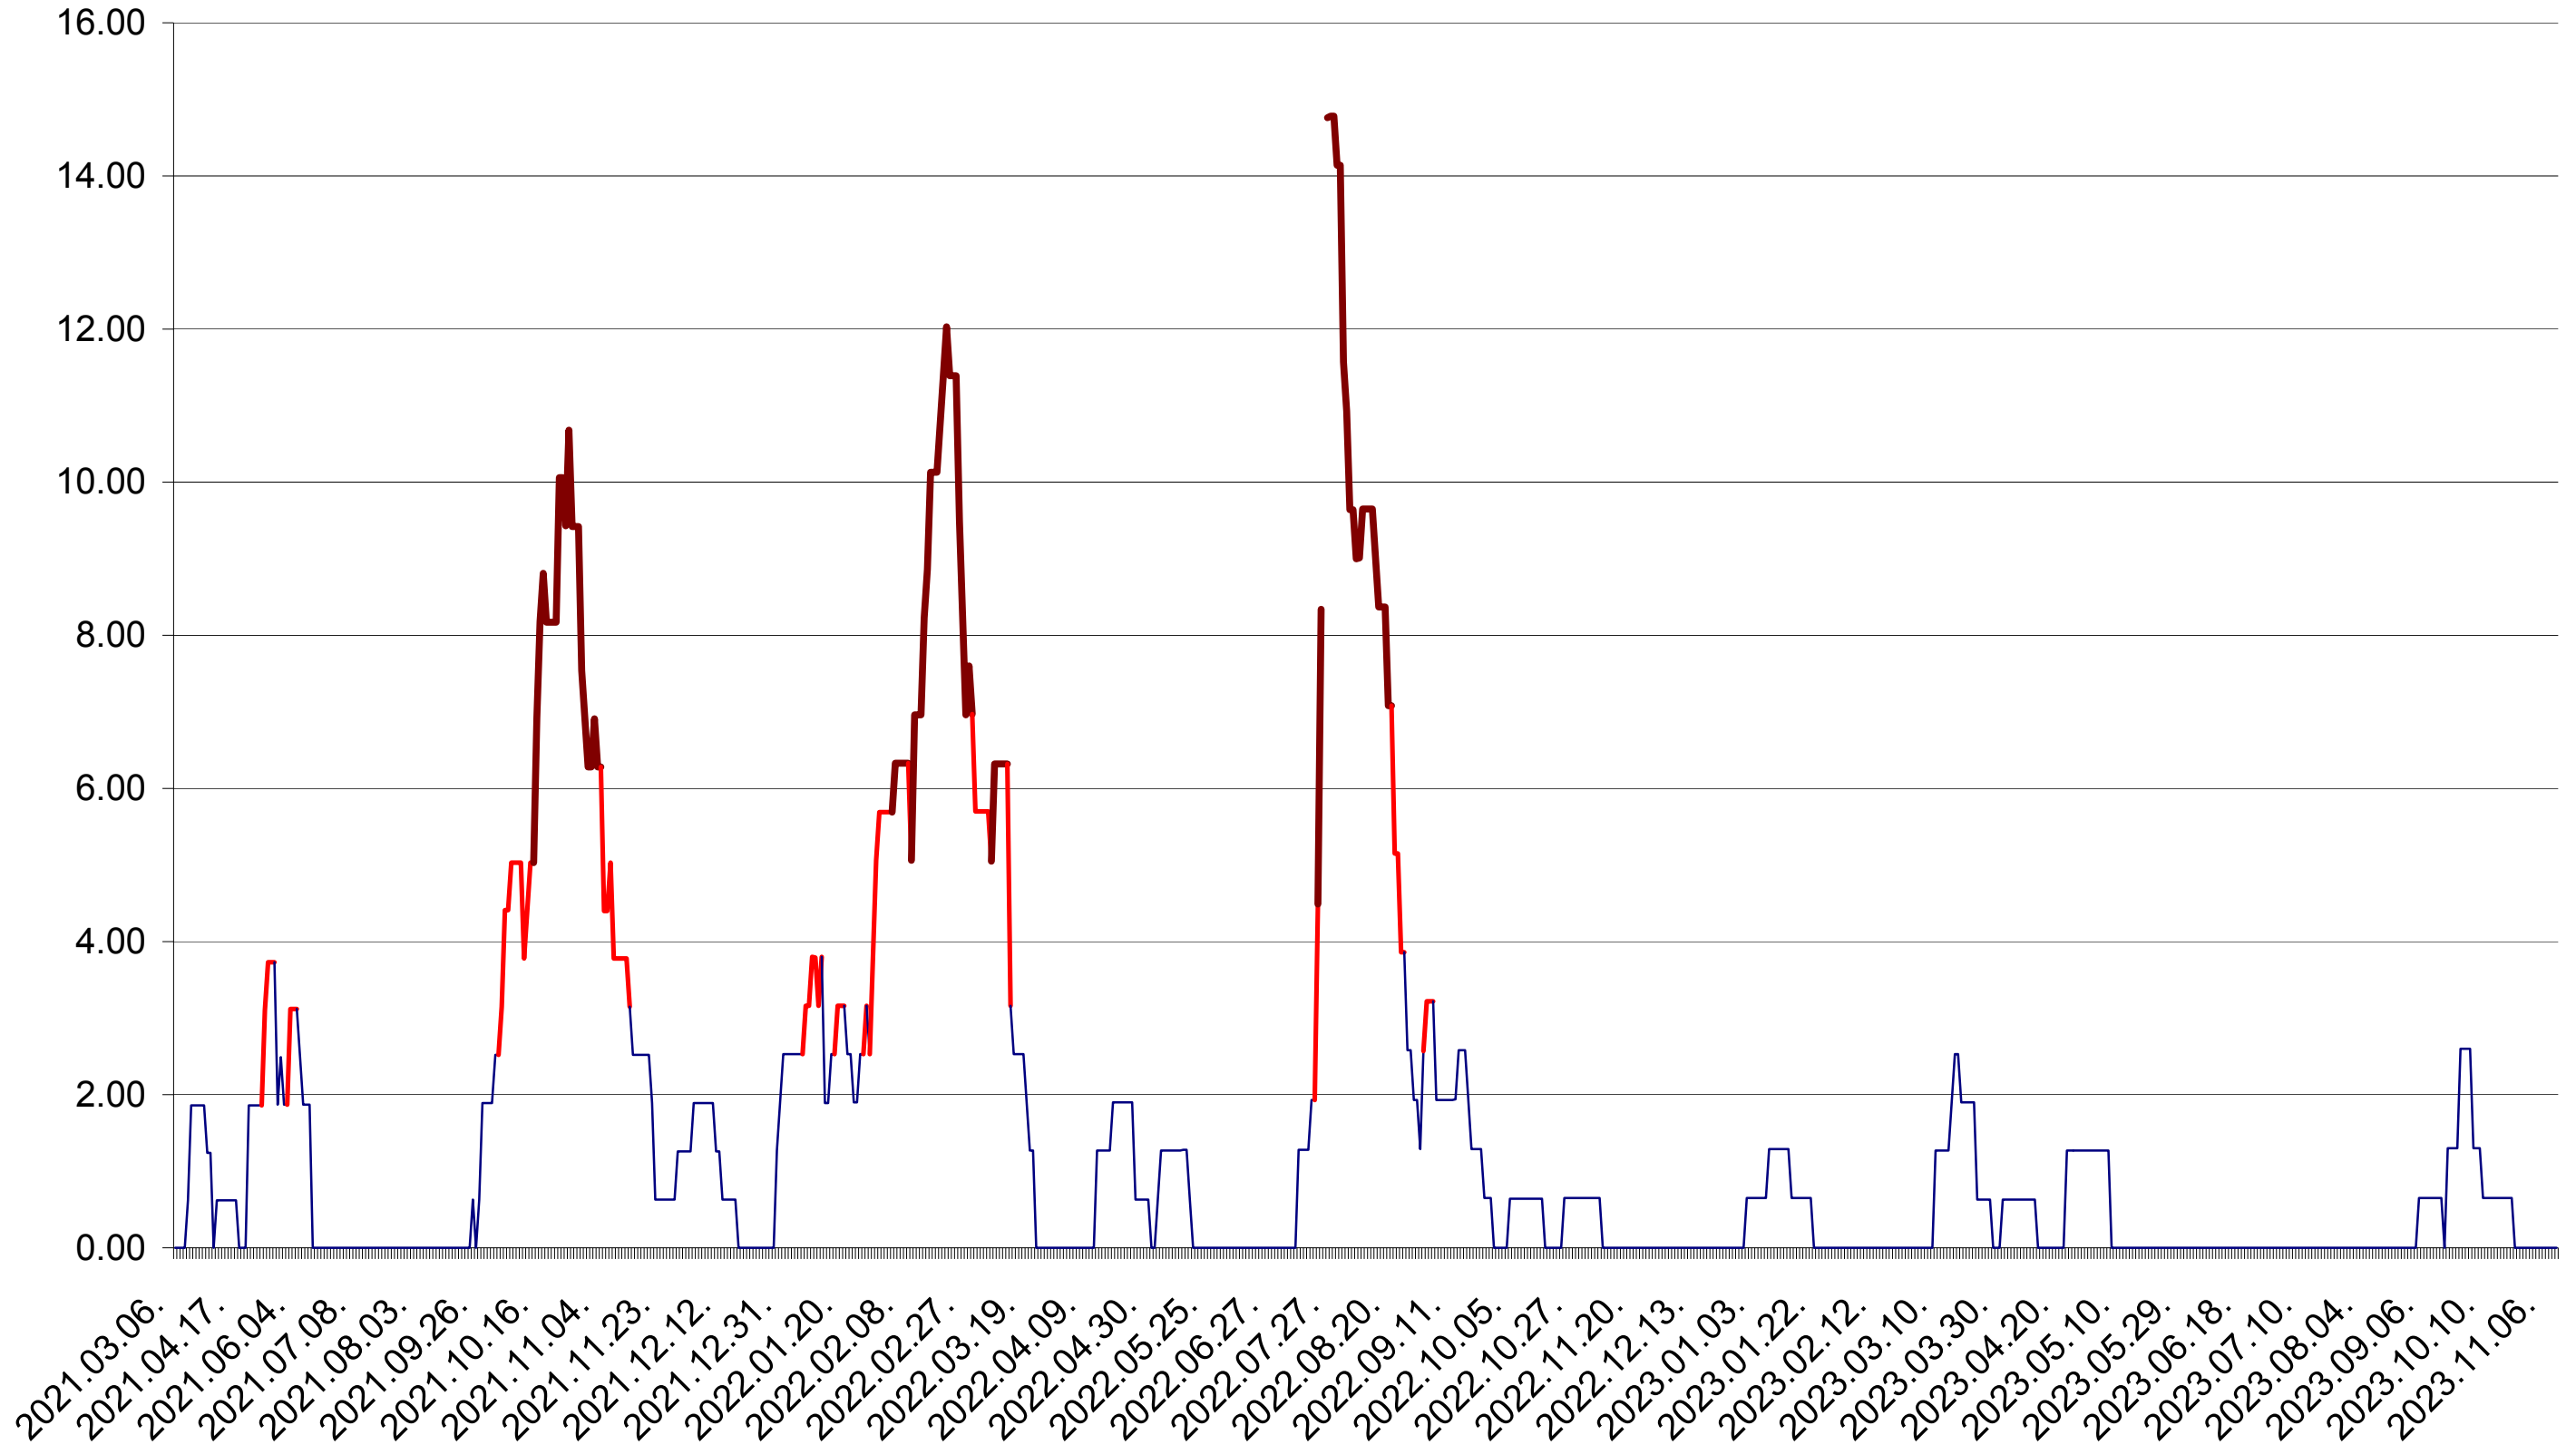

ATID - Evolutia incidentei cumulate pe 14 zile la ‰ de locuitori
2021.03.07. - 2023.11.09.

AVRĂMEȘTI - Evolutia incidentei cumulate pe 14 zile la ‰ de locuitori
2021.03.07. - 2023.11.09.

ORAȘ BĂILE TUȘNAD - Evolutia incidentei cumulate pe 14 zile la ‰ de locuitori
2021.03.07. - 2023.11.09.

ORAȘ BĂLAN - Evolutia incidentei cumulate pe 14 zile la ‰ de locuitori
2021.03.07. - 2023.11.09.

BILBOR - Evolutia incidentei cumulate pe 14 zile la ‰ de locuitori
2021.03.07. - 2023.11.09.

ORAȘ BORSEC - Evolutia incidentei cumulate pe 14 zile la ‰ de locuitori
2021.03.07. - 2023.11.09.

BRĂDEȘTI - Evolutia incidentei cumulate pe 14 zile la ‰ de locuitori
2021.03.07. - 2023.11.09.

CĂPĂLNIȚA - Evolutia incidentei cumulate pe 14 zile la ‰ de locuitori
2021.03.07. - 2023.11.09.

CÂRȚA - Evolutia incidentei cumulate pe 14 zile la ‰ de locuitori
2021.03.07. - 2023.11.09.