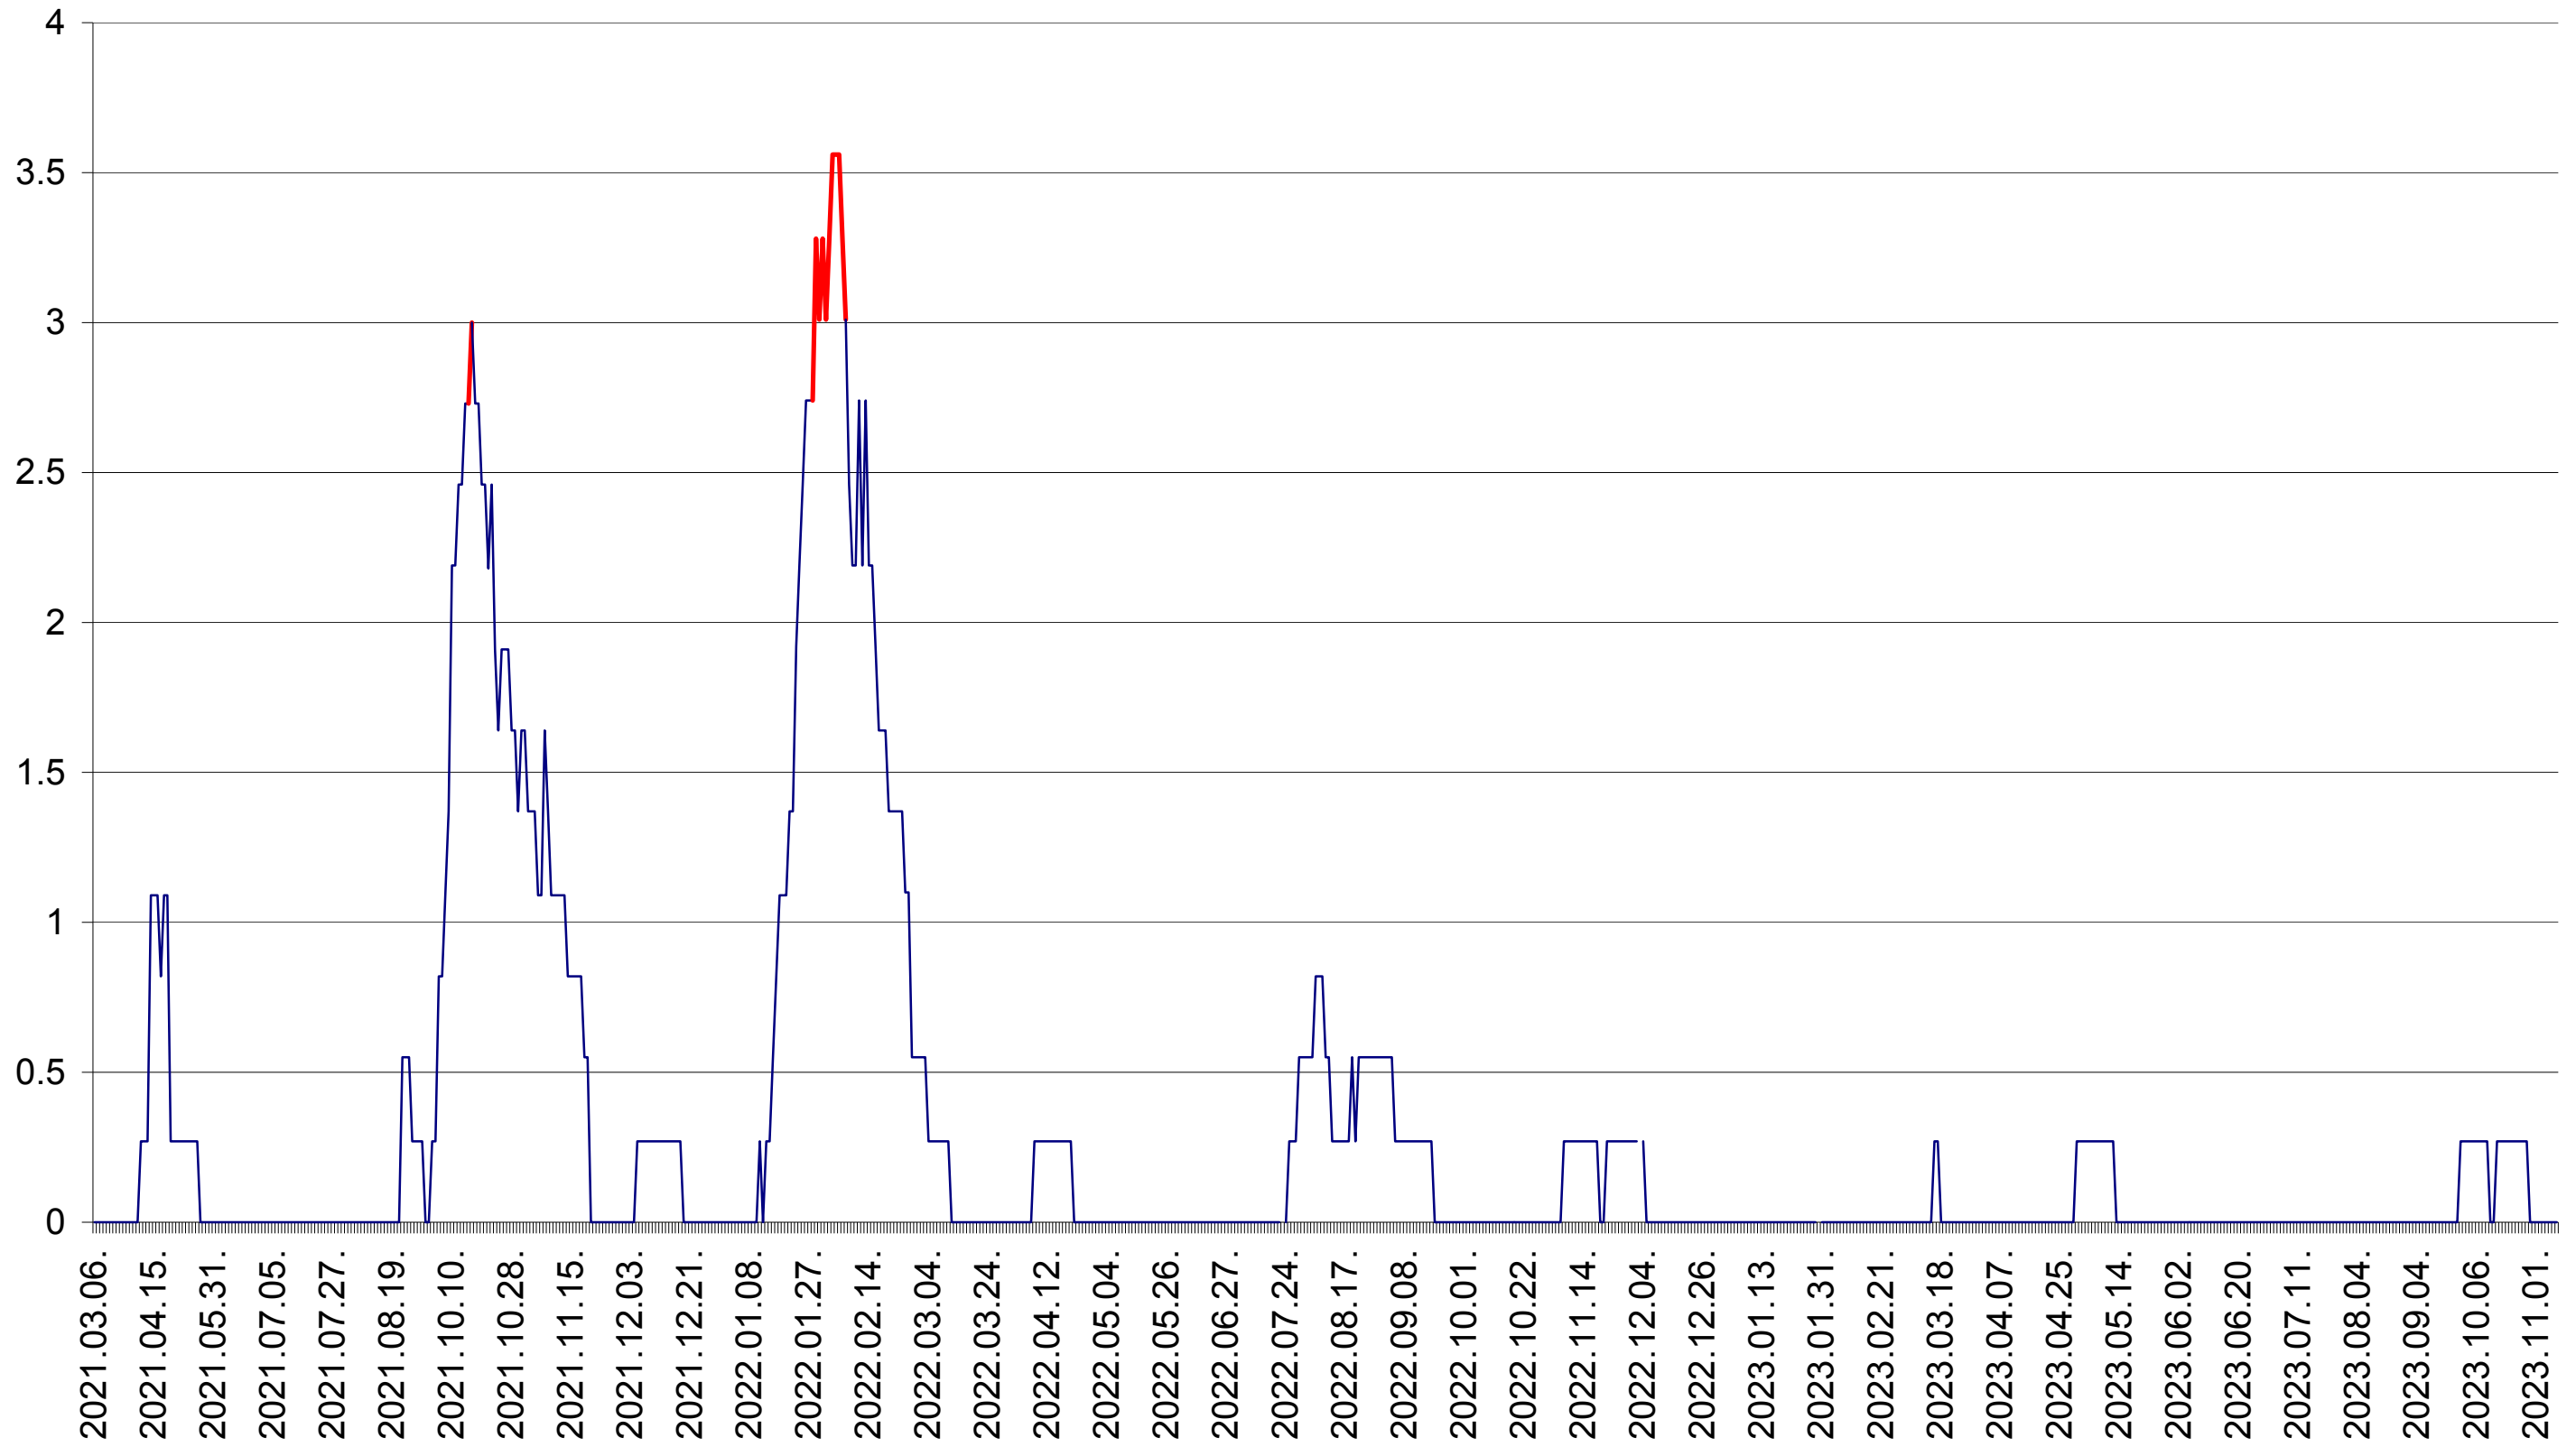

MUNICIPIUL GHEORGHENI - Evolutia incidentei cumulate pe 14 zile la ‰ de locuitori
2021.03.07. - 2023.11.09.

JOSENI - Evolutia incidentei cumulate pe 14 zile la ‰ de locuitori
2021.03.07. - 2023.11.09.

LĂZAREA - Evolutia incidentei cumulate pe 14 zile la ‰ de locuitori
2021.03.07. - 2023.11.09.

LELICENI - Evolutia incidentei cumulate pe 14 zile la ‰ de locuitori
2021.03.07. - 2023.11.09.

LUETA - Evolutia incidentei cumulate pe 14 zile la ‰ de locuitori
2021.03.07. - 2023.11.09.

LUNCA DE JOS - Evolutia incidentei cumulate pe 14 zile la ‰ de locuitori
2021.03.07. - 2023.11.09.