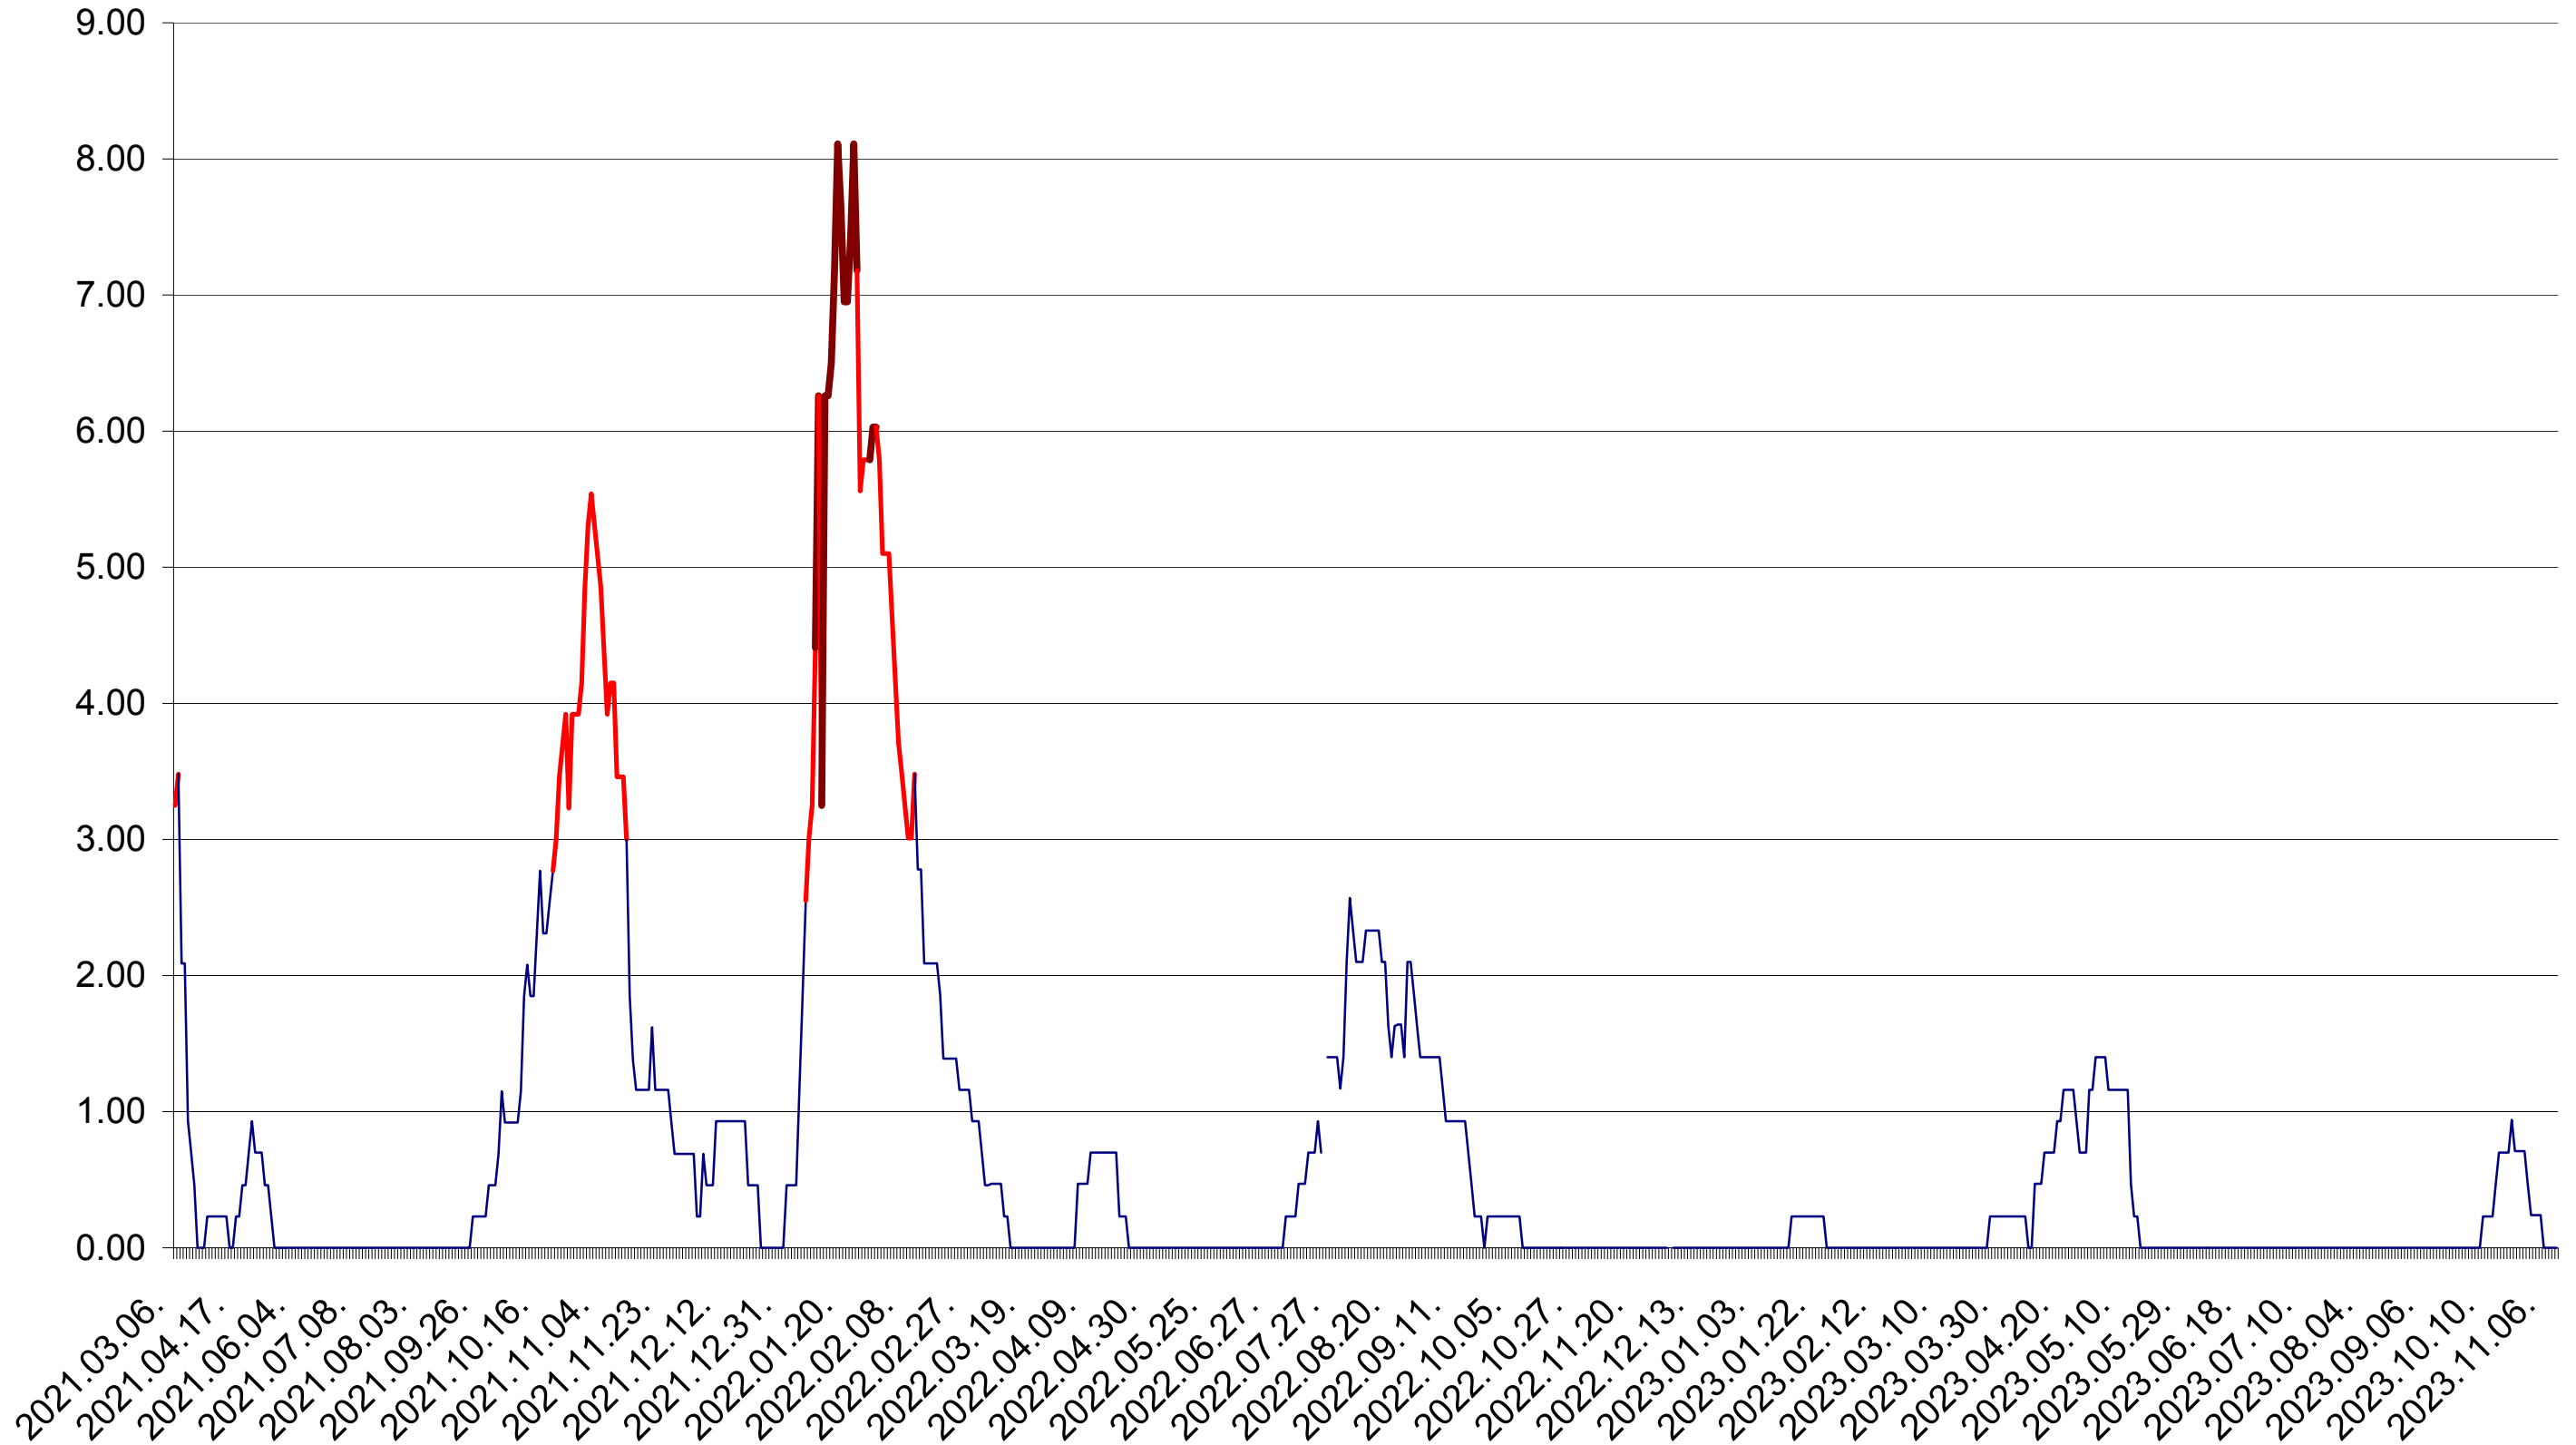

ORAȘ BĂLAN - Evolutia incidentei cumulate pe 14 zile la ‰ de locuitori
2021.03.07. - 2023.11.09.

BILBOR - Evolutia incidentei cumulate pe 14 zile la ‰ de locuitori
2021.03.07. - 2023.11.09.

ORAȘ BORSEC - Evolutia incidentei cumulate pe 14 zile la ‰ de locuitori
2021.03.07. - 2023.11.09.

BRĂDEȘTI - Evolutia incidentei cumulate pe 14 zile la ‰ de locuitori
2021.03.07. - 2023.11.09.

CĂPĂLNIȚA - Evolutia incidentei cumulate pe 14 zile la ‰ de locuitori
2021.03.07. - 2023.11.09.

CÂRȚA - Evolutia incidentei cumulate pe 14 zile la ‰ de locuitori
2021.03.07. - 2023.11.09.

CICEU - Evolutia incidentei cumulate pe 14 zile la ‰ de locuitori
2021.03.07. - 2023.11.09.

CIUCSÂNGEORGIU - Evolutia incidentei cumulate pe 14 zile la ‰ de locuitori
2021.03.07. - 2023.11.09.

CIUMANI - Evolutia incidentei cumulate pe 14 zile la ‰ de locuitori
2021.03.07. - 2023.11.09.

CORBU - Evolutia incidentei cumulate pe 14 zile la ‰ de locuitori
2021.03.07. - 2023.11.09.

CORUND - Evolutia incidentei cumulate pe 14 zile la ‰ de locuitori
2021.03.07. - 2023.11.09.

COZMENI - Evolutia incidentei cumulate pe 14 zile la ‰ de locuitori
2021.03.07. - 2023.11.09.