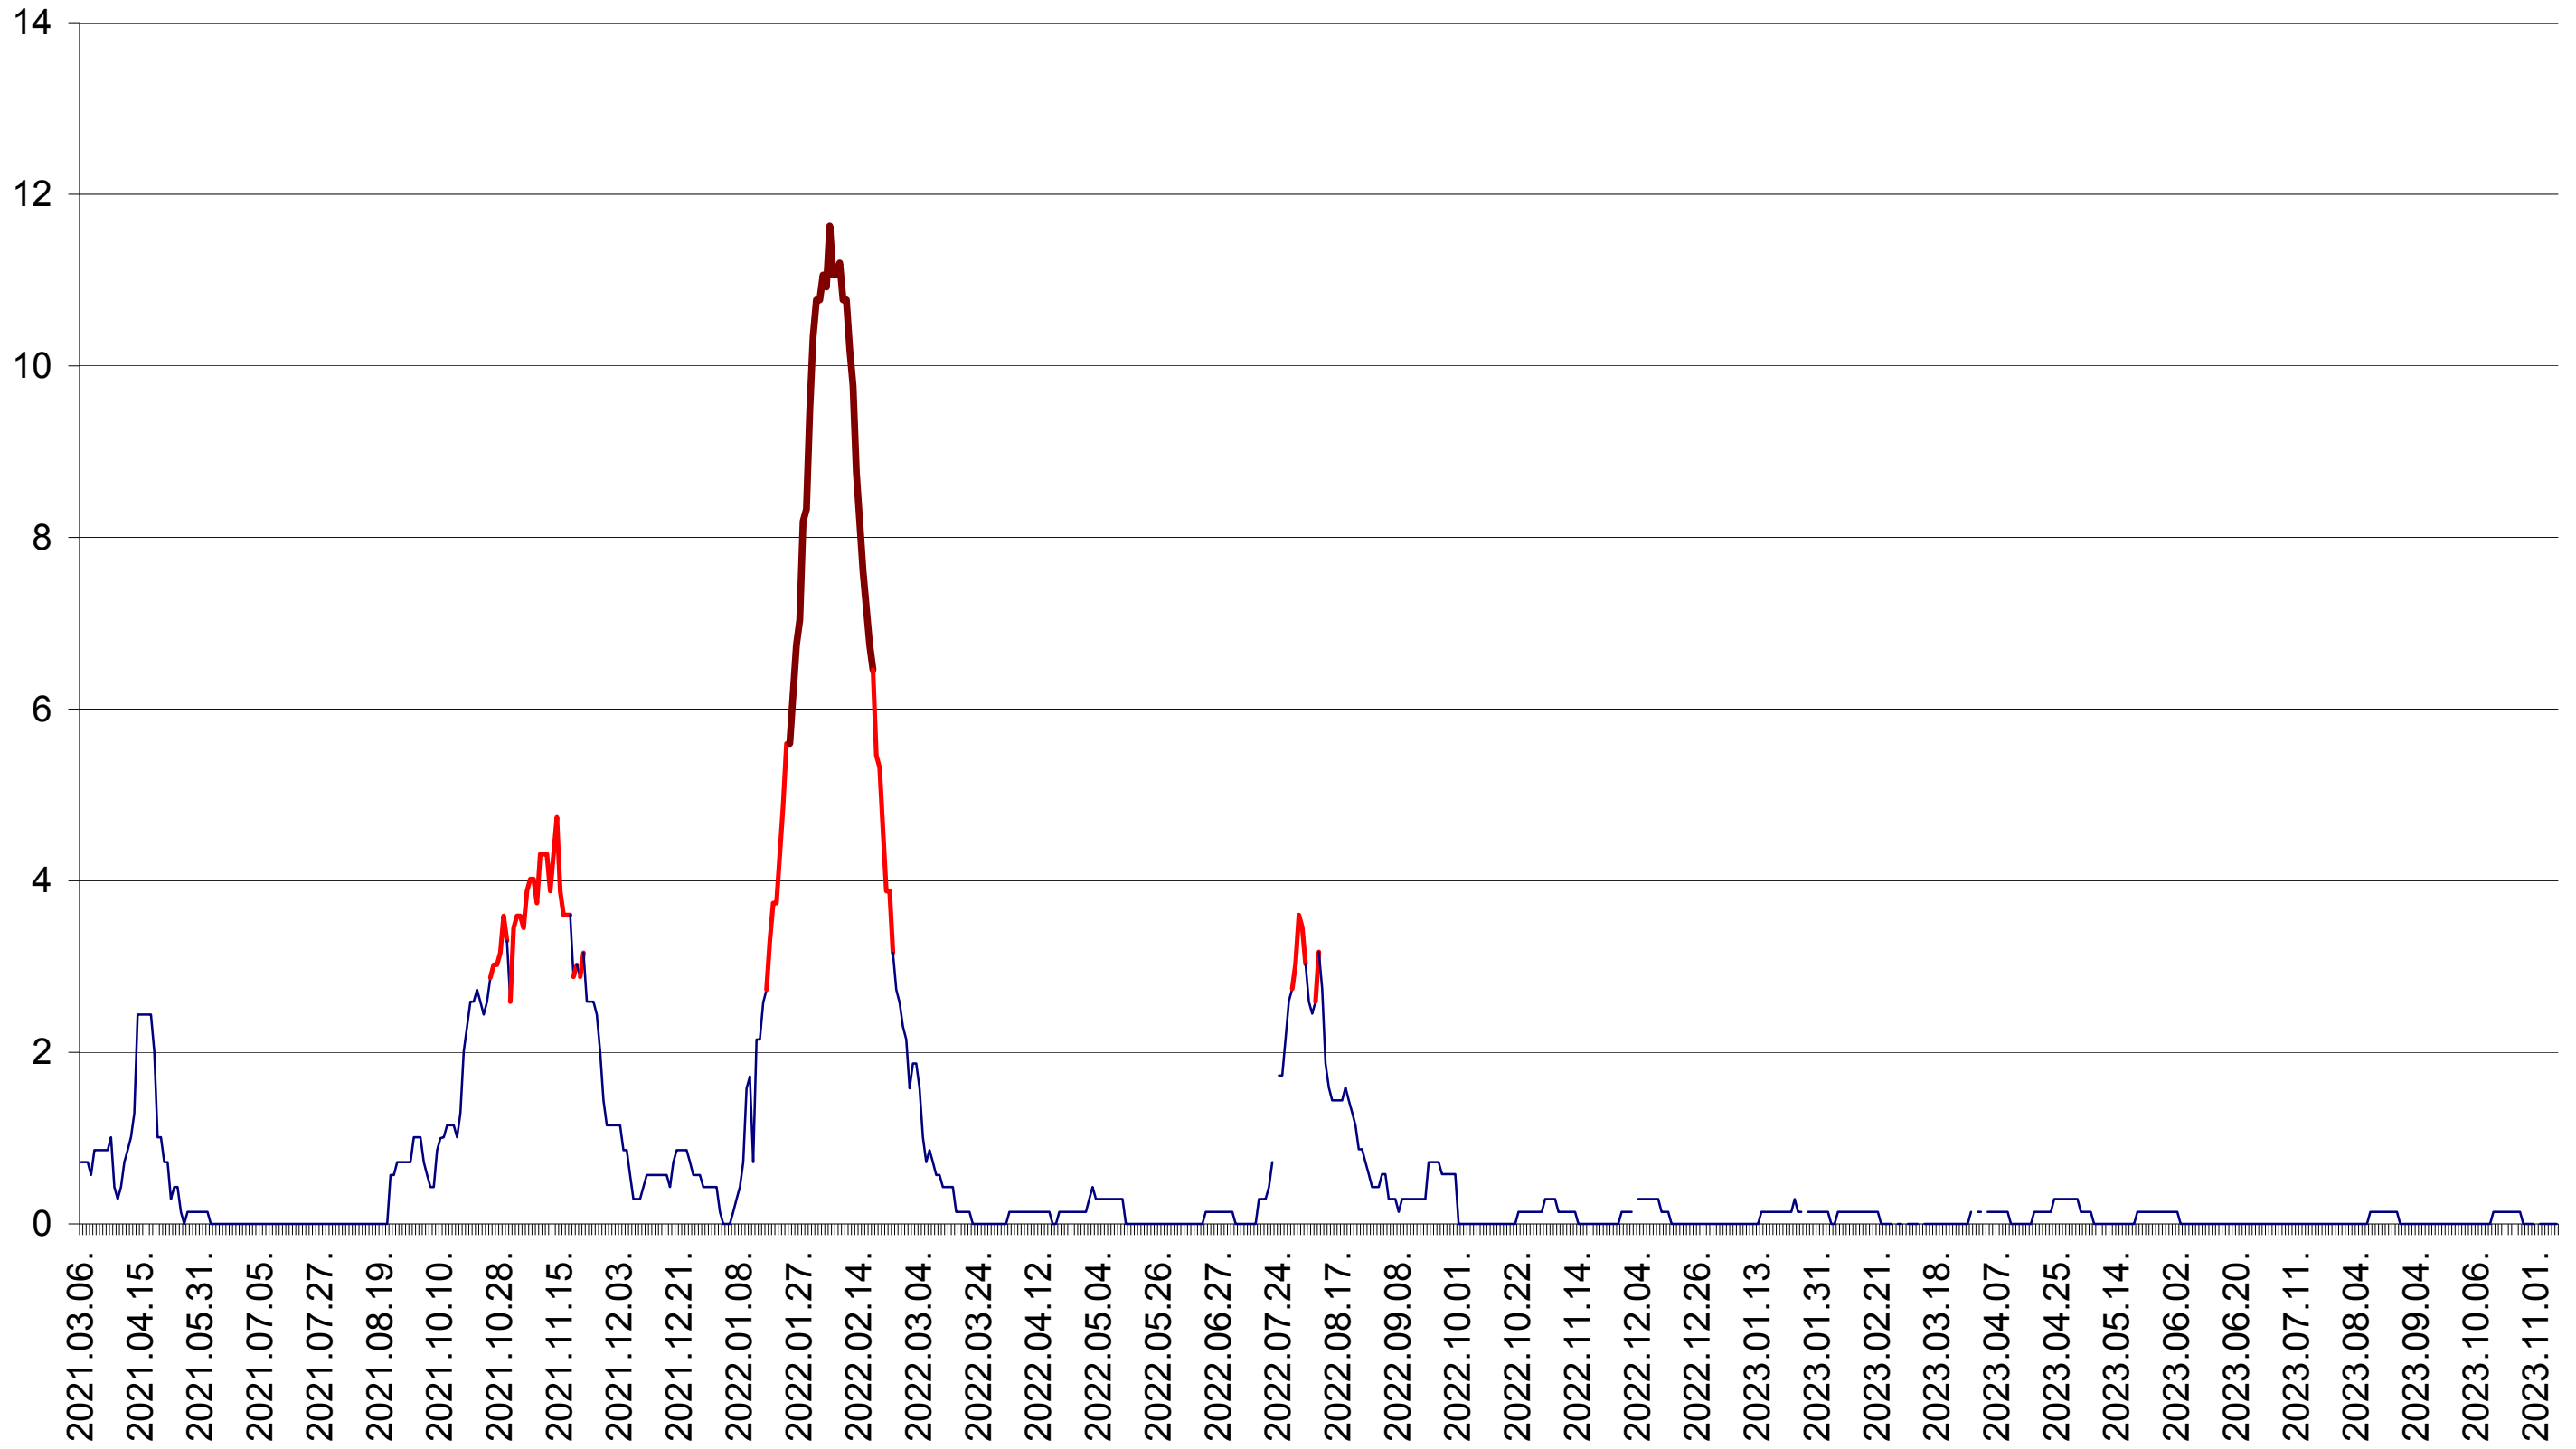

RACU - Evolutia incidentei cumulate pe 14 zile la ‰ de locuitori
2021.03.07. - 2023.11.09.

PRAID - Evolutia incidentei cumulate pe 14 zile la ‰ de locuitori
2021.03.07. - 2023.11.09.