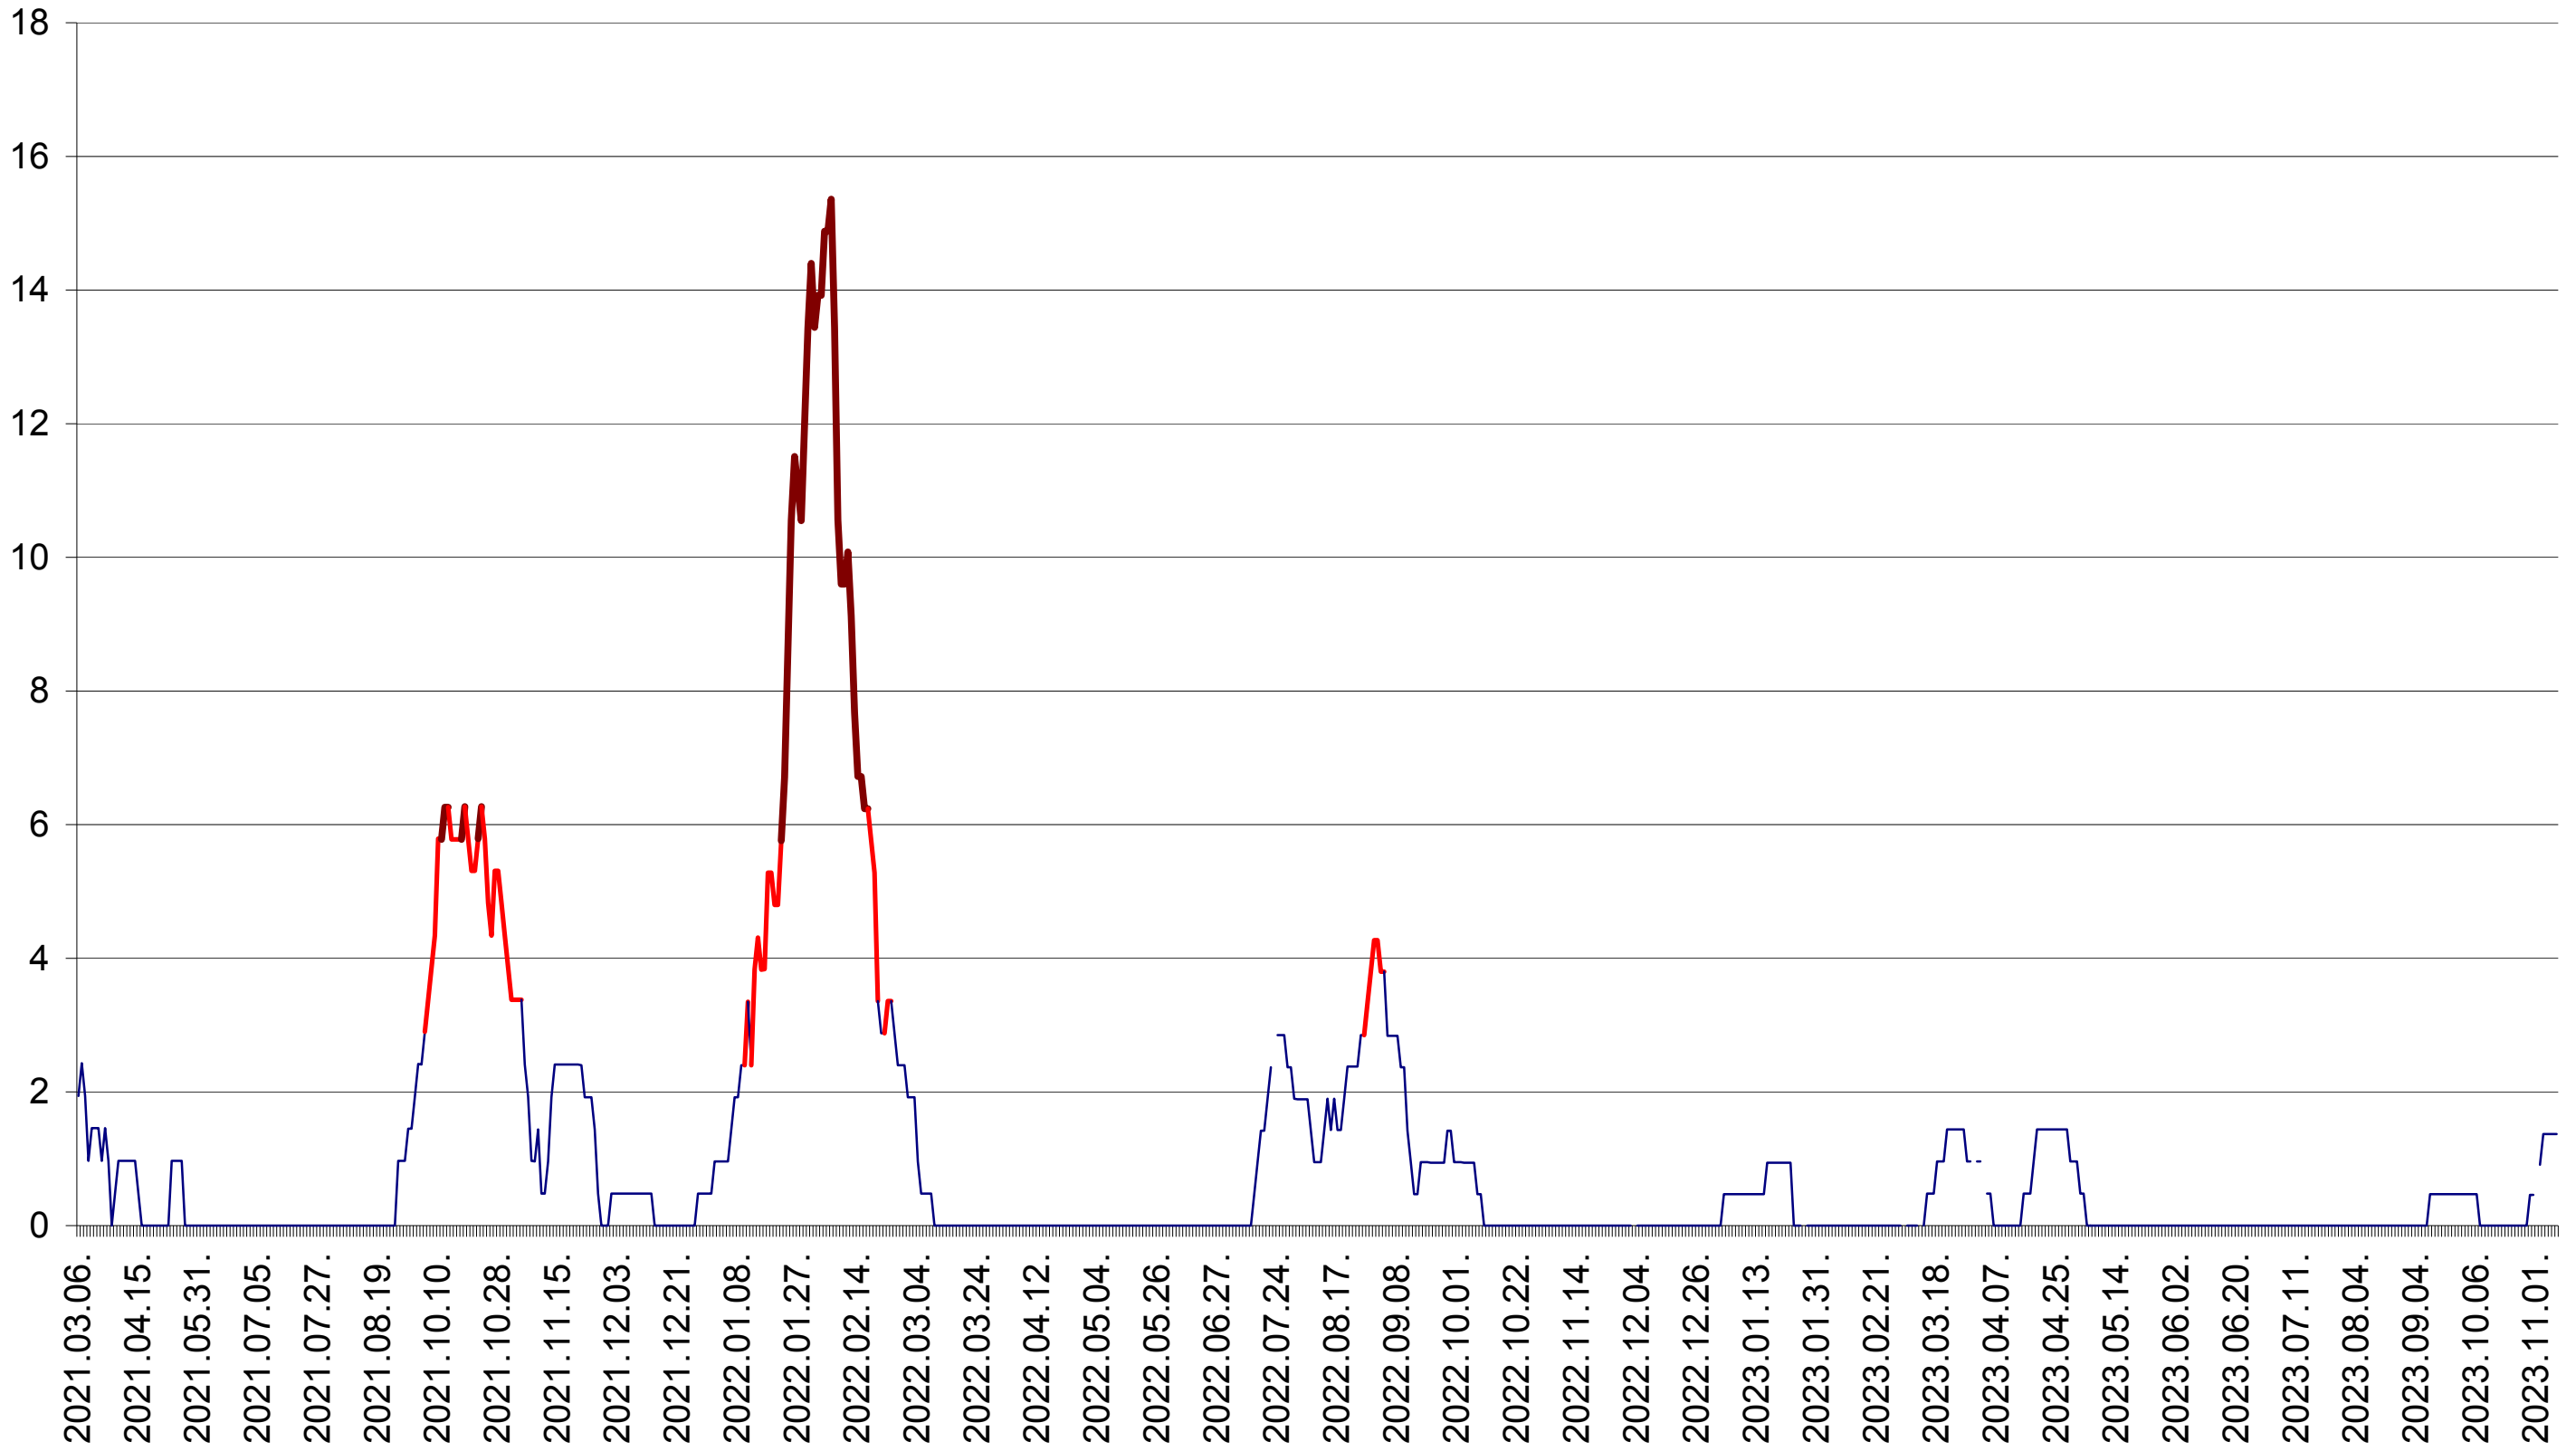

PLĂIEȘII DE JOS - Evolutia incidentei cumulate pe 14 zile la ‰ de locuitori
2021.03.07. - 2023.11.09.

PĂULENI-CIUC - Evolutia incidentei cumulate pe 14 zile la ‰ de locuitori
2021.03.07. - 2023.11.09.