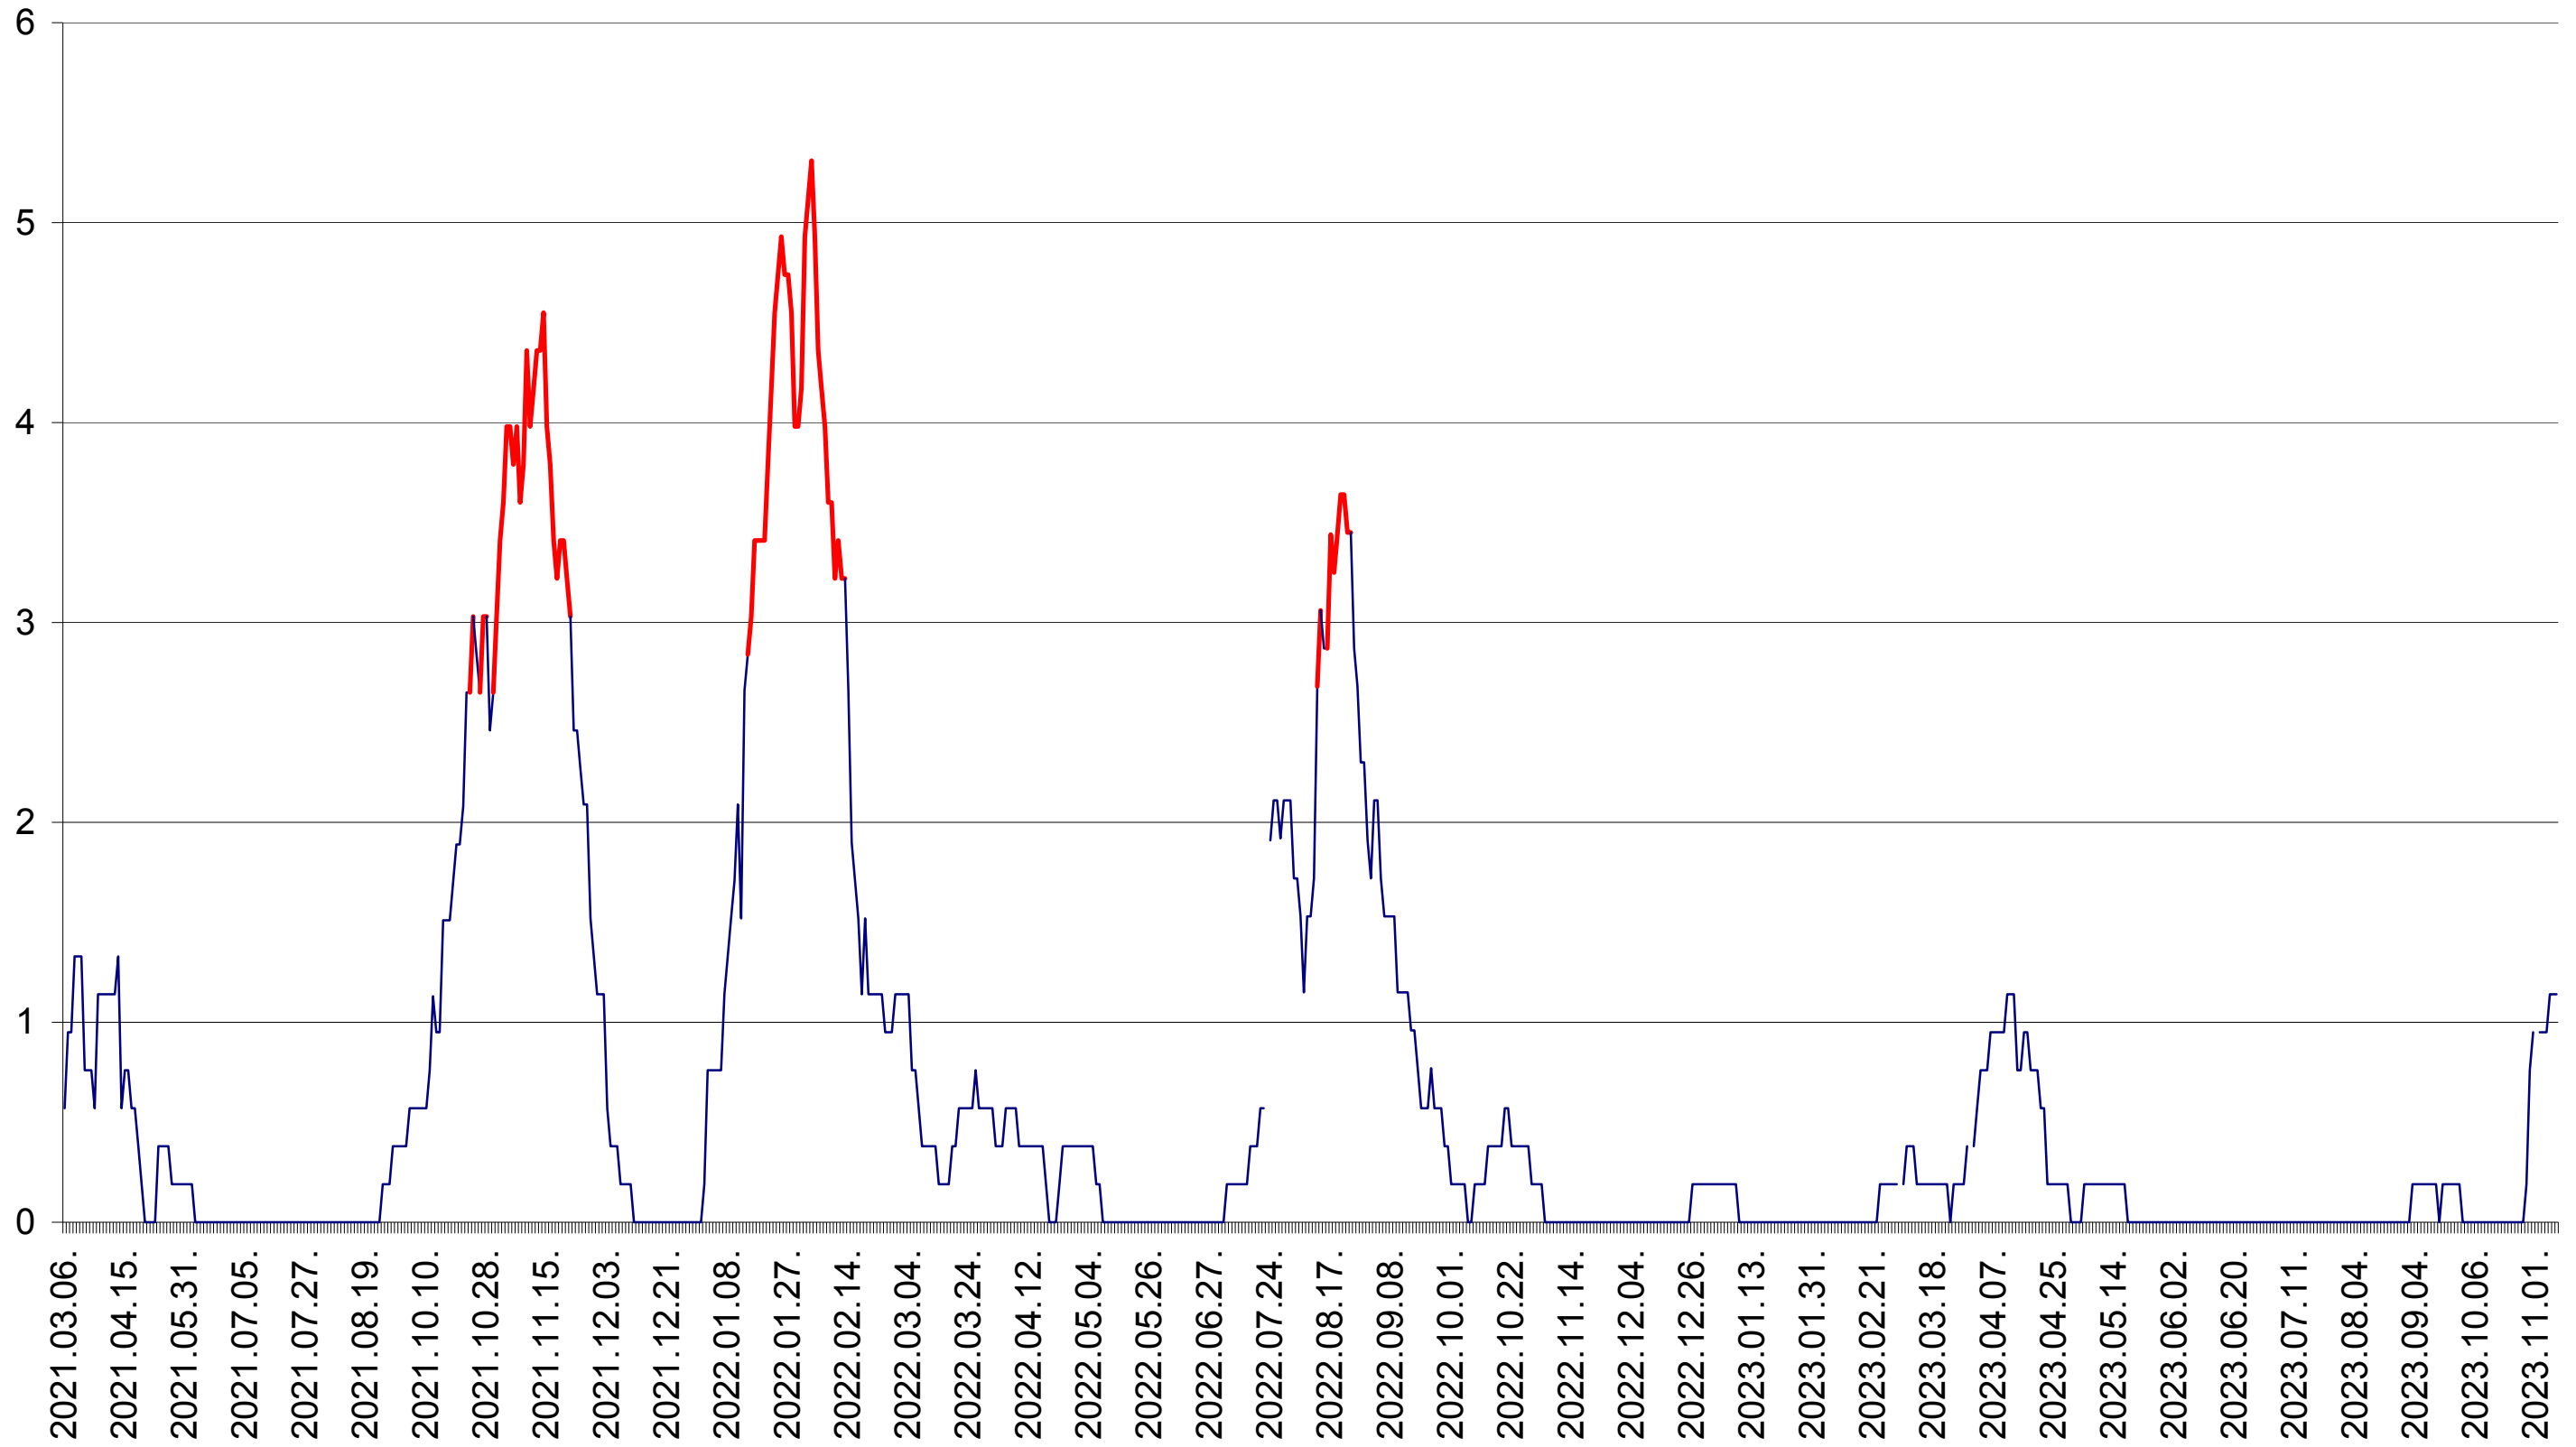

TOMEȘTI - Evolutia incidentei cumulate pe 14 zile la ‰ de locuitori
2021.03.07. - 2023.11.09.

SUSENI - Evolutia incidentei cumulate pe 14 zile la ‰ de locuitori
2021.03.07. - 2023.11.09.