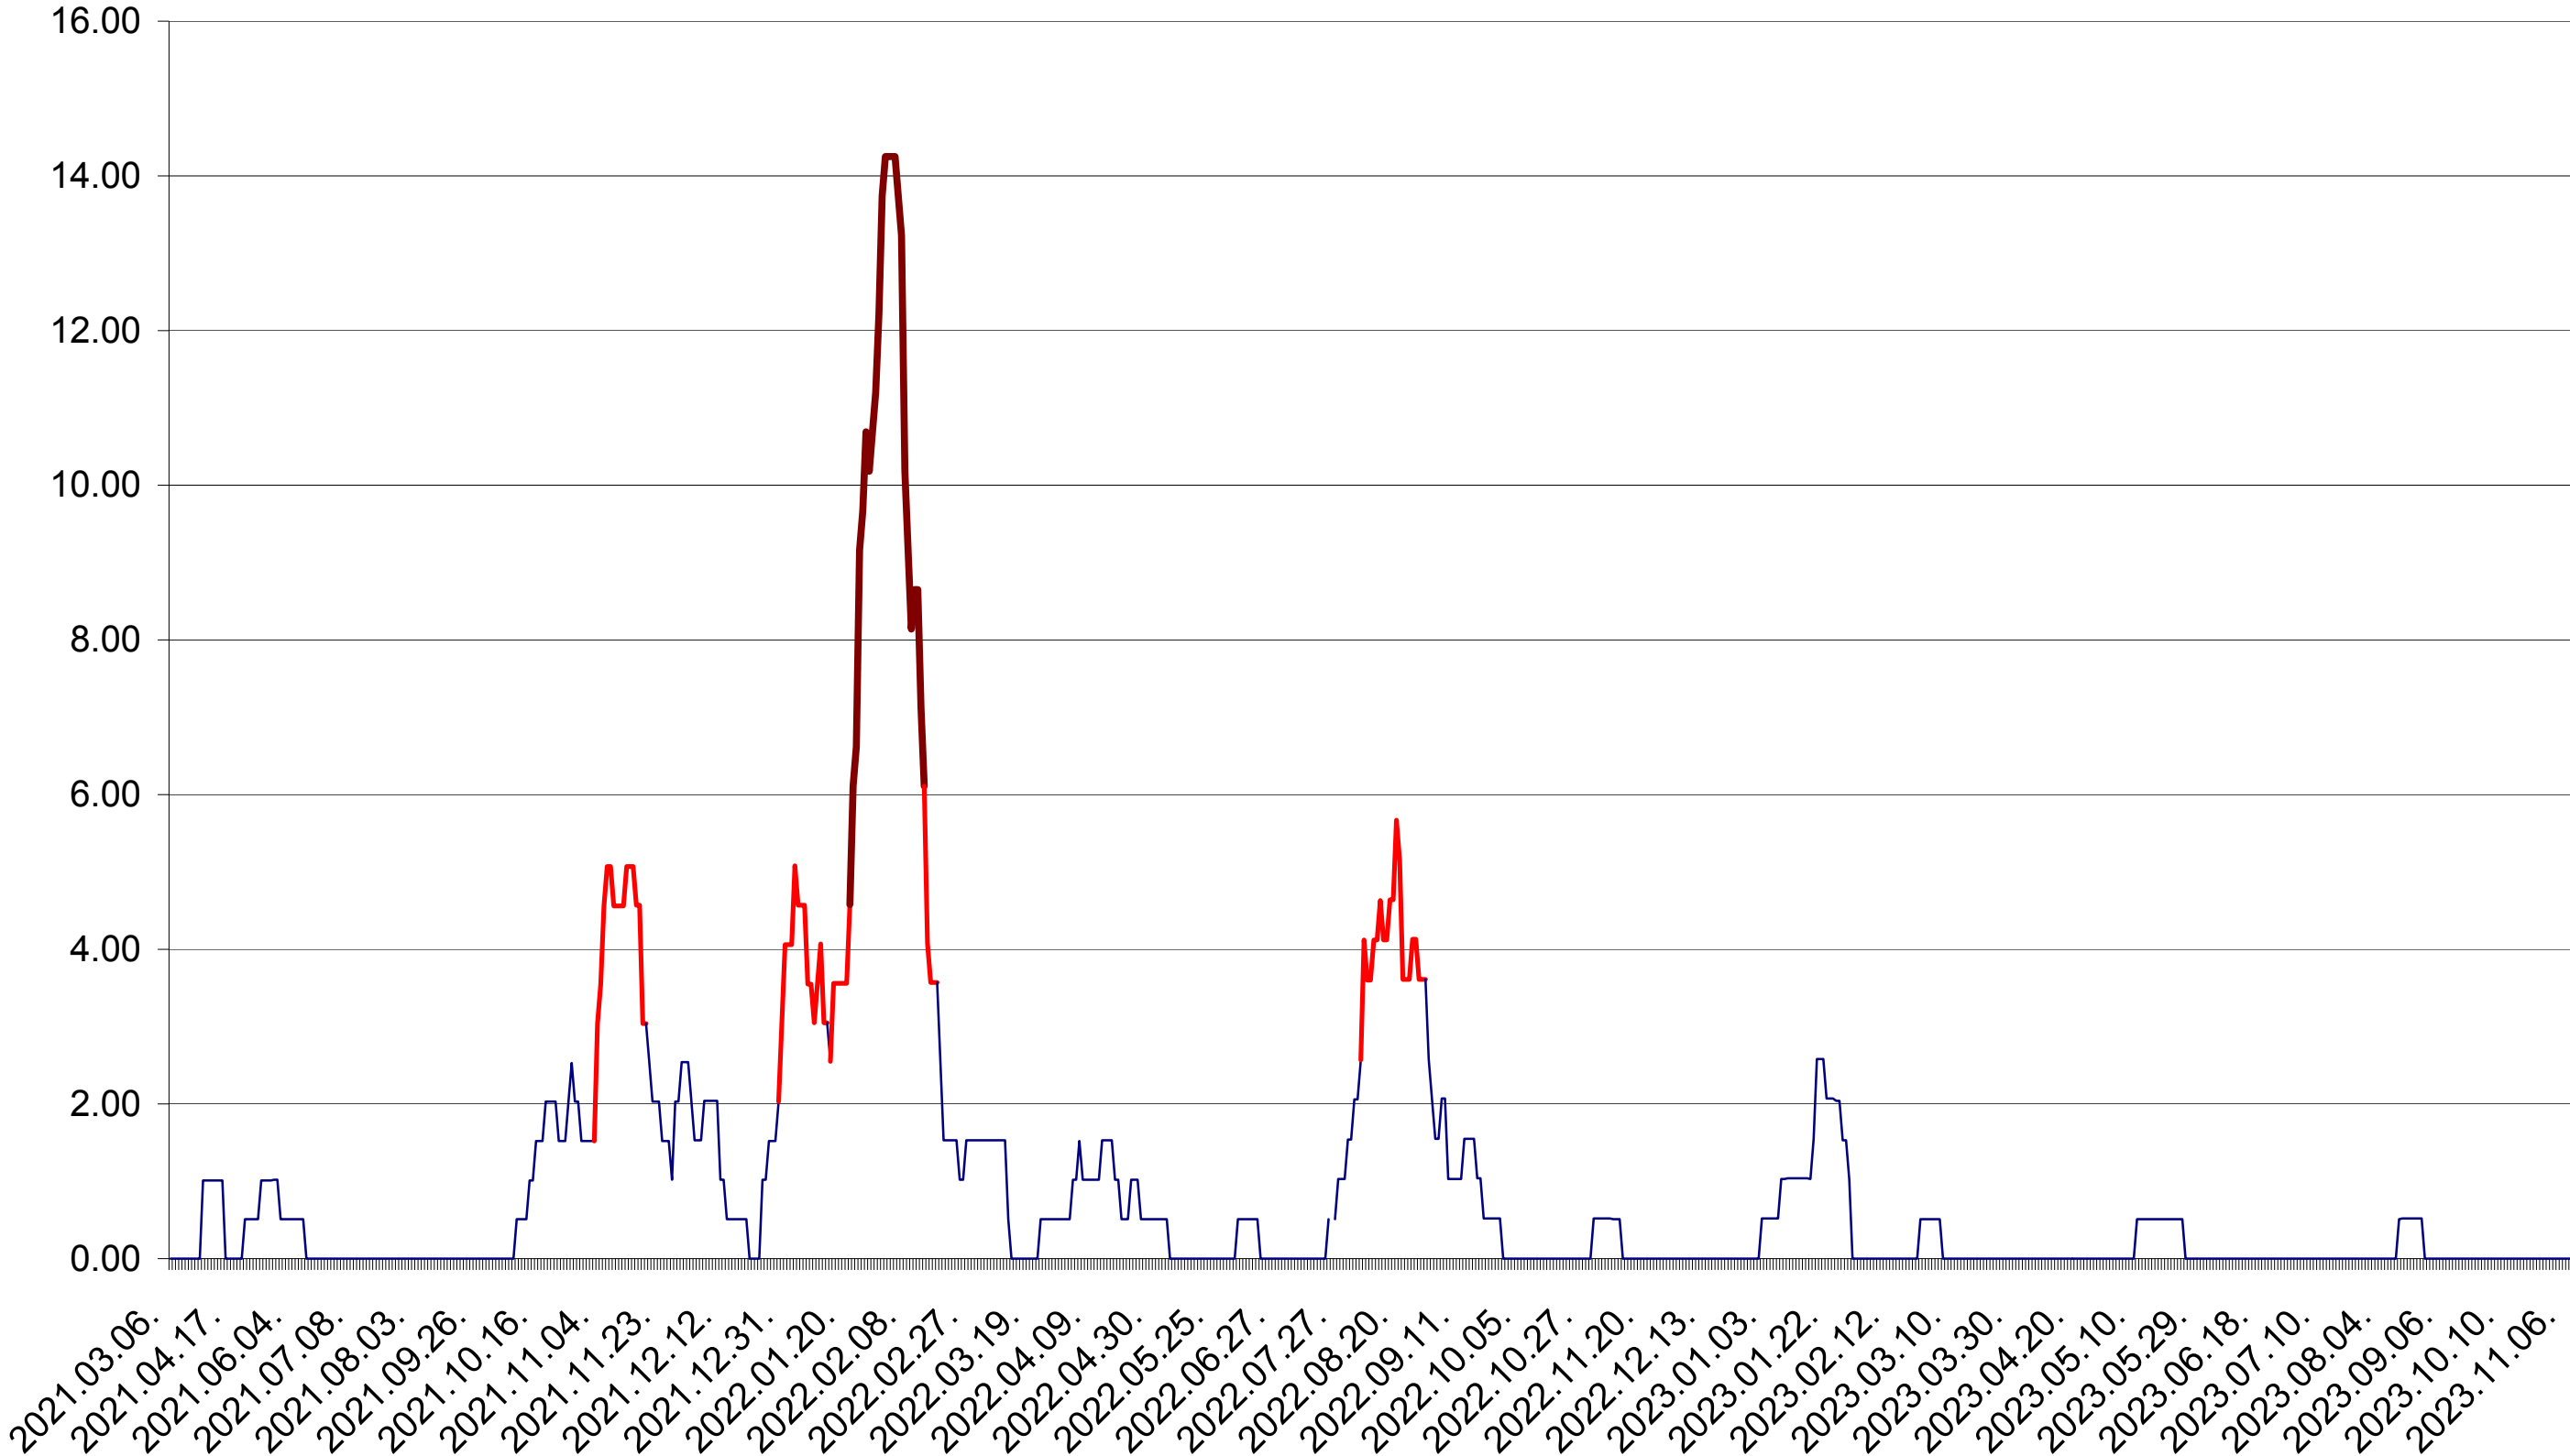

TUȘNAD - Evolutia incidentei cumulate pe 14 zile la ‰ de locuitori
2021.03.07. - 2023.11.09.

ULIEȘ - Evolutia incidentei cumulate pe 14 zile la ‰ de locuitori
2021.03.07. - 2023.11.09.

VĂRȘAG - Evolutia incidentei cumulate pe 14 zile la ‰ de locuitori
2021.03.07. - 2023.11.09.

ORAȘ VLĂHIȚA - Evolutia incidentei cumulate pe 14 zile la ‰ de locuitori
2021.03.07. - 2023.11.09.

VOȘLĂBENI - Evolutia incidentei cumulate pe 14 zile la ‰ de locuitori
2021.03.07. - 2023.11.09.

ZETEA - Evolutia incidentei cumulate pe 14 zile la ‰ de locuitori
2021.03.07. - 2023.11.09.