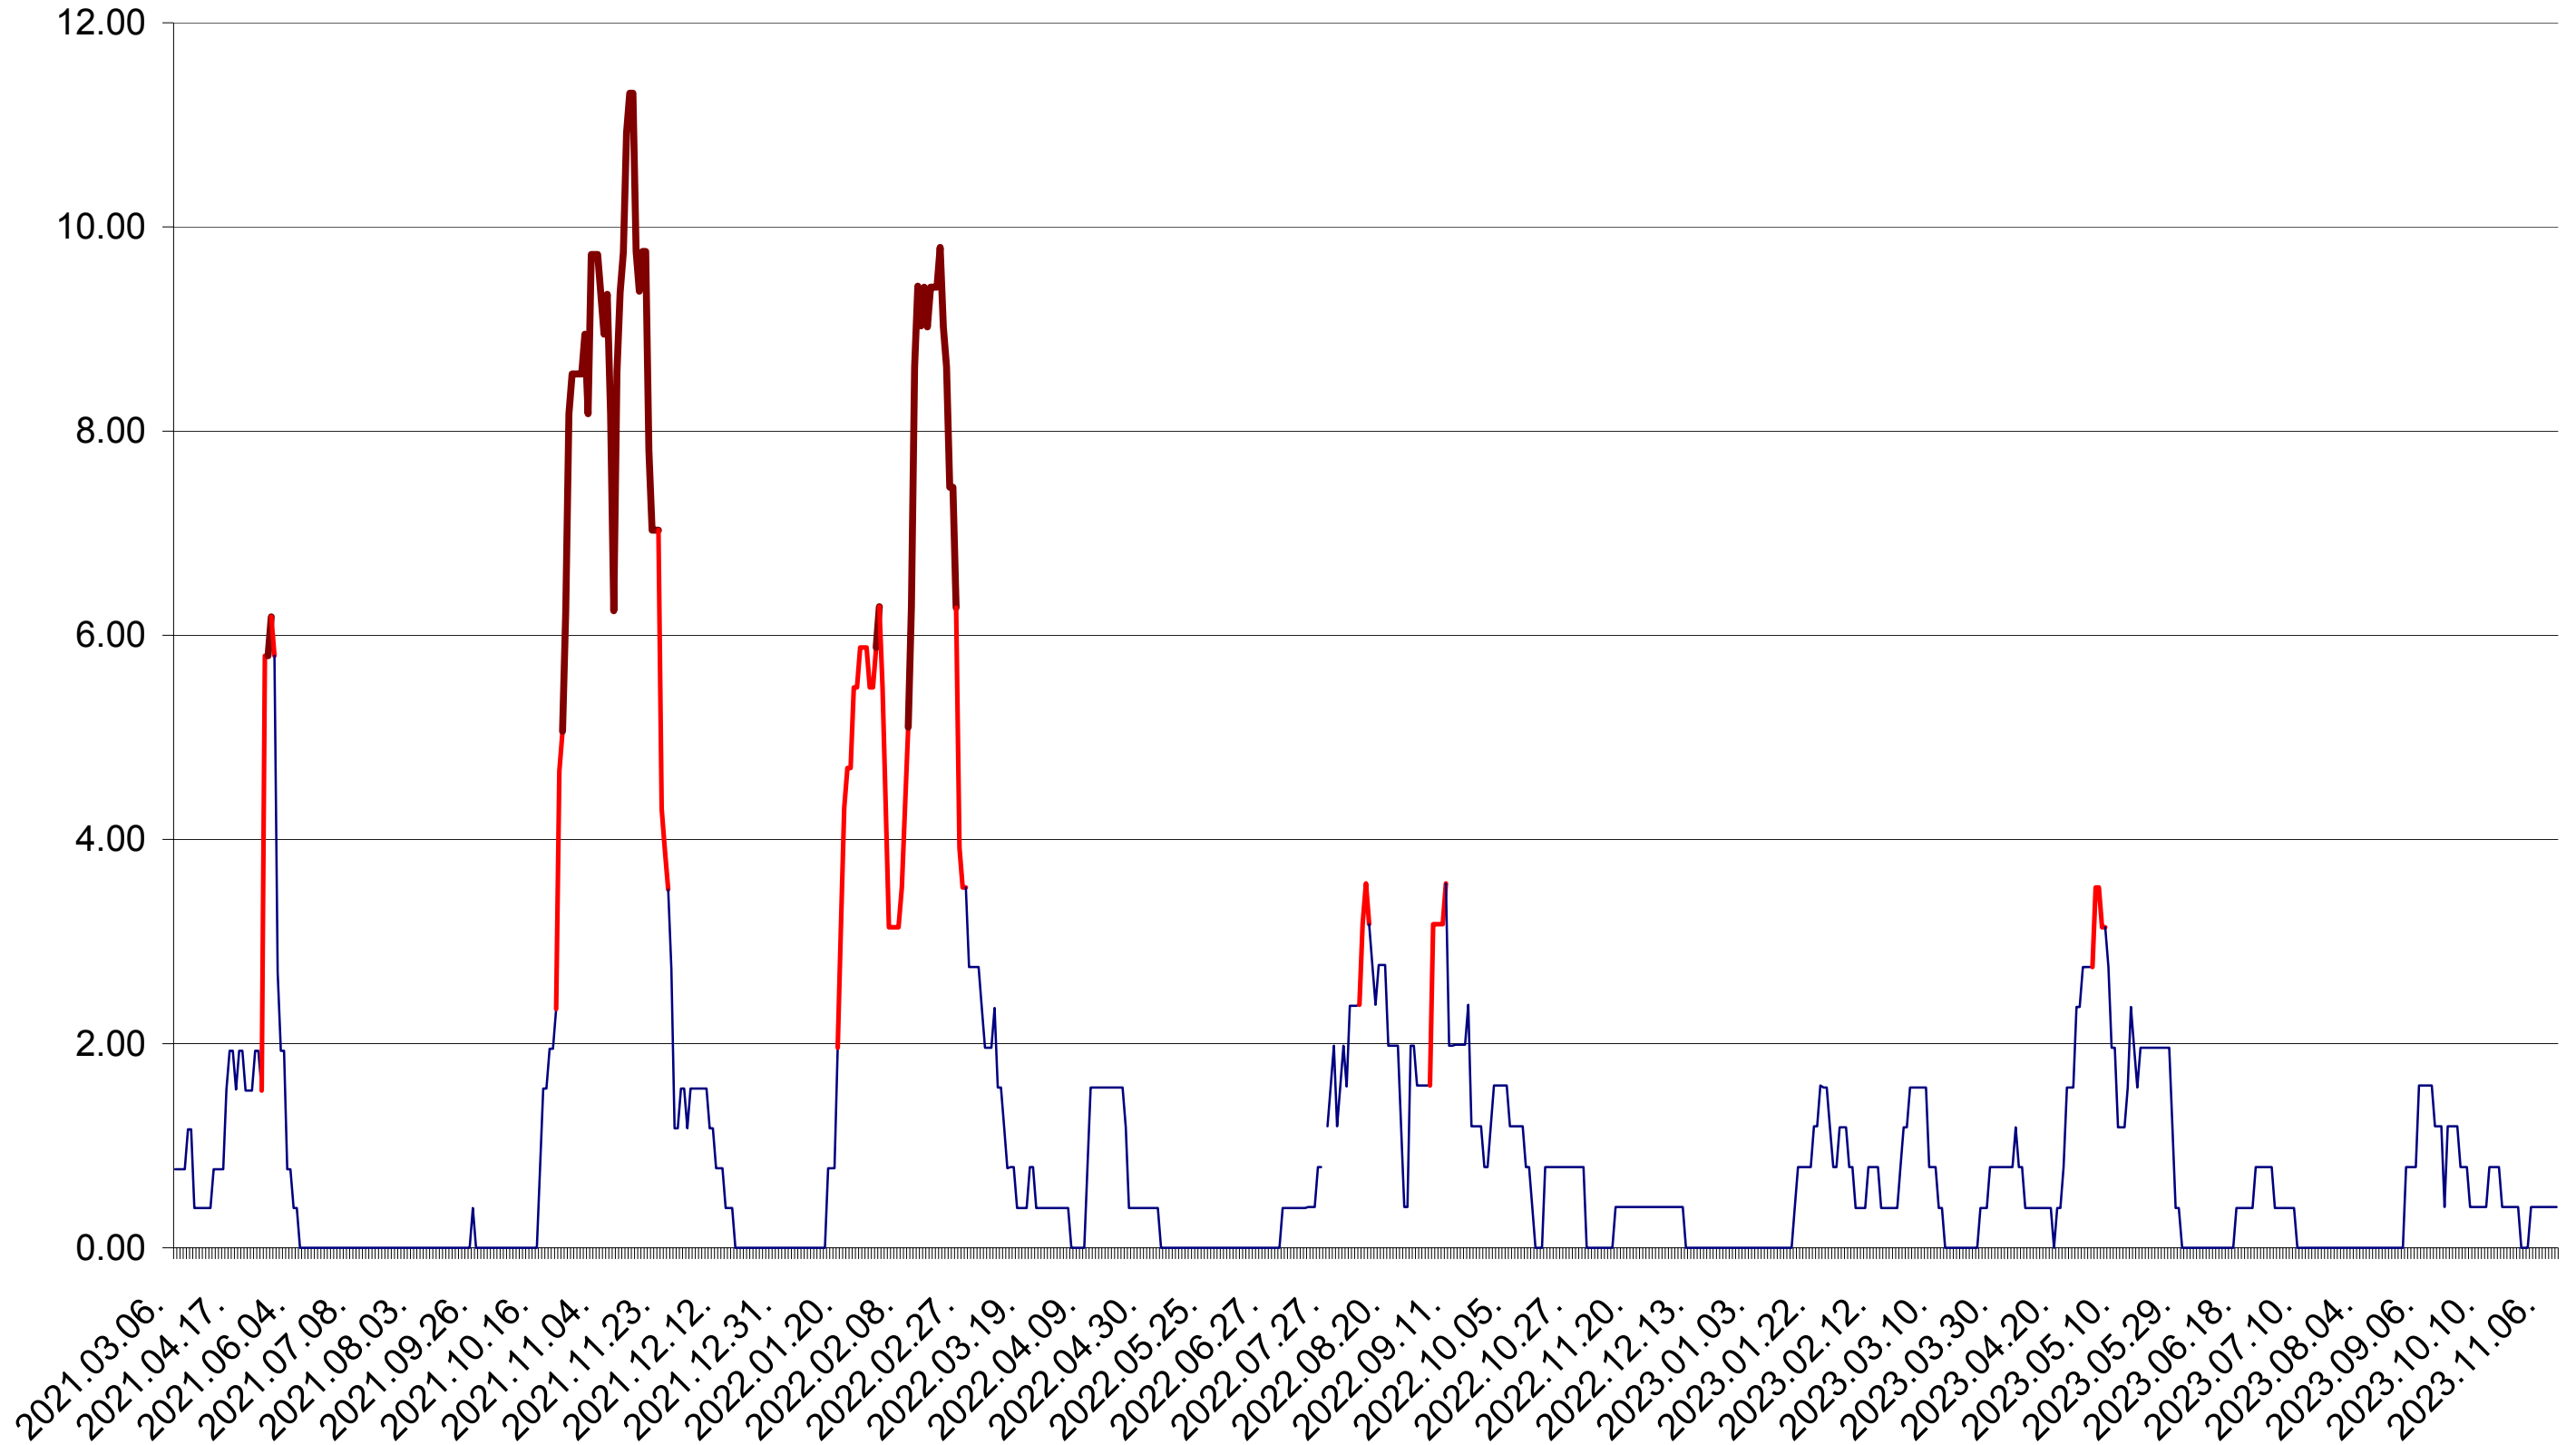

ATID - Evolutia incidentei cumulate pe 14 zile la ‰ de locuitori
2021.03.07. - 2023.11.09.

AVRĂMEȘTI - Evolutia incidentei cumulate pe 14 zile la ‰ de locuitori
2021.03.07. - 2023.11.09.

ORAȘ BĂILE TUȘNAD - Evolutia incidentei cumulate pe 14 zile la ‰ de locuitori
2021.03.07. - 2023.11.09.

ORAȘ BĂLAN - Evolutia incidentei cumulate pe 14 zile la ‰ de locuitori
2021.03.07. - 2023.11.09.

BILBOR - Evolutia incidentei cumulate pe 14 zile la ‰ de locuitori
2021.03.07. - 2023.11.09.

ORAȘ BORSEC - Evolutia incidentei cumulate pe 14 zile la ‰ de locuitori
2021.03.07. - 2023.11.09.

BRĂDEȘTI - Evolutia incidentei cumulate pe 14 zile la ‰ de locuitori
2021.03.07. - 2023.11.09.

CĂPĂLNIȚA - Evolutia incidentei cumulate pe 14 zile la ‰ de locuitori
2021.03.07. - 2023.11.09.

CÂRȚA - Evolutia incidentei cumulate pe 14 zile la ‰ de locuitori
2021.03.07. - 2023.11.09.