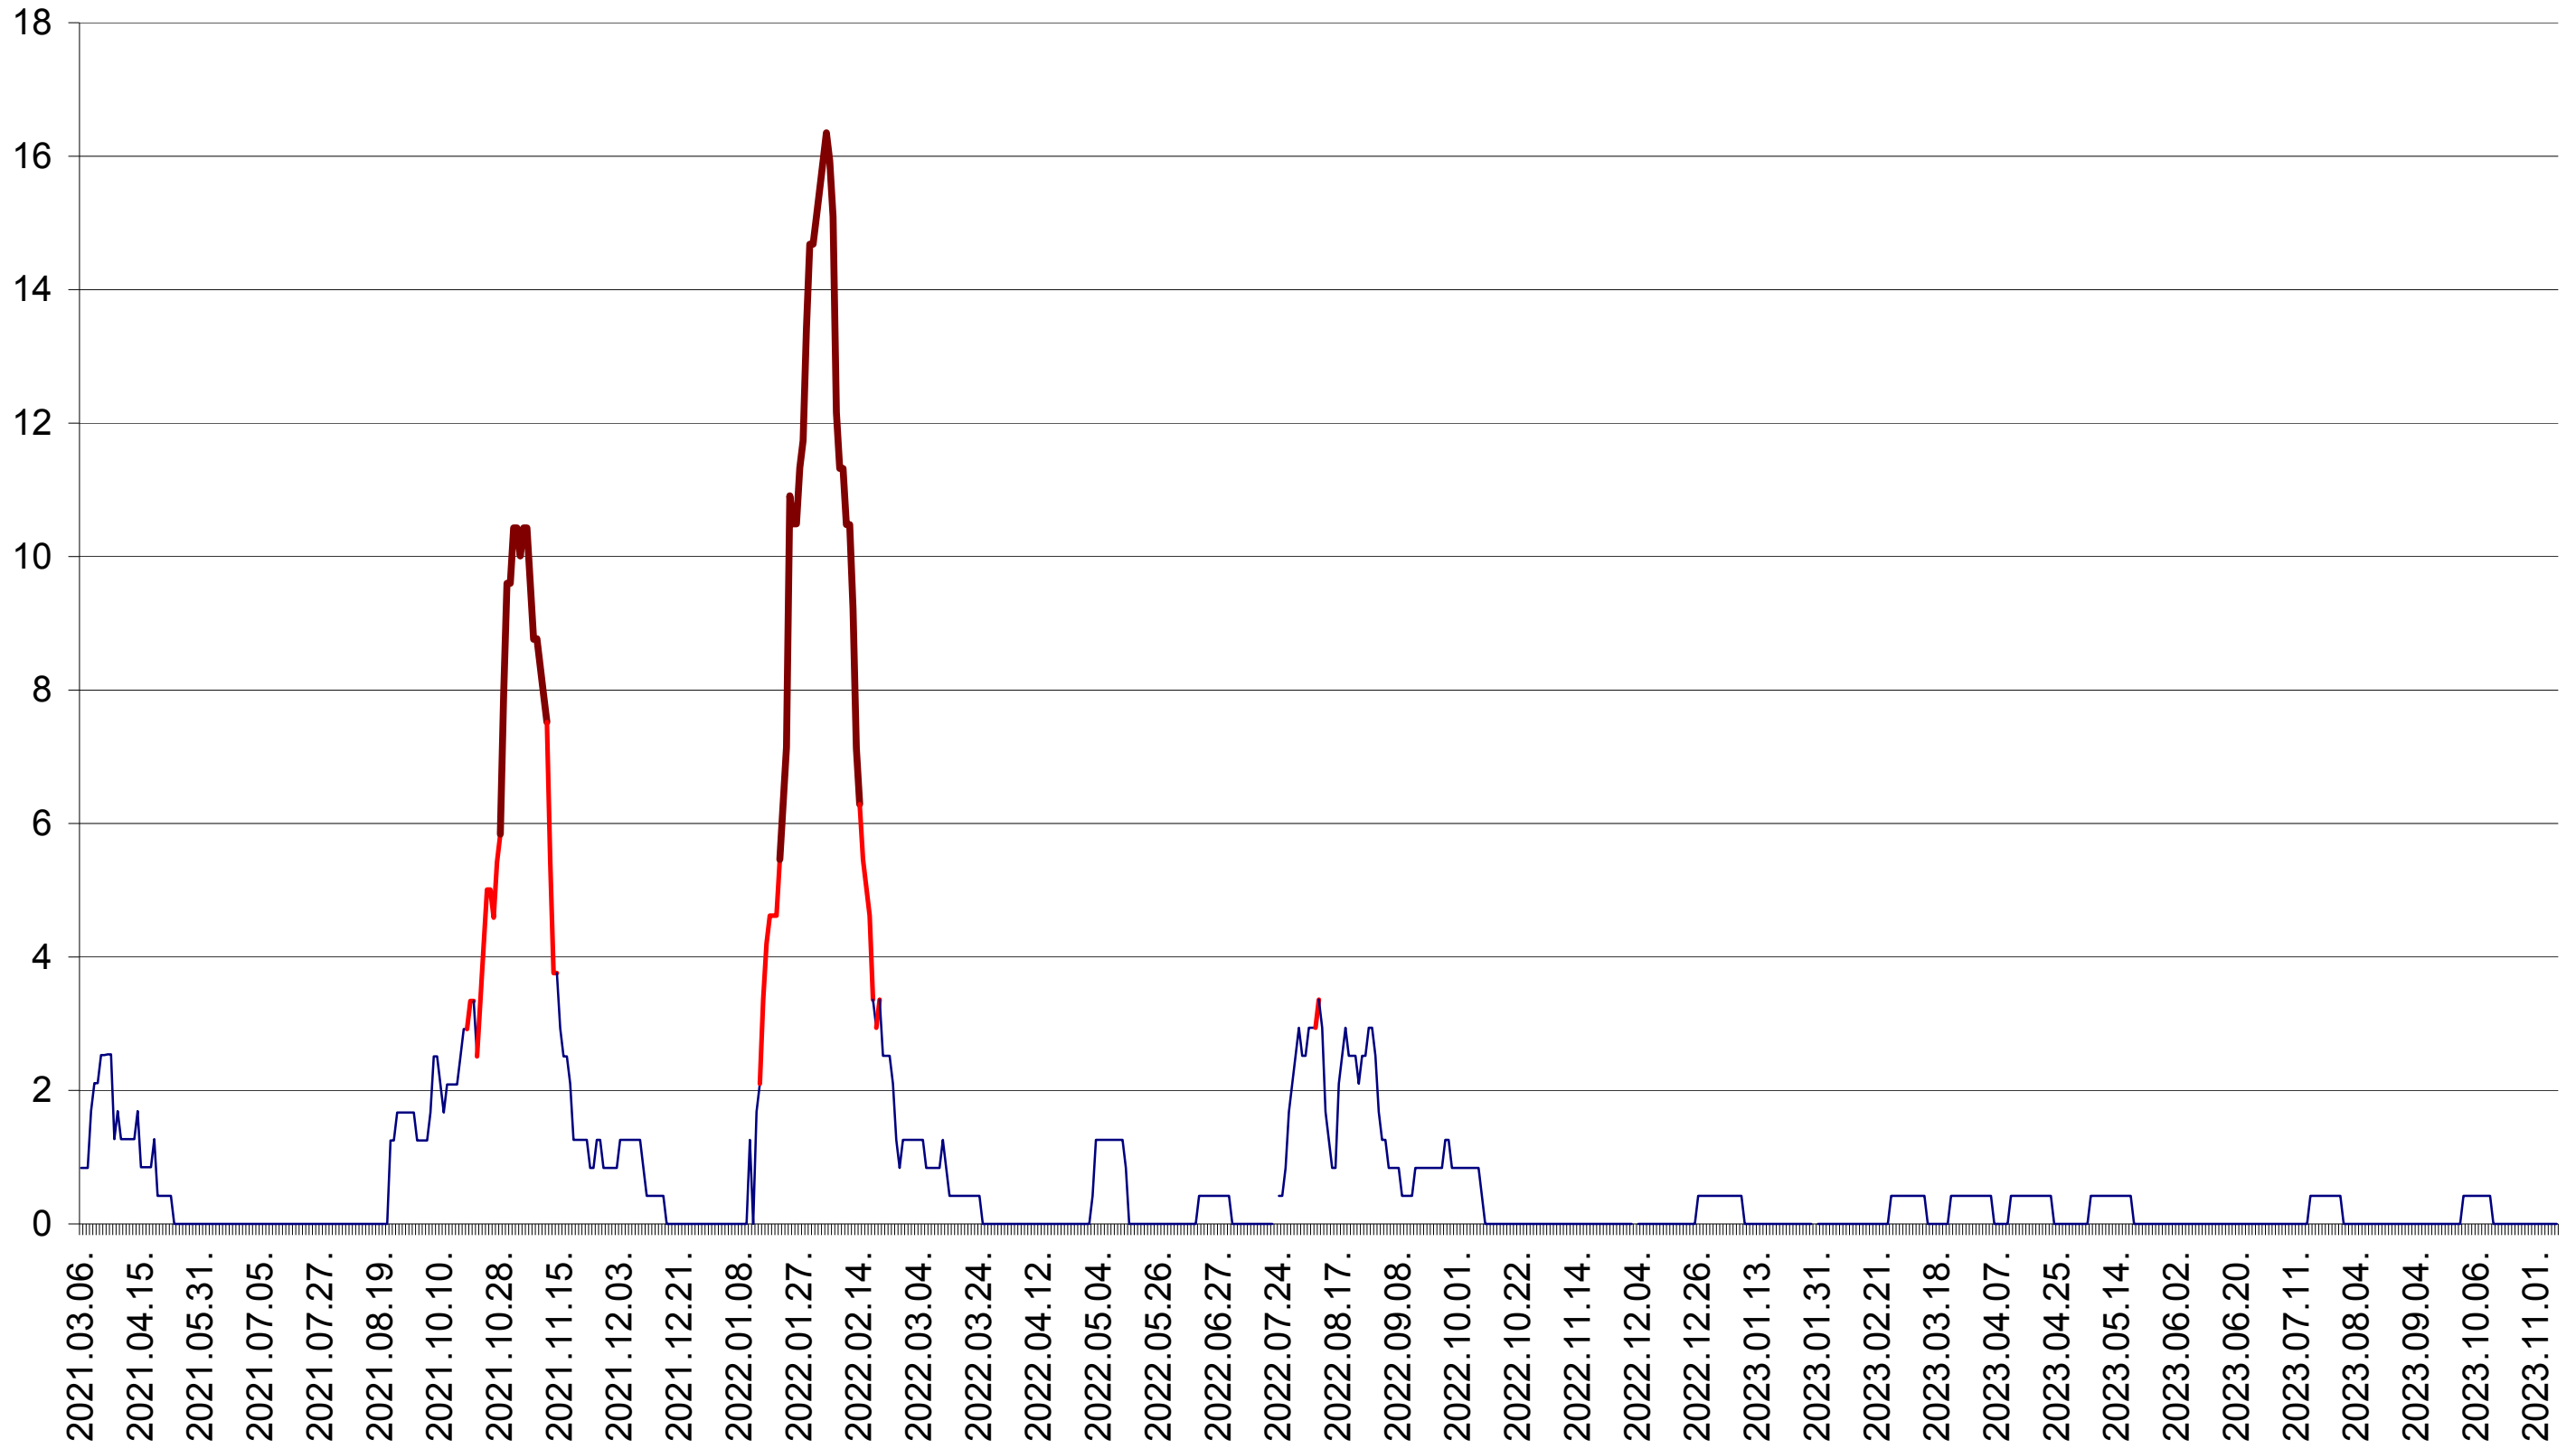

FELICENI - Evolutia incidentei cumulate pe 14 zile la ‰ de locuitori
2021.03.07. - 2023.11.09.

FRUMOASA - Evolutia incidentei cumulate pe 14 zile la ‰ de locuitori
2021.03.07. - 2023.11.09.

GĂLĂUȚAȘ - Evolutia incidentei cumulate pe 14 zile la ‰ de locuitori
2021.03.07. - 2023.11.09.

MUNICIPIUL GHEORGHENI - Evolutia incidentei cumulate pe 14 zile la ‰ de locuitori
2021.03.07. - 2023.11.09.

JOSENI - Evolutia incidentei cumulate pe 14 zile la ‰ de locuitori
2021.03.07. - 2023.11.09.

LĂZAREA - Evolutia incidentei cumulate pe 14 zile la ‰ de locuitori
2021.03.07. - 2023.11.09.

LELICENI - Evolutia incidentei cumulate pe 14 zile la ‰ de locuitori
2021.03.07. - 2023.11.09.

LUETA - Evolutia incidentei cumulate pe 14 zile la ‰ de locuitori
2021.03.07. - 2023.11.09.

LUNCA DE JOS - Evolutia incidentei cumulate pe 14 zile la ‰ de locuitori
2021.03.07. - 2023.11.09.