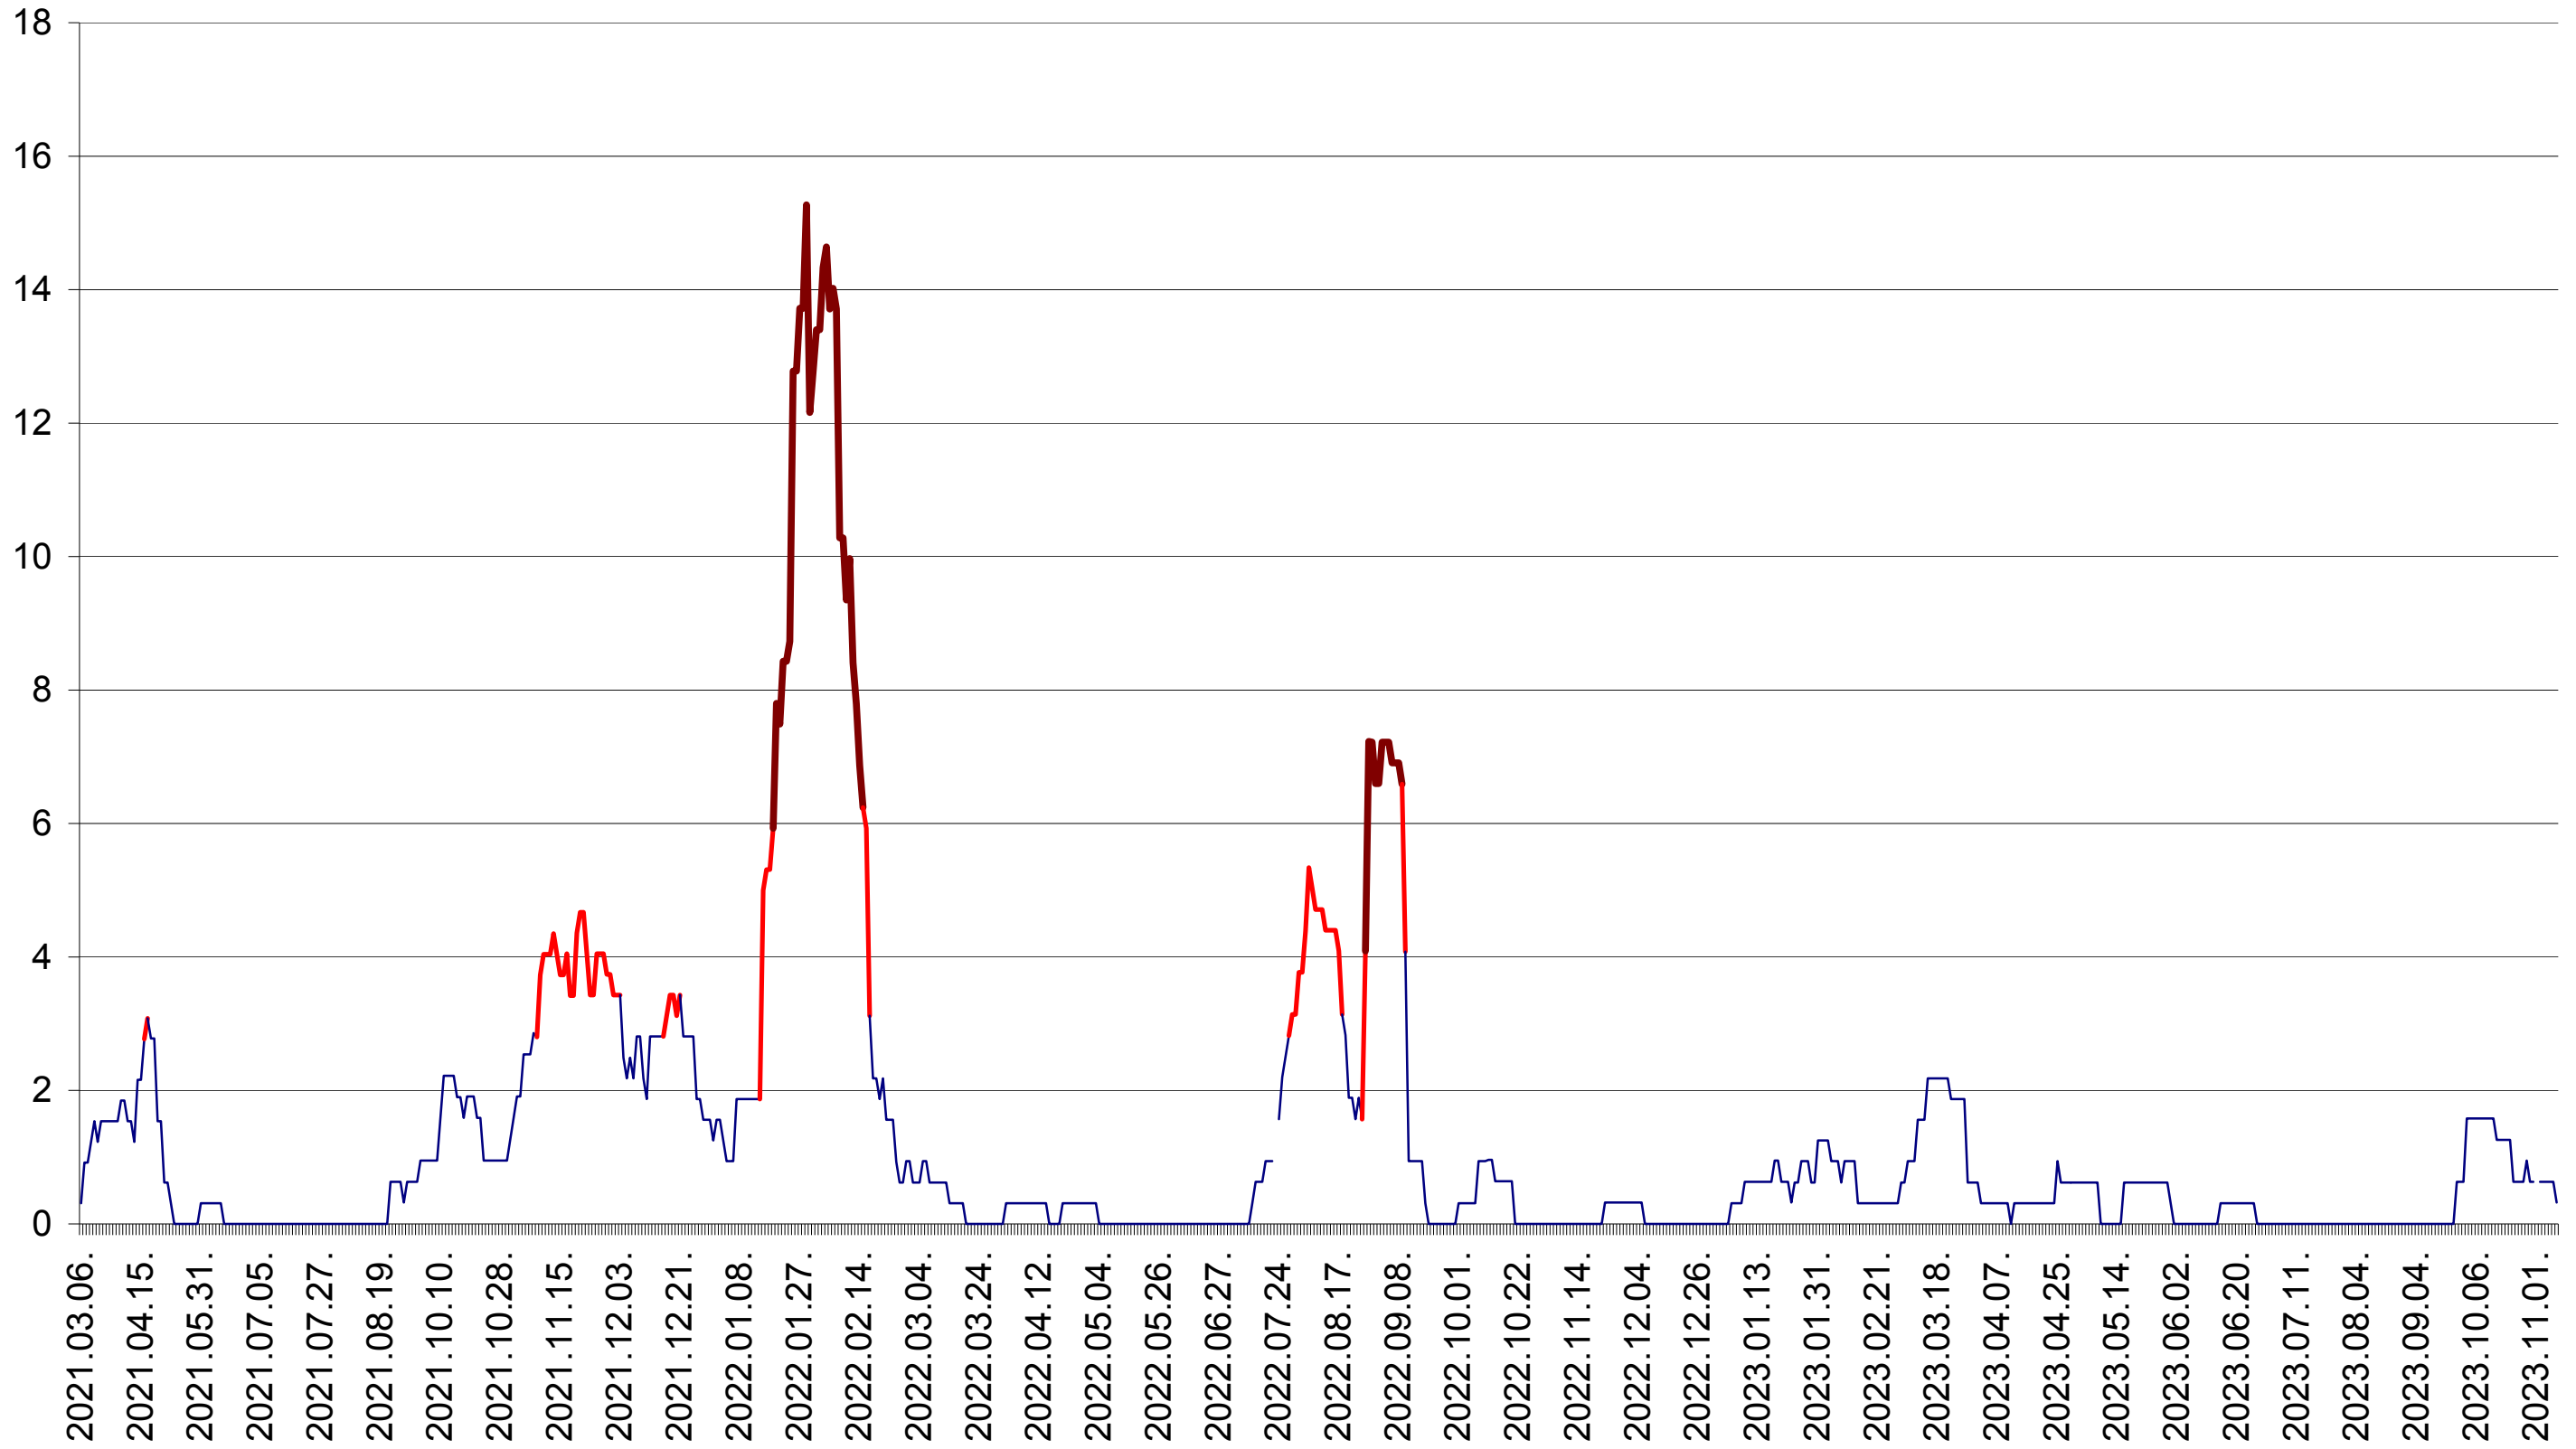

TUȘNAD - Evolutia incidentei cumulate pe 14 zile la ‰ de locuitori
2021.03.07. - 2023.11.09.

TULGHEȘ - Evolutia incidentei cumulate pe 14 zile la ‰ de locuitori
2021.03.07. - 2023.11.09.