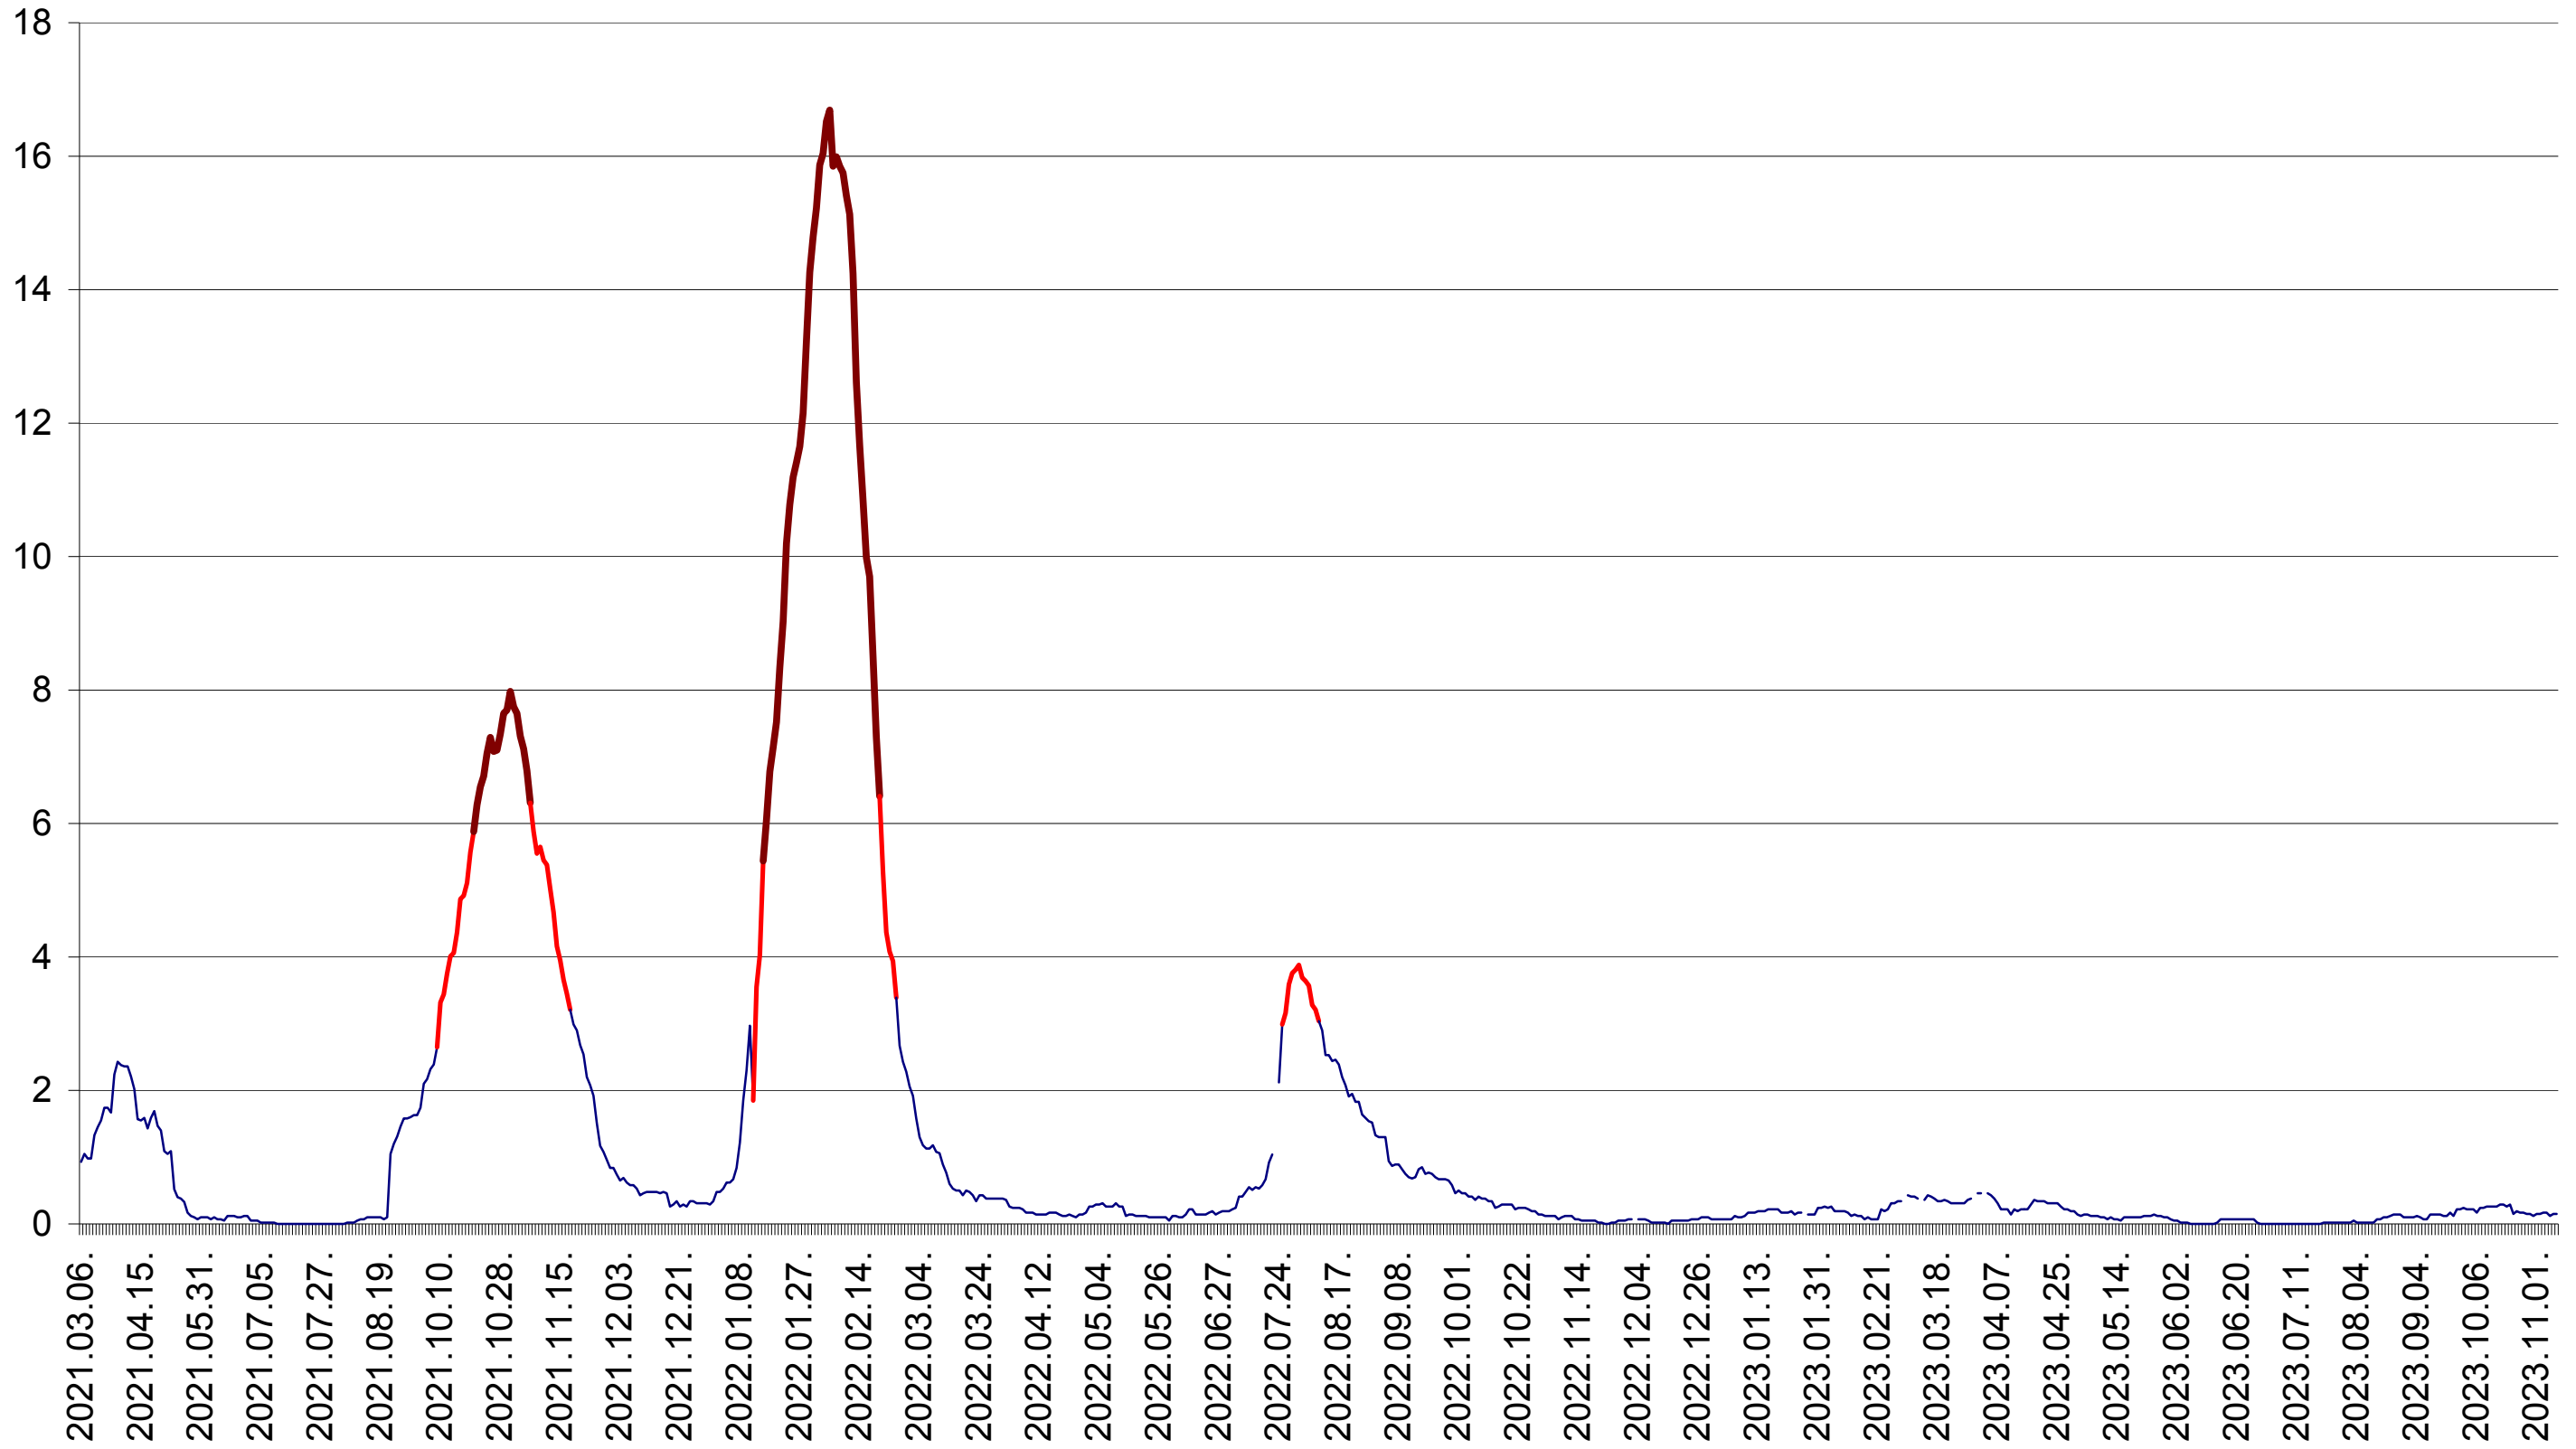

LELICENI - Evolutia incidentei cumulate pe 14 zile la ‰ de locuitori
2021.03.07. - 2023.11.09.

LUETA - Evolutia incidentei cumulate pe 14 zile la ‰ de locuitori
2021.03.07. - 2023.11.09.

LUNCA DE JOS - Evolutia incidentei cumulate pe 14 zile la ‰ de locuitori
2021.03.07. - 2023.11.09.

LUNCA DE SUS - Evolutia incidentei cumulate pe 14 zile la ‰ de locuitori
2021.03.07. - 2023.11.09.

LUPENI - Evolutia incidentei cumulate pe 14 zile la ‰ de locuitori
2021.03.07. - 2023.11.09.

MĂDĂRAȘ - Evolutia incidentei cumulate pe 14 zile la ‰ de locuitori
2021.03.07. - 2023.11.09.

MĂRTINIȘ - Evolutia incidentei cumulate pe 14 zile la ‰ de locuitori
2021.03.07. - 2023.11.09.

MEREȘTI - Evolutia incidentei cumulate pe 14 zile la ‰ de locuitori
2021.03.07. - 2023.11.09.

MUNICIPIUL MIERCUREA-CIUC - Evolutia incidentei cumulate pe 14 zile la ‰ de locuitori
2021.03.07. - 2023.11.09.