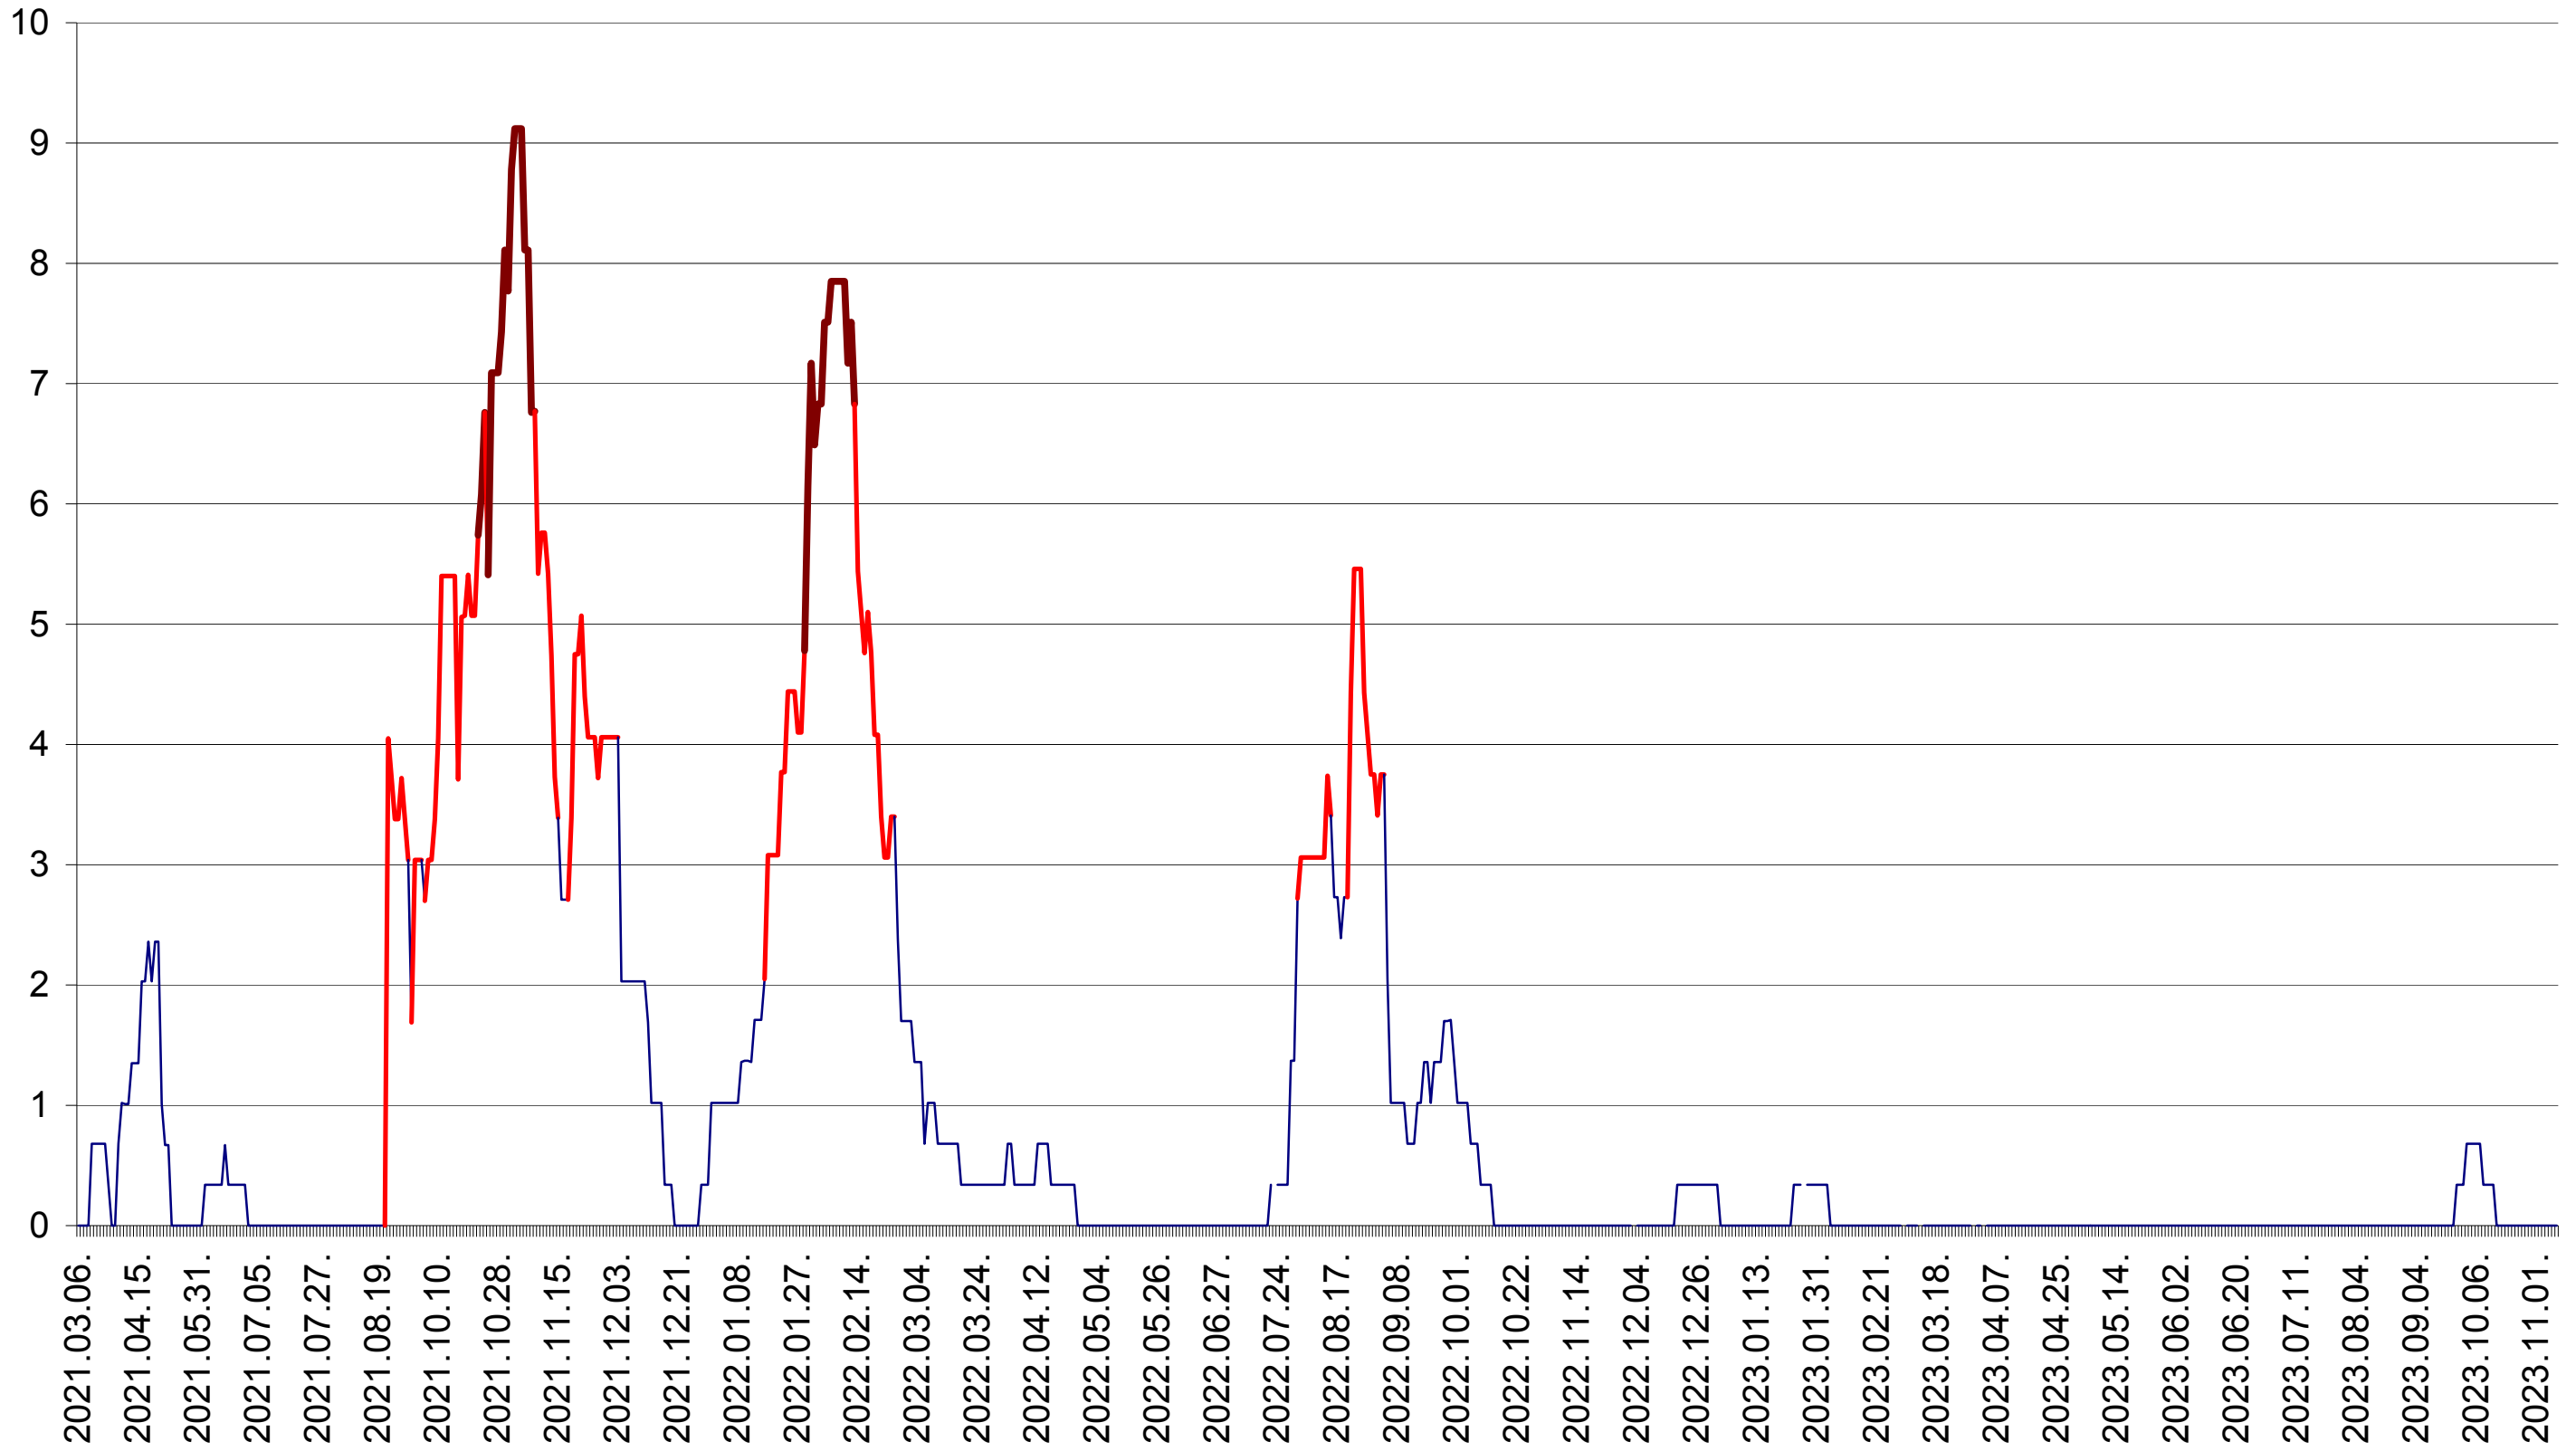

MEREȘTI - Evolutia incidentei cumulate pe 14 zile la ‰ de locuitori
2021.03.07. - 2023.11.09.

MĂRTINIȘ - Evolutia incidentei cumulate pe 14 zile la ‰ de locuitori
2021.03.07. - 2023.11.09.