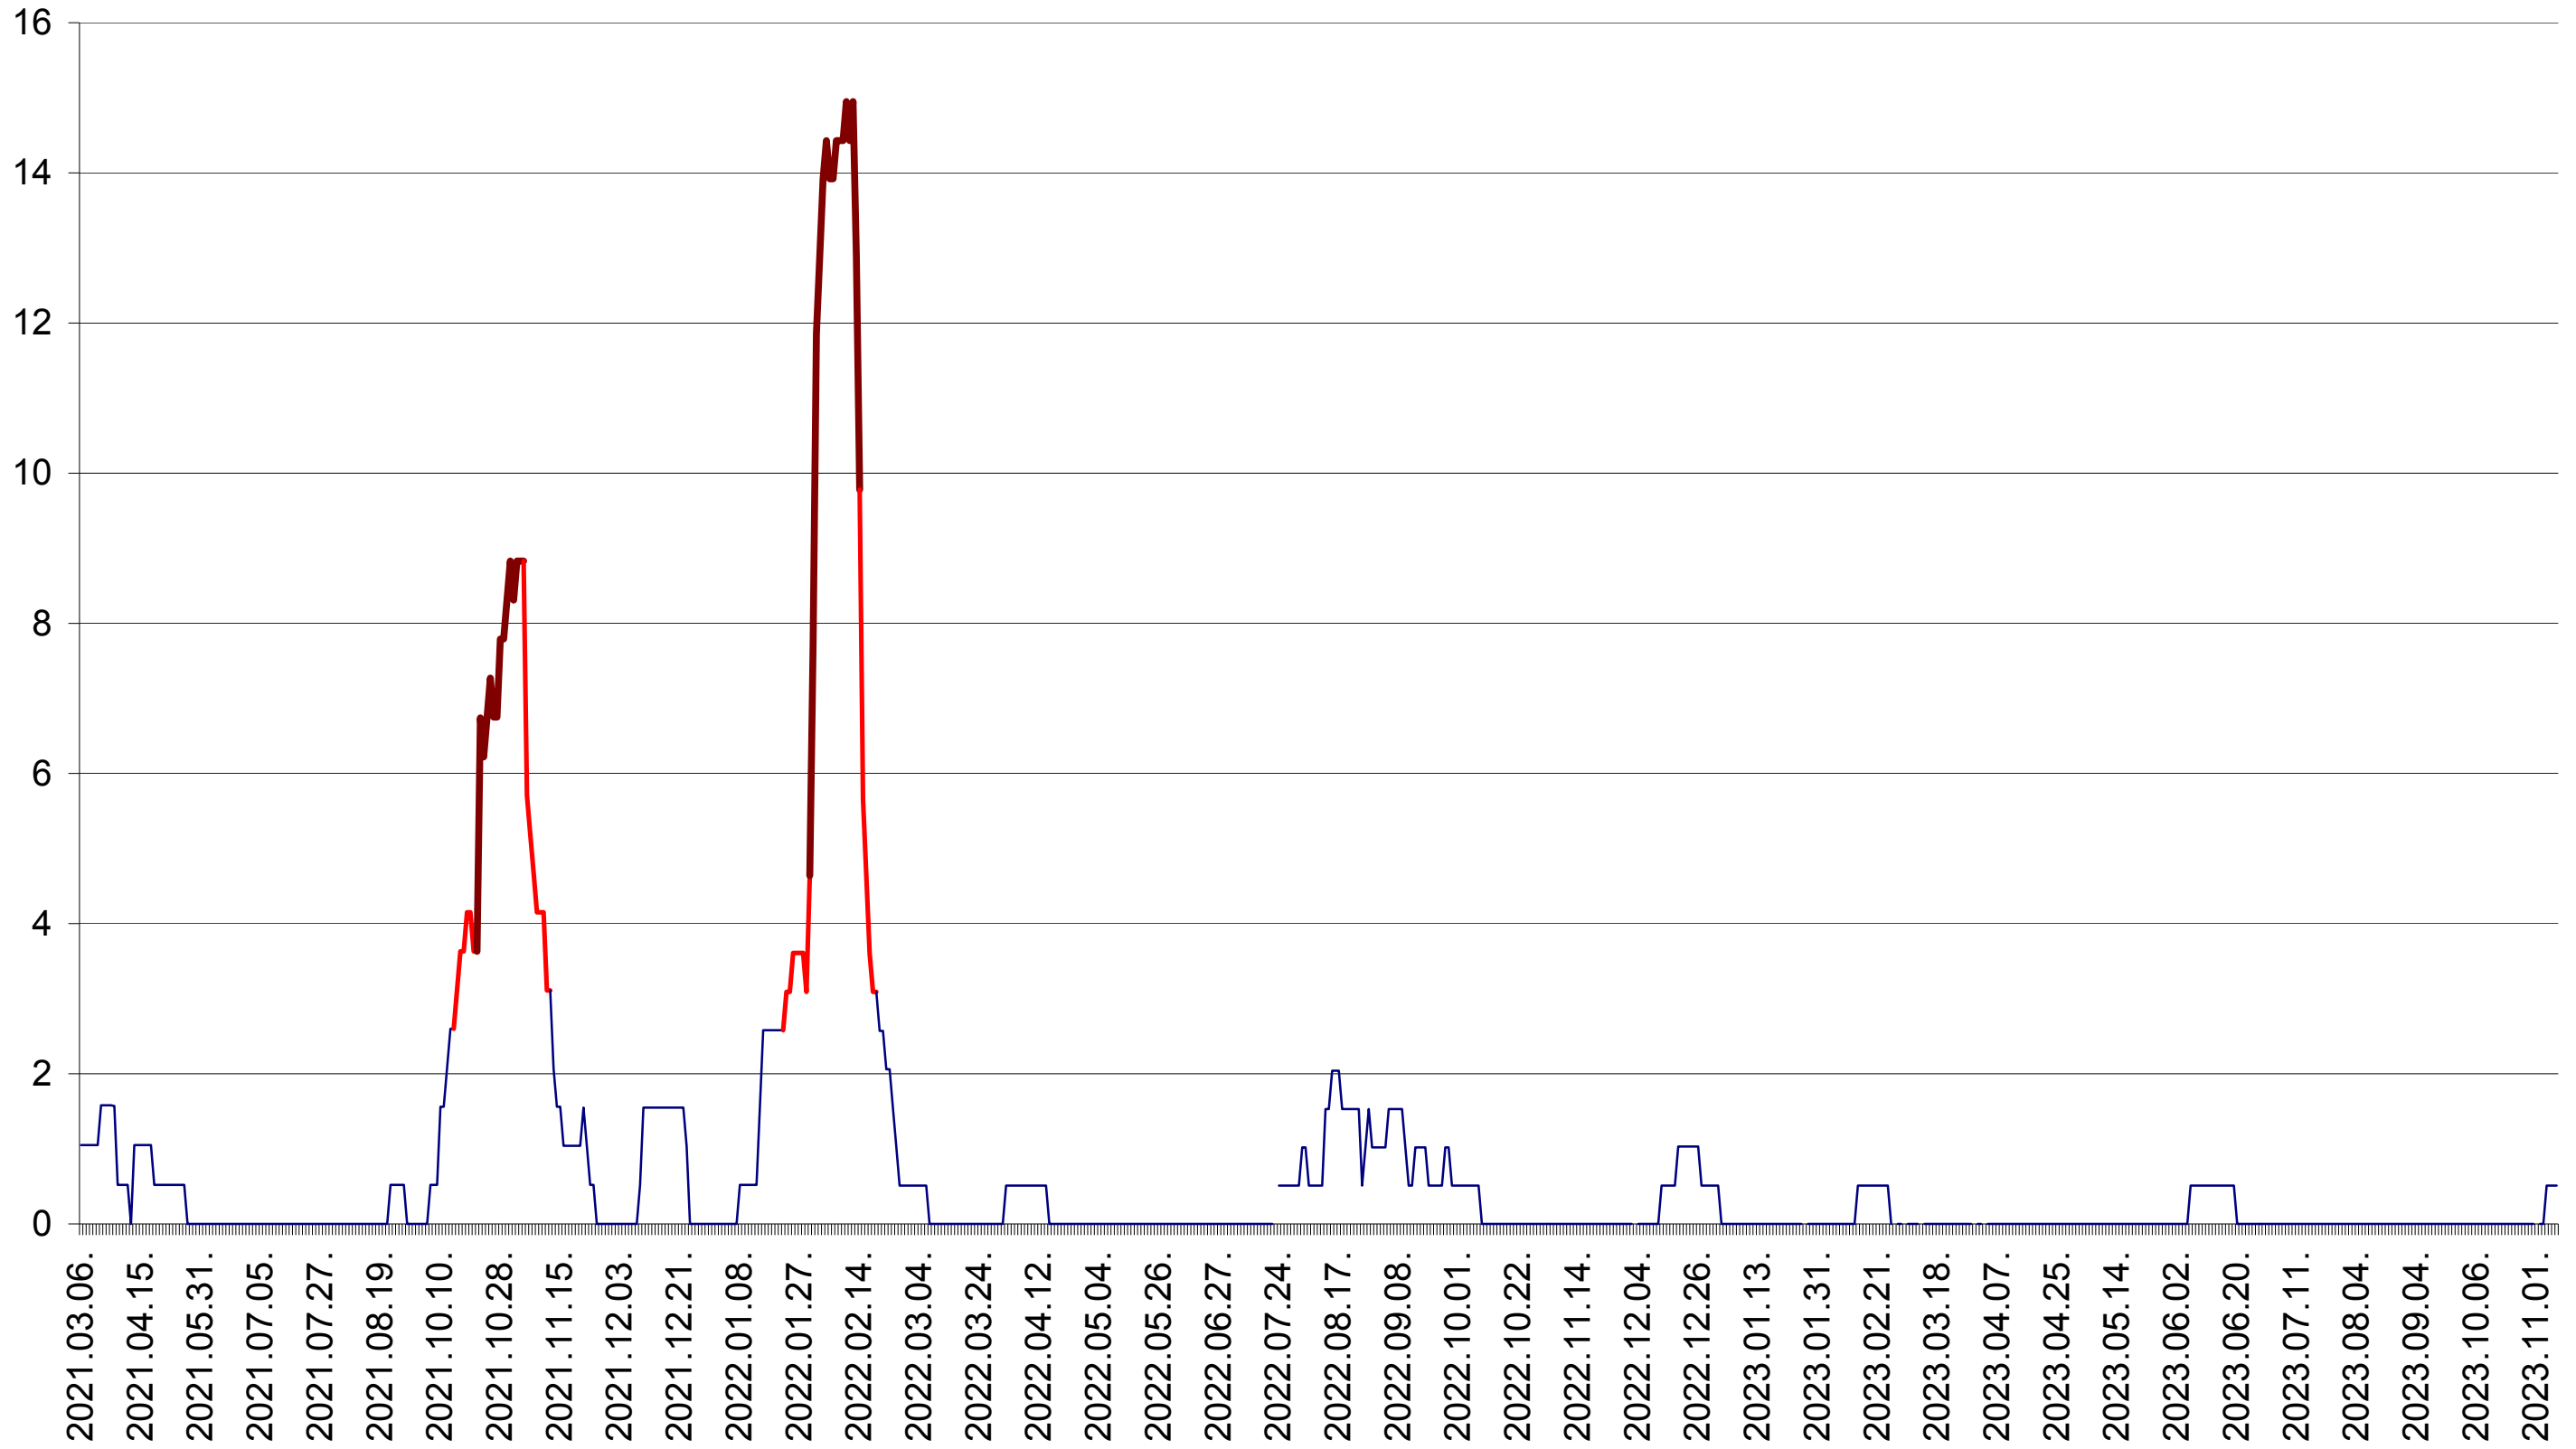

PRAID - Evolutia incidentei cumulate pe 14 zile la ‰ de locuitori
2021.03.07. - 2023.11.09.

PORUMBENI - Evolutia incidentei cumulate pe 14 zile la ‰ de locuitori
2021.03.07. - 2023.11.09.