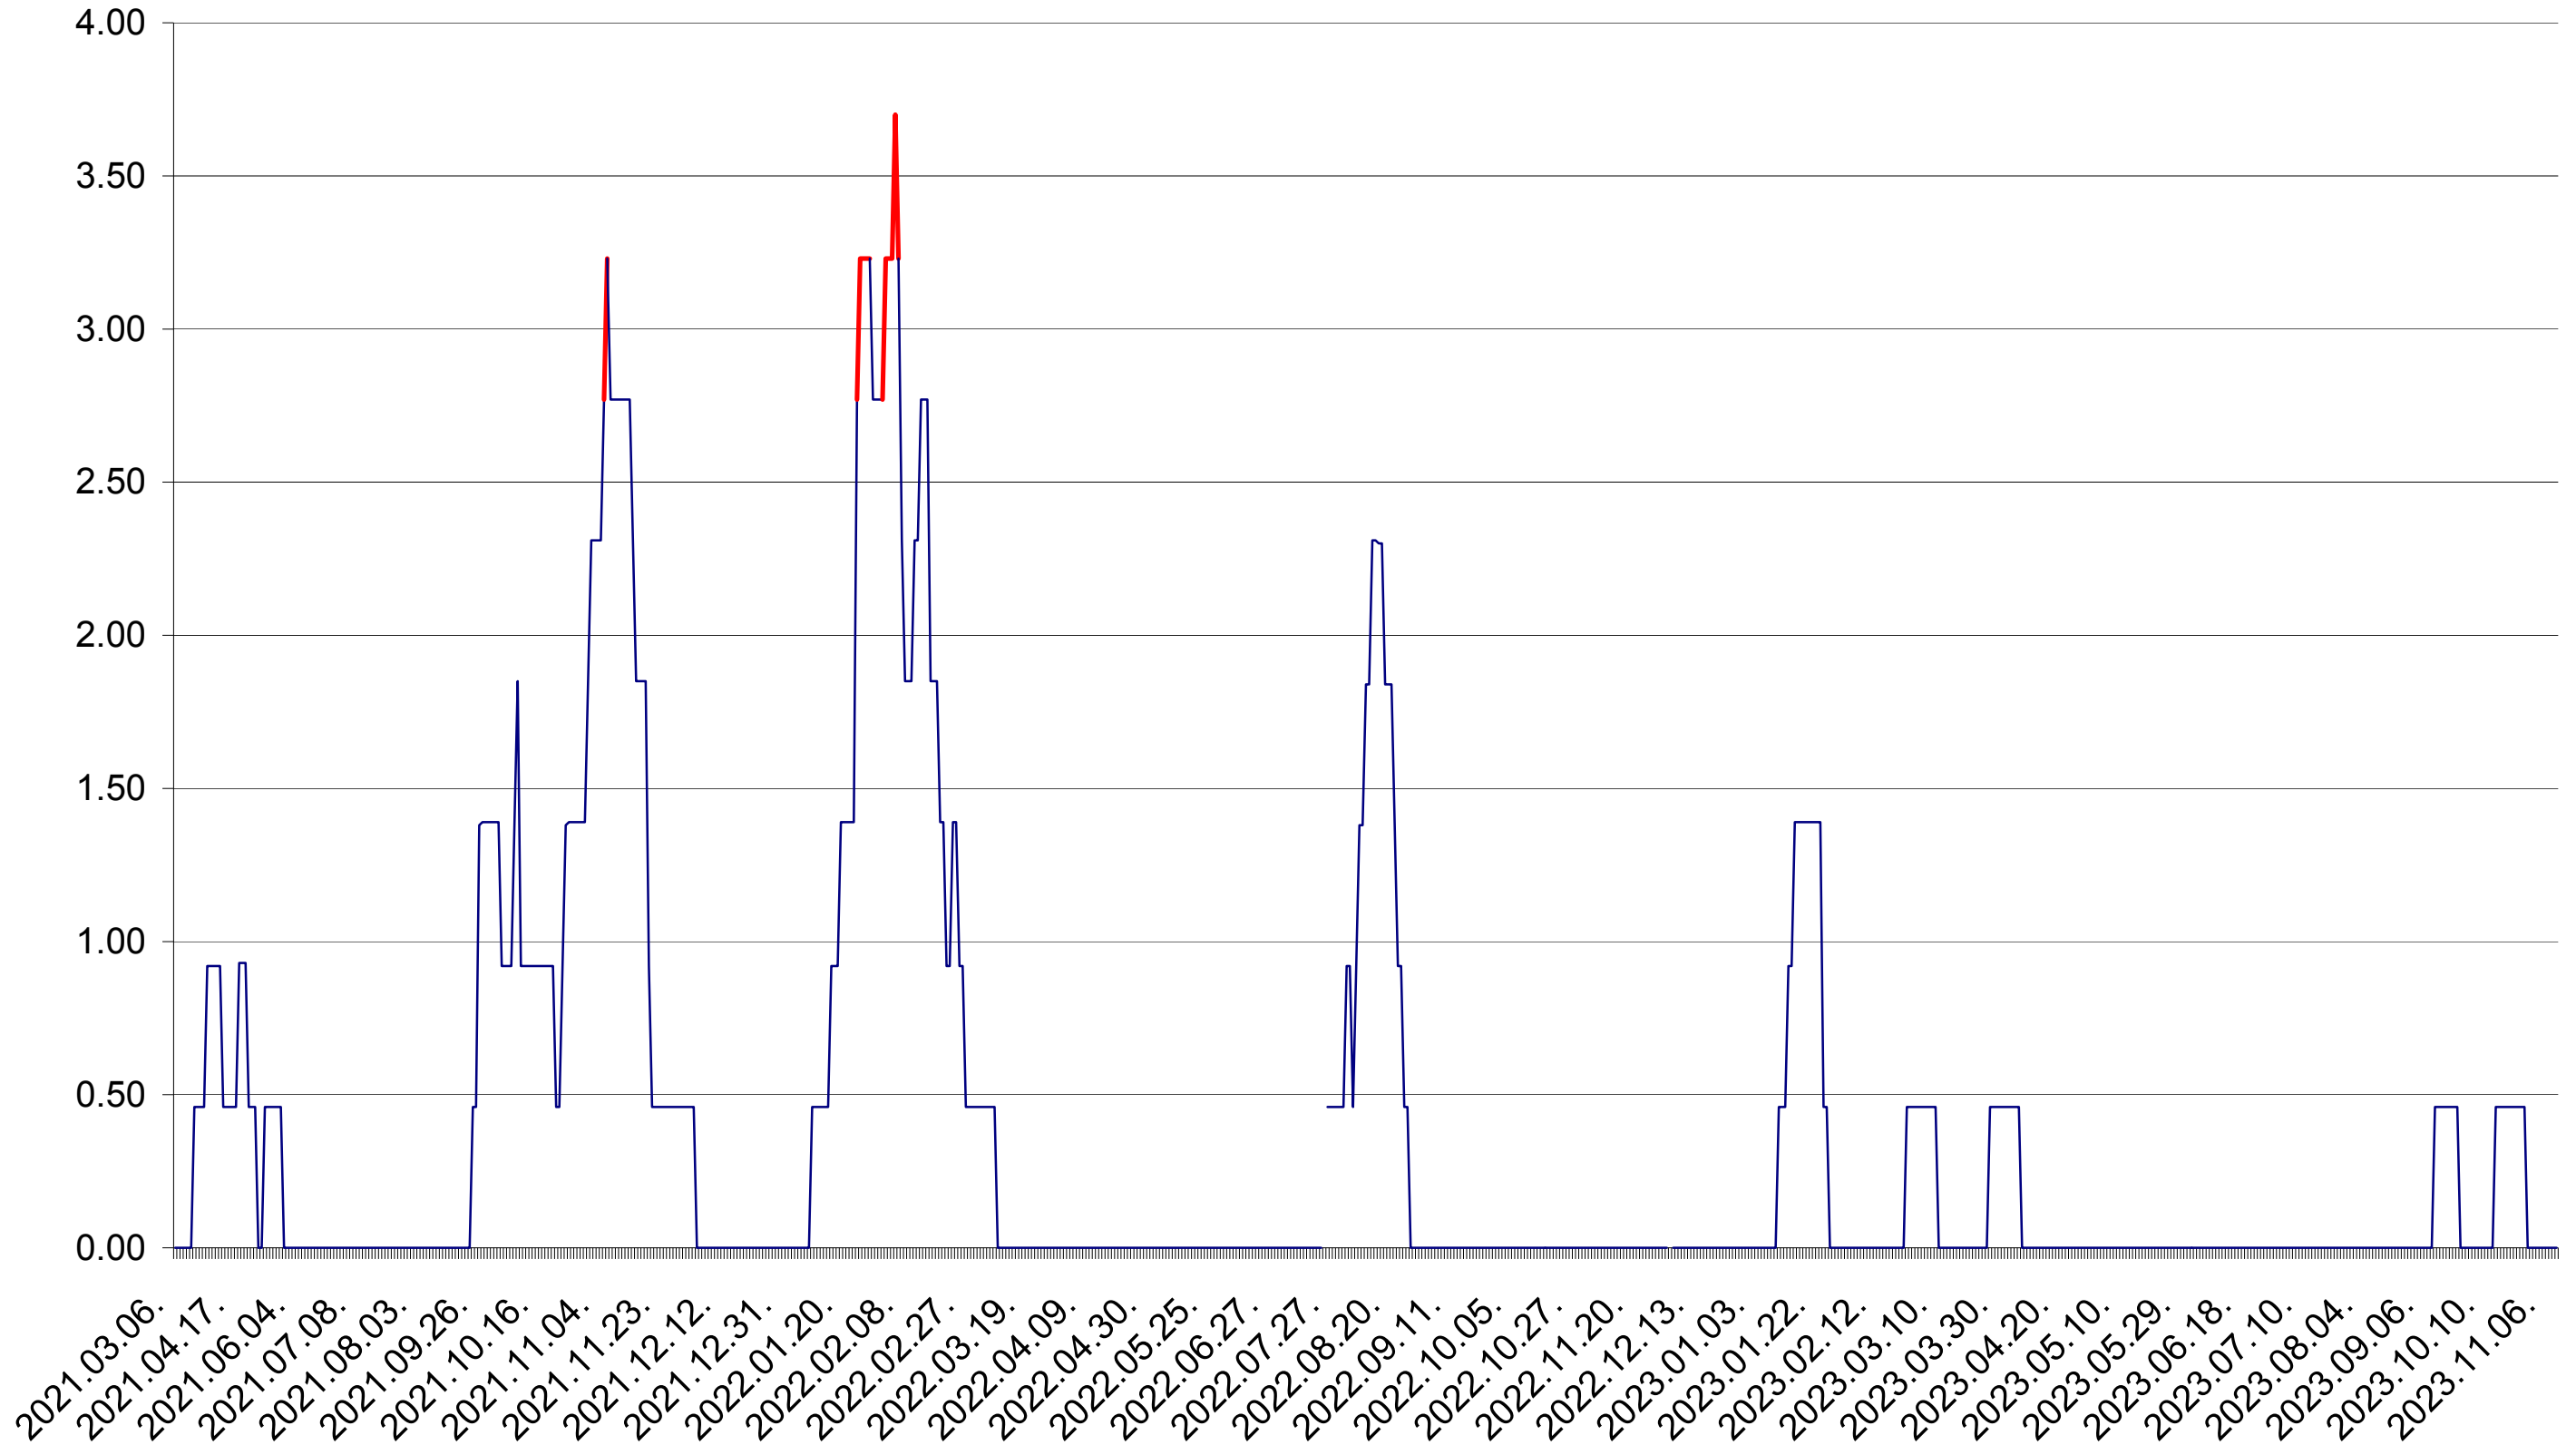

ATID - Evolutia incidentei cumulate pe 14 zile la ‰ de locuitori
2021.03.07. - 2023.11.09.

AVRĂMEȘTI - Evolutia incidentei cumulate pe 14 zile la ‰ de locuitori
2021.03.07. - 2023.11.09.

ORAȘ BĂILE TUȘNAD - Evolutia incidentei cumulate pe 14 zile la ‰ de locuitori
2021.03.07. - 2023.11.09.

ORAȘ BĂLAN - Evolutia incidentei cumulate pe 14 zile la ‰ de locuitori
2021.03.07. - 2023.11.09.

BILBOR - Evolutia incidentei cumulate pe 14 zile la ‰ de locuitori
2021.03.07. - 2023.11.09.

ORAȘ BORSEC - Evolutia incidentei cumulate pe 14 zile la ‰ de locuitori
2021.03.07. - 2023.11.09.

BRĂDEȘTI - Evolutia incidentei cumulate pe 14 zile la ‰ de locuitori
2021.03.07. - 2023.11.09.

CĂPĂLNIȚA - Evolutia incidentei cumulate pe 14 zile la ‰ de locuitori
2021.03.07. - 2023.11.09.

CÂRȚA - Evolutia incidentei cumulate pe 14 zile la ‰ de locuitori
2021.03.07. - 2023.11.09.

CICEU - Evolutia incidentei cumulate pe 14 zile la ‰ de locuitori
2021.03.07. - 2023.11.09.

CIUCSÂNGEORGIU - Evolutia incidentei cumulate pe 14 zile la ‰ de locuitori
2021.03.07. - 2023.11.09.

CIUMANI - Evolutia incidentei cumulate pe 14 zile la ‰ de locuitori
2021.03.07. - 2023.11.09.