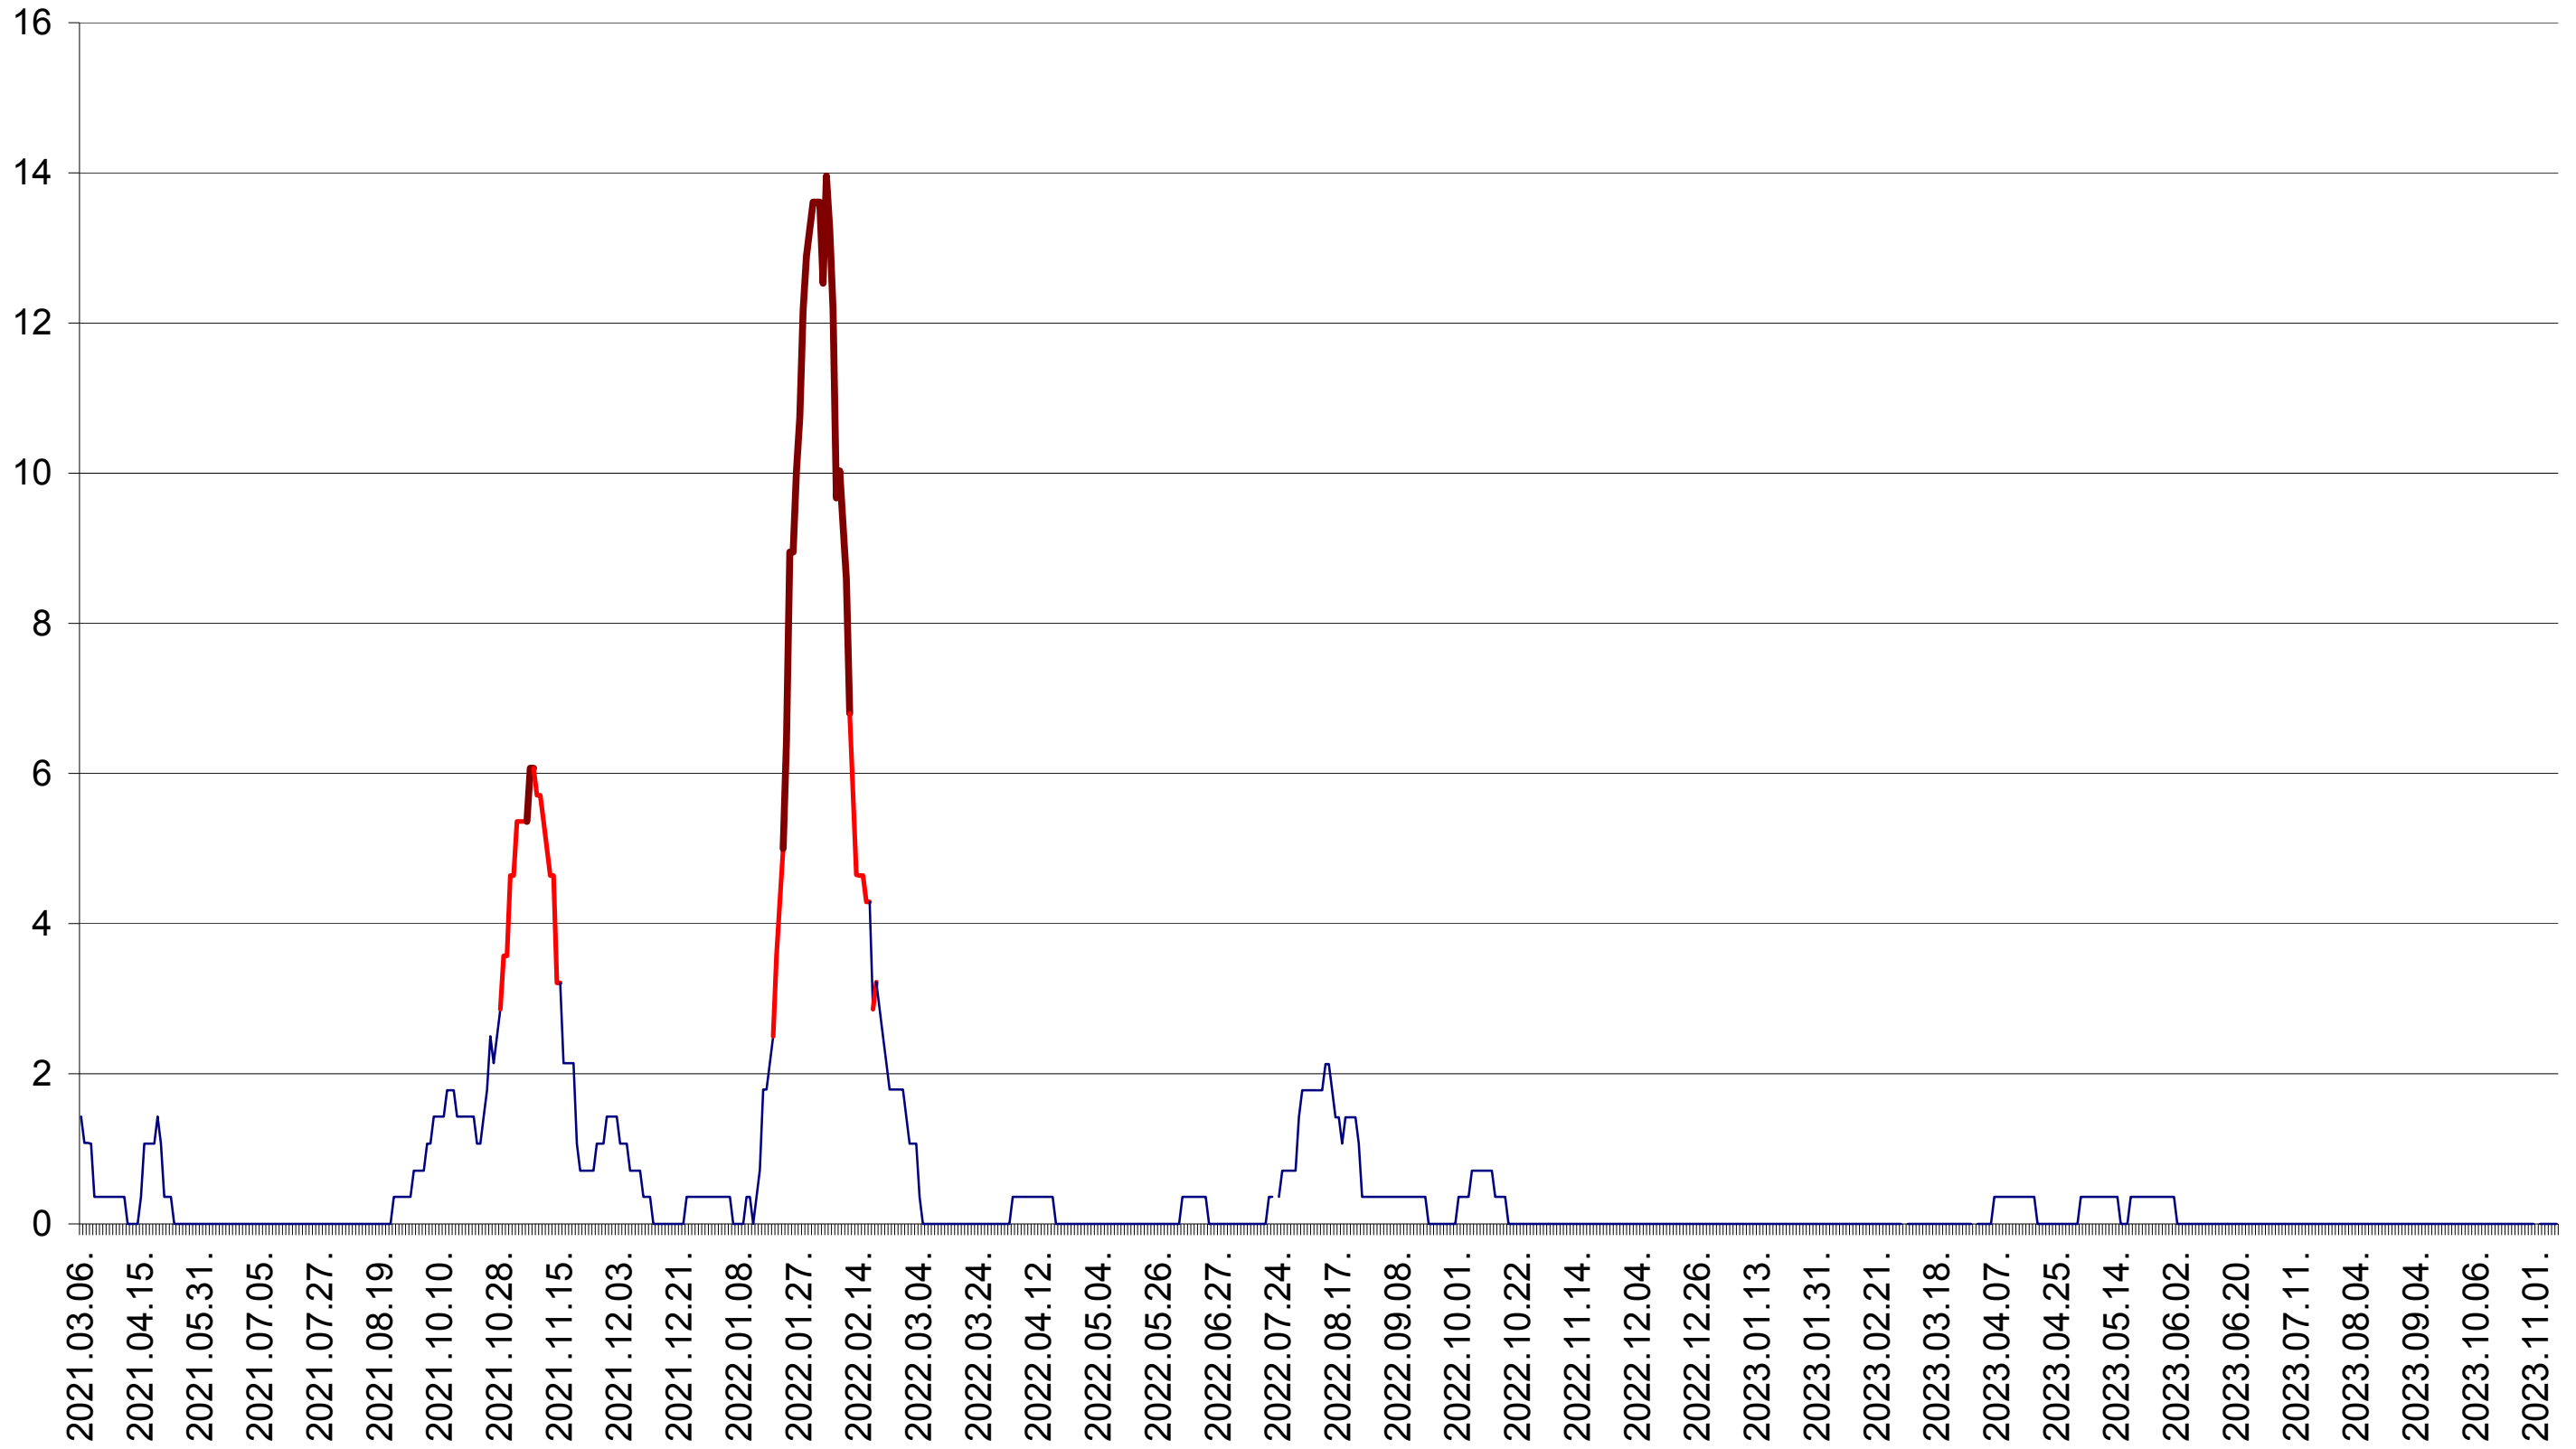

ȘIMONEȘTI - Evolutia incidentei cumulate pe 14 zile la ‰ de locuitori
2021.03.07. - 2023.11.09.

SICULENI - Evolutia incidentei cumulate pe 14 zile la ‰ de locuitori
2021.03.07. - 2023.11.09.