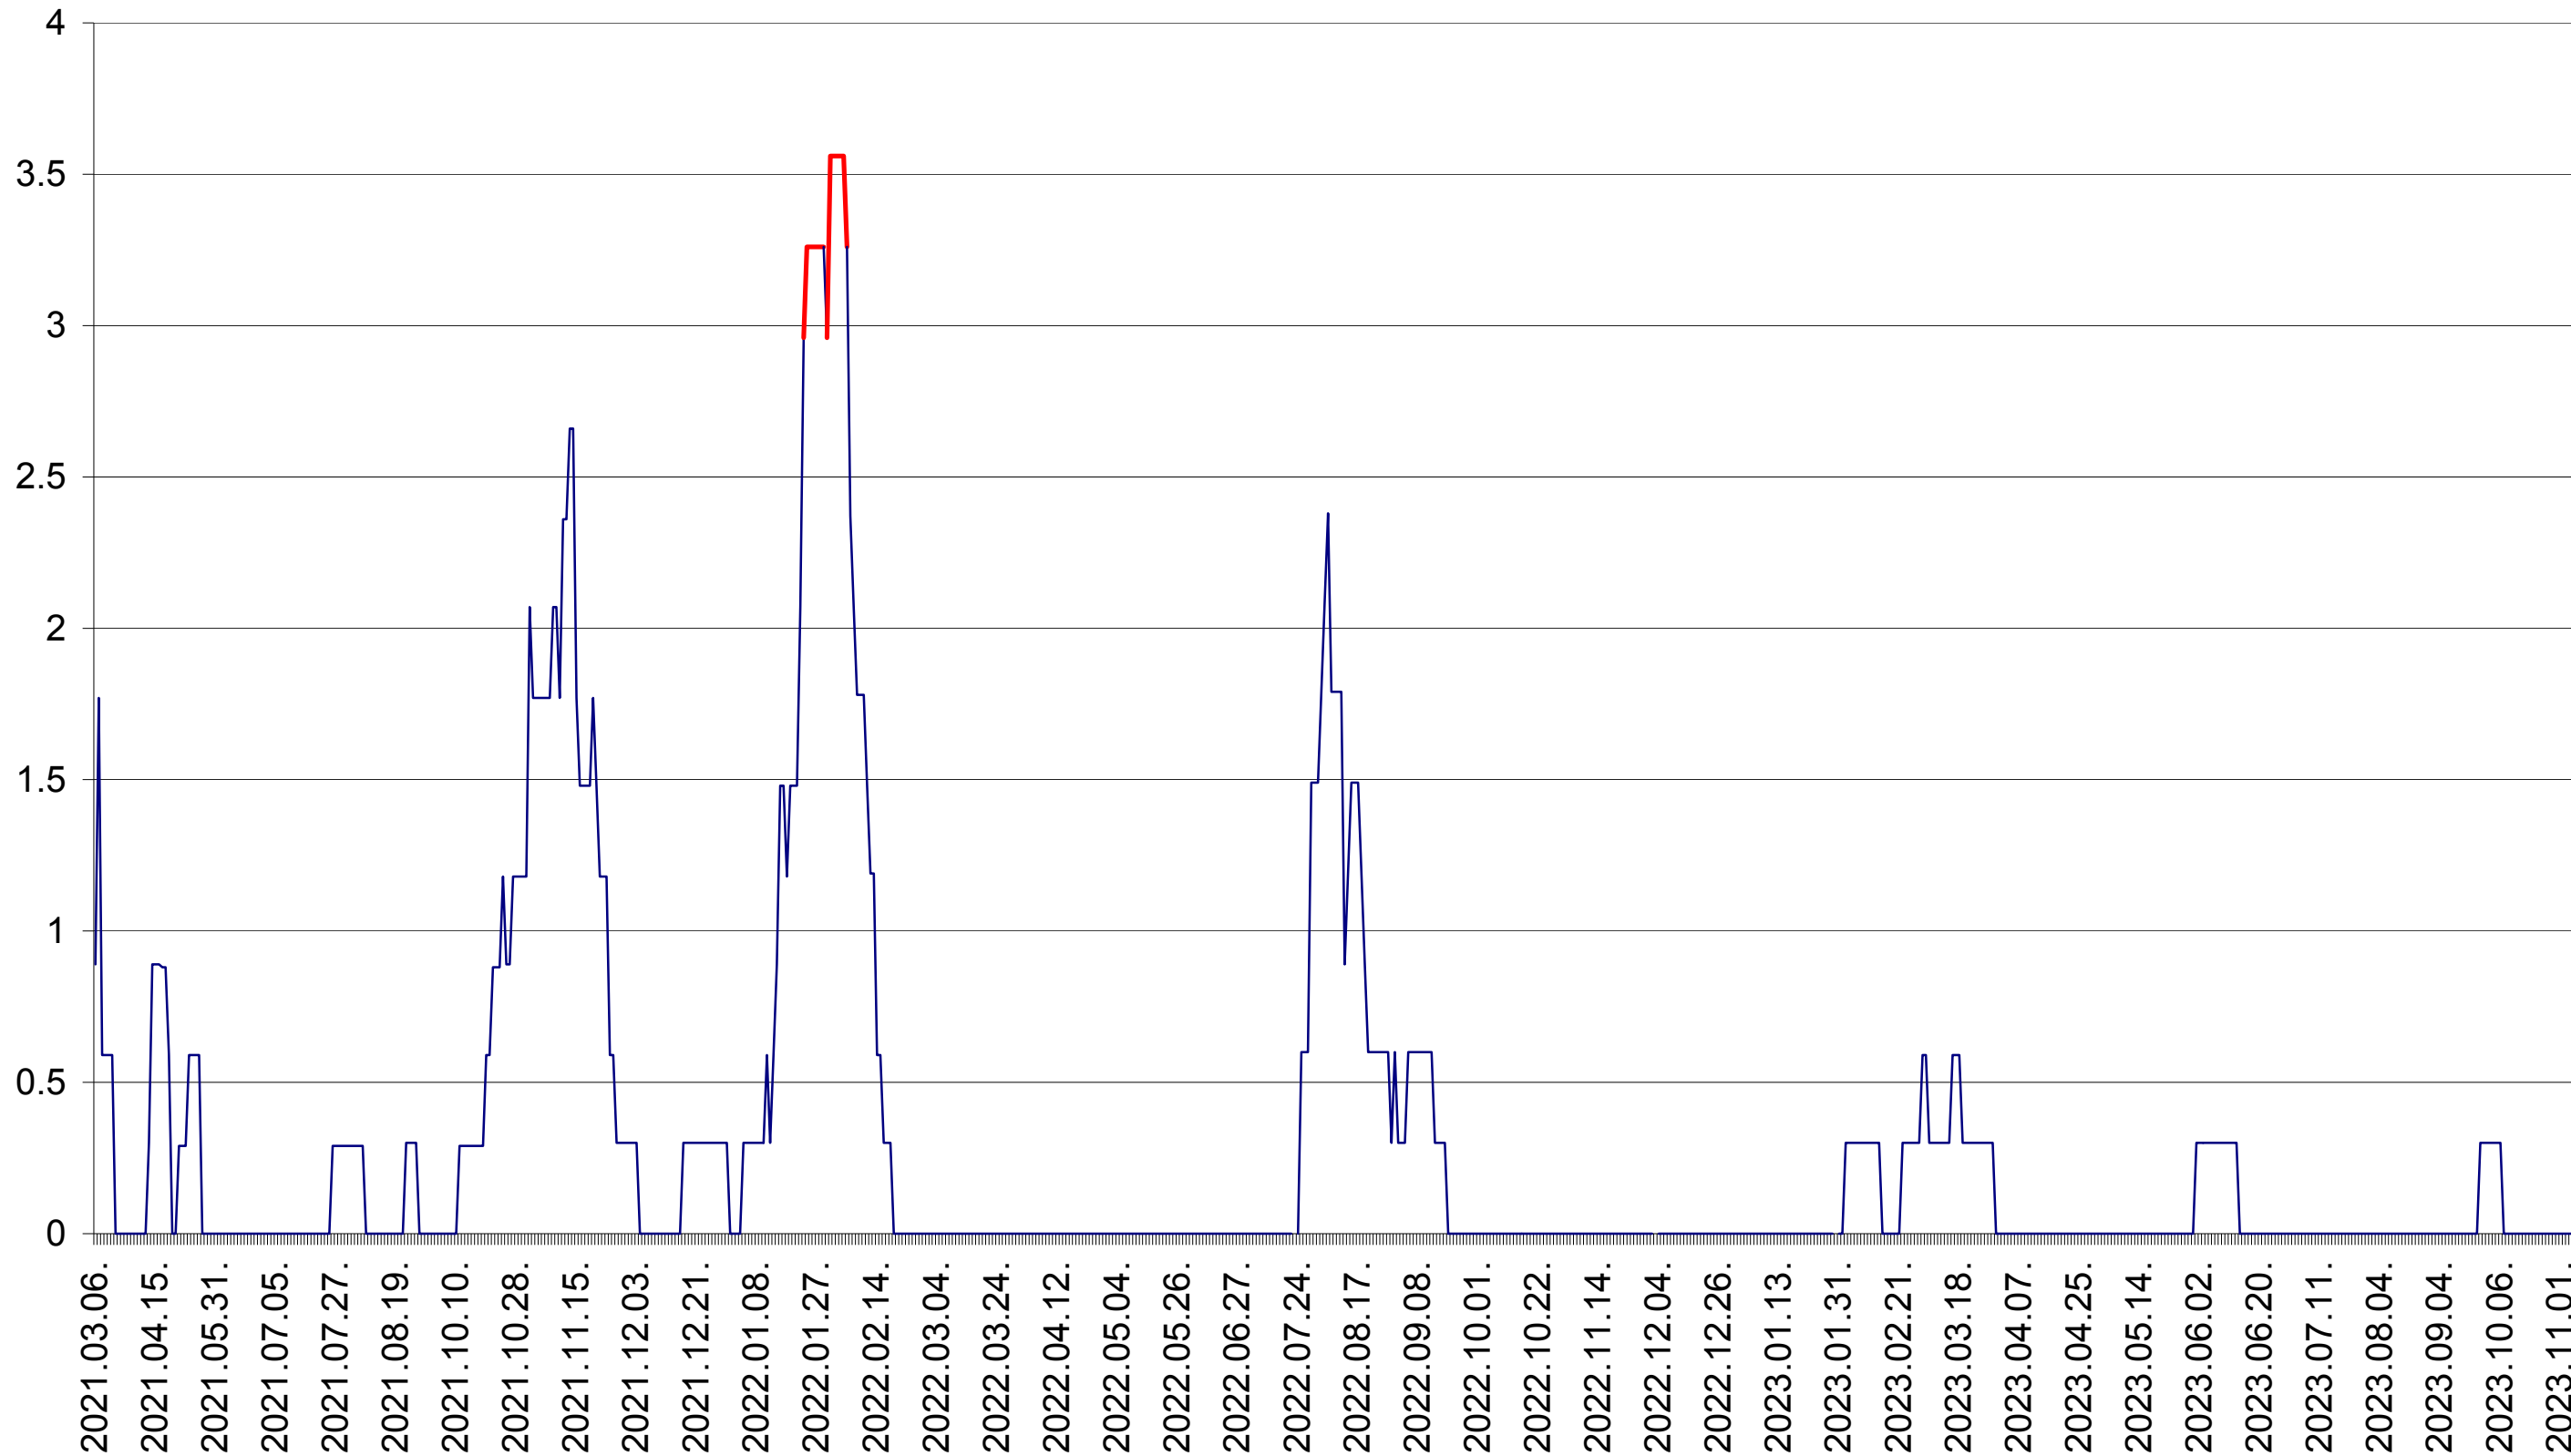

LUPENI - Evolutia incidentei cumulate pe 14 zile la ‰ de locuitori
2021.03.07. - 2023.11.09.

LUNCA DE SUS - Evolutia incidentei cumulate pe 14 zile la ‰ de locuitori
2021.03.07. - 2023.11.09.