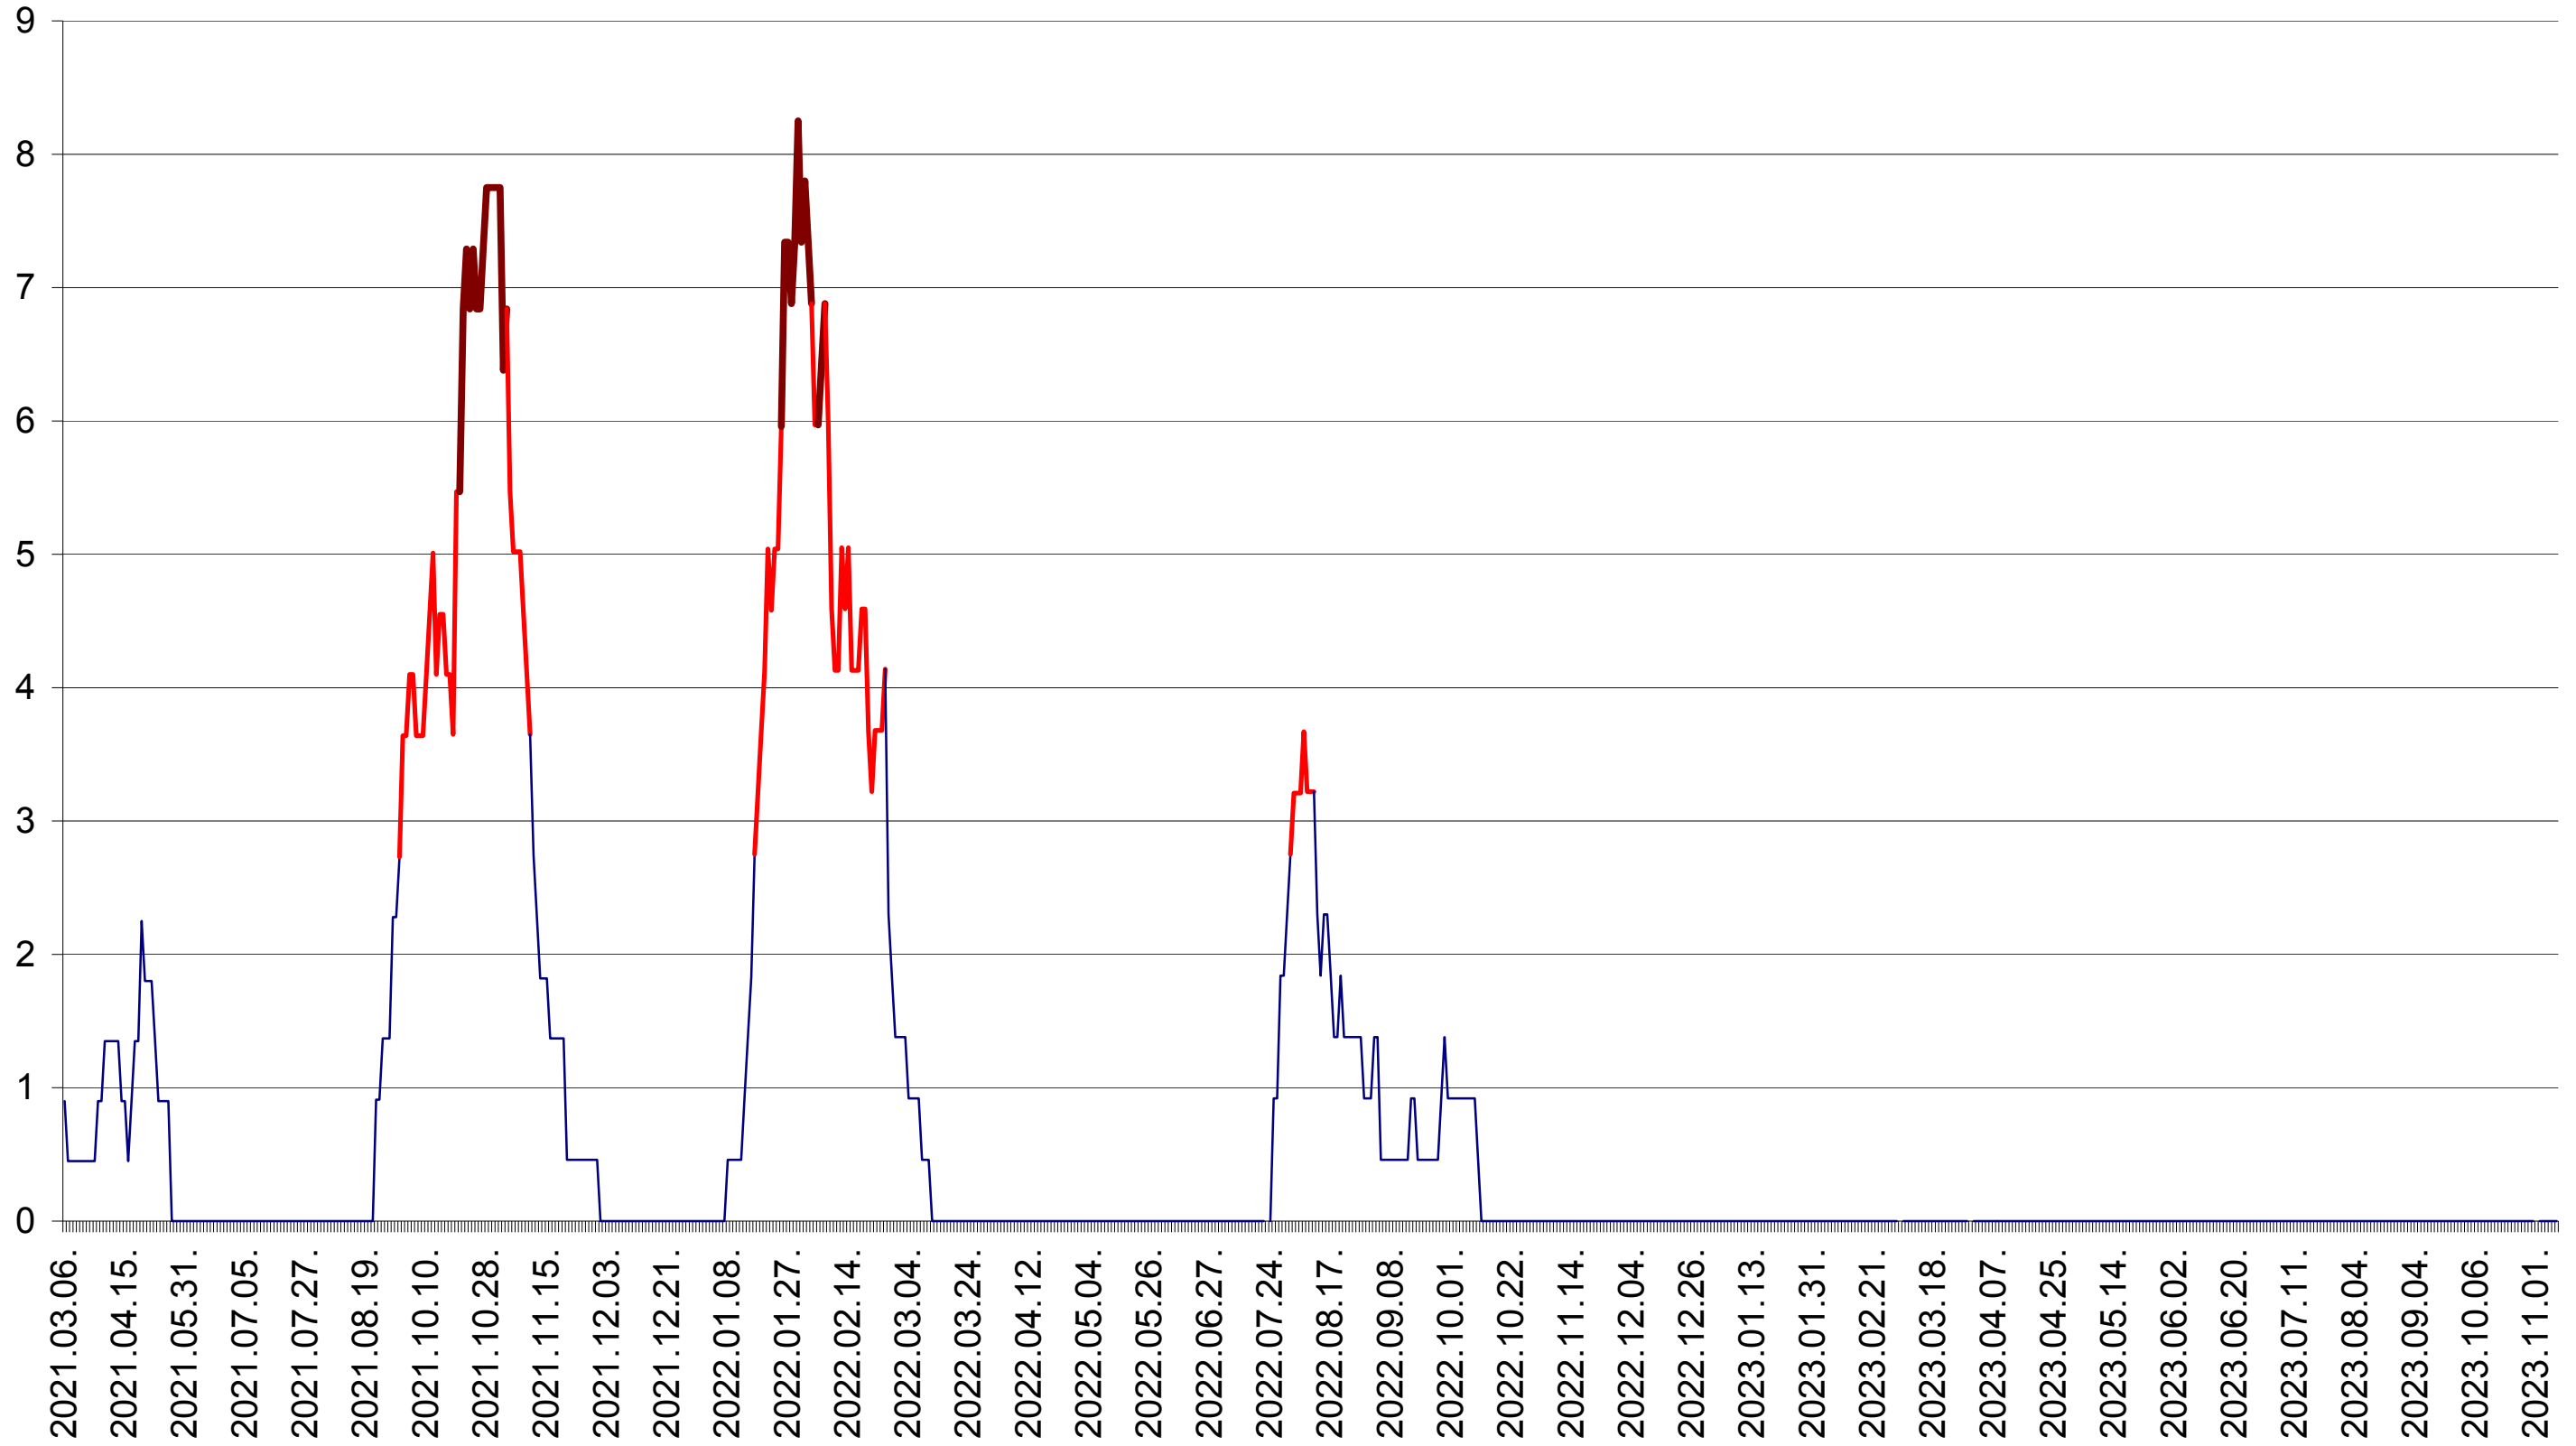

SĂRMAȘ - Evolutia incidentei cumulate pe 14 zile la ‰ de locuitori
2021.03.07. - 2023.11.09.

SÂNTIMBRU - Evolutia incidentei cumulate pe 14 zile la ‰ de locuitori
2021.03.07. - 2023.11.09.