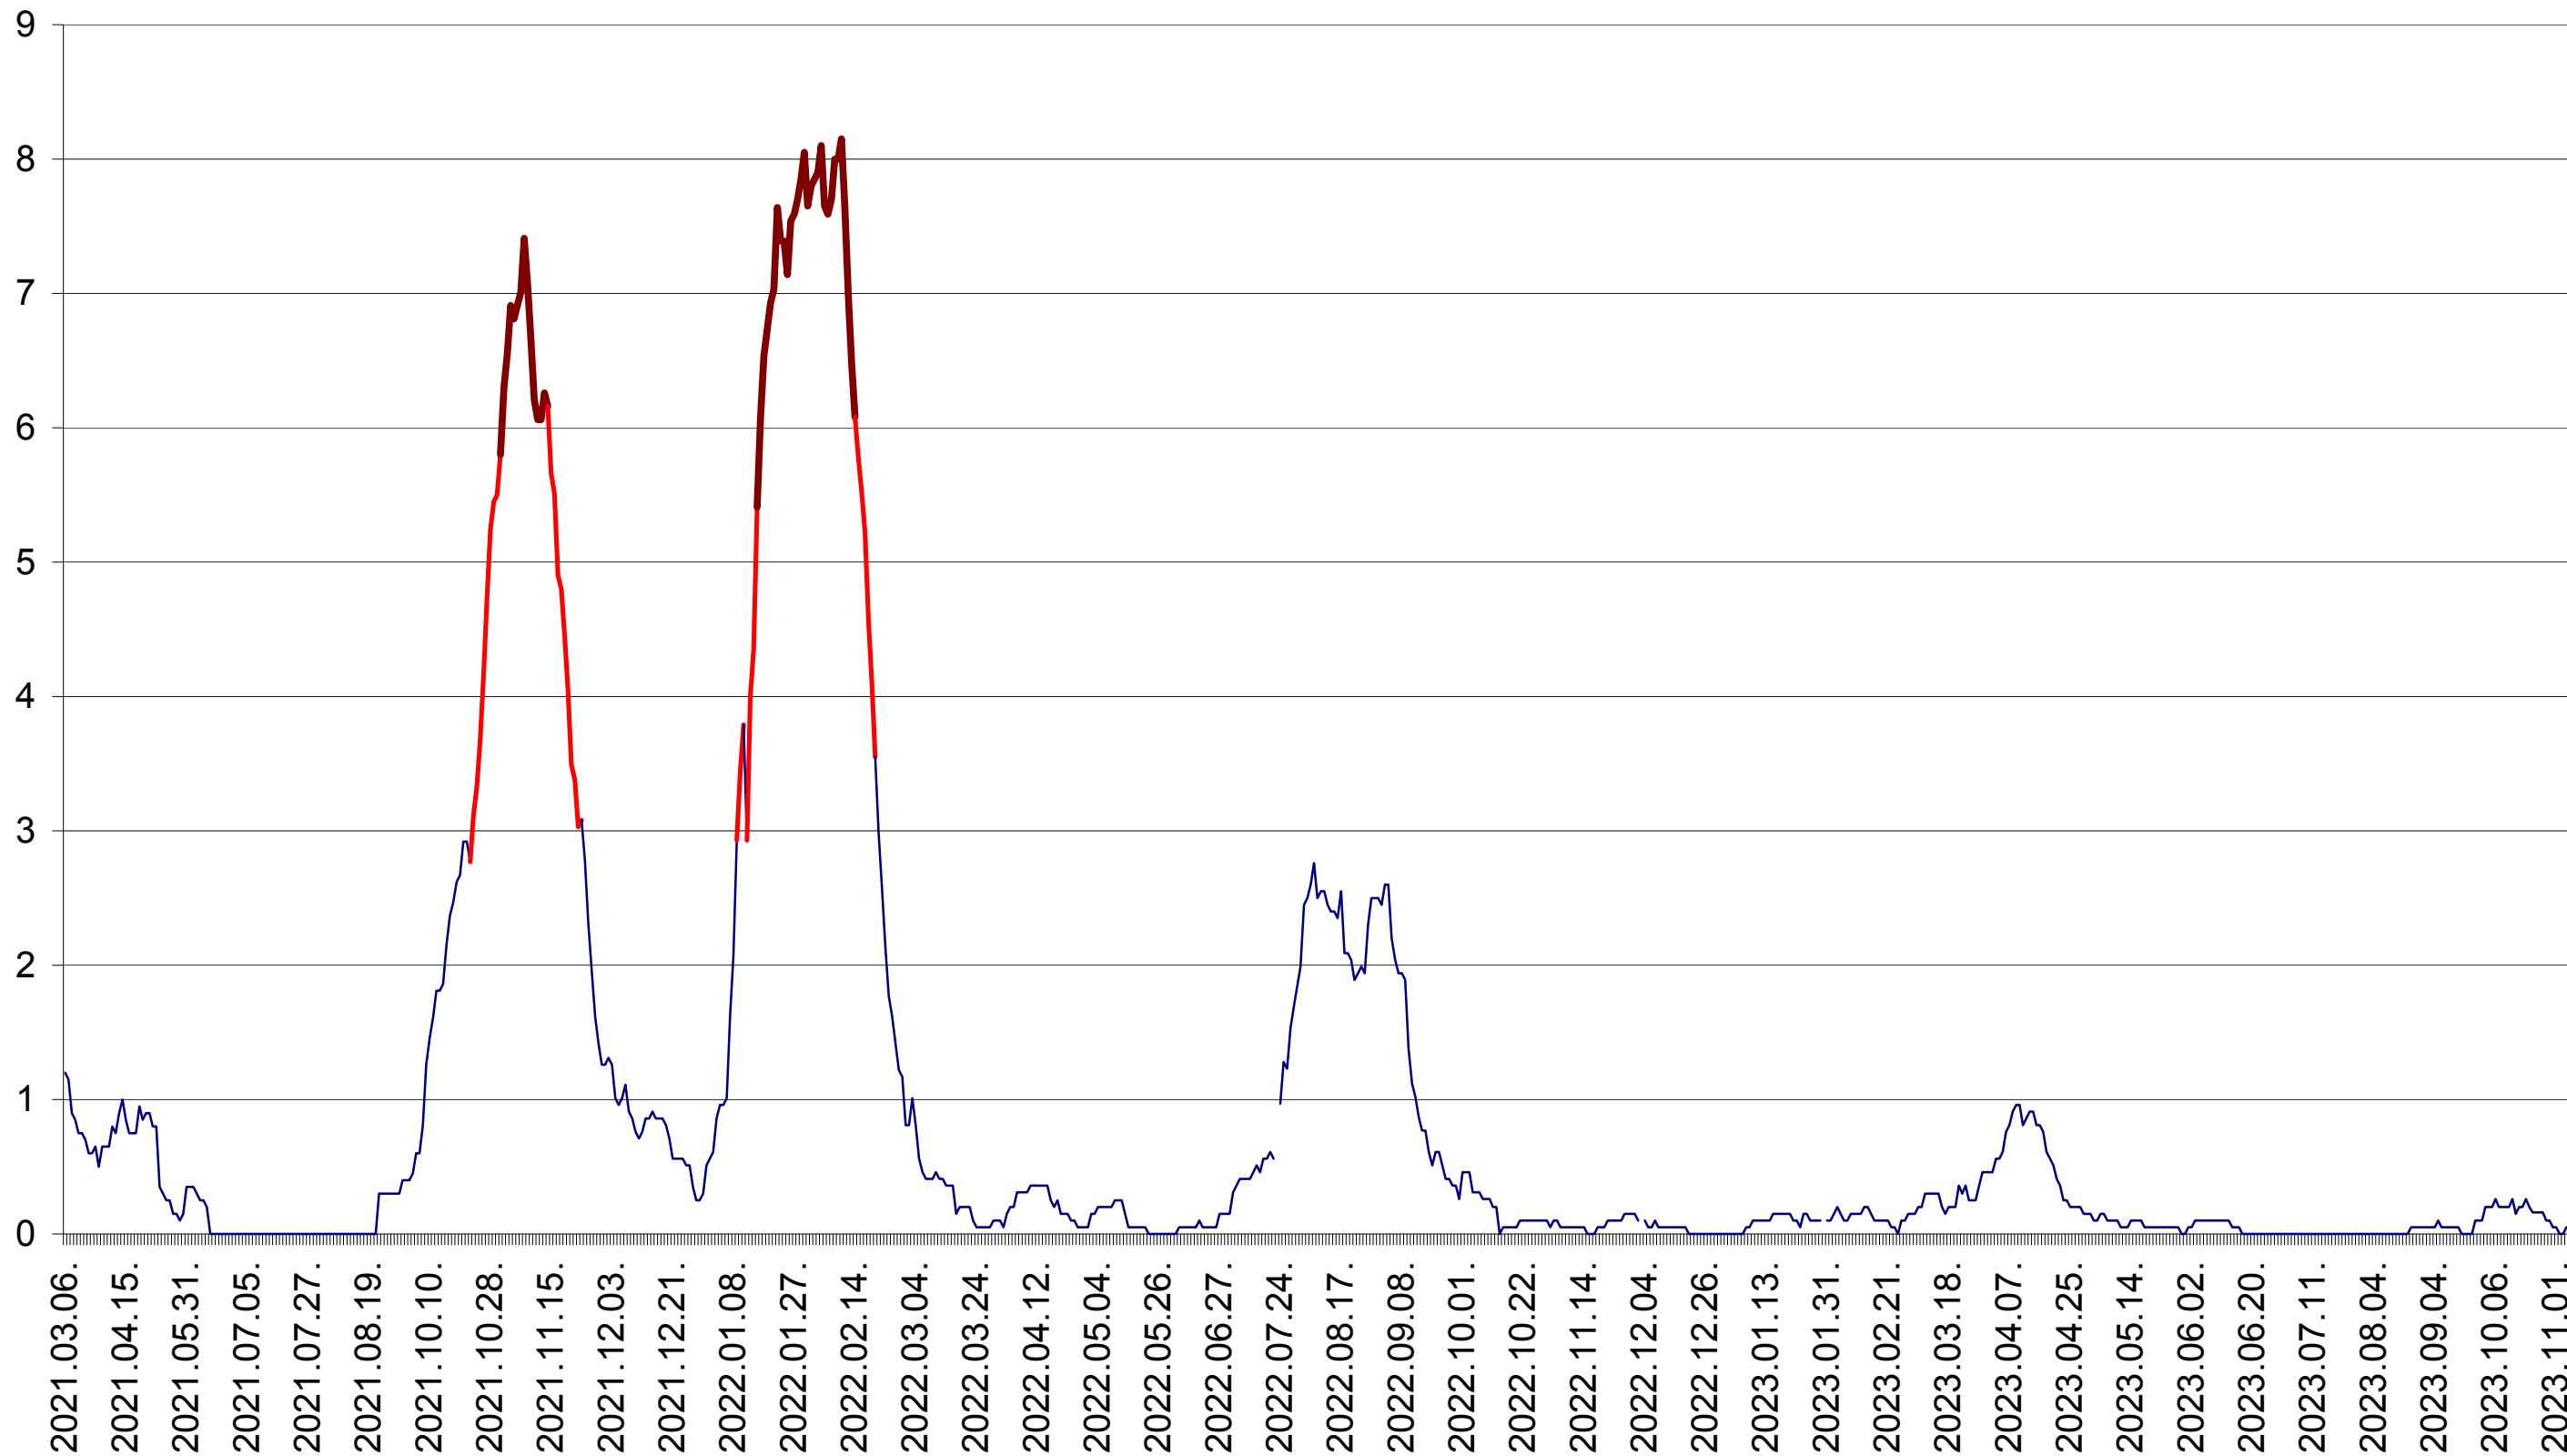

DÂRJIU - Evolutia incidentei cumulate pe 14 zile la ‰ de locuitori
2021.03.07. - 2023.11.09.

DEALU - Evolutia incidentei cumulate pe 14 zile la ‰ de locuitori
2021.03.07. - 2023.11.09.

DITRĂU - Evolutia incidentei cumulate pe 14 zile la ‰ de locuitori
2021.03.07. - 2023.11.09.

FELICENI - Evolutia incidentei cumulate pe 14 zile la ‰ de locuitori
2021.03.07. - 2023.11.09.

FRUMOASA - Evolutia incidentei cumulate pe 14 zile la ‰ de locuitori
2021.03.07. - 2023.11.09.

GĂLĂUȚAȘ - Evolutia incidentei cumulate pe 14 zile la ‰ de locuitori
2021.03.07. - 2023.11.09.

MUNICIPIUL GHEORGHENI - Evolutia incidentei cumulate pe 14 zile la ‰ de locuitori
2021.03.07. - 2023.11.09.

JOSENI - Evolutia incidentei cumulate pe 14 zile la ‰ de locuitori
2021.03.07. - 2023.11.09.

LĂZAREA - Evolutia incidentei cumulate pe 14 zile la ‰ de locuitori
2021.03.07. - 2023.11.09.

LELICENI - Evolutia incidentei cumulate pe 14 zile la ‰ de locuitori
2021.03.07. - 2023.11.09.

LUETA - Evolutia incidentei cumulate pe 14 zile la ‰ de locuitori
2021.03.07. - 2023.11.09.

LUNCA DE JOS - Evolutia incidentei cumulate pe 14 zile la ‰ de locuitori
2021.03.07. - 2023.11.09.