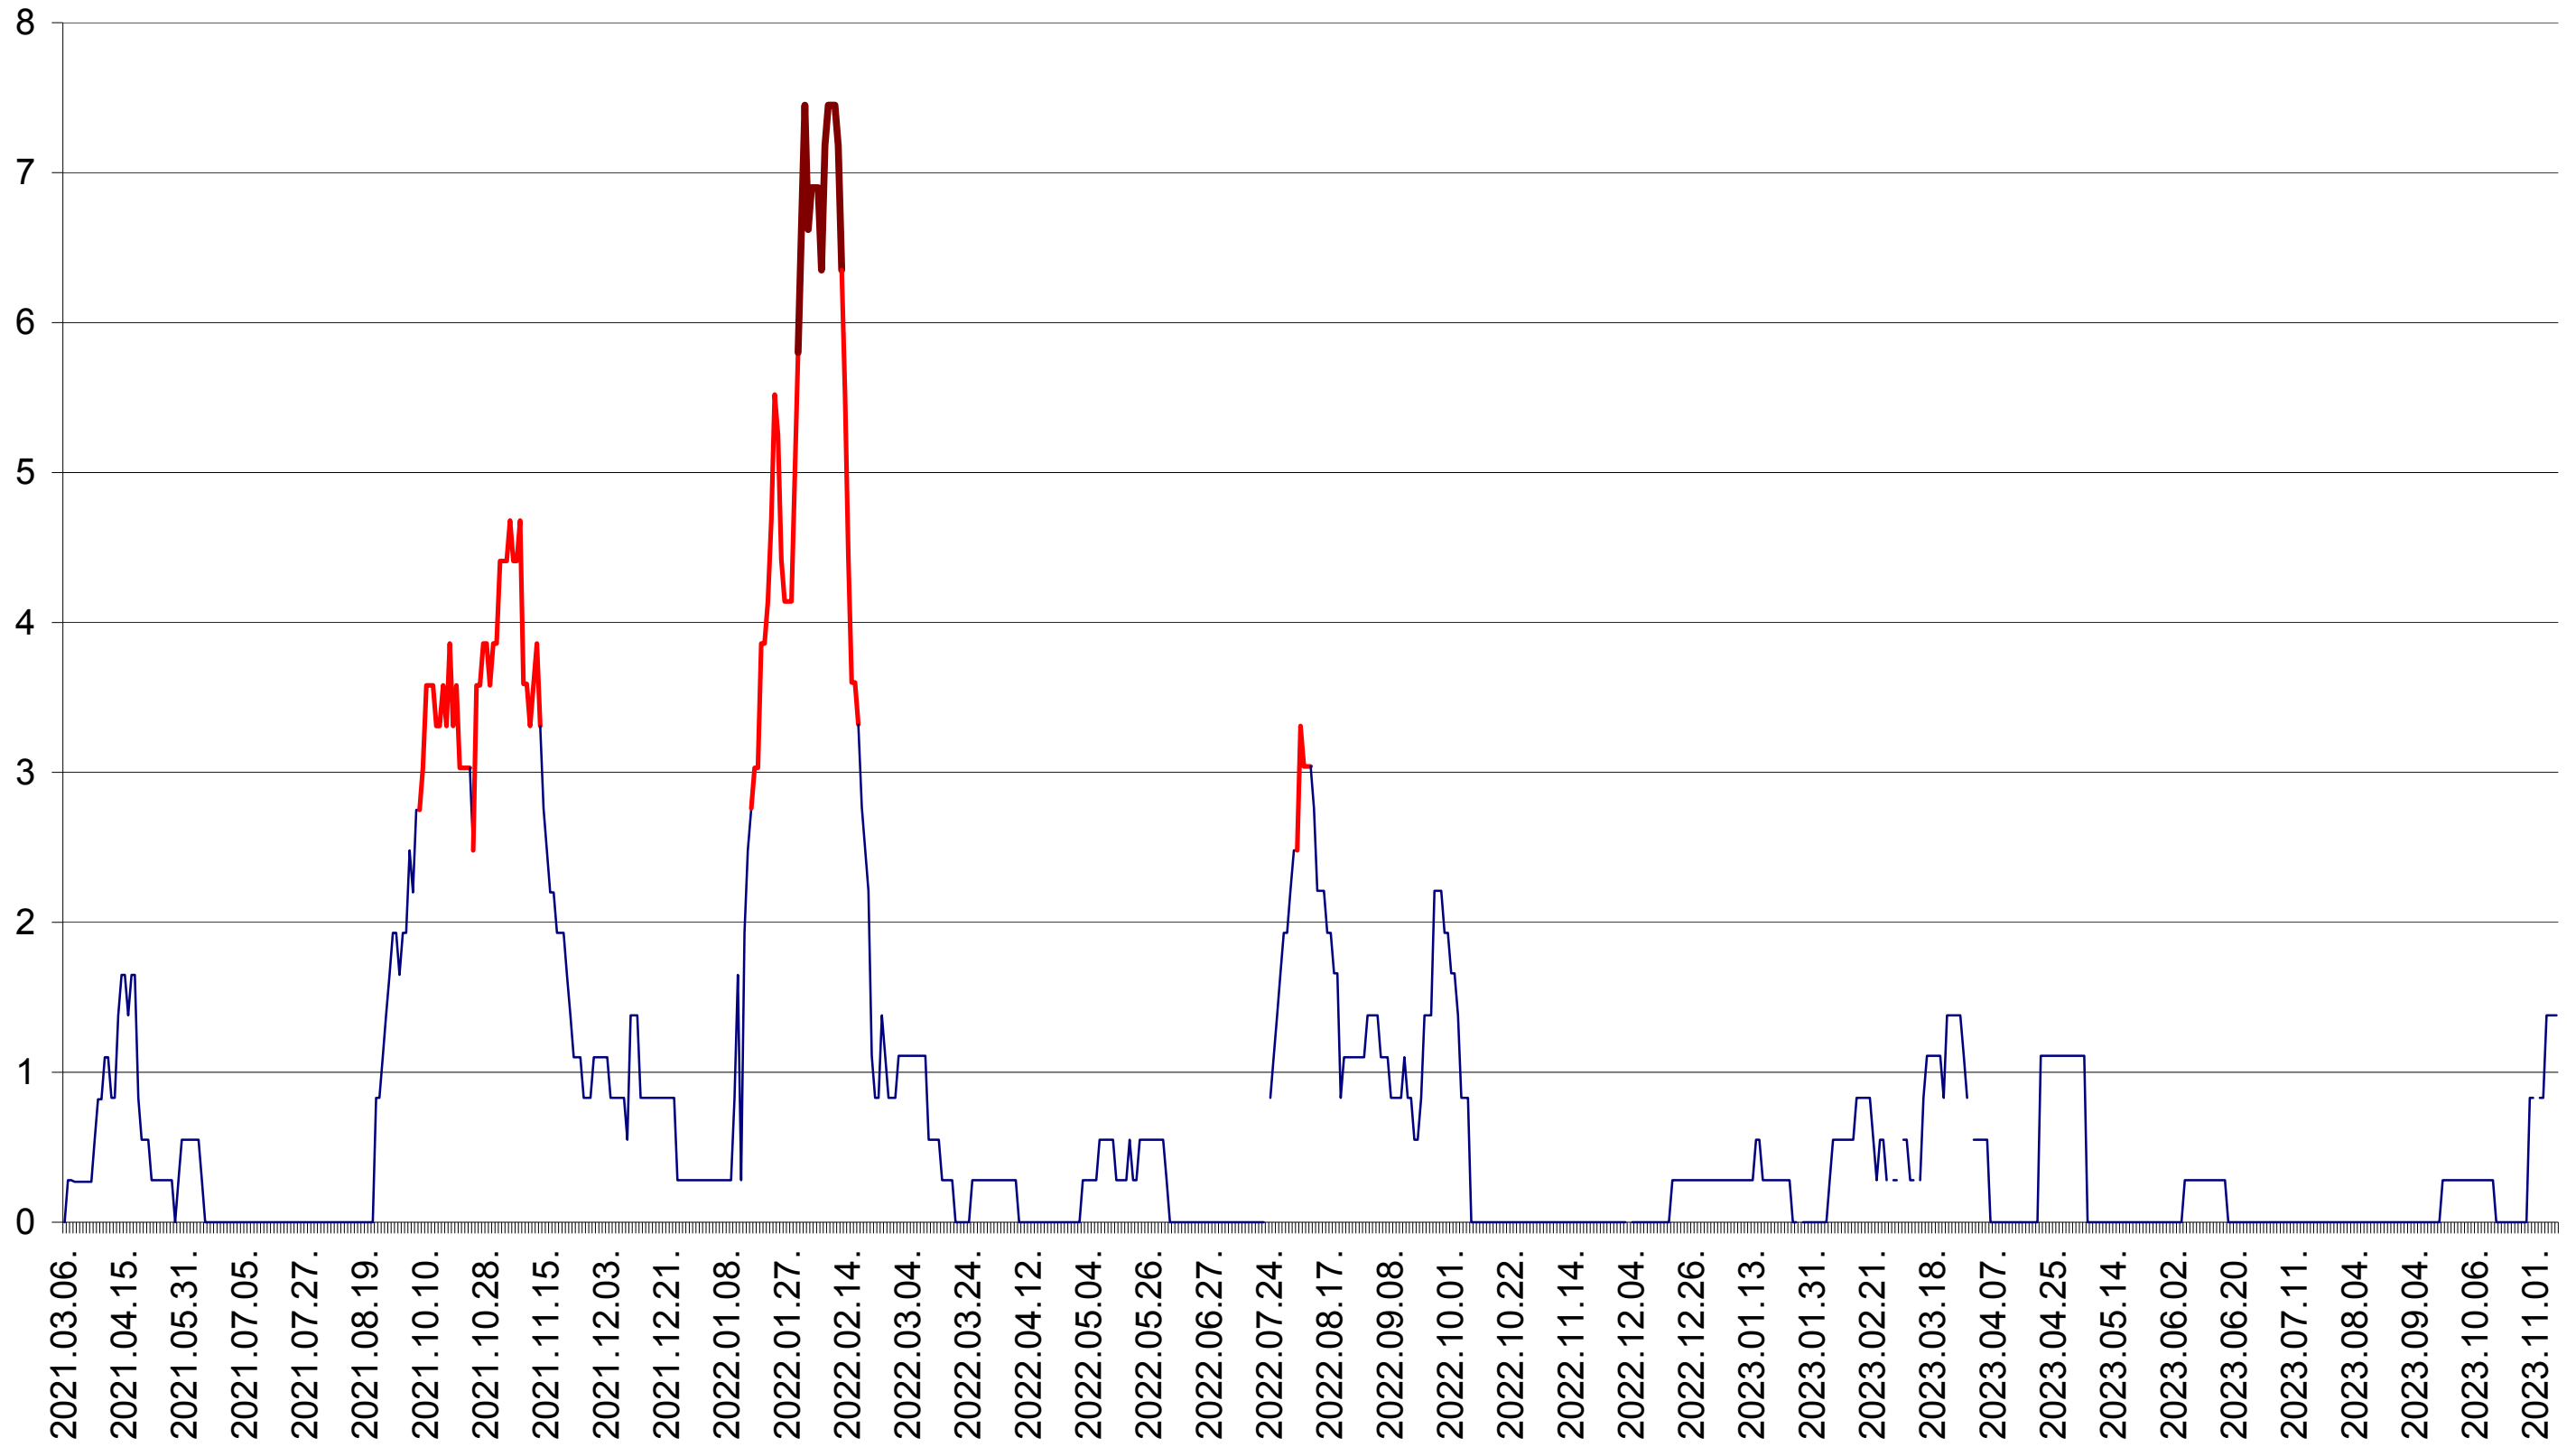

SÂNTIMBRU - Evolutia incidentei cumulate pe 14 zile la ‰ de locuitori
2021.03.07. - 2023.11.09.

SÂNSIMION - Evolutia incidentei cumulate pe 14 zile la ‰ de locuitori
2021.03.07. - 2023.11.09.