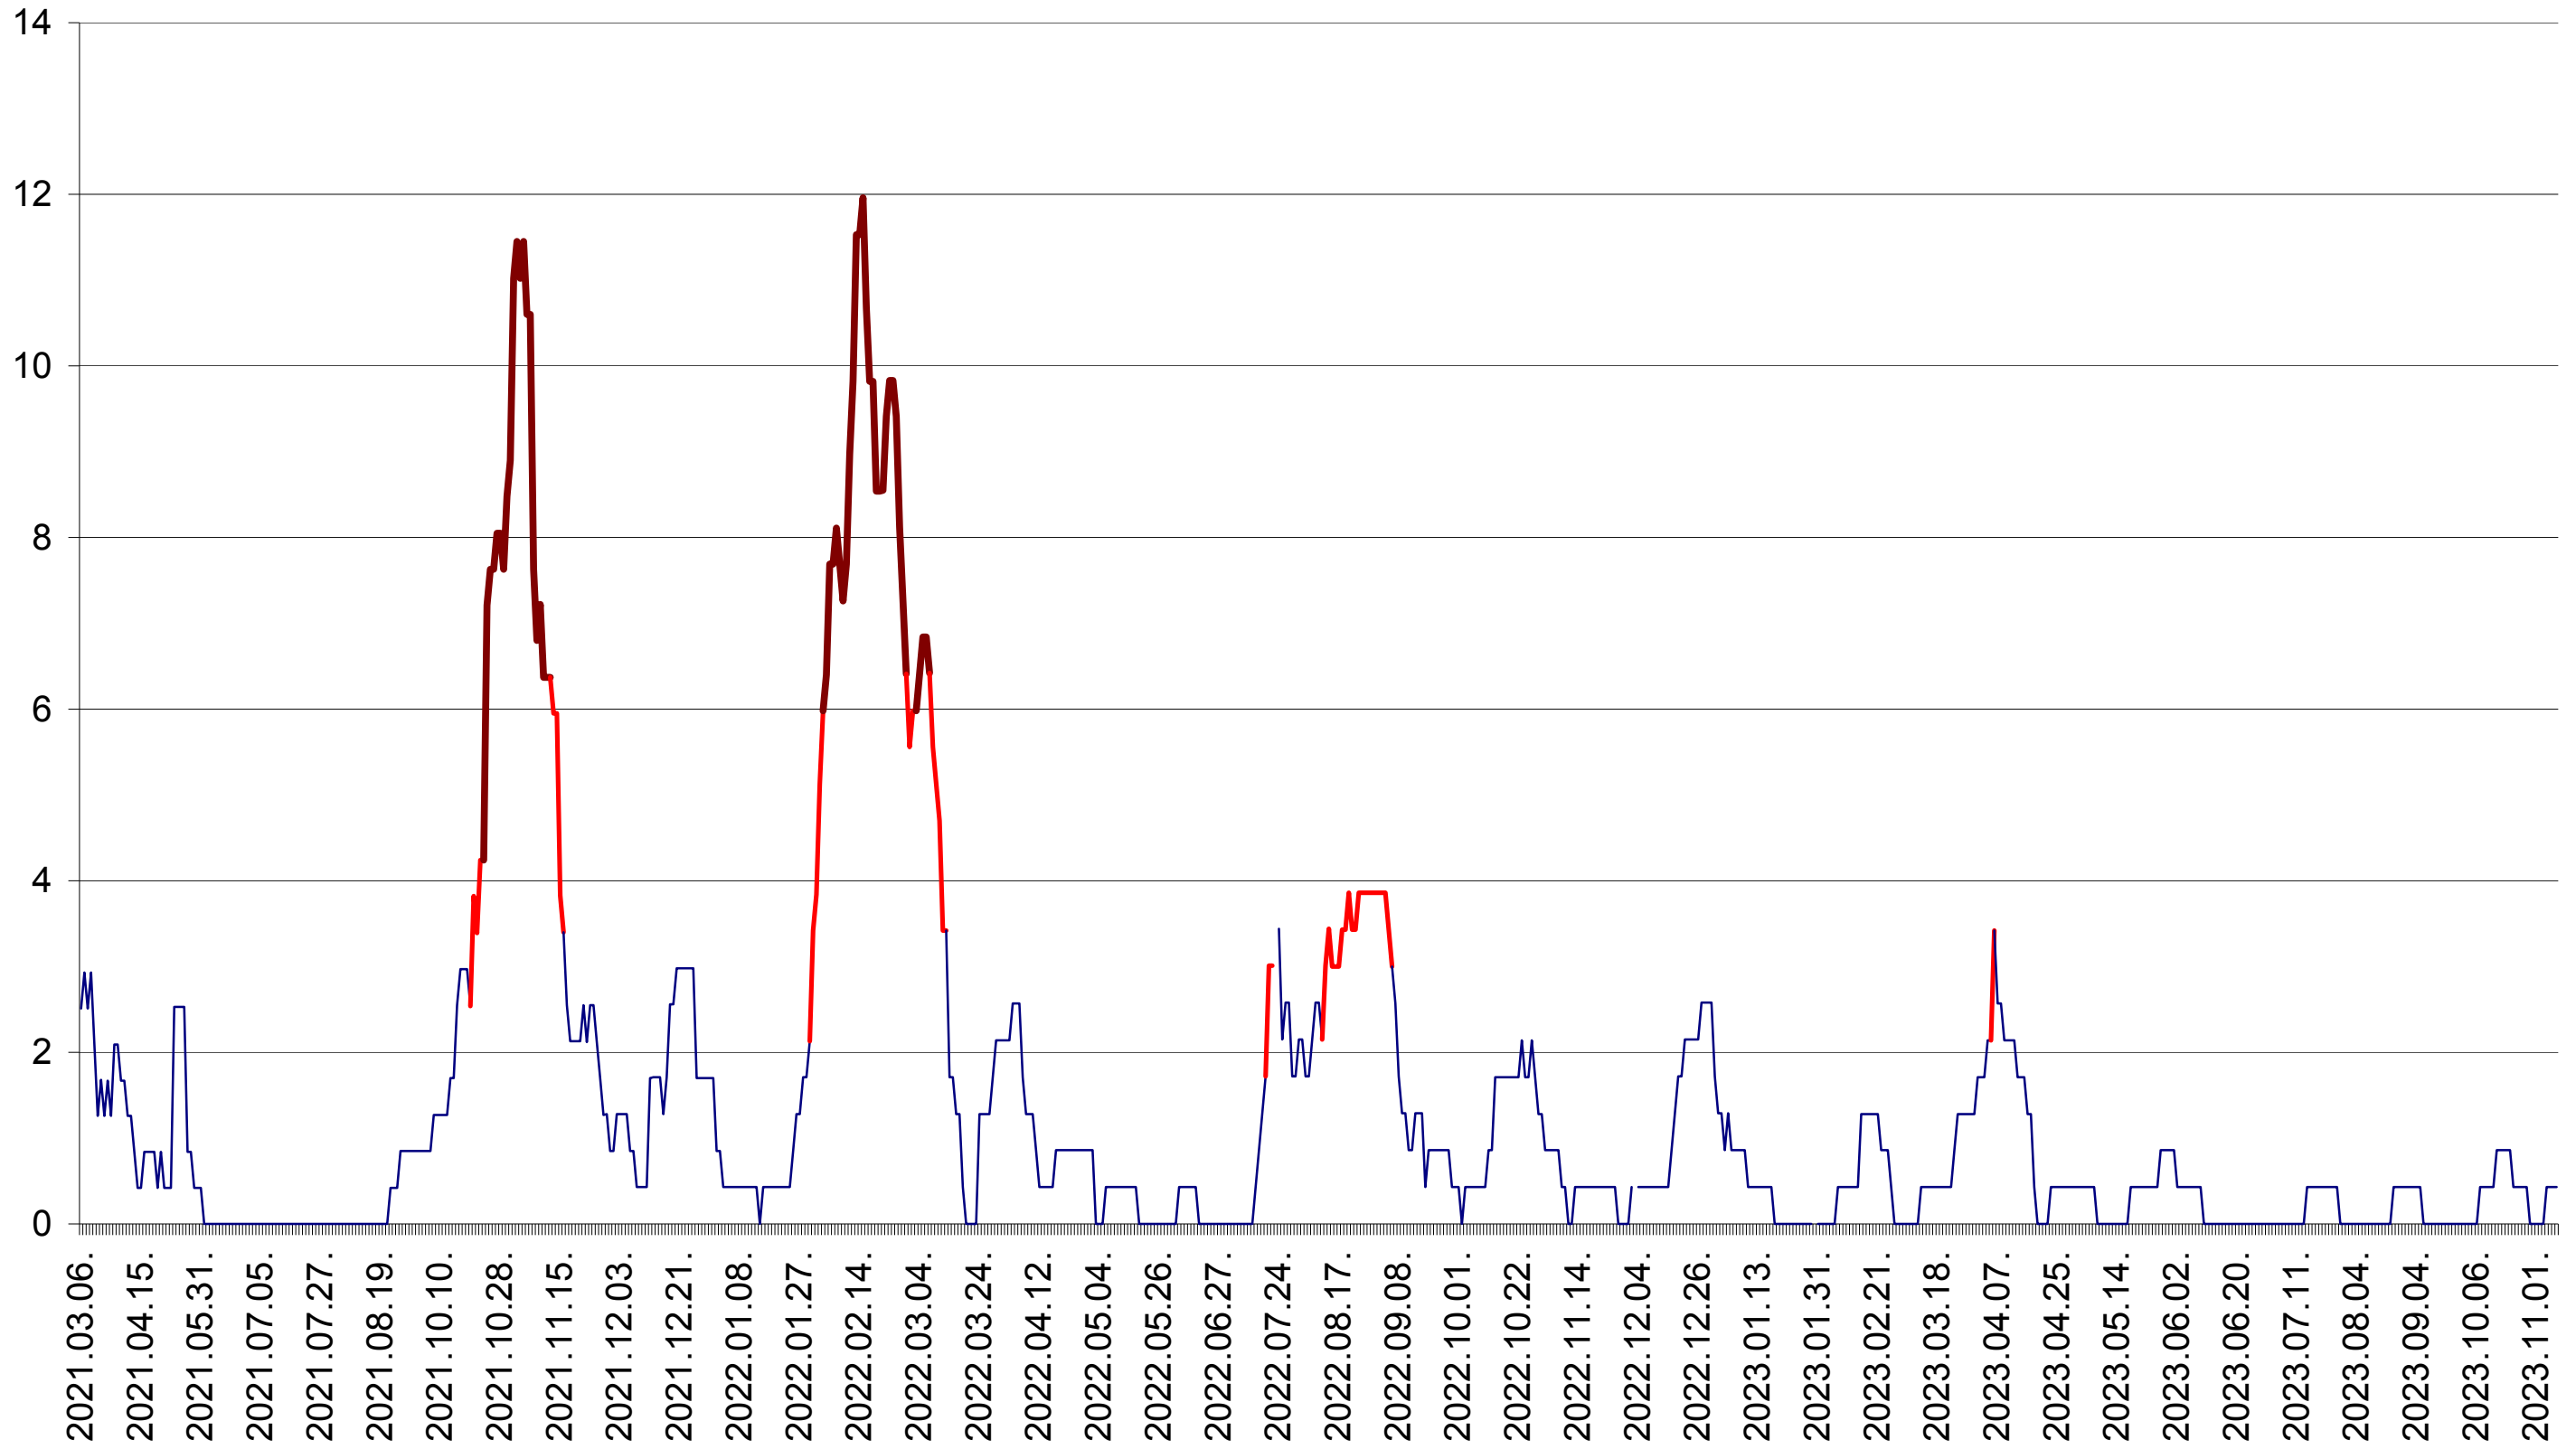

ORAȘ BĂLAN - Evolutia incidentei cumulate pe 14 zile la ‰ de locuitori
2021.03.07. - 2023.11.09.

BILBOR - Evolutia incidentei cumulate pe 14 zile la ‰ de locuitori
2021.03.07. - 2023.11.09.

ORAȘ BORSEC - Evolutia incidentei cumulate pe 14 zile la ‰ de locuitori
2021.03.07. - 2023.11.09.

ORAȘ CRISTURU SECUIESC - Evolutia incidentei cumulate pe 14 zile la ‰ de locuitori
2021.03.07. - 2023.11.09.

DĂNEȘTI - Evolutia incidentei cumulate pe 14 zile la ‰ de locuitori
2021.03.07. - 2023.11.09.

DÂRJIU - Evolutia incidentei cumulate pe 14 zile la ‰ de locuitori
2021.03.07. - 2023.11.09.

DEALU - Evolutia incidentei cumulate pe 14 zile la ‰ de locuitori
2021.03.07. - 2023.11.09.

DITRĂU - Evolutia incidentei cumulate pe 14 zile la ‰ de locuitori
2021.03.07. - 2023.11.09.

FELICENI - Evolutia incidentei cumulate pe 14 zile la ‰ de locuitori
2021.03.07. - 2023.11.09.

FRUMOASA - Evolutia incidentei cumulate pe 14 zile la ‰ de locuitori
2021.03.07. - 2023.11.09.

GĂLĂUȚAȘ - Evolutia incidentei cumulate pe 14 zile la ‰ de locuitori
2021.03.07. - 2023.11.09.