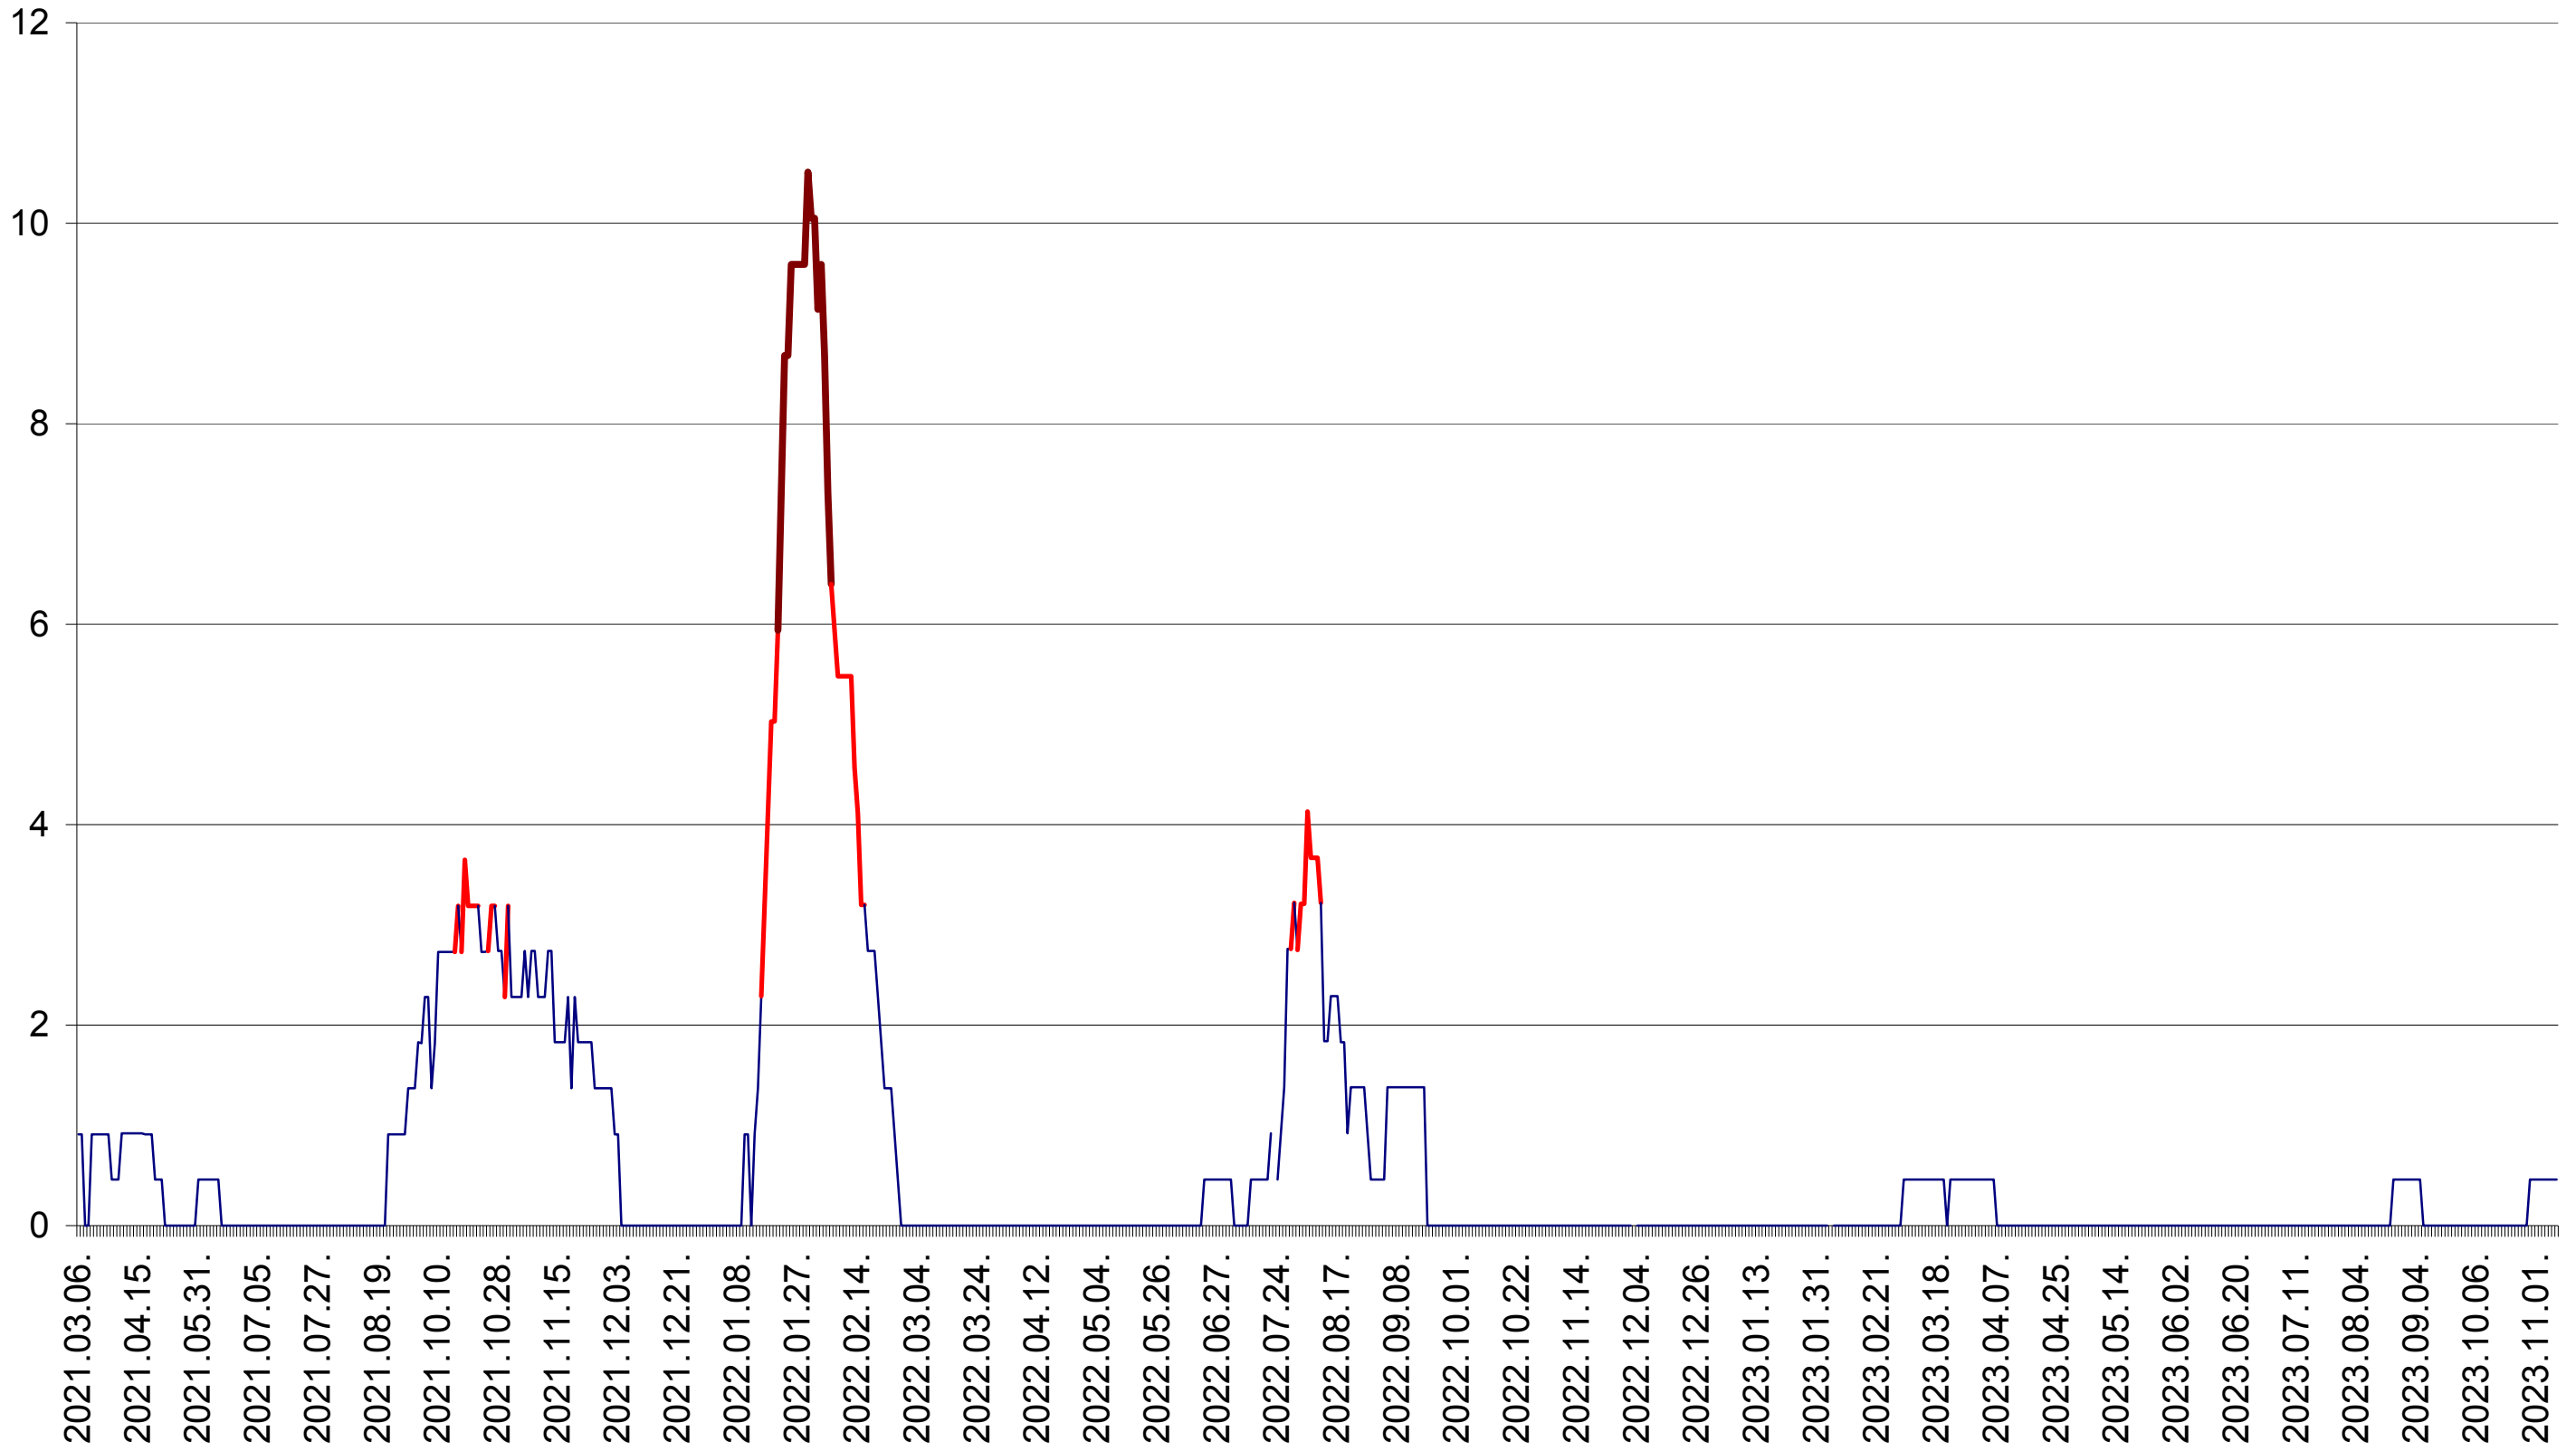

ORAȘ BĂLAN - Evolutia incidentei cumulate pe 14 zile la ‰ de locuitori
2021.03.07. - 2023.11.09.

BILBOR - Evolutia incidentei cumulate pe 14 zile la ‰ de locuitori
2021.03.07. - 2023.11.09.

ORAȘ BORSEC - Evolutia incidentei cumulate pe 14 zile la ‰ de locuitori
2021.03.07. - 2023.11.09.

CICEU - Evolutia incidentei cumulate pe 14 zile la ‰ de locuitori
2021.03.07. - 2023.11.09.

CIUCSÂNGEORGIU - Evolutia incidentei cumulate pe 14 zile la ‰ de locuitori
2021.03.07. - 2023.11.09.

CIUMANI - Evolutia incidentei cumulate pe 14 zile la ‰ de locuitori
2021.03.07. - 2023.11.09.

CORBU - Evolutia incidentei cumulate pe 14 zile la ‰ de locuitori
2021.03.07. - 2023.11.09.

CORUND - Evolutia incidentei cumulate pe 14 zile la ‰ de locuitori
2021.03.07. - 2023.11.09.

COZMENI - Evolutia incidentei cumulate pe 14 zile la ‰ de locuitori
2021.03.07. - 2023.11.09.

ORAȘ CRISTURU SECUIESC - Evolutia incidentei cumulate pe 14 zile la ‰ de locuitori
2021.03.07. - 2023.11.09.

DĂNEȘTI - Evolutia incidentei cumulate pe 14 zile la ‰ de locuitori
2021.03.07. - 2023.11.09.