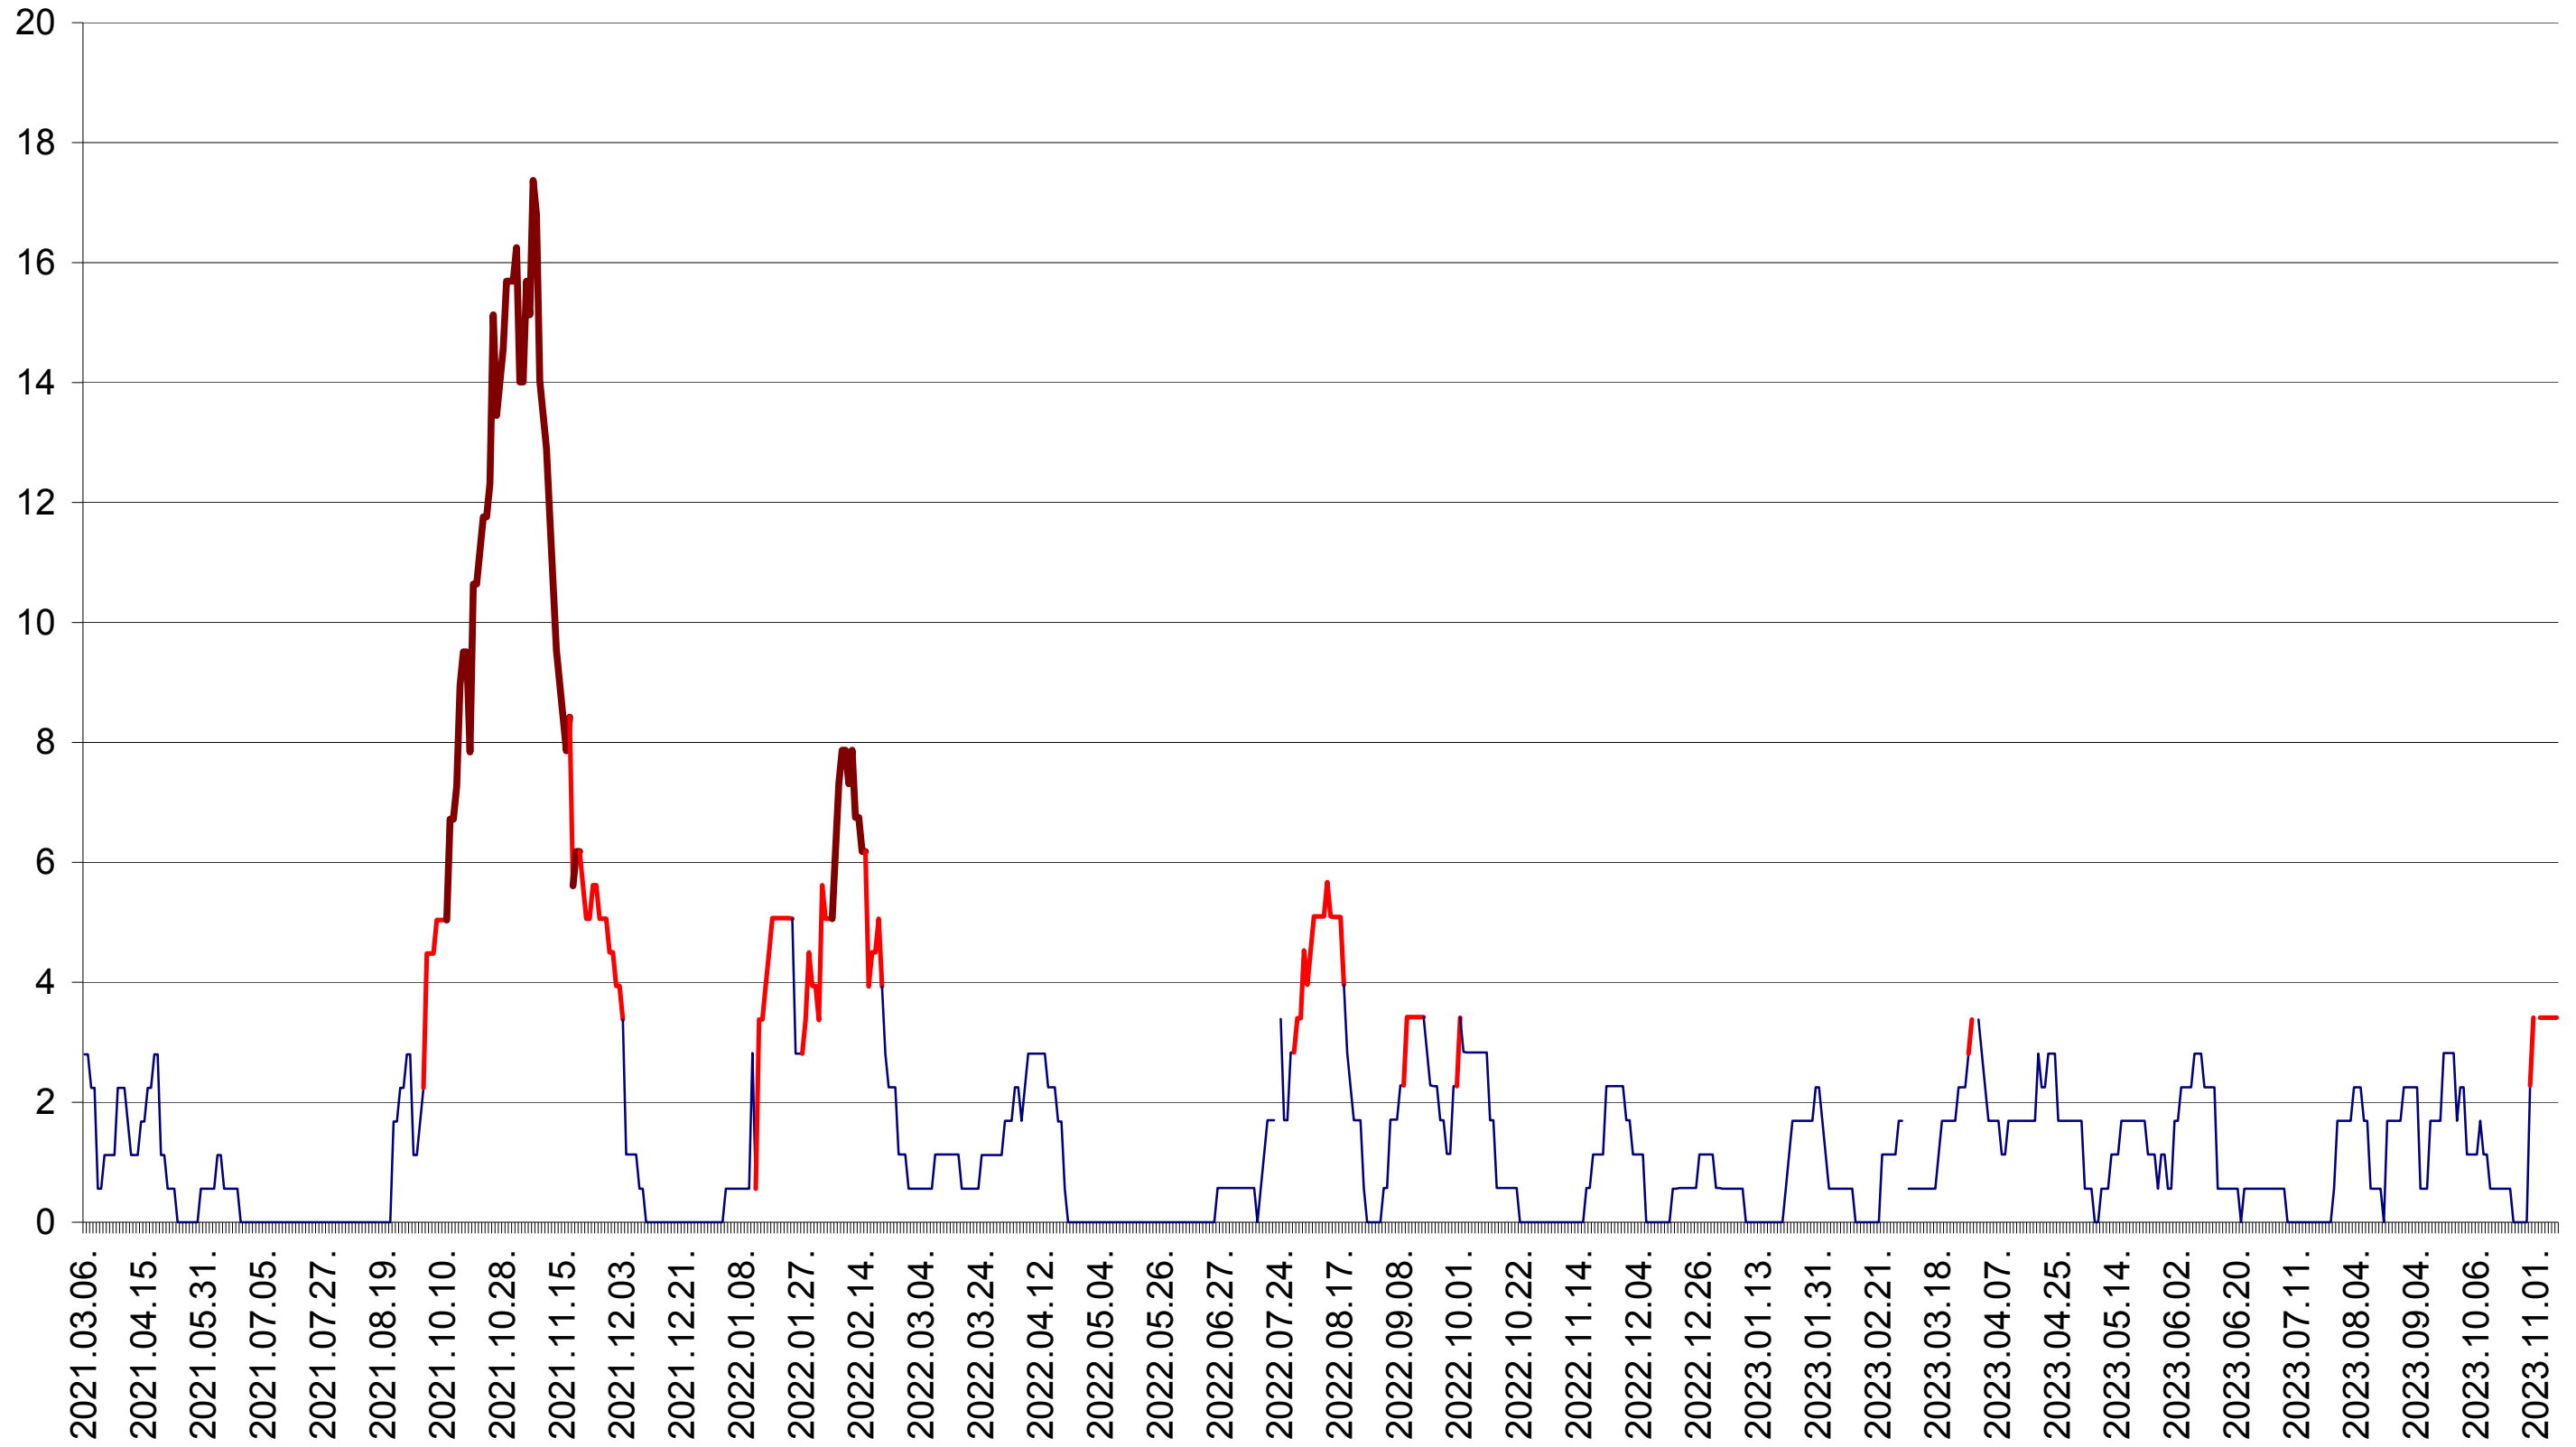

SUSENI - Evolutia incidentei cumulate pe 14 zile la ‰ de locuitori
2021.03.07. - 2023.11.09.

SUBCETATE - Evolutia incidentei cumulate pe 14 zile la % de locuitori
2021.03.07. - 2023.11.09.