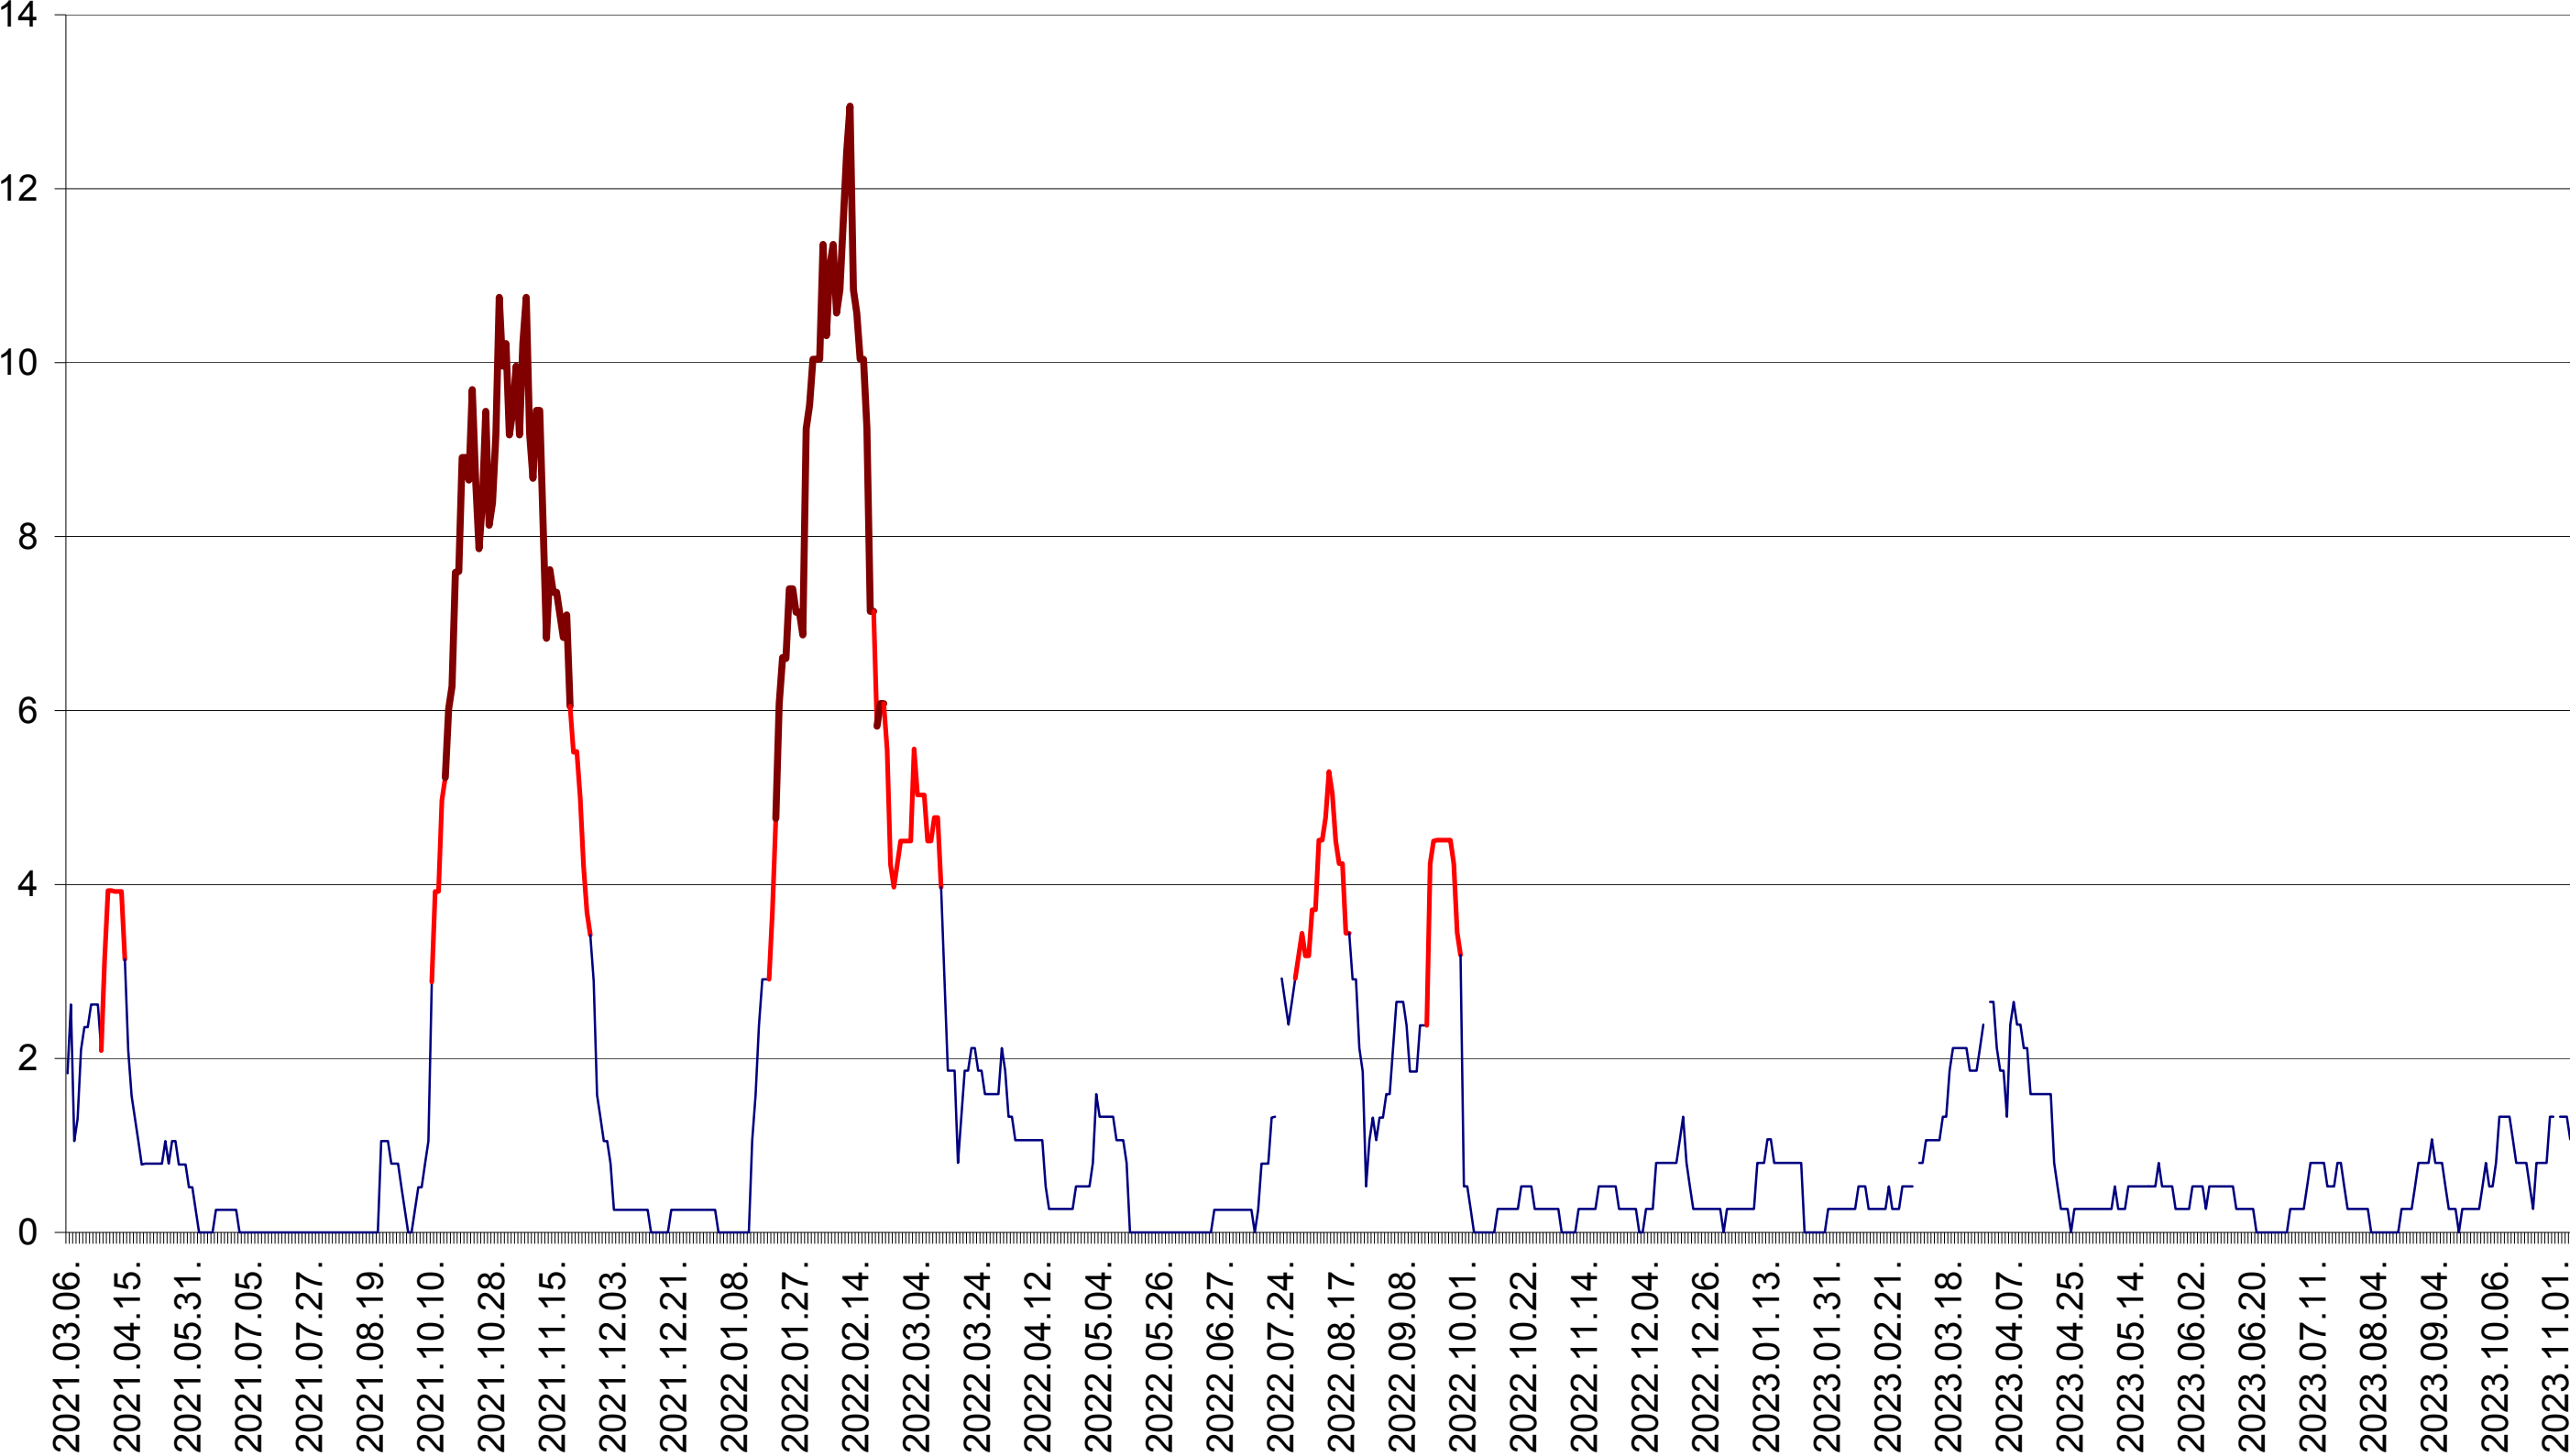

SÂNCRĂIENI - Evolutia incidentei cumulate pe 14 zile la ‰ de locuitori
2021.03.07. - 2023.11.09.

SÂNDOMINIC - Evolutia incidentei cumulate pe 14 zile la ‰ de locuitori
2021.03.07. - 2023.11.09.

SÂNMARTIN - Evolutia incidentei cumulate pe 14 zile la ‰ de locuitori
2021.03.07. - 2023.11.09.

SÂNSIMION - Evolutia incidentei cumulate pe 14 zile la ‰ de locuitori
2021.03.07. - 2023.11.09.

SÂNTIMBRU - Evolutia incidentei cumulate pe 14 zile la ‰ de locuitori
2021.03.07. - 2023.11.09.

SĂRMAȘ - Evolutia incidentei cumulate pe 14 zile la ‰ de locuitori
2021.03.07. - 2023.11.09.