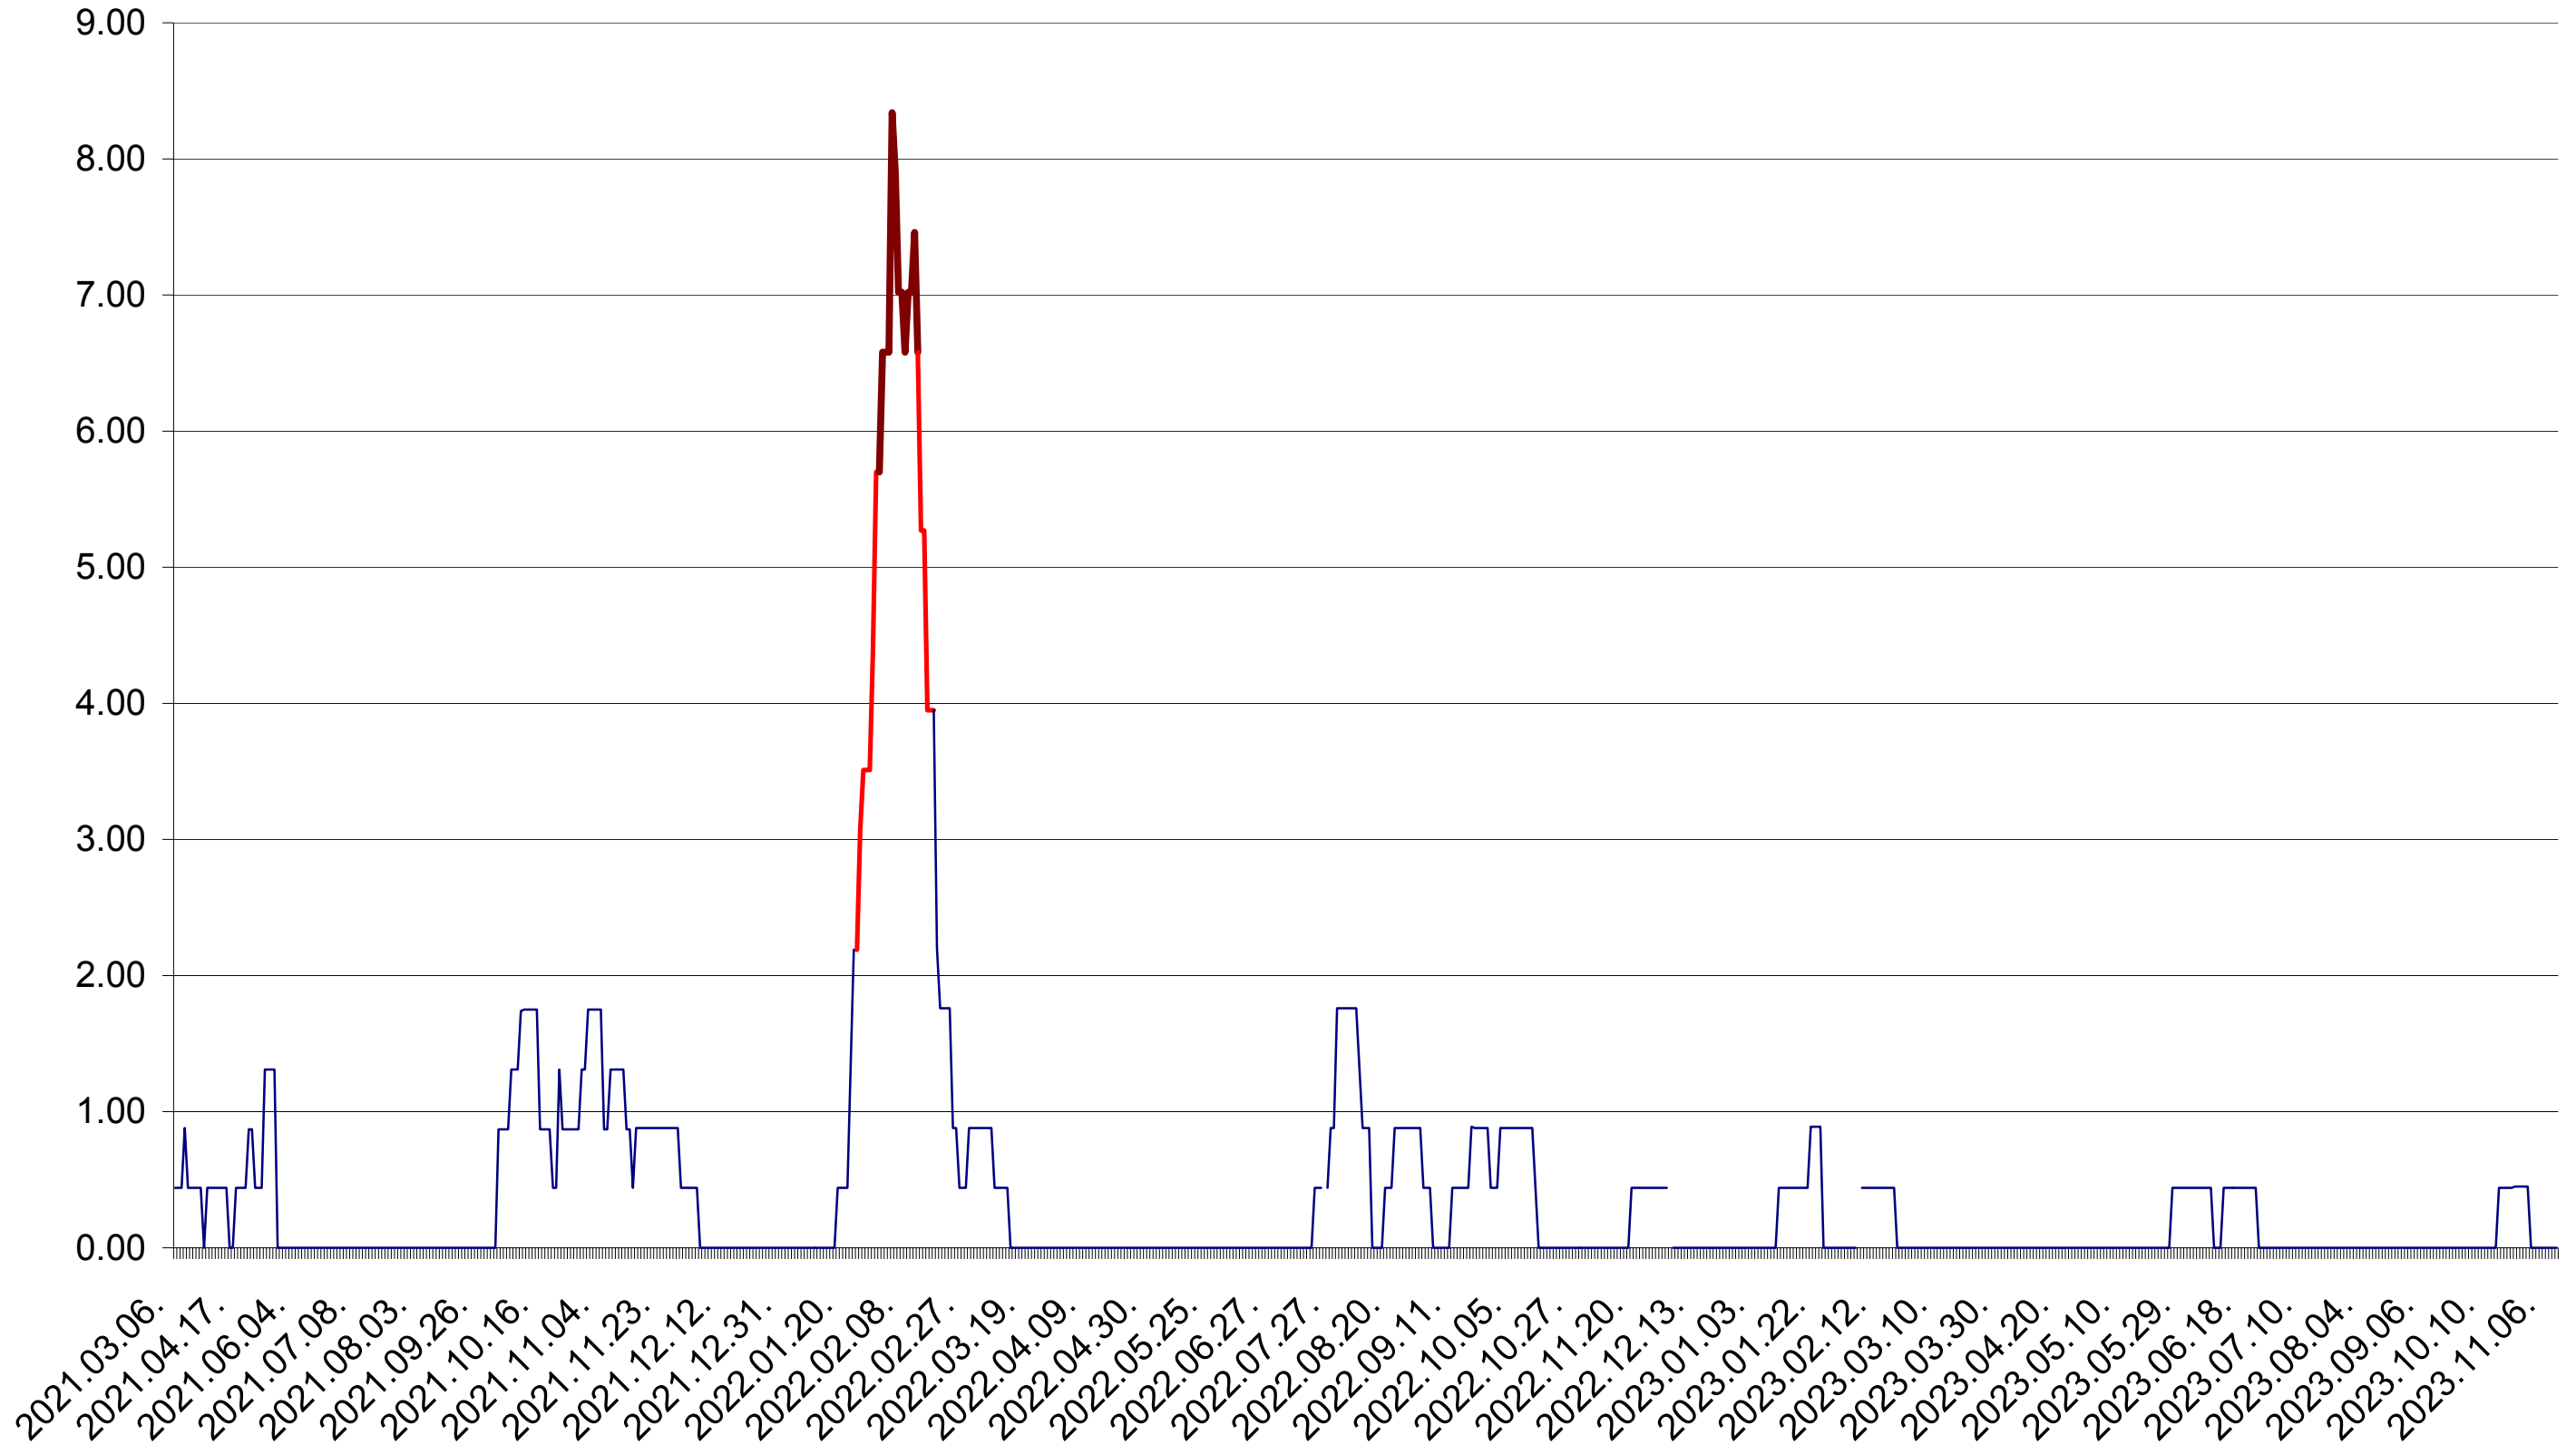

ORAȘ BĂLAN - Evolutia incidentei cumulate pe 14 zile la ‰ de locuitori
2021.03.07. - 2023.11.09.

BILBOR - Evolutia incidentei cumulate pe 14 zile la ‰ de locuitori
2021.03.07. - 2023.11.09.

ORAȘ BORSEC - Evolutia incidentei cumulate pe 14 zile la ‰ de locuitori
2021.03.07. - 2023.11.09.

BRĂDEȘTI - Evolutia incidentei cumulate pe 14 zile la ‰ de locuitori
2021.03.07. - 2023.11.09.

CĂPĂLNIȚA - Evolutia incidentei cumulate pe 14 zile la ‰ de locuitori
2021.03.07. - 2023.11.09.

CÂRȚA - Evolutia incidentei cumulate pe 14 zile la ‰ de locuitori
2021.03.07. - 2023.11.09.

CICEU - Evolutia incidentei cumulate pe 14 zile la ‰ de locuitori
2021.03.07. - 2023.11.09.

CIUCSÂNGEORGIU - Evolutia incidentei cumulate pe 14 zile la ‰ de locuitori
2021.03.07. - 2023.11.09.

CIUMANI - Evolutia incidentei cumulate pe 14 zile la ‰ de locuitori
2021.03.07. - 2023.11.09.

CORBU - Evolutia incidentei cumulate pe 14 zile la ‰ de locuitori
2021.03.07. - 2023.11.09.

CORUND - Evolutia incidentei cumulate pe 14 zile la ‰ de locuitori
2021.03.07. - 2023.11.09.

COZMENI - Evolutia incidentei cumulate pe 14 zile la ‰ de locuitori
2021.03.07. - 2023.11.09.