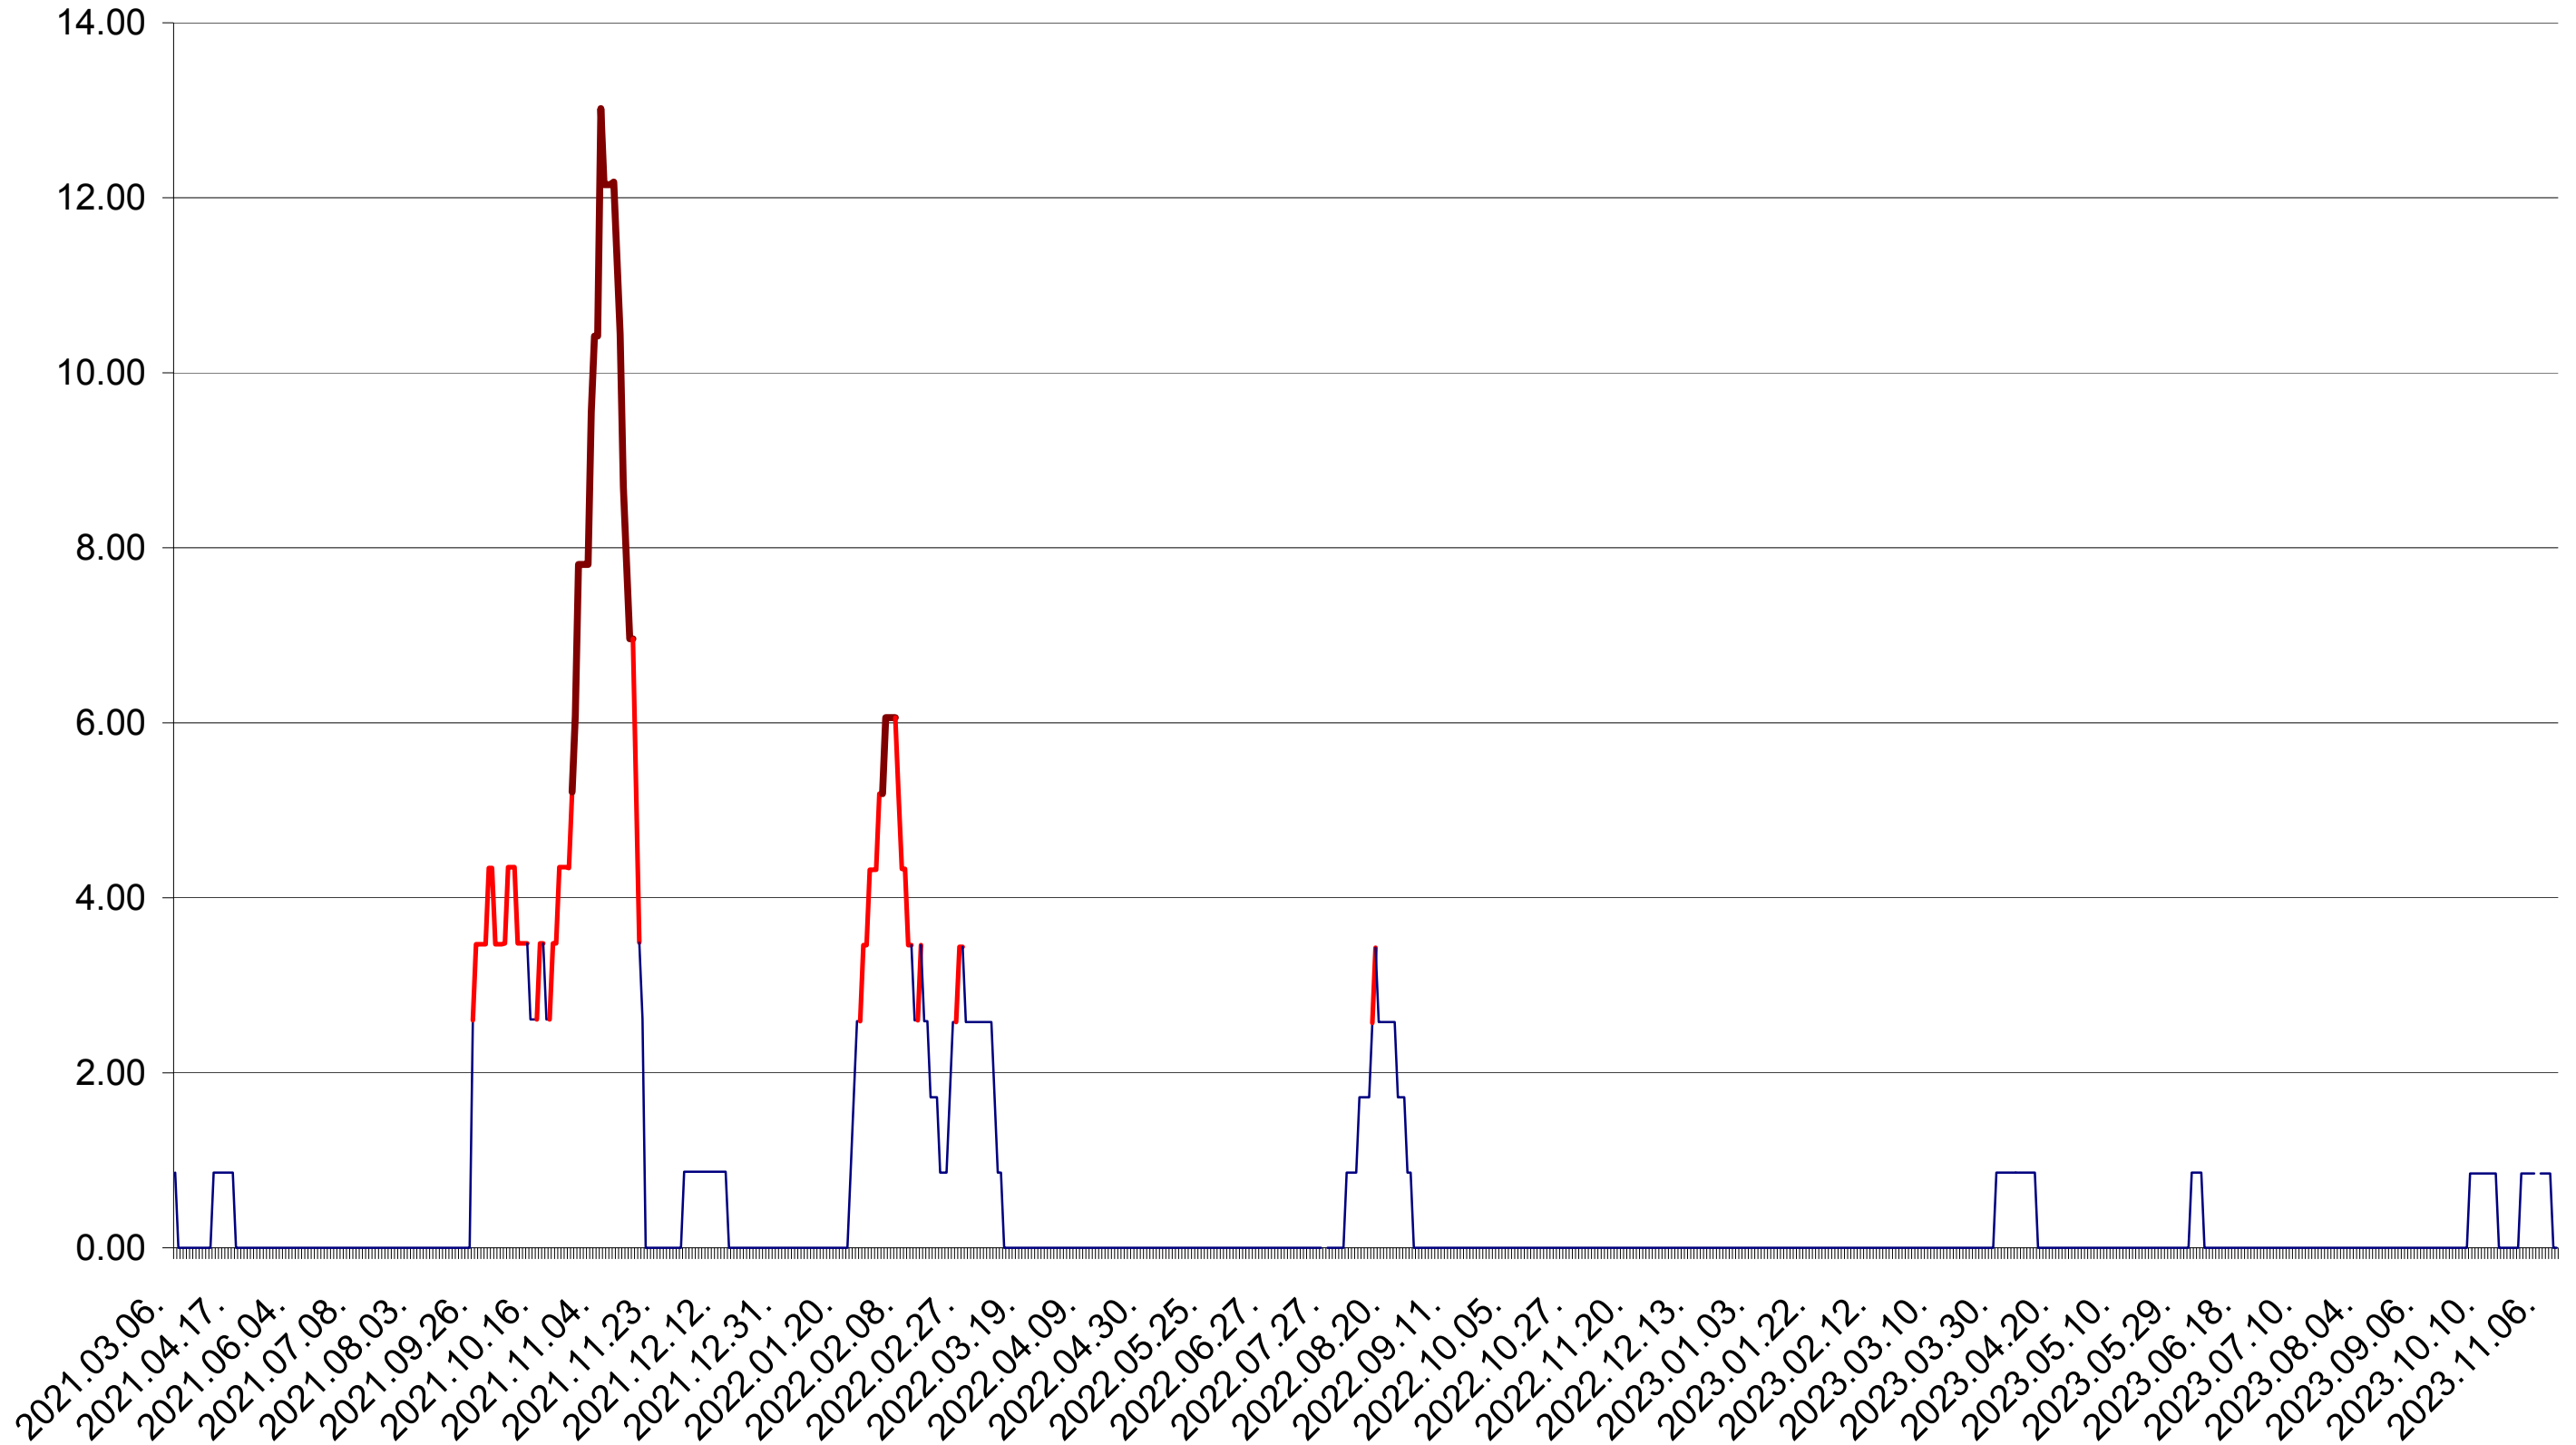

VĂRȘAG - Evolutia incidentei cumulate pe 14 zile la ‰ de locuitori
2021.03.07. - 2023.11.09.

ULIEȘ - Evolutia incidentei cumulate pe 14 zile la ‰ de locuitori
2021.03.07. - 2023.11.09.