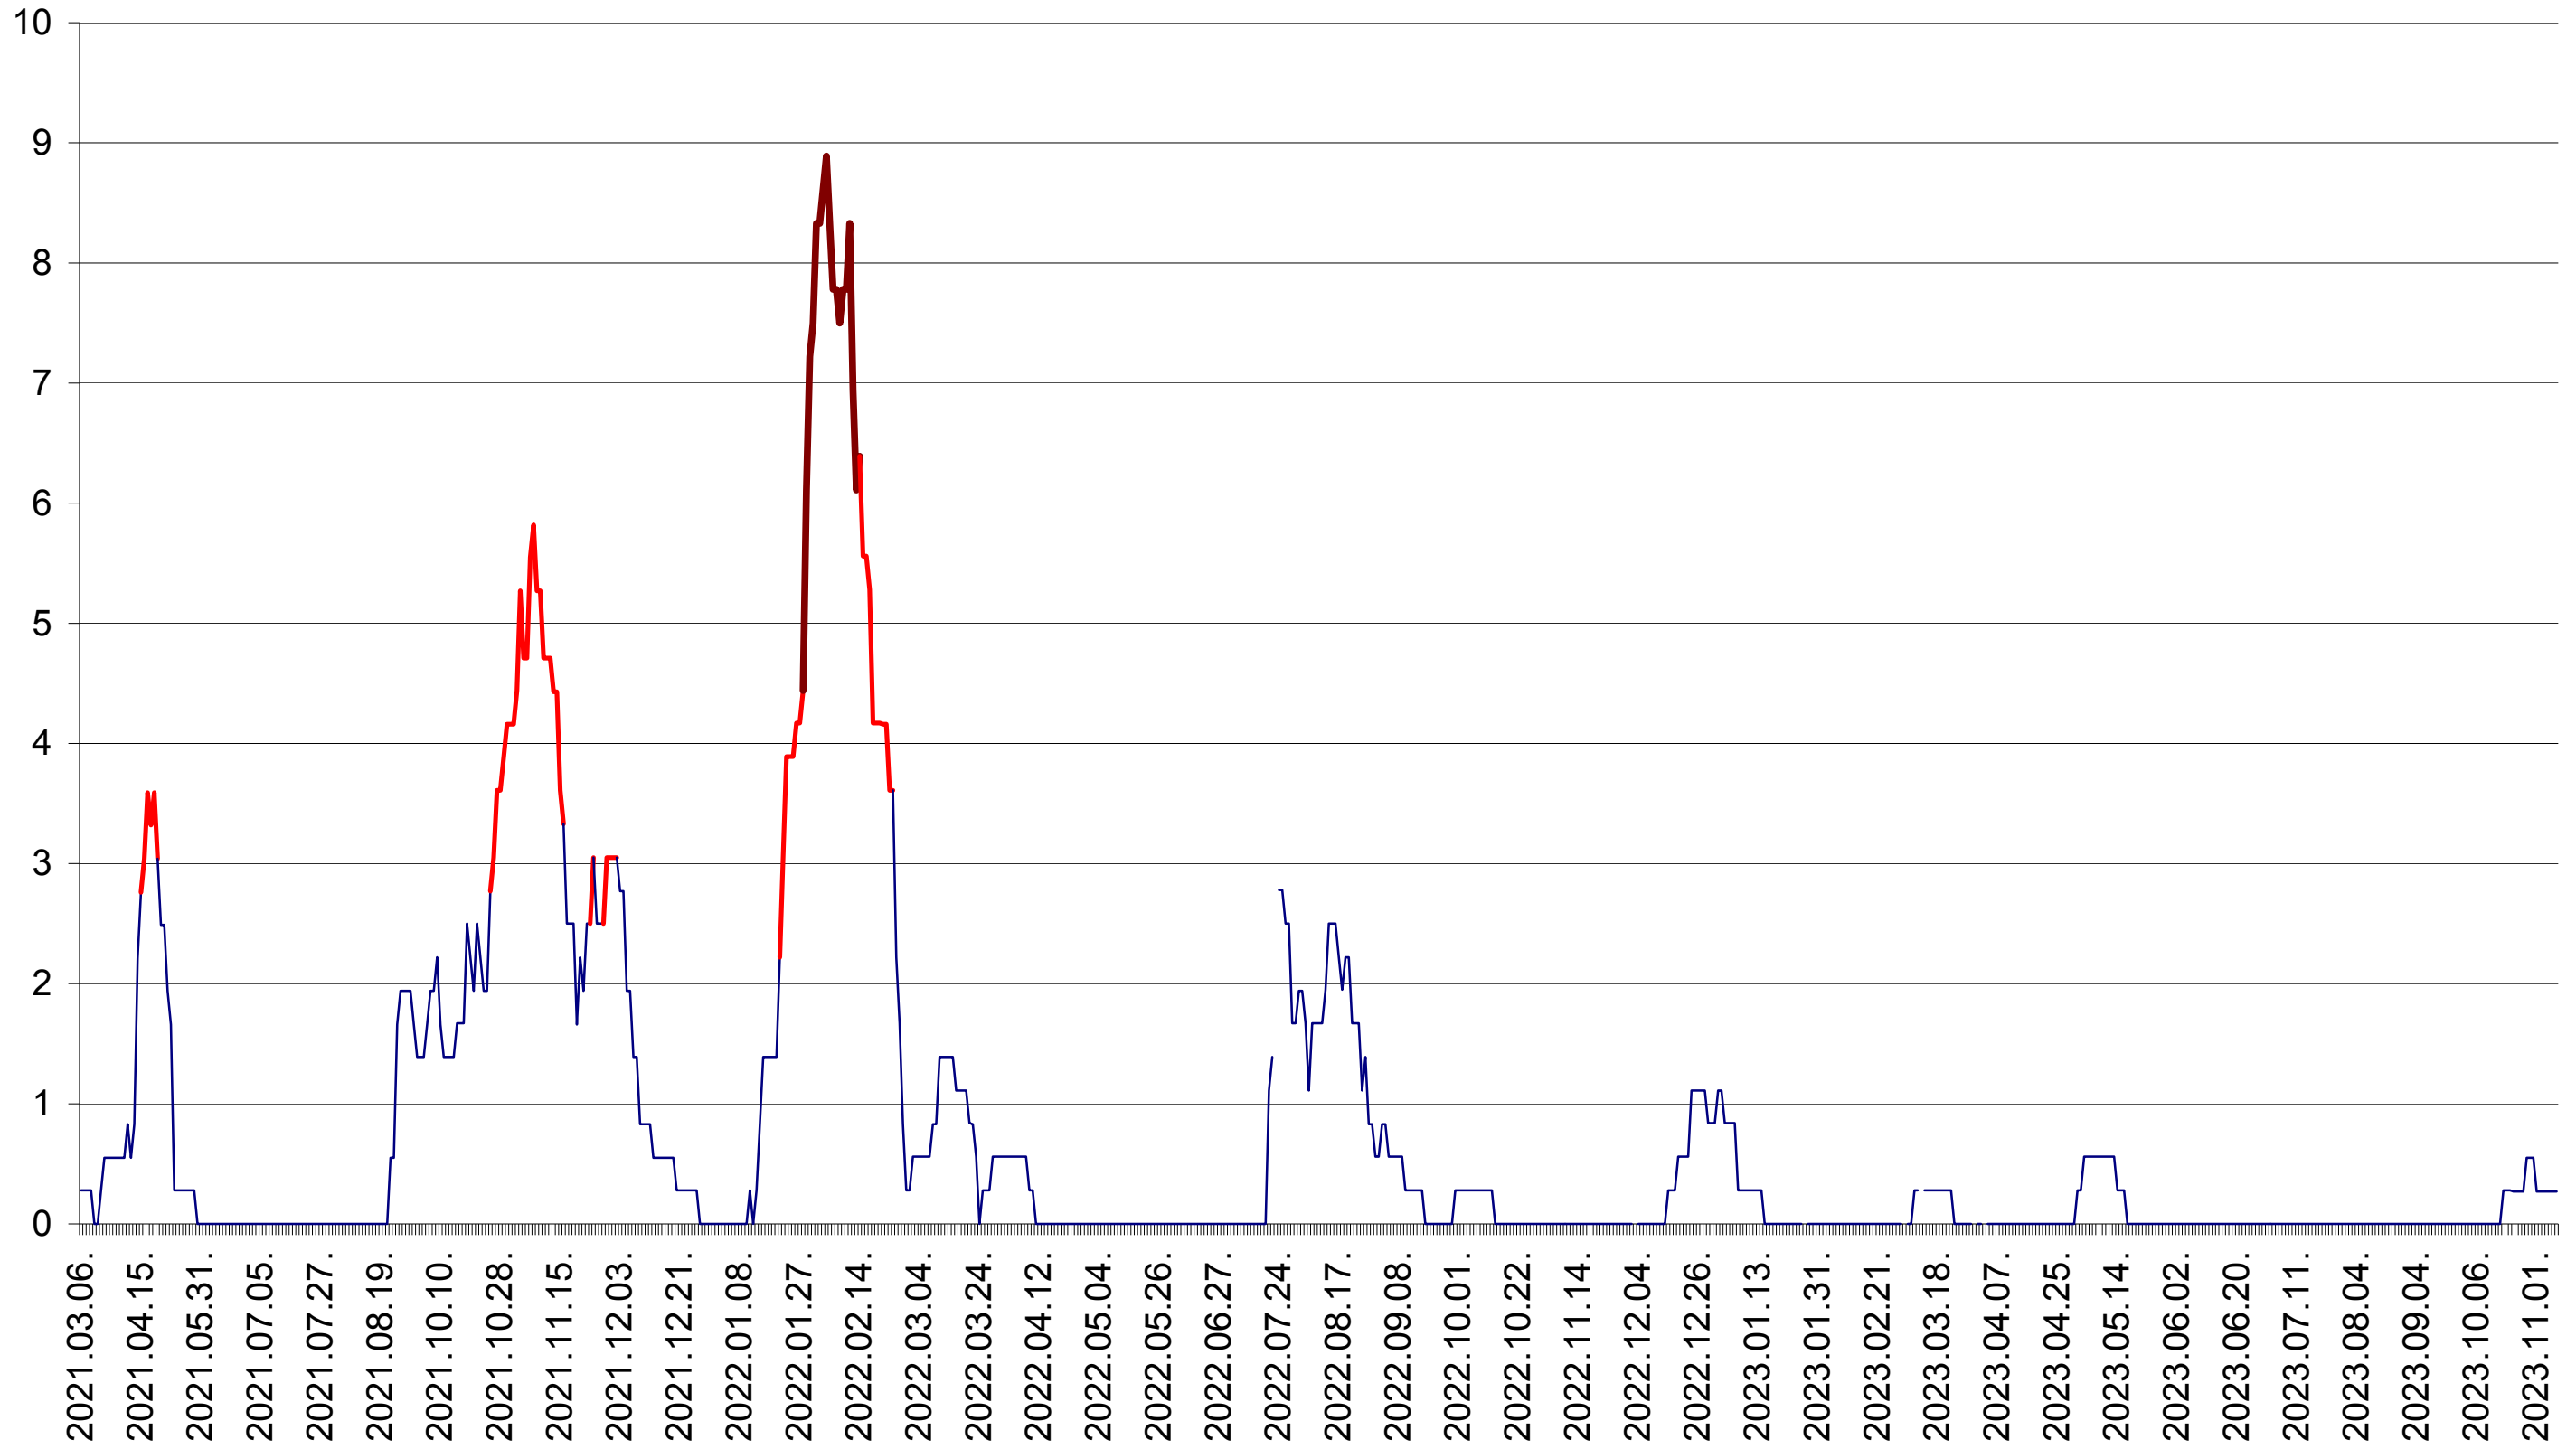

MĂRTINIȘ - Evolutia incidentei cumulate pe 14 zile la ‰ de locuitori
2021.03.07. - 2023.11.09.

MEREȘTI - Evolutia incidentei cumulate pe 14 zile la ‰ de locuitori
2021.03.07. - 2023.11.09.

MUNICIPIUL MIERCUREA-CIUC - Evolutia incidentei cumulate pe 14 zile la ‰ de locuitori
2021.03.07. - 2023.11.09.

MIHĂILENI - Evolutia incidentei cumulate pe 14 zile la ‰ de locuitori
2021.03.07. - 2023.11.09.

MUGENI - Evolutia incidentei cumulate pe 14 zile la ‰ de locuitori
2021.03.07. - 2023.11.09.

OCLAND - Evolutia incidentei cumulate pe 14 zile la ‰ de locuitori
2021.03.07. - 2023.11.09.