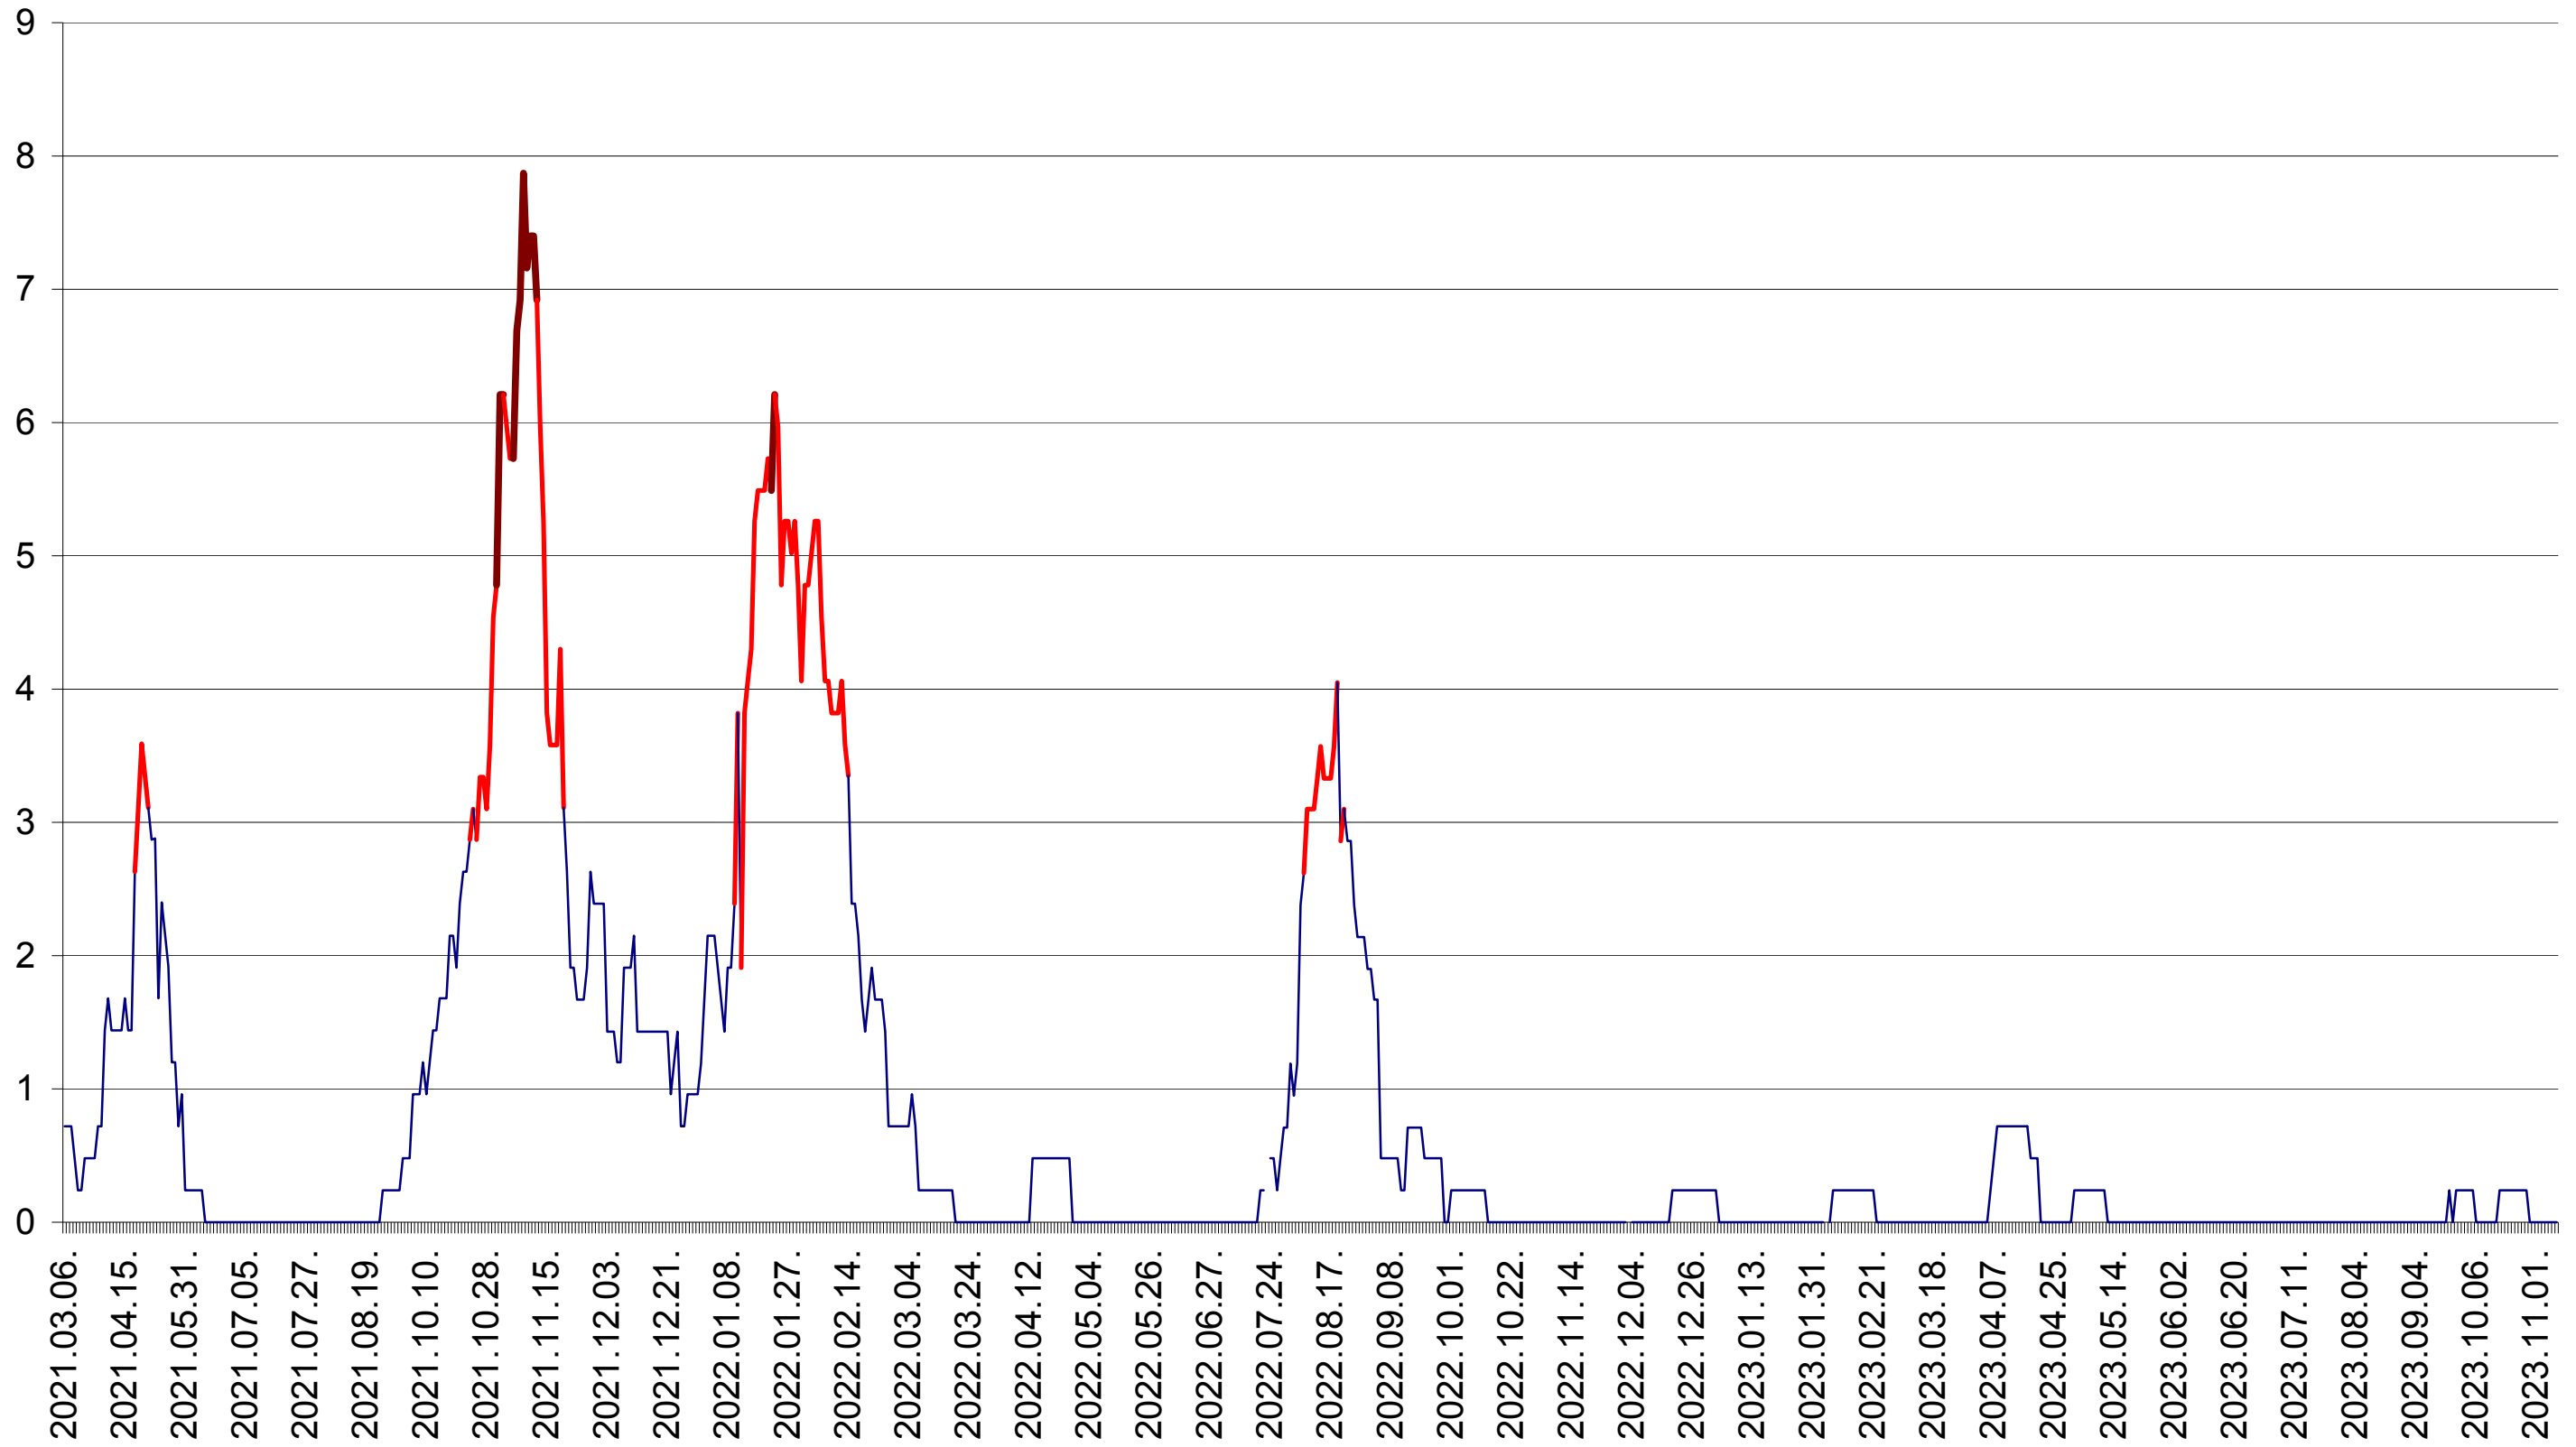

ORAȘ BĂLAN - Evolutia incidentei cumulate pe 14 zile la ‰ de locuitori
2021.03.07. - 2023.11.09.

BILBOR - Evolutia incidentei cumulate pe 14 zile la ‰ de locuitori
2021.03.07. - 2023.11.09.

ORAȘ BORSEC - Evolutia incidentei cumulate pe 14 zile la ‰ de locuitori
2021.03.07. - 2023.11.09.

CORBU - Evolutia incidentei cumulate pe 14 zile la ‰ de locuitori
2021.03.07. - 2023.11.09.

CORUND - Evolutia incidentei cumulate pe 14 zile la ‰ de locuitori
2021.03.07. - 2023.11.09.

COZMENI - Evolutia incidentei cumulate pe 14 zile la ‰ de locuitori
2021.03.07. - 2023.11.09.

ORAȘ CRISTURU SECUIESC - Evolutia incidentei cumulate pe 14 zile la ‰ de locuitori
2021.03.07. - 2023.11.09.

DĂNEȘTI - Evolutia incidentei cumulate pe 14 zile la ‰ de locuitori
2021.03.07. - 2023.11.09.

DÂRJIU - Evolutia incidentei cumulate pe 14 zile la ‰ de locuitori
2021.03.07. - 2023.11.09.

DEALU - Evolutia incidentei cumulate pe 14 zile la ‰ de locuitori
2021.03.07. - 2023.11.09.

DITRĂU - Evolutia incidentei cumulate pe 14 zile la ‰ de locuitori
2021.03.07. - 2023.11.09.