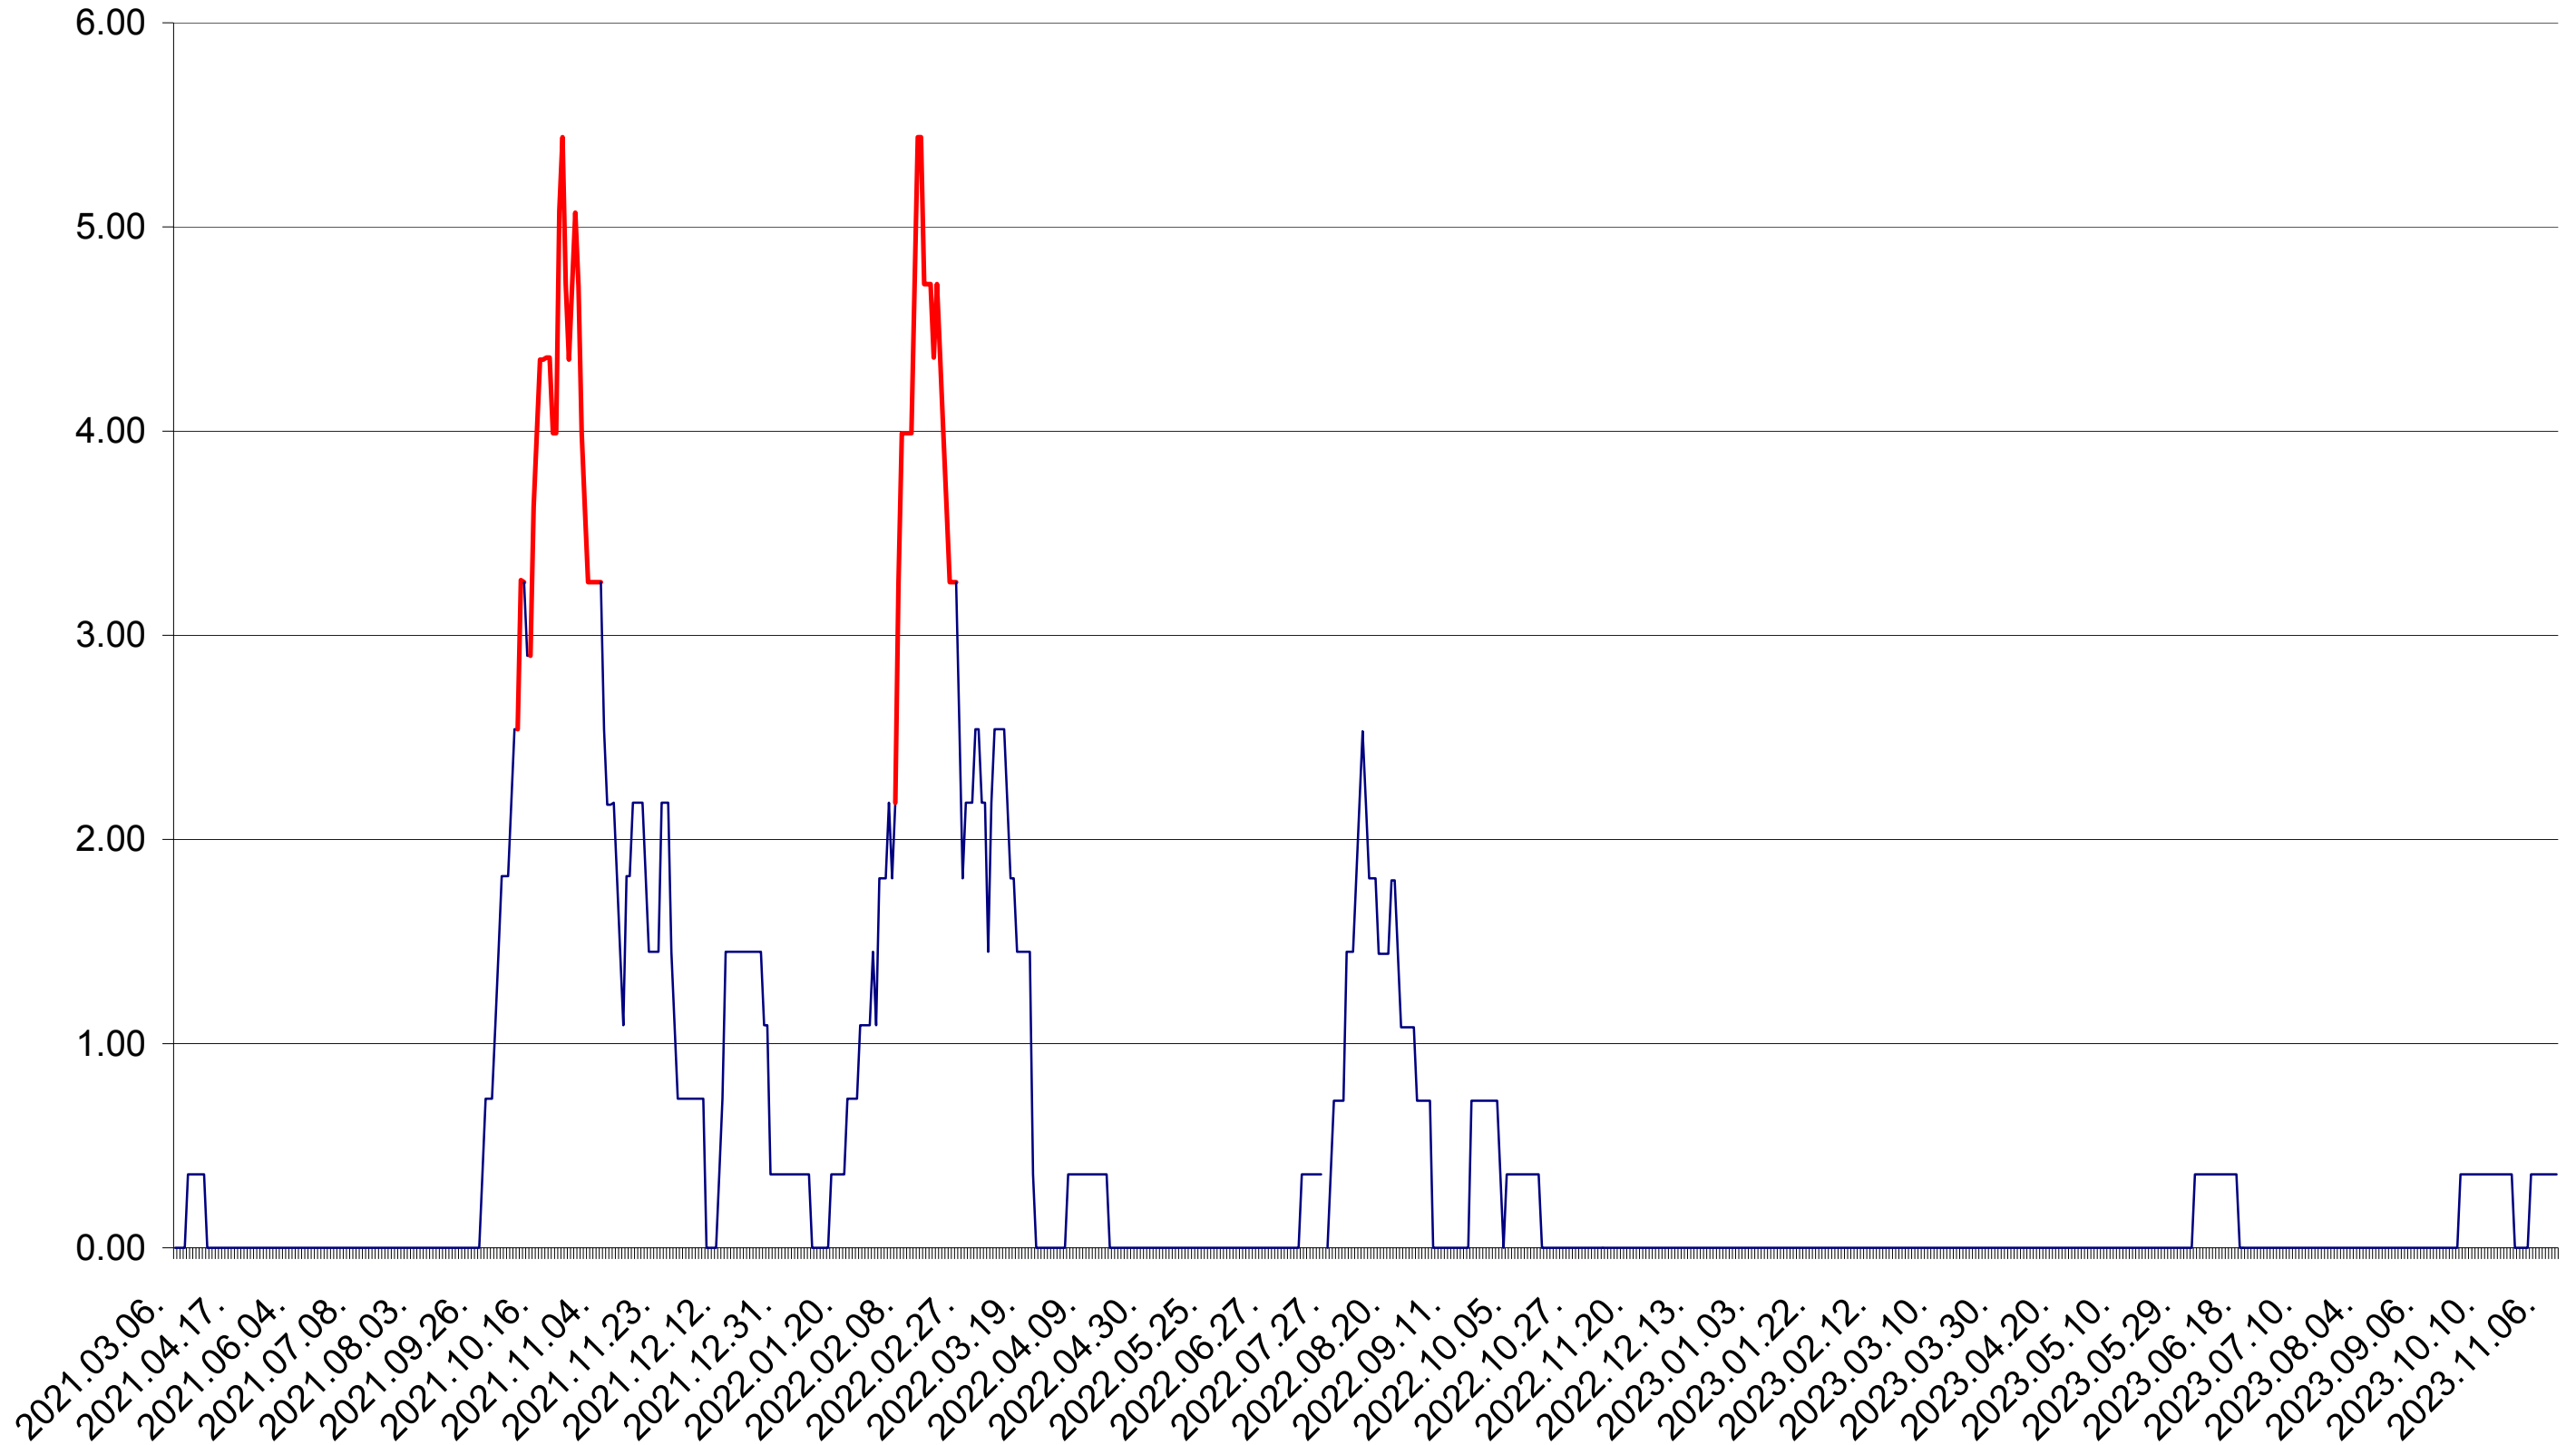

ATID - Evolutia incidentei cumulate pe 14 zile la ‰ de locuitori
2021.03.07. - 2023.11.09.

AVRĂMEȘTI - Evolutia incidentei cumulate pe 14 zile la ‰ de locuitori
2021.03.07. - 2023.11.09.

ORAȘ BĂILE TUȘNAD - Evolutia incidentei cumulate pe 14 zile la ‰ de locuitori
2021.03.07. - 2023.11.09.

ORAȘ BĂLAN - Evolutia incidentei cumulate pe 14 zile la ‰ de locuitori
2021.03.07. - 2023.11.09.

BILBOR - Evolutia incidentei cumulate pe 14 zile la ‰ de locuitori
2021.03.07. - 2023.11.09.

ORAȘ BORSEC - Evolutia incidentei cumulate pe 14 zile la ‰ de locuitori
2021.03.07. - 2023.11.09.

BRĂDEȘTI - Evolutia incidentei cumulate pe 14 zile la ‰ de locuitori
2021.03.07. - 2023.11.09.

CĂPĂLNIȚA - Evolutia incidentei cumulate pe 14 zile la ‰ de locuitori
2021.03.07. - 2023.11.09.

CÂRȚA - Evolutia incidentei cumulate pe 14 zile la ‰ de locuitori
2021.03.07. - 2023.11.09.