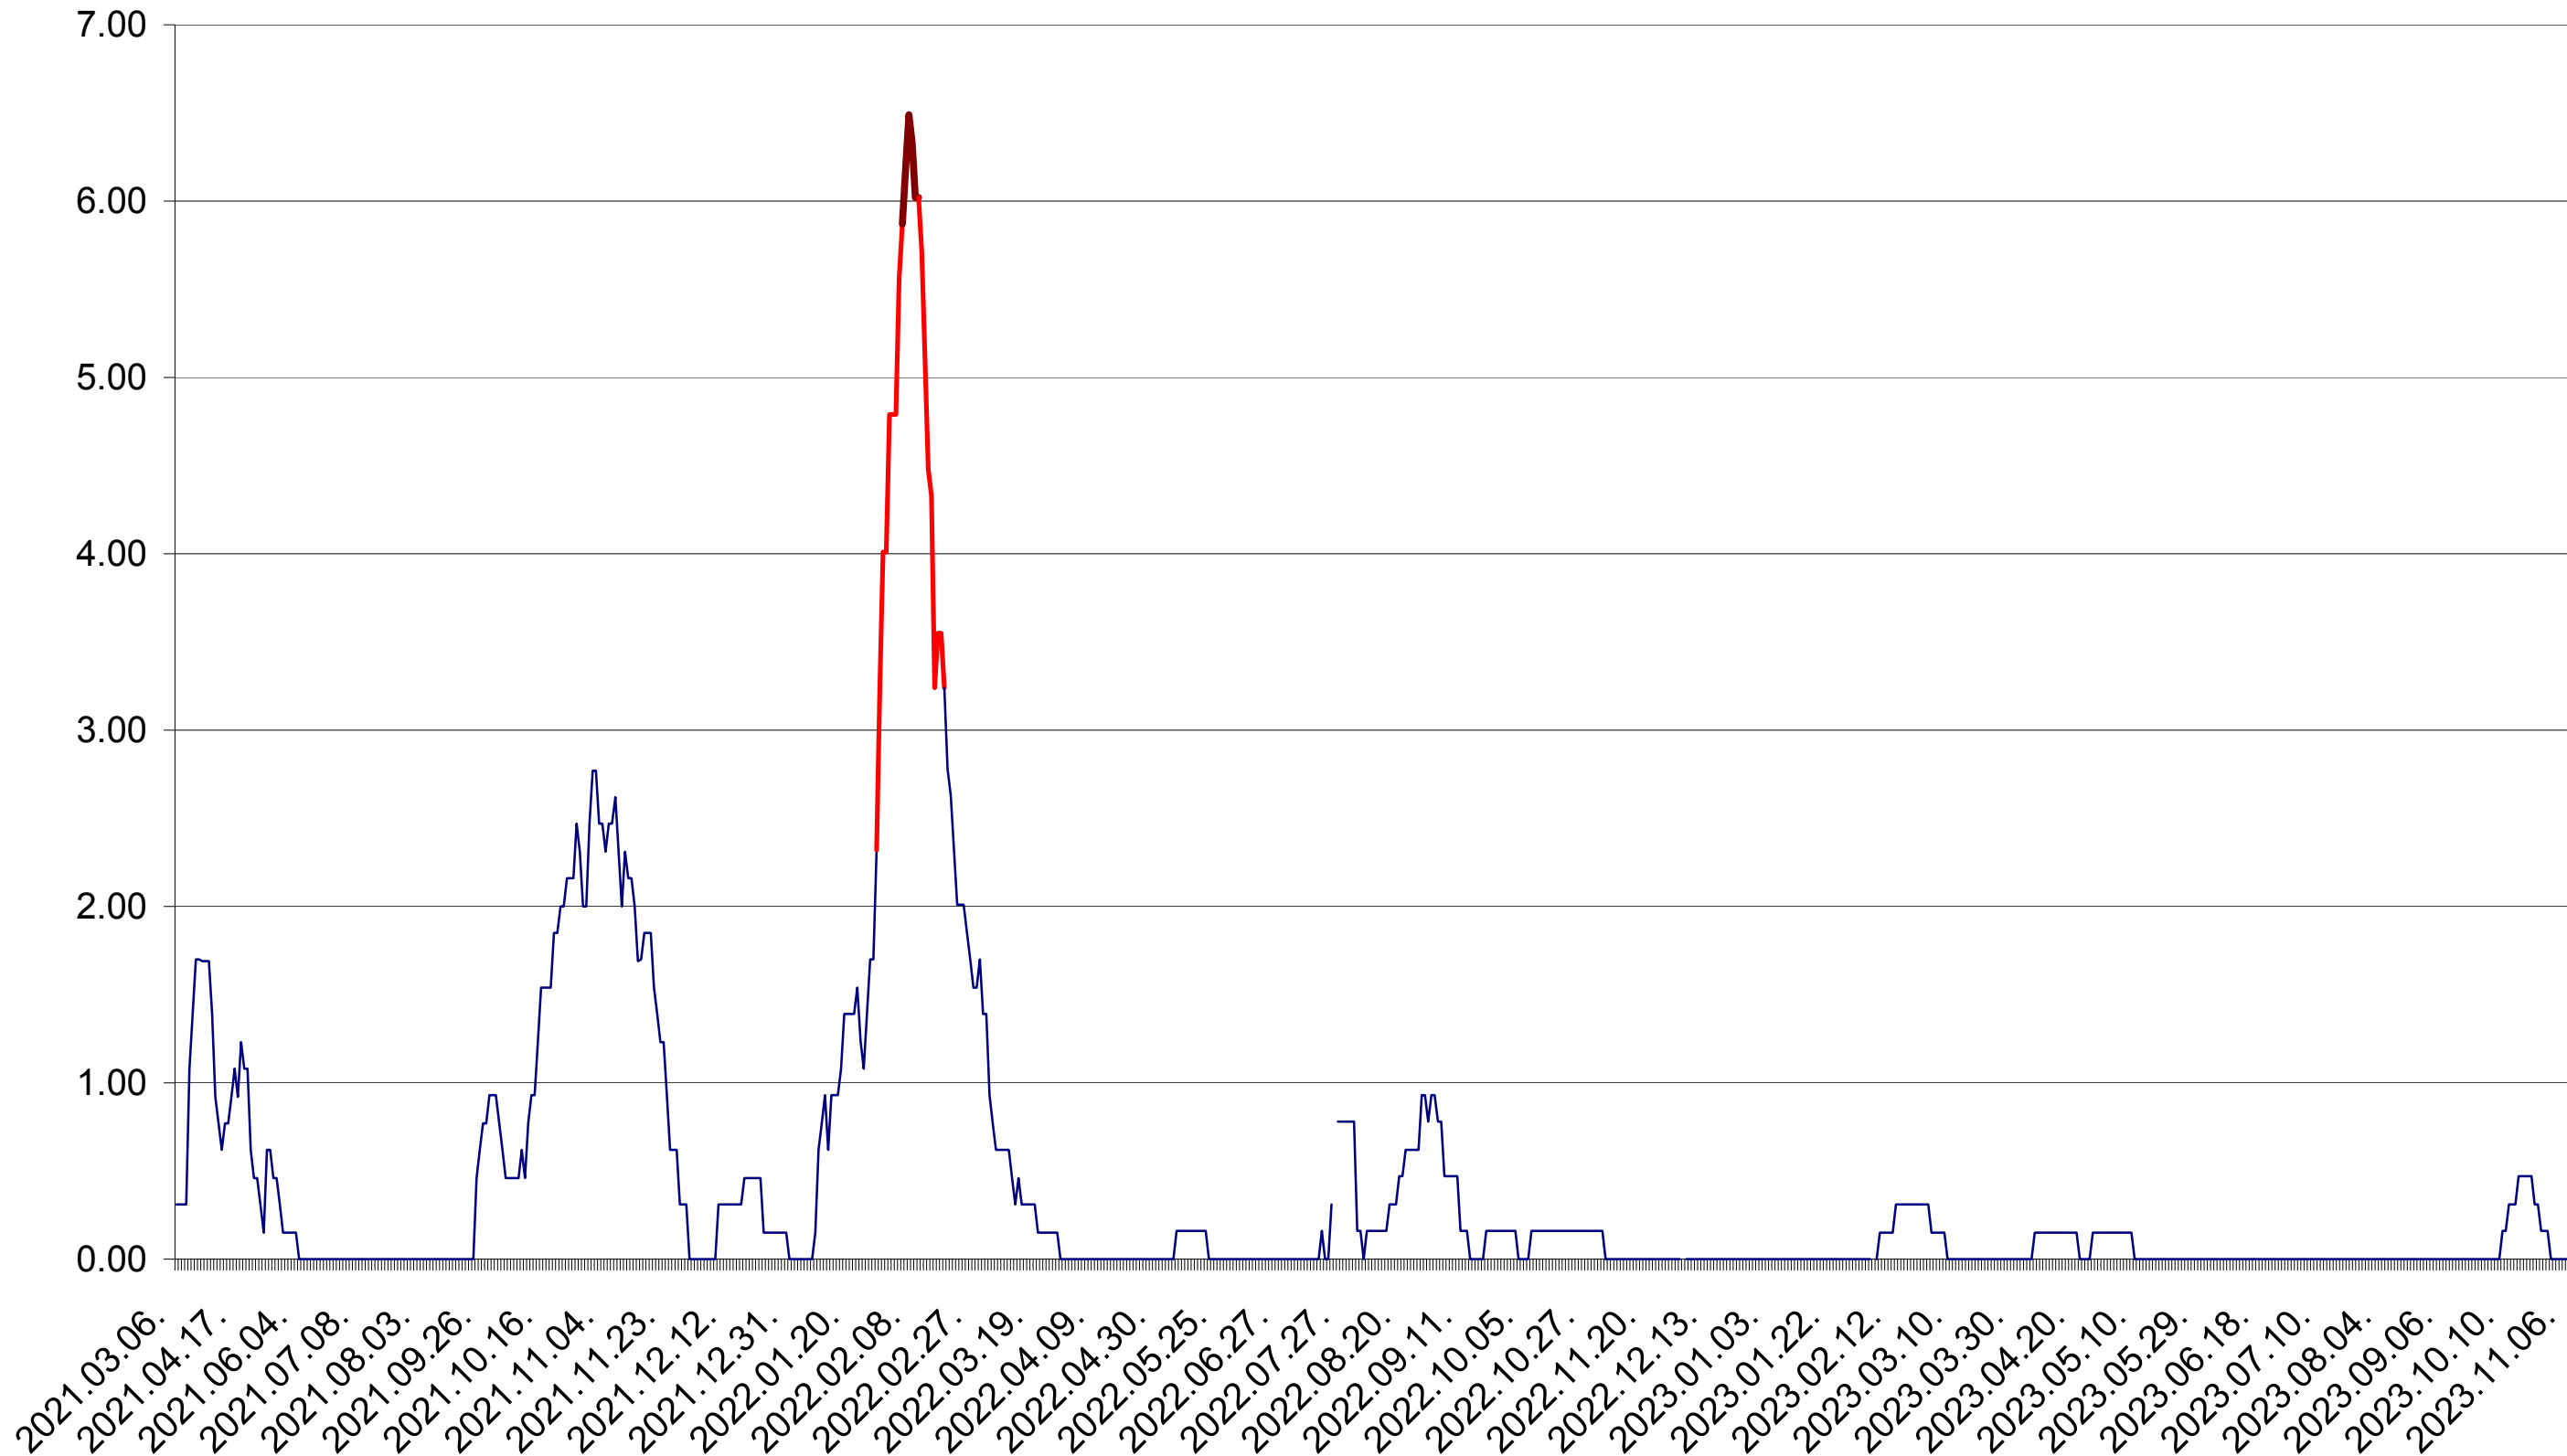

ORAȘ BĂLAN - Evolutia incidentei cumulate pe 14 zile la ‰ de locuitori
2021.03.07. - 2023.11.09.

BILBOR - Evolutia incidentei cumulate pe 14 zile la ‰ de locuitori
2021.03.07. - 2023.11.09.

ORAȘ BORSEC - Evolutia incidentei cumulate pe 14 zile la ‰ de locuitori
2021.03.07. - 2023.11.09.

BRĂDEȘTI - Evolutia incidentei cumulate pe 14 zile la ‰ de locuitori
2021.03.07. - 2023.11.09.

CĂPĂLNIȚA - Evolutia incidentei cumulate pe 14 zile la ‰ de locuitori
2021.03.07. - 2023.11.09.

CÂRȚA - Evolutia incidentei cumulate pe 14 zile la ‰ de locuitori
2021.03.07. - 2023.11.09.

CICEU - Evolutia incidentei cumulate pe 14 zile la ‰ de locuitori
2021.03.07. - 2023.11.09.

CIUCSÂNGEORGIU - Evolutia incidentei cumulate pe 14 zile la ‰ de locuitori
2021.03.07. - 2023.11.09.

CIUMANI - Evolutia incidentei cumulate pe 14 zile la ‰ de locuitori
2021.03.07. - 2023.11.09.

CORBU - Evolutia incidentei cumulate pe 14 zile la ‰ de locuitori
2021.03.07. - 2023.11.09.

CORUND - Evolutia incidentei cumulate pe 14 zile la ‰ de locuitori
2021.03.07. - 2023.11.09.

COZMENI - Evolutia incidentei cumulate pe 14 zile la ‰ de locuitori
2021.03.07. - 2023.11.09.