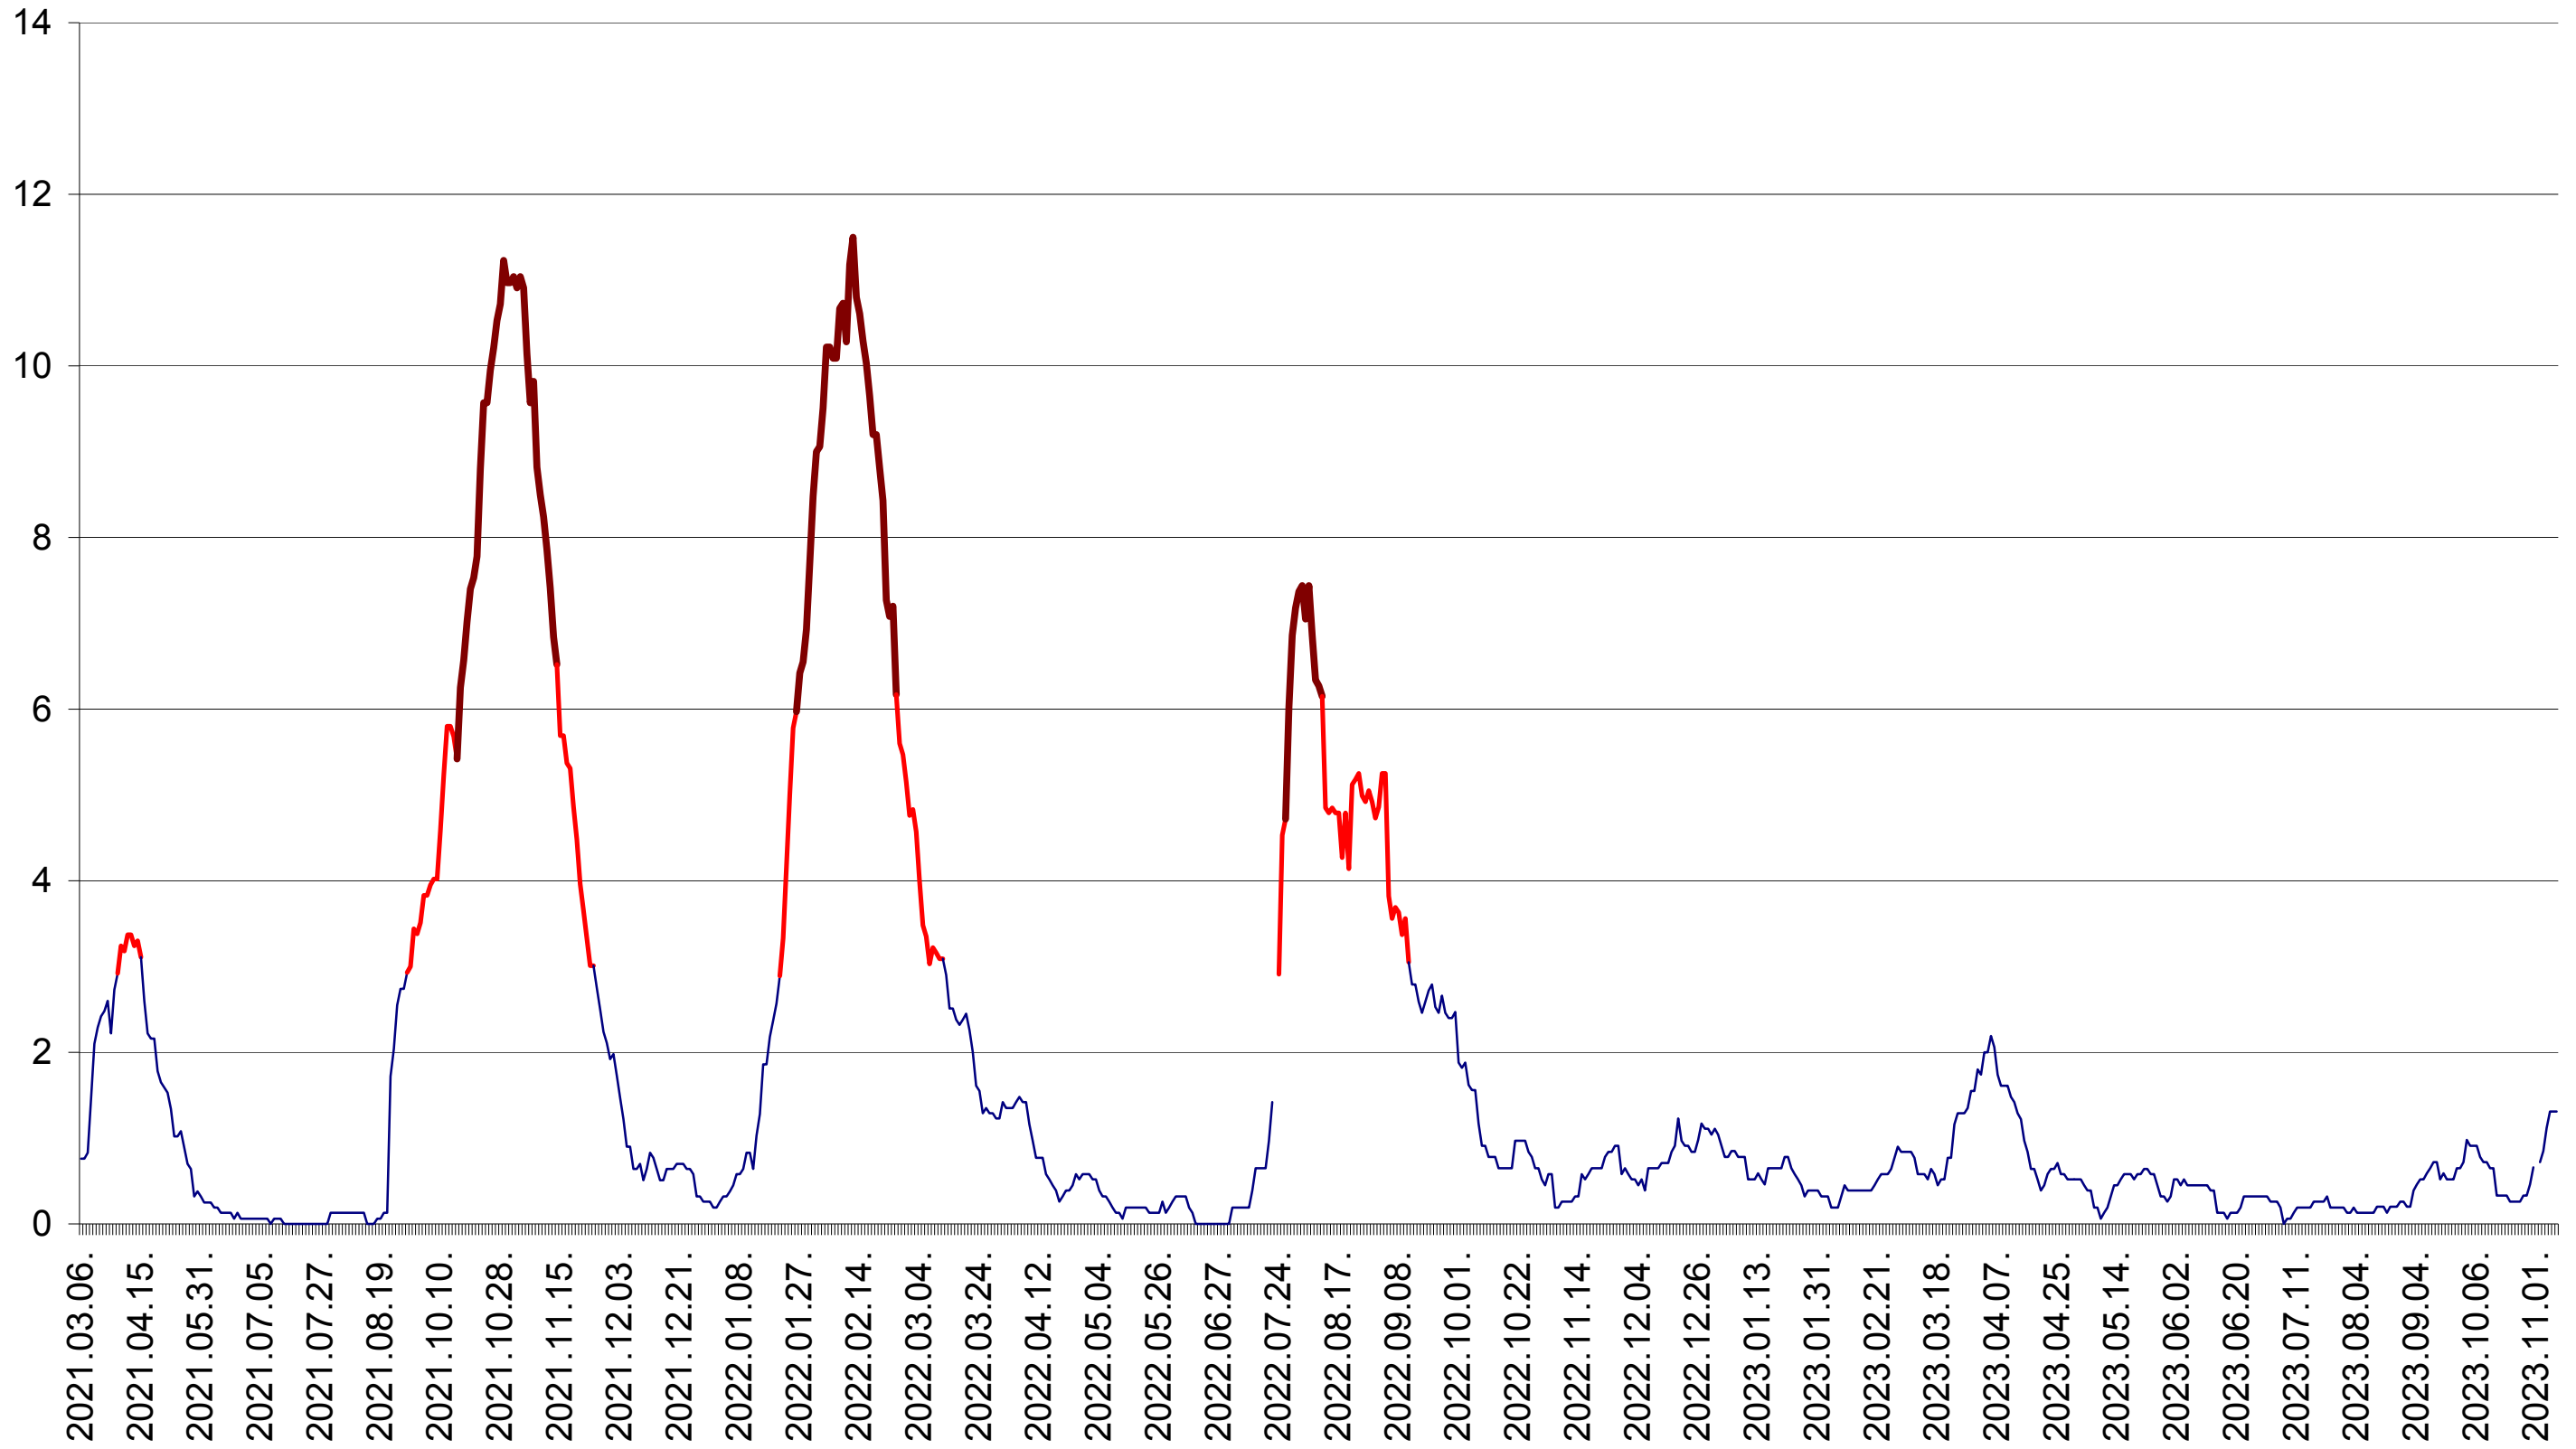

TULGHEȘ - Evolutia incidentei cumulate pe 14 zile la ‰ de locuitori
2021.03.07. - 2023.11.09.

MUNICIPIUL TOPLIȚA - Evolutia incidentei cumulate pe 14 zile la ‰ de locuitori
2021.03.07. - 2023.11.09.