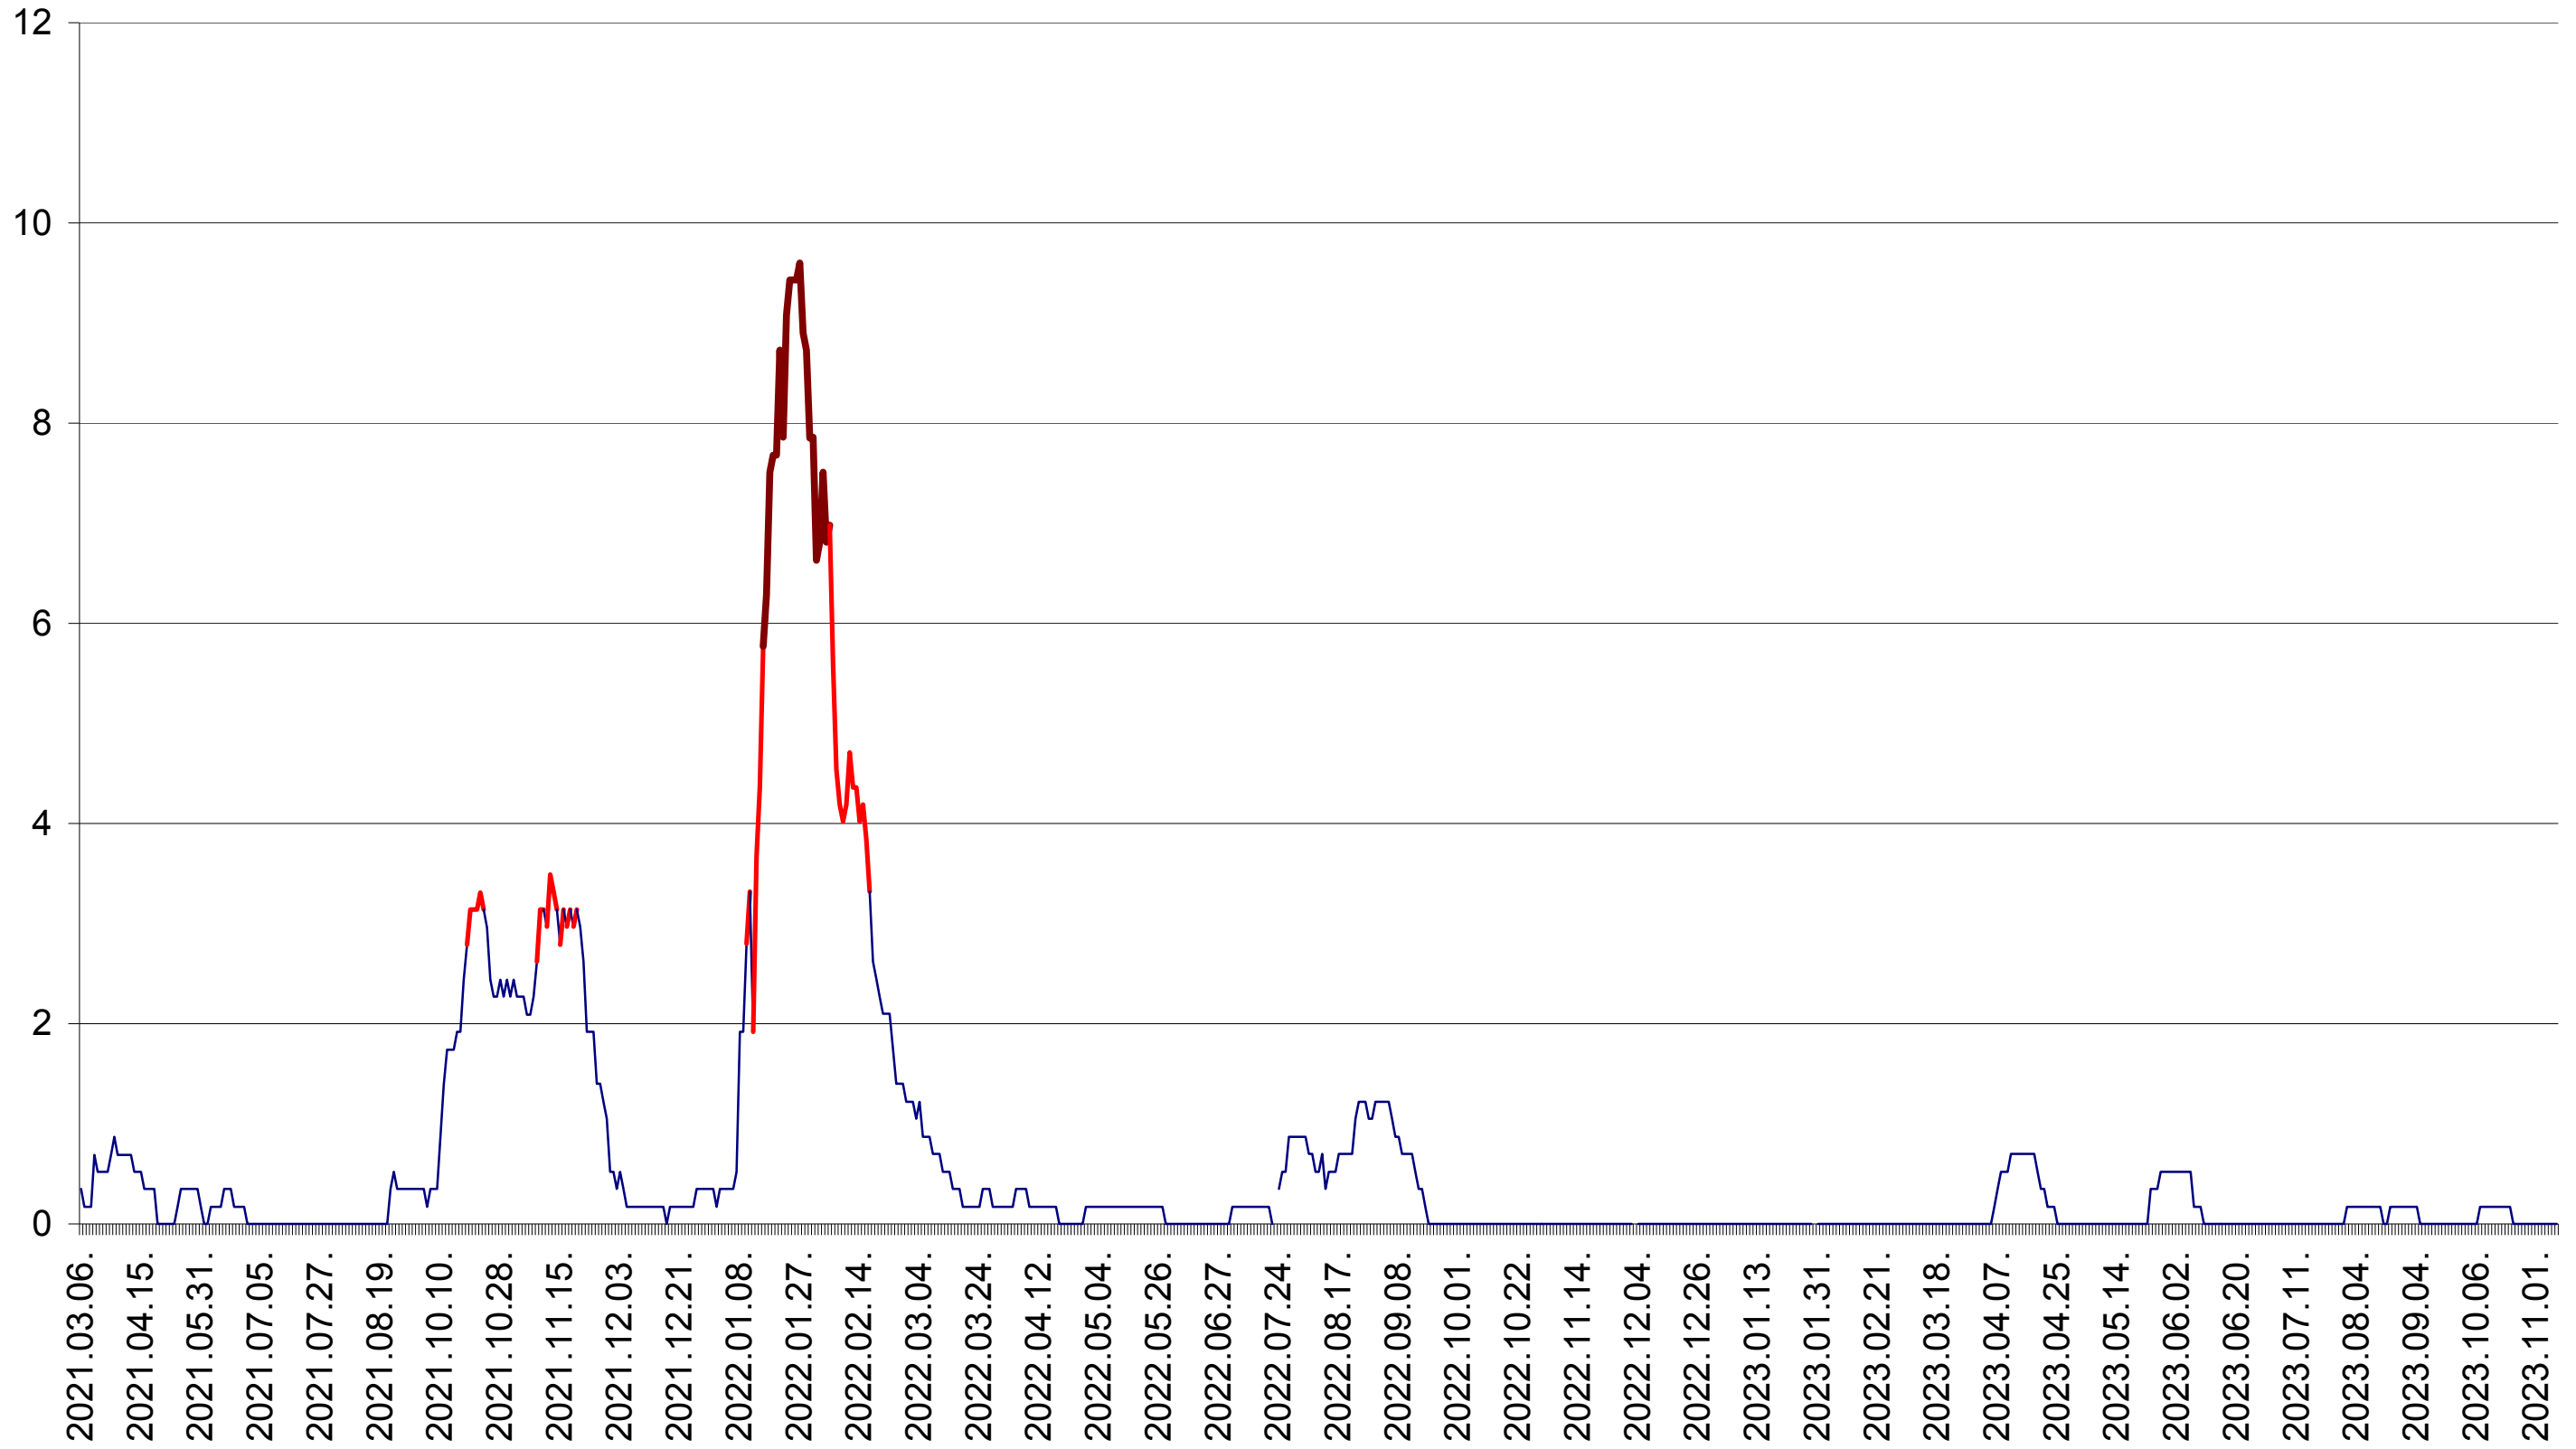

DÂRJIU - Evolutia incidentei cumulate pe 14 zile la ‰ de locuitori
2021.03.07. - 2023.11.09.

DEALU - Evolutia incidentei cumulate pe 14 zile la ‰ de locuitori
2021.03.07. - 2023.11.09.

DITRĂU - Evolutia incidentei cumulate pe 14 zile la ‰ de locuitori
2021.03.07. - 2023.11.09.

FELICENI - Evolutia incidentei cumulate pe 14 zile la ‰ de locuitori
2021.03.07. - 2023.11.09.

FRUMOASA - Evolutia incidentei cumulate pe 14 zile la ‰ de locuitori
2021.03.07. - 2023.11.09.

GĂLĂUȚAȘ - Evolutia incidentei cumulate pe 14 zile la ‰ de locuitori
2021.03.07. - 2023.11.09.

MUNICIPIUL GHEORGHENI - Evolutia incidentei cumulate pe 14 zile la ‰ de locuitori
2021.03.07. - 2023.11.09.

JOSENI - Evolutia incidentei cumulate pe 14 zile la ‰ de locuitori
2021.03.07. - 2023.11.09.

LĂZAREA - Evolutia incidentei cumulate pe 14 zile la ‰ de locuitori
2021.03.07. - 2023.11.09.

LELICENI - Evolutia incidentei cumulate pe 14 zile la ‰ de locuitori
2021.03.07. - 2023.11.09.

LUETA - Evolutia incidentei cumulate pe 14 zile la ‰ de locuitori
2021.03.07. - 2023.11.09.

LUNCA DE JOS - Evolutia incidentei cumulate pe 14 zile la ‰ de locuitori
2021.03.07. - 2023.11.09.