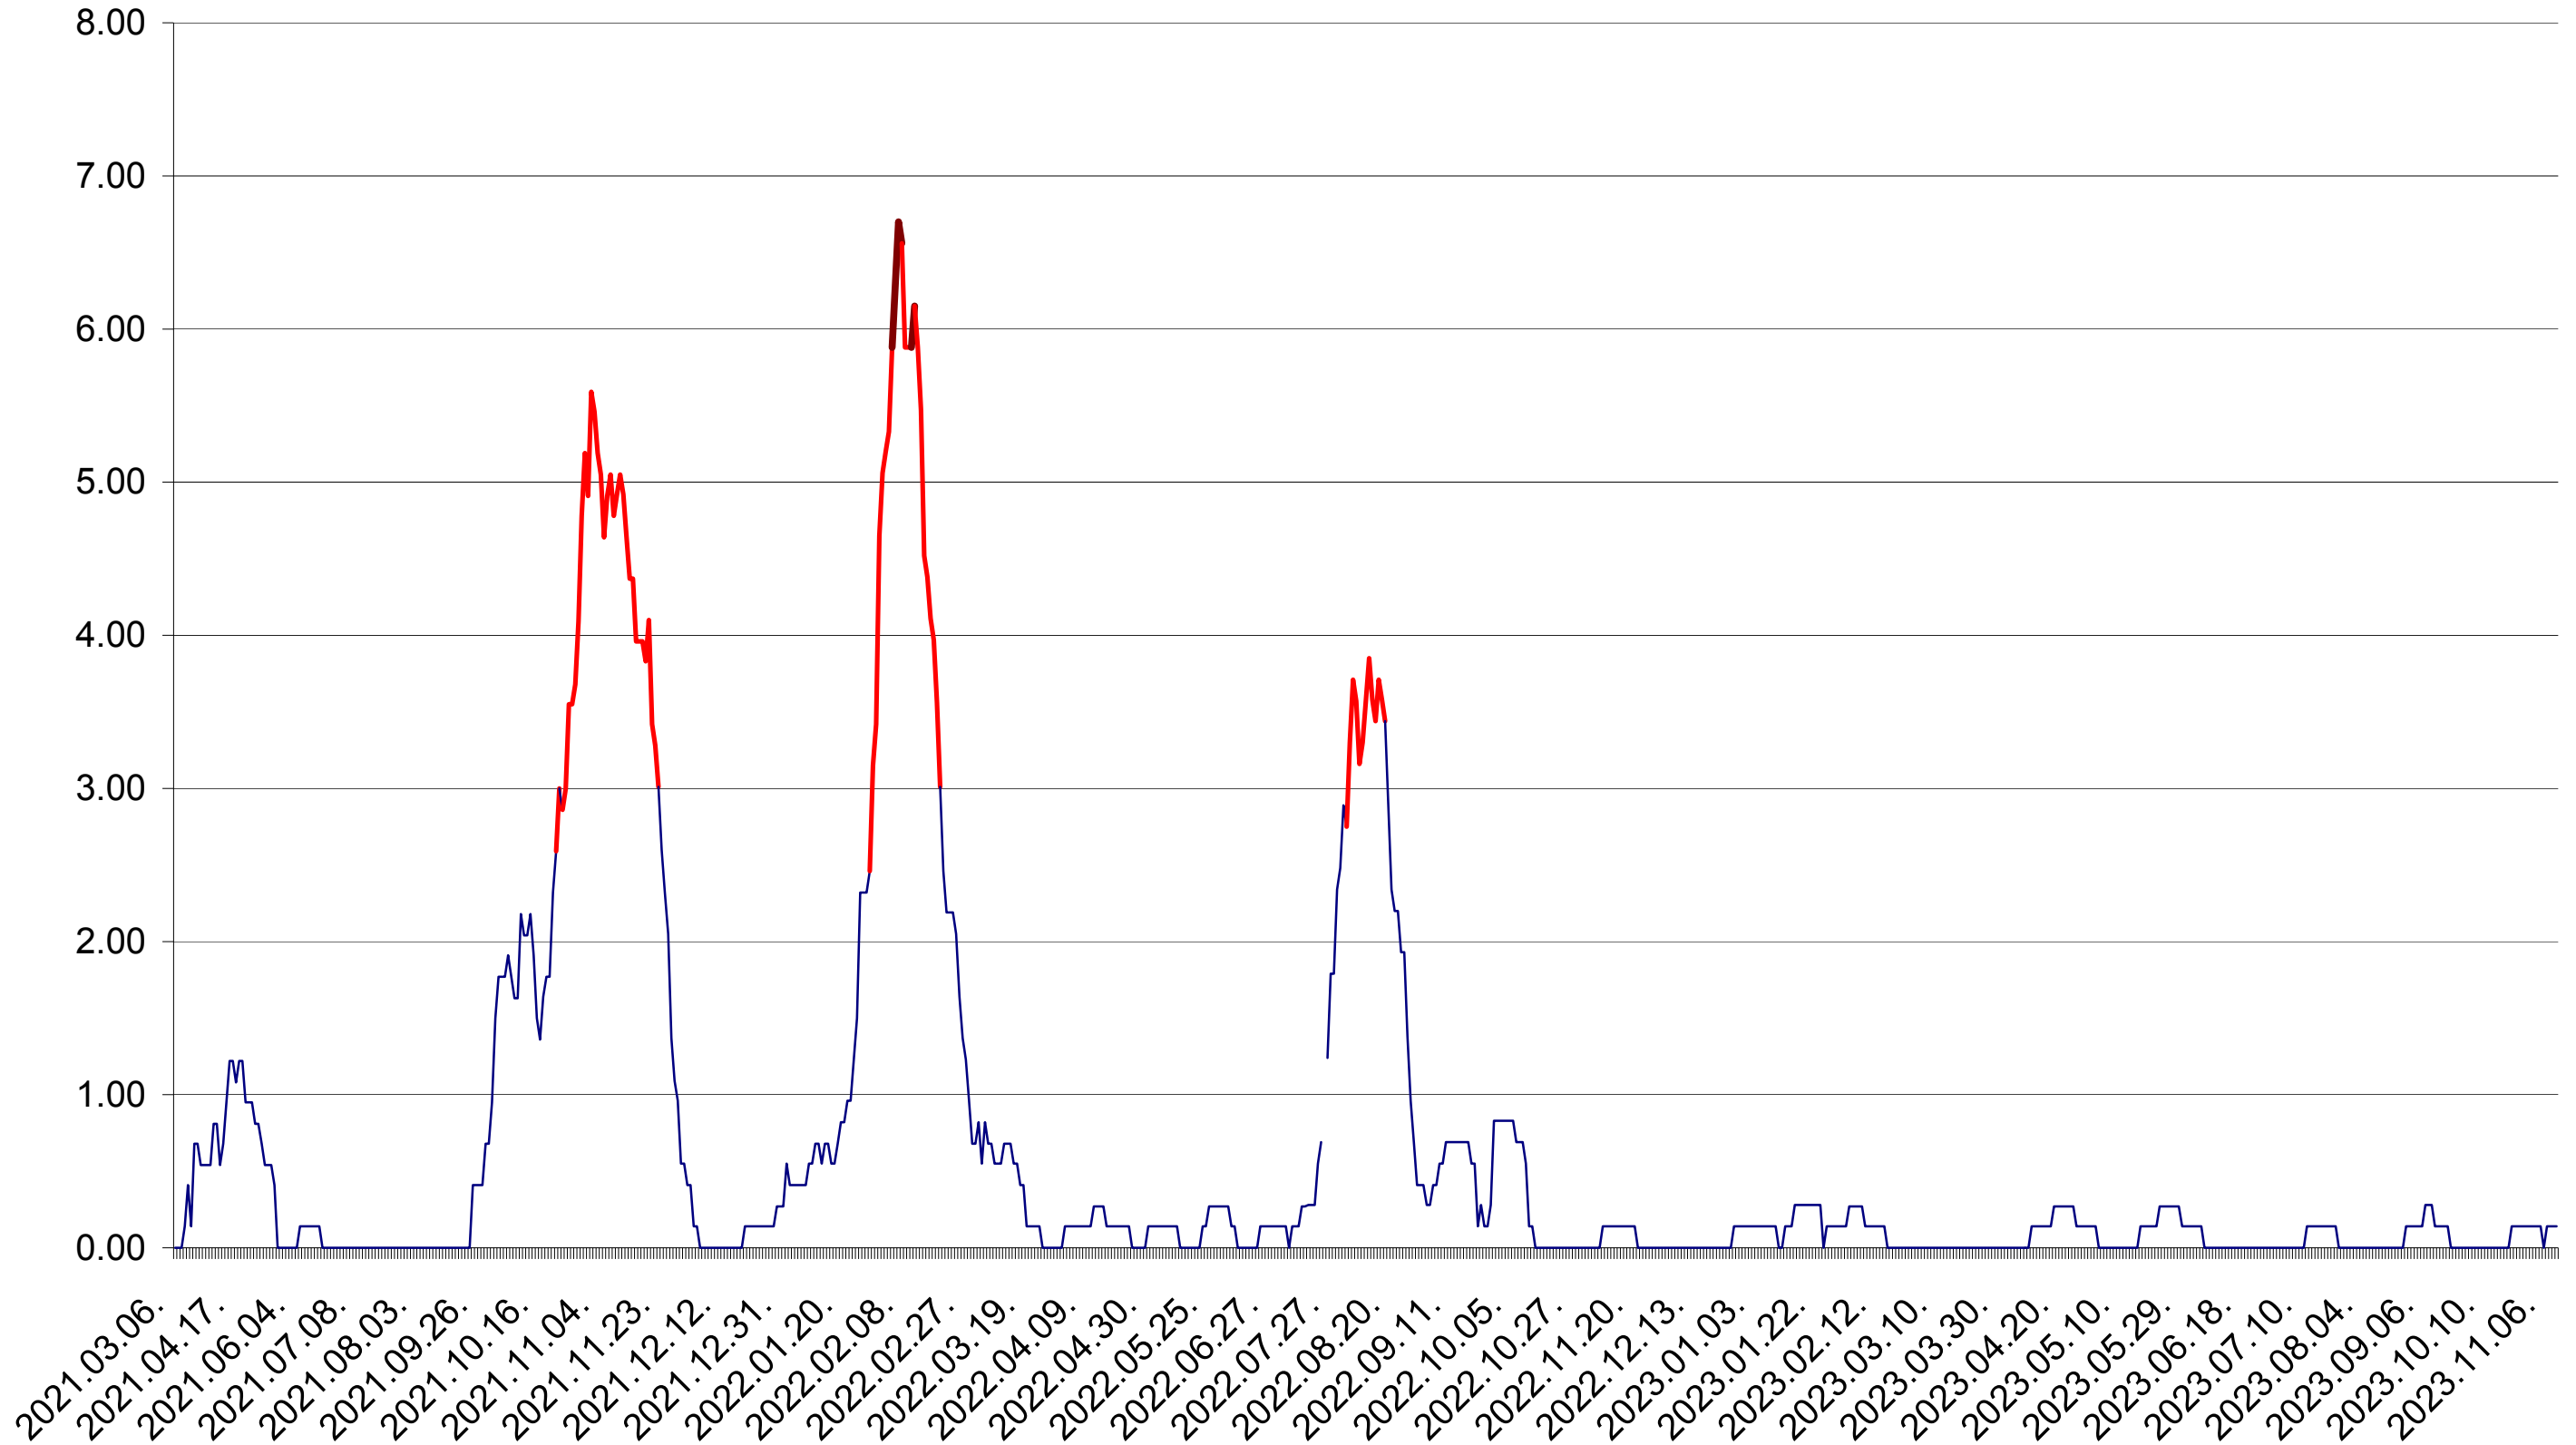

ATID - Evolutia incidentei cumulate pe 14 zile la ‰ de locuitori
2021.03.07. - 2023.11.09.

AVRĂMEȘTI - Evolutia incidentei cumulate pe 14 zile la ‰ de locuitori
2021.03.07. - 2023.11.09.

ORAȘ BĂILE TUȘNAD - Evolutia incidentei cumulate pe 14 zile la ‰ de locuitori
2021.03.07. - 2023.11.09.

ORAȘ BĂLAN - Evolutia incidentei cumulate pe 14 zile la ‰ de locuitori
2021.03.07. - 2023.11.09.

BILBOR - Evolutia incidentei cumulate pe 14 zile la ‰ de locuitori
2021.03.07. - 2023.11.09.

ORAȘ BORSEC - Evolutia incidentei cumulate pe 14 zile la ‰ de locuitori
2021.03.07. - 2023.11.09.

BRĂDEȘTI - Evolutia incidentei cumulate pe 14 zile la ‰ de locuitori
2021.03.07. - 2023.11.09.

CĂPĂLNIȚA - Evolutia incidentei cumulate pe 14 zile la ‰ de locuitori
2021.03.07. - 2023.11.09.

CÂRȚA - Evolutia incidentei cumulate pe 14 zile la ‰ de locuitori
2021.03.07. - 2023.11.09.