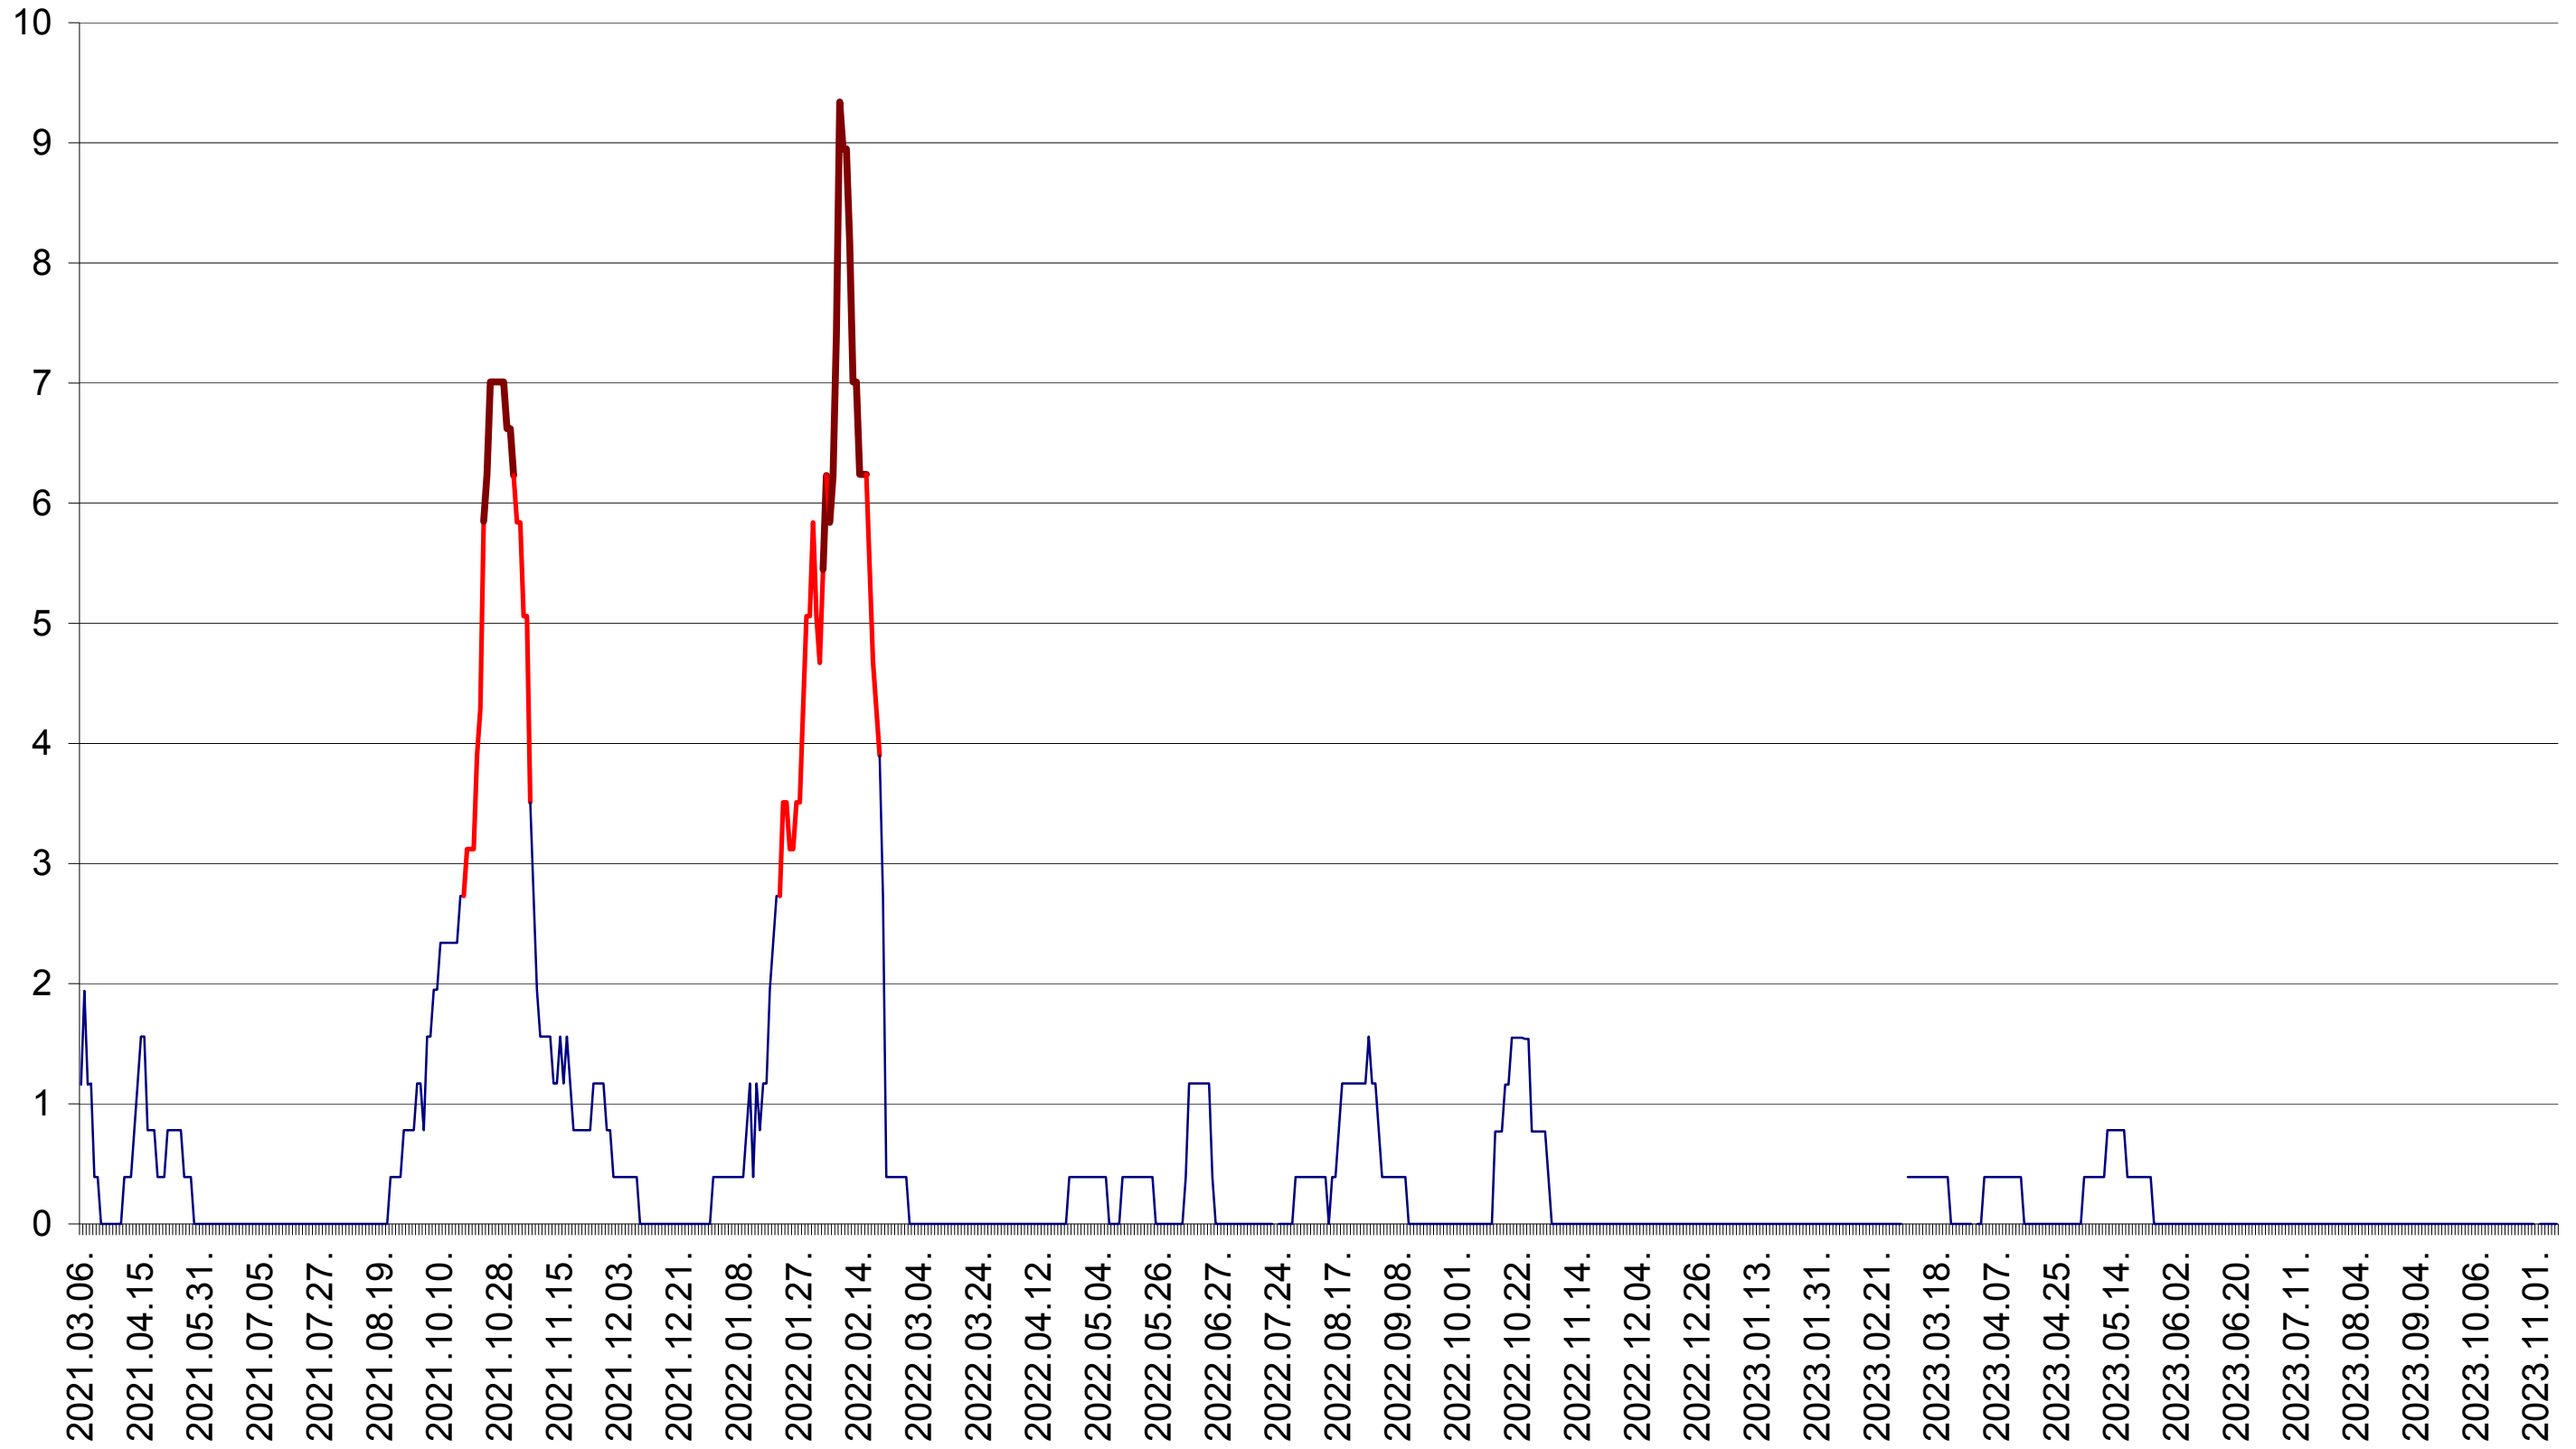

MUNICIPIUL TOPLIȚA - Evolutia incidentei cumulate pe 14 zile la ‰ de locuitori
2021.03.07. - 2023.11.09.

TOMEȘTI - Evolutia incidentei cumulate pe 14 zile la ‰ de locuitori
2021.03.07. - 2023.11.09.