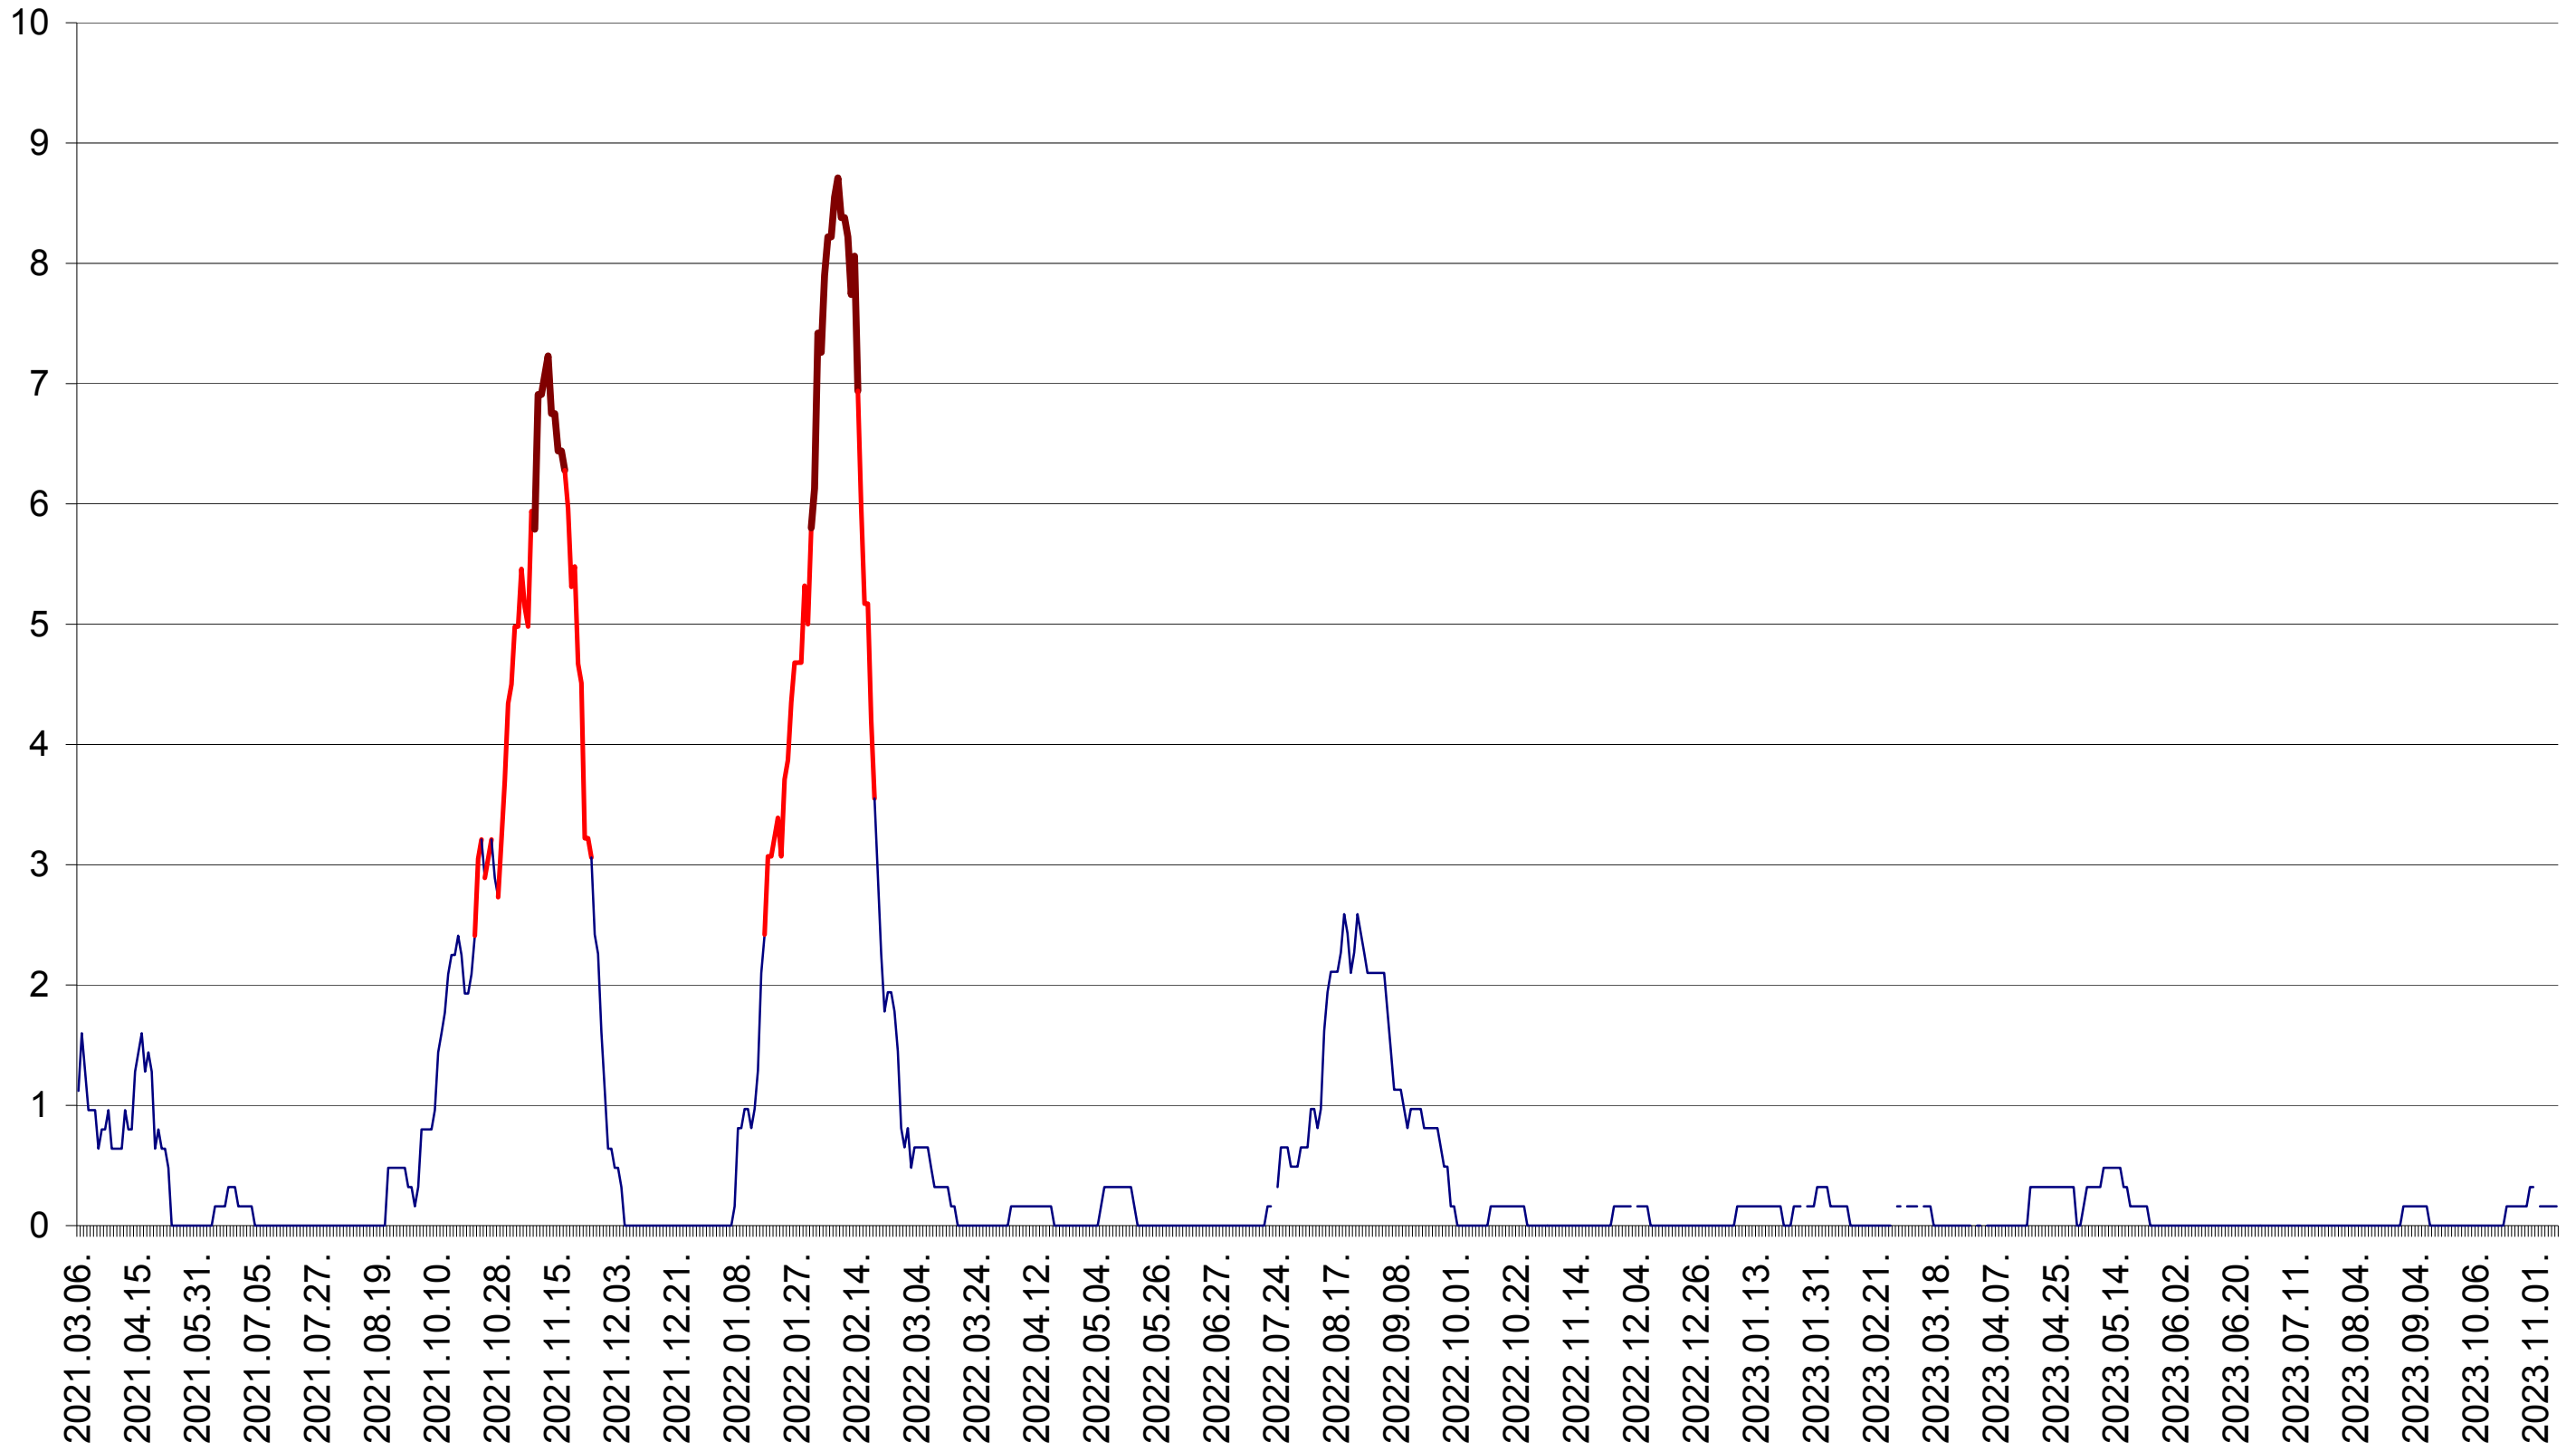

SÂNMARTIN - Evolutia incidentei cumulate pe 14 zile la ‰ de locuitori
2021.03.07. - 2023.11.09.

SÂNDOMINIC - Evolutia incidentei cumulate pe 14 zile la ‰ de locuitori
2021.03.07. - 2023.11.09.