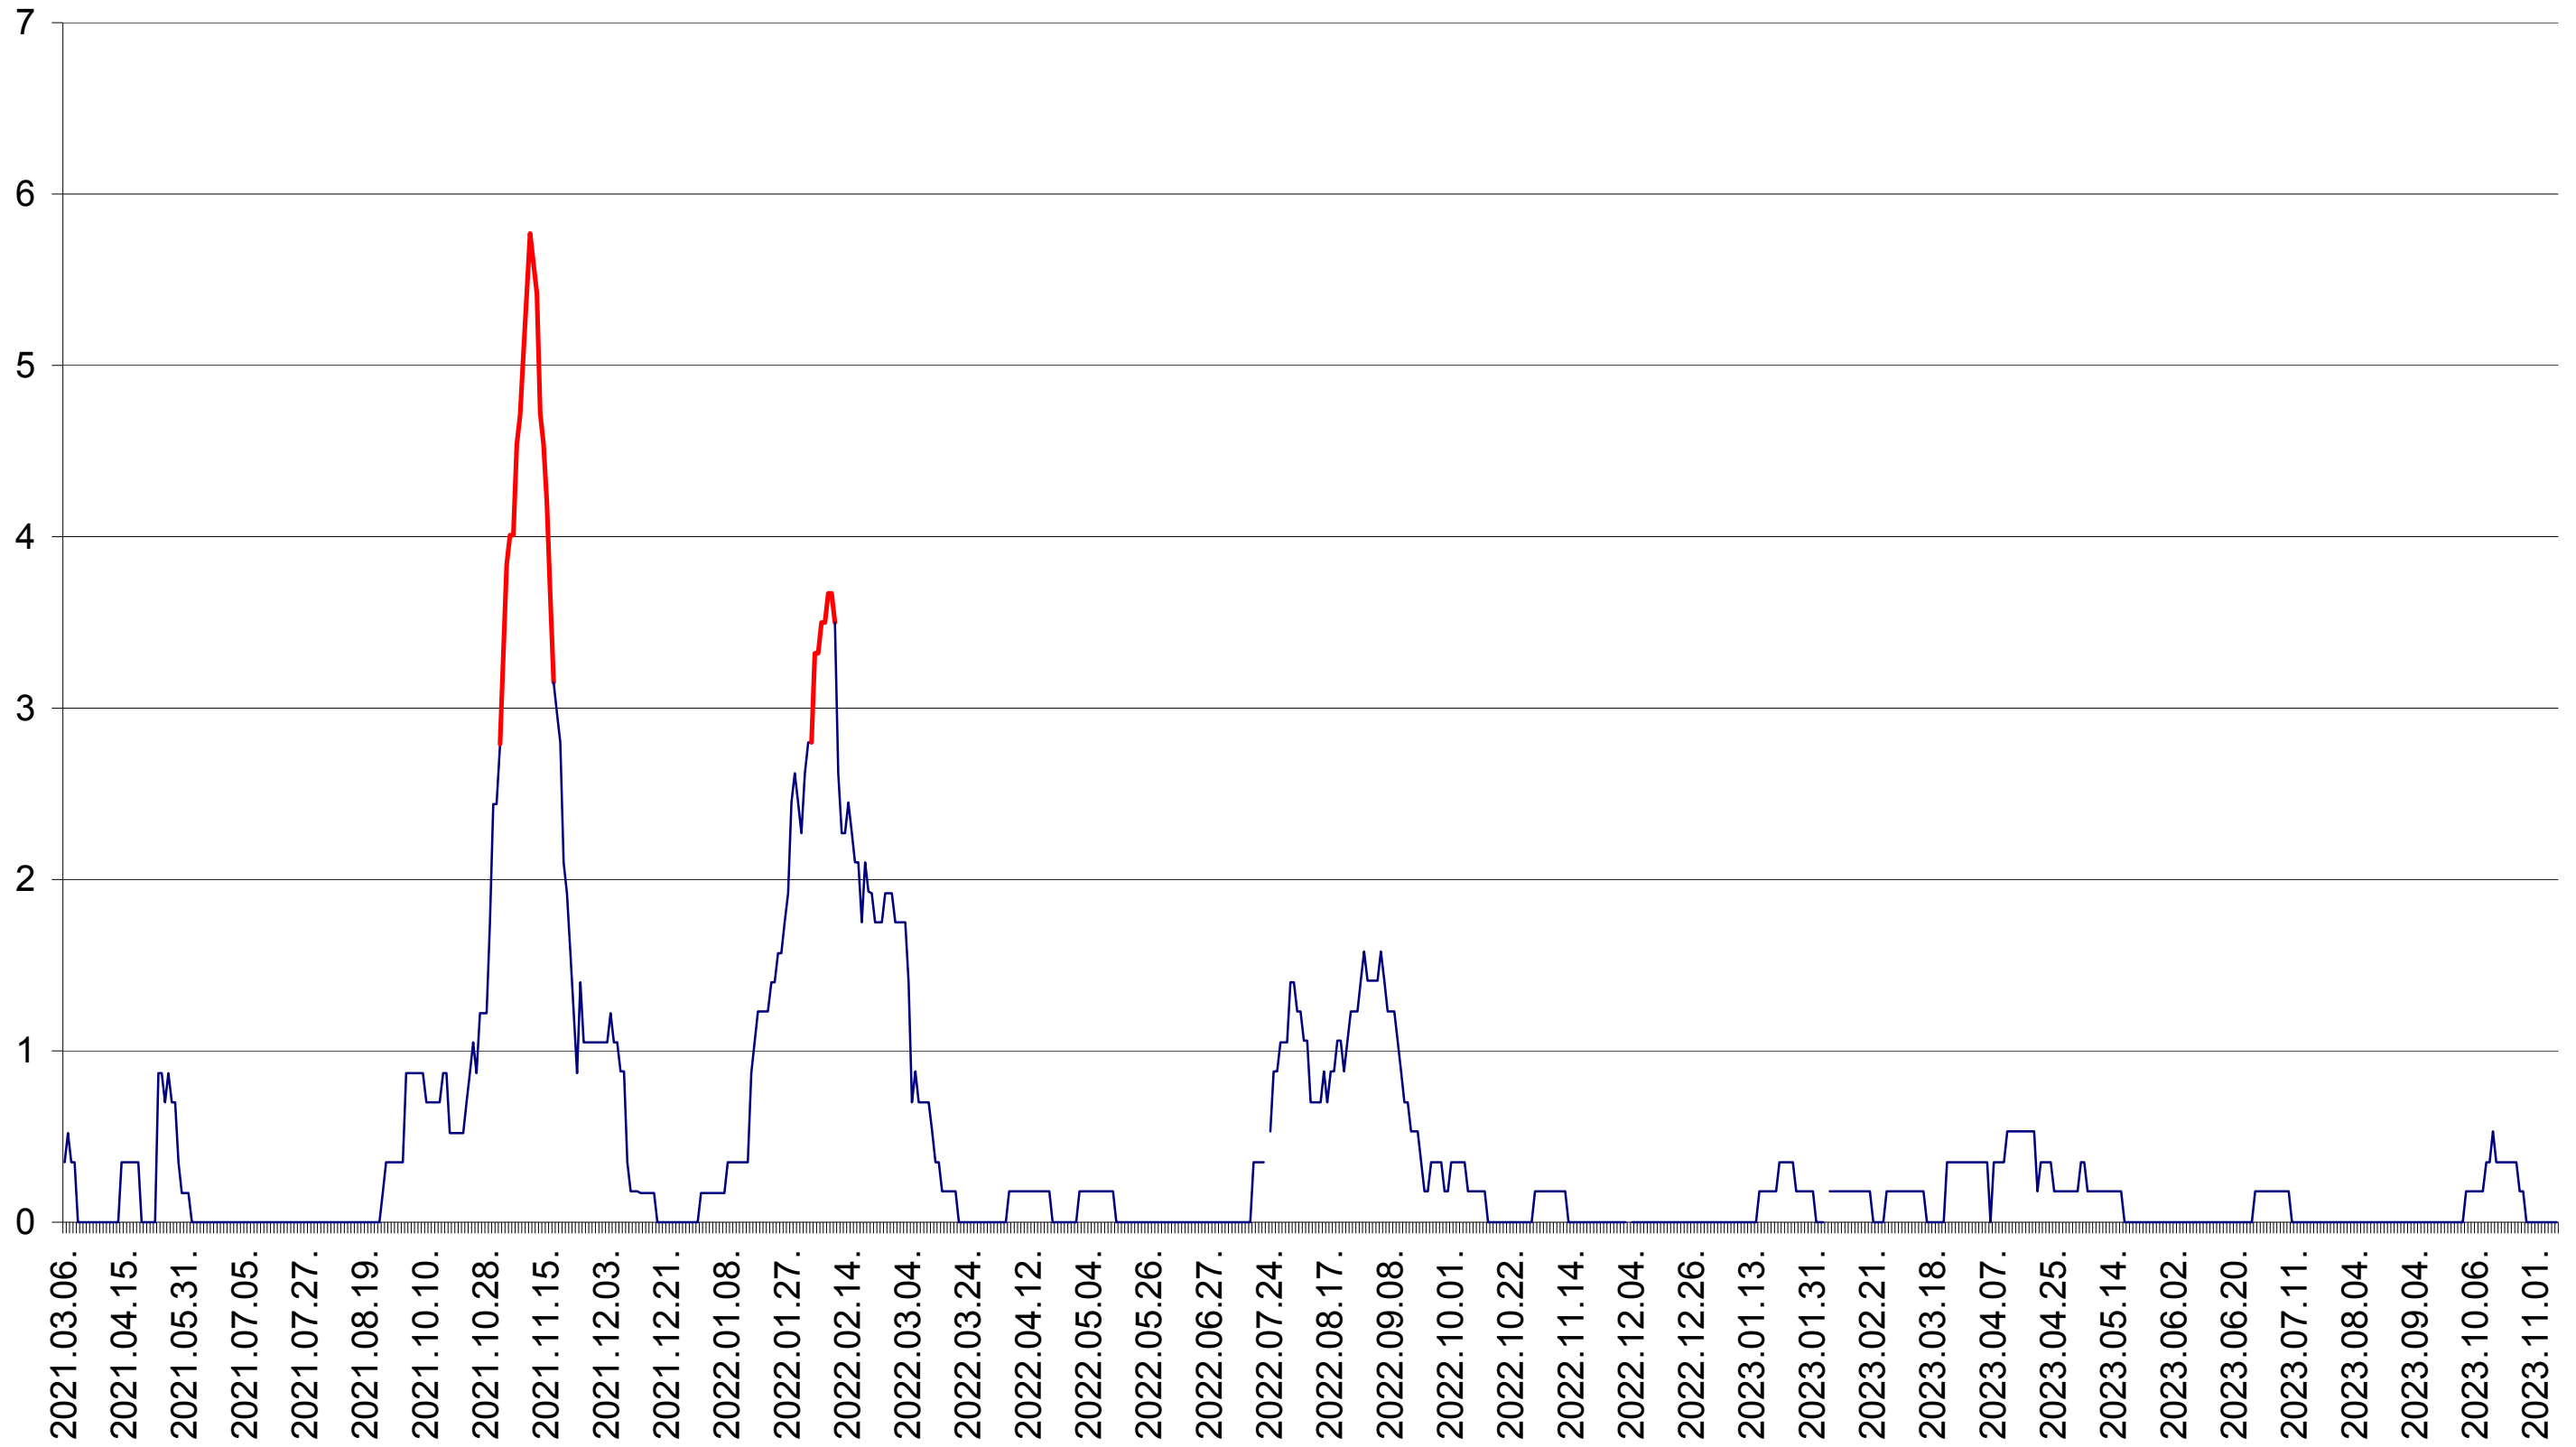

ORAȘ BĂLAN - Evolutia incidentei cumulate pe 14 zile la ‰ de locuitori
2021.03.07. - 2023.11.09.

BILBOR - Evolutia incidentei cumulate pe 14 zile la ‰ de locuitori
2021.03.07. - 2023.11.09.

ORAȘ BORSEC - Evolutia incidentei cumulate pe 14 zile la ‰ de locuitori
2021.03.07. - 2023.11.09.

CORBU - Evolutia incidentei cumulate pe 14 zile la ‰ de locuitori
2021.03.07. - 2023.11.09.

CORUND - Evolutia incidentei cumulate pe 14 zile la ‰ de locuitori
2021.03.07. - 2023.11.09.

COZMENI - Evolutia incidentei cumulate pe 14 zile la ‰ de locuitori
2021.03.07. - 2023.11.09.

ORAȘ CRISTURU SECUIESC - Evolutia incidentei cumulate pe 14 zile la ‰ de locuitori
2021.03.07. - 2023.11.09.

DĂNEȘTI - Evolutia incidentei cumulate pe 14 zile la ‰ de locuitori
2021.03.07. - 2023.11.09.

DÂRJIU - Evolutia incidentei cumulate pe 14 zile la ‰ de locuitori
2021.03.07. - 2023.11.09.

DEALU - Evolutia incidentei cumulate pe 14 zile la ‰ de locuitori
2021.03.07. - 2023.11.09.

DITRĂU - Evolutia incidentei cumulate pe 14 zile la ‰ de locuitori
2021.03.07. - 2023.11.09.