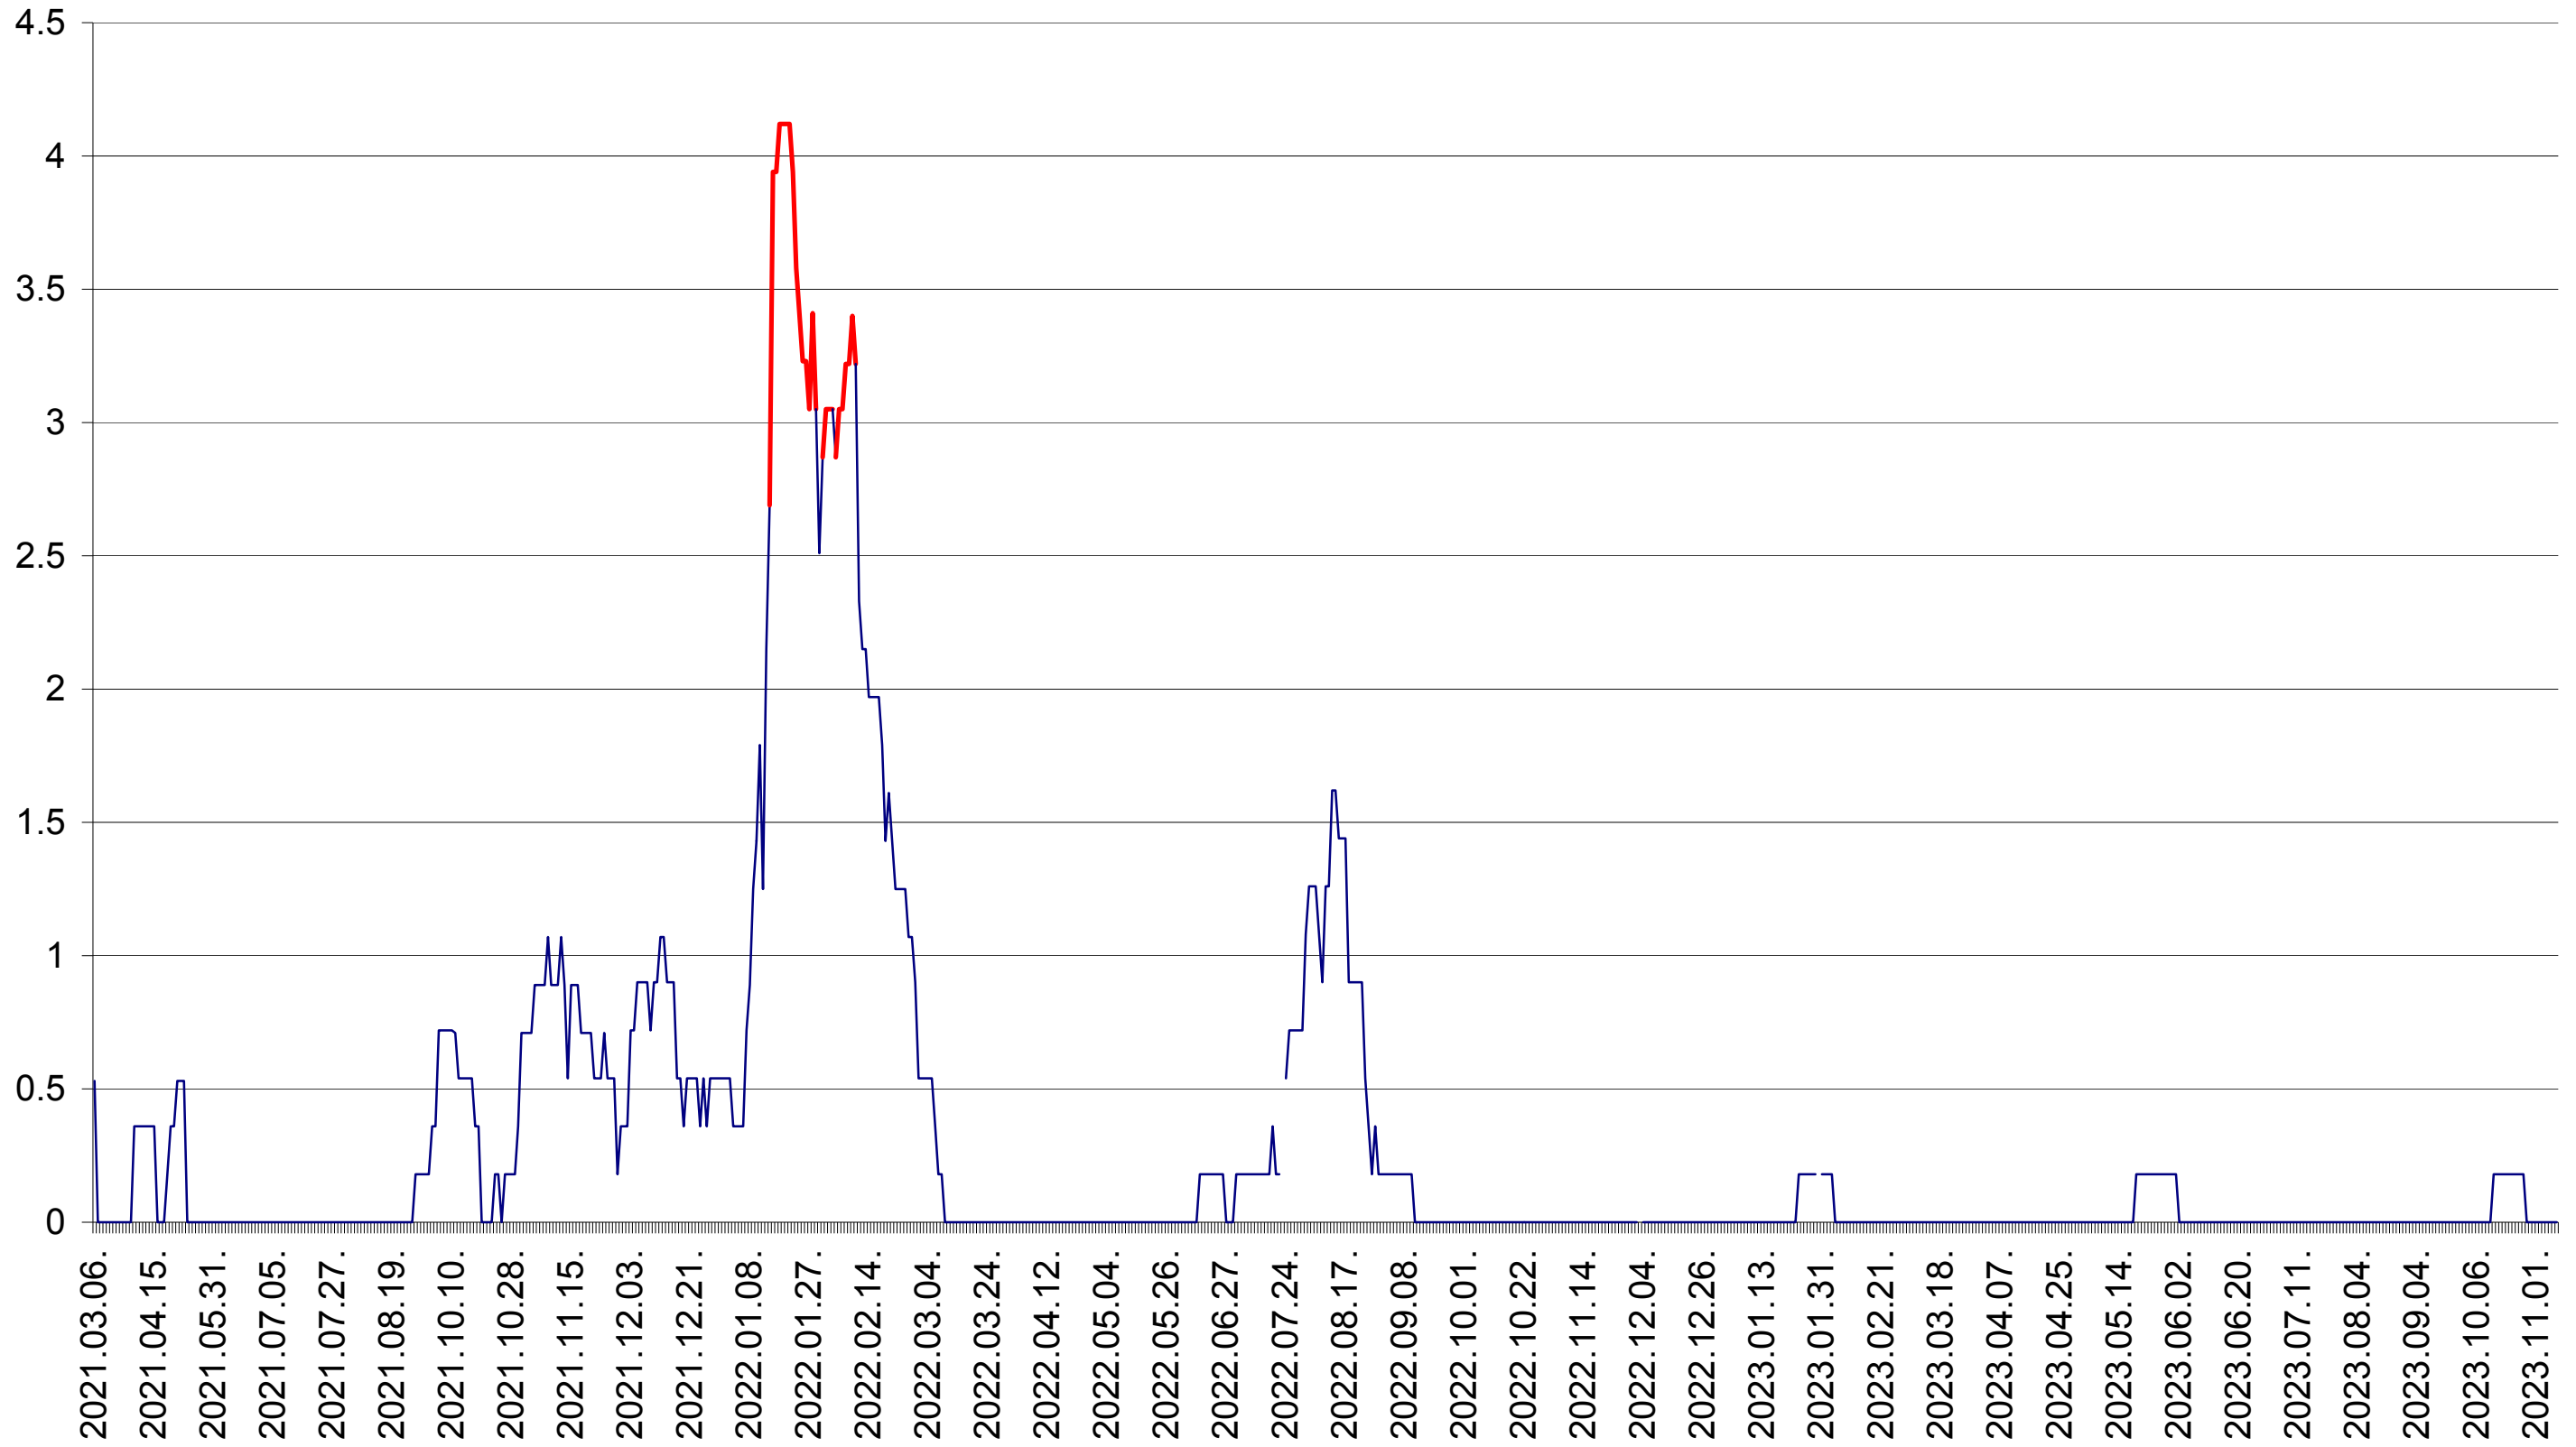

MUNICIPIUL GHEORGHENI - Evolutia incidentei cumulate pe 14 zile la ‰ de locuitori
2021.03.07. - 2023.11.09.

JOSENI - Evolutia incidentei cumulate pe 14 zile la ‰ de locuitori
2021.03.07. - 2023.11.09.

LĂZAREA - Evolutia incidentei cumulate pe 14 zile la ‰ de locuitori
2021.03.07. - 2023.11.09.

LELICENI - Evolutia incidentei cumulate pe 14 zile la ‰ de locuitori
2021.03.07. - 2023.11.09.

LUETA - Evolutia incidentei cumulate pe 14 zile la ‰ de locuitori
2021.03.07. - 2023.11.09.

LUNCA DE JOS - Evolutia incidentei cumulate pe 14 zile la ‰ de locuitori
2021.03.07. - 2023.11.09.