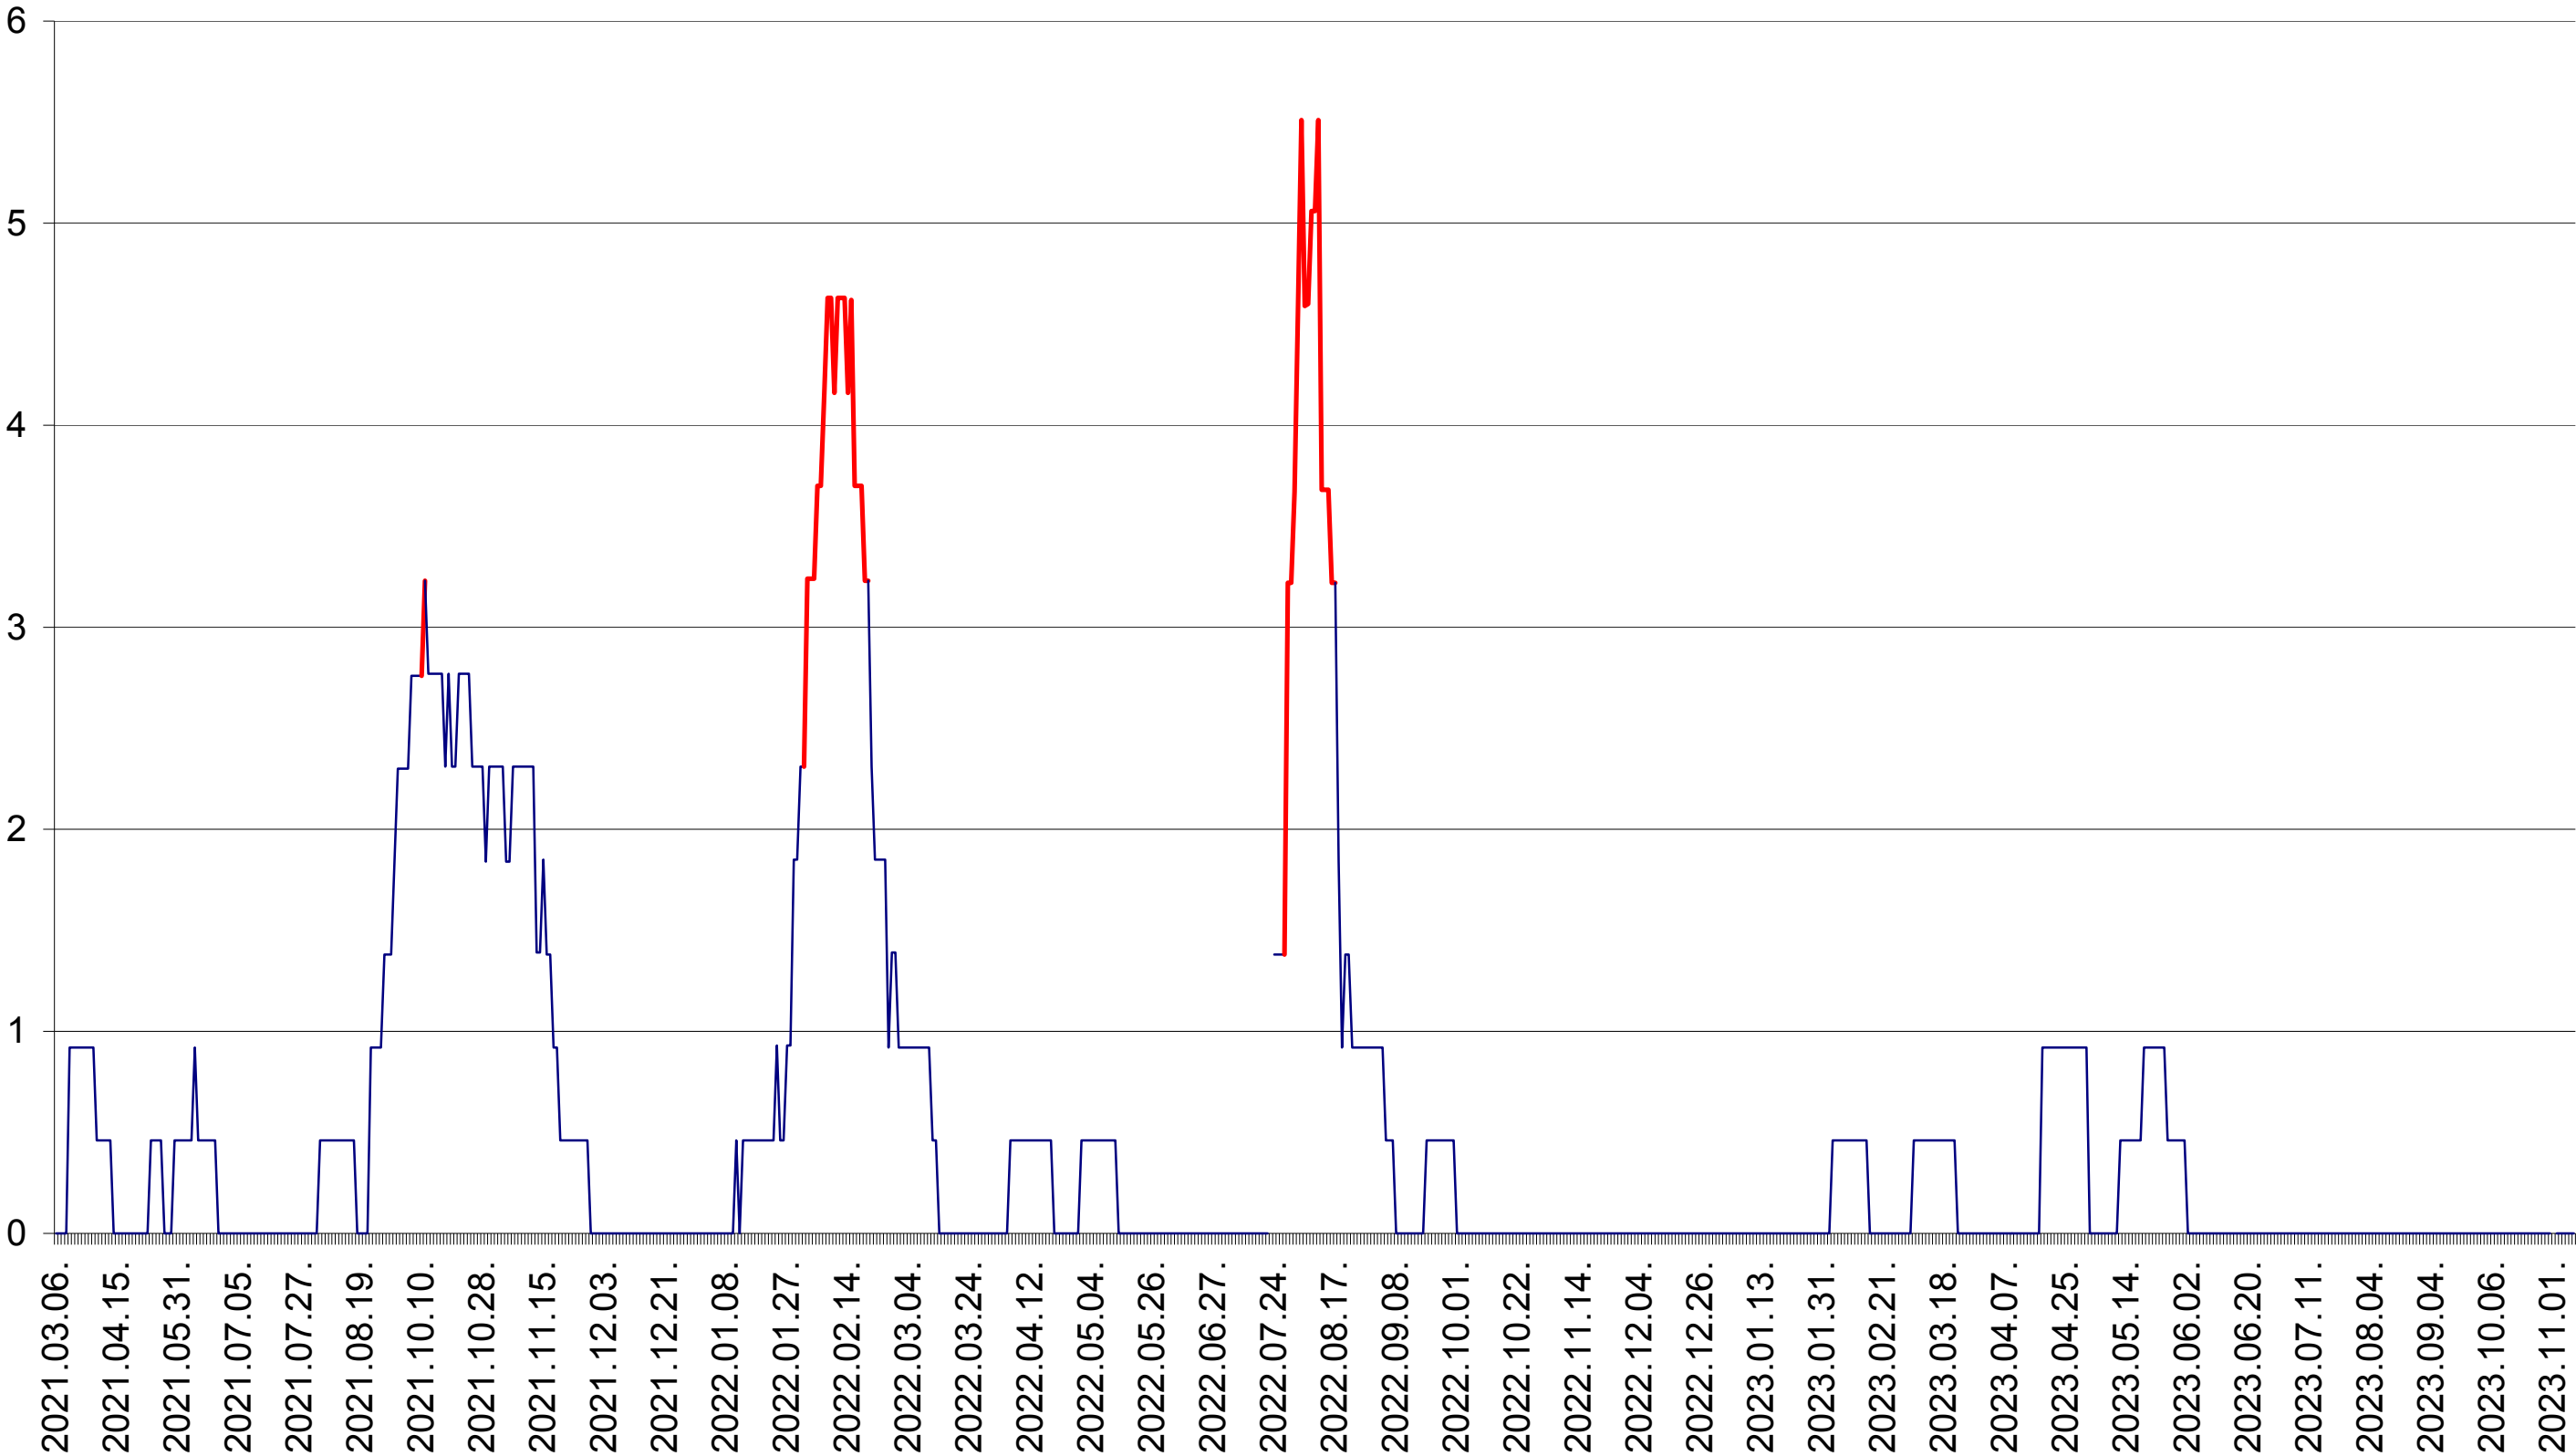

ULIEȘ - Evolutia incidentei cumulate pe 14 zile la ‰ de locuitori
2021.03.07. - 2023.11.09.