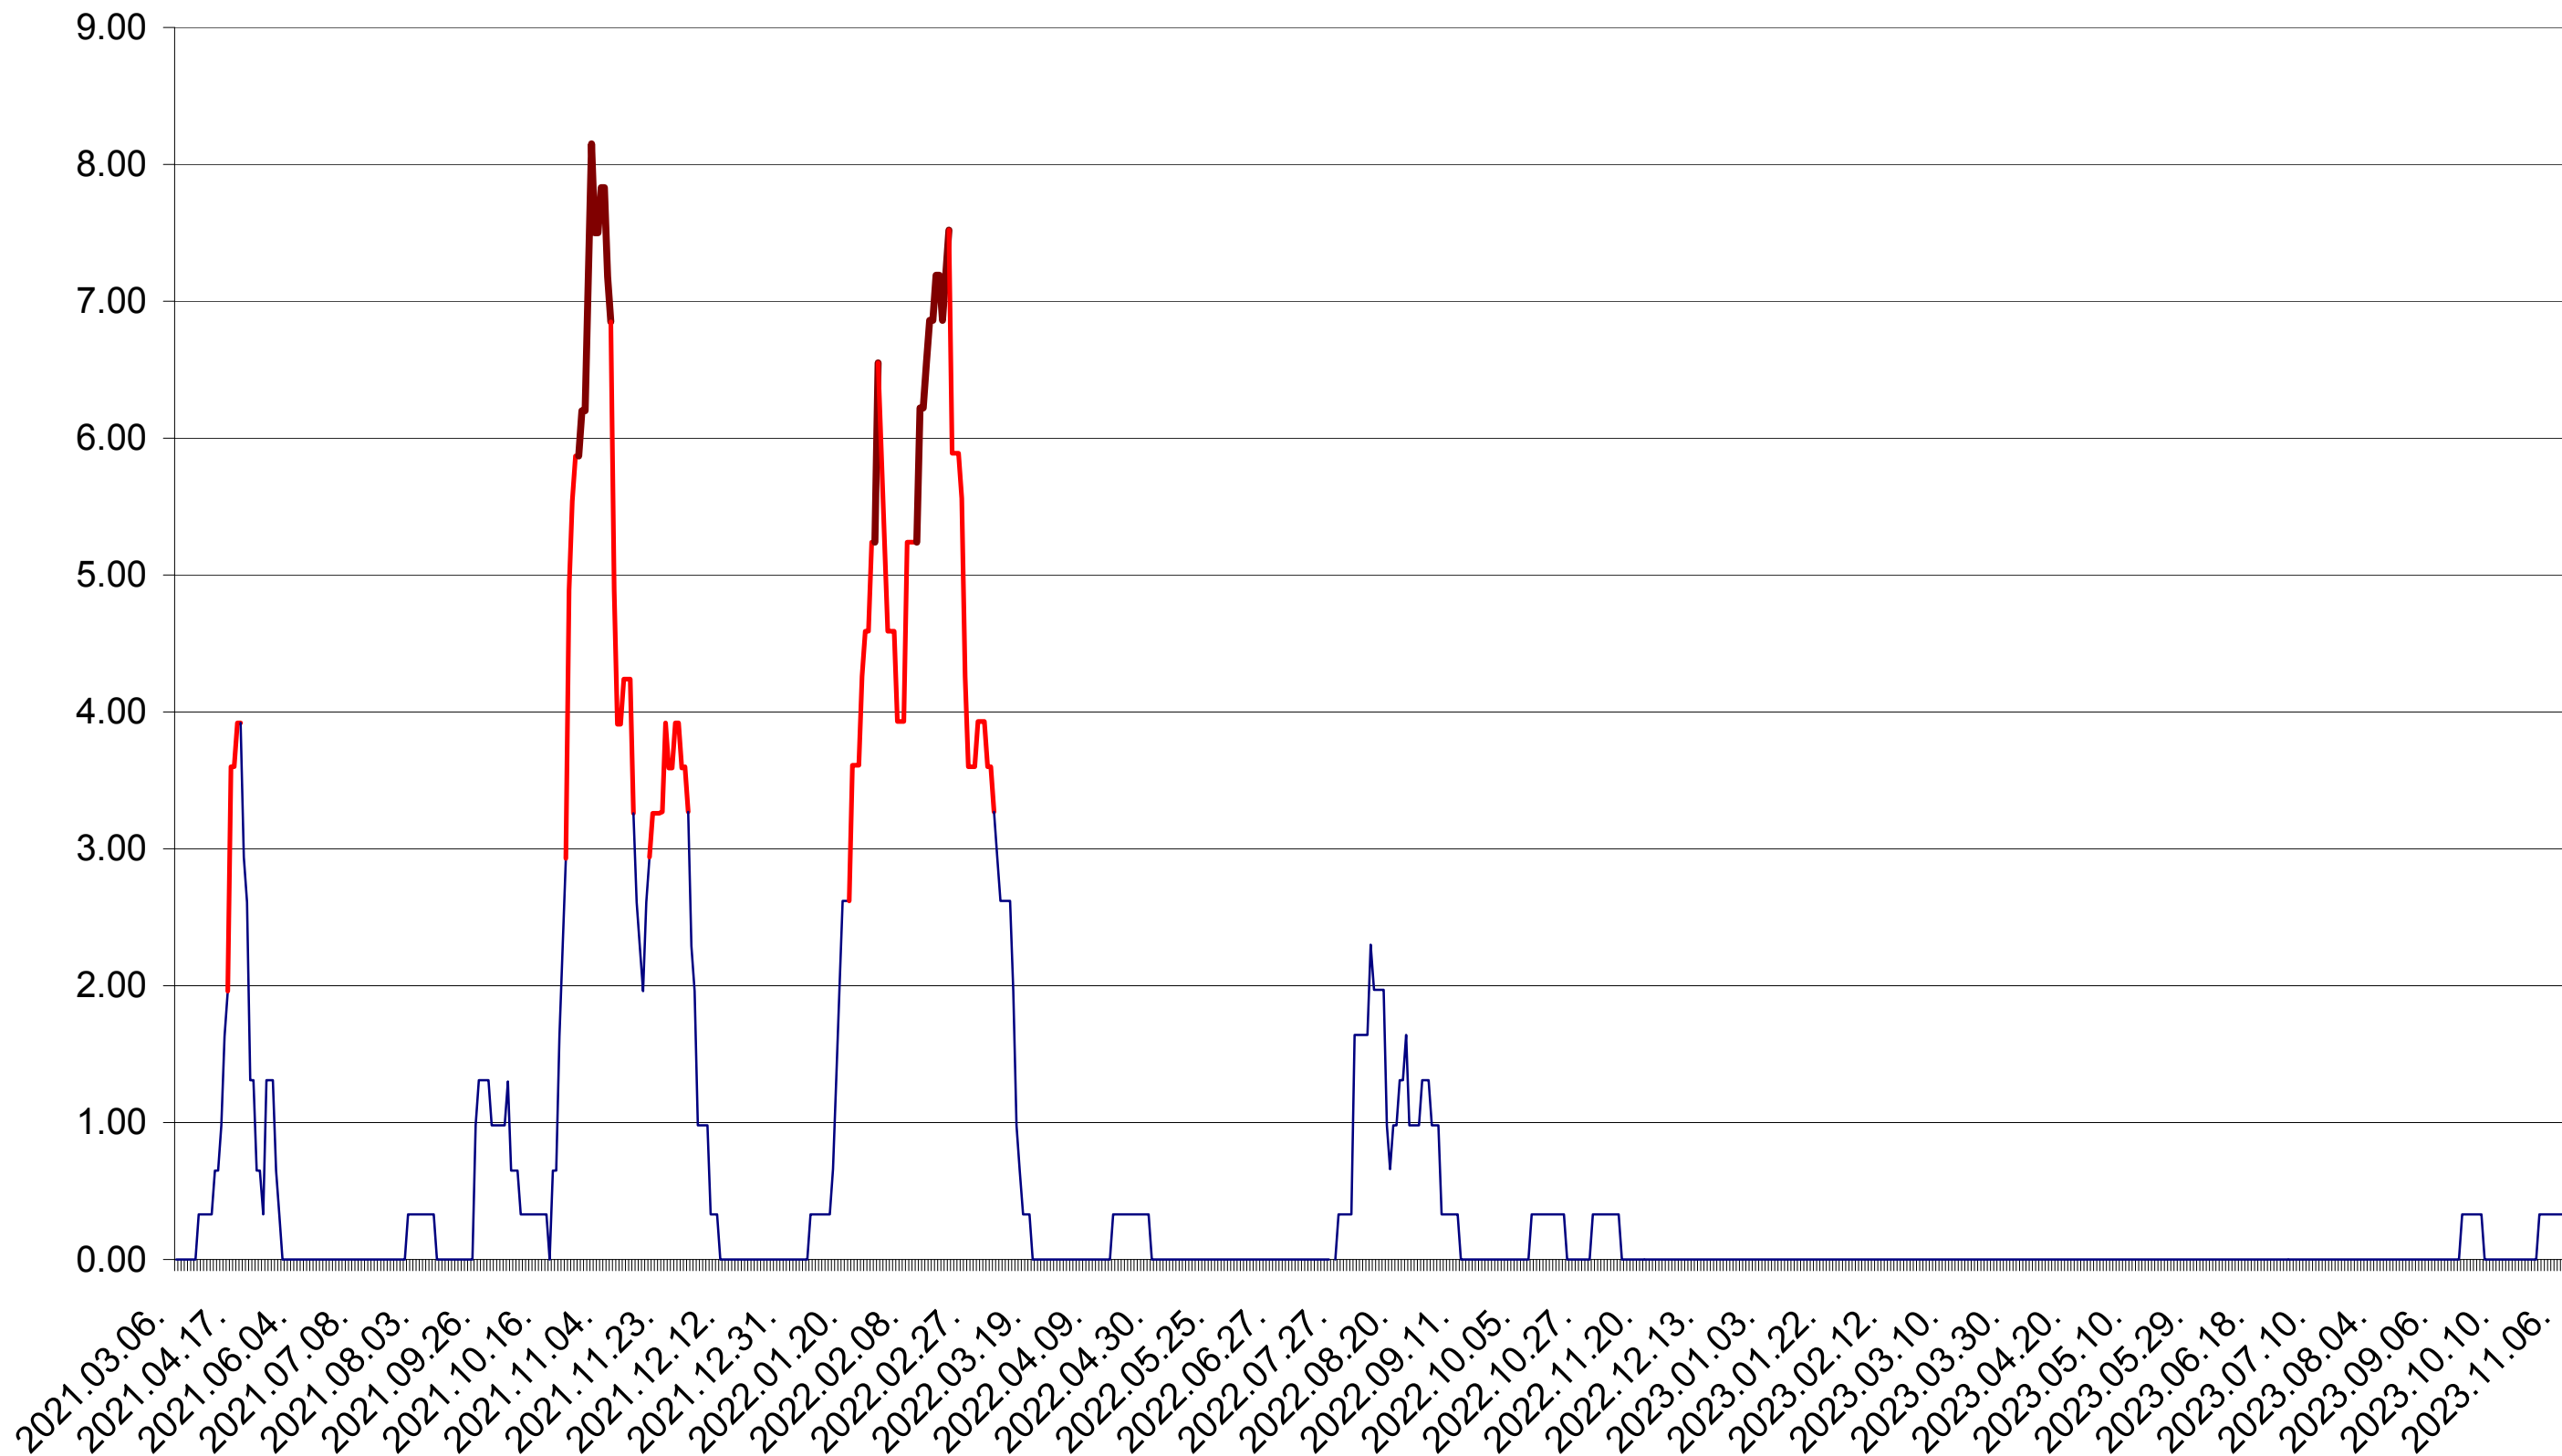

ATID - Evolutia incidentei cumulate pe 14 zile la ‰ de locuitori
2021.03.07. - 2023.11.09.

AVRĂMEȘTI - Evolutia incidentei cumulate pe 14 zile la ‰ de locuitori
2021.03.07. - 2023.11.09.

ORAȘ BĂILE TUȘNAD - Evolutia incidentei cumulate pe 14 zile la ‰ de locuitori
2021.03.07. - 2023.11.09.

ORAȘ BĂLAN - Evolutia incidentei cumulate pe 14 zile la ‰ de locuitori
2021.03.07. - 2023.11.09.

BILBOR - Evolutia incidentei cumulate pe 14 zile la ‰ de locuitori
2021.03.07. - 2023.11.09.

ORAȘ BORSEC - Evolutia incidentei cumulate pe 14 zile la ‰ de locuitori
2021.03.07. - 2023.11.09.

BRĂDEȘTI - Evolutia incidentei cumulate pe 14 zile la ‰ de locuitori
2021.03.07. - 2023.11.09.

CĂPĂLNIȚA - Evolutia incidentei cumulate pe 14 zile la ‰ de locuitori
2021.03.07. - 2023.11.09.

CÂRȚA - Evolutia incidentei cumulate pe 14 zile la ‰ de locuitori
2021.03.07. - 2023.11.09.