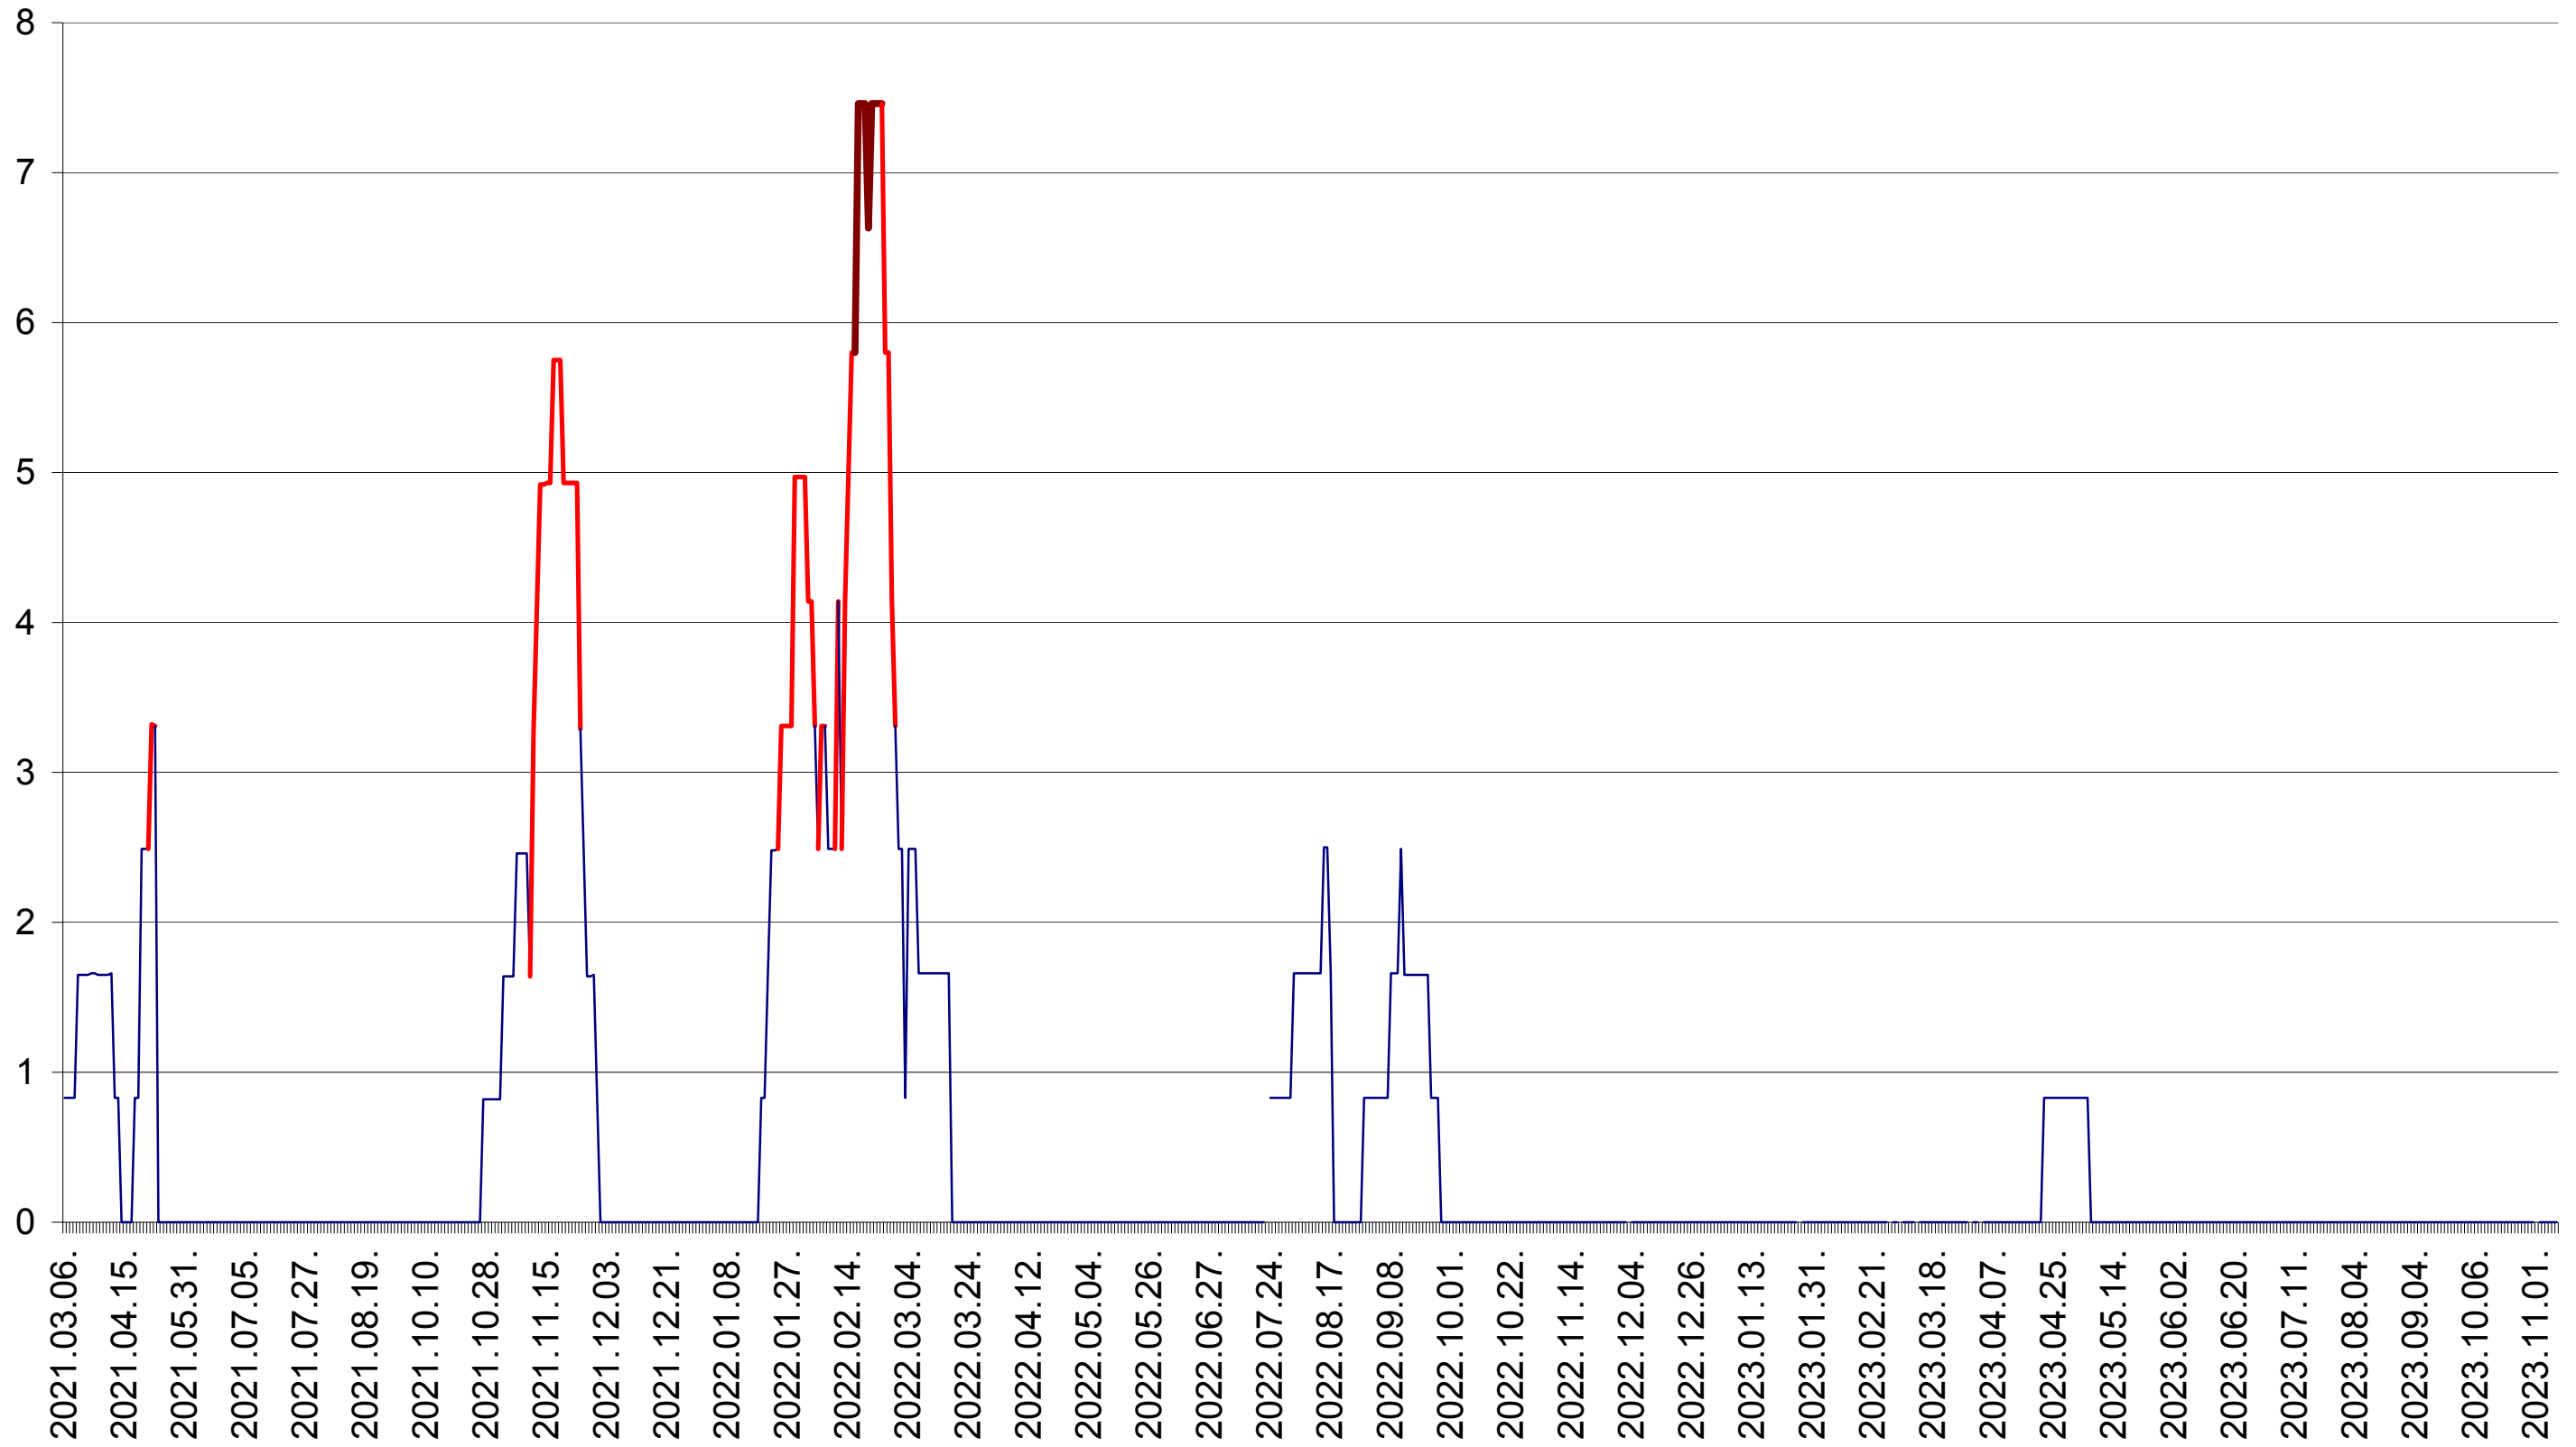

SÂNCRĂIENI - Evolutia incidentei cumulate pe 14 zile la ‰ de locuitori
2021.03.07. - 2023.11.09.

SĂCEL - Evolutia incidentei cumulate pe 14 zile la ‰ de locuitori
2021.03.07. - 2023.11.09.