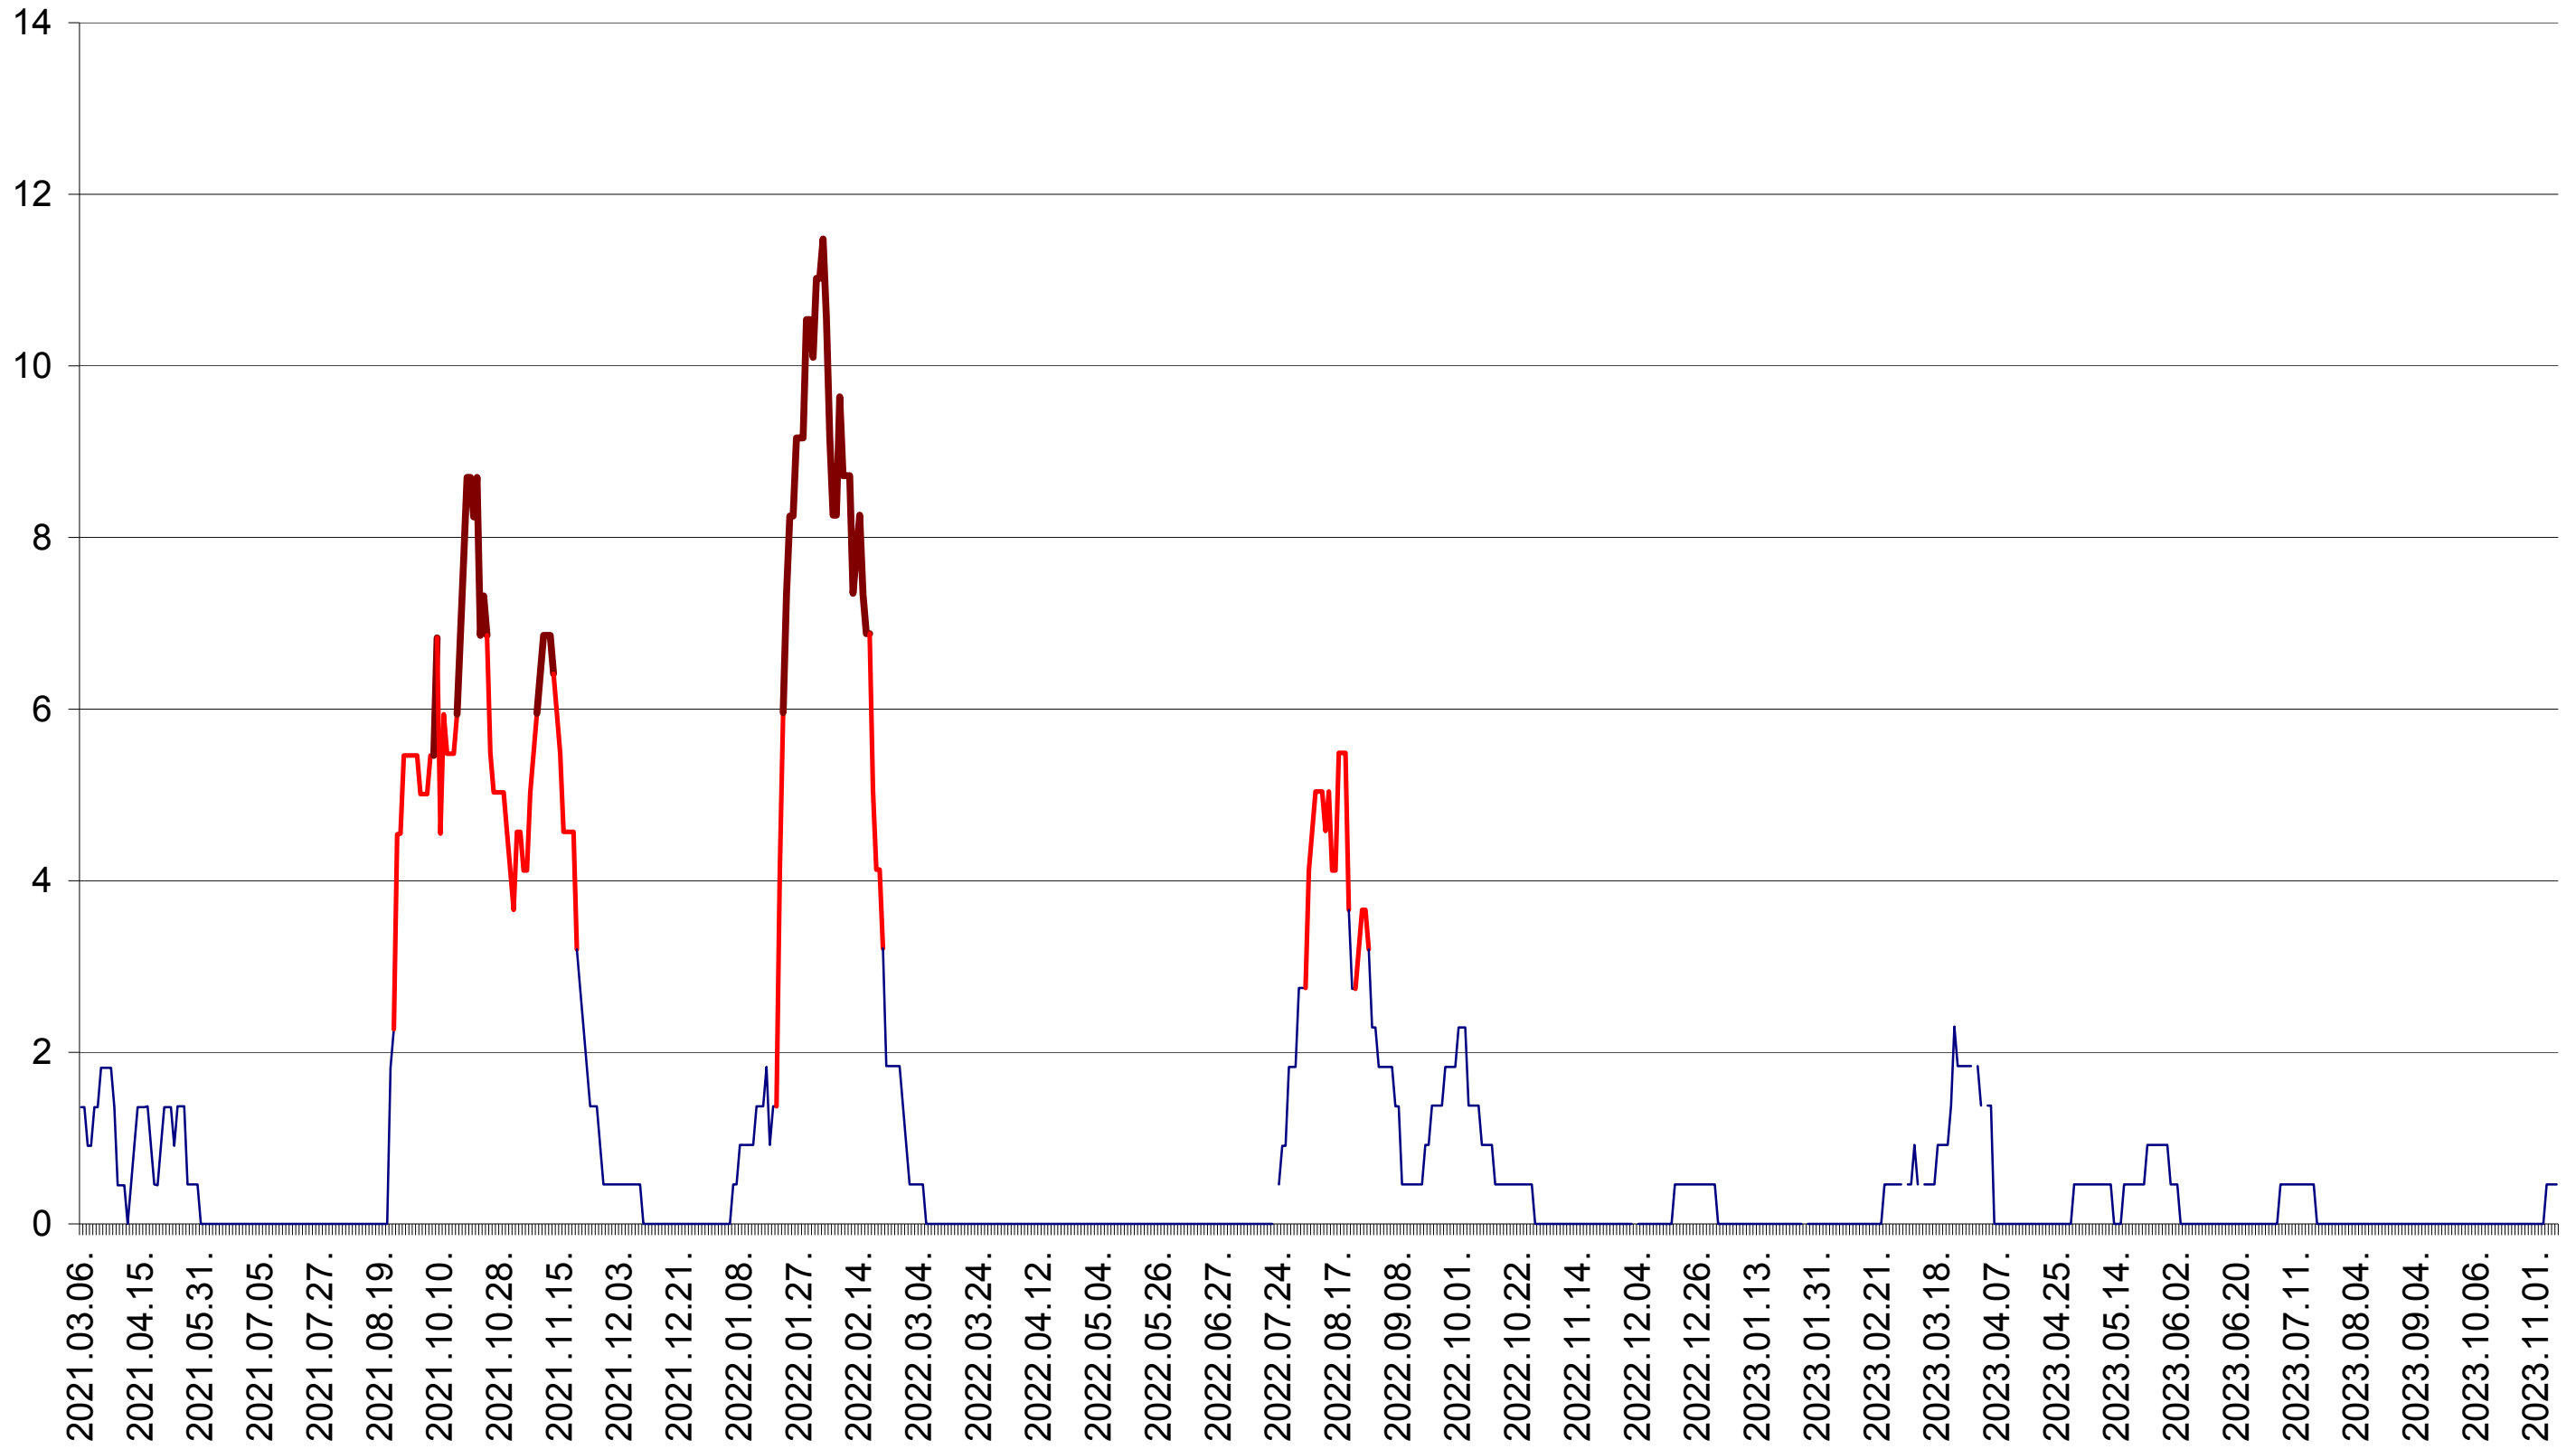

MUNICIPIUL GHEORGHENI - Evolutia incidentei cumulate pe 14 zile la ‰ de locuitori
2021.03.07. - 2023.11.09.

JOSENI - Evolutia incidentei cumulate pe 14 zile la ‰ de locuitori
2021.03.07. - 2023.11.09.

LĂZAREA - Evolutia incidentei cumulate pe 14 zile la ‰ de locuitori
2021.03.07. - 2023.11.09.

LELICENI - Evolutia incidentei cumulate pe 14 zile la ‰ de locuitori
2021.03.07. - 2023.11.09.

LUETA - Evolutia incidentei cumulate pe 14 zile la ‰ de locuitori
2021.03.07. - 2023.11.09.

LUNCA DE JOS - Evolutia incidentei cumulate pe 14 zile la ‰ de locuitori
2021.03.07. - 2023.11.09.

LUNCA DE SUS - Evolutia incidentei cumulate pe 14 zile la ‰ de locuitori
2021.03.07. - 2023.11.09.

LUPENI - Evolutia incidentei cumulate pe 14 zile la ‰ de locuitori
2021.03.07. - 2023.11.09.

MĂDĂRAȘ - Evolutia incidentei cumulate pe 14 zile la ‰ de locuitori
2021.03.07. - 2023.11.09.