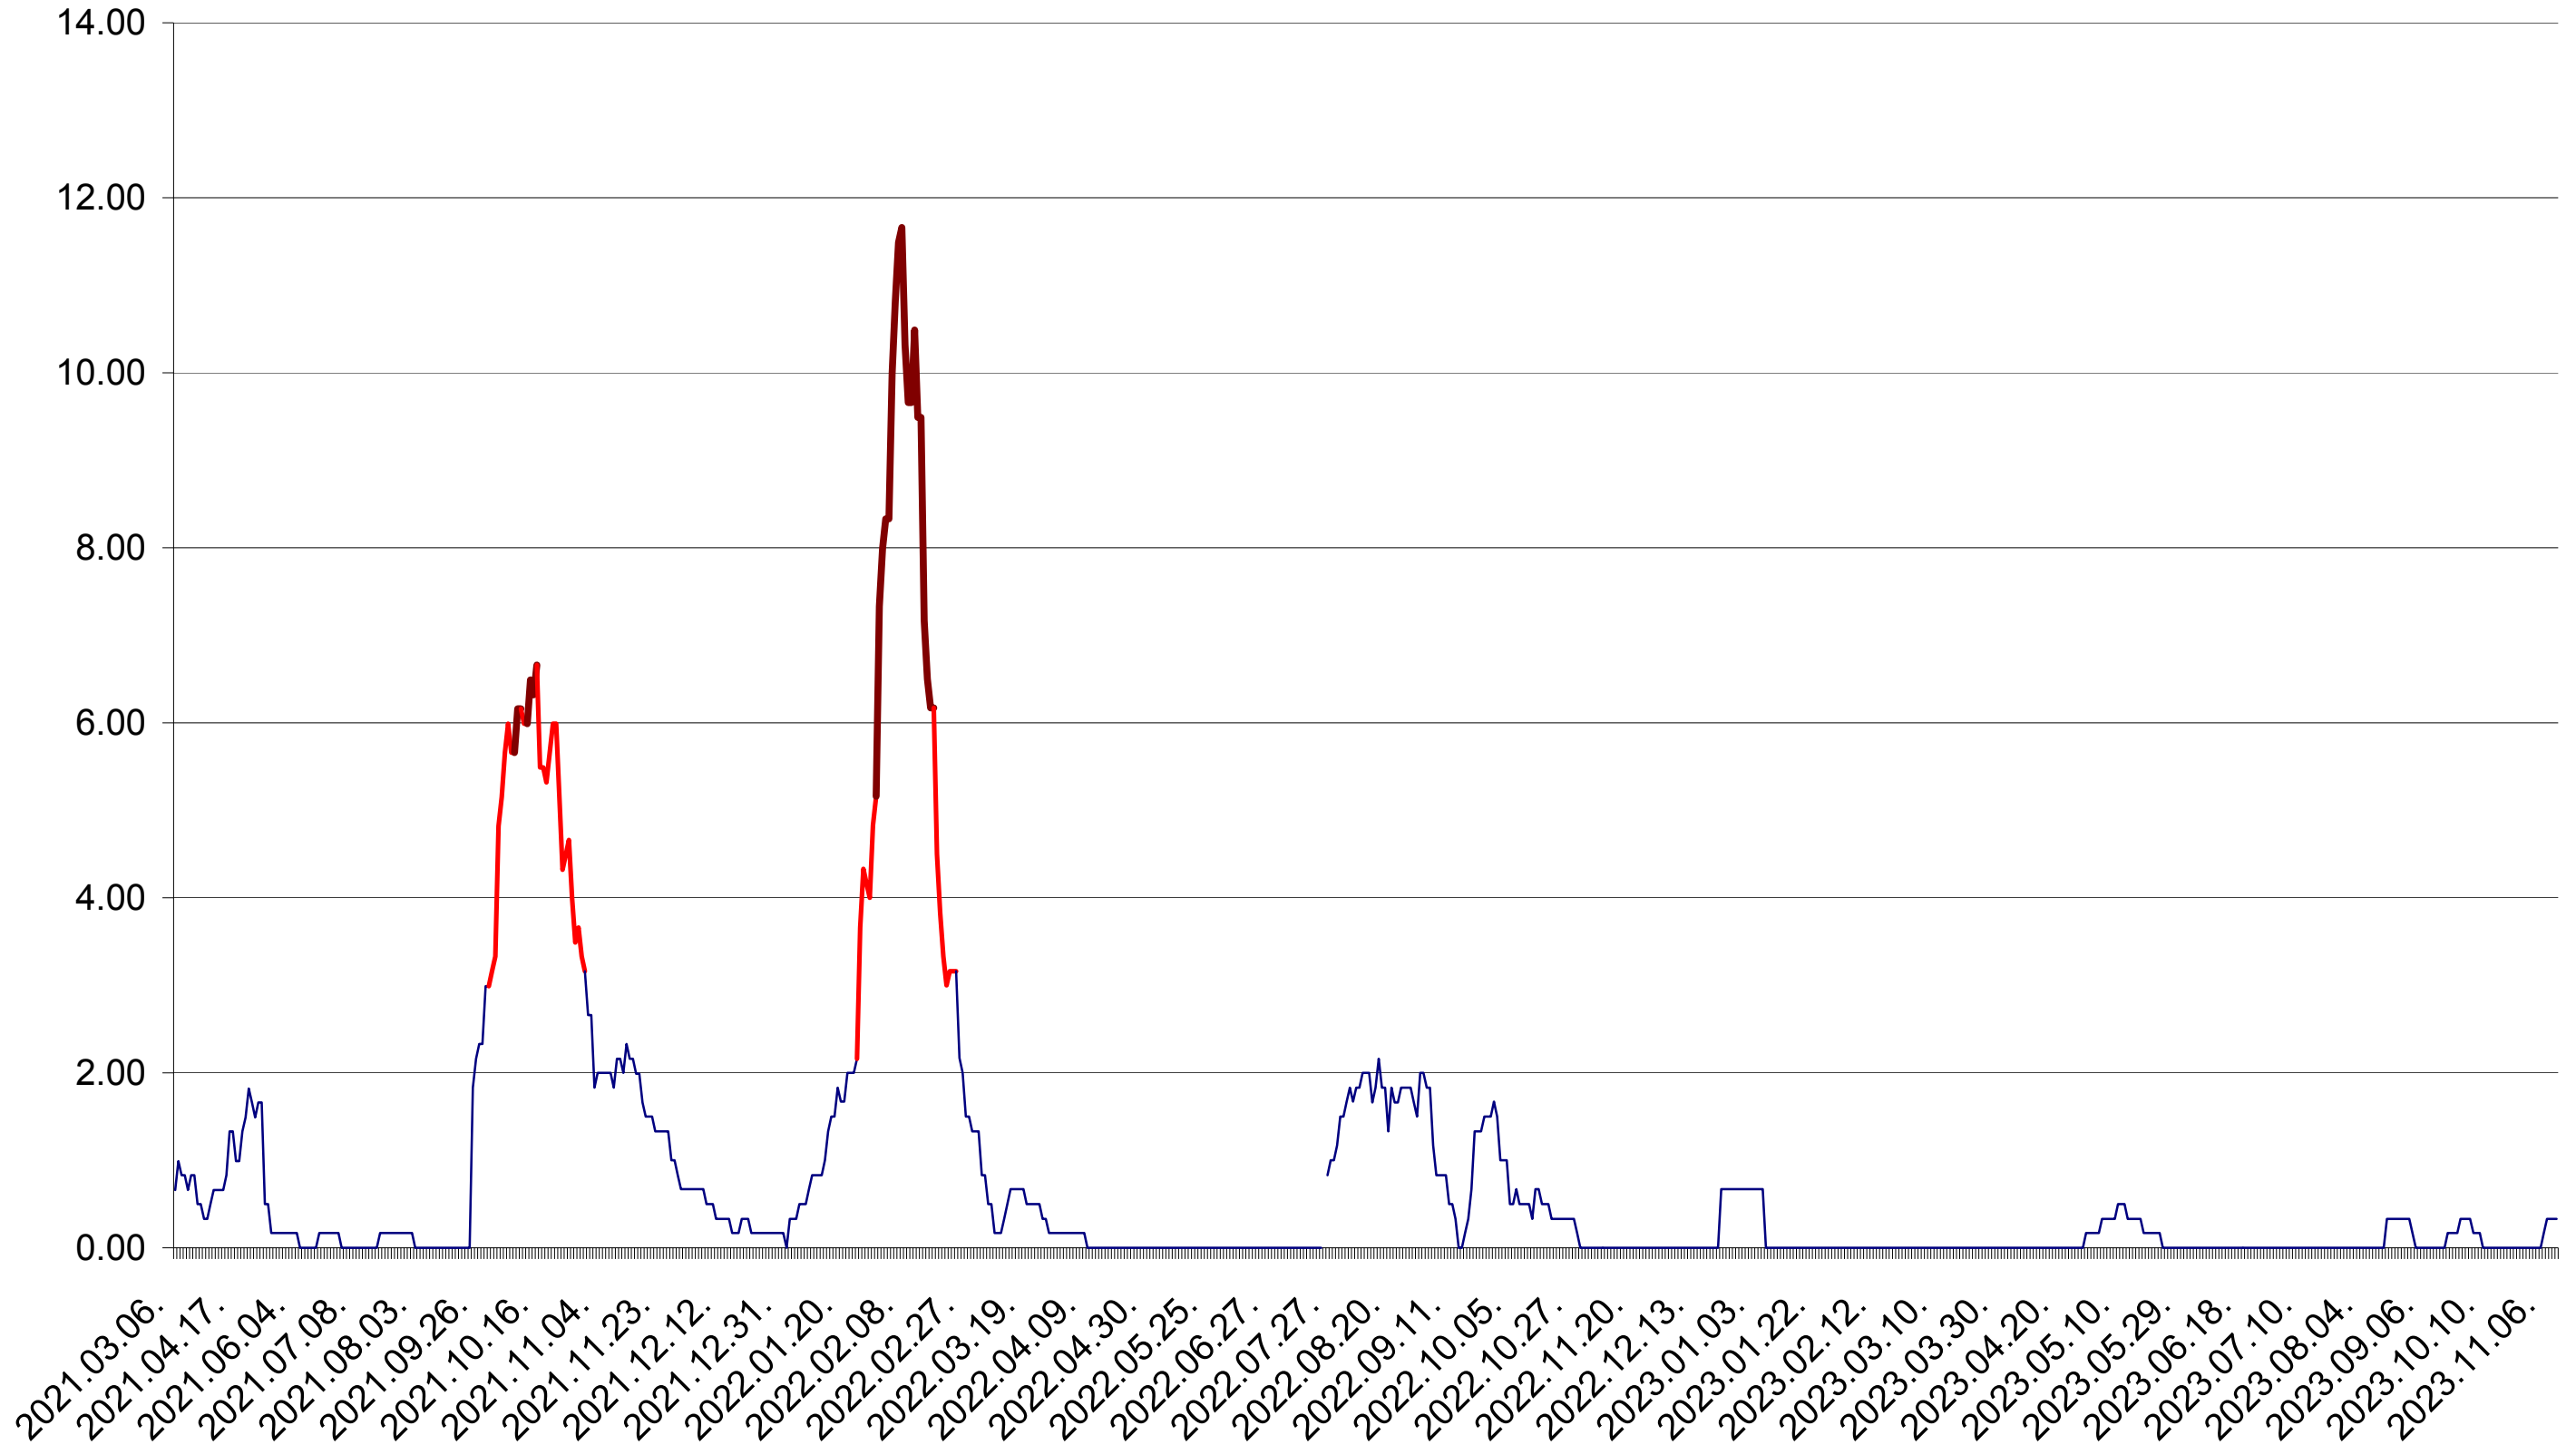

Total - Evolutia incidentei cumulate pe 14 zile la ‰ de locuitori
2021.03.07. - 2023.11.09.

ZETEA - Evolutia incidentei cumulate pe 14 zile la ‰ de locuitori
2021.03.07. - 2023.11.09.