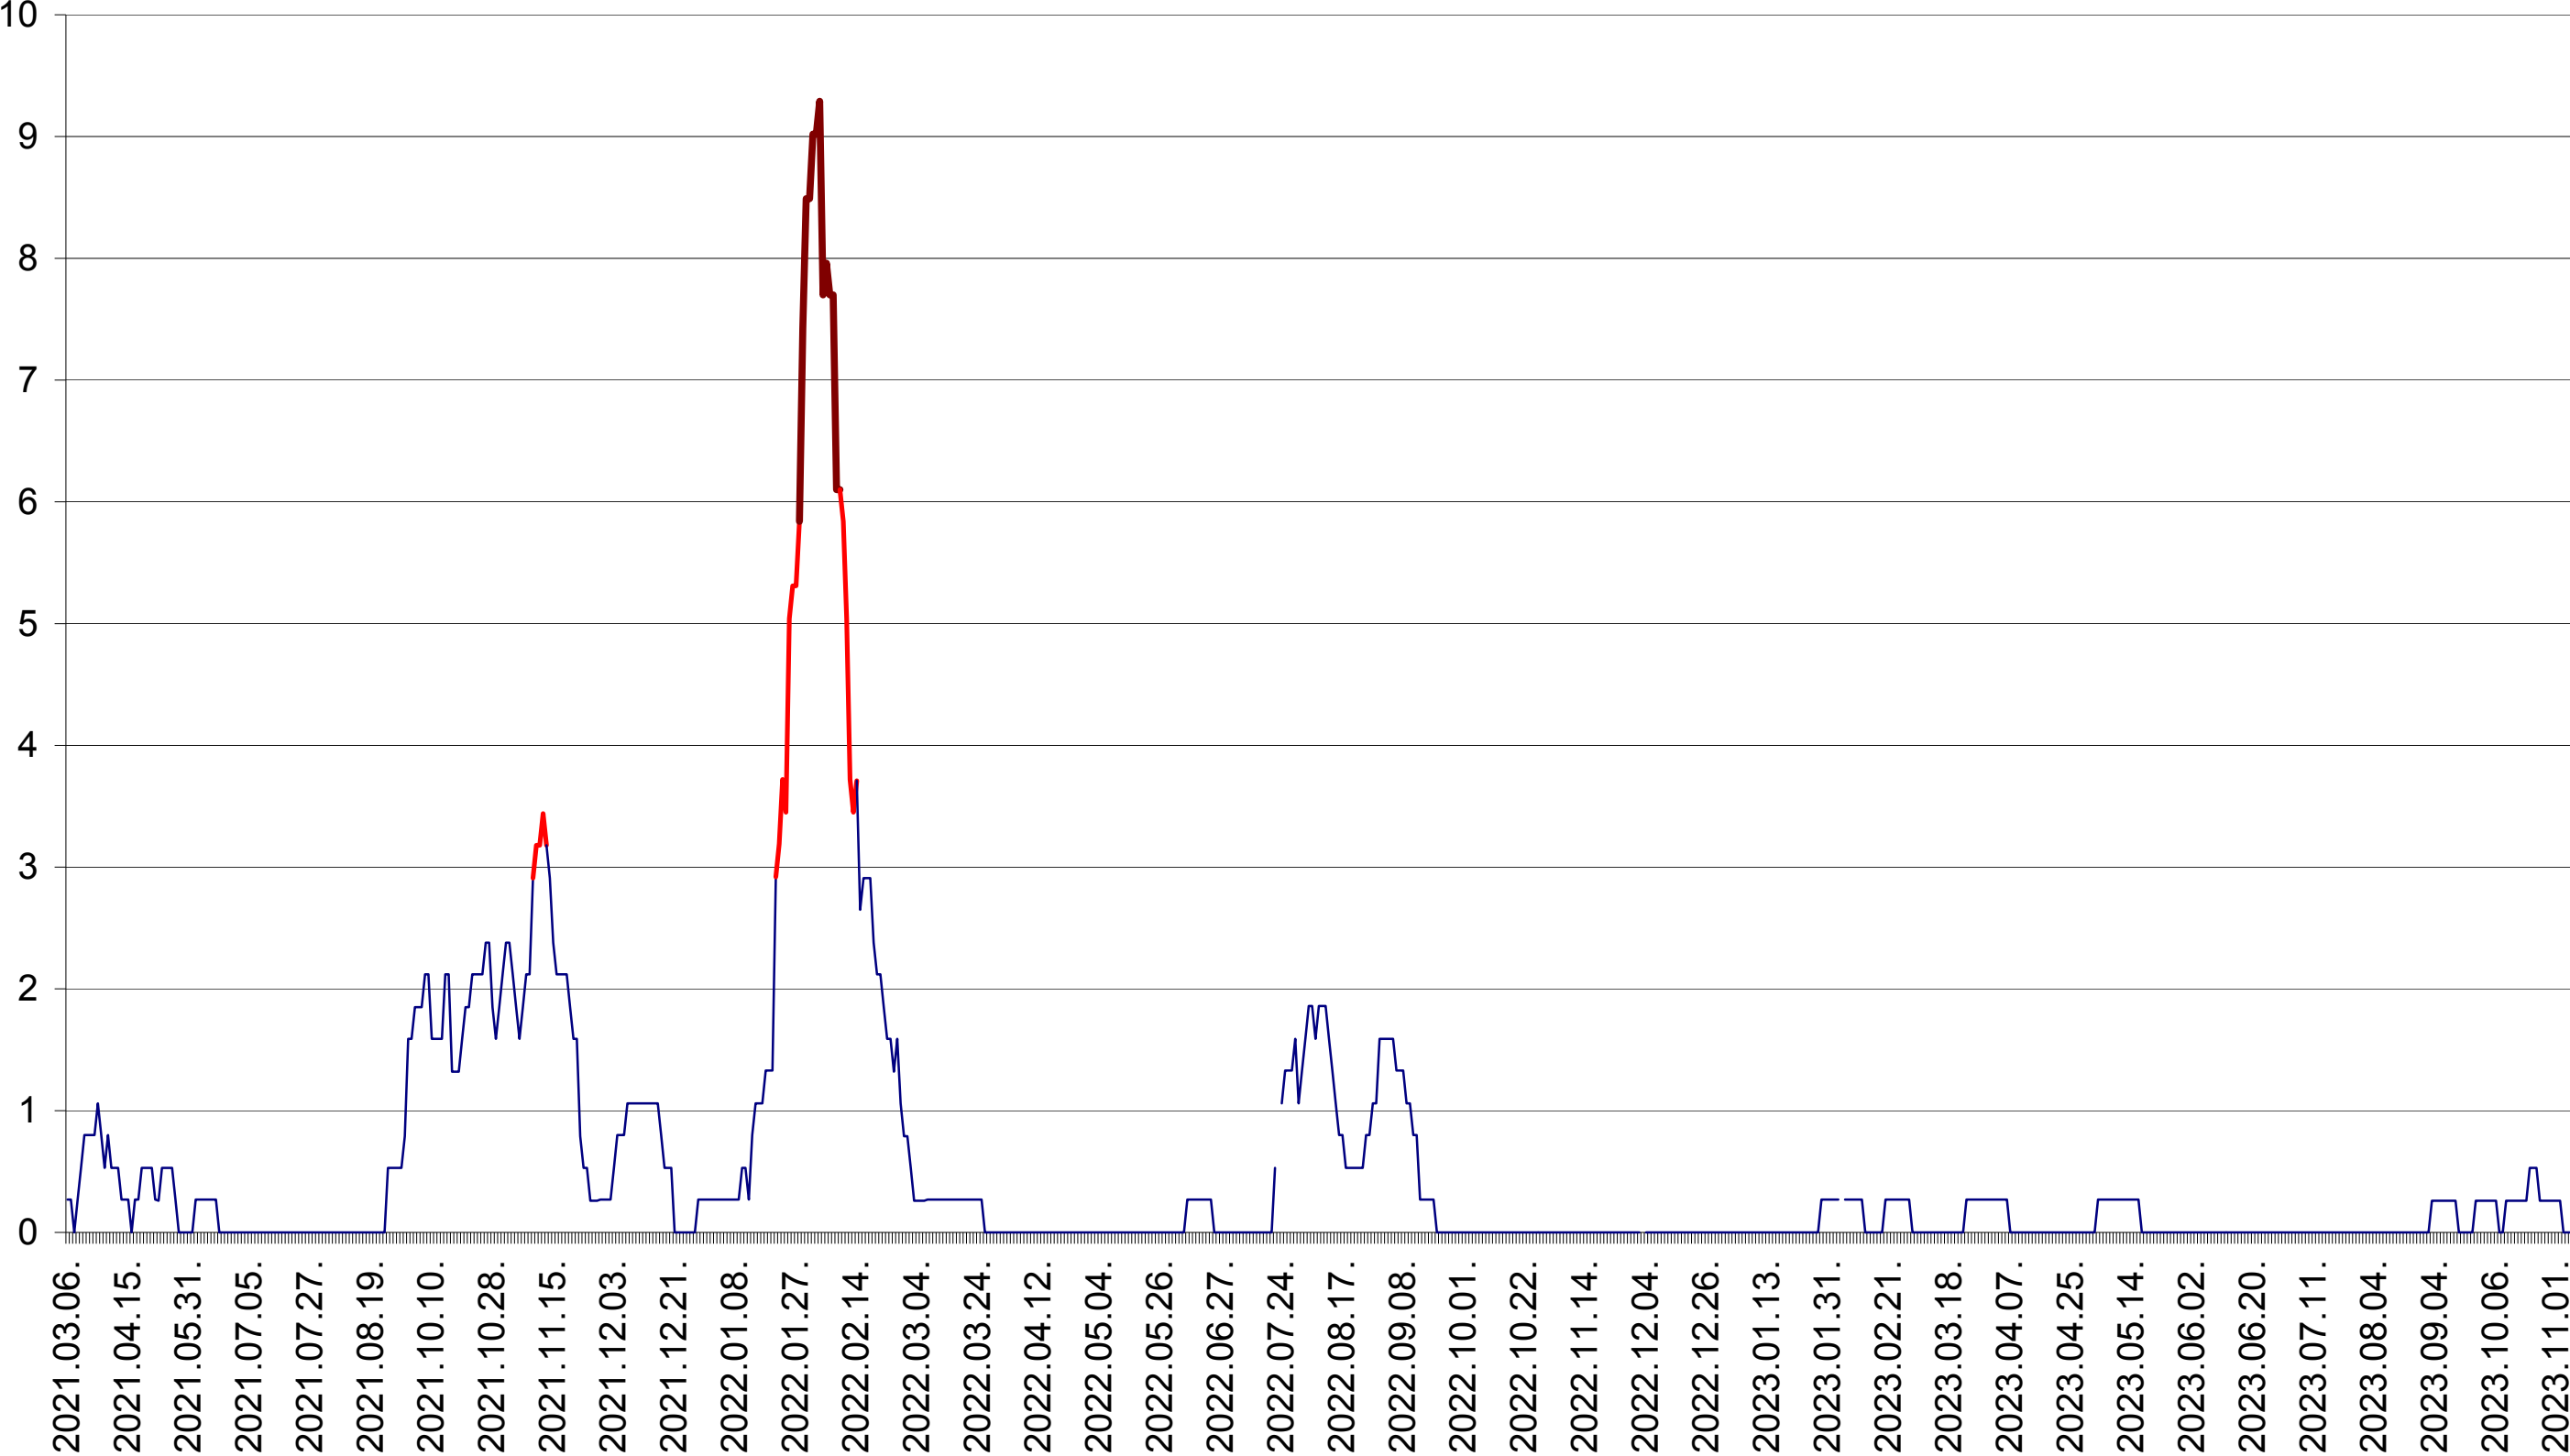

ORAȘ CRISTURU SECUIESC - Evolutia incidentei cumulate pe 14 zile la ‰ de locuitori
2021.03.07. - 2023.11.09.

DĂNEȘTI - Evolutia incidentei cumulate pe 14 zile la ‰ de locuitori
2021.03.07. - 2023.11.09.

DÂRJIU - Evolutia incidentei cumulate pe 14 zile la ‰ de locuitori
2021.03.07. - 2023.11.09.

DEALU - Evolutia incidentei cumulate pe 14 zile la ‰ de locuitori
2021.03.07. - 2023.11.09.

DITRĂU - Evolutia incidentei cumulate pe 14 zile la ‰ de locuitori
2021.03.07. - 2023.11.09.

FELICENI - Evolutia incidentei cumulate pe 14 zile la ‰ de locuitori
2021.03.07. - 2023.11.09.

FRUMOASA - Evolutia incidentei cumulate pe 14 zile la ‰ de locuitori
2021.03.07. - 2023.11.09.

GĂLĂUȚAȘ - Evolutia incidentei cumulate pe 14 zile la ‰ de locuitori
2021.03.07. - 2023.11.09.