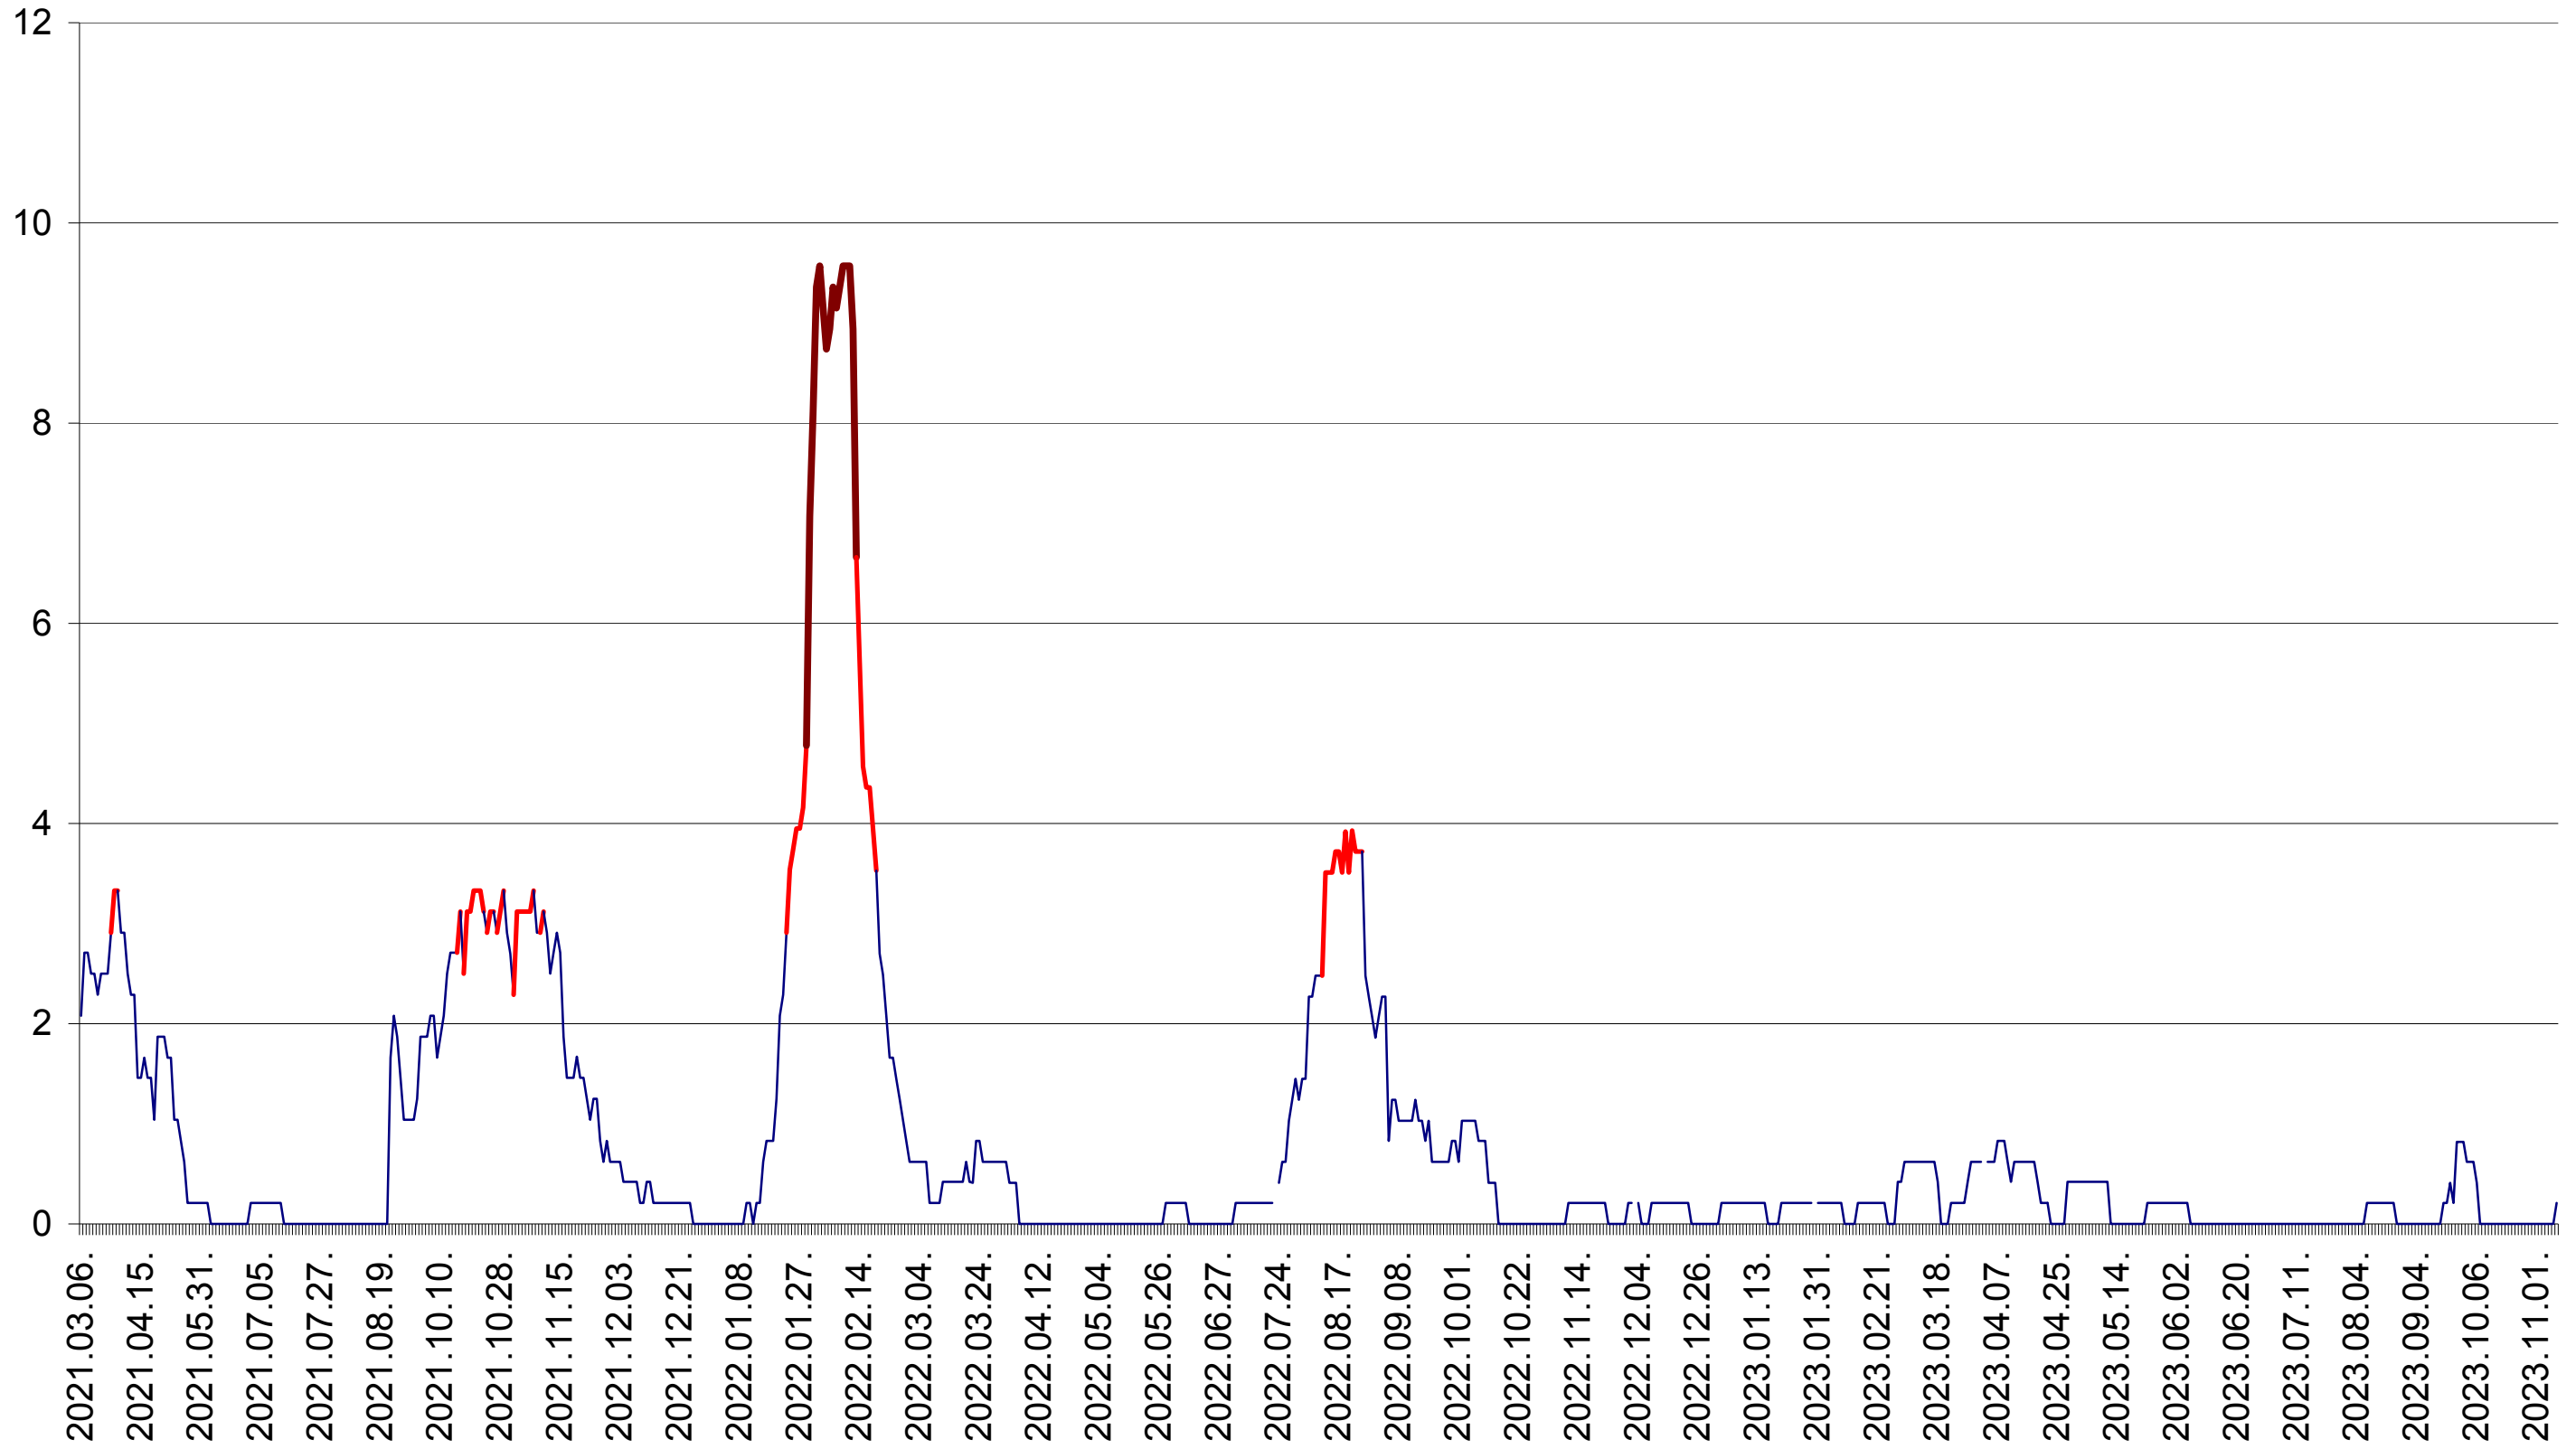

MUNICIPIUL GHEORGHENI - Evolutia incidentei cumulate pe 14 zile la ‰ de locuitori
2021.03.07. - 2023.11.09.

JOSENI - Evolutia incidentei cumulate pe 14 zile la ‰ de locuitori
2021.03.07. - 2023.11.09.

LĂZAREA - Evolutia incidentei cumulate pe 14 zile la ‰ de locuitori
2021.03.07. - 2023.11.09.

LELICENI - Evolutia incidentei cumulate pe 14 zile la ‰ de locuitori
2021.03.07. - 2023.11.09.

LUETA - Evolutia incidentei cumulate pe 14 zile la ‰ de locuitori
2021.03.07. - 2023.11.09.

LUNCA DE JOS - Evolutia incidentei cumulate pe 14 zile la ‰ de locuitori
2021.03.07. - 2023.11.09.

LUNCA DE SUS - Evolutia incidentei cumulate pe 14 zile la ‰ de locuitori
2021.03.07. - 2023.11.09.

LUPENI - Evolutia incidentei cumulate pe 14 zile la ‰ de locuitori
2021.03.07. - 2023.11.09.

MĂDĂRAȘ - Evolutia incidentei cumulate pe 14 zile la ‰ de locuitori
2021.03.07. - 2023.11.09.