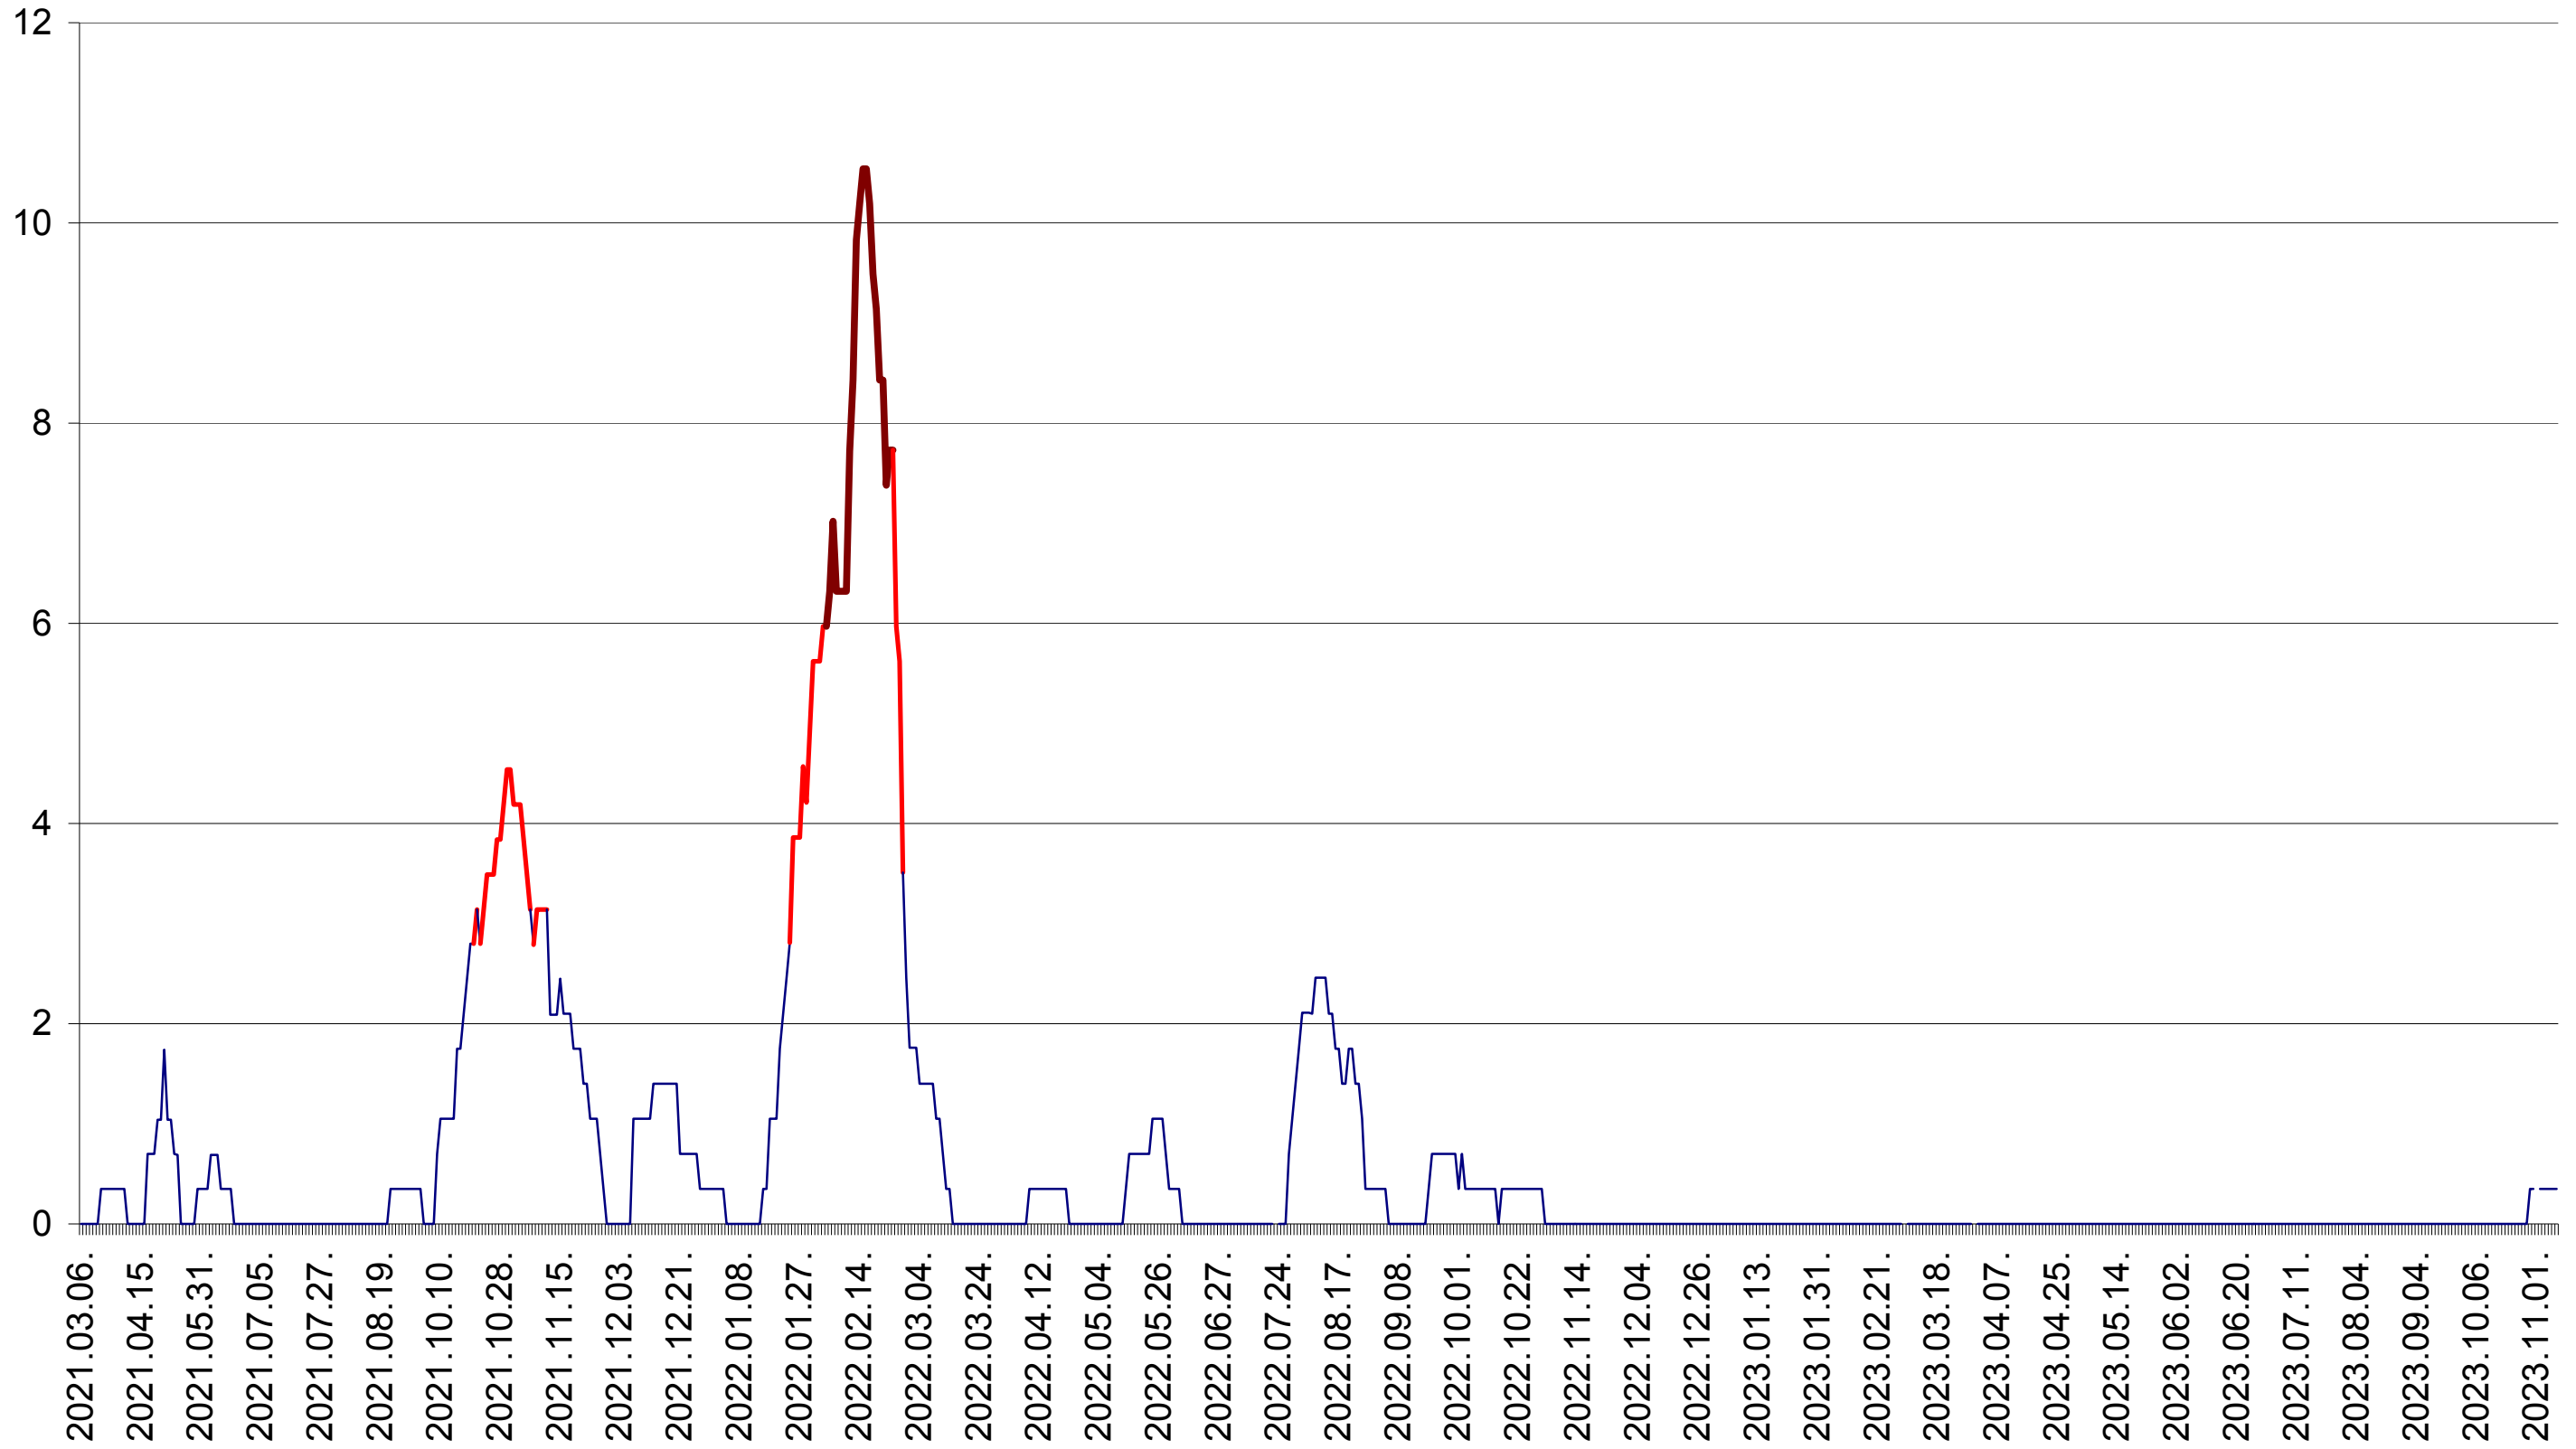

SICULENI - Evolutia incidentei cumulate pe 14 zile la ‰ de locuitori
2021.03.07. - 2023.11.09.

SECUIENI - Evolutia incidentei cumulate pe 14 zile la ‰ de locuitori
2021.03.07. - 2023.11.09.