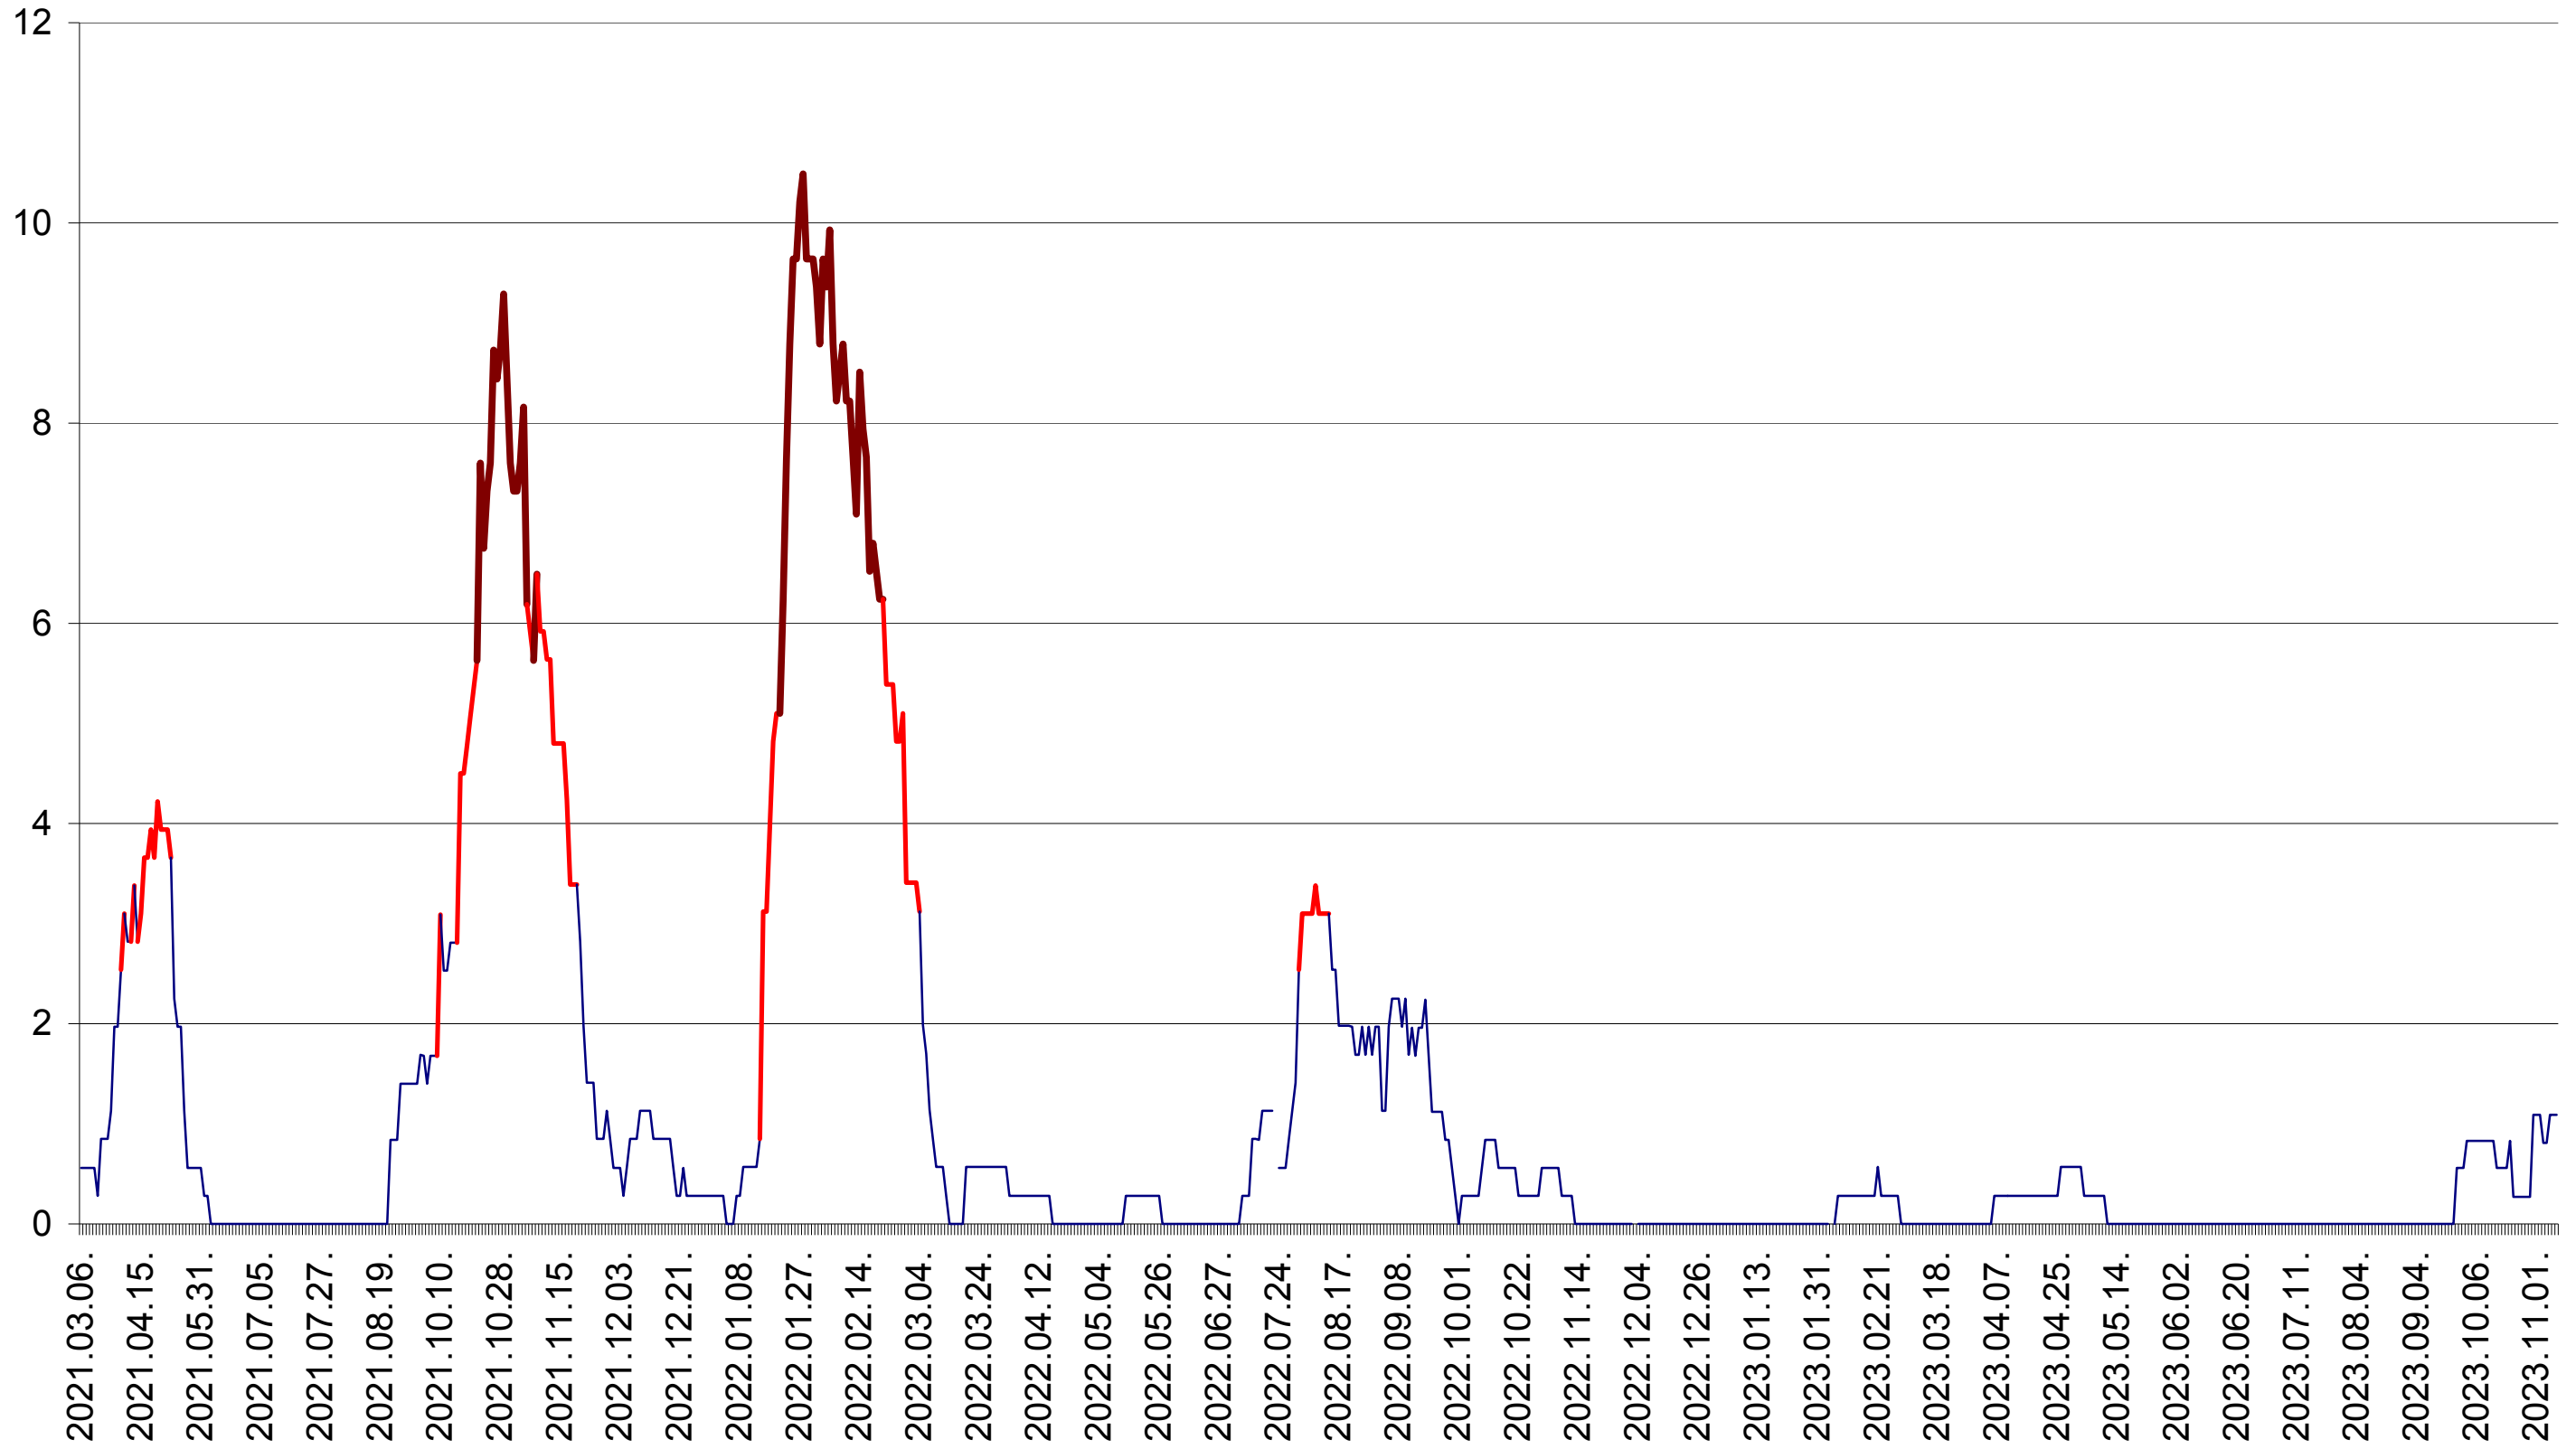

ORAȘ CRISTURU SECUIESC - Evolutia incidentei cumulate pe 14 zile la ‰ de locuitori
2021.03.07. - 2023.11.09.

DĂNEȘTI - Evolutia incidentei cumulate pe 14 zile la ‰ de locuitori
2021.03.07. - 2023.11.09.

DÂRJIU - Evolutia incidentei cumulate pe 14 zile la ‰ de locuitori
2021.03.07. - 2023.11.09.

DEALU - Evolutia incidentei cumulate pe 14 zile la ‰ de locuitori
2021.03.07. - 2023.11.09.

DITRĂU - Evolutia incidentei cumulate pe 14 zile la ‰ de locuitori
2021.03.07. - 2023.11.09.

FELICENI - Evolutia incidentei cumulate pe 14 zile la ‰ de locuitori
2021.03.07. - 2023.11.09.

FRUMOASA - Evolutia incidentei cumulate pe 14 zile la ‰ de locuitori
2021.03.07. - 2023.11.09.

GĂLĂUȚAȘ - Evolutia incidentei cumulate pe 14 zile la ‰ de locuitori
2021.03.07. - 2023.11.09.