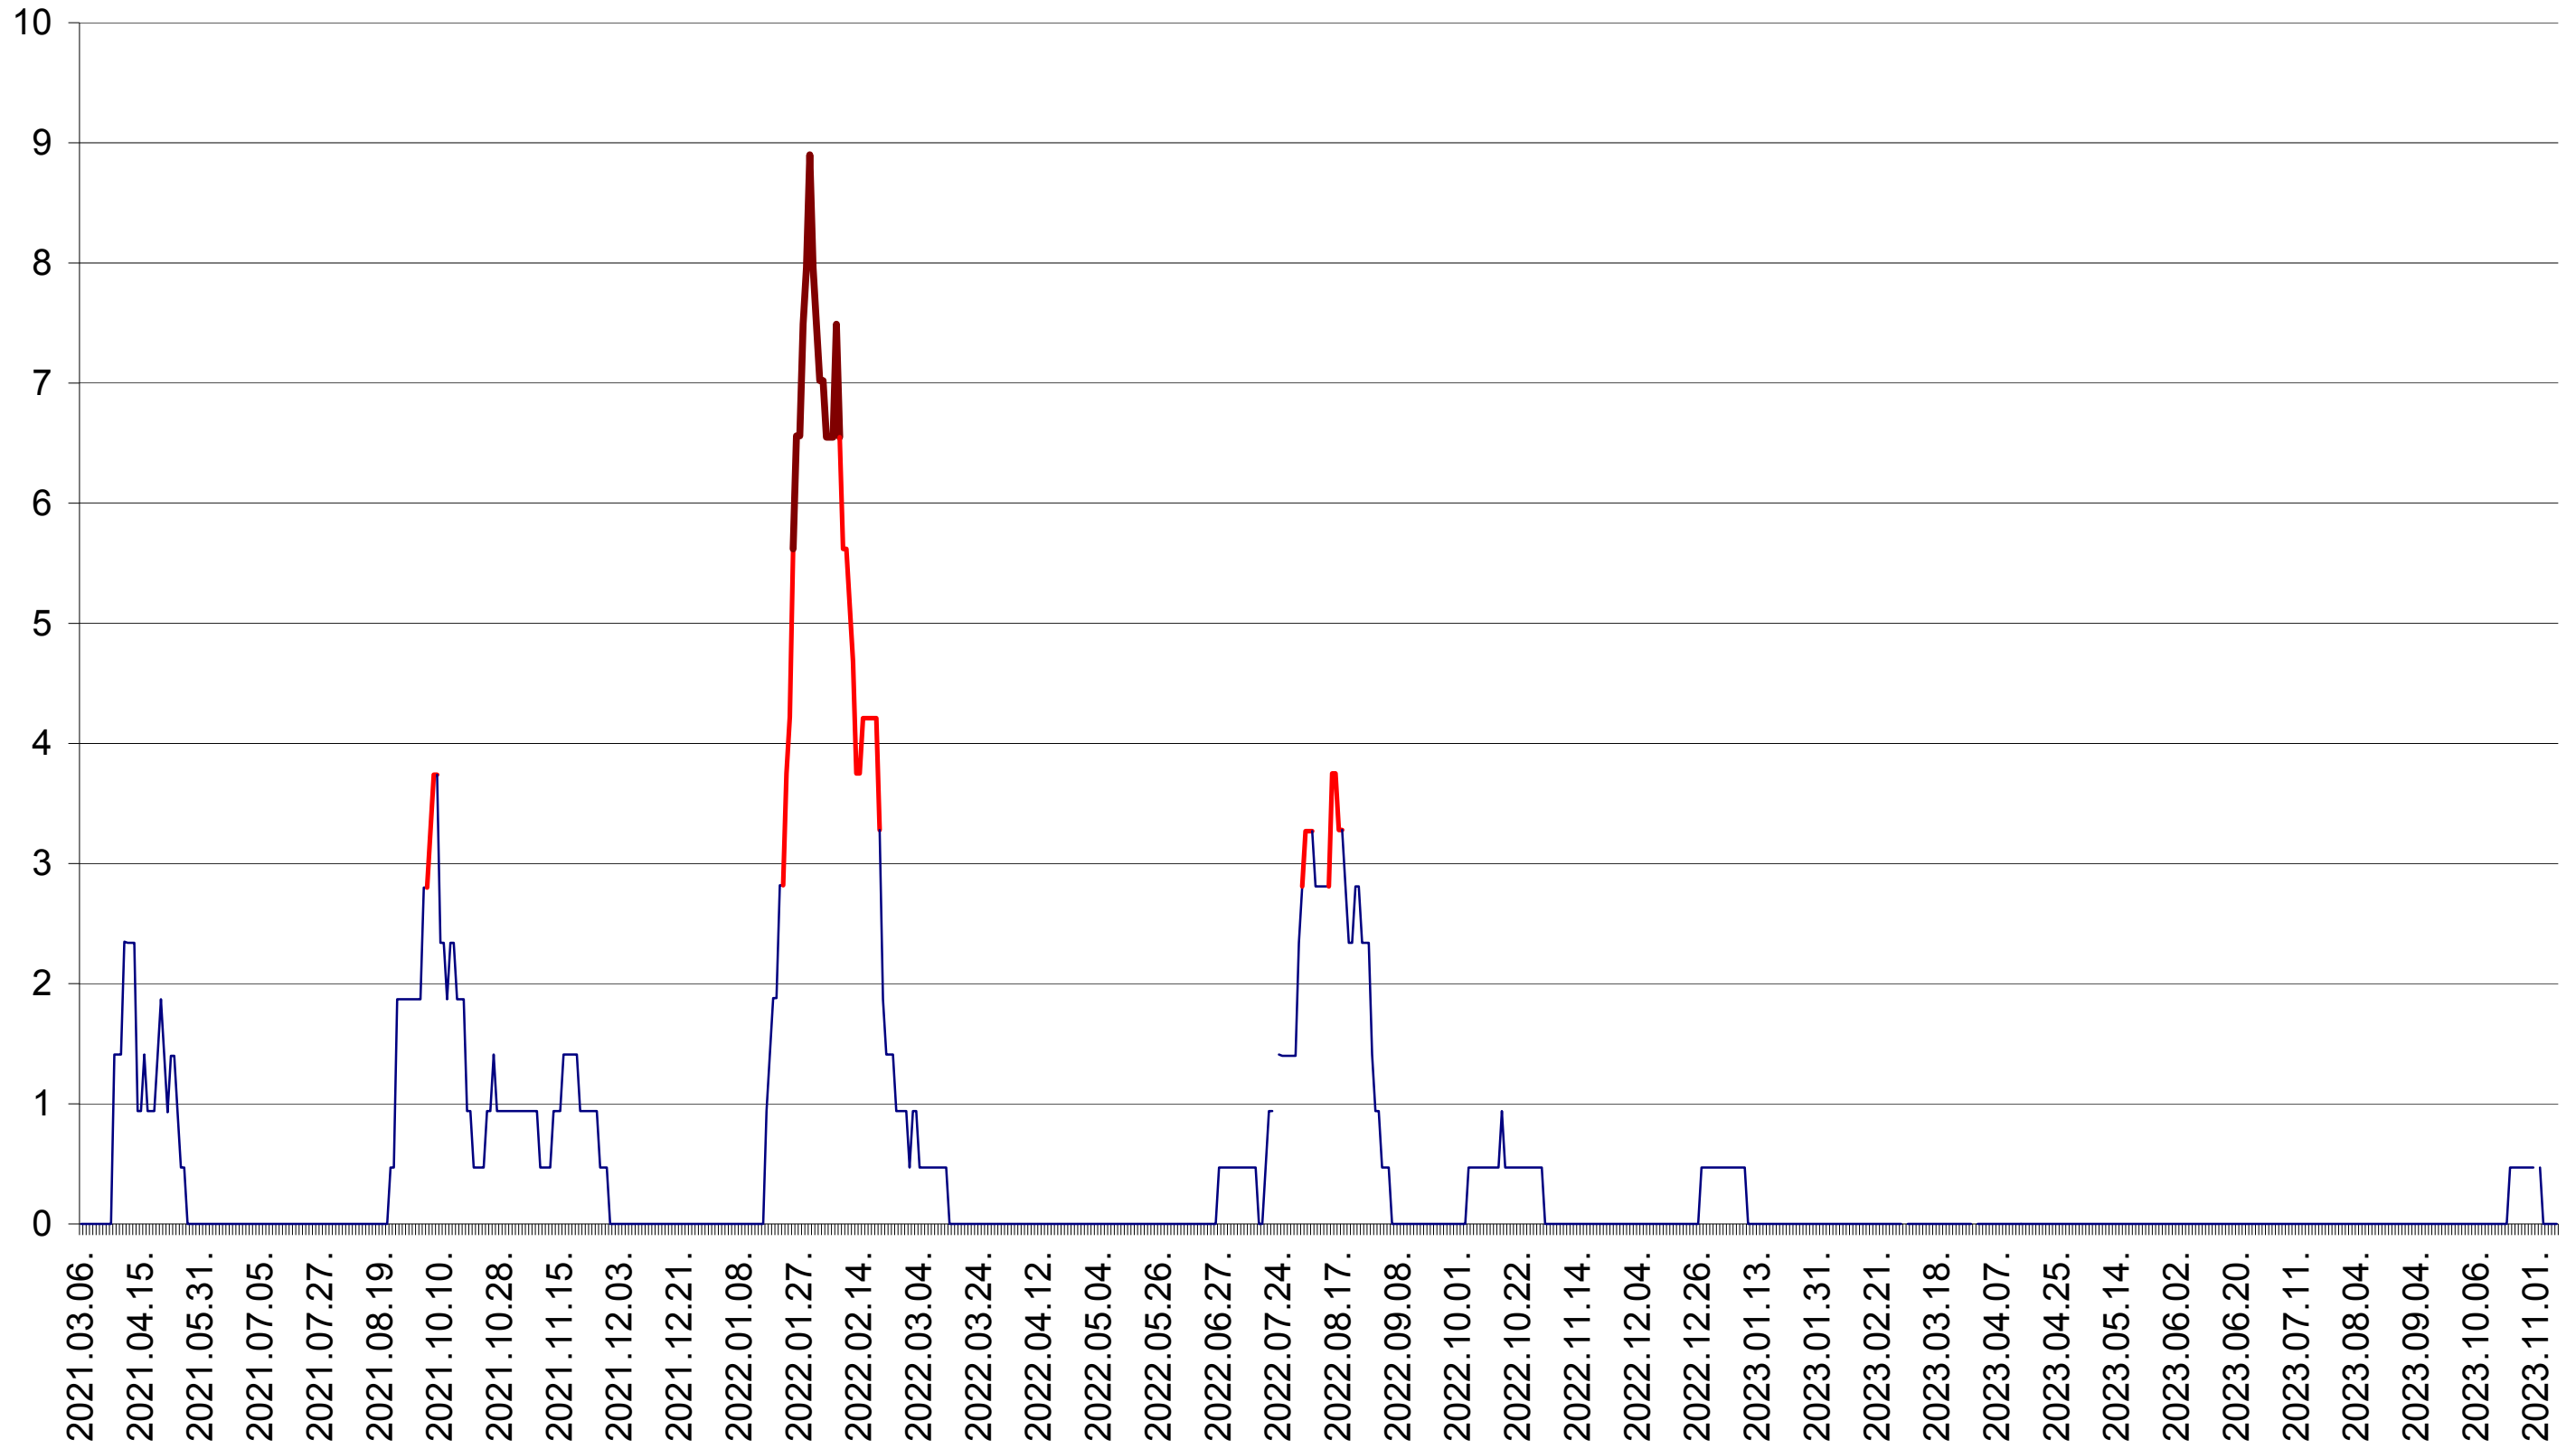

SECUIENI - Evolutia incidentei cumulate pe 14 zile la ‰ de locuitori
2021.03.07. - 2023.11.09.

SATU MARE - Evolutia incidentei cumulate pe 14 zile la ‰ de locuitori
2021.03.07. - 2023.11.09.