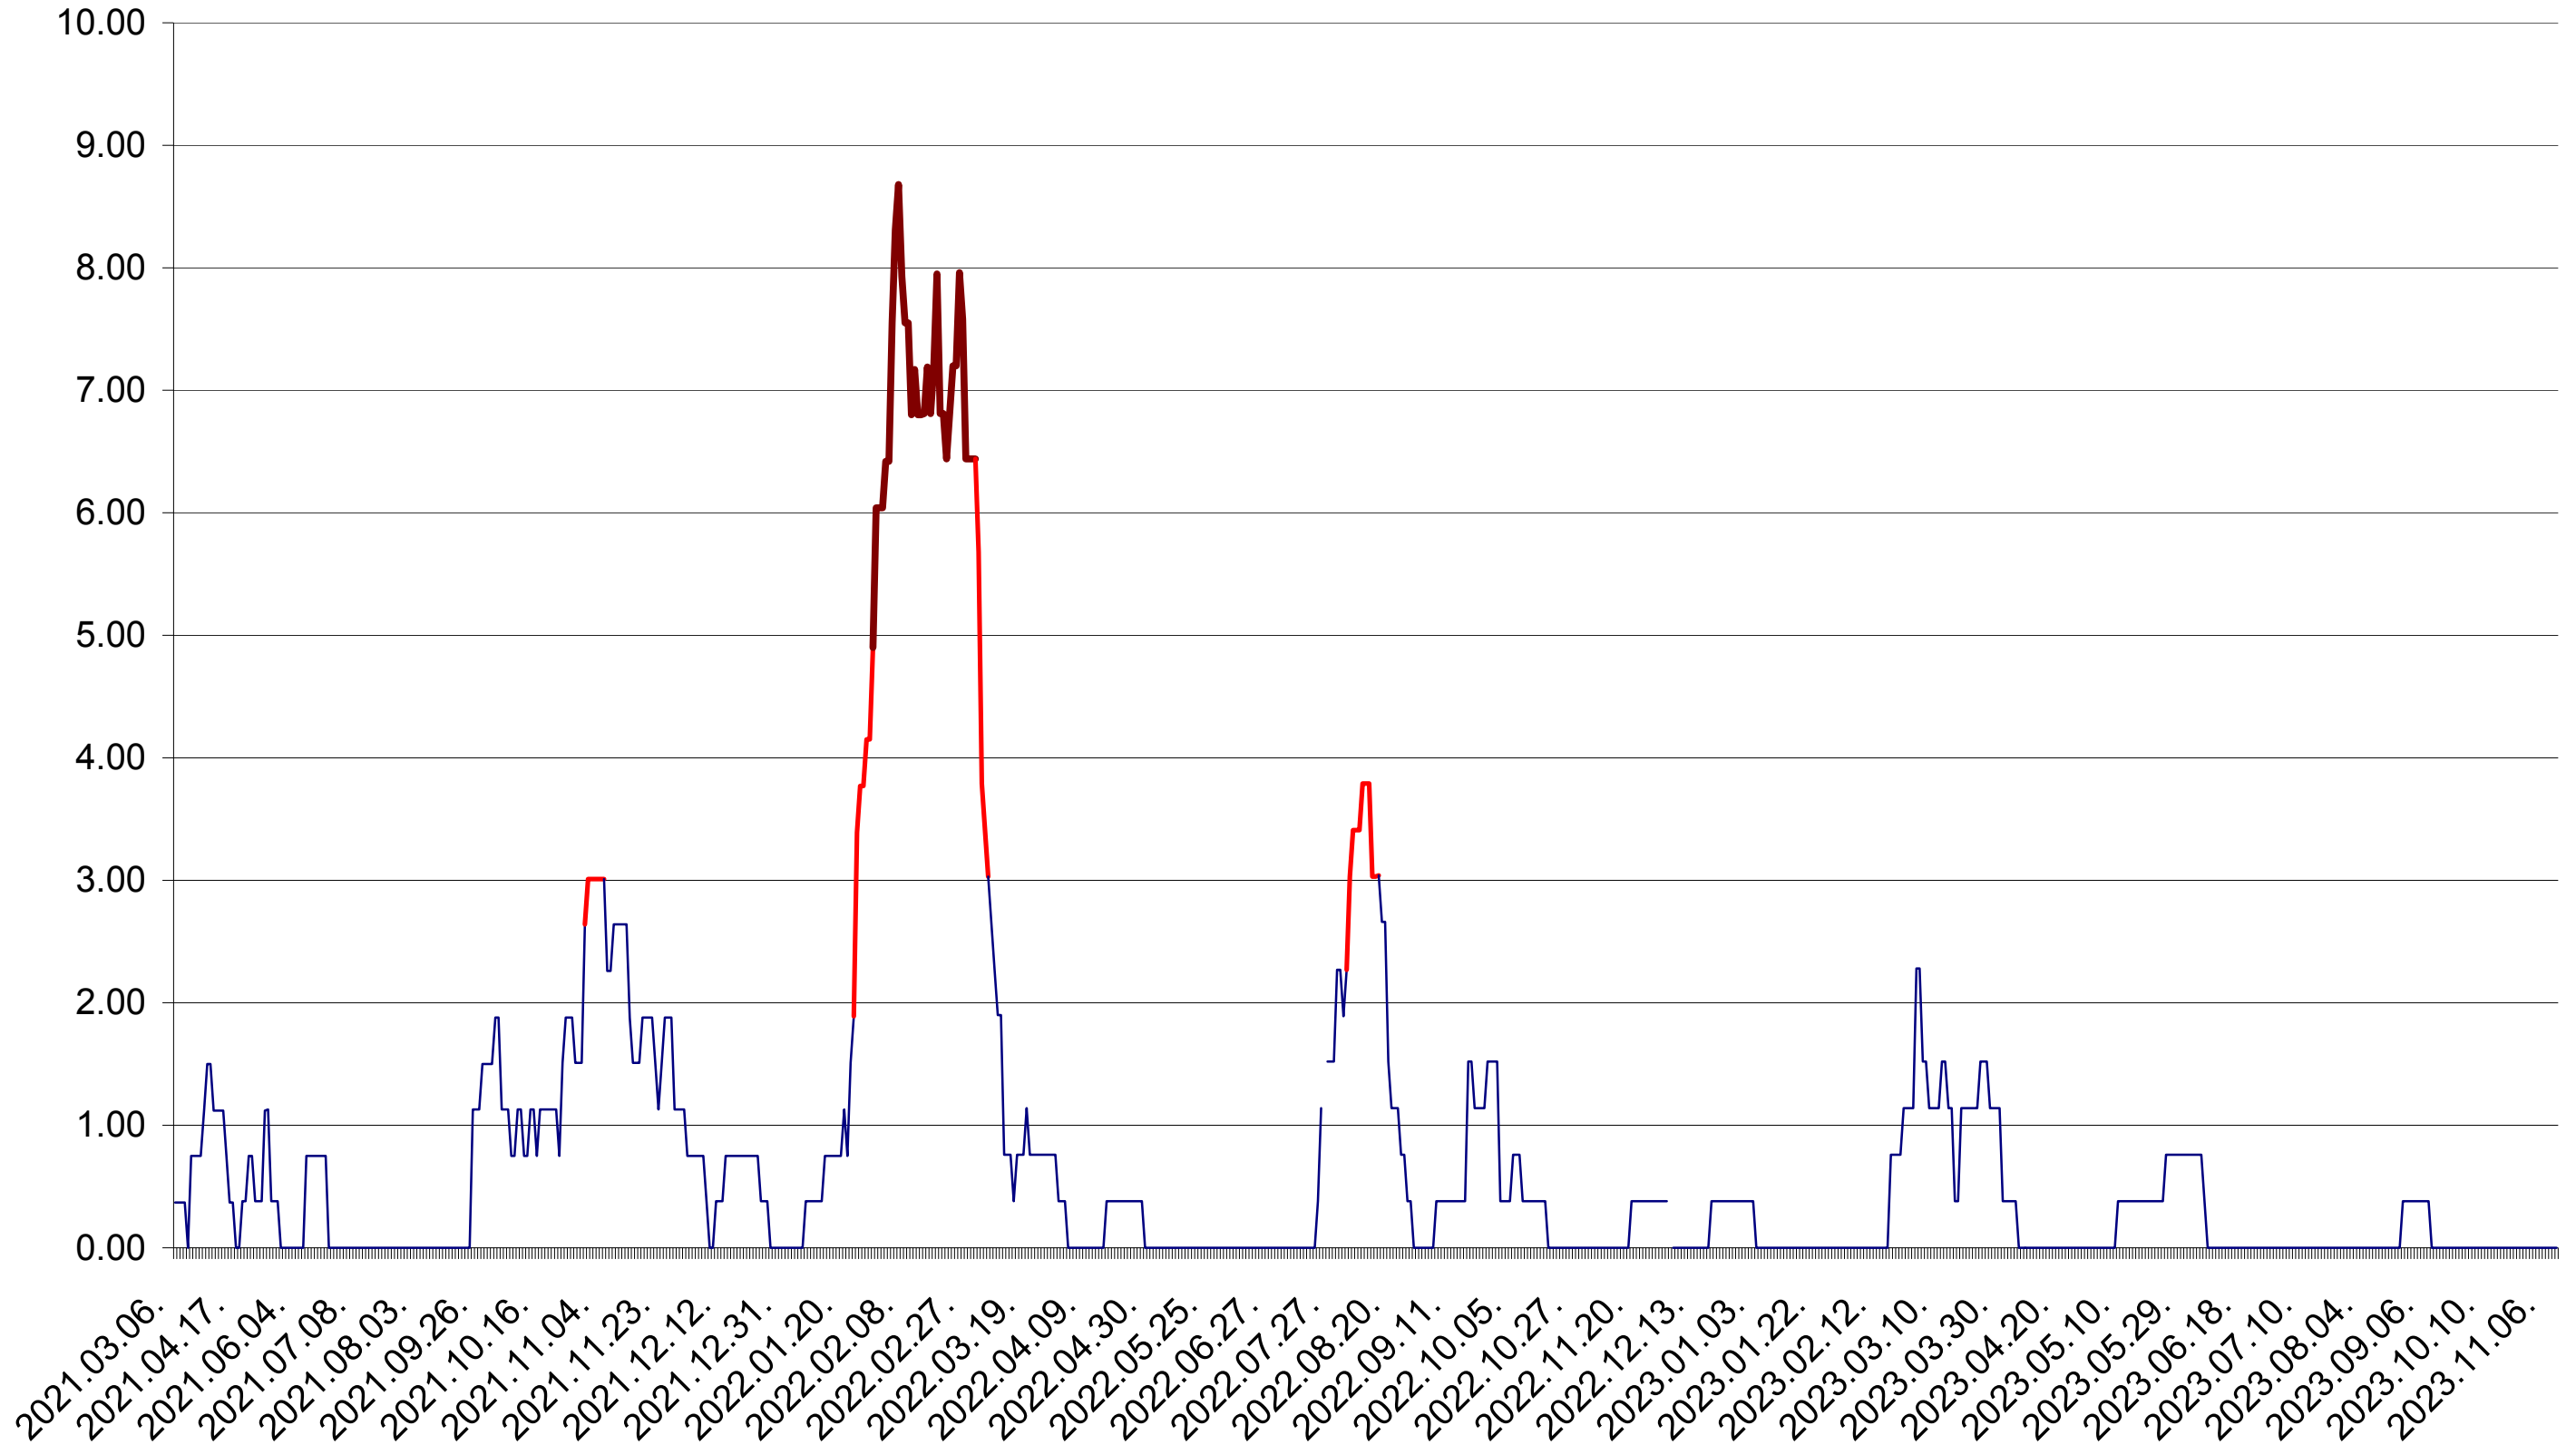

ATID - Evolutia incidentei cumulate pe 14 zile la ‰ de locuitori
2021.03.07. - 2023.11.09.

AVRĂMEȘTI - Evolutia incidentei cumulate pe 14 zile la ‰ de locuitori
2021.03.07. - 2023.11.09.

ORAȘ BĂILE TUȘNAD - Evolutia incidentei cumulate pe 14 zile la ‰ de locuitori
2021.03.07. - 2023.11.09.

ORAȘ BĂLAN - Evolutia incidentei cumulate pe 14 zile la ‰ de locuitori
2021.03.07. - 2023.11.09.

BILBOR - Evolutia incidentei cumulate pe 14 zile la ‰ de locuitori
2021.03.07. - 2023.11.09.

ORAȘ BORSEC - Evolutia incidentei cumulate pe 14 zile la ‰ de locuitori
2021.03.07. - 2023.11.09.

BRĂDEȘTI - Evolutia incidentei cumulate pe 14 zile la ‰ de locuitori
2021.03.07. - 2023.11.09.

CĂPĂLNIȚA - Evolutia incidentei cumulate pe 14 zile la ‰ de locuitori
2021.03.07. - 2023.11.09.

CÂRȚA - Evolutia incidentei cumulate pe 14 zile la ‰ de locuitori
2021.03.07. - 2023.11.09.