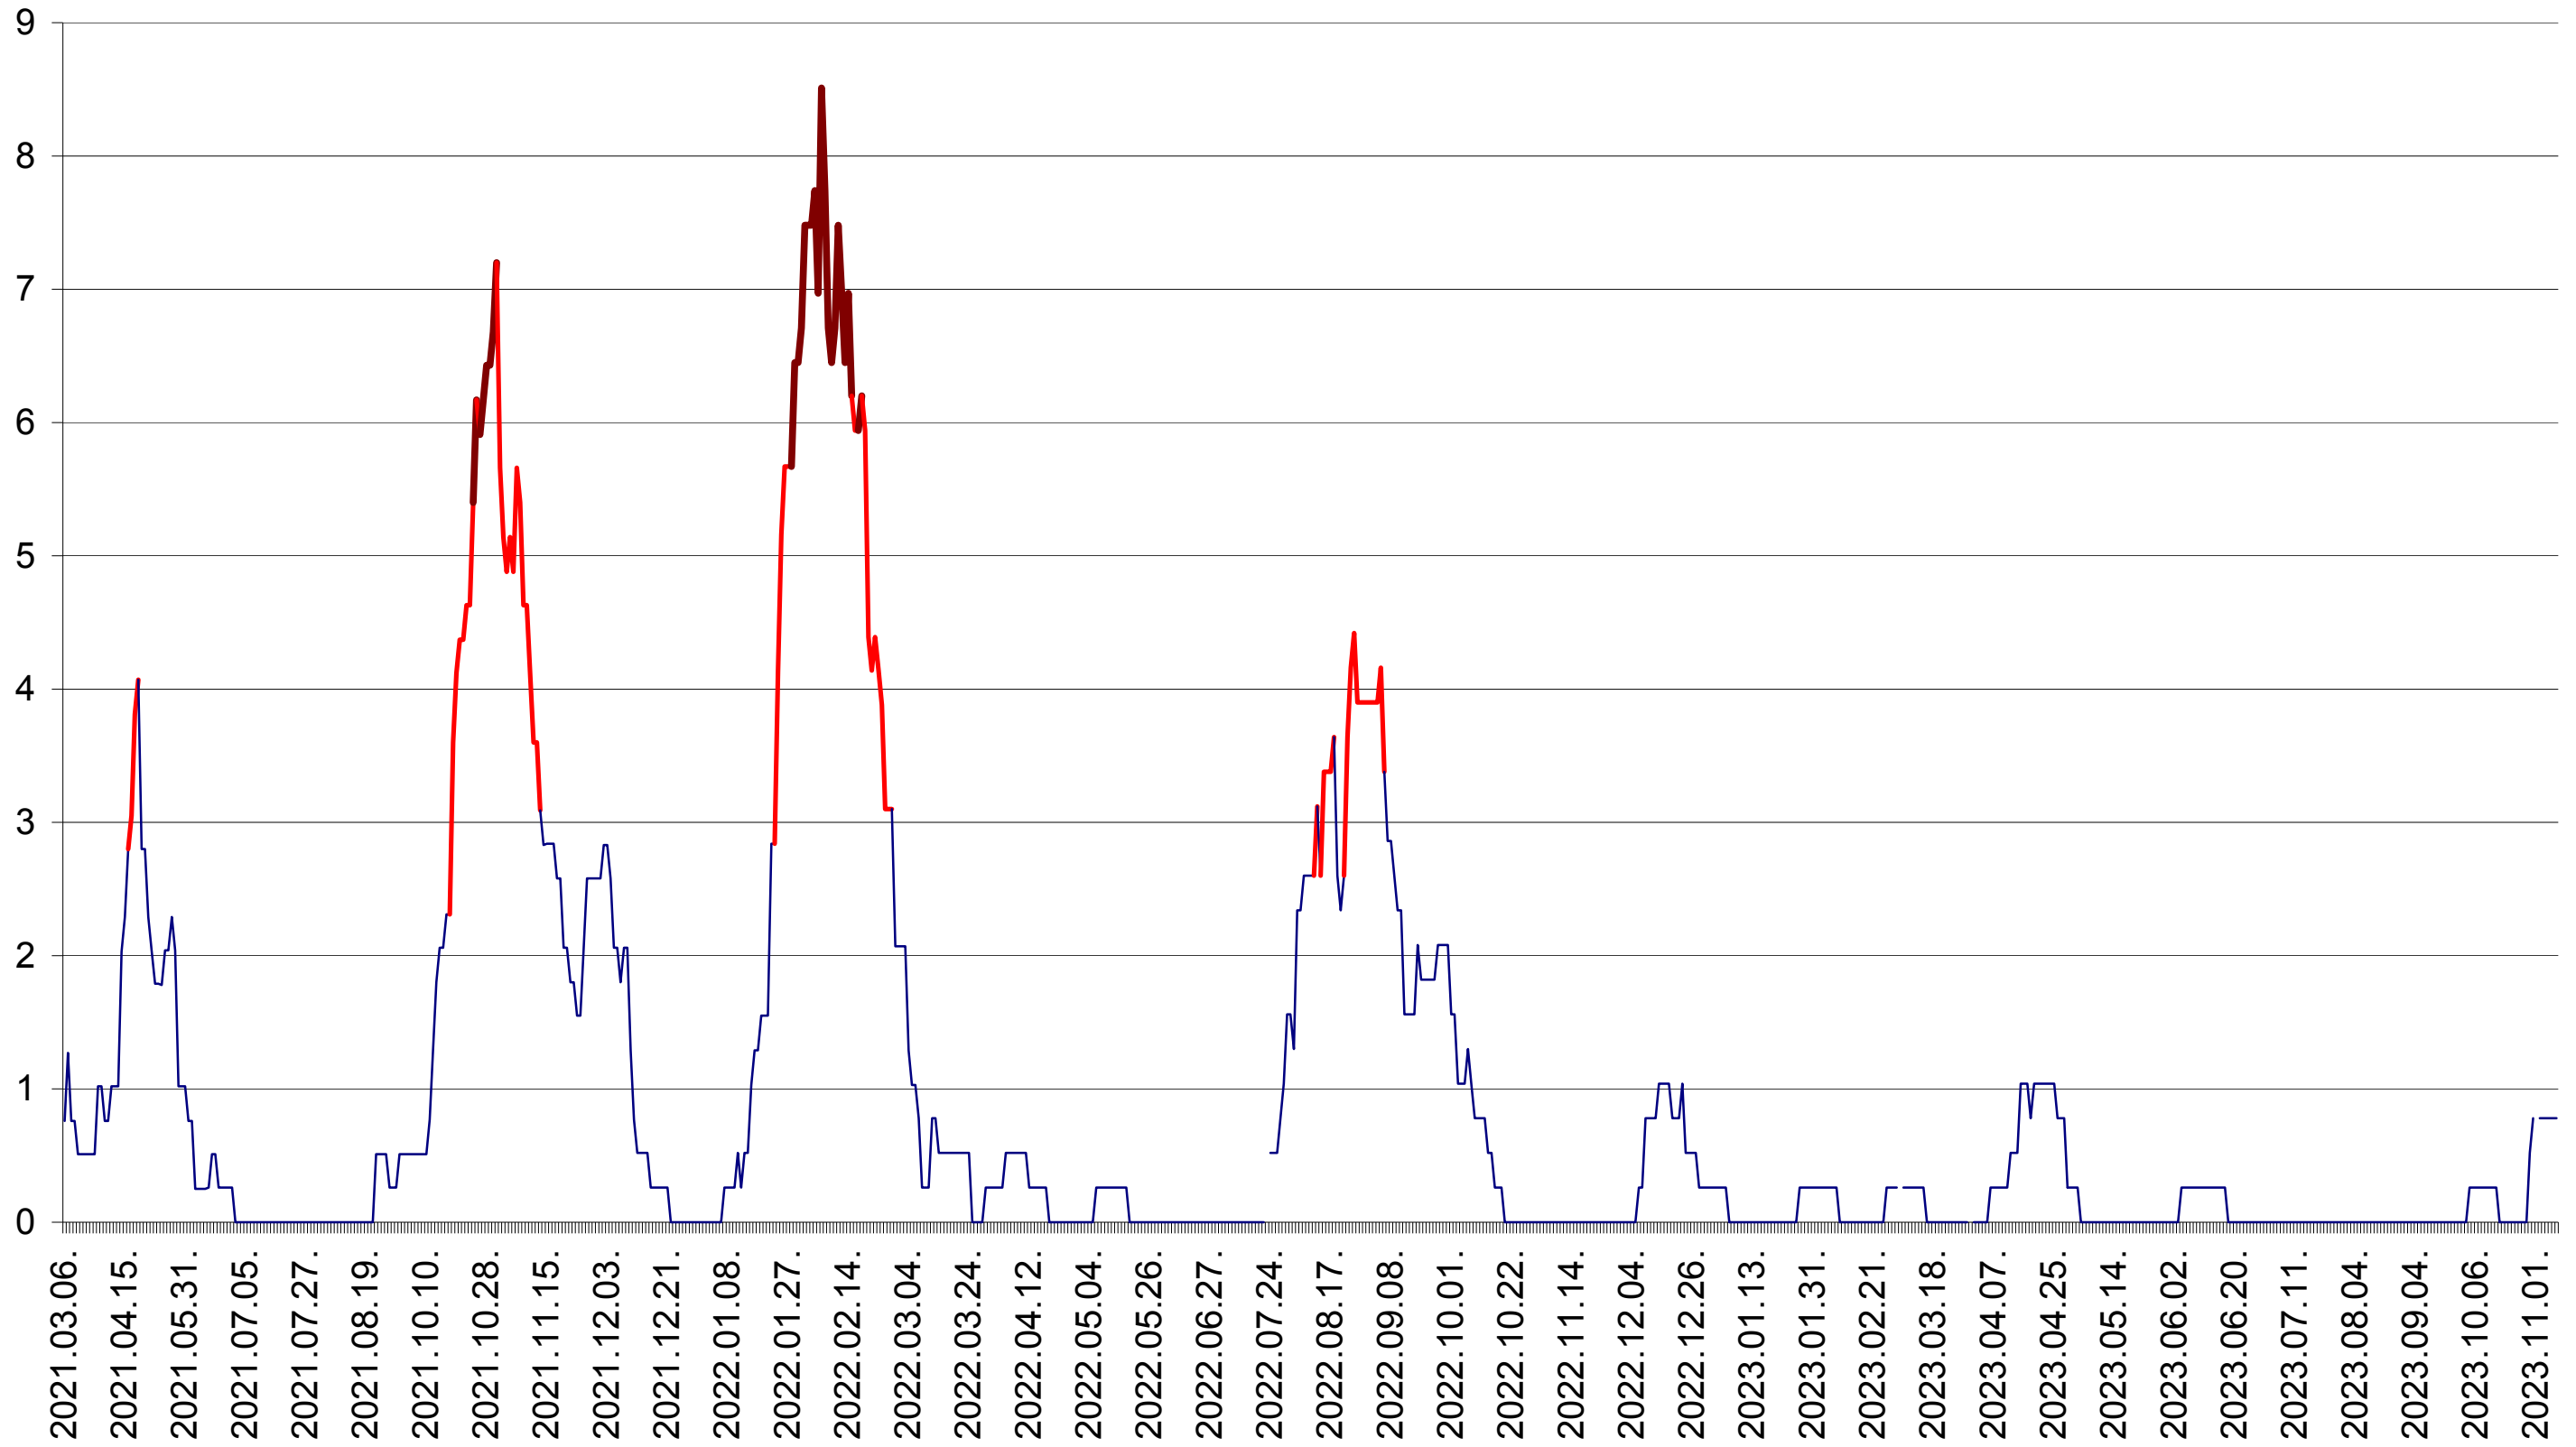

SUBCETATE - Evolutia incidentei cumulate pe 14 zile la % de locuitori
2021.03.07. - 2023.11.09.

ȘIMONEȘTI - Evolutia incidentei cumulate pe 14 zile la ‰ de locuitori
2021.03.07. - 2023.11.09.