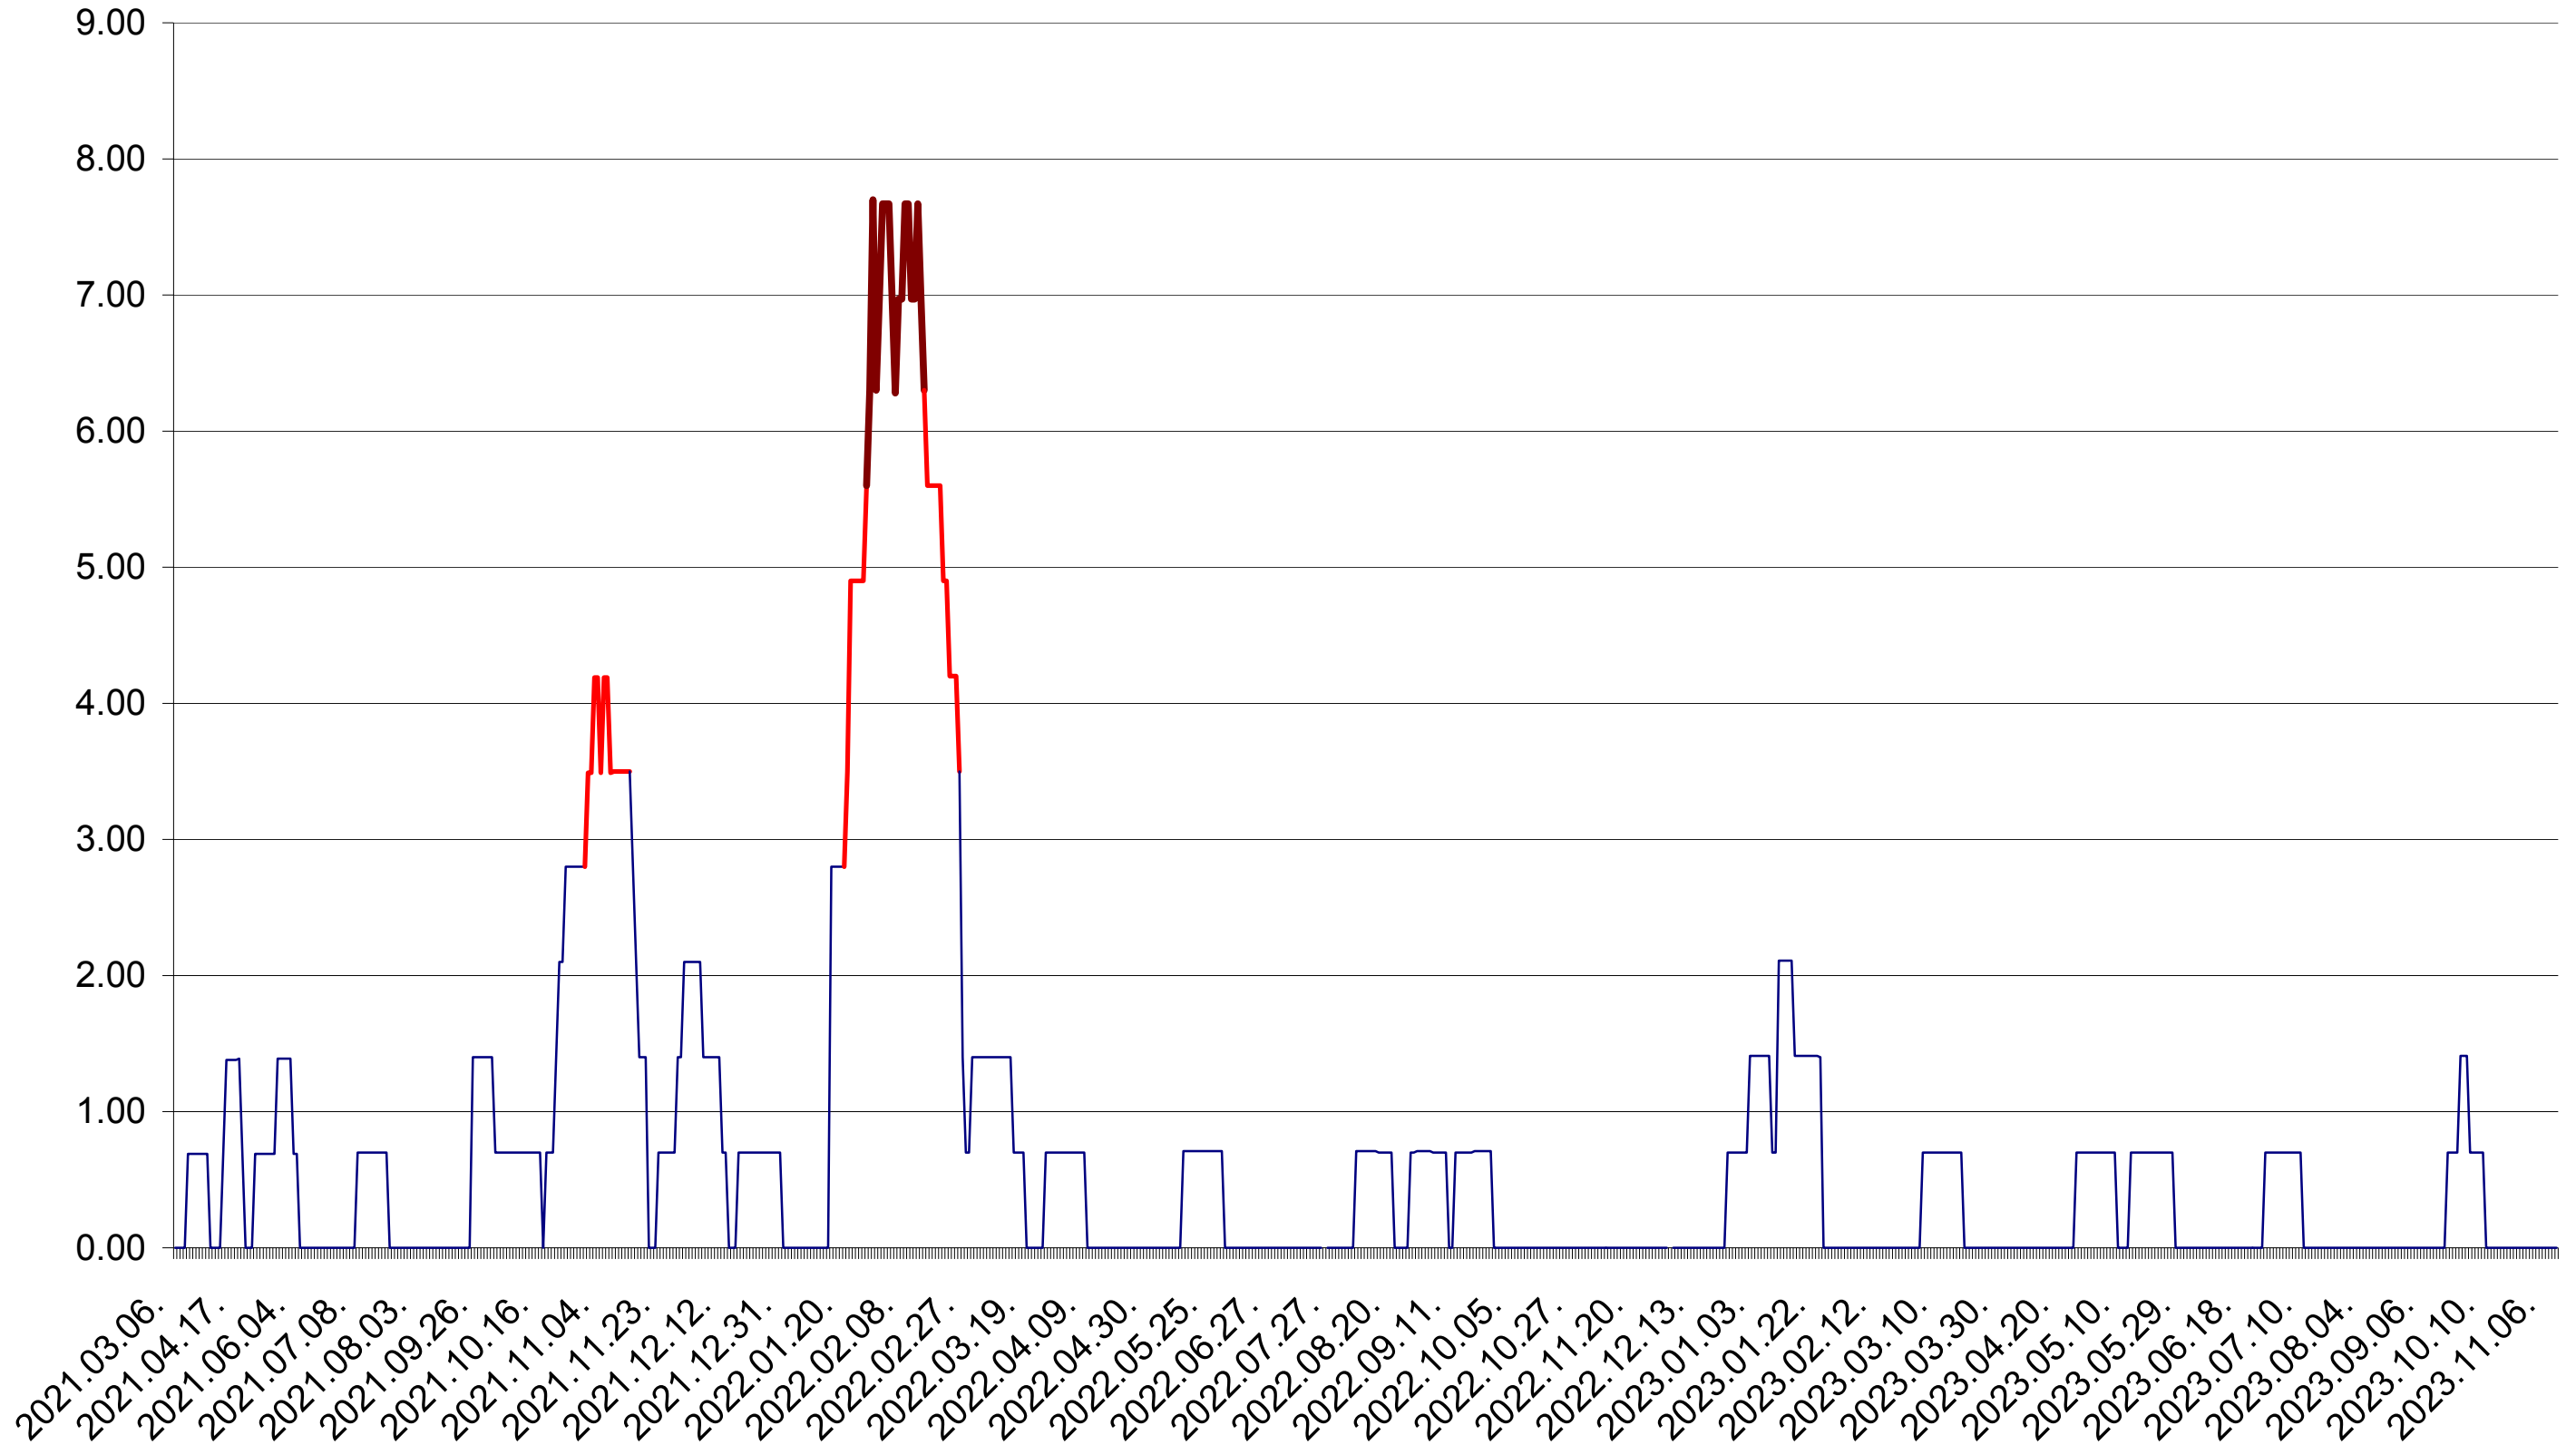

ORAȘ BĂLAN - Evolutia incidentei cumulate pe 14 zile la ‰ de locuitori
2021.03.07. - 2023.11.09.

BILBOR - Evolutia incidentei cumulate pe 14 zile la ‰ de locuitori
2021.03.07. - 2023.11.09.

ORAȘ BORSEC - Evolutia incidentei cumulate pe 14 zile la ‰ de locuitori
2021.03.07. - 2023.11.09.

BRĂDEȘTI - Evolutia incidentei cumulate pe 14 zile la ‰ de locuitori
2021.03.07. - 2023.11.09.

CĂPĂLNIȚA - Evolutia incidentei cumulate pe 14 zile la ‰ de locuitori
2021.03.07. - 2023.11.09.

CÂRȚA - Evolutia incidentei cumulate pe 14 zile la ‰ de locuitori
2021.03.07. - 2023.11.09.

CICEU - Evolutia incidentei cumulate pe 14 zile la ‰ de locuitori
2021.03.07. - 2023.11.09.

CIUCSÂNGEORGIU - Evolutia incidentei cumulate pe 14 zile la ‰ de locuitori
2021.03.07. - 2023.11.09.

CIUMANI - Evolutia incidentei cumulate pe 14 zile la ‰ de locuitori
2021.03.07. - 2023.11.09.

CORBU - Evolutia incidentei cumulate pe 14 zile la ‰ de locuitori
2021.03.07. - 2023.11.09.

CORUND - Evolutia incidentei cumulate pe 14 zile la ‰ de locuitori
2021.03.07. - 2023.11.09.

COZMENI - Evolutia incidentei cumulate pe 14 zile la ‰ de locuitori
2021.03.07. - 2023.11.09.