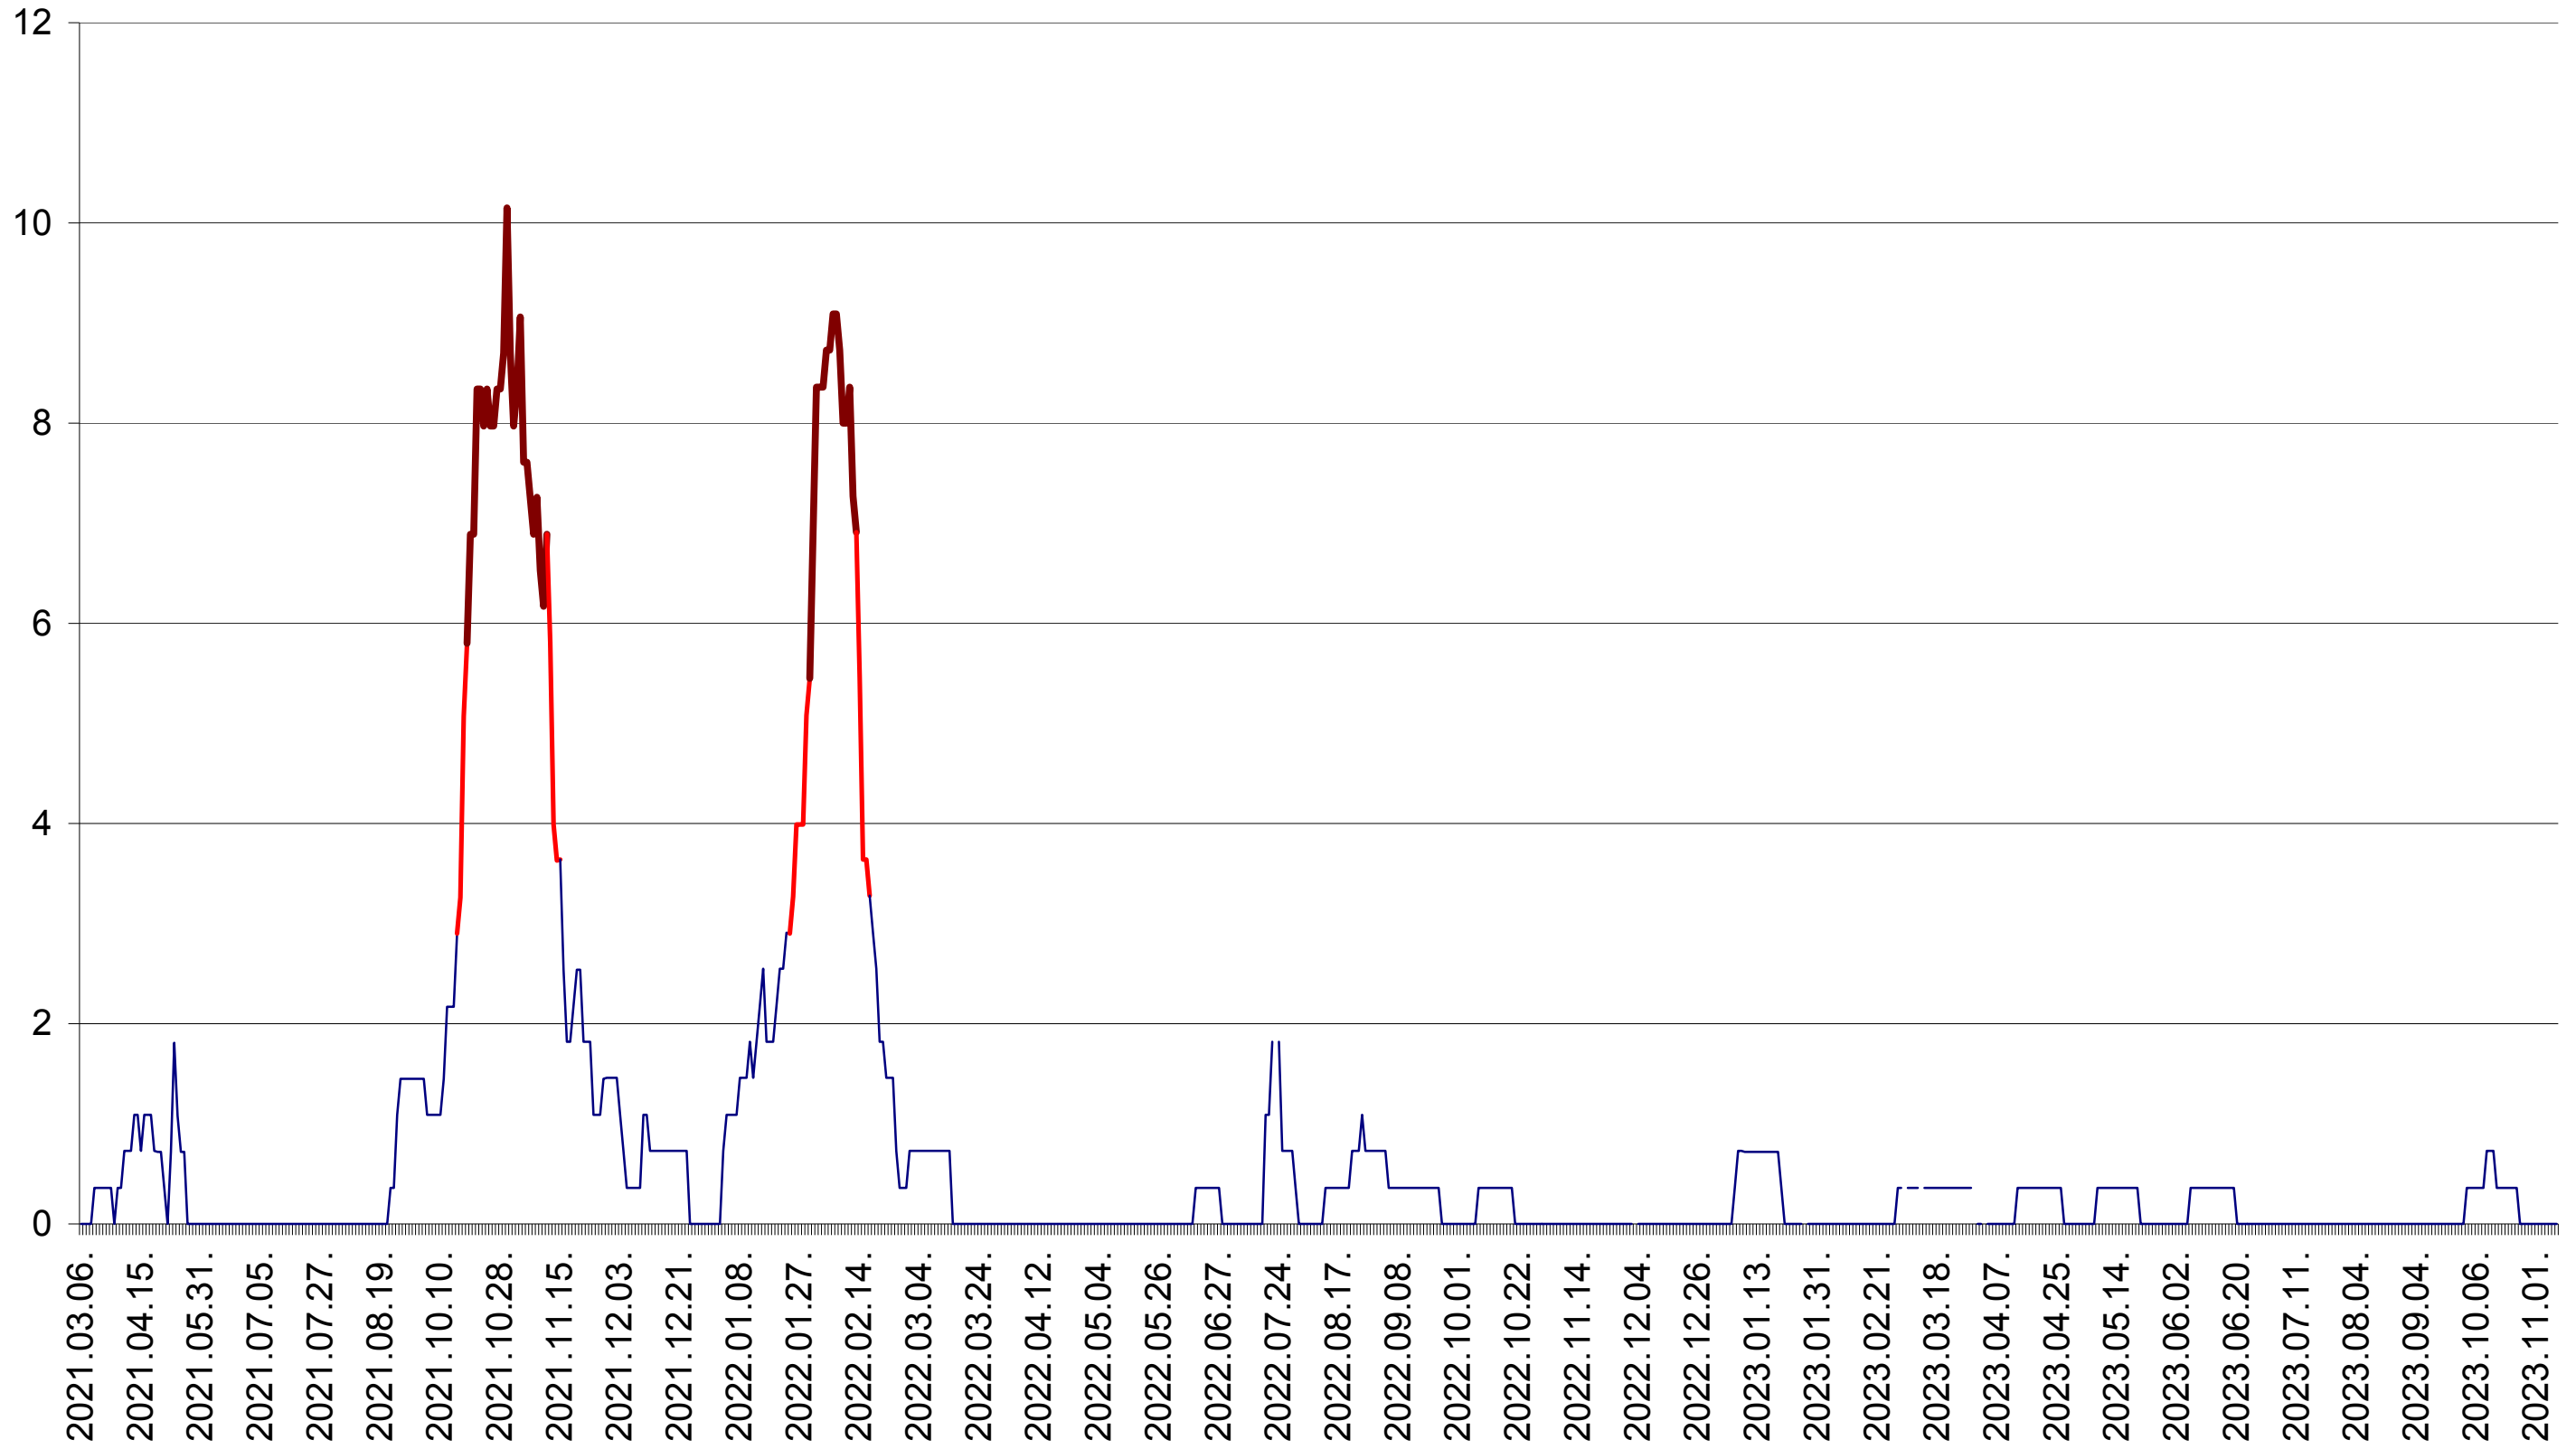

MĂRTINIȘ - Evolutia incidentei cumulate pe 14 zile la ‰ de locuitori
2021.03.07. - 2023.11.09.

MEREȘTI - Evolutia incidentei cumulate pe 14 zile la ‰ de locuitori
2021.03.07. - 2023.11.09.

MUNICIPIUL MIERCUREA-CIUC - Evolutia incidentei cumulate pe 14 zile la ‰ de locuitori
2021.03.07. - 2023.11.09.

MIHĂILENI - Evolutia incidentei cumulate pe 14 zile la ‰ de locuitori
2021.03.07. - 2023.11.09.

MUGENI - Evolutia incidentei cumulate pe 14 zile la ‰ de locuitori
2021.03.07. - 2023.11.09.

OCLAND - Evolutia incidentei cumulate pe 14 zile la ‰ de locuitori
2021.03.07. - 2023.11.09.