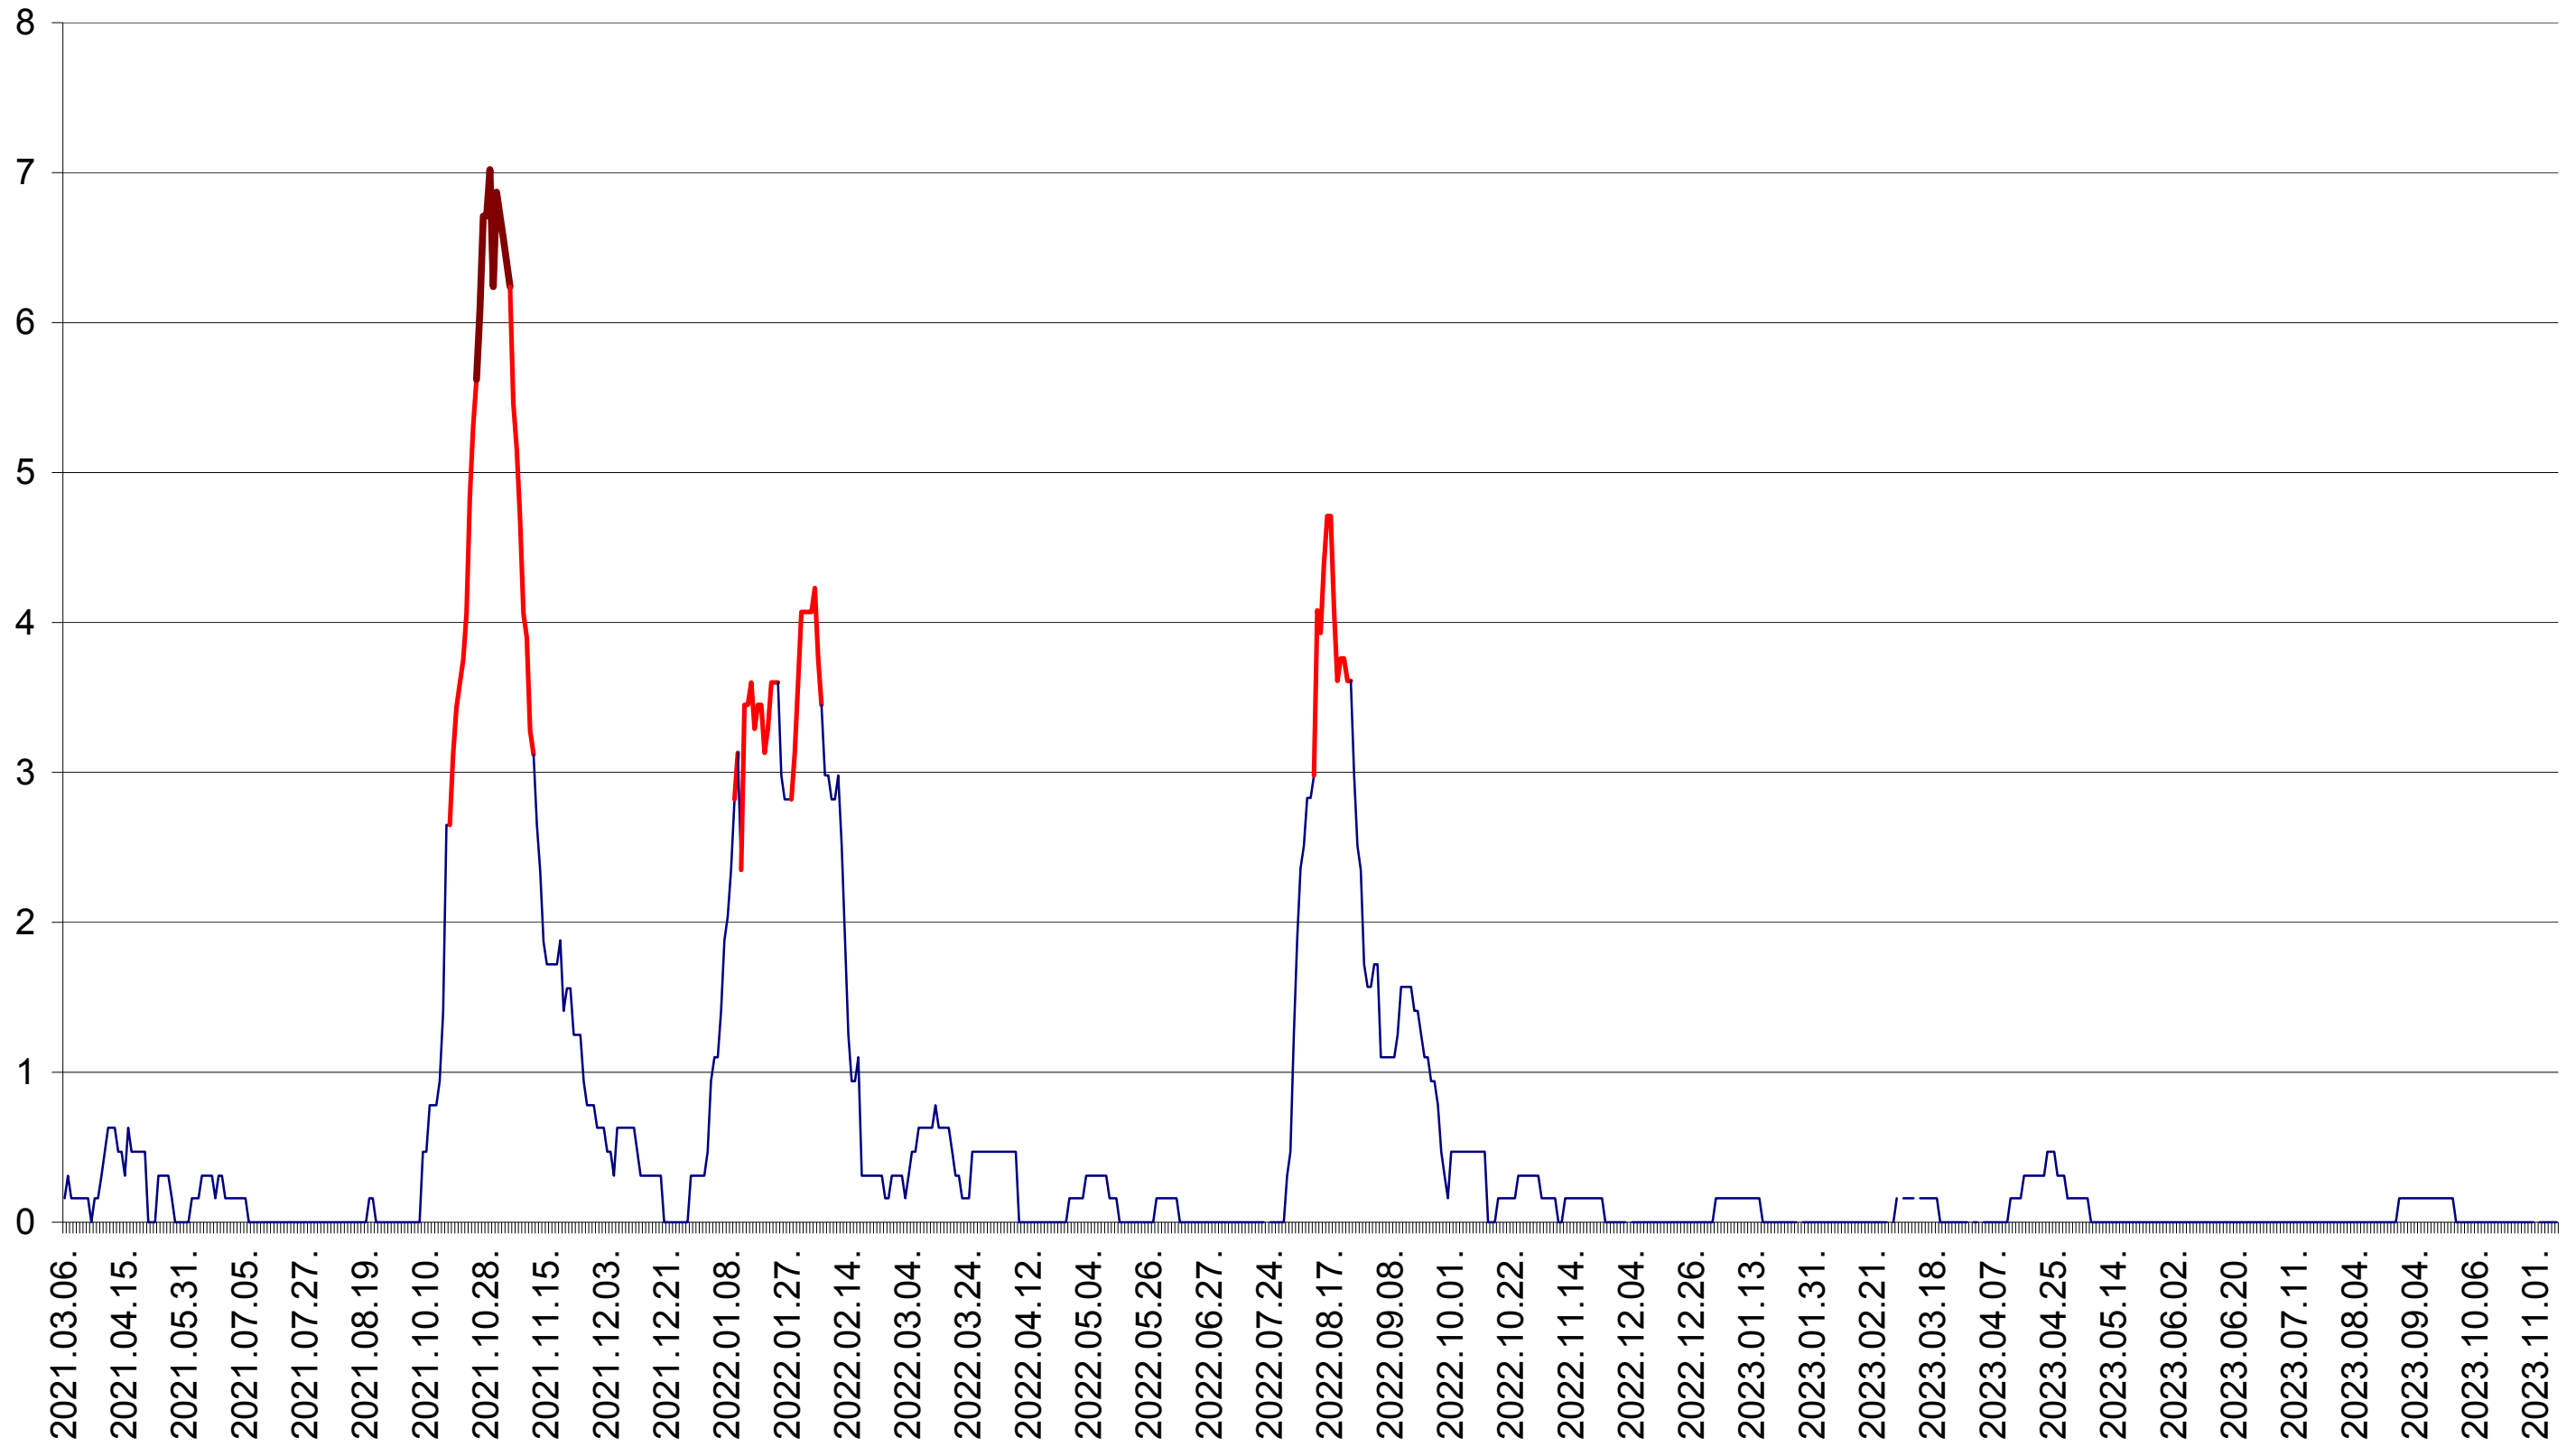

SĂCEL - Evolutia incidentei cumulate pe 14 zile la ‰ de locuitori
2021.03.07. - 2023.11.09.

REMETEA - Evolutia incidentei cumulate pe 14 zile la ‰ de locuitori
2021.03.07. - 2023.11.09.