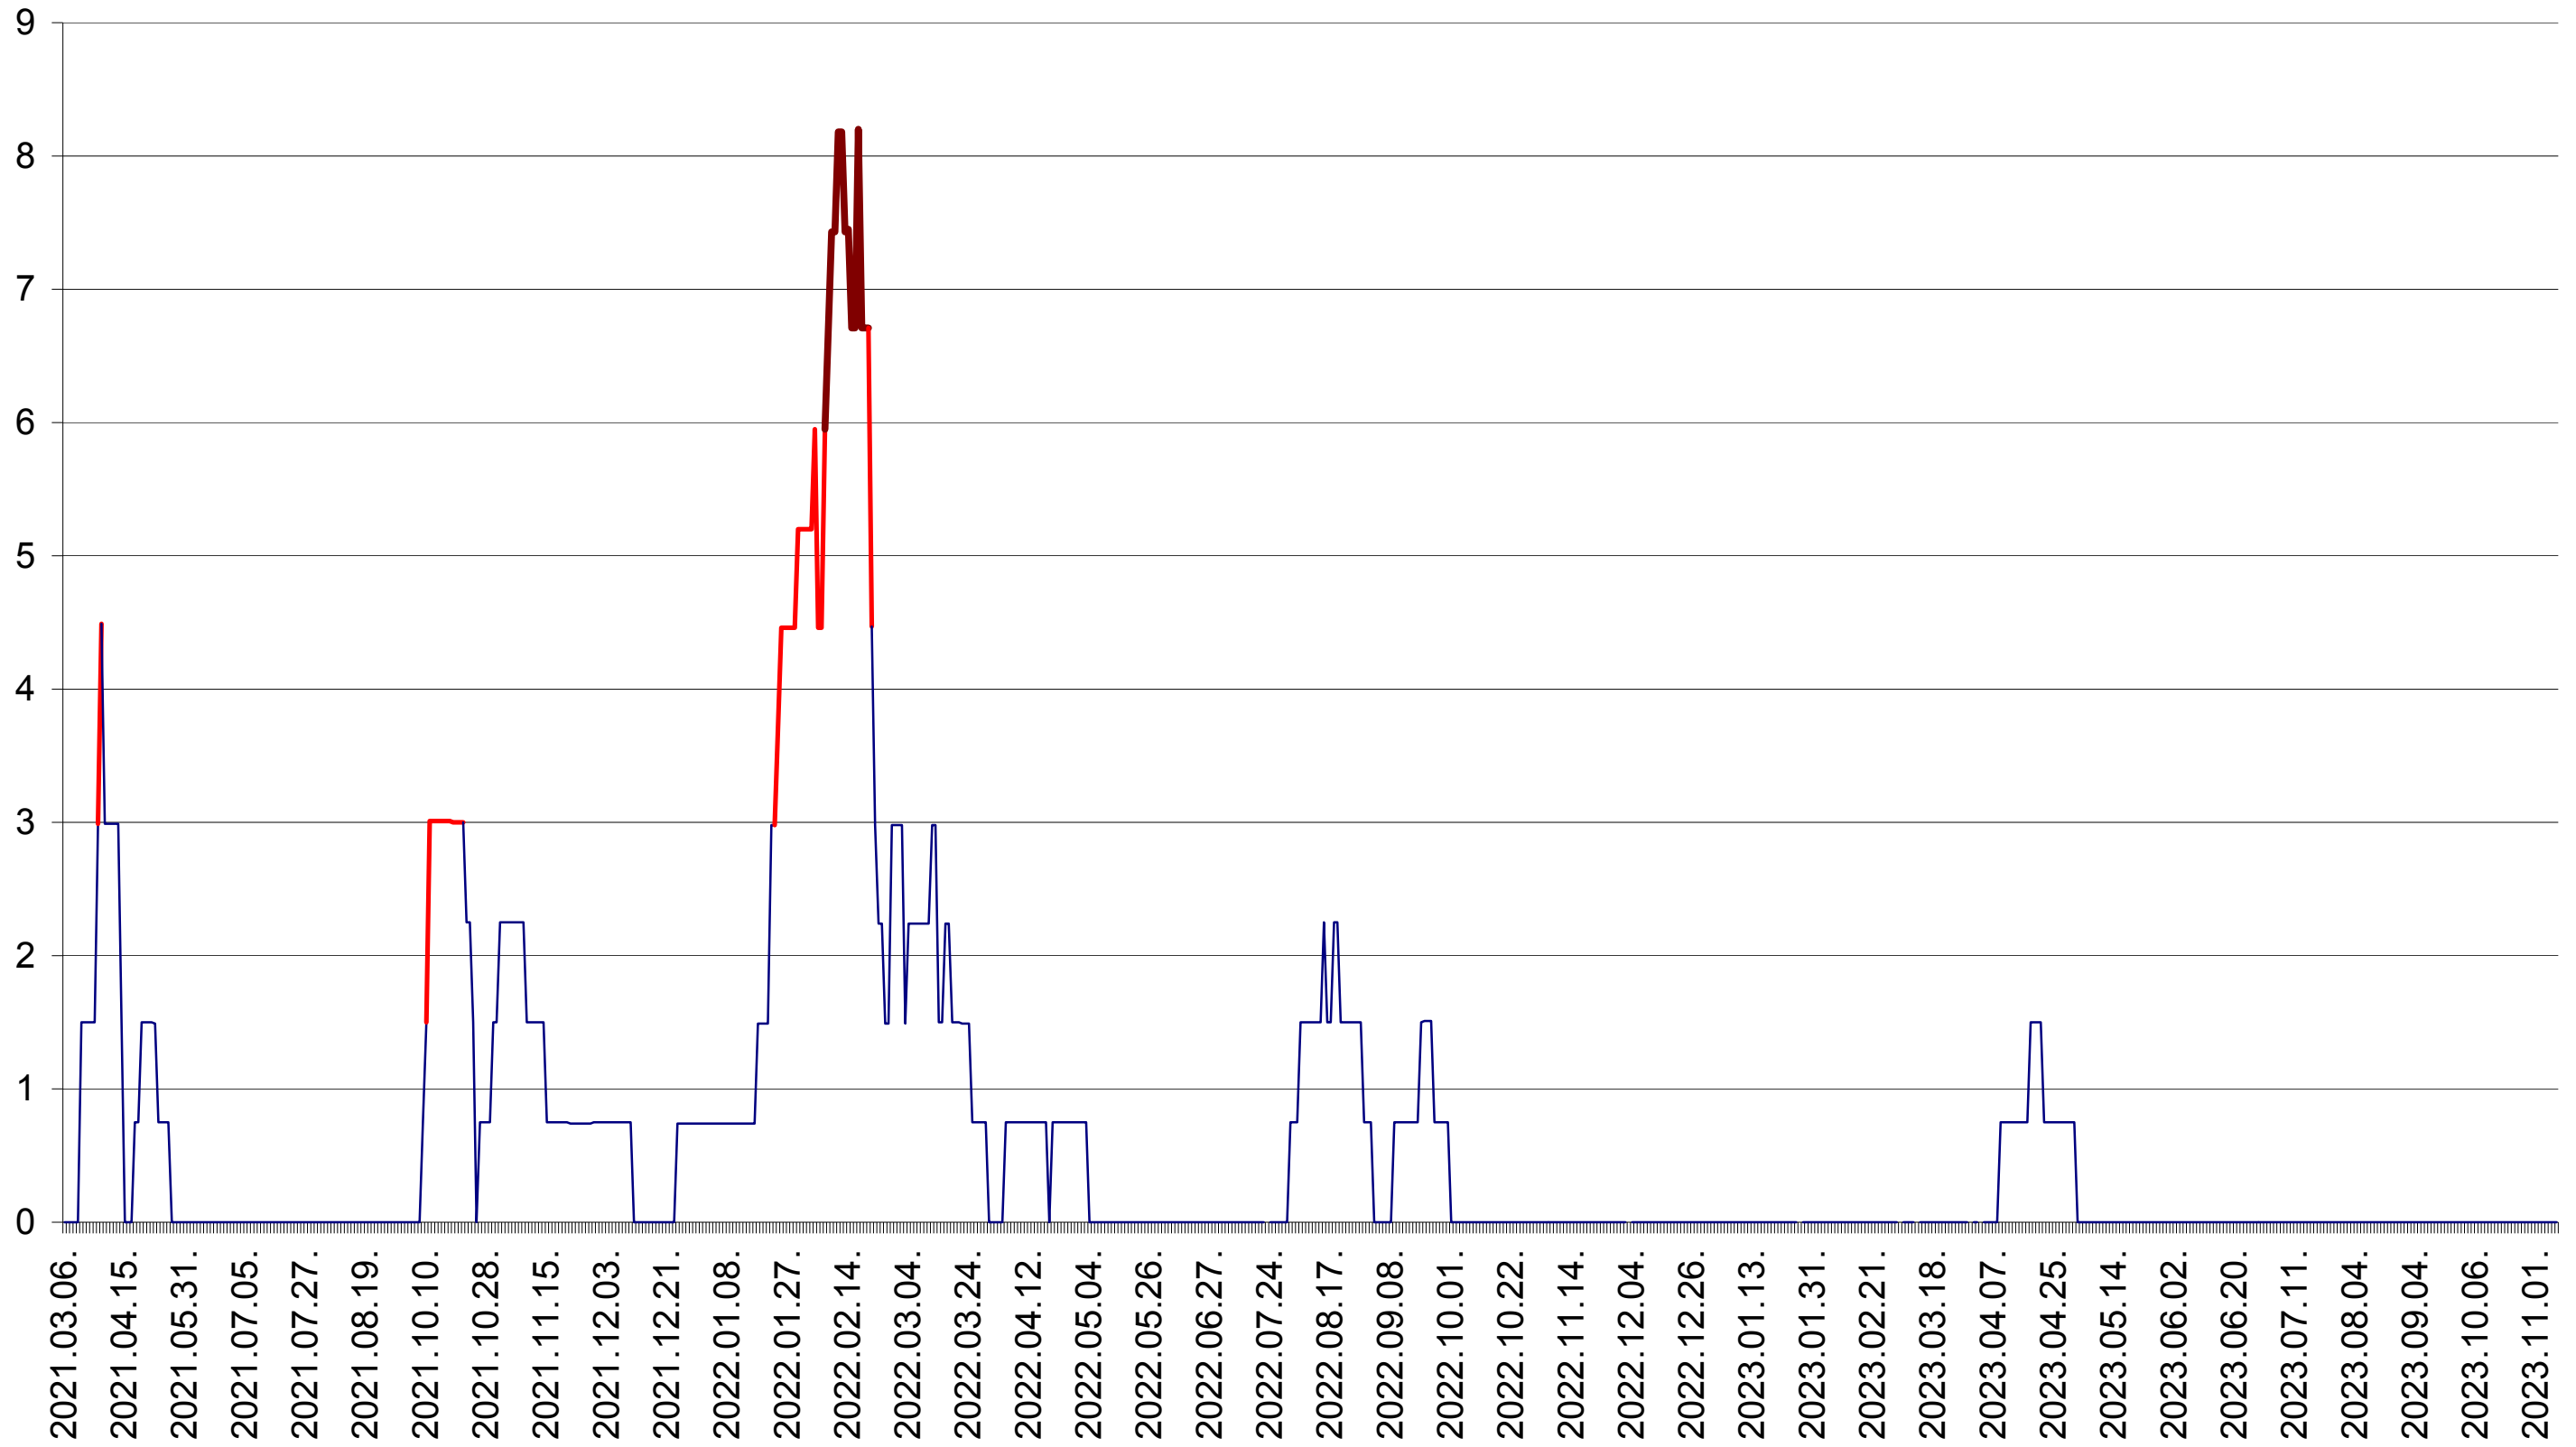

MUNICIPIUL MIERCUREA-CIUC - Evolutia incidentei cumulate pe 14 zile la ‰ de locuitori
2021.03.07. - 2023.11.09.

MEREȘTI - Evolutia incidentei cumulate pe 14 zile la ‰ de locuitori
2021.03.07. - 2023.11.09.