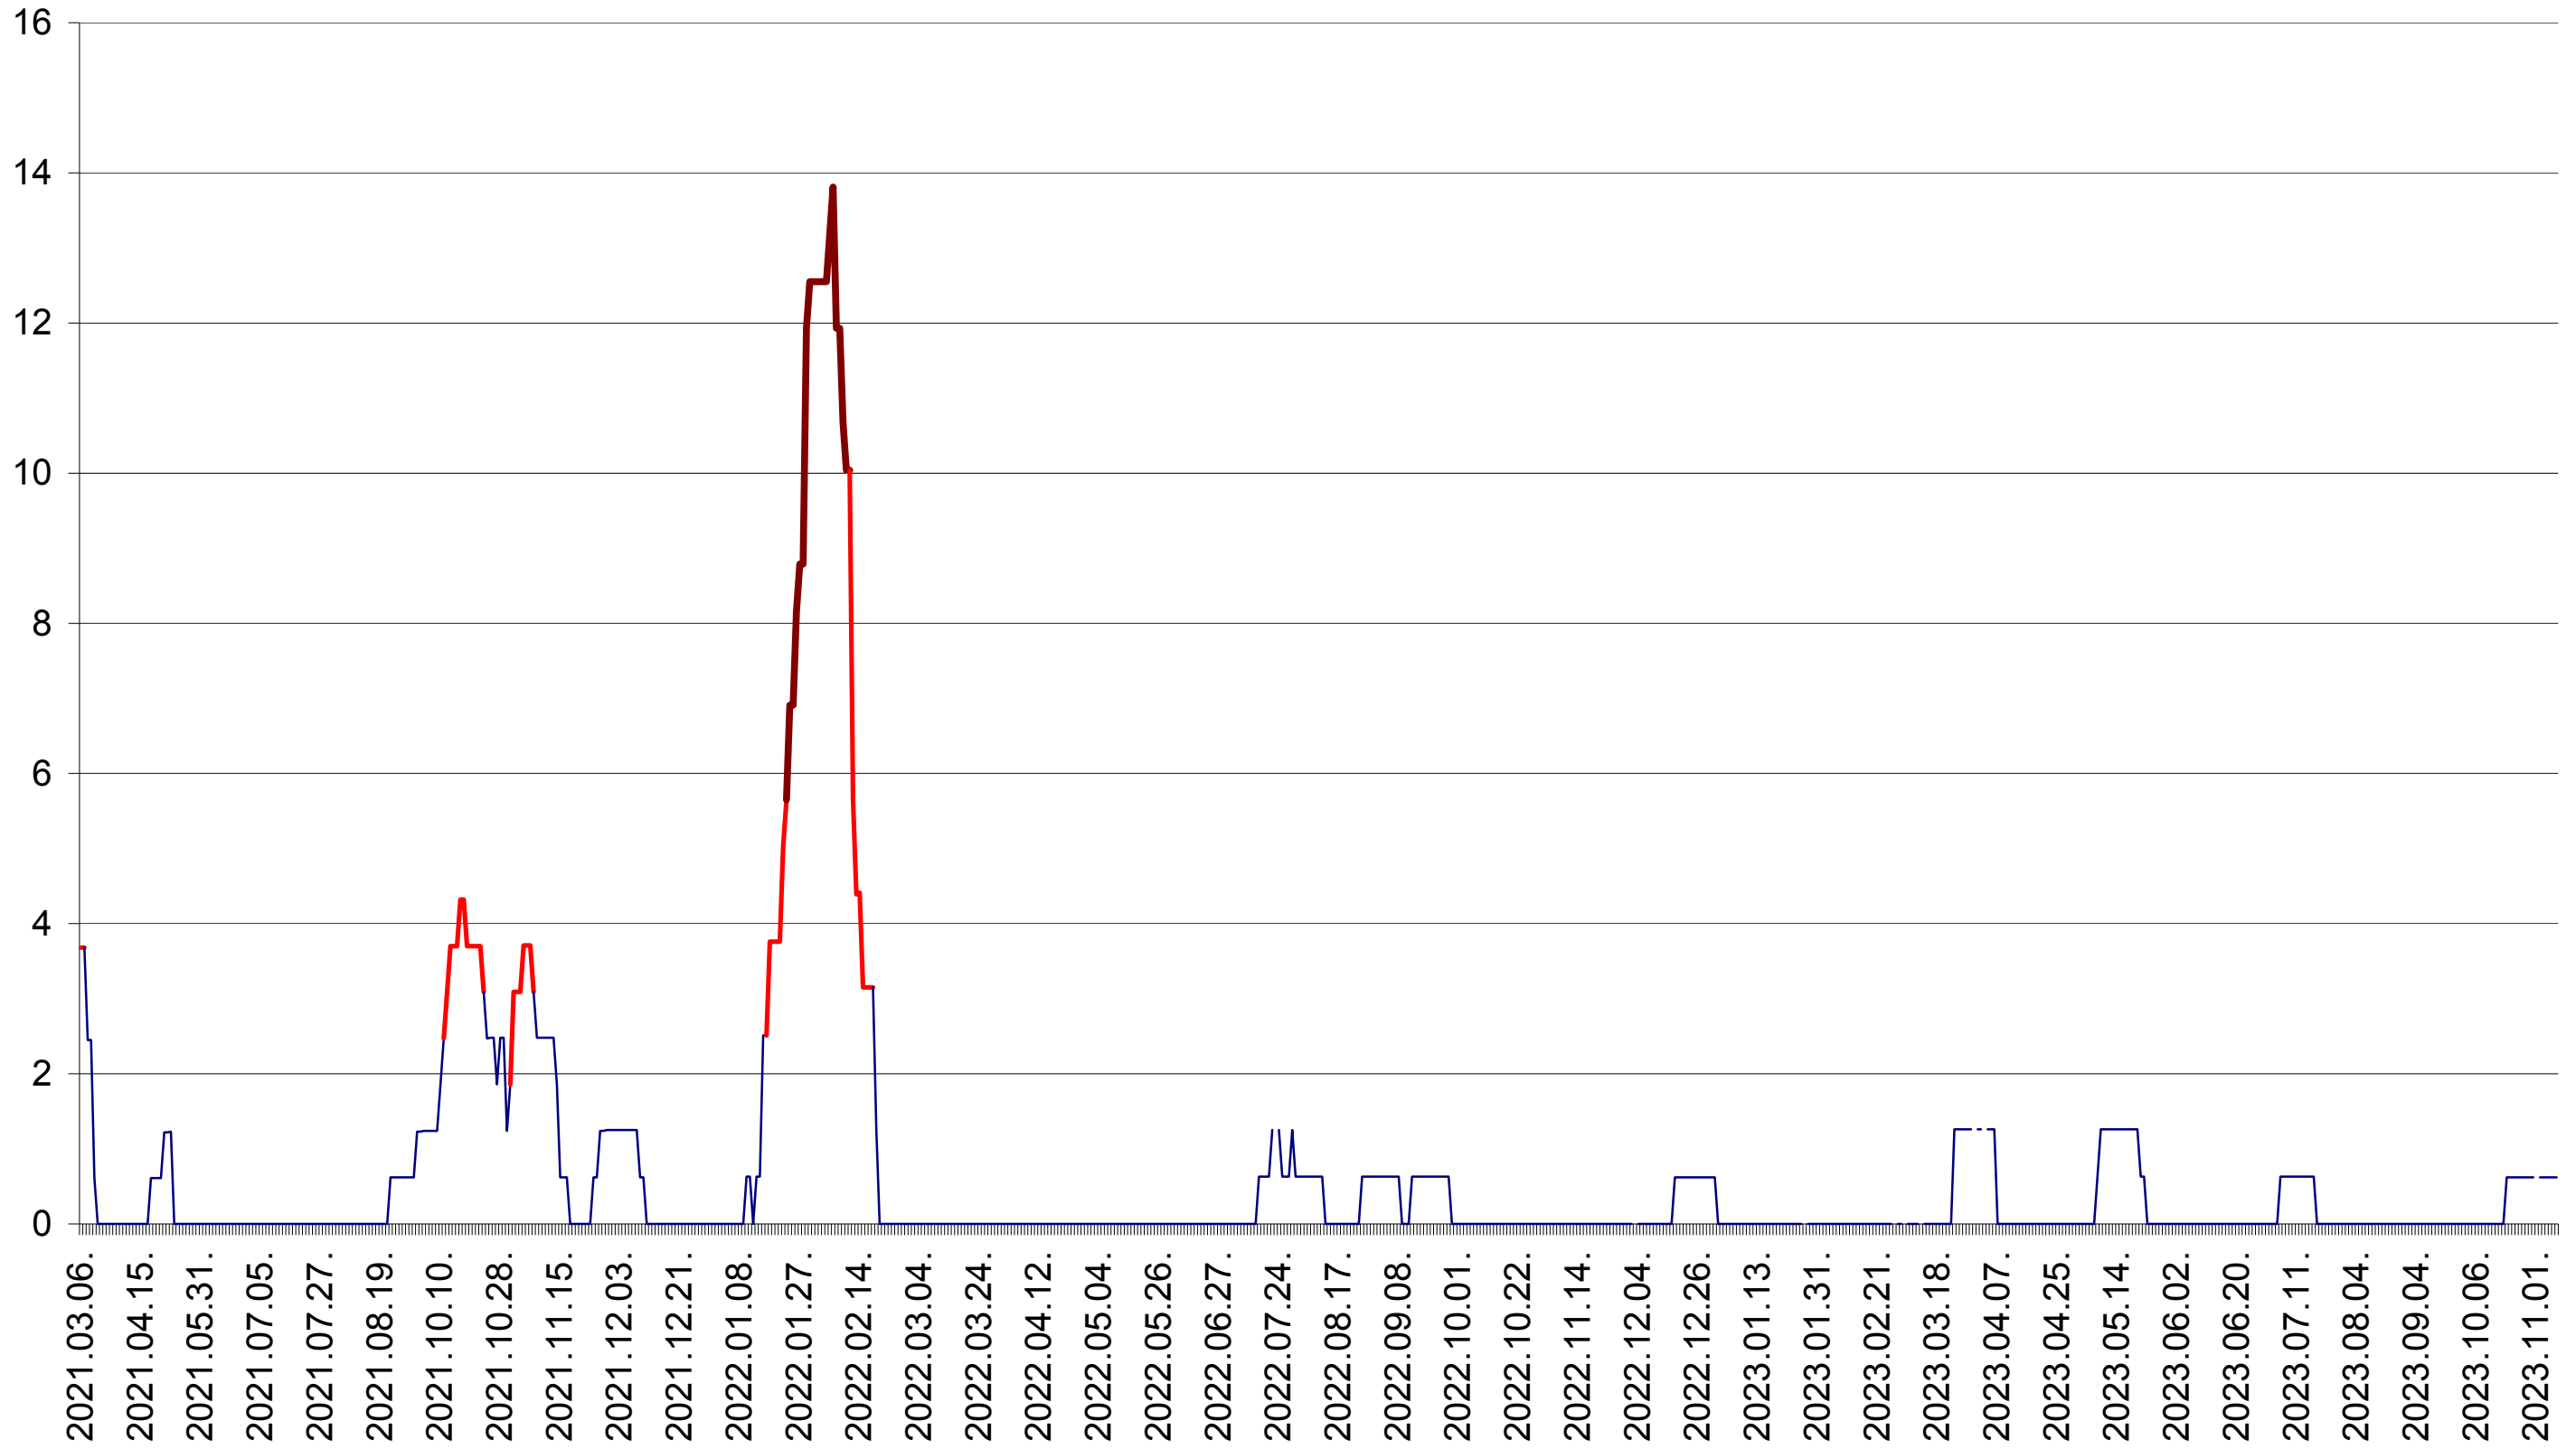

REMETEA - Evolutia incidentei cumulate pe 14 zile la ‰ de locuitori
2021.03.07. - 2023.11.09.

RACU - Evolutia incidentei cumulate pe 14 zile la ‰ de locuitori
2021.03.07. - 2023.11.09.