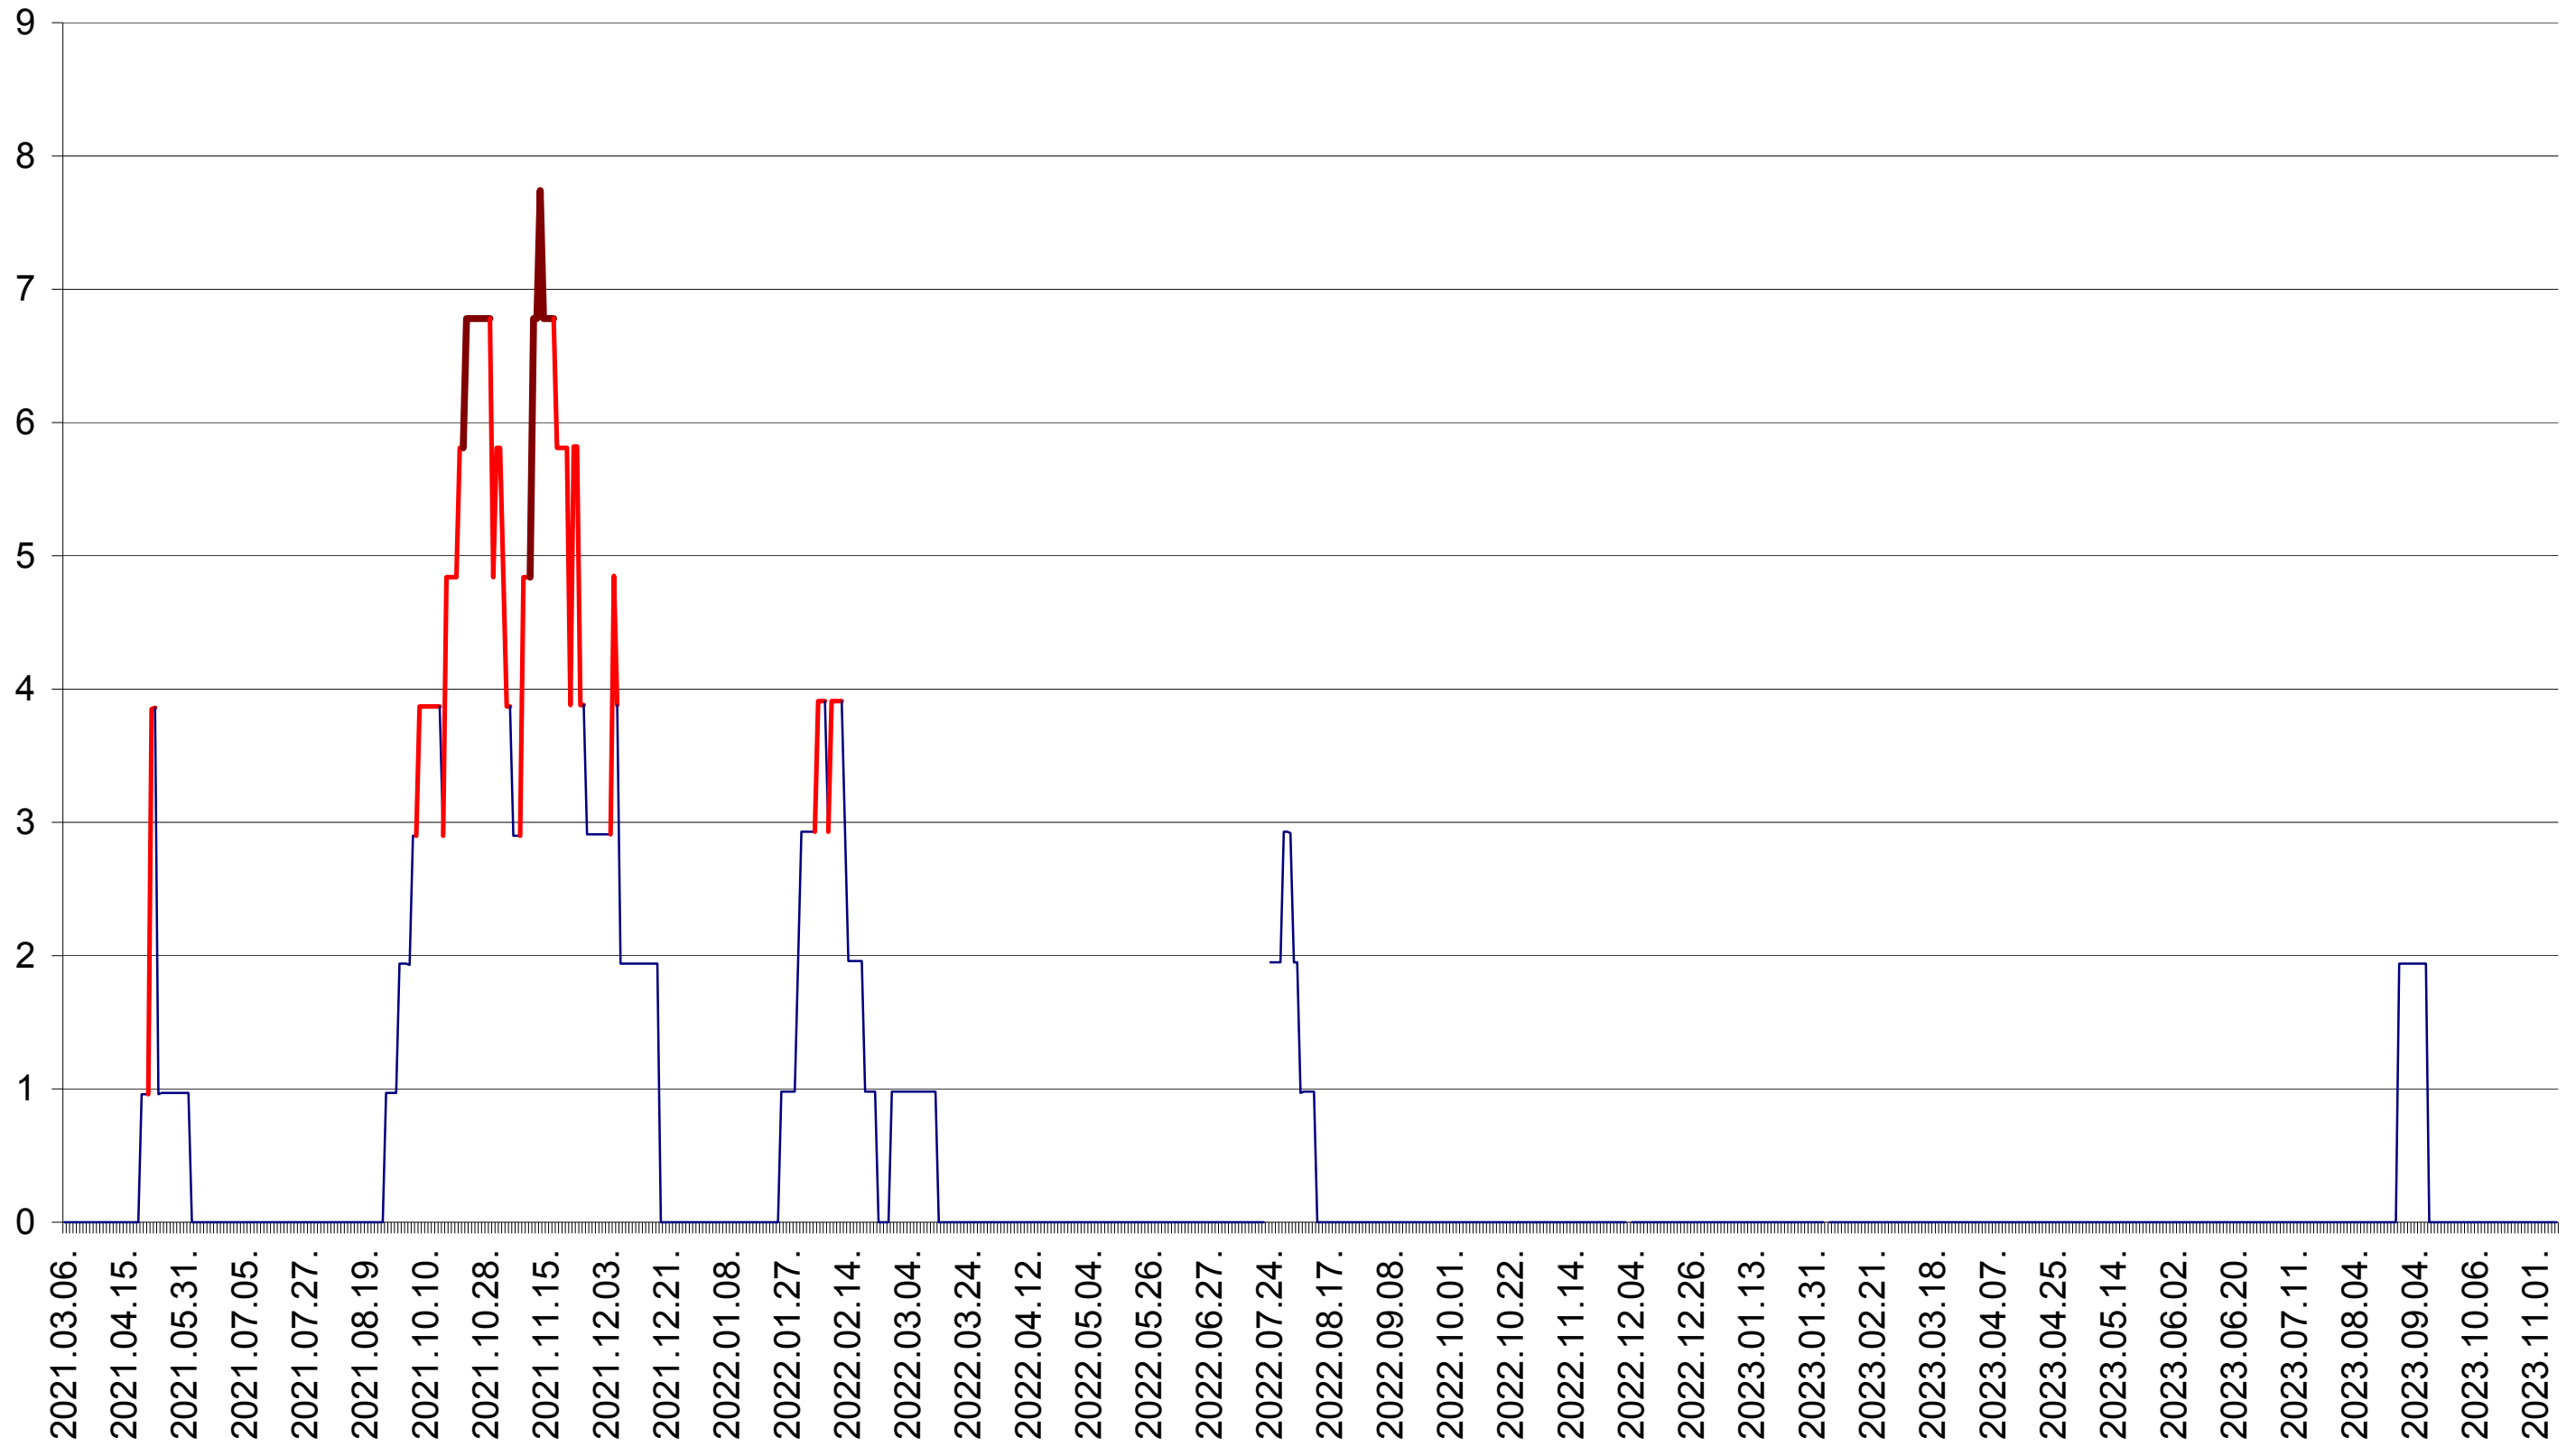

DEALU - Evolutia incidentei cumulate pe 14 zile la ‰ de locuitori
2021.03.07. - 2023.11.09.

DÂRJIU - Evolutia incidentei cumulate pe 14 zile la ‰ de locuitori
2021.03.07. - 2023.11.09.