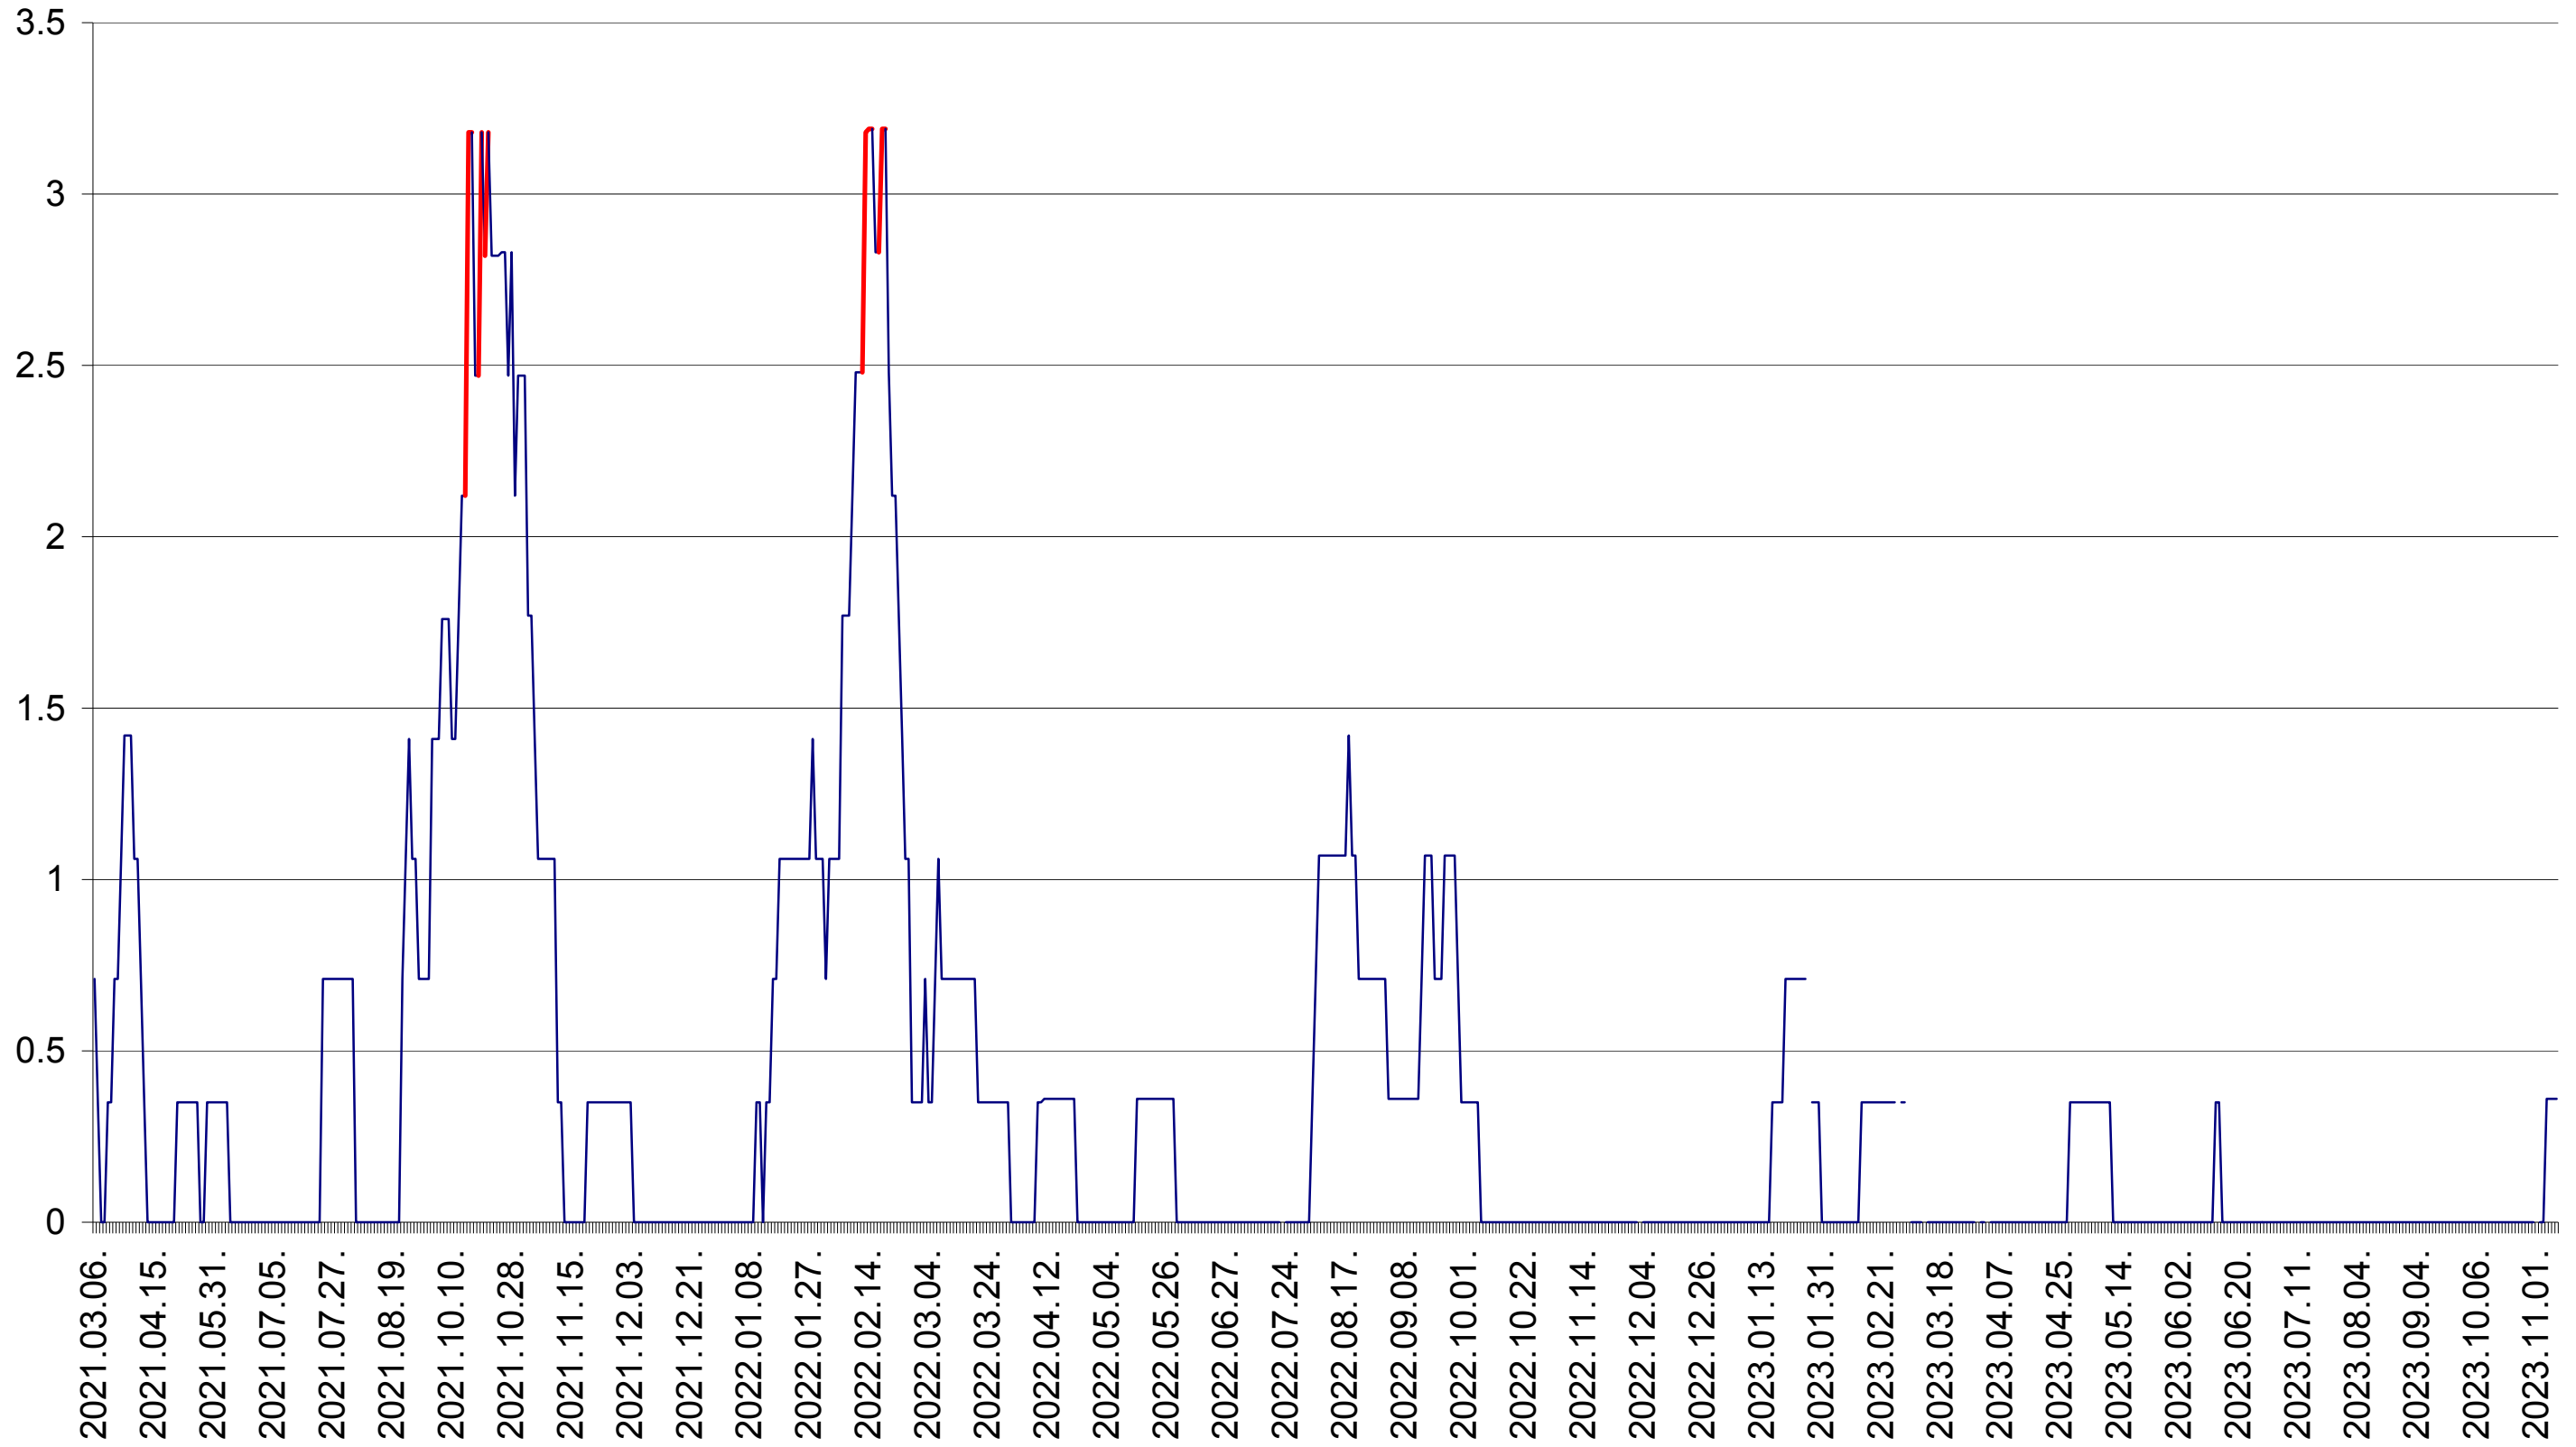

PORUMBENI - Evolutia incidentei cumulate pe 14 zile la ‰ de locuitori
2021.03.07. - 2023.11.09.

PLĂIEȘII DE JOS - Evolutia incidentei cumulate pe 14 zile la ‰ de locuitori
2021.03.07. - 2023.11.09.