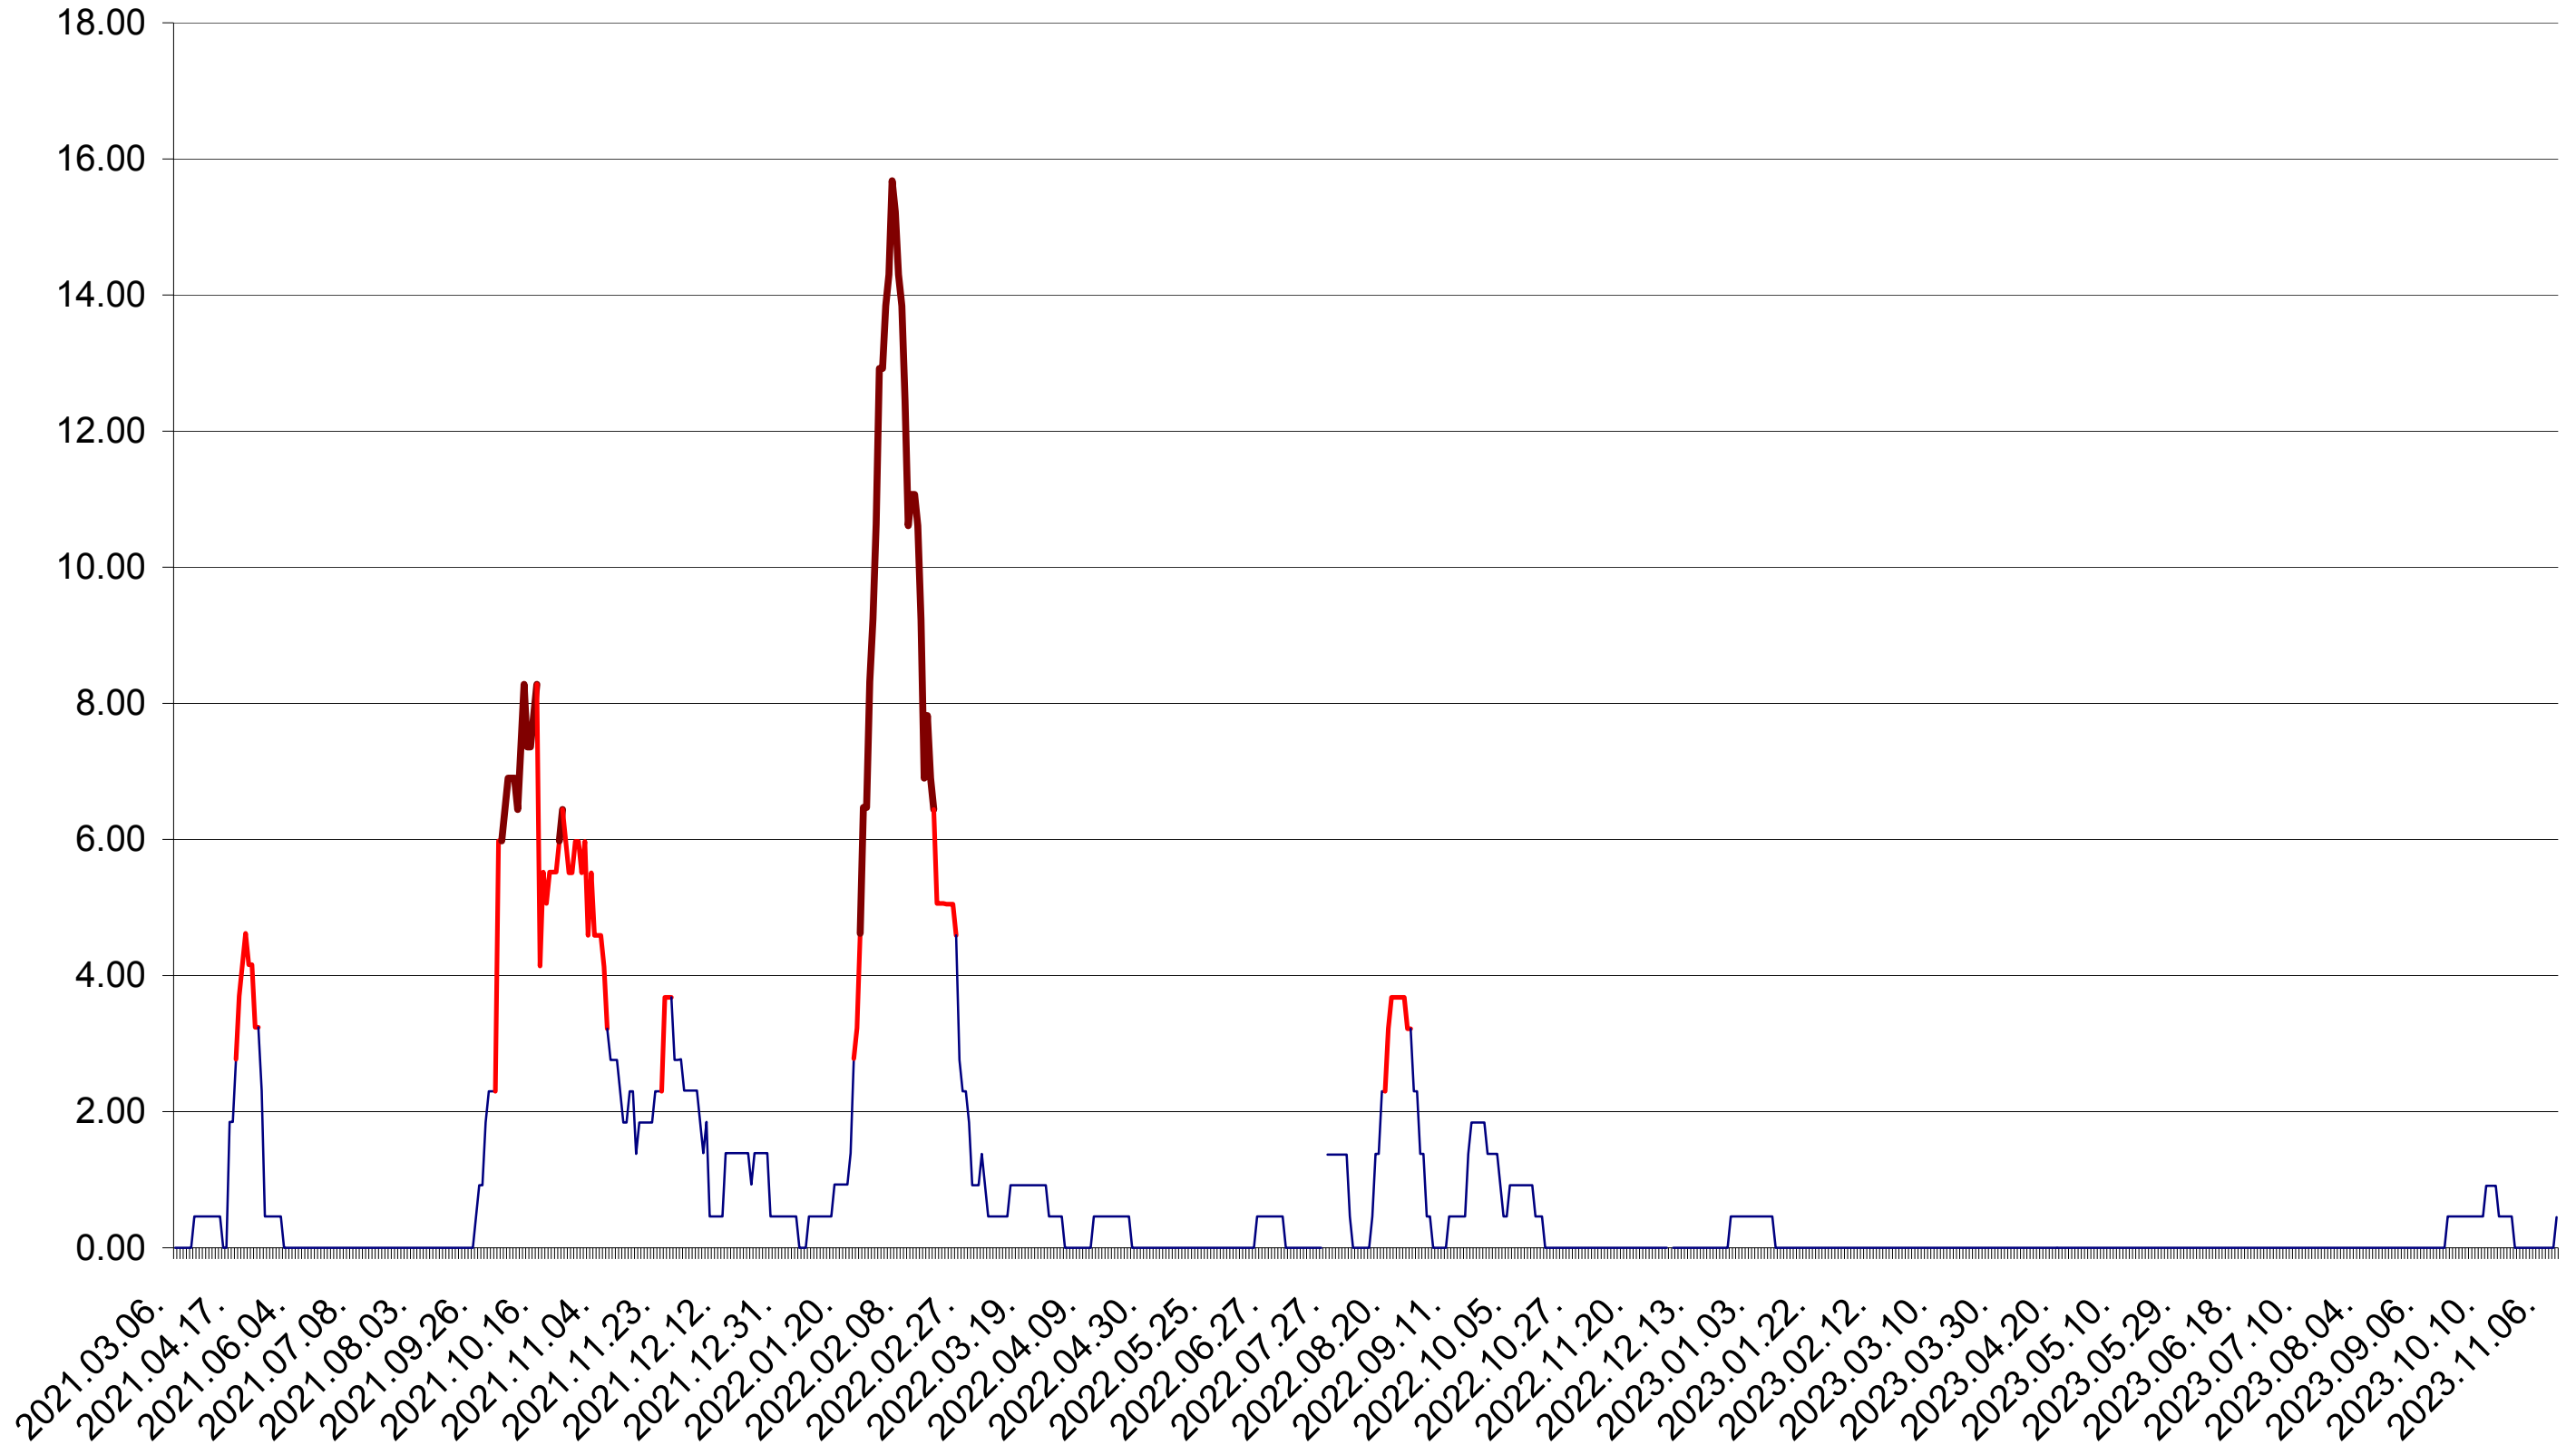

ATID - Evolutia incidentei cumulate pe 14 zile la ‰ de locuitori
2021.03.07. - 2023.11.09.

AVRĂMEȘTI - Evolutia incidentei cumulate pe 14 zile la ‰ de locuitori
2021.03.07. - 2023.11.09.

ORAȘ BĂILE TUȘNAD - Evolutia incidentei cumulate pe 14 zile la ‰ de locuitori
2021.03.07. - 2023.11.09.

ORAȘ BĂLAN - Evolutia incidentei cumulate pe 14 zile la ‰ de locuitori
2021.03.07. - 2023.11.09.

BILBOR - Evolutia incidentei cumulate pe 14 zile la ‰ de locuitori
2021.03.07. - 2023.11.09.

ORAȘ BORSEC - Evolutia incidentei cumulate pe 14 zile la ‰ de locuitori
2021.03.07. - 2023.11.09.

BRĂDEȘTI - Evolutia incidentei cumulate pe 14 zile la ‰ de locuitori
2021.03.07. - 2023.11.09.

CĂPĂLNIȚA - Evolutia incidentei cumulate pe 14 zile la ‰ de locuitori
2021.03.07. - 2023.11.09.

CÂRȚA - Evolutia incidentei cumulate pe 14 zile la ‰ de locuitori
2021.03.07. - 2023.11.09.

CICEU - Evolutia incidentei cumulate pe 14 zile la ‰ de locuitori
2021.03.07. - 2023.11.09.

CIUCSÂNGEORGIU - Evolutia incidentei cumulate pe 14 zile la ‰ de locuitori
2021.03.07. - 2023.11.09.

CIUMANI - Evolutia incidentei cumulate pe 14 zile la ‰ de locuitori
2021.03.07. - 2023.11.09.