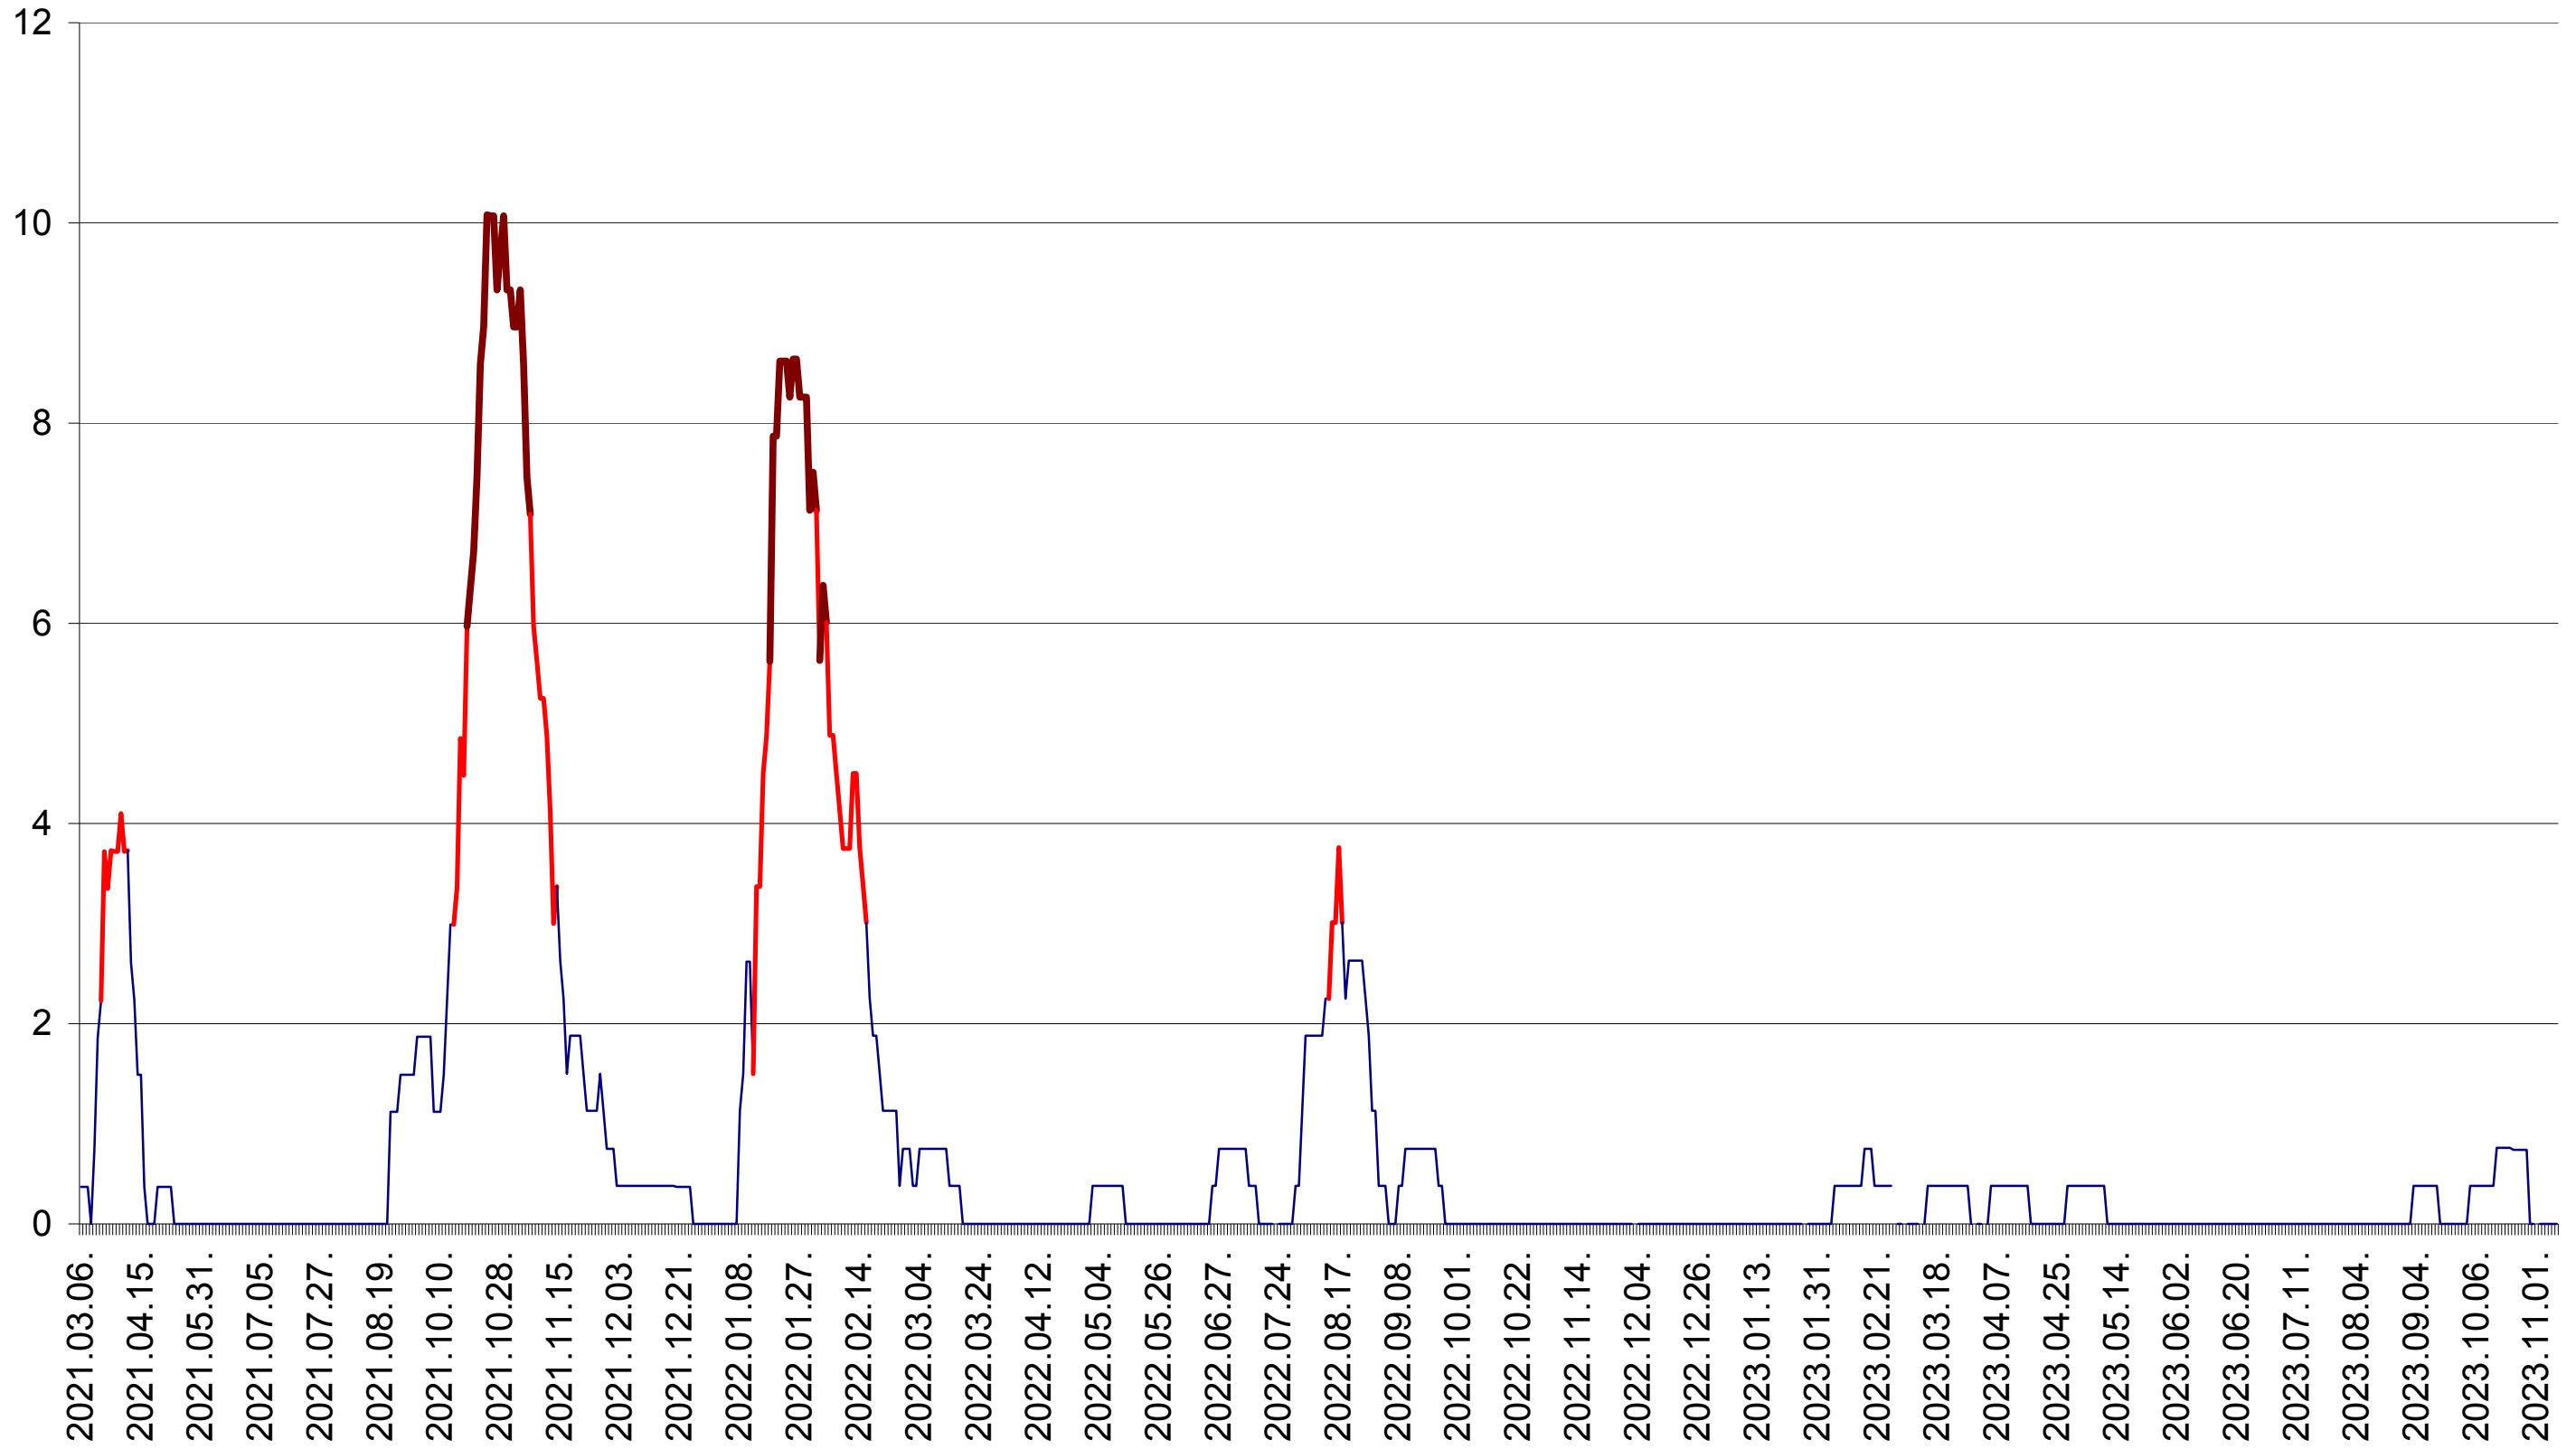

SÂNDOMINIC - Evolutia incidentei cumulate pe 14 zile la ‰ de locuitori
2021.03.07. - 2023.11.09.

SÂNCRĂIENI - Evolutia incidentei cumulate pe 14 zile la ‰ de locuitori
2021.03.07. - 2023.11.09.