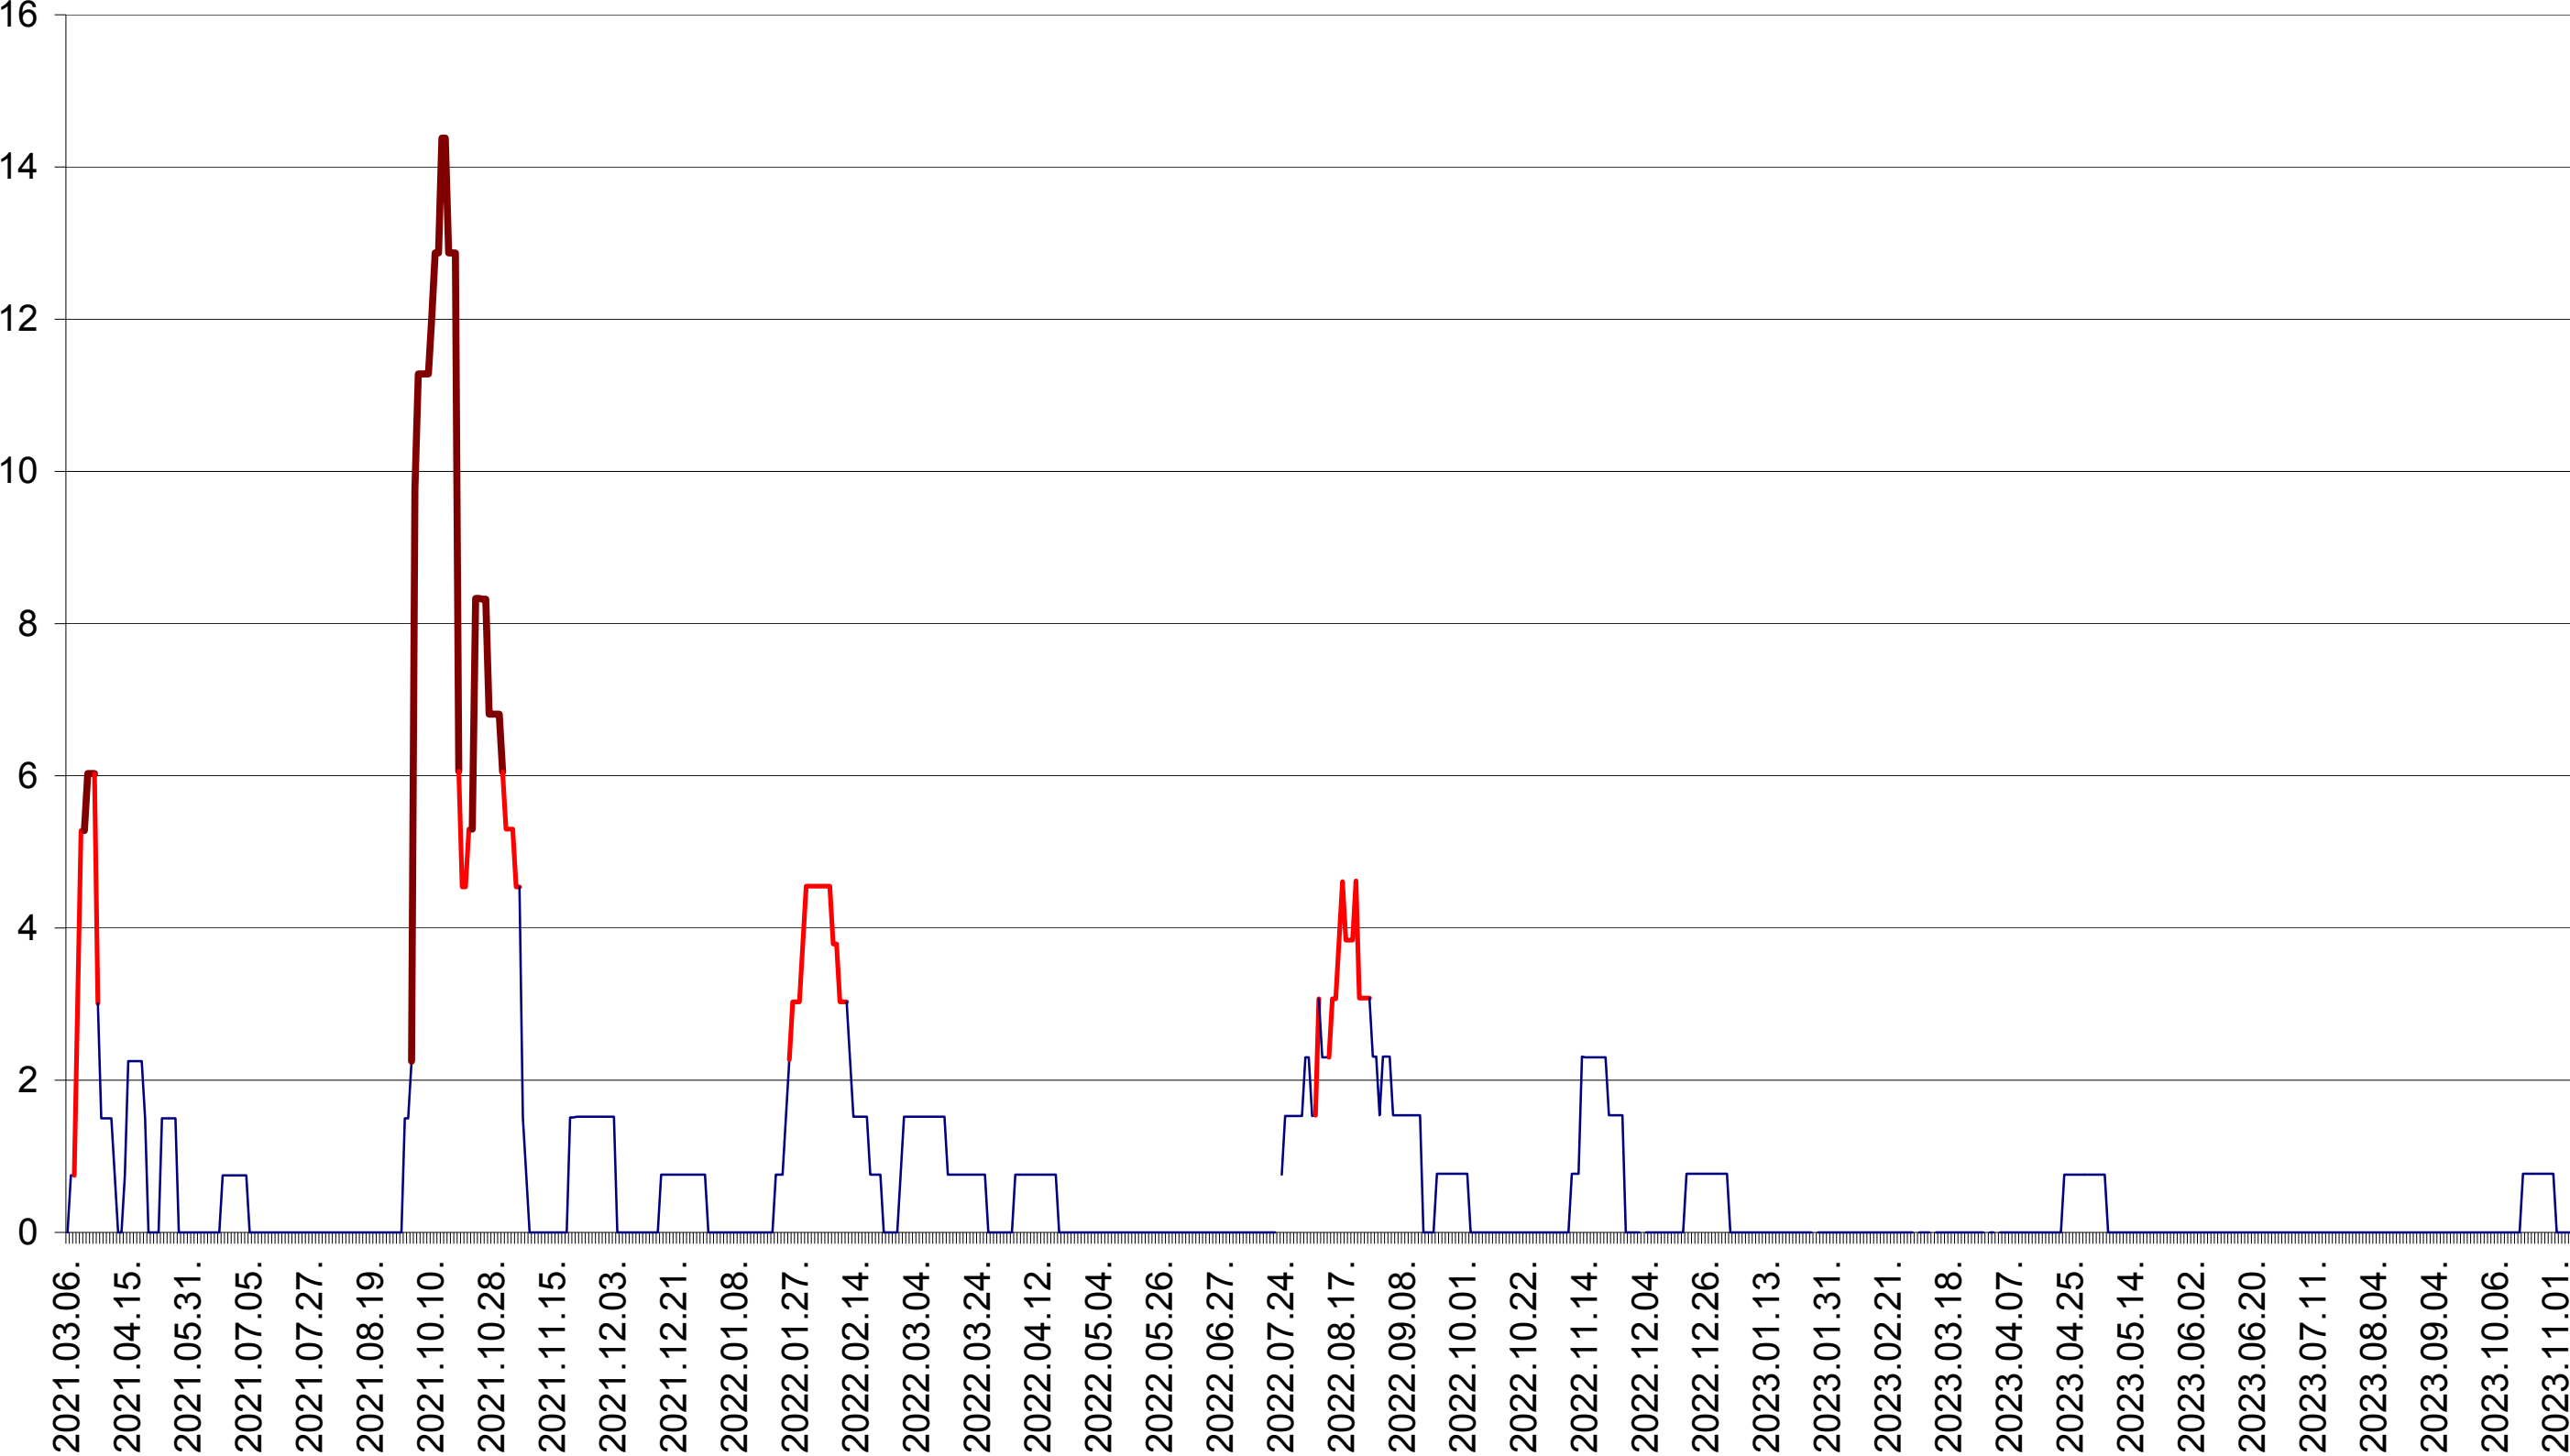

MĂRTINIȘ - Evolutia incidentei cumulate pe 14 zile la ‰ de locuitori
2021.03.07. - 2023.11.09.

MEREȘTI - Evolutia incidentei cumulate pe 14 zile la ‰ de locuitori
2021.03.07. - 2023.11.09.

MUNICIPIUL MIERCUREA-CIUC - Evolutia incidentei cumulate pe 14 zile la ‰ de locuitori
2021.03.07. - 2023.11.09.

MIHĂILENI - Evolutia incidentei cumulate pe 14 zile la ‰ de locuitori
2021.03.07. - 2023.11.09.

MUGENI - Evolutia incidentei cumulate pe 14 zile la ‰ de locuitori
2021.03.07. - 2023.11.09.

OCLAND - Evolutia incidentei cumulate pe 14 zile la ‰ de locuitori
2021.03.07. - 2023.11.09.