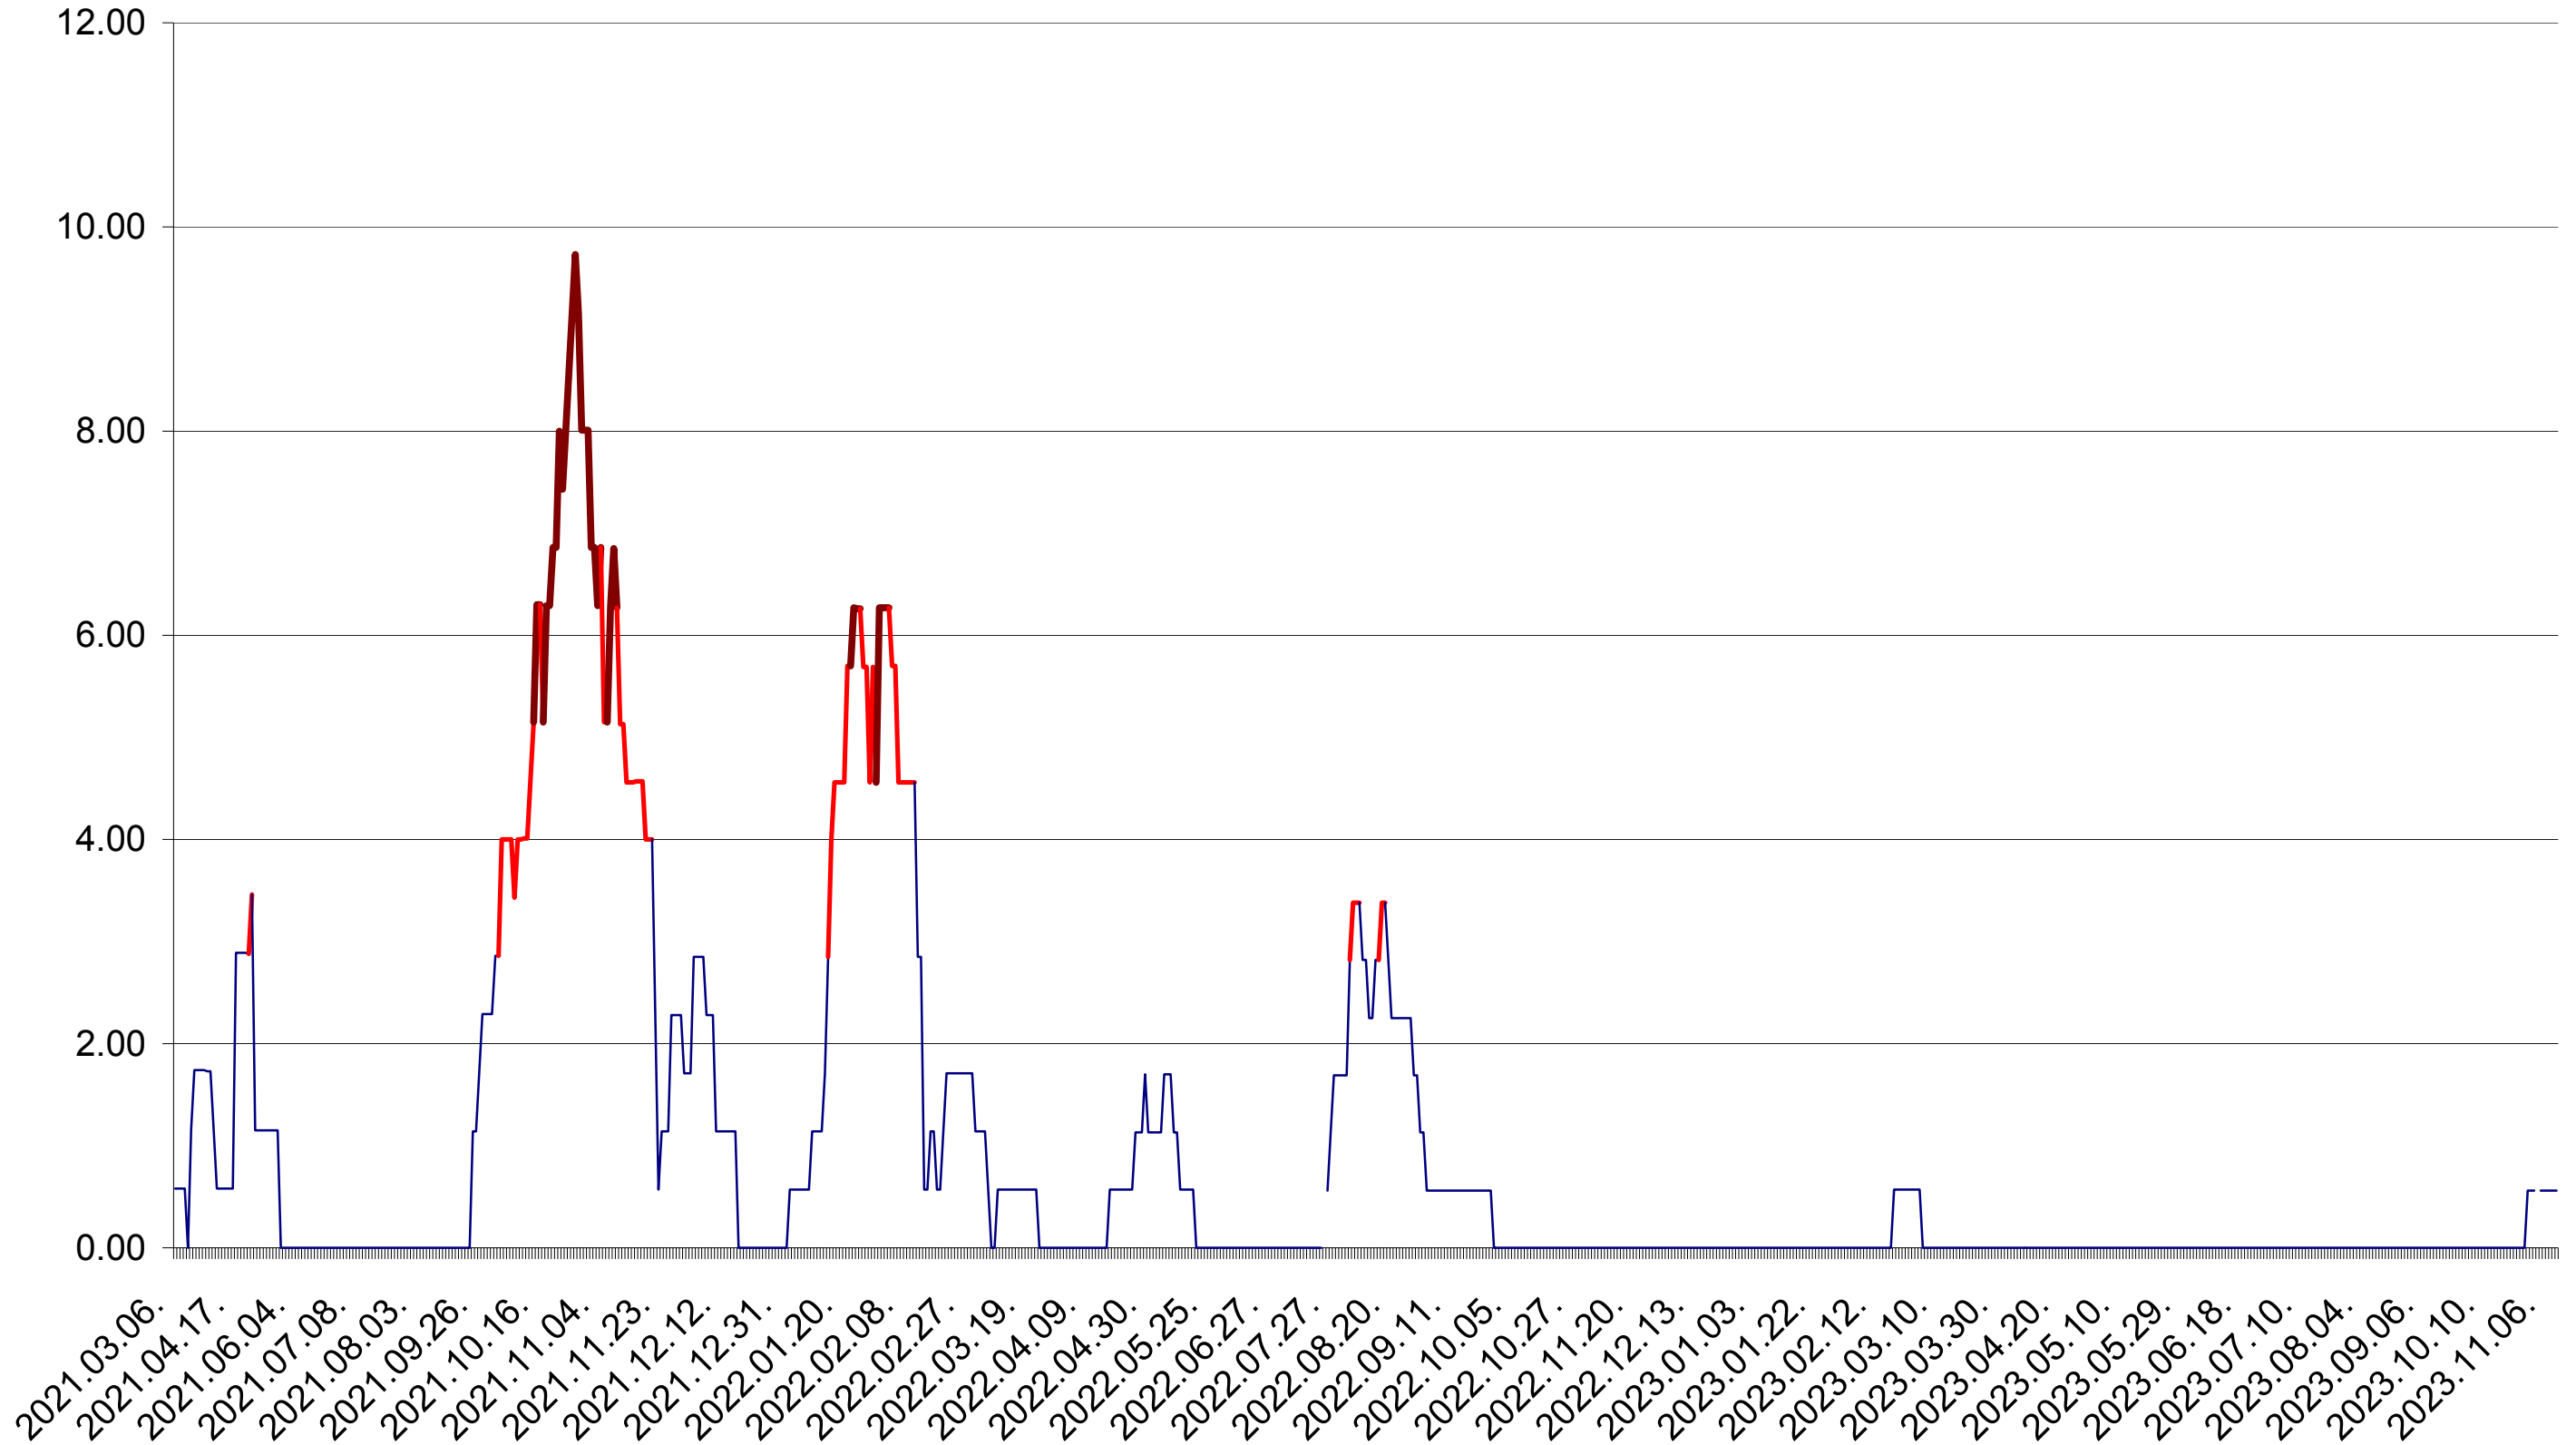

ORAȘ VLĂHIȚA - Evolutia incidentei cumulate pe 14 zile la ‰ de locuitori
2021.03.07. - 2023.11.09.

VĂRȘAG - Evolutia incidentei cumulate pe 14 zile la ‰ de locuitori
2021.03.07. - 2023.11.09.