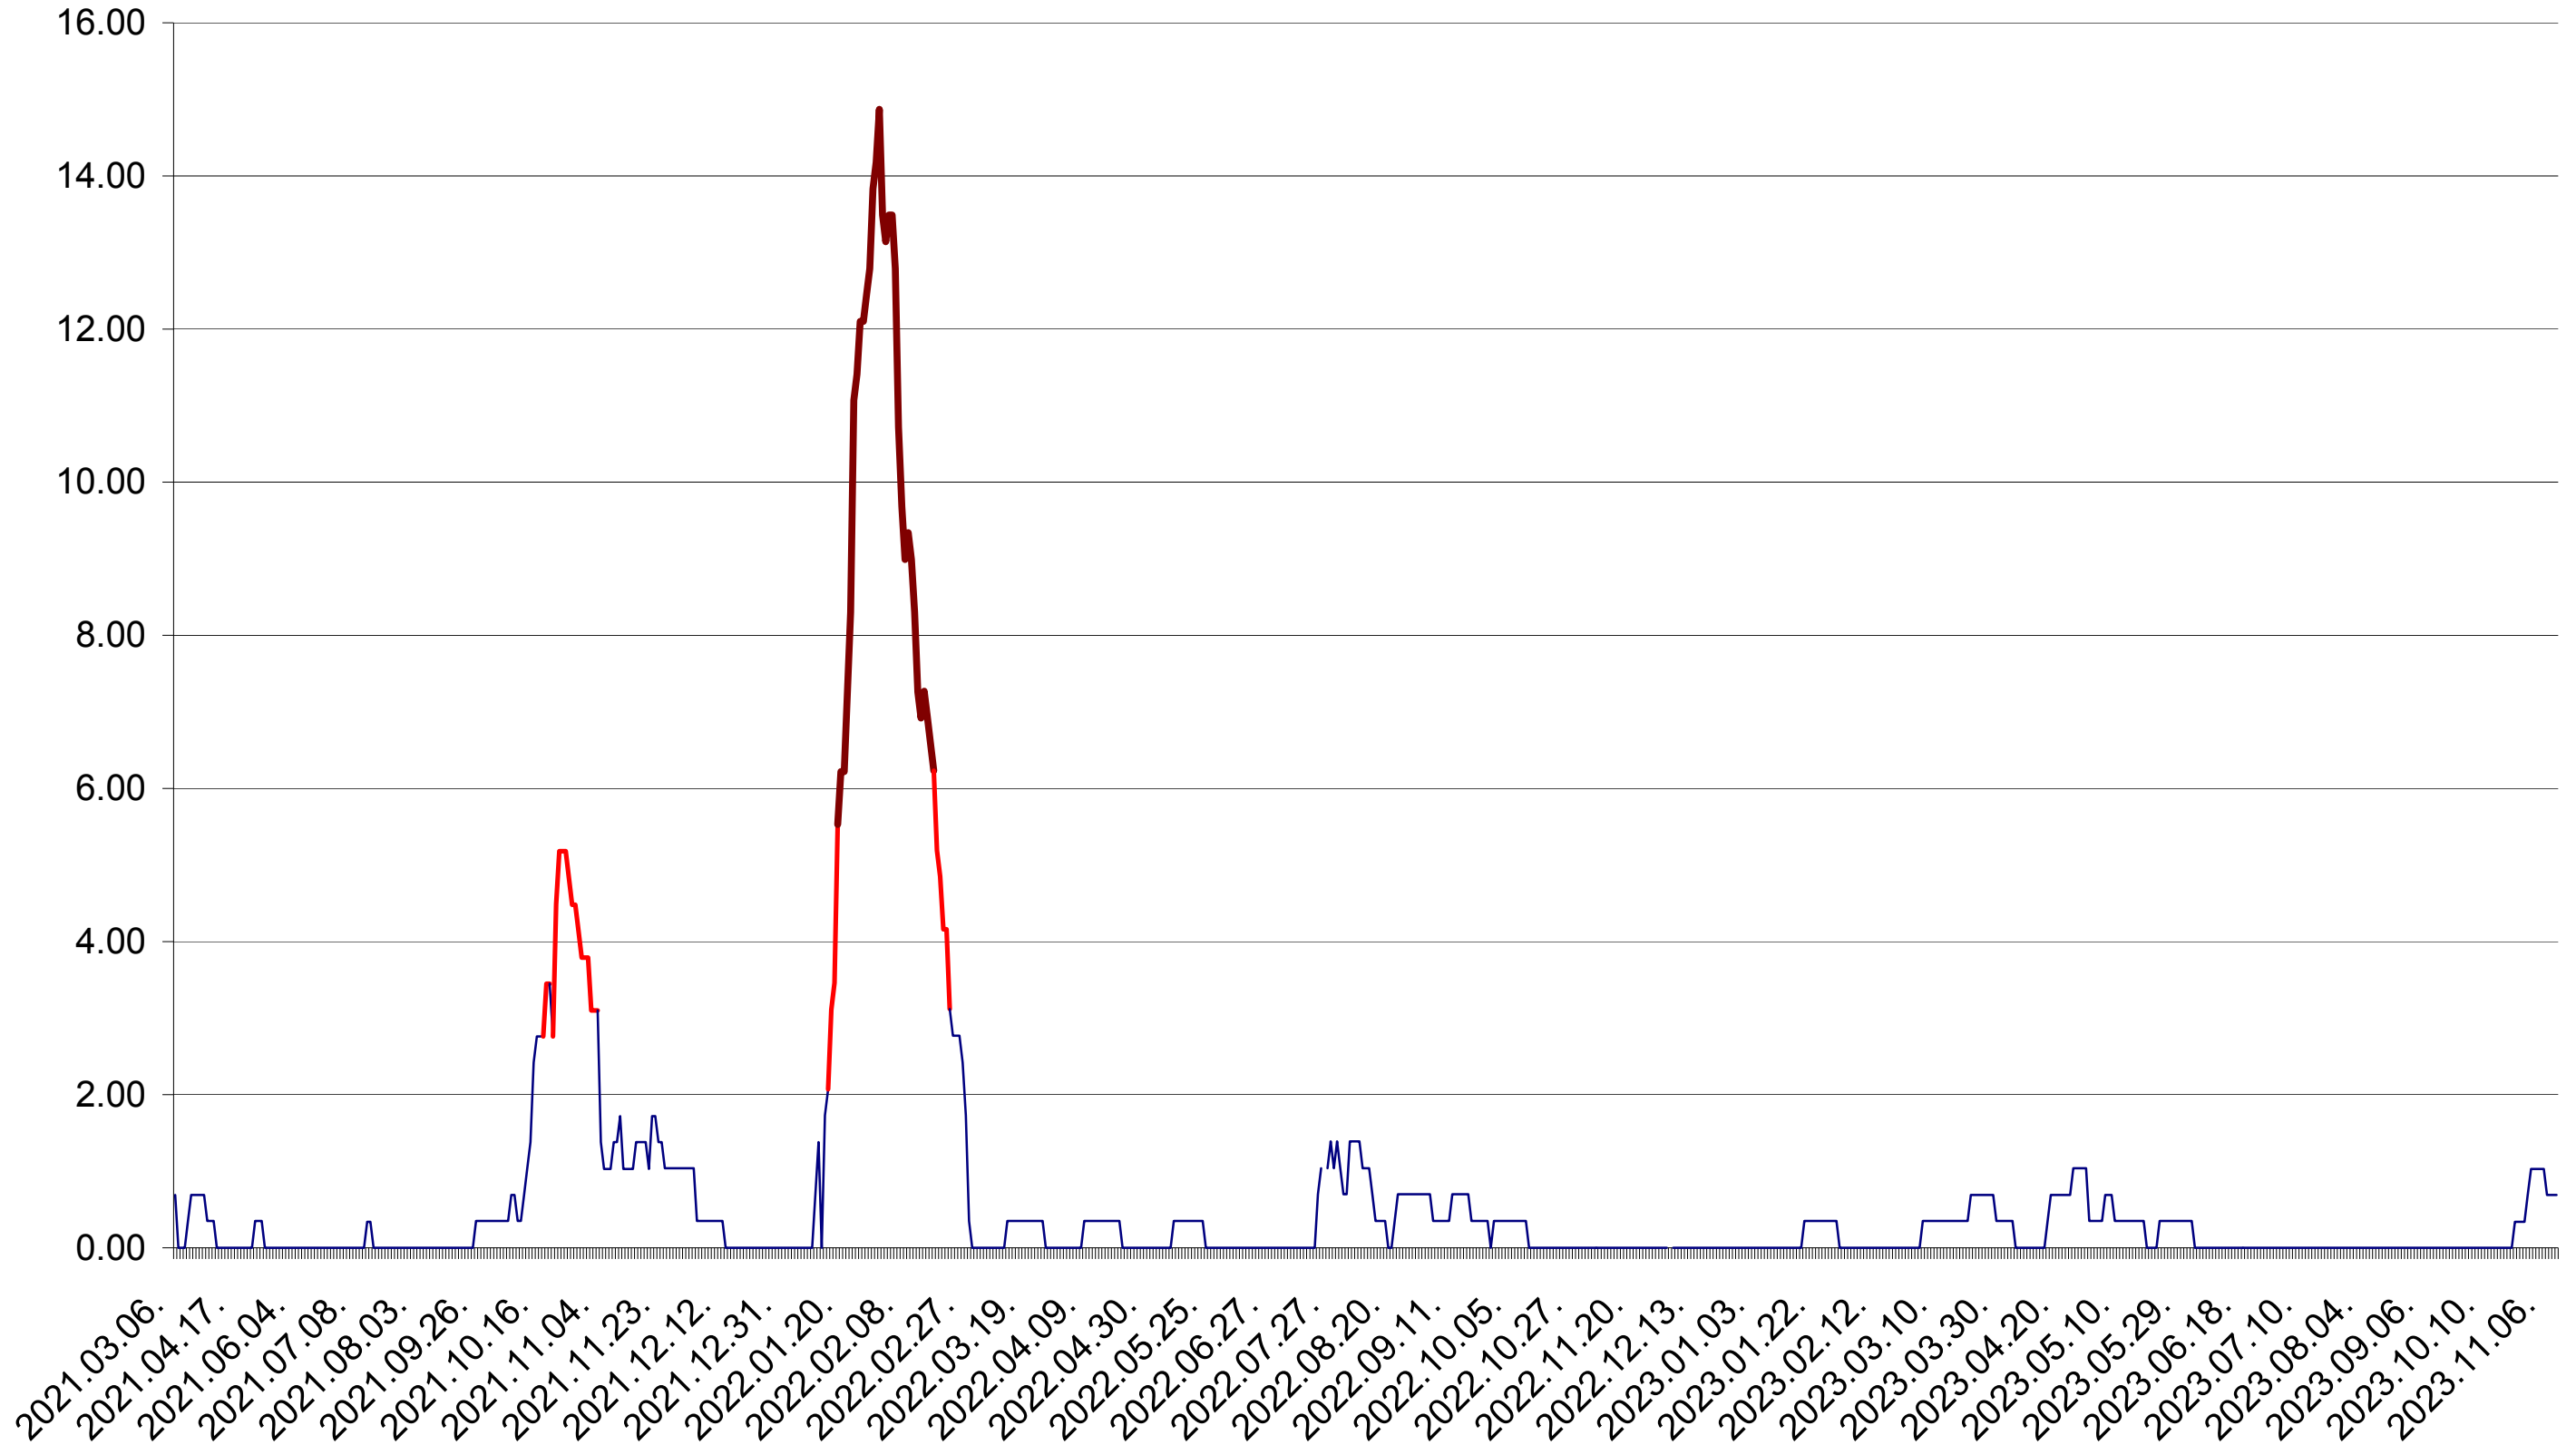

ORAȘ BĂLAN - Evolutia incidentei cumulate pe 14 zile la ‰ de locuitori
2021.03.07. - 2023.11.09.

BILBOR - Evolutia incidentei cumulate pe 14 zile la ‰ de locuitori
2021.03.07. - 2023.11.09.

ORAȘ BORSEC - Evolutia incidentei cumulate pe 14 zile la ‰ de locuitori
2021.03.07. - 2023.11.09.

BRĂDEȘTI - Evolutia incidentei cumulate pe 14 zile la ‰ de locuitori
2021.03.07. - 2023.11.09.

CĂPĂLNIȚA - Evolutia incidentei cumulate pe 14 zile la ‰ de locuitori
2021.03.07. - 2023.11.09.

CÂRȚA - Evolutia incidentei cumulate pe 14 zile la ‰ de locuitori
2021.03.07. - 2023.11.09.

CICEU - Evolutia incidentei cumulate pe 14 zile la ‰ de locuitori
2021.03.07. - 2023.11.09.

CIUCSÂNGEORGIU - Evolutia incidentei cumulate pe 14 zile la ‰ de locuitori
2021.03.07. - 2023.11.09.

CIUMANI - Evolutia incidentei cumulate pe 14 zile la ‰ de locuitori
2021.03.07. - 2023.11.09.

CORBU - Evolutia incidentei cumulate pe 14 zile la ‰ de locuitori
2021.03.07. - 2023.11.09.

CORUND - Evolutia incidentei cumulate pe 14 zile la ‰ de locuitori
2021.03.07. - 2023.11.09.

COZMENI - Evolutia incidentei cumulate pe 14 zile la ‰ de locuitori
2021.03.07. - 2023.11.09.