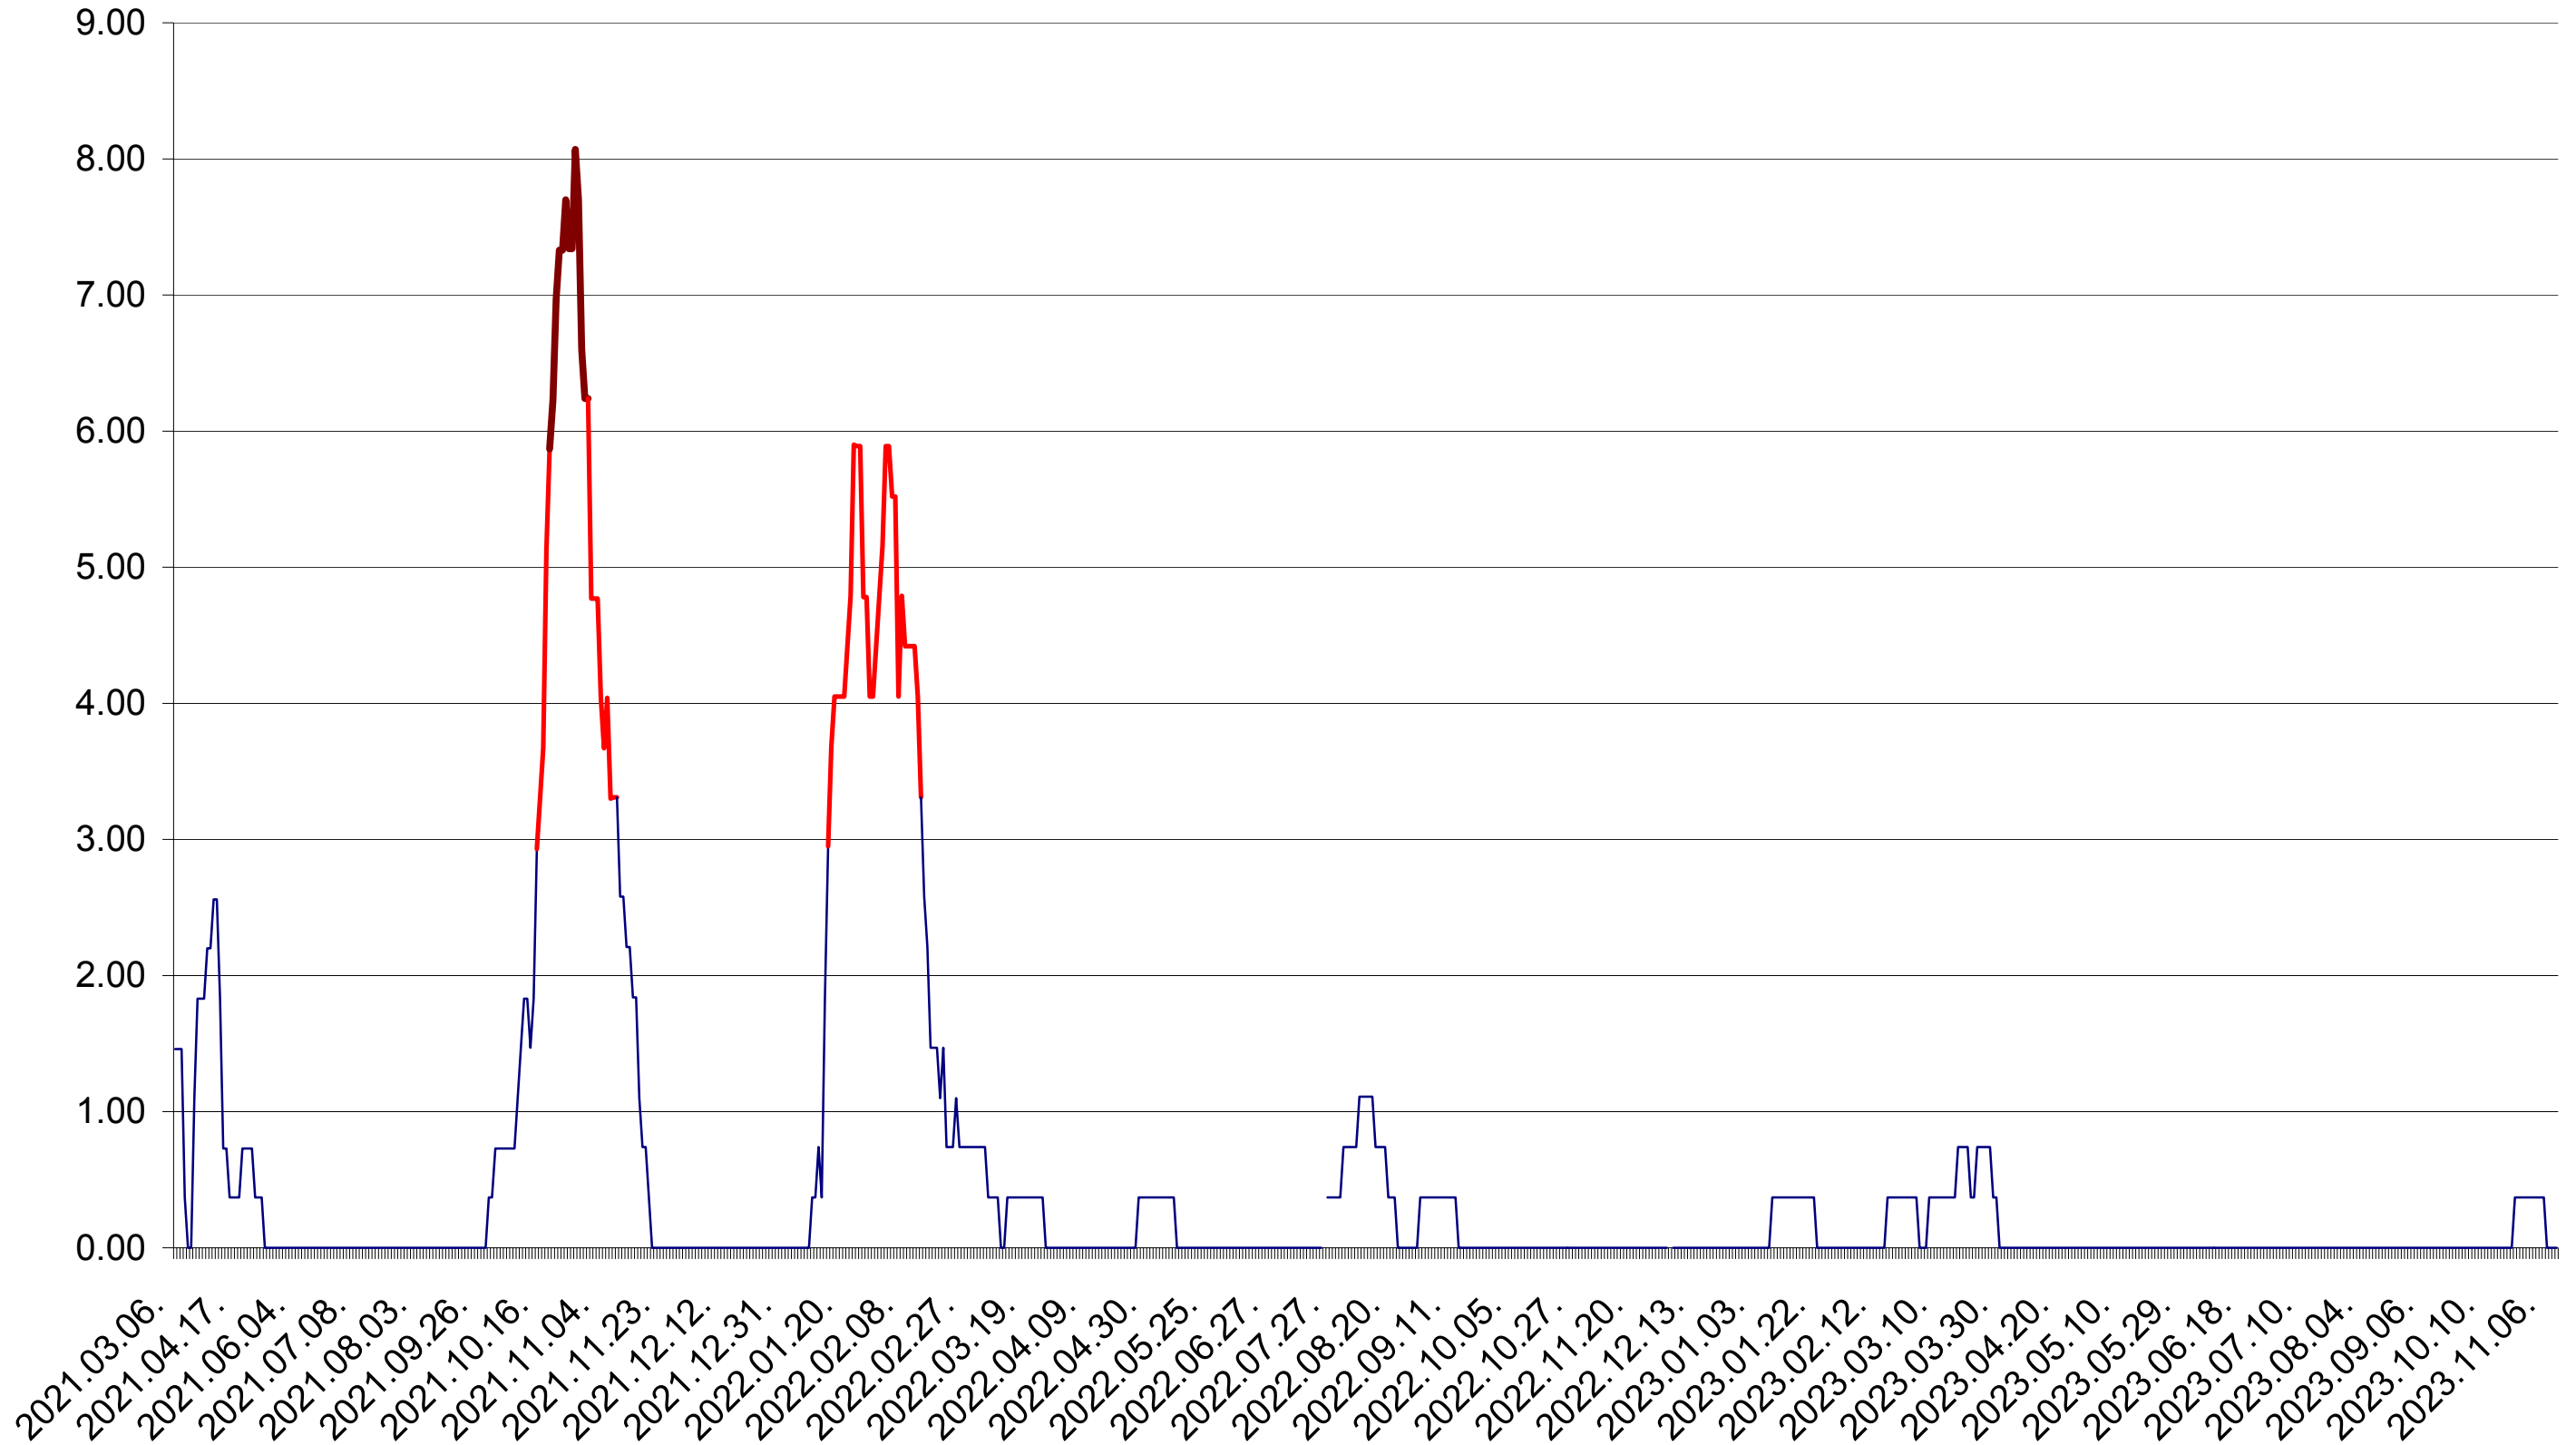

ATID - Evolutia incidentei cumulate pe 14 zile la ‰ de locuitori
2021.03.07. - 2023.11.09.

AVRĂMEȘTI - Evolutia incidentei cumulate pe 14 zile la ‰ de locuitori
2021.03.07. - 2023.11.09.

ORAȘ BĂILE TUȘNAD - Evolutia incidentei cumulate pe 14 zile la ‰ de locuitori
2021.03.07. - 2023.11.09.

ORAȘ BĂLAN - Evolutia incidentei cumulate pe 14 zile la ‰ de locuitori
2021.03.07. - 2023.11.09.

BILBOR - Evolutia incidentei cumulate pe 14 zile la ‰ de locuitori
2021.03.07. - 2023.11.09.

ORAȘ BORSEC - Evolutia incidentei cumulate pe 14 zile la ‰ de locuitori
2021.03.07. - 2023.11.09.

BRĂDEȘTI - Evolutia incidentei cumulate pe 14 zile la ‰ de locuitori
2021.03.07. - 2023.11.09.

CĂPĂLNIȚA - Evolutia incidentei cumulate pe 14 zile la ‰ de locuitori
2021.03.07. - 2023.11.09.

CÂRȚA - Evolutia incidentei cumulate pe 14 zile la ‰ de locuitori
2021.03.07. - 2023.11.09.

CICEU - Evolutia incidentei cumulate pe 14 zile la ‰ de locuitori
2021.03.07. - 2023.11.09.

CIUCSÂNGEORGIU - Evolutia incidentei cumulate pe 14 zile la ‰ de locuitori
2021.03.07. - 2023.11.09.

CIUMANI - Evolutia incidentei cumulate pe 14 zile la ‰ de locuitori
2021.03.07. - 2023.11.09.