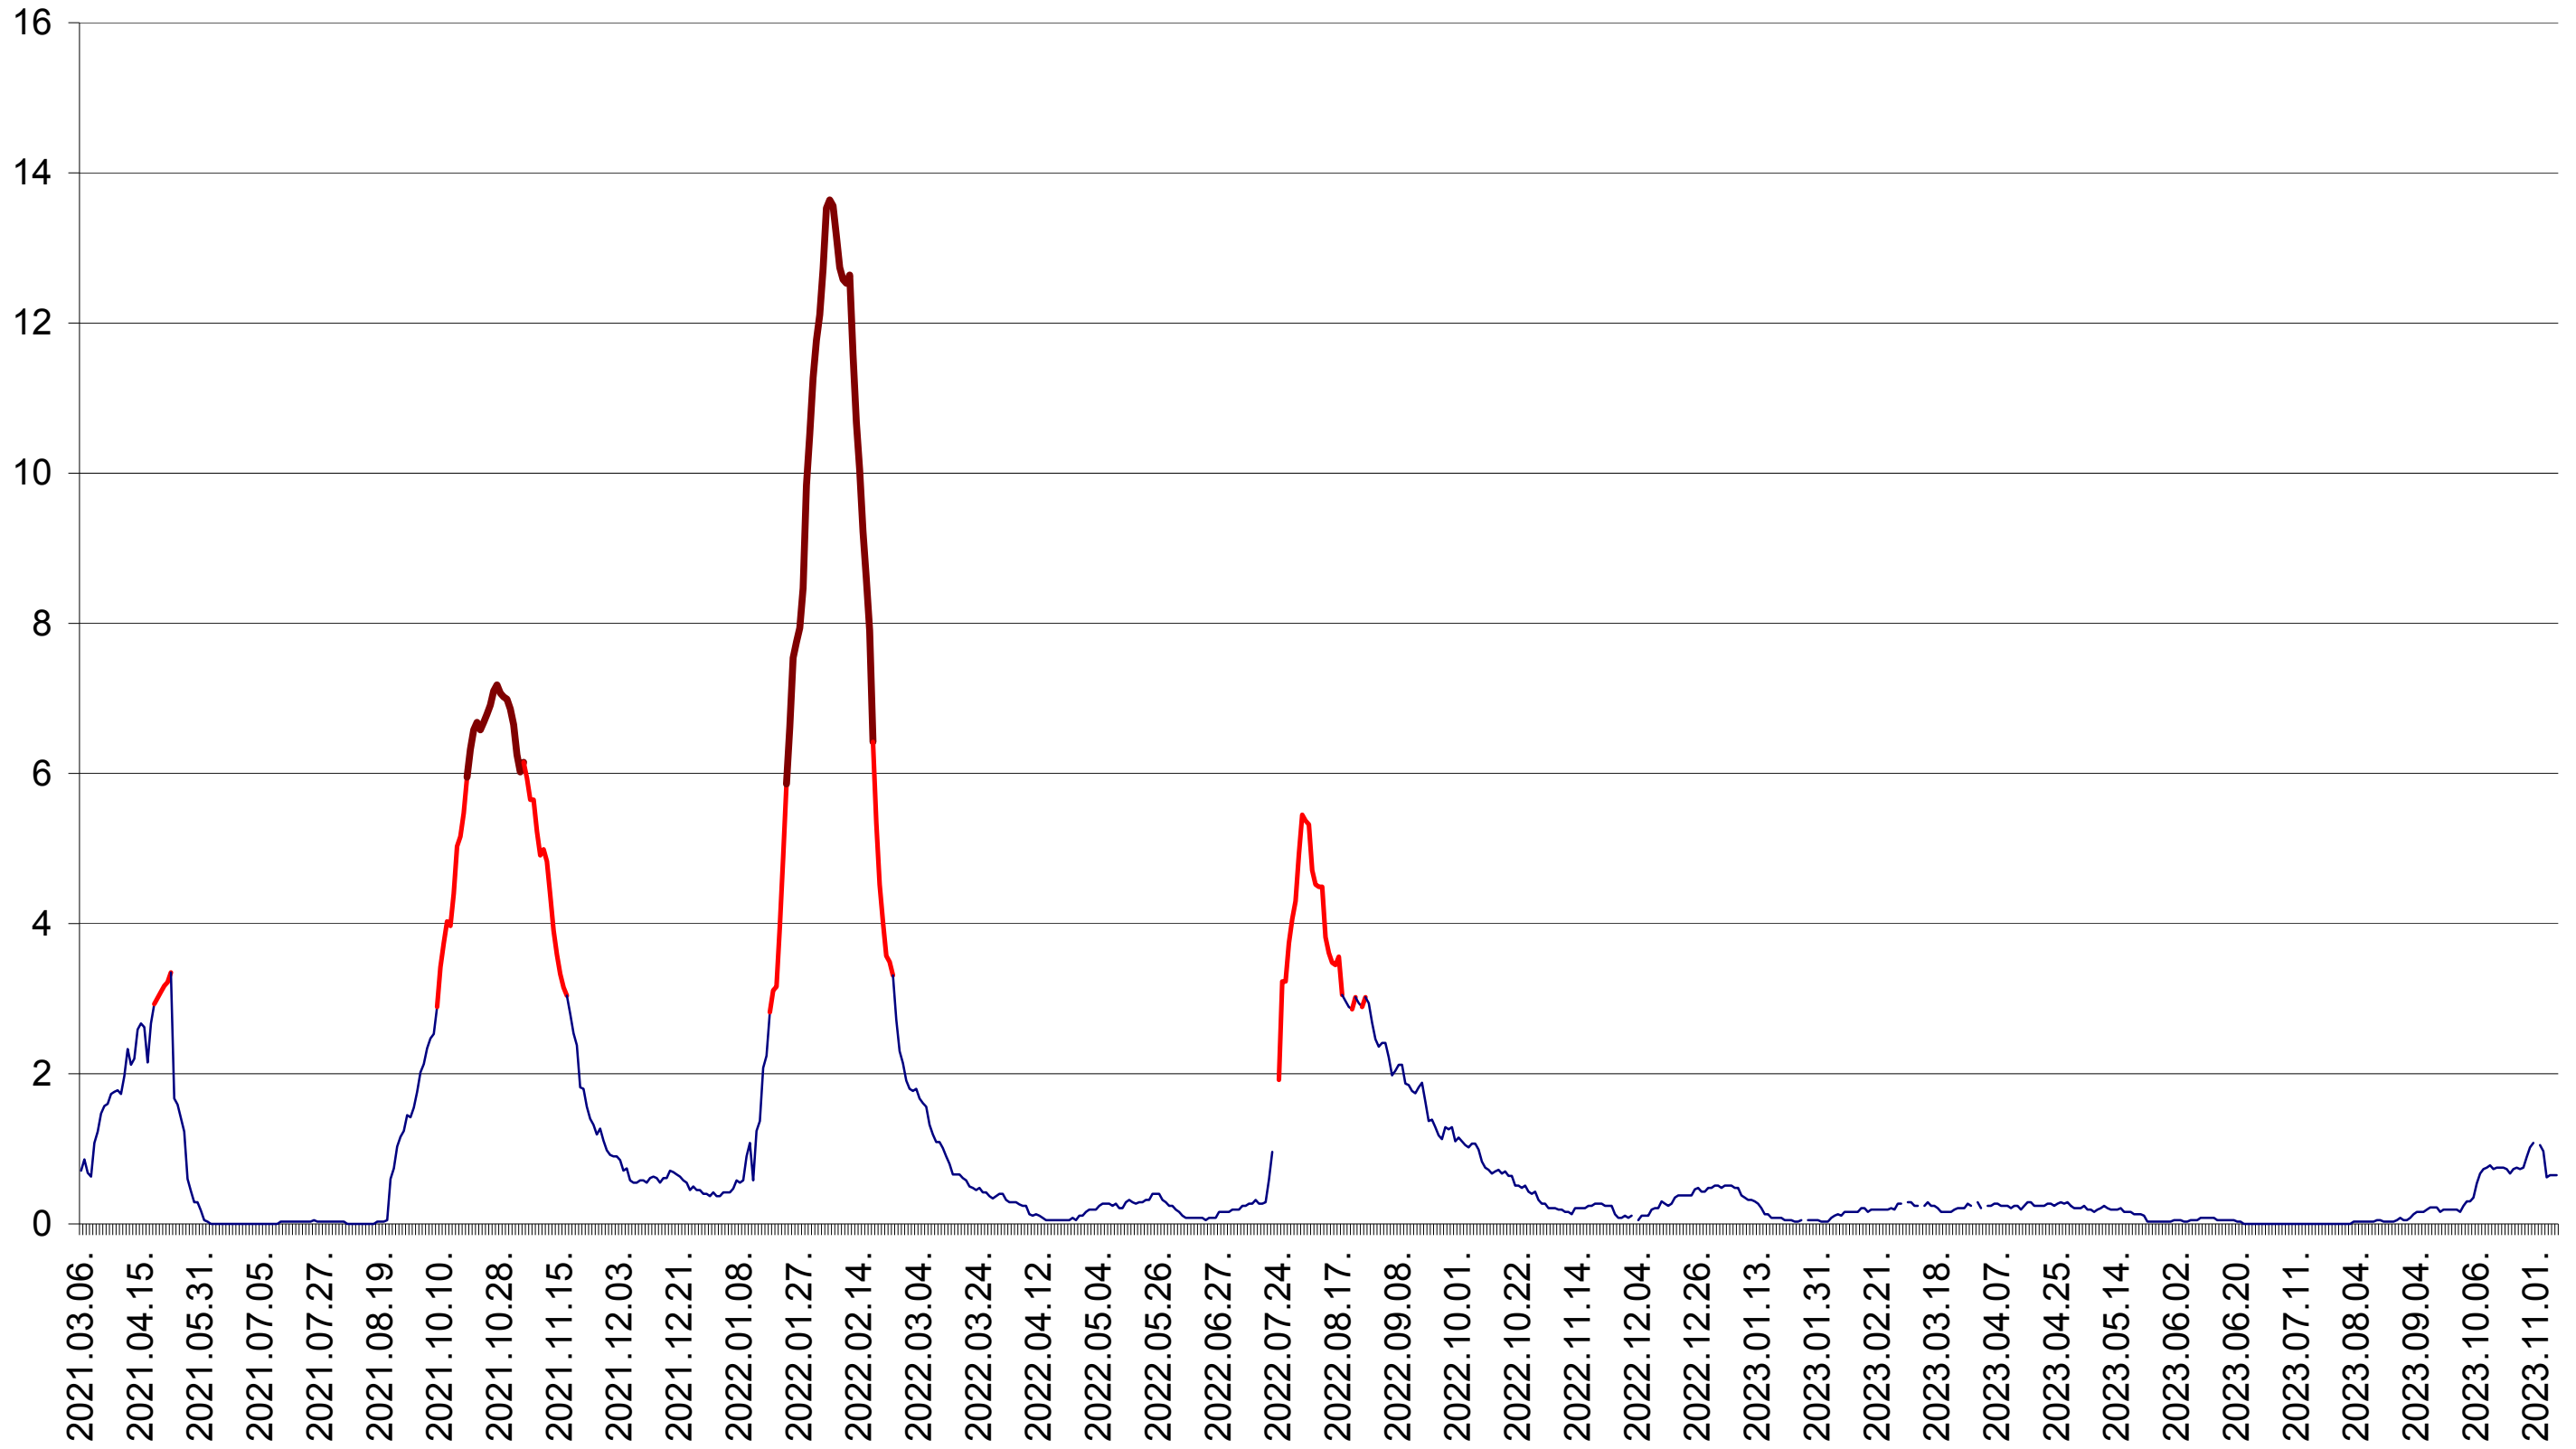

PĂULENI-CIUC - Evolutia incidentei cumulate pe 14 zile la ‰ de locuitori
2021.03.07. - 2023.11.09.

MUNICIPIUL ODORHEIU SECUIESC - Evolutia incidentei cumulate pe 14 zile la ‰ de locuitori
2021.03.07. - 2023.11.09.