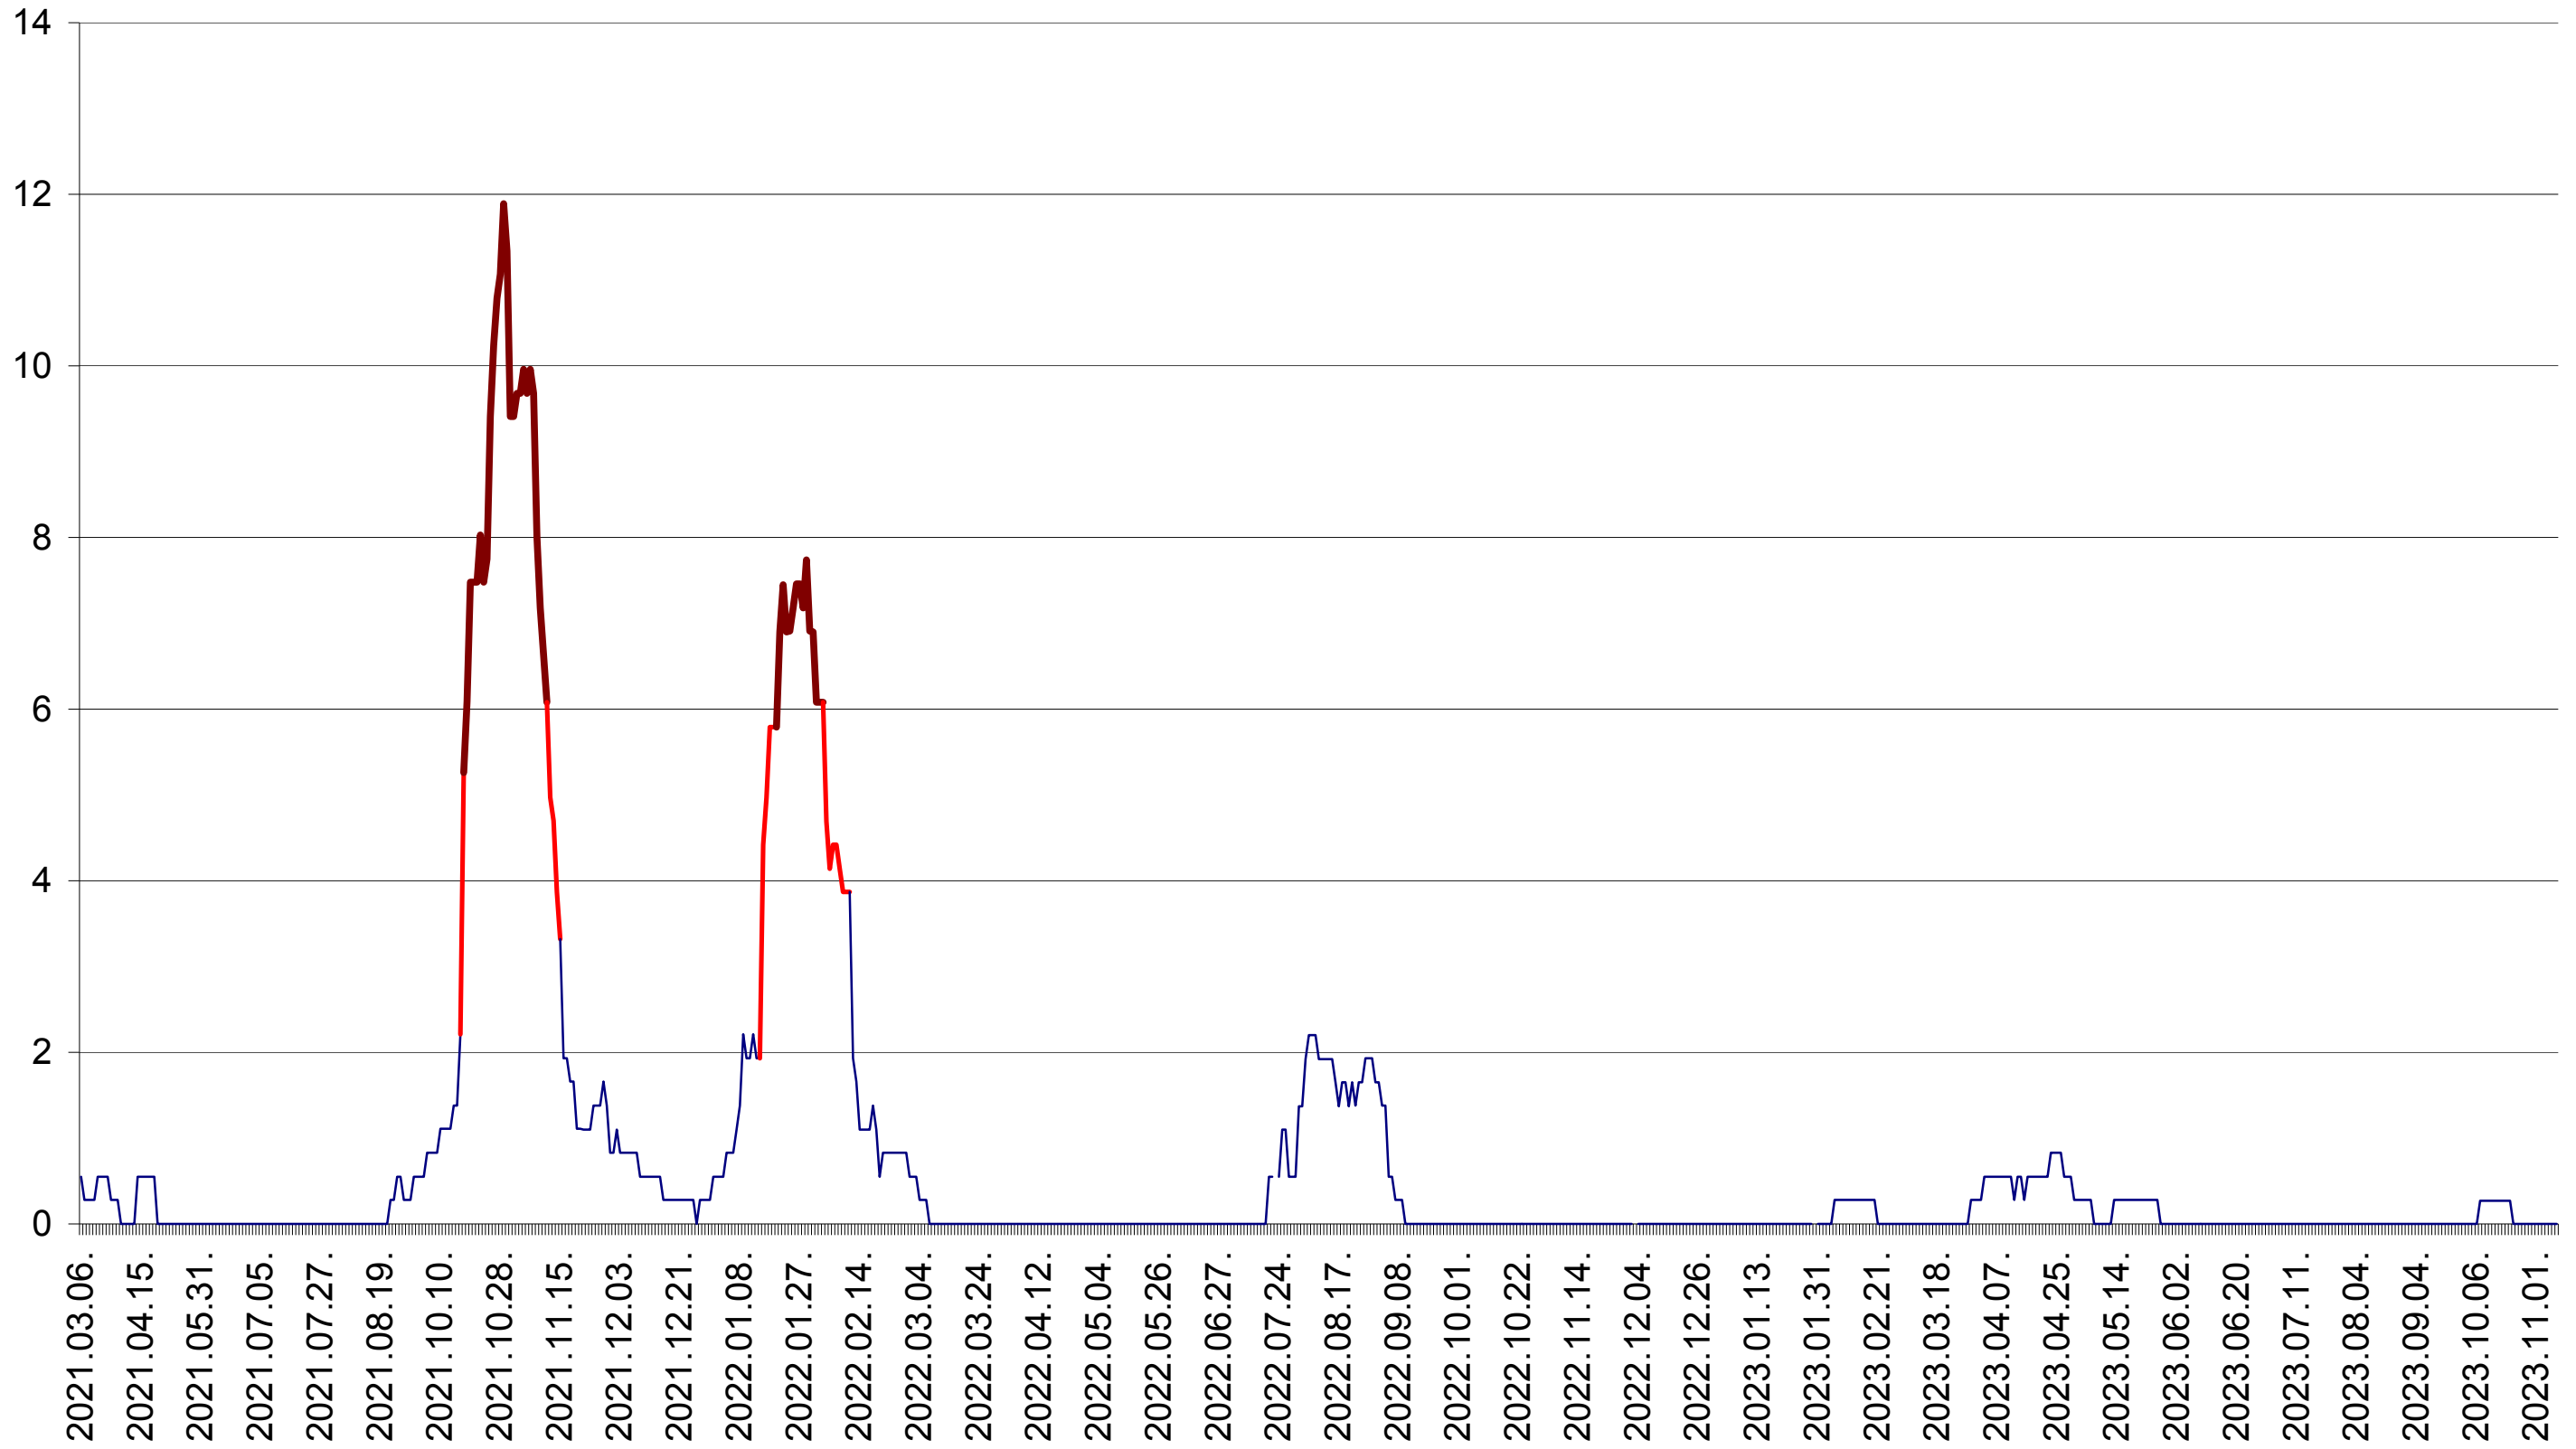

DÂRJIU - Evolutia incidentei cumulate pe 14 zile la ‰ de locuitori
2021.03.07. - 2023.11.09.

DEALU - Evolutia incidentei cumulate pe 14 zile la ‰ de locuitori
2021.03.07. - 2023.11.09.

DITRĂU - Evolutia incidentei cumulate pe 14 zile la ‰ de locuitori
2021.03.07. - 2023.11.09.

FELICENI - Evolutia incidentei cumulate pe 14 zile la ‰ de locuitori
2021.03.07. - 2023.11.09.

FRUMOASA - Evolutia incidentei cumulate pe 14 zile la ‰ de locuitori
2021.03.07. - 2023.11.09.

GĂLĂUȚAȘ - Evolutia incidentei cumulate pe 14 zile la ‰ de locuitori
2021.03.07. - 2023.11.09.

MUNICIPIUL GHEORGHENI - Evolutia incidentei cumulate pe 14 zile la ‰ de locuitori
2021.03.07. - 2023.11.09.

JOSENI - Evolutia incidentei cumulate pe 14 zile la ‰ de locuitori
2021.03.07. - 2023.11.09.

LĂZAREA - Evolutia incidentei cumulate pe 14 zile la ‰ de locuitori
2021.03.07. - 2023.11.09.

LELICENI - Evolutia incidentei cumulate pe 14 zile la ‰ de locuitori
2021.03.07. - 2023.11.09.

LUETA - Evolutia incidentei cumulate pe 14 zile la ‰ de locuitori
2021.03.07. - 2023.11.09.

LUNCA DE JOS - Evolutia incidentei cumulate pe 14 zile la ‰ de locuitori
2021.03.07. - 2023.11.09.