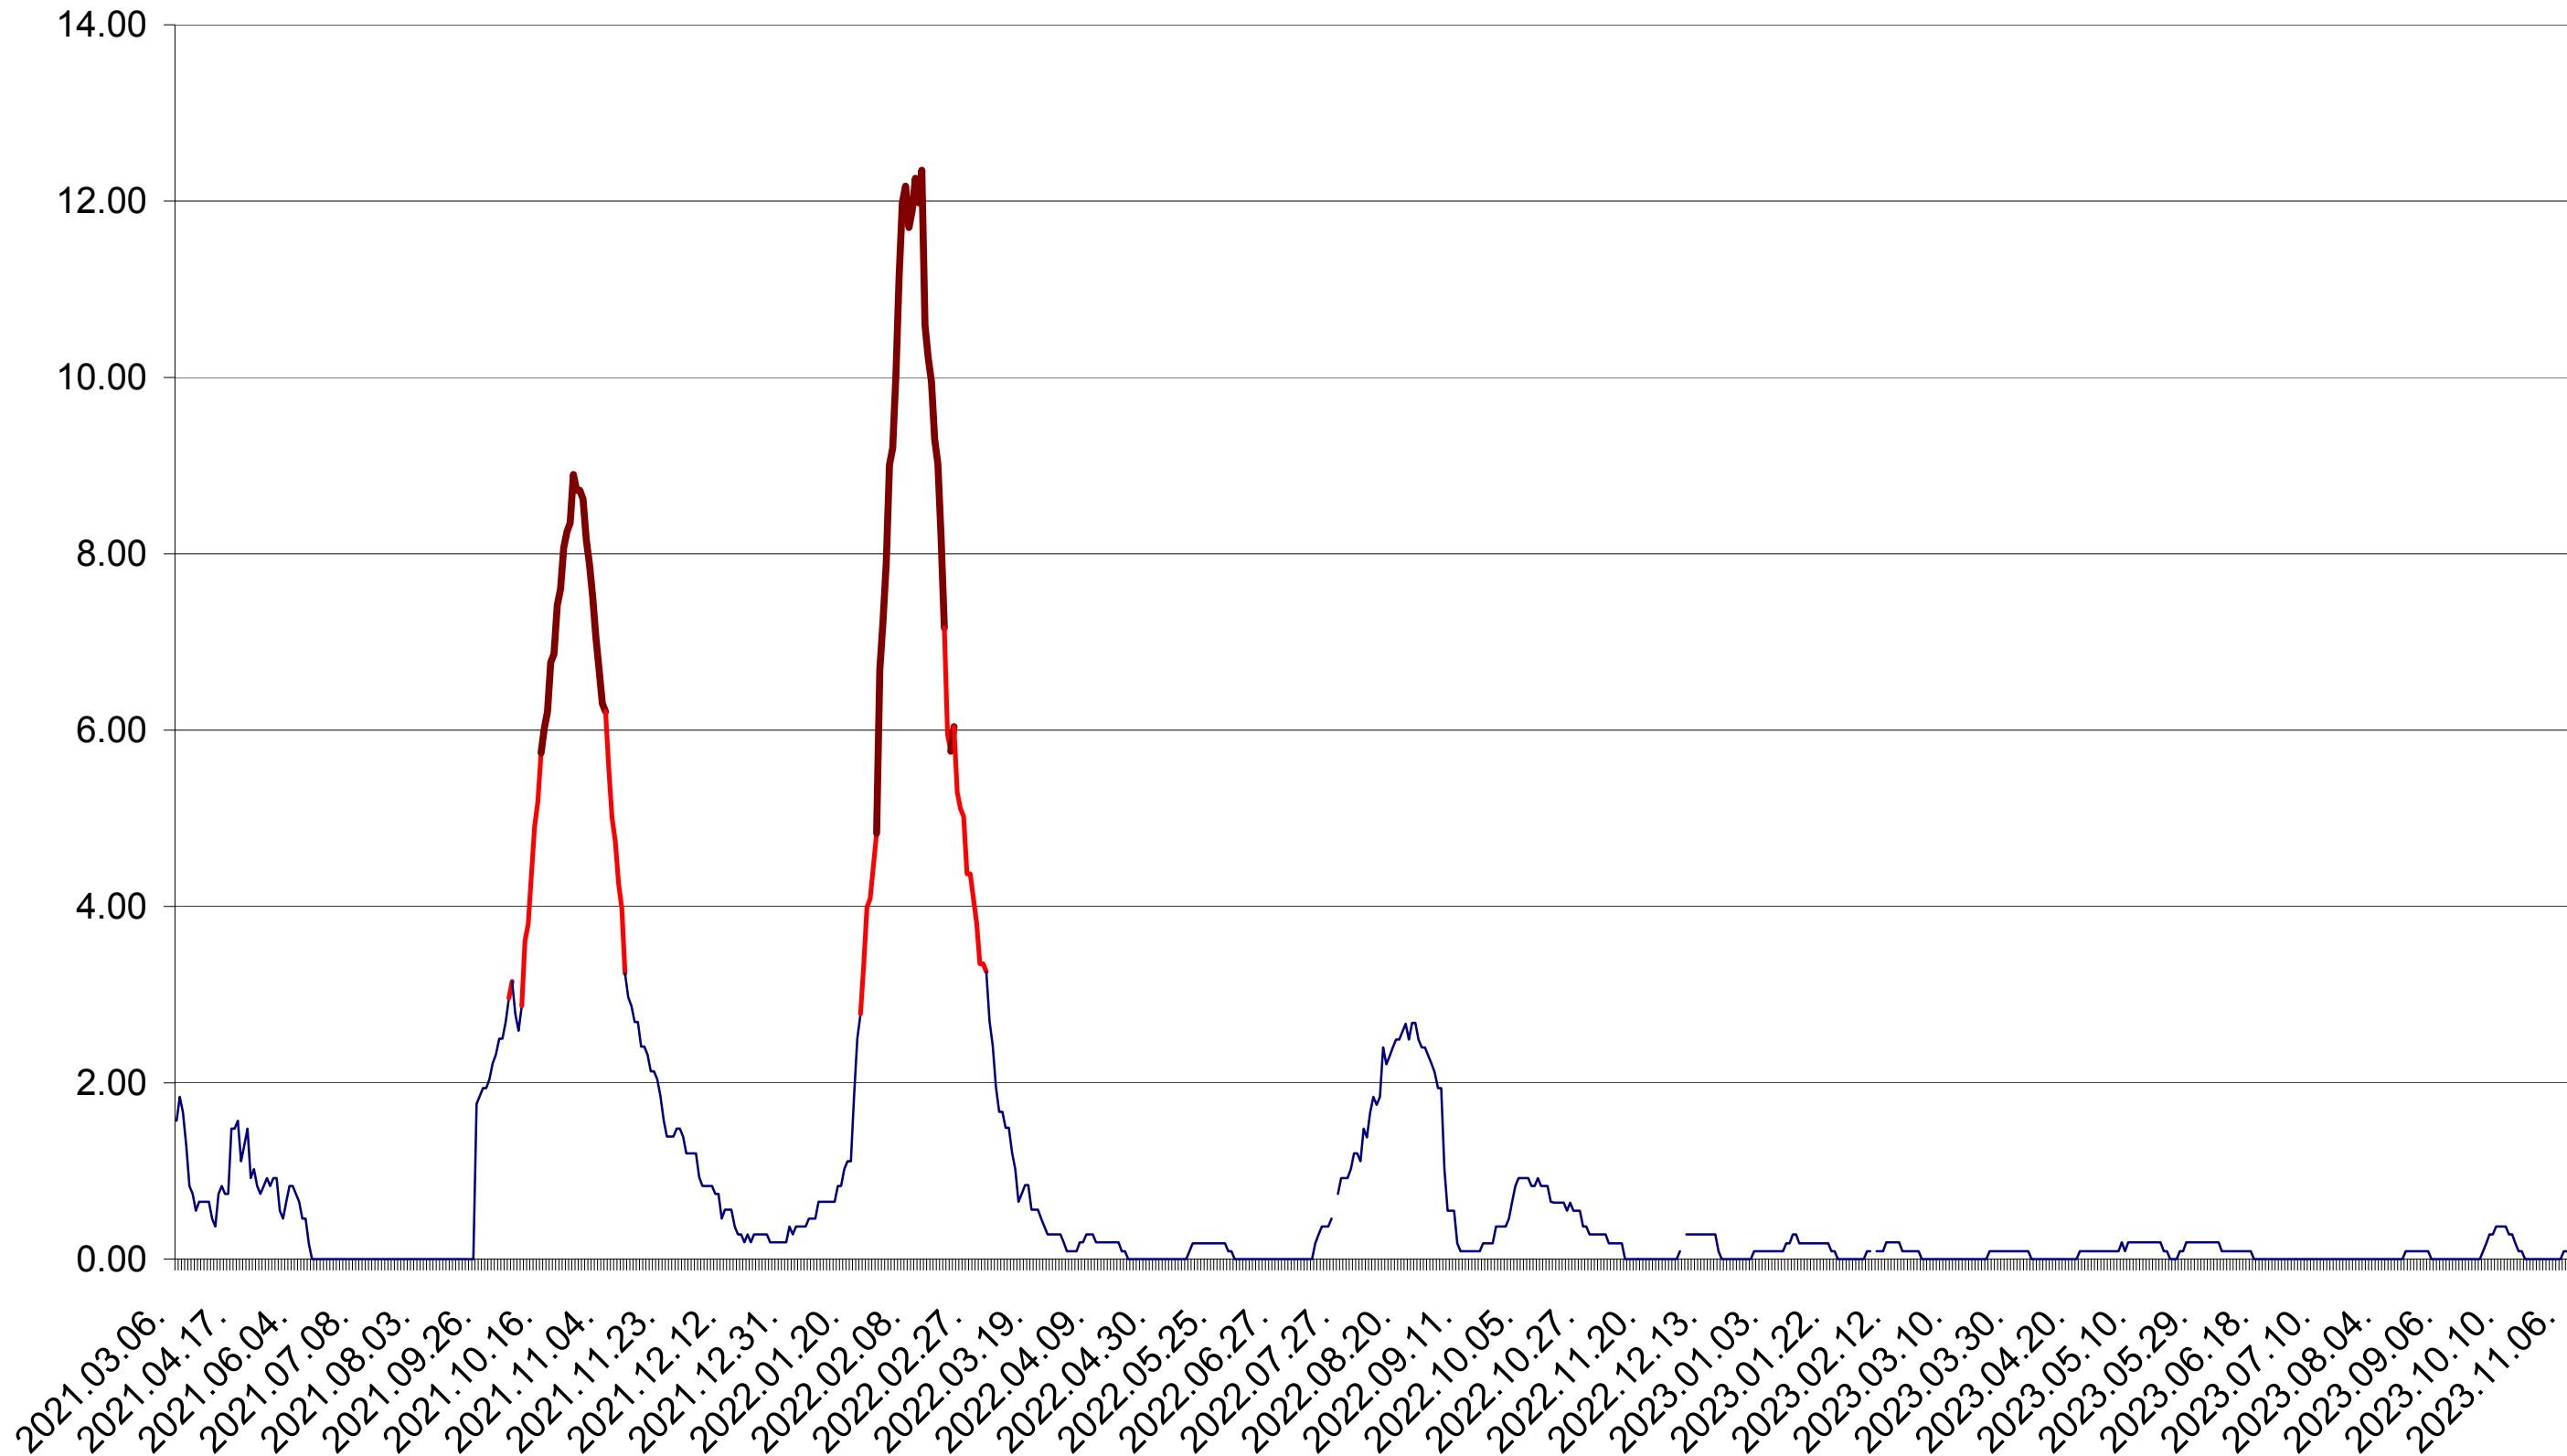

ORAȘ BĂLAN - Evolutia incidentei cumulate pe 14 zile la ‰ de locuitori
2021.03.07. - 2023.11.09.

BILBOR - Evolutia incidentei cumulate pe 14 zile la ‰ de locuitori
2021.03.07. - 2023.11.09.

ORAȘ BORSEC - Evolutia incidentei cumulate pe 14 zile la ‰ de locuitori
2021.03.07. - 2023.11.09.

CICEU - Evolutia incidentei cumulate pe 14 zile la ‰ de locuitori
2021.03.07. - 2023.11.09.

CIUCSÂNGEORGIU - Evolutia incidentei cumulate pe 14 zile la ‰ de locuitori
2021.03.07. - 2023.11.09.

CIUMANI - Evolutia incidentei cumulate pe 14 zile la ‰ de locuitori
2021.03.07. - 2023.11.09.

CORBU - Evolutia incidentei cumulate pe 14 zile la ‰ de locuitori
2021.03.07. - 2023.11.09.

CORUND - Evolutia incidentei cumulate pe 14 zile la ‰ de locuitori
2021.03.07. - 2023.11.09.

COZMENI - Evolutia incidentei cumulate pe 14 zile la ‰ de locuitori
2021.03.07. - 2023.11.09.

ORAȘ CRISTURU SECUIESC - Evolutia incidentei cumulate pe 14 zile la ‰ de locuitori
2021.03.07. - 2023.11.09.

DĂNEȘTI - Evolutia incidentei cumulate pe 14 zile la ‰ de locuitori
2021.03.07. - 2023.11.09.