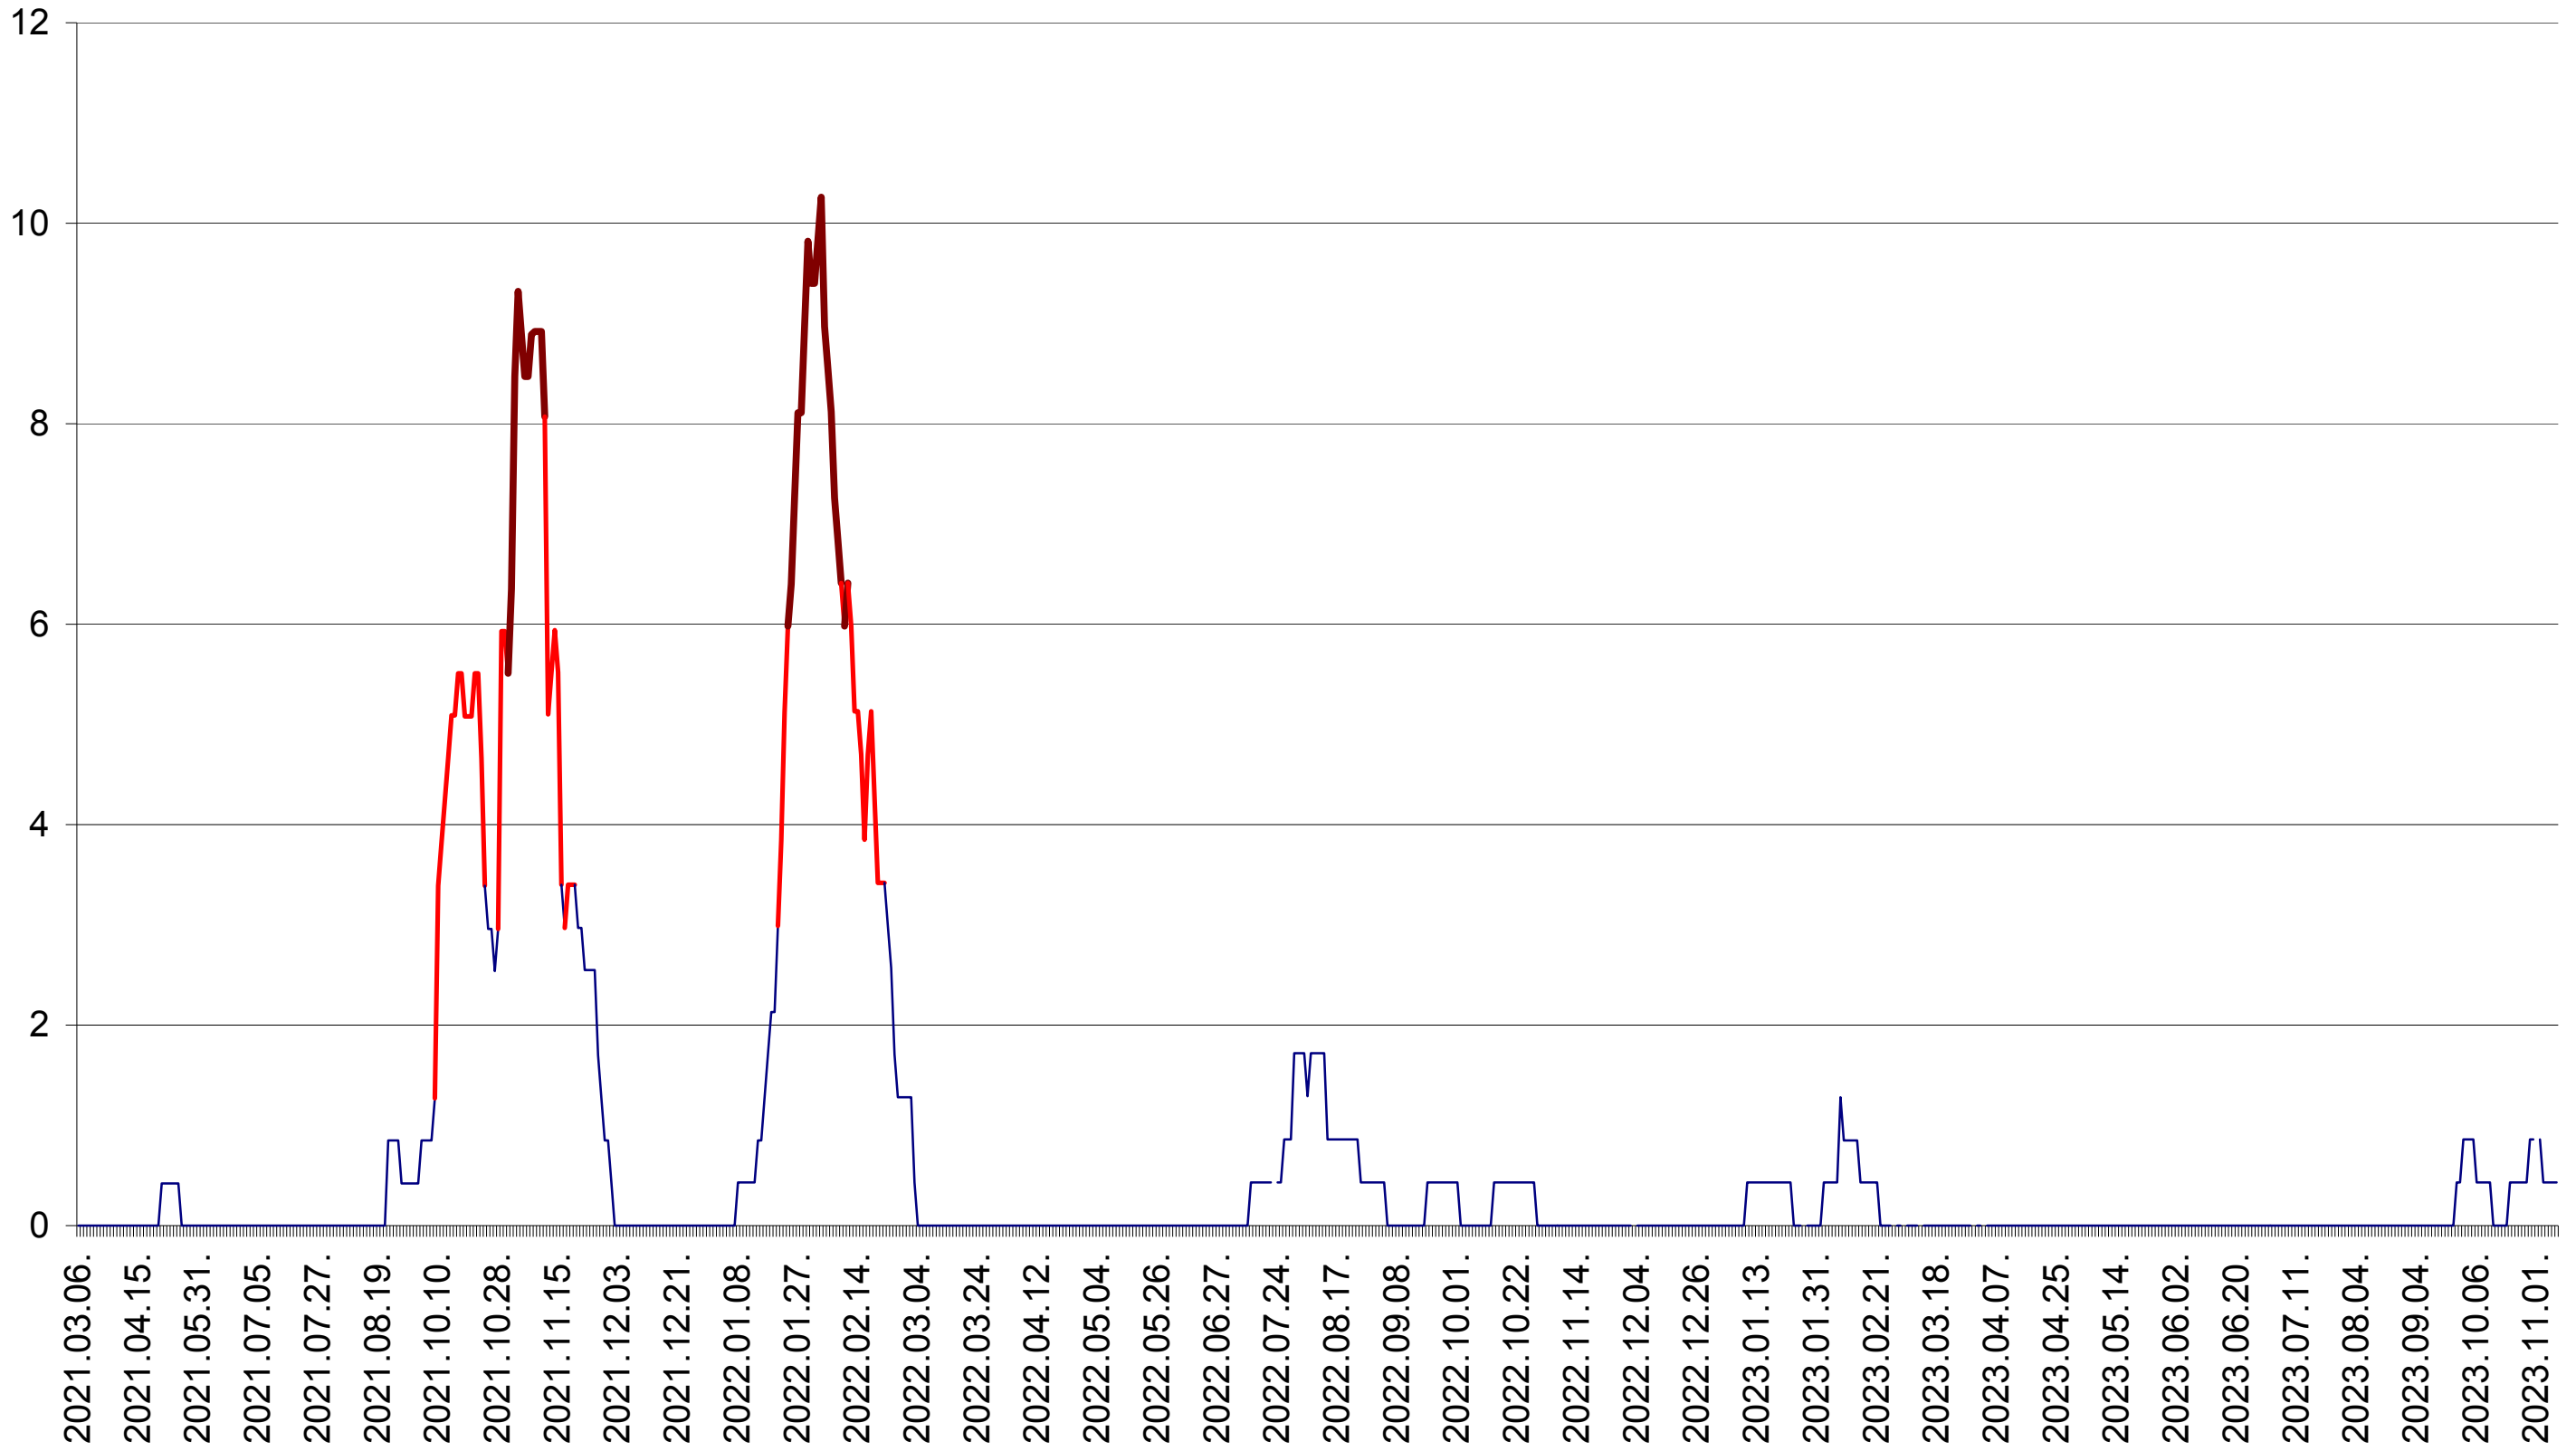

SÂNSIMION - Evolutia incidentei cumulate pe 14 zile la ‰ de locuitori
2021.03.07. - 2023.11.09.

SÂNMARTIN - Evolutia incidentei cumulate pe 14 zile la ‰ de locuitori
2021.03.07. - 2023.11.09.