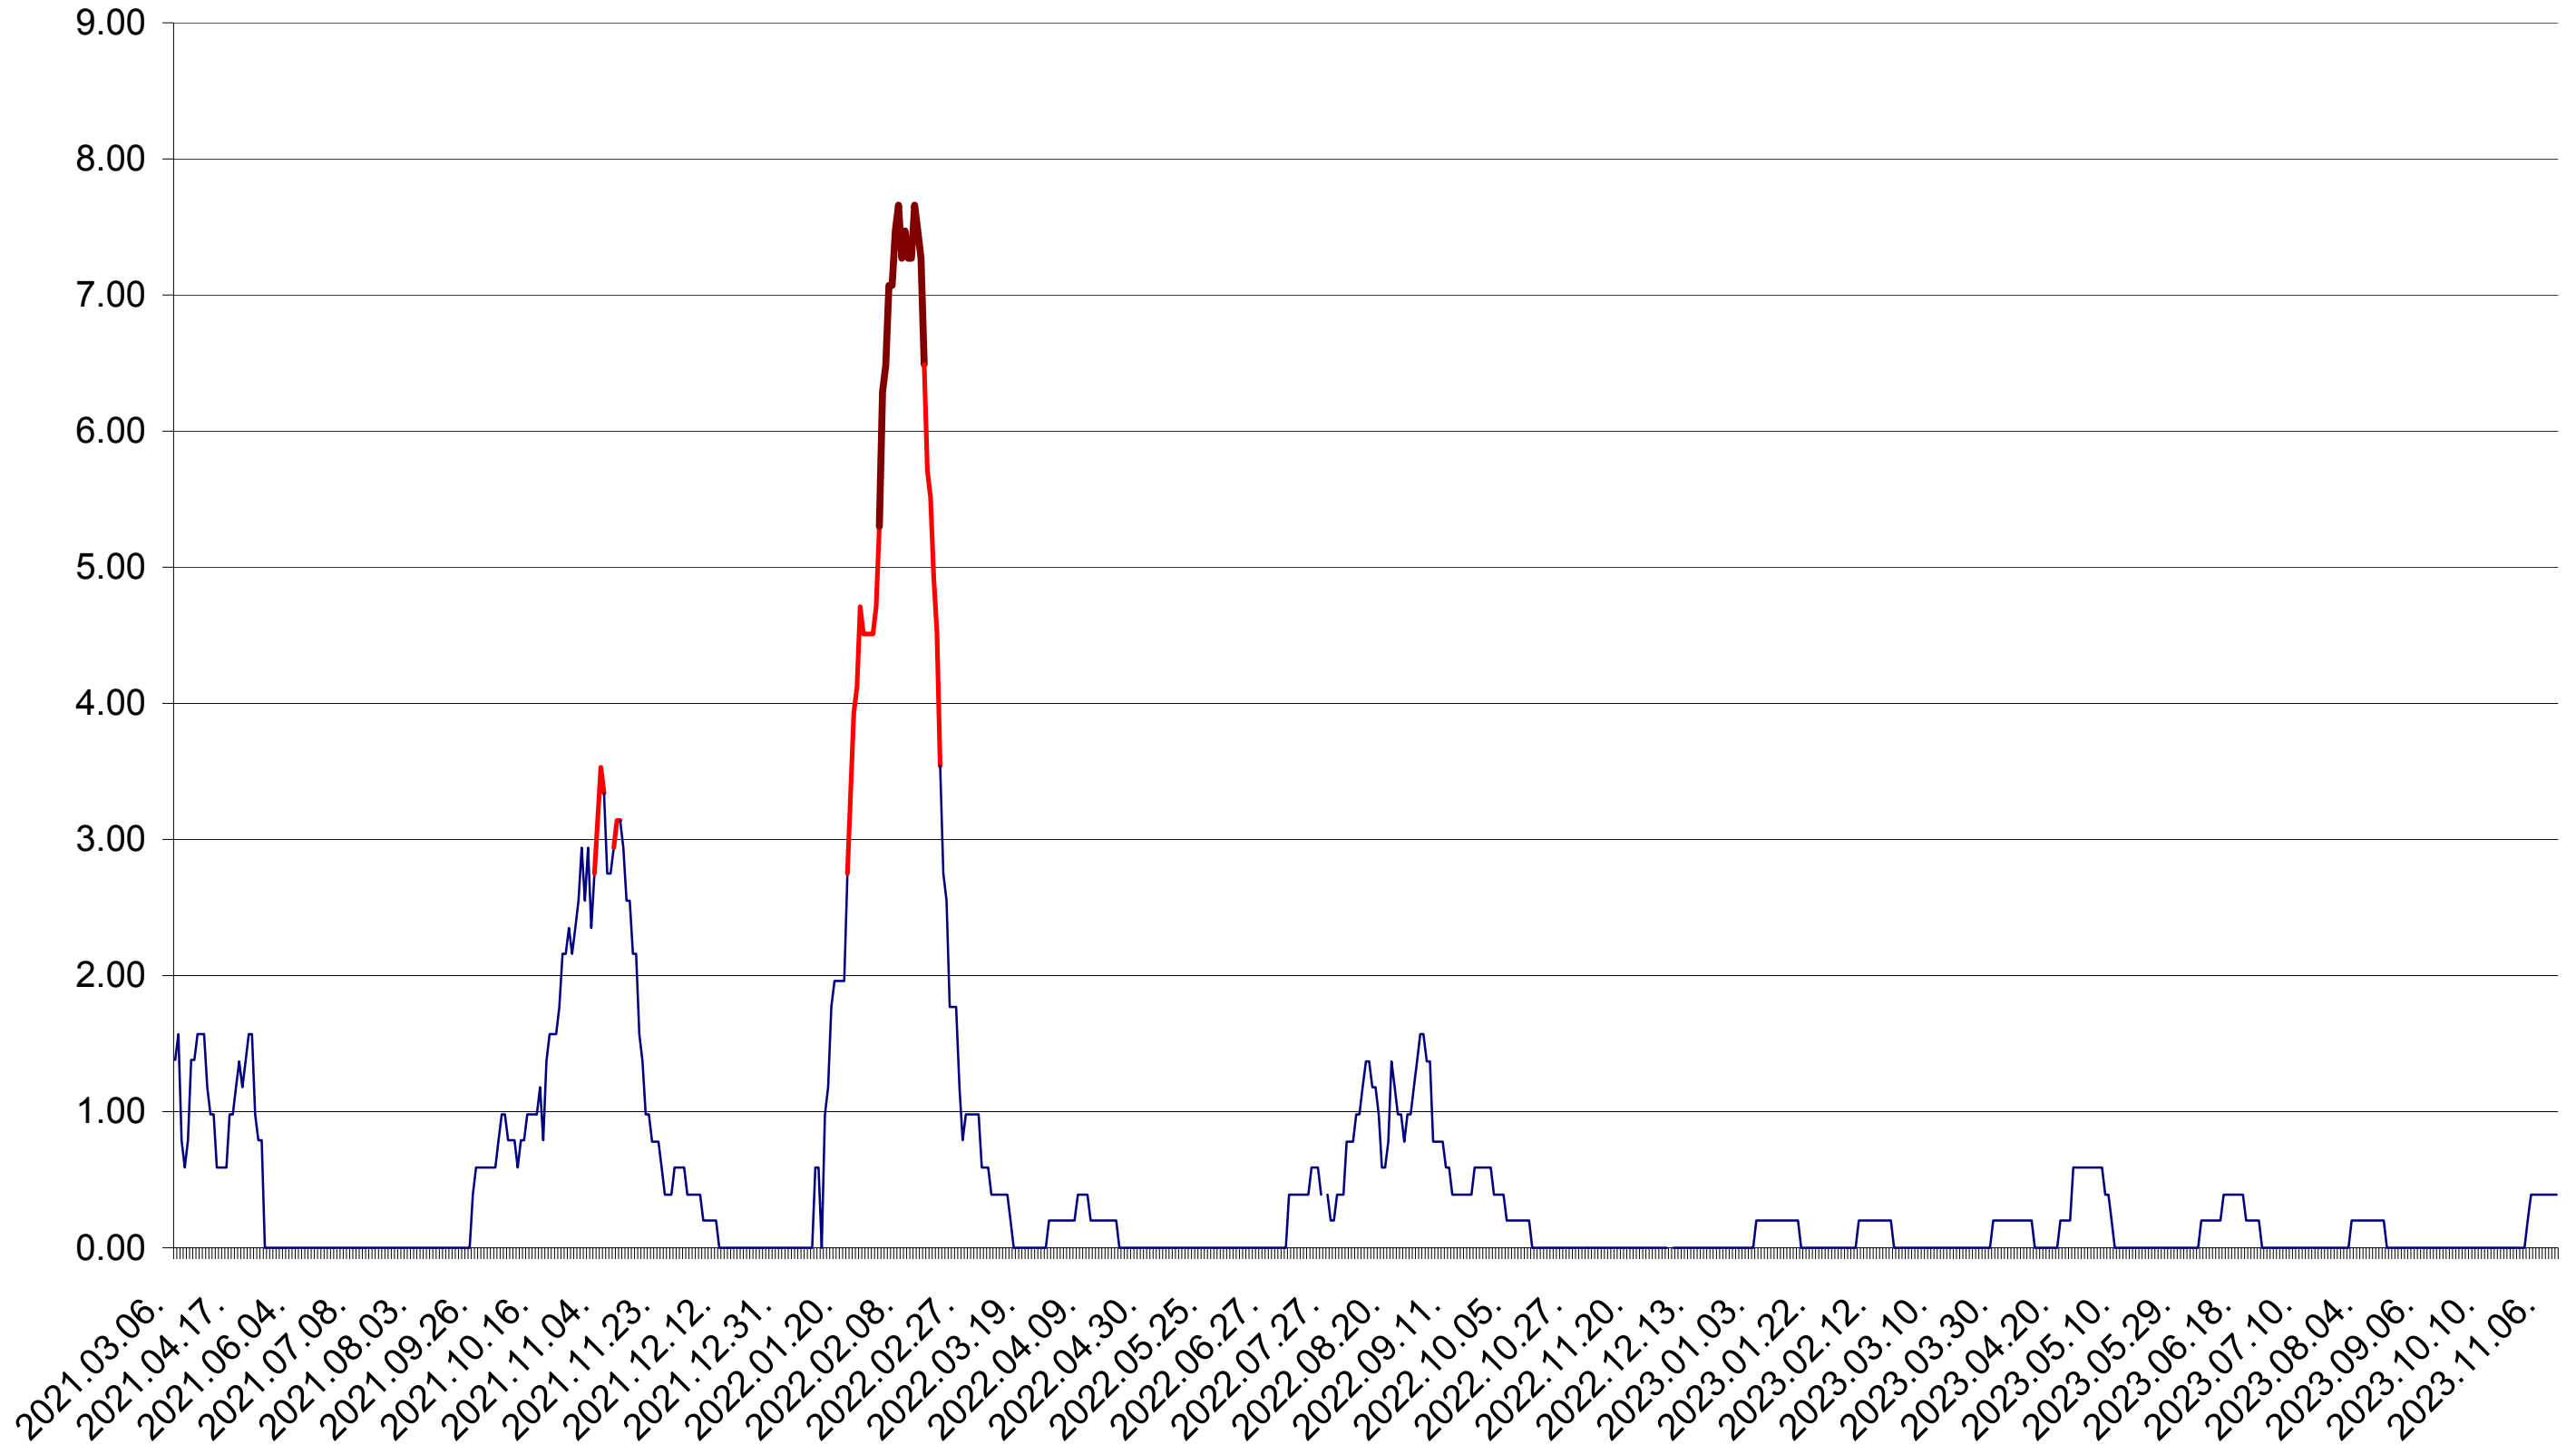

ORAȘ BĂLAN - Evolutia incidentei cumulate pe 14 zile la ‰ de locuitori
2021.03.07. - 2023.11.09.

BILBOR - Evolutia incidentei cumulate pe 14 zile la ‰ de locuitori
2021.03.07. - 2023.11.09.

ORAȘ BORSEC - Evolutia incidentei cumulate pe 14 zile la ‰ de locuitori
2021.03.07. - 2023.11.09.

BRĂDEȘTI - Evolutia incidentei cumulate pe 14 zile la ‰ de locuitori
2021.03.07. - 2023.11.09.

CĂPĂLNIȚA - Evolutia incidentei cumulate pe 14 zile la ‰ de locuitori
2021.03.07. - 2023.11.09.

CÂRȚA - Evolutia incidentei cumulate pe 14 zile la ‰ de locuitori
2021.03.07. - 2023.11.09.

CICEU - Evolutia incidentei cumulate pe 14 zile la ‰ de locuitori
2021.03.07. - 2023.11.09.

CIUCSÂNGEORGIU - Evolutia incidentei cumulate pe 14 zile la ‰ de locuitori
2021.03.07. - 2023.11.09.

CIUMANI - Evolutia incidentei cumulate pe 14 zile la ‰ de locuitori
2021.03.07. - 2023.11.09.

CORBU - Evolutia incidentei cumulate pe 14 zile la ‰ de locuitori
2021.03.07. - 2023.11.09.

CORUND - Evolutia incidentei cumulate pe 14 zile la ‰ de locuitori
2021.03.07. - 2023.11.09.

COZMENI - Evolutia incidentei cumulate pe 14 zile la ‰ de locuitori
2021.03.07. - 2023.11.09.