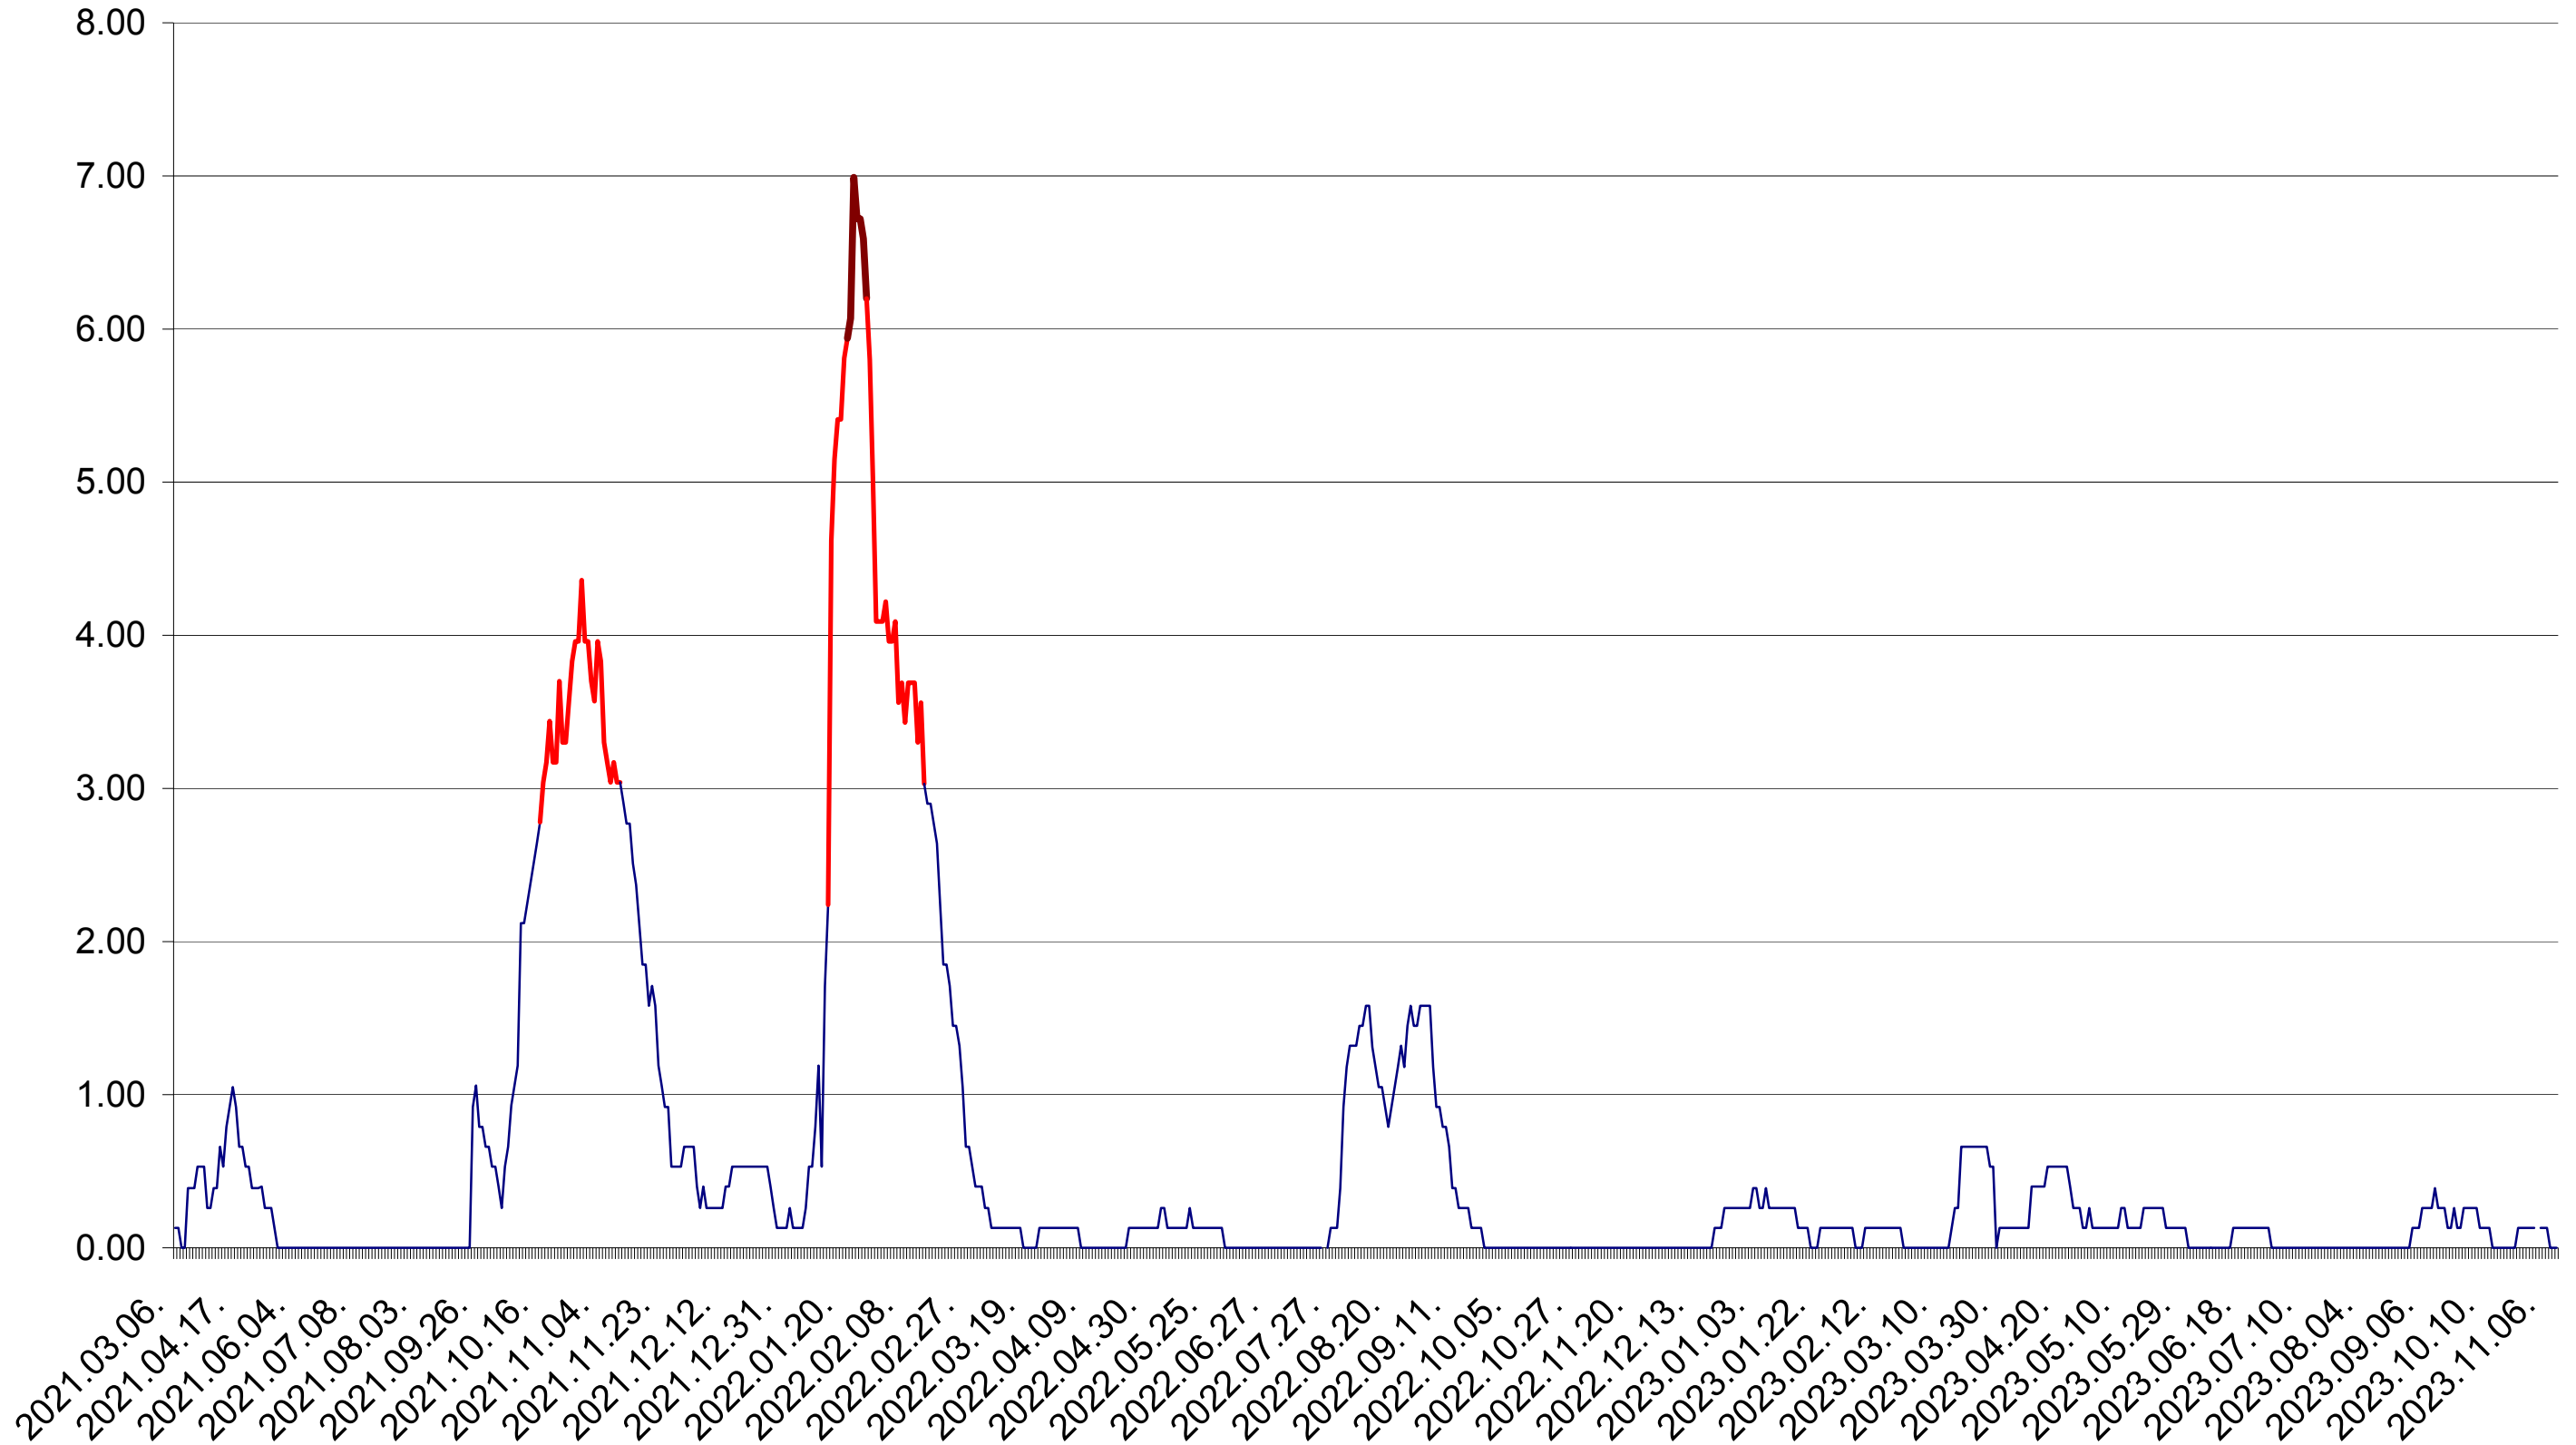

VOȘLĂBENI - Evolutia incidentei cumulate pe 14 zile la ‰ de locuitori
2021.03.07. - 2023.11.09.

ORAȘ VLĂHIȚA - Evolutia incidentei cumulate pe 14 zile la ‰ de locuitori
2021.03.07. - 2023.11.09.