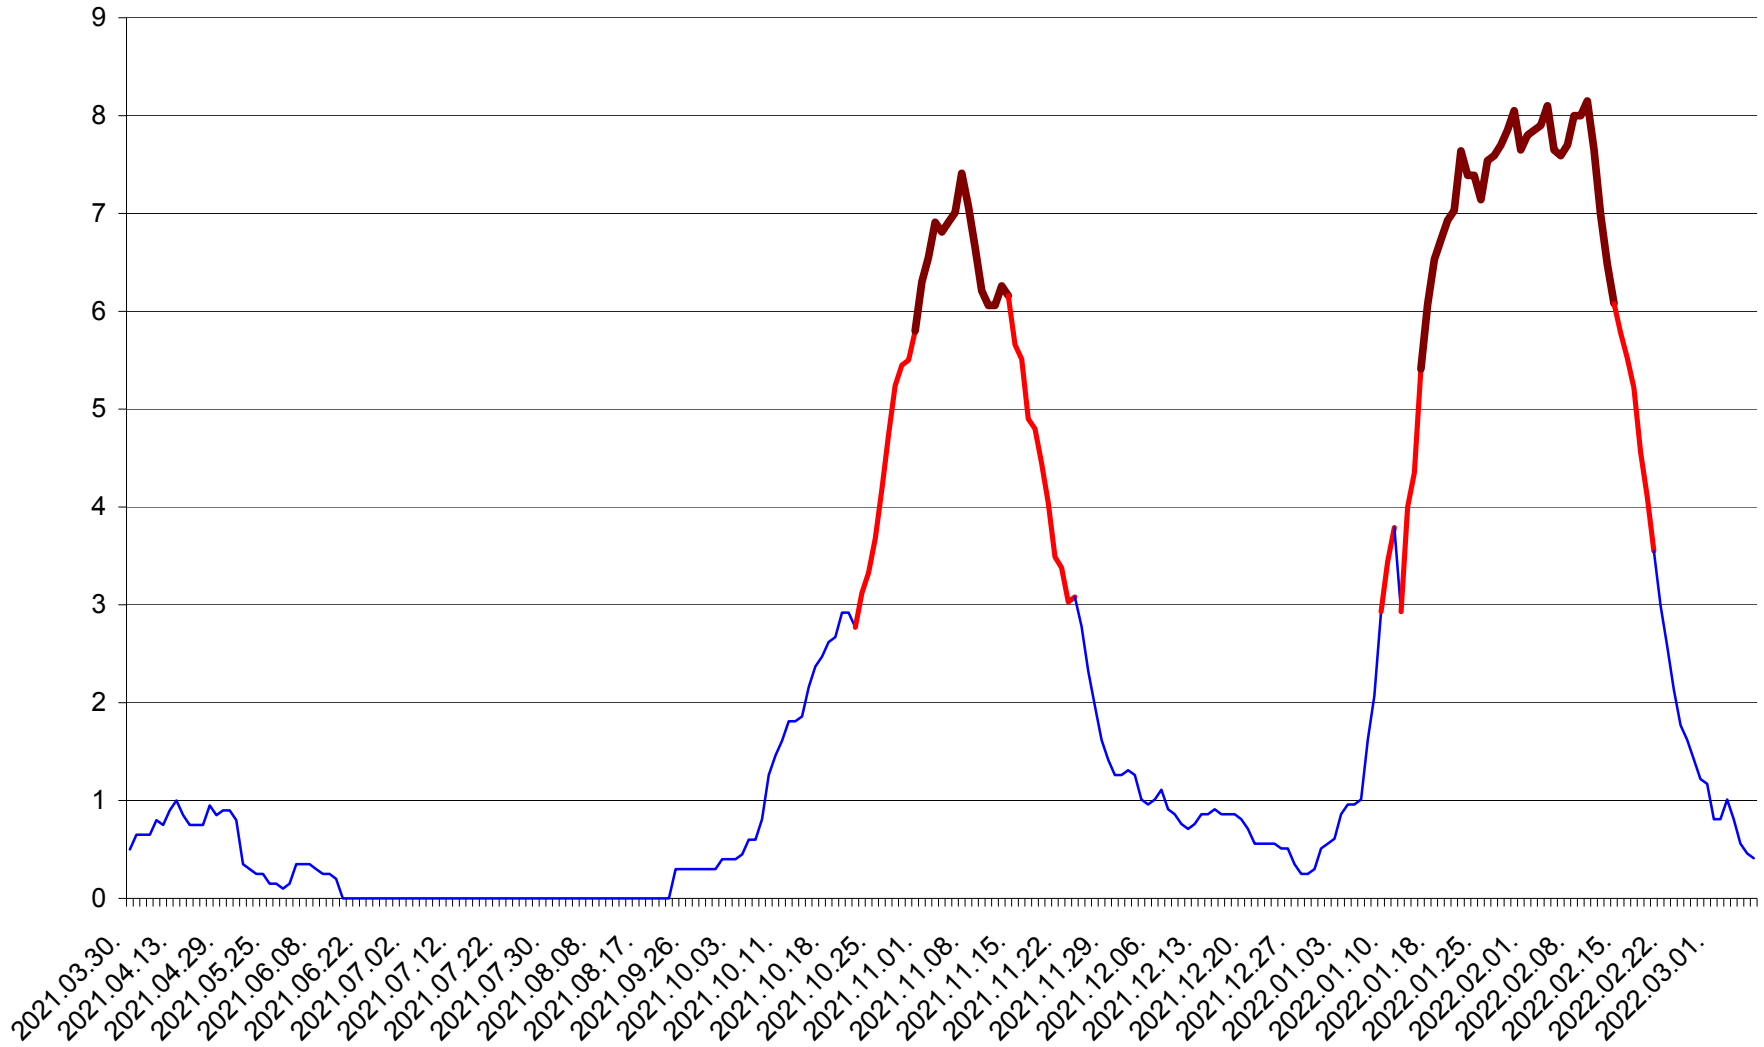

DÂRJIU - Evolutia incidentei cumulate pe 14 zile la ‰ de locuitori
2021.04.01. - 2022.03.07.

DEALU - Evolutia incidentei cumulate pe 14 zile la ‰ de locuitori
2021.04.01. - 2022.03.07.

DITRĂU - Evolutia incidentei cumulate pe 14 zile la ‰ de locuitori
2021.04.01. - 2022.03.07.

FELICENI - Evolutia incidentei cumulate pe 14 zile la ‰ de locuitori
2021.04.01. - 2022.03.07.

FRUMOASA - Evolutia incidentei cumulate pe 14 zile la ‰ de locuitori
2021.04.01. - 2022.03.07.

GĂLĂUȚAȘ - Evolutia incidentei cumulate pe 14 zile la ‰ de locuitori
2021.04.01. - 2022.03.07.

MUNICIPIUL GHEORGHENI - Evolutia incidentei cumulate pe 14 zile la % de locuitori
2021.04.01. - 2022.03.07.

JOSENI - Evolutia incidentei cumulate pe 14 zile la ‰ de locuitori
2021.04.01. - 2022.03.07.

LĂZAREA - Evolutia incidentei cumulate pe 14 zile la ‰ de locuitori
2021.04.01. - 2022.03.07.

LELICENI - Evolutia incidentei cumulate pe 14 zile la ‰ de locuitori
2021.04.01. - 2022.03.07.

LUETA - Evolutia incidentei cumulate pe 14 zile la ‰ de locuitori
2021.04.01. - 2022.03.07.

LUNCA DE JOS - Evolutia incidentei cumulate pe 14 zile la ‰ de locuitori
2021.04.01. - 2022.03.07.