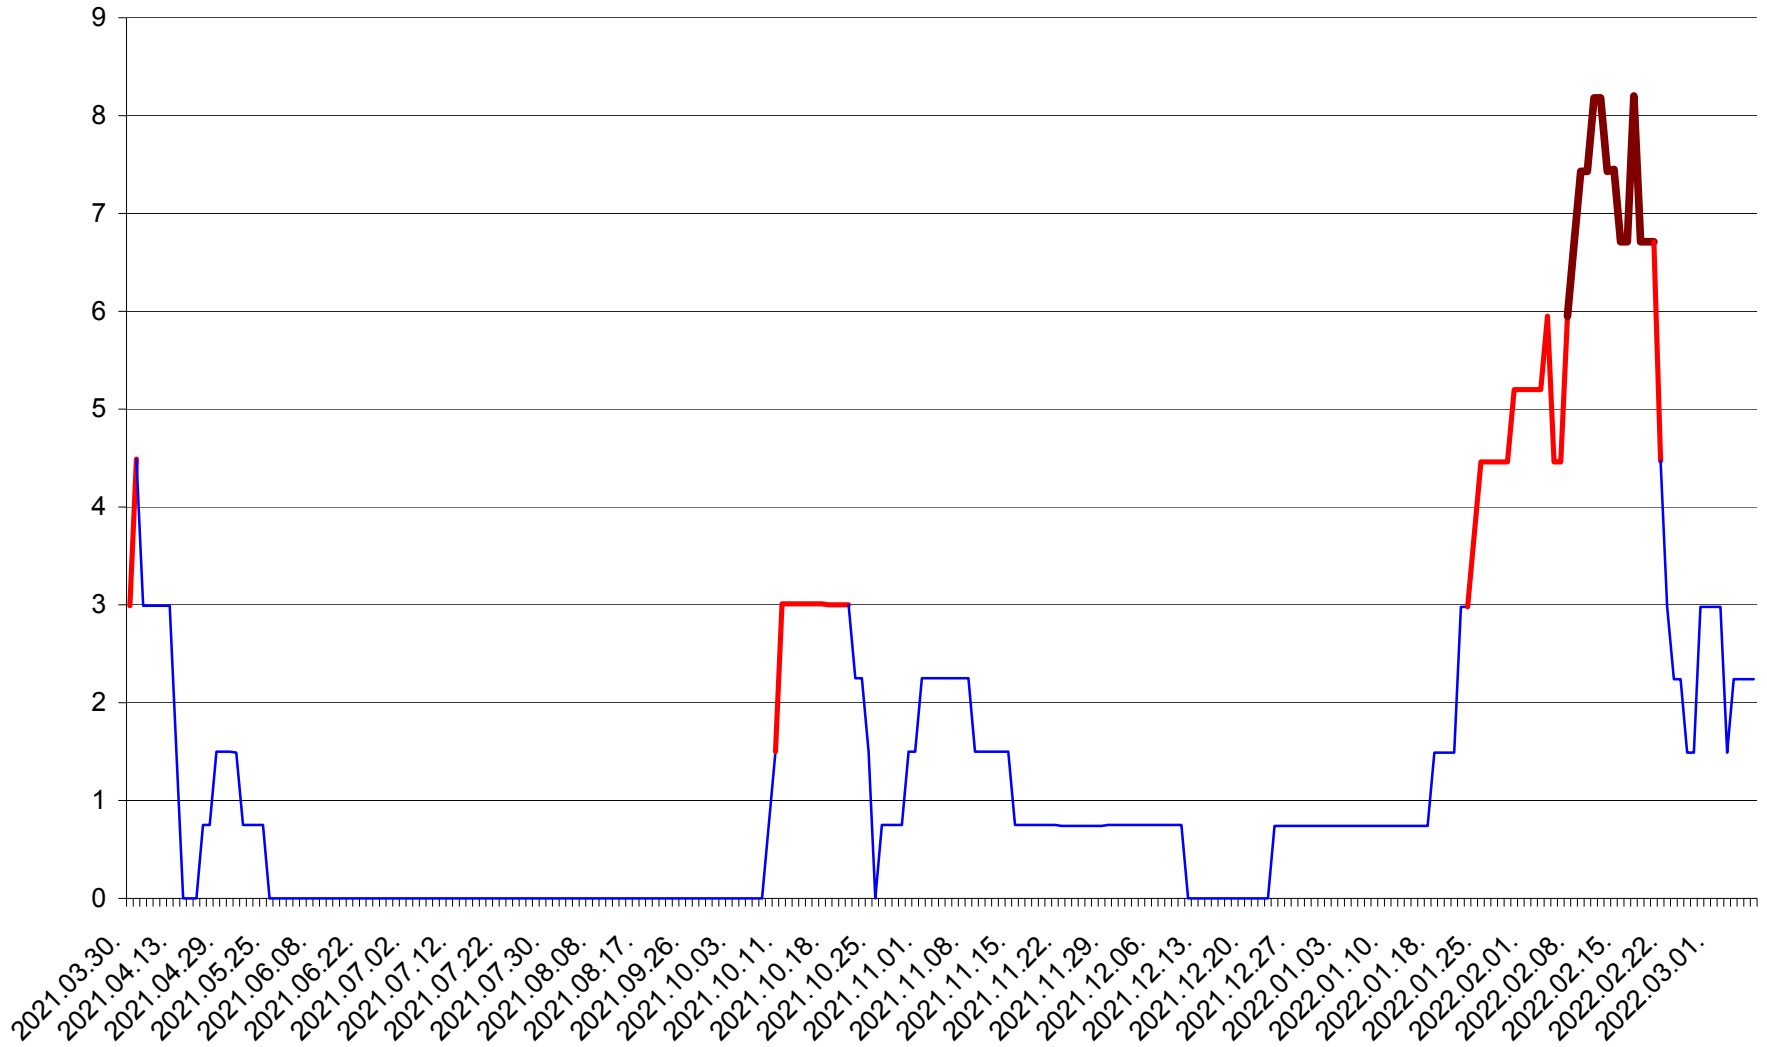

LELICENI - Evolutia incidentei cumulate pe 14 zile la ‰ de locuitori
2021.04.01. - 2022.03.07.

LUETA - Evolutia incidentei cumulate pe 14 zile la ‰ de locuitori
2021.04.01. - 2022.03.07.

LUNCA DE JOS - Evolutia incidentei cumulate pe 14 zile la ‰ de locuitori
2021.04.01. - 2022.03.07.

LUNCA DE SUS - Evolutia incidentei cumulate pe 14 zile la ‰ de locuitori
2021.04.01. - 2022.03.07.

LUPENI - Evolutia incidentei cumulate pe 14 zile la ‰ de locuitori
2021.04.01. - 2022.03.07.

MĂDĂRAȘ - Evolutia incidentei cumulate pe 14 zile la ‰ de locuitori
2021.04.01. - 2022.03.07.

MĂRTINIȘ - Evolutia incidentei cumulate pe 14 zile la ‰ de locuitori
2021.04.01. - 2022.03.07.

MEREȘTI - Evolutia incidentei cumulate pe 14 zile la ‰ de locuitori
2021.04.01. - 2022.03.07.

MUNICIPIUL MIERCUREA-CIUC - Evolutia incidentei cumulate pe 14 zile la ‰ de locuitori
2021.04.01. - 2022.03.07.