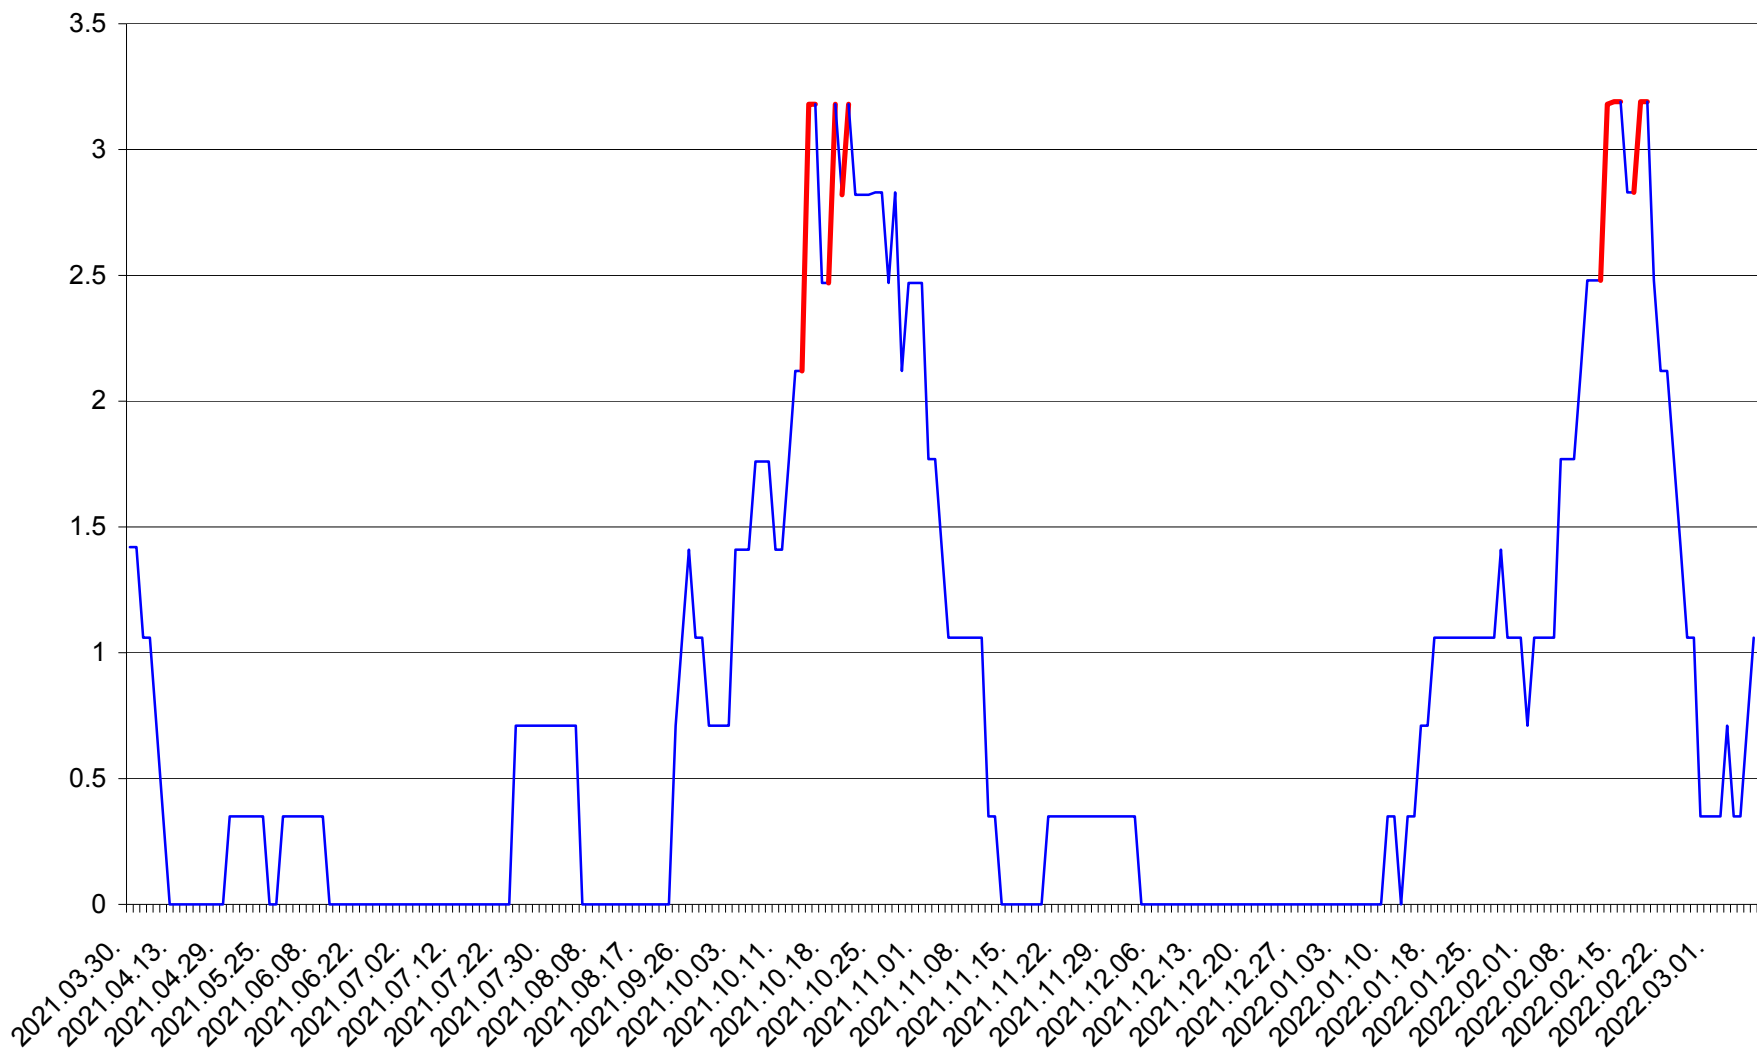

PORUMBENI - Evolutia incidentei cumulate pe 14 zile la ‰ de locuitori
2021.04.01. - 2022.03.07.