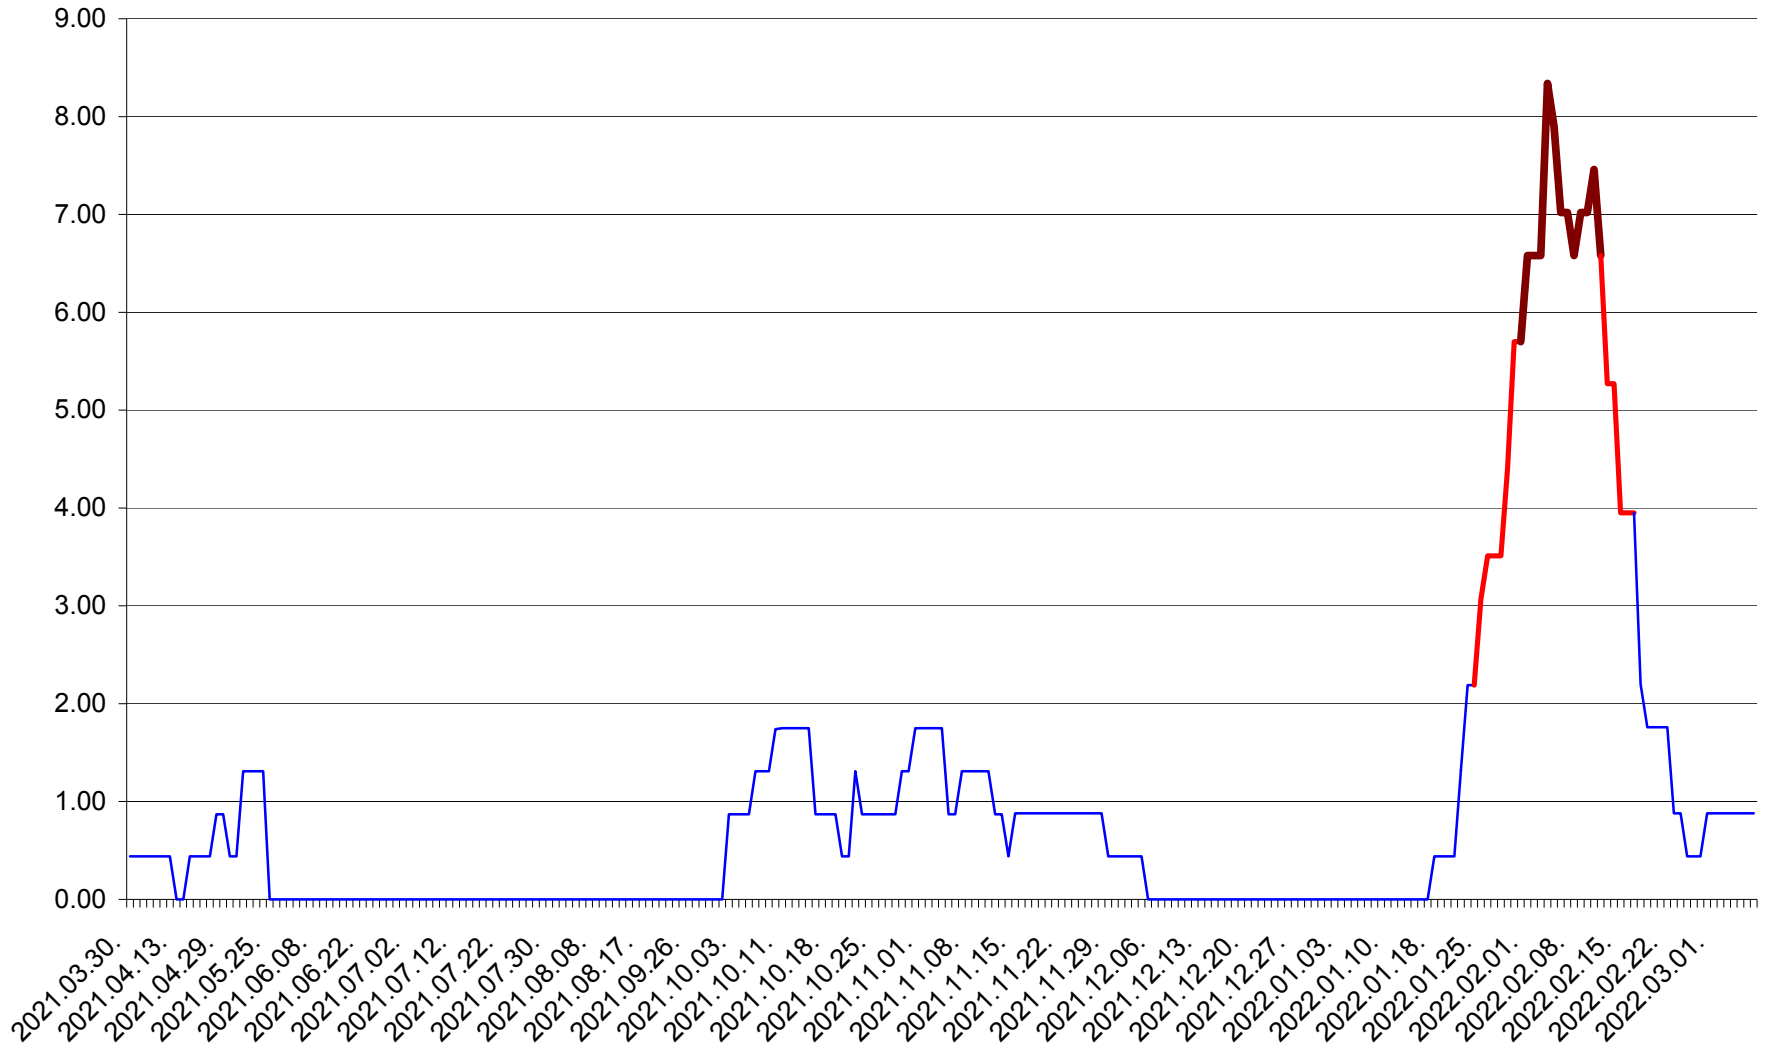

ORAȘ BĂLAN - Evolutia incidentei cumulate pe 14 zile la ‰ de locuitori
2021.04.01. - 2022.03.07.

BILBOR - Evolutia incidentei cumulate pe 14 zile la ‰ de locuitori
2021.04.01. - 2022.03.07.

ORAȘ BORSEC - Evolutia incidentei cumulate pe 14 zile la ‰ de locuitori
2021.04.01. - 2022.03.07.

BRĂDEȘTI - Evolutia incidentei cumulate pe 14 zile la ‰ de locuitori
2021.04.01. - 2022.03.07.

CĂPÂLNIȚA - Evoluția incidenței cumulate pe 14 zile la ‰ de locuitori
2021.04.01. - 2022.03.07.

CÂRȚA - Evolutia incidentei cumulate pe 14 zile la ‰ de locuitori
2021.04.01. - 2022.03.07.

CICEU - Evolutia incidentei cumulate pe 14 zile la ‰ de locuitori
2021.04.01. - 2022.03.07.

CIUCSÂNGEORGIU - Evolutia incidentei cumulate pe 14 zile la ‰ de locuitori
2021.04.01. - 2022.03.07.

CIUMANI - Evolutia incidentei cumulate pe 14 zile la ‰ de locuitori
2021.04.01. - 2022.03.07.

CORBU - Evolutia incidentei cumulate pe 14 zile la ‰ de locuitori
2021.04.01. - 2022.03.07.

CORUND - Evolutia incidentei cumulate pe 14 zile la ‰ de locuitori
2021.04.01. - 2022.03.07.

COZMENI - Evolutia incidentei cumulate pe 14 zile la ‰ de locuitori
2021.04.01. - 2022.03.07.