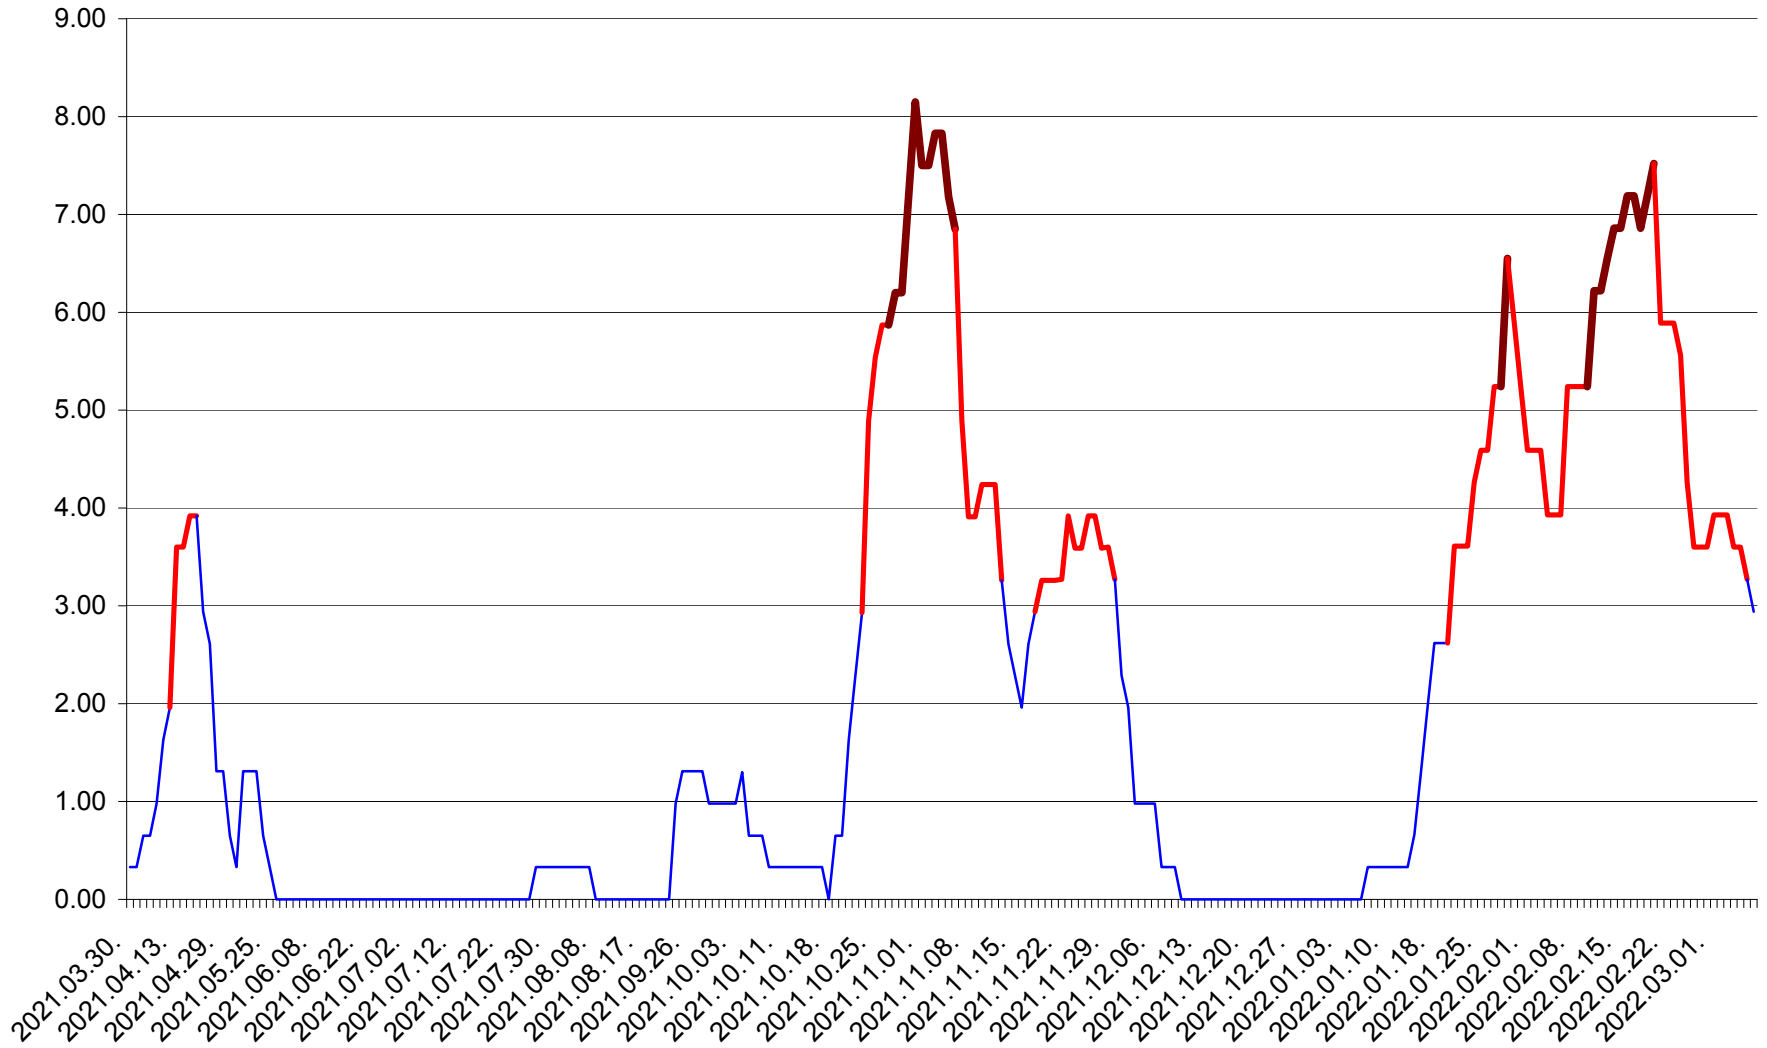

ATID - Evolutia incidentei cumulate pe 14 zile la ‰ de locuitori
2021.04.01. - 2022.03.07.

AVRĂMEȘTI - Evolutia incidentei cumulate pe 14 zile la ‰ de locuitori
2021.04.01. - 2022.03.07.

ORAȘ BĂILE TUȘNAD - Evolutia incidentei cumulate pe 14 zile la ‰ de locuitori
2021.04.01. - 2022.03.07.

ORAȘ BĂLAN - Evolutia incidentei cumulate pe 14 zile la ‰ de locuitori
2021.04.01. - 2022.03.07.

BILBOR - Evolutia incidentei cumulate pe 14 zile la ‰ de locuitori
2021.04.01. - 2022.03.07.

ORAȘ BORSEC - Evolutia incidentei cumulate pe 14 zile la ‰ de locuitori
2021.04.01. - 2022.03.07.

BRĂDEȘTI - Evolutia incidentei cumulate pe 14 zile la ‰ de locuitori
2021.04.01. - 2022.03.07.

CĂPÂLNIȚA - Evoluția incidenței cumulate pe 14 zile la ‰ de locuitori
2021.04.01. - 2022.03.07.

CÂRȚA - Evolutia incidentei cumulate pe 14 zile la ‰ de locuitori
2021.04.01. - 2022.03.07.