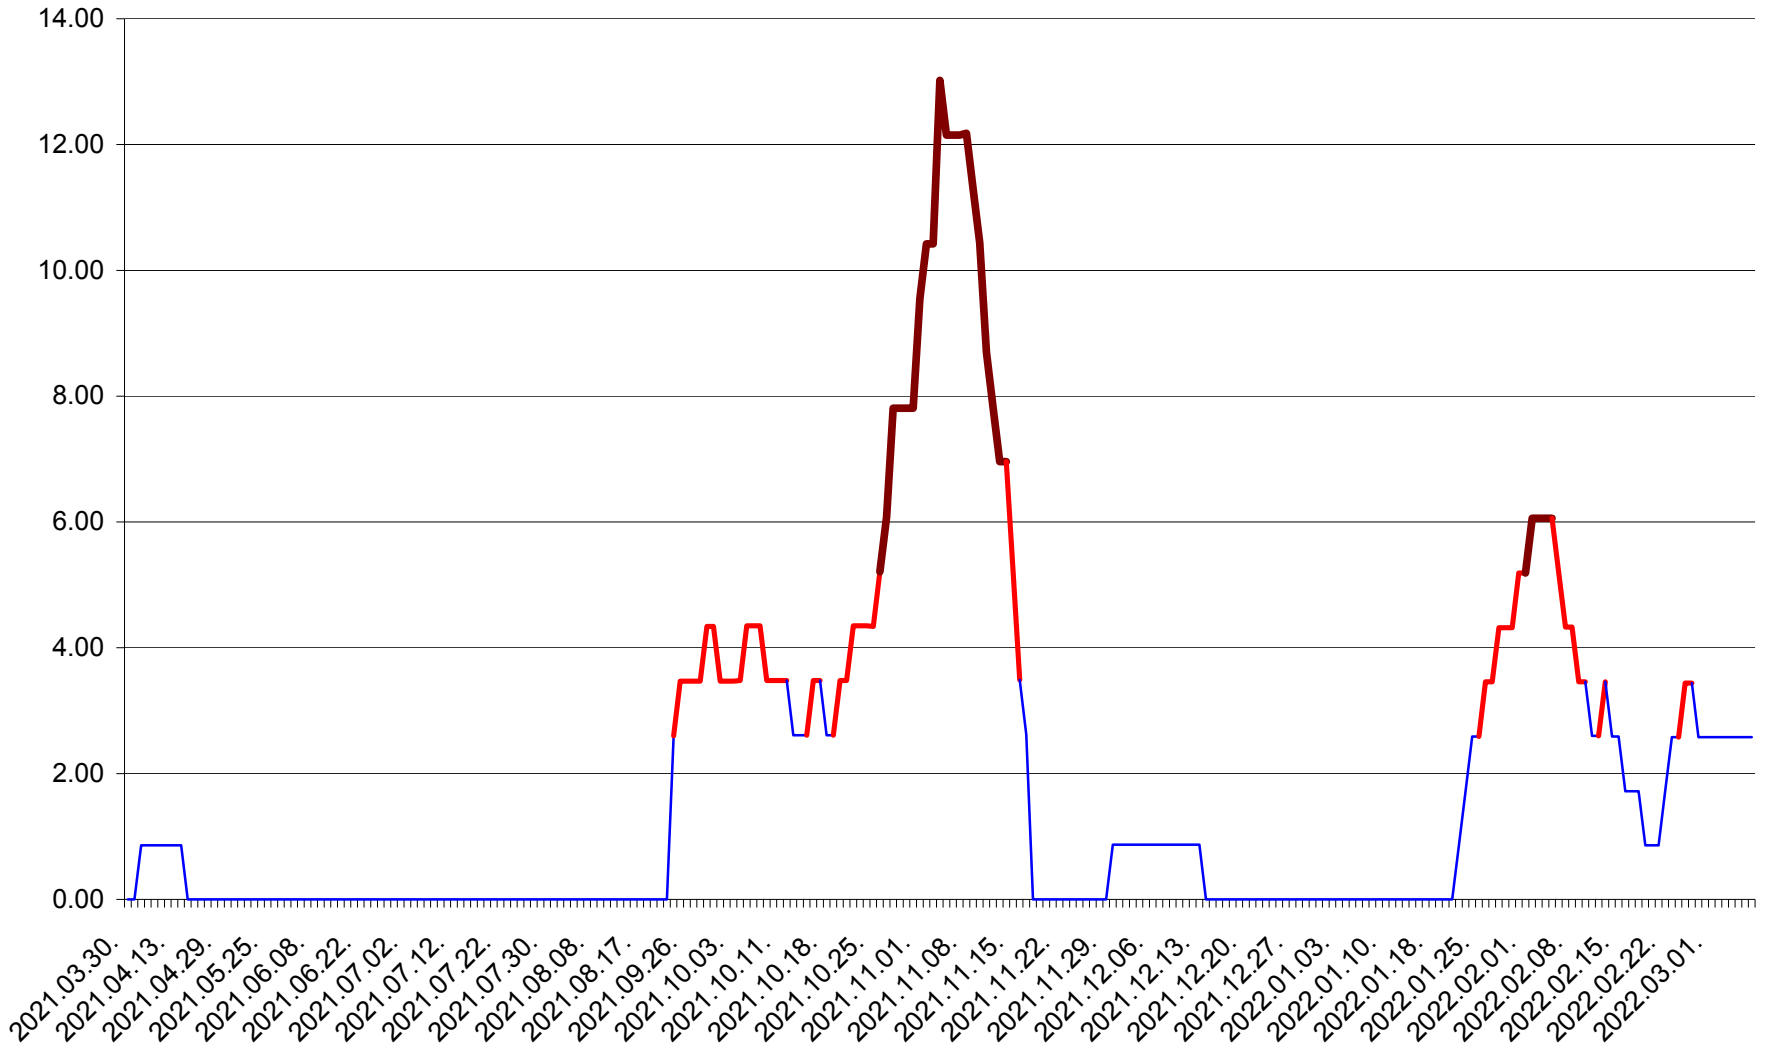

VĂRȘAG - Evolutia incidentei cumulate pe 14 zile la ‰ de locuitori
2021.04.01. - 2022.03.07.

ULIEȘ - Evoluția incidenței cumulate pe 14 zile la ‰ de locuitori
2021.04.01. - 2022.03.07.