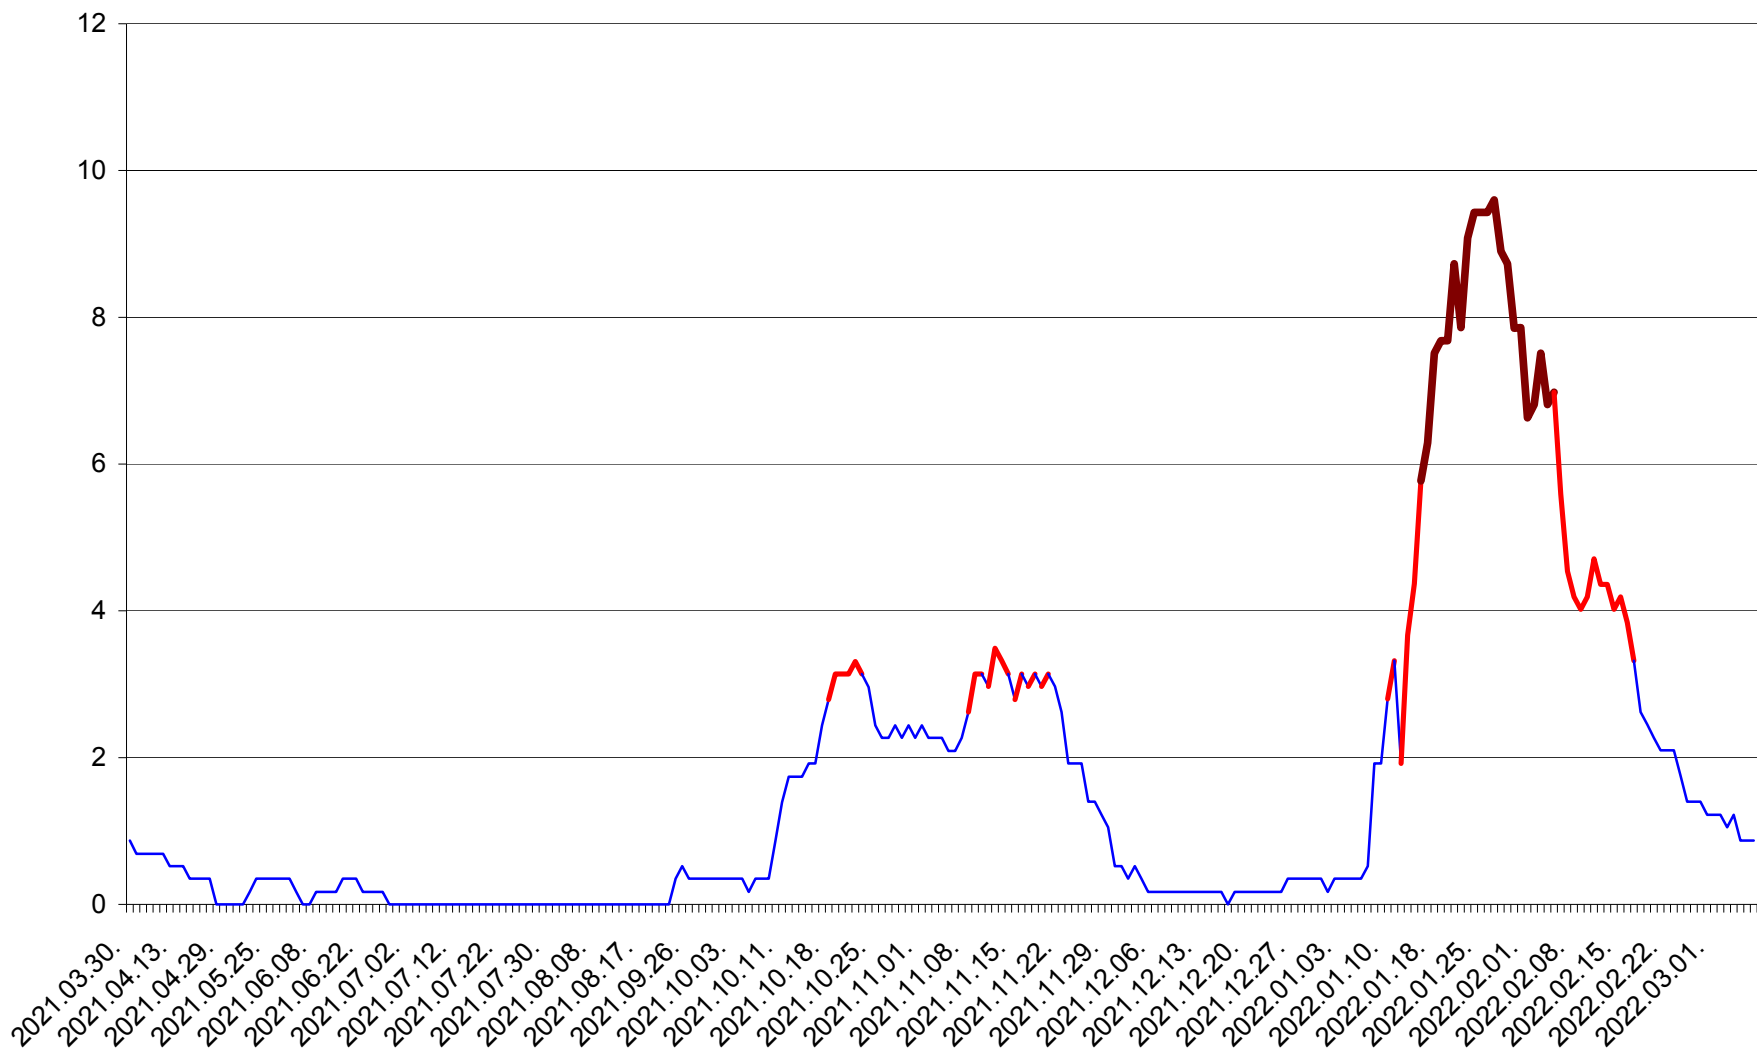

DÂRJIU - Evolutia incidentei cumulate pe 14 zile la ‰ de locuitori
2021.04.01. - 2022.03.07.

DEALU - Evolutia incidentei cumulate pe 14 zile la ‰ de locuitori
2021.04.01. - 2022.03.07.

DITRĂU - Evolutia incidentei cumulate pe 14 zile la ‰ de locuitori
2021.04.01. - 2022.03.07.

FELICENI - Evolutia incidentei cumulate pe 14 zile la ‰ de locuitori
2021.04.01. - 2022.03.07.

FRUMOASA - Evolutia incidentei cumulate pe 14 zile la ‰ de locuitori
2021.04.01. - 2022.03.07.

GĂLĂUȚAȘ - Evolutia incidentei cumulate pe 14 zile la ‰ de locuitori
2021.04.01. - 2022.03.07.

MUNICIPIUL GHEORGHENI - Evolutia incidentei cumulate pe 14 zile la % de locuitori
2021.04.01. - 2022.03.07.

JOSENI - Evolutia incidentei cumulate pe 14 zile la ‰ de locuitori
2021.04.01. - 2022.03.07.

LĂZAREA - Evolutia incidentei cumulate pe 14 zile la ‰ de locuitori
2021.04.01. - 2022.03.07.

LELICENI - Evolutia incidentei cumulate pe 14 zile la ‰ de locuitori
2021.04.01. - 2022.03.07.

LUETA - Evolutia incidentei cumulate pe 14 zile la ‰ de locuitori
2021.04.01. - 2022.03.07.

LUNCA DE JOS - Evolutia incidentei cumulate pe 14 zile la ‰ de locuitori
2021.04.01. - 2022.03.07.