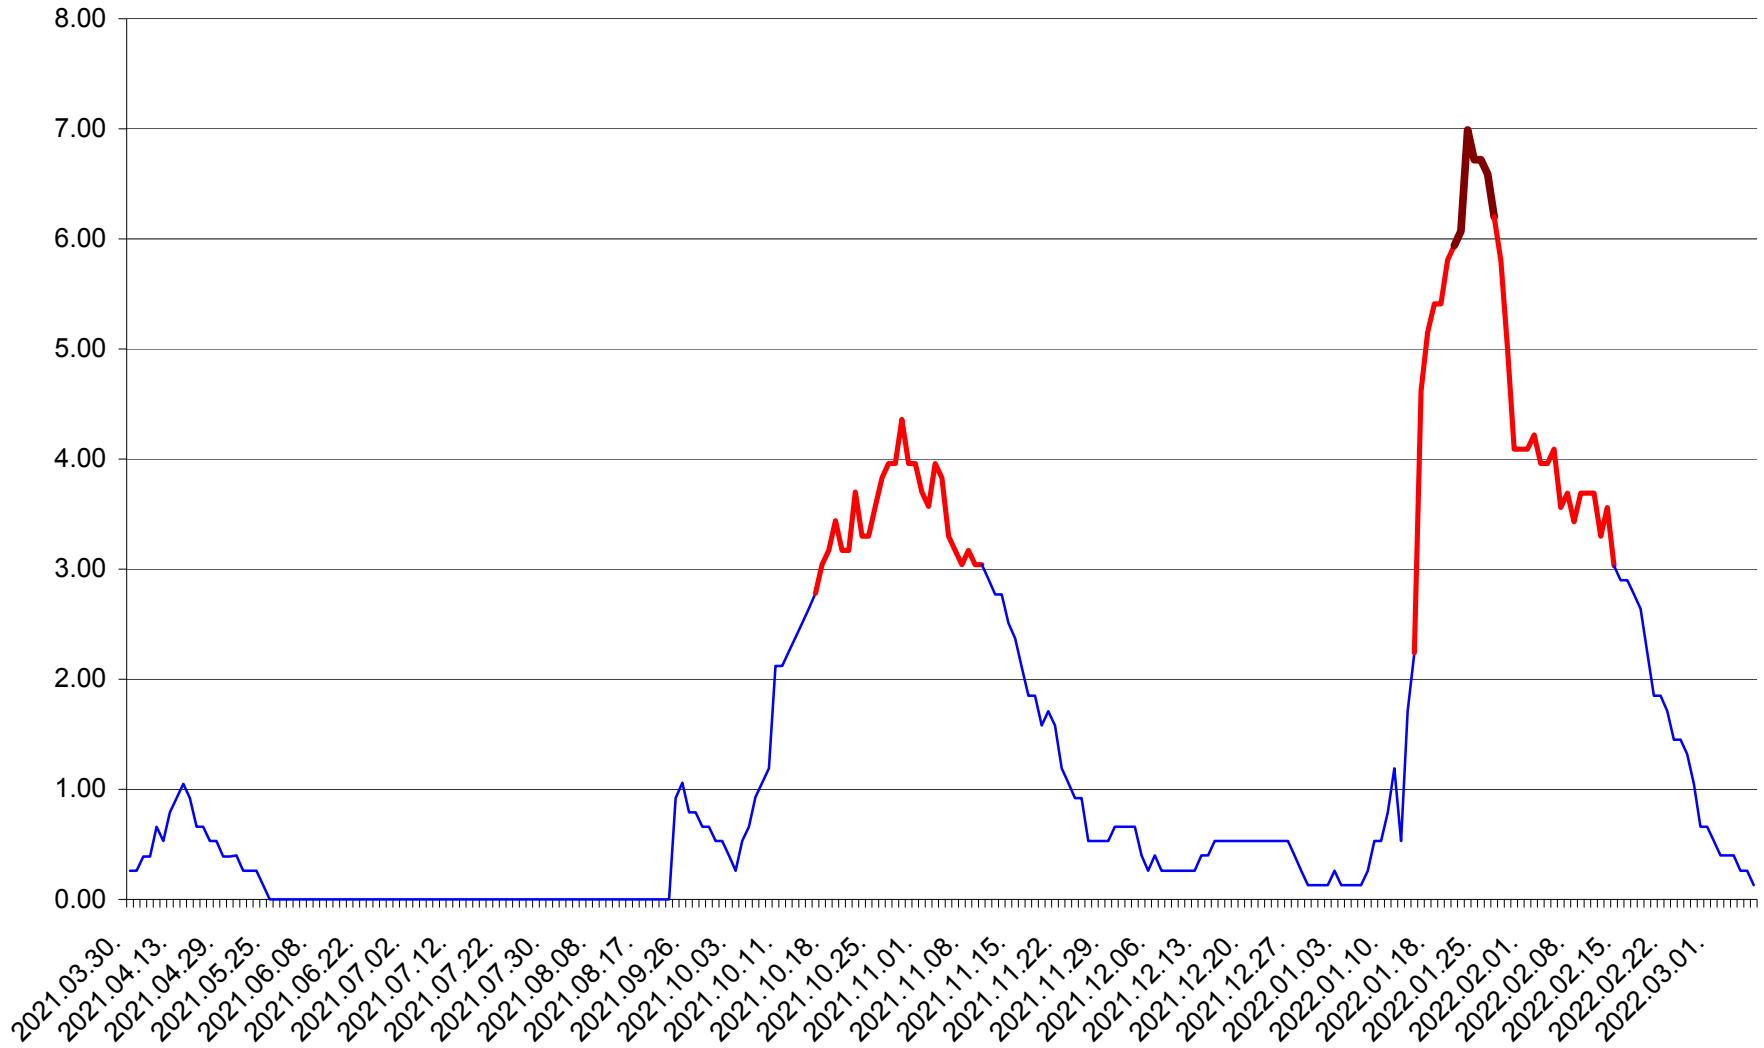

TUȘNAD - Evolutia incidentei cumulate pe 14 zile la ‰ de locuitori
2021.04.01. - 2022.03.07.

ULIEȘ - Evoluția incidenței cumulate pe 14 zile la ‰ de locuitori
2021.04.01. - 2022.03.07.

VĂRȘAG - Evolutia incidentei cumulate pe 14 zile la ‰ de locuitori
2021.04.01. - 2022.03.07.

ORAȘ VLĂHIȚA - Evolutia incidentei cumulate pe 14 zile la ‰ de locuitori
2021.04.01. - 2022.03.07.

VOȘLĂBENI - Evolutia incidentei cumulate pe 14 zile la ‰ de locuitori
2021.04.01. - 2022.03.07.

ZETEA - Evolutia incidentei cumulate pe 14 zile la ‰ de locuitori
2021.04.01. - 2022.03.07.