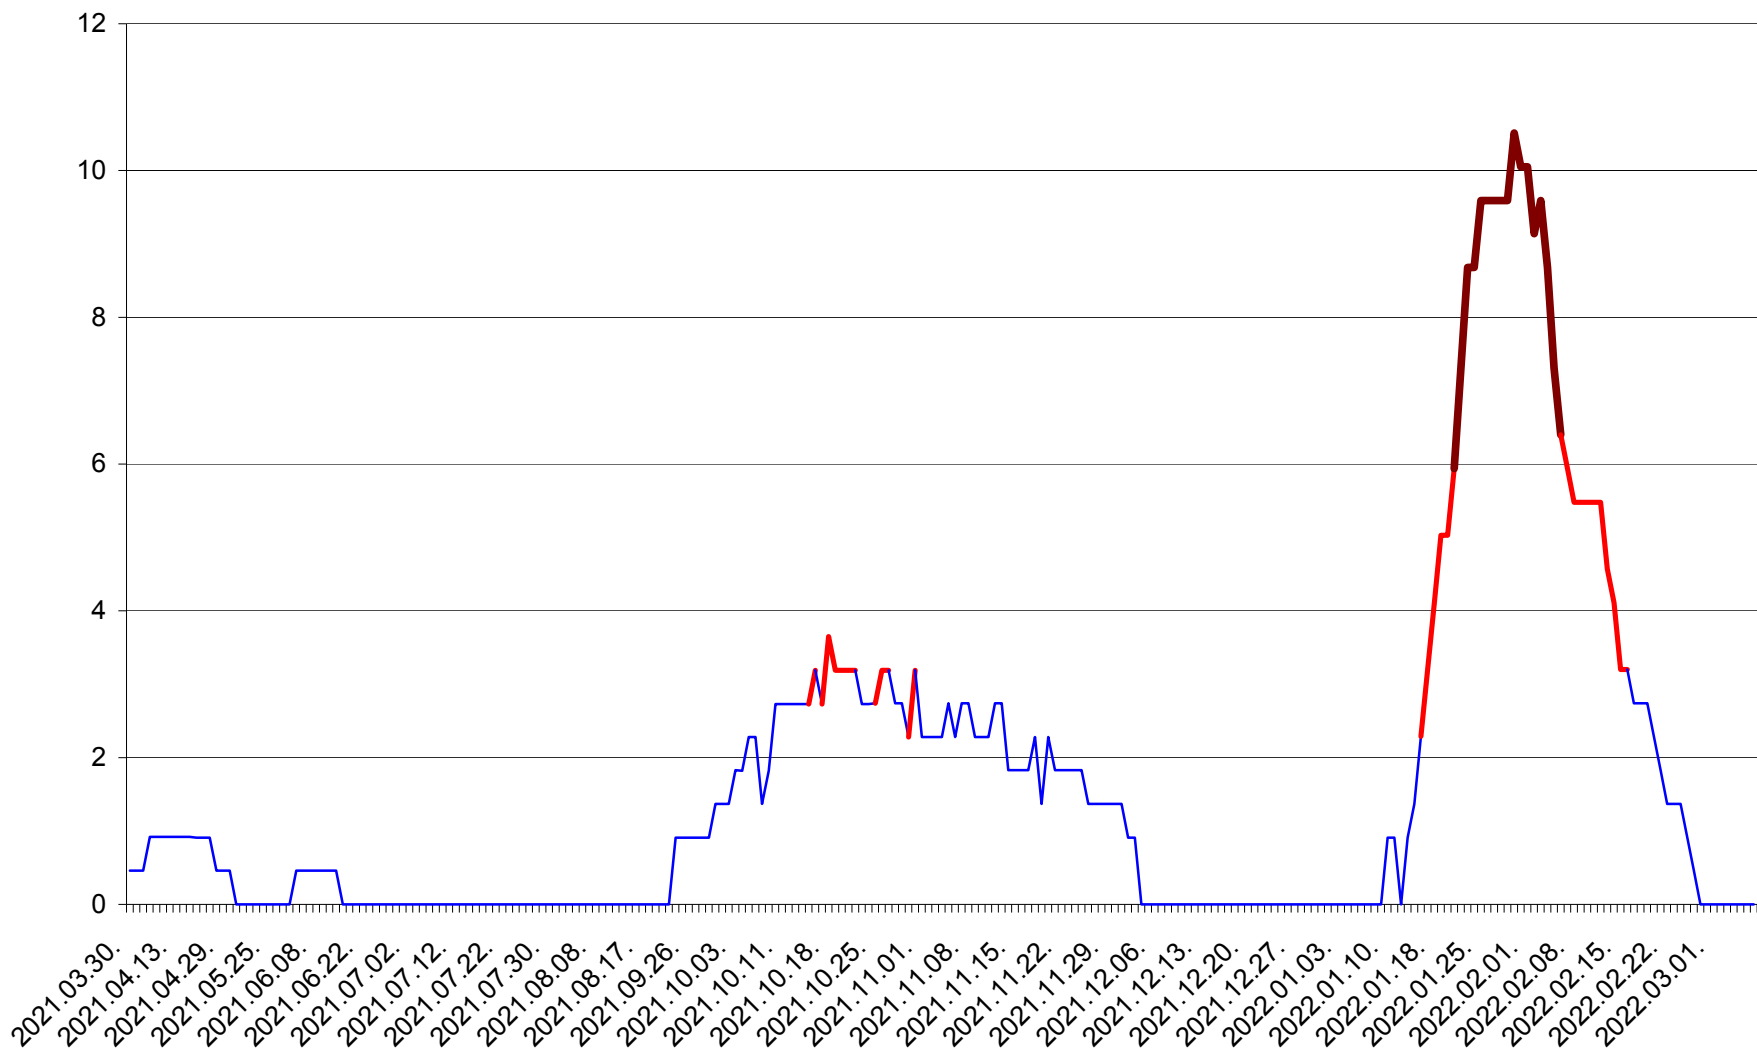

CICEU - Evolutia incidentei cumulate pe 14 zile la ‰ de locuitori
2021.04.01. - 2022.03.07.

CIUCSÂNGEORGIU - Evolutia incidentei cumulate pe 14 zile la ‰ de locuitori
2021.04.01. - 2022.03.07.

CIUMANI - Evolutia incidentei cumulate pe 14 zile la ‰ de locuitori
2021.04.01. - 2022.03.07.

CORBU - Evolutia incidentei cumulate pe 14 zile la ‰ de locuitori
2021.04.01. - 2022.03.07.

CORUND - Evolutia incidentei cumulate pe 14 zile la ‰ de locuitori
2021.04.01. - 2022.03.07.

COZMENI - Evolutia incidentei cumulate pe 14 zile la ‰ de locuitori
2021.04.01. - 2022.03.07.

ORAȘ CRISTURU SECUIESC - Evolutia incidentei cumulate pe 14 zile la ‰ de locuitori
2021.04.01. - 2022.03.07.

DĂNEȘTI - Evolutia incidentei cumulate pe 14 zile la ‰ de locuitori
2021.04.01. - 2022.03.07.

DÂRJIU - Evolutia incidentei cumulate pe 14 zile la ‰ de locuitori
2021.04.01. - 2022.03.07.

DEALU - Evolutia incidentei cumulate pe 14 zile la ‰ de locuitori
2021.04.01. - 2022.03.07.

DITRĂU - Evolutia incidentei cumulate pe 14 zile la ‰ de locuitori
2021.04.01. - 2022.03.07.