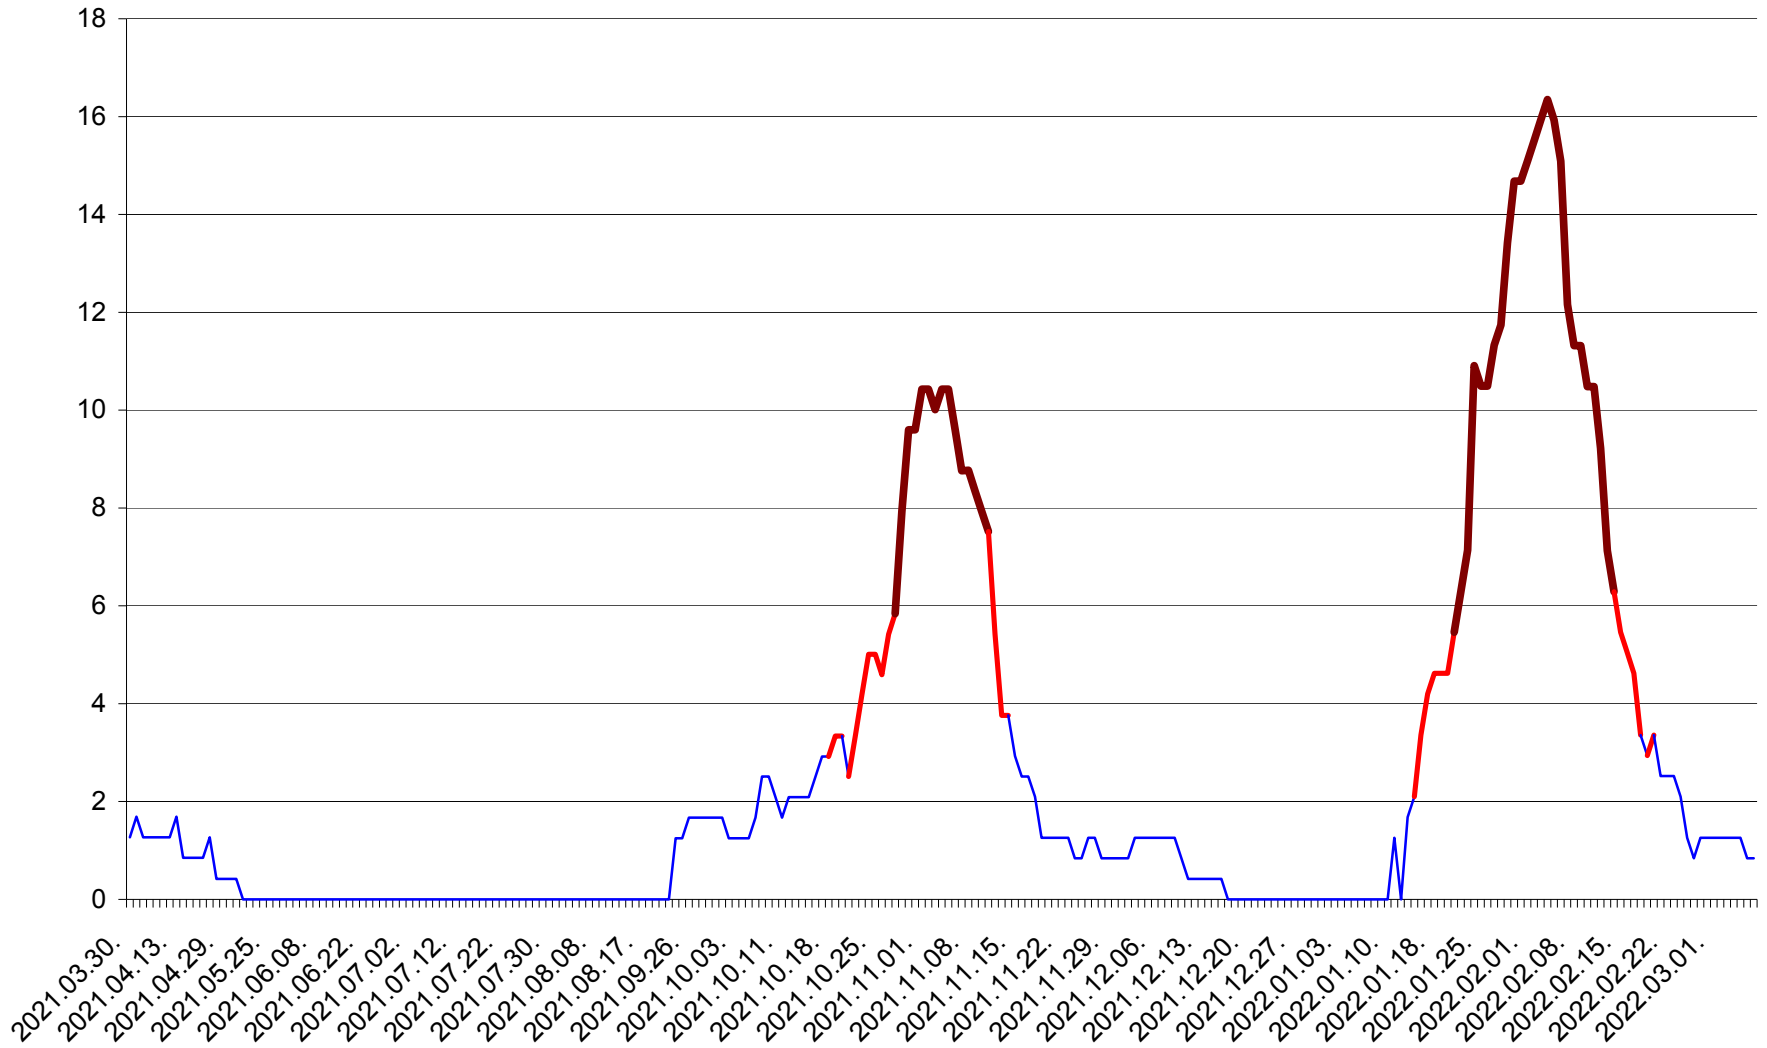

FELICENI - Evolutia incidentei cumulate pe 14 zile la ‰ de locuitori
2021.04.01. - 2022.03.07.

FRUMOASA - Evolutia incidentei cumulate pe 14 zile la ‰ de locuitori
2021.04.01. - 2022.03.07.

GĂLĂUȚAȘ - Evolutia incidentei cumulate pe 14 zile la ‰ de locuitori
2021.04.01. - 2022.03.07.

MUNICIPIUL GHEORGHENI - Evolutia incidentei cumulate pe 14 zile la % de locuitori
2021.04.01. - 2022.03.07.

JOSENI - Evolutia incidentei cumulate pe 14 zile la ‰ de locuitori
2021.04.01. - 2022.03.07.

LĂZAREA - Evolutia incidentei cumulate pe 14 zile la ‰ de locuitori
2021.04.01. - 2022.03.07.

LELICENI - Evolutia incidentei cumulate pe 14 zile la ‰ de locuitori
2021.04.01. - 2022.03.07.

LUETA - Evolutia incidentei cumulate pe 14 zile la ‰ de locuitori
2021.04.01. - 2022.03.07.

LUNCA DE JOS - Evolutia incidentei cumulate pe 14 zile la ‰ de locuitori
2021.04.01. - 2022.03.07.