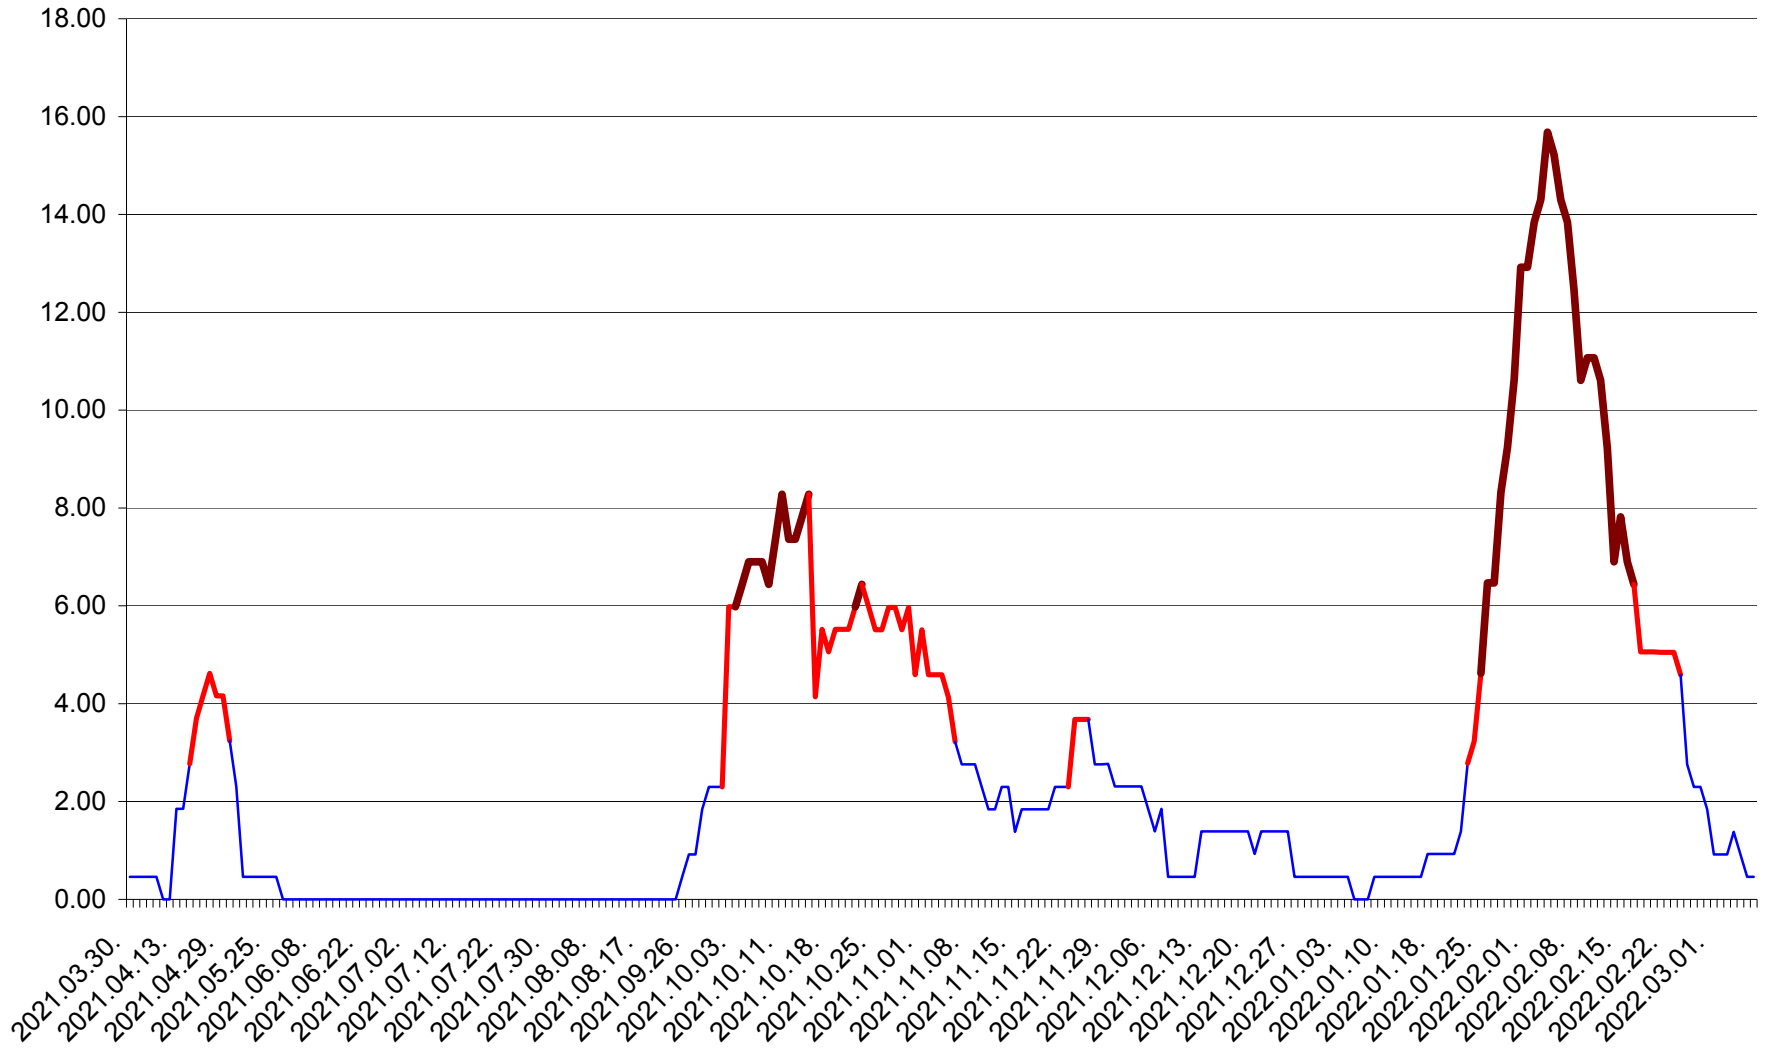

ATID - Evolutia incidentei cumulate pe 14 zile la ‰ de locuitori
2021.04.01. - 2022.03.07.

AVRĂMEȘTI - Evolutia incidentei cumulate pe 14 zile la ‰ de locuitori
2021.04.01. - 2022.03.07.

ORAȘ BĂILE TUȘNAD - Evolutia incidentei cumulate pe 14 zile la ‰ de locuitori
2021.04.01. - 2022.03.07.

ORAȘ BĂLAN - Evolutia incidentei cumulate pe 14 zile la ‰ de locuitori
2021.04.01. - 2022.03.07.

BILBOR - Evolutia incidentei cumulate pe 14 zile la ‰ de locuitori
2021.04.01. - 2022.03.07.

ORAȘ BORSEC - Evolutia incidentei cumulate pe 14 zile la ‰ de locuitori
2021.04.01. - 2022.03.07.

BRĂDEȘTI - Evolutia incidentei cumulate pe 14 zile la ‰ de locuitori
2021.04.01. - 2022.03.07.

CĂPÂLNIȚA - Evoluția incidenței cumulate pe 14 zile la ‰ de locuitori
2021.04.01. - 2022.03.07.

CÂRȚA - Evolutia incidentei cumulate pe 14 zile la ‰ de locuitori
2021.04.01. - 2022.03.07.

CICEU - Evolutia incidentei cumulate pe 14 zile la ‰ de locuitori
2021.04.01. - 2022.03.07.

CIUCSÂNGEORGIU - Evolutia incidentei cumulate pe 14 zile la ‰ de locuitori
2021.04.01. - 2022.03.07.

CIUMANI - Evolutia incidentei cumulate pe 14 zile la ‰ de locuitori
2021.04.01. - 2022.03.07.