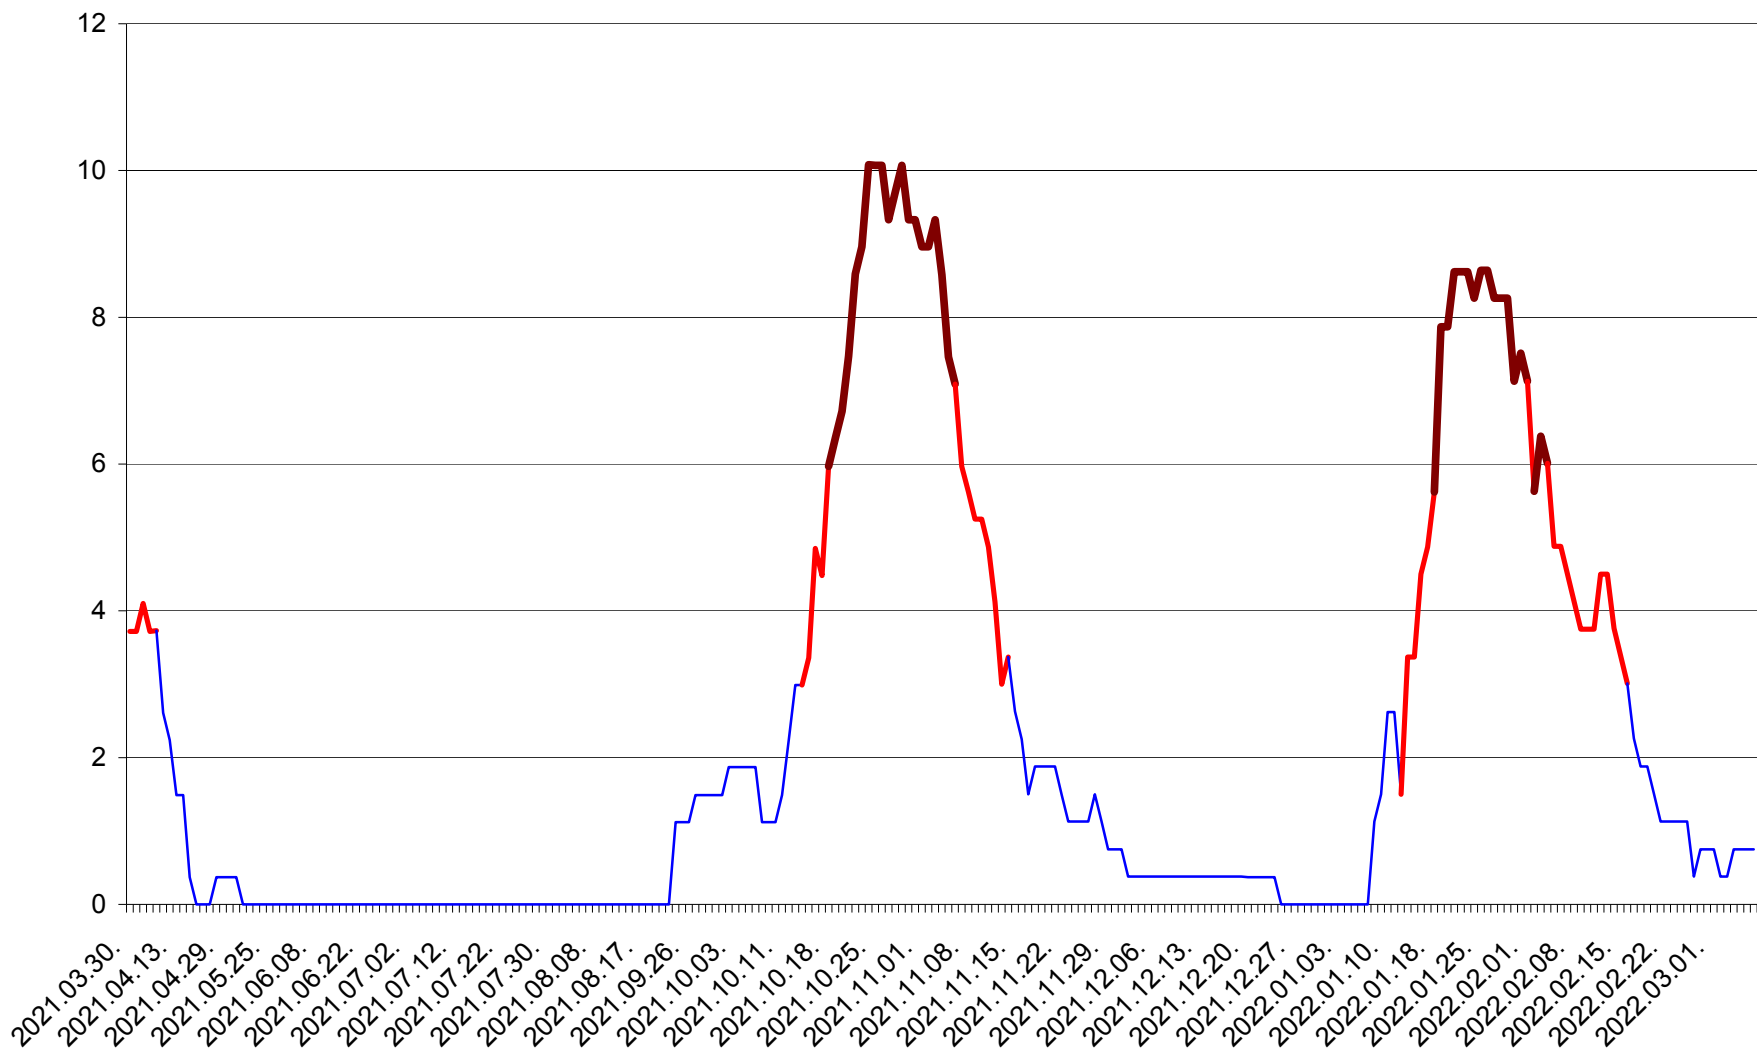

PLĂIEȘII DE JOS - Evolutia incidentei cumulate pe 14 zile la ‰ de locuitori
2021.04.01. - 2022.03.07.

PORUMBENI - Evolutia incidentei cumulate pe 14 zile la ‰ de locuitori
2021.04.01. - 2022.03.07.

PRAID - Evolutia incidentei cumulate pe 14 zile la ‰ de locuitori
2021.04.01. - 2022.03.07.

RACU - Evolutia incidentei cumulate pe 14 zile la ‰ de locuitori
2021.04.01. - 2022.03.07.

REMETEA - Evolutia incidentei cumulate pe 14 zile la ‰ de locuitori
2021.04.01. - 2022.03.07.

SĂCEL - Evolutia incidentei cumulate pe 14 zile la ‰ de locuitori
2021.04.01. - 2022.03.07.

SÂNCRĂIENI - Evolutia incidentei cumulate pe 14 zile la ‰ de locuitori
2021.04.01. - 2022.03.07.

SÂNDOMINIC - Evolutia incidentei cumulate pe 14 zile la ‰ de locuitori
2021.04.01. - 2022.03.07.

SÂNMARTIN - Evolutia incidentei cumulate pe 14 zile la ‰ de locuitori
2021.04.01. - 2022.03.07.