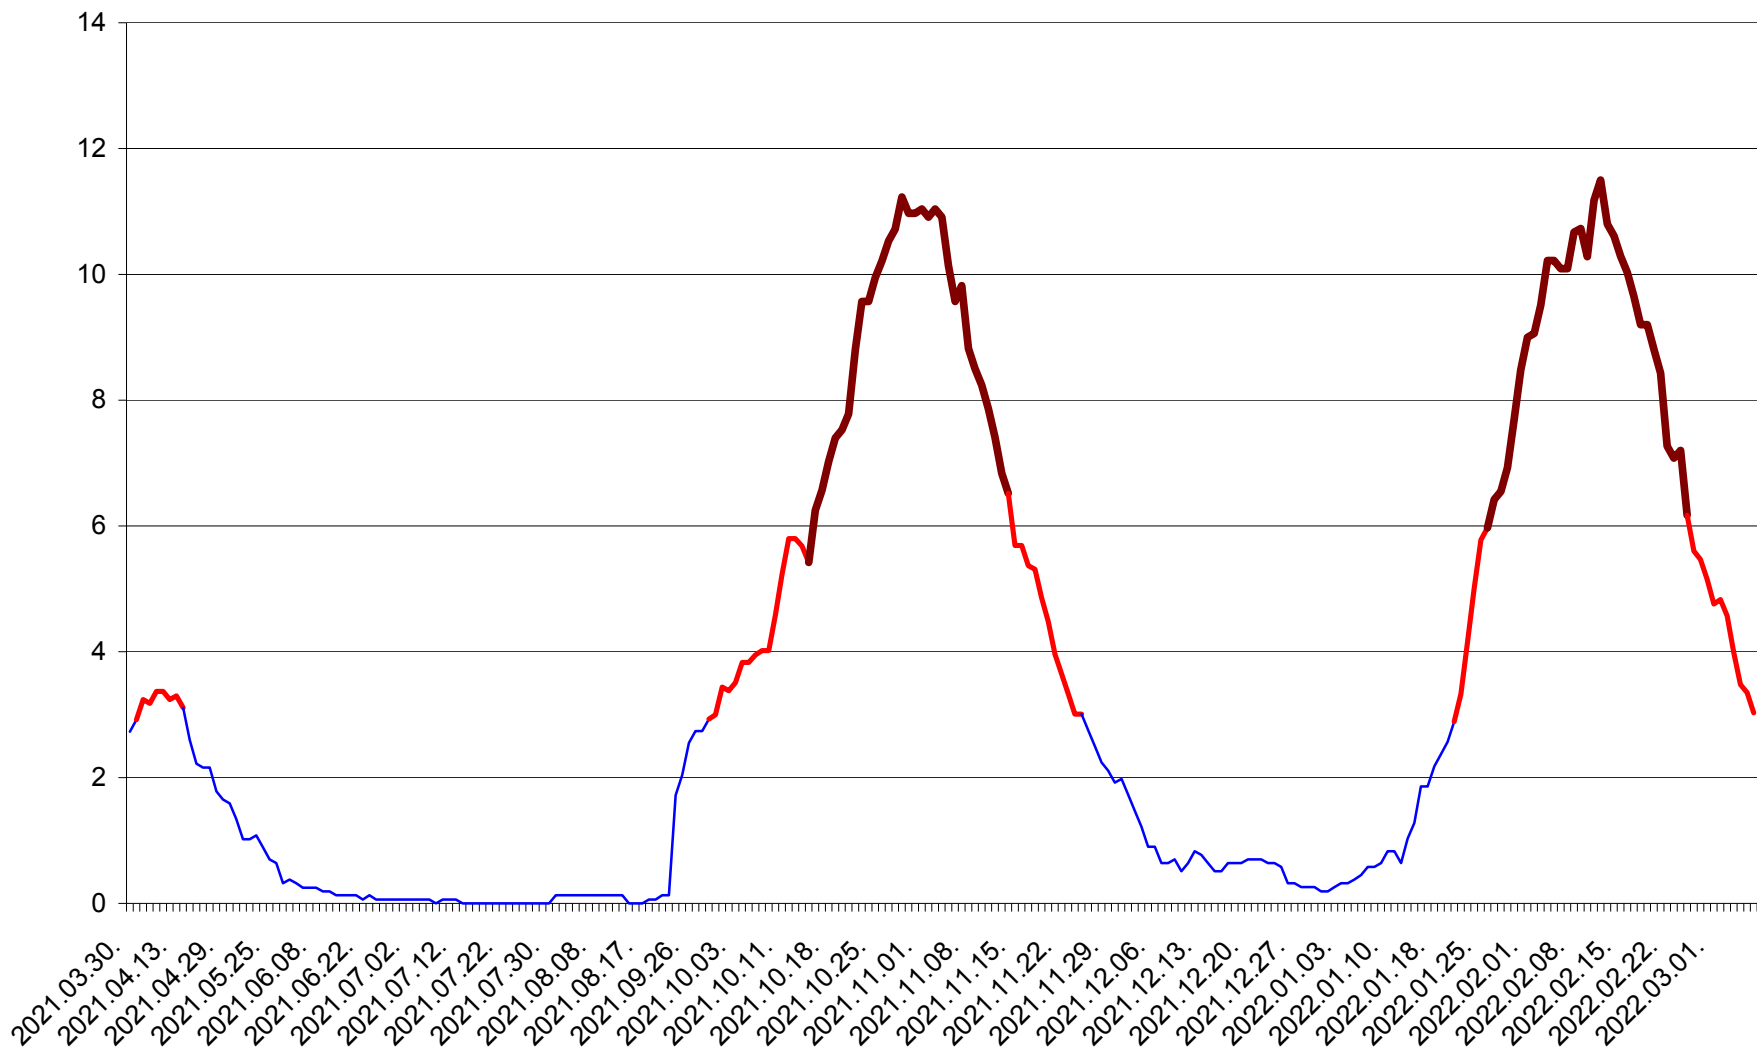

TULGHEȘ - Evolutia incidentei cumulate pe 14 zile la ‰ de locuitori
2021.04.01. - 2022.03.07.