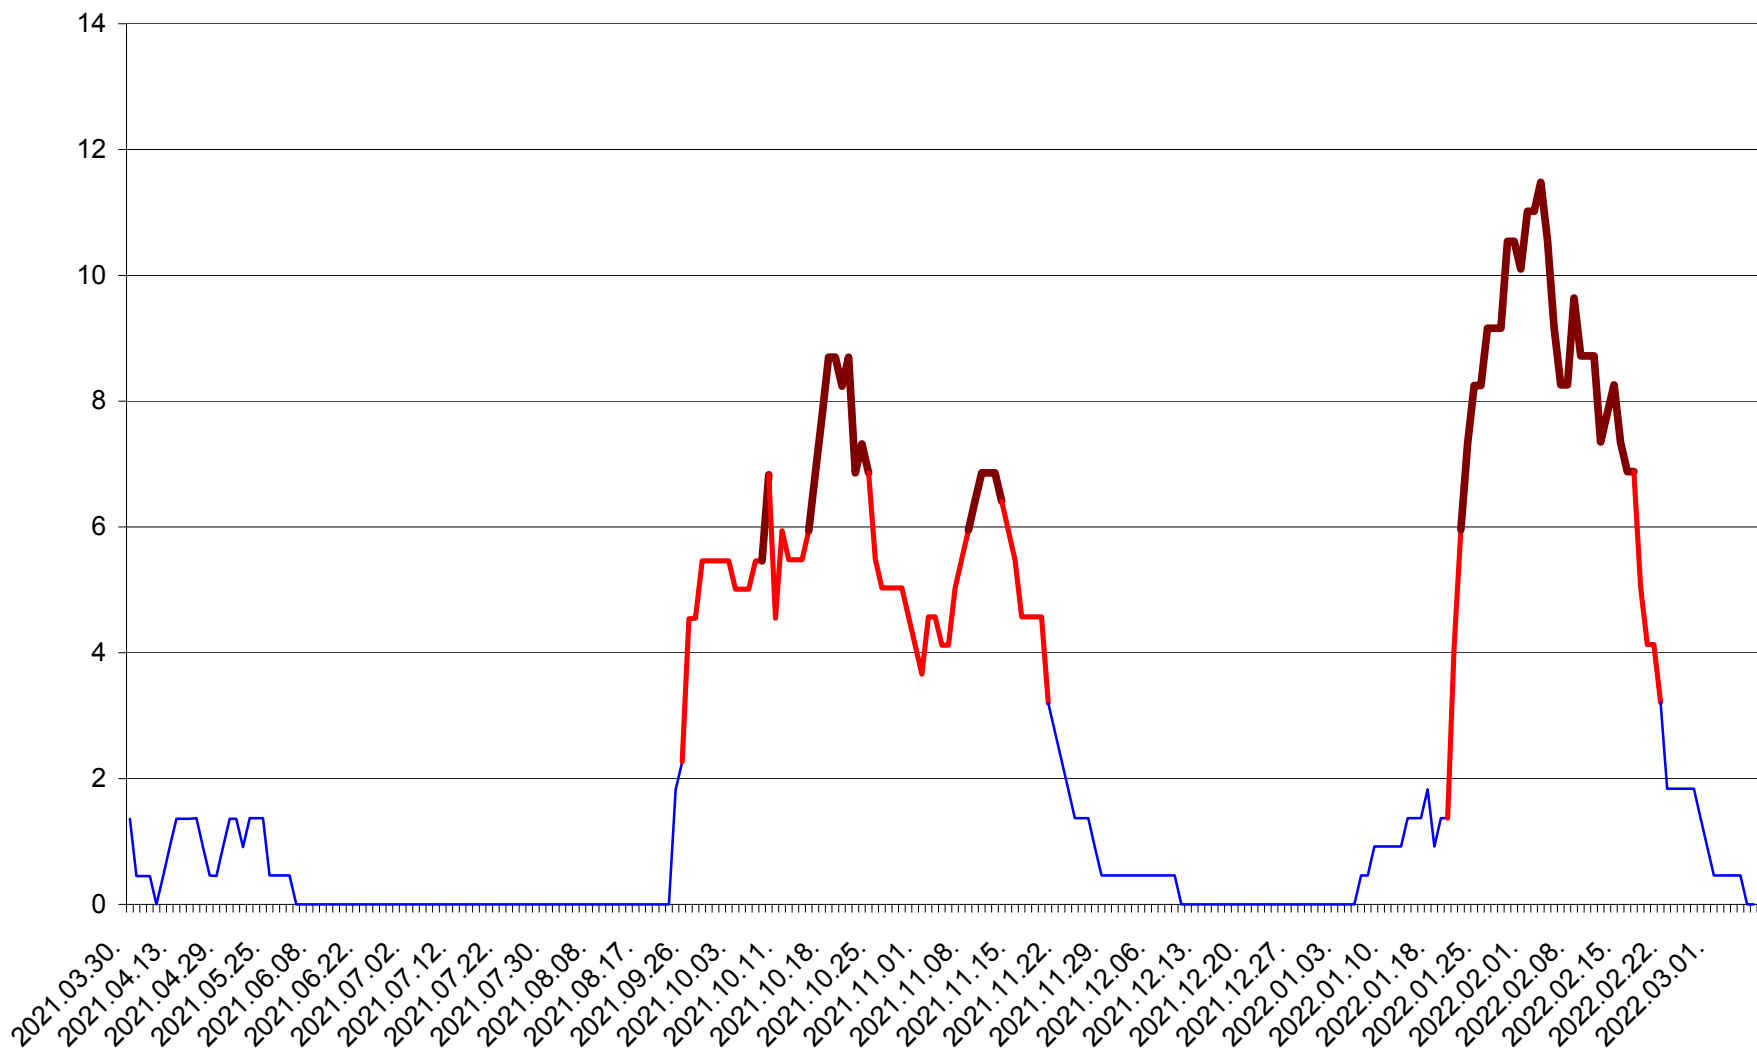

MUNICIPIUL GHEORGHENI - Evolutia incidentei cumulate pe 14 zile la % de locuitori
2021.04.01. - 2022.03.07.

JOSENI - Evolutia incidentei cumulate pe 14 zile la ‰ de locuitori
2021.04.01. - 2022.03.07.

LĂZAREA - Evolutia incidentei cumulate pe 14 zile la ‰ de locuitori
2021.04.01. - 2022.03.07.

LELICENI - Evolutia incidentei cumulate pe 14 zile la ‰ de locuitori
2021.04.01. - 2022.03.07.

LUETA - Evolutia incidentei cumulate pe 14 zile la ‰ de locuitori
2021.04.01. - 2022.03.07.

LUNCA DE JOS - Evolutia incidentei cumulate pe 14 zile la ‰ de locuitori
2021.04.01. - 2022.03.07.

LUNCA DE SUS - Evolutia incidentei cumulate pe 14 zile la ‰ de locuitori
2021.04.01. - 2022.03.07.

LUPENI - Evolutia incidentei cumulate pe 14 zile la ‰ de locuitori
2021.04.01. - 2022.03.07.

MĂDĂRAȘ - Evolutia incidentei cumulate pe 14 zile la ‰ de locuitori
2021.04.01. - 2022.03.07.