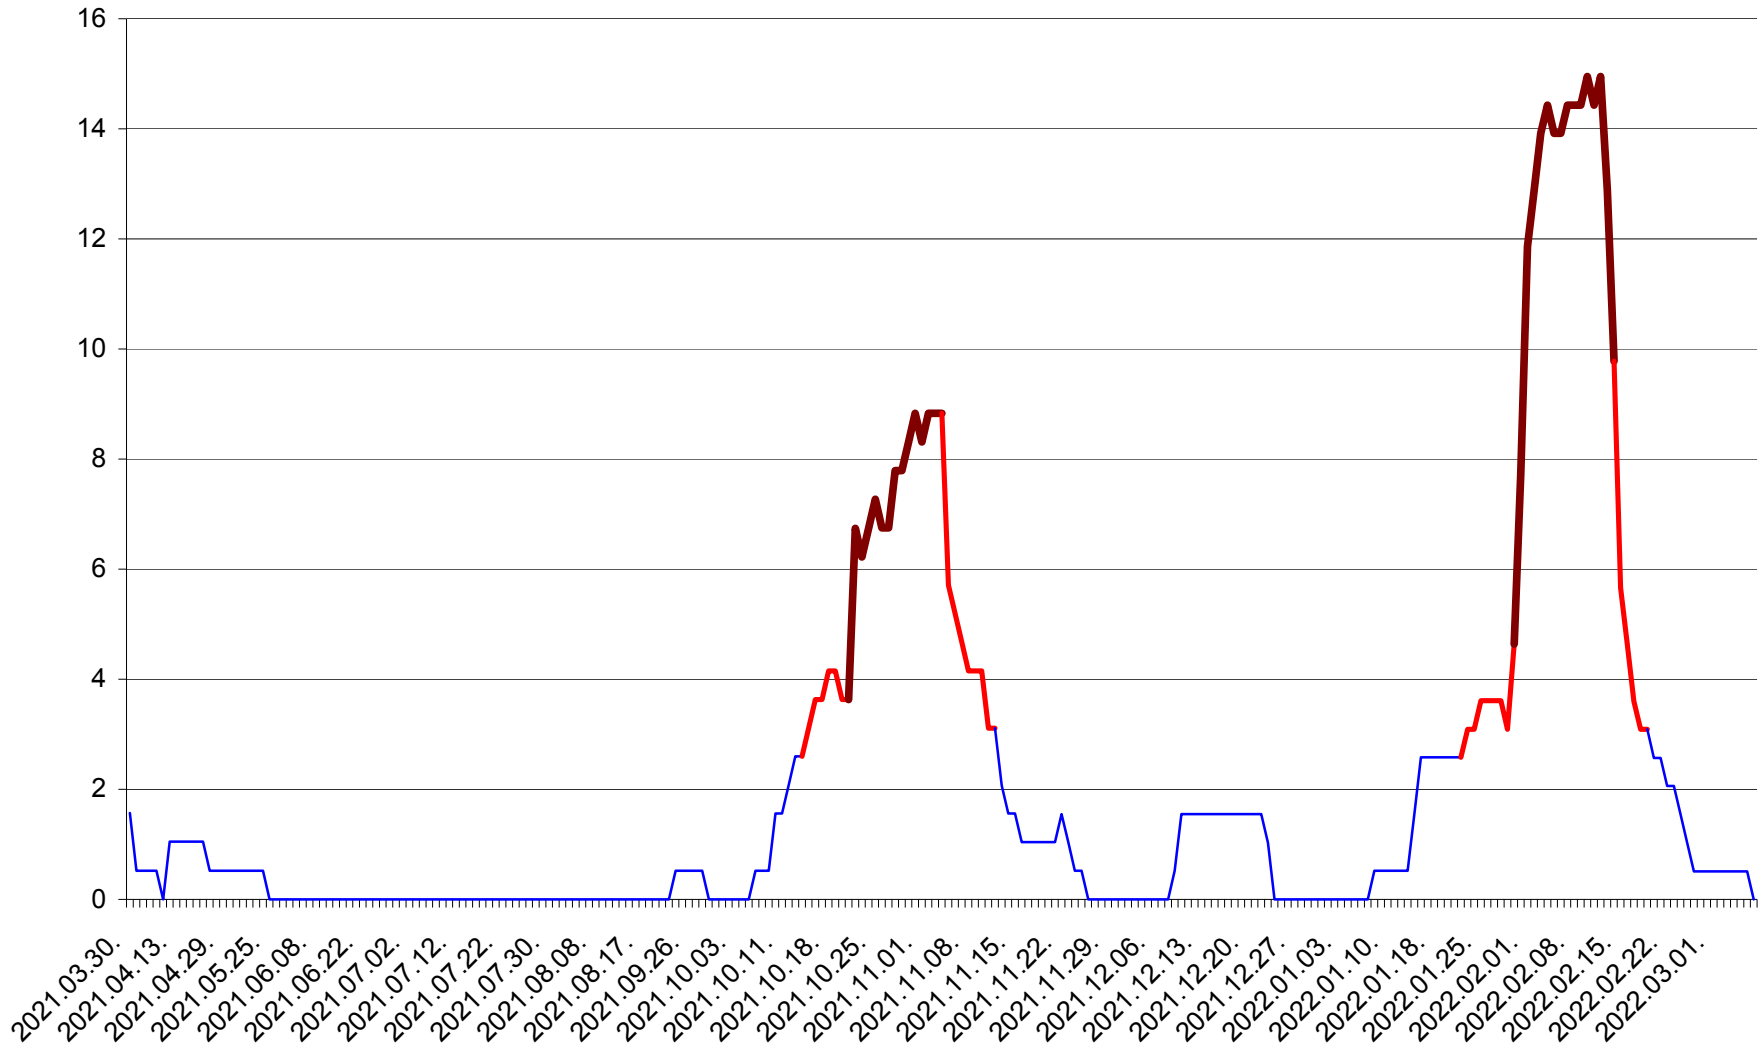

MIHĂILENI - Evolutia incidentei cumulate pe 14 zile la ‰ de locuitori
2021.04.01. - 2022.03.07.

MUGENI - Evolutia incidentei cumulate pe 14 zile la ‰ de locuitori
2021.04.01. - 2022.03.07.

OCLAND - Evolutia incidentei cumulate pe 14 zile la ‰ de locuitori
2021.04.01. - 2022.03.07.

MUNICIPIUL ODORHEIU SECUIESC - Evolutia incidentei cumulate pe 14 zile la ‰ de locuitori
2021.04.01. - 2022.03.07.

PĂULENI-CIUC - Evolutia incidentei cumulate pe 14 zile la % de locuitori
2021.04.01. - 2022.03.07.

PLĂIEȘII DE JOS - Evolutia incidentei cumulate pe 14 zile la ‰ de locuitori
2021.04.01. - 2022.03.07.

PORUMBENI - Evolutia incidentei cumulate pe 14 zile la ‰ de locuitori
2021.04.01. - 2022.03.07.

PRAID - Evolutia incidentei cumulate pe 14 zile la ‰ de locuitori
2021.04.01. - 2022.03.07.