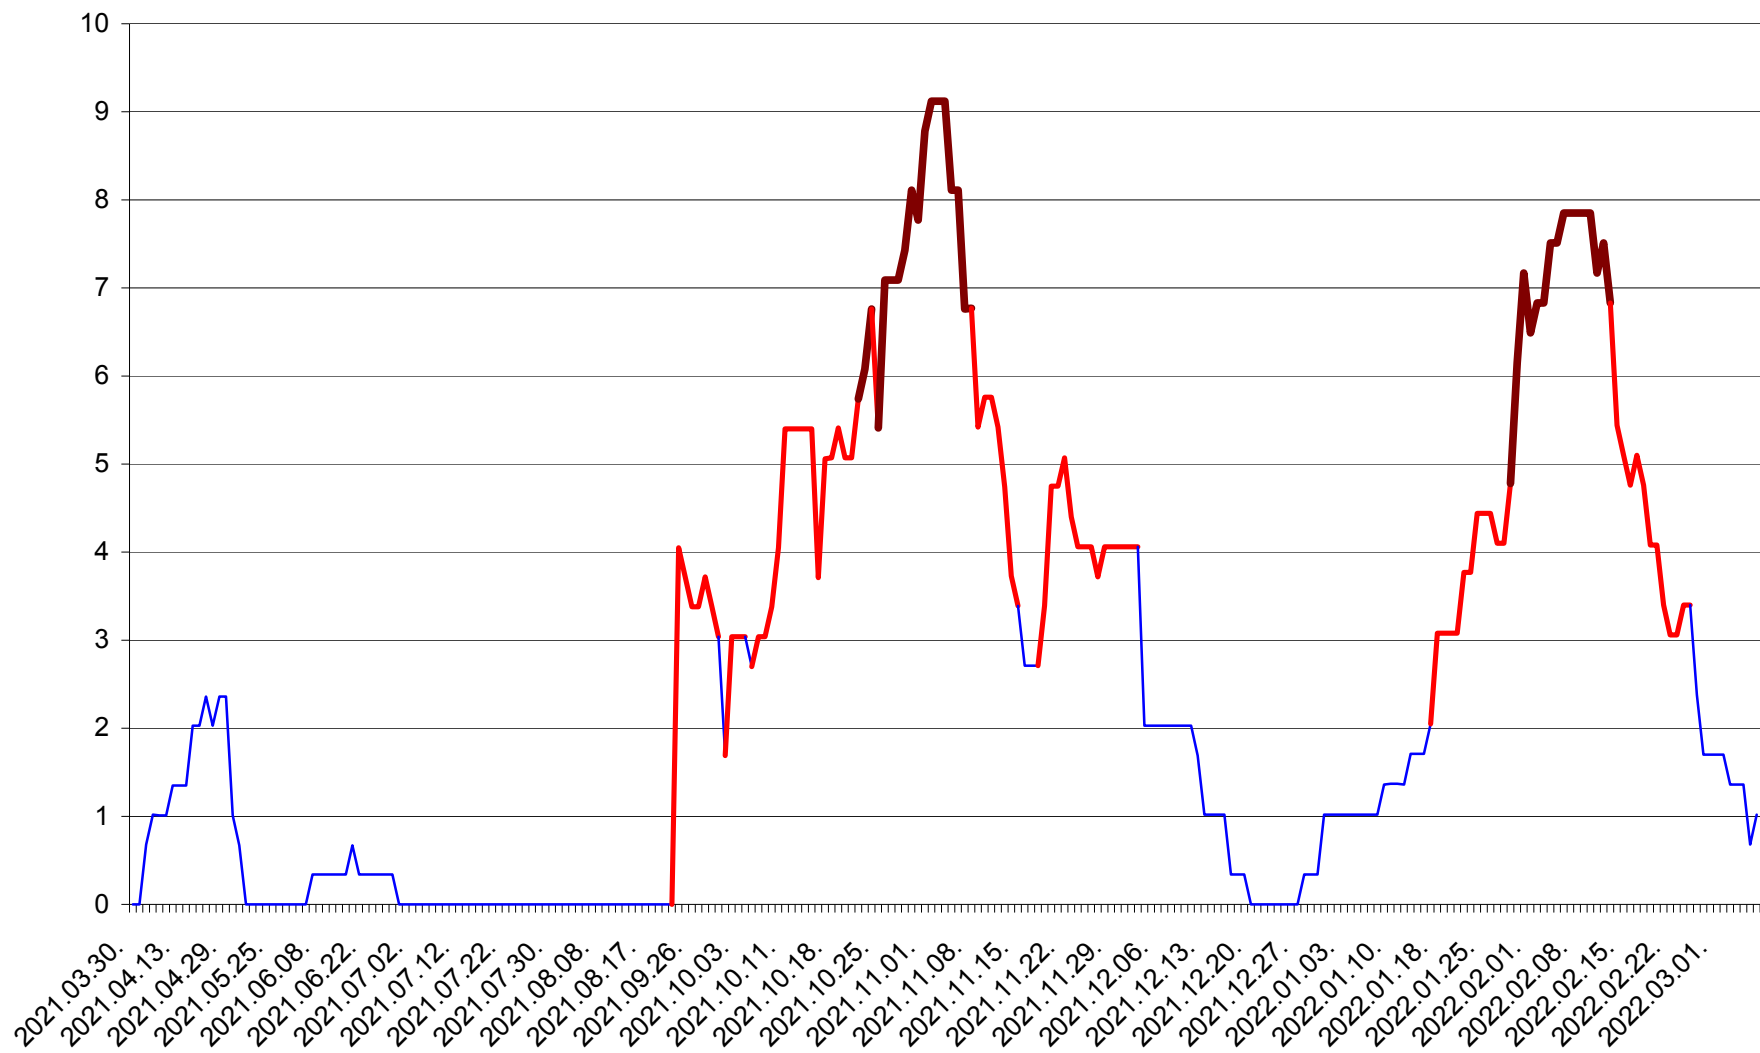

LELICENI - Evolutia incidentei cumulate pe 14 zile la ‰ de locuitori
2021.04.01. - 2022.03.07.

LUETA - Evolutia incidentei cumulate pe 14 zile la ‰ de locuitori
2021.04.01. - 2022.03.07.

LUNCA DE JOS - Evolutia incidentei cumulate pe 14 zile la ‰ de locuitori
2021.04.01. - 2022.03.07.

LUNCA DE SUS - Evolutia incidentei cumulate pe 14 zile la ‰ de locuitori
2021.04.01. - 2022.03.07.

LUPENI - Evolutia incidentei cumulate pe 14 zile la ‰ de locuitori
2021.04.01. - 2022.03.07.

MĂDĂRAȘ - Evolutia incidentei cumulate pe 14 zile la ‰ de locuitori
2021.04.01. - 2022.03.07.

MĂRTINIȘ - Evolutia incidentei cumulate pe 14 zile la ‰ de locuitori
2021.04.01. - 2022.03.07.

MEREȘTI - Evolutia incidentei cumulate pe 14 zile la ‰ de locuitori
2021.04.01. - 2022.03.07.

MUNICIPIUL MIERCUREA-CIUC - Evolutia incidentei cumulate pe 14 zile la ‰ de locuitori
2021.04.01. - 2022.03.07.