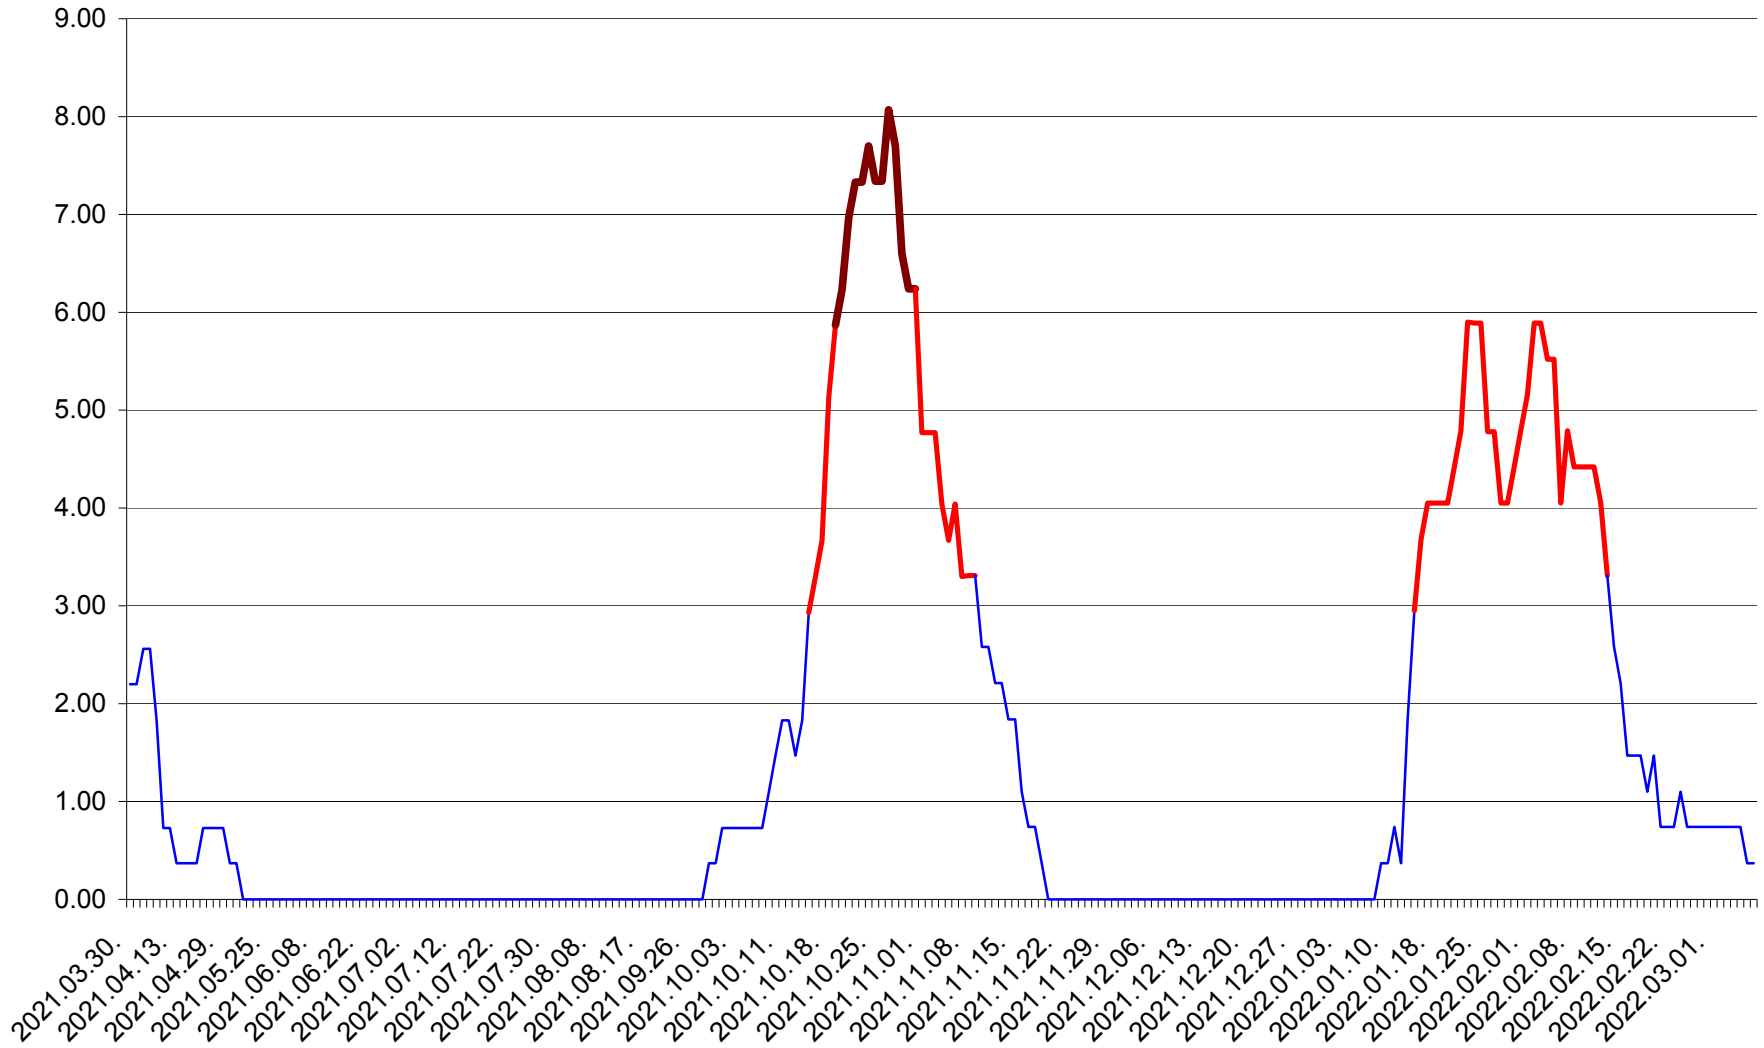

ATID - Evolutia incidentei cumulate pe 14 zile la ‰ de locuitori
2021.04.01. - 2022.03.07.

AVRĂMEȘTI - Evolutia incidentei cumulate pe 14 zile la ‰ de locuitori
2021.04.01. - 2022.03.07.

ORAȘ BĂILE TUȘNAD - Evolutia incidentei cumulate pe 14 zile la ‰ de locuitori
2021.04.01. - 2022.03.07.

ORAȘ BĂLAN - Evolutia incidentei cumulate pe 14 zile la ‰ de locuitori
2021.04.01. - 2022.03.07.

BILBOR - Evolutia incidentei cumulate pe 14 zile la ‰ de locuitori
2021.04.01. - 2022.03.07.

ORAȘ BORSEC - Evolutia incidentei cumulate pe 14 zile la ‰ de locuitori
2021.04.01. - 2022.03.07.

BRĂDEȘTI - Evolutia incidentei cumulate pe 14 zile la ‰ de locuitori
2021.04.01. - 2022.03.07.

CĂPÂLNIȚA - Evoluția incidenței cumulate pe 14 zile la ‰ de locuitori
2021.04.01. - 2022.03.07.

CÂRȚA - Evolutia incidentei cumulate pe 14 zile la ‰ de locuitori
2021.04.01. - 2022.03.07.

CICEU - Evolutia incidentei cumulate pe 14 zile la ‰ de locuitori
2021.04.01. - 2022.03.07.

CIUCSÂNGEORGIU - Evolutia incidentei cumulate pe 14 zile la ‰ de locuitori
2021.04.01. - 2022.03.07.

CIUMANI - Evolutia incidentei cumulate pe 14 zile la ‰ de locuitori
2021.04.01. - 2022.03.07.