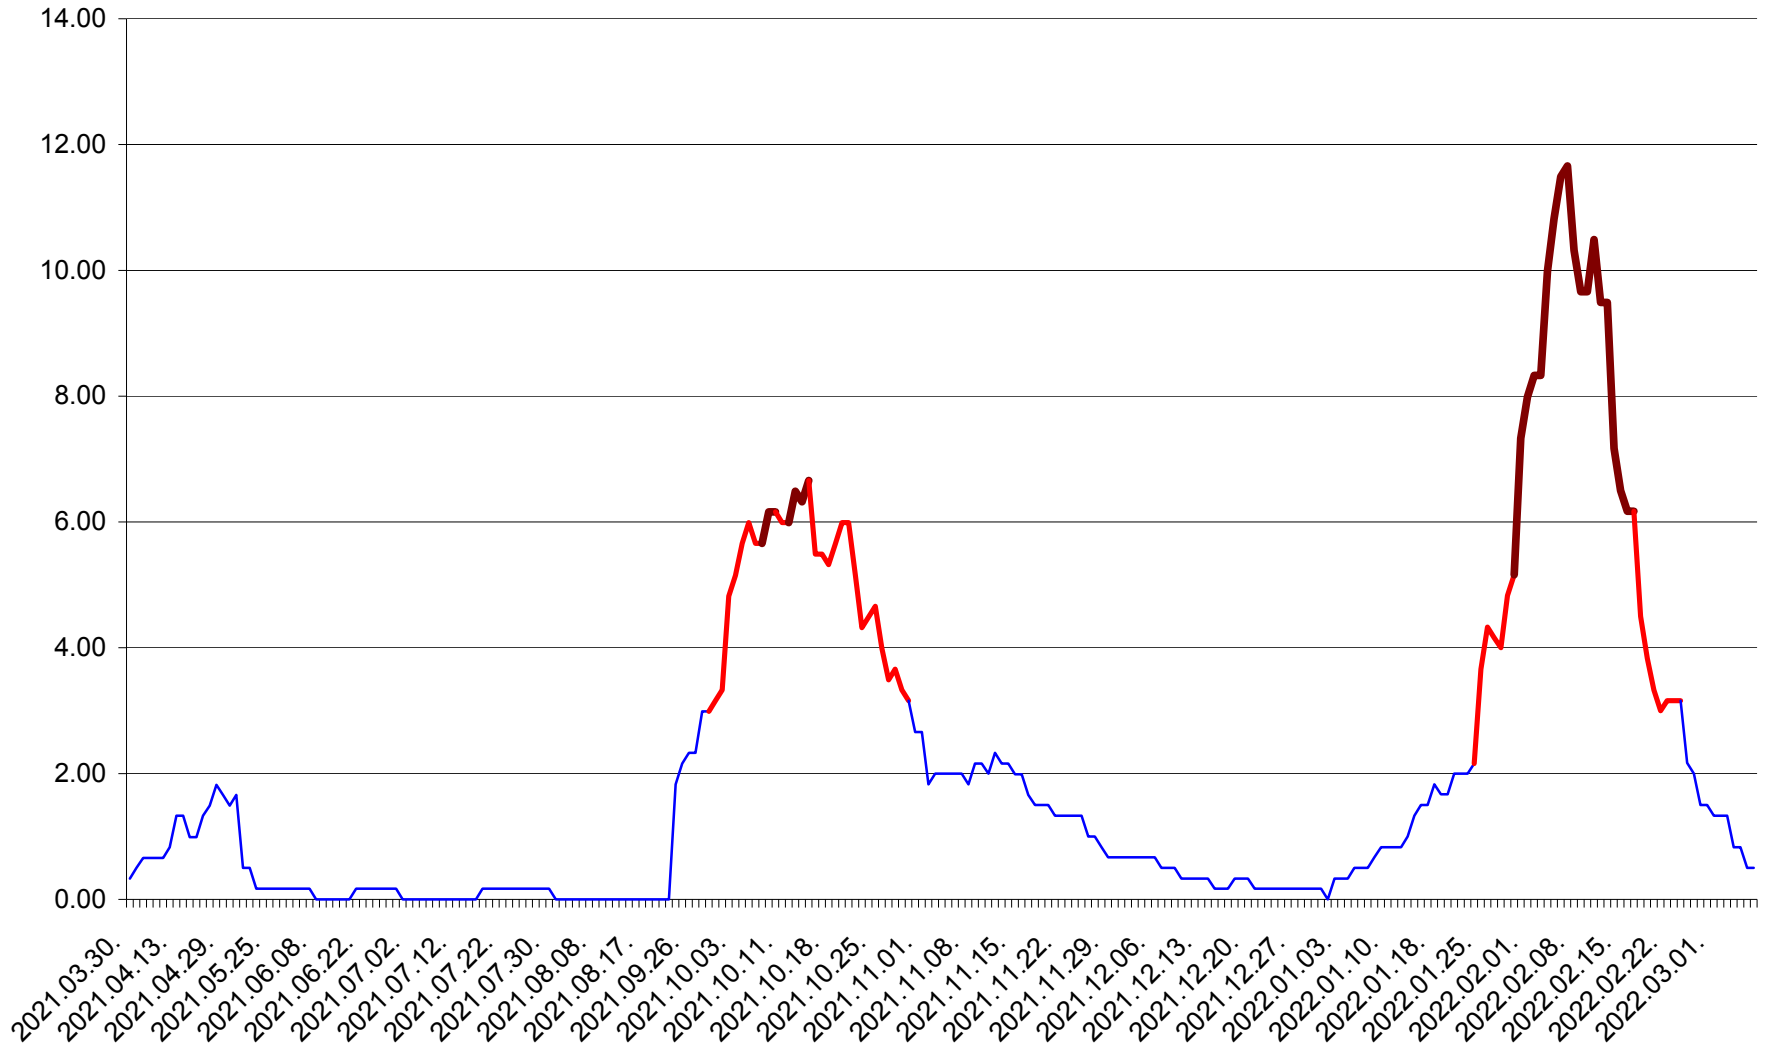

TUȘNAD - Evolutia incidentei cumulate pe 14 zile la ‰ de locuitori
2021.04.01. - 2022.03.07.

ULIEȘ - Evoluția incidenței cumulate pe 14 zile la ‰ de locuitori
2021.04.01. - 2022.03.07.

VĂRȘAG - Evolutia incidentei cumulate pe 14 zile la ‰ de locuitori
2021.04.01. - 2022.03.07.

ORAȘ VLĂHIȚA - Evolutia incidentei cumulate pe 14 zile la ‰ de locuitori
2021.04.01. - 2022.03.07.

VOȘLĂBENI - Evolutia incidentei cumulate pe 14 zile la ‰ de locuitori
2021.04.01. - 2022.03.07.

ZETEA - Evolutia incidentei cumulate pe 14 zile la ‰ de locuitori
2021.04.01. - 2022.03.07.