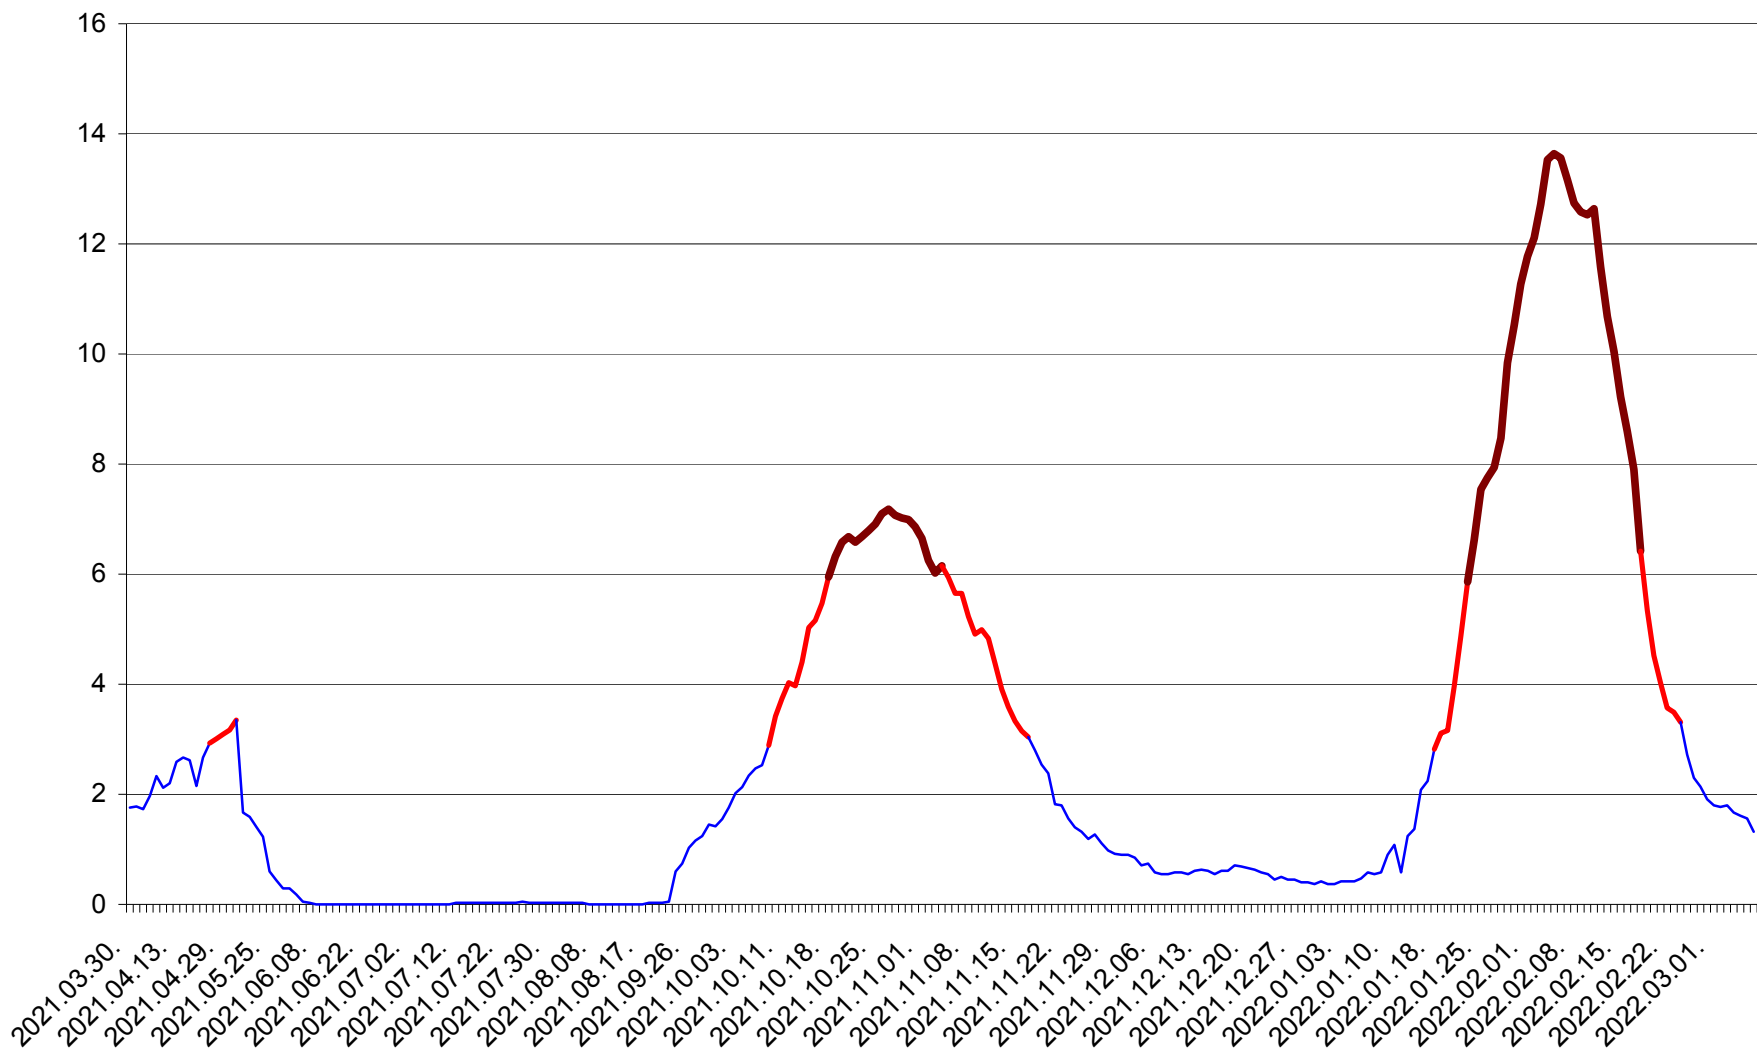

PĂULENI-CIUC - Evolutia incidentei cumulate pe 14 zile la % de locuitori
2021.04.01. - 2022.03.07.