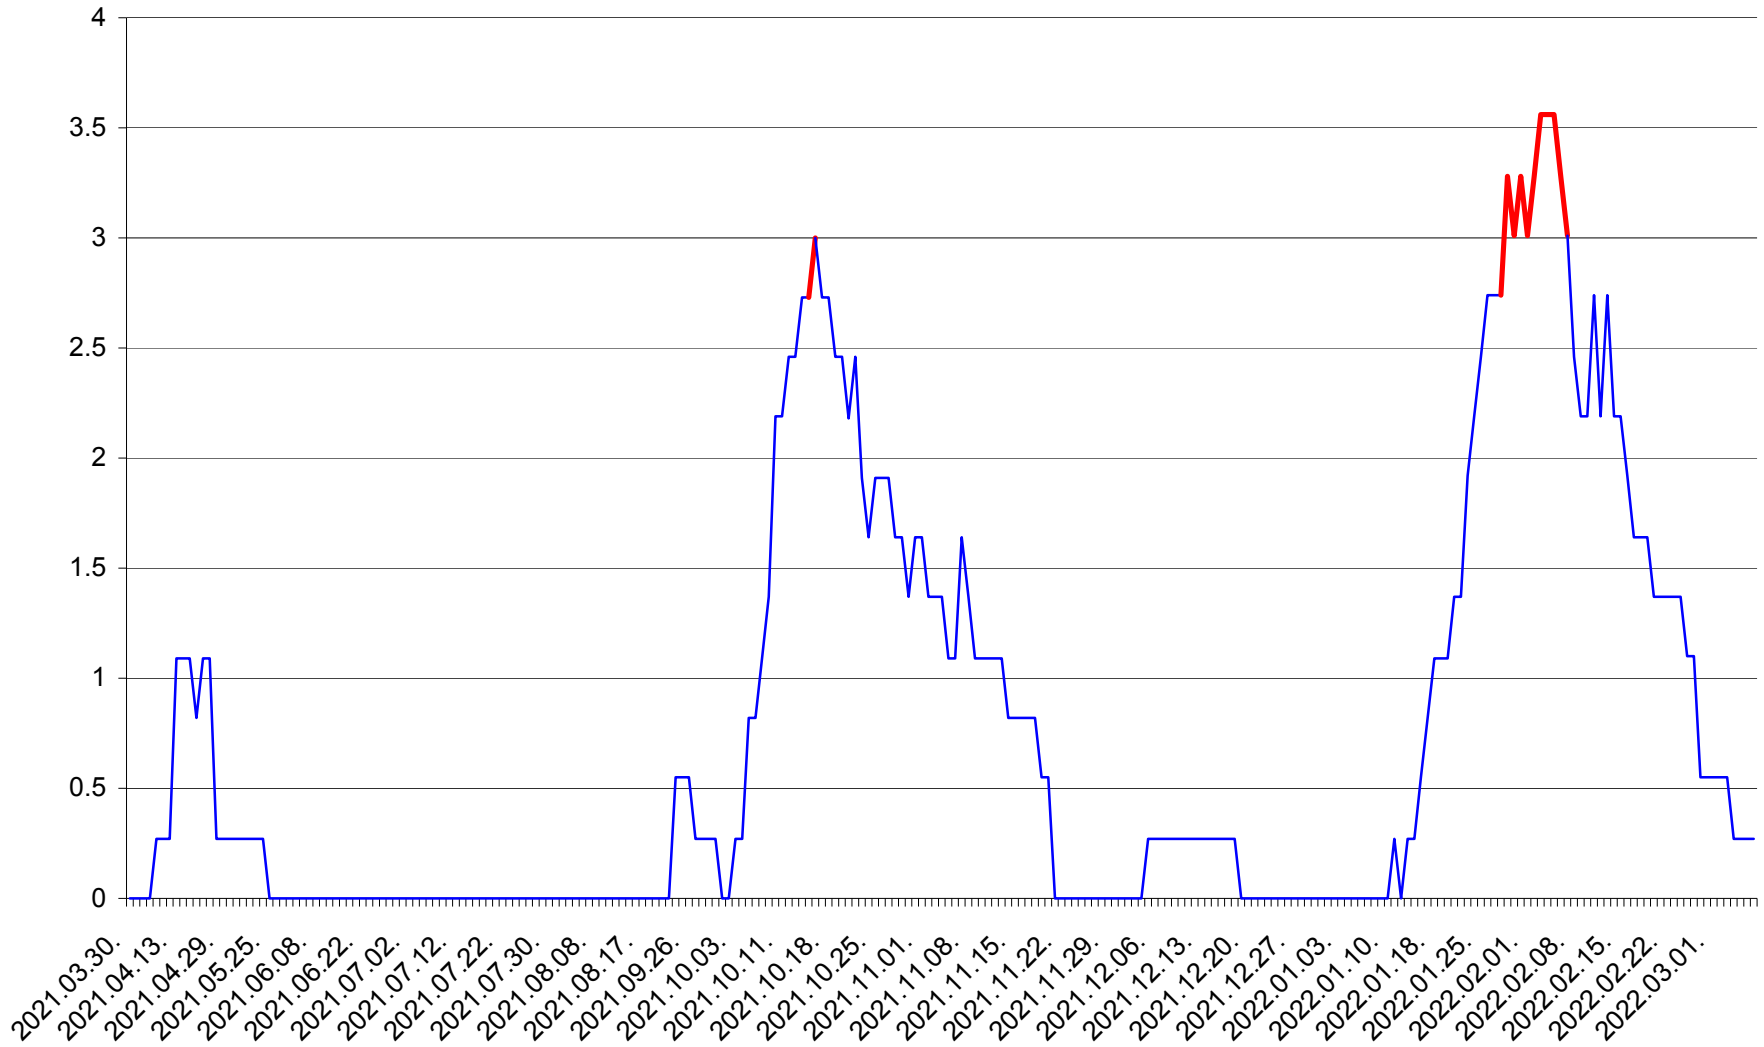

FELICENI - Evolutia incidentei cumulate pe 14 zile la ‰ de locuitori
2021.04.01. - 2022.03.07.

FRUMOASA - Evolutia incidentei cumulate pe 14 zile la ‰ de locuitori
2021.04.01. - 2022.03.07.

GĂLĂUȚAȘ - Evolutia incidentei cumulate pe 14 zile la ‰ de locuitori
2021.04.01. - 2022.03.07.

MUNICIPIUL GHEORGHENI - Evolutia incidentei cumulate pe 14 zile la % de locuitori
2021.04.01. - 2022.03.07.

JOSENI - Evolutia incidentei cumulate pe 14 zile la ‰ de locuitori
2021.04.01. - 2022.03.07.

LĂZAREA - Evolutia incidentei cumulate pe 14 zile la ‰ de locuitori
2021.04.01. - 2022.03.07.

LELICENI - Evolutia incidentei cumulate pe 14 zile la ‰ de locuitori
2021.04.01. - 2022.03.07.

LUETA - Evolutia incidentei cumulate pe 14 zile la ‰ de locuitori
2021.04.01. - 2022.03.07.

LUNCA DE JOS - Evolutia incidentei cumulate pe 14 zile la ‰ de locuitori
2021.04.01. - 2022.03.07.