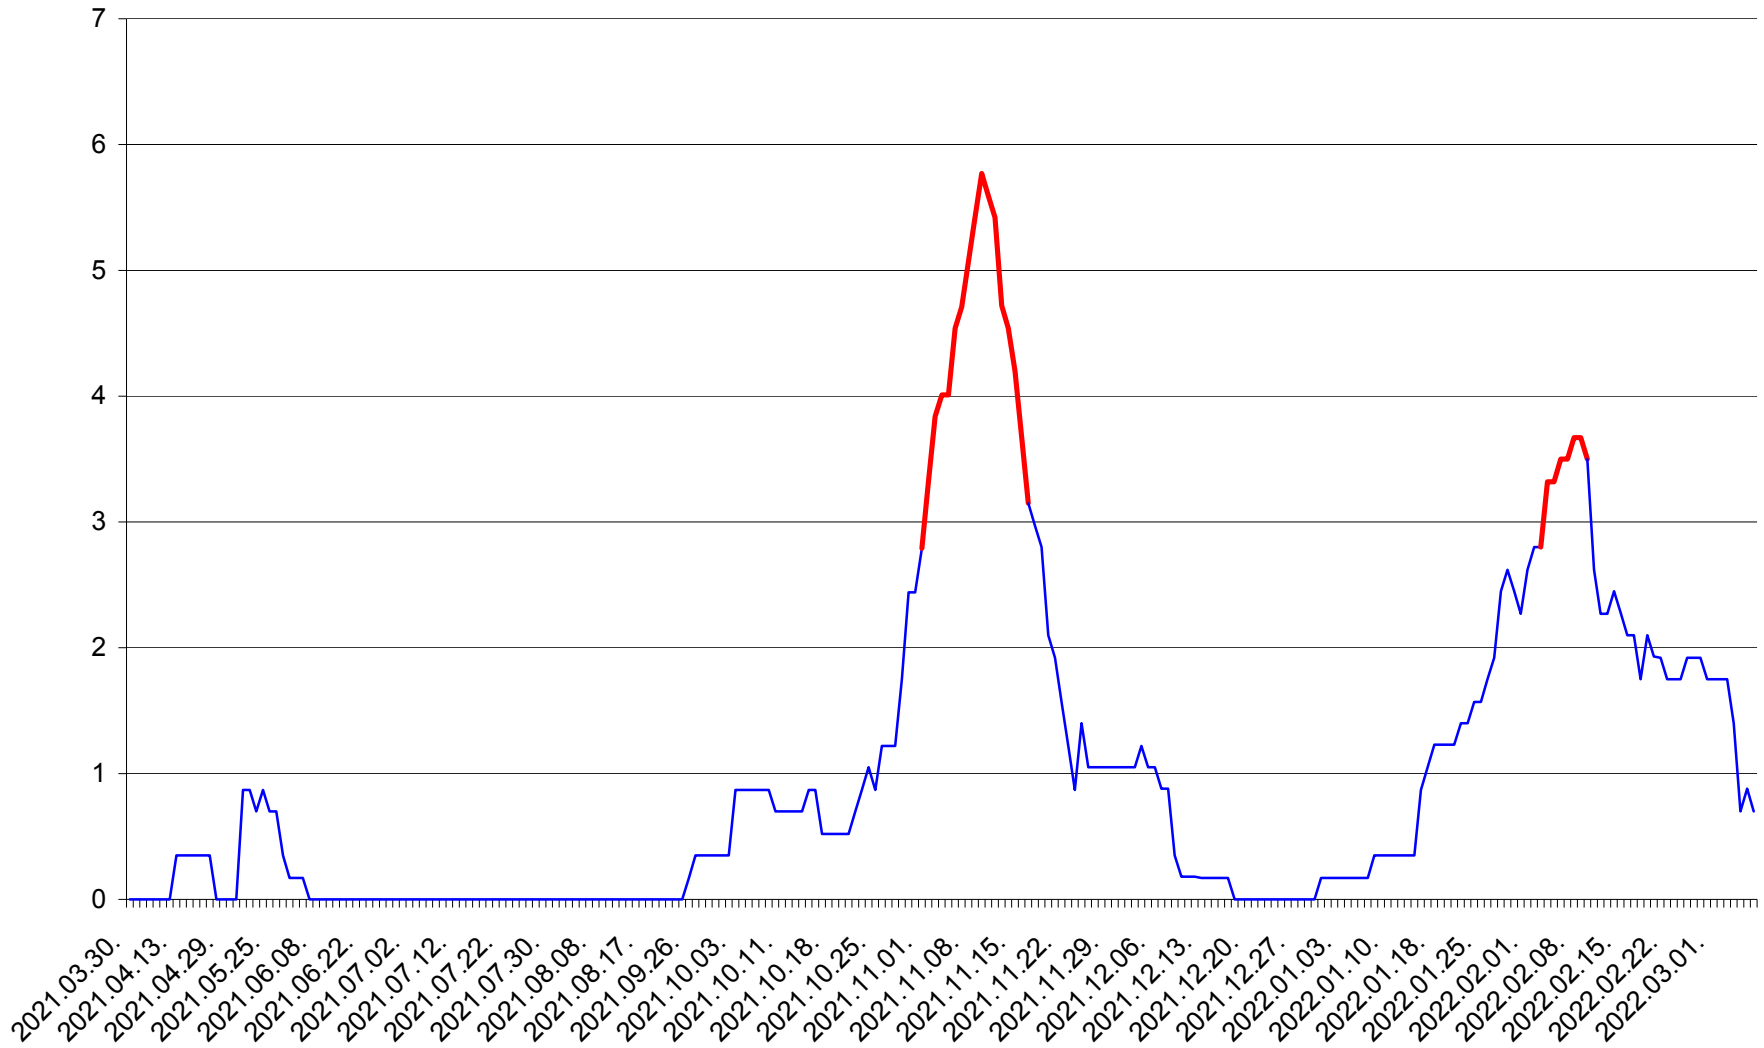

ORAȘ BĂLAN - Evolutia incidentei cumulate pe 14 zile la ‰ de locuitori
2021.04.01. - 2022.03.07.

BILBOR - Evolutia incidentei cumulate pe 14 zile la ‰ de locuitori
2021.04.01. - 2022.03.07.

ORAȘ BORSEC - Evolutia incidentei cumulate pe 14 zile la ‰ de locuitori
2021.04.01. - 2022.03.07.

CORBU - Evolutia incidentei cumulate pe 14 zile la ‰ de locuitori
2021.04.01. - 2022.03.07.

CORUND - Evolutia incidentei cumulate pe 14 zile la ‰ de locuitori
2021.04.01. - 2022.03.07.

COZMENI - Evolutia incidentei cumulate pe 14 zile la ‰ de locuitori
2021.04.01. - 2022.03.07.

ORAȘ CRISTURU SECUIESC - Evolutia incidentei cumulate pe 14 zile la ‰ de locuitori
2021.04.01. - 2022.03.07.

DĂNEȘTI - Evolutia incidentei cumulate pe 14 zile la ‰ de locuitori
2021.04.01. - 2022.03.07.

DÂRJIU - Evolutia incidentei cumulate pe 14 zile la ‰ de locuitori
2021.04.01. - 2022.03.07.

DEALU - Evolutia incidentei cumulate pe 14 zile la ‰ de locuitori
2021.04.01. - 2022.03.07.

DITRĂU - Evolutia incidentei cumulate pe 14 zile la ‰ de locuitori
2021.04.01. - 2022.03.07.