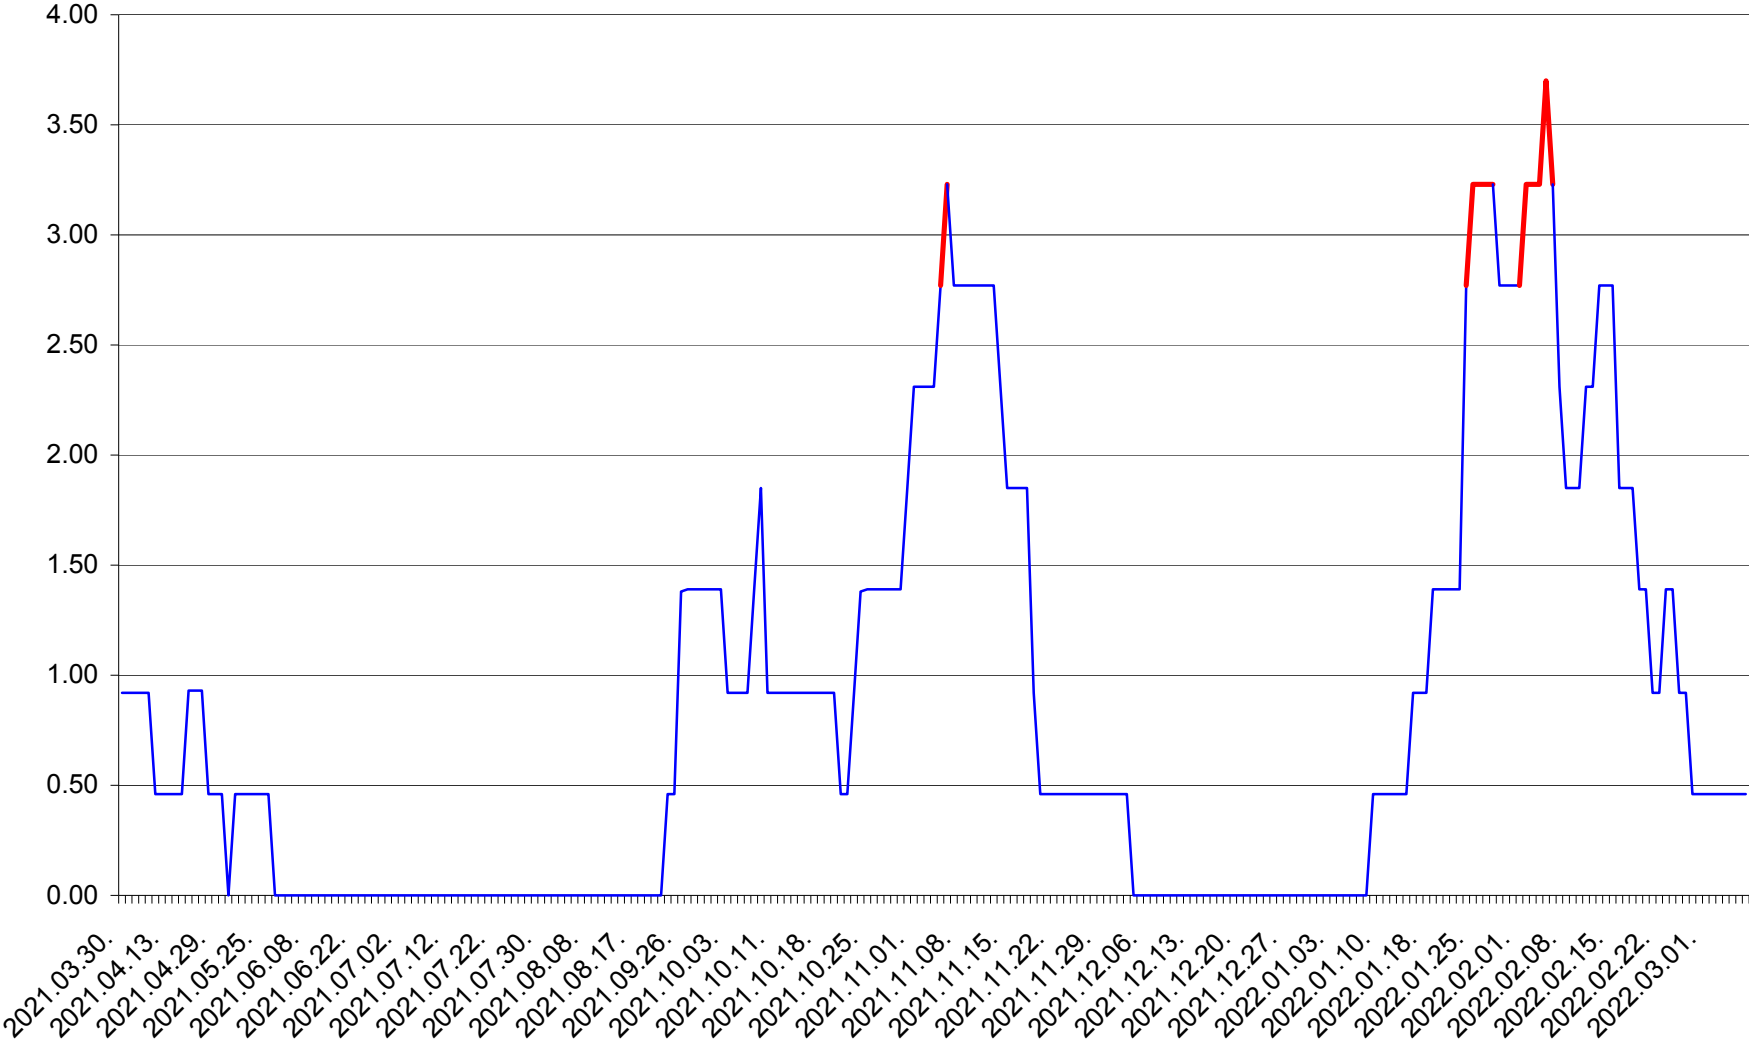

ATID - Evolutia incidentei cumulate pe 14 zile la ‰ de locuitori
2021.04.01. - 2022.03.07.

AVRĂMEȘTI - Evolutia incidentei cumulate pe 14 zile la ‰ de locuitori
2021.04.01. - 2022.03.07.

ORAȘ BĂILE TUȘNAD - Evolutia incidentei cumulate pe 14 zile la ‰ de locuitori
2021.04.01. - 2022.03.07.

ORAȘ BĂLAN - Evolutia incidentei cumulate pe 14 zile la ‰ de locuitori
2021.04.01. - 2022.03.07.

BILBOR - Evolutia incidentei cumulate pe 14 zile la ‰ de locuitori
2021.04.01. - 2022.03.07.

ORAȘ BORSEC - Evolutia incidentei cumulate pe 14 zile la ‰ de locuitori
2021.04.01. - 2022.03.07.

BRĂDEȘTI - Evolutia incidentei cumulate pe 14 zile la ‰ de locuitori
2021.04.01. - 2022.03.07.

CĂPÂLNIȚA - Evoluția incidenței cumulate pe 14 zile la ‰ de locuitori
2021.04.01. - 2022.03.07.

CÂRȚA - Evolutia incidentei cumulate pe 14 zile la ‰ de locuitori
2021.04.01. - 2022.03.07.

CICEU - Evolutia incidentei cumulate pe 14 zile la ‰ de locuitori
2021.04.01. - 2022.03.07.

CIUCSÂNGEORGIU - Evolutia incidentei cumulate pe 14 zile la ‰ de locuitori
2021.04.01. - 2022.03.07.

CIUMANI - Evolutia incidentei cumulate pe 14 zile la ‰ de locuitori
2021.04.01. - 2022.03.07.