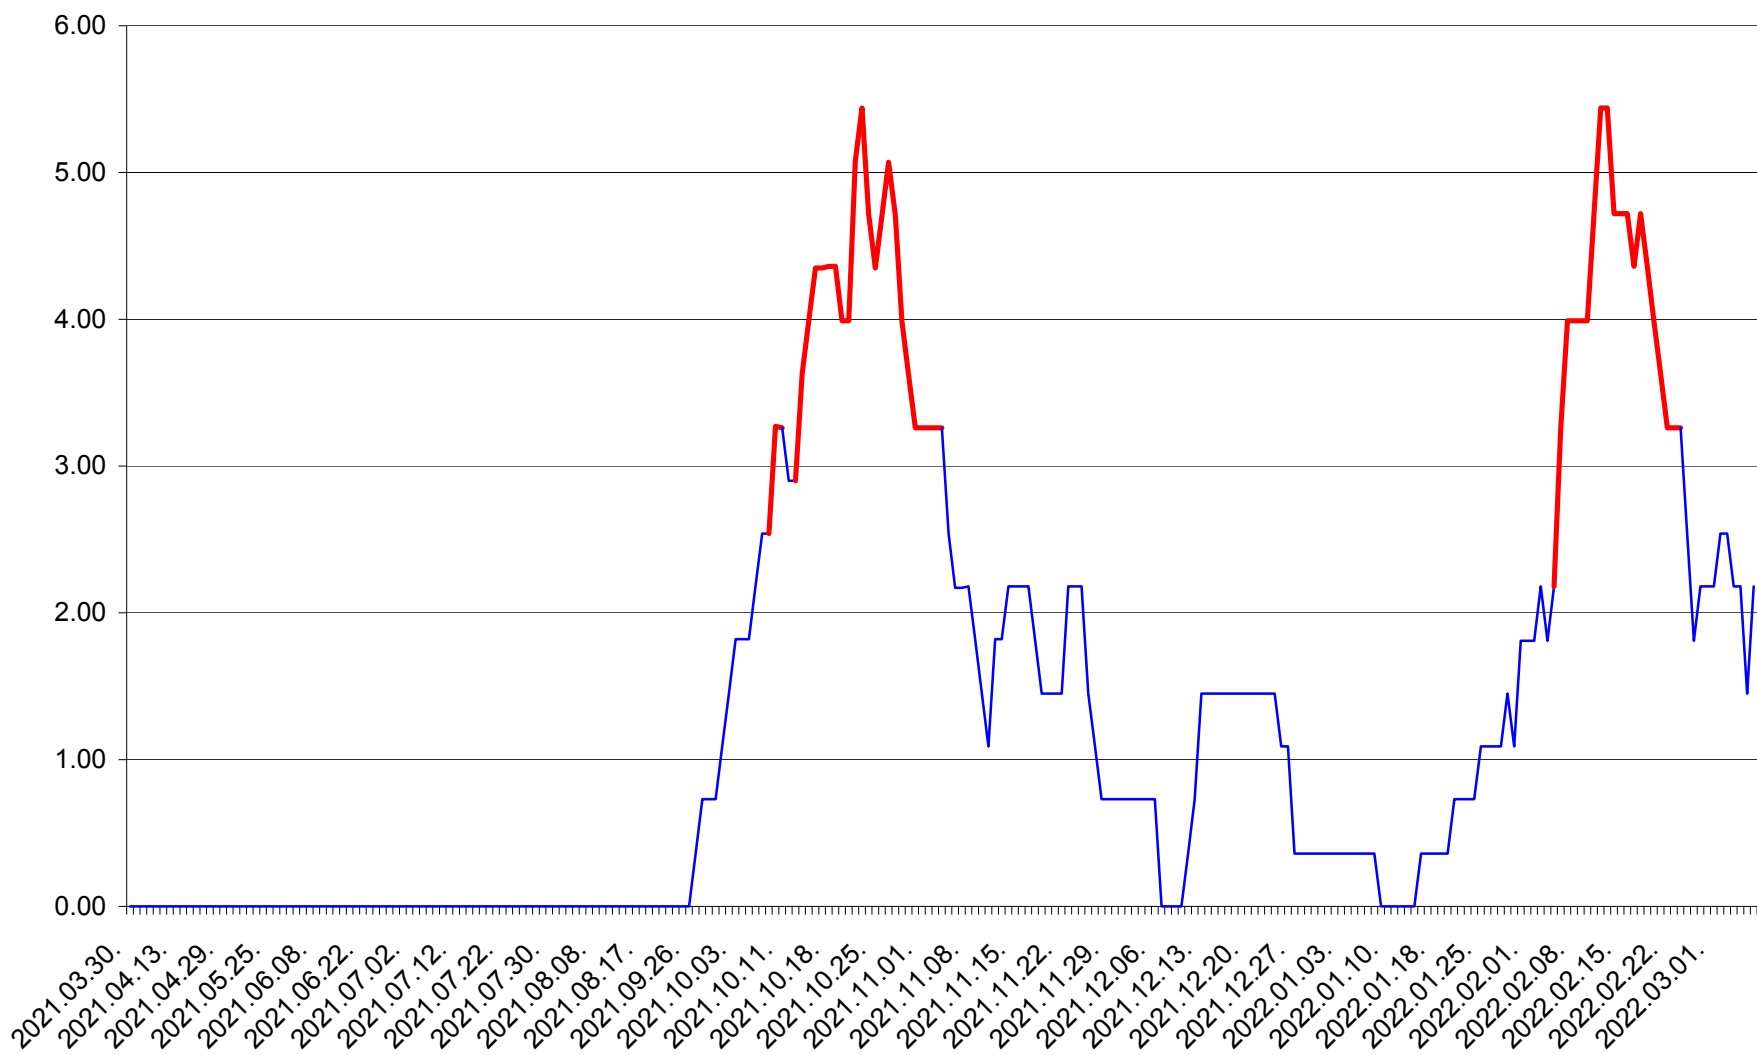

ATID - Evolutia incidentei cumulate pe 14 zile la ‰ de locuitori
2021.04.01. - 2022.03.07.

AVRĂMEȘTI - Evolutia incidentei cumulate pe 14 zile la ‰ de locuitori
2021.04.01. - 2022.03.07.

ORAȘ BĂILE TUȘNAD - Evolutia incidentei cumulate pe 14 zile la ‰ de locuitori
2021.04.01. - 2022.03.07.

ORAȘ BĂLAN - Evolutia incidentei cumulate pe 14 zile la ‰ de locuitori
2021.04.01. - 2022.03.07.

BILBOR - Evolutia incidentei cumulate pe 14 zile la ‰ de locuitori
2021.04.01. - 2022.03.07.

ORAȘ BORSEC - Evolutia incidentei cumulate pe 14 zile la ‰ de locuitori
2021.04.01. - 2022.03.07.

BRĂDEȘTI - Evolutia incidentei cumulate pe 14 zile la ‰ de locuitori
2021.04.01. - 2022.03.07.

CĂPÂLNIȚA - Evoluția incidenței cumulate pe 14 zile la ‰ de locuitori
2021.04.01. - 2022.03.07.

CÂRȚA - Evolutia incidentei cumulate pe 14 zile la ‰ de locuitori
2021.04.01. - 2022.03.07.