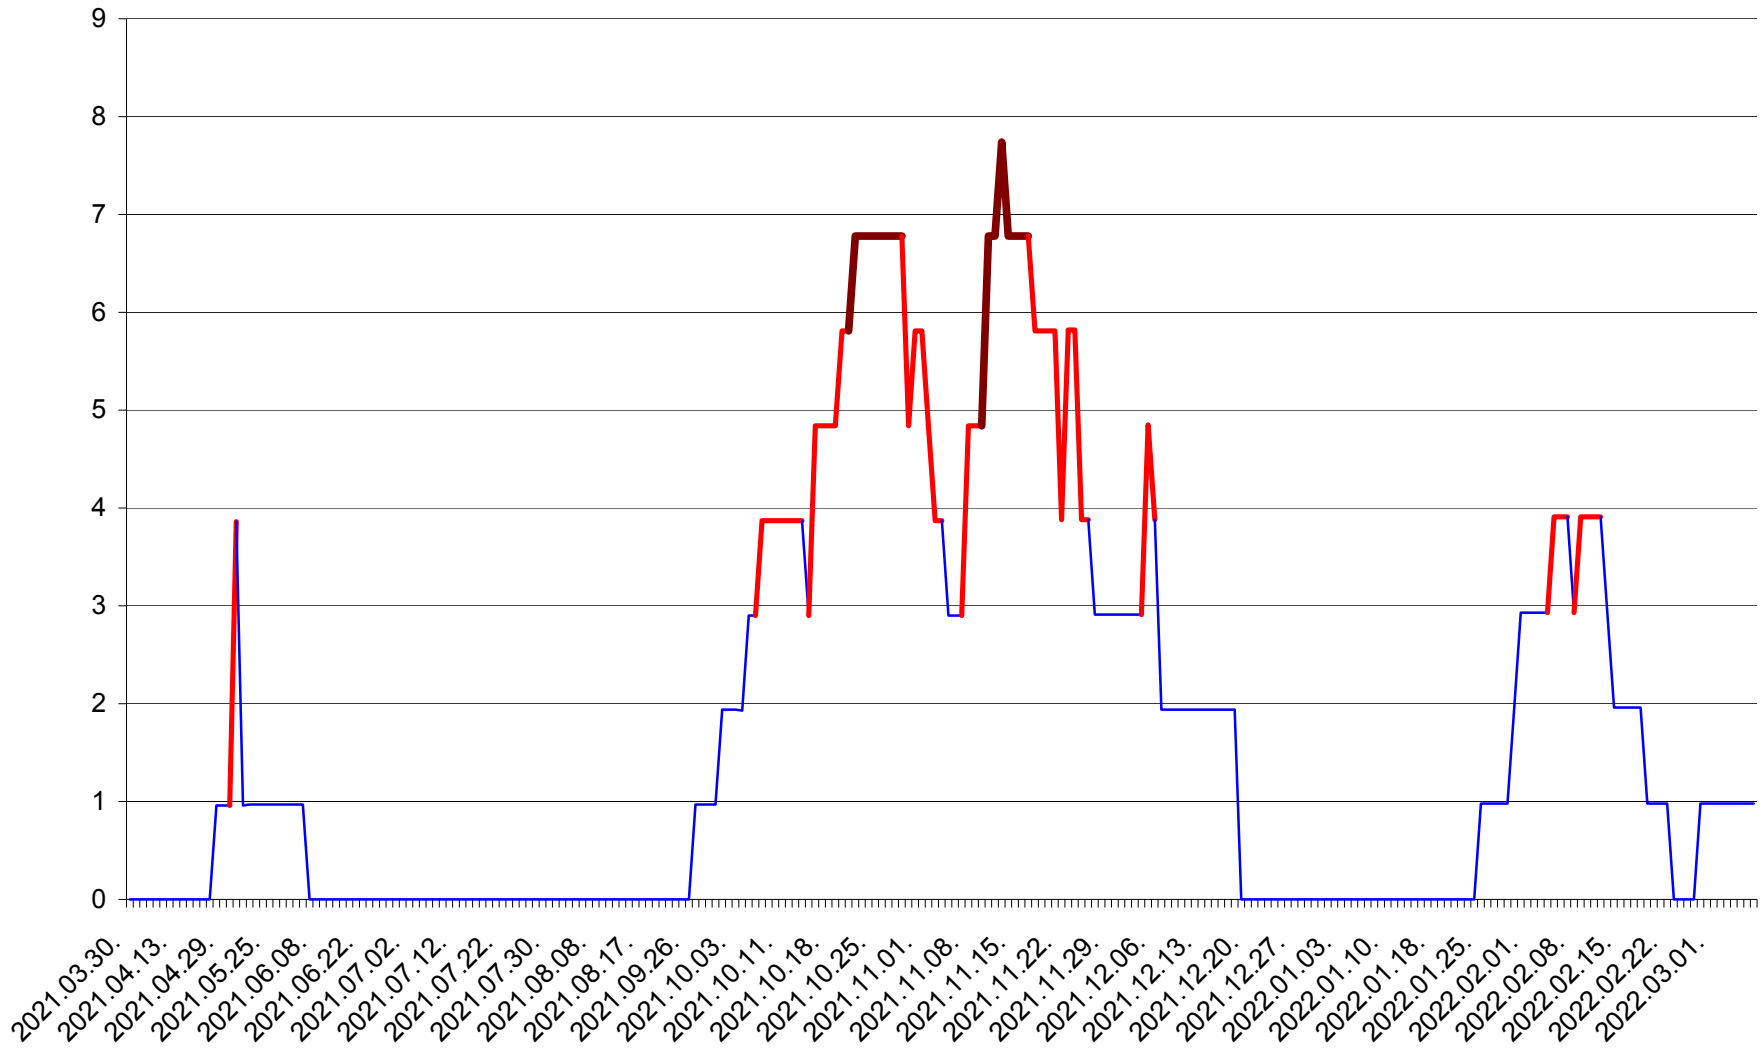

DEALU - Evolutia incidentei cumulate pe 14 zile la ‰ de locuitori
2021.04.01. - 2022.03.07.