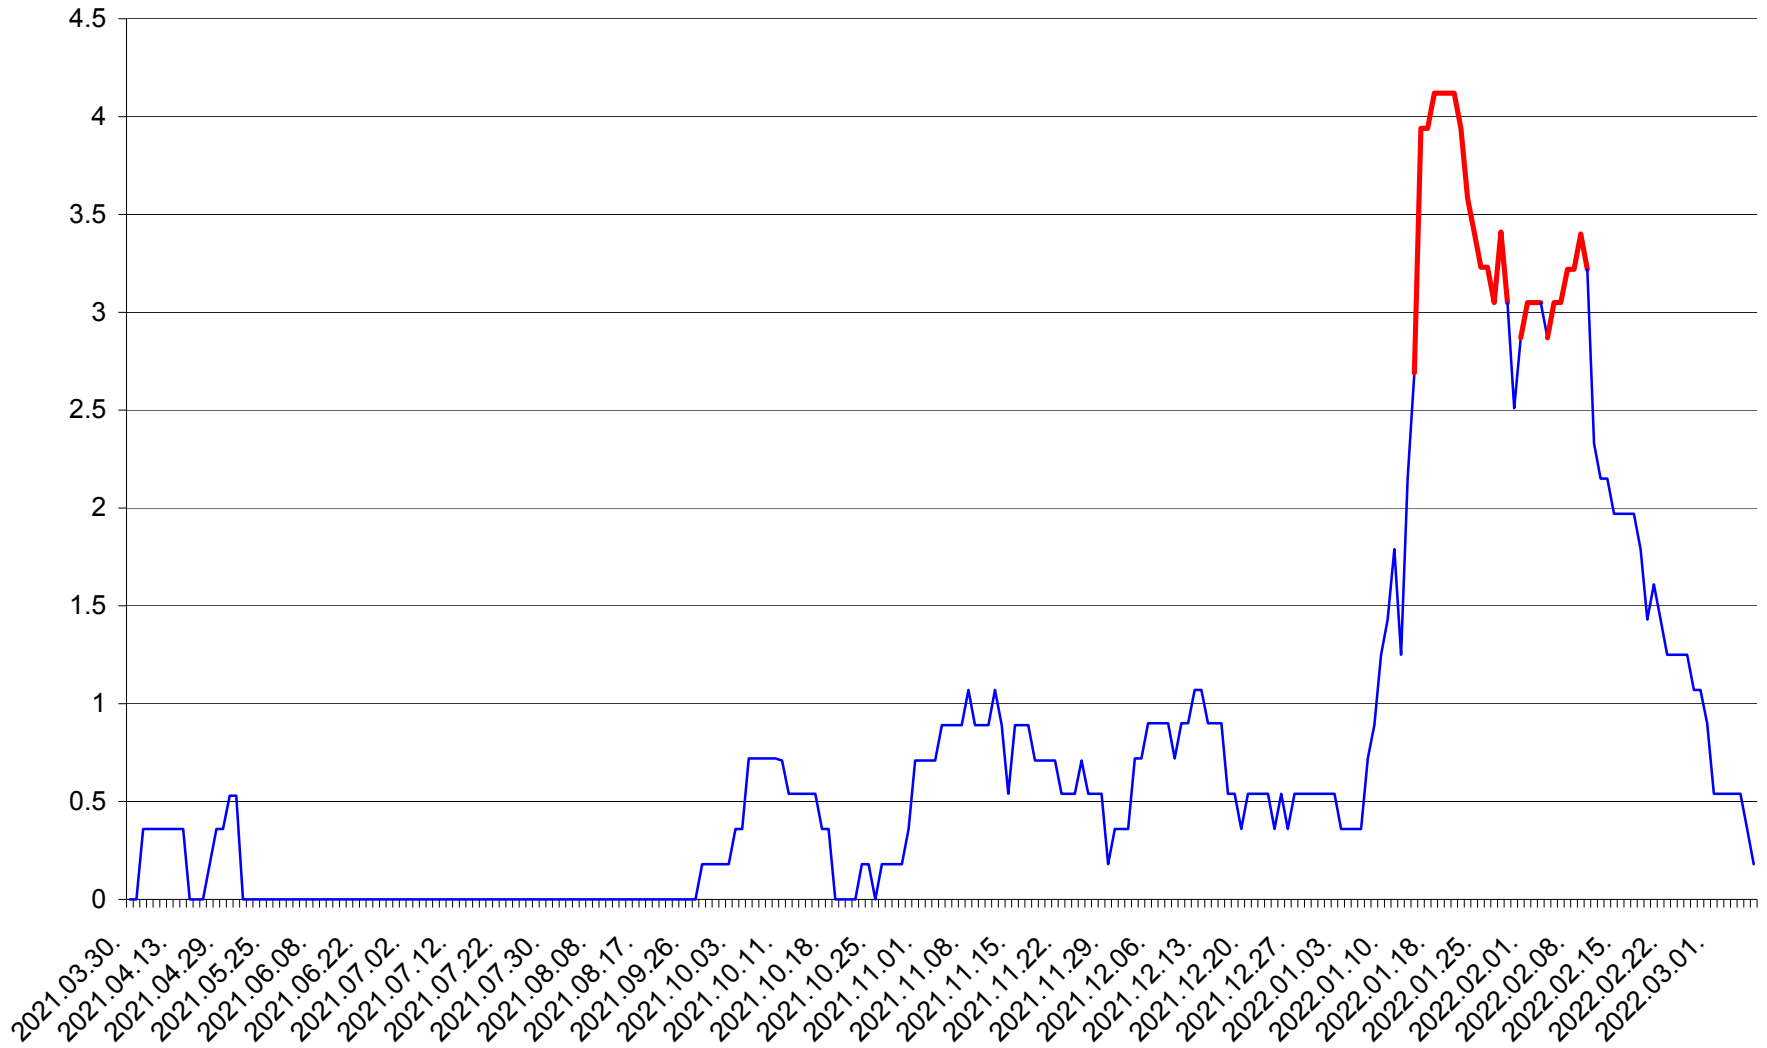

FELICENI - Evolutia incidentei cumulate pe 14 zile la ‰ de locuitori
2021.04.01. - 2022.03.07.

FRUMOASA - Evolutia incidentei cumulate pe 14 zile la ‰ de locuitori
2021.04.01. - 2022.03.07.

GĂLĂUȚAȘ - Evolutia incidentei cumulate pe 14 zile la ‰ de locuitori
2021.04.01. - 2022.03.07.

MUNICIPIUL GHEORGHENI - Evolutia incidentei cumulate pe 14 zile la % de locuitori
2021.04.01. - 2022.03.07.

JOSENI - Evolutia incidentei cumulate pe 14 zile la ‰ de locuitori
2021.04.01. - 2022.03.07.

LĂZAREA - Evolutia incidentei cumulate pe 14 zile la ‰ de locuitori
2021.04.01. - 2022.03.07.

LELICENI - Evolutia incidentei cumulate pe 14 zile la ‰ de locuitori
2021.04.01. - 2022.03.07.

LUETA - Evolutia incidentei cumulate pe 14 zile la ‰ de locuitori
2021.04.01. - 2022.03.07.

LUNCA DE JOS - Evolutia incidentei cumulate pe 14 zile la ‰ de locuitori
2021.04.01. - 2022.03.07.