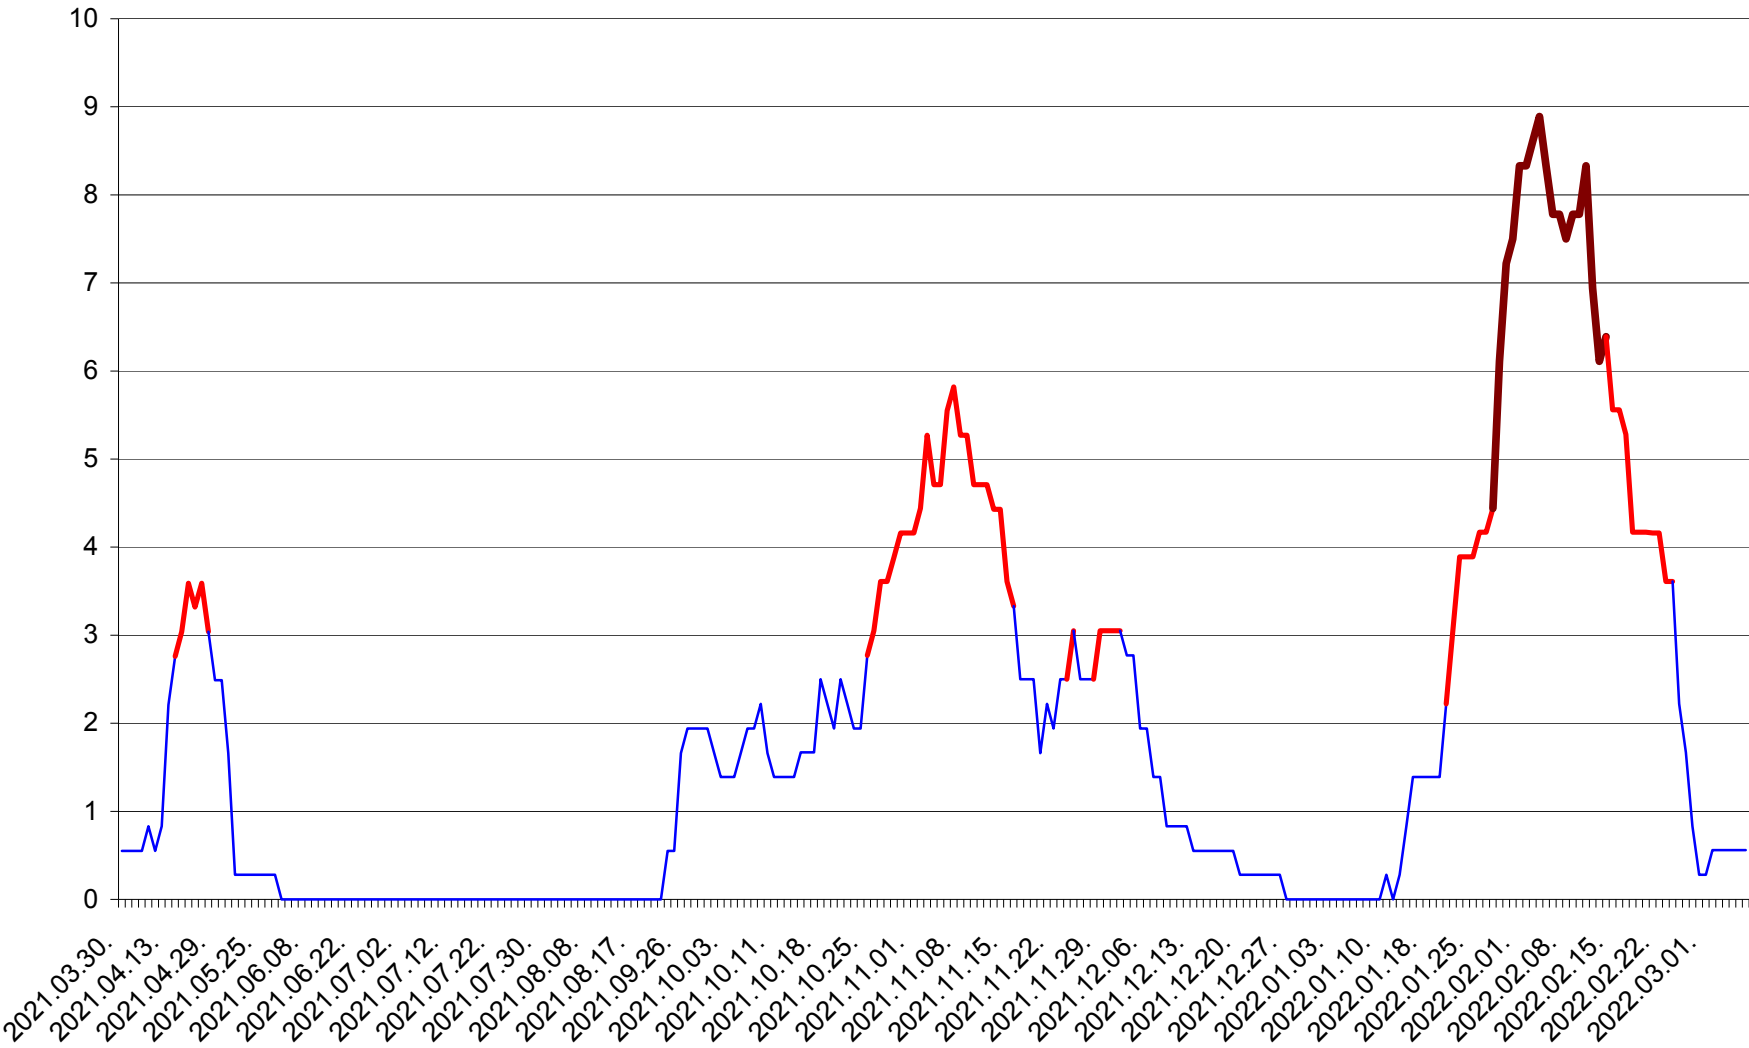

LELICENI - Evolutia incidentei cumulate pe 14 zile la ‰ de locuitori
2021.04.01. - 2022.03.07.

LUETA - Evolutia incidentei cumulate pe 14 zile la ‰ de locuitori
2021.04.01. - 2022.03.07.

LUNCA DE JOS - Evolutia incidentei cumulate pe 14 zile la ‰ de locuitori
2021.04.01. - 2022.03.07.

LUNCA DE SUS - Evolutia incidentei cumulate pe 14 zile la ‰ de locuitori
2021.04.01. - 2022.03.07.

LUPENI - Evolutia incidentei cumulate pe 14 zile la ‰ de locuitori
2021.04.01. - 2022.03.07.

MĂDĂRAȘ - Evolutia incidentei cumulate pe 14 zile la ‰ de locuitori
2021.04.01. - 2022.03.07.

MĂRTINIȘ - Evolutia incidentei cumulate pe 14 zile la ‰ de locuitori
2021.04.01. - 2022.03.07.

MEREȘTI - Evolutia incidentei cumulate pe 14 zile la ‰ de locuitori
2021.04.01. - 2022.03.07.

MUNICIPIUL MIERCUREA-CIUC - Evolutia incidentei cumulate pe 14 zile la ‰ de locuitori
2021.04.01. - 2022.03.07.

MIHĂILENI - Evolutia incidentei cumulate pe 14 zile la ‰ de locuitori
2021.04.01. - 2022.03.07.

MUGENI - Evolutia incidentei cumulate pe 14 zile la ‰ de locuitori
2021.04.01. - 2022.03.07.

OCLAND - Evolutia incidentei cumulate pe 14 zile la ‰ de locuitori
2021.04.01. - 2022.03.07.