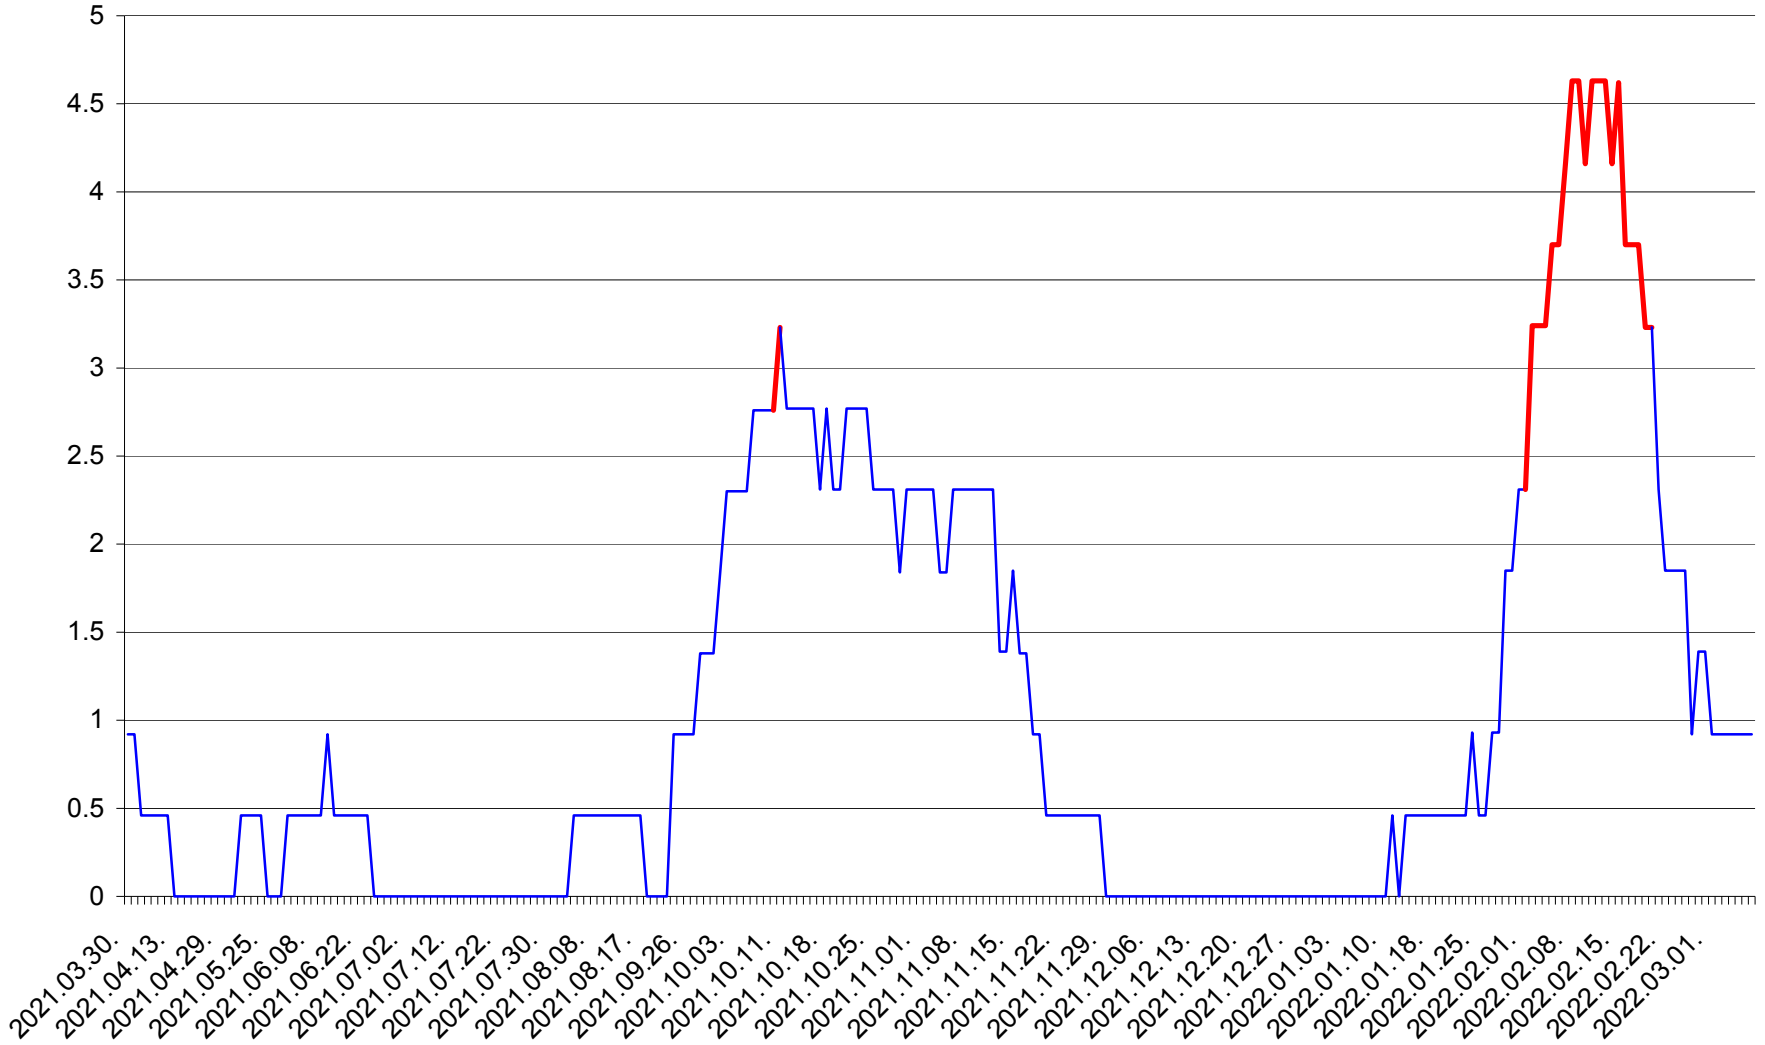

ULIEȘ - Evoluția incidenței cumulate pe 14 zile la ‰ de locuitori
2021.04.01. - 2022.03.07.