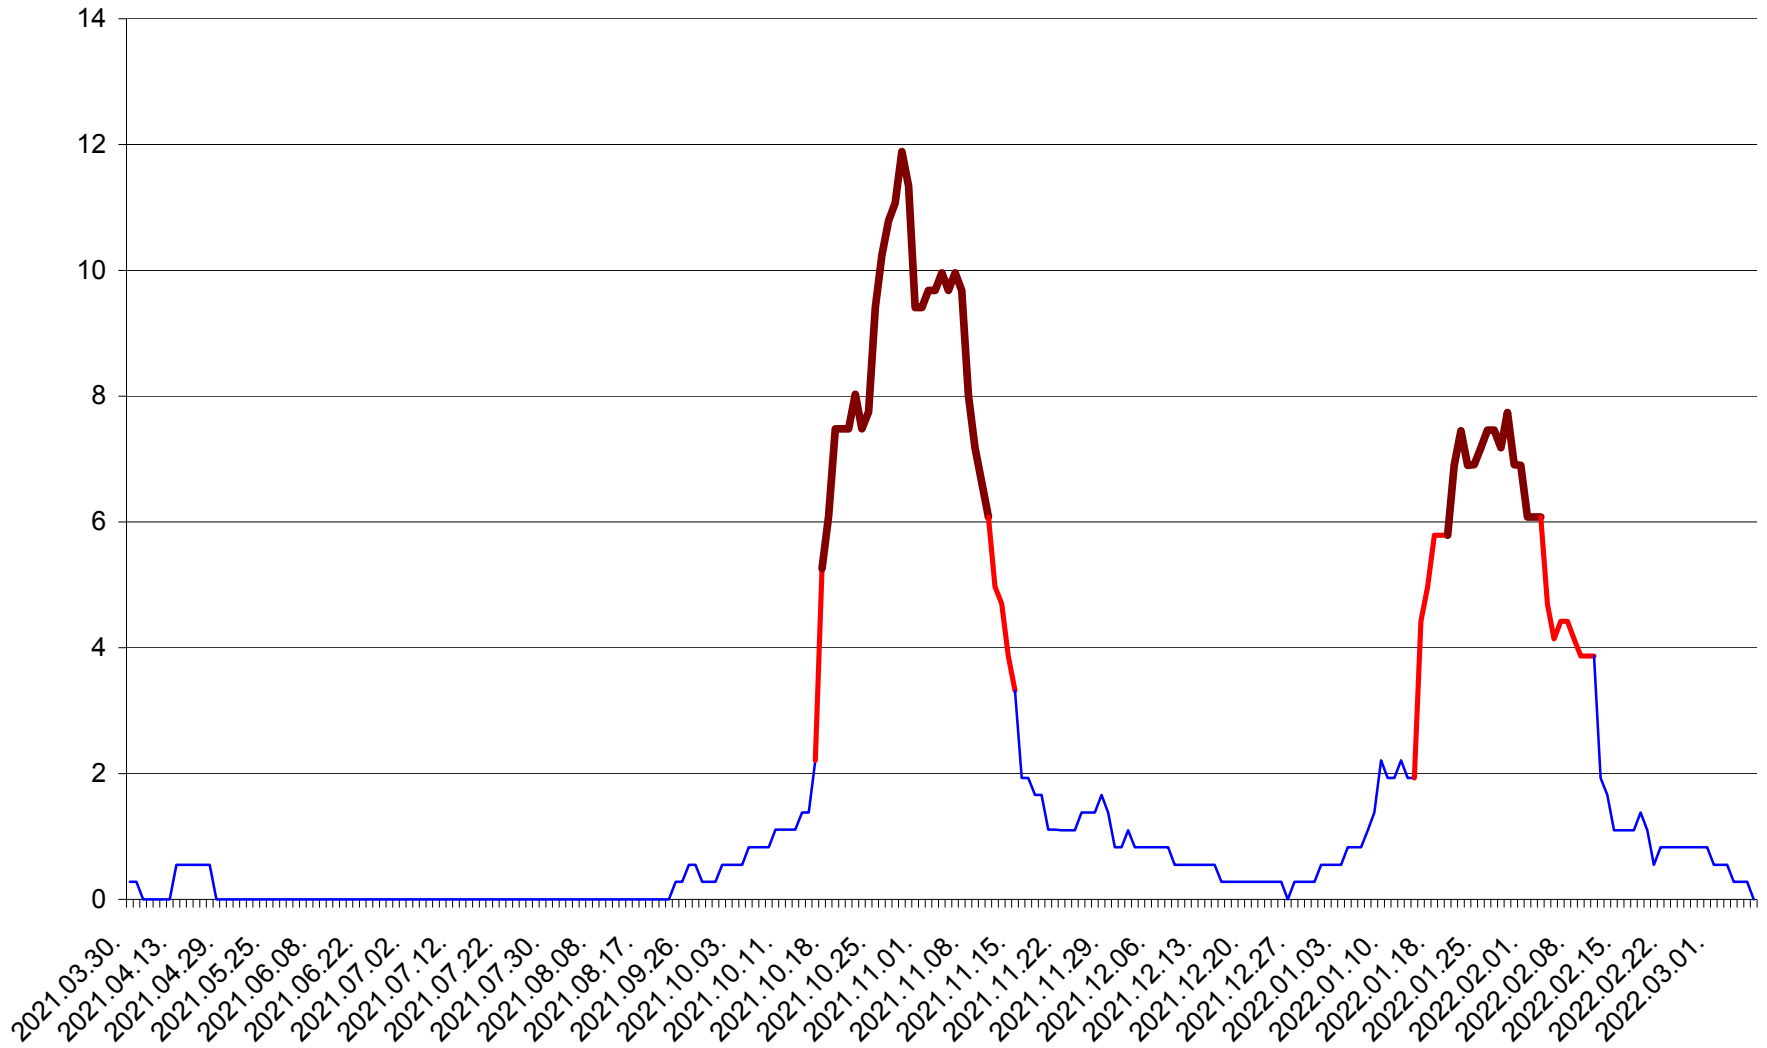

DÂRJIU - Evolutia incidentei cumulate pe 14 zile la ‰ de locuitori
2021.04.01. - 2022.03.07.

DEALU - Evolutia incidentei cumulate pe 14 zile la ‰ de locuitori
2021.04.01. - 2022.03.07.

DITRĂU - Evolutia incidentei cumulate pe 14 zile la ‰ de locuitori
2021.04.01. - 2022.03.07.

FELICENI - Evolutia incidentei cumulate pe 14 zile la ‰ de locuitori
2021.04.01. - 2022.03.07.

FRUMOASA - Evolutia incidentei cumulate pe 14 zile la ‰ de locuitori
2021.04.01. - 2022.03.07.

GĂLĂUȚAȘ - Evolutia incidentei cumulate pe 14 zile la ‰ de locuitori
2021.04.01. - 2022.03.07.

MUNICIPIUL GHEORGHENI - Evolutia incidentei cumulate pe 14 zile la % de locuitori
2021.04.01. - 2022.03.07.

JOSENI - Evolutia incidentei cumulate pe 14 zile la ‰ de locuitori
2021.04.01. - 2022.03.07.

LĂZAREA - Evolutia incidentei cumulate pe 14 zile la ‰ de locuitori
2021.04.01. - 2022.03.07.

LELICENI - Evolutia incidentei cumulate pe 14 zile la ‰ de locuitori
2021.04.01. - 2022.03.07.

LUETA - Evolutia incidentei cumulate pe 14 zile la ‰ de locuitori
2021.04.01. - 2022.03.07.

LUNCA DE JOS - Evolutia incidentei cumulate pe 14 zile la ‰ de locuitori
2021.04.01. - 2022.03.07.