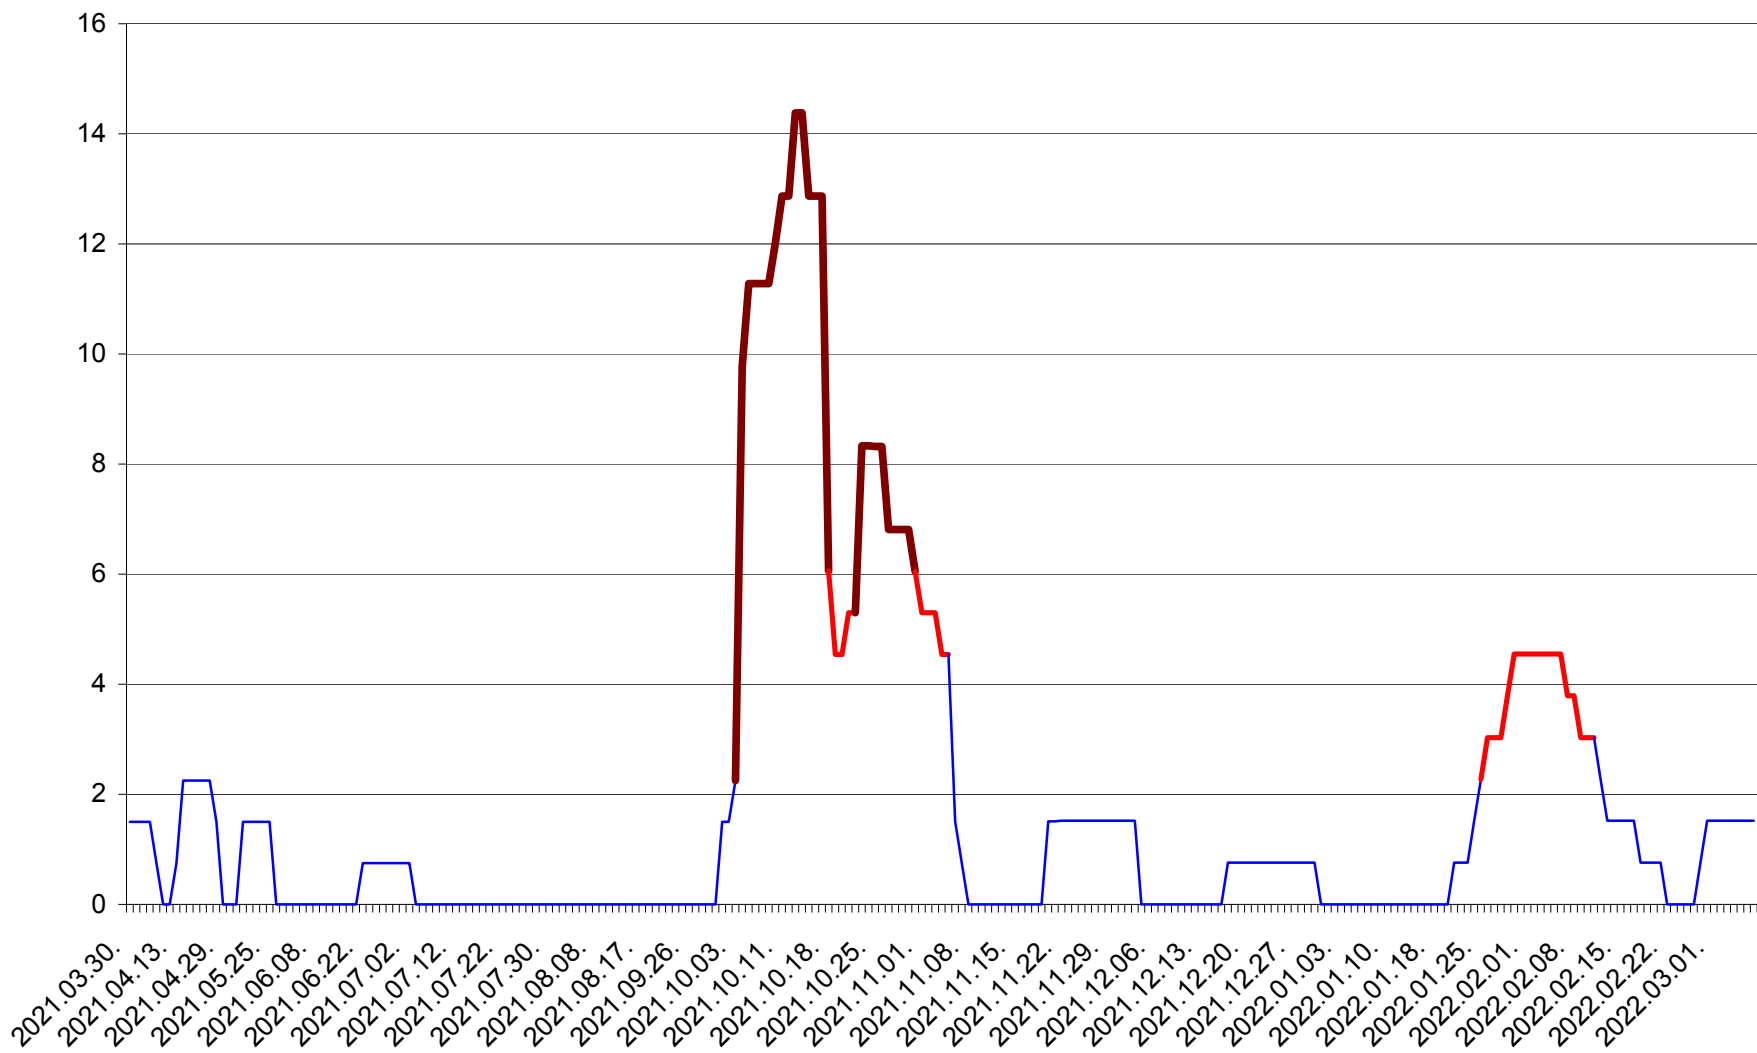

LELICENI - Evolutia incidentei cumulate pe 14 zile la ‰ de locuitori
2021.04.01. - 2022.03.07.

LUETA - Evolutia incidentei cumulate pe 14 zile la ‰ de locuitori
2021.04.01. - 2022.03.07.

LUNCA DE JOS - Evolutia incidentei cumulate pe 14 zile la ‰ de locuitori
2021.04.01. - 2022.03.07.

LUNCA DE SUS - Evolutia incidentei cumulate pe 14 zile la ‰ de locuitori
2021.04.01. - 2022.03.07.

LUPENI - Evolutia incidentei cumulate pe 14 zile la ‰ de locuitori
2021.04.01. - 2022.03.07.

MĂDĂRAȘ - Evolutia incidentei cumulate pe 14 zile la ‰ de locuitori
2021.04.01. - 2022.03.07.

MĂRTINIȘ - Evolutia incidentei cumulate pe 14 zile la ‰ de locuitori
2021.04.01. - 2022.03.07.

MEREȘTI - Evolutia incidentei cumulate pe 14 zile la ‰ de locuitori
2021.04.01. - 2022.03.07.

MUNICIPIUL MIERCUREA-CIUC - Evolutia incidentei cumulate pe 14 zile la ‰ de locuitori
2021.04.01. - 2022.03.07.

MIHĂILENI - Evolutia incidentei cumulate pe 14 zile la ‰ de locuitori
2021.04.01. - 2022.03.07.

MUGENI - Evolutia incidentei cumulate pe 14 zile la ‰ de locuitori
2021.04.01. - 2022.03.07.

OCLAND - Evolutia incidentei cumulate pe 14 zile la ‰ de locuitori
2021.04.01. - 2022.03.07.