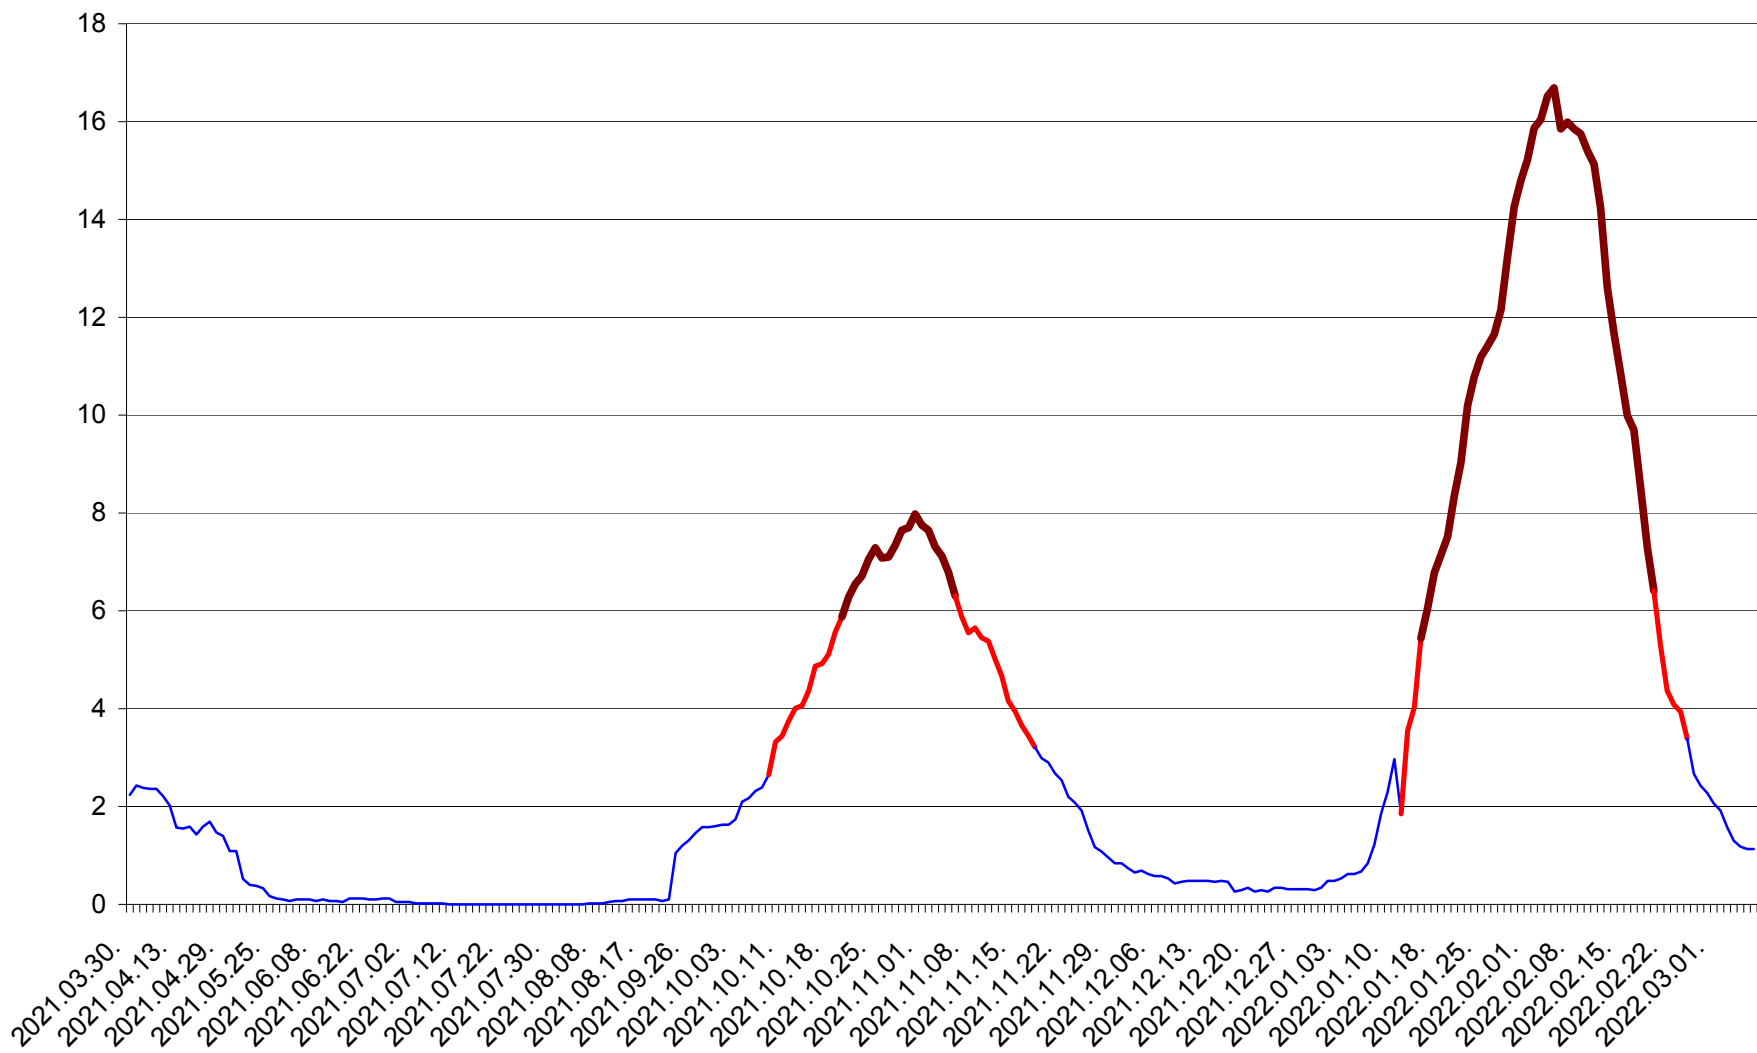

LELICENI - Evolutia incidentei cumulate pe 14 zile la ‰ de locuitori
2021.04.01. - 2022.03.07.

LUETA - Evolutia incidentei cumulate pe 14 zile la ‰ de locuitori
2021.04.01. - 2022.03.07.

LUNCA DE JOS - Evolutia incidentei cumulate pe 14 zile la ‰ de locuitori
2021.04.01. - 2022.03.07.

LUNCA DE SUS - Evolutia incidentei cumulate pe 14 zile la ‰ de locuitori
2021.04.01. - 2022.03.07.

LUPENI - Evolutia incidentei cumulate pe 14 zile la ‰ de locuitori
2021.04.01. - 2022.03.07.

MĂDĂRAȘ - Evolutia incidentei cumulate pe 14 zile la ‰ de locuitori
2021.04.01. - 2022.03.07.

MĂRTINIȘ - Evolutia incidentei cumulate pe 14 zile la ‰ de locuitori
2021.04.01. - 2022.03.07.

MEREȘTI - Evolutia incidentei cumulate pe 14 zile la ‰ de locuitori
2021.04.01. - 2022.03.07.

MUNICIPIUL MIERCUREA-CIUC - Evolutia incidentei cumulate pe 14 zile la ‰ de locuitori
2021.04.01. - 2022.03.07.