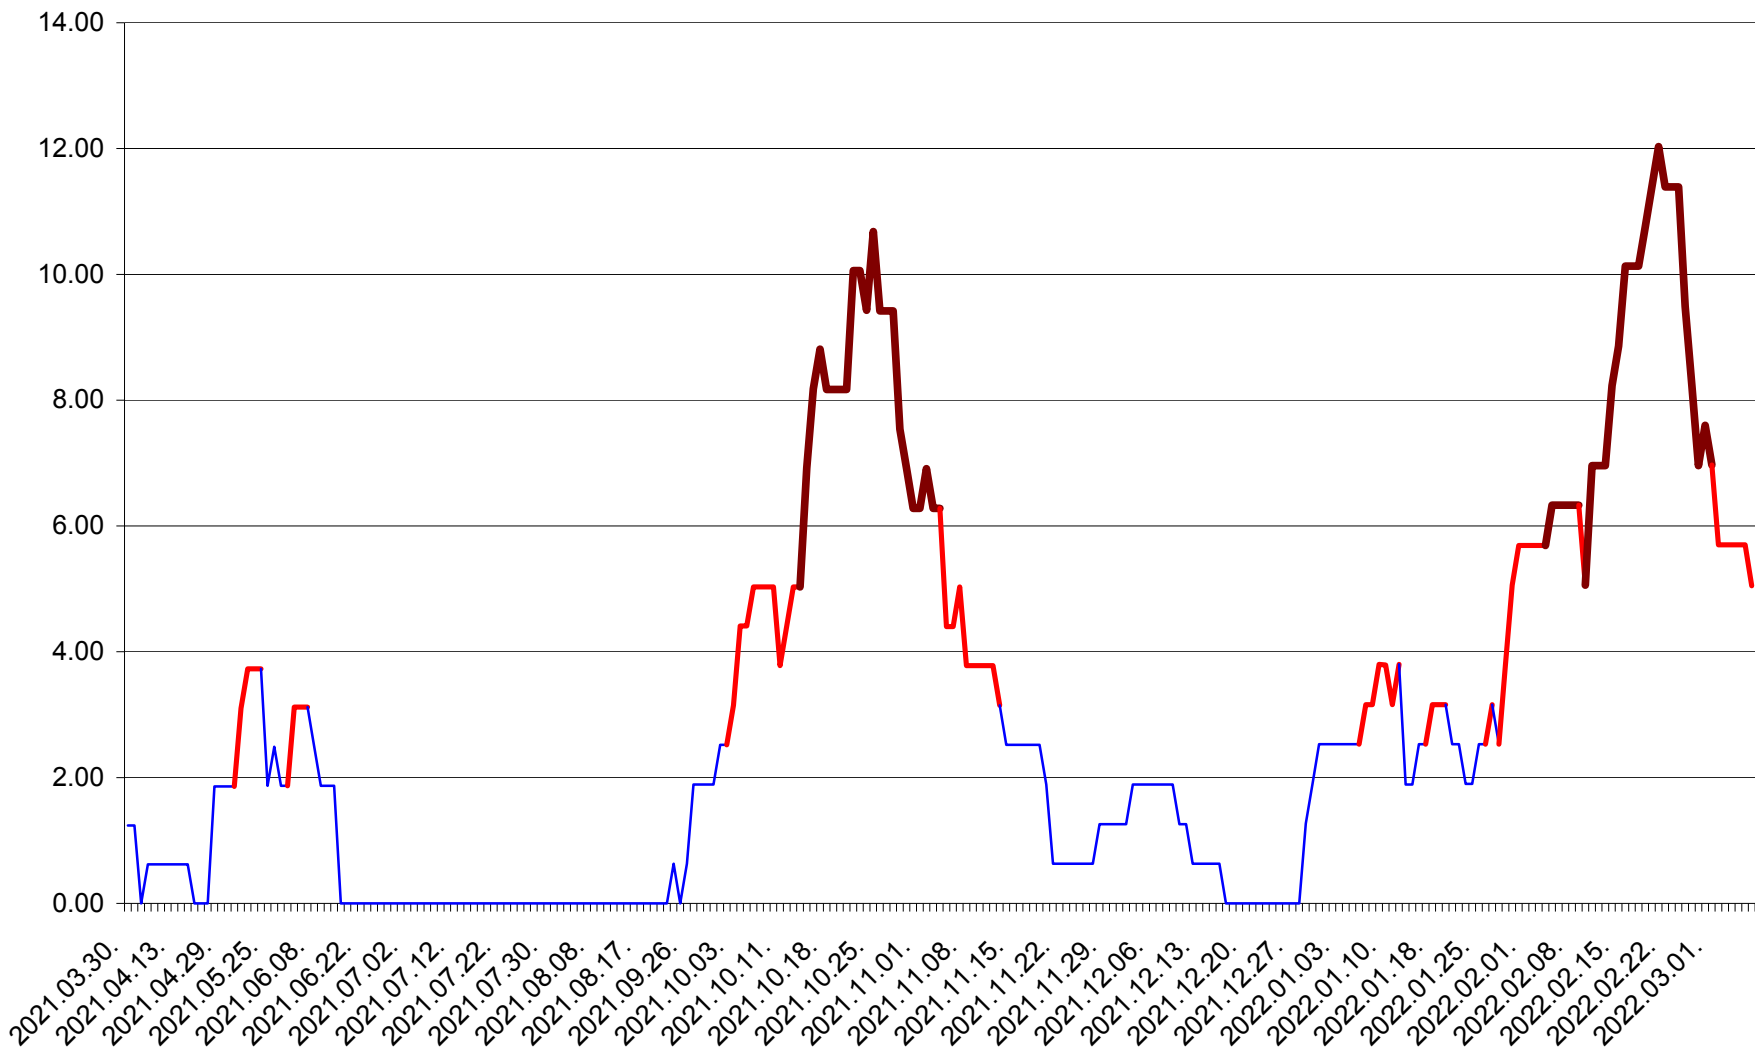

ATID - Evolutia incidentei cumulate pe 14 zile la ‰ de locuitori
2021.04.01. - 2022.03.07.

AVRĂMEȘTI - Evolutia incidentei cumulate pe 14 zile la ‰ de locuitori
2021.04.01. - 2022.03.07.

ORAȘ BĂILE TUȘNAD - Evolutia incidentei cumulate pe 14 zile la ‰ de locuitori
2021.04.01. - 2022.03.07.

ORAȘ BĂLAN - Evolutia incidentei cumulate pe 14 zile la ‰ de locuitori
2021.04.01. - 2022.03.07.

BILBOR - Evolutia incidentei cumulate pe 14 zile la ‰ de locuitori
2021.04.01. - 2022.03.07.

ORAȘ BORSEC - Evolutia incidentei cumulate pe 14 zile la ‰ de locuitori
2021.04.01. - 2022.03.07.

BRĂDEȘTI - Evolutia incidentei cumulate pe 14 zile la ‰ de locuitori
2021.04.01. - 2022.03.07.

CĂPÂLNIȚA - Evoluția incidenței cumulate pe 14 zile la ‰ de locuitori
2021.04.01. - 2022.03.07.

CÂRȚA - Evolutia incidentei cumulate pe 14 zile la ‰ de locuitori
2021.04.01. - 2022.03.07.