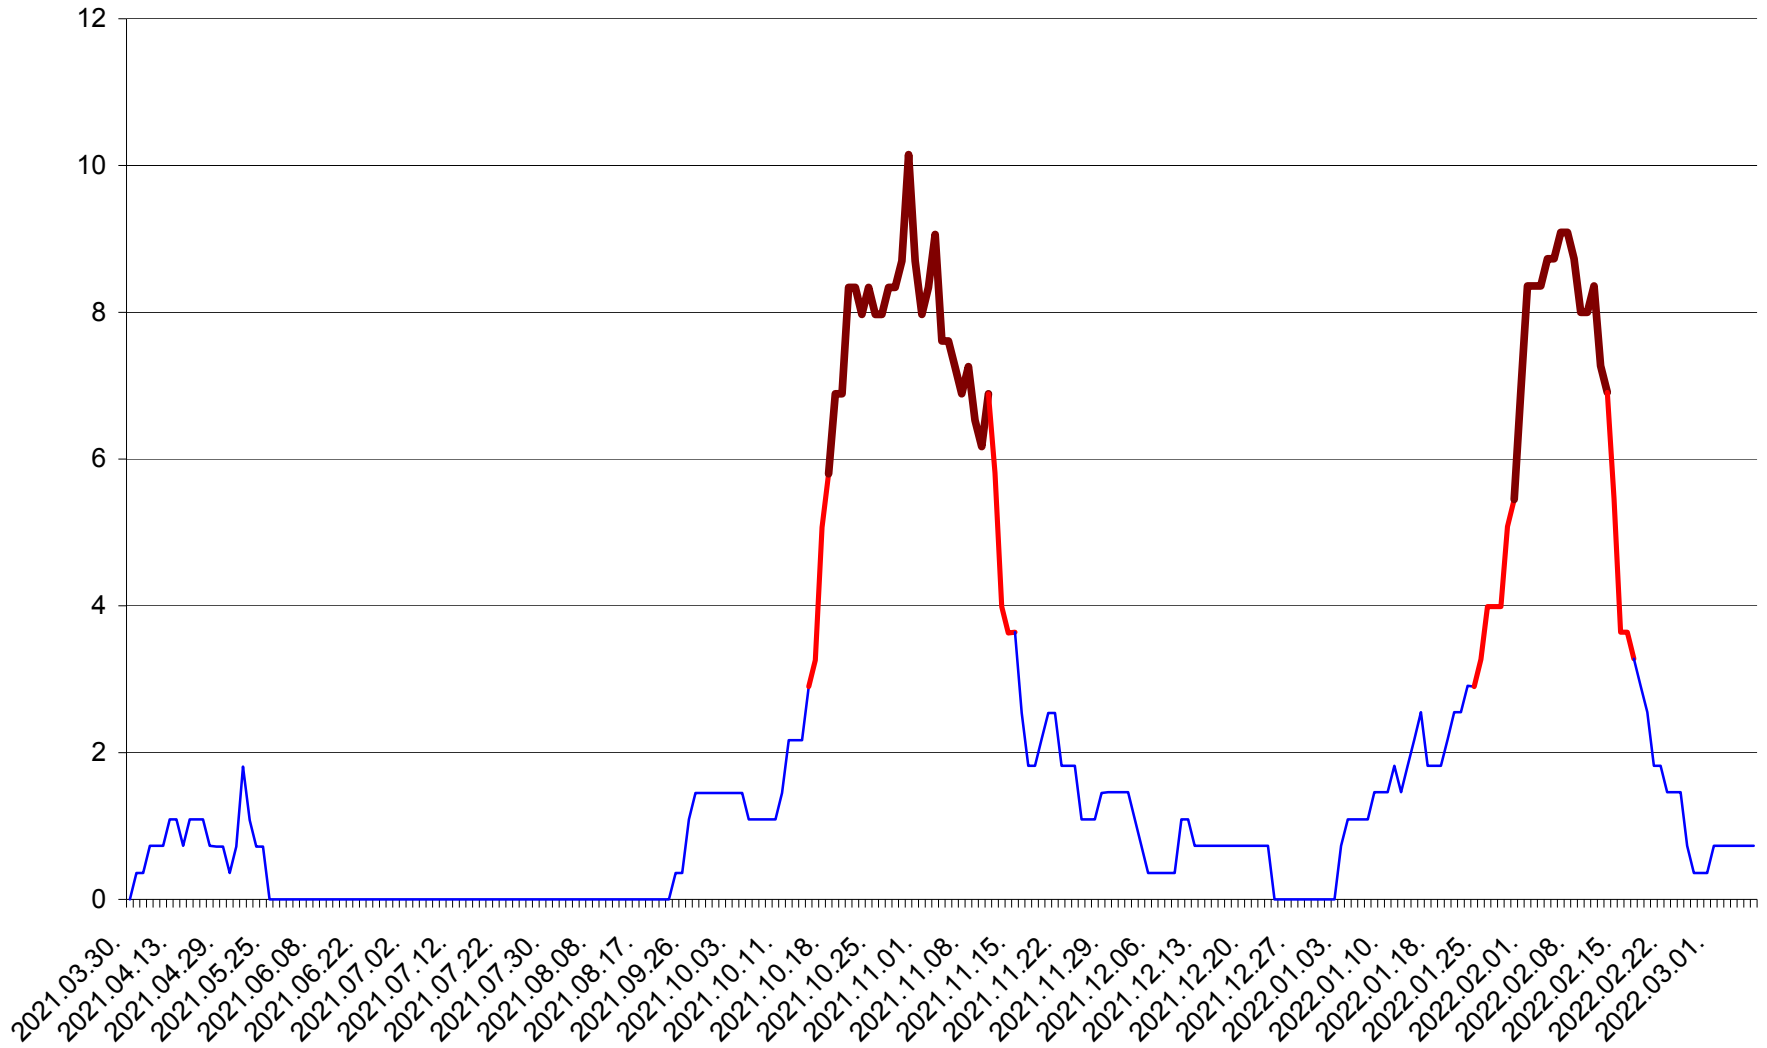

LELICENI - Evolutia incidentei cumulate pe 14 zile la ‰ de locuitori
2021.04.01. - 2022.03.07.

LUETA - Evolutia incidentei cumulate pe 14 zile la ‰ de locuitori
2021.04.01. - 2022.03.07.

LUNCA DE JOS - Evolutia incidentei cumulate pe 14 zile la ‰ de locuitori
2021.04.01. - 2022.03.07.

LUNCA DE SUS - Evolutia incidentei cumulate pe 14 zile la ‰ de locuitori
2021.04.01. - 2022.03.07.

LUPENI - Evolutia incidentei cumulate pe 14 zile la ‰ de locuitori
2021.04.01. - 2022.03.07.

MĂDĂRAȘ - Evolutia incidentei cumulate pe 14 zile la ‰ de locuitori
2021.04.01. - 2022.03.07.

MĂRTINIȘ - Evolutia incidentei cumulate pe 14 zile la ‰ de locuitori
2021.04.01. - 2022.03.07.

MEREȘTI - Evolutia incidentei cumulate pe 14 zile la ‰ de locuitori
2021.04.01. - 2022.03.07.

MUNICIPIUL MIERCUREA-CIUC - Evolutia incidentei cumulate pe 14 zile la ‰ de locuitori
2021.04.01. - 2022.03.07.

MIHĂILENI - Evolutia incidentei cumulate pe 14 zile la ‰ de locuitori
2021.04.01. - 2022.03.07.

MUGENI - Evolutia incidentei cumulate pe 14 zile la ‰ de locuitori
2021.04.01. - 2022.03.07.

OCLAND - Evolutia incidentei cumulate pe 14 zile la ‰ de locuitori
2021.04.01. - 2022.03.07.