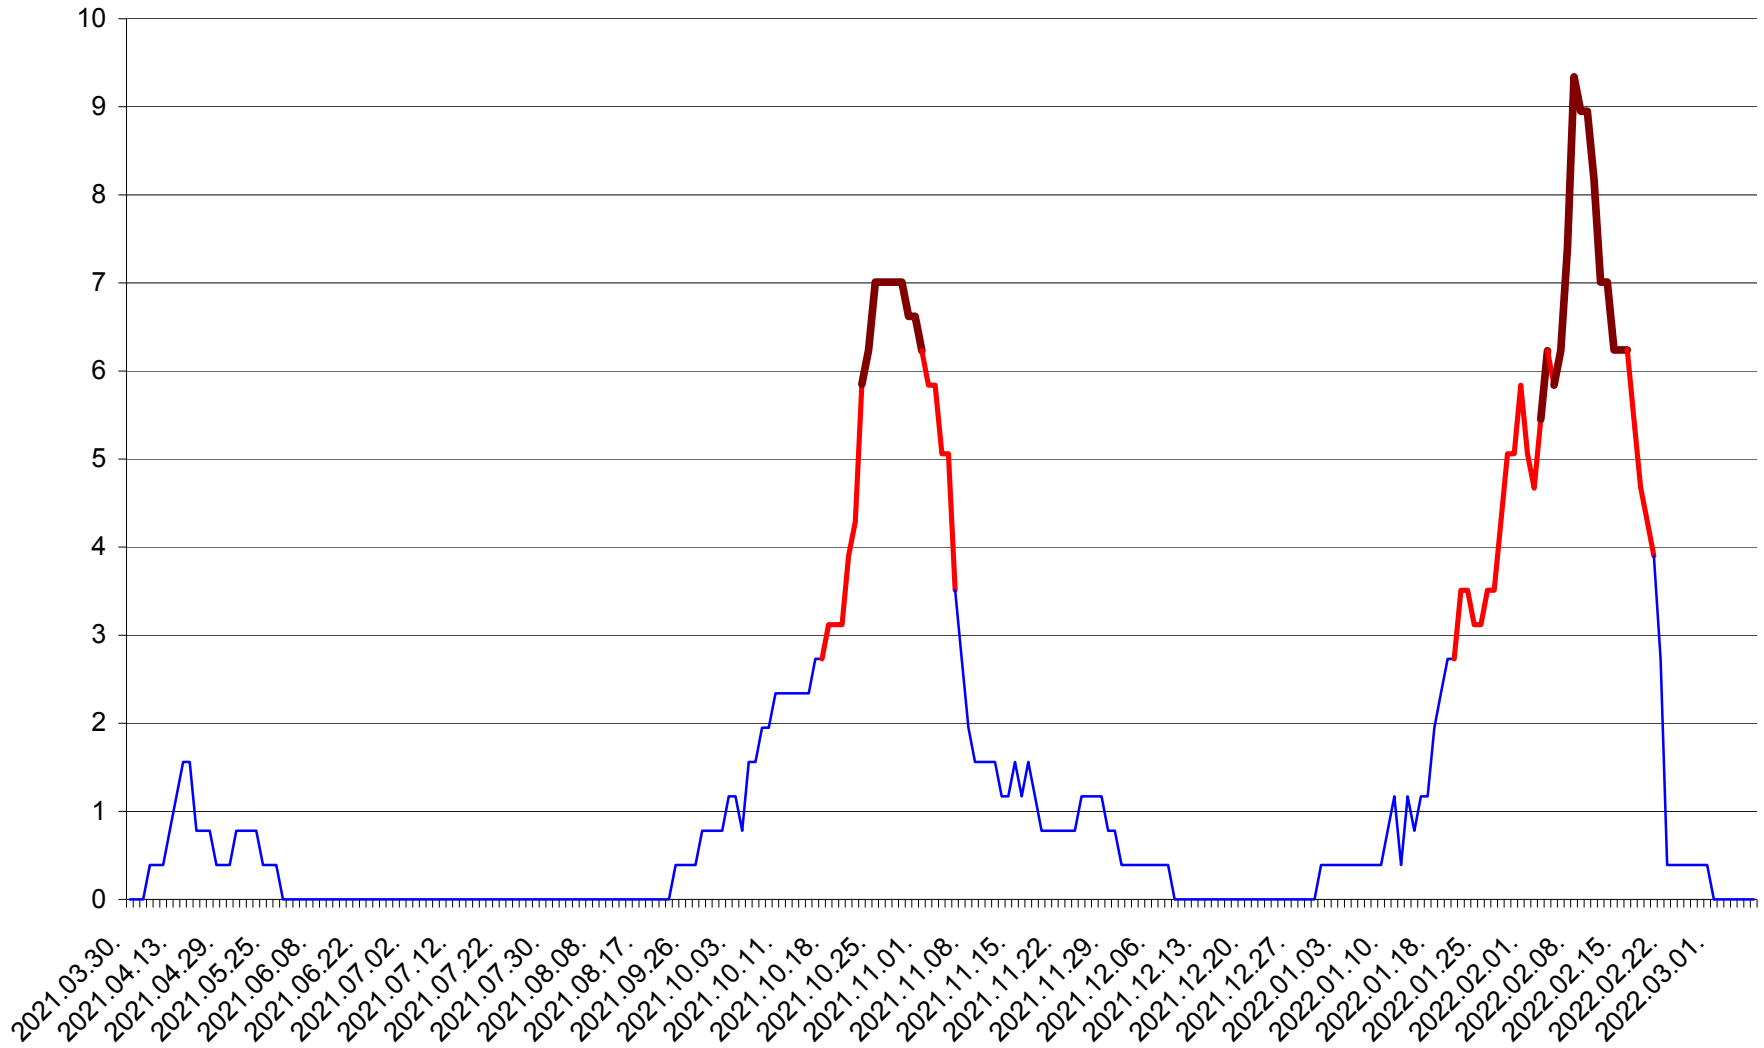

MUNICIPIUL TOPLIȚA - Evolutia incidentei cumulate pe 14 zile la ‰ de locuitori
2021.04.01. - 2022.03.07.