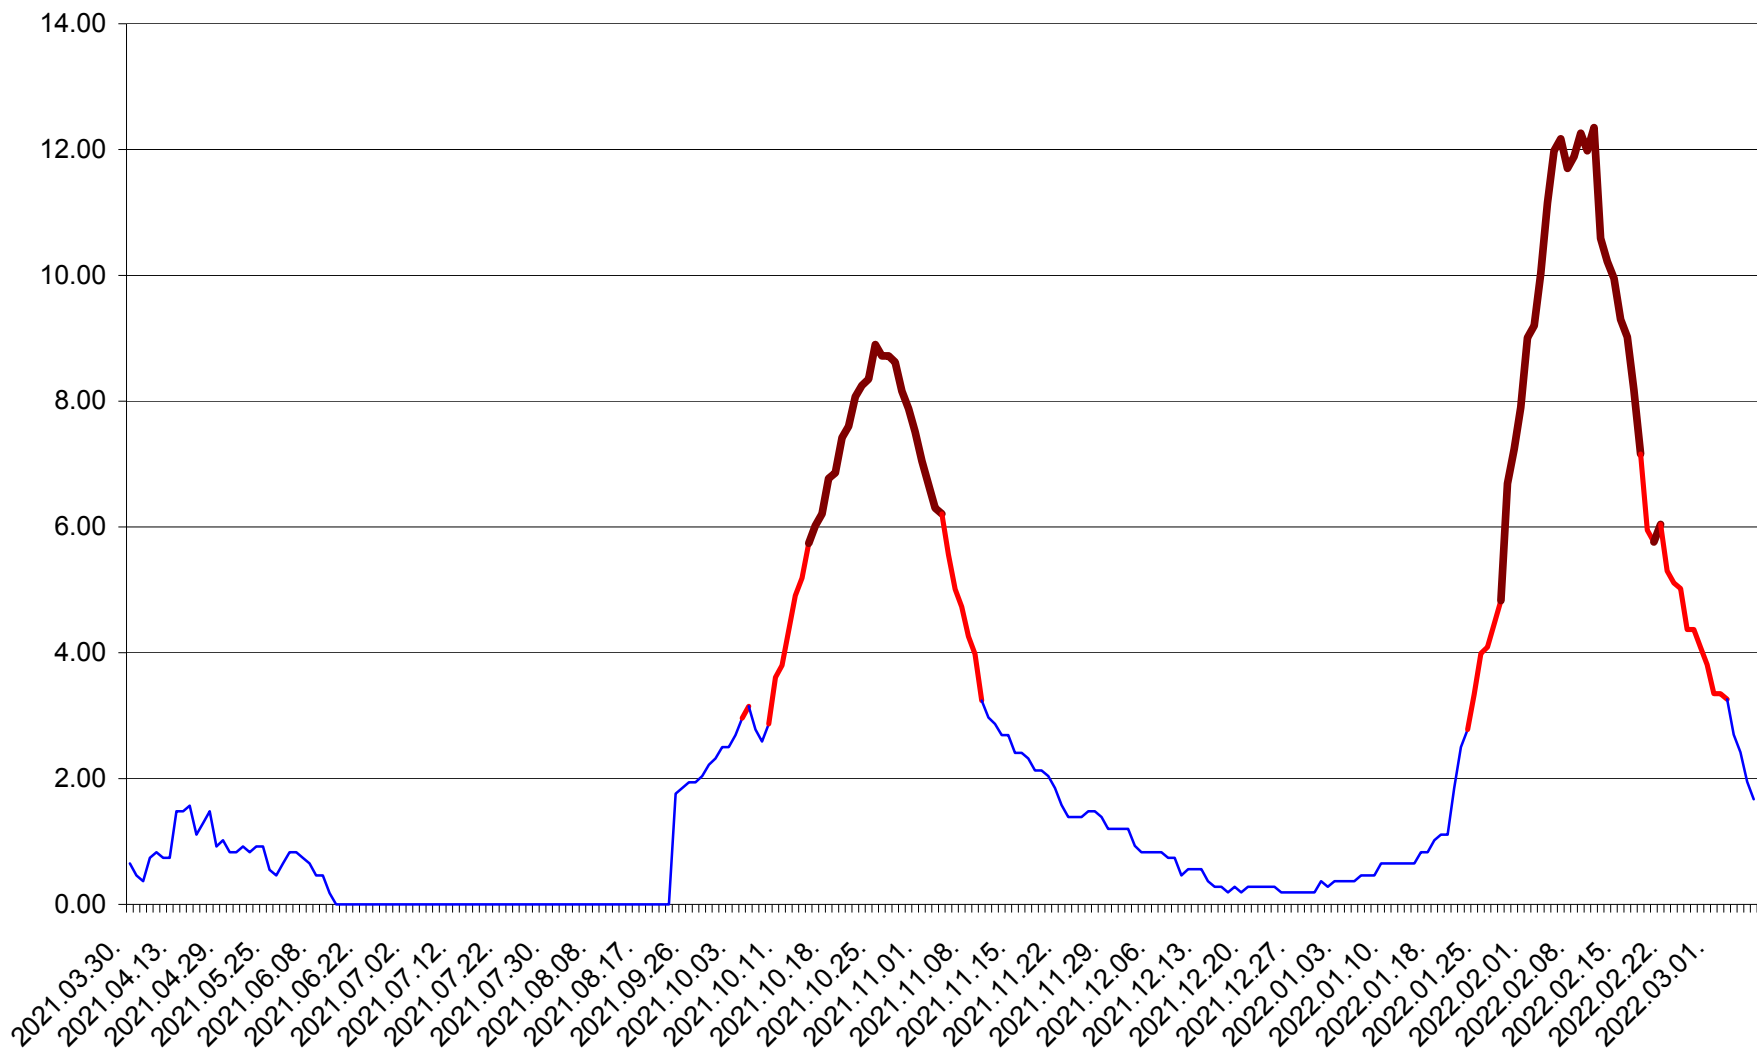

ORAȘ BĂLAN - Evolutia incidentei cumulate pe 14 zile la ‰ de locuitori
2021.04.01. - 2022.03.07.

BILBOR - Evolutia incidentei cumulate pe 14 zile la ‰ de locuitori
2021.04.01. - 2022.03.07.

ORAȘ BORSEC - Evolutia incidentei cumulate pe 14 zile la ‰ de locuitori
2021.04.01. - 2022.03.07.

CICEU - Evolutia incidentei cumulate pe 14 zile la ‰ de locuitori
2021.04.01. - 2022.03.07.

CIUCSÂNGEORGIU - Evolutia incidentei cumulate pe 14 zile la ‰ de locuitori
2021.04.01. - 2022.03.07.

CIUMANI - Evolutia incidentei cumulate pe 14 zile la ‰ de locuitori
2021.04.01. - 2022.03.07.

CORBU - Evolutia incidentei cumulate pe 14 zile la ‰ de locuitori
2021.04.01. - 2022.03.07.

CORUND - Evolutia incidentei cumulate pe 14 zile la ‰ de locuitori
2021.04.01. - 2022.03.07.

COZMENI - Evolutia incidentei cumulate pe 14 zile la ‰ de locuitori
2021.04.01. - 2022.03.07.

ORAȘ CRISTURU SECUIESC - Evolutia incidentei cumulate pe 14 zile la ‰ de locuitori
2021.04.01. - 2022.03.07.

DĂNEȘTI - Evolutia incidentei cumulate pe 14 zile la ‰ de locuitori
2021.04.01. - 2022.03.07.