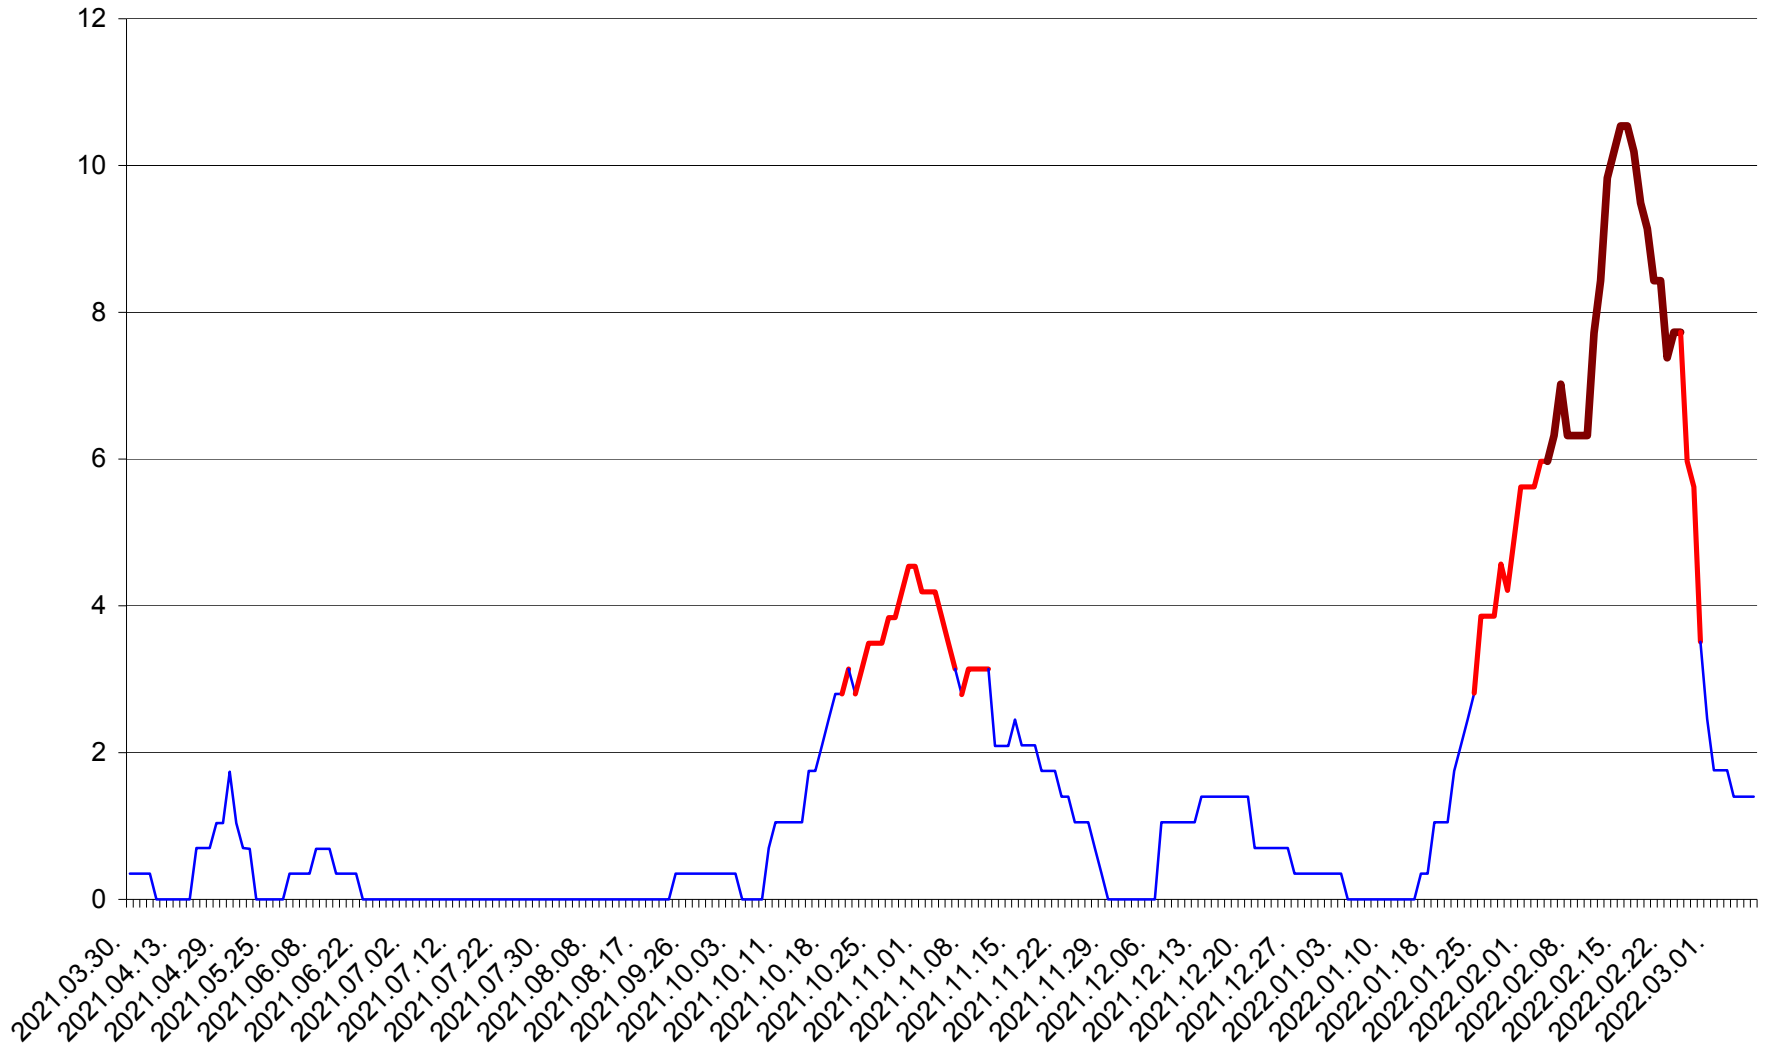

SÂNCRĂIENI - Evolutia incidentei cumulate pe 14 zile la ‰ de locuitori
2021.04.01. - 2022.03.07.

SÂNDOMINIC - Evolutia incidentei cumulate pe 14 zile la ‰ de locuitori
2021.04.01. - 2022.03.07.

SÂNMARTIN - Evolutia incidentei cumulate pe 14 zile la ‰ de locuitori
2021.04.01. - 2022.03.07.

SÂNSIMION - Evolutia incidentei cumulate pe 14 zile la ‰ de locuitori
2021.04.01. - 2022.03.07.

SÂNTIMBRU - Evolutia incidentei cumulate pe 14 zile la ‰ de locuitori
2021.04.01. - 2022.03.07.

SĂRMAȘ - Evolutia incidentei cumulate pe 14 zile la ‰ de locuitori
2021.04.01. - 2022.03.07.

SATU MARE - Evolutia incidentei cumulate pe 14 zile la ‰ de locuitori
2021.04.01. - 2022.03.07.

SECUIENI - Evolutia incidentei cumulate pe 14 zile la ‰ de locuitori
2021.04.01. - 2022.03.07.

SICULENI - Evolutia incidentei cumulate pe 14 zile la ‰ de locuitori
2021.04.01. - 2022.03.07.