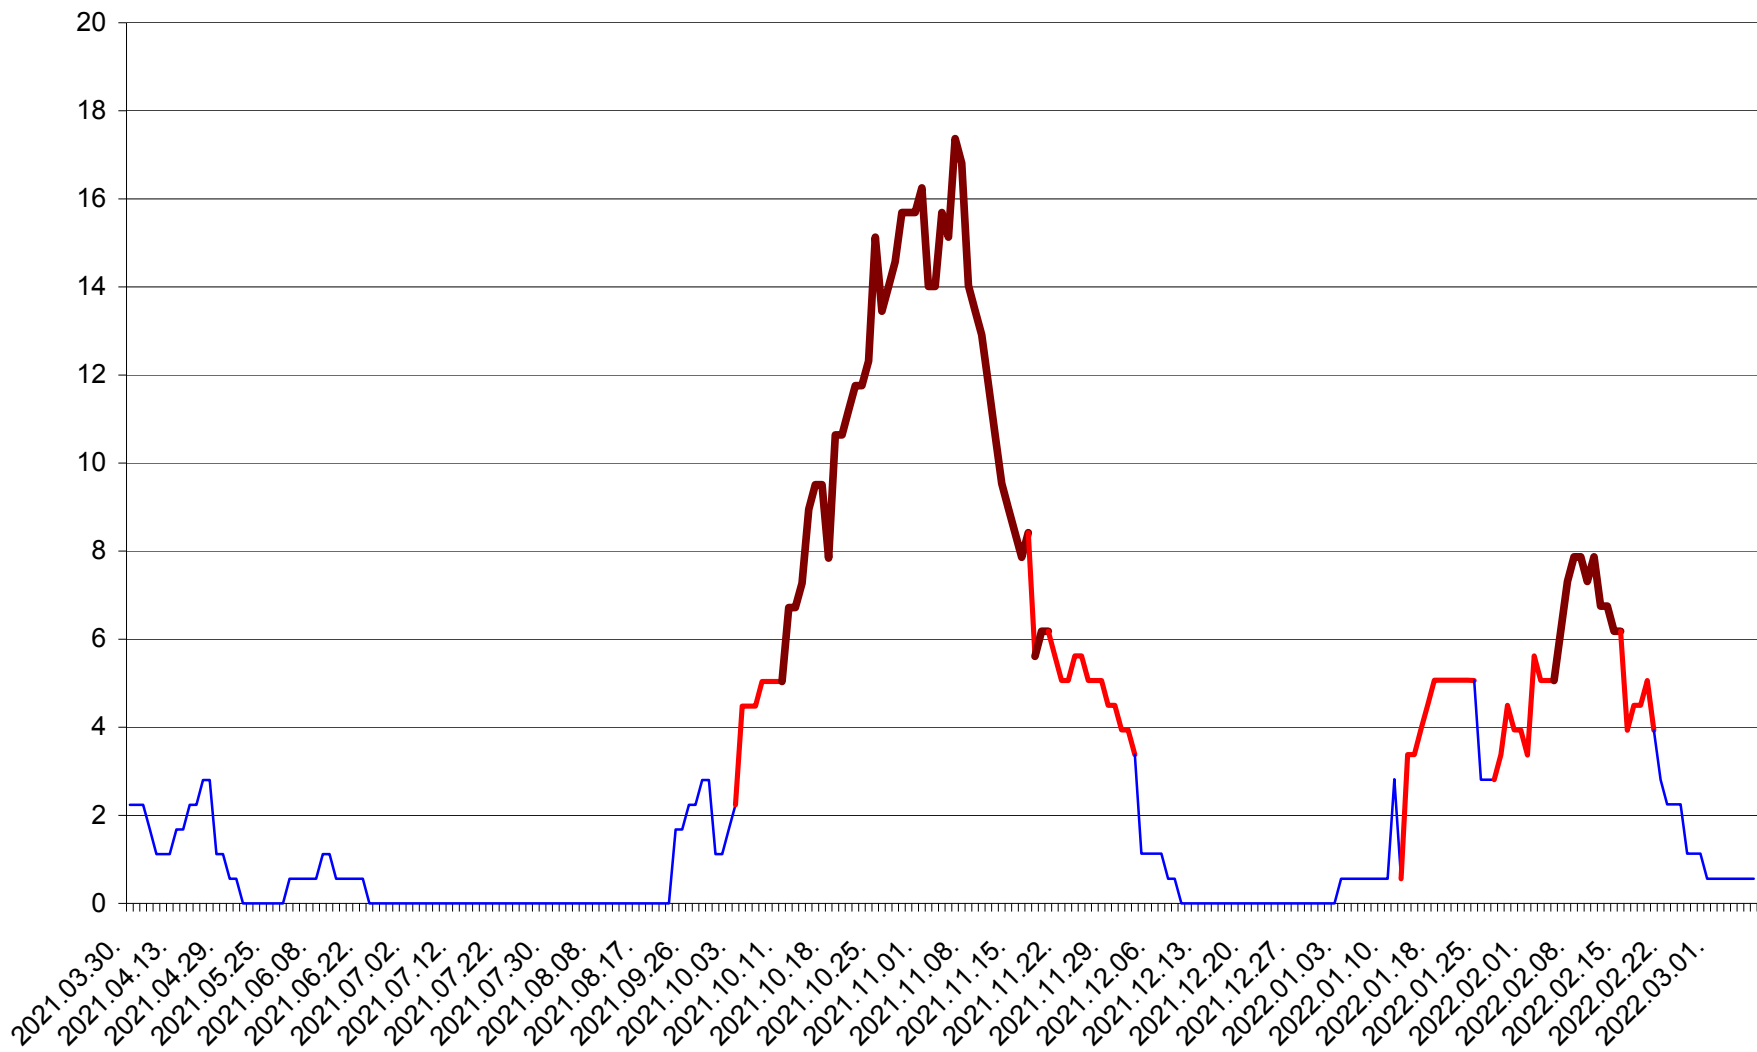

SÂNSIMION - Evolutia incidentei cumulate pe 14 zile la ‰ de locuitori
2021.04.01. - 2022.03.07.

SÂNTIMBRU - Evolutia incidentei cumulate pe 14 zile la ‰ de locuitori
2021.04.01. - 2022.03.07.

SĂRMAȘ - Evolutia incidentei cumulate pe 14 zile la ‰ de locuitori
2021.04.01. - 2022.03.07.

SATU MARE - Evolutia incidentei cumulate pe 14 zile la ‰ de locuitori
2021.04.01. - 2022.03.07.

SECUIENI - Evolutia incidentei cumulate pe 14 zile la ‰ de locuitori
2021.04.01. - 2022.03.07.

SICULENI - Evolutia incidentei cumulate pe 14 zile la ‰ de locuitori
2021.04.01. - 2022.03.07.

ȘIMONEȘTI - Evolția incidenței cumulate pe 14 zile la ‰ de locuitori
2021.04.01. - 2022.03.07.

SUBCETATE - Evolutia incidentei cumulate pe 14 zile la ‰ de locuitori
2021.04.01. - 2022.03.07.

SUSENI - Evolutia incidentei cumulate pe 14 zile la ‰ de locuitori
2021.04.01. - 2022.03.07.