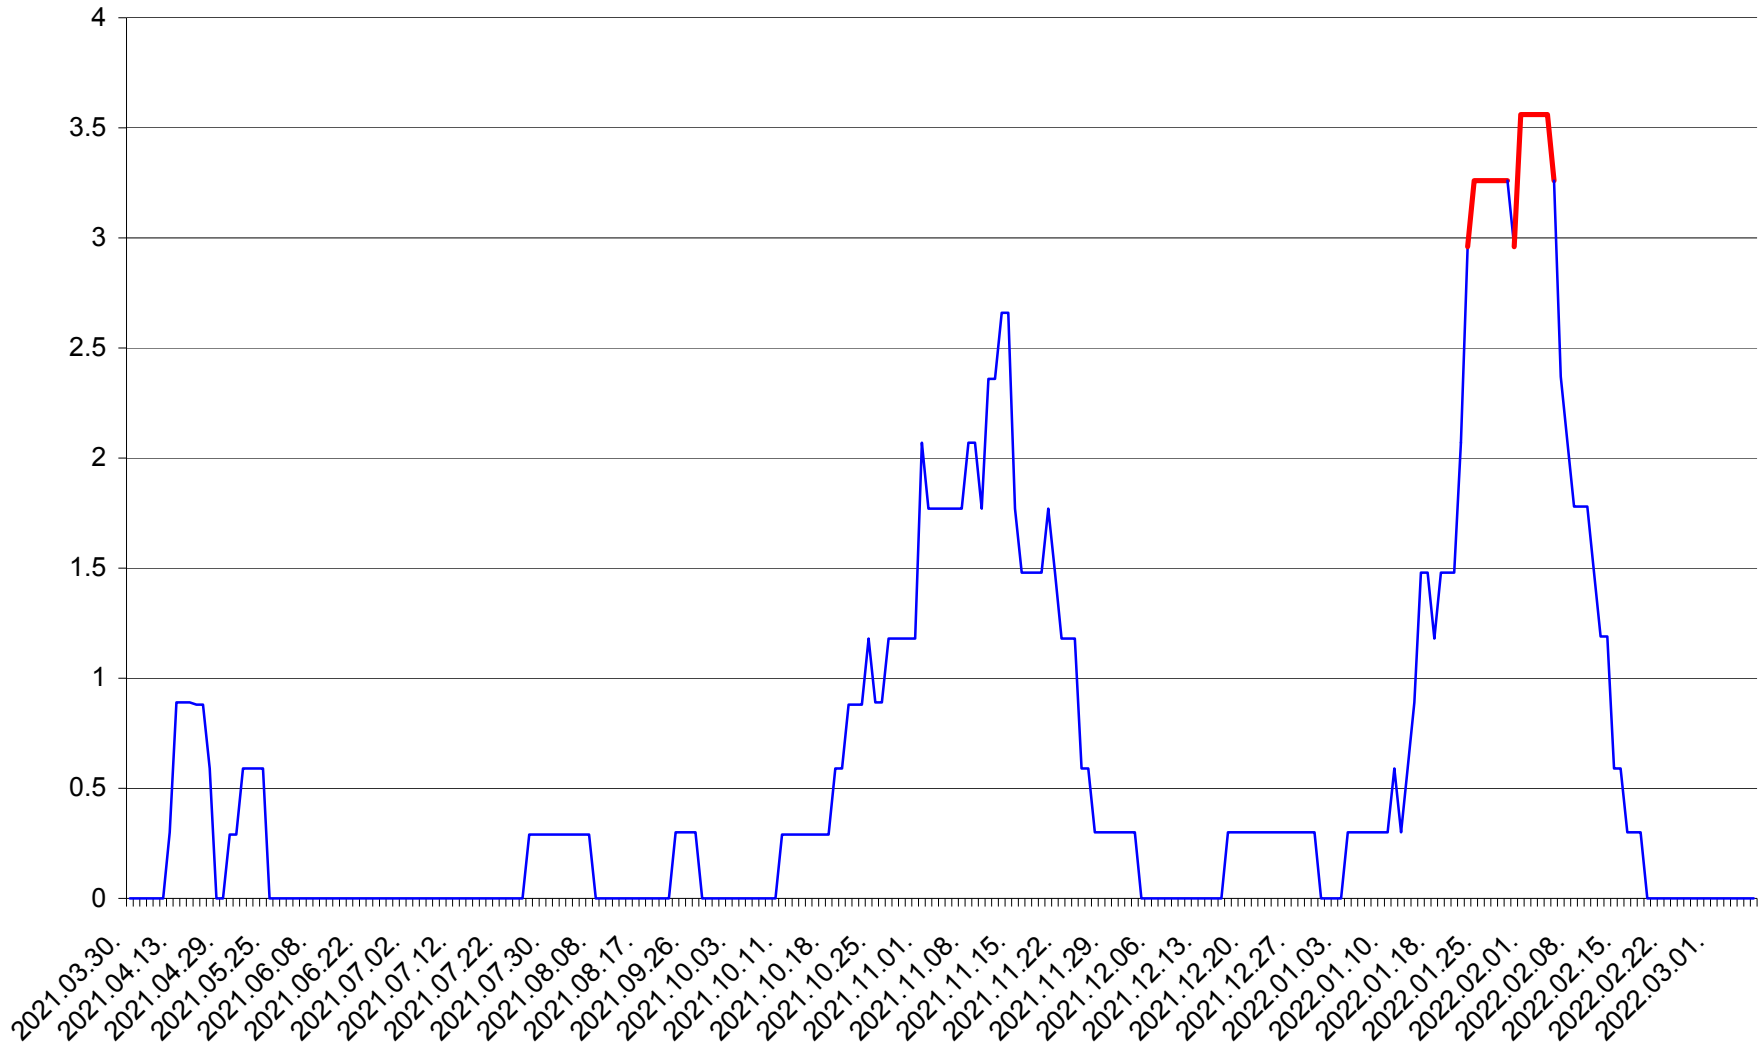

MUNICIPIUL GHEORGHENI - Evolutia incidentei cumulate pe 14 zile la % de locuitori
2021.04.01. - 2022.03.07.

JOSENI - Evolutia incidentei cumulate pe 14 zile la ‰ de locuitori
2021.04.01. - 2022.03.07.

LĂZAREA - Evolutia incidentei cumulate pe 14 zile la ‰ de locuitori
2021.04.01. - 2022.03.07.

LELICENI - Evolutia incidentei cumulate pe 14 zile la ‰ de locuitori
2021.04.01. - 2022.03.07.

LUETA - Evolutia incidentei cumulate pe 14 zile la ‰ de locuitori
2021.04.01. - 2022.03.07.

LUNCA DE JOS - Evolutia incidentei cumulate pe 14 zile la ‰ de locuitori
2021.04.01. - 2022.03.07.

LUNCA DE SUS - Evolutia incidentei cumulate pe 14 zile la ‰ de locuitori
2021.04.01. - 2022.03.07.

LUPENI - Evolutia incidentei cumulate pe 14 zile la ‰ de locuitori
2021.04.01. - 2022.03.07.

MĂDĂRAȘ - Evolutia incidentei cumulate pe 14 zile la ‰ de locuitori
2021.04.01. - 2022.03.07.