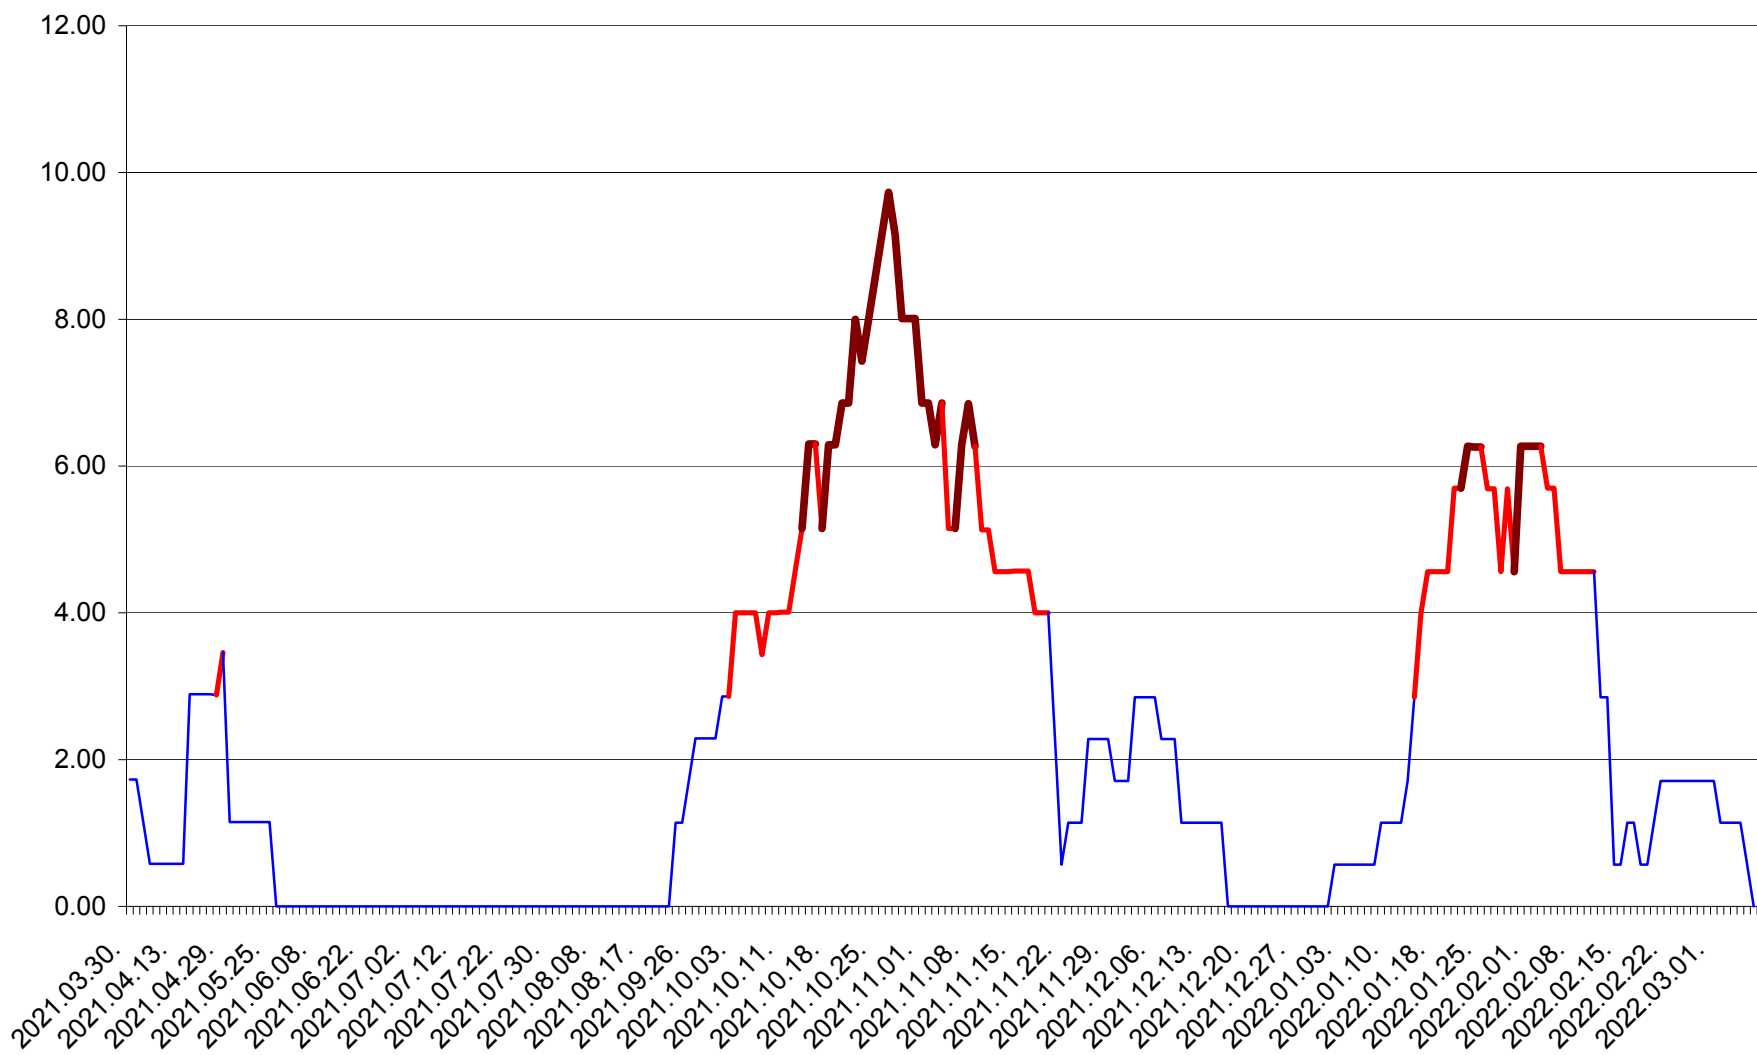

ORAȘ VLĂHIȚA - Evolutia incidentei cumulate pe 14 zile la ‰ de locuitori
2021.04.01. - 2022.03.07.

VĂRȘAG - Evolutia incidentei cumulate pe 14 zile la ‰ de locuitori
2021.04.01. - 2022.03.07.