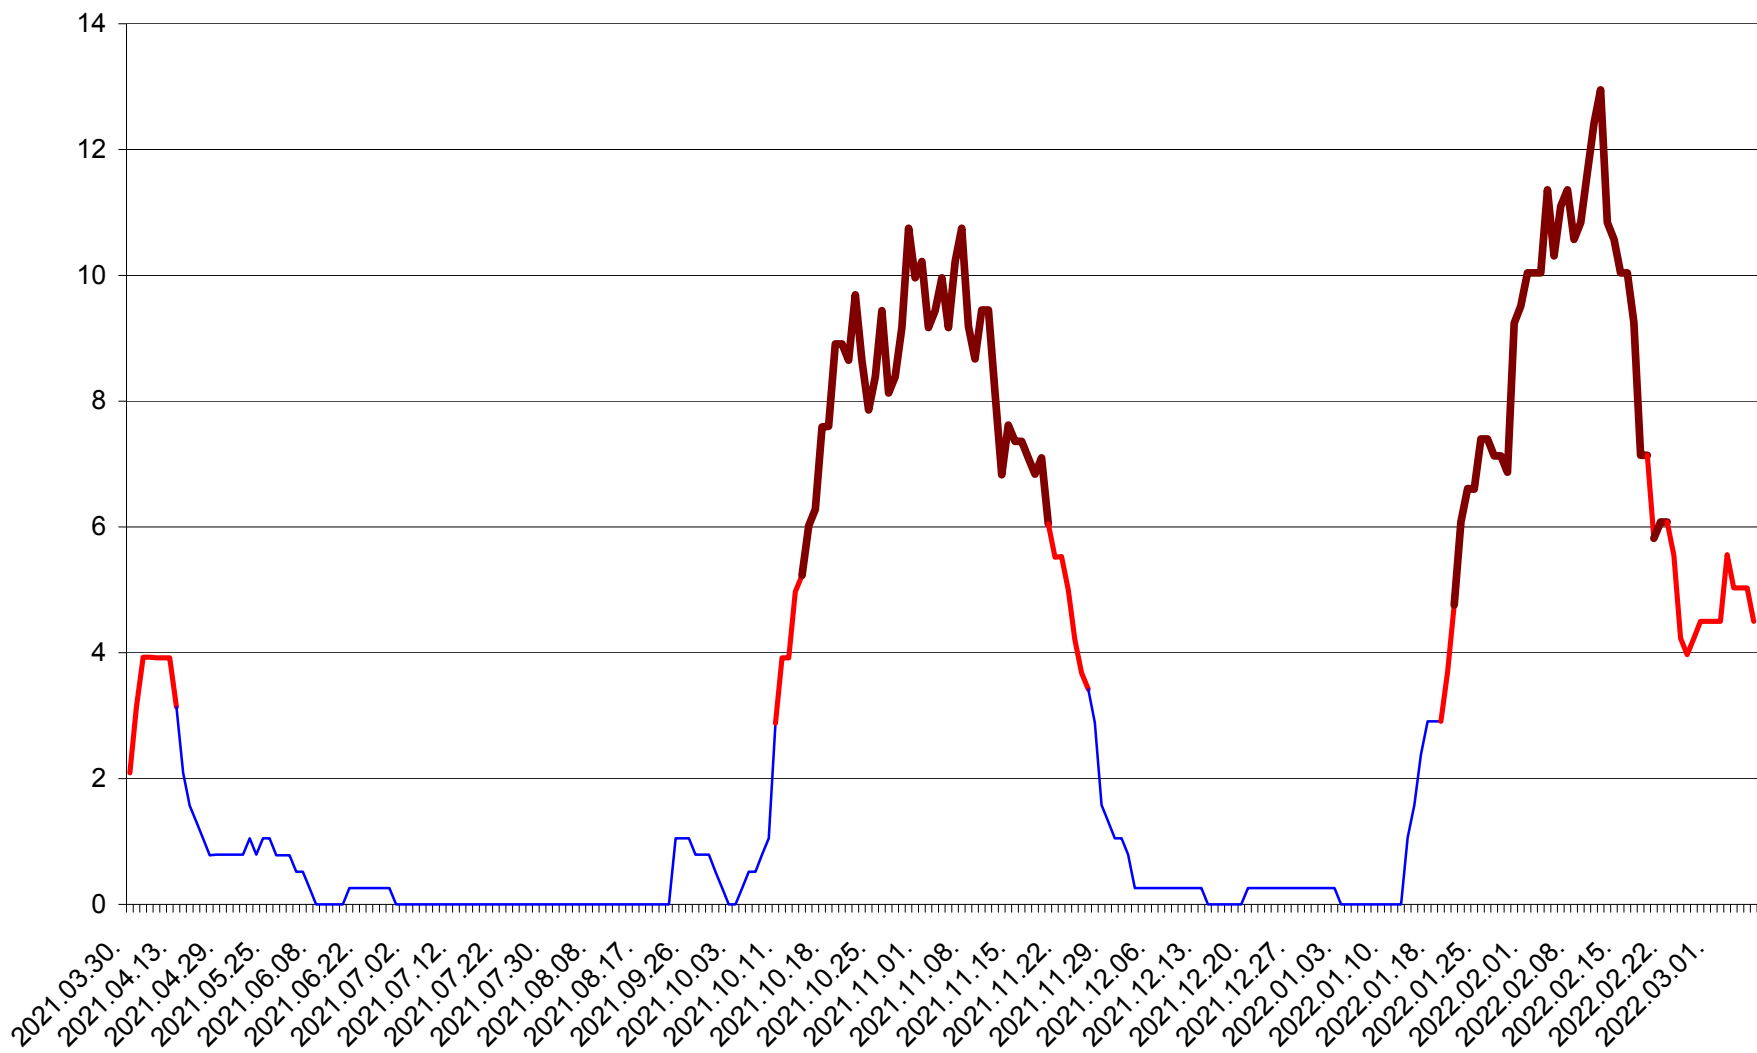

RACU - Evolutia incidentei cumulate pe 14 zile la ‰ de locuitori
2021.04.01. - 2022.03.07.

REMETEA - Evolutia incidentei cumulate pe 14 zile la ‰ de locuitori
2021.04.01. - 2022.03.07.

SĂCEL - Evolutia incidentei cumulate pe 14 zile la ‰ de locuitori
2021.04.01. - 2022.03.07.

SÂNCRĂIENI - Evolutia incidentei cumulate pe 14 zile la ‰ de locuitori
2021.04.01. - 2022.03.07.

SÂNDOMINIC - Evolutia incidentei cumulate pe 14 zile la ‰ de locuitori
2021.04.01. - 2022.03.07.

SÂNMARTIN - Evolutia incidentei cumulate pe 14 zile la ‰ de locuitori
2021.04.01. - 2022.03.07.

SÂNSIMION - Evolutia incidentei cumulate pe 14 zile la ‰ de locuitori
2021.04.01. - 2022.03.07.

SÂNTIMBRU - Evolutia incidentei cumulate pe 14 zile la ‰ de locuitori
2021.04.01. - 2022.03.07.

SĂRMAȘ - Evolutia incidentei cumulate pe 14 zile la ‰ de locuitori
2021.04.01. - 2022.03.07.