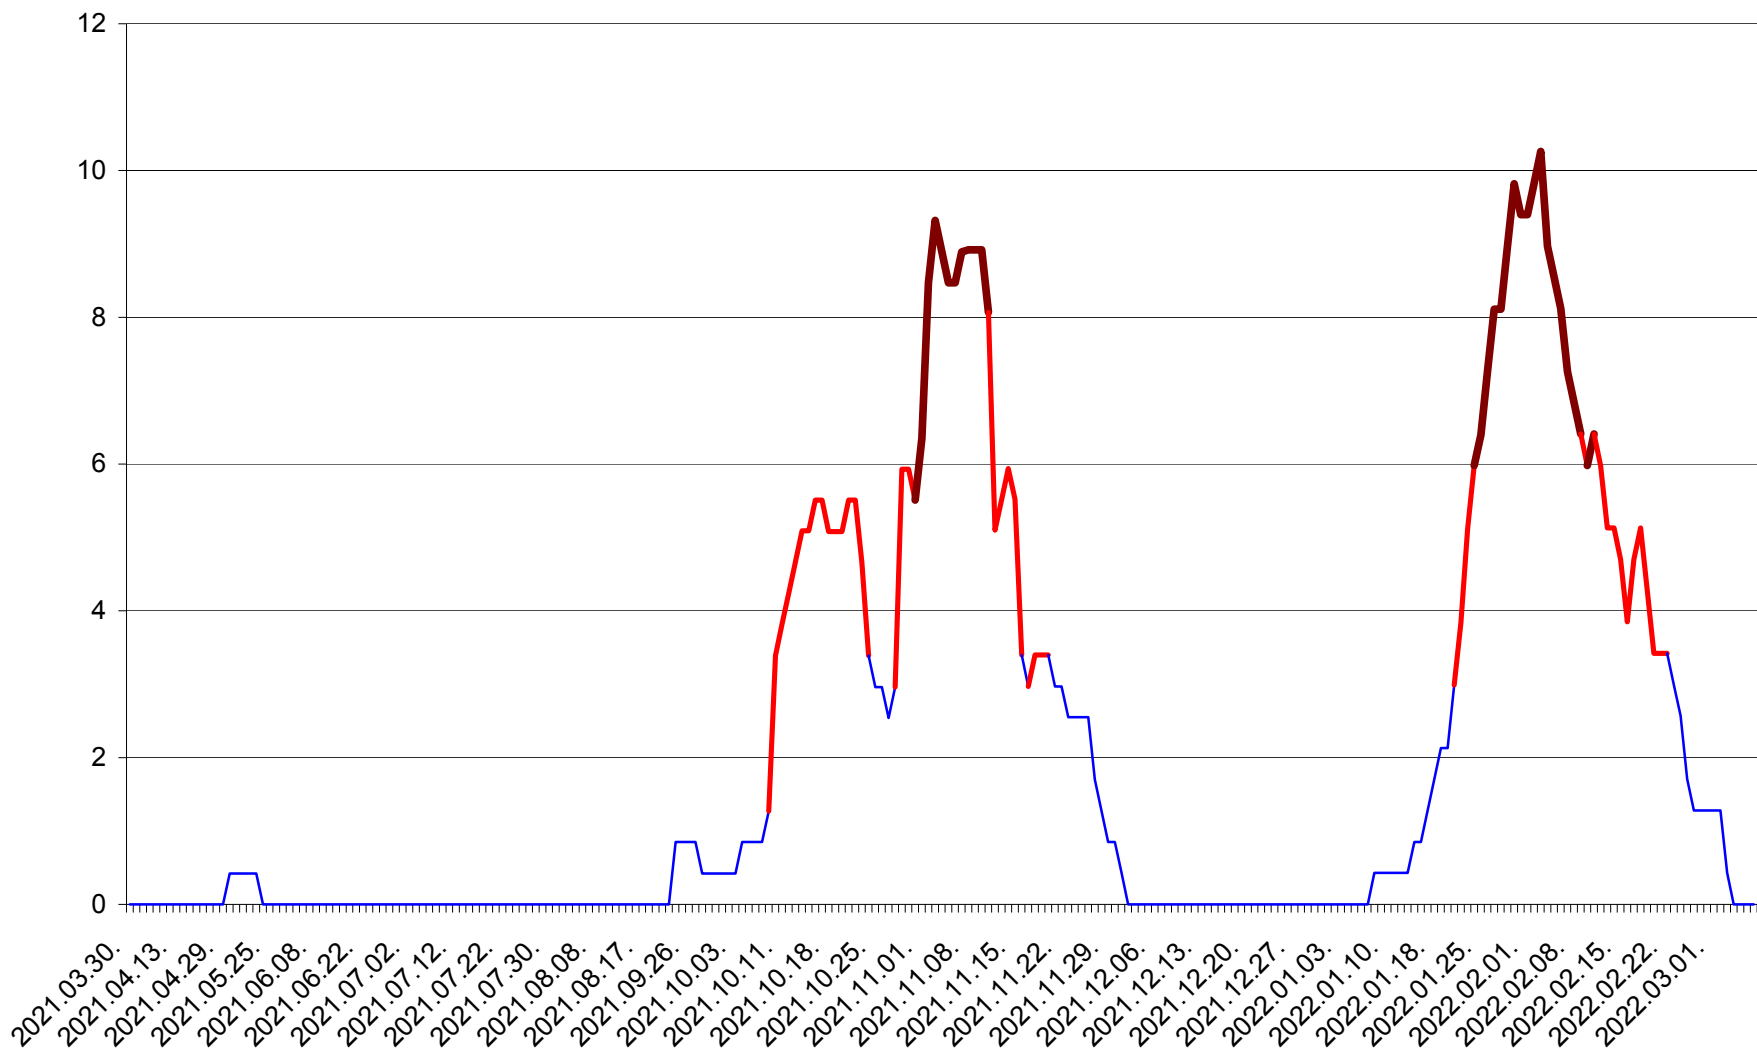

PLĂIEȘII DE JOS - Evolutia incidentei cumulate pe 14 zile la ‰ de locuitori
2021.04.01. - 2022.03.07.

PORUMBENI - Evolutia incidentei cumulate pe 14 zile la ‰ de locuitori
2021.04.01. - 2022.03.07.

PRAID - Evolutia incidentei cumulate pe 14 zile la ‰ de locuitori
2021.04.01. - 2022.03.07.

RACU - Evolutia incidentei cumulate pe 14 zile la ‰ de locuitori
2021.04.01. - 2022.03.07.

REMETEA - Evolutia incidentei cumulate pe 14 zile la ‰ de locuitori
2021.04.01. - 2022.03.07.

SĂCEL - Evolutia incidentei cumulate pe 14 zile la ‰ de locuitori
2021.04.01. - 2022.03.07.

SÂNCRĂIENI - Evolutia incidentei cumulate pe 14 zile la ‰ de locuitori
2021.04.01. - 2022.03.07.

SÂNDOMINIC - Evolutia incidentei cumulate pe 14 zile la ‰ de locuitori
2021.04.01. - 2022.03.07.

SÂNMARTIN - Evolutia incidentei cumulate pe 14 zile la ‰ de locuitori
2021.04.01. - 2022.03.07.