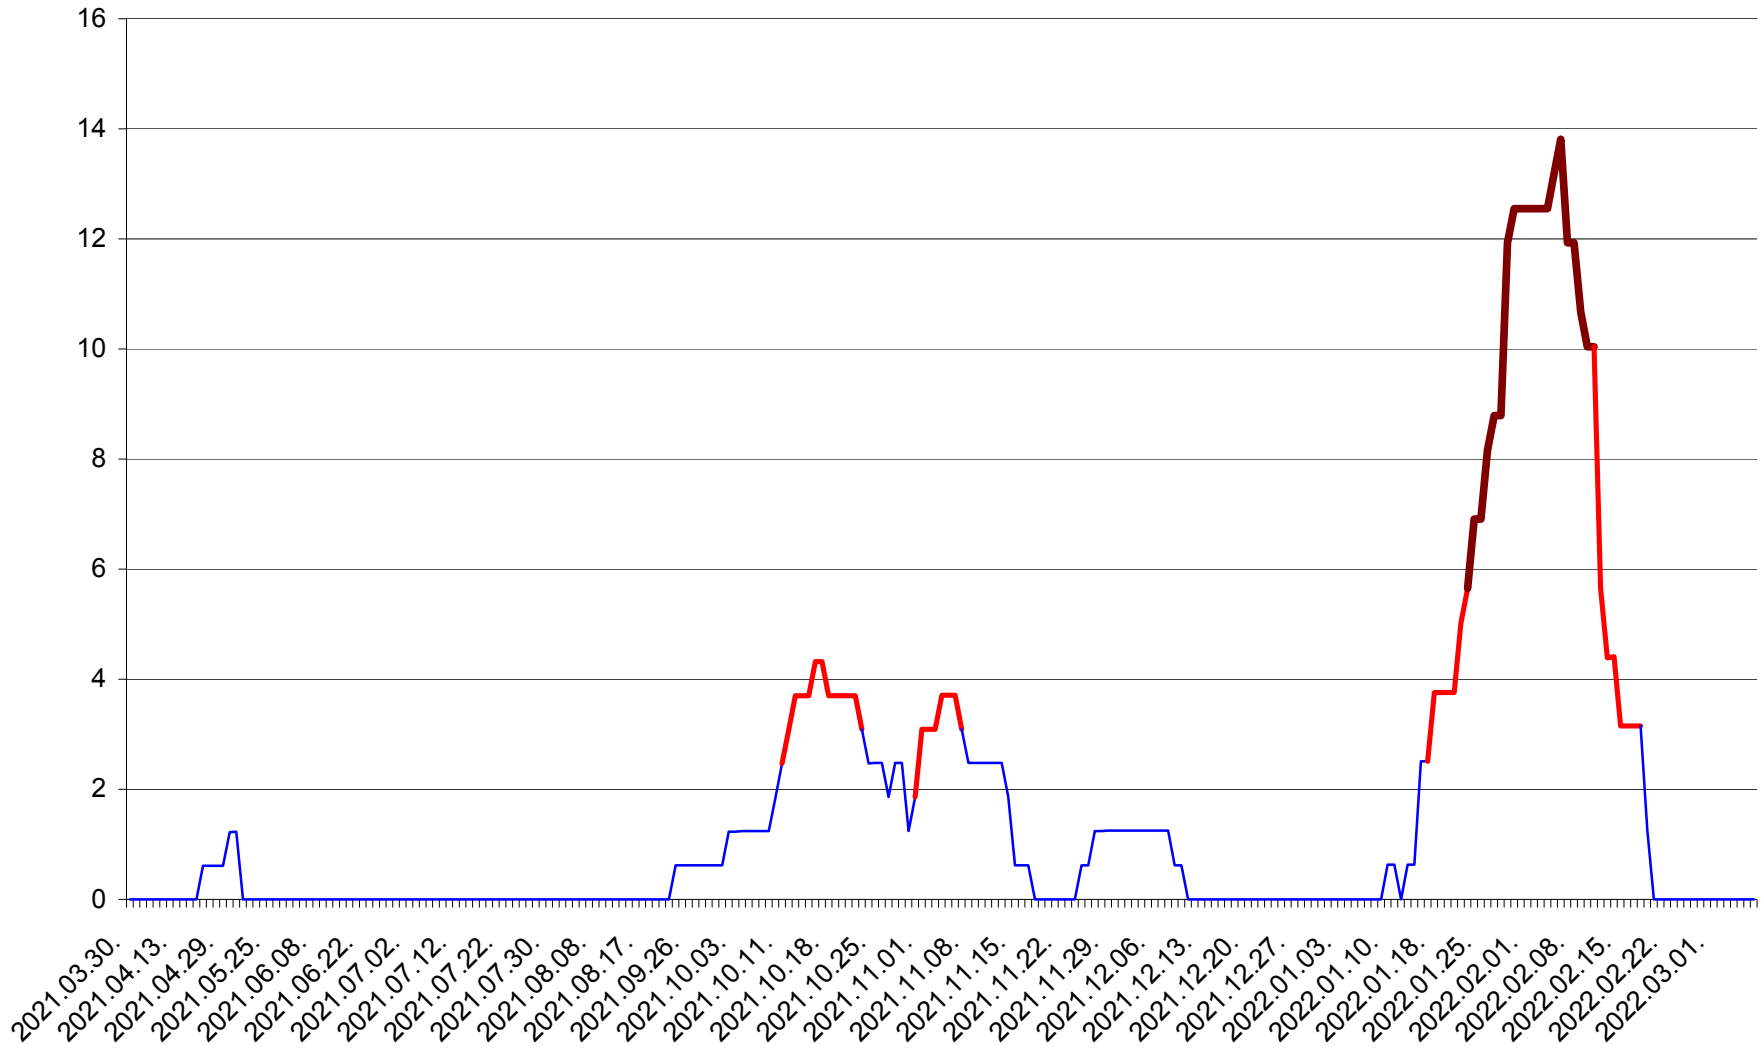

PLĂIEȘII DE JOS - Evolutia incidentei cumulate pe 14 zile la ‰ de locuitori
2021.04.01. - 2022.03.07.

PORUMBENI - Evolutia incidentei cumulate pe 14 zile la ‰ de locuitori
2021.04.01. - 2022.03.07.

PRAID - Evolutia incidentei cumulate pe 14 zile la ‰ de locuitori
2021.04.01. - 2022.03.07.

RACU - Evolutia incidentei cumulate pe 14 zile la ‰ de locuitori
2021.04.01. - 2022.03.07.

REMETEA - Evolutia incidentei cumulate pe 14 zile la ‰ de locuitori
2021.04.01. - 2022.03.07.

SĂCEL - Evolutia incidentei cumulate pe 14 zile la ‰ de locuitori
2021.04.01. - 2022.03.07.