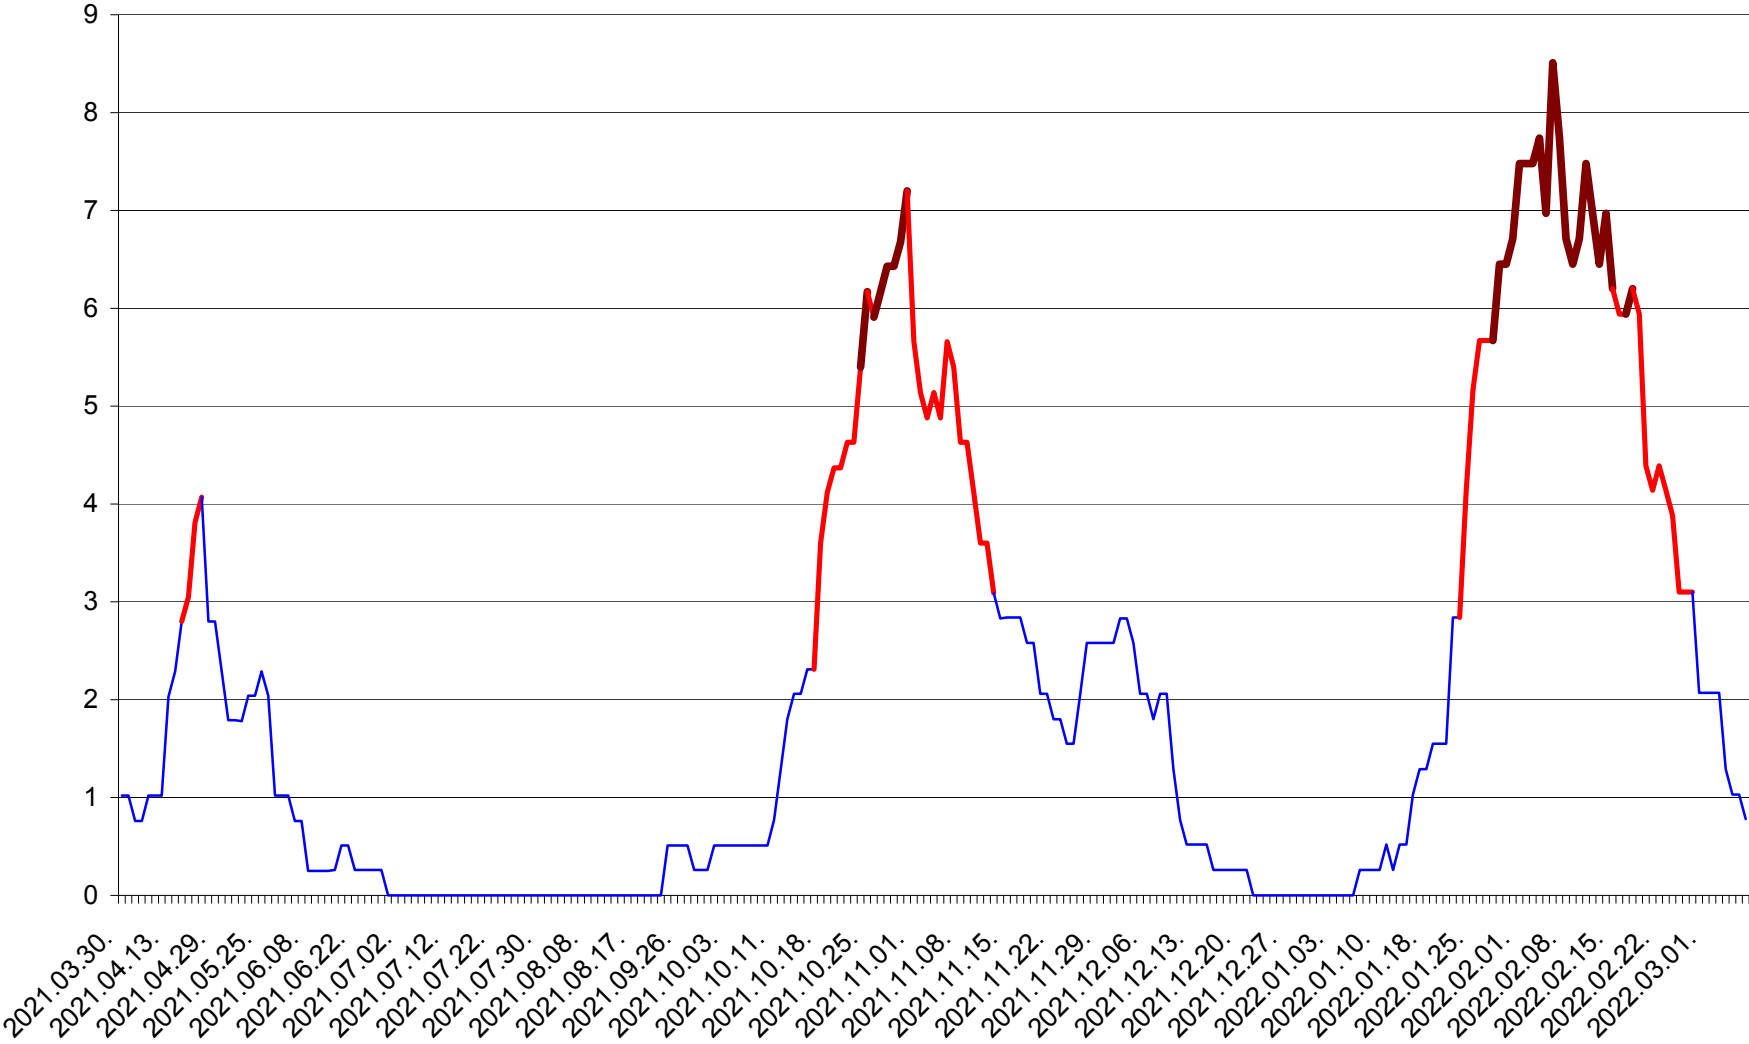

SÂNSIMION - Evolutia incidentei cumulate pe 14 zile la ‰ de locuitori
2021.04.01. - 2022.03.07.

SÂNTIMBRU - Evolutia incidentei cumulate pe 14 zile la ‰ de locuitori
2021.04.01. - 2022.03.07.

SĂRMAȘ - Evolutia incidentei cumulate pe 14 zile la ‰ de locuitori
2021.04.01. - 2022.03.07.

SATU MARE - Evolutia incidentei cumulate pe 14 zile la ‰ de locuitori
2021.04.01. - 2022.03.07.

SECUIENI - Evolutia incidentei cumulate pe 14 zile la ‰ de locuitori
2021.04.01. - 2022.03.07.

SICULENI - Evolutia incidentei cumulate pe 14 zile la ‰ de locuitori
2021.04.01. - 2022.03.07.

ȘIMONEȘTI - Evolția incidenței cumulate pe 14 zile la ‰ de locuitori
2021.04.01. - 2022.03.07.

SUBCETATE - Evolutia incidentei cumulate pe 14 zile la ‰ de locuitori
2021.04.01. - 2022.03.07.

SUSENI - Evolutia incidentei cumulate pe 14 zile la ‰ de locuitori
2021.04.01. - 2022.03.07.