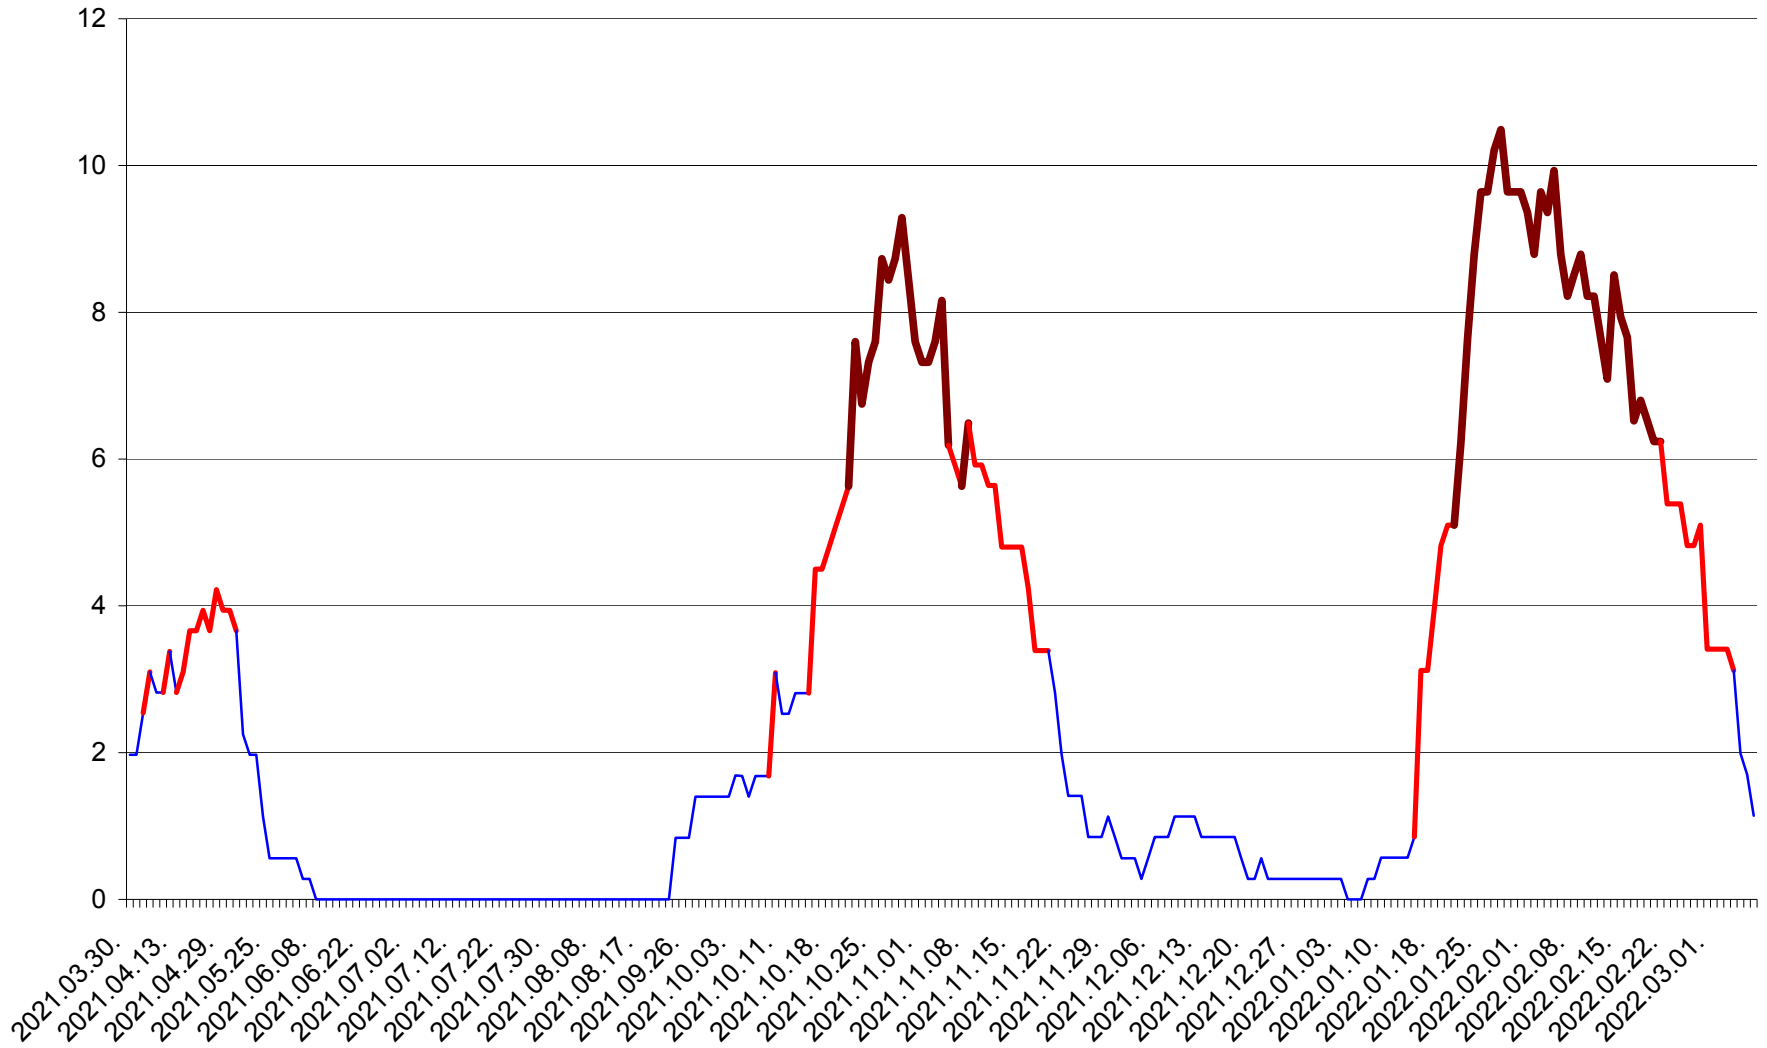

CORBU - Evolutia incidentei cumulate pe 14 zile la ‰ de locuitori
2021.04.01. - 2022.03.07.

CORUND - Evolutia incidentei cumulate pe 14 zile la ‰ de locuitori
2021.04.01. - 2022.03.07.

COZMENI - Evolutia incidentei cumulate pe 14 zile la ‰ de locuitori
2021.04.01. - 2022.03.07.

ORAȘ CRISTURU SECUIESC - Evolutia incidentei cumulate pe 14 zile la ‰ de locuitori
2021.04.01. - 2022.03.07.

DĂNEȘTI - Evolutia incidentei cumulate pe 14 zile la ‰ de locuitori
2021.04.01. - 2022.03.07.

DÂRJIU - Evolutia incidentei cumulate pe 14 zile la ‰ de locuitori
2021.04.01. - 2022.03.07.

DEALU - Evolutia incidentei cumulate pe 14 zile la ‰ de locuitori
2021.04.01. - 2022.03.07.

DITRĂU - Evolutia incidentei cumulate pe 14 zile la ‰ de locuitori
2021.04.01. - 2022.03.07.

FELICENI - Evolutia incidentei cumulate pe 14 zile la ‰ de locuitori
2021.04.01. - 2022.03.07.

FRUMOASA - Evolutia incidentei cumulate pe 14 zile la ‰ de locuitori
2021.04.01. - 2022.03.07.

GĂLĂUȚAȘ - Evolutia incidentei cumulate pe 14 zile la ‰ de locuitori
2021.04.01. - 2022.03.07.