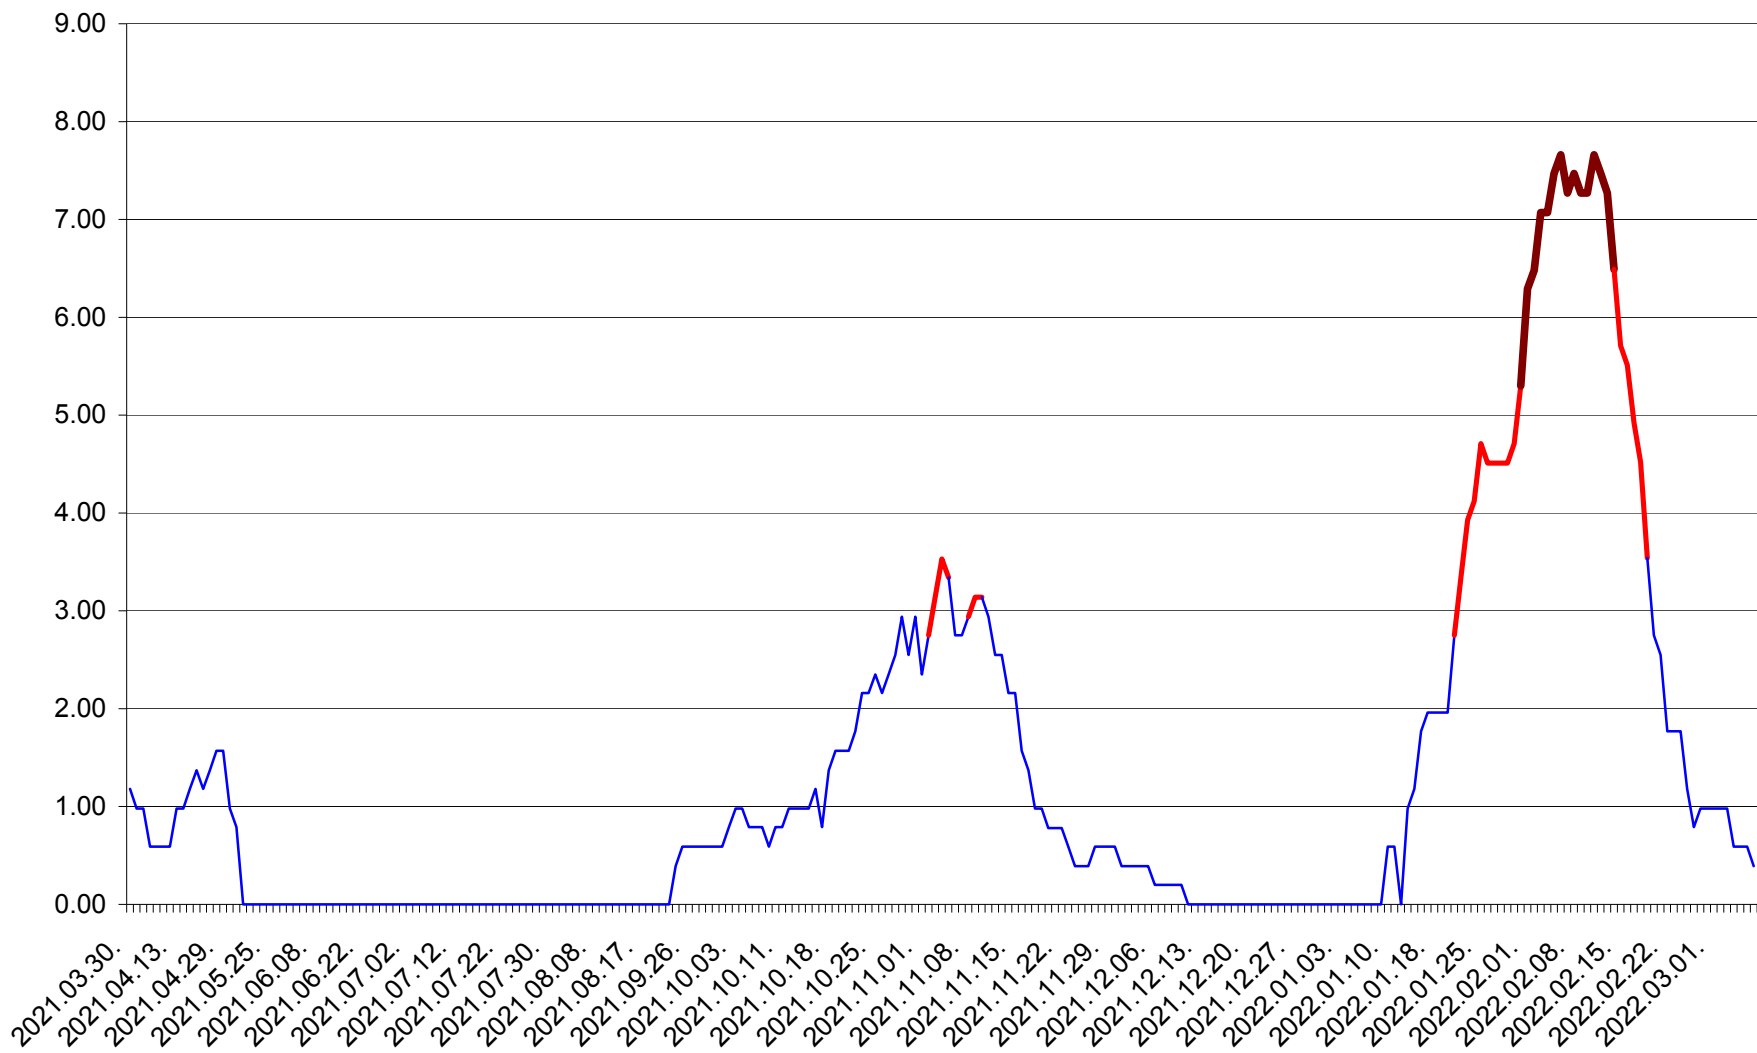

ORAȘ BĂLAN - Evolutia incidentei cumulate pe 14 zile la ‰ de locuitori
2021.04.01. - 2022.03.07.

BILBOR - Evolutia incidentei cumulate pe 14 zile la ‰ de locuitori
2021.04.01. - 2022.03.07.

ORAȘ BORSEC - Evolutia incidentei cumulate pe 14 zile la ‰ de locuitori
2021.04.01. - 2022.03.07.

BRĂDEȘTI - Evolutia incidentei cumulate pe 14 zile la ‰ de locuitori
2021.04.01. - 2022.03.07.

CĂPÂLNIȚA - Evoluția incidenței cumulate pe 14 zile la ‰ de locuitori
2021.04.01. - 2022.03.07.

CÂRȚA - Evolutia incidentei cumulate pe 14 zile la ‰ de locuitori
2021.04.01. - 2022.03.07.

CICEU - Evolutia incidentei cumulate pe 14 zile la ‰ de locuitori
2021.04.01. - 2022.03.07.

CIUCSÂNGEORGIU - Evolutia incidentei cumulate pe 14 zile la ‰ de locuitori
2021.04.01. - 2022.03.07.

CIUMANI - Evolutia incidentei cumulate pe 14 zile la ‰ de locuitori
2021.04.01. - 2022.03.07.

CORBU - Evolutia incidentei cumulate pe 14 zile la ‰ de locuitori
2021.04.01. - 2022.03.07.

CORUND - Evolutia incidentei cumulate pe 14 zile la ‰ de locuitori
2021.04.01. - 2022.03.07.

COZMENI - Evolutia incidentei cumulate pe 14 zile la ‰ de locuitori
2021.04.01. - 2022.03.07.