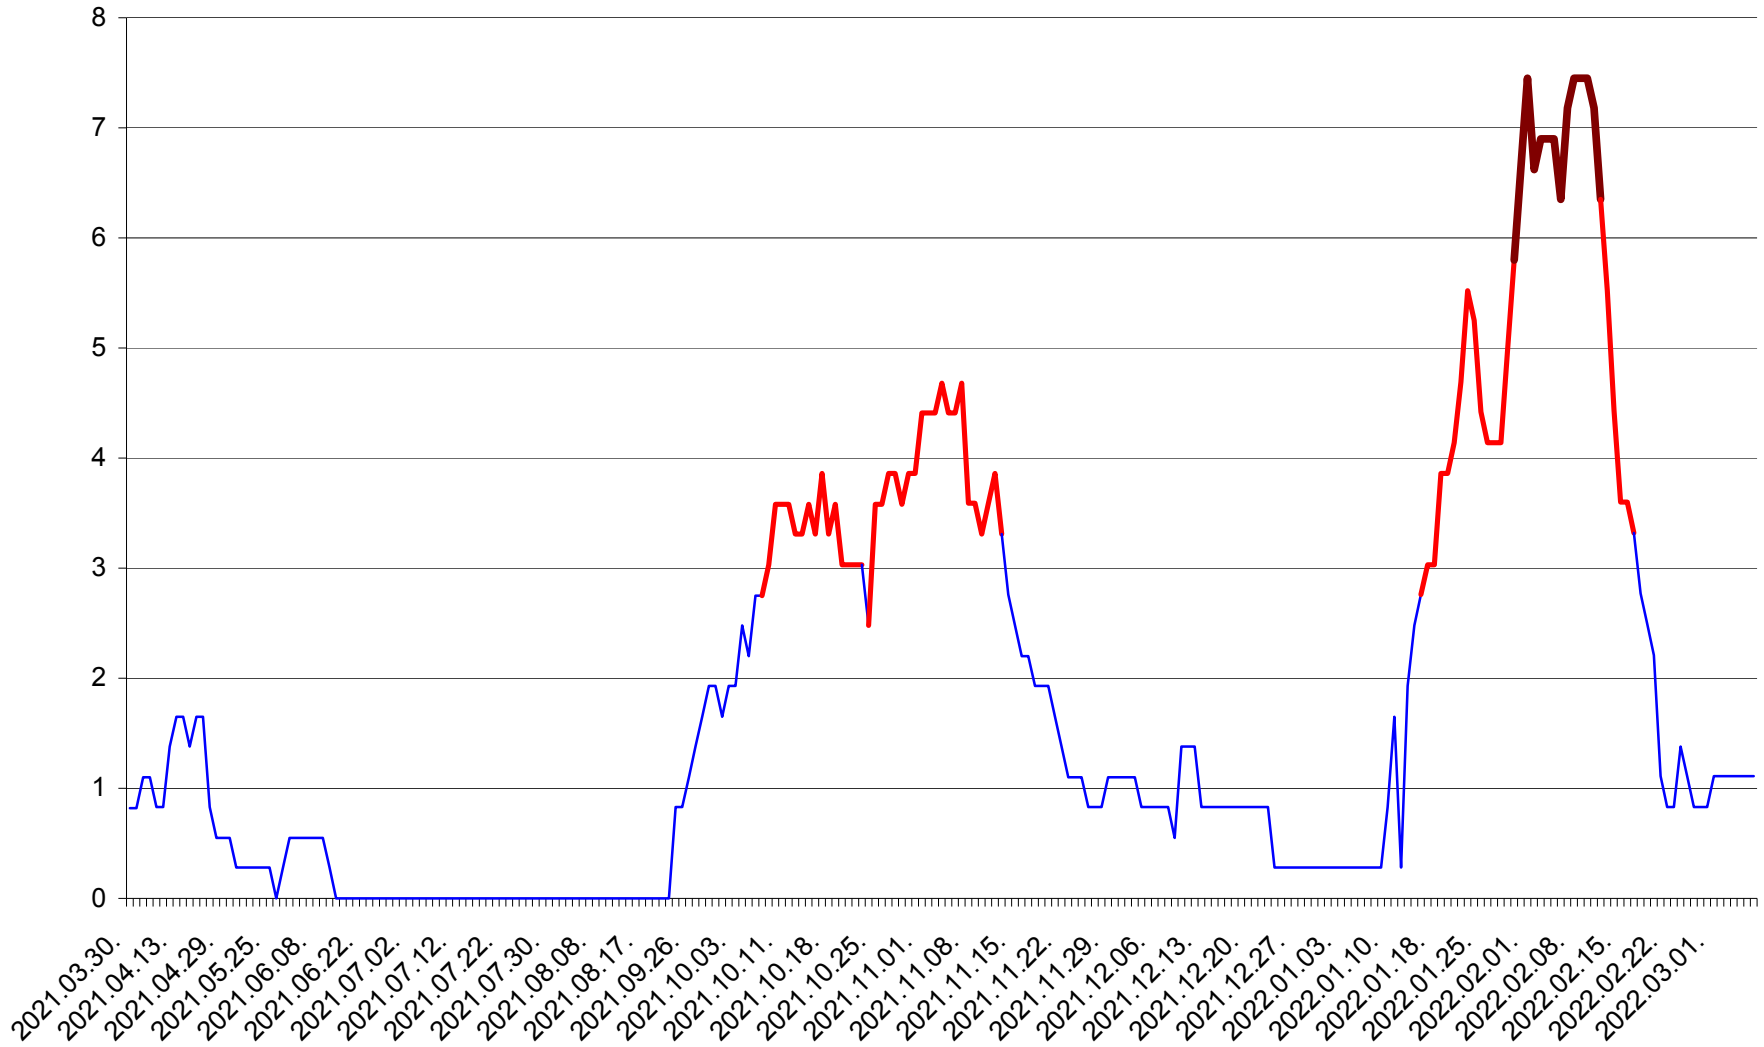

RACU - Evolutia incidentei cumulate pe 14 zile la ‰ de locuitori
2021.04.01. - 2022.03.07.

REMETEA - Evolutia incidentei cumulate pe 14 zile la ‰ de locuitori
2021.04.01. - 2022.03.07.

SĂCEL - Evolutia incidentei cumulate pe 14 zile la ‰ de locuitori
2021.04.01. - 2022.03.07.

SÂNCRĂIENI - Evolutia incidentei cumulate pe 14 zile la ‰ de locuitori
2021.04.01. - 2022.03.07.

SÂNDOMINIC - Evolutia incidentei cumulate pe 14 zile la ‰ de locuitori
2021.04.01. - 2022.03.07.

SÂNMARTIN - Evolutia incidentei cumulate pe 14 zile la ‰ de locuitori
2021.04.01. - 2022.03.07.

SÂNSIMION - Evolutia incidentei cumulate pe 14 zile la ‰ de locuitori
2021.04.01. - 2022.03.07.

SÂNTIMBRU - Evolutia incidentei cumulate pe 14 zile la ‰ de locuitori
2021.04.01. - 2022.03.07.

SĂRMAȘ - Evolutia incidentei cumulate pe 14 zile la ‰ de locuitori
2021.04.01. - 2022.03.07.