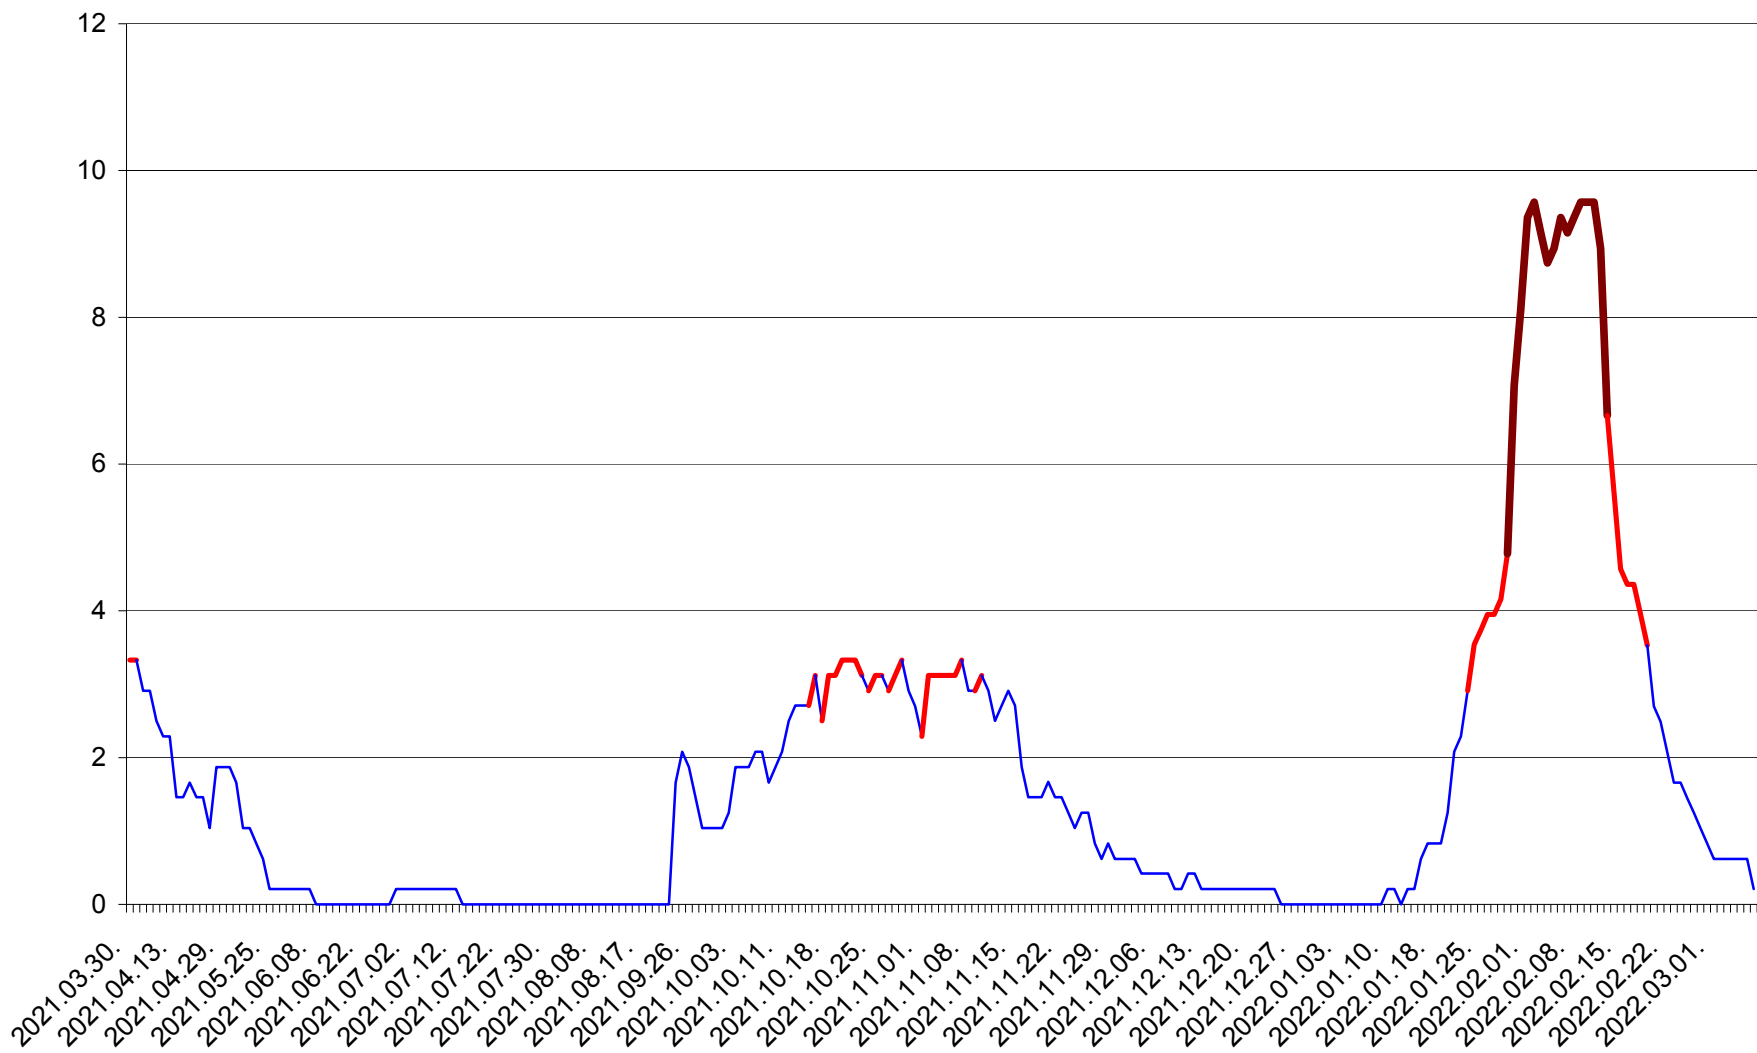

MUNICIPIUL GHEORGHENI - Evolutia incidentei cumulate pe 14 zile la % de locuitori
2021.04.01. - 2022.03.07.

JOSENI - Evolutia incidentei cumulate pe 14 zile la ‰ de locuitori
2021.04.01. - 2022.03.07.

LĂZAREA - Evolutia incidentei cumulate pe 14 zile la ‰ de locuitori
2021.04.01. - 2022.03.07.

LELICENI - Evolutia incidentei cumulate pe 14 zile la ‰ de locuitori
2021.04.01. - 2022.03.07.

LUETA - Evolutia incidentei cumulate pe 14 zile la ‰ de locuitori
2021.04.01. - 2022.03.07.

LUNCA DE JOS - Evolutia incidentei cumulate pe 14 zile la ‰ de locuitori
2021.04.01. - 2022.03.07.

LUNCA DE SUS - Evolutia incidentei cumulate pe 14 zile la ‰ de locuitori
2021.04.01. - 2022.03.07.

LUPENI - Evolutia incidentei cumulate pe 14 zile la ‰ de locuitori
2021.04.01. - 2022.03.07.

MĂDĂRAȘ - Evolutia incidentei cumulate pe 14 zile la ‰ de locuitori
2021.04.01. - 2022.03.07.