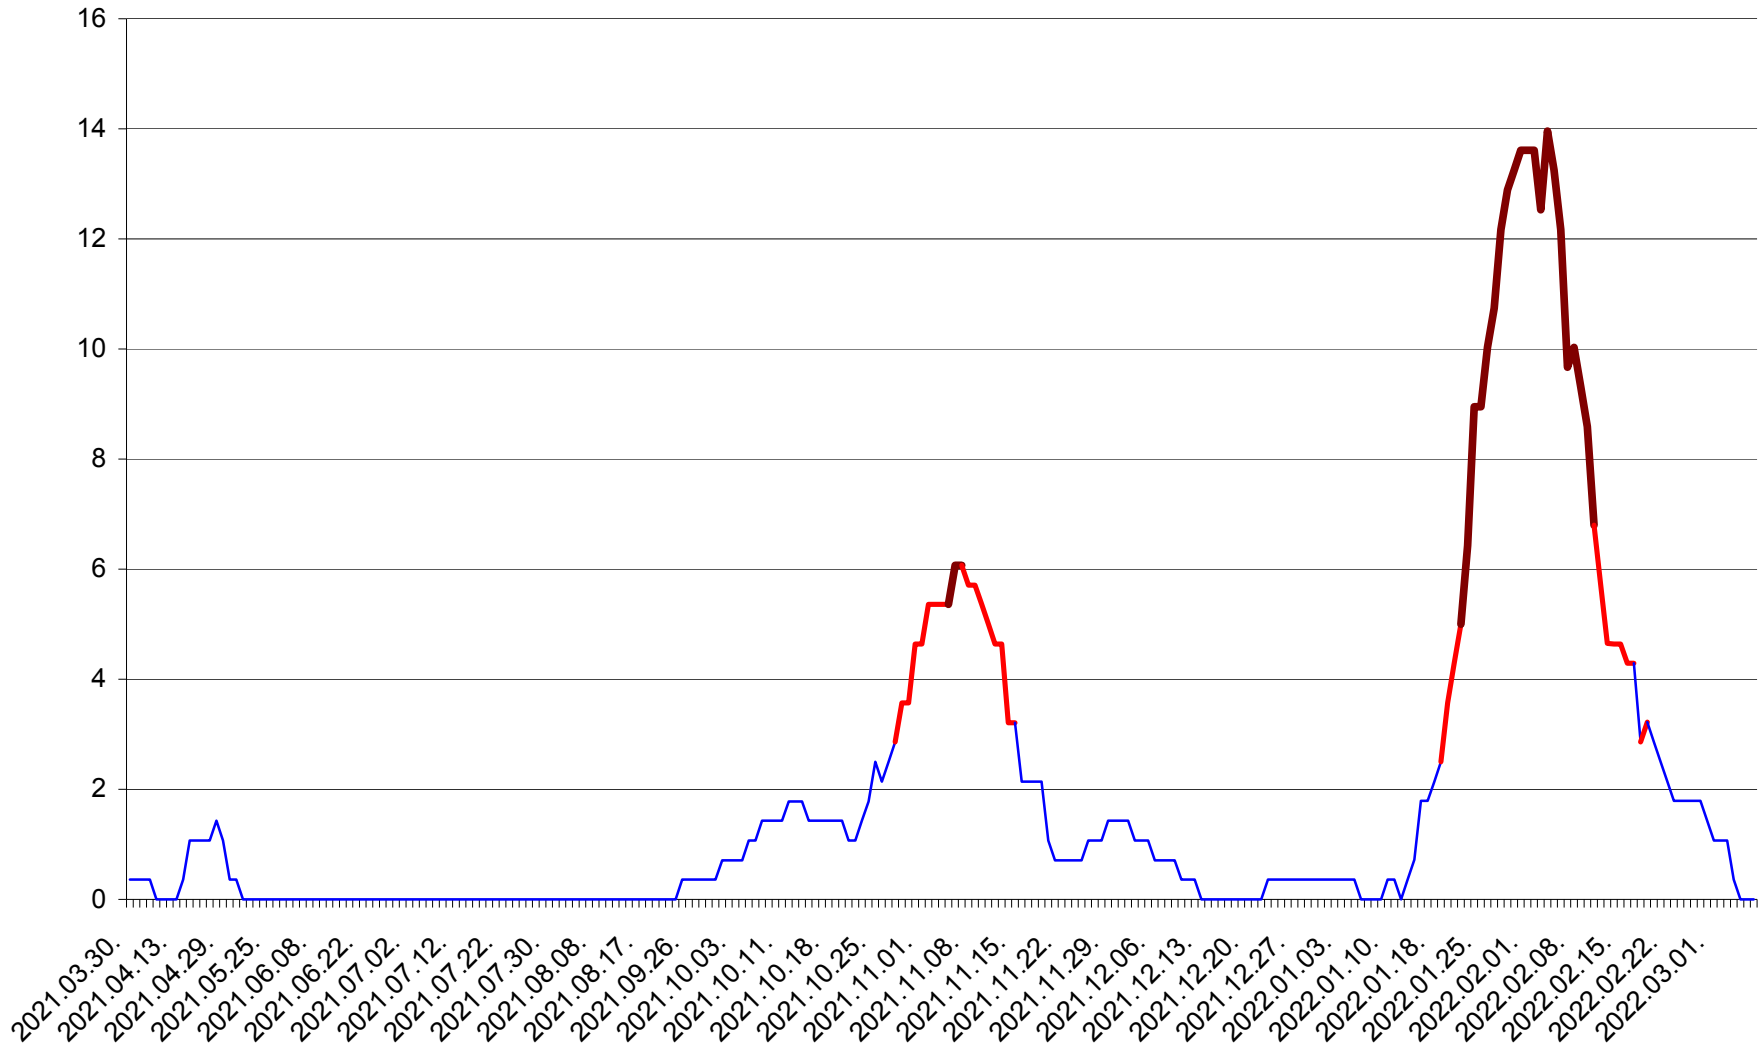

ȘIMONEȘTI - Evolția incidenței cumulate pe 14 zile la ‰ de locuitori
2021.04.01. - 2022.03.07.