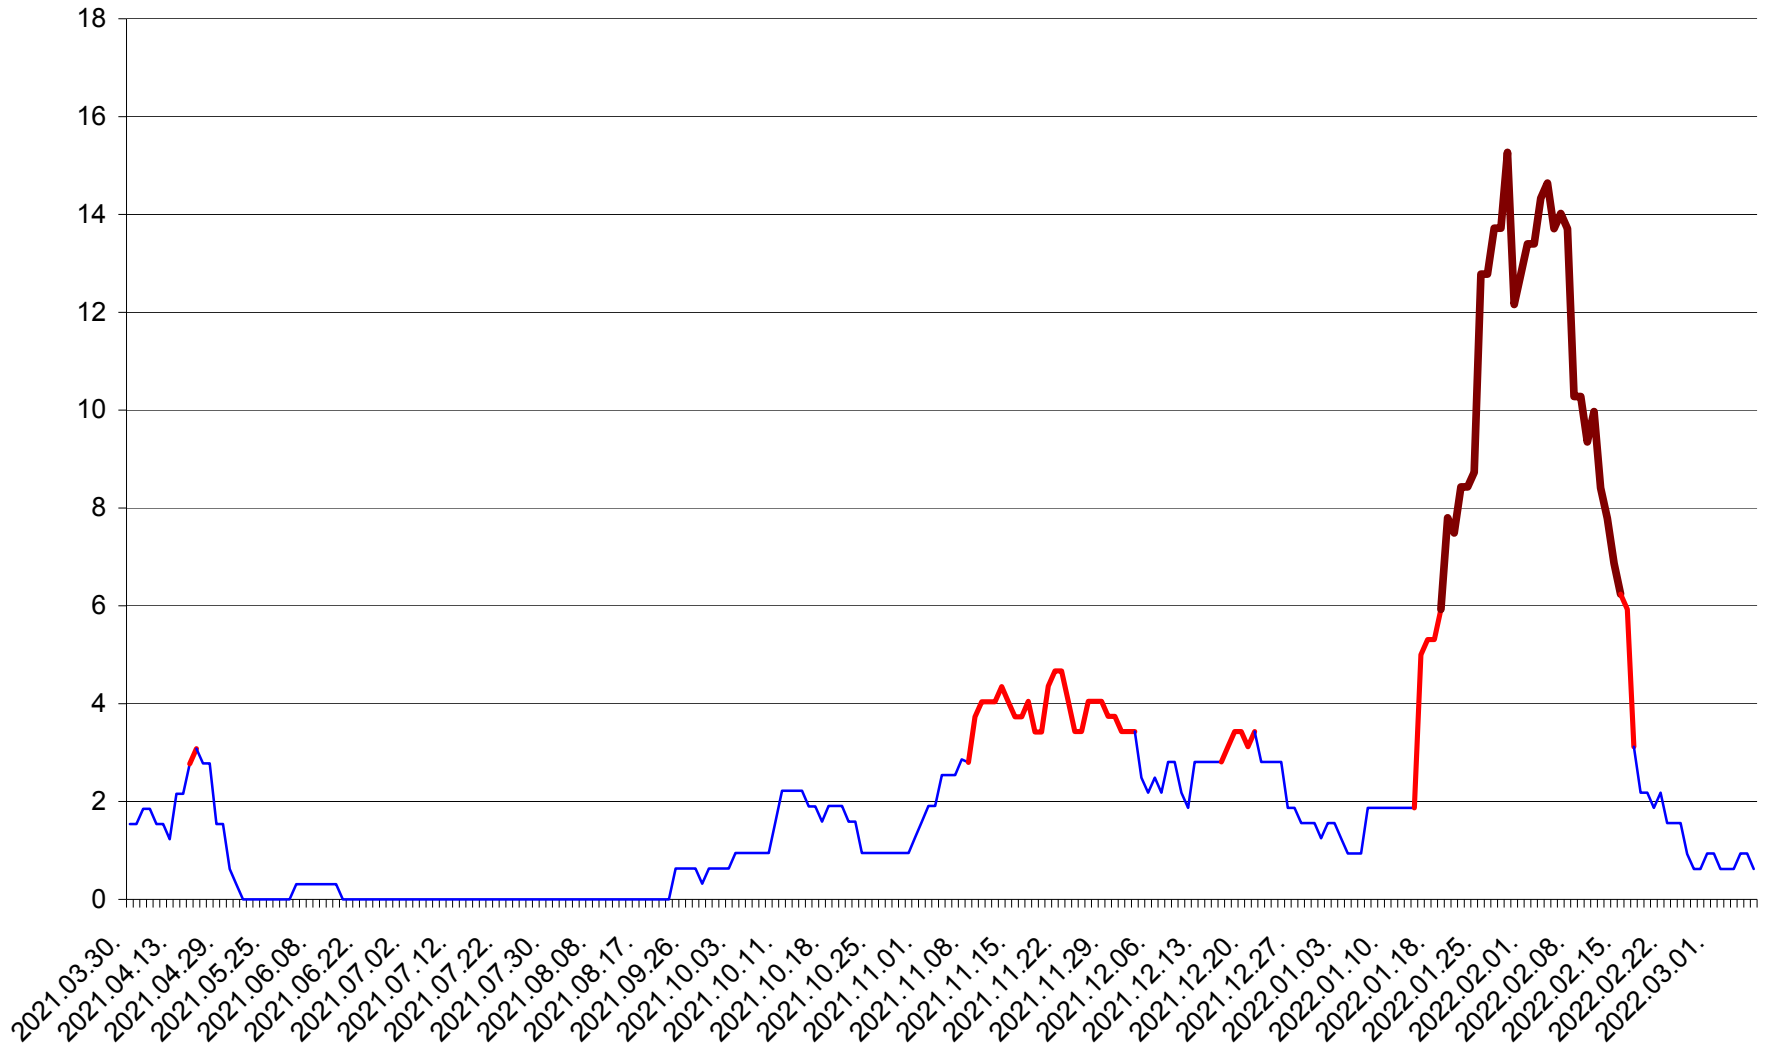

TUȘNAD - Evolutia incidentei cumulate pe 14 zile la ‰ de locuitori
2021.04.01. - 2022.03.07.