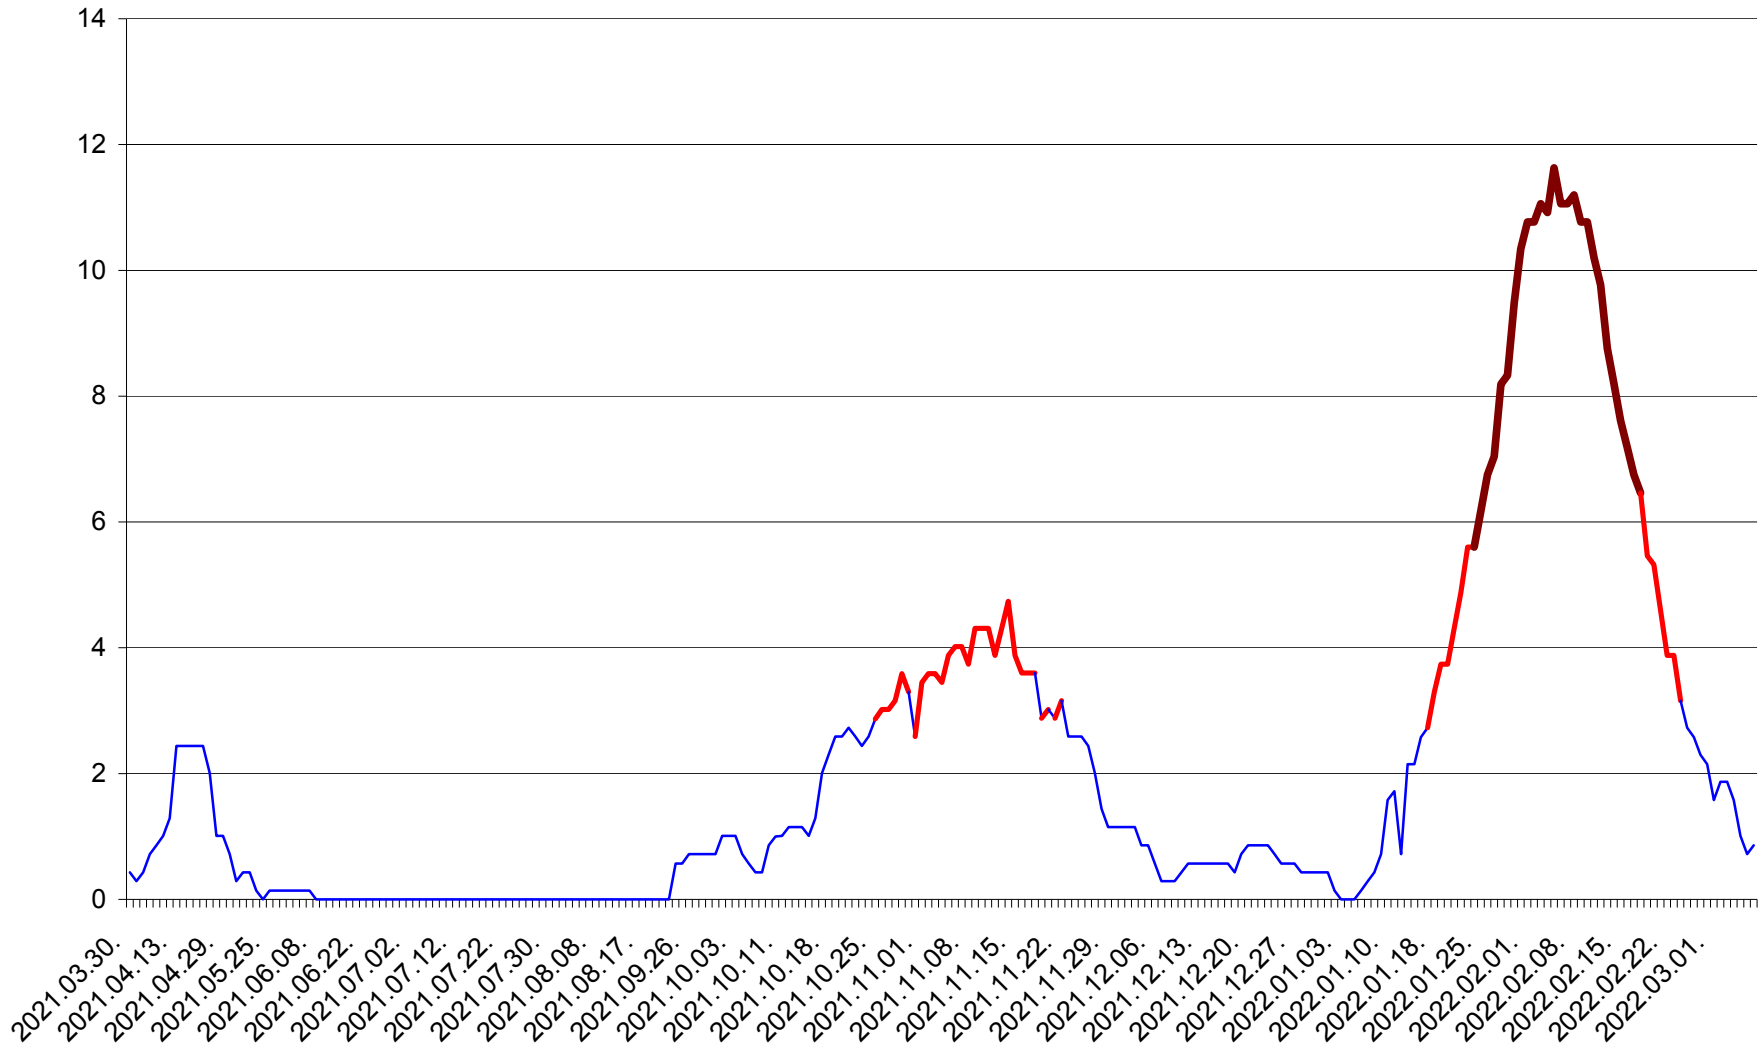

MIHĂILENI - Evolutia incidentei cumulate pe 14 zile la ‰ de locuitori
2021.04.01. - 2022.03.07.

MUGENI - Evolutia incidentei cumulate pe 14 zile la ‰ de locuitori
2021.04.01. - 2022.03.07.

OCLAND - Evolutia incidentei cumulate pe 14 zile la ‰ de locuitori
2021.04.01. - 2022.03.07.

MUNICIPIUL ODORHEIU SECUIESC - Evolutia incidentei cumulate pe 14 zile la ‰ de locuitori
2021.04.01. - 2022.03.07.

PĂULENI-CIUC - Evolutia incidentei cumulate pe 14 zile la % de locuitori
2021.04.01. - 2022.03.07.

PLĂIEȘII DE JOS - Evolutia incidentei cumulate pe 14 zile la ‰ de locuitori
2021.04.01. - 2022.03.07.

PORUMBENI - Evolutia incidentei cumulate pe 14 zile la ‰ de locuitori
2021.04.01. - 2022.03.07.

PRAID - Evolutia incidentei cumulate pe 14 zile la ‰ de locuitori
2021.04.01. - 2022.03.07.