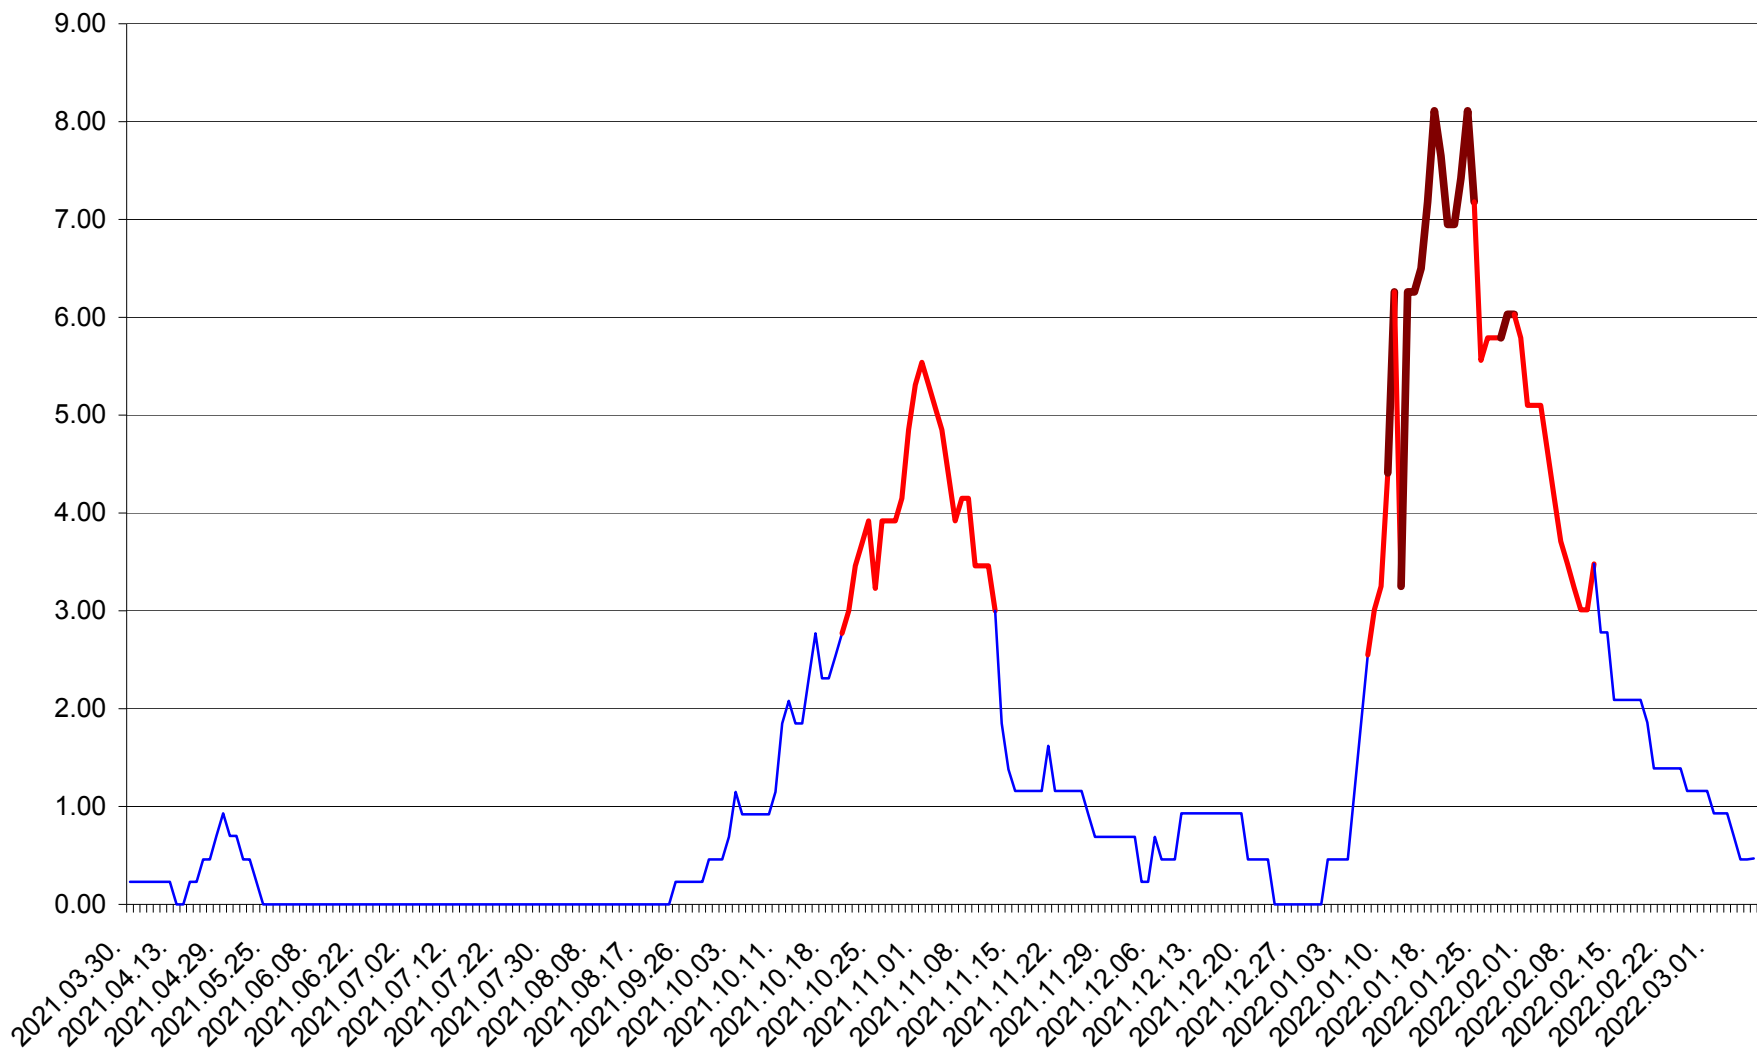

ORAȘ BĂLAN - Evolutia incidentei cumulate pe 14 zile la ‰ de locuitori
2021.04.01. - 2022.03.07.

BILBOR - Evolutia incidentei cumulate pe 14 zile la ‰ de locuitori
2021.04.01. - 2022.03.07.

ORAȘ BORSEC - Evolutia incidentei cumulate pe 14 zile la ‰ de locuitori
2021.04.01. - 2022.03.07.

BRĂDEȘTI - Evolutia incidentei cumulate pe 14 zile la ‰ de locuitori
2021.04.01. - 2022.03.07.

CĂPÂLNIȚA - Evoluția incidenței cumulate pe 14 zile la ‰ de locuitori
2021.04.01. - 2022.03.07.

CÂRȚA - Evolutia incidentei cumulate pe 14 zile la ‰ de locuitori
2021.04.01. - 2022.03.07.

CICEU - Evolutia incidentei cumulate pe 14 zile la ‰ de locuitori
2021.04.01. - 2022.03.07.

CIUCSÂNGEORGIU - Evolutia incidentei cumulate pe 14 zile la ‰ de locuitori
2021.04.01. - 2022.03.07.

CIUMANI - Evolutia incidentei cumulate pe 14 zile la ‰ de locuitori
2021.04.01. - 2022.03.07.

CORBU - Evolutia incidentei cumulate pe 14 zile la ‰ de locuitori
2021.04.01. - 2022.03.07.

CORUND - Evolutia incidentei cumulate pe 14 zile la ‰ de locuitori
2021.04.01. - 2022.03.07.

COZMENI - Evolutia incidentei cumulate pe 14 zile la ‰ de locuitori
2021.04.01. - 2022.03.07.