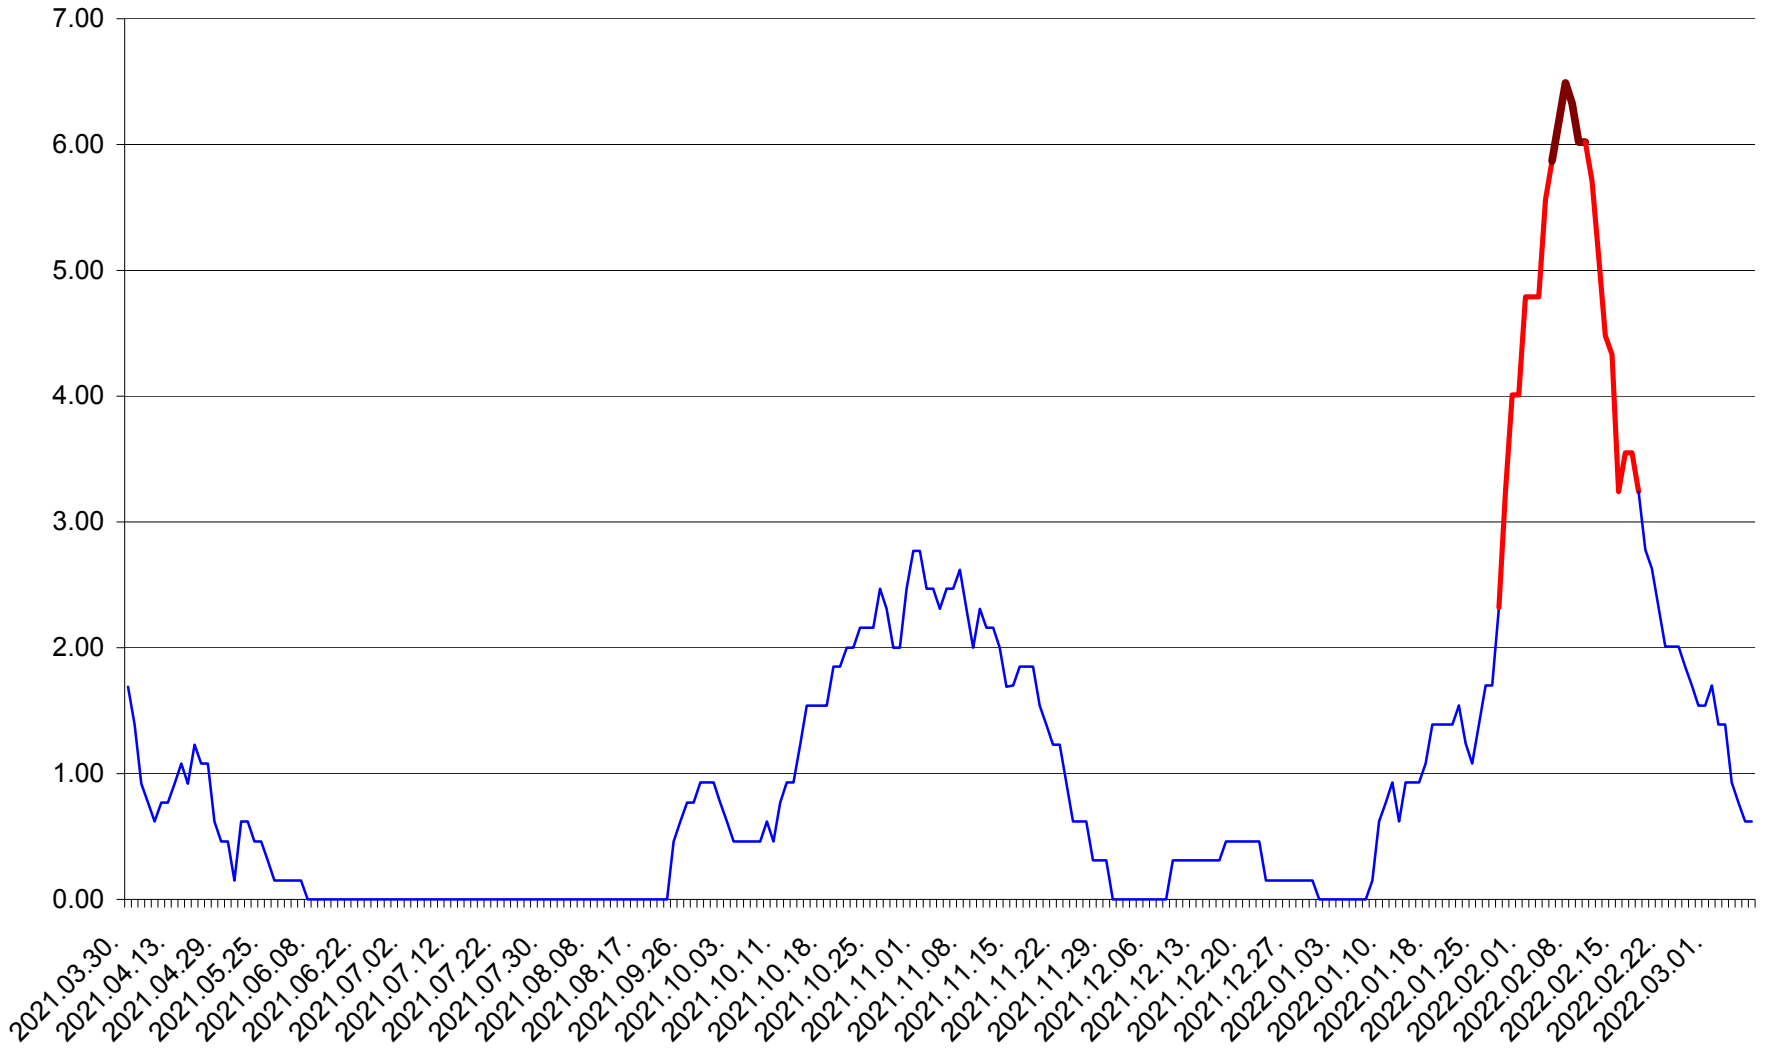

ORAȘ BĂLAN - Evolutia incidentei cumulate pe 14 zile la ‰ de locuitori
2021.04.01. - 2022.03.07.

BILBOR - Evolutia incidentei cumulate pe 14 zile la ‰ de locuitori
2021.04.01. - 2022.03.07.

ORAȘ BORSEC - Evolutia incidentei cumulate pe 14 zile la ‰ de locuitori
2021.04.01. - 2022.03.07.

BRĂDEȘTI - Evolutia incidentei cumulate pe 14 zile la ‰ de locuitori
2021.04.01. - 2022.03.07.

CĂPÂLNIȚA - Evoluția incidenței cumulate pe 14 zile la ‰ de locuitori
2021.04.01. - 2022.03.07.

CÂRȚA - Evolutia incidentei cumulate pe 14 zile la ‰ de locuitori
2021.04.01. - 2022.03.07.

CICEU - Evolutia incidentei cumulate pe 14 zile la ‰ de locuitori
2021.04.01. - 2022.03.07.

CIUCSÂNGEORGIU - Evolutia incidentei cumulate pe 14 zile la ‰ de locuitori
2021.04.01. - 2022.03.07.

CIUMANI - Evolutia incidentei cumulate pe 14 zile la ‰ de locuitori
2021.04.01. - 2022.03.07.

CORBU - Evolutia incidentei cumulate pe 14 zile la ‰ de locuitori
2021.04.01. - 2022.03.07.

CORUND - Evolutia incidentei cumulate pe 14 zile la ‰ de locuitori
2021.04.01. - 2022.03.07.

COZMENI - Evolutia incidentei cumulate pe 14 zile la ‰ de locuitori
2021.04.01. - 2022.03.07.