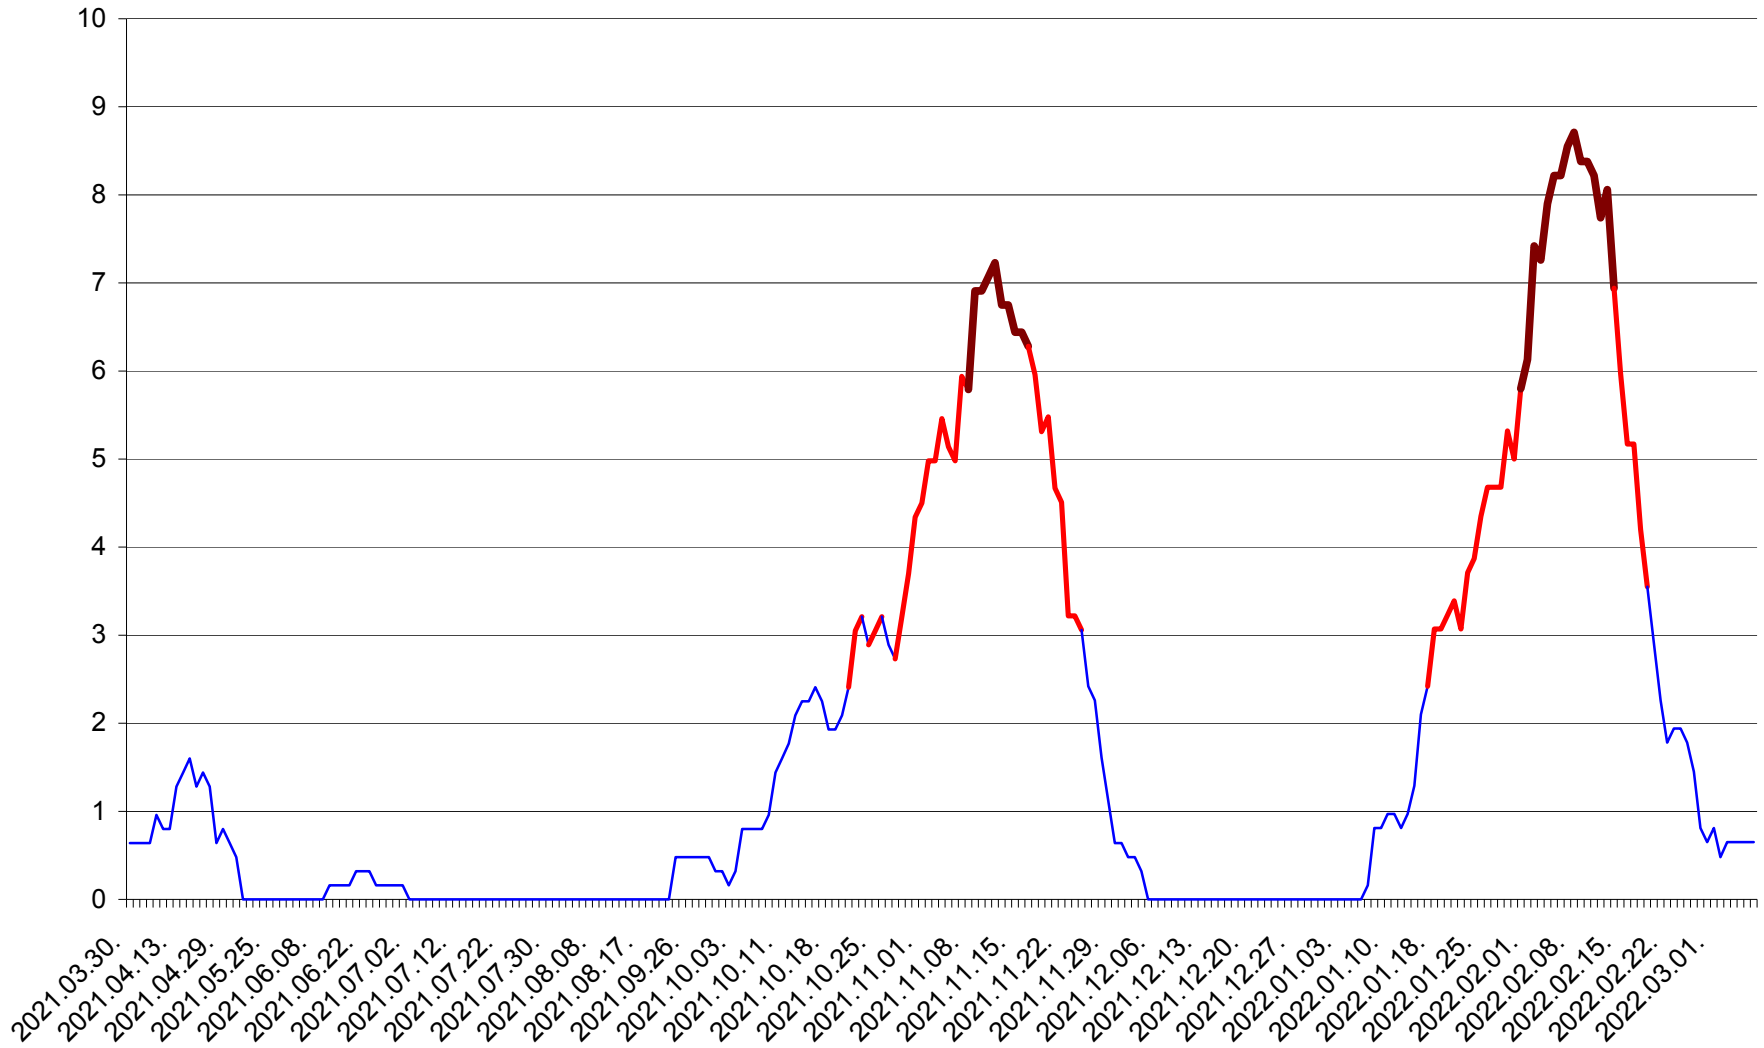

PLĂIEȘII DE JOS - Evolutia incidentei cumulate pe 14 zile la ‰ de locuitori
2021.04.01. - 2022.03.07.

PORUMBENI - Evolutia incidentei cumulate pe 14 zile la ‰ de locuitori
2021.04.01. - 2022.03.07.

PRAID - Evolutia incidentei cumulate pe 14 zile la ‰ de locuitori
2021.04.01. - 2022.03.07.

RACU - Evolutia incidentei cumulate pe 14 zile la ‰ de locuitori
2021.04.01. - 2022.03.07.

REMETEA - Evolutia incidentei cumulate pe 14 zile la ‰ de locuitori
2021.04.01. - 2022.03.07.

SĂCEL - Evolutia incidentei cumulate pe 14 zile la ‰ de locuitori
2021.04.01. - 2022.03.07.

SÂNCRĂIENI - Evolutia incidentei cumulate pe 14 zile la ‰ de locuitori
2021.04.01. - 2022.03.07.

SÂNDOMINIC - Evolutia incidentei cumulate pe 14 zile la ‰ de locuitori
2021.04.01. - 2022.03.07.

SÂNMARTIN - Evolutia incidentei cumulate pe 14 zile la ‰ de locuitori
2021.04.01. - 2022.03.07.