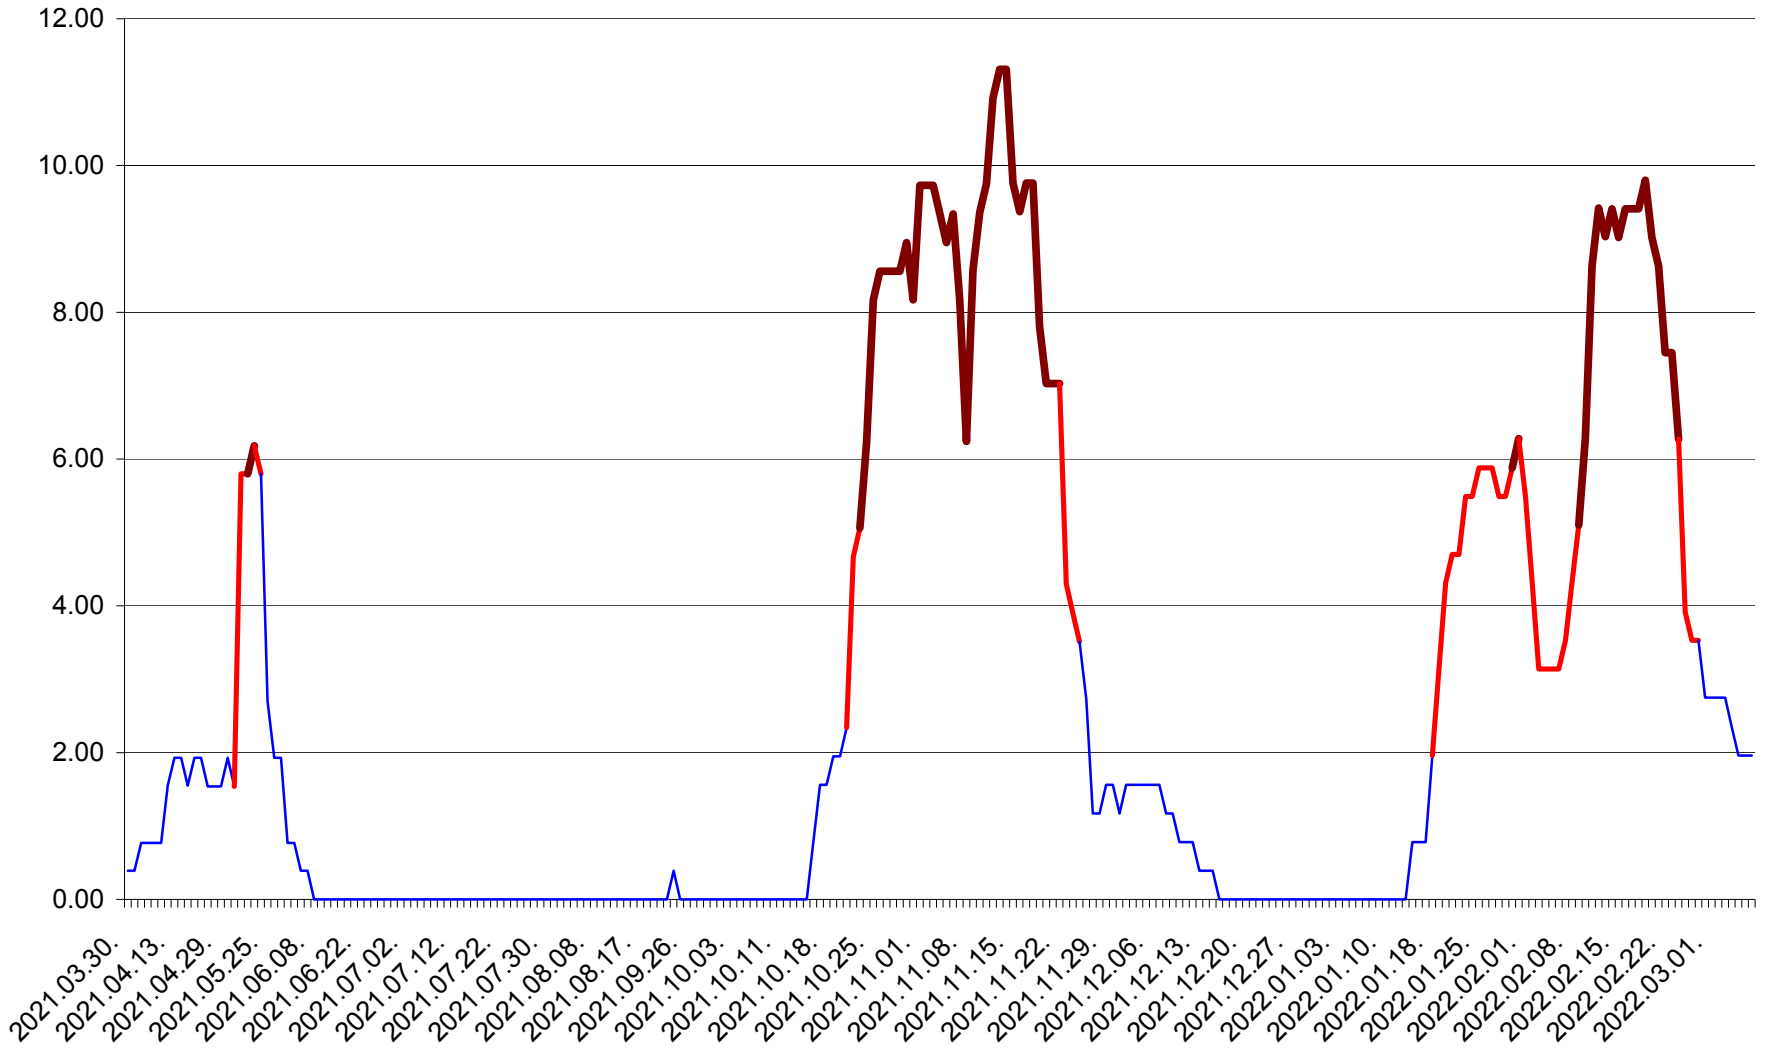

ATID - Evolutia incidentei cumulate pe 14 zile la ‰ de locuitori
2021.04.01. - 2022.03.07.

AVRĂMEȘTI - Evolutia incidentei cumulate pe 14 zile la ‰ de locuitori
2021.04.01. - 2022.03.07.

ORAȘ BĂILE TUȘNAD - Evolutia incidentei cumulate pe 14 zile la ‰ de locuitori
2021.04.01. - 2022.03.07.

ORAȘ BĂLAN - Evolutia incidentei cumulate pe 14 zile la ‰ de locuitori
2021.04.01. - 2022.03.07.

BILBOR - Evolutia incidentei cumulate pe 14 zile la ‰ de locuitori
2021.04.01. - 2022.03.07.

ORAȘ BORSEC - Evolutia incidentei cumulate pe 14 zile la ‰ de locuitori
2021.04.01. - 2022.03.07.

BRĂDEȘTI - Evolutia incidentei cumulate pe 14 zile la ‰ de locuitori
2021.04.01. - 2022.03.07.

CĂPÂLNIȚA - Evoluția incidenței cumulate pe 14 zile la ‰ de locuitori
2021.04.01. - 2022.03.07.

CÂRȚA - Evolutia incidentei cumulate pe 14 zile la ‰ de locuitori
2021.04.01. - 2022.03.07.