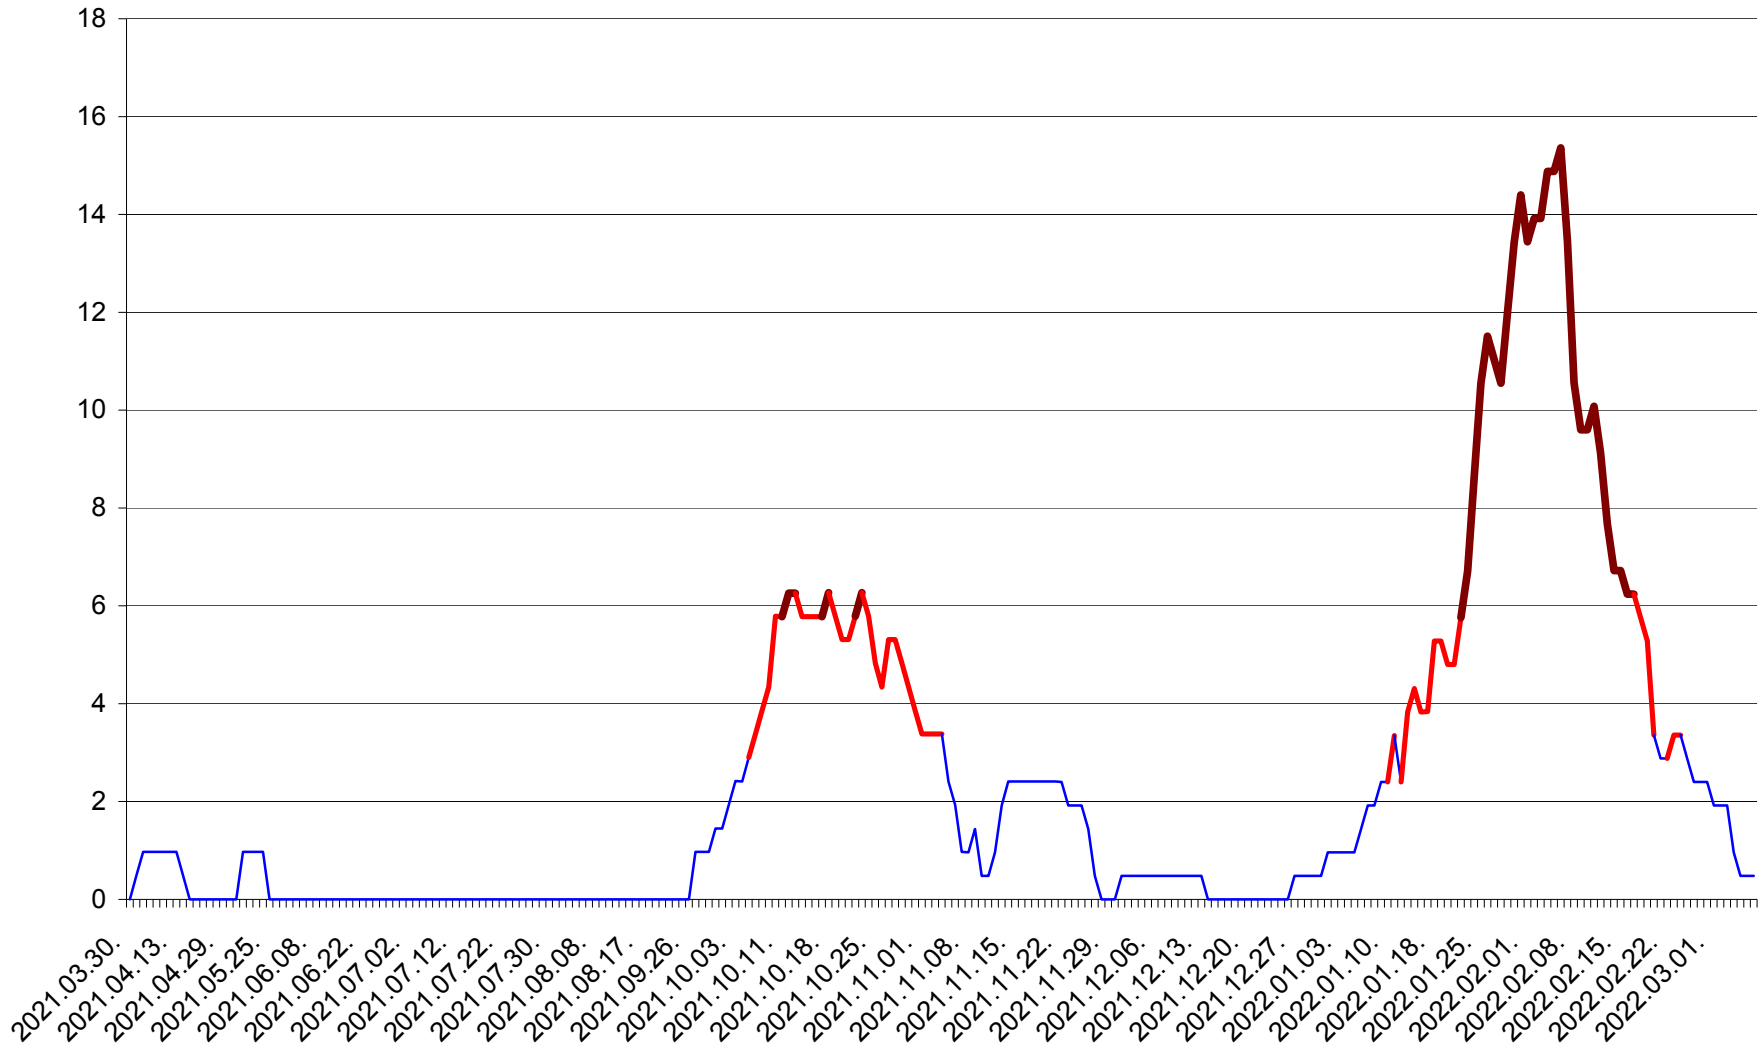

PLĂIEȘII DE JOS - Evolutia incidentei cumulate pe 14 zile la ‰ de locuitori
2021.04.01. - 2022.03.07.