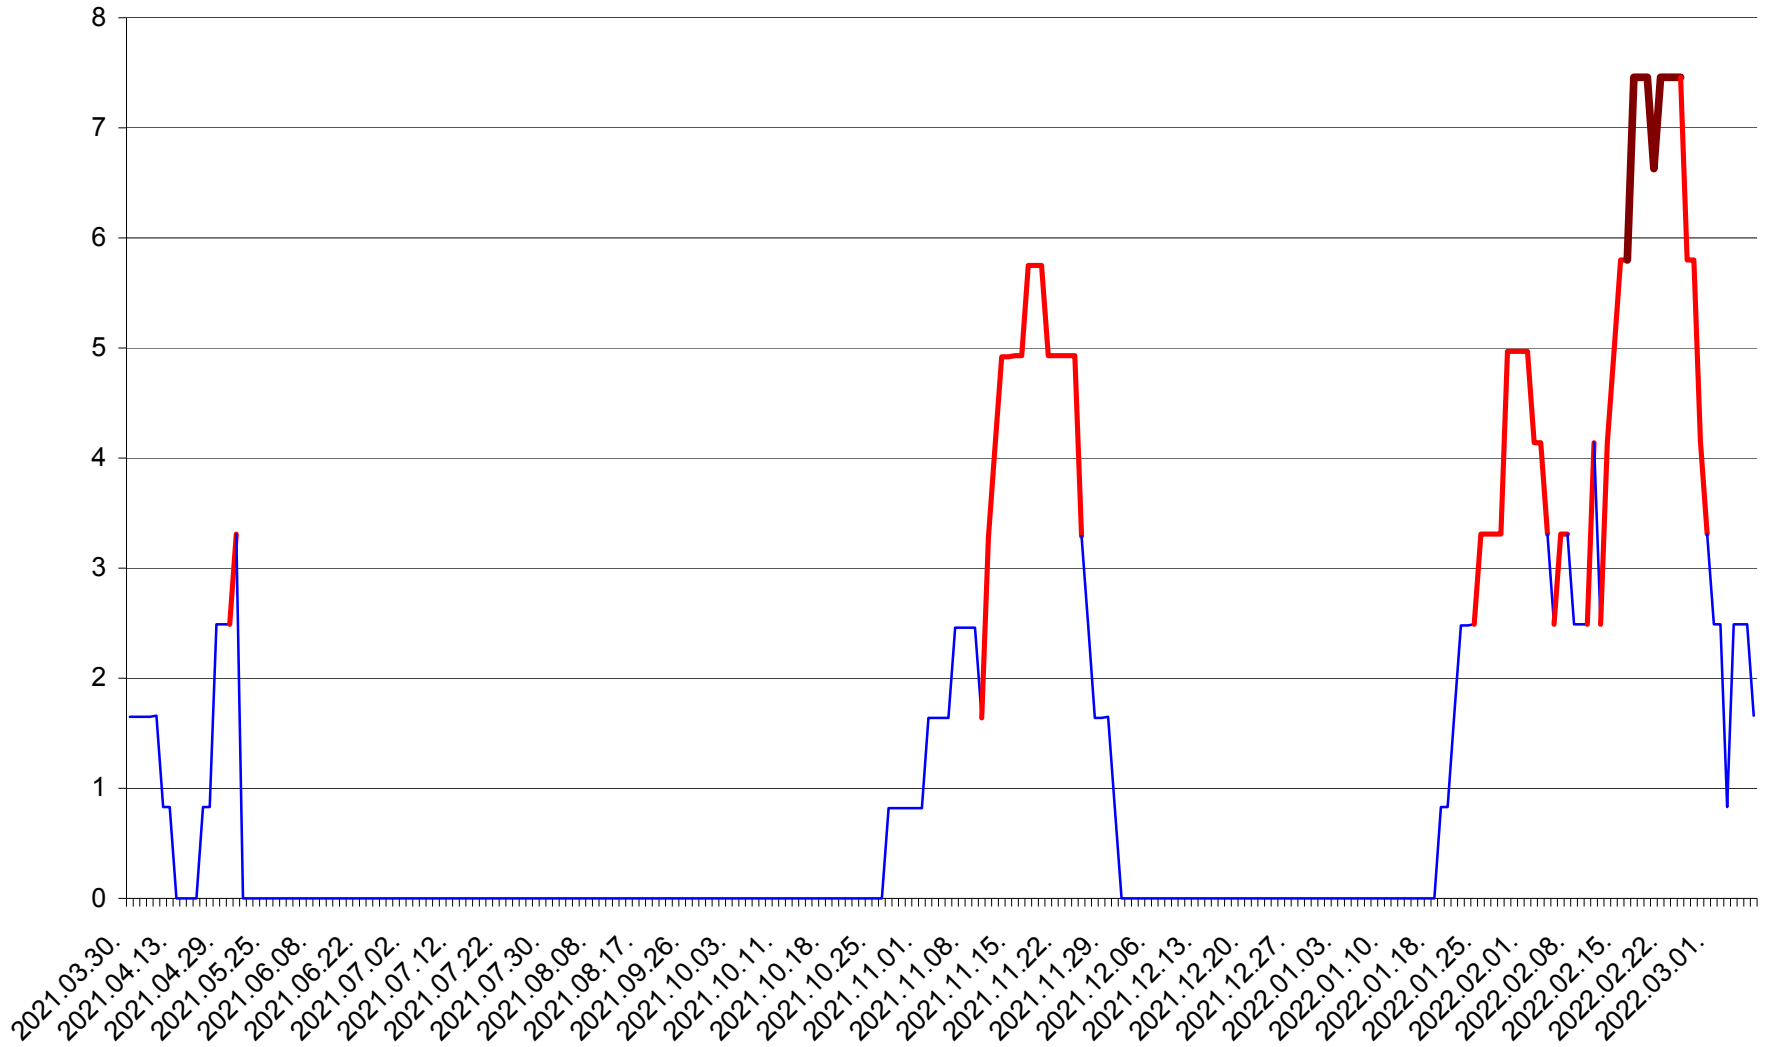

PLĂIEȘII DE JOS - Evolutia incidentei cumulate pe 14 zile la ‰ de locuitori
2021.04.01. - 2022.03.07.

PORUMBENI - Evolutia incidentei cumulate pe 14 zile la ‰ de locuitori
2021.04.01. - 2022.03.07.

PRAID - Evolutia incidentei cumulate pe 14 zile la ‰ de locuitori
2021.04.01. - 2022.03.07.

RACU - Evolutia incidentei cumulate pe 14 zile la ‰ de locuitori
2021.04.01. - 2022.03.07.

REMETEA - Evolutia incidentei cumulate pe 14 zile la ‰ de locuitori
2021.04.01. - 2022.03.07.

SĂCEL - Evolutia incidentei cumulate pe 14 zile la ‰ de locuitori
2021.04.01. - 2022.03.07.