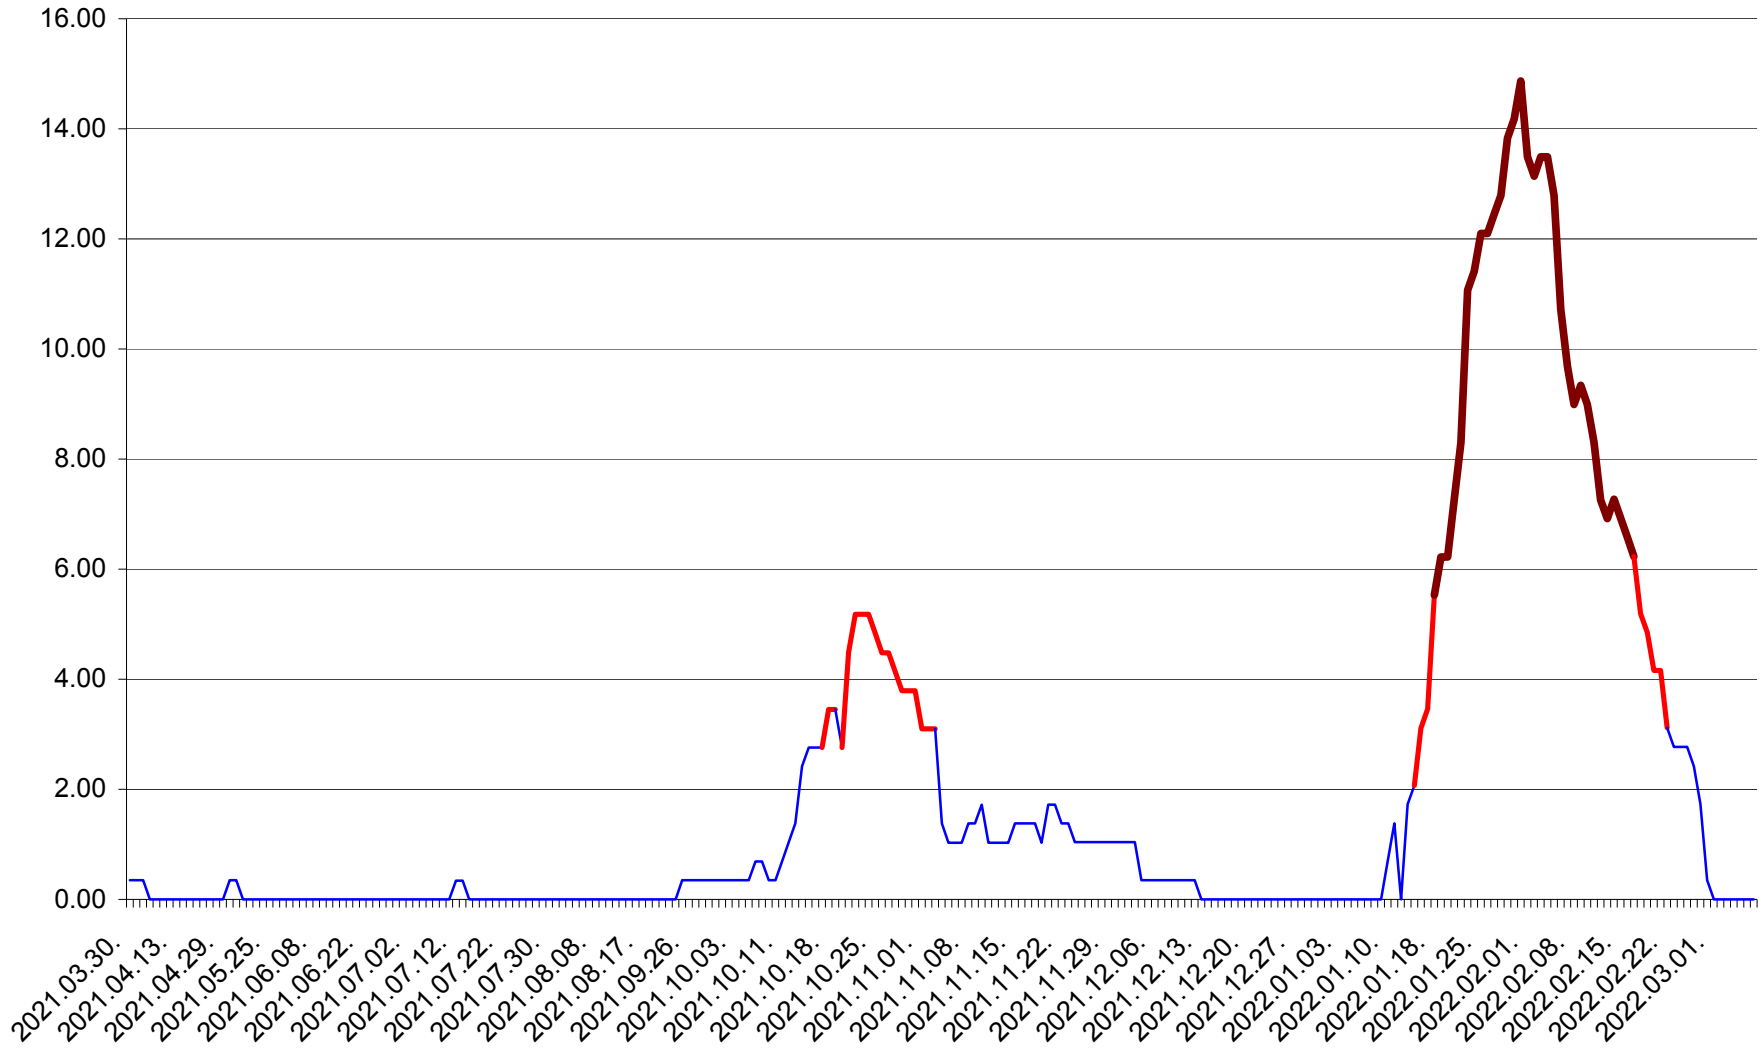

ORAȘ BĂLAN - Evolutia incidentei cumulate pe 14 zile la ‰ de locuitori
2021.04.01. - 2022.03.07.

BILBOR - Evolutia incidentei cumulate pe 14 zile la ‰ de locuitori
2021.04.01. - 2022.03.07.

ORAȘ BORSEC - Evolutia incidentei cumulate pe 14 zile la ‰ de locuitori
2021.04.01. - 2022.03.07.

BRĂDEȘTI - Evolutia incidentei cumulate pe 14 zile la ‰ de locuitori
2021.04.01. - 2022.03.07.

CĂPÂLNIȚA - Evoluția incidenței cumulate pe 14 zile la ‰ de locuitori
2021.04.01. - 2022.03.07.

CÂRȚA - Evolutia incidentei cumulate pe 14 zile la ‰ de locuitori
2021.04.01. - 2022.03.07.

CICEU - Evolutia incidentei cumulate pe 14 zile la ‰ de locuitori
2021.04.01. - 2022.03.07.

CIUCSÂNGEORGIU - Evolutia incidentei cumulate pe 14 zile la ‰ de locuitori
2021.04.01. - 2022.03.07.

CIUMANI - Evolutia incidentei cumulate pe 14 zile la ‰ de locuitori
2021.04.01. - 2022.03.07.

CORBU - Evolutia incidentei cumulate pe 14 zile la ‰ de locuitori
2021.04.01. - 2022.03.07.

CORUND - Evolutia incidentei cumulate pe 14 zile la ‰ de locuitori
2021.04.01. - 2022.03.07.

COZMENI - Evolutia incidentei cumulate pe 14 zile la ‰ de locuitori
2021.04.01. - 2022.03.07.