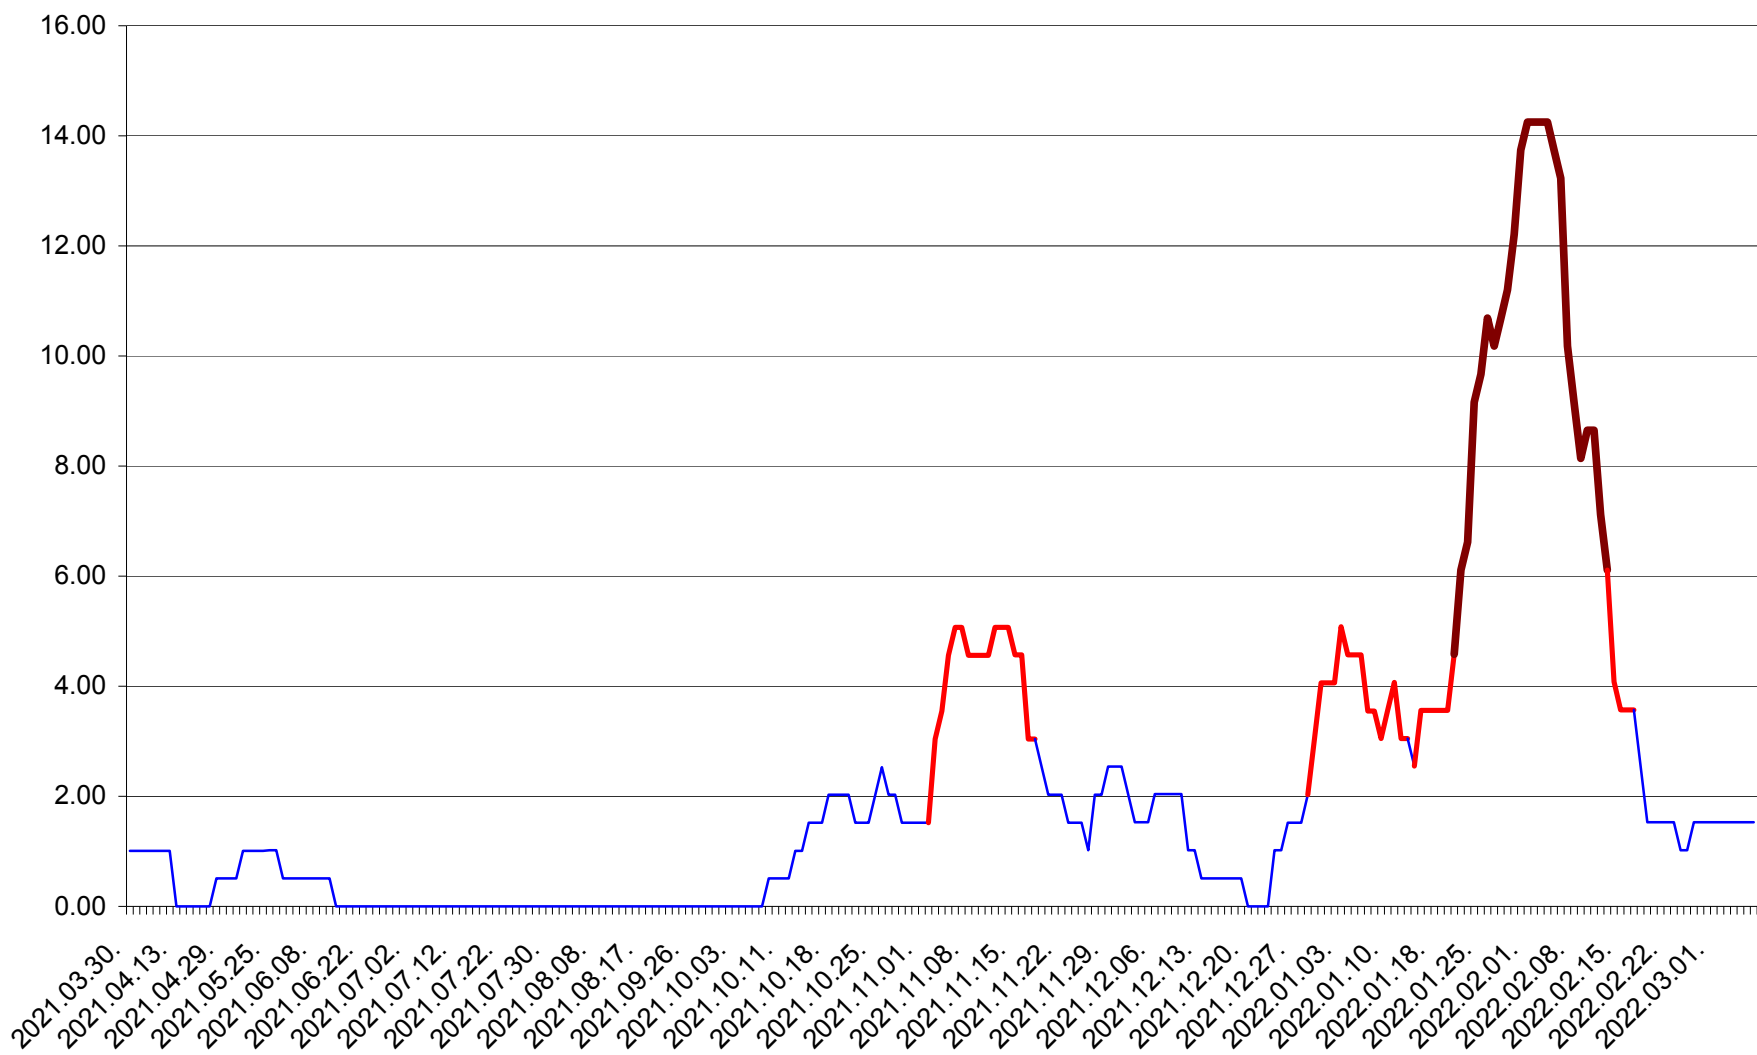

TUȘNAD - Evolutia incidentei cumulate pe 14 zile la ‰ de locuitori
2021.04.01. - 2022.03.07.

ULIEȘ - Evoluția incidenței cumulate pe 14 zile la ‰ de locuitori
2021.04.01. - 2022.03.07.

VĂRȘAG - Evolutia incidentei cumulate pe 14 zile la ‰ de locuitori
2021.04.01. - 2022.03.07.

ORAȘ VLĂHIȚA - Evolutia incidentei cumulate pe 14 zile la ‰ de locuitori
2021.04.01. - 2022.03.07.

VOȘLĂBENI - Evolutia incidentei cumulate pe 14 zile la ‰ de locuitori
2021.04.01. - 2022.03.07.

ZETEA - Evolutia incidentei cumulate pe 14 zile la ‰ de locuitori
2021.04.01. - 2022.03.07.