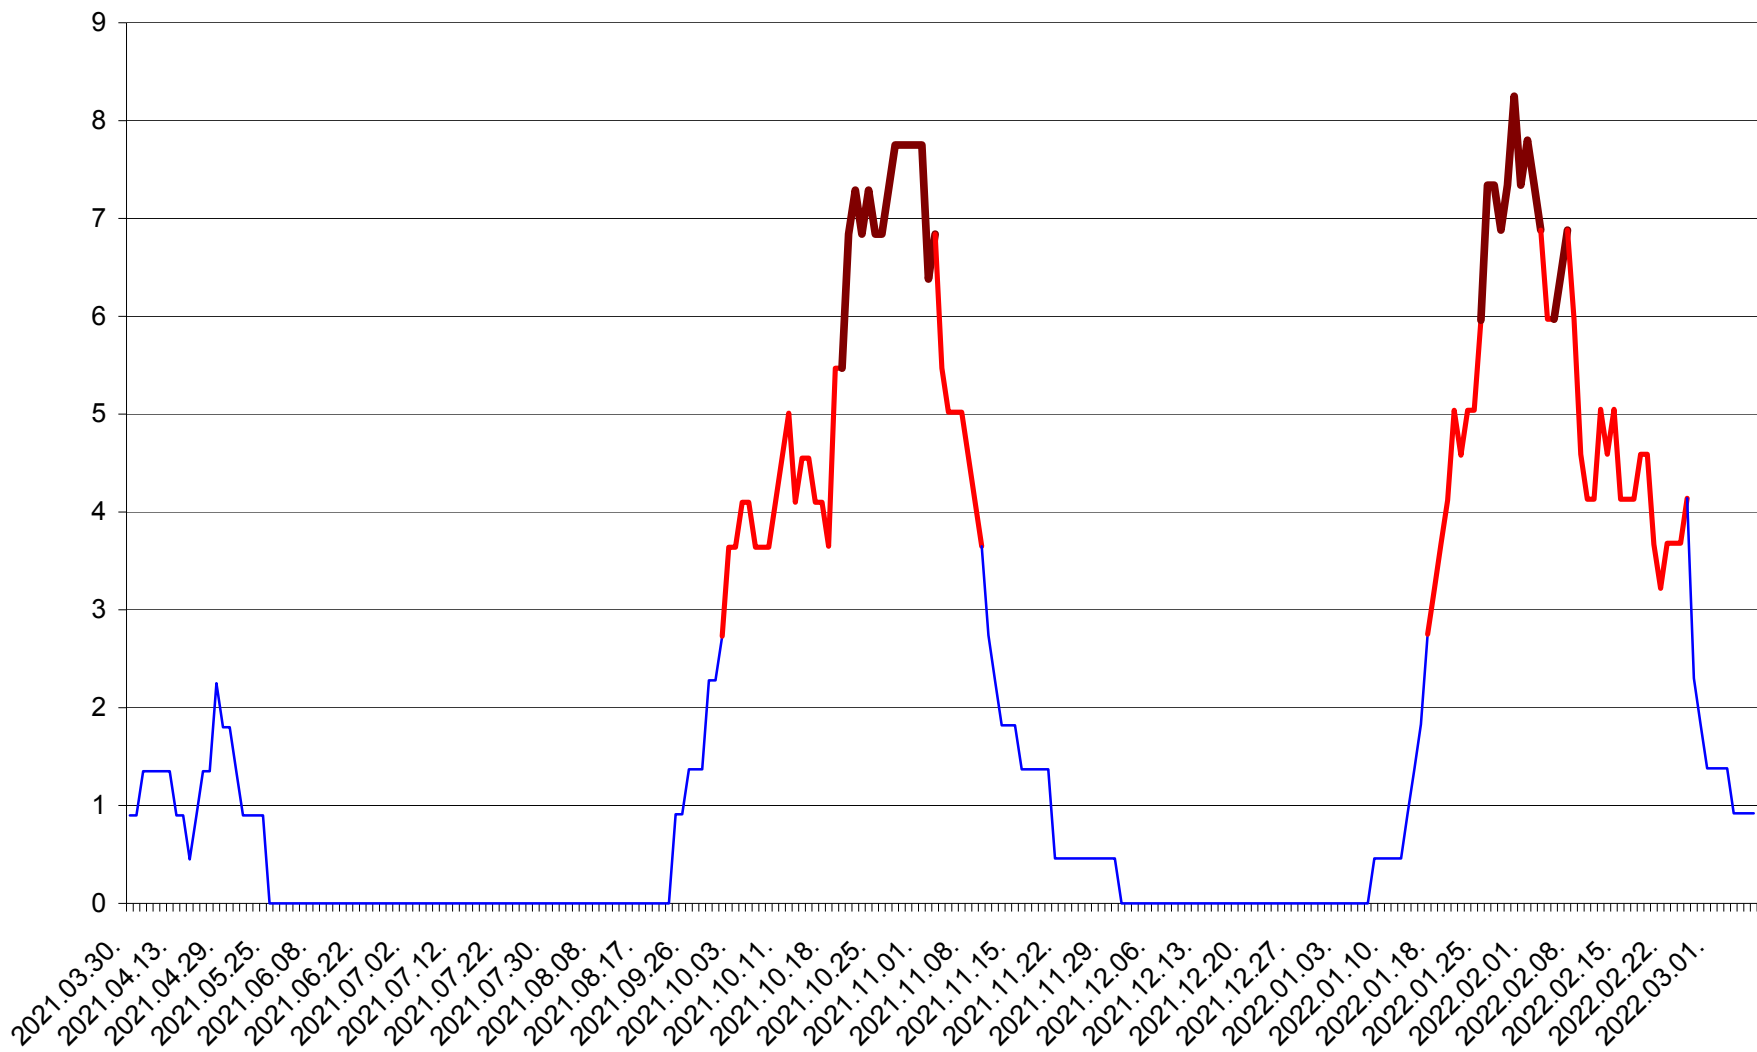

RACU - Evolutia incidentei cumulate pe 14 zile la ‰ de locuitori
2021.04.01. - 2022.03.07.

REMETEA - Evolutia incidentei cumulate pe 14 zile la ‰ de locuitori
2021.04.01. - 2022.03.07.

SĂCEL - Evolutia incidentei cumulate pe 14 zile la ‰ de locuitori
2021.04.01. - 2022.03.07.

SÂNCRĂIENI - Evolutia incidentei cumulate pe 14 zile la ‰ de locuitori
2021.04.01. - 2022.03.07.

SÂNDOMINIC - Evolutia incidentei cumulate pe 14 zile la ‰ de locuitori
2021.04.01. - 2022.03.07.

SÂNMARTIN - Evolutia incidentei cumulate pe 14 zile la ‰ de locuitori
2021.04.01. - 2022.03.07.

SÂNSIMION - Evolutia incidentei cumulate pe 14 zile la ‰ de locuitori
2021.04.01. - 2022.03.07.

SÂNTIMBRU - Evolutia incidentei cumulate pe 14 zile la ‰ de locuitori
2021.04.01. - 2022.03.07.

SĂRMAȘ - Evolutia incidentei cumulate pe 14 zile la ‰ de locuitori
2021.04.01. - 2022.03.07.