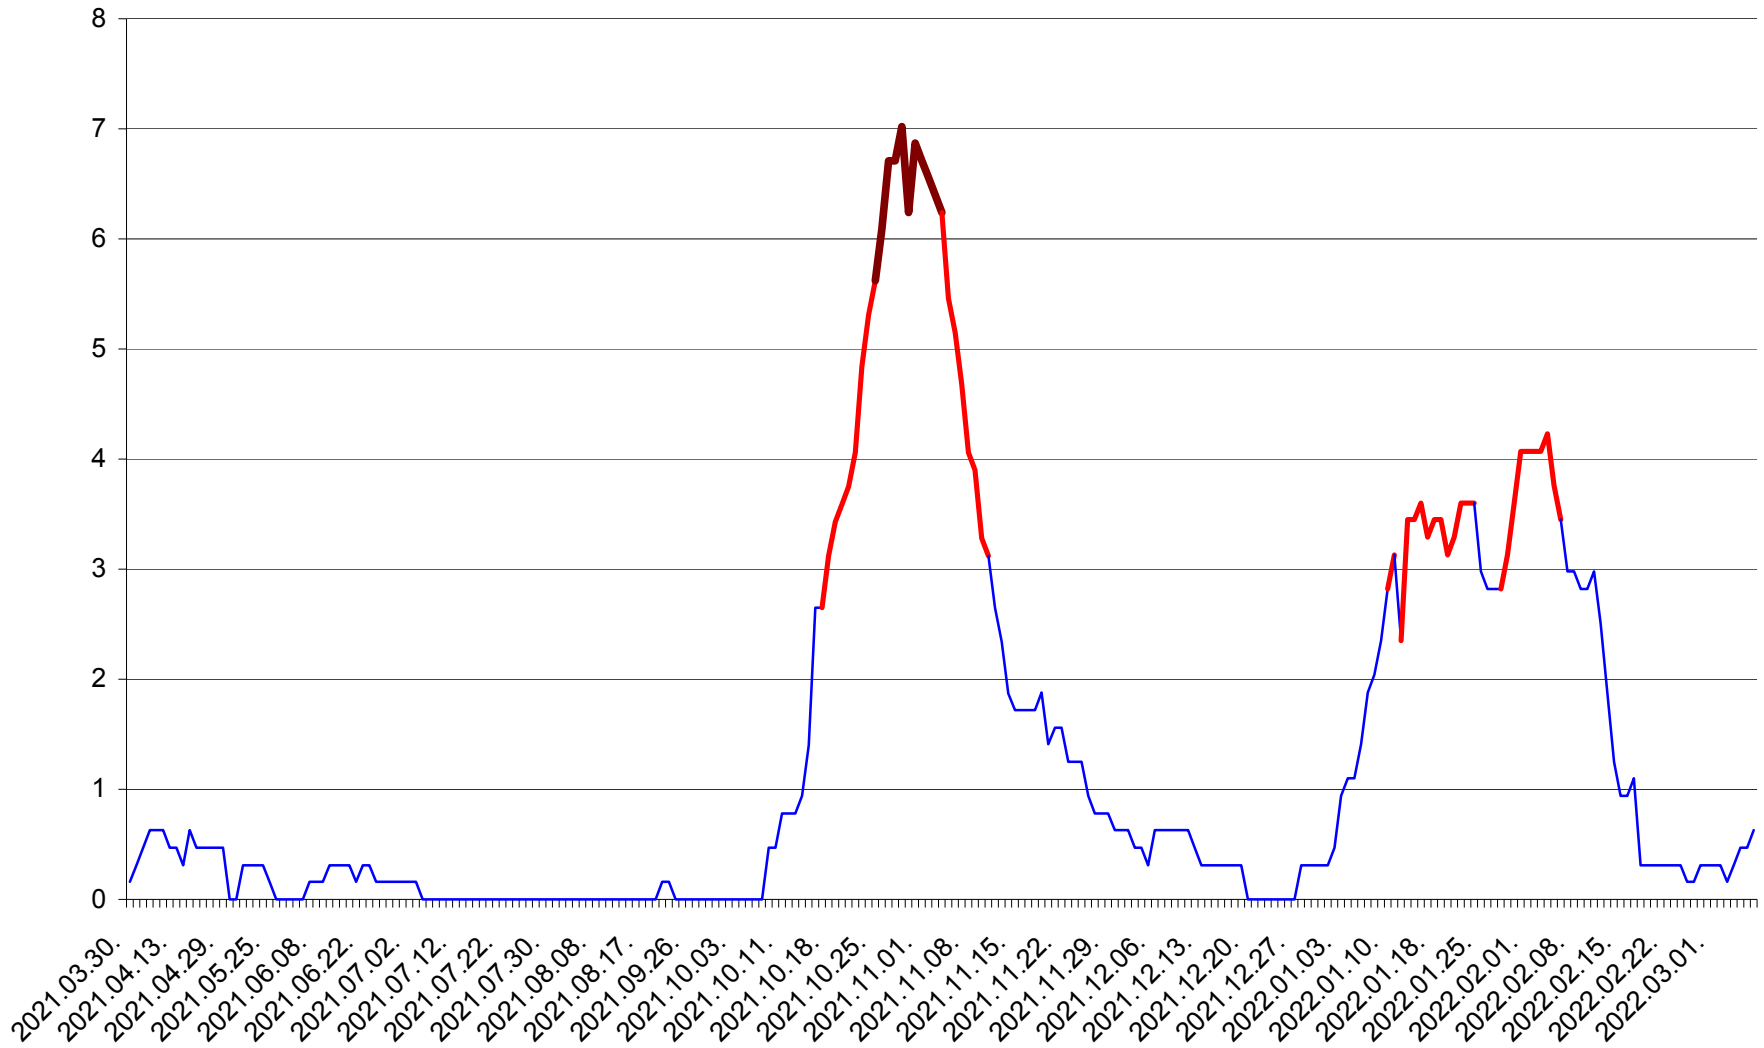

PLĂIEȘII DE JOS - Evolutia incidentei cumulate pe 14 zile la ‰ de locuitori
2021.04.01. - 2022.03.07.

PORUMBENI - Evolutia incidentei cumulate pe 14 zile la ‰ de locuitori
2021.04.01. - 2022.03.07.

PRAID - Evolutia incidentei cumulate pe 14 zile la ‰ de locuitori
2021.04.01. - 2022.03.07.

RACU - Evolutia incidentei cumulate pe 14 zile la ‰ de locuitori
2021.04.01. - 2022.03.07.

REMETEA - Evolutia incidentei cumulate pe 14 zile la ‰ de locuitori
2021.04.01. - 2022.03.07.

SĂCEL - Evolutia incidentei cumulate pe 14 zile la ‰ de locuitori
2021.04.01. - 2022.03.07.