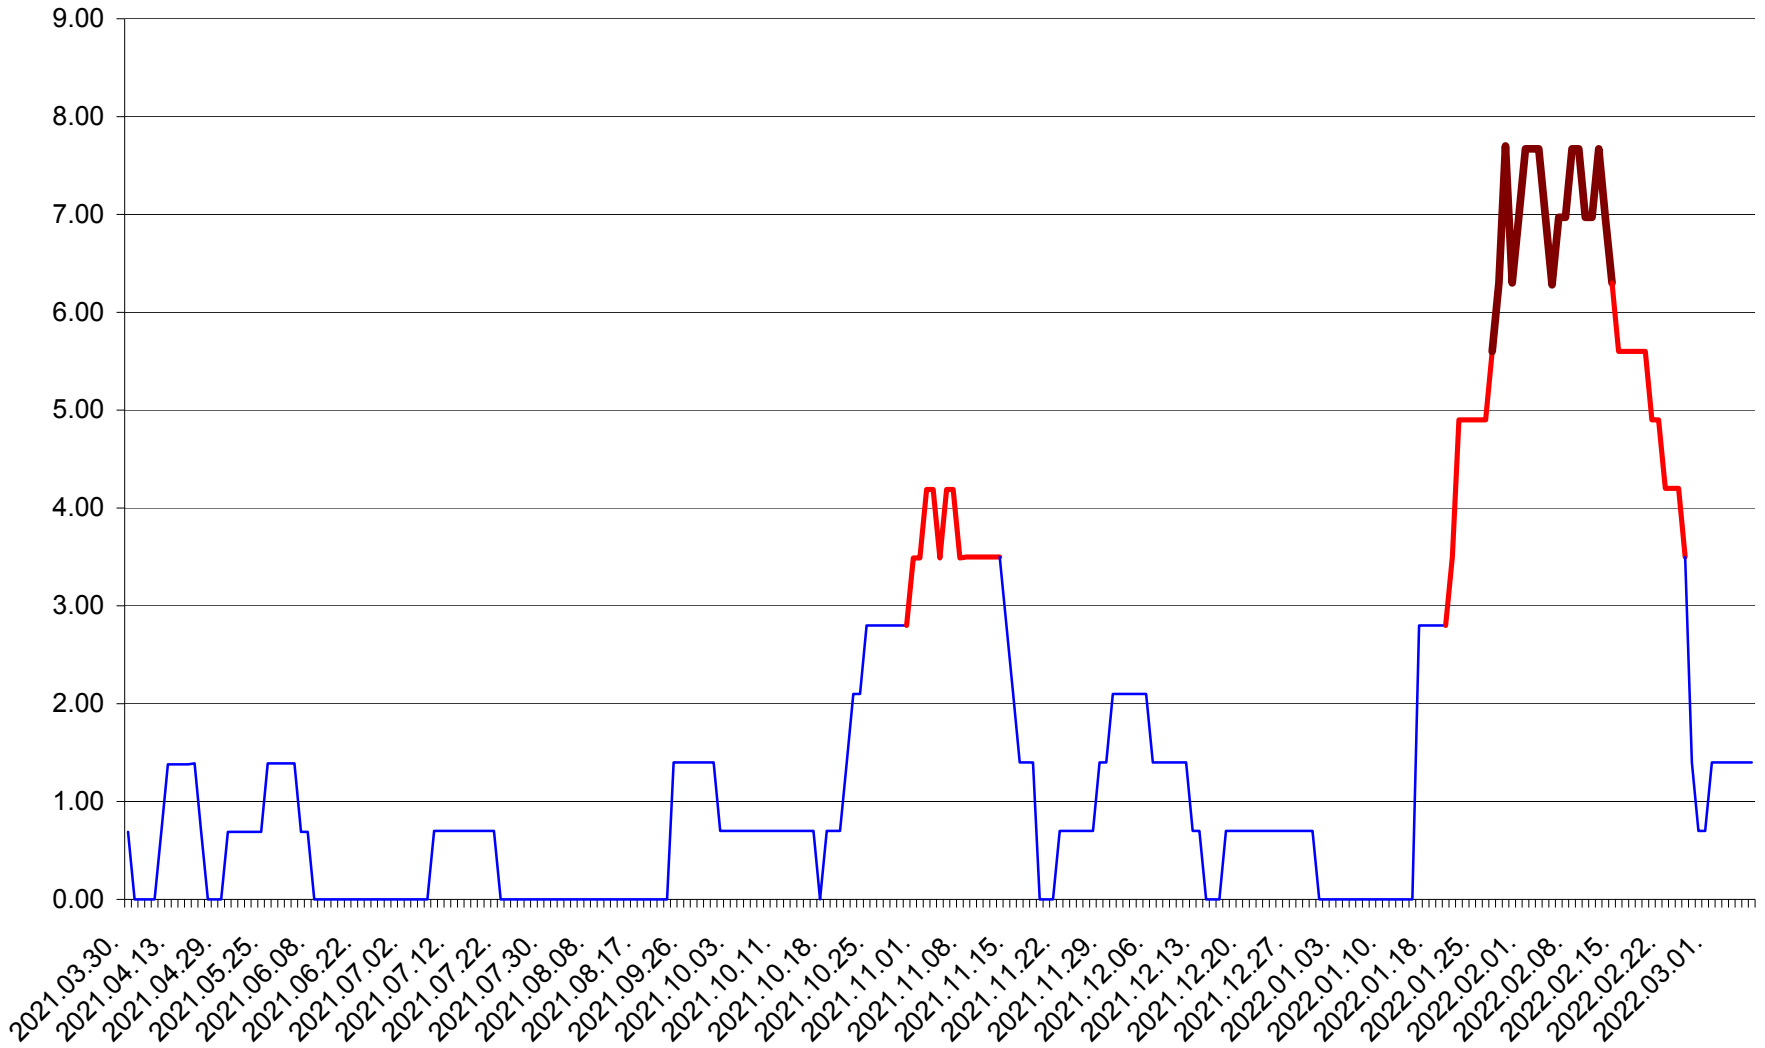

ORAȘ BĂLAN - Evolutia incidentei cumulate pe 14 zile la ‰ de locuitori
2021.04.01. - 2022.03.07.

BILBOR - Evolutia incidentei cumulate pe 14 zile la ‰ de locuitori
2021.04.01. - 2022.03.07.

ORAȘ BORSEC - Evolutia incidentei cumulate pe 14 zile la ‰ de locuitori
2021.04.01. - 2022.03.07.

BRĂDEȘTI - Evolutia incidentei cumulate pe 14 zile la ‰ de locuitori
2021.04.01. - 2022.03.07.

CĂPÂLNIȚA - Evoluția incidenței cumulate pe 14 zile la ‰ de locuitori
2021.04.01. - 2022.03.07.

CÂRȚA - Evolutia incidentei cumulate pe 14 zile la ‰ de locuitori
2021.04.01. - 2022.03.07.

CICEU - Evolutia incidentei cumulate pe 14 zile la ‰ de locuitori
2021.04.01. - 2022.03.07.

CIUCSÂNGEORGIU - Evolutia incidentei cumulate pe 14 zile la ‰ de locuitori
2021.04.01. - 2022.03.07.

CIUMANI - Evolutia incidentei cumulate pe 14 zile la ‰ de locuitori
2021.04.01. - 2022.03.07.

CORBU - Evolutia incidentei cumulate pe 14 zile la ‰ de locuitori
2021.04.01. - 2022.03.07.

CORUND - Evolutia incidentei cumulate pe 14 zile la ‰ de locuitori
2021.04.01. - 2022.03.07.

COZMENI - Evolutia incidentei cumulate pe 14 zile la ‰ de locuitori
2021.04.01. - 2022.03.07.