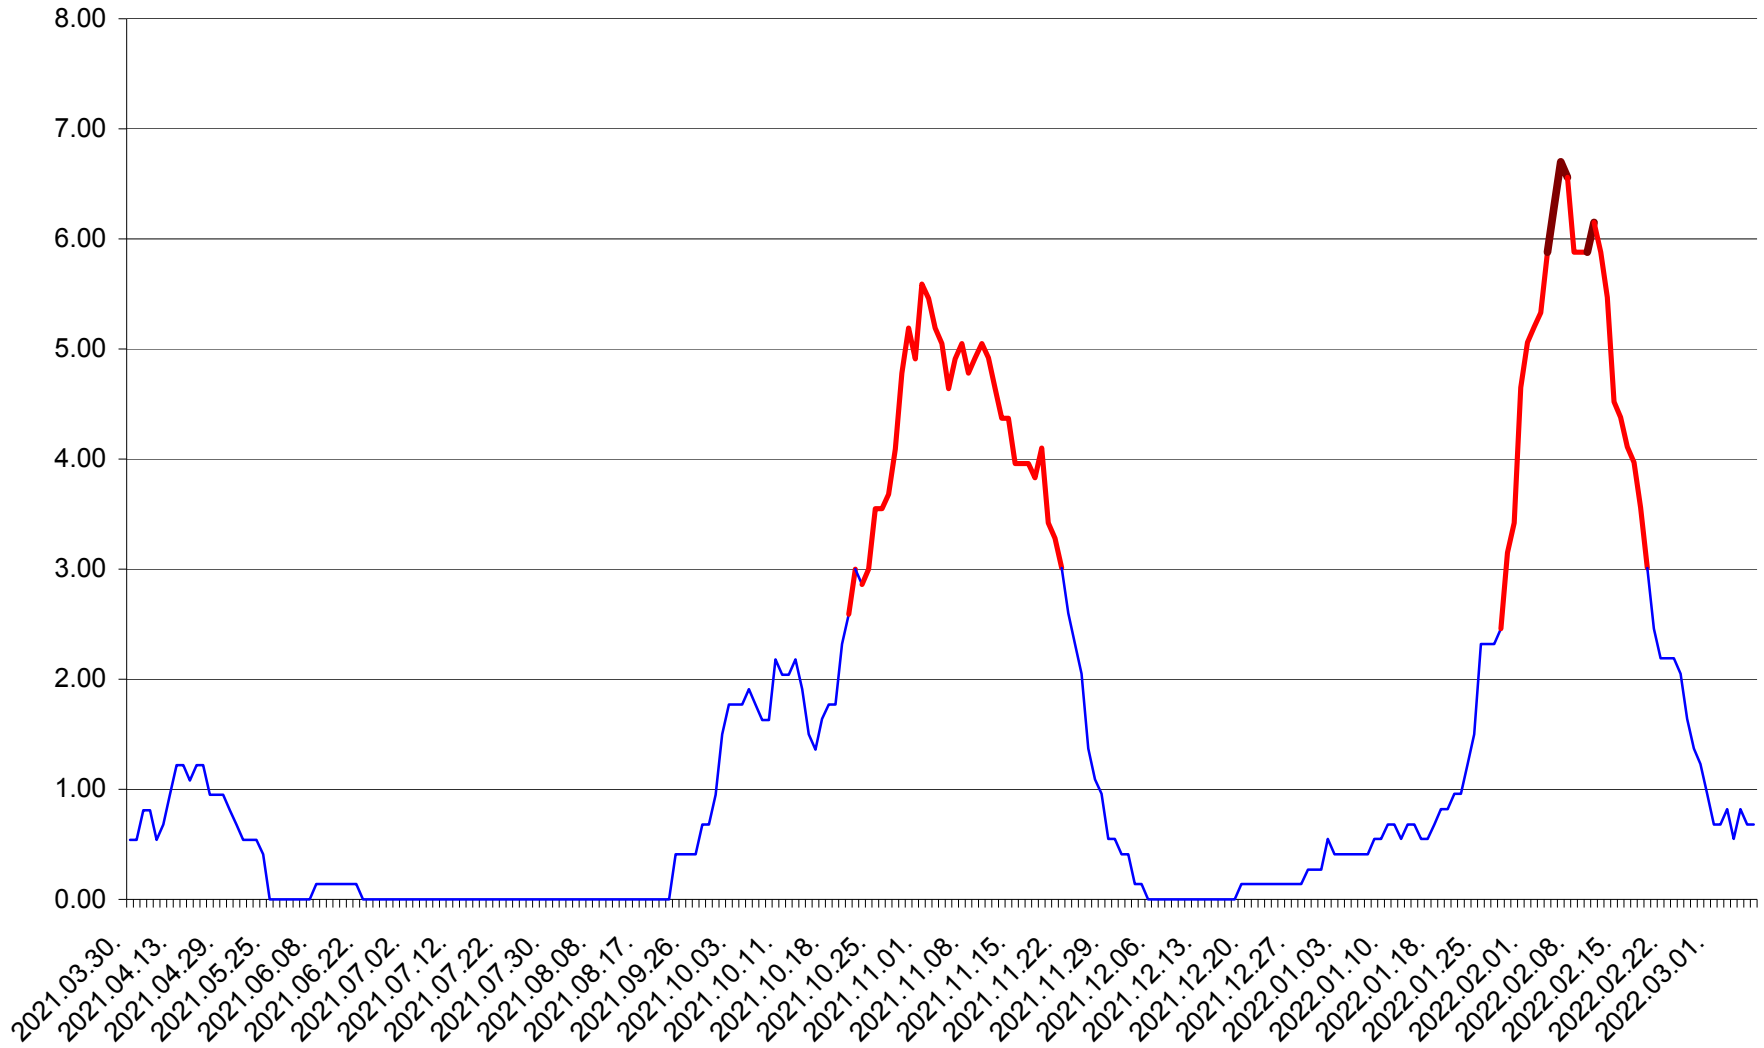

ATID - Evolutia incidentei cumulate pe 14 zile la ‰ de locuitori
2021.04.01. - 2022.03.07.

AVRĂMEȘTI - Evolutia incidentei cumulate pe 14 zile la ‰ de locuitori
2021.04.01. - 2022.03.07.

ORAȘ BĂILE TUȘNAD - Evolutia incidentei cumulate pe 14 zile la ‰ de locuitori
2021.04.01. - 2022.03.07.

ORAȘ BĂLAN - Evolutia incidentei cumulate pe 14 zile la ‰ de locuitori
2021.04.01. - 2022.03.07.

BILBOR - Evolutia incidentei cumulate pe 14 zile la ‰ de locuitori
2021.04.01. - 2022.03.07.

ORAȘ BORSEC - Evolutia incidentei cumulate pe 14 zile la ‰ de locuitori
2021.04.01. - 2022.03.07.

BRĂDEȘTI - Evolutia incidentei cumulate pe 14 zile la ‰ de locuitori
2021.04.01. - 2022.03.07.

CĂPÂLNIȚA - Evoluția incidenței cumulate pe 14 zile la ‰ de locuitori
2021.04.01. - 2022.03.07.

CÂRȚA - Evolutia incidentei cumulate pe 14 zile la ‰ de locuitori
2021.04.01. - 2022.03.07.