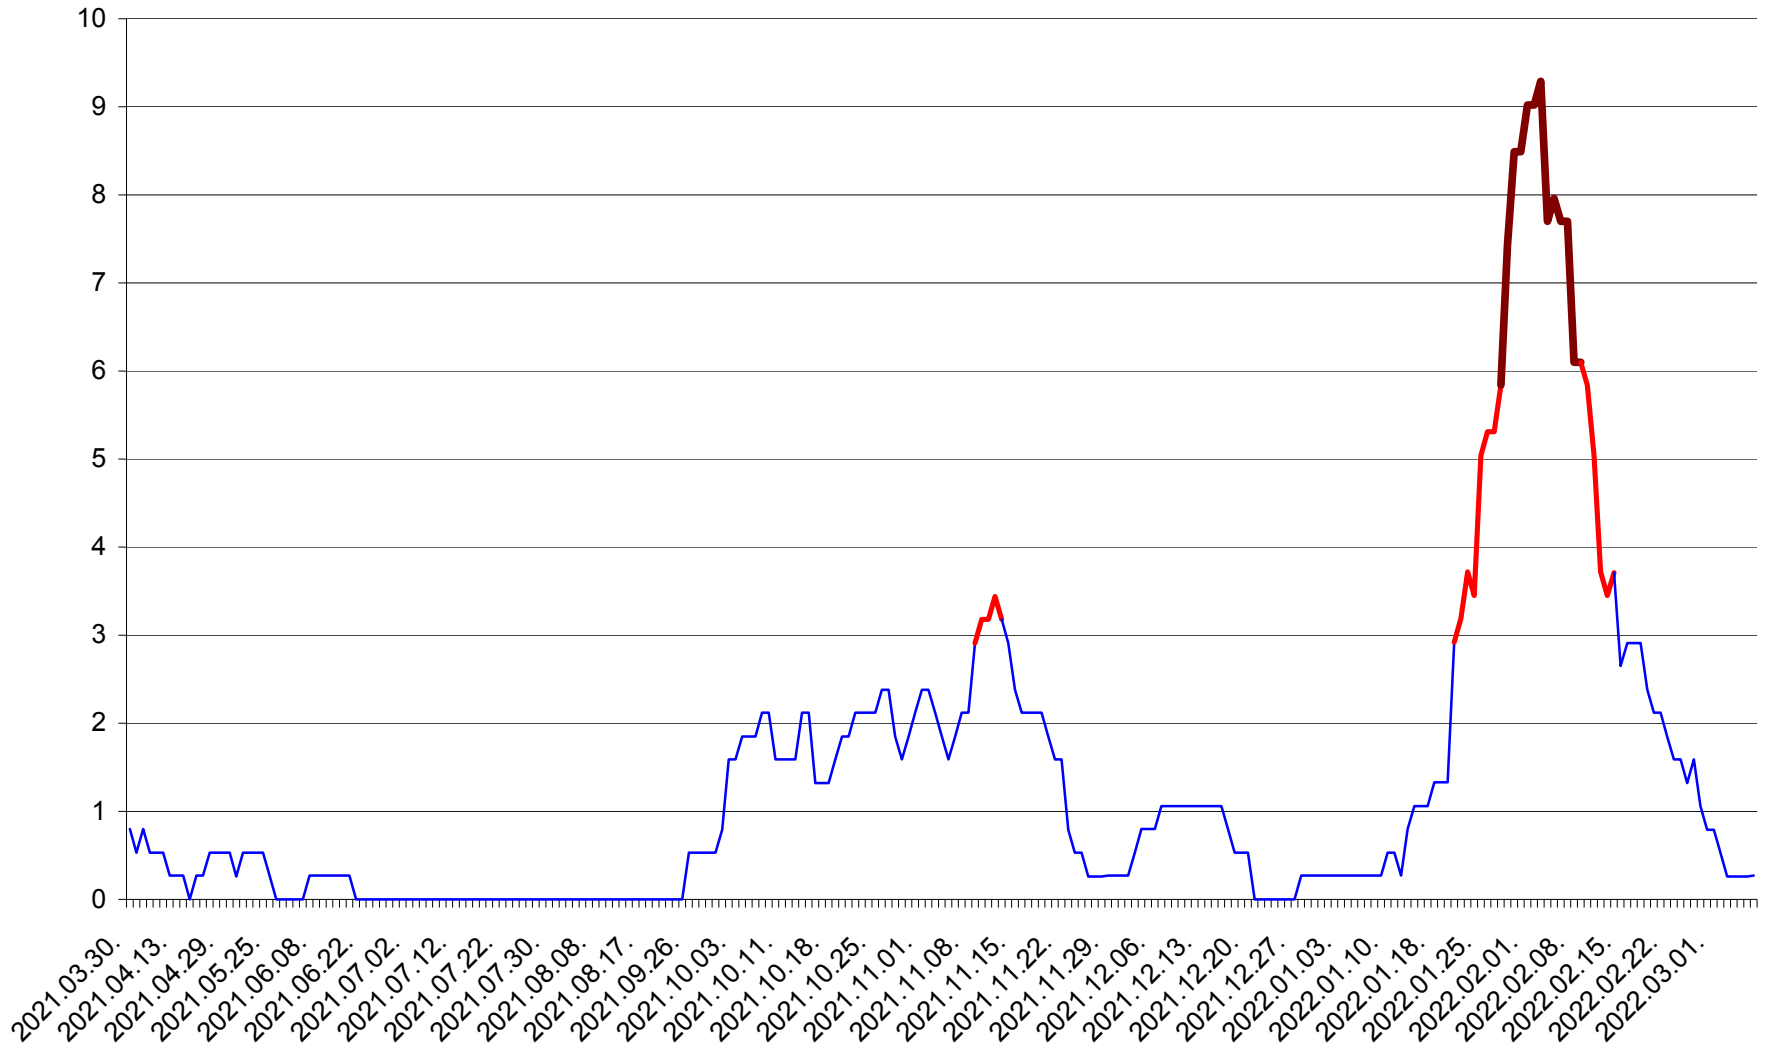

CORBU - Evolutia incidentei cumulate pe 14 zile la ‰ de locuitori
2021.04.01. - 2022.03.07.

CORUND - Evolutia incidentei cumulate pe 14 zile la ‰ de locuitori
2021.04.01. - 2022.03.07.

COZMENI - Evolutia incidentei cumulate pe 14 zile la ‰ de locuitori
2021.04.01. - 2022.03.07.

ORAȘ CRISTURU SECUIESC - Evolutia incidentei cumulate pe 14 zile la ‰ de locuitori
2021.04.01. - 2022.03.07.

DĂNEȘTI - Evolutia incidentei cumulate pe 14 zile la ‰ de locuitori
2021.04.01. - 2022.03.07.

DÂRJIU - Evolutia incidentei cumulate pe 14 zile la ‰ de locuitori
2021.04.01. - 2022.03.07.

DEALU - Evolutia incidentei cumulate pe 14 zile la ‰ de locuitori
2021.04.01. - 2022.03.07.

DITRĂU - Evolutia incidentei cumulate pe 14 zile la ‰ de locuitori
2021.04.01. - 2022.03.07.

FELICENI - Evolutia incidentei cumulate pe 14 zile la ‰ de locuitori
2021.04.01. - 2022.03.07.

FRUMOASA - Evolutia incidentei cumulate pe 14 zile la ‰ de locuitori
2021.04.01. - 2022.03.07.

GĂLĂUȚAȘ - Evolutia incidentei cumulate pe 14 zile la ‰ de locuitori
2021.04.01. - 2022.03.07.