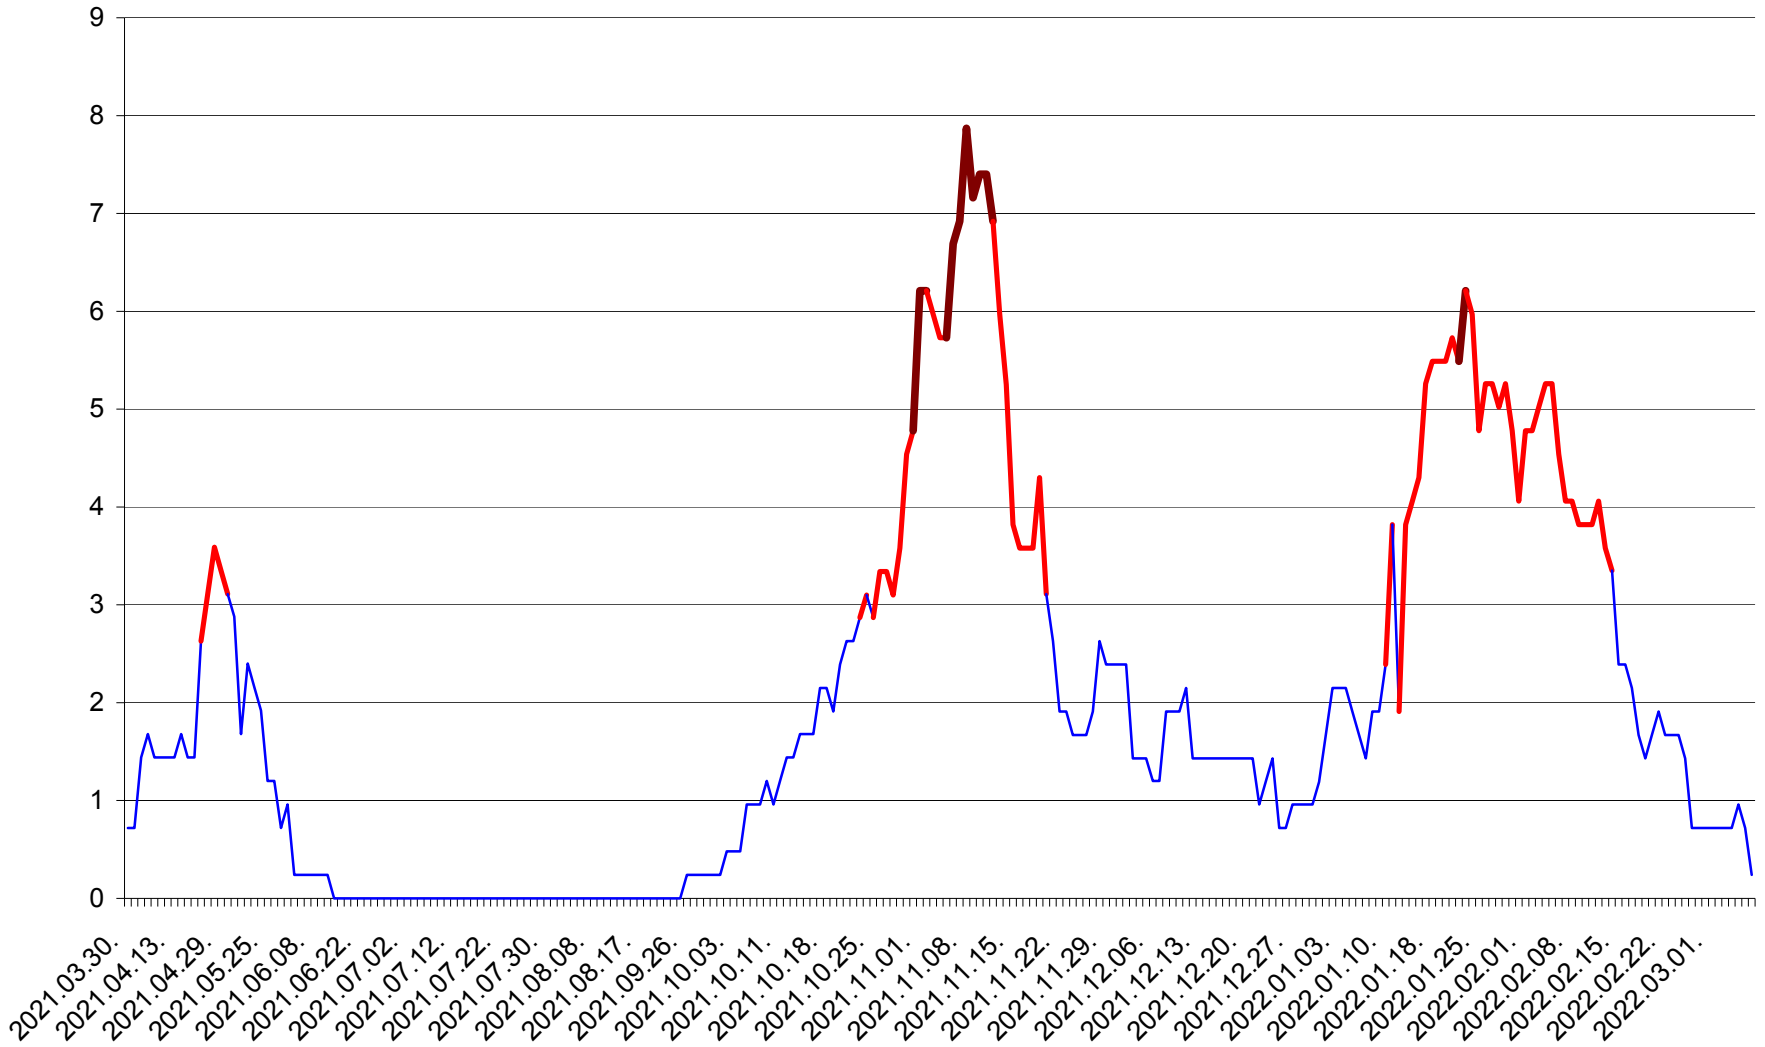

CORBU - Evolutia incidentei cumulate pe 14 zile la ‰ de locuitori
2021.04.01. - 2022.03.07.

CORUND - Evolutia incidentei cumulate pe 14 zile la ‰ de locuitori
2021.04.01. - 2022.03.07.

COZMENI - Evolutia incidentei cumulate pe 14 zile la ‰ de locuitori
2021.04.01. - 2022.03.07.

ORAȘ CRISTURU SECUIESC - Evolutia incidentei cumulate pe 14 zile la ‰ de locuitori
2021.04.01. - 2022.03.07.

DĂNEȘTI - Evolutia incidentei cumulate pe 14 zile la ‰ de locuitori
2021.04.01. - 2022.03.07.

DÂRJIU - Evolutia incidentei cumulate pe 14 zile la ‰ de locuitori
2021.04.01. - 2022.03.07.

DEALU - Evolutia incidentei cumulate pe 14 zile la ‰ de locuitori
2021.04.01. - 2022.03.07.

DITRĂU - Evolutia incidentei cumulate pe 14 zile la ‰ de locuitori
2021.04.01. - 2022.03.07.

FELICENI - Evolutia incidentei cumulate pe 14 zile la ‰ de locuitori
2021.04.01. - 2022.03.07.

FRUMOASA - Evolutia incidentei cumulate pe 14 zile la ‰ de locuitori
2021.04.01. - 2022.03.07.

GĂLĂUȚAȘ - Evolutia incidentei cumulate pe 14 zile la ‰ de locuitori
2021.04.01. - 2022.03.07.