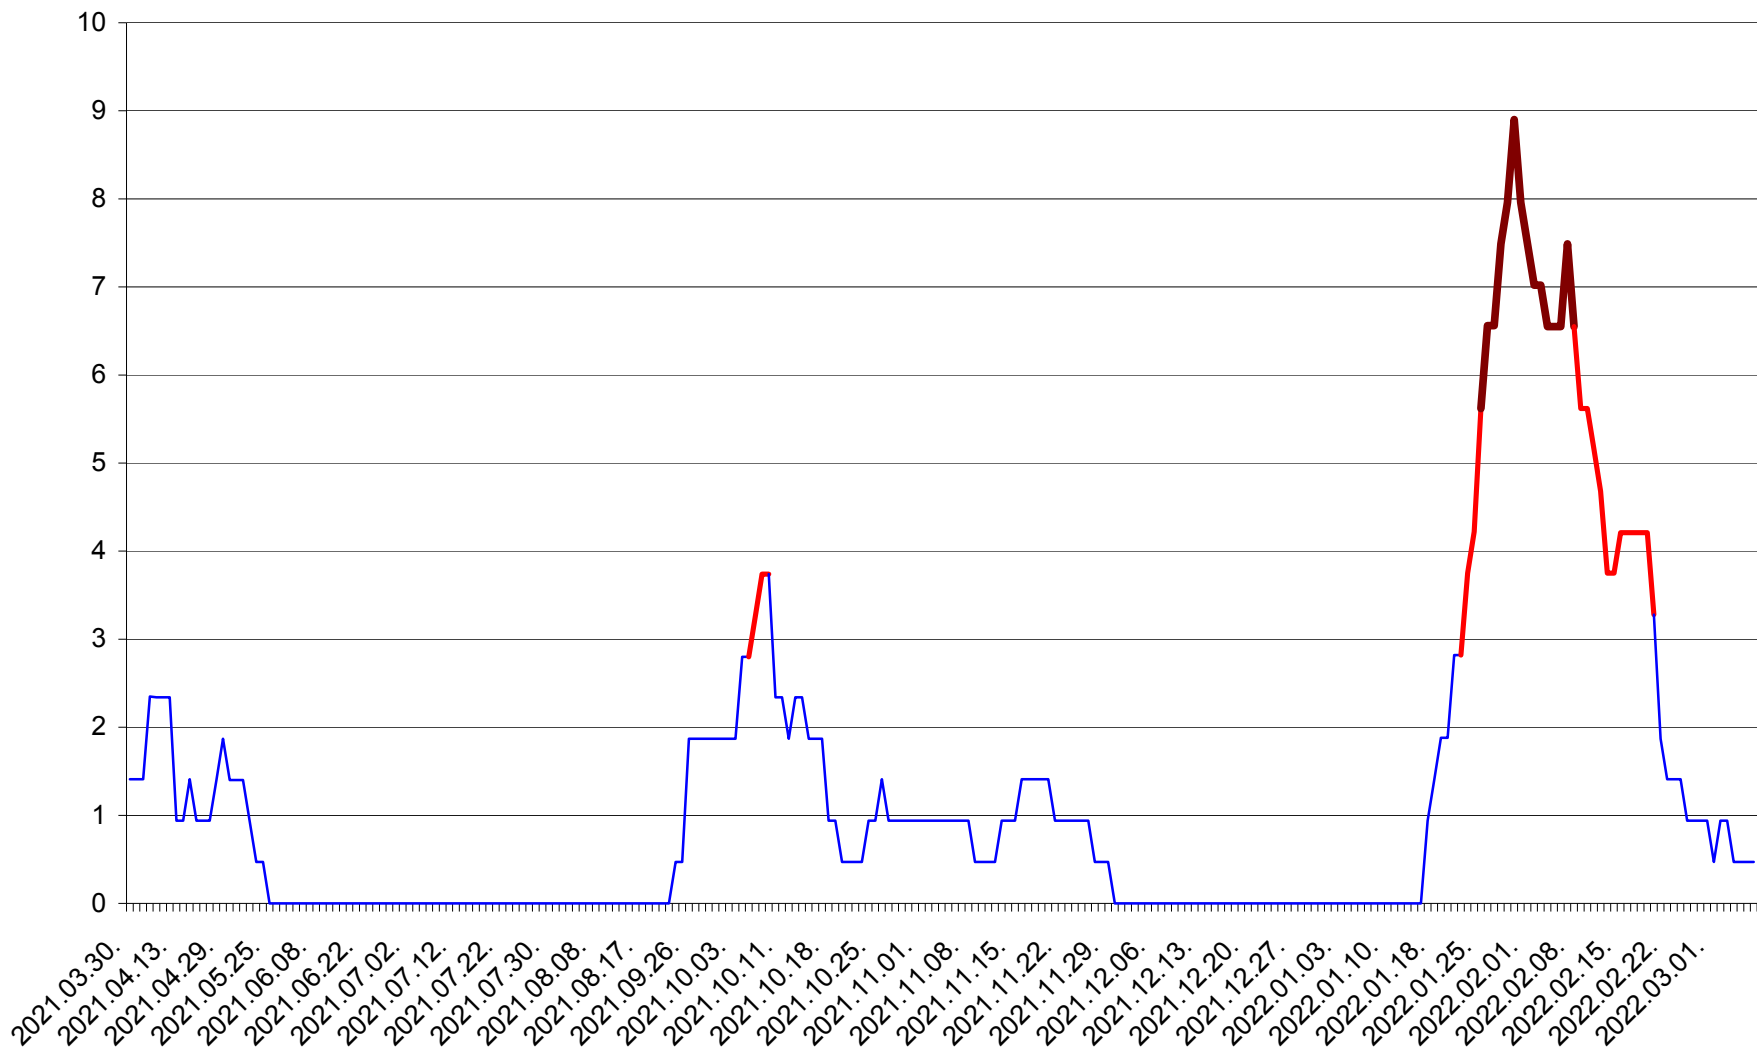

SECUIENI - Evolutia incidentei cumulate pe 14 zile la ‰ de locuitori
2021.04.01. - 2022.03.07.