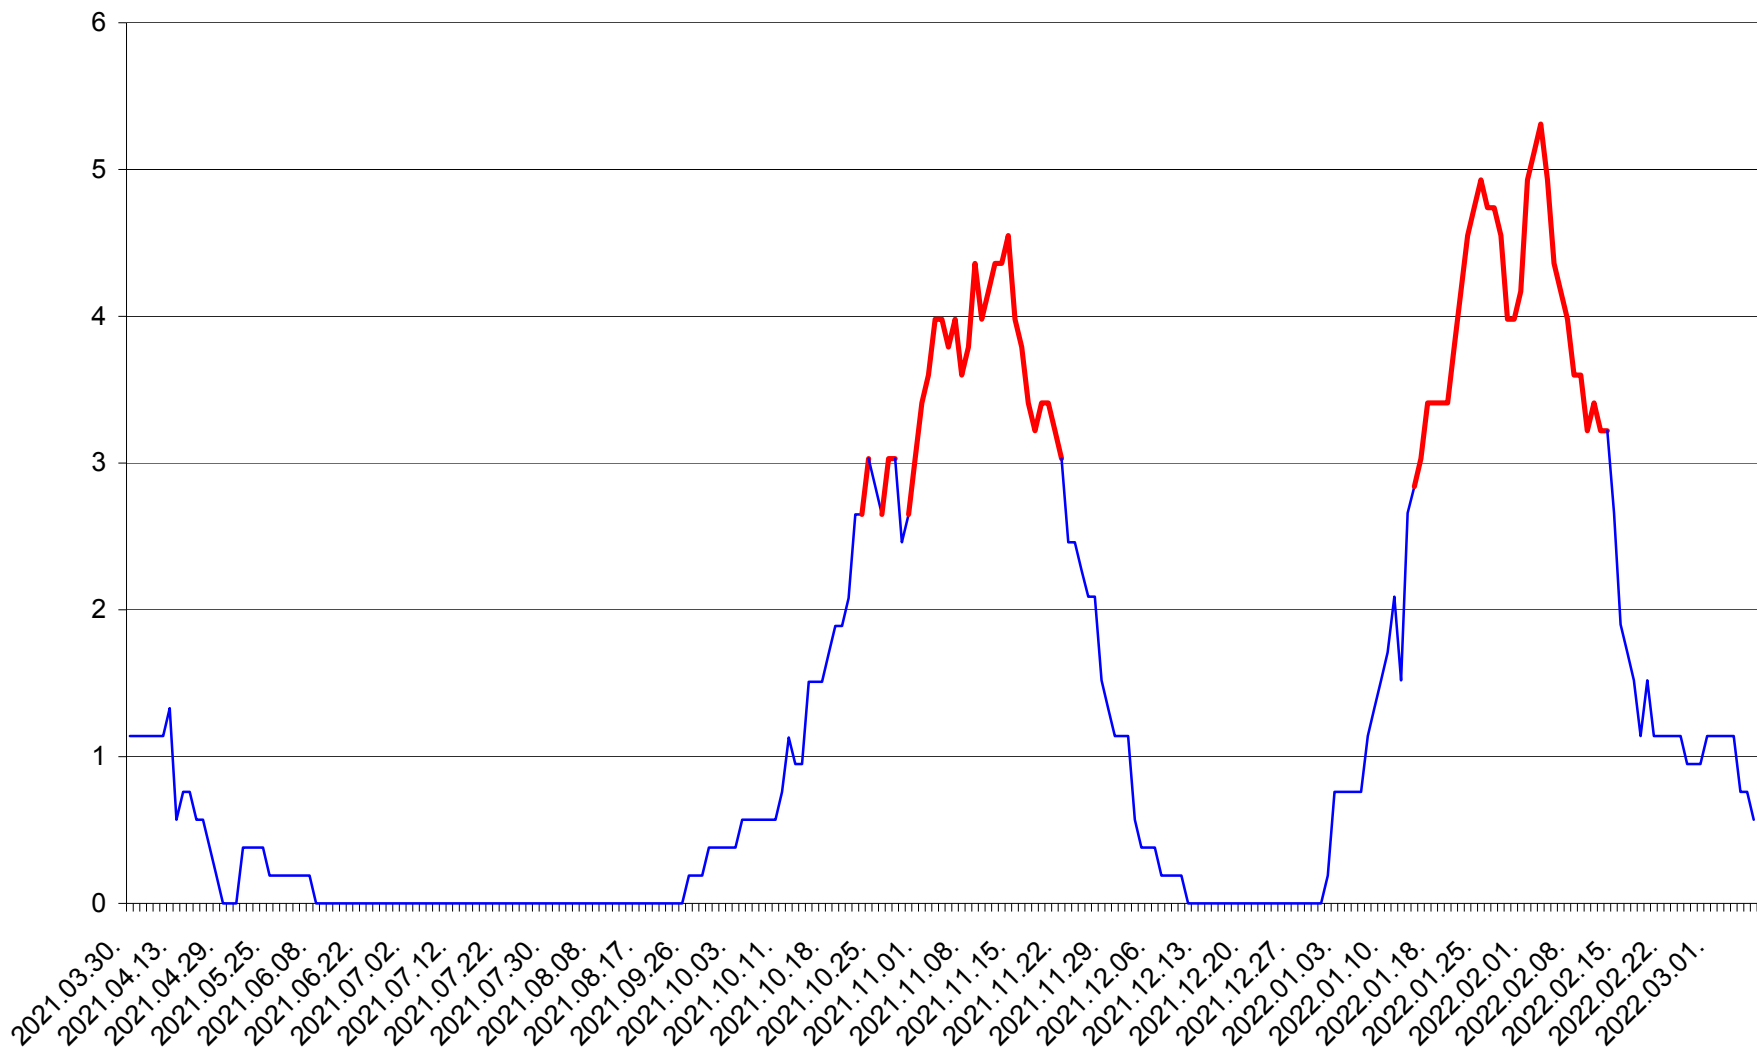

SÂNSIMION - Evolutia incidentei cumulate pe 14 zile la ‰ de locuitori
2021.04.01. - 2022.03.07.

SÂNTIMBRU - Evolutia incidentei cumulate pe 14 zile la ‰ de locuitori
2021.04.01. - 2022.03.07.

SĂRMAȘ - Evolutia incidentei cumulate pe 14 zile la ‰ de locuitori
2021.04.01. - 2022.03.07.

SATU MARE - Evolutia incidentei cumulate pe 14 zile la ‰ de locuitori
2021.04.01. - 2022.03.07.

SECUIENI - Evolutia incidentei cumulate pe 14 zile la ‰ de locuitori
2021.04.01. - 2022.03.07.

SICULENI - Evolutia incidentei cumulate pe 14 zile la ‰ de locuitori
2021.04.01. - 2022.03.07.

ȘIMONEȘTI - Evolția incidenței cumulate pe 14 zile la ‰ de locuitori
2021.04.01. - 2022.03.07.

SUBCETATE - Evolutia incidentei cumulate pe 14 zile la ‰ de locuitori
2021.04.01. - 2022.03.07.

SUSENI - Evolutia incidentei cumulate pe 14 zile la ‰ de locuitori
2021.04.01. - 2022.03.07.