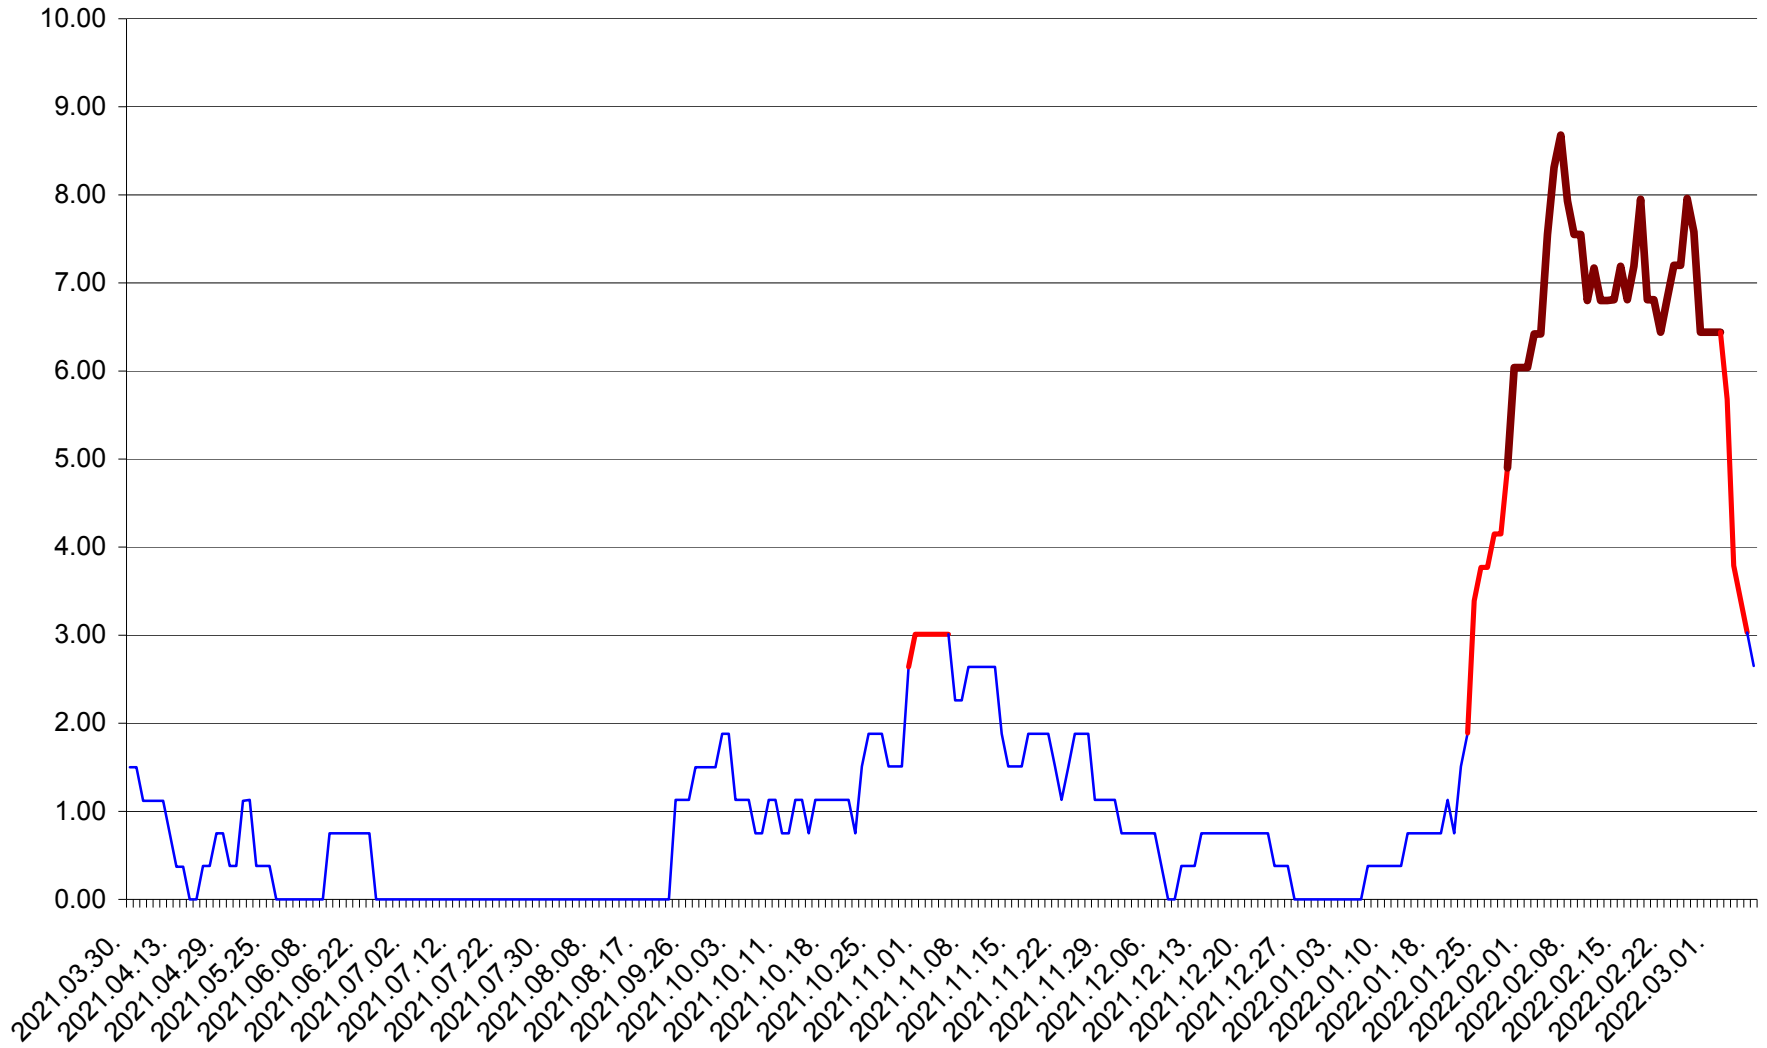

ATID - Evolutia incidentei cumulate pe 14 zile la ‰ de locuitori
2021.04.01. - 2022.03.07.

AVRĂMEȘTI - Evolutia incidentei cumulate pe 14 zile la ‰ de locuitori
2021.04.01. - 2022.03.07.

ORAȘ BĂILE TUȘNAD - Evolutia incidentei cumulate pe 14 zile la ‰ de locuitori
2021.04.01. - 2022.03.07.

ORAȘ BĂLAN - Evolutia incidentei cumulate pe 14 zile la ‰ de locuitori
2021.04.01. - 2022.03.07.

BILBOR - Evolutia incidentei cumulate pe 14 zile la ‰ de locuitori
2021.04.01. - 2022.03.07.

ORAȘ BORSEC - Evolutia incidentei cumulate pe 14 zile la ‰ de locuitori
2021.04.01. - 2022.03.07.

BRĂDEȘTI - Evolutia incidentei cumulate pe 14 zile la ‰ de locuitori
2021.04.01. - 2022.03.07.

CĂPÂLNIȚA - Evoluția incidenței cumulate pe 14 zile la ‰ de locuitori
2021.04.01. - 2022.03.07.

CÂRȚA - Evolutia incidentei cumulate pe 14 zile la ‰ de locuitori
2021.04.01. - 2022.03.07.