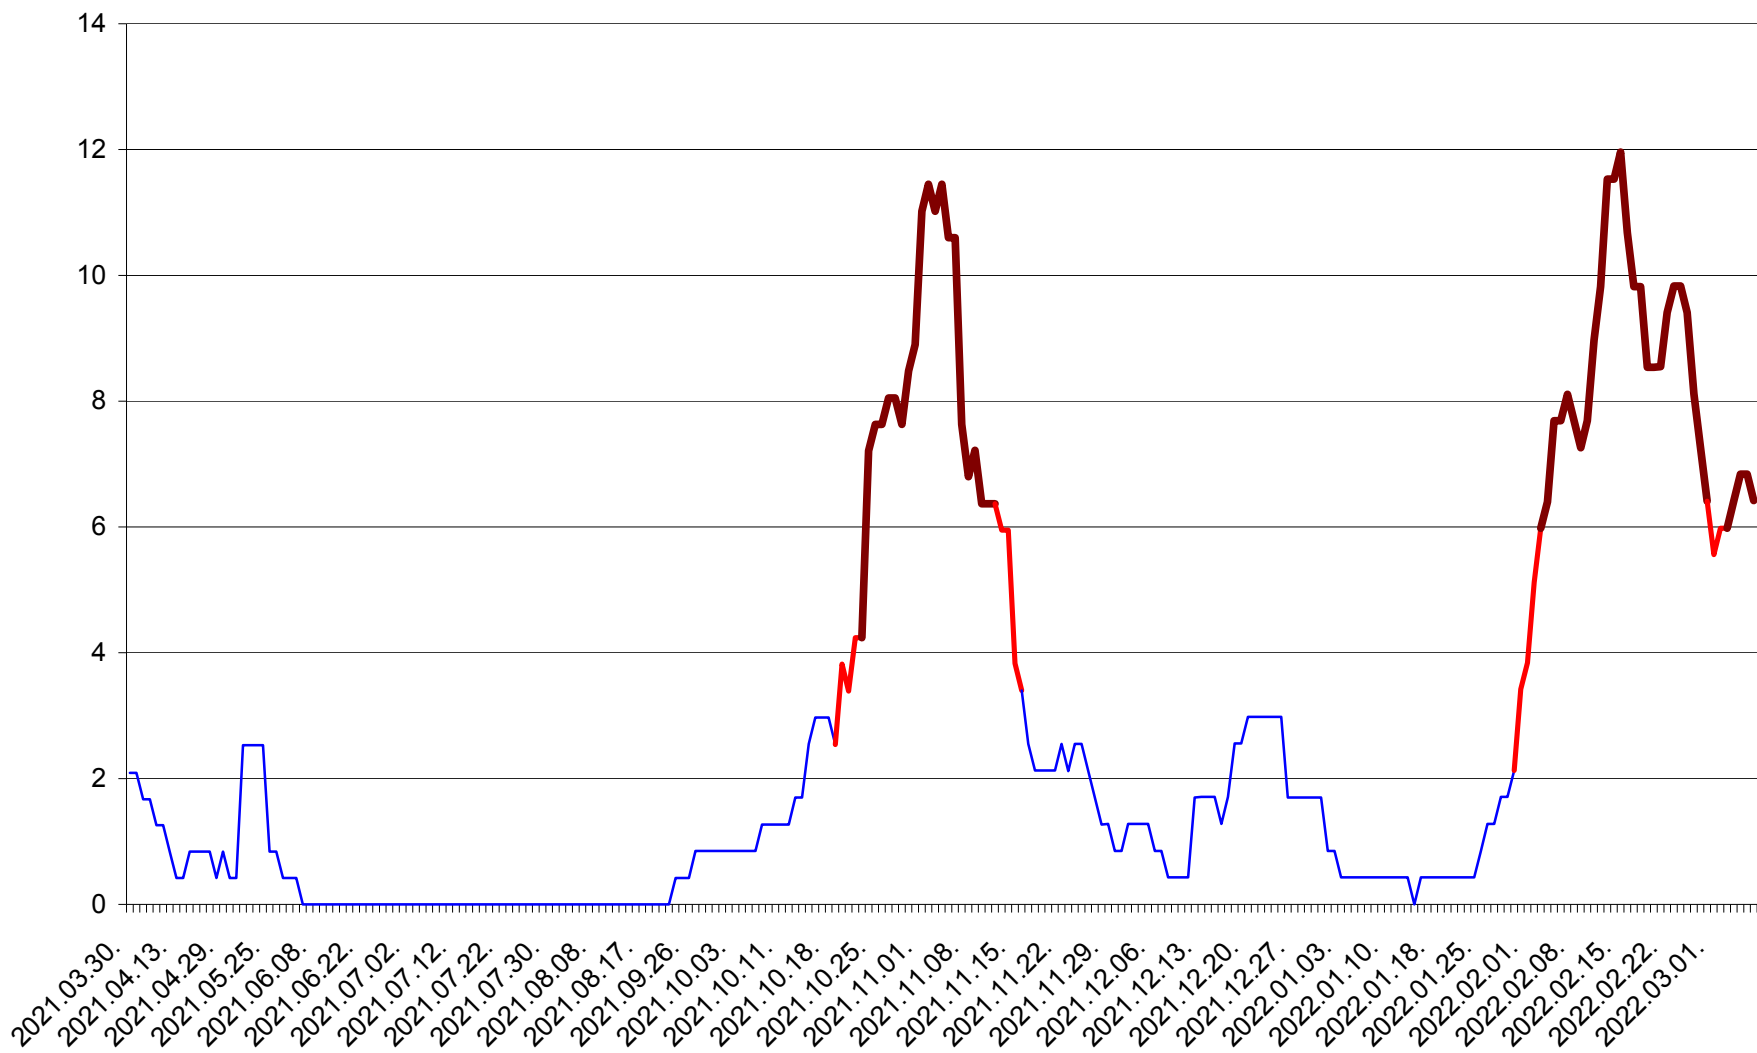

CORBU - Evolutia incidentei cumulate pe 14 zile la ‰ de locuitori
2021.04.01. - 2022.03.07.

CORUND - Evolutia incidentei cumulate pe 14 zile la ‰ de locuitori
2021.04.01. - 2022.03.07.

COZMENI - Evolutia incidentei cumulate pe 14 zile la ‰ de locuitori
2021.04.01. - 2022.03.07.

ORAȘ CRISTURU SECUIESC - Evolutia incidentei cumulate pe 14 zile la ‰ de locuitori
2021.04.01. - 2022.03.07.

DĂNEȘTI - Evolutia incidentei cumulate pe 14 zile la ‰ de locuitori
2021.04.01. - 2022.03.07.

DÂRJIU - Evolutia incidentei cumulate pe 14 zile la ‰ de locuitori
2021.04.01. - 2022.03.07.

DEALU - Evolutia incidentei cumulate pe 14 zile la ‰ de locuitori
2021.04.01. - 2022.03.07.

DITRĂU - Evolutia incidentei cumulate pe 14 zile la ‰ de locuitori
2021.04.01. - 2022.03.07.

FELICENI - Evolutia incidentei cumulate pe 14 zile la ‰ de locuitori
2021.04.01. - 2022.03.07.

FRUMOASA - Evolutia incidentei cumulate pe 14 zile la ‰ de locuitori
2021.04.01. - 2022.03.07.

GĂLĂUȚAȘ - Evolutia incidentei cumulate pe 14 zile la ‰ de locuitori
2021.04.01. - 2022.03.07.