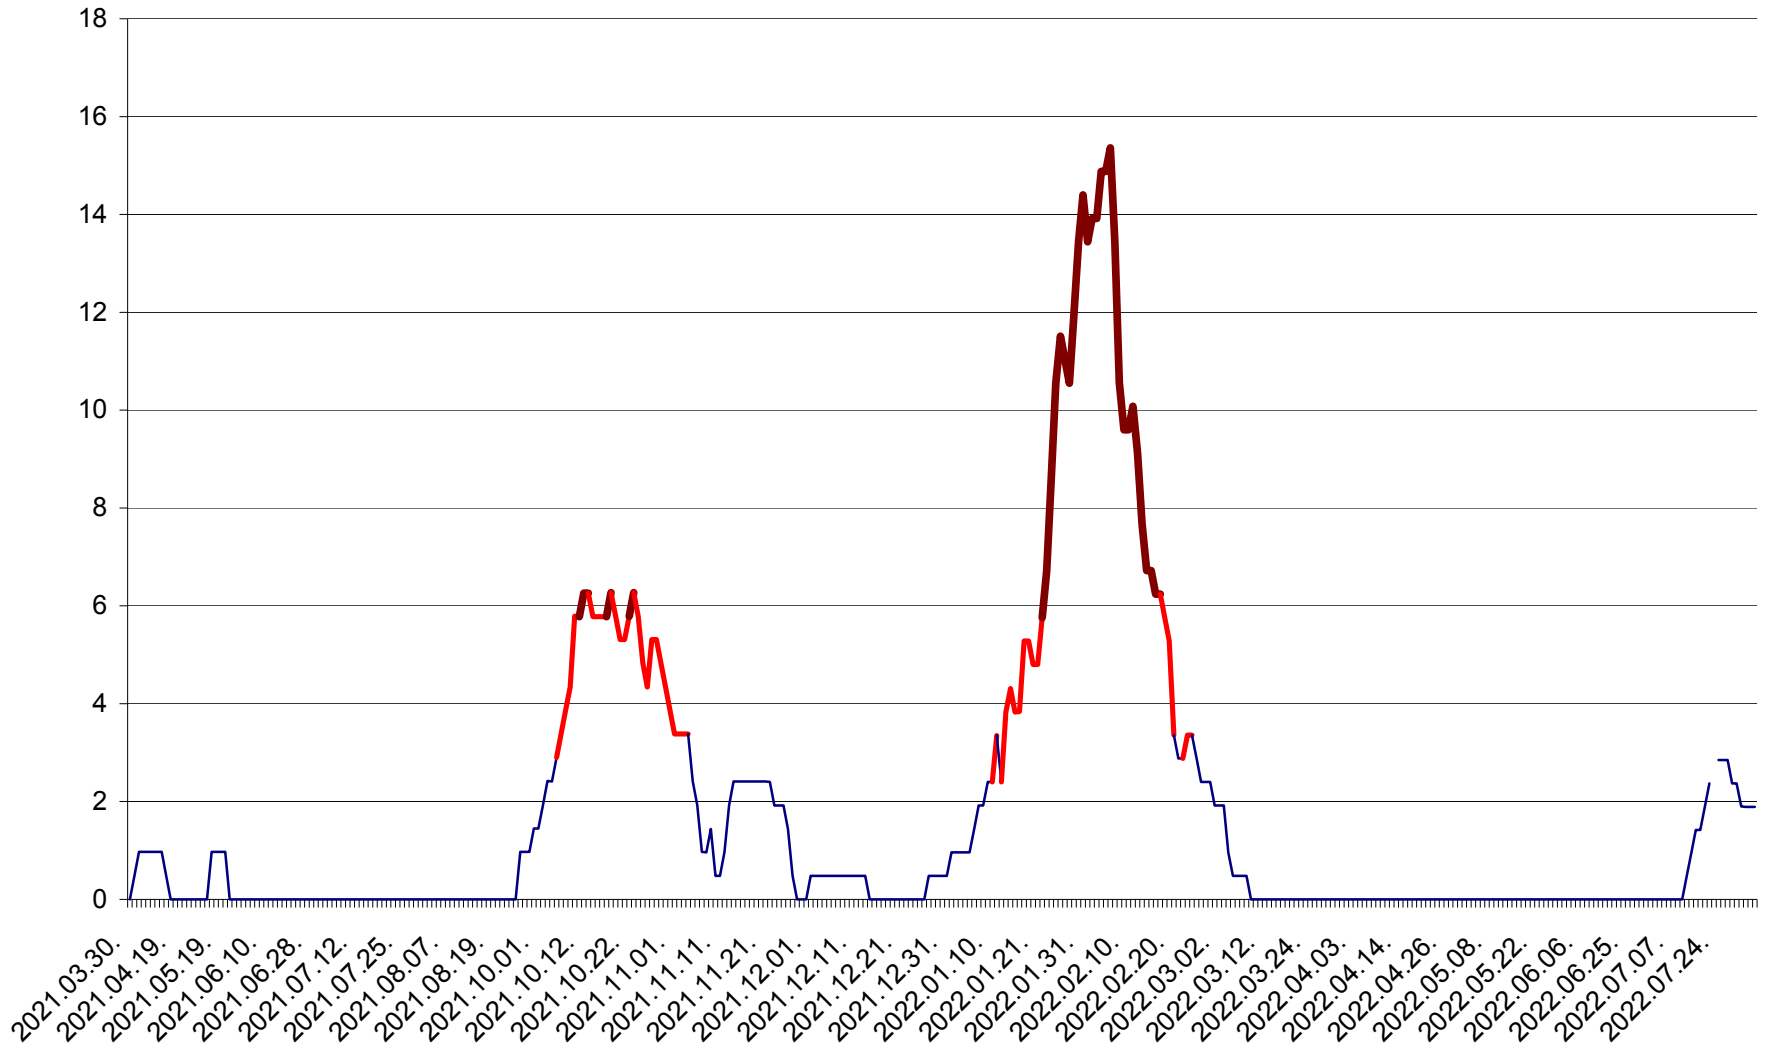

PLĂIEȘII DE JOS - Evoluția incidenței cumulate pe 14 zile la ‰ de locuitori
2021.04.01. - 2022.08.06.