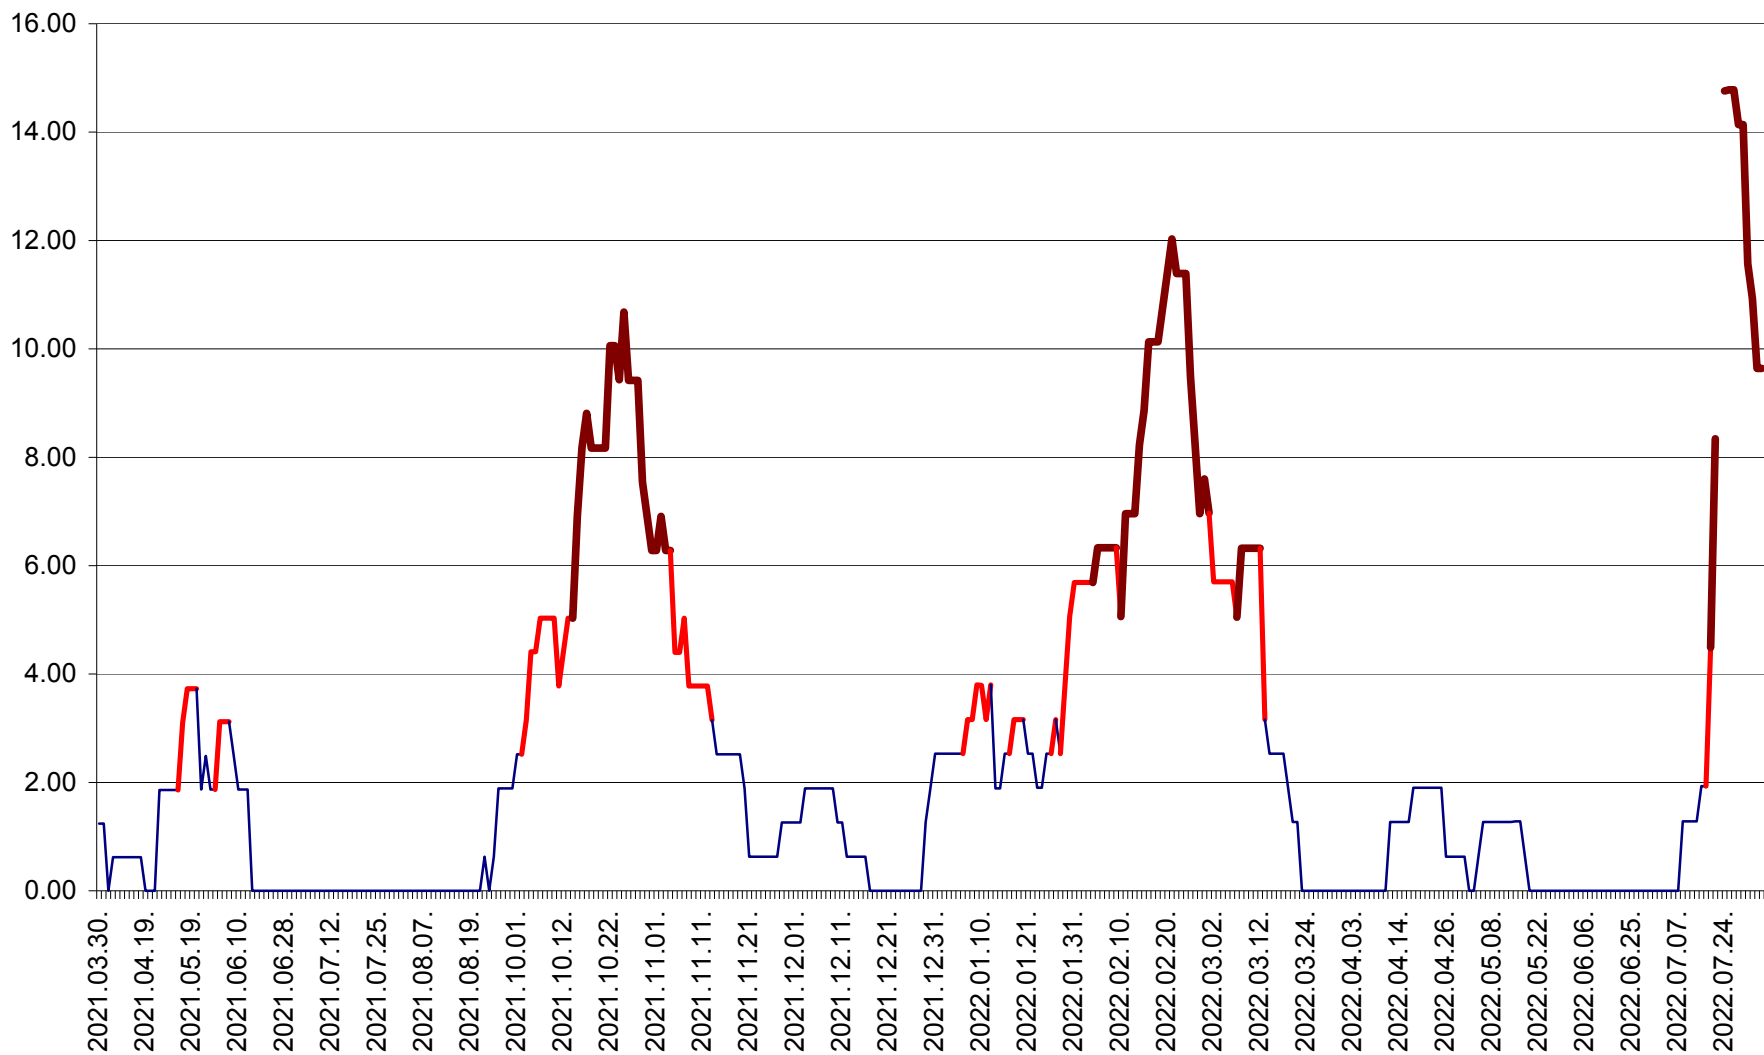

ATID - Evolutia incidentei cumulate pe 14 zile la % de locuitori
2021.04.01. - 2022.08.06.

AVRĂMEȘTI - Evolutia incidentei cumulate pe 14 zile la ‰ de locuitori
2021.04.01. - 2022.08.06.

ORAȘ BĂILE TUȘNAD - Evolutia incidentei cumulate pe 14 zile la ‰ de locuitori
2021.04.01. - 2022.08.06.

ORAȘ BĂLAN - Evoluția incidenței cumulate pe 14 zile la ‰ de locuitori
2021.04.01. - 2022.08.06.

BILBOR - Evolutia incidentei cumulate pe 14 zile la ‰ de locuitori
2021.04.01. - 2022.08.06.

ORAȘ BORSEC - Evolutia incidentei cumulate pe 14 zile la ‰ de locuitori
2021.04.01. - 2022.08.06.

BRĂDEȘTI - Evoluția incidenței cumulate pe 14 zile la ‰ de locuitori
2021.04.01. - 2022.08.06.

CĂPÂLNIȚA - Evoluția incidenței cumulate pe 14 zile la ‰ de locuitori
2021.04.01. - 2022.08.06.

CÂRȚA - Evolutia incidentei cumulate pe 14 zile la ‰ de locuitori
2021.04.01. - 2022.08.06.