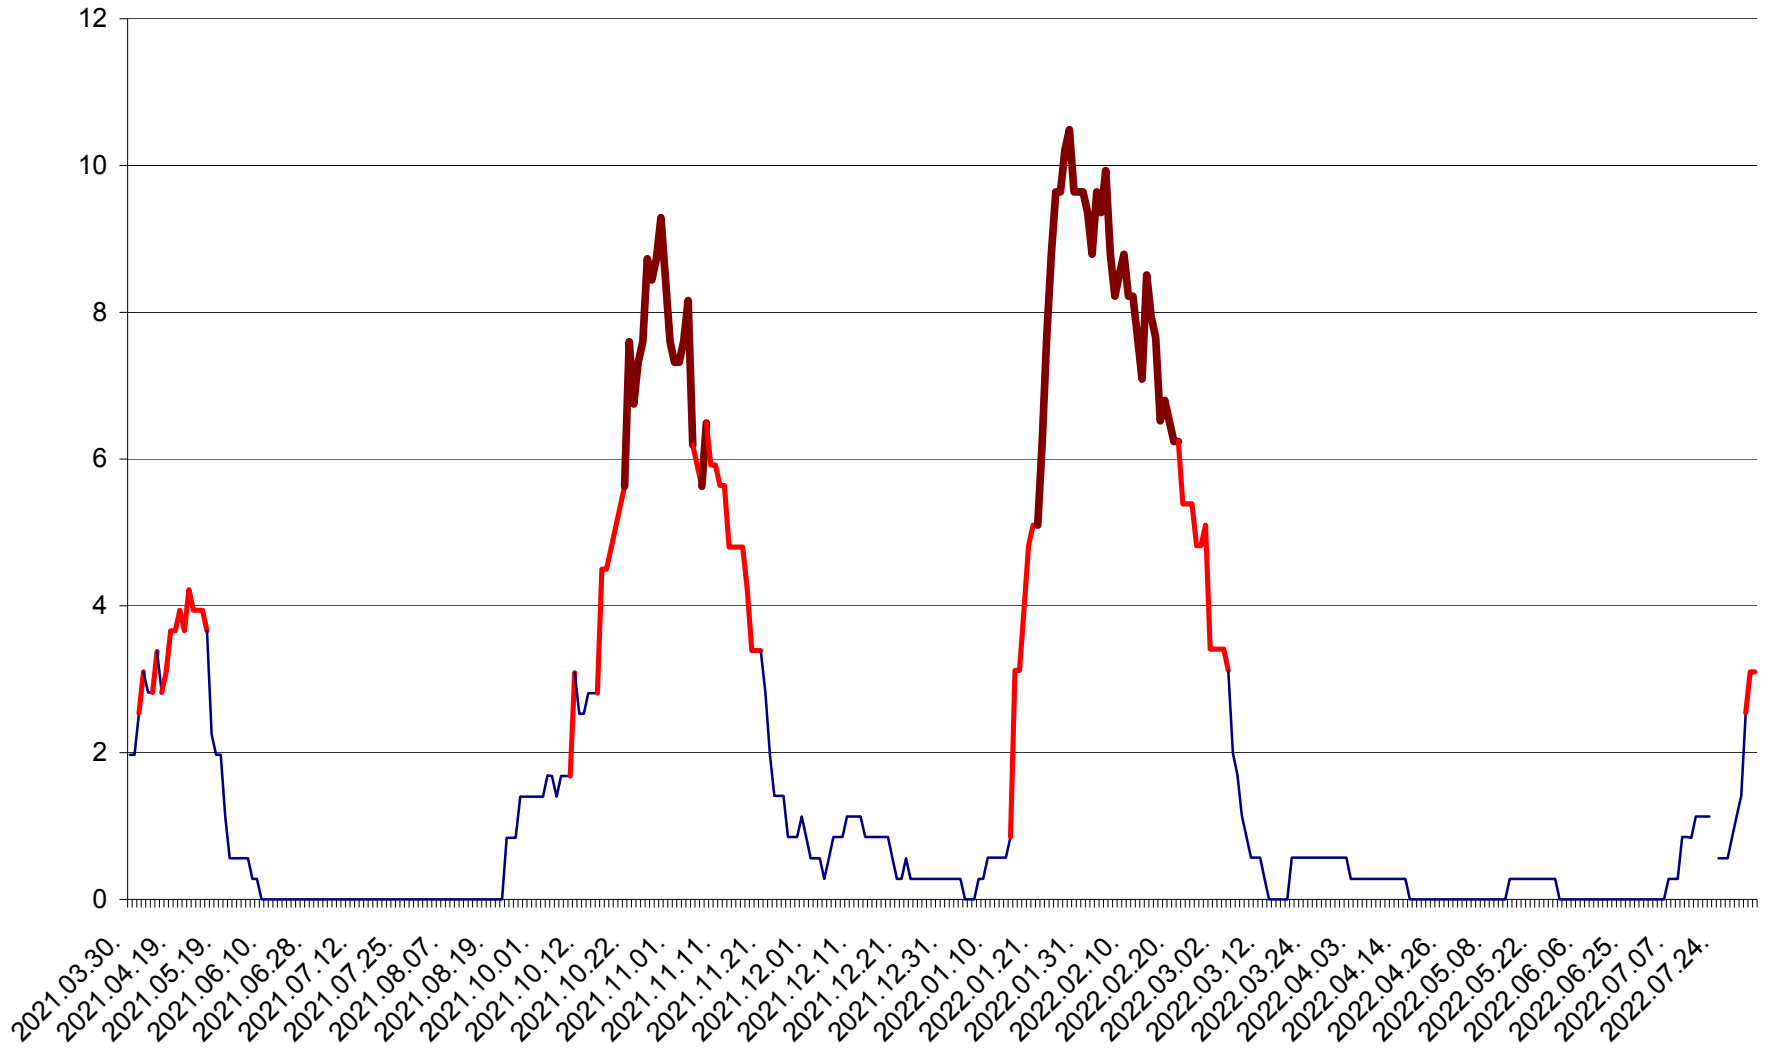

CORBU - Evolutia incidentei cumulate pe 14 zile la ‰ de locuitori
2021.04.01. - 2022.08.06.

CORUND - Evolutia incidentei cumulate pe 14 zile la ‰ de locuitori
2021.04.01. - 2022.08.06.

COZMENI - Evolutia incidentei cumulate pe 14 zile la % de locuitori
2021.04.01. - 2022.08.06.

ORAȘ CRISTURU SECUIESC - Evolutia incidentei cumulate pe 14 zile la ‰ de locuitori
2021.04.01. - 2022.08.06.

DĂNEȘTI - Evolutia incidentei cumulate pe 14 zile la ‰ de locuitori
2021.04.01. - 2022.08.06.

DÂRJIU - Evolutia incidentei cumulate pe 14 zile la ‰ de locuitori
2021.04.01. - 2022.08.06.

DEALU - Evolutia incidentei cumulate pe 14 zile la ‰ de locuitori
2021.04.01. - 2022.08.06.

DITRĂU - Evolutia incidentei cumulate pe 14 zile la ‰ de locuitori
2021.04.01. - 2022.08.06.

FELICENI - Evolutia incidentei cumulate pe 14 zile la % de locuitori
2021.04.01. - 2022.08.06.

FRUMOASA - Evolutia incidentei cumulate pe 14 zile la ‰ de locuitori
2021.04.01. - 2022.08.06.

GĂLĂUȚAȘ - Evoluția incidenței cumulate pe 14 zile la ‰ de locuitori
2021.04.01. - 2022.08.06.