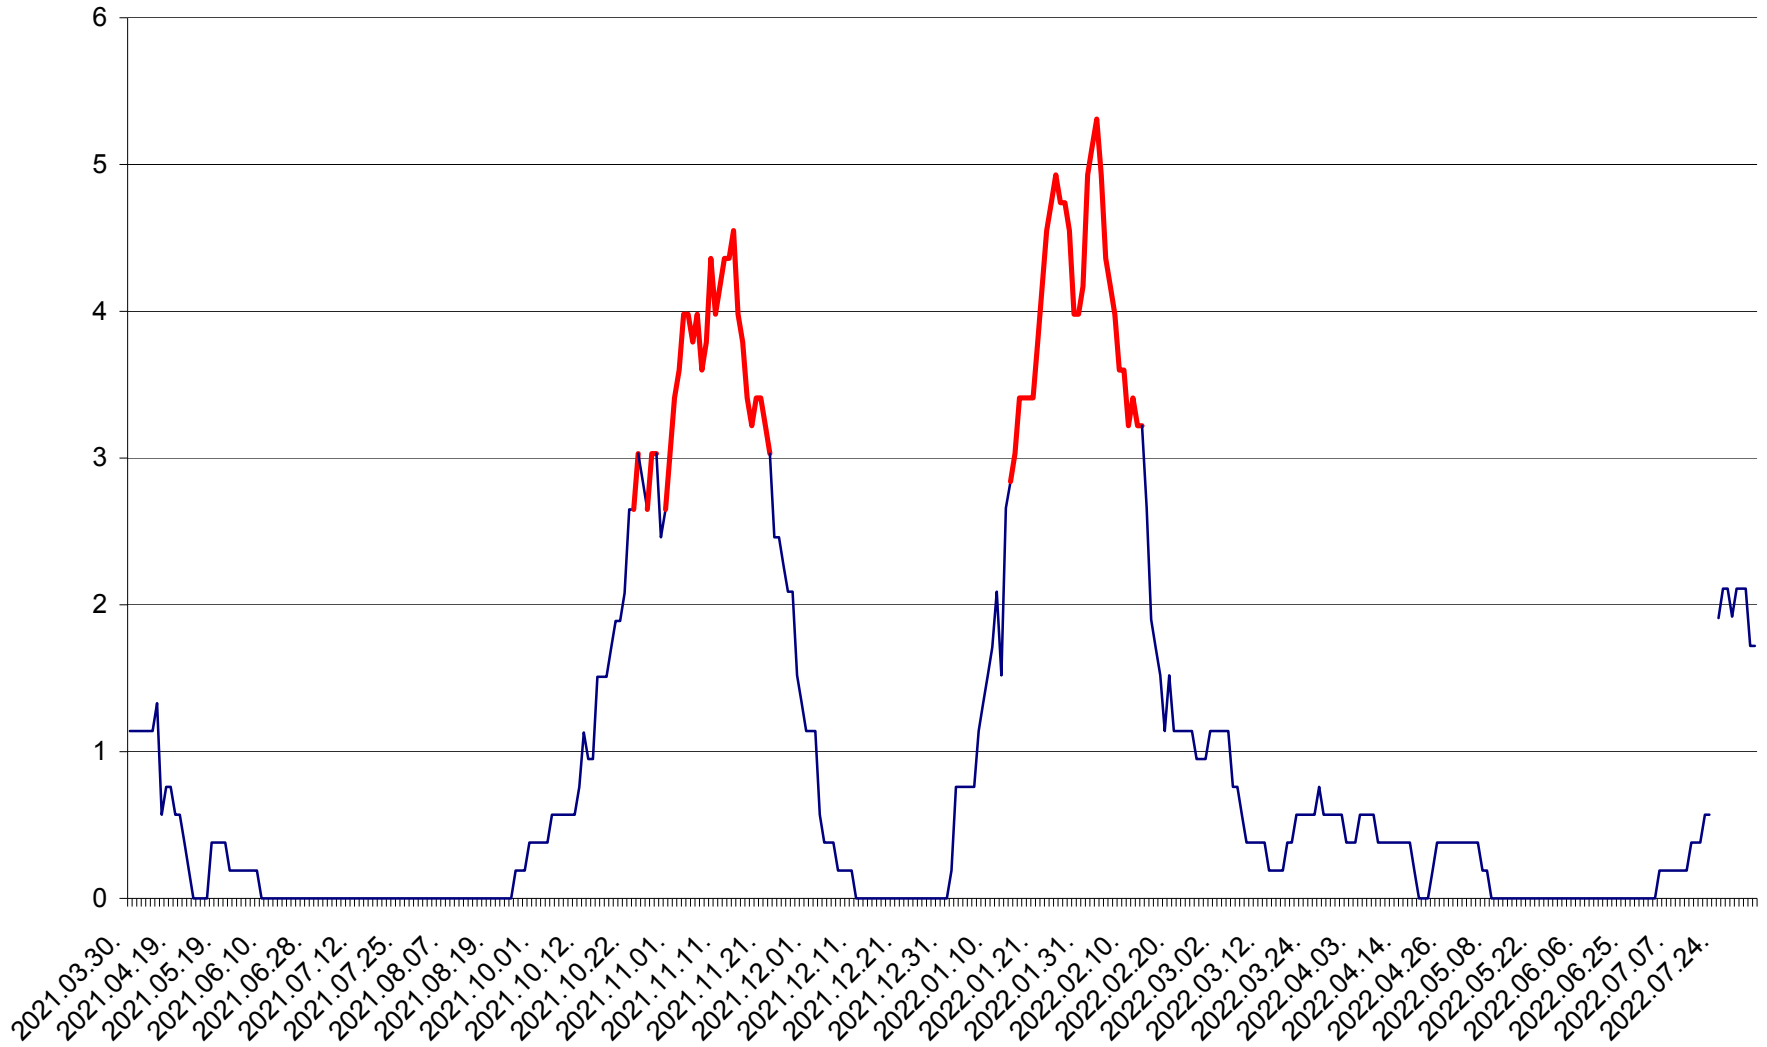

SÂNSIMION - Evolutia incidentei cumulate pe 14 zile la ‰ de locuitori
2021.04.01. - 2022.08.06.

SÂNTIMBRU - Evolutia incidentei cumulate pe 14 zile la ‰ de locuitori
2021.04.01. - 2022.08.06.

SĂRMAȘ - Evolutia incidentei cumulate pe 14 zile la ‰ de locuitori
2021.04.01. - 2022.08.06.

SATU MARE - Evolutia incidentei cumulate pe 14 zile la ‰ de locuitori
2021.04.01. - 2022.08.06.

SECUIENI - Evolutia incidentei cumulate pe 14 zile la % de locuitori
2021.04.01. - 2022.08.06.

SICULENI - Evolutia incidentei cumulate pe 14 zile la ‰ de locuitori
2021.04.01. - 2022.08.06.

ȘIMONEȘTI - Evolutia incidentei cumulate pe 14 zile la ‰ de locuitori
2021.04.01. - 2022.08.06.

SUBCETATE - Evolutia incidentei cumulate pe 14 zile la ‰ de locuitori
2021.04.01. - 2022.08.06.

SUSENI - Evolutia incidentei cumulate pe 14 zile la ‰ de locuitori
2021.04.01. - 2022.08.06.