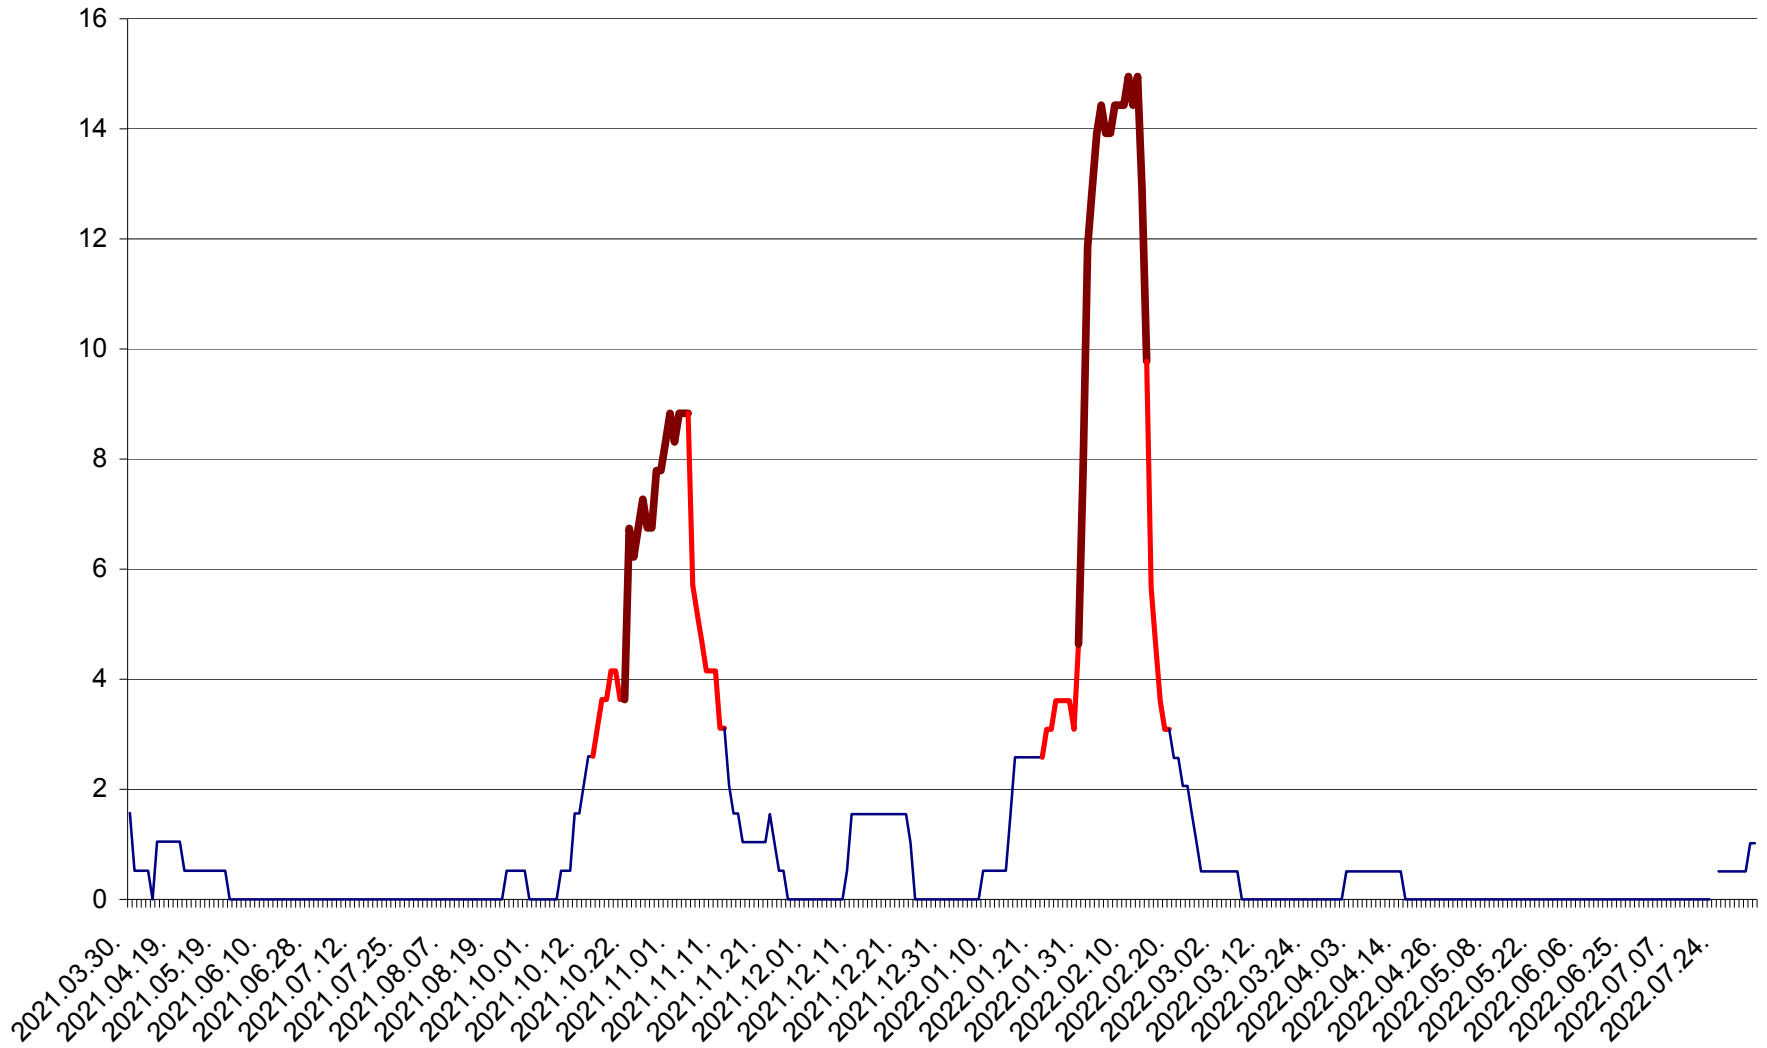

MIHĂILENI - Evolutia incidentei cumulate pe 14 zile la ‰ de locuitori
2021.04.01. - 2022.08.06.

MUGENI - Evolutia incidentei cumulate pe 14 zile la ‰ de locuitori
2021.04.01. - 2022.08.06.

OCLAND - Evolutia incidentei cumulate pe 14 zile la ‰ de locuitori
2021.04.01. - 2022.08.06.

MUNICIPIUL ODORHEIU SECUIESC - Evolutia incidentei cumulate pe 14 zile la ‰ de locuitori
2021.04.01. - 2022.08.06.

PĂULENI-CIUC - Evolutia incidentei cumulate pe 14 zile la % de locuitori
2021.04.01. - 2022.08.06.

PLĂIEȘII DE JOS - Evoluția incidenței cumulate pe 14 zile la ‰ de locuitori
2021.04.01. - 2022.08.06.

PORUMBENI - Evolutia incidentei cumulate pe 14 zile la ‰ de locuitori
2021.04.01. - 2022.08.06.

PRAID - Evolutia incidentei cumulate pe 14 zile la ‰ de locuitori
2021.04.01. - 2022.08.06.