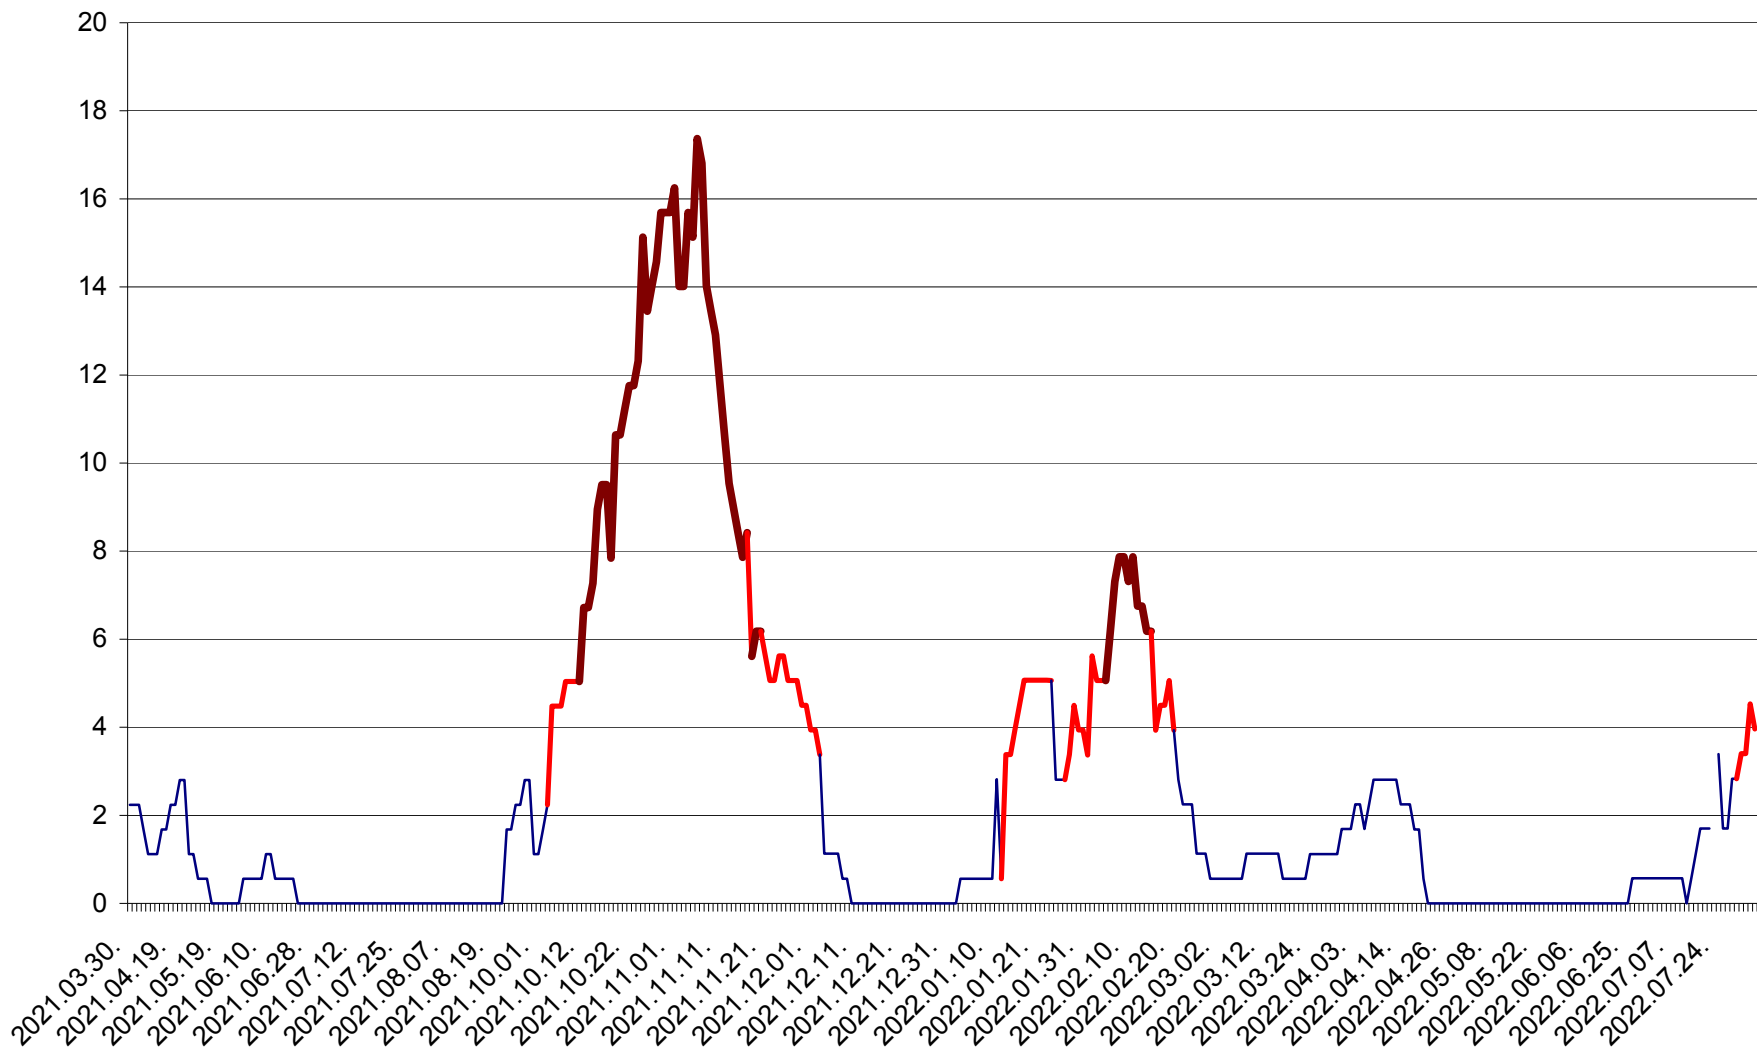

SÂNSIMION - Evolutia incidentei cumulate pe 14 zile la ‰ de locuitori
2021.04.01. - 2022.08.06.

SÂNTIMBRU - Evolutia incidentei cumulate pe 14 zile la ‰ de locuitori
2021.04.01. - 2022.08.06.

SĂRMAȘ - Evolutia incidentei cumulate pe 14 zile la ‰ de locuitori
2021.04.01. - 2022.08.06.

SATU MARE - Evolutia incidentei cumulate pe 14 zile la ‰ de locuitori
2021.04.01. - 2022.08.06.

SECUIENI - Evolutia incidentei cumulate pe 14 zile la % de locuitori
2021.04.01. - 2022.08.06.

SICULENI - Evolutia incidentei cumulate pe 14 zile la ‰ de locuitori
2021.04.01. - 2022.08.06.

ȘIMONEȘTI - Evolutia incidentei cumulate pe 14 zile la ‰ de locuitori
2021.04.01. - 2022.08.06.

SUBCETATE - Evolutia incidentei cumulate pe 14 zile la ‰ de locuitori
2021.04.01. - 2022.08.06.

SUSENI - Evolutia incidentei cumulate pe 14 zile la ‰ de locuitori
2021.04.01. - 2022.08.06.