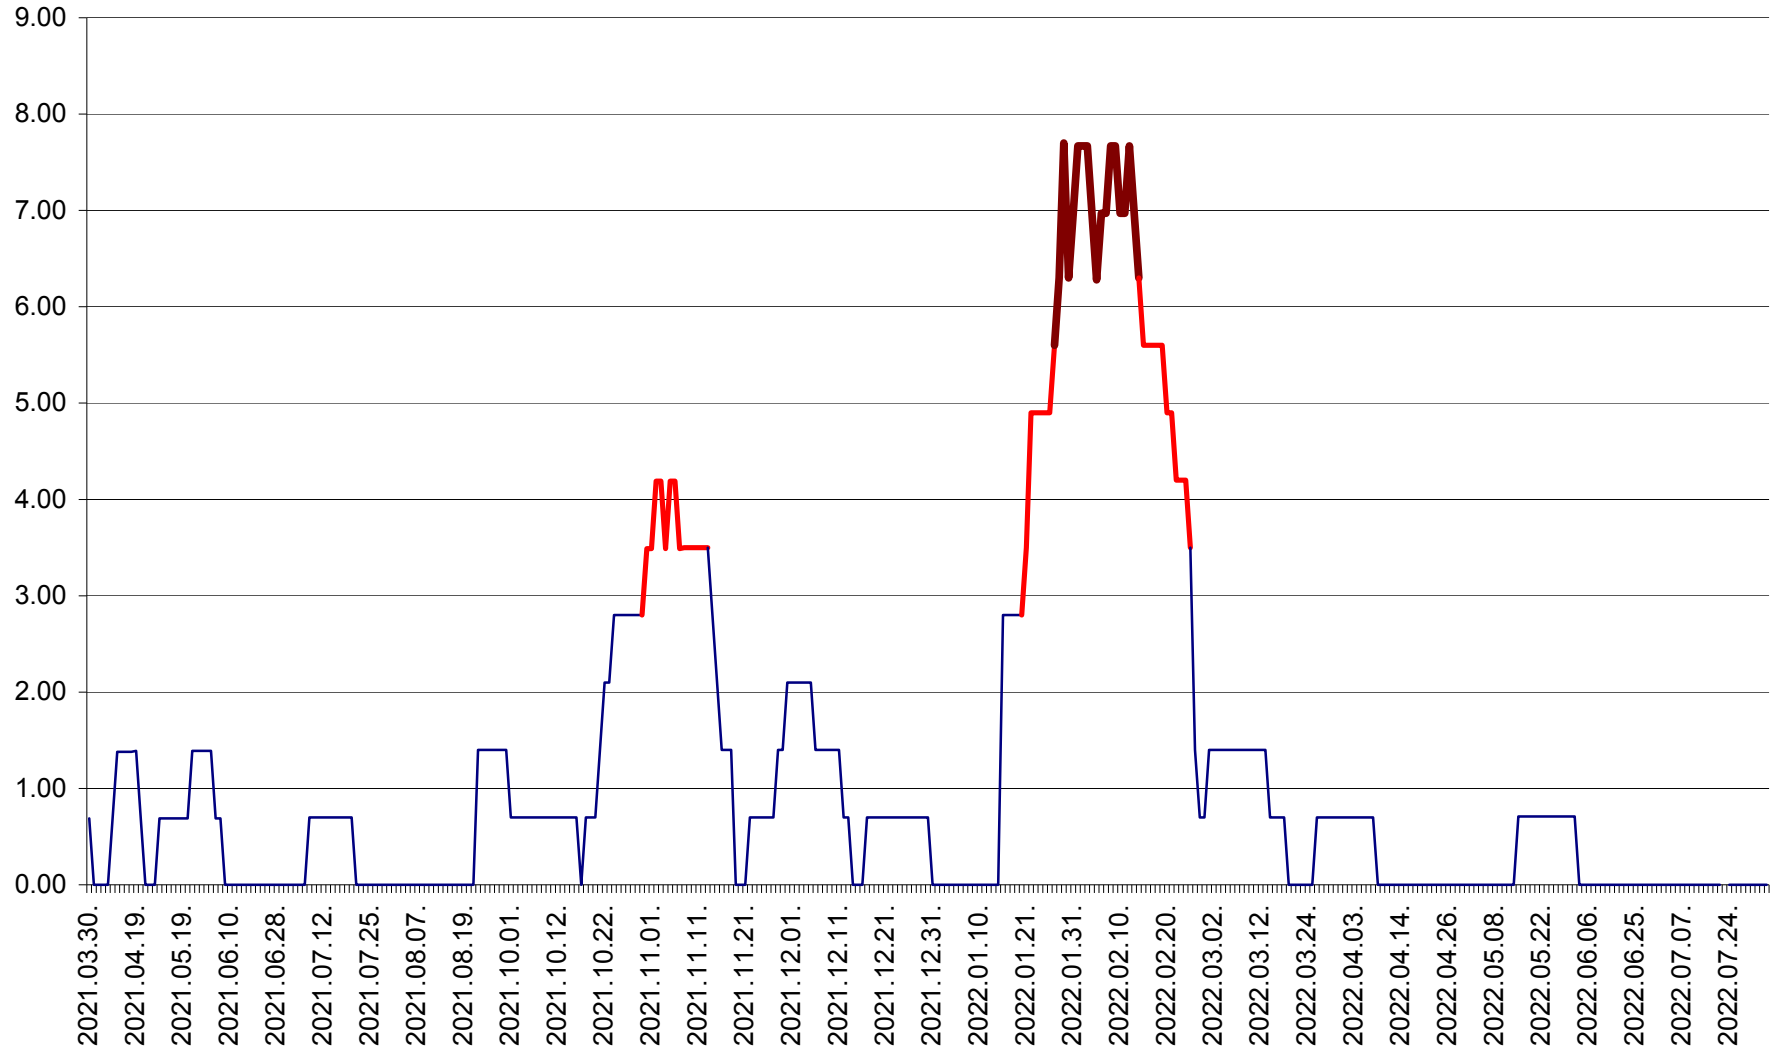

ORAȘ BĂLAN - Evoluția incidenței cumulate pe 14 zile la ‰ de locuitori
2021.04.01. - 2022.08.06.

BILBOR - Evolutia incidentei cumulate pe 14 zile la ‰ de locuitori
2021.04.01. - 2022.08.06.

ORAȘ BORSEC - Evolutia incidentei cumulate pe 14 zile la ‰ de locuitori
2021.04.01. - 2022.08.06.

BRĂDEȘTI - Evoluția incidenței cumulate pe 14 zile la ‰ de locuitori
2021.04.01. - 2022.08.06.

CĂPÂLNIȚA - Evoluția incidenței cumulate pe 14 zile la ‰ de locuitori
2021.04.01. - 2022.08.06.

CÂRȚA - Evolutia incidentei cumulate pe 14 zile la ‰ de locuitori
2021.04.01. - 2022.08.06.

CICEU - Evolutia incidentei cumulate pe 14 zile la ‰ de locuitori
2021.04.01. - 2022.08.06.

CIUCSÂNGEORGIU - Evolutia incidentei cumulate pe 14 zile la % de locuitori
2021.04.01. - 2022.08.06.

CIUMANI - Evolutia incidentei cumulate pe 14 zile la ‰ de locuitori
2021.04.01. - 2022.08.06.

CORBU - Evolutia incidentei cumulate pe 14 zile la ‰ de locuitori
2021.04.01. - 2022.08.06.

CORUND - Evolutia incidentei cumulate pe 14 zile la ‰ de locuitori
2021.04.01. - 2022.08.06.

COZMENI - Evolutia incidentei cumulate pe 14 zile la % de locuitori
2021.04.01. - 2022.08.06.