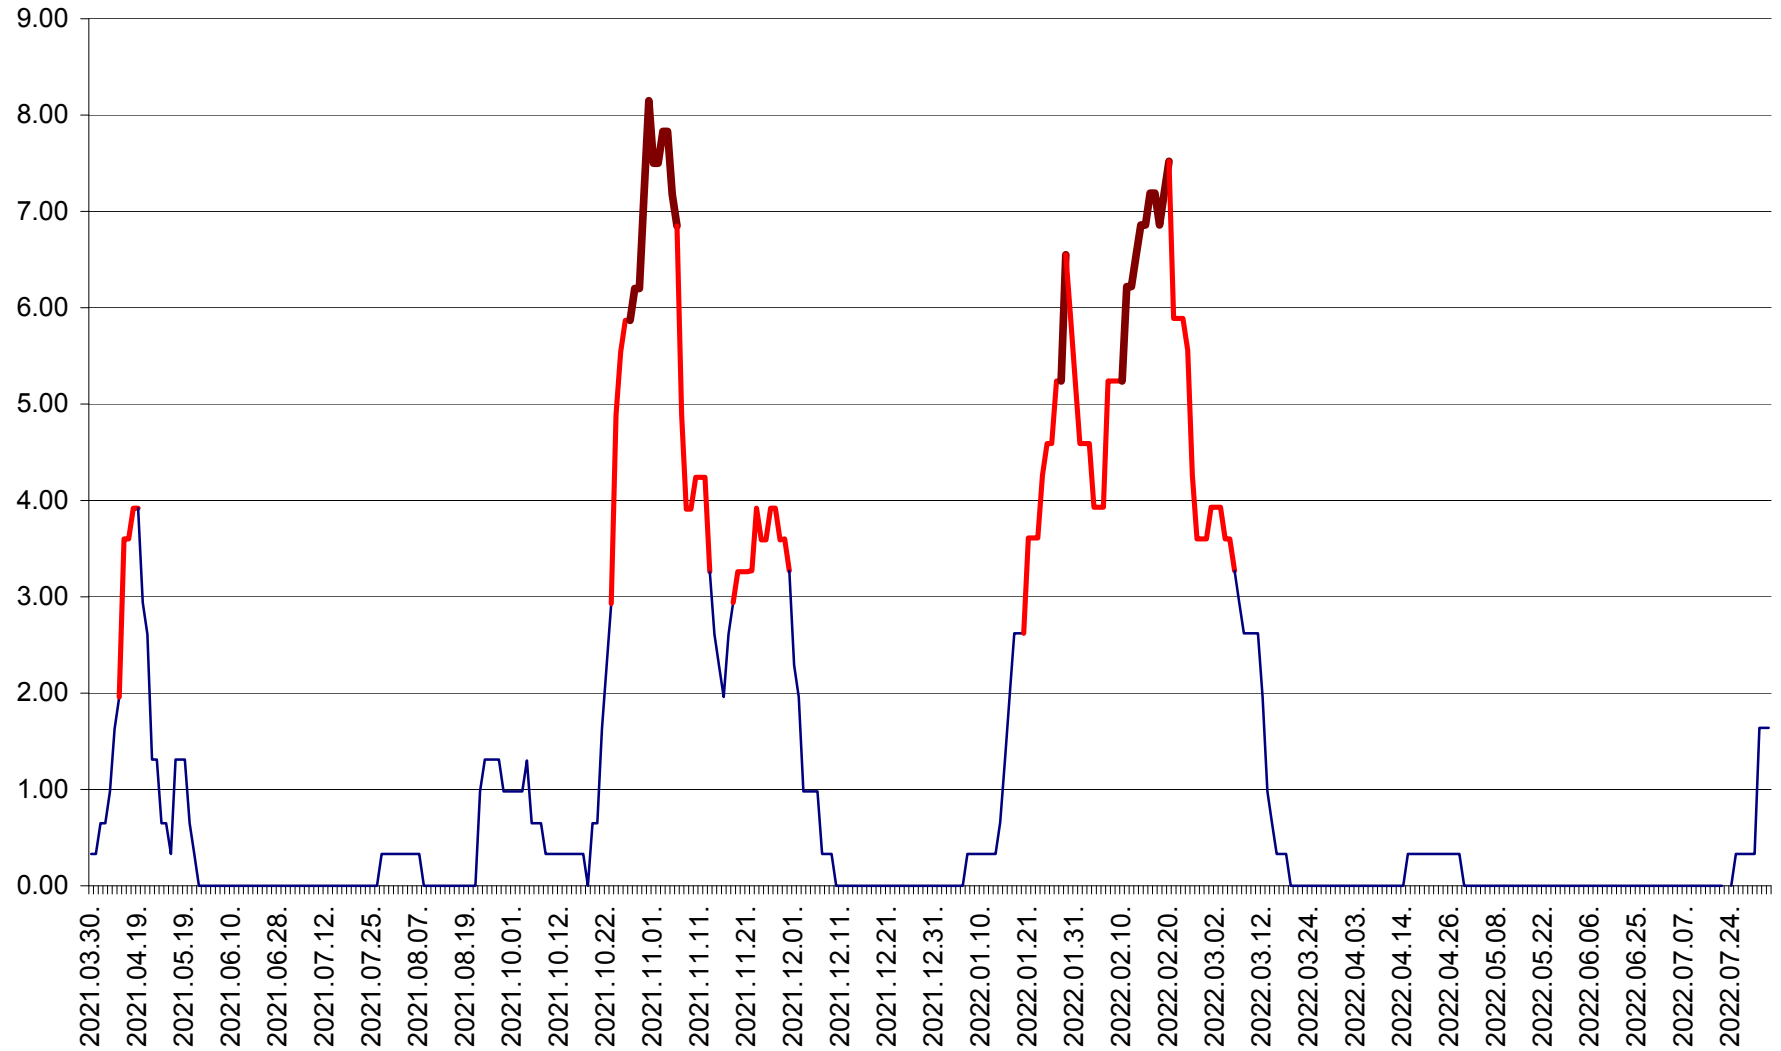

ATID - Evolutia incidentei cumulate pe 14 zile la % de locuitori
2021.04.01. - 2022.08.06.

AVRĂMEȘTI - Evolutia incidentei cumulate pe 14 zile la ‰ de locuitori
2021.04.01. - 2022.08.06.

ORAȘ BĂILE TUȘNAD - Evolutia incidentei cumulate pe 14 zile la ‰ de locuitori
2021.04.01. - 2022.08.06.

ORAȘ BĂLAN - Evoluția incidenței cumulate pe 14 zile la ‰ de locuitori
2021.04.01. - 2022.08.06.

BILBOR - Evolutia incidentei cumulate pe 14 zile la ‰ de locuitori
2021.04.01. - 2022.08.06.

ORAȘ BORSEC - Evolutia incidentei cumulate pe 14 zile la ‰ de locuitori
2021.04.01. - 2022.08.06.

BRĂDEȘTI - Evoluția incidenței cumulate pe 14 zile la ‰ de locuitori
2021.04.01. - 2022.08.06.

CĂPÂLNIȚA - Evoluția incidenței cumulate pe 14 zile la ‰ de locuitori
2021.04.01. - 2022.08.06.

CÂRȚA - Evolutia incidentei cumulate pe 14 zile la ‰ de locuitori
2021.04.01. - 2022.08.06.