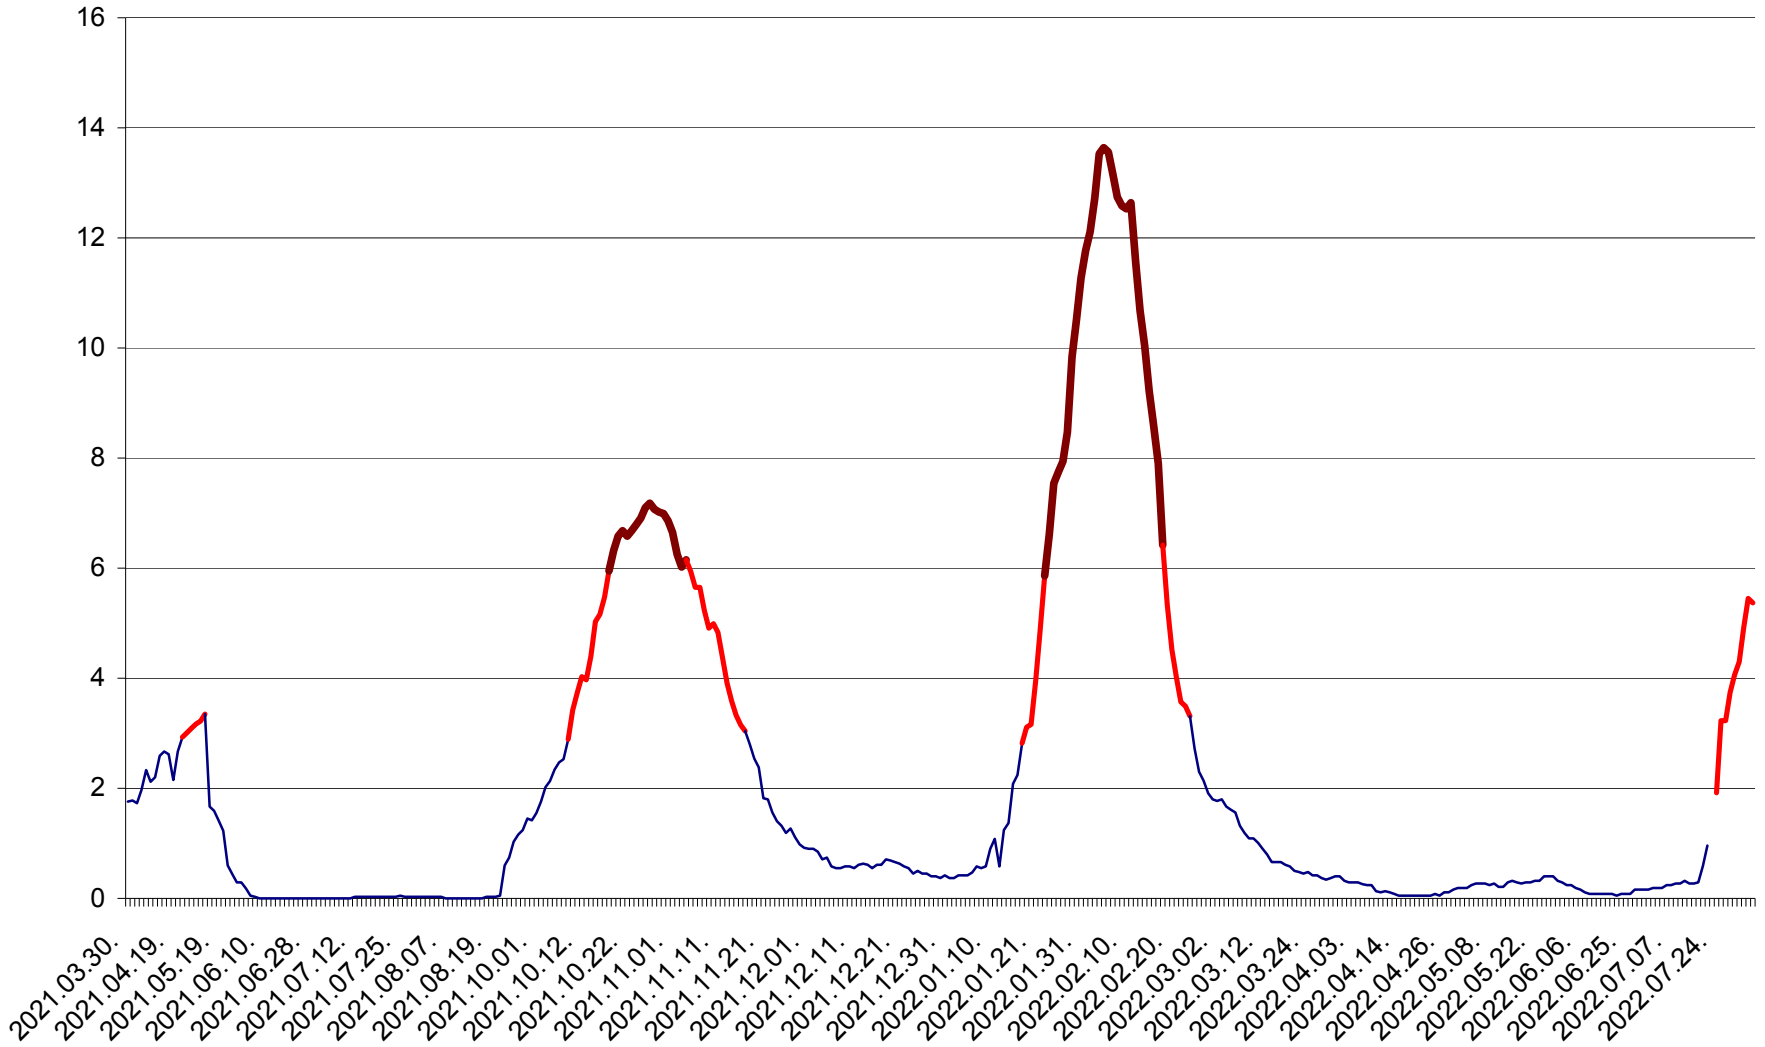

PĂULENI-CIUC - Evolutia incidentei cumulate pe 14 zile la % de locuitori
2021.04.01. - 2022.08.06.

MUNICIPIUL ODORHEIU SECUIESC - Evolutia incidentei cumulate pe 14 zile la ‰ de locuitori
2021.04.01. - 2022.08.06.