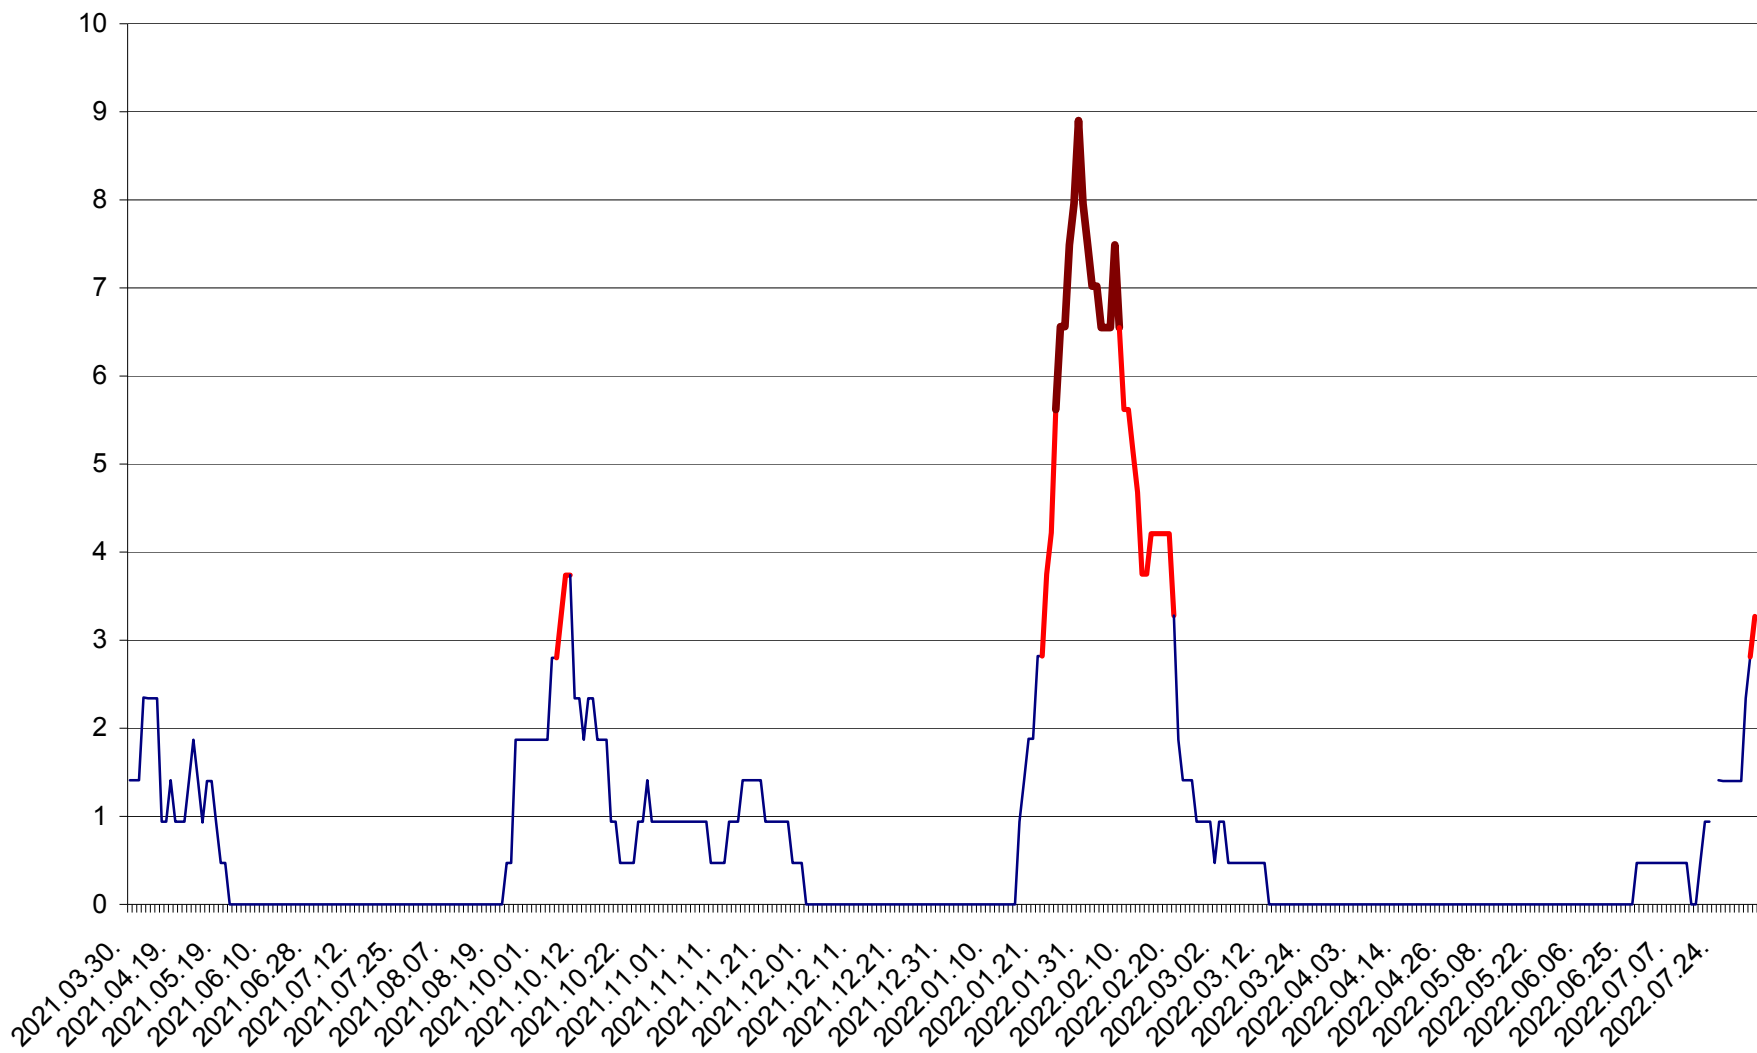

SECUIENI - Evolutia incidentei cumulate pe 14 zile la % de locuitori
2021.04.01. - 2022.08.06.