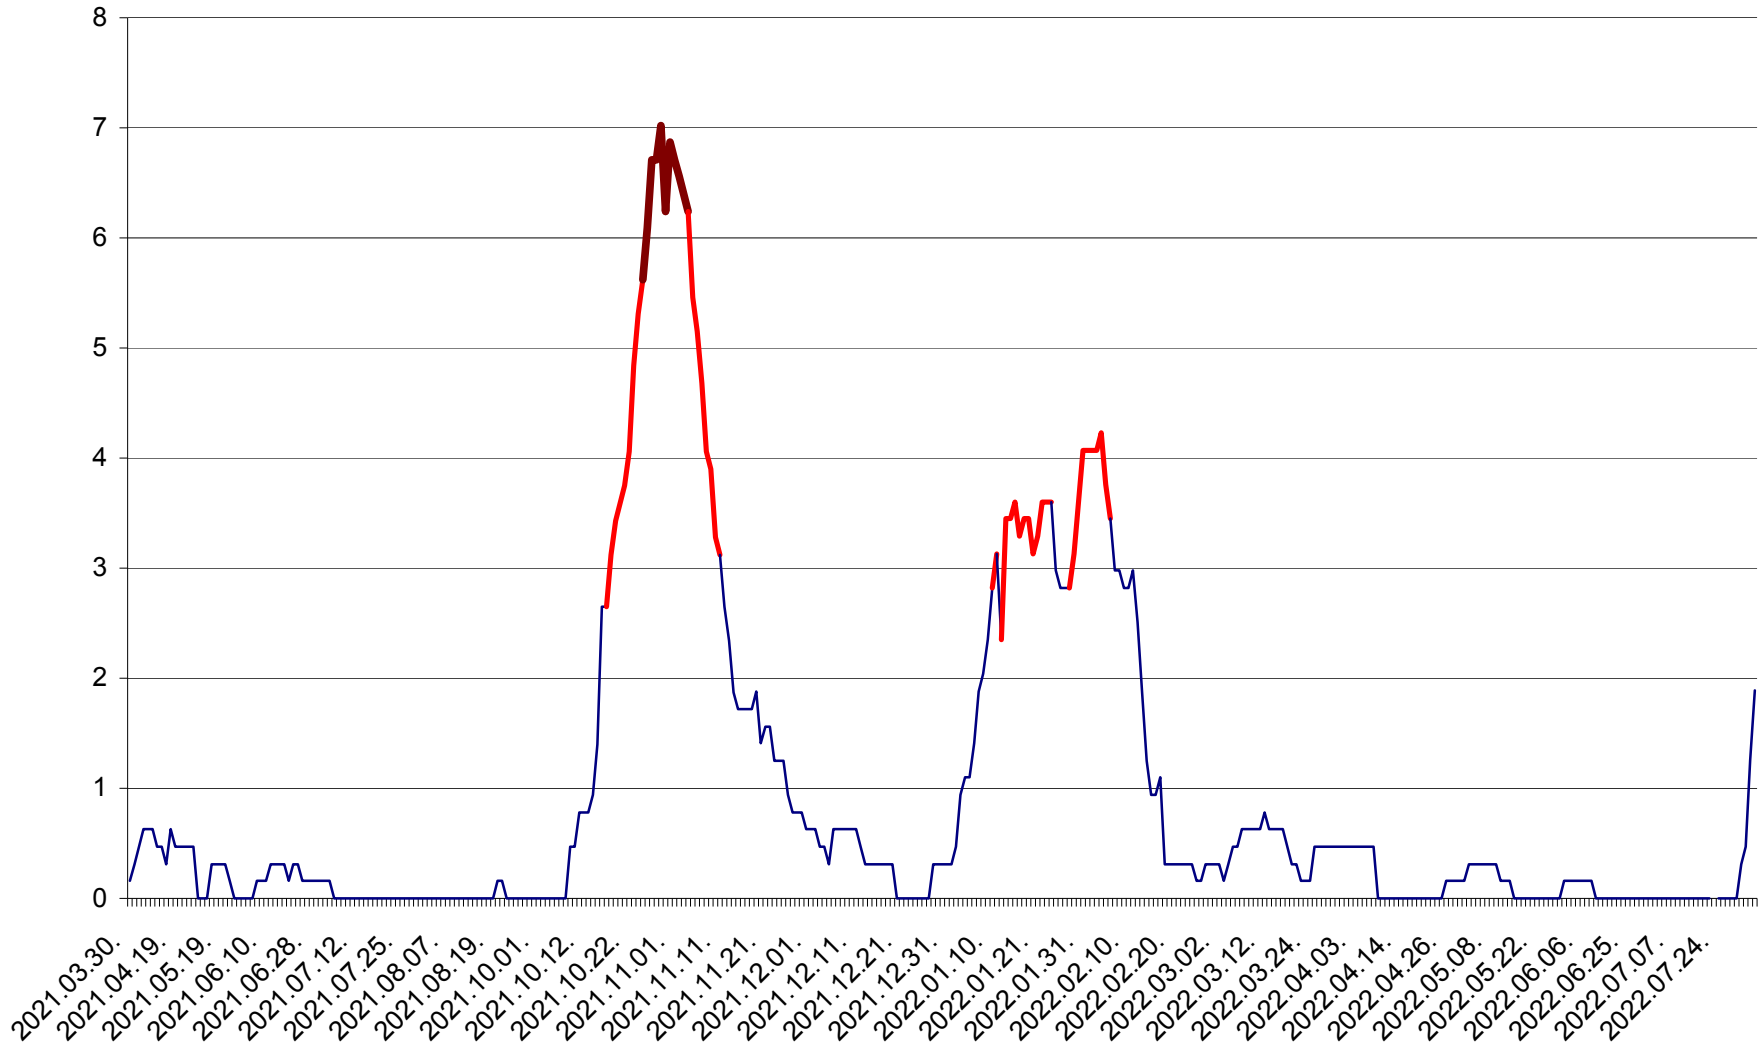

PLĂIEȘII DE JOS - Evoluția incidenței cumulate pe 14 zile la ‰ de locuitori
2021.04.01. - 2022.08.06.

PORUMBENI - Evolutia incidentei cumulate pe 14 zile la ‰ de locuitori
2021.04.01. - 2022.08.06.

PRAID - Evolutia incidentei cumulate pe 14 zile la ‰ de locuitori
2021.04.01. - 2022.08.06.

RACU - Evolutia incidentei cumulate pe 14 zile la ‰ de locuitori
2021.04.01. - 2022.08.06.

REMETEA - Evolutia incidentei cumulate pe 14 zile la ‰ de locuitori
2021.04.01. - 2022.08.06.

SĂCEL - Evolutia incidentei cumulate pe 14 zile la ‰ de locuitori
2021.04.01. - 2022.08.06.