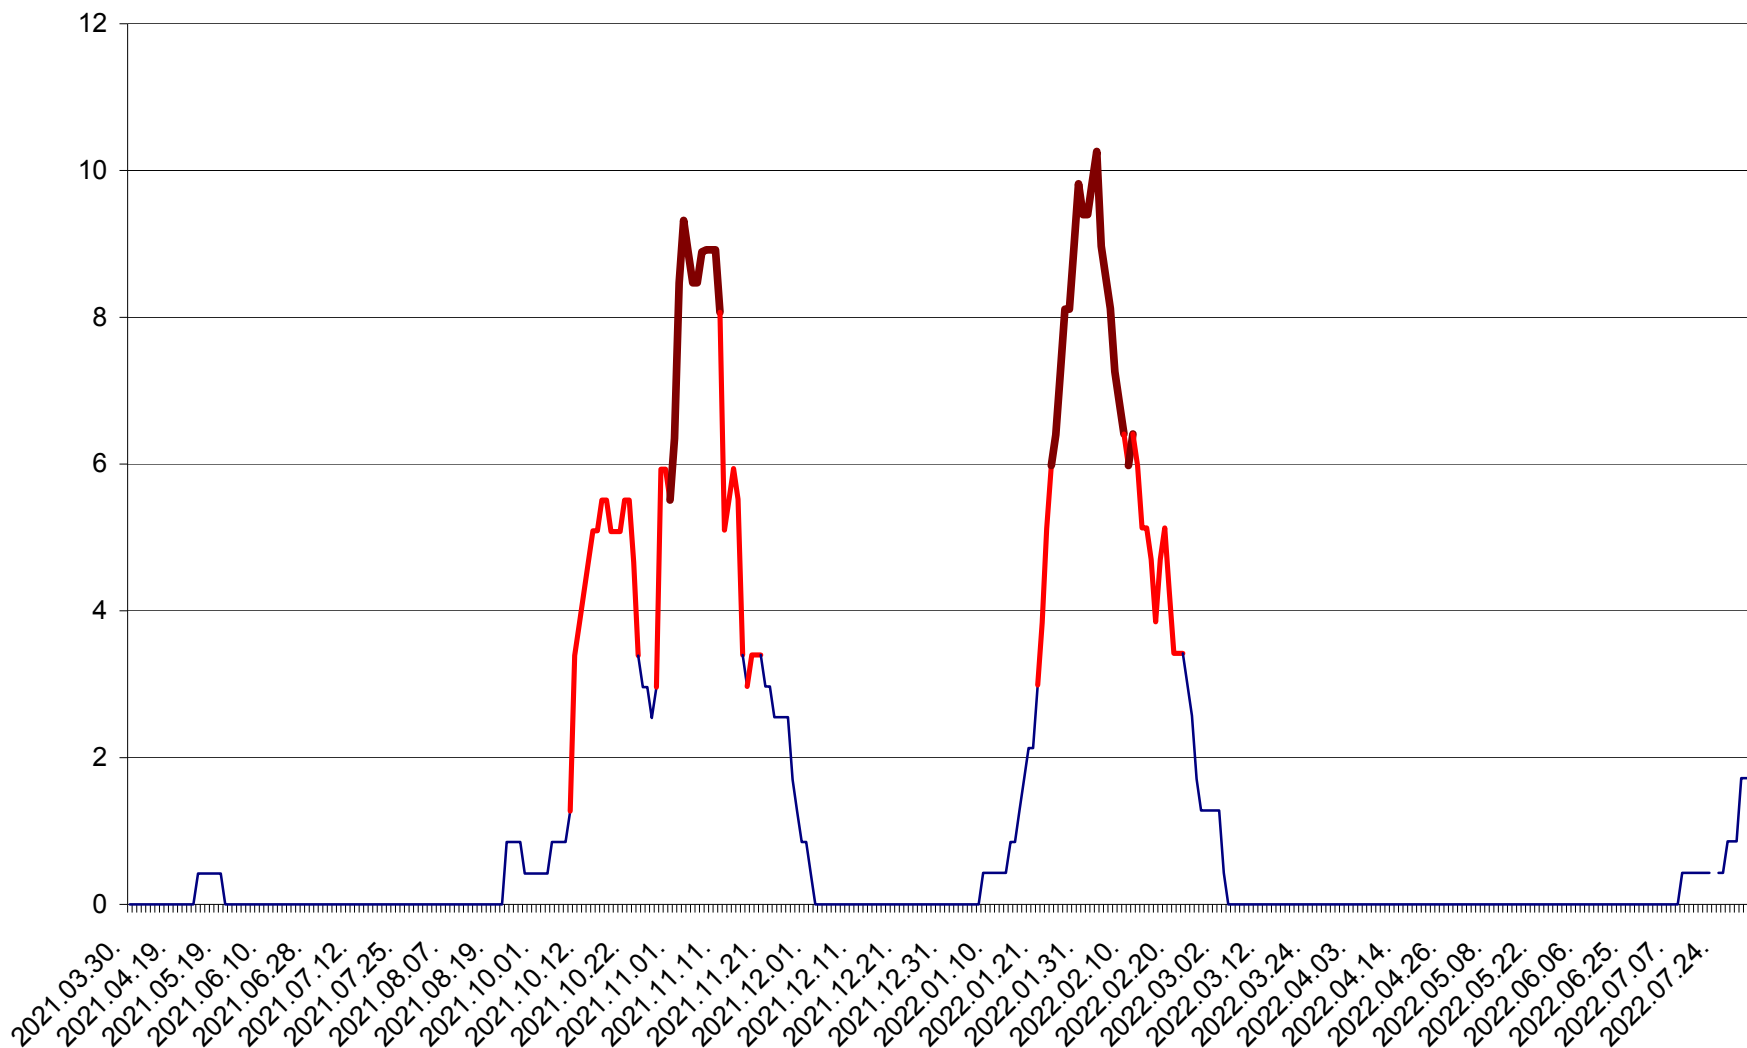

PLĂIEȘII DE JOS - Evoluția incidenței cumulate pe 14 zile la ‰ de locuitori
2021.04.01. - 2022.08.06.

PORUMBENI - Evolutia incidentei cumulate pe 14 zile la ‰ de locuitori
2021.04.01. - 2022.08.06.

PRAID - Evolutia incidentei cumulate pe 14 zile la ‰ de locuitori
2021.04.01. - 2022.08.06.

RACU - Evolutia incidentei cumulate pe 14 zile la ‰ de locuitori
2021.04.01. - 2022.08.06.

REMETEA - Evolutia incidentei cumulate pe 14 zile la ‰ de locuitori
2021.04.01. - 2022.08.06.

SĂCEL - Evolutia incidentei cumulate pe 14 zile la ‰ de locuitori
2021.04.01. - 2022.08.06.

SÂNCRĂIENI - Evolutia incidentei cumulate pe 14 zile la ‰ de locuitori
2021.04.01. - 2022.08.06.

SÂNDOMIC - Evolutia incidentei cumulate pe 14 zile la ‰ de locuitori
2021.04.01. - 2022.08.06.

SÂNMARTIN - Evolutia incidentei cumulate pe 14 zile la ‰ de locuitori
2021.04.01. - 2022.08.06.