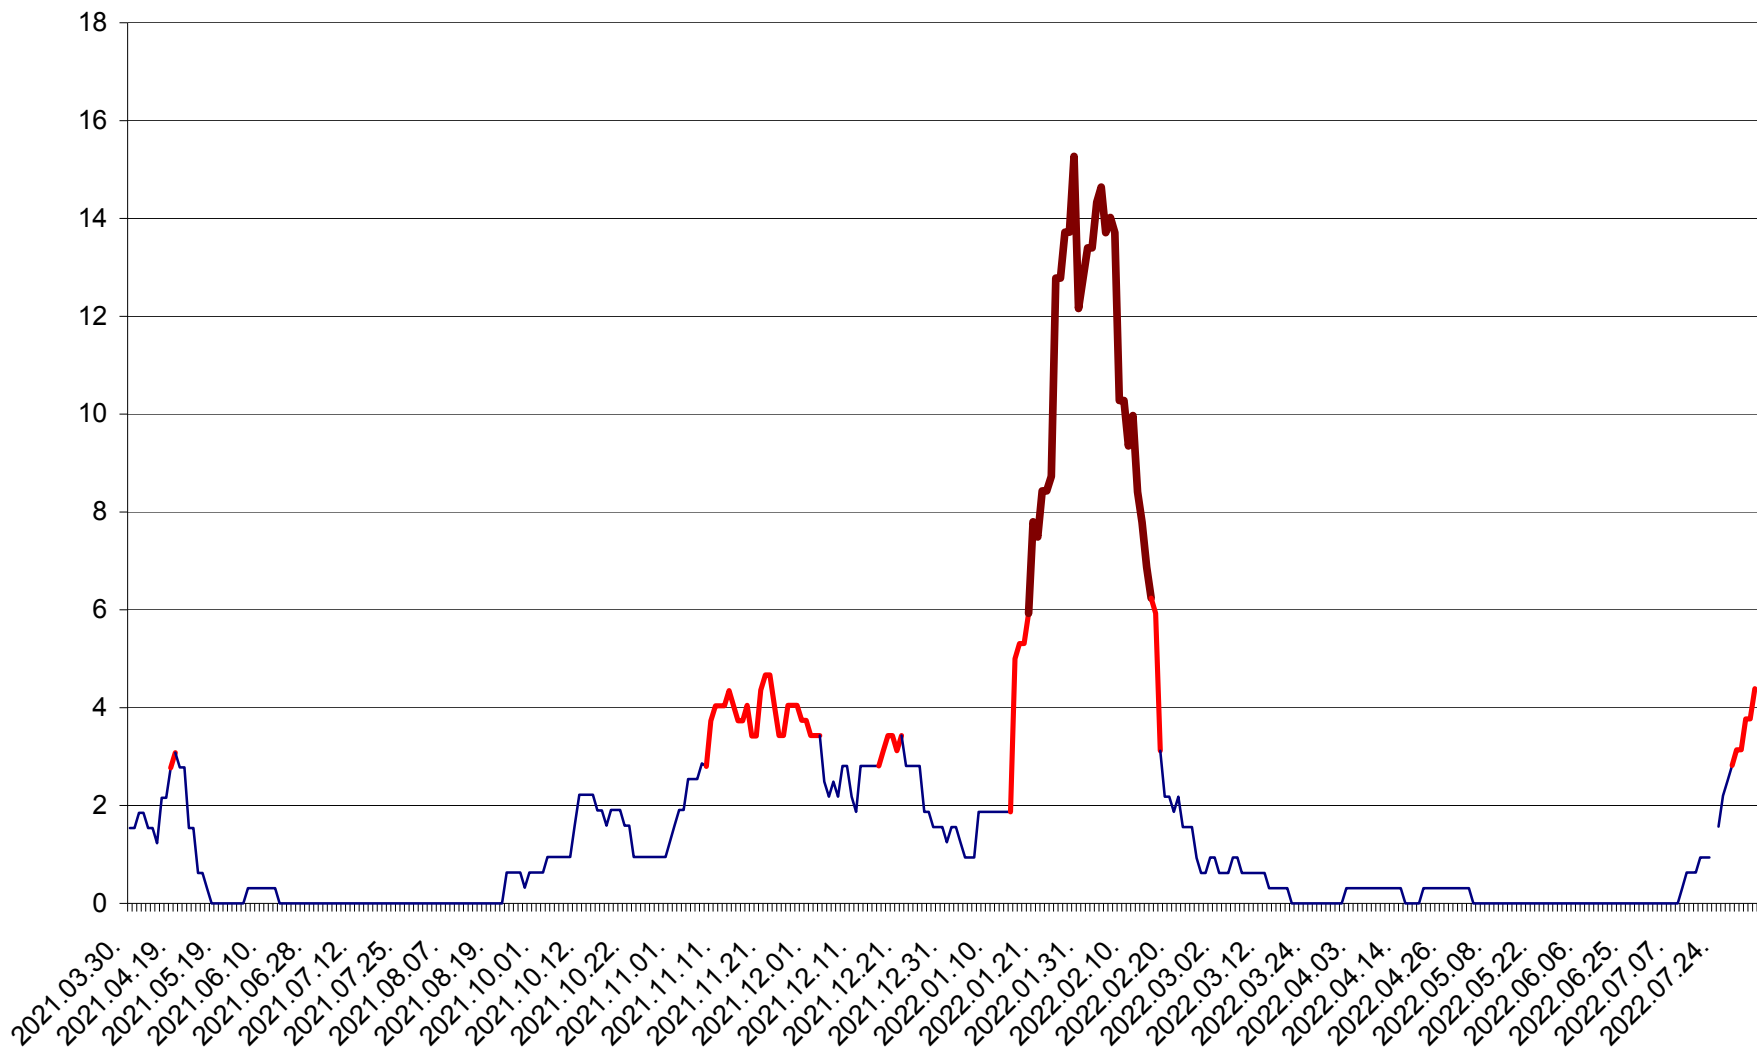

TUȘNAD - Evolutia incidentei cumulate pe 14 zile la ‰ de locuitori
2021.04.01. - 2022.08.06.