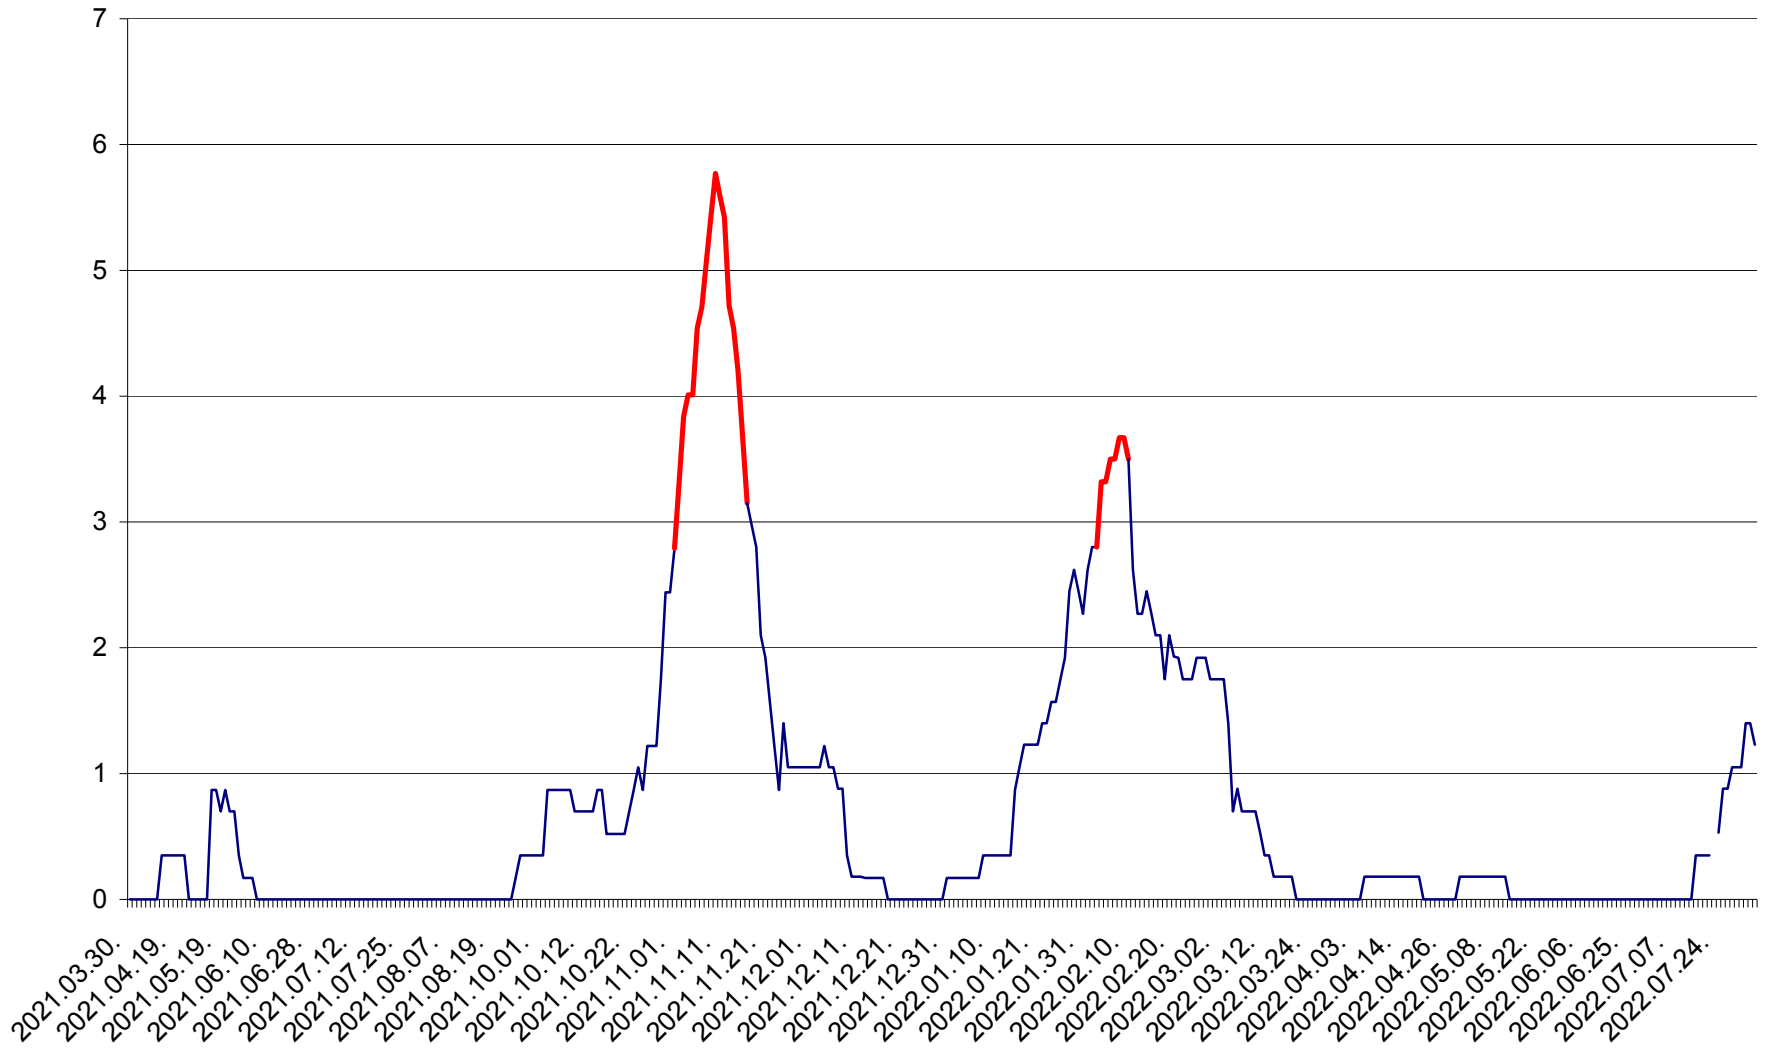

ORAȘ BĂLAN - Evoluția incidenței cumulate pe 14 zile la ‰ de locuitori
2021.04.01. - 2022.08.06.

BILBOR - Evolutia incidentei cumulate pe 14 zile la ‰ de locuitori
2021.04.01. - 2022.08.06.

ORAȘ BORSEC - Evolutia incidentei cumulate pe 14 zile la ‰ de locuitori
2021.04.01. - 2022.08.06.

CORBU - Evolutia incidentei cumulate pe 14 zile la ‰ de locuitori
2021.04.01. - 2022.08.06.

CORUND - Evolutia incidentei cumulate pe 14 zile la ‰ de locuitori
2021.04.01. - 2022.08.06.

COZMENI - Evolutia incidentei cumulate pe 14 zile la % de locuitori
2021.04.01. - 2022.08.06.

ORAȘ CRISTURU SECUIESC - Evolutia incidentei cumulate pe 14 zile la ‰ de locuitori
2021.04.01. - 2022.08.06.

DĂNEȘTI - Evolutia incidentei cumulate pe 14 zile la ‰ de locuitori
2021.04.01. - 2022.08.06.

DÂRJIU - Evolutia incidentei cumulate pe 14 zile la ‰ de locuitori
2021.04.01. - 2022.08.06.

DEALU - Evolutia incidentei cumulate pe 14 zile la ‰ de locuitori
2021.04.01. - 2022.08.06.

DITRĂU - Evolutia incidentei cumulate pe 14 zile la ‰ de locuitori
2021.04.01. - 2022.08.06.