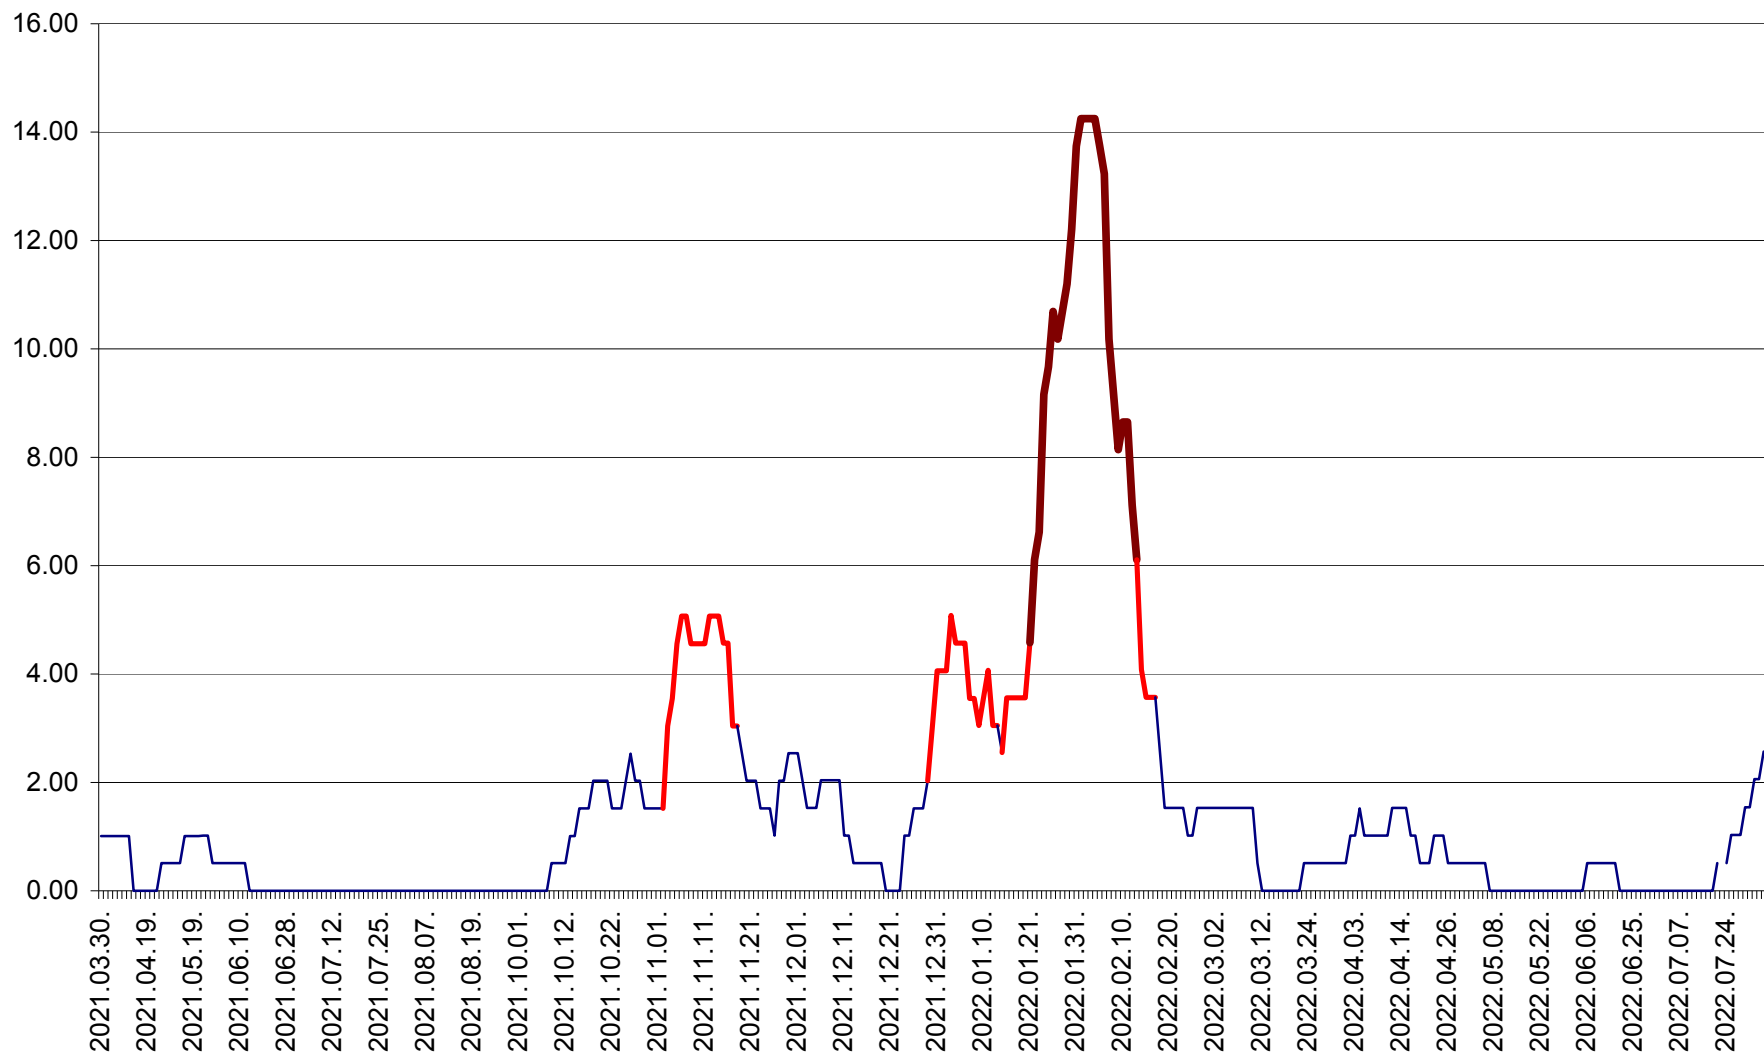

TUȘNAD - Evolutia incidentei cumulate pe 14 zile la ‰ de locuitori
2021.04.01. - 2022.08.06.

ULIEȘ - Evoluția incidenței cumulate pe 14 zile la ‰ de locuitori
2021.04.01. - 2022.08.06.

VĂRȘAG - Evolutia incidentei cumulate pe 14 zile la ‰ de locuitori
2021.04.01. - 2022.08.06.

ORAȘ VLĂHIȚA - Evolutia incidentei cumulate pe 14 zile la ‰ de locuitori
2021.04.01. - 2022.08.06.

VOȘLĂBENI - Evolutia incidentei cumulate pe 14 zile la ‰ de locuitori
2021.04.01. - 2022.08.06.

ZETEA - Evolutia incidentei cumulate pe 14 zile la ‰ de locuitori
2021.04.01. - 2022.08.06.