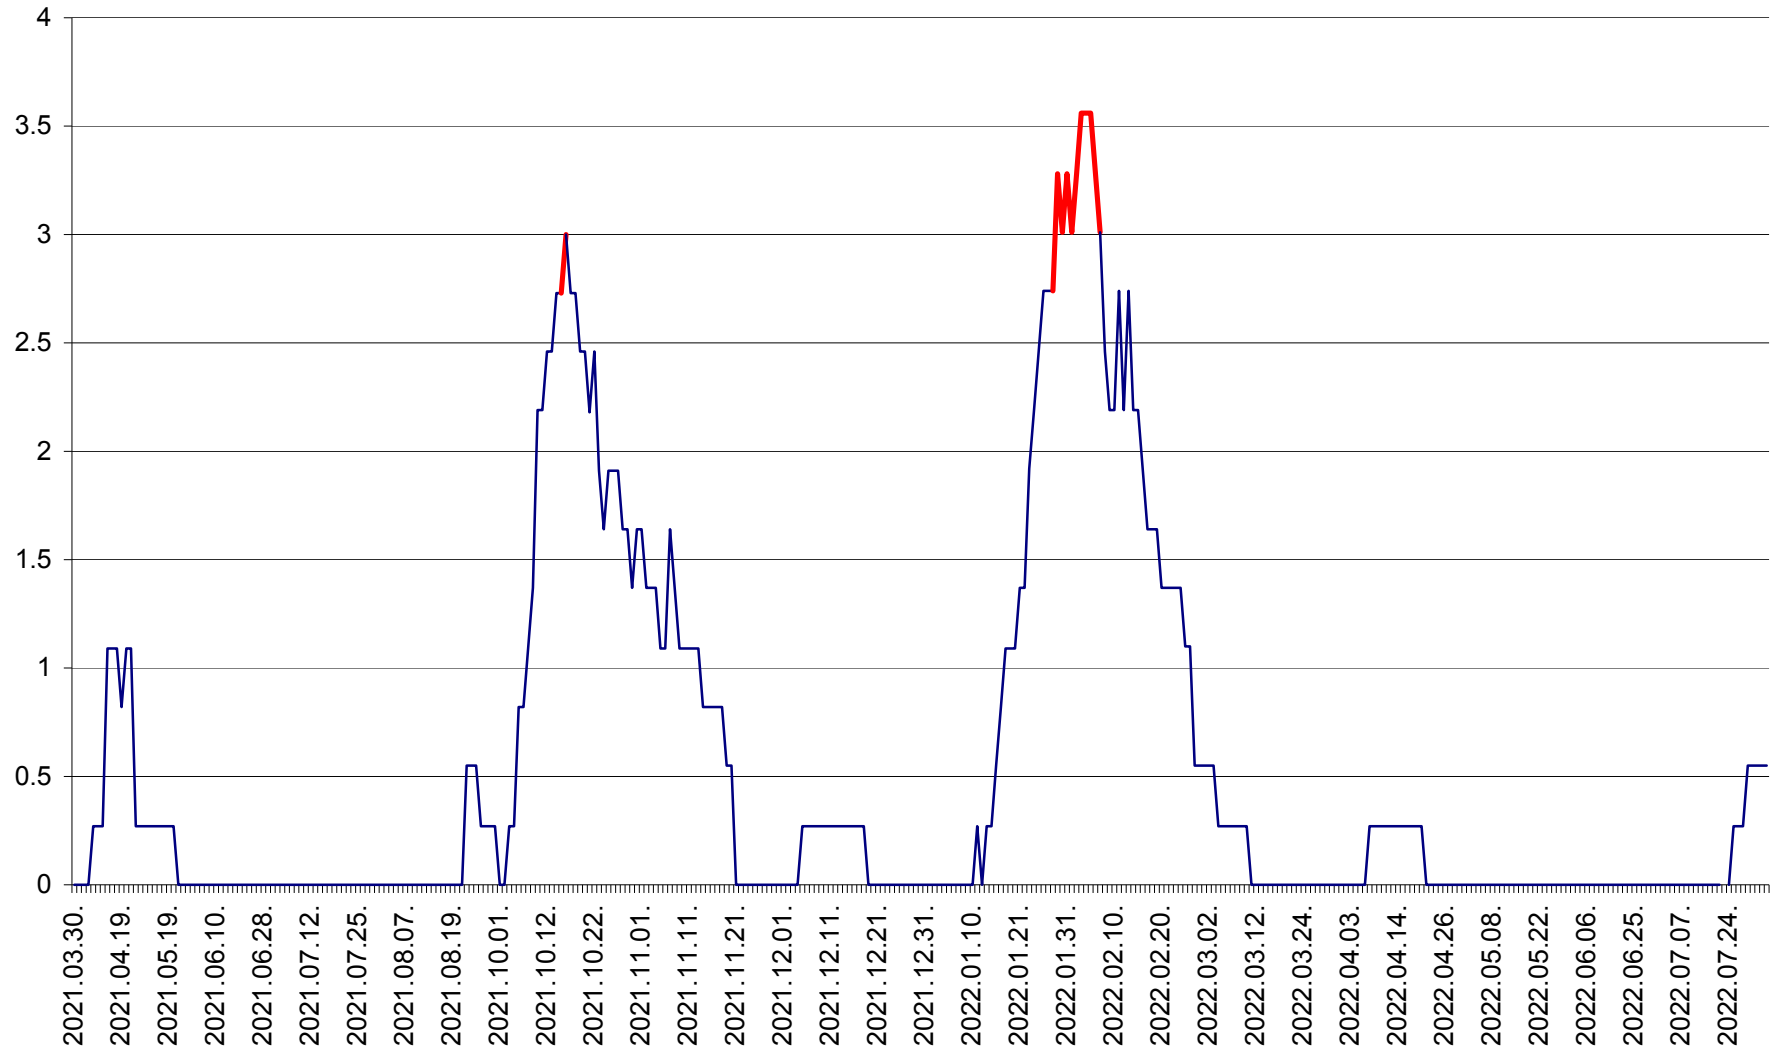

FELICENI - Evolutia incidentei cumulate pe 14 zile la % de locuitori
2021.04.01. - 2022.08.06.

FRUMOASA - Evolutia incidentei cumulate pe 14 zile la ‰ de locuitori
2021.04.01. - 2022.08.06.

GĂLĂUȚAȘ - Evoluția incidenței cumulate pe 14 zile la ‰ de locuitori
2021.04.01. - 2022.08.06.

MUNICIPIUL GHEORGHENI - Evolutia incidentei cumulate pe 14 zile la ‰ de locuitori
2021.04.01. - 2022.08.06.

JOSENI - Evolutia incidentei cumulate pe 14 zile la ‰ de locuitori
2021.04.01. - 2022.08.06.

LĂZAREA - Evolutia incidentei cumulate pe 14 zile la % de locuitori
2021.04.01. - 2022.08.06.

LELICENI - Evolutia incidentei cumulate pe 14 zile la ‰ de locuitori
2021.04.01. - 2022.08.06.

LUETA - Evolutia incidentei cumulate pe 14 zile la ‰ de locuitori
2021.04.01. - 2022.08.06.

LUNCA DE JOS - Evolutia incidentei cumulate pe 14 zile la ‰ de locuitori
2021.04.01. - 2022.08.06.