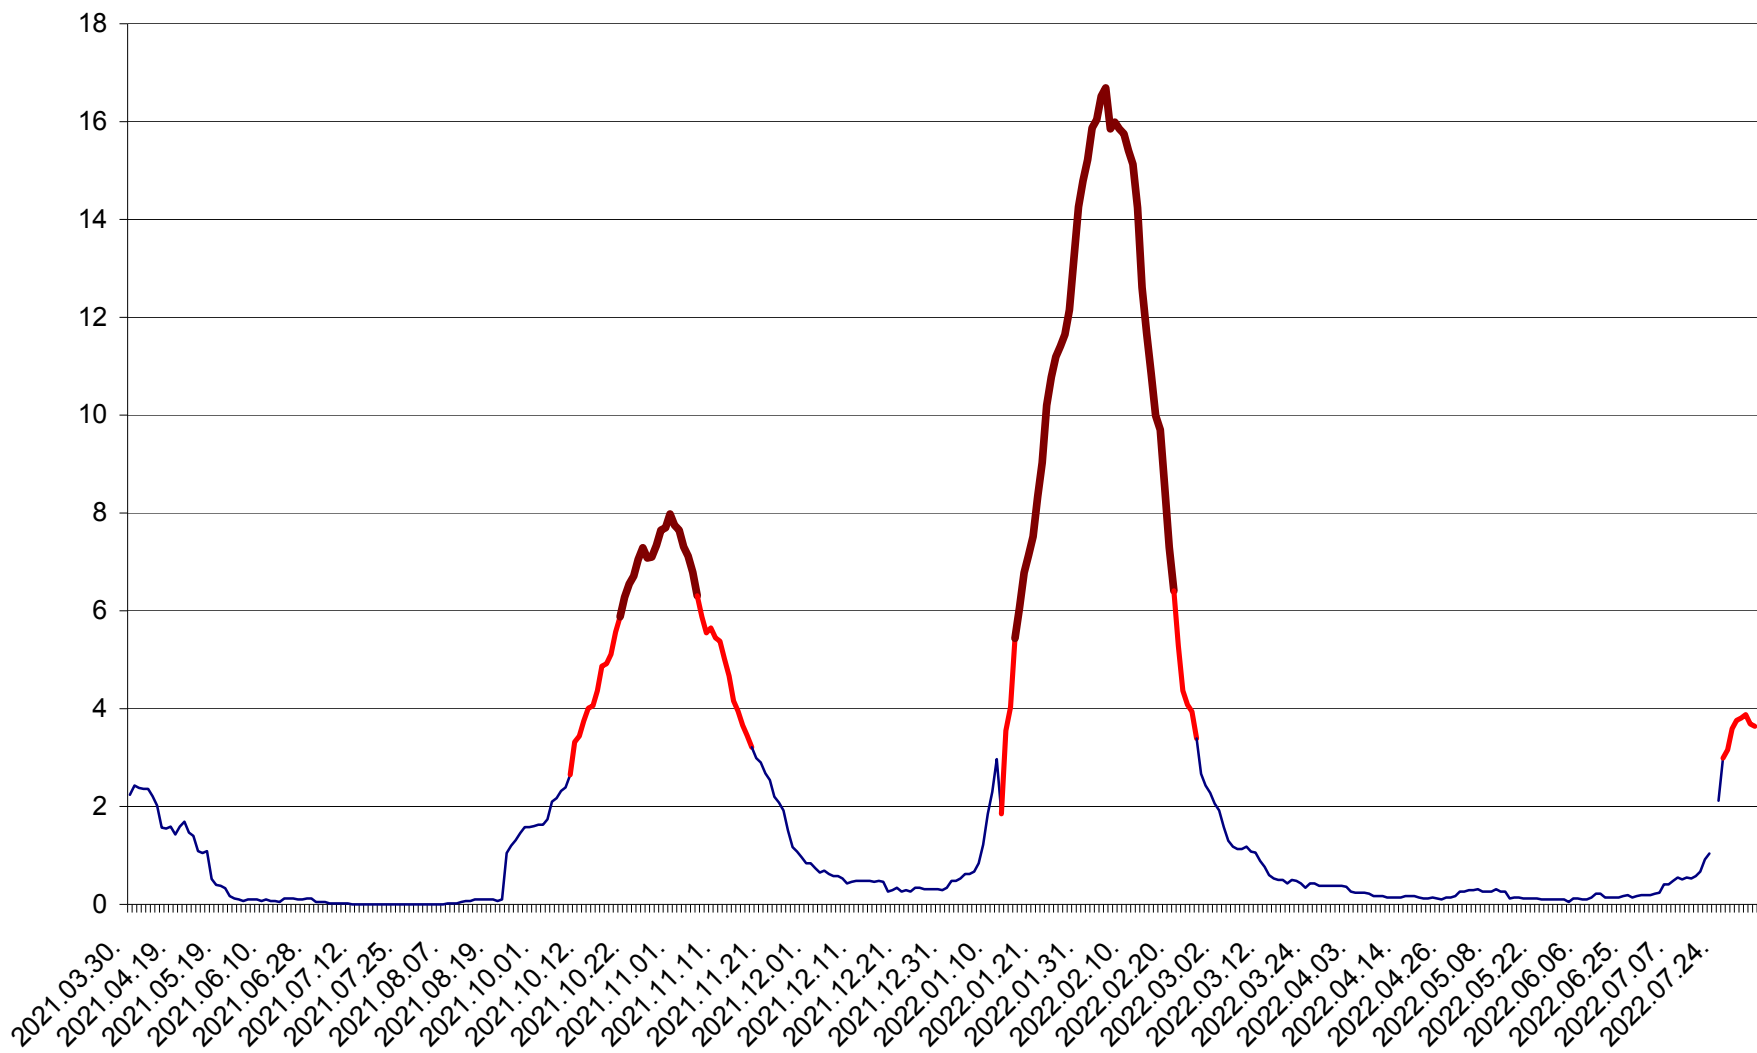

LELICENI - Evolutia incidentei cumulate pe 14 zile la ‰ de locuitori
2021.04.01. - 2022.08.06.

LUETA - Evolutia incidentei cumulate pe 14 zile la ‰ de locuitori
2021.04.01. - 2022.08.06.

LUNCA DE JOS - Evolutia incidentei cumulate pe 14 zile la ‰ de locuitori
2021.04.01. - 2022.08.06.

LUNCA DE SUS - Evolutia incidentei cumulate pe 14 zile la ‰ de locuitori
2021.04.01. - 2022.08.06.

LUPENI - Evolutia incidentei cumulate pe 14 zile la ‰ de locuitori
2021.04.01. - 2022.08.06.

MĂDĂRAȘ - Evolutia incidentei cumulate pe 14 zile la ‰ de locuitori
2021.04.01. - 2022.08.06.

MĂRTINIȘ - Evolutia incidentei cumulate pe 14 zile la % de locuitori
2021.04.01. - 2022.08.06.

MEREȘTI - Evolutia incidentei cumulate pe 14 zile la ‰ de locuitori
2021.04.01. - 2022.08.06.

MUNICIPIUL MIERCUREA-CIUC - Evolutia incidentei cumulate pe 14 zile la ‰ de locuitori
2021.04.01. - 2022.08.06.