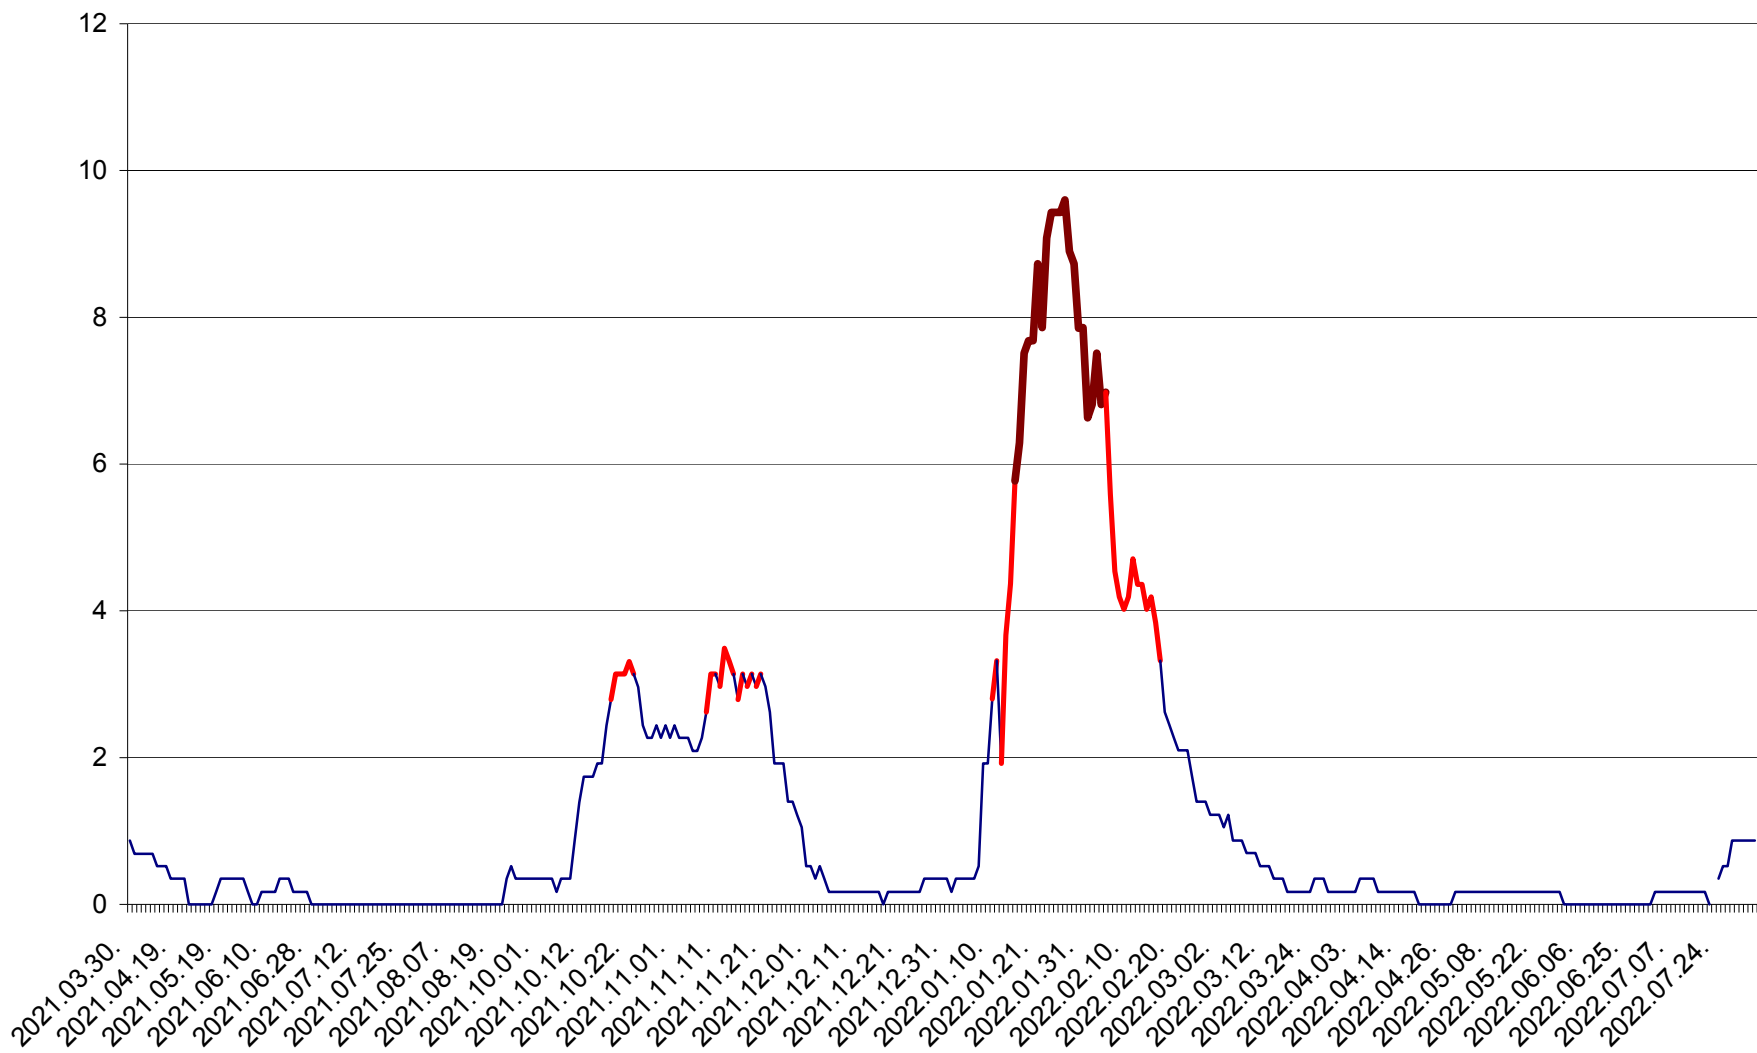

DÂRJIU - Evolutia incidentei cumulate pe 14 zile la ‰ de locuitori
2021.04.01. - 2022.08.06.

DEALU - Evolutia incidentei cumulate pe 14 zile la ‰ de locuitori
2021.04.01. - 2022.08.06.

DITRĂU - Evolutia incidentei cumulate pe 14 zile la ‰ de locuitori
2021.04.01. - 2022.08.06.

FELICENI - Evolutia incidentei cumulate pe 14 zile la % de locuitori
2021.04.01. - 2022.08.06.

FRUMOASA - Evolutia incidentei cumulate pe 14 zile la ‰ de locuitori
2021.04.01. - 2022.08.06.

GĂLĂUȚAȘ - Evoluția incidenței cumulate pe 14 zile la ‰ de locuitori
2021.04.01. - 2022.08.06.

MUNICIPIUL GHEORGHENI - Evolutia incidentei cumulate pe 14 zile la ‰ de locuitori
2021.04.01. - 2022.08.06.

JOSENI - Evolutia incidentei cumulate pe 14 zile la ‰ de locuitori
2021.04.01. - 2022.08.06.

LĂZAREA - Evolutia incidentei cumulate pe 14 zile la % de locuitori
2021.04.01. - 2022.08.06.

LELICENI - Evolutia incidentei cumulate pe 14 zile la ‰ de locuitori
2021.04.01. - 2022.08.06.

LUETA - Evolutia incidentei cumulate pe 14 zile la ‰ de locuitori
2021.04.01. - 2022.08.06.

LUNCA DE JOS - Evolutia incidentei cumulate pe 14 zile la ‰ de locuitori
2021.04.01. - 2022.08.06.