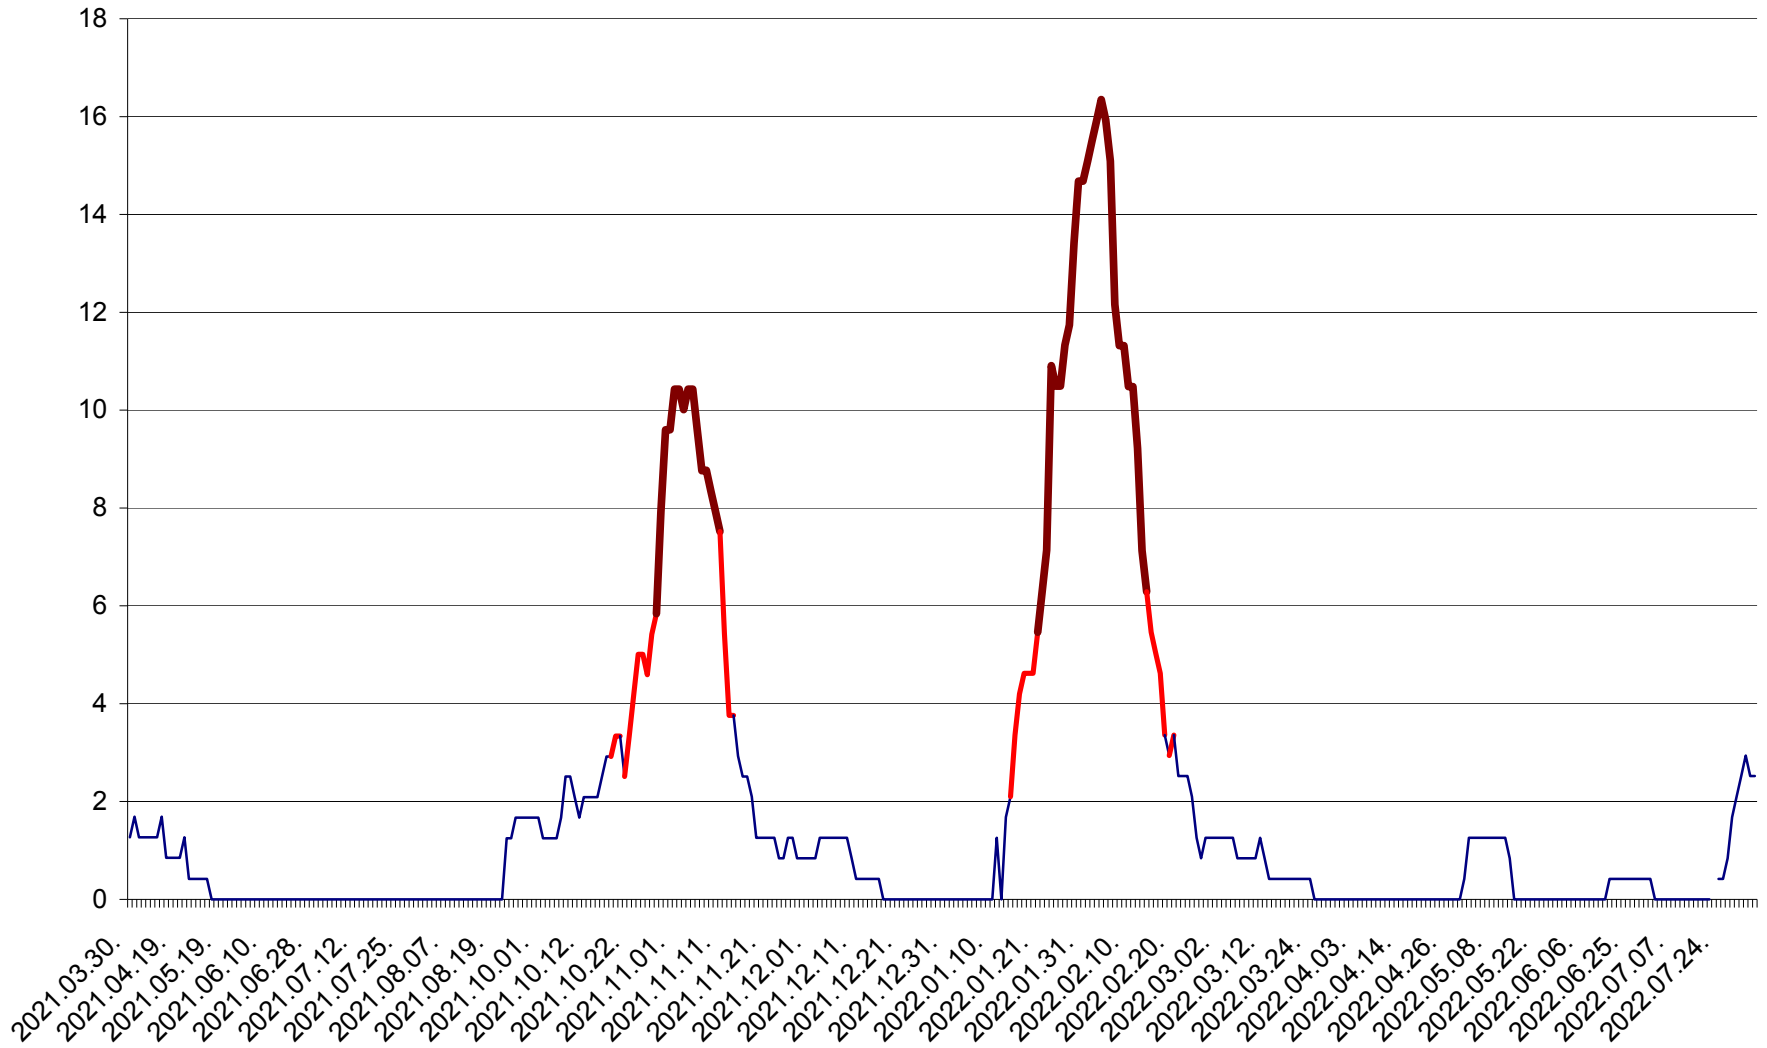

FELICENI - Evolutia incidentei cumulate pe 14 zile la % de locuitori
2021.04.01. - 2022.08.06.

FRUMOASA - Evolutia incidentei cumulate pe 14 zile la ‰ de locuitori
2021.04.01. - 2022.08.06.

GĂLĂUȚAȘ - Evoluția incidenței cumulate pe 14 zile la ‰ de locuitori
2021.04.01. - 2022.08.06.

MUNICIPIUL GHEORGHENI - Evolutia incidentei cumulate pe 14 zile la ‰ de locuitori
2021.04.01. - 2022.08.06.

JOSENI - Evolutia incidentei cumulate pe 14 zile la ‰ de locuitori
2021.04.01. - 2022.08.06.

LĂZAREA - Evolutia incidentei cumulate pe 14 zile la % de locuitori
2021.04.01. - 2022.08.06.

LELICENI - Evolutia incidentei cumulate pe 14 zile la ‰ de locuitori
2021.04.01. - 2022.08.06.

LUETA - Evolutia incidentei cumulate pe 14 zile la ‰ de locuitori
2021.04.01. - 2022.08.06.

LUNCA DE JOS - Evolutia incidentei cumulate pe 14 zile la ‰ de locuitori
2021.04.01. - 2022.08.06.