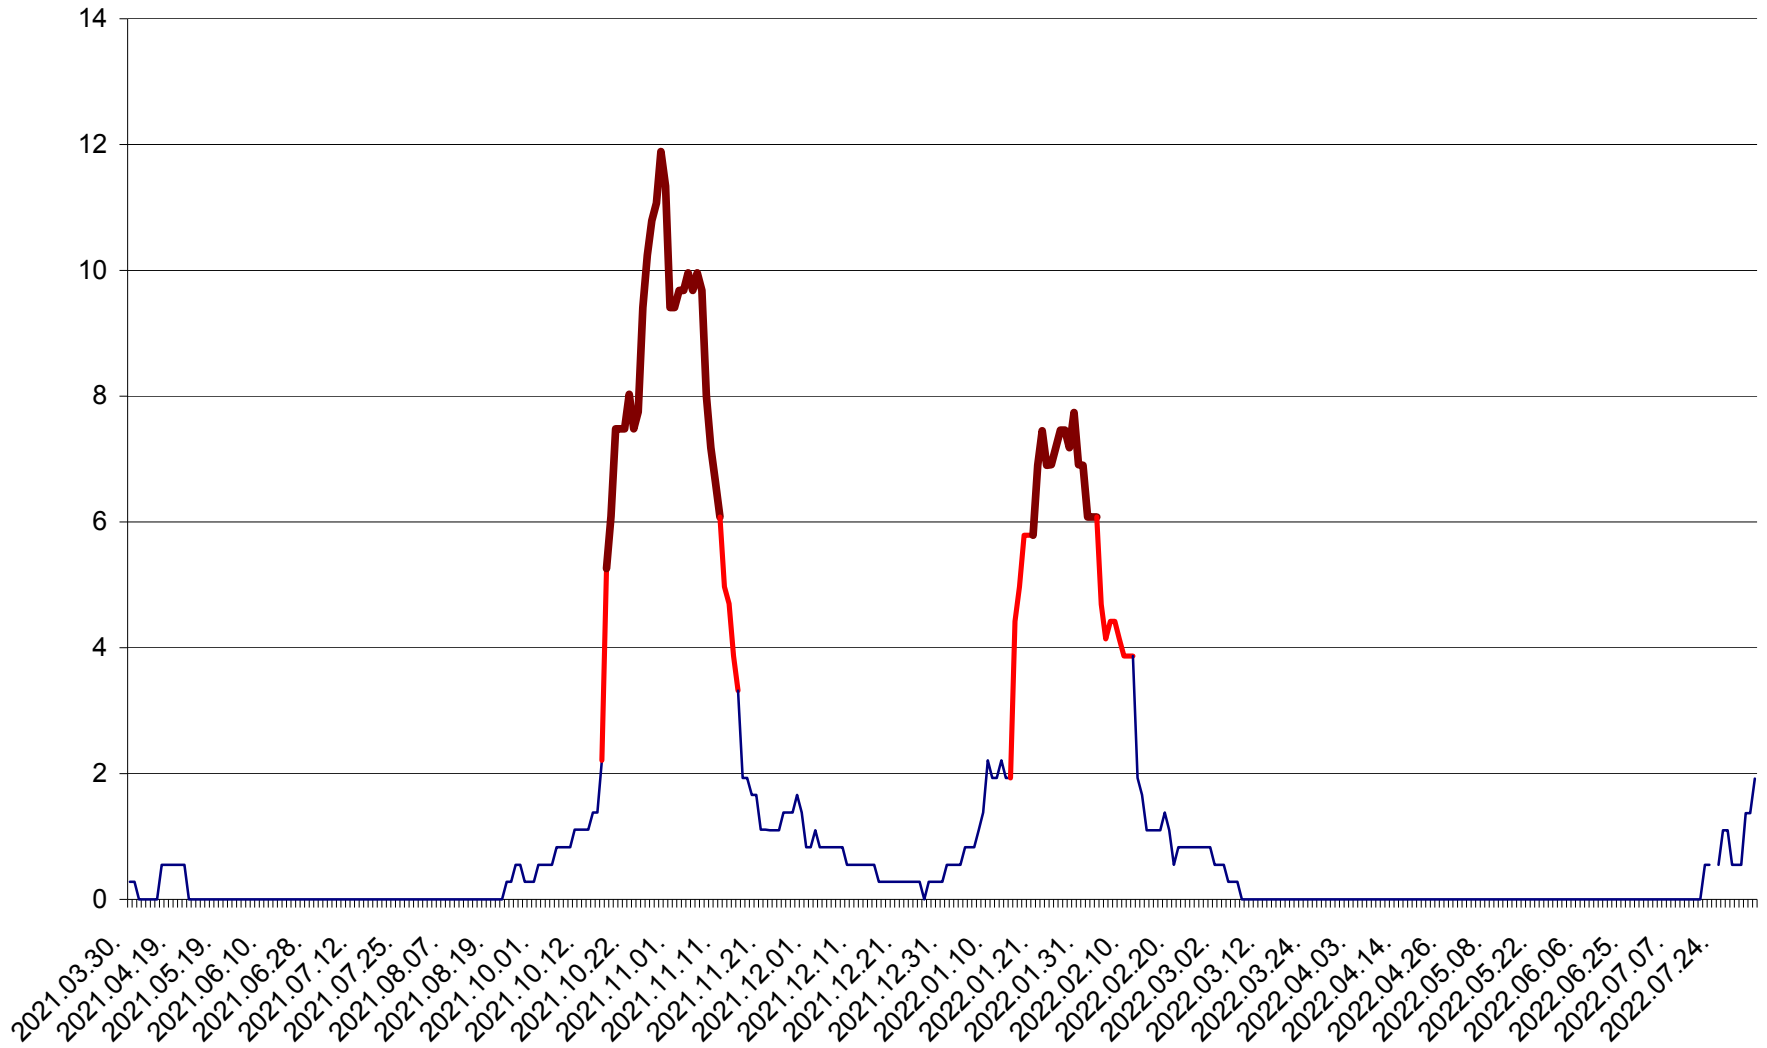

DÂRJIU - Evolutia incidentei cumulate pe 14 zile la ‰ de locuitori
2021.04.01. - 2022.08.06.

DEALU - Evolutia incidentei cumulate pe 14 zile la ‰ de locuitori
2021.04.01. - 2022.08.06.

DITRĂU - Evolutia incidentei cumulate pe 14 zile la ‰ de locuitori
2021.04.01. - 2022.08.06.

FELICENI - Evolutia incidentei cumulate pe 14 zile la % de locuitori
2021.04.01. - 2022.08.06.

FRUMOASA - Evolutia incidentei cumulate pe 14 zile la ‰ de locuitori
2021.04.01. - 2022.08.06.

GĂLĂUȚAȘ - Evoluția incidenței cumulate pe 14 zile la ‰ de locuitori
2021.04.01. - 2022.08.06.

MUNICIPIUL GHEORGHENI - Evolutia incidentei cumulate pe 14 zile la ‰ de locuitori
2021.04.01. - 2022.08.06.

JOSENI - Evolutia incidentei cumulate pe 14 zile la ‰ de locuitori
2021.04.01. - 2022.08.06.

LĂZAREA - Evolutia incidentei cumulate pe 14 zile la % de locuitori
2021.04.01. - 2022.08.06.

LELICENI - Evolutia incidentei cumulate pe 14 zile la ‰ de locuitori
2021.04.01. - 2022.08.06.

LUETA - Evolutia incidentei cumulate pe 14 zile la ‰ de locuitori
2021.04.01. - 2022.08.06.

LUNCA DE JOS - Evolutia incidentei cumulate pe 14 zile la ‰ de locuitori
2021.04.01. - 2022.08.06.