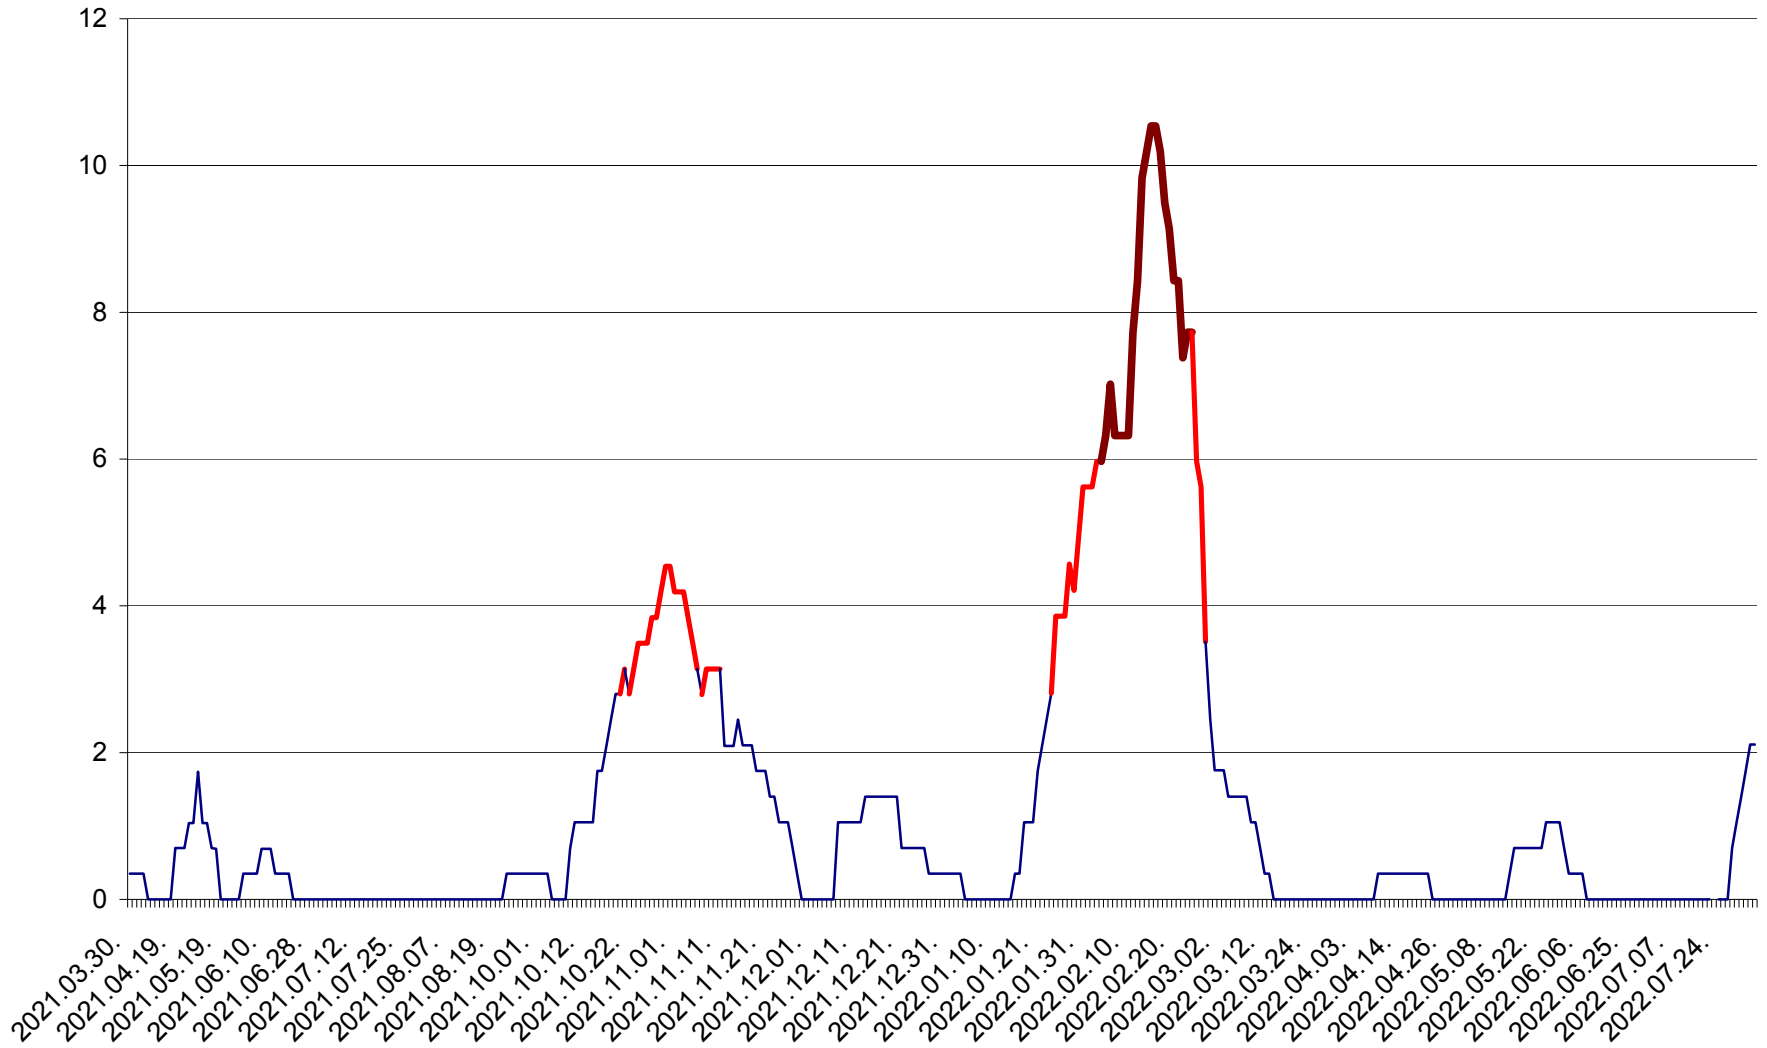

SICULENI - Evolutia incidentei cumulate pe 14 zile la ‰ de locuitori
2021.04.01. - 2022.08.06.