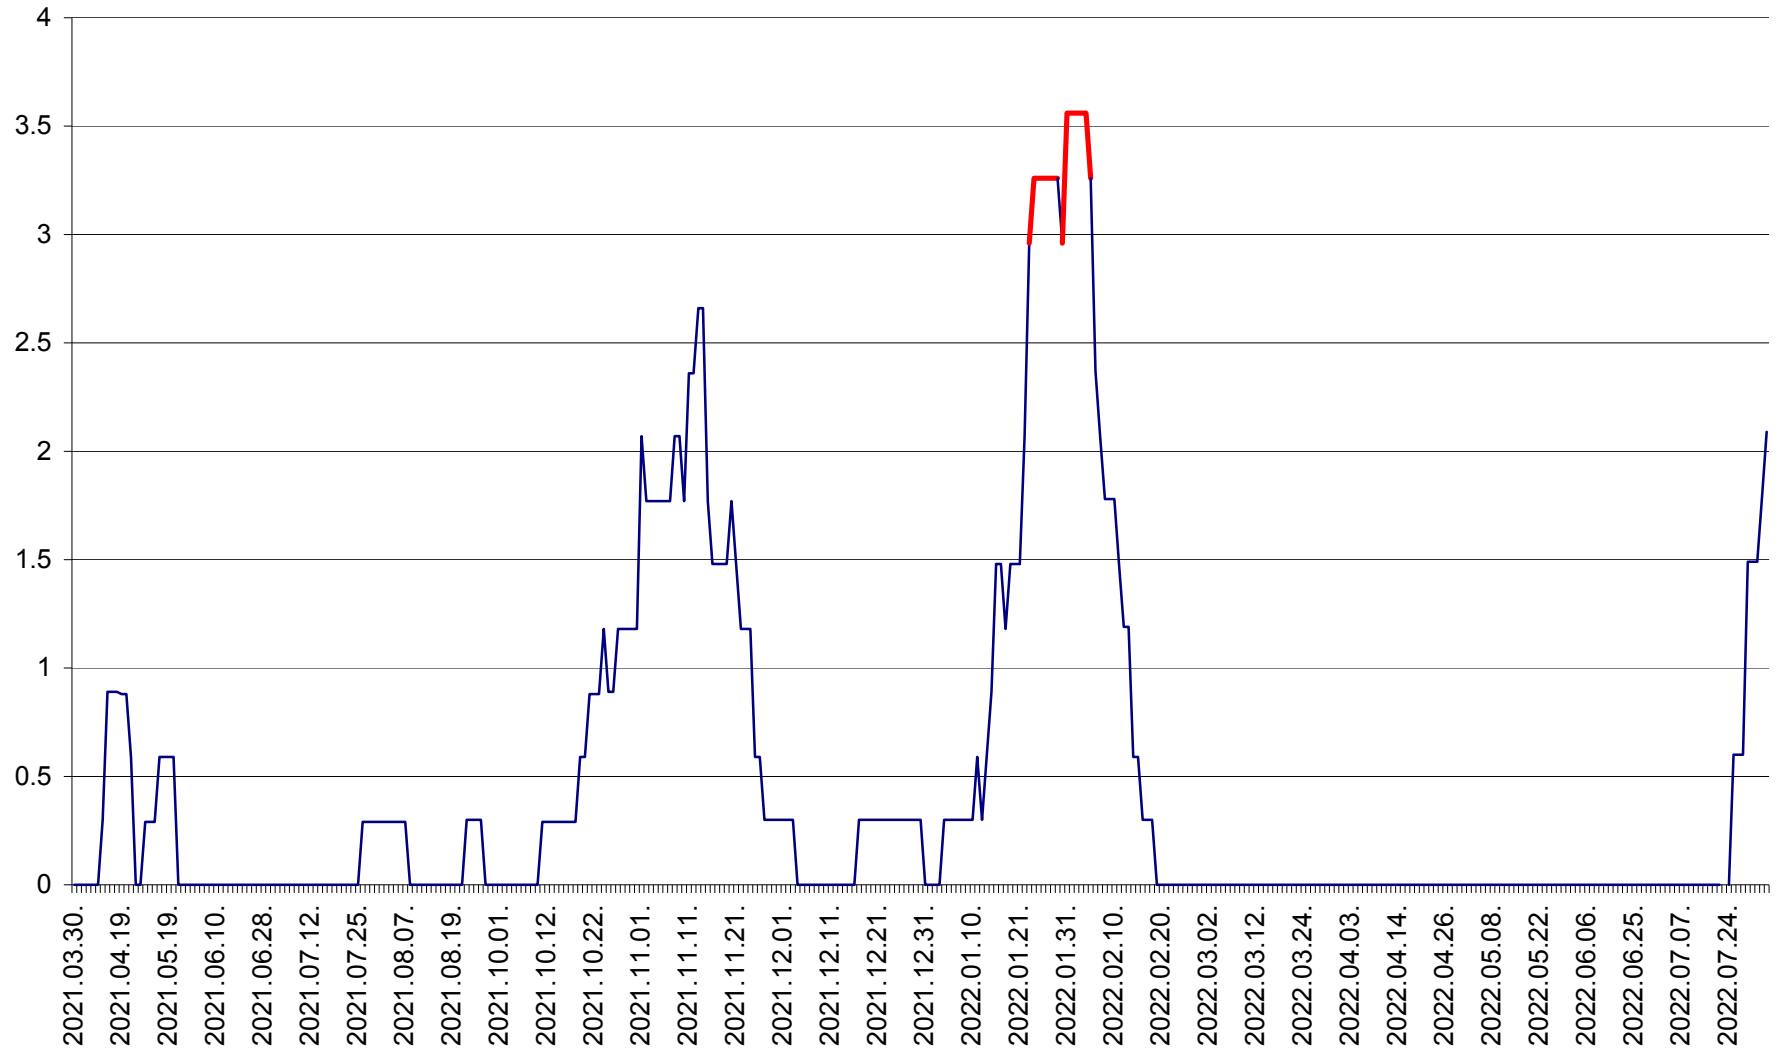

MUNICIPIUL GHEORGHENI - Evolutia incidentei cumulate pe 14 zile la ‰ de locuitori
2021.04.01. - 2022.08.06.

JOSENI - Evolutia incidentei cumulate pe 14 zile la ‰ de locuitori
2021.04.01. - 2022.08.06.

LĂZAREA - Evolutia incidentei cumulate pe 14 zile la % de locuitori
2021.04.01. - 2022.08.06.

LELICENI - Evolutia incidentei cumulate pe 14 zile la ‰ de locuitori
2021.04.01. - 2022.08.06.

LUETA - Evolutia incidentei cumulate pe 14 zile la ‰ de locuitori
2021.04.01. - 2022.08.06.

LUNCA DE JOS - Evolutia incidentei cumulate pe 14 zile la ‰ de locuitori
2021.04.01. - 2022.08.06.

LUNCA DE SUS - Evolutia incidentei cumulate pe 14 zile la ‰ de locuitori
2021.04.01. - 2022.08.06.

LUPENI - Evolutia incidentei cumulate pe 14 zile la ‰ de locuitori
2021.04.01. - 2022.08.06.

MĂDĂRAȘ - Evolutia incidentei cumulate pe 14 zile la ‰ de locuitori
2021.04.01. - 2022.08.06.