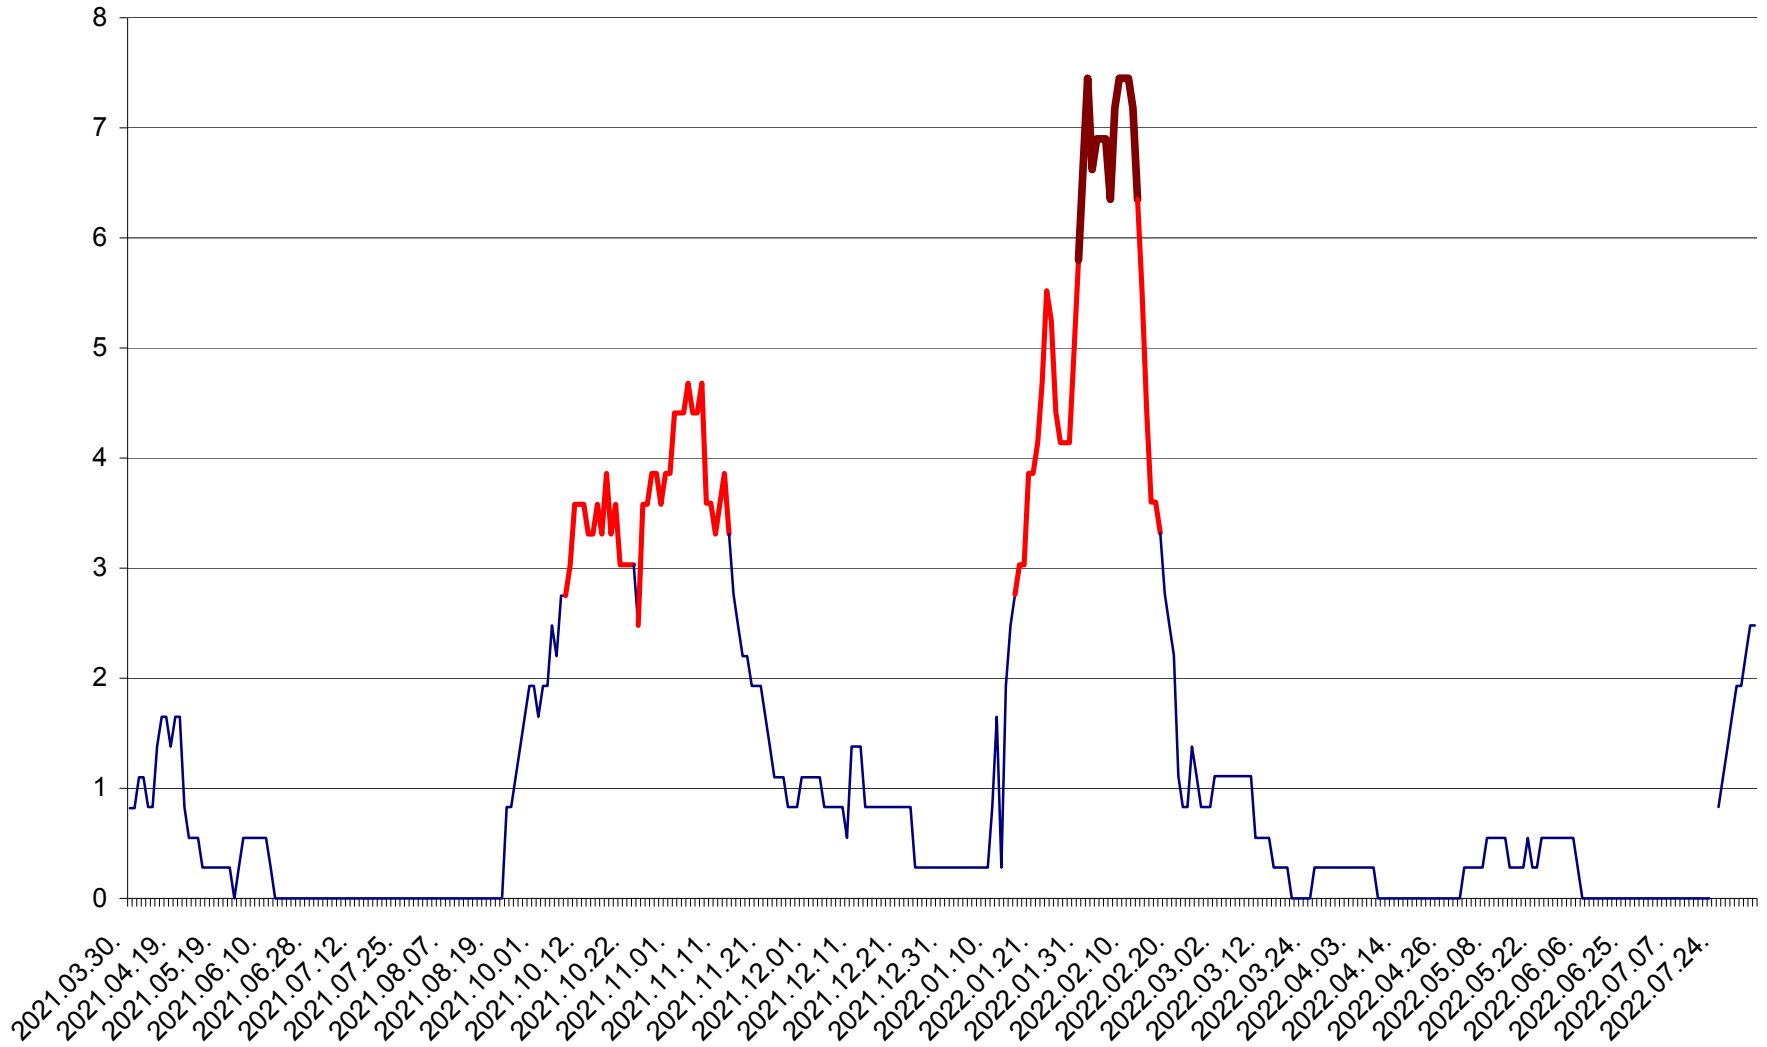

RACU - Evolutia incidentei cumulate pe 14 zile la ‰ de locuitori
2021.04.01. - 2022.08.06.

REMETEA - Evolutia incidentei cumulate pe 14 zile la ‰ de locuitori
2021.04.01. - 2022.08.06.

SĂCEL - Evolutia incidentei cumulate pe 14 zile la ‰ de locuitori
2021.04.01. - 2022.08.06.

SÂNCRĂIENI - Evolutia incidentei cumulate pe 14 zile la ‰ de locuitori
2021.04.01. - 2022.08.06.

SÂNDOMIC - Evolutia incidentei cumulate pe 14 zile la ‰ de locuitori
2021.04.01. - 2022.08.06.

SÂNMARTIN - Evolutia incidentei cumulate pe 14 zile la ‰ de locuitori
2021.04.01. - 2022.08.06.

SÂNSIMION - Evolutia incidentei cumulate pe 14 zile la ‰ de locuitori
2021.04.01. - 2022.08.06.

SÂNTIMBRU - Evolutia incidentei cumulate pe 14 zile la ‰ de locuitori
2021.04.01. - 2022.08.06.

SĂRMAȘ - Evolutia incidentei cumulate pe 14 zile la ‰ de locuitori
2021.04.01. - 2022.08.06.