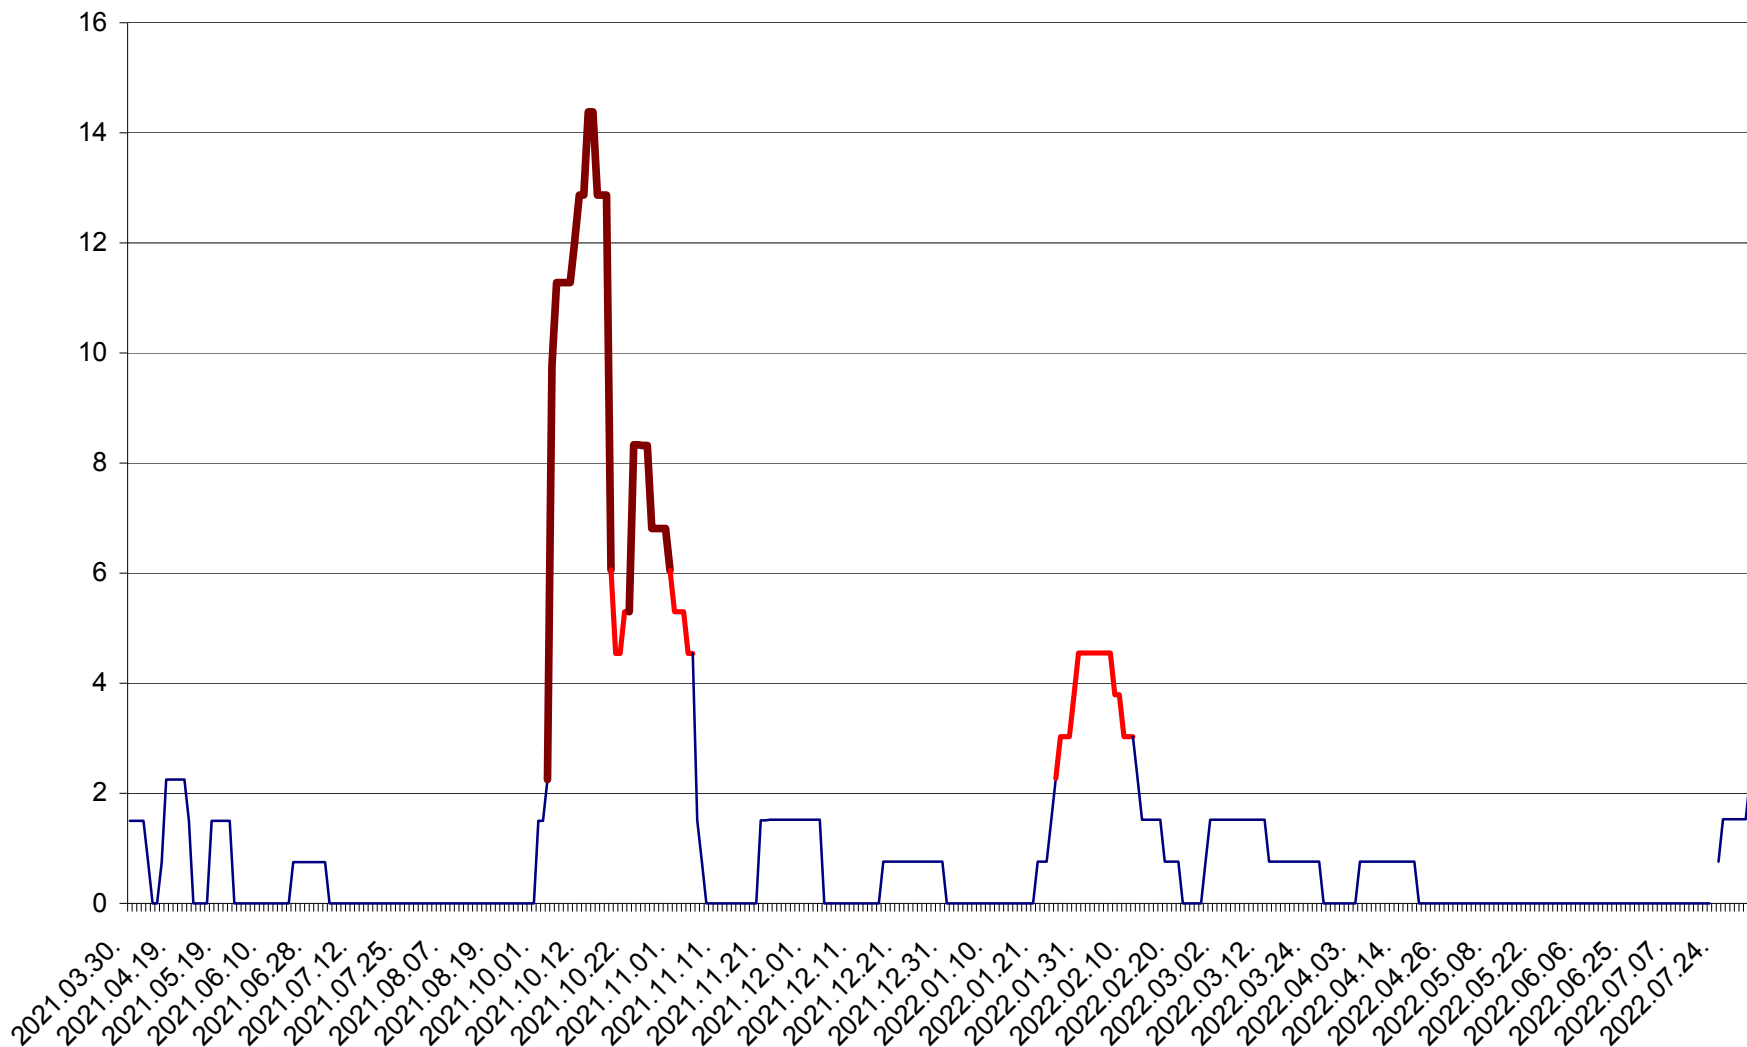

LELICENI - Evolutia incidentei cumulate pe 14 zile la ‰ de locuitori
2021.04.01. - 2022.08.06.

LUETA - Evolutia incidentei cumulate pe 14 zile la ‰ de locuitori
2021.04.01. - 2022.08.06.

LUNCA DE JOS - Evolutia incidentei cumulate pe 14 zile la ‰ de locuitori
2021.04.01. - 2022.08.06.

LUNCA DE SUS - Evolutia incidentei cumulate pe 14 zile la ‰ de locuitori
2021.04.01. - 2022.08.06.

LUPENI - Evolutia incidentei cumulate pe 14 zile la ‰ de locuitori
2021.04.01. - 2022.08.06.

MĂDĂRAȘ - Evolutia incidentei cumulate pe 14 zile la ‰ de locuitori
2021.04.01. - 2022.08.06.

MĂRTINIȘ - Evolutia incidentei cumulate pe 14 zile la % de locuitori
2021.04.01. - 2022.08.06.

MEREȘTI - Evolutia incidentei cumulate pe 14 zile la ‰ de locuitori
2021.04.01. - 2022.08.06.

MUNICIPIUL MIERCUREA-CIUC - Evolutia incidentei cumulate pe 14 zile la ‰ de locuitori
2021.04.01. - 2022.08.06.

MIHĂILENI - Evolutia incidentei cumulate pe 14 zile la ‰ de locuitori
2021.04.01. - 2022.08.06.

MUGENI - Evolutia incidentei cumulate pe 14 zile la ‰ de locuitori
2021.04.01. - 2022.08.06.

OCLAND - Evolutia incidentei cumulate pe 14 zile la ‰ de locuitori
2021.04.01. - 2022.08.06.