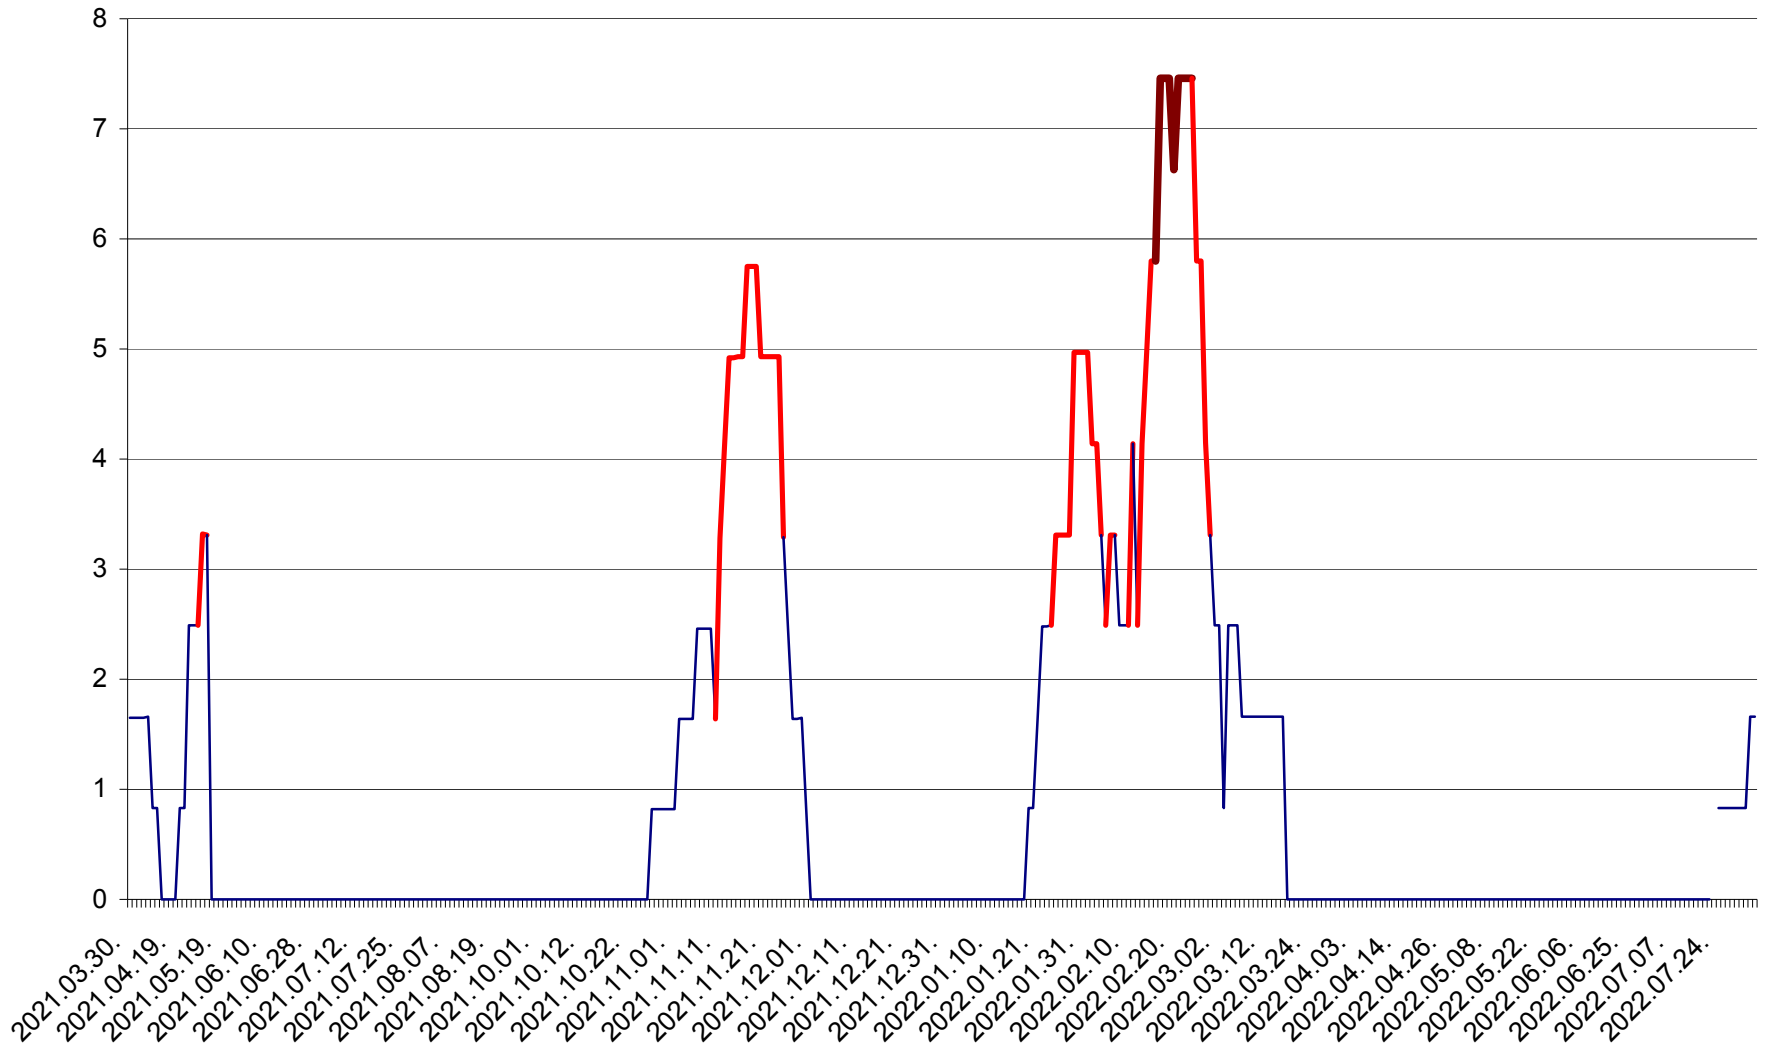

PLĂIEȘII DE JOS - Evoluția incidenței cumulate pe 14 zile la ‰ de locuitori
2021.04.01. - 2022.08.06.

PORUMBENI - Evolutia incidentei cumulate pe 14 zile la ‰ de locuitori
2021.04.01. - 2022.08.06.

PRAID - Evolutia incidentei cumulate pe 14 zile la ‰ de locuitori
2021.04.01. - 2022.08.06.

RACU - Evolutia incidentei cumulate pe 14 zile la ‰ de locuitori
2021.04.01. - 2022.08.06.

REMETEA - Evolutia incidentei cumulate pe 14 zile la ‰ de locuitori
2021.04.01. - 2022.08.06.

SĂCEL - Evolutia incidentei cumulate pe 14 zile la ‰ de locuitori
2021.04.01. - 2022.08.06.