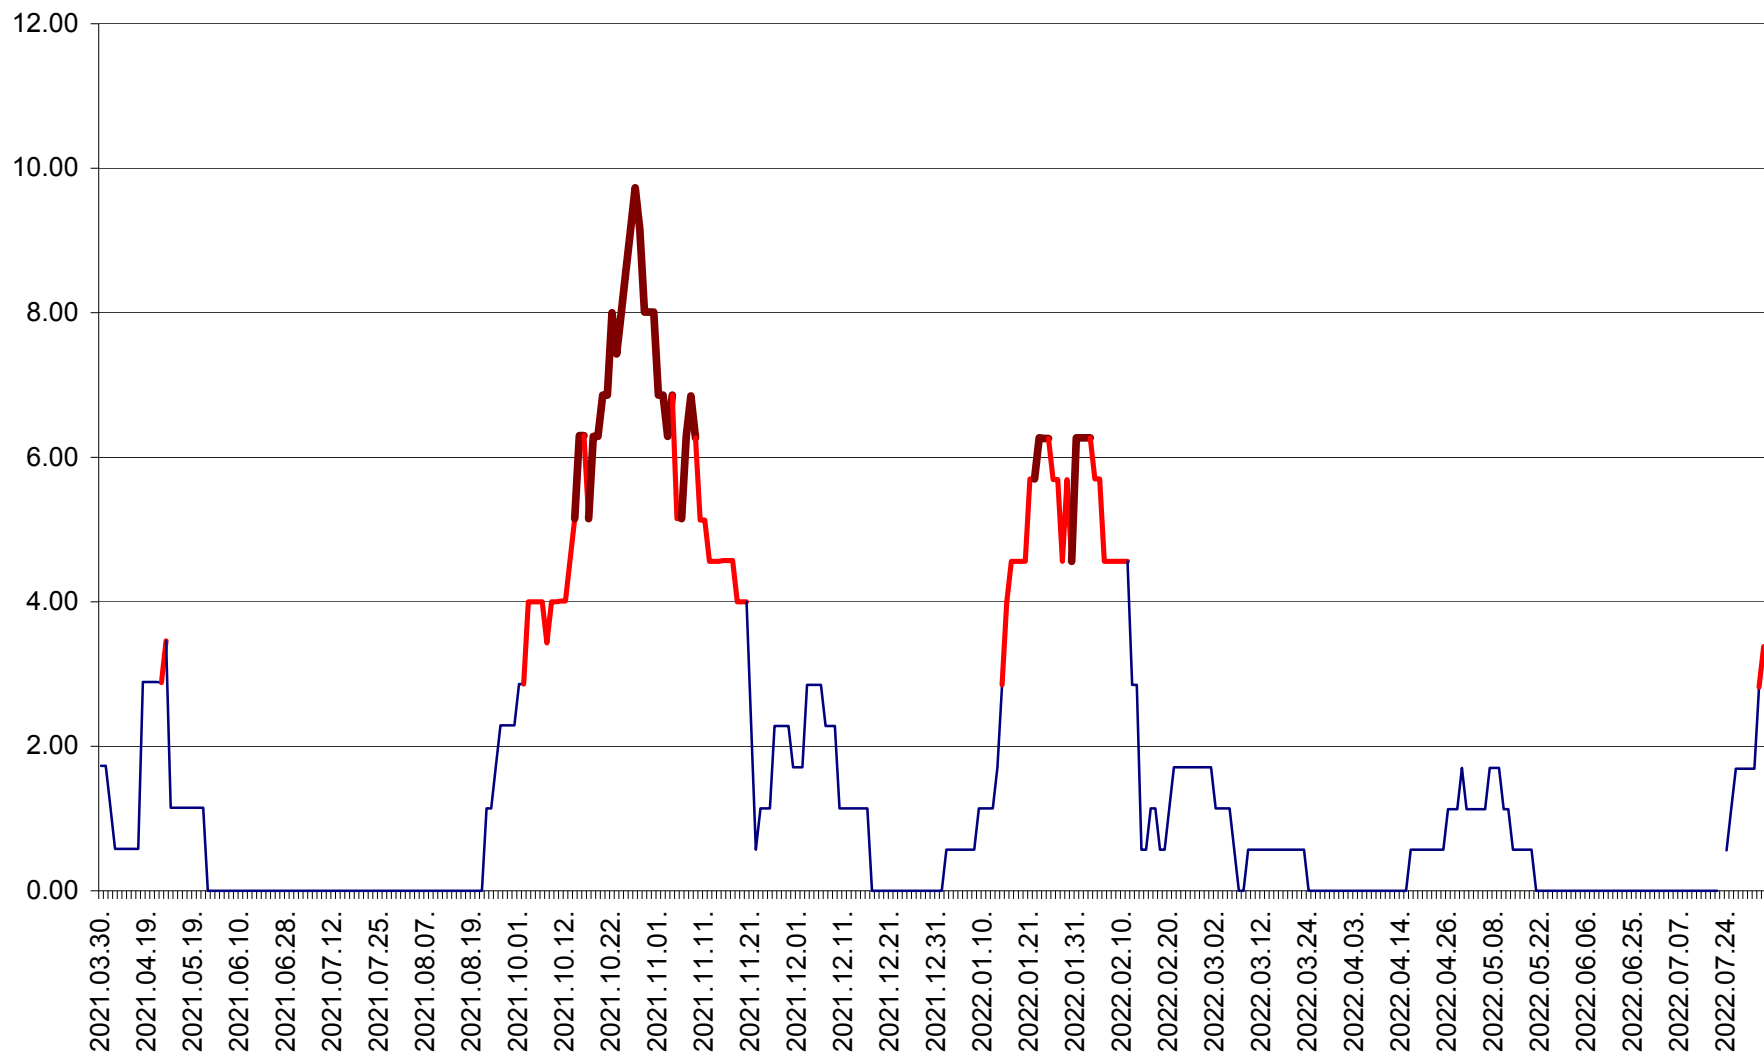

ORAȘ VLĂHIȚA - Evolutia incidentei cumulate pe 14 zile la ‰ de locuitori
2021.04.01. - 2022.08.06.