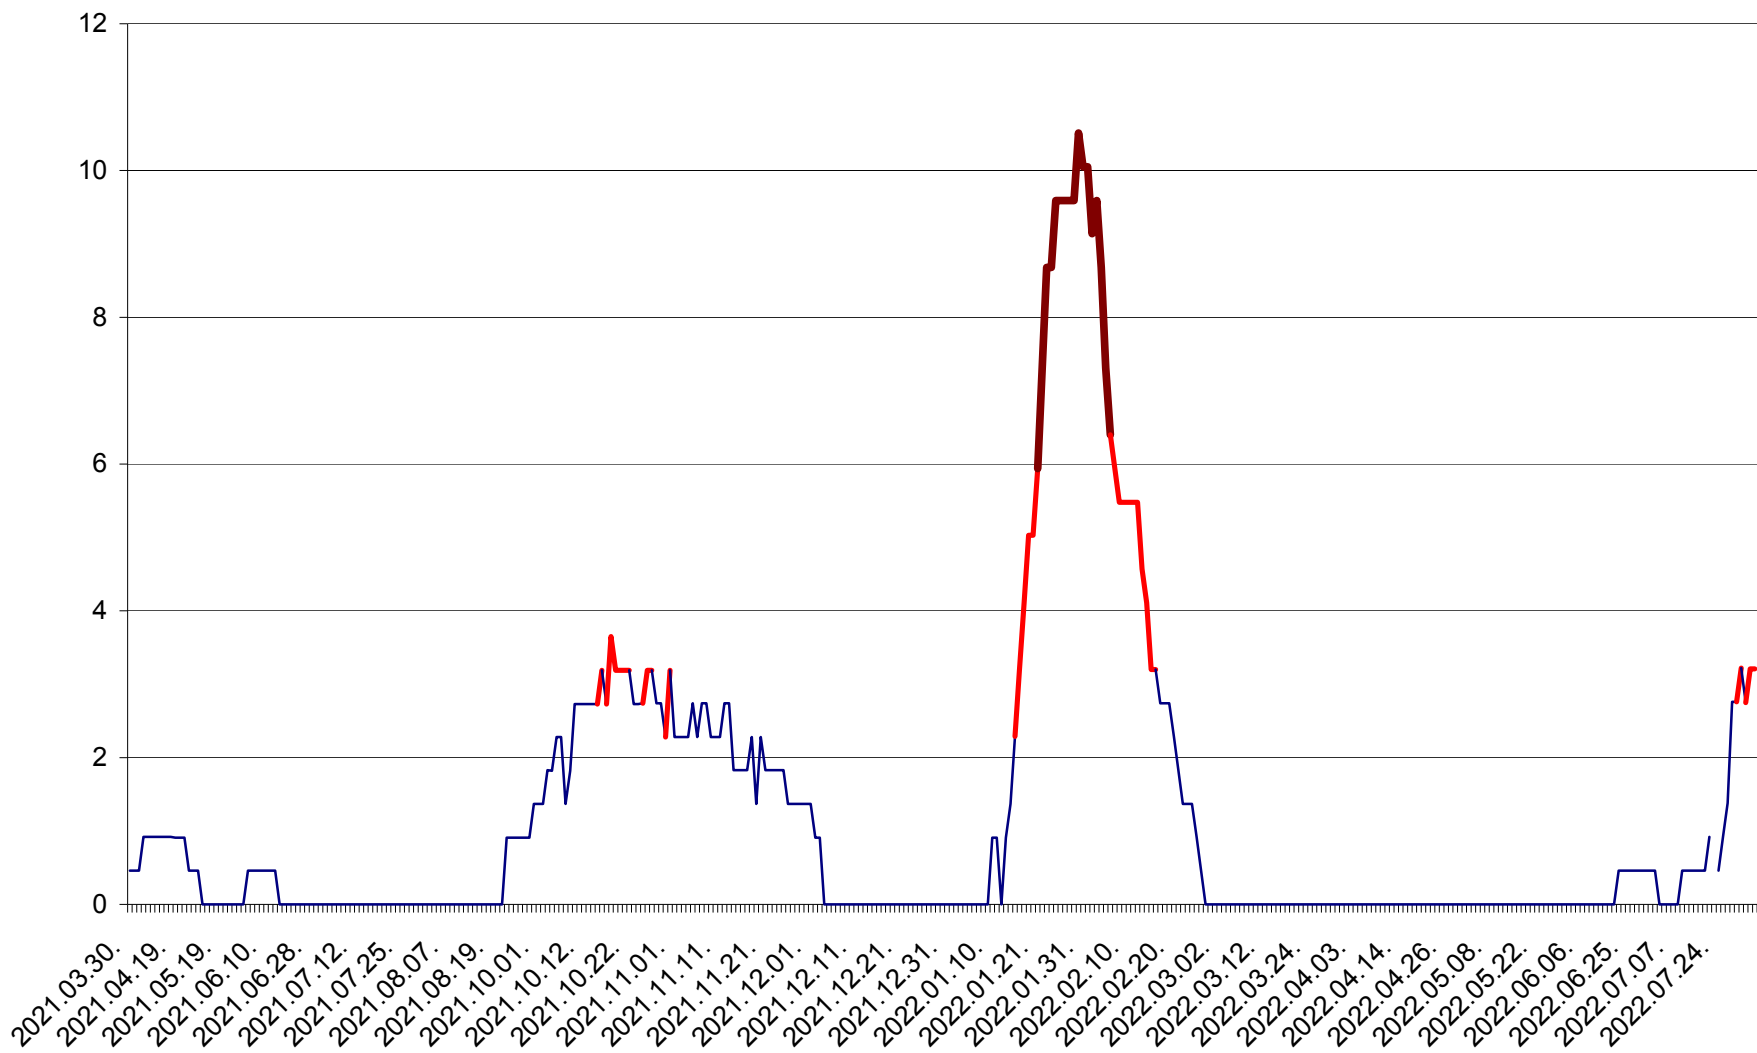

CICEU - Evolutia incidentei cumulate pe 14 zile la ‰ de locuitori
2021.04.01. - 2022.08.06.

CIUCSÂNGEORGIU - Evolutia incidentei cumulate pe 14 zile la % de locuitori
2021.04.01. - 2022.08.06.

CIUMANI - Evolutia incidentei cumulate pe 14 zile la ‰ de locuitori
2021.04.01. - 2022.08.06.

CORBU - Evolutia incidentei cumulate pe 14 zile la ‰ de locuitori
2021.04.01. - 2022.08.06.

CORUND - Evolutia incidentei cumulate pe 14 zile la ‰ de locuitori
2021.04.01. - 2022.08.06.

COZMENI - Evolutia incidentei cumulate pe 14 zile la % de locuitori
2021.04.01. - 2022.08.06.

ORAȘ CRISTURU SECUIESC - Evolutia incidentei cumulate pe 14 zile la ‰ de locuitori
2021.04.01. - 2022.08.06.

DĂNEȘTI - Evolutia incidentei cumulate pe 14 zile la ‰ de locuitori
2021.04.01. - 2022.08.06.

DÂRJIU - Evolutia incidentei cumulate pe 14 zile la ‰ de locuitori
2021.04.01. - 2022.08.06.

DEALU - Evolutia incidentei cumulate pe 14 zile la ‰ de locuitori
2021.04.01. - 2022.08.06.

DITRĂU - Evolutia incidentei cumulate pe 14 zile la ‰ de locuitori
2021.04.01. - 2022.08.06.