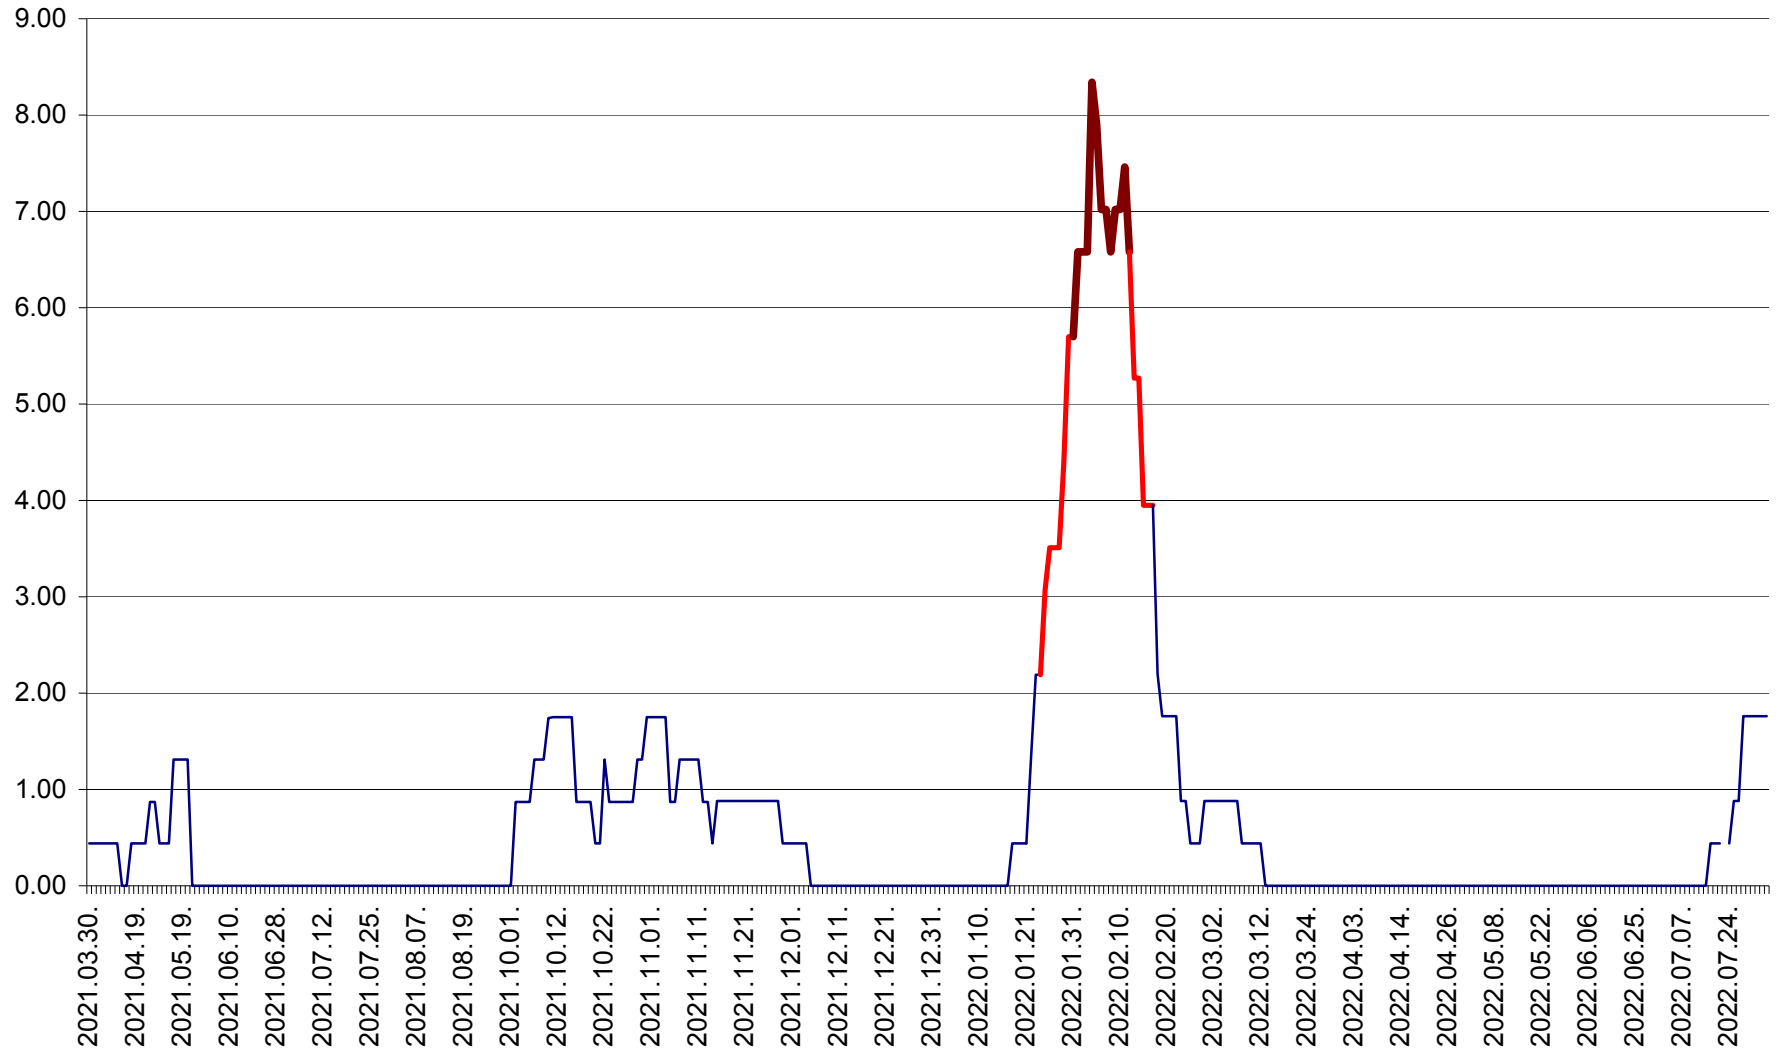

ORAȘ BĂLAN - Evoluția incidenței cumulate pe 14 zile la ‰ de locuitori
2021.04.01. - 2022.08.06.

BILBOR - Evolutia incidentei cumulate pe 14 zile la ‰ de locuitori
2021.04.01. - 2022.08.06.

ORAȘ BORSEC - Evolutia incidentei cumulate pe 14 zile la ‰ de locuitori
2021.04.01. - 2022.08.06.

BRĂDEȘTI - Evoluția incidenței cumulate pe 14 zile la ‰ de locuitori
2021.04.01. - 2022.08.06.

CĂPÂLNIȚA - Evoluția incidenței cumulate pe 14 zile la ‰ de locuitori
2021.04.01. - 2022.08.06.

CÂRȚA - Evolutia incidentei cumulate pe 14 zile la ‰ de locuitori
2021.04.01. - 2022.08.06.

CICEU - Evolutia incidentei cumulate pe 14 zile la ‰ de locuitori
2021.04.01. - 2022.08.06.

CIUCSÂNGEORGIU - Evolutia incidentei cumulate pe 14 zile la % de locuitori
2021.04.01. - 2022.08.06.

CIUMANI - Evolutia incidentei cumulate pe 14 zile la ‰ de locuitori
2021.04.01. - 2022.08.06.

CORBU - Evolutia incidentei cumulate pe 14 zile la ‰ de locuitori
2021.04.01. - 2022.08.06.

CORUND - Evolutia incidentei cumulate pe 14 zile la ‰ de locuitori
2021.04.01. - 2022.08.06.

COZMENI - Evolutia incidentei cumulate pe 14 zile la % de locuitori
2021.04.01. - 2022.08.06.