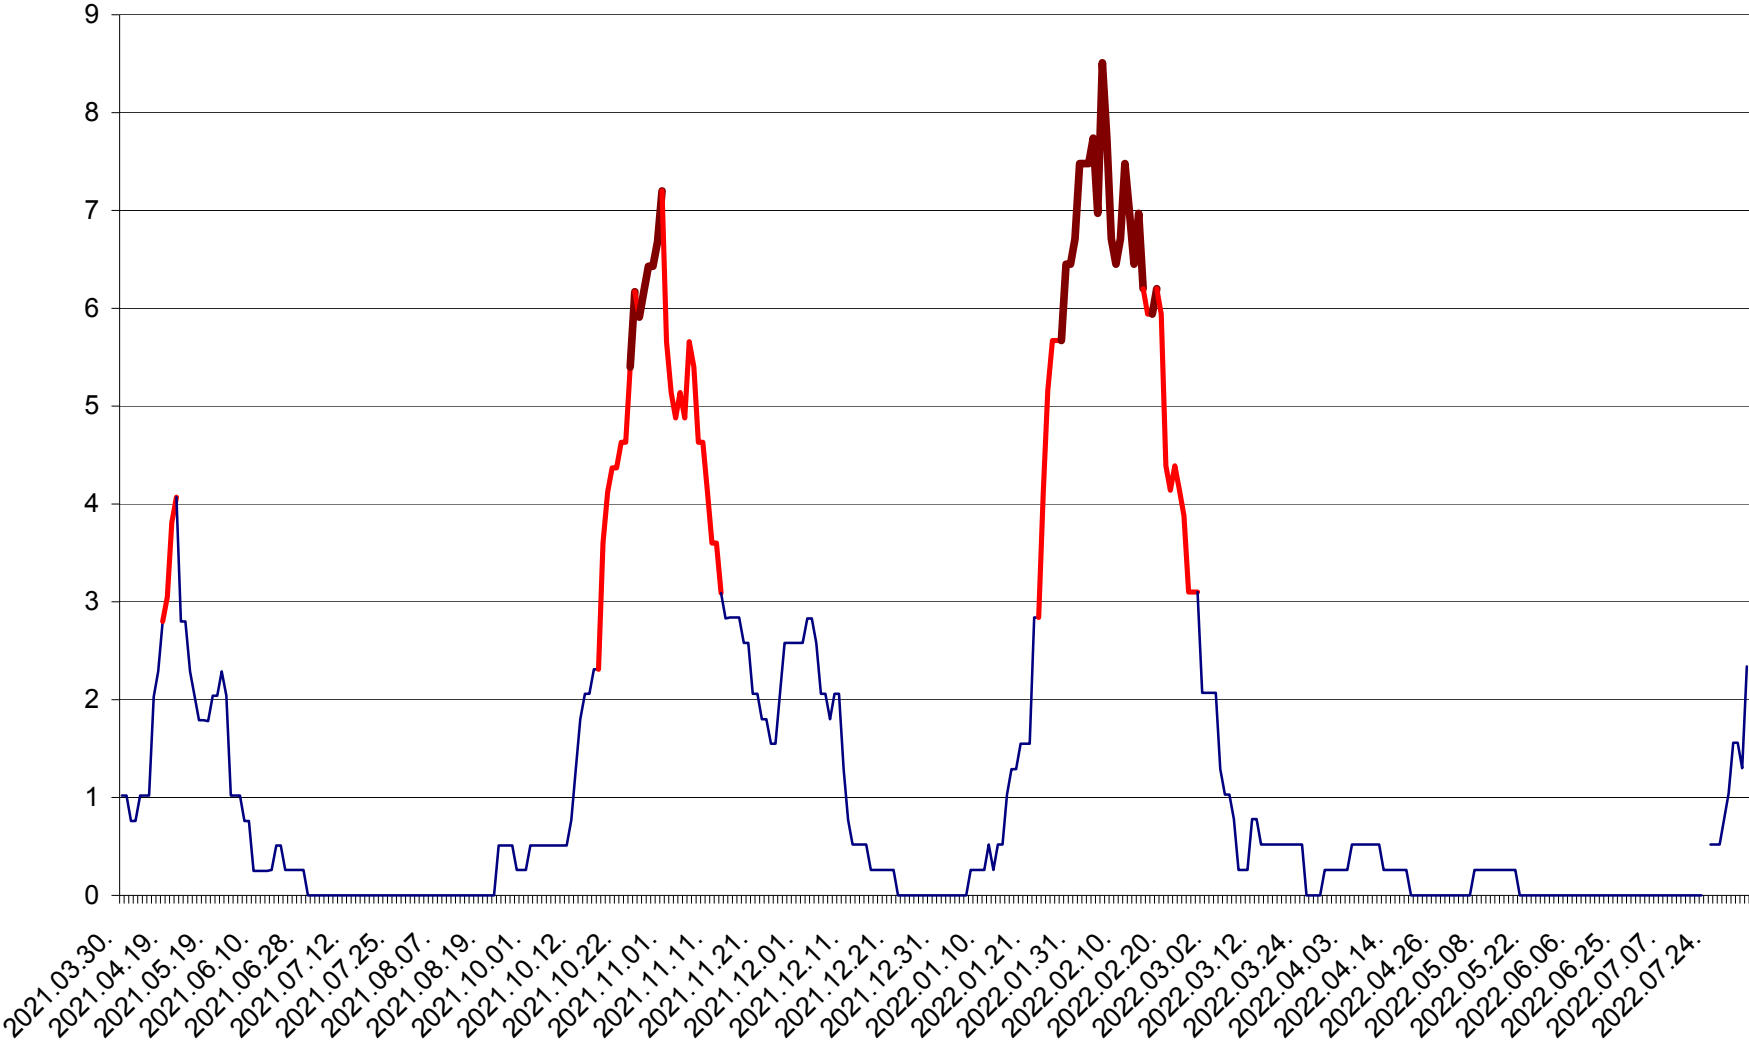

SÂNSIMION - Evolutia incidentei cumulate pe 14 zile la ‰ de locuitori
2021.04.01. - 2022.08.06.

SÂNTIMBRU - Evolutia incidentei cumulate pe 14 zile la ‰ de locuitori
2021.04.01. - 2022.08.06.

SĂRMAȘ - Evolutia incidentei cumulate pe 14 zile la ‰ de locuitori
2021.04.01. - 2022.08.06.

SATU MARE - Evolutia incidentei cumulate pe 14 zile la ‰ de locuitori
2021.04.01. - 2022.08.06.

SECUIENI - Evolutia incidentei cumulate pe 14 zile la % de locuitori
2021.04.01. - 2022.08.06.

SICULENI - Evolutia incidentei cumulate pe 14 zile la ‰ de locuitori
2021.04.01. - 2022.08.06.

ȘIMONEȘTI - Evolutia incidentei cumulate pe 14 zile la ‰ de locuitori
2021.04.01. - 2022.08.06.

SUBCETATE - Evolutia incidentei cumulate pe 14 zile la ‰ de locuitori
2021.04.01. - 2022.08.06.

SUSENI - Evolutia incidentei cumulate pe 14 zile la ‰ de locuitori
2021.04.01. - 2022.08.06.