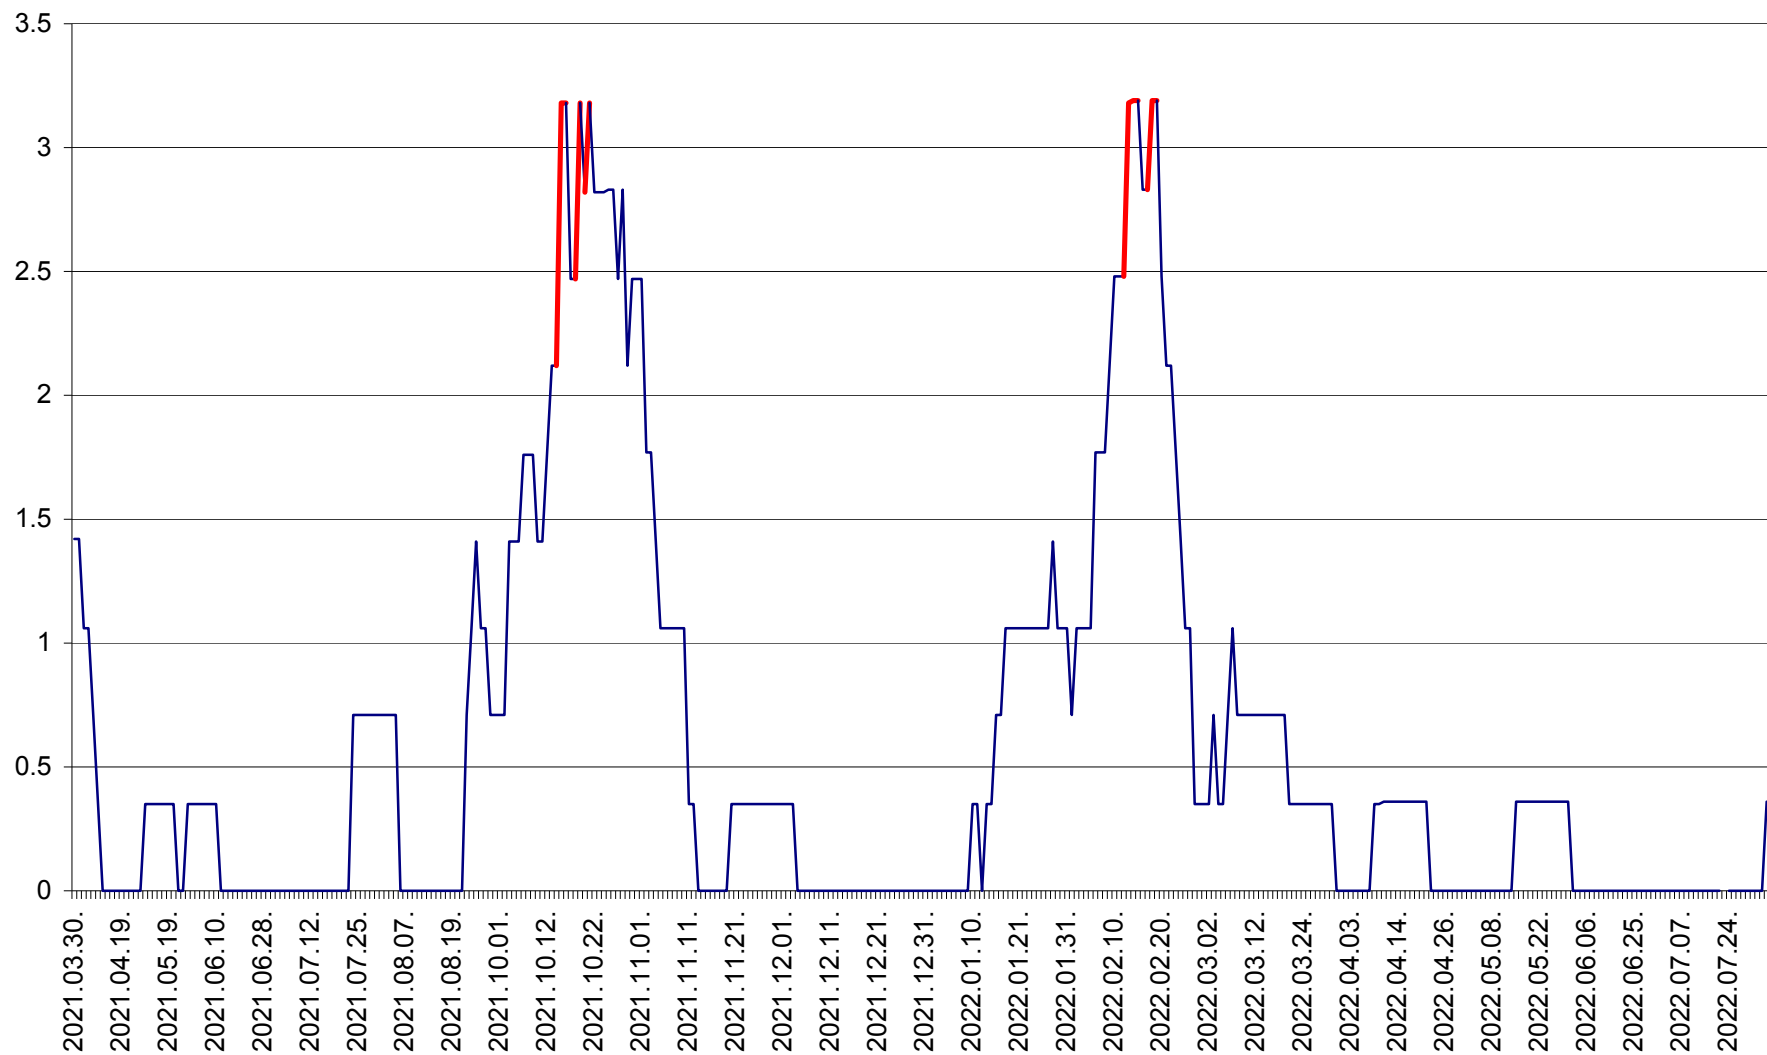

PORUMBENI - Evolutia incidentei cumulate pe 14 zile la ‰ de locuitori
2021.04.01. - 2022.08.06.