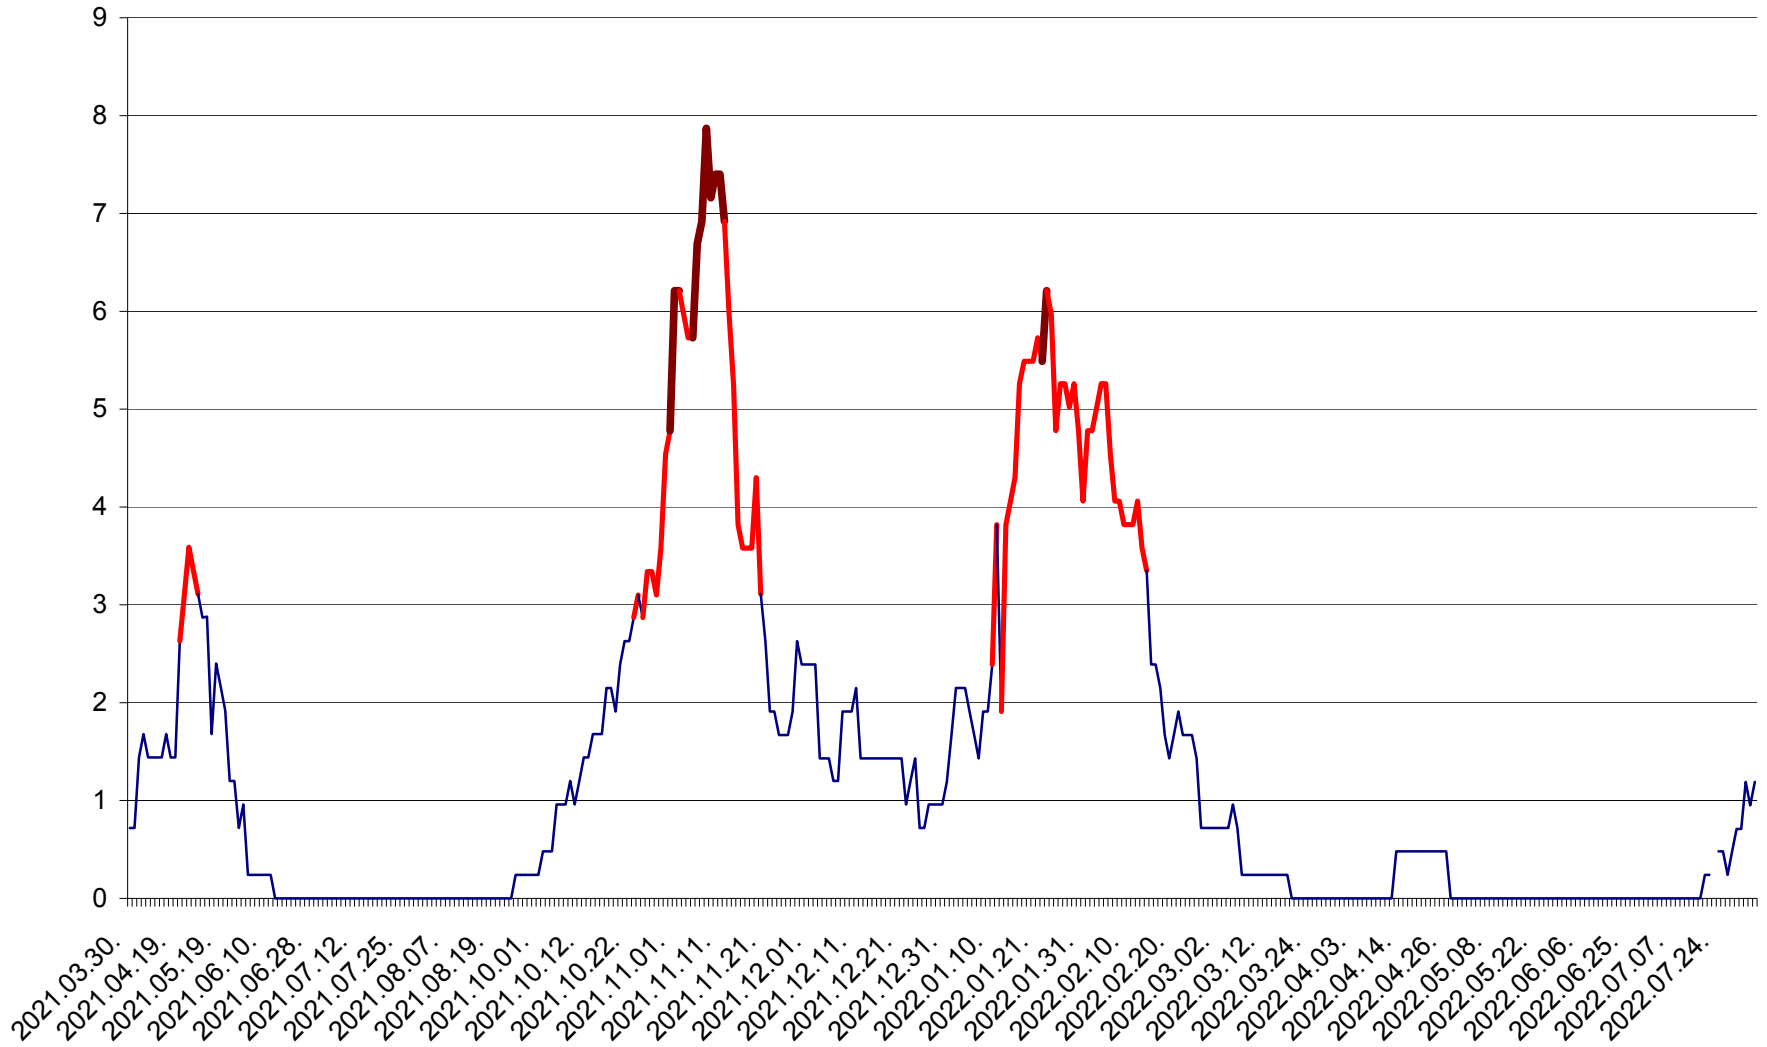

ORAȘ BĂLAN - Evoluția incidenței cumulate pe 14 zile la ‰ de locuitori
2021.04.01. - 2022.08.06.

BILBOR - Evolutia incidentei cumulate pe 14 zile la ‰ de locuitori
2021.04.01. - 2022.08.06.

ORAȘ BORSEC - Evolutia incidentei cumulate pe 14 zile la ‰ de locuitori
2021.04.01. - 2022.08.06.

CORBU - Evolutia incidentei cumulate pe 14 zile la ‰ de locuitori
2021.04.01. - 2022.08.06.

CORUND - Evolutia incidentei cumulate pe 14 zile la ‰ de locuitori
2021.04.01. - 2022.08.06.

COZMENI - Evolutia incidentei cumulate pe 14 zile la % de locuitori
2021.04.01. - 2022.08.06.

ORAȘ CRISTURU SECUIESC - Evolutia incidentei cumulate pe 14 zile la ‰ de locuitori
2021.04.01. - 2022.08.06.

DĂNEȘTI - Evolutia incidentei cumulate pe 14 zile la ‰ de locuitori
2021.04.01. - 2022.08.06.

DÂRJIU - Evolutia incidentei cumulate pe 14 zile la ‰ de locuitori
2021.04.01. - 2022.08.06.

DEALU - Evolutia incidentei cumulate pe 14 zile la ‰ de locuitori
2021.04.01. - 2022.08.06.

DITRĂU - Evolutia incidentei cumulate pe 14 zile la ‰ de locuitori
2021.04.01. - 2022.08.06.