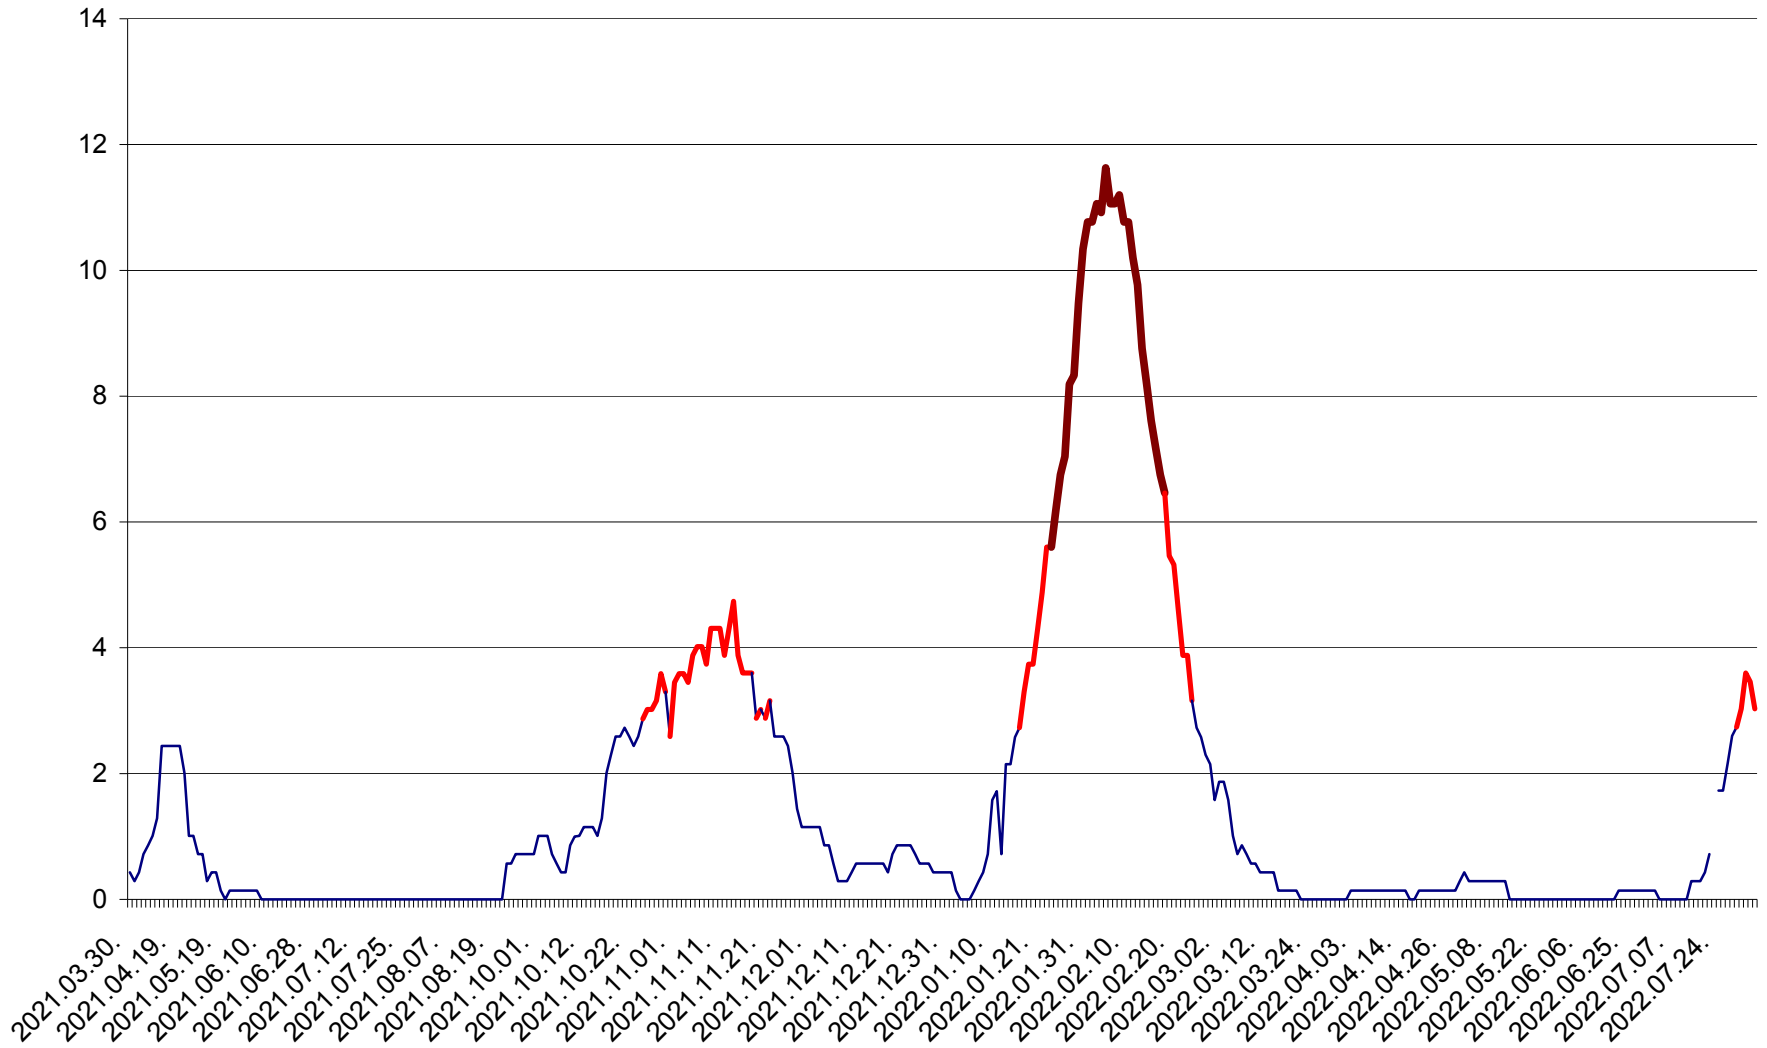

MIHĂILENI - Evolutia incidentei cumulate pe 14 zile la ‰ de locuitori
2021.04.01. - 2022.08.06.

MUGENI - Evolutia incidentei cumulate pe 14 zile la ‰ de locuitori
2021.04.01. - 2022.08.06.

OCLAND - Evolutia incidentei cumulate pe 14 zile la ‰ de locuitori
2021.04.01. - 2022.08.06.

MUNICIPIUL ODORHEIU SECUIESC - Evolutia incidentei cumulate pe 14 zile la ‰ de locuitori
2021.04.01. - 2022.08.06.

PĂULENI-CIUC - Evolutia incidentei cumulate pe 14 zile la % de locuitori
2021.04.01. - 2022.08.06.

PLĂIEȘII DE JOS - Evoluția incidenței cumulate pe 14 zile la ‰ de locuitori
2021.04.01. - 2022.08.06.

PORUMBENI - Evolutia incidentei cumulate pe 14 zile la ‰ de locuitori
2021.04.01. - 2022.08.06.

PRAID - Evolutia incidentei cumulate pe 14 zile la ‰ de locuitori
2021.04.01. - 2022.08.06.