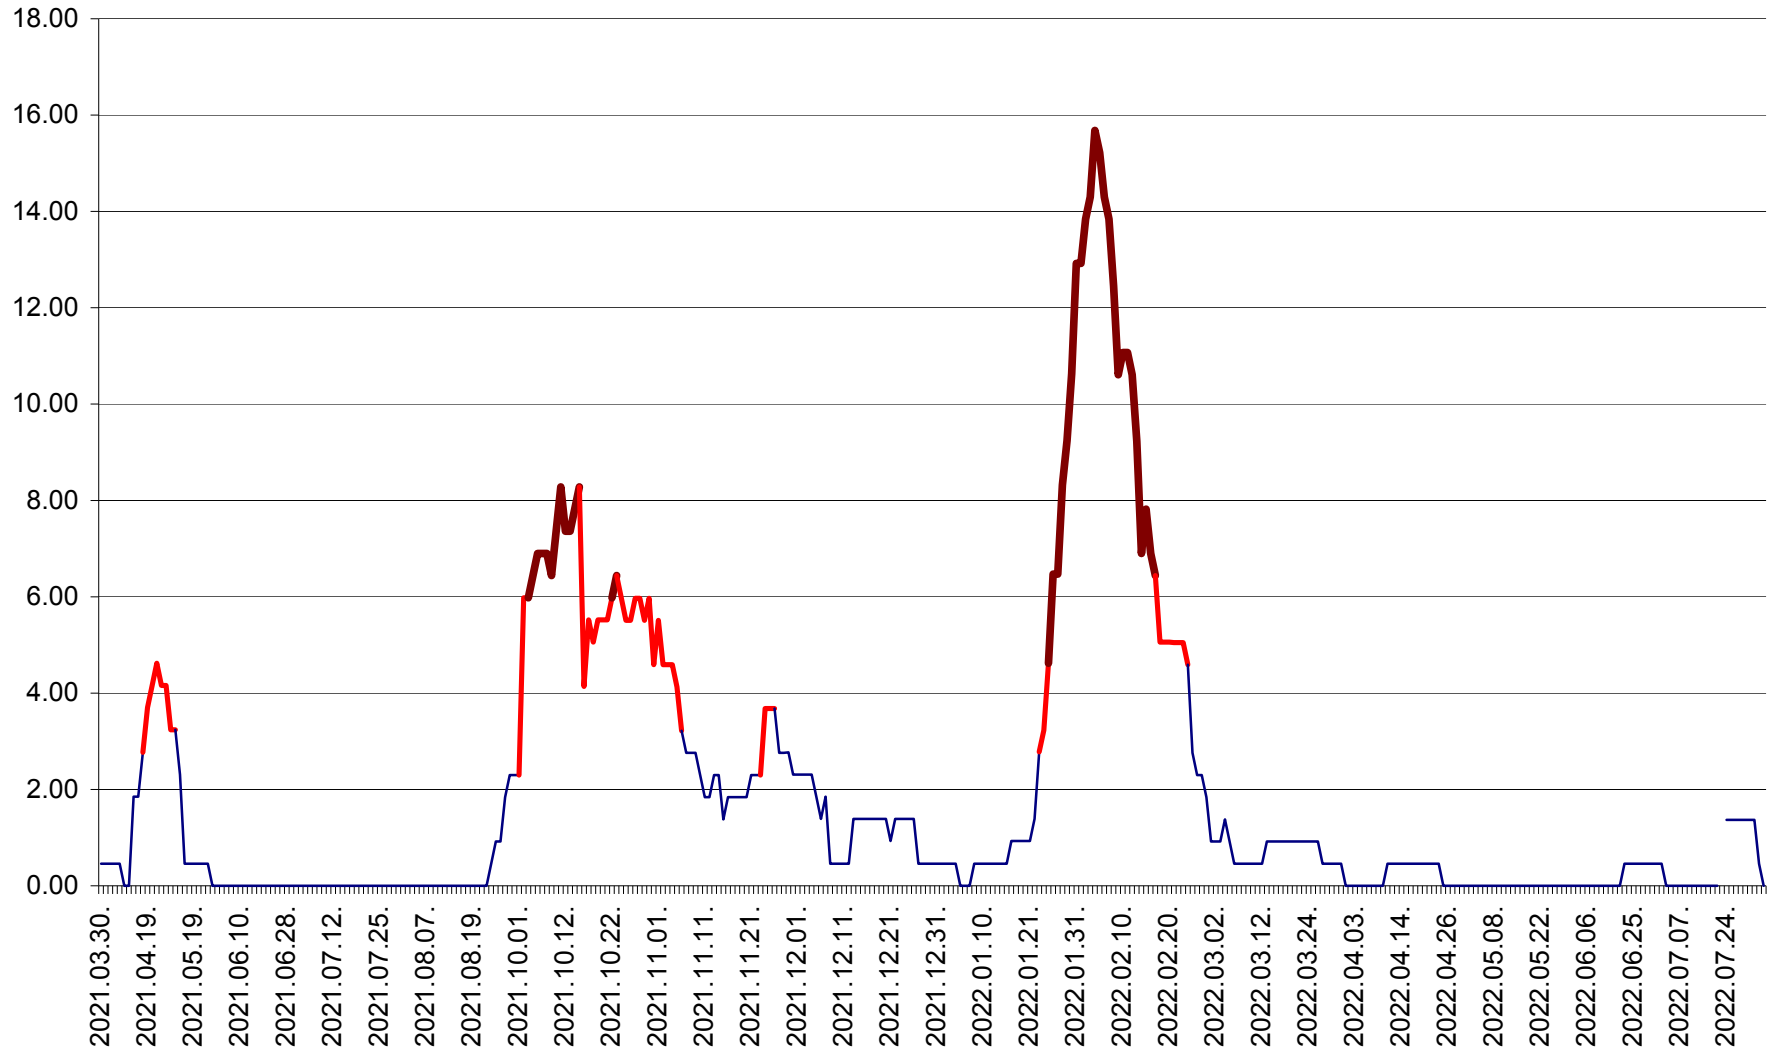

ATID - Evolutia incidentei cumulate pe 14 zile la % de locuitori
2021.04.01. - 2022.08.06.

AVRĂMEȘTI - Evolutia incidentei cumulate pe 14 zile la ‰ de locuitori
2021.04.01. - 2022.08.06.

ORAȘ BĂILE TUȘNAD - Evolutia incidentei cumulate pe 14 zile la ‰ de locuitori
2021.04.01. - 2022.08.06.

ORAȘ BĂLAN - Evoluția incidenței cumulate pe 14 zile la ‰ de locuitori
2021.04.01. - 2022.08.06.

BILBOR - Evolutia incidentei cumulate pe 14 zile la ‰ de locuitori
2021.04.01. - 2022.08.06.

ORAȘ BORSEC - Evolutia incidentei cumulate pe 14 zile la ‰ de locuitori
2021.04.01. - 2022.08.06.

BRĂDEȘTI - Evoluția incidenței cumulate pe 14 zile la ‰ de locuitori
2021.04.01. - 2022.08.06.

CĂPÂLNIȚA - Evoluția incidenței cumulate pe 14 zile la ‰ de locuitori
2021.04.01. - 2022.08.06.

CÂRȚA - Evolutia incidentei cumulate pe 14 zile la ‰ de locuitori
2021.04.01. - 2022.08.06.

CICEU - Evolutia incidentei cumulate pe 14 zile la ‰ de locuitori
2021.04.01. - 2022.08.06.

CIUCSÂNGEORGIU - Evolutia incidentei cumulate pe 14 zile la % de locuitori
2021.04.01. - 2022.08.06.

CIUMANI - Evolutia incidentei cumulate pe 14 zile la ‰ de locuitori
2021.04.01. - 2022.08.06.