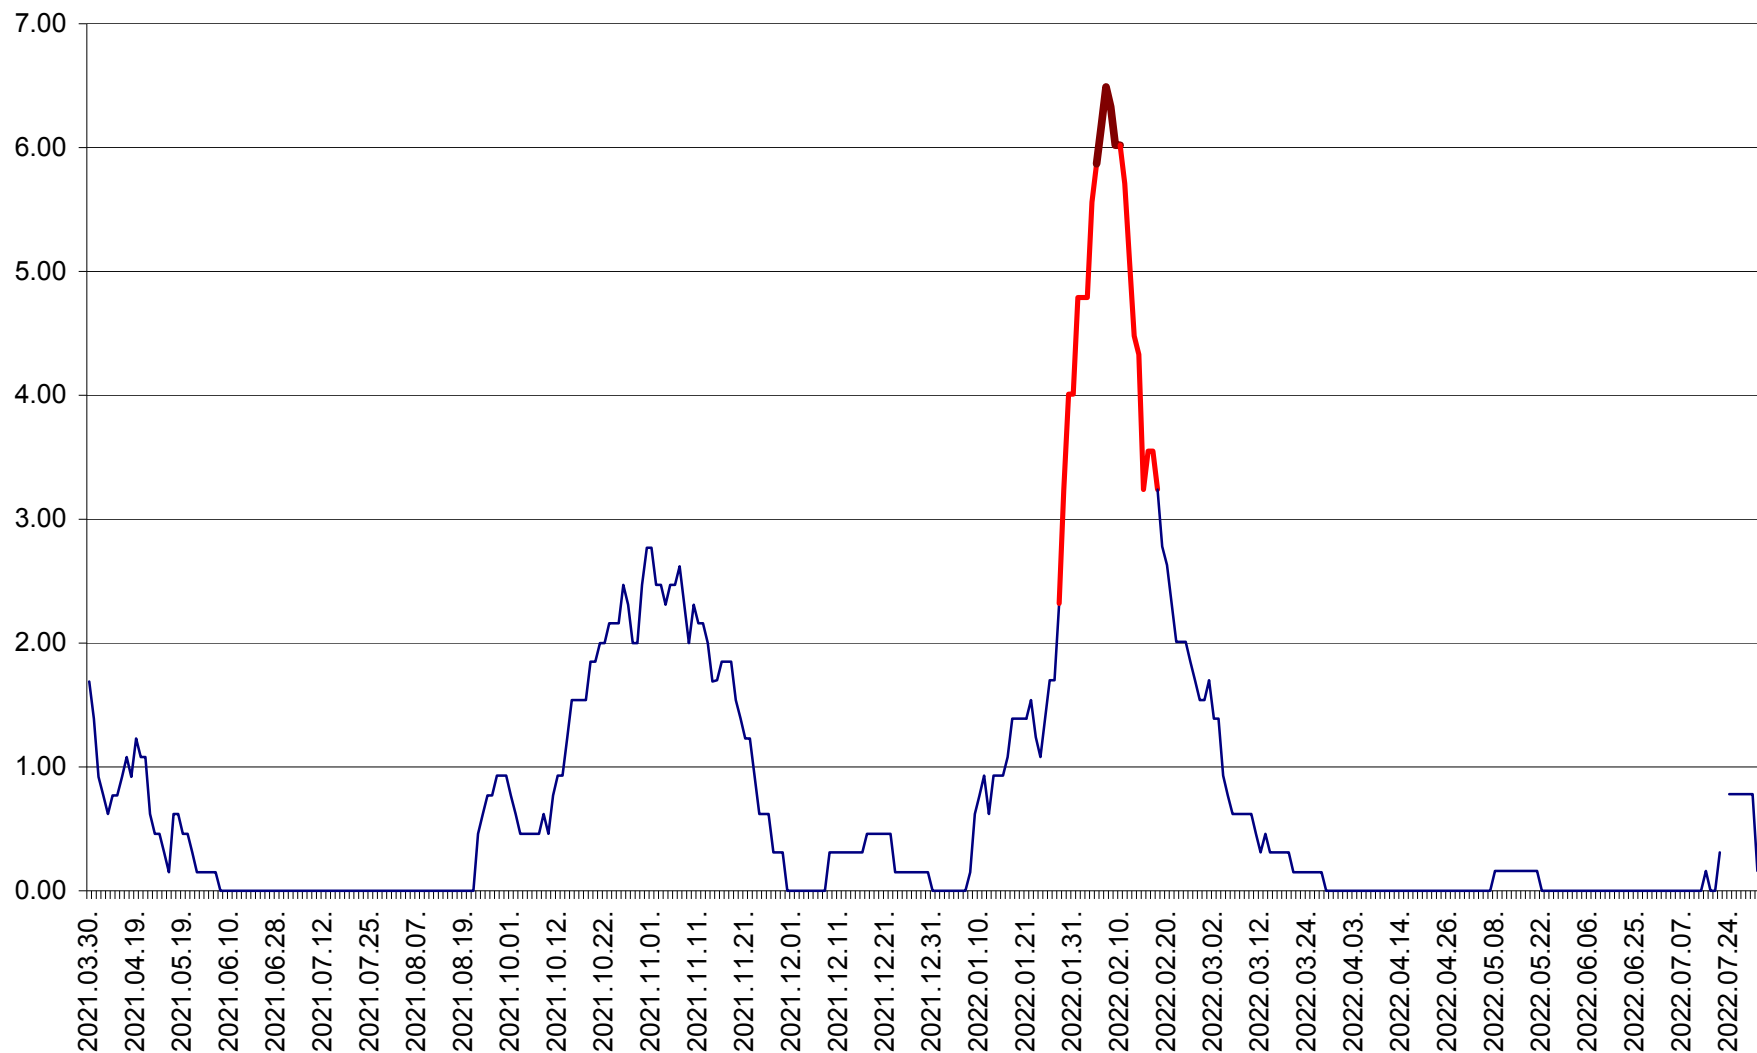

ORAȘ BĂLAN - Evoluția incidenței cumulate pe 14 zile la ‰ de locuitori
2021.04.01. - 2022.08.06.

BILBOR - Evolutia incidentei cumulate pe 14 zile la ‰ de locuitori
2021.04.01. - 2022.08.06.

ORAȘ BORSEC - Evolutia incidentei cumulate pe 14 zile la ‰ de locuitori
2021.04.01. - 2022.08.06.

BRĂDEȘTI - Evoluția incidenței cumulate pe 14 zile la ‰ de locuitori
2021.04.01. - 2022.08.06.

CĂPÂLNIȚA - Evoluția incidenței cumulate pe 14 zile la ‰ de locuitori
2021.04.01. - 2022.08.06.

CÂRȚA - Evolutia incidentei cumulate pe 14 zile la ‰ de locuitori
2021.04.01. - 2022.08.06.

CICEU - Evolutia incidentei cumulate pe 14 zile la ‰ de locuitori
2021.04.01. - 2022.08.06.

CIUCSÂNGEORGIU - Evolutia incidentei cumulate pe 14 zile la % de locuitori
2021.04.01. - 2022.08.06.

CIUMANI - Evolutia incidentei cumulate pe 14 zile la ‰ de locuitori
2021.04.01. - 2022.08.06.

CORBU - Evolutia incidentei cumulate pe 14 zile la ‰ de locuitori
2021.04.01. - 2022.08.06.

CORUND - Evolutia incidentei cumulate pe 14 zile la ‰ de locuitori
2021.04.01. - 2022.08.06.

COZMENI - Evolutia incidentei cumulate pe 14 zile la % de locuitori
2021.04.01. - 2022.08.06.