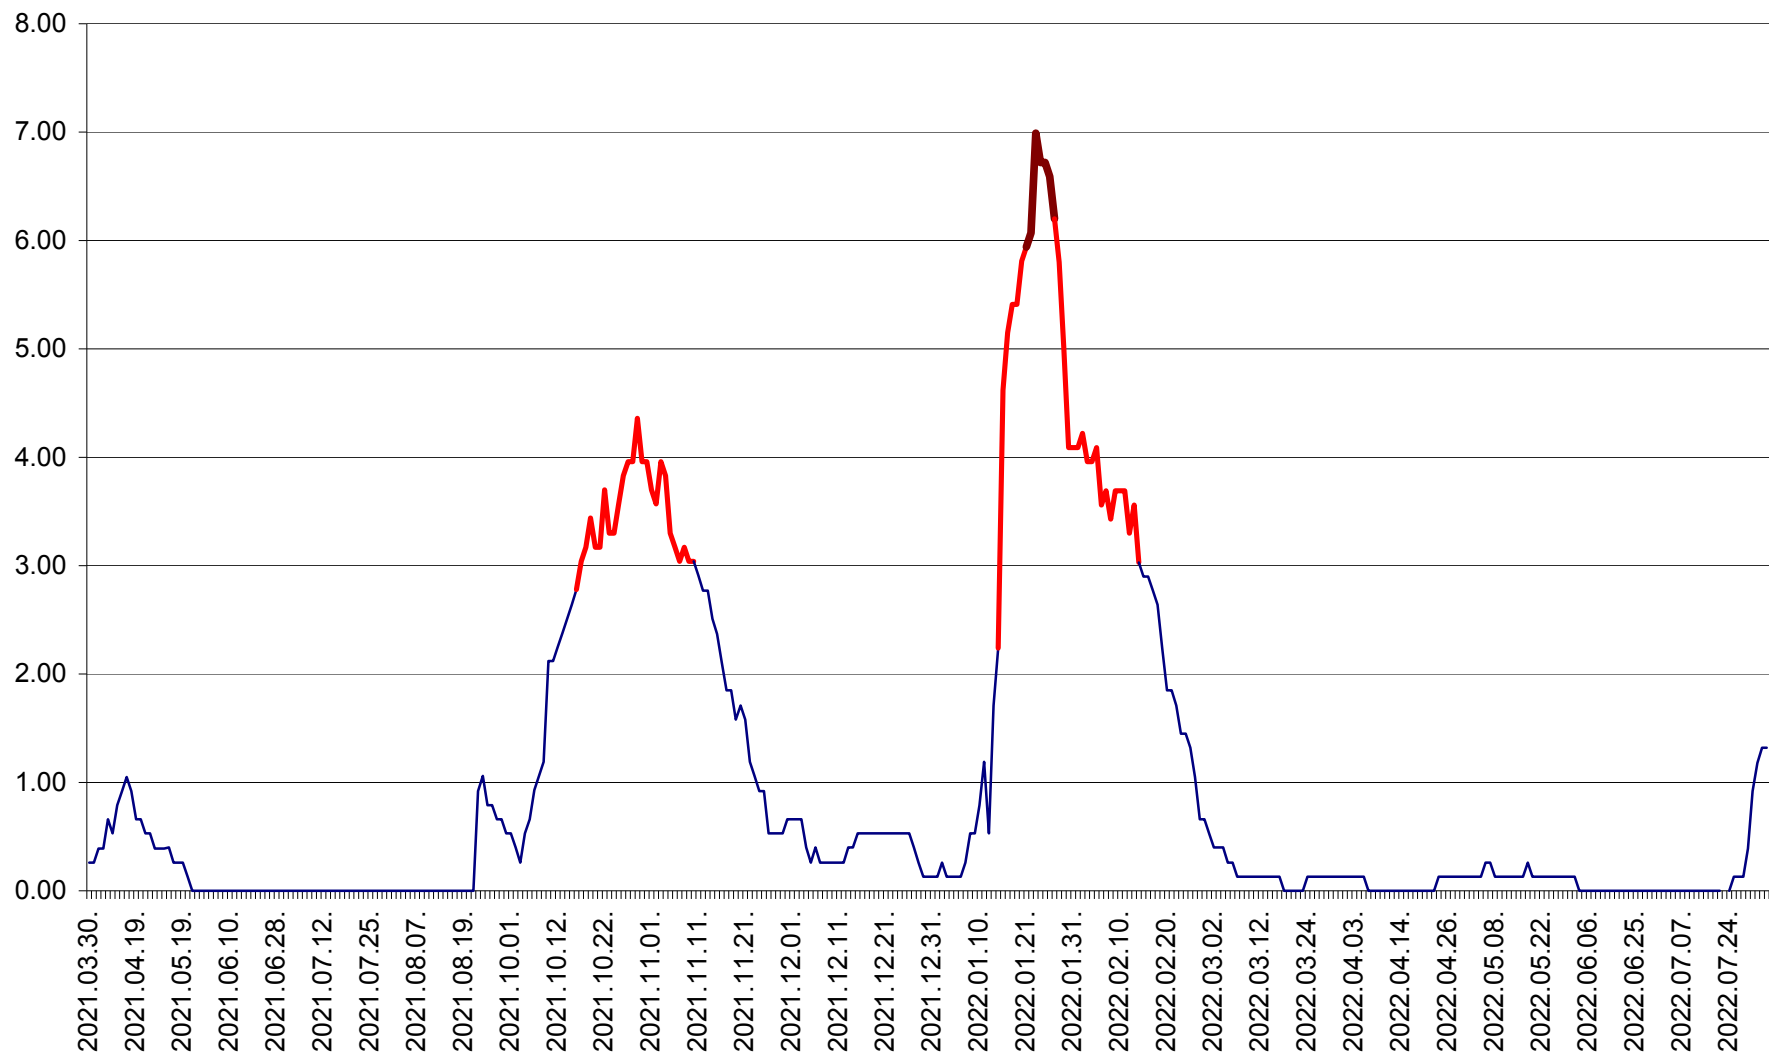

TUȘNAD - Evolutia incidentei cumulate pe 14 zile la ‰ de locuitori
2021.04.01. - 2022.08.06.

ULIEȘ - Evoluția incidenței cumulate pe 14 zile la ‰ de locuitori
2021.04.01. - 2022.08.06.

VĂRȘAG - Evolutia incidentei cumulate pe 14 zile la ‰ de locuitori
2021.04.01. - 2022.08.06.

ORAȘ VLĂHIȚA - Evolutia incidentei cumulate pe 14 zile la ‰ de locuitori
2021.04.01. - 2022.08.06.

VOȘLĂBENI - Evolutia incidentei cumulate pe 14 zile la ‰ de locuitori
2021.04.01. - 2022.08.06.

ZETEA - Evolutia incidentei cumulate pe 14 zile la ‰ de locuitori
2021.04.01. - 2022.08.06.