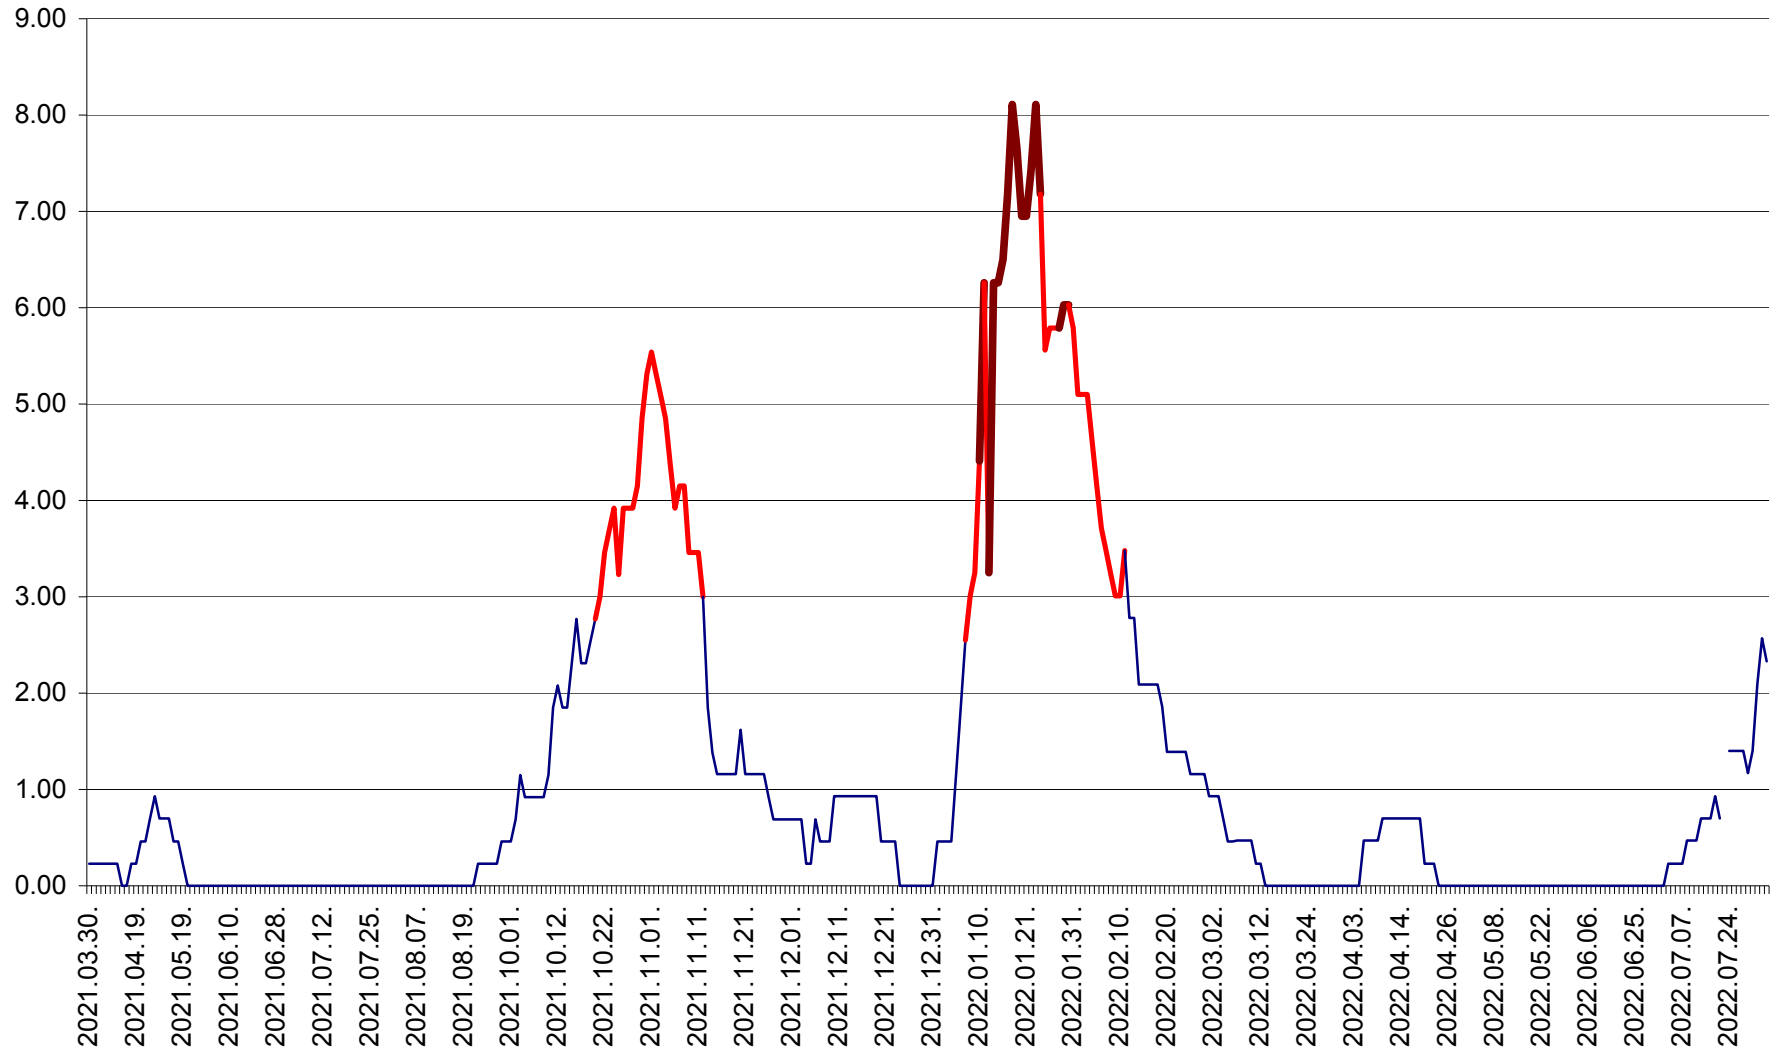

ORAȘ BĂLAN - Evoluția incidenței cumulate pe 14 zile la ‰ de locuitori
2021.04.01. - 2022.08.06.

BILBOR - Evolutia incidentei cumulate pe 14 zile la ‰ de locuitori
2021.04.01. - 2022.08.06.

ORAȘ BORSEC - Evolutia incidentei cumulate pe 14 zile la ‰ de locuitori
2021.04.01. - 2022.08.06.

BRĂDEȘTI - Evoluția incidenței cumulate pe 14 zile la ‰ de locuitori
2021.04.01. - 2022.08.06.

CĂPÂLNIȚA - Evoluția incidenței cumulate pe 14 zile la ‰ de locuitori
2021.04.01. - 2022.08.06.

CÂRȚA - Evolutia incidentei cumulate pe 14 zile la ‰ de locuitori
2021.04.01. - 2022.08.06.

CICEU - Evolutia incidentei cumulate pe 14 zile la ‰ de locuitori
2021.04.01. - 2022.08.06.

CIUCSÂNGEORGIU - Evolutia incidentei cumulate pe 14 zile la % de locuitori
2021.04.01. - 2022.08.06.

CIUMANI - Evolutia incidentei cumulate pe 14 zile la ‰ de locuitori
2021.04.01. - 2022.08.06.

CORBU - Evolutia incidentei cumulate pe 14 zile la ‰ de locuitori
2021.04.01. - 2022.08.06.

CORUND - Evolutia incidentei cumulate pe 14 zile la ‰ de locuitori
2021.04.01. - 2022.08.06.

COZMENI - Evolutia incidentei cumulate pe 14 zile la % de locuitori
2021.04.01. - 2022.08.06.