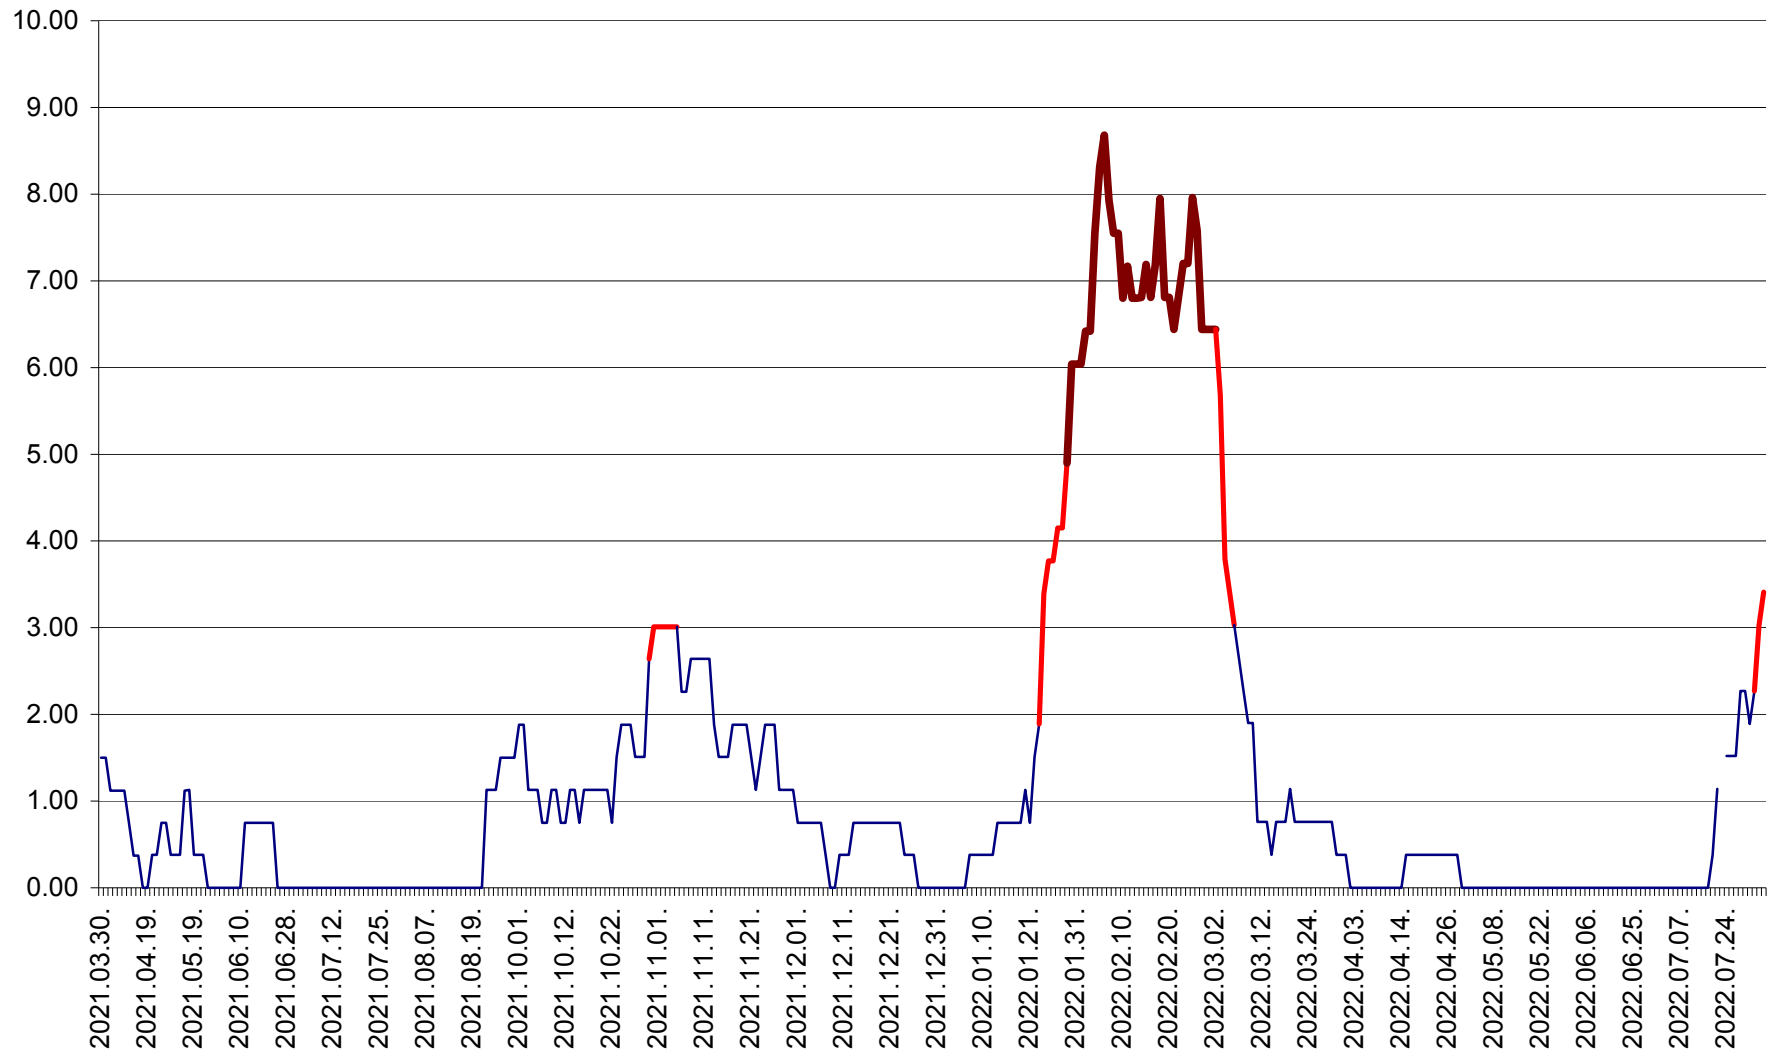

ATID - Evolutia incidentei cumulate pe 14 zile la % de locuitori
2021.04.01. - 2022.08.06.

AVRĂMEȘTI - Evolutia incidentei cumulate pe 14 zile la ‰ de locuitori
2021.04.01. - 2022.08.06.

ORAȘ BĂILE TUȘNAD - Evolutia incidentei cumulate pe 14 zile la ‰ de locuitori
2021.04.01. - 2022.08.06.

ORAȘ BĂLAN - Evoluția incidenței cumulate pe 14 zile la ‰ de locuitori
2021.04.01. - 2022.08.06.

BILBOR - Evolutia incidentei cumulate pe 14 zile la ‰ de locuitori
2021.04.01. - 2022.08.06.

ORAȘ BORSEC - Evolutia incidentei cumulate pe 14 zile la ‰ de locuitori
2021.04.01. - 2022.08.06.

BRĂDEȘTI - Evoluția incidenței cumulate pe 14 zile la ‰ de locuitori
2021.04.01. - 2022.08.06.

CĂPÂLNIȚA - Evoluția incidenței cumulate pe 14 zile la ‰ de locuitori
2021.04.01. - 2022.08.06.

CÂRȚA - Evolutia incidentei cumulate pe 14 zile la ‰ de locuitori
2021.04.01. - 2022.08.06.