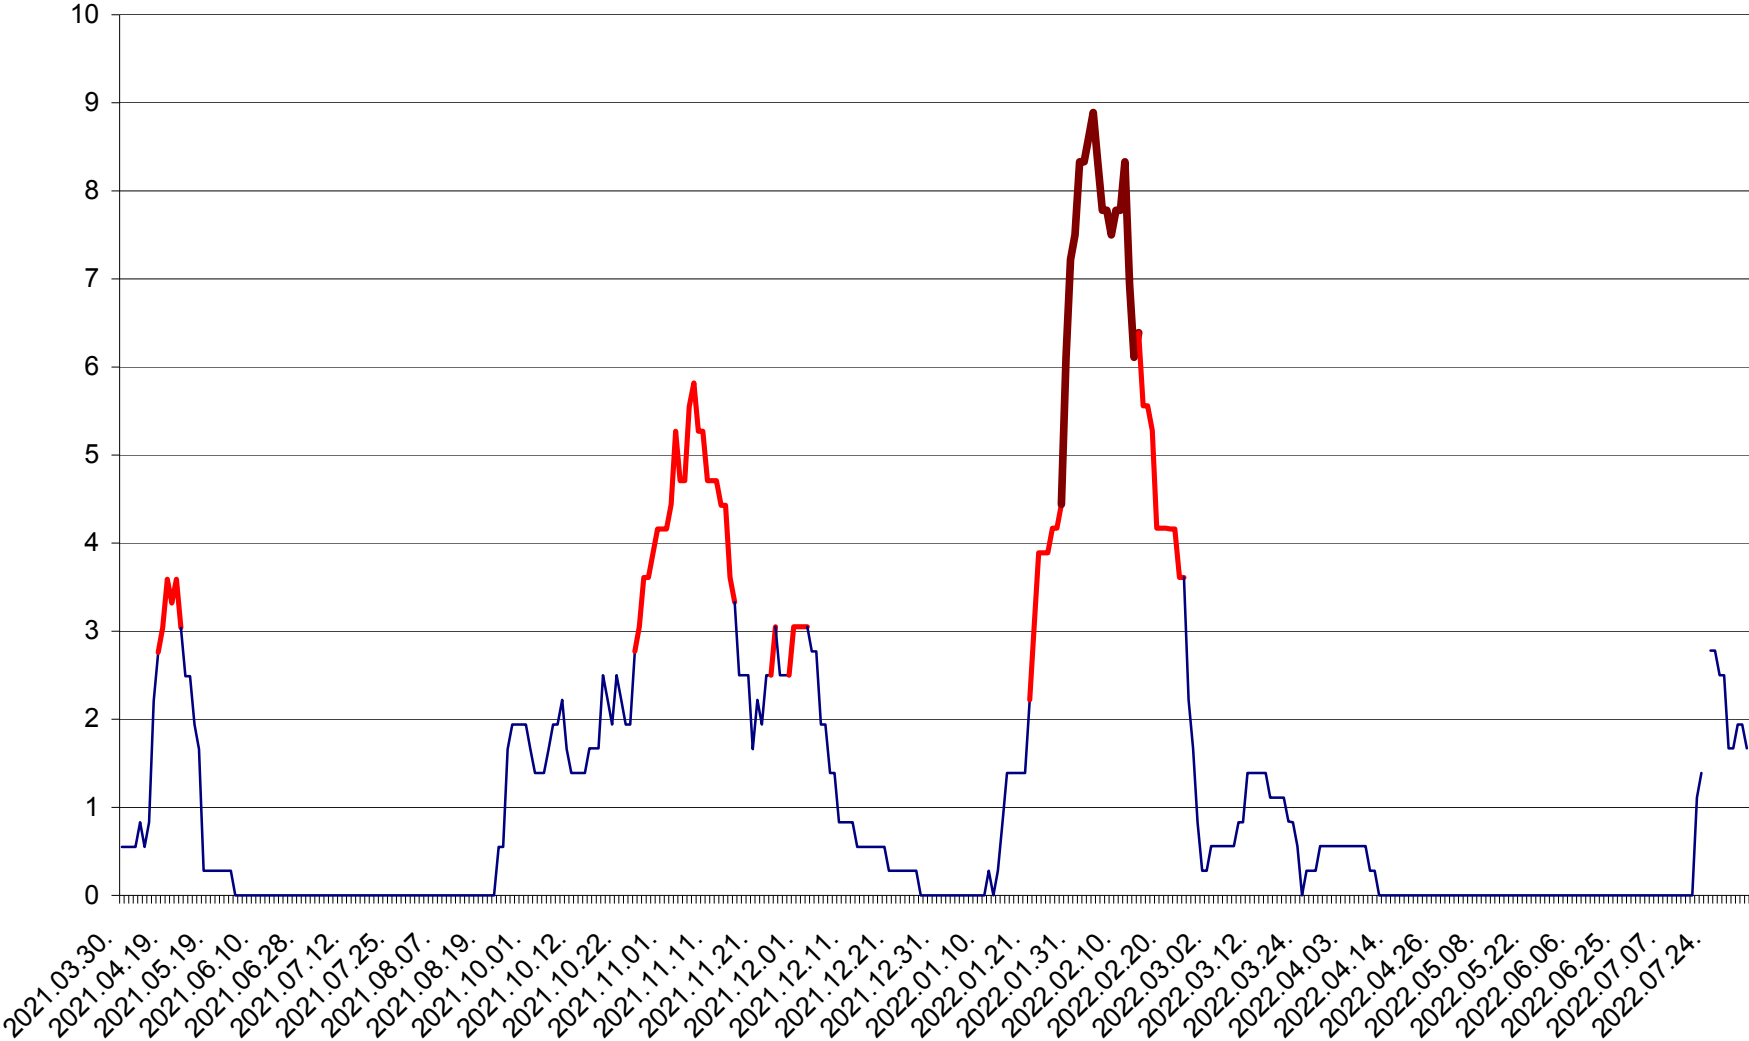

LELICENI - Evolutia incidentei cumulate pe 14 zile la ‰ de locuitori
2021.04.01. - 2022.08.06.

LUETA - Evolutia incidentei cumulate pe 14 zile la ‰ de locuitori
2021.04.01. - 2022.08.06.

LUNCA DE JOS - Evolutia incidentei cumulate pe 14 zile la ‰ de locuitori
2021.04.01. - 2022.08.06.

LUNCA DE SUS - Evolutia incidentei cumulate pe 14 zile la ‰ de locuitori
2021.04.01. - 2022.08.06.

LUPENI - Evolutia incidentei cumulate pe 14 zile la ‰ de locuitori
2021.04.01. - 2022.08.06.

MĂDĂRAȘ - Evolutia incidentei cumulate pe 14 zile la ‰ de locuitori
2021.04.01. - 2022.08.06.

MĂRTINIȘ - Evolutia incidentei cumulate pe 14 zile la % de locuitori
2021.04.01. - 2022.08.06.

MEREȘTI - Evolutia incidentei cumulate pe 14 zile la ‰ de locuitori
2021.04.01. - 2022.08.06.

MUNICIPIUL MIERCUREA-CIUC - Evolutia incidentei cumulate pe 14 zile la ‰ de locuitori
2021.04.01. - 2022.08.06.

MIHĂILENI - Evolutia incidentei cumulate pe 14 zile la ‰ de locuitori
2021.04.01. - 2022.08.06.

MUGENI - Evolutia incidentei cumulate pe 14 zile la ‰ de locuitori
2021.04.01. - 2022.08.06.

OCLAND - Evolutia incidentei cumulate pe 14 zile la ‰ de locuitori
2021.04.01. - 2022.08.06.