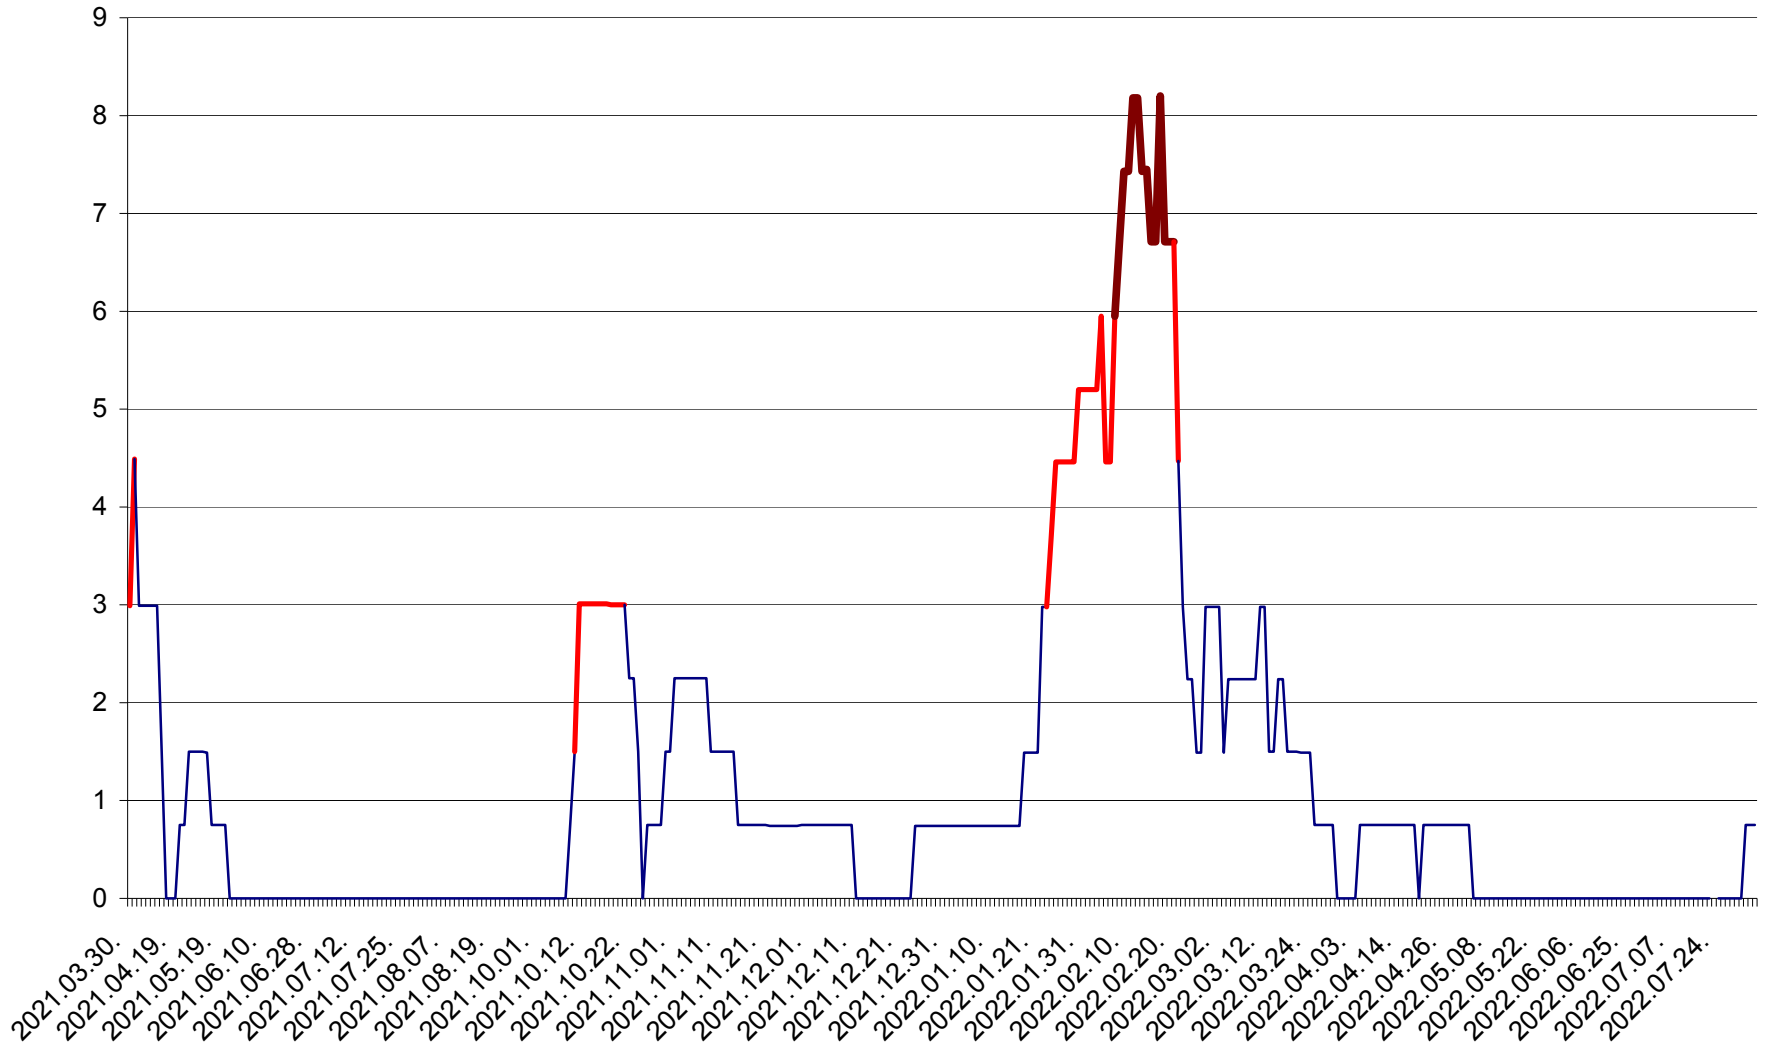

LELICENI - Evolutia incidentei cumulate pe 14 zile la ‰ de locuitori
2021.04.01. - 2022.08.06.

LUETA - Evolutia incidentei cumulate pe 14 zile la ‰ de locuitori
2021.04.01. - 2022.08.06.

LUNCA DE JOS - Evolutia incidentei cumulate pe 14 zile la ‰ de locuitori
2021.04.01. - 2022.08.06.

LUNCA DE SUS - Evolutia incidentei cumulate pe 14 zile la ‰ de locuitori
2021.04.01. - 2022.08.06.

LUPENI - Evolutia incidentei cumulate pe 14 zile la ‰ de locuitori
2021.04.01. - 2022.08.06.

MĂDĂRAȘ - Evolutia incidentei cumulate pe 14 zile la ‰ de locuitori
2021.04.01. - 2022.08.06.

MĂRTINIȘ - Evolutia incidentei cumulate pe 14 zile la % de locuitori
2021.04.01. - 2022.08.06.

MEREȘTI - Evolutia incidentei cumulate pe 14 zile la ‰ de locuitori
2021.04.01. - 2022.08.06.

MUNICIPIUL MIERCUREA-CIUC - Evolutia incidentei cumulate pe 14 zile la ‰ de locuitori
2021.04.01. - 2022.08.06.