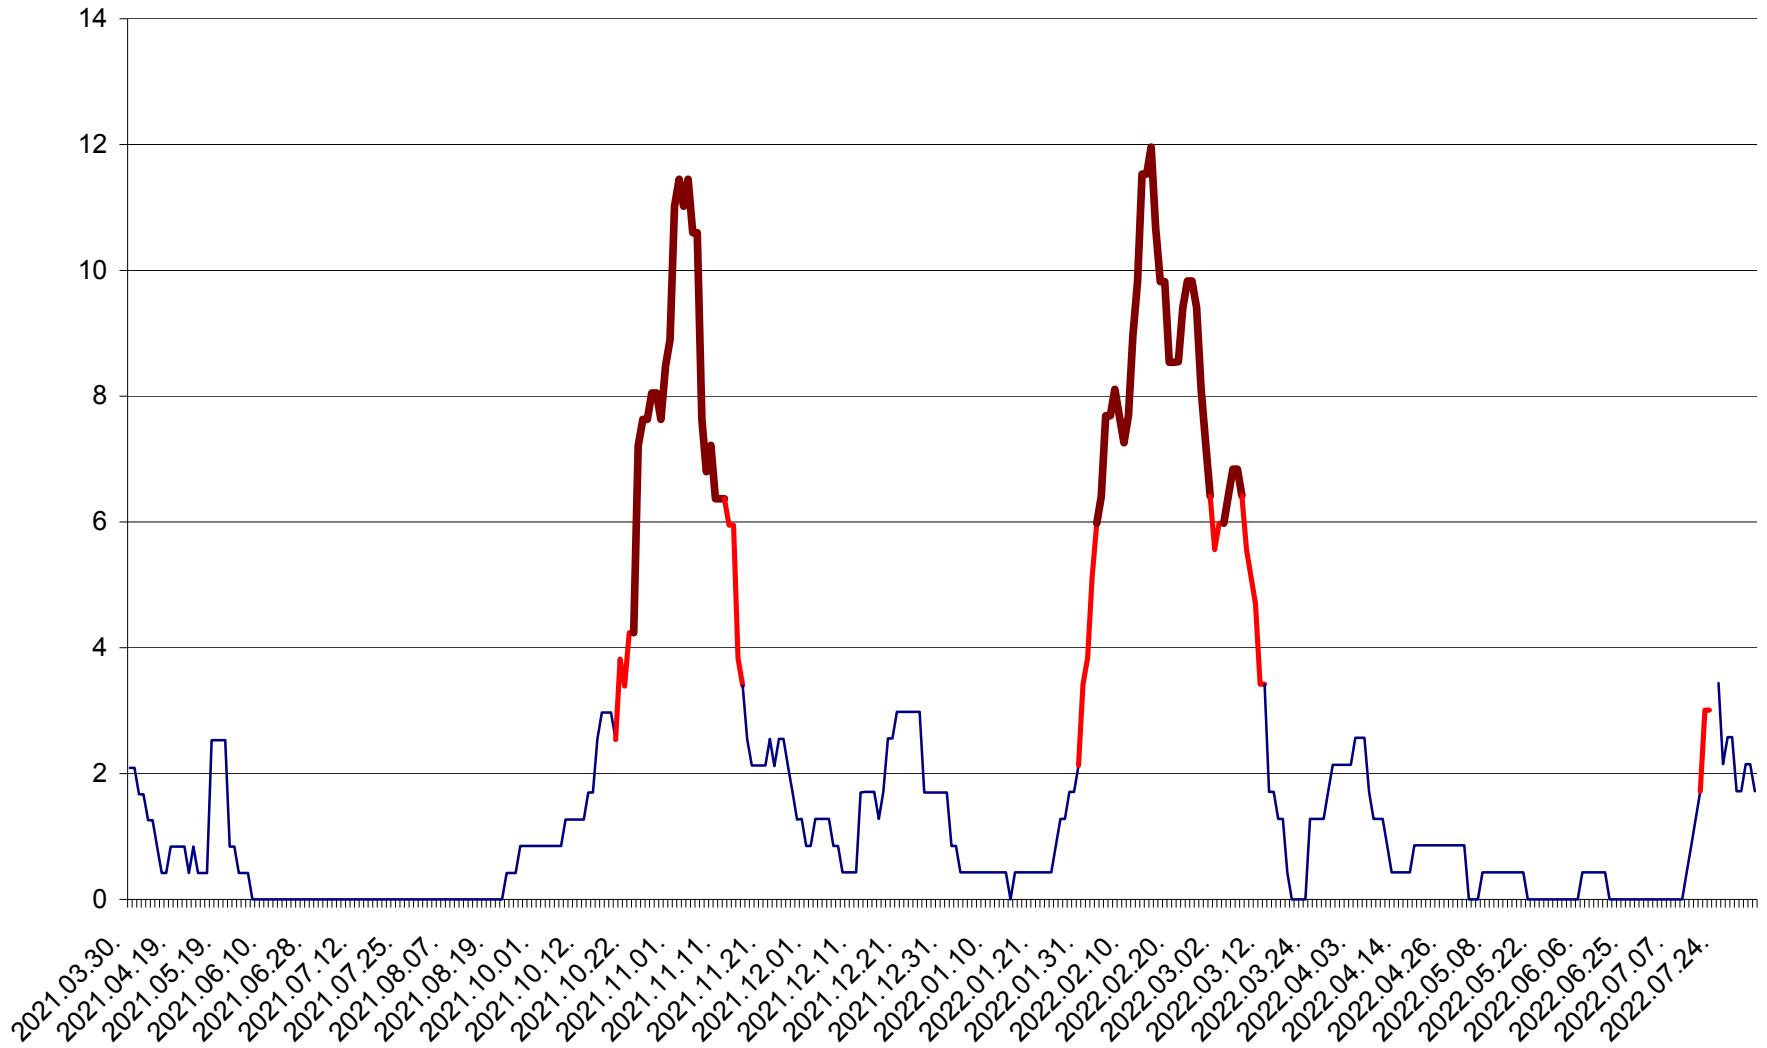

CORBU - Evolutia incidentei cumulate pe 14 zile la ‰ de locuitori
2021.04.01. - 2022.08.06.

CORUND - Evolutia incidentei cumulate pe 14 zile la ‰ de locuitori
2021.04.01. - 2022.08.06.

COZMENI - Evolutia incidentei cumulate pe 14 zile la % de locuitori
2021.04.01. - 2022.08.06.

ORAȘ CRISTURU SECUIESC - Evolutia incidentei cumulate pe 14 zile la ‰ de locuitori
2021.04.01. - 2022.08.06.

DĂNEȘTI - Evolutia incidentei cumulate pe 14 zile la ‰ de locuitori
2021.04.01. - 2022.08.06.

DÂRJIU - Evolutia incidentei cumulate pe 14 zile la ‰ de locuitori
2021.04.01. - 2022.08.06.

DEALU - Evolutia incidentei cumulate pe 14 zile la ‰ de locuitori
2021.04.01. - 2022.08.06.

DITRĂU - Evolutia incidentei cumulate pe 14 zile la ‰ de locuitori
2021.04.01. - 2022.08.06.

FELICENI - Evolutia incidentei cumulate pe 14 zile la % de locuitori
2021.04.01. - 2022.08.06.

FRUMOASA - Evolutia incidentei cumulate pe 14 zile la ‰ de locuitori
2021.04.01. - 2022.08.06.

GĂLĂUȚAȘ - Evoluția incidenței cumulate pe 14 zile la ‰ de locuitori
2021.04.01. - 2022.08.06.