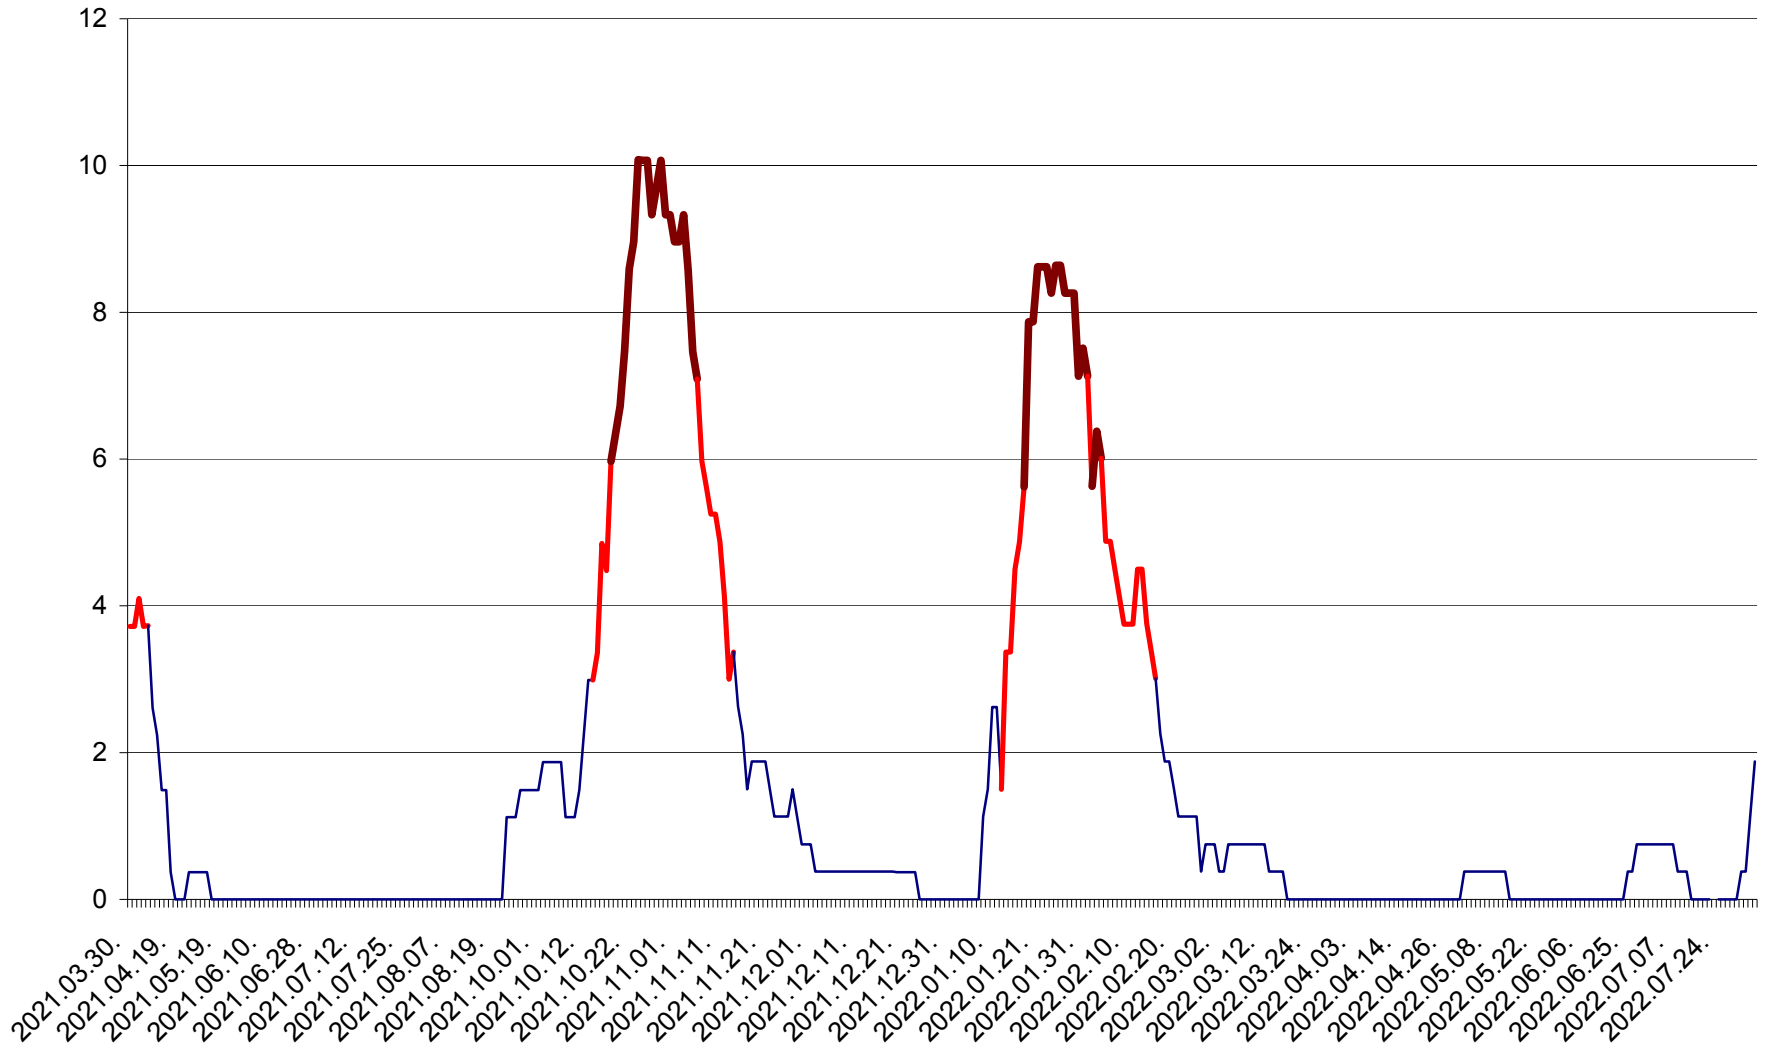

PLĂIEȘII DE JOS - Evoluția incidenței cumulate pe 14 zile la ‰ de locuitori
2021.04.01. - 2022.08.06.

PORUMBENI - Evolutia incidentei cumulate pe 14 zile la ‰ de locuitori
2021.04.01. - 2022.08.06.

PRAID - Evolutia incidentei cumulate pe 14 zile la ‰ de locuitori
2021.04.01. - 2022.08.06.

RACU - Evolutia incidentei cumulate pe 14 zile la ‰ de locuitori
2021.04.01. - 2022.08.06.

REMETEA - Evolutia incidentei cumulate pe 14 zile la ‰ de locuitori
2021.04.01. - 2022.08.06.

SĂCEL - Evolutia incidentei cumulate pe 14 zile la ‰ de locuitori
2021.04.01. - 2022.08.06.

SÂNCRĂIENI - Evolutia incidentei cumulate pe 14 zile la ‰ de locuitori
2021.04.01. - 2022.08.06.

SÂNDOMIC - Evolutia incidentei cumulate pe 14 zile la ‰ de locuitori
2021.04.01. - 2022.08.06.

SÂNMARTIN - Evolutia incidentei cumulate pe 14 zile la ‰ de locuitori
2021.04.01. - 2022.08.06.