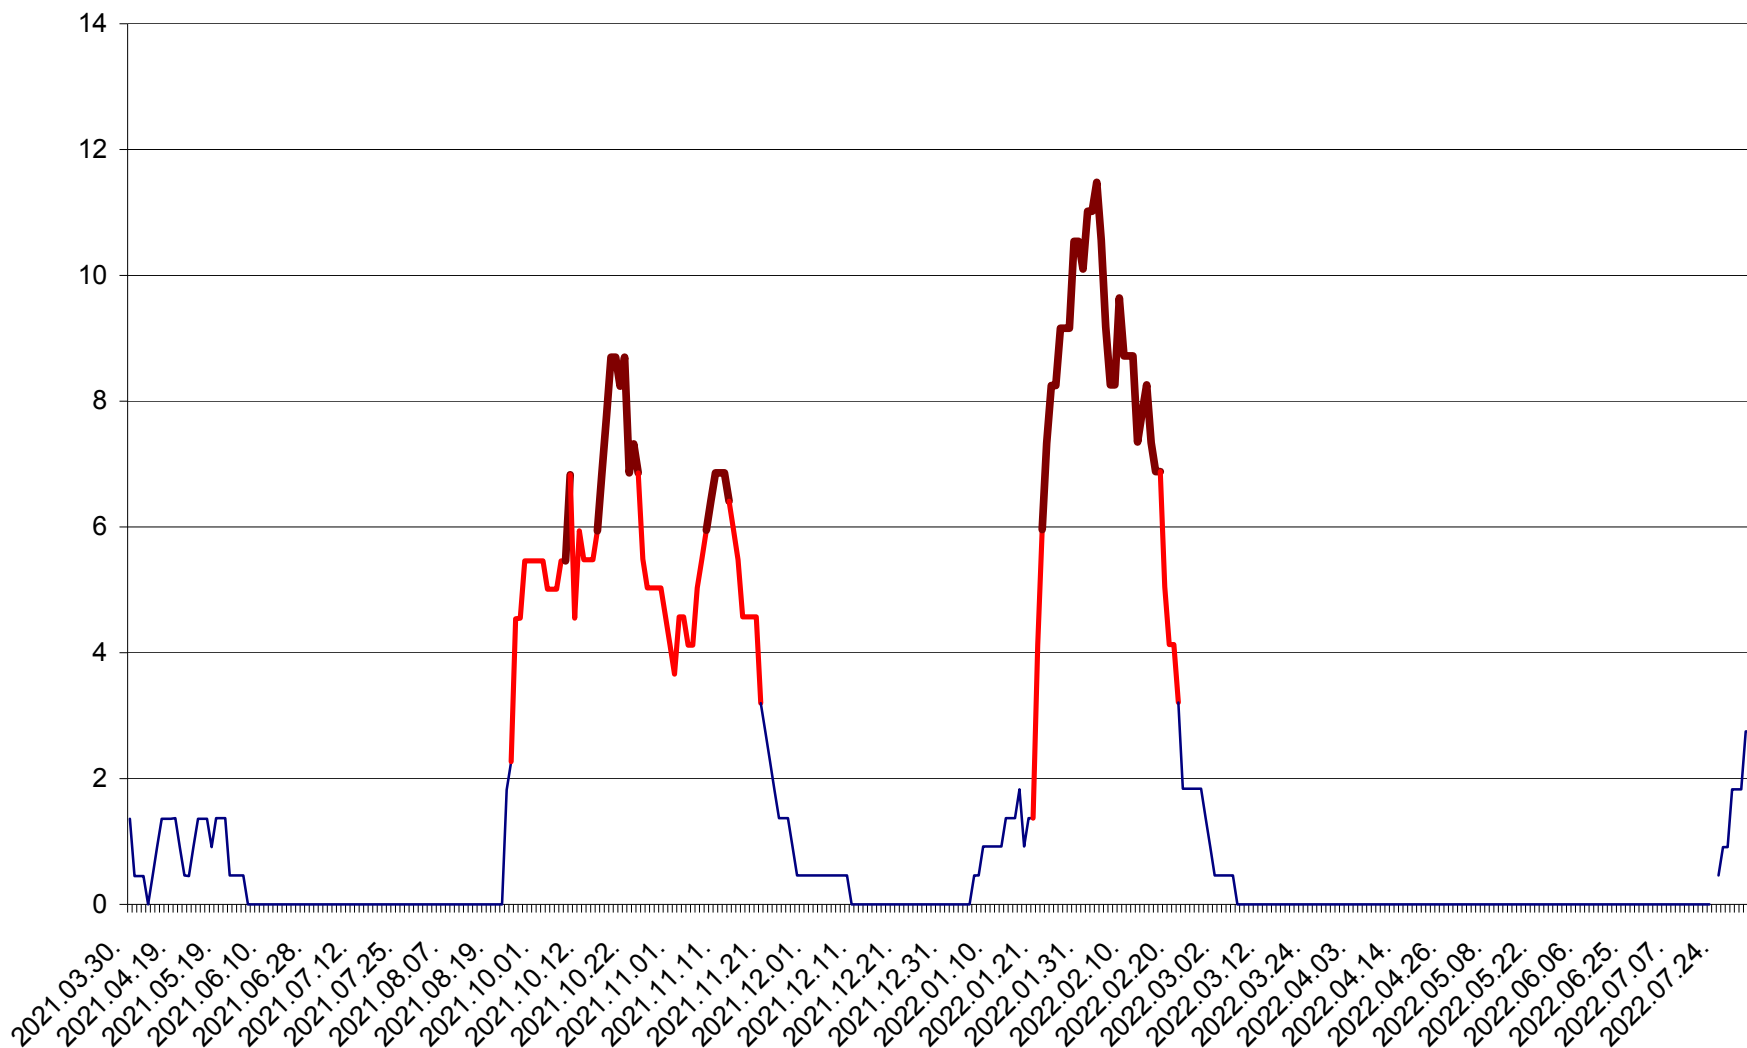

MUNICIPIUL GHEORGHENI - Evolutia incidentei cumulate pe 14 zile la ‰ de locuitori
2021.04.01. - 2022.08.06.

JOSENI - Evolutia incidentei cumulate pe 14 zile la ‰ de locuitori
2021.04.01. - 2022.08.06.

LĂZAREA - Evolutia incidentei cumulate pe 14 zile la % de locuitori
2021.04.01. - 2022.08.06.

LELICENI - Evolutia incidentei cumulate pe 14 zile la ‰ de locuitori
2021.04.01. - 2022.08.06.

LUETA - Evolutia incidentei cumulate pe 14 zile la ‰ de locuitori
2021.04.01. - 2022.08.06.

LUNCA DE JOS - Evolutia incidentei cumulate pe 14 zile la ‰ de locuitori
2021.04.01. - 2022.08.06.

LUNCA DE SUS - Evolutia incidentei cumulate pe 14 zile la ‰ de locuitori
2021.04.01. - 2022.08.06.

LUPENI - Evolutia incidentei cumulate pe 14 zile la ‰ de locuitori
2021.04.01. - 2022.08.06.

MĂDĂRAȘ - Evolutia incidentei cumulate pe 14 zile la ‰ de locuitori
2021.04.01. - 2022.08.06.