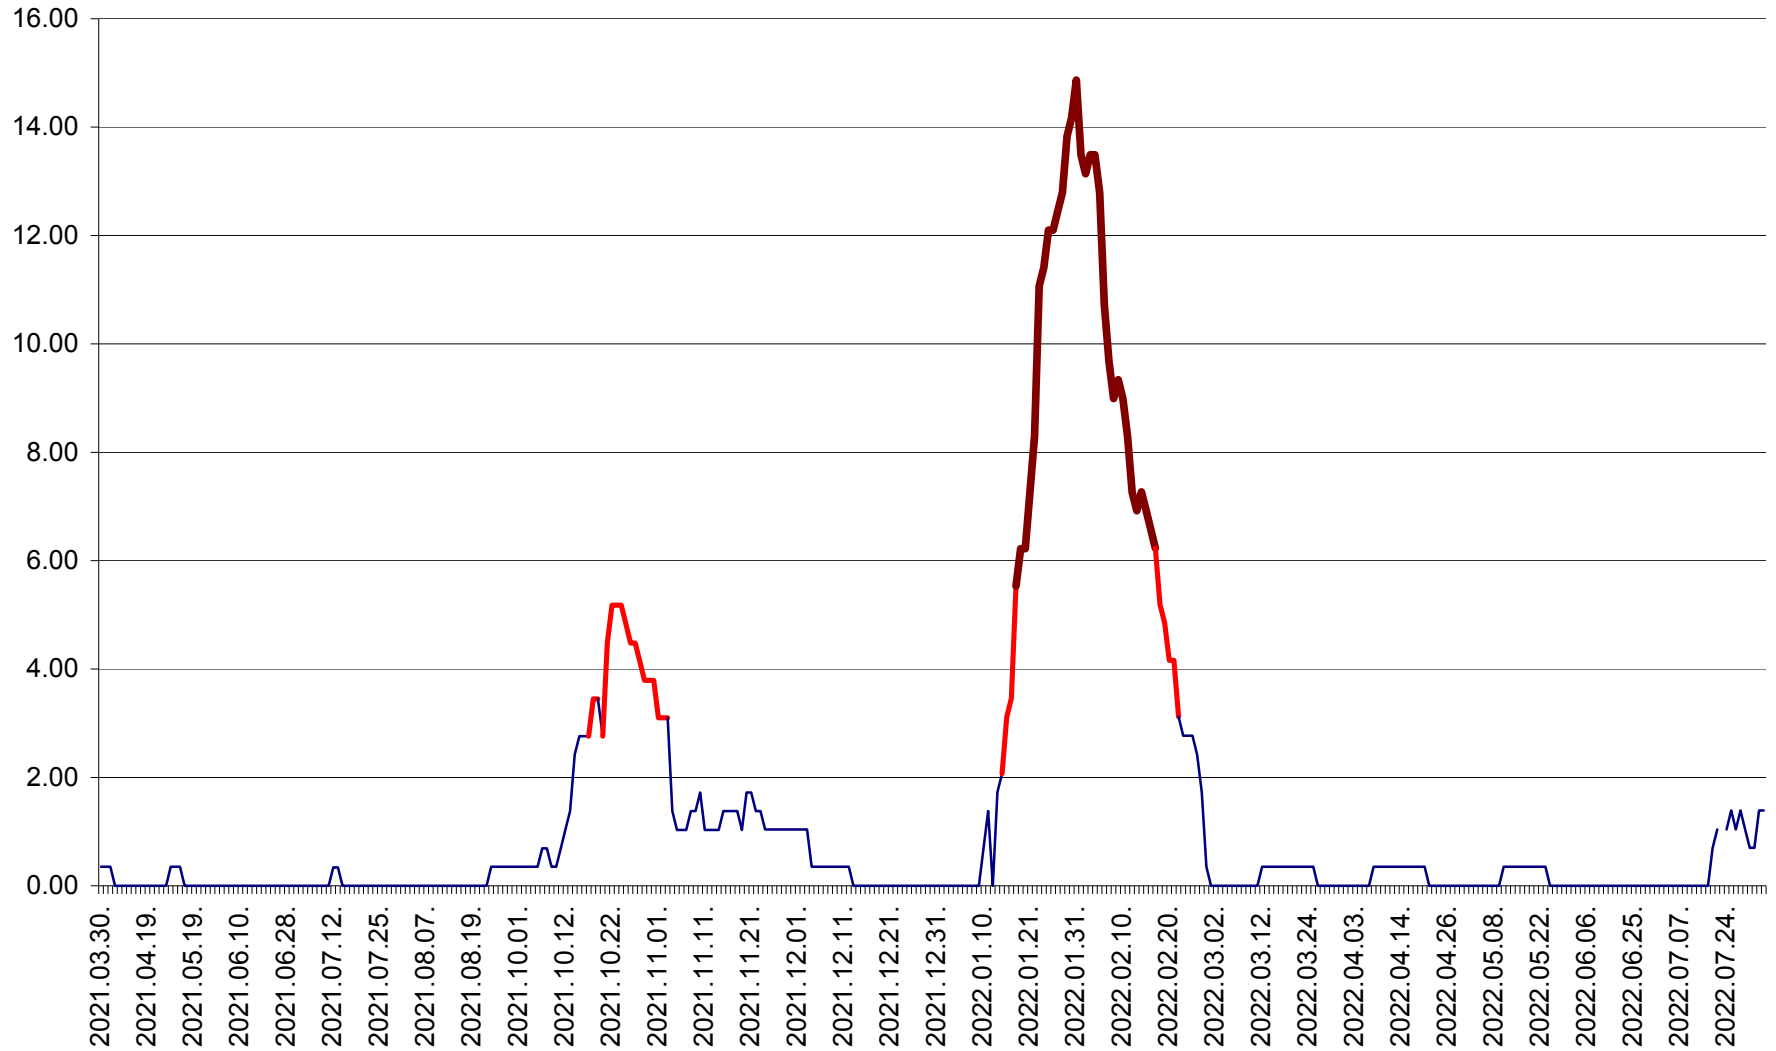

ORAȘ BĂLAN - Evoluția incidenței cumulate pe 14 zile la ‰ de locuitori
2021.04.01. - 2022.08.06.

BILBOR - Evolutia incidentei cumulate pe 14 zile la ‰ de locuitori
2021.04.01. - 2022.08.06.

ORAȘ BORSEC - Evolutia incidentei cumulate pe 14 zile la ‰ de locuitori
2021.04.01. - 2022.08.06.

BRĂDEȘTI - Evoluția incidenței cumulate pe 14 zile la ‰ de locuitori
2021.04.01. - 2022.08.06.

CĂPÂLNIȚA - Evoluția incidenței cumulate pe 14 zile la ‰ de locuitori
2021.04.01. - 2022.08.06.

CÂRȚA - Evolutia incidentei cumulate pe 14 zile la ‰ de locuitori
2021.04.01. - 2022.08.06.

CICEU - Evolutia incidentei cumulate pe 14 zile la ‰ de locuitori
2021.04.01. - 2022.08.06.

CIUCSÂNGEORGIU - Evolutia incidentei cumulate pe 14 zile la % de locuitori
2021.04.01. - 2022.08.06.

CIUMANI - Evolutia incidentei cumulate pe 14 zile la ‰ de locuitori
2021.04.01. - 2022.08.06.

CORBU - Evolutia incidentei cumulate pe 14 zile la ‰ de locuitori
2021.04.01. - 2022.08.06.

CORUND - Evolutia incidentei cumulate pe 14 zile la ‰ de locuitori
2021.04.01. - 2022.08.06.

COZMENI - Evolutia incidentei cumulate pe 14 zile la % de locuitori
2021.04.01. - 2022.08.06.