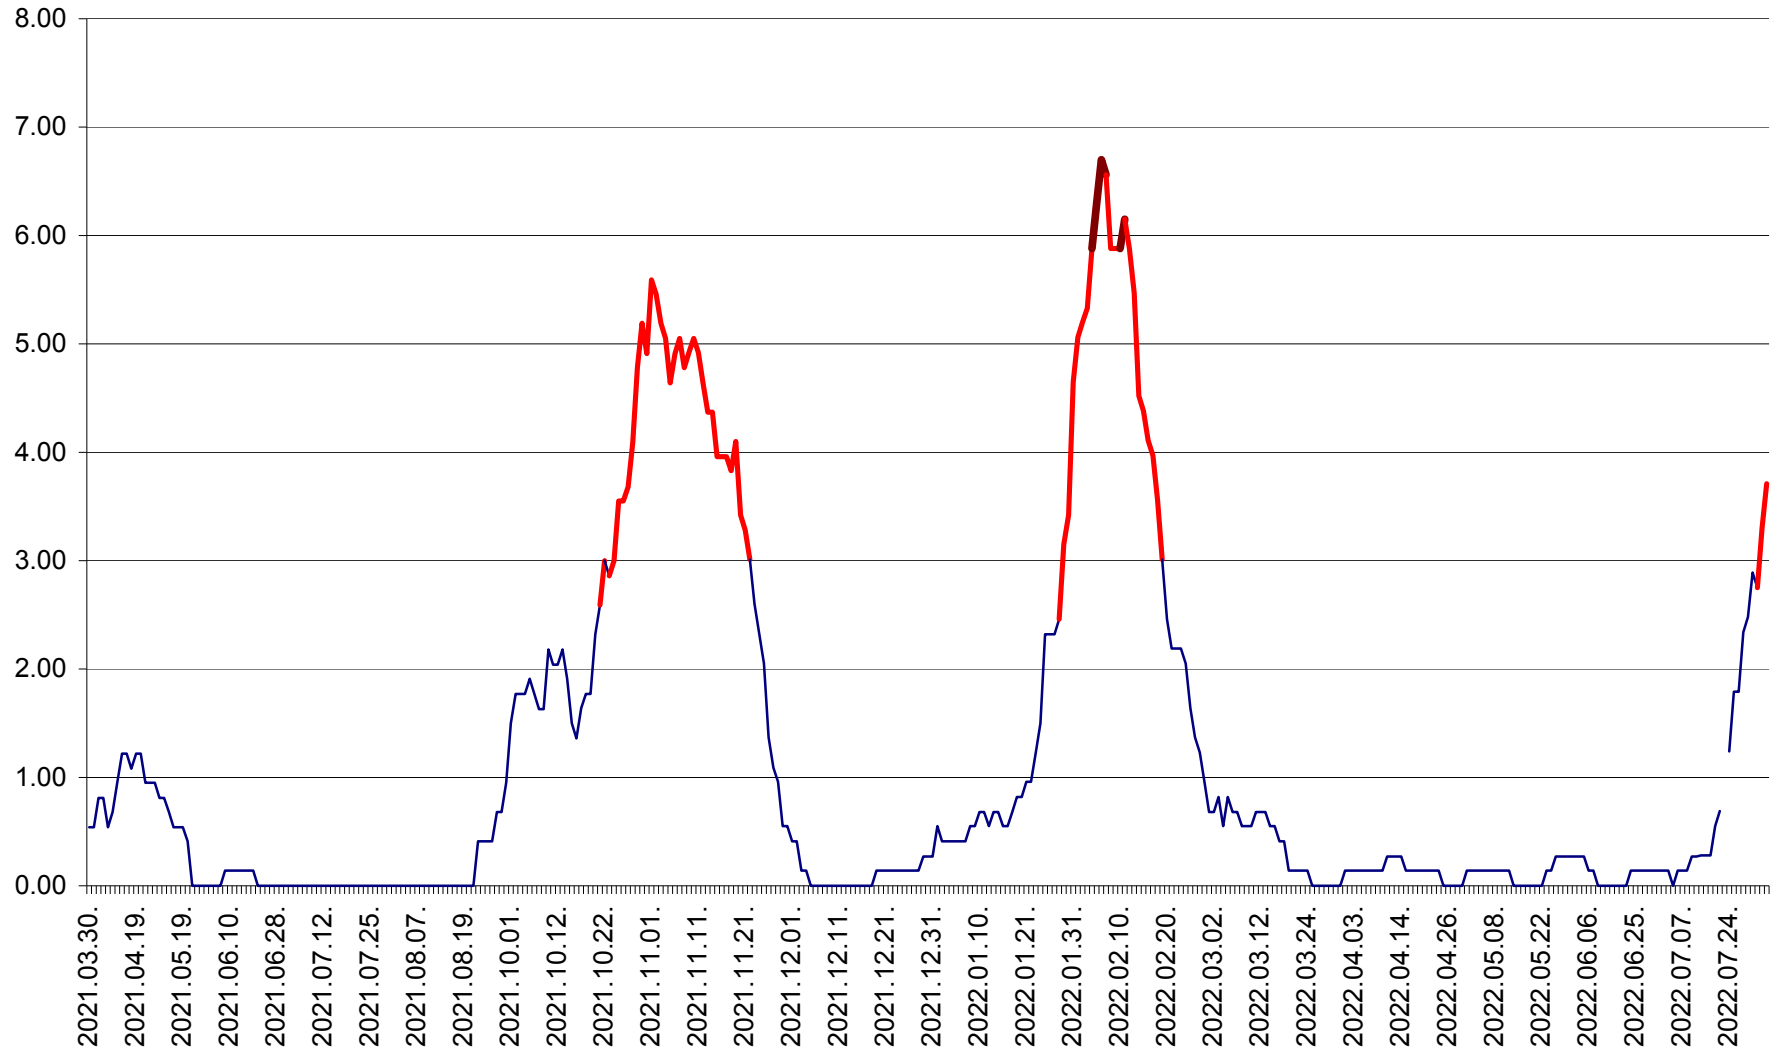

ATID - Evolutia incidentei cumulate pe 14 zile la % de locuitori
2021.04.01. - 2022.08.06.

AVRĂMEȘTI - Evolutia incidentei cumulate pe 14 zile la ‰ de locuitori
2021.04.01. - 2022.08.06.

ORAȘ BĂILE TUȘNAD - Evolutia incidentei cumulate pe 14 zile la ‰ de locuitori
2021.04.01. - 2022.08.06.

ORAȘ BĂLAN - Evoluția incidenței cumulate pe 14 zile la ‰ de locuitori
2021.04.01. - 2022.08.06.

BILBOR - Evolutia incidentei cumulate pe 14 zile la ‰ de locuitori
2021.04.01. - 2022.08.06.

ORAȘ BORSEC - Evolutia incidentei cumulate pe 14 zile la ‰ de locuitori
2021.04.01. - 2022.08.06.

BRĂDEȘTI - Evoluția incidenței cumulate pe 14 zile la ‰ de locuitori
2021.04.01. - 2022.08.06.

CĂPÂLNIȚA - Evoluția incidenței cumulate pe 14 zile la ‰ de locuitori
2021.04.01. - 2022.08.06.

CÂRȚA - Evolutia incidentei cumulate pe 14 zile la ‰ de locuitori
2021.04.01. - 2022.08.06.