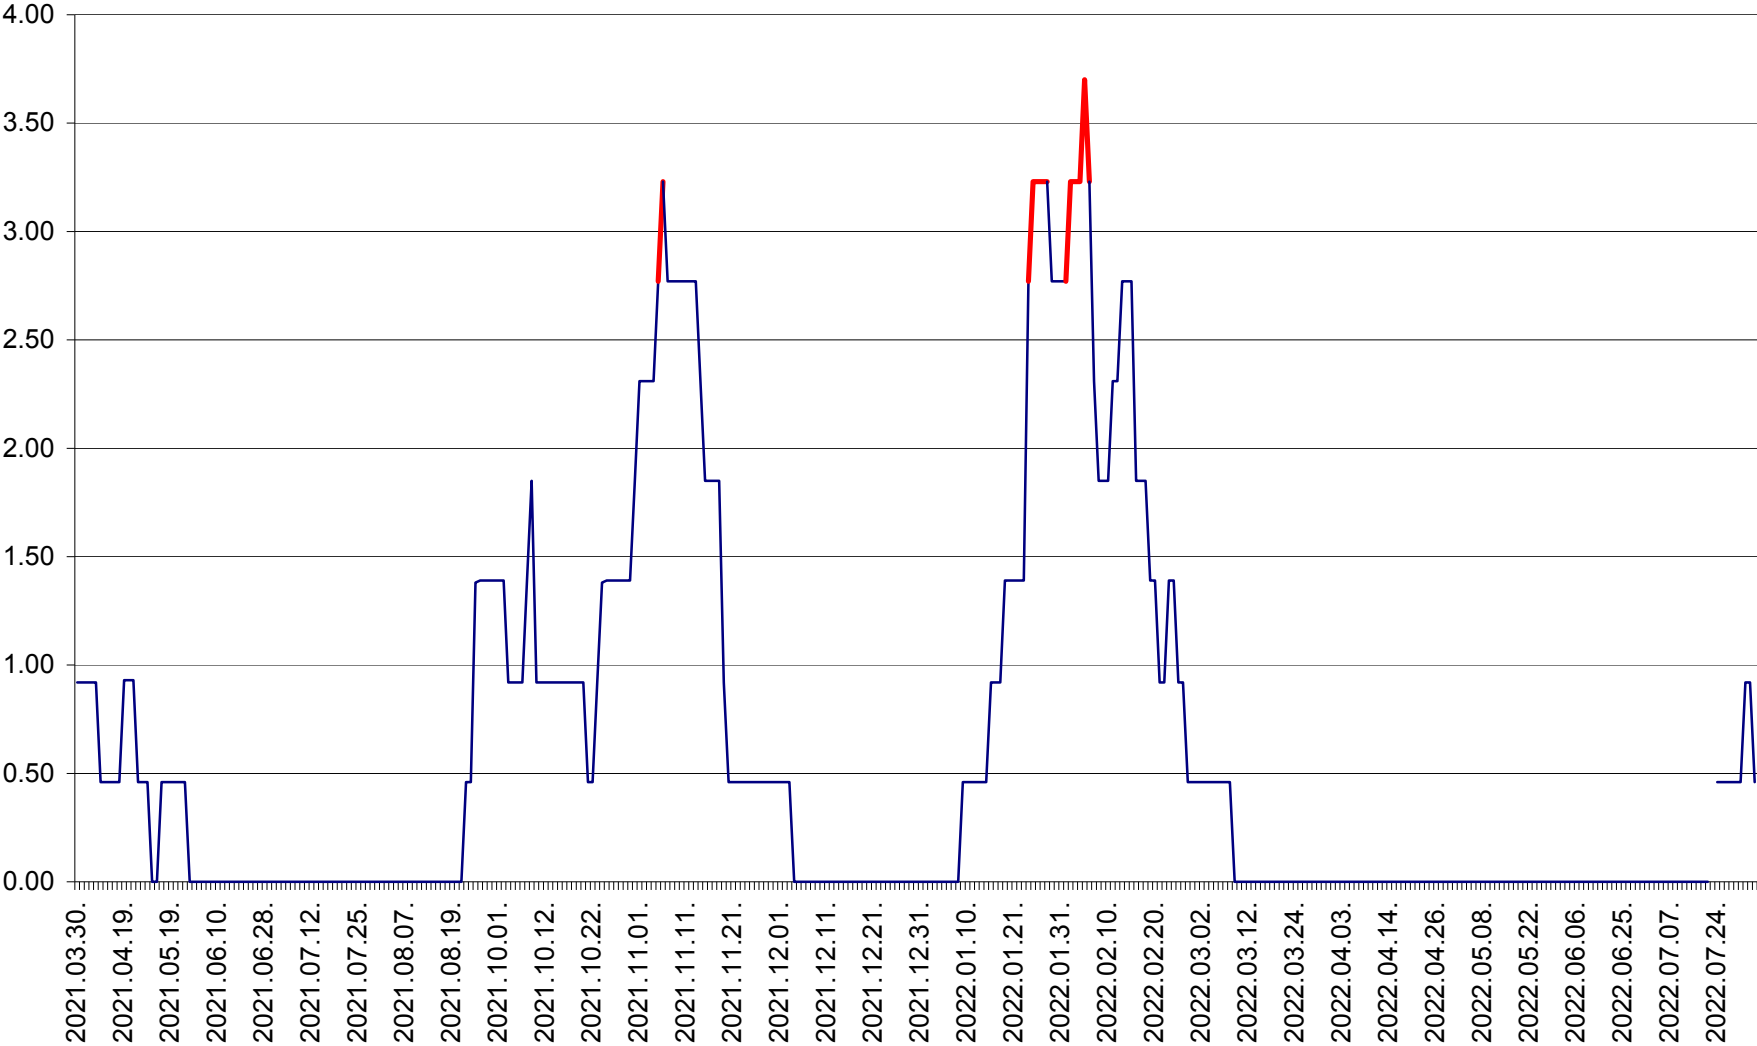

ATID - Evolutia incidentei cumulate pe 14 zile la % de locuitori
2021.04.01. - 2022.08.06.

AVRĂMEȘTI - Evolutia incidentei cumulate pe 14 zile la ‰ de locuitori
2021.04.01. - 2022.08.06.

ORAȘ BĂILE TUȘNAD - Evolutia incidentei cumulate pe 14 zile la ‰ de locuitori
2021.04.01. - 2022.08.06.

ORAȘ BĂLAN - Evoluția incidenței cumulate pe 14 zile la ‰ de locuitori
2021.04.01. - 2022.08.06.

BILBOR - Evolutia incidentei cumulate pe 14 zile la ‰ de locuitori
2021.04.01. - 2022.08.06.

ORAȘ BORSEC - Evolutia incidentei cumulate pe 14 zile la ‰ de locuitori
2021.04.01. - 2022.08.06.

BRĂDEȘTI - Evoluția incidenței cumulate pe 14 zile la ‰ de locuitori
2021.04.01. - 2022.08.06.

CĂPÂLNIȚA - Evoluția incidenței cumulate pe 14 zile la ‰ de locuitori
2021.04.01. - 2022.08.06.

CÂRȚA - Evolutia incidentei cumulate pe 14 zile la ‰ de locuitori
2021.04.01. - 2022.08.06.