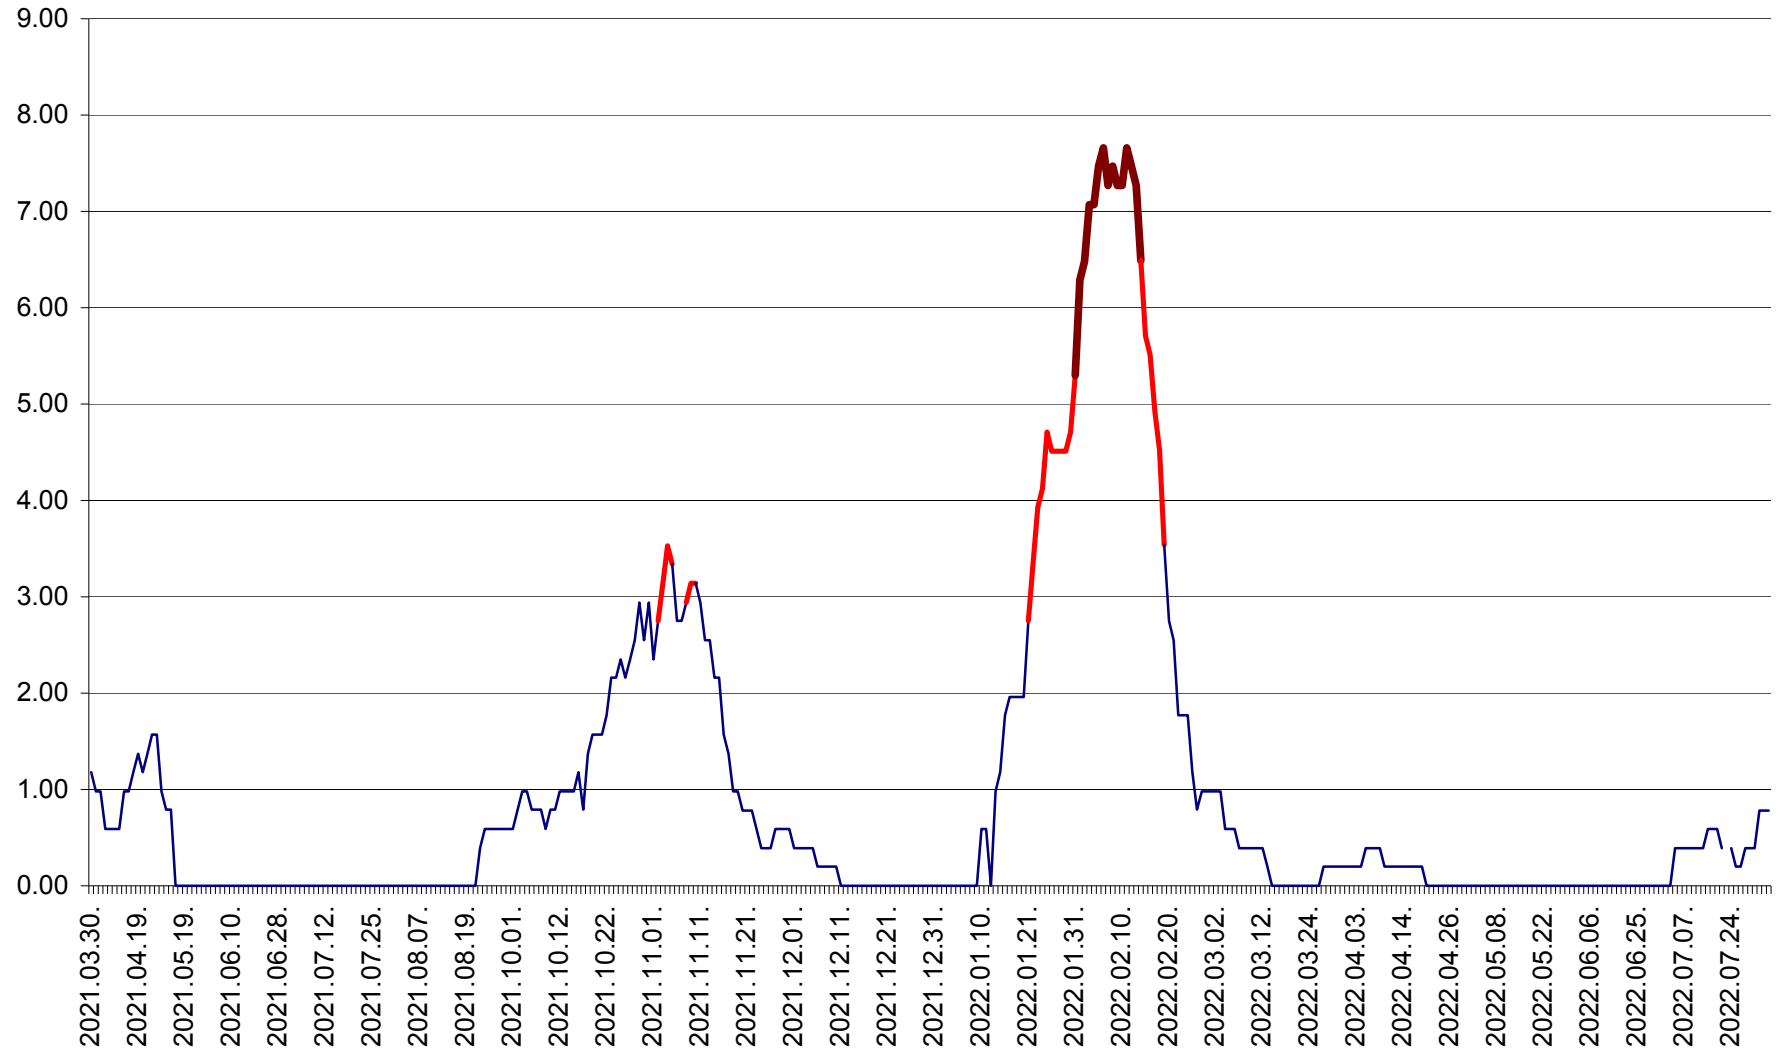

ORAȘ BĂLAN - Evoluția incidenței cumulate pe 14 zile la ‰ de locuitori
2021.04.01. - 2022.08.06.

BILBOR - Evolutia incidentei cumulate pe 14 zile la ‰ de locuitori
2021.04.01. - 2022.08.06.

ORAȘ BORSEC - Evolutia incidentei cumulate pe 14 zile la ‰ de locuitori
2021.04.01. - 2022.08.06.

BRĂDEȘTI - Evoluția incidenței cumulate pe 14 zile la ‰ de locuitori
2021.04.01. - 2022.08.06.

CĂPÂLNIȚA - Evoluția incidenței cumulate pe 14 zile la ‰ de locuitori
2021.04.01. - 2022.08.06.

CÂRȚA - Evolutia incidentei cumulate pe 14 zile la ‰ de locuitori
2021.04.01. - 2022.08.06.

CICEU - Evolutia incidentei cumulate pe 14 zile la ‰ de locuitori
2021.04.01. - 2022.08.06.

CIUCSÂNGEORGIU - Evolutia incidentei cumulate pe 14 zile la % de locuitori
2021.04.01. - 2022.08.06.

CIUMANI - Evolutia incidentei cumulate pe 14 zile la ‰ de locuitori
2021.04.01. - 2022.08.06.

CORBU - Evolutia incidentei cumulate pe 14 zile la ‰ de locuitori
2021.04.01. - 2022.08.06.

CORUND - Evolutia incidentei cumulate pe 14 zile la ‰ de locuitori
2021.04.01. - 2022.08.06.

COZMENI - Evolutia incidentei cumulate pe 14 zile la % de locuitori
2021.04.01. - 2022.08.06.