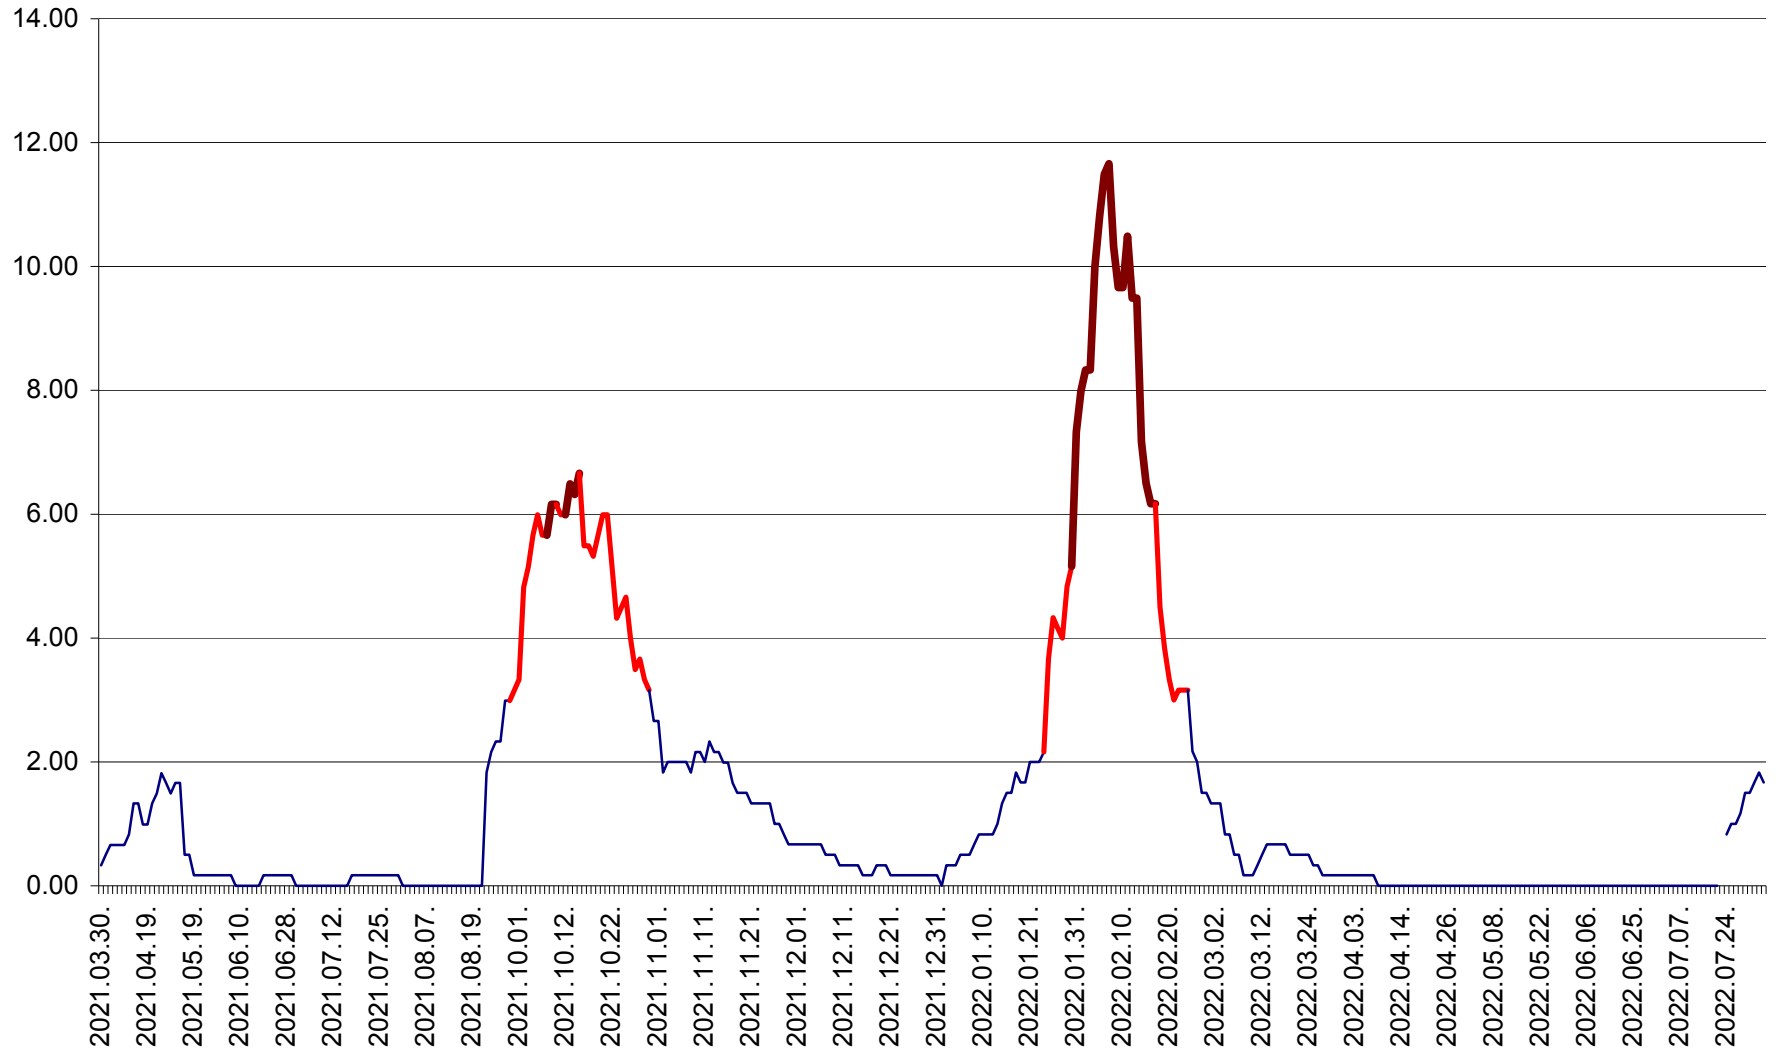

TUȘNAD - Evolutia incidentei cumulate pe 14 zile la ‰ de locuitori
2021.04.01. - 2022.08.06.

ULIEȘ - Evoluția incidenței cumulate pe 14 zile la ‰ de locuitori
2021.04.01. - 2022.08.06.

VĂRȘAG - Evolutia incidentei cumulate pe 14 zile la ‰ de locuitori
2021.04.01. - 2022.08.06.

ORAȘ VLĂHIȚA - Evolutia incidentei cumulate pe 14 zile la ‰ de locuitori
2021.04.01. - 2022.08.06.

VOȘLĂBENI - Evolutia incidentei cumulate pe 14 zile la ‰ de locuitori
2021.04.01. - 2022.08.06.

ZETEA - Evolutia incidentei cumulate pe 14 zile la ‰ de locuitori
2021.04.01. - 2022.08.06.