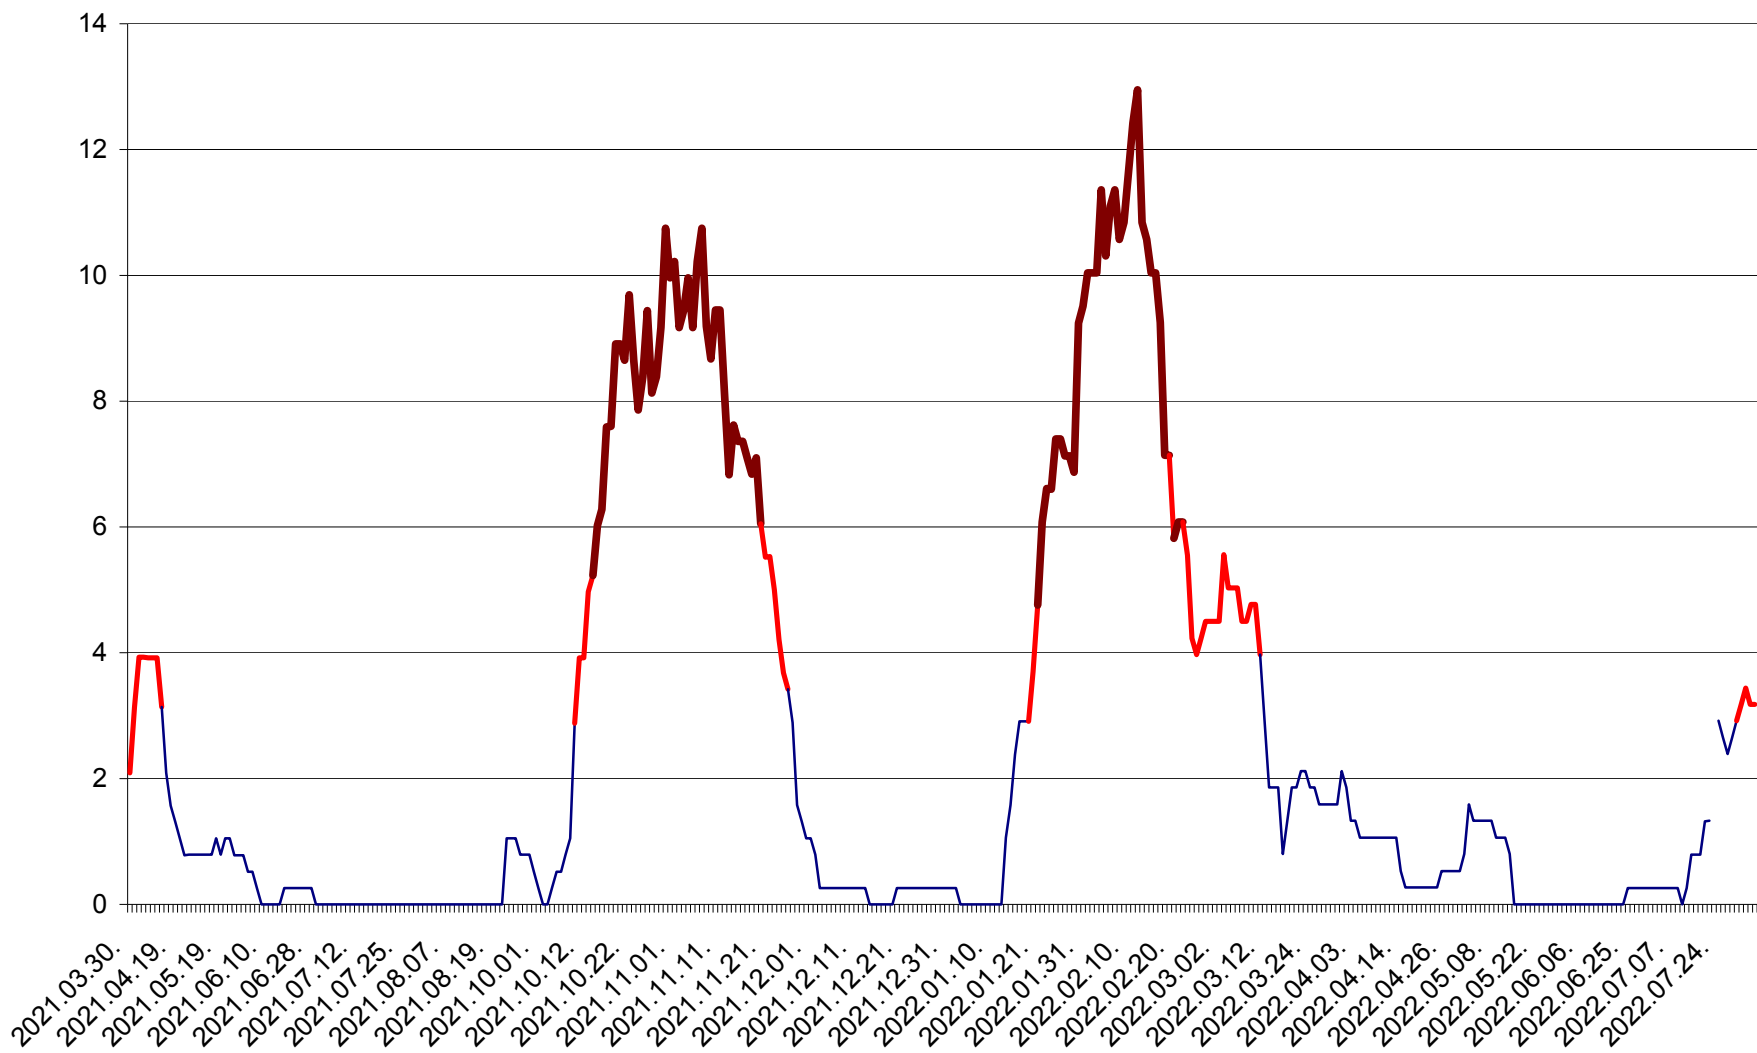

RACU - Evolutia incidentei cumulate pe 14 zile la ‰ de locuitori
2021.04.01. - 2022.08.06.

REMETEA - Evolutia incidentei cumulate pe 14 zile la ‰ de locuitori
2021.04.01. - 2022.08.06.

SĂCEL - Evolutia incidentei cumulate pe 14 zile la ‰ de locuitori
2021.04.01. - 2022.08.06.

SÂNCRĂIENI - Evolutia incidentei cumulate pe 14 zile la ‰ de locuitori
2021.04.01. - 2022.08.06.

SÂNDOMIC - Evolutia incidentei cumulate pe 14 zile la ‰ de locuitori
2021.04.01. - 2022.08.06.

SÂNMARTIN - Evolutia incidentei cumulate pe 14 zile la ‰ de locuitori
2021.04.01. - 2022.08.06.

SÂNSIMION - Evolutia incidentei cumulate pe 14 zile la ‰ de locuitori
2021.04.01. - 2022.08.06.

SÂNTIMBRU - Evolutia incidentei cumulate pe 14 zile la ‰ de locuitori
2021.04.01. - 2022.08.06.

SĂRMAȘ - Evolutia incidentei cumulate pe 14 zile la ‰ de locuitori
2021.04.01. - 2022.08.06.