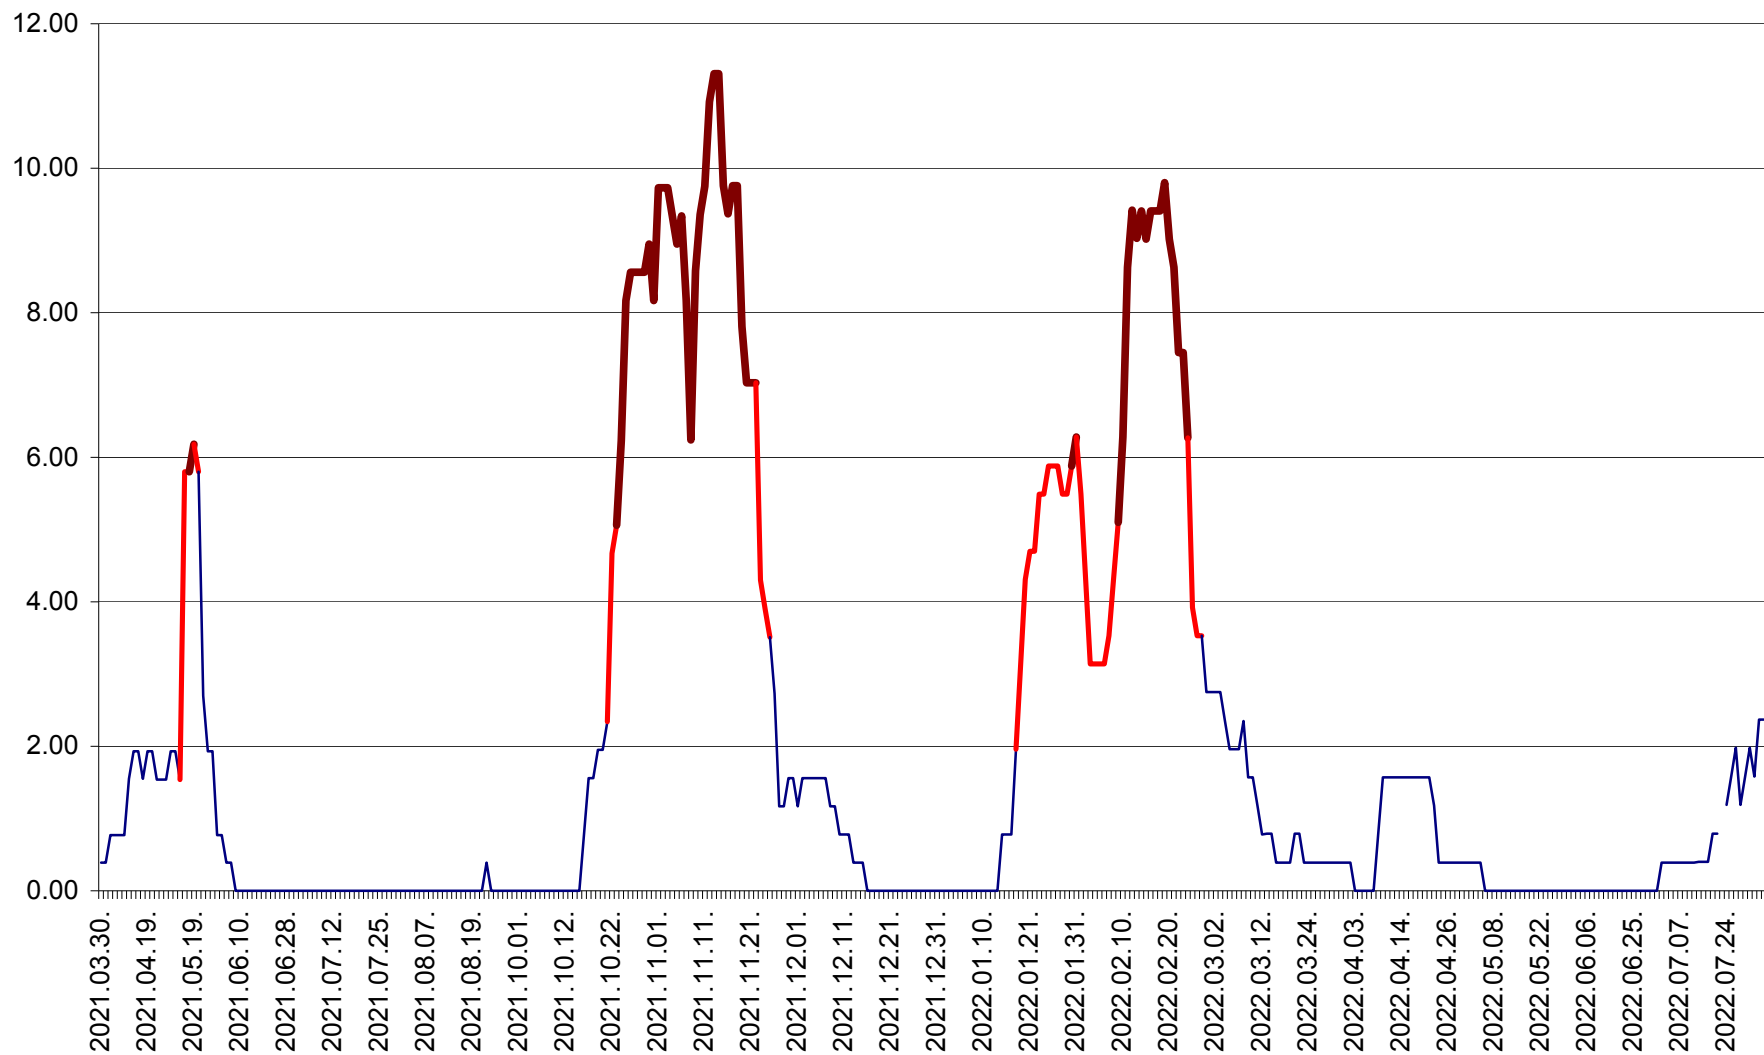

ATID - Evolutia incidentei cumulate pe 14 zile la % de locuitori
2021.04.01. - 2022.08.06.

AVRĂMEȘTI - Evolutia incidentei cumulate pe 14 zile la ‰ de locuitori
2021.04.01. - 2022.08.06.

ORAȘ BĂILE TUȘNAD - Evolutia incidentei cumulate pe 14 zile la ‰ de locuitori
2021.04.01. - 2022.08.06.

ORAȘ BĂLAN - Evoluția incidenței cumulate pe 14 zile la ‰ de locuitori
2021.04.01. - 2022.08.06.

BILBOR - Evolutia incidentei cumulate pe 14 zile la ‰ de locuitori
2021.04.01. - 2022.08.06.

ORAȘ BORSEC - Evolutia incidentei cumulate pe 14 zile la ‰ de locuitori
2021.04.01. - 2022.08.06.

BRĂDEȘTI - Evoluția incidenței cumulate pe 14 zile la ‰ de locuitori
2021.04.01. - 2022.08.06.

CĂPÂLNIȚA - Evoluția incidenței cumulate pe 14 zile la ‰ de locuitori
2021.04.01. - 2022.08.06.

CÂRȚA - Evolutia incidentei cumulate pe 14 zile la ‰ de locuitori
2021.04.01. - 2022.08.06.