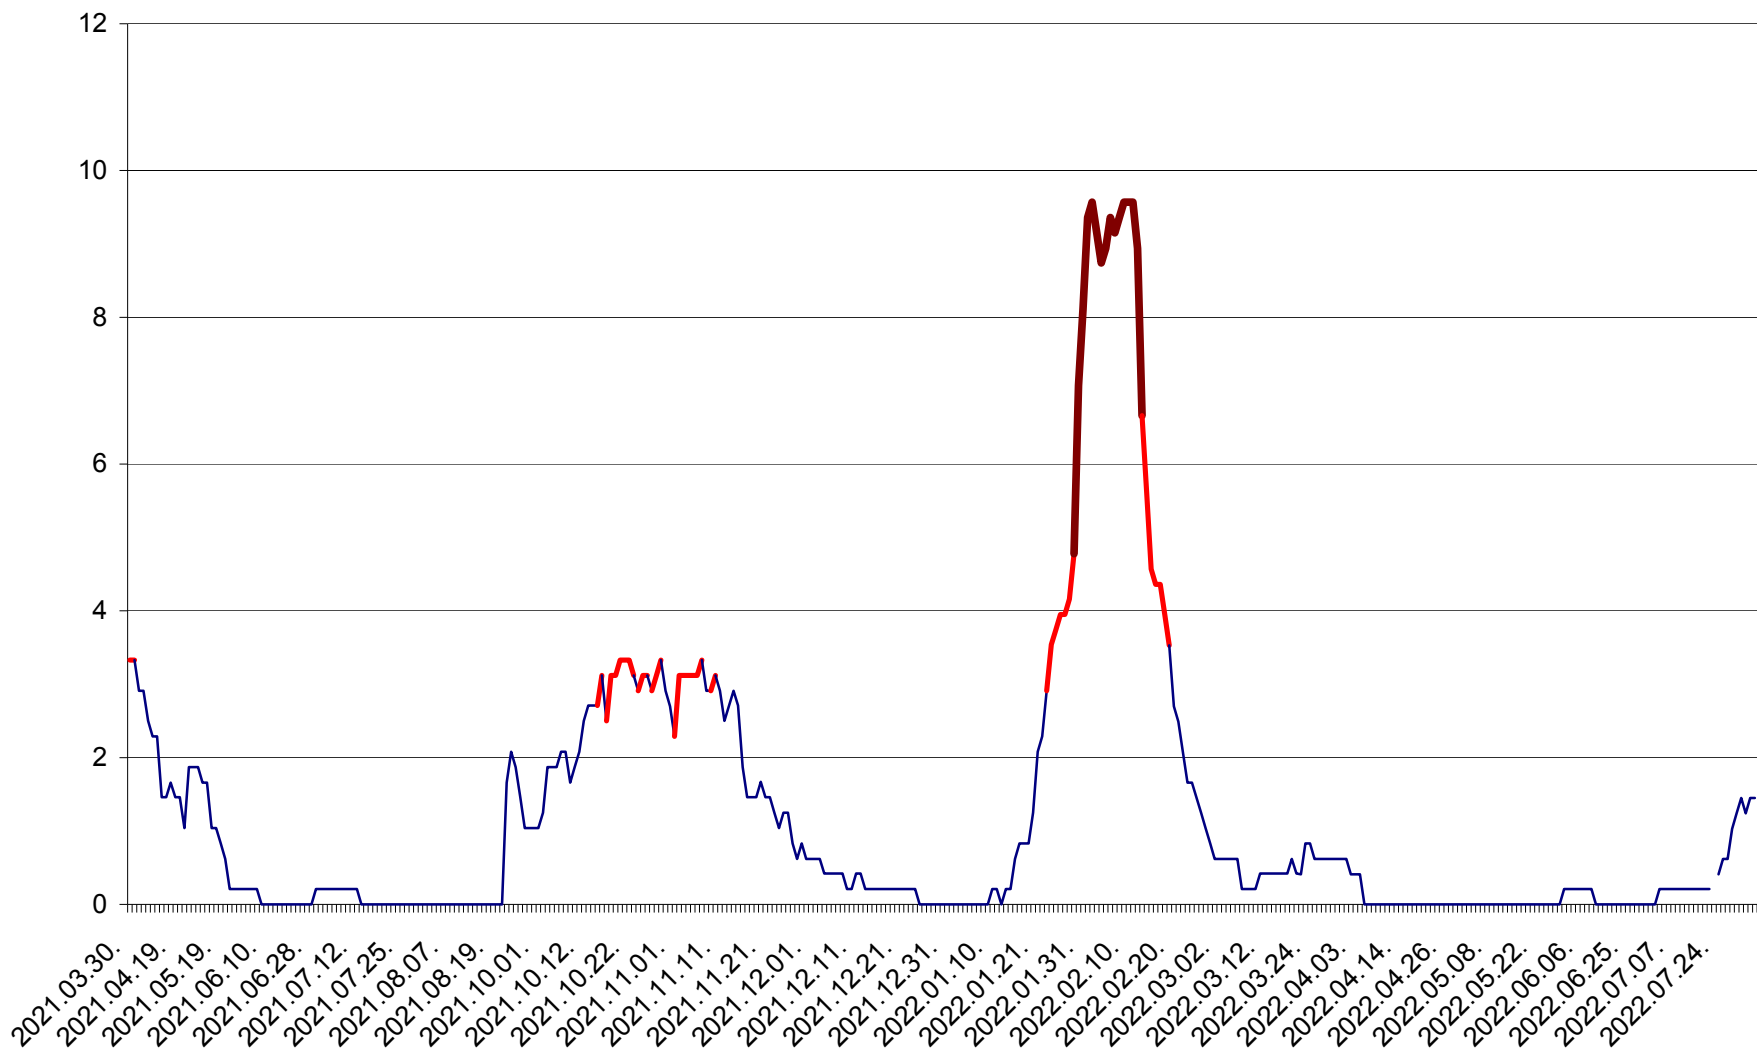

MUNICIPIUL GHEORGHENI - Evolutia incidentei cumulate pe 14 zile la ‰ de locuitori
2021.04.01. - 2022.08.06.

JOSENI - Evolutia incidentei cumulate pe 14 zile la ‰ de locuitori
2021.04.01. - 2022.08.06.

LĂZAREA - Evolutia incidentei cumulate pe 14 zile la % de locuitori
2021.04.01. - 2022.08.06.

LELICENI - Evolutia incidentei cumulate pe 14 zile la ‰ de locuitori
2021.04.01. - 2022.08.06.

LUETA - Evolutia incidentei cumulate pe 14 zile la ‰ de locuitori
2021.04.01. - 2022.08.06.

LUNCA DE JOS - Evolutia incidentei cumulate pe 14 zile la ‰ de locuitori
2021.04.01. - 2022.08.06.

LUNCA DE SUS - Evolutia incidentei cumulate pe 14 zile la ‰ de locuitori
2021.04.01. - 2022.08.06.

LUPENI - Evolutia incidentei cumulate pe 14 zile la ‰ de locuitori
2021.04.01. - 2022.08.06.

MĂDĂRAȘ - Evolutia incidentei cumulate pe 14 zile la ‰ de locuitori
2021.04.01. - 2022.08.06.