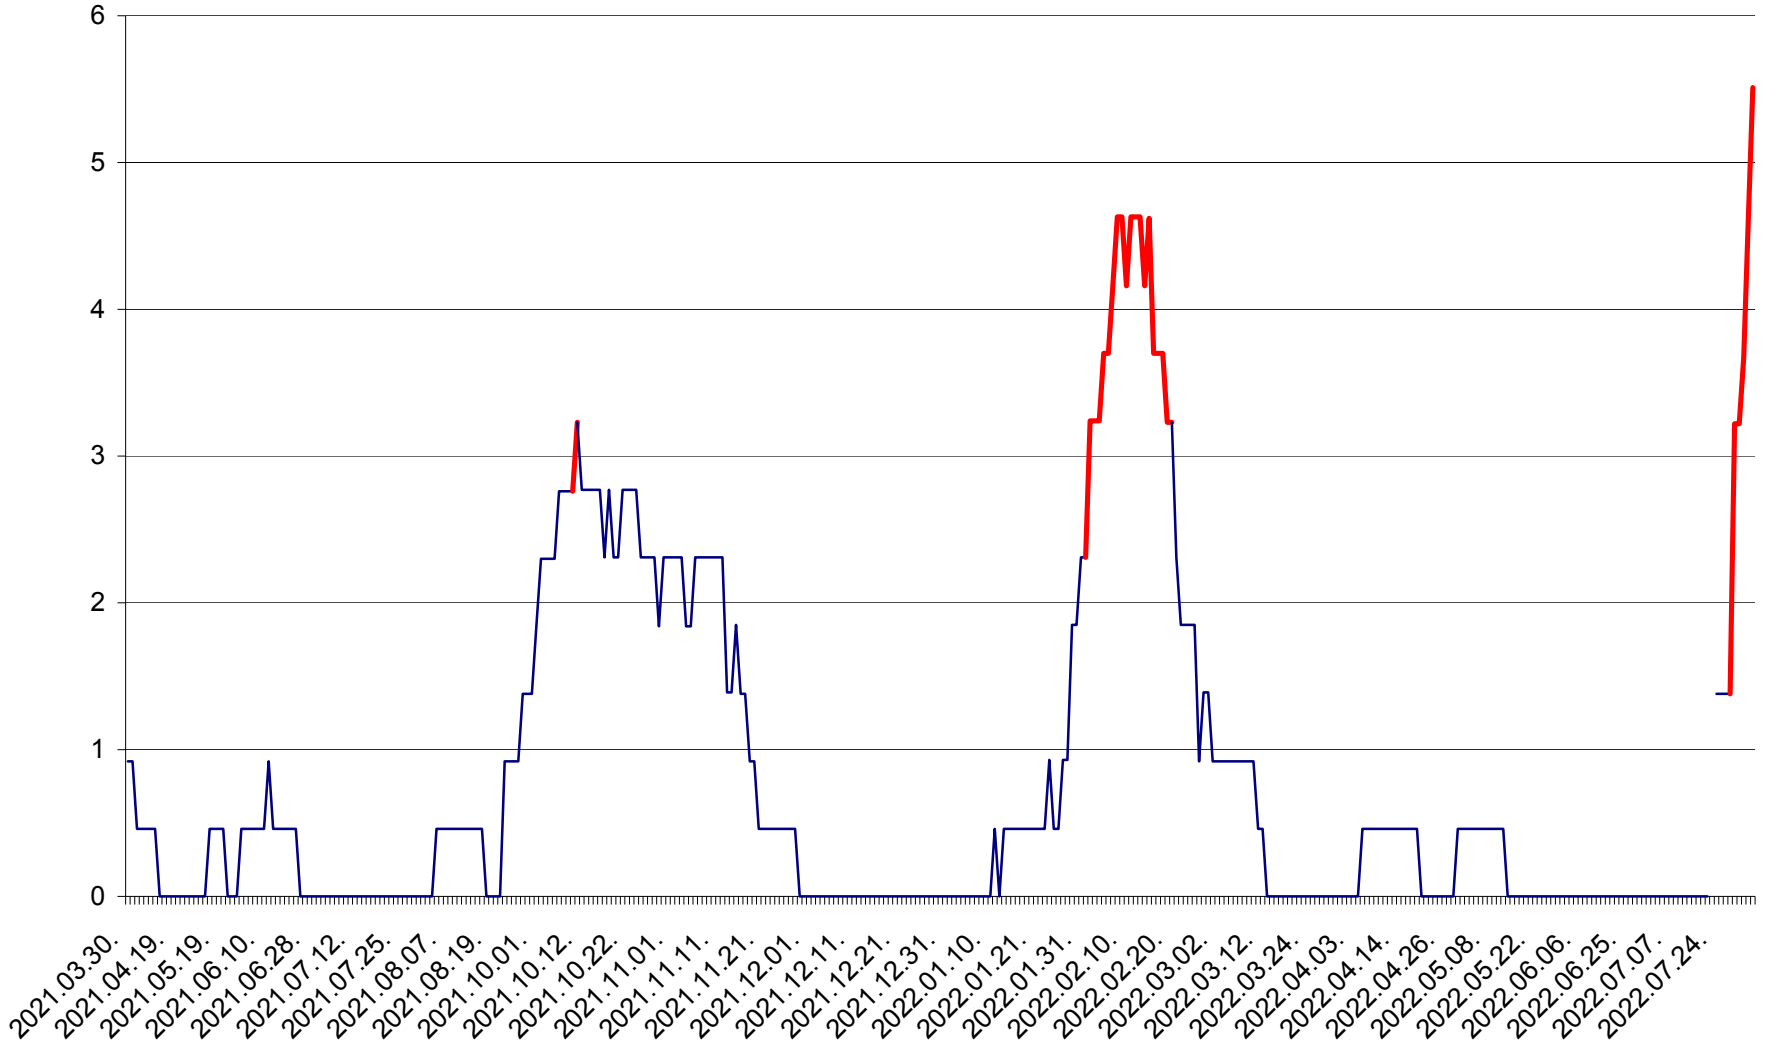

ULIEȘ - Evoluția incidenței cumulate pe 14 zile la ‰ de locuitori
2021.04.01. - 2022.08.06.