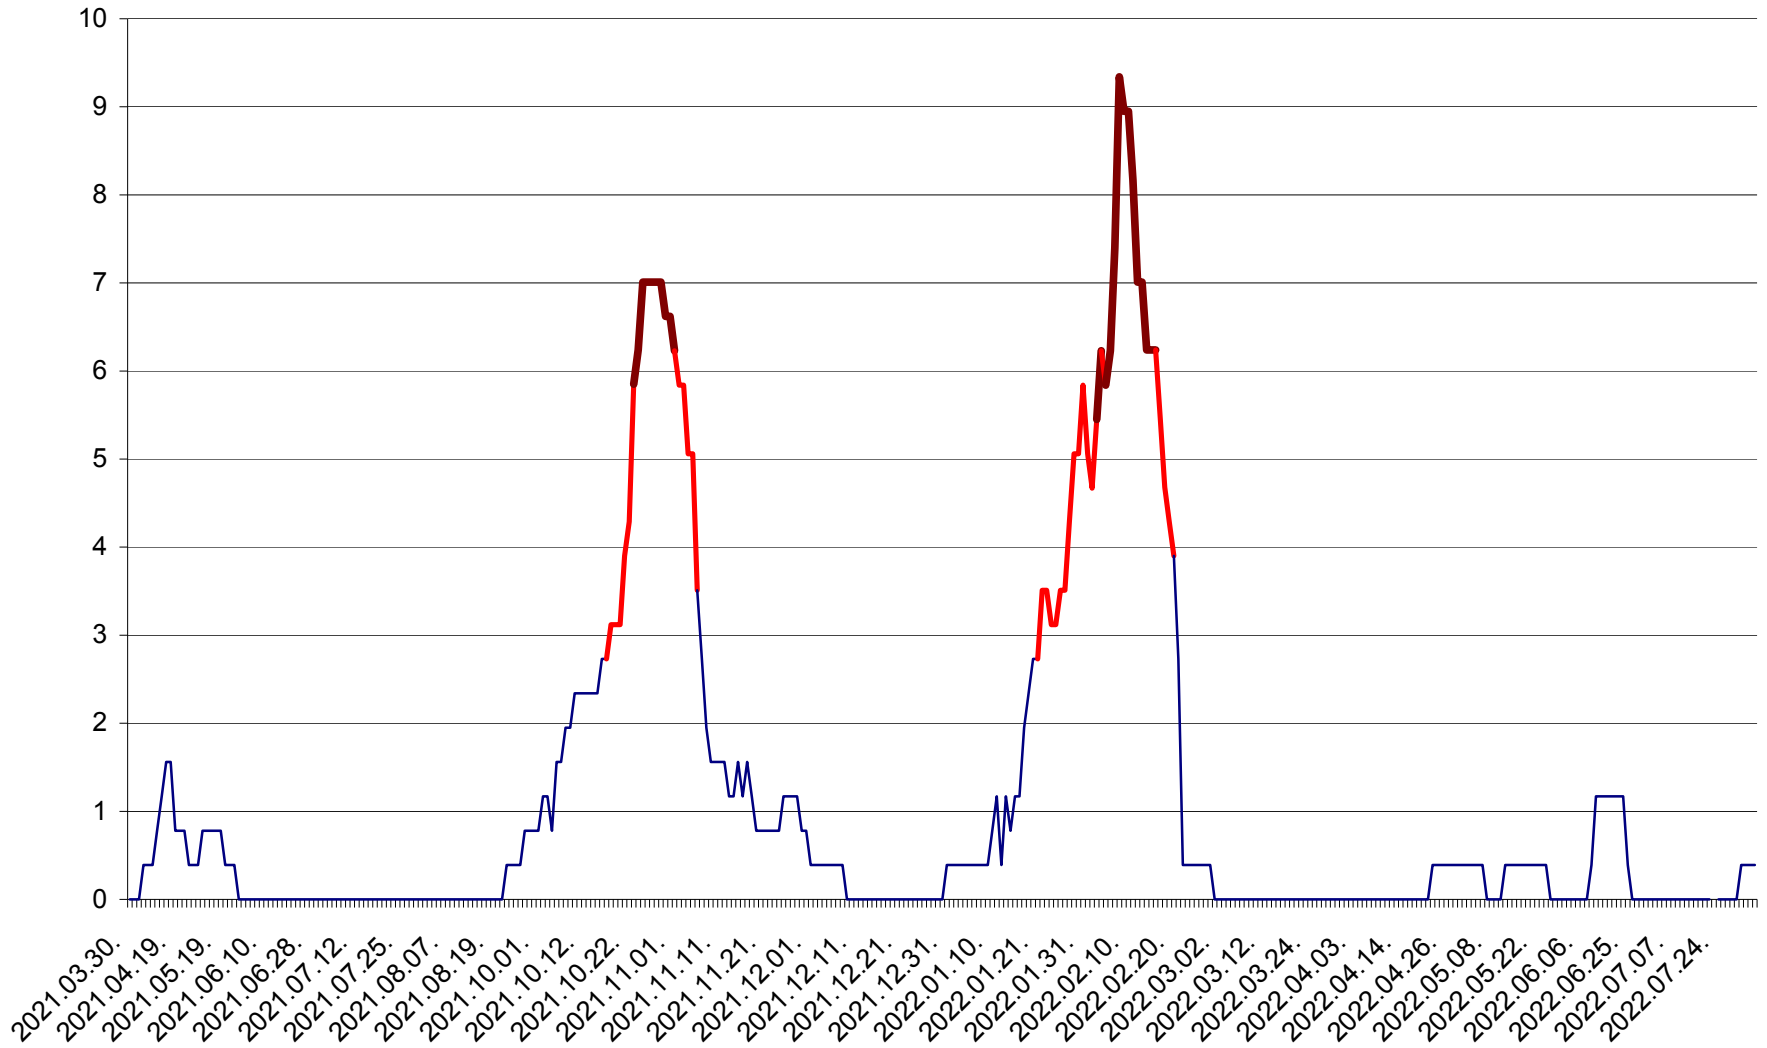

MUNICIPIUL TOPLIȚA - Evolucia incidentei cumulate pe 14 zile la ‰ de locuitori
2021.04.01. - 2022.08.06.