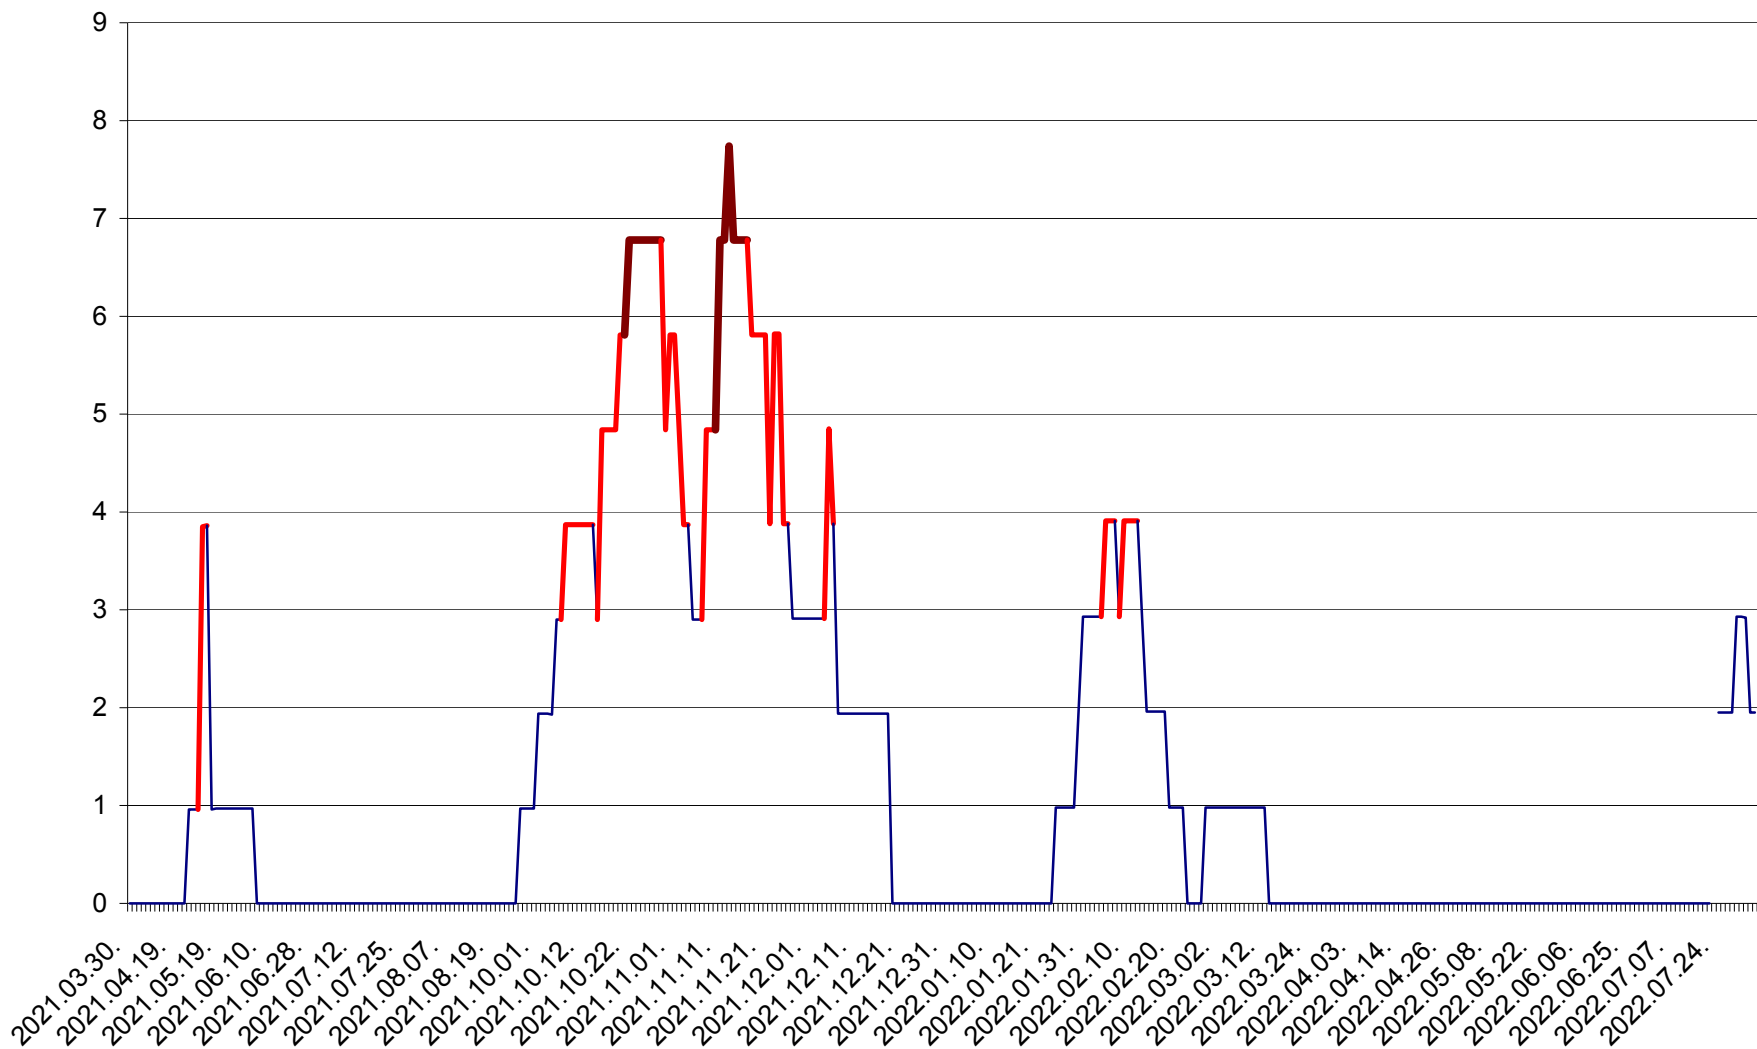

DEALU - Evolutia incidentei cumulate pe 14 zile la ‰ de locuitori
2021.04.01. - 2022.08.06.