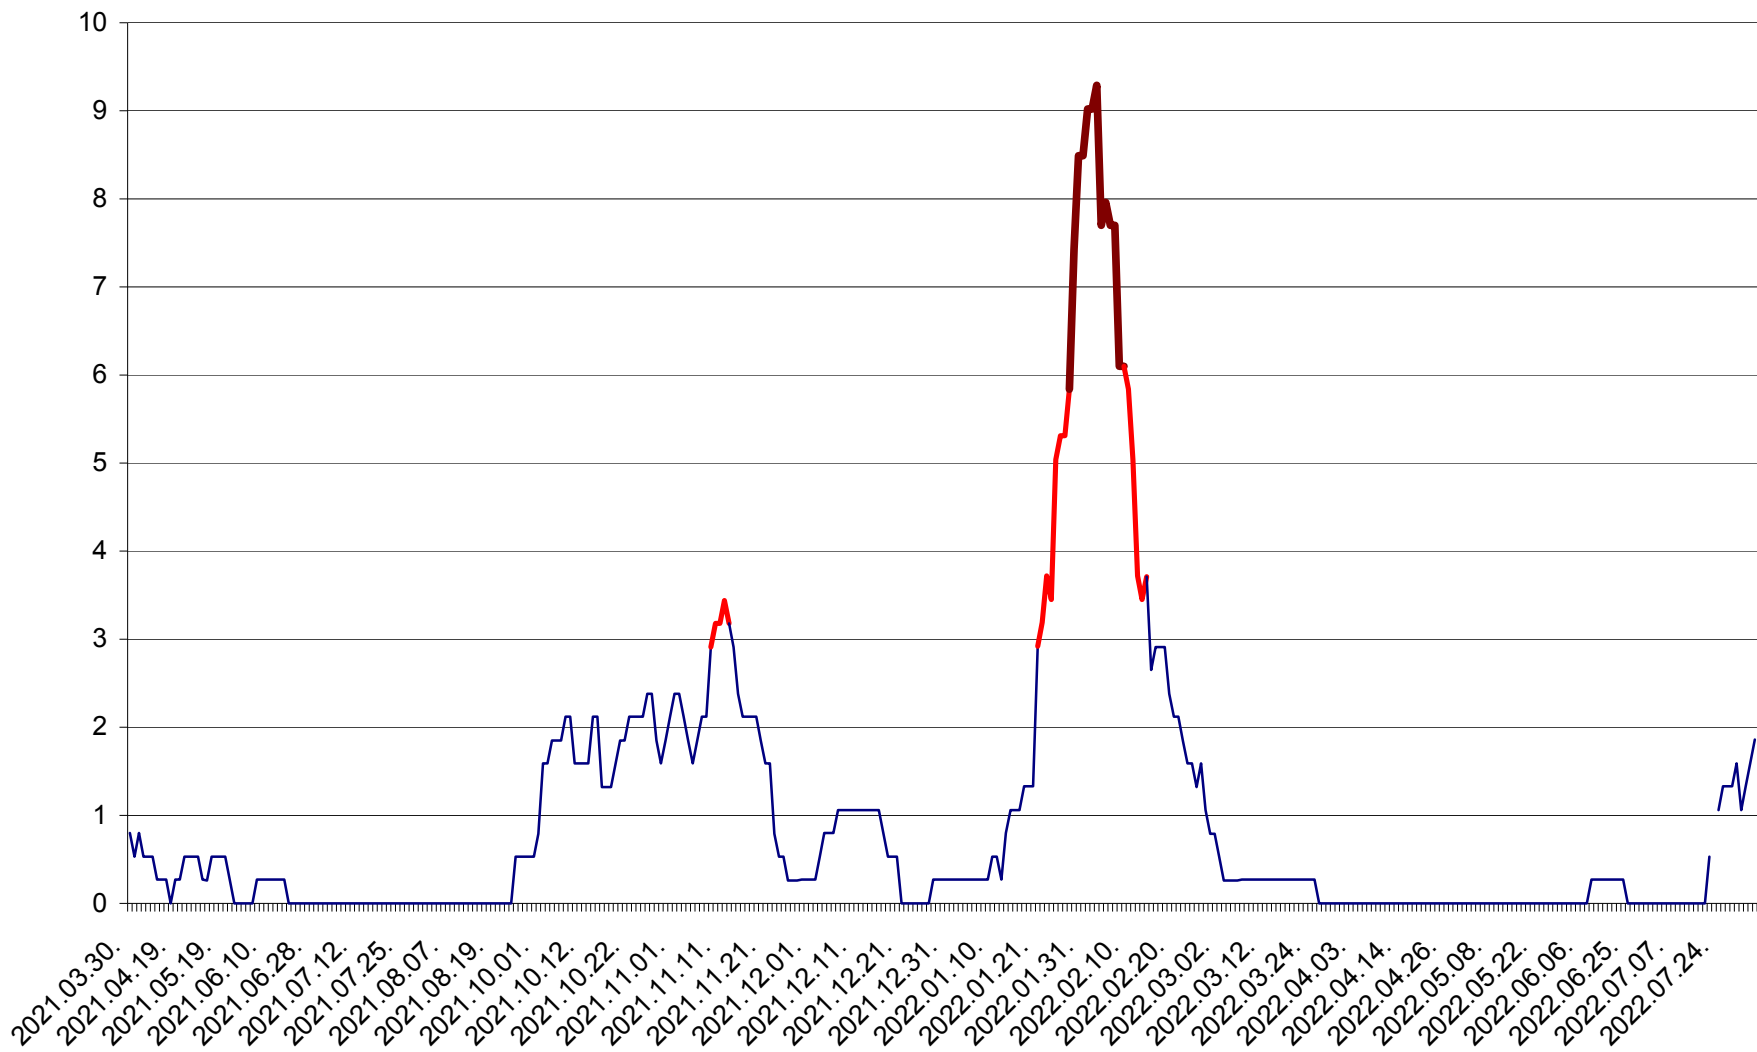

ORAȘ BĂLAN - Evoluția incidenței cumulate pe 14 zile la ‰ de locuitori
2021.04.01. - 2022.08.06.

BILBOR - Evolutia incidentei cumulate pe 14 zile la ‰ de locuitori
2021.04.01. - 2022.08.06.

ORAȘ BORSEC - Evolutia incidentei cumulate pe 14 zile la ‰ de locuitori
2021.04.01. - 2022.08.06.

ORAȘ CRISTURU SECUIESC - Evolutia incidentei cumulate pe 14 zile la ‰ de locuitori
2021.04.01. - 2022.08.06.

DĂNEȘTI - Evolutia incidentei cumulate pe 14 zile la ‰ de locuitori
2021.04.01. - 2022.08.06.

DÂRJIU - Evolutia incidentei cumulate pe 14 zile la ‰ de locuitori
2021.04.01. - 2022.08.06.

DEALU - Evolutia incidentei cumulate pe 14 zile la ‰ de locuitori
2021.04.01. - 2022.08.06.

DITRĂU - Evolutia incidentei cumulate pe 14 zile la ‰ de locuitori
2021.04.01. - 2022.08.06.

FELICENI - Evolutia incidentei cumulate pe 14 zile la % de locuitori
2021.04.01. - 2022.08.06.

FRUMOASA - Evolutia incidentei cumulate pe 14 zile la ‰ de locuitori
2021.04.01. - 2022.08.06.

GĂLĂUȚAȘ - Evoluția incidenței cumulate pe 14 zile la ‰ de locuitori
2021.04.01. - 2022.08.06.