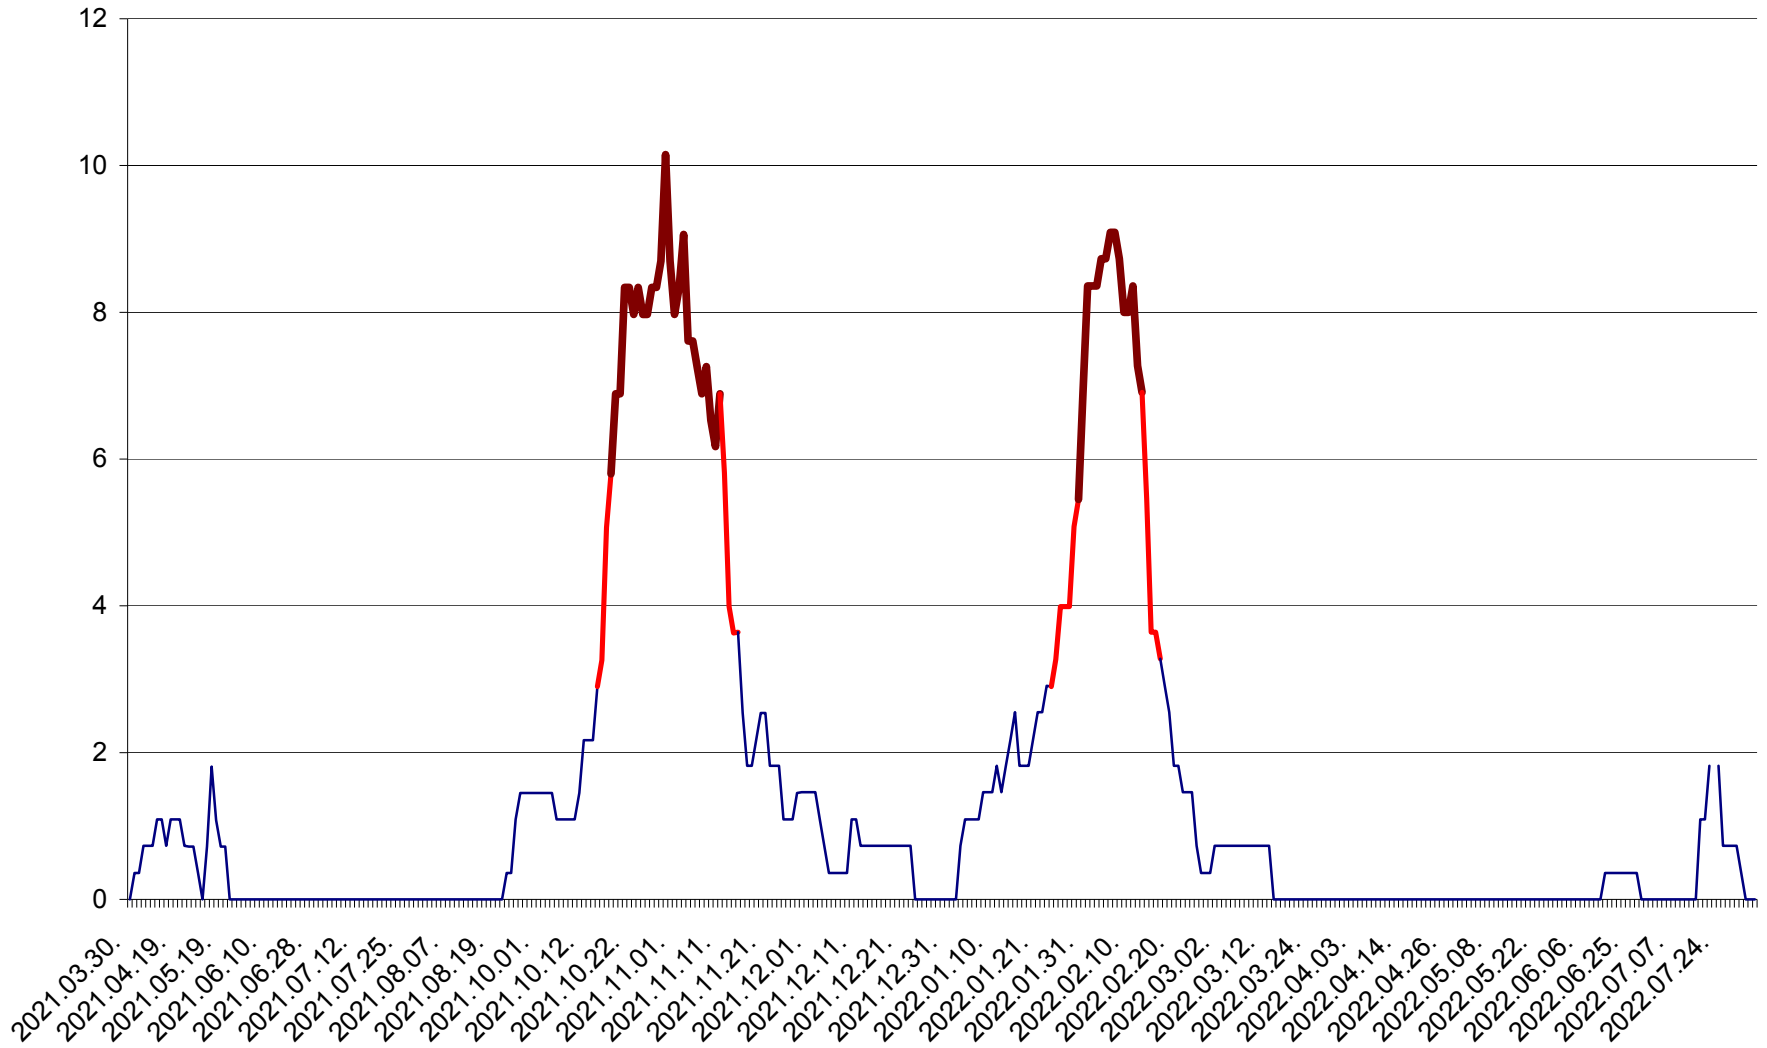

LELICENI - Evolutia incidentei cumulate pe 14 zile la ‰ de locuitori
2021.04.01. - 2022.08.06.

LUETA - Evolutia incidentei cumulate pe 14 zile la ‰ de locuitori
2021.04.01. - 2022.08.06.

LUNCA DE JOS - Evolutia incidentei cumulate pe 14 zile la ‰ de locuitori
2021.04.01. - 2022.08.06.

LUNCA DE SUS - Evolutia incidentei cumulate pe 14 zile la ‰ de locuitori
2021.04.01. - 2022.08.06.

LUPENI - Evolutia incidentei cumulate pe 14 zile la ‰ de locuitori
2021.04.01. - 2022.08.06.

MĂDĂRAȘ - Evolutia incidentei cumulate pe 14 zile la ‰ de locuitori
2021.04.01. - 2022.08.06.

MĂRTINIȘ - Evolutia incidentei cumulate pe 14 zile la % de locuitori
2021.04.01. - 2022.08.06.

MEREȘTI - Evolutia incidentei cumulate pe 14 zile la ‰ de locuitori
2021.04.01. - 2022.08.06.

MUNICIPIUL MIERCUREA-CIUC - Evolutia incidentei cumulate pe 14 zile la ‰ de locuitori
2021.04.01. - 2022.08.06.

MIHĂILENI - Evolutia incidentei cumulate pe 14 zile la ‰ de locuitori
2021.04.01. - 2022.08.06.

MUGENI - Evolutia incidentei cumulate pe 14 zile la ‰ de locuitori
2021.04.01. - 2022.08.06.

OCLAND - Evolutia incidentei cumulate pe 14 zile la ‰ de locuitori
2021.04.01. - 2022.08.06.