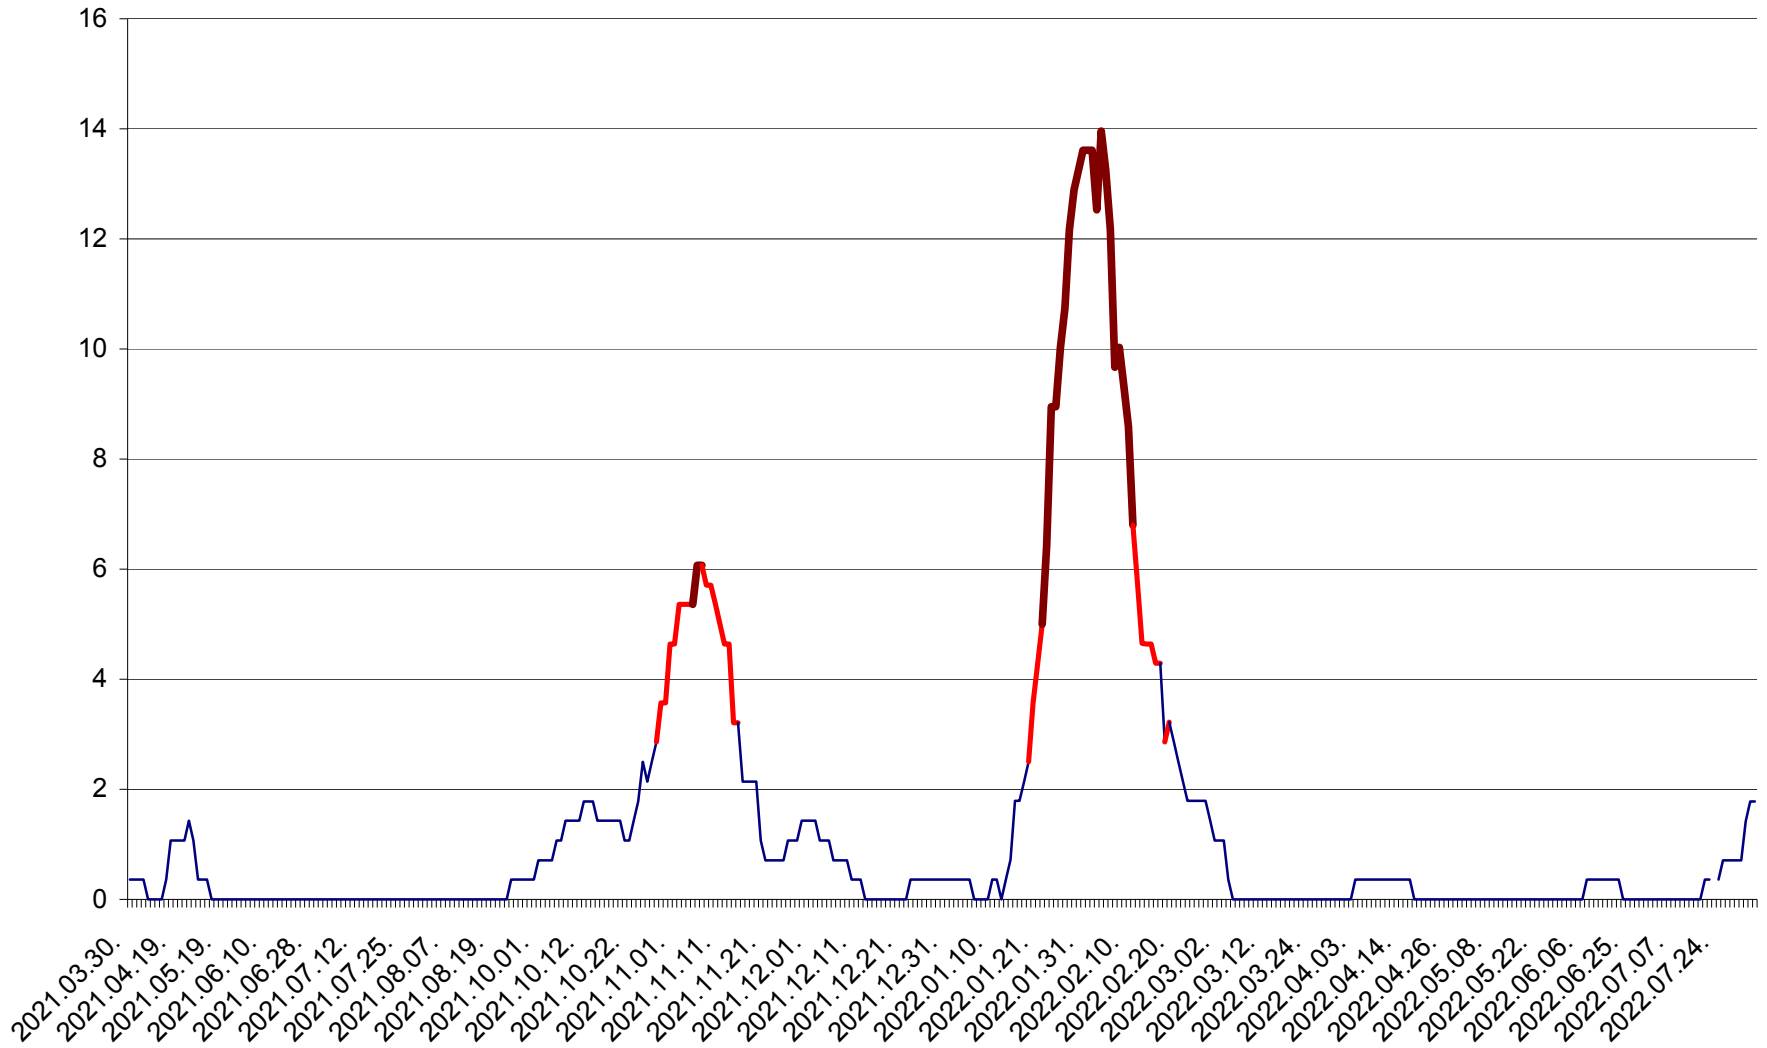

ȘIMONEȘTI - Evolutia incidentei cumulate pe 14 zile la ‰ de locuitori
2021.04.01. - 2022.08.06.