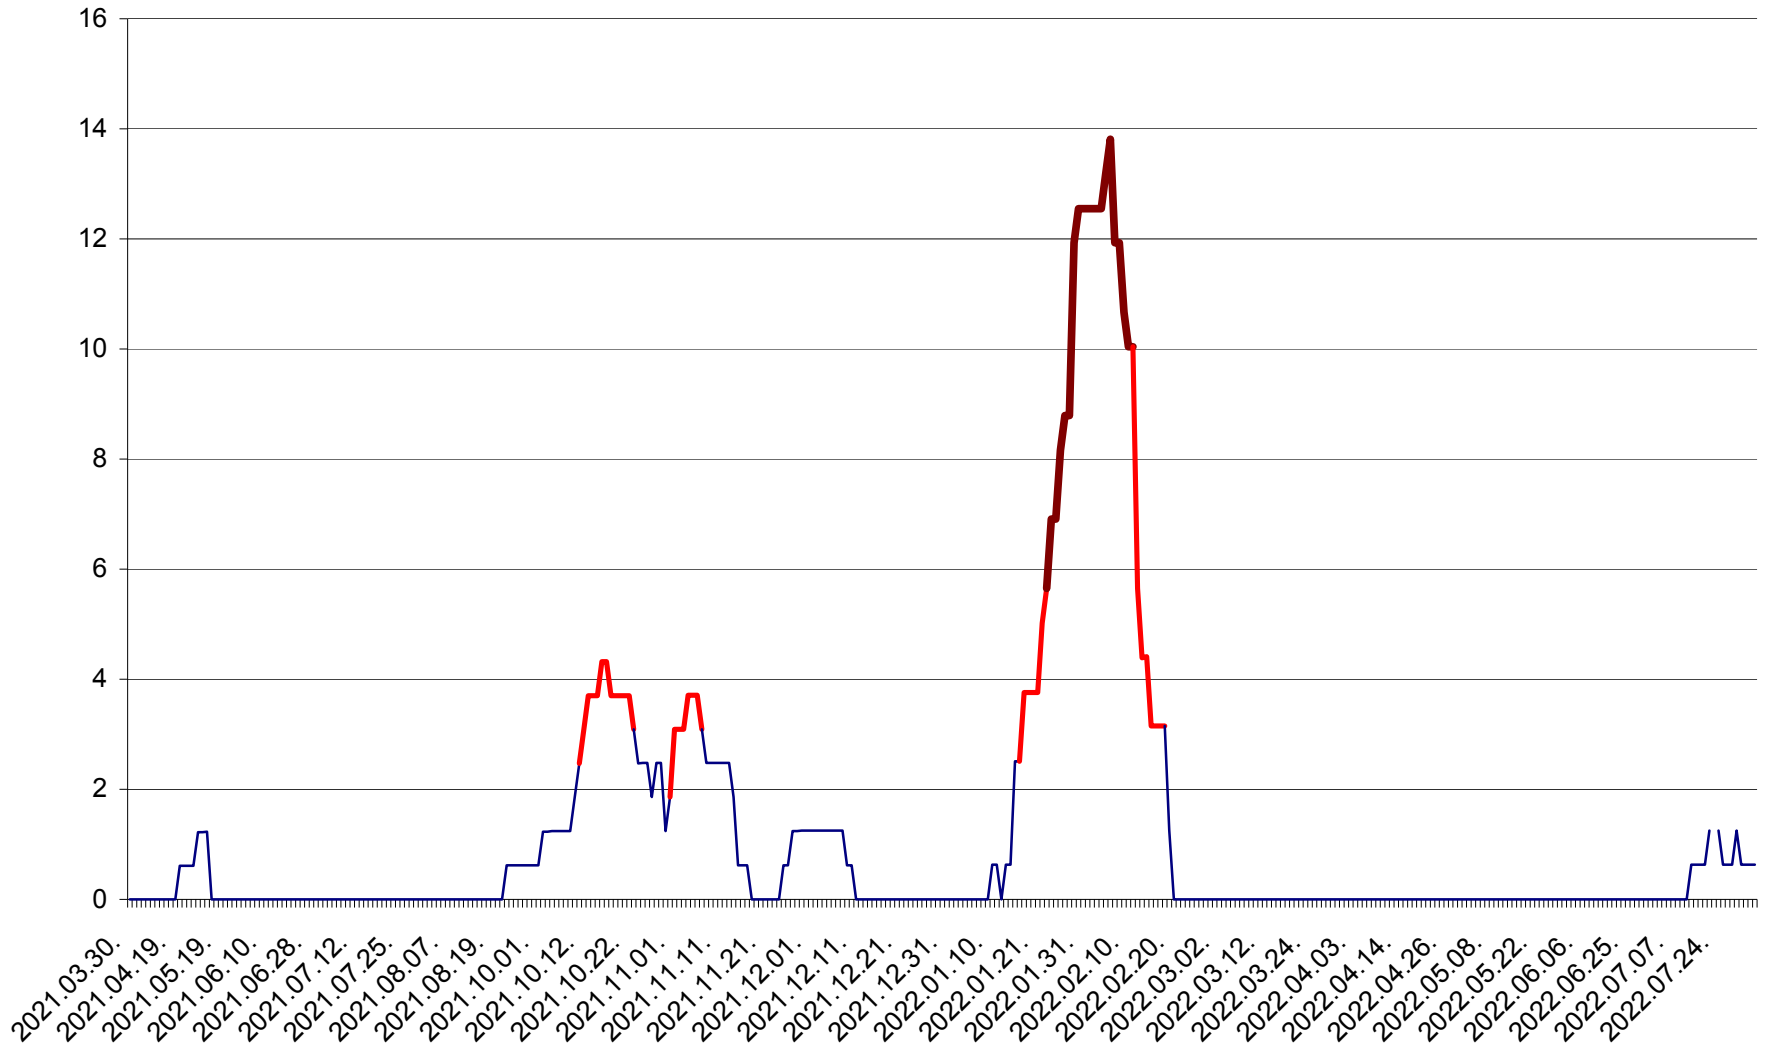

PLĂIEȘII DE JOS - Evoluția incidenței cumulate pe 14 zile la ‰ de locuitori
2021.04.01. - 2022.08.06.

PORUMBENI - Evolutia incidentei cumulate pe 14 zile la ‰ de locuitori
2021.04.01. - 2022.08.06.

PRAID - Evolutia incidentei cumulate pe 14 zile la ‰ de locuitori
2021.04.01. - 2022.08.06.

RACU - Evolutia incidentei cumulate pe 14 zile la ‰ de locuitori
2021.04.01. - 2022.08.06.

REMETEA - Evolutia incidentei cumulate pe 14 zile la ‰ de locuitori
2021.04.01. - 2022.08.06.

SĂCEL - Evolutia incidentei cumulate pe 14 zile la ‰ de locuitori
2021.04.01. - 2022.08.06.