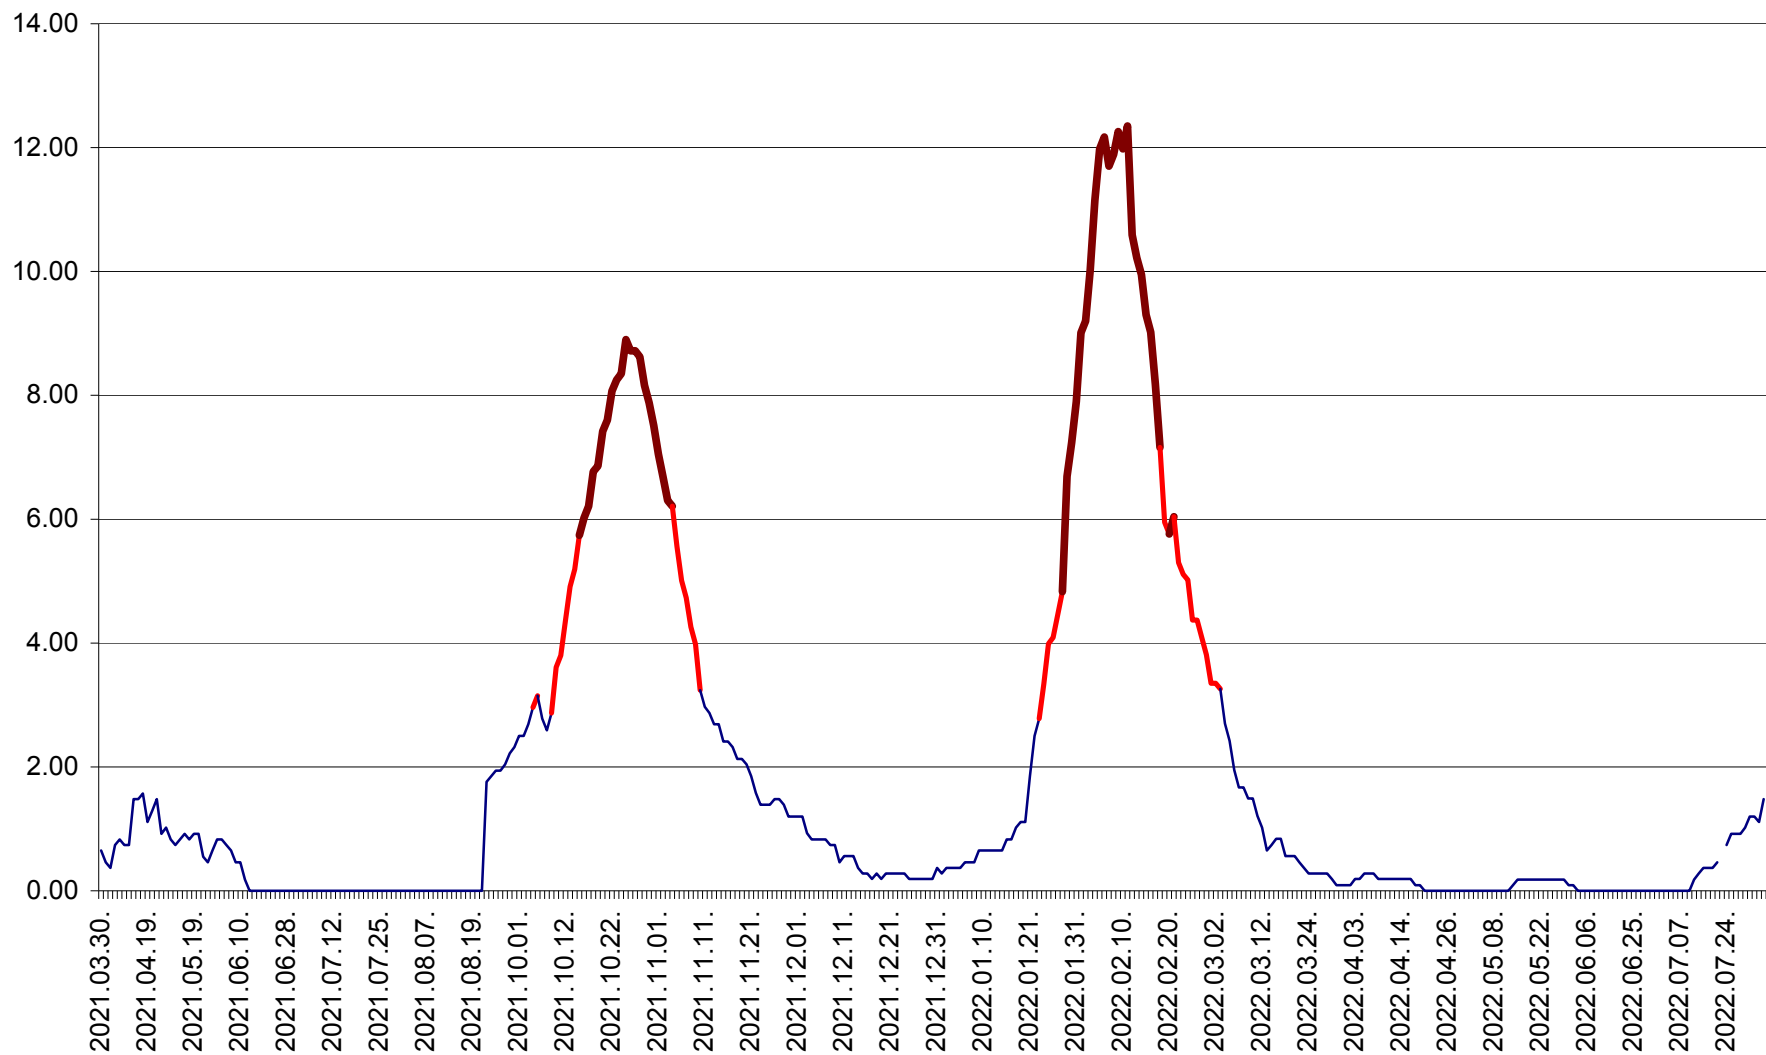

ORAȘ BĂLAN - Evoluția incidenței cumulate pe 14 zile la ‰ de locuitori
2021.04.01. - 2022.08.06.

BILBOR - Evolutia incidentei cumulate pe 14 zile la ‰ de locuitori
2021.04.01. - 2022.08.06.

ORAȘ BORSEC - Evolutia incidentei cumulate pe 14 zile la ‰ de locuitori
2021.04.01. - 2022.08.06.

CICEU - Evolutia incidentei cumulate pe 14 zile la ‰ de locuitori
2021.04.01. - 2022.08.06.

CIUCSÂNGEORGIU - Evolutia incidentei cumulate pe 14 zile la % de locuitori
2021.04.01. - 2022.08.06.

CIUMANI - Evolutia incidentei cumulate pe 14 zile la ‰ de locuitori
2021.04.01. - 2022.08.06.

CORBU - Evolutia incidentei cumulate pe 14 zile la ‰ de locuitori
2021.04.01. - 2022.08.06.

CORUND - Evolutia incidentei cumulate pe 14 zile la ‰ de locuitori
2021.04.01. - 2022.08.06.

COZMENI - Evolutia incidentei cumulate pe 14 zile la % de locuitori
2021.04.01. - 2022.08.06.

ORAȘ CRISTURU SECUIESC - Evolutia incidentei cumulate pe 14 zile la ‰ de locuitori
2021.04.01. - 2022.08.06.

DĂNEȘTI - Evolutia incidentei cumulate pe 14 zile la ‰ de locuitori
2021.04.01. - 2022.08.06.