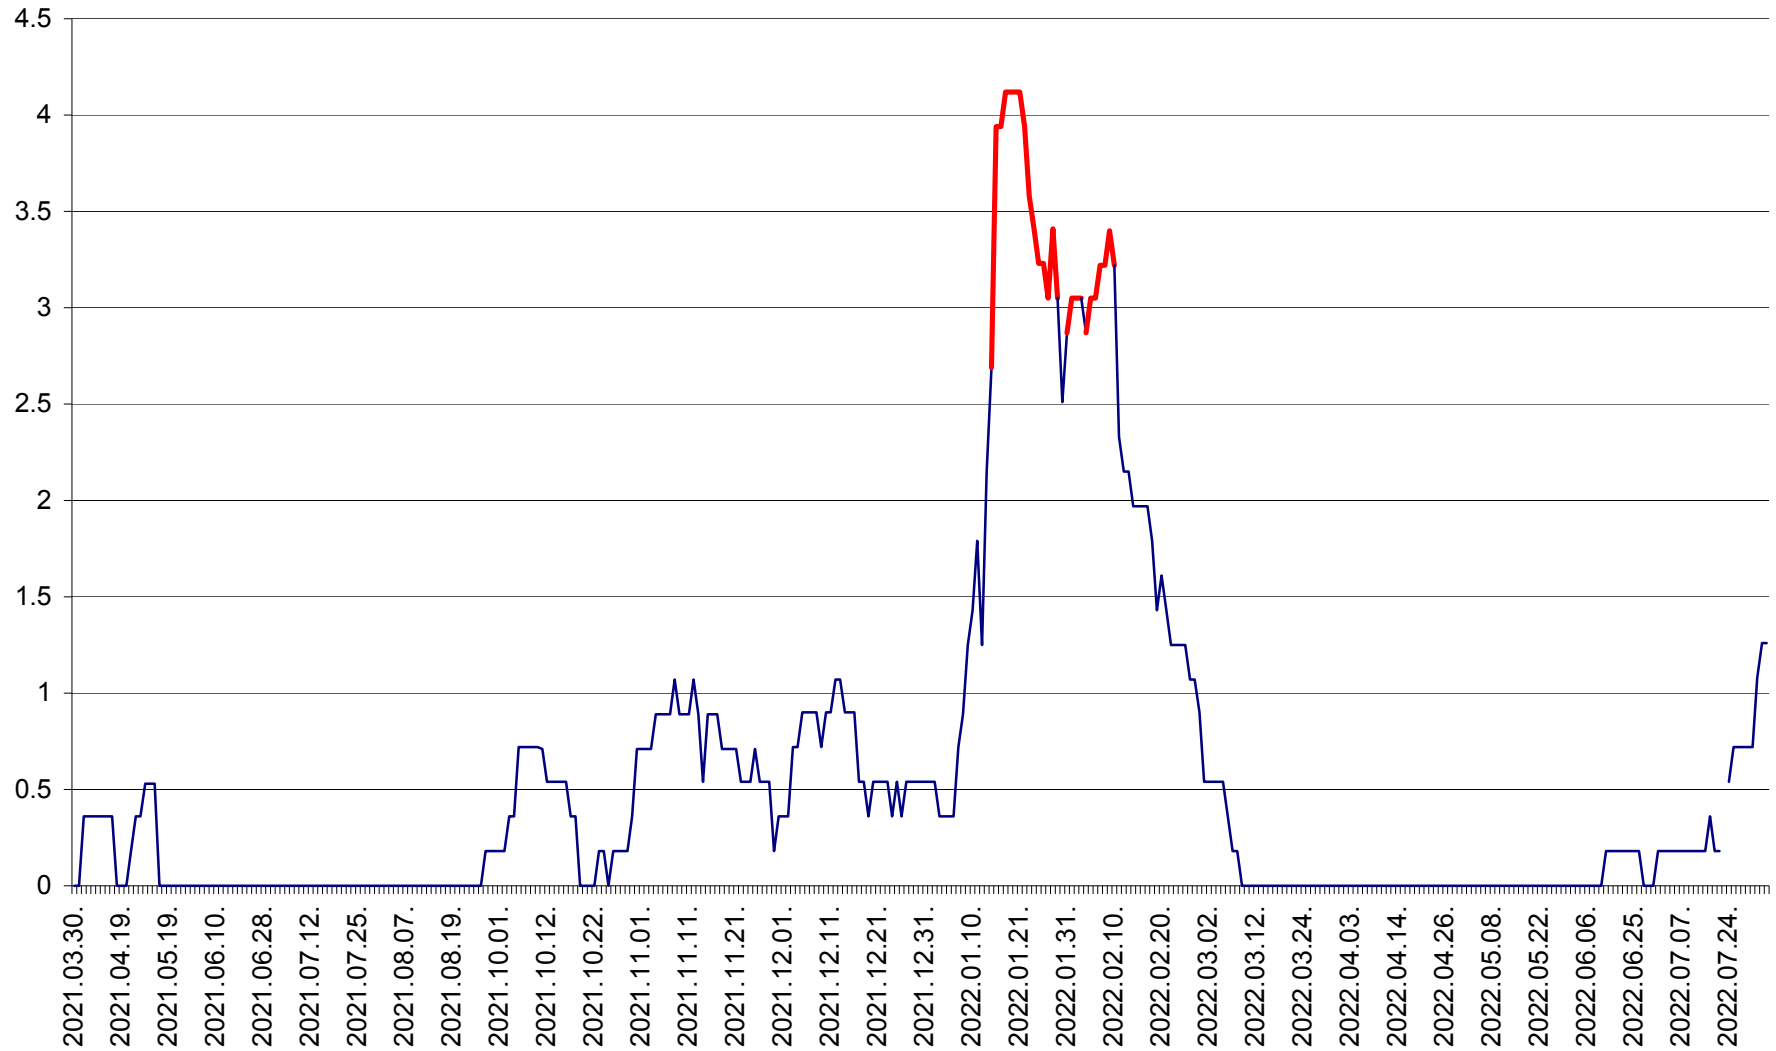

FELICENI - Evolutia incidentei cumulate pe 14 zile la % de locuitori
2021.04.01. - 2022.08.06.

FRUMOASA - Evolutia incidentei cumulate pe 14 zile la ‰ de locuitori
2021.04.01. - 2022.08.06.

GĂLĂUȚAȘ - Evoluția incidenței cumulate pe 14 zile la ‰ de locuitori
2021.04.01. - 2022.08.06.

MUNICIPIUL GHEORGHENI - Evolutia incidentei cumulate pe 14 zile la ‰ de locuitori
2021.04.01. - 2022.08.06.

JOSENI - Evolutia incidentei cumulate pe 14 zile la ‰ de locuitori
2021.04.01. - 2022.08.06.

LĂZAREA - Evolutia incidentei cumulate pe 14 zile la % de locuitori
2021.04.01. - 2022.08.06.

LELICENI - Evolutia incidentei cumulate pe 14 zile la ‰ de locuitori
2021.04.01. - 2022.08.06.

LUETA - Evolutia incidentei cumulate pe 14 zile la ‰ de locuitori
2021.04.01. - 2022.08.06.

LUNCA DE JOS - Evolutia incidentei cumulate pe 14 zile la ‰ de locuitori
2021.04.01. - 2022.08.06.