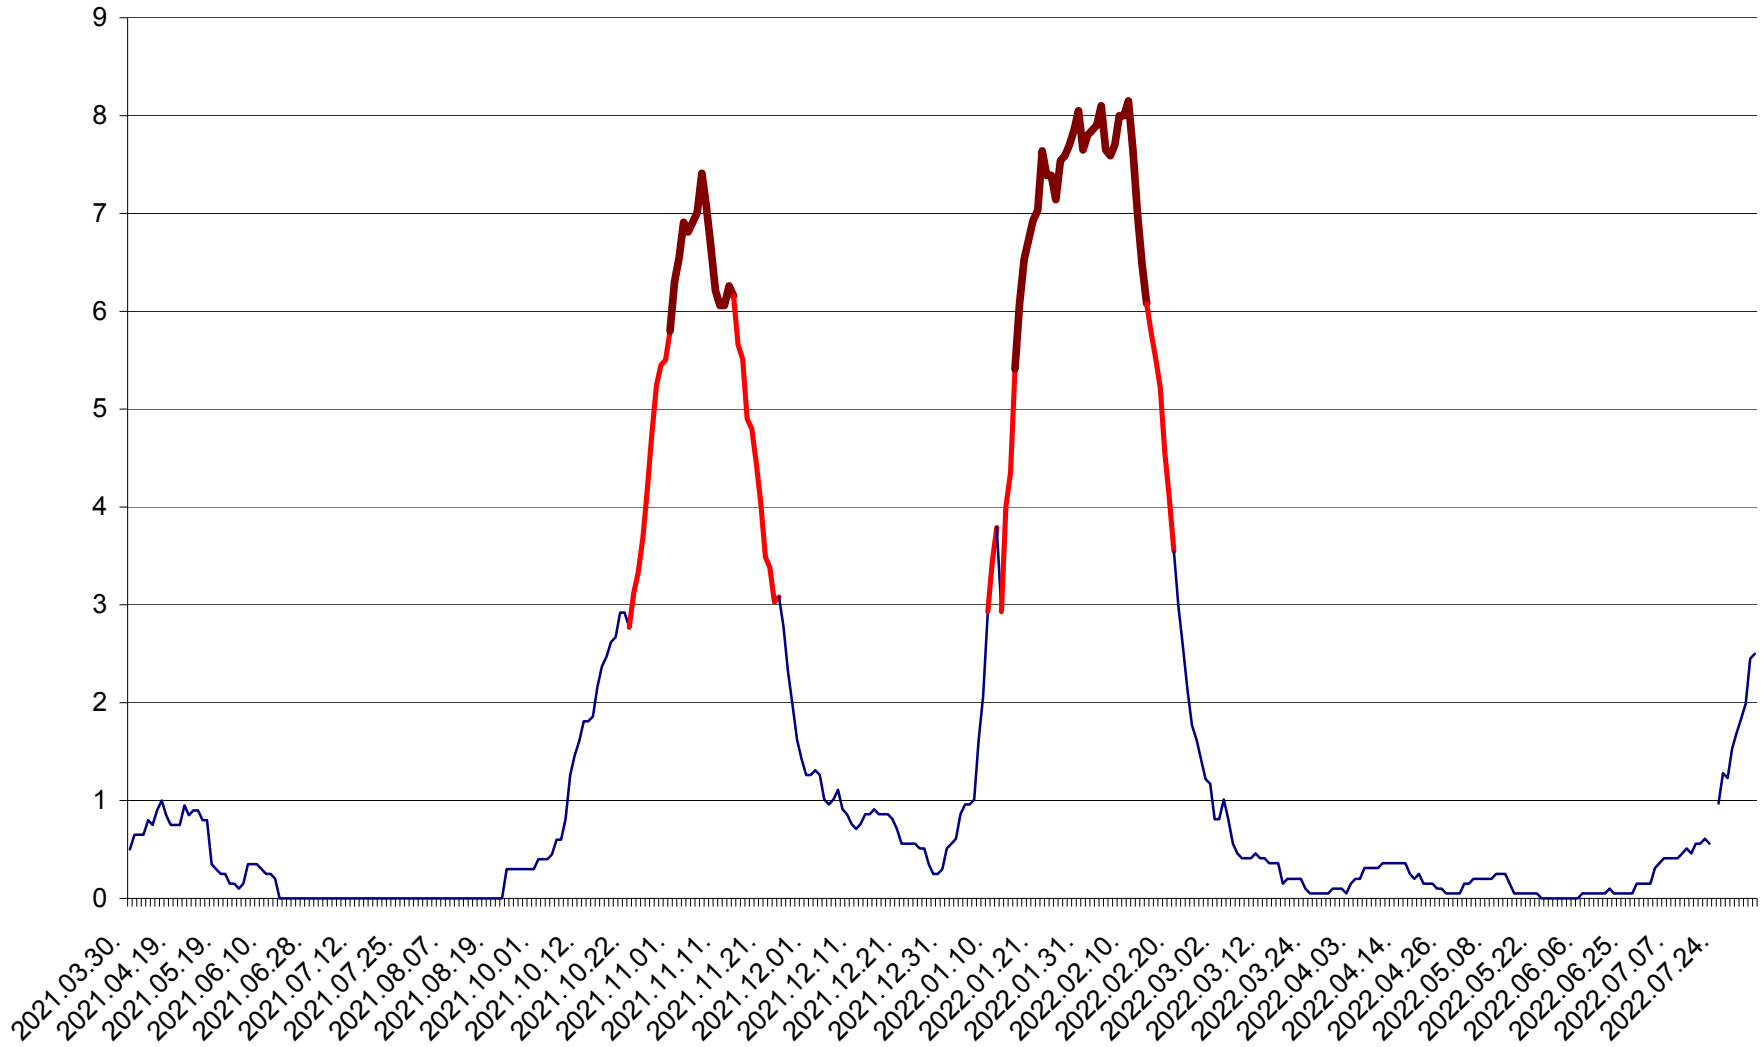

DÂRJIU - Evolutia incidentei cumulate pe 14 zile la ‰ de locuitori
2021.04.01. - 2022.08.06.

DEALU - Evolutia incidentei cumulate pe 14 zile la ‰ de locuitori
2021.04.01. - 2022.08.06.

DITRĂU - Evolutia incidentei cumulate pe 14 zile la ‰ de locuitori
2021.04.01. - 2022.08.06.

FELICENI - Evolutia incidentei cumulate pe 14 zile la % de locuitori
2021.04.01. - 2022.08.06.

FRUMOASA - Evolutia incidentei cumulate pe 14 zile la ‰ de locuitori
2021.04.01. - 2022.08.06.

GĂLĂUȚAȘ - Evoluția incidenței cumulate pe 14 zile la ‰ de locuitori
2021.04.01. - 2022.08.06.

MUNICIPIUL GHEORGHENI - Evolutia incidentei cumulate pe 14 zile la ‰ de locuitori
2021.04.01. - 2022.08.06.

JOSENI - Evolutia incidentei cumulate pe 14 zile la ‰ de locuitori
2021.04.01. - 2022.08.06.

LĂZAREA - Evolutia incidentei cumulate pe 14 zile la % de locuitori
2021.04.01. - 2022.08.06.

LELICENI - Evolutia incidentei cumulate pe 14 zile la ‰ de locuitori
2021.04.01. - 2022.08.06.

LUETA - Evolutia incidentei cumulate pe 14 zile la ‰ de locuitori
2021.04.01. - 2022.08.06.

LUNCA DE JOS - Evolutia incidentei cumulate pe 14 zile la ‰ de locuitori
2021.04.01. - 2022.08.06.