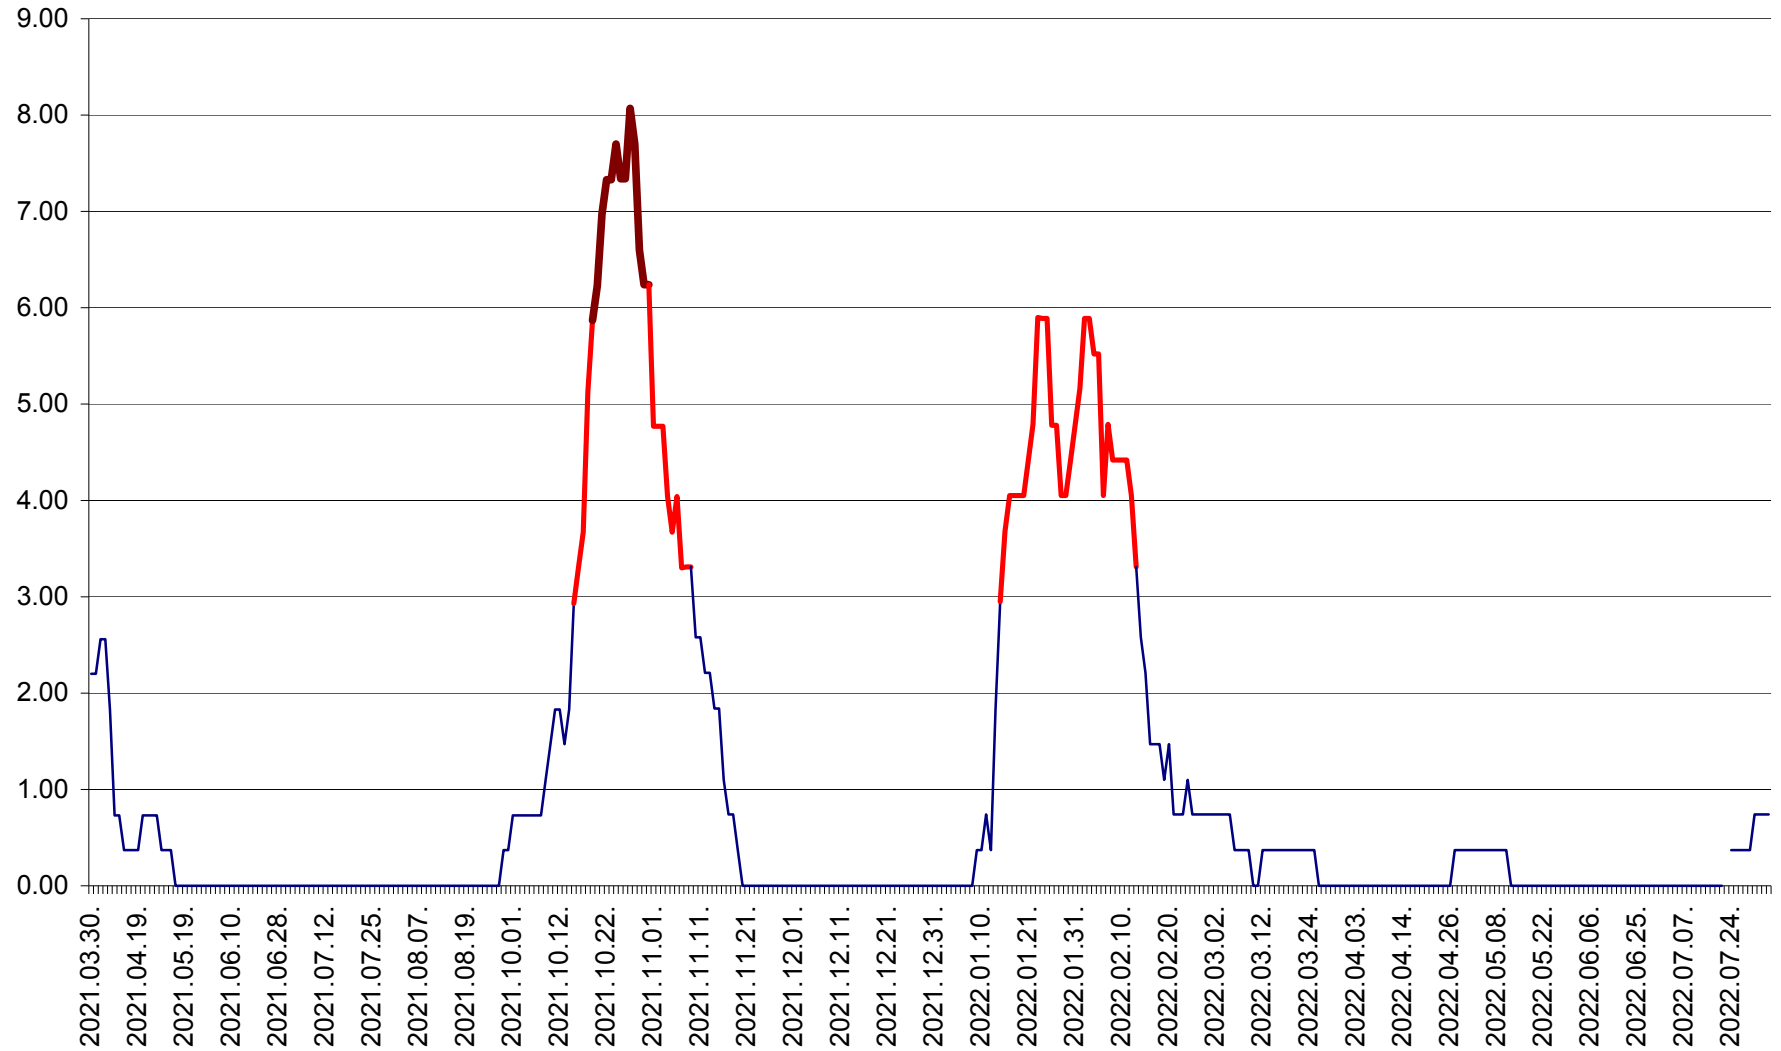

ATID - Evolutia incidentei cumulate pe 14 zile la % de locuitori
2021.04.01. - 2022.08.06.

AVRĂMEȘTI - Evolutia incidentei cumulate pe 14 zile la ‰ de locuitori
2021.04.01. - 2022.08.06.

ORAȘ BĂILE TUȘNAD - Evolutia incidentei cumulate pe 14 zile la ‰ de locuitori
2021.04.01. - 2022.08.06.

ORAȘ BĂLAN - Evoluția incidenței cumulate pe 14 zile la ‰ de locuitori
2021.04.01. - 2022.08.06.

BILBOR - Evolutia incidentei cumulate pe 14 zile la ‰ de locuitori
2021.04.01. - 2022.08.06.

ORAȘ BORSEC - Evolutia incidentei cumulate pe 14 zile la ‰ de locuitori
2021.04.01. - 2022.08.06.

BRĂDEȘTI - Evoluția incidenței cumulate pe 14 zile la ‰ de locuitori
2021.04.01. - 2022.08.06.

CĂPÂLNIȚA - Evoluția incidenței cumulate pe 14 zile la ‰ de locuitori
2021.04.01. - 2022.08.06.

CÂRȚA - Evolutia incidentei cumulate pe 14 zile la ‰ de locuitori
2021.04.01. - 2022.08.06.