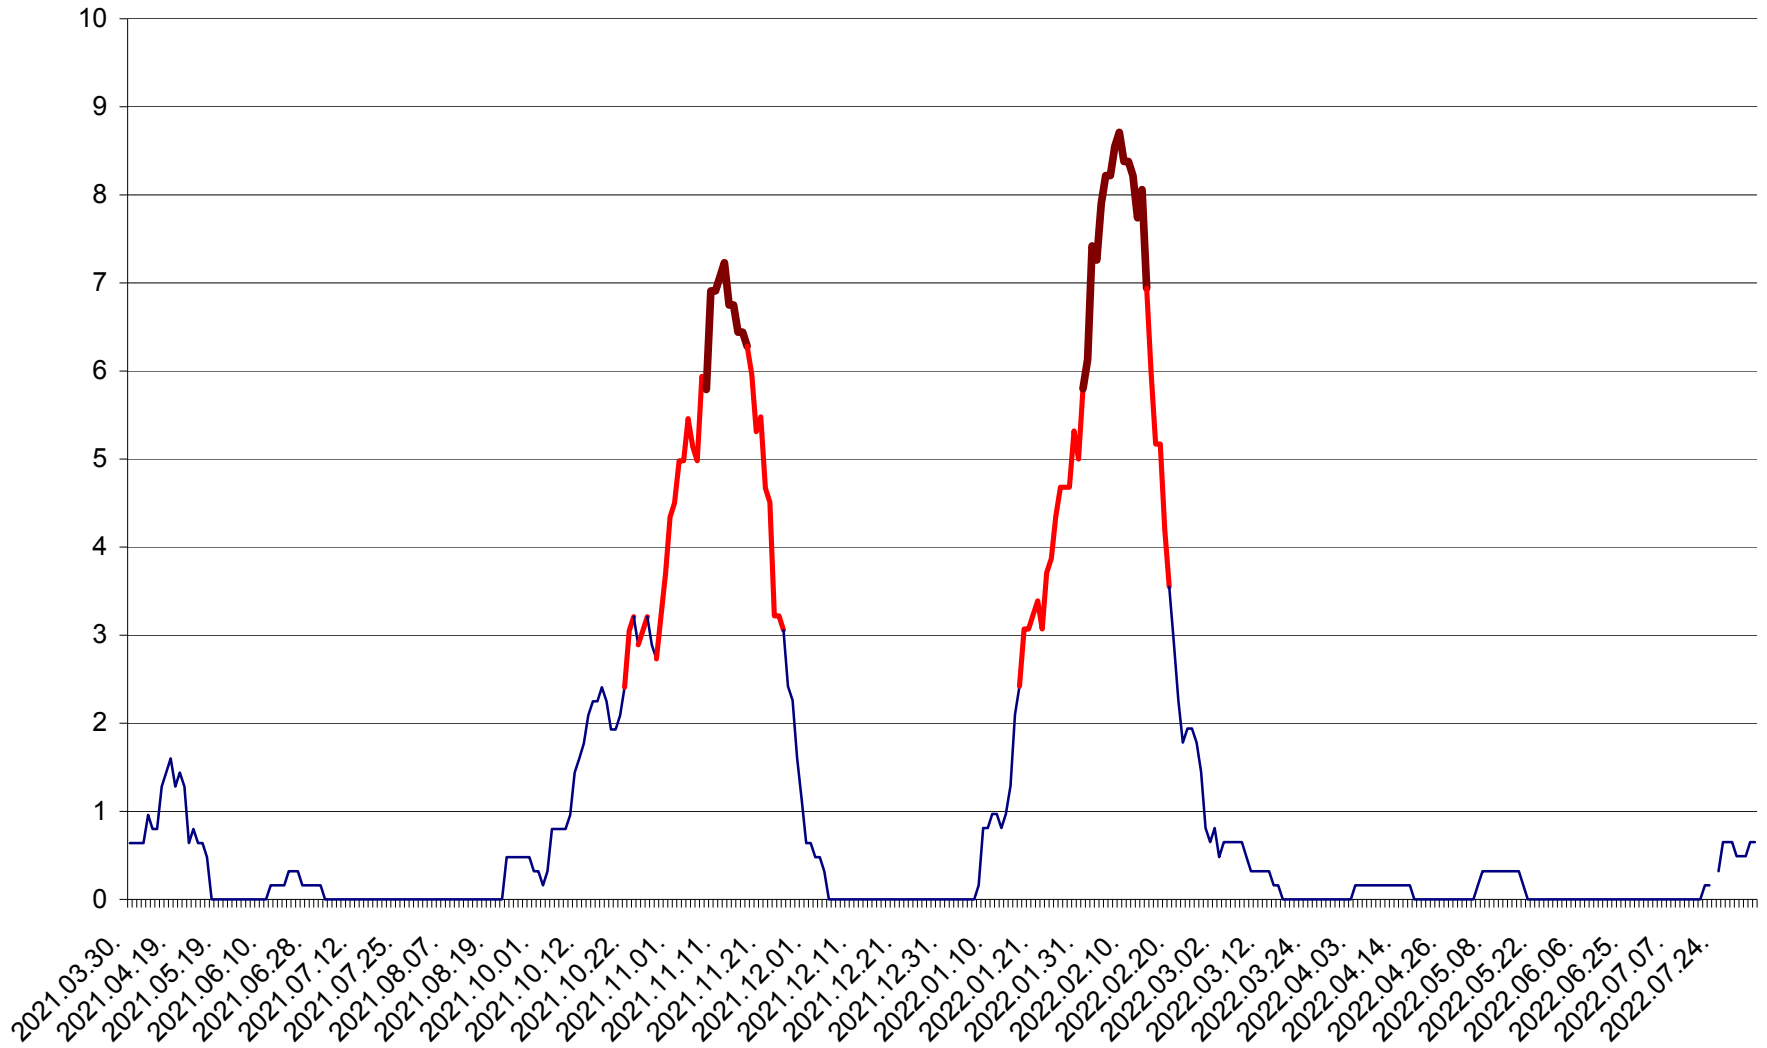

PLĂIEȘII DE JOS - Evoluția incidenței cumulate pe 14 zile la ‰ de locuitori
2021.04.01. - 2022.08.06.

PORUMBENI - Evolutia incidentei cumulate pe 14 zile la ‰ de locuitori
2021.04.01. - 2022.08.06.

PRAID - Evolutia incidentei cumulate pe 14 zile la ‰ de locuitori
2021.04.01. - 2022.08.06.

RACU - Evolutia incidentei cumulate pe 14 zile la ‰ de locuitori
2021.04.01. - 2022.08.06.

REMETEA - Evolutia incidentei cumulate pe 14 zile la ‰ de locuitori
2021.04.01. - 2022.08.06.

SĂCEL - Evolutia incidentei cumulate pe 14 zile la ‰ de locuitori
2021.04.01. - 2022.08.06.

SÂNCRĂIENI - Evolutia incidentei cumulate pe 14 zile la ‰ de locuitori
2021.04.01. - 2022.08.06.

SÂNDOMIC - Evolutia incidentei cumulate pe 14 zile la ‰ de locuitori
2021.04.01. - 2022.08.06.

SÂNMARTIN - Evolutia incidentei cumulate pe 14 zile la ‰ de locuitori
2021.04.01. - 2022.08.06.