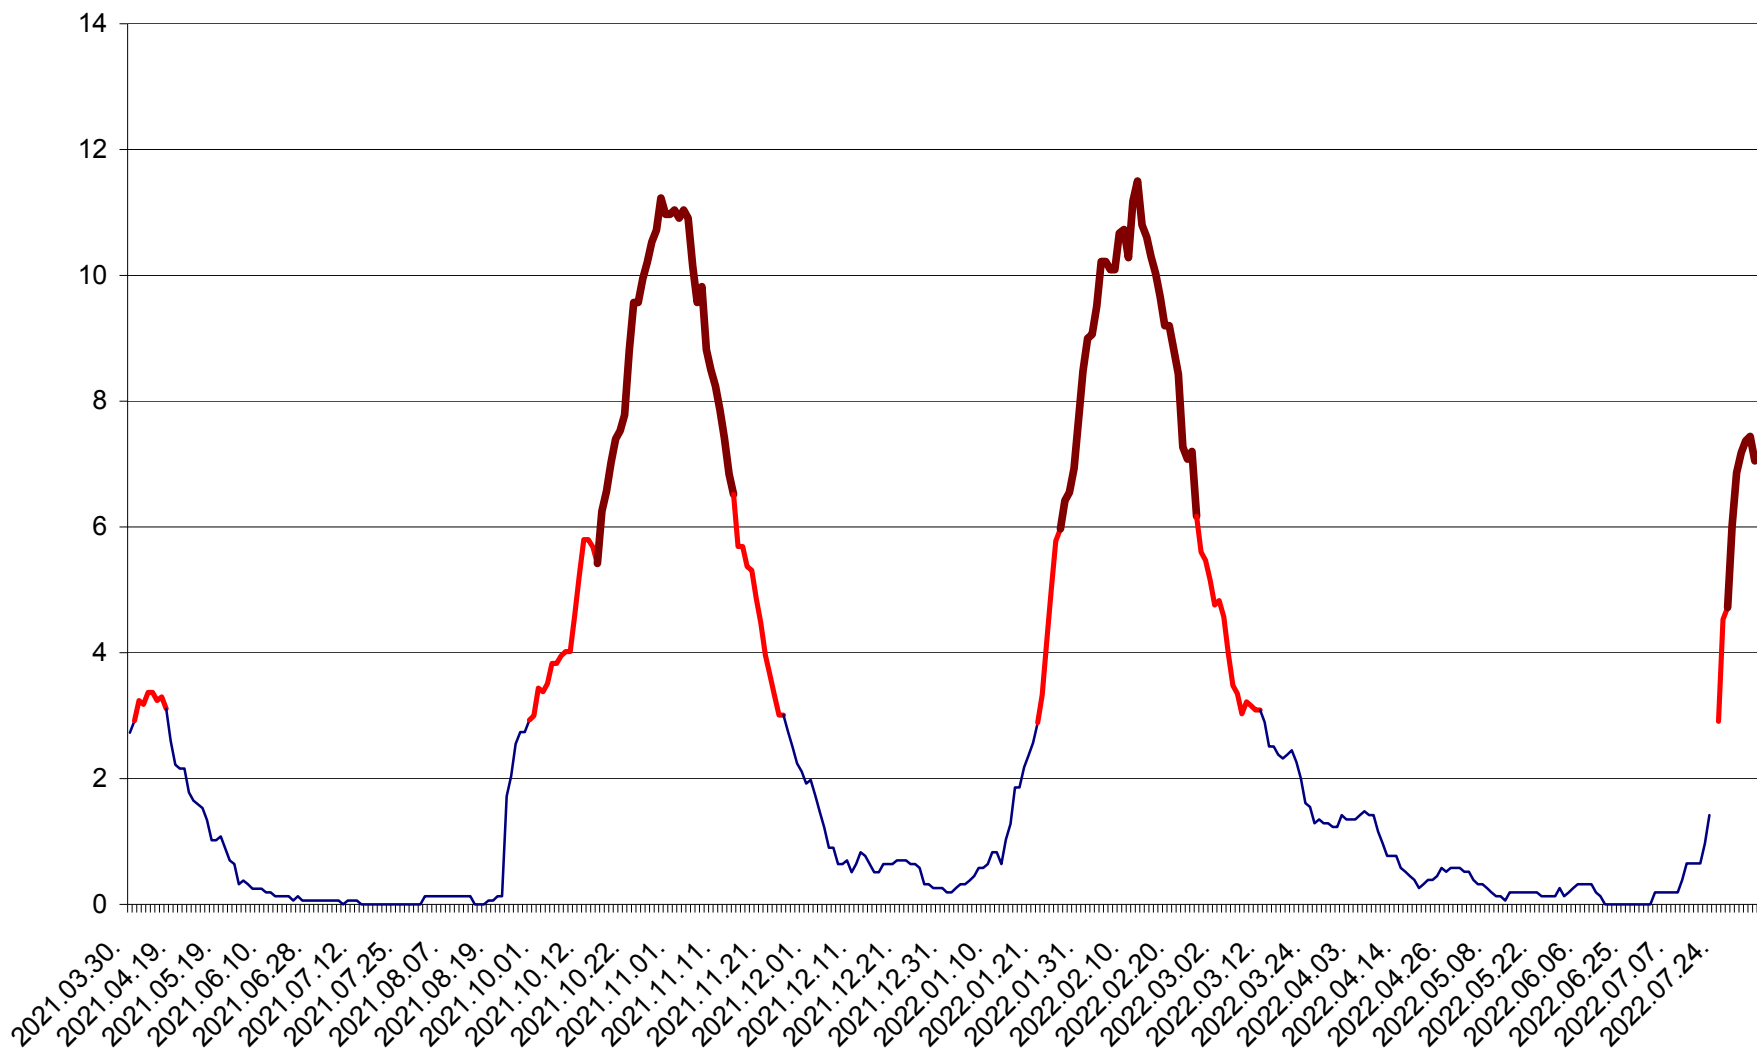

TULGHEȘ - Evolutia incidentei cumulate pe 14 zile la % de locuitori
2021.04.01. - 2022.08.06.