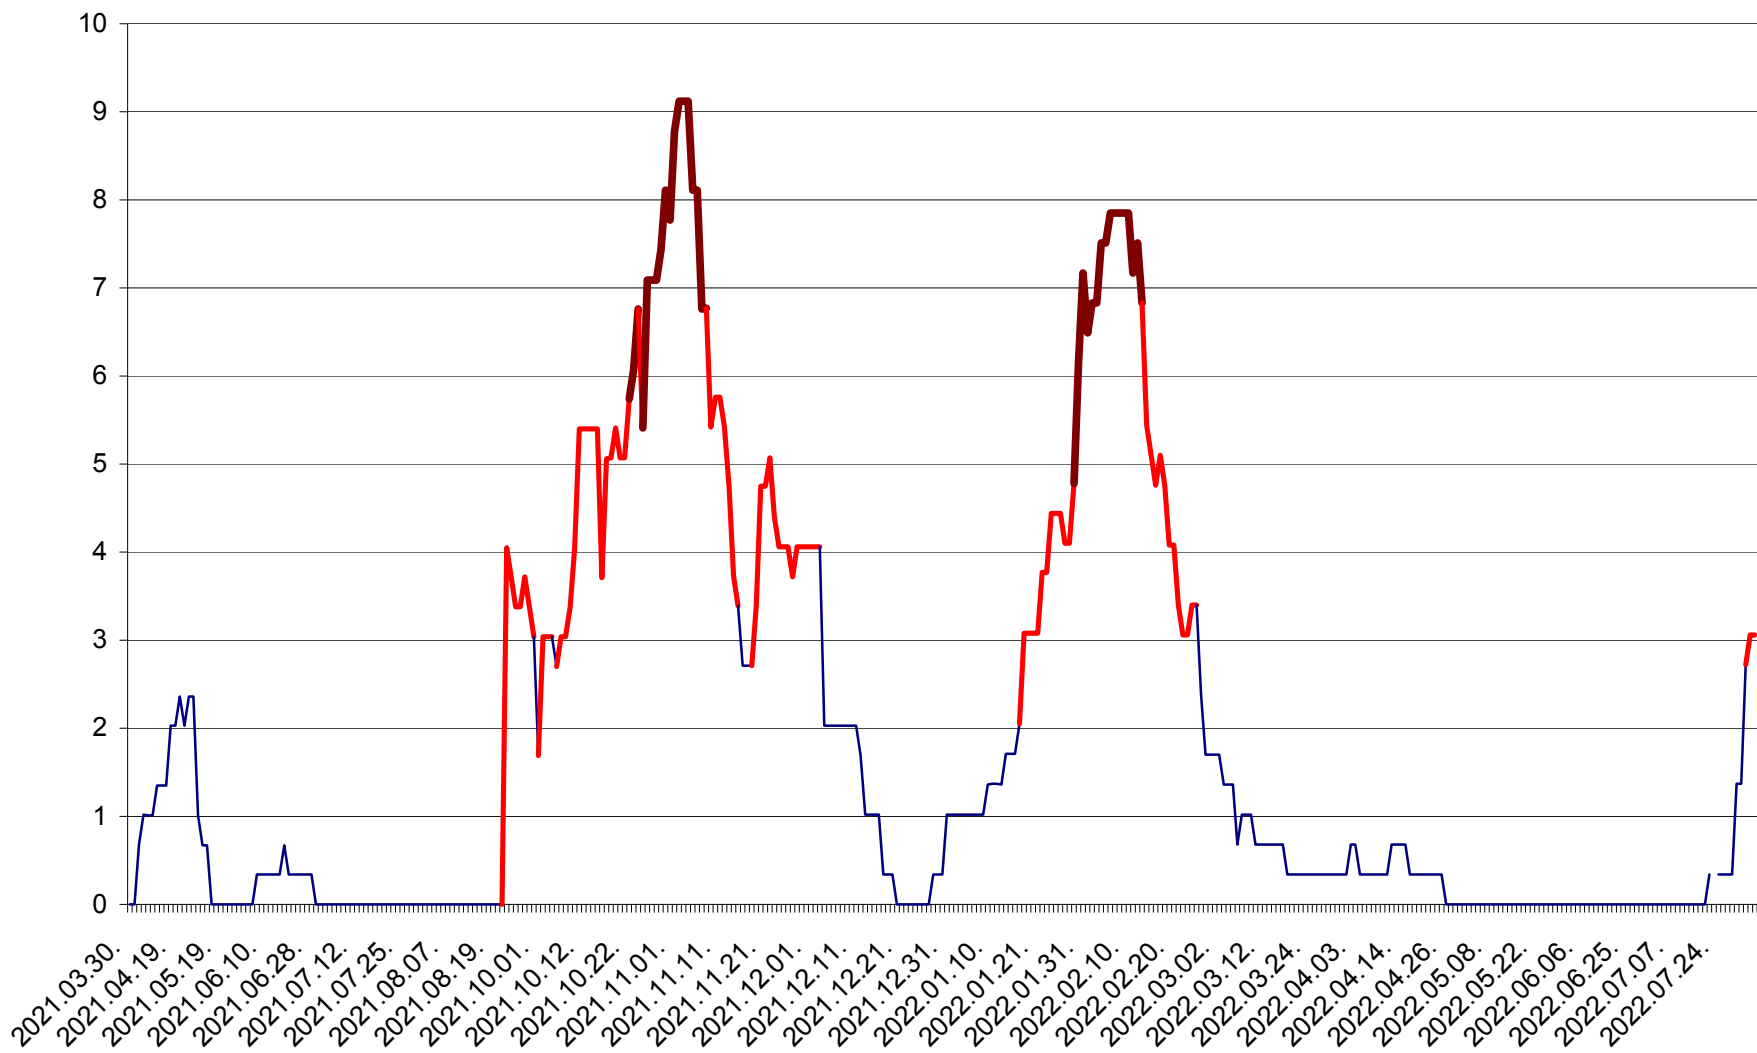

LELICENI - Evolutia incidentei cumulate pe 14 zile la ‰ de locuitori
2021.04.01. - 2022.08.06.

LUETA - Evolutia incidentei cumulate pe 14 zile la ‰ de locuitori
2021.04.01. - 2022.08.06.

LUNCA DE JOS - Evolutia incidentei cumulate pe 14 zile la ‰ de locuitori
2021.04.01. - 2022.08.06.

LUNCA DE SUS - Evolutia incidentei cumulate pe 14 zile la ‰ de locuitori
2021.04.01. - 2022.08.06.

LUPENI - Evolutia incidentei cumulate pe 14 zile la ‰ de locuitori
2021.04.01. - 2022.08.06.

MĂDĂRAȘ - Evolutia incidentei cumulate pe 14 zile la ‰ de locuitori
2021.04.01. - 2022.08.06.

MĂRTINIȘ - Evolutia incidentei cumulate pe 14 zile la % de locuitori
2021.04.01. - 2022.08.06.

MEREȘTI - Evolutia incidentei cumulate pe 14 zile la ‰ de locuitori
2021.04.01. - 2022.08.06.

MUNICIPIUL MIERCUREA-CIUC - Evolutia incidentei cumulate pe 14 zile la ‰ de locuitori
2021.04.01. - 2022.08.06.