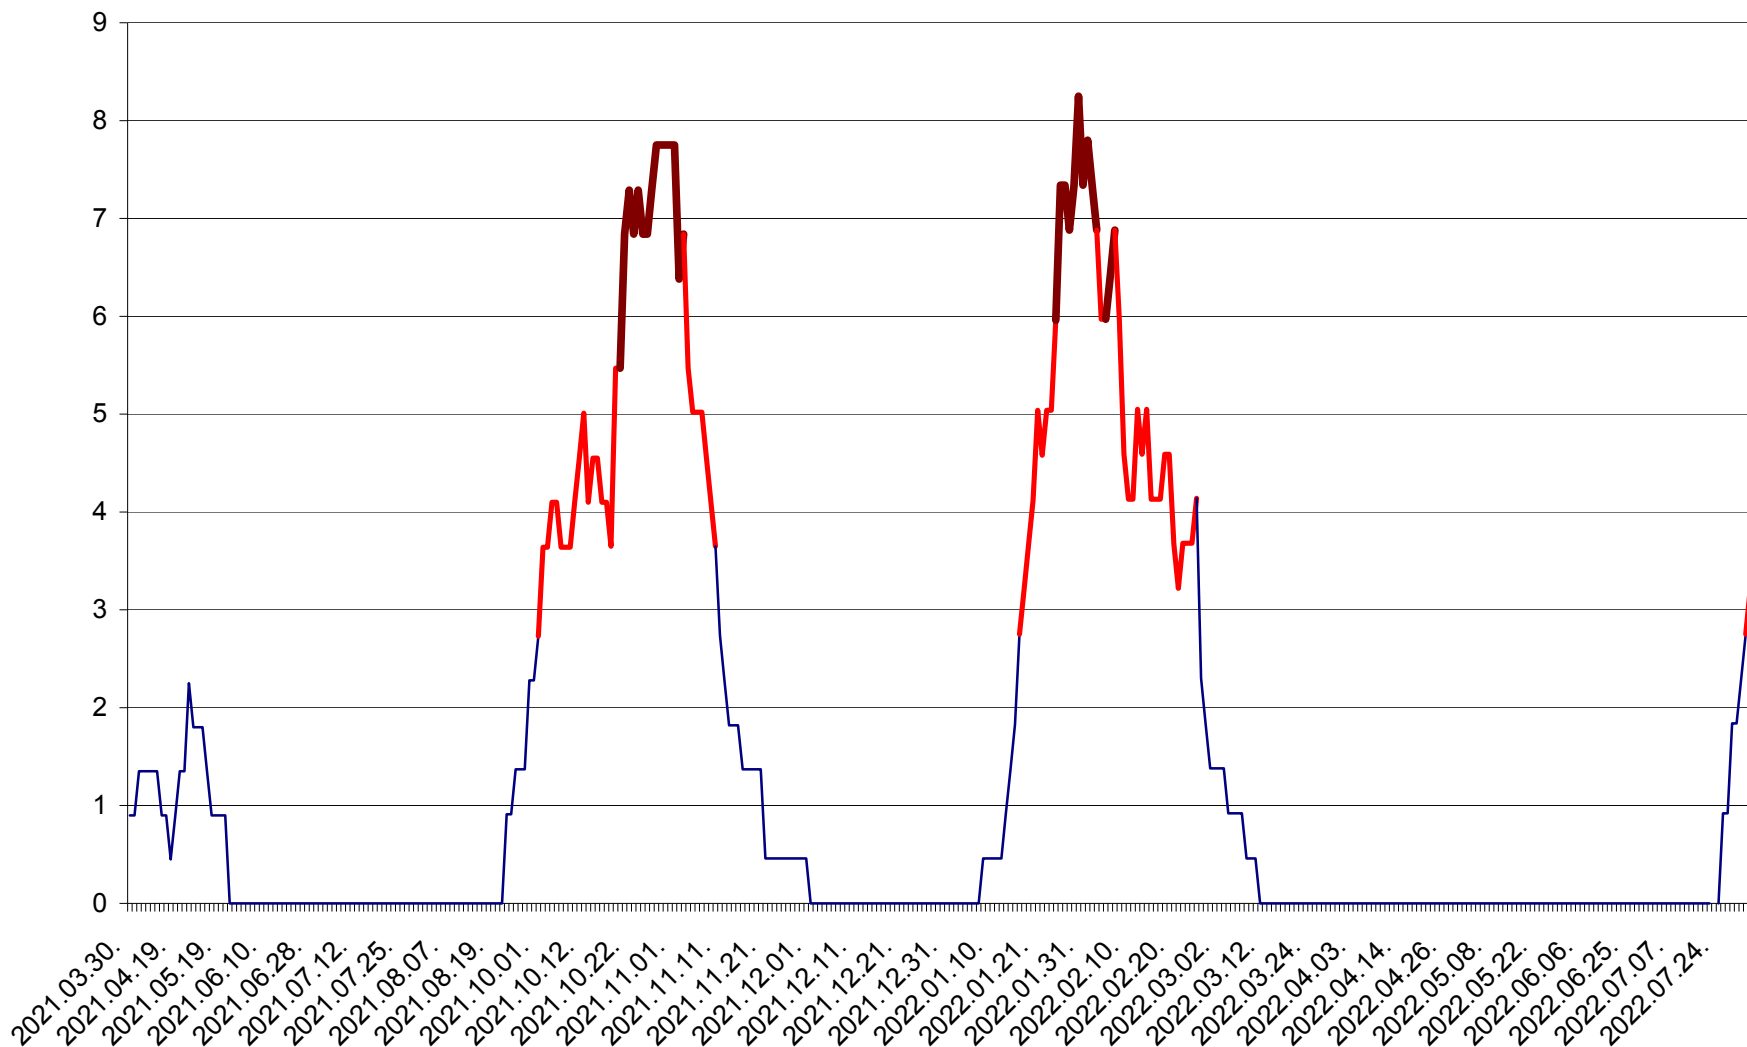

RACU - Evolutia incidentei cumulate pe 14 zile la ‰ de locuitori
2021.04.01. - 2022.08.06.

REMETEA - Evolutia incidentei cumulate pe 14 zile la ‰ de locuitori
2021.04.01. - 2022.08.06.

SĂCEL - Evolutia incidentei cumulate pe 14 zile la ‰ de locuitori
2021.04.01. - 2022.08.06.

SÂNCRĂIENI - Evolutia incidentei cumulate pe 14 zile la ‰ de locuitori
2021.04.01. - 2022.08.06.

SÂNDOMIC - Evolutia incidentei cumulate pe 14 zile la ‰ de locuitori
2021.04.01. - 2022.08.06.

SÂNMARTIN - Evolutia incidentei cumulate pe 14 zile la ‰ de locuitori
2021.04.01. - 2022.08.06.

SÂNSIMION - Evolutia incidentei cumulate pe 14 zile la ‰ de locuitori
2021.04.01. - 2022.08.06.

SÂNTIMBRU - Evolutia incidentei cumulate pe 14 zile la ‰ de locuitori
2021.04.01. - 2022.08.06.

SĂRMAȘ - Evolutia incidentei cumulate pe 14 zile la ‰ de locuitori
2021.04.01. - 2022.08.06.