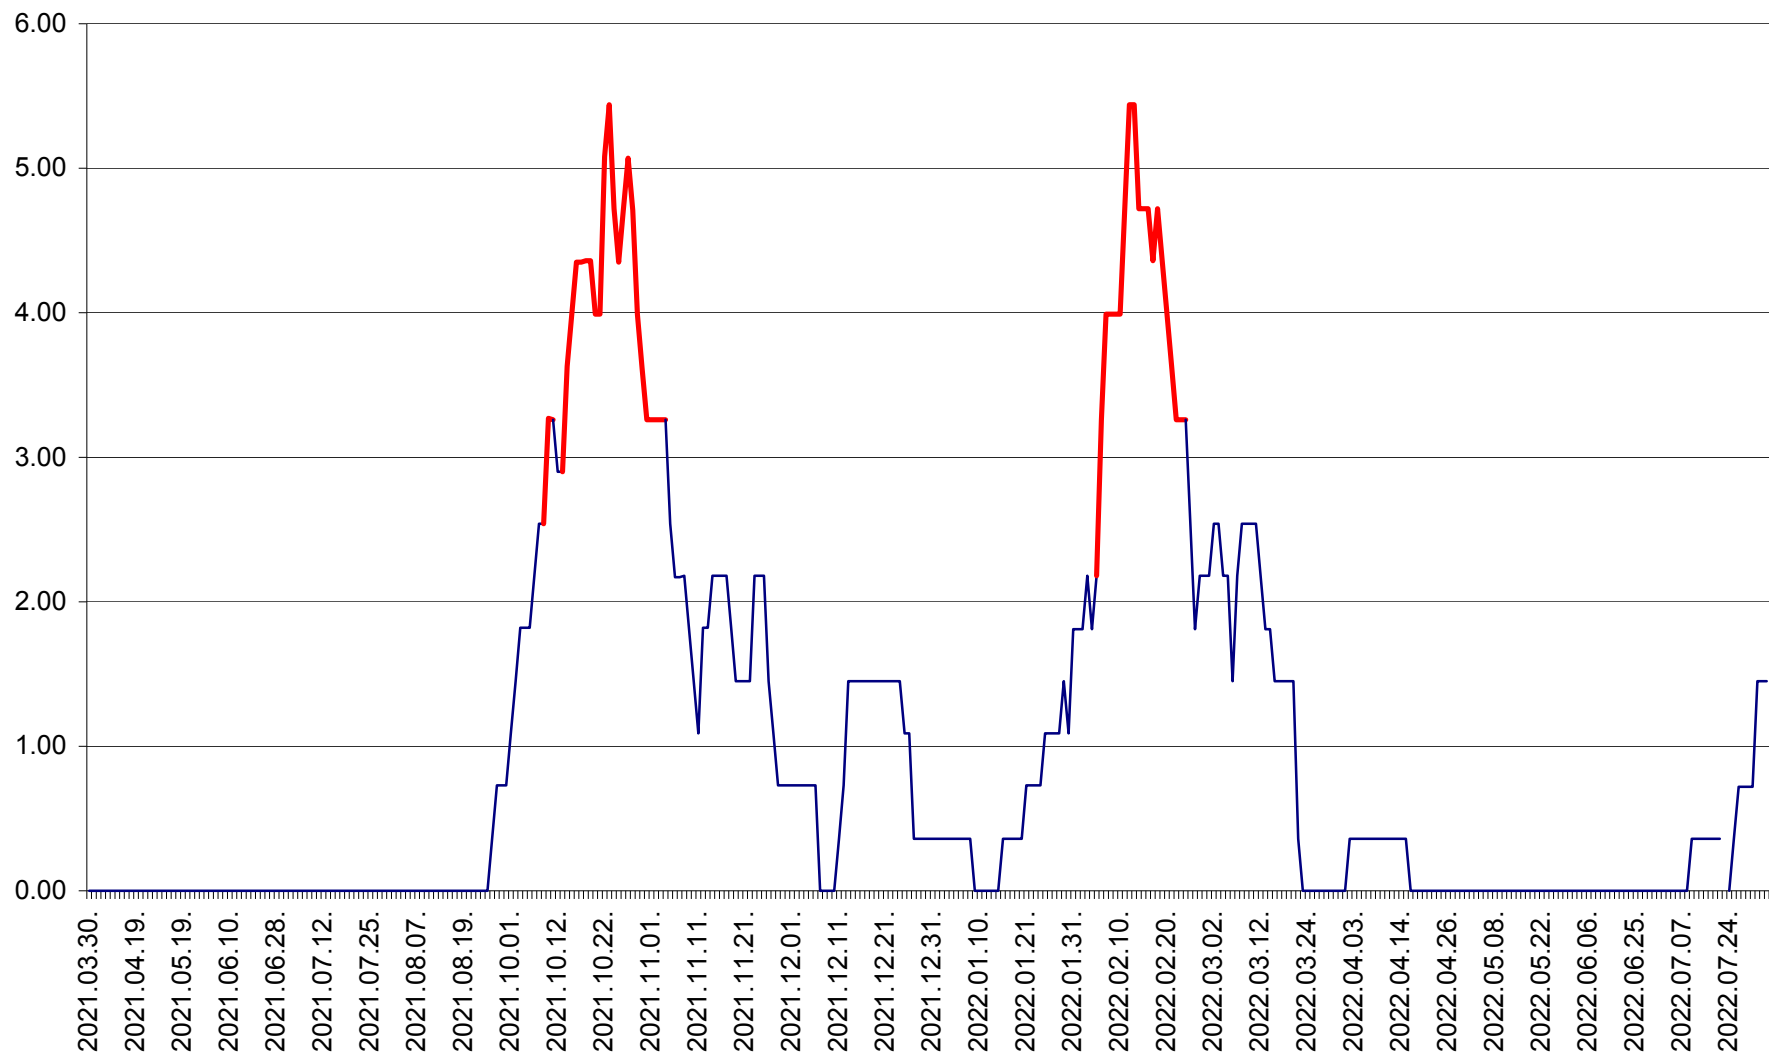

ATID - Evolutia incidentei cumulate pe 14 zile la % de locuitori
2021.04.01. - 2022.08.06.

AVRĂMEȘTI - Evolutia incidentei cumulate pe 14 zile la ‰ de locuitori
2021.04.01. - 2022.08.06.

ORAȘ BĂILE TUȘNAD - Evolutia incidentei cumulate pe 14 zile la ‰ de locuitori
2021.04.01. - 2022.08.06.

ORAȘ BĂLAN - Evoluția incidenței cumulate pe 14 zile la ‰ de locuitori
2021.04.01. - 2022.08.06.

BILBOR - Evolutia incidentei cumulate pe 14 zile la ‰ de locuitori
2021.04.01. - 2022.08.06.

ORAȘ BORSEC - Evolutia incidentei cumulate pe 14 zile la ‰ de locuitori
2021.04.01. - 2022.08.06.

BRĂDEȘTI - Evoluția incidenței cumulate pe 14 zile la ‰ de locuitori
2021.04.01. - 2022.08.06.

CĂPÂLNIȚA - Evoluția incidenței cumulate pe 14 zile la ‰ de locuitori
2021.04.01. - 2022.08.06.

CÂRȚA - Evolutia incidentei cumulate pe 14 zile la ‰ de locuitori
2021.04.01. - 2022.08.06.