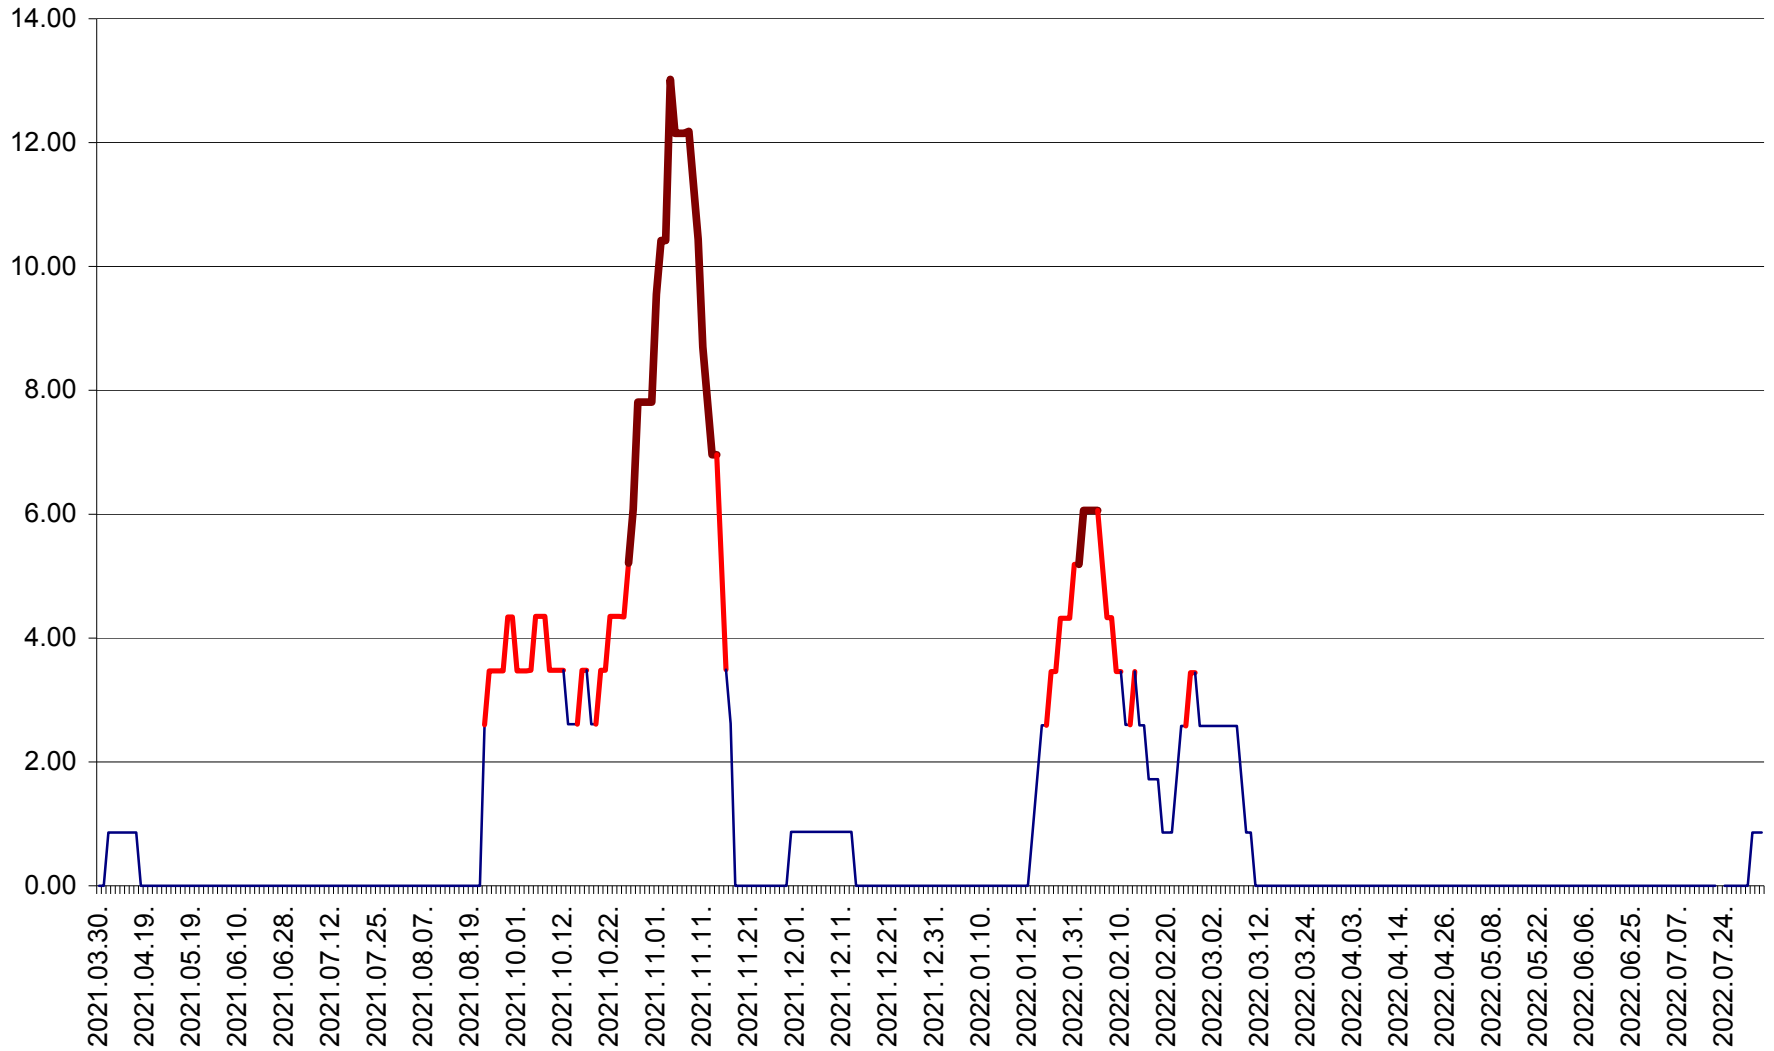

VĂRȘAG - Evolutia incidentei cumulate pe 14 zile la ‰ de locuitori
2021.04.01. - 2022.08.06.

ULIEȘ - Evoluția incidenței cumulate pe 14 zile la ‰ de locuitori
2021.04.01. - 2022.08.06.