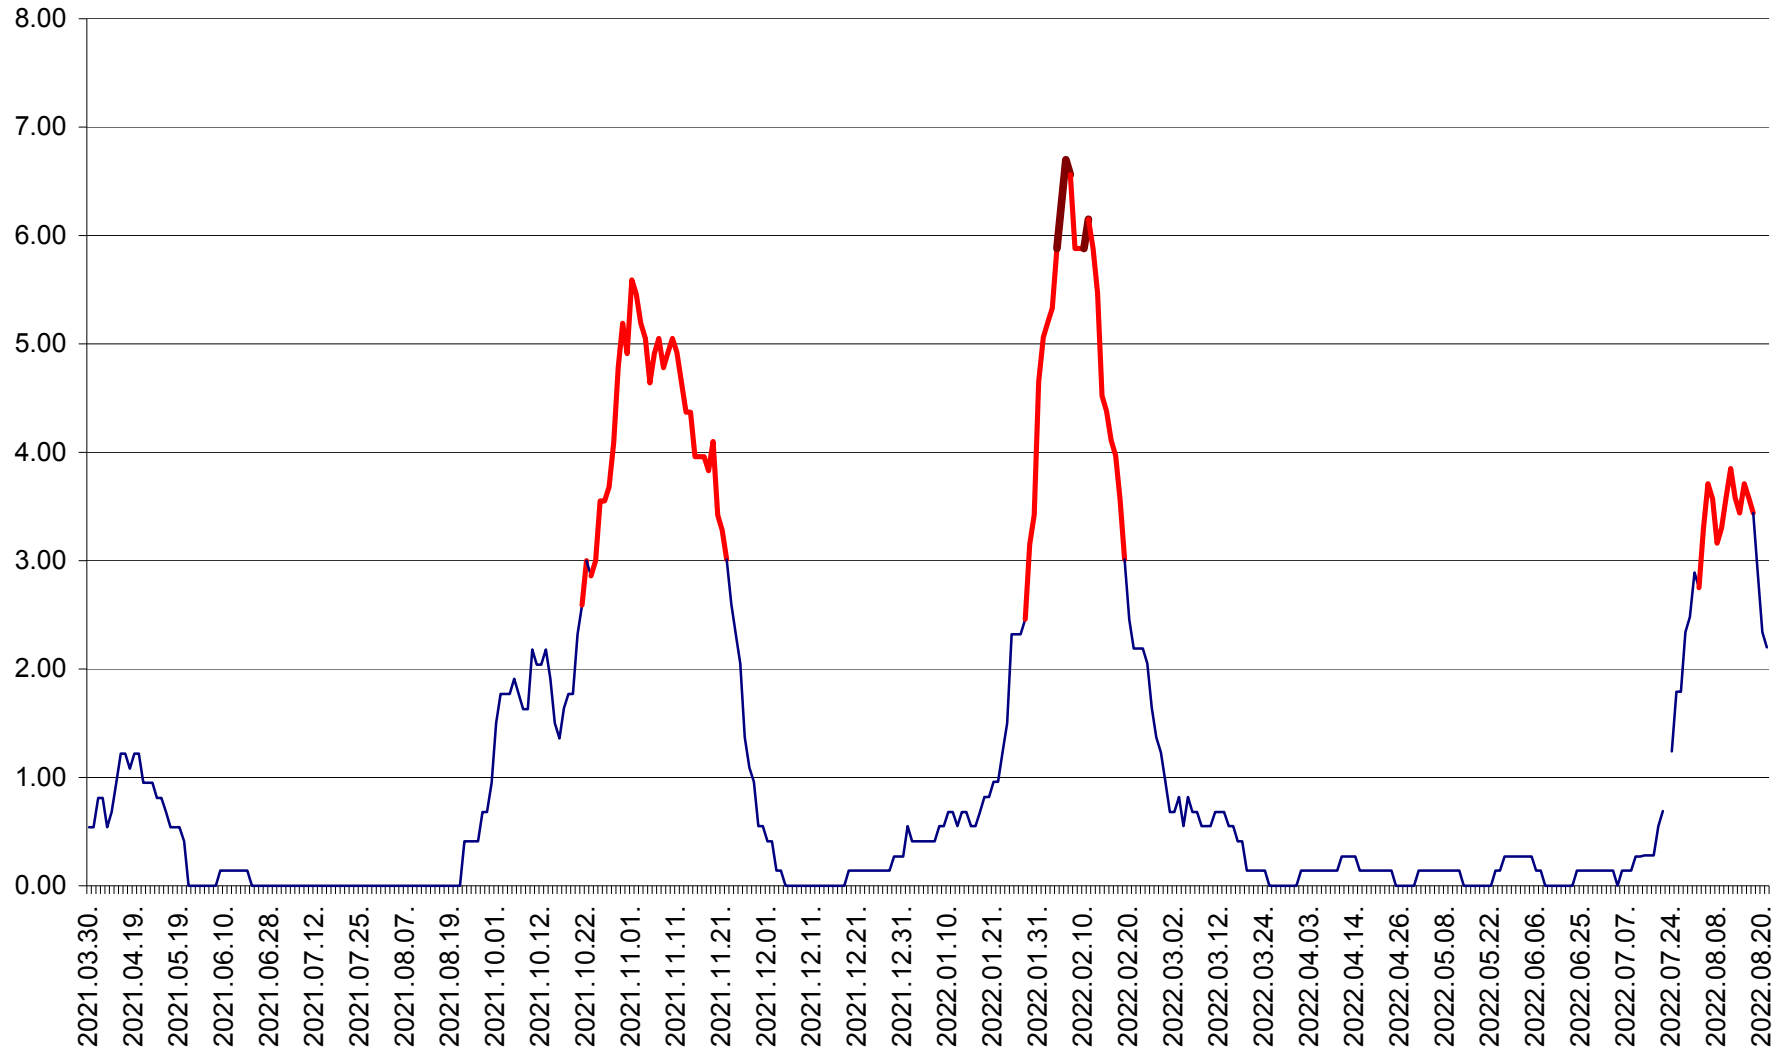

ATID - Evolutia incidentei cumulate pe 14 zile la % de locuitori
2021.04.01. - 2022.08.21.

AVRĂMEȘTI - Evolutia incidentei cumulate pe 14 zile la ‰ de locuitori
2021.04.01. - 2022.08.21.

ORAȘ BĂILE TUȘNAD - Evolutia incidentei cumulate pe 14 zile la ‰ de locuitori
2021.04.01. - 2022.08.21.

ORAȘ BĂLAN - Evoluția incidenței cumulate pe 14 zile la ‰ de locuitori
2021.04.01. - 2022.08.21.

BILBOR - Evolutia incidentei cumulate pe 14 zile la ‰ de locuitori
2021.04.01. - 2022.08.21.

ORAȘ BORSEC - Evolutia incidentei cumulate pe 14 zile la ‰ de locuitori
2021.04.01. - 2022.08.21.

BRĂDEȘTI - Evoluția incidenței cumulate pe 14 zile la ‰ de locuitori
2021.04.01. - 2022.08.21.

CĂPÂLNIȚA - Evoluția incidenței cumulate pe 14 zile la ‰ de locuitori
2021.04.01. - 2022.08.21.

CÂRȚA - Evolutia incidentei cumulate pe 14 zile la ‰ de locuitori
2021.04.01. - 2022.08.21.