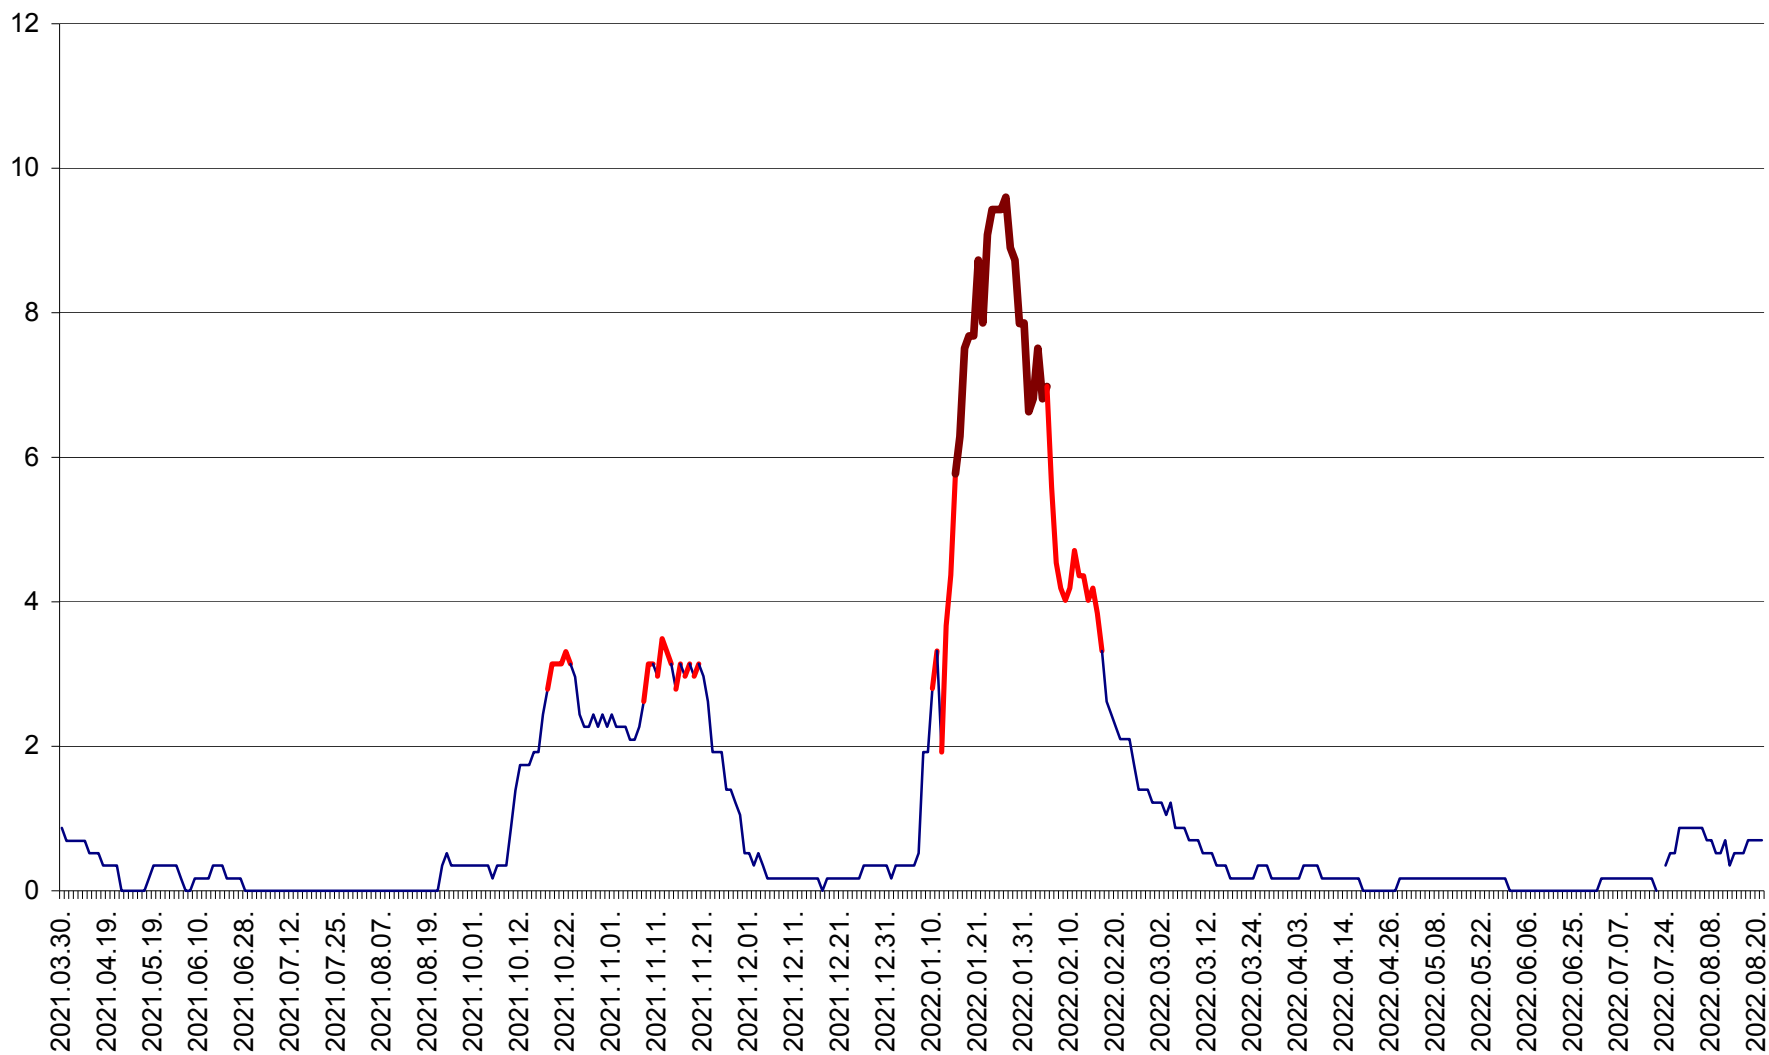

DÂRJIU - Evolutia incidentei cumulate pe 14 zile la ‰ de locuitori
2021.04.01. - 2022.08.21.

DEALU - Evolutia incidentei cumulate pe 14 zile la ‰ de locuitori
2021.04.01. - 2022.08.21.

DITRĂU - Evolutia incidentei cumulate pe 14 zile la ‰ de locuitori
2021.04.01. - 2022.08.21.

FELICENI - Evolutia incidentei cumulate pe 14 zile la % de locuitori
2021.04.01. - 2022.08.21.

FRUMOASA - Evolutia incidentei cumulate pe 14 zile la ‰ de locuitori
2021.04.01. - 2022.08.21.

GĂLĂUȚAȘ - Evolutia incidentei cumulate pe 14 zile la ‰ de locuitori
2021.04.01. - 2022.08.21.

MUNICIPIUL GHEORGHENI - Evolutia incidentei cumulate pe 14 zile la % de locuitori
2021.04.01. - 2022.08.21.

JOSENI - Evolutia incidentei cumulate pe 14 zile la ‰ de locuitori
2021.04.01. - 2022.08.21.

LĂZAREA - Evolutia incidentei cumulate pe 14 zile la % de locuitori
2021.04.01. - 2022.08.21.

LELICENI - Evolutia incidentei cumulate pe 14 zile la ‰ de locuitori
2021.04.01. - 2022.08.21.

LUETA - Evolutia incidentei cumulate pe 14 zile la ‰ de locuitori
2021.04.01. - 2022.08.21.

LUNCA DE JOS - Evolutia incidentei cumulate pe 14 zile la ‰ de locuitori
2021.04.01. - 2022.08.21.