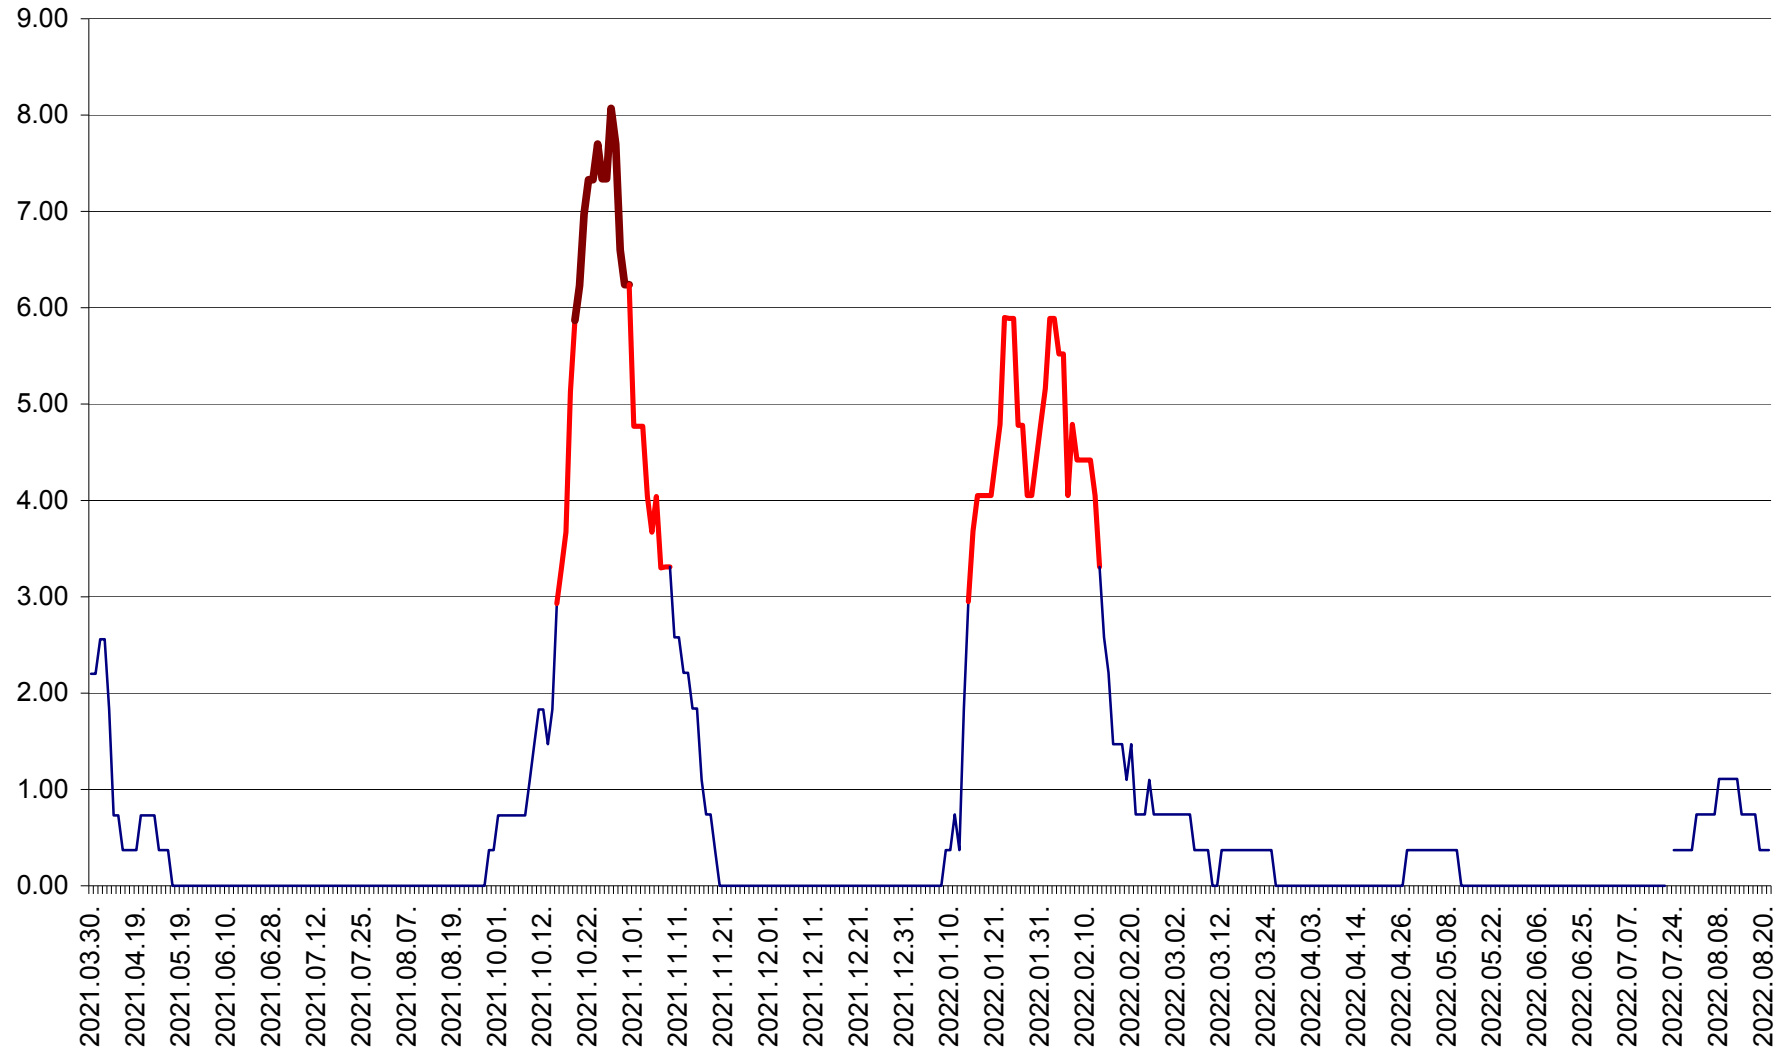

ATID - Evolutia incidentei cumulate pe 14 zile la % de locuitori
2021.04.01. - 2022.08.21.

AVRĂMEȘTI - Evolutia incidentei cumulate pe 14 zile la ‰ de locuitori
2021.04.01. - 2022.08.21.

ORAȘ BĂILE TUȘNAD - Evolutia incidentei cumulate pe 14 zile la ‰ de locuitori
2021.04.01. - 2022.08.21.

ORAȘ BĂLAN - Evoluția incidenței cumulate pe 14 zile la ‰ de locuitori
2021.04.01. - 2022.08.21.

BILBOR - Evolutia incidentei cumulate pe 14 zile la ‰ de locuitori
2021.04.01. - 2022.08.21.

ORAȘ BORSEC - Evolutia incidentei cumulate pe 14 zile la ‰ de locuitori
2021.04.01. - 2022.08.21.

BRĂDEȘTI - Evoluția incidenței cumulate pe 14 zile la ‰ de locuitori
2021.04.01. - 2022.08.21.

CĂPÂLNIȚA - Evoluția incidenței cumulate pe 14 zile la ‰ de locuitori
2021.04.01. - 2022.08.21.

CÂRȚA - Evolutia incidentei cumulate pe 14 zile la ‰ de locuitori
2021.04.01. - 2022.08.21.

CICEU - Evolutia incidentei cumulate pe 14 zile la ‰ de locuitori
2021.04.01. - 2022.08.21.

CIUCSÂNGEORGIU - Evolutia incidentei cumulate pe 14 zile la ‰ de locuitori
2021.04.01. - 2022.08.21.

CIUMANI - Evolutia incidentei cumulate pe 14 zile la ‰ de locuitori
2021.04.01. - 2022.08.21.