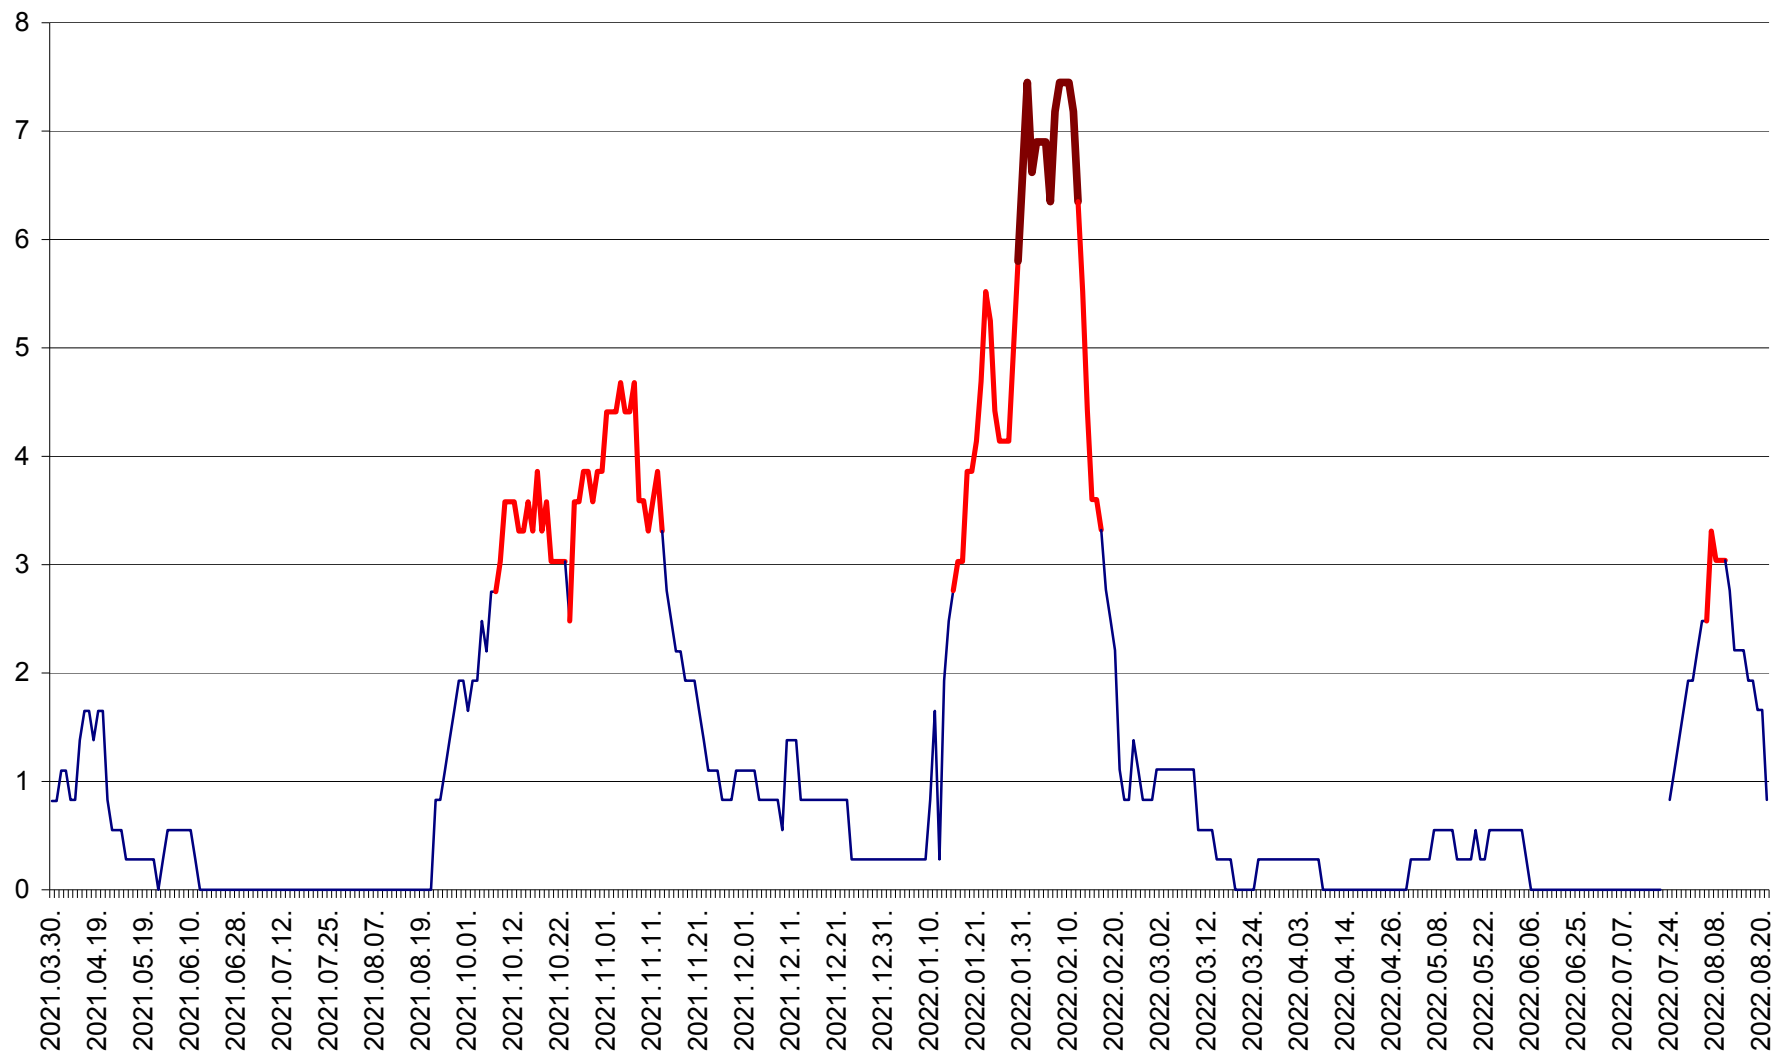

RACU - Evolutia incidentei cumulate pe 14 zile la ‰ de locuitori
2021.04.01. - 2022.08.21.

REMETEA - Evolutia incidentei cumulate pe 14 zile la % de locuitori
2021.04.01. - 2022.08.21.

SĂCEL - Evolutia incidentei cumulate pe 14 zile la ‰ de locuitori
2021.04.01. - 2022.08.21.

SÂNCRĂIENI - Evolutia incidentei cumulate pe 14 zile la ‰ de locuitori
2021.04.01. - 2022.08.21.

SÂNDOMIC - Evolutia incidentei cumulate pe 14 zile la ‰ de locuitori
2021.04.01. - 2022.08.21.

SÂNMARTIN - Evolutia incidentei cumulate pe 14 zile la ‰ de locuitori
2021.04.01. - 2022.08.21.

SÂNSIMION - Evolutia incidentei cumulate pe 14 zile la ‰ de locuitori
2021.04.01. - 2022.08.21.

SÂNTIMBRU - Evolutia incidentei cumulate pe 14 zile la ‰ de locuitori
2021.04.01. - 2022.08.21.

SĂRMAȘ - Evolutia incidentei cumulate pe 14 zile la ‰ de locuitori
2021.04.01. - 2022.08.21.