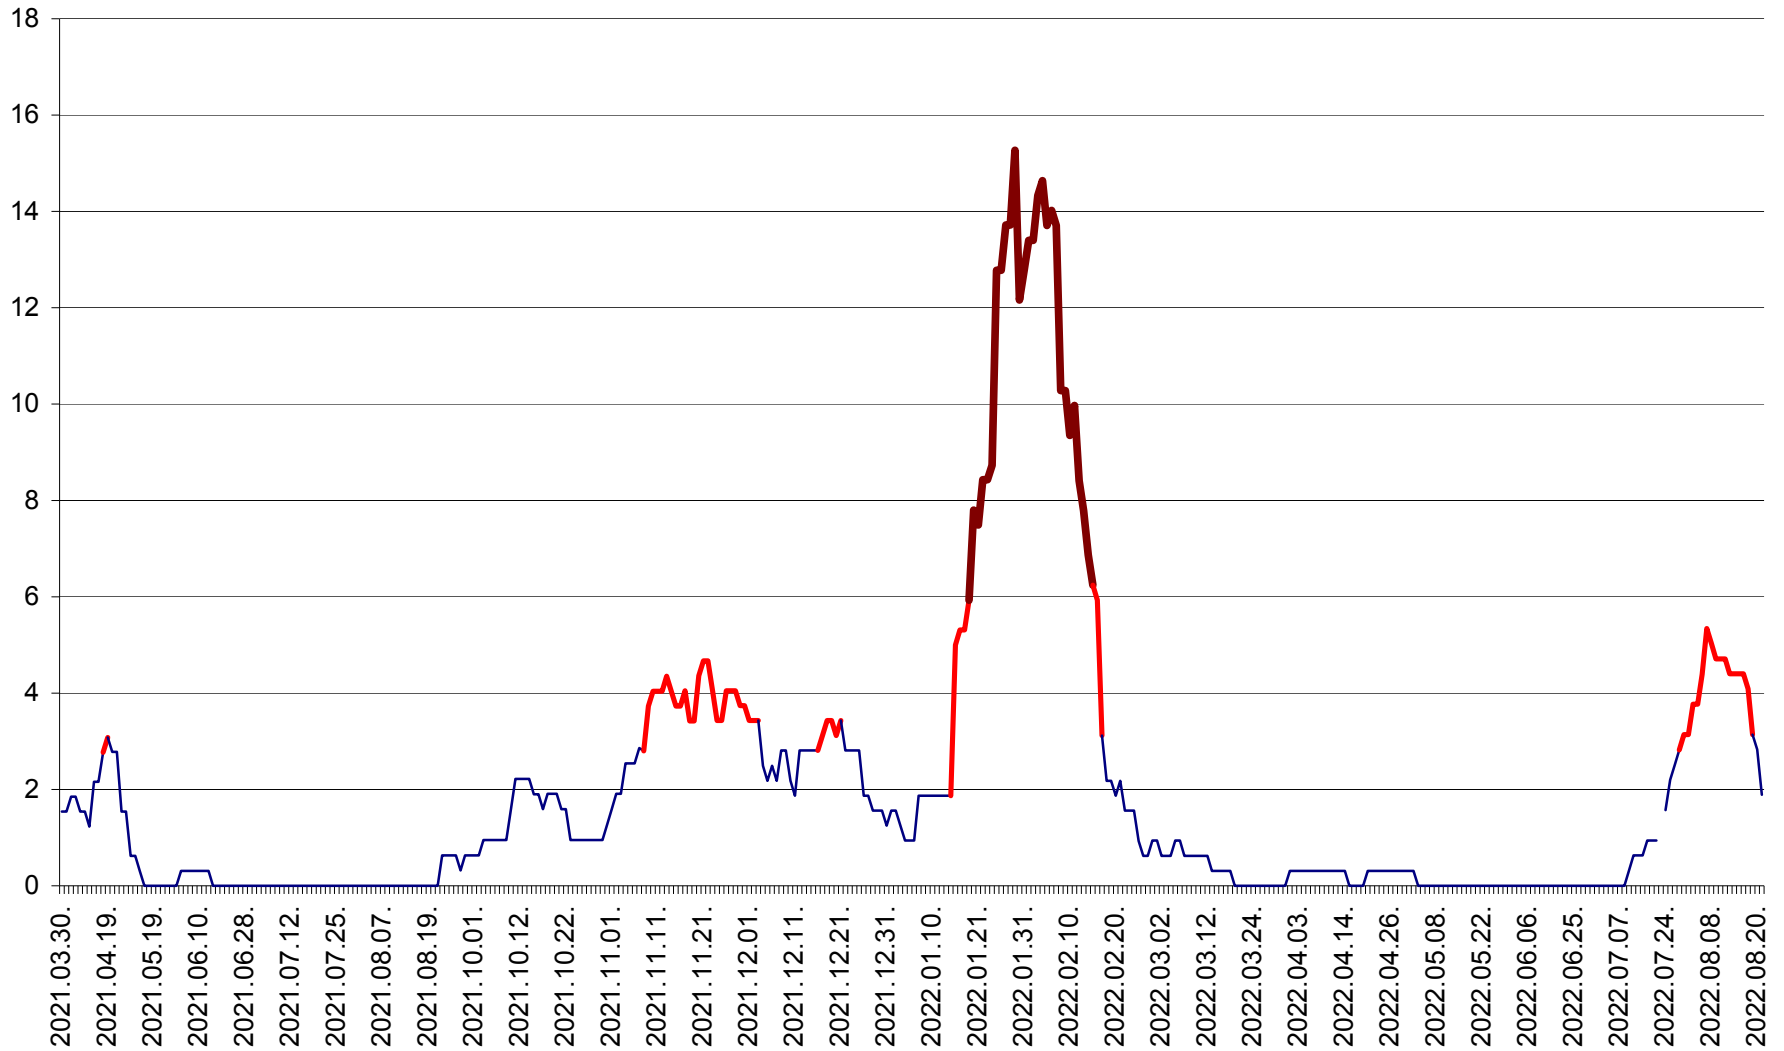

TUȘNAD - Evolutia incidentei cumulate pe 14 zile la ‰ de locuitori
2021.04.01. - 2022.08.21.