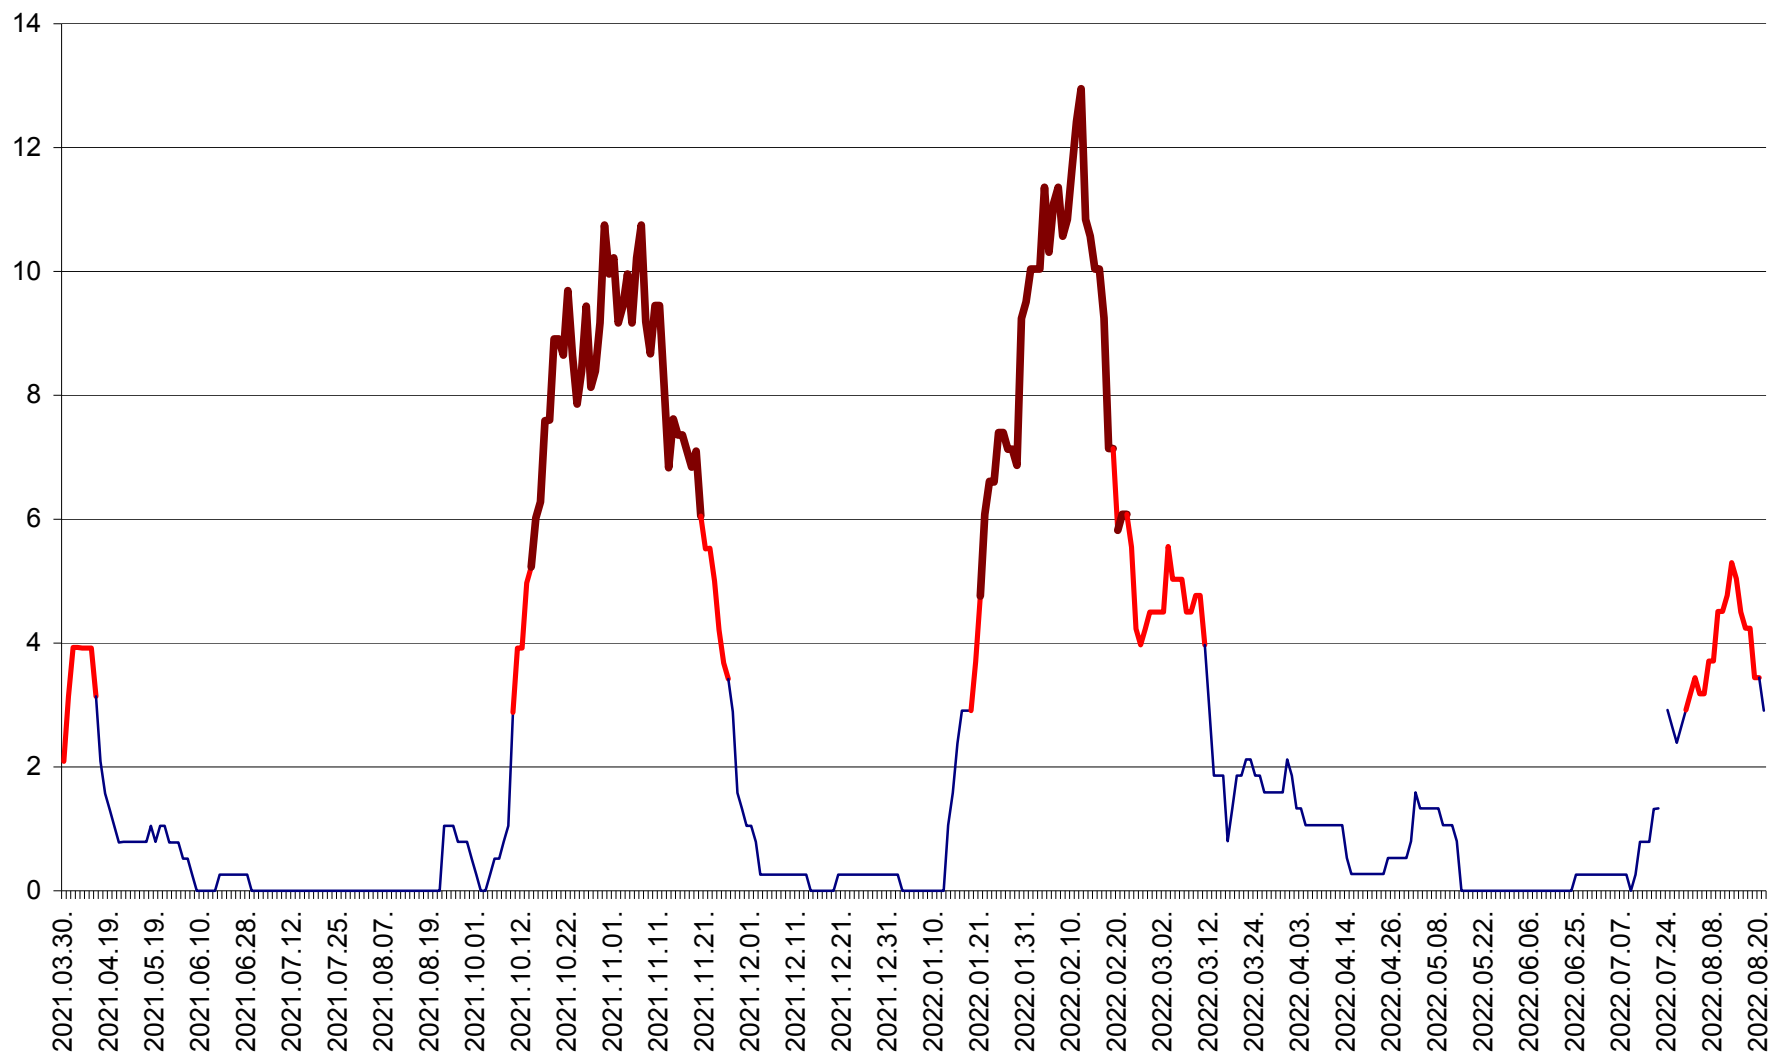

RACU - Evolutia incidentei cumulate pe 14 zile la ‰ de locuitori
2021.04.01. - 2022.08.21.

REMETEA - Evolutia incidentei cumulate pe 14 zile la % de locuitori
2021.04.01. - 2022.08.21.

SĂCEL - Evolutia incidentei cumulate pe 14 zile la ‰ de locuitori
2021.04.01. - 2022.08.21.

SÂNCRĂIENI - Evolutia incidentei cumulate pe 14 zile la ‰ de locuitori
2021.04.01. - 2022.08.21.

SÂNDOMIC - Evolutia incidentei cumulate pe 14 zile la ‰ de locuitori
2021.04.01. - 2022.08.21.

SÂNMARTIN - Evolutia incidentei cumulate pe 14 zile la ‰ de locuitori
2021.04.01. - 2022.08.21.

SÂNSIMION - Evolutia incidentei cumulate pe 14 zile la ‰ de locuitori
2021.04.01. - 2022.08.21.

SÂNTIMBRU - Evolutia incidentei cumulate pe 14 zile la ‰ de locuitori
2021.04.01. - 2022.08.21.

SĂRMAȘ - Evolutia incidentei cumulate pe 14 zile la ‰ de locuitori
2021.04.01. - 2022.08.21.