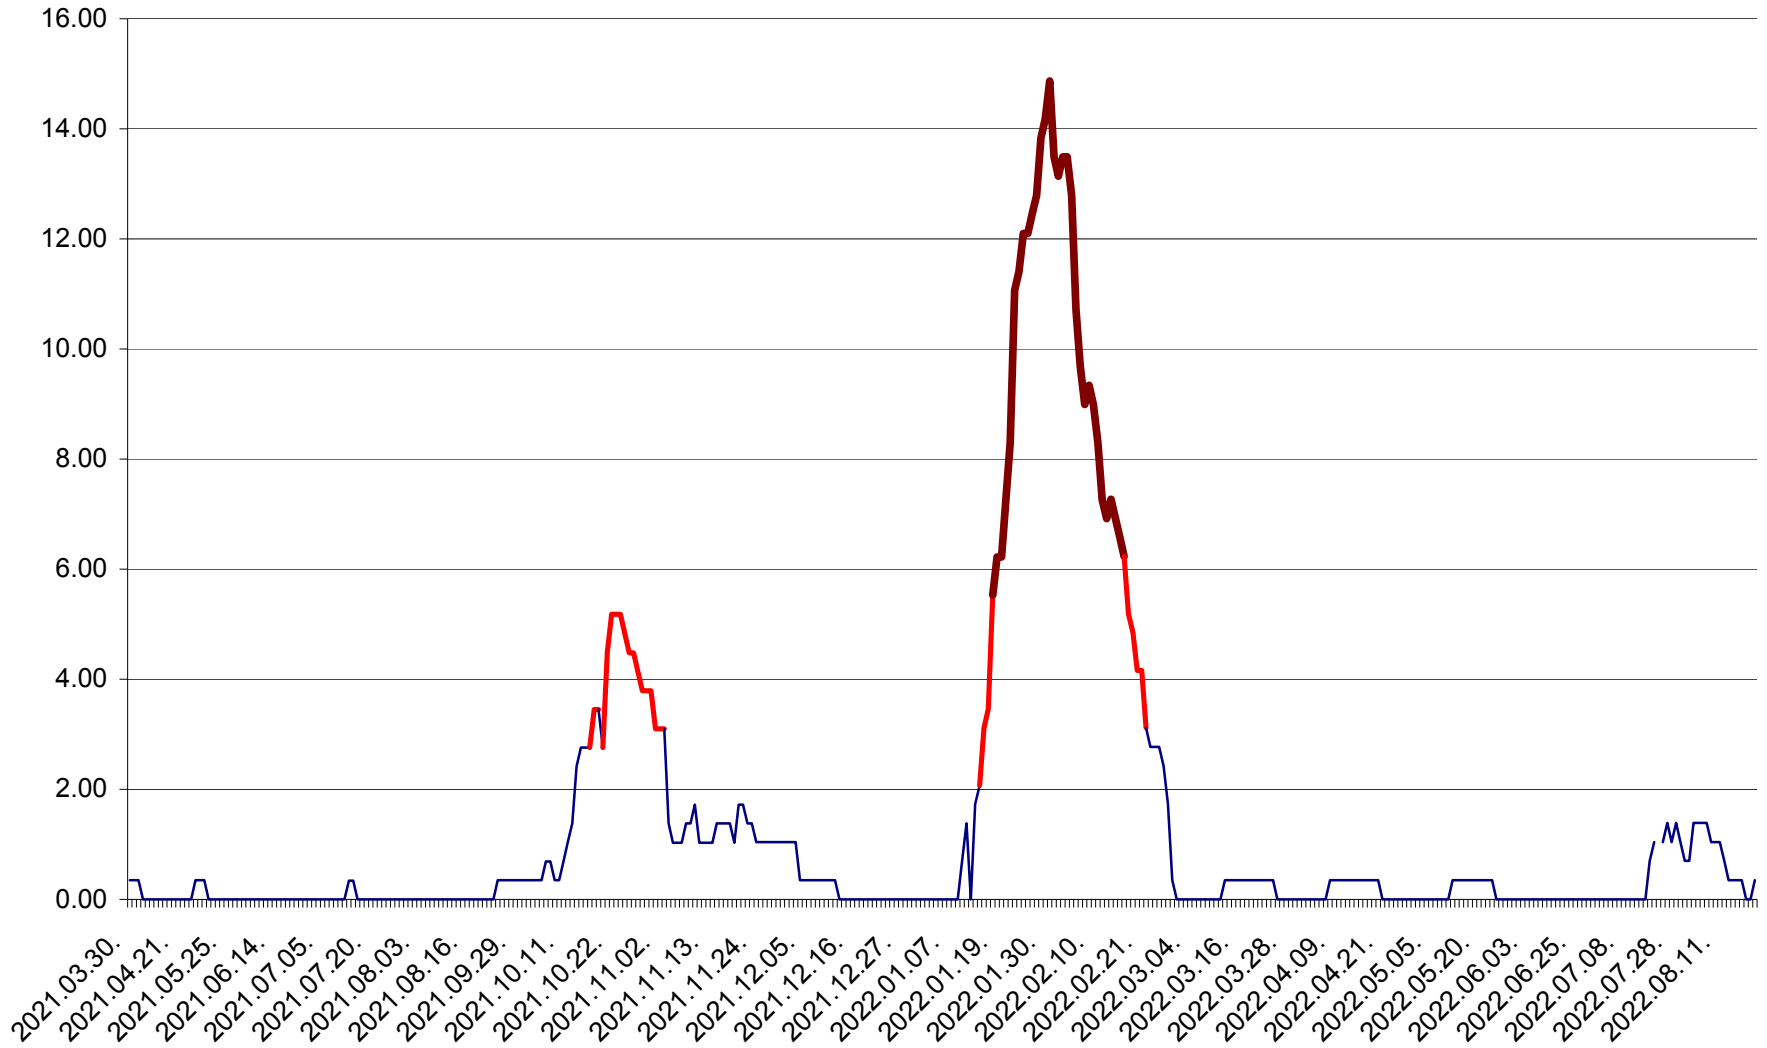

ORAȘ BĂLAN - Evoluția incidenței cumulate pe 14 zile la ‰ de locuitori
2021.04.01. - 2022.08.21.

BILBOR - Evolutia incidentei cumulate pe 14 zile la ‰ de locuitori
2021.04.01. - 2022.08.21.

ORAȘ BORSEC - Evolutia incidentei cumulate pe 14 zile la ‰ de locuitori
2021.04.01. - 2022.08.21.

BRĂDEȘTI - Evoluția incidenței cumulate pe 14 zile la ‰ de locuitori
2021.04.01. - 2022.08.21.

CĂPÂLNIȚA - Evoluția incidenței cumulate pe 14 zile la ‰ de locuitori
2021.04.01. - 2022.08.21.

CÂRȚA - Evolutia incidentei cumulate pe 14 zile la ‰ de locuitori
2021.04.01. - 2022.08.21.

CICEU - Evolutia incidentei cumulate pe 14 zile la ‰ de locuitori
2021.04.01. - 2022.08.21.

CIUCSÂNGEORGIU - Evolutia incidentei cumulate pe 14 zile la ‰ de locuitori
2021.04.01. - 2022.08.21.

CIUMANI - Evolutia incidentei cumulate pe 14 zile la ‰ de locuitori
2021.04.01. - 2022.08.21.

CORBU - Evolutia incidentei cumulate pe 14 zile la ‰ de locuitori
2021.04.01. - 2022.08.21.

CORUND - Evolutia incidentei cumulate pe 14 zile la ‰ de locuitori
2021.04.01. - 2022.08.21.

COZMENI - Evolutia incidentei cumulate pe 14 zile la ‰ de locuitori
2021.04.01. - 2022.08.21.