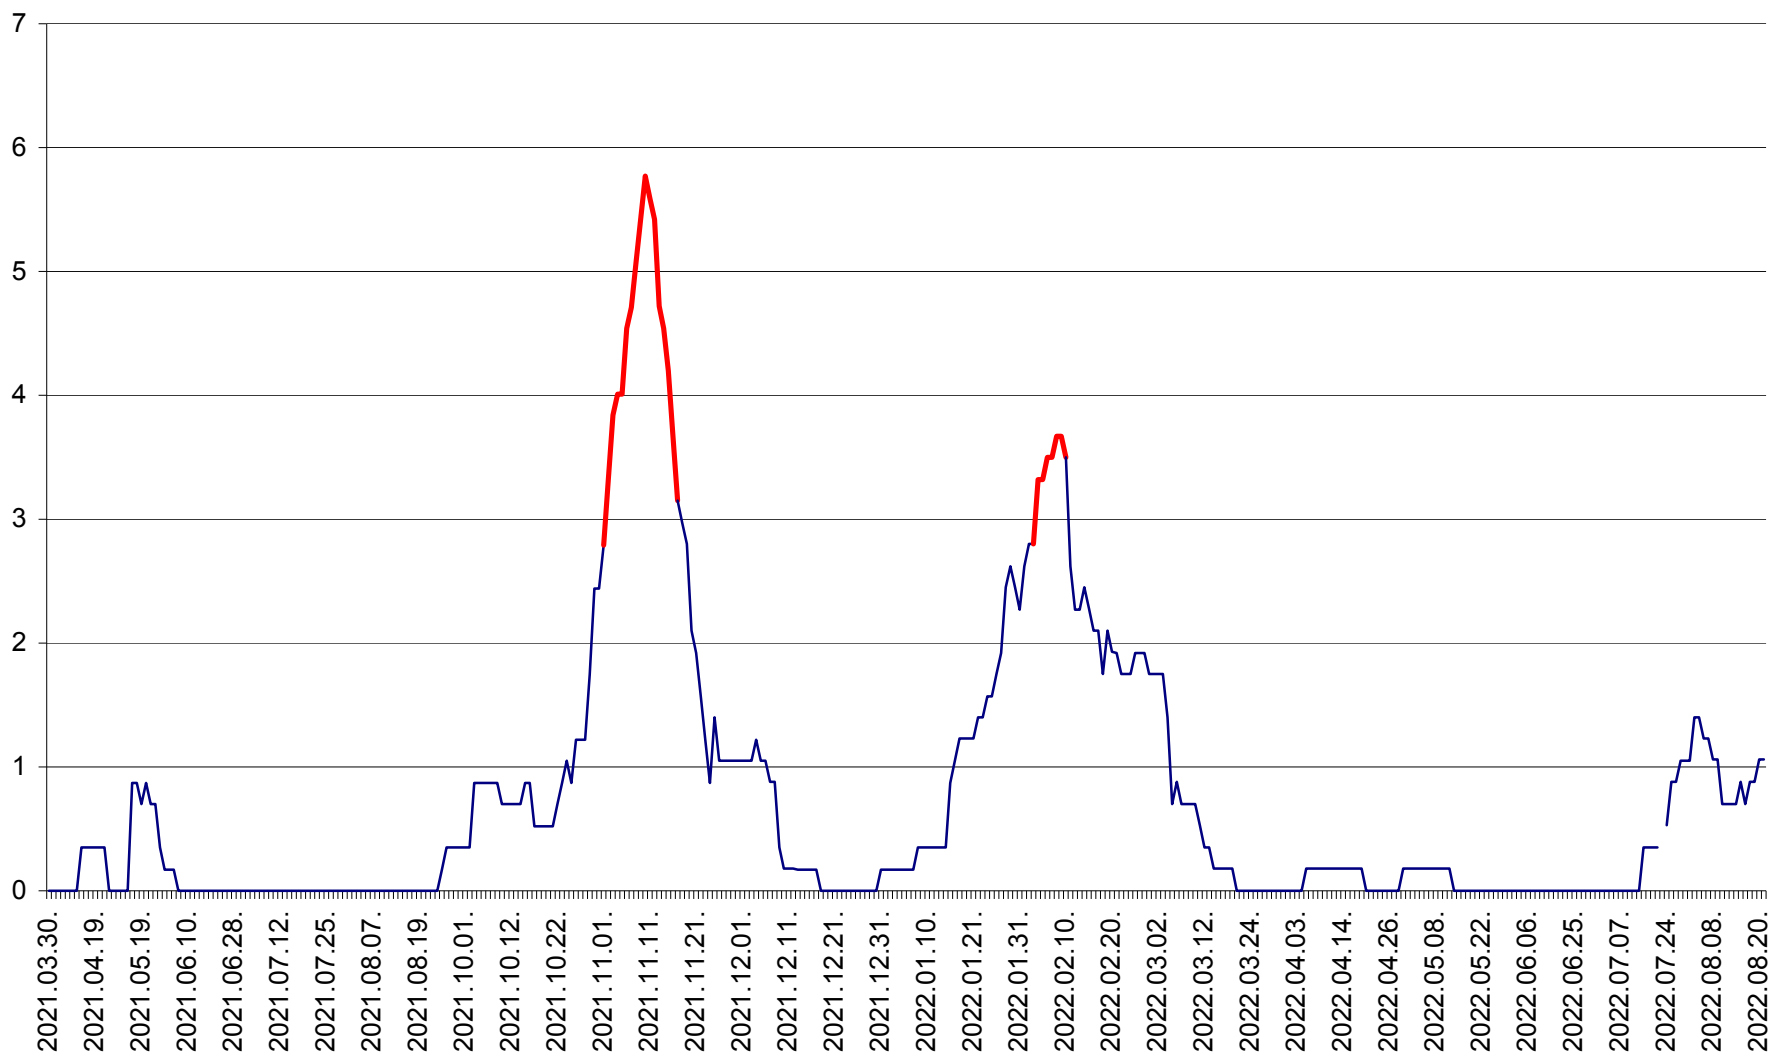

CORBU - Evolutia incidentei cumulate pe 14 zile la ‰ de locuitori
2021.04.01. - 2022.08.21.

CORUND - Evolutia incidentei cumulate pe 14 zile la ‰ de locuitori
2021.04.01. - 2022.08.21.

COZMENI - Evolutia incidentei cumulate pe 14 zile la ‰ de locuitori
2021.04.01. - 2022.08.21.

ORAȘ CRISTURU SECUIESC - Evolutia incidentei cumulate pe 14 zile la ‰ de locuitori
2021.04.01. - 2022.08.21.

DĂNEȘTI - Evolutia incidentei cumulate pe 14 zile la ‰ de locuitori
2021.04.01. - 2022.08.21.

DÂRJIU - Evolutia incidentei cumulate pe 14 zile la ‰ de locuitori
2021.04.01. - 2022.08.21.

DEALU - Evolutia incidentei cumulate pe 14 zile la ‰ de locuitori
2021.04.01. - 2022.08.21.

DITRĂU - Evolutia incidentei cumulate pe 14 zile la ‰ de locuitori
2021.04.01. - 2022.08.21.