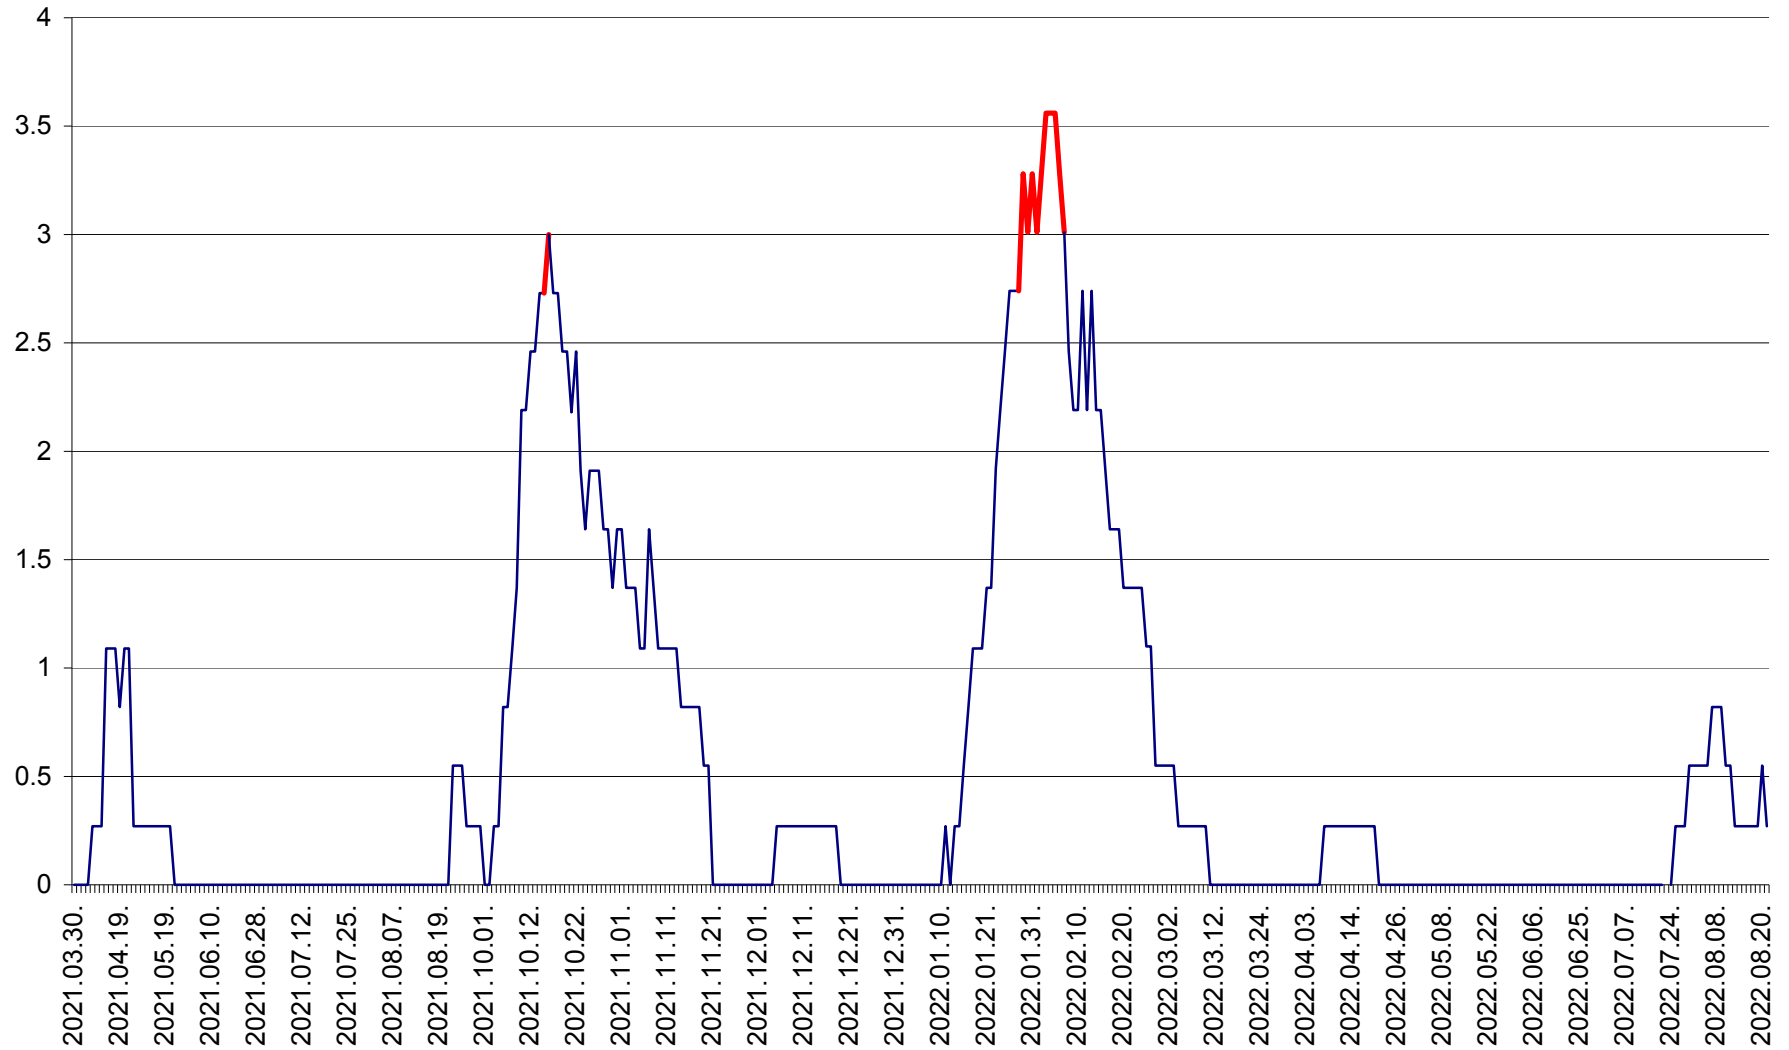

FELICENI - Evolutia incidentei cumulate pe 14 zile la % de locuitori
2021.04.01. - 2022.08.21.

FRUMOASA - Evolutia incidentei cumulate pe 14 zile la ‰ de locuitori
2021.04.01. - 2022.08.21.

GĂLĂUȚAȘ - Evolutia incidentei cumulate pe 14 zile la ‰ de locuitori
2021.04.01. - 2022.08.21.

MUNICIPIUL GHEORGHENI - Evolutia incidentei cumulate pe 14 zile la % de locuitori
2021.04.01. - 2022.08.21.

JOSENI - Evolutia incidentei cumulate pe 14 zile la ‰ de locuitori
2021.04.01. - 2022.08.21.

LĂZAREA - Evolutia incidentei cumulate pe 14 zile la % de locuitori
2021.04.01. - 2022.08.21.

LELICENI - Evolutia incidentei cumulate pe 14 zile la ‰ de locuitori
2021.04.01. - 2022.08.21.

LUETA - Evolutia incidentei cumulate pe 14 zile la ‰ de locuitori
2021.04.01. - 2022.08.21.

LUNCA DE JOS - Evolutia incidentei cumulate pe 14 zile la ‰ de locuitori
2021.04.01. - 2022.08.21.