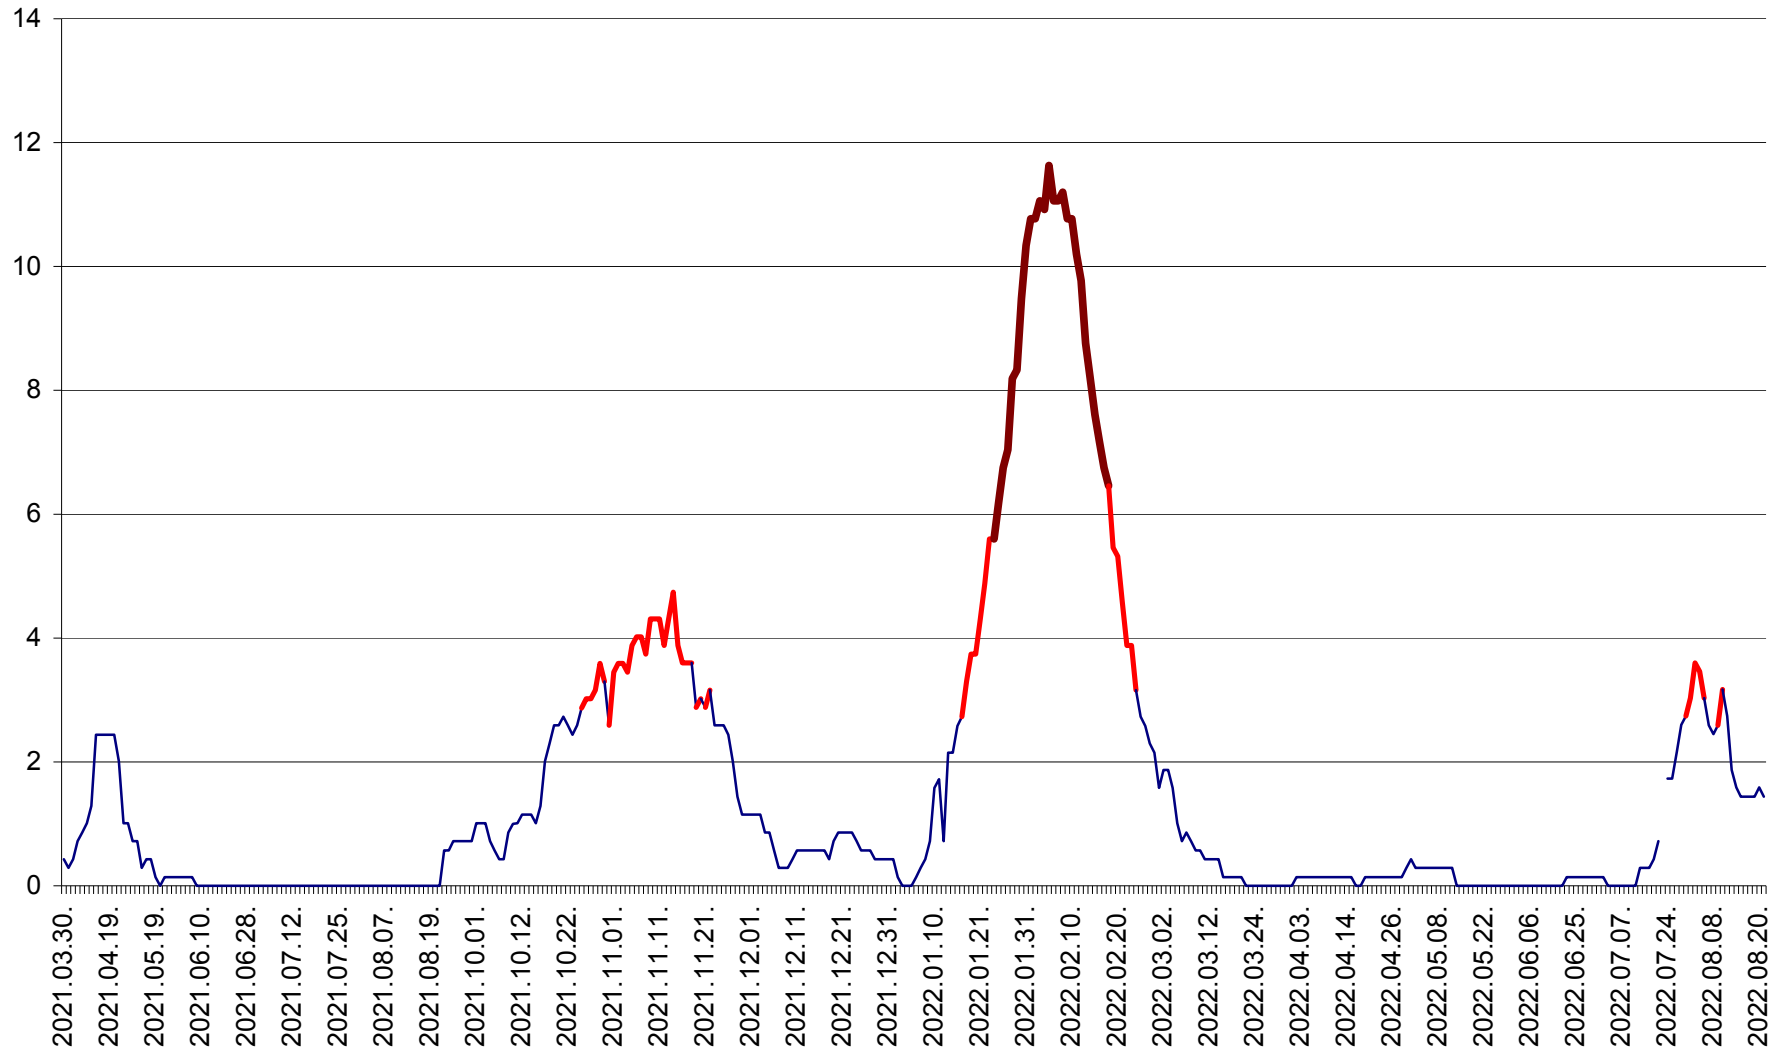

MIHĂILENI - Evolutia incidentei cumulate pe 14 zile la ‰ de locuitori
2021.04.01. - 2022.08.21.

MUGENI - Evolutia incidentei cumulate pe 14 zile la ‰ de locuitori
2021.04.01. - 2022.08.21.

OCLAND - Evolutia incidentei cumulate pe 14 zile la ‰ de locuitori
2021.04.01. - 2022.08.21.

MUNICIPIUL ODORHEIU SECUIESC - Evolutia incidentei cumulate pe 14 zile la ‰ de locuitori
2021.04.01. - 2022.08.21.

PĂULENI-CIUC - Evolutia incidentei cumulate pe 14 zile la % de locuitori
2021.04.01. - 2022.08.21.

PLĂIEȘII DE JOS - Evoluția incidenței cumulate pe 14 zile la ‰ de locuitori
2021.04.01. - 2022.08.21.

PORUMBENI - Evolutia incidentei cumulate pe 14 zile la ‰ de locuitori
2021.04.01. - 2022.08.21.

PRAID - Evolutia incidentei cumulate pe 14 zile la ‰ de locuitori
2021.04.01. - 2022.08.21.