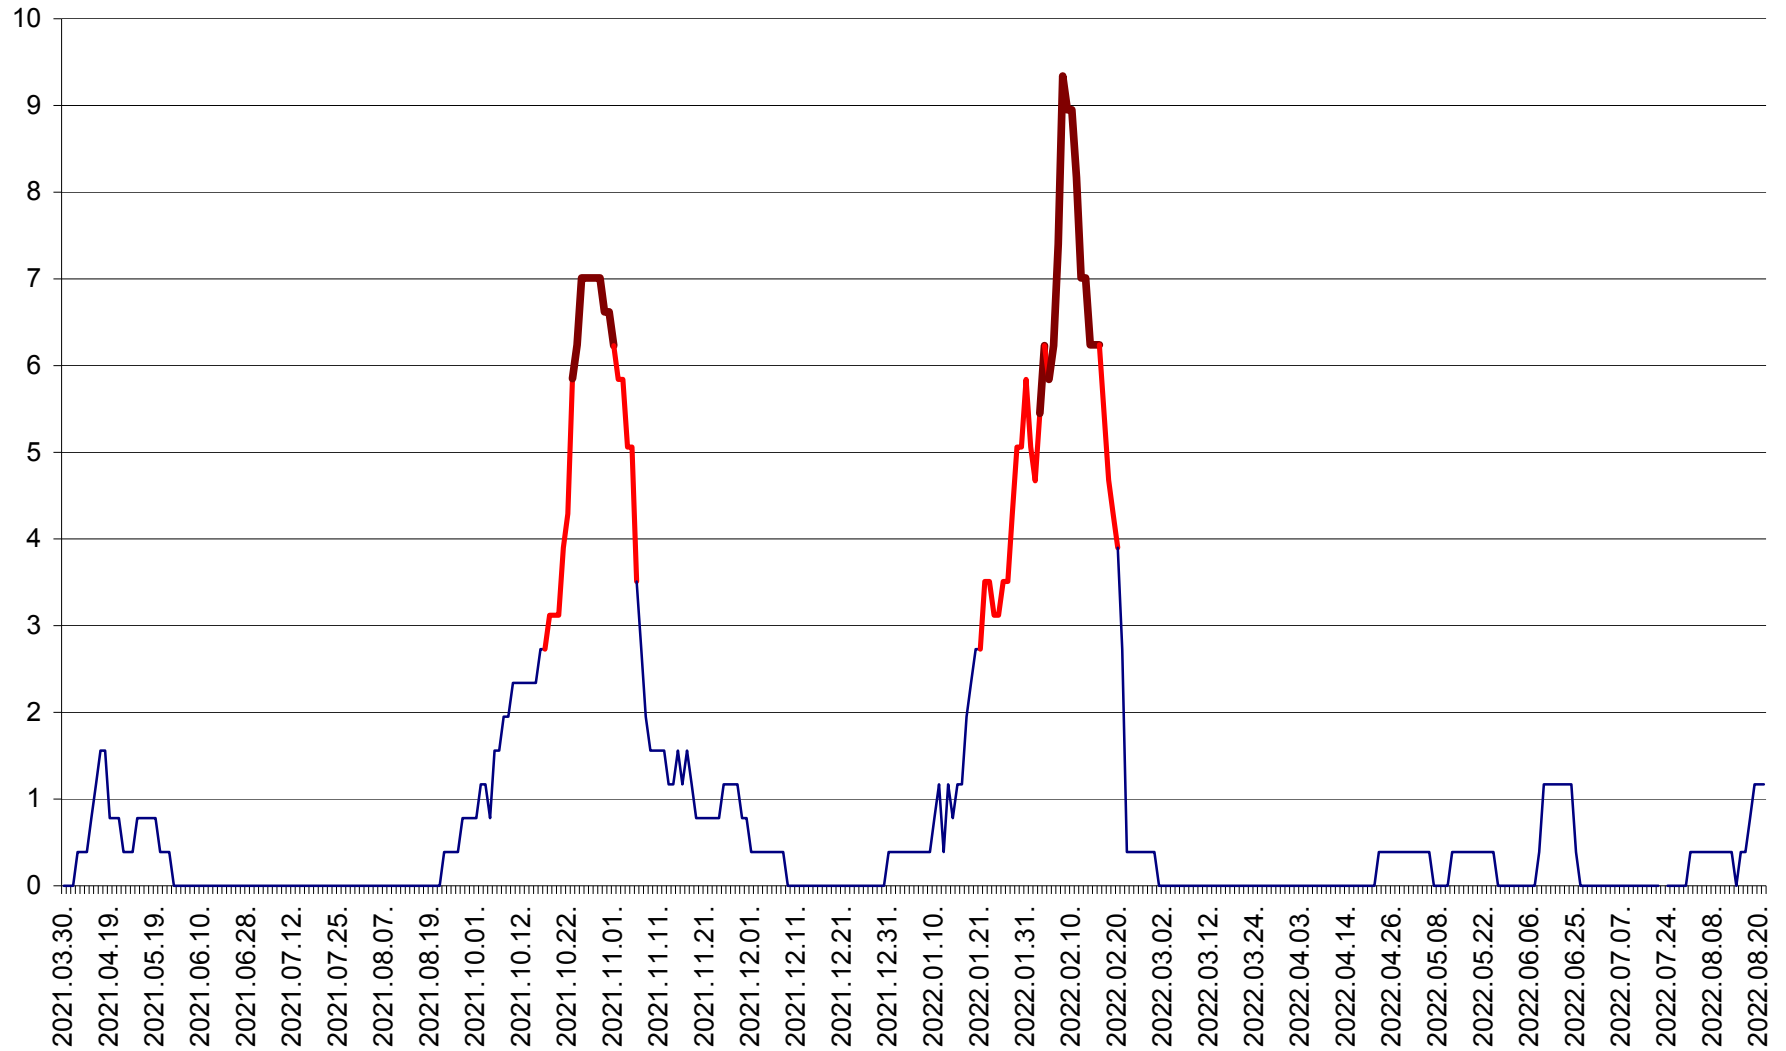

MUNICIPIUL TOPLIȚA - Evolutia incidentei cumulate pe 14 zile la ‰ de locuitori
2021.04.01. - 2022.08.21.