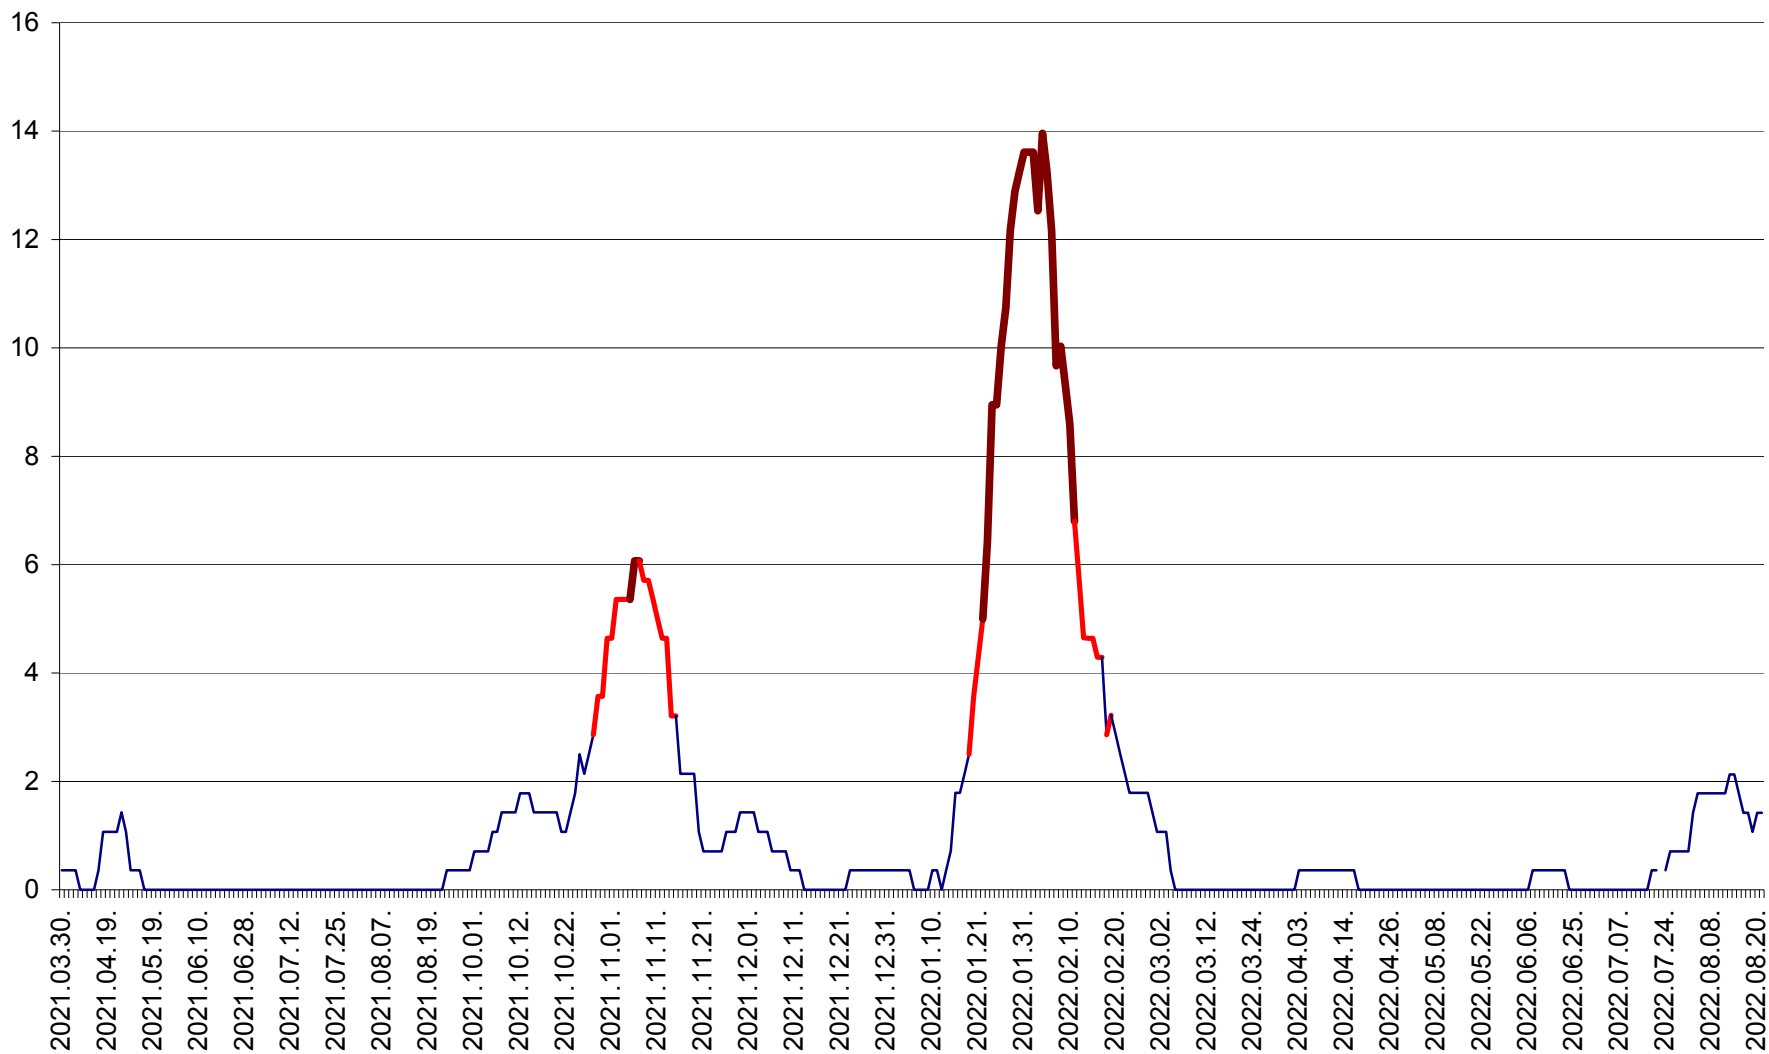

ȘIMONEȘTI - Evolutia incidentei cumulate pe 14 zile la ‰ de locuitori
2021.04.01. - 2022.08.21.