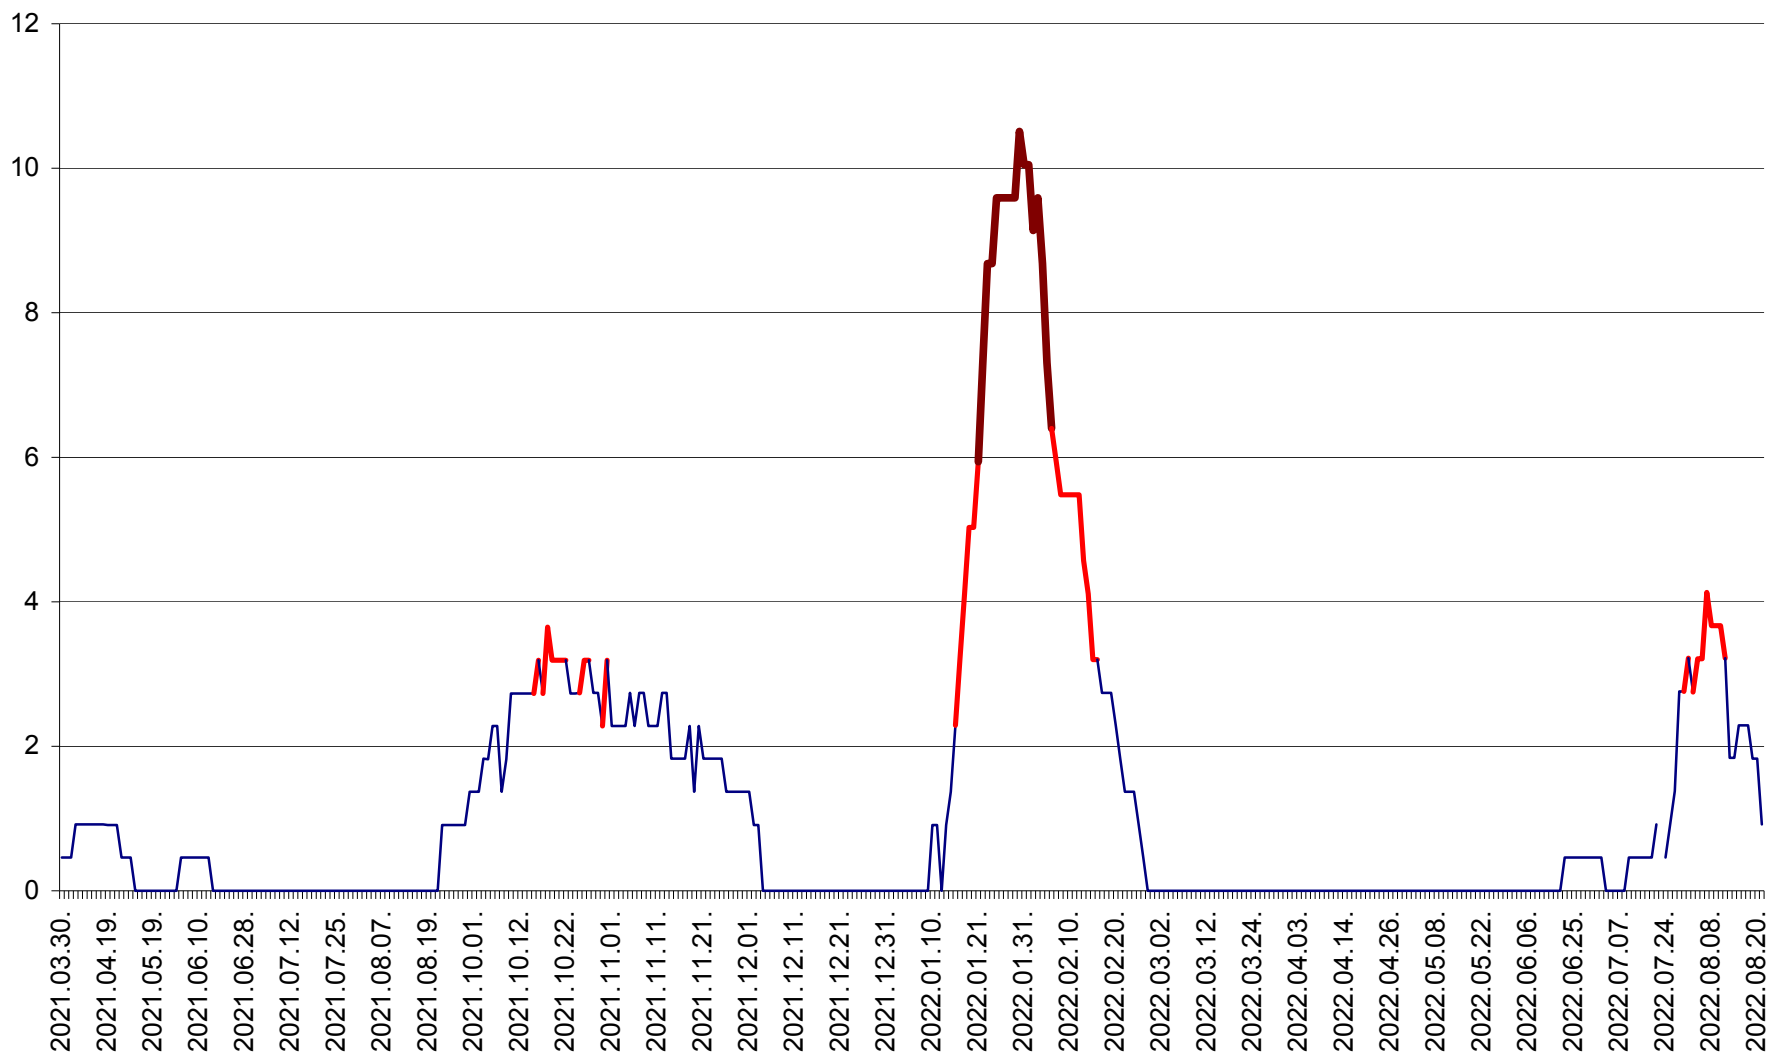

CICEU - Evolutia incidentei cumulate pe 14 zile la ‰ de locuitori
2021.04.01. - 2022.08.21.

CIUCSÂNGEORGIU - Evolutia incidentei cumulate pe 14 zile la ‰ de locuitori
2021.04.01. - 2022.08.21.

CIUMANI - Evolutia incidentei cumulate pe 14 zile la ‰ de locuitori
2021.04.01. - 2022.08.21.

CORBU - Evolutia incidentei cumulate pe 14 zile la ‰ de locuitori
2021.04.01. - 2022.08.21.

CORUND - Evolutia incidentei cumulate pe 14 zile la ‰ de locuitori
2021.04.01. - 2022.08.21.

COZMENI - Evolutia incidentei cumulate pe 14 zile la ‰ de locuitori
2021.04.01. - 2022.08.21.

ORAȘ CRISTURU SECUIESC - Evolutia incidentei cumulate pe 14 zile la ‰ de locuitori
2021.04.01. - 2022.08.21.

DĂNEȘTI - Evolutia incidentei cumulate pe 14 zile la ‰ de locuitori
2021.04.01. - 2022.08.21.

DÂRJIU - Evolutia incidentei cumulate pe 14 zile la ‰ de locuitori
2021.04.01. - 2022.08.21.

DEALU - Evolutia incidentei cumulate pe 14 zile la ‰ de locuitori
2021.04.01. - 2022.08.21.

DITRĂU - Evolutia incidentei cumulate pe 14 zile la ‰ de locuitori
2021.04.01. - 2022.08.21.