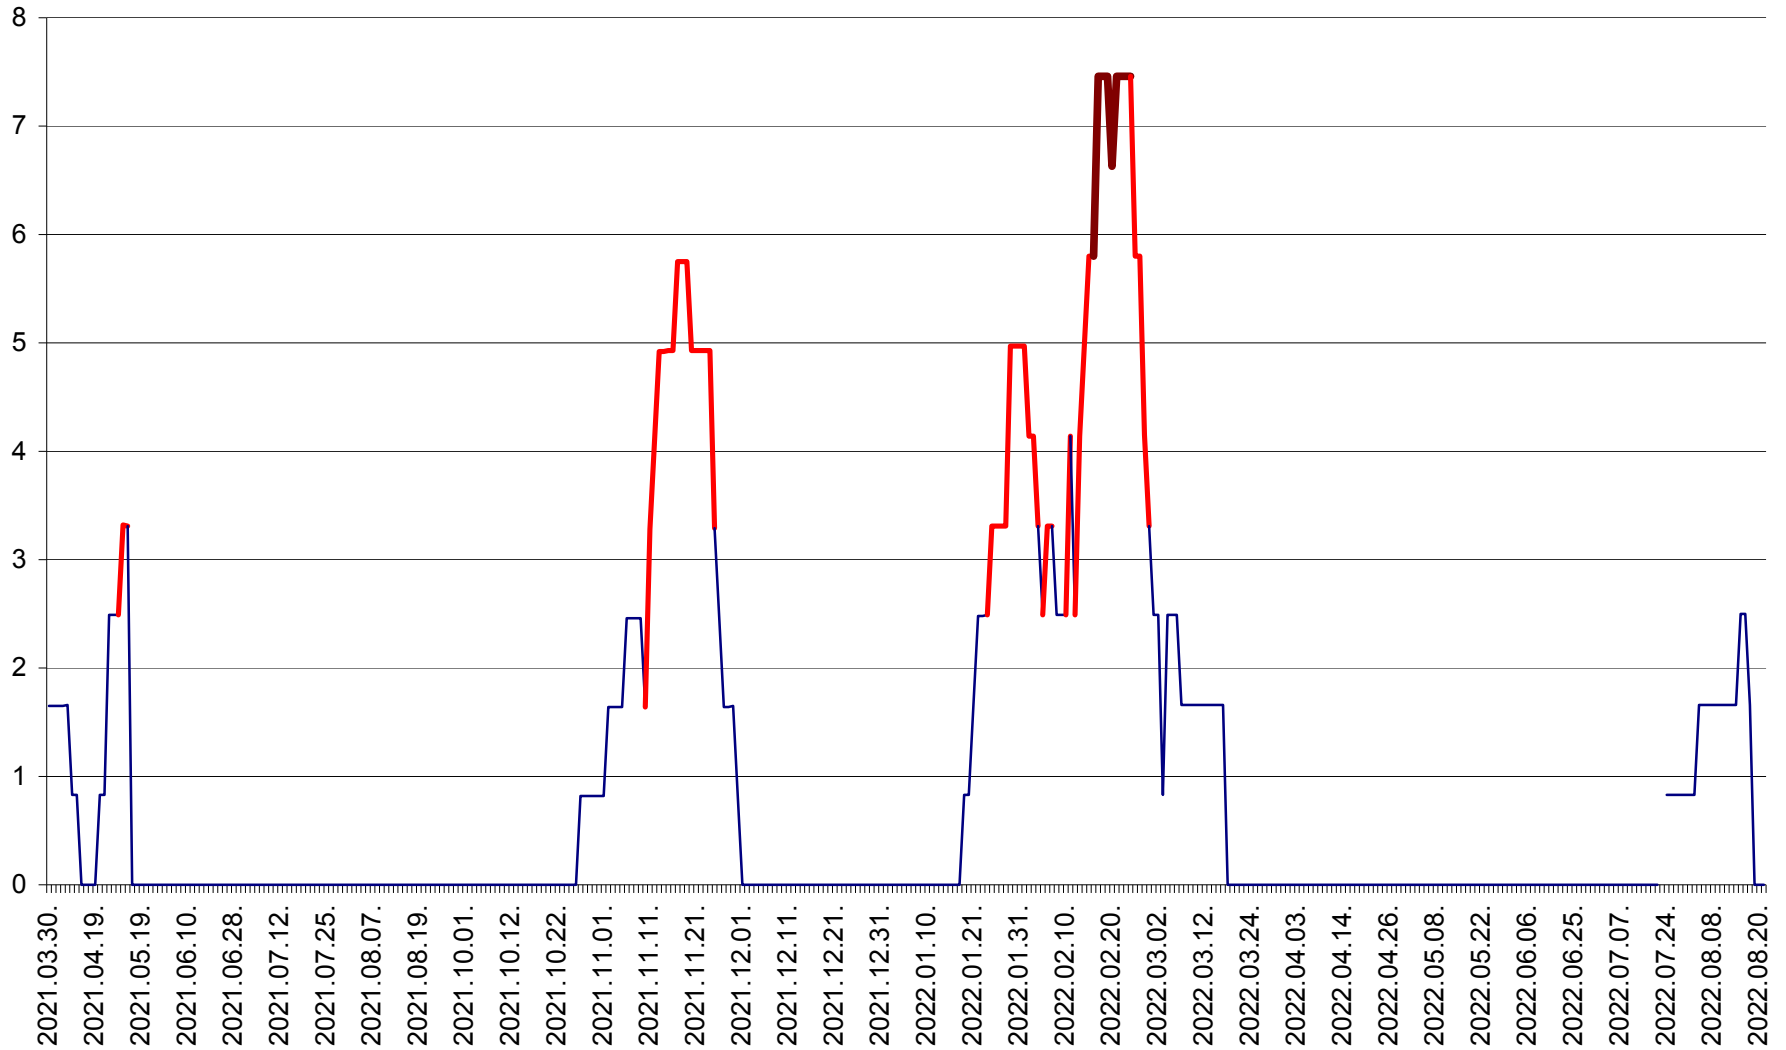

PLĂIEȘII DE JOS - Evoluția incidenței cumulate pe 14 zile la ‰ de locuitori
2021.04.01. - 2022.08.21.

PORUMBENI - Evolutia incidentei cumulate pe 14 zile la ‰ de locuitori
2021.04.01. - 2022.08.21.

PRAID - Evolutia incidentei cumulate pe 14 zile la ‰ de locuitori
2021.04.01. - 2022.08.21.

RACU - Evolutia incidentei cumulate pe 14 zile la ‰ de locuitori
2021.04.01. - 2022.08.21.

REMETEA - Evolutia incidentei cumulate pe 14 zile la % de locuitori
2021.04.01. - 2022.08.21.

SĂCEL - Evolutia incidentei cumulate pe 14 zile la ‰ de locuitori
2021.04.01. - 2022.08.21.