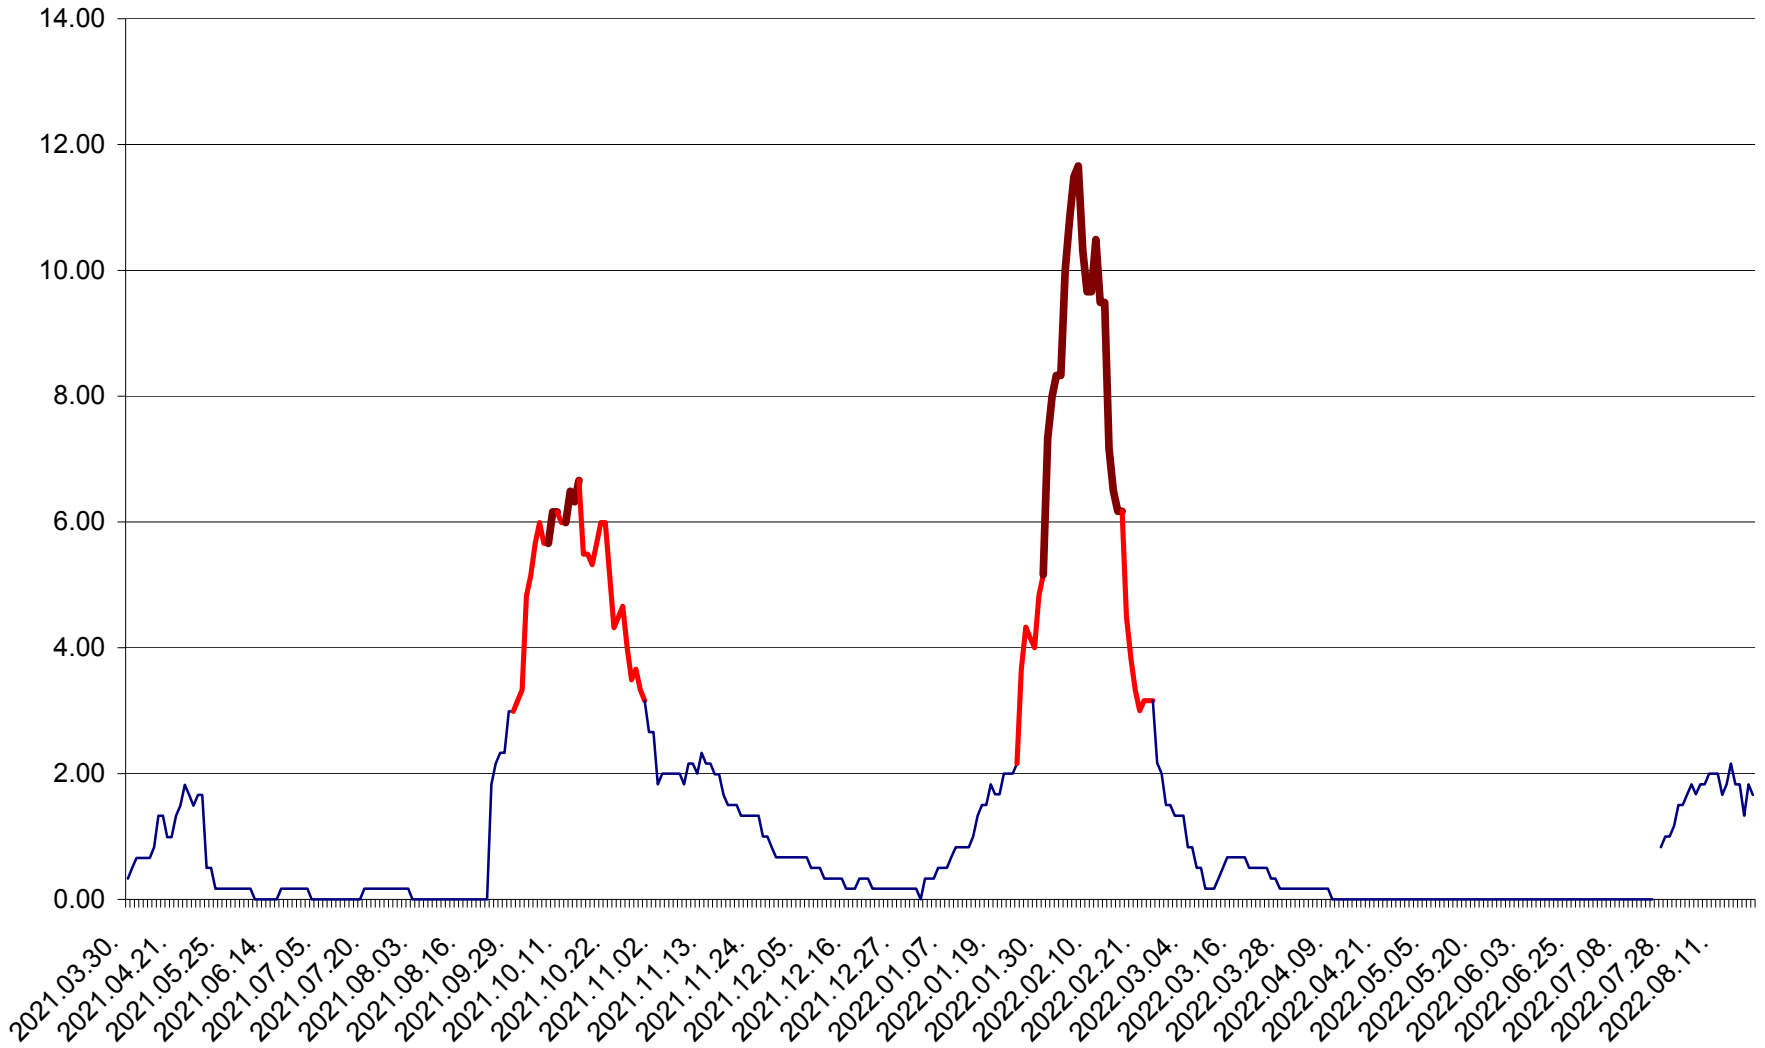

TUȘNAD - Evolutia incidentei cumulate pe 14 zile la ‰ de locuitori
2021.04.01. - 2022.08.21.

ULIEȘ - Evolutia incidentei cumulate pe 14 zile la ‰ de locuitori
2021.04.01. - 2022.08.21.

VĂRȘAG - Evolutia incidentei cumulate pe 14 zile la ‰ de locuitori
2021.04.01. - 2022.08.21.

ORAȘ VLĂHIȚA - Evolutia incidentei cumulate pe 14 zile la ‰ de locuitori
2021.04.01. - 2022.08.21.

VOȘLĂBENI - Evolutia incidentei cumulate pe 14 zile la ‰ de locuitori
2021.04.01. - 2022.08.21.

ZETEA - Evolutia incidentei cumulate pe 14 zile la ‰ de locuitori
2021.04.01. - 2022.08.21.