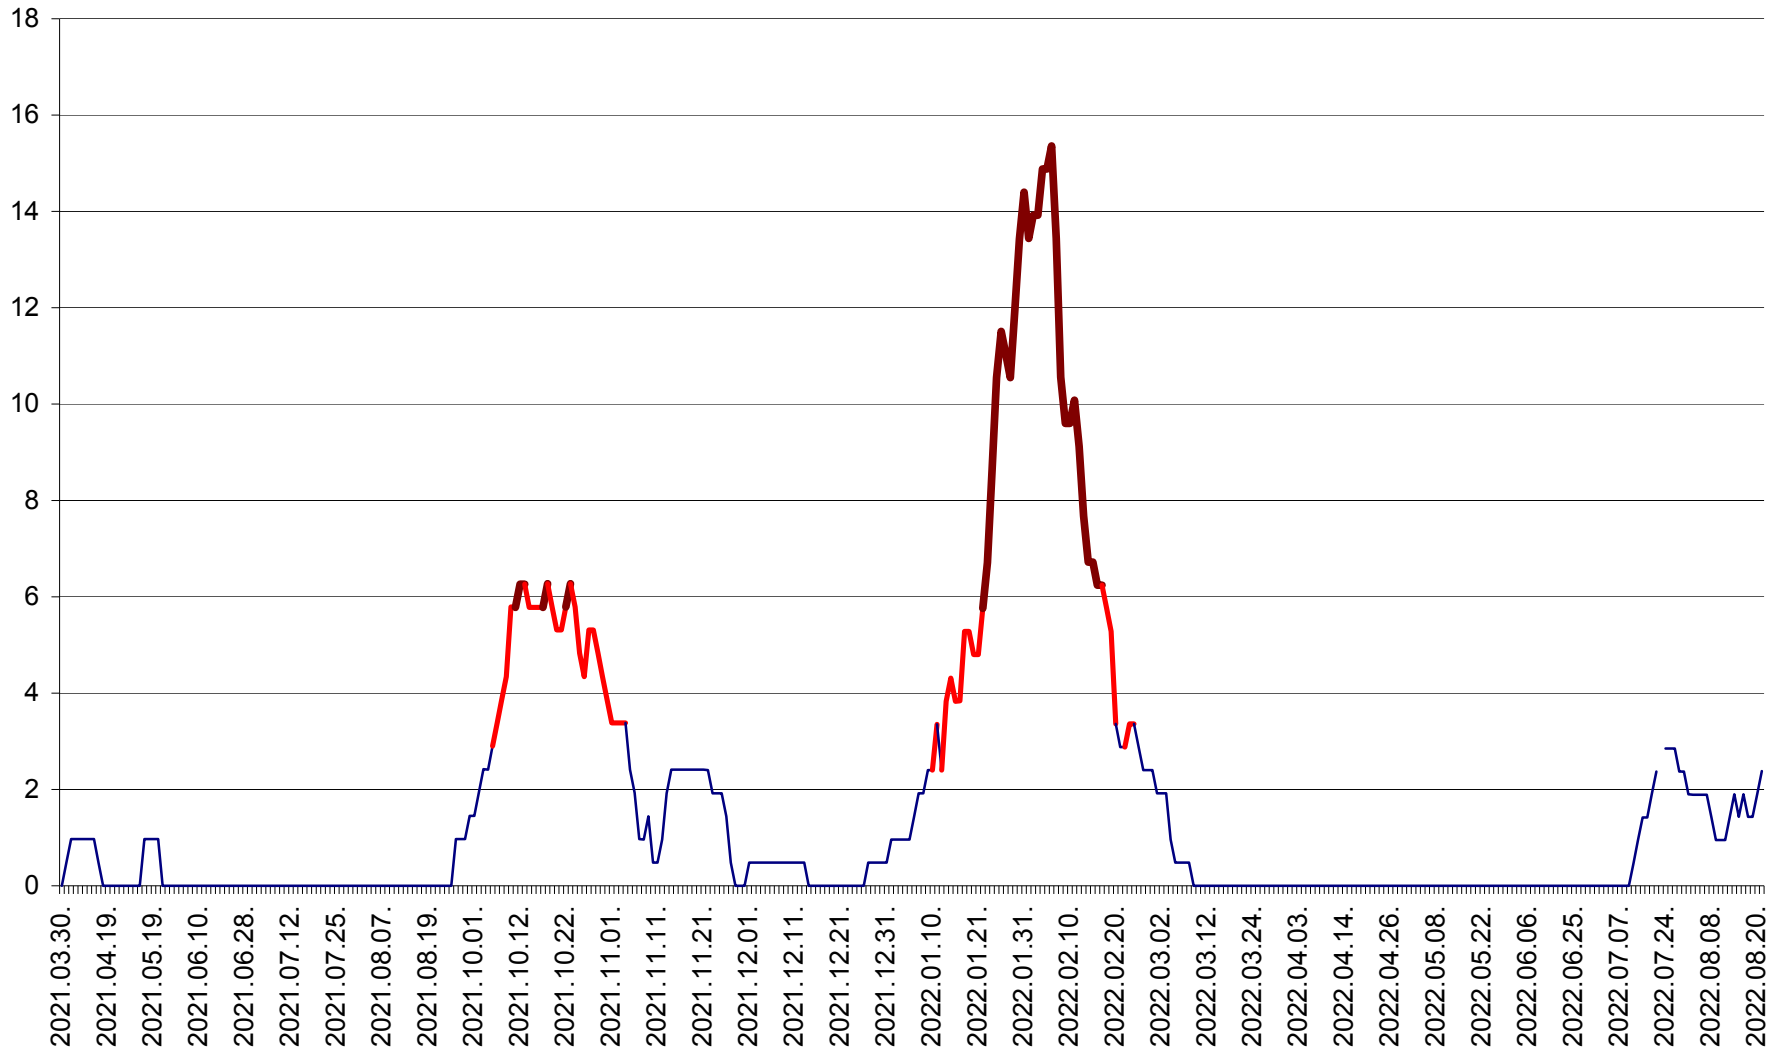

PLĂIEȘII DE JOS - Evoluția incidenței cumulate pe 14 zile la ‰ de locuitori
2021.04.01. - 2022.08.21.