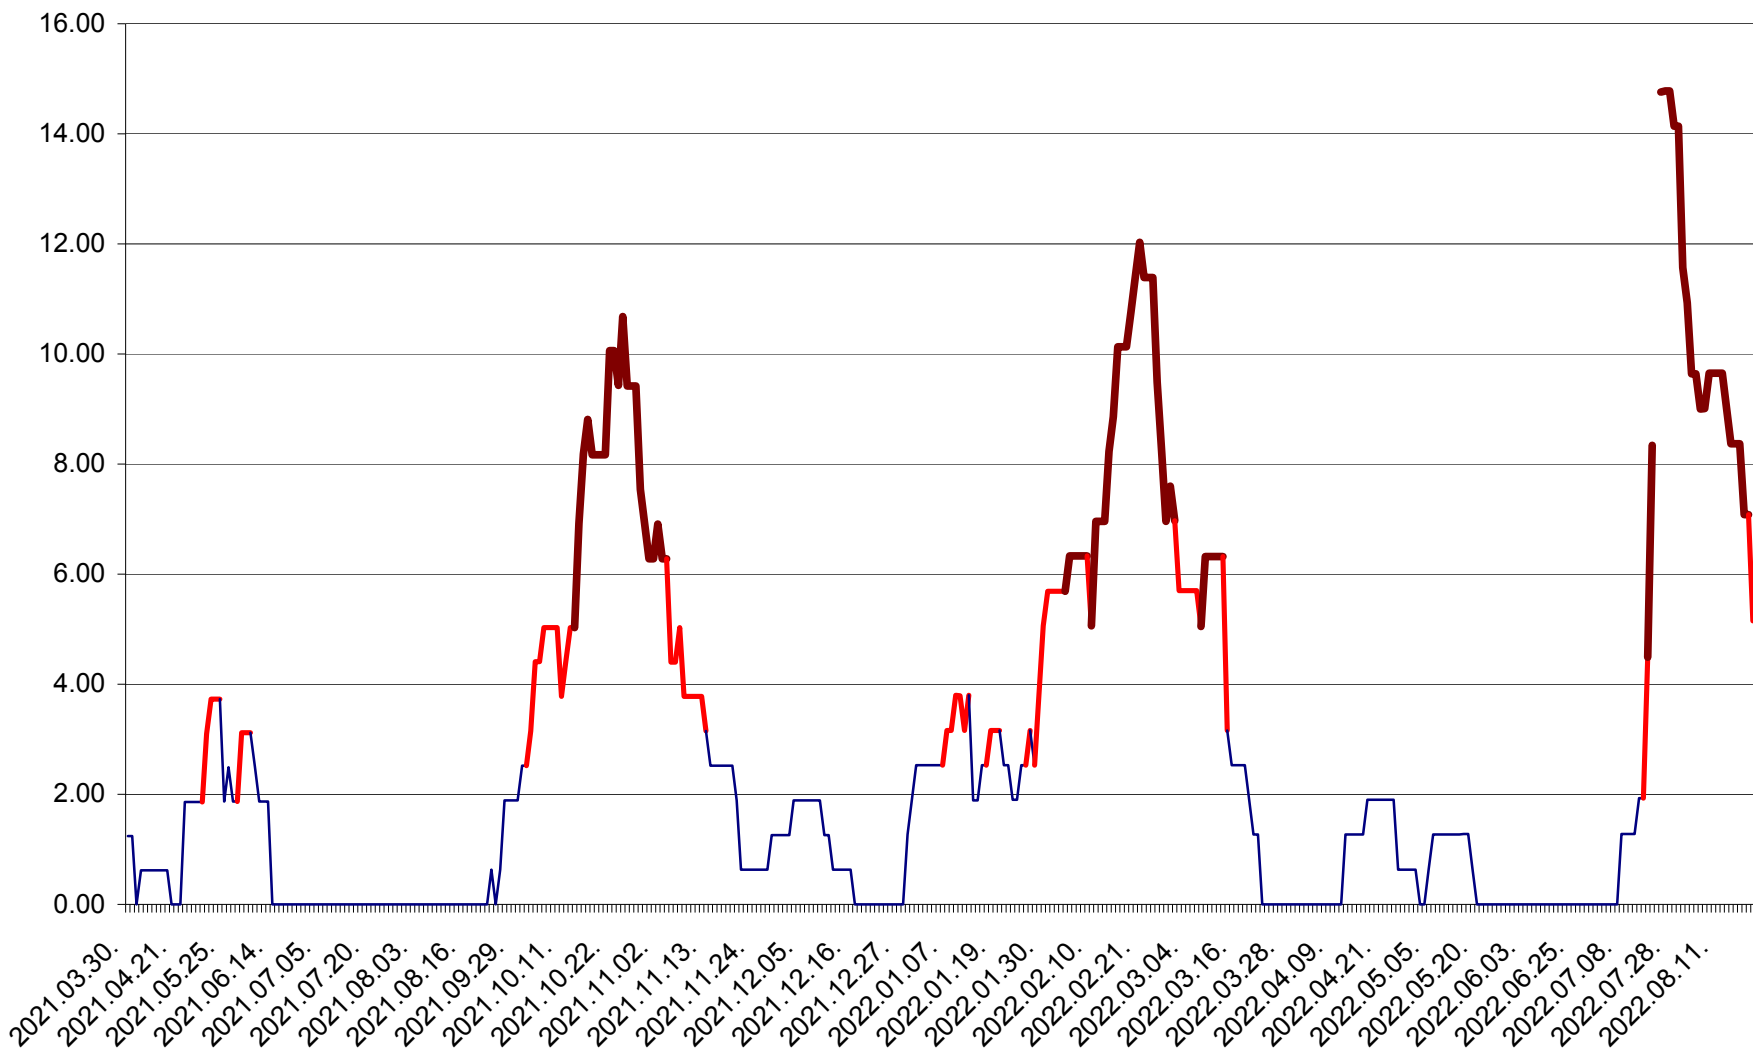

ATID - Evolutia incidentei cumulate pe 14 zile la % de locuitori
2021.04.01. - 2022.08.21.

AVRĂMEȘTI - Evolutia incidentei cumulate pe 14 zile la ‰ de locuitori
2021.04.01. - 2022.08.21.

ORAȘ BĂILE TUȘNAD - Evolutia incidentei cumulate pe 14 zile la ‰ de locuitori
2021.04.01. - 2022.08.21.

ORAȘ BĂLAN - Evoluția incidenței cumulate pe 14 zile la ‰ de locuitori
2021.04.01. - 2022.08.21.

BILBOR - Evolutia incidentei cumulate pe 14 zile la ‰ de locuitori
2021.04.01. - 2022.08.21.

ORAȘ BORSEC - Evolutia incidentei cumulate pe 14 zile la ‰ de locuitori
2021.04.01. - 2022.08.21.

BRĂDEȘTI - Evoluția incidenței cumulate pe 14 zile la ‰ de locuitori
2021.04.01. - 2022.08.21.

CĂPÂLNIȚA - Evoluția incidenței cumulate pe 14 zile la ‰ de locuitori
2021.04.01. - 2022.08.21.

CÂRȚA - Evolutia incidentei cumulate pe 14 zile la ‰ de locuitori
2021.04.01. - 2022.08.21.