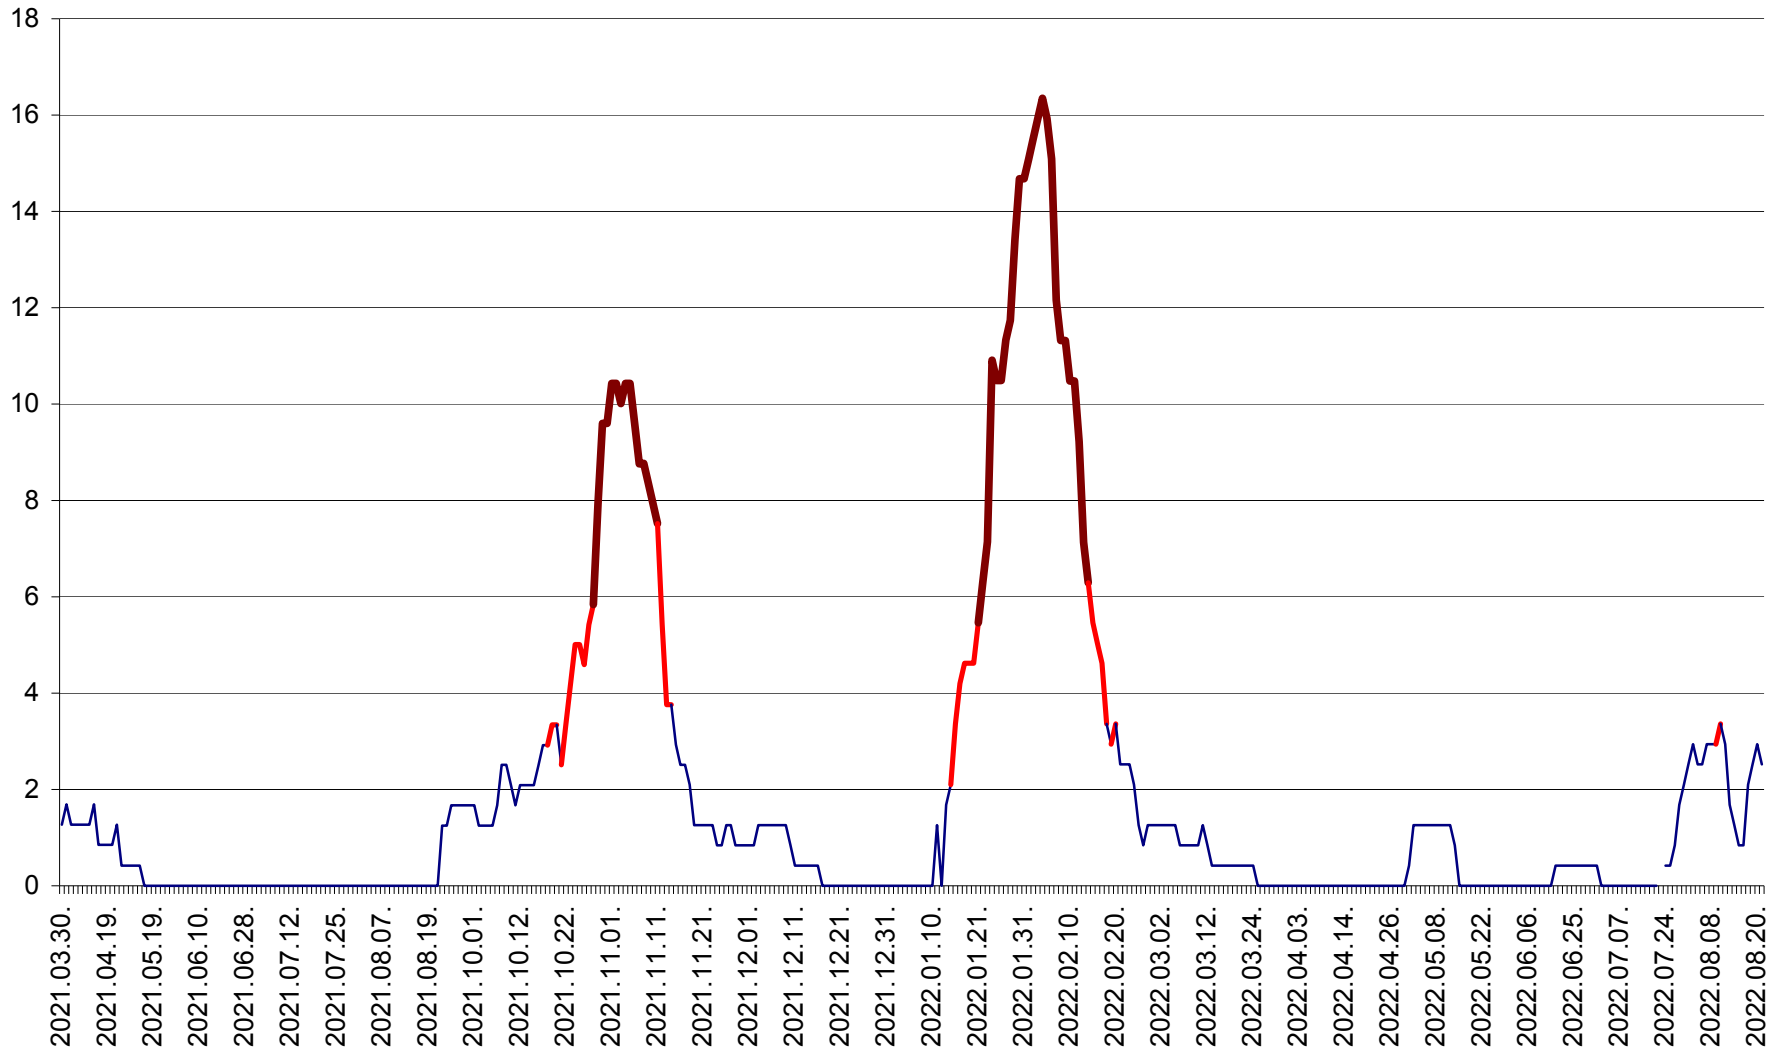

FELICENI - Evolutia incidentei cumulate pe 14 zile la % de locuitori
2021.04.01. - 2022.08.21.

FRUMOASA - Evolutia incidentei cumulate pe 14 zile la ‰ de locuitori
2021.04.01. - 2022.08.21.

GĂLĂUȚAȘ - Evolutia incidentei cumulate pe 14 zile la ‰ de locuitori
2021.04.01. - 2022.08.21.

MUNICIPIUL GHEORGHENI - Evolutia incidentei cumulate pe 14 zile la % de locuitori
2021.04.01. - 2022.08.21.

JOSENI - Evolutia incidentei cumulate pe 14 zile la ‰ de locuitori
2021.04.01. - 2022.08.21.

LĂZAREA - Evolutia incidentei cumulate pe 14 zile la % de locuitori
2021.04.01. - 2022.08.21.

LELICENI - Evolutia incidentei cumulate pe 14 zile la ‰ de locuitori
2021.04.01. - 2022.08.21.

LUETA - Evolutia incidentei cumulate pe 14 zile la ‰ de locuitori
2021.04.01. - 2022.08.21.

LUNCA DE JOS - Evolutia incidentei cumulate pe 14 zile la ‰ de locuitori
2021.04.01. - 2022.08.21.