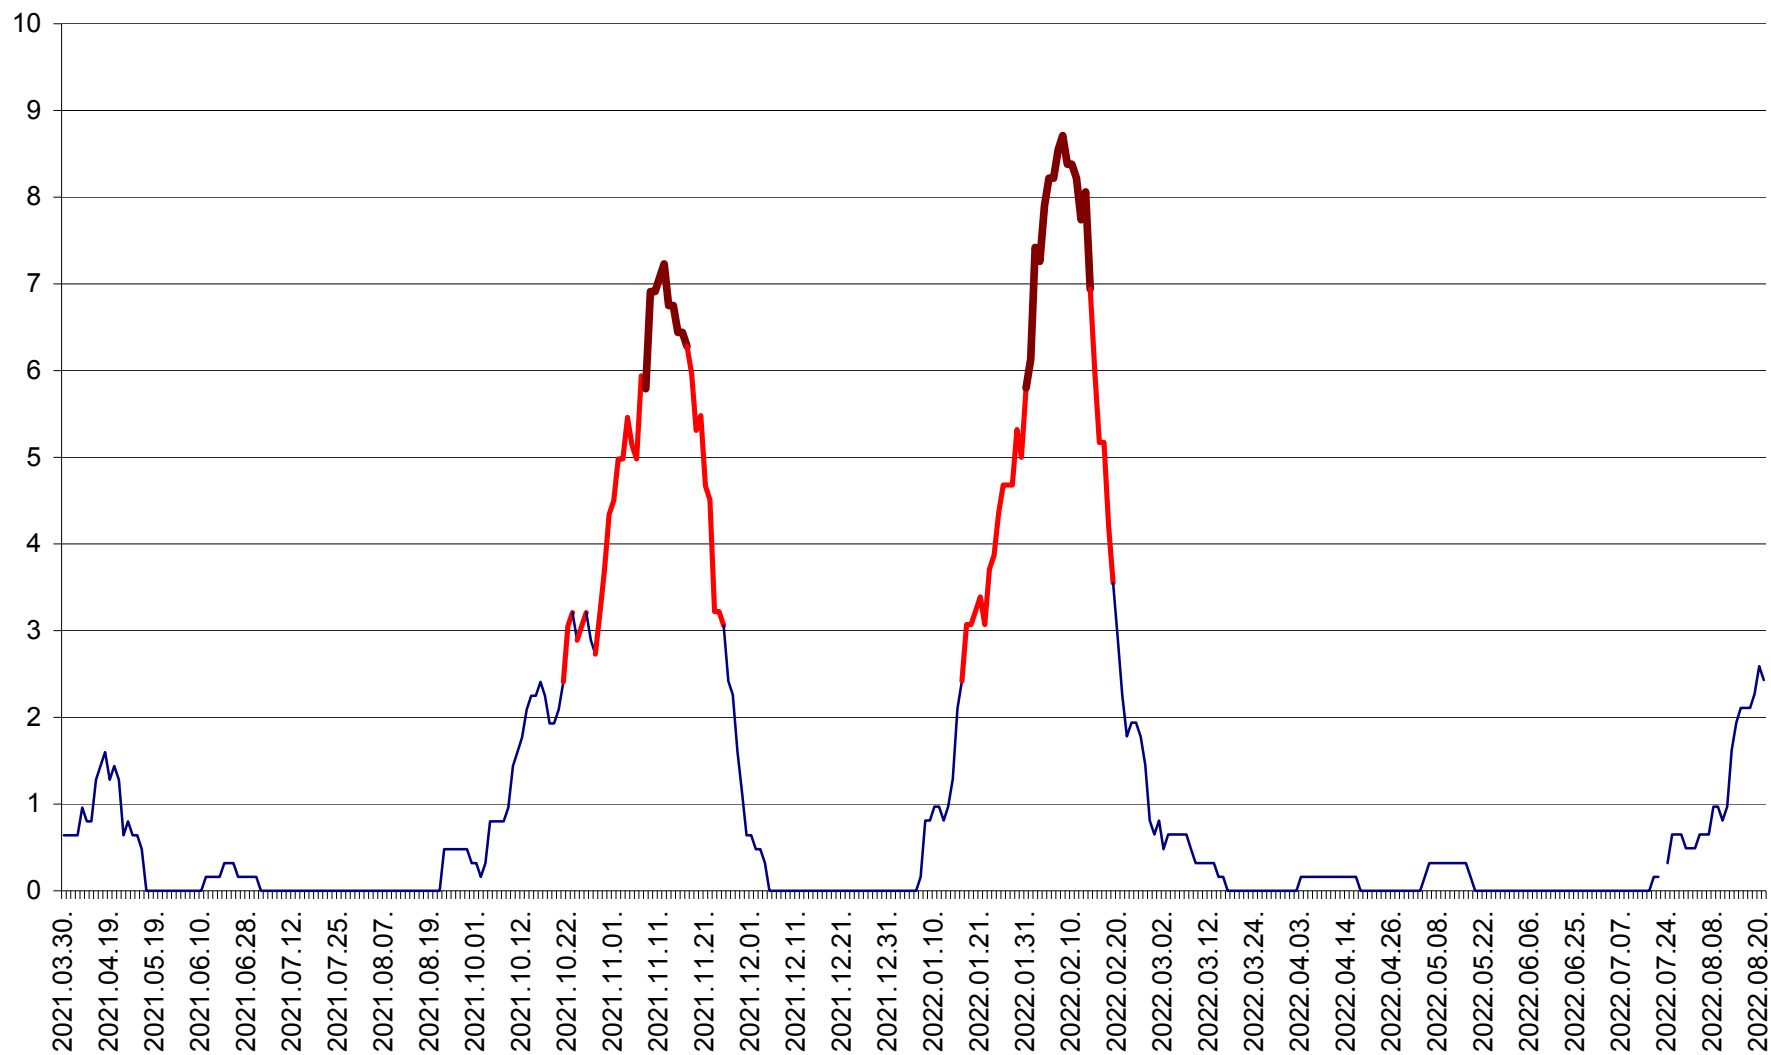

PLĂIEȘII DE JOS - Evoluția incidenței cumulate pe 14 zile la ‰ de locuitori
2021.04.01. - 2022.08.21.

PORUMBENI - Evolutia incidentei cumulate pe 14 zile la ‰ de locuitori
2021.04.01. - 2022.08.21.

PRAID - Evolutia incidentei cumulate pe 14 zile la ‰ de locuitori
2021.04.01. - 2022.08.21.

RACU - Evolutia incidentei cumulate pe 14 zile la ‰ de locuitori
2021.04.01. - 2022.08.21.

REMETEA - Evolutia incidentei cumulate pe 14 zile la % de locuitori
2021.04.01. - 2022.08.21.

SĂCEL - Evolutia incidentei cumulate pe 14 zile la ‰ de locuitori
2021.04.01. - 2022.08.21.

SÂNCRĂIENI - Evolutia incidentei cumulate pe 14 zile la ‰ de locuitori
2021.04.01. - 2022.08.21.

SÂNDOMIC - Evolutia incidentei cumulate pe 14 zile la ‰ de locuitori
2021.04.01. - 2022.08.21.

SÂNMARTIN - Evolutia incidentei cumulate pe 14 zile la ‰ de locuitori
2021.04.01. - 2022.08.21.