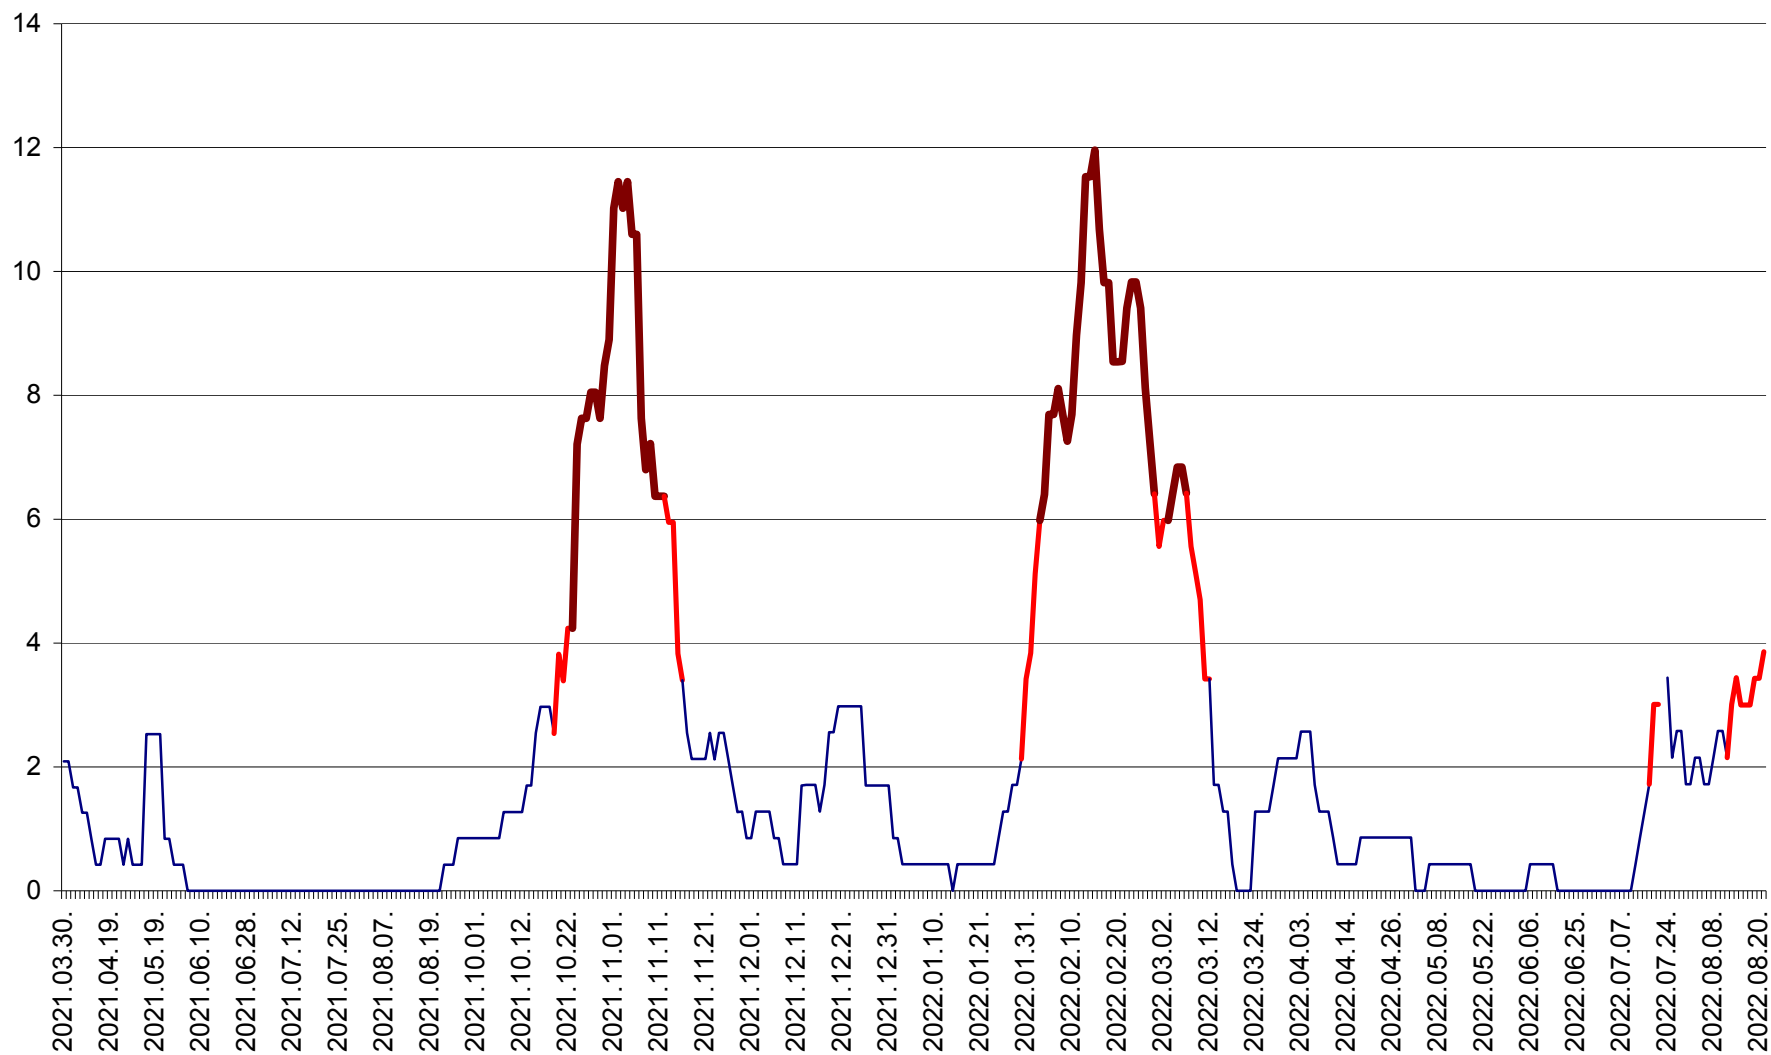

CORBU - Evolutia incidentei cumulate pe 14 zile la ‰ de locuitori
2021.04.01. - 2022.08.21.

CORUND - Evolutia incidentei cumulate pe 14 zile la ‰ de locuitori
2021.04.01. - 2022.08.21.

COZMENI - Evolutia incidentei cumulate pe 14 zile la ‰ de locuitori
2021.04.01. - 2022.08.21.

ORAȘ CRISTURU SECUIESC - Evolutia incidentei cumulate pe 14 zile la ‰ de locuitori
2021.04.01. - 2022.08.21.

DĂNEȘTI - Evolutia incidentei cumulate pe 14 zile la ‰ de locuitori
2021.04.01. - 2022.08.21.

DÂRJIU - Evolutia incidentei cumulate pe 14 zile la ‰ de locuitori
2021.04.01. - 2022.08.21.

DEALU - Evolutia incidentei cumulate pe 14 zile la ‰ de locuitori
2021.04.01. - 2022.08.21.

DITRĂU - Evolutia incidentei cumulate pe 14 zile la ‰ de locuitori
2021.04.01. - 2022.08.21.

FELICENI - Evolutia incidentei cumulate pe 14 zile la % de locuitori
2021.04.01. - 2022.08.21.

FRUMOASA - Evolutia incidentei cumulate pe 14 zile la ‰ de locuitori
2021.04.01. - 2022.08.21.

GĂLĂUȚAȘ - Evolutia incidentei cumulate pe 14 zile la ‰ de locuitori
2021.04.01. - 2022.08.21.