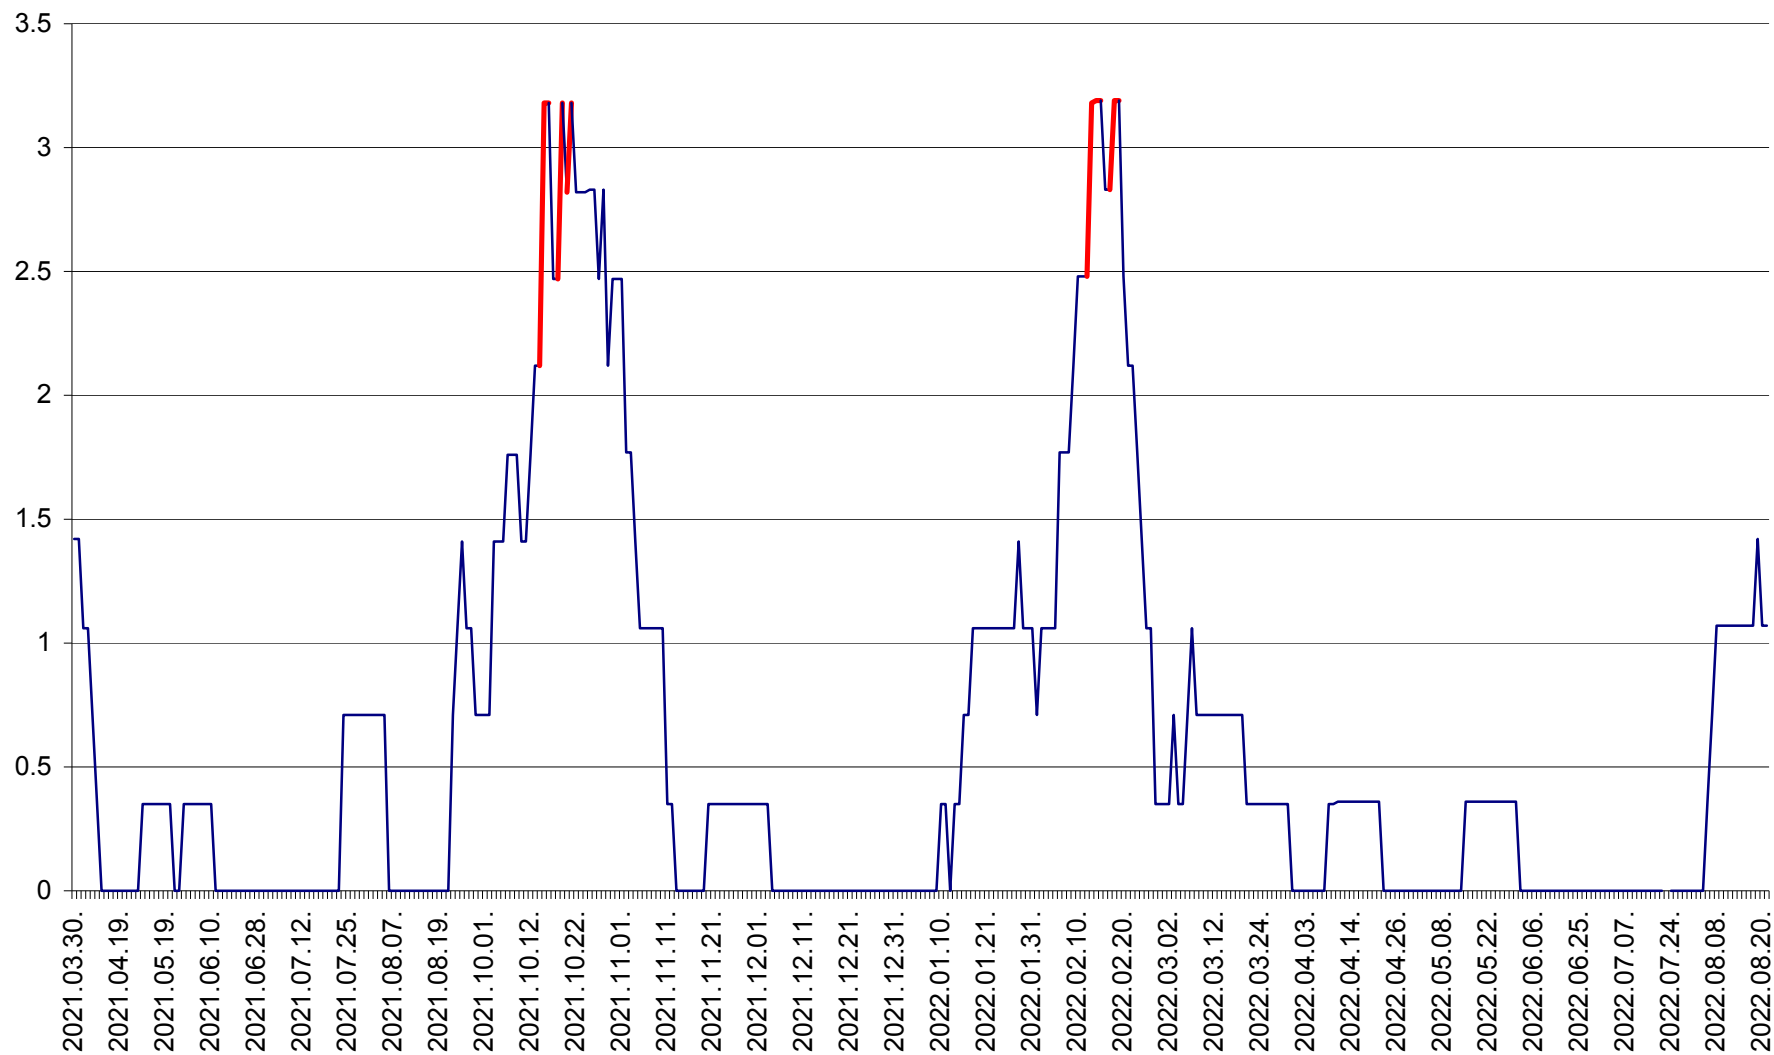

PORUMBENI - Evolutia incidentei cumulate pe 14 zile la ‰ de locuitori
2021.04.01. - 2022.08.21.