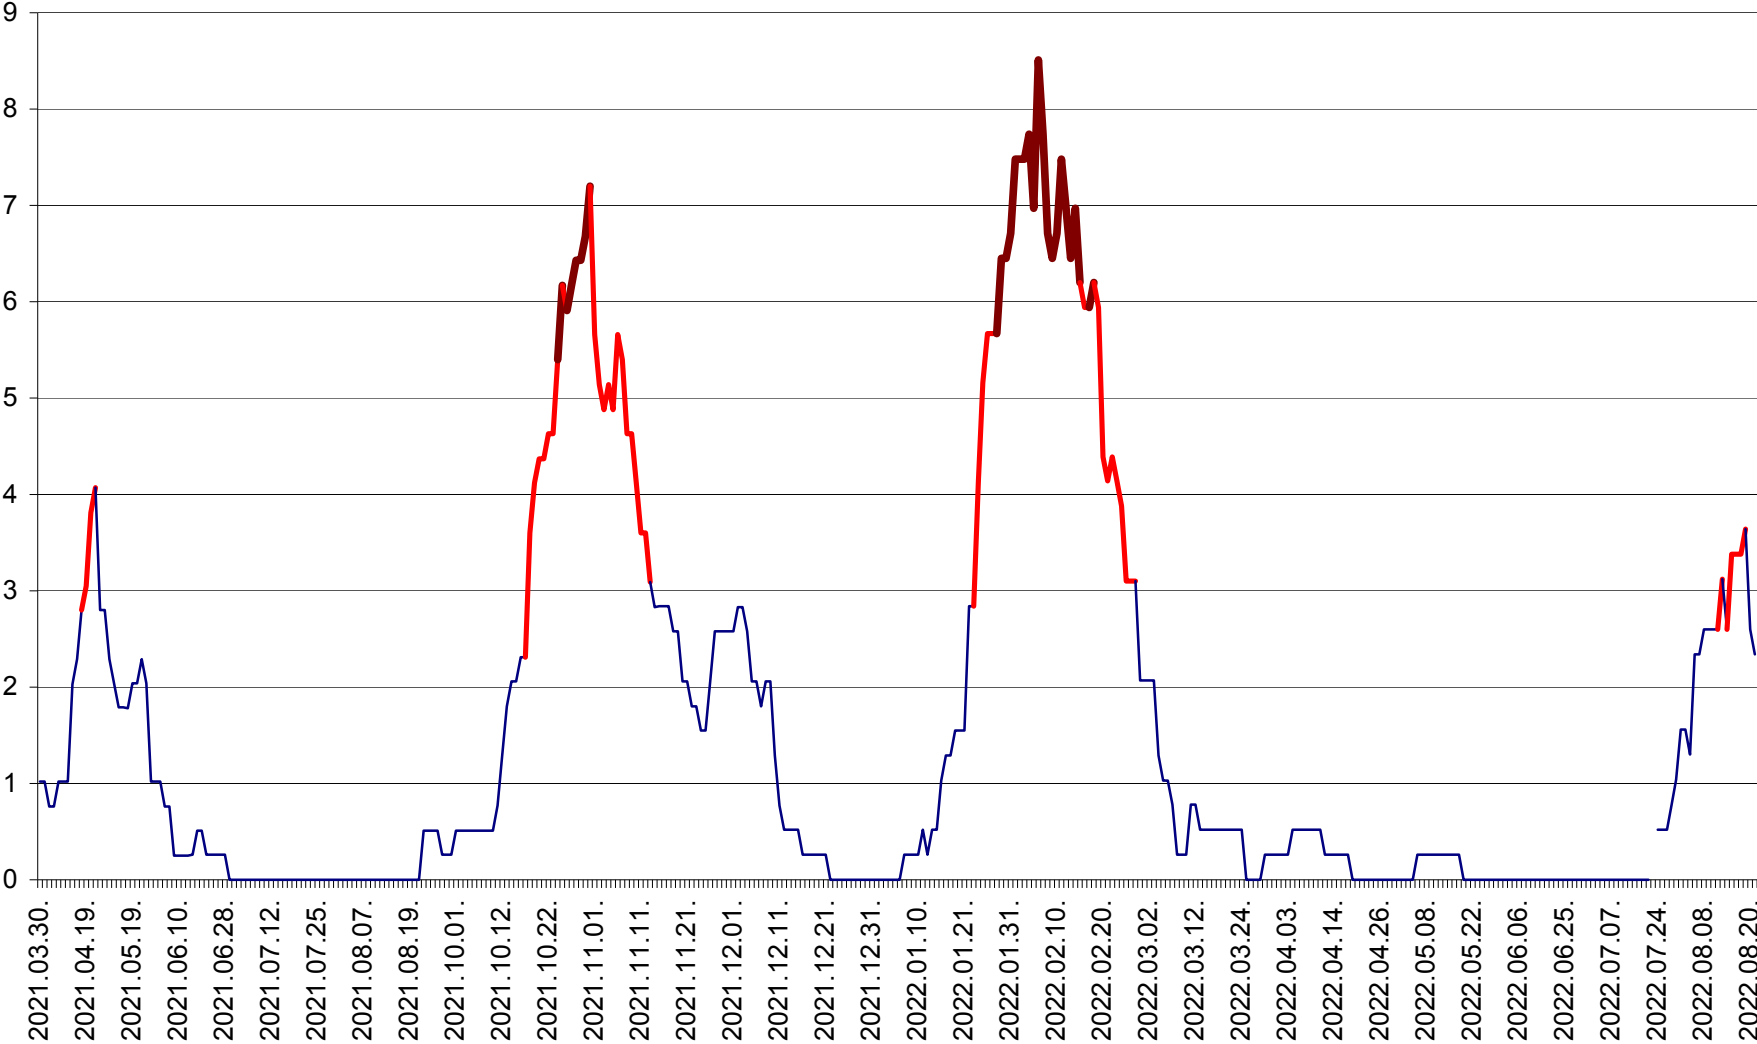

SÂNSIMION - Evolutia incidentei cumulate pe 14 zile la ‰ de locuitori
2021.04.01. - 2022.08.21.

SÂNTIMBRU - Evolutia incidentei cumulate pe 14 zile la ‰ de locuitori
2021.04.01. - 2022.08.21.

SĂRMAȘ - Evolutia incidentei cumulate pe 14 zile la ‰ de locuitori
2021.04.01. - 2022.08.21.

SATU MARE - Evolutia incidentei cumulate pe 14 zile la ‰ de locuitori
2021.04.01. - 2022.08.21.

SECUIENI - Evolutia incidentei cumulate pe 14 zile la % de locuitori
2021.04.01. - 2022.08.21.

SICULENI - Evolutia incidentei cumulate pe 14 zile la % de locuitori
2021.04.01. - 2022.08.21.

ȘIMONEȘTI - Evolutia incidentei cumulate pe 14 zile la ‰ de locuitori
2021.04.01. - 2022.08.21.

SUBCETATE - Evolutia incidentei cumulate pe 14 zile la ‰ de locuitori
2021.04.01. - 2022.08.21.

SUSENI - Evolutia incidentei cumulate pe 14 zile la ‰ de locuitori
2021.04.01. - 2022.08.21.