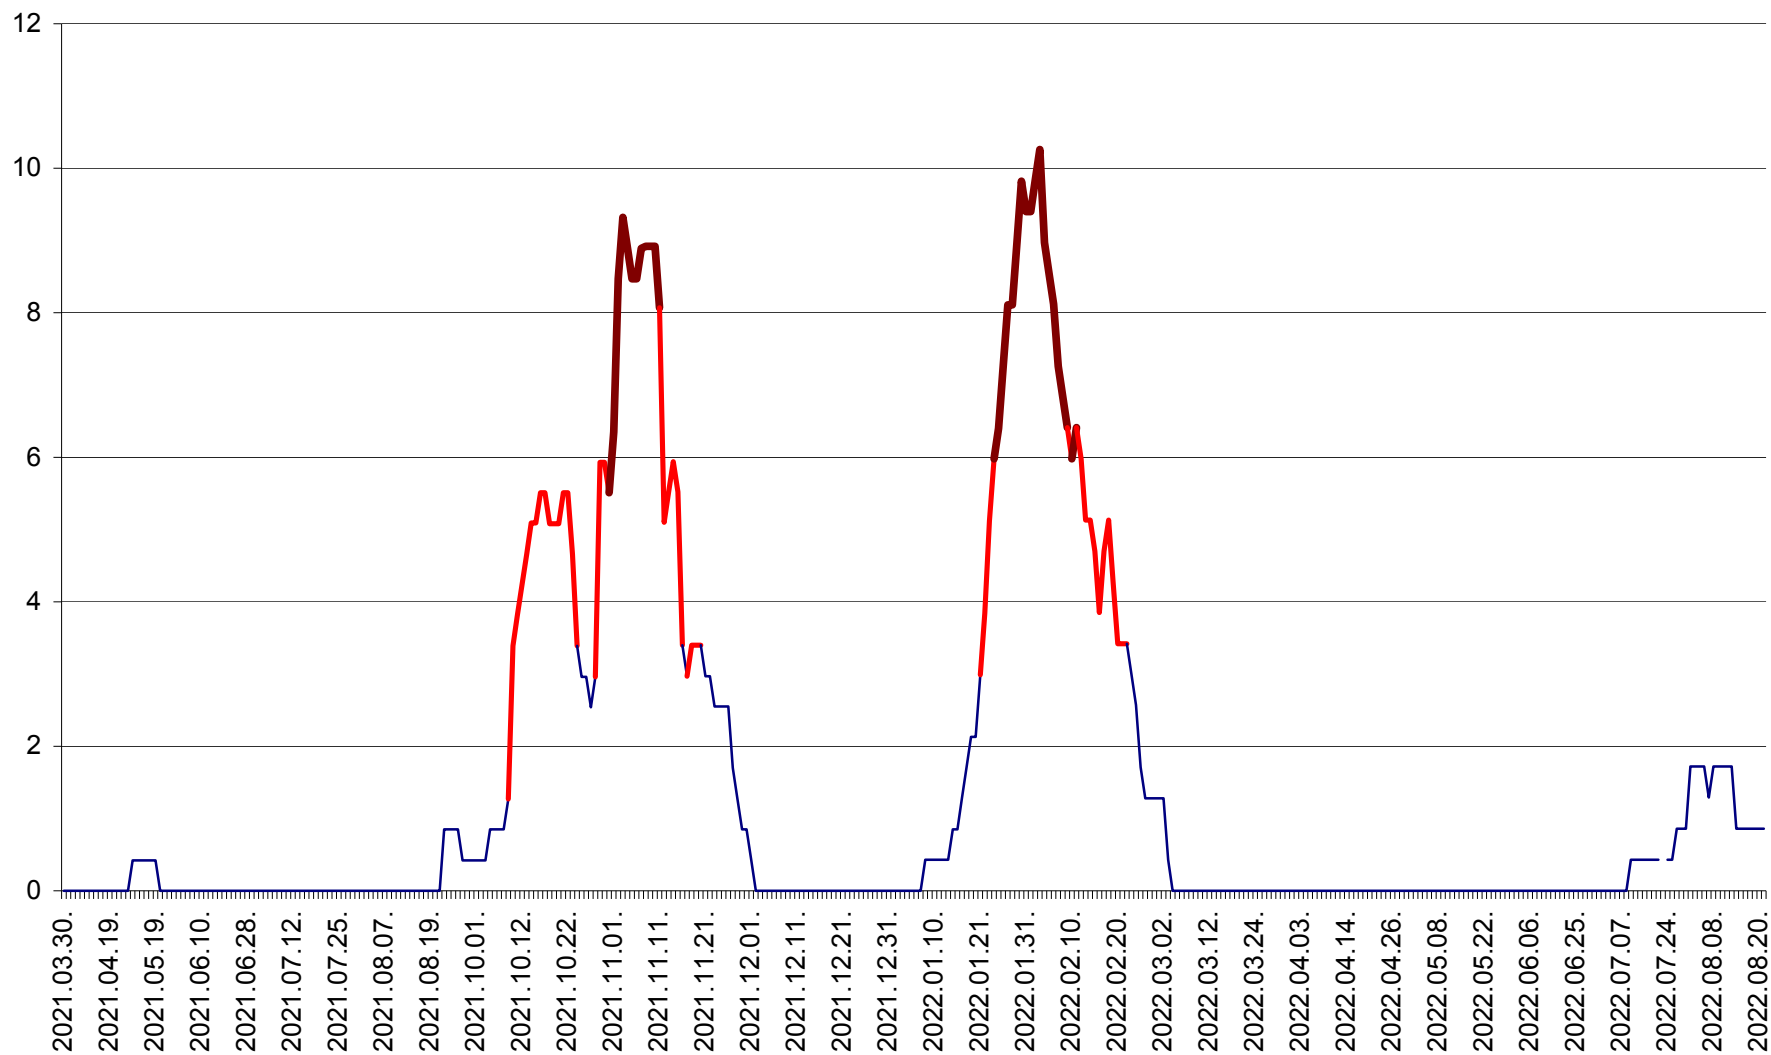

PLĂIEȘII DE JOS - Evoluția incidenței cumulate pe 14 zile la ‰ de locuitori
2021.04.01. - 2022.08.21.

PORUMBENI - Evolutia incidentei cumulate pe 14 zile la ‰ de locuitori
2021.04.01. - 2022.08.21.

PRAID - Evolutia incidentei cumulate pe 14 zile la ‰ de locuitori
2021.04.01. - 2022.08.21.

RACU - Evolutia incidentei cumulate pe 14 zile la ‰ de locuitori
2021.04.01. - 2022.08.21.

REMETEA - Evolutia incidentei cumulate pe 14 zile la % de locuitori
2021.04.01. - 2022.08.21.

SĂCEL - Evolutia incidentei cumulate pe 14 zile la ‰ de locuitori
2021.04.01. - 2022.08.21.

SÂNCRĂIENI - Evolutia incidentei cumulate pe 14 zile la ‰ de locuitori
2021.04.01. - 2022.08.21.

SÂNDOMIC - Evolutia incidentei cumulate pe 14 zile la ‰ de locuitori
2021.04.01. - 2022.08.21.

SÂNMARTIN - Evolutia incidentei cumulate pe 14 zile la ‰ de locuitori
2021.04.01. - 2022.08.21.