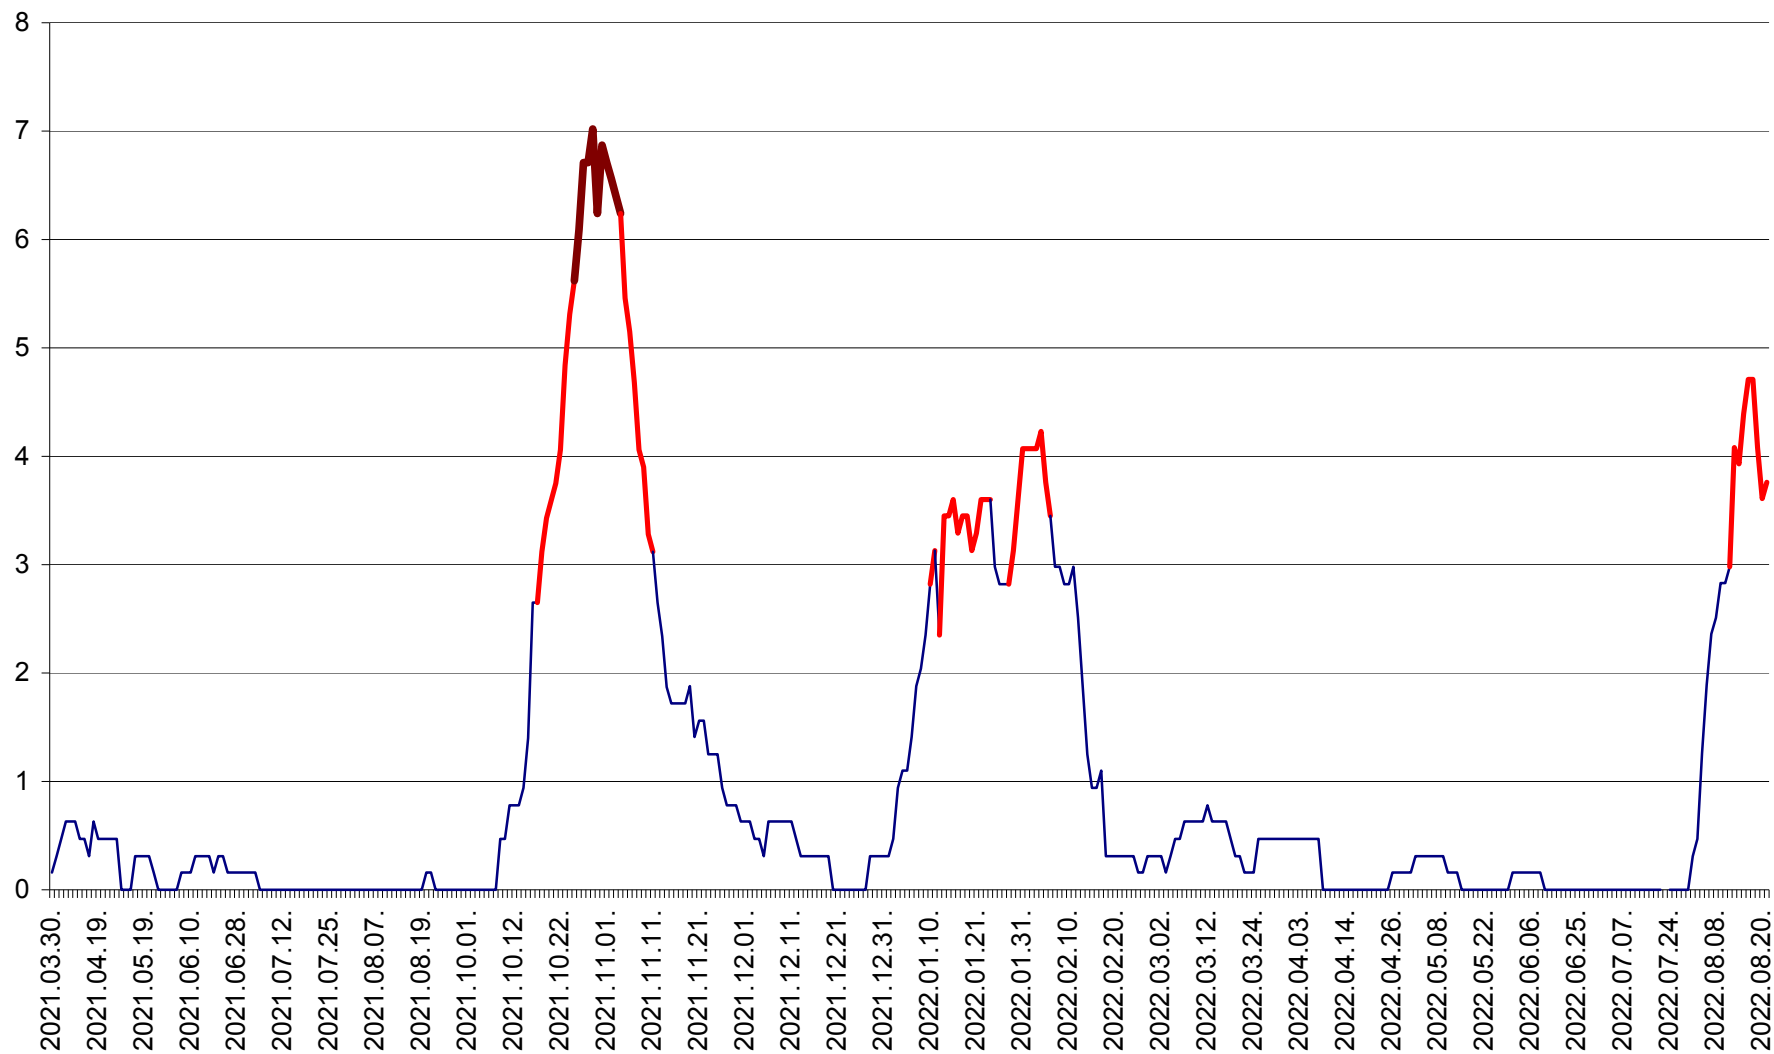

PLĂIEȘII DE JOS - Evoluția incidenței cumulate pe 14 zile la ‰ de locuitori
2021.04.01. - 2022.08.21.

PORUMBENI - Evolutia incidentei cumulate pe 14 zile la ‰ de locuitori
2021.04.01. - 2022.08.21.

PRAID - Evolutia incidentei cumulate pe 14 zile la ‰ de locuitori
2021.04.01. - 2022.08.21.

RACU - Evolutia incidentei cumulate pe 14 zile la ‰ de locuitori
2021.04.01. - 2022.08.21.

REMETEA - Evolutia incidentei cumulate pe 14 zile la % de locuitori
2021.04.01. - 2022.08.21.

SĂCEL - Evolutia incidentei cumulate pe 14 zile la ‰ de locuitori
2021.04.01. - 2022.08.21.