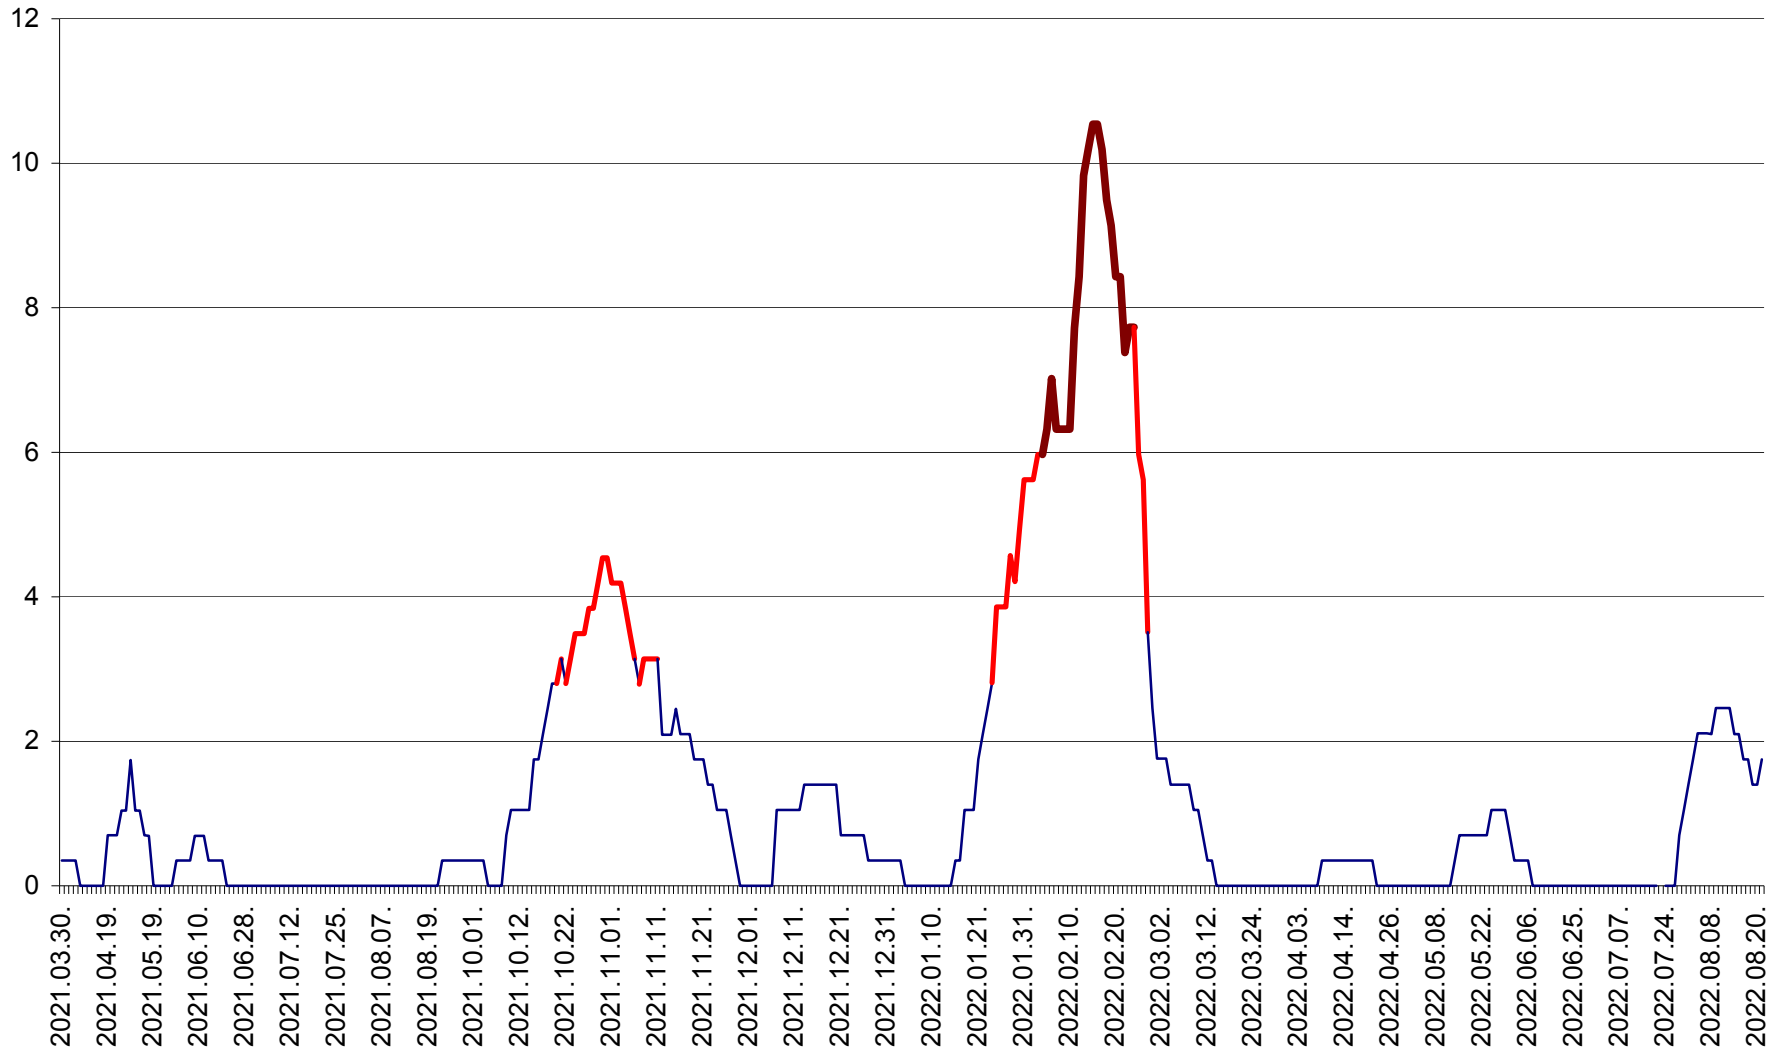

SICULENI - Evolutia incidentei cumulate pe 14 zile la % de locuitori
2021.04.01. - 2022.08.21.