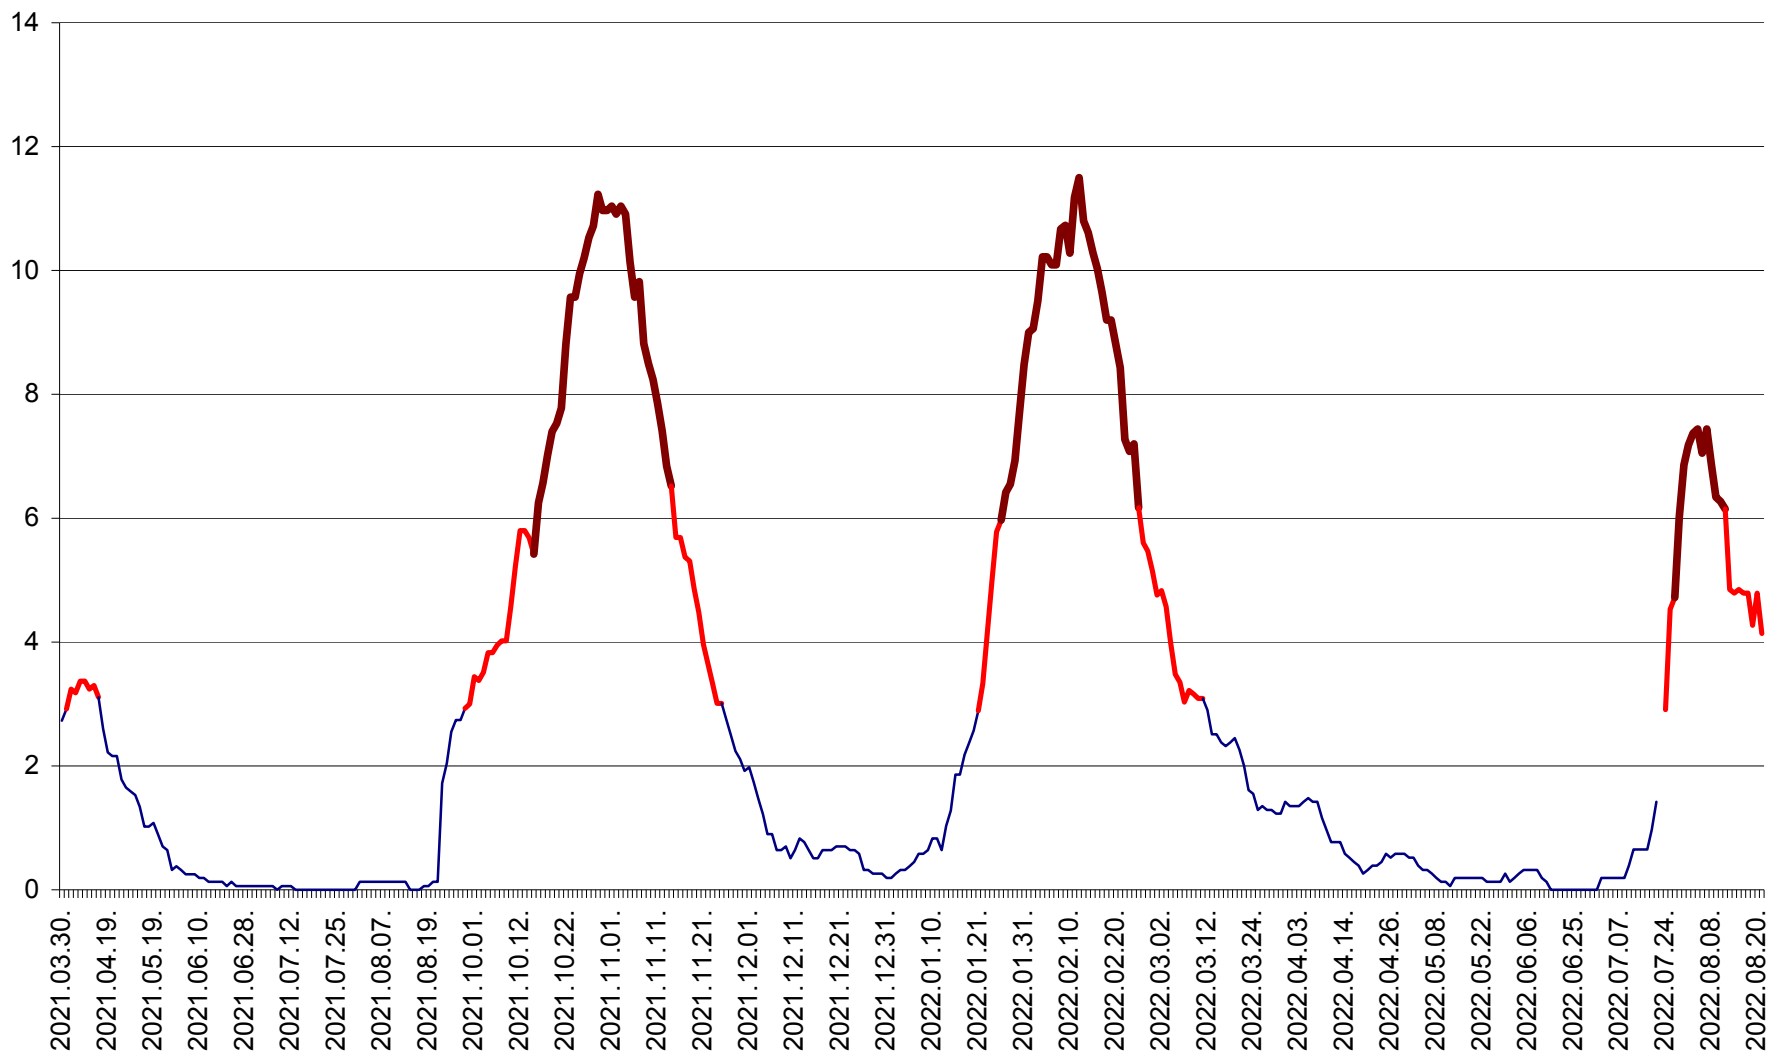

TULGHEȘ - Evolutia incidentei cumulate pe 14 zile la % de locuitori
2021.04.01. - 2022.08.21.