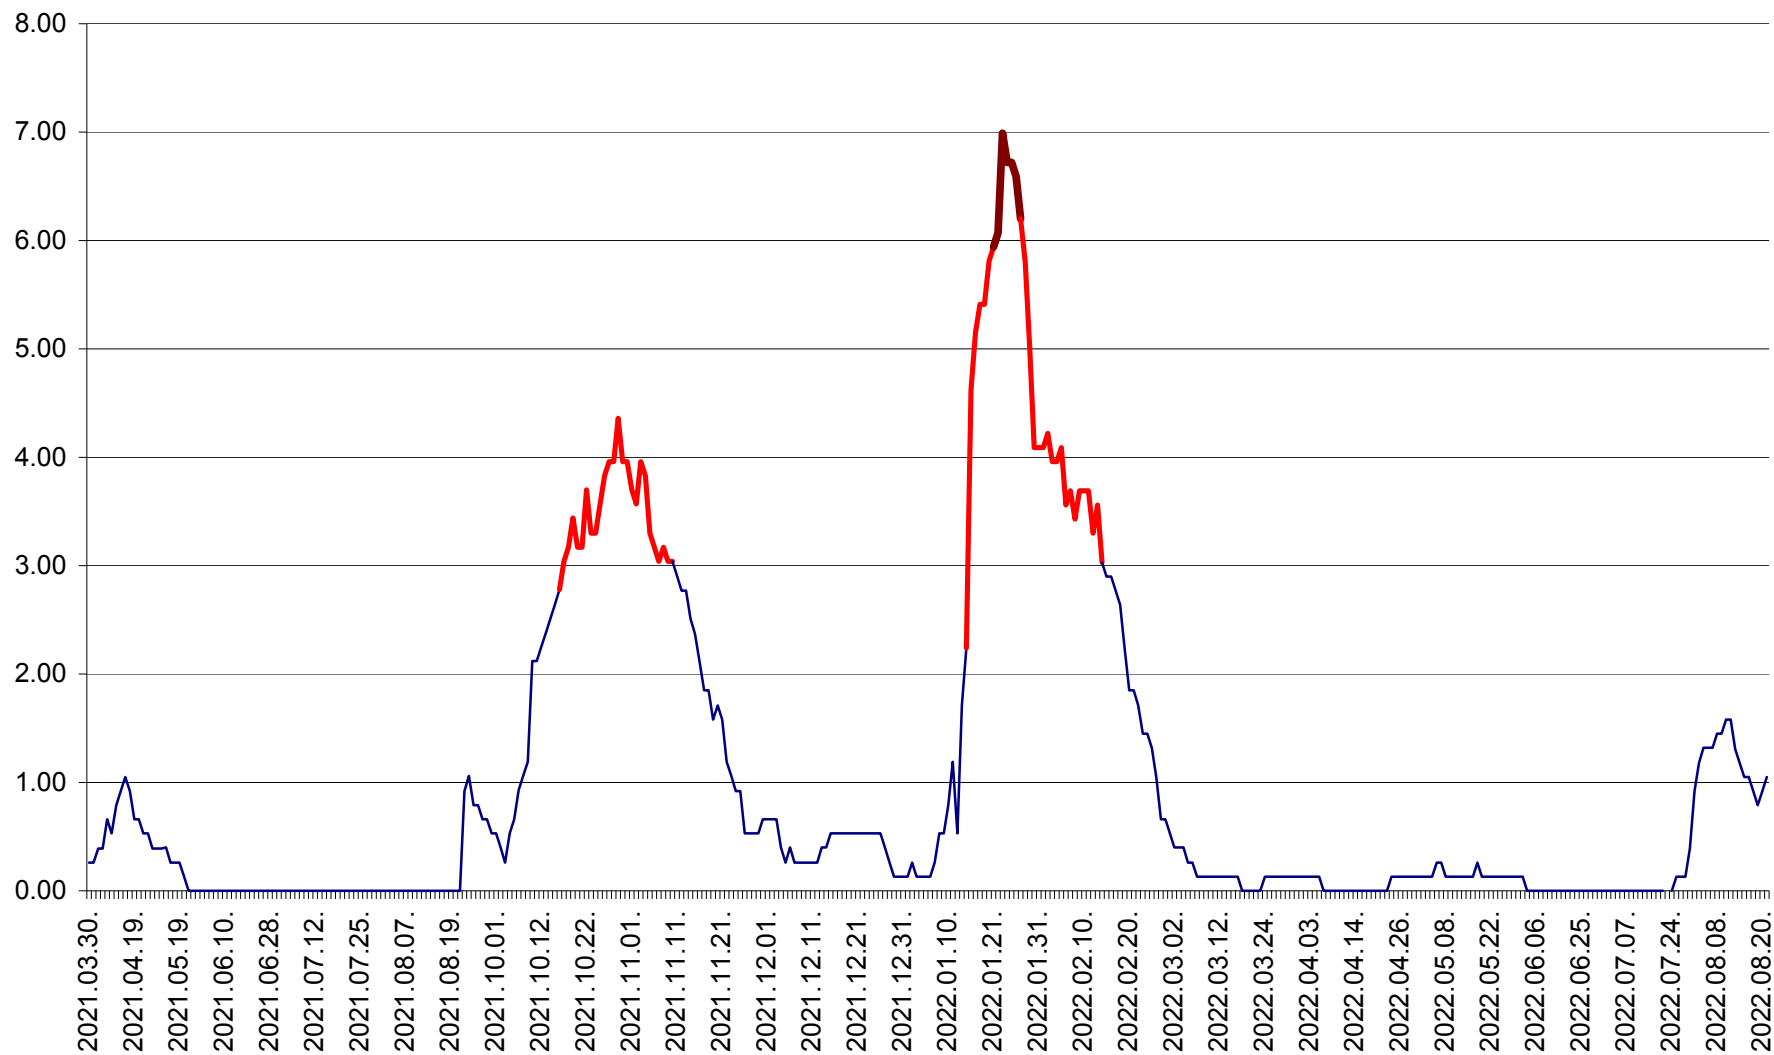

TUȘNAD - Evolutia incidentei cumulate pe 14 zile la ‰ de locuitori
2021.04.01. - 2022.08.21.

ULIEȘ - Evolutia incidentei cumulate pe 14 zile la ‰ de locuitori
2021.04.01. - 2022.08.21.

VĂRȘAG - Evolutia incidentei cumulate pe 14 zile la ‰ de locuitori
2021.04.01. - 2022.08.21.

ORAȘ VLĂHIȚA - Evolutia incidentei cumulate pe 14 zile la ‰ de locuitori
2021.04.01. - 2022.08.21.

VOȘLĂBENI - Evolutia incidentei cumulate pe 14 zile la ‰ de locuitori
2021.04.01. - 2022.08.21.

ZETEA - Evolutia incidentei cumulate pe 14 zile la ‰ de locuitori
2021.04.01. - 2022.08.21.