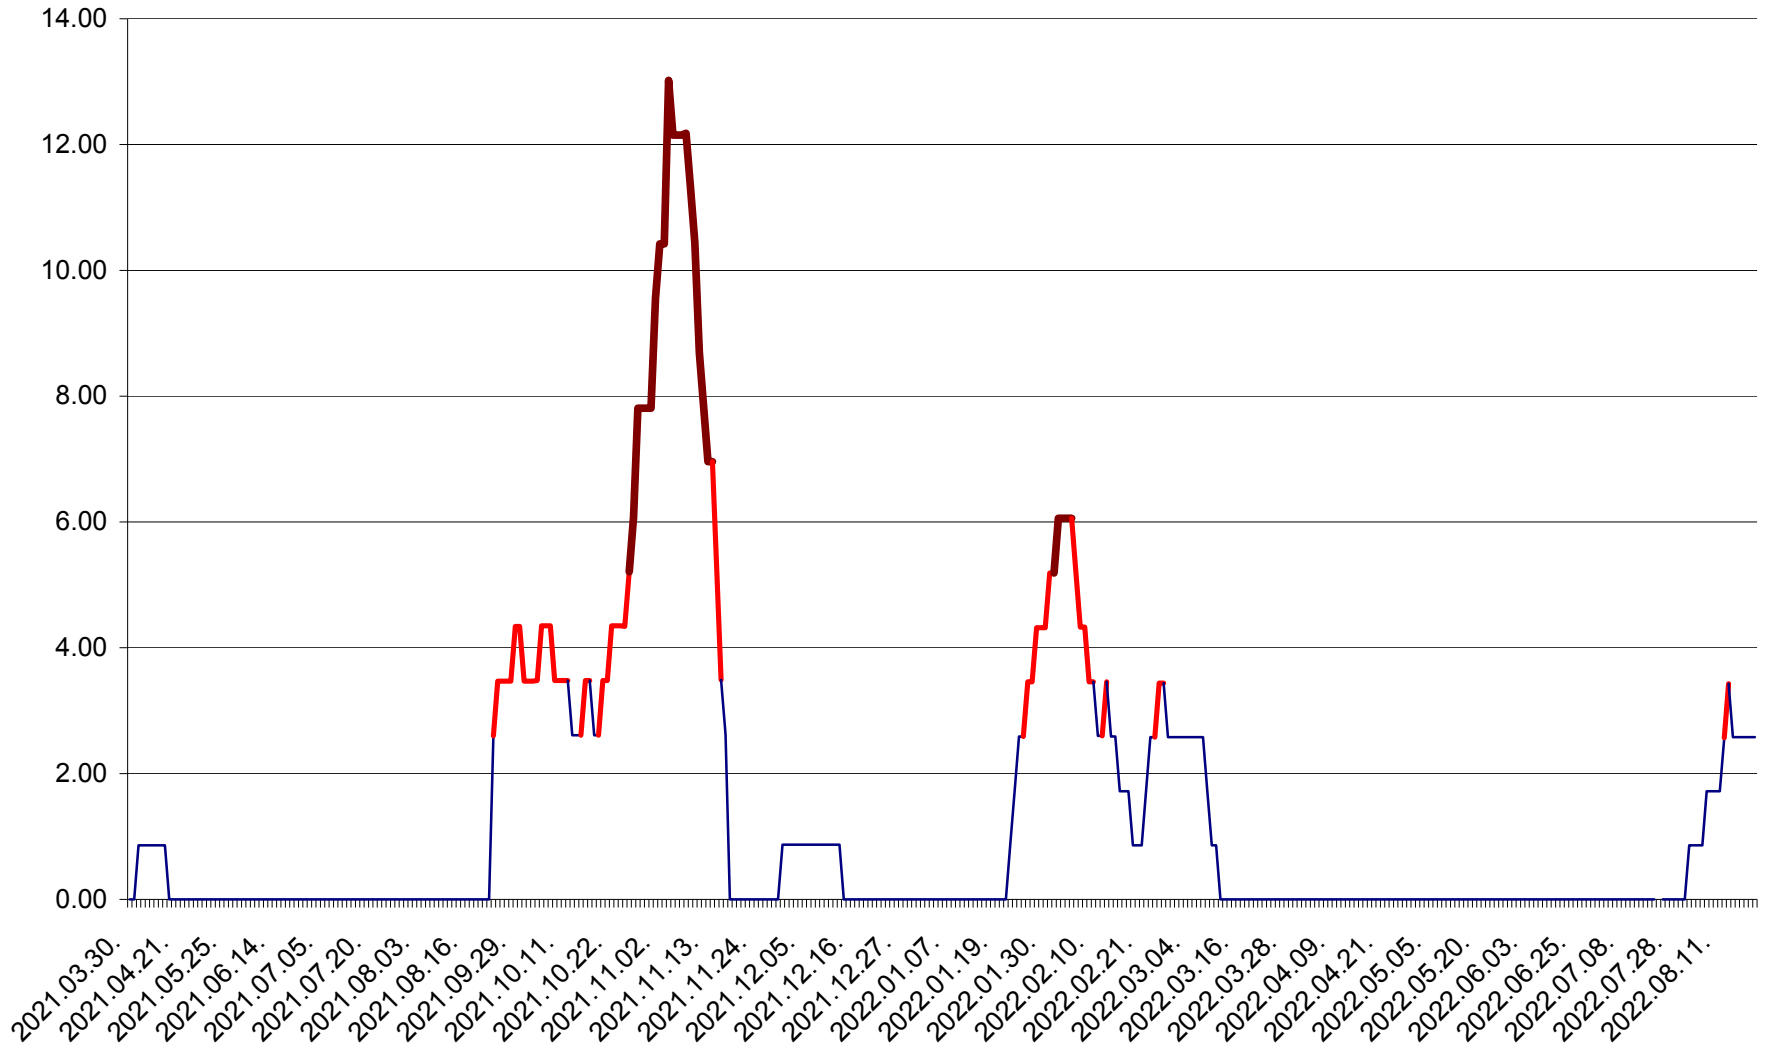

VĂRȘAG - Evolutia incidentei cumulate pe 14 zile la ‰ de locuitori
2021.04.01. - 2022.08.21.