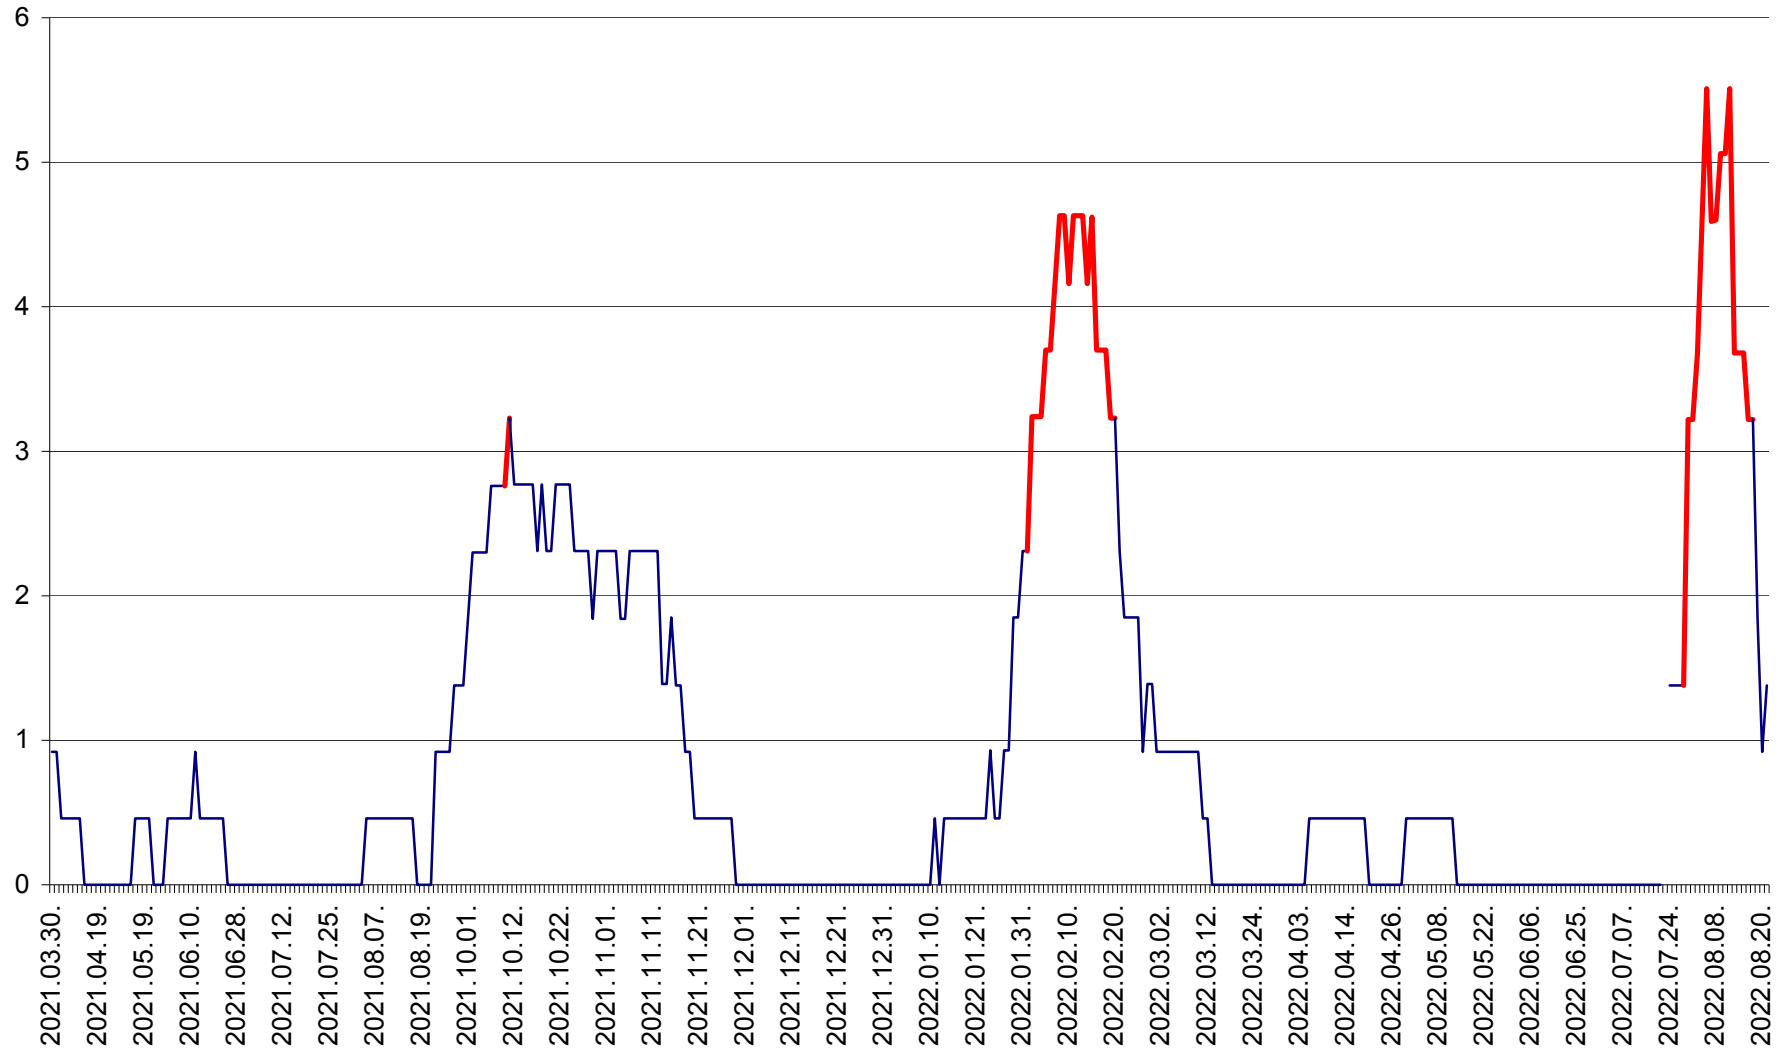

ULIEȘ - Evolutia incidentei cumulate pe 14 zile la ‰ de locuitori
2021.04.01. - 2022.08.21.