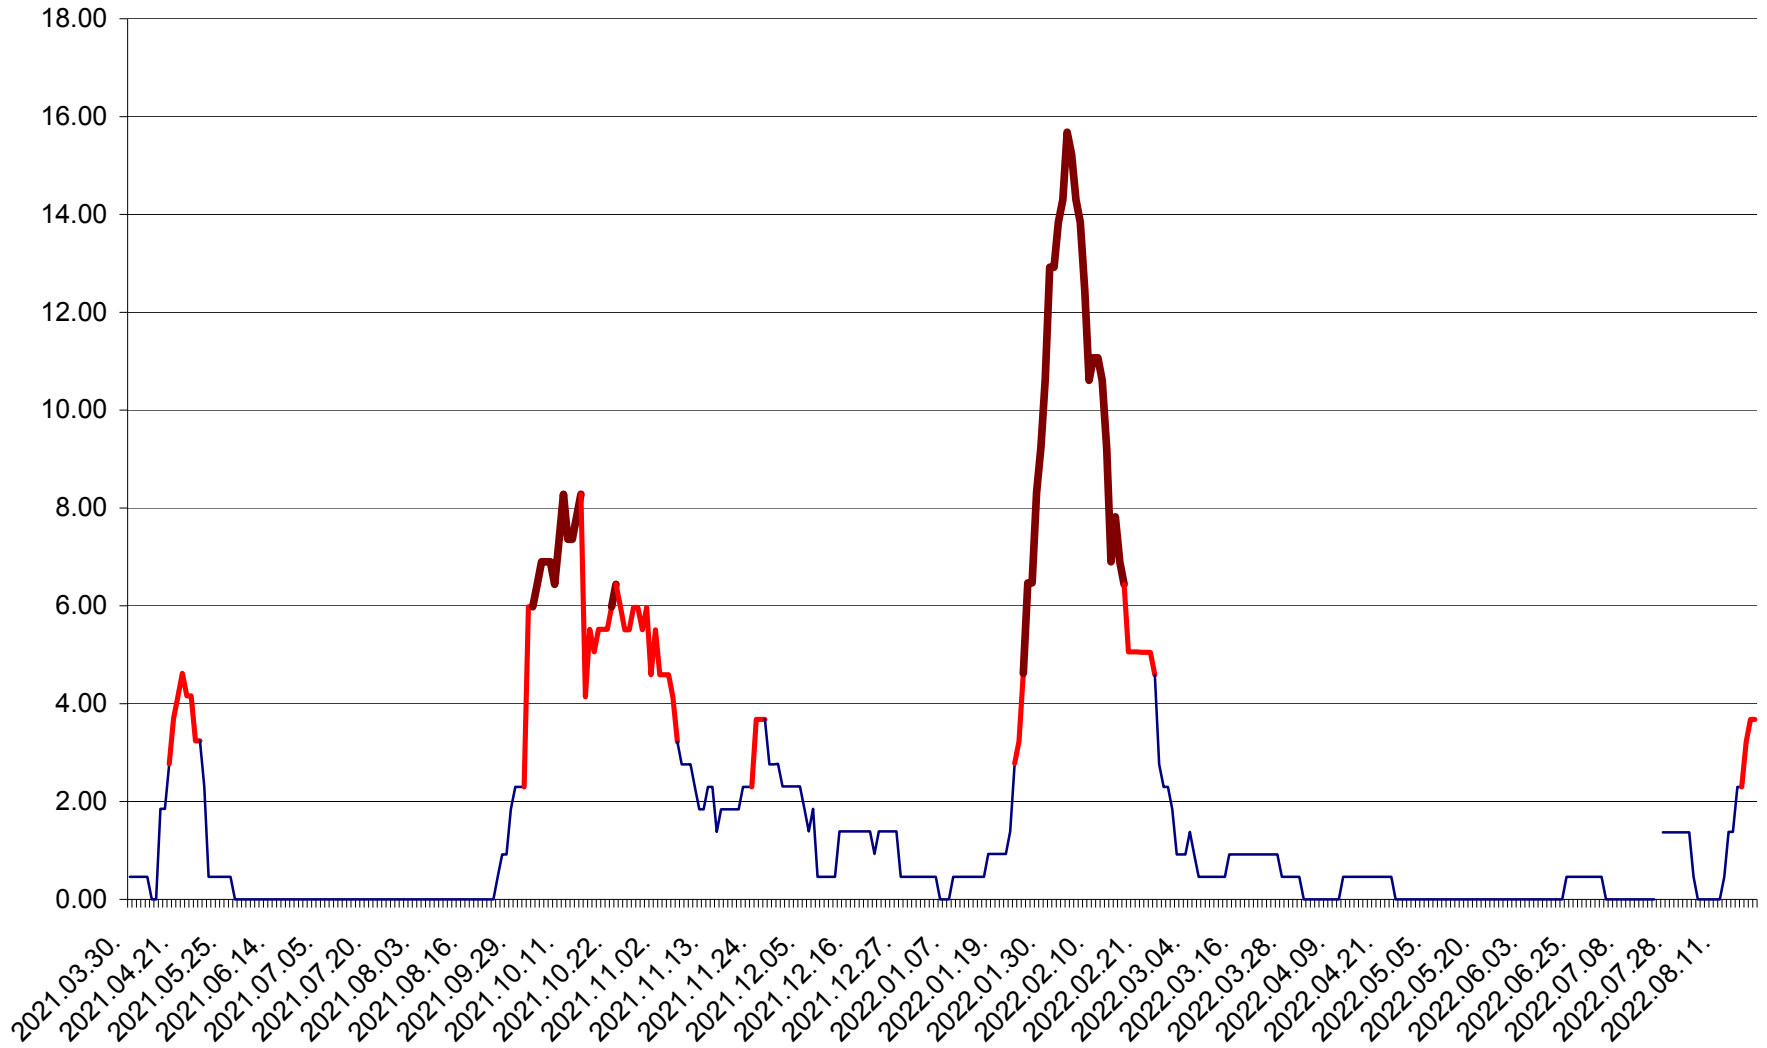

ATID - Evolutia incidentei cumulate pe 14 zile la % de locuitori
2021.04.01. - 2022.08.21.

AVRĂMEȘTI - Evolutia incidentei cumulate pe 14 zile la ‰ de locuitori
2021.04.01. - 2022.08.21.

ORAȘ BĂILE TUȘNAD - Evolutia incidentei cumulate pe 14 zile la ‰ de locuitori
2021.04.01. - 2022.08.21.

ORAȘ BĂLAN - Evoluția incidenței cumulate pe 14 zile la ‰ de locuitori
2021.04.01. - 2022.08.21.

BILBOR - Evolutia incidentei cumulate pe 14 zile la ‰ de locuitori
2021.04.01. - 2022.08.21.

ORAȘ BORSEC - Evolutia incidentei cumulate pe 14 zile la ‰ de locuitori
2021.04.01. - 2022.08.21.

BRĂDEȘTI - Evoluția incidenței cumulate pe 14 zile la ‰ de locuitori
2021.04.01. - 2022.08.21.

CĂPÂLNIȚA - Evoluția incidenței cumulate pe 14 zile la ‰ de locuitori
2021.04.01. - 2022.08.21.

CÂRȚA - Evolutia incidentei cumulate pe 14 zile la ‰ de locuitori
2021.04.01. - 2022.08.21.

CICEU - Evolutia incidentei cumulate pe 14 zile la ‰ de locuitori
2021.04.01. - 2022.08.21.

CIUCSÂNGEORGIU - Evolutia incidentei cumulate pe 14 zile la ‰ de locuitori
2021.04.01. - 2022.08.21.

CIUMANI - Evolutia incidentei cumulate pe 14 zile la ‰ de locuitori
2021.04.01. - 2022.08.21.