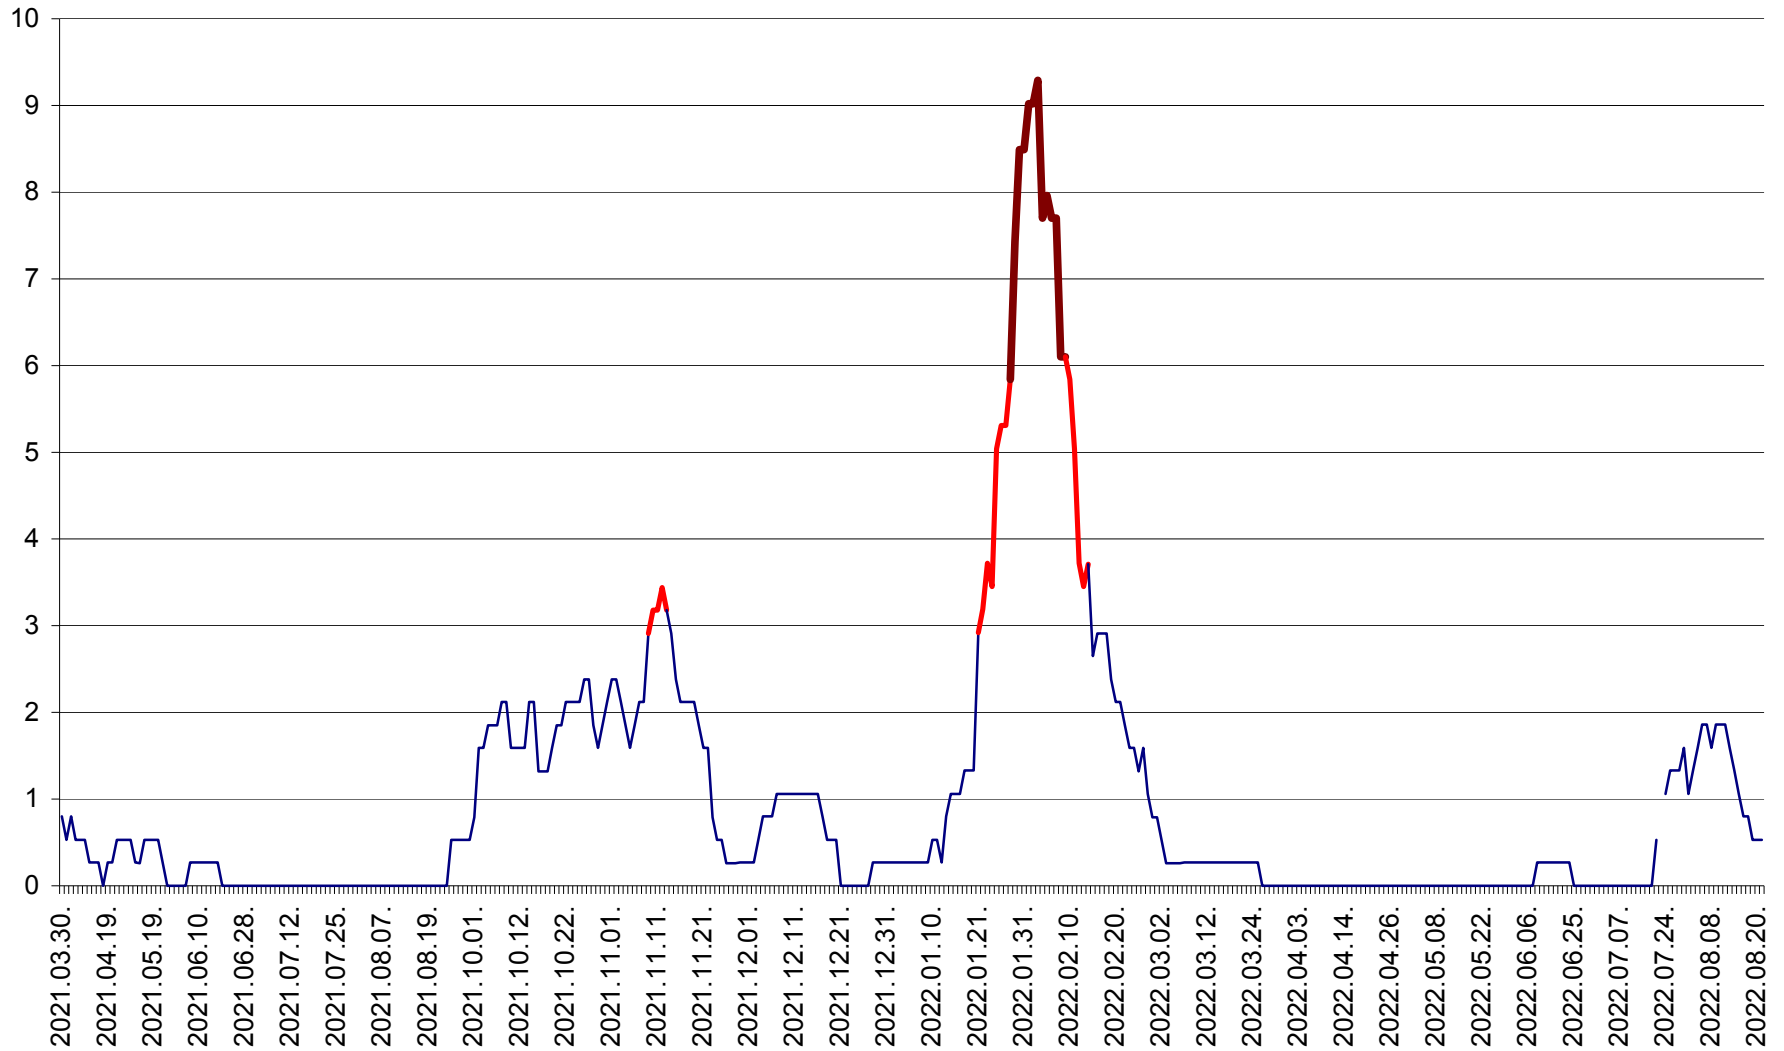

ORAȘ CRISTURU SECUIESC - Evolutia incidentei cumulate pe 14 zile la ‰ de locuitori
2021.04.01. - 2022.08.21.

DĂNEȘTI - Evolutia incidentei cumulate pe 14 zile la ‰ de locuitori
2021.04.01. - 2022.08.21.

DÂRJIU - Evolutia incidentei cumulate pe 14 zile la ‰ de locuitori
2021.04.01. - 2022.08.21.

DEALU - Evolutia incidentei cumulate pe 14 zile la ‰ de locuitori
2021.04.01. - 2022.08.21.

DITRĂU - Evolutia incidentei cumulate pe 14 zile la ‰ de locuitori
2021.04.01. - 2022.08.21.

FELICENI - Evolutia incidentei cumulate pe 14 zile la % de locuitori
2021.04.01. - 2022.08.21.

FRUMOASA - Evolutia incidentei cumulate pe 14 zile la ‰ de locuitori
2021.04.01. - 2022.08.21.

GĂLĂUȚAȘ - Evolutia incidentei cumulate pe 14 zile la ‰ de locuitori
2021.04.01. - 2022.08.21.