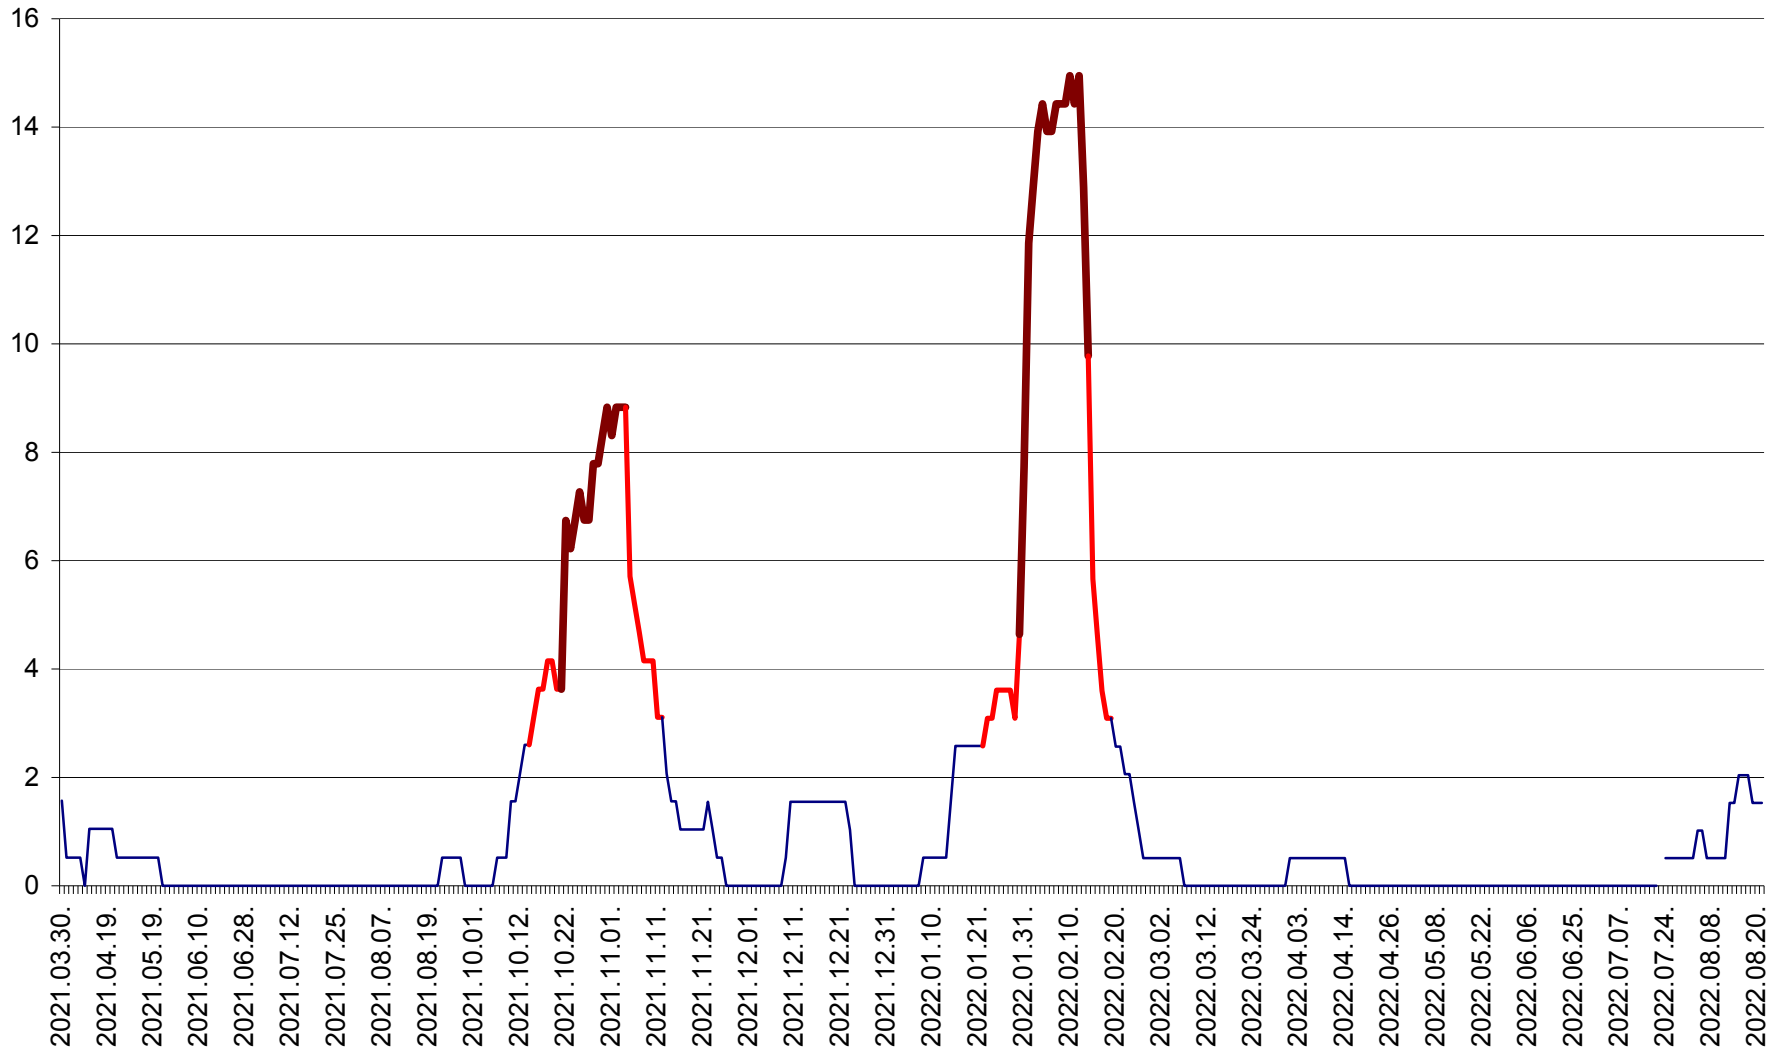

MIHĂILENI - Evolutia incidentei cumulate pe 14 zile la ‰ de locuitori
2021.04.01. - 2022.08.21.

MUGENI - Evolutia incidentei cumulate pe 14 zile la ‰ de locuitori
2021.04.01. - 2022.08.21.

OCLAND - Evolutia incidentei cumulate pe 14 zile la ‰ de locuitori
2021.04.01. - 2022.08.21.

MUNICIPIUL ODORHEIU SECUIESC - Evolutia incidentei cumulate pe 14 zile la ‰ de locuitori
2021.04.01. - 2022.08.21.

PĂULENI-CIUC - Evolutia incidentei cumulate pe 14 zile la % de locuitori
2021.04.01. - 2022.08.21.

PLĂIEȘII DE JOS - Evoluția incidenței cumulate pe 14 zile la ‰ de locuitori
2021.04.01. - 2022.08.21.

PORUMBENI - Evolutia incidentei cumulate pe 14 zile la ‰ de locuitori
2021.04.01. - 2022.08.21.

PRAID - Evolutia incidentei cumulate pe 14 zile la ‰ de locuitori
2021.04.01. - 2022.08.21.