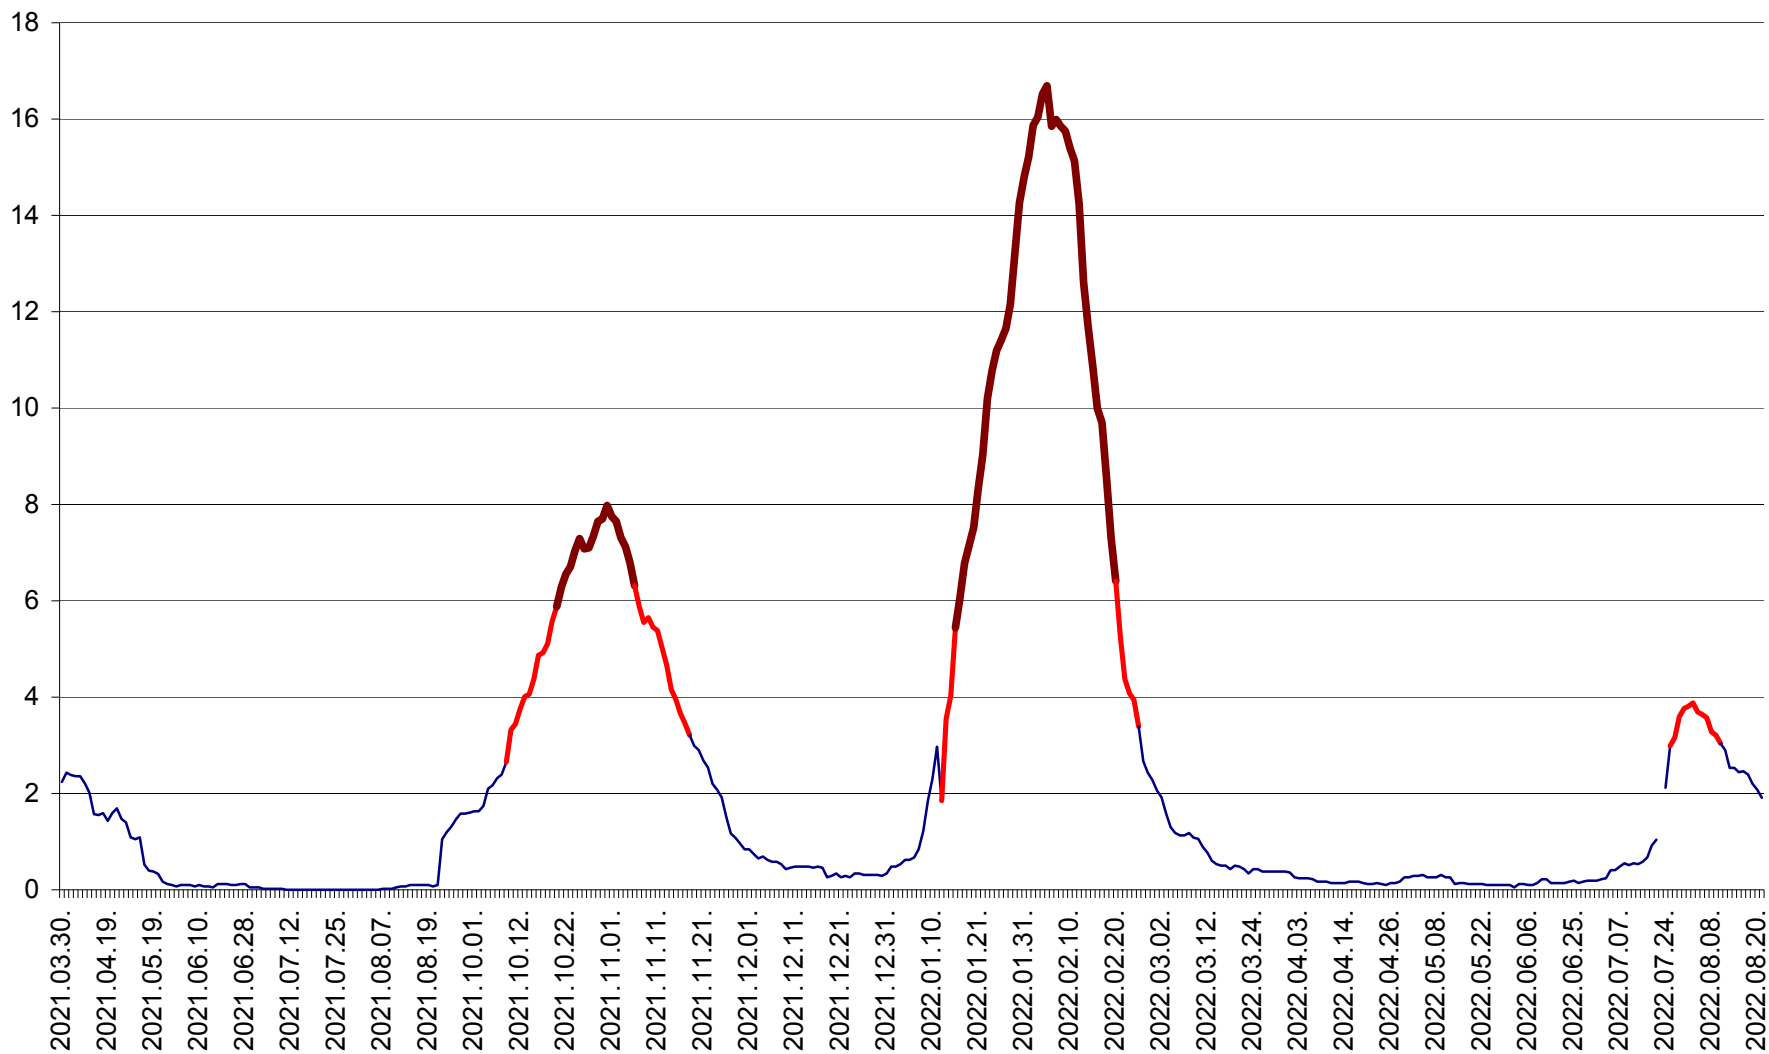

LELICENI - Evolutia incidentei cumulate pe 14 zile la ‰ de locuitori
2021.04.01. - 2022.08.21.

LUETA - Evolutia incidentei cumulate pe 14 zile la ‰ de locuitori
2021.04.01. - 2022.08.21.

LUNCA DE JOS - Evolutia incidentei cumulate pe 14 zile la ‰ de locuitori
2021.04.01. - 2022.08.21.

LUNCA DE SUS - Evolutia incidentei cumulate pe 14 zile la ‰ de locuitori
2021.04.01. - 2022.08.21.

LUPENI - Evolutia incidentei cumulate pe 14 zile la ‰ de locuitori
2021.04.01. - 2022.08.21.

MĂDĂRAȘ - Evolutia incidentei cumulate pe 14 zile la ‰ de locuitori
2021.04.01. - 2022.08.21.

MĂRTINIȘ - Evolutia incidentei cumulate pe 14 zile la ‰ de locuitori
2021.04.01. - 2022.08.21.

MEREȘTI - Evolutia incidentei cumulate pe 14 zile la ‰ de locuitori
2021.04.01. - 2022.08.21.

MUNICIPIUL MIERCUREA-CIUC - Evolutia incidentei cumulate pe 14 zile la ‰ de locuitori
2021.04.01. - 2022.08.21.