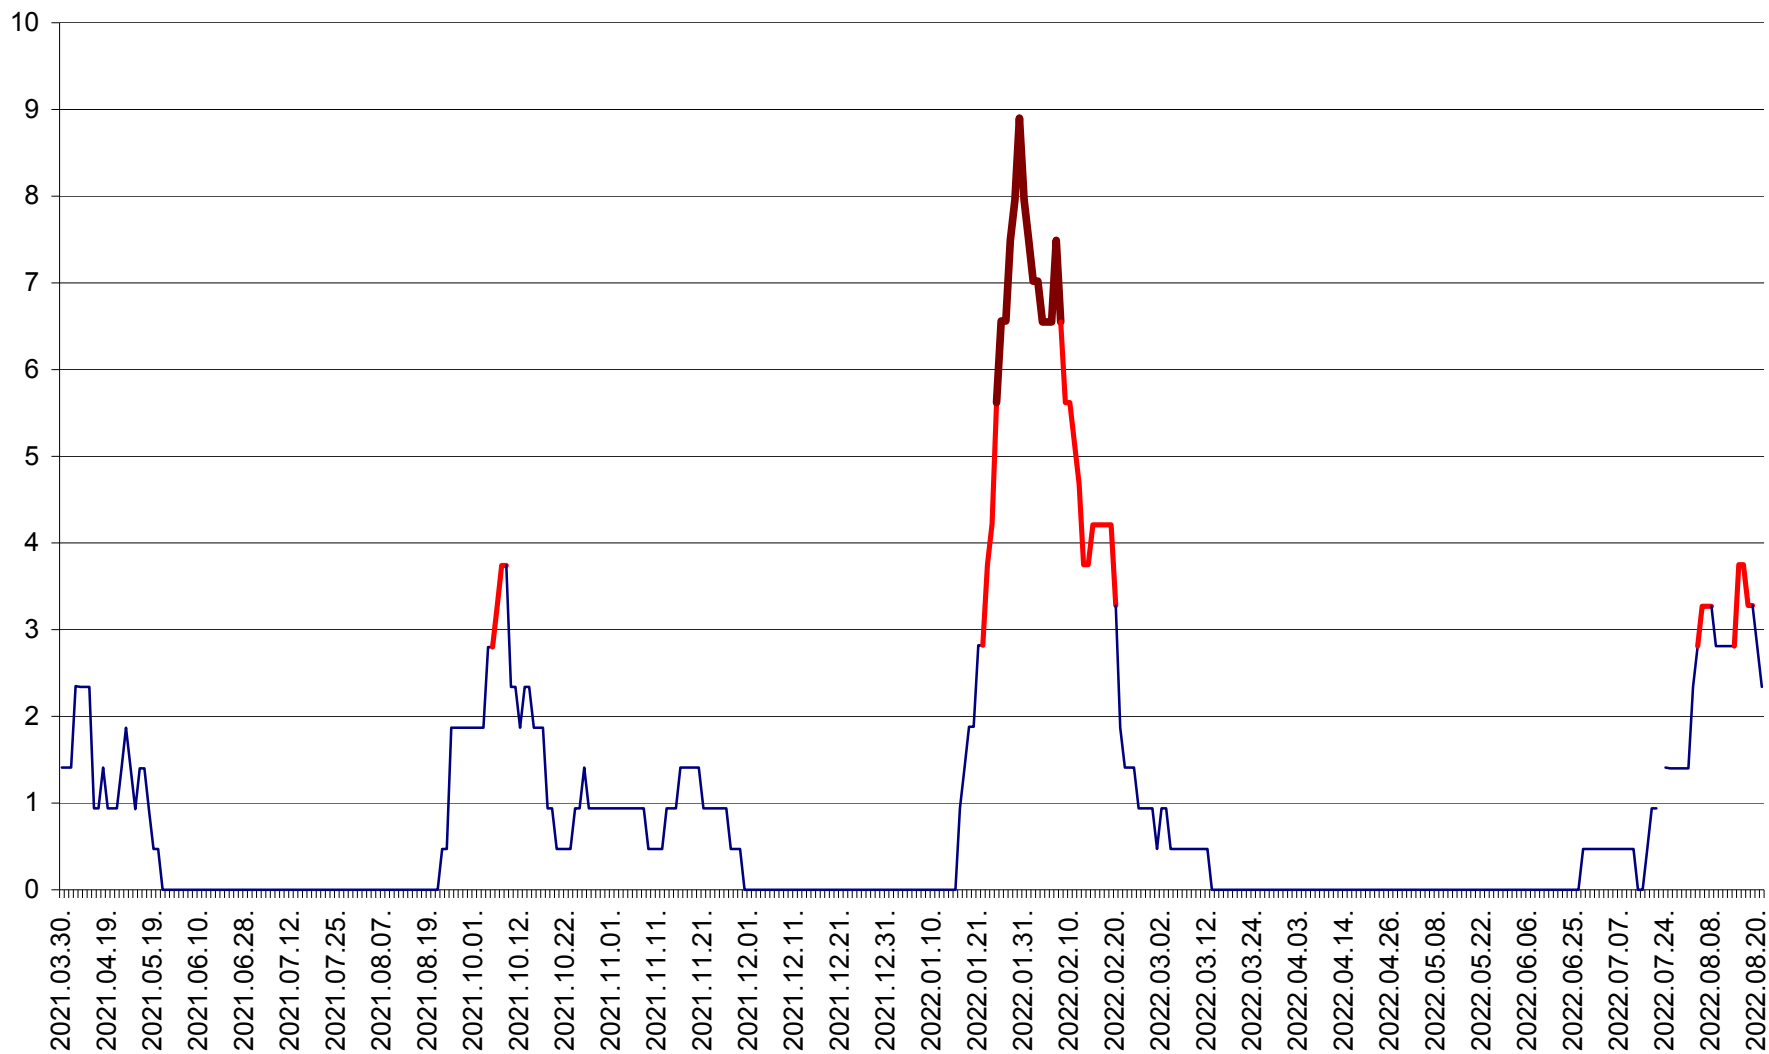

SECUIENI - Evolutia incidentei cumulate pe 14 zile la % de locuitori
2021.04.01. - 2022.08.21.