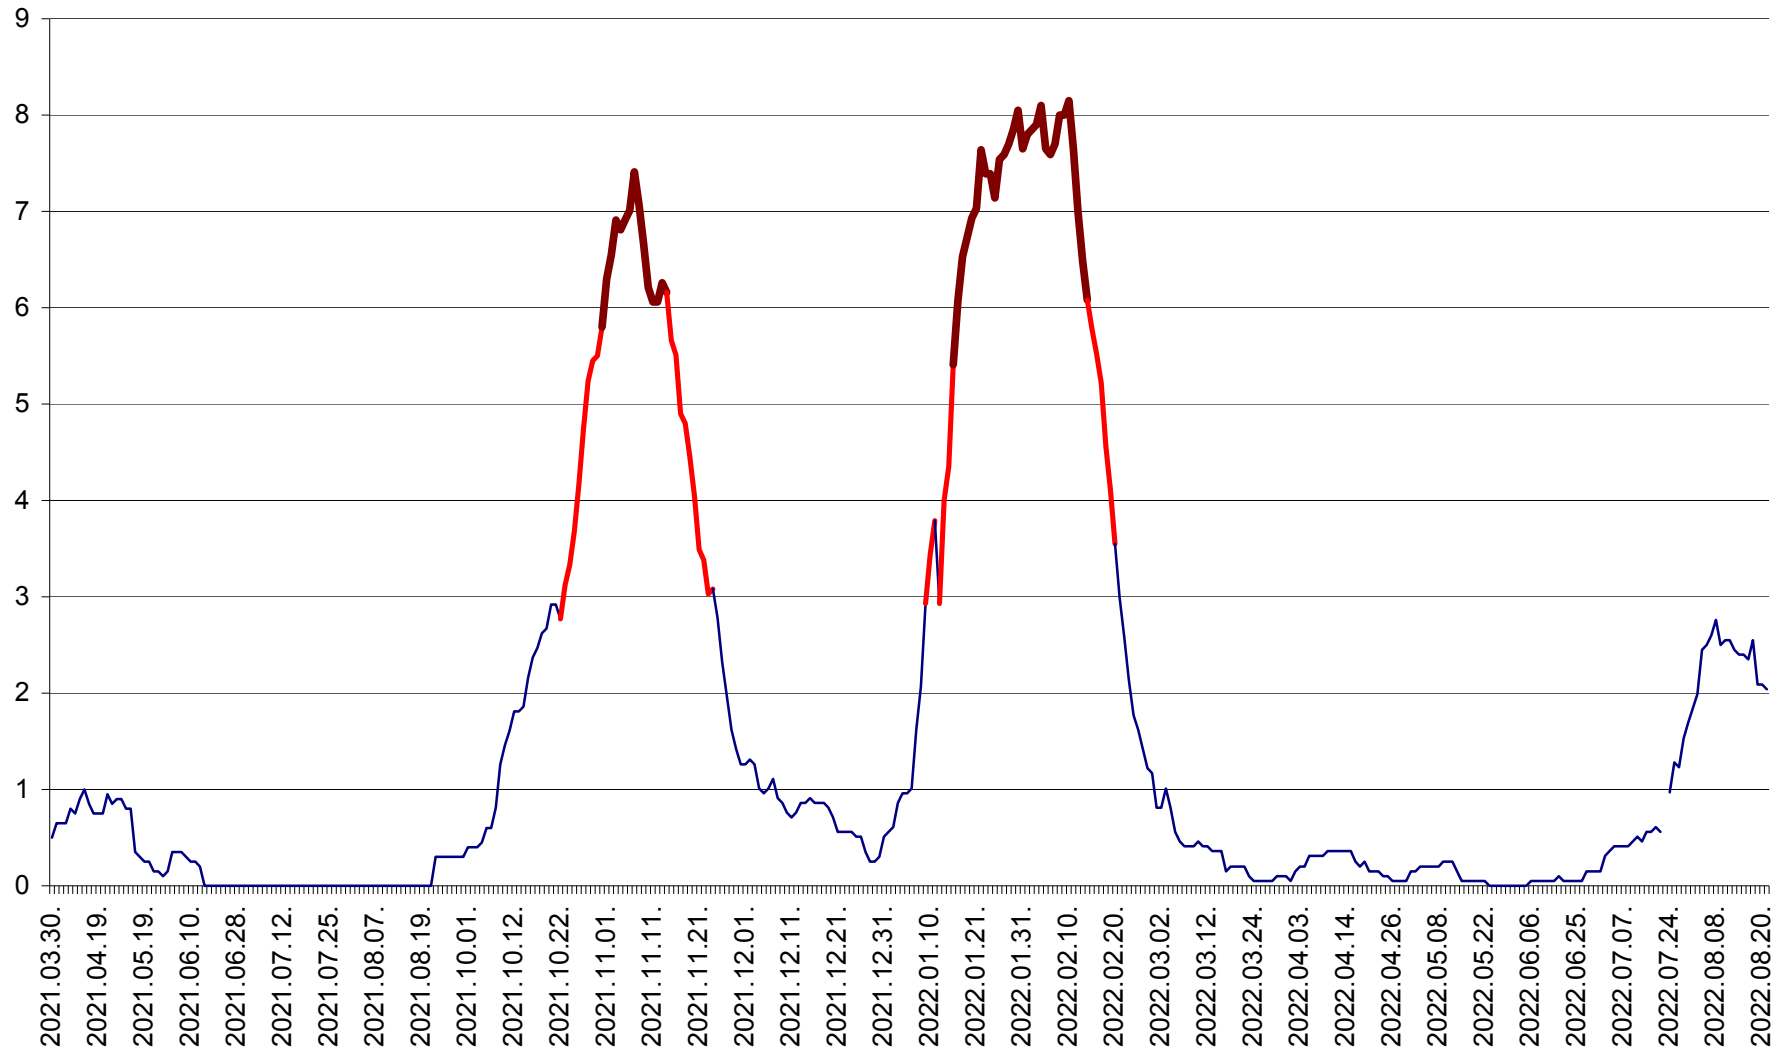

DÂRJIU - Evolutia incidentei cumulate pe 14 zile la ‰ de locuitori
2021.04.01. - 2022.08.21.

DEALU - Evolutia incidentei cumulate pe 14 zile la ‰ de locuitori
2021.04.01. - 2022.08.21.

DITRĂU - Evolutia incidentei cumulate pe 14 zile la ‰ de locuitori
2021.04.01. - 2022.08.21.

FELICENI - Evolutia incidentei cumulate pe 14 zile la % de locuitori
2021.04.01. - 2022.08.21.

FRUMOASA - Evolutia incidentei cumulate pe 14 zile la ‰ de locuitori
2021.04.01. - 2022.08.21.

GĂLĂUȚAȘ - Evolutia incidentei cumulate pe 14 zile la ‰ de locuitori
2021.04.01. - 2022.08.21.

MUNICIPIUL GHEORGHENI - Evolutia incidentei cumulate pe 14 zile la % de locuitori
2021.04.01. - 2022.08.21.

JOSENI - Evolutia incidentei cumulate pe 14 zile la ‰ de locuitori
2021.04.01. - 2022.08.21.

LĂZAREA - Evolutia incidentei cumulate pe 14 zile la % de locuitori
2021.04.01. - 2022.08.21.

LELICENI - Evolutia incidentei cumulate pe 14 zile la ‰ de locuitori
2021.04.01. - 2022.08.21.

LUETA - Evolutia incidentei cumulate pe 14 zile la ‰ de locuitori
2021.04.01. - 2022.08.21.

LUNCA DE JOS - Evolutia incidentei cumulate pe 14 zile la ‰ de locuitori
2021.04.01. - 2022.08.21.