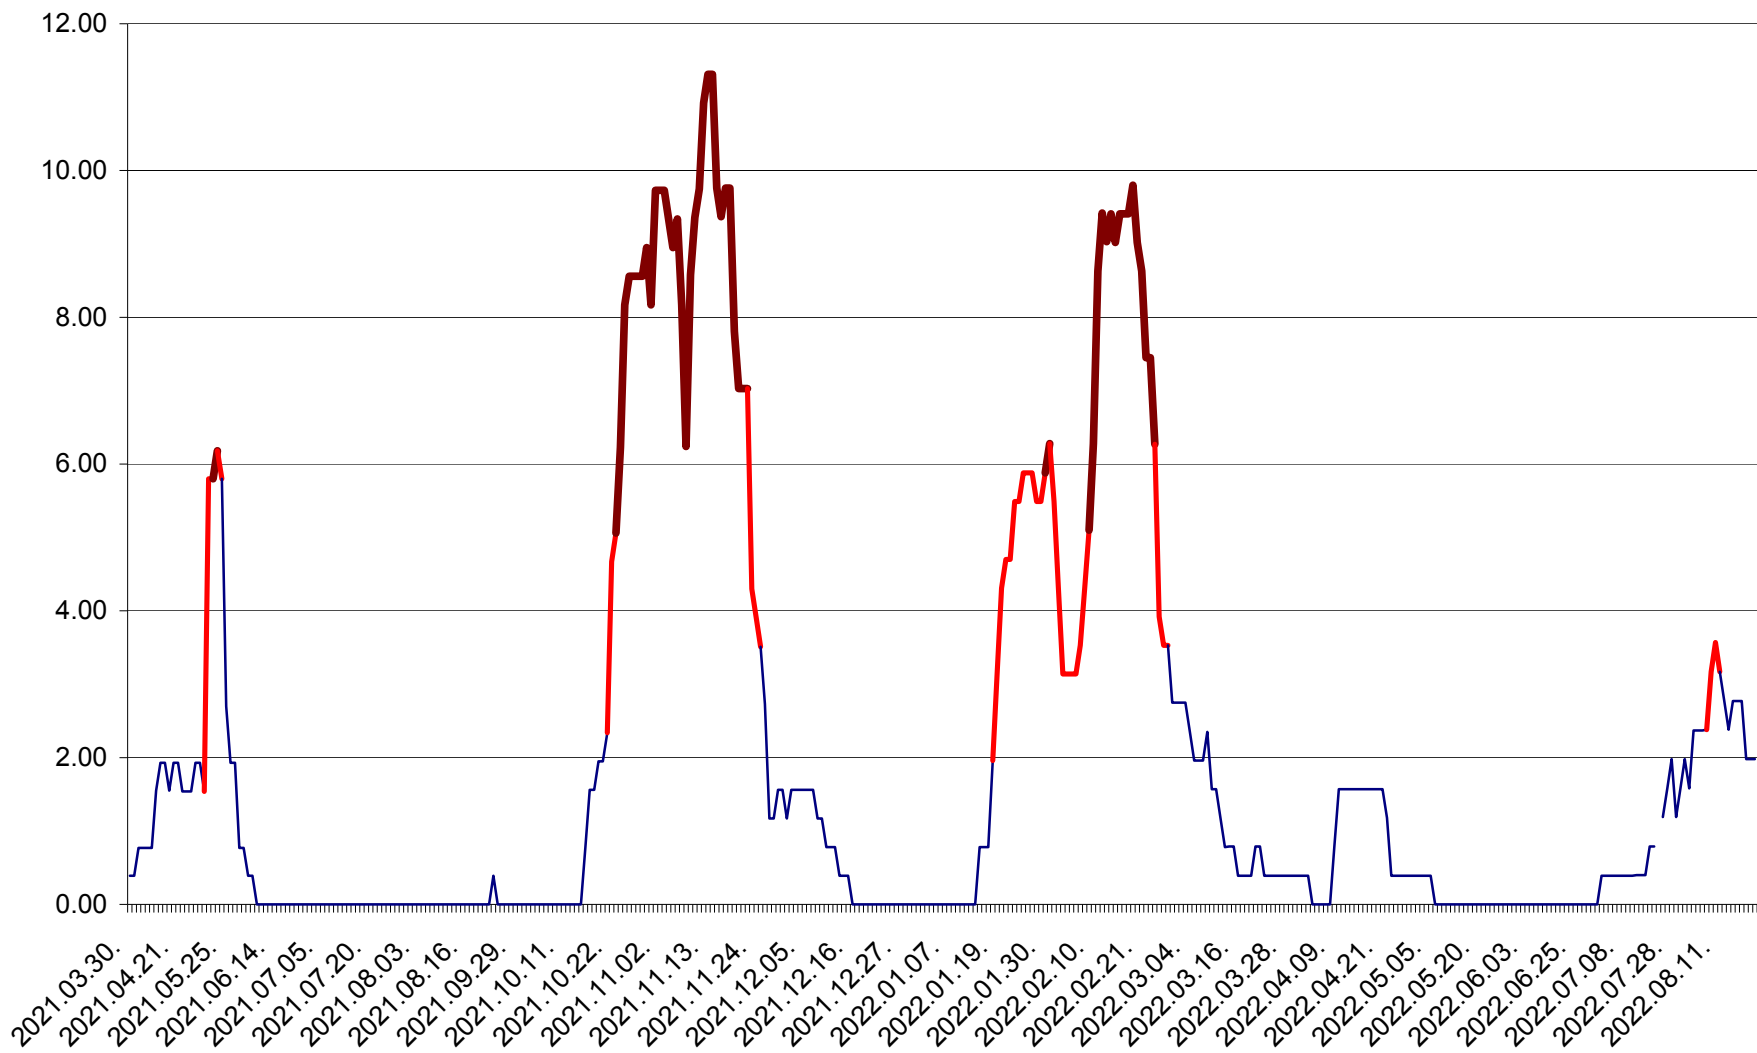

ATID - Evolutia incidentei cumulate pe 14 zile la % de locuitori
2021.04.01. - 2022.08.21.

AVRĂMEȘTI - Evolutia incidentei cumulate pe 14 zile la ‰ de locuitori
2021.04.01. - 2022.08.21.

ORAȘ BĂILE TUȘNAD - Evolutia incidentei cumulate pe 14 zile la ‰ de locuitori
2021.04.01. - 2022.08.21.

ORAȘ BĂLAN - Evoluția incidenței cumulate pe 14 zile la ‰ de locuitori
2021.04.01. - 2022.08.21.

BILBOR - Evolutia incidentei cumulate pe 14 zile la ‰ de locuitori
2021.04.01. - 2022.08.21.

ORAȘ BORSEC - Evolutia incidentei cumulate pe 14 zile la ‰ de locuitori
2021.04.01. - 2022.08.21.

BRĂDEȘTI - Evoluția incidenței cumulate pe 14 zile la ‰ de locuitori
2021.04.01. - 2022.08.21.

CĂPÂLNIȚA - Evoluția incidenței cumulate pe 14 zile la ‰ de locuitori
2021.04.01. - 2022.08.21.

CÂRȚA - Evolutia incidentei cumulate pe 14 zile la ‰ de locuitori
2021.04.01. - 2022.08.21.