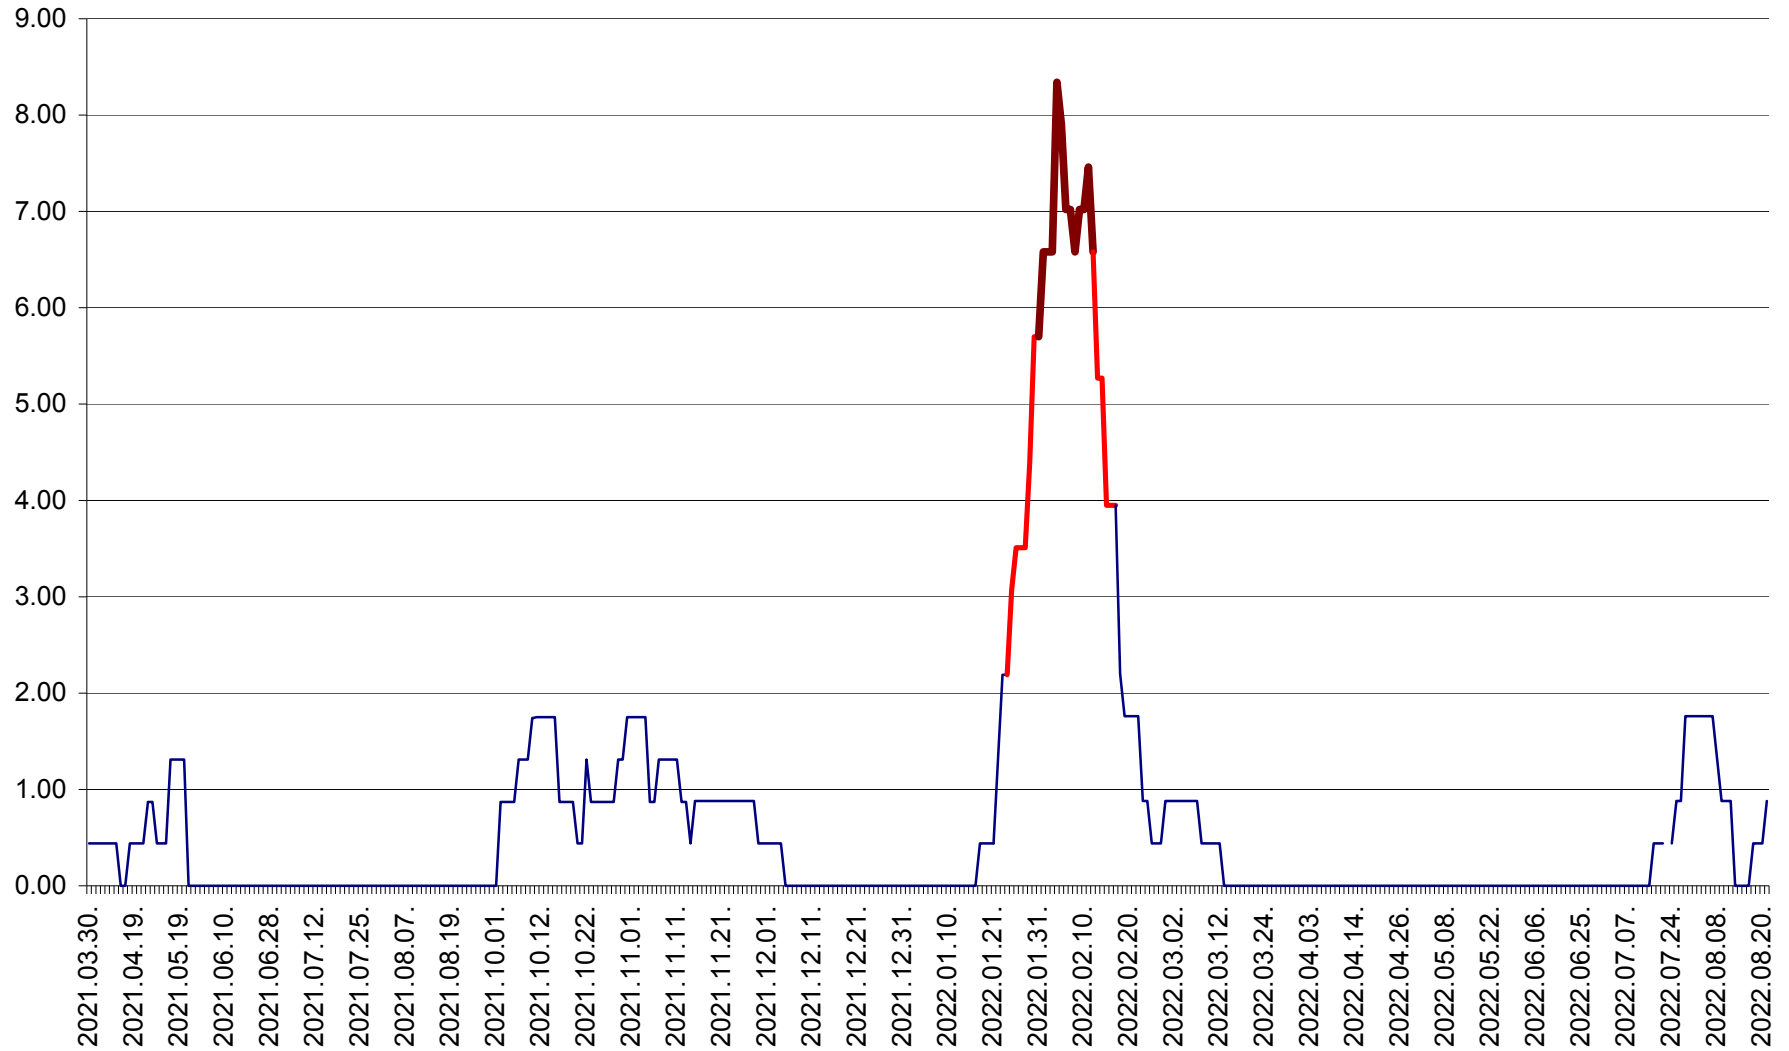

ORAȘ BĂLAN - Evoluția incidenței cumulate pe 14 zile la ‰ de locuitori
2021.04.01. - 2022.08.21.

BILBOR - Evolutia incidentei cumulate pe 14 zile la ‰ de locuitori
2021.04.01. - 2022.08.21.

ORAȘ BORSEC - Evolutia incidentei cumulate pe 14 zile la ‰ de locuitori
2021.04.01. - 2022.08.21.

BRĂDEȘTI - Evoluția incidenței cumulate pe 14 zile la ‰ de locuitori
2021.04.01. - 2022.08.21.

CĂPÂLNIȚA - Evoluția incidenței cumulate pe 14 zile la ‰ de locuitori
2021.04.01. - 2022.08.21.

CÂRȚA - Evolutia incidentei cumulate pe 14 zile la ‰ de locuitori
2021.04.01. - 2022.08.21.

CICEU - Evolutia incidentei cumulate pe 14 zile la ‰ de locuitori
2021.04.01. - 2022.08.21.

CIUCSÂNGEORGIU - Evolutia incidentei cumulate pe 14 zile la ‰ de locuitori
2021.04.01. - 2022.08.21.

CIUMANI - Evolutia incidentei cumulate pe 14 zile la ‰ de locuitori
2021.04.01. - 2022.08.21.

CORBU - Evolutia incidentei cumulate pe 14 zile la ‰ de locuitori
2021.04.01. - 2022.08.21.

CORUND - Evolutia incidentei cumulate pe 14 zile la ‰ de locuitori
2021.04.01. - 2022.08.21.

COZMENI - Evolutia incidentei cumulate pe 14 zile la ‰ de locuitori
2021.04.01. - 2022.08.21.