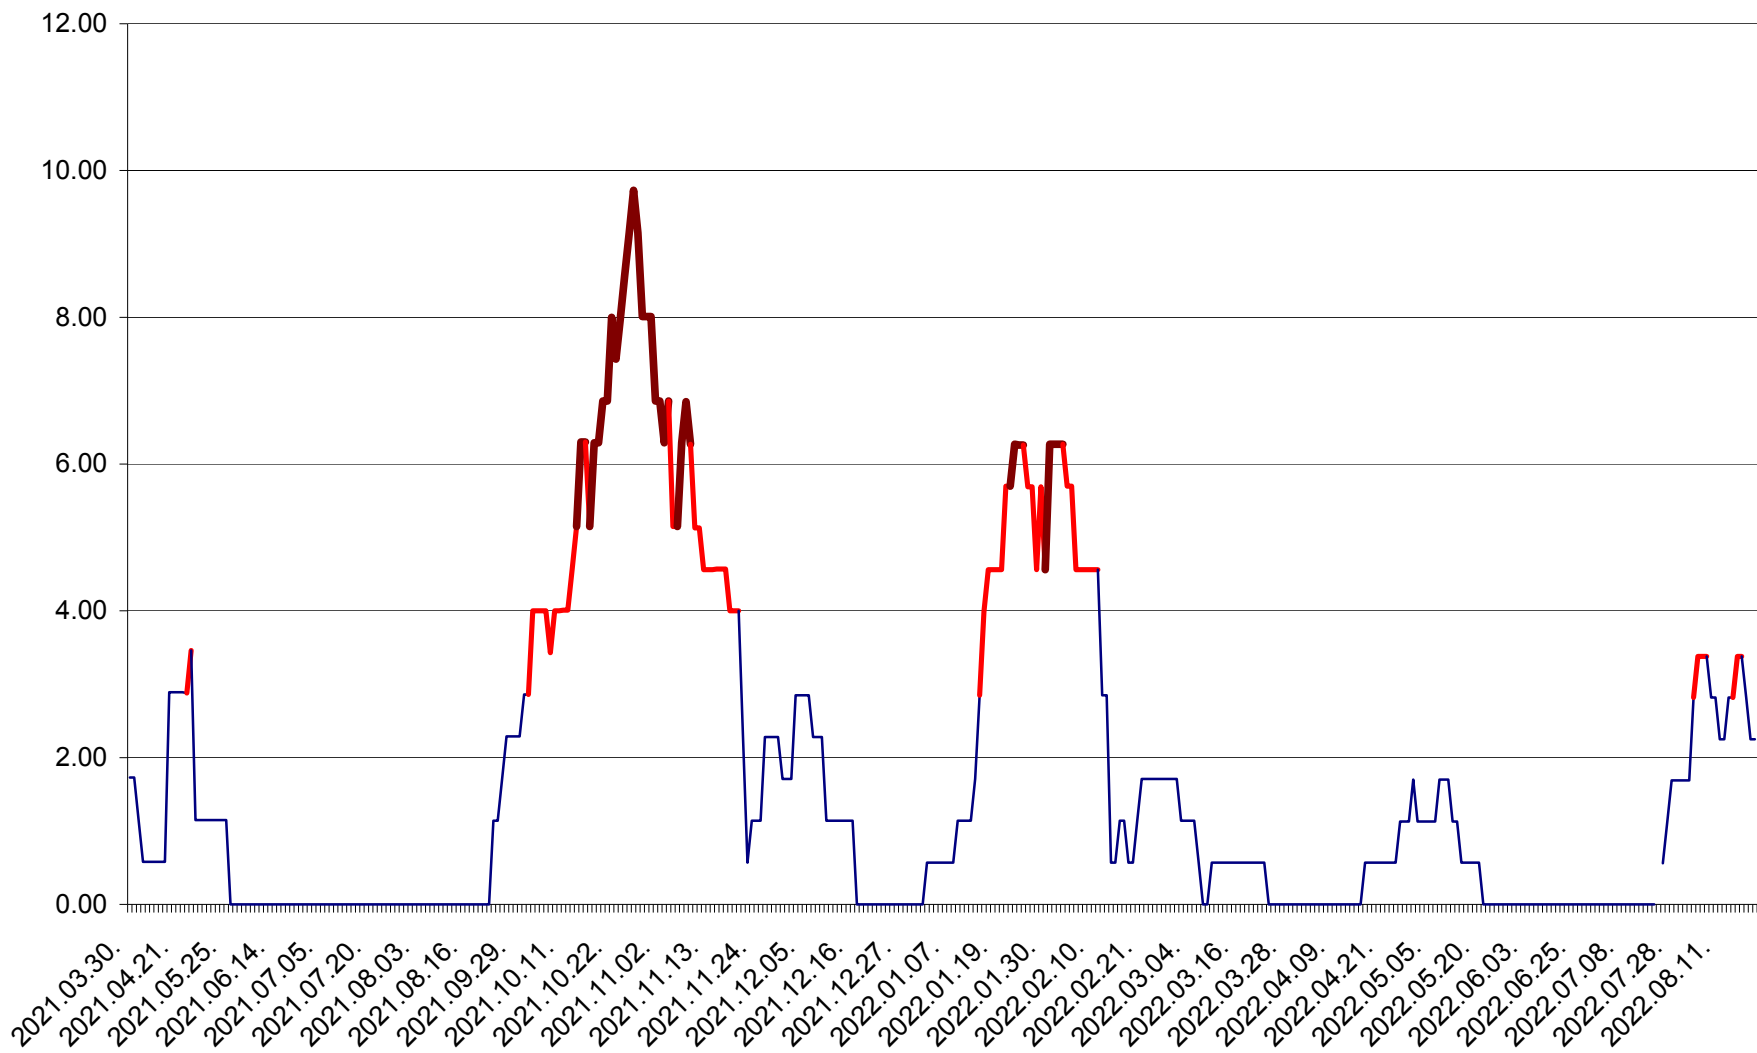

ORAȘ VLĂHIȚA - Evolutia incidentei cumulate pe 14 zile la ‰ de locuitori
2021.04.01. - 2022.08.21.