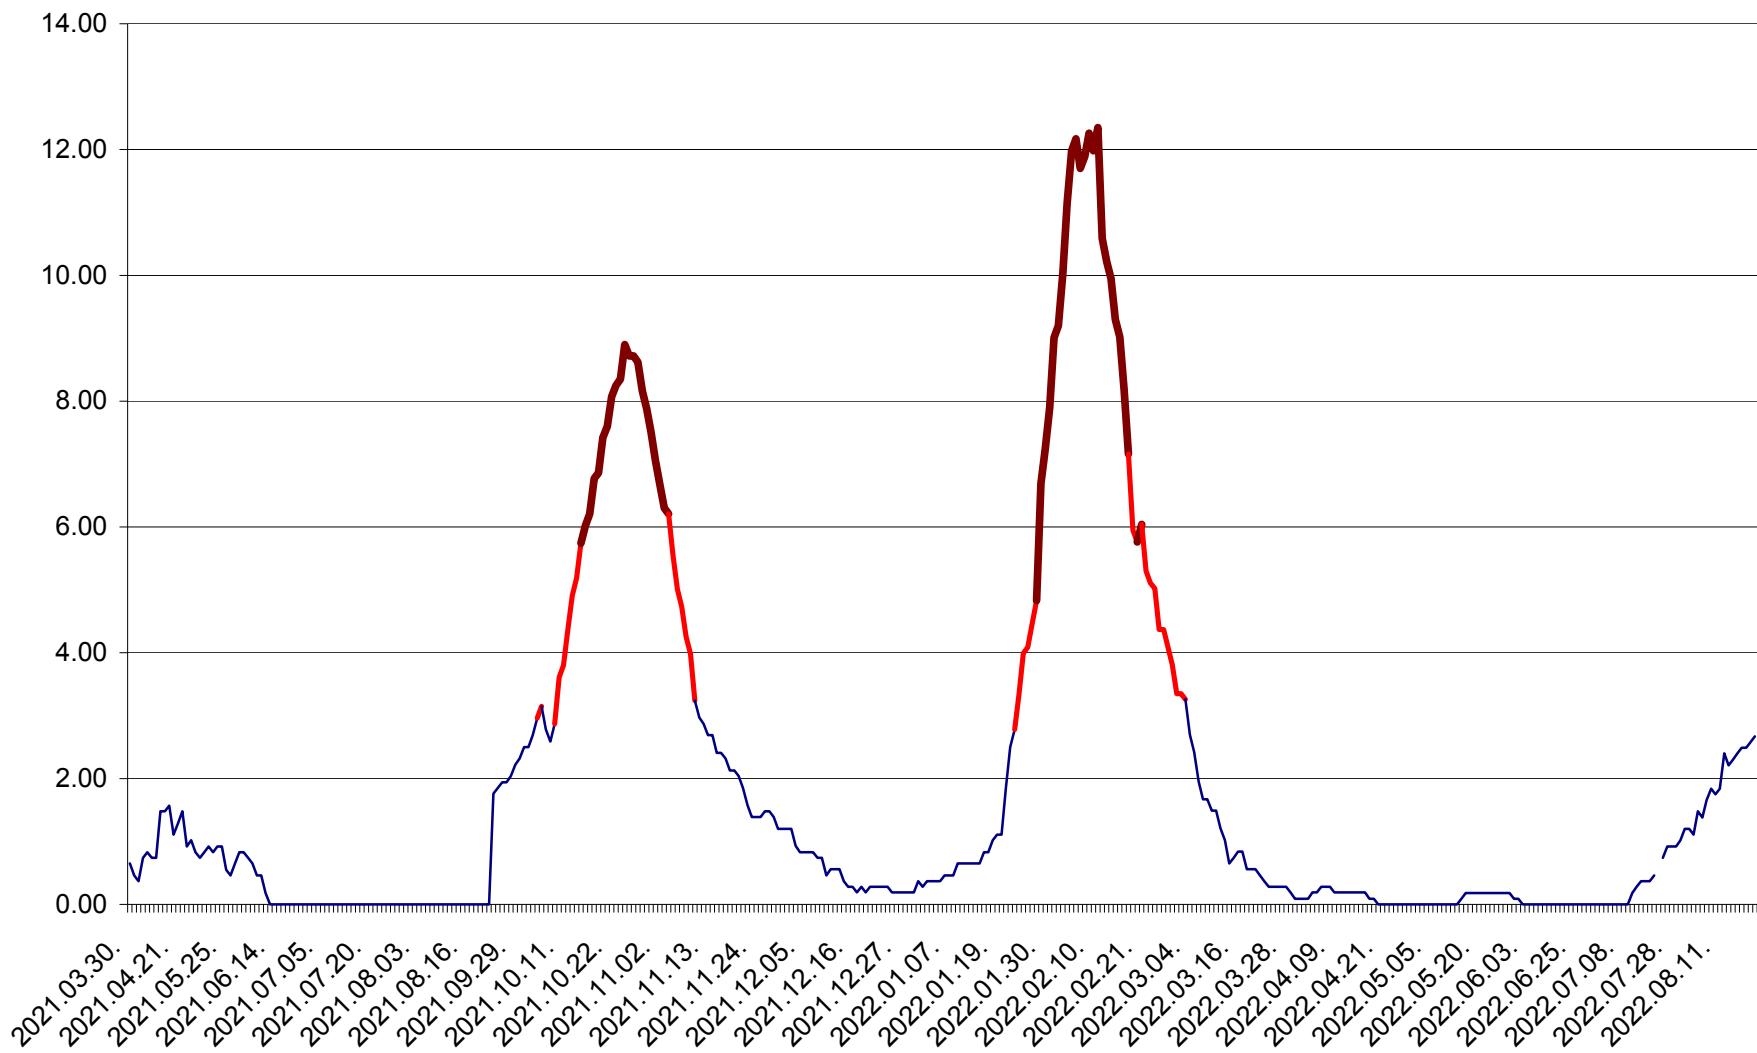

ORAȘ BĂLAN - Evoluția incidenței cumulate pe 14 zile la ‰ de locuitori
2021.04.01. - 2022.08.21.

BILBOR - Evolutia incidentei cumulate pe 14 zile la ‰ de locuitori
2021.04.01. - 2022.08.21.

ORAȘ BORSEC - Evolutia incidentei cumulate pe 14 zile la ‰ de locuitori
2021.04.01. - 2022.08.21.

CICEU - Evolutia incidentei cumulate pe 14 zile la ‰ de locuitori
2021.04.01. - 2022.08.21.

CIUCSÂNGEORGIU - Evolutia incidentei cumulate pe 14 zile la ‰ de locuitori
2021.04.01. - 2022.08.21.

CIUMANI - Evolutia incidentei cumulate pe 14 zile la ‰ de locuitori
2021.04.01. - 2022.08.21.

CORBU - Evolutia incidentei cumulate pe 14 zile la ‰ de locuitori
2021.04.01. - 2022.08.21.

CORUND - Evolutia incidentei cumulate pe 14 zile la ‰ de locuitori
2021.04.01. - 2022.08.21.

COZMENI - Evolutia incidentei cumulate pe 14 zile la ‰ de locuitori
2021.04.01. - 2022.08.21.

ORAȘ CRISTURU SECUIESC - Evolutia incidentei cumulate pe 14 zile la ‰ de locuitori
2021.04.01. - 2022.08.21.

DĂNEȘTI - Evolutia incidentei cumulate pe 14 zile la ‰ de locuitori
2021.04.01. - 2022.08.21.