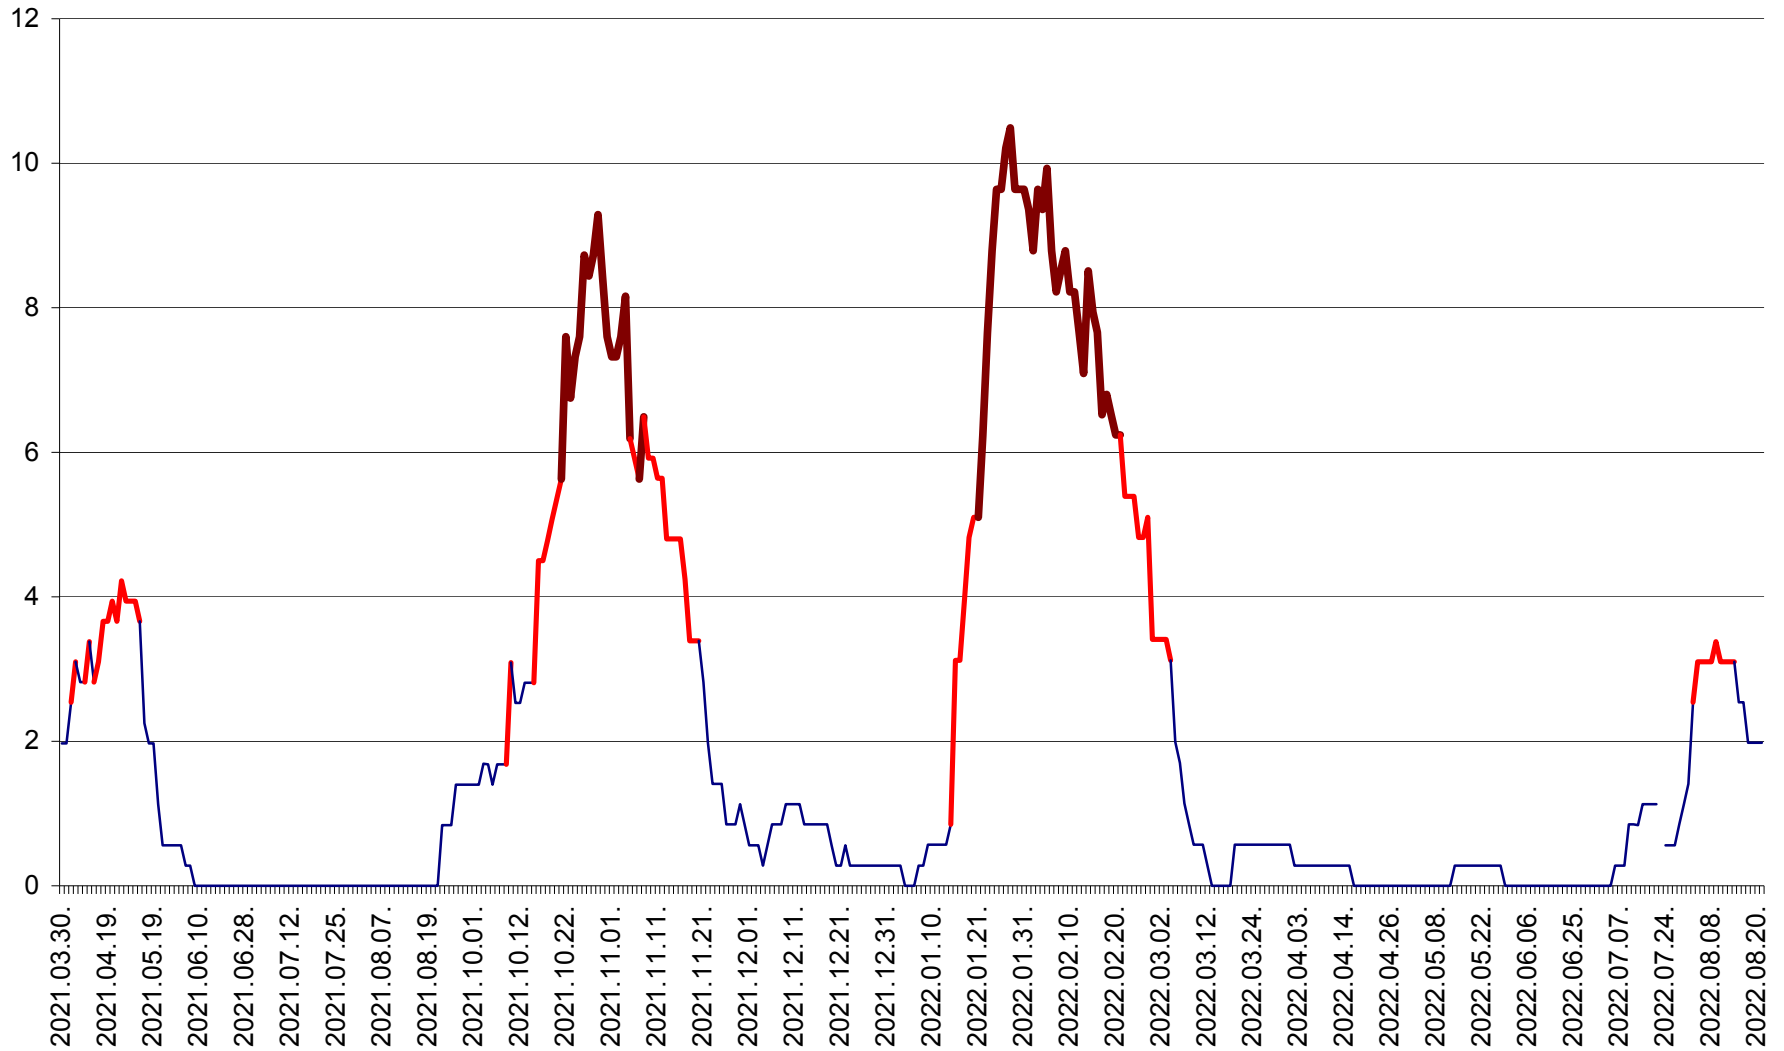

ORAȘ CRISTURU SECUIESC - Evolutia incidentei cumulate pe 14 zile la ‰ de locuitori
2021.04.01. - 2022.08.21.

DĂNEȘTI - Evolutia incidentei cumulate pe 14 zile la ‰ de locuitori
2021.04.01. - 2022.08.21.

DÂRJIU - Evolutia incidentei cumulate pe 14 zile la ‰ de locuitori
2021.04.01. - 2022.08.21.

DEALU - Evolutia incidentei cumulate pe 14 zile la ‰ de locuitori
2021.04.01. - 2022.08.21.

DITRĂU - Evolutia incidentei cumulate pe 14 zile la ‰ de locuitori
2021.04.01. - 2022.08.21.

FELICENI - Evolutia incidentei cumulate pe 14 zile la % de locuitori
2021.04.01. - 2022.08.21.

FRUMOASA - Evolutia incidentei cumulate pe 14 zile la ‰ de locuitori
2021.04.01. - 2022.08.21.

GĂLĂUȚAȘ - Evolutia incidentei cumulate pe 14 zile la ‰ de locuitori
2021.04.01. - 2022.08.21.