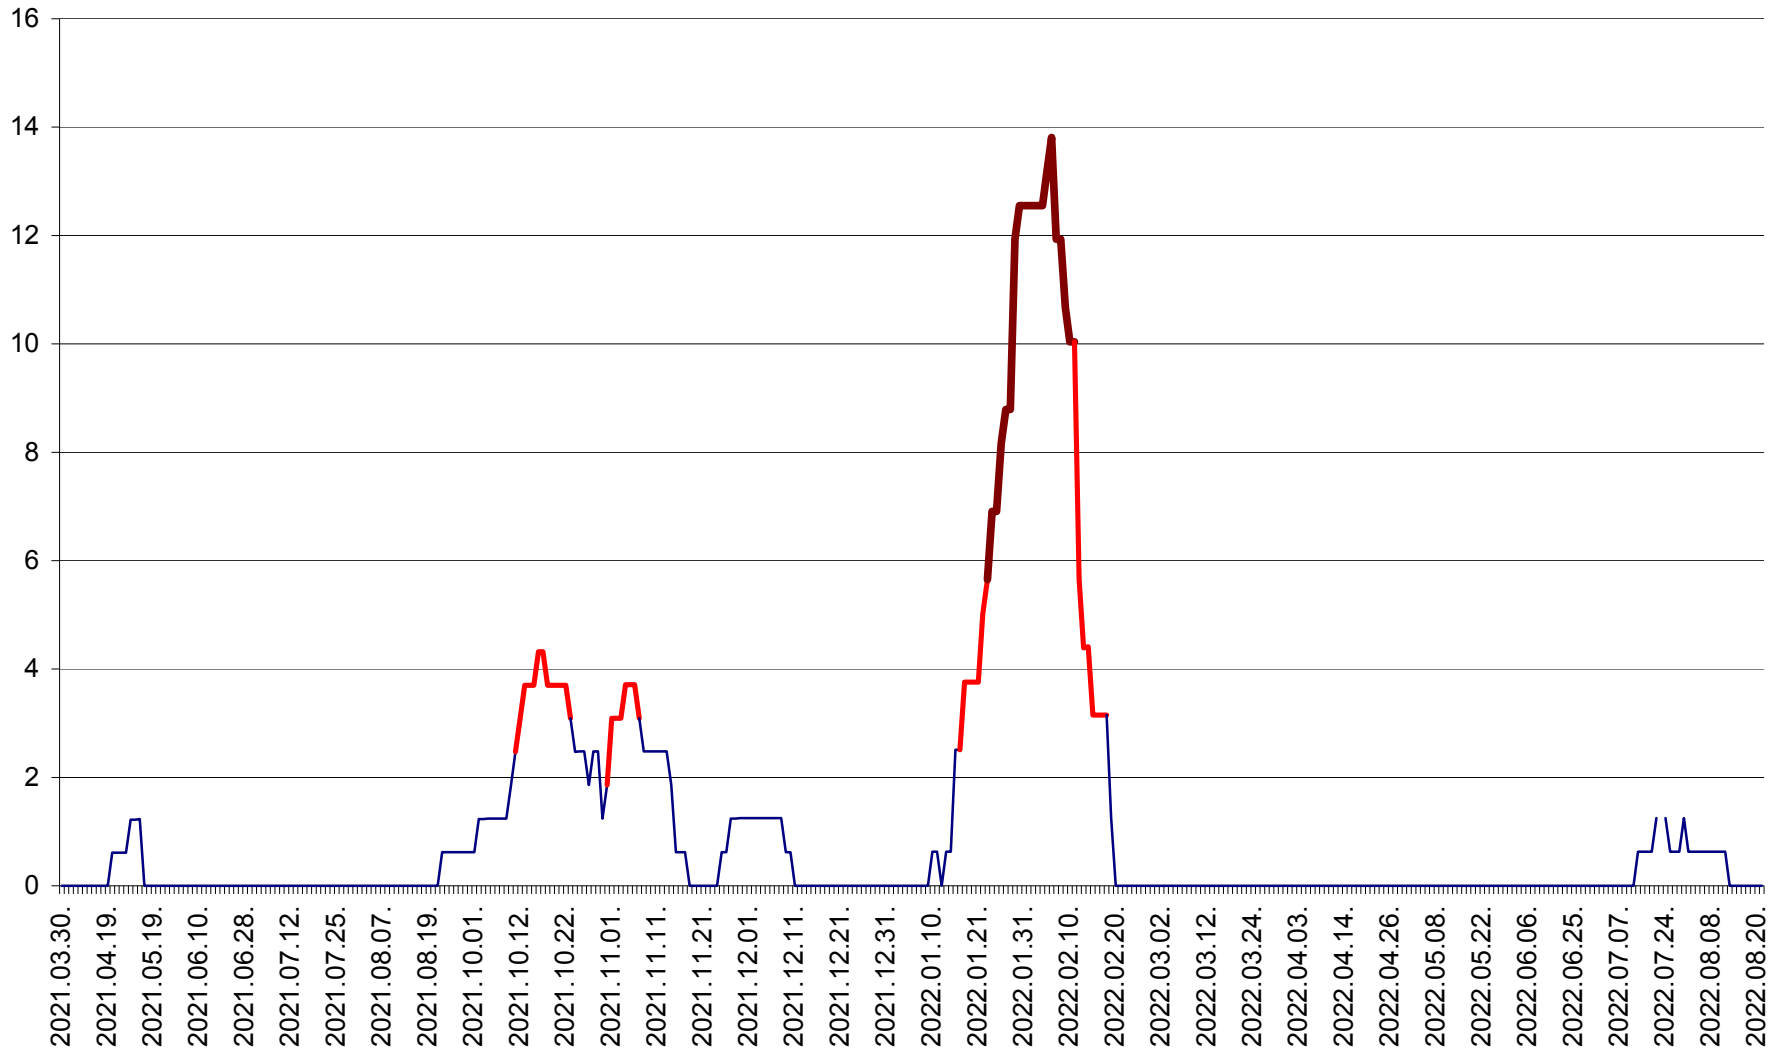

PLĂIEȘII DE JOS - Evoluția incidenței cumulate pe 14 zile la ‰ de locuitori
2021.04.01. - 2022.08.21.

PORUMBENI - Evolutia incidentei cumulate pe 14 zile la ‰ de locuitori
2021.04.01. - 2022.08.21.

PRAID - Evolutia incidentei cumulate pe 14 zile la ‰ de locuitori
2021.04.01. - 2022.08.21.

RACU - Evolutia incidentei cumulate pe 14 zile la ‰ de locuitori
2021.04.01. - 2022.08.21.

REMETEA - Evolutia incidentei cumulate pe 14 zile la % de locuitori
2021.04.01. - 2022.08.21.

SĂCEL - Evolutia incidentei cumulate pe 14 zile la ‰ de locuitori
2021.04.01. - 2022.08.21.