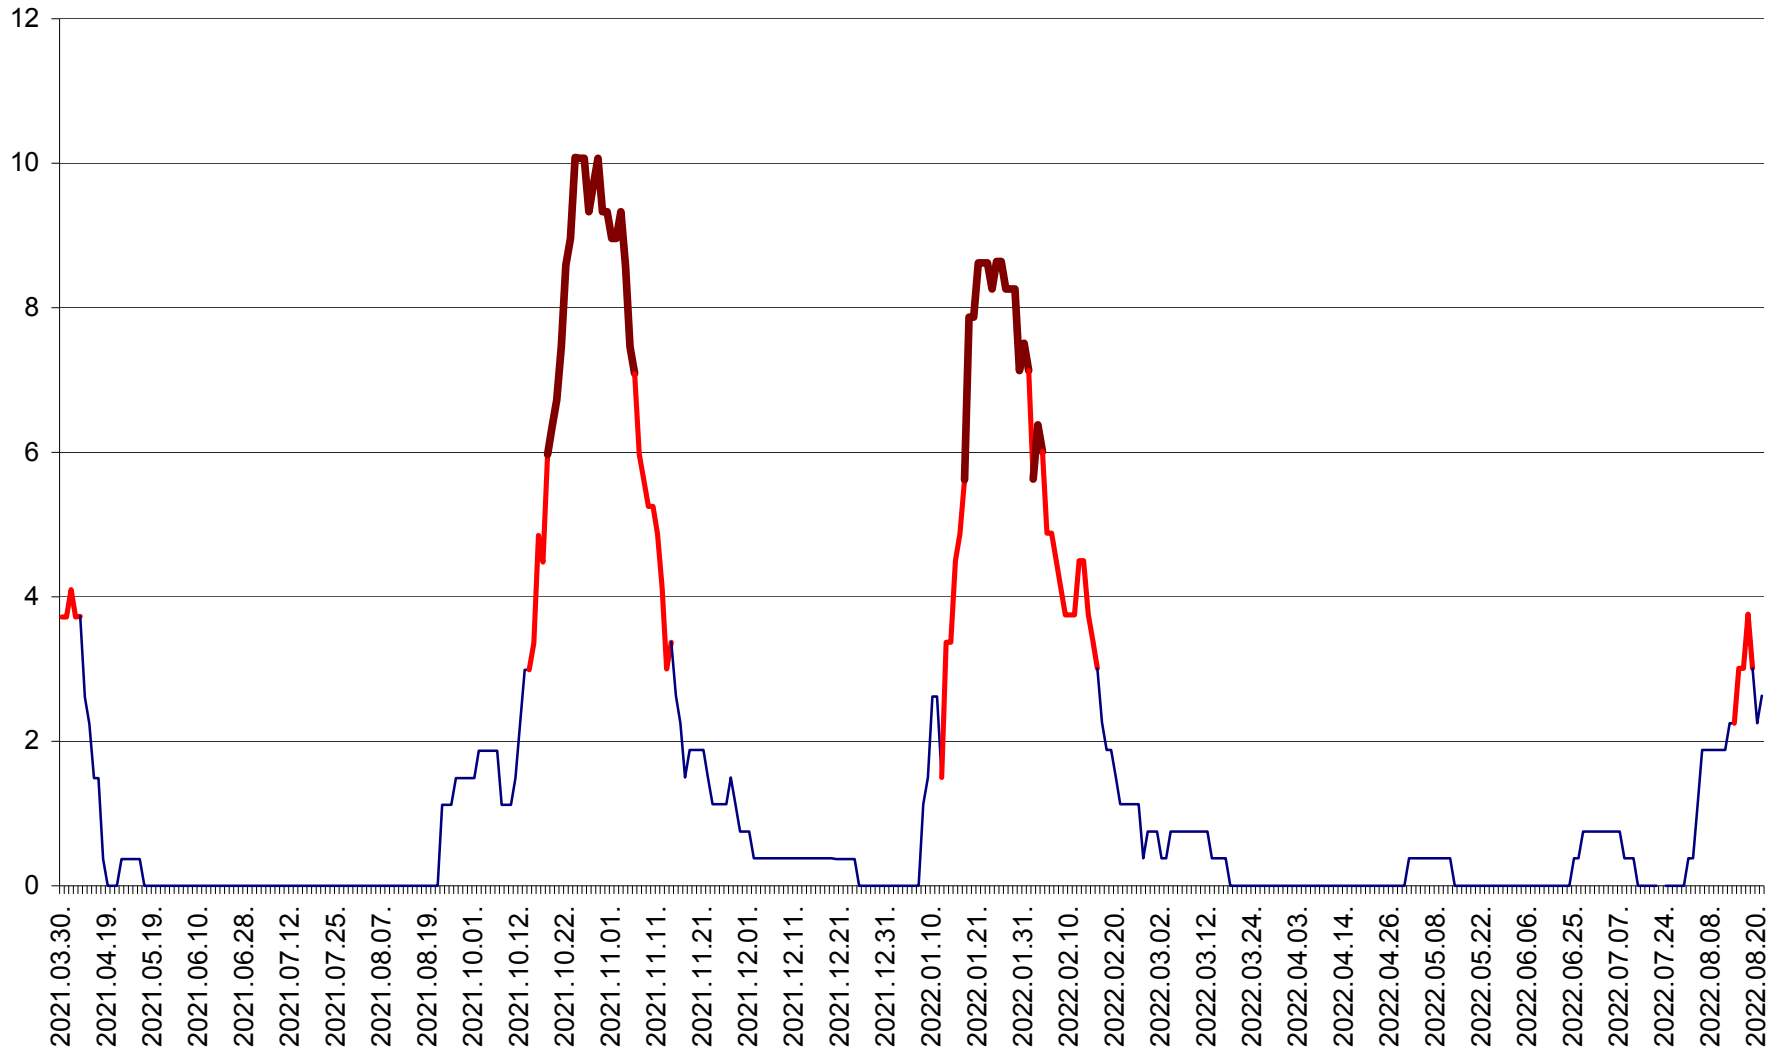

RACU - Evolutia incidentei cumulate pe 14 zile la ‰ de locuitori
2021.04.01. - 2022.08.21.

REMETEA - Evolutia incidentei cumulate pe 14 zile la % de locuitori
2021.04.01. - 2022.08.21.

SĂCEL - Evolutia incidentei cumulate pe 14 zile la ‰ de locuitori
2021.04.01. - 2022.08.21.

SÂNCRĂIENI - Evolutia incidentei cumulate pe 14 zile la ‰ de locuitori
2021.04.01. - 2022.08.21.

SÂNDOMIC - Evolutia incidentei cumulate pe 14 zile la ‰ de locuitori
2021.04.01. - 2022.08.21.

SÂNMARTIN - Evolutia incidentei cumulate pe 14 zile la ‰ de locuitori
2021.04.01. - 2022.08.21.