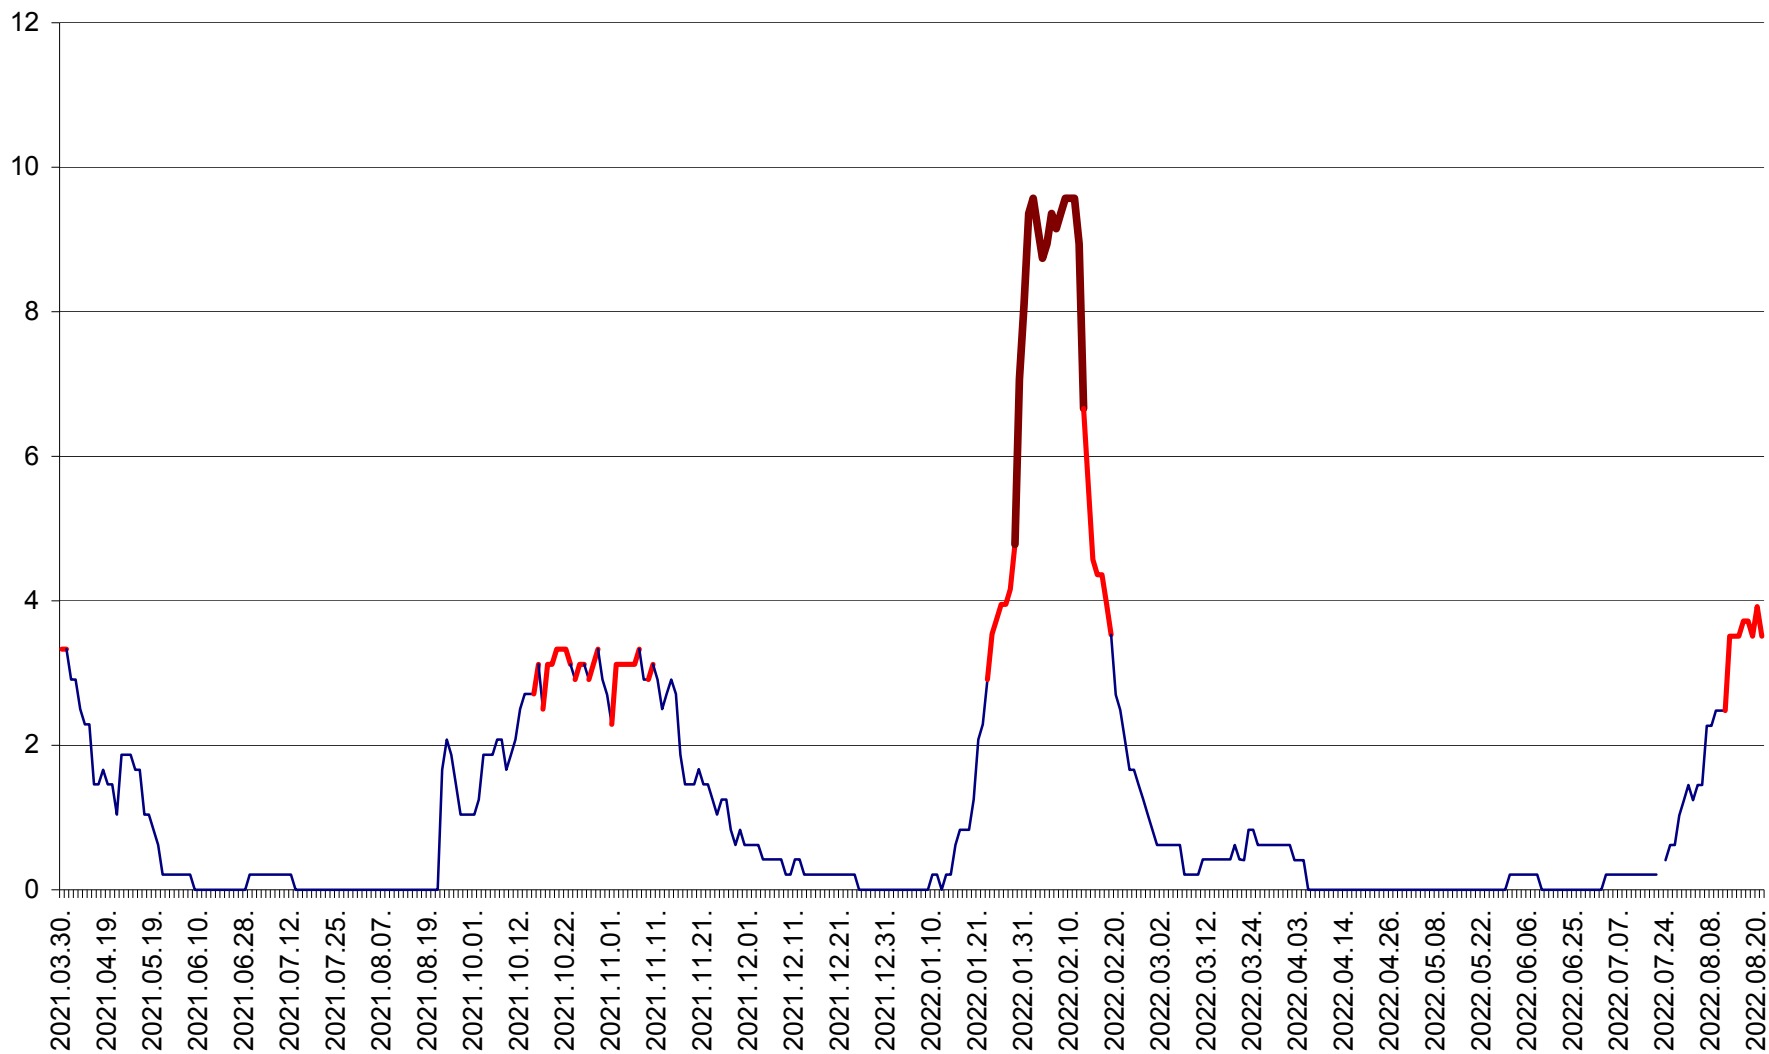

MUNICIPIUL GHEORGHENI - Evolutia incidentei cumulate pe 14 zile la % de locuitori
2021.04.01. - 2022.08.21.

JOSENI - Evolutia incidentei cumulate pe 14 zile la ‰ de locuitori
2021.04.01. - 2022.08.21.

LĂZAREA - Evolutia incidentei cumulate pe 14 zile la % de locuitori
2021.04.01. - 2022.08.21.

LELICENI - Evolutia incidentei cumulate pe 14 zile la ‰ de locuitori
2021.04.01. - 2022.08.21.

LUETA - Evolutia incidentei cumulate pe 14 zile la ‰ de locuitori
2021.04.01. - 2022.08.21.

LUNCA DE JOS - Evolutia incidentei cumulate pe 14 zile la ‰ de locuitori
2021.04.01. - 2022.08.21.

LUNCA DE SUS - Evolutia incidentei cumulate pe 14 zile la ‰ de locuitori
2021.04.01. - 2022.08.21.

LUPENI - Evolutia incidentei cumulate pe 14 zile la ‰ de locuitori
2021.04.01. - 2022.08.21.

MĂDĂRAȘ - Evolutia incidentei cumulate pe 14 zile la ‰ de locuitori
2021.04.01. - 2022.08.21.