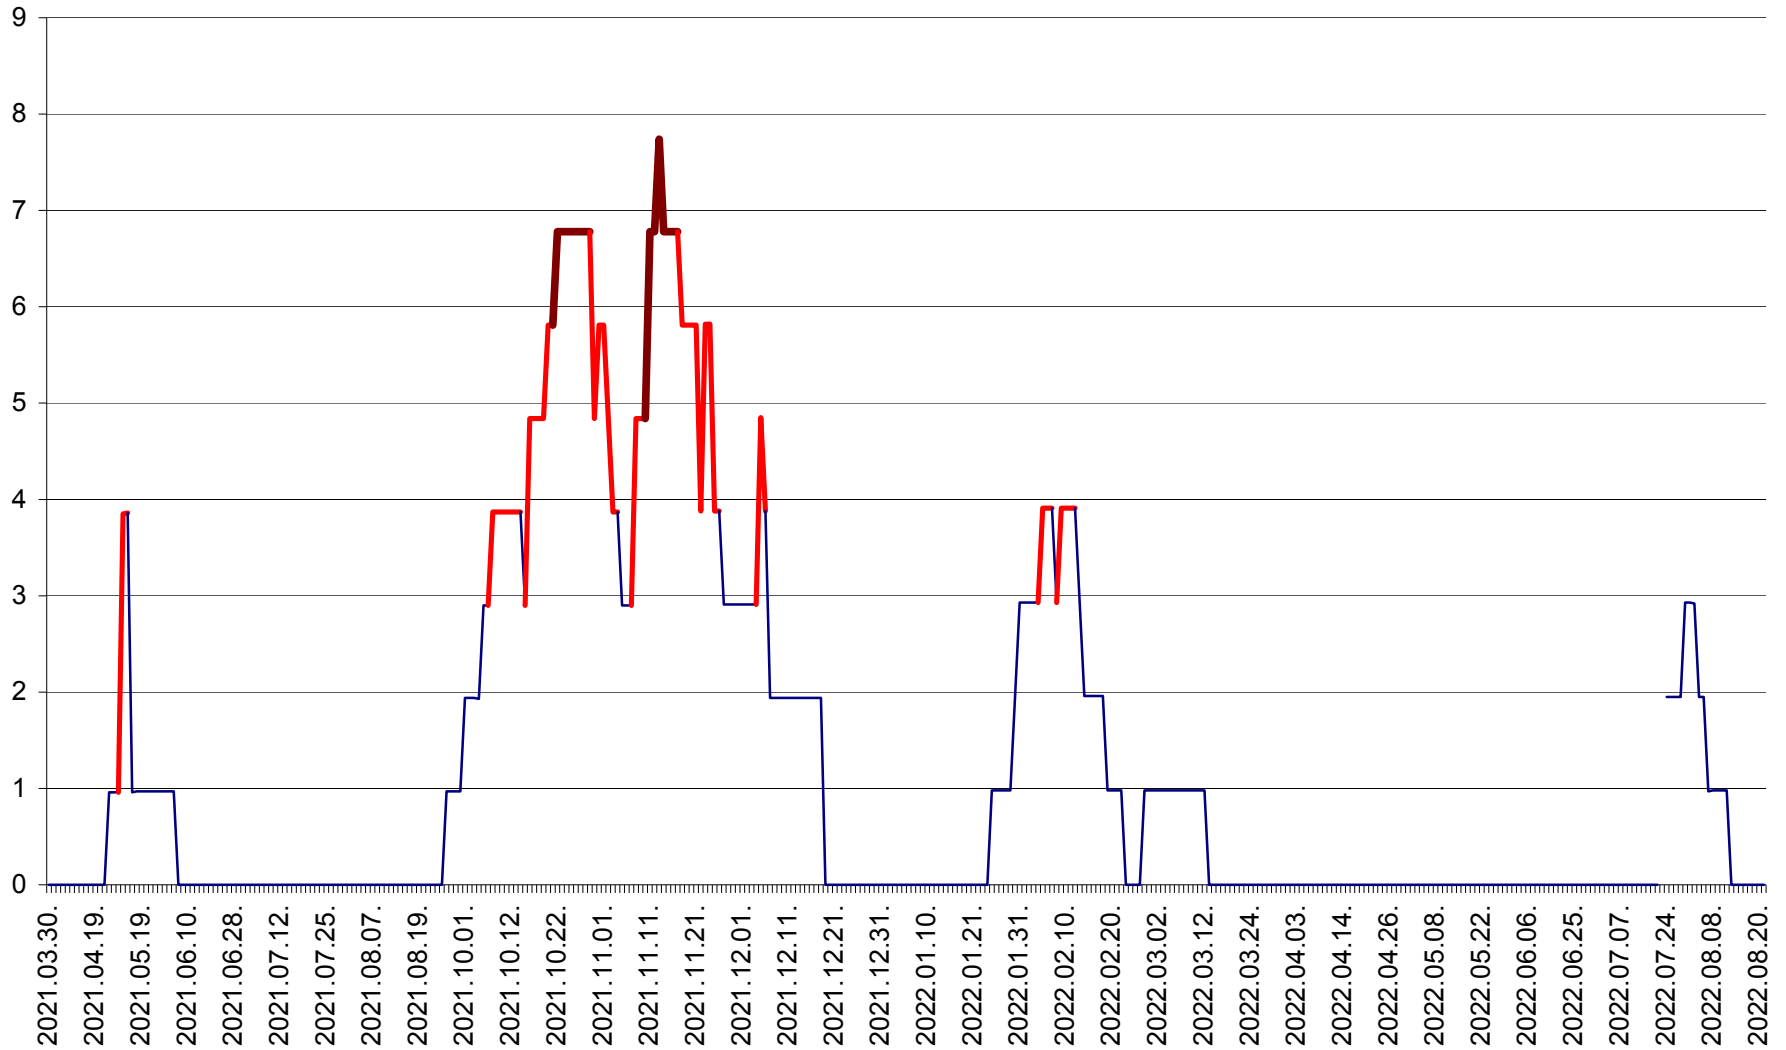

DEALU - Evolutia incidentei cumulate pe 14 zile la ‰ de locuitori
2021.04.01. - 2022.08.21.

DÂRJIU - Evolutia incidentei cumulate pe 14 zile la ‰ de locuitori
2021.04.01. - 2022.08.21.