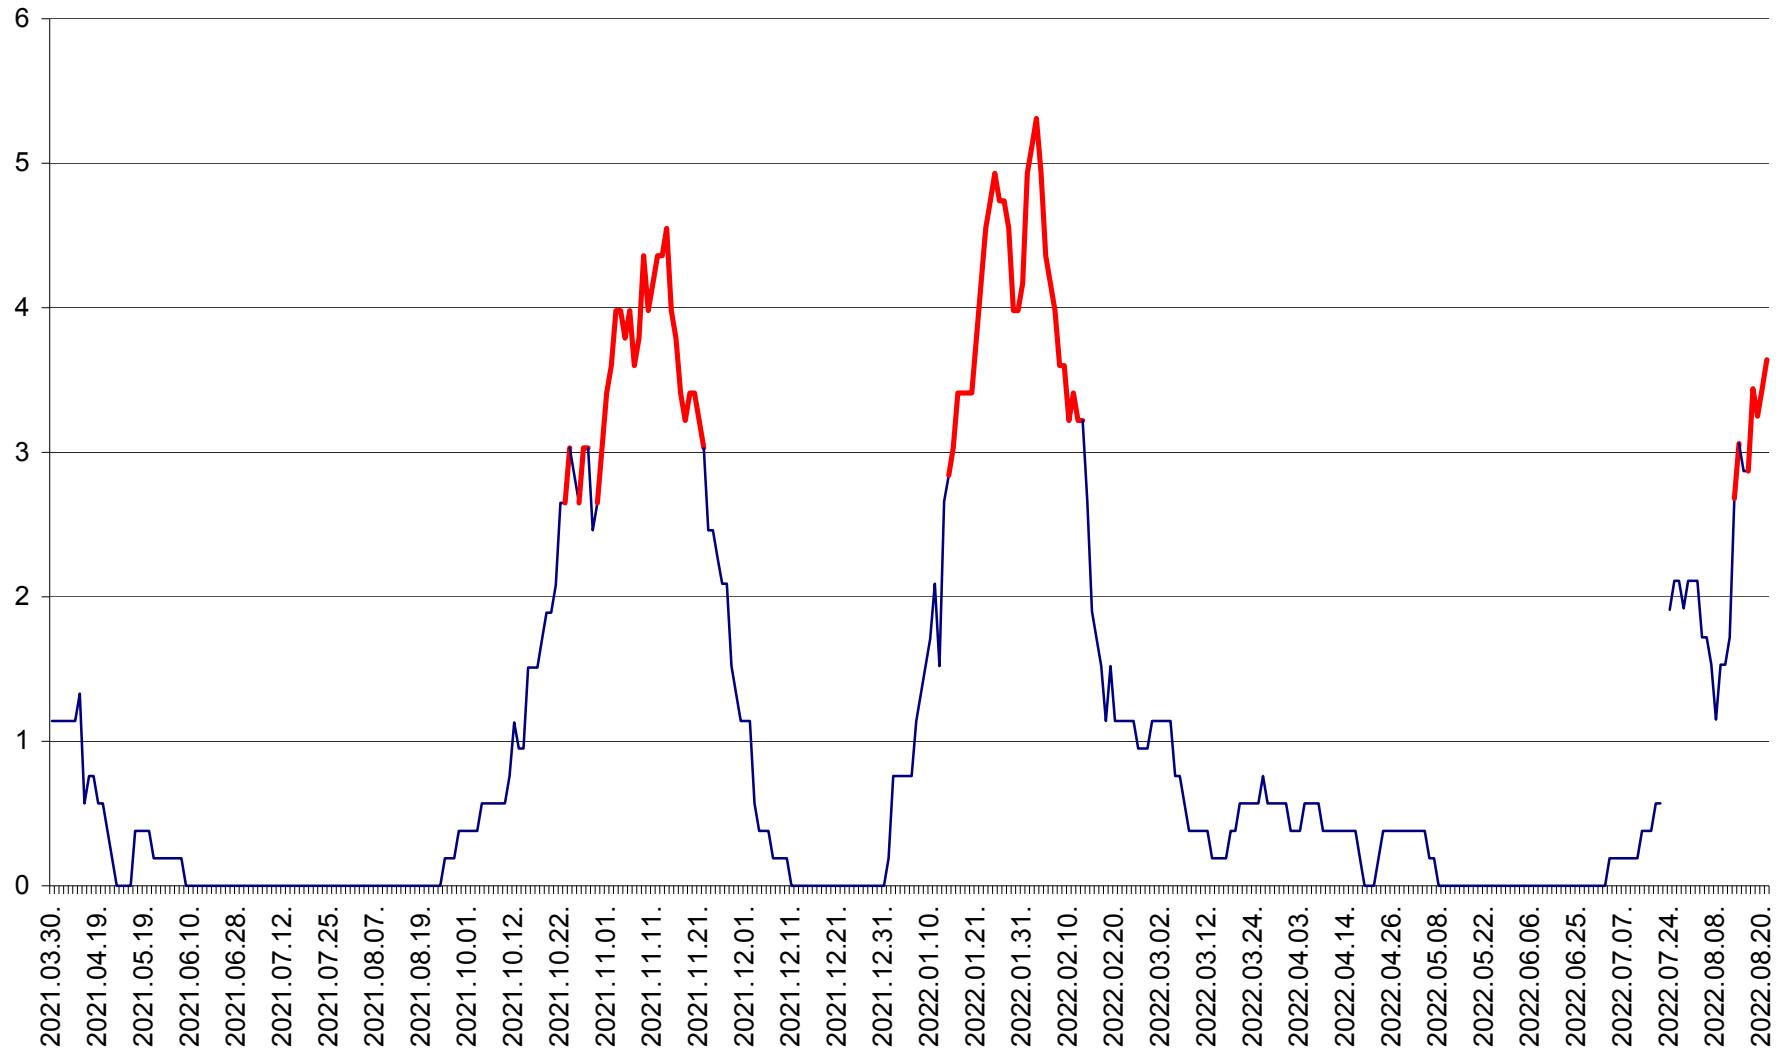

SÂNSIMION - Evolutia incidentei cumulate pe 14 zile la ‰ de locuitori
2021.04.01. - 2022.08.21.

SÂNTIMBRU - Evolutia incidentei cumulate pe 14 zile la ‰ de locuitori
2021.04.01. - 2022.08.21.

SĂRMAȘ - Evolutia incidentei cumulate pe 14 zile la ‰ de locuitori
2021.04.01. - 2022.08.21.

SATU MARE - Evolutia incidentei cumulate pe 14 zile la ‰ de locuitori
2021.04.01. - 2022.08.21.

SECUIENI - Evolutia incidentei cumulate pe 14 zile la % de locuitori
2021.04.01. - 2022.08.21.

SICULENI - Evolutia incidentei cumulate pe 14 zile la % de locuitori
2021.04.01. - 2022.08.21.

ȘIMONEȘTI - Evolutia incidentei cumulate pe 14 zile la ‰ de locuitori
2021.04.01. - 2022.08.21.

SUBCETATE - Evolutia incidentei cumulate pe 14 zile la ‰ de locuitori
2021.04.01. - 2022.08.21.

SUSENI - Evolutia incidentei cumulate pe 14 zile la ‰ de locuitori
2021.04.01. - 2022.08.21.