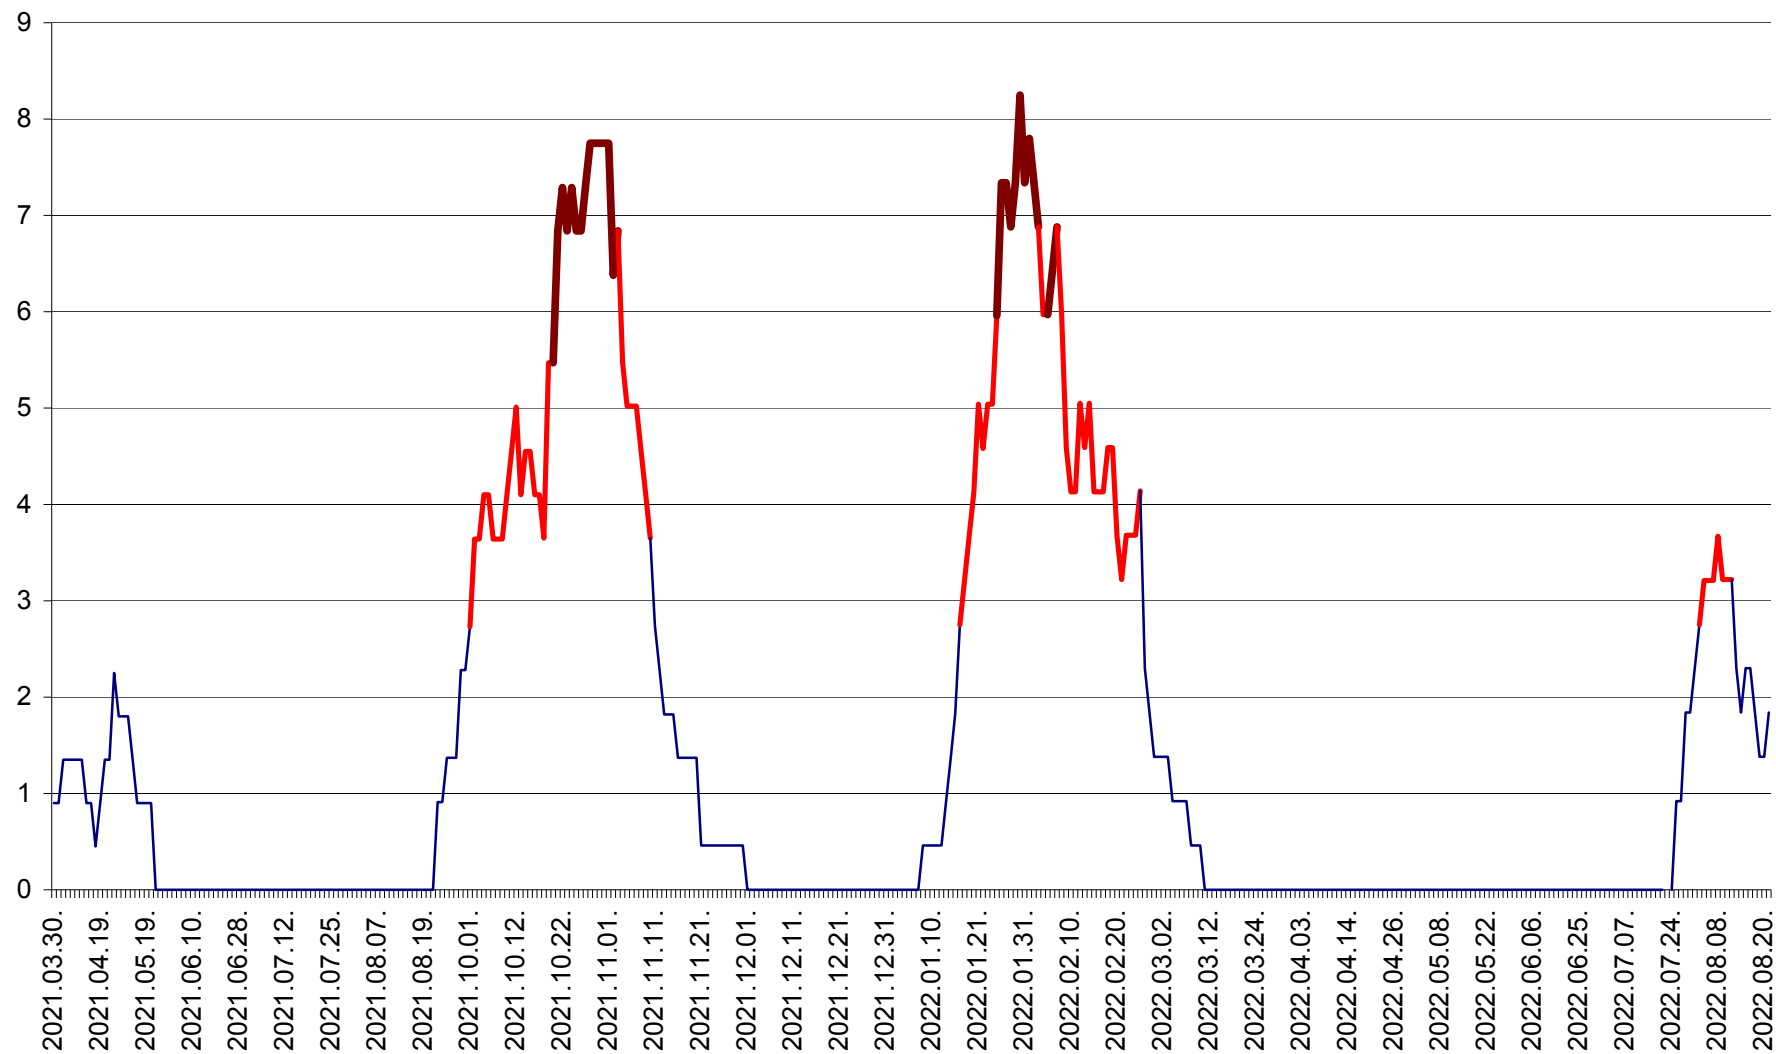

RACU - Evolutia incidentei cumulate pe 14 zile la ‰ de locuitori
2021.04.01. - 2022.08.21.

REMETEA - Evolutia incidentei cumulate pe 14 zile la % de locuitori
2021.04.01. - 2022.08.21.

SĂCEL - Evolutia incidentei cumulate pe 14 zile la ‰ de locuitori
2021.04.01. - 2022.08.21.

SÂNCRĂIENI - Evolutia incidentei cumulate pe 14 zile la ‰ de locuitori
2021.04.01. - 2022.08.21.

SÂNDOMIC - Evolutia incidentei cumulate pe 14 zile la ‰ de locuitori
2021.04.01. - 2022.08.21.

SÂNMARTIN - Evolutia incidentei cumulate pe 14 zile la ‰ de locuitori
2021.04.01. - 2022.08.21.

SÂNSIMION - Evolutia incidentei cumulate pe 14 zile la ‰ de locuitori
2021.04.01. - 2022.08.21.

SÂNTIMBRU - Evolutia incidentei cumulate pe 14 zile la ‰ de locuitori
2021.04.01. - 2022.08.21.

SĂRMAȘ - Evolutia incidentei cumulate pe 14 zile la ‰ de locuitori
2021.04.01. - 2022.08.21.