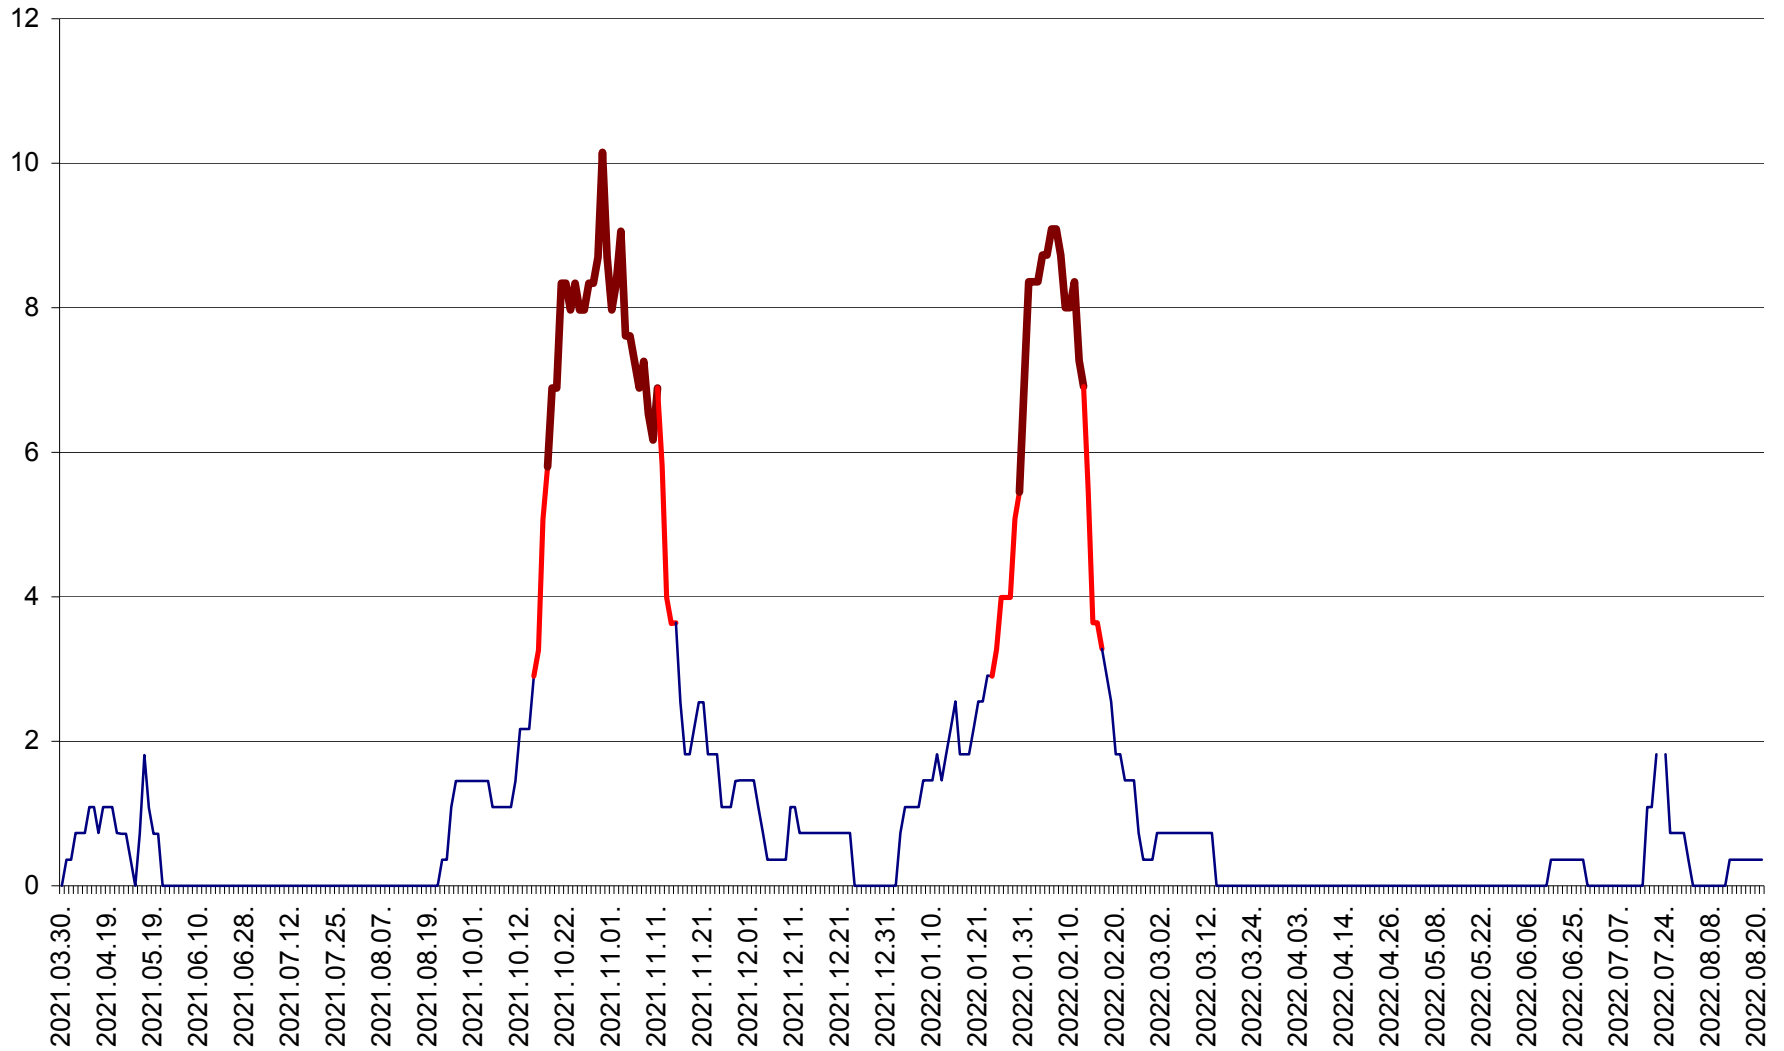

LUNCA DE SUS - Evolutia incidentei cumulate pe 14 zile la ‰ de locuitori
2021.04.01. - 2022.08.21.

LUPENI - Evolutia incidentei cumulate pe 14 zile la ‰ de locuitori
2021.04.01. - 2022.08.21.

MĂDĂRAȘ - Evolutia incidentei cumulate pe 14 zile la ‰ de locuitori
2021.04.01. - 2022.08.21.

MĂRTINIȘ - Evolutia incidentei cumulate pe 14 zile la ‰ de locuitori
2021.04.01. - 2022.08.21.

MEREȘTI - Evolutia incidentei cumulate pe 14 zile la ‰ de locuitori
2021.04.01. - 2022.08.21.

MUNICIPIUL MIERCUREA-CIUC - Evolutia incidentei cumulate pe 14 zile la ‰ de locuitori
2021.04.01. - 2022.08.21.

MIHĂILENI - Evolutia incidentei cumulate pe 14 zile la ‰ de locuitori
2021.04.01. - 2022.08.21.

MUGENI - Evolutia incidentei cumulate pe 14 zile la ‰ de locuitori
2021.04.01. - 2022.08.21.

OCLAND - Evolutia incidentei cumulate pe 14 zile la ‰ de locuitori
2021.04.01. - 2022.08.21.