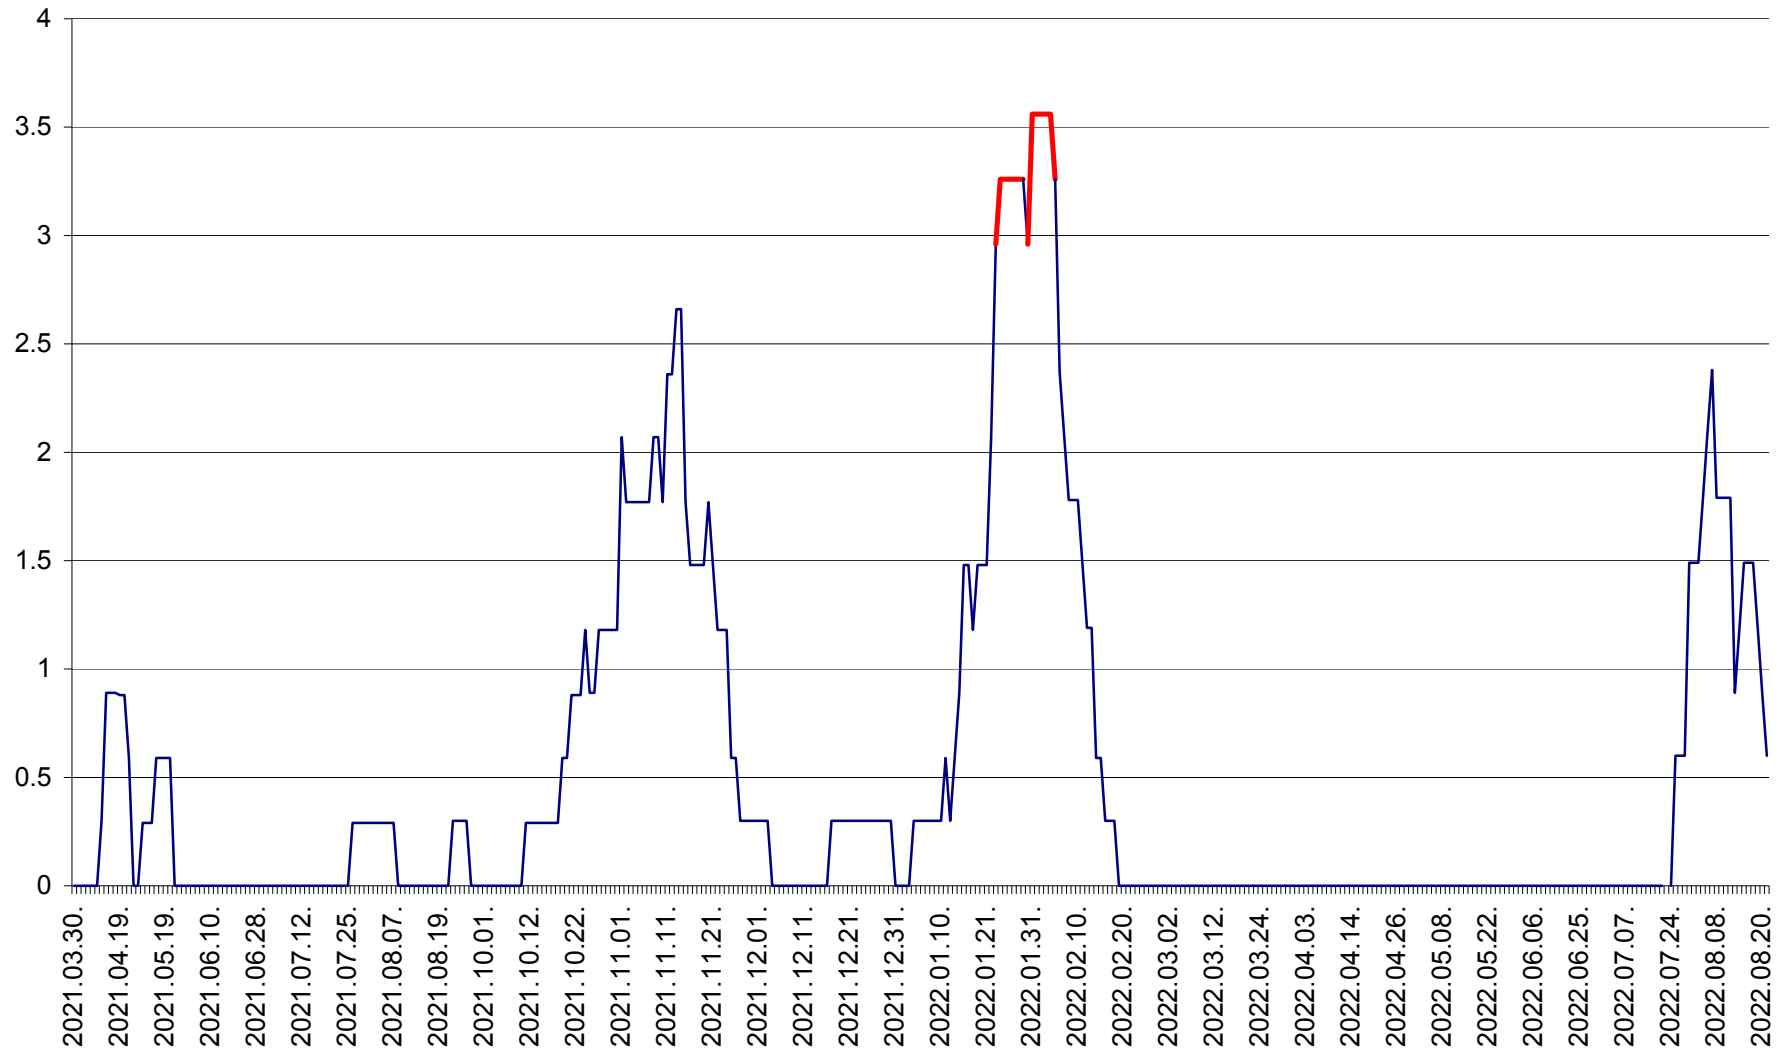

MUNICIPIUL GHEORGHENI - Evolutia incidentei cumulate pe 14 zile la % de locuitori
2021.04.01. - 2022.08.21.

JOSENI - Evolutia incidentei cumulate pe 14 zile la ‰ de locuitori
2021.04.01. - 2022.08.21.

LĂZAREA - Evolutia incidentei cumulate pe 14 zile la % de locuitori
2021.04.01. - 2022.08.21.

LELICENI - Evolutia incidentei cumulate pe 14 zile la ‰ de locuitori
2021.04.01. - 2022.08.21.

LUETA - Evolutia incidentei cumulate pe 14 zile la ‰ de locuitori
2021.04.01. - 2022.08.21.

LUNCA DE JOS - Evolutia incidentei cumulate pe 14 zile la ‰ de locuitori
2021.04.01. - 2022.08.21.

LUNCA DE SUS - Evolutia incidentei cumulate pe 14 zile la ‰ de locuitori
2021.04.01. - 2022.08.21.

LUPENI - Evolutia incidentei cumulate pe 14 zile la ‰ de locuitori
2021.04.01. - 2022.08.21.

MĂDĂRAȘ - Evolutia incidentei cumulate pe 14 zile la ‰ de locuitori
2021.04.01. - 2022.08.21.