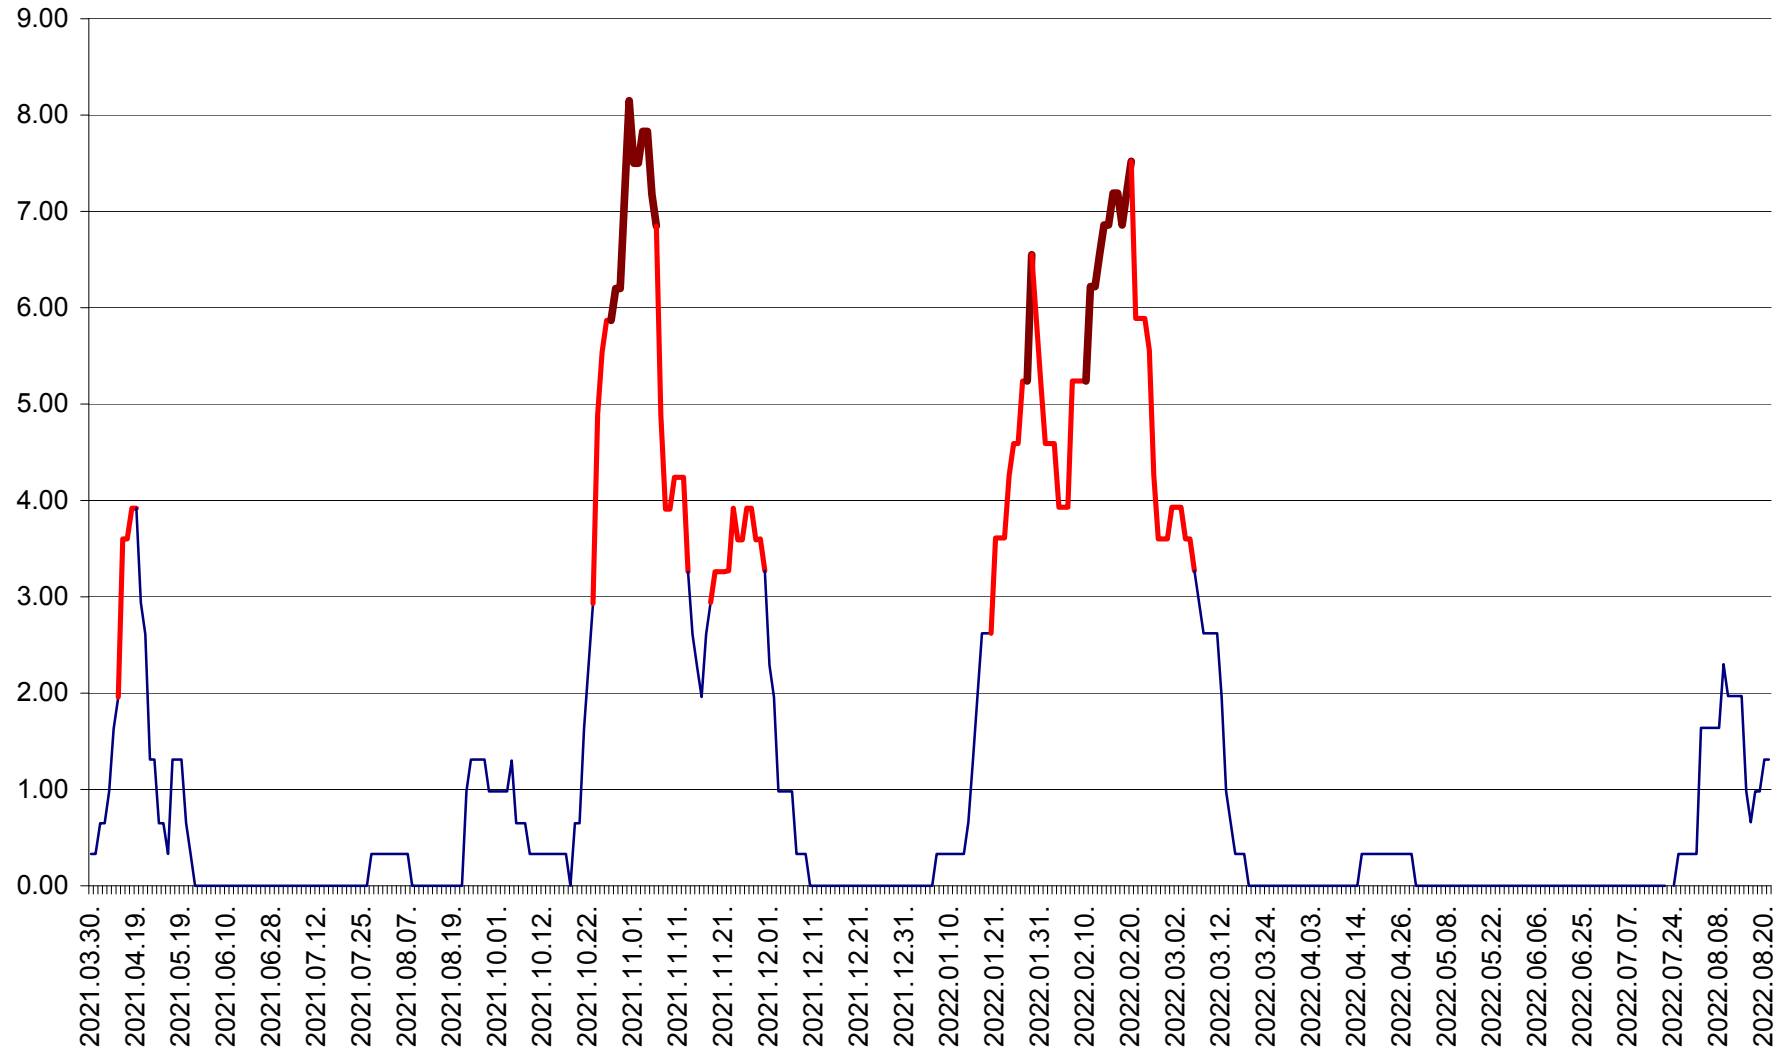

ATID - Evolutia incidentei cumulate pe 14 zile la % de locuitori
2021.04.01. - 2022.08.21.

AVRĂMEȘTI - Evolutia incidentei cumulate pe 14 zile la ‰ de locuitori
2021.04.01. - 2022.08.21.

ORAȘ BĂILE TUȘNAD - Evolutia incidentei cumulate pe 14 zile la ‰ de locuitori
2021.04.01. - 2022.08.21.

ORAȘ BĂLAN - Evoluția incidenței cumulate pe 14 zile la ‰ de locuitori
2021.04.01. - 2022.08.21.

BILBOR - Evolutia incidentei cumulate pe 14 zile la ‰ de locuitori
2021.04.01. - 2022.08.21.

ORAȘ BORSEC - Evolutia incidentei cumulate pe 14 zile la ‰ de locuitori
2021.04.01. - 2022.08.21.

BRĂDEȘTI - Evoluția incidenței cumulate pe 14 zile la ‰ de locuitori
2021.04.01. - 2022.08.21.

CĂPÂLNIȚA - Evoluția incidenței cumulate pe 14 zile la ‰ de locuitori
2021.04.01. - 2022.08.21.

CÂRȚA - Evolutia incidentei cumulate pe 14 zile la ‰ de locuitori
2021.04.01. - 2022.08.21.