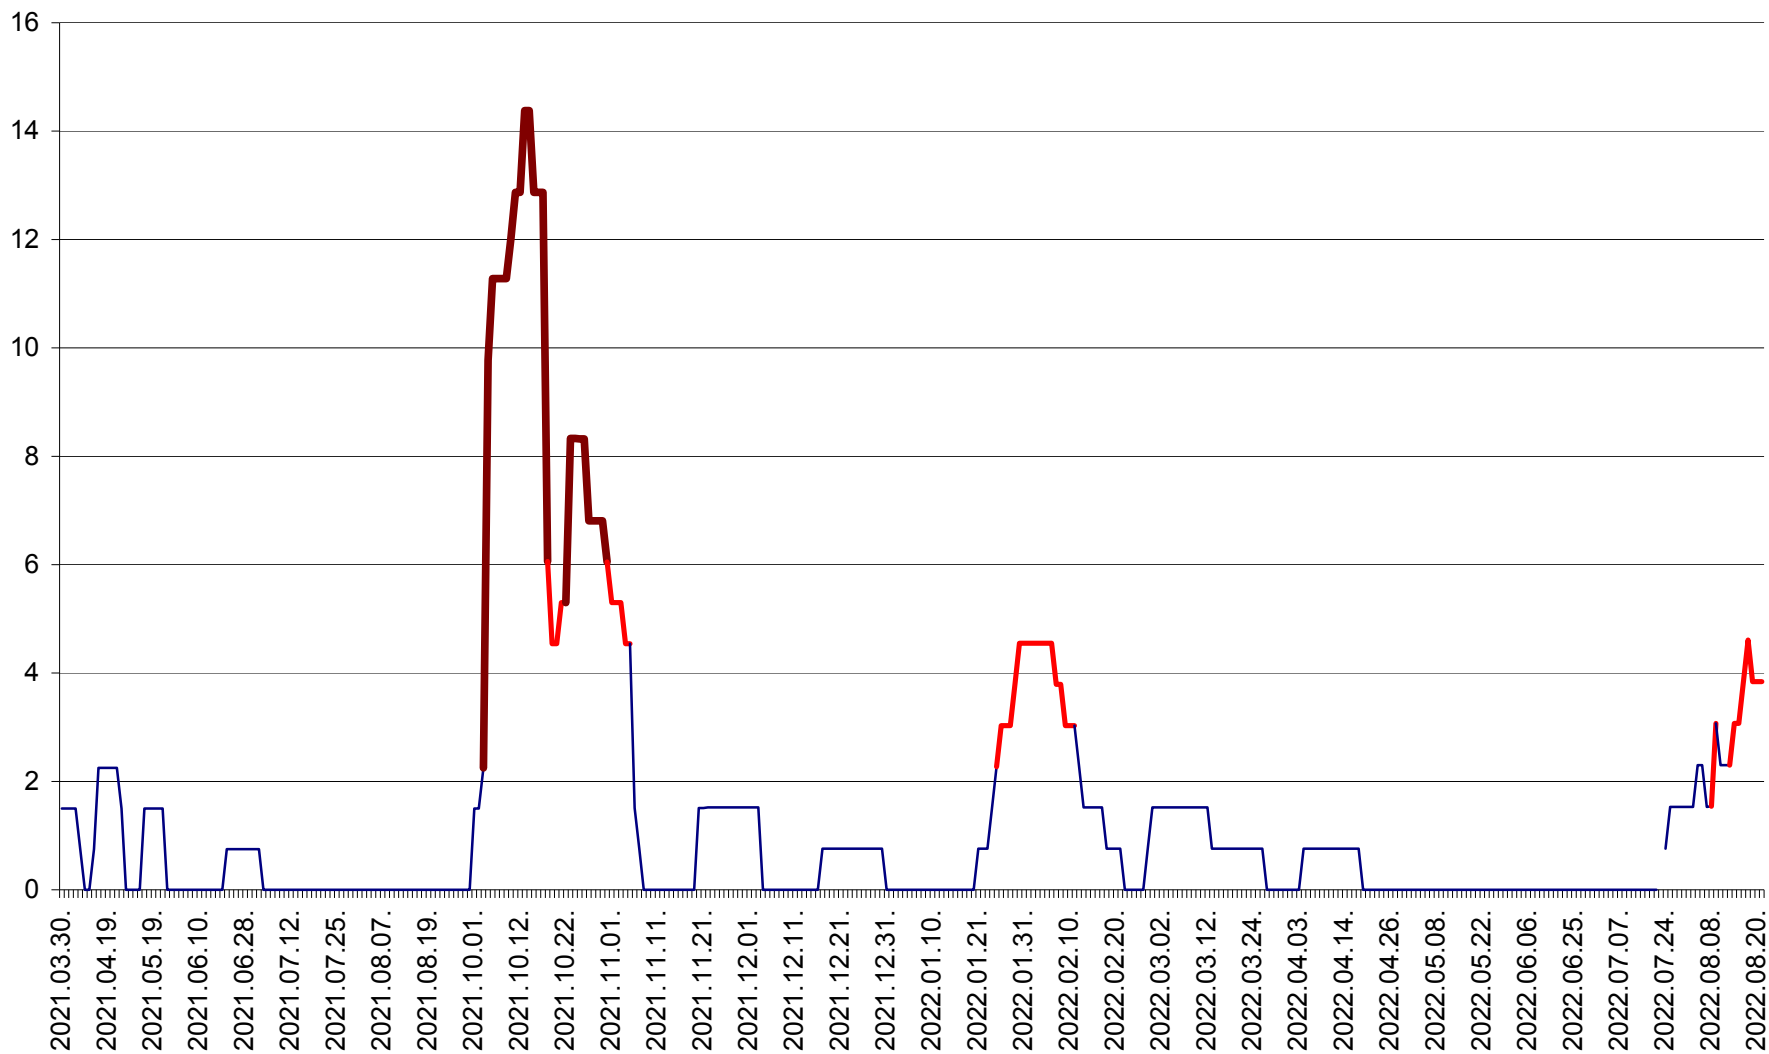

MĂRTINIȘ - Evolutia incidentei cumulate pe 14 zile la ‰ de locuitori
2021.04.01. - 2022.08.21.

MEREȘTI - Evolutia incidentei cumulate pe 14 zile la ‰ de locuitori
2021.04.01. - 2022.08.21.

MUNICIPIUL MIERCUREA-CIUC - Evolutia incidentei cumulate pe 14 zile la ‰ de locuitori
2021.04.01. - 2022.08.21.

MIHĂILENI - Evolutia incidentei cumulate pe 14 zile la ‰ de locuitori
2021.04.01. - 2022.08.21.

MUGENI - Evolutia incidentei cumulate pe 14 zile la ‰ de locuitori
2021.04.01. - 2022.08.21.

OCLAND - Evolutia incidentei cumulate pe 14 zile la ‰ de locuitori
2021.04.01. - 2022.08.21.