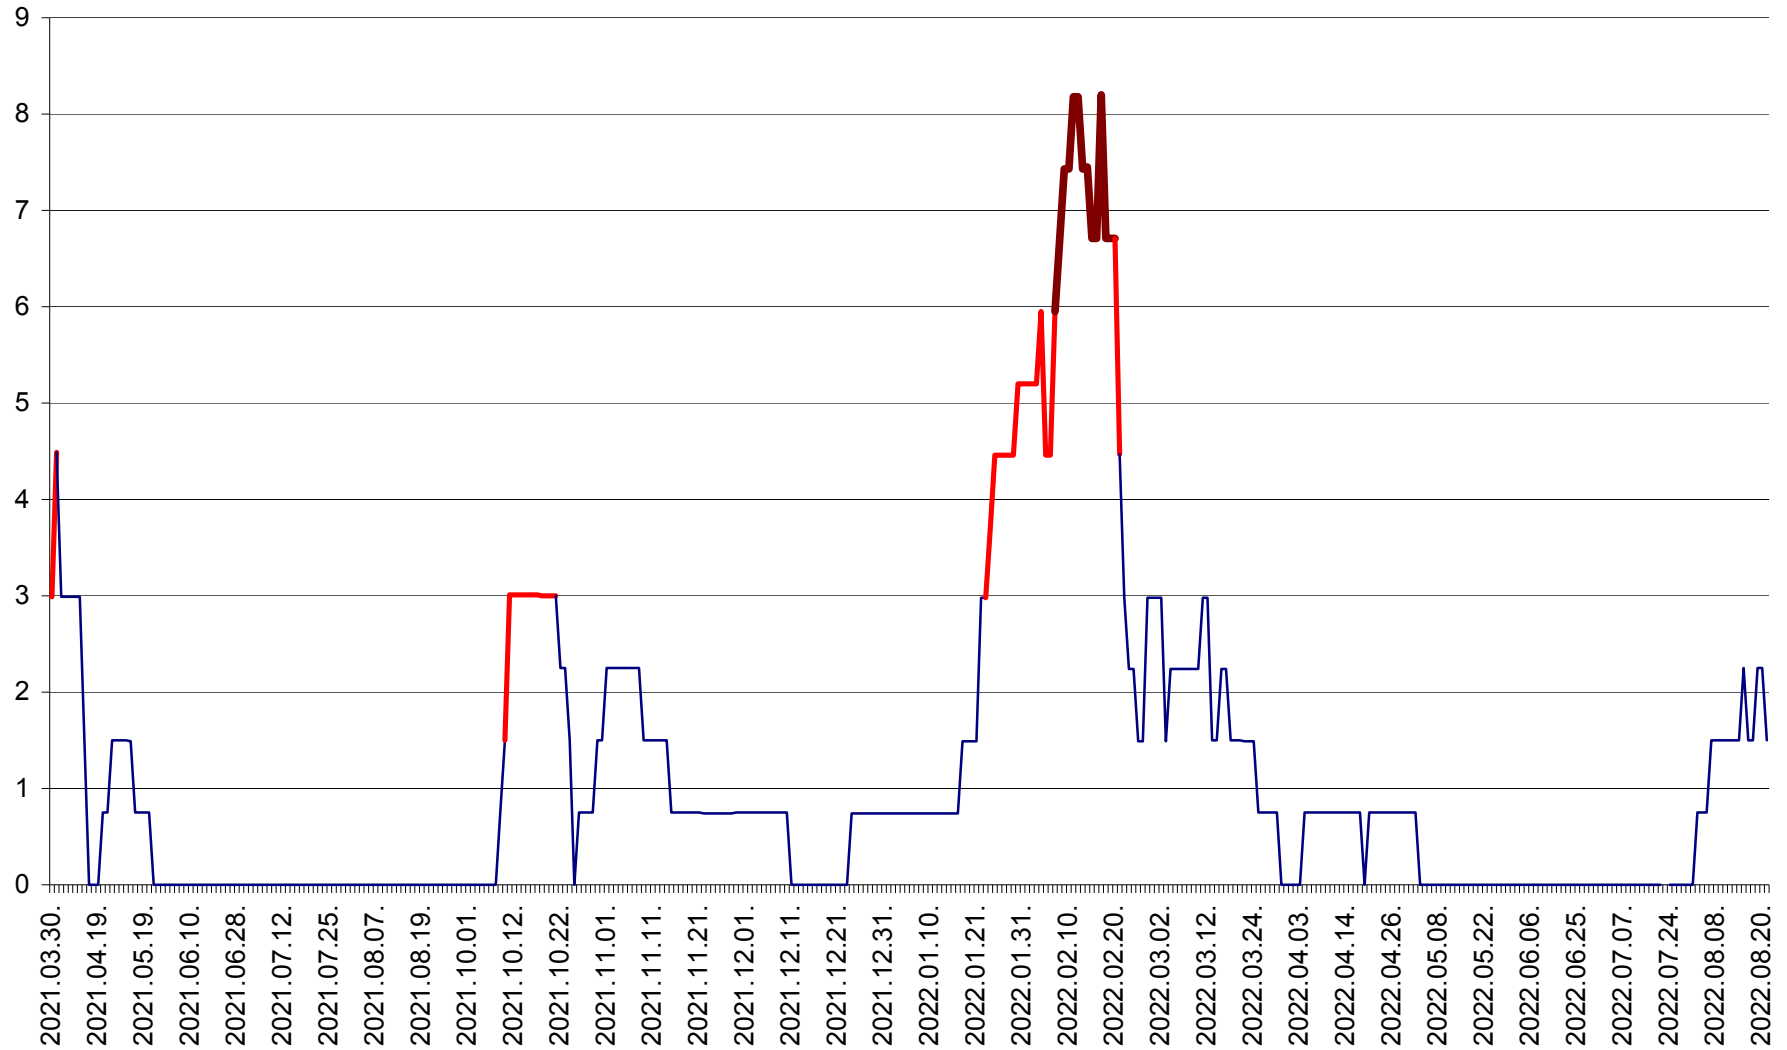

LELICENI - Evolutia incidentei cumulate pe 14 zile la ‰ de locuitori
2021.04.01. - 2022.08.21.

LUETA - Evolutia incidentei cumulate pe 14 zile la ‰ de locuitori
2021.04.01. - 2022.08.21.

LUNCA DE JOS - Evolutia incidentei cumulate pe 14 zile la ‰ de locuitori
2021.04.01. - 2022.08.21.

LUNCA DE SUS - Evolutia incidentei cumulate pe 14 zile la ‰ de locuitori
2021.04.01. - 2022.08.21.

LUPENI - Evolutia incidentei cumulate pe 14 zile la ‰ de locuitori
2021.04.01. - 2022.08.21.

MĂDĂRAȘ - Evolutia incidentei cumulate pe 14 zile la ‰ de locuitori
2021.04.01. - 2022.08.21.

MĂRTINIȘ - Evolutia incidentei cumulate pe 14 zile la ‰ de locuitori
2021.04.01. - 2022.08.21.

MEREȘTI - Evolutia incidentei cumulate pe 14 zile la ‰ de locuitori
2021.04.01. - 2022.08.21.

MUNICIPIUL MIERCUREA-CIUC - Evolutia incidentei cumulate pe 14 zile la ‰ de locuitori
2021.04.01. - 2022.08.21.