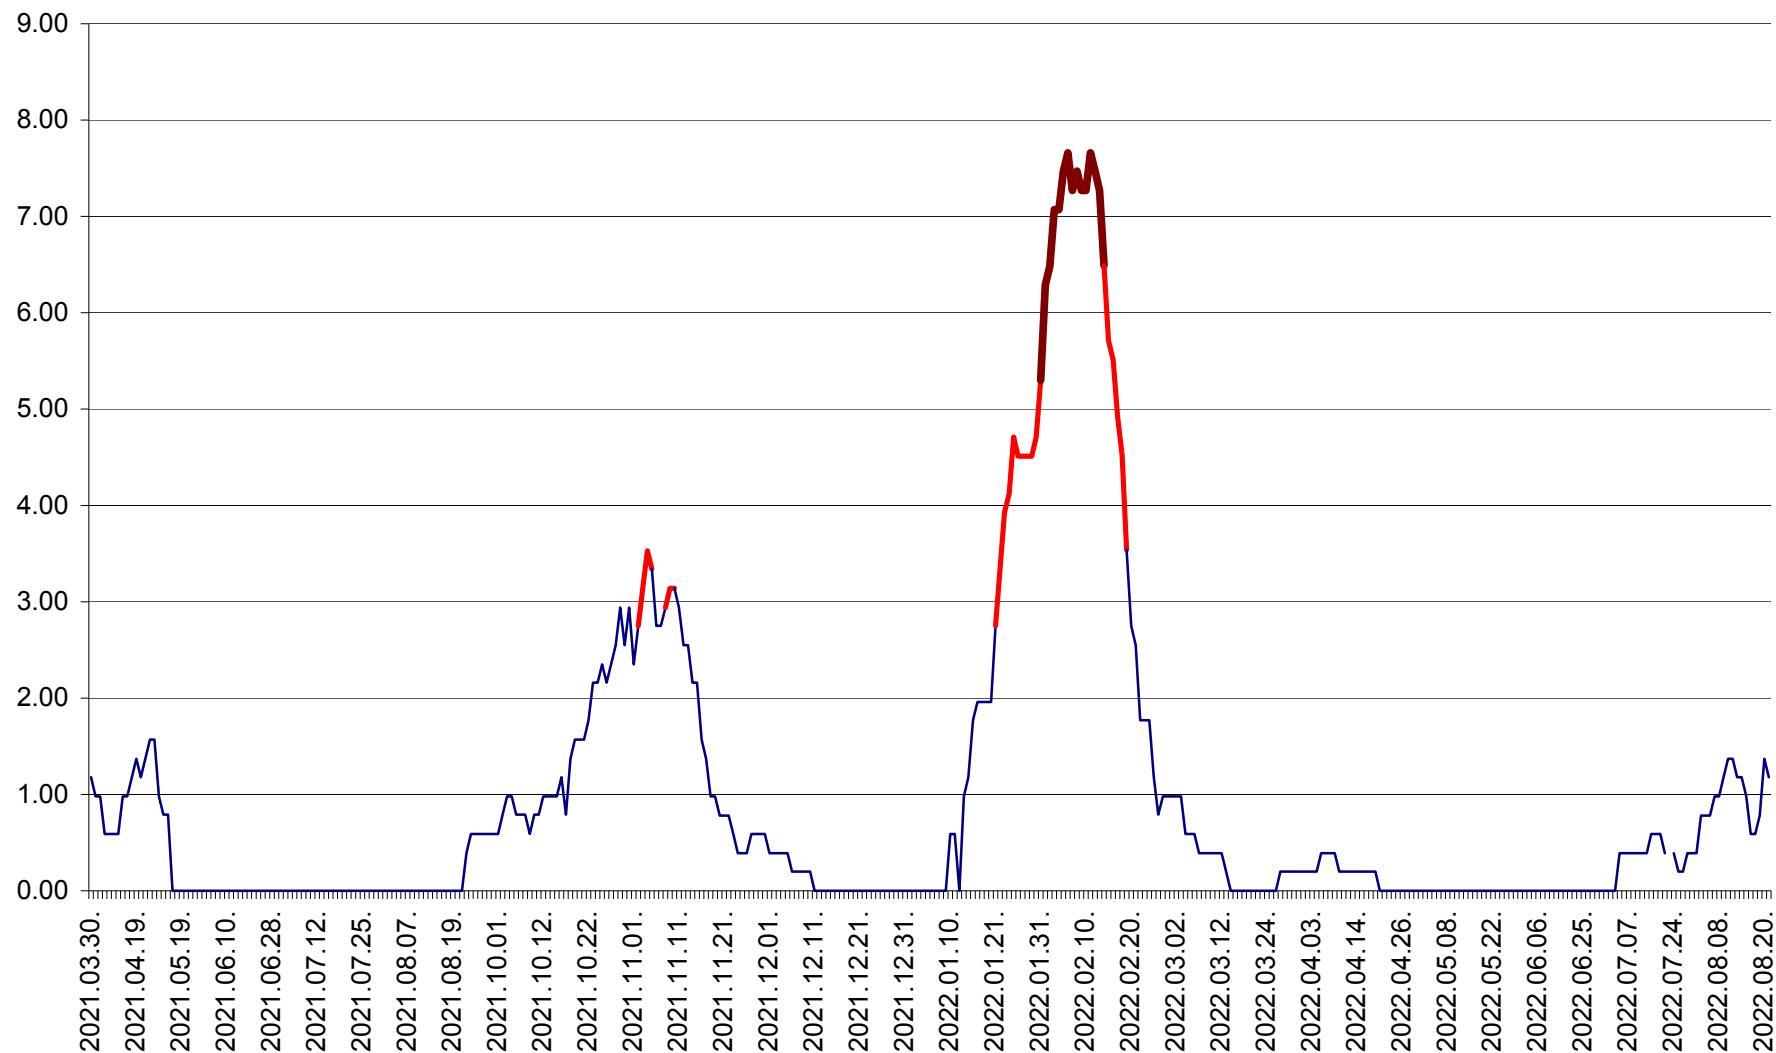

ORAȘ BĂLAN - Evoluția incidenței cumulate pe 14 zile la ‰ de locuitori
2021.04.01. - 2022.08.21.

BILBOR - Evolutia incidentei cumulate pe 14 zile la ‰ de locuitori
2021.04.01. - 2022.08.21.

ORAȘ BORSEC - Evolutia incidentei cumulate pe 14 zile la ‰ de locuitori
2021.04.01. - 2022.08.21.

BRĂDEȘTI - Evoluția incidenței cumulate pe 14 zile la ‰ de locuitori
2021.04.01. - 2022.08.21.

CĂPÂLNIȚA - Evoluția incidenței cumulate pe 14 zile la ‰ de locuitori
2021.04.01. - 2022.08.21.

CÂRȚA - Evolutia incidentei cumulate pe 14 zile la ‰ de locuitori
2021.04.01. - 2022.08.21.

CICEU - Evolutia incidentei cumulate pe 14 zile la ‰ de locuitori
2021.04.01. - 2022.08.21.

CIUCSÂNGEORGIU - Evolutia incidentei cumulate pe 14 zile la ‰ de locuitori
2021.04.01. - 2022.08.21.

CIUMANI - Evolutia incidentei cumulate pe 14 zile la ‰ de locuitori
2021.04.01. - 2022.08.21.

CORBU - Evolutia incidentei cumulate pe 14 zile la ‰ de locuitori
2021.04.01. - 2022.08.21.

CORUND - Evolutia incidentei cumulate pe 14 zile la ‰ de locuitori
2021.04.01. - 2022.08.21.

COZMENI - Evolutia incidentei cumulate pe 14 zile la ‰ de locuitori
2021.04.01. - 2022.08.21.