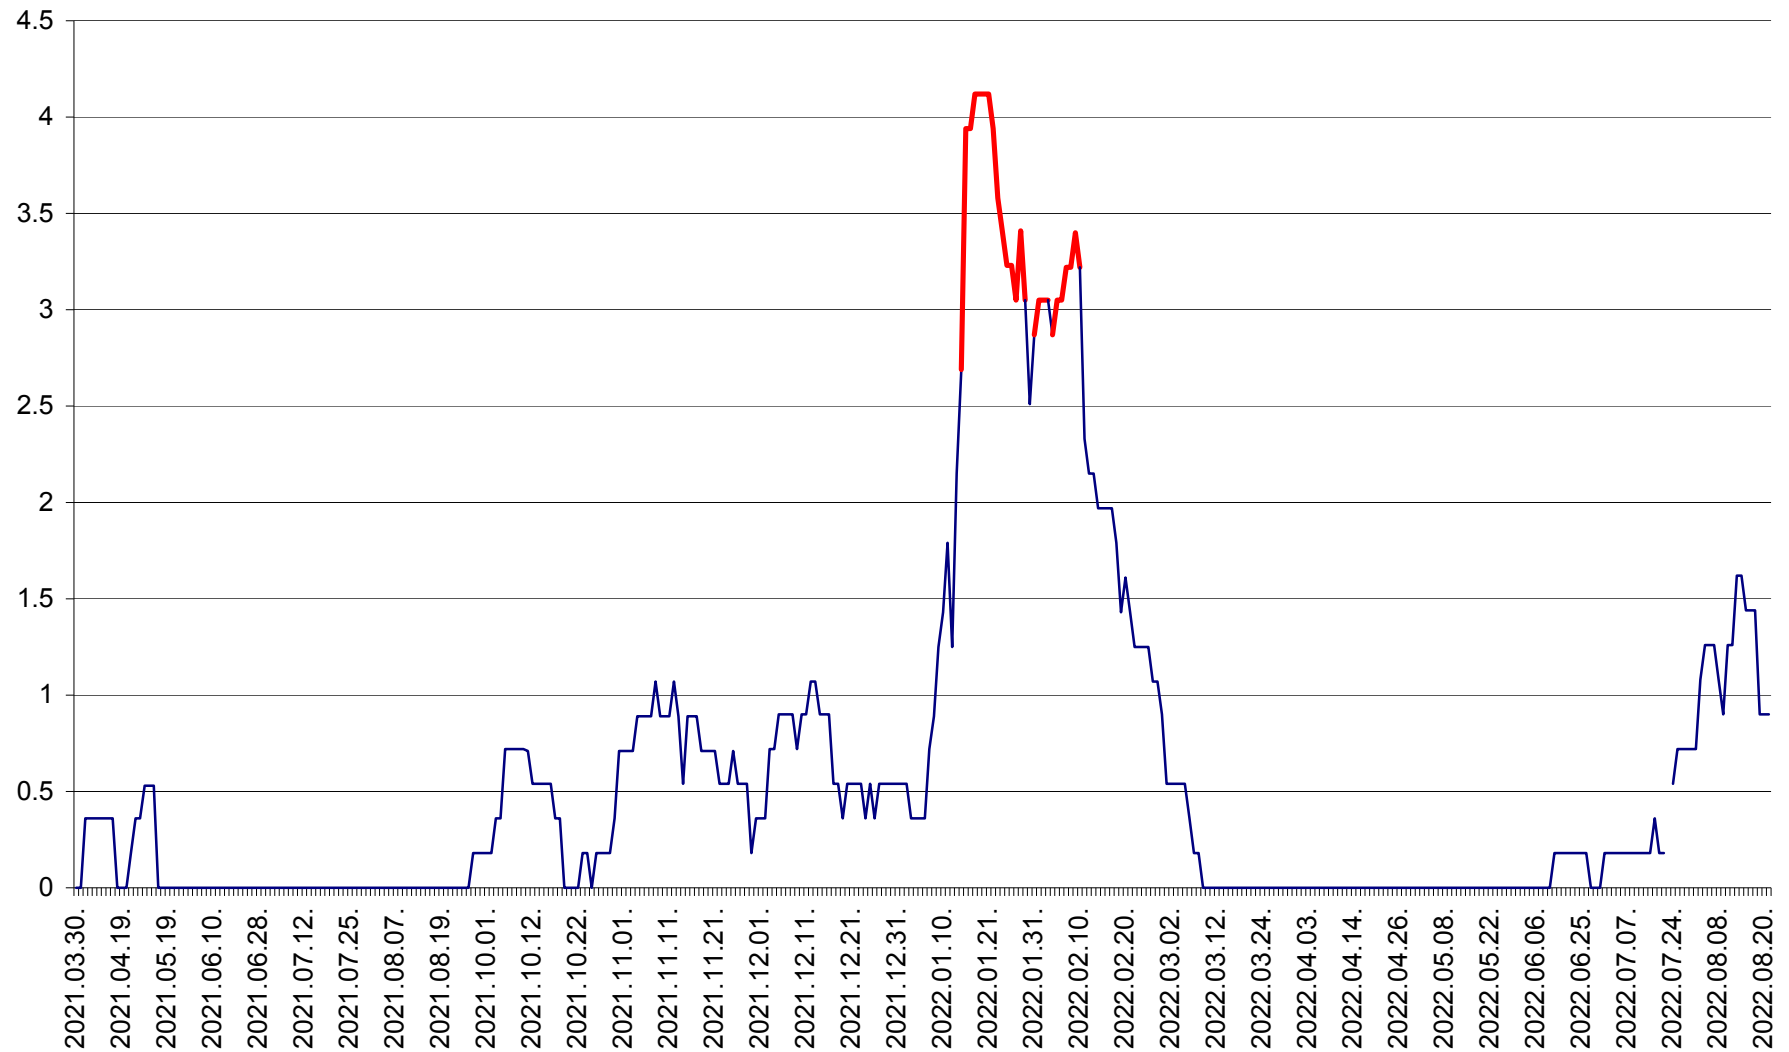

FELICENI - Evolutia incidentei cumulate pe 14 zile la % de locuitori
2021.04.01. - 2022.08.21.

FRUMOASA - Evolutia incidentei cumulate pe 14 zile la ‰ de locuitori
2021.04.01. - 2022.08.21.

GĂLĂUȚAȘ - Evolutia incidentei cumulate pe 14 zile la ‰ de locuitori
2021.04.01. - 2022.08.21.

MUNICIPIUL GHEORGHENI - Evolutia incidentei cumulate pe 14 zile la % de locuitori
2021.04.01. - 2022.08.21.

JOSENI - Evolutia incidentei cumulate pe 14 zile la ‰ de locuitori
2021.04.01. - 2022.08.21.

LĂZAREA - Evolutia incidentei cumulate pe 14 zile la % de locuitori
2021.04.01. - 2022.08.21.

LELICENI - Evolutia incidentei cumulate pe 14 zile la ‰ de locuitori
2021.04.01. - 2022.08.21.

LUETA - Evolutia incidentei cumulate pe 14 zile la ‰ de locuitori
2021.04.01. - 2022.08.21.

LUNCA DE JOS - Evolutia incidentei cumulate pe 14 zile la ‰ de locuitori
2021.04.01. - 2022.08.21.