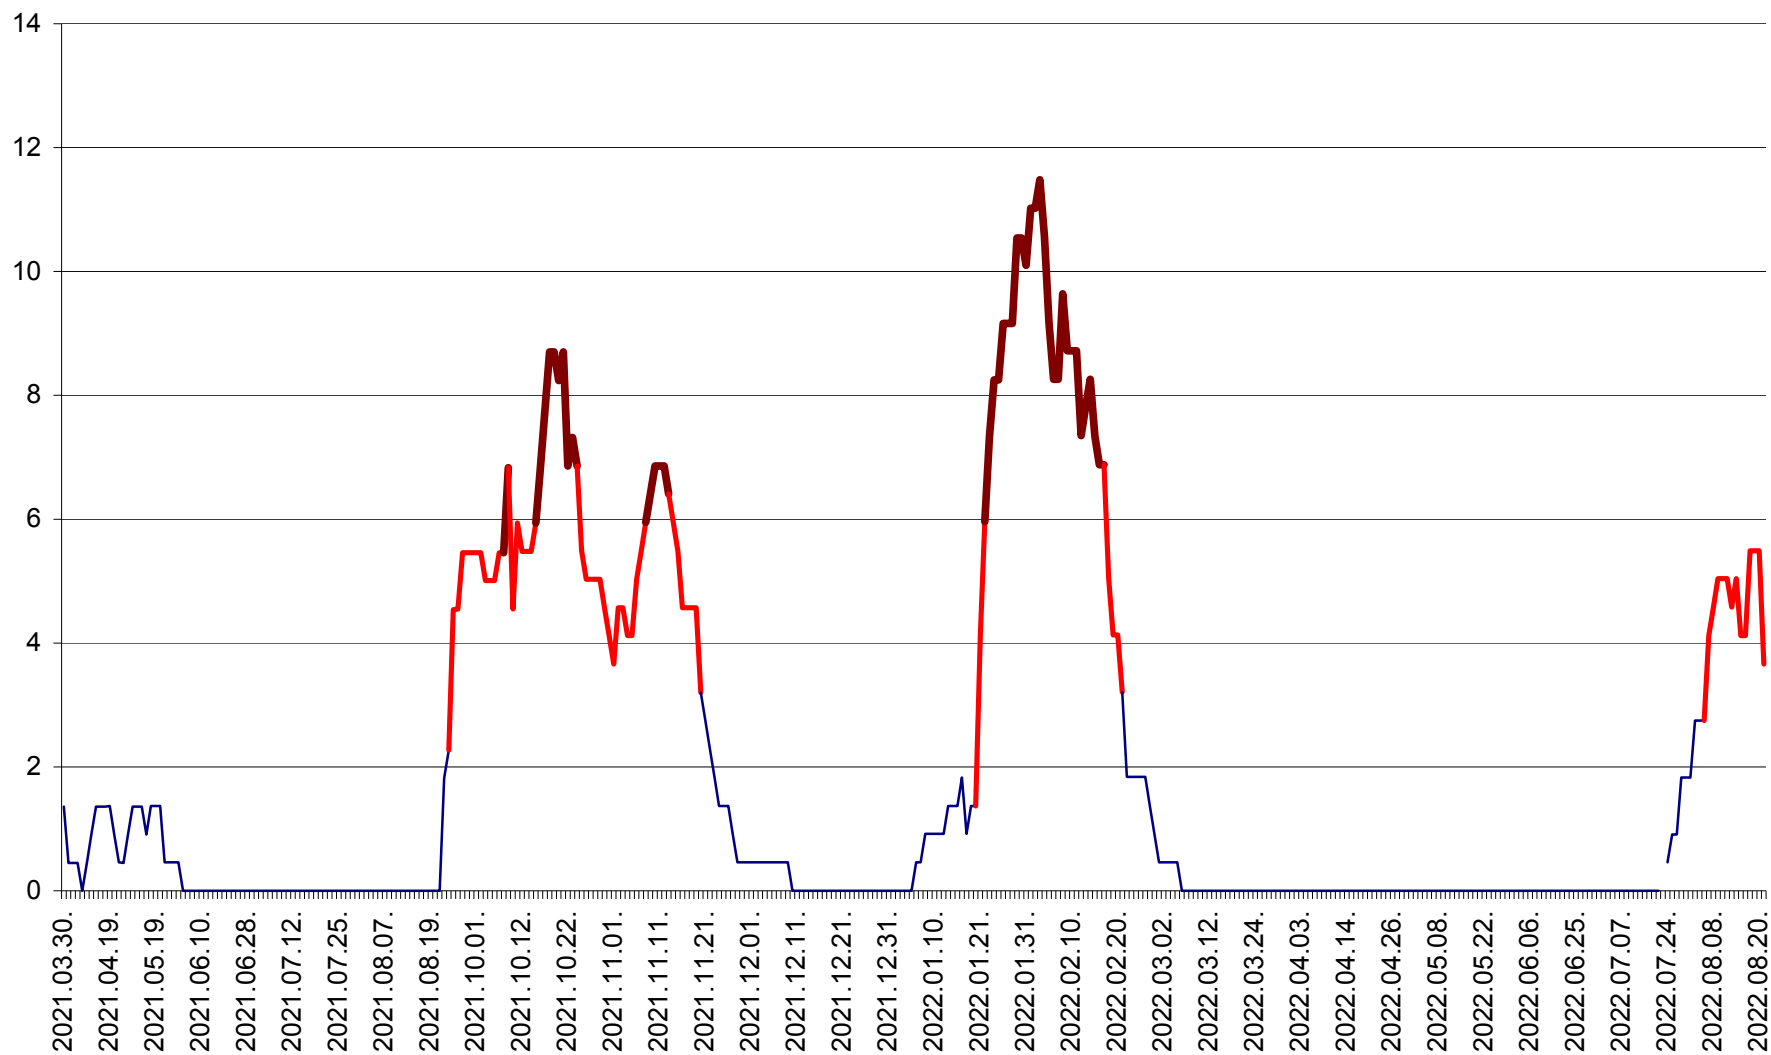

MUNICIPIUL GHEORGHENI - Evolutia incidentei cumulate pe 14 zile la % de locuitori
2021.04.01. - 2022.08.21.

JOSENI - Evolutia incidentei cumulate pe 14 zile la ‰ de locuitori
2021.04.01. - 2022.08.21.

LĂZAREA - Evolutia incidentei cumulate pe 14 zile la % de locuitori
2021.04.01. - 2022.08.21.

LELICENI - Evolutia incidentei cumulate pe 14 zile la ‰ de locuitori
2021.04.01. - 2022.08.21.

LUETA - Evolutia incidentei cumulate pe 14 zile la ‰ de locuitori
2021.04.01. - 2022.08.21.

LUNCA DE JOS - Evolutia incidentei cumulate pe 14 zile la ‰ de locuitori
2021.04.01. - 2022.08.21.

LUNCA DE SUS - Evolutia incidentei cumulate pe 14 zile la ‰ de locuitori
2021.04.01. - 2022.08.21.

LUPENI - Evolutia incidentei cumulate pe 14 zile la ‰ de locuitori
2021.04.01. - 2022.08.21.

MĂDĂRAȘ - Evolutia incidentei cumulate pe 14 zile la ‰ de locuitori
2021.04.01. - 2022.08.21.