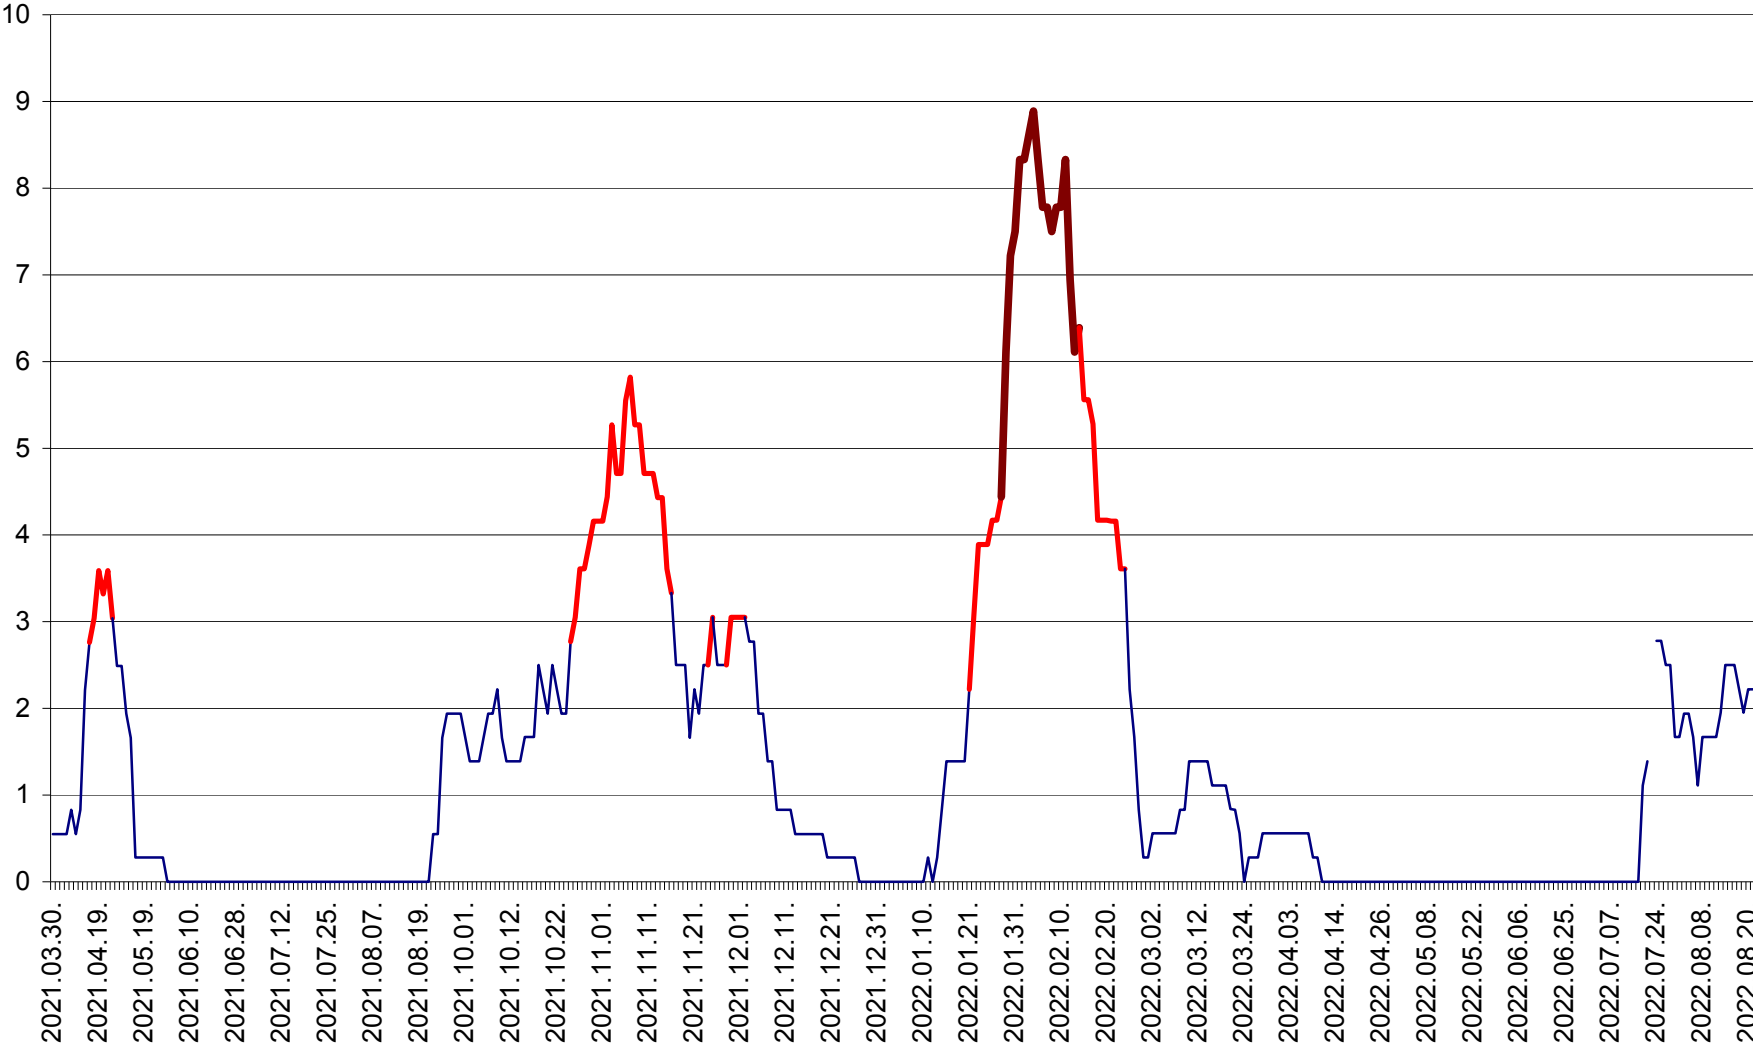

LELICENI - Evolutia incidentei cumulate pe 14 zile la ‰ de locuitori
2021.04.01. - 2022.08.21.

LUETA - Evolutia incidentei cumulate pe 14 zile la ‰ de locuitori
2021.04.01. - 2022.08.21.

LUNCA DE JOS - Evolutia incidentei cumulate pe 14 zile la ‰ de locuitori
2021.04.01. - 2022.08.21.

LUNCA DE SUS - Evolutia incidentei cumulate pe 14 zile la ‰ de locuitori
2021.04.01. - 2022.08.21.

LUPENI - Evolutia incidentei cumulate pe 14 zile la ‰ de locuitori
2021.04.01. - 2022.08.21.

MĂDĂRAȘ - Evolutia incidentei cumulate pe 14 zile la ‰ de locuitori
2021.04.01. - 2022.08.21.

MĂRTINIȘ - Evolutia incidentei cumulate pe 14 zile la ‰ de locuitori
2021.04.01. - 2022.08.21.

MEREȘTI - Evolutia incidentei cumulate pe 14 zile la ‰ de locuitori
2021.04.01. - 2022.08.21.

MUNICIPIUL MIERCUREA-CIUC - Evolutia incidentei cumulate pe 14 zile la ‰ de locuitori
2021.04.01. - 2022.08.21.

MIHĂILENI - Evolutia incidentei cumulate pe 14 zile la ‰ de locuitori
2021.04.01. - 2022.08.21.

MUGENI - Evolutia incidentei cumulate pe 14 zile la ‰ de locuitori
2021.04.01. - 2022.08.21.

OCLAND - Evolutia incidentei cumulate pe 14 zile la ‰ de locuitori
2021.04.01. - 2022.08.21.