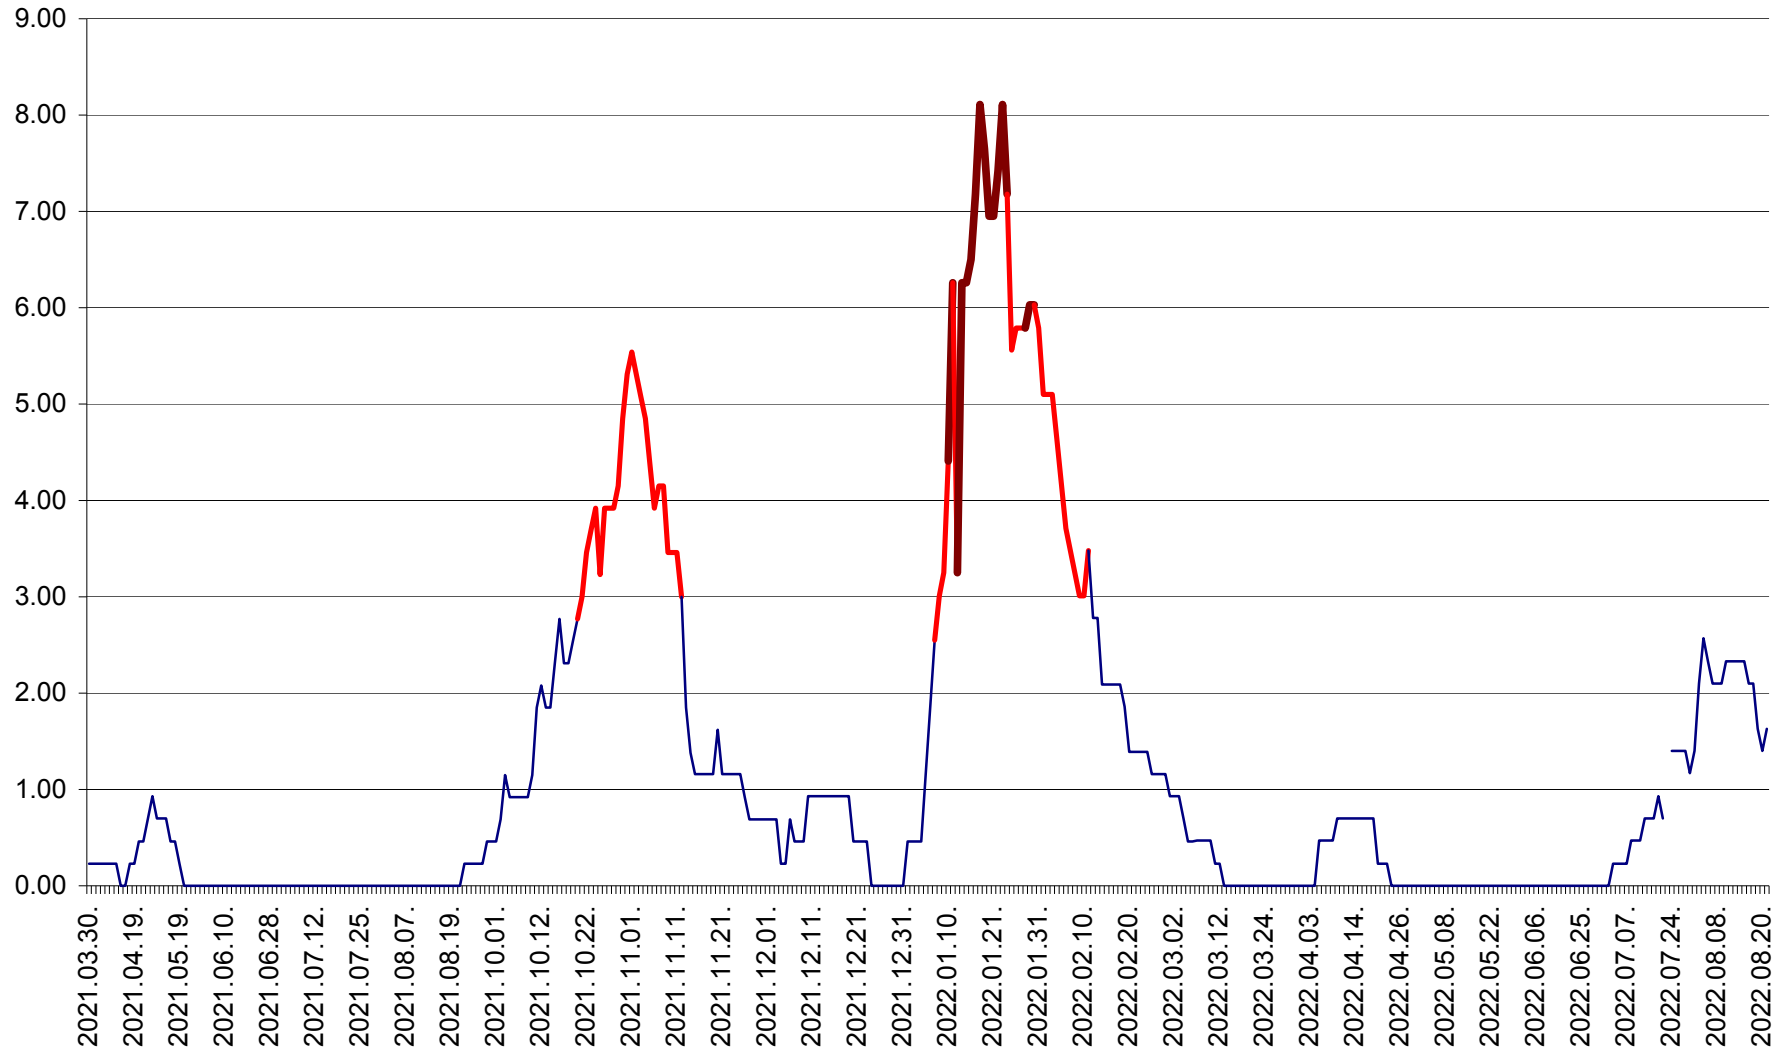

ORAȘ BĂLAN - Evoluția incidenței cumulate pe 14 zile la ‰ de locuitori
2021.04.01. - 2022.08.21.

BILBOR - Evolutia incidentei cumulate pe 14 zile la ‰ de locuitori
2021.04.01. - 2022.08.21.

ORAȘ BORSEC - Evolutia incidentei cumulate pe 14 zile la ‰ de locuitori
2021.04.01. - 2022.08.21.

BRĂDEȘTI - Evoluția incidenței cumulate pe 14 zile la ‰ de locuitori
2021.04.01. - 2022.08.21.

CĂPÂLNIȚA - Evoluția incidenței cumulate pe 14 zile la ‰ de locuitori
2021.04.01. - 2022.08.21.

CÂRȚA - Evolutia incidentei cumulate pe 14 zile la ‰ de locuitori
2021.04.01. - 2022.08.21.

CICEU - Evolutia incidentei cumulate pe 14 zile la ‰ de locuitori
2021.04.01. - 2022.08.21.

CIUCSÂNGEORGIU - Evolutia incidentei cumulate pe 14 zile la ‰ de locuitori
2021.04.01. - 2022.08.21.

CIUMANI - Evolutia incidentei cumulate pe 14 zile la ‰ de locuitori
2021.04.01. - 2022.08.21.

CORBU - Evolutia incidentei cumulate pe 14 zile la ‰ de locuitori
2021.04.01. - 2022.08.21.

CORUND - Evolutia incidentei cumulate pe 14 zile la ‰ de locuitori
2021.04.01. - 2022.08.21.

COZMENI - Evolutia incidentei cumulate pe 14 zile la ‰ de locuitori
2021.04.01. - 2022.08.21.