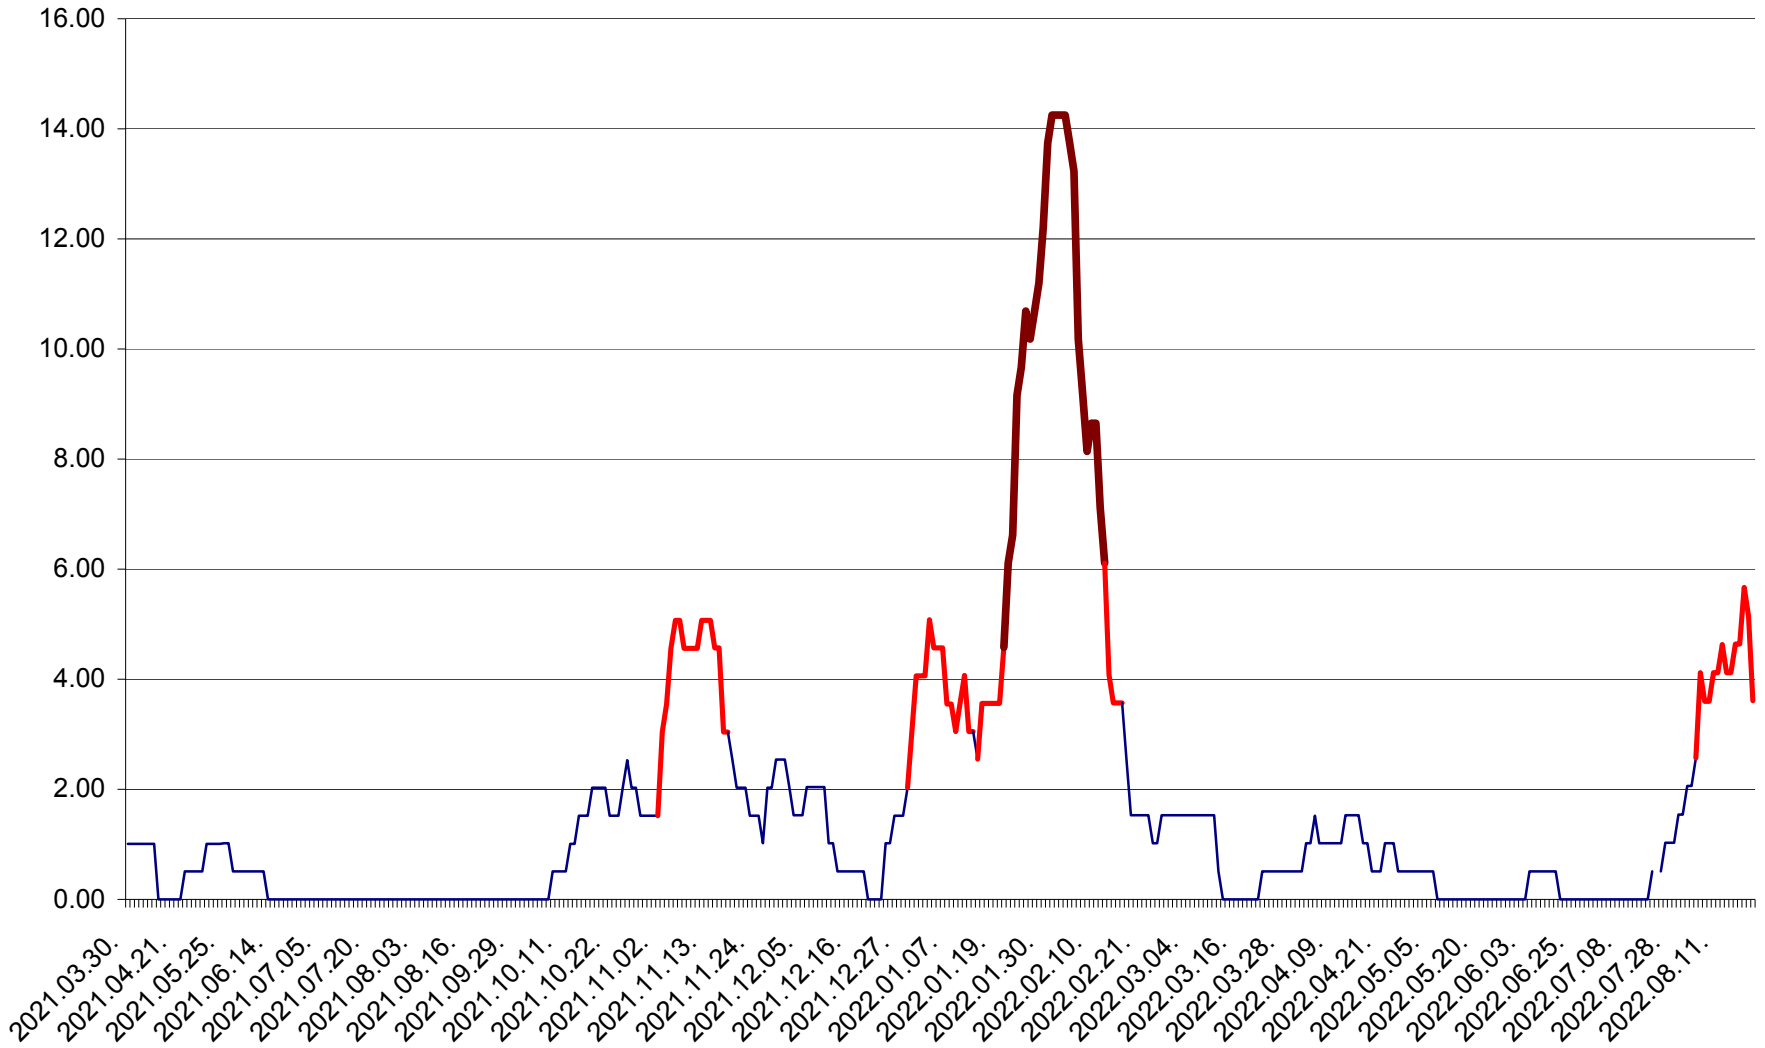

TUȘNAD - Evolutia incidentei cumulate pe 14 zile la ‰ de locuitori
2021.04.01. - 2022.08.21.

ULIEȘ - Evolutia incidentei cumulate pe 14 zile la ‰ de locuitori
2021.04.01. - 2022.08.21.

VĂRȘAG - Evolutia incidentei cumulate pe 14 zile la ‰ de locuitori
2021.04.01. - 2022.08.21.

ORAȘ VLĂHIȚA - Evolutia incidentei cumulate pe 14 zile la ‰ de locuitori
2021.04.01. - 2022.08.21.

VOȘLĂBENI - Evolutia incidentei cumulate pe 14 zile la ‰ de locuitori
2021.04.01. - 2022.08.21.

ZETEA - Evolutia incidentei cumulate pe 14 zile la ‰ de locuitori
2021.04.01. - 2022.08.21.