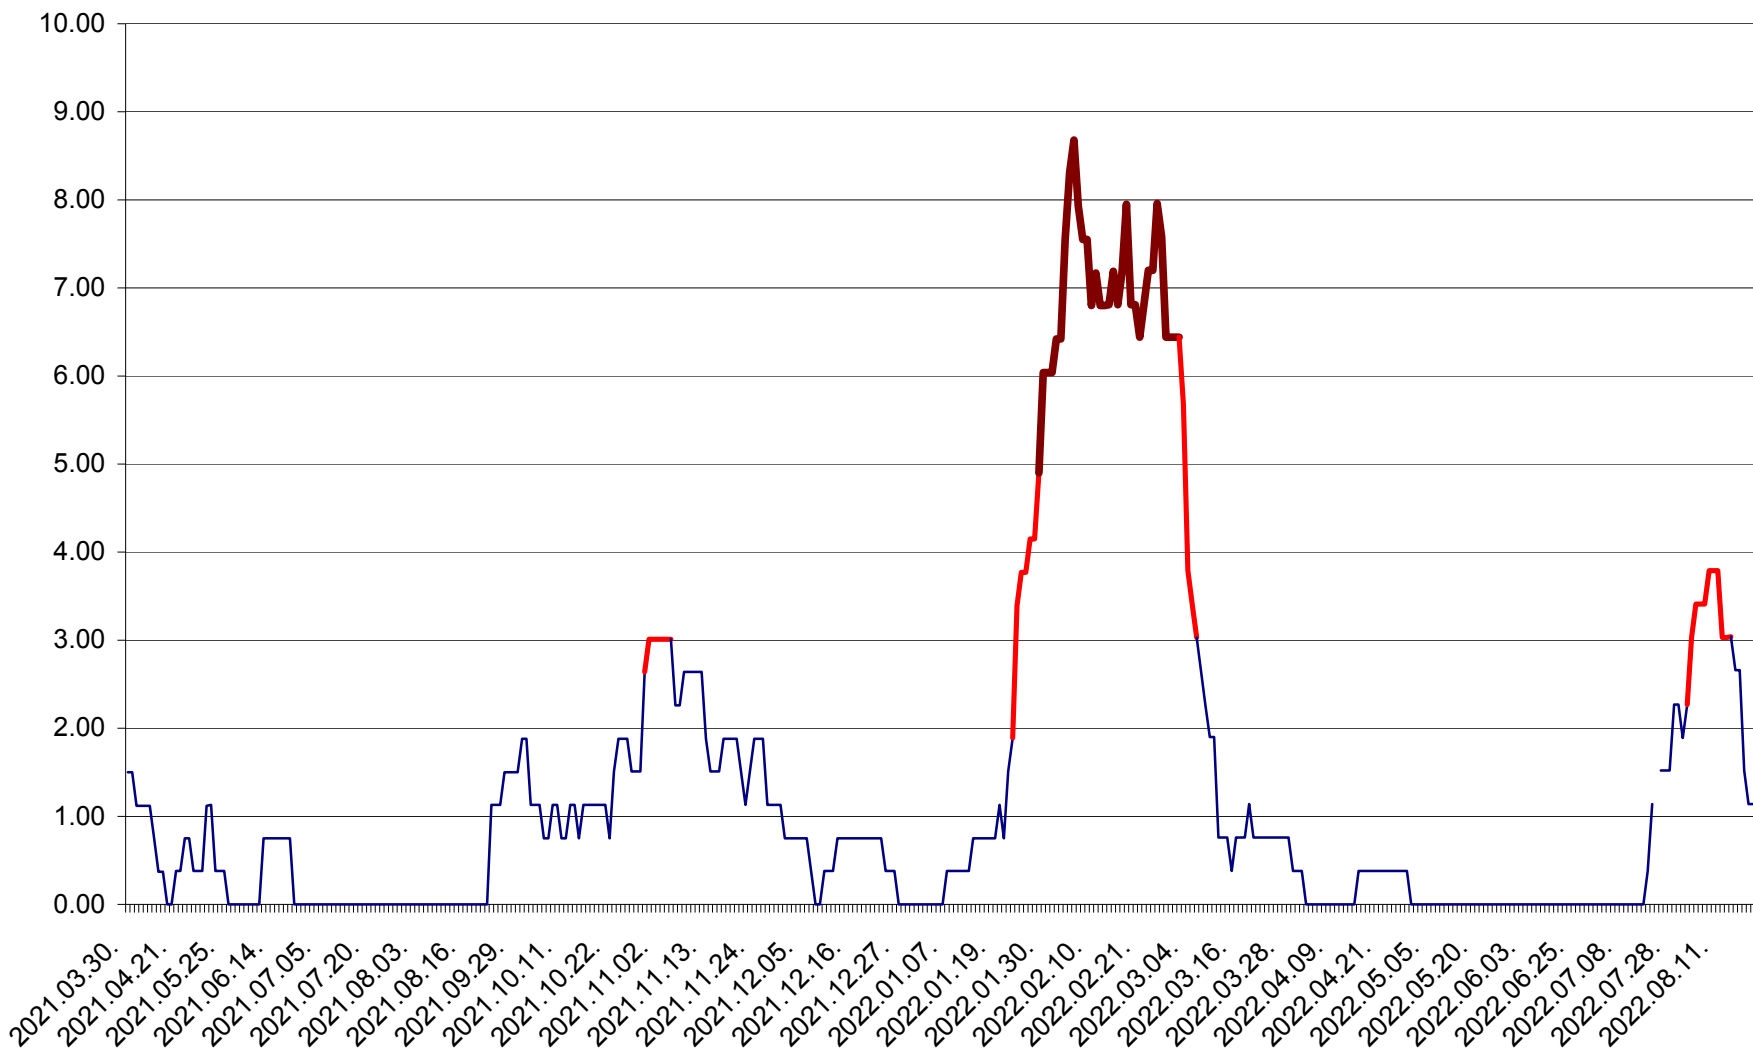

ATID - Evolutia incidentei cumulate pe 14 zile la % de locuitori
2021.04.01. - 2022.08.21.

AVRĂMEȘTI - Evolutia incidentei cumulate pe 14 zile la ‰ de locuitori
2021.04.01. - 2022.08.21.

ORAȘ BĂILE TUȘNAD - Evolutia incidentei cumulate pe 14 zile la ‰ de locuitori
2021.04.01. - 2022.08.21.

ORAȘ BĂLAN - Evoluția incidenței cumulate pe 14 zile la ‰ de locuitori
2021.04.01. - 2022.08.21.

BILBOR - Evolutia incidentei cumulate pe 14 zile la ‰ de locuitori
2021.04.01. - 2022.08.21.

ORAȘ BORSEC - Evolutia incidentei cumulate pe 14 zile la ‰ de locuitori
2021.04.01. - 2022.08.21.

BRĂDEȘTI - Evoluția incidenței cumulate pe 14 zile la ‰ de locuitori
2021.04.01. - 2022.08.21.

CĂPÂLNIȚA - Evoluția incidenței cumulate pe 14 zile la ‰ de locuitori
2021.04.01. - 2022.08.21.

CÂRȚA - Evolutia incidentei cumulate pe 14 zile la ‰ de locuitori
2021.04.01. - 2022.08.21.