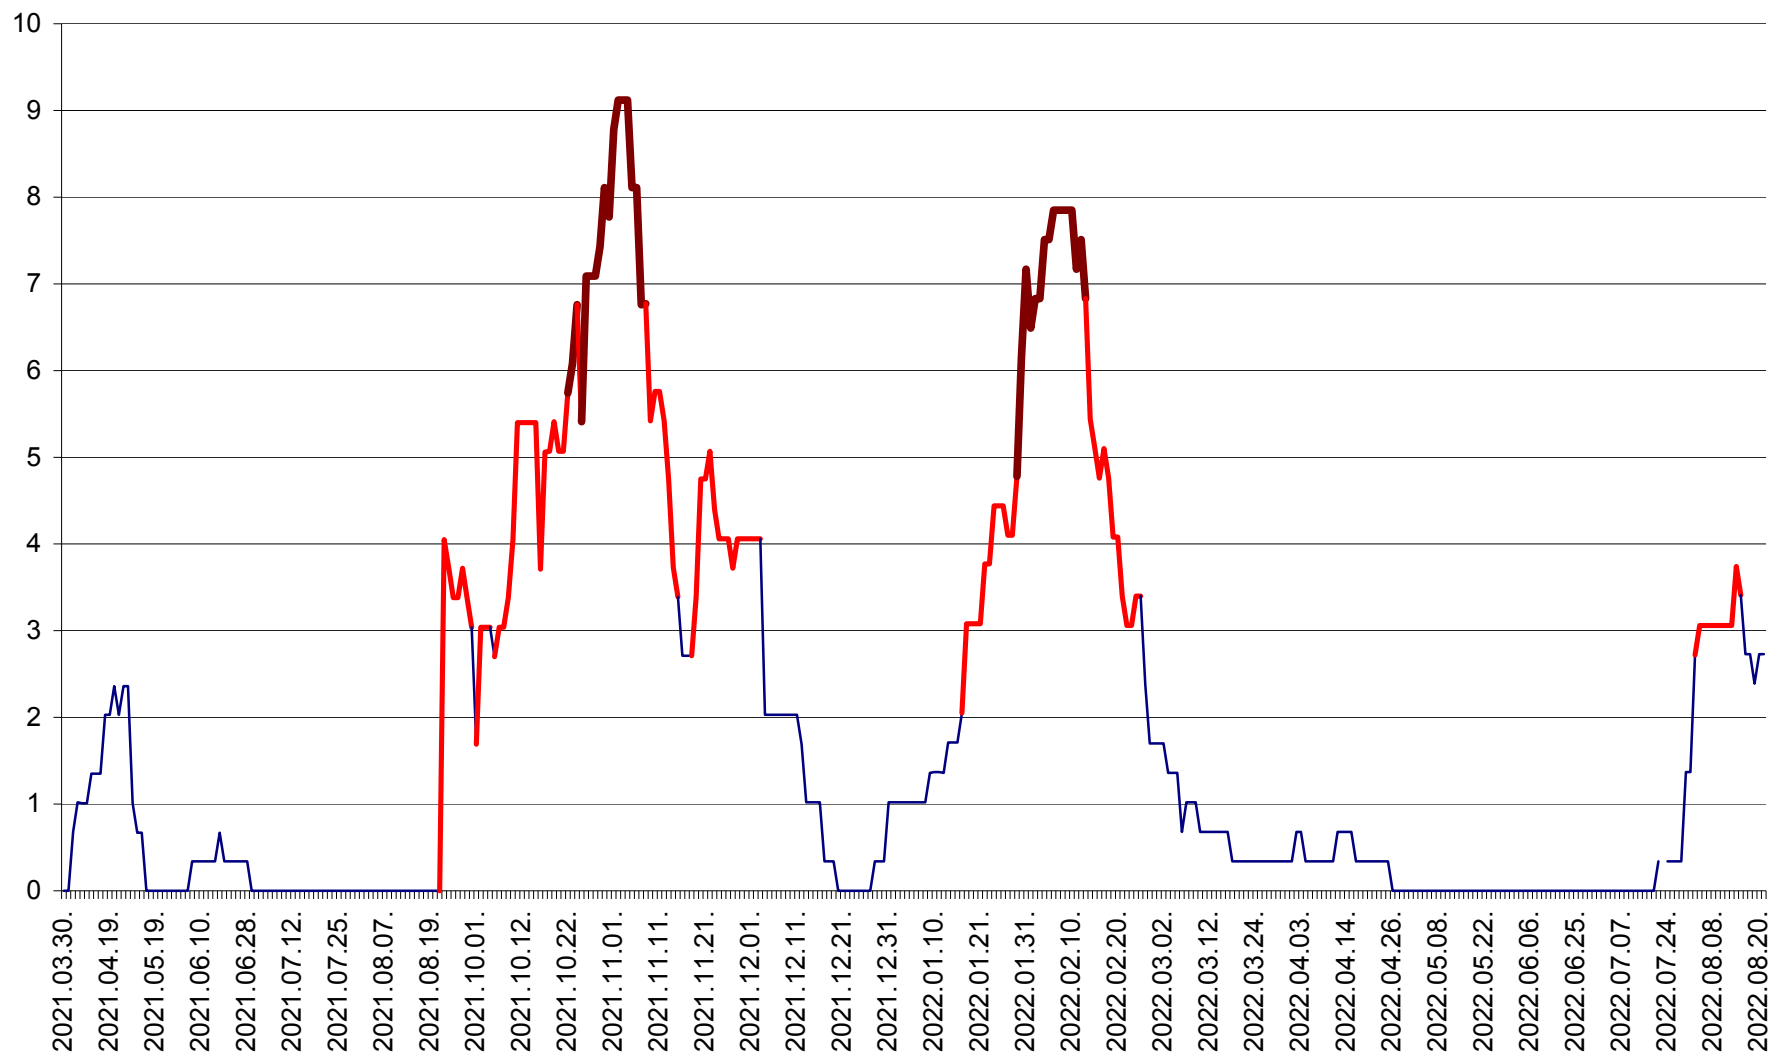

LELICENI - Evolutia incidentei cumulate pe 14 zile la ‰ de locuitori
2021.04.01. - 2022.08.21.

LUETA - Evolutia incidentei cumulate pe 14 zile la ‰ de locuitori
2021.04.01. - 2022.08.21.

LUNCA DE JOS - Evolutia incidentei cumulate pe 14 zile la ‰ de locuitori
2021.04.01. - 2022.08.21.

LUNCA DE SUS - Evolutia incidentei cumulate pe 14 zile la ‰ de locuitori
2021.04.01. - 2022.08.21.

LUPENI - Evolutia incidentei cumulate pe 14 zile la ‰ de locuitori
2021.04.01. - 2022.08.21.

MĂDĂRAȘ - Evolutia incidentei cumulate pe 14 zile la ‰ de locuitori
2021.04.01. - 2022.08.21.

MĂRTINIȘ - Evolutia incidentei cumulate pe 14 zile la ‰ de locuitori
2021.04.01. - 2022.08.21.

MEREȘTI - Evolutia incidentei cumulate pe 14 zile la ‰ de locuitori
2021.04.01. - 2022.08.21.

MUNICIPIUL MIERCUREA-CIUC - Evolutia incidentei cumulate pe 14 zile la ‰ de locuitori
2021.04.01. - 2022.08.21.