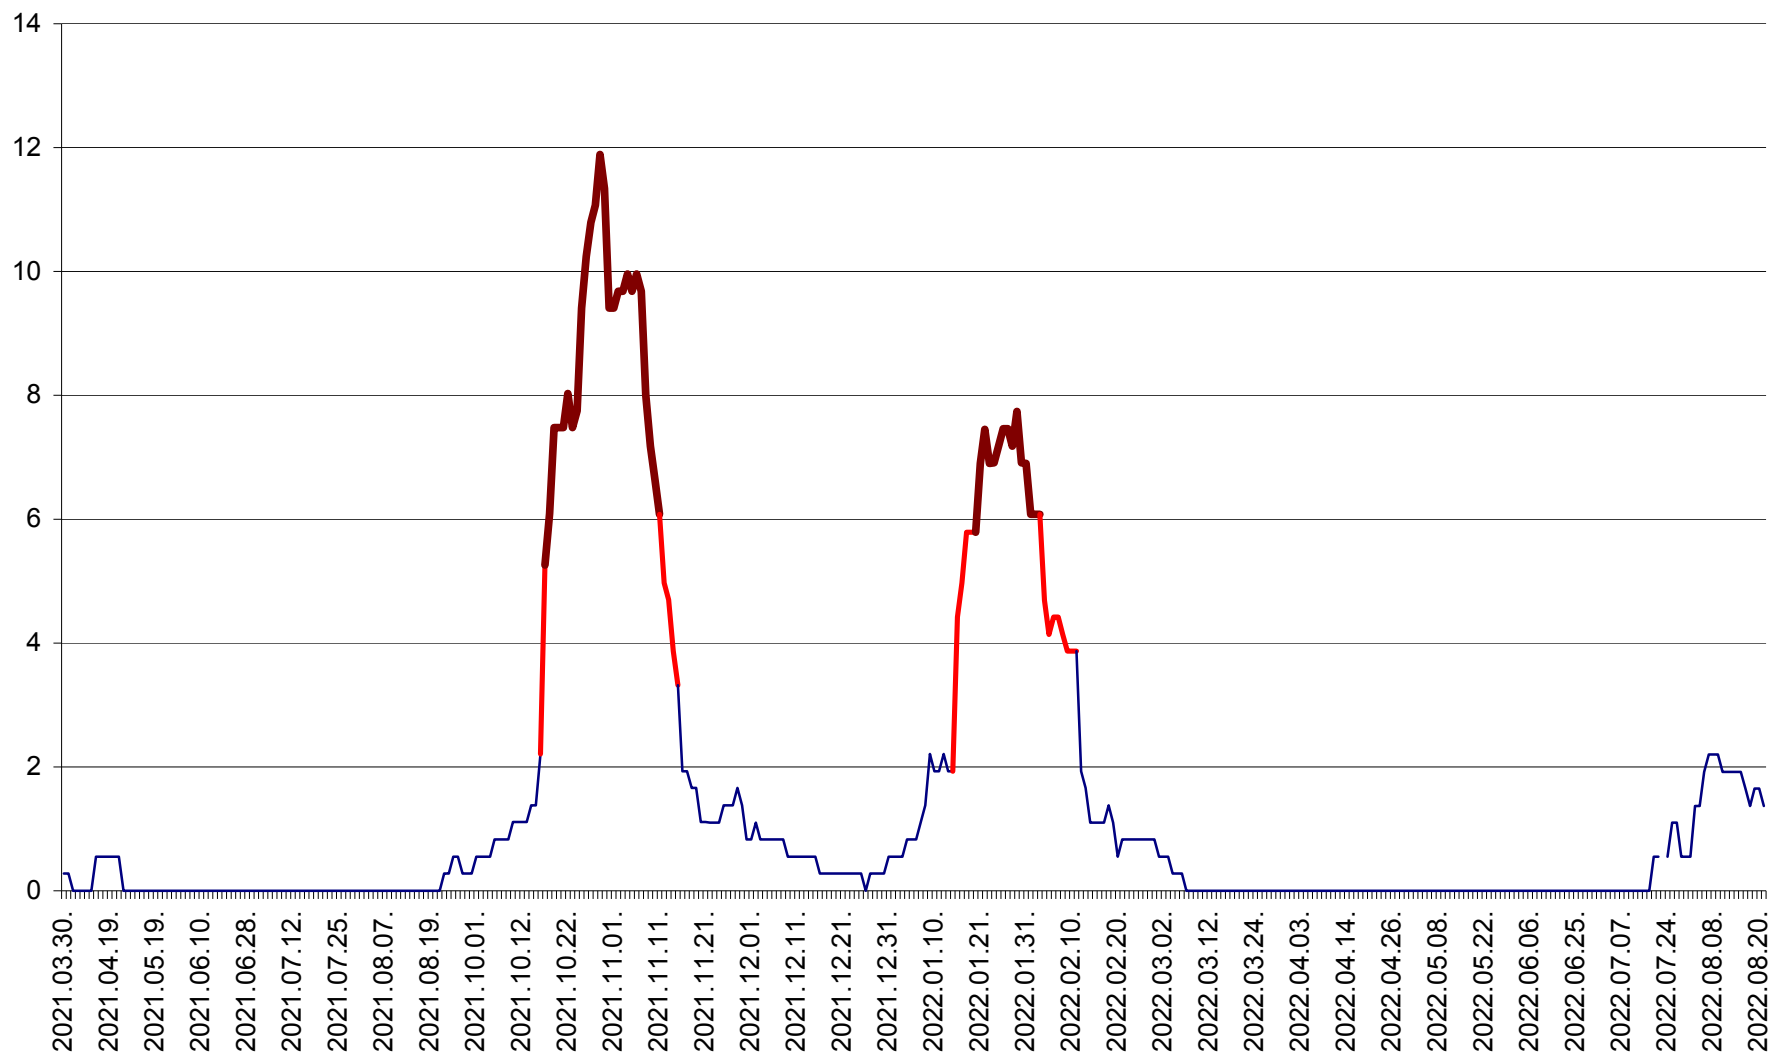

DÂRJIU - Evolutia incidentei cumulate pe 14 zile la ‰ de locuitori
2021.04.01. - 2022.08.21.

DEALU - Evolutia incidentei cumulate pe 14 zile la ‰ de locuitori
2021.04.01. - 2022.08.21.

DITRĂU - Evolutia incidentei cumulate pe 14 zile la ‰ de locuitori
2021.04.01. - 2022.08.21.

FELICENI - Evolutia incidentei cumulate pe 14 zile la % de locuitori
2021.04.01. - 2022.08.21.

FRUMOASA - Evolutia incidentei cumulate pe 14 zile la ‰ de locuitori
2021.04.01. - 2022.08.21.

GĂLĂUȚAȘ - Evolutia incidentei cumulate pe 14 zile la ‰ de locuitori
2021.04.01. - 2022.08.21.

MUNICIPIUL GHEORGHENI - Evolutia incidentei cumulate pe 14 zile la % de locuitori
2021.04.01. - 2022.08.21.

JOSENI - Evolutia incidentei cumulate pe 14 zile la ‰ de locuitori
2021.04.01. - 2022.08.21.

LĂZAREA - Evolutia incidentei cumulate pe 14 zile la % de locuitori
2021.04.01. - 2022.08.21.

LELICENI - Evolutia incidentei cumulate pe 14 zile la ‰ de locuitori
2021.04.01. - 2022.08.21.

LUETA - Evolutia incidentei cumulate pe 14 zile la ‰ de locuitori
2021.04.01. - 2022.08.21.

LUNCA DE JOS - Evolutia incidentei cumulate pe 14 zile la ‰ de locuitori
2021.04.01. - 2022.08.21.