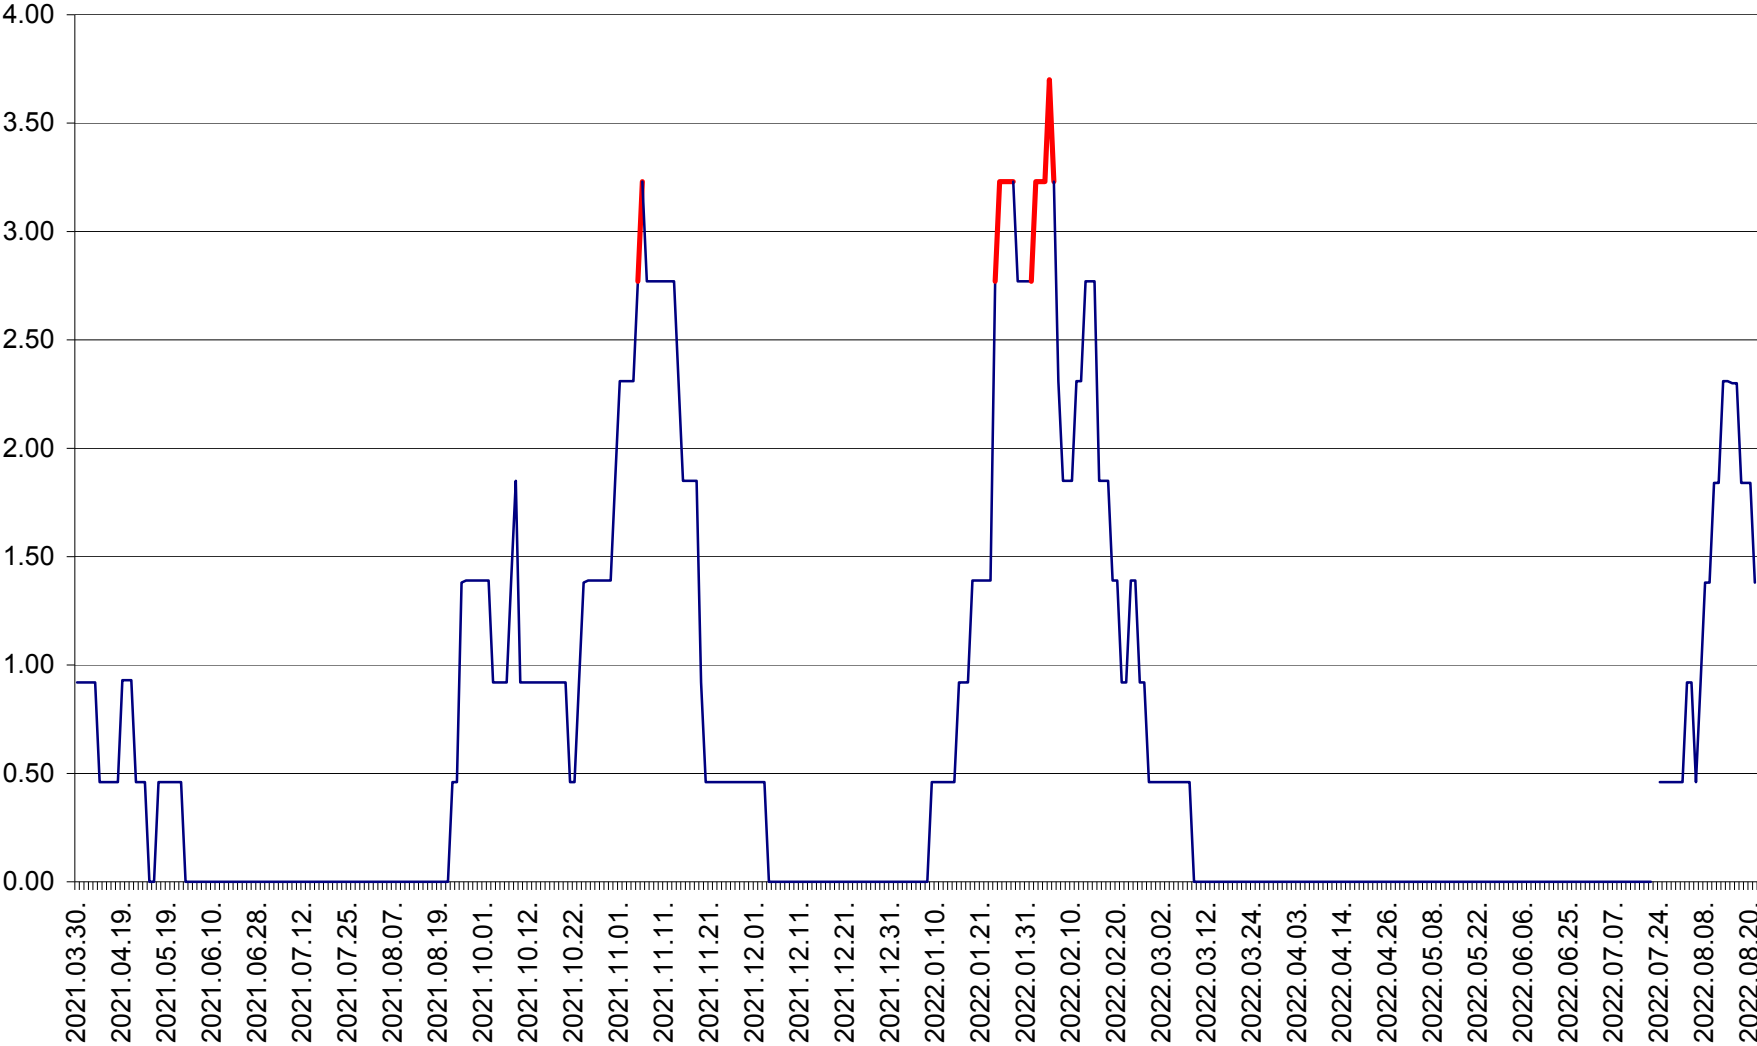

ATID - Evolutia incidentei cumulate pe 14 zile la % de locuitori
2021.04.01. - 2022.08.21.

AVRĂMEȘTI - Evolutia incidentei cumulate pe 14 zile la ‰ de locuitori
2021.04.01. - 2022.08.21.

ORAȘ BĂILE TUȘNAD - Evolutia incidentei cumulate pe 14 zile la ‰ de locuitori
2021.04.01. - 2022.08.21.

ORAȘ BĂLAN - Evoluția incidenței cumulate pe 14 zile la ‰ de locuitori
2021.04.01. - 2022.08.21.

BILBOR - Evolutia incidentei cumulate pe 14 zile la ‰ de locuitori
2021.04.01. - 2022.08.21.

ORAȘ BORSEC - Evolutia incidentei cumulate pe 14 zile la ‰ de locuitori
2021.04.01. - 2022.08.21.

BRĂDEȘTI - Evoluția incidenței cumulate pe 14 zile la ‰ de locuitori
2021.04.01. - 2022.08.21.

CĂPÂLNIȚA - Evoluția incidenței cumulate pe 14 zile la ‰ de locuitori
2021.04.01. - 2022.08.21.

CÂRȚA - Evolutia incidentei cumulate pe 14 zile la ‰ de locuitori
2021.04.01. - 2022.08.21.

CICEU - Evolutia incidentei cumulate pe 14 zile la ‰ de locuitori
2021.04.01. - 2022.08.21.

CIUCSÂNGEORGIU - Evolutia incidentei cumulate pe 14 zile la ‰ de locuitori
2021.04.01. - 2022.08.21.

CIUMANI - Evolutia incidentei cumulate pe 14 zile la ‰ de locuitori
2021.04.01. - 2022.08.21.