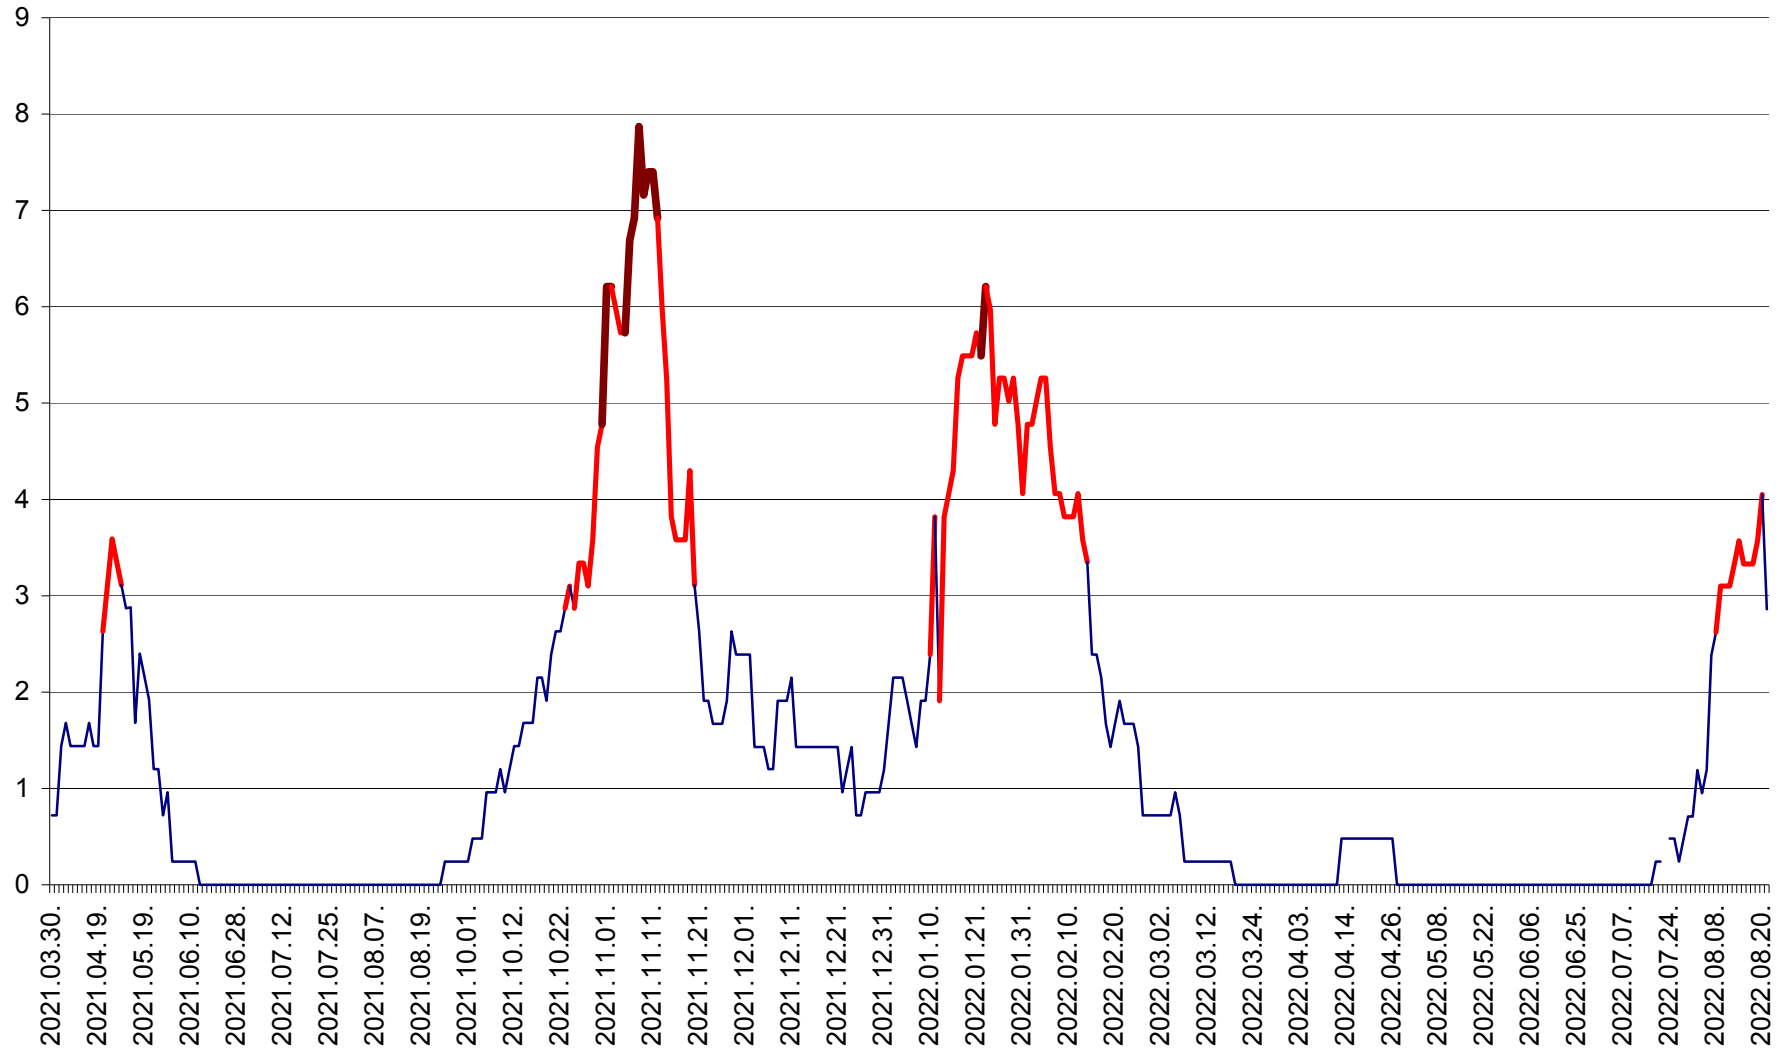

CORBU - Evolutia incidentei cumulate pe 14 zile la ‰ de locuitori
2021.04.01. - 2022.08.21.

CORUND - Evolutia incidentei cumulate pe 14 zile la ‰ de locuitori
2021.04.01. - 2022.08.21.

COZMENI - Evolutia incidentei cumulate pe 14 zile la ‰ de locuitori
2021.04.01. - 2022.08.21.

ORAȘ CRISTURU SECUIESC - Evolutia incidentei cumulate pe 14 zile la ‰ de locuitori
2021.04.01. - 2022.08.21.

DĂNEȘTI - Evolutia incidentei cumulate pe 14 zile la ‰ de locuitori
2021.04.01. - 2022.08.21.

DÂRJIU - Evolutia incidentei cumulate pe 14 zile la ‰ de locuitori
2021.04.01. - 2022.08.21.

DEALU - Evolutia incidentei cumulate pe 14 zile la ‰ de locuitori
2021.04.01. - 2022.08.21.

DITRĂU - Evolutia incidentei cumulate pe 14 zile la ‰ de locuitori
2021.04.01. - 2022.08.21.