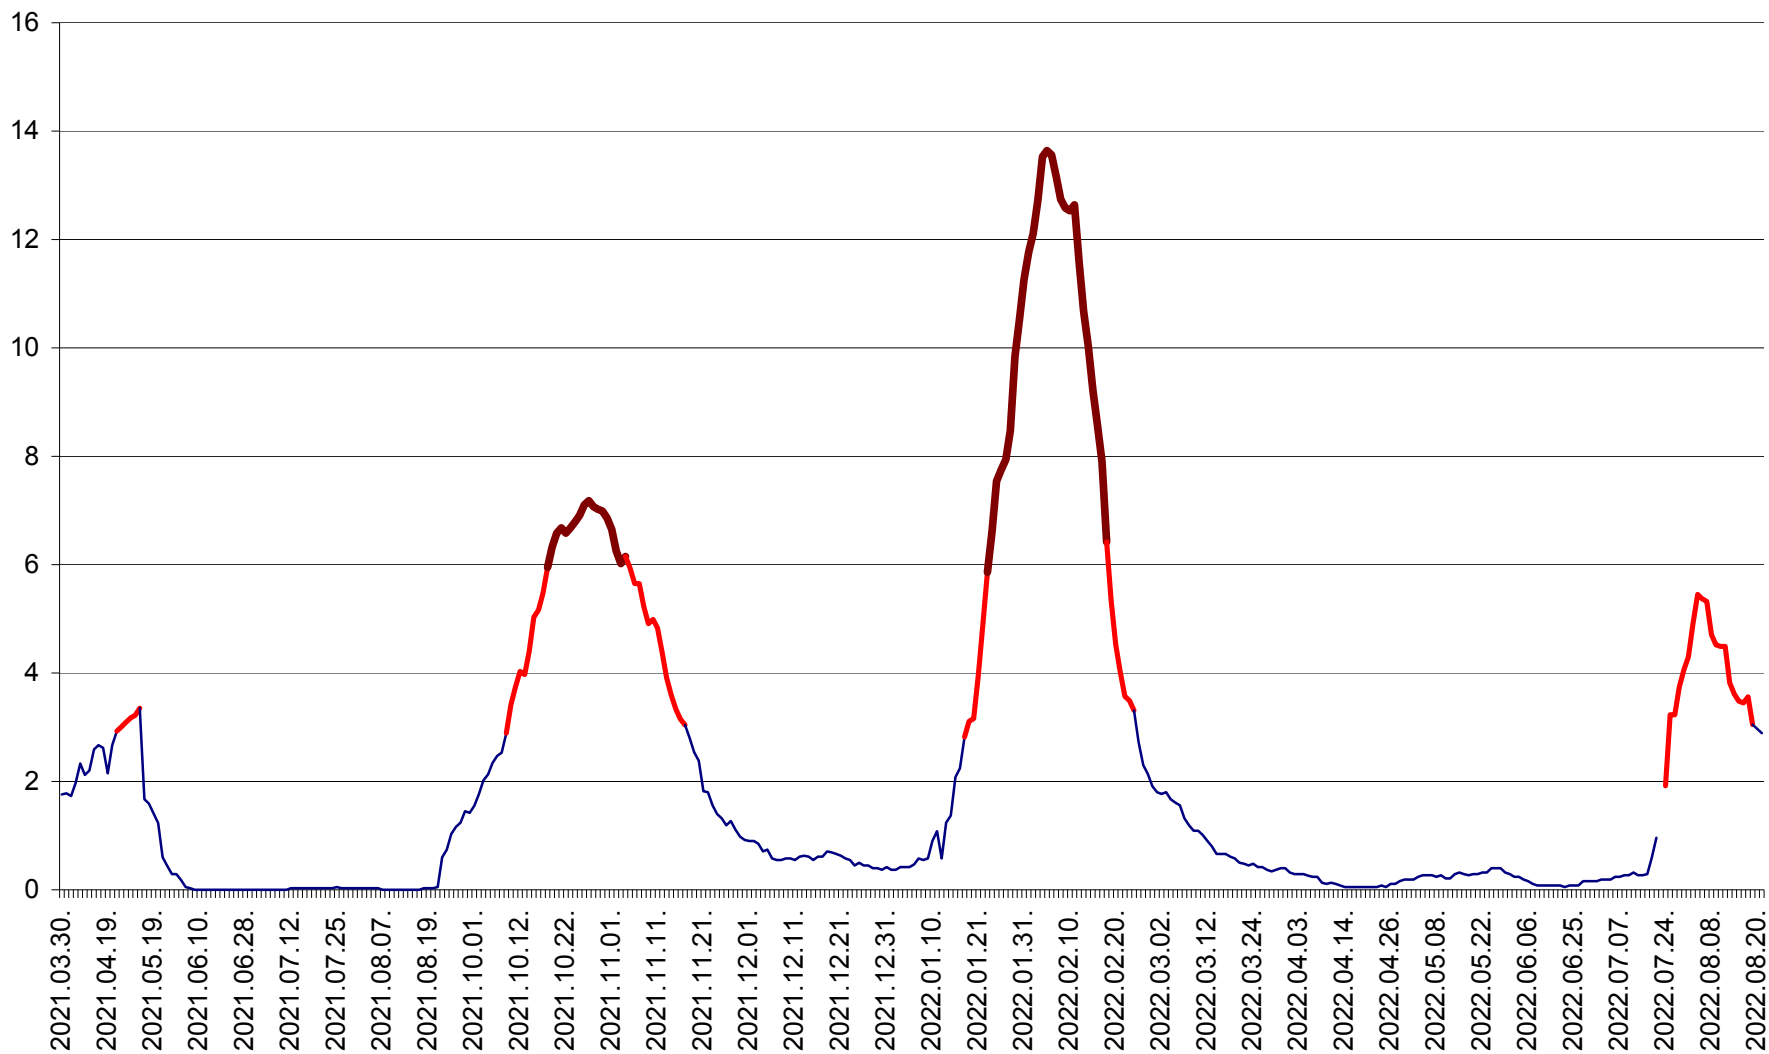

PĂULENI-CIUC - Evolutia incidentei cumulate pe 14 zile la % de locuitori
2021.04.01. - 2022.08.21.