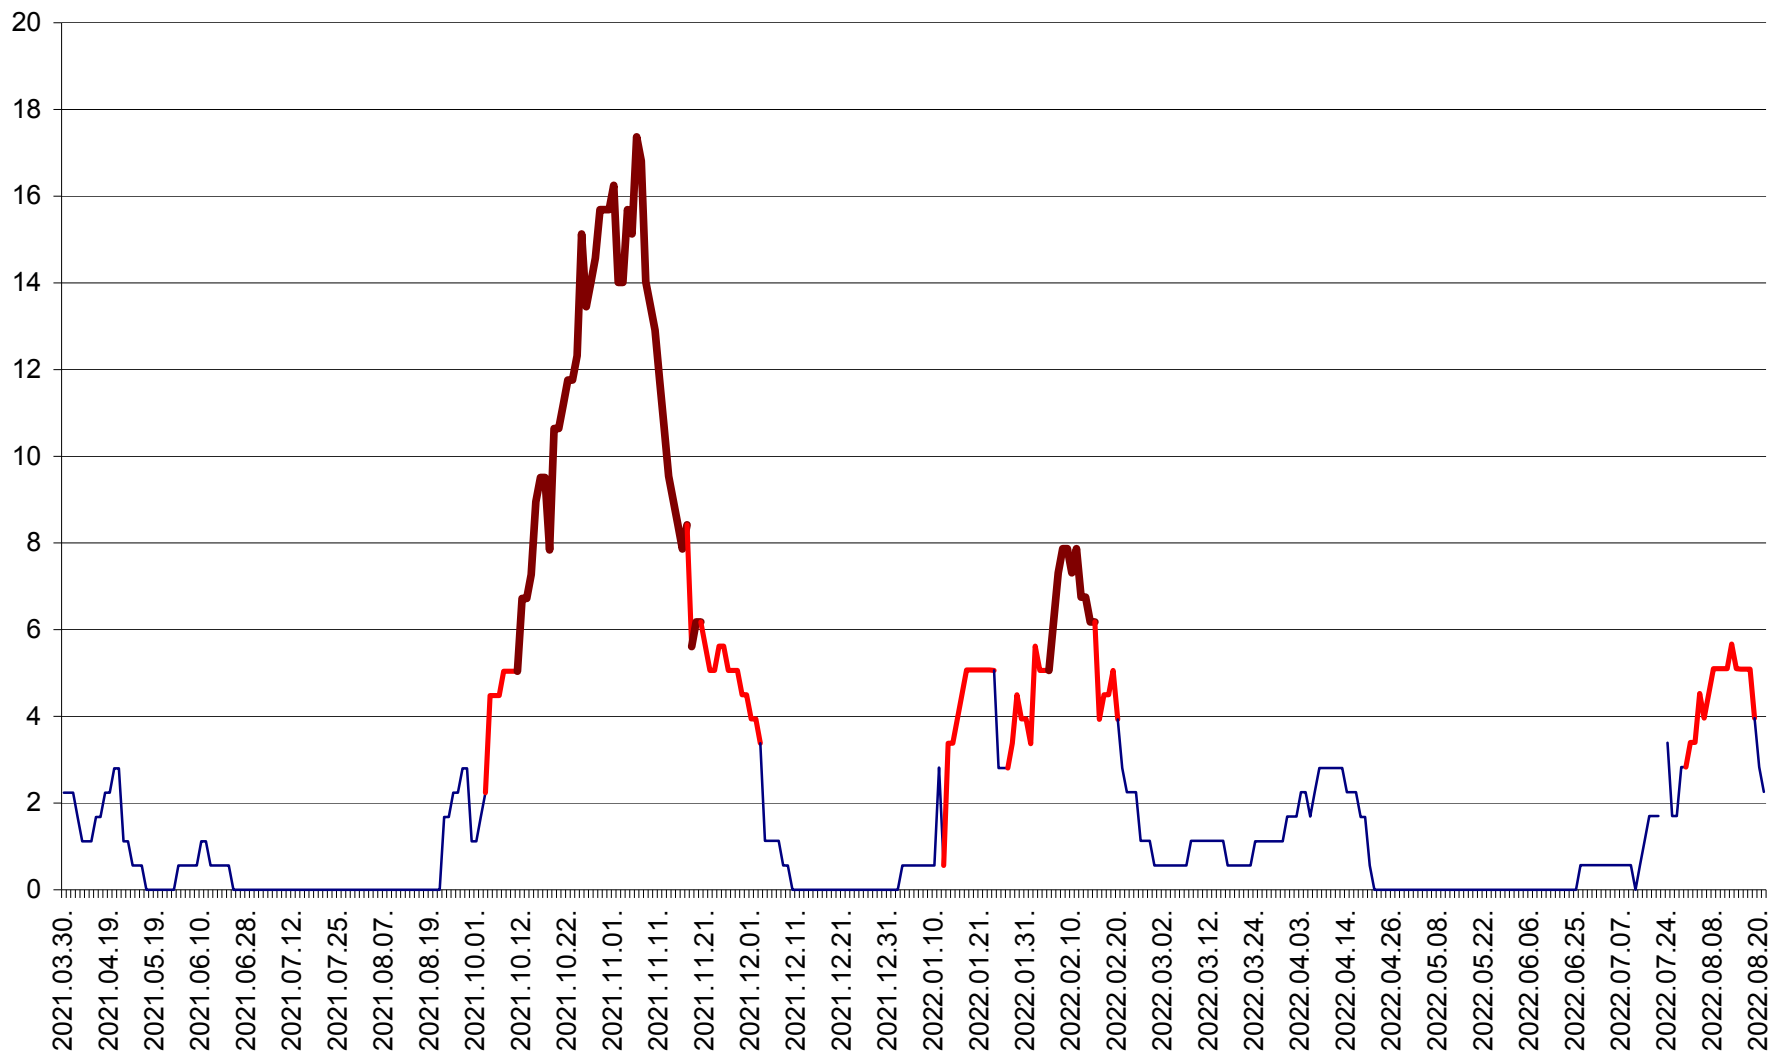

SÂNSIMION - Evolutia incidentei cumulate pe 14 zile la ‰ de locuitori
2021.04.01. - 2022.08.21.

SÂNTIMBRU - Evolutia incidentei cumulate pe 14 zile la ‰ de locuitori
2021.04.01. - 2022.08.21.

SĂRMAȘ - Evolutia incidentei cumulate pe 14 zile la ‰ de locuitori
2021.04.01. - 2022.08.21.

SATU MARE - Evolutia incidentei cumulate pe 14 zile la ‰ de locuitori
2021.04.01. - 2022.08.21.

SECUIENI - Evolutia incidentei cumulate pe 14 zile la % de locuitori
2021.04.01. - 2022.08.21.

SICULENI - Evolutia incidentei cumulate pe 14 zile la % de locuitori
2021.04.01. - 2022.08.21.

ȘIMONEȘTI - Evolutia incidentei cumulate pe 14 zile la ‰ de locuitori
2021.04.01. - 2022.08.21.

SUBCETATE - Evolutia incidentei cumulate pe 14 zile la ‰ de locuitori
2021.04.01. - 2022.08.21.

SUSENI - Evolutia incidentei cumulate pe 14 zile la ‰ de locuitori
2021.04.01. - 2022.08.21.