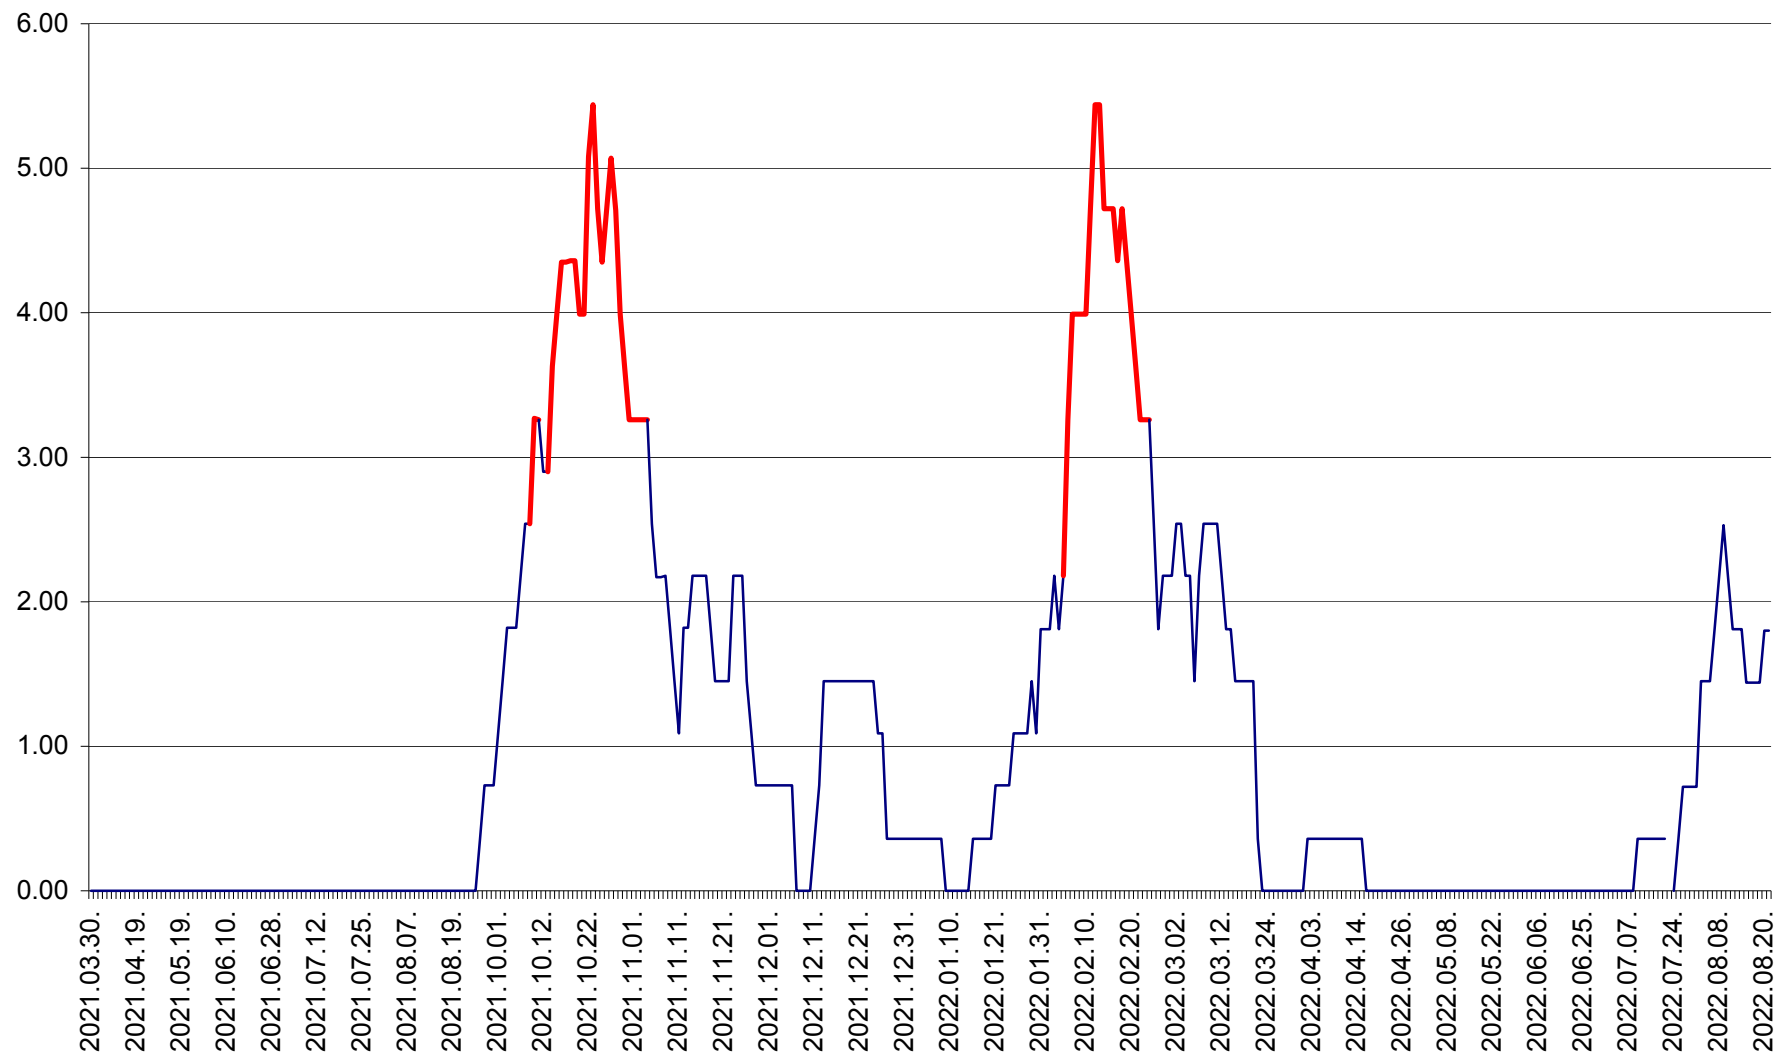

ATID - Evolutia incidentei cumulate pe 14 zile la % de locuitori
2021.04.01. - 2022.08.21.

AVRĂMEȘTI - Evolutia incidentei cumulate pe 14 zile la ‰ de locuitori
2021.04.01. - 2022.08.21.

ORAȘ BĂILE TUȘNAD - Evolutia incidentei cumulate pe 14 zile la ‰ de locuitori
2021.04.01. - 2022.08.21.

ORAȘ BĂLAN - Evoluția incidenței cumulate pe 14 zile la ‰ de locuitori
2021.04.01. - 2022.08.21.

BILBOR - Evolutia incidentei cumulate pe 14 zile la ‰ de locuitori
2021.04.01. - 2022.08.21.

ORAȘ BORSEC - Evolutia incidentei cumulate pe 14 zile la ‰ de locuitori
2021.04.01. - 2022.08.21.

BRĂDEȘTI - Evoluția incidenței cumulate pe 14 zile la ‰ de locuitori
2021.04.01. - 2022.08.21.

CĂPÂLNIȚA - Evoluția incidenței cumulate pe 14 zile la ‰ de locuitori
2021.04.01. - 2022.08.21.

CÂRȚA - Evolutia incidentei cumulate pe 14 zile la ‰ de locuitori
2021.04.01. - 2022.08.21.