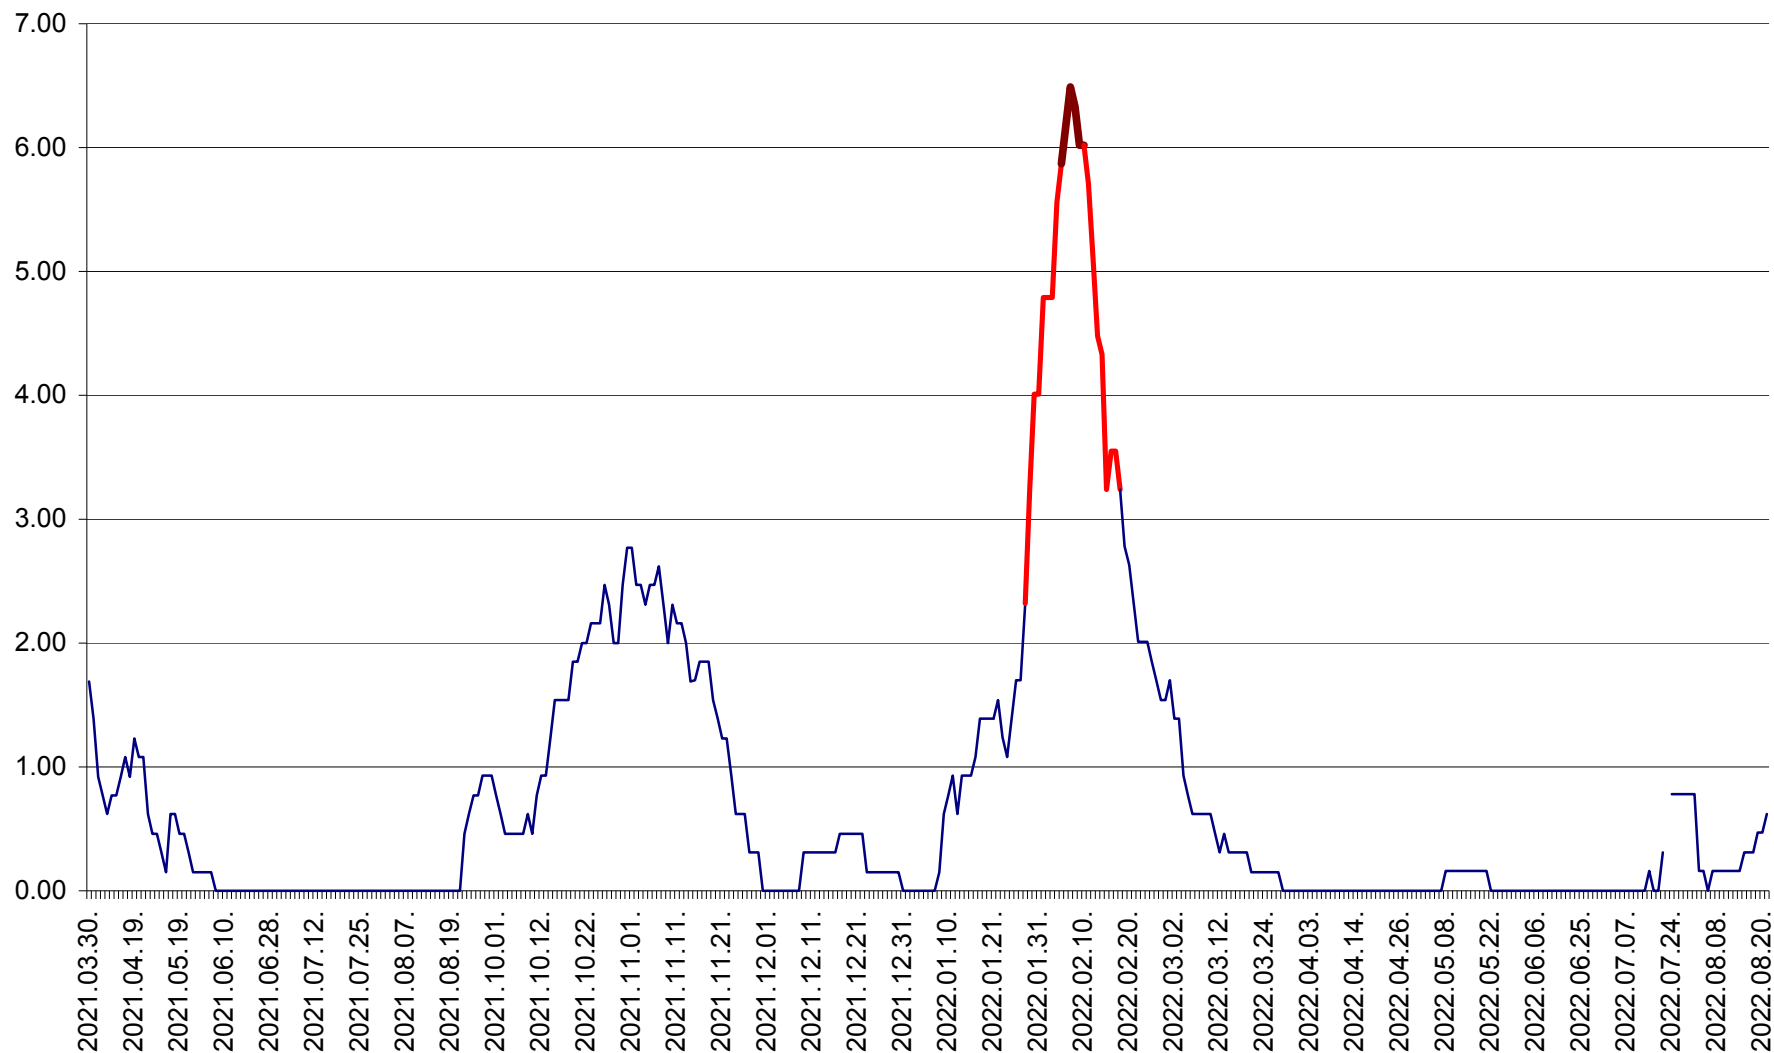

ORAȘ BĂLAN - Evoluția incidenței cumulate pe 14 zile la ‰ de locuitori
2021.04.01. - 2022.08.21.

BILBOR - Evolutia incidentei cumulate pe 14 zile la ‰ de locuitori
2021.04.01. - 2022.08.21.

ORAȘ BORSEC - Evolutia incidentei cumulate pe 14 zile la ‰ de locuitori
2021.04.01. - 2022.08.21.

BRĂDEȘTI - Evoluția incidenței cumulate pe 14 zile la ‰ de locuitori
2021.04.01. - 2022.08.21.

CĂPÂLNIȚA - Evoluția incidenței cumulate pe 14 zile la ‰ de locuitori
2021.04.01. - 2022.08.21.

CÂRȚA - Evolutia incidentei cumulate pe 14 zile la ‰ de locuitori
2021.04.01. - 2022.08.21.

CICEU - Evolutia incidentei cumulate pe 14 zile la ‰ de locuitori
2021.04.01. - 2022.08.21.

CIUCSÂNGEORGIU - Evolutia incidentei cumulate pe 14 zile la ‰ de locuitori
2021.04.01. - 2022.08.21.

CIUMANI - Evolutia incidentei cumulate pe 14 zile la ‰ de locuitori
2021.04.01. - 2022.08.21.

CORBU - Evolutia incidentei cumulate pe 14 zile la ‰ de locuitori
2021.04.01. - 2022.08.21.

CORUND - Evolutia incidentei cumulate pe 14 zile la ‰ de locuitori
2021.04.01. - 2022.08.21.

COZMENI - Evolutia incidentei cumulate pe 14 zile la ‰ de locuitori
2021.04.01. - 2022.08.21.