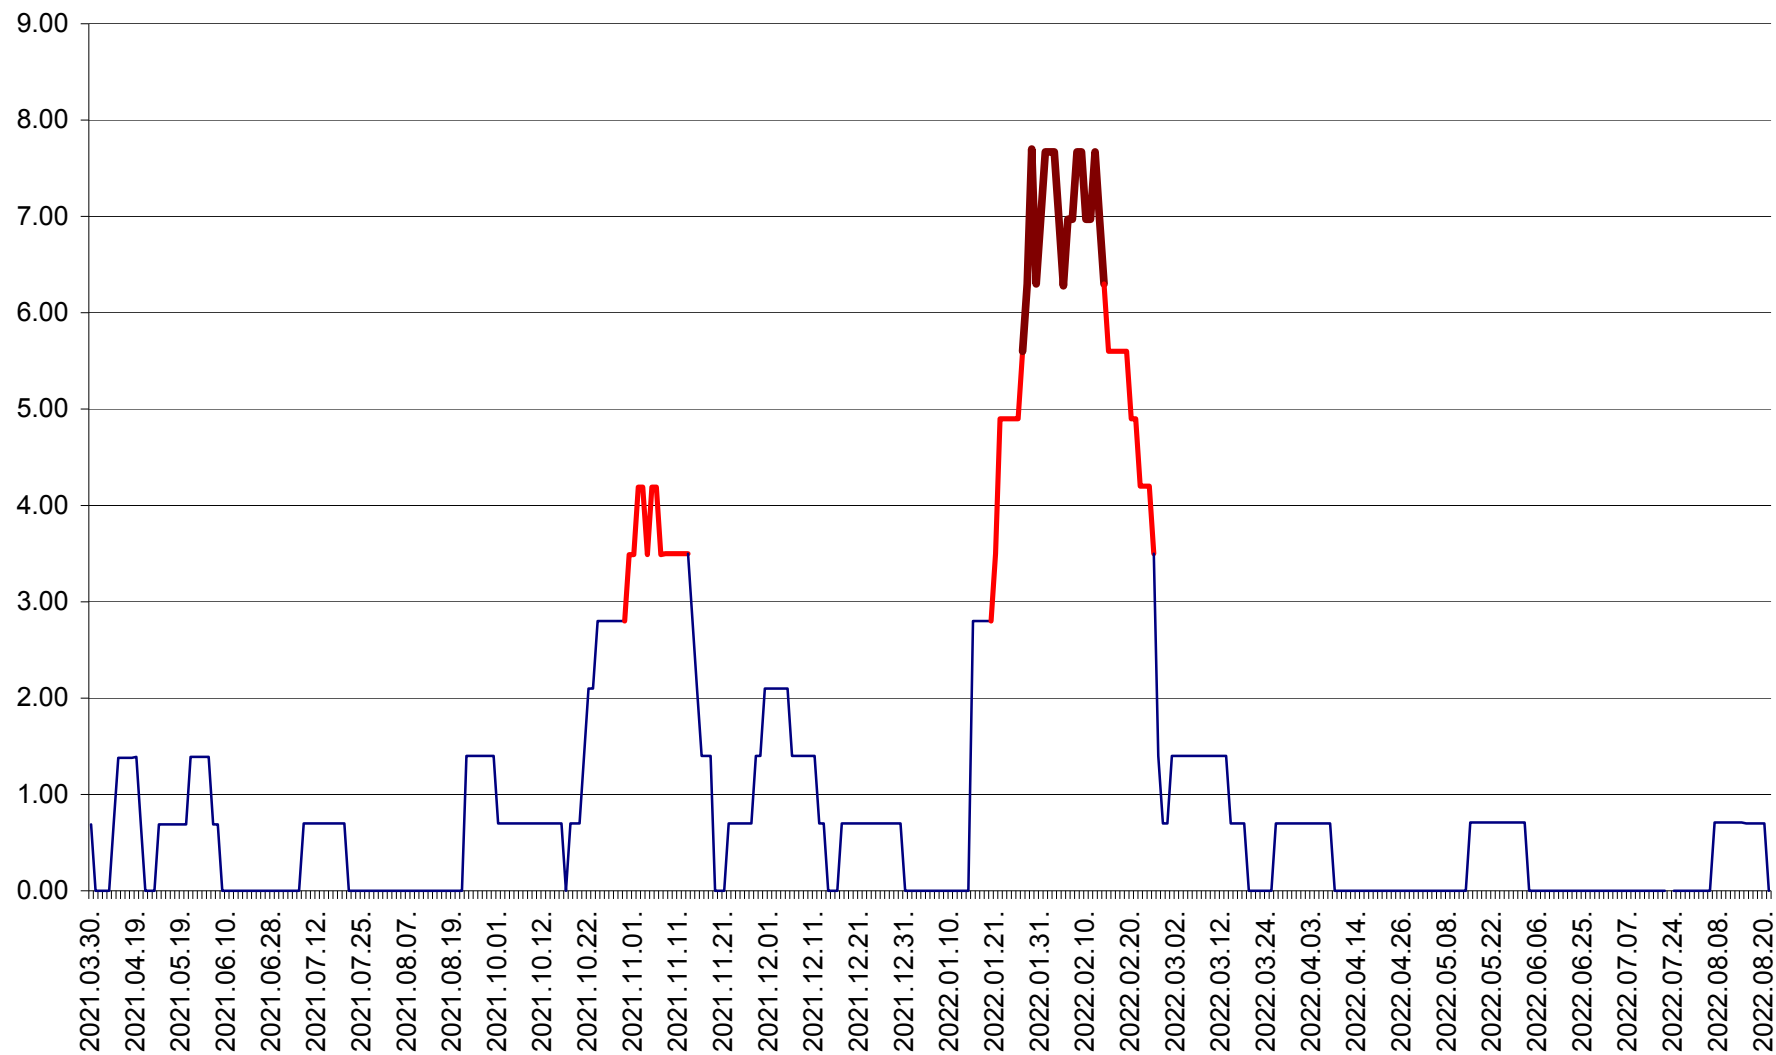

ORAȘ BĂLAN - Evoluția incidenței cumulate pe 14 zile la ‰ de locuitori
2021.04.01. - 2022.08.21.

BILBOR - Evolutia incidentei cumulate pe 14 zile la ‰ de locuitori
2021.04.01. - 2022.08.21.

ORAȘ BORSEC - Evolutia incidentei cumulate pe 14 zile la ‰ de locuitori
2021.04.01. - 2022.08.21.

BRĂDEȘTI - Evoluția incidenței cumulate pe 14 zile la ‰ de locuitori
2021.04.01. - 2022.08.21.

CĂPÂLNIȚA - Evoluția incidenței cumulate pe 14 zile la ‰ de locuitori
2021.04.01. - 2022.08.21.

CÂRȚA - Evolutia incidentei cumulate pe 14 zile la ‰ de locuitori
2021.04.01. - 2022.08.21.

CICEU - Evolutia incidentei cumulate pe 14 zile la ‰ de locuitori
2021.04.01. - 2022.08.21.

CIUCSÂNGEORGIU - Evolutia incidentei cumulate pe 14 zile la ‰ de locuitori
2021.04.01. - 2022.08.21.

CIUMANI - Evolutia incidentei cumulate pe 14 zile la ‰ de locuitori
2021.04.01. - 2022.08.21.

CORBU - Evolutia incidentei cumulate pe 14 zile la ‰ de locuitori
2021.04.01. - 2022.08.21.

CORUND - Evolutia incidentei cumulate pe 14 zile la ‰ de locuitori
2021.04.01. - 2022.08.21.

COZMENI - Evolutia incidentei cumulate pe 14 zile la ‰ de locuitori
2021.04.01. - 2022.08.21.