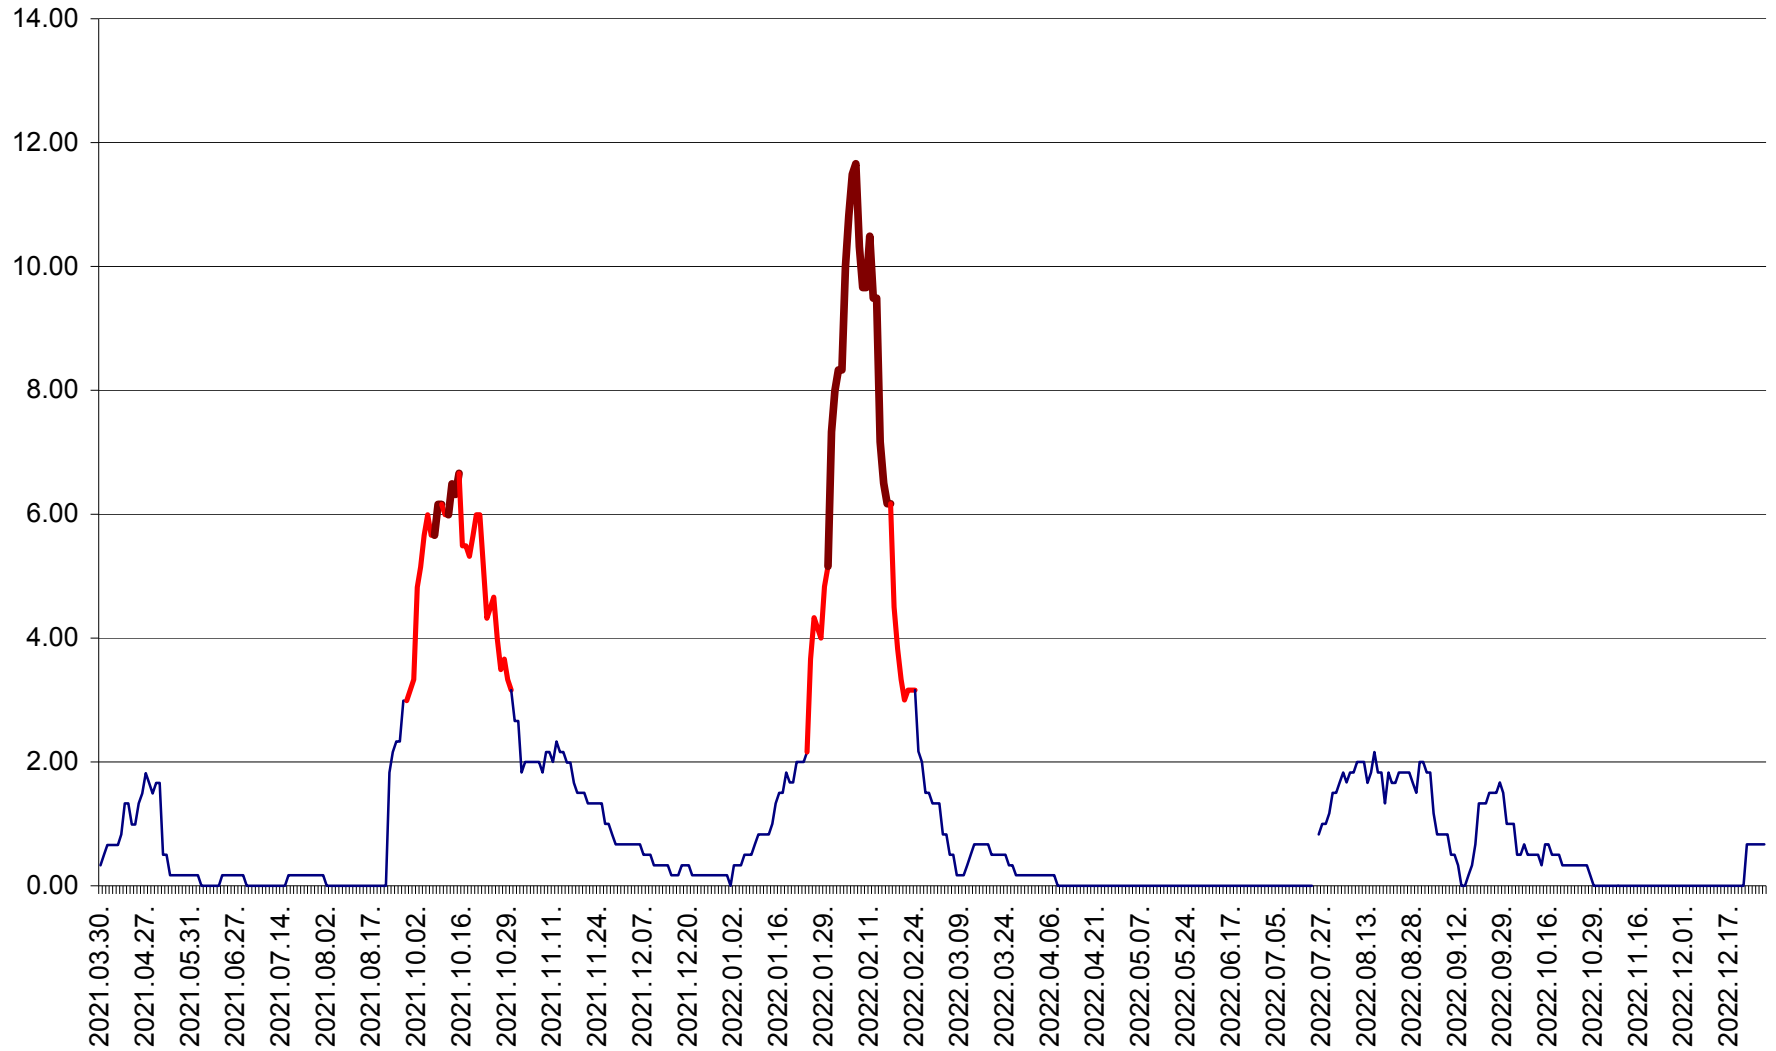

TUȘNAD - Evolutia incidentei cumulate pe 14 zile la ‰ de locuitori
2021.04.01. - 2022.12.28.

ULIEȘ - Evoluția incidenței cumulate pe 14 zile la ‰ de locuitori
2021.04.01. - 2022.12.28.

VĂRȘAG - Evolutia incidentei cumulate pe 14 zile la ‰ de locuitori
2021.04.01. - 2022.12.28.

ORAȘ VLĂHIȚA - Evolutia incidentei cumulate pe 14 zile la ‰ de locuitori
2021.04.01. - 2022.12.28.

VOȘLĂBENI - Evolutia incidentei cumulate pe 14 zile la ‰ de locuitori
2021.04.01. - 2022.12.28.

ZETEA - Evolutia incidentei cumulate pe 14 zile la ‰ de locuitori
2021.04.01. - 2022.12.28.