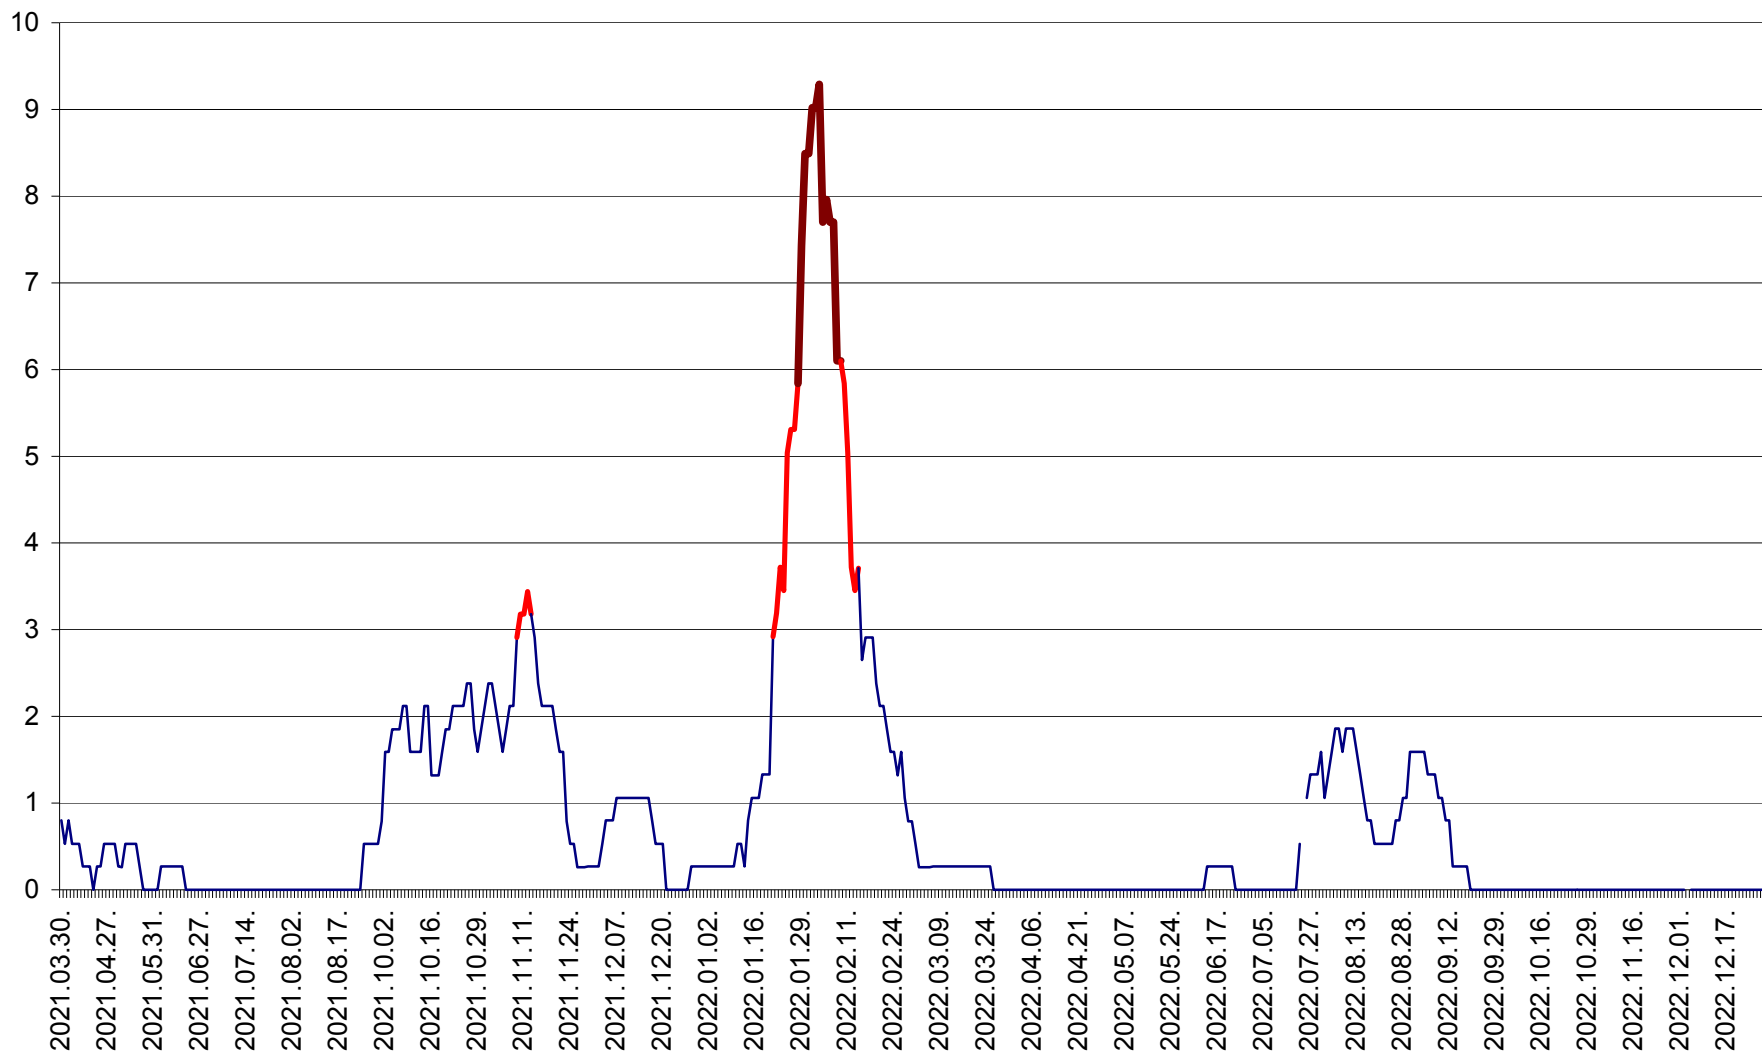

CORBU - Evolutia incidentei cumulate pe 14 zile la ‰ de locuitori
2021.04.01. - 2022.12.28.

CORUND - Evolutia incidentei cumulate pe 14 zile la ‰ de locuitori
2021.04.01. - 2022.12.28.

COZMENI - Evolutia incidentei cumulate pe 14 zile la ‰ de locuitori
2021.04.01. - 2022.12.28.

ORAȘ CRISTURU SECUIESC - Evolutia incidentei cumulate pe 14 zile la ‰ de locuitori
2021.04.01. - 2022.12.28.

DĂNEȘTI - Evolutia incidentei cumulate pe 14 zile la ‰ de locuitori
2021.04.01. - 2022.12.28.

DÂRJIU - Evolutia incidentei cumulate pe 14 zile la ‰ de locuitori
2021.04.01. - 2022.12.28.

DEALU - Evolutia incidentei cumulate pe 14 zile la ‰ de locuitori
2021.04.01. - 2022.12.28.

DITRĂU - Evolutia incidentei cumulate pe 14 zile la ‰ de locuitori
2021.04.01. - 2022.12.28.

FELICENI - Evolutia incidentei cumulate pe 14 zile la ‰ de locuitori
2021.04.01. - 2022.12.28.

FRUMOASA - Evolutia incidentei cumulate pe 14 zile la ‰ de locuitori
2021.04.01. - 2022.12.28.

GĂLĂUȚAȘ - Evoluția incidenței cumulate pe 14 zile la ‰ de locuitori
2021.04.01. - 2022.12.28.