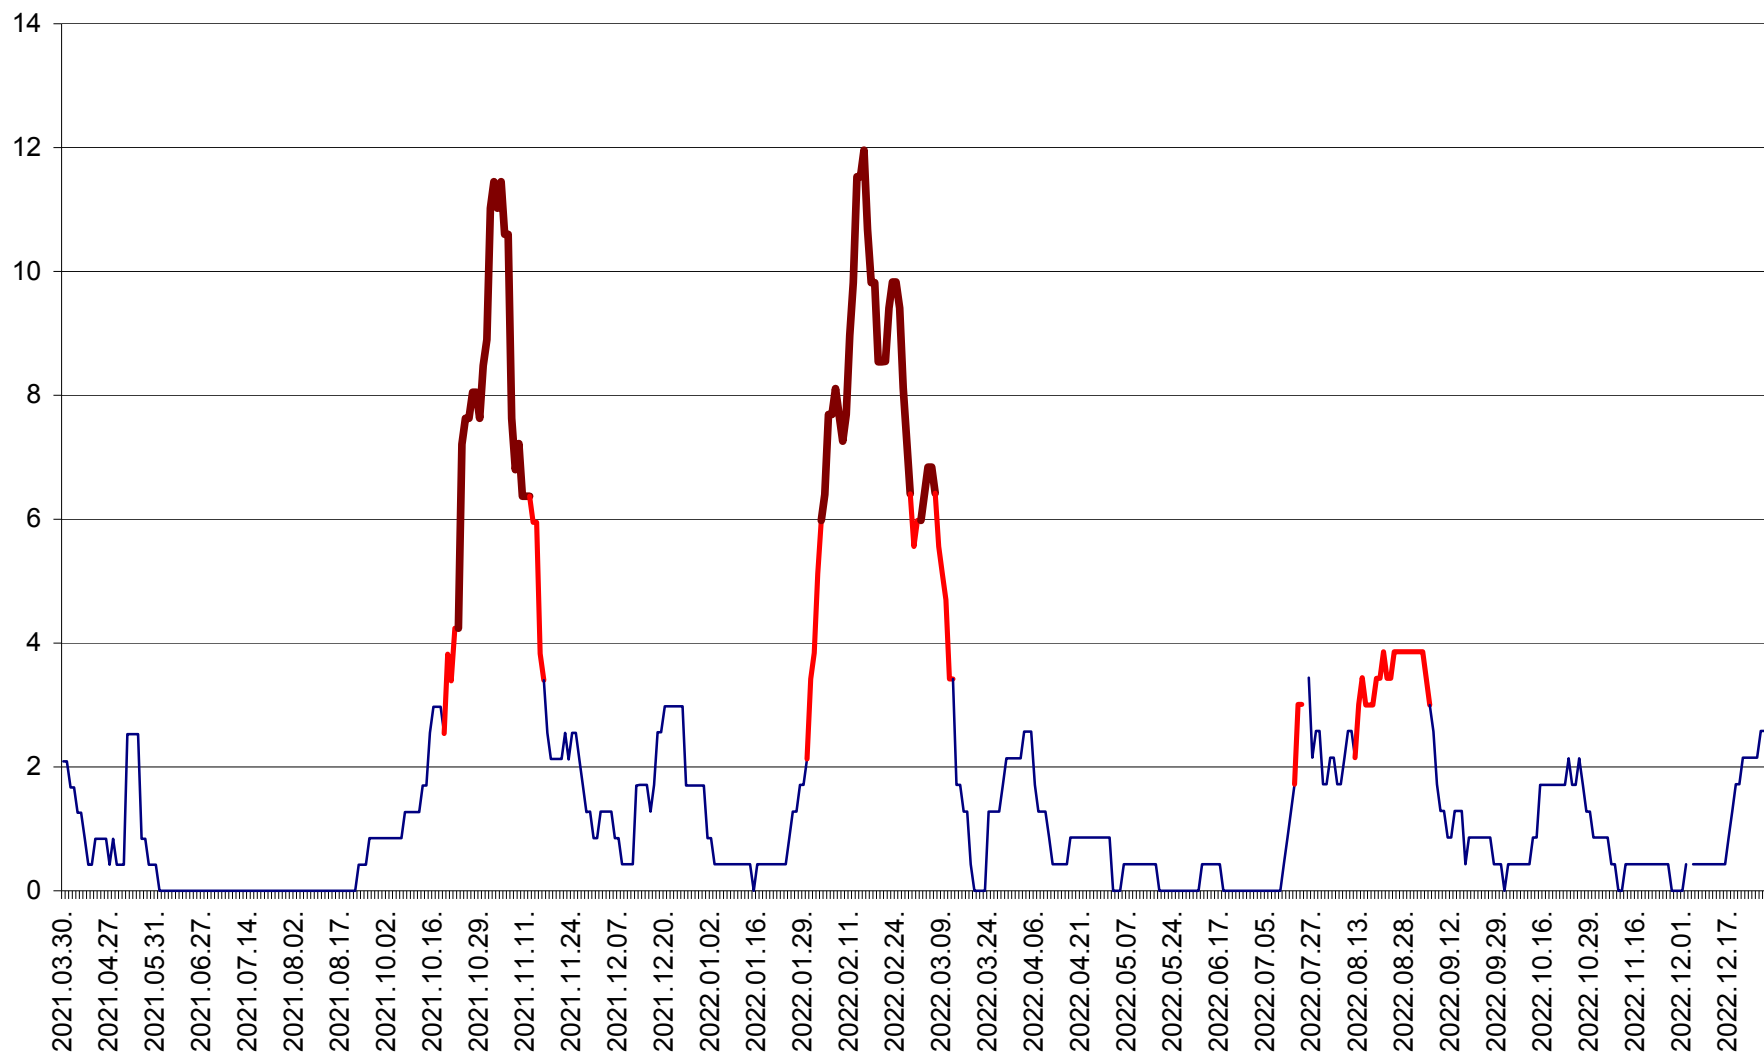

CORBU - Evolutia incidentei cumulate pe 14 zile la ‰ de locuitori
2021.04.01. - 2022.12.28.

CORUND - Evolutia incidentei cumulate pe 14 zile la ‰ de locuitori
2021.04.01. - 2022.12.28.

COZMENI - Evolutia incidentei cumulate pe 14 zile la ‰ de locuitori
2021.04.01. - 2022.12.28.

ORAȘ CRISTURU SECUIESC - Evolutia incidentei cumulate pe 14 zile la ‰ de locuitori
2021.04.01. - 2022.12.28.

DĂNEȘTI - Evolutia incidentei cumulate pe 14 zile la ‰ de locuitori
2021.04.01. - 2022.12.28.

DÂRJIU - Evolutia incidentei cumulate pe 14 zile la ‰ de locuitori
2021.04.01. - 2022.12.28.

DEALU - Evolutia incidentei cumulate pe 14 zile la ‰ de locuitori
2021.04.01. - 2022.12.28.

DITRĂU - Evolutia incidentei cumulate pe 14 zile la ‰ de locuitori
2021.04.01. - 2022.12.28.

FELICENI - Evolutia incidentei cumulate pe 14 zile la ‰ de locuitori
2021.04.01. - 2022.12.28.

FRUMOASA - Evolutia incidentei cumulate pe 14 zile la ‰ de locuitori
2021.04.01. - 2022.12.28.

GĂLĂUȚAȘ - Evoluția incidenței cumulate pe 14 zile la ‰ de locuitori
2021.04.01. - 2022.12.28.