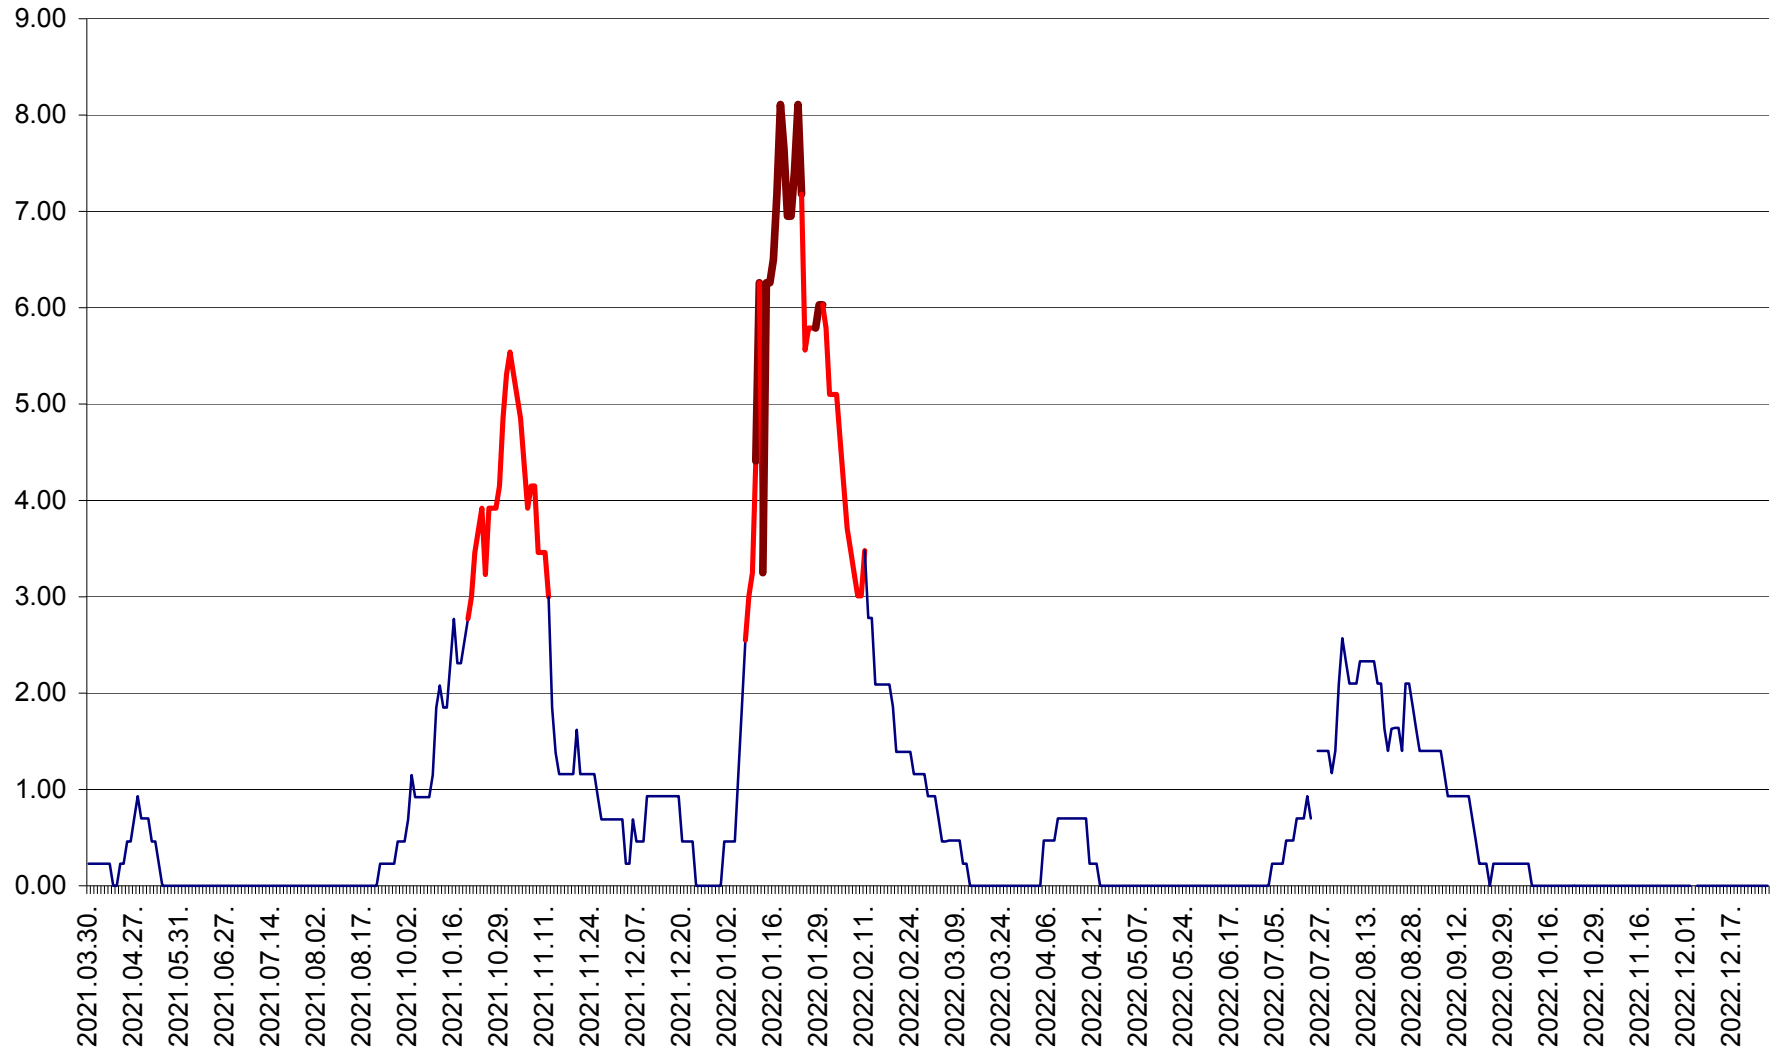

ORAȘ BĂLAN - Evoluția incidenței cumulate pe 14 zile la ‰ de locuitori
2021.04.01. - 2022.12.28.

BILBOR - Evolutia incidentei cumulate pe 14 zile la ‰ de locuitori
2021.04.01. - 2022.12.28.

ORAȘ BORSEC - Evolutia incidentei cumulate pe 14 zile la ‰ de locuitori
2021.04.01. - 2022.12.28.

BRĂDEȘTI - Evolutia incidentei cumulate pe 14 zile la ‰ de locuitori
2021.04.01. - 2022.12.28.

CĂPÂLNIȚA - Evolutia incidentei cumulate pe 14 zile la ‰ de locuitori
2021.04.01. - 2022.12.28.

CÂRȚA - Evolutia incidentei cumulate pe 14 zile la ‰ de locuitori
2021.04.01. - 2022.12.28.

CICEU - Evolutia incidentei cumulate pe 14 zile la ‰ de locuitori
2021.04.01. - 2022.12.28.

CIUCSÂNGEORGIU - Evolutia incidentei cumulate pe 14 zile la ‰ de locuitori
2021.04.01. - 2022.12.28.

CIUMANI - Evolutia incidentei cumulate pe 14 zile la ‰ de locuitori
2021.04.01. - 2022.12.28.

CORBU - Evolutia incidentei cumulate pe 14 zile la ‰ de locuitori
2021.04.01. - 2022.12.28.

CORUND - Evolutia incidentei cumulate pe 14 zile la ‰ de locuitori
2021.04.01. - 2022.12.28.

COZMENI - Evolutia incidentei cumulate pe 14 zile la ‰ de locuitori
2021.04.01. - 2022.12.28.