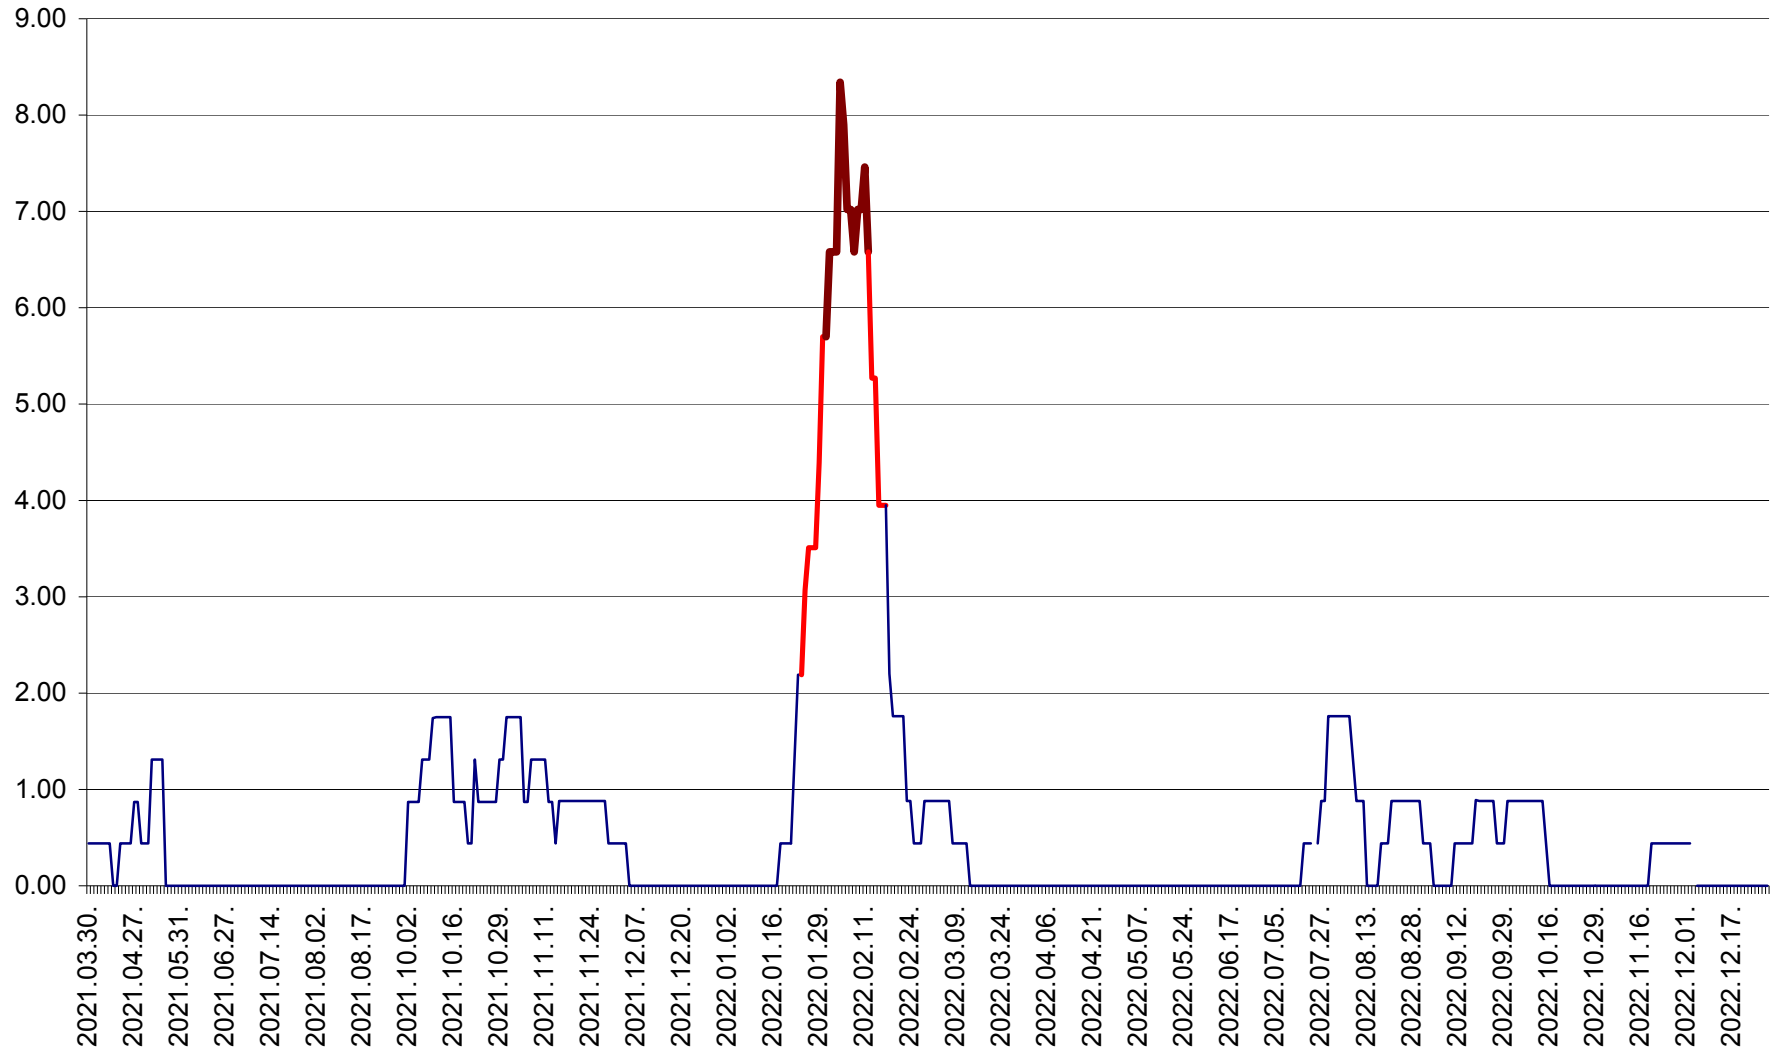

ORAȘ BĂLAN - Evoluția incidenței cumulate pe 14 zile la ‰ de locuitori
2021.04.01. - 2022.12.28.

BILBOR - Evolutia incidentei cumulate pe 14 zile la ‰ de locuitori
2021.04.01. - 2022.12.28.

ORAȘ BORSEC - Evolutia incidentei cumulate pe 14 zile la ‰ de locuitori
2021.04.01. - 2022.12.28.

BRĂDEȘTI - Evolutia incidentei cumulate pe 14 zile la ‰ de locuitori
2021.04.01. - 2022.12.28.

CĂPÂLNIȚA - Evolutia incidentei cumulate pe 14 zile la ‰ de locuitori
2021.04.01. - 2022.12.28.

CÂRȚA - Evolutia incidentei cumulate pe 14 zile la ‰ de locuitori
2021.04.01. - 2022.12.28.

CICEU - Evolutia incidentei cumulate pe 14 zile la ‰ de locuitori
2021.04.01. - 2022.12.28.

CIUCSÂNGEORGIU - Evolutia incidentei cumulate pe 14 zile la ‰ de locuitori
2021.04.01. - 2022.12.28.

CIUMANI - Evolutia incidentei cumulate pe 14 zile la ‰ de locuitori
2021.04.01. - 2022.12.28.

CORBU - Evolutia incidentei cumulate pe 14 zile la ‰ de locuitori
2021.04.01. - 2022.12.28.

CORUND - Evolutia incidentei cumulate pe 14 zile la ‰ de locuitori
2021.04.01. - 2022.12.28.

COZMENI - Evolutia incidentei cumulate pe 14 zile la ‰ de locuitori
2021.04.01. - 2022.12.28.