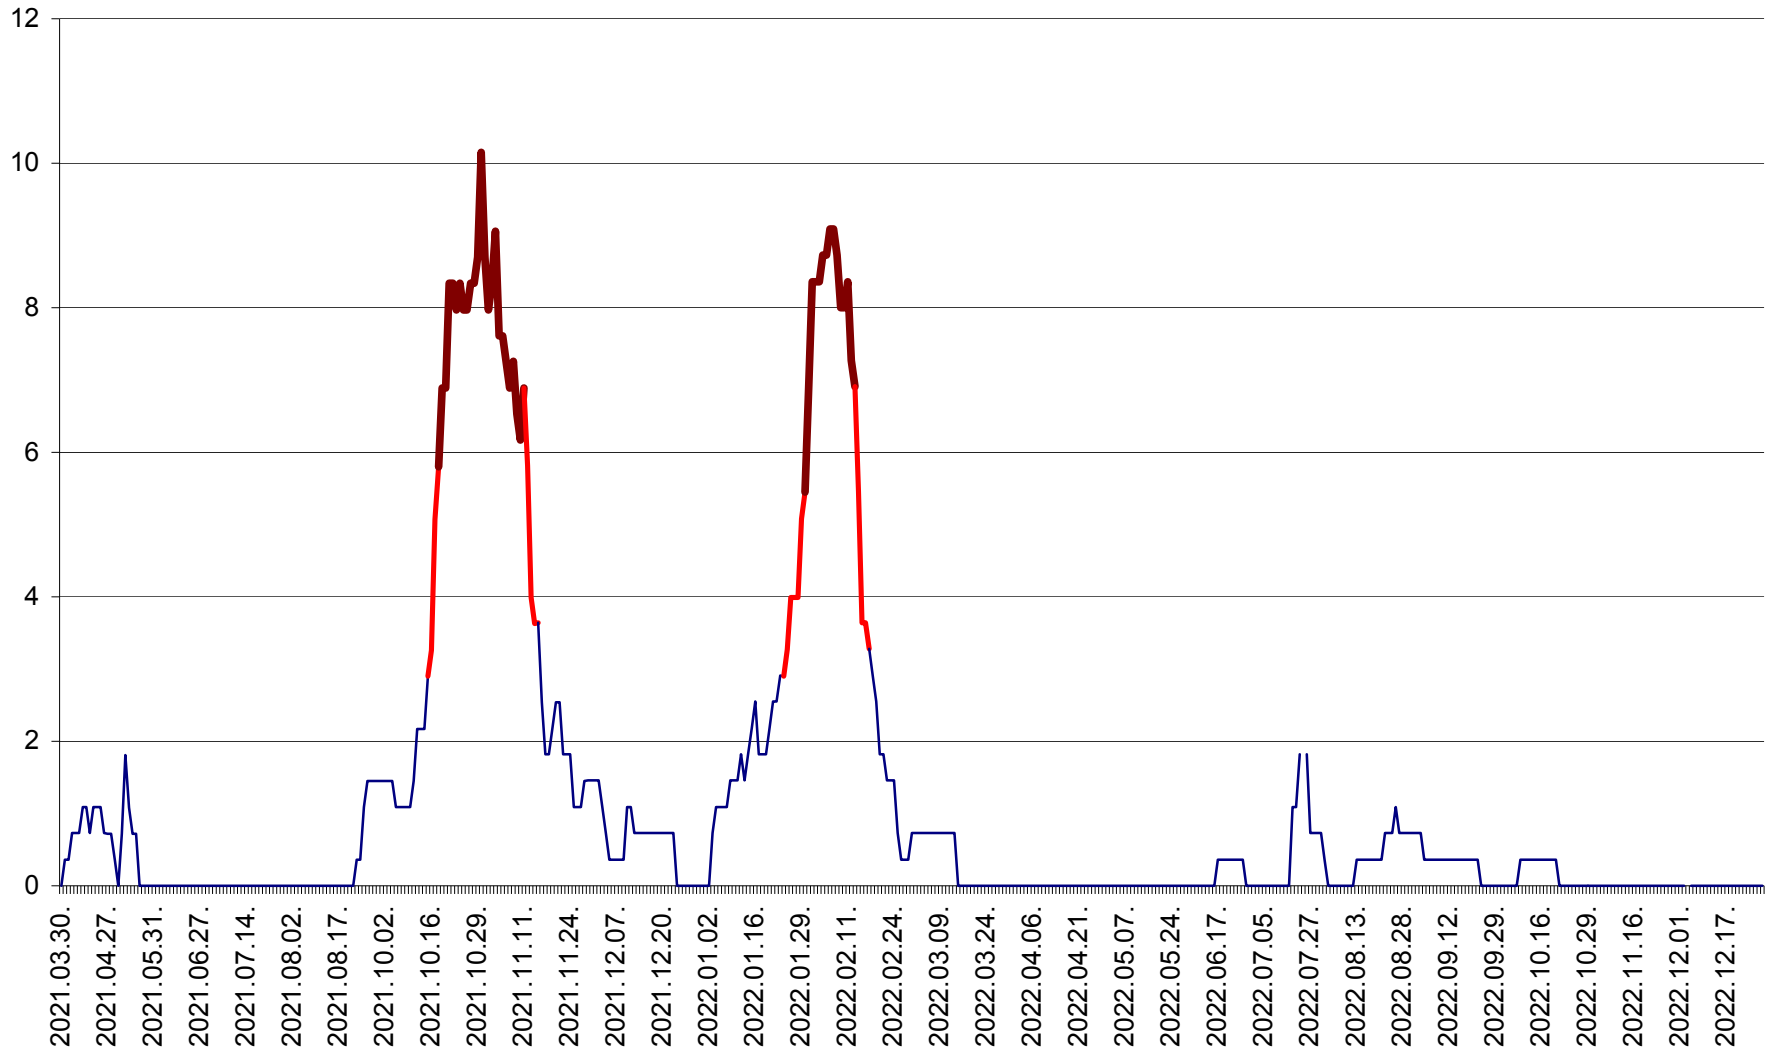

LELICENI - Evolutia incidentei cumulate pe 14 zile la ‰ de locuitori
2021.04.01. - 2022.12.28.

LUETA - Evolutia incidentei cumulate pe 14 zile la ‰ de locuitori
2021.04.01. - 2022.12.28.

LUNCA DE JOS - Evolutia incidentei cumulate pe 14 zile la ‰ de locuitori
2021.04.01. - 2022.12.28.

LUNCA DE SUS - Evolutia incidentei cumulate pe 14 zile la ‰ de locuitori
2021.04.01. - 2022.12.28.

LUPENI - Evolutia incidentei cumulate pe 14 zile la ‰ de locuitori
2021.04.01. - 2022.12.28.

MĂDĂRAȘ - Evolutia incidentei cumulate pe 14 zile la ‰ de locuitori
2021.04.01. - 2022.12.28.

MĂRTINIȘ - Evolutia incidentei cumulate pe 14 zile la ‰ de locuitori
2021.04.01. - 2022.12.28.

MEREȘTI - Evolutia incidentei cumulate pe 14 zile la ‰ de locuitori
2021.04.01. - 2022.12.28.

MUNICIPIUL MIERCUREA-CIUC - Evolutia incidentei cumulate pe 14 zile la ‰ de locuitori
2021.04.01. - 2022.12.28.

MIHĂILENI - Evolutia incidentei cumulate pe 14 zile la ‰ de locuitori
2021.04.01. - 2022.12.28.

MUGENI - Evolutia incidentei cumulate pe 14 zile la ‰ de locuitori
2021.04.01. - 2022.12.28.

OCLAND - Evolutia incidentei cumulate pe 14 zile la ‰ de locuitori
2021.04.01. - 2022.12.28.