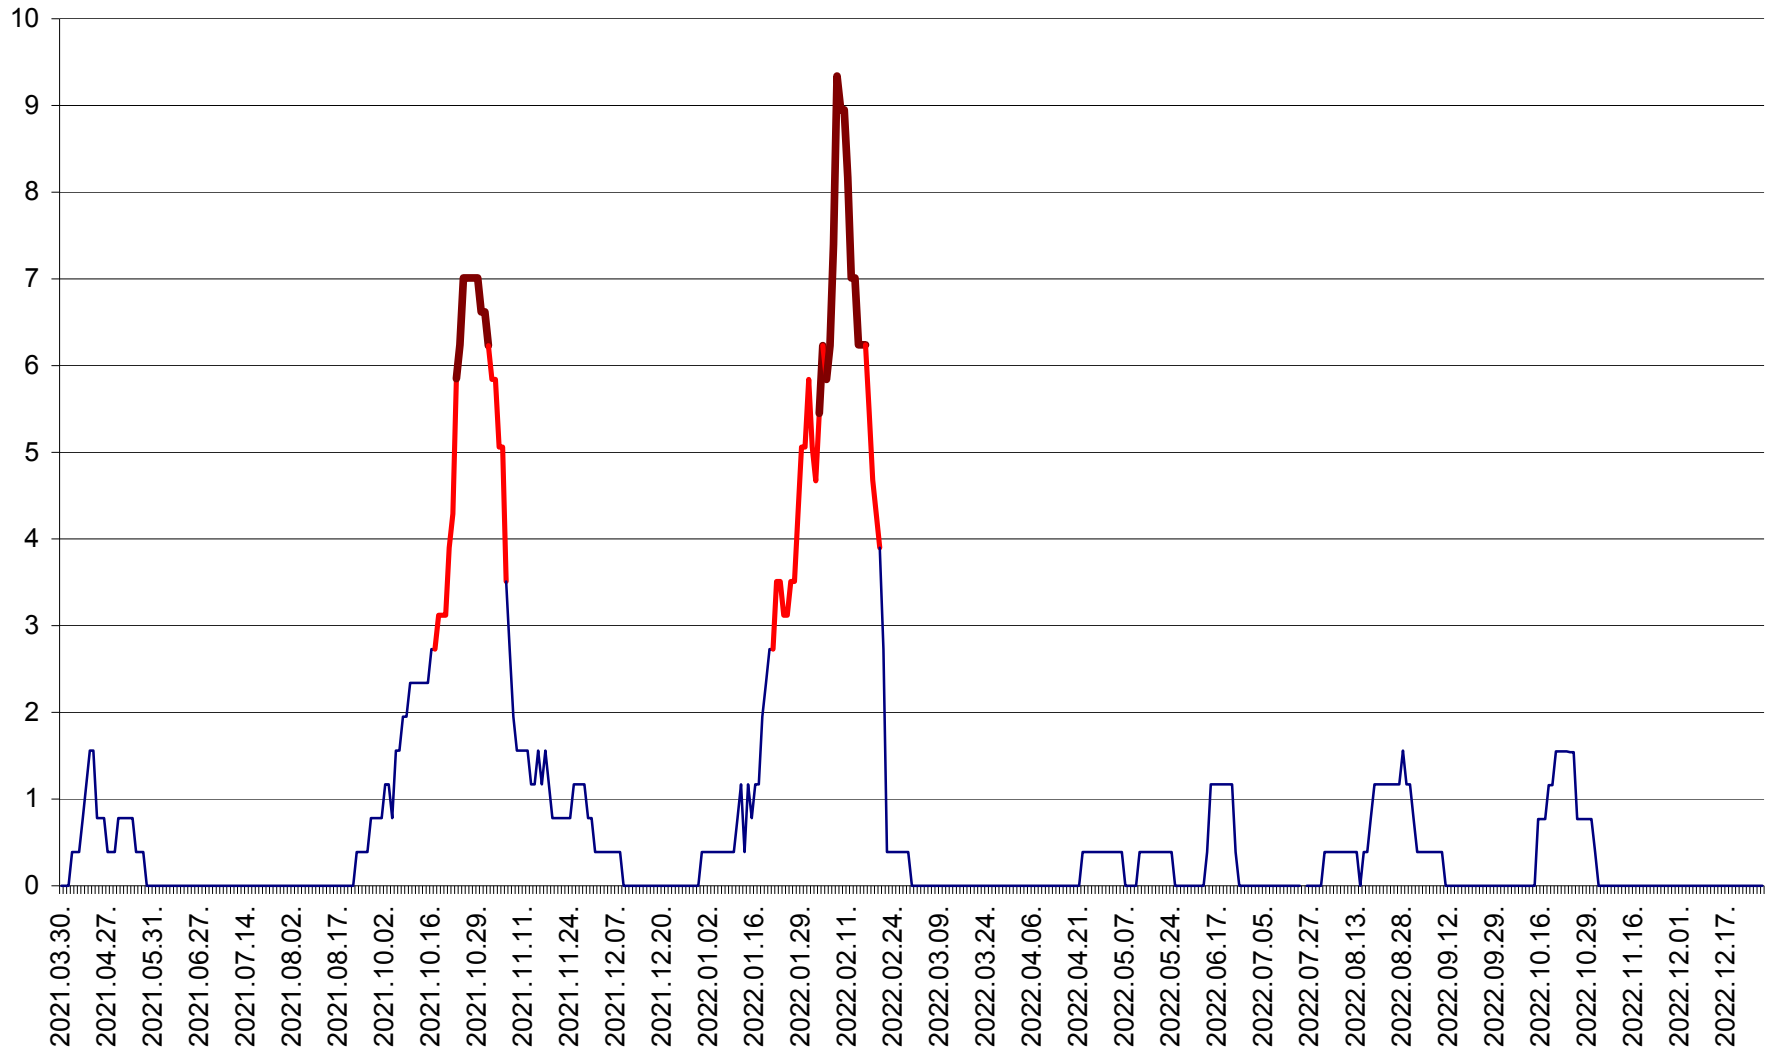

MUNICIPIUL TOPLIȚA - Evoluția incidenței cumulate pe 14 zile la ‰ de locuitori
2021.04.01. - 2022.12.28.

TOMEȘTI - Evolutia incidentei cumulate pe 14 zile la ‰ de locuitori
2021.04.01. - 2022.12.28.