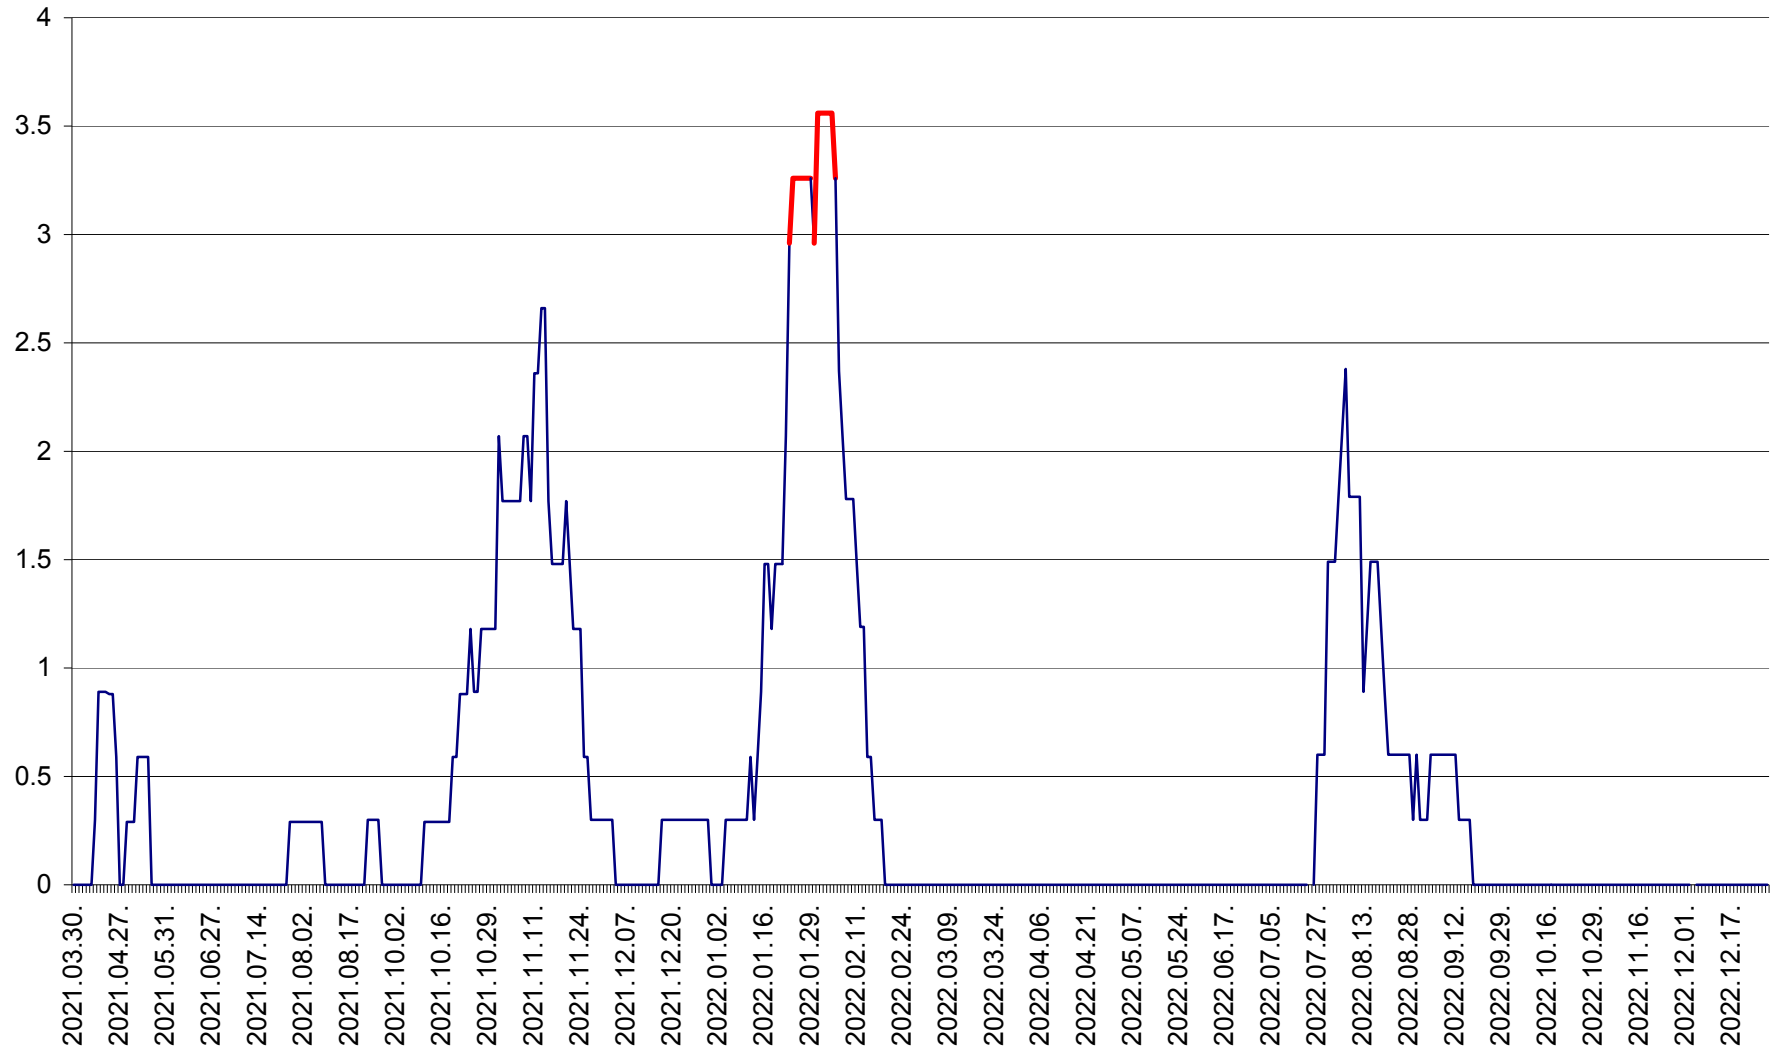

MUNICIPIUL GHEORGHENI - Evolutia incidentei cumulate pe 14 zile la % de locuitori
2021.04.01. - 2022.12.28.

JOSENI - Evolutia incidentei cumulate pe 14 zile la ‰ de locuitori
2021.04.01. - 2022.12.28.

LĂZAREA - Evolutia incidentei cumulate pe 14 zile la % de locuitori
2021.04.01. - 2022.12.28.

LELICENI - Evolutia incidentei cumulate pe 14 zile la ‰ de locuitori
2021.04.01. - 2022.12.28.

LUETA - Evolutia incidentei cumulate pe 14 zile la ‰ de locuitori
2021.04.01. - 2022.12.28.

LUNCA DE JOS - Evolutia incidentei cumulate pe 14 zile la ‰ de locuitori
2021.04.01. - 2022.12.28.

LUNCA DE SUS - Evolutia incidentei cumulate pe 14 zile la ‰ de locuitori
2021.04.01. - 2022.12.28.

LUPENI - Evolutia incidentei cumulate pe 14 zile la ‰ de locuitori
2021.04.01. - 2022.12.28.

MĂDĂRAȘ - Evolutia incidentei cumulate pe 14 zile la ‰ de locuitori
2021.04.01. - 2022.12.28.