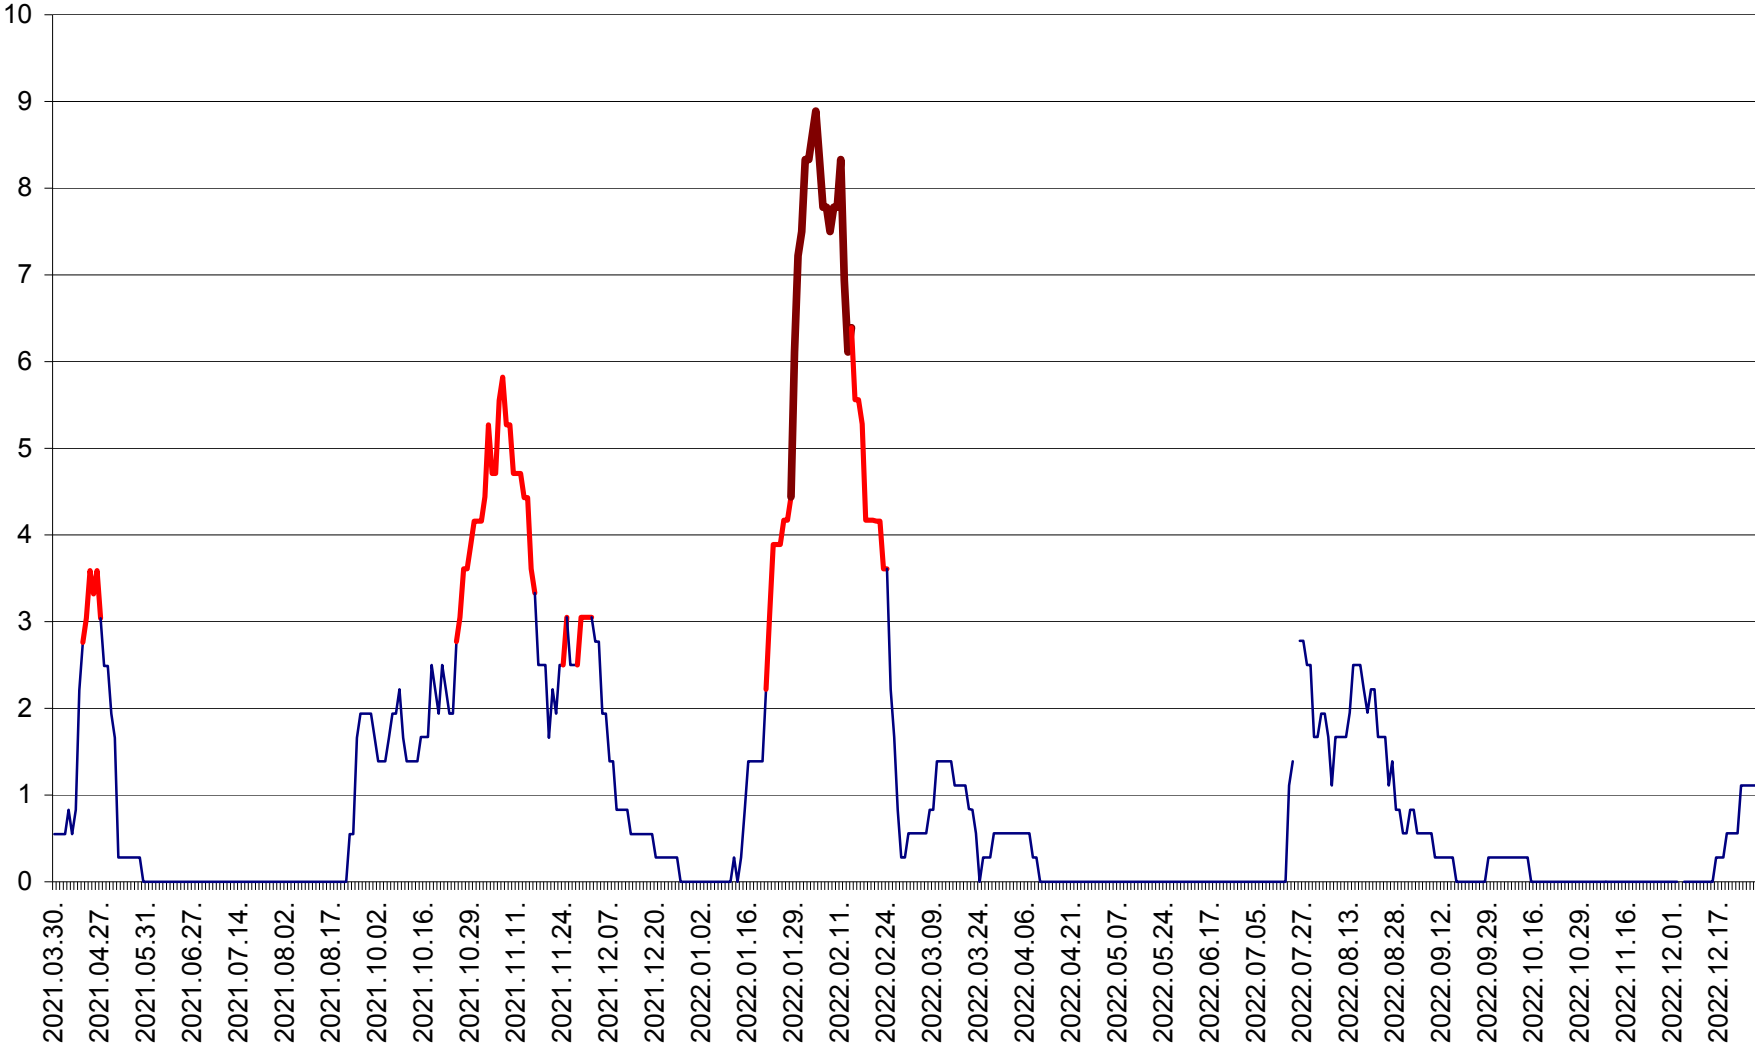

LELICENI - Evolutia incidentei cumulate pe 14 zile la ‰ de locuitori
2021.04.01. - 2022.12.28.

LUETA - Evolutia incidentei cumulate pe 14 zile la ‰ de locuitori
2021.04.01. - 2022.12.28.

LUNCA DE JOS - Evolutia incidentei cumulate pe 14 zile la ‰ de locuitori
2021.04.01. - 2022.12.28.

LUNCA DE SUS - Evolutia incidentei cumulate pe 14 zile la ‰ de locuitori
2021.04.01. - 2022.12.28.

LUPENI - Evolutia incidentei cumulate pe 14 zile la ‰ de locuitori
2021.04.01. - 2022.12.28.

MĂDĂRAȘ - Evolutia incidentei cumulate pe 14 zile la ‰ de locuitori
2021.04.01. - 2022.12.28.

MĂRTINIȘ - Evolutia incidentei cumulate pe 14 zile la ‰ de locuitori
2021.04.01. - 2022.12.28.

MEREȘTI - Evolutia incidentei cumulate pe 14 zile la ‰ de locuitori
2021.04.01. - 2022.12.28.

MUNICIPIUL MIERCUREA-CIUC - Evolutia incidentei cumulate pe 14 zile la ‰ de locuitori
2021.04.01. - 2022.12.28.

MIHĂILENI - Evolutia incidentei cumulate pe 14 zile la ‰ de locuitori
2021.04.01. - 2022.12.28.

MUGENI - Evolutia incidentei cumulate pe 14 zile la ‰ de locuitori
2021.04.01. - 2022.12.28.

OCLAND - Evolutia incidentei cumulate pe 14 zile la ‰ de locuitori
2021.04.01. - 2022.12.28.