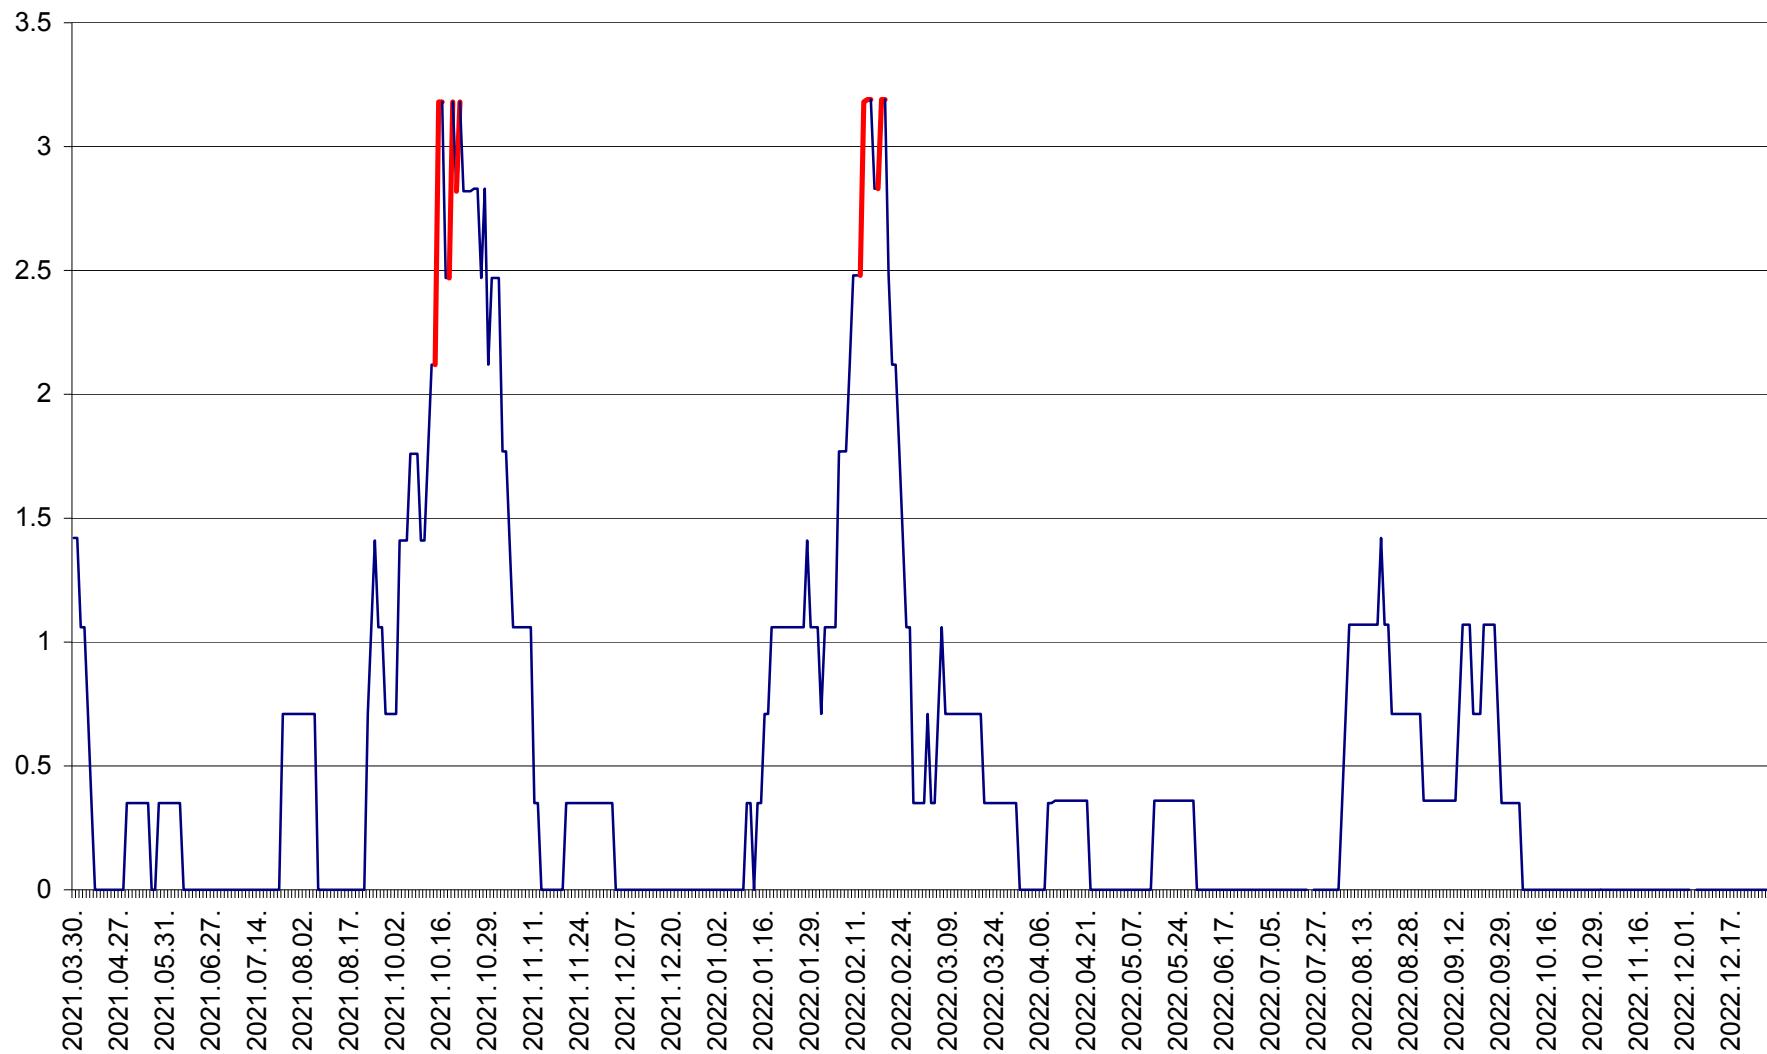

PORUMBENI - Evolutia incidentei cumulate pe 14 zile la ‰ de locuitori
2021.04.01. - 2022.12.28.

PLĂIEȘII DE JOS - Evolutia incidentei cumulate pe 14 zile la ‰ de locuitori
2021.04.01. - 2022.12.28.