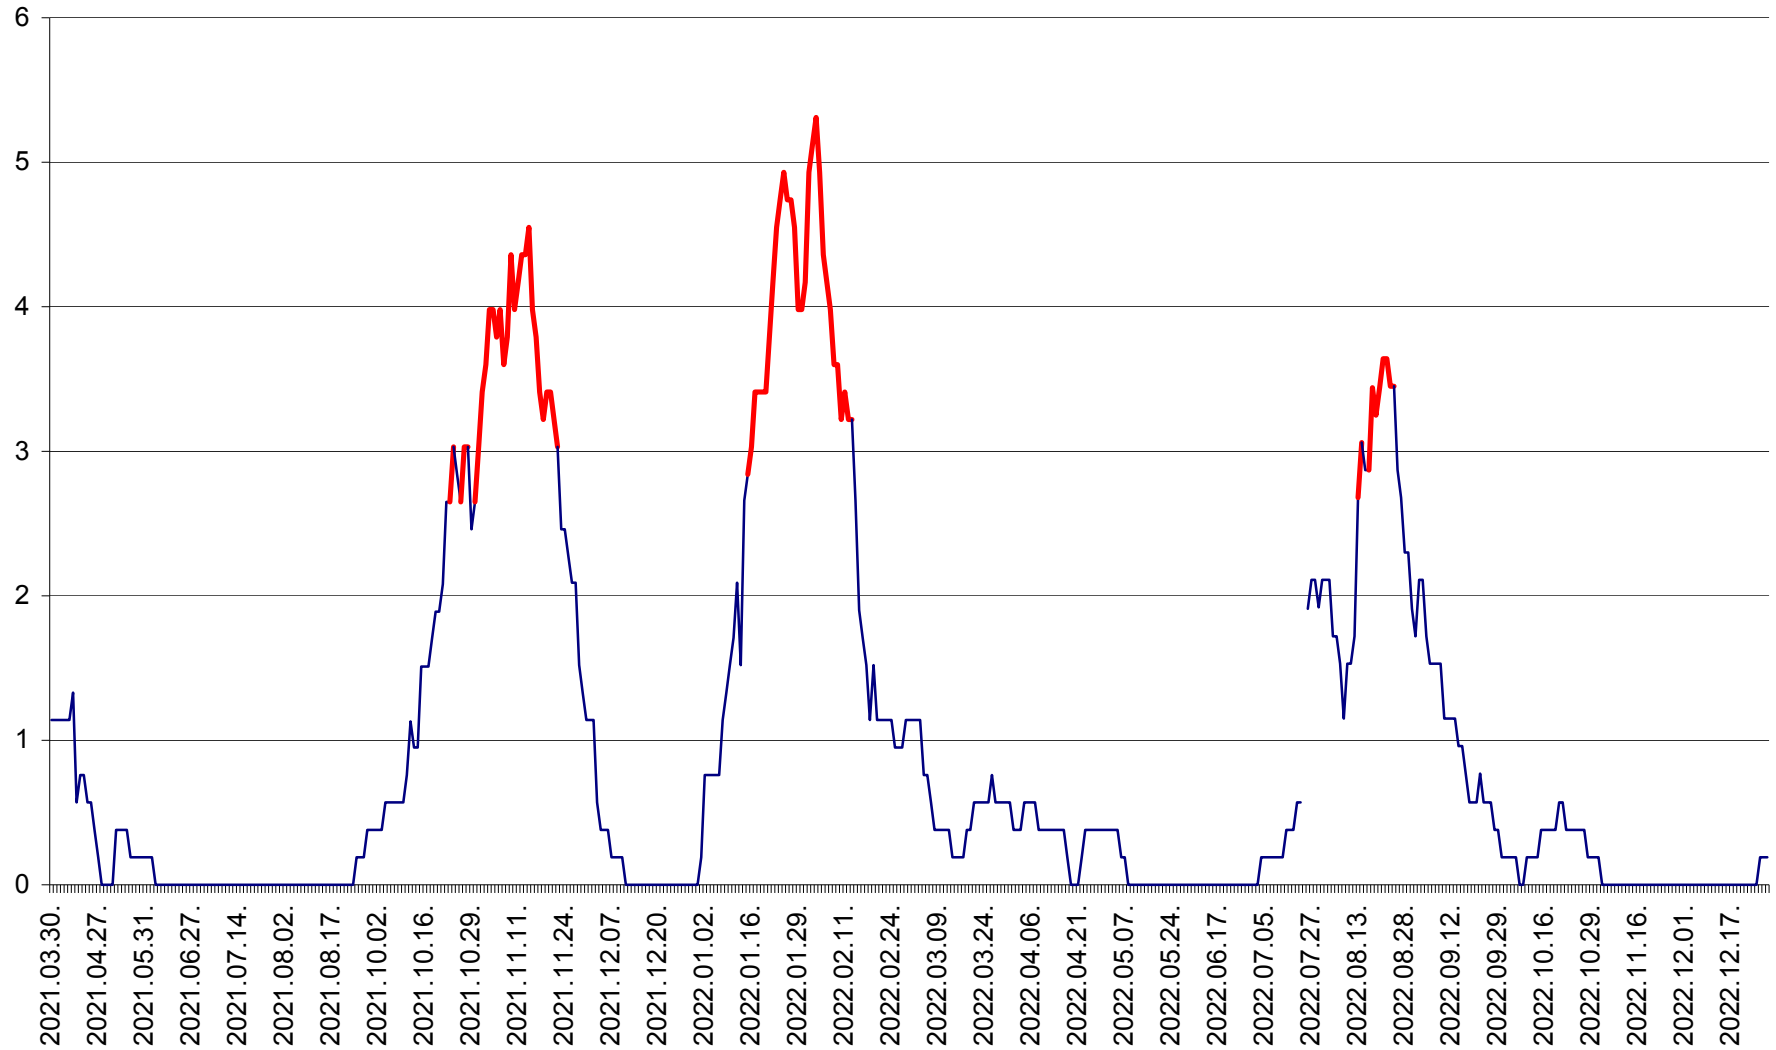

SÂNSIMION - Evolutia incidentei cumulate pe 14 zile la ‰ de locuitori
2021.04.01. - 2022.12.28.

SÂNTIMBRU - Evolutia incidentei cumulate pe 14 zile la ‰ de locuitori
2021.04.01. - 2022.12.28.

SĂRMAȘ - Evolutia incidentei cumulate pe 14 zile la ‰ de locuitori
2021.04.01. - 2022.12.28.

SATU MARE - Evolutia incidentei cumulate pe 14 zile la ‰ de locuitori
2021.04.01. - 2022.12.28.

SECUIENI - Evolutia incidentei cumulate pe 14 zile la ‰ de locuitori
2021.04.01. - 2022.12.28.

SICULENI - Evolutia incidentei cumulate pe 14 zile la ‰ de locuitori
2021.04.01. - 2022.12.28.

ȘIMONEȘTI - Evolutia incidentei cumulate pe 14 zile la ‰ de locuitori
2021.04.01. - 2022.12.28.

SUBCETATE - Evolutia incidentei cumulate pe 14 zile la ‰ de locuitori
2021.04.01. - 2022.12.28.

SUSENI - Evolutia incidentei cumulate pe 14 zile la ‰ de locuitori
2021.04.01. - 2022.12.28.