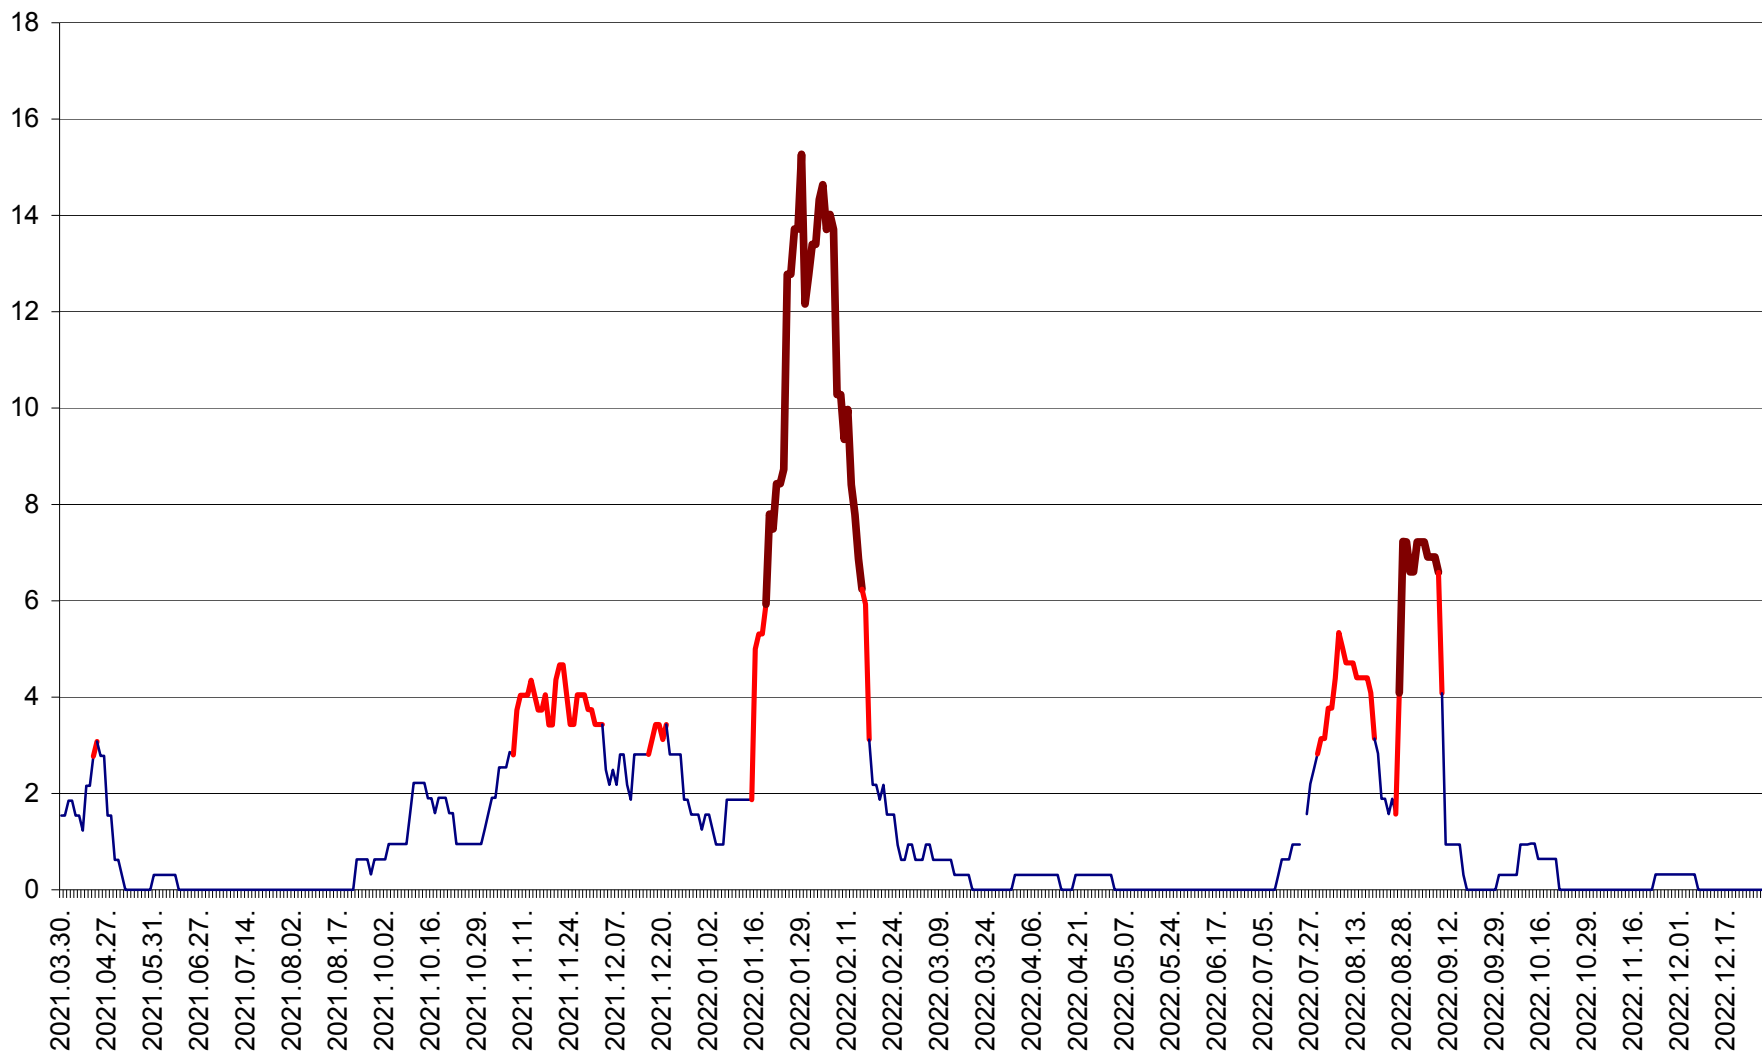

TUȘNAD - Evolutia incidentei cumulate pe 14 zile la ‰ de locuitori
2021.04.01. - 2022.12.28.