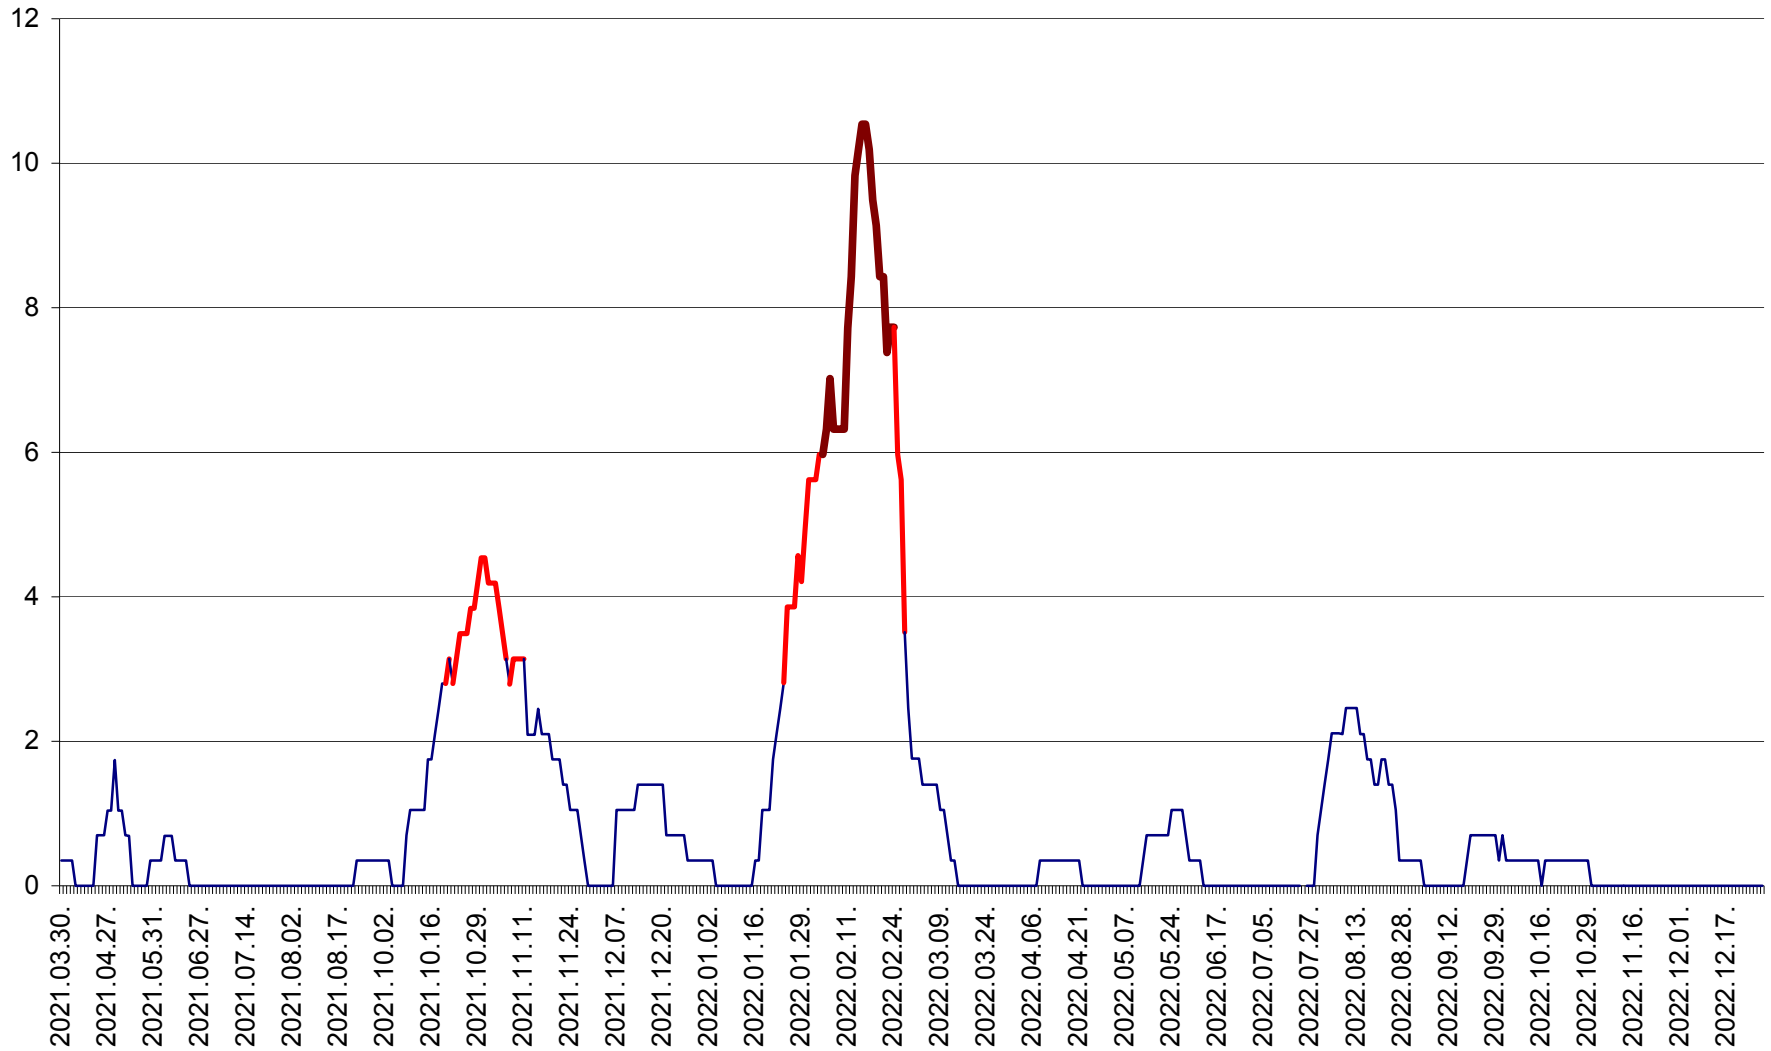

SICULENI - Evolutia incidentei cumulate pe 14 zile la ‰ de locuitori
2021.04.01. - 2022.12.28.