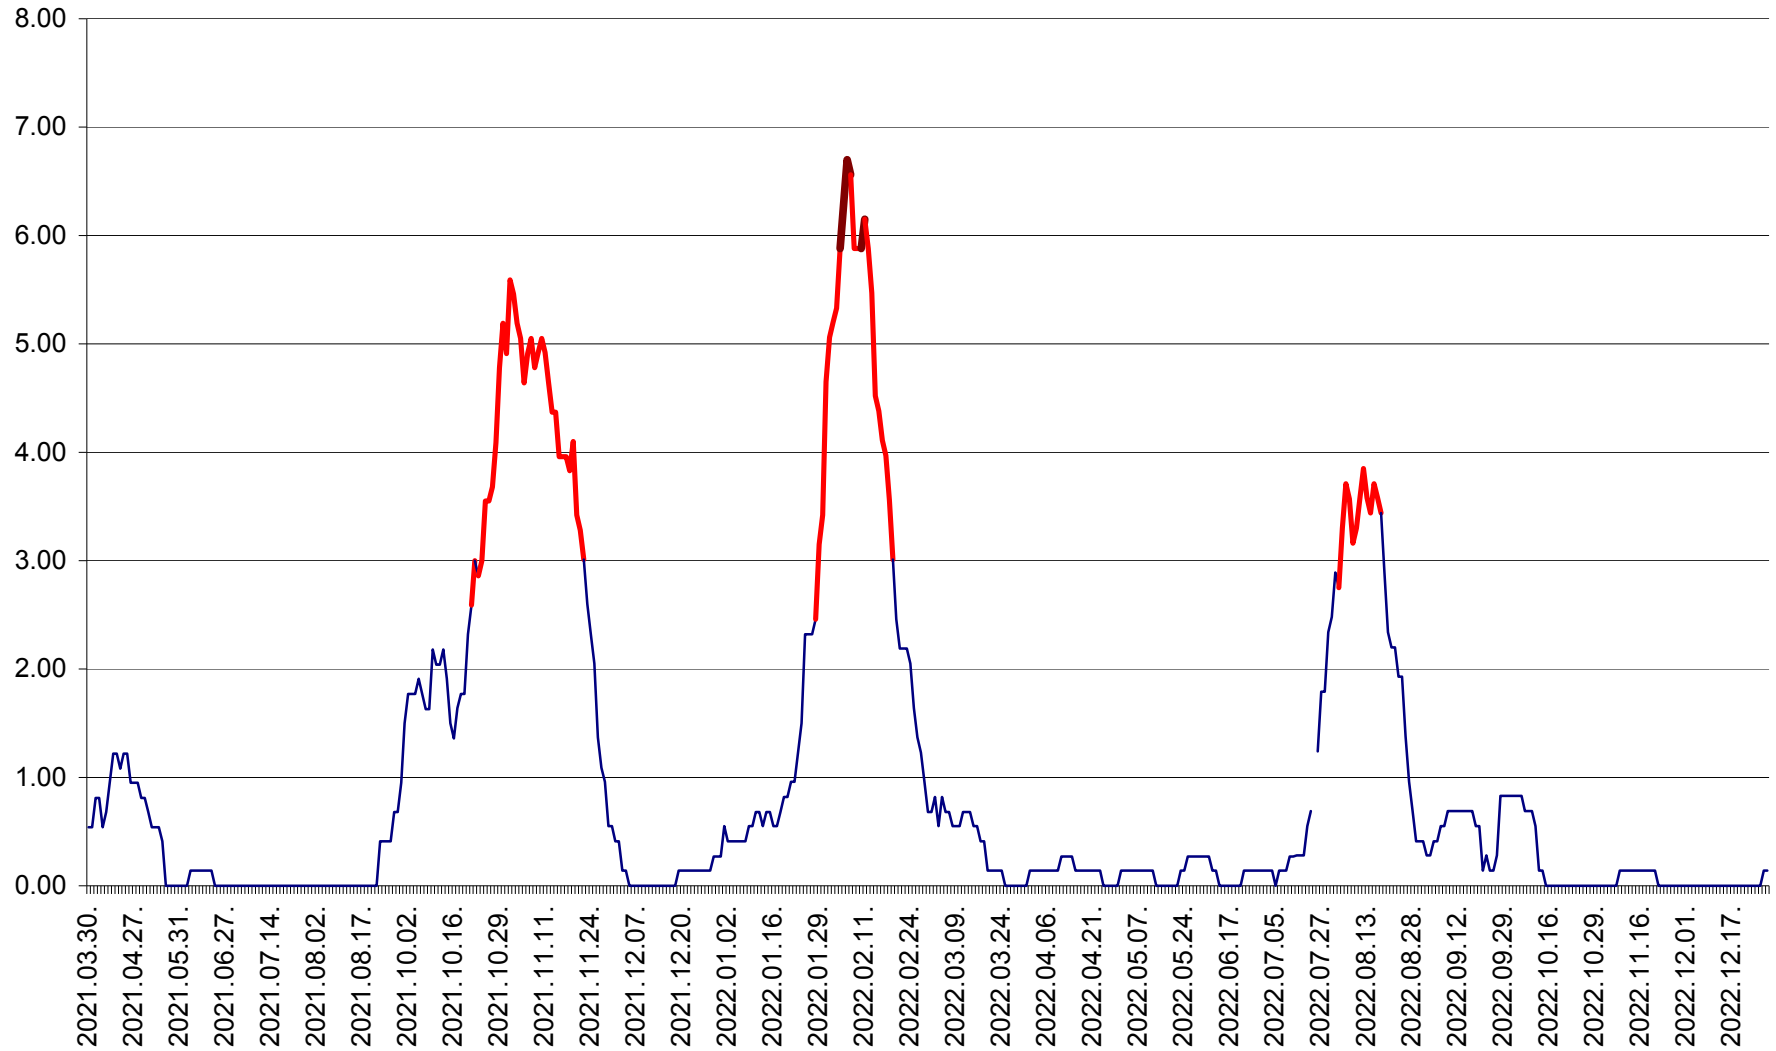

ATID - Evolutia incidentei cumulate pe 14 zile la % de locuitori
2021.04.01. - 2022.12.28.

AVRĂMEȘTI - Evolutia incidentei cumulate pe 14 zile la ‰ de locuitori
2021.04.01. - 2022.12.28.

ORAȘ BĂILE TUȘNAD - Evolutia incidentei cumulate pe 14 zile la ‰ de locuitori
2021.04.01. - 2022.12.28.

ORAȘ BĂLAN - Evoluția incidenței cumulate pe 14 zile la ‰ de locuitori
2021.04.01. - 2022.12.28.

BILBOR - Evolutia incidentei cumulate pe 14 zile la ‰ de locuitori
2021.04.01. - 2022.12.28.

ORAȘ BORSEC - Evolutia incidentei cumulate pe 14 zile la ‰ de locuitori
2021.04.01. - 2022.12.28.

BRĂDEȘTI - Evolutia incidentei cumulate pe 14 zile la ‰ de locuitori
2021.04.01. - 2022.12.28.

CĂPÂLNIȚA - Evolutia incidentei cumulate pe 14 zile la ‰ de locuitori
2021.04.01. - 2022.12.28.

CÂRȚA - Evolutia incidentei cumulate pe 14 zile la ‰ de locuitori
2021.04.01. - 2022.12.28.