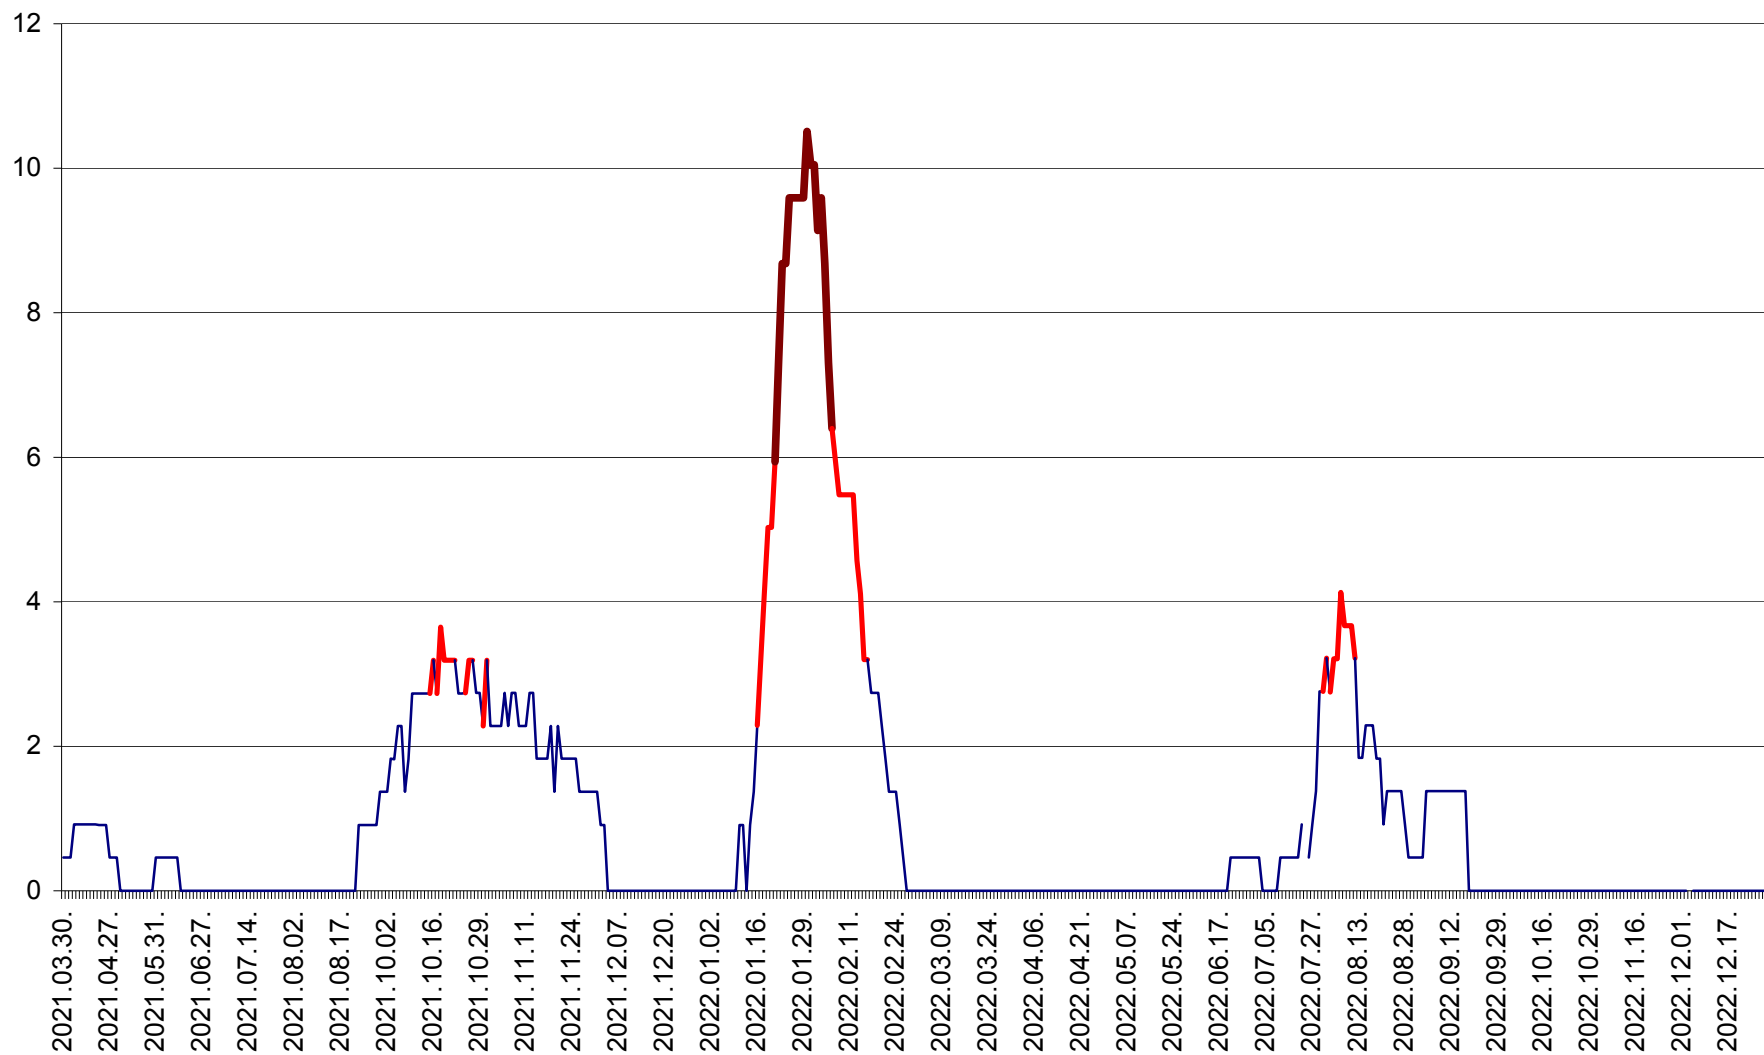

CICEU - Evolutia incidentei cumulate pe 14 zile la ‰ de locuitori
2021.04.01. - 2022.12.28.

CIUCSÂNGEORGIU - Evolutia incidentei cumulate pe 14 zile la ‰ de locuitori
2021.04.01. - 2022.12.28.

CIUMANI - Evolutia incidentei cumulate pe 14 zile la ‰ de locuitori
2021.04.01. - 2022.12.28.

CORBU - Evolutia incidentei cumulate pe 14 zile la ‰ de locuitori
2021.04.01. - 2022.12.28.

CORUND - Evolutia incidentei cumulate pe 14 zile la ‰ de locuitori
2021.04.01. - 2022.12.28.

COZMENI - Evolutia incidentei cumulate pe 14 zile la ‰ de locuitori
2021.04.01. - 2022.12.28.

ORAȘ CRISTURU SECUIESC - Evolutia incidentei cumulate pe 14 zile la ‰ de locuitori
2021.04.01. - 2022.12.28.

DĂNEȘTI - Evolutia incidentei cumulate pe 14 zile la ‰ de locuitori
2021.04.01. - 2022.12.28.

DÂRJIU - Evolutia incidentei cumulate pe 14 zile la ‰ de locuitori
2021.04.01. - 2022.12.28.

DEALU - Evolutia incidentei cumulate pe 14 zile la ‰ de locuitori
2021.04.01. - 2022.12.28.

DITRĂU - Evolutia incidentei cumulate pe 14 zile la ‰ de locuitori
2021.04.01. - 2022.12.28.