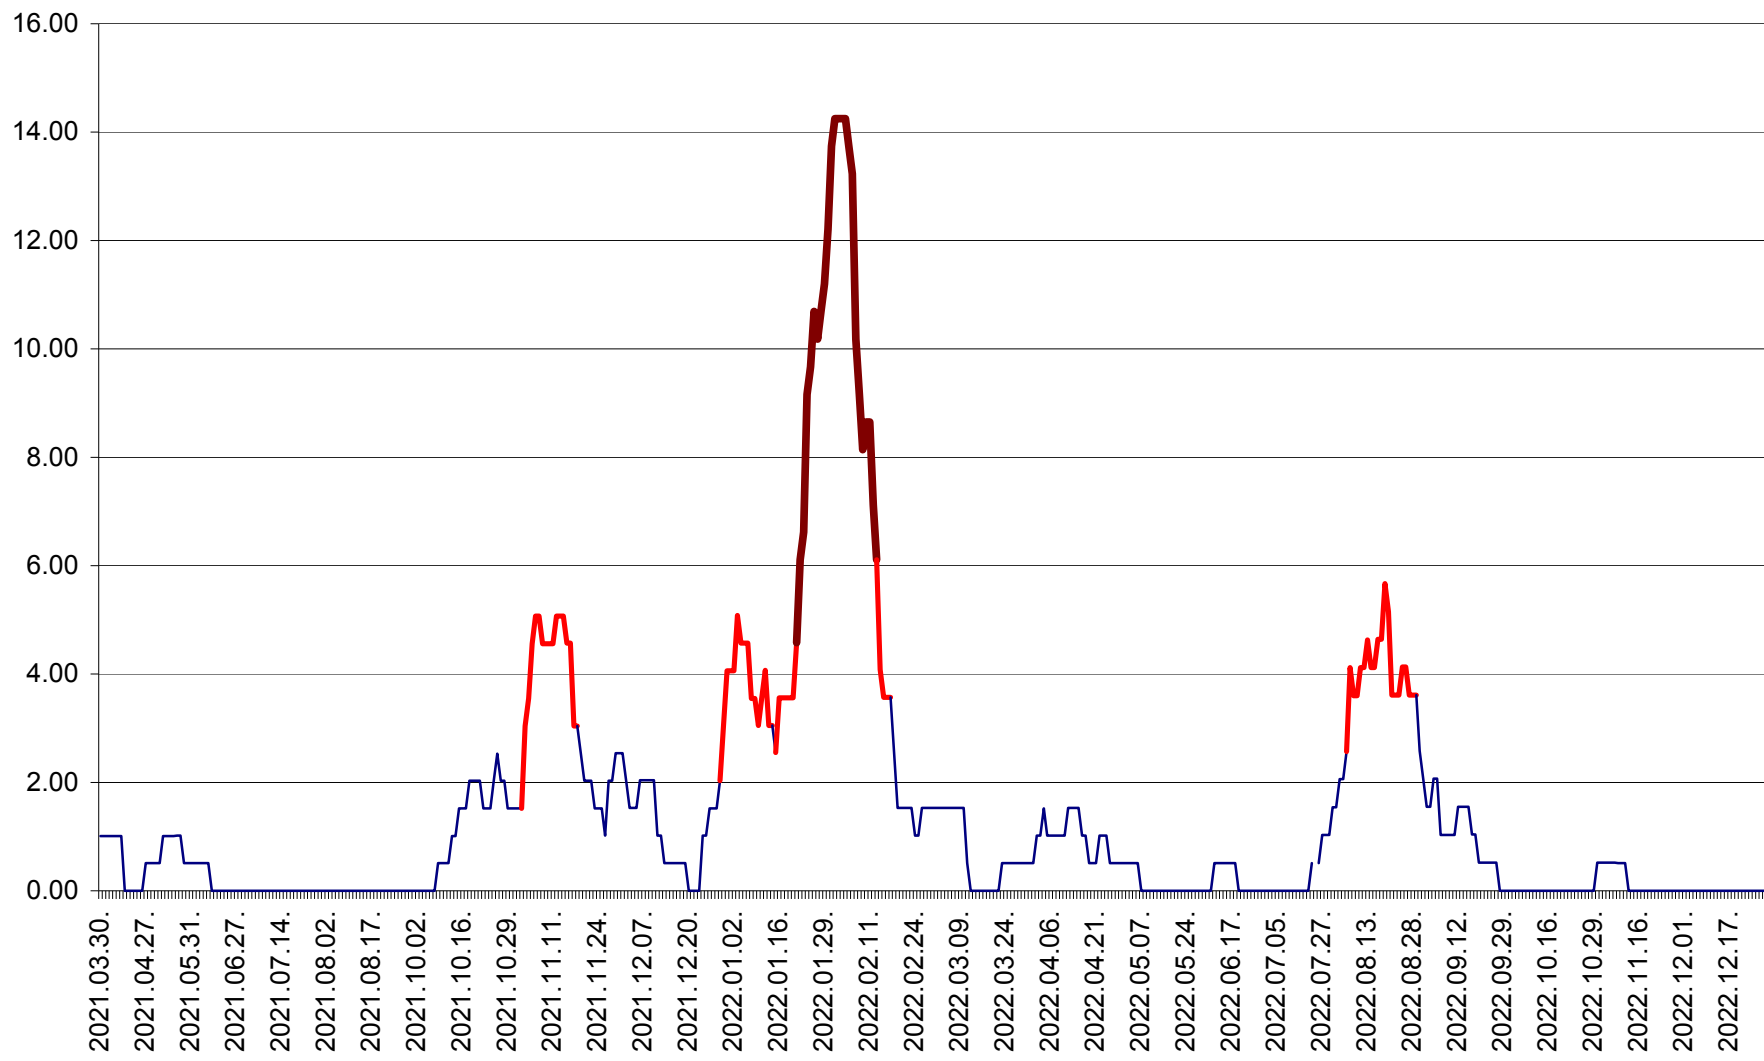

TUȘNAD - Evolutia incidentei cumulate pe 14 zile la ‰ de locuitori
2021.04.01. - 2022.12.28.

ULIEȘ - Evoluția incidenței cumulate pe 14 zile la ‰ de locuitori
2021.04.01. - 2022.12.28.

VĂRȘAG - Evolutia incidentei cumulate pe 14 zile la ‰ de locuitori
2021.04.01. - 2022.12.28.

ORAȘ VLĂHIȚA - Evolutia incidentei cumulate pe 14 zile la ‰ de locuitori
2021.04.01. - 2022.12.28.

VOȘLĂBENI - Evolutia incidentei cumulate pe 14 zile la ‰ de locuitori
2021.04.01. - 2022.12.28.

ZETEA - Evolutia incidentei cumulate pe 14 zile la ‰ de locuitori
2021.04.01. - 2022.12.28.