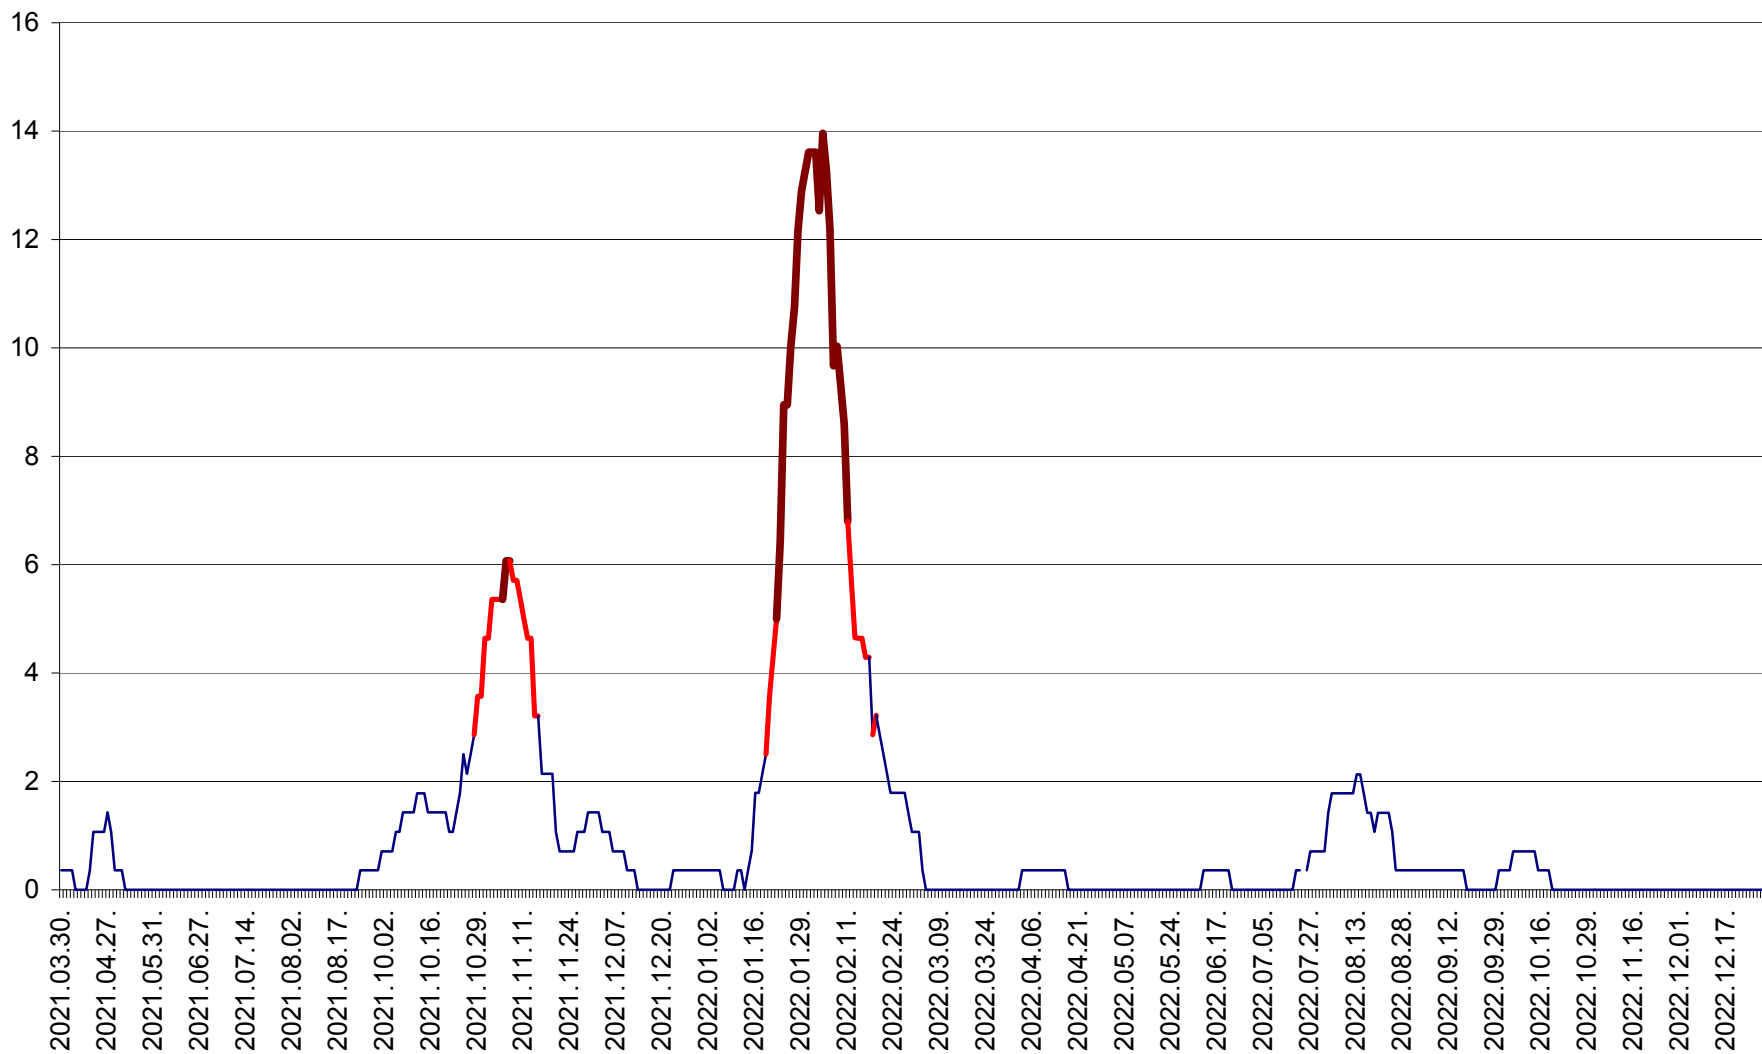

ȘIMONEȘTI - Evolutia incidentei cumulate pe 14 zile la ‰ de locuitori
2021.04.01. - 2022.12.28.