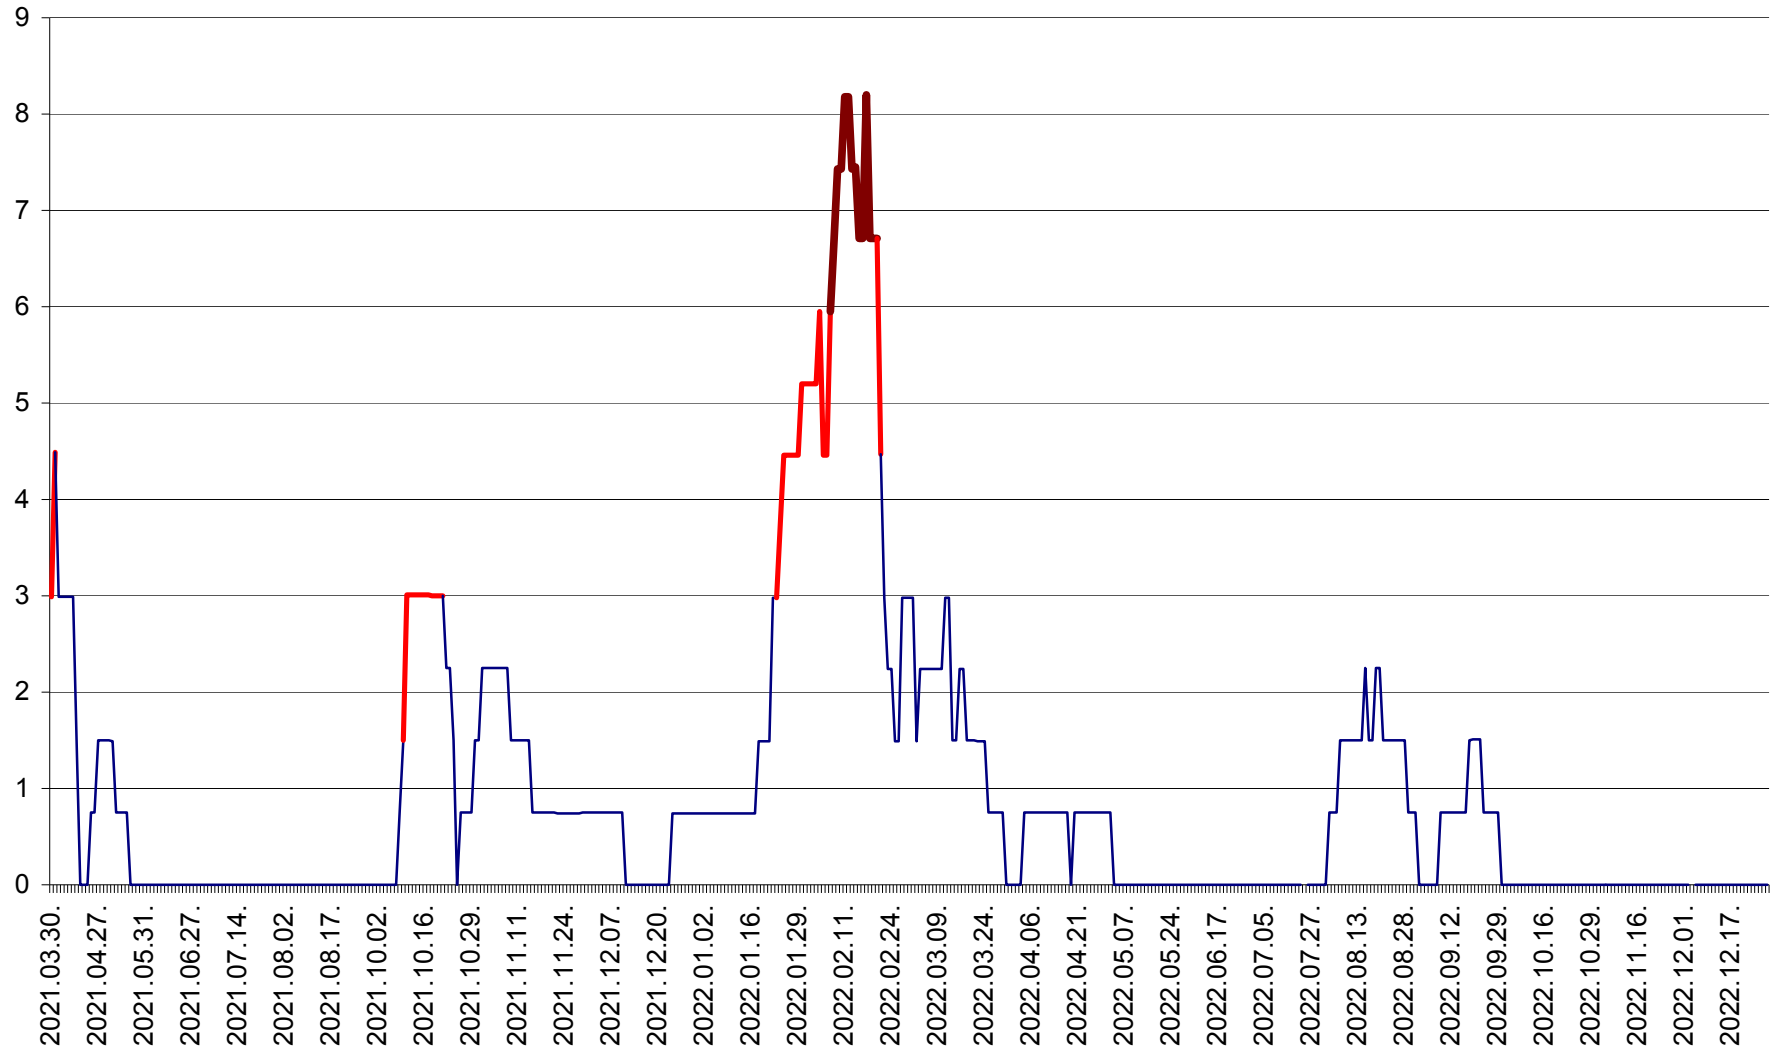

LELICENI - Evolutia incidentei cumulate pe 14 zile la ‰ de locuitori
2021.04.01. - 2022.12.28.

LUETA - Evolutia incidentei cumulate pe 14 zile la ‰ de locuitori
2021.04.01. - 2022.12.28.

LUNCA DE JOS - Evolutia incidentei cumulate pe 14 zile la ‰ de locuitori
2021.04.01. - 2022.12.28.

LUNCA DE SUS - Evolutia incidentei cumulate pe 14 zile la ‰ de locuitori
2021.04.01. - 2022.12.28.

LUPENI - Evolutia incidentei cumulate pe 14 zile la ‰ de locuitori
2021.04.01. - 2022.12.28.

MĂDĂRAȘ - Evolutia incidentei cumulate pe 14 zile la ‰ de locuitori
2021.04.01. - 2022.12.28.

MĂRTINIȘ - Evolutia incidentei cumulate pe 14 zile la ‰ de locuitori
2021.04.01. - 2022.12.28.

MEREȘTI - Evolutia incidentei cumulate pe 14 zile la ‰ de locuitori
2021.04.01. - 2022.12.28.

MUNICIPIUL MIERCUREA-CIUC - Evolutia incidentei cumulate pe 14 zile la ‰ de locuitori
2021.04.01. - 2022.12.28.