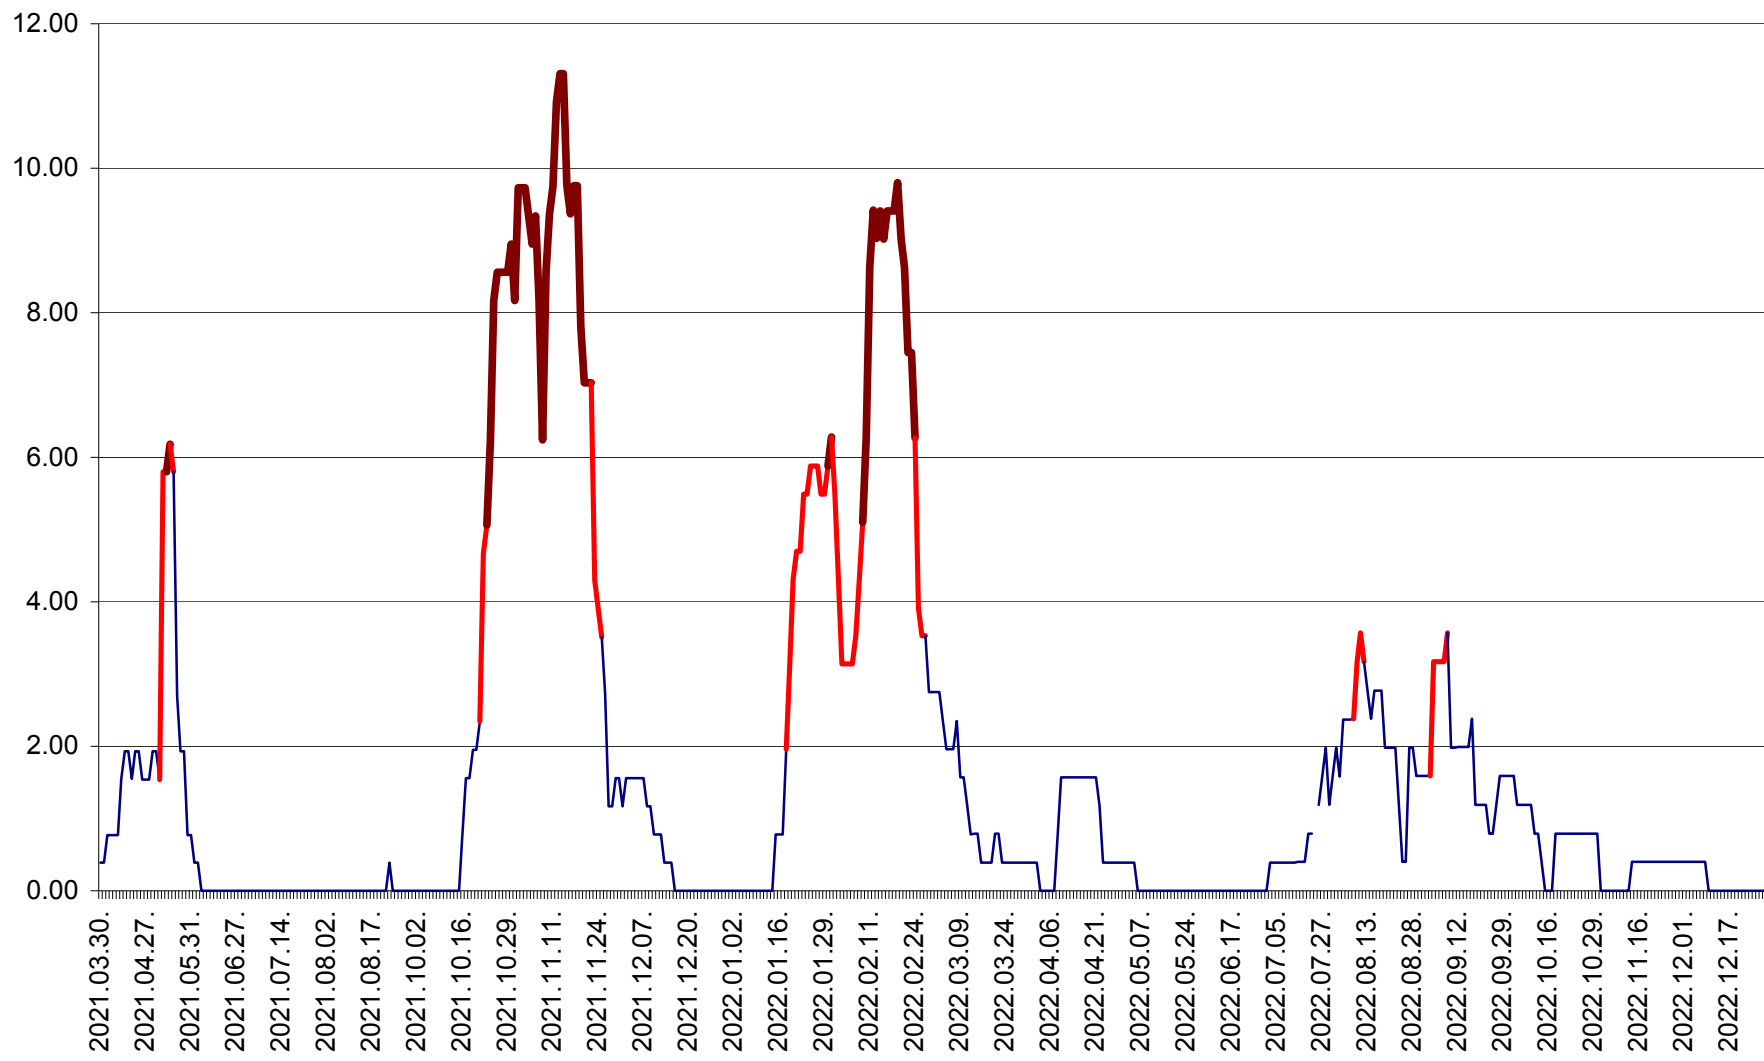

ATID - Evolutia incidentei cumulate pe 14 zile la % de locuitori
2021.04.01. - 2022.12.28.

AVRĂMEȘTI - Evolutia incidentei cumulate pe 14 zile la ‰ de locuitori
2021.04.01. - 2022.12.28.

ORAȘ BĂILE TUȘNAD - Evolutia incidentei cumulate pe 14 zile la ‰ de locuitori
2021.04.01. - 2022.12.28.

ORAȘ BĂLAN - Evoluția incidenței cumulate pe 14 zile la ‰ de locuitori
2021.04.01. - 2022.12.28.

BILBOR - Evolutia incidentei cumulate pe 14 zile la ‰ de locuitori
2021.04.01. - 2022.12.28.

ORAȘ BORSEC - Evolutia incidentei cumulate pe 14 zile la ‰ de locuitori
2021.04.01. - 2022.12.28.

BRĂDEȘTI - Evolutia incidentei cumulate pe 14 zile la ‰ de locuitori
2021.04.01. - 2022.12.28.

CĂPÂLNIȚA - Evolutia incidentei cumulate pe 14 zile la ‰ de locuitori
2021.04.01. - 2022.12.28.

CÂRȚA - Evolutia incidentei cumulate pe 14 zile la ‰ de locuitori
2021.04.01. - 2022.12.28.