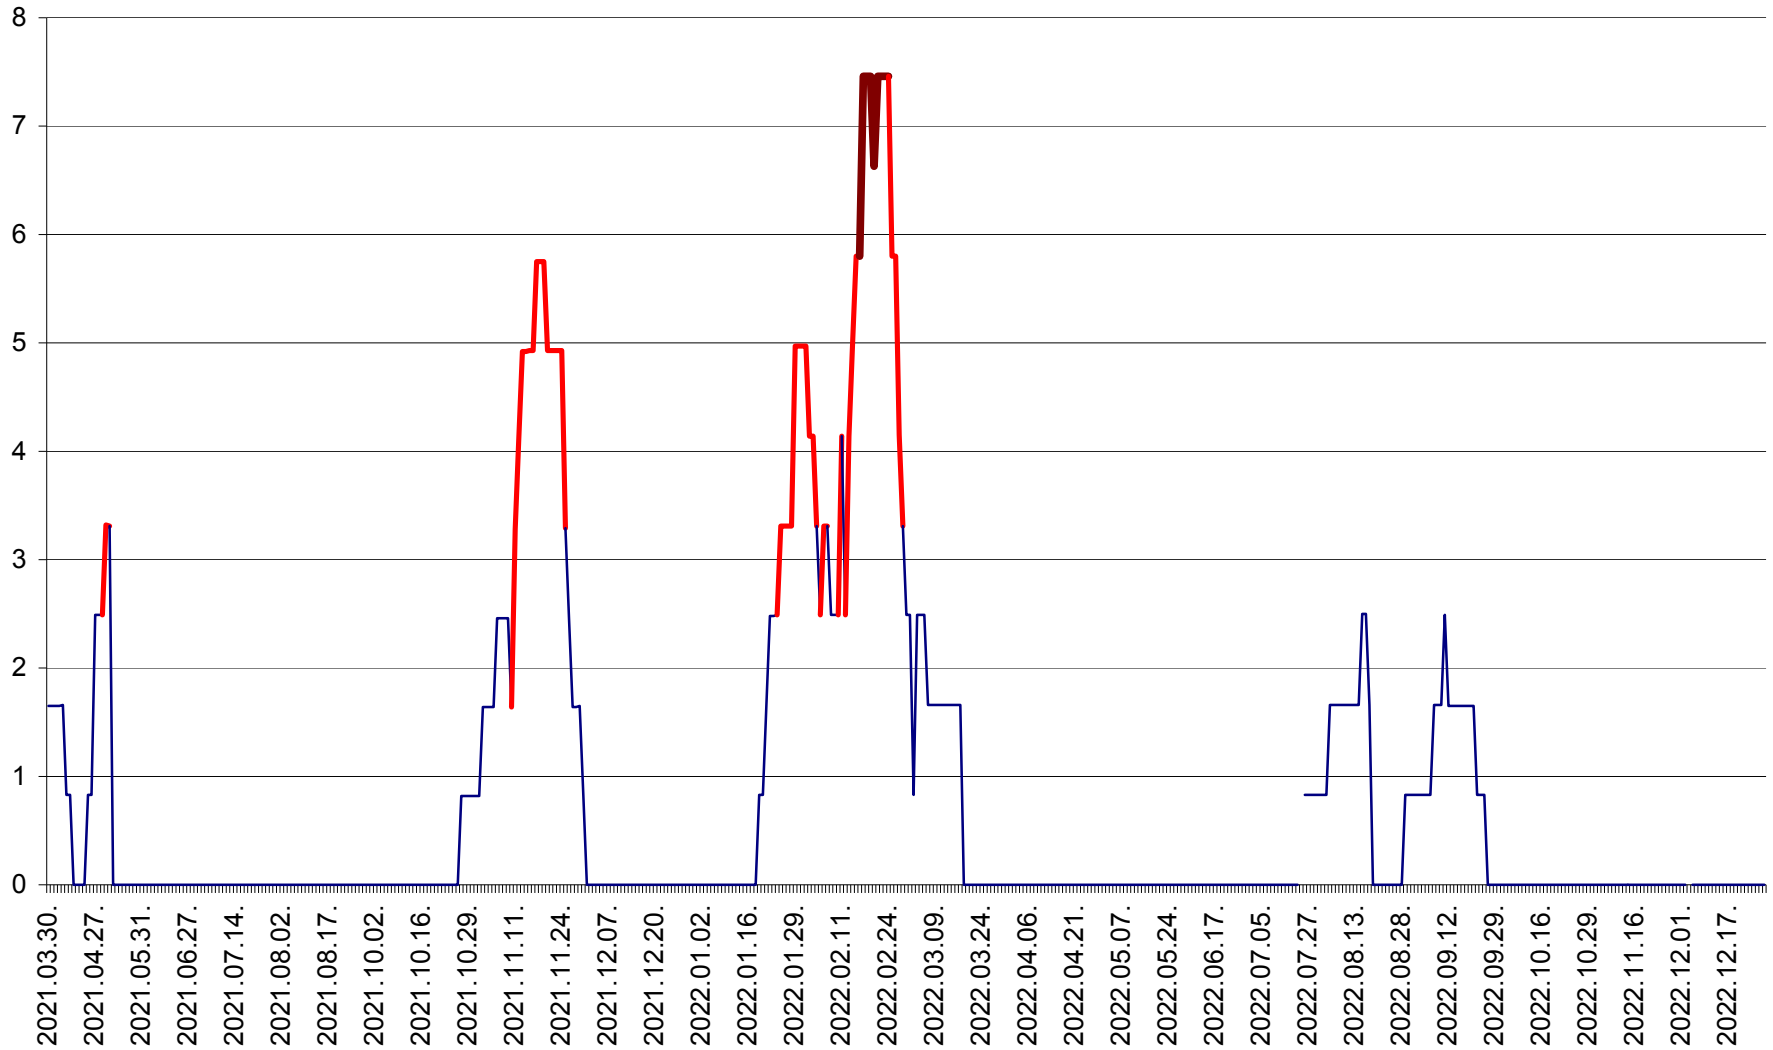

PLĂIEȘII DE JOS - Evolutia incidentei cumulate pe 14 zile la ‰ de locuitori
2021.04.01. - 2022.12.28.

PORUMBENI - Evolutia incidentei cumulate pe 14 zile la ‰ de locuitori
2021.04.01. - 2022.12.28.

PRAID - Evolutia incidentei cumulate pe 14 zile la ‰ de locuitori
2021.04.01. - 2022.12.28.

RACU - Evolutia incidentei cumulate pe 14 zile la ‰ de locuitori
2021.04.01. - 2022.12.28.

REMETEA - Evolutia incidentei cumulate pe 14 zile la ‰ de locuitori
2021.04.01. - 2022.12.28.

SĂCEL - Evolutia incidentei cumulate pe 14 zile la ‰ de locuitori
2021.04.01. - 2022.12.28.