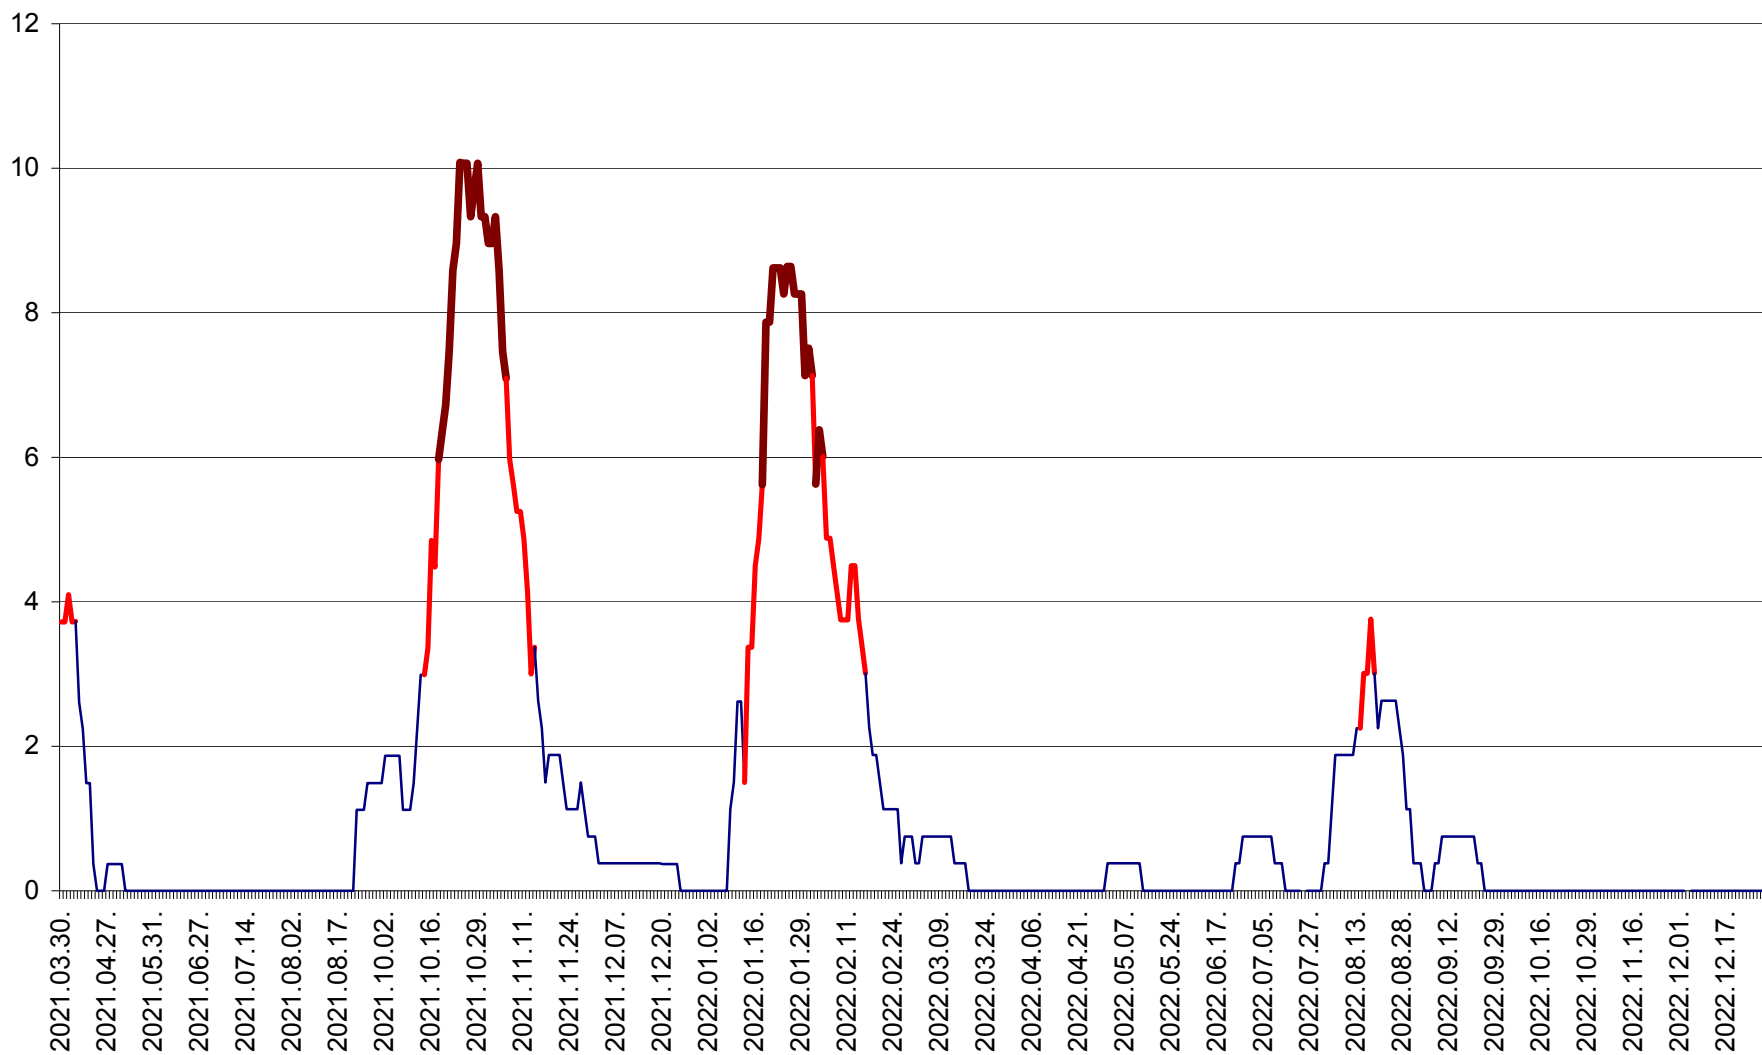

PLĂIEȘII DE JOS - Evolutia incidentei cumulate pe 14 zile la ‰ de locuitori
2021.04.01. - 2022.12.28.

PORUMBENI - Evolutia incidentei cumulate pe 14 zile la ‰ de locuitori
2021.04.01. - 2022.12.28.

PRAID - Evolutia incidentei cumulate pe 14 zile la ‰ de locuitori
2021.04.01. - 2022.12.28.

RACU - Evolutia incidentei cumulate pe 14 zile la ‰ de locuitori
2021.04.01. - 2022.12.28.

REMETEA - Evolutia incidentei cumulate pe 14 zile la ‰ de locuitori
2021.04.01. - 2022.12.28.

SĂCEL - Evolutia incidentei cumulate pe 14 zile la ‰ de locuitori
2021.04.01. - 2022.12.28.

SÂNCRĂIENI - Evolutia incidentei cumulate pe 14 zile la ‰ de locuitori
2021.04.01. - 2022.12.28.

SÂNDOMINIC - Evolutia incidentei cumulate pe 14 zile la ‰ de locuitori
2021.04.01. - 2022.12.28.

SÂNMARTIN - Evolutia incidentei cumulate pe 14 zile la ‰ de locuitori
2021.04.01. - 2022.12.28.