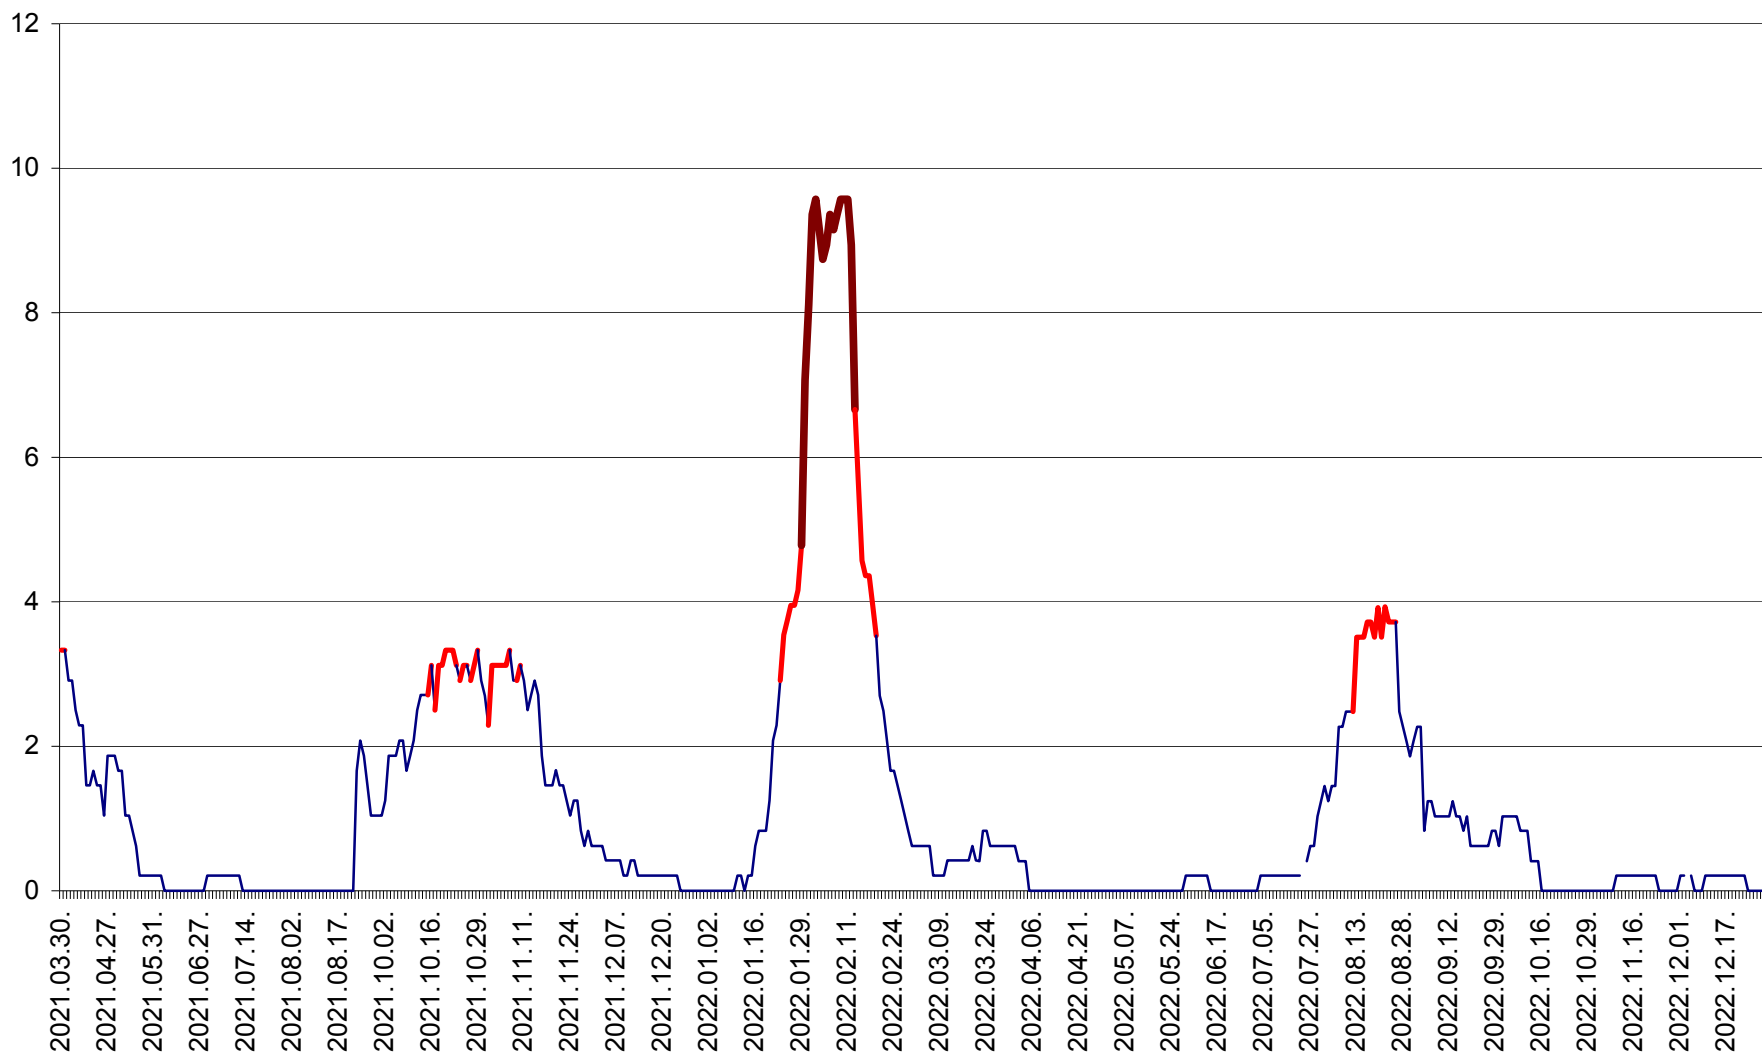

MUNICIPIUL GHEORGHENI - Evolutia incidentei cumulate pe 14 zile la % de locuitori
2021.04.01. - 2022.12.28.

JOSENI - Evolutia incidentei cumulate pe 14 zile la ‰ de locuitori
2021.04.01. - 2022.12.28.

LĂZAREA - Evolutia incidentei cumulate pe 14 zile la % de locuitori
2021.04.01. - 2022.12.28.

LELICENI - Evolutia incidentei cumulate pe 14 zile la ‰ de locuitori
2021.04.01. - 2022.12.28.

LUETA - Evolutia incidentei cumulate pe 14 zile la ‰ de locuitori
2021.04.01. - 2022.12.28.

LUNCA DE JOS - Evolutia incidentei cumulate pe 14 zile la ‰ de locuitori
2021.04.01. - 2022.12.28.

LUNCA DE SUS - Evolutia incidentei cumulate pe 14 zile la ‰ de locuitori
2021.04.01. - 2022.12.28.

LUPENI - Evolutia incidentei cumulate pe 14 zile la ‰ de locuitori
2021.04.01. - 2022.12.28.

MĂDĂRAȘ - Evolutia incidentei cumulate pe 14 zile la ‰ de locuitori
2021.04.01. - 2022.12.28.