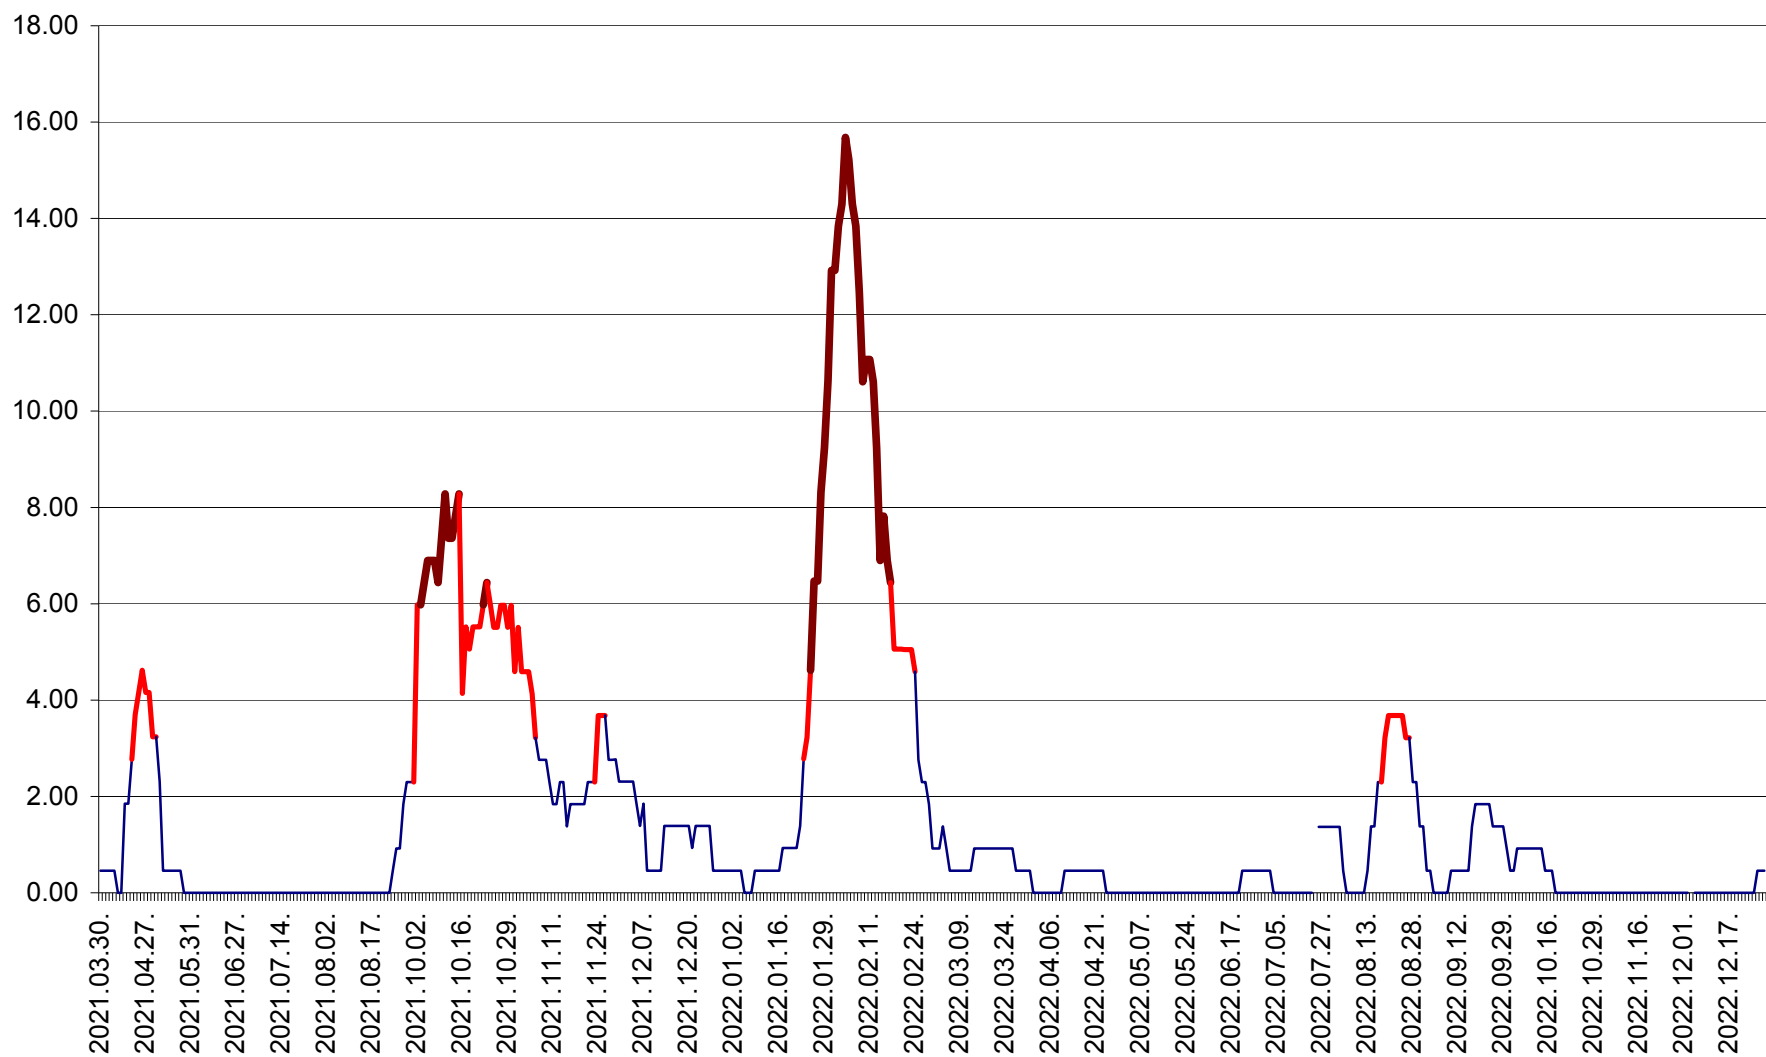

ATID - Evolutia incidentei cumulate pe 14 zile la % de locuitori
2021.04.01. - 2022.12.28.

AVRĂMEȘTI - Evolutia incidentei cumulate pe 14 zile la ‰ de locuitori
2021.04.01. - 2022.12.28.

ORAȘ BĂILE TUȘNAD - Evolutia incidentei cumulate pe 14 zile la ‰ de locuitori
2021.04.01. - 2022.12.28.

ORAȘ BĂLAN - Evoluția incidenței cumulate pe 14 zile la ‰ de locuitori
2021.04.01. - 2022.12.28.

BILBOR - Evolutia incidentei cumulate pe 14 zile la ‰ de locuitori
2021.04.01. - 2022.12.28.

ORAȘ BORSEC - Evolutia incidentei cumulate pe 14 zile la ‰ de locuitori
2021.04.01. - 2022.12.28.

BRĂDEȘTI - Evolutia incidentei cumulate pe 14 zile la ‰ de locuitori
2021.04.01. - 2022.12.28.

CĂPÂLNIȚA - Evolutia incidentei cumulate pe 14 zile la ‰ de locuitori
2021.04.01. - 2022.12.28.

CÂRȚA - Evolutia incidentei cumulate pe 14 zile la ‰ de locuitori
2021.04.01. - 2022.12.28.

CICEU - Evolutia incidentei cumulate pe 14 zile la ‰ de locuitori
2021.04.01. - 2022.12.28.

CIUCSÂNGEORGIU - Evolutia incidentei cumulate pe 14 zile la ‰ de locuitori
2021.04.01. - 2022.12.28.

CIUMANI - Evolutia incidentei cumulate pe 14 zile la ‰ de locuitori
2021.04.01. - 2022.12.28.