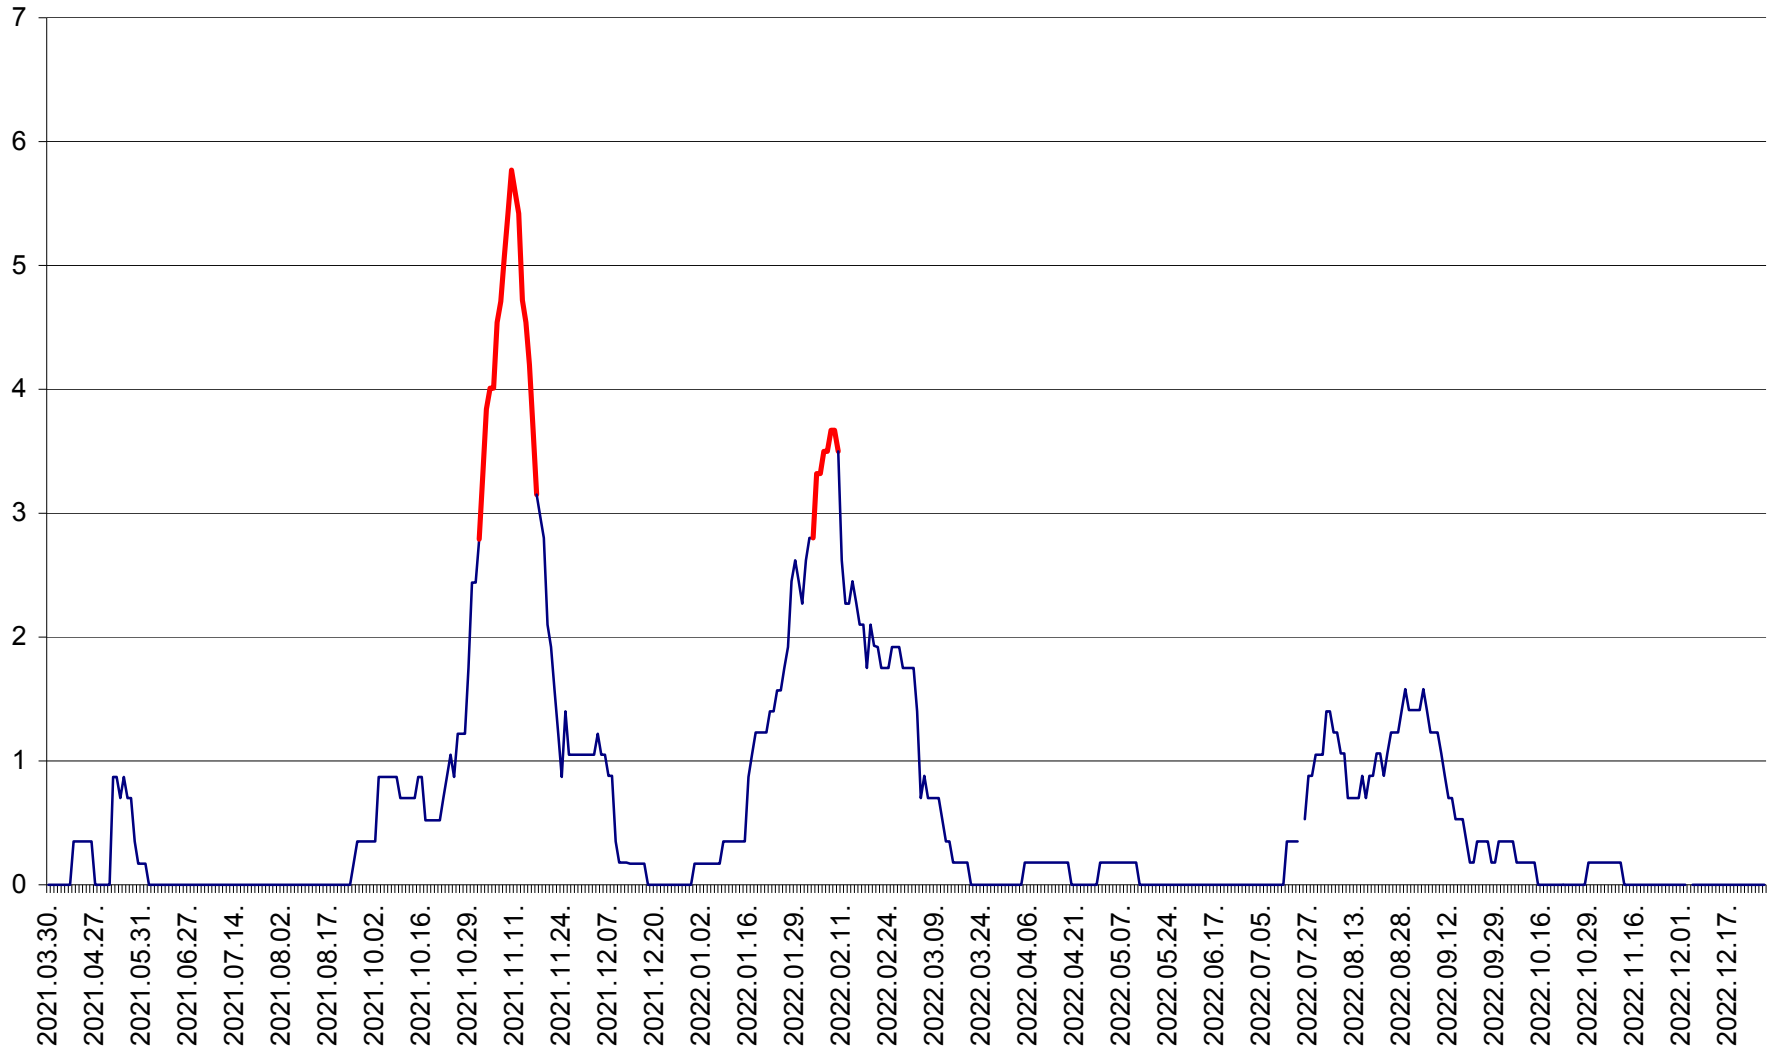

CORBU - Evolutia incidentei cumulate pe 14 zile la ‰ de locuitori
2021.04.01. - 2022.12.28.

CORUND - Evolutia incidentei cumulate pe 14 zile la ‰ de locuitori
2021.04.01. - 2022.12.28.

COZMENI - Evolutia incidentei cumulate pe 14 zile la ‰ de locuitori
2021.04.01. - 2022.12.28.

ORAȘ CRISTURU SECUIESC - Evolutia incidentei cumulate pe 14 zile la ‰ de locuitori
2021.04.01. - 2022.12.28.

DĂNEȘTI - Evolutia incidentei cumulate pe 14 zile la ‰ de locuitori
2021.04.01. - 2022.12.28.

DÂRJIU - Evolutia incidentei cumulate pe 14 zile la ‰ de locuitori
2021.04.01. - 2022.12.28.

DEALU - Evolutia incidentei cumulate pe 14 zile la ‰ de locuitori
2021.04.01. - 2022.12.28.

DITRĂU - Evolutia incidentei cumulate pe 14 zile la ‰ de locuitori
2021.04.01. - 2022.12.28.

FELICENI - Evolutia incidentei cumulate pe 14 zile la ‰ de locuitori
2021.04.01. - 2022.12.28.

FRUMOASA - Evolutia incidentei cumulate pe 14 zile la ‰ de locuitori
2021.04.01. - 2022.12.28.

GĂLĂUȚAȘ - Evoluția incidenței cumulate pe 14 zile la ‰ de locuitori
2021.04.01. - 2022.12.28.