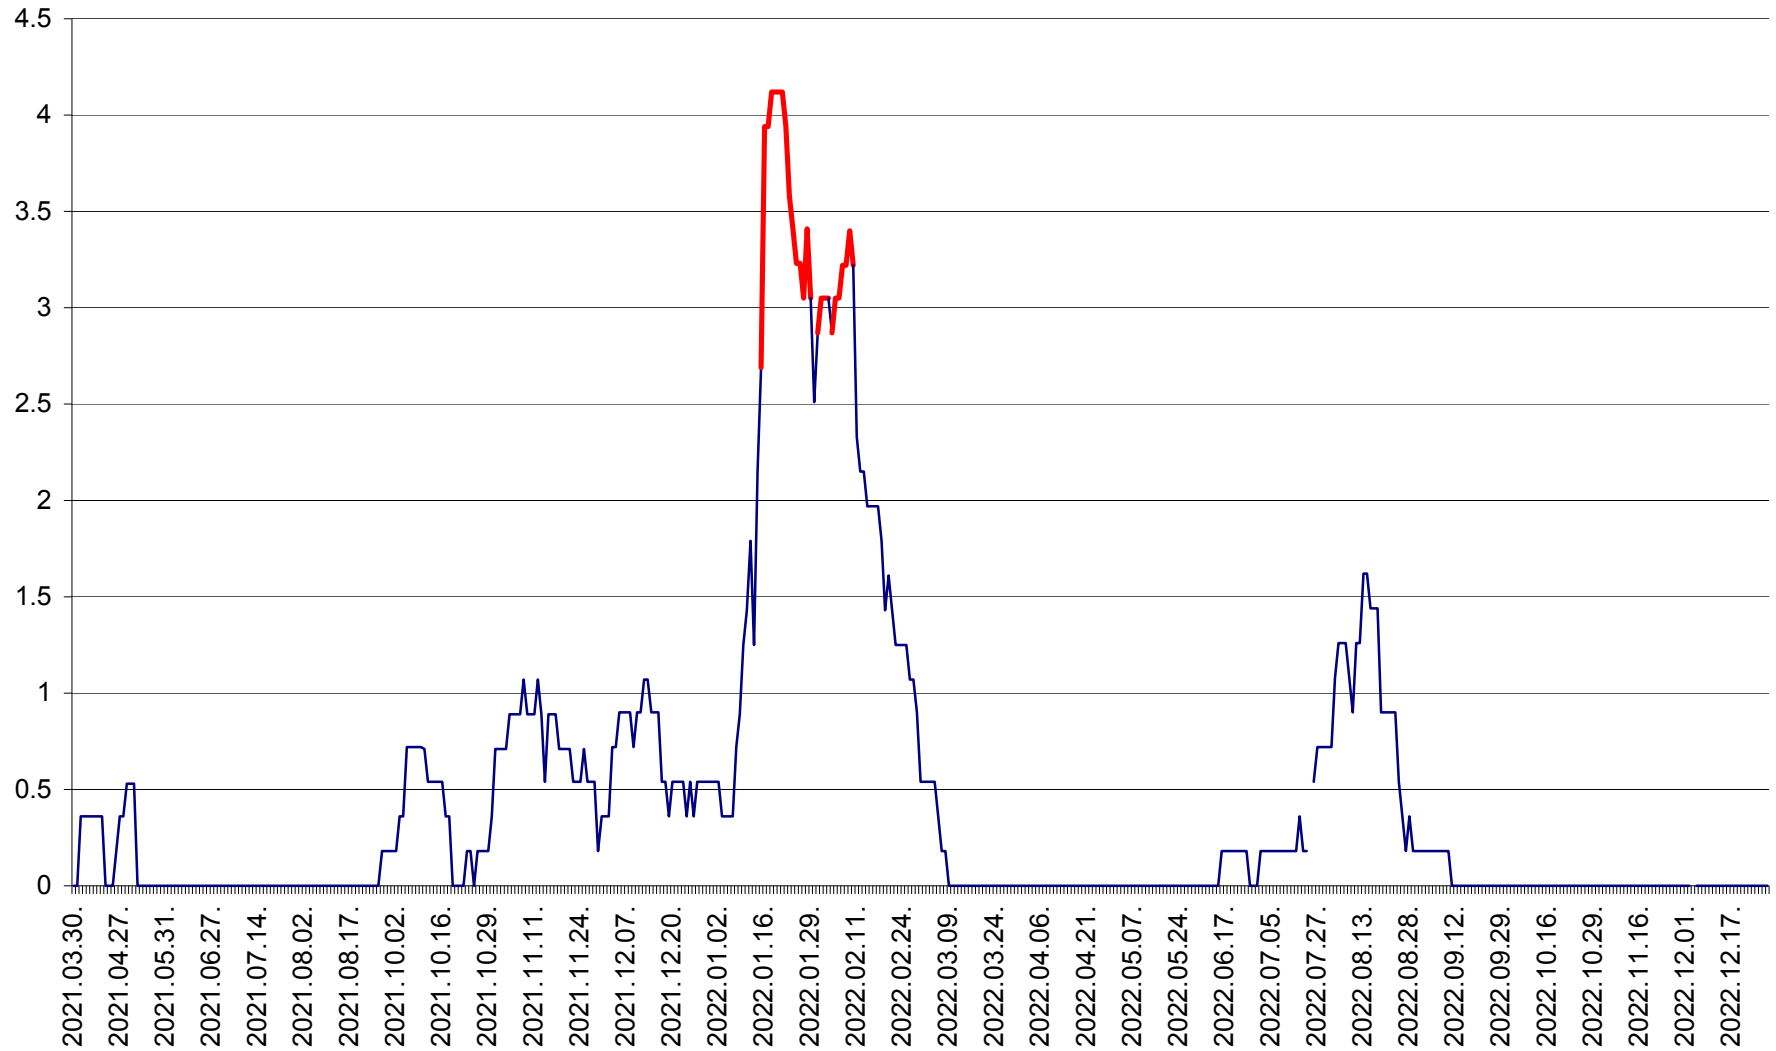

FELICENI - Evolutia incidentei cumulate pe 14 zile la ‰ de locuitori
2021.04.01. - 2022.12.28.

FRUMOASA - Evolutia incidentei cumulate pe 14 zile la ‰ de locuitori
2021.04.01. - 2022.12.28.

GĂLĂUȚAȘ - Evoluția incidenței cumulate pe 14 zile la ‰ de locuitori
2021.04.01. - 2022.12.28.

MUNICIPIUL GHEORGHENI - Evolutia incidentei cumulate pe 14 zile la % de locuitori
2021.04.01. - 2022.12.28.

JOSENI - Evolutia incidentei cumulate pe 14 zile la ‰ de locuitori
2021.04.01. - 2022.12.28.

LĂZAREA - Evolutia incidentei cumulate pe 14 zile la % de locuitori
2021.04.01. - 2022.12.28.

LELICENI - Evolutia incidentei cumulate pe 14 zile la ‰ de locuitori
2021.04.01. - 2022.12.28.

LUETA - Evolutia incidentei cumulate pe 14 zile la ‰ de locuitori
2021.04.01. - 2022.12.28.

LUNCA DE JOS - Evolutia incidentei cumulate pe 14 zile la ‰ de locuitori
2021.04.01. - 2022.12.28.