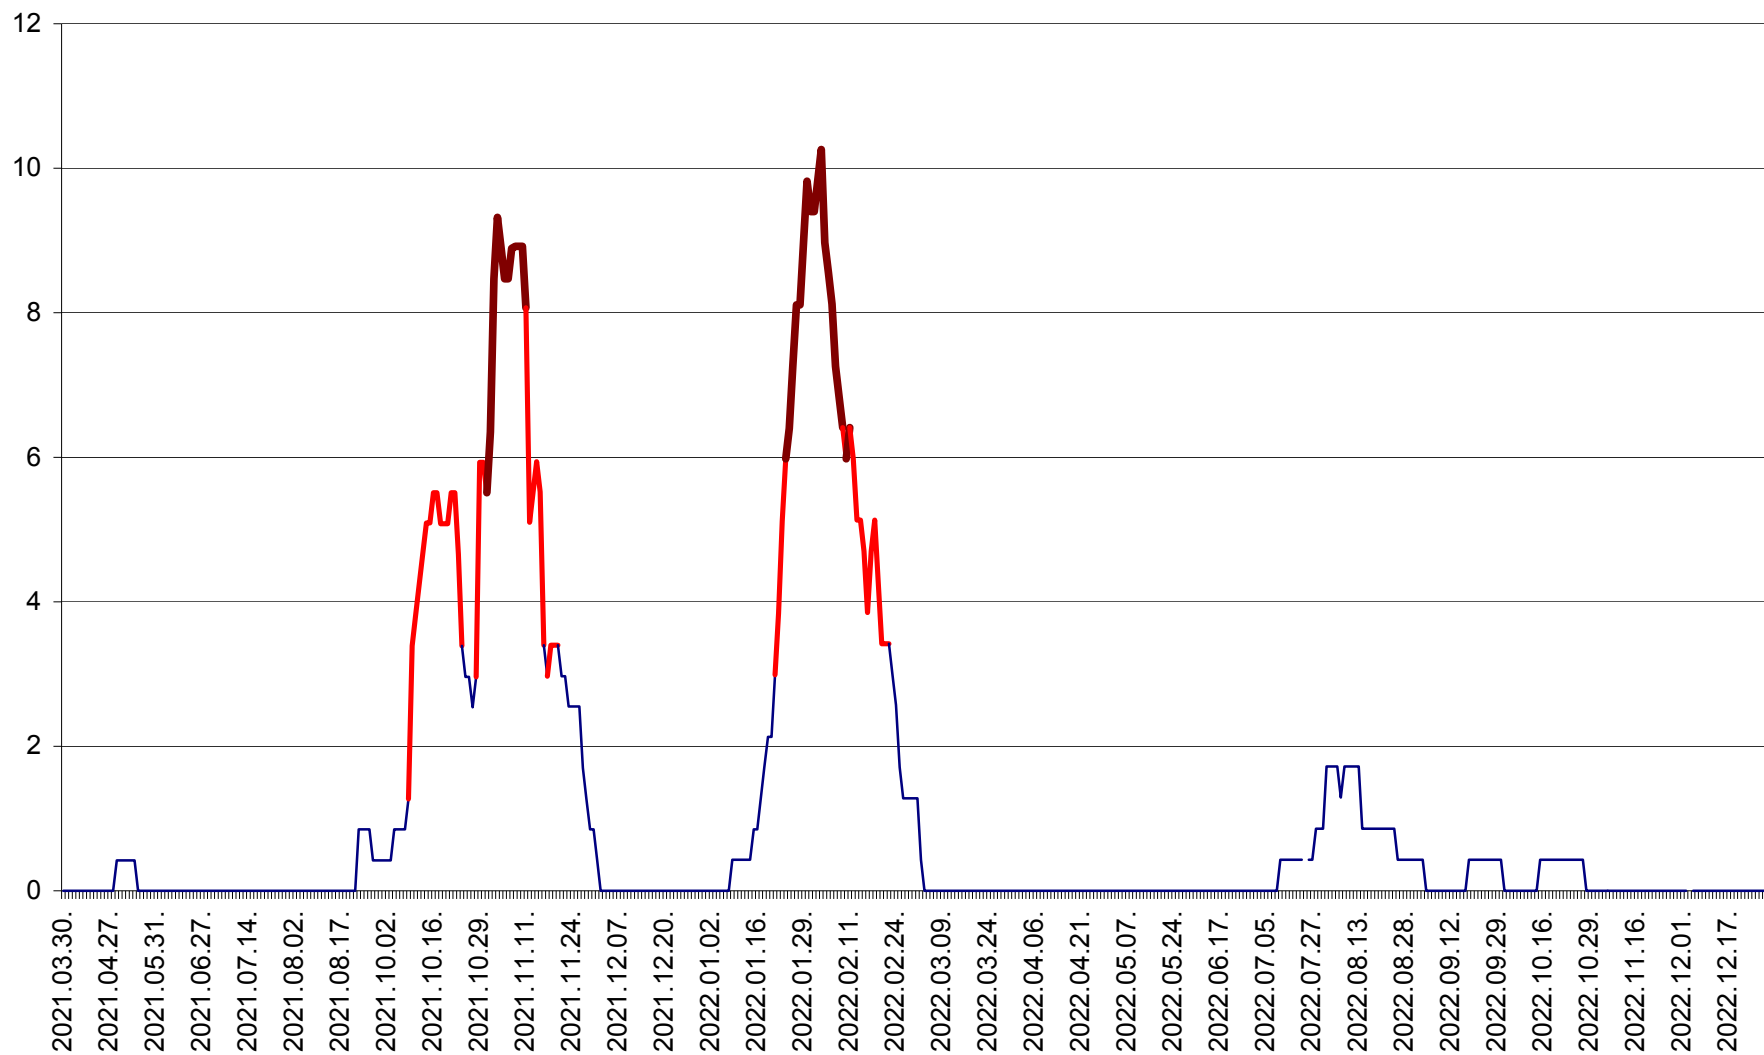

PLĂIEȘII DE JOS - Evolutia incidentei cumulate pe 14 zile la ‰ de locuitori
2021.04.01. - 2022.12.28.

PORUMBENI - Evolutia incidentei cumulate pe 14 zile la ‰ de locuitori
2021.04.01. - 2022.12.28.

PRAID - Evolutia incidentei cumulate pe 14 zile la ‰ de locuitori
2021.04.01. - 2022.12.28.

RACU - Evolutia incidentei cumulate pe 14 zile la ‰ de locuitori
2021.04.01. - 2022.12.28.

REMETEA - Evolutia incidentei cumulate pe 14 zile la ‰ de locuitori
2021.04.01. - 2022.12.28.

SĂCEL - Evolutia incidentei cumulate pe 14 zile la ‰ de locuitori
2021.04.01. - 2022.12.28.

SÂNCRĂIENI - Evolutia incidentei cumulate pe 14 zile la ‰ de locuitori
2021.04.01. - 2022.12.28.

SÂNDOMINIC - Evolutia incidentei cumulate pe 14 zile la ‰ de locuitori
2021.04.01. - 2022.12.28.

SÂNMARTIN - Evolutia incidentei cumulate pe 14 zile la ‰ de locuitori
2021.04.01. - 2022.12.28.