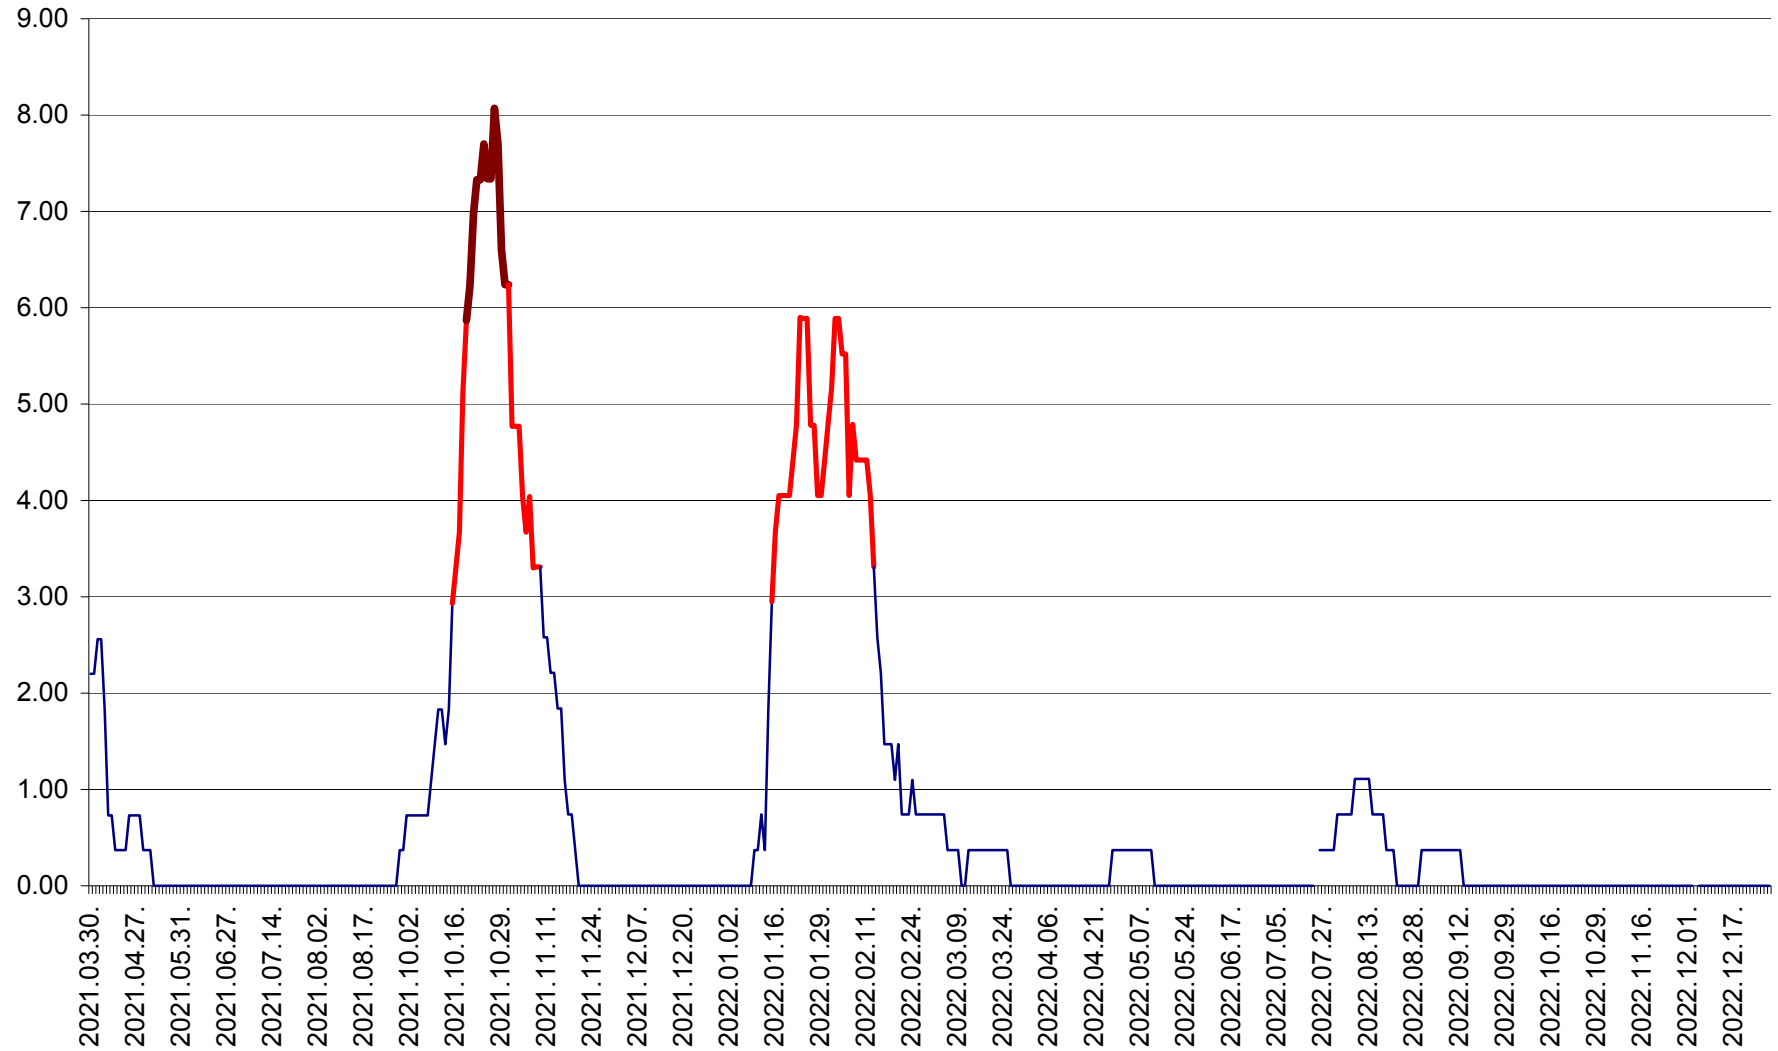

ATID - Evolutia incidentei cumulate pe 14 zile la % de locuitori
2021.04.01. - 2022.12.28.

AVRĂMEȘTI - Evolutia incidentei cumulate pe 14 zile la ‰ de locuitori
2021.04.01. - 2022.12.28.

ORAȘ BĂILE TUȘNAD - Evolutia incidentei cumulate pe 14 zile la ‰ de locuitori
2021.04.01. - 2022.12.28.

ORAȘ BĂLAN - Evoluția incidenței cumulate pe 14 zile la ‰ de locuitori
2021.04.01. - 2022.12.28.

BILBOR - Evolutia incidentei cumulate pe 14 zile la ‰ de locuitori
2021.04.01. - 2022.12.28.

ORAȘ BORSEC - Evolutia incidentei cumulate pe 14 zile la ‰ de locuitori
2021.04.01. - 2022.12.28.

BRĂDEȘTI - Evolutia incidentei cumulate pe 14 zile la ‰ de locuitori
2021.04.01. - 2022.12.28.

CĂPÂLNIȚA - Evolutia incidentei cumulate pe 14 zile la ‰ de locuitori
2021.04.01. - 2022.12.28.

CÂRȚA - Evolutia incidentei cumulate pe 14 zile la ‰ de locuitori
2021.04.01. - 2022.12.28.

CICEU - Evolutia incidentei cumulate pe 14 zile la ‰ de locuitori
2021.04.01. - 2022.12.28.

CIUCSÂNGEORGIU - Evolutia incidentei cumulate pe 14 zile la ‰ de locuitori
2021.04.01. - 2022.12.28.

CIUMANI - Evolutia incidentei cumulate pe 14 zile la ‰ de locuitori
2021.04.01. - 2022.12.28.