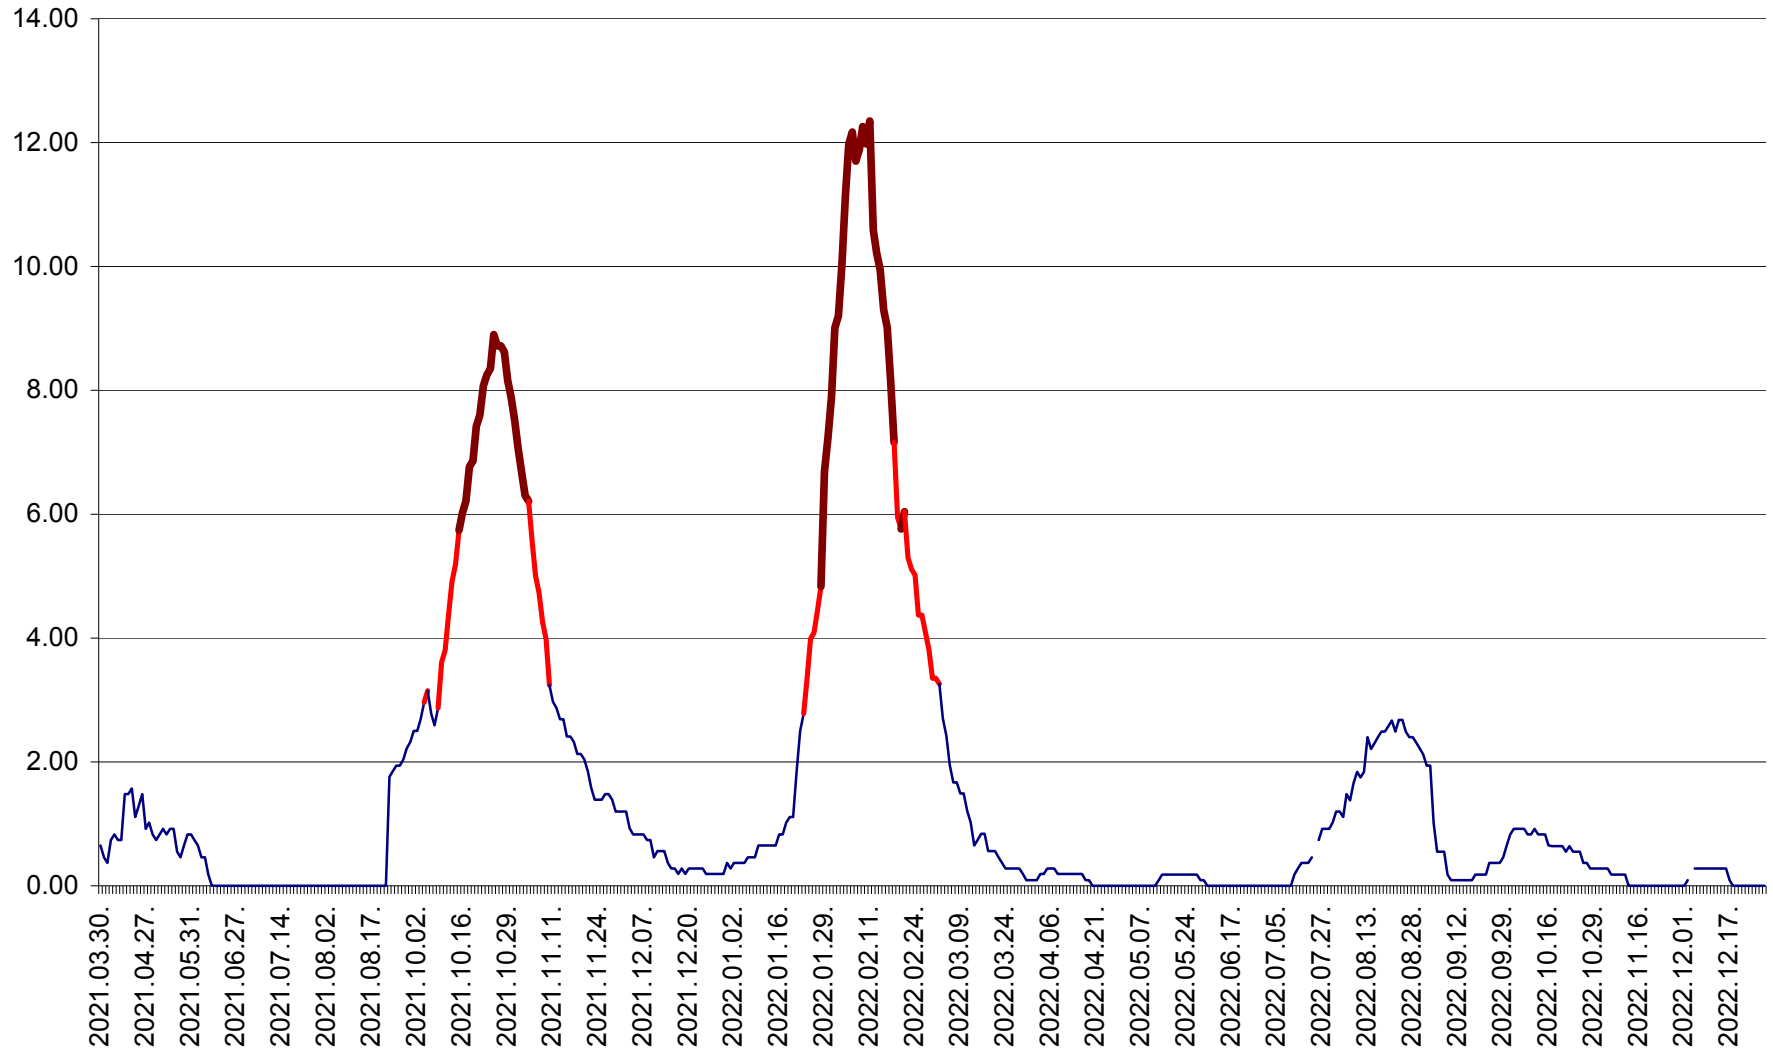

BRĂDEȘTI - Evolutia incidentei cumulate pe 14 zile la ‰ de locuitori
2021.04.01. - 2022.12.28.

CĂPÂLNIȚA - Evolutia incidentei cumulate pe 14 zile la ‰ de locuitori
2021.04.01. - 2022.12.28.

CÂRȚA - Evolutia incidentei cumulate pe 14 zile la ‰ de locuitori
2021.04.01. - 2022.12.28.

CICEU - Evolutia incidentei cumulate pe 14 zile la ‰ de locuitori
2021.04.01. - 2022.12.28.

CIUCSÂNGEORGIU - Evolutia incidentei cumulate pe 14 zile la ‰ de locuitori
2021.04.01. - 2022.12.28.

CIUMANI - Evolutia incidentei cumulate pe 14 zile la ‰ de locuitori
2021.04.01. - 2022.12.28.

CORBU - Evolutia incidentei cumulate pe 14 zile la ‰ de locuitori
2021.04.01. - 2022.12.28.

CORUND - Evolutia incidentei cumulate pe 14 zile la ‰ de locuitori
2021.04.01. - 2022.12.28.

COZMENI - Evolutia incidentei cumulate pe 14 zile la ‰ de locuitori
2021.04.01. - 2022.12.28.

ORAȘ CRISTURU SECUIESC - Evolutia incidentei cumulate pe 14 zile la ‰ de locuitori
2021.04.01. - 2022.12.28.

DĂNEȘTI - Evolutia incidentei cumulate pe 14 zile la ‰ de locuitori
2021.04.01. - 2022.12.28.