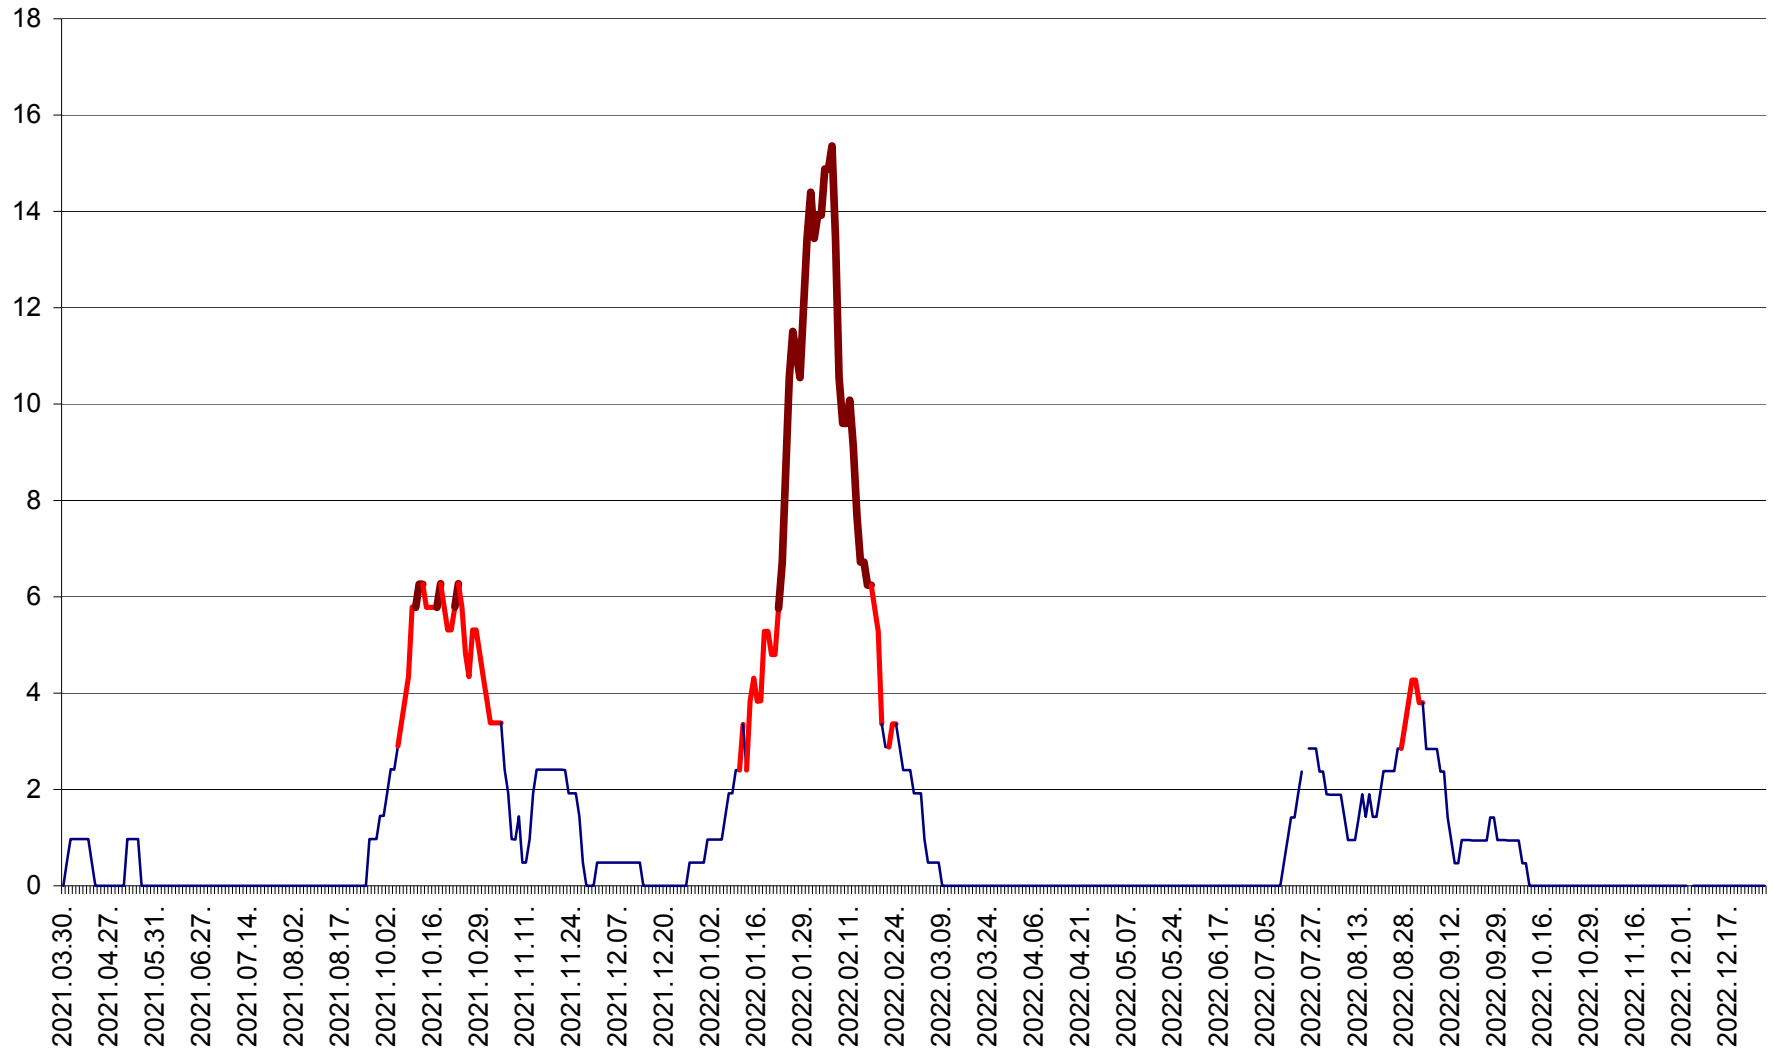

PLĂIEȘII DE JOS - Evolutia incidentei cumulate pe 14 zile la ‰ de locuitori
2021.04.01. - 2022.12.28.