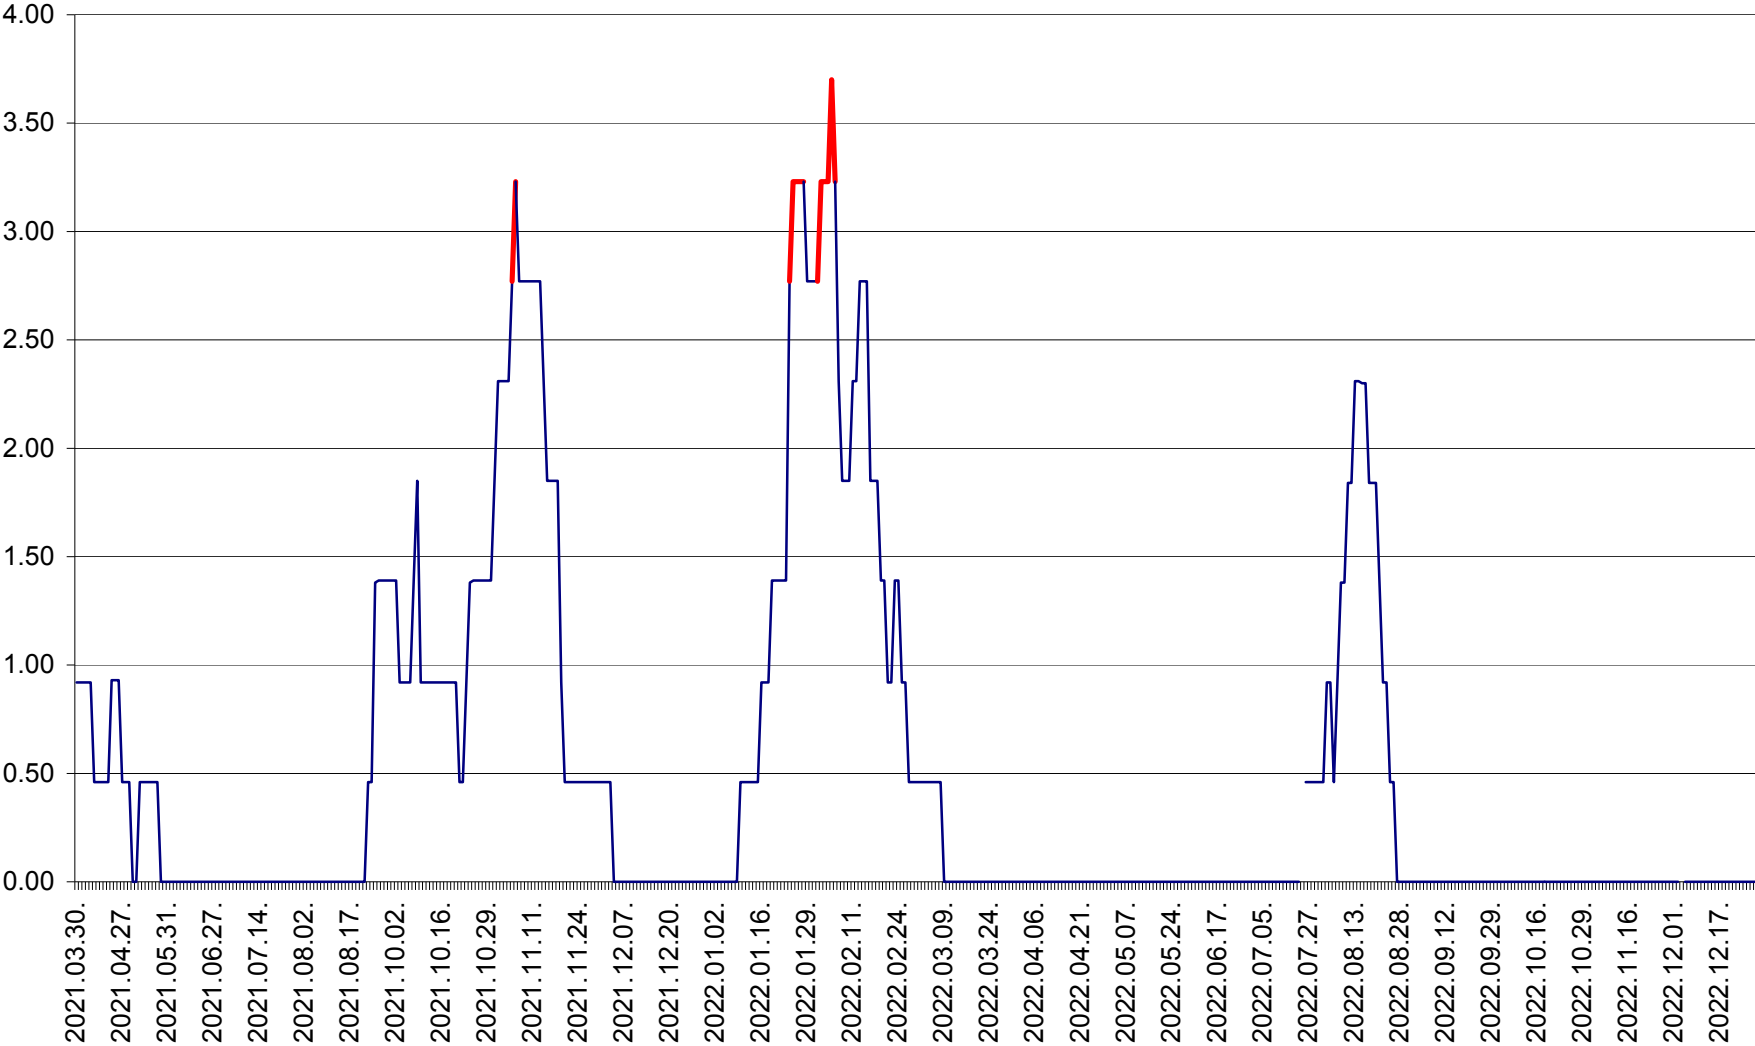

ATID - Evolutia incidentei cumulate pe 14 zile la % de locuitori
2021.04.01. - 2022.12.28.

AVRĂMEȘTI - Evolutia incidentei cumulate pe 14 zile la ‰ de locuitori
2021.04.01. - 2022.12.28.

ORAȘ BĂILE TUȘNAD - Evolutia incidentei cumulate pe 14 zile la ‰ de locuitori
2021.04.01. - 2022.12.28.

ORAȘ BĂLAN - Evoluția incidenței cumulate pe 14 zile la ‰ de locuitori
2021.04.01. - 2022.12.28.

BILBOR - Evolutia incidentei cumulate pe 14 zile la ‰ de locuitori
2021.04.01. - 2022.12.28.

ORAȘ BORSEC - Evolutia incidentei cumulate pe 14 zile la ‰ de locuitori
2021.04.01. - 2022.12.28.

BRĂDEȘTI - Evolutia incidentei cumulate pe 14 zile la ‰ de locuitori
2021.04.01. - 2022.12.28.

CĂPÂLNIȚA - Evolutia incidentei cumulate pe 14 zile la ‰ de locuitori
2021.04.01. - 2022.12.28.

CÂRȚA - Evolutia incidentei cumulate pe 14 zile la ‰ de locuitori
2021.04.01. - 2022.12.28.

CICEU - Evolutia incidentei cumulate pe 14 zile la ‰ de locuitori
2021.04.01. - 2022.12.28.

CIUCSÂNGEORGIU - Evolutia incidentei cumulate pe 14 zile la ‰ de locuitori
2021.04.01. - 2022.12.28.

CIUMANI - Evolutia incidentei cumulate pe 14 zile la ‰ de locuitori
2021.04.01. - 2022.12.28.