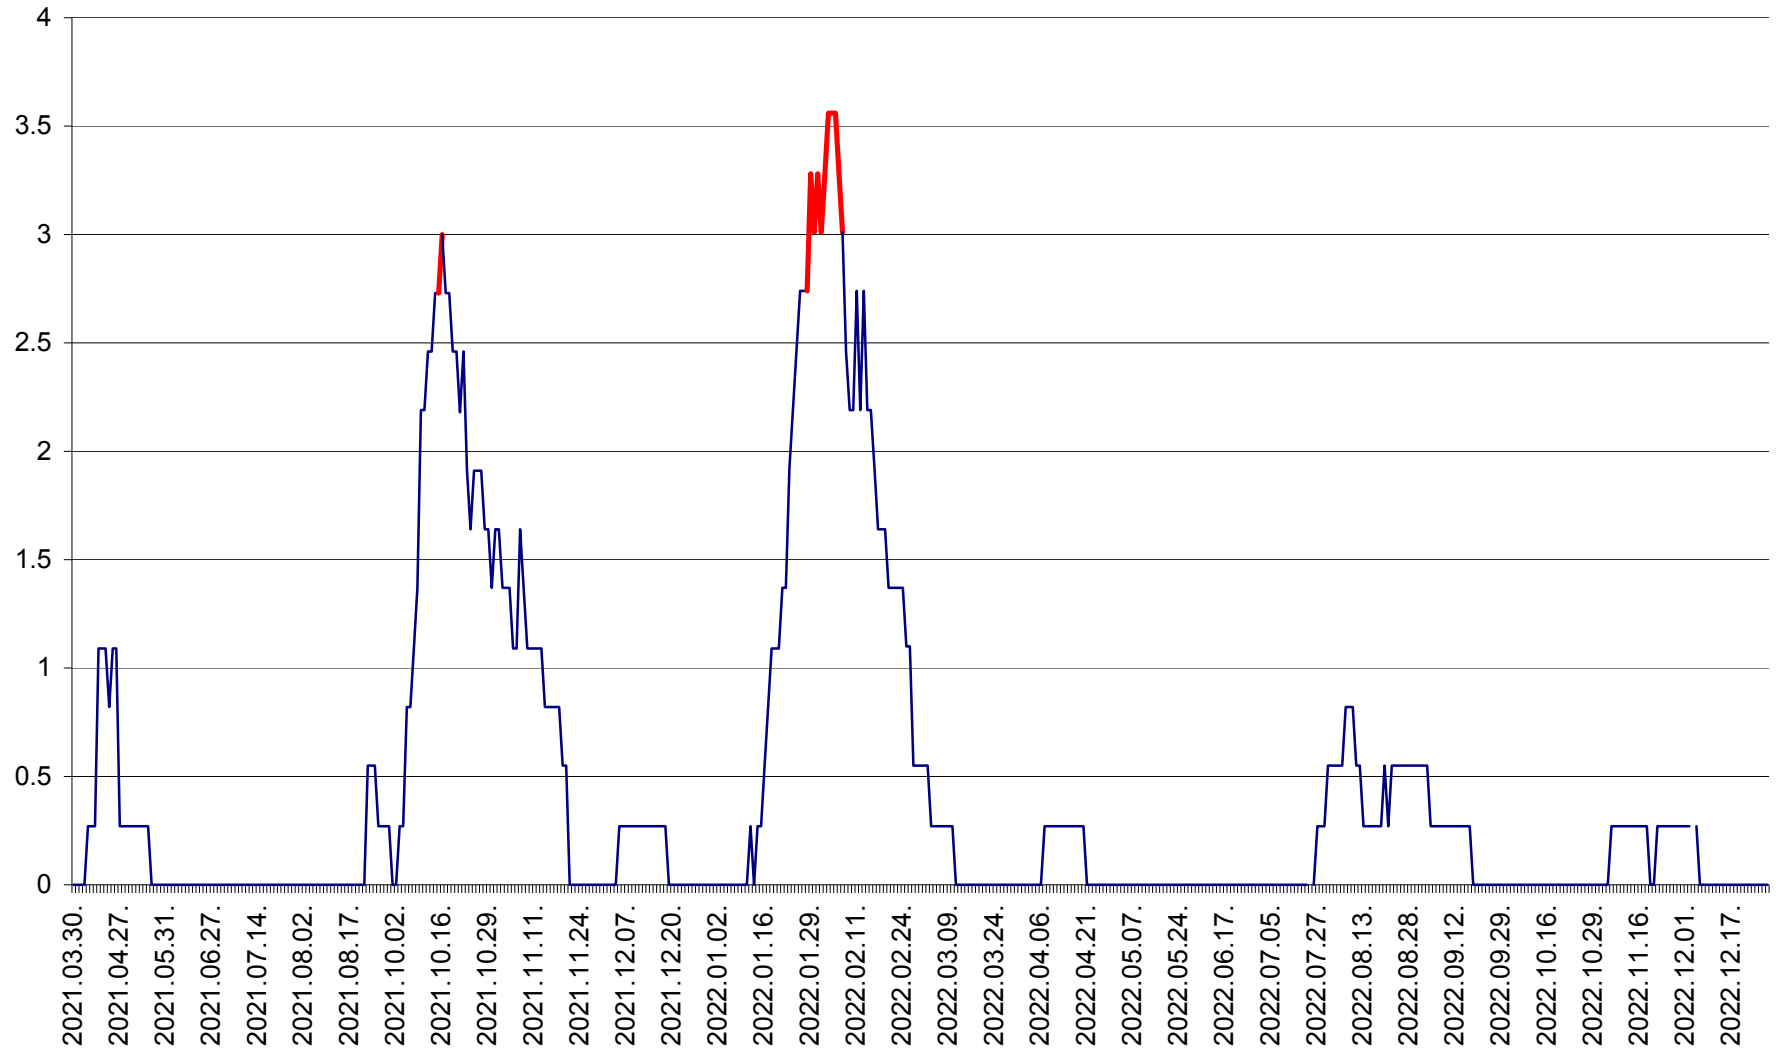

FELICENI - Evolutia incidentei cumulate pe 14 zile la ‰ de locuitori
2021.04.01. - 2022.12.28.

FRUMOASA - Evolutia incidentei cumulate pe 14 zile la ‰ de locuitori
2021.04.01. - 2022.12.28.

GĂLĂUȚAȘ - Evoluția incidenței cumulate pe 14 zile la ‰ de locuitori
2021.04.01. - 2022.12.28.

MUNICIPIUL GHEORGHENI - Evolutia incidentei cumulate pe 14 zile la % de locuitori
2021.04.01. - 2022.12.28.

JOSENI - Evolutia incidentei cumulate pe 14 zile la ‰ de locuitori
2021.04.01. - 2022.12.28.

LĂZAREA - Evolutia incidentei cumulate pe 14 zile la % de locuitori
2021.04.01. - 2022.12.28.

LELICENI - Evolutia incidentei cumulate pe 14 zile la ‰ de locuitori
2021.04.01. - 2022.12.28.

LUETA - Evolutia incidentei cumulate pe 14 zile la ‰ de locuitori
2021.04.01. - 2022.12.28.

LUNCA DE JOS - Evolutia incidentei cumulate pe 14 zile la ‰ de locuitori
2021.04.01. - 2022.12.28.