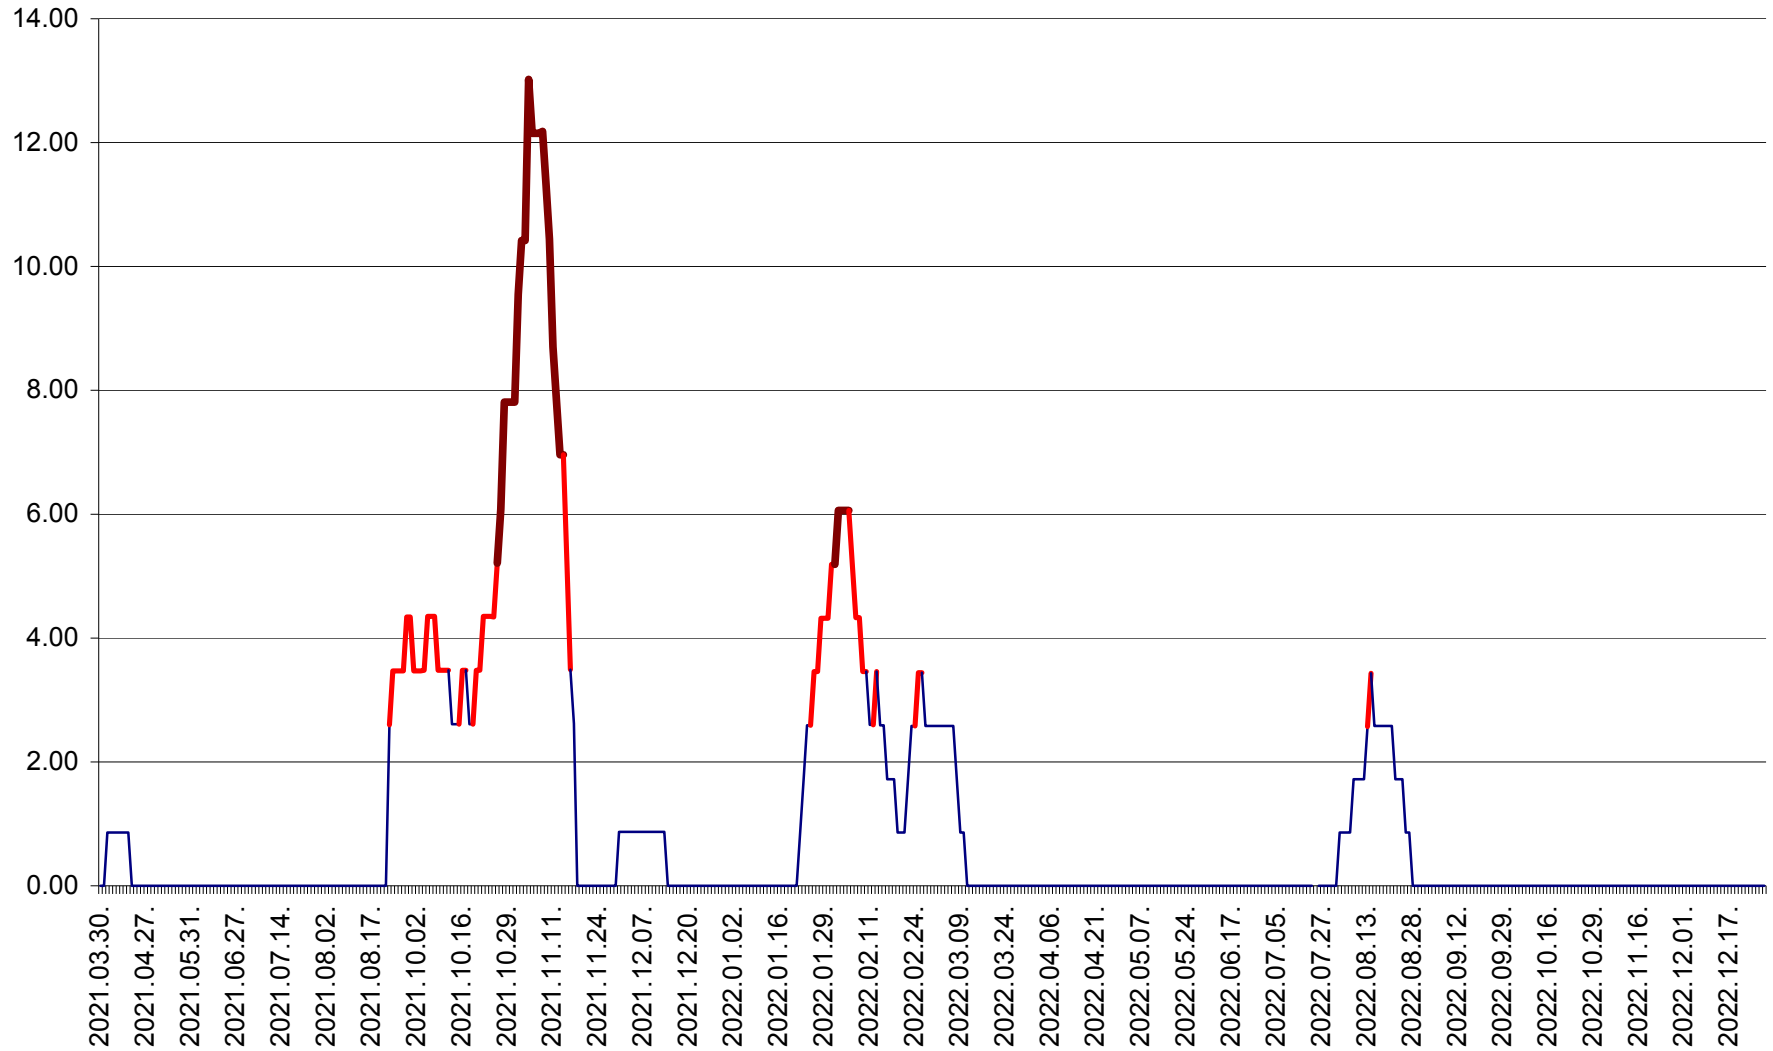

VĂRȘAG - Evolutia incidentei cumulate pe 14 zile la ‰ de locuitori
2021.04.01. - 2022.12.28.