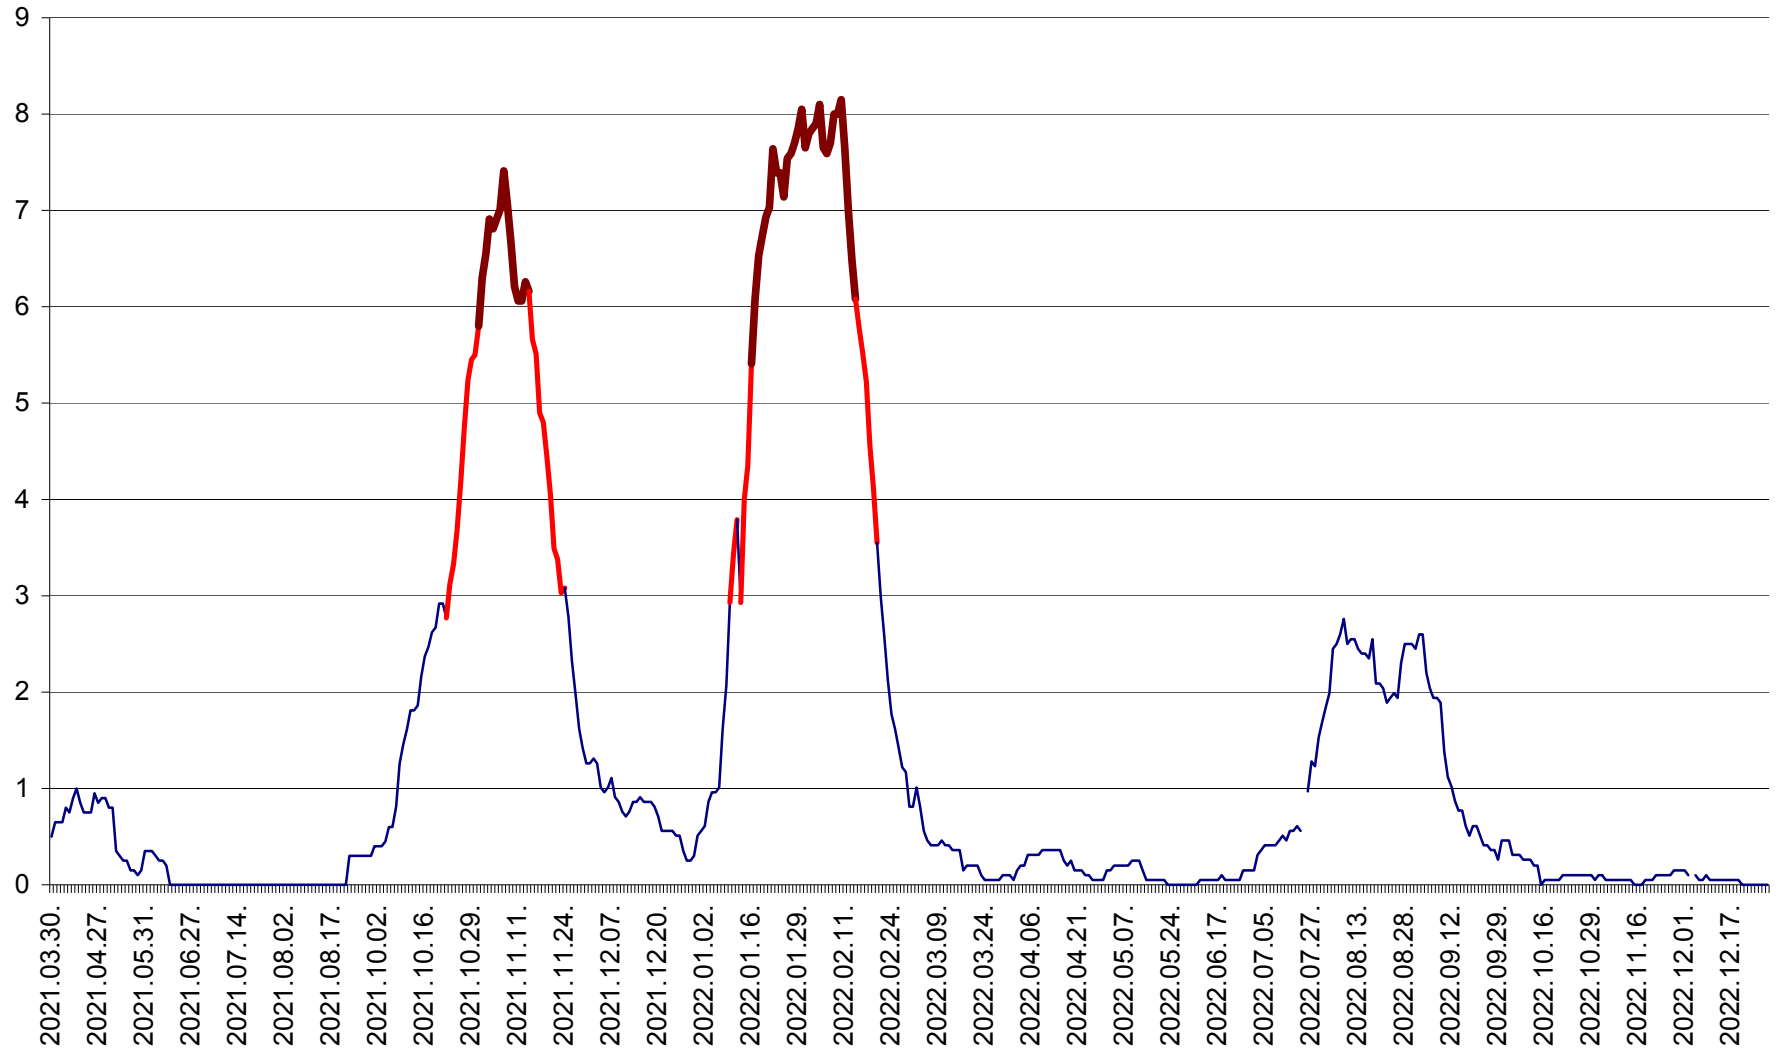

DÂRJIU - Evolutia incidentei cumulate pe 14 zile la ‰ de locuitori
2021.04.01. - 2022.12.28.

DEALU - Evolutia incidentei cumulate pe 14 zile la ‰ de locuitori
2021.04.01. - 2022.12.28.

DITRĂU - Evolutia incidentei cumulate pe 14 zile la ‰ de locuitori
2021.04.01. - 2022.12.28.

FELICENI - Evolutia incidentei cumulate pe 14 zile la ‰ de locuitori
2021.04.01. - 2022.12.28.

FRUMOASA - Evolutia incidentei cumulate pe 14 zile la ‰ de locuitori
2021.04.01. - 2022.12.28.

GĂLĂUȚAȘ - Evoluția incidenței cumulate pe 14 zile la ‰ de locuitori
2021.04.01. - 2022.12.28.

MUNICIPIUL GHEORGHENI - Evolutia incidentei cumulate pe 14 zile la % de locuitori
2021.04.01. - 2022.12.28.

JOSENI - Evolutia incidentei cumulate pe 14 zile la ‰ de locuitori
2021.04.01. - 2022.12.28.

LĂZAREA - Evolutia incidentei cumulate pe 14 zile la % de locuitori
2021.04.01. - 2022.12.28.

LELICENI - Evolutia incidentei cumulate pe 14 zile la ‰ de locuitori
2021.04.01. - 2022.12.28.

LUETA - Evolutia incidentei cumulate pe 14 zile la ‰ de locuitori
2021.04.01. - 2022.12.28.

LUNCA DE JOS - Evolutia incidentei cumulate pe 14 zile la ‰ de locuitori
2021.04.01. - 2022.12.28.