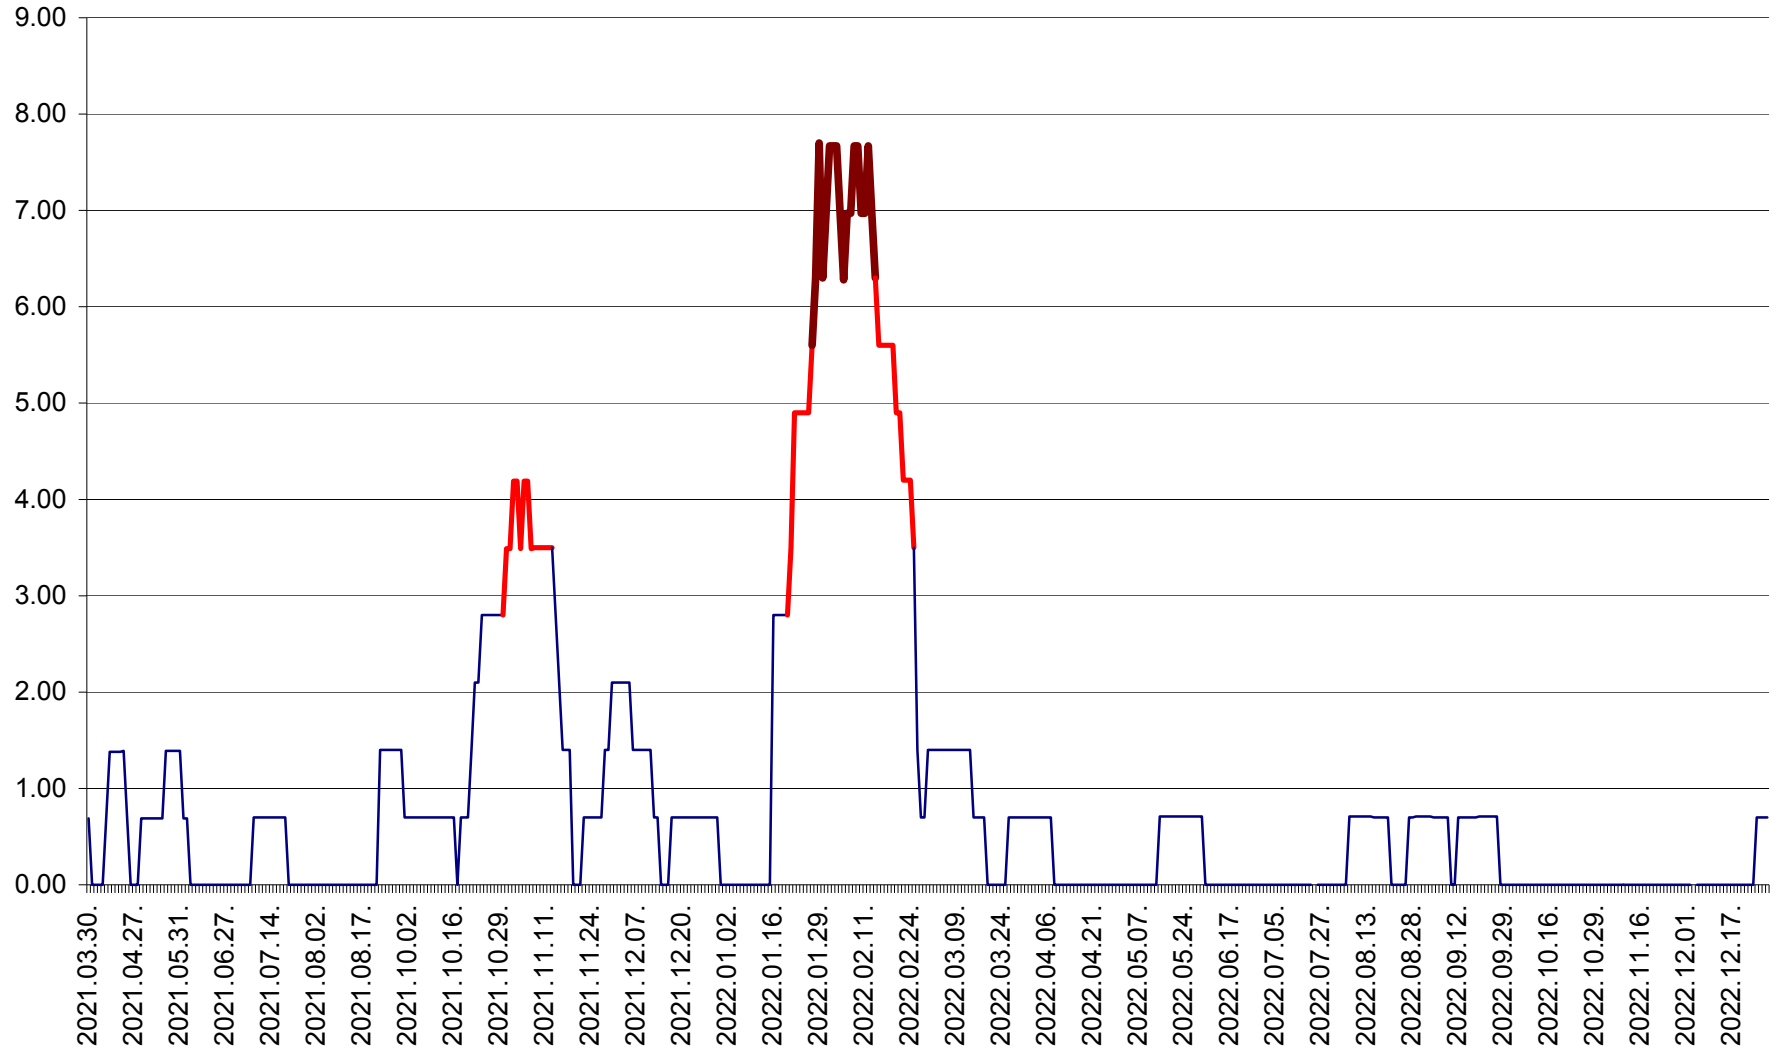

ORAȘ BĂLAN - Evoluția incidenței cumulate pe 14 zile la ‰ de locuitori
2021.04.01. - 2022.12.28.

BILBOR - Evolutia incidentei cumulate pe 14 zile la ‰ de locuitori
2021.04.01. - 2022.12.28.

ORAȘ BORSEC - Evolutia incidentei cumulate pe 14 zile la ‰ de locuitori
2021.04.01. - 2022.12.28.

BRĂDEȘTI - Evolutia incidentei cumulate pe 14 zile la ‰ de locuitori
2021.04.01. - 2022.12.28.

CĂPÂLNIȚA - Evolutia incidentei cumulate pe 14 zile la ‰ de locuitori
2021.04.01. - 2022.12.28.

CÂRȚA - Evolutia incidentei cumulate pe 14 zile la ‰ de locuitori
2021.04.01. - 2022.12.28.

CICEU - Evolutia incidentei cumulate pe 14 zile la ‰ de locuitori
2021.04.01. - 2022.12.28.

CIUCSÂNGEORGIU - Evolutia incidentei cumulate pe 14 zile la ‰ de locuitori
2021.04.01. - 2022.12.28.

CIUMANI - Evolutia incidentei cumulate pe 14 zile la ‰ de locuitori
2021.04.01. - 2022.12.28.

CORBU - Evolutia incidentei cumulate pe 14 zile la ‰ de locuitori
2021.04.01. - 2022.12.28.

CORUND - Evolutia incidentei cumulate pe 14 zile la ‰ de locuitori
2021.04.01. - 2022.12.28.

COZMENI - Evolutia incidentei cumulate pe 14 zile la ‰ de locuitori
2021.04.01. - 2022.12.28.