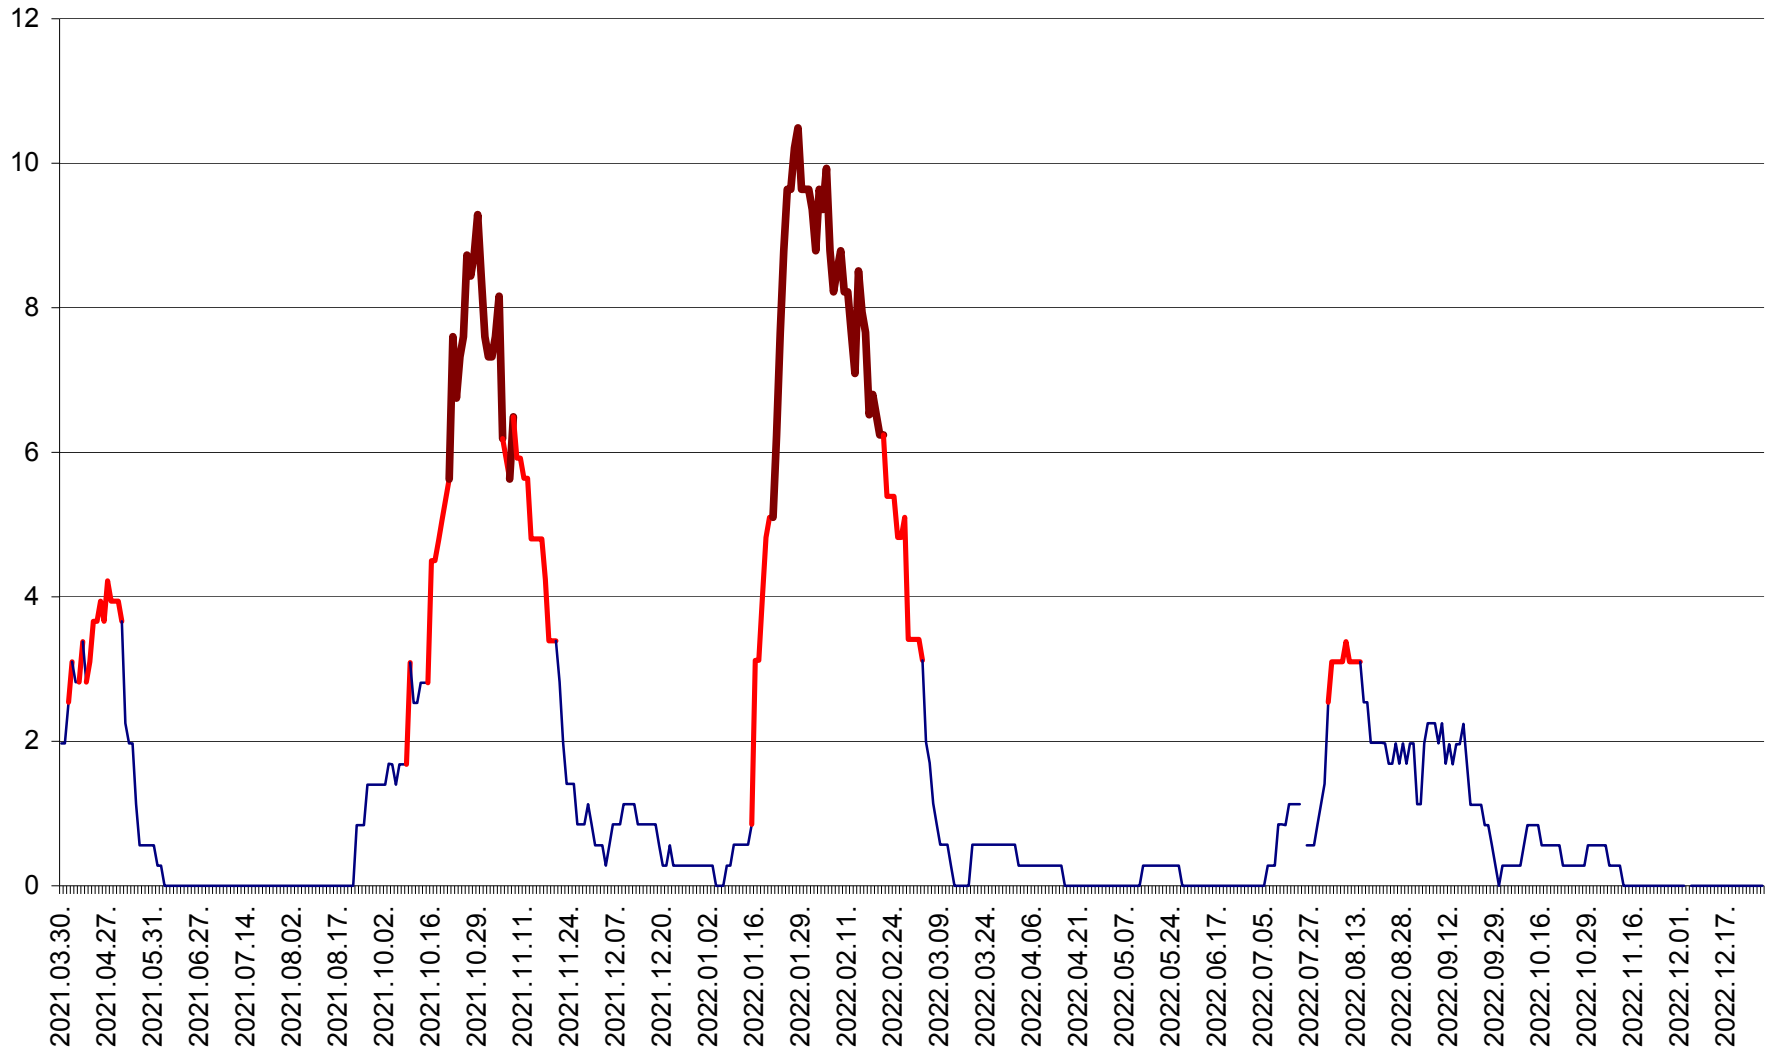

ORAȘ CRISTURU SECUIESC - Evolutia incidentei cumulate pe 14 zile la ‰ de locuitori
2021.04.01. - 2022.12.28.

DĂNEȘTI - Evolutia incidentei cumulate pe 14 zile la ‰ de locuitori
2021.04.01. - 2022.12.28.

DÂRJIU - Evolutia incidentei cumulate pe 14 zile la ‰ de locuitori
2021.04.01. - 2022.12.28.

DEALU - Evolutia incidentei cumulate pe 14 zile la ‰ de locuitori
2021.04.01. - 2022.12.28.

DITRĂU - Evolutia incidentei cumulate pe 14 zile la ‰ de locuitori
2021.04.01. - 2022.12.28.

FELICENI - Evolutia incidentei cumulate pe 14 zile la ‰ de locuitori
2021.04.01. - 2022.12.28.

FRUMOASA - Evolutia incidentei cumulate pe 14 zile la ‰ de locuitori
2021.04.01. - 2022.12.28.

GĂLĂUȚAȘ - Evoluția incidenței cumulate pe 14 zile la ‰ de locuitori
2021.04.01. - 2022.12.28.