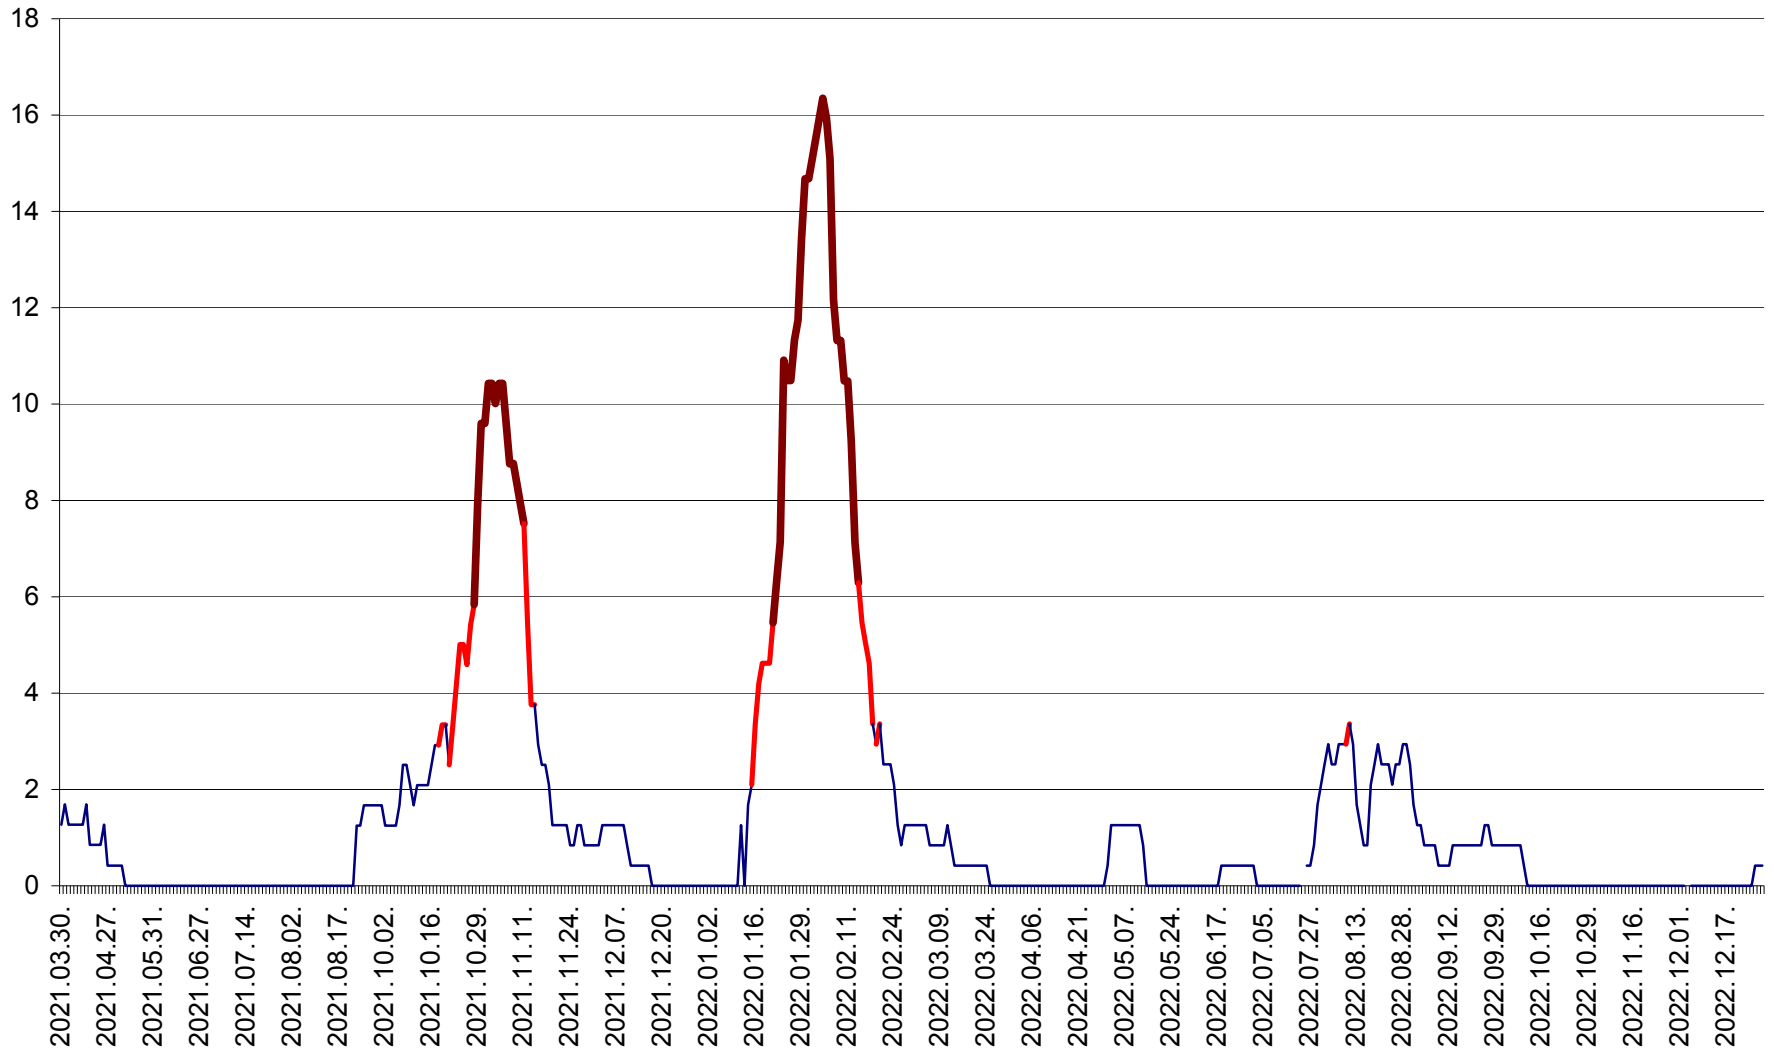

FELICENI - Evolutia incidentei cumulate pe 14 zile la ‰ de locuitori
2021.04.01. - 2022.12.28.

FRUMOASA - Evolutia incidentei cumulate pe 14 zile la ‰ de locuitori
2021.04.01. - 2022.12.28.

GĂLĂUȚAȘ - Evoluția incidenței cumulate pe 14 zile la ‰ de locuitori
2021.04.01. - 2022.12.28.

MUNICIPIUL GHEORGHENI - Evolutia incidentei cumulate pe 14 zile la % de locuitori
2021.04.01. - 2022.12.28.

JOSENI - Evolutia incidentei cumulate pe 14 zile la ‰ de locuitori
2021.04.01. - 2022.12.28.

LĂZAREA - Evolutia incidentei cumulate pe 14 zile la % de locuitori
2021.04.01. - 2022.12.28.

LELICENI - Evolutia incidentei cumulate pe 14 zile la ‰ de locuitori
2021.04.01. - 2022.12.28.

LUETA - Evolutia incidentei cumulate pe 14 zile la ‰ de locuitori
2021.04.01. - 2022.12.28.

LUNCA DE JOS - Evolutia incidentei cumulate pe 14 zile la ‰ de locuitori
2021.04.01. - 2022.12.28.