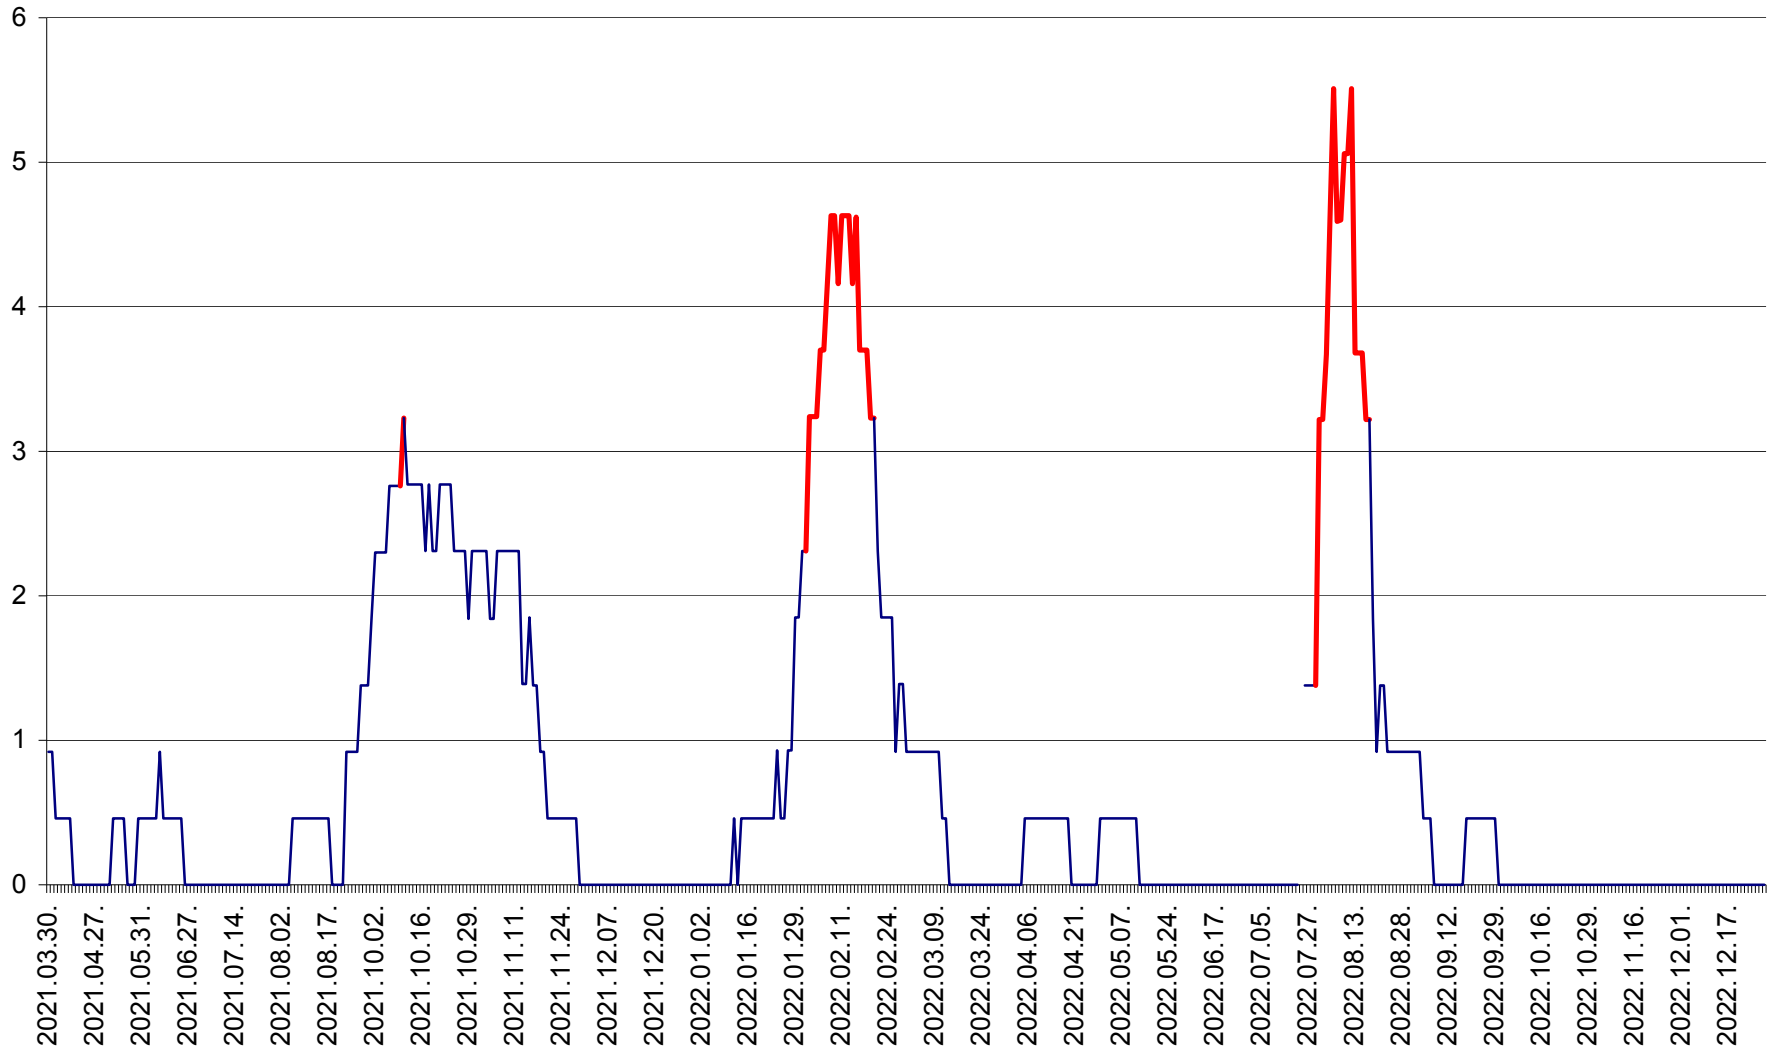

ULIEȘ - Evoluția incidenței cumulate pe 14 zile la ‰ de locuitori
2021.04.01. - 2022.12.28.

TUȘNAD - Evolutia incidentei cumulate pe 14 zile la ‰ de locuitori
2021.04.01. - 2022.12.28.