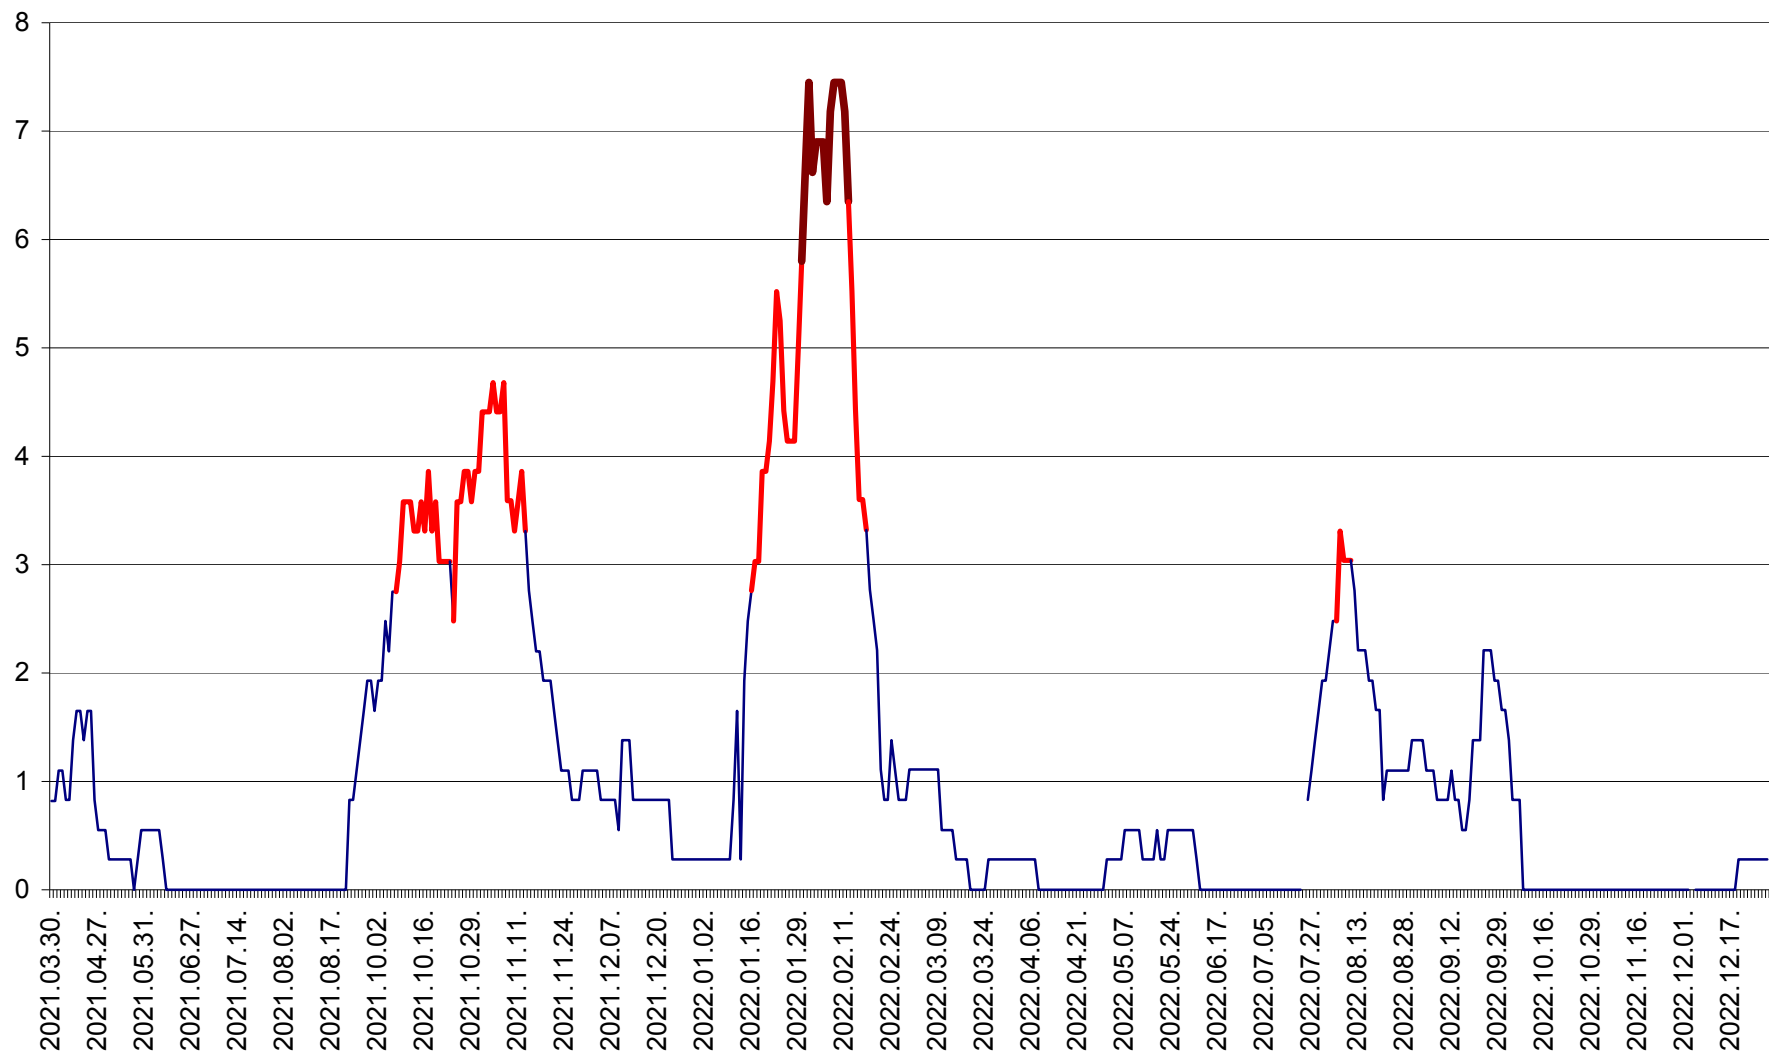

RACU - Evolutia incidentei cumulate pe 14 zile la ‰ de locuitori
2021.04.01. - 2022.12.28.

REMETEA - Evolutia incidentei cumulate pe 14 zile la ‰ de locuitori
2021.04.01. - 2022.12.28.

SĂCEL - Evolutia incidentei cumulate pe 14 zile la ‰ de locuitori
2021.04.01. - 2022.12.28.

SÂNCRĂIENI - Evolutia incidentei cumulate pe 14 zile la ‰ de locuitori
2021.04.01. - 2022.12.28.

SÂNDOMINIC - Evolutia incidentei cumulate pe 14 zile la ‰ de locuitori
2021.04.01. - 2022.12.28.

SÂNMARTIN - Evolutia incidentei cumulate pe 14 zile la ‰ de locuitori
2021.04.01. - 2022.12.28.

SÂNSIMION - Evolutia incidentei cumulate pe 14 zile la ‰ de locuitori
2021.04.01. - 2022.12.28.

SÂNTIMBRU - Evolutia incidentei cumulate pe 14 zile la ‰ de locuitori
2021.04.01. - 2022.12.28.

SĂRMAȘ - Evolutia incidentei cumulate pe 14 zile la ‰ de locuitori
2021.04.01. - 2022.12.28.