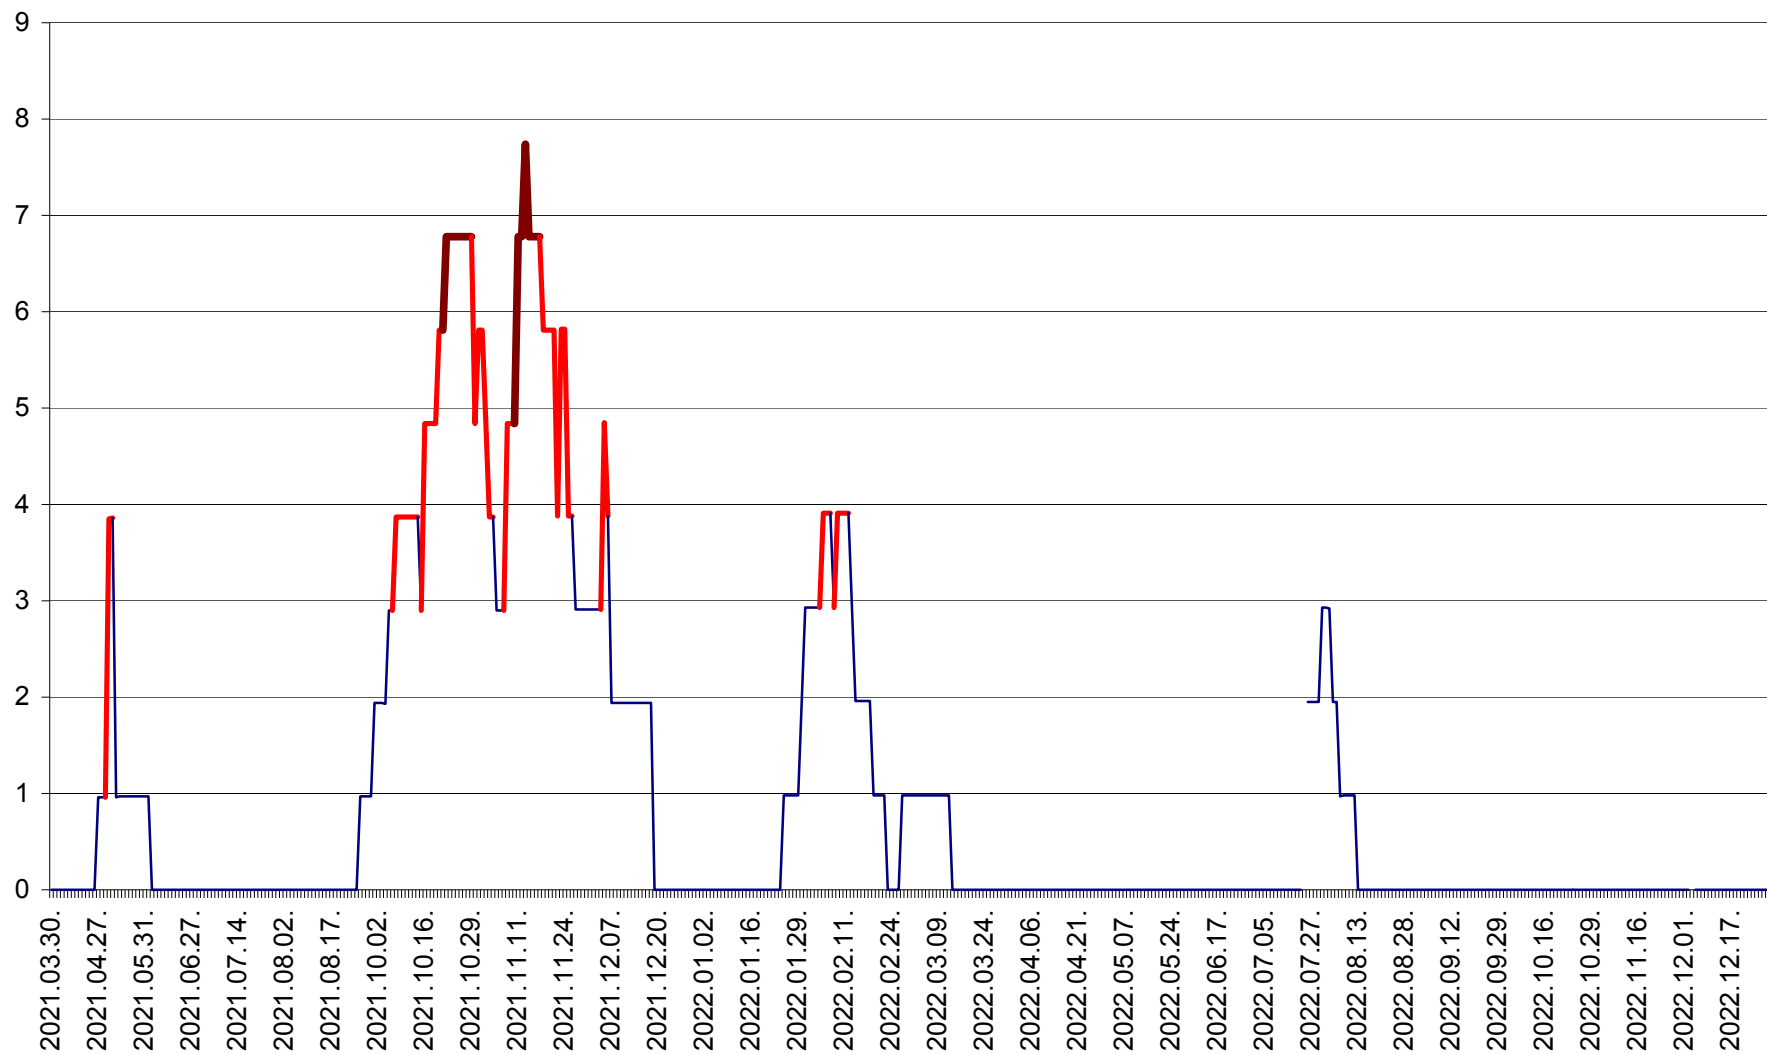

DEALU - Evolutia incidentei cumulate pe 14 zile la ‰ de locuitori
2021.04.01. - 2022.12.28.