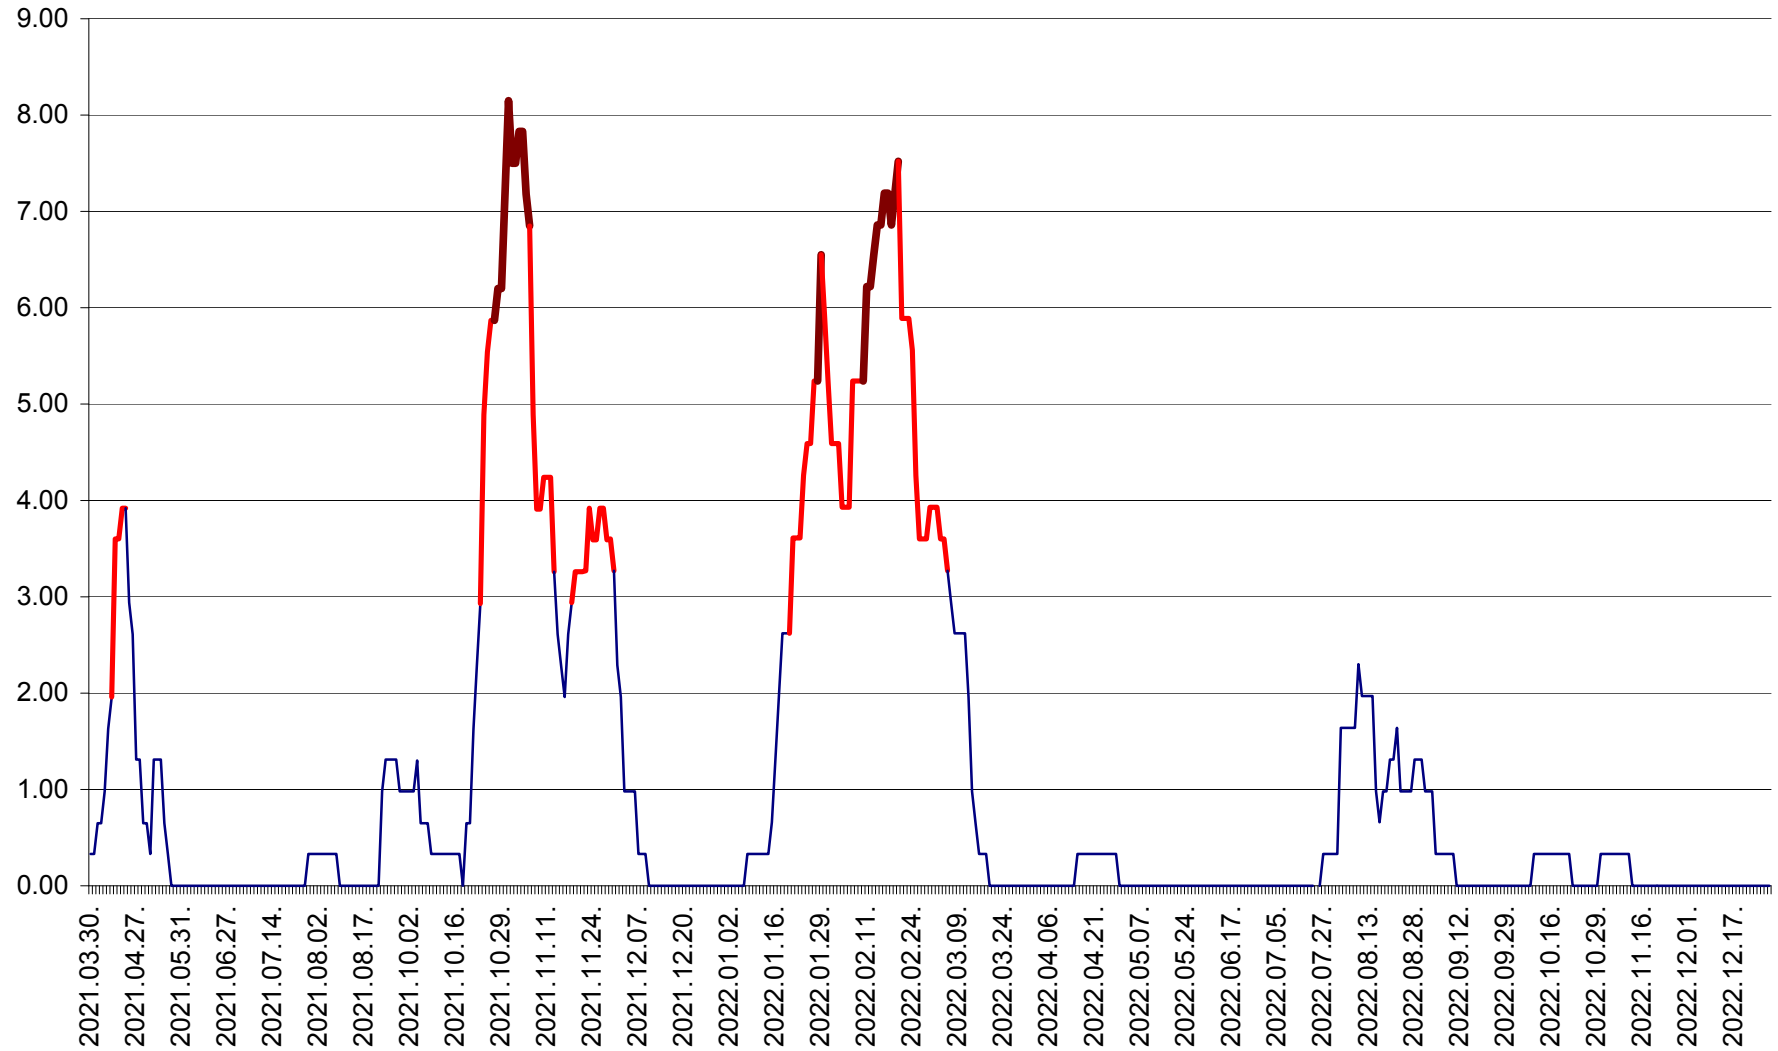

ATID - Evolutia incidentei cumulate pe 14 zile la % de locuitori
2021.04.01. - 2022.12.28.

AVRĂMEȘTI - Evolutia incidentei cumulate pe 14 zile la ‰ de locuitori
2021.04.01. - 2022.12.28.

ORAȘ BĂILE TUȘNAD - Evolutia incidentei cumulate pe 14 zile la ‰ de locuitori
2021.04.01. - 2022.12.28.

ORAȘ BĂLAN - Evoluția incidenței cumulate pe 14 zile la ‰ de locuitori
2021.04.01. - 2022.12.28.

BILBOR - Evolutia incidentei cumulate pe 14 zile la ‰ de locuitori
2021.04.01. - 2022.12.28.

ORAȘ BORSEC - Evolutia incidentei cumulate pe 14 zile la ‰ de locuitori
2021.04.01. - 2022.12.28.

BRĂDEȘTI - Evolutia incidentei cumulate pe 14 zile la ‰ de locuitori
2021.04.01. - 2022.12.28.

CĂPÂLNIȚA - Evolutia incidentei cumulate pe 14 zile la ‰ de locuitori
2021.04.01. - 2022.12.28.

CÂRȚA - Evolutia incidentei cumulate pe 14 zile la ‰ de locuitori
2021.04.01. - 2022.12.28.