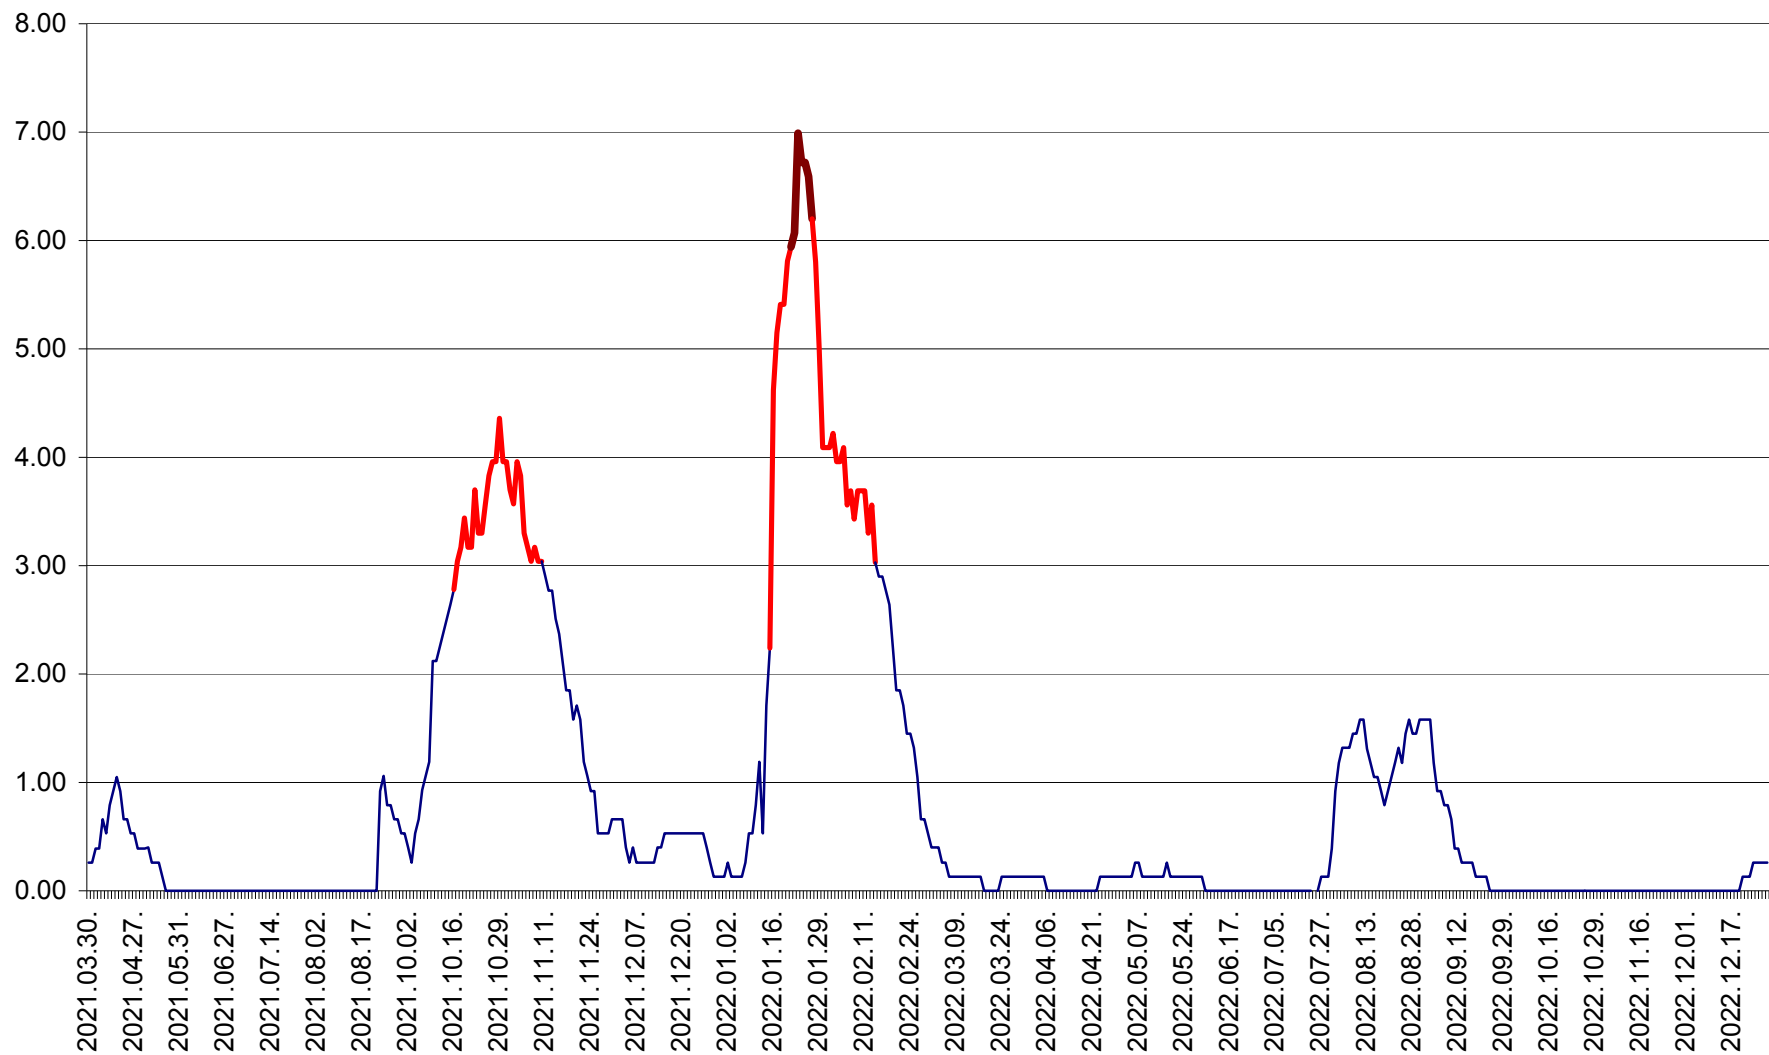

TUȘNAD - Evolutia incidentei cumulate pe 14 zile la ‰ de locuitori
2021.04.01. - 2022.12.28.

ULIEȘ - Evoluția incidenței cumulate pe 14 zile la ‰ de locuitori
2021.04.01. - 2022.12.28.

VĂRȘAG - Evolutia incidentei cumulate pe 14 zile la ‰ de locuitori
2021.04.01. - 2022.12.28.

ORAȘ VLĂHIȚA - Evolutia incidentei cumulate pe 14 zile la ‰ de locuitori
2021.04.01. - 2022.12.28.

VOȘLĂBENI - Evolutia incidentei cumulate pe 14 zile la ‰ de locuitori
2021.04.01. - 2022.12.28.

ZETEA - Evolutia incidentei cumulate pe 14 zile la ‰ de locuitori
2021.04.01. - 2022.12.28.