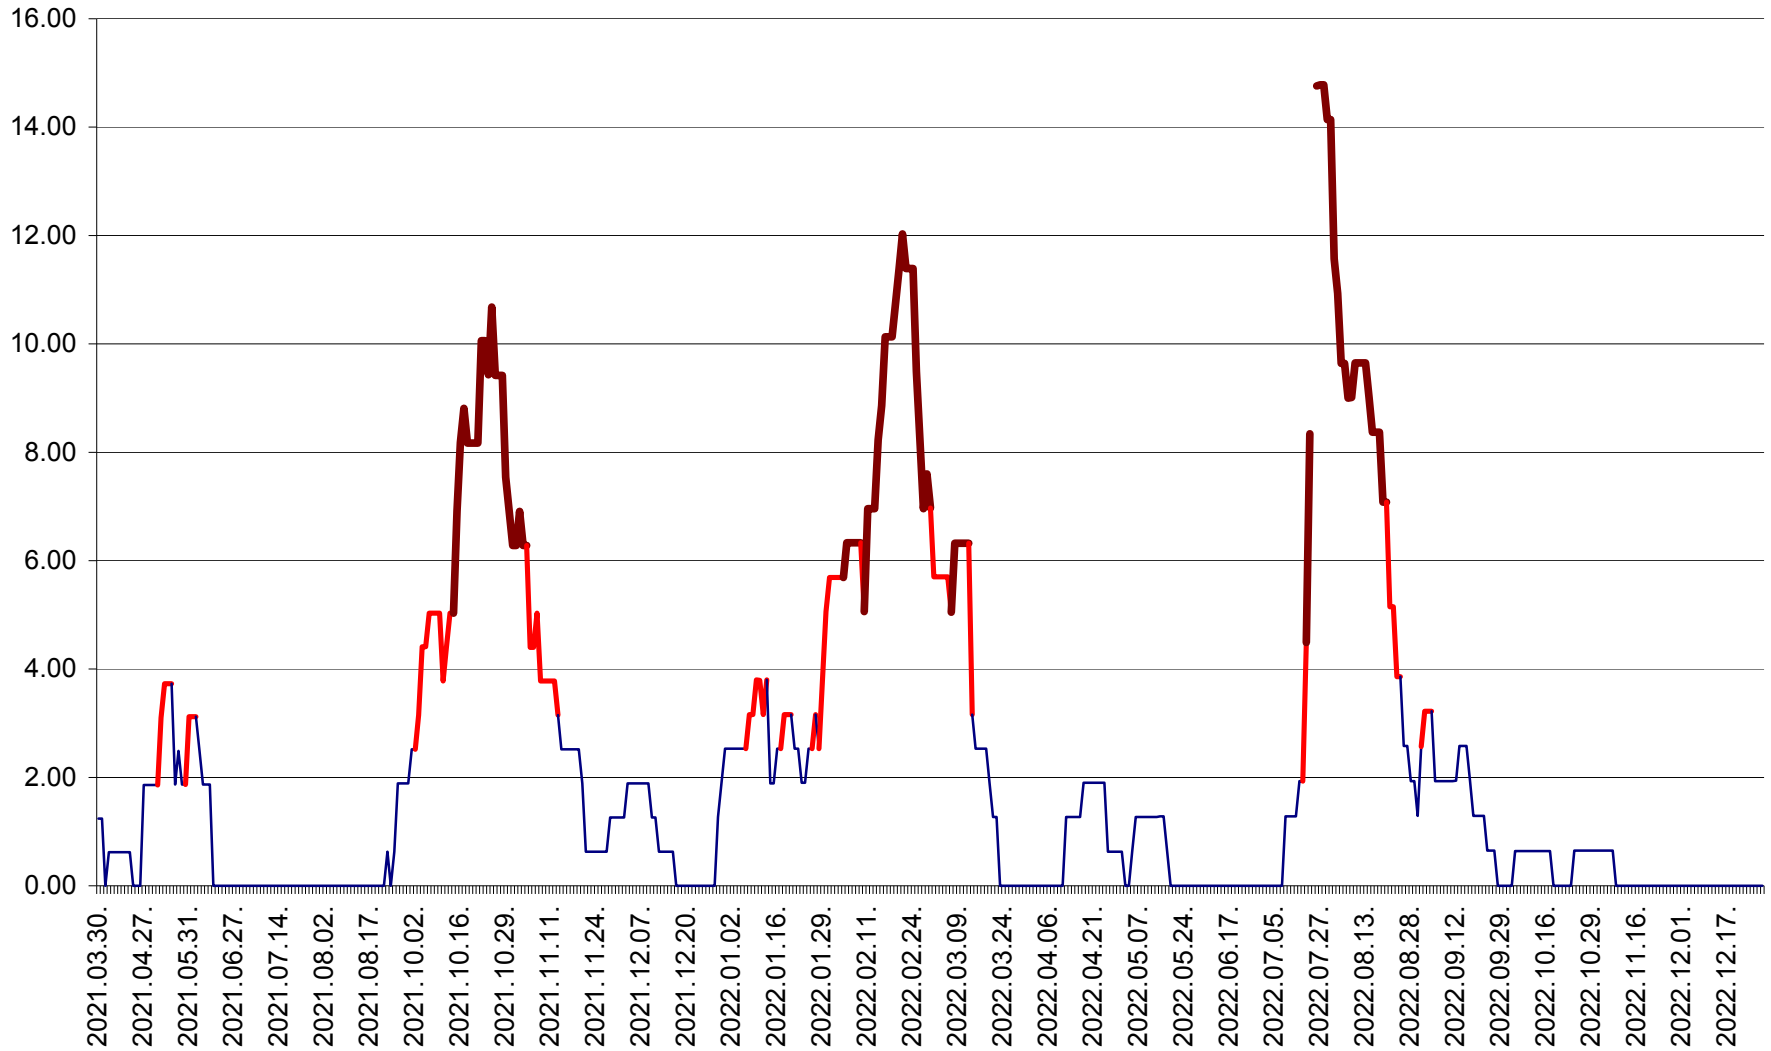

ATID - Evolutia incidentei cumulate pe 14 zile la % de locuitori
2021.04.01. - 2022.12.28.

AVRĂMEȘTI - Evolutia incidentei cumulate pe 14 zile la ‰ de locuitori
2021.04.01. - 2022.12.28.

ORAȘ BĂILE TUȘNAD - Evolutia incidentei cumulate pe 14 zile la ‰ de locuitori
2021.04.01. - 2022.12.28.

ORAȘ BĂLAN - Evoluția incidenței cumulate pe 14 zile la ‰ de locuitori
2021.04.01. - 2022.12.28.

BILBOR - Evolutia incidentei cumulate pe 14 zile la ‰ de locuitori
2021.04.01. - 2022.12.28.

ORAȘ BORSEC - Evolutia incidentei cumulate pe 14 zile la ‰ de locuitori
2021.04.01. - 2022.12.28.

BRĂDEȘTI - Evolutia incidentei cumulate pe 14 zile la ‰ de locuitori
2021.04.01. - 2022.12.28.

CĂPÂLNIȚA - Evolutia incidentei cumulate pe 14 zile la ‰ de locuitori
2021.04.01. - 2022.12.28.

CÂRȚA - Evolutia incidentei cumulate pe 14 zile la ‰ de locuitori
2021.04.01. - 2022.12.28.

CICEU - Evolutia incidentei cumulate pe 14 zile la ‰ de locuitori
2021.04.01. - 2022.12.28.

CIUCSÂNGEORGIU - Evolutia incidentei cumulate pe 14 zile la ‰ de locuitori
2021.04.01. - 2022.12.28.

CIUMANI - Evolutia incidentei cumulate pe 14 zile la ‰ de locuitori
2021.04.01. - 2022.12.28.