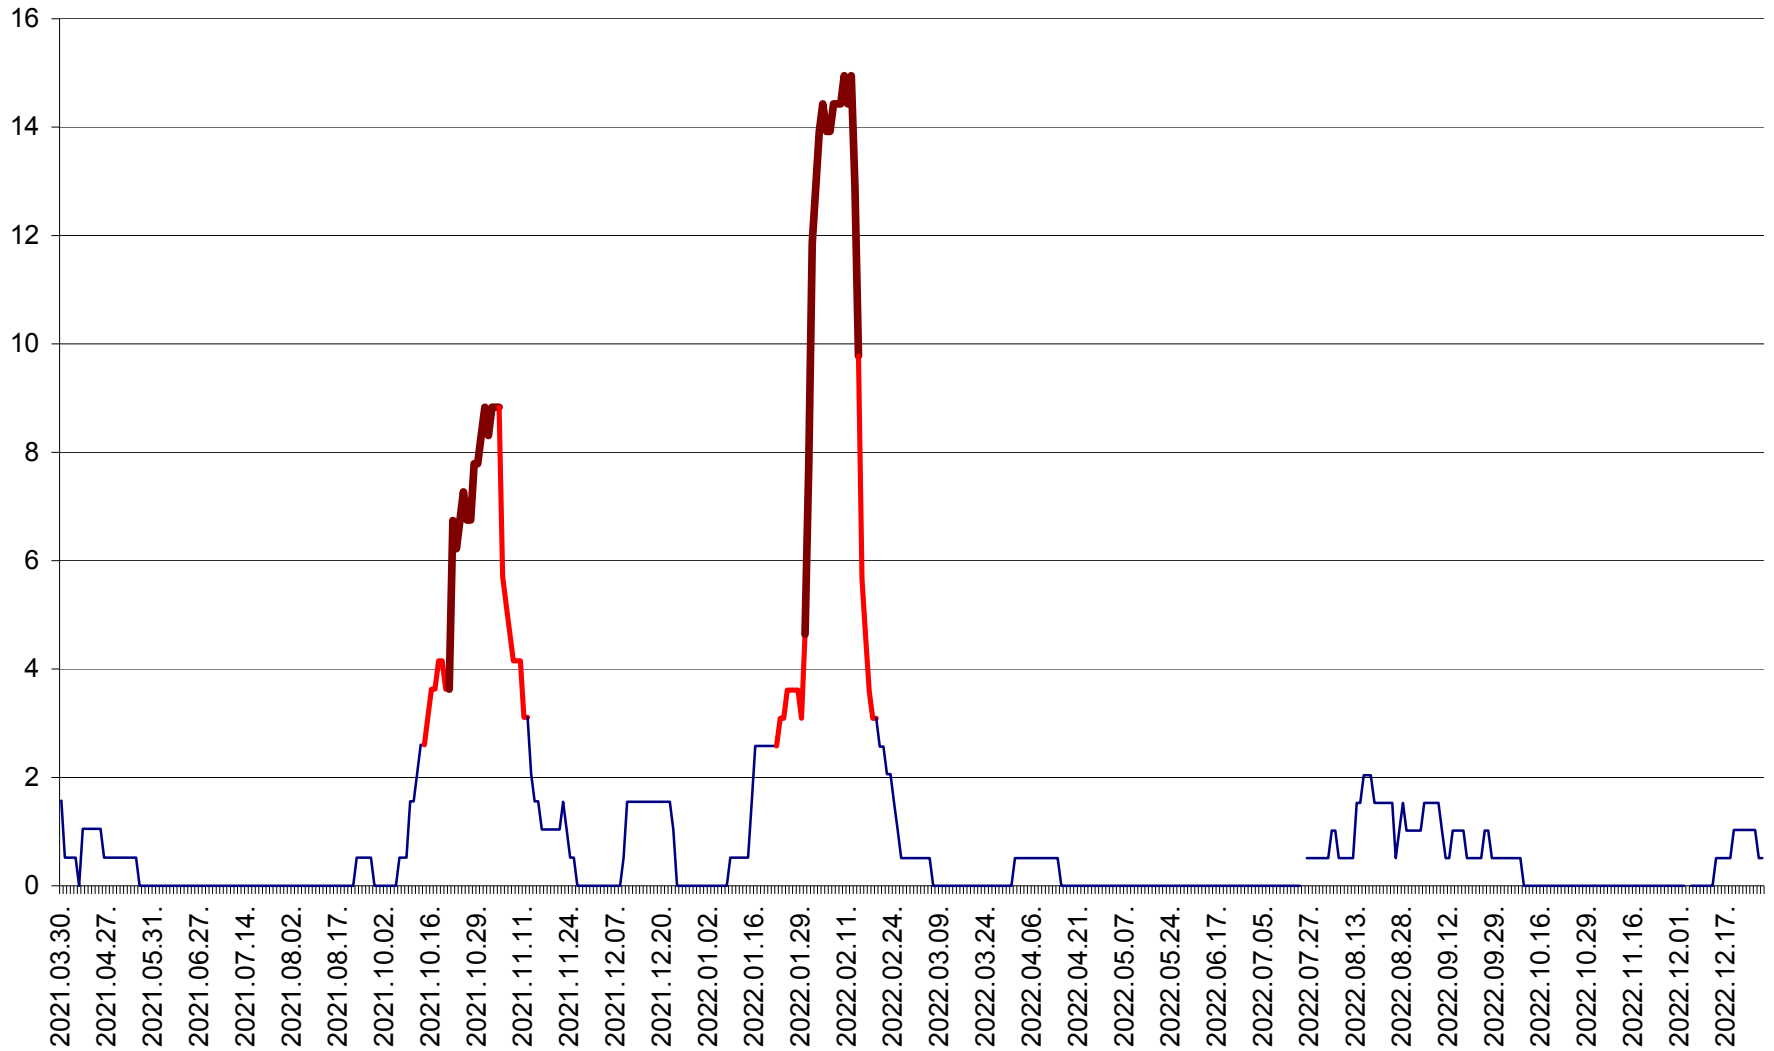

MIHĂILENI - Evolutia incidentei cumulate pe 14 zile la ‰ de locuitori
2021.04.01. - 2022.12.28.

MUGENI - Evolutia incidentei cumulate pe 14 zile la ‰ de locuitori
2021.04.01. - 2022.12.28.

OCLAND - Evolutia incidentei cumulate pe 14 zile la ‰ de locuitori
2021.04.01. - 2022.12.28.

MUNICIPIUL ODORHEIU SECUIESC - Evolutia incidentei cumulate pe 14 zile la % de locuitori
2021.04.01. - 2022.12.28.

PĂULENI-CIUC - Evolutia incidentei cumulate pe 14 zile la ‰ de locuitori
2021.04.01. - 2022.12.28.

PLĂIEȘII DE JOS - Evolutia incidentei cumulate pe 14 zile la ‰ de locuitori
2021.04.01. - 2022.12.28.

PORUMBENI - Evolutia incidentei cumulate pe 14 zile la ‰ de locuitori
2021.04.01. - 2022.12.28.

PRAID - Evolutia incidentei cumulate pe 14 zile la ‰ de locuitori
2021.04.01. - 2022.12.28.