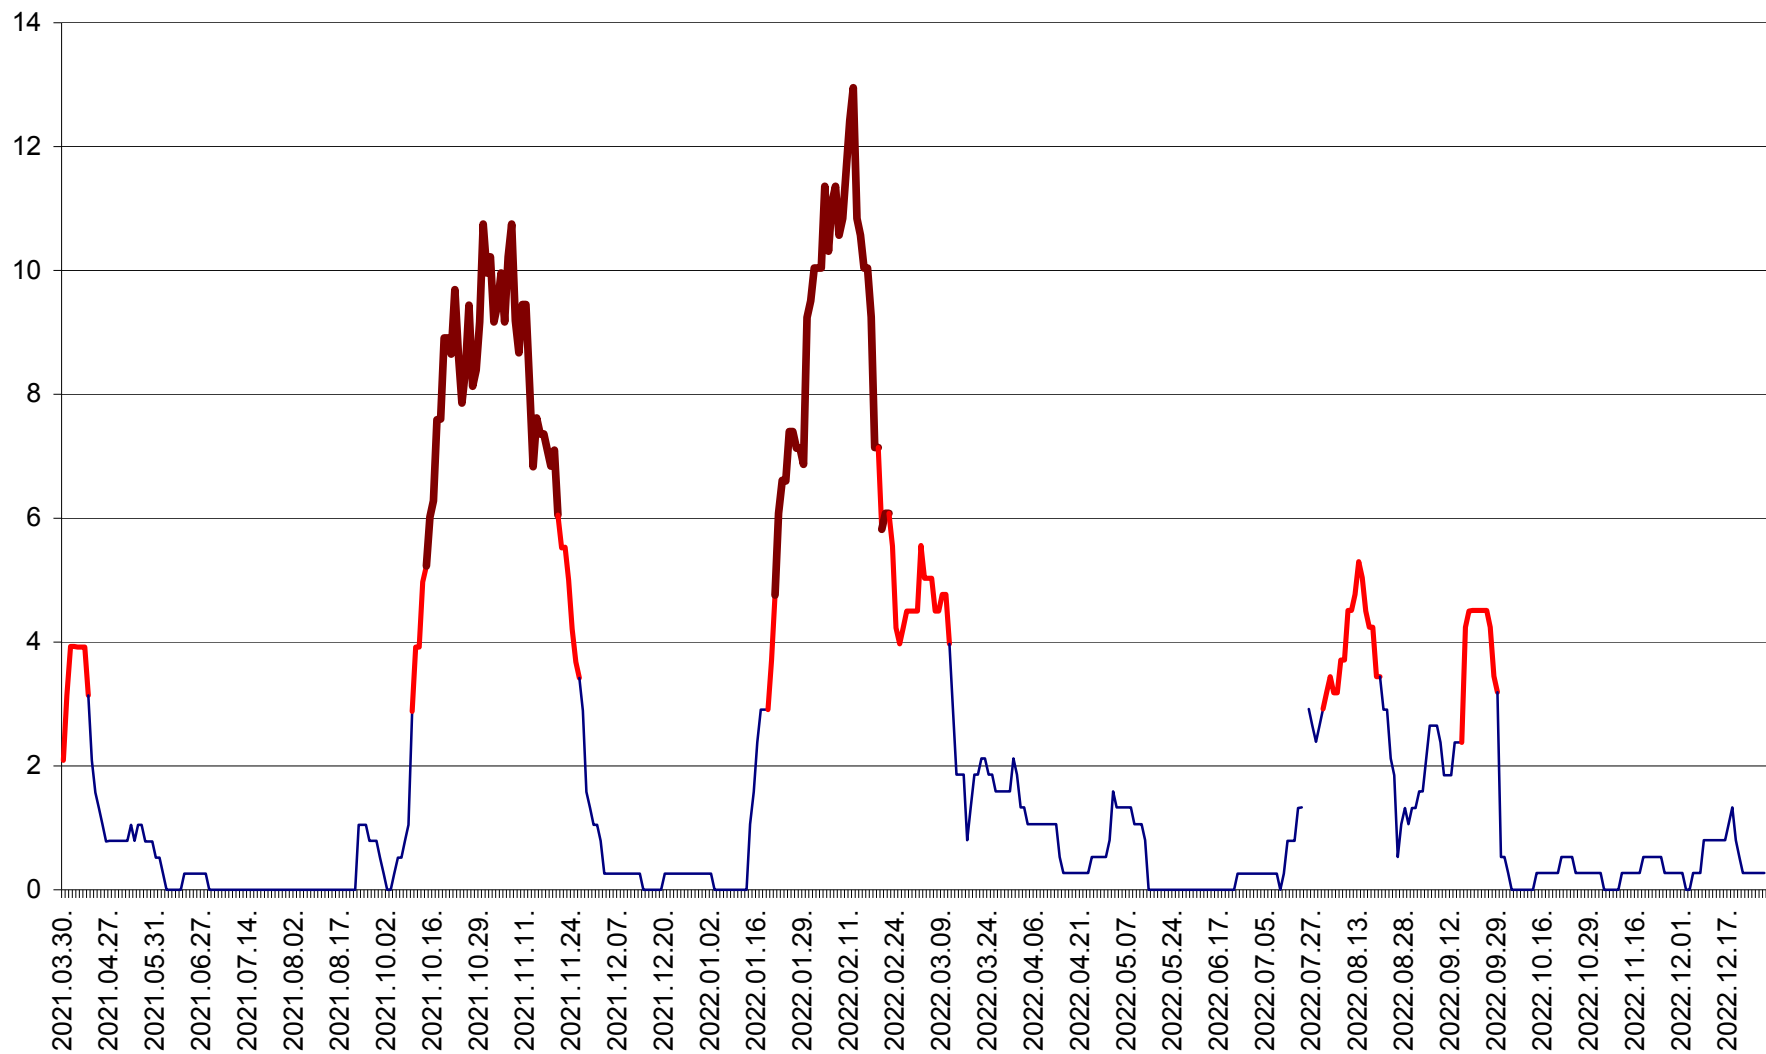

RACU - Evolutia incidentei cumulate pe 14 zile la ‰ de locuitori
2021.04.01. - 2022.12.28.

REMETEA - Evolutia incidentei cumulate pe 14 zile la ‰ de locuitori
2021.04.01. - 2022.12.28.

SĂCEL - Evolutia incidentei cumulate pe 14 zile la ‰ de locuitori
2021.04.01. - 2022.12.28.

SÂNCRĂIENI - Evolutia incidentei cumulate pe 14 zile la ‰ de locuitori
2021.04.01. - 2022.12.28.

SÂNDOMINIC - Evolutia incidentei cumulate pe 14 zile la ‰ de locuitori
2021.04.01. - 2022.12.28.

SÂNMARTIN - Evolutia incidentei cumulate pe 14 zile la ‰ de locuitori
2021.04.01. - 2022.12.28.

SÂNSIMION - Evolutia incidentei cumulate pe 14 zile la ‰ de locuitori
2021.04.01. - 2022.12.28.

SÂNTIMBRU - Evolutia incidentei cumulate pe 14 zile la ‰ de locuitori
2021.04.01. - 2022.12.28.

SĂRMAȘ - Evolutia incidentei cumulate pe 14 zile la ‰ de locuitori
2021.04.01. - 2022.12.28.