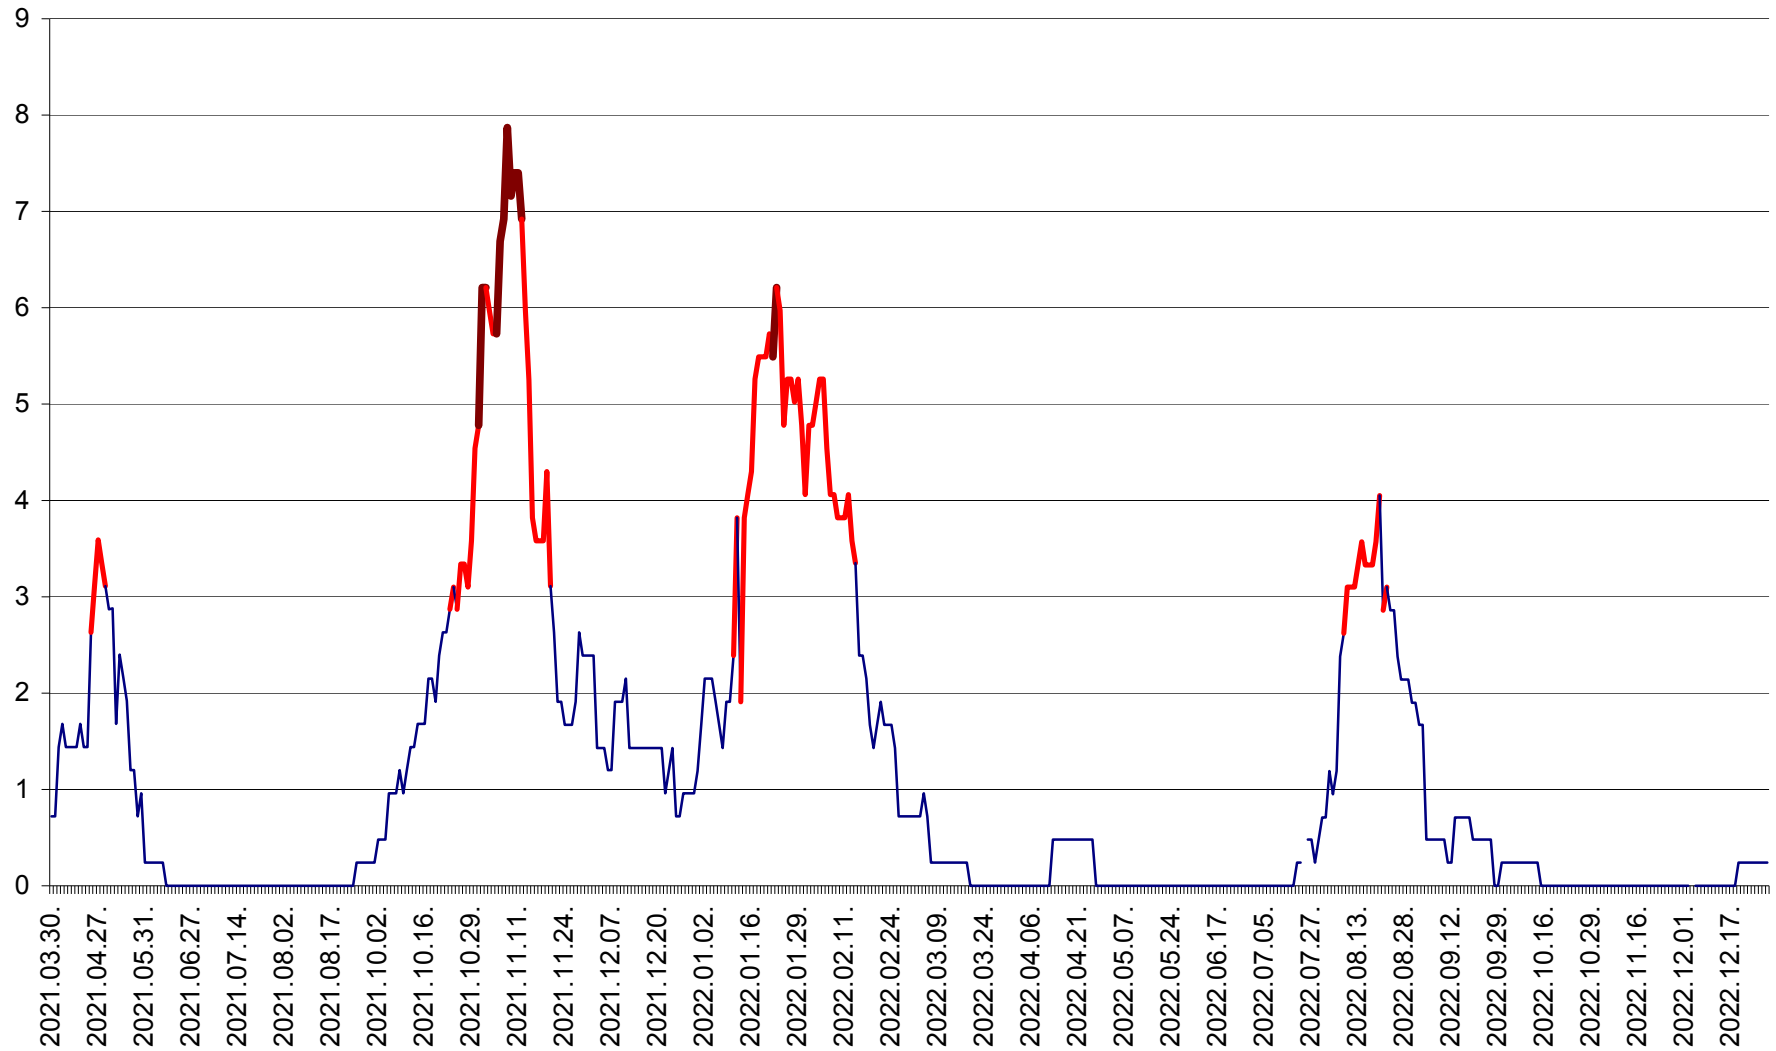

CORBU - Evolutia incidentei cumulate pe 14 zile la ‰ de locuitori
2021.04.01. - 2022.12.28.

CORUND - Evolutia incidentei cumulate pe 14 zile la ‰ de locuitori
2021.04.01. - 2022.12.28.

COZMENI - Evolutia incidentei cumulate pe 14 zile la ‰ de locuitori
2021.04.01. - 2022.12.28.

ORAȘ CRISTURU SECUIESC - Evolutia incidentei cumulate pe 14 zile la ‰ de locuitori
2021.04.01. - 2022.12.28.

DĂNEȘTI - Evolutia incidentei cumulate pe 14 zile la ‰ de locuitori
2021.04.01. - 2022.12.28.

DÂRJIU - Evolutia incidentei cumulate pe 14 zile la ‰ de locuitori
2021.04.01. - 2022.12.28.

DEALU - Evolutia incidentei cumulate pe 14 zile la ‰ de locuitori
2021.04.01. - 2022.12.28.

DITRĂU - Evolutia incidentei cumulate pe 14 zile la ‰ de locuitori
2021.04.01. - 2022.12.28.

FELICENI - Evolutia incidentei cumulate pe 14 zile la ‰ de locuitori
2021.04.01. - 2022.12.28.

FRUMOASA - Evolutia incidentei cumulate pe 14 zile la ‰ de locuitori
2021.04.01. - 2022.12.28.

GĂLĂUȚAȘ - Evoluția incidenței cumulate pe 14 zile la ‰ de locuitori
2021.04.01. - 2022.12.28.