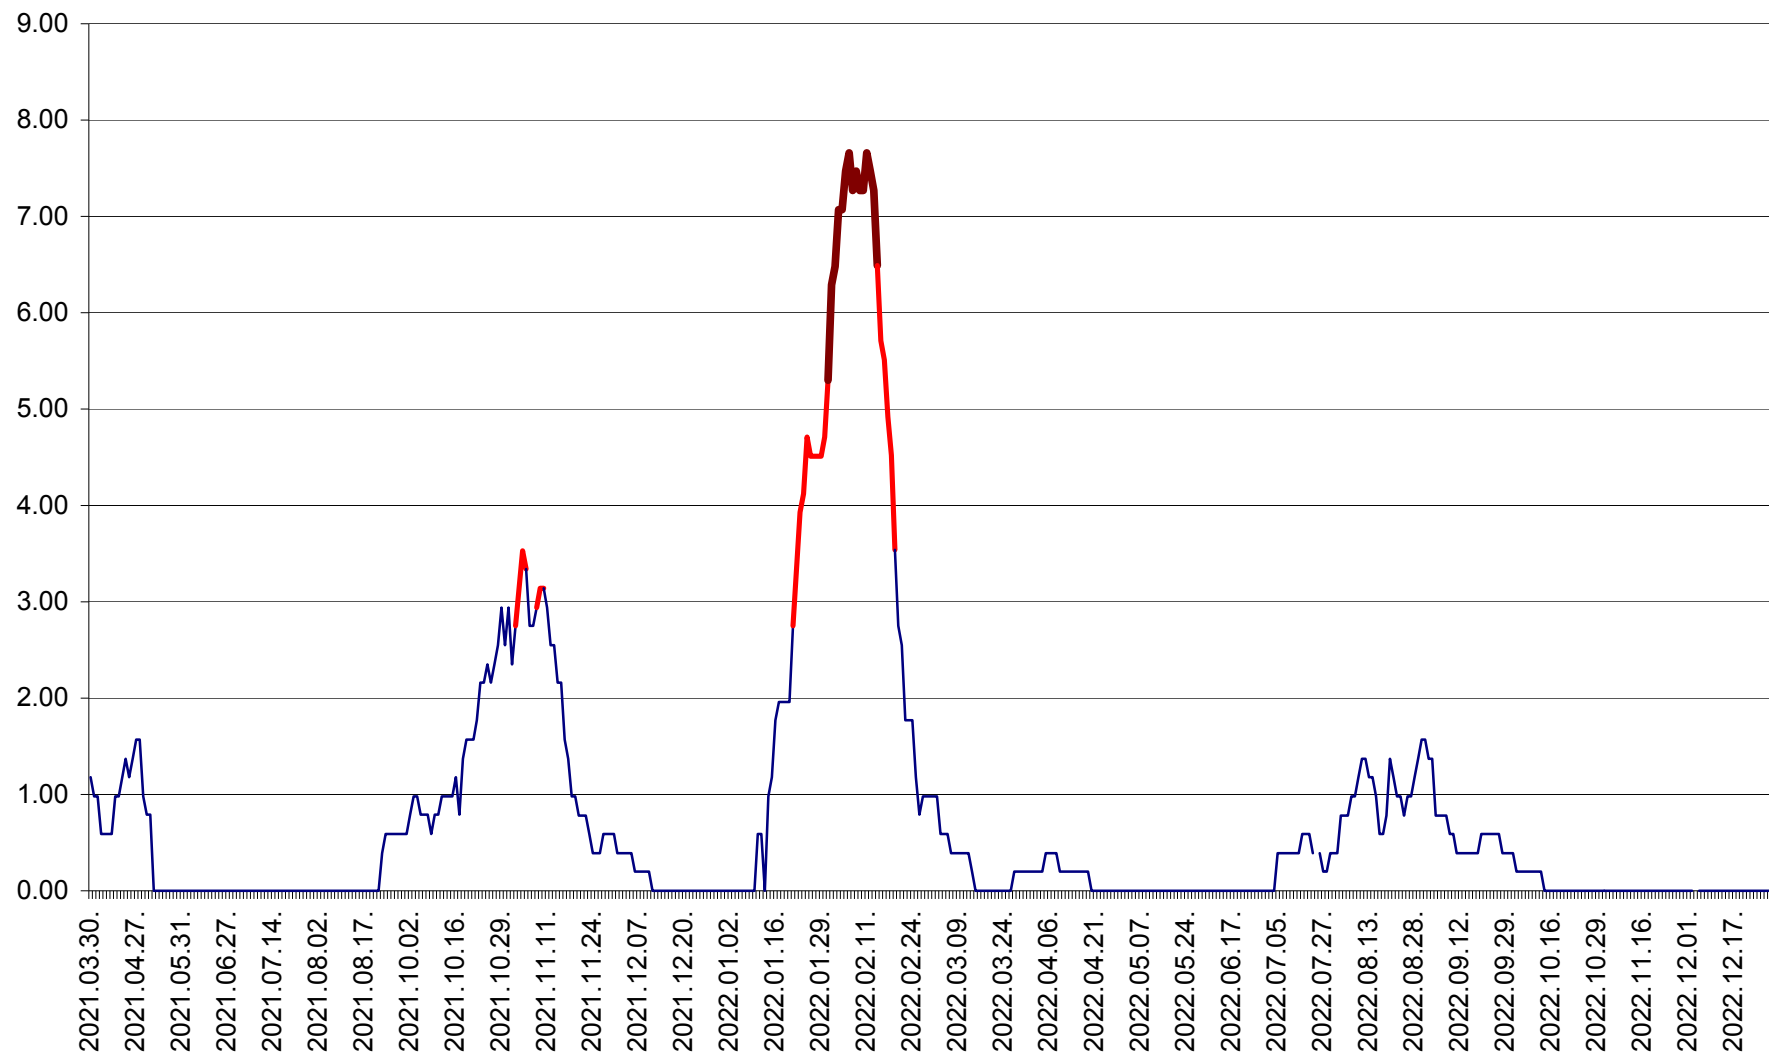

ORAȘ BĂLAN - Evoluția incidenței cumulate pe 14 zile la ‰ de locuitori
2021.04.01. - 2022.12.28.

BILBOR - Evolutia incidentei cumulate pe 14 zile la ‰ de locuitori
2021.04.01. - 2022.12.28.

ORAȘ BORSEC - Evolutia incidentei cumulate pe 14 zile la ‰ de locuitori
2021.04.01. - 2022.12.28.

BRĂDEȘTI - Evolutia incidentei cumulate pe 14 zile la ‰ de locuitori
2021.04.01. - 2022.12.28.

CĂPÂLNIȚA - Evolutia incidentei cumulate pe 14 zile la ‰ de locuitori
2021.04.01. - 2022.12.28.

CÂRȚA - Evolutia incidentei cumulate pe 14 zile la ‰ de locuitori
2021.04.01. - 2022.12.28.

CICEU - Evolutia incidentei cumulate pe 14 zile la ‰ de locuitori
2021.04.01. - 2022.12.28.

CIUCSÂNGEORGIU - Evolutia incidentei cumulate pe 14 zile la ‰ de locuitori
2021.04.01. - 2022.12.28.

CIUMANI - Evolutia incidentei cumulate pe 14 zile la ‰ de locuitori
2021.04.01. - 2022.12.28.

CORBU - Evolutia incidentei cumulate pe 14 zile la ‰ de locuitori
2021.04.01. - 2022.12.28.

CORUND - Evolutia incidentei cumulate pe 14 zile la ‰ de locuitori
2021.04.01. - 2022.12.28.

COZMENI - Evolutia incidentei cumulate pe 14 zile la ‰ de locuitori
2021.04.01. - 2022.12.28.