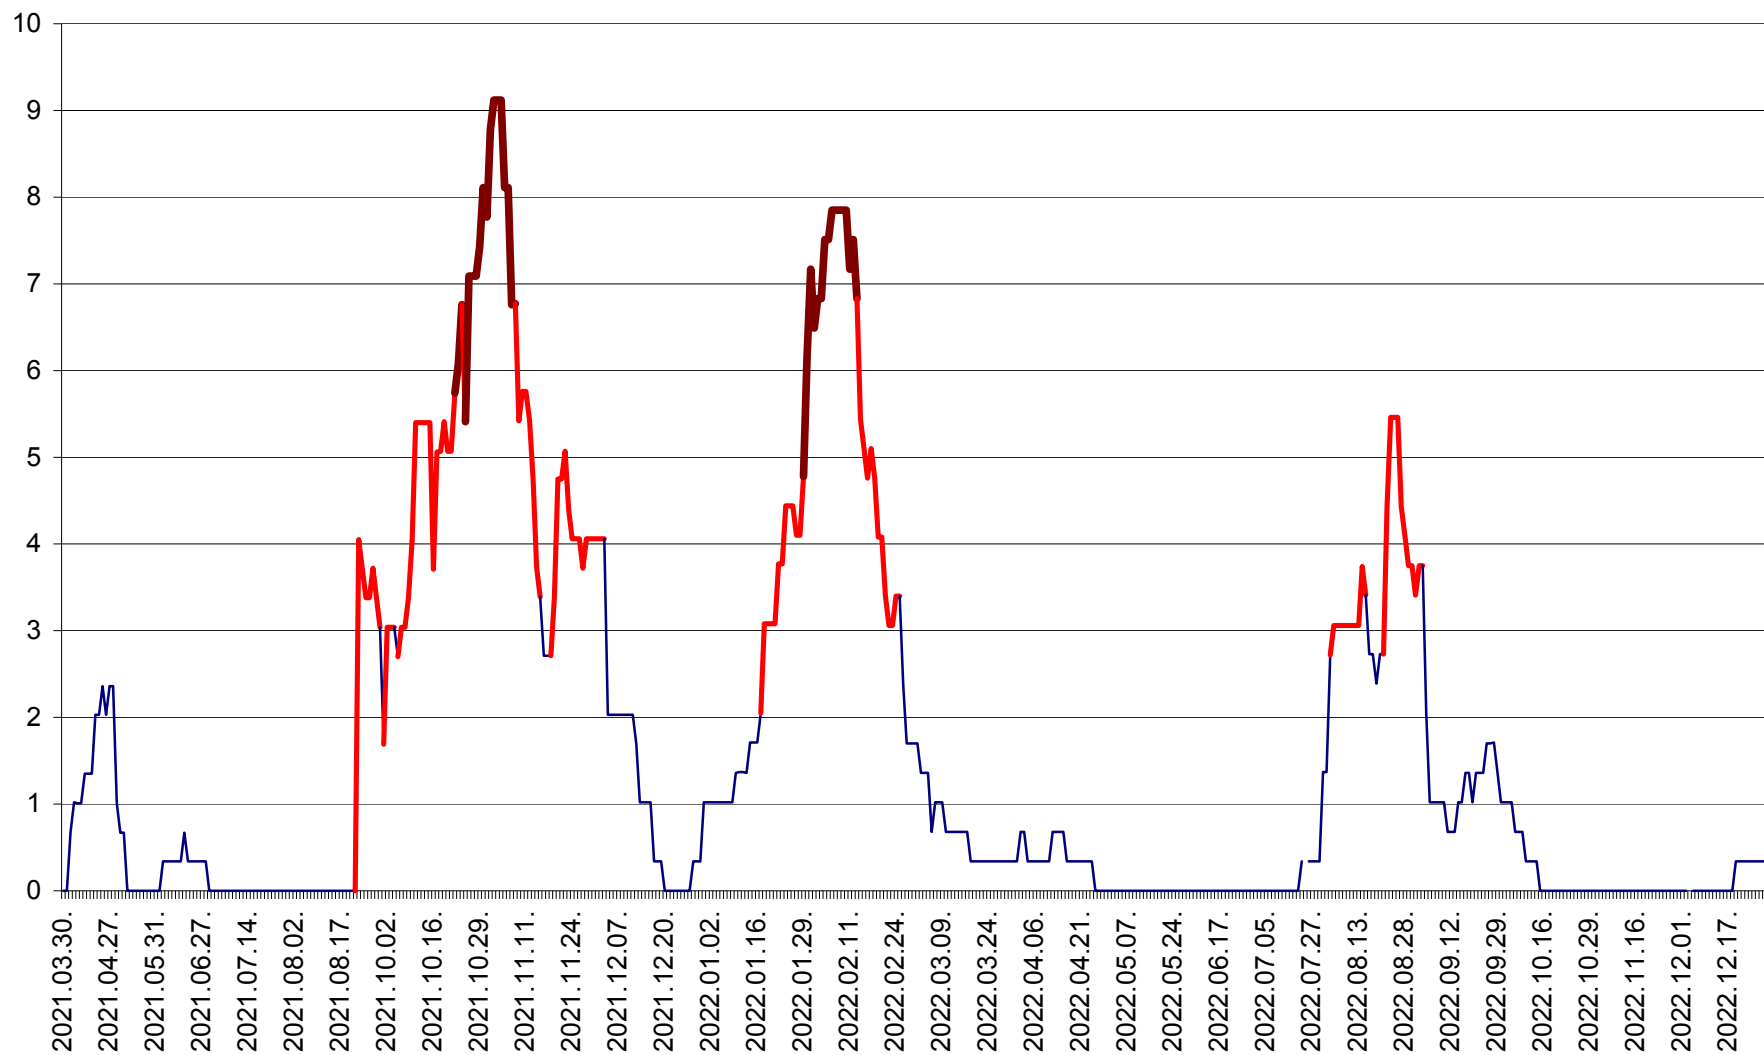

LELICENI - Evolutia incidentei cumulate pe 14 zile la ‰ de locuitori
2021.04.01. - 2022.12.28.

LUETA - Evolutia incidentei cumulate pe 14 zile la ‰ de locuitori
2021.04.01. - 2022.12.28.

LUNCA DE JOS - Evolutia incidentei cumulate pe 14 zile la ‰ de locuitori
2021.04.01. - 2022.12.28.

LUNCA DE SUS - Evolutia incidentei cumulate pe 14 zile la ‰ de locuitori
2021.04.01. - 2022.12.28.

LUPENI - Evolutia incidentei cumulate pe 14 zile la ‰ de locuitori
2021.04.01. - 2022.12.28.

MĂDĂRAȘ - Evolutia incidentei cumulate pe 14 zile la ‰ de locuitori
2021.04.01. - 2022.12.28.

MĂRTINIȘ - Evolutia incidentei cumulate pe 14 zile la ‰ de locuitori
2021.04.01. - 2022.12.28.

MEREȘTI - Evolutia incidentei cumulate pe 14 zile la ‰ de locuitori
2021.04.01. - 2022.12.28.

MUNICIPIUL MIERCUREA-CIUC - Evolutia incidentei cumulate pe 14 zile la ‰ de locuitori
2021.04.01. - 2022.12.28.