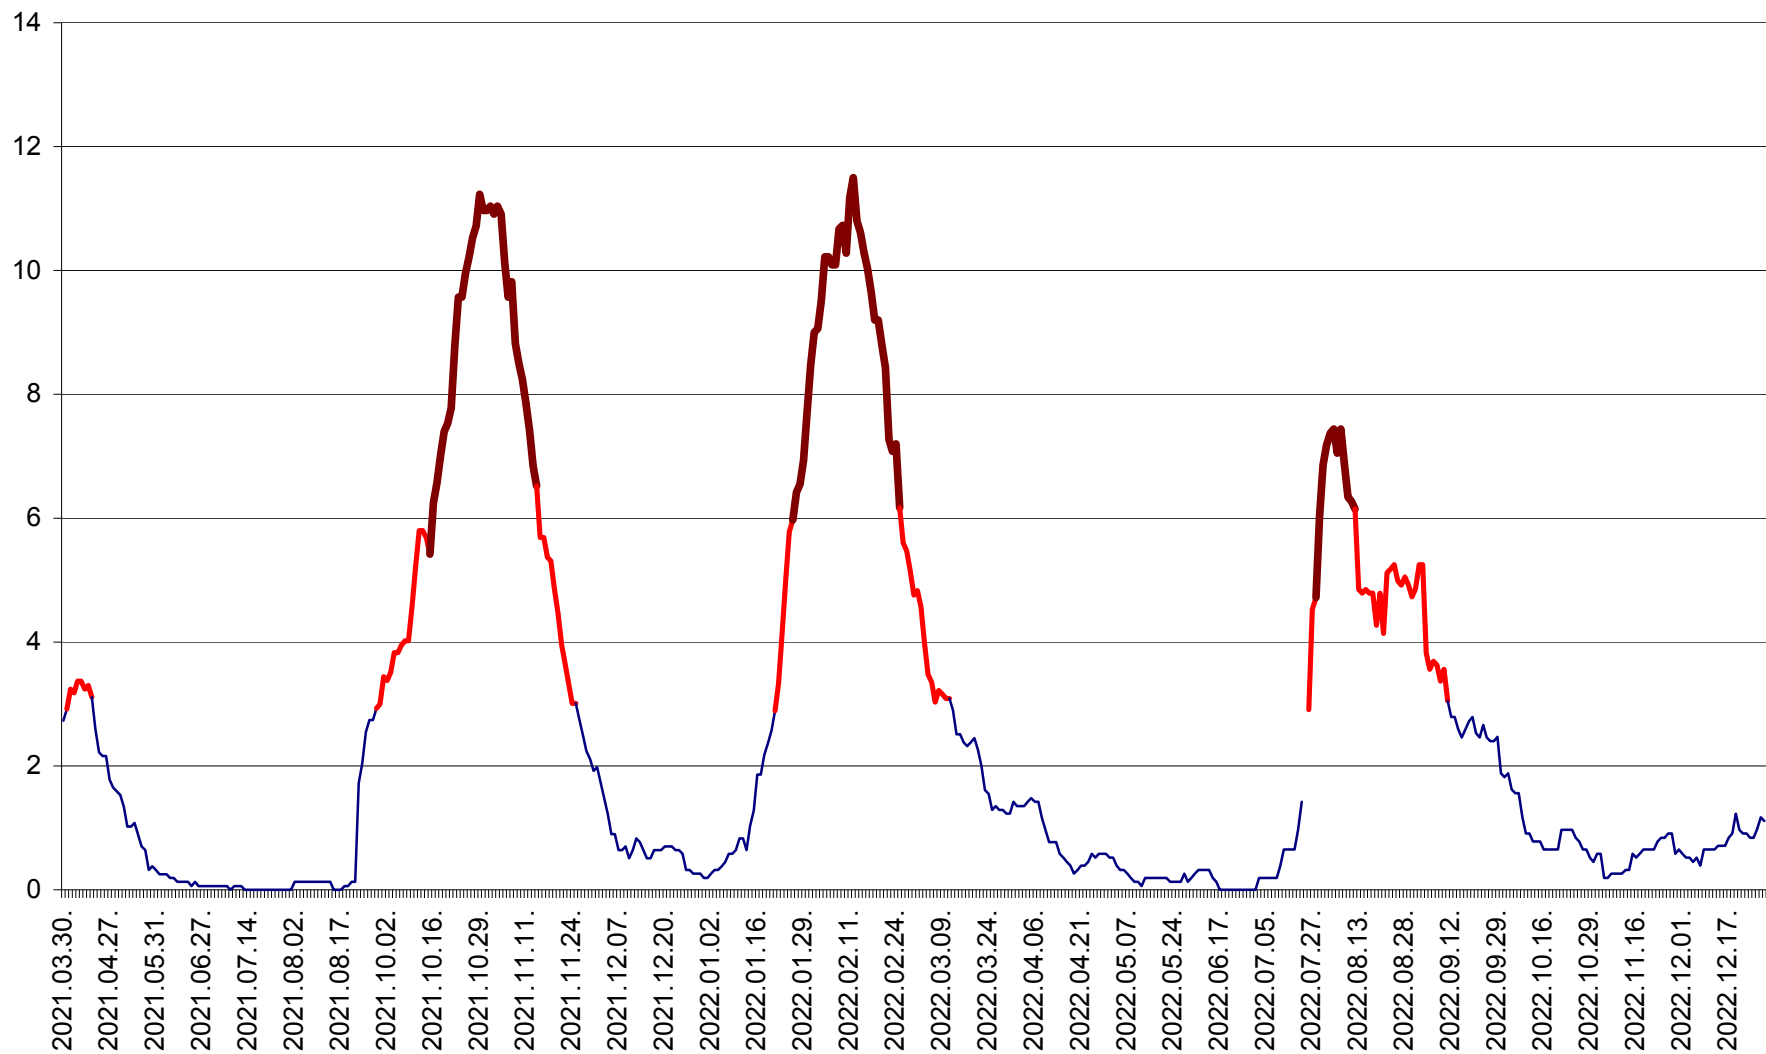

TULGHEȘ - Evolutia incidentei cumulate pe 14 zile la ‰ de locuitori
2021.04.01. - 2022.12.28.