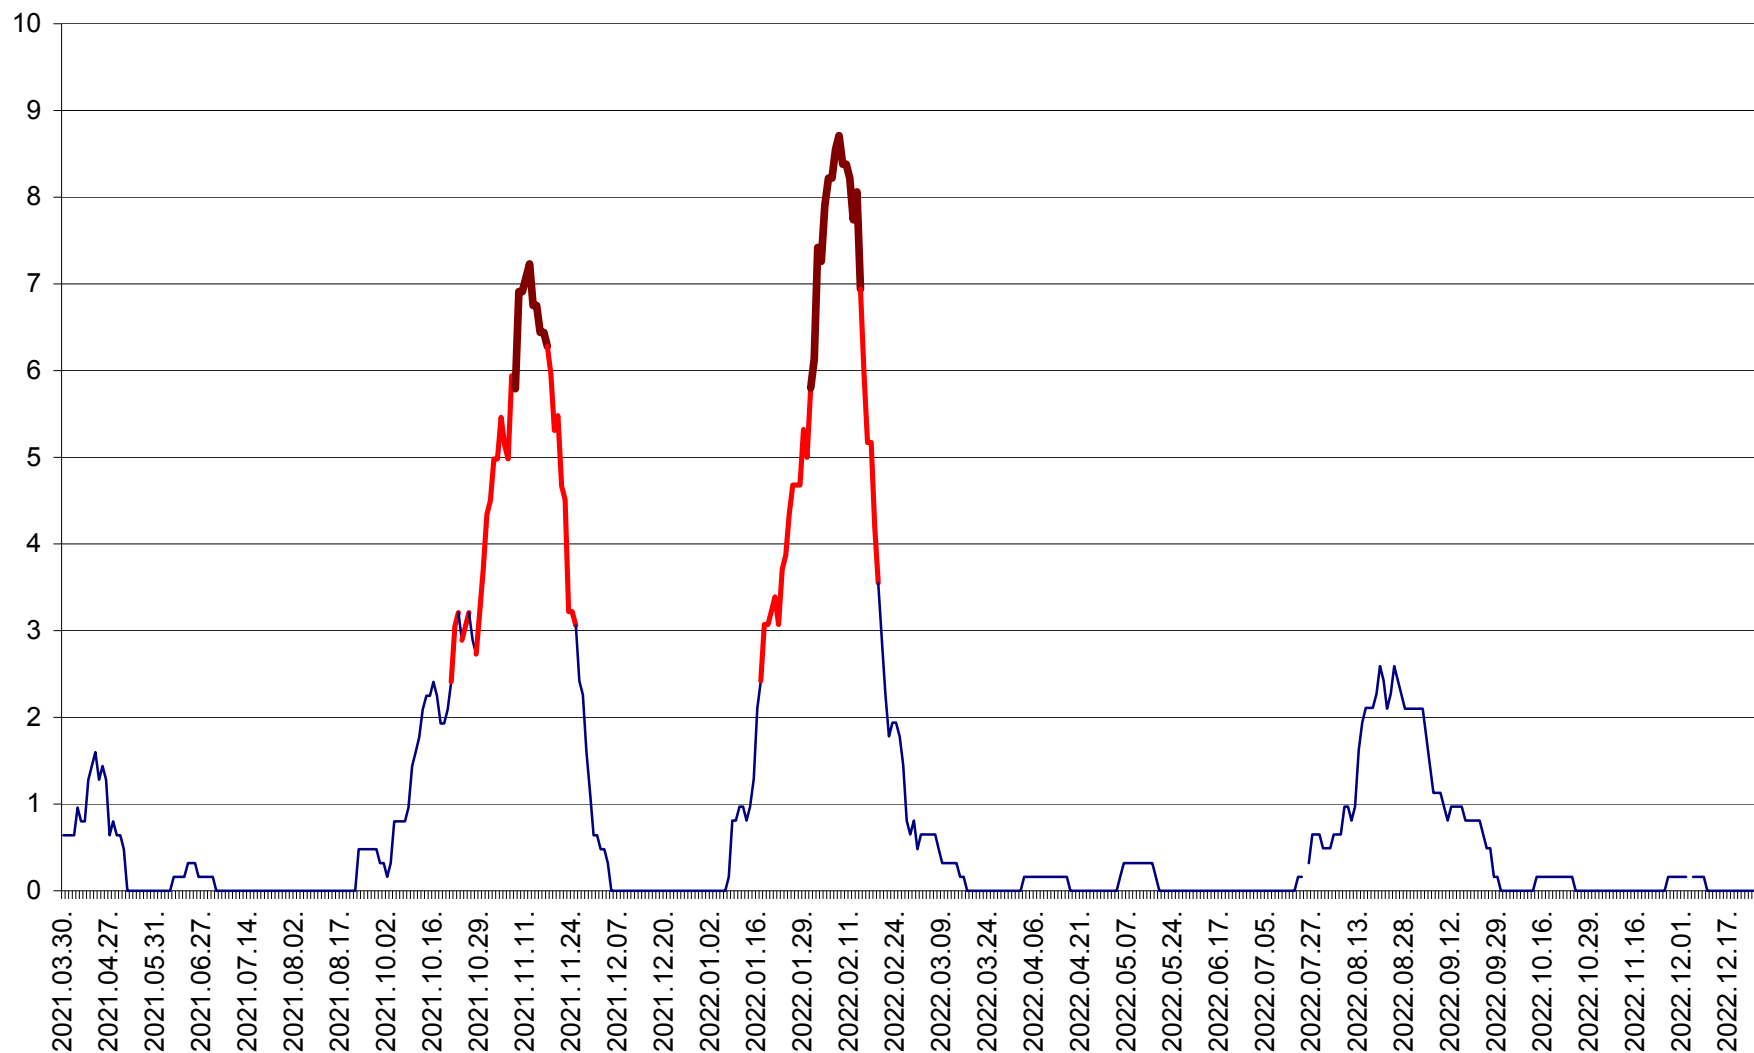

PLĂIEȘII DE JOS - Evolutia incidentei cumulate pe 14 zile la ‰ de locuitori
2021.04.01. - 2022.12.28.

PORUMBENI - Evolutia incidentei cumulate pe 14 zile la ‰ de locuitori
2021.04.01. - 2022.12.28.

PRAID - Evolutia incidentei cumulate pe 14 zile la ‰ de locuitori
2021.04.01. - 2022.12.28.

RACU - Evolutia incidentei cumulate pe 14 zile la ‰ de locuitori
2021.04.01. - 2022.12.28.

REMETEA - Evolutia incidentei cumulate pe 14 zile la ‰ de locuitori
2021.04.01. - 2022.12.28.

SĂCEL - Evolutia incidentei cumulate pe 14 zile la ‰ de locuitori
2021.04.01. - 2022.12.28.

SÂNCRĂIENI - Evolutia incidentei cumulate pe 14 zile la ‰ de locuitori
2021.04.01. - 2022.12.28.

SÂNDOMINIC - Evolutia incidentei cumulate pe 14 zile la ‰ de locuitori
2021.04.01. - 2022.12.28.

SÂNMARTIN - Evolutia incidentei cumulate pe 14 zile la ‰ de locuitori
2021.04.01. - 2022.12.28.