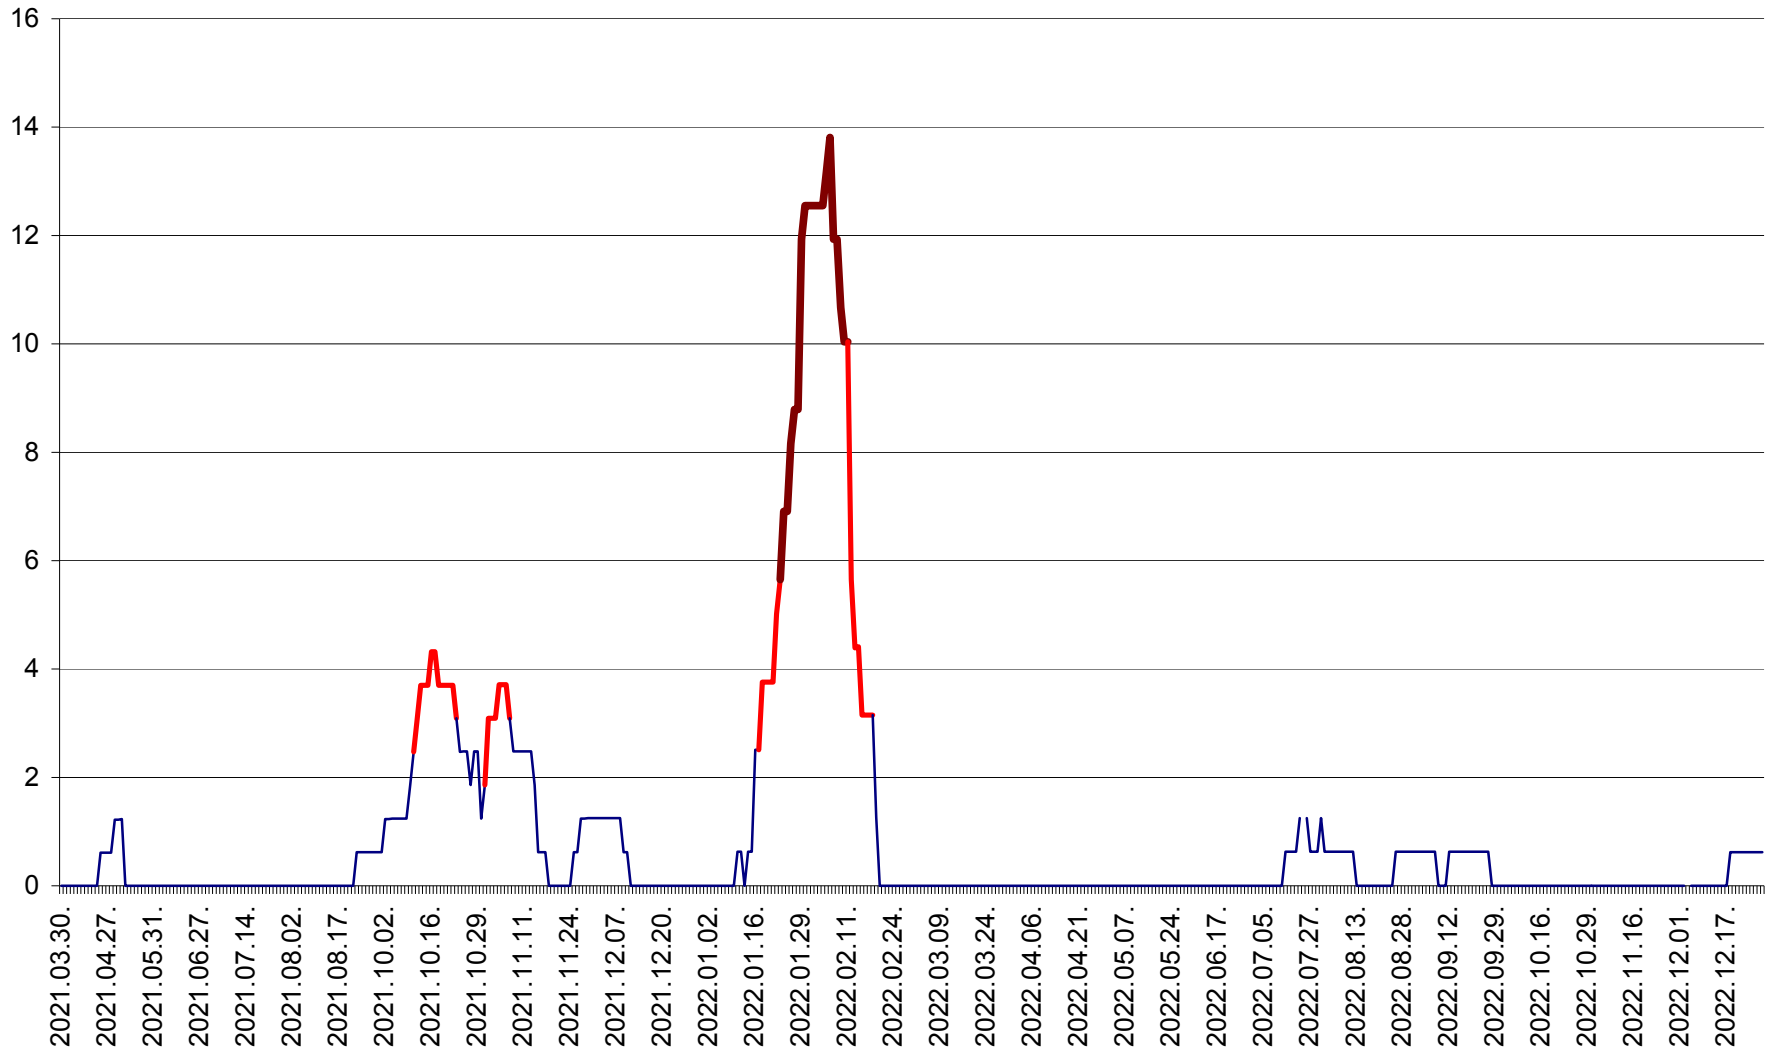

PLĂIEȘII DE JOS - Evolutia incidentei cumulate pe 14 zile la ‰ de locuitori
2021.04.01. - 2022.12.28.

PORUMBENI - Evolutia incidentei cumulate pe 14 zile la ‰ de locuitori
2021.04.01. - 2022.12.28.

PRAID - Evolutia incidentei cumulate pe 14 zile la ‰ de locuitori
2021.04.01. - 2022.12.28.

RACU - Evolutia incidentei cumulate pe 14 zile la ‰ de locuitori
2021.04.01. - 2022.12.28.

REMETEA - Evolutia incidentei cumulate pe 14 zile la ‰ de locuitori
2021.04.01. - 2022.12.28.

SĂCEL - Evolutia incidentei cumulate pe 14 zile la ‰ de locuitori
2021.04.01. - 2022.12.28.