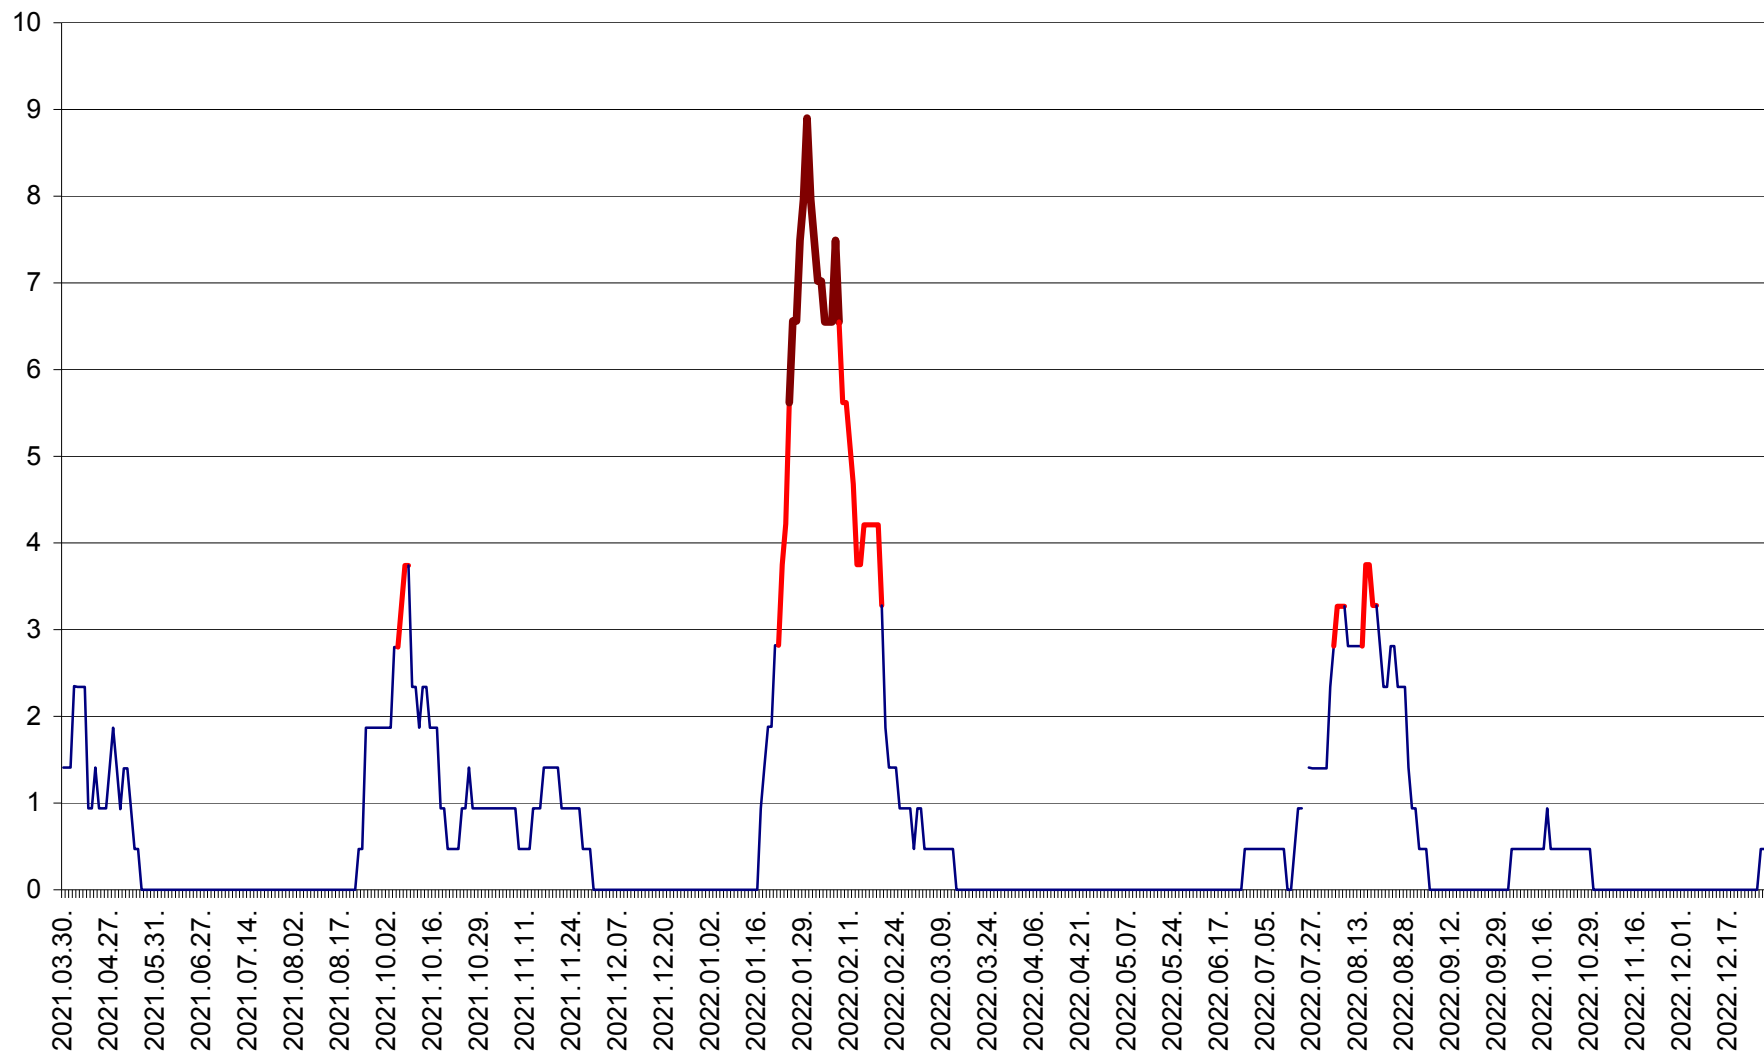

SECUIENI - Evolutia incidentei cumulate pe 14 zile la ‰ de locuitori
2021.04.01. - 2022.12.28.