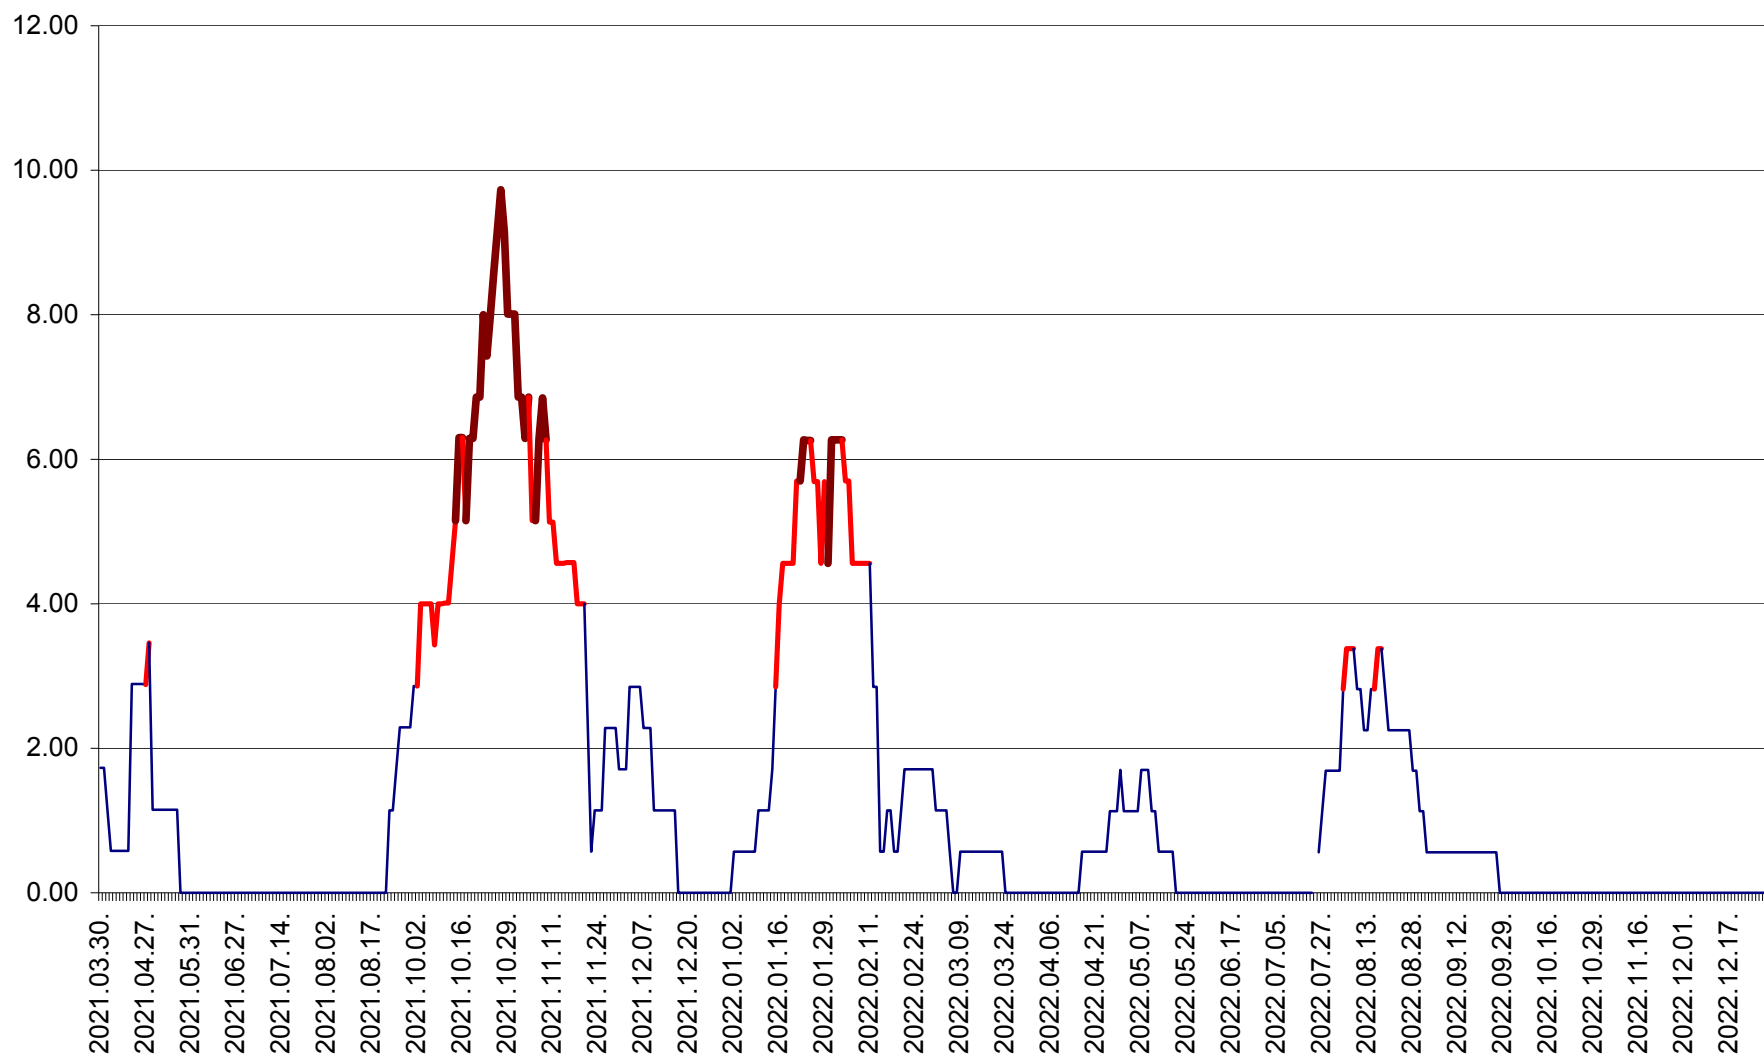

ORAȘ VLĂHIȚA - Evolutia incidentei cumulate pe 14 zile la ‰ de locuitori
2021.04.01. - 2022.12.28.

VĂRȘAG - Evolutia incidentei cumulate pe 14 zile la ‰ de locuitori
2021.04.01. - 2022.12.28.