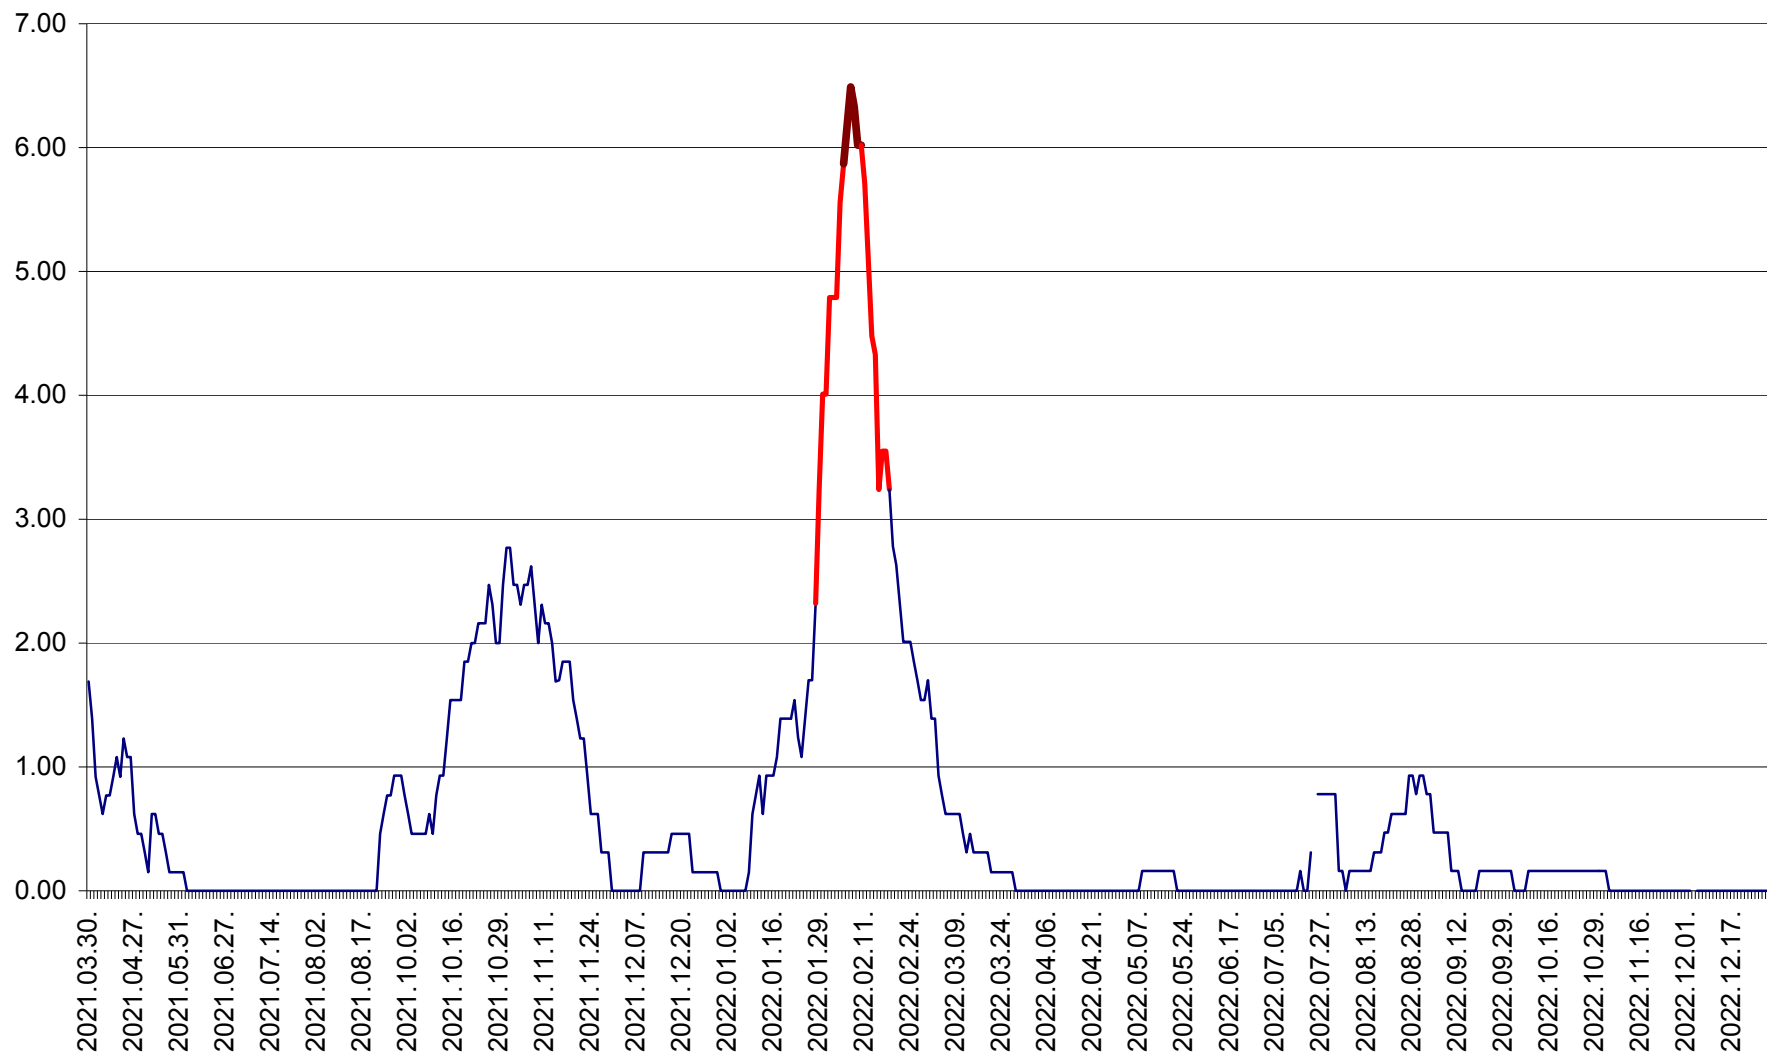

ORAȘ BĂLAN - Evoluția incidenței cumulate pe 14 zile la ‰ de locuitori
2021.04.01. - 2022.12.28.

BILBOR - Evolutia incidentei cumulate pe 14 zile la ‰ de locuitori
2021.04.01. - 2022.12.28.

ORAȘ BORSEC - Evolutia incidentei cumulate pe 14 zile la ‰ de locuitori
2021.04.01. - 2022.12.28.

BRĂDEȘTI - Evolutia incidentei cumulate pe 14 zile la ‰ de locuitori
2021.04.01. - 2022.12.28.

CĂPÂLNIȚA - Evolutia incidentei cumulate pe 14 zile la ‰ de locuitori
2021.04.01. - 2022.12.28.

CÂRȚA - Evolutia incidentei cumulate pe 14 zile la ‰ de locuitori
2021.04.01. - 2022.12.28.

CICEU - Evolutia incidentei cumulate pe 14 zile la ‰ de locuitori
2021.04.01. - 2022.12.28.

CIUCSÂNGEORGIU - Evolutia incidentei cumulate pe 14 zile la ‰ de locuitori
2021.04.01. - 2022.12.28.

CIUMANI - Evolutia incidentei cumulate pe 14 zile la ‰ de locuitori
2021.04.01. - 2022.12.28.

CORBU - Evolutia incidentei cumulate pe 14 zile la ‰ de locuitori
2021.04.01. - 2022.12.28.

CORUND - Evolutia incidentei cumulate pe 14 zile la ‰ de locuitori
2021.04.01. - 2022.12.28.

COZMENI - Evolutia incidentei cumulate pe 14 zile la ‰ de locuitori
2021.04.01. - 2022.12.28.