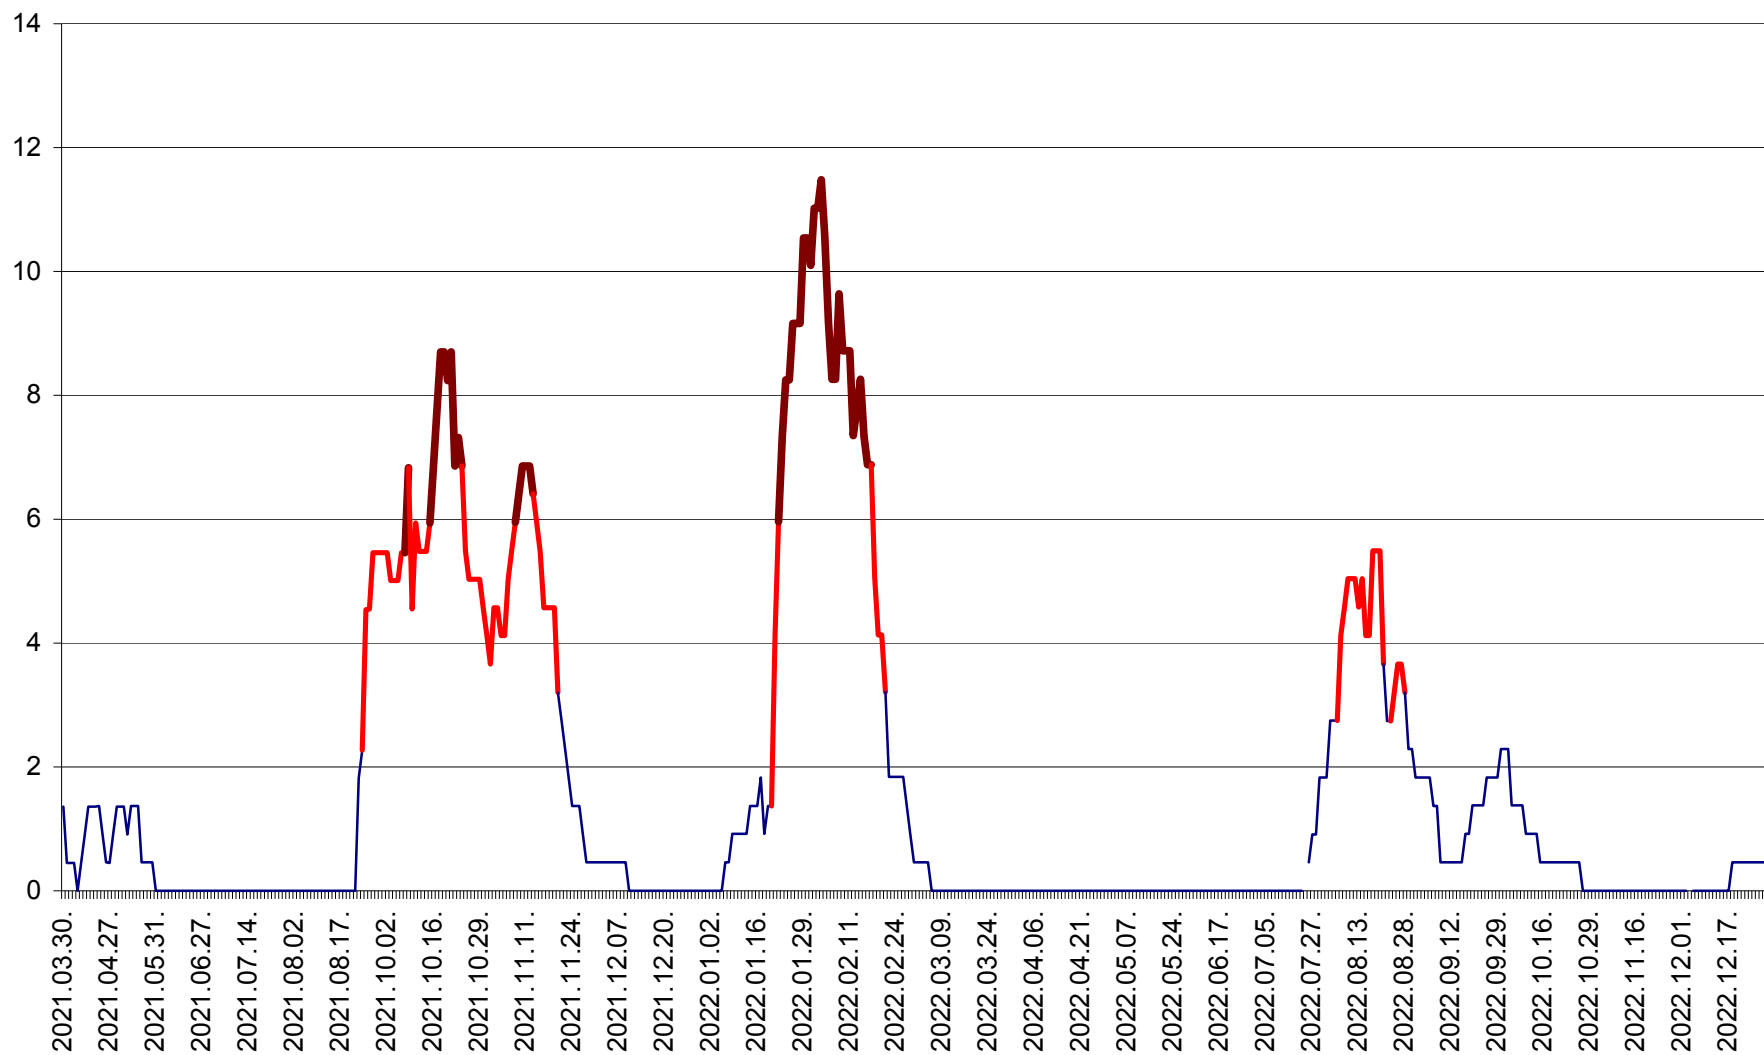

MUNICIPIUL GHEORGHENI - Evolutia incidentei cumulate pe 14 zile la % de locuitori
2021.04.01. - 2022.12.28.

JOSENI - Evolutia incidentei cumulate pe 14 zile la ‰ de locuitori
2021.04.01. - 2022.12.28.

LĂZAREA - Evolutia incidentei cumulate pe 14 zile la % de locuitori
2021.04.01. - 2022.12.28.

LELICENI - Evolutia incidentei cumulate pe 14 zile la ‰ de locuitori
2021.04.01. - 2022.12.28.

LUETA - Evolutia incidentei cumulate pe 14 zile la ‰ de locuitori
2021.04.01. - 2022.12.28.

LUNCA DE JOS - Evolutia incidentei cumulate pe 14 zile la ‰ de locuitori
2021.04.01. - 2022.12.28.

LUNCA DE SUS - Evolutia incidentei cumulate pe 14 zile la ‰ de locuitori
2021.04.01. - 2022.12.28.

LUPENI - Evolutia incidentei cumulate pe 14 zile la ‰ de locuitori
2021.04.01. - 2022.12.28.

MĂDĂRAȘ - Evolutia incidentei cumulate pe 14 zile la ‰ de locuitori
2021.04.01. - 2022.12.28.