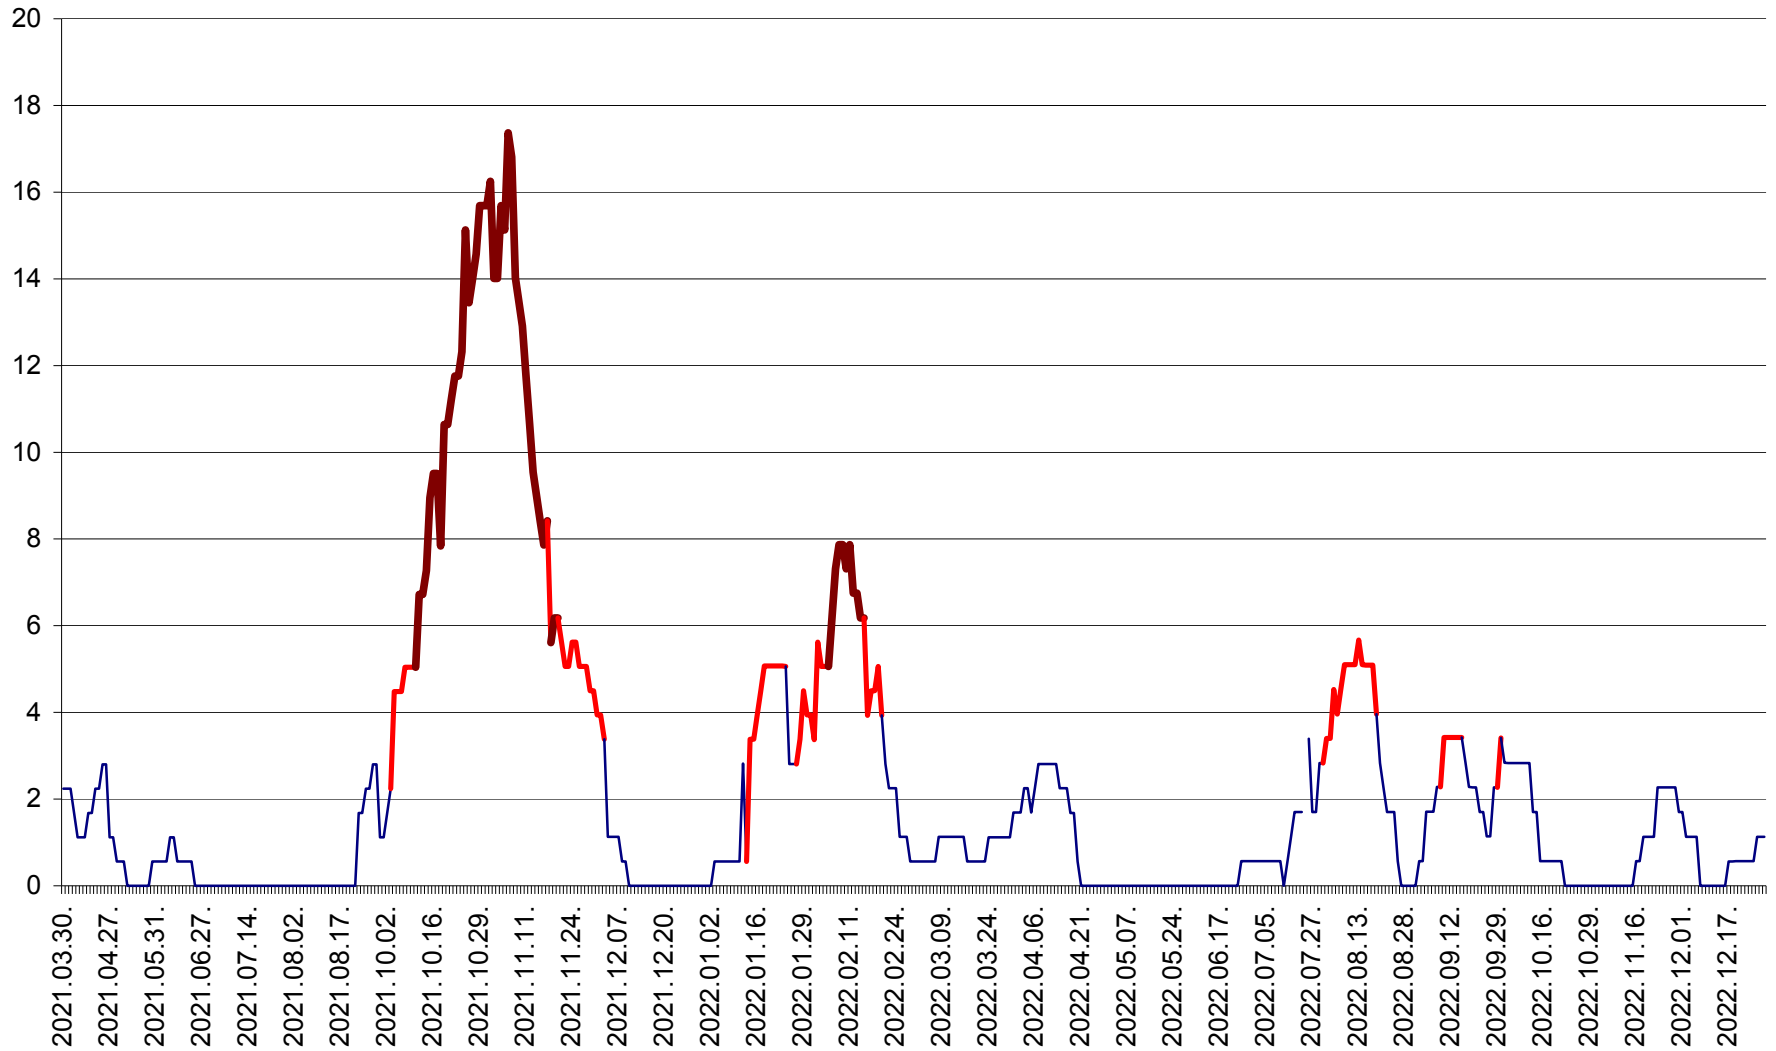

SÂNSIMION - Evolutia incidentei cumulate pe 14 zile la ‰ de locuitori
2021.04.01. - 2022.12.28.

SÂNTIMBRU - Evolutia incidentei cumulate pe 14 zile la ‰ de locuitori
2021.04.01. - 2022.12.28.

SĂRMAȘ - Evolutia incidentei cumulate pe 14 zile la ‰ de locuitori
2021.04.01. - 2022.12.28.

SATU MARE - Evolutia incidentei cumulate pe 14 zile la ‰ de locuitori
2021.04.01. - 2022.12.28.

SECUIENI - Evolutia incidentei cumulate pe 14 zile la ‰ de locuitori
2021.04.01. - 2022.12.28.

SICULENI - Evolutia incidentei cumulate pe 14 zile la ‰ de locuitori
2021.04.01. - 2022.12.28.

ȘIMONEȘTI - Evolutia incidentei cumulate pe 14 zile la ‰ de locuitori
2021.04.01. - 2022.12.28.

SUBCETATE - Evolutia incidentei cumulate pe 14 zile la ‰ de locuitori
2021.04.01. - 2022.12.28.

SUSENI - Evolutia incidentei cumulate pe 14 zile la ‰ de locuitori
2021.04.01. - 2022.12.28.