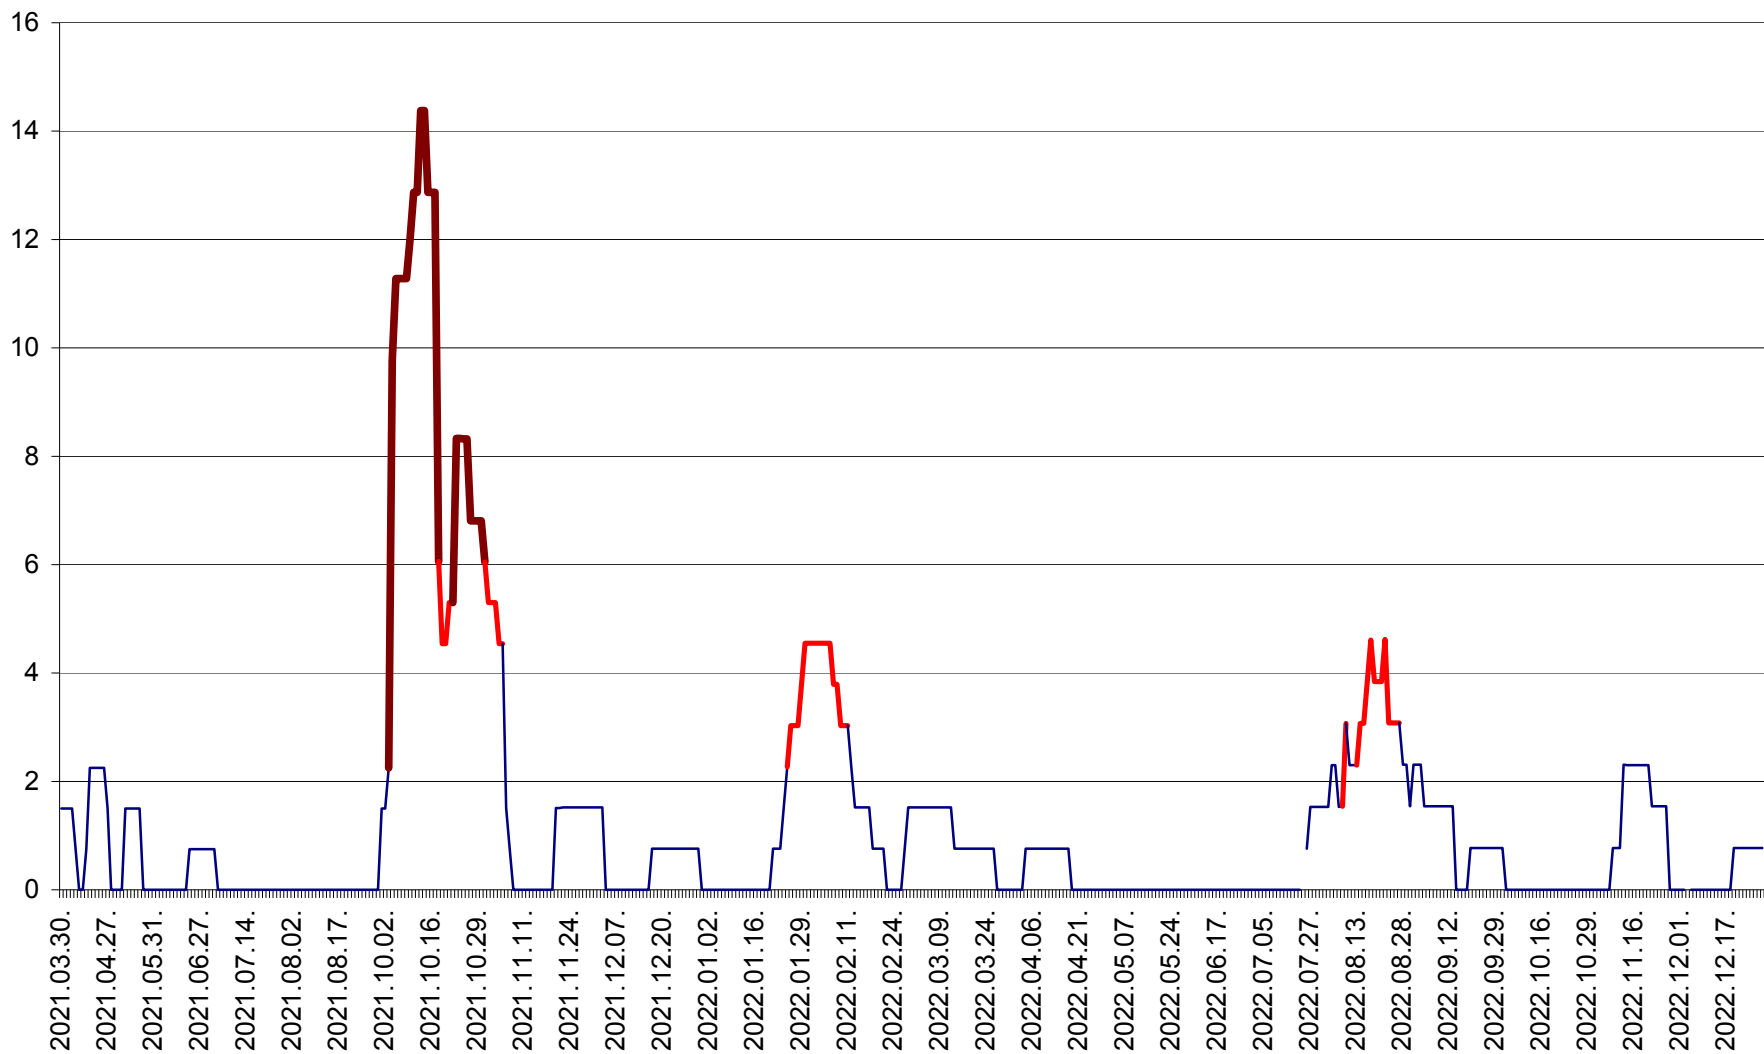

LELICENI - Evolutia incidentei cumulate pe 14 zile la ‰ de locuitori
2021.04.01. - 2022.12.28.

LUETA - Evolutia incidentei cumulate pe 14 zile la ‰ de locuitori
2021.04.01. - 2022.12.28.

LUNCA DE JOS - Evolutia incidentei cumulate pe 14 zile la ‰ de locuitori
2021.04.01. - 2022.12.28.

LUNCA DE SUS - Evolutia incidentei cumulate pe 14 zile la ‰ de locuitori
2021.04.01. - 2022.12.28.

LUPENI - Evolutia incidentei cumulate pe 14 zile la ‰ de locuitori
2021.04.01. - 2022.12.28.

MĂDĂRAȘ - Evolutia incidentei cumulate pe 14 zile la ‰ de locuitori
2021.04.01. - 2022.12.28.

MĂRTINIȘ - Evolutia incidentei cumulate pe 14 zile la ‰ de locuitori
2021.04.01. - 2022.12.28.

MEREȘTI - Evolutia incidentei cumulate pe 14 zile la ‰ de locuitori
2021.04.01. - 2022.12.28.

MUNICIPIUL MIERCUREA-CIUC - Evolutia incidentei cumulate pe 14 zile la ‰ de locuitori
2021.04.01. - 2022.12.28.

MIHĂILENI - Evolutia incidentei cumulate pe 14 zile la ‰ de locuitori
2021.04.01. - 2022.12.28.

MUGENI - Evolutia incidentei cumulate pe 14 zile la ‰ de locuitori
2021.04.01. - 2022.12.28.

OCLAND - Evolutia incidentei cumulate pe 14 zile la ‰ de locuitori
2021.04.01. - 2022.12.28.