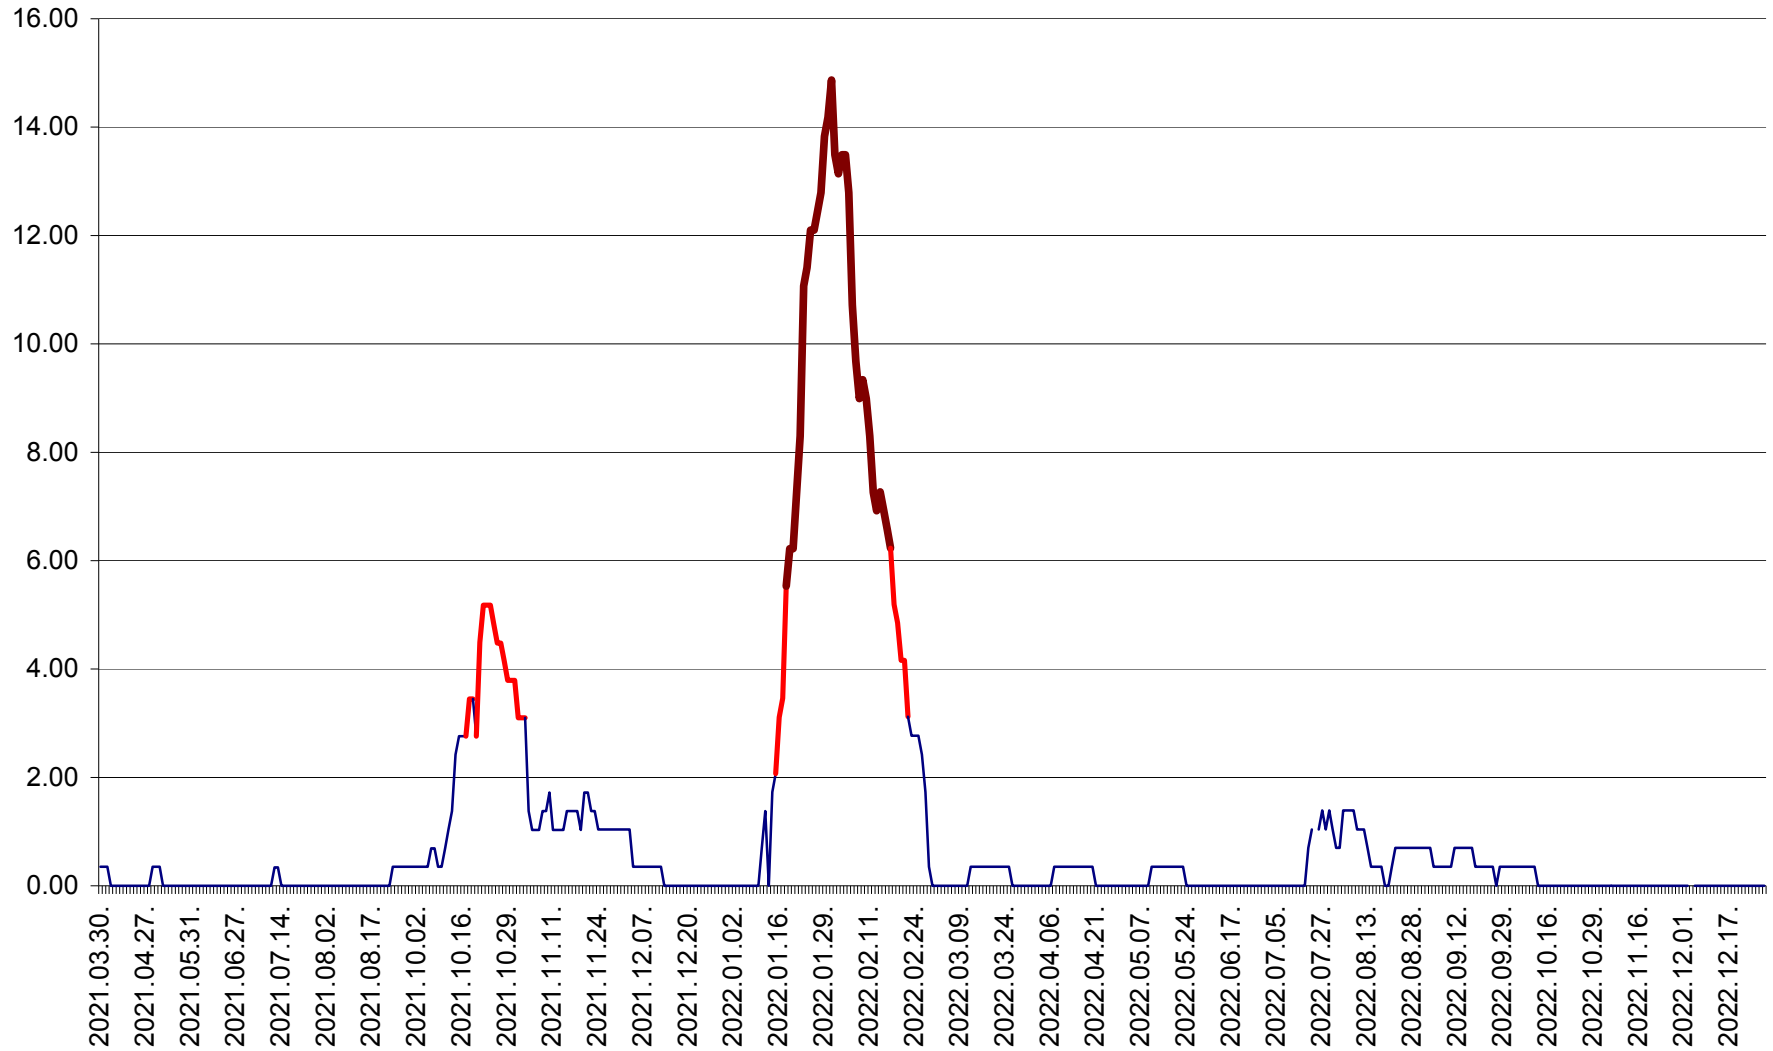

ORAȘ BĂLAN - Evoluția incidenței cumulate pe 14 zile la ‰ de locuitori
2021.04.01. - 2022.12.28.

BILBOR - Evolutia incidentei cumulate pe 14 zile la ‰ de locuitori
2021.04.01. - 2022.12.28.

ORAȘ BORSEC - Evolutia incidentei cumulate pe 14 zile la ‰ de locuitori
2021.04.01. - 2022.12.28.

BRĂDEȘTI - Evolutia incidentei cumulate pe 14 zile la ‰ de locuitori
2021.04.01. - 2022.12.28.

CĂPÂLNIȚA - Evolutia incidentei cumulate pe 14 zile la ‰ de locuitori
2021.04.01. - 2022.12.28.

CÂRȚA - Evolutia incidentei cumulate pe 14 zile la ‰ de locuitori
2021.04.01. - 2022.12.28.

CICEU - Evolutia incidentei cumulate pe 14 zile la ‰ de locuitori
2021.04.01. - 2022.12.28.

CIUCSÂNGEORGIU - Evolutia incidentei cumulate pe 14 zile la ‰ de locuitori
2021.04.01. - 2022.12.28.

CIUMANI - Evolutia incidentei cumulate pe 14 zile la ‰ de locuitori
2021.04.01. - 2022.12.28.

CORBU - Evolutia incidentei cumulate pe 14 zile la ‰ de locuitori
2021.04.01. - 2022.12.28.

CORUND - Evolutia incidentei cumulate pe 14 zile la ‰ de locuitori
2021.04.01. - 2022.12.28.

COZMENI - Evolutia incidentei cumulate pe 14 zile la ‰ de locuitori
2021.04.01. - 2022.12.28.