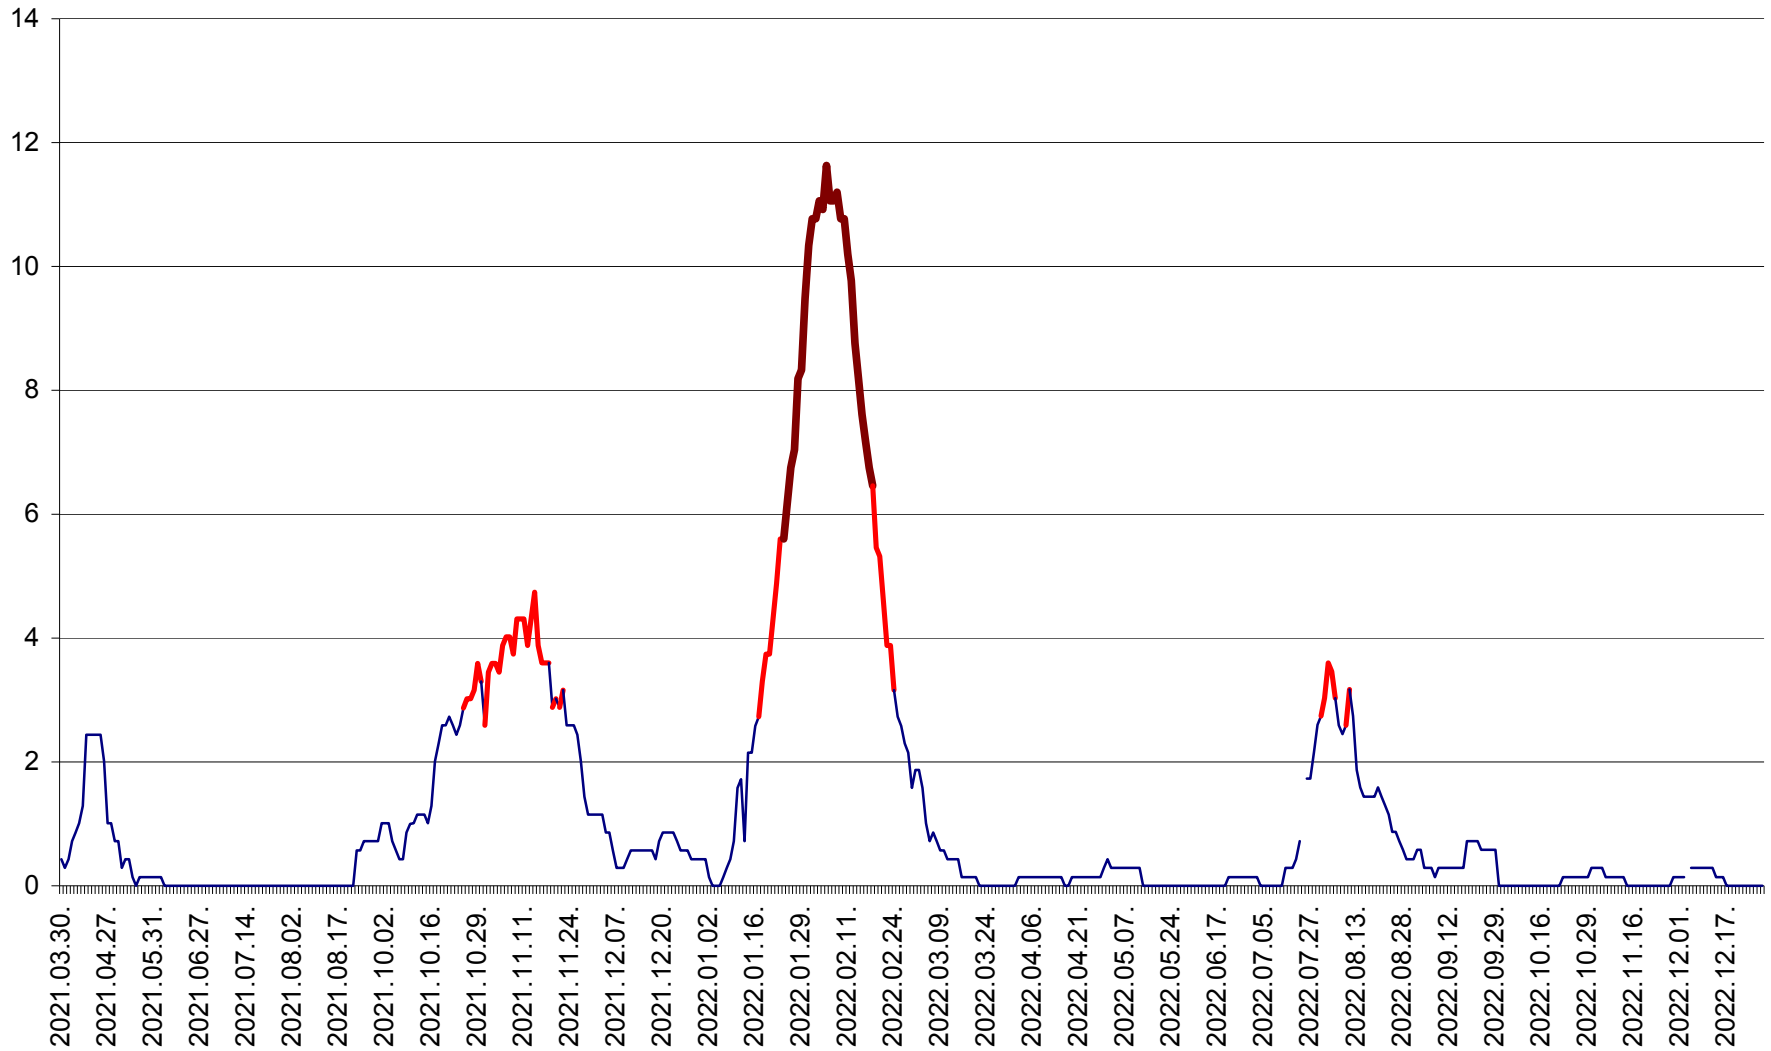

MIHĂILENI - Evolutia incidentei cumulate pe 14 zile la ‰ de locuitori
2021.04.01. - 2022.12.28.

MUGENI - Evolutia incidentei cumulate pe 14 zile la ‰ de locuitori
2021.04.01. - 2022.12.28.

OCLAND - Evolutia incidentei cumulate pe 14 zile la ‰ de locuitori
2021.04.01. - 2022.12.28.

MUNICIPIUL ODORHEIU SECUIESC - Evolutia incidentei cumulate pe 14 zile la % de locuitori
2021.04.01. - 2022.12.28.

PĂULENI-CIUC - Evolutia incidentei cumulate pe 14 zile la ‰ de locuitori
2021.04.01. - 2022.12.28.

PLĂIEȘII DE JOS - Evolutia incidentei cumulate pe 14 zile la ‰ de locuitori
2021.04.01. - 2022.12.28.

PORUMBENI - Evolutia incidentei cumulate pe 14 zile la ‰ de locuitori
2021.04.01. - 2022.12.28.

PRAID - Evolutia incidentei cumulate pe 14 zile la ‰ de locuitori
2021.04.01. - 2022.12.28.