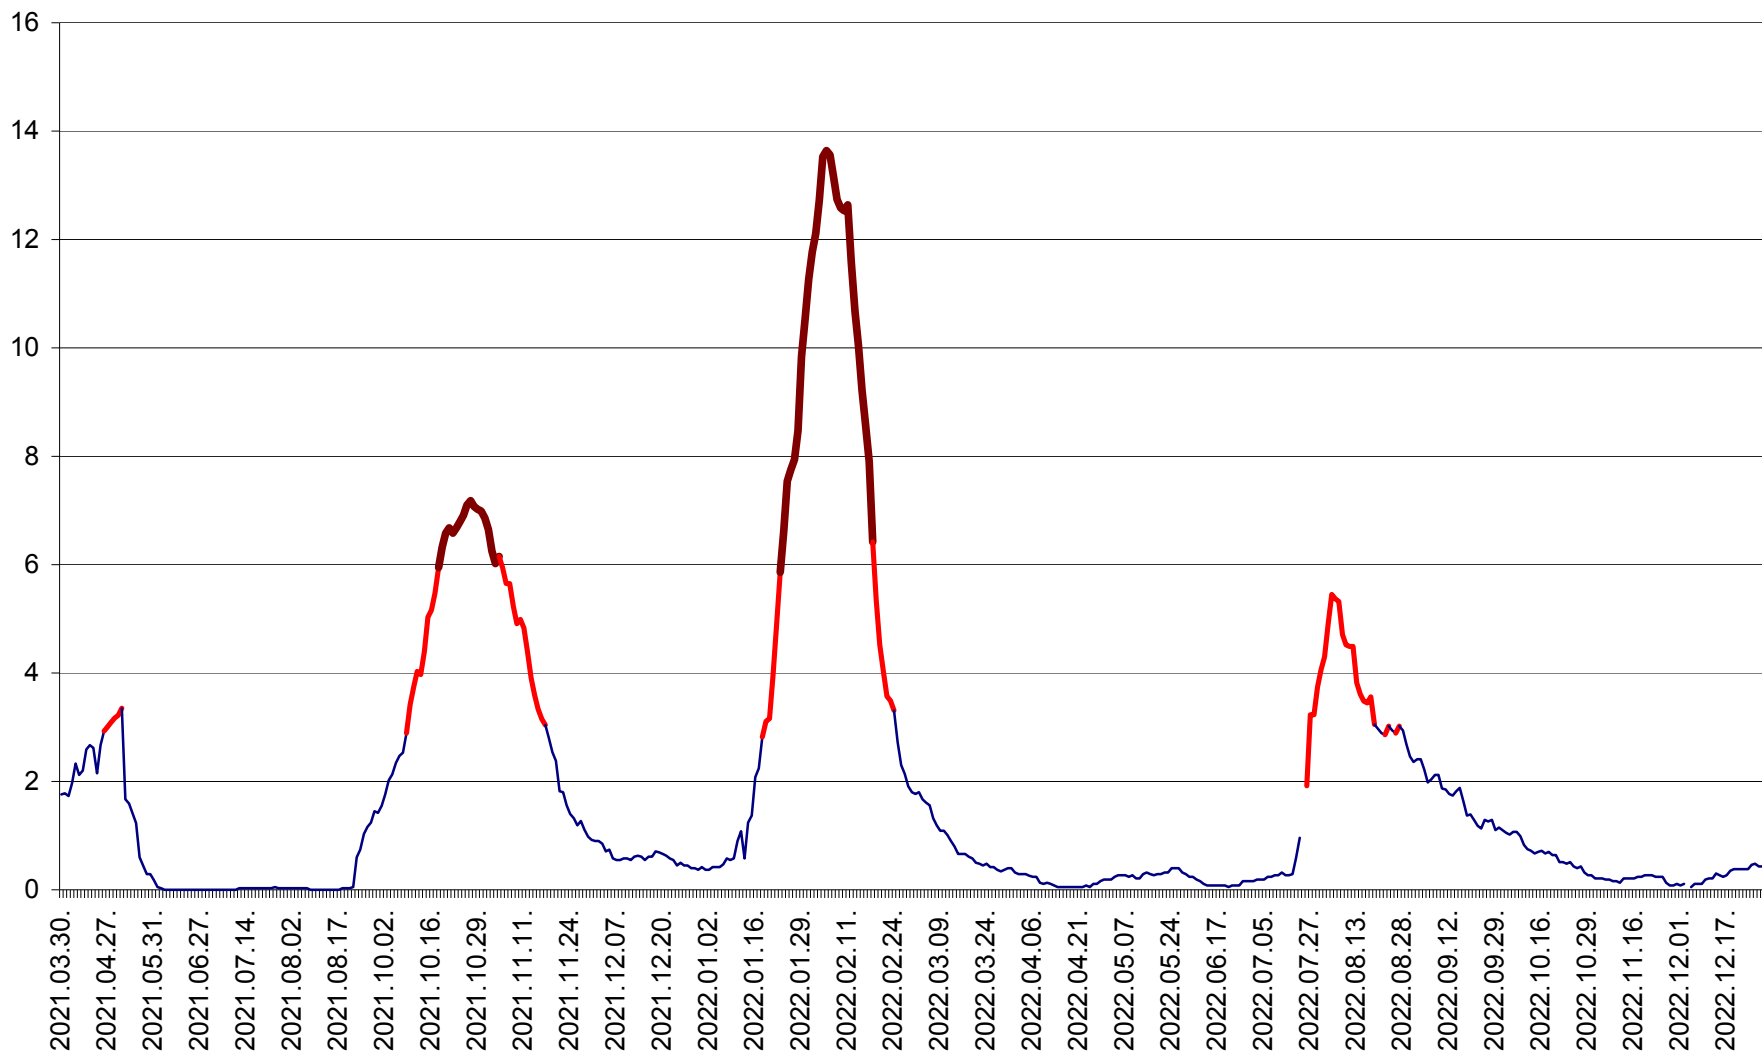

PĂULENI-CIUC - Evolutia incidentei cumulate pe 14 zile la ‰ de locuitori
2021.04.01. - 2022.12.28.