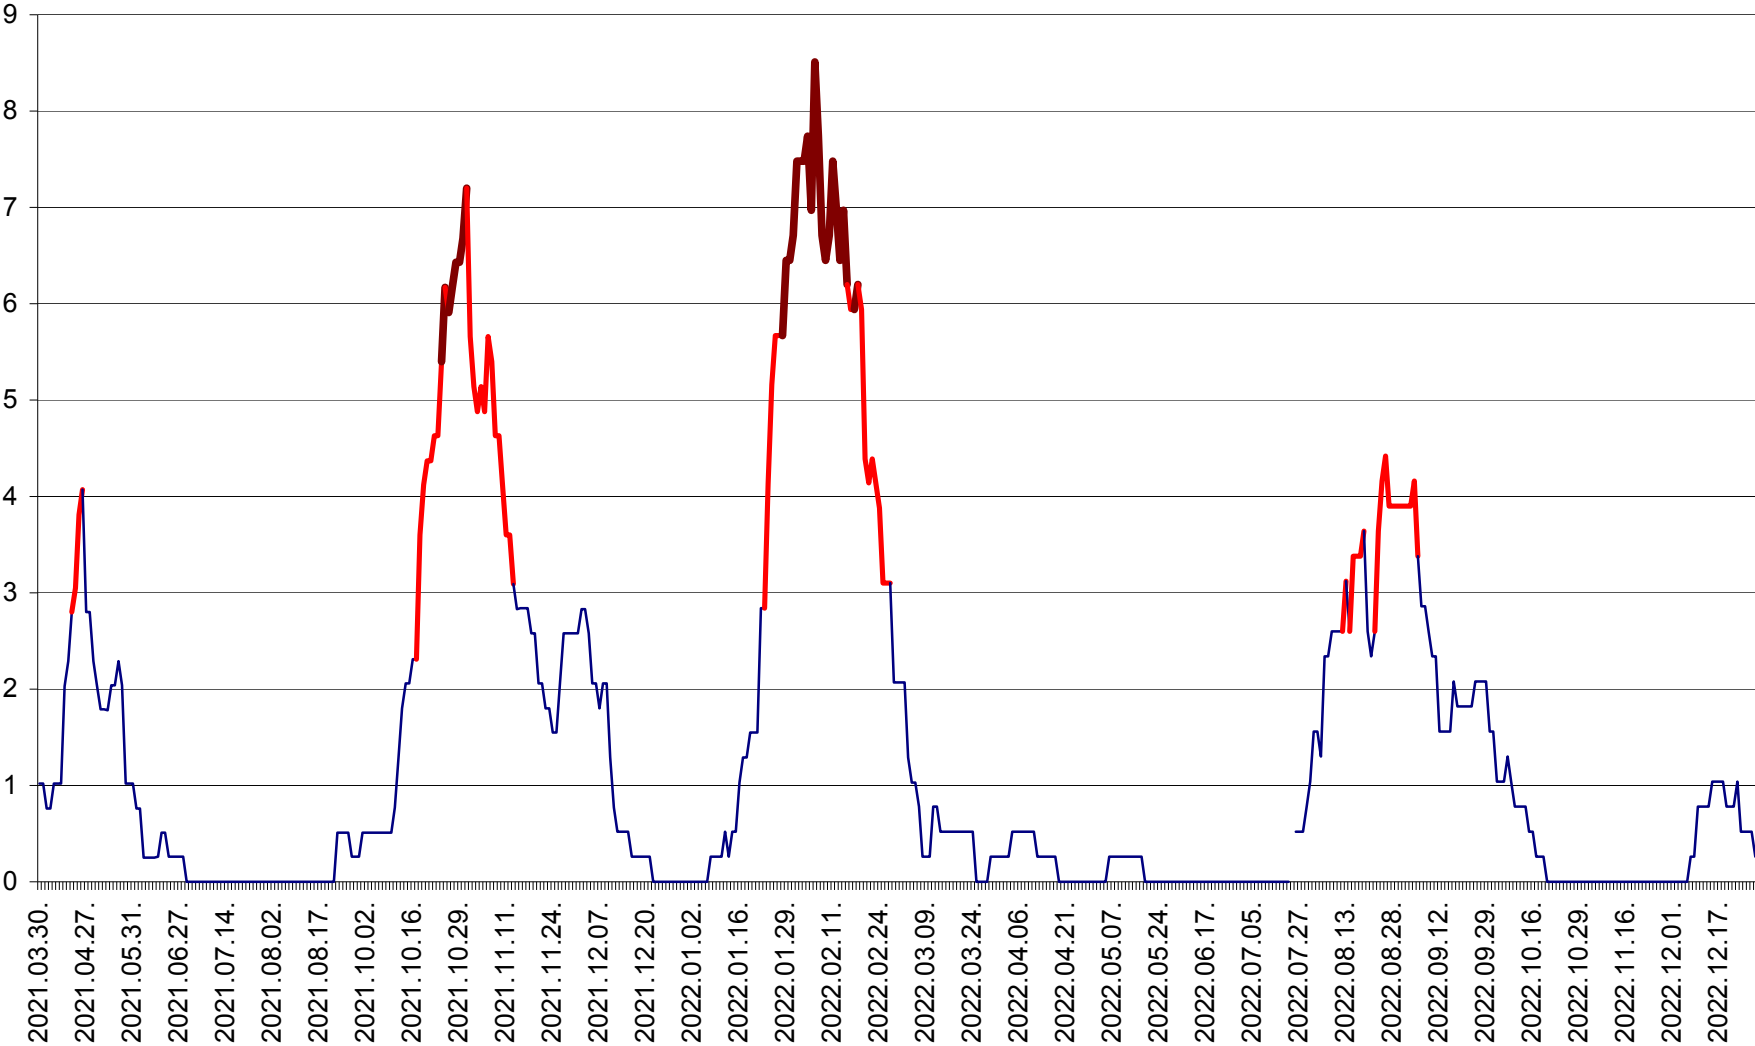

SÂNSIMION - Evolutia incidentei cumulate pe 14 zile la ‰ de locuitori
2021.04.01. - 2022.12.28.

SÂNTIMBRU - Evolutia incidentei cumulate pe 14 zile la ‰ de locuitori
2021.04.01. - 2022.12.28.

SĂRMAȘ - Evolutia incidentei cumulate pe 14 zile la ‰ de locuitori
2021.04.01. - 2022.12.28.

SATU MARE - Evolutia incidentei cumulate pe 14 zile la ‰ de locuitori
2021.04.01. - 2022.12.28.

SECUIENI - Evolutia incidentei cumulate pe 14 zile la ‰ de locuitori
2021.04.01. - 2022.12.28.

SICULENI - Evolutia incidentei cumulate pe 14 zile la ‰ de locuitori
2021.04.01. - 2022.12.28.

ȘIMONEȘTI - Evolutia incidentei cumulate pe 14 zile la ‰ de locuitori
2021.04.01. - 2022.12.28.

SUBCETATE - Evolutia incidentei cumulate pe 14 zile la ‰ de locuitori
2021.04.01. - 2022.12.28.

SUSENI - Evolutia incidentei cumulate pe 14 zile la ‰ de locuitori
2021.04.01. - 2022.12.28.