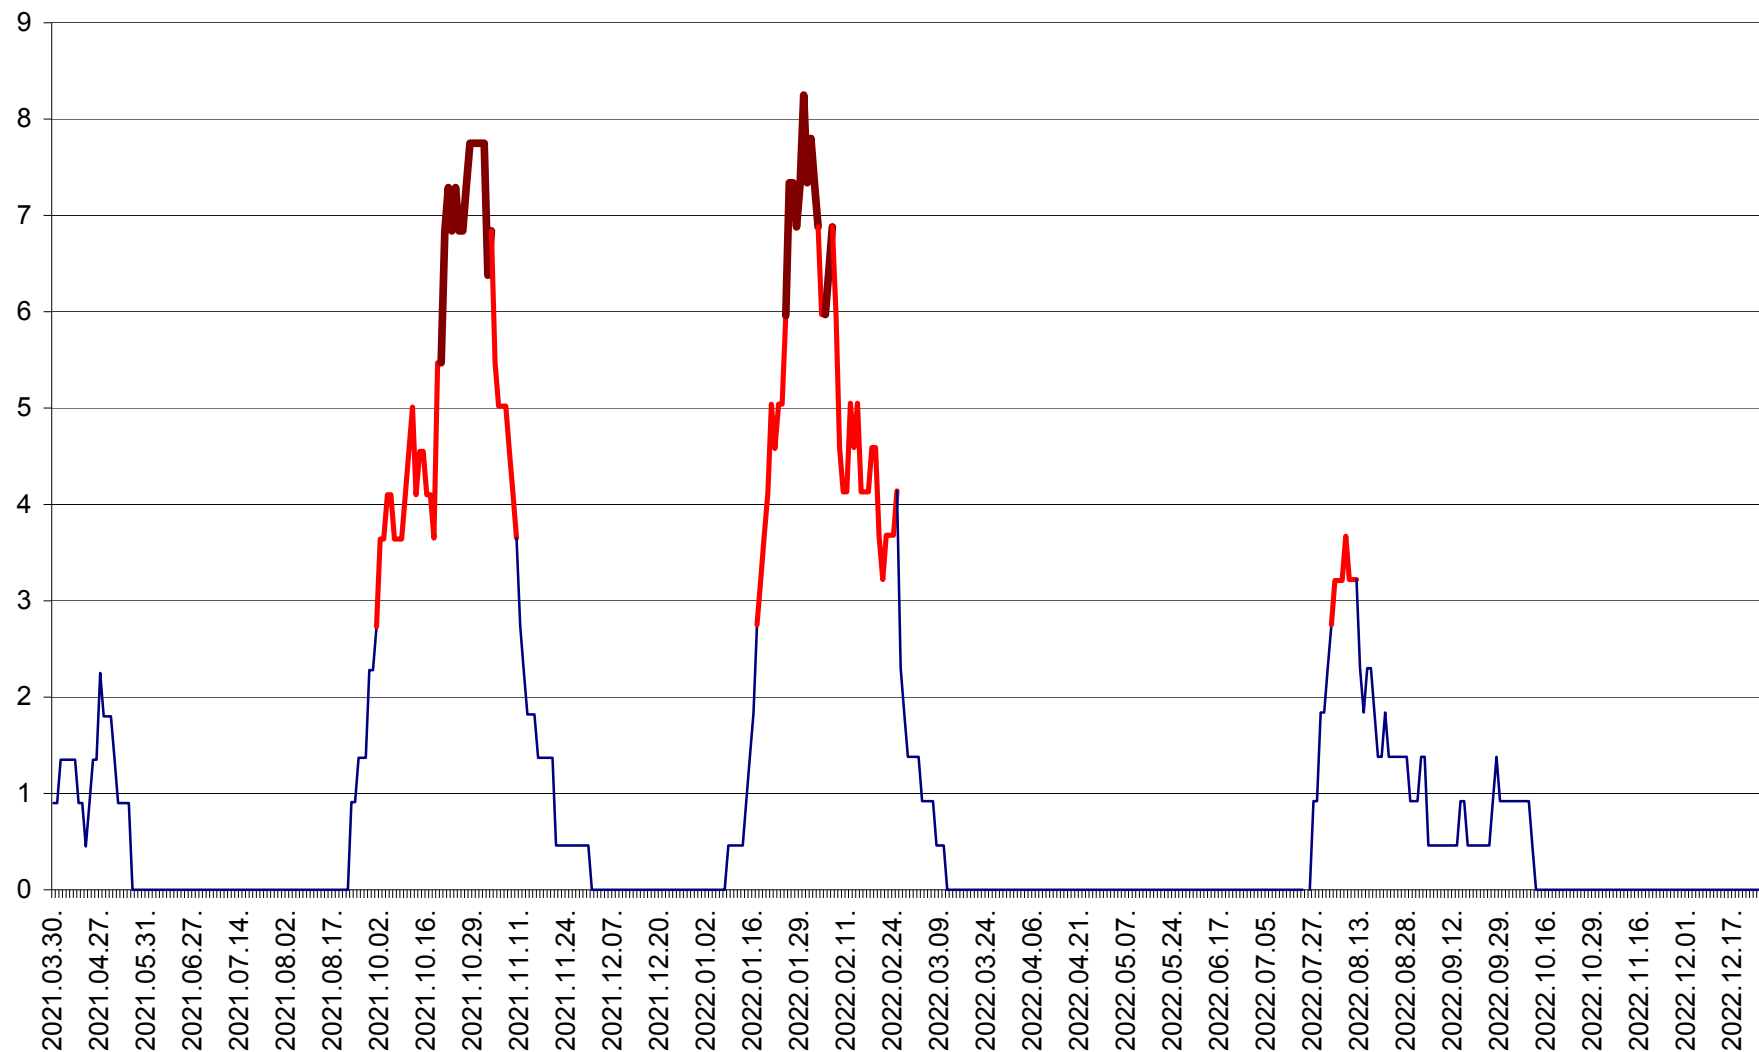

RACU - Evolutia incidentei cumulate pe 14 zile la ‰ de locuitori
2021.04.01. - 2022.12.28.

REMETEA - Evolutia incidentei cumulate pe 14 zile la ‰ de locuitori
2021.04.01. - 2022.12.28.

SĂCEL - Evolutia incidentei cumulate pe 14 zile la ‰ de locuitori
2021.04.01. - 2022.12.28.

SÂNCRĂIENI - Evolutia incidentei cumulate pe 14 zile la ‰ de locuitori
2021.04.01. - 2022.12.28.

SÂNDOMINIC - Evolutia incidentei cumulate pe 14 zile la ‰ de locuitori
2021.04.01. - 2022.12.28.

SÂNMARTIN - Evolutia incidentei cumulate pe 14 zile la ‰ de locuitori
2021.04.01. - 2022.12.28.

SÂNSIMION - Evolutia incidentei cumulate pe 14 zile la ‰ de locuitori
2021.04.01. - 2022.12.28.

SÂNTIMBRU - Evolutia incidentei cumulate pe 14 zile la ‰ de locuitori
2021.04.01. - 2022.12.28.

SĂRMAȘ - Evolutia incidentei cumulate pe 14 zile la ‰ de locuitori
2021.04.01. - 2022.12.28.