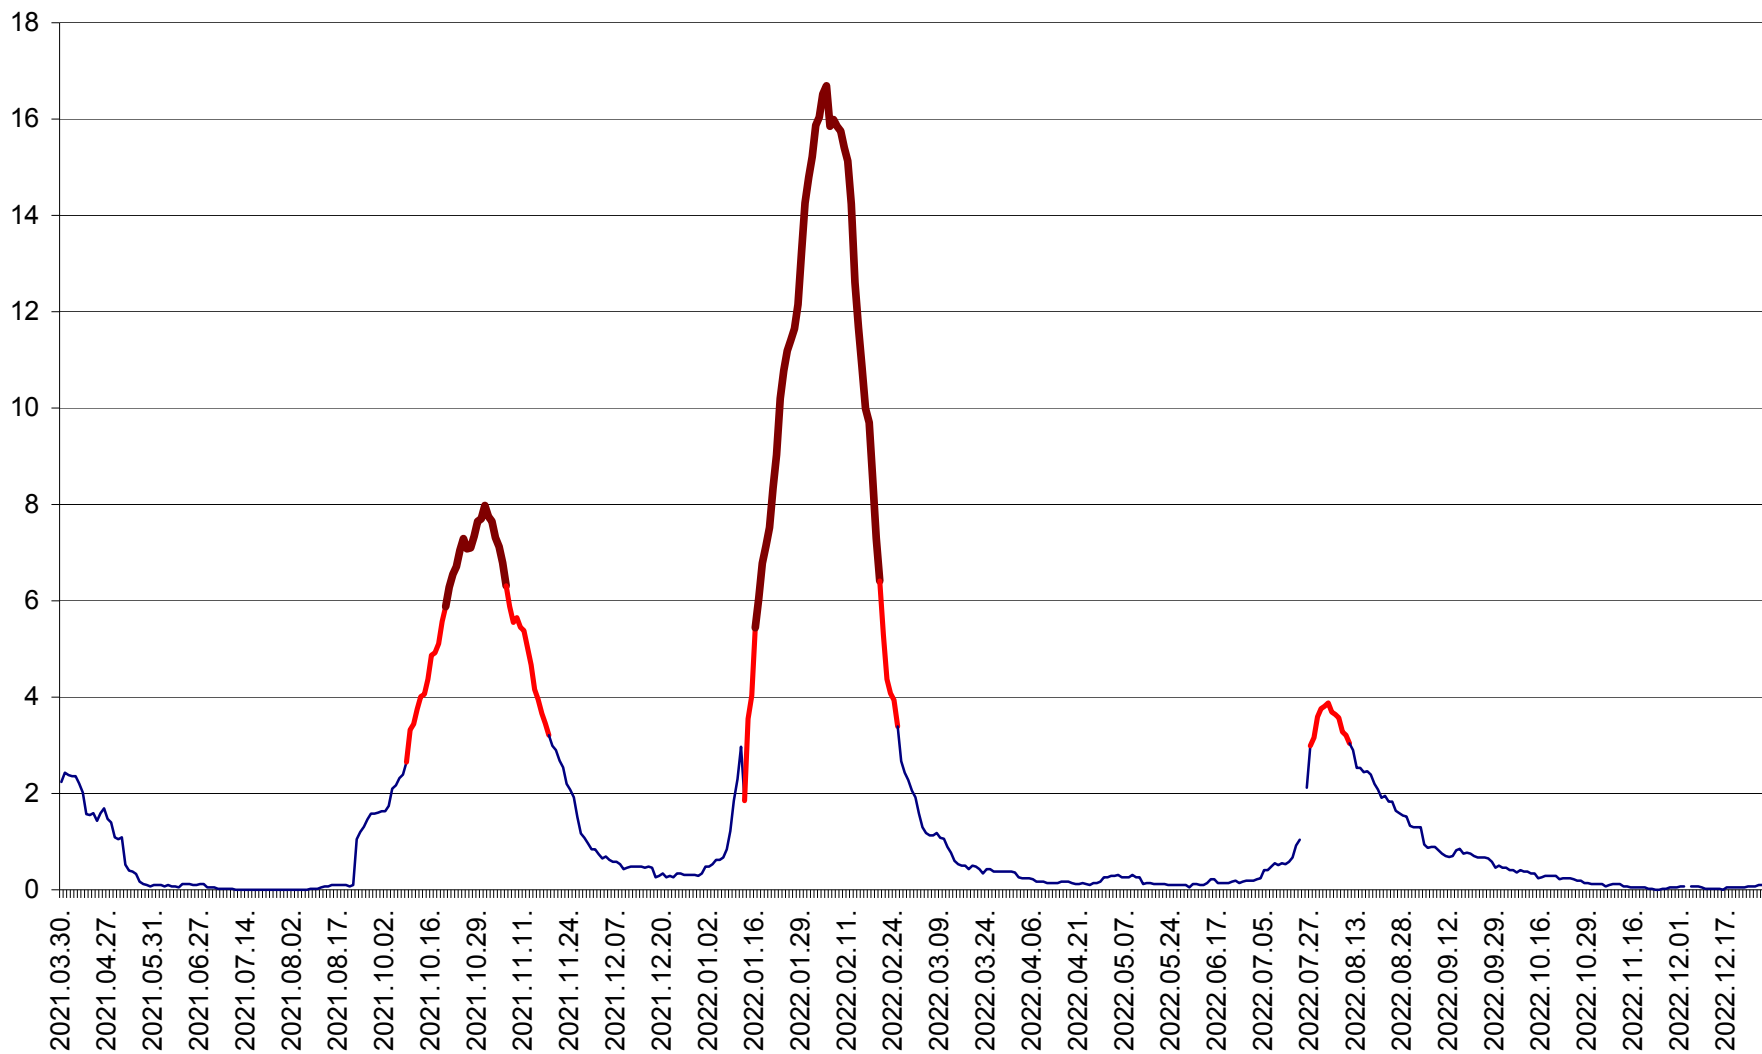

LELICENI - Evolutia incidentei cumulate pe 14 zile la ‰ de locuitori
2021.04.01. - 2022.12.28.

LUETA - Evolutia incidentei cumulate pe 14 zile la ‰ de locuitori
2021.04.01. - 2022.12.28.

LUNCA DE JOS - Evolutia incidentei cumulate pe 14 zile la ‰ de locuitori
2021.04.01. - 2022.12.28.

LUNCA DE SUS - Evolutia incidentei cumulate pe 14 zile la ‰ de locuitori
2021.04.01. - 2022.12.28.

LUPENI - Evolutia incidentei cumulate pe 14 zile la ‰ de locuitori
2021.04.01. - 2022.12.28.

MĂDĂRAȘ - Evolutia incidentei cumulate pe 14 zile la ‰ de locuitori
2021.04.01. - 2022.12.28.

MĂRTINIȘ - Evolutia incidentei cumulate pe 14 zile la ‰ de locuitori
2021.04.01. - 2022.12.28.

MEREȘTI - Evolutia incidentei cumulate pe 14 zile la ‰ de locuitori
2021.04.01. - 2022.12.28.

MUNICIPIUL MIERCUREA-CIUC - Evolutia incidentei cumulate pe 14 zile la ‰ de locuitori
2021.04.01. - 2022.12.28.