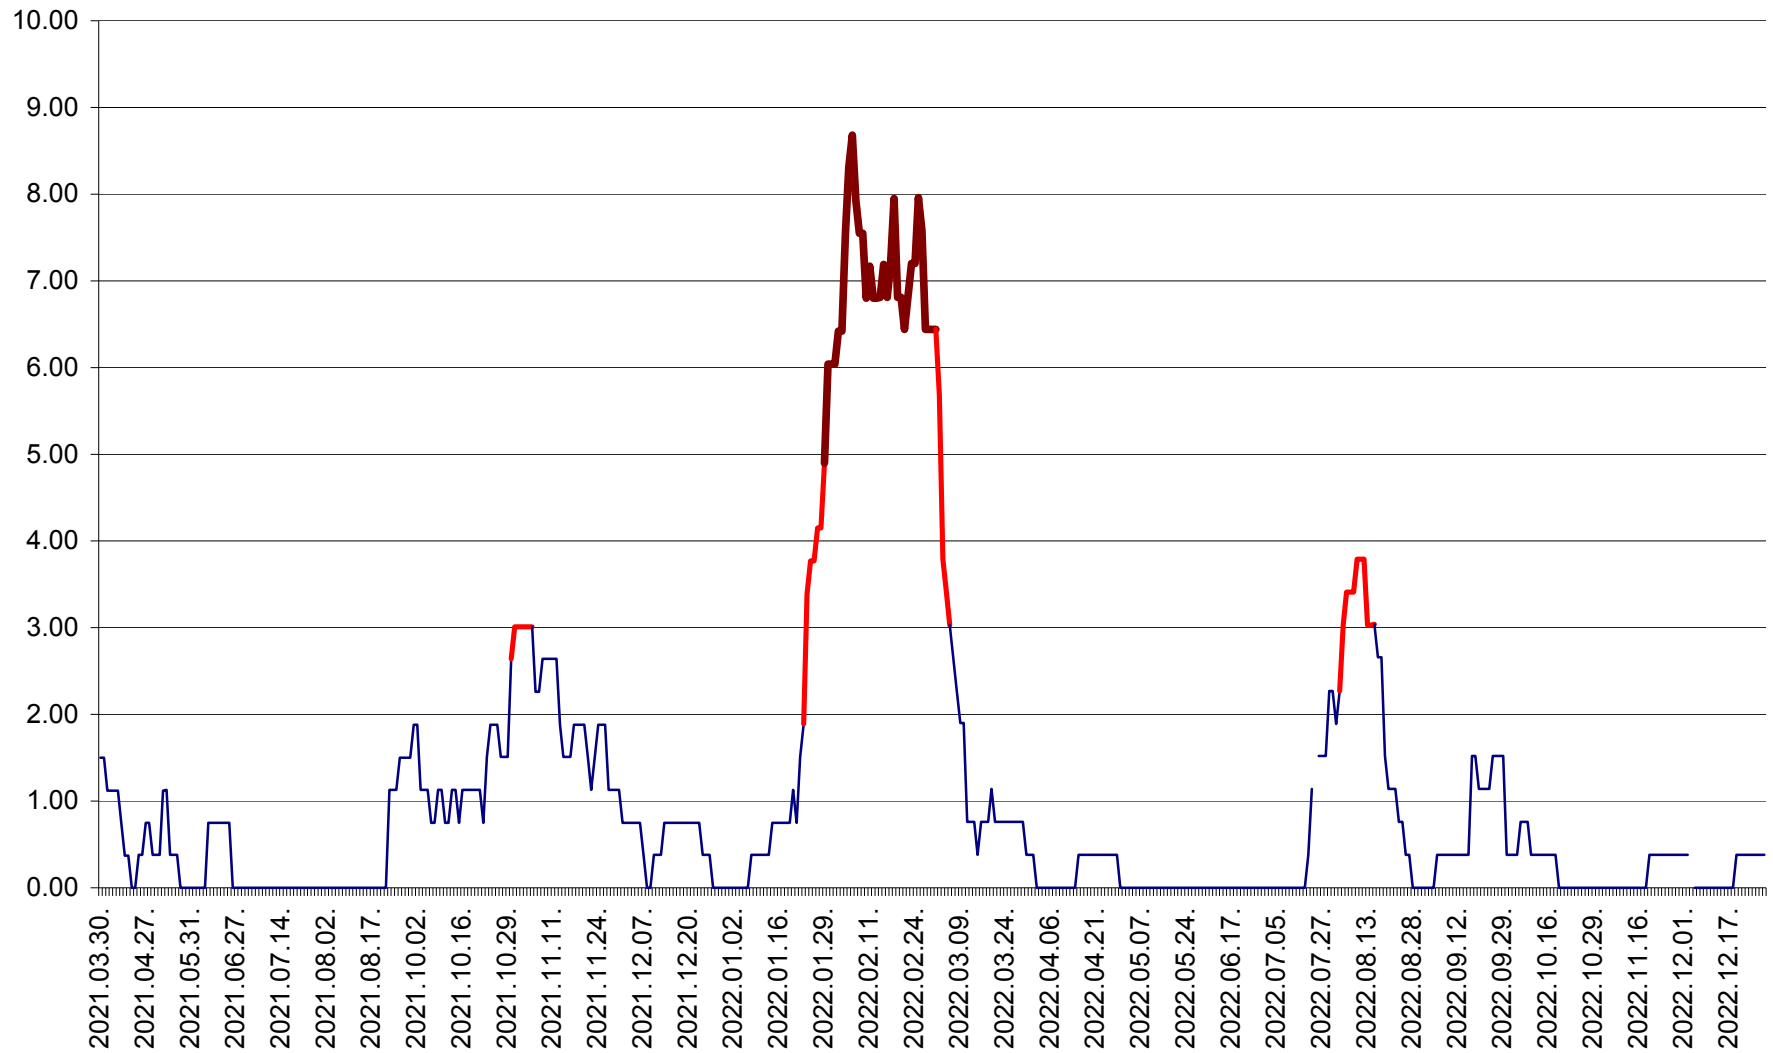

ATID - Evolutia incidentei cumulate pe 14 zile la % de locuitori
2021.04.01. - 2022.12.28.

AVRĂMEȘTI - Evolutia incidentei cumulate pe 14 zile la ‰ de locuitori
2021.04.01. - 2022.12.28.

ORAȘ BĂILE TUȘNAD - Evolutia incidentei cumulate pe 14 zile la ‰ de locuitori
2021.04.01. - 2022.12.28.

ORAȘ BĂLAN - Evoluția incidenței cumulate pe 14 zile la ‰ de locuitori
2021.04.01. - 2022.12.28.

BILBOR - Evolutia incidentei cumulate pe 14 zile la ‰ de locuitori
2021.04.01. - 2022.12.28.

ORAȘ BORSEC - Evolutia incidentei cumulate pe 14 zile la ‰ de locuitori
2021.04.01. - 2022.12.28.

BRĂDEȘTI - Evolutia incidentei cumulate pe 14 zile la ‰ de locuitori
2021.04.01. - 2022.12.28.

CĂPÂLNIȚA - Evolutia incidentei cumulate pe 14 zile la ‰ de locuitori
2021.04.01. - 2022.12.28.

CÂRȚA - Evolutia incidentei cumulate pe 14 zile la ‰ de locuitori
2021.04.01. - 2022.12.28.