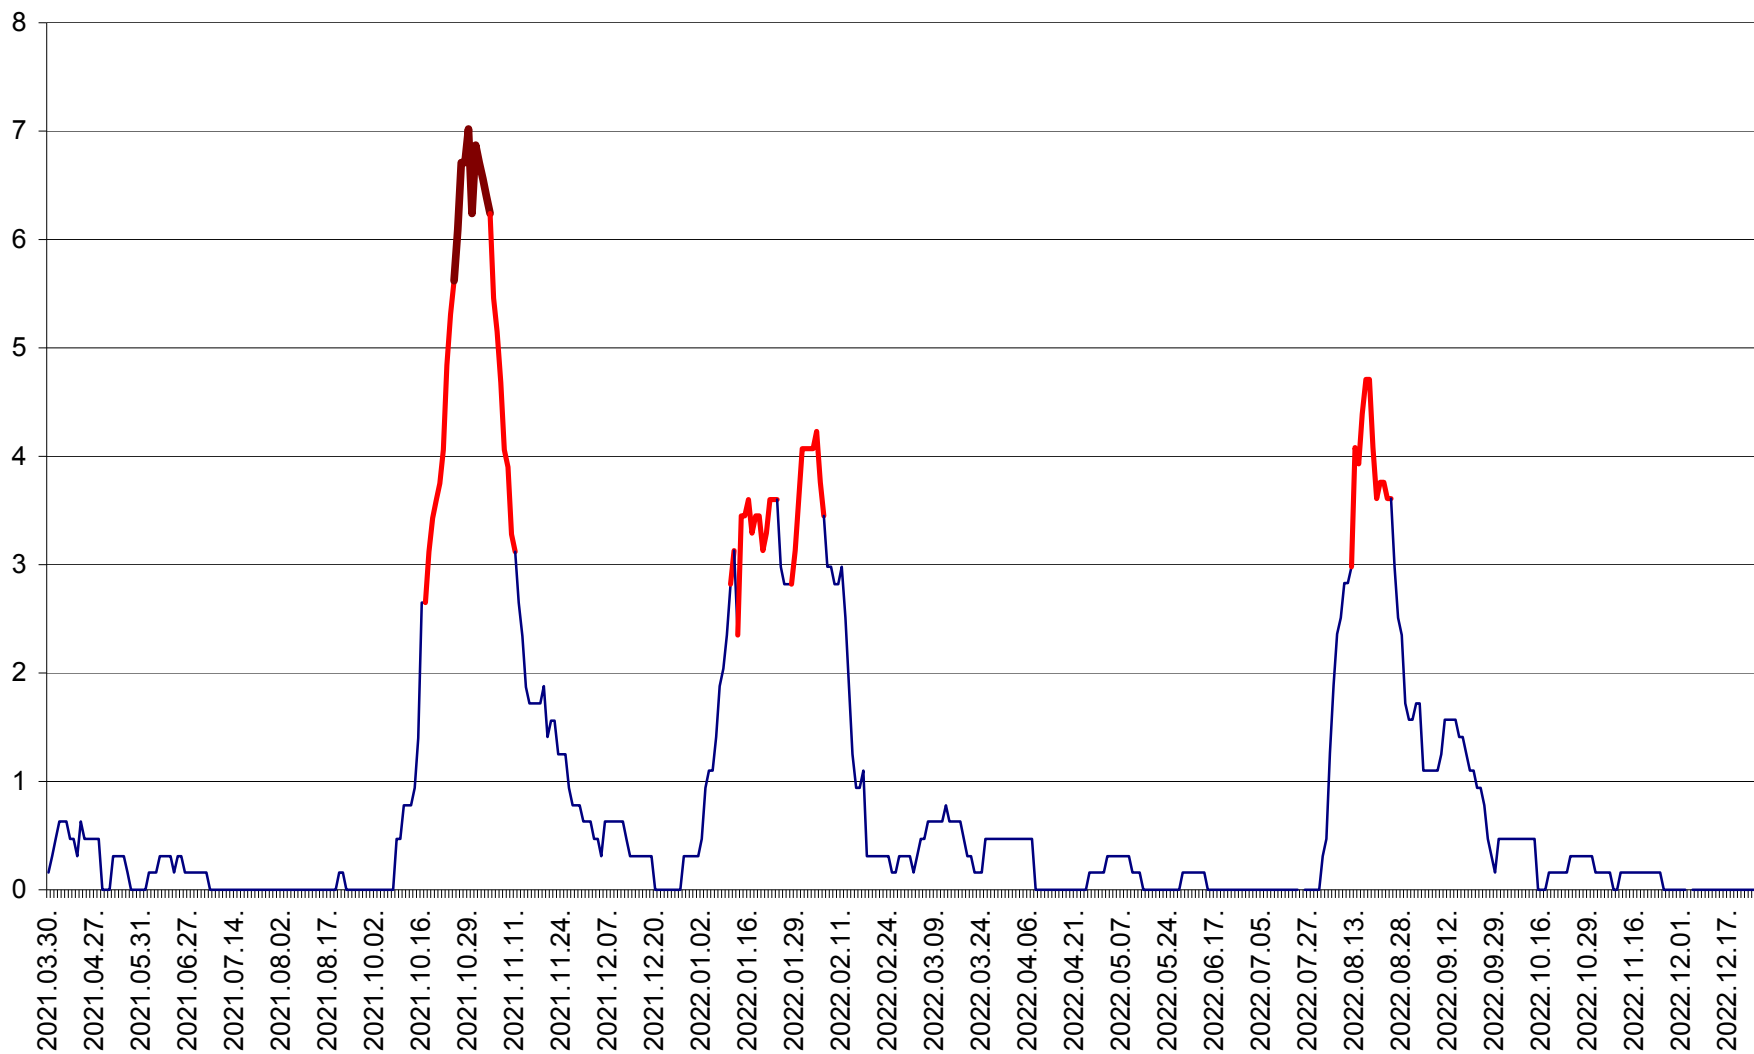

PLĂIEȘII DE JOS - Evolutia incidentei cumulate pe 14 zile la ‰ de locuitori
2021.04.01. - 2022.12.28.

PORUMBENI - Evolutia incidentei cumulate pe 14 zile la ‰ de locuitori
2021.04.01. - 2022.12.28.

PRAID - Evolutia incidentei cumulate pe 14 zile la ‰ de locuitori
2021.04.01. - 2022.12.28.

RACU - Evolutia incidentei cumulate pe 14 zile la ‰ de locuitori
2021.04.01. - 2022.12.28.

REMETEA - Evolutia incidentei cumulate pe 14 zile la ‰ de locuitori
2021.04.01. - 2022.12.28.

SĂCEL - Evolutia incidentei cumulate pe 14 zile la ‰ de locuitori
2021.04.01. - 2022.12.28.