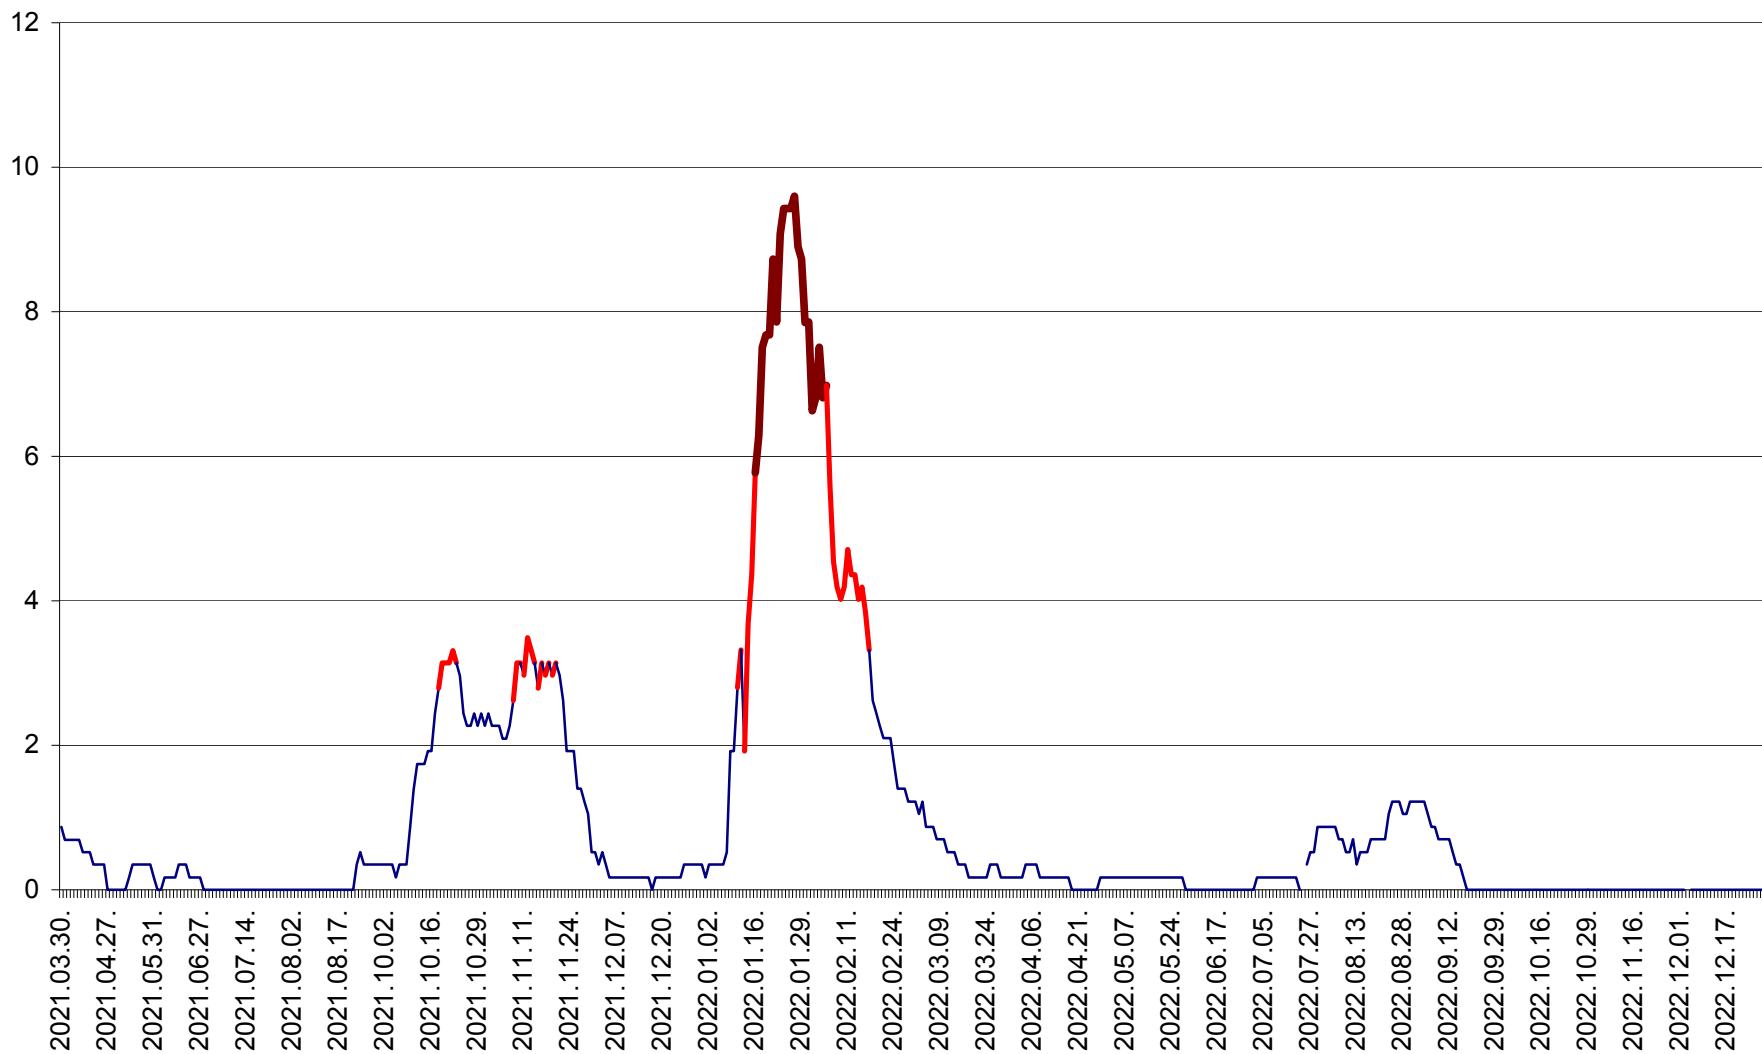

DÂRJIU - Evolutia incidentei cumulate pe 14 zile la ‰ de locuitori
2021.04.01. - 2022.12.28.

DEALU - Evolutia incidentei cumulate pe 14 zile la ‰ de locuitori
2021.04.01. - 2022.12.28.

DITRĂU - Evolutia incidentei cumulate pe 14 zile la ‰ de locuitori
2021.04.01. - 2022.12.28.

FELICENI - Evolutia incidentei cumulate pe 14 zile la ‰ de locuitori
2021.04.01. - 2022.12.28.

FRUMOASA - Evolutia incidentei cumulate pe 14 zile la ‰ de locuitori
2021.04.01. - 2022.12.28.

GĂLĂUȚAȘ - Evoluția incidenței cumulate pe 14 zile la ‰ de locuitori
2021.04.01. - 2022.12.28.

MUNICIPIUL GHEORGHENI - Evolutia incidentei cumulate pe 14 zile la % de locuitori
2021.04.01. - 2022.12.28.

JOSENI - Evolutia incidentei cumulate pe 14 zile la ‰ de locuitori
2021.04.01. - 2022.12.28.

LĂZAREA - Evolutia incidentei cumulate pe 14 zile la % de locuitori
2021.04.01. - 2022.12.28.

LELICENI - Evolutia incidentei cumulate pe 14 zile la ‰ de locuitori
2021.04.01. - 2022.12.28.

LUETA - Evolutia incidentei cumulate pe 14 zile la ‰ de locuitori
2021.04.01. - 2022.12.28.

LUNCA DE JOS - Evolutia incidentei cumulate pe 14 zile la ‰ de locuitori
2021.04.01. - 2022.12.28.