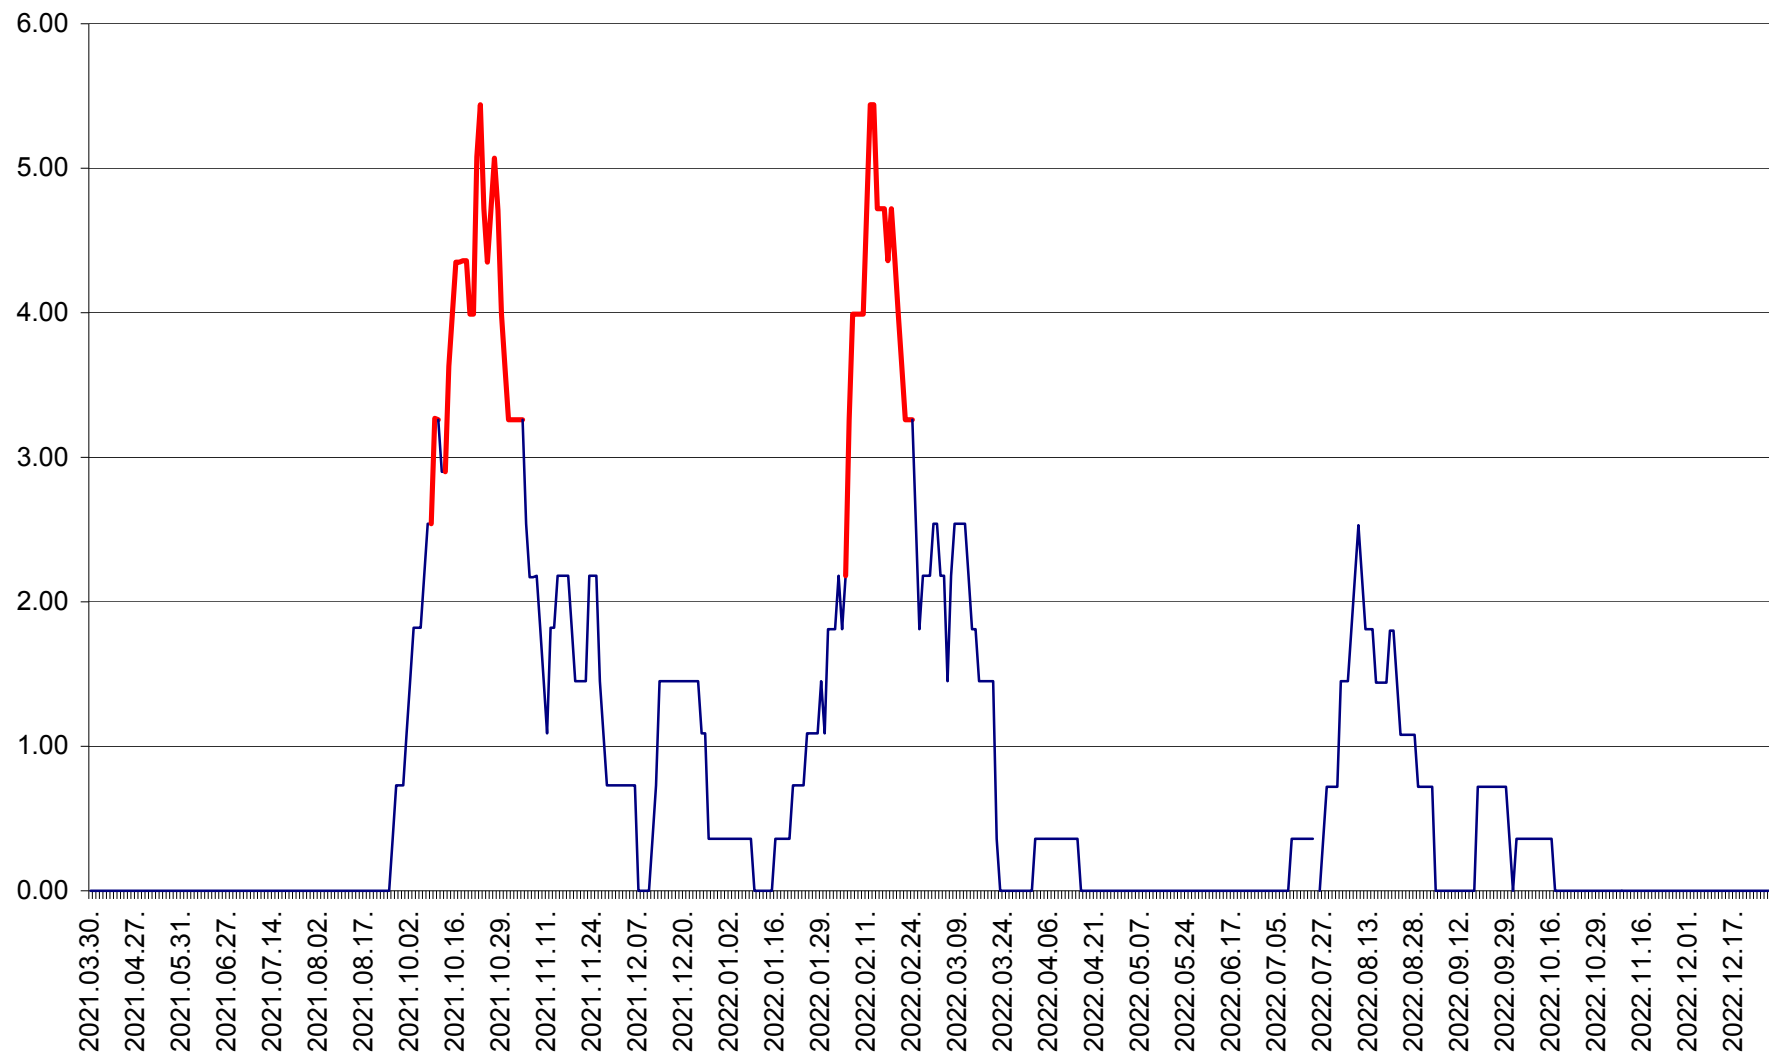

ATID - Evolutia incidentei cumulate pe 14 zile la % de locuitori
2021.04.01. - 2022.12.28.

AVRĂMEȘTI - Evolutia incidentei cumulate pe 14 zile la ‰ de locuitori
2021.04.01. - 2022.12.28.

ORAȘ BĂILE TUȘNAD - Evolutia incidentei cumulate pe 14 zile la ‰ de locuitori
2021.04.01. - 2022.12.28.

ORAȘ BĂLAN - Evoluția incidenței cumulate pe 14 zile la ‰ de locuitori
2021.04.01. - 2022.12.28.

BILBOR - Evolutia incidentei cumulate pe 14 zile la ‰ de locuitori
2021.04.01. - 2022.12.28.

ORAȘ BORSEC - Evolutia incidentei cumulate pe 14 zile la ‰ de locuitori
2021.04.01. - 2022.12.28.

BRĂDEȘTI - Evolutia incidentei cumulate pe 14 zile la ‰ de locuitori
2021.04.01. - 2022.12.28.

CĂPÂLNIȚA - Evolutia incidentei cumulate pe 14 zile la ‰ de locuitori
2021.04.01. - 2022.12.28.

CÂRȚA - Evolutia incidentei cumulate pe 14 zile la ‰ de locuitori
2021.04.01. - 2022.12.28.