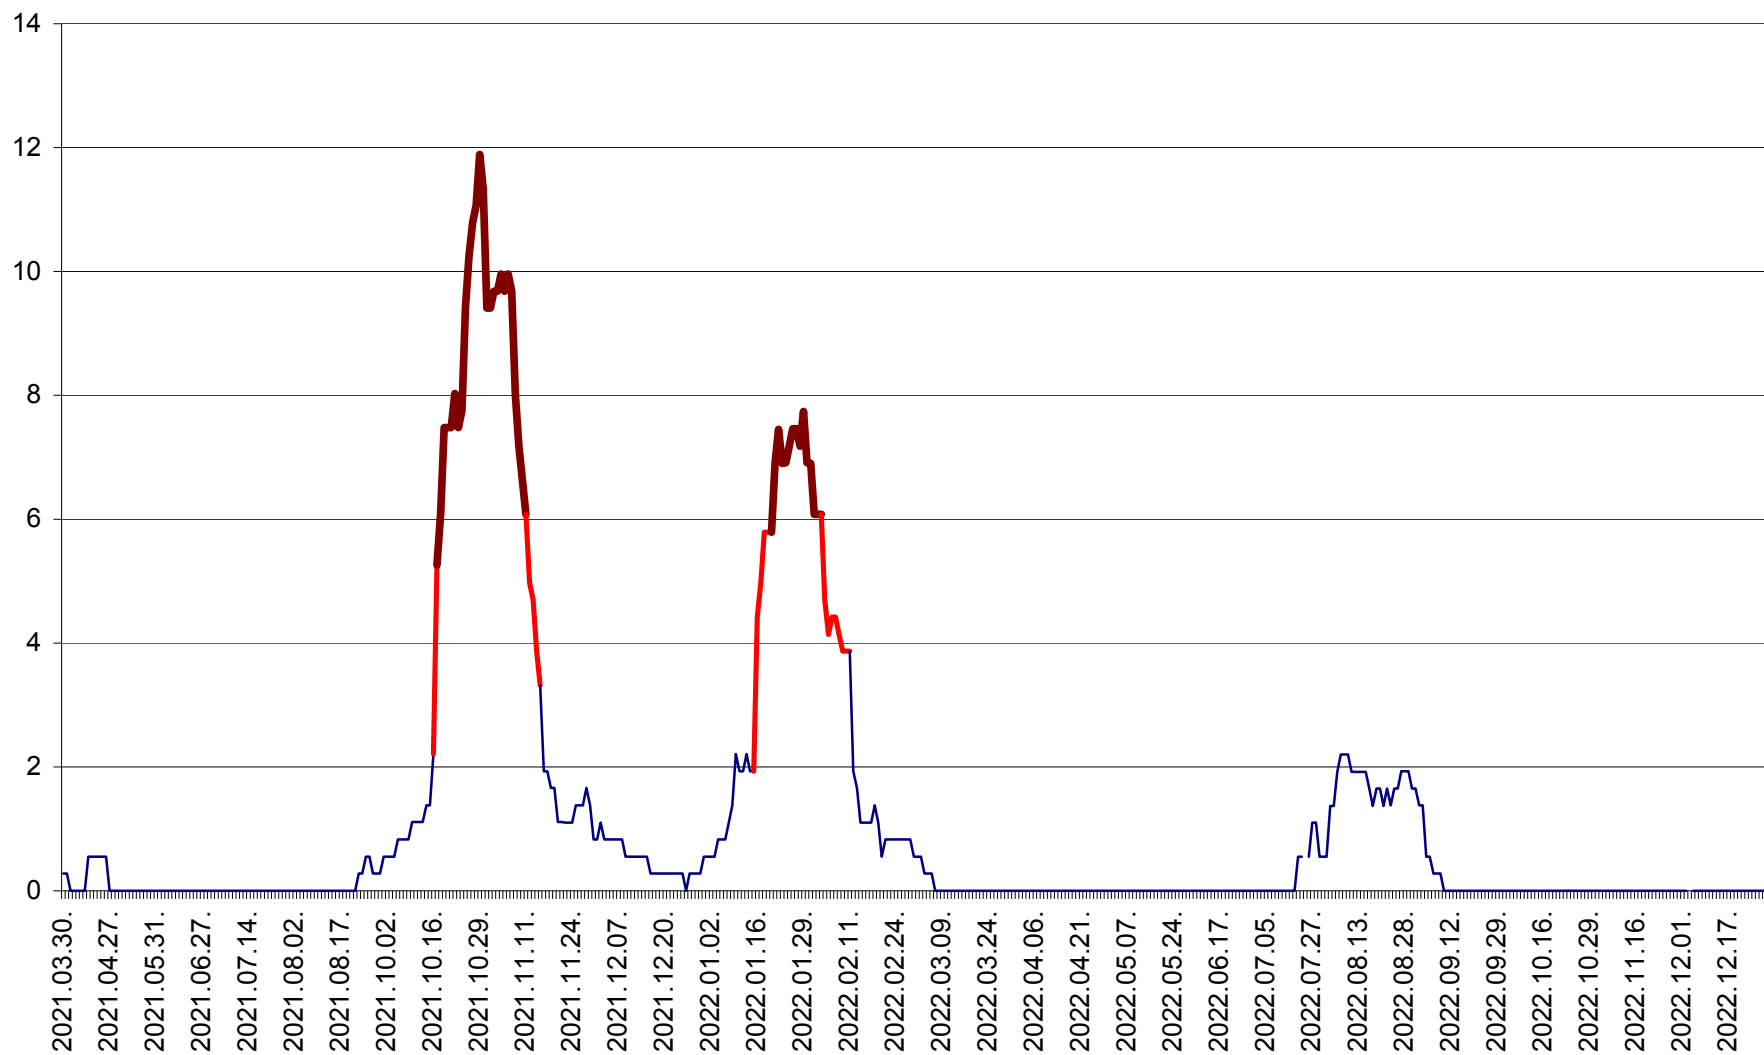

DÂRJIU - Evolutia incidentei cumulate pe 14 zile la ‰ de locuitori
2021.04.01. - 2022.12.28.

DEALU - Evolutia incidentei cumulate pe 14 zile la ‰ de locuitori
2021.04.01. - 2022.12.28.

DITRĂU - Evolutia incidentei cumulate pe 14 zile la ‰ de locuitori
2021.04.01. - 2022.12.28.

FELICENI - Evolutia incidentei cumulate pe 14 zile la ‰ de locuitori
2021.04.01. - 2022.12.28.

FRUMOASA - Evolutia incidentei cumulate pe 14 zile la ‰ de locuitori
2021.04.01. - 2022.12.28.

GĂLĂUȚAȘ - Evoluția incidenței cumulate pe 14 zile la ‰ de locuitori
2021.04.01. - 2022.12.28.

MUNICIPIUL GHEORGHENI - Evolutia incidentei cumulate pe 14 zile la % de locuitori
2021.04.01. - 2022.12.28.

JOSENI - Evolutia incidentei cumulate pe 14 zile la ‰ de locuitori
2021.04.01. - 2022.12.28.

LĂZAREA - Evolutia incidentei cumulate pe 14 zile la % de locuitori
2021.04.01. - 2022.12.28.

LELICENI - Evolutia incidentei cumulate pe 14 zile la ‰ de locuitori
2021.04.01. - 2022.12.28.

LUETA - Evolutia incidentei cumulate pe 14 zile la ‰ de locuitori
2021.04.01. - 2022.12.28.

LUNCA DE JOS - Evolutia incidentei cumulate pe 14 zile la ‰ de locuitori
2021.04.01. - 2022.12.28.