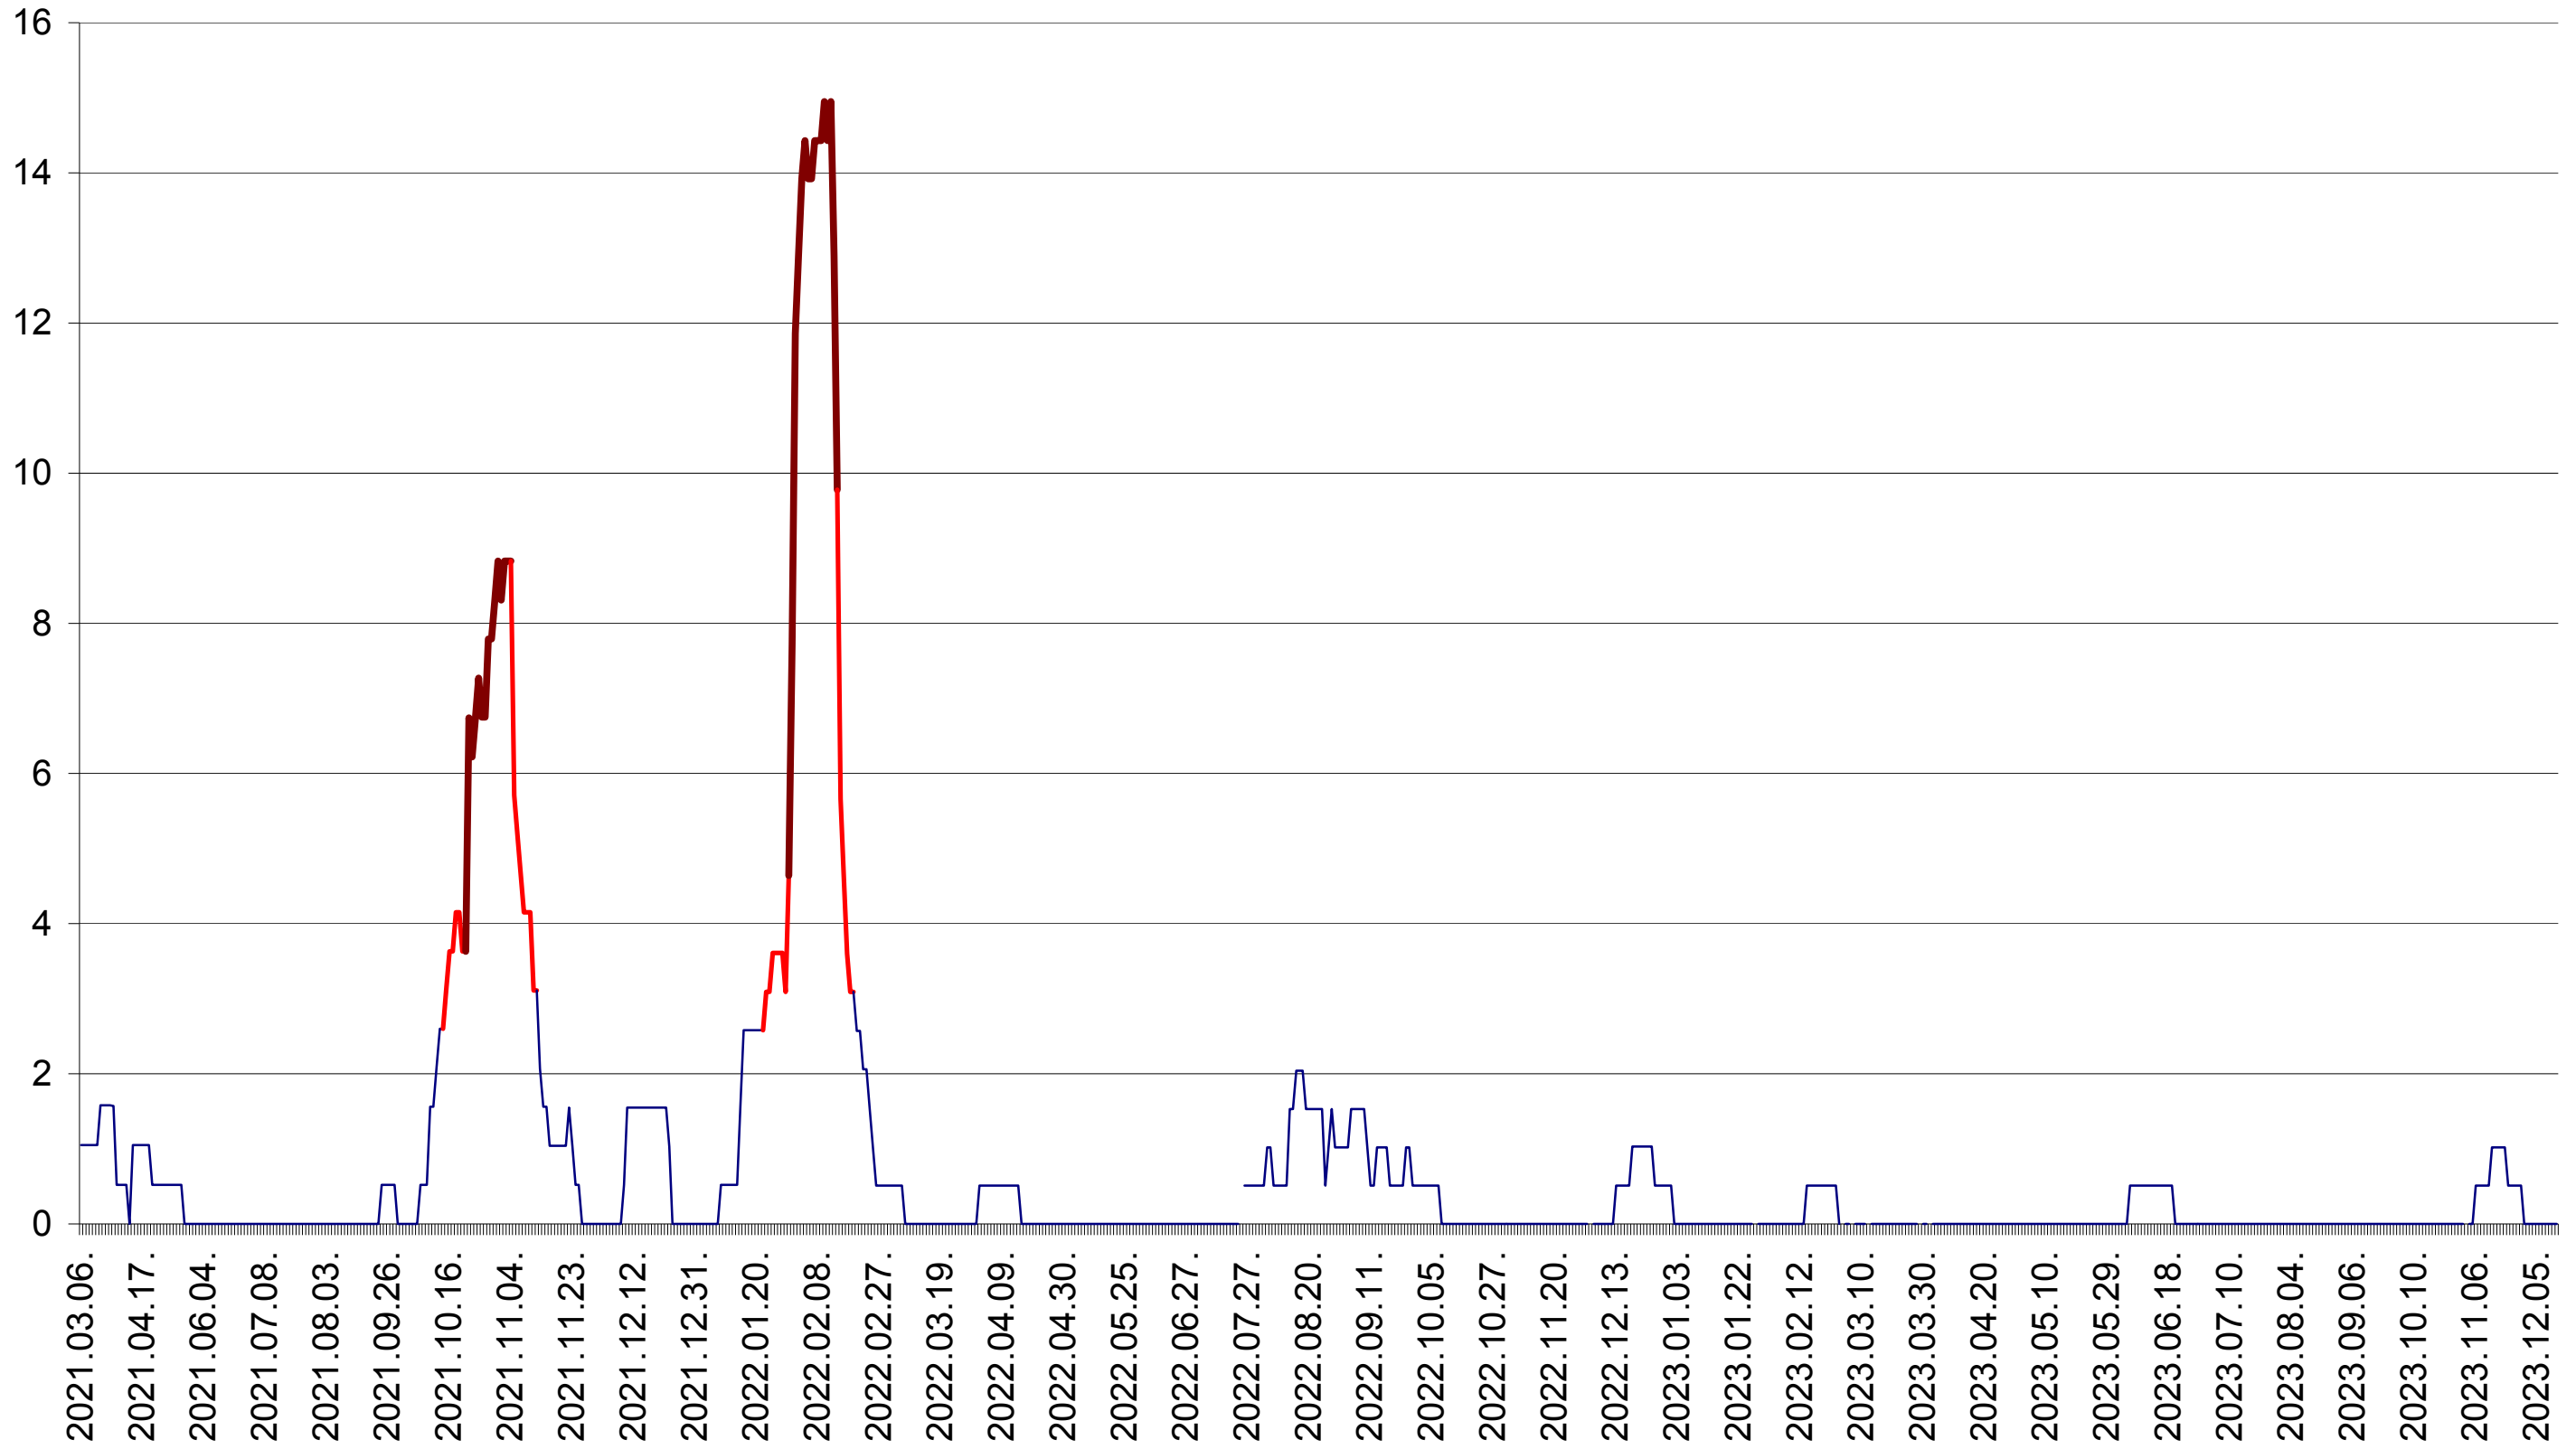

MIHĂILENI - Evolutia incidentei cumulate pe 14 zile la ‰ de locuitori
2021.03.07. - 2023.12.15.

MUGENI - Evolutia incidentei cumulate pe 14 zile la ‰ de locuitori
2021.03.07. - 2023.12.15.

OCLAND - Evolutia incidentei cumulate pe 14 zile la ‰ de locuitori
2021.03.07. - 2023.12.15.

MUNICIPIUL ODORHEIU SECUIESC - Evolutia incidentei cumulate pe 14 zile la ‰ de locuitori
2021.03.07. - 2023.12.15.

PĂULENI-CIUC - Evolutia incidentei cumulate pe 14 zile la ‰ de locuitori
2021.03.07. - 2023.12.15.

PLĂIEȘII DE JOS - Evolutia incidentei cumulate pe 14 zile la ‰ de locuitori
2021.03.07. - 2023.12.15.

PORUMBENI - Evolutia incidentei cumulate pe 14 zile la ‰ de locuitori
2021.03.07. - 2023.12.15.

PRAID - Evolutia incidentei cumulate pe 14 zile la ‰ de locuitori
2021.03.07. - 2023.12.15.