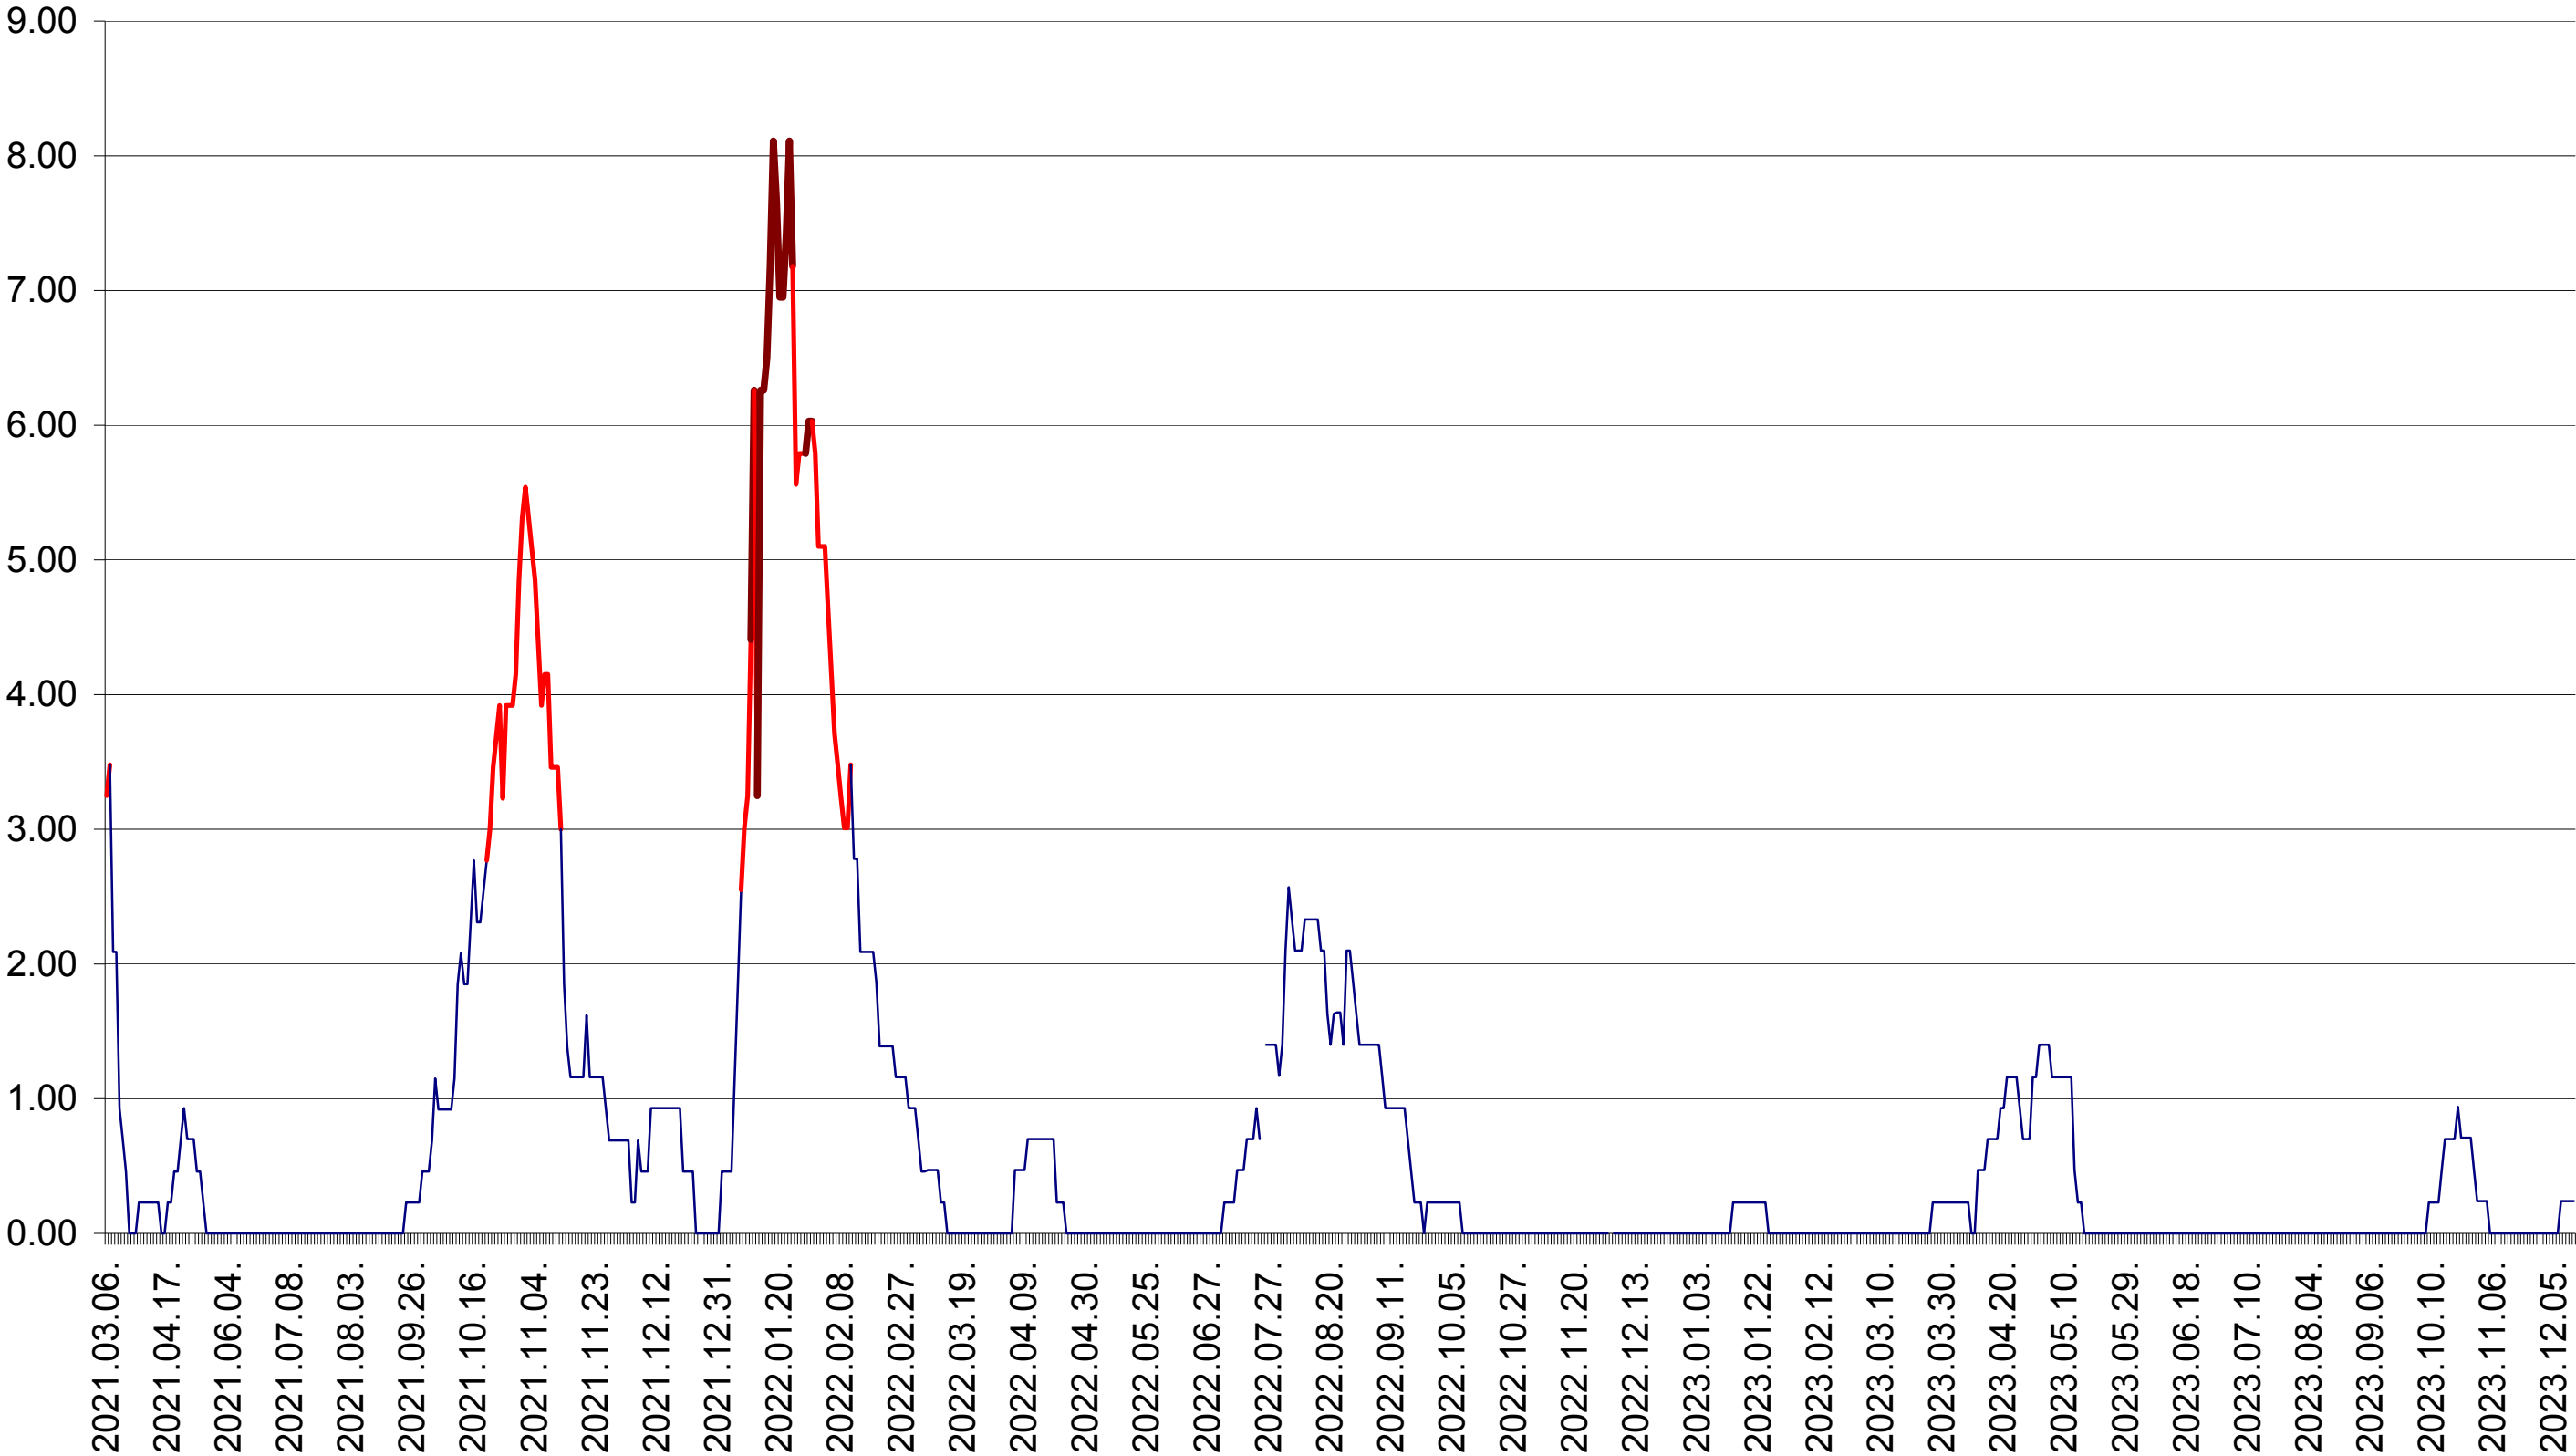

ORAȘ BĂLAN - Evolutia incidentei cumulate pe 14 zile la ‰ de locuitori
2021.03.07. - 2023.12.15.

BILBOR - Evolutia incidentei cumulate pe 14 zile la ‰ de locuitori
2021.03.07. - 2023.12.15.

ORAȘ BORSEC - Evolutia incidentei cumulate pe 14 zile la ‰ de locuitori
2021.03.07. - 2023.12.15.

BRĂDEȘTI - Evolutia incidentei cumulate pe 14 zile la ‰ de locuitori
2021.03.07. - 2023.12.15.

CĂPÂLNIȚA - Evolutia incidentei cumulate pe 14 zile la ‰ de locuitori
2021.03.07. - 2023.12.15.

CÂRȚA - Evolutia incidentei cumulate pe 14 zile la ‰ de locuitori
2021.03.07. - 2023.12.15.

CICEU - Evolutia incidentei cumulate pe 14 zile la ‰ de locuitori
2021.03.07. - 2023.12.15.

CIUCSÂNGEORGIU - Evolutia incidentei cumulate pe 14 zile la ‰ de locuitori
2021.03.07. - 2023.12.15.

CIUMANI - Evolutia incidentei cumulate pe 14 zile la ‰ de locuitori
2021.03.07. - 2023.12.15.

CORBU - Evolutia incidentei cumulate pe 14 zile la ‰ de locuitori
2021.03.07. - 2023.12.15.

CORUND - Evolutia incidentei cumulate pe 14 zile la ‰ de locuitori
2021.03.07. - 2023.12.15.

COZMENI - Evolutia incidentei cumulate pe 14 zile la ‰ de locuitori
2021.03.07. - 2023.12.15.