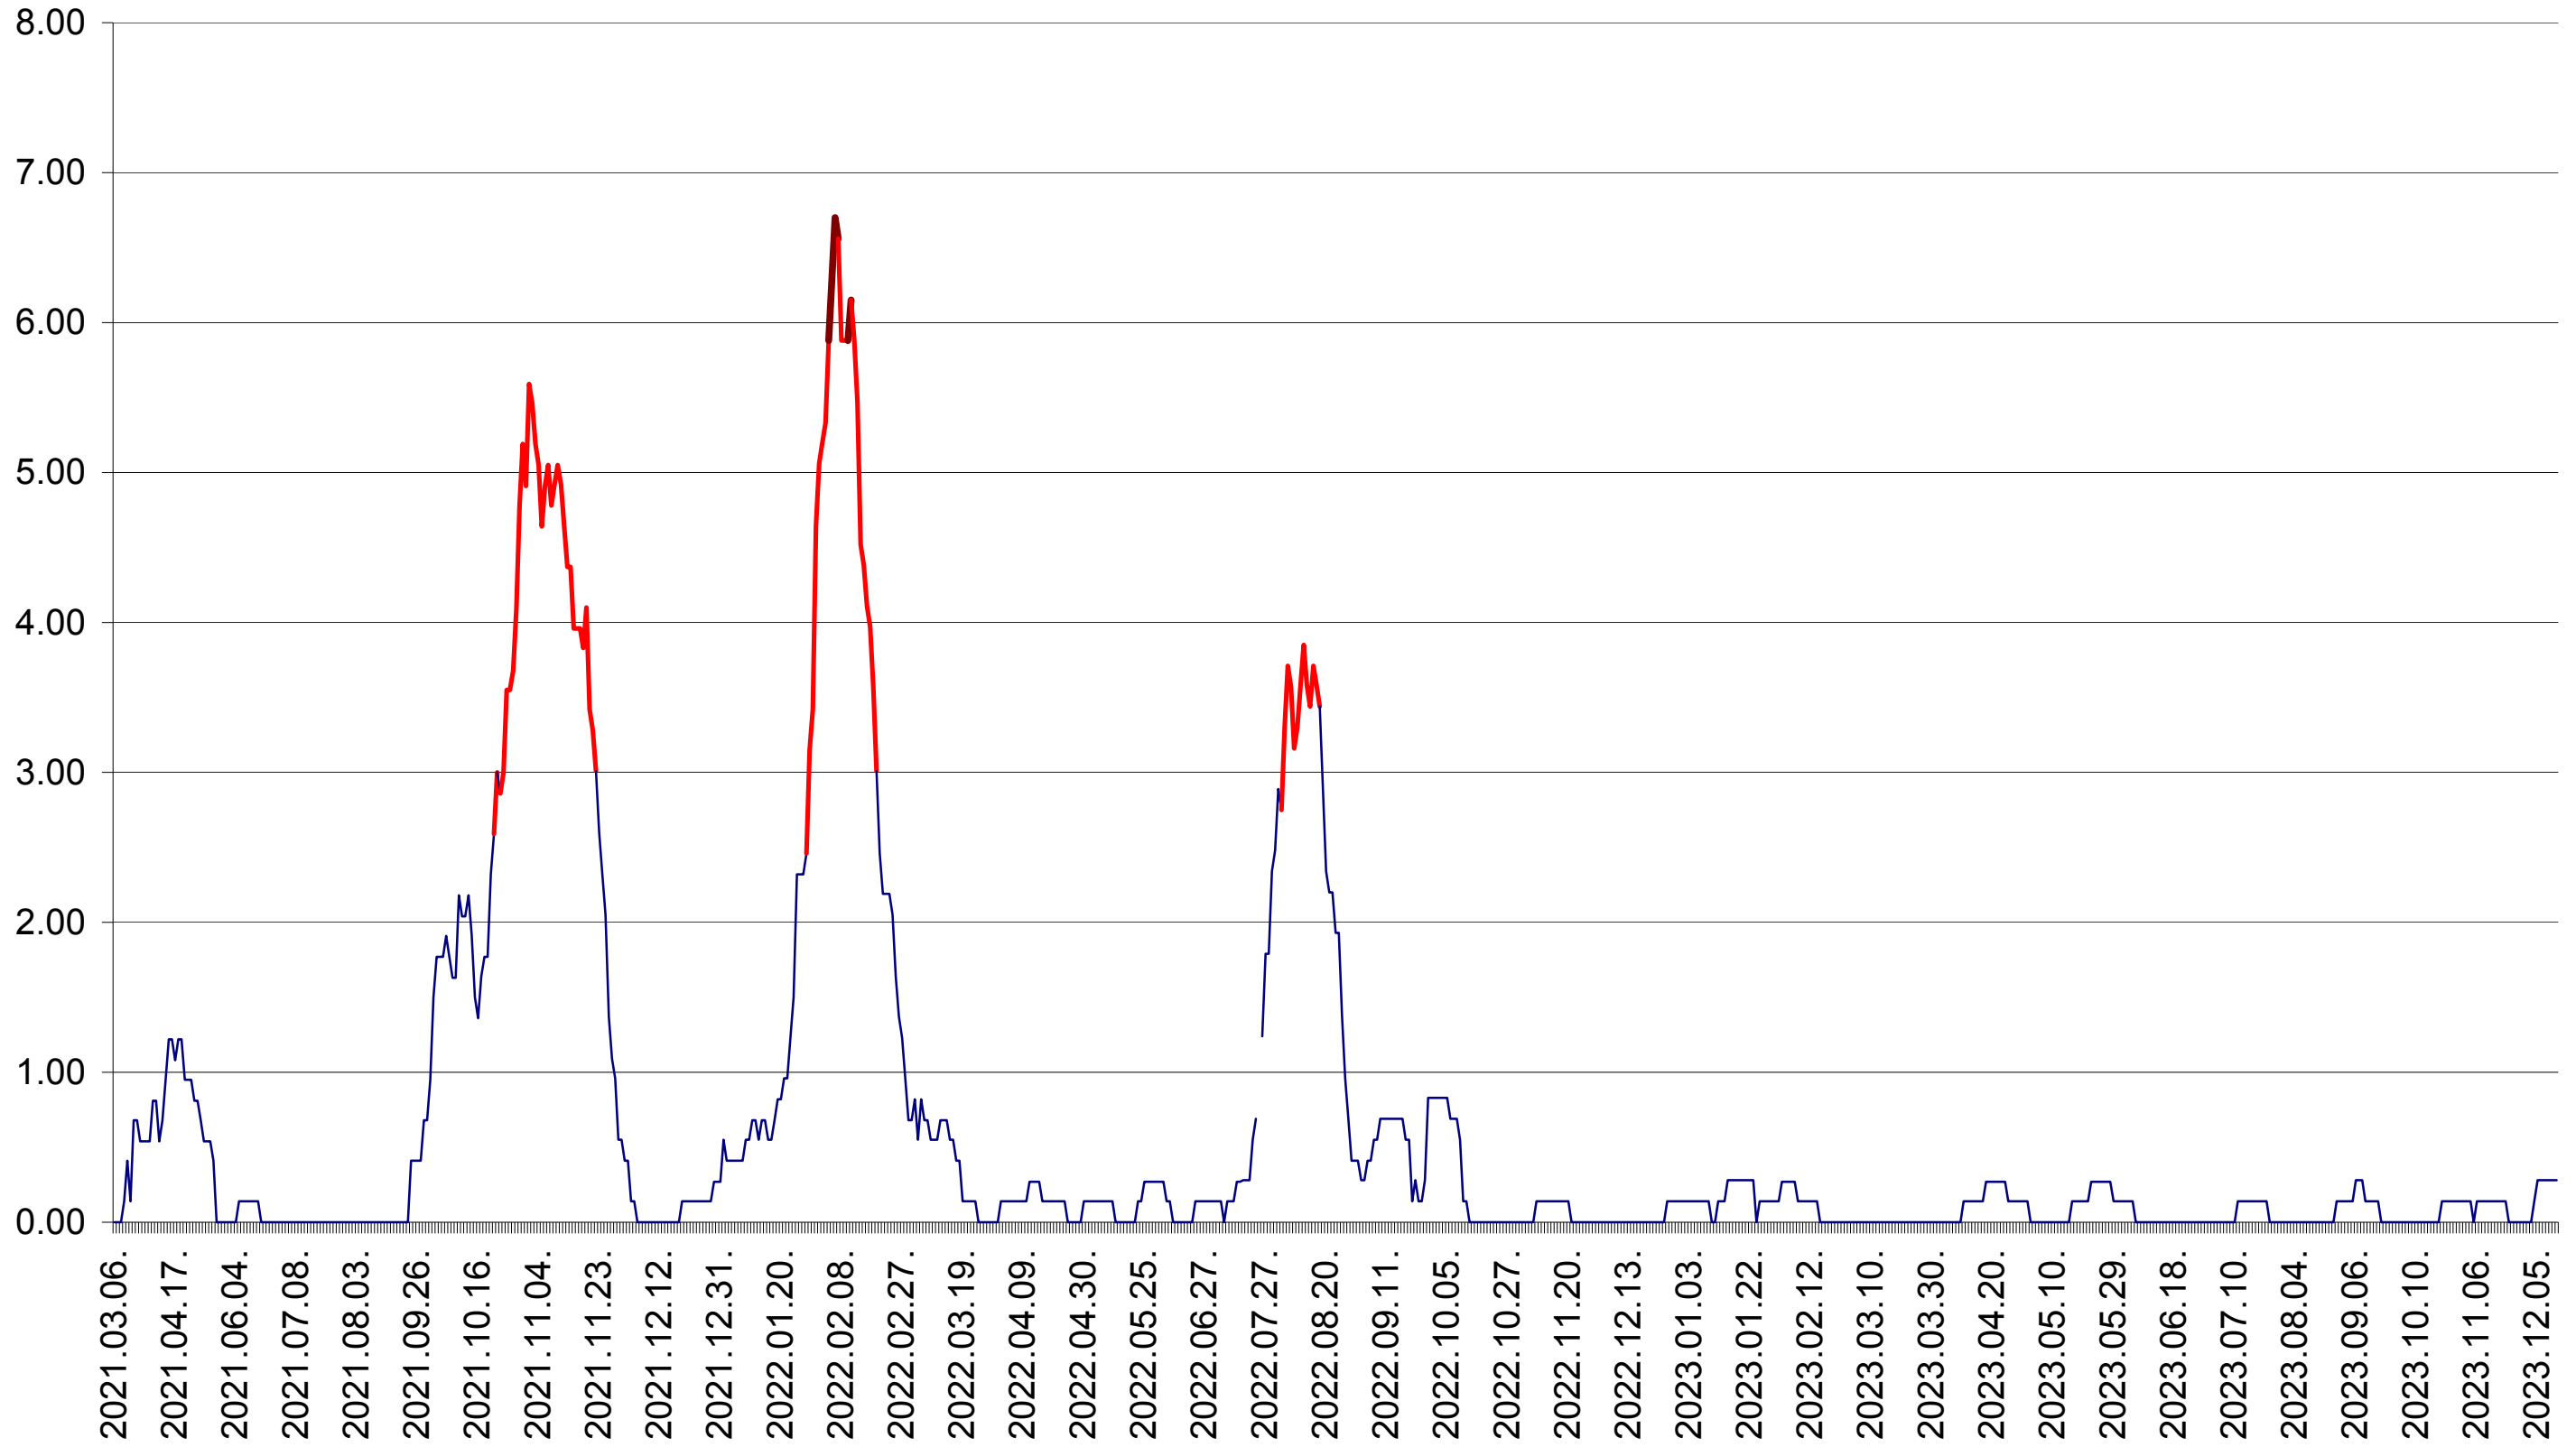

ATID - Evolutia incidentei cumulate pe 14 zile la ‰ de locuitori
2021.03.07. - 2023.12.15.

AVRĂMEȘTI - Evolutia incidentei cumulate pe 14 zile la ‰ de locuitori
2021.03.07. - 2023.12.15.

ORAȘ BĂILE TUȘNAD - Evolutia incidentei cumulate pe 14 zile la ‰ de locuitori
2021.03.07. - 2023.12.15.

ORAȘ BĂLAN - Evolutia incidentei cumulate pe 14 zile la ‰ de locuitori
2021.03.07. - 2023.12.15.

BILBOR - Evolutia incidentei cumulate pe 14 zile la ‰ de locuitori
2021.03.07. - 2023.12.15.

ORAȘ BORSEC - Evolutia incidentei cumulate pe 14 zile la ‰ de locuitori
2021.03.07. - 2023.12.15.

BRĂDEȘTI - Evolutia incidentei cumulate pe 14 zile la ‰ de locuitori
2021.03.07. - 2023.12.15.

CĂPÂLNIȚA - Evolutia incidentei cumulate pe 14 zile la ‰ de locuitori
2021.03.07. - 2023.12.15.

CÂRȚA - Evolutia incidentei cumulate pe 14 zile la ‰ de locuitori
2021.03.07. - 2023.12.15.