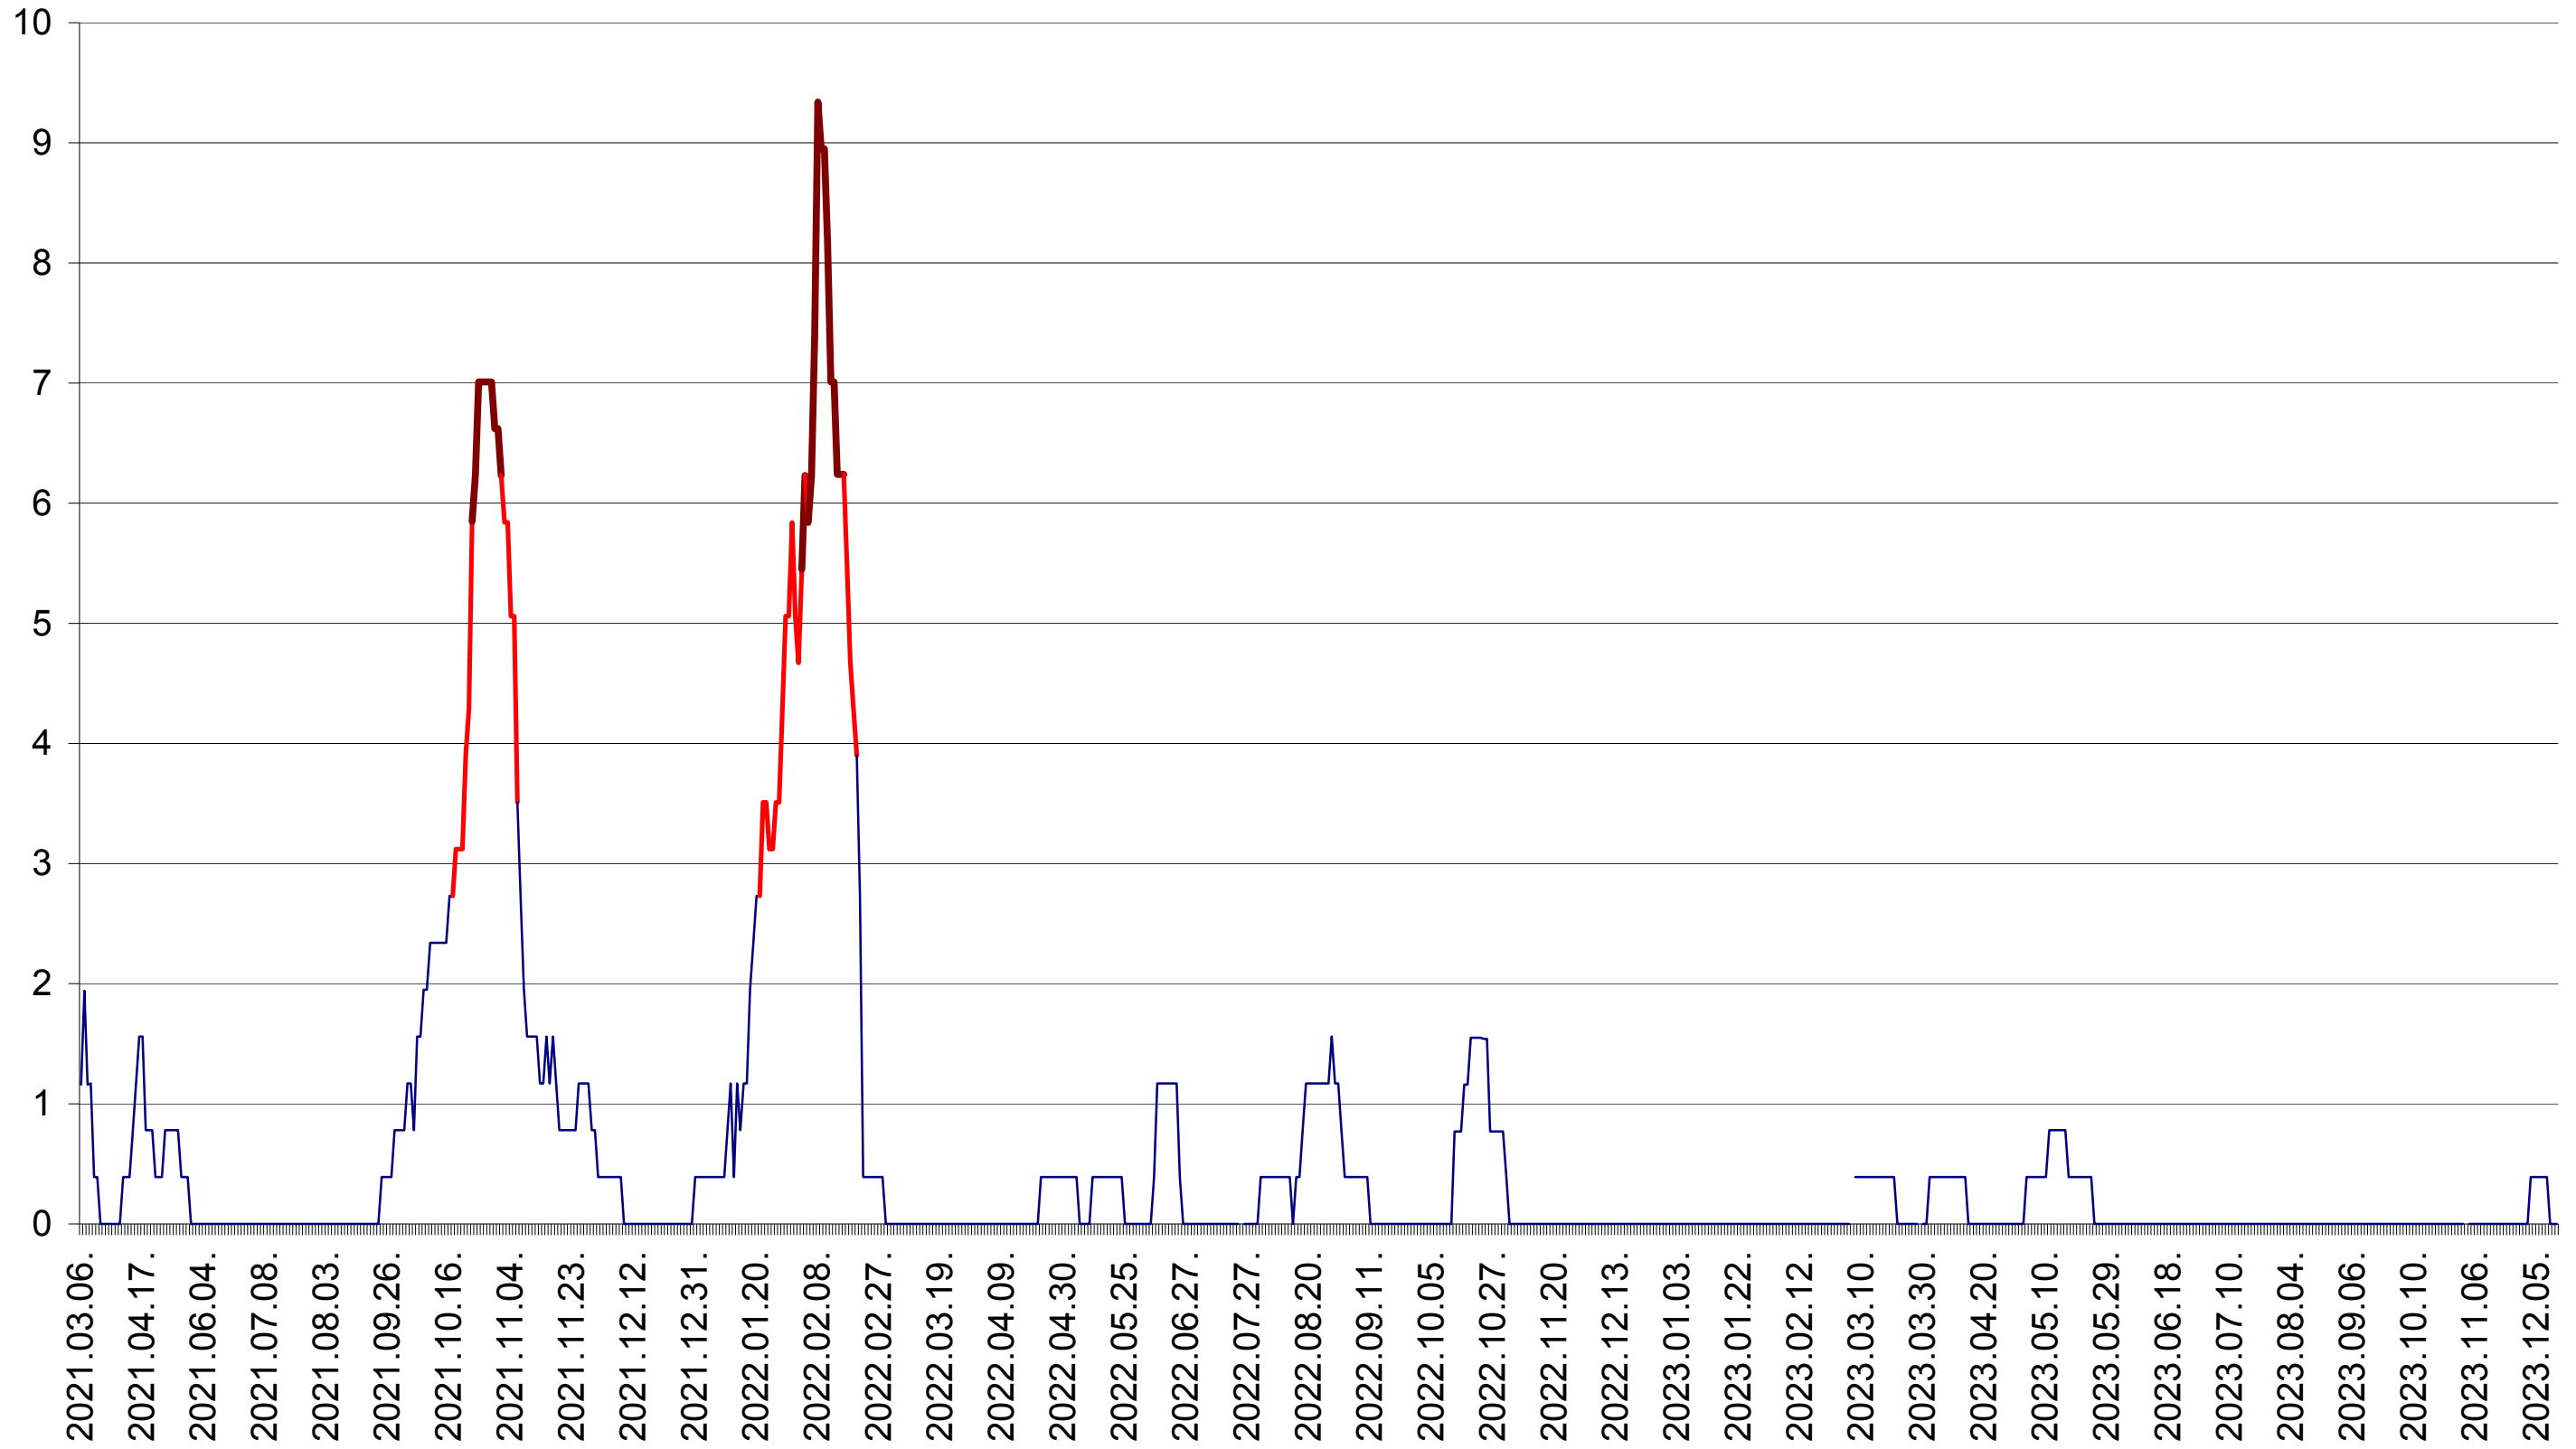

MUNICIPIUL TOPLIȚA - Evolutia incidentei cumulate pe 14 zile la ‰ de locuitori
2021.03.07. - 2023.12.15.

TOMEȘTI - Evolutia incidentei cumulate pe 14 zile la ‰ de locuitori
2021.03.07. - 2023.12.15.