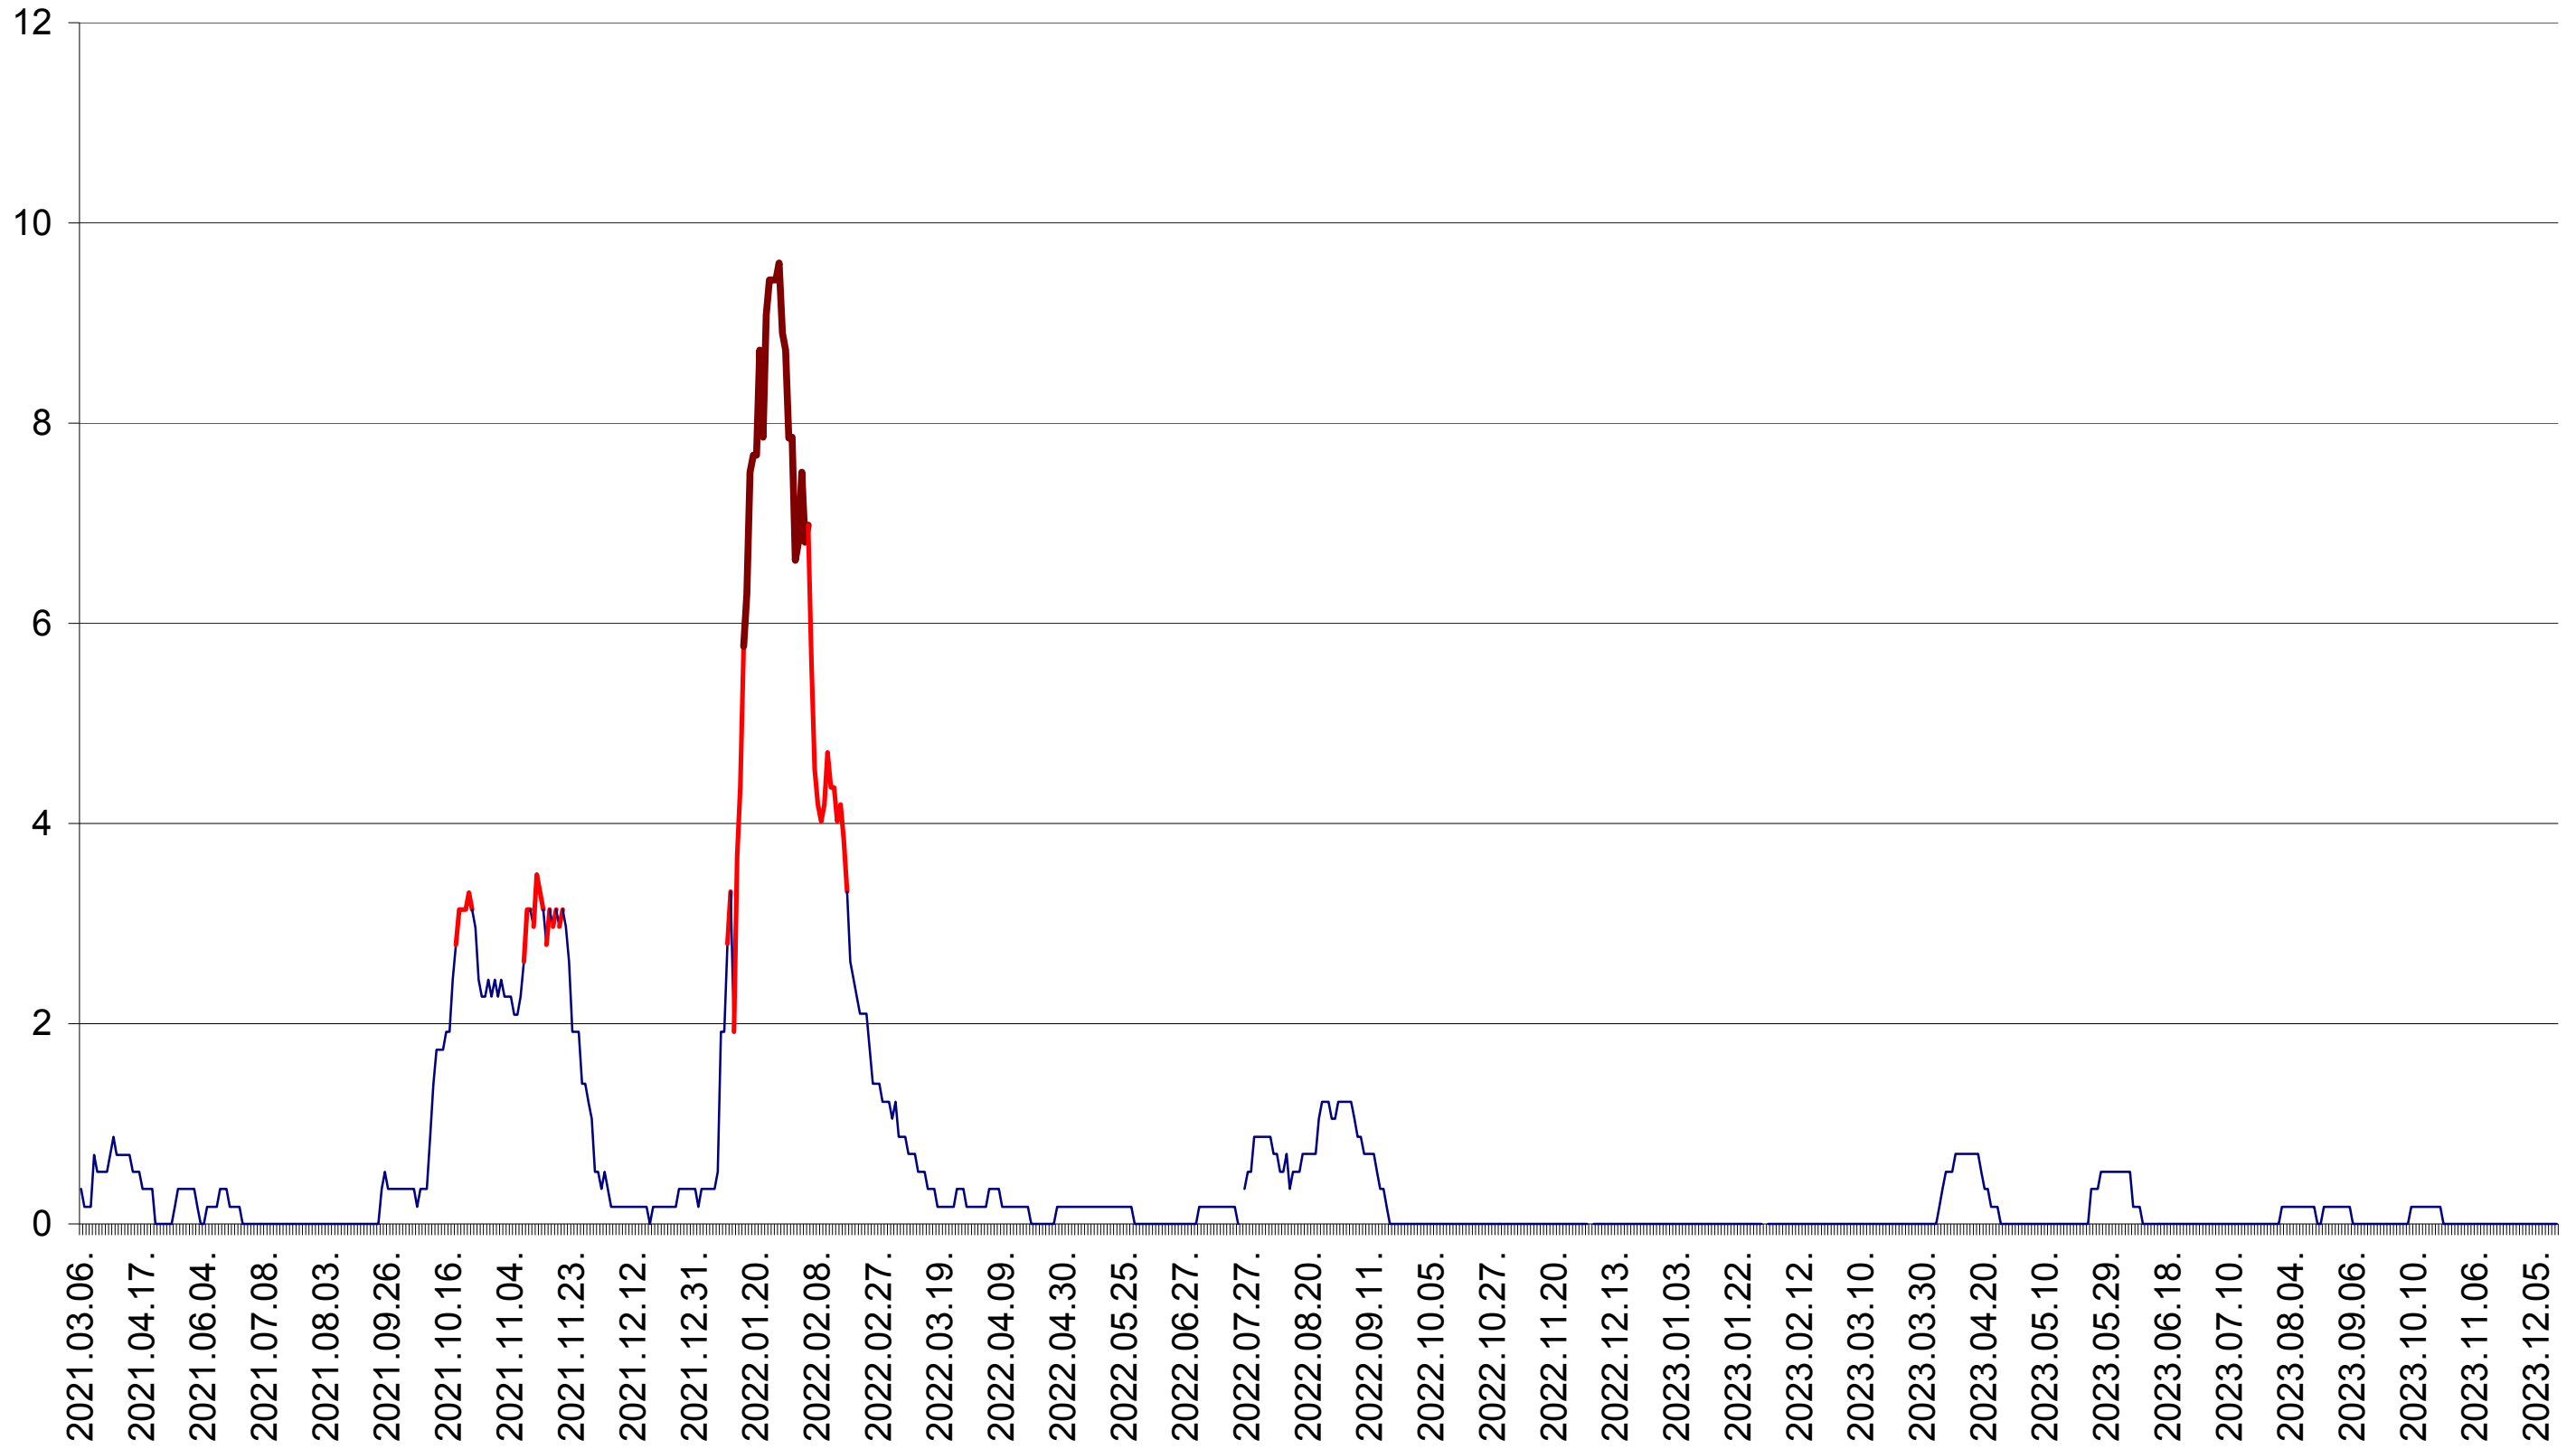

DÂRJIU - Evolutia incidentei cumulate pe 14 zile la ‰ de locuitori
2021.03.07. - 2023.12.15.

DEALU - Evolutia incidentei cumulate pe 14 zile la ‰ de locuitori
2021.03.07. - 2023.12.15.

DITRĂU - Evolutia incidentei cumulate pe 14 zile la ‰ de locuitori
2021.03.07. - 2023.12.15.

FELICENI - Evolutia incidentei cumulate pe 14 zile la ‰ de locuitori
2021.03.07. - 2023.12.15.

FRUMOASA - Evolutia incidentei cumulate pe 14 zile la ‰ de locuitori
2021.03.07. - 2023.12.15.

GĂLĂUȚAȘ - Evolutia incidentei cumulate pe 14 zile la ‰ de locuitori
2021.03.07. - 2023.12.15.

MUNICIPIUL GHEORGHENI - Evolutia incidentei cumulate pe 14 zile la ‰ de locuitori
2021.03.07. - 2023.12.15.

JOSENI - Evolutia incidentei cumulate pe 14 zile la ‰ de locuitori
2021.03.07. - 2023.12.15.

LĂZAREA - Evolutia incidentei cumulate pe 14 zile la ‰ de locuitori
2021.03.07. - 2023.12.15.

LELICENI - Evolutia incidentei cumulate pe 14 zile la ‰ de locuitori
2021.03.07. - 2023.12.15.

LUETA - Evolutia incidentei cumulate pe 14 zile la ‰ de locuitori
2021.03.07. - 2023.12.15.

LUNCA DE JOS - Evolutia incidentei cumulate pe 14 zile la ‰ de locuitori
2021.03.07. - 2023.12.15.