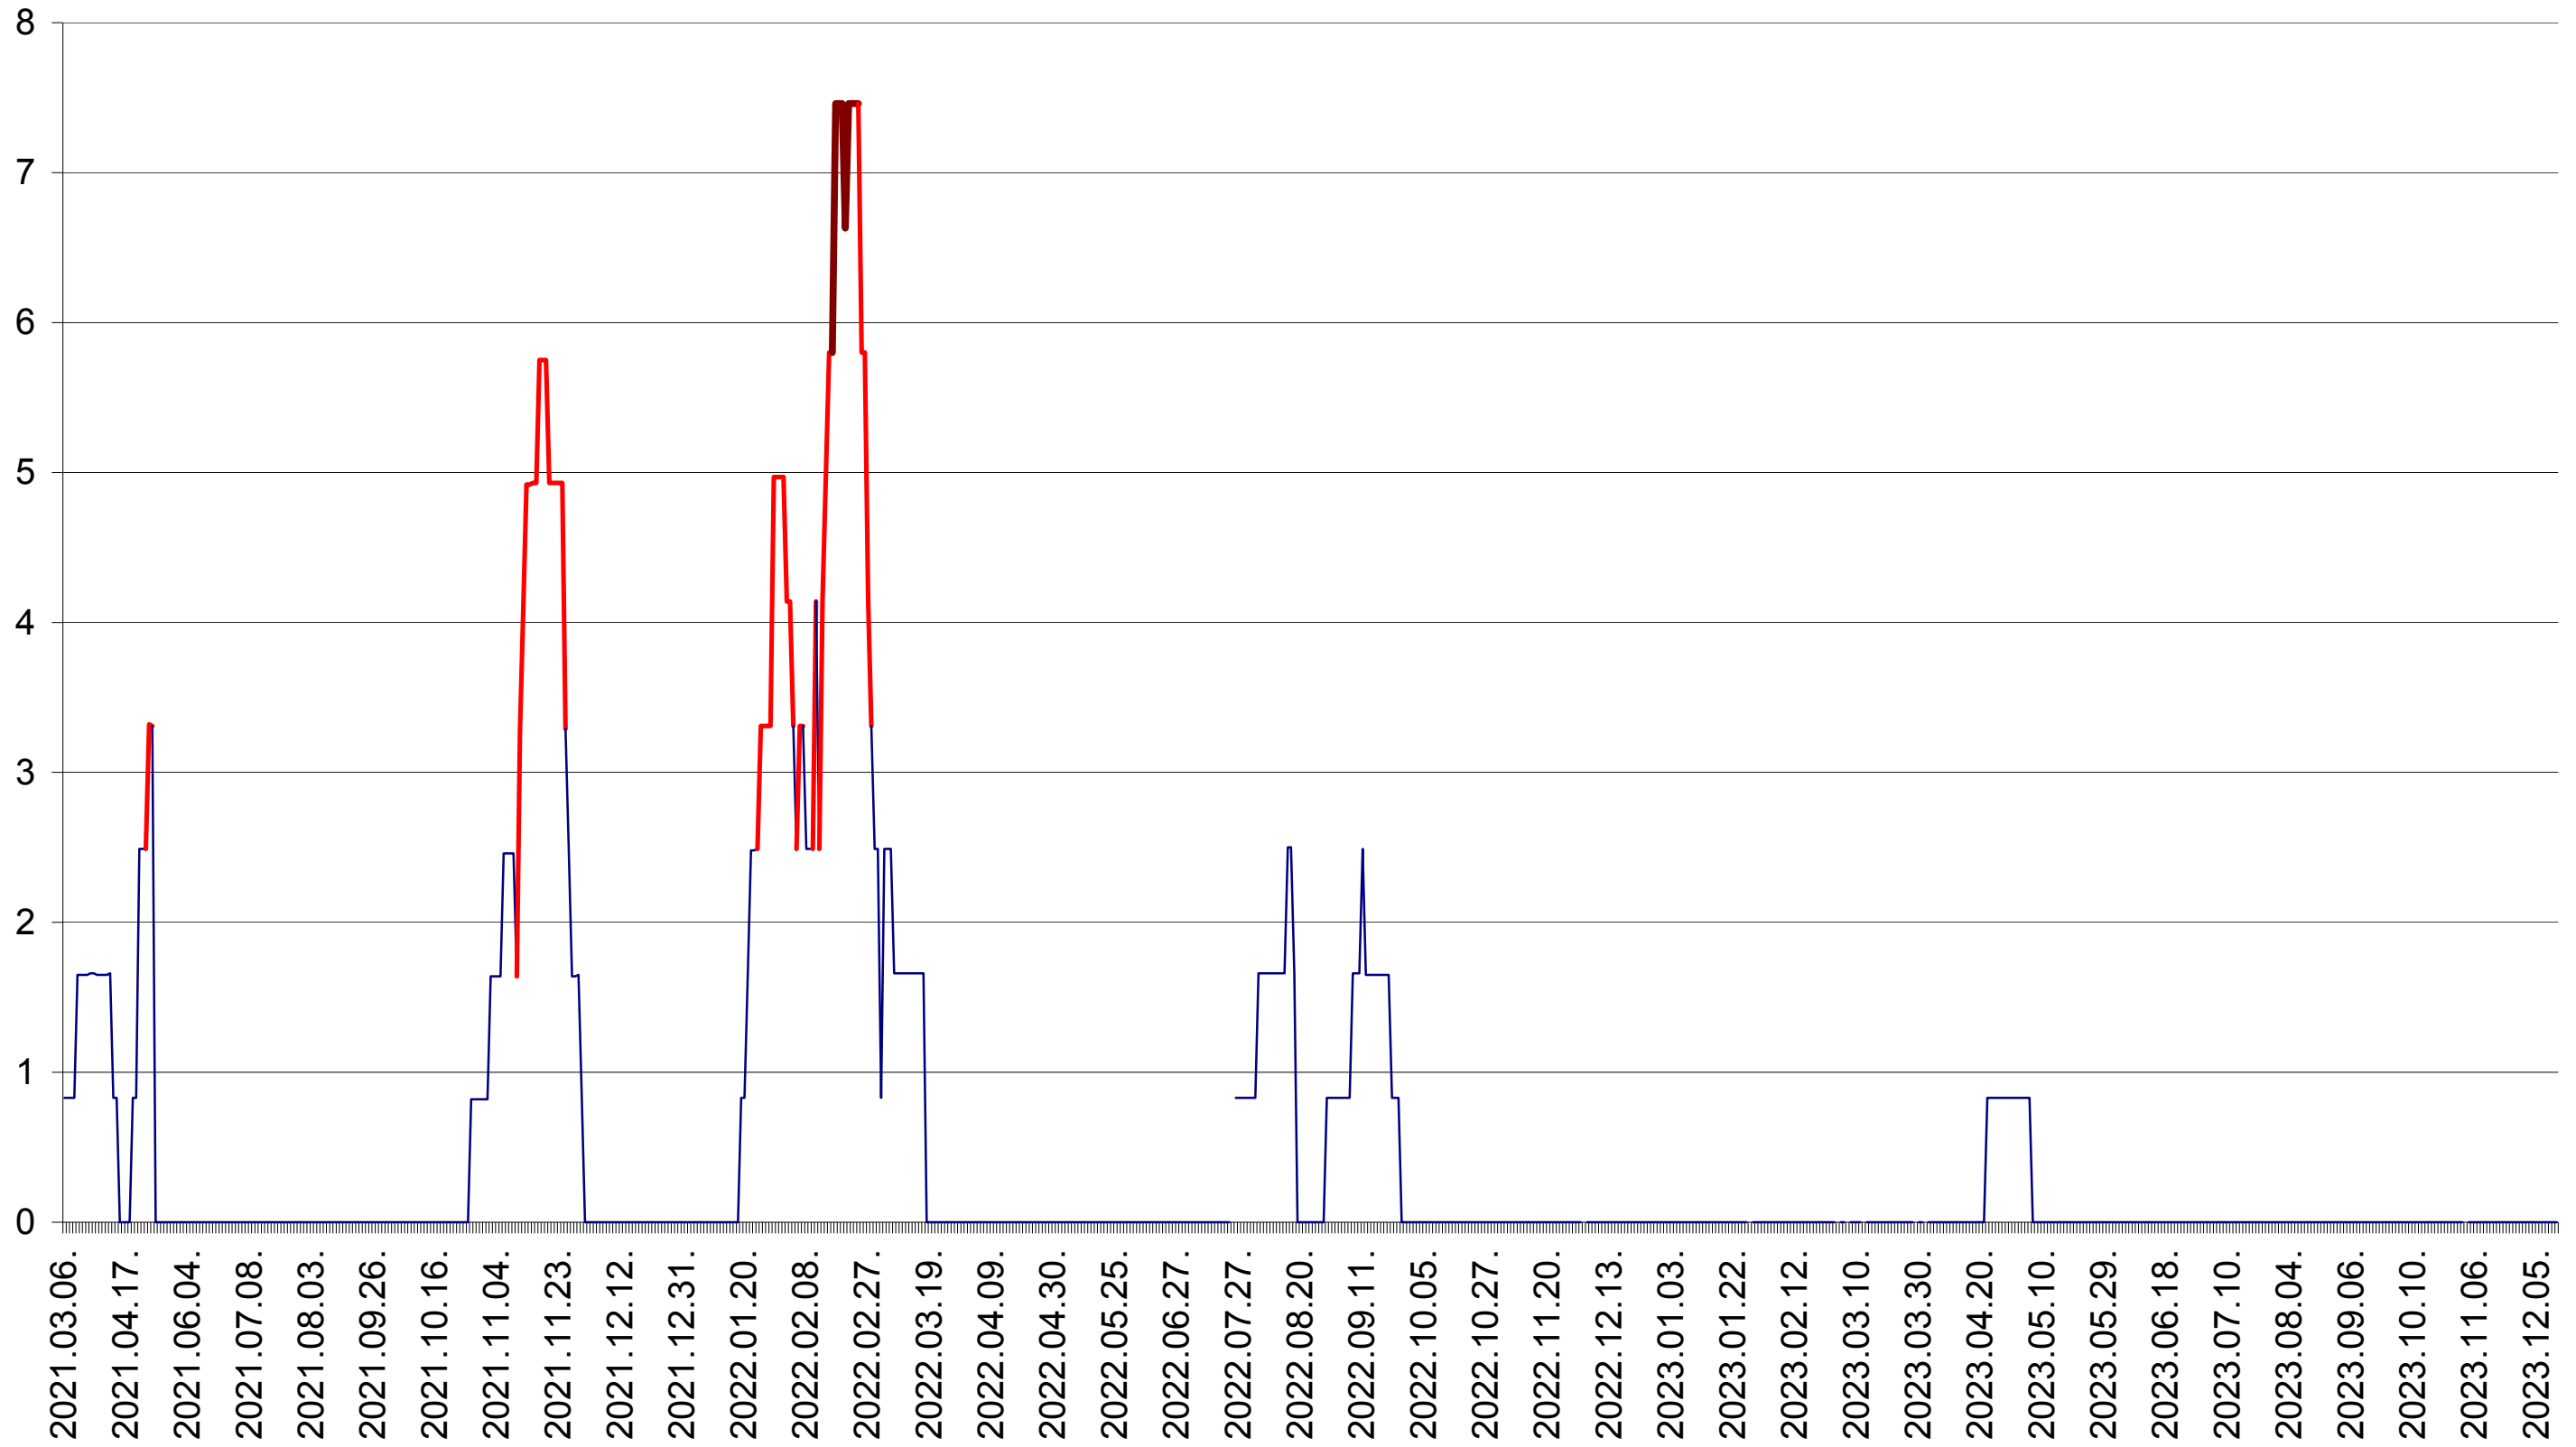

SÂNCRĂIENI - Evolutia incidentei cumulate pe 14 zile la ‰ de locuitori
2021.03.07. - 2023.12.15.

SĂCEL - Evolutia incidentei cumulate pe 14 zile la ‰ de locuitori
2021.03.07. - 2023.12.15.