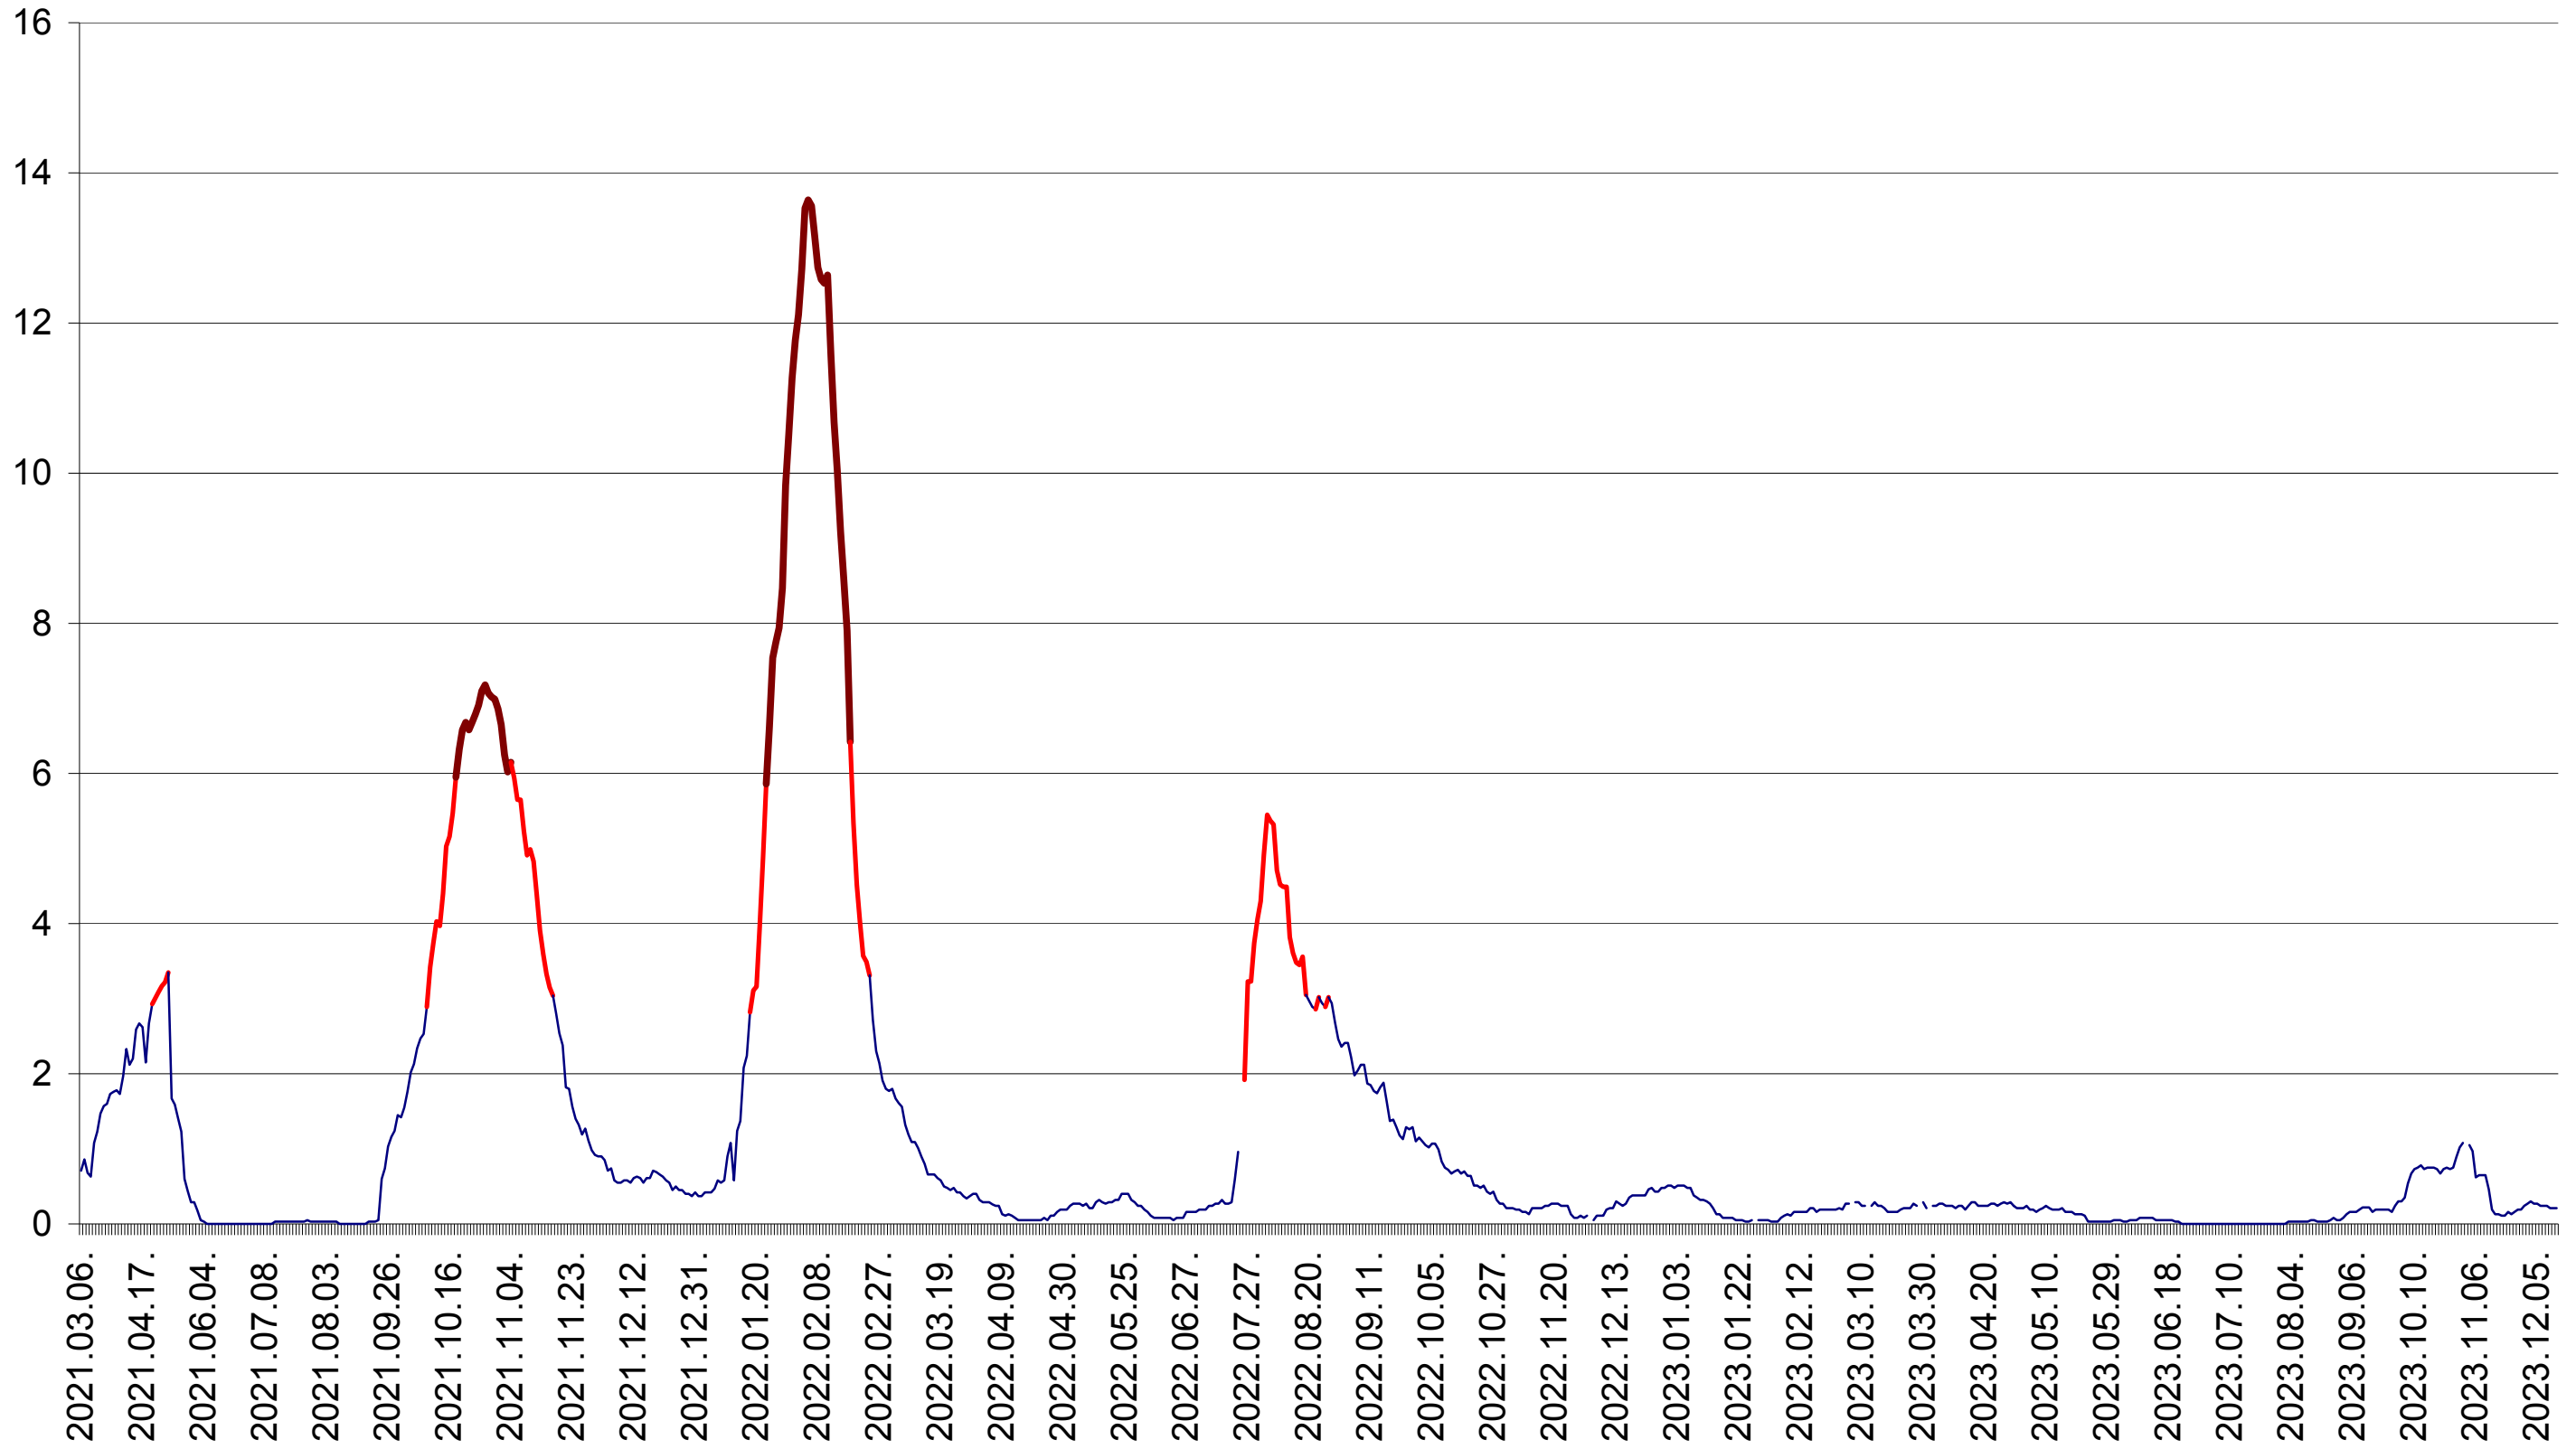

PĂULENI-CIUC - Evolutia incidentei cumulate pe 14 zile la ‰ de locuitori
2021.03.07. - 2023.12.15.

MUNICIPIUL ODORHEIU SECUIESC - Evolutia incidentei cumulate pe 14 zile la ‰ de locuitori
2021.03.07. - 2023.12.15.