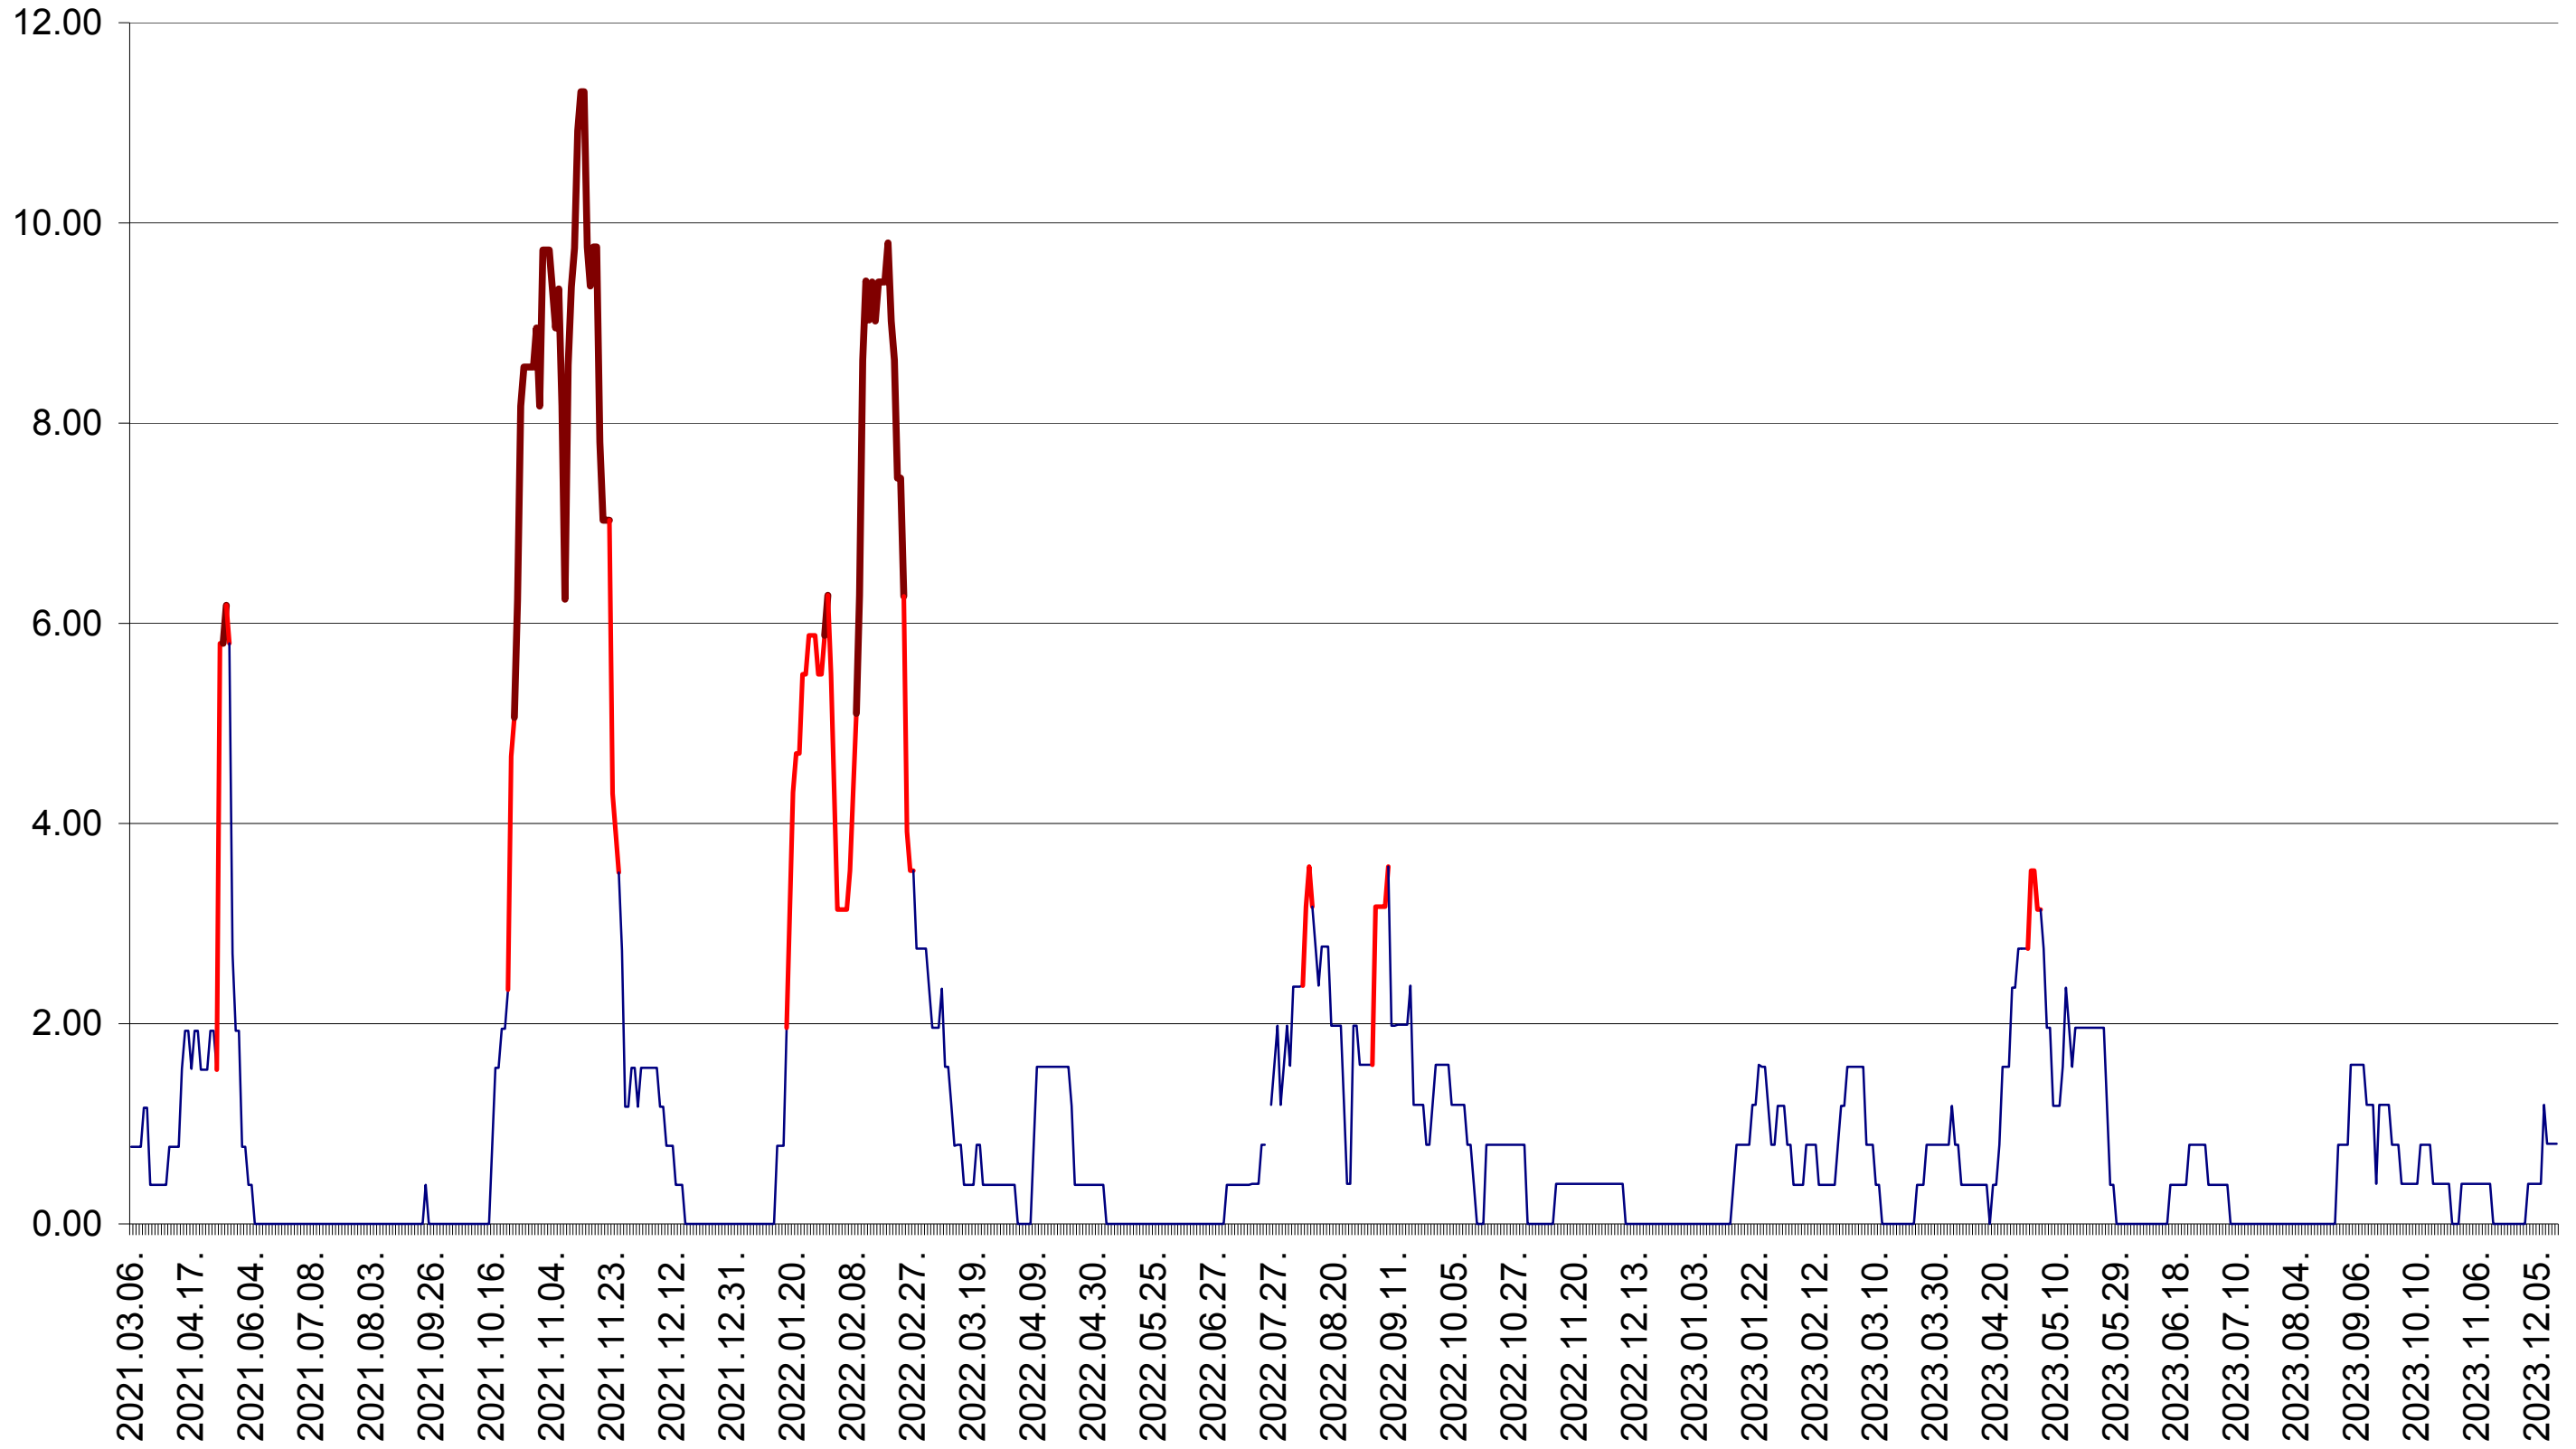

ATID - Evolutia incidentei cumulate pe 14 zile la ‰ de locuitori
2021.03.07. - 2023.12.15.

AVRĂMEȘTI - Evolutia incidentei cumulate pe 14 zile la ‰ de locuitori
2021.03.07. - 2023.12.15.

ORAȘ BĂILE TUȘNAD - Evolutia incidentei cumulate pe 14 zile la ‰ de locuitori
2021.03.07. - 2023.12.15.

ORAȘ BĂLAN - Evolutia incidentei cumulate pe 14 zile la ‰ de locuitori
2021.03.07. - 2023.12.15.

BILBOR - Evolutia incidentei cumulate pe 14 zile la ‰ de locuitori
2021.03.07. - 2023.12.15.

ORAȘ BORSEC - Evolutia incidentei cumulate pe 14 zile la ‰ de locuitori
2021.03.07. - 2023.12.15.

BRĂDEȘTI - Evolutia incidentei cumulate pe 14 zile la ‰ de locuitori
2021.03.07. - 2023.12.15.

CĂPÂLNIȚA - Evolutia incidentei cumulate pe 14 zile la ‰ de locuitori
2021.03.07. - 2023.12.15.

CÂRȚA - Evolutia incidentei cumulate pe 14 zile la ‰ de locuitori
2021.03.07. - 2023.12.15.

CICEU - Evolutia incidentei cumulate pe 14 zile la ‰ de locuitori
2021.03.07. - 2023.12.15.

CIUCSÂNGEORGIU - Evolutia incidentei cumulate pe 14 zile la ‰ de locuitori
2021.03.07. - 2023.12.15.

CIUMANI - Evolutia incidentei cumulate pe 14 zile la ‰ de locuitori
2021.03.07. - 2023.12.15.