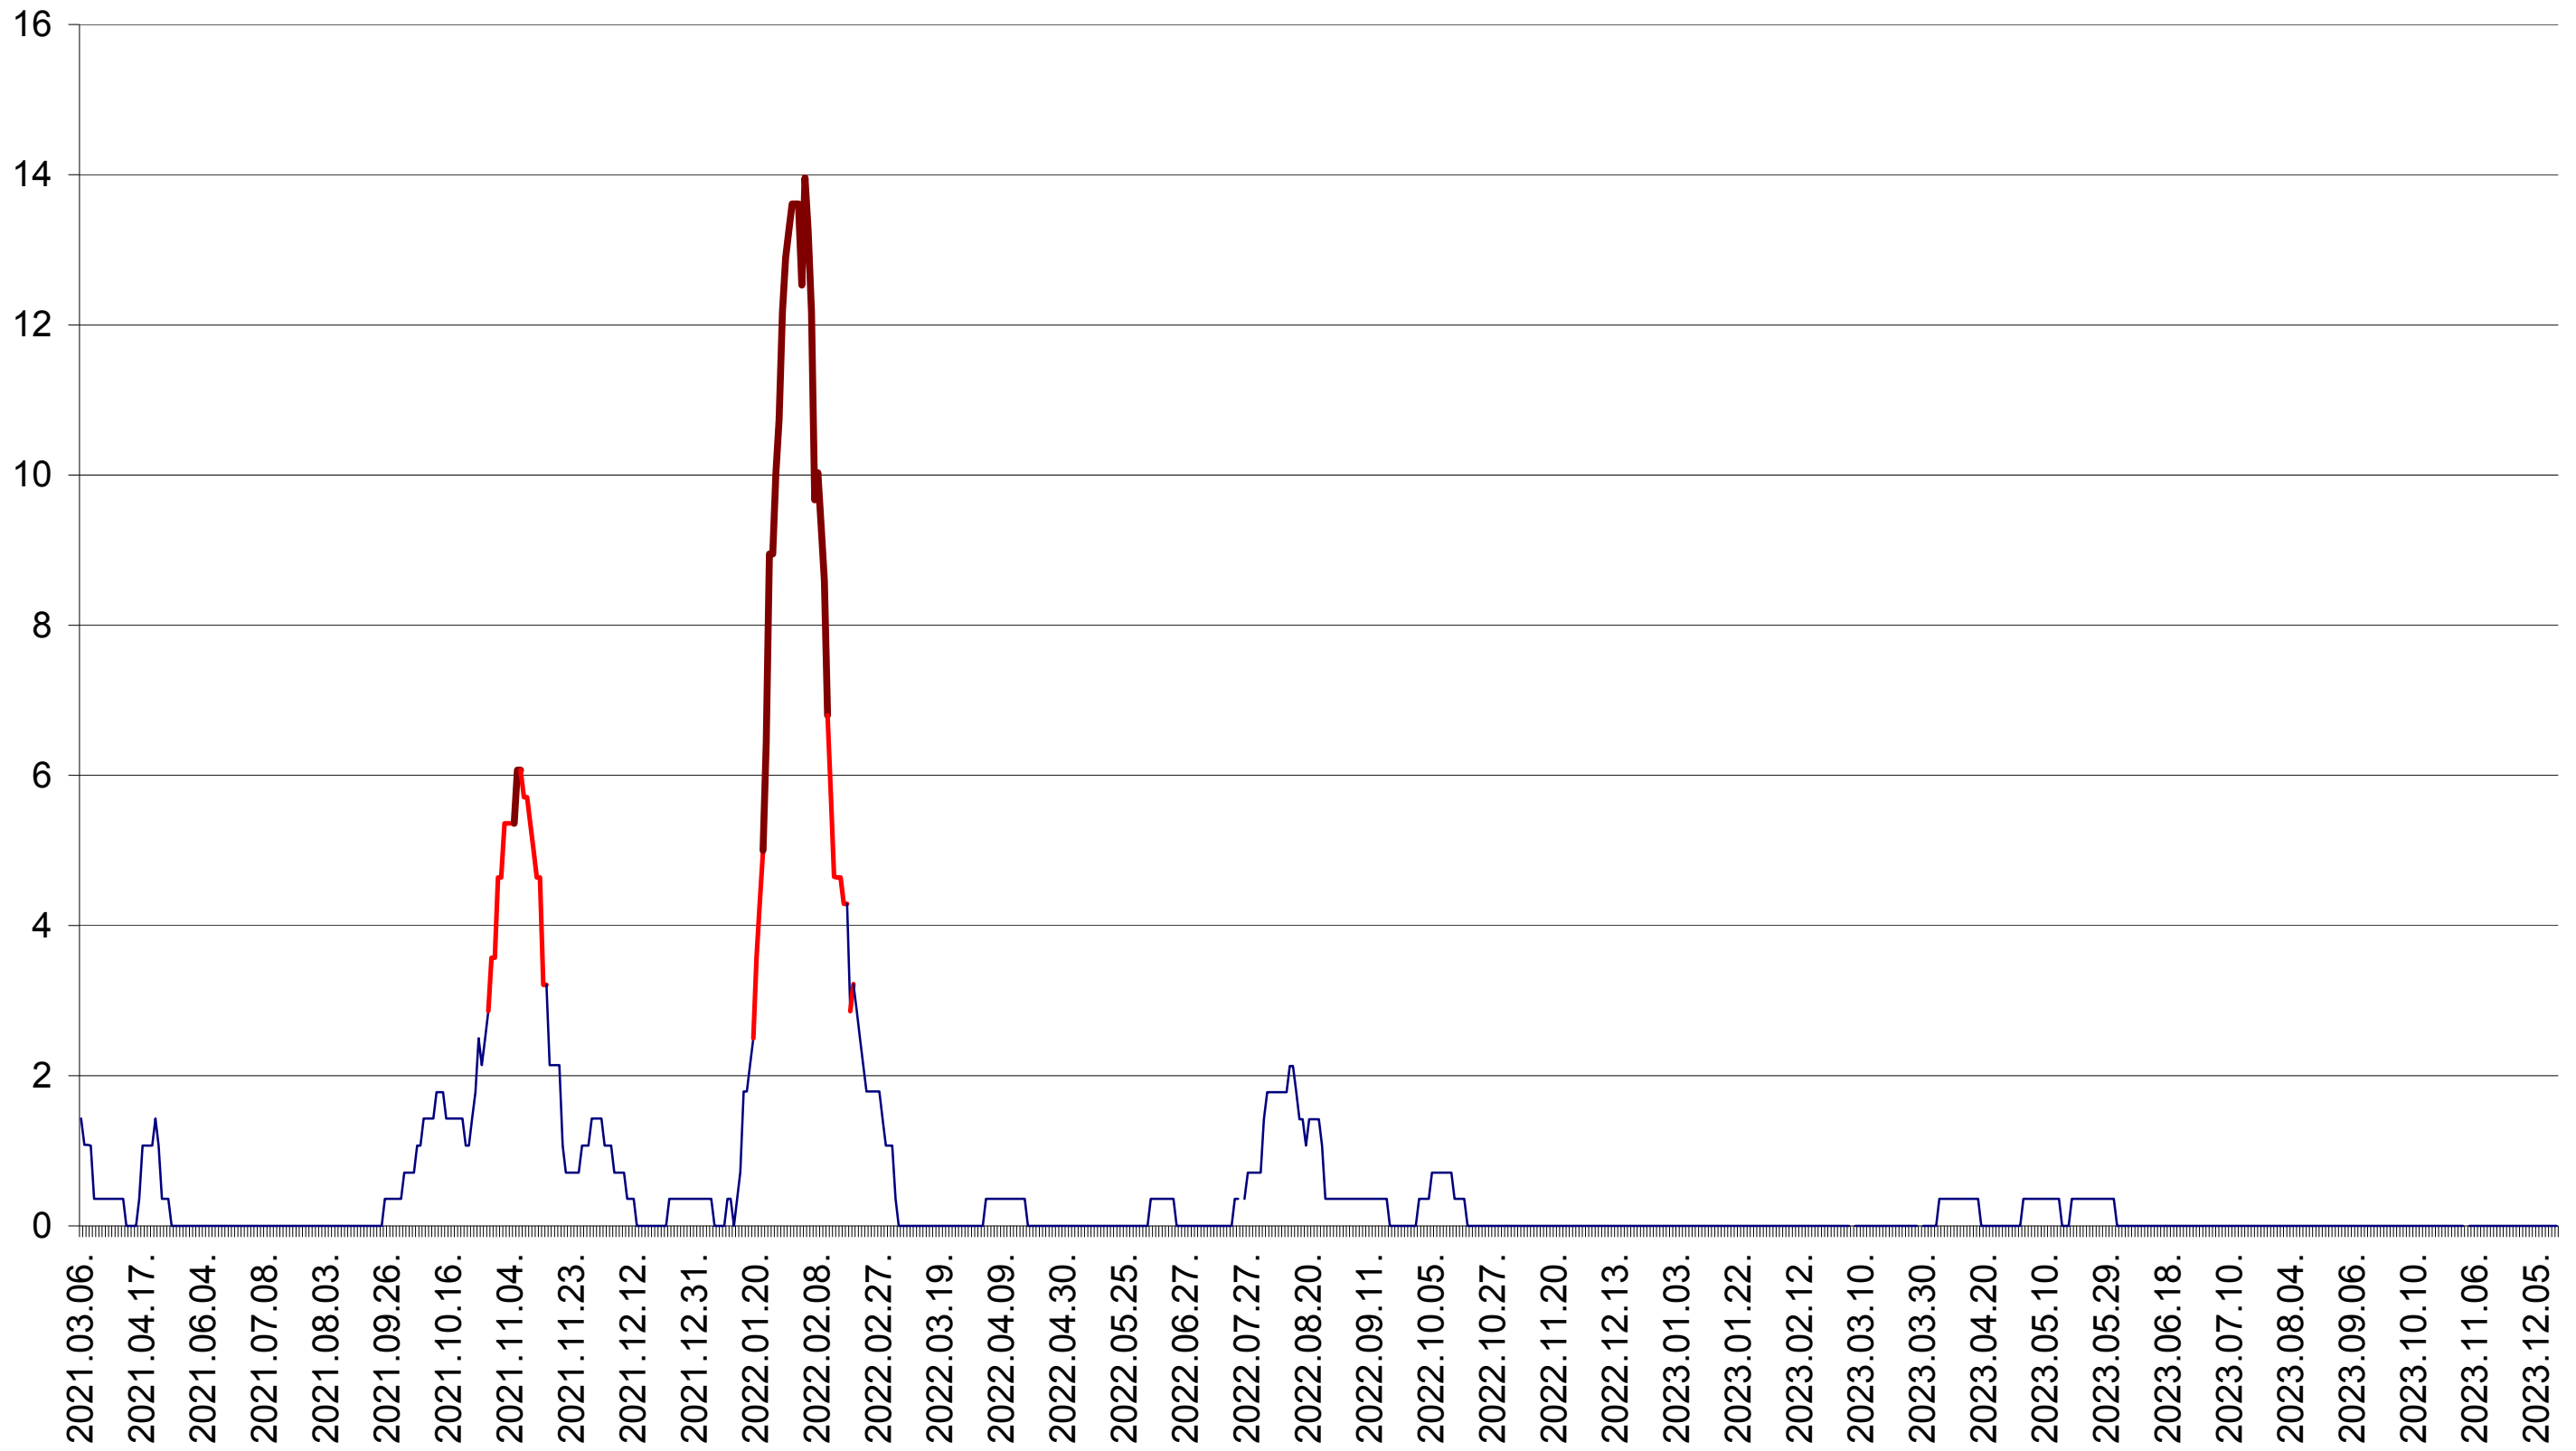

ȘIMONEȘTI - Evolutia incidentei cumulate pe 14 zile la ‰ de locuitori
2021.03.07. - 2023.12.15.

SICULENI - Evolutia incidentei cumulate pe 14 zile la ‰ de locuitori
2021.03.07. - 2023.12.15.