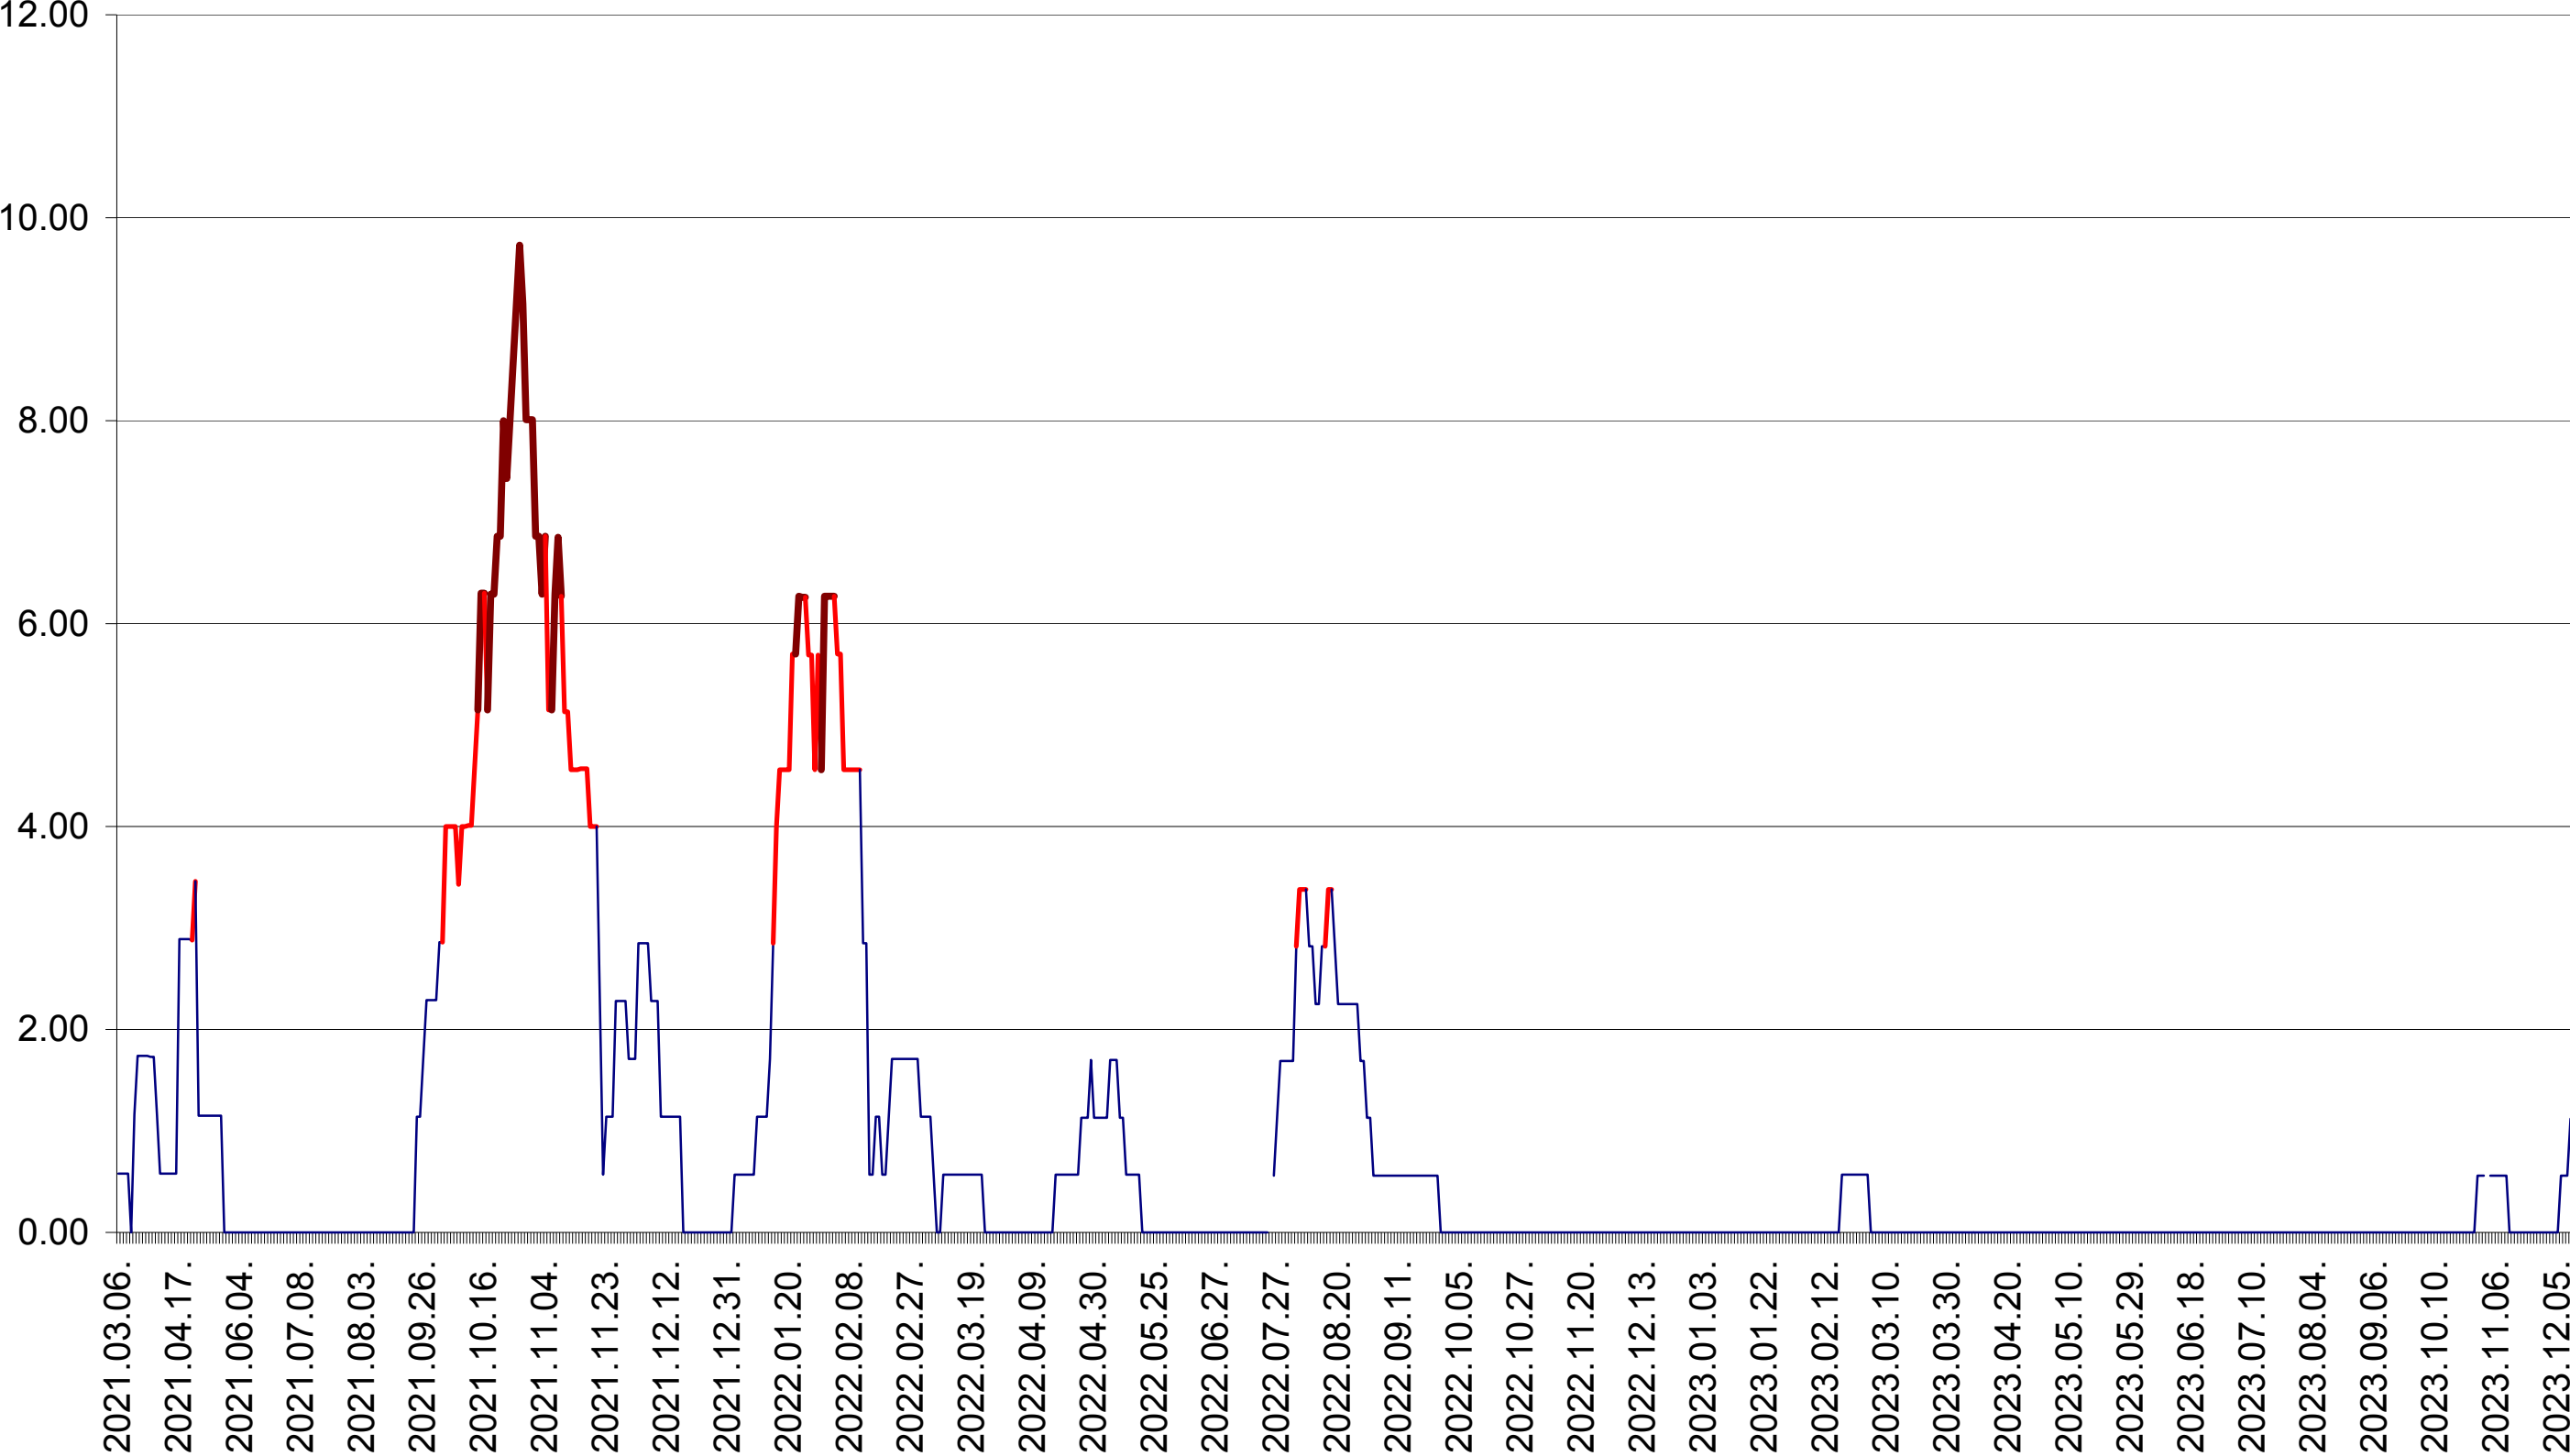

ORAȘ VLĂHIȚA - Evolutia incidentei cumulate pe 14 zile la ‰ de locuitori
2021.03.07. - 2023.12.15.