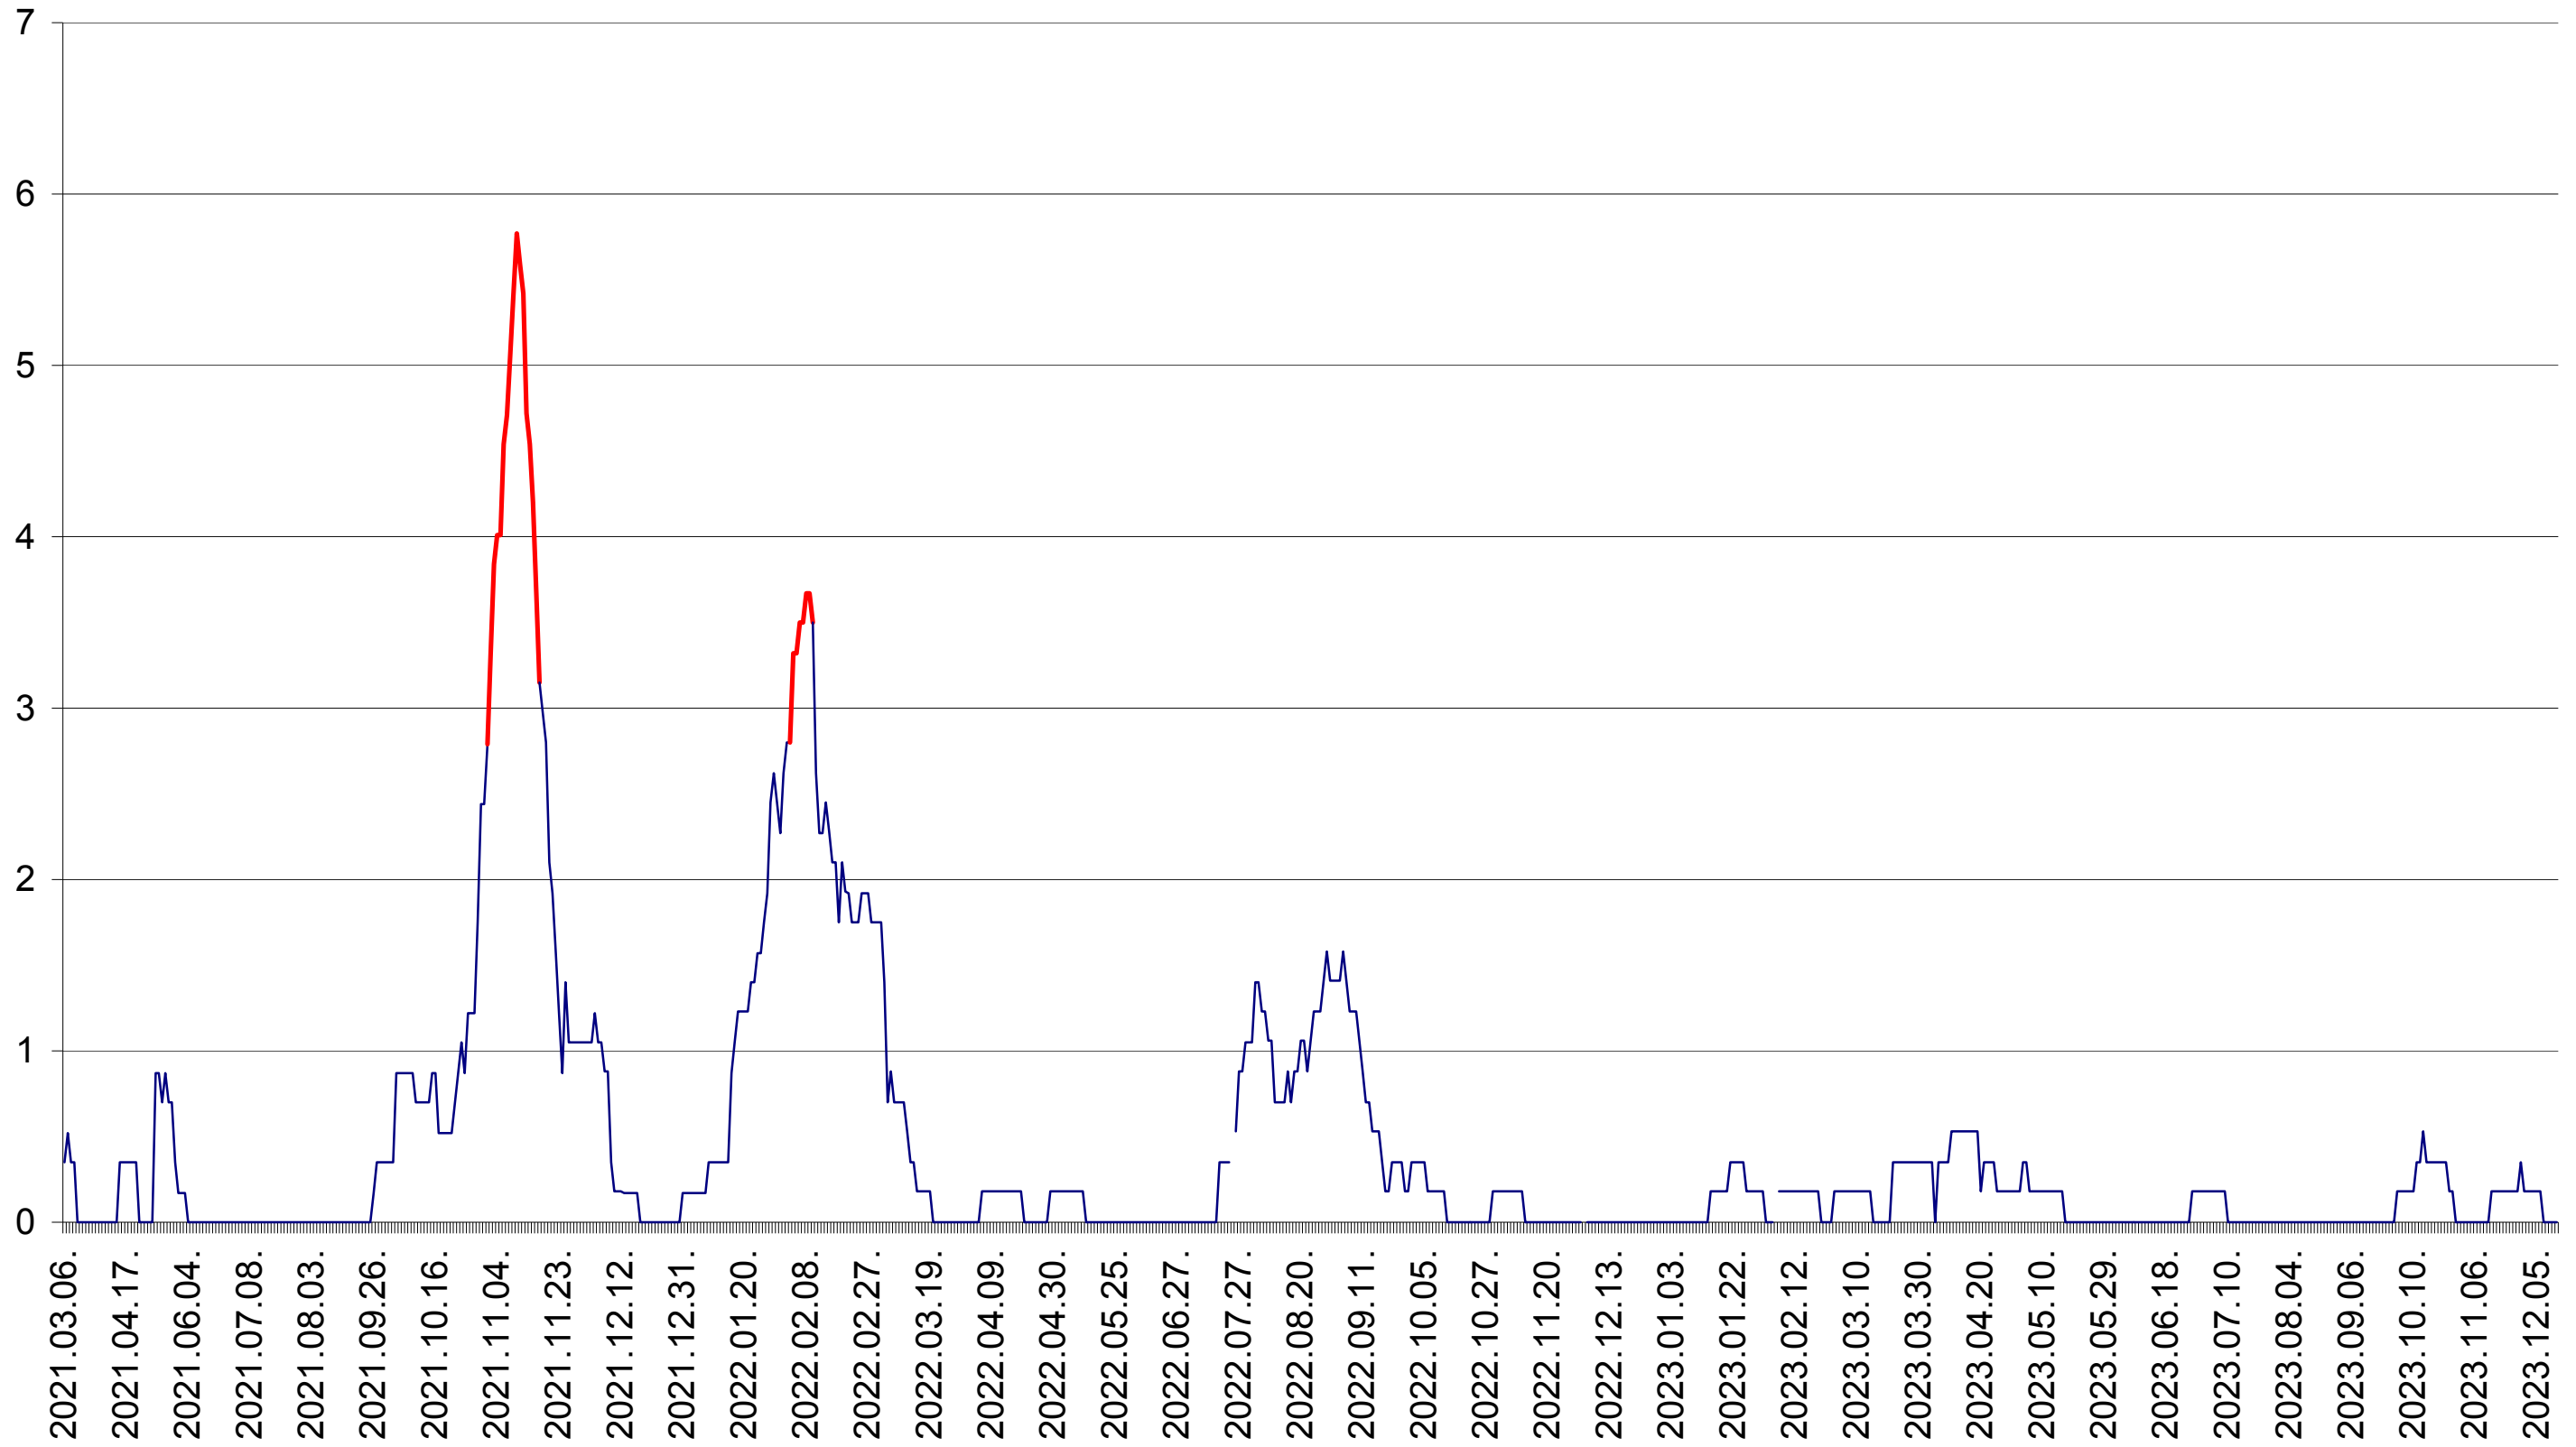

ORAȘ BĂLAN - Evolutia incidentei cumulate pe 14 zile la ‰ de locuitori
2021.03.07. - 2023.12.15.

BILBOR - Evolutia incidentei cumulate pe 14 zile la ‰ de locuitori
2021.03.07. - 2023.12.15.

ORAȘ BORSEC - Evolutia incidentei cumulate pe 14 zile la ‰ de locuitori
2021.03.07. - 2023.12.15.

CORBU - Evolutia incidentei cumulate pe 14 zile la ‰ de locuitori
2021.03.07. - 2023.12.15.

CORUND - Evolutia incidentei cumulate pe 14 zile la ‰ de locuitori
2021.03.07. - 2023.12.15.

COZMENI - Evolutia incidentei cumulate pe 14 zile la ‰ de locuitori
2021.03.07. - 2023.12.15.

ORAȘ CRISTURU SECUIESC - Evolutia incidentei cumulate pe 14 zile la ‰ de locuitori
2021.03.07. - 2023.12.15.

DĂNEȘTI - Evolutia incidentei cumulate pe 14 zile la ‰ de locuitori
2021.03.07. - 2023.12.15.

DÂRJIU - Evolutia incidentei cumulate pe 14 zile la ‰ de locuitori
2021.03.07. - 2023.12.15.

DEALU - Evolutia incidentei cumulate pe 14 zile la ‰ de locuitori
2021.03.07. - 2023.12.15.

DITRĂU - Evolutia incidentei cumulate pe 14 zile la ‰ de locuitori
2021.03.07. - 2023.12.15.