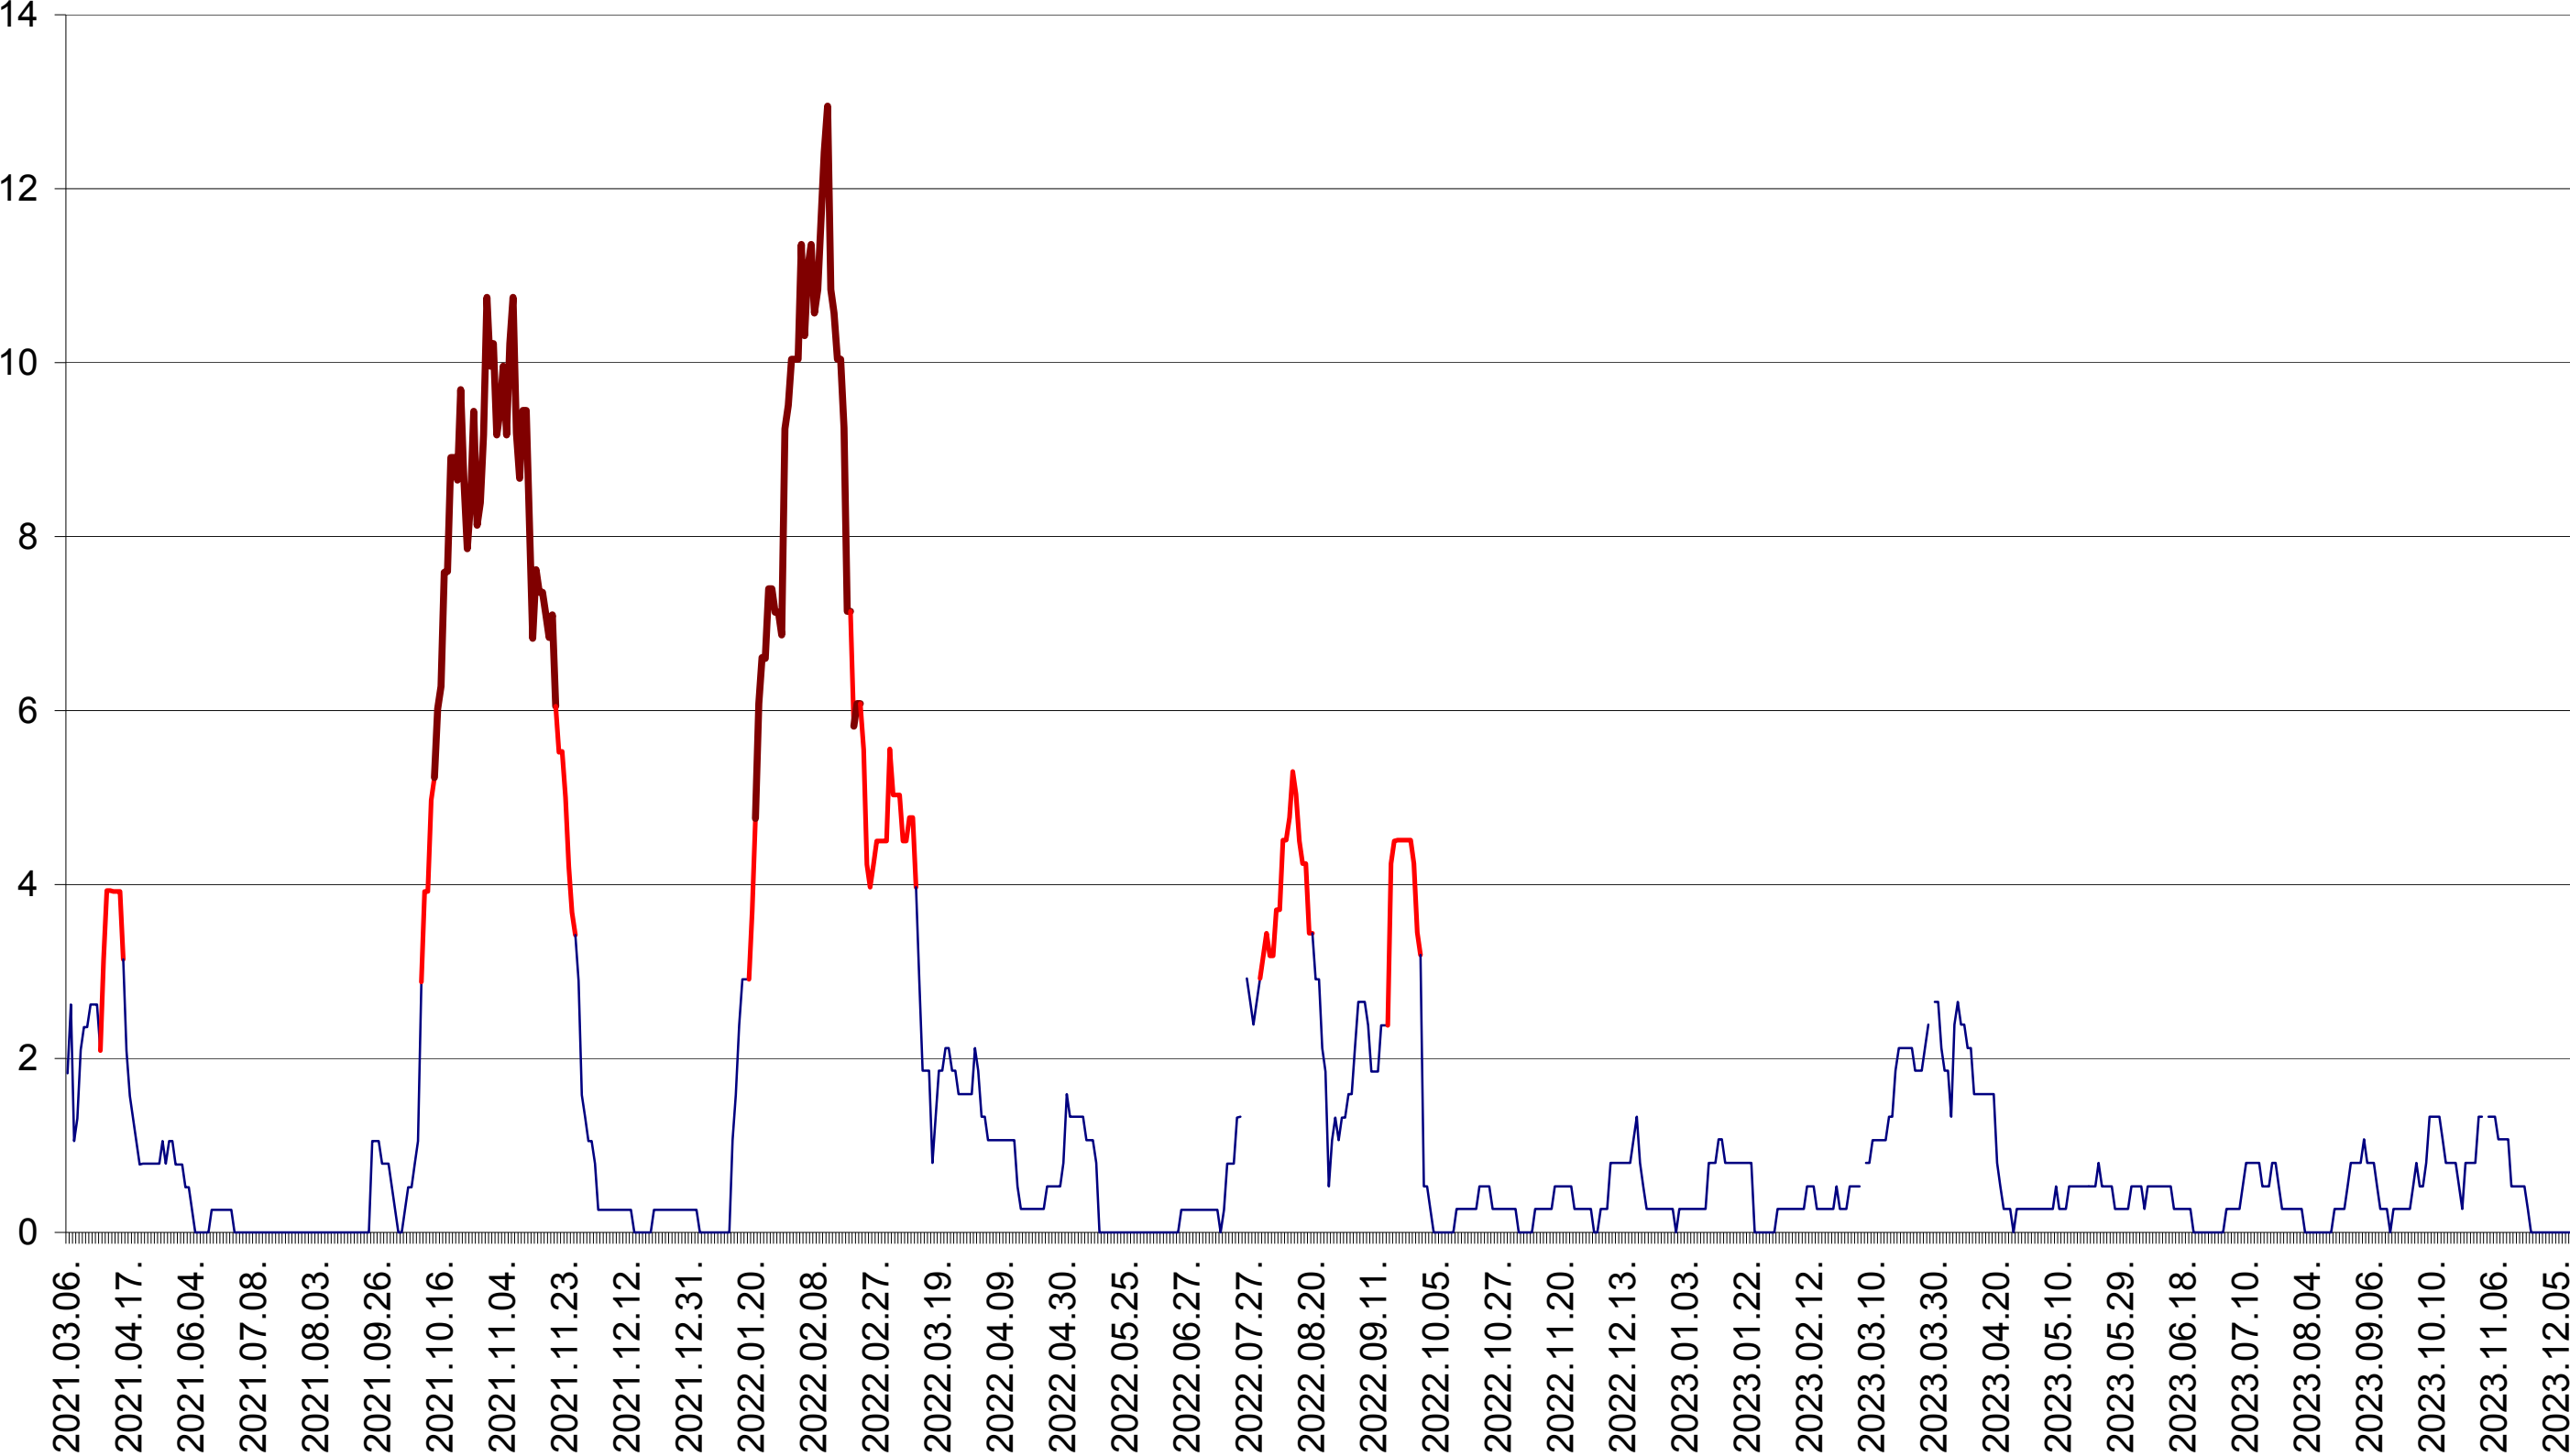

SÂNCRĂIENI - Evolutia incidentei cumulate pe 14 zile la ‰ de locuitori
2021.03.07. - 2023.12.15.

SÂNDOMIC - Evolutia incidentei cumulate pe 14 zile la ‰ de locuitori
2021.03.07. - 2023.12.15.

SÂNMARTIN - Evolutia incidentei cumulate pe 14 zile la ‰ de locuitori
2021.03.07. - 2023.12.15.

SÂNSIMION - Evolutia incidentei cumulate pe 14 zile la ‰ de locuitori
2021.03.07. - 2023.12.15.

SÂNTIMBRU - Evolutia incidentei cumulate pe 14 zile la ‰ de locuitori
2021.03.07. - 2023.12.15.

SĂRMAȘ - Evolutia incidentei cumulate pe 14 zile la ‰ de locuitori
2021.03.07. - 2023.12.15.