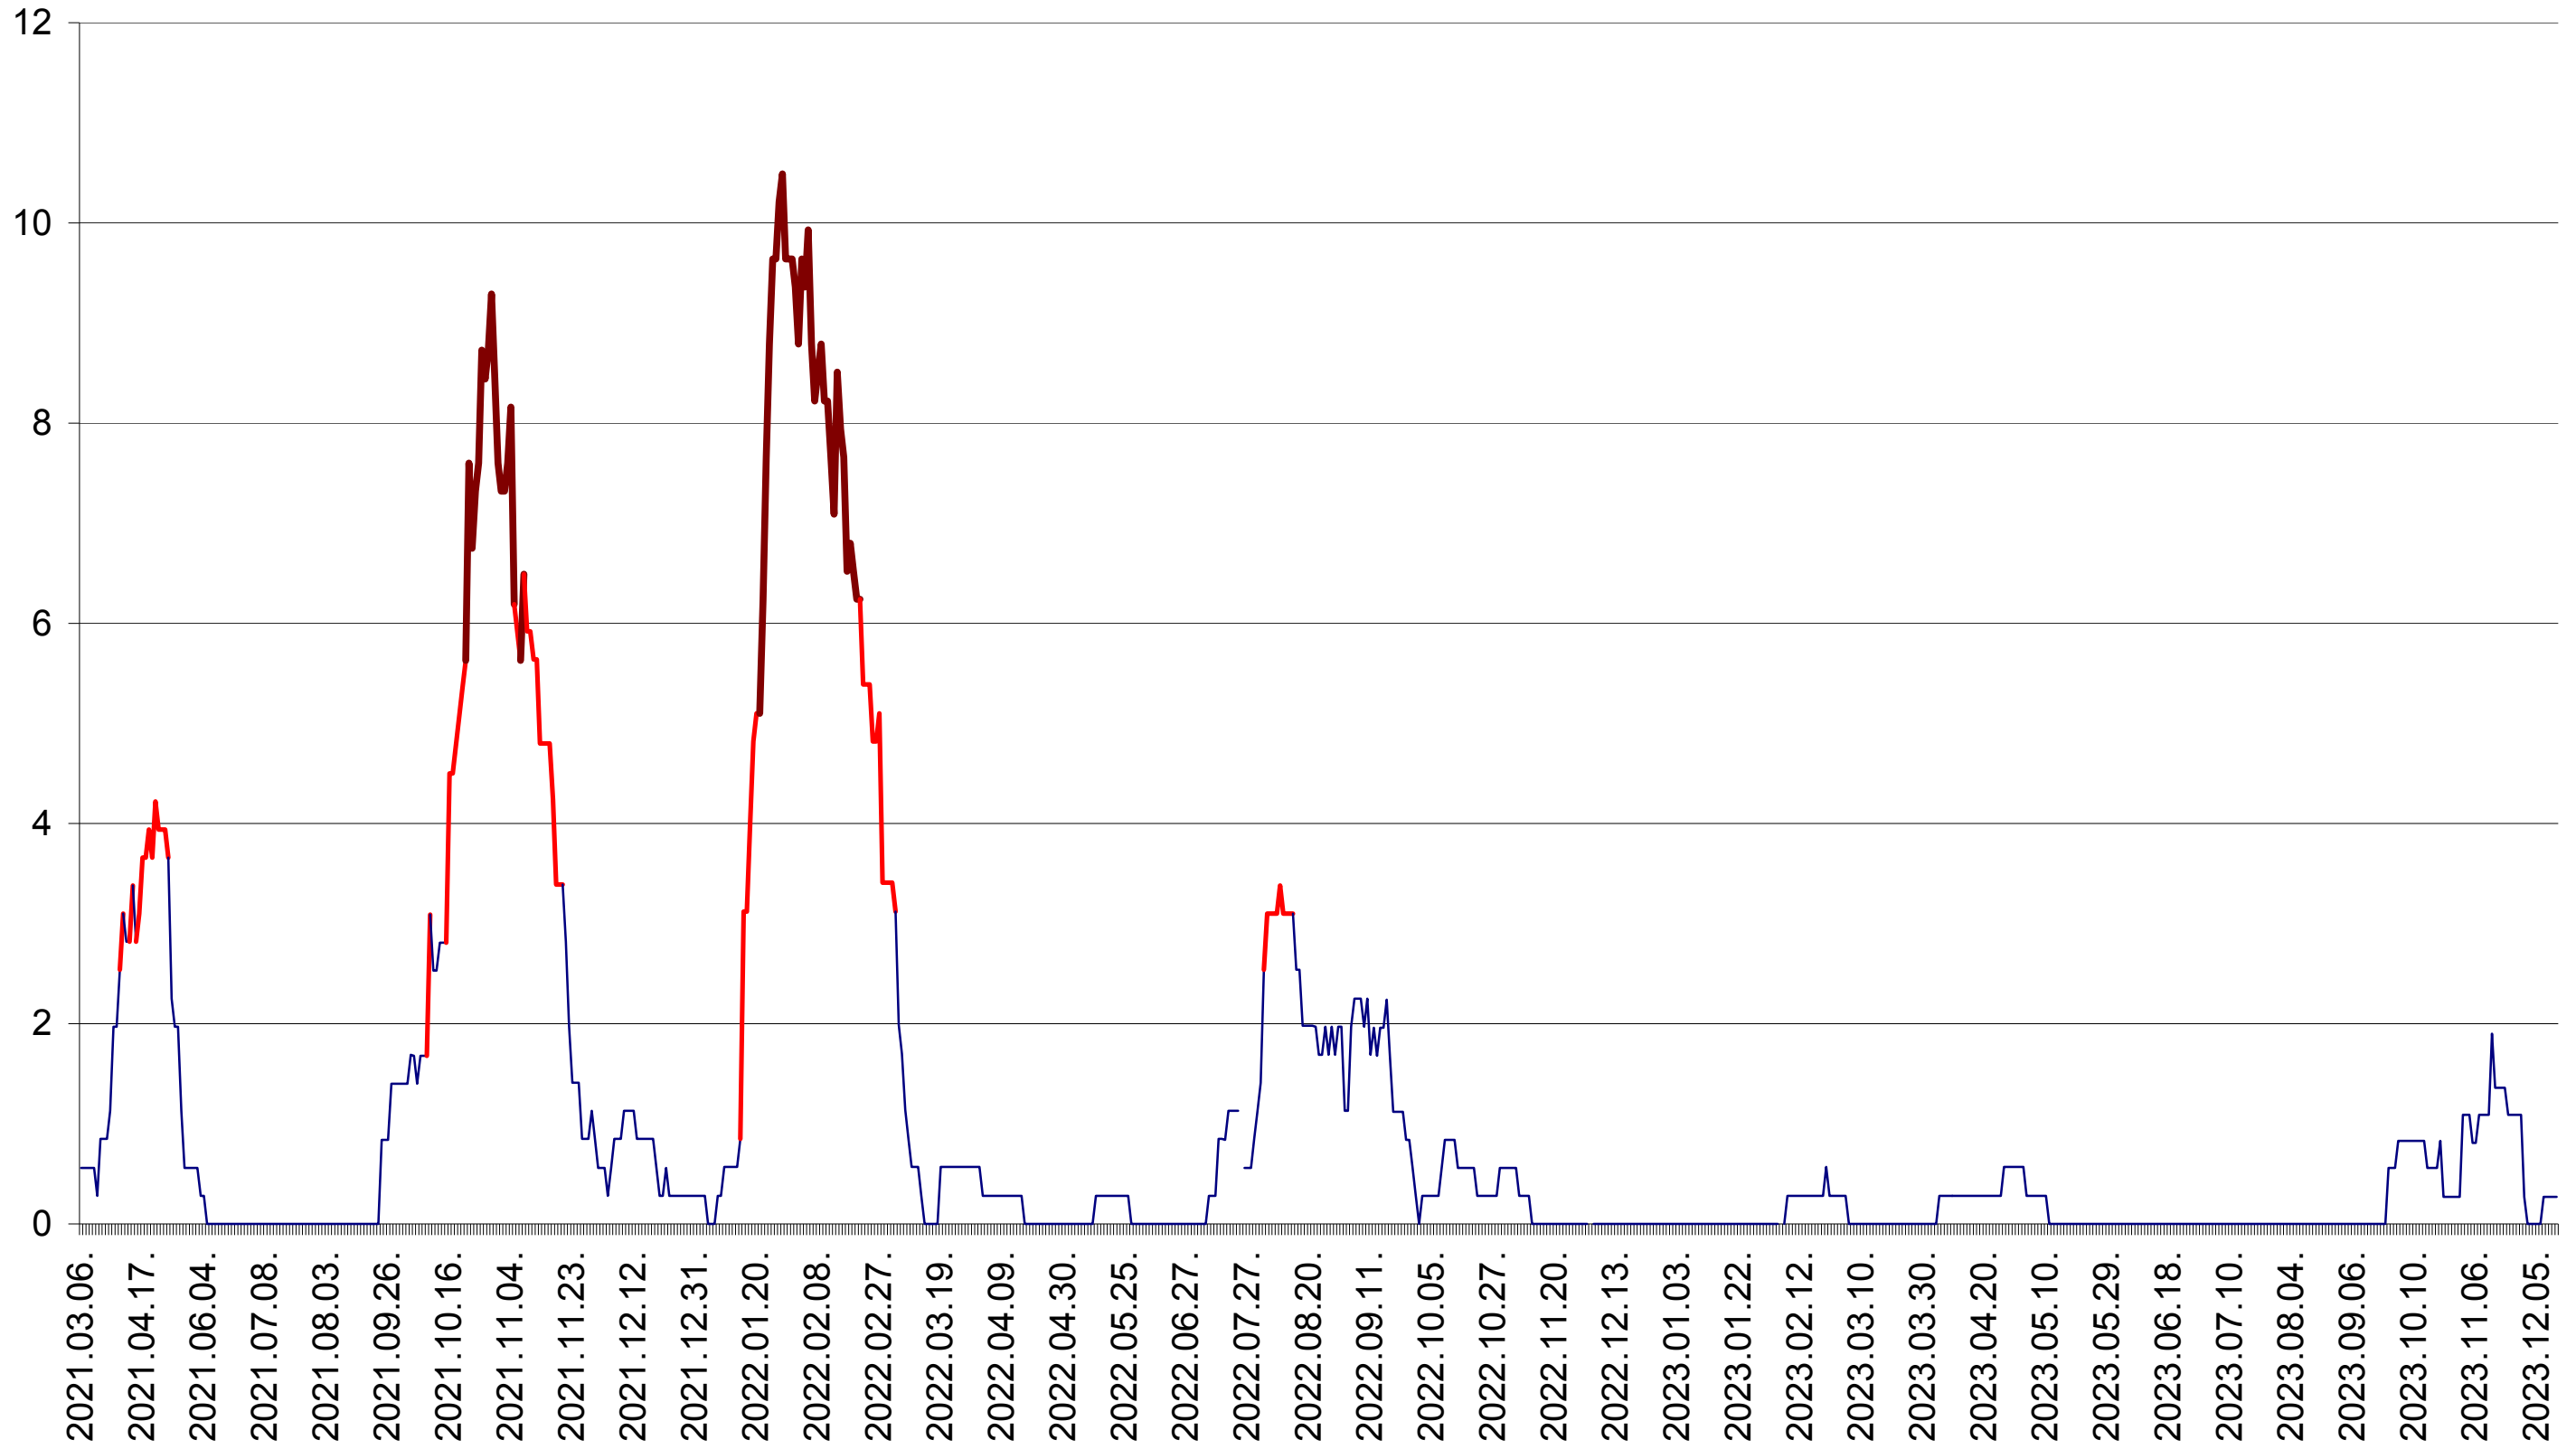

ORAȘ BĂLAN - Evolutia incidentei cumulate pe 14 zile la ‰ de locuitori
2021.03.07. - 2023.12.15.

BILBOR - Evolutia incidentei cumulate pe 14 zile la ‰ de locuitori
2021.03.07. - 2023.12.15.

ORAȘ BORSEC - Evolutia incidentei cumulate pe 14 zile la ‰ de locuitori
2021.03.07. - 2023.12.15.

ORAȘ CRISTURU SECUIESC - Evolutia incidentei cumulate pe 14 zile la ‰ de locuitori
2021.03.07. - 2023.12.15.

DĂNEȘTI - Evolutia incidentei cumulate pe 14 zile la ‰ de locuitori
2021.03.07. - 2023.12.15.

DÂRJIU - Evolutia incidentei cumulate pe 14 zile la ‰ de locuitori
2021.03.07. - 2023.12.15.

DEALU - Evolutia incidentei cumulate pe 14 zile la ‰ de locuitori
2021.03.07. - 2023.12.15.

DITRĂU - Evolutia incidentei cumulate pe 14 zile la ‰ de locuitori
2021.03.07. - 2023.12.15.

FELICENI - Evolutia incidentei cumulate pe 14 zile la ‰ de locuitori
2021.03.07. - 2023.12.15.

FRUMOASA - Evolutia incidentei cumulate pe 14 zile la ‰ de locuitori
2021.03.07. - 2023.12.15.

GĂLĂUȚAȘ - Evolutia incidentei cumulate pe 14 zile la ‰ de locuitori
2021.03.07. - 2023.12.15.