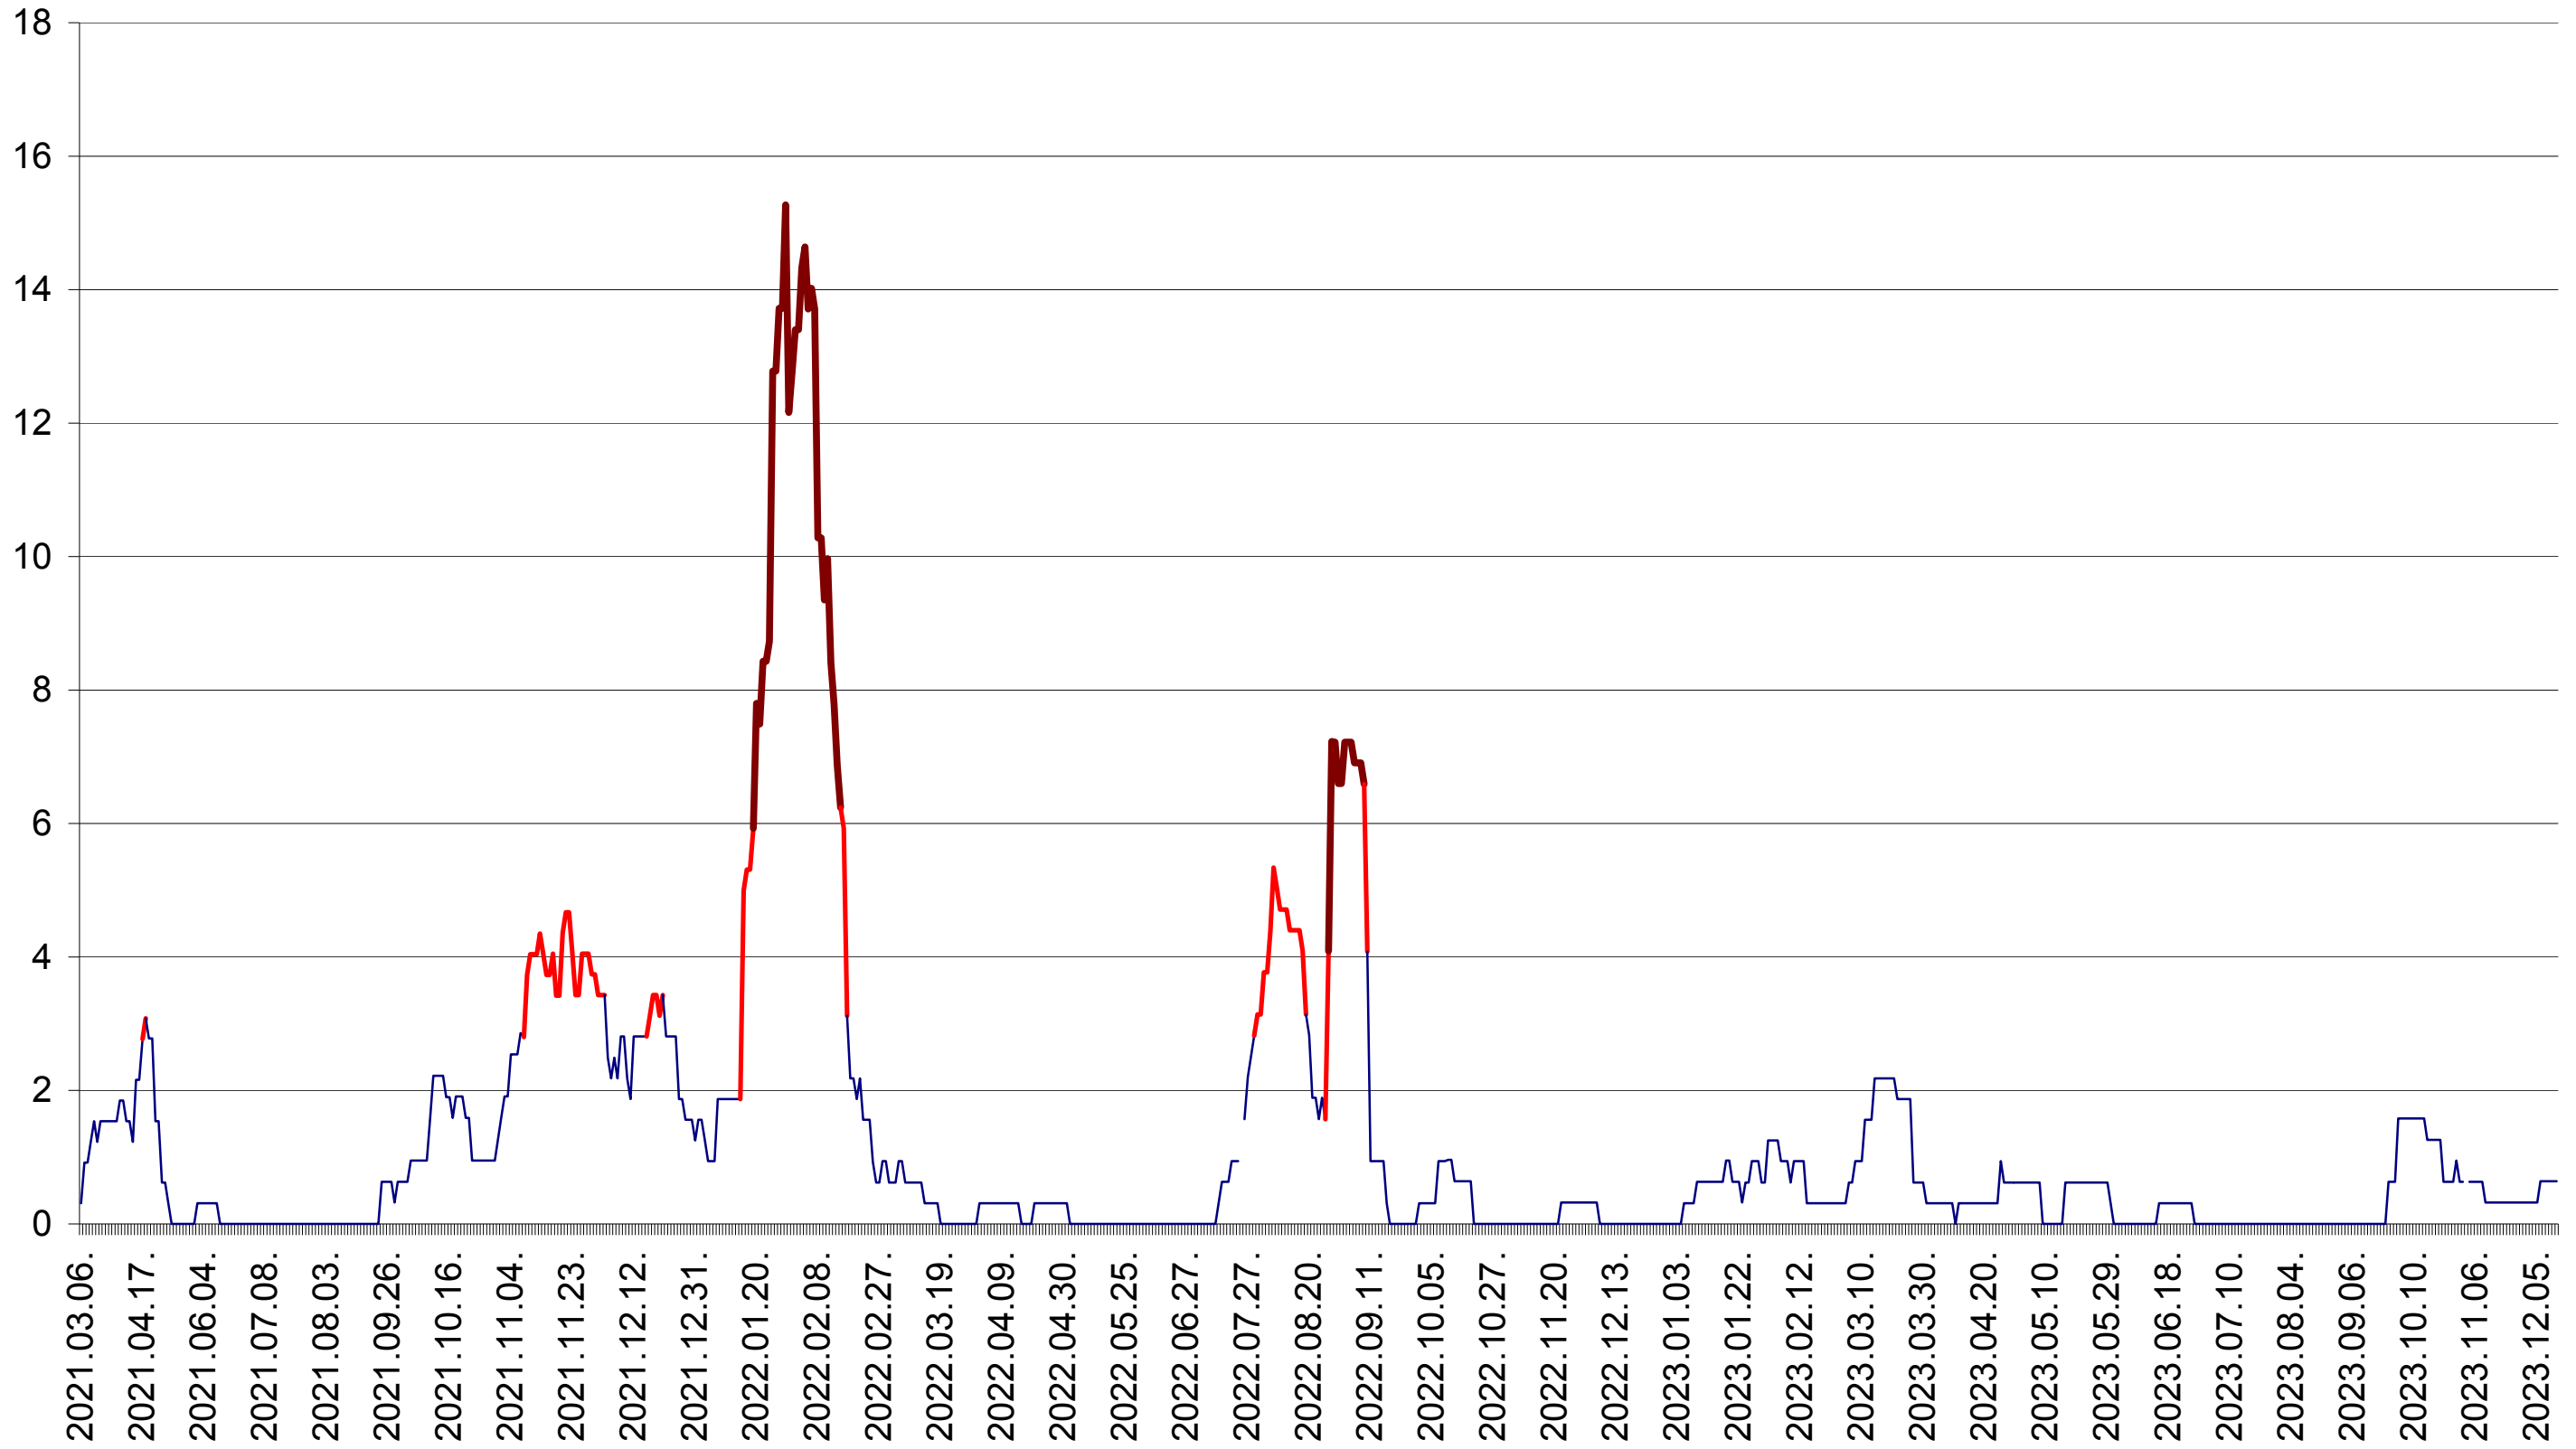

TUȘNAD - Evolutia incidentei cumulate pe 14 zile la ‰ de locuitori
2021.03.07. - 2023.12.15.

TULGHEȘ - Evolutia incidentei cumulate pe 14 zile la ‰ de locuitori
2021.03.07. - 2023.12.15.