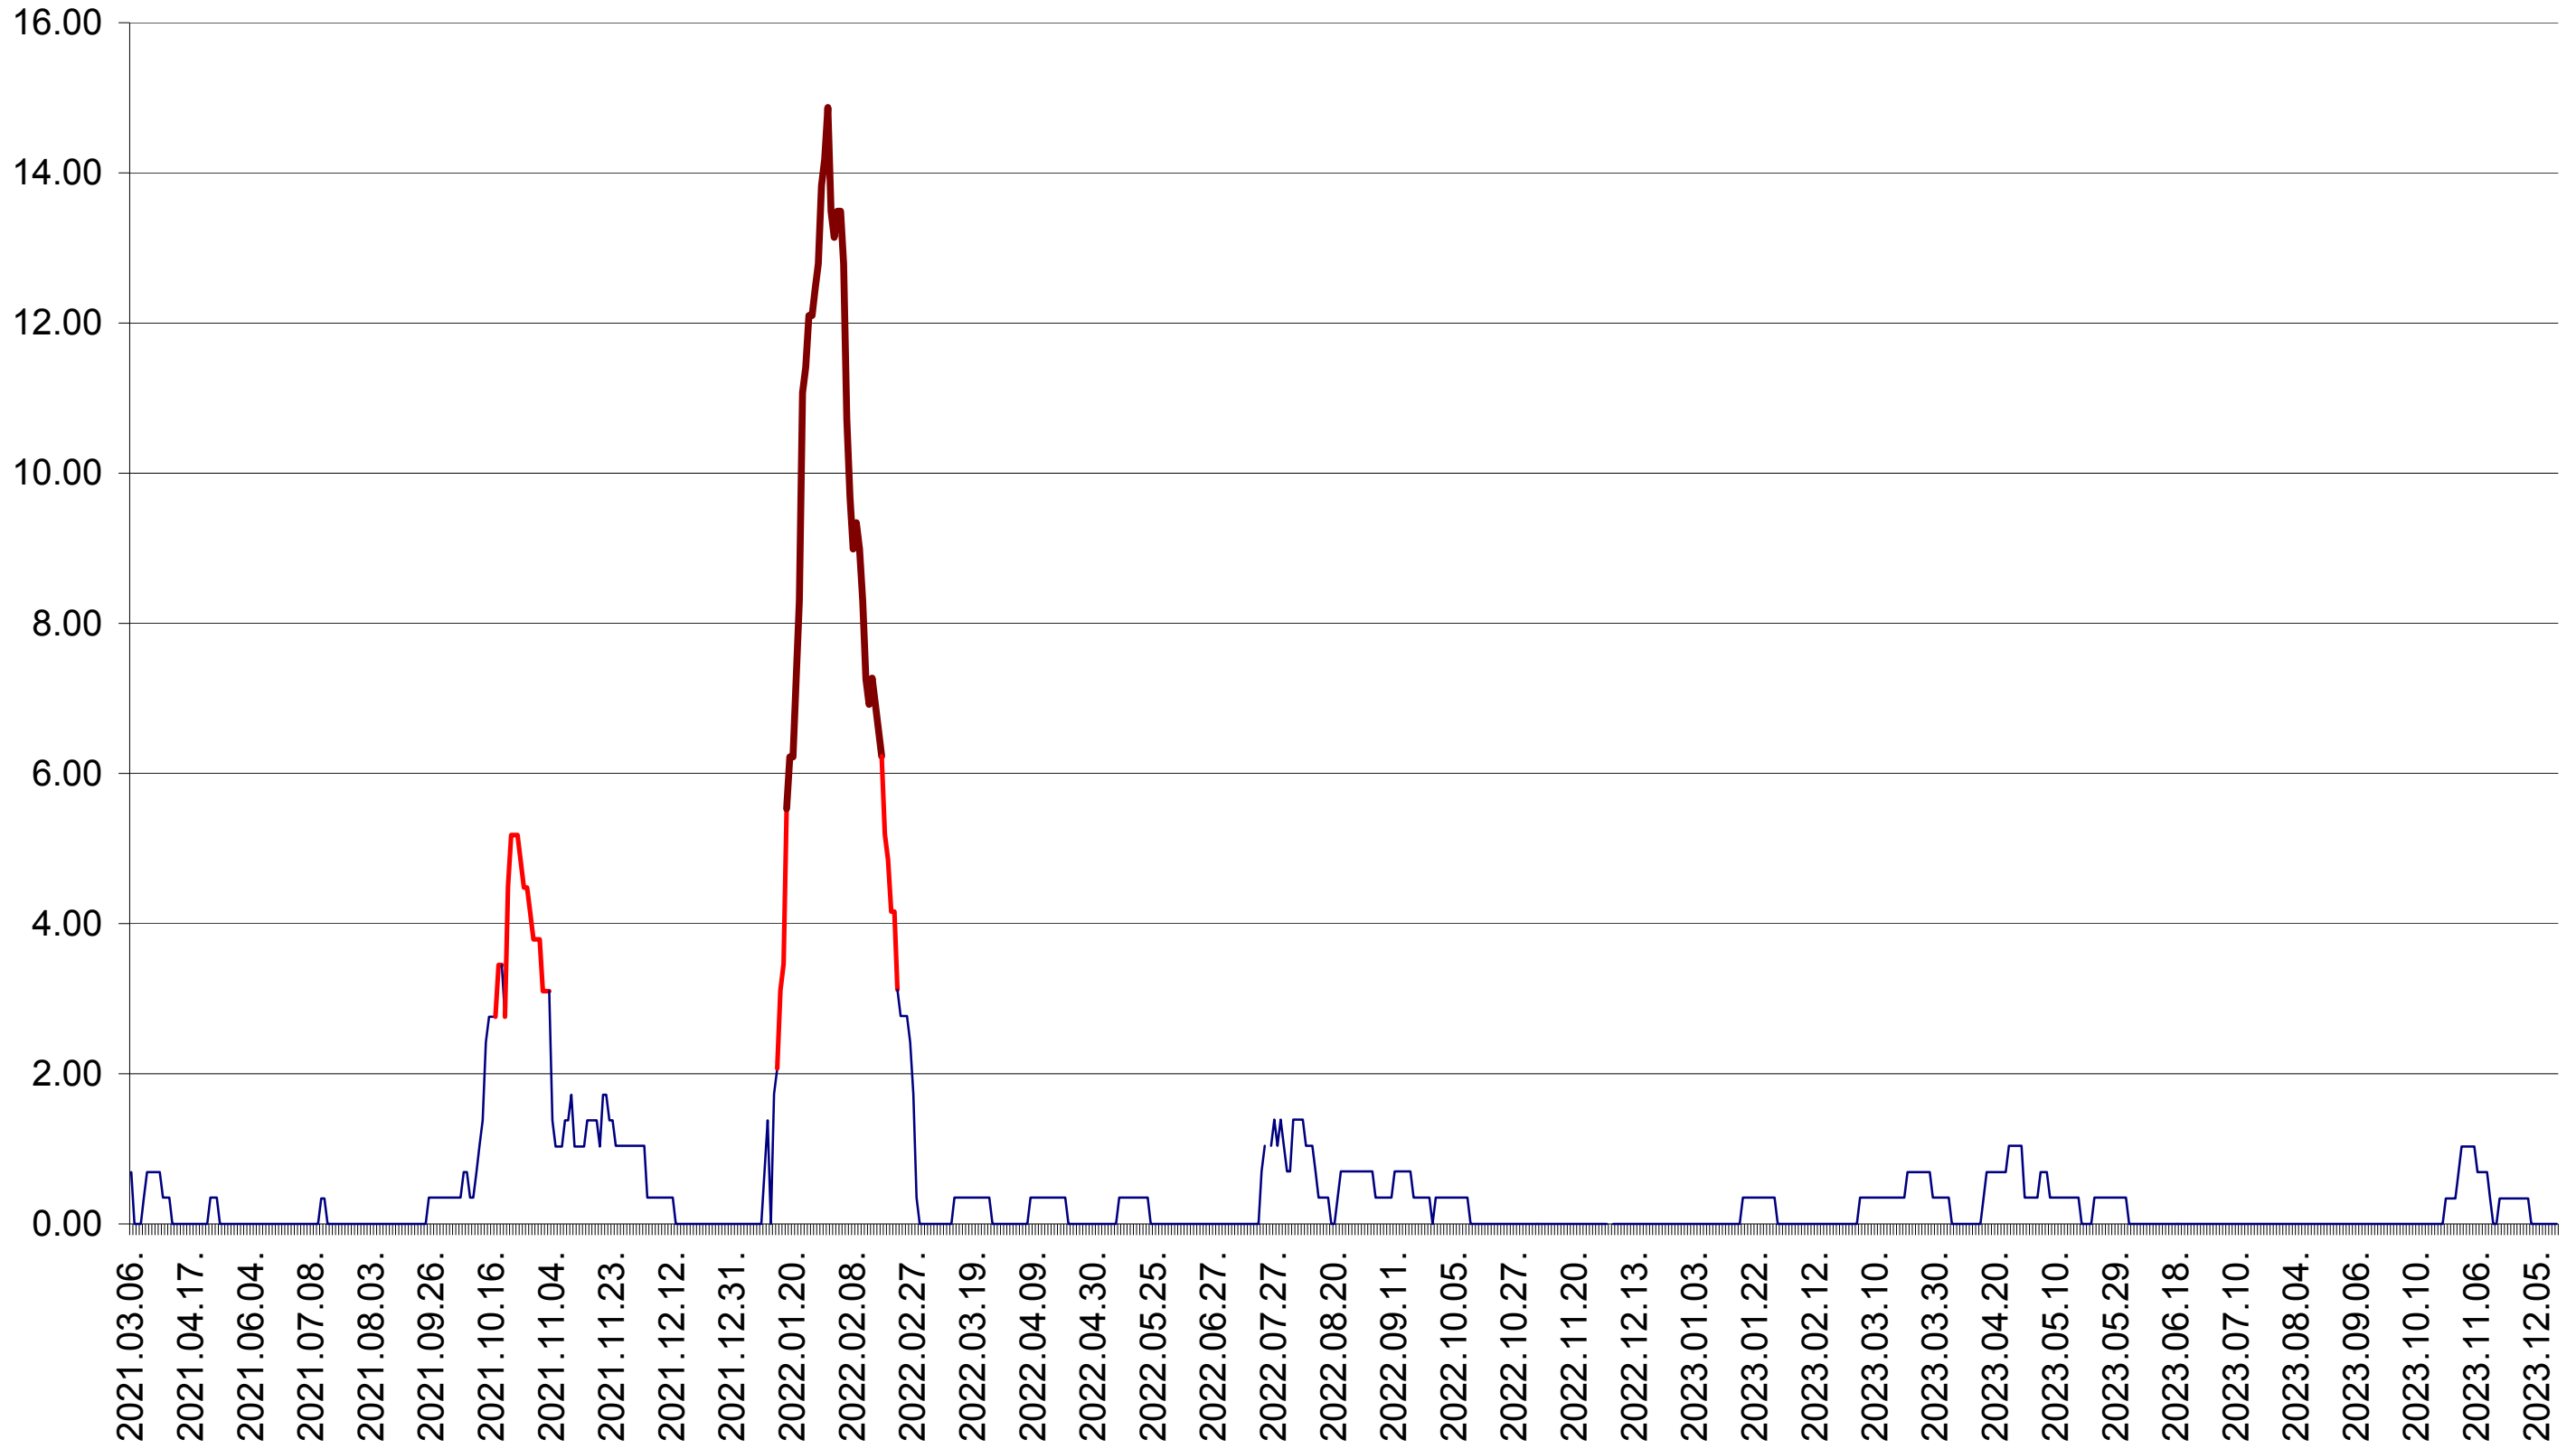

ORAȘ BĂLAN - Evolutia incidentei cumulate pe 14 zile la ‰ de locuitori
2021.03.07. - 2023.12.15.

BILBOR - Evolutia incidentei cumulate pe 14 zile la ‰ de locuitori
2021.03.07. - 2023.12.15.

ORAȘ BORSEC - Evolutia incidentei cumulate pe 14 zile la ‰ de locuitori
2021.03.07. - 2023.12.15.

BRĂDEȘTI - Evolutia incidentei cumulate pe 14 zile la ‰ de locuitori
2021.03.07. - 2023.12.15.

CĂPÂLNIȚA - Evolutia incidentei cumulate pe 14 zile la ‰ de locuitori
2021.03.07. - 2023.12.15.

CÂRȚA - Evolutia incidentei cumulate pe 14 zile la ‰ de locuitori
2021.03.07. - 2023.12.15.

CICEU - Evolutia incidentei cumulate pe 14 zile la ‰ de locuitori
2021.03.07. - 2023.12.15.

CIUCSÂNGEORGIU - Evolutia incidentei cumulate pe 14 zile la ‰ de locuitori
2021.03.07. - 2023.12.15.

CIUMANI - Evolutia incidentei cumulate pe 14 zile la ‰ de locuitori
2021.03.07. - 2023.12.15.

CORBU - Evolutia incidentei cumulate pe 14 zile la ‰ de locuitori
2021.03.07. - 2023.12.15.

CORUND - Evolutia incidentei cumulate pe 14 zile la ‰ de locuitori
2021.03.07. - 2023.12.15.

COZMENI - Evolutia incidentei cumulate pe 14 zile la ‰ de locuitori
2021.03.07. - 2023.12.15.