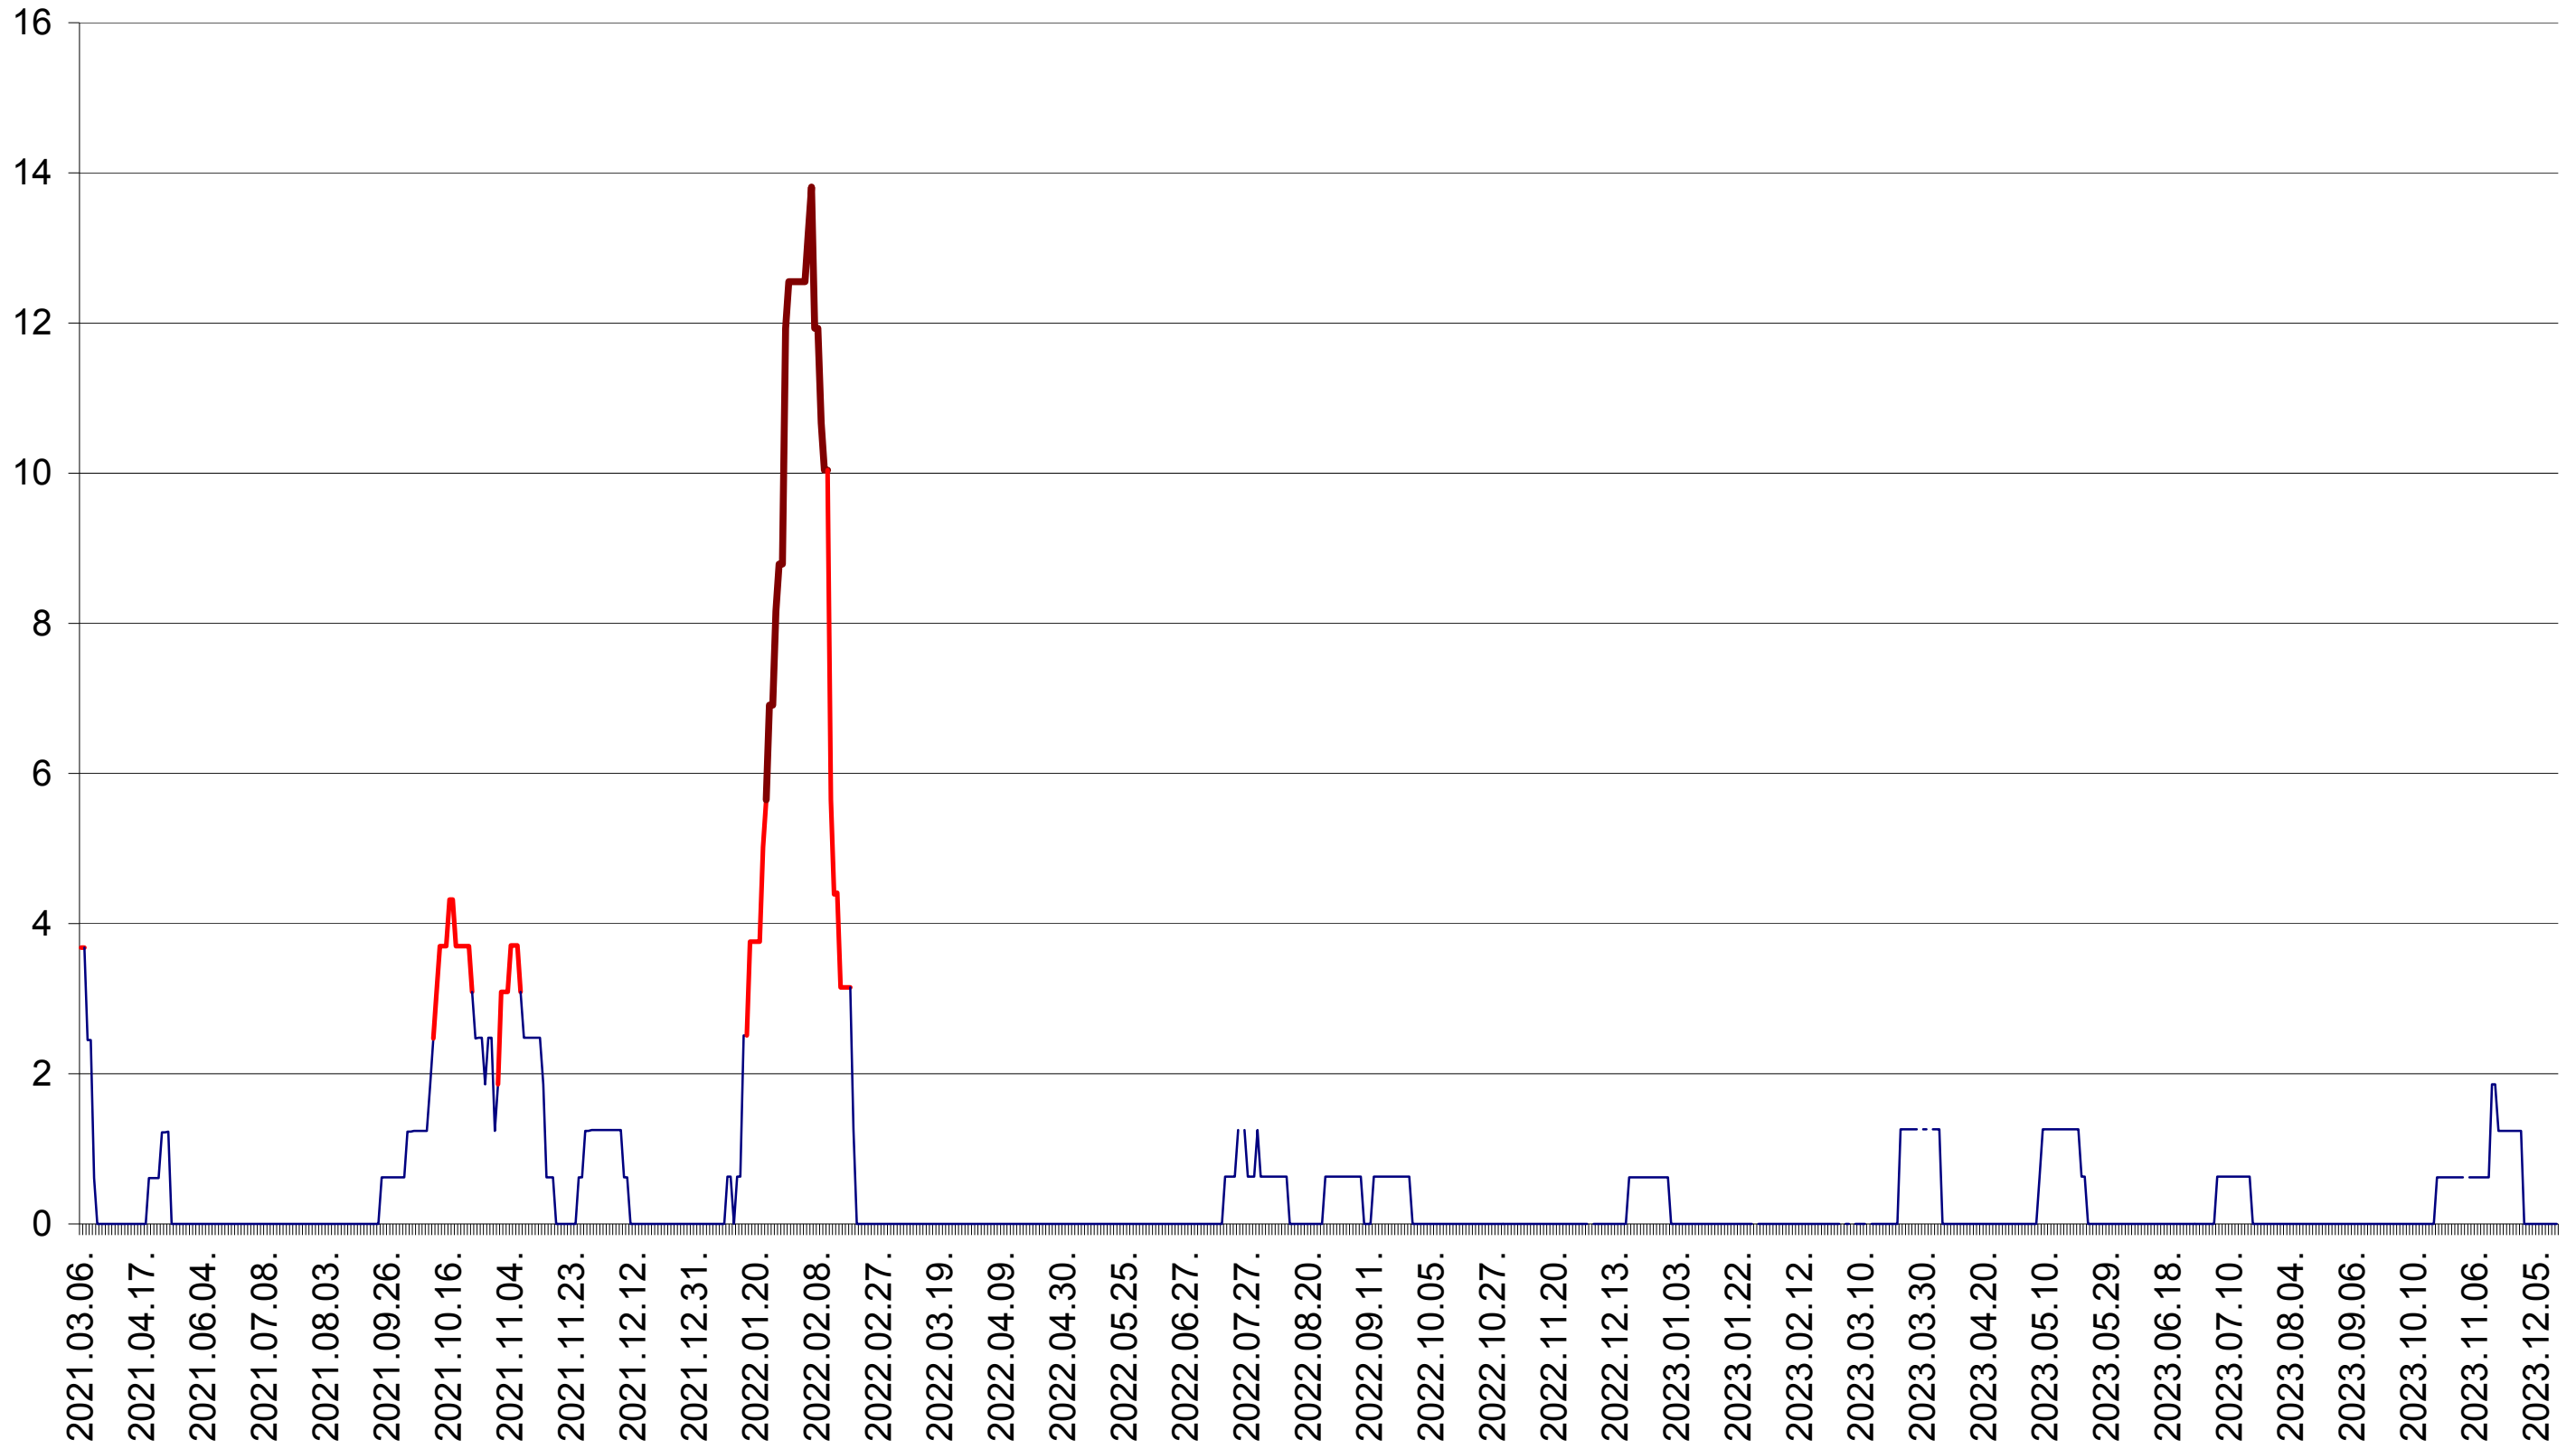

REMETEA - Evolutia incidentei cumulate pe 14 zile la ‰ de locuitori
2021.03.07. - 2023.12.15.

RACU - Evolutia incidentei cumulate pe 14 zile la ‰ de locuitori
2021.03.07. - 2023.12.15.