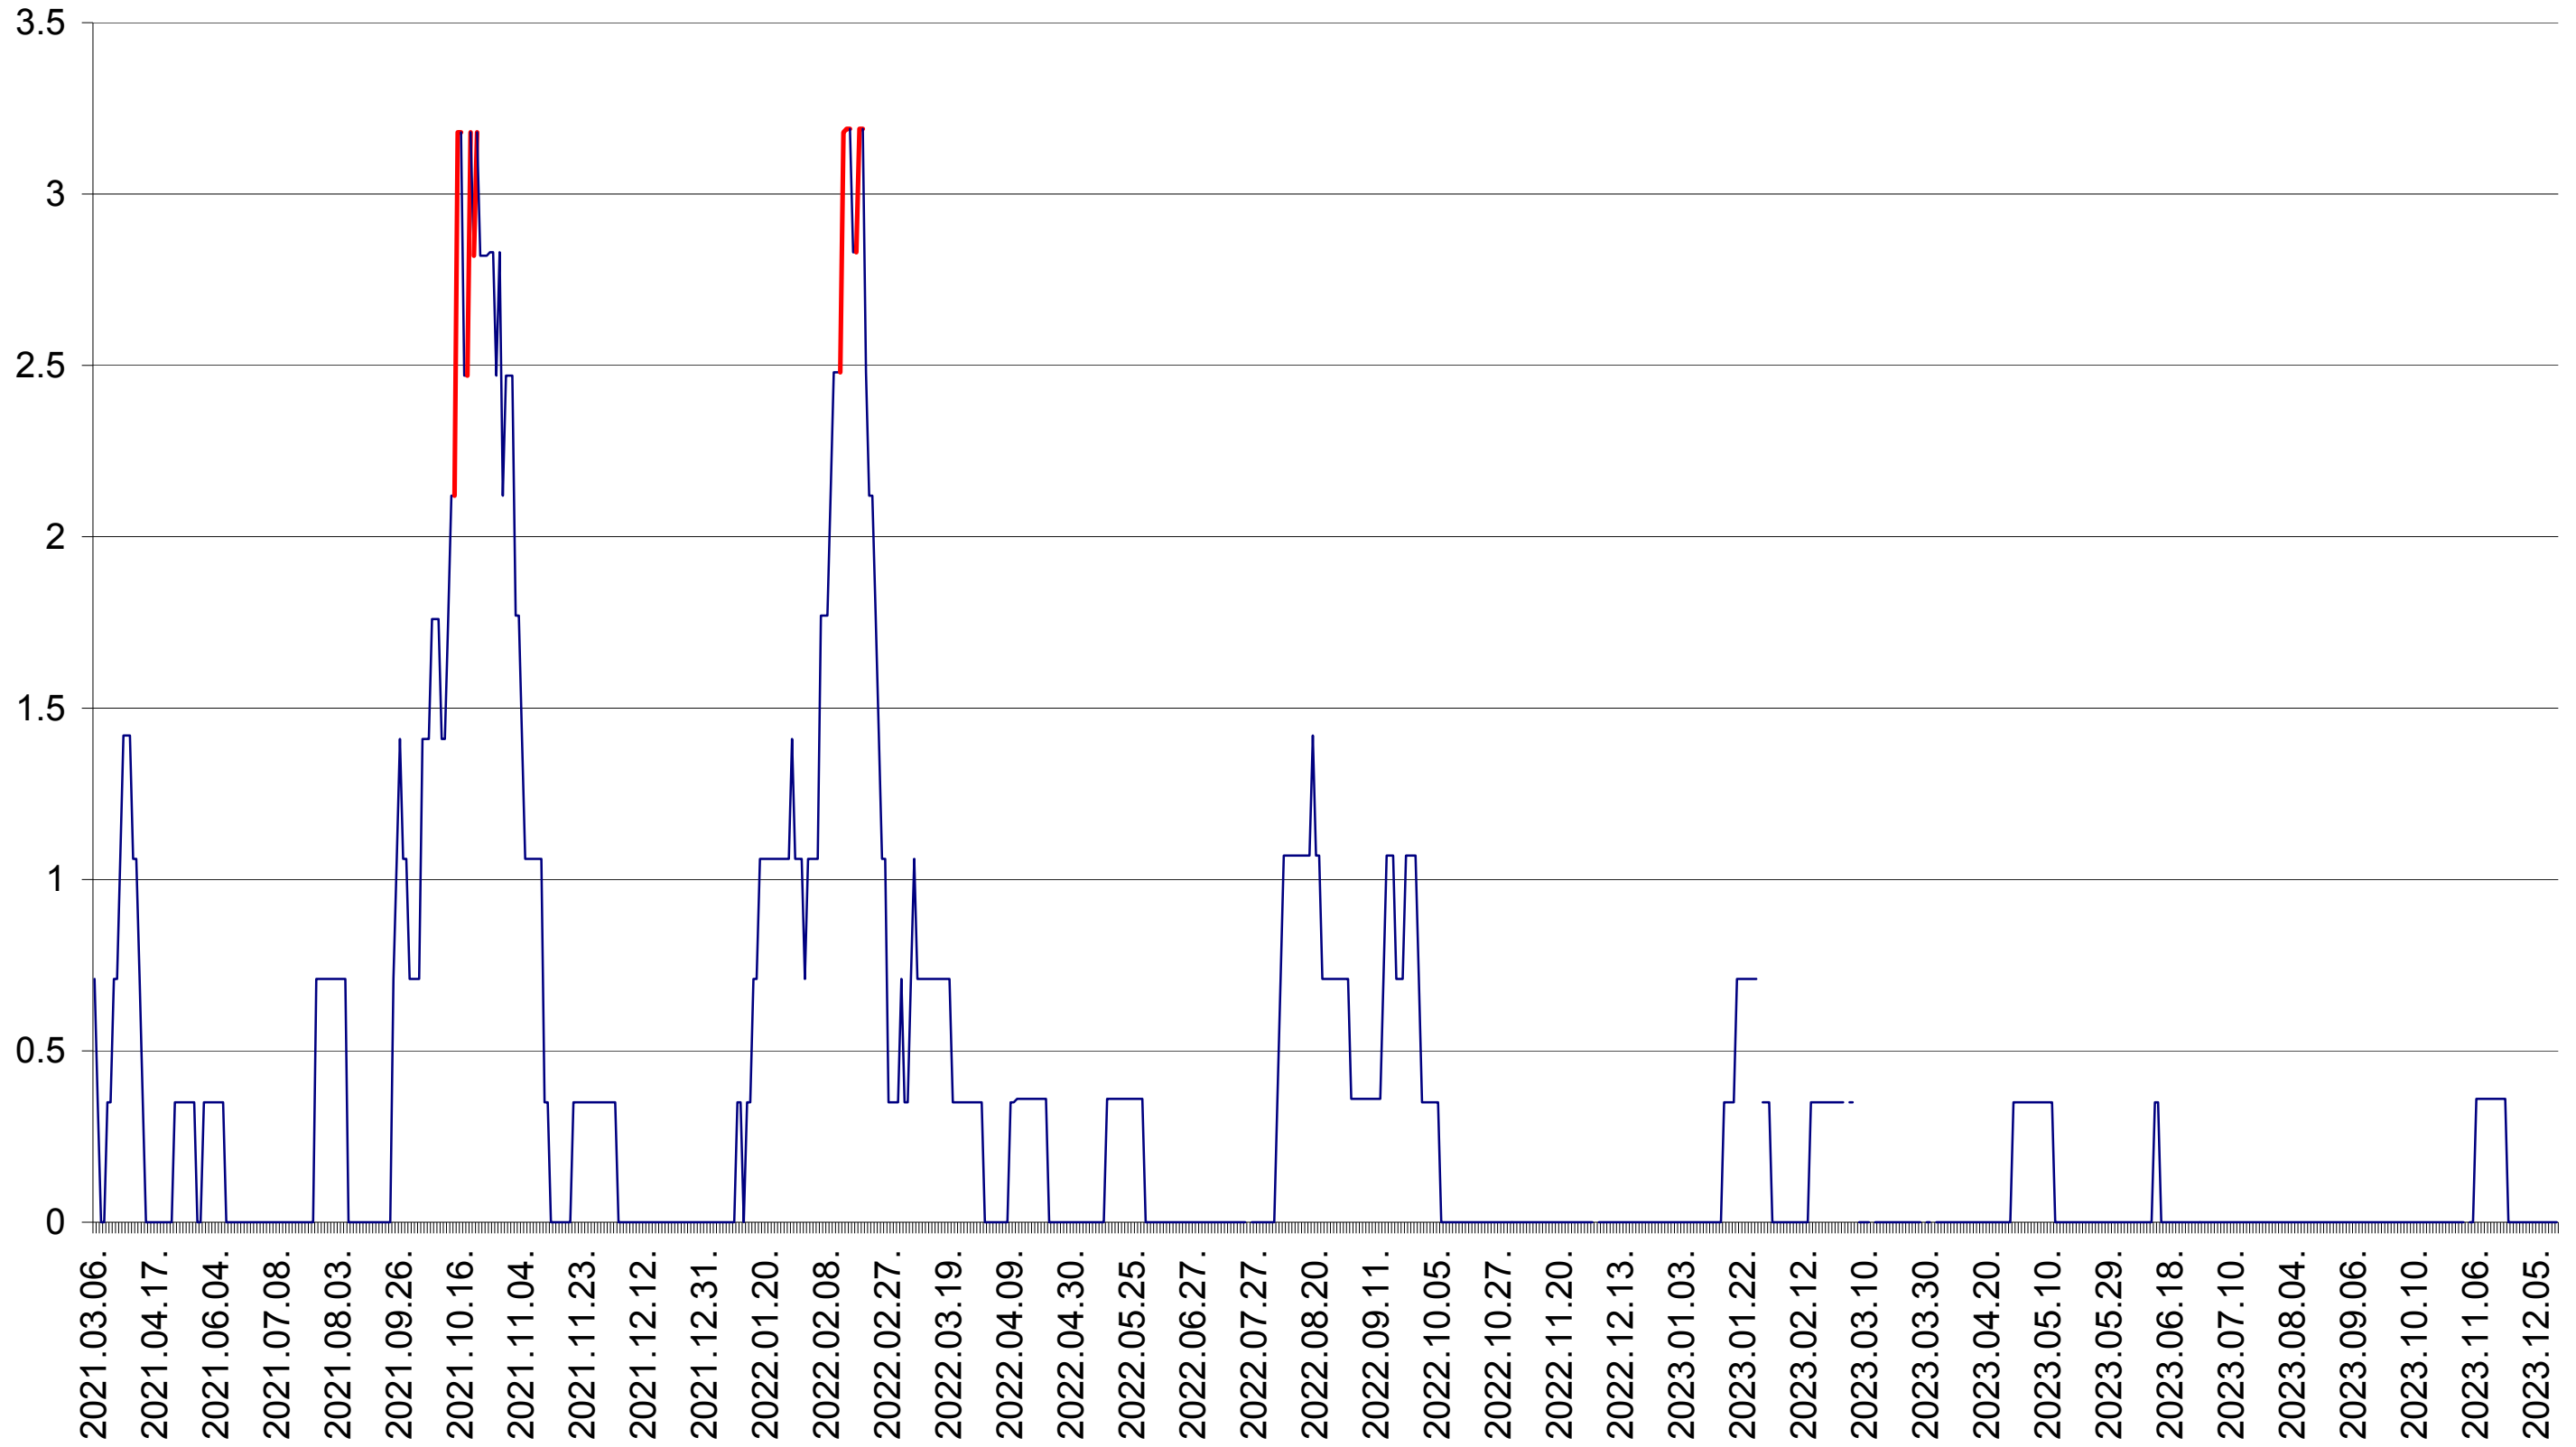

PORUMBENI - Evolutia incidentei cumulate pe 14 zile la ‰ de locuitori
2021.03.07. - 2023.12.15.

PLĂIEȘII DE JOS - Evolutia incidentei cumulate pe 14 zile la ‰ de locuitori
2021.03.07. - 2023.12.15.