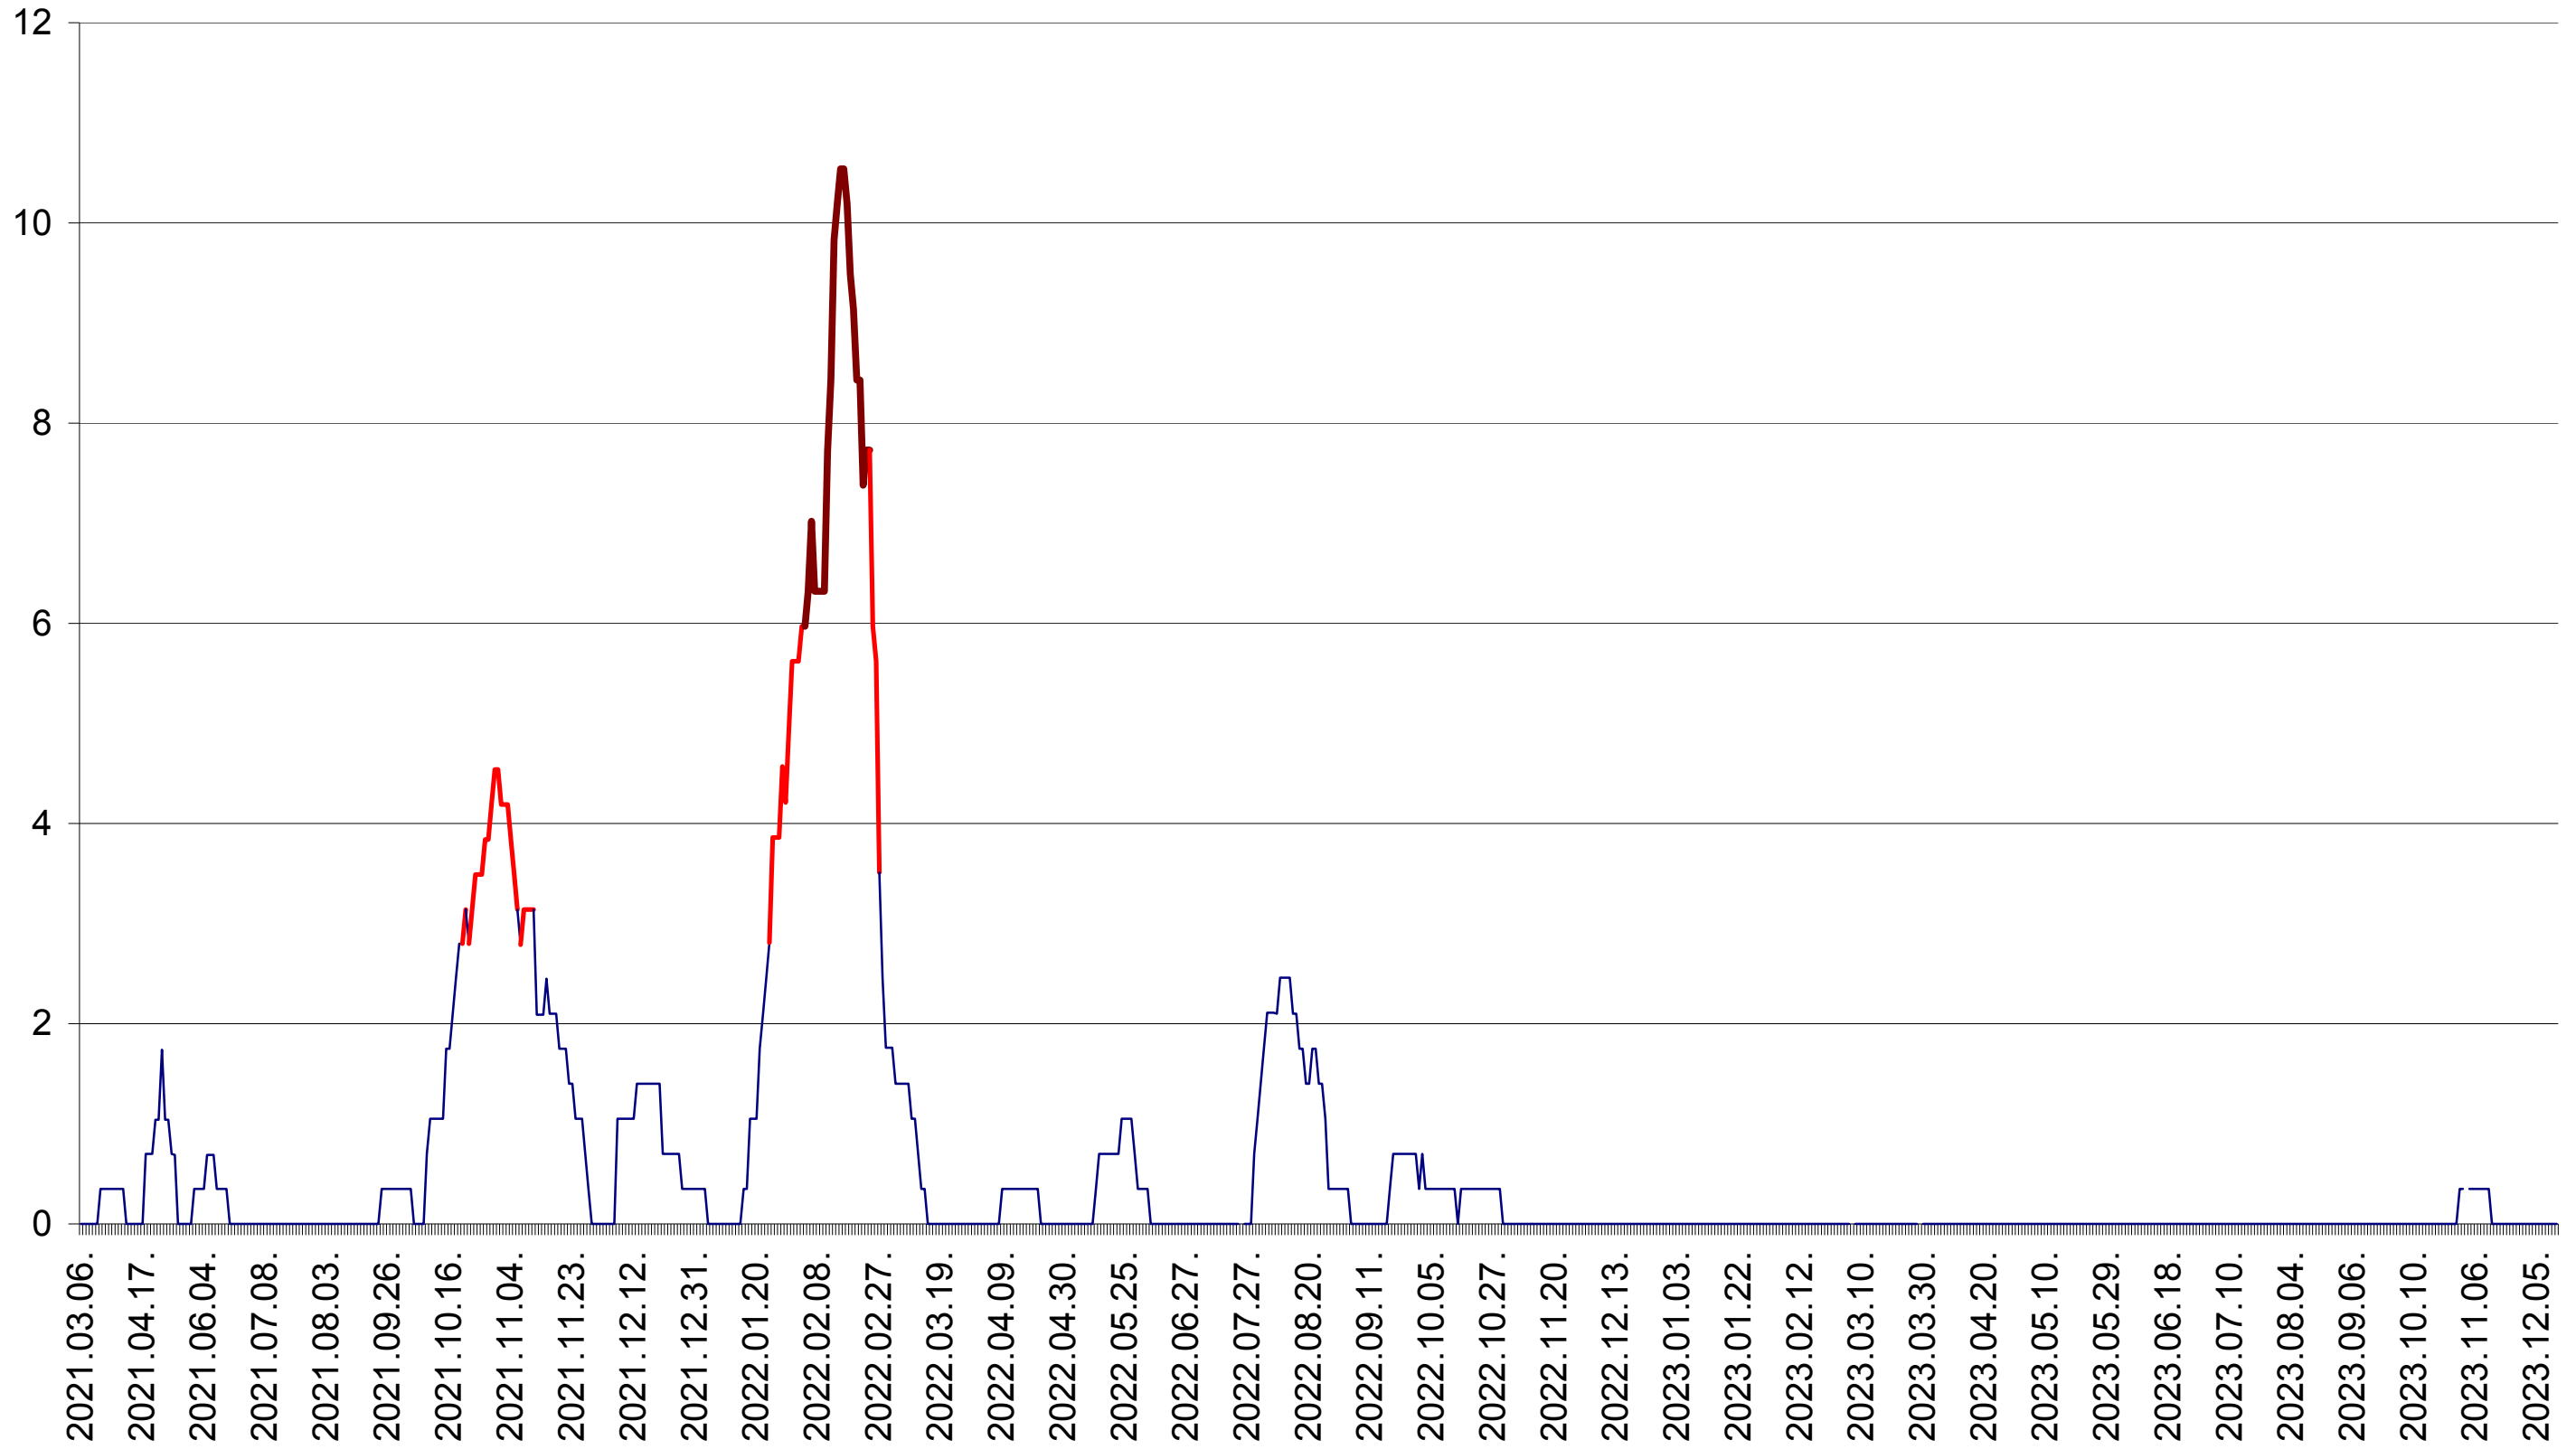

SICULENI - Evolutia incidentei cumulate pe 14 zile la ‰ de locuitori
2021.03.07. - 2023.12.15.

SECUIENI - Evolutia incidentei cumulate pe 14 zile la ‰ de locuitori
2021.03.07. - 2023.12.15.