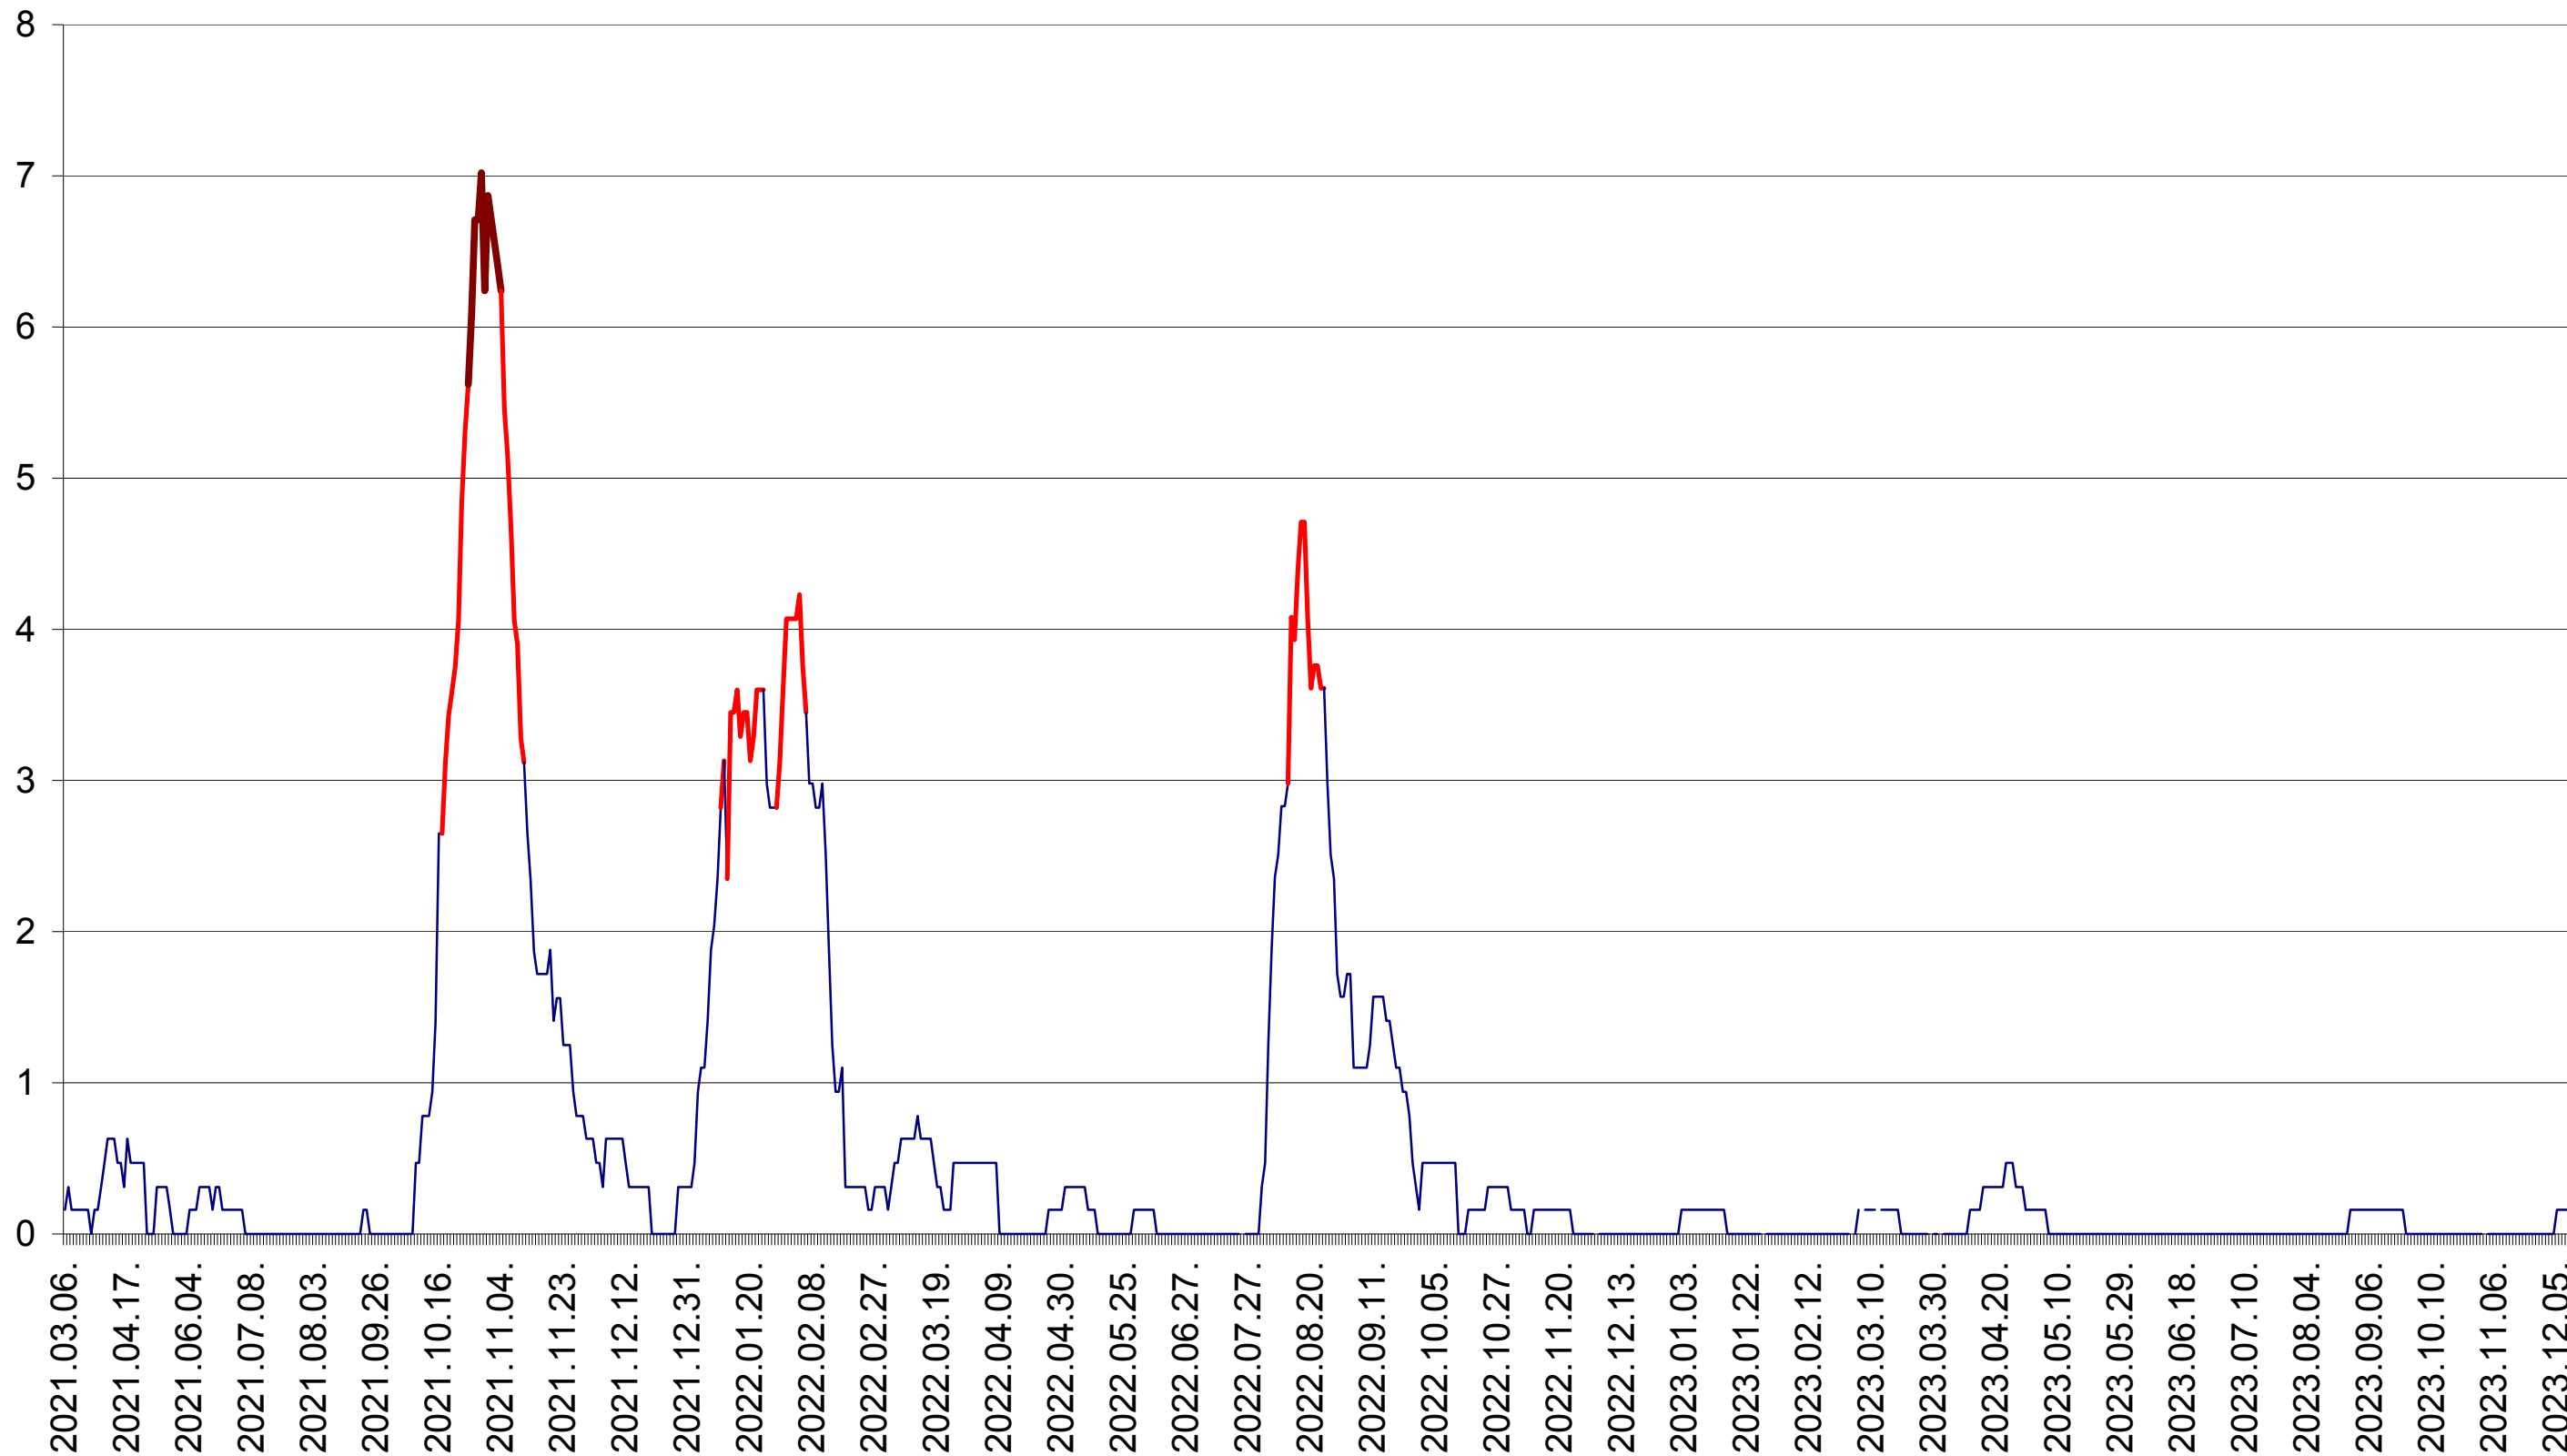

SĂCEL - Evolutia incidentei cumulate pe 14 zile la ‰ de locuitori
2021.03.07. - 2023.12.15.

REMETEA - Evolutia incidentei cumulate pe 14 zile la ‰ de locuitori
2021.03.07. - 2023.12.15.