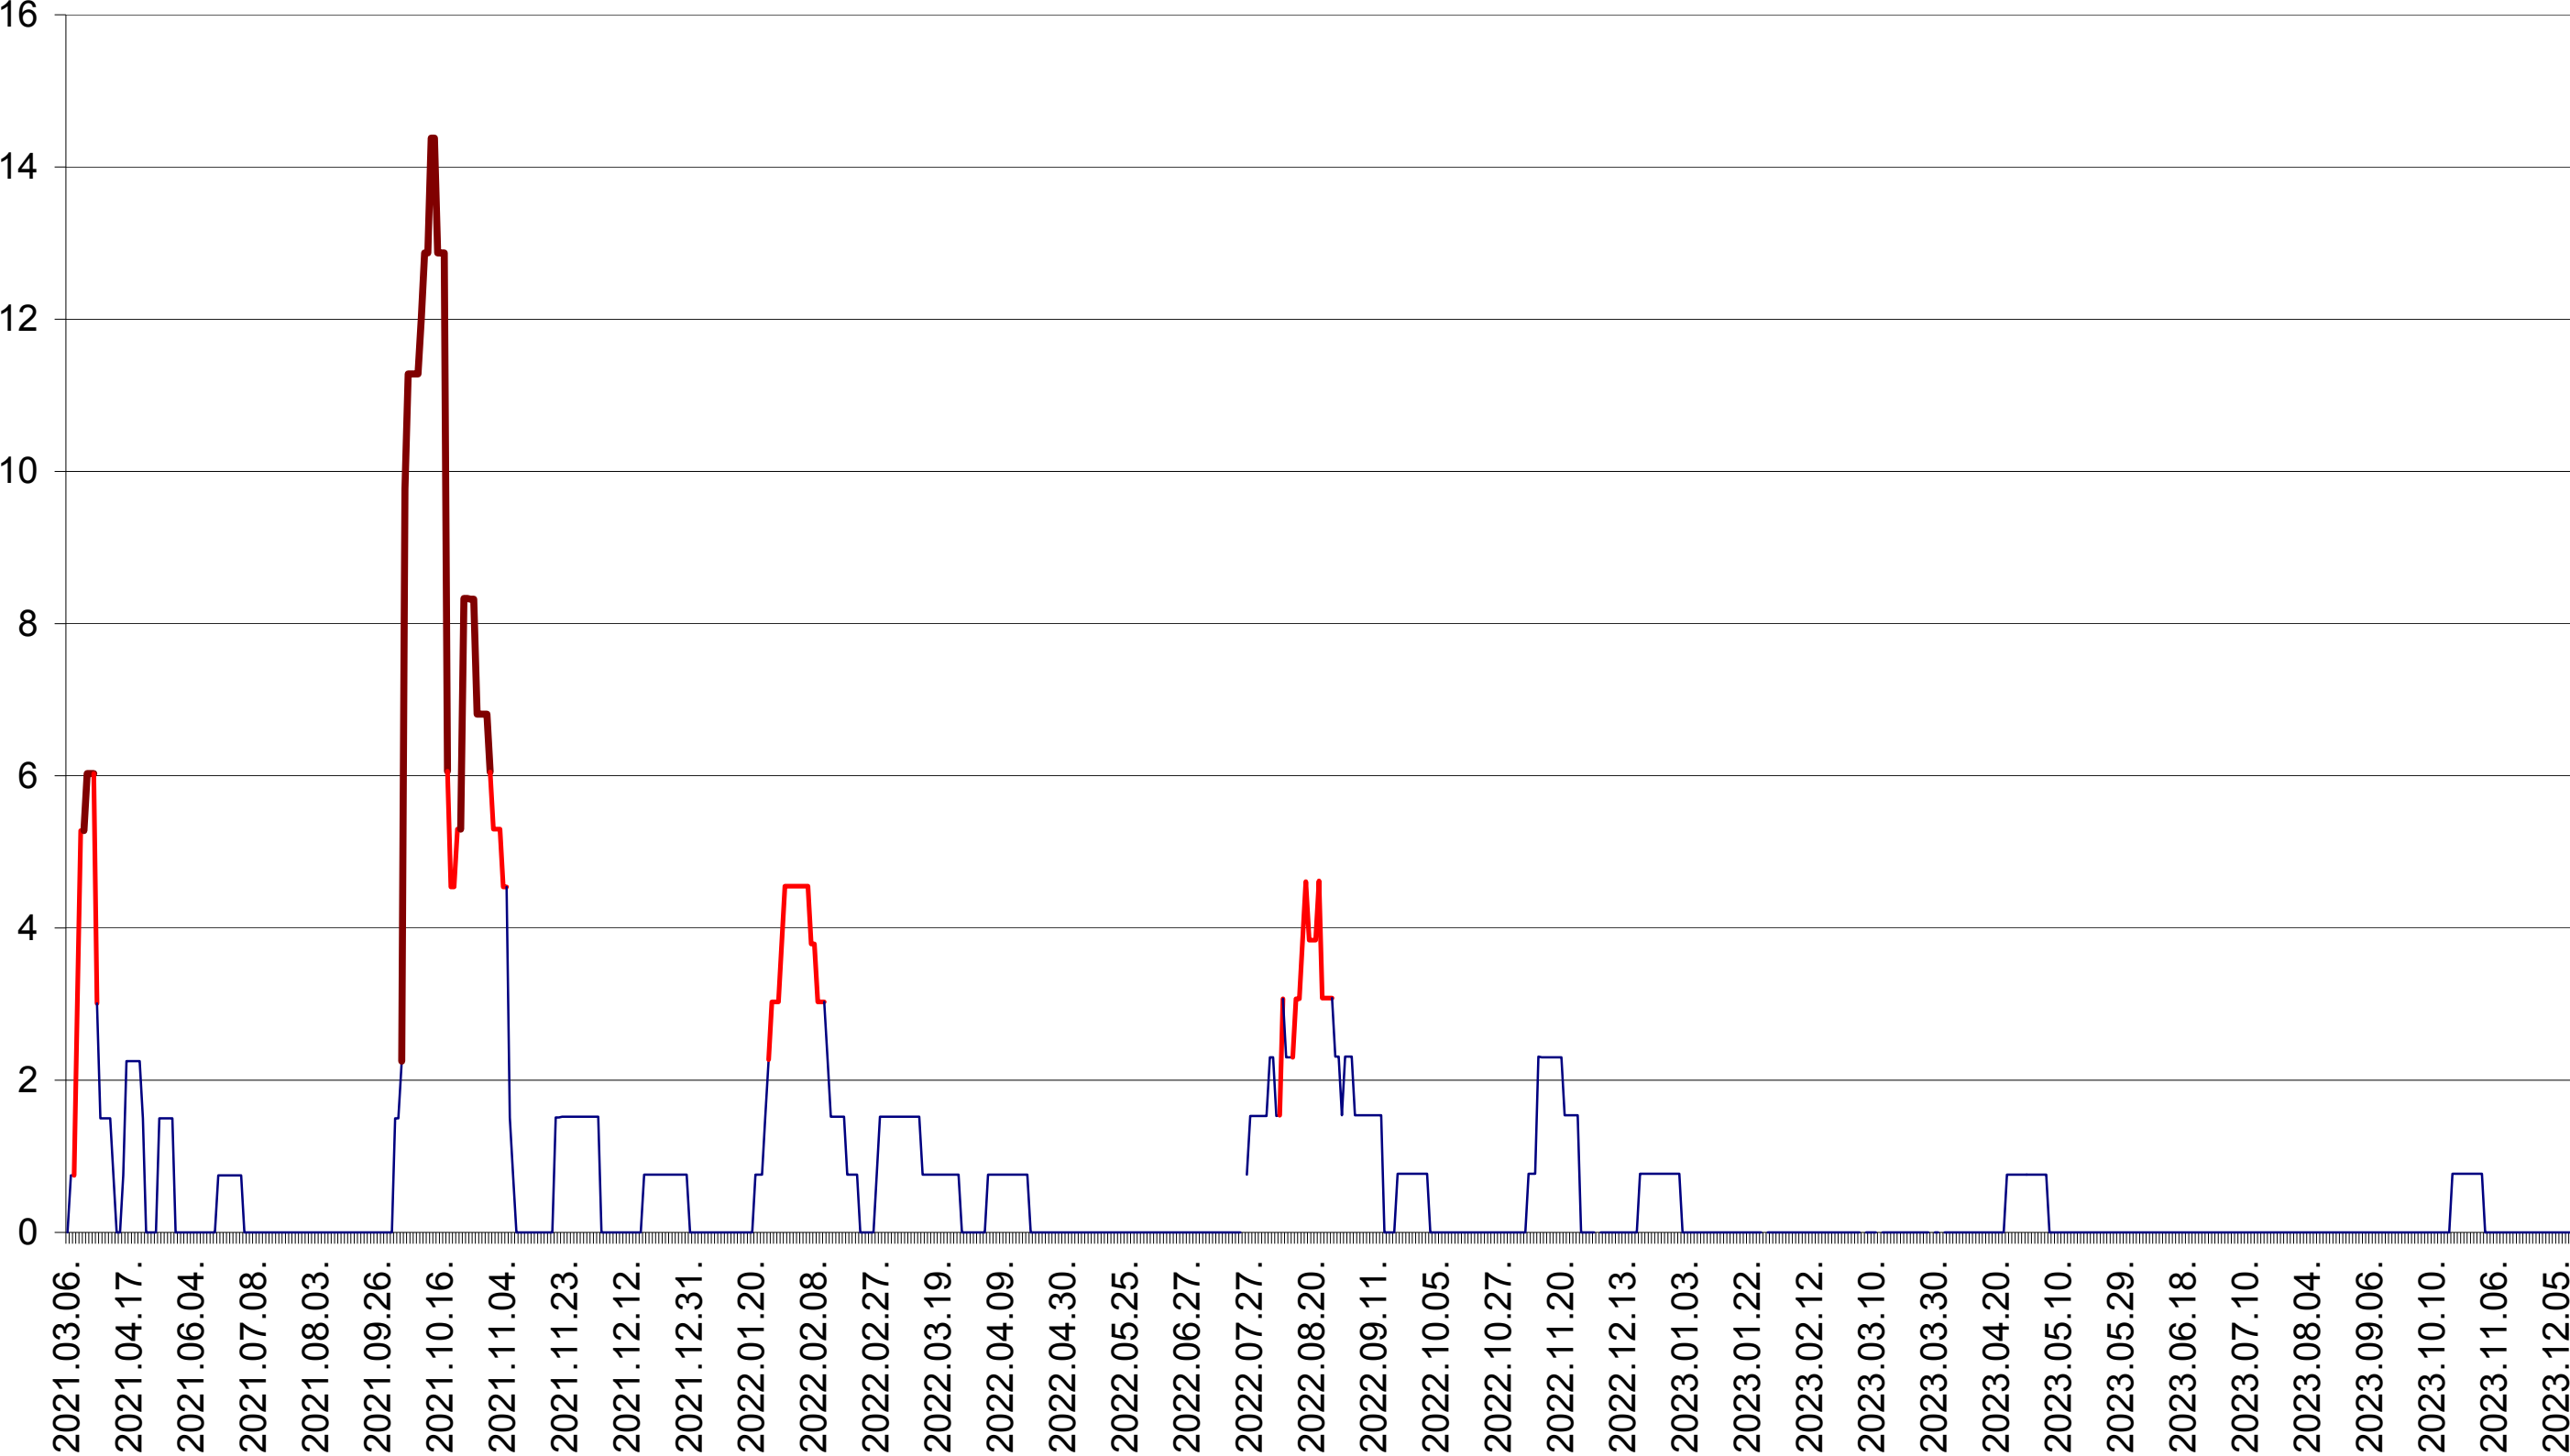

LELICENI - Evolutia incidentei cumulate pe 14 zile la ‰ de locuitori
2021.03.07. - 2023.12.15.

LUETA - Evolutia incidentei cumulate pe 14 zile la ‰ de locuitori
2021.03.07. - 2023.12.15.

LUNCA DE JOS - Evolutia incidentei cumulate pe 14 zile la ‰ de locuitori
2021.03.07. - 2023.12.15.

MĂRTINIȘ - Evolutia incidentei cumulate pe 14 zile la ‰ de locuitori
2021.03.07. - 2023.12.15.

MEREȘTI - Evolutia incidentei cumulate pe 14 zile la ‰ de locuitori
2021.03.07. - 2023.12.15.

MUNICIPIUL MIERCUREA-CIUC - Evolutia incidentei cumulate pe 14 zile la ‰ de locuitori
2021.03.07. - 2023.12.15.

MIHĂILENI - Evolutia incidentei cumulate pe 14 zile la ‰ de locuitori
2021.03.07. - 2023.12.15.

MUGENI - Evolutia incidentei cumulate pe 14 zile la ‰ de locuitori
2021.03.07. - 2023.12.15.

OCLAND - Evolutia incidentei cumulate pe 14 zile la ‰ de locuitori
2021.03.07. - 2023.12.15.