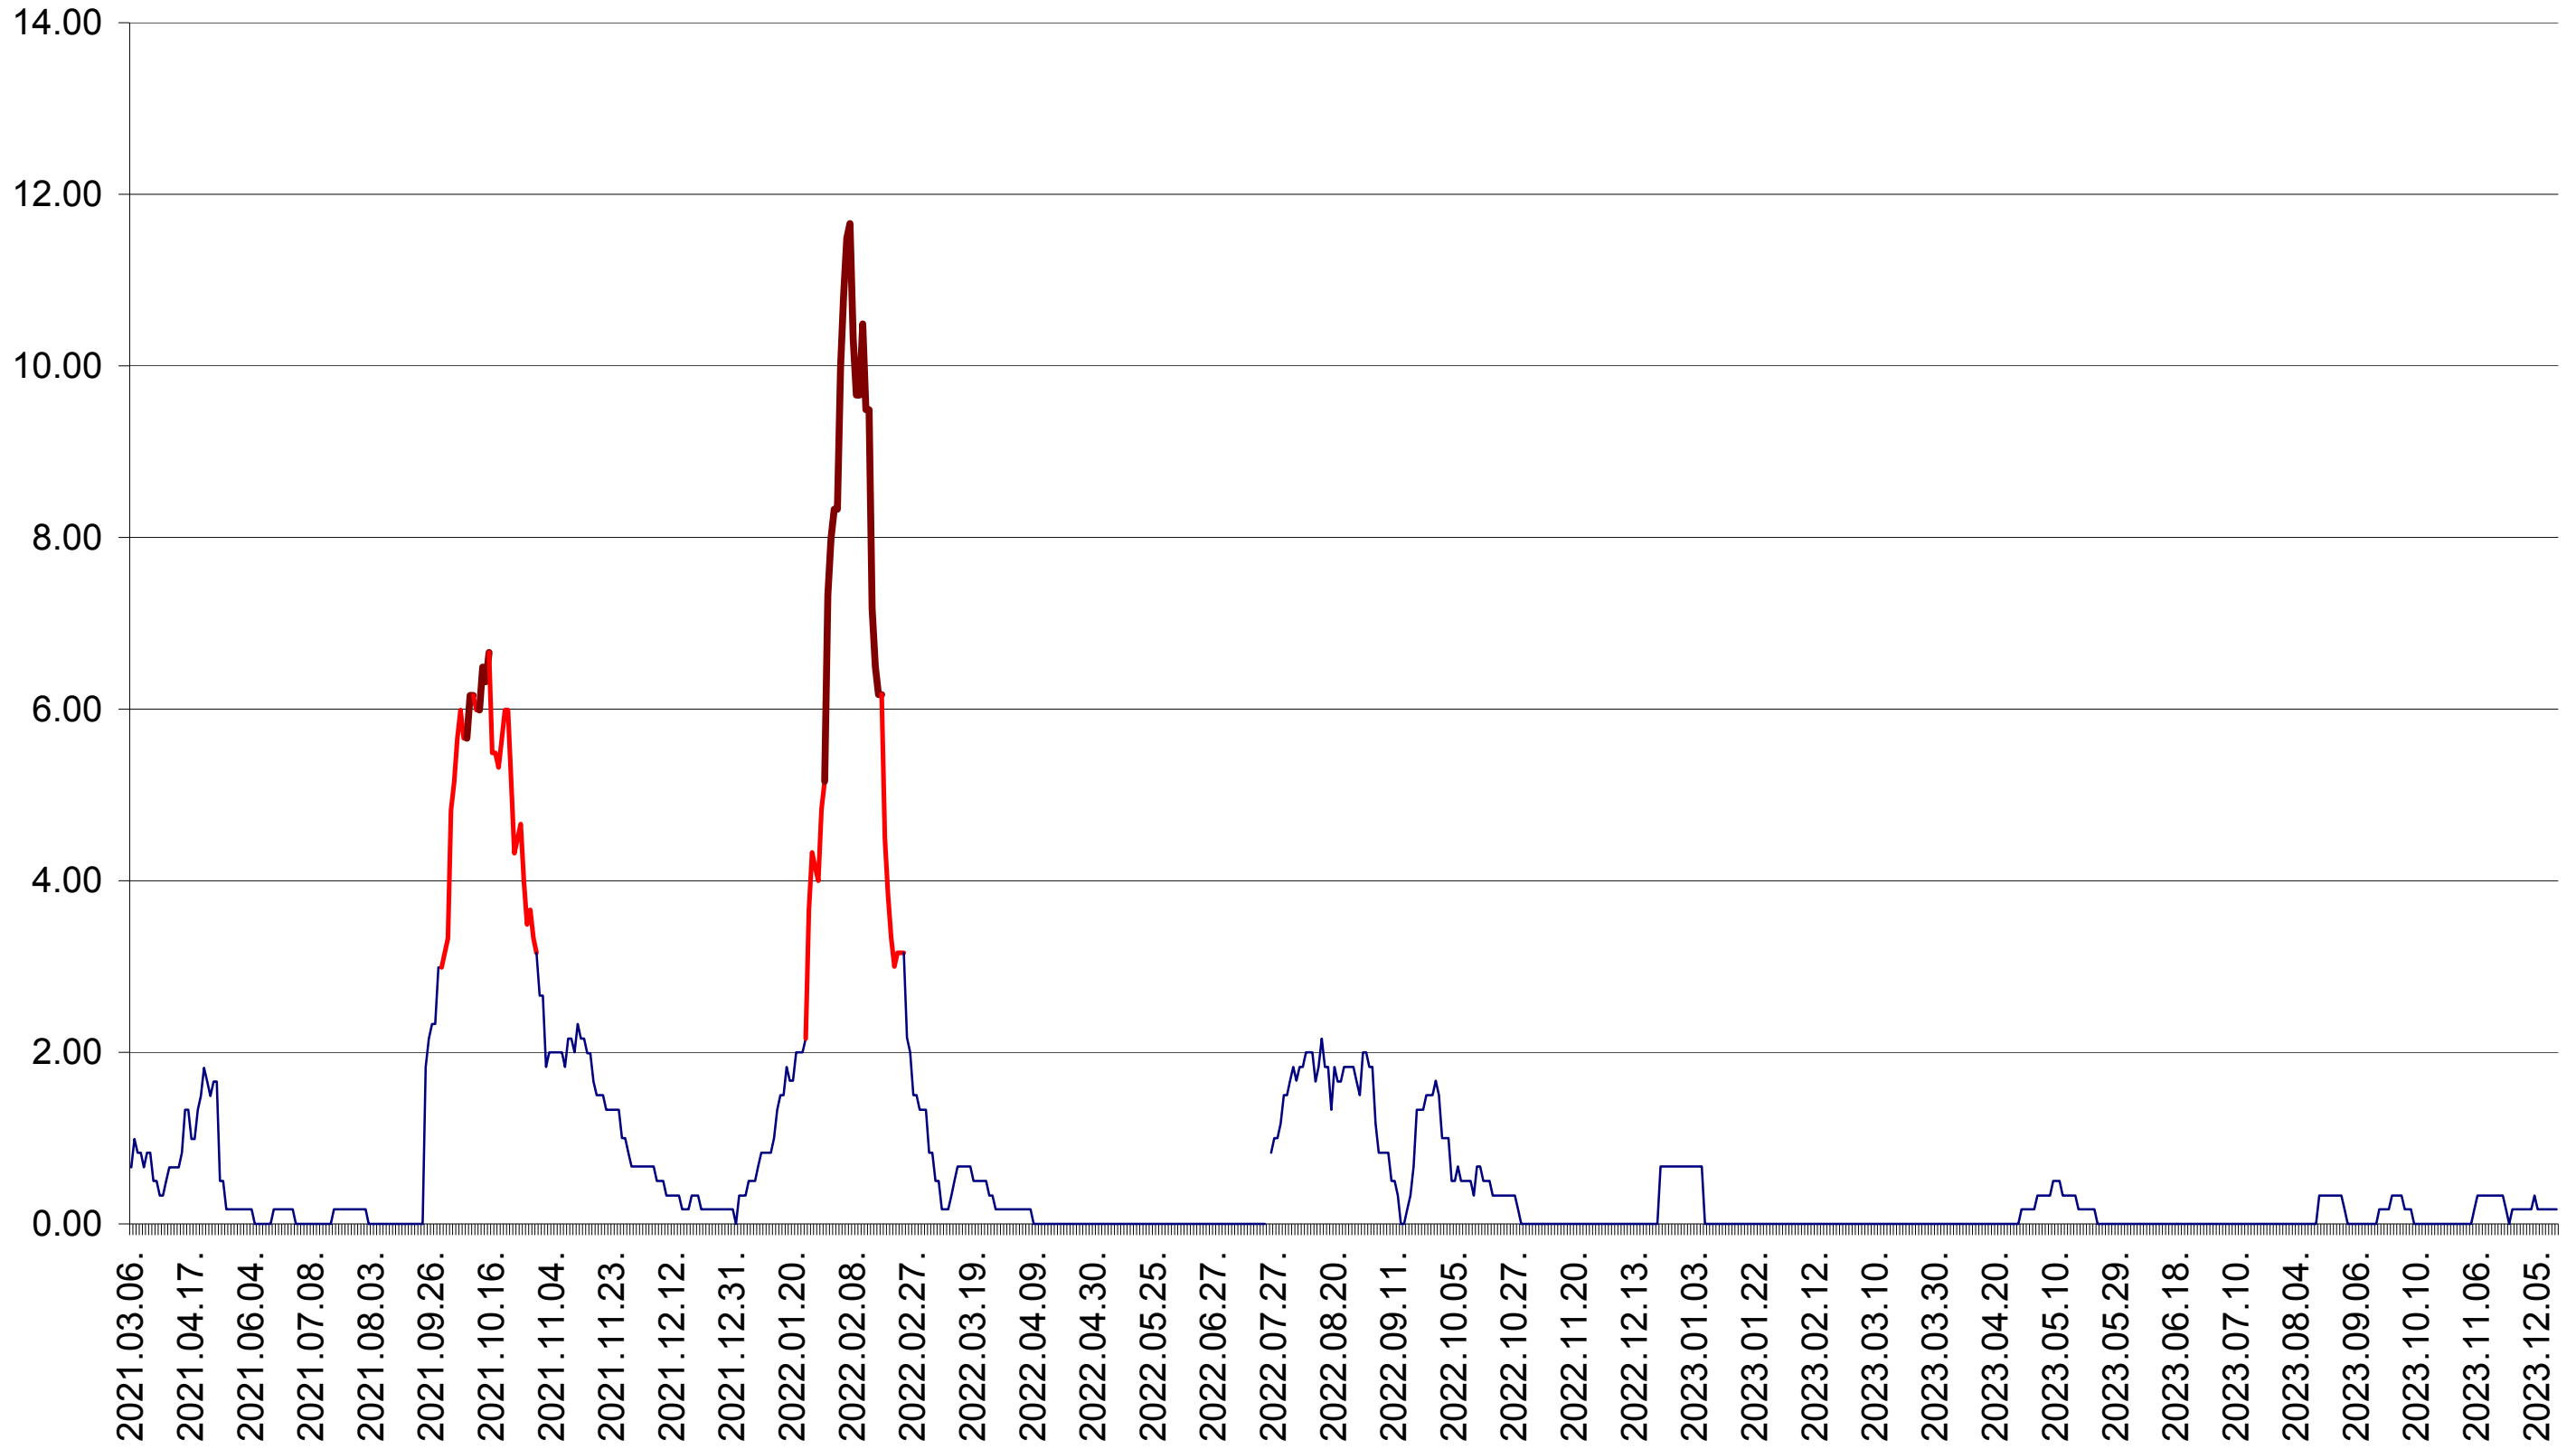

Total - Evolutia incidentei cumulate pe 14 zile la ‰ de locuitori
2021.03.07. - 2023.12.15.

ZETEA - Evolutia incidentei cumulate pe 14 zile la ‰ de locuitori
2021.03.07. - 2023.12.15.