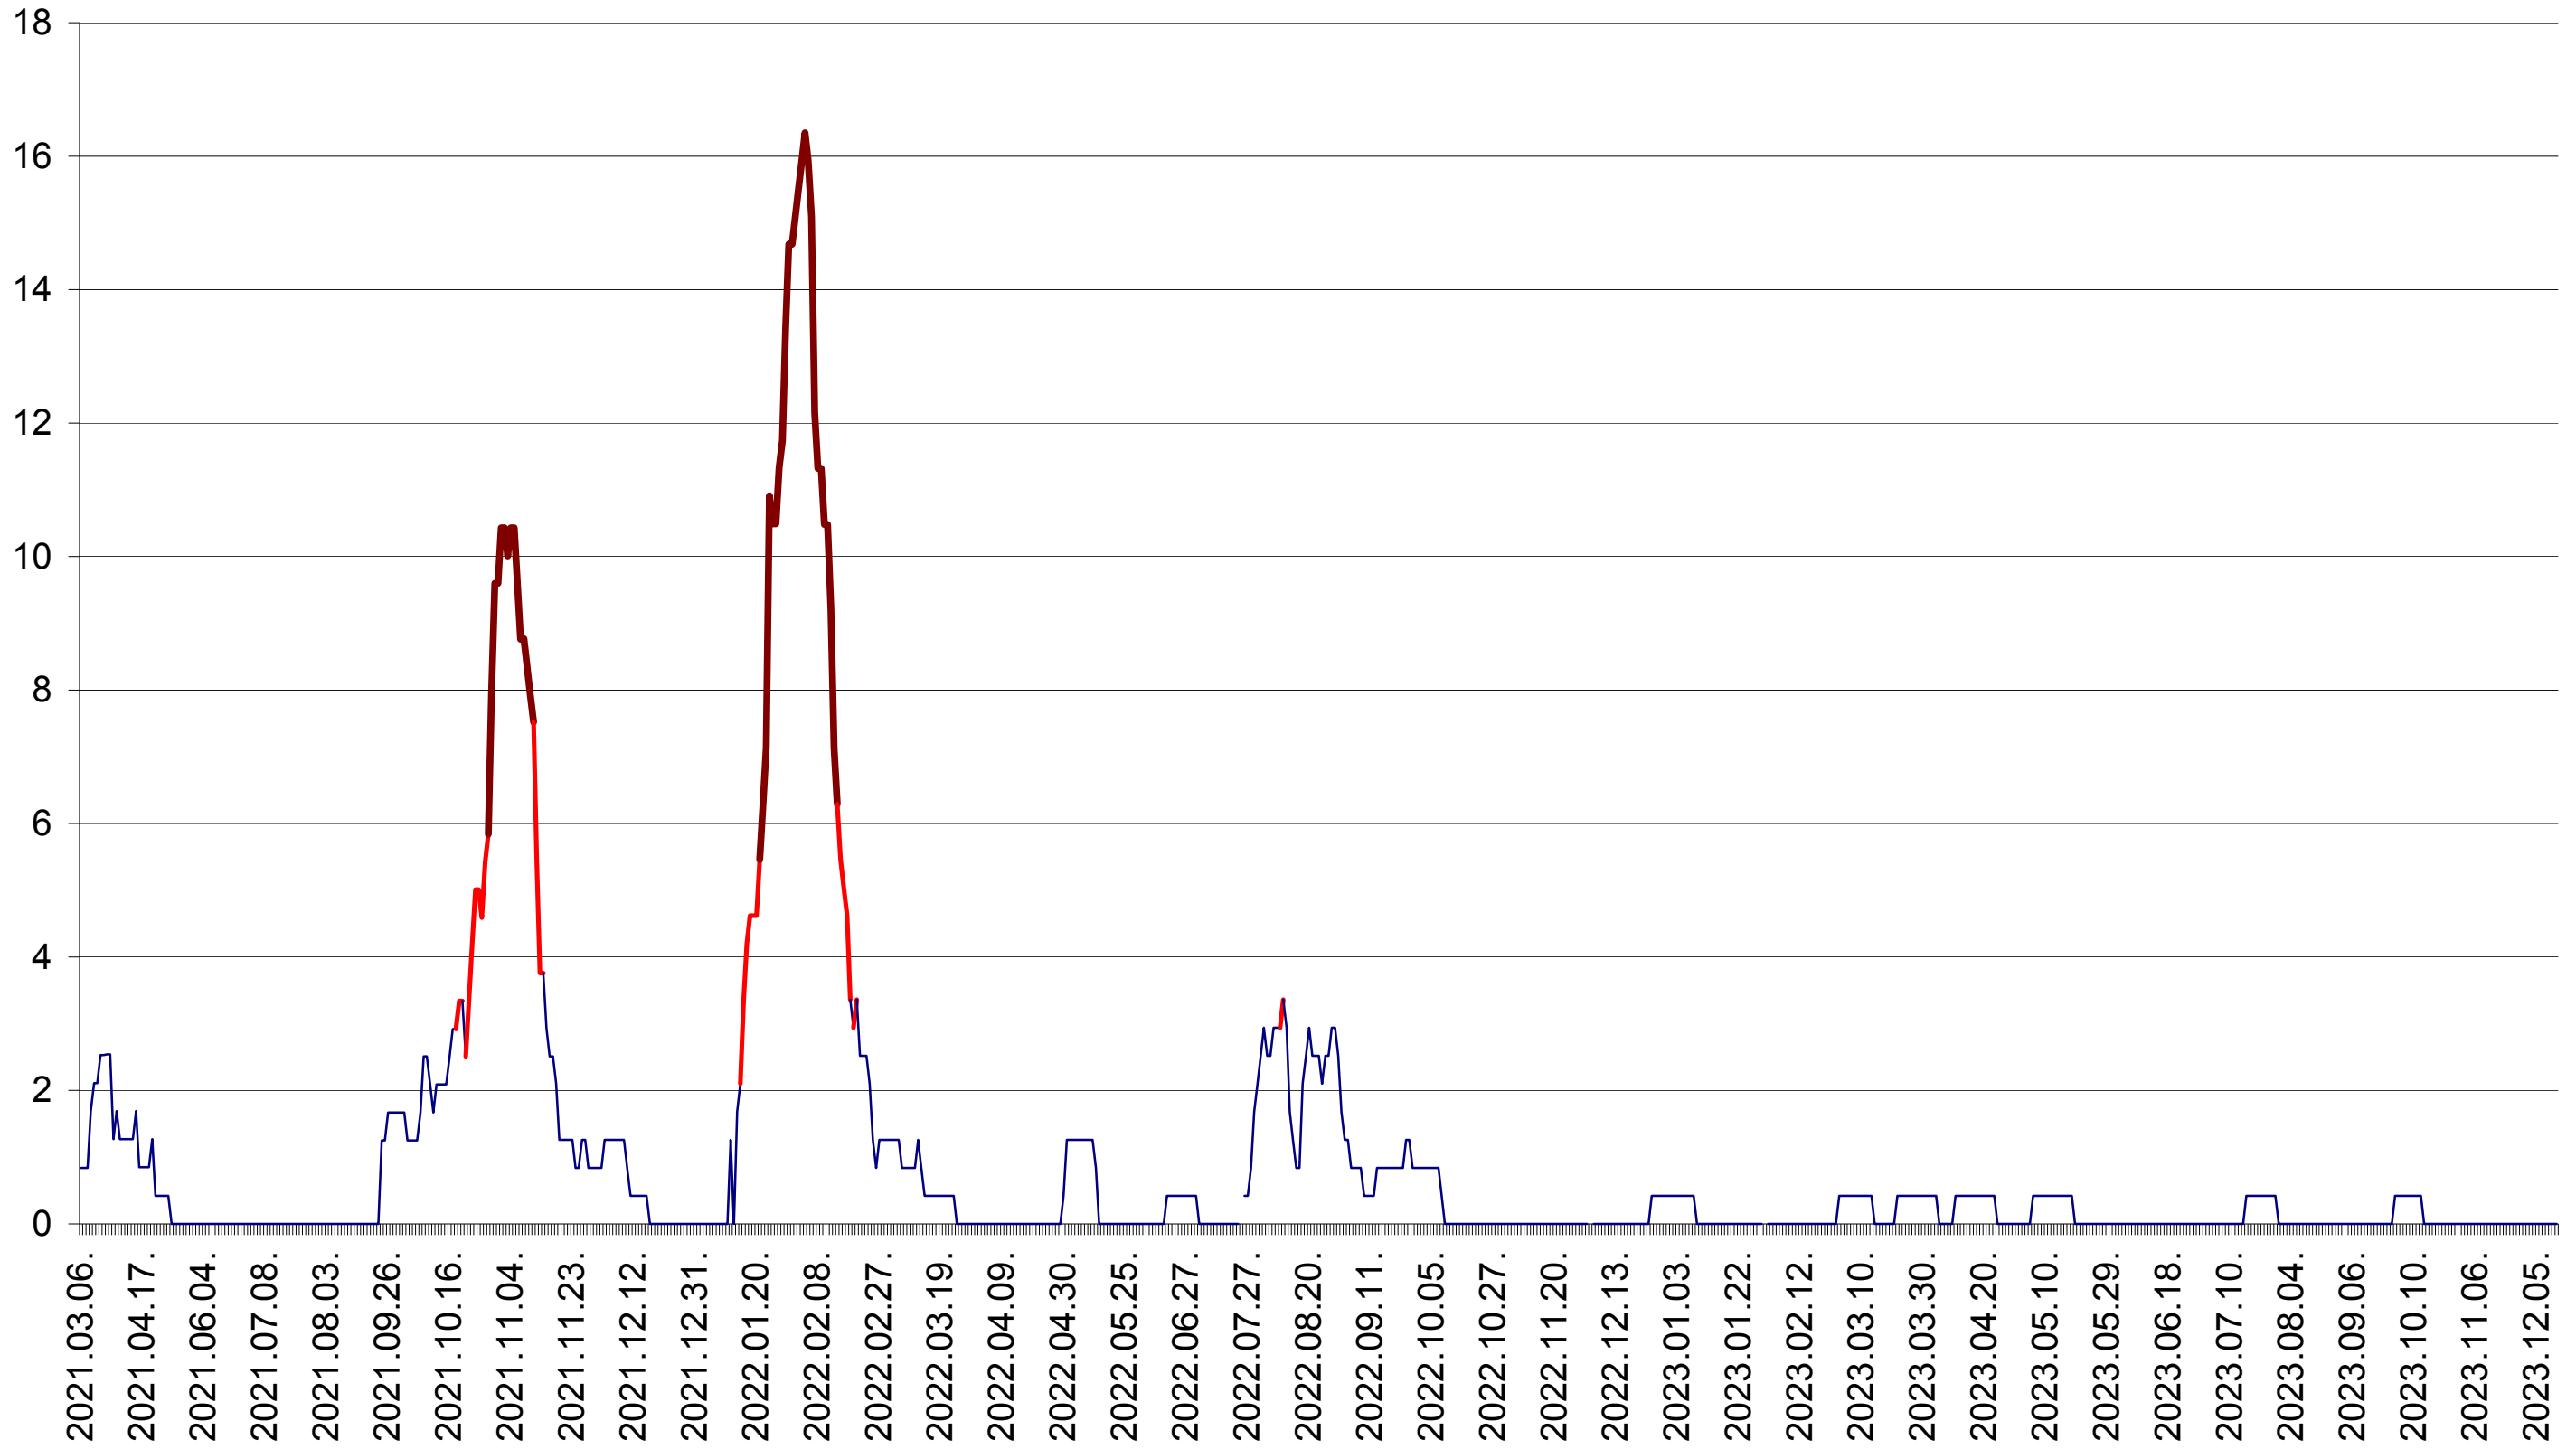

FELICENI - Evolutia incidentei cumulate pe 14 zile la ‰ de locuitori
2021.03.07. - 2023.12.15.

FRUMOASA - Evolutia incidentei cumulate pe 14 zile la ‰ de locuitori
2021.03.07. - 2023.12.15.

GĂLĂUȚAȘ - Evolutia incidentei cumulate pe 14 zile la ‰ de locuitori
2021.03.07. - 2023.12.15.

MUNICIPIUL GHEORGHENI - Evolutia incidentei cumulate pe 14 zile la ‰ de locuitori
2021.03.07. - 2023.12.15.

JOSENI - Evolutia incidentei cumulate pe 14 zile la ‰ de locuitori
2021.03.07. - 2023.12.15.

LĂZAREA - Evolutia incidentei cumulate pe 14 zile la ‰ de locuitori
2021.03.07. - 2023.12.15.

LELICENI - Evolutia incidentei cumulate pe 14 zile la ‰ de locuitori
2021.03.07. - 2023.12.15.

LUETA - Evolutia incidentei cumulate pe 14 zile la ‰ de locuitori
2021.03.07. - 2023.12.15.

LUNCA DE JOS - Evolutia incidentei cumulate pe 14 zile la ‰ de locuitori
2021.03.07. - 2023.12.15.