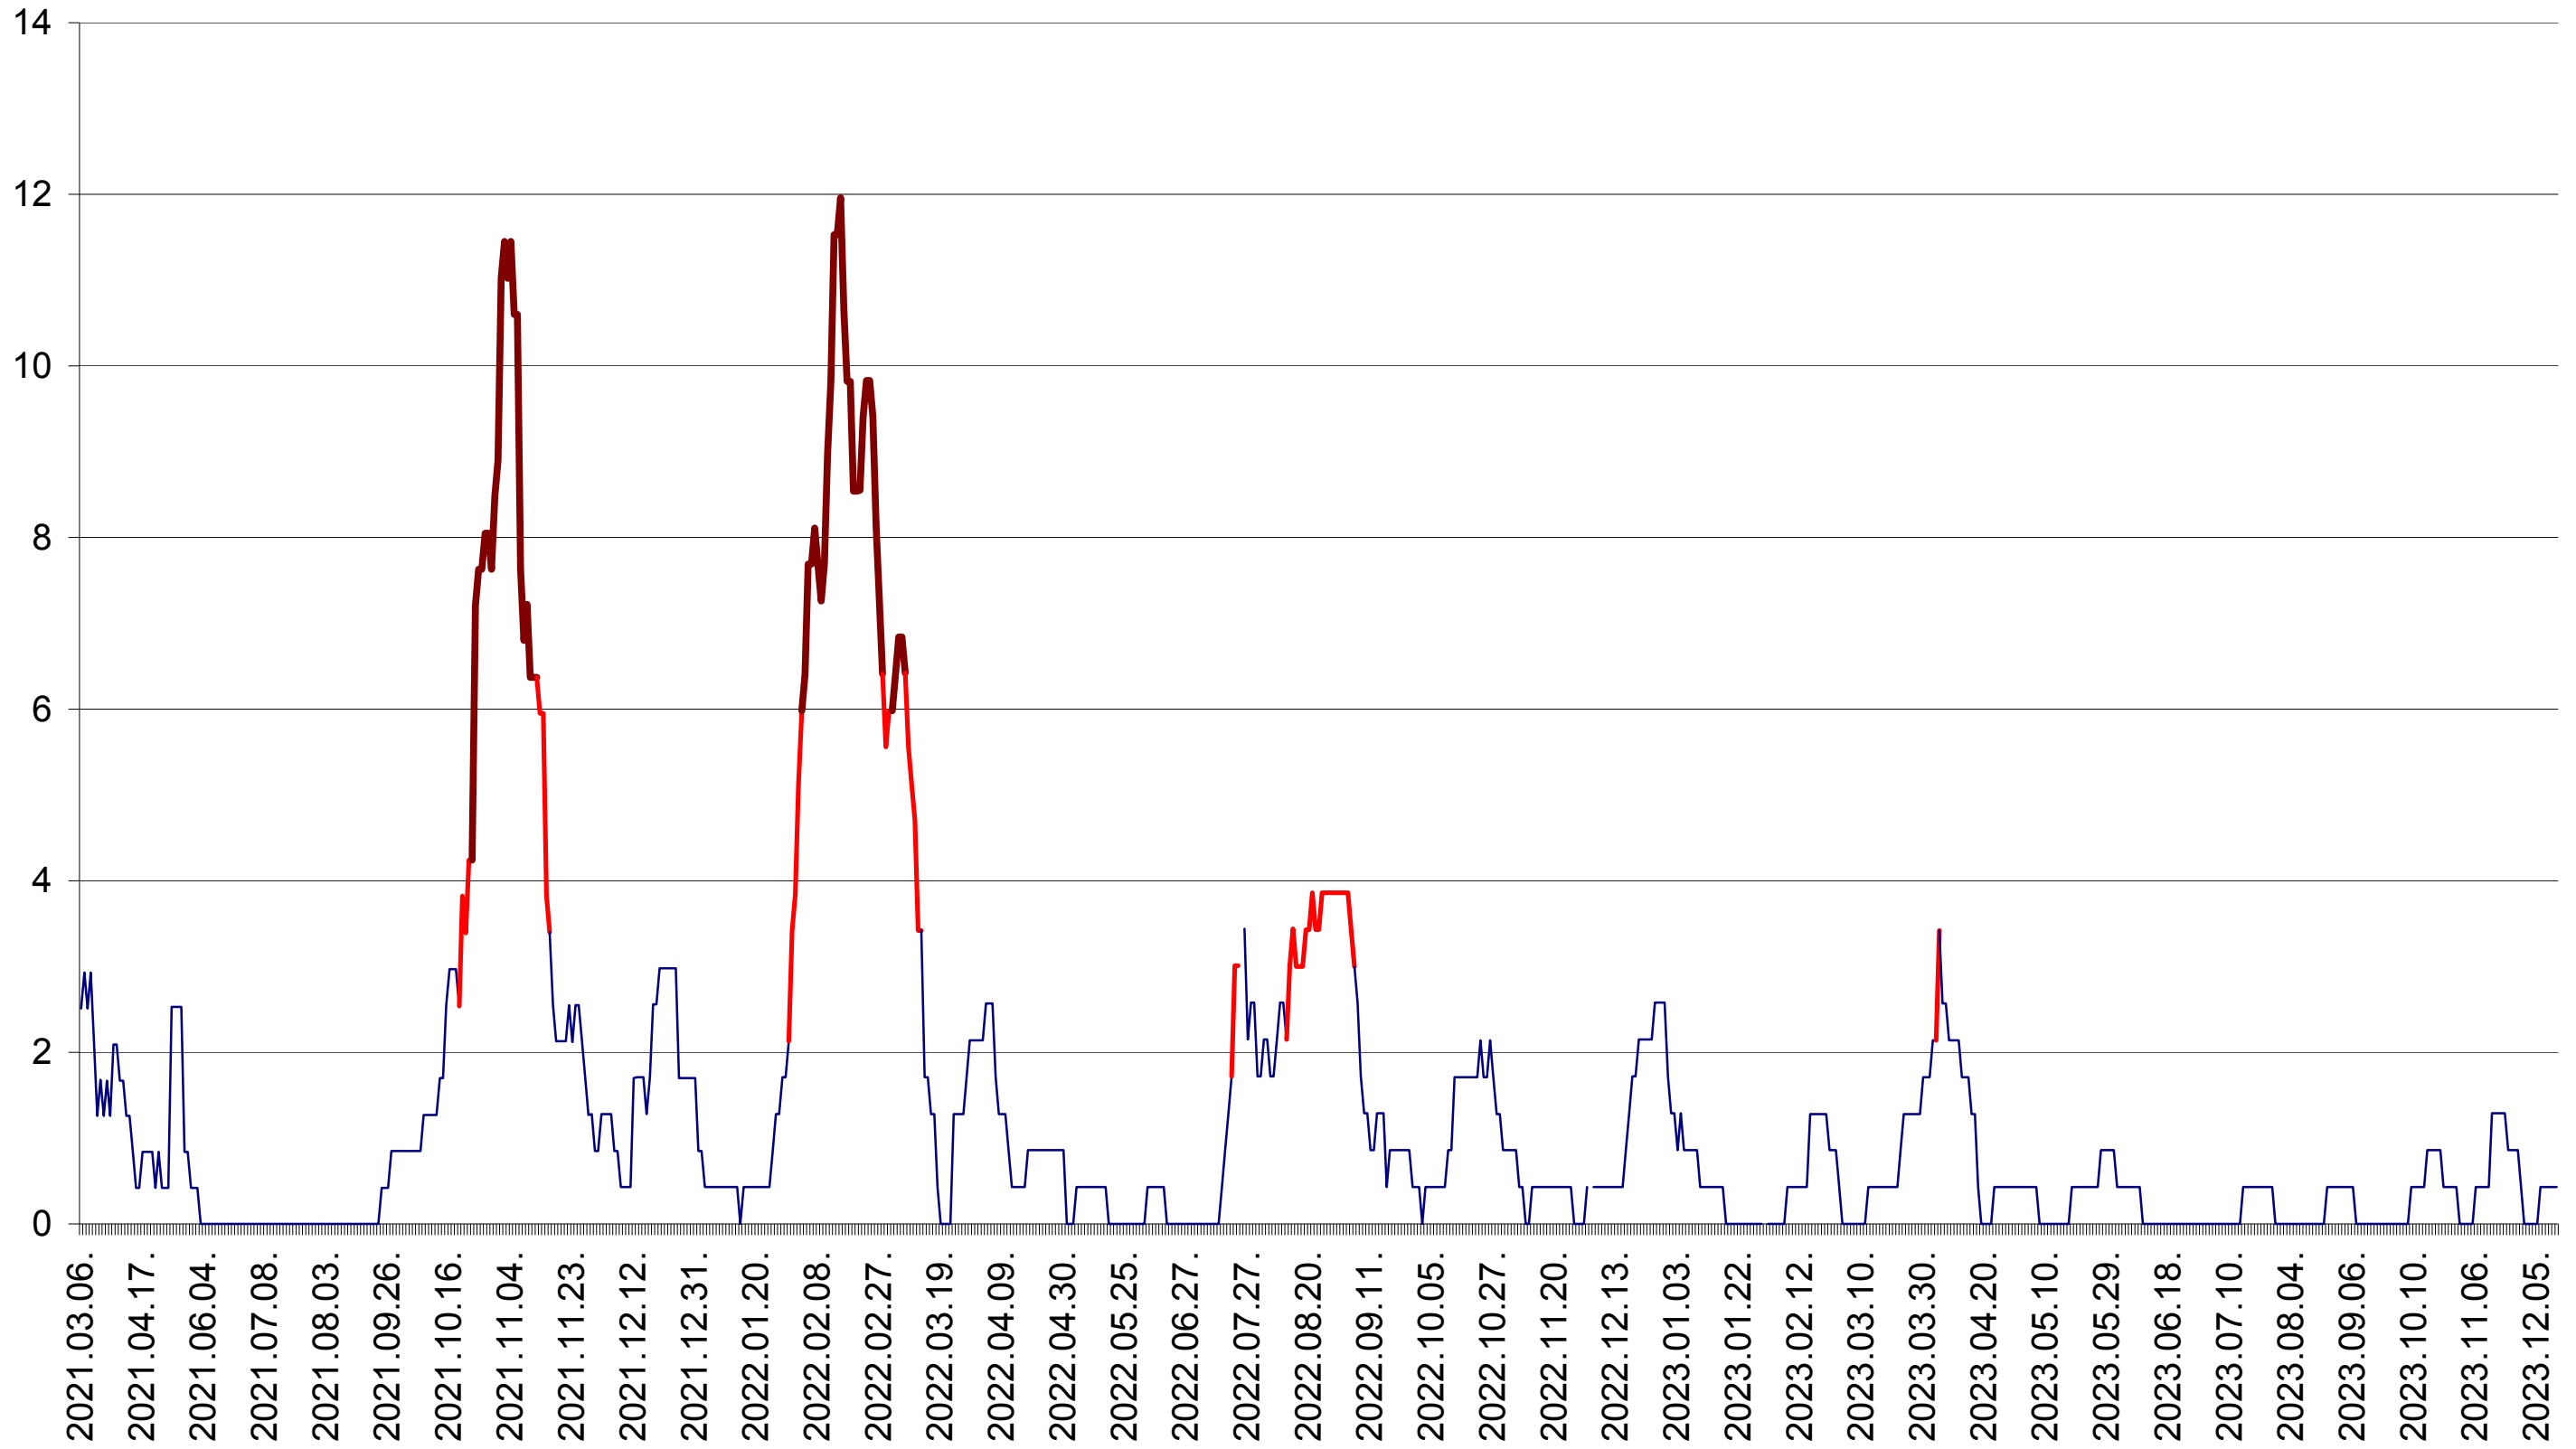

ORAȘ BĂLAN - Evolutia incidentei cumulate pe 14 zile la ‰ de locuitori
2021.03.07. - 2023.12.15.

BILBOR - Evolutia incidentei cumulate pe 14 zile la ‰ de locuitori
2021.03.07. - 2023.12.15.

ORAȘ BORSEC - Evolutia incidentei cumulate pe 14 zile la ‰ de locuitori
2021.03.07. - 2023.12.15.

ORAȘ CRISTURU SECUIESC - Evolutia incidentei cumulate pe 14 zile la ‰ de locuitori
2021.03.07. - 2023.12.15.

DĂNEȘTI - Evolutia incidentei cumulate pe 14 zile la ‰ de locuitori
2021.03.07. - 2023.12.15.

DÂRJIU - Evolutia incidentei cumulate pe 14 zile la ‰ de locuitori
2021.03.07. - 2023.12.15.

DEALU - Evolutia incidentei cumulate pe 14 zile la ‰ de locuitori
2021.03.07. - 2023.12.15.

DITRĂU - Evolutia incidentei cumulate pe 14 zile la ‰ de locuitori
2021.03.07. - 2023.12.15.

FELICENI - Evolutia incidentei cumulate pe 14 zile la ‰ de locuitori
2021.03.07. - 2023.12.15.

FRUMOASA - Evolutia incidentei cumulate pe 14 zile la ‰ de locuitori
2021.03.07. - 2023.12.15.

GĂLĂUȚAȘ - Evolutia incidentei cumulate pe 14 zile la ‰ de locuitori
2021.03.07. - 2023.12.15.