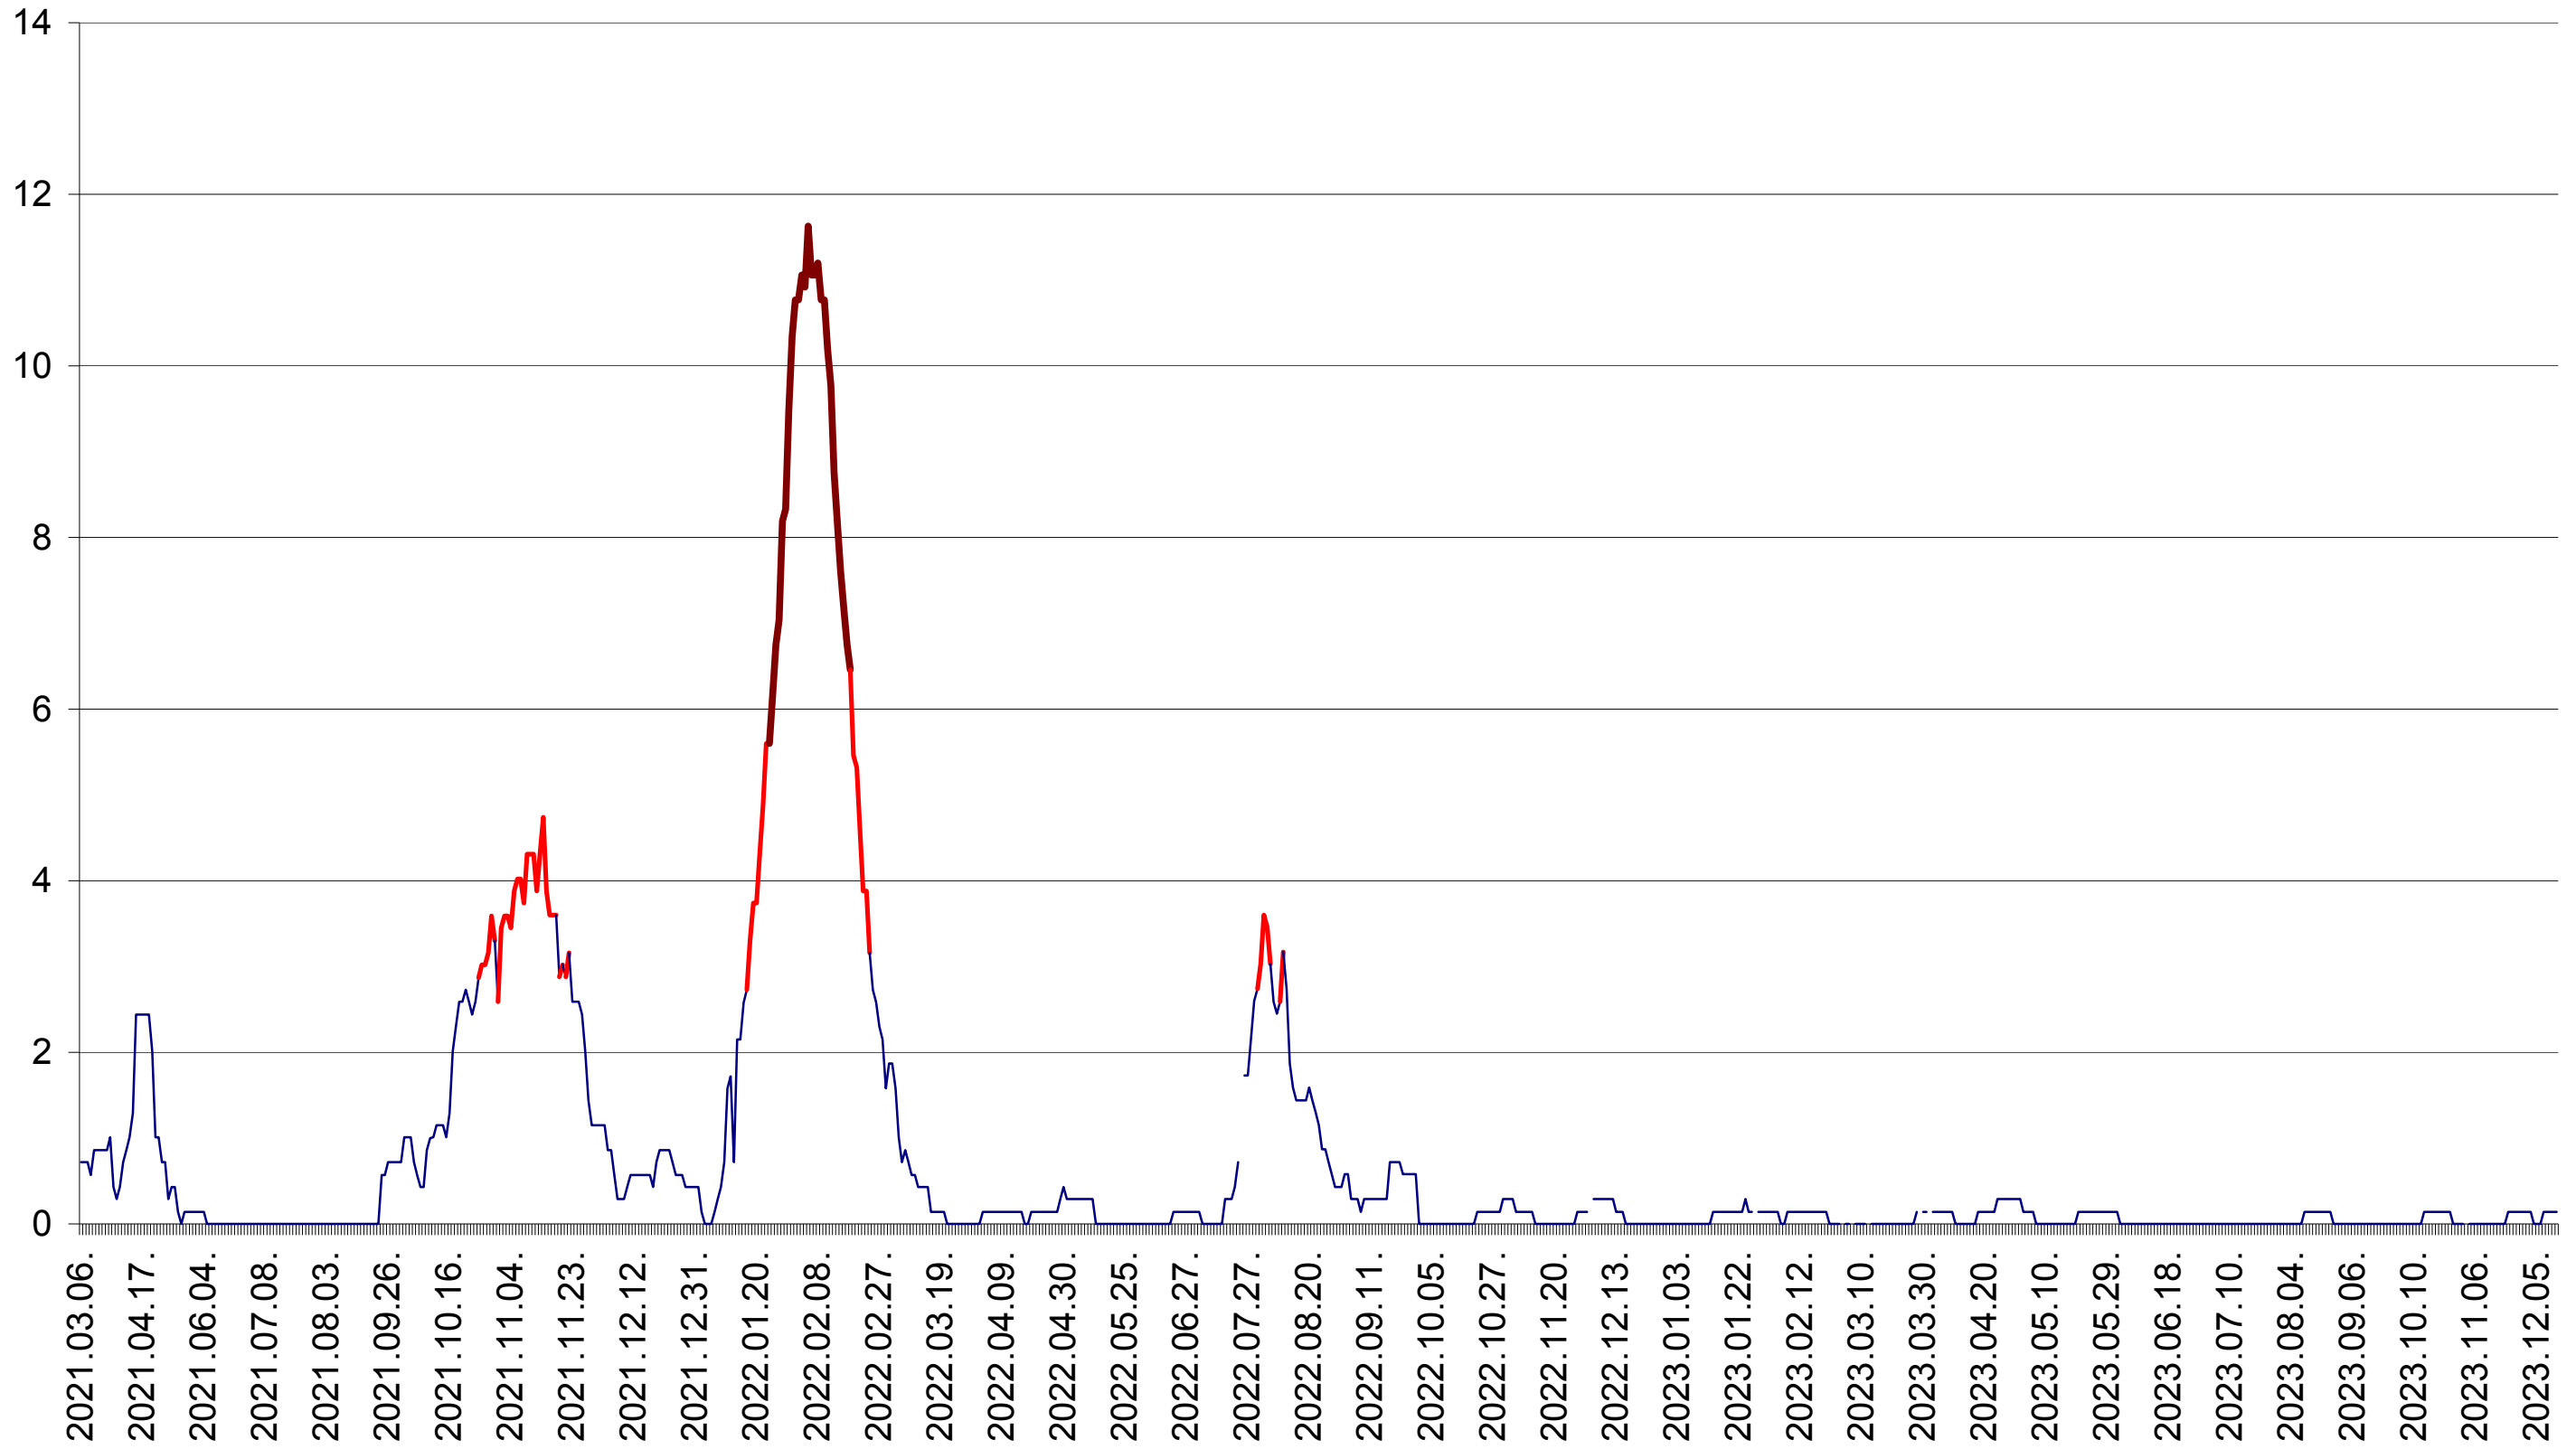

MIHĂILENI - Evolutia incidentei cumulate pe 14 zile la ‰ de locuitori
2021.03.07. - 2023.12.15.

MUGENI - Evolutia incidentei cumulate pe 14 zile la ‰ de locuitori
2021.03.07. - 2023.12.15.

OCLAND - Evolutia incidentei cumulate pe 14 zile la ‰ de locuitori
2021.03.07. - 2023.12.15.

MUNICIPIUL ODORHEIU SECUIESC - Evolutia incidentei cumulate pe 14 zile la ‰ de locuitori
2021.03.07. - 2023.12.15.

PĂULENI-CIUC - Evolutia incidentei cumulate pe 14 zile la ‰ de locuitori
2021.03.07. - 2023.12.15.

PLĂIEȘII DE JOS - Evolutia incidentei cumulate pe 14 zile la ‰ de locuitori
2021.03.07. - 2023.12.15.

PORUMBENI - Evolutia incidentei cumulate pe 14 zile la ‰ de locuitori
2021.03.07. - 2023.12.15.

PRAID - Evolutia incidentei cumulate pe 14 zile la ‰ de locuitori
2021.03.07. - 2023.12.15.