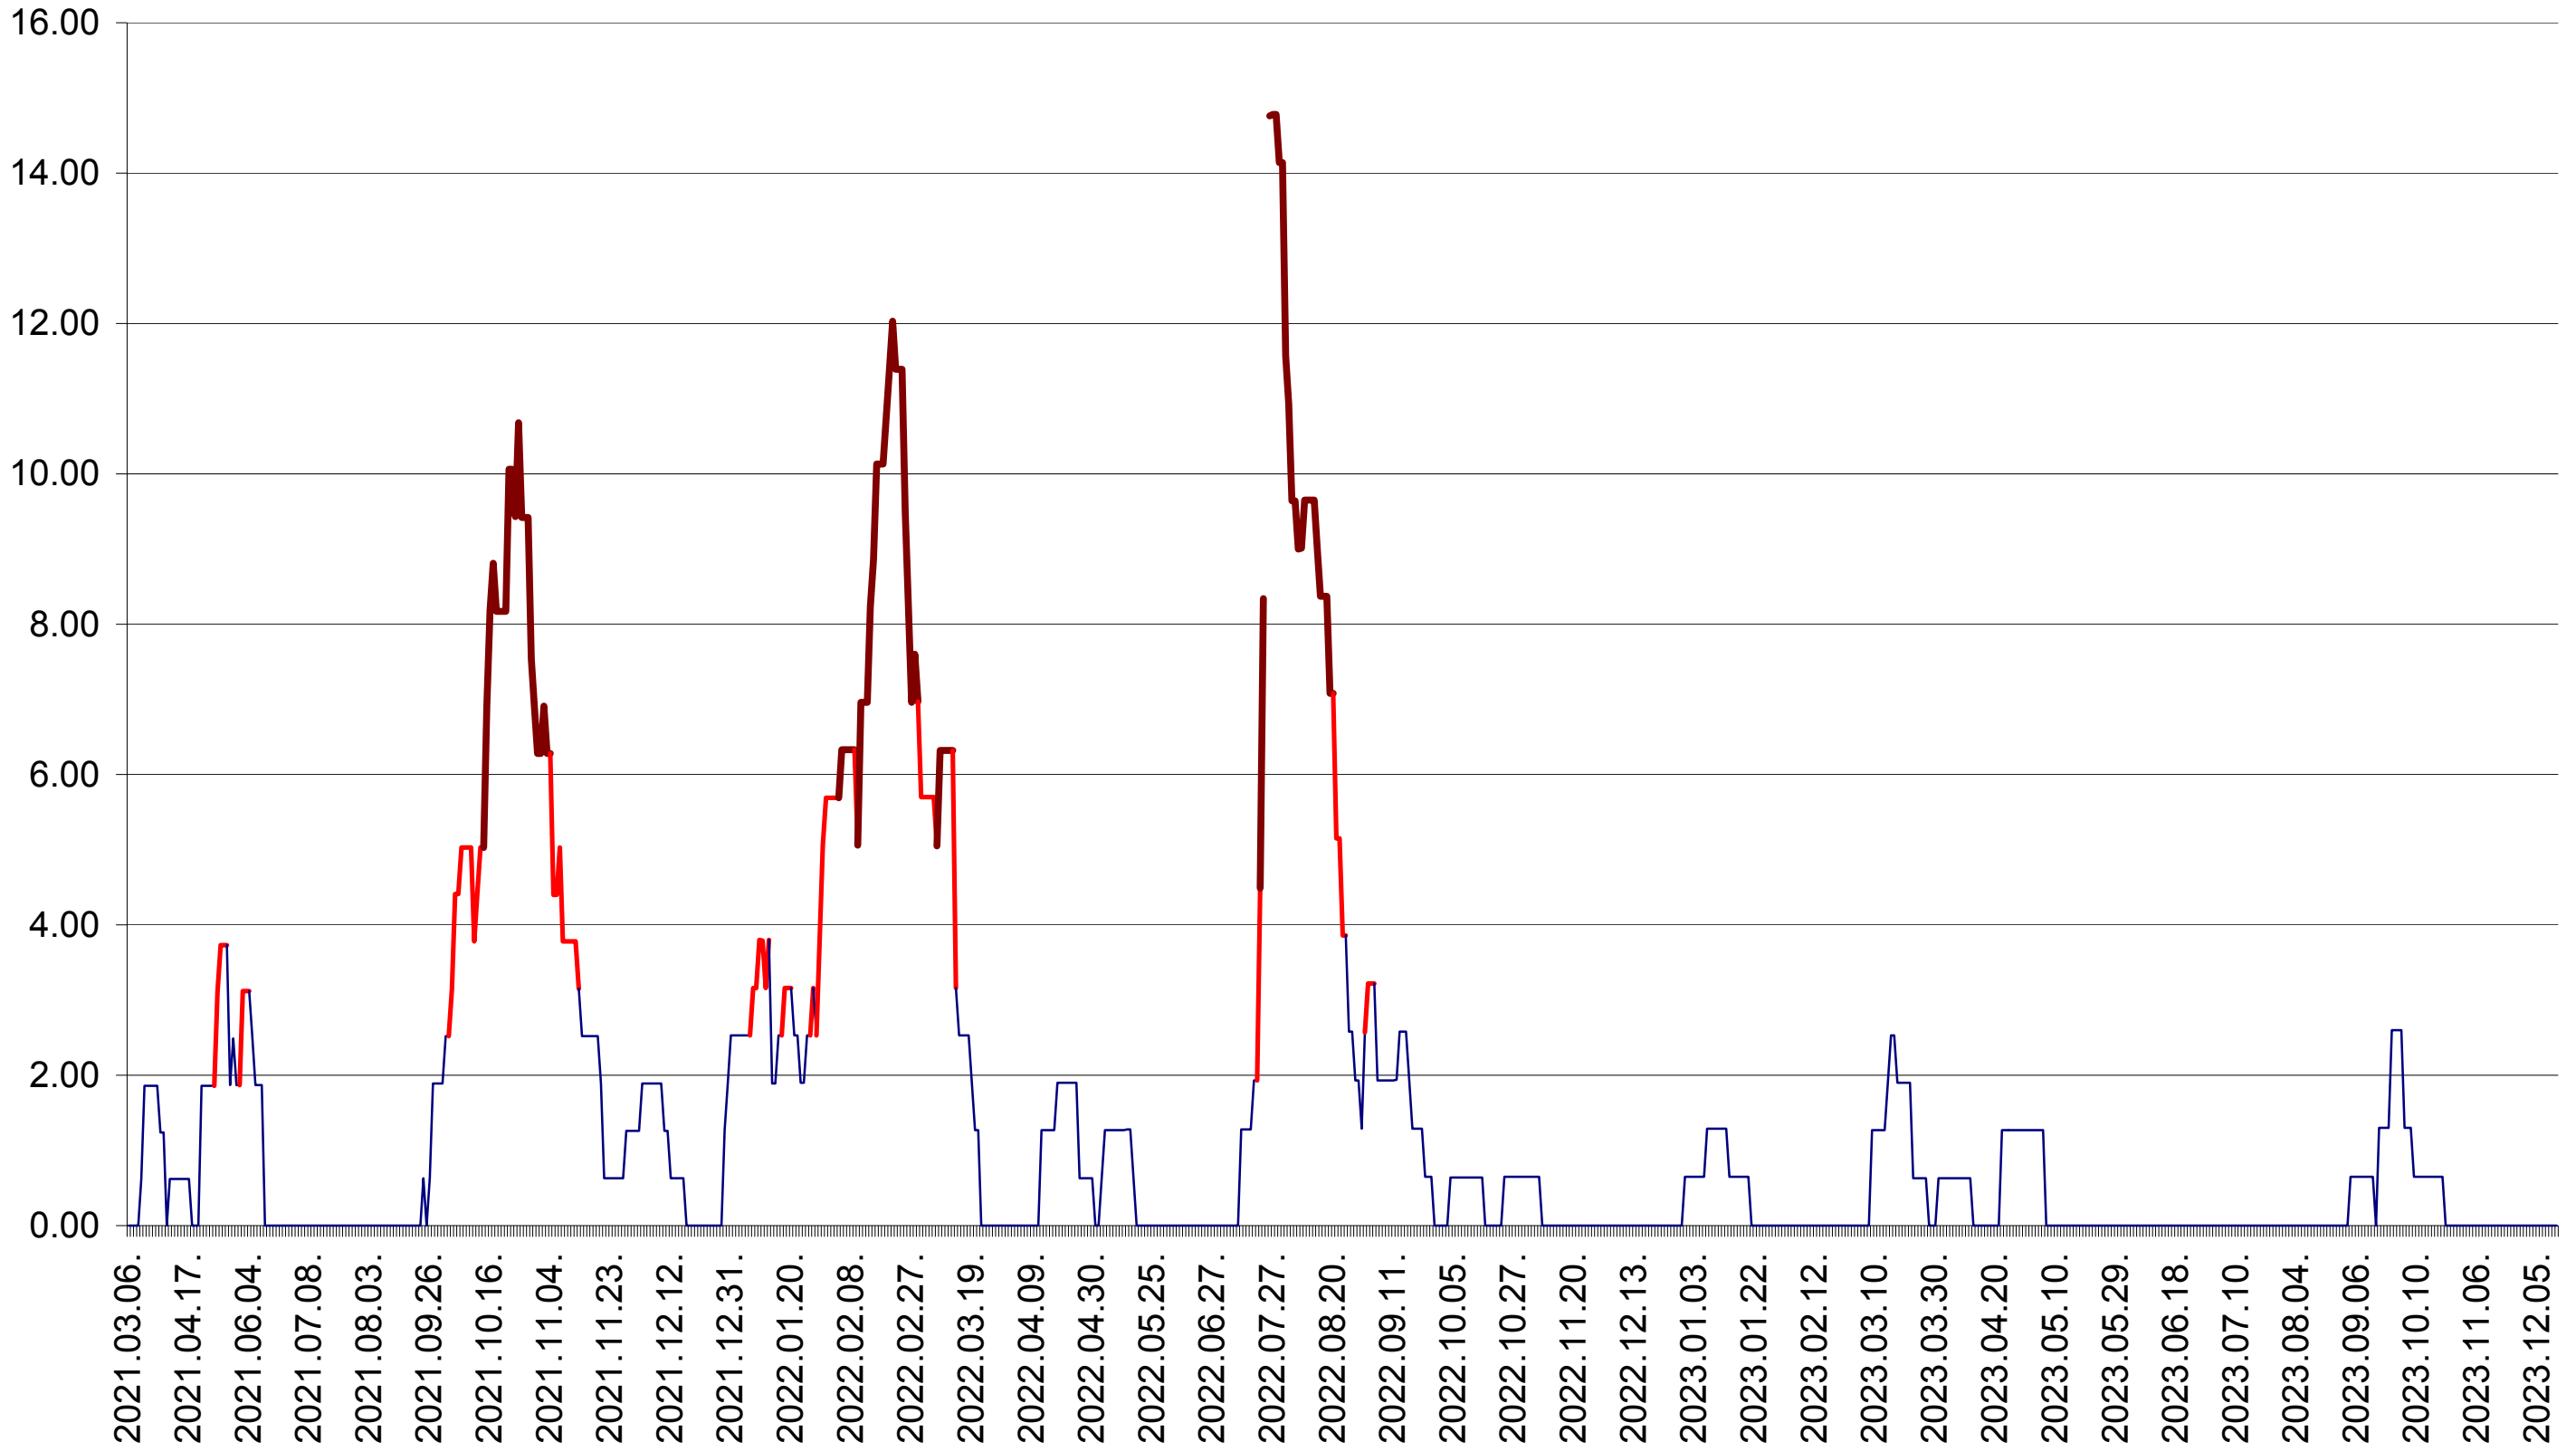

ATID - Evolutia incidentei cumulate pe 14 zile la ‰ de locuitori
2021.03.07. - 2023.12.15.

AVRĂMEȘTI - Evolutia incidentei cumulate pe 14 zile la ‰ de locuitori
2021.03.07. - 2023.12.15.

ORAȘ BĂILE TUȘNAD - Evolutia incidentei cumulate pe 14 zile la ‰ de locuitori
2021.03.07. - 2023.12.15.

ORAȘ BĂLAN - Evolutia incidentei cumulate pe 14 zile la ‰ de locuitori
2021.03.07. - 2023.12.15.

BILBOR - Evolutia incidentei cumulate pe 14 zile la ‰ de locuitori
2021.03.07. - 2023.12.15.

ORAȘ BORSEC - Evolutia incidentei cumulate pe 14 zile la ‰ de locuitori
2021.03.07. - 2023.12.15.

BRĂDEȘTI - Evolutia incidentei cumulate pe 14 zile la ‰ de locuitori
2021.03.07. - 2023.12.15.

CĂPÂLNIȚA - Evolutia incidentei cumulate pe 14 zile la ‰ de locuitori
2021.03.07. - 2023.12.15.

CÂRȚA - Evolutia incidentei cumulate pe 14 zile la ‰ de locuitori
2021.03.07. - 2023.12.15.