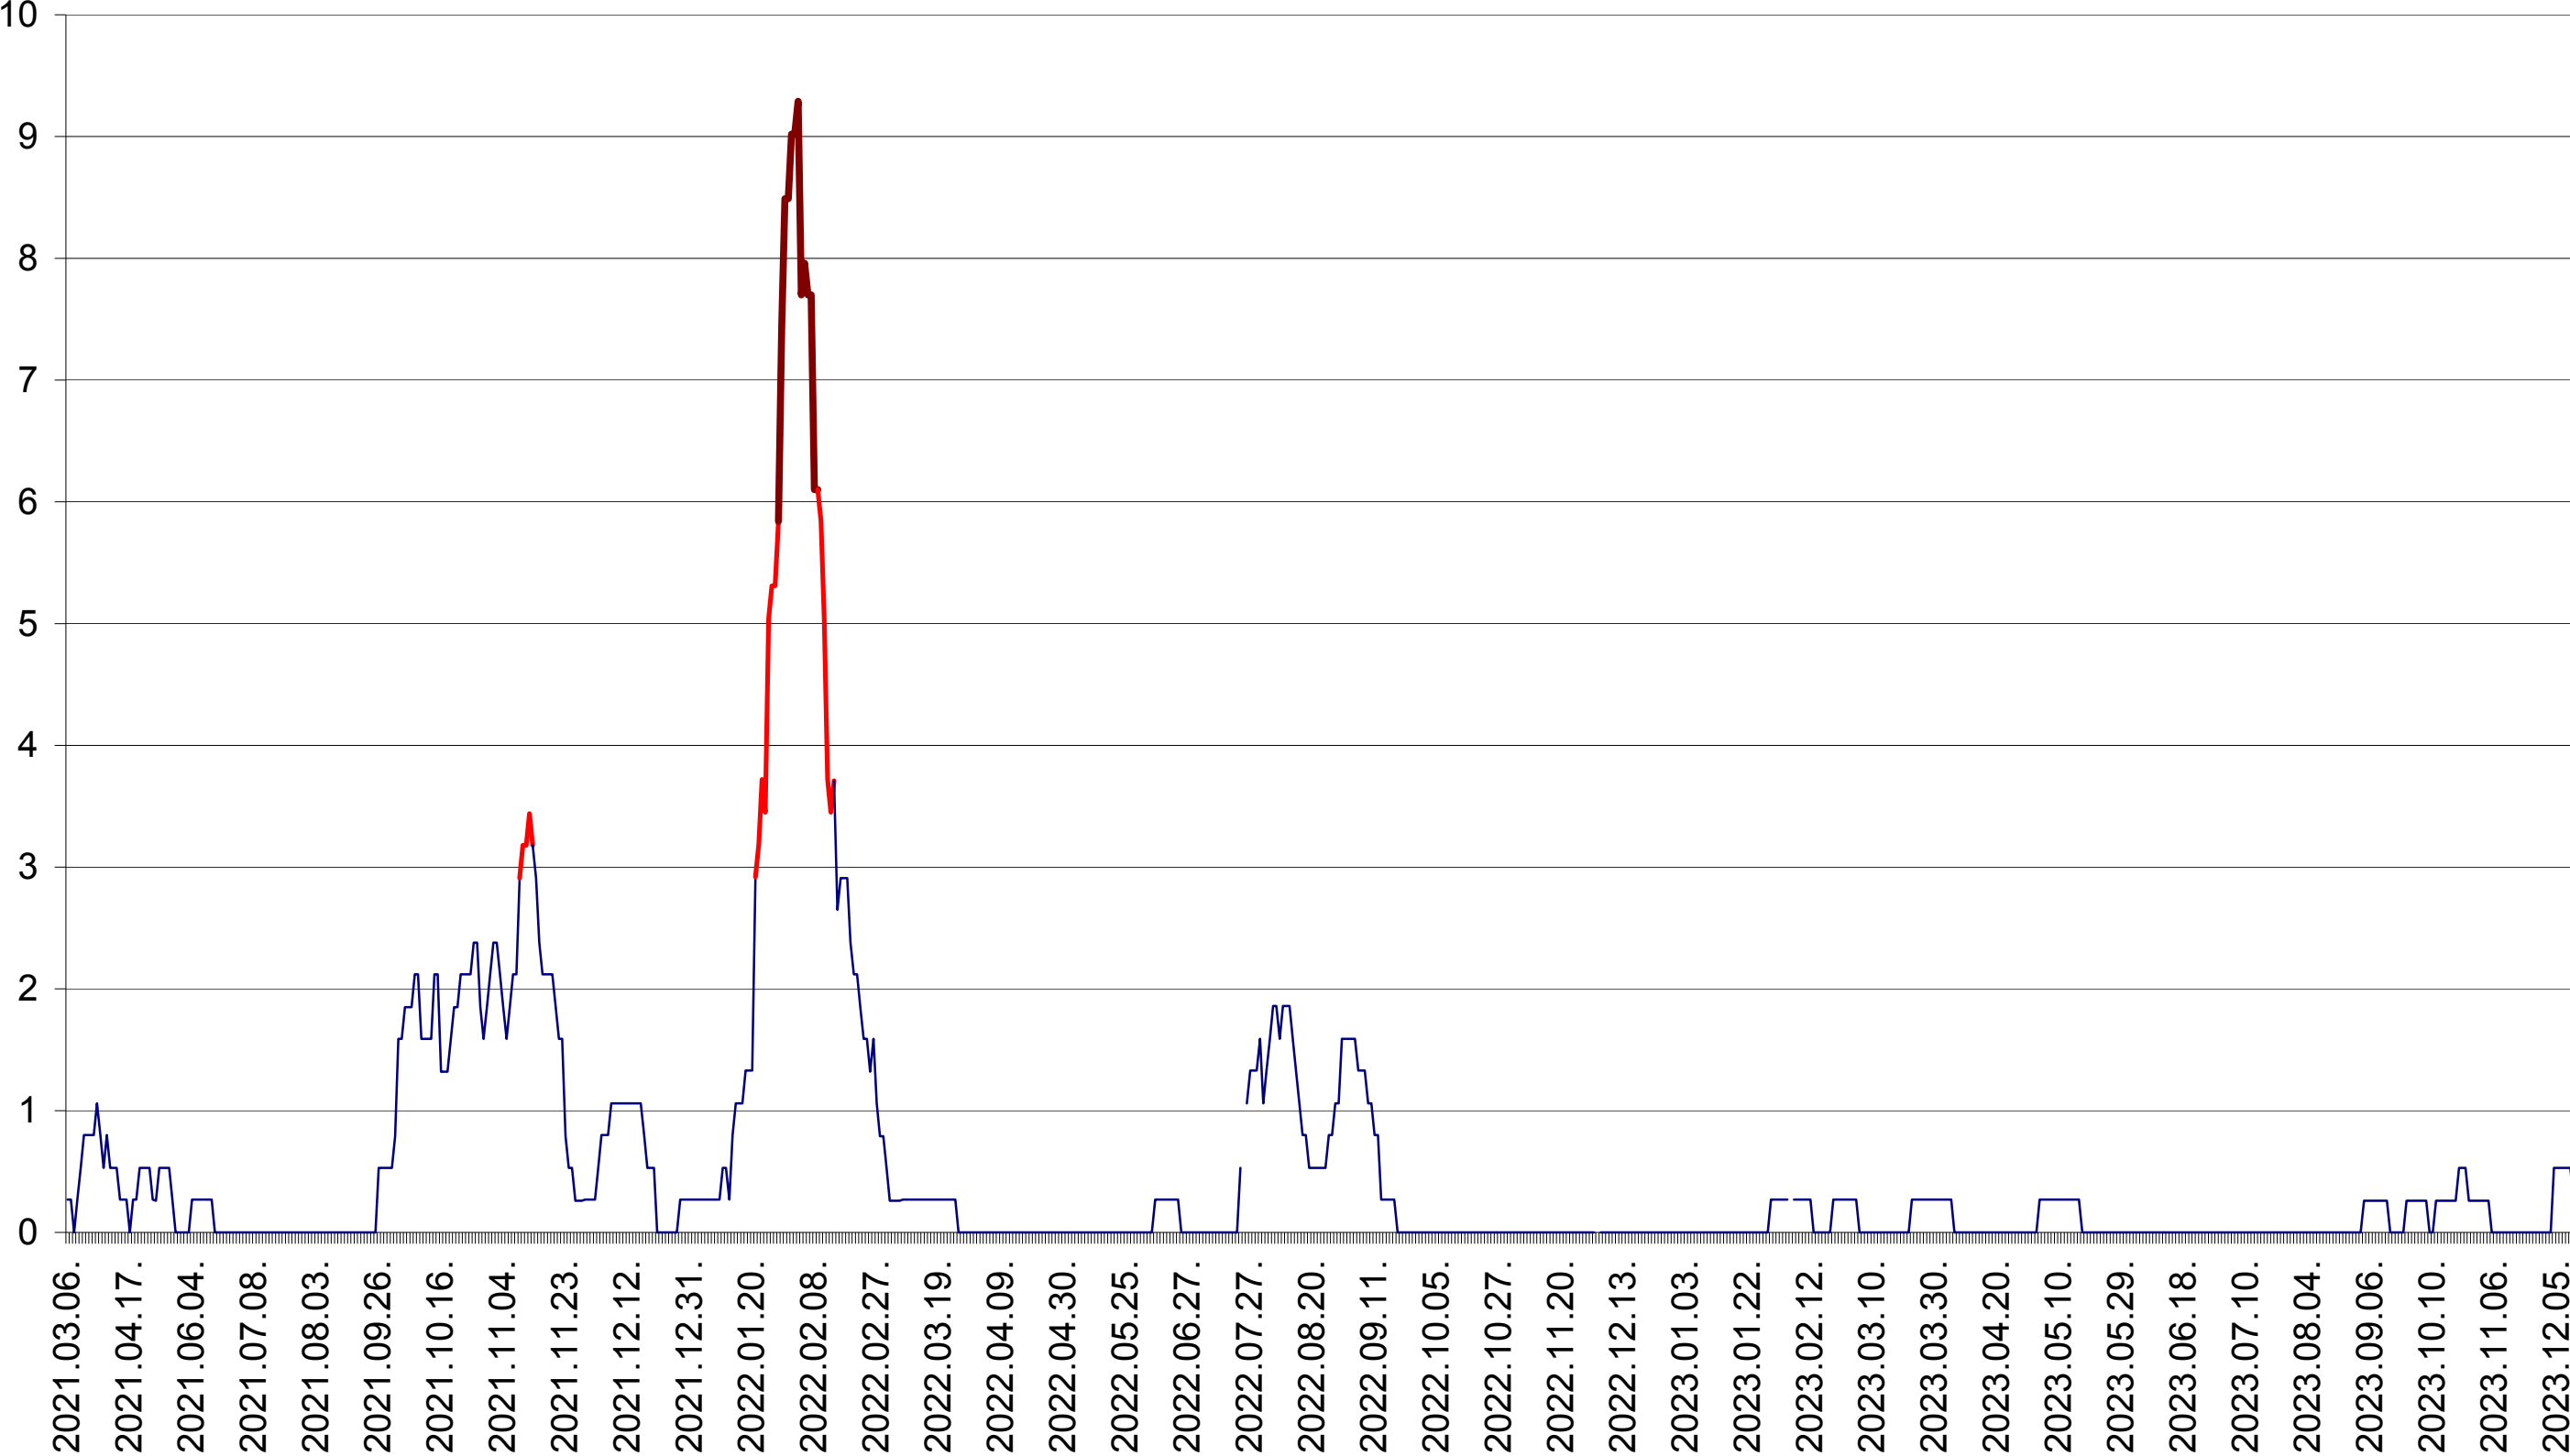

ORAȘ CRISTURU SECUIESC - Evolutia incidentei cumulate pe 14 zile la ‰ de locuitori
2021.03.07. - 2023.12.15.

DĂNEȘTI - Evolutia incidentei cumulate pe 14 zile la ‰ de locuitori
2021.03.07. - 2023.12.15.

DÂRJIU - Evolutia incidentei cumulate pe 14 zile la ‰ de locuitori
2021.03.07. - 2023.12.15.

DEALU - Evolutia incidentei cumulate pe 14 zile la ‰ de locuitori
2021.03.07. - 2023.12.15.

DITRĂU - Evolutia incidentei cumulate pe 14 zile la ‰ de locuitori
2021.03.07. - 2023.12.15.

FELICENI - Evolutia incidentei cumulate pe 14 zile la ‰ de locuitori
2021.03.07. - 2023.12.15.

FRUMOASA - Evolutia incidentei cumulate pe 14 zile la ‰ de locuitori
2021.03.07. - 2023.12.15.

GĂLĂUȚAȘ - Evolutia incidentei cumulate pe 14 zile la ‰ de locuitori
2021.03.07. - 2023.12.15.