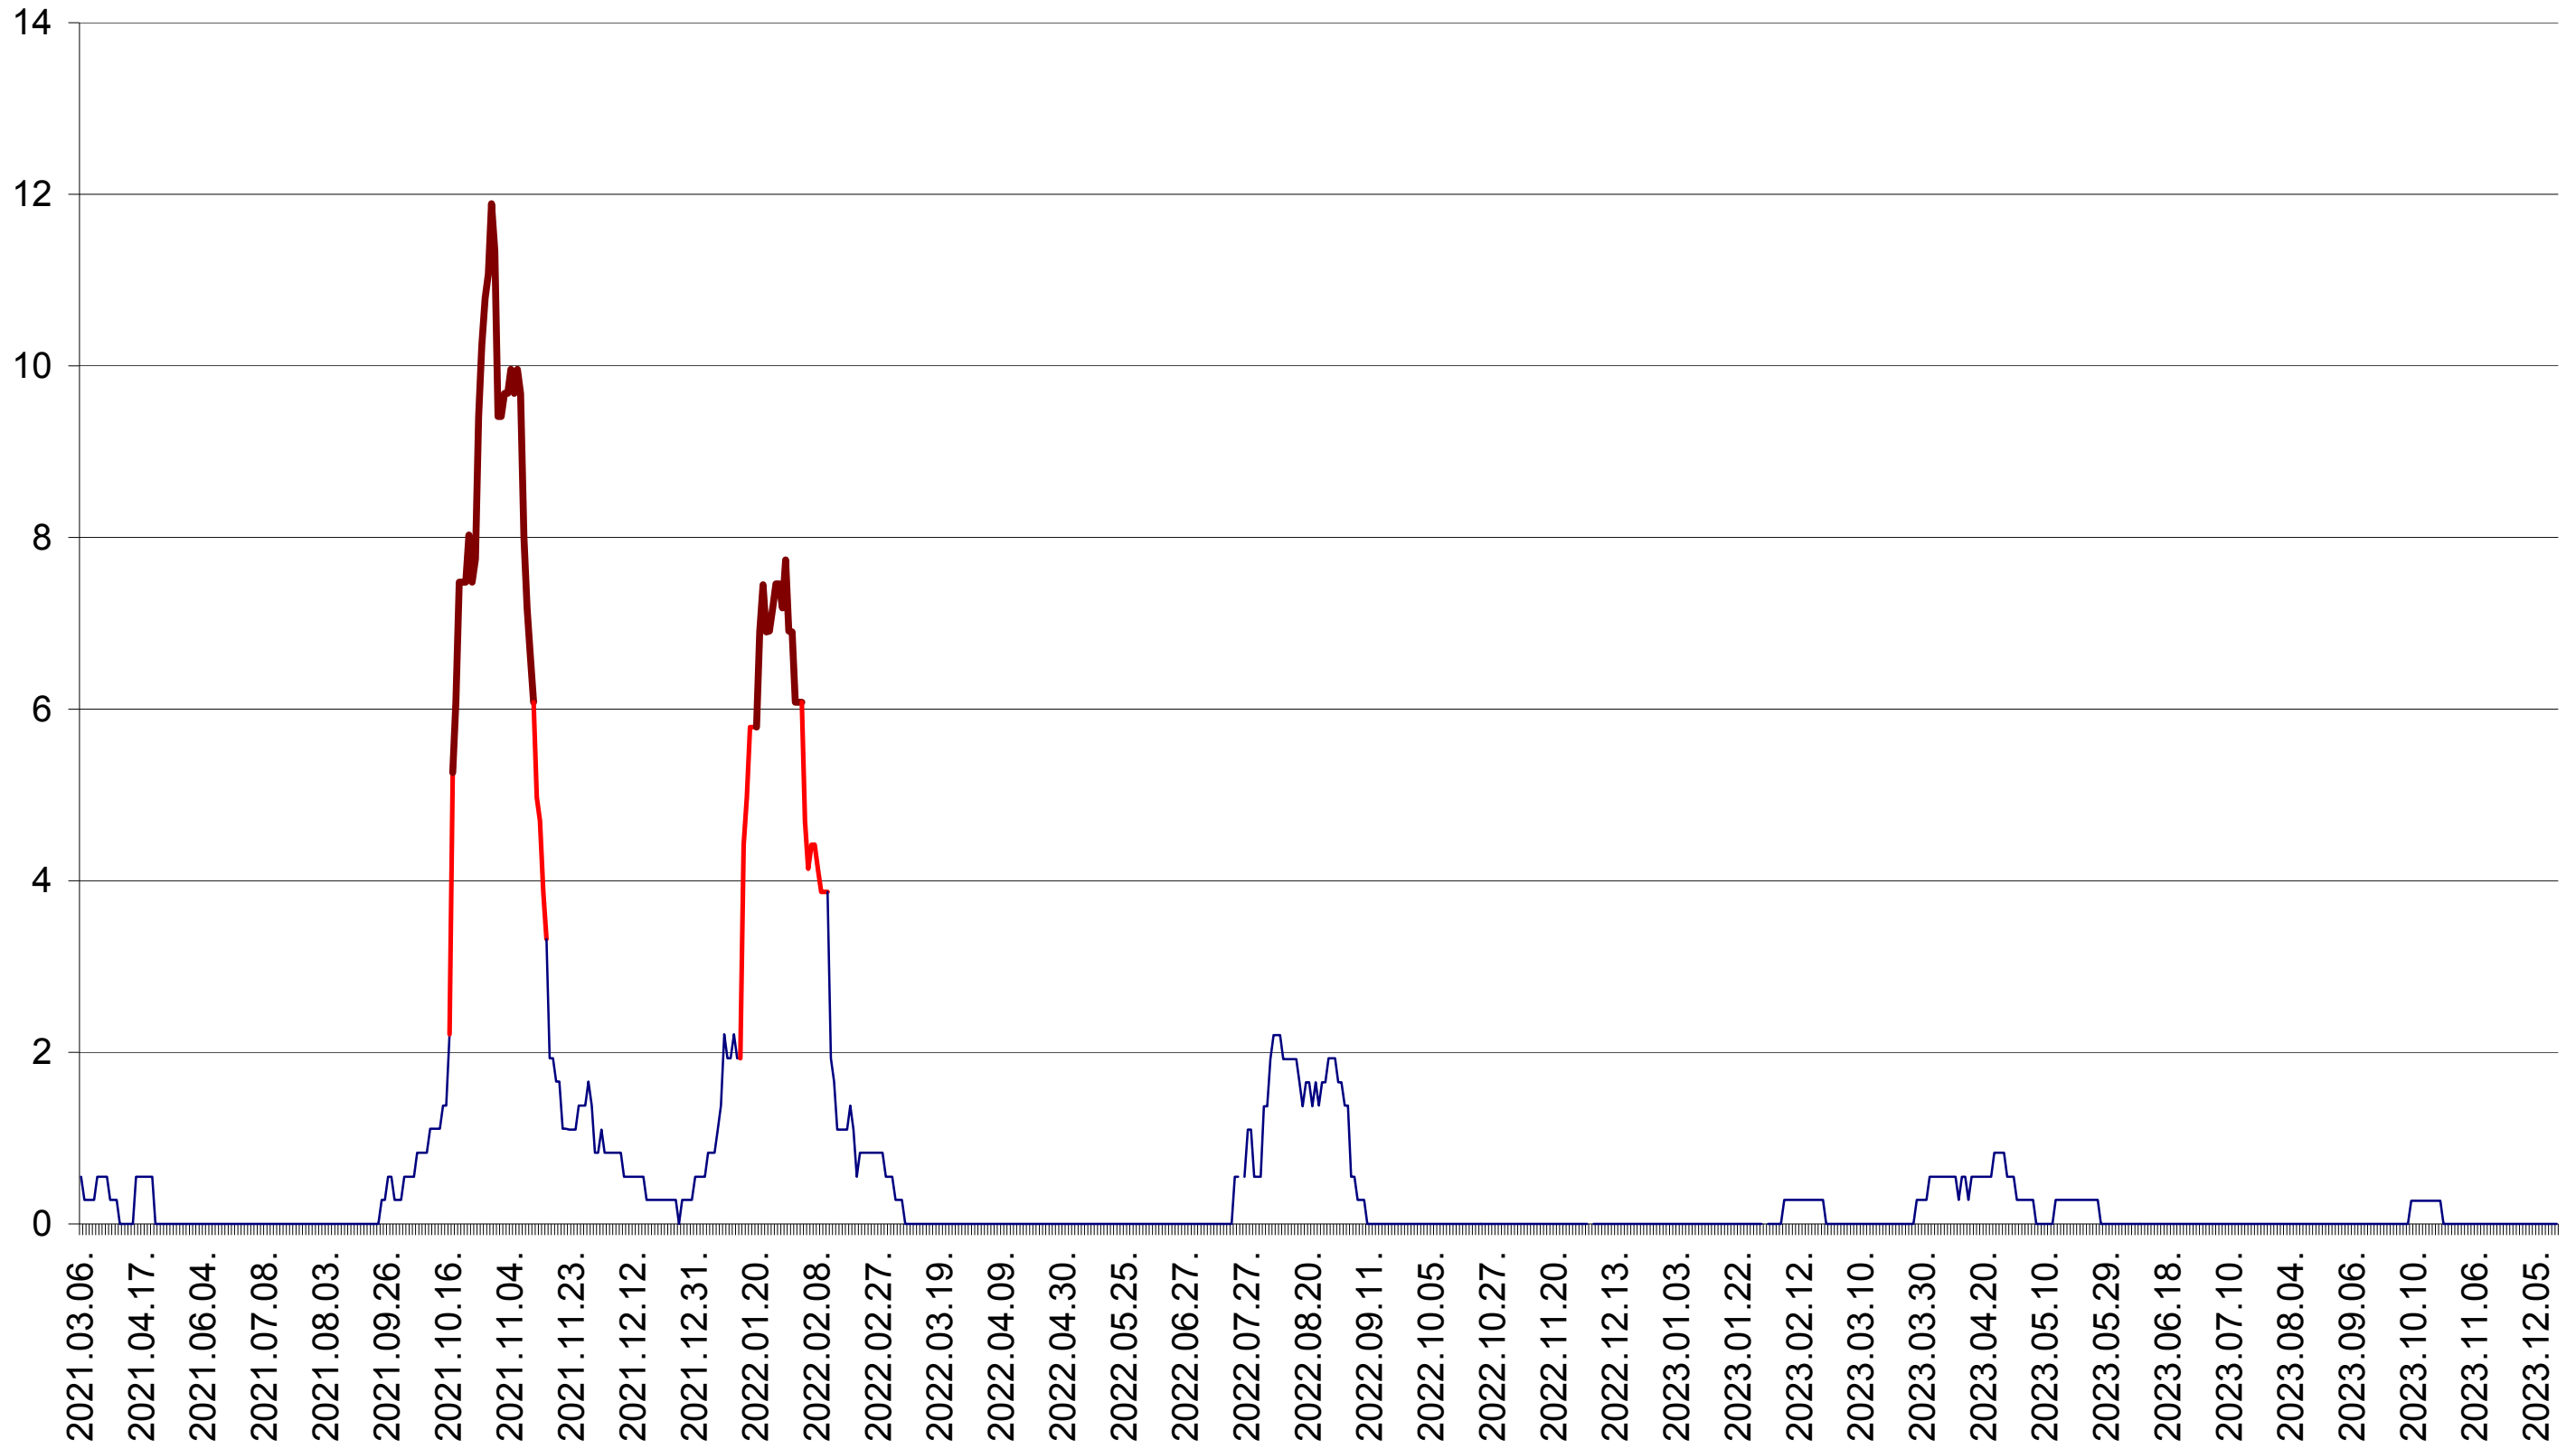

DÂRJIU - Evolutia incidentei cumulate pe 14 zile la ‰ de locuitori
2021.03.07. - 2023.12.15.

DEALU - Evolutia incidentei cumulate pe 14 zile la ‰ de locuitori
2021.03.07. - 2023.12.15.

DITRĂU - Evolutia incidentei cumulate pe 14 zile la ‰ de locuitori
2021.03.07. - 2023.12.15.

FELICENI - Evolutia incidentei cumulate pe 14 zile la ‰ de locuitori
2021.03.07. - 2023.12.15.

FRUMOASA - Evolutia incidentei cumulate pe 14 zile la ‰ de locuitori
2021.03.07. - 2023.12.15.

GĂLĂUȚAȘ - Evolutia incidentei cumulate pe 14 zile la ‰ de locuitori
2021.03.07. - 2023.12.15.

MUNICIPIUL GHEORGHENI - Evolutia incidentei cumulate pe 14 zile la ‰ de locuitori
2021.03.07. - 2023.12.15.

JOSENI - Evolutia incidentei cumulate pe 14 zile la ‰ de locuitori
2021.03.07. - 2023.12.15.

LĂZAREA - Evolutia incidentei cumulate pe 14 zile la ‰ de locuitori
2021.03.07. - 2023.12.15.

LELICENI - Evolutia incidentei cumulate pe 14 zile la ‰ de locuitori
2021.03.07. - 2023.12.15.

LUETA - Evolutia incidentei cumulate pe 14 zile la ‰ de locuitori
2021.03.07. - 2023.12.15.

LUNCA DE JOS - Evolutia incidentei cumulate pe 14 zile la ‰ de locuitori
2021.03.07. - 2023.12.15.