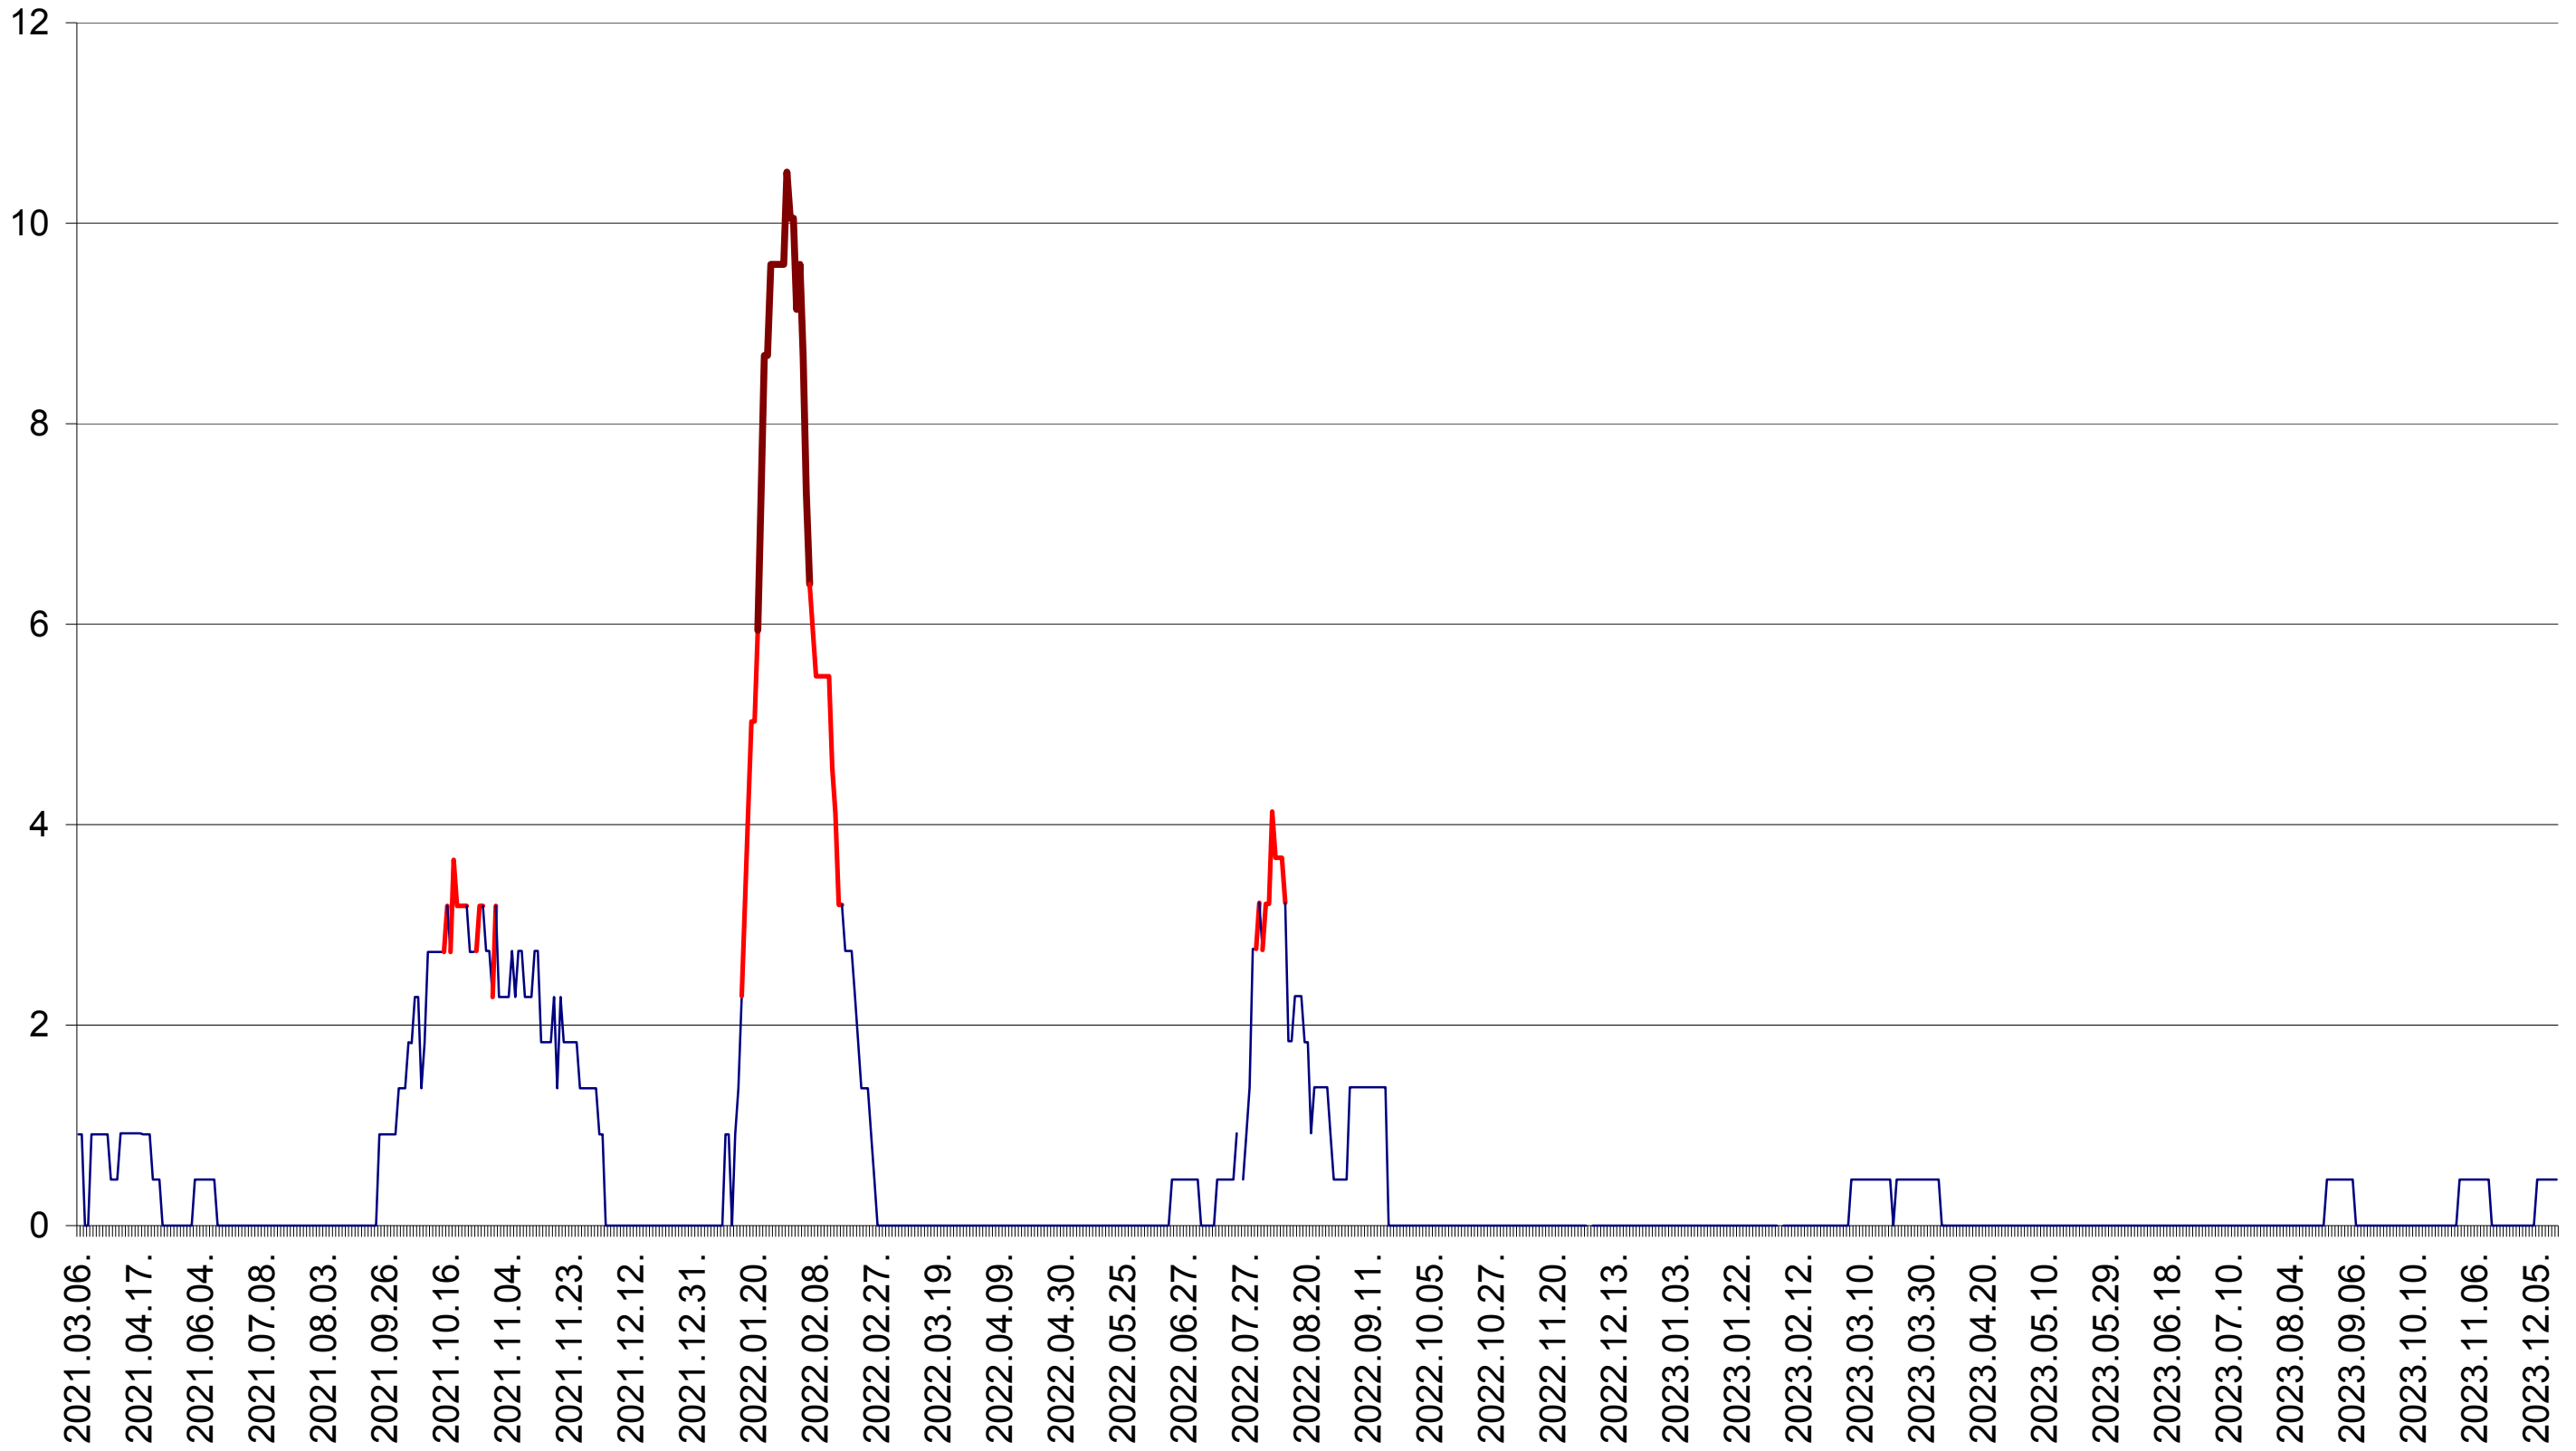

ORAȘ BĂLAN - Evolutia incidentei cumulate pe 14 zile la ‰ de locuitori
2021.03.07. - 2023.12.15.

BILBOR - Evolutia incidentei cumulate pe 14 zile la ‰ de locuitori
2021.03.07. - 2023.12.15.

ORAȘ BORSEC - Evolutia incidentei cumulate pe 14 zile la ‰ de locuitori
2021.03.07. - 2023.12.15.

CICEU - Evolutia incidentei cumulate pe 14 zile la ‰ de locuitori
2021.03.07. - 2023.12.15.

CIUCSÂNGEORGIU - Evolutia incidentei cumulate pe 14 zile la ‰ de locuitori
2021.03.07. - 2023.12.15.

CIUMANI - Evolutia incidentei cumulate pe 14 zile la ‰ de locuitori
2021.03.07. - 2023.12.15.

CORBU - Evolutia incidentei cumulate pe 14 zile la ‰ de locuitori
2021.03.07. - 2023.12.15.

CORUND - Evolutia incidentei cumulate pe 14 zile la ‰ de locuitori
2021.03.07. - 2023.12.15.

COZMENI - Evolutia incidentei cumulate pe 14 zile la ‰ de locuitori
2021.03.07. - 2023.12.15.

ORAȘ CRISTURU SECUIESC - Evolutia incidentei cumulate pe 14 zile la ‰ de locuitori
2021.03.07. - 2023.12.15.

DĂNEȘTI - Evolutia incidentei cumulate pe 14 zile la ‰ de locuitori
2021.03.07. - 2023.12.15.