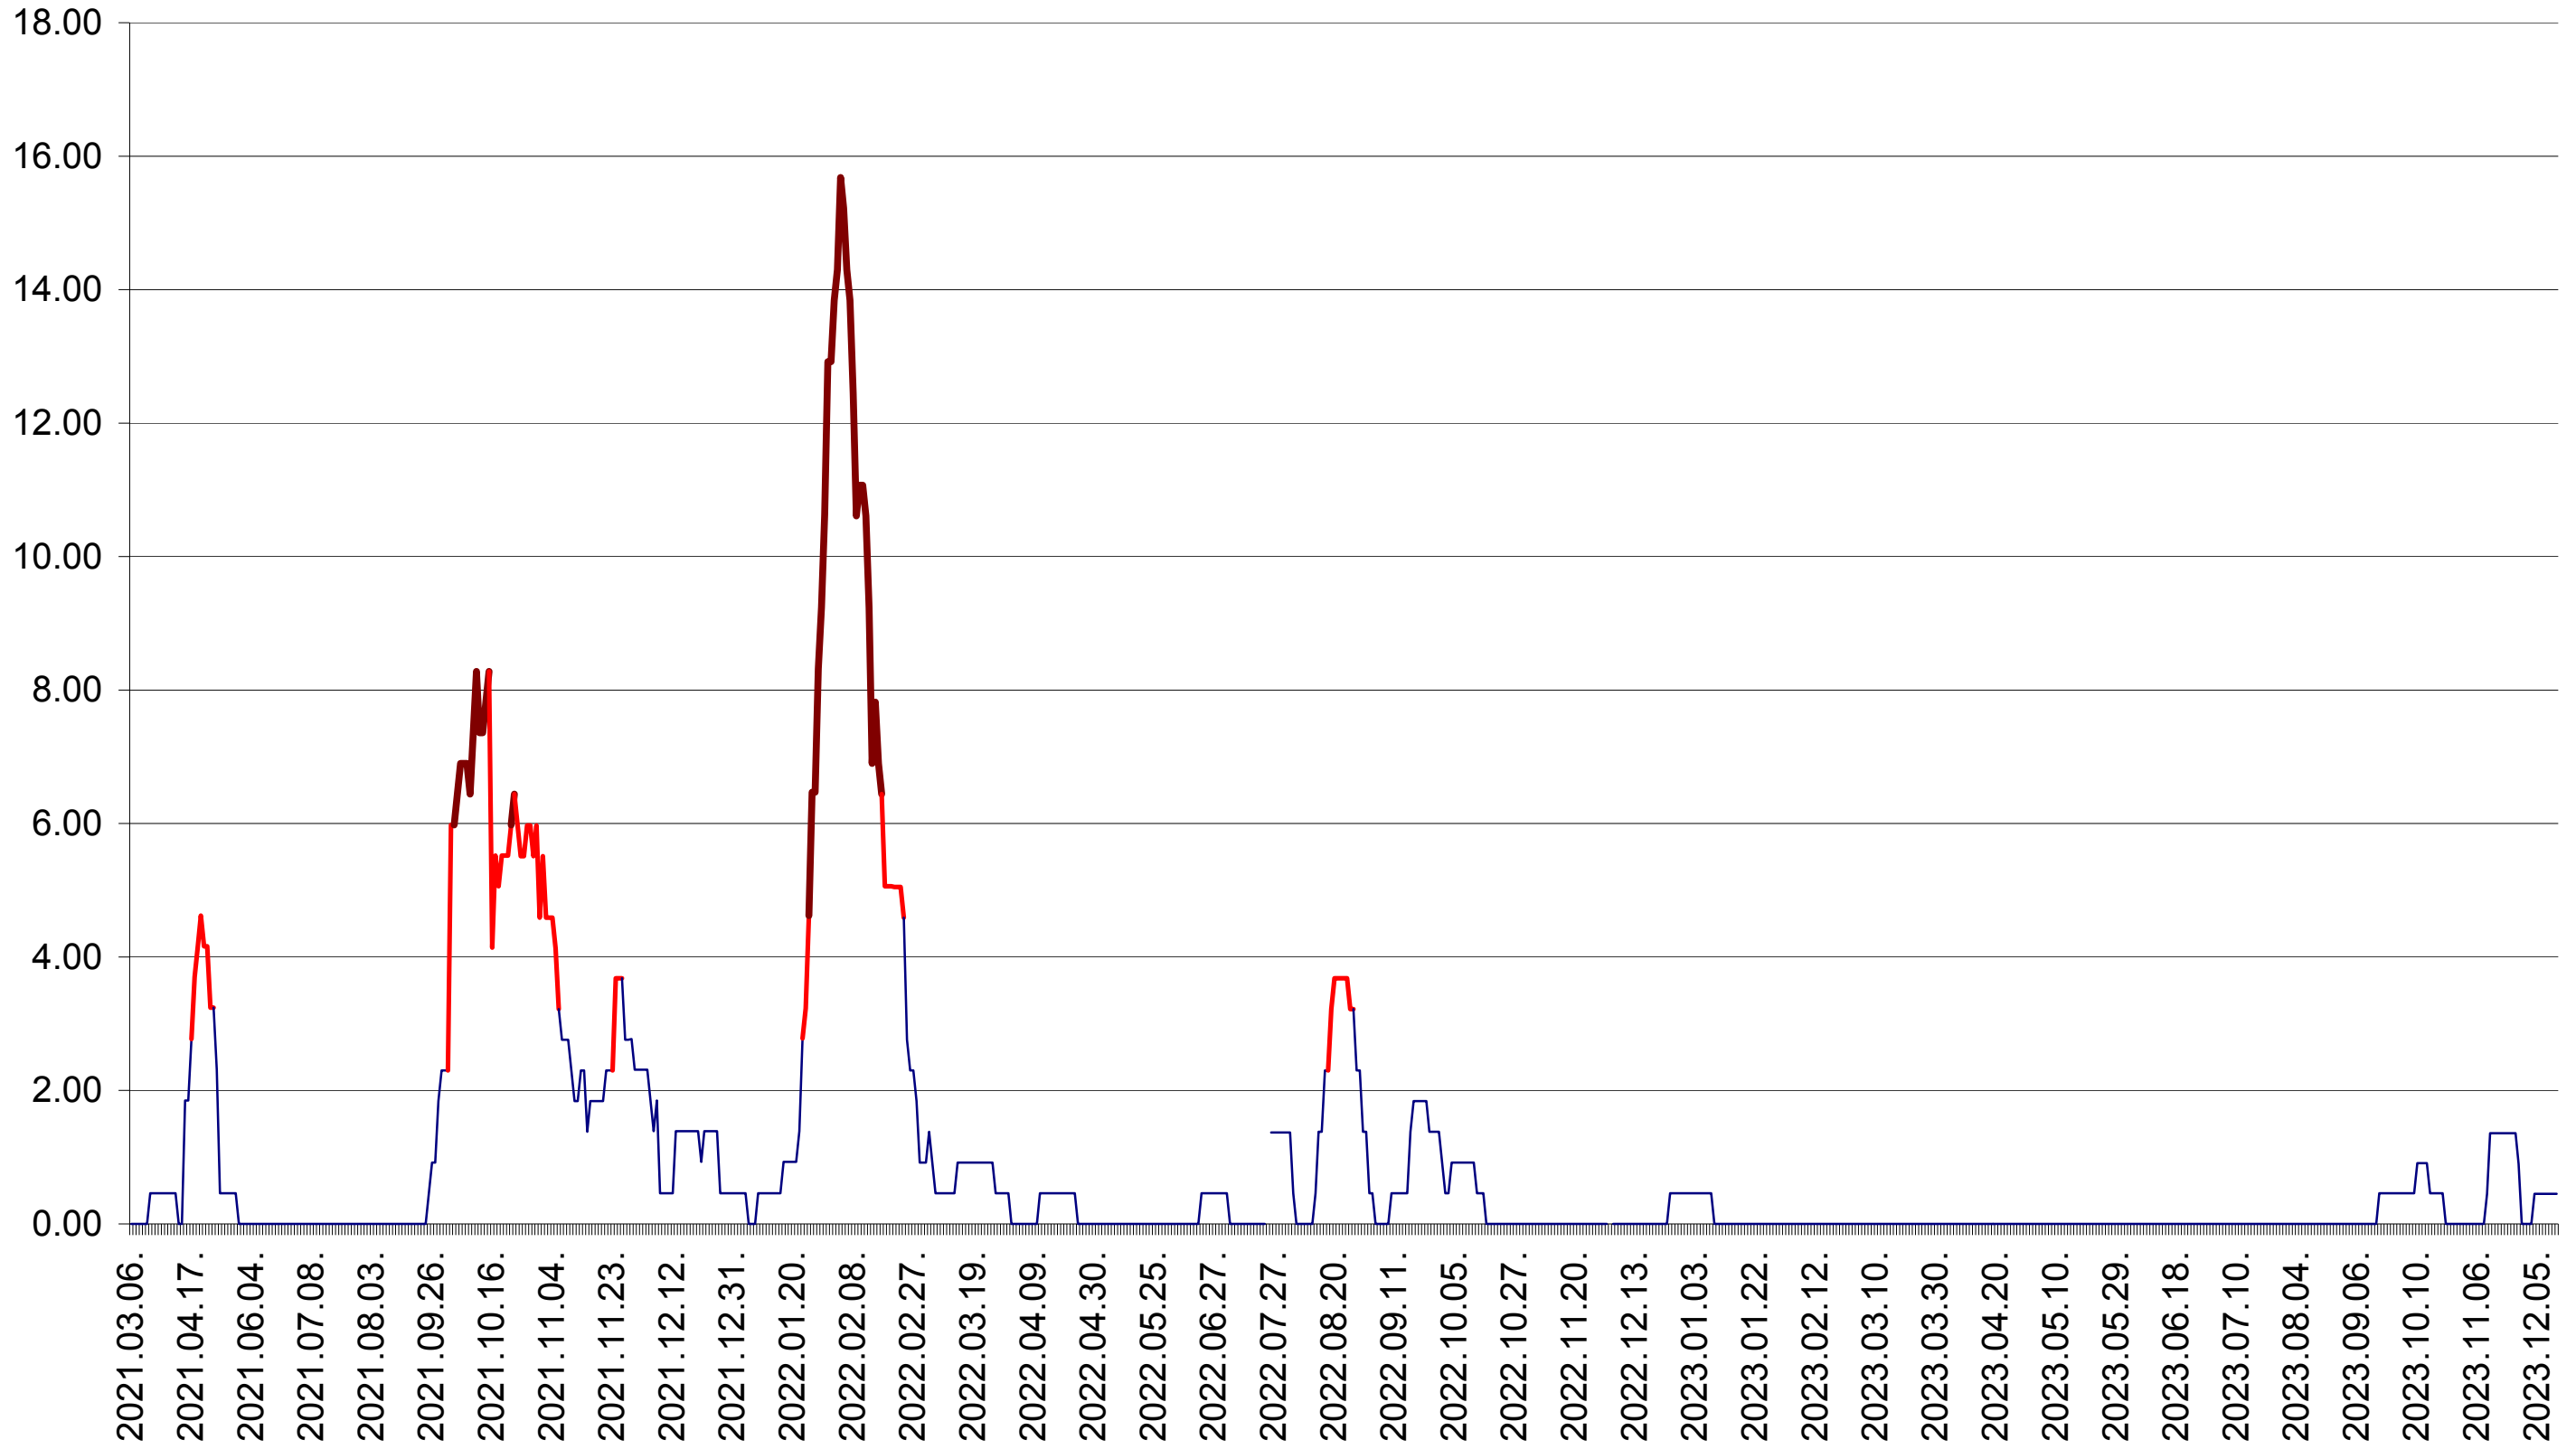

ATID - Evolutia incidentei cumulate pe 14 zile la ‰ de locuitori
2021.03.07. - 2023.12.15.

AVRĂMEȘTI - Evolutia incidentei cumulate pe 14 zile la ‰ de locuitori
2021.03.07. - 2023.12.15.

ORAȘ BĂILE TUȘNAD - Evolutia incidentei cumulate pe 14 zile la ‰ de locuitori
2021.03.07. - 2023.12.15.

ORAȘ BĂLAN - Evolutia incidentei cumulate pe 14 zile la ‰ de locuitori
2021.03.07. - 2023.12.15.

BILBOR - Evolutia incidentei cumulate pe 14 zile la ‰ de locuitori
2021.03.07. - 2023.12.15.

ORAȘ BORSEC - Evolutia incidentei cumulate pe 14 zile la ‰ de locuitori
2021.03.07. - 2023.12.15.

BRĂDEȘTI - Evolutia incidentei cumulate pe 14 zile la ‰ de locuitori
2021.03.07. - 2023.12.15.

CĂPÂLNIȚA - Evolutia incidentei cumulate pe 14 zile la ‰ de locuitori
2021.03.07. - 2023.12.15.

CÂRȚA - Evolutia incidentei cumulate pe 14 zile la ‰ de locuitori
2021.03.07. - 2023.12.15.

CICEU - Evolutia incidentei cumulate pe 14 zile la ‰ de locuitori
2021.03.07. - 2023.12.15.

CIUCSÂNGEORGIU - Evolutia incidentei cumulate pe 14 zile la ‰ de locuitori
2021.03.07. - 2023.12.15.

CIUMANI - Evolutia incidentei cumulate pe 14 zile la ‰ de locuitori
2021.03.07. - 2023.12.15.