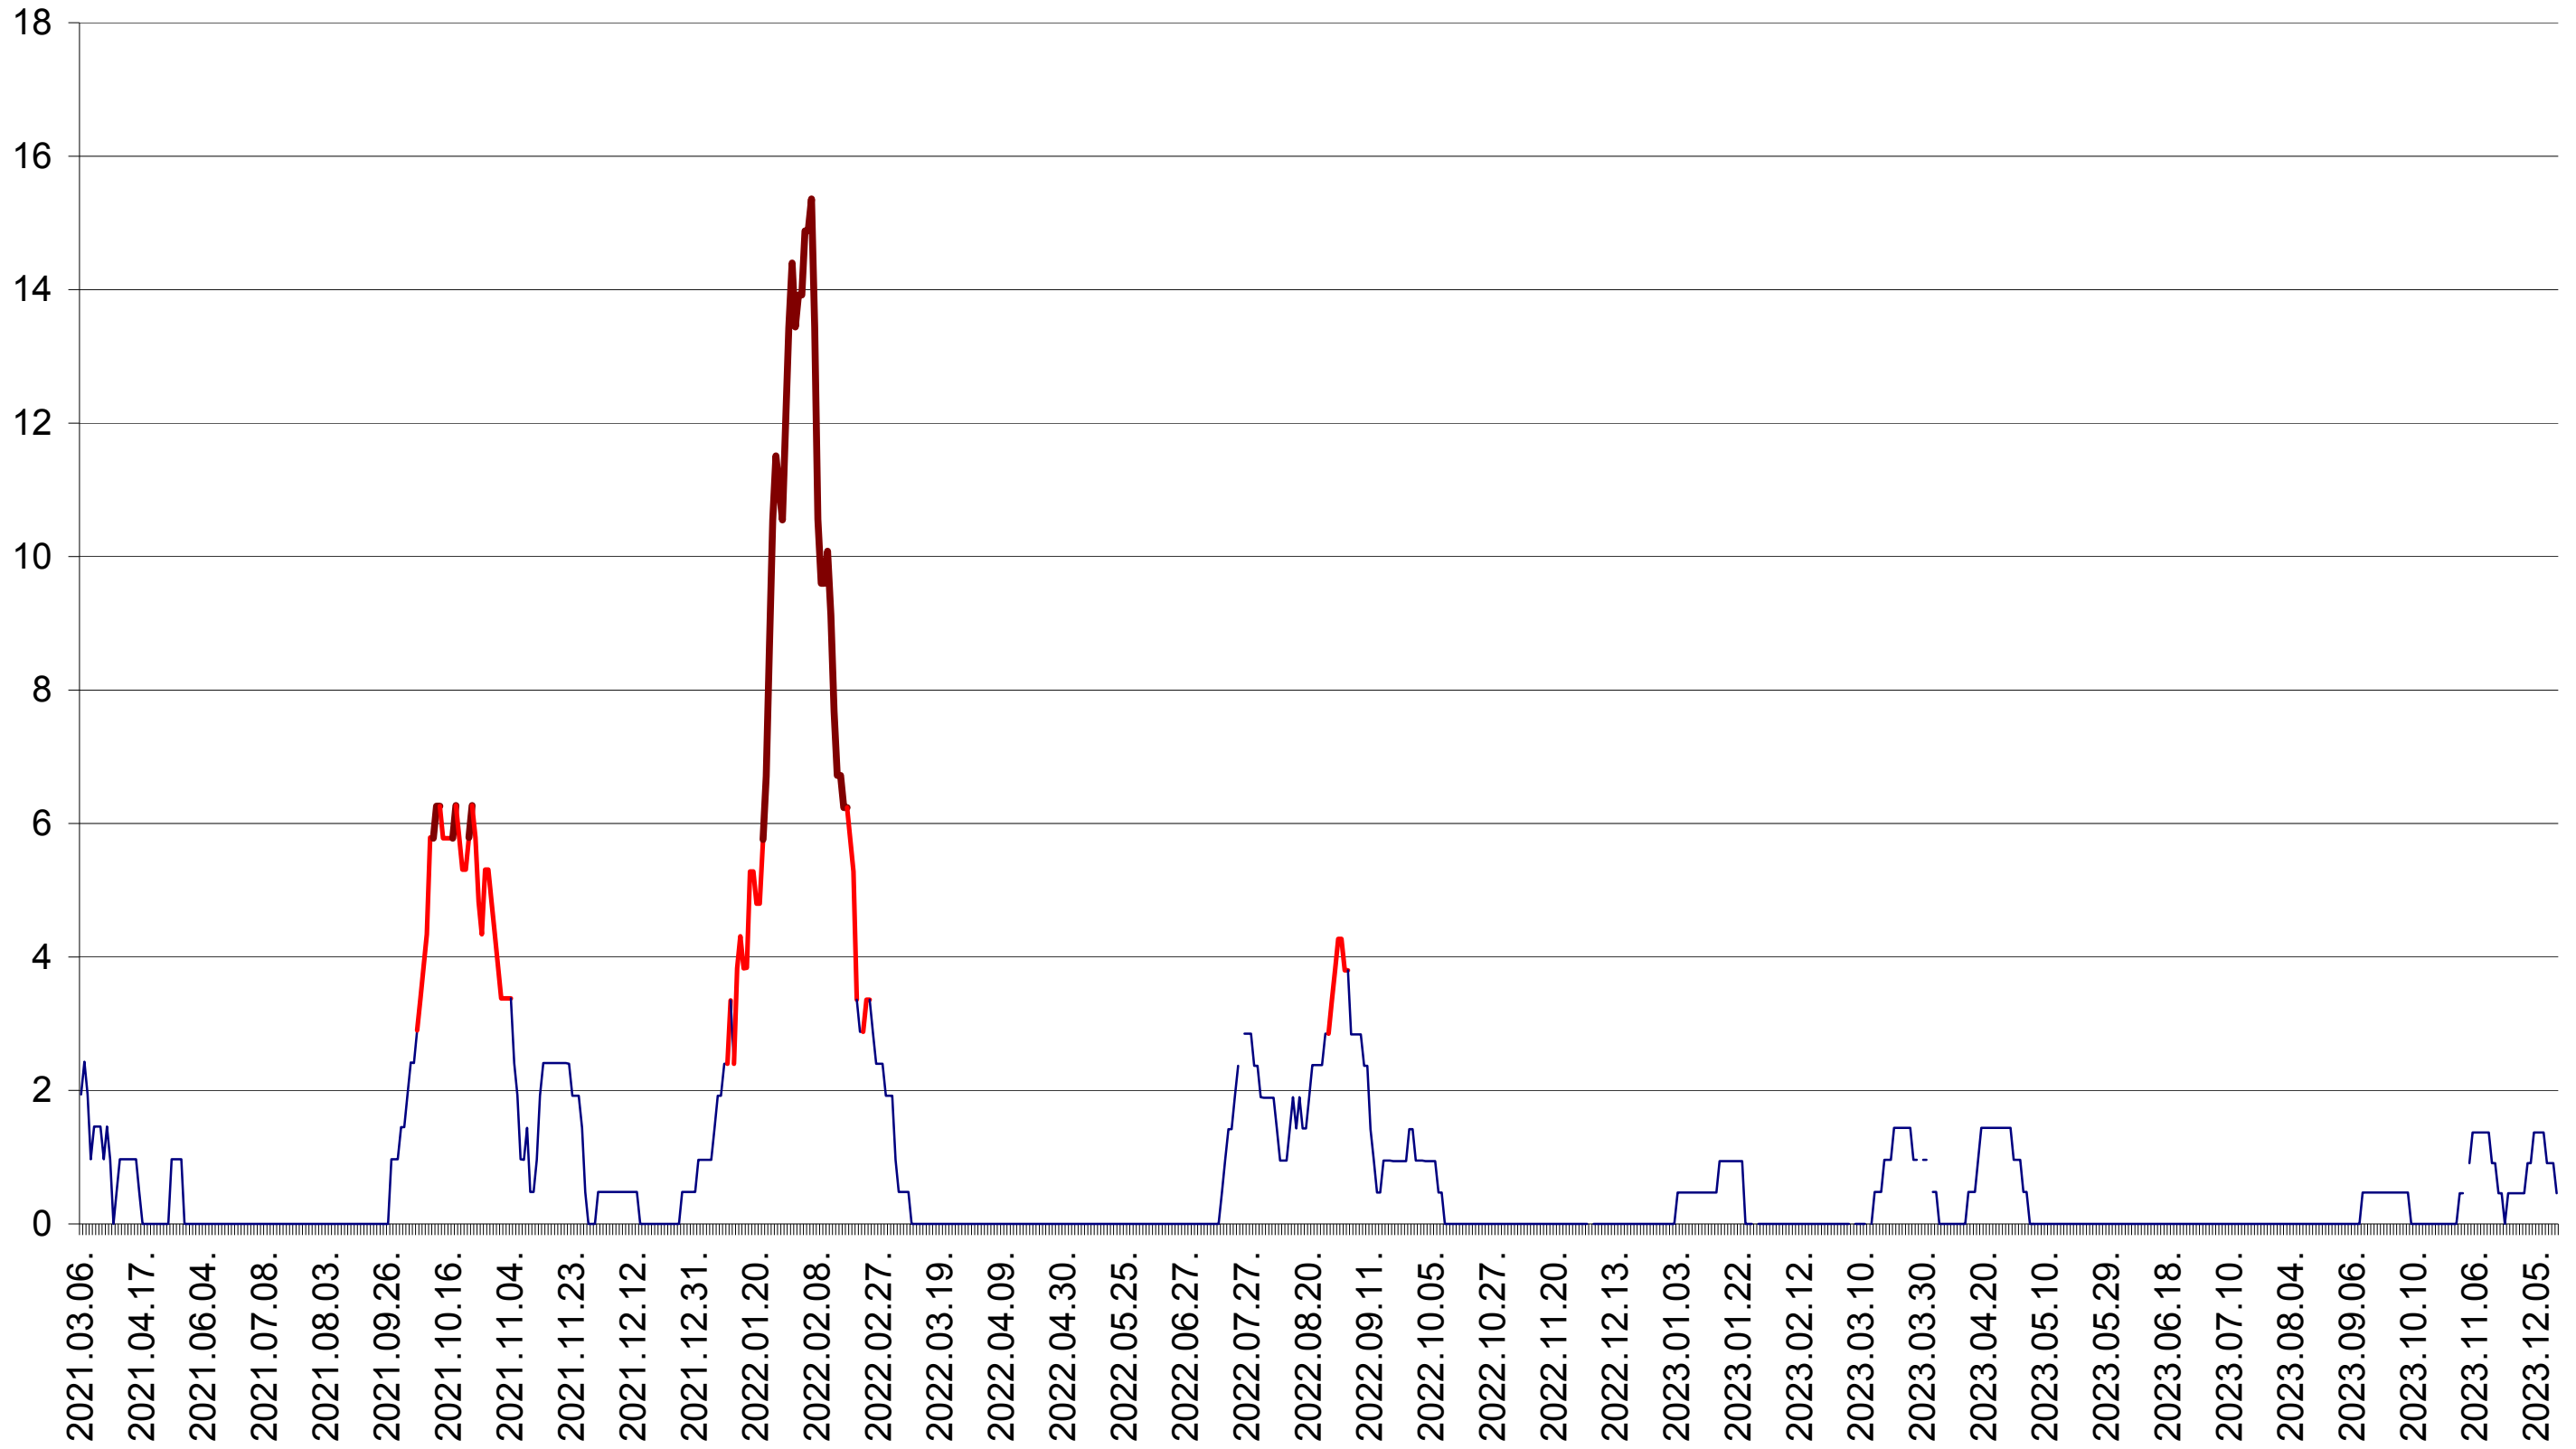

PLĂIEȘII DE JOS - Evolutia incidentei cumulate pe 14 zile la ‰ de locuitori
2021.03.07. - 2023.12.15.

PĂULENI-CIUC - Evolutia incidentei cumulate pe 14 zile la ‰ de locuitori
2021.03.07. - 2023.12.15.