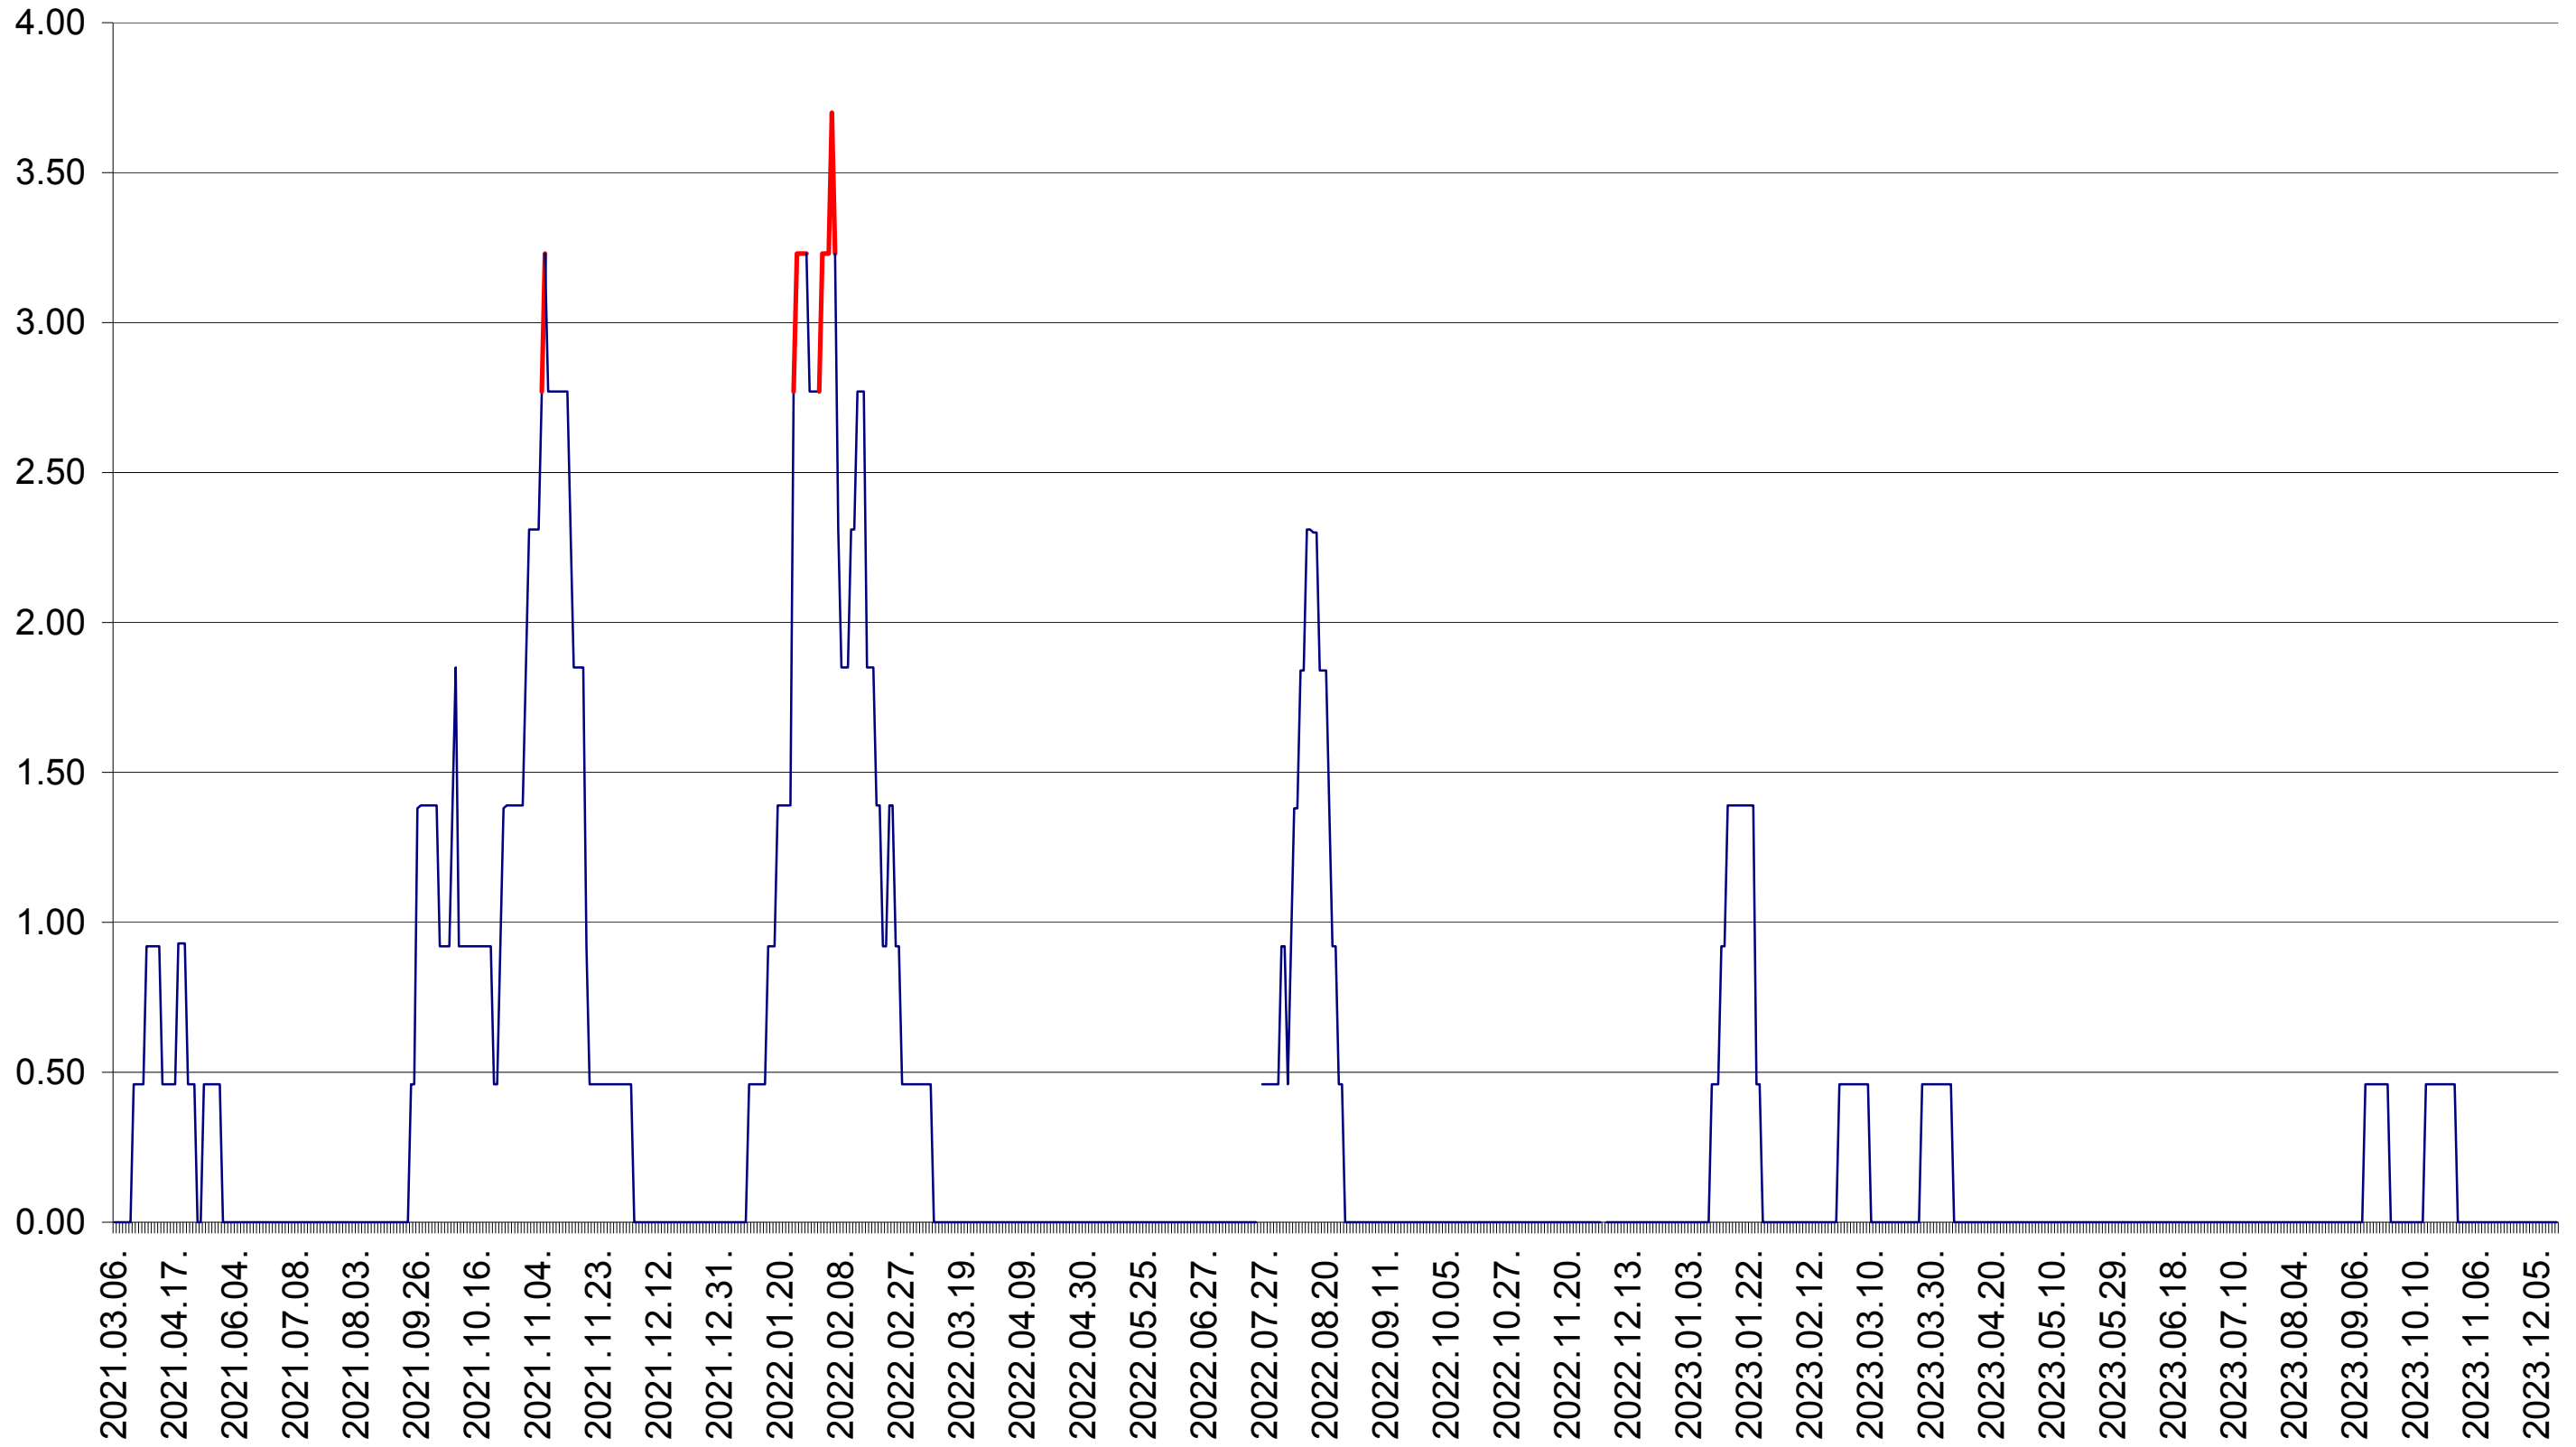

ATID - Evolutia incidentei cumulate pe 14 zile la ‰ de locuitori
2021.03.07. - 2023.12.15.

AVRĂMEȘTI - Evolutia incidentei cumulate pe 14 zile la ‰ de locuitori
2021.03.07. - 2023.12.15.

ORAȘ BĂILE TUȘNAD - Evolutia incidentei cumulate pe 14 zile la ‰ de locuitori
2021.03.07. - 2023.12.15.

ORAȘ BĂLAN - Evolutia incidentei cumulate pe 14 zile la ‰ de locuitori
2021.03.07. - 2023.12.15.

BILBOR - Evolutia incidentei cumulate pe 14 zile la ‰ de locuitori
2021.03.07. - 2023.12.15.

ORAȘ BORSEC - Evolutia incidentei cumulate pe 14 zile la ‰ de locuitori
2021.03.07. - 2023.12.15.

BRĂDEȘTI - Evolutia incidentei cumulate pe 14 zile la ‰ de locuitori
2021.03.07. - 2023.12.15.

CĂPÂLNIȚA - Evolutia incidentei cumulate pe 14 zile la ‰ de locuitori
2021.03.07. - 2023.12.15.

CÂRȚA - Evolutia incidentei cumulate pe 14 zile la ‰ de locuitori
2021.03.07. - 2023.12.15.

CICEU - Evolutia incidentei cumulate pe 14 zile la ‰ de locuitori
2021.03.07. - 2023.12.15.

CIUCSÂNGEORGIU - Evolutia incidentei cumulate pe 14 zile la ‰ de locuitori
2021.03.07. - 2023.12.15.

CIUMANI - Evolutia incidentei cumulate pe 14 zile la ‰ de locuitori
2021.03.07. - 2023.12.15.