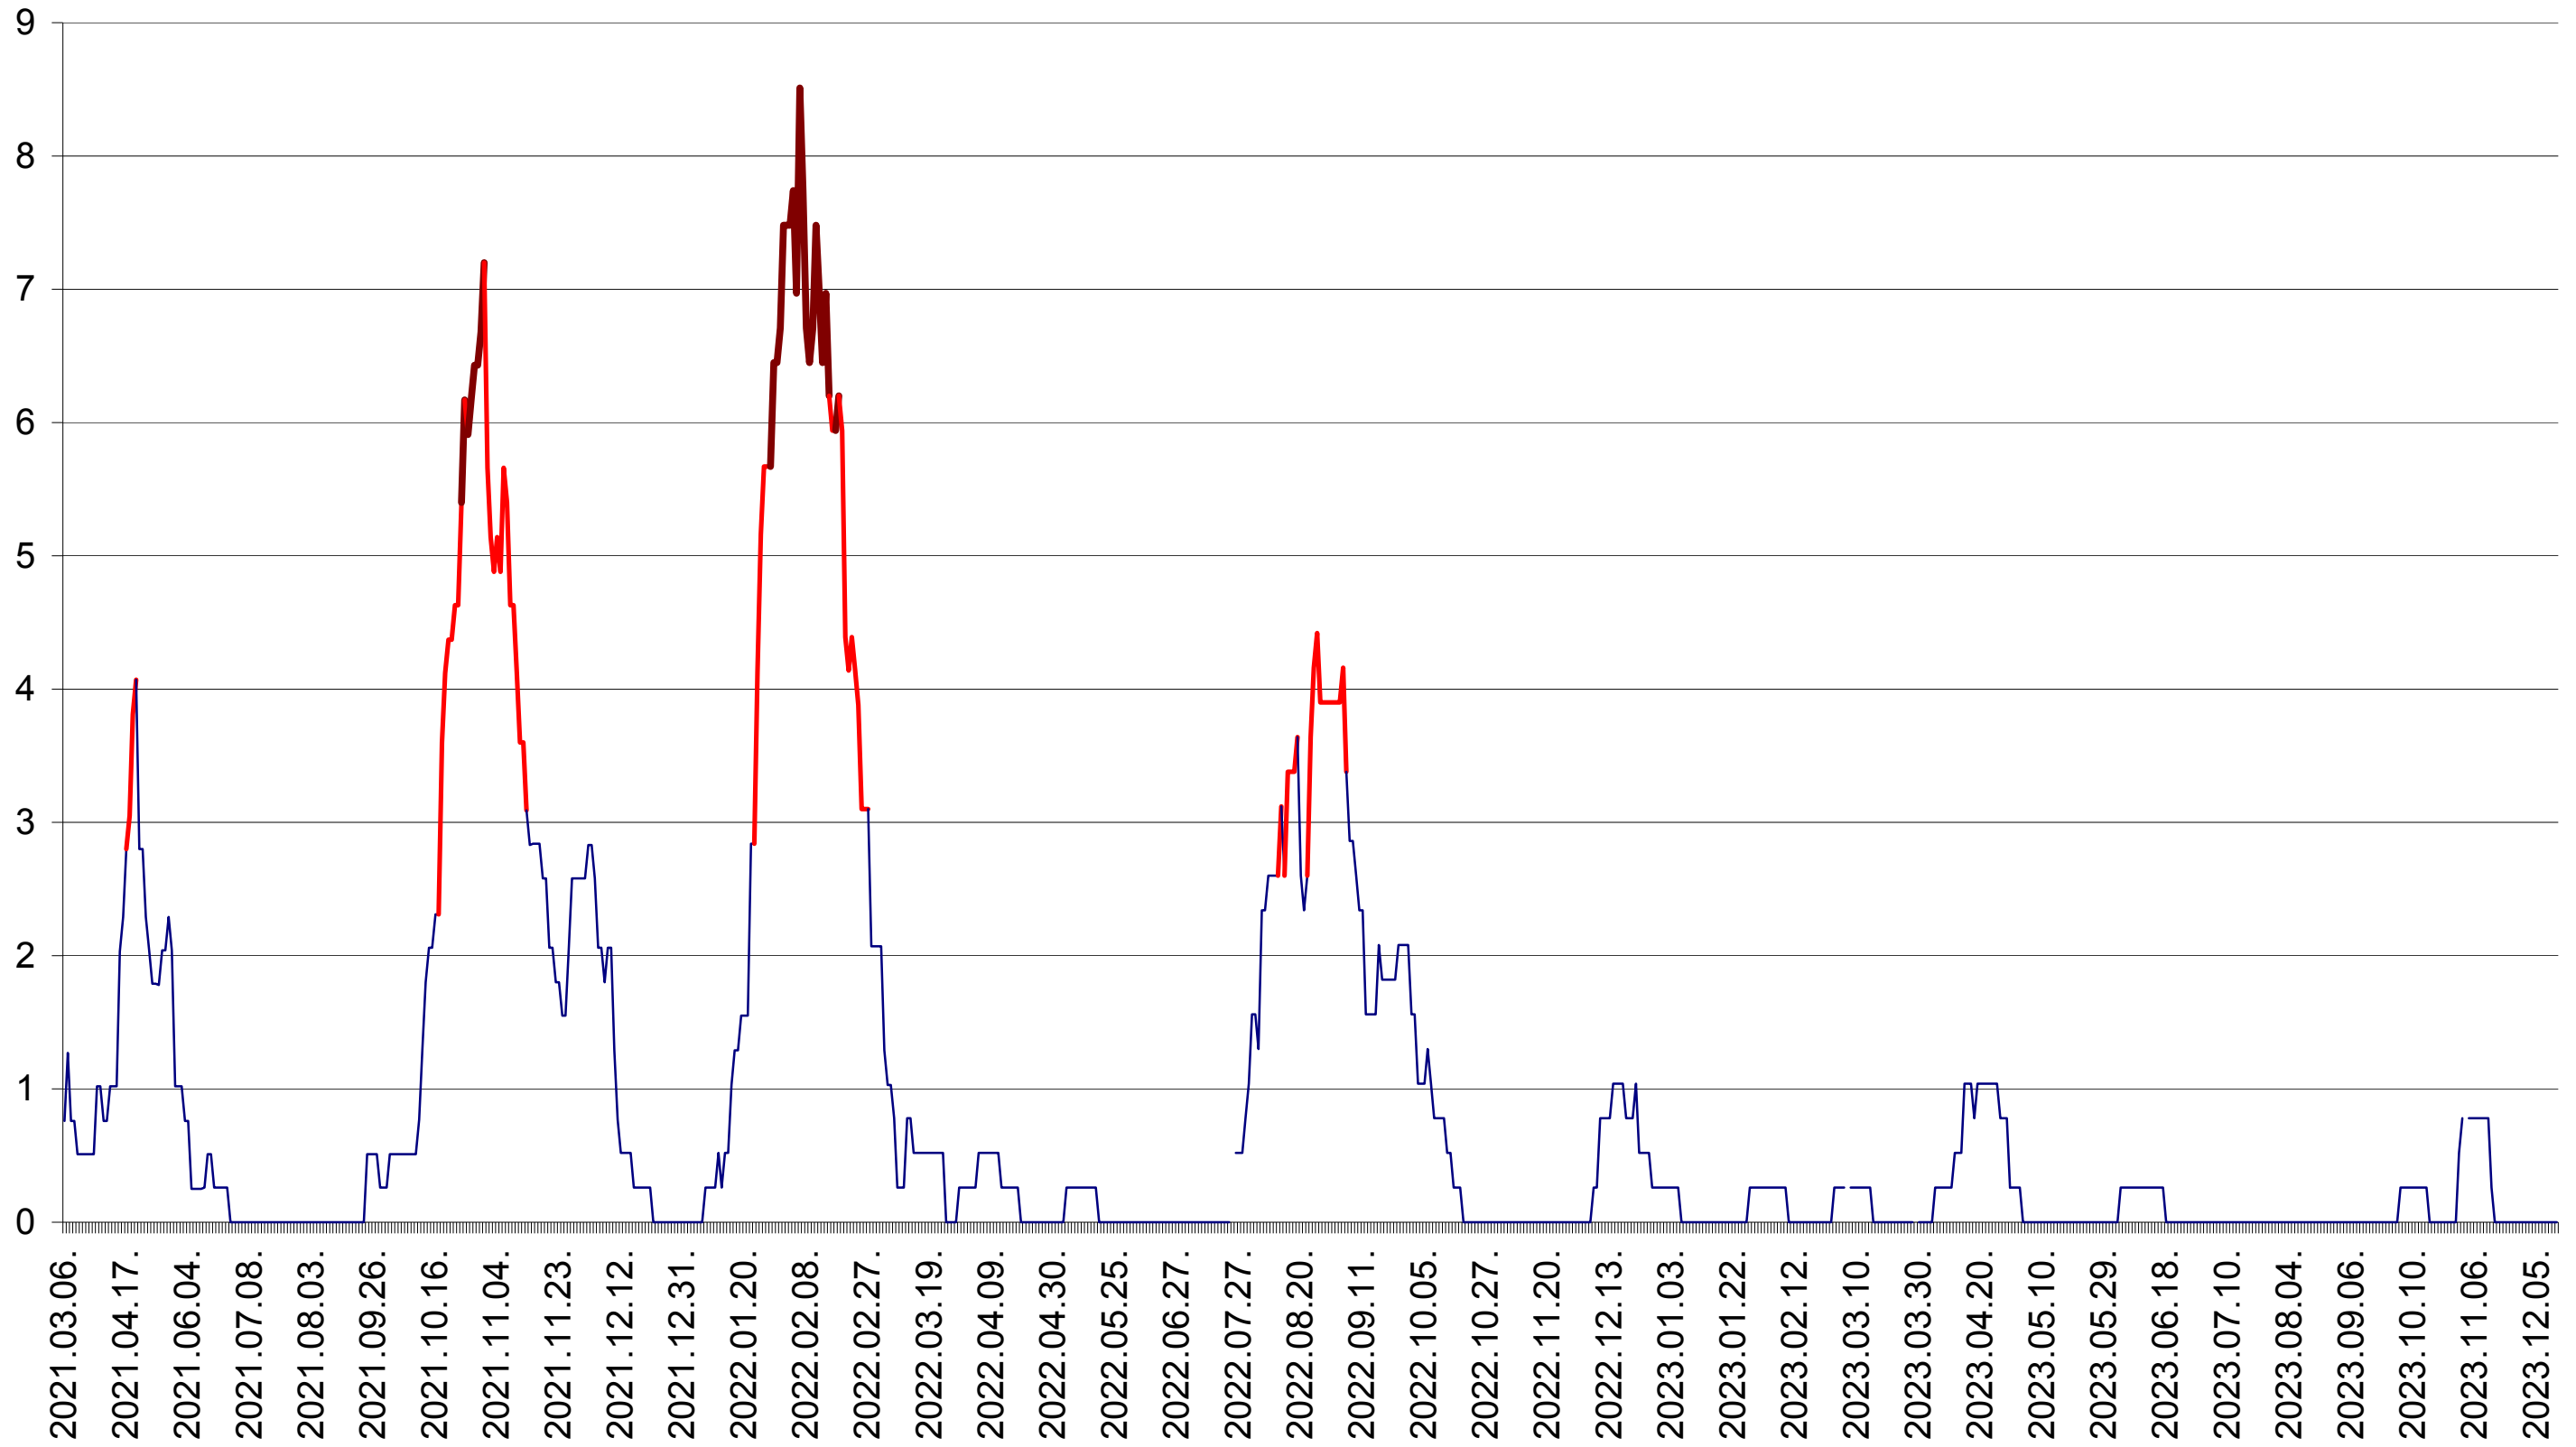

SUBCETATE - Evolutia incidentei cumulate pe 14 zile la ‰ de locuitori
2021.03.07. - 2023.12.15.

ȘIMONEȘTI - Evolutia incidentei cumulate pe 14 zile la ‰ de locuitori
2021.03.07. - 2023.12.15.