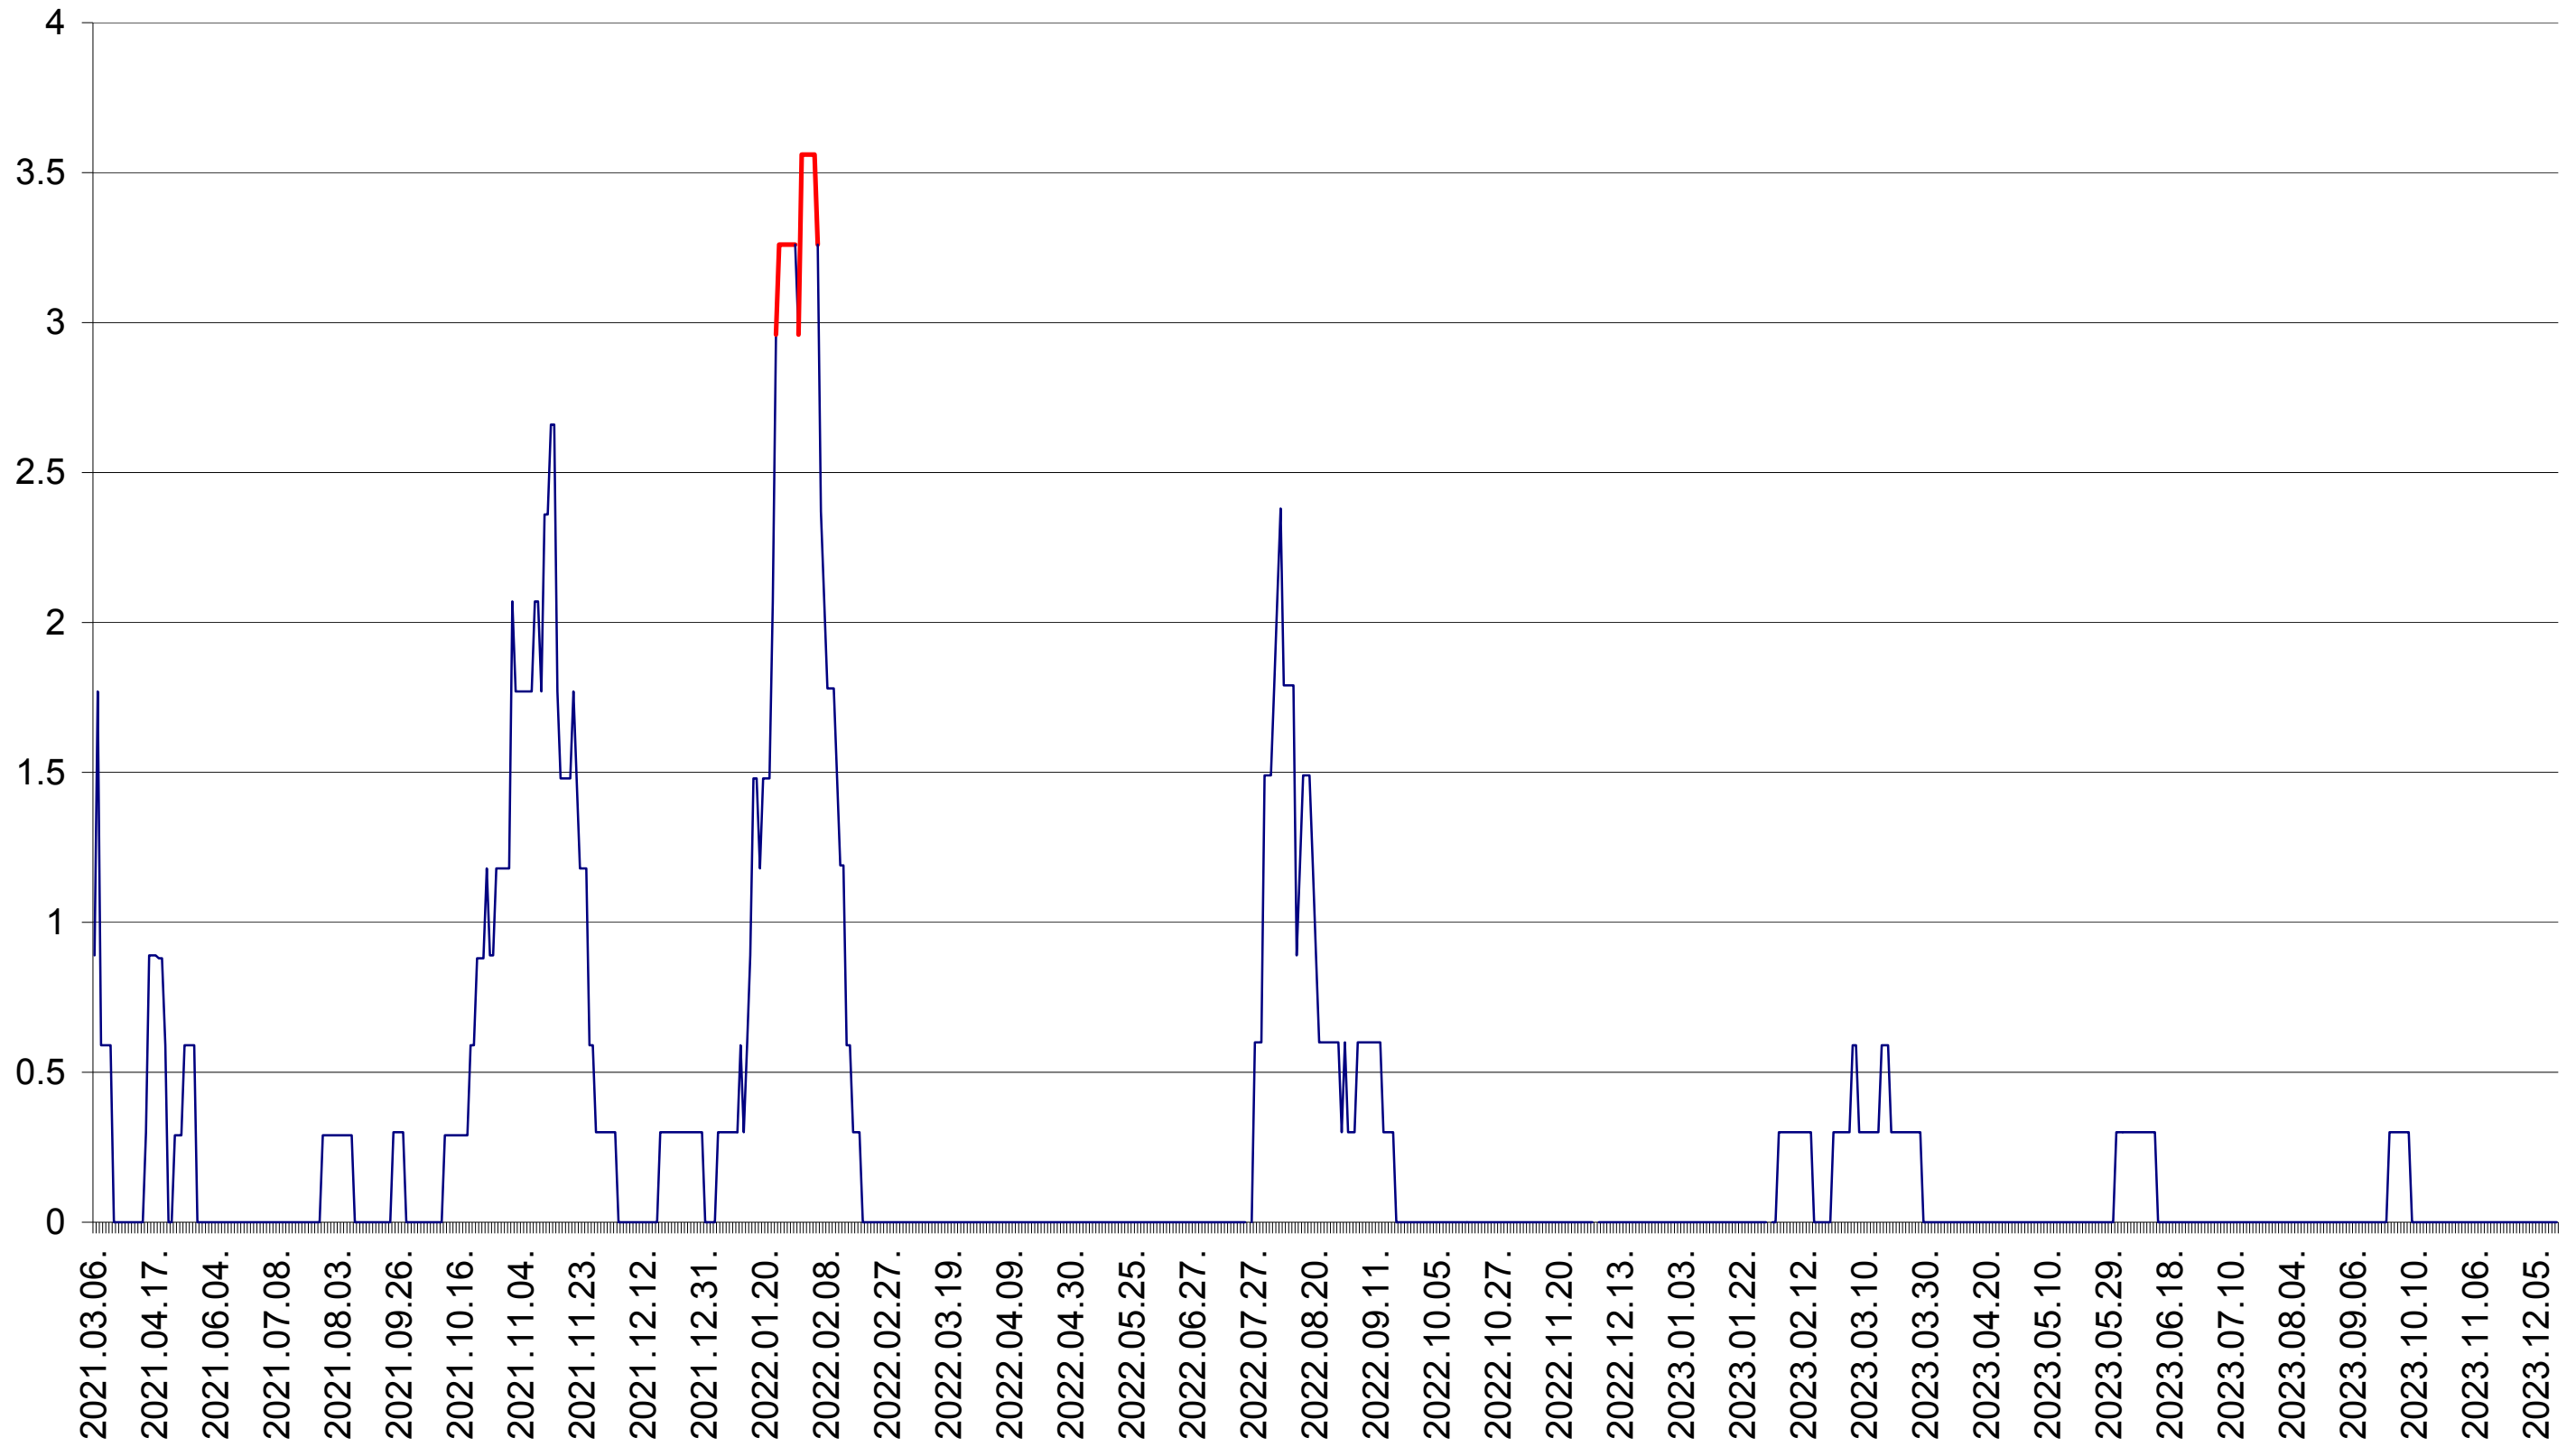

MUNICIPIUL GHEORGHENI - Evolutia incidentei cumulate pe 14 zile la ‰ de locuitori
2021.03.07. - 2023.12.15.

JOSENI - Evolutia incidentei cumulate pe 14 zile la ‰ de locuitori
2021.03.07. - 2023.12.15.

LĂZAREA - Evolutia incidentei cumulate pe 14 zile la ‰ de locuitori
2021.03.07. - 2023.12.15.

LELICENI - Evolutia incidentei cumulate pe 14 zile la ‰ de locuitori
2021.03.07. - 2023.12.15.

LUETA - Evolutia incidentei cumulate pe 14 zile la ‰ de locuitori
2021.03.07. - 2023.12.15.

LUNCA DE JOS - Evolutia incidentei cumulate pe 14 zile la ‰ de locuitori
2021.03.07. - 2023.12.15.

LUNCA DE SUS - Evolutia incidentei cumulate pe 14 zile la ‰ de locuitori
2021.03.07. - 2023.12.15.

LUPENI - Evolutia incidentei cumulate pe 14 zile la ‰ de locuitori
2021.03.07. - 2023.12.15.

MĂDĂRAȘ - Evolutia incidentei cumulate pe 14 zile la ‰ de locuitori
2021.03.07. - 2023.12.15.