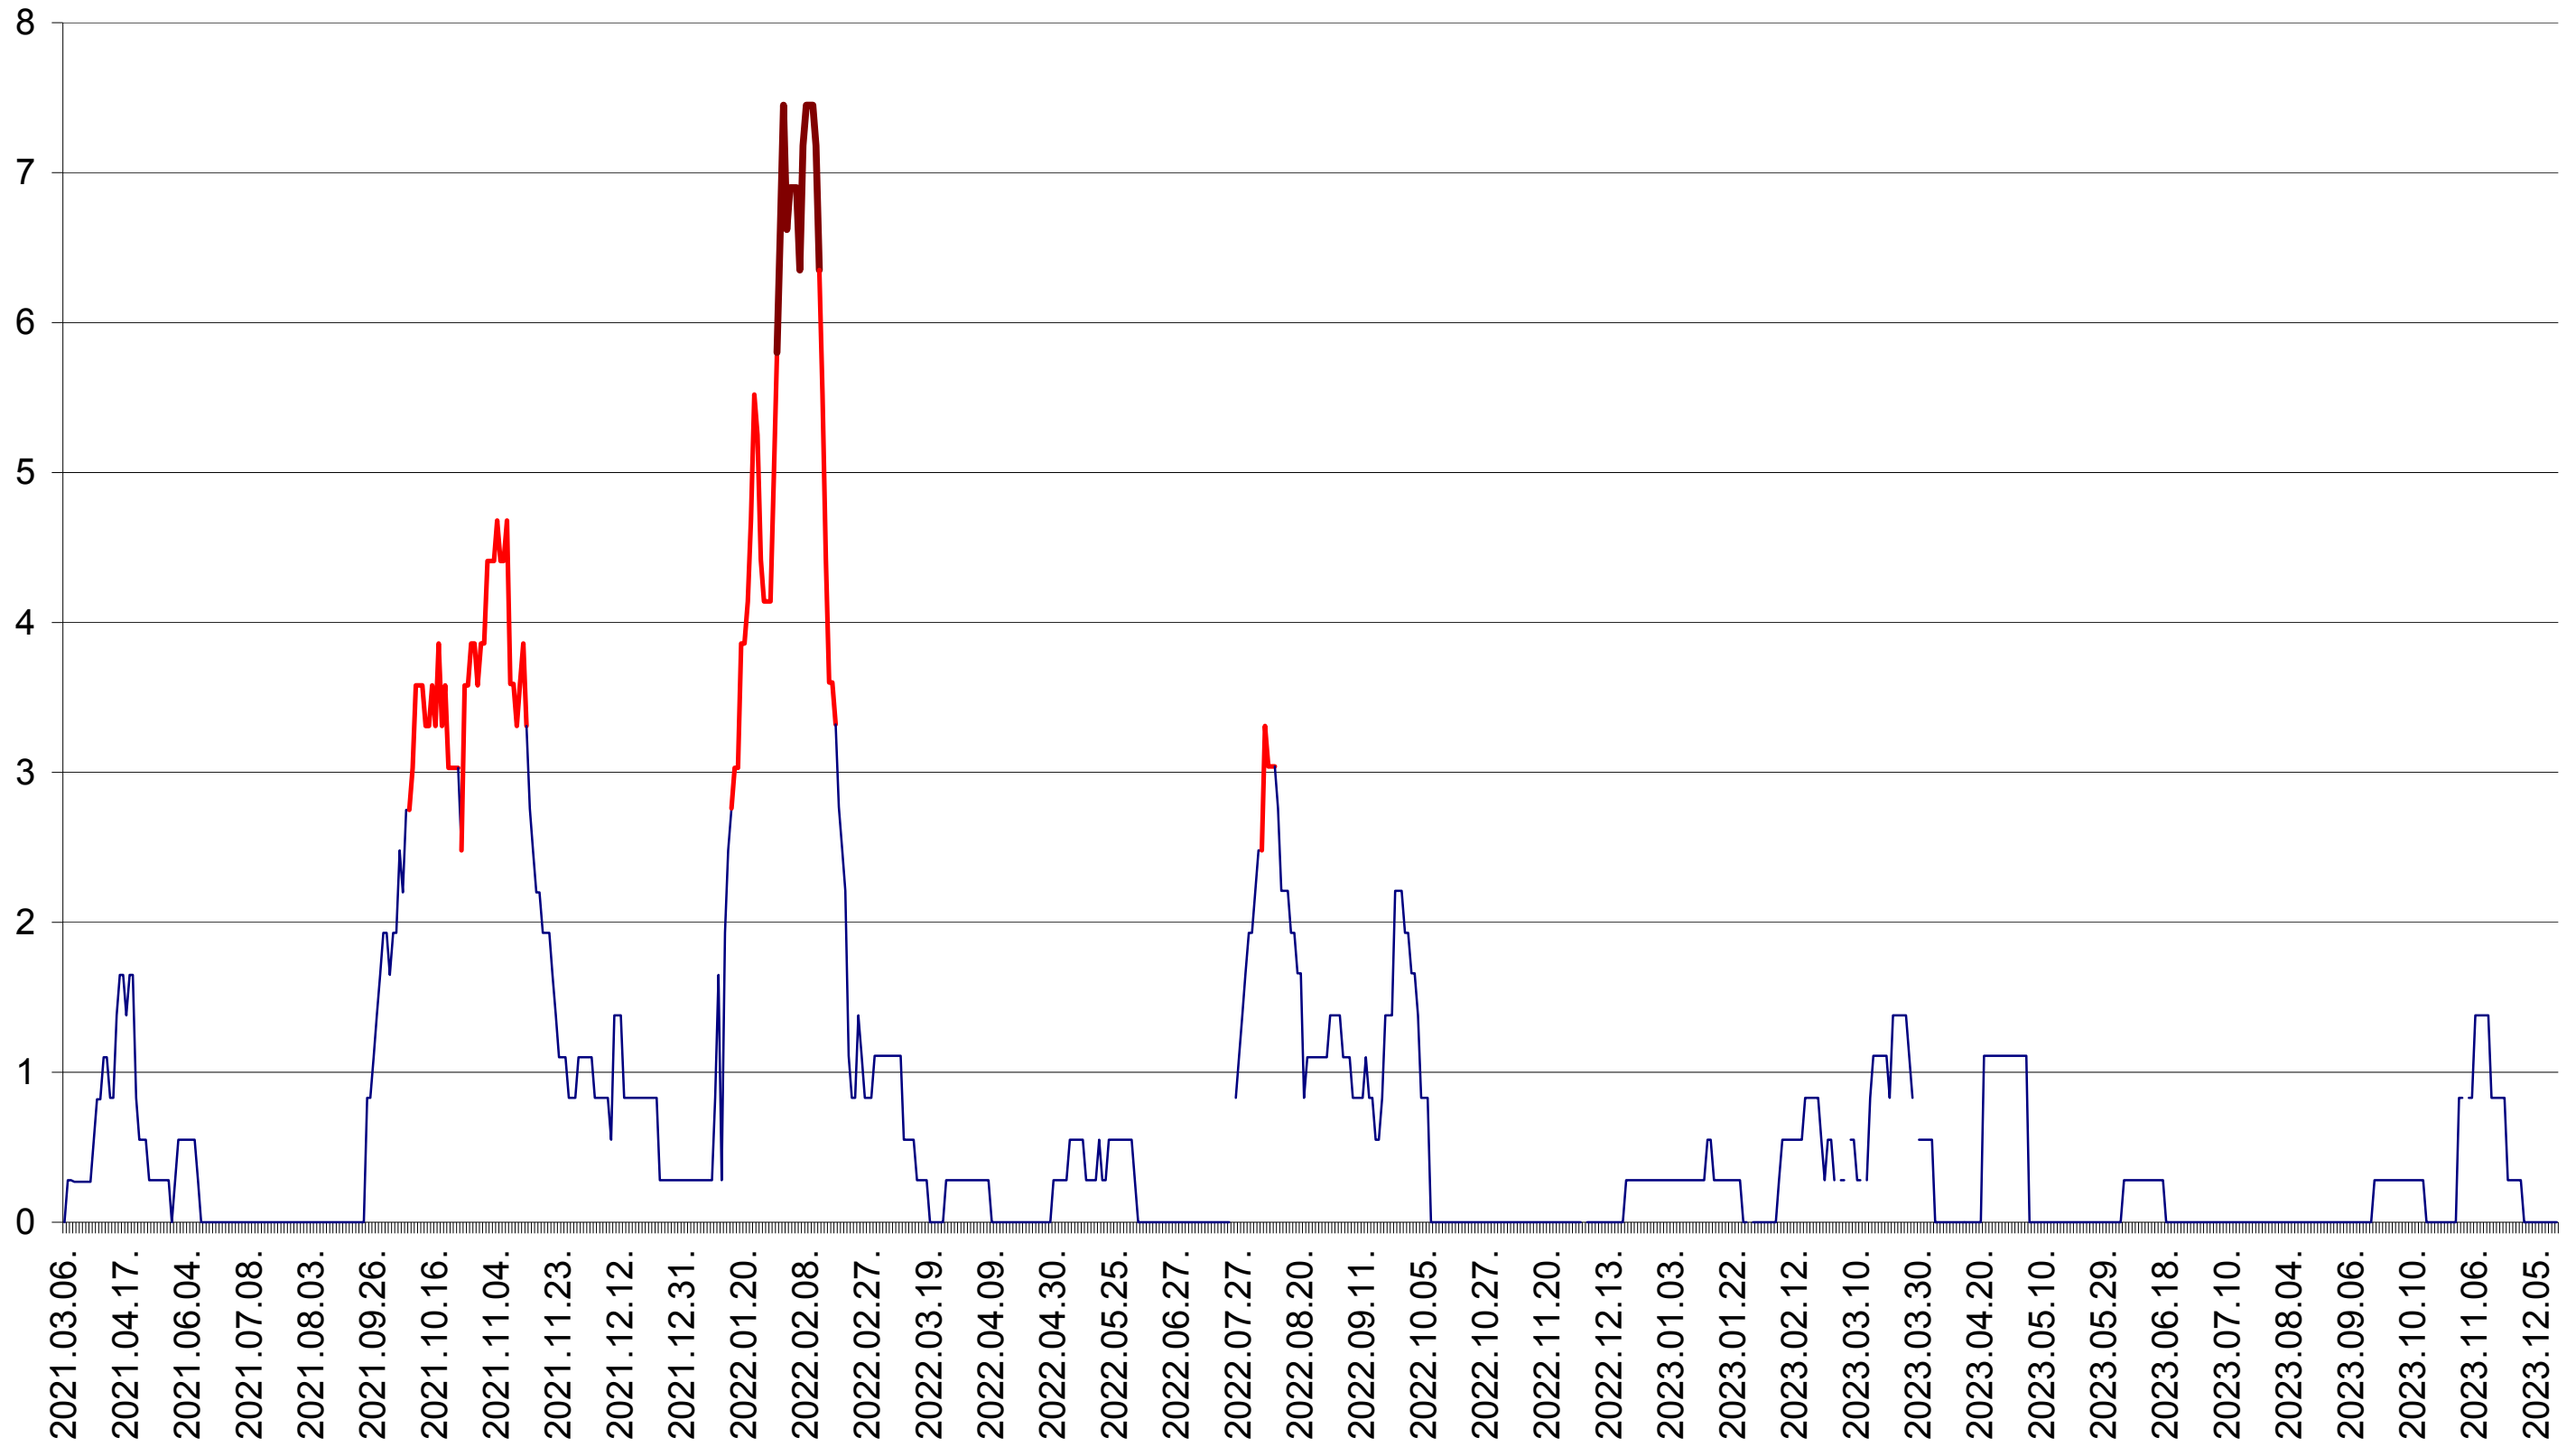

SÂNTIMBRU - Evolutia incidentei cumulate pe 14 zile la ‰ de locuitori
2021.03.07. - 2023.12.15.

SÂNSIMION - Evolutia incidentei cumulate pe 14 zile la ‰ de locuitori
2021.03.07. - 2023.12.15.