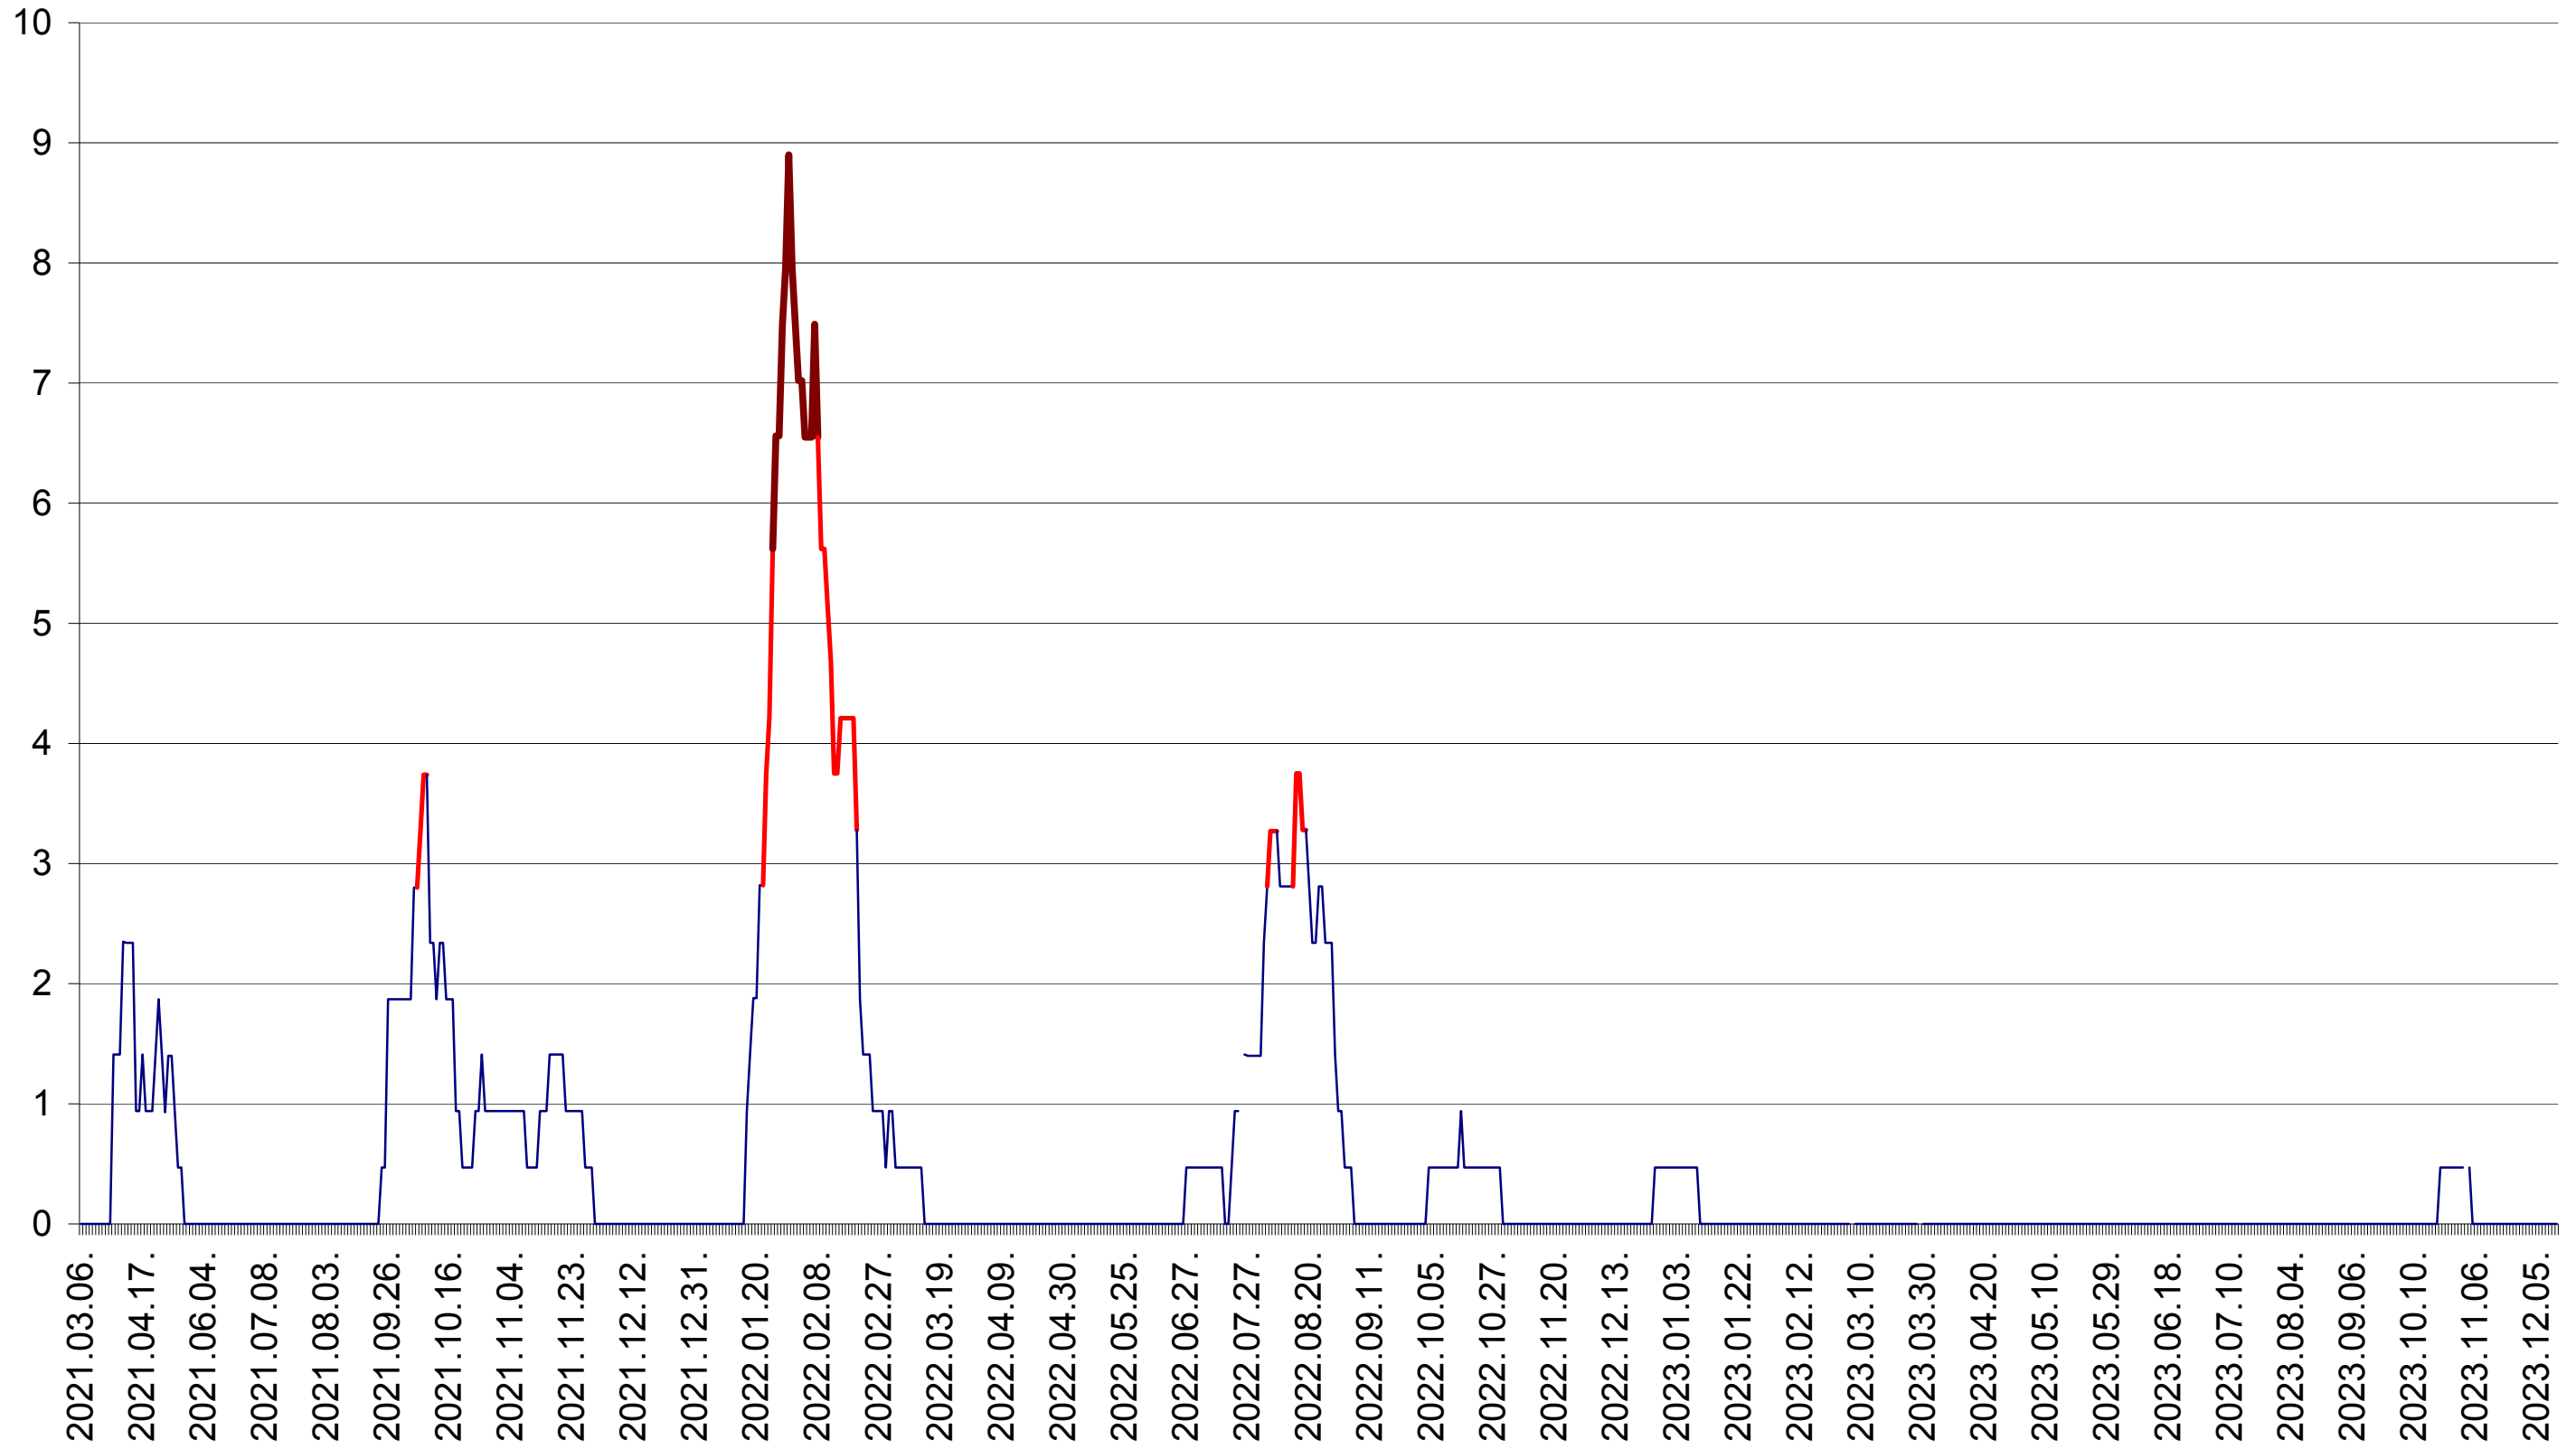

SECUIENI - Evolutia incidentei cumulate pe 14 zile la ‰ de locuitori
2021.03.07. - 2023.12.15.

SATU MARE - Evolutia incidentei cumulate pe 14 zile la ‰ de locuitori
2021.03.07. - 2023.12.15.