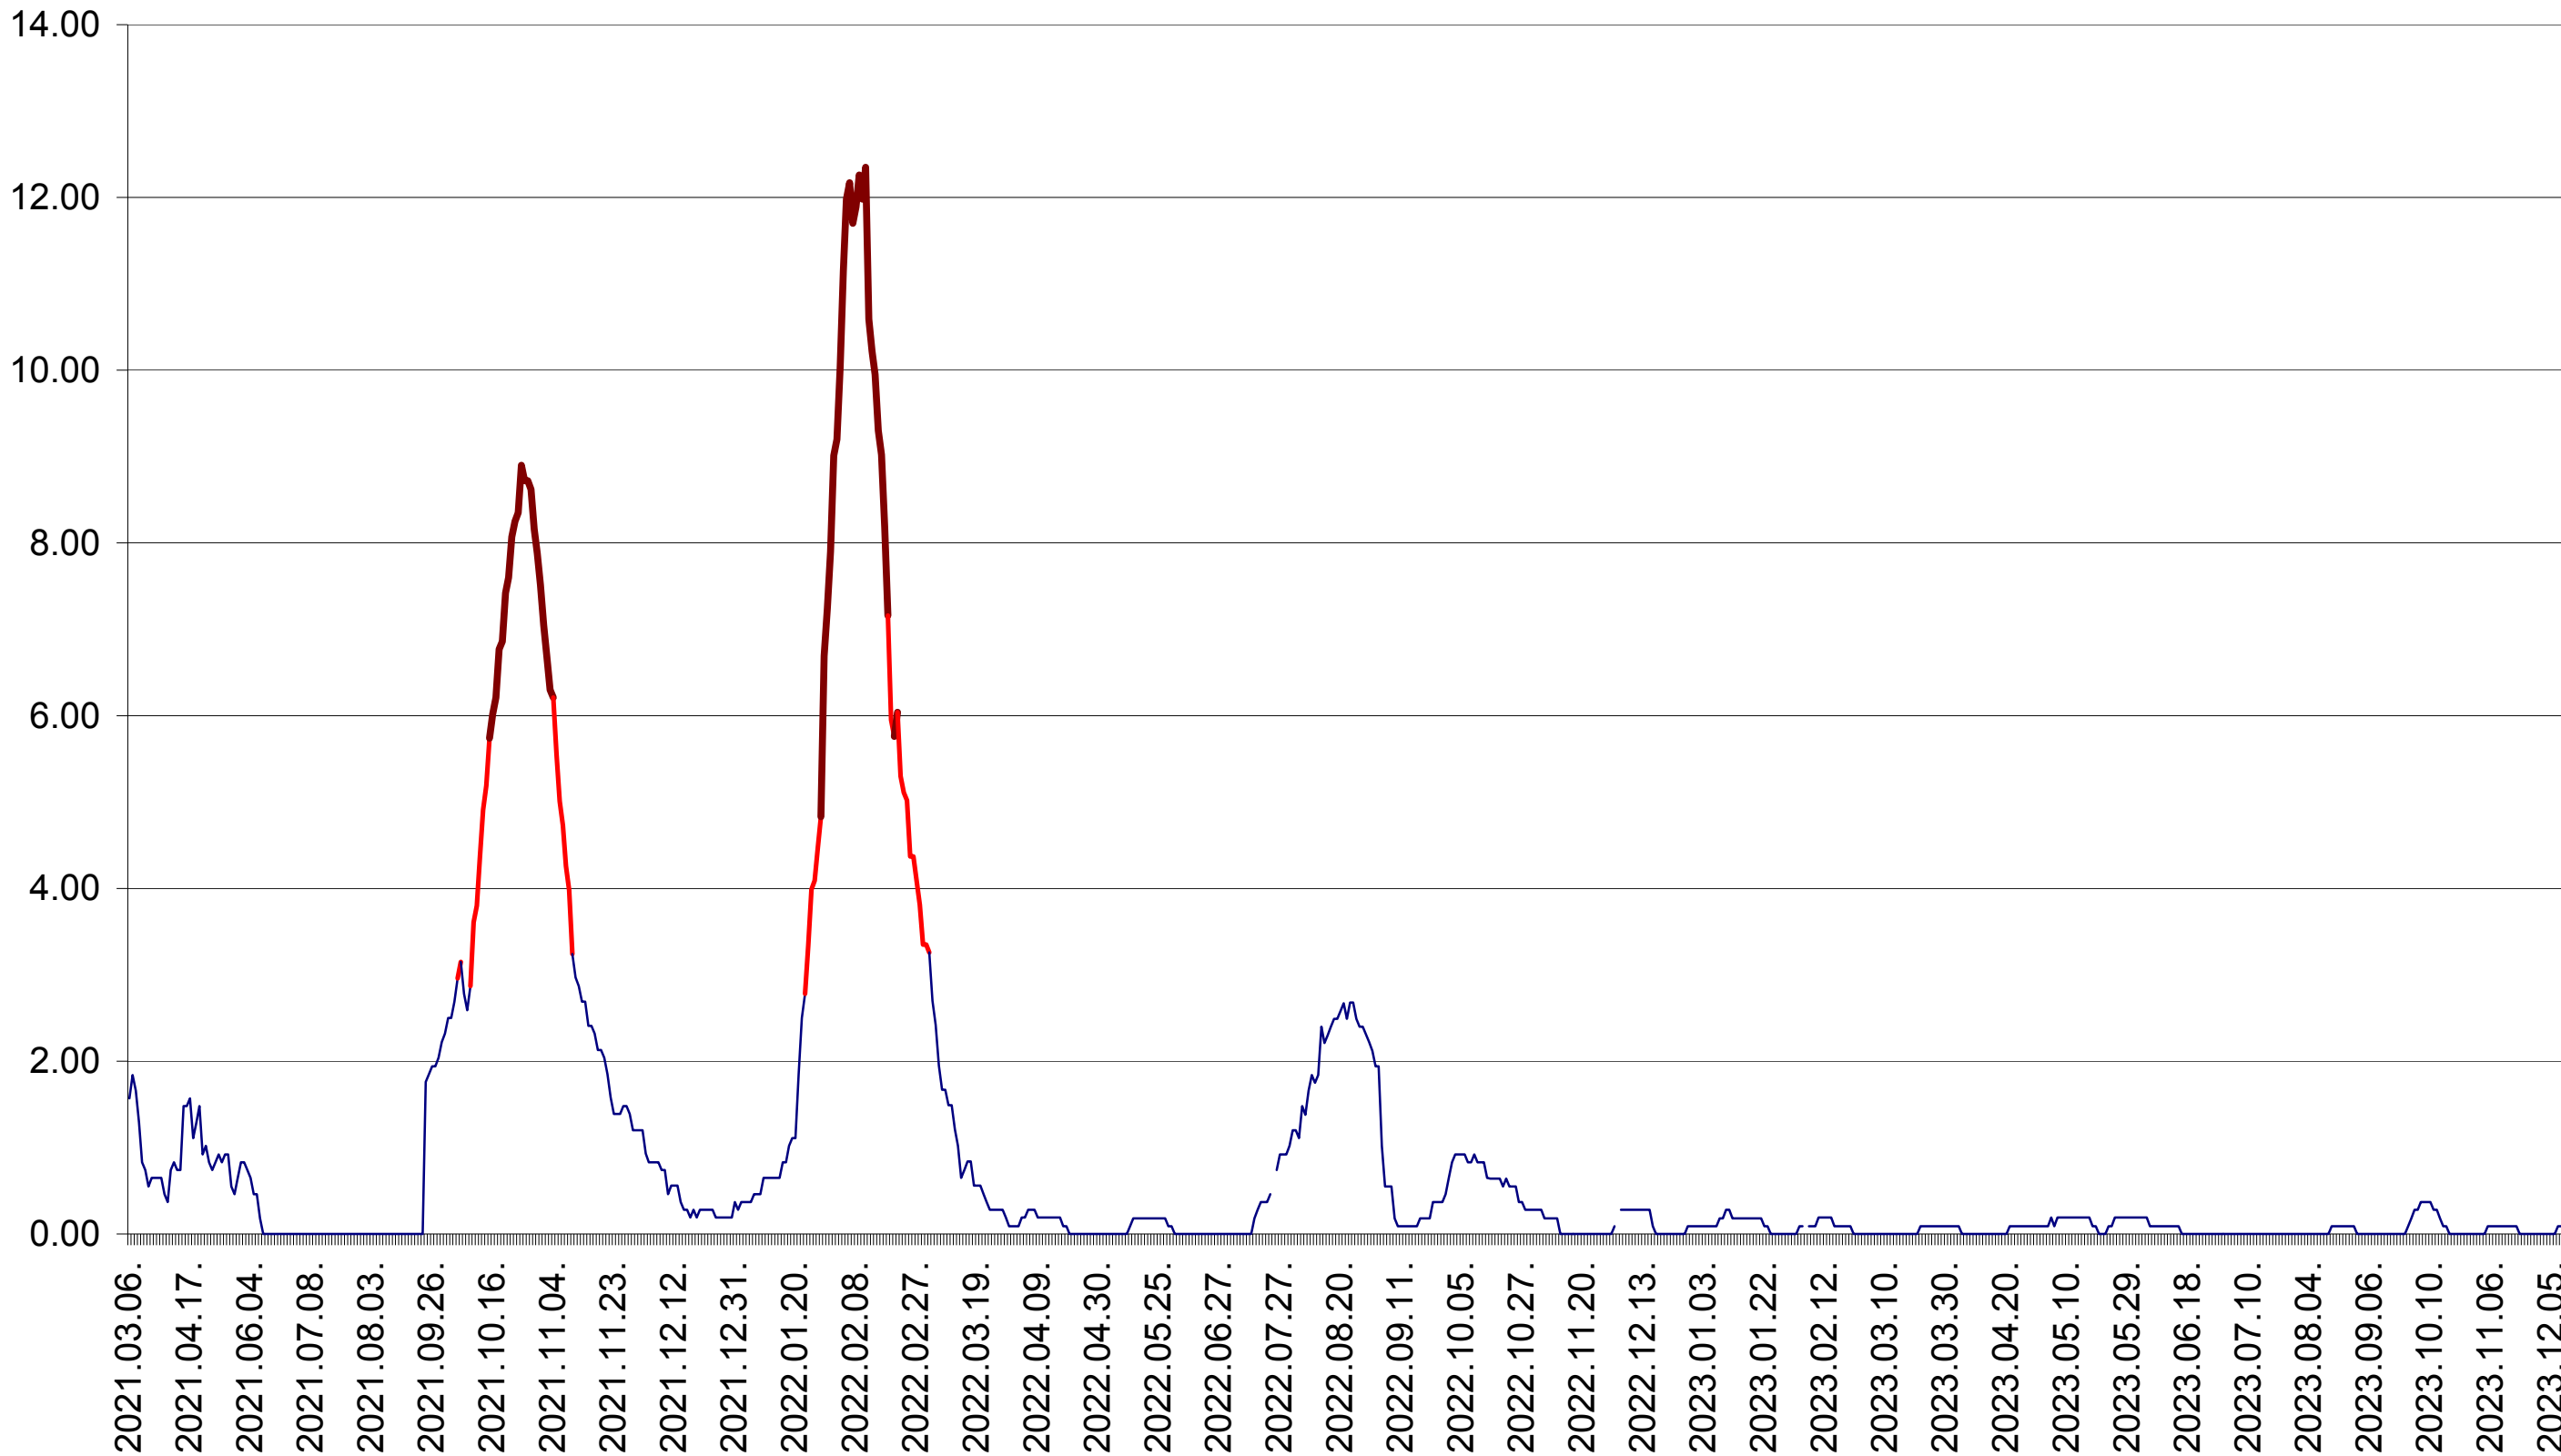

ORAȘ BĂLAN - Evolutia incidentei cumulate pe 14 zile la ‰ de locuitori
2021.03.07. - 2023.12.15.

BILBOR - Evolutia incidentei cumulate pe 14 zile la ‰ de locuitori
2021.03.07. - 2023.12.15.

ORAȘ BORSEC - Evolutia incidentei cumulate pe 14 zile la ‰ de locuitori
2021.03.07. - 2023.12.15.

CICEU - Evolutia incidentei cumulate pe 14 zile la ‰ de locuitori
2021.03.07. - 2023.12.15.

CIUCSÂNGEORGIU - Evolutia incidentei cumulate pe 14 zile la ‰ de locuitori
2021.03.07. - 2023.12.15.

CIUMANI - Evolutia incidentei cumulate pe 14 zile la ‰ de locuitori
2021.03.07. - 2023.12.15.

CORBU - Evolutia incidentei cumulate pe 14 zile la ‰ de locuitori
2021.03.07. - 2023.12.15.

CORUND - Evolutia incidentei cumulate pe 14 zile la ‰ de locuitori
2021.03.07. - 2023.12.15.

COZMENI - Evolutia incidentei cumulate pe 14 zile la ‰ de locuitori
2021.03.07. - 2023.12.15.

ORAȘ CRISTURU SECUIESC - Evolutia incidentei cumulate pe 14 zile la ‰ de locuitori
2021.03.07. - 2023.12.15.

DĂNEȘTI - Evolutia incidentei cumulate pe 14 zile la ‰ de locuitori
2021.03.07. - 2023.12.15.