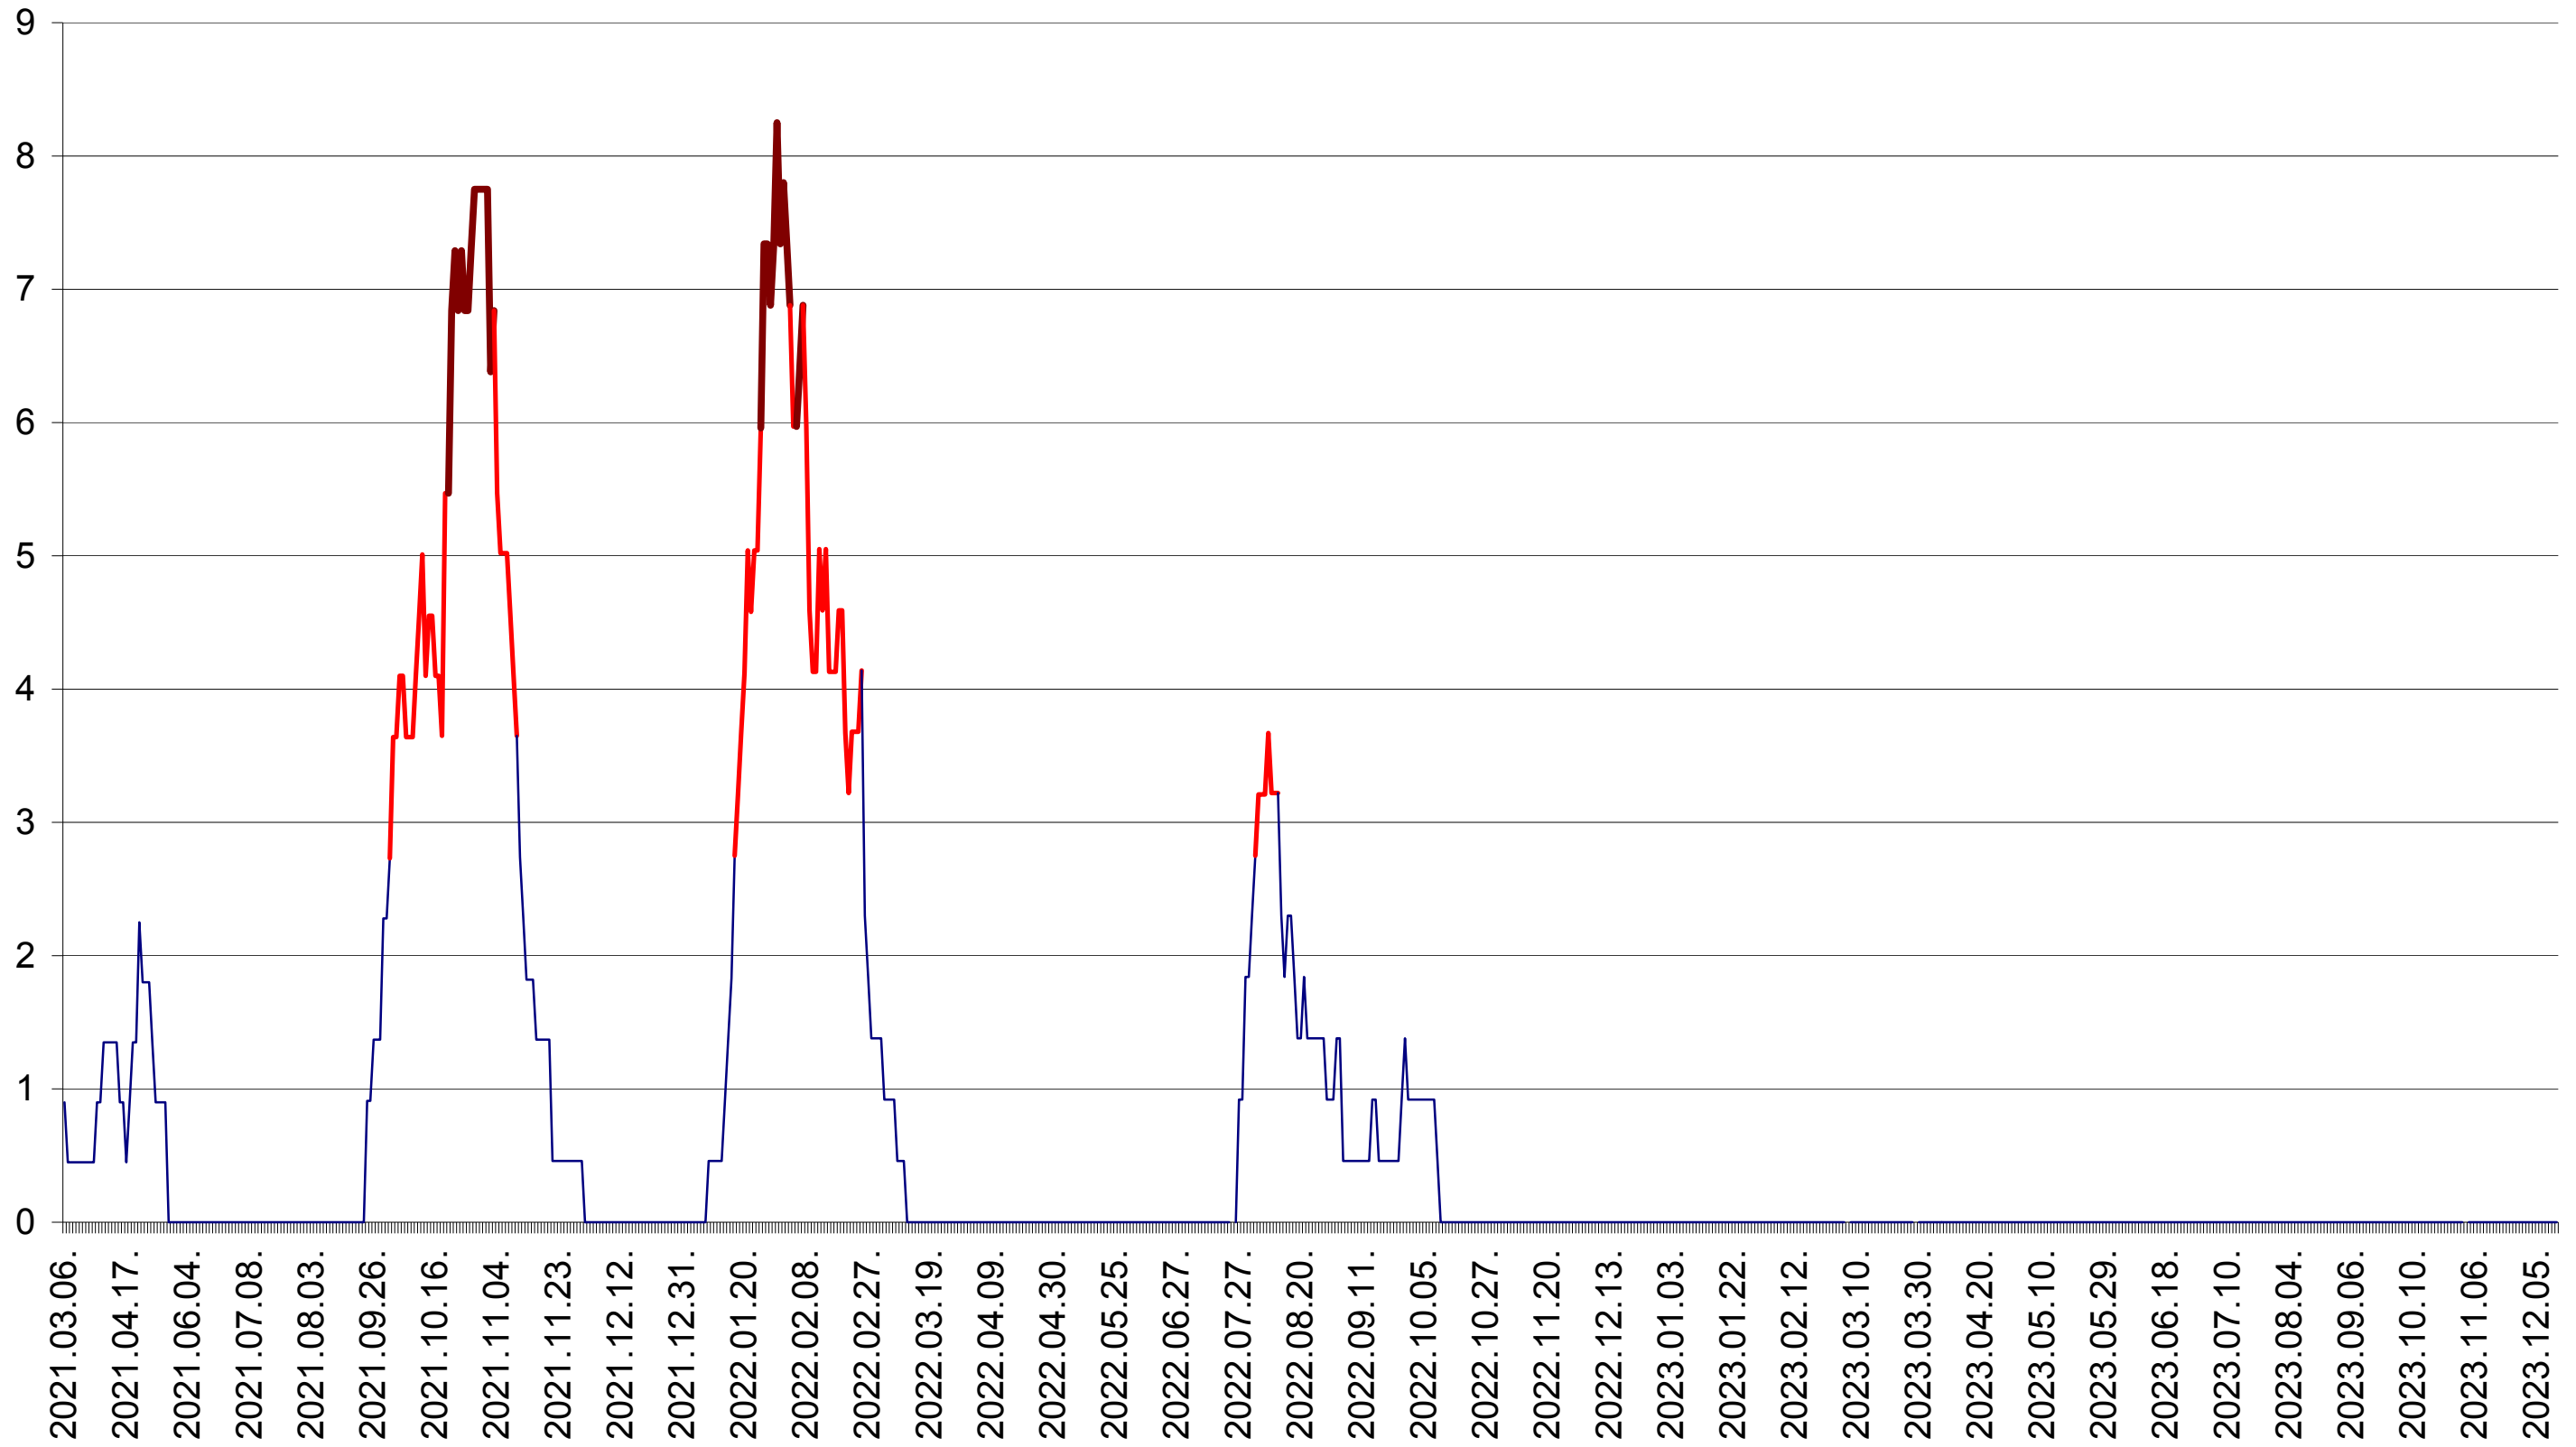

SĂRMAȘ - Evolutia incidentei cumulate pe 14 zile la ‰ de locuitori
2021.03.07. - 2023.12.15.

SÂNTIMBRU - Evolutia incidentei cumulate pe 14 zile la ‰ de locuitori
2021.03.07. - 2023.12.15.