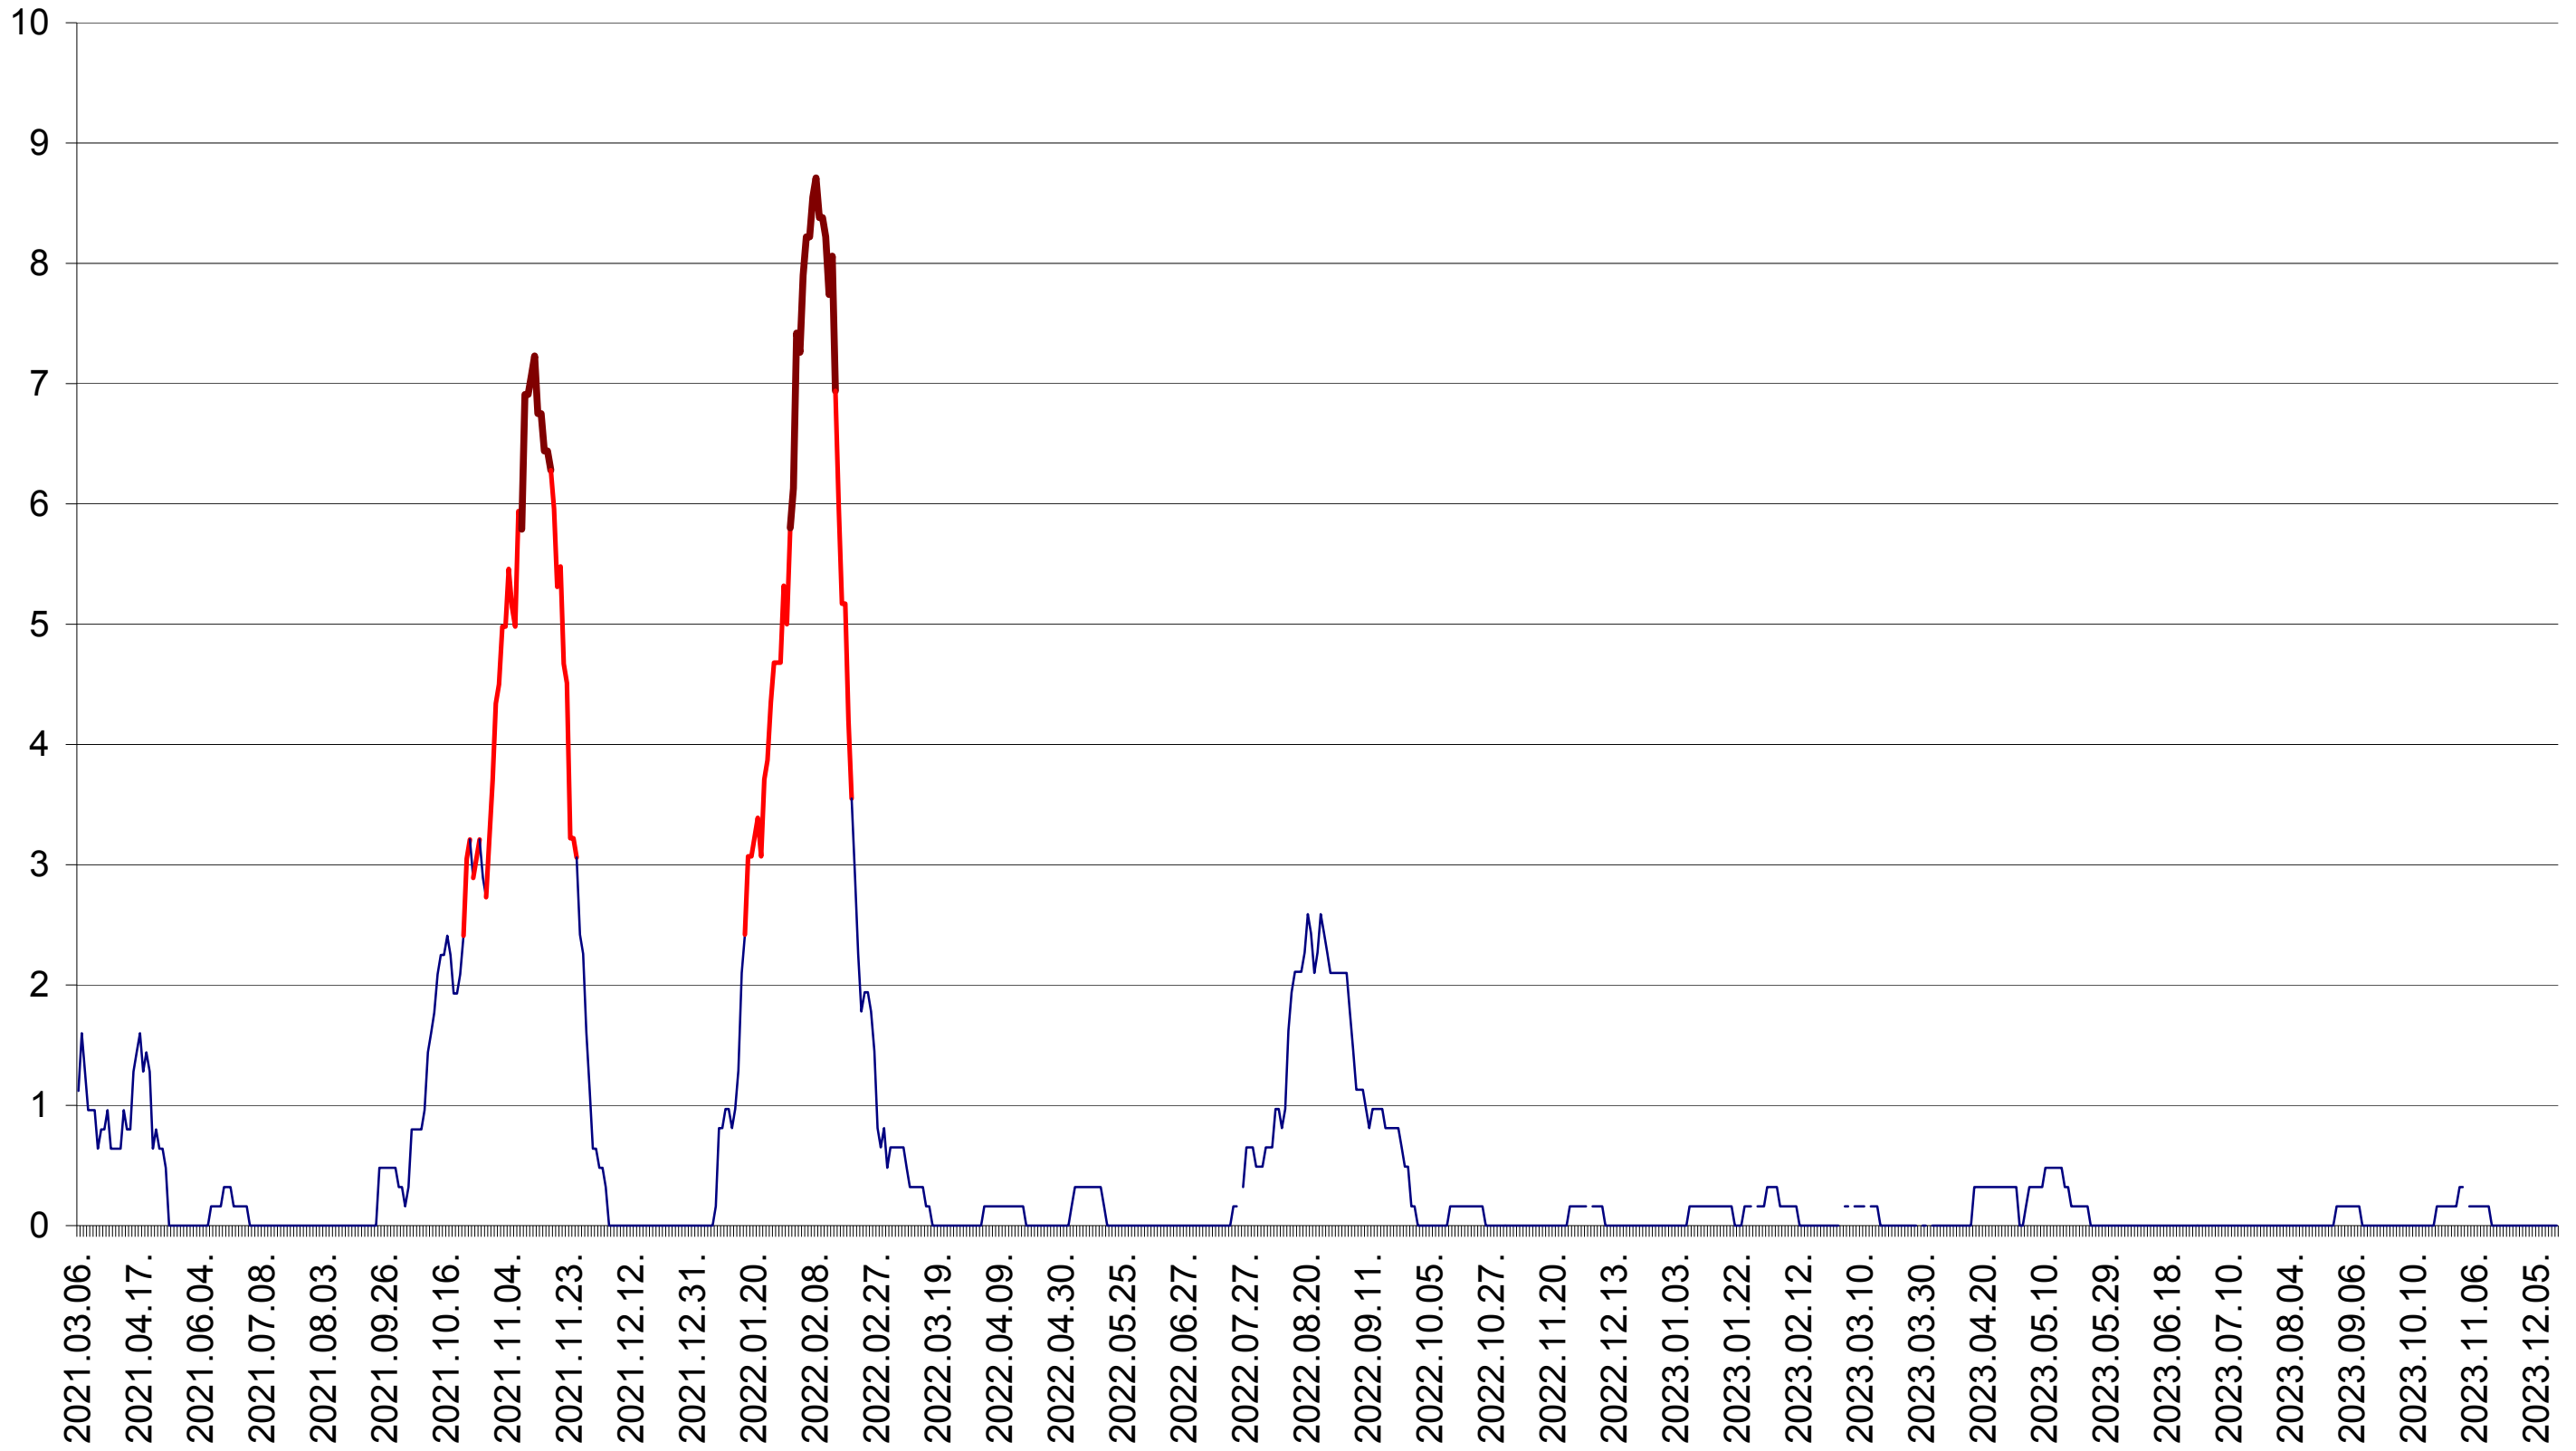

SÂNMARTIN - Evolutia incidentei cumulate pe 14 zile la ‰ de locuitori
2021.03.07. - 2023.12.15.

SÂNDOMIC - Evolutia incidentei cumulate pe 14 zile la ‰ de locuitori
2021.03.07. - 2023.12.15.