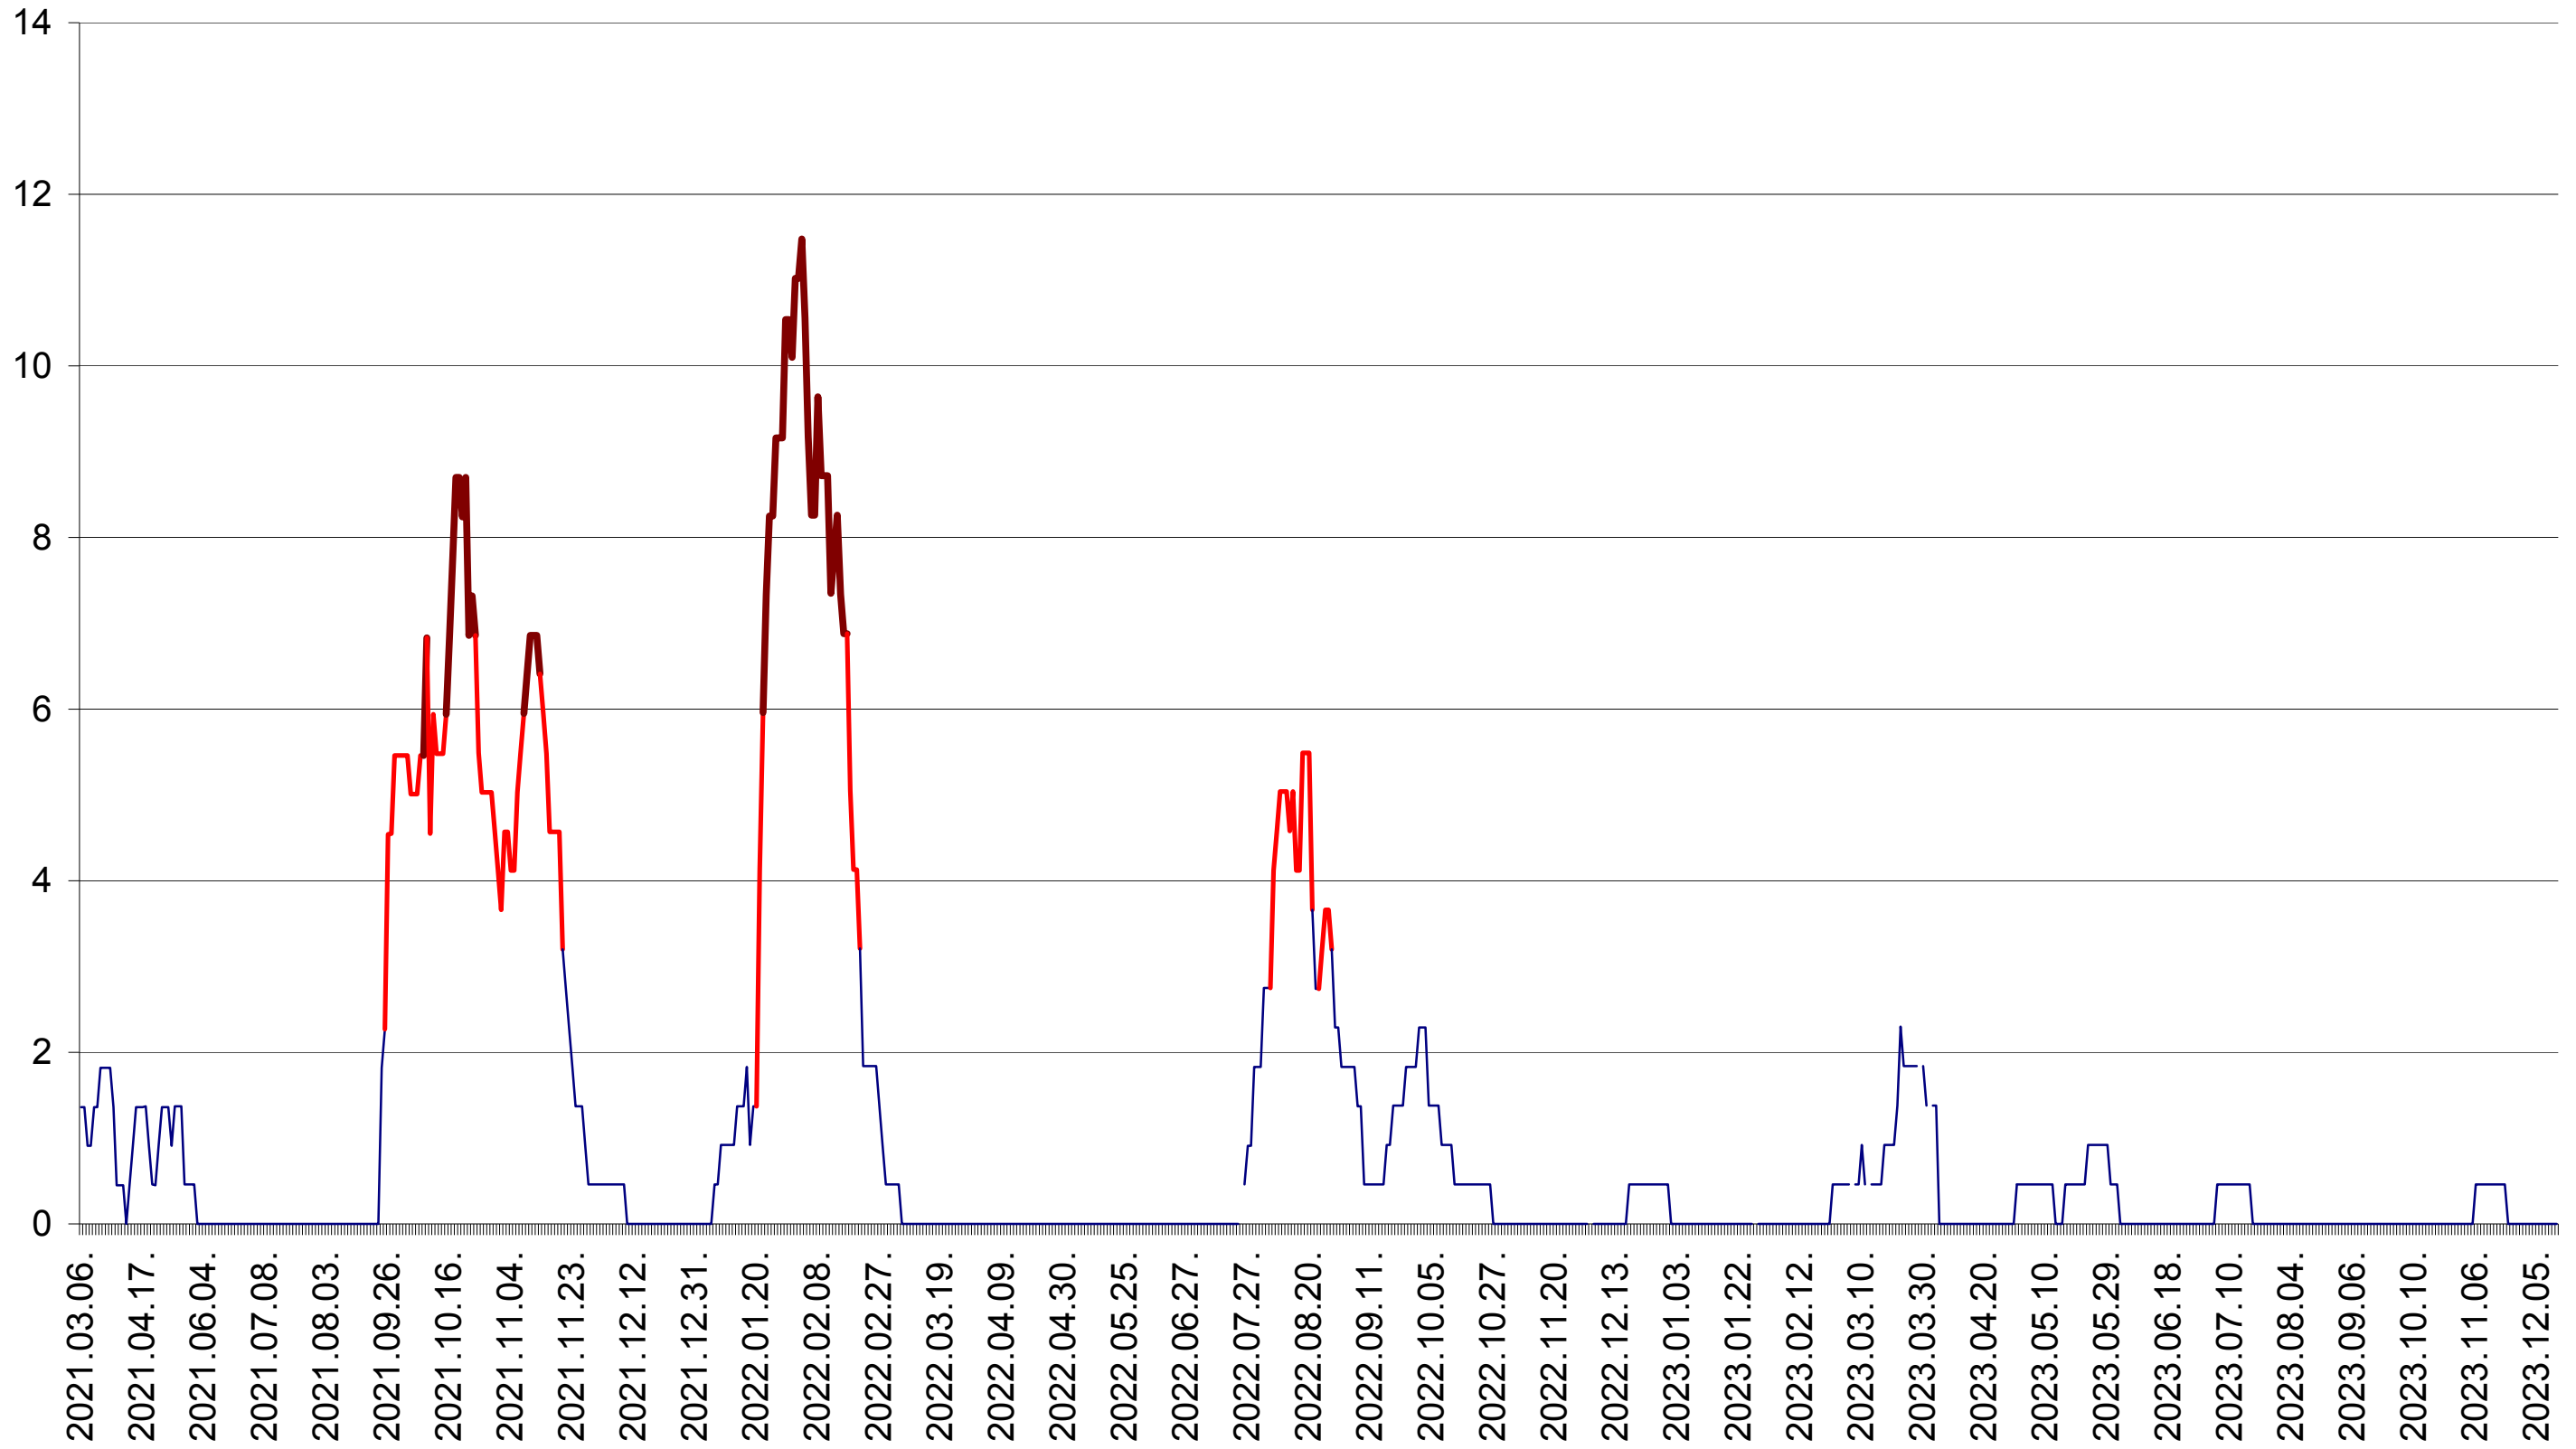

MUNICIPIUL GHEORGHENI - Evolutia incidentei cumulate pe 14 zile la ‰ de locuitori
2021.03.07. - 2023.12.15.

JOSENI - Evolutia incidentei cumulate pe 14 zile la ‰ de locuitori
2021.03.07. - 2023.12.15.

LĂZAREA - Evolutia incidentei cumulate pe 14 zile la ‰ de locuitori
2021.03.07. - 2023.12.15.

LELICENI - Evolutia incidentei cumulate pe 14 zile la ‰ de locuitori
2021.03.07. - 2023.12.15.

LUETA - Evolutia incidentei cumulate pe 14 zile la ‰ de locuitori
2021.03.07. - 2023.12.15.

LUNCA DE JOS - Evolutia incidentei cumulate pe 14 zile la ‰ de locuitori
2021.03.07. - 2023.12.15.

LUNCA DE SUS - Evolutia incidentei cumulate pe 14 zile la ‰ de locuitori
2021.03.07. - 2023.12.15.

LUPENI - Evolutia incidentei cumulate pe 14 zile la ‰ de locuitori
2021.03.07. - 2023.12.15.

MĂDĂRAȘ - Evolutia incidentei cumulate pe 14 zile la ‰ de locuitori
2021.03.07. - 2023.12.15.