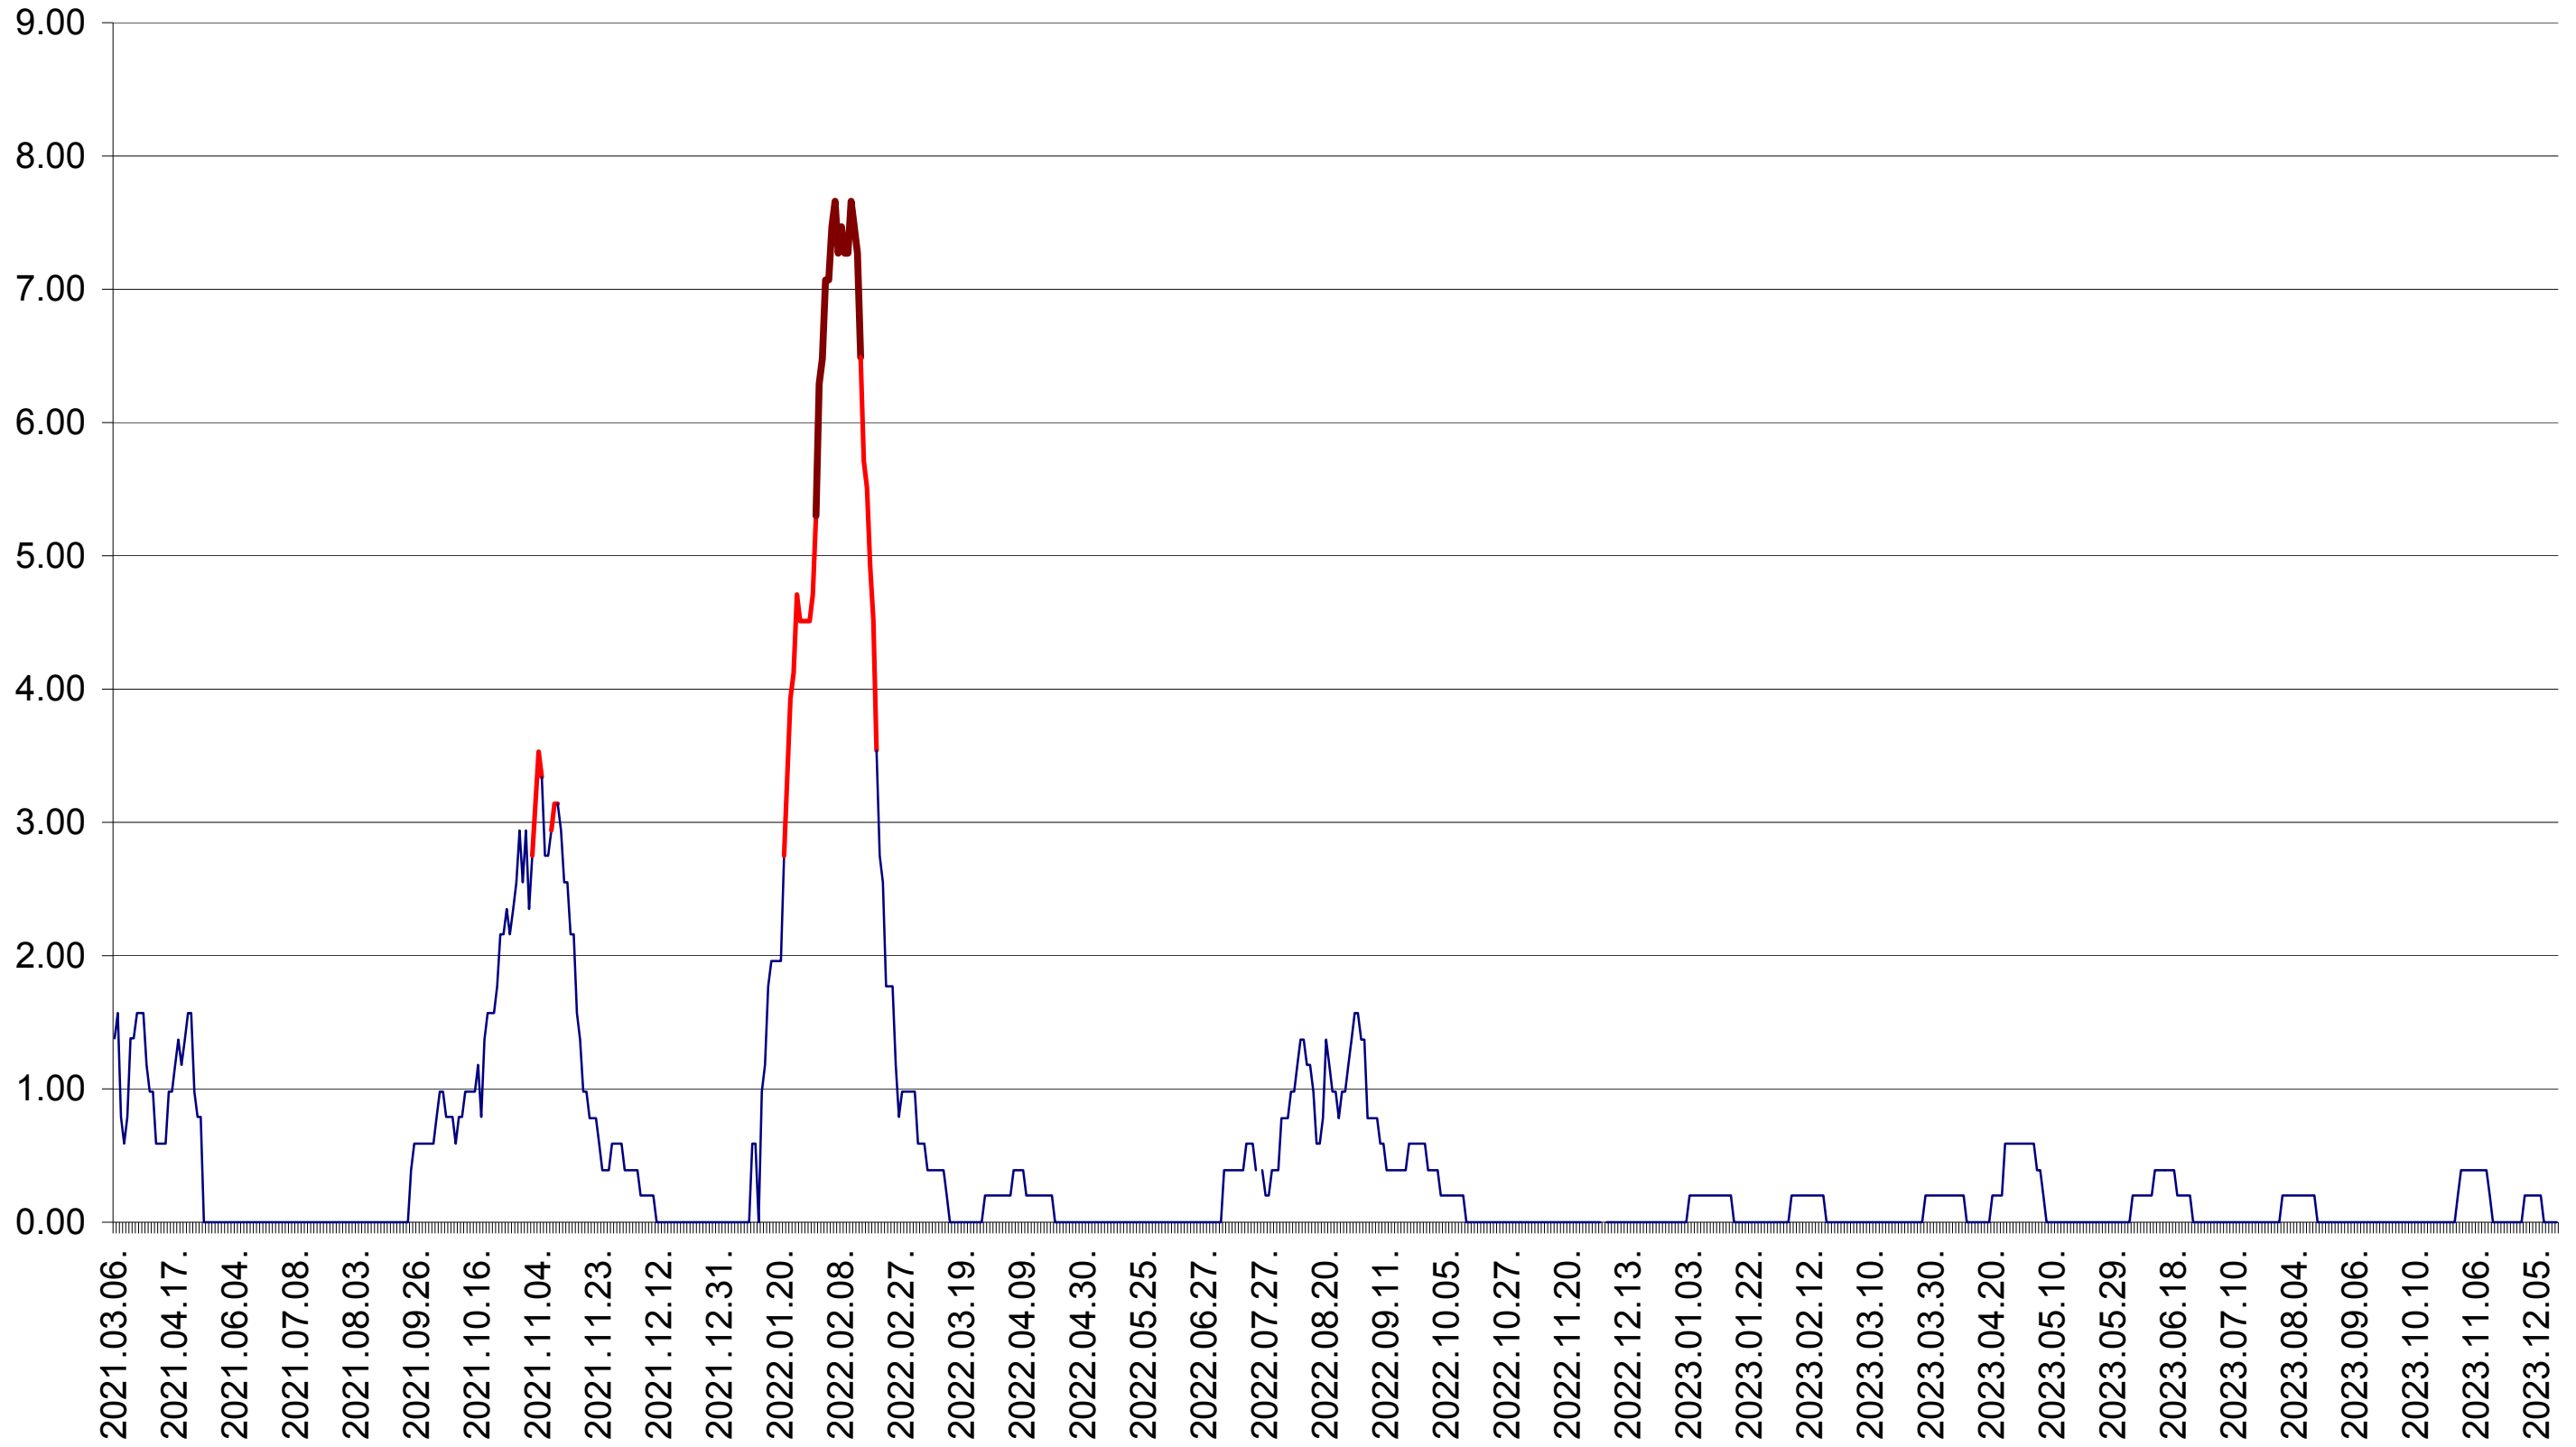

ORAȘ BĂLAN - Evolutia incidentei cumulate pe 14 zile la ‰ de locuitori
2021.03.07. - 2023.12.15.

BILBOR - Evolutia incidentei cumulate pe 14 zile la ‰ de locuitori
2021.03.07. - 2023.12.15.

ORAȘ BORSEC - Evolutia incidentei cumulate pe 14 zile la ‰ de locuitori
2021.03.07. - 2023.12.15.

BRĂDEȘTI - Evolutia incidentei cumulate pe 14 zile la ‰ de locuitori
2021.03.07. - 2023.12.15.

CĂPÂLNIȚA - Evolutia incidentei cumulate pe 14 zile la ‰ de locuitori
2021.03.07. - 2023.12.15.

CÂRȚA - Evolutia incidentei cumulate pe 14 zile la ‰ de locuitori
2021.03.07. - 2023.12.15.

CICEU - Evolutia incidentei cumulate pe 14 zile la ‰ de locuitori
2021.03.07. - 2023.12.15.

CIUCSÂNGEORGIU - Evolutia incidentei cumulate pe 14 zile la ‰ de locuitori
2021.03.07. - 2023.12.15.

CIUMANI - Evolutia incidentei cumulate pe 14 zile la ‰ de locuitori
2021.03.07. - 2023.12.15.

CORBU - Evolutia incidentei cumulate pe 14 zile la ‰ de locuitori
2021.03.07. - 2023.12.15.

CORUND - Evolutia incidentei cumulate pe 14 zile la ‰ de locuitori
2021.03.07. - 2023.12.15.

COZMENI - Evolutia incidentei cumulate pe 14 zile la ‰ de locuitori
2021.03.07. - 2023.12.15.