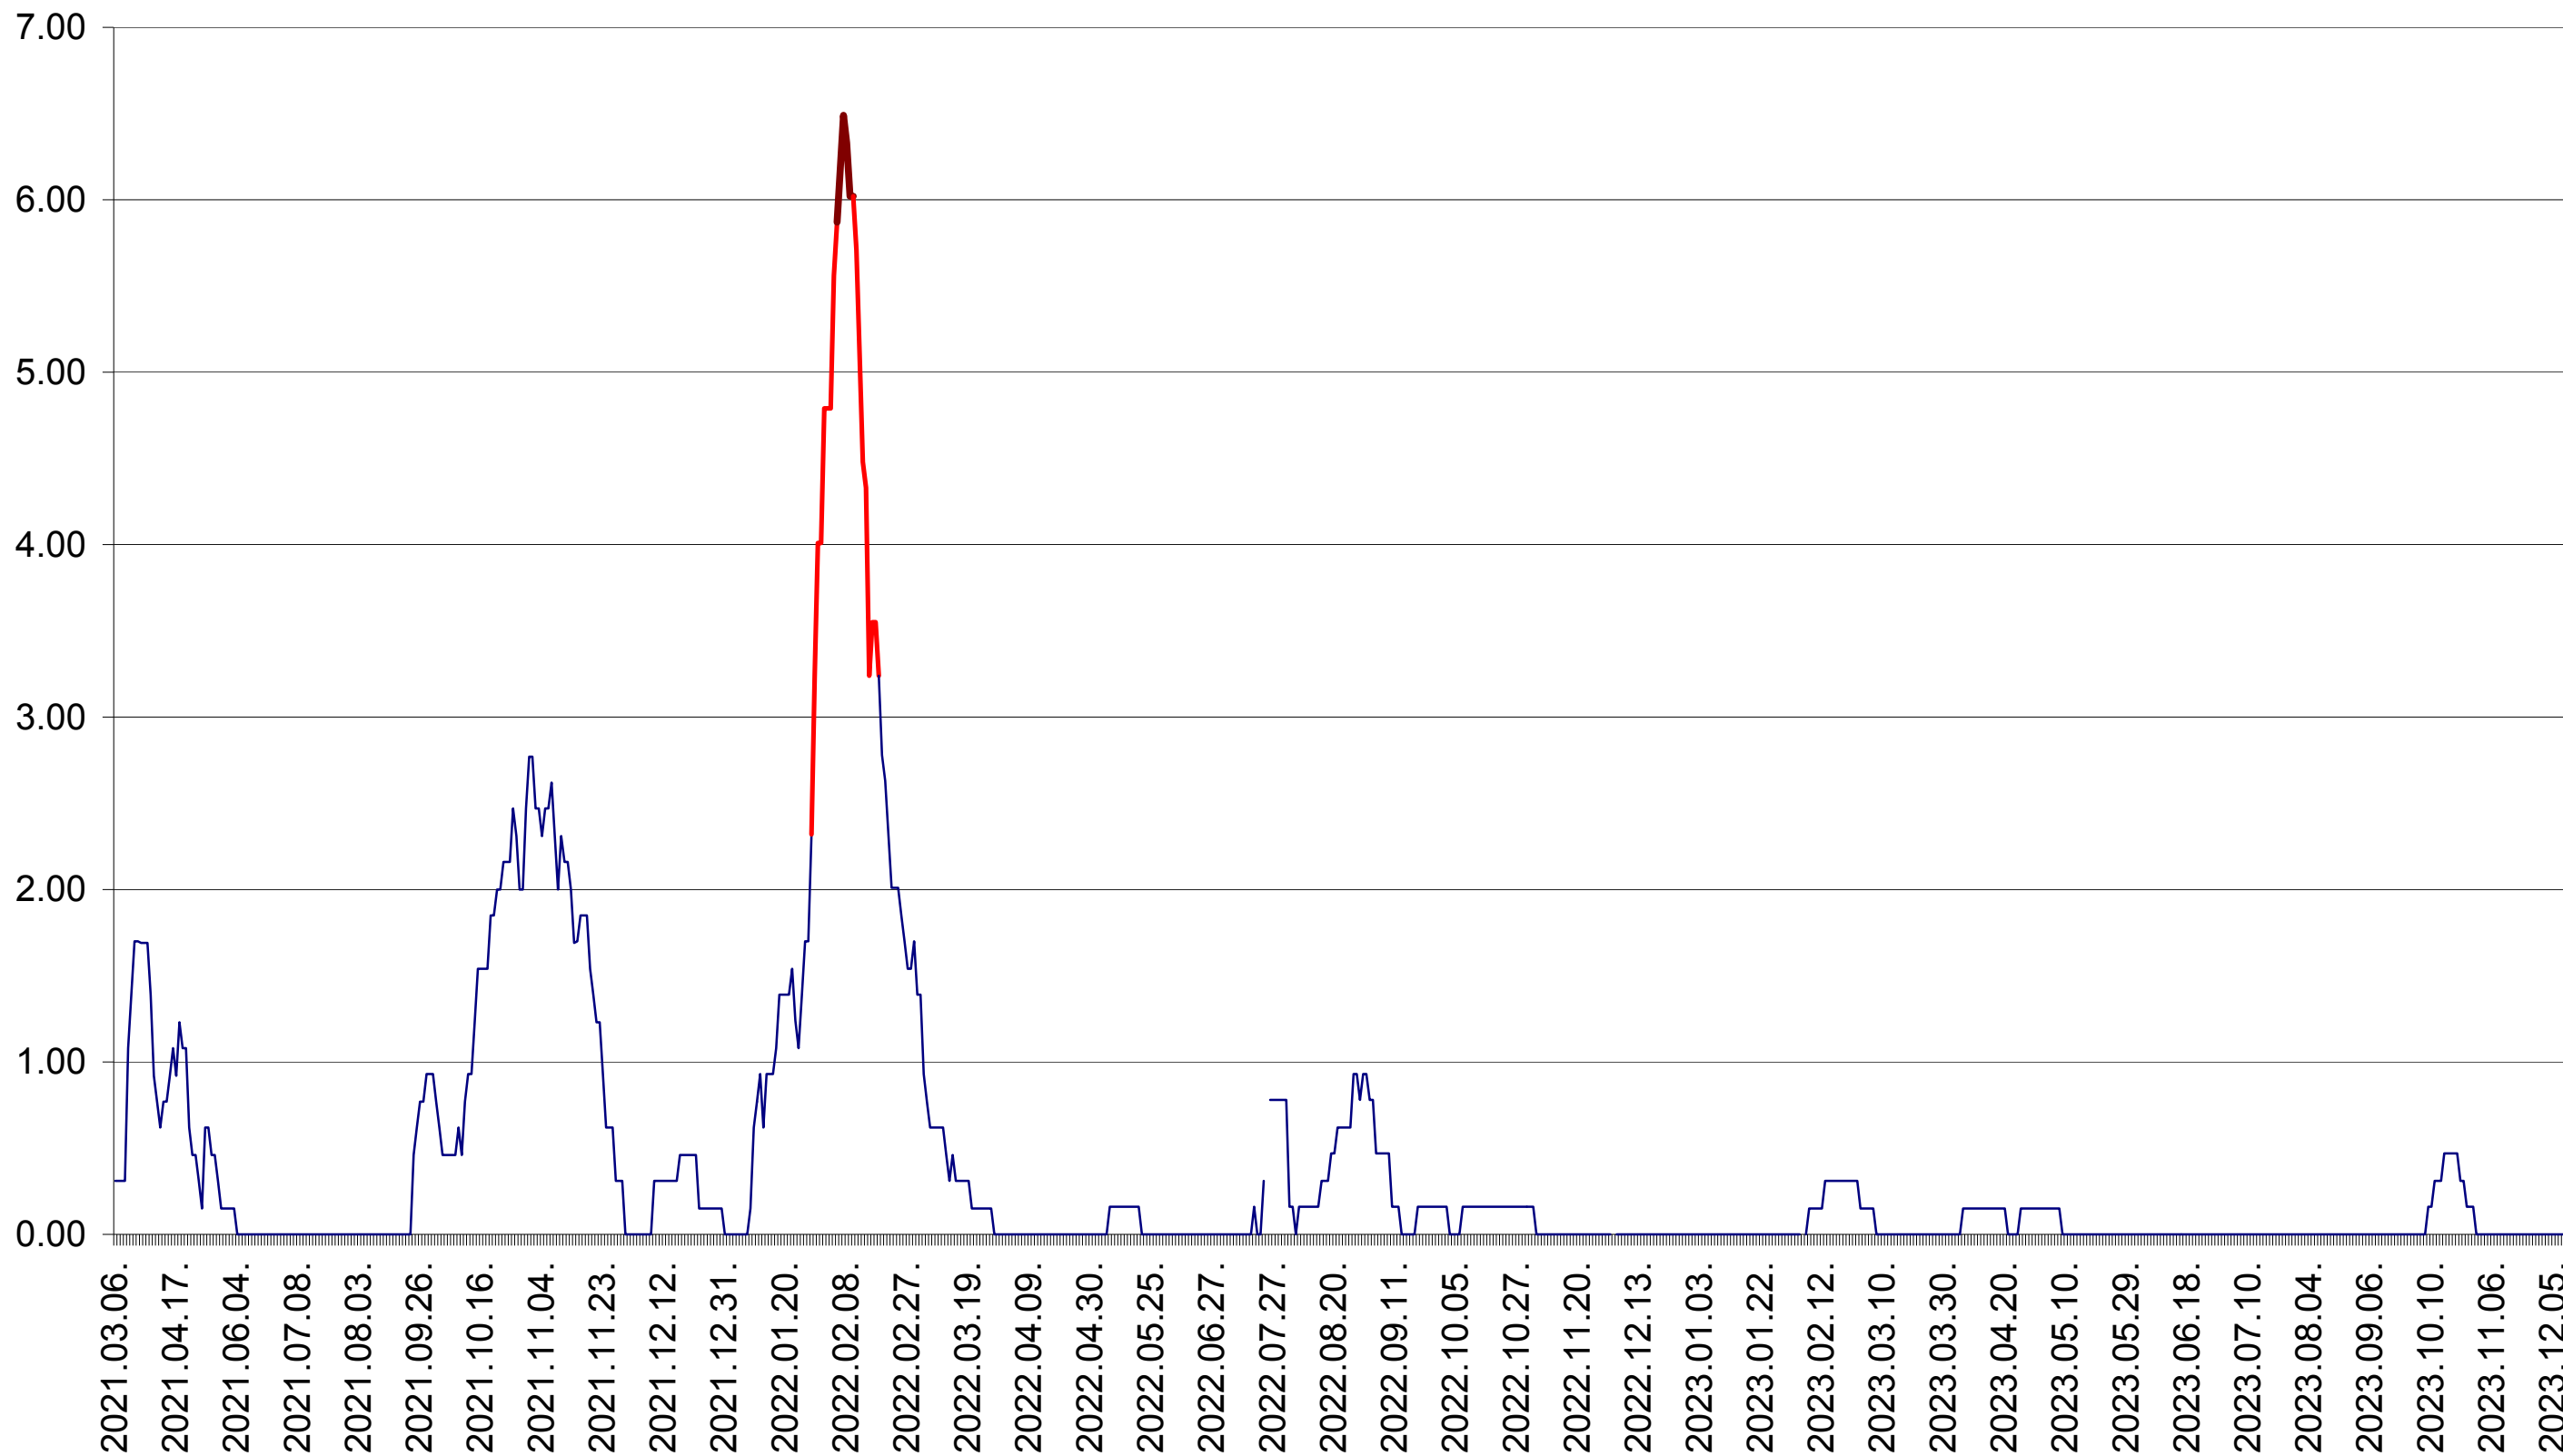

ORAȘ BĂLAN - Evolutia incidentei cumulate pe 14 zile la ‰ de locuitori
2021.03.07. - 2023.12.15.

BILBOR - Evolutia incidentei cumulate pe 14 zile la ‰ de locuitori
2021.03.07. - 2023.12.15.

ORAȘ BORSEC - Evolutia incidentei cumulate pe 14 zile la ‰ de locuitori
2021.03.07. - 2023.12.15.

BRĂDEȘTI - Evolutia incidentei cumulate pe 14 zile la ‰ de locuitori
2021.03.07. - 2023.12.15.

CĂPÂLNIȚA - Evolutia incidentei cumulate pe 14 zile la ‰ de locuitori
2021.03.07. - 2023.12.15.

CÂRȚA - Evolutia incidentei cumulate pe 14 zile la ‰ de locuitori
2021.03.07. - 2023.12.15.

CICEU - Evolutia incidentei cumulate pe 14 zile la ‰ de locuitori
2021.03.07. - 2023.12.15.

CIUCSÂNGEORGIU - Evolutia incidentei cumulate pe 14 zile la ‰ de locuitori
2021.03.07. - 2023.12.15.

CIUMANI - Evolutia incidentei cumulate pe 14 zile la ‰ de locuitori
2021.03.07. - 2023.12.15.

CORBU - Evolutia incidentei cumulate pe 14 zile la ‰ de locuitori
2021.03.07. - 2023.12.15.

CORUND - Evolutia incidentei cumulate pe 14 zile la ‰ de locuitori
2021.03.07. - 2023.12.15.

COZMENI - Evolutia incidentei cumulate pe 14 zile la ‰ de locuitori
2021.03.07. - 2023.12.15.