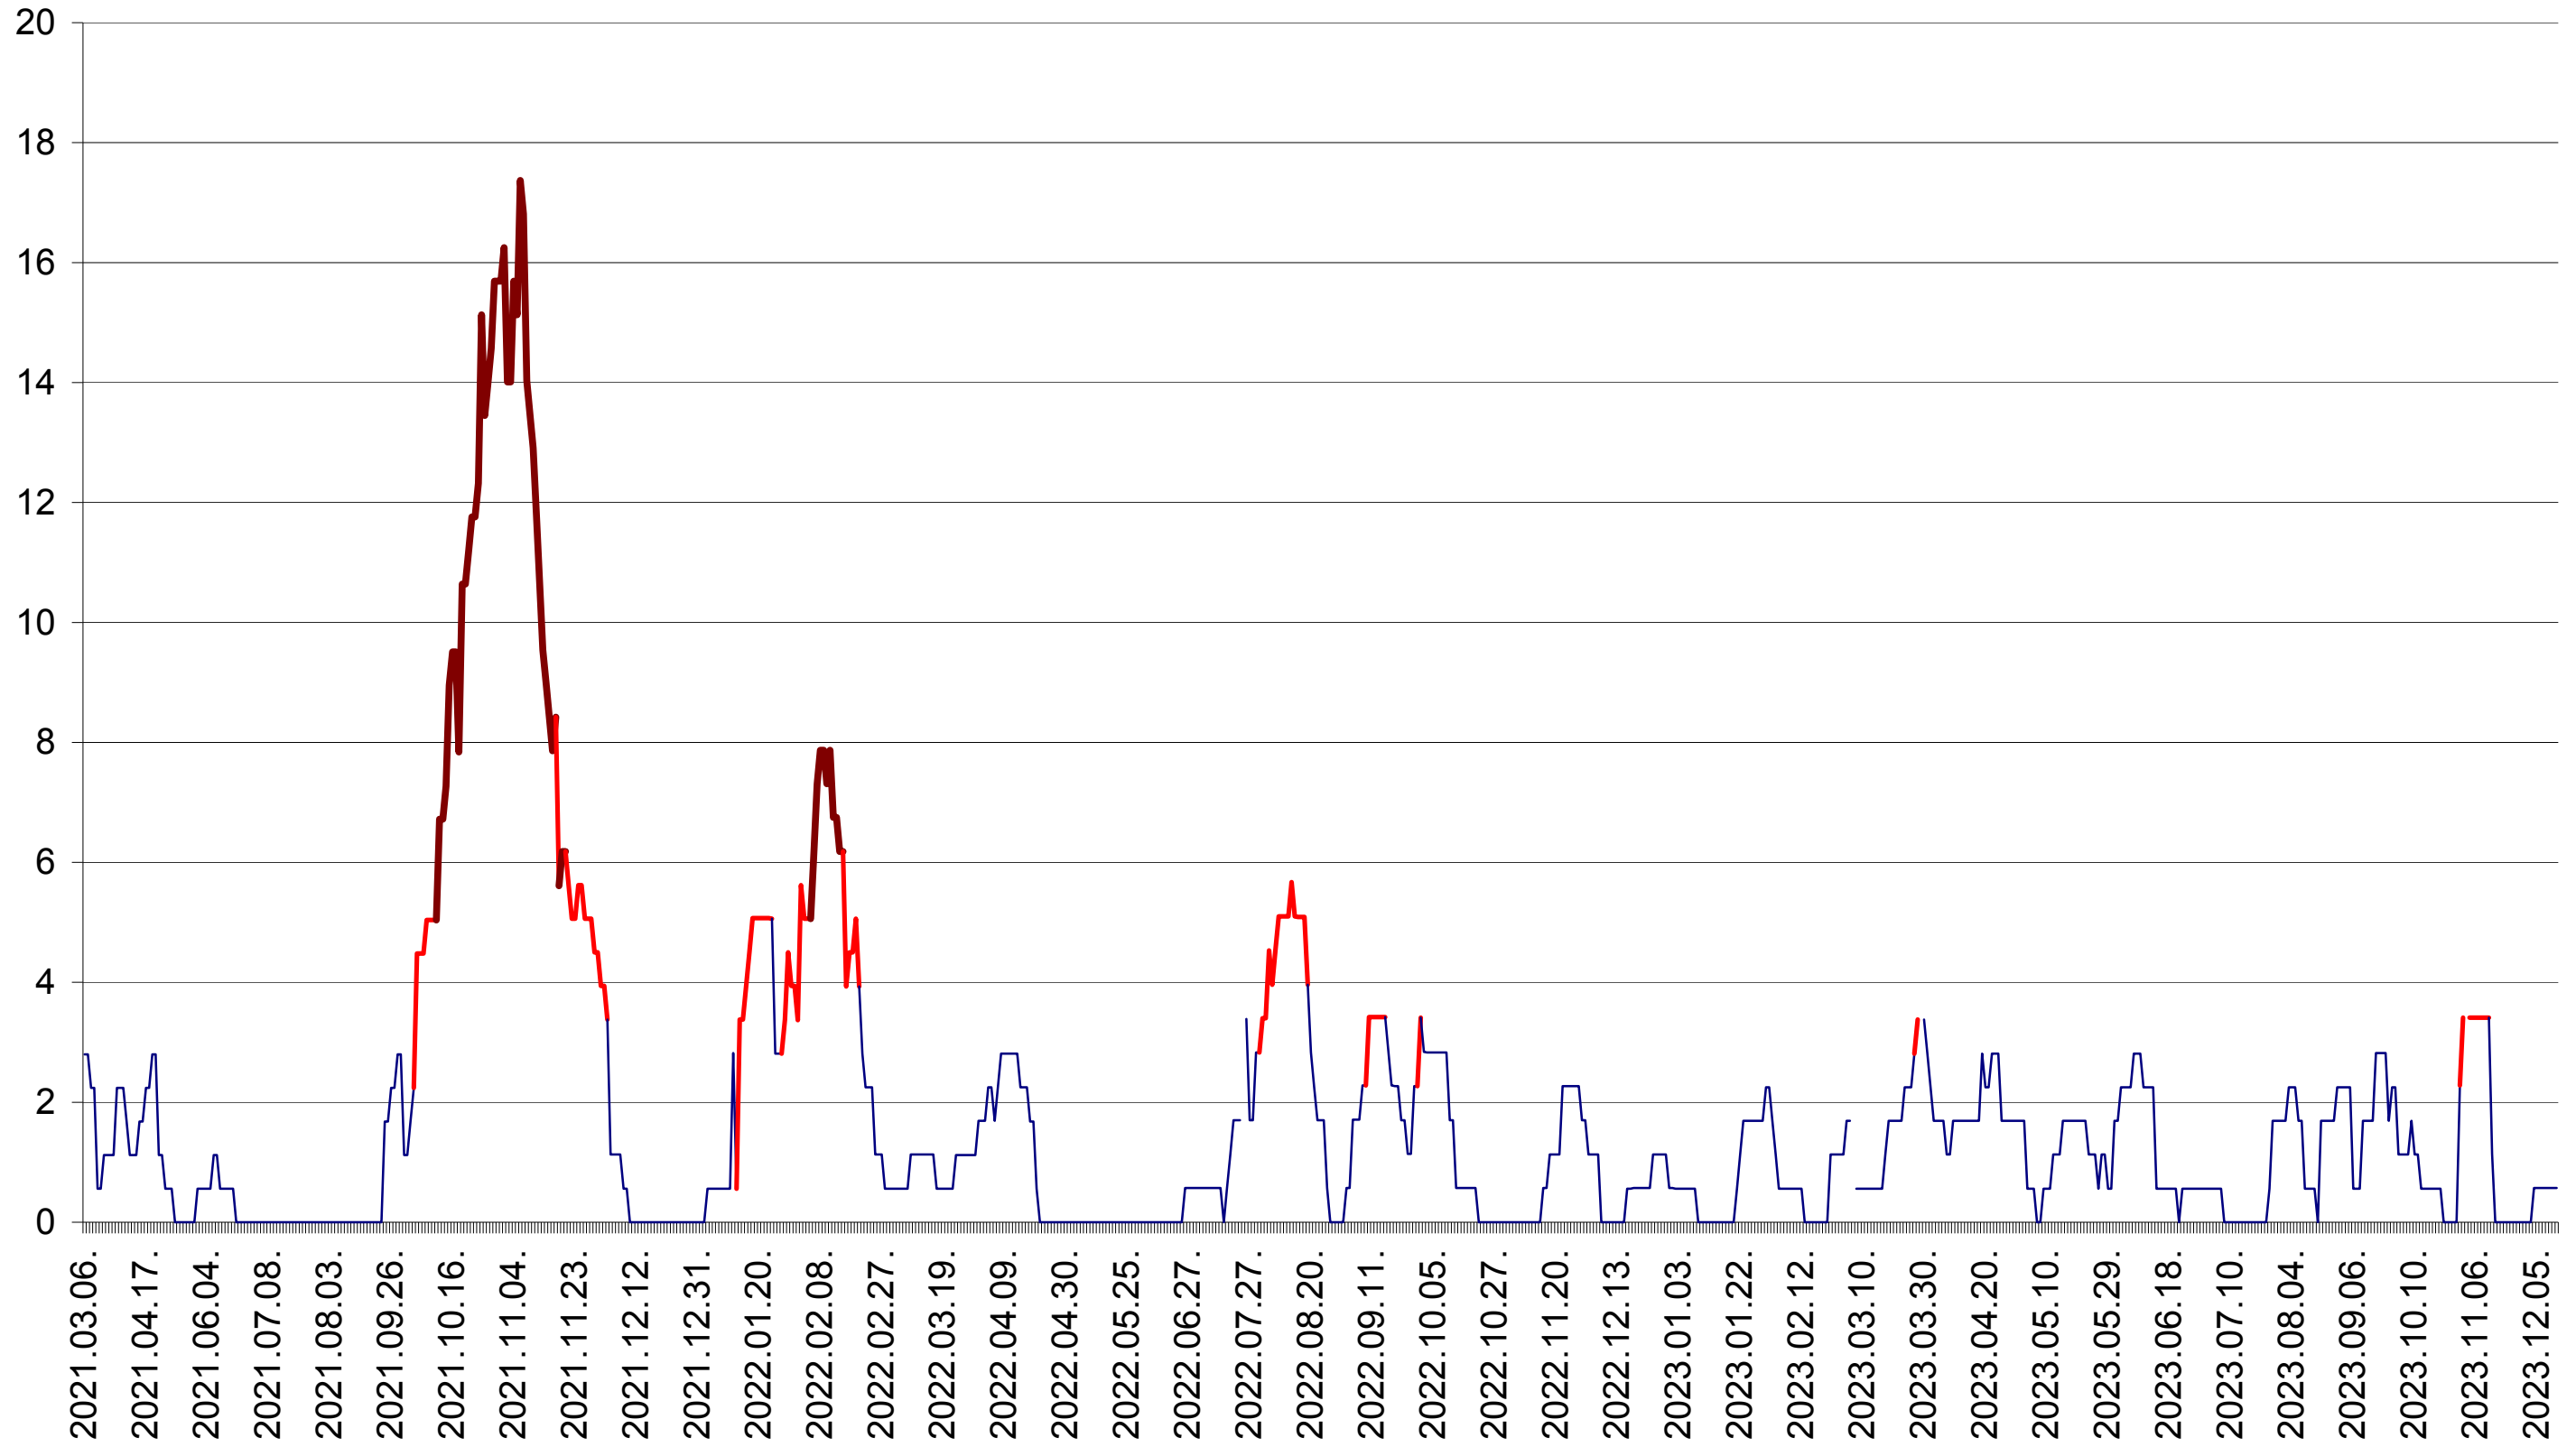

SATU MARE - Evolutia incidentei cumulate pe 14 zile la ‰ de locuitori
2021.03.07. - 2023.12.15.

SECUIENI - Evolutia incidentei cumulate pe 14 zile la ‰ de locuitori
2021.03.07. - 2023.12.15.

SICULENI - Evolutia incidentei cumulate pe 14 zile la ‰ de locuitori
2021.03.07. - 2023.12.15.

ȘIMONEȘTI - Evolutia incidentei cumulate pe 14 zile la ‰ de locuitori
2021.03.07. - 2023.12.15.

SUBCETATE - Evolutia incidentei cumulate pe 14 zile la ‰ de locuitori
2021.03.07. - 2023.12.15.

SUSENI - Evolutia incidentei cumulate pe 14 zile la ‰ de locuitori
2021.03.07. - 2023.12.15.