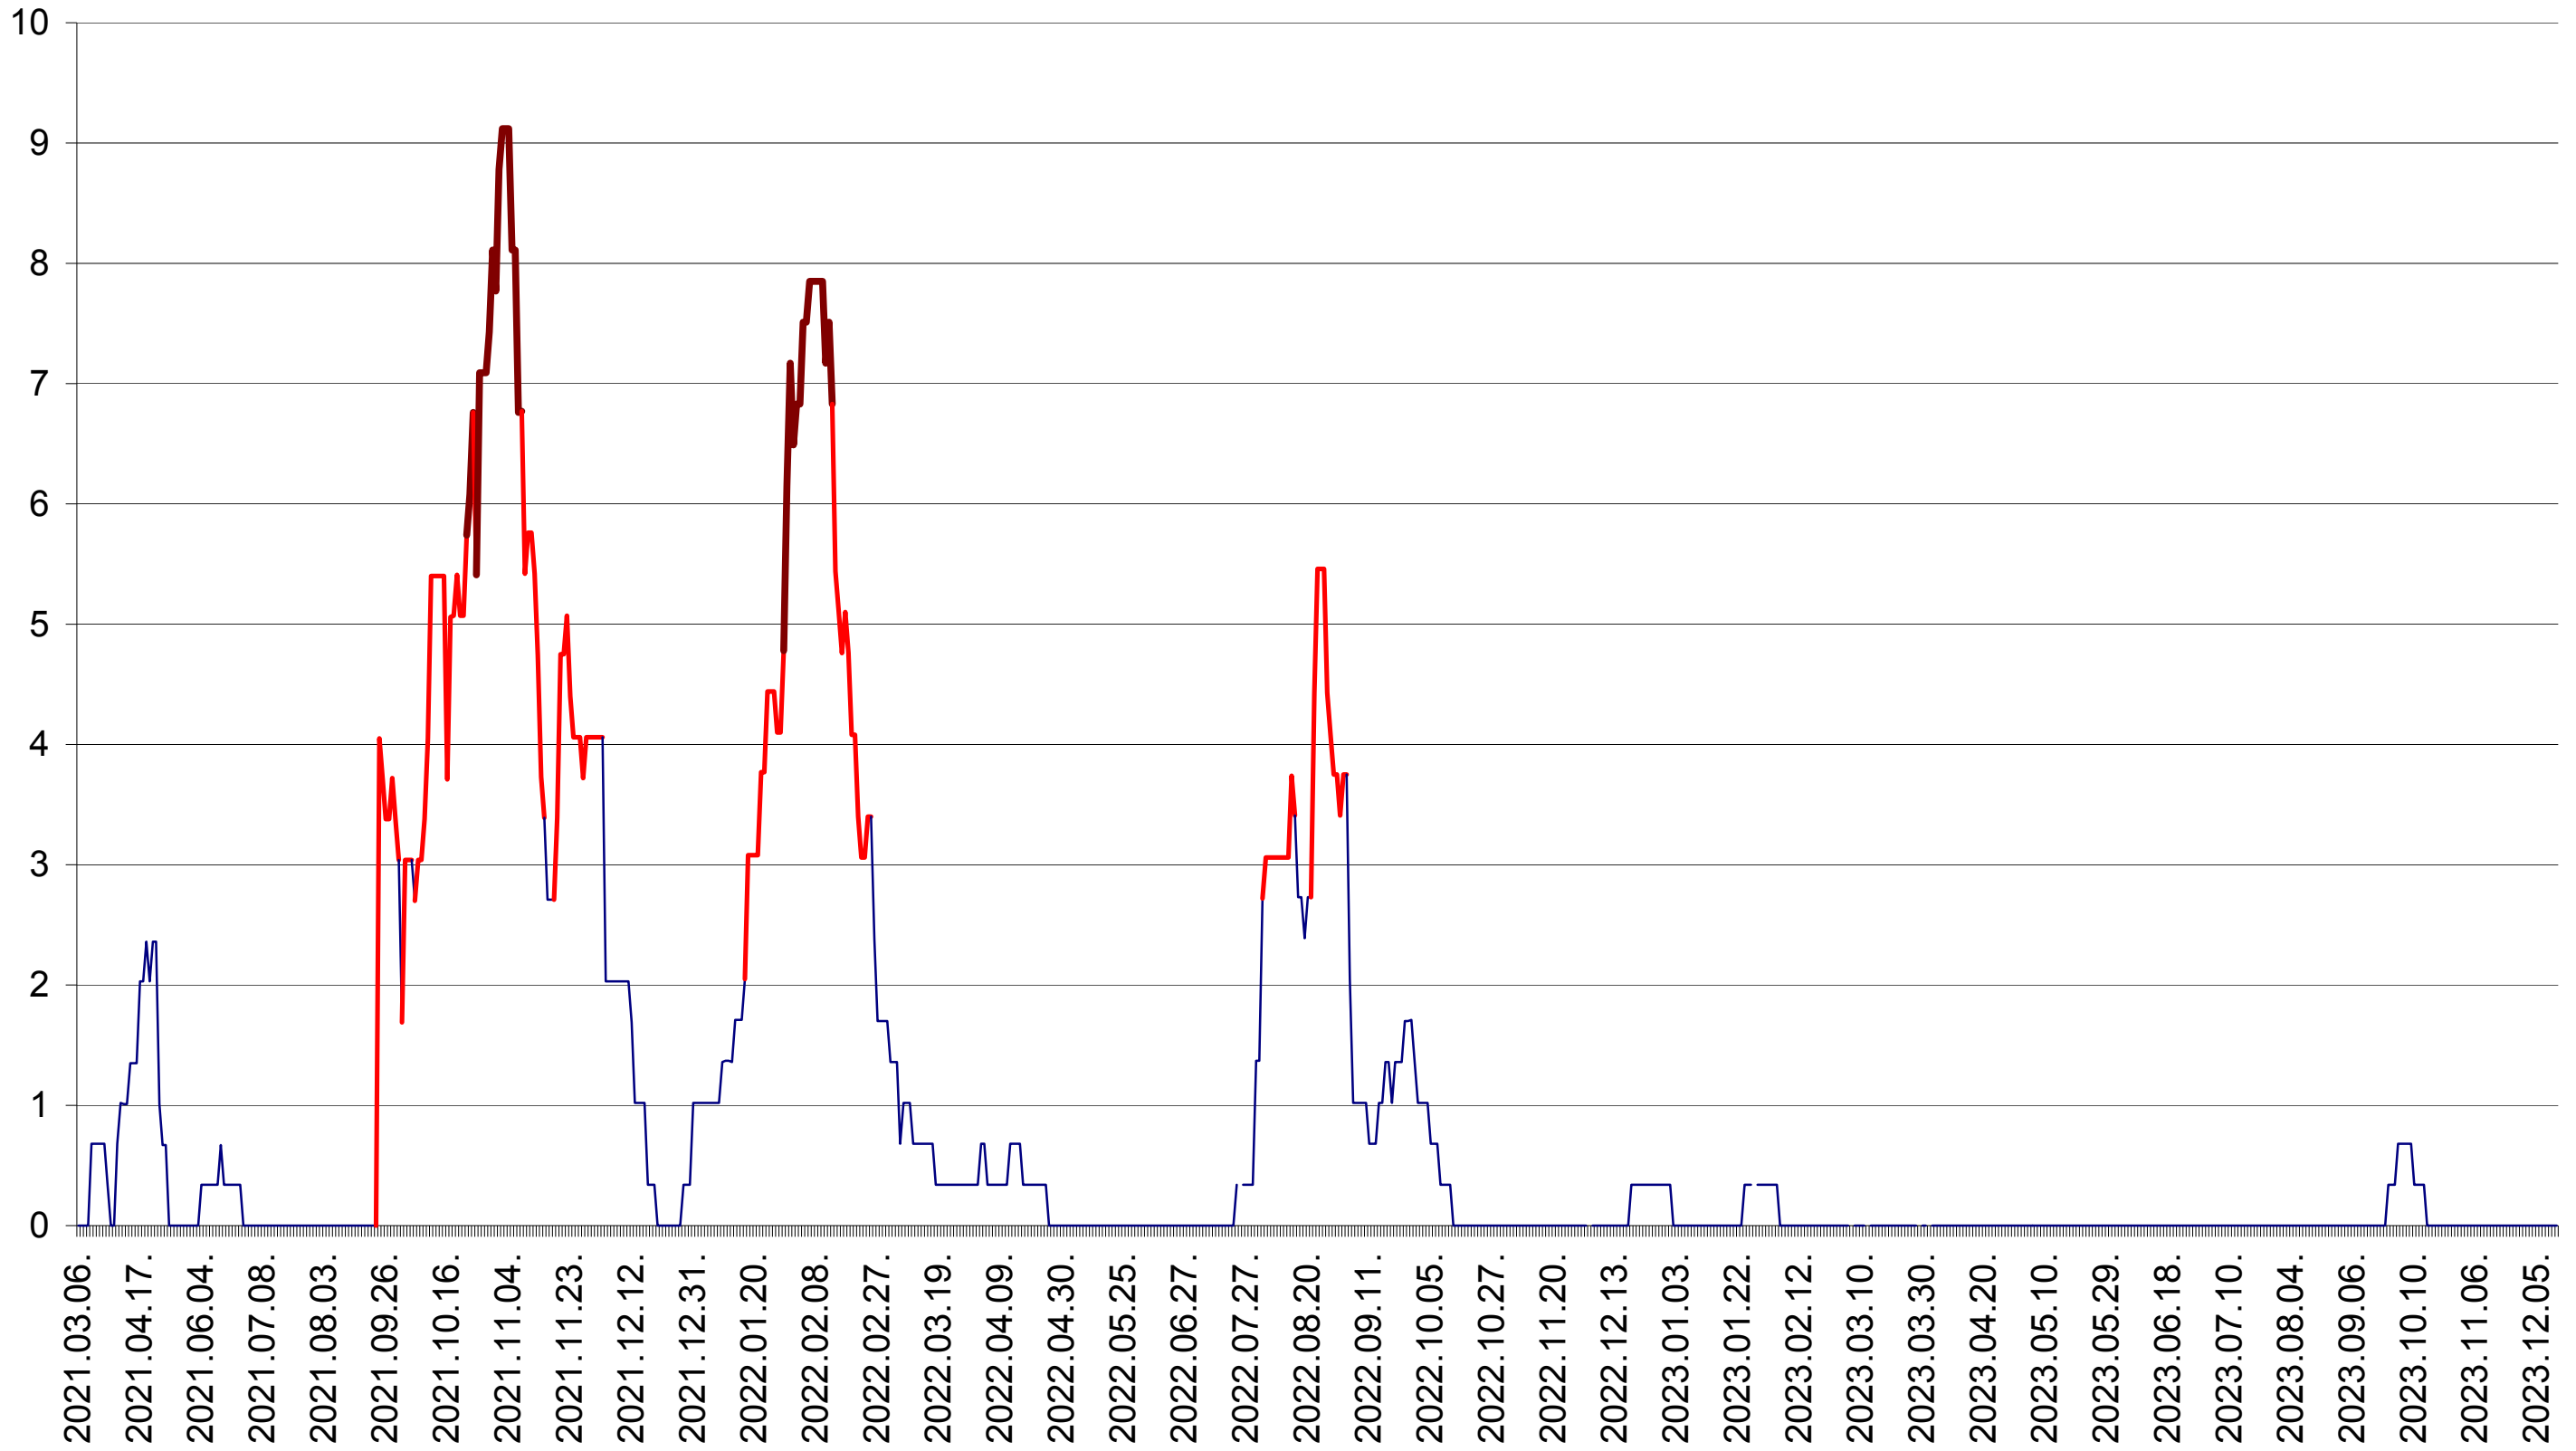

LELICENI - Evolutia incidentei cumulate pe 14 zile la ‰ de locuitori
2021.03.07. - 2023.12.15.

LUETA - Evolutia incidentei cumulate pe 14 zile la ‰ de locuitori
2021.03.07. - 2023.12.15.

LUNCA DE JOS - Evolutia incidentei cumulate pe 14 zile la ‰ de locuitori
2021.03.07. - 2023.12.15.

LUNCA DE SUS - Evolutia incidentei cumulate pe 14 zile la ‰ de locuitori
2021.03.07. - 2023.12.15.

LUPENI - Evolutia incidentei cumulate pe 14 zile la ‰ de locuitori
2021.03.07. - 2023.12.15.

MĂDĂRAȘ - Evolutia incidentei cumulate pe 14 zile la ‰ de locuitori
2021.03.07. - 2023.12.15.

MĂRTINIȘ - Evolutia incidentei cumulate pe 14 zile la ‰ de locuitori
2021.03.07. - 2023.12.15.

MEREȘTI - Evolutia incidentei cumulate pe 14 zile la ‰ de locuitori
2021.03.07. - 2023.12.15.

MUNICIPIUL MIERCUREA-CIUC - Evolutia incidentei cumulate pe 14 zile la ‰ de locuitori
2021.03.07. - 2023.12.15.