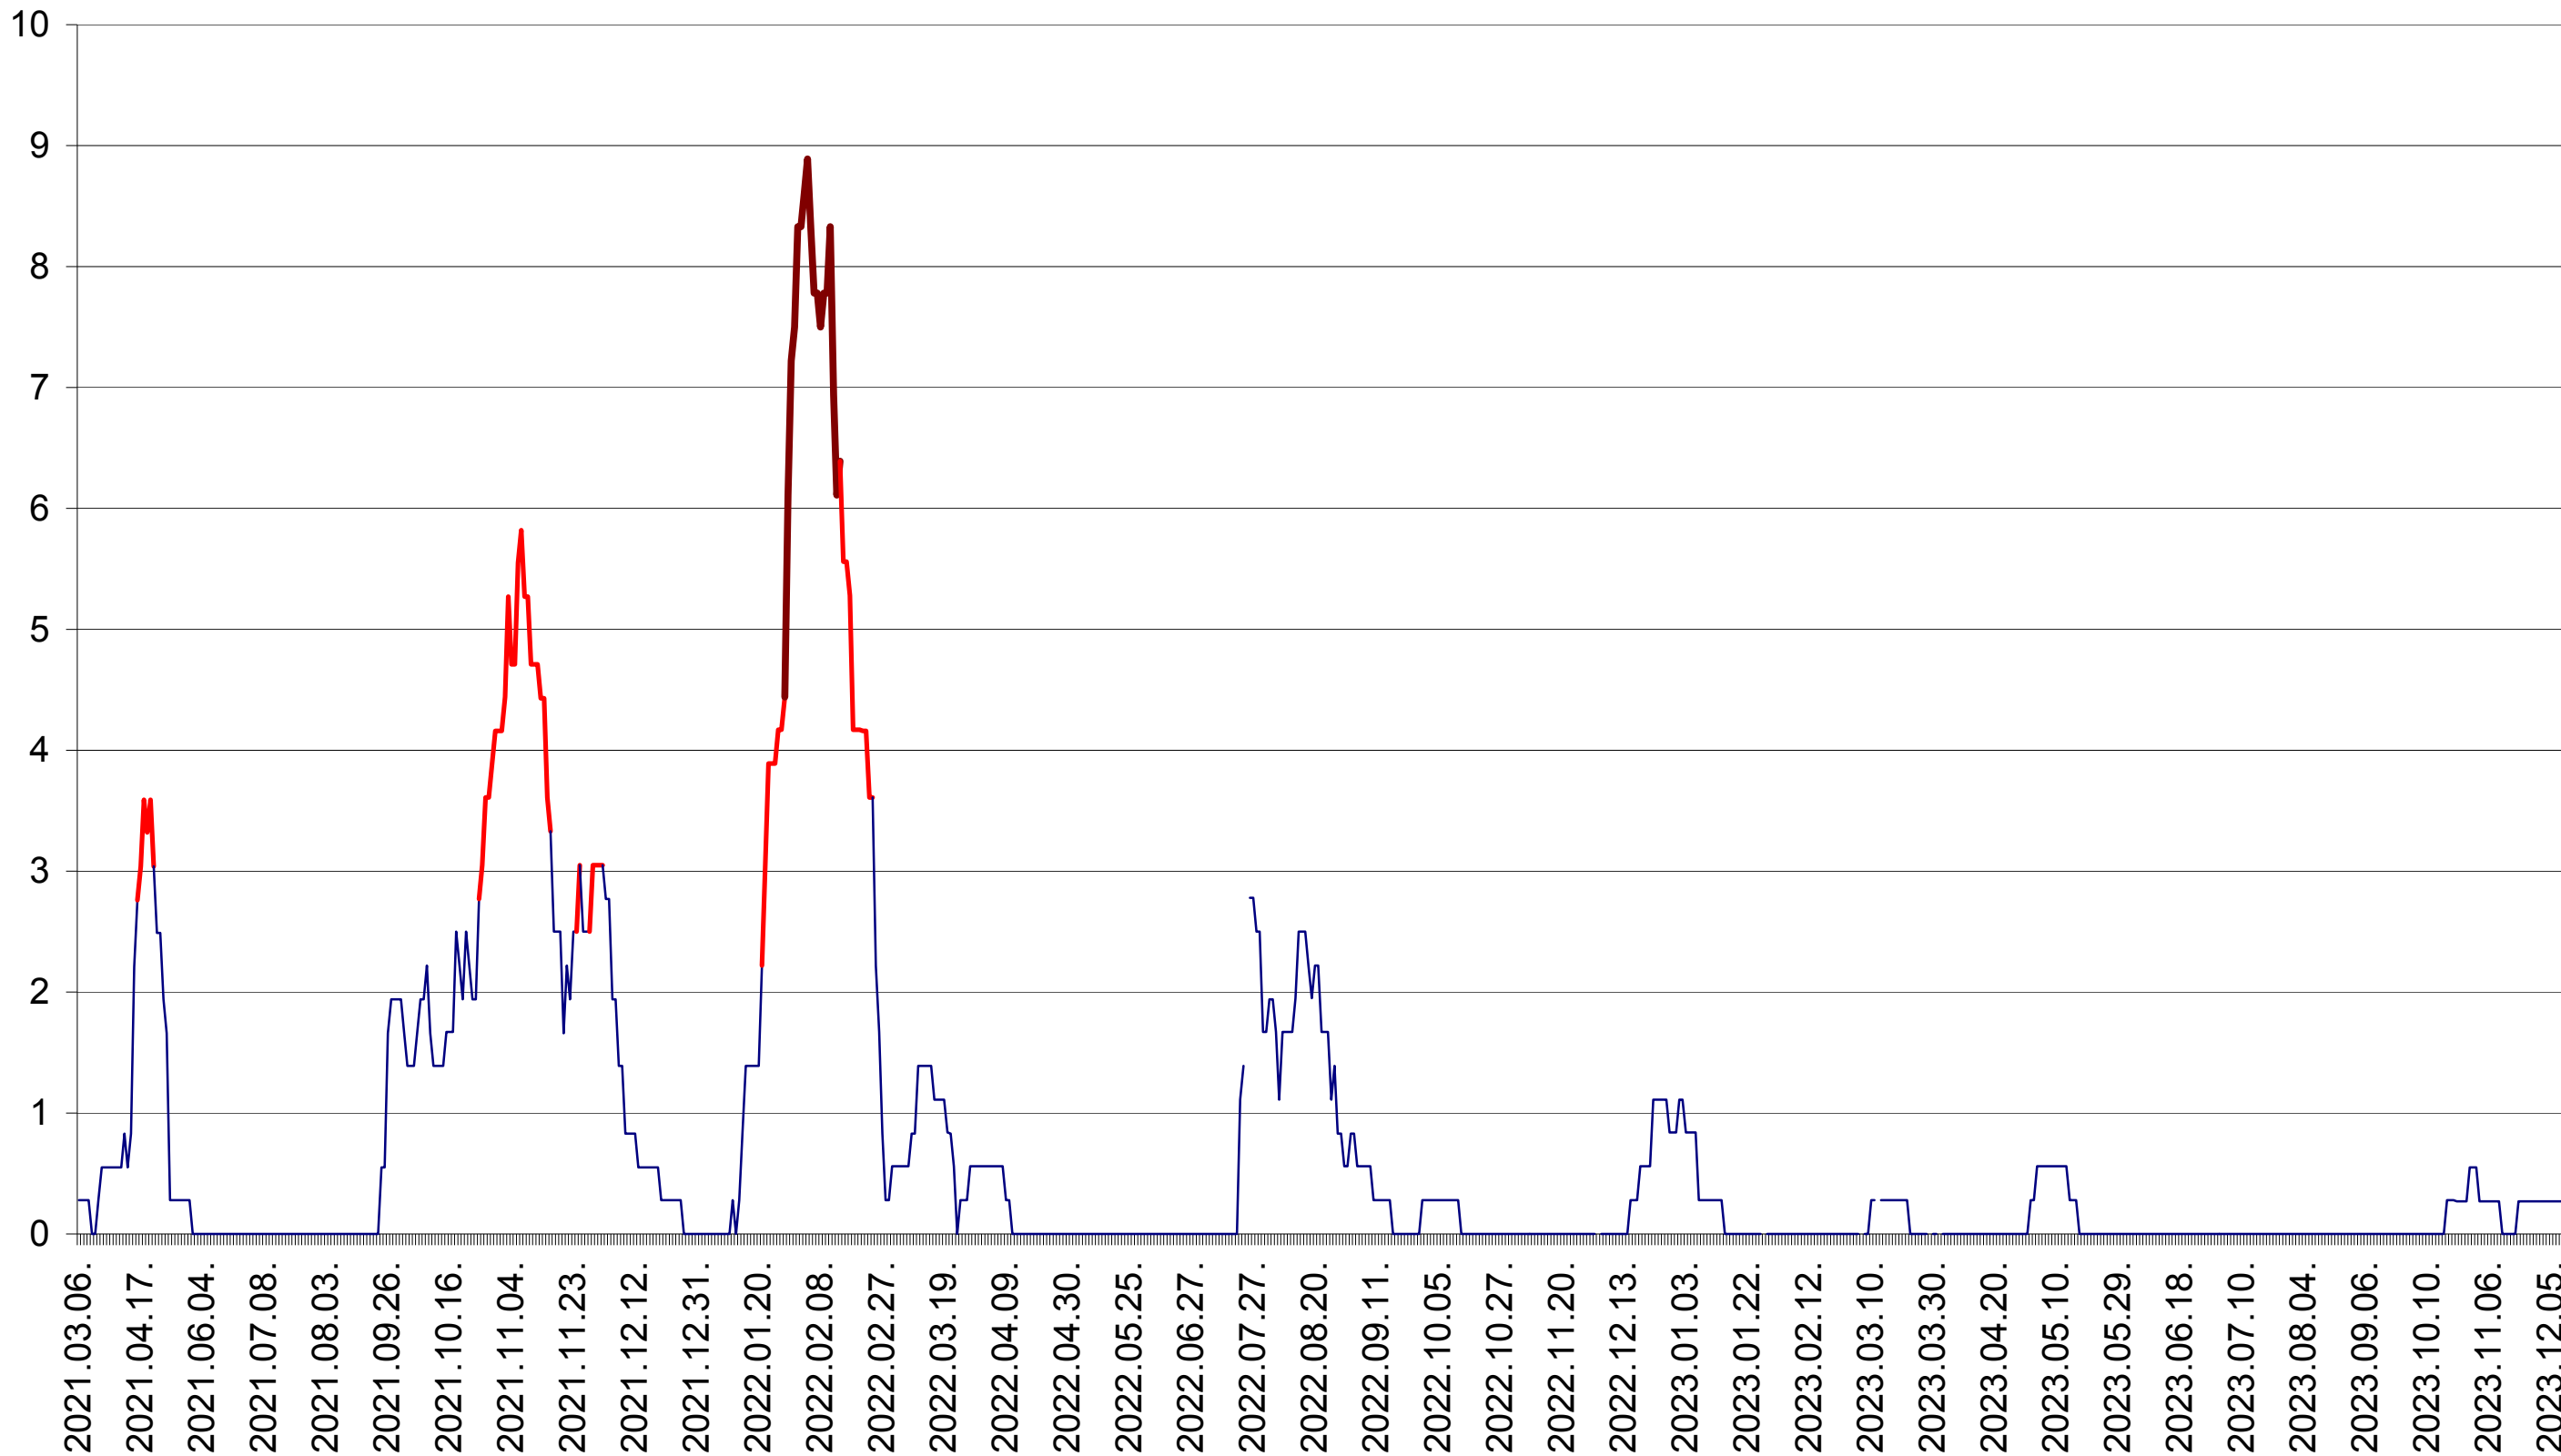

LELICENI - Evolutia incidentei cumulate pe 14 zile la ‰ de locuitori
2021.03.07. - 2023.12.15.

LUETA - Evolutia incidentei cumulate pe 14 zile la ‰ de locuitori
2021.03.07. - 2023.12.15.

LUNCA DE JOS - Evolutia incidentei cumulate pe 14 zile la ‰ de locuitori
2021.03.07. - 2023.12.15.

MĂRTINIȘ - Evolutia incidentei cumulate pe 14 zile la ‰ de locuitori
2021.03.07. - 2023.12.15.

MEREȘTI - Evolutia incidentei cumulate pe 14 zile la ‰ de locuitori
2021.03.07. - 2023.12.15.

MUNICIPIUL MIERCUREA-CIUC - Evolutia incidentei cumulate pe 14 zile la ‰ de locuitori
2021.03.07. - 2023.12.15.

MIHĂILENI - Evolutia incidentei cumulate pe 14 zile la ‰ de locuitori
2021.03.07. - 2023.12.15.

MUGENI - Evolutia incidentei cumulate pe 14 zile la ‰ de locuitori
2021.03.07. - 2023.12.15.

OCLAND - Evolutia incidentei cumulate pe 14 zile la ‰ de locuitori
2021.03.07. - 2023.12.15.