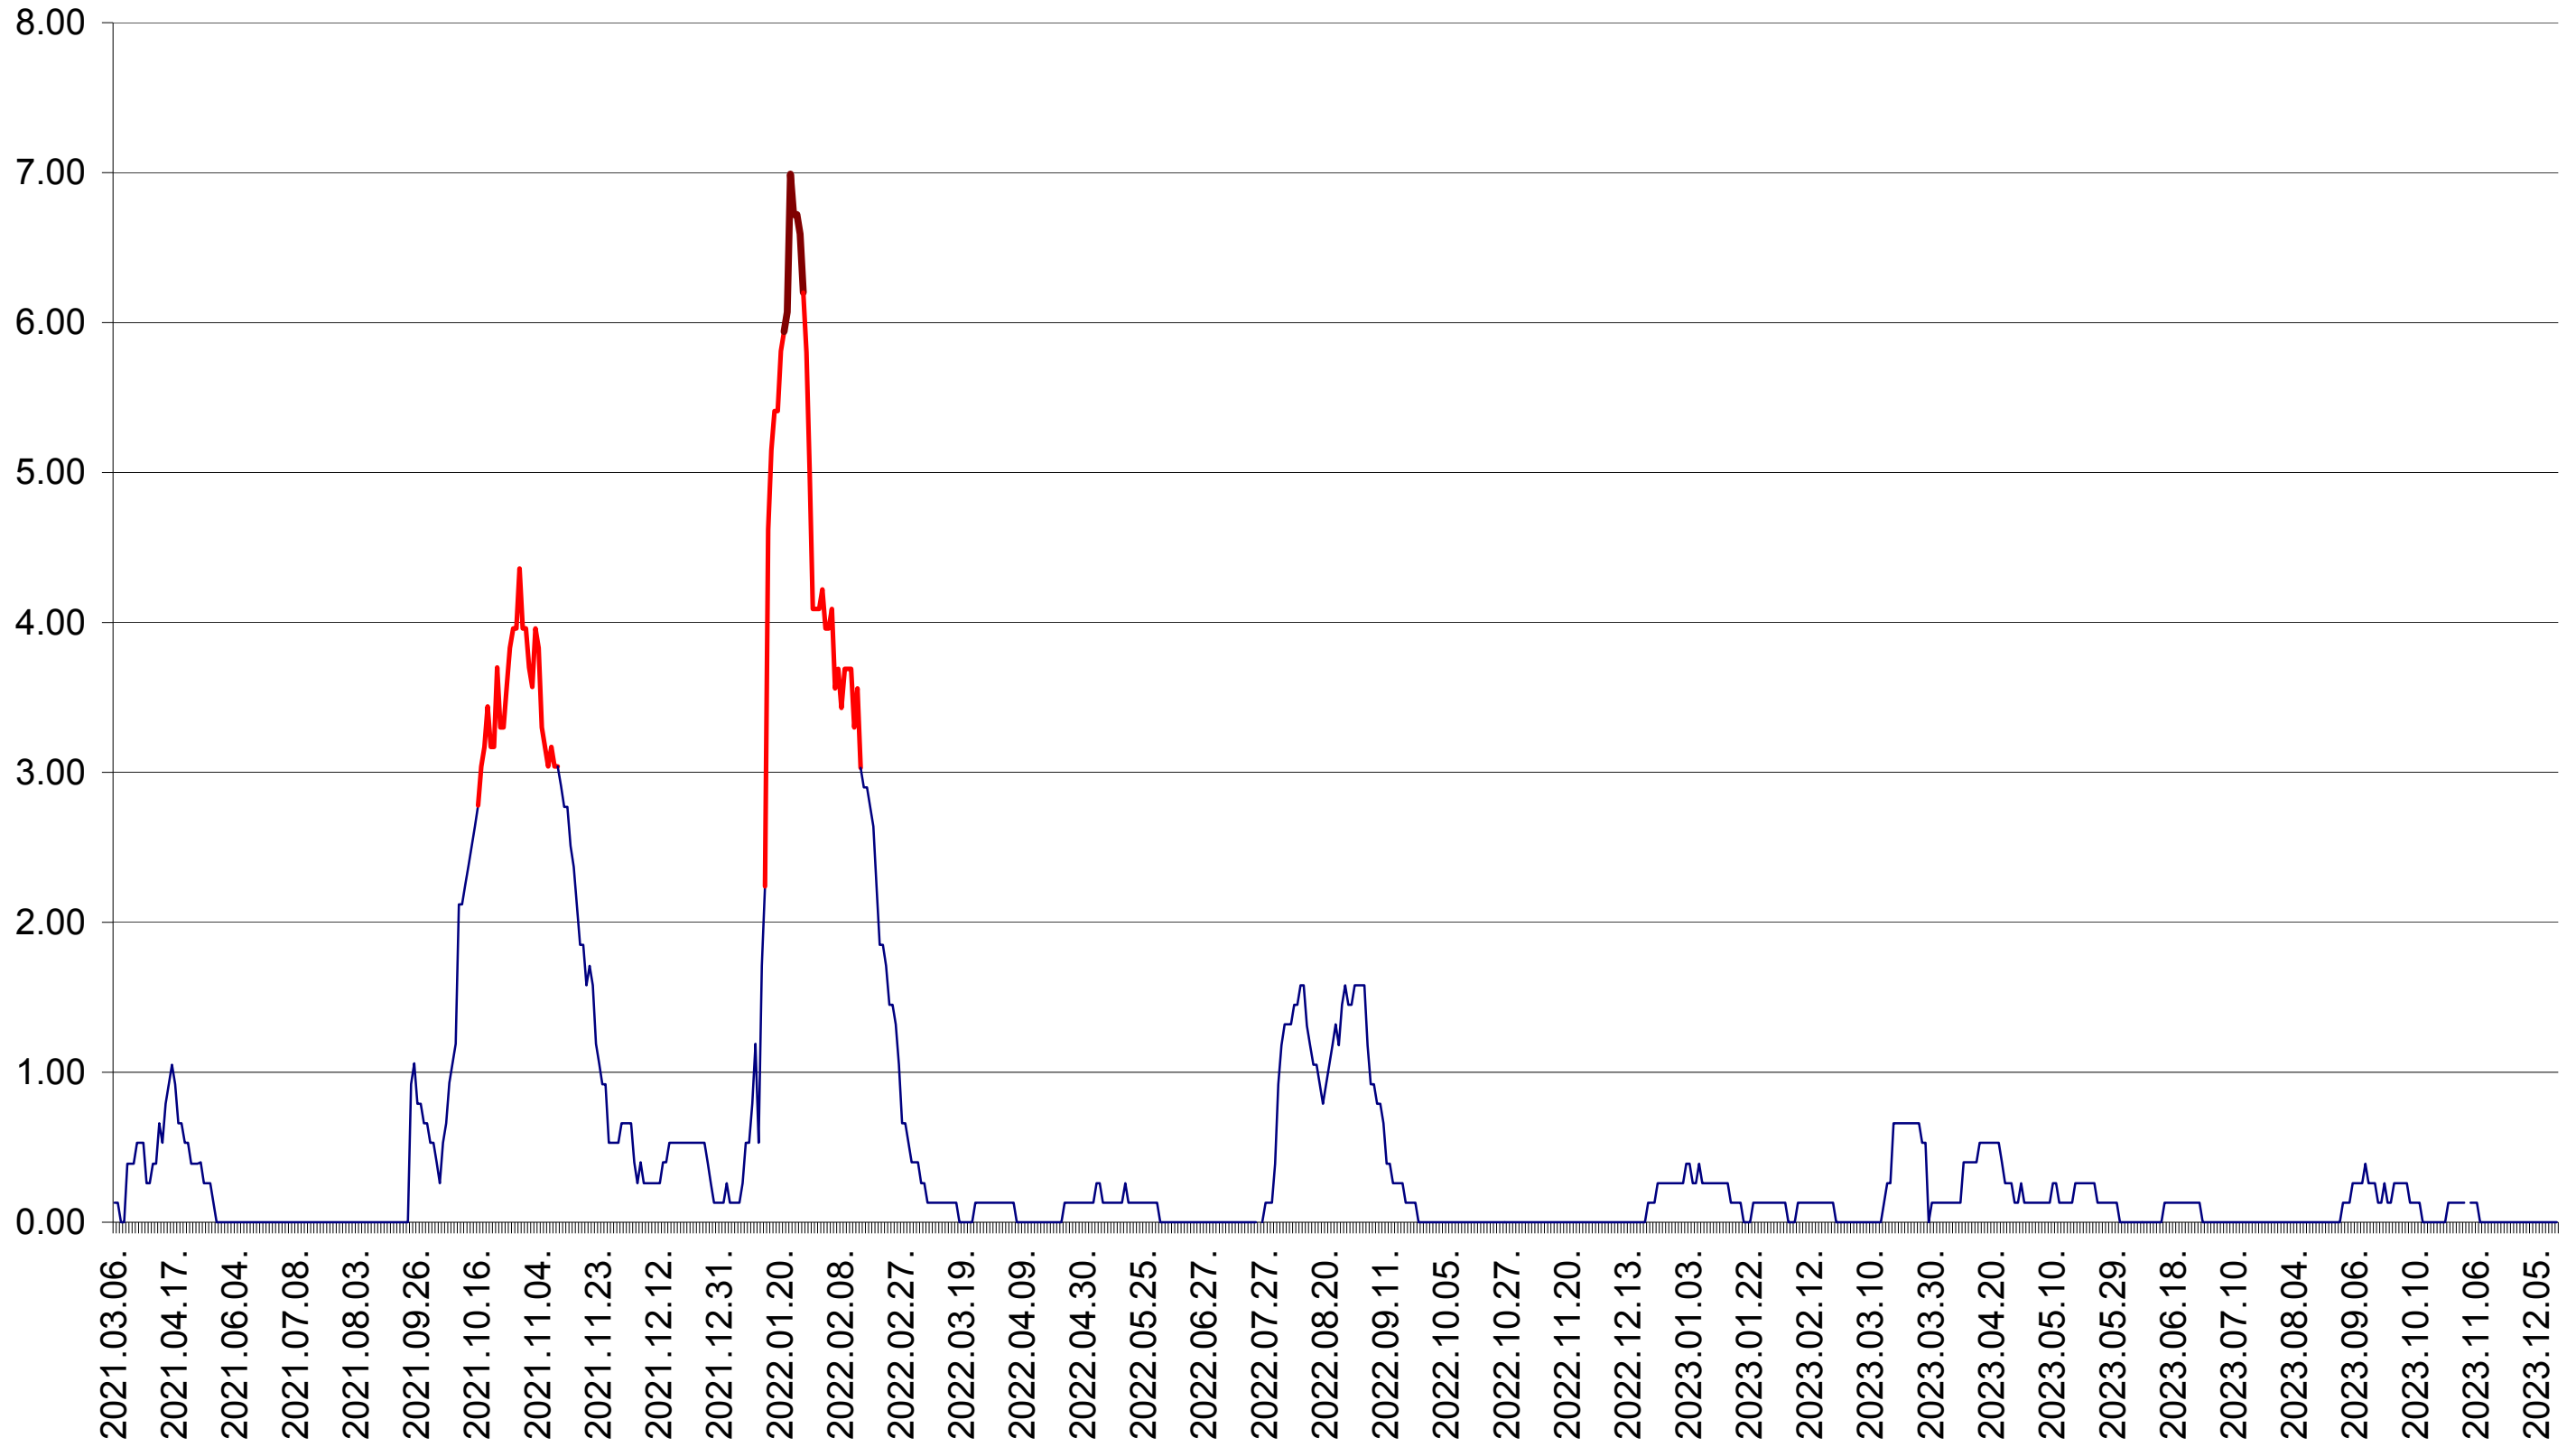

VOȘLĂBENI - Evolutia incidentei cumulate pe 14 zile la ‰ de locuitori
2021.03.07. - 2023.12.15.

ORAȘ VLĂHIȚA - Evolutia incidentei cumulate pe 14 zile la ‰ de locuitori
2021.03.07. - 2023.12.15.