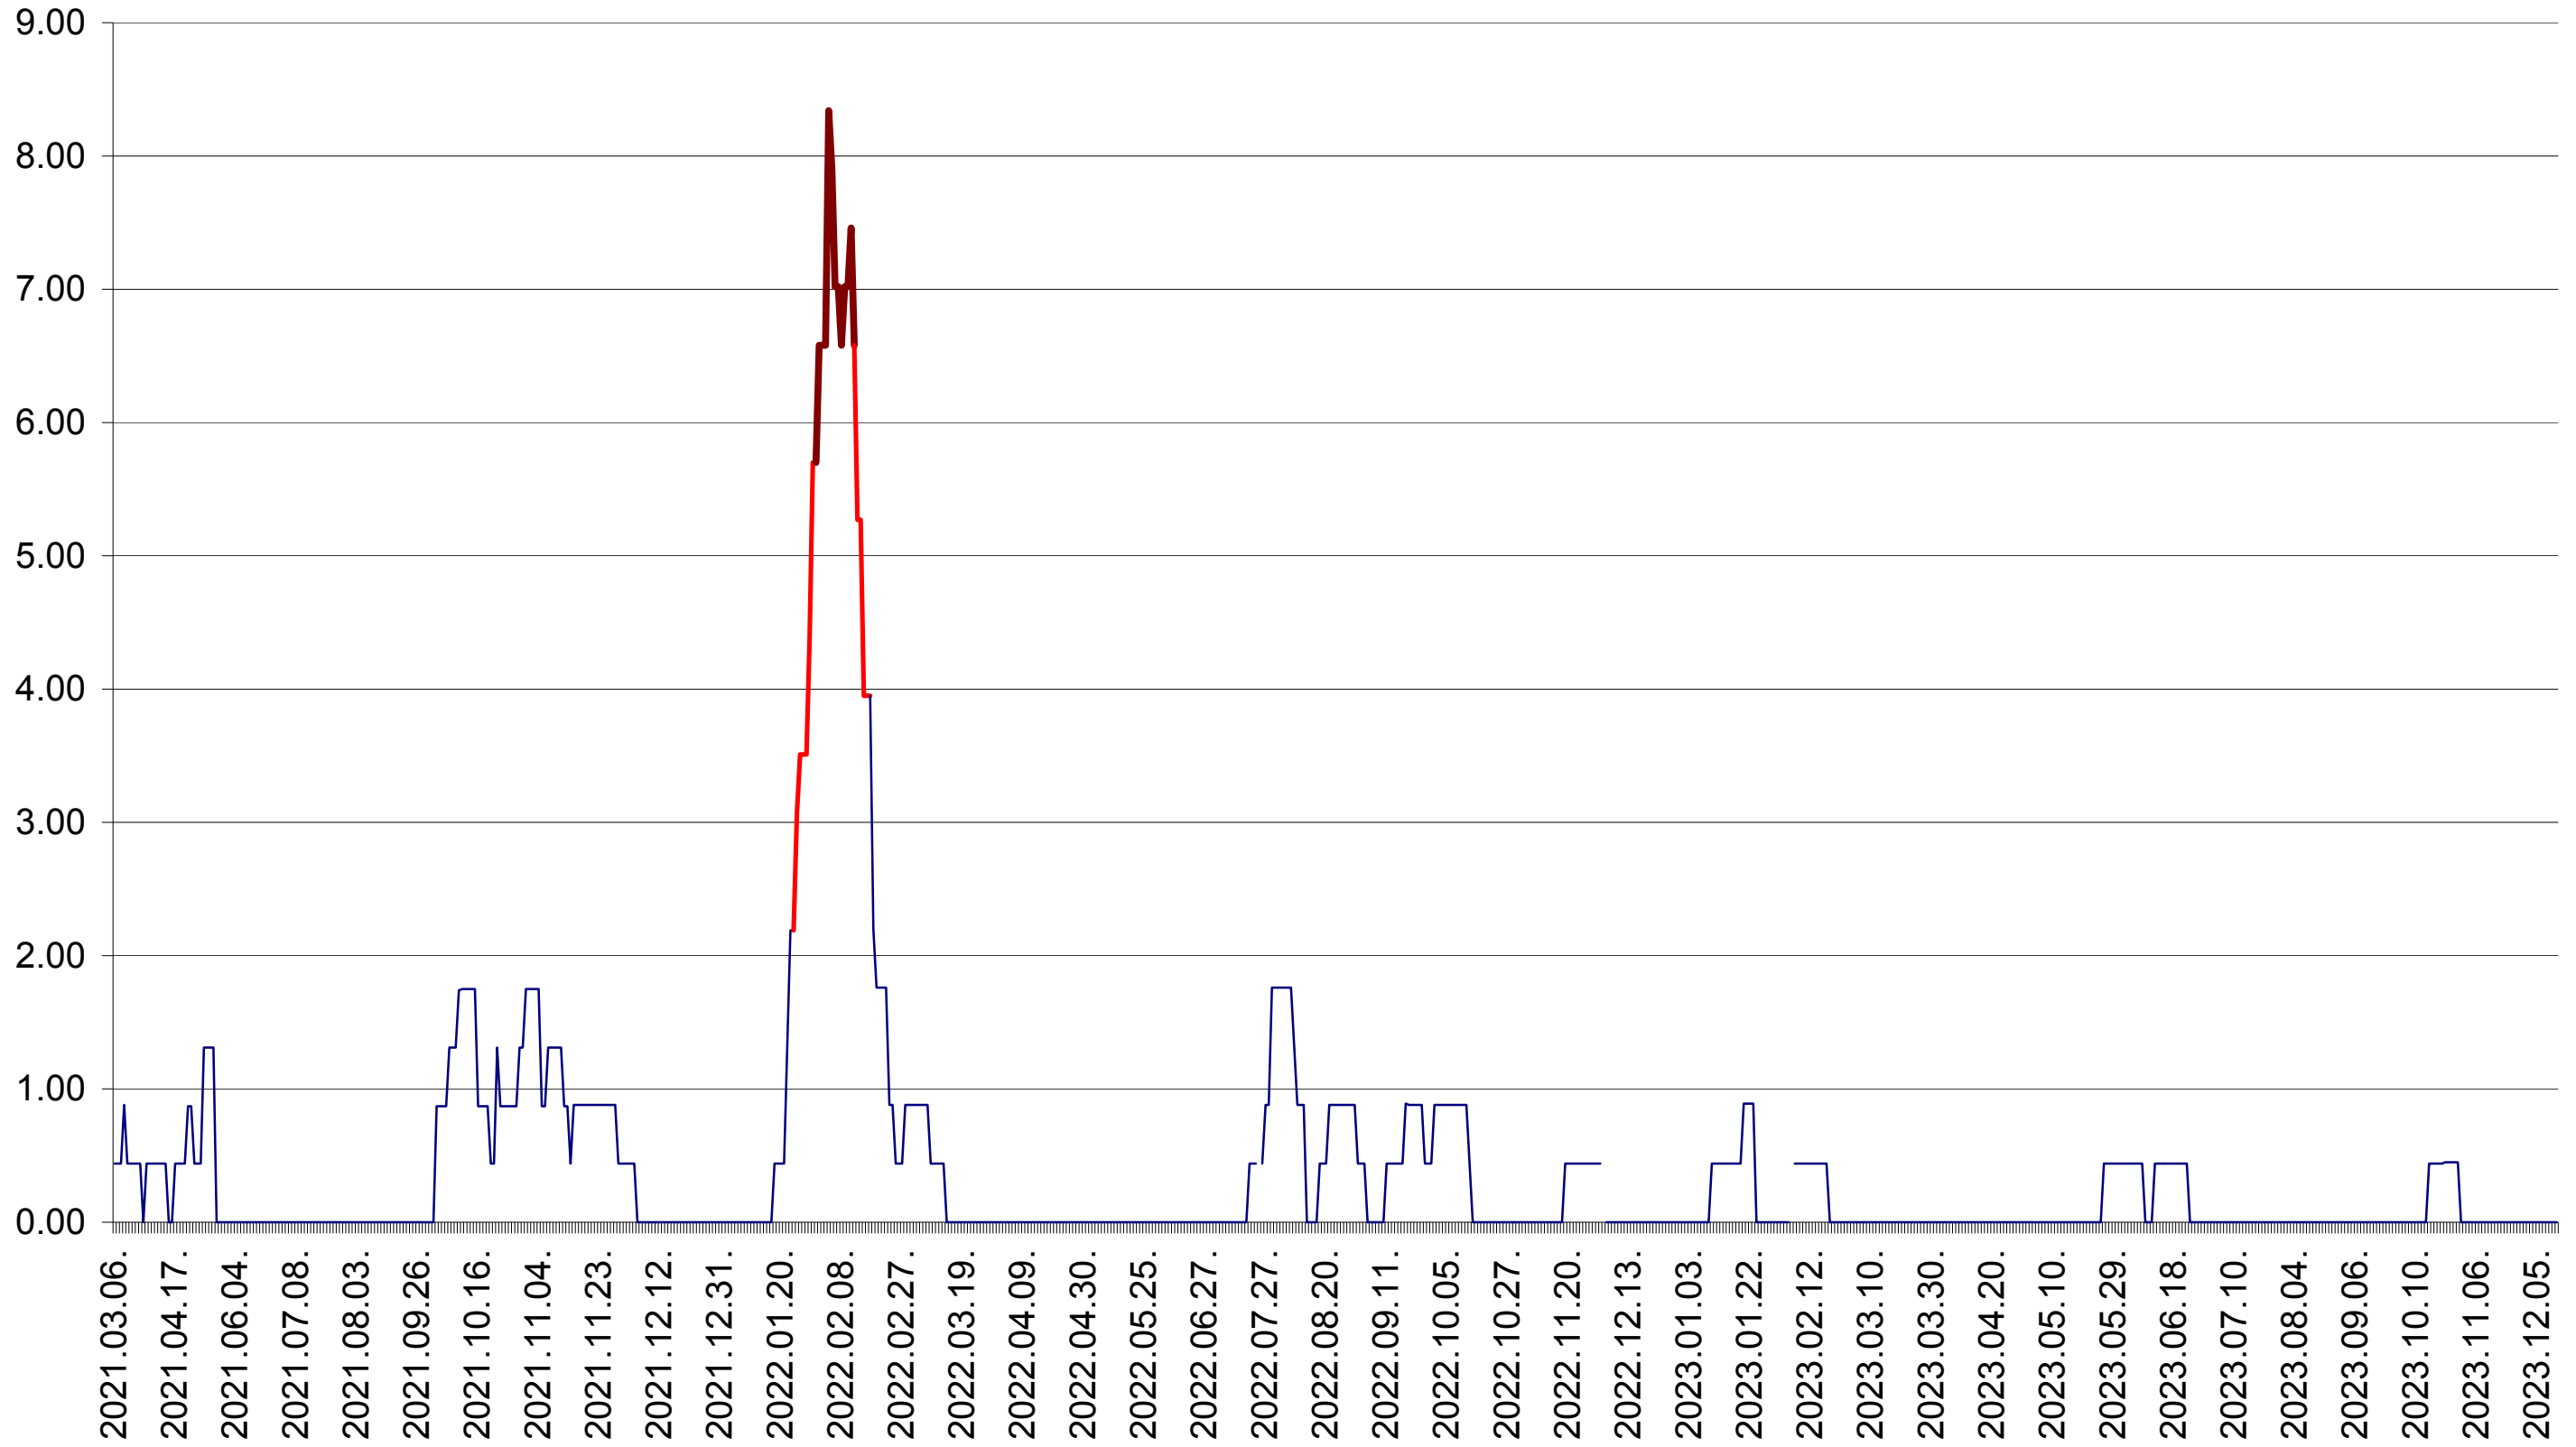

ORAȘ BĂLAN - Evolutia incidentei cumulate pe 14 zile la ‰ de locuitori
2021.03.07. - 2023.12.15.

BILBOR - Evolutia incidentei cumulate pe 14 zile la ‰ de locuitori
2021.03.07. - 2023.12.15.

ORAȘ BORSEC - Evolutia incidentei cumulate pe 14 zile la ‰ de locuitori
2021.03.07. - 2023.12.15.

BRĂDEȘTI - Evolutia incidentei cumulate pe 14 zile la ‰ de locuitori
2021.03.07. - 2023.12.15.

CĂPÂLNIȚA - Evolutia incidentei cumulate pe 14 zile la ‰ de locuitori
2021.03.07. - 2023.12.15.

CÂRȚA - Evolutia incidentei cumulate pe 14 zile la ‰ de locuitori
2021.03.07. - 2023.12.15.

CICEU - Evolutia incidentei cumulate pe 14 zile la ‰ de locuitori
2021.03.07. - 2023.12.15.

CIUCSÂNGEORGIU - Evolutia incidentei cumulate pe 14 zile la ‰ de locuitori
2021.03.07. - 2023.12.15.

CIUMANI - Evolutia incidentei cumulate pe 14 zile la ‰ de locuitori
2021.03.07. - 2023.12.15.

CORBU - Evolutia incidentei cumulate pe 14 zile la ‰ de locuitori
2021.03.07. - 2023.12.15.

CORUND - Evolutia incidentei cumulate pe 14 zile la ‰ de locuitori
2021.03.07. - 2023.12.15.

COZMENI - Evolutia incidentei cumulate pe 14 zile la ‰ de locuitori
2021.03.07. - 2023.12.15.