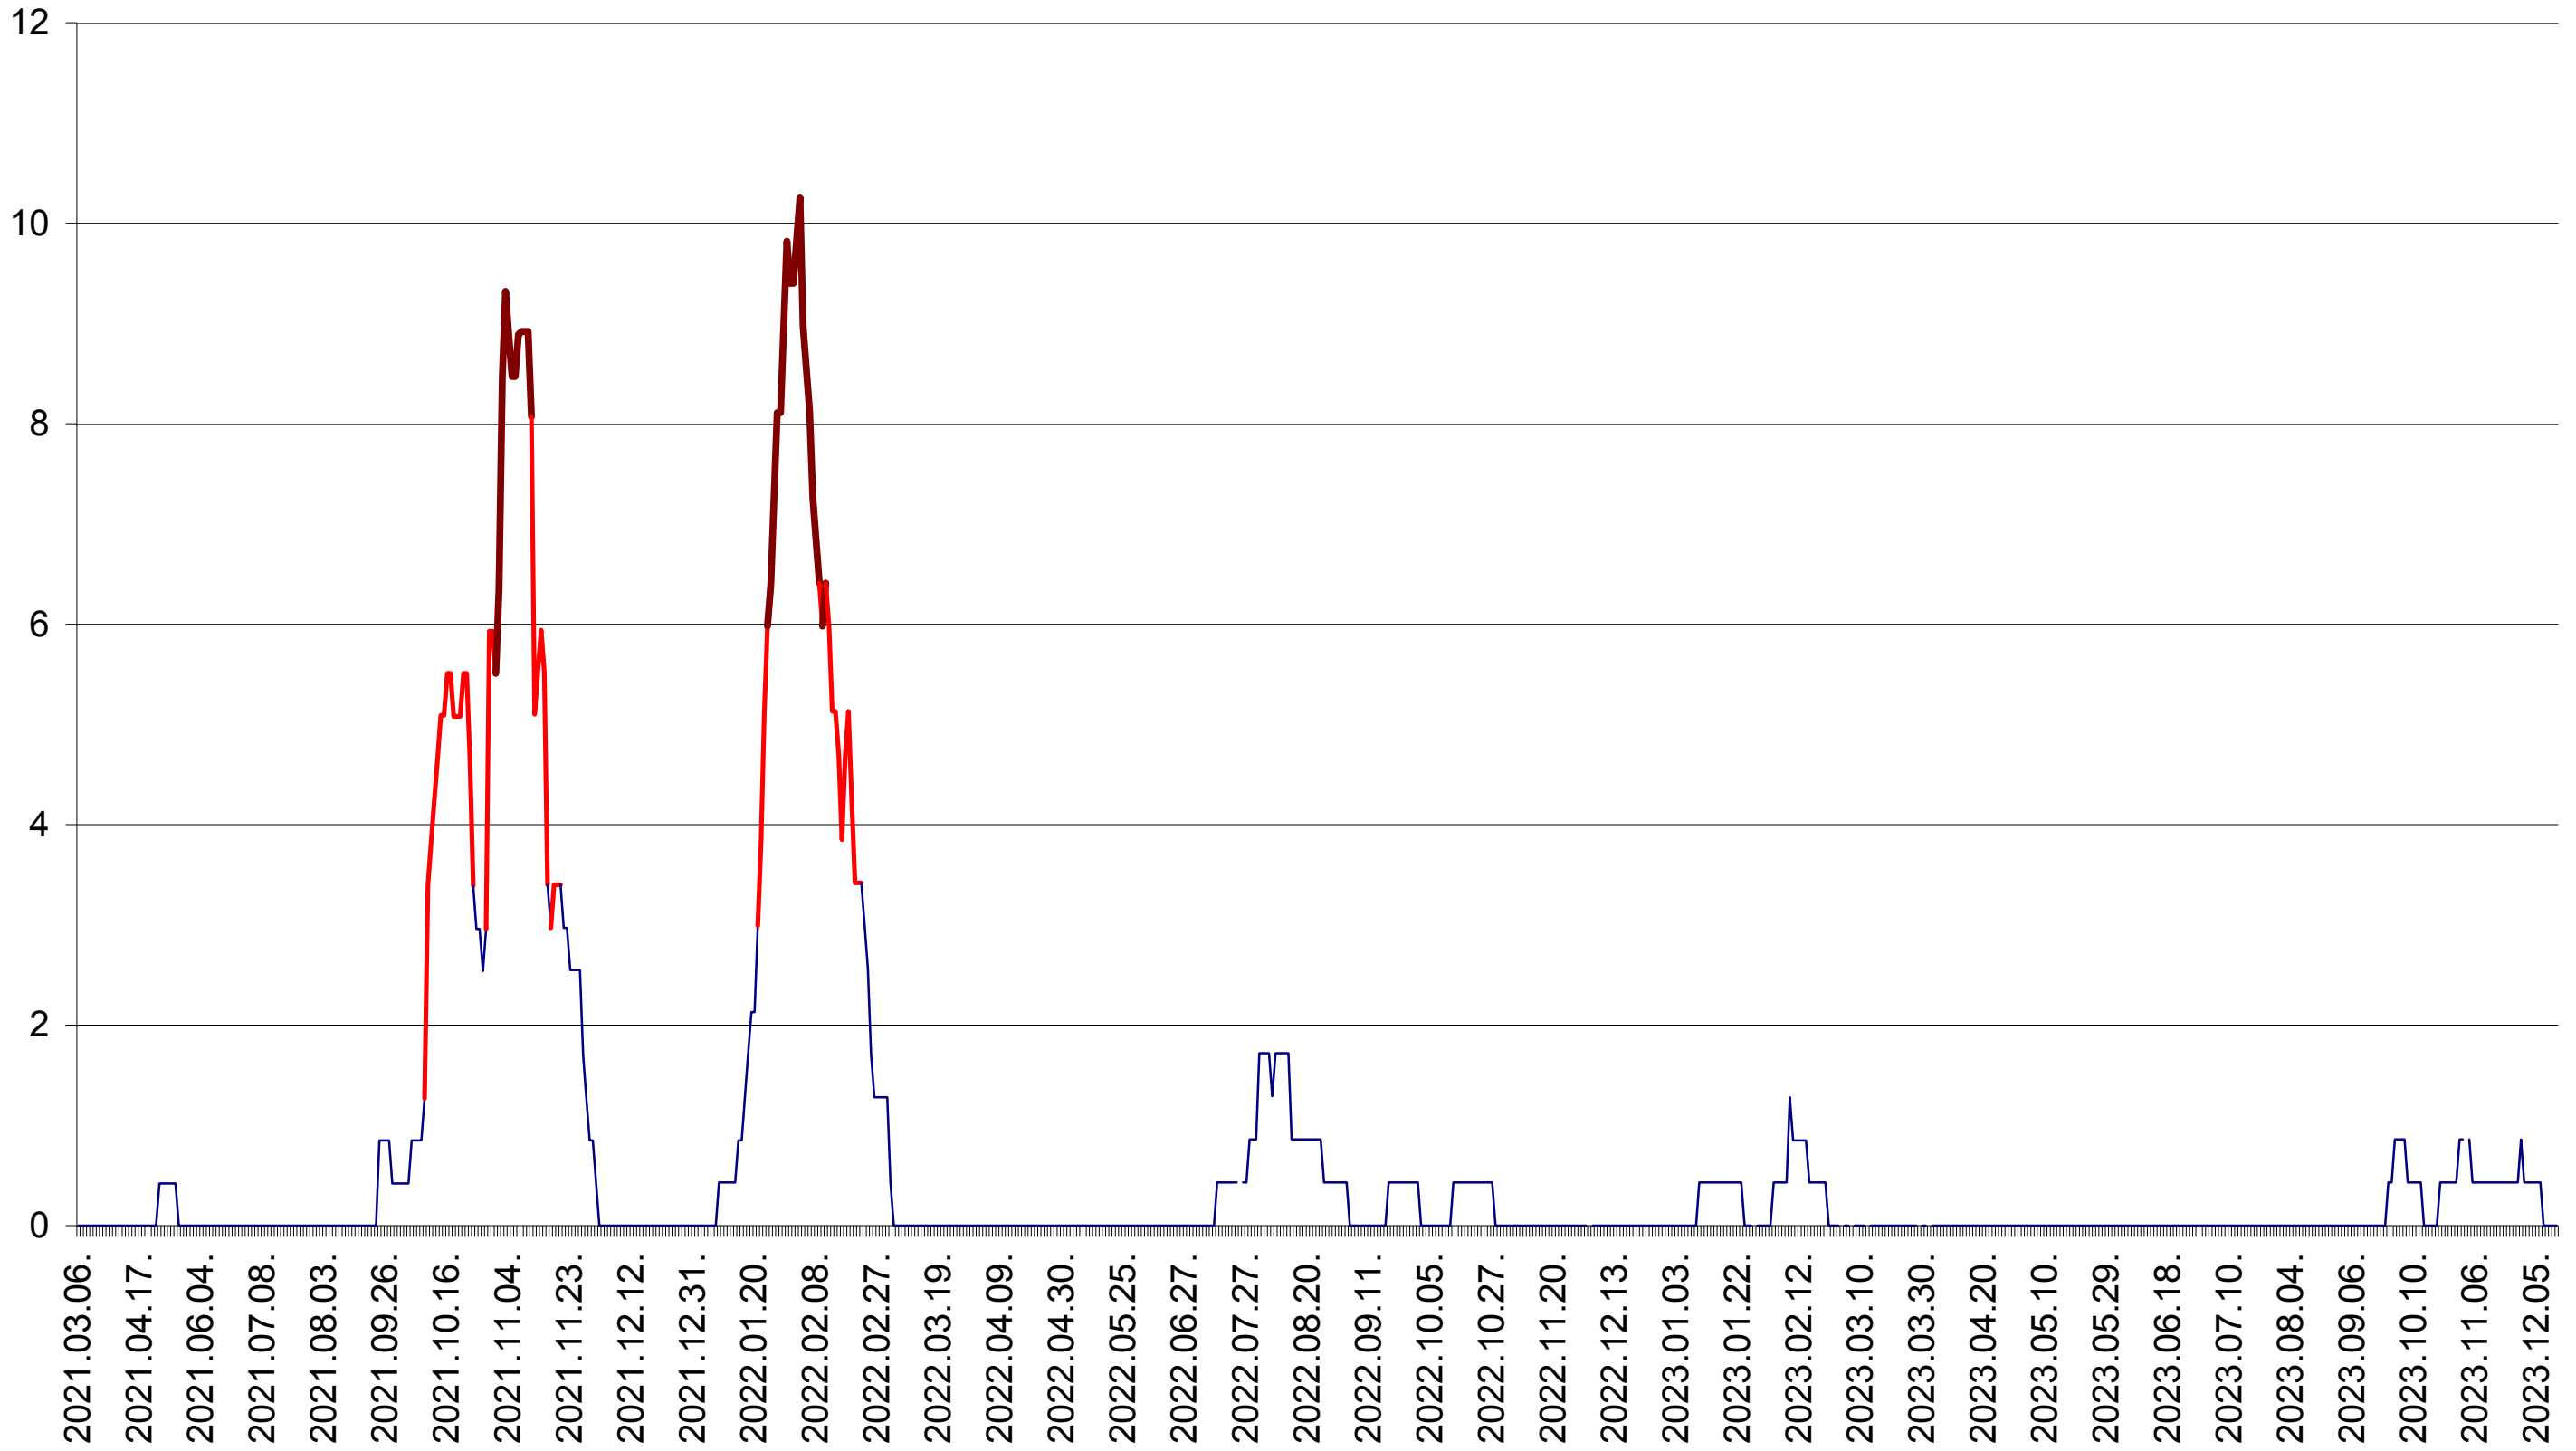

SÂNSIMION - Evolutia incidentei cumulate pe 14 zile la ‰ de locuitori
2021.03.07. - 2023.12.15.

SÂNMARTIN - Evolutia incidentei cumulate pe 14 zile la ‰ de locuitori
2021.03.07. - 2023.12.15.