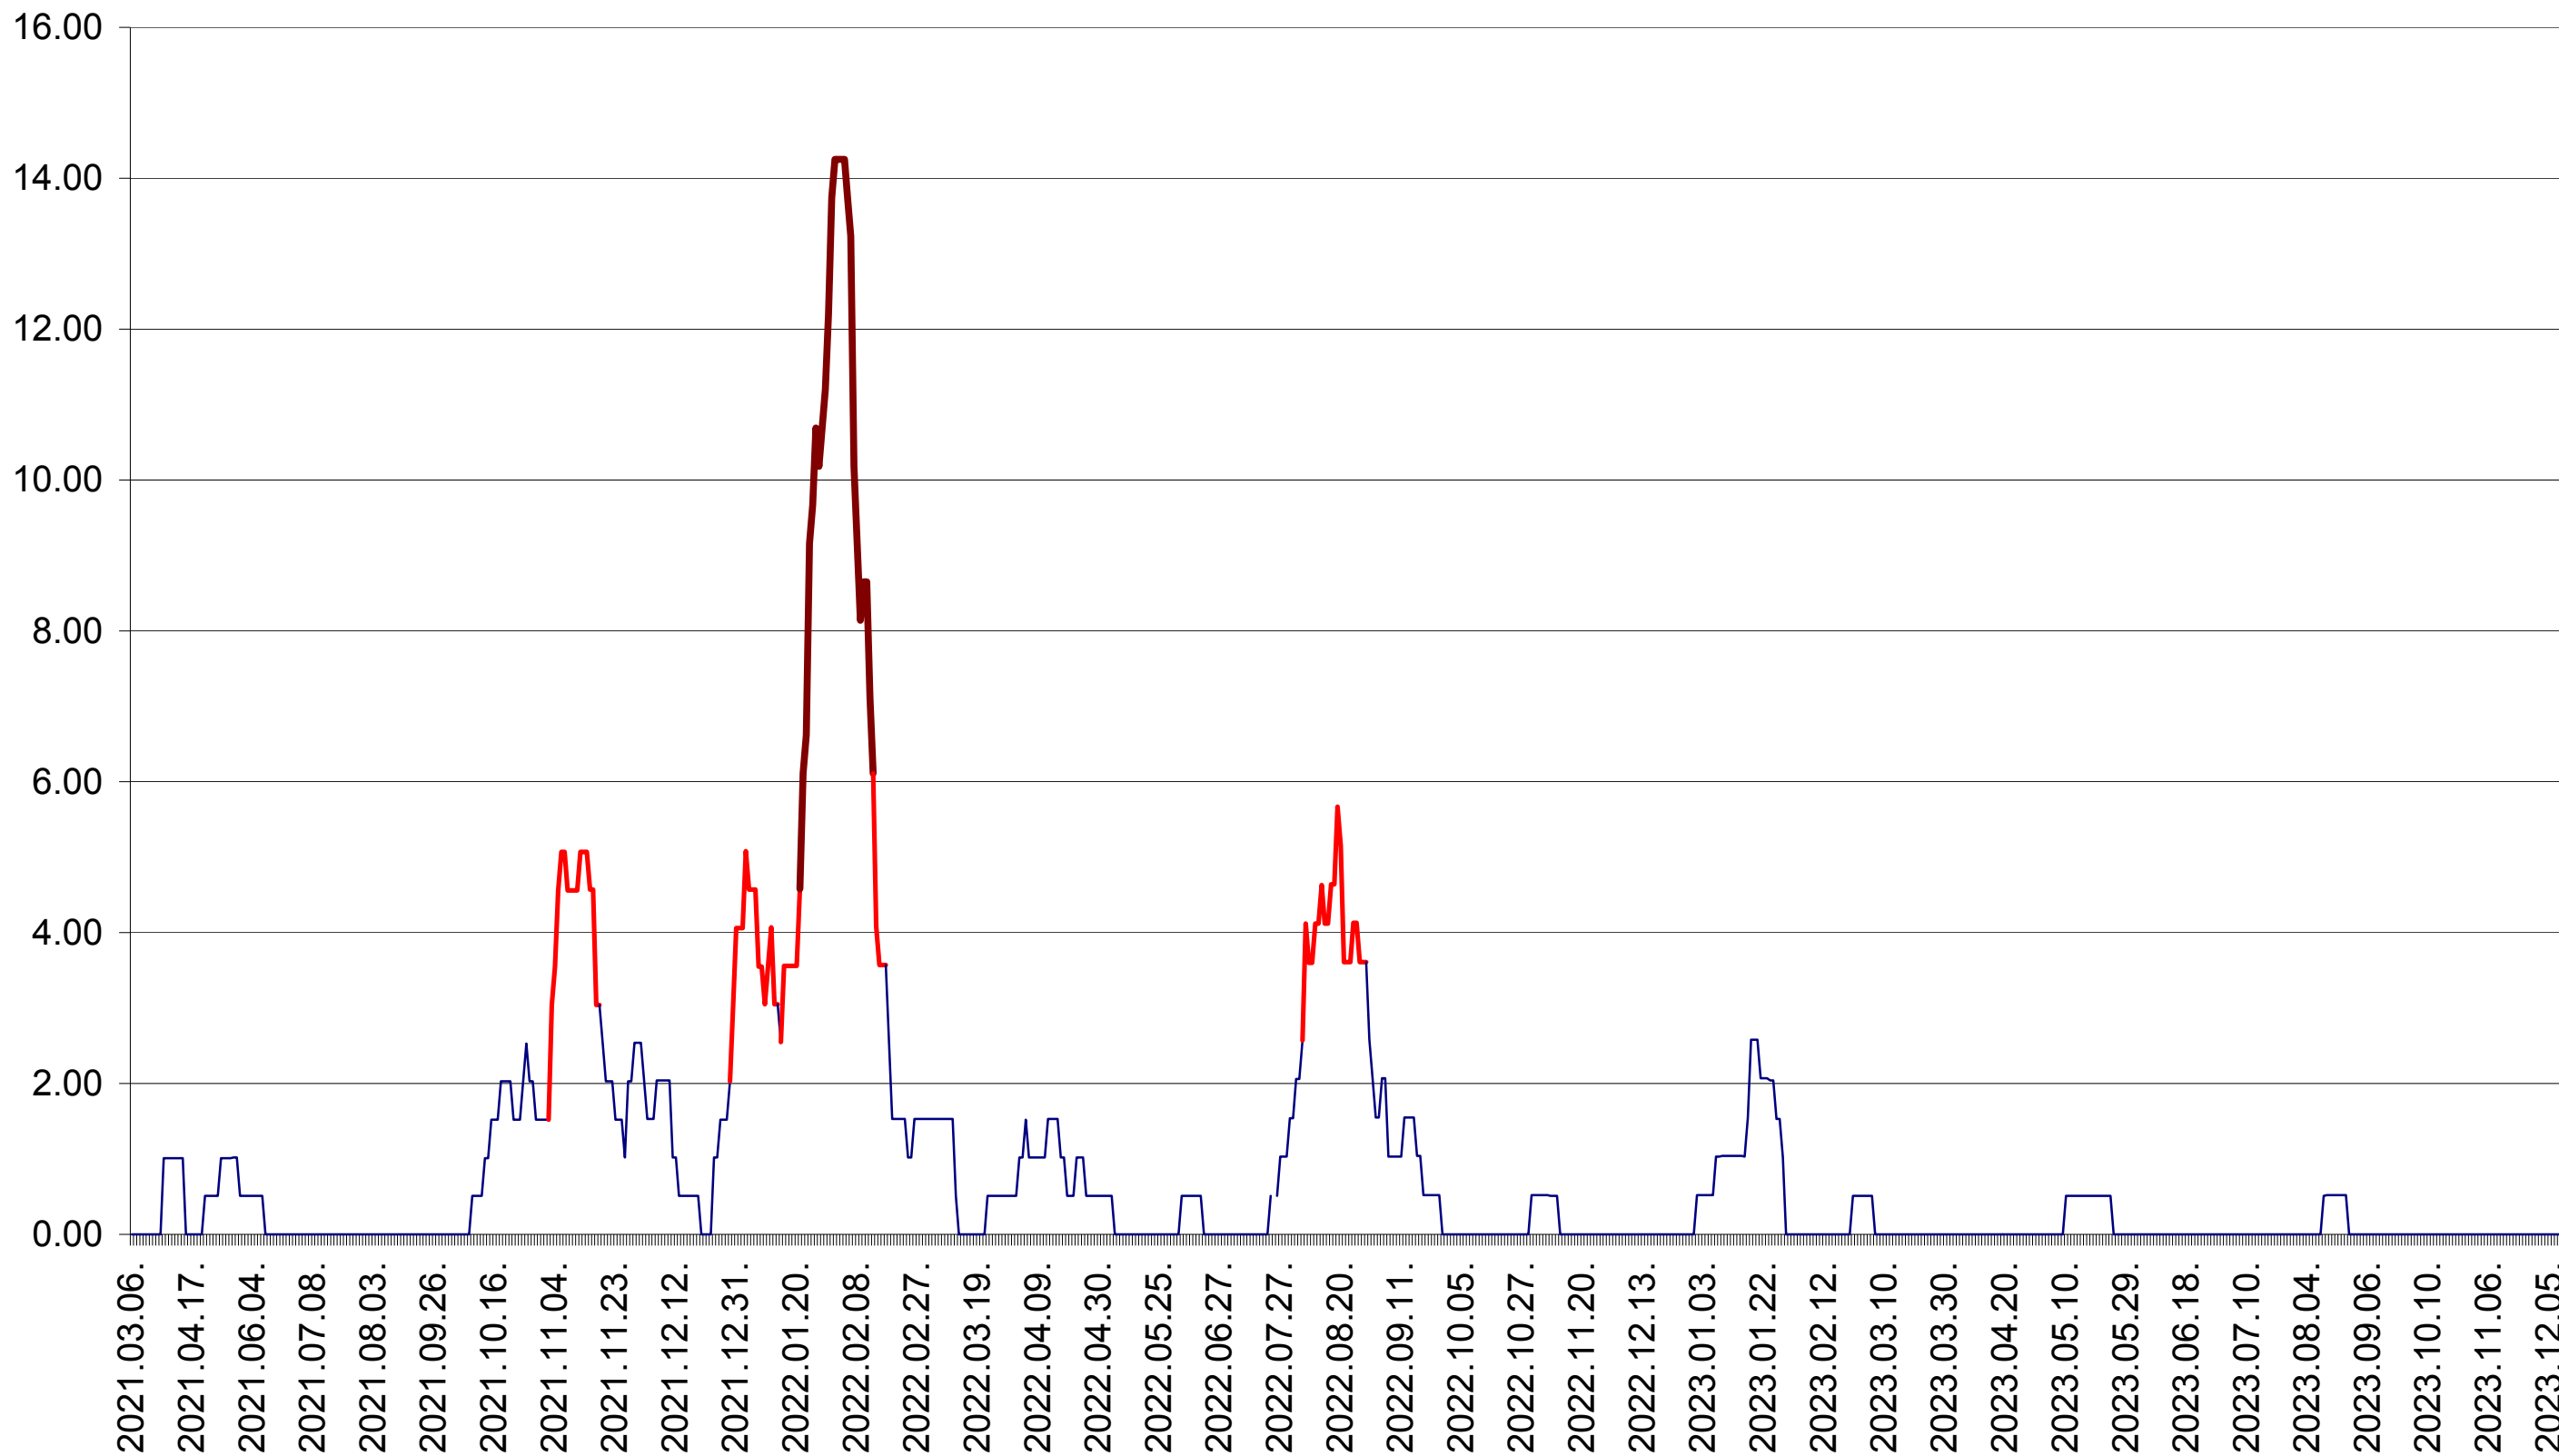

TUȘNAD - Evolutia incidentei cumulate pe 14 zile la ‰ de locuitori
2021.03.07. - 2023.12.15.

ULIEȘ - Evolutia incidentei cumulate pe 14 zile la ‰ de locuitori
2021.03.07. - 2023.12.15.

VĂRȘAG - Evolutia incidentei cumulate pe 14 zile la ‰ de locuitori
2021.03.07. - 2023.12.15.

ORAȘ VLĂHIȚA - Evolutia incidentei cumulate pe 14 zile la ‰ de locuitori
2021.03.07. - 2023.12.15.

VOȘLĂBENI - Evolutia incidentei cumulate pe 14 zile la ‰ de locuitori
2021.03.07. - 2023.12.15.

ZETEA - Evolutia incidentei cumulate pe 14 zile la ‰ de locuitori
2021.03.07. - 2023.12.15.