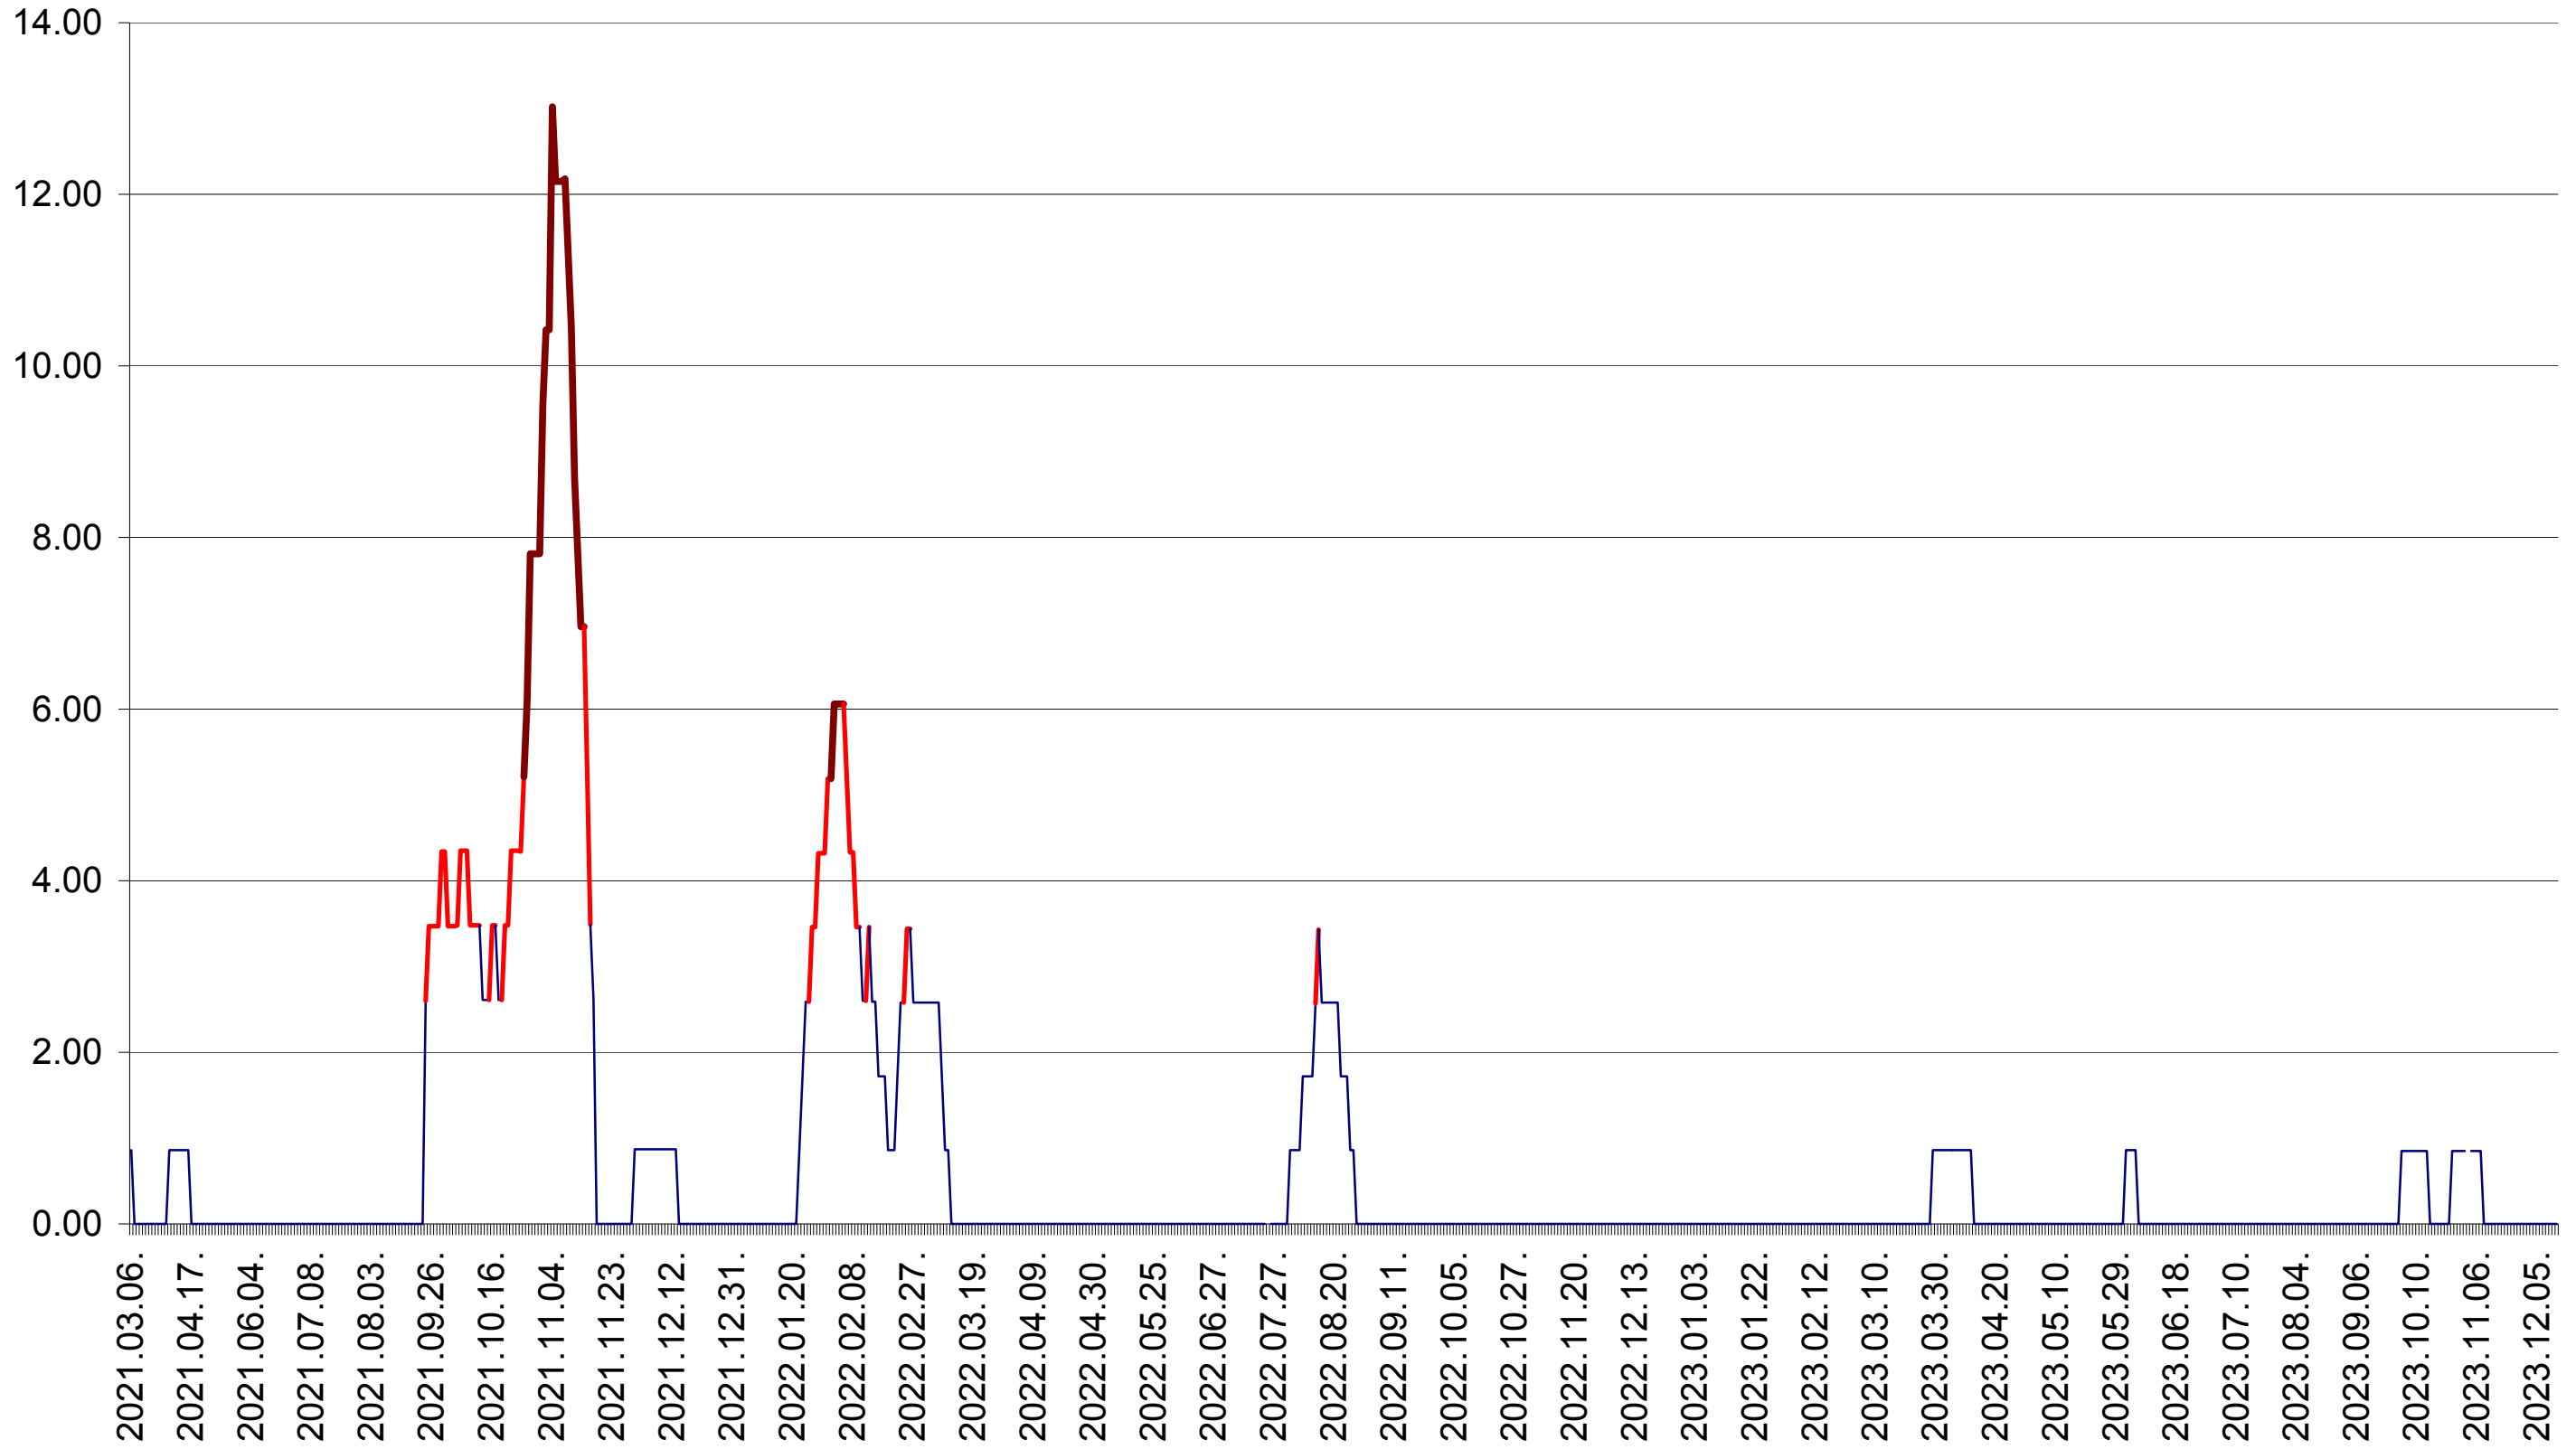

VĂRȘAG - Evolutia incidentei cumulate pe 14 zile la ‰ de locuitori
2021.03.07. - 2023.12.15.

ULIEȘ - Evolutia incidentei cumulate pe 14 zile la ‰ de locuitori
2021.03.07. - 2023.12.15.