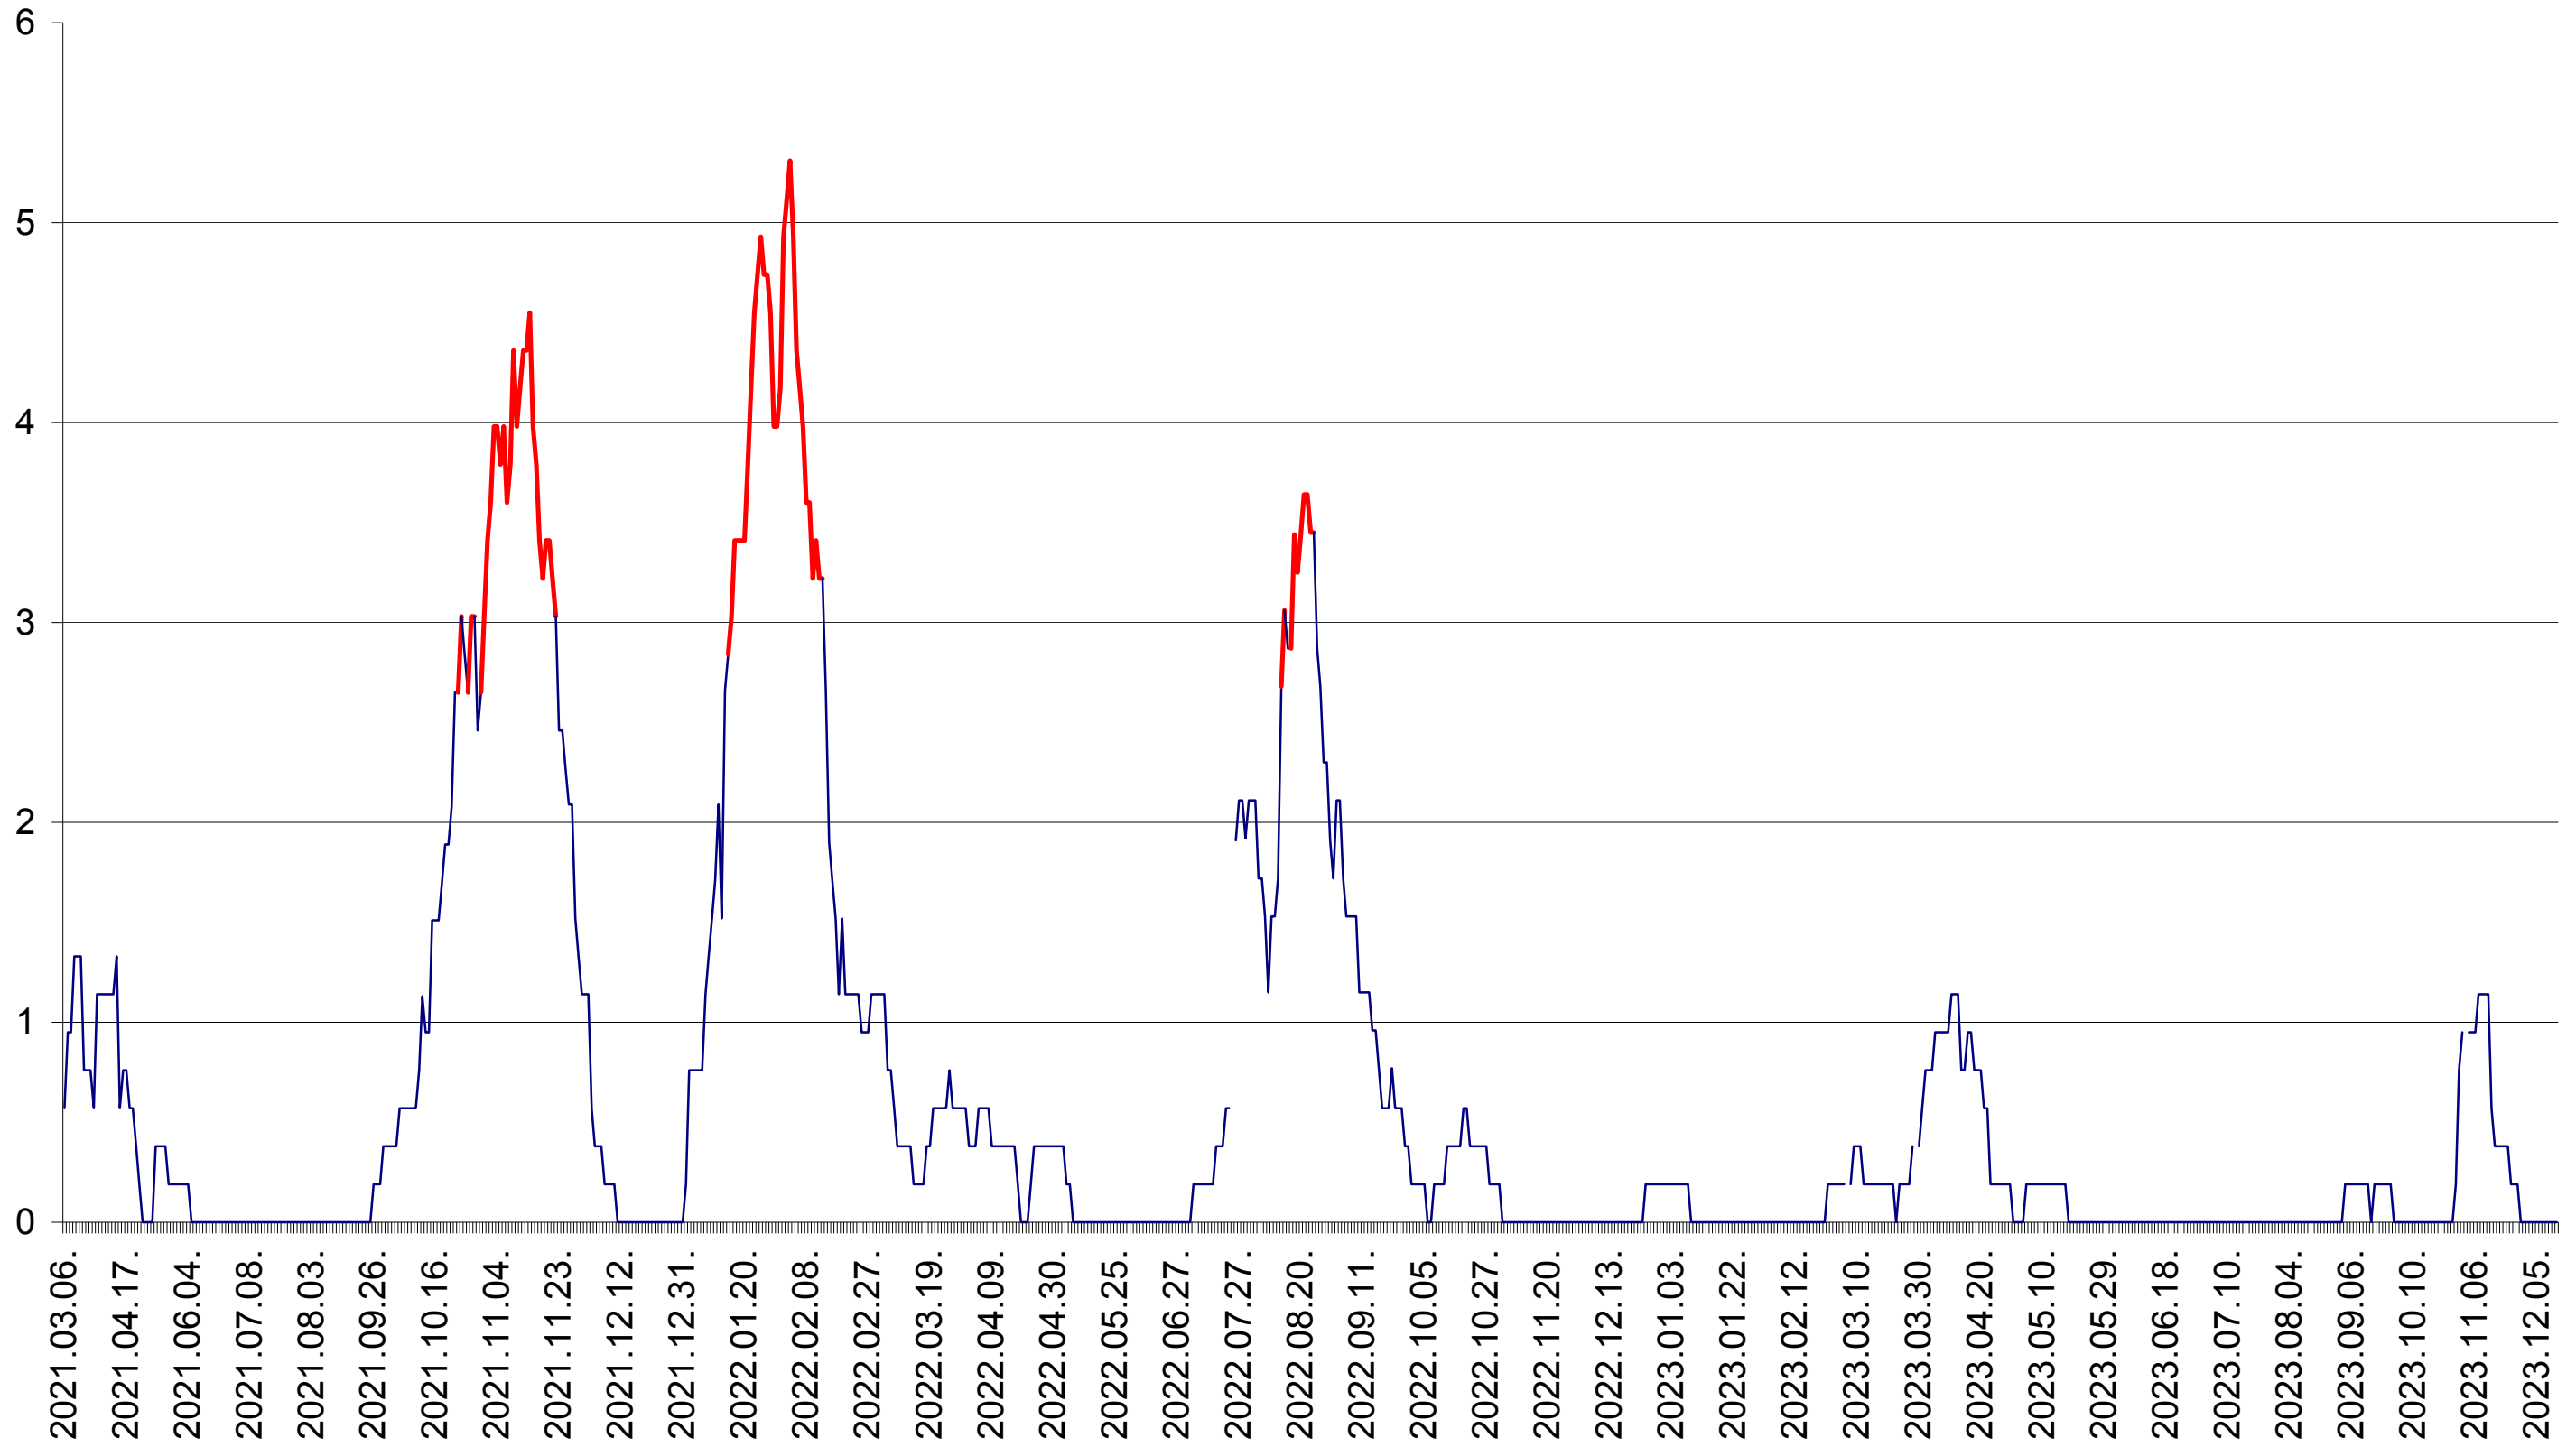

TOMEȘTI - Evolutia incidentei cumulate pe 14 zile la ‰ de locuitori
2021.03.07. - 2023.12.15.

SUSENI - Evolutia incidentei cumulate pe 14 zile la ‰ de locuitori
2021.03.07. - 2023.12.15.