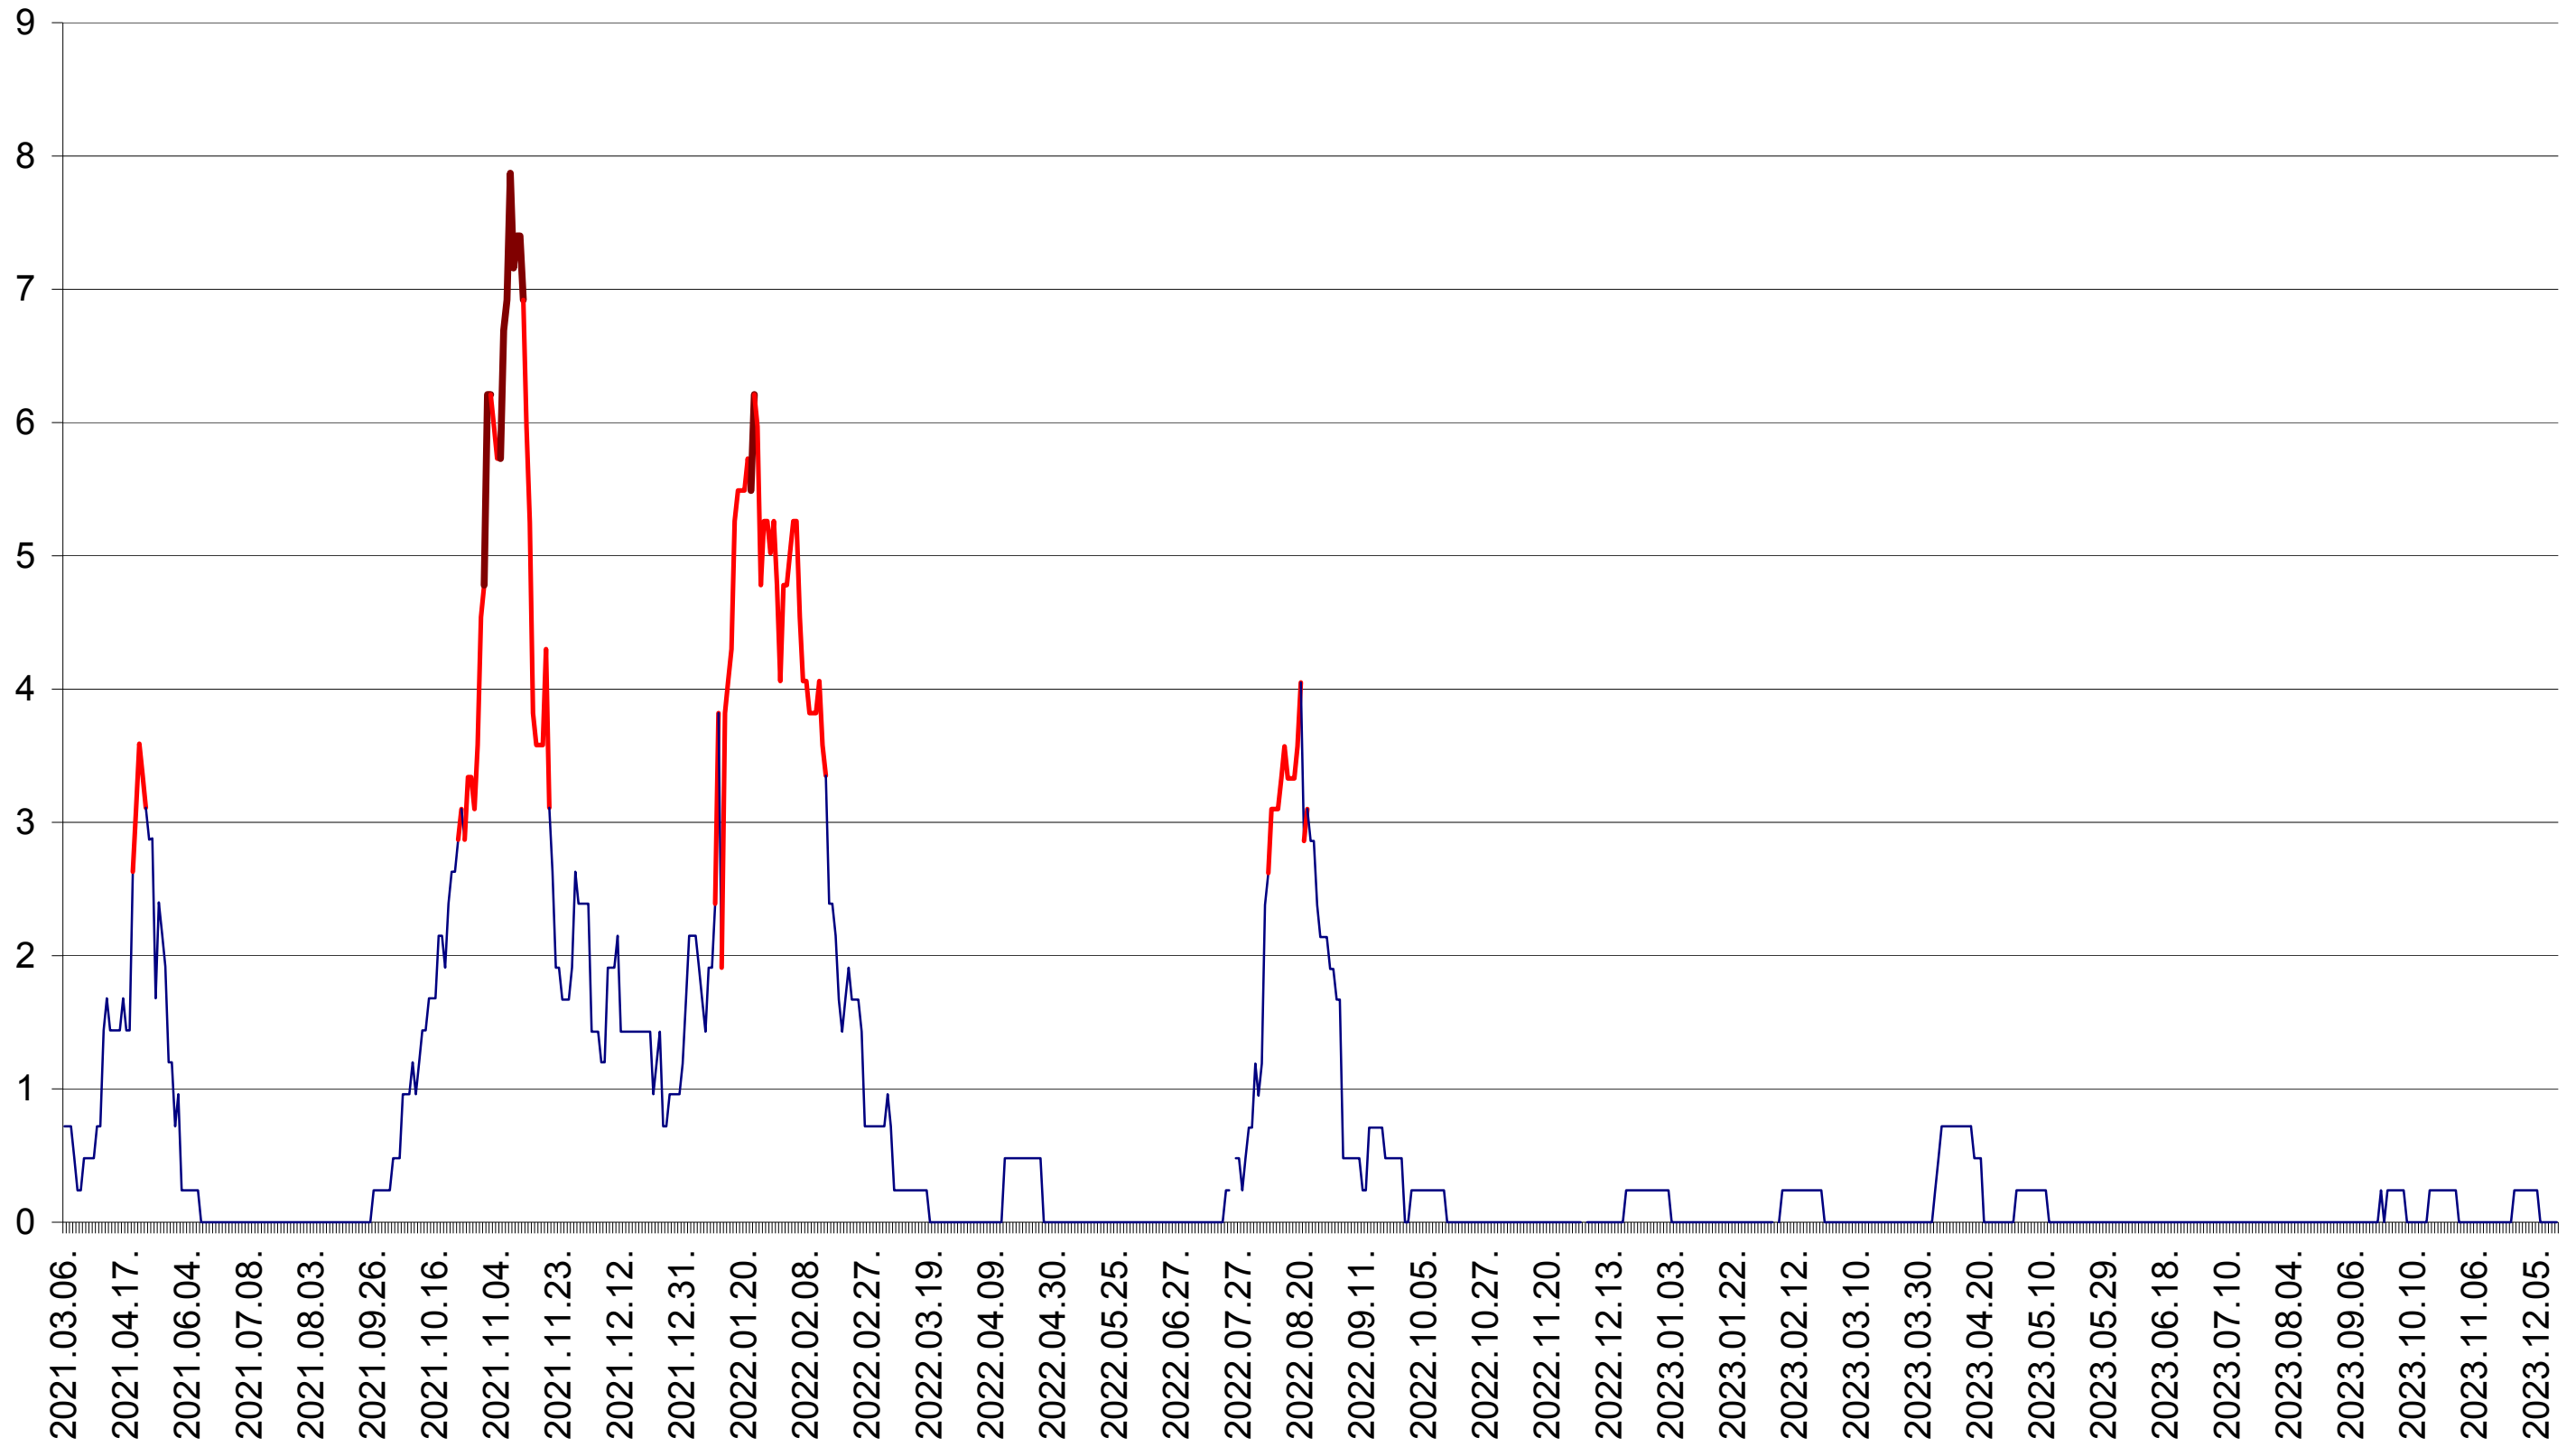

ORAȘ BĂLAN - Evolutia incidentei cumulate pe 14 zile la ‰ de locuitori
2021.03.07. - 2023.12.15.

BILBOR - Evolutia incidentei cumulate pe 14 zile la ‰ de locuitori
2021.03.07. - 2023.12.15.

ORAȘ BORSEC - Evolutia incidentei cumulate pe 14 zile la ‰ de locuitori
2021.03.07. - 2023.12.15.

CORBU - Evolutia incidentei cumulate pe 14 zile la ‰ de locuitori
2021.03.07. - 2023.12.15.

CORUND - Evolutia incidentei cumulate pe 14 zile la ‰ de locuitori
2021.03.07. - 2023.12.15.

COZMENI - Evolutia incidentei cumulate pe 14 zile la ‰ de locuitori
2021.03.07. - 2023.12.15.

ORAȘ CRISTURU SECUIESC - Evolutia incidentei cumulate pe 14 zile la ‰ de locuitori
2021.03.07. - 2023.12.15.

DĂNEȘTI - Evolutia incidentei cumulate pe 14 zile la ‰ de locuitori
2021.03.07. - 2023.12.15.

DÂRJIU - Evolutia incidentei cumulate pe 14 zile la ‰ de locuitori
2021.03.07. - 2023.12.15.

DEALU - Evolutia incidentei cumulate pe 14 zile la ‰ de locuitori
2021.03.07. - 2023.12.15.

DITRĂU - Evolutia incidentei cumulate pe 14 zile la ‰ de locuitori
2021.03.07. - 2023.12.15.