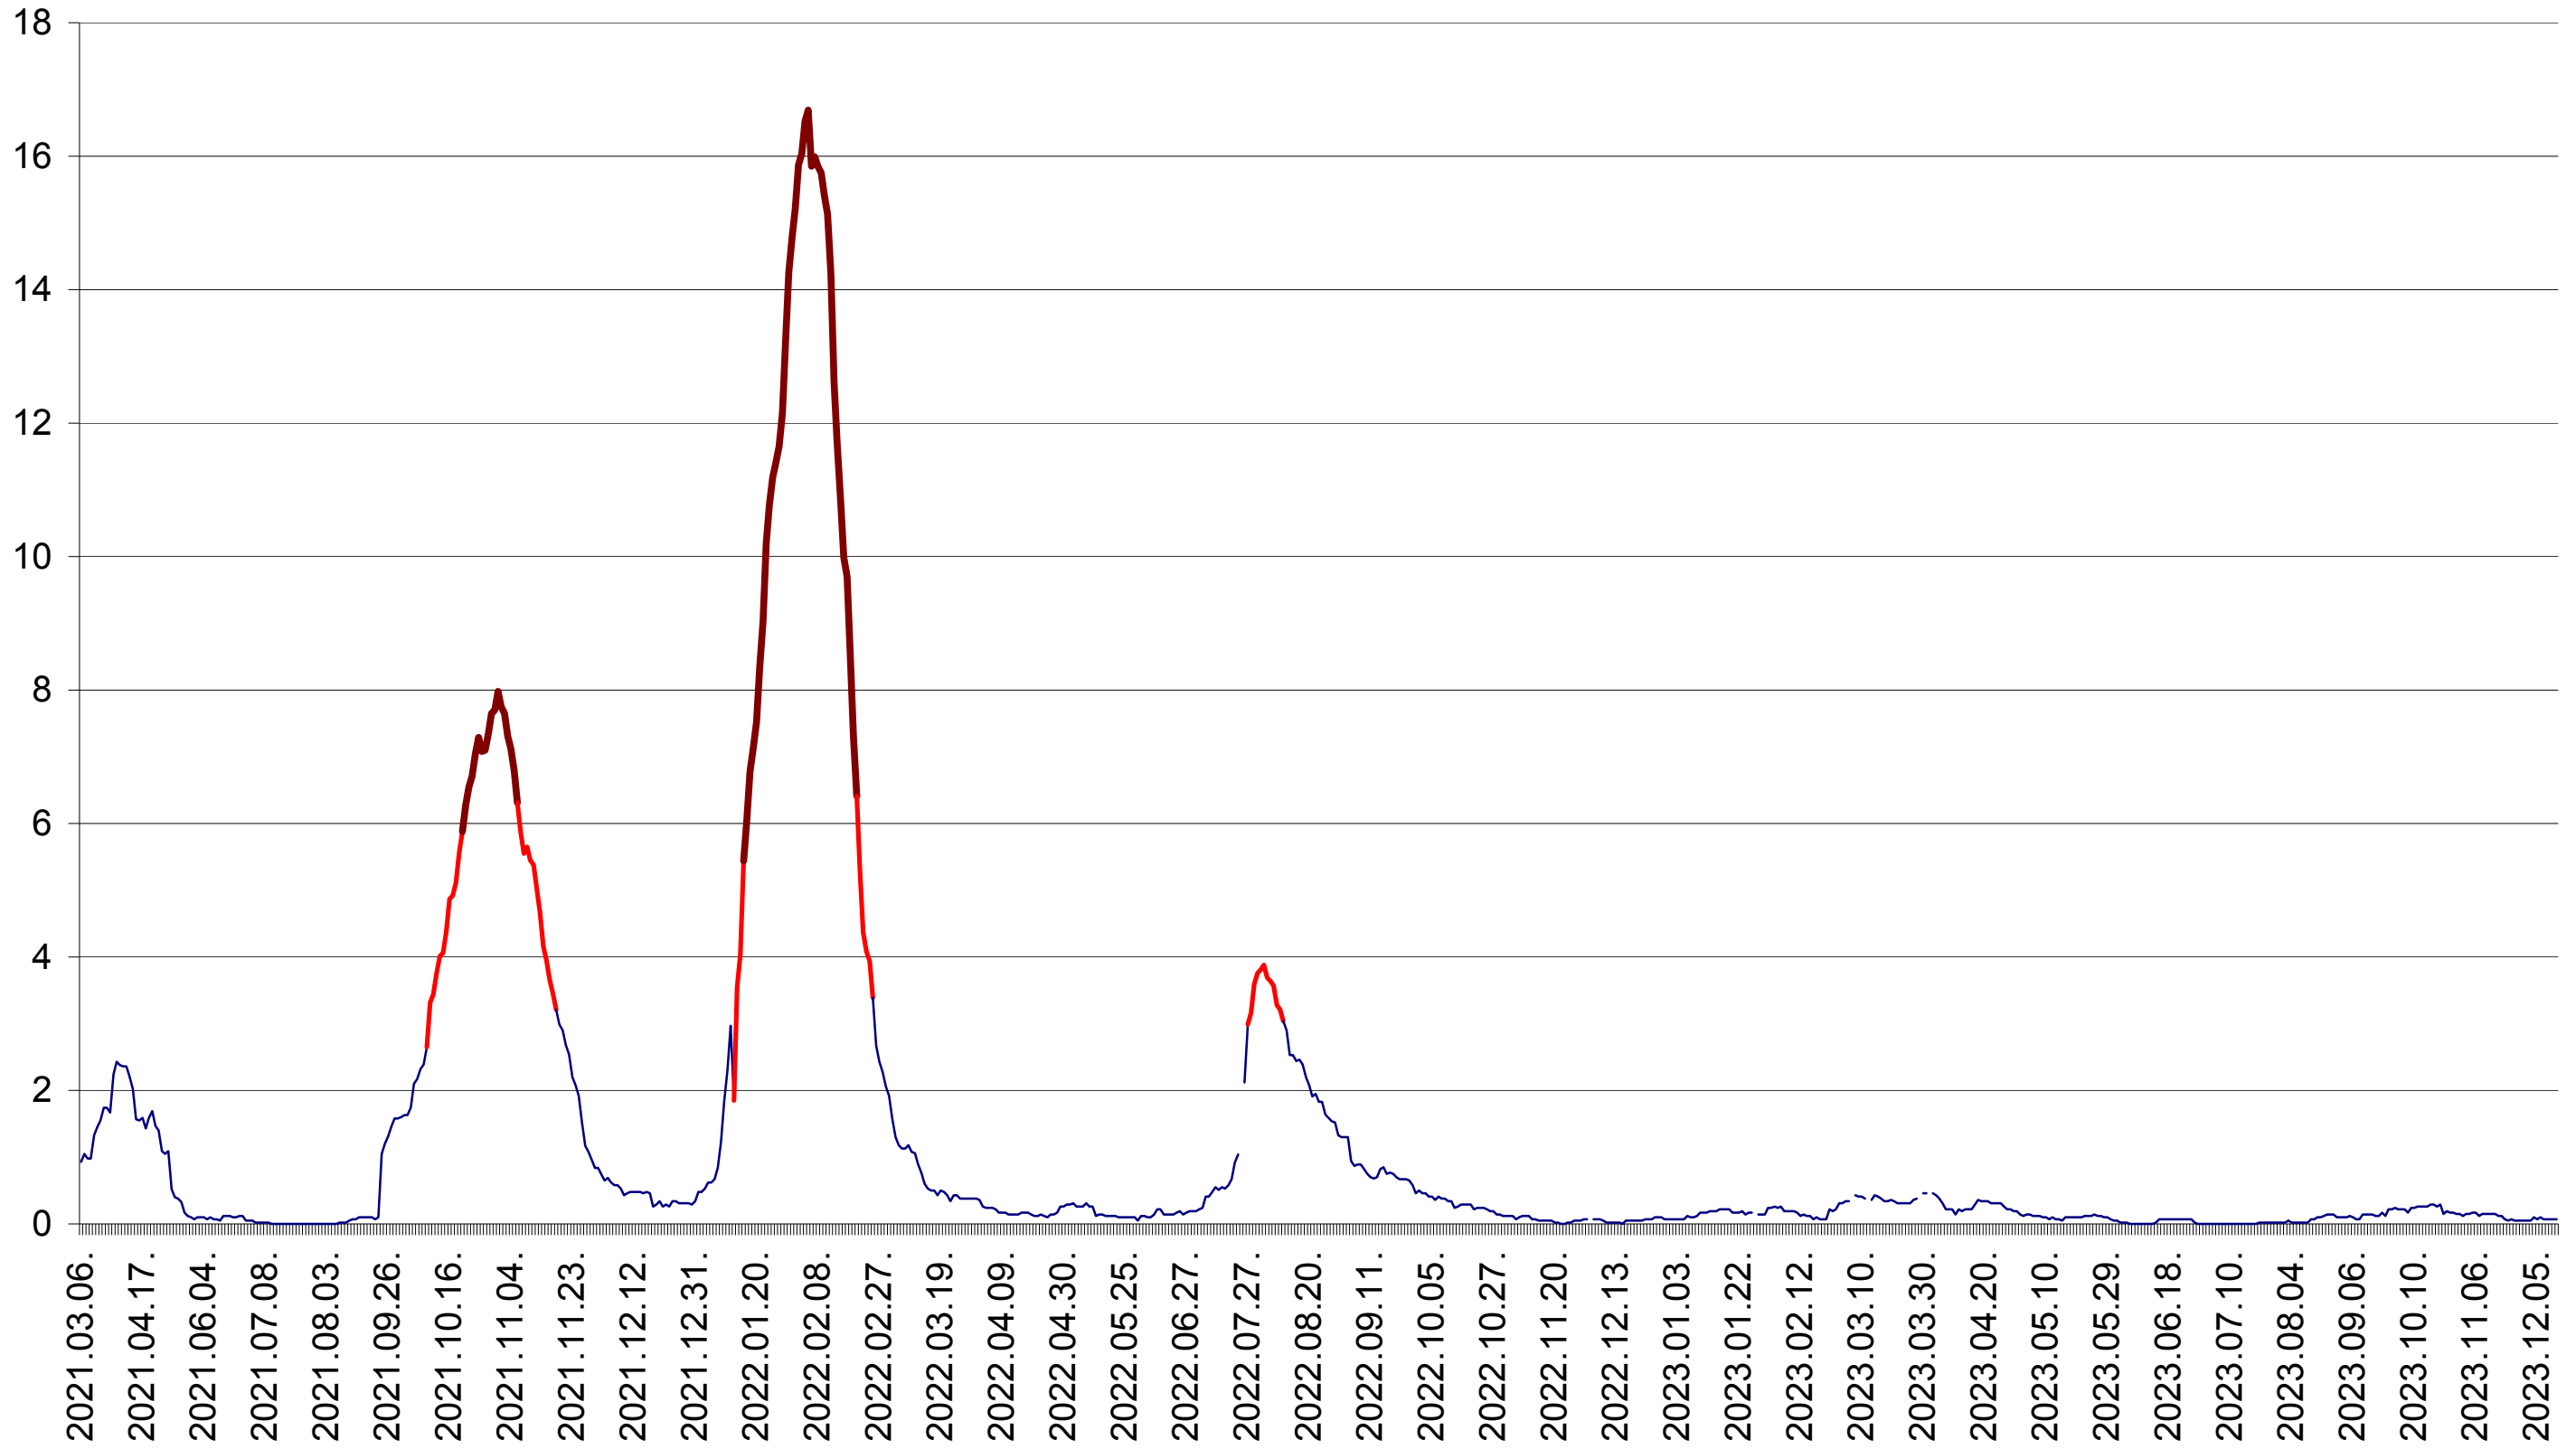

LELICENI - Evolutia incidentei cumulate pe 14 zile la ‰ de locuitori
2021.03.07. - 2023.12.15.

LUETA - Evolutia incidentei cumulate pe 14 zile la ‰ de locuitori
2021.03.07. - 2023.12.15.

LUNCA DE JOS - Evolutia incidentei cumulate pe 14 zile la ‰ de locuitori
2021.03.07. - 2023.12.15.

LUNCA DE SUS - Evolutia incidentei cumulate pe 14 zile la ‰ de locuitori
2021.03.07. - 2023.12.15.

LUPENI - Evolutia incidentei cumulate pe 14 zile la ‰ de locuitori
2021.03.07. - 2023.12.15.

MĂDĂRAȘ - Evolutia incidentei cumulate pe 14 zile la ‰ de locuitori
2021.03.07. - 2023.12.15.

MĂRTINIȘ - Evolutia incidentei cumulate pe 14 zile la ‰ de locuitori
2021.03.07. - 2023.12.15.

MEREȘTI - Evolutia incidentei cumulate pe 14 zile la ‰ de locuitori
2021.03.07. - 2023.12.15.

MUNICIPIUL MIERCUREA-CIUC - Evolutia incidentei cumulate pe 14 zile la ‰ de locuitori
2021.03.07. - 2023.12.15.