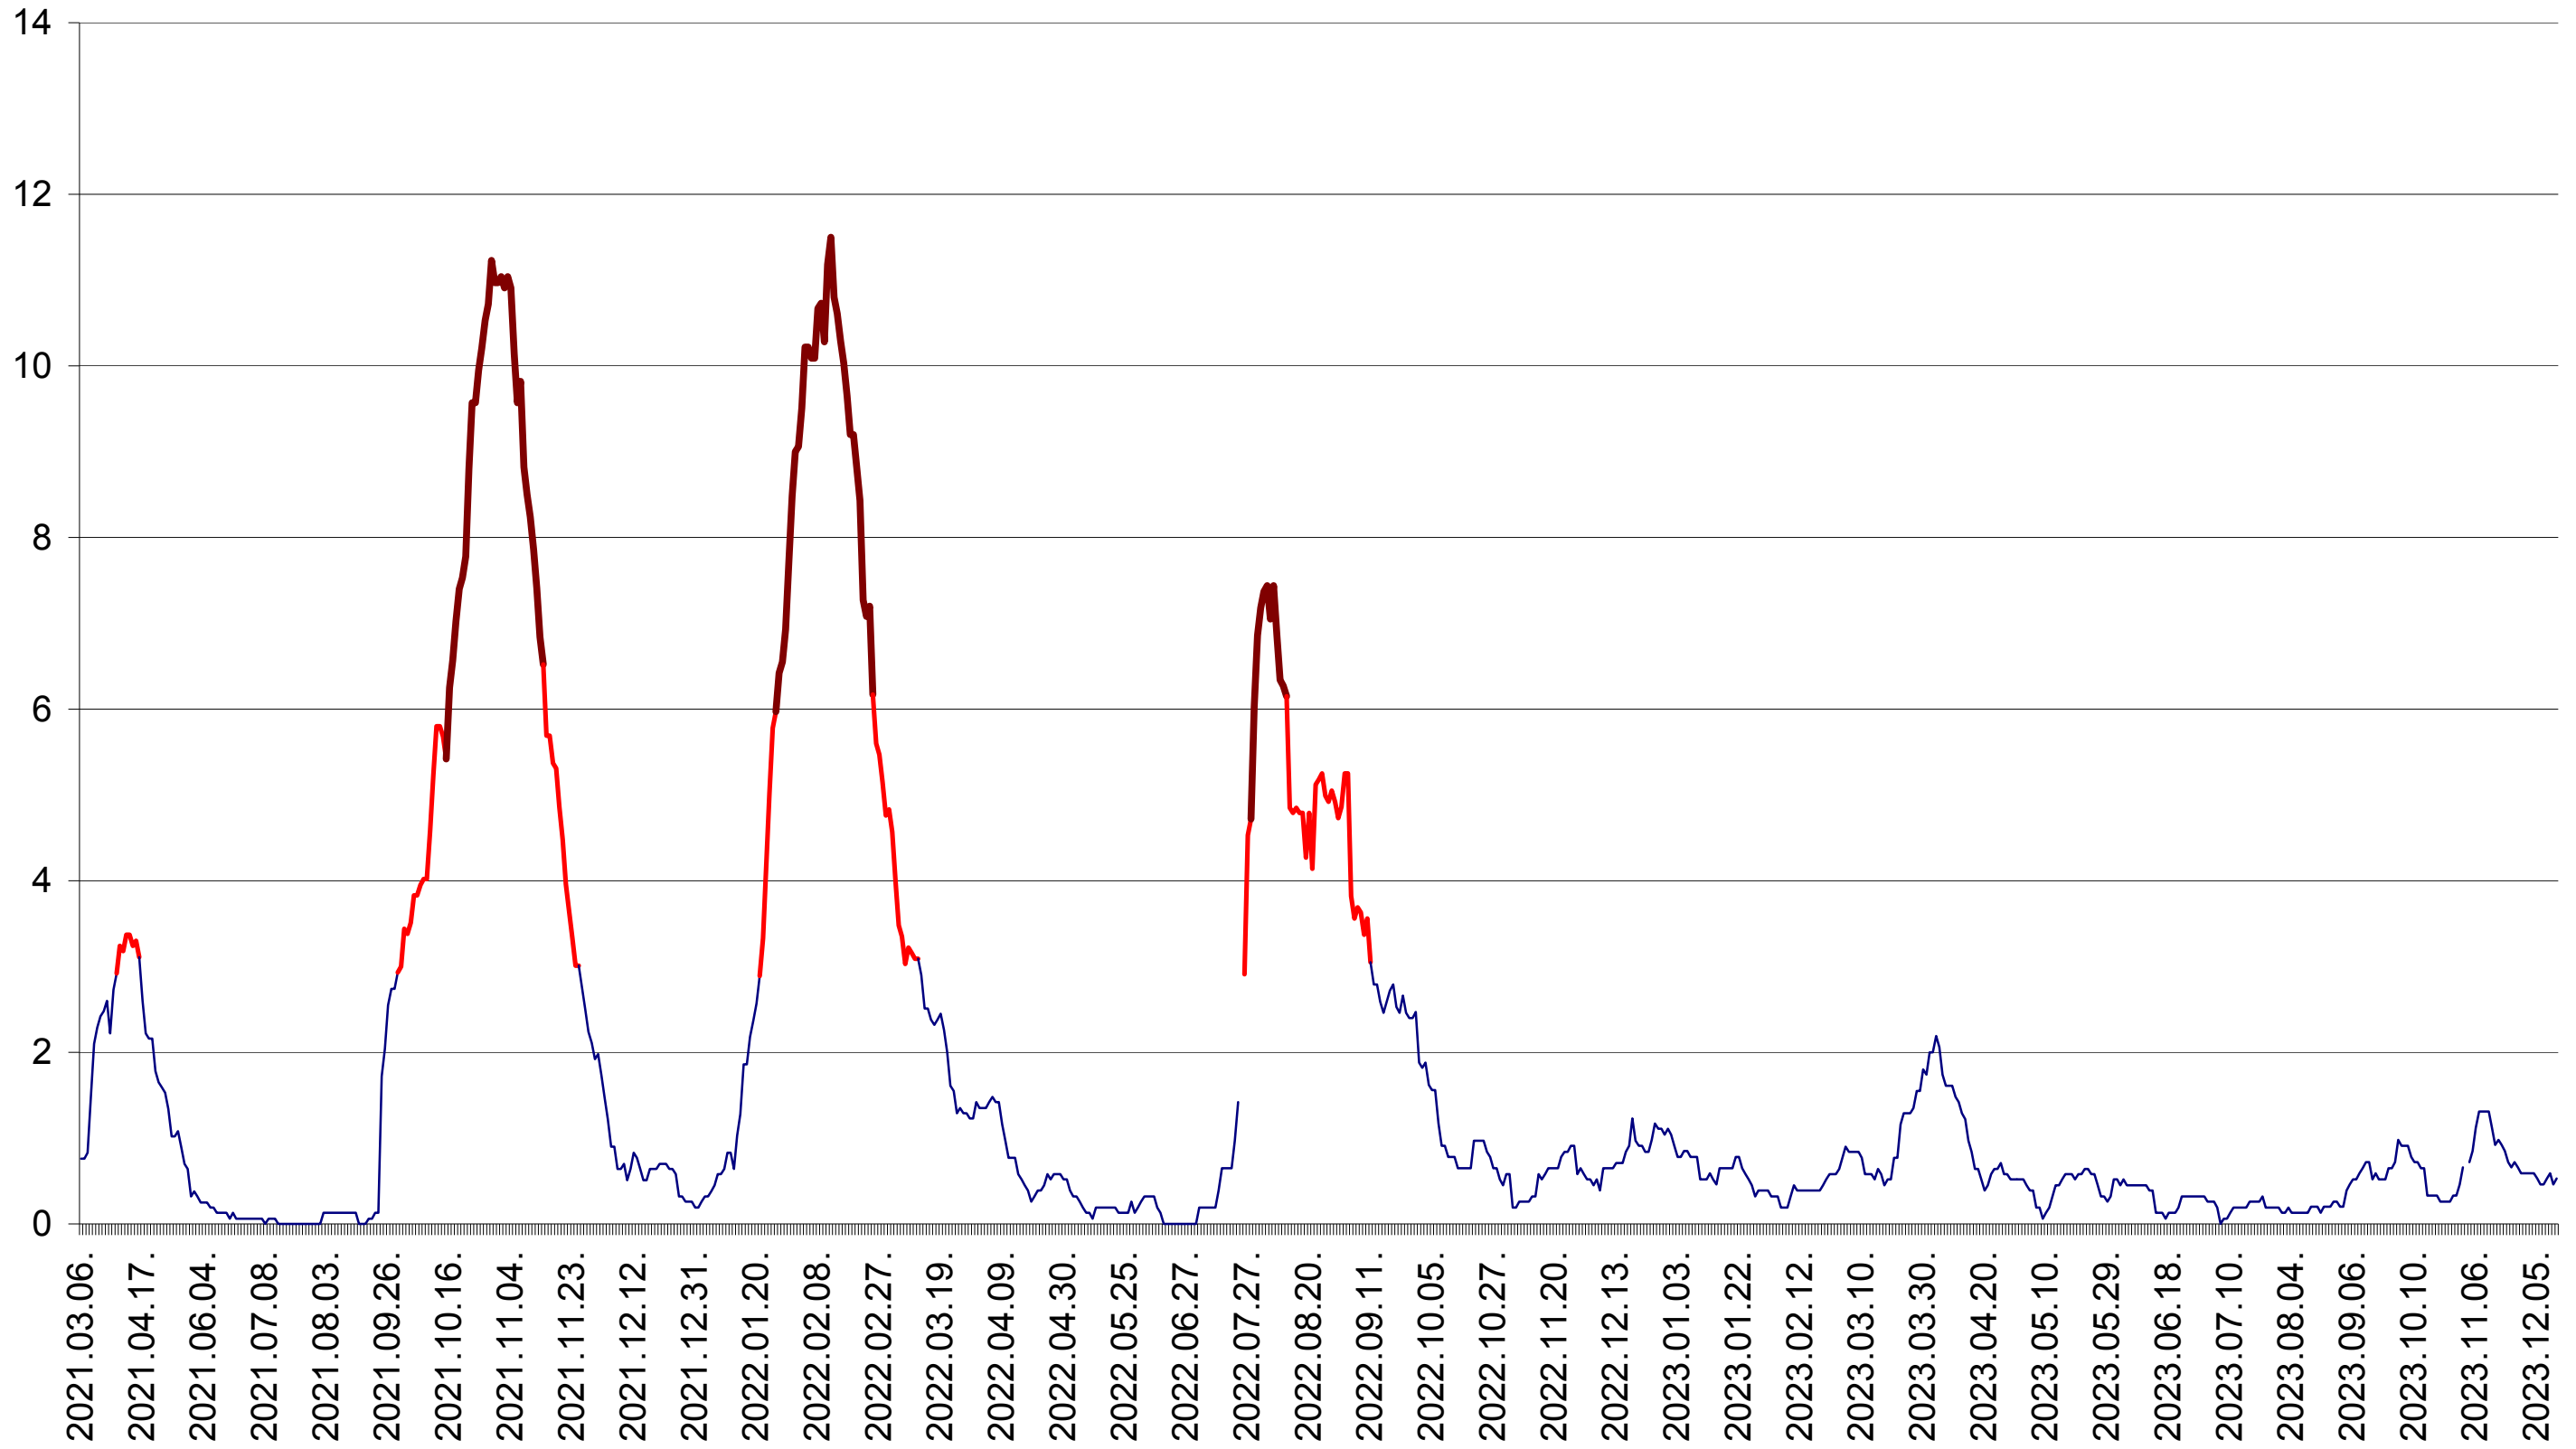

TULGHEȘ - Evolutia incidentei cumulate pe 14 zile la ‰ de locuitori
2021.03.07. - 2023.12.15.

MUNICIPIUL TOPLIȚA - Evolutia incidentei cumulate pe 14 zile la ‰ de locuitori
2021.03.07. - 2023.12.15.