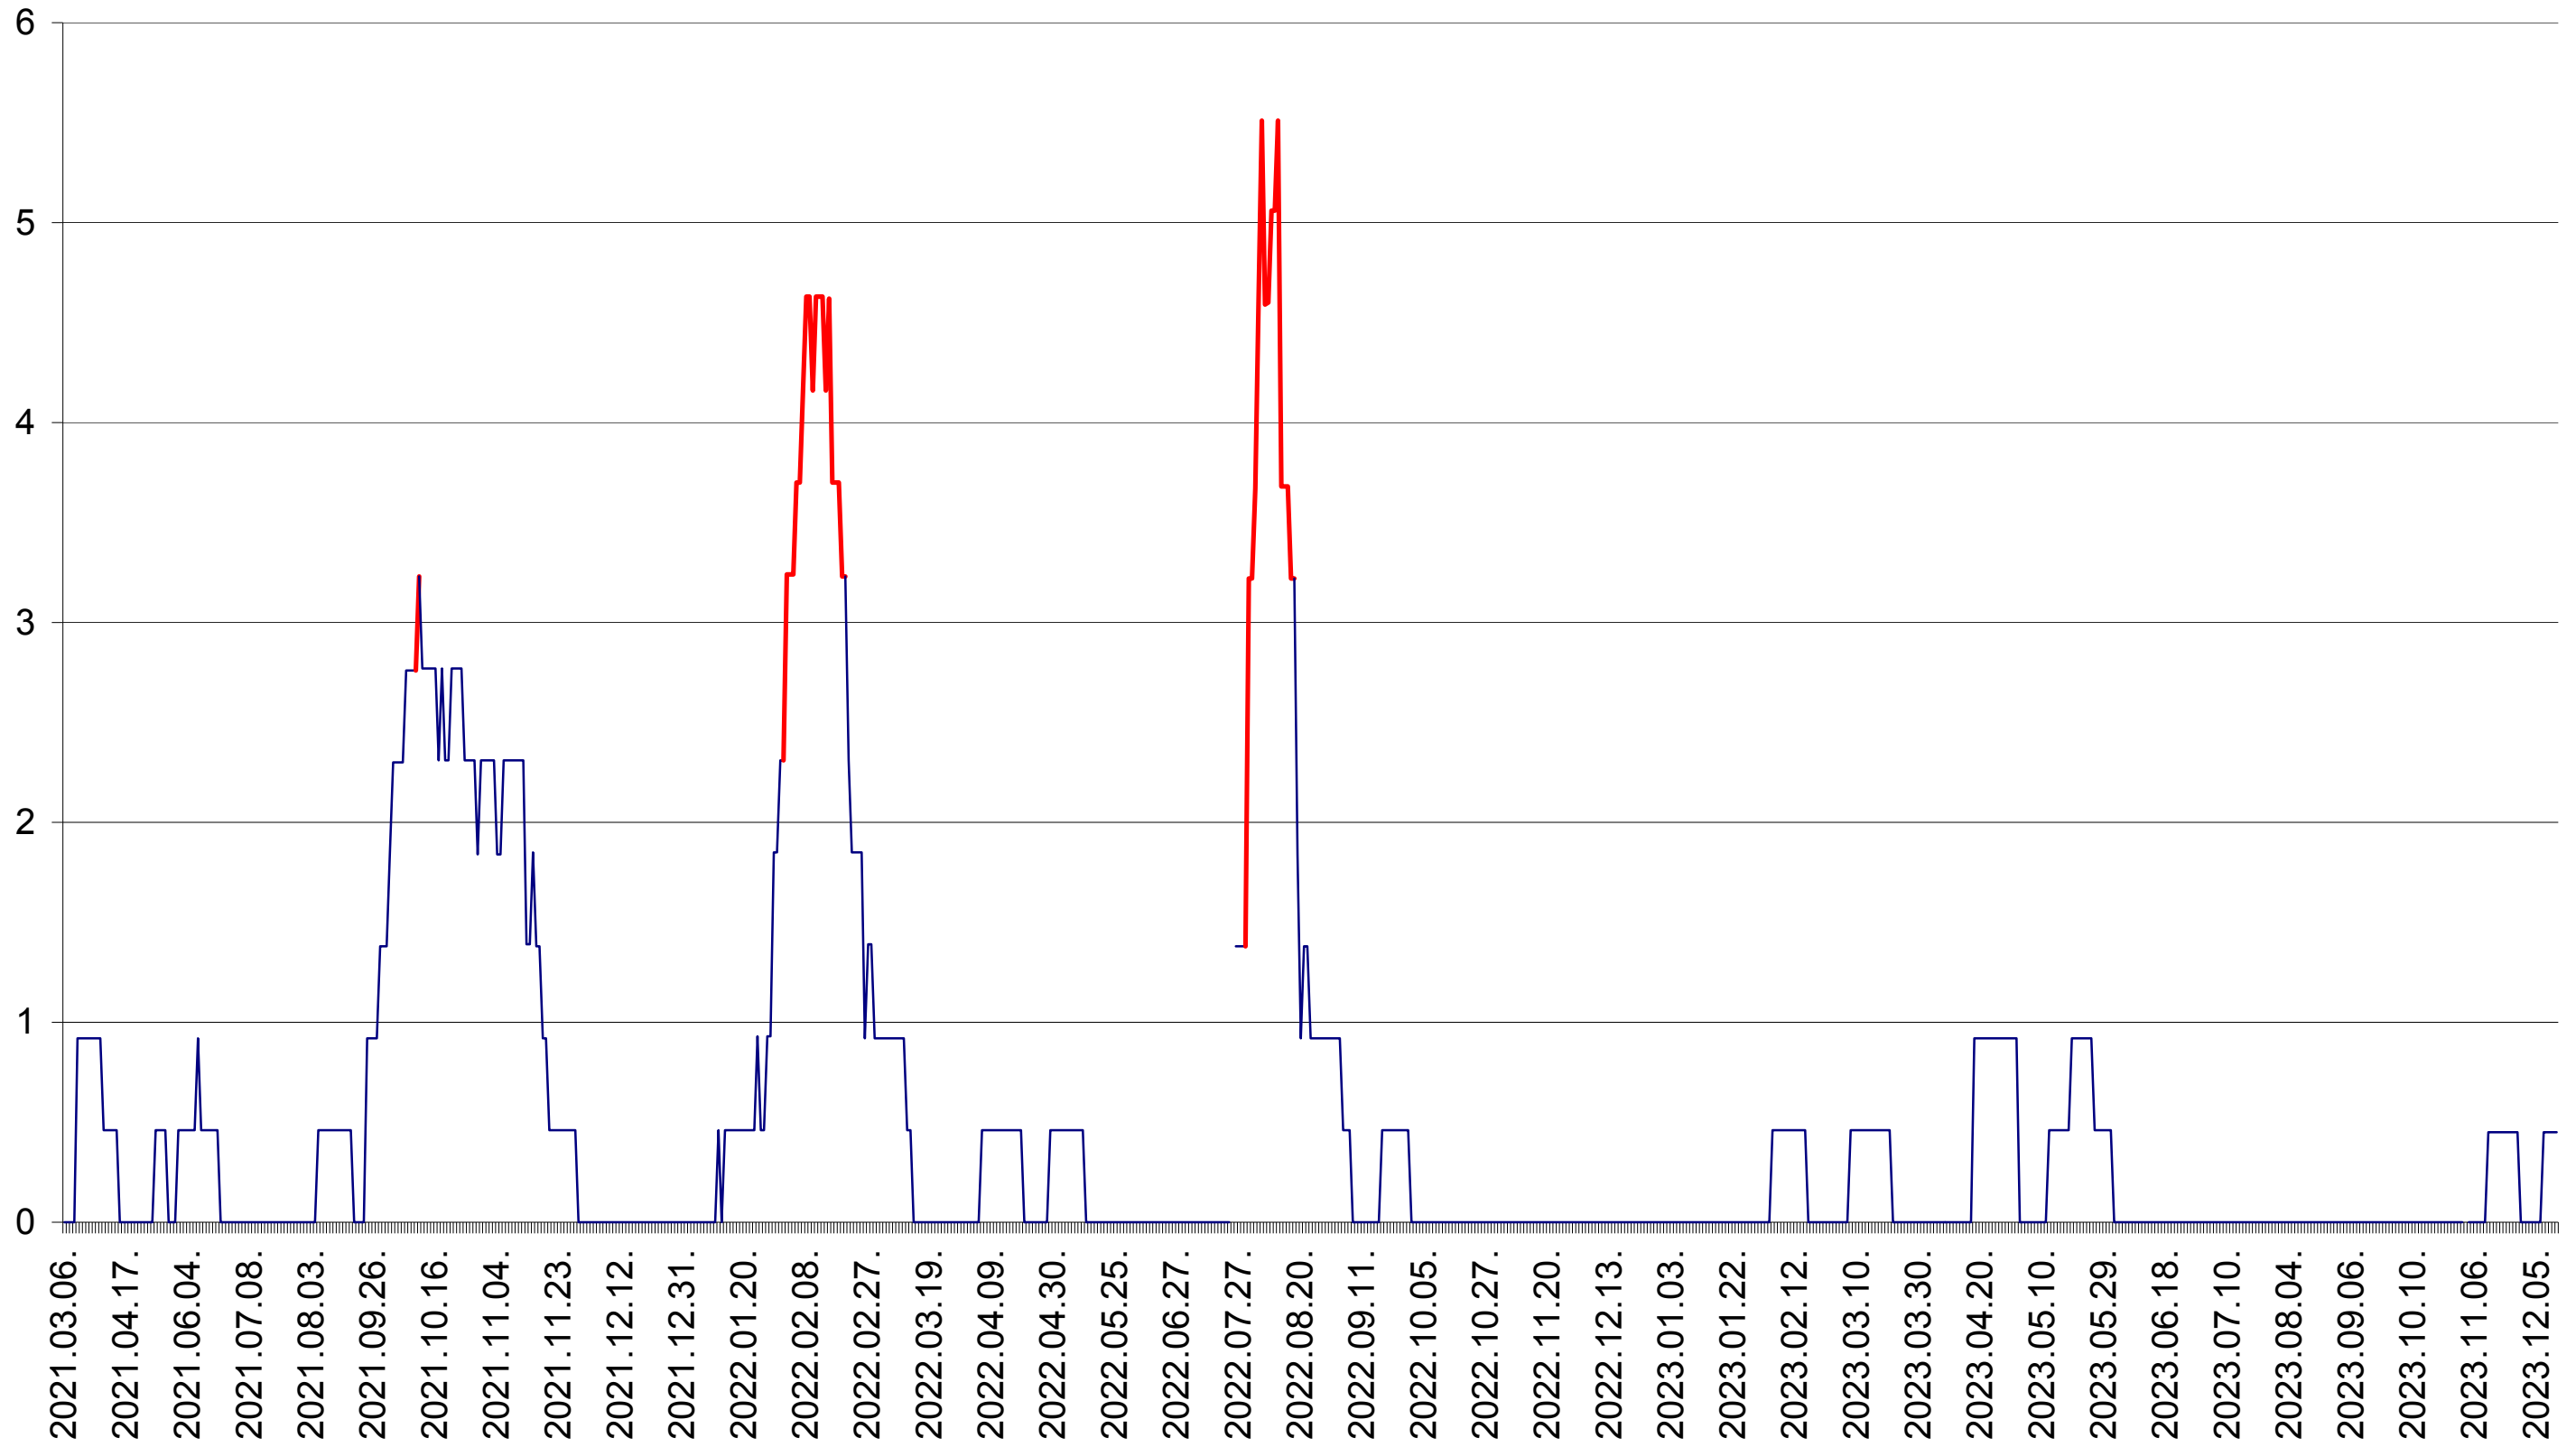

ULIEȘ - Evolutia incidentei cumulate pe 14 zile la ‰ de locuitori
2021.03.07. - 2023.12.15.

TUȘNAD - Evolutia incidentei cumulate pe 14 zile la ‰ de locuitori
2021.03.07. - 2023.12.15.