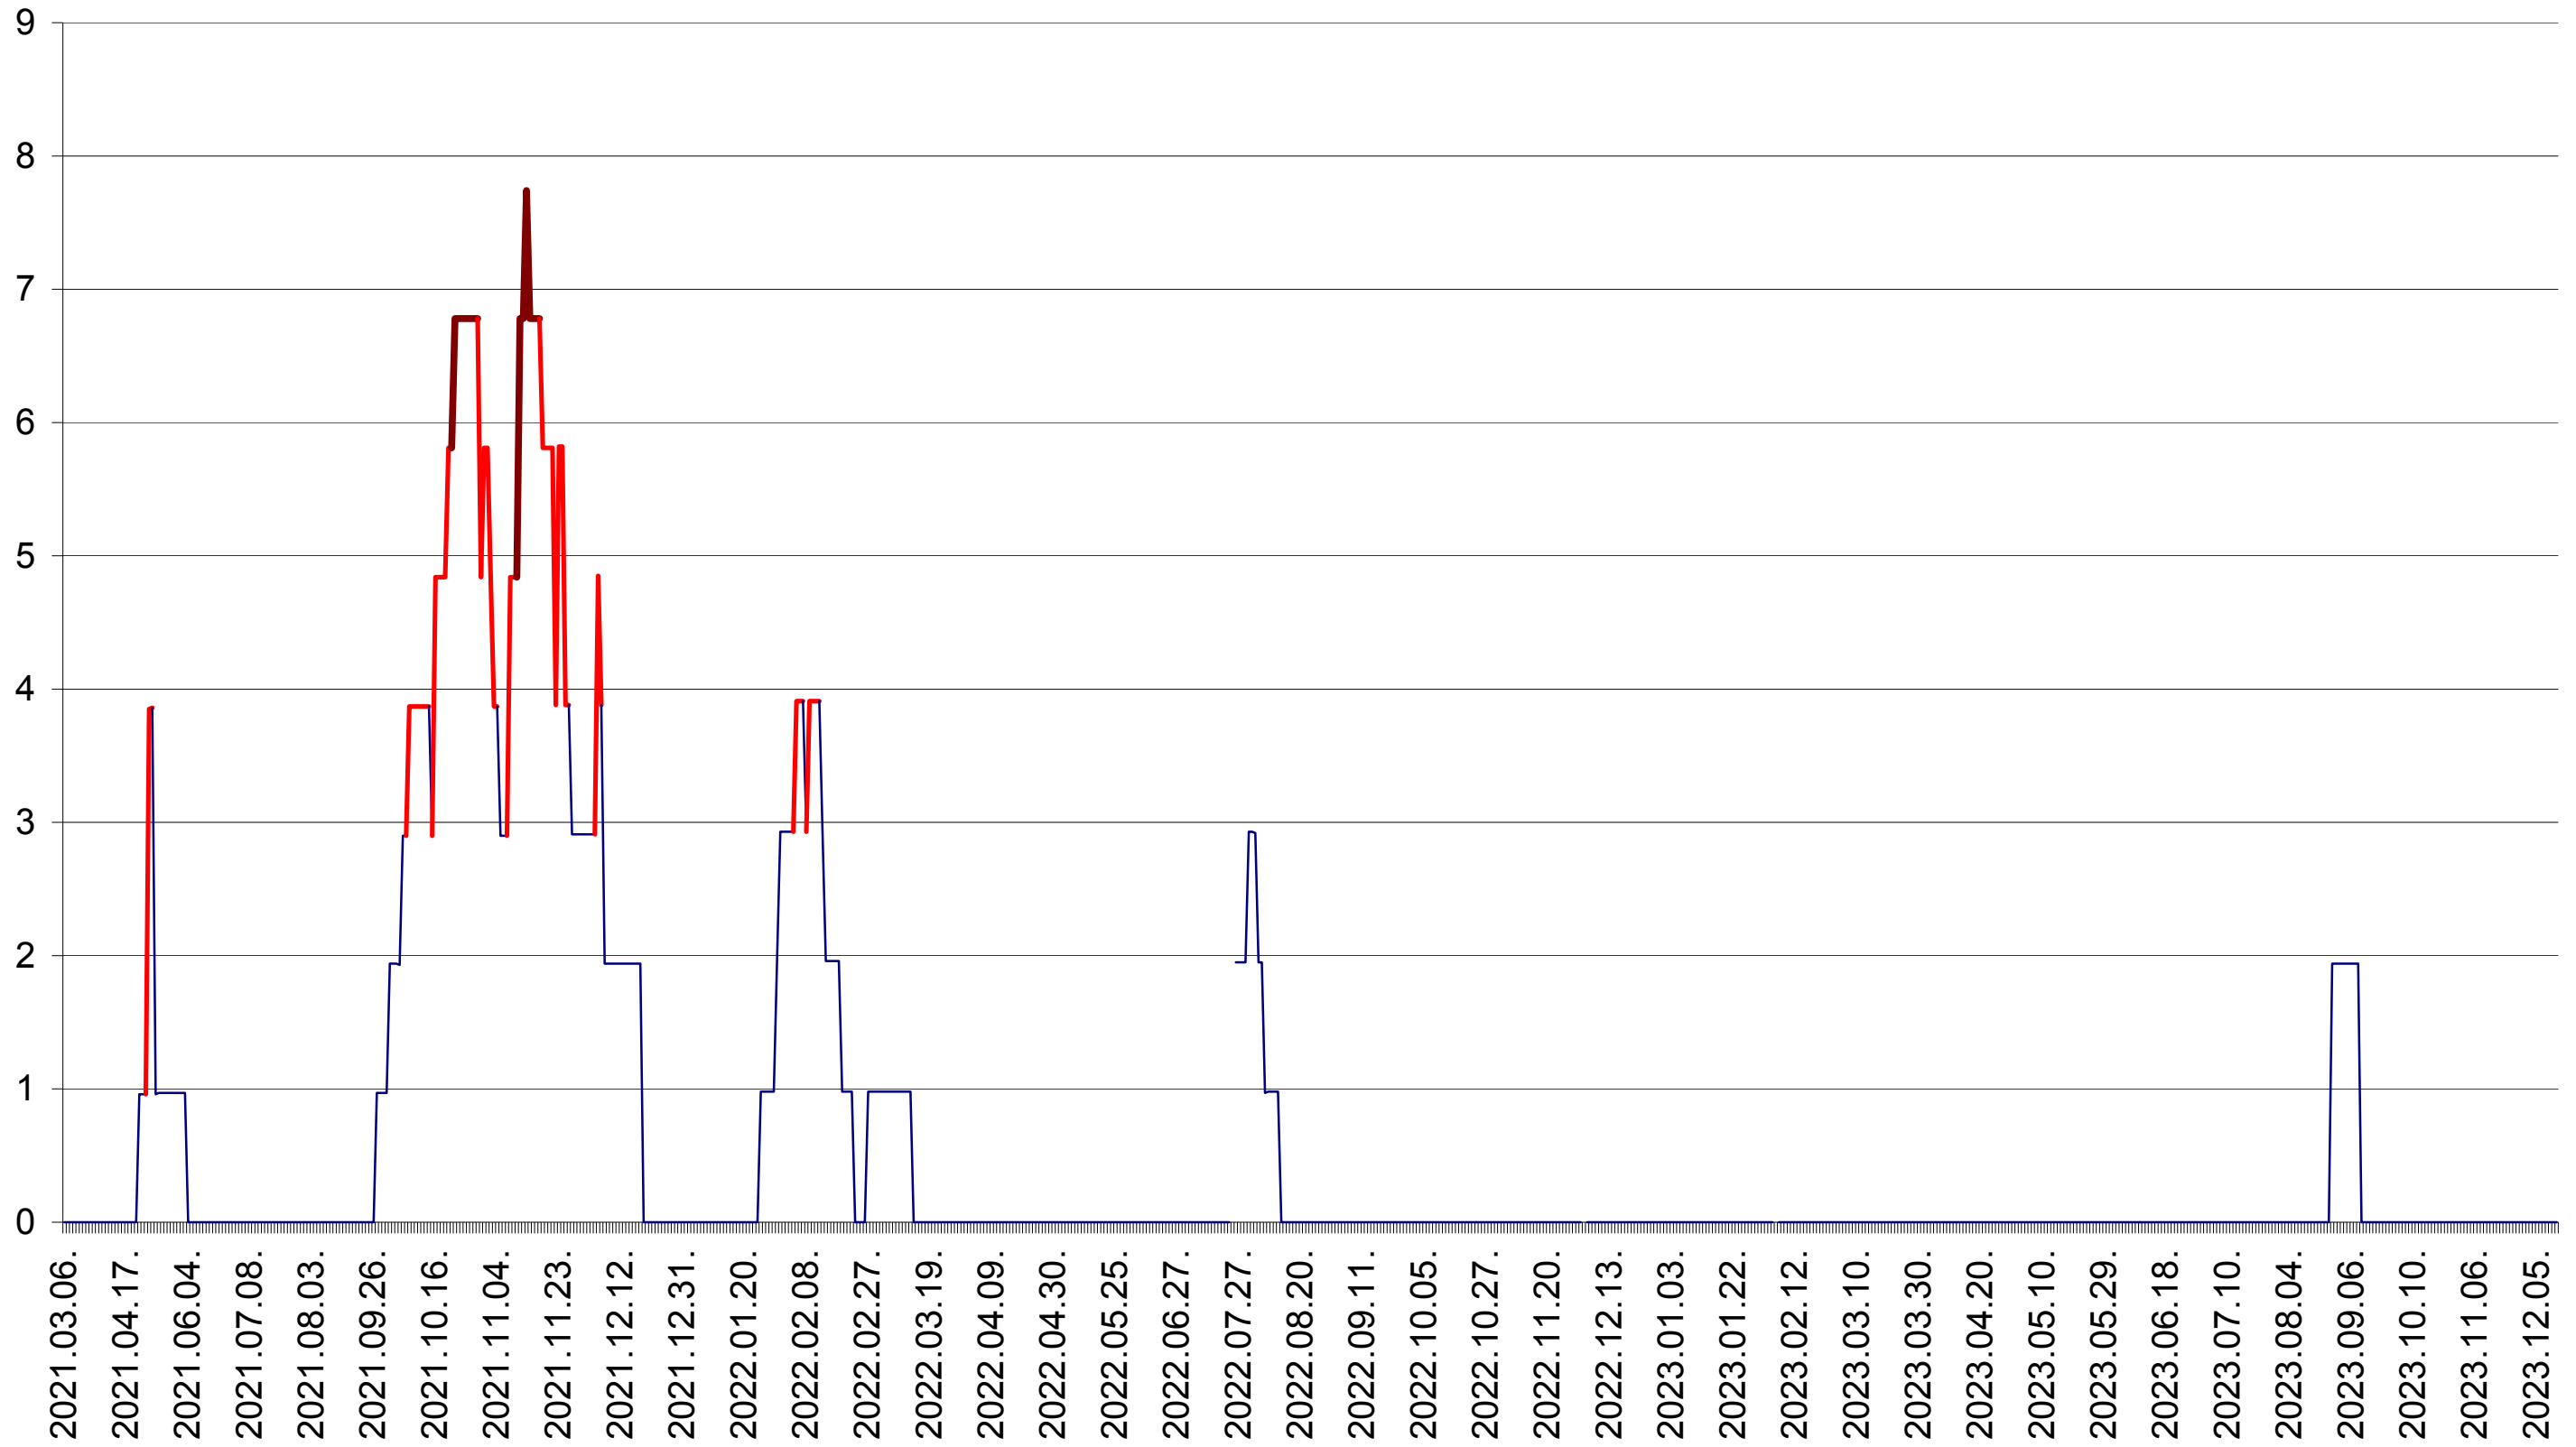

DEALU - Evolutia incidentei cumulate pe 14 zile la ‰ de locuitori
2021.03.07. - 2023.12.15.

DÂRJIU - Evolutia incidentei cumulate pe 14 zile la ‰ de locuitori
2021.03.07. - 2023.12.15.