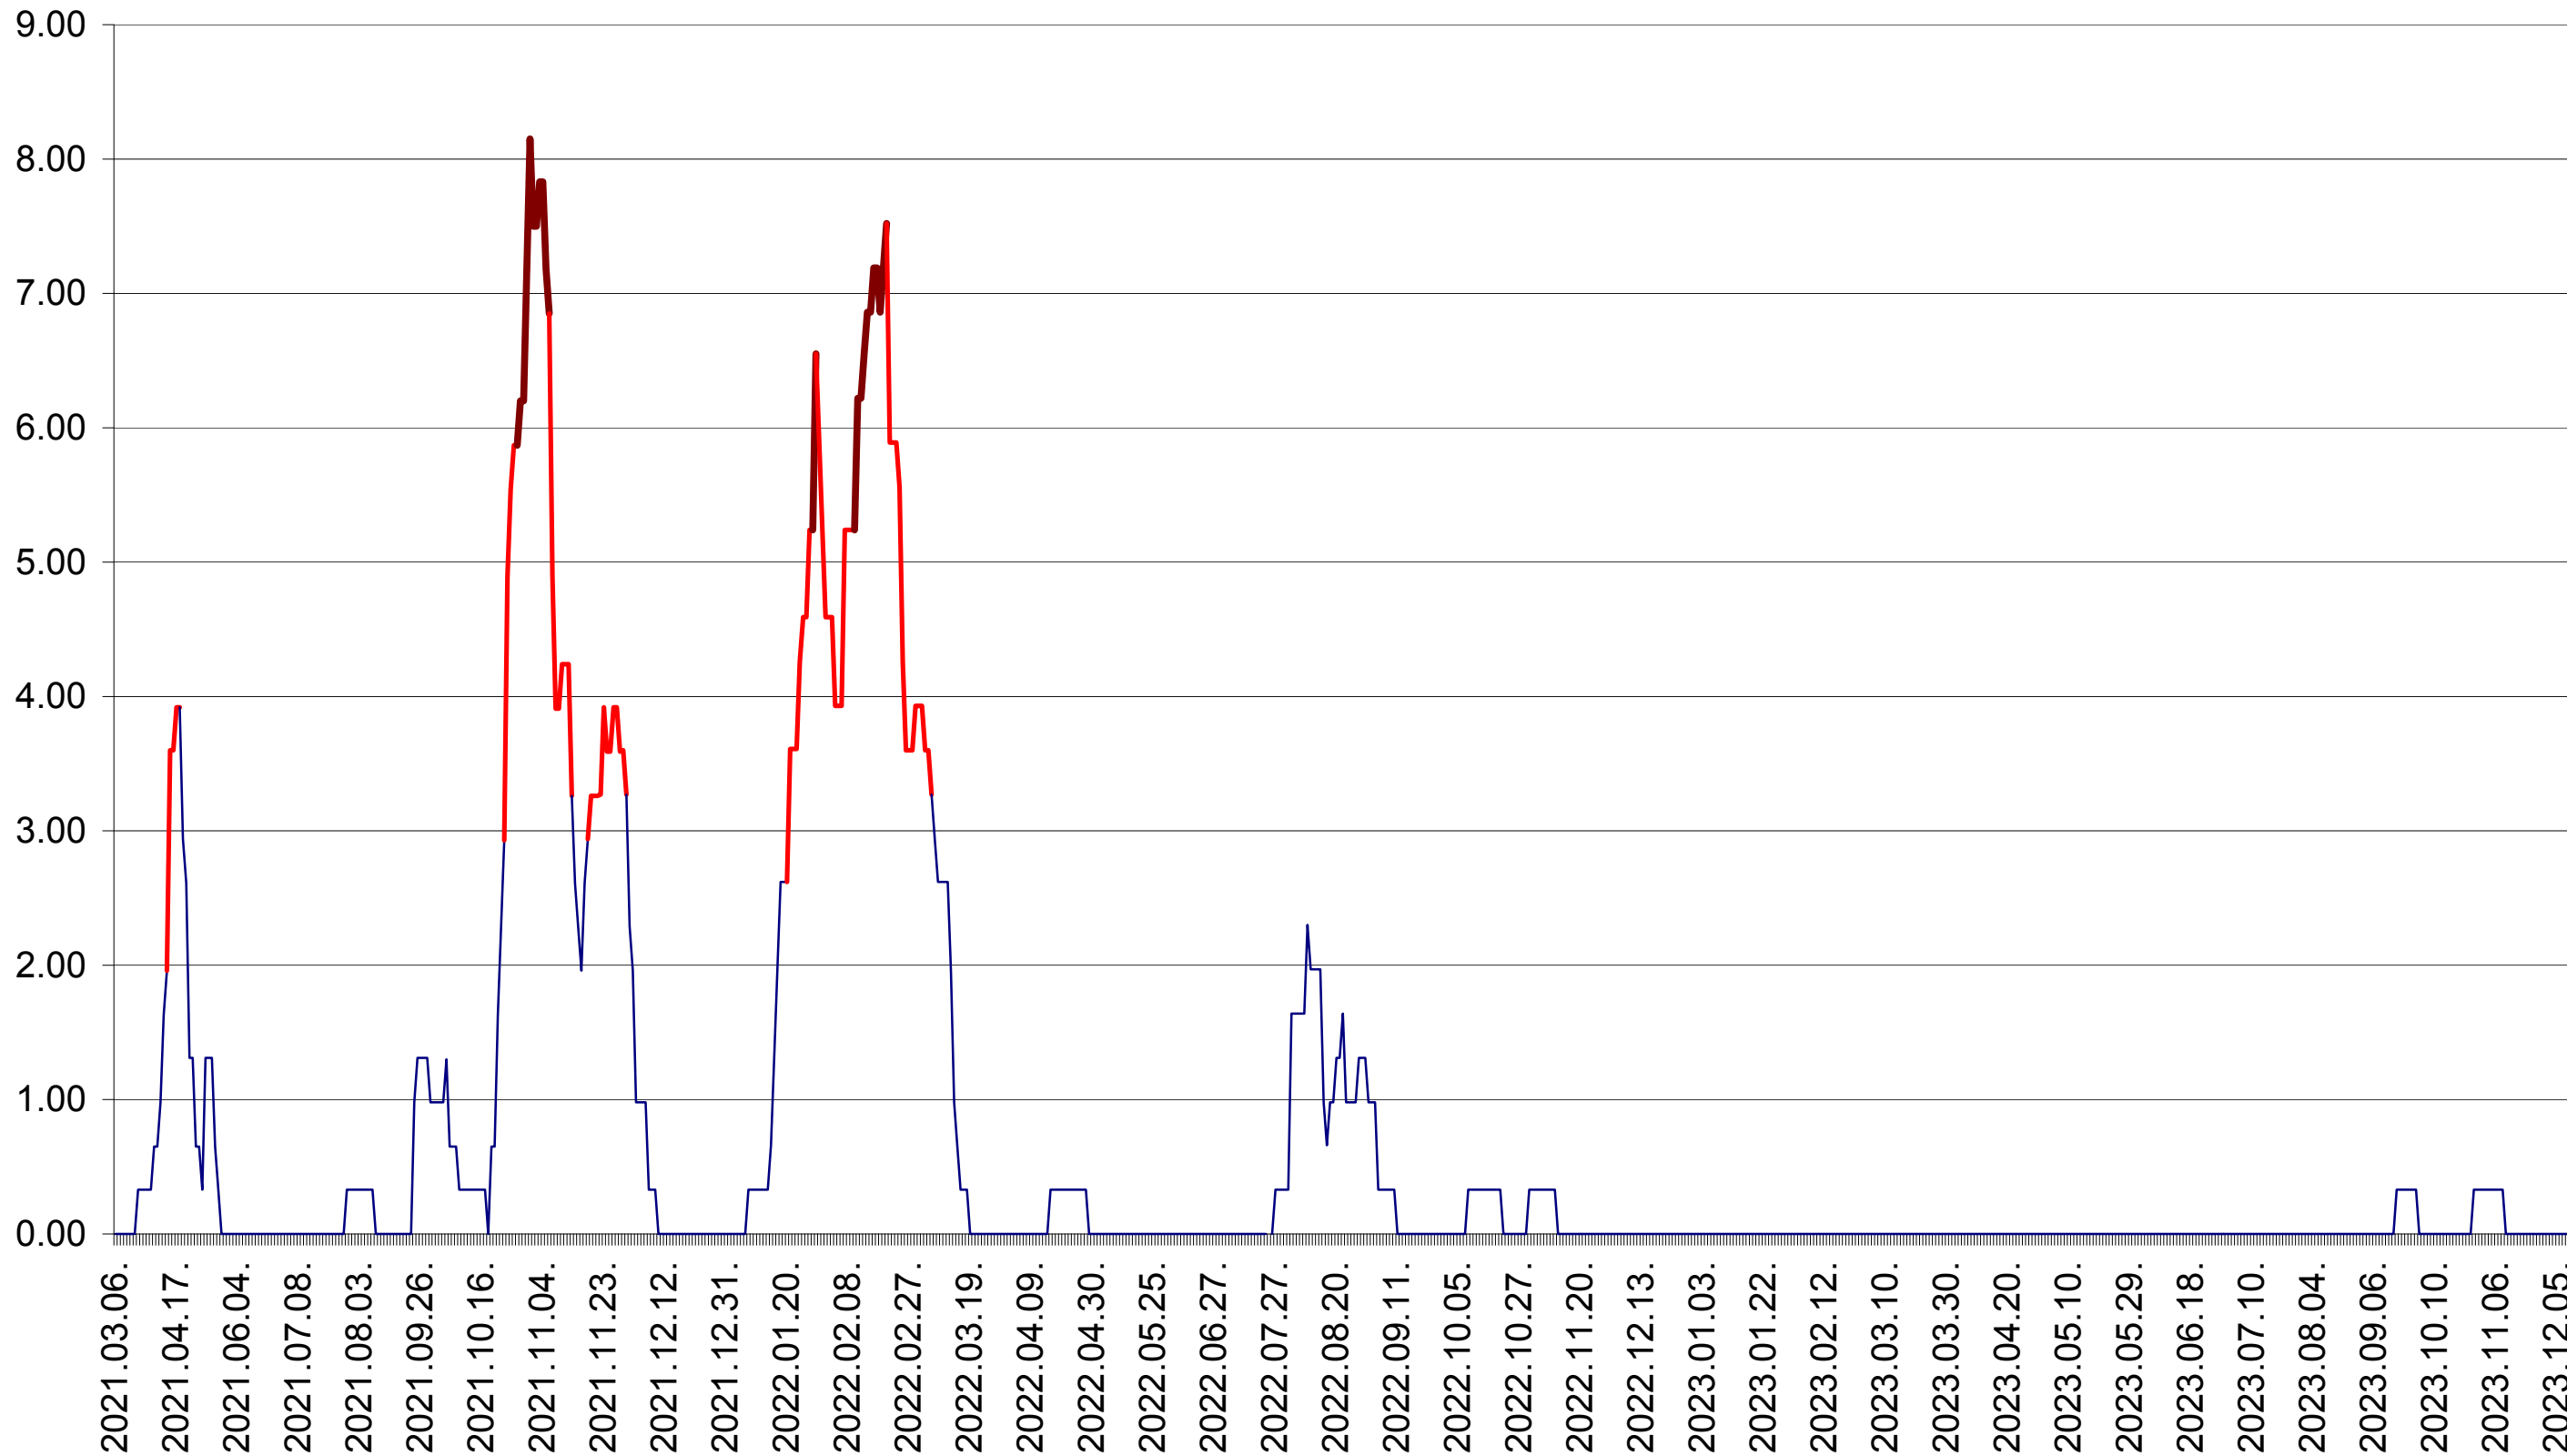

ATID - Evolutia incidentei cumulate pe 14 zile la ‰ de locuitori
2021.03.07. - 2023.12.15.

AVRĂMEȘTI - Evolutia incidentei cumulate pe 14 zile la ‰ de locuitori
2021.03.07. - 2023.12.15.

ORAȘ BĂILE TUȘNAD - Evolutia incidentei cumulate pe 14 zile la ‰ de locuitori
2021.03.07. - 2023.12.15.

ORAȘ BĂLAN - Evolutia incidentei cumulate pe 14 zile la ‰ de locuitori
2021.03.07. - 2023.12.15.

BILBOR - Evolutia incidentei cumulate pe 14 zile la ‰ de locuitori
2021.03.07. - 2023.12.15.

ORAȘ BORSEC - Evolutia incidentei cumulate pe 14 zile la ‰ de locuitori
2021.03.07. - 2023.12.15.

BRĂDEȘTI - Evolutia incidentei cumulate pe 14 zile la ‰ de locuitori
2021.03.07. - 2023.12.15.

CĂPÂLNIȚA - Evolutia incidentei cumulate pe 14 zile la ‰ de locuitori
2021.03.07. - 2023.12.15.

CÂRȚA - Evolutia incidentei cumulate pe 14 zile la ‰ de locuitori
2021.03.07. - 2023.12.15.