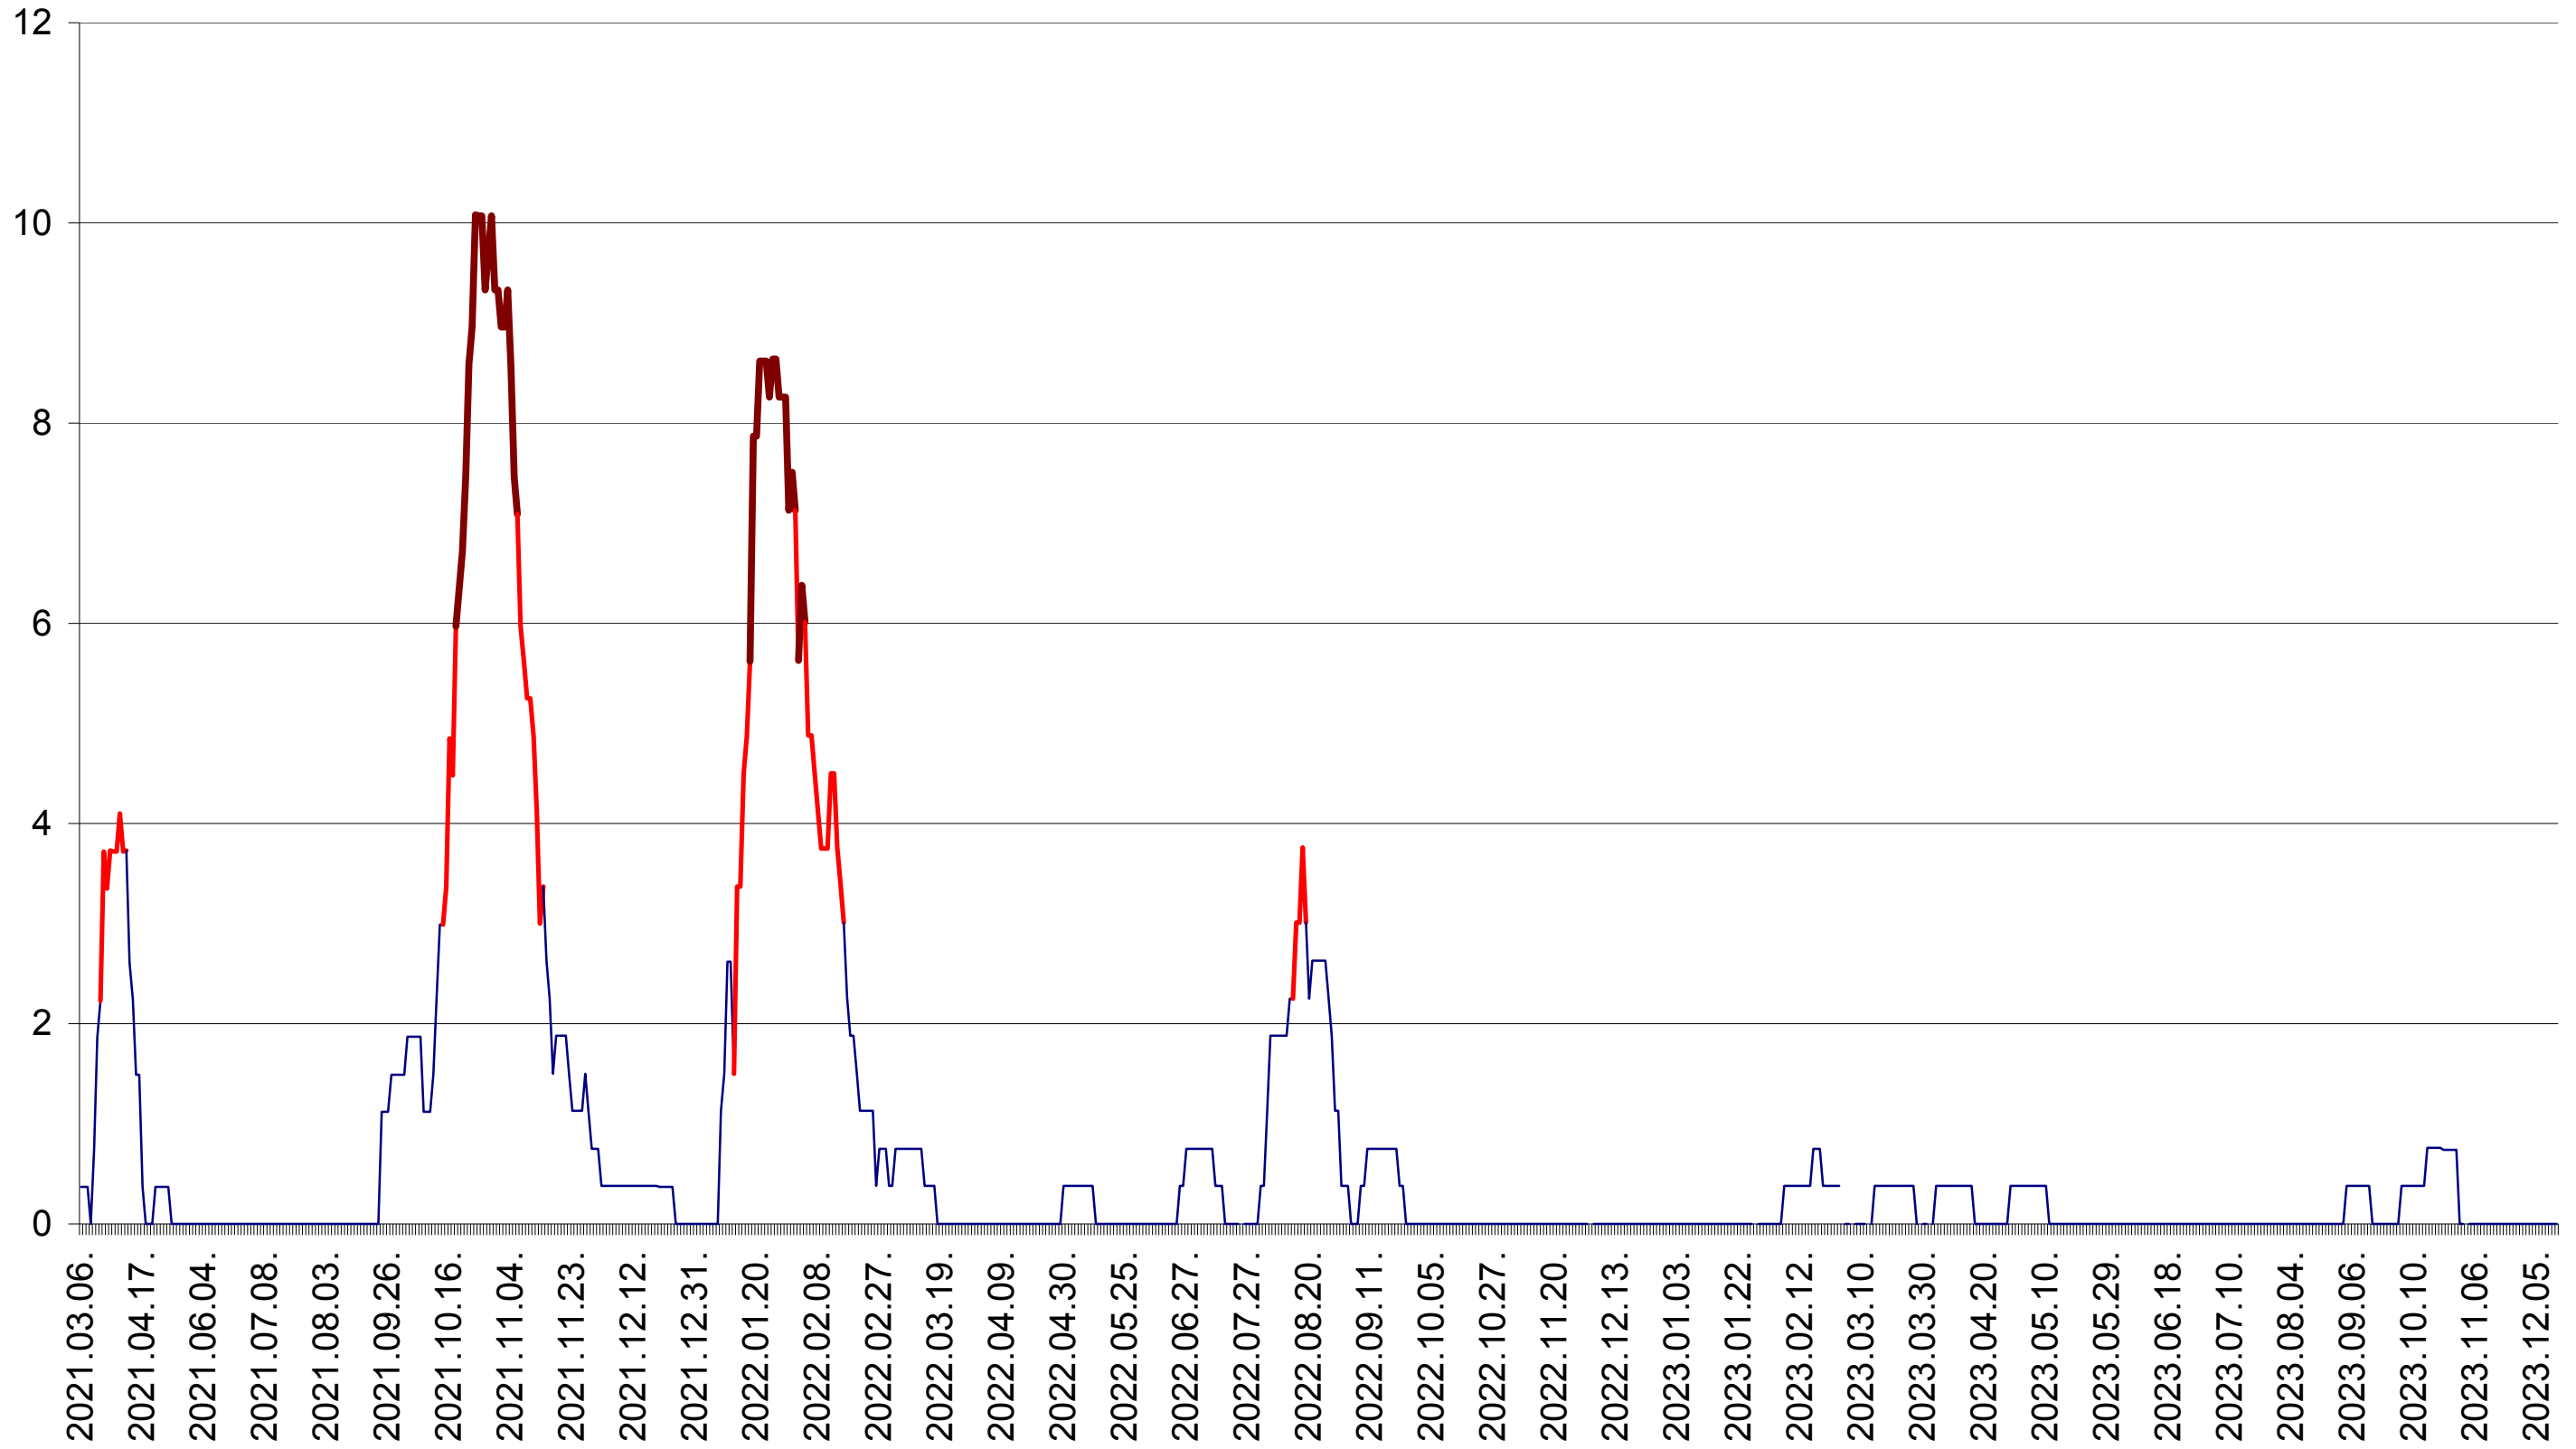

RACU - Evolutia incidentei cumulate pe 14 zile la ‰ de locuitori
2021.03.07. - 2023.12.15.

REMETEA - Evolutia incidentei cumulate pe 14 zile la ‰ de locuitori
2021.03.07. - 2023.12.15.

SĂCEL - Evolutia incidentei cumulate pe 14 zile la ‰ de locuitori
2021.03.07. - 2023.12.15.

SÂNCRĂIENI - Evolutia incidentei cumulate pe 14 zile la ‰ de locuitori
2021.03.07. - 2023.12.15.

SÂNDOMIC - Evolutia incidentei cumulate pe 14 zile la ‰ de locuitori
2021.03.07. - 2023.12.15.

SÂNMARTIN - Evolutia incidentei cumulate pe 14 zile la ‰ de locuitori
2021.03.07. - 2023.12.15.