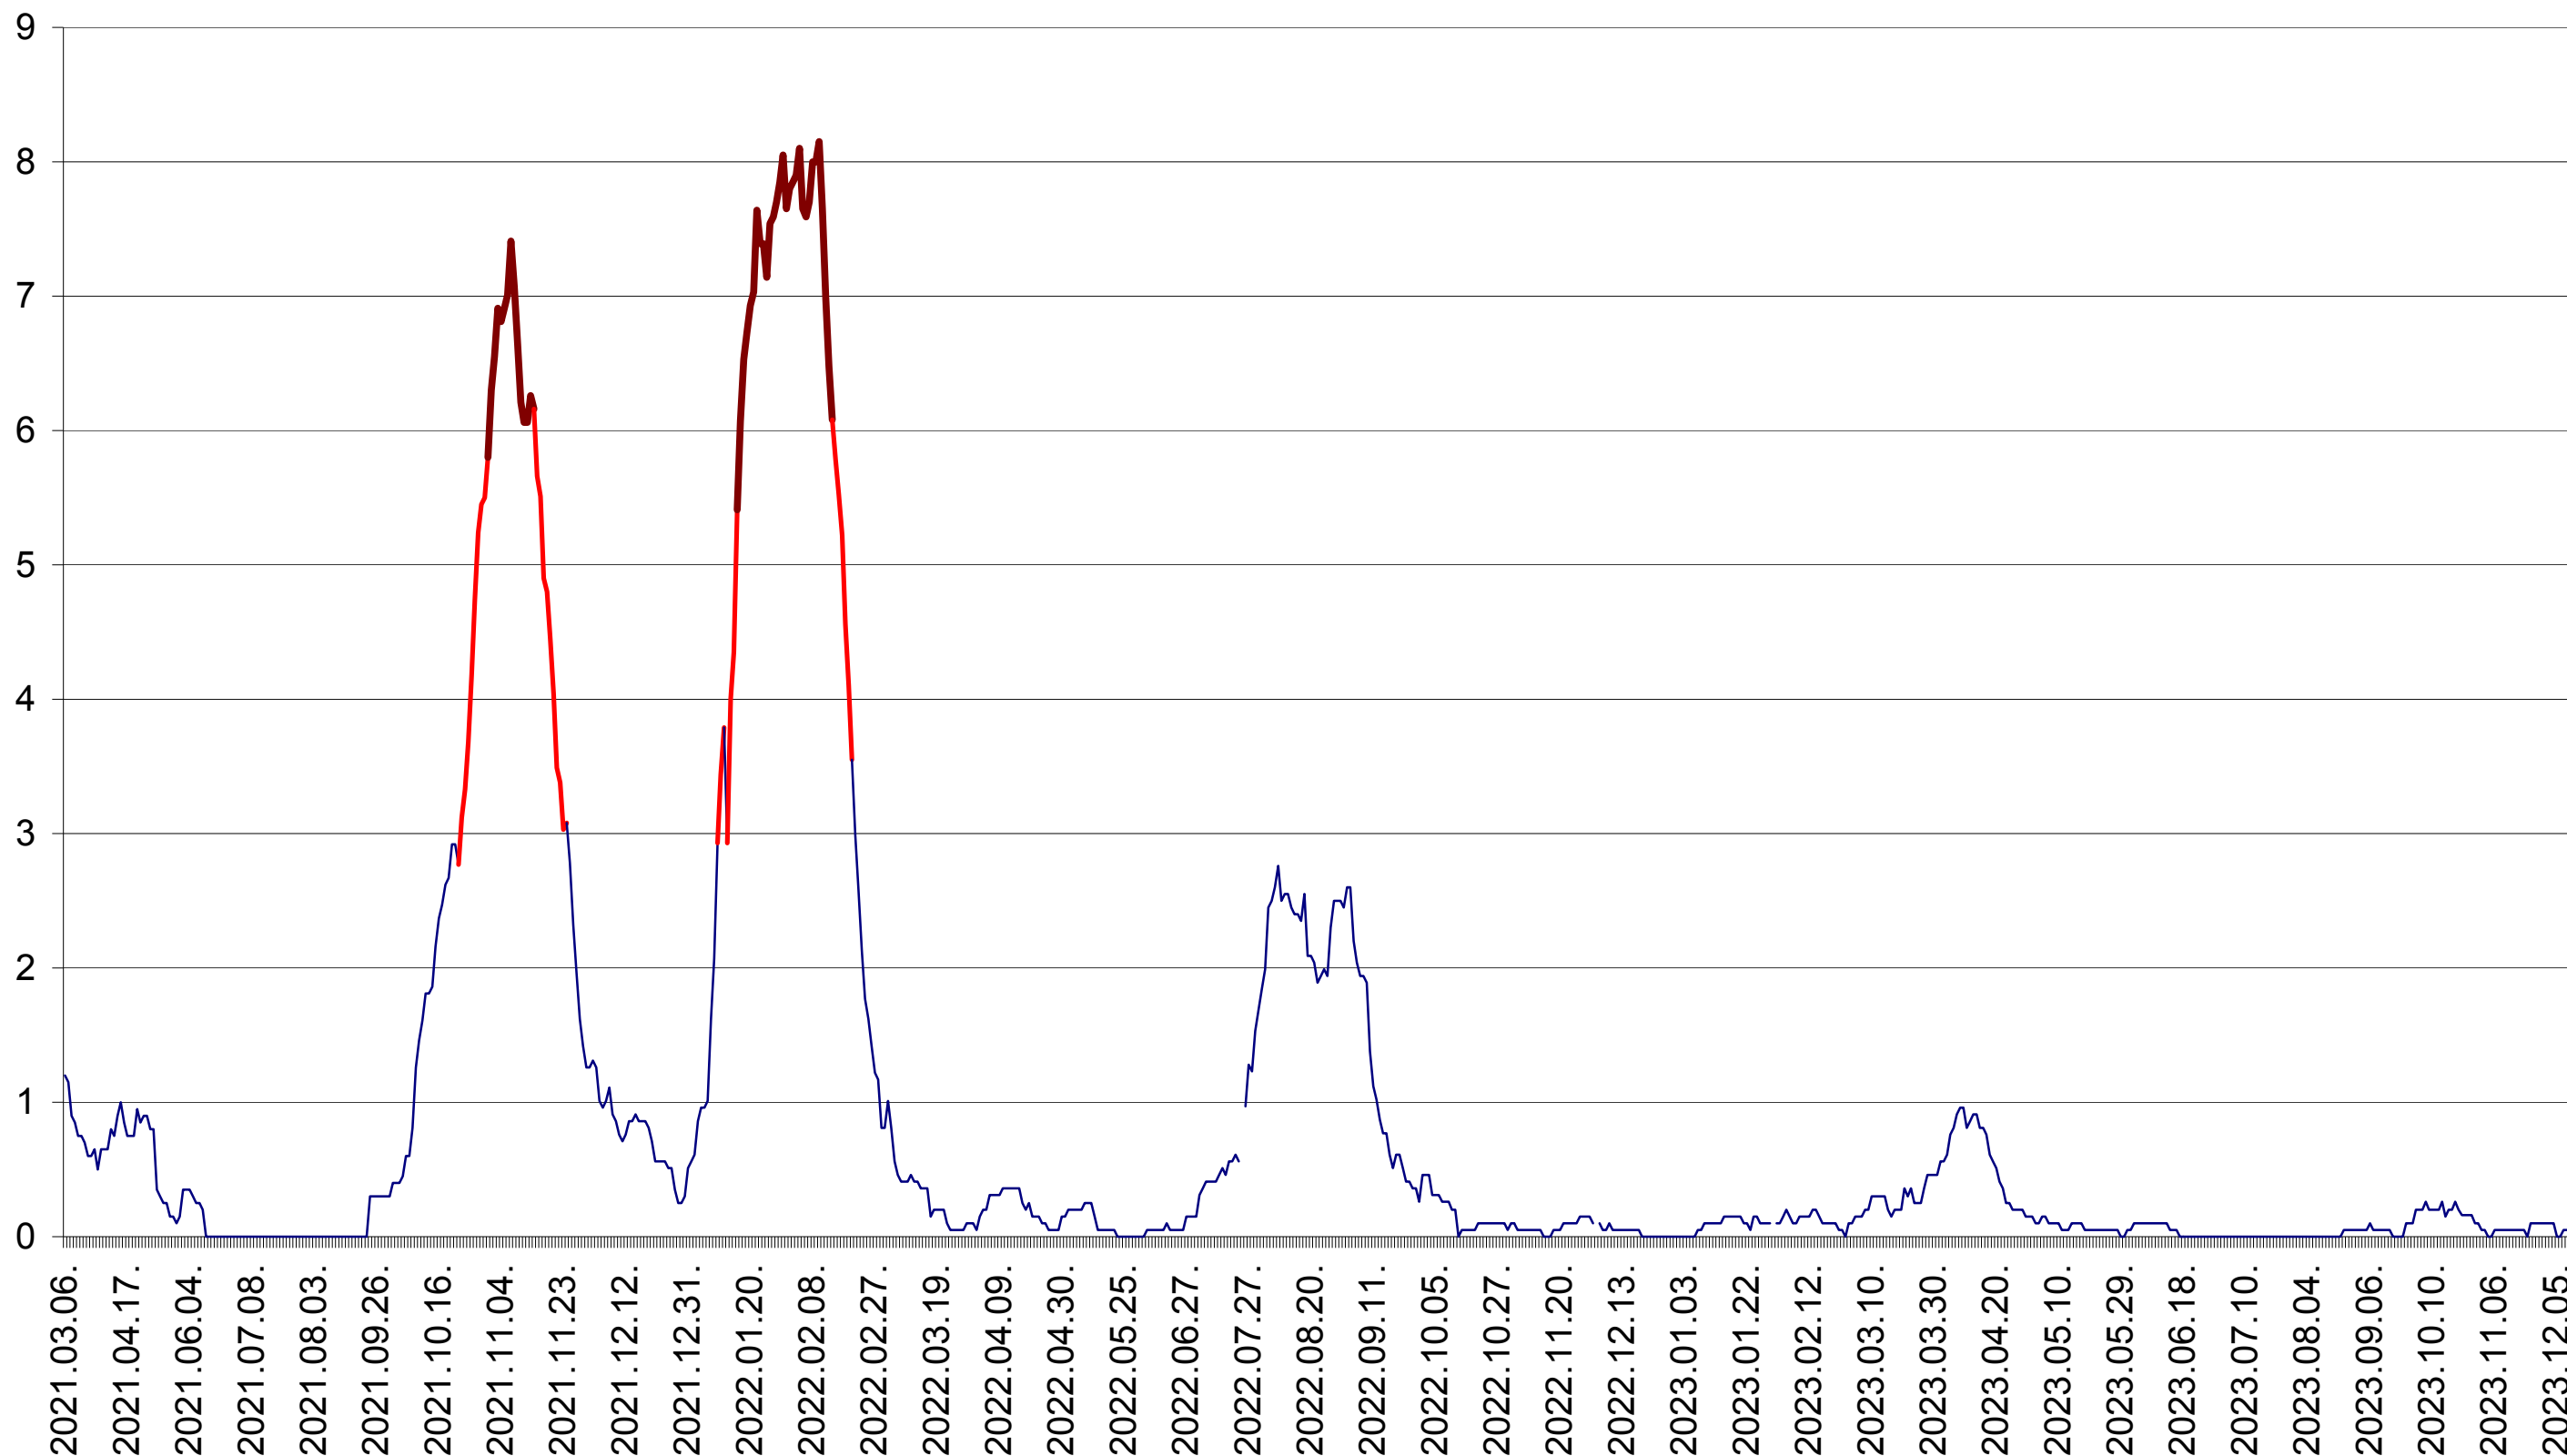

DÂRJIU - Evolutia incidentei cumulate pe 14 zile la ‰ de locuitori
2021.03.07. - 2023.12.15.

DEALU - Evolutia incidentei cumulate pe 14 zile la ‰ de locuitori
2021.03.07. - 2023.12.15.

DITRĂU - Evolutia incidentei cumulate pe 14 zile la ‰ de locuitori
2021.03.07. - 2023.12.15.

FELICENI - Evolutia incidentei cumulate pe 14 zile la ‰ de locuitori
2021.03.07. - 2023.12.15.

FRUMOASA - Evolutia incidentei cumulate pe 14 zile la ‰ de locuitori
2021.03.07. - 2023.12.15.

GĂLĂUȚAȘ - Evolutia incidentei cumulate pe 14 zile la ‰ de locuitori
2021.03.07. - 2023.12.15.

MUNICIPIUL GHEORGHENI - Evolutia incidentei cumulate pe 14 zile la ‰ de locuitori
2021.03.07. - 2023.12.15.

JOSENI - Evolutia incidentei cumulate pe 14 zile la ‰ de locuitori
2021.03.07. - 2023.12.15.

LĂZAREA - Evolutia incidentei cumulate pe 14 zile la ‰ de locuitori
2021.03.07. - 2023.12.15.

LELICENI - Evolutia incidentei cumulate pe 14 zile la ‰ de locuitori
2021.03.07. - 2023.12.15.

LUETA - Evolutia incidentei cumulate pe 14 zile la ‰ de locuitori
2021.03.07. - 2023.12.15.

LUNCA DE JOS - Evolutia incidentei cumulate pe 14 zile la ‰ de locuitori
2021.03.07. - 2023.12.15.