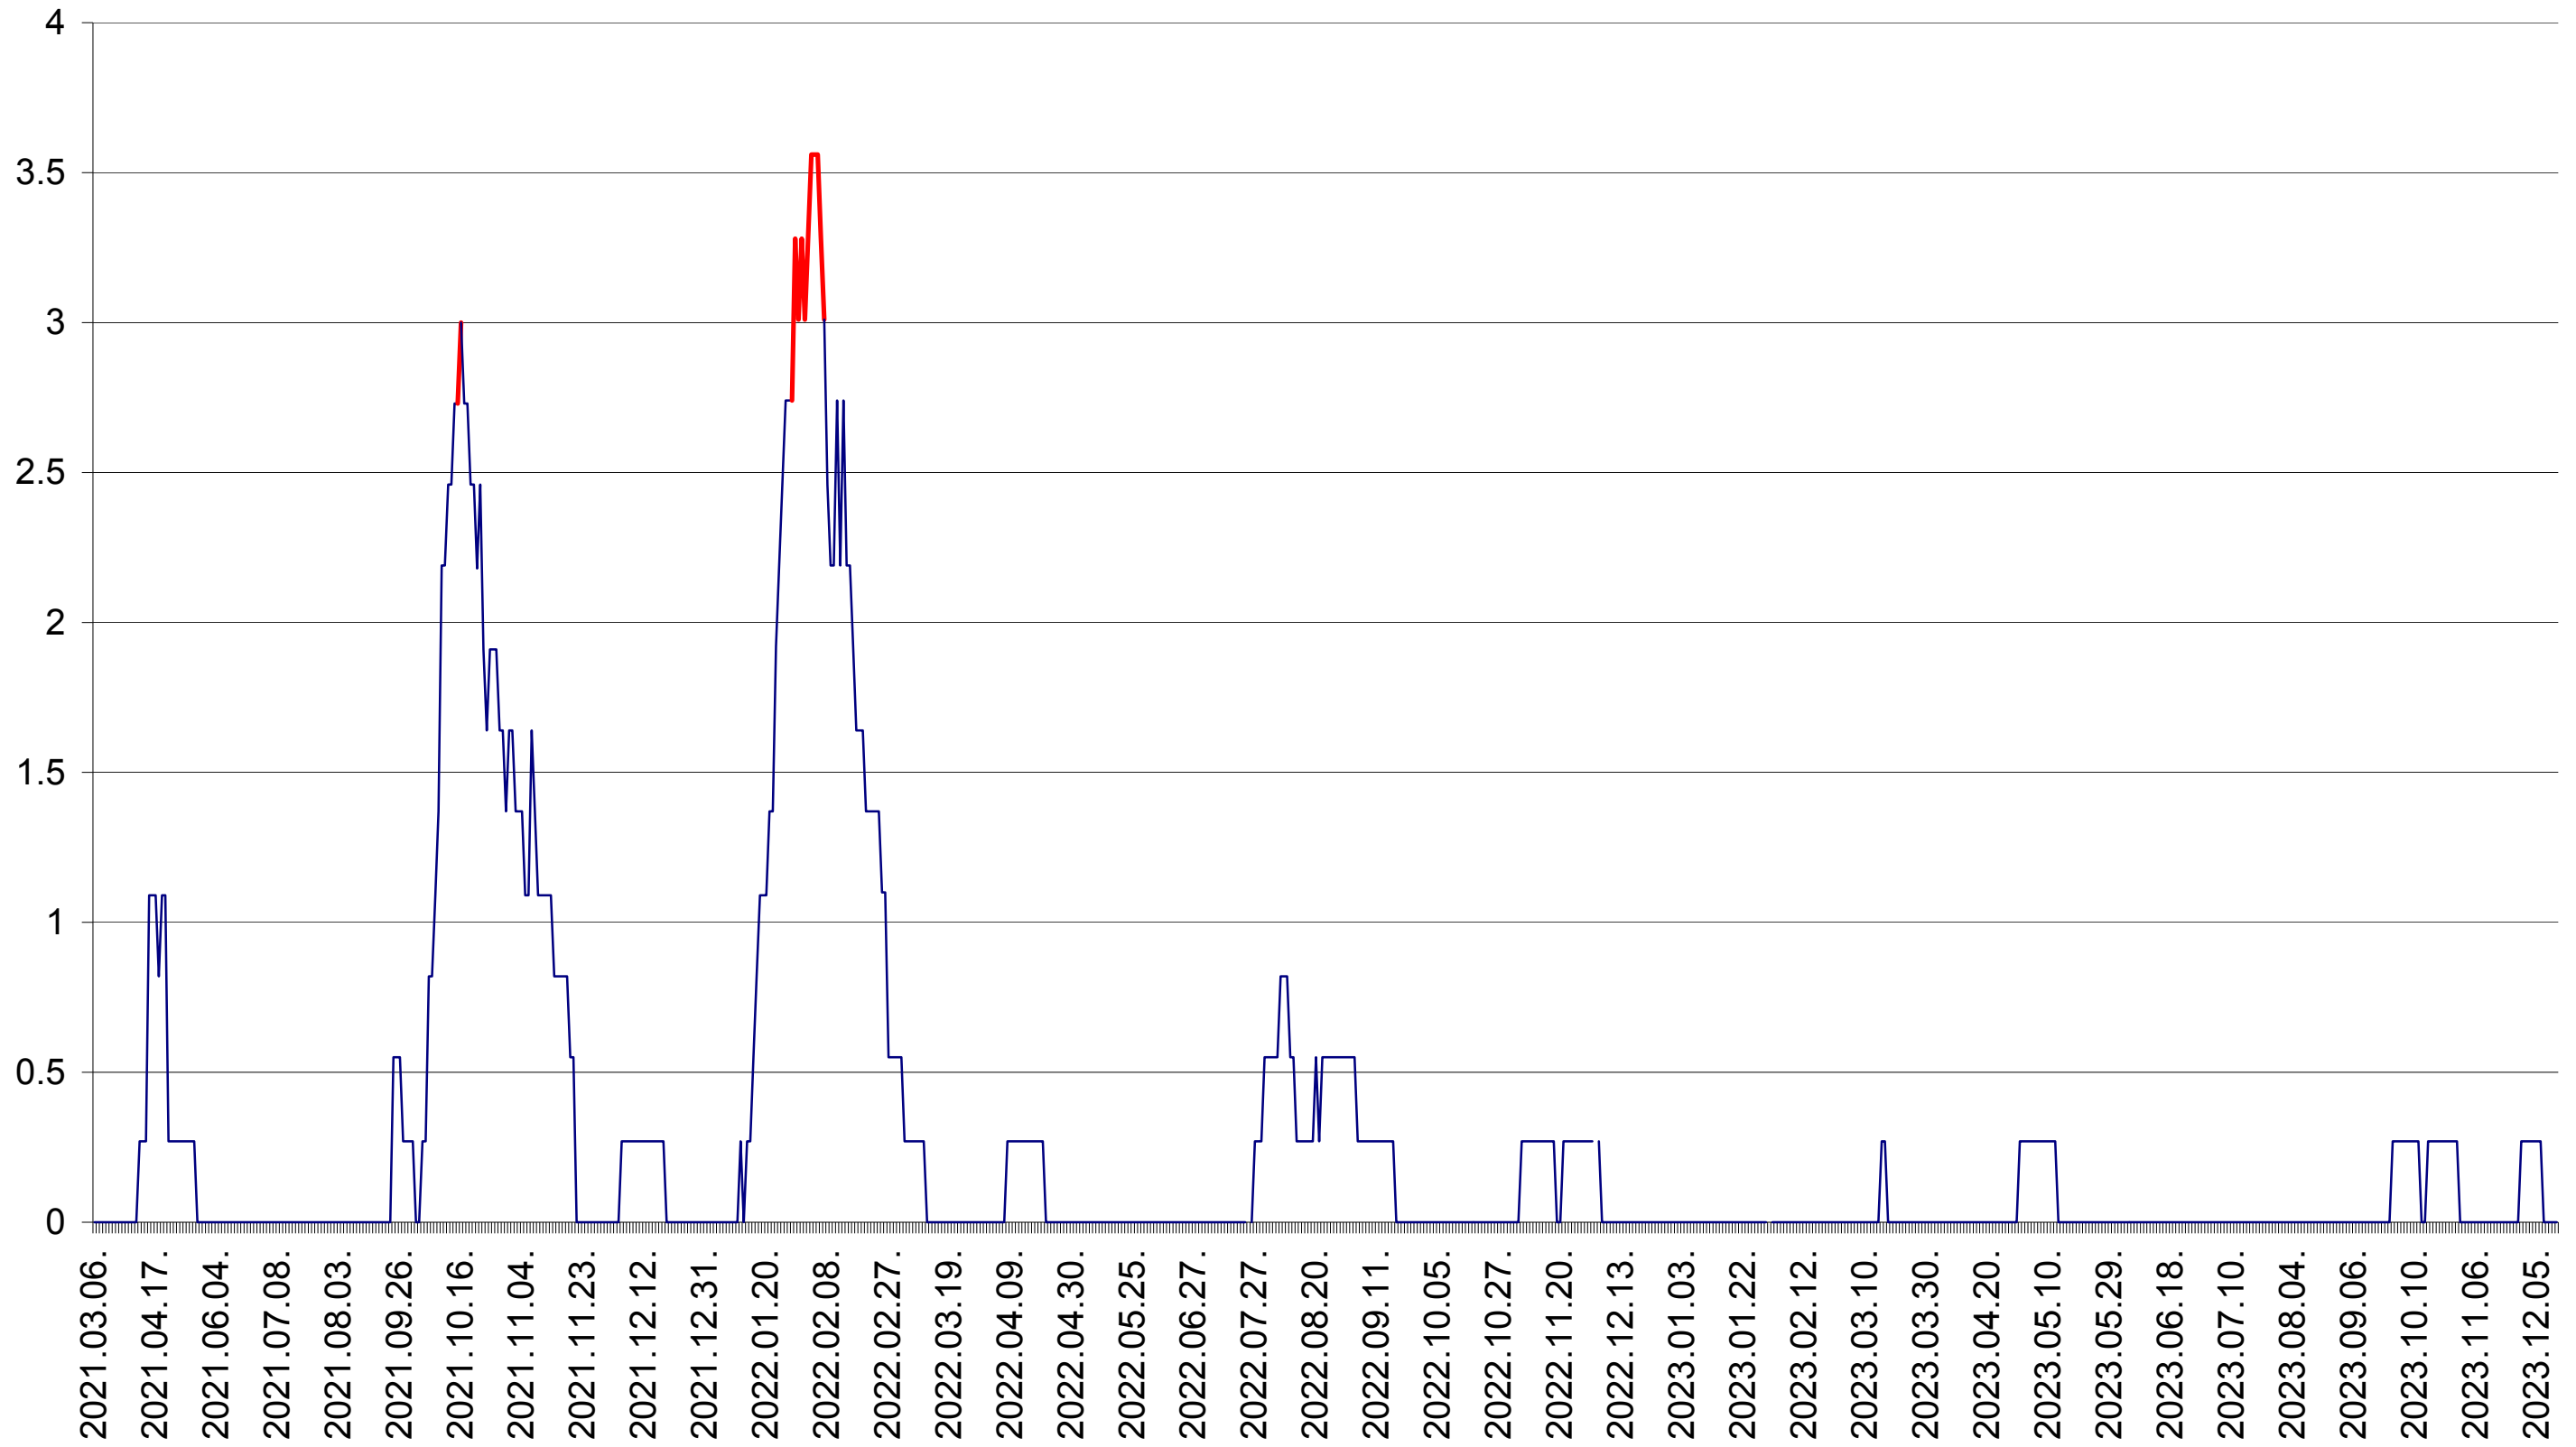

FELICENI - Evolutia incidentei cumulate pe 14 zile la ‰ de locuitori
2021.03.07. - 2023.12.15.

FRUMOASA - Evolutia incidentei cumulate pe 14 zile la ‰ de locuitori
2021.03.07. - 2023.12.15.

GĂLĂUȚAȘ - Evolutia incidentei cumulate pe 14 zile la ‰ de locuitori
2021.03.07. - 2023.12.15.

MUNICIPIUL GHEORGHENI - Evolutia incidentei cumulate pe 14 zile la ‰ de locuitori
2021.03.07. - 2023.12.15.

JOSENI - Evolutia incidentei cumulate pe 14 zile la ‰ de locuitori
2021.03.07. - 2023.12.15.

LĂZAREA - Evolutia incidentei cumulate pe 14 zile la ‰ de locuitori
2021.03.07. - 2023.12.15.

LELICENI - Evolutia incidentei cumulate pe 14 zile la ‰ de locuitori
2021.03.07. - 2023.12.15.

LUETA - Evolutia incidentei cumulate pe 14 zile la ‰ de locuitori
2021.03.07. - 2023.12.15.

LUNCA DE JOS - Evolutia incidentei cumulate pe 14 zile la ‰ de locuitori
2021.03.07. - 2023.12.15.