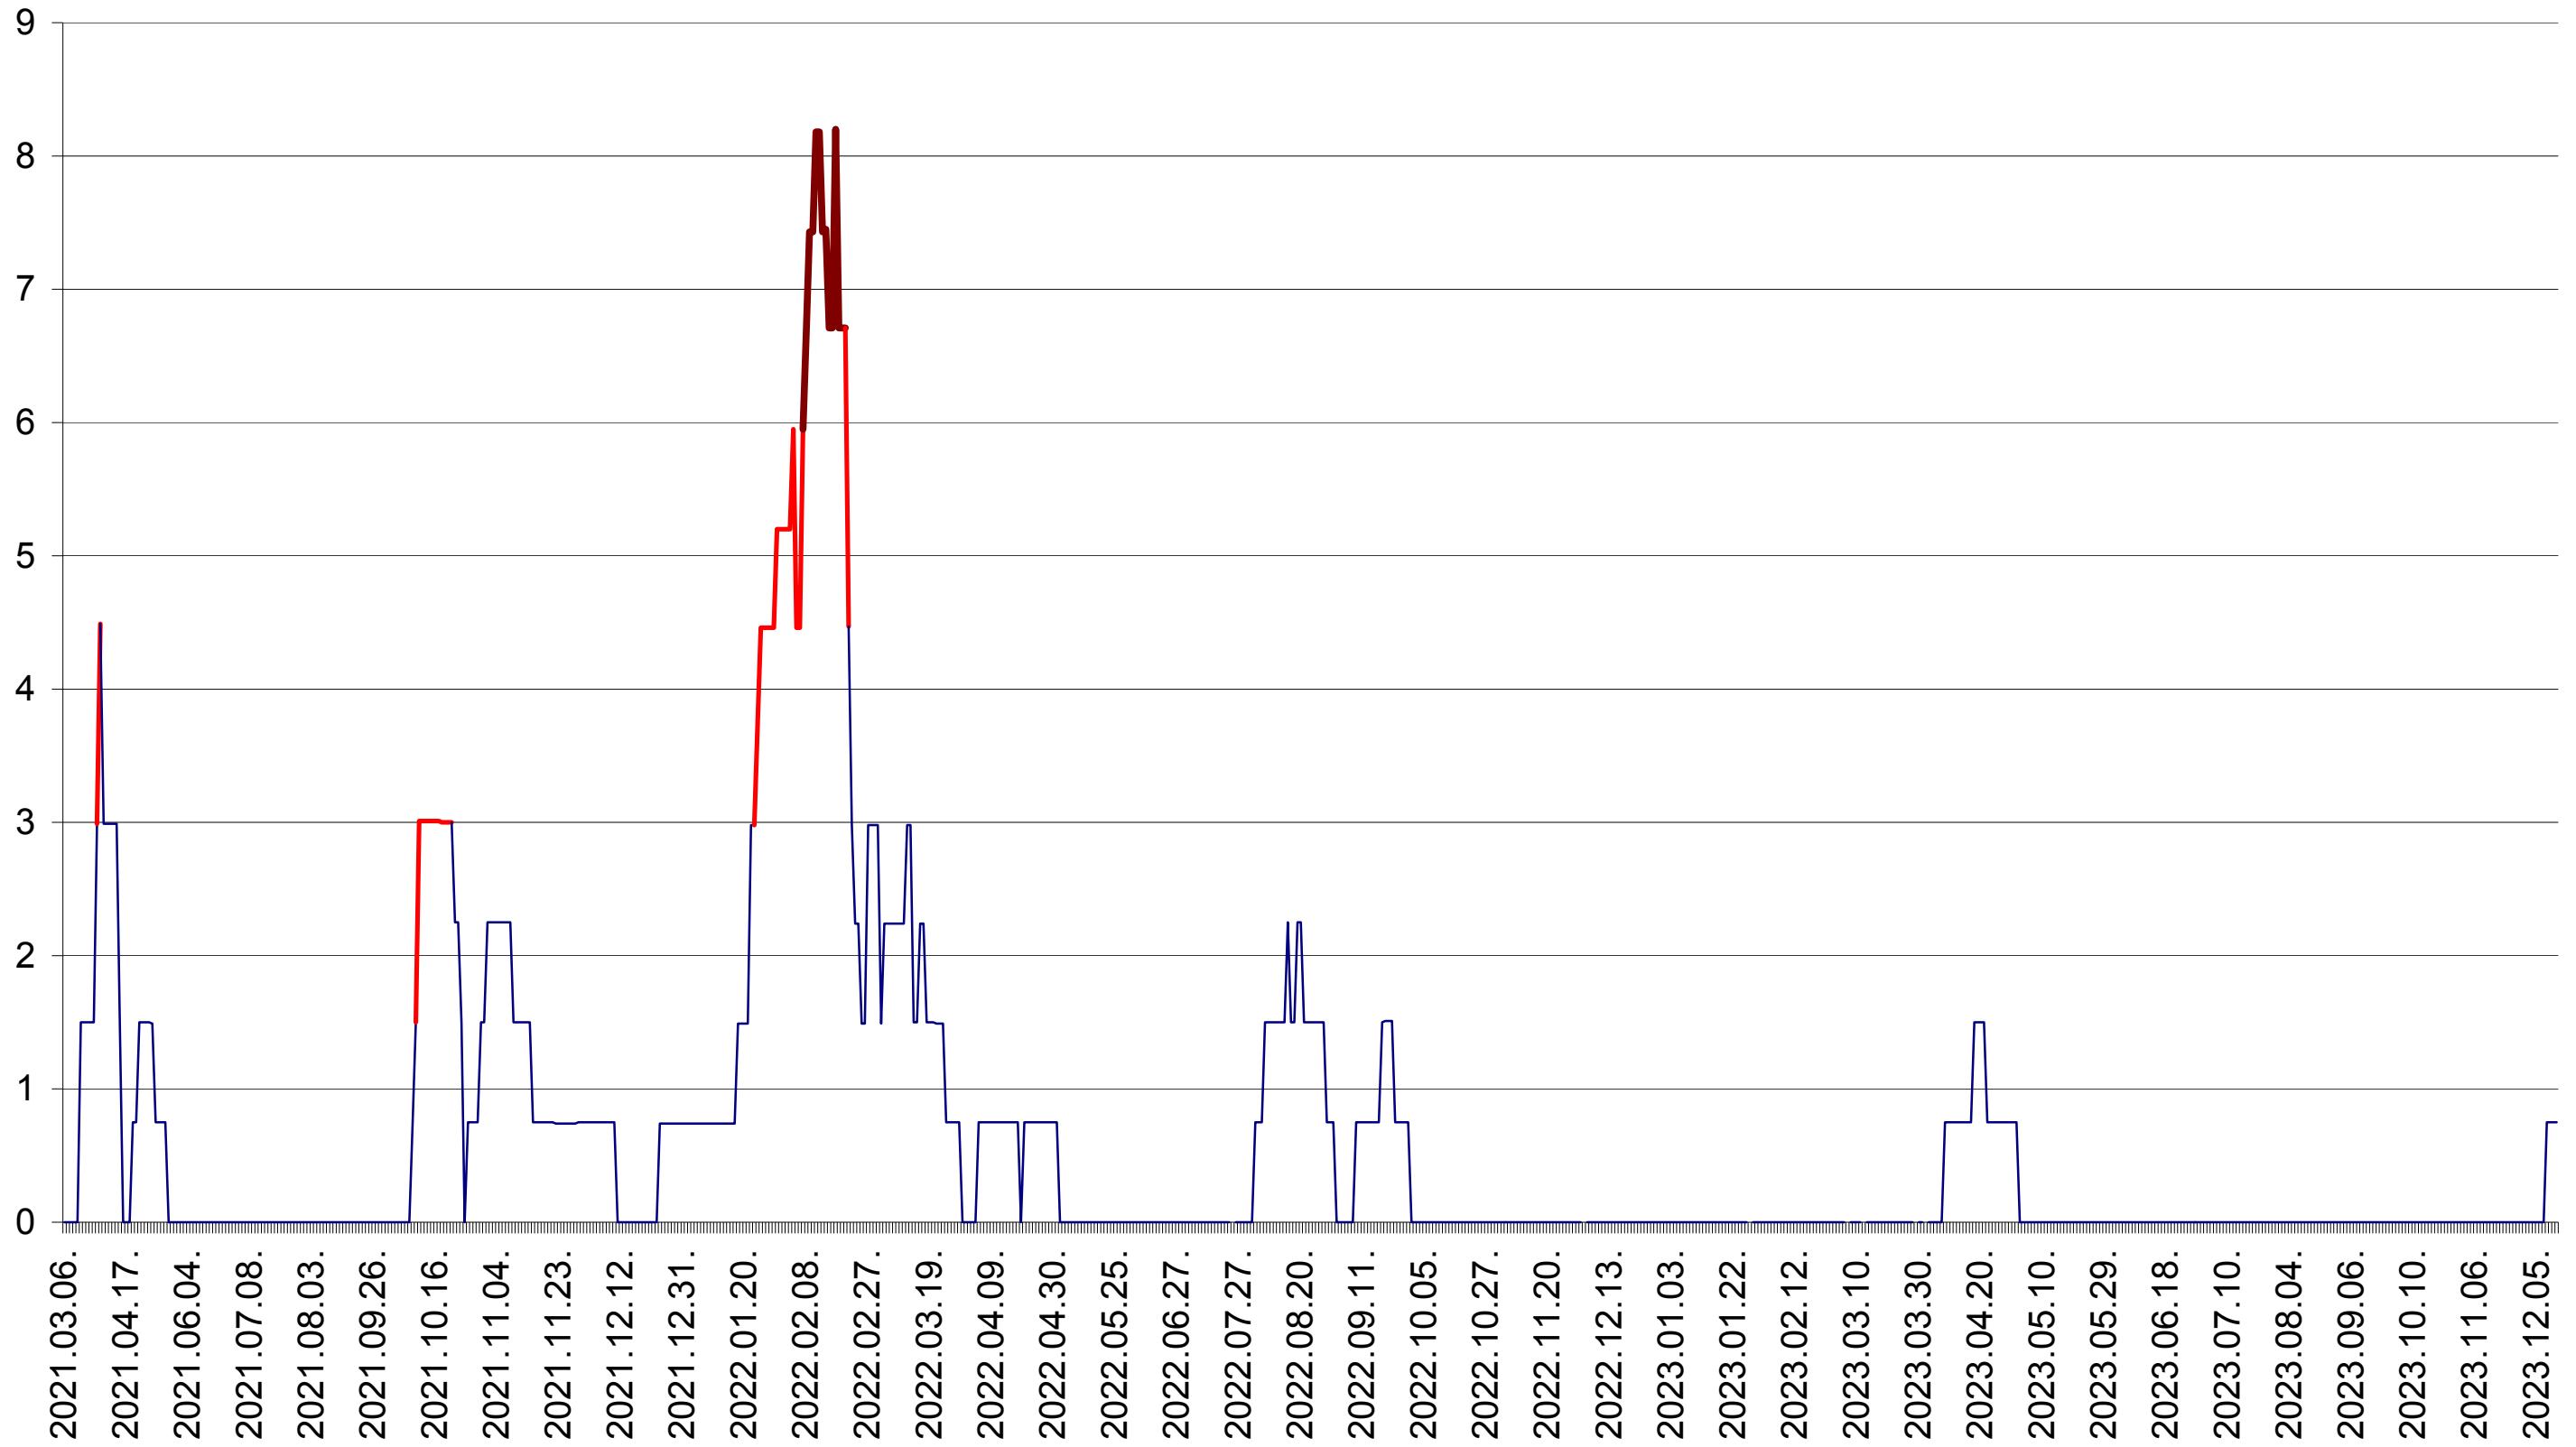

LELICENI - Evolutia incidentei cumulate pe 14 zile la ‰ de locuitori
2021.03.07. - 2023.12.15.

LUETA - Evolutia incidentei cumulate pe 14 zile la ‰ de locuitori
2021.03.07. - 2023.12.15.

LUNCA DE JOS - Evolutia incidentei cumulate pe 14 zile la ‰ de locuitori
2021.03.07. - 2023.12.15.

LUNCA DE SUS - Evolutia incidentei cumulate pe 14 zile la ‰ de locuitori
2021.03.07. - 2023.12.15.

LUPENI - Evolutia incidentei cumulate pe 14 zile la ‰ de locuitori
2021.03.07. - 2023.12.15.

MĂDĂRAȘ - Evolutia incidentei cumulate pe 14 zile la ‰ de locuitori
2021.03.07. - 2023.12.15.

MĂRTINIȘ - Evolutia incidentei cumulate pe 14 zile la ‰ de locuitori
2021.03.07. - 2023.12.15.

MEREȘTI - Evolutia incidentei cumulate pe 14 zile la ‰ de locuitori
2021.03.07. - 2023.12.15.

MUNICIPIUL MIERCUREA-CIUC - Evolutia incidentei cumulate pe 14 zile la ‰ de locuitori
2021.03.07. - 2023.12.15.