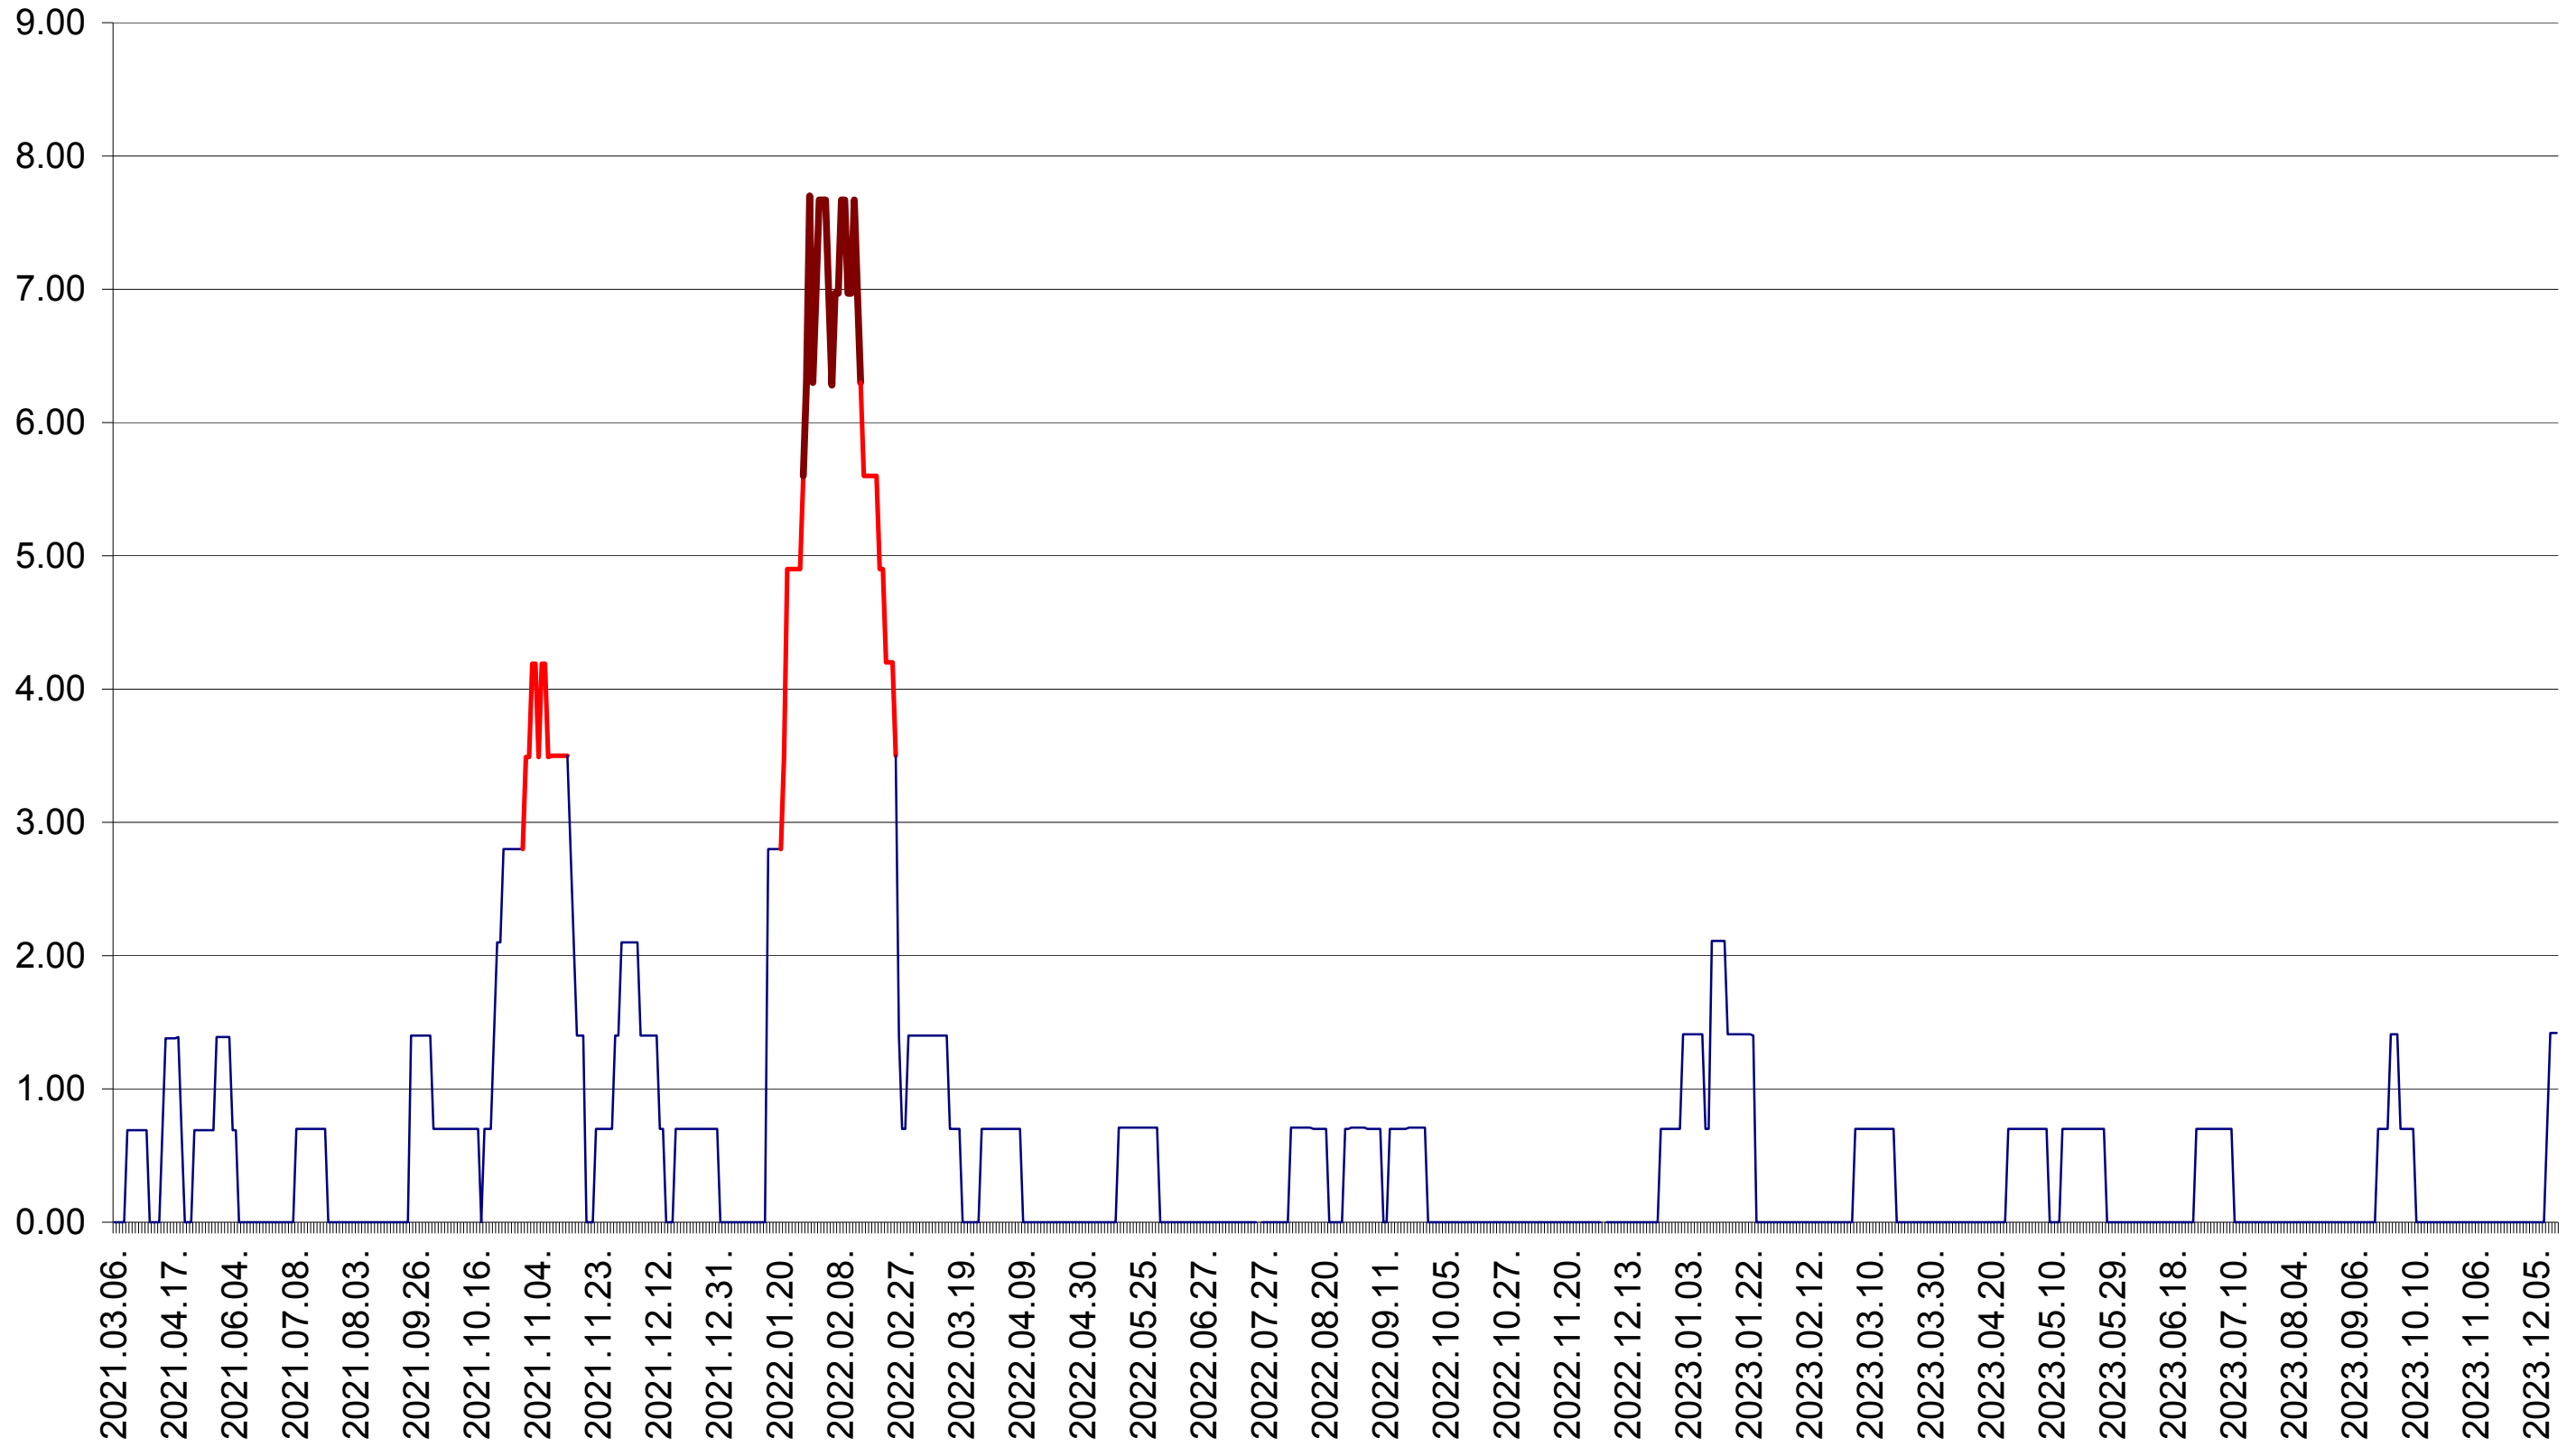

ORAȘ BĂLAN - Evolutia incidentei cumulate pe 14 zile la ‰ de locuitori
2021.03.07. - 2023.12.15.

BILBOR - Evolutia incidentei cumulate pe 14 zile la ‰ de locuitori
2021.03.07. - 2023.12.15.

ORAȘ BORSEC - Evolutia incidentei cumulate pe 14 zile la ‰ de locuitori
2021.03.07. - 2023.12.15.

BRĂDEȘTI - Evolutia incidentei cumulate pe 14 zile la ‰ de locuitori
2021.03.07. - 2023.12.15.

CĂPÂLNIȚA - Evolutia incidentei cumulate pe 14 zile la ‰ de locuitori
2021.03.07. - 2023.12.15.

CÂRȚA - Evolutia incidentei cumulate pe 14 zile la ‰ de locuitori
2021.03.07. - 2023.12.15.

CICEU - Evolutia incidentei cumulate pe 14 zile la ‰ de locuitori
2021.03.07. - 2023.12.15.

CIUCSÂNGEORGIU - Evolutia incidentei cumulate pe 14 zile la ‰ de locuitori
2021.03.07. - 2023.12.15.

CIUMANI - Evolutia incidentei cumulate pe 14 zile la ‰ de locuitori
2021.03.07. - 2023.12.15.

CORBU - Evolutia incidentei cumulate pe 14 zile la ‰ de locuitori
2021.03.07. - 2023.12.15.

CORUND - Evolutia incidentei cumulate pe 14 zile la ‰ de locuitori
2021.03.07. - 2023.12.15.

COZMENI - Evolutia incidentei cumulate pe 14 zile la ‰ de locuitori
2021.03.07. - 2023.12.15.