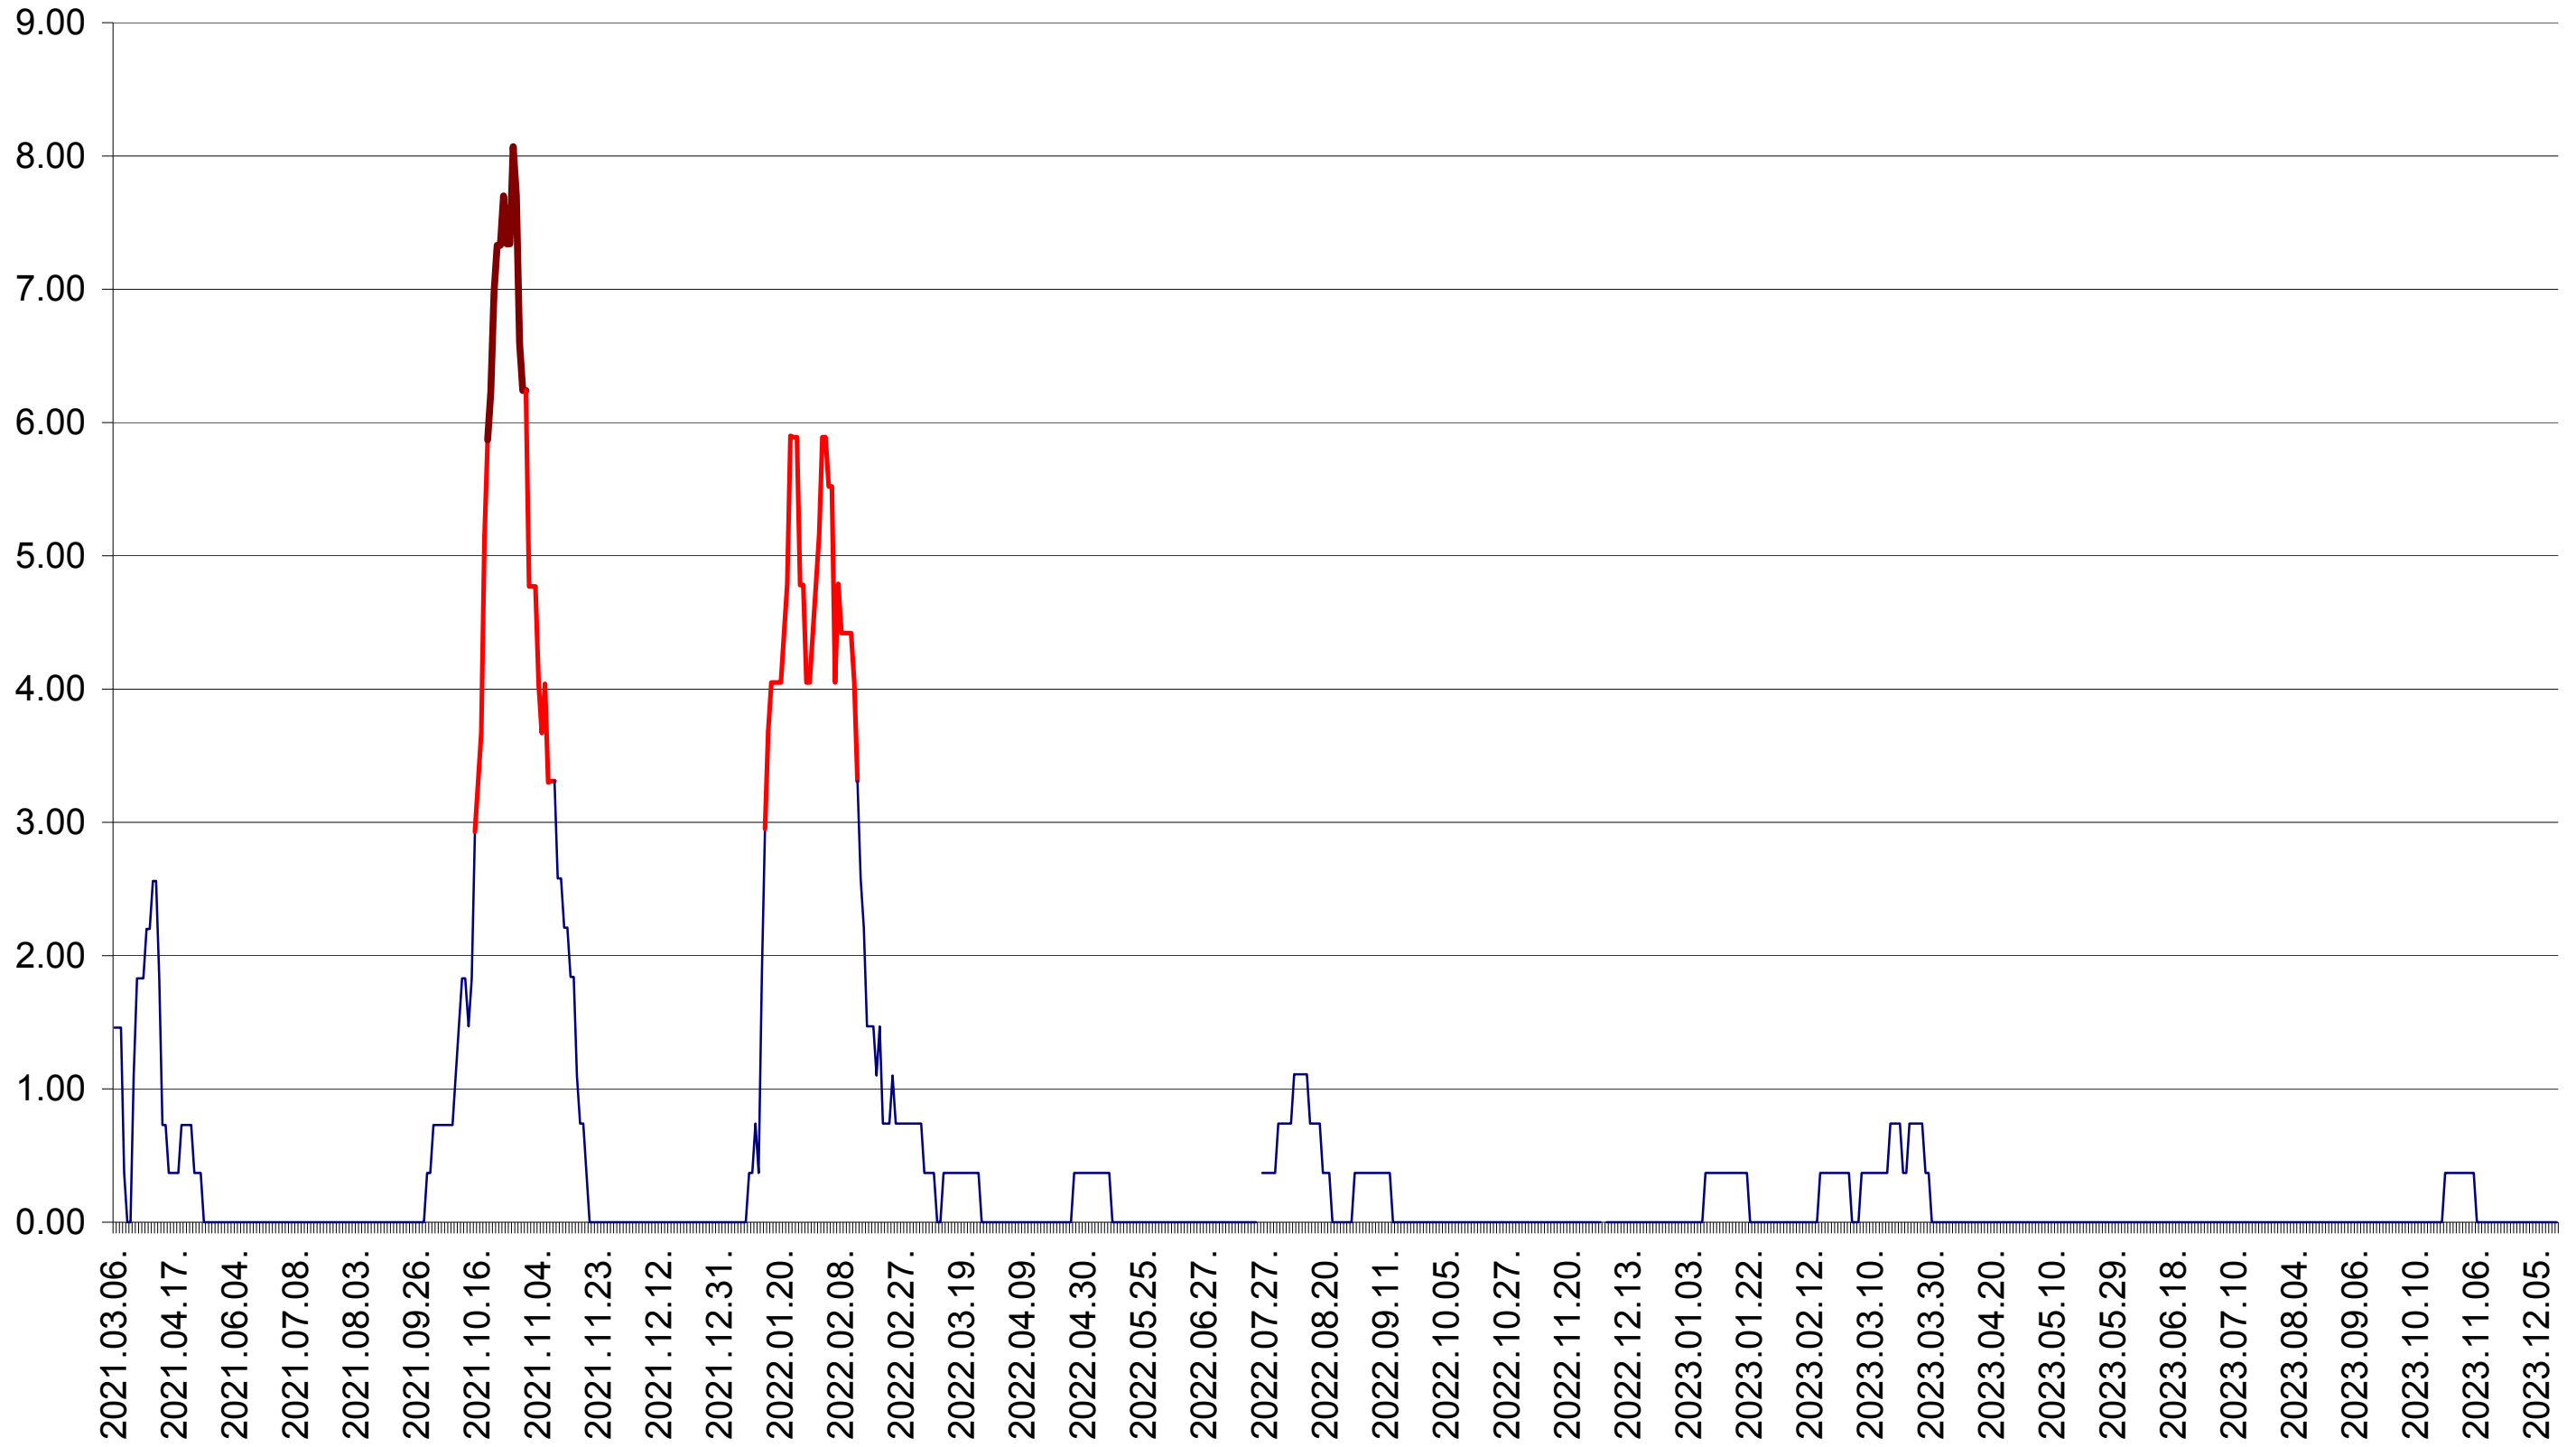

ATID - Evolutia incidentei cumulate pe 14 zile la ‰ de locuitori
2021.03.07. - 2023.12.15.

AVRĂMEȘTI - Evolutia incidentei cumulate pe 14 zile la ‰ de locuitori
2021.03.07. - 2023.12.15.

ORAȘ BĂILE TUȘNAD - Evolutia incidentei cumulate pe 14 zile la ‰ de locuitori
2021.03.07. - 2023.12.15.

ORAȘ BĂLAN - Evolutia incidentei cumulate pe 14 zile la ‰ de locuitori
2021.03.07. - 2023.12.15.

BILBOR - Evolutia incidentei cumulate pe 14 zile la ‰ de locuitori
2021.03.07. - 2023.12.15.

ORAȘ BORSEC - Evolutia incidentei cumulate pe 14 zile la ‰ de locuitori
2021.03.07. - 2023.12.15.

BRĂDEȘTI - Evolutia incidentei cumulate pe 14 zile la ‰ de locuitori
2021.03.07. - 2023.12.15.

CĂPÂLNIȚA - Evolutia incidentei cumulate pe 14 zile la ‰ de locuitori
2021.03.07. - 2023.12.15.

CÂRȚA - Evolutia incidentei cumulate pe 14 zile la ‰ de locuitori
2021.03.07. - 2023.12.15.

CICEU - Evolutia incidentei cumulate pe 14 zile la ‰ de locuitori
2021.03.07. - 2023.12.15.

CIUCSÂNGEORGIU - Evolutia incidentei cumulate pe 14 zile la ‰ de locuitori
2021.03.07. - 2023.12.15.

CIUMANI - Evolutia incidentei cumulate pe 14 zile la ‰ de locuitori
2021.03.07. - 2023.12.15.