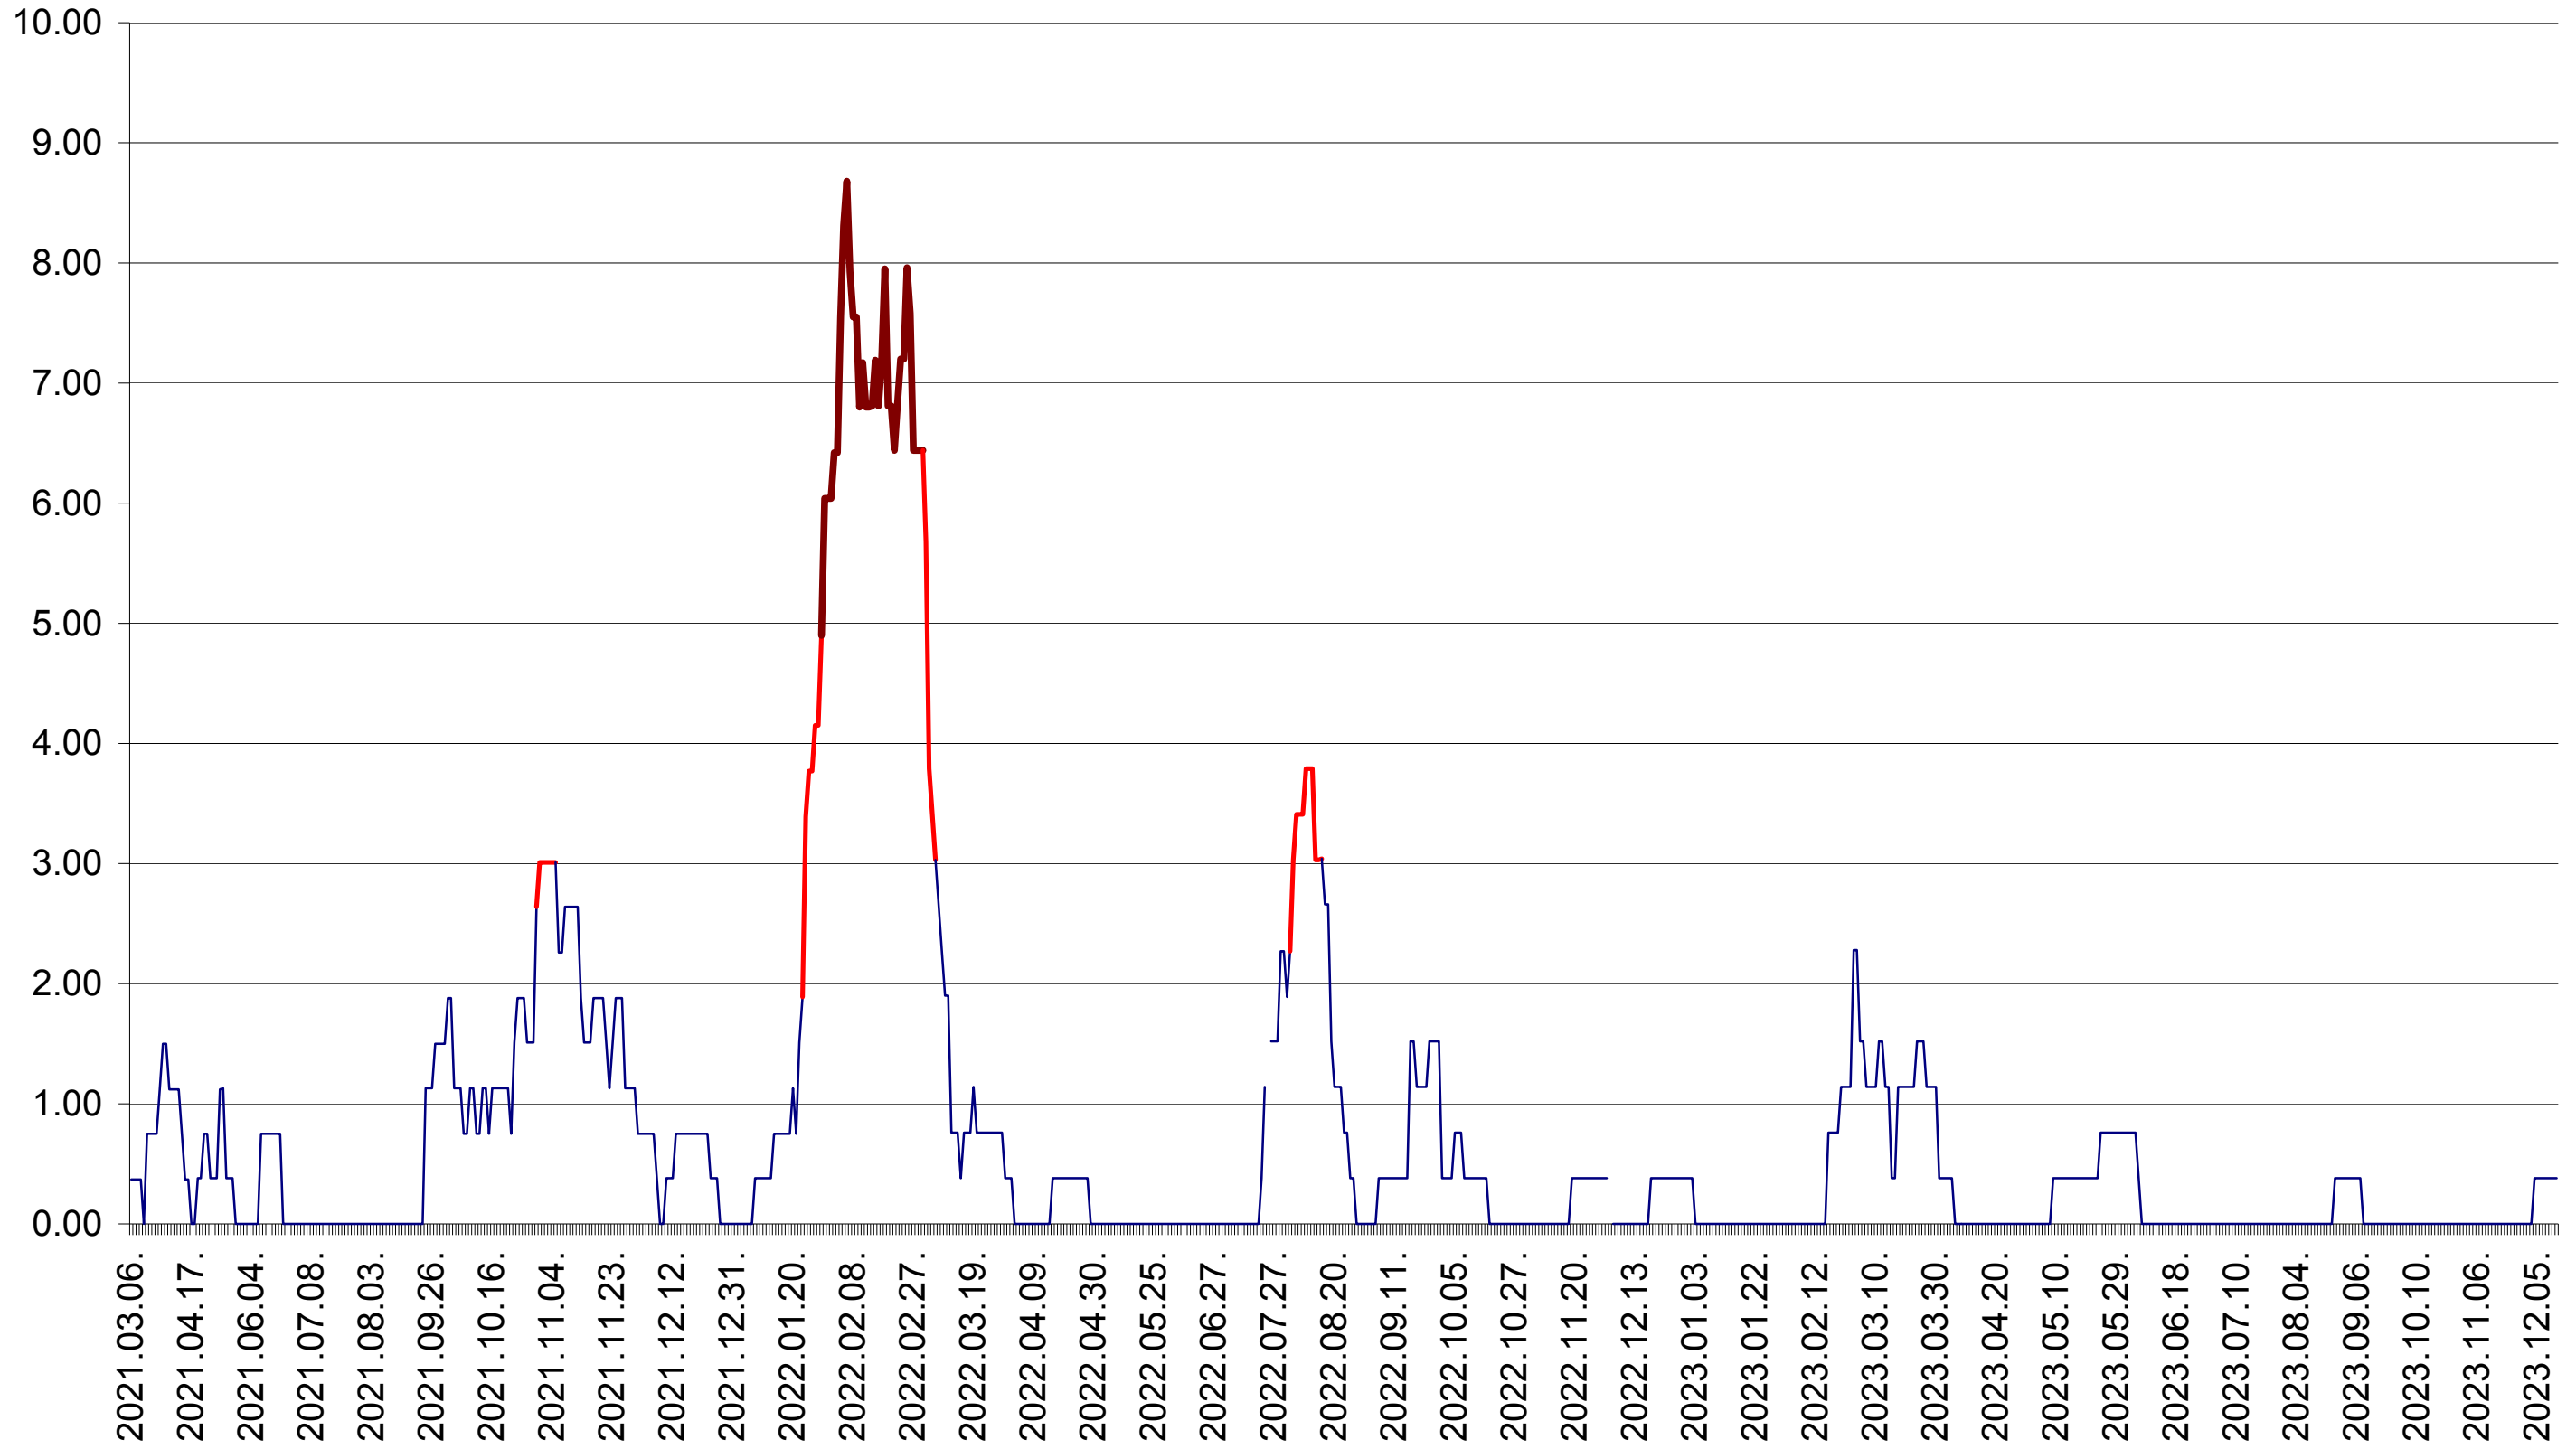

ATID - Evolutia incidentei cumulate pe 14 zile la ‰ de locuitori
2021.03.07. - 2023.12.15.

AVRĂMEȘTI - Evolutia incidentei cumulate pe 14 zile la ‰ de locuitori
2021.03.07. - 2023.12.15.

ORAȘ BĂILE TUȘNAD - Evolutia incidentei cumulate pe 14 zile la ‰ de locuitori
2021.03.07. - 2023.12.15.

ORAȘ BĂLAN - Evolutia incidentei cumulate pe 14 zile la ‰ de locuitori
2021.03.07. - 2023.12.15.

BILBOR - Evolutia incidentei cumulate pe 14 zile la ‰ de locuitori
2021.03.07. - 2023.12.15.

ORAȘ BORSEC - Evolutia incidentei cumulate pe 14 zile la ‰ de locuitori
2021.03.07. - 2023.12.15.

BRĂDEȘTI - Evolutia incidentei cumulate pe 14 zile la ‰ de locuitori
2021.03.07. - 2023.12.15.

CĂPÂLNIȚA - Evolutia incidentei cumulate pe 14 zile la ‰ de locuitori
2021.03.07. - 2023.12.15.

CÂRȚA - Evolutia incidentei cumulate pe 14 zile la ‰ de locuitori
2021.03.07. - 2023.12.15.