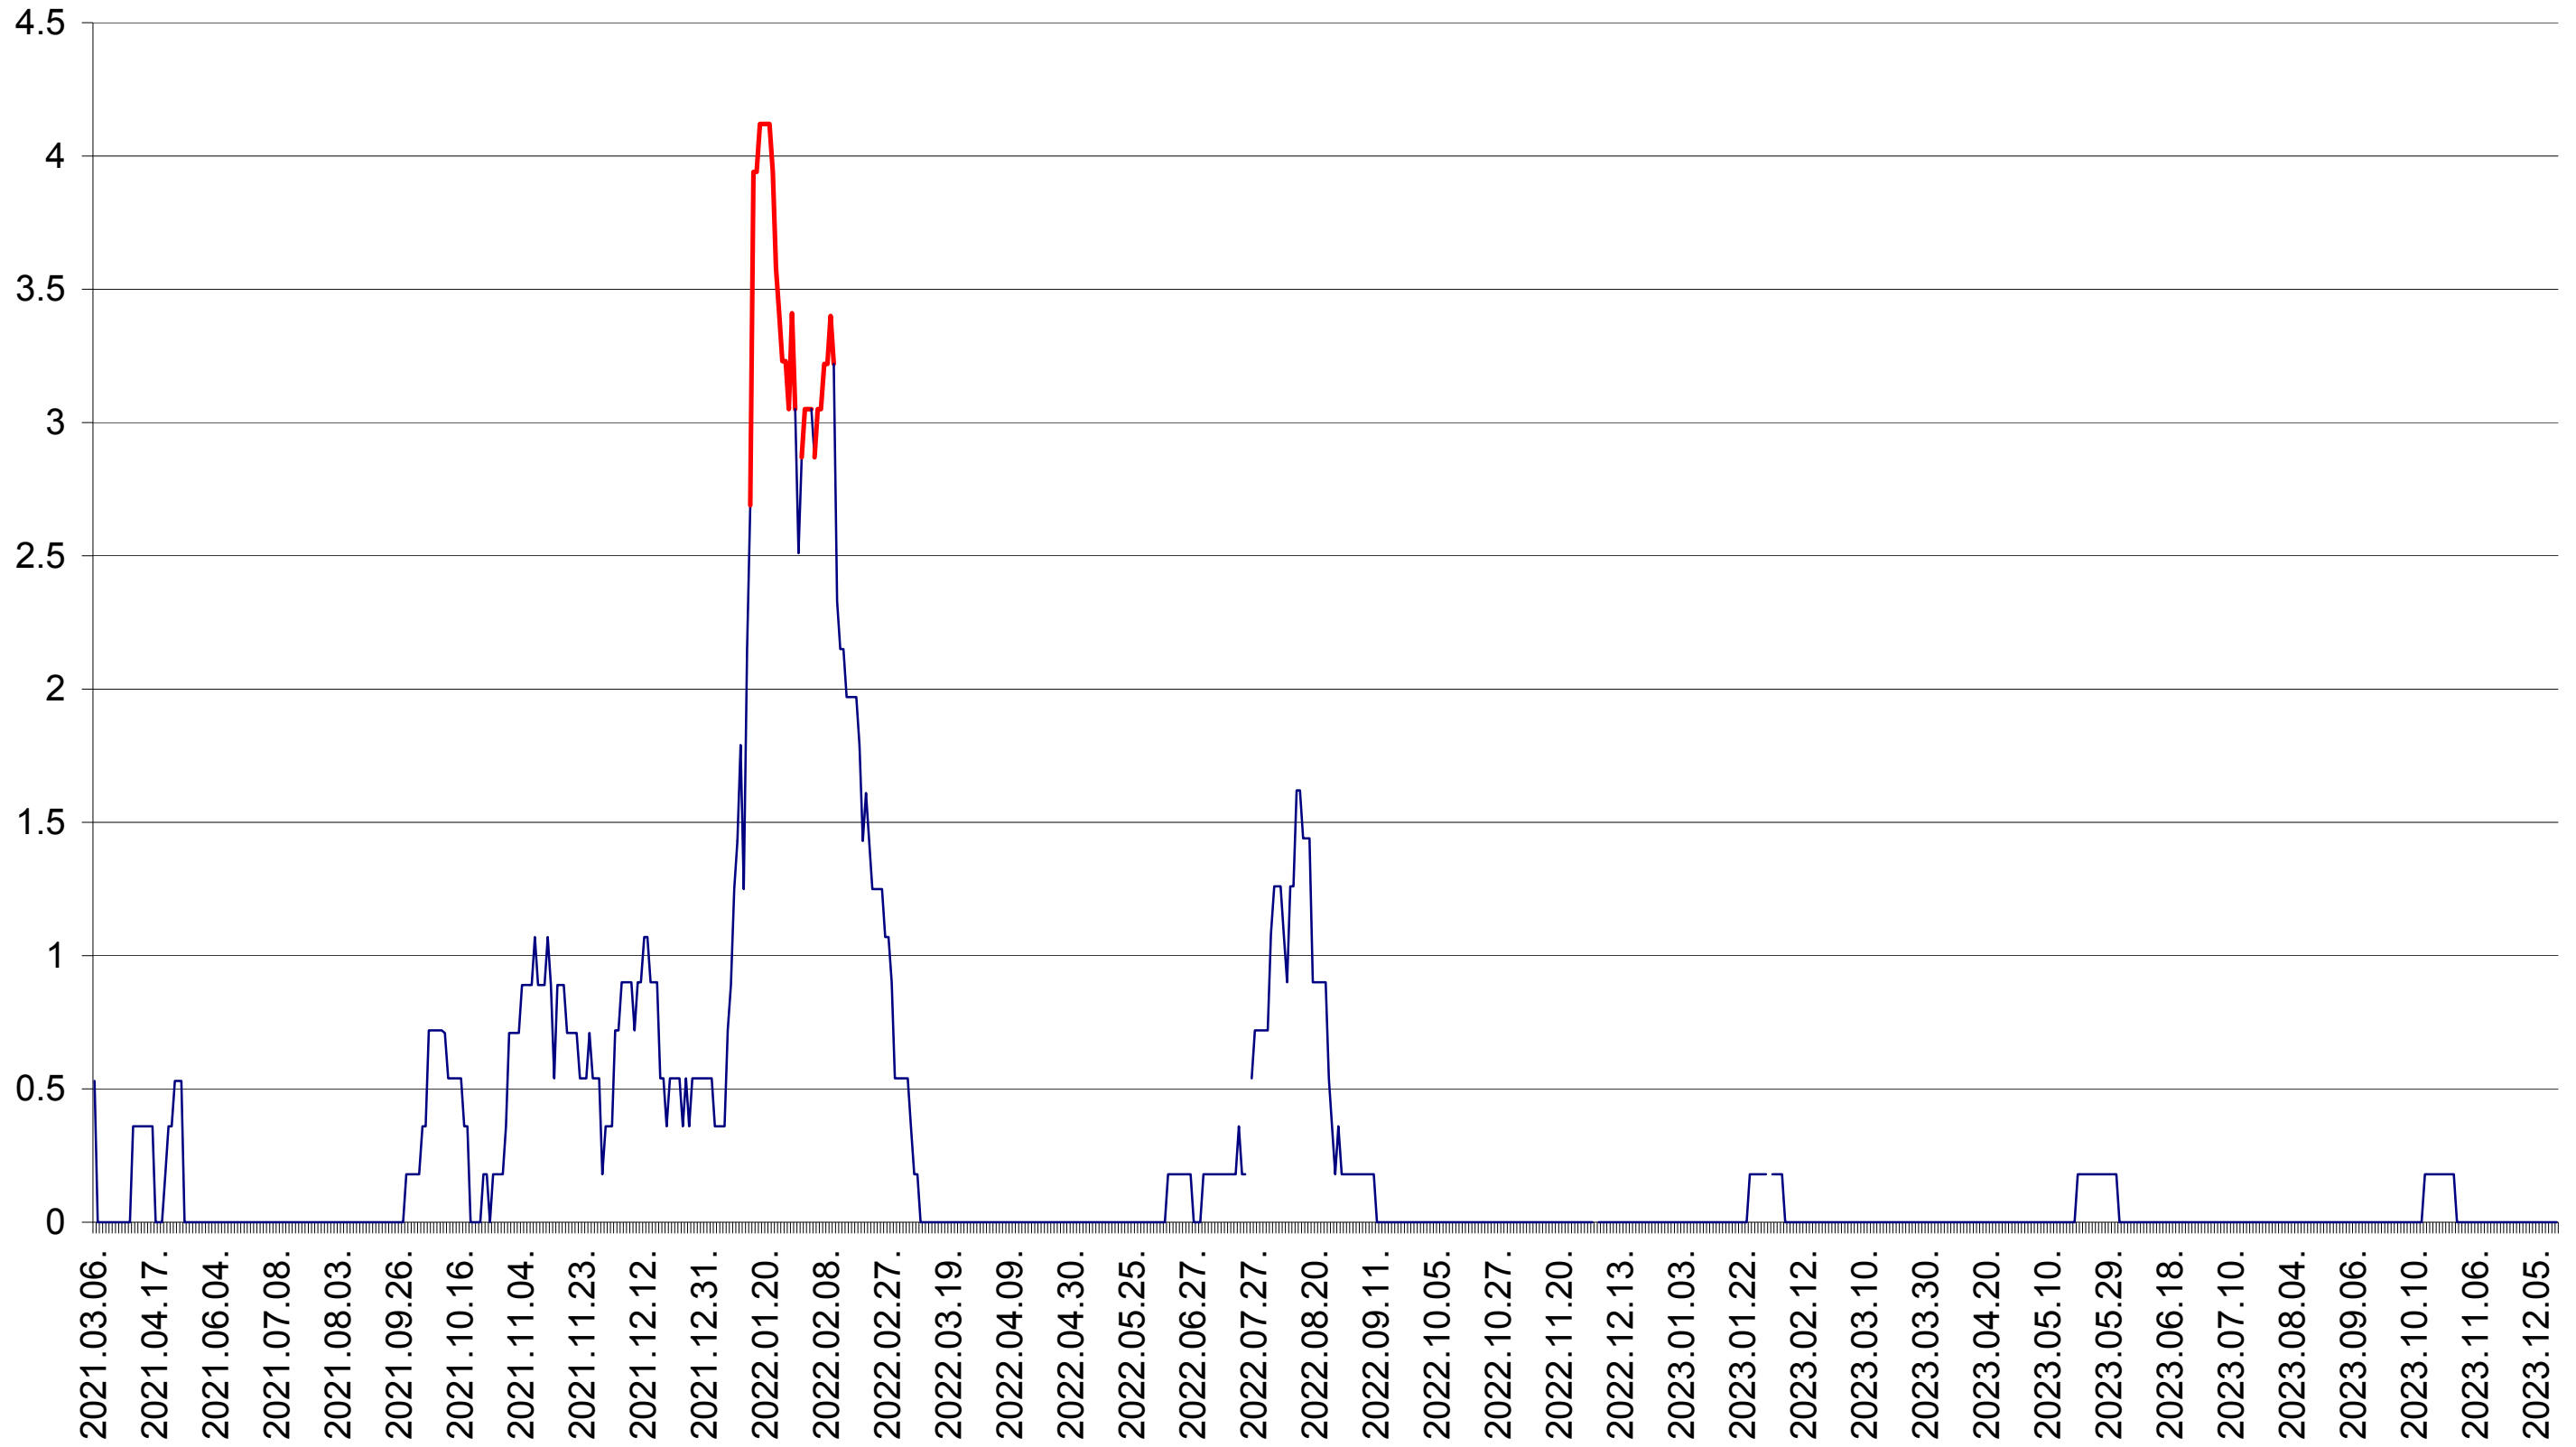

FELICENI - Evolutia incidentei cumulate pe 14 zile la ‰ de locuitori
2021.03.07. - 2023.12.15.

FRUMOASA - Evolutia incidentei cumulate pe 14 zile la ‰ de locuitori
2021.03.07. - 2023.12.15.

GĂLĂUȚAȘ - Evolutia incidentei cumulate pe 14 zile la ‰ de locuitori
2021.03.07. - 2023.12.15.

MUNICIPIUL GHEORGHENI - Evolutia incidentei cumulate pe 14 zile la ‰ de locuitori
2021.03.07. - 2023.12.15.

JOSENI - Evolutia incidentei cumulate pe 14 zile la ‰ de locuitori
2021.03.07. - 2023.12.15.

LĂZAREA - Evolutia incidentei cumulate pe 14 zile la ‰ de locuitori
2021.03.07. - 2023.12.15.

LELICENI - Evolutia incidentei cumulate pe 14 zile la ‰ de locuitori
2021.03.07. - 2023.12.15.

LUETA - Evolutia incidentei cumulate pe 14 zile la ‰ de locuitori
2021.03.07. - 2023.12.15.

LUNCA DE JOS - Evolutia incidentei cumulate pe 14 zile la ‰ de locuitori
2021.03.07. - 2023.12.15.