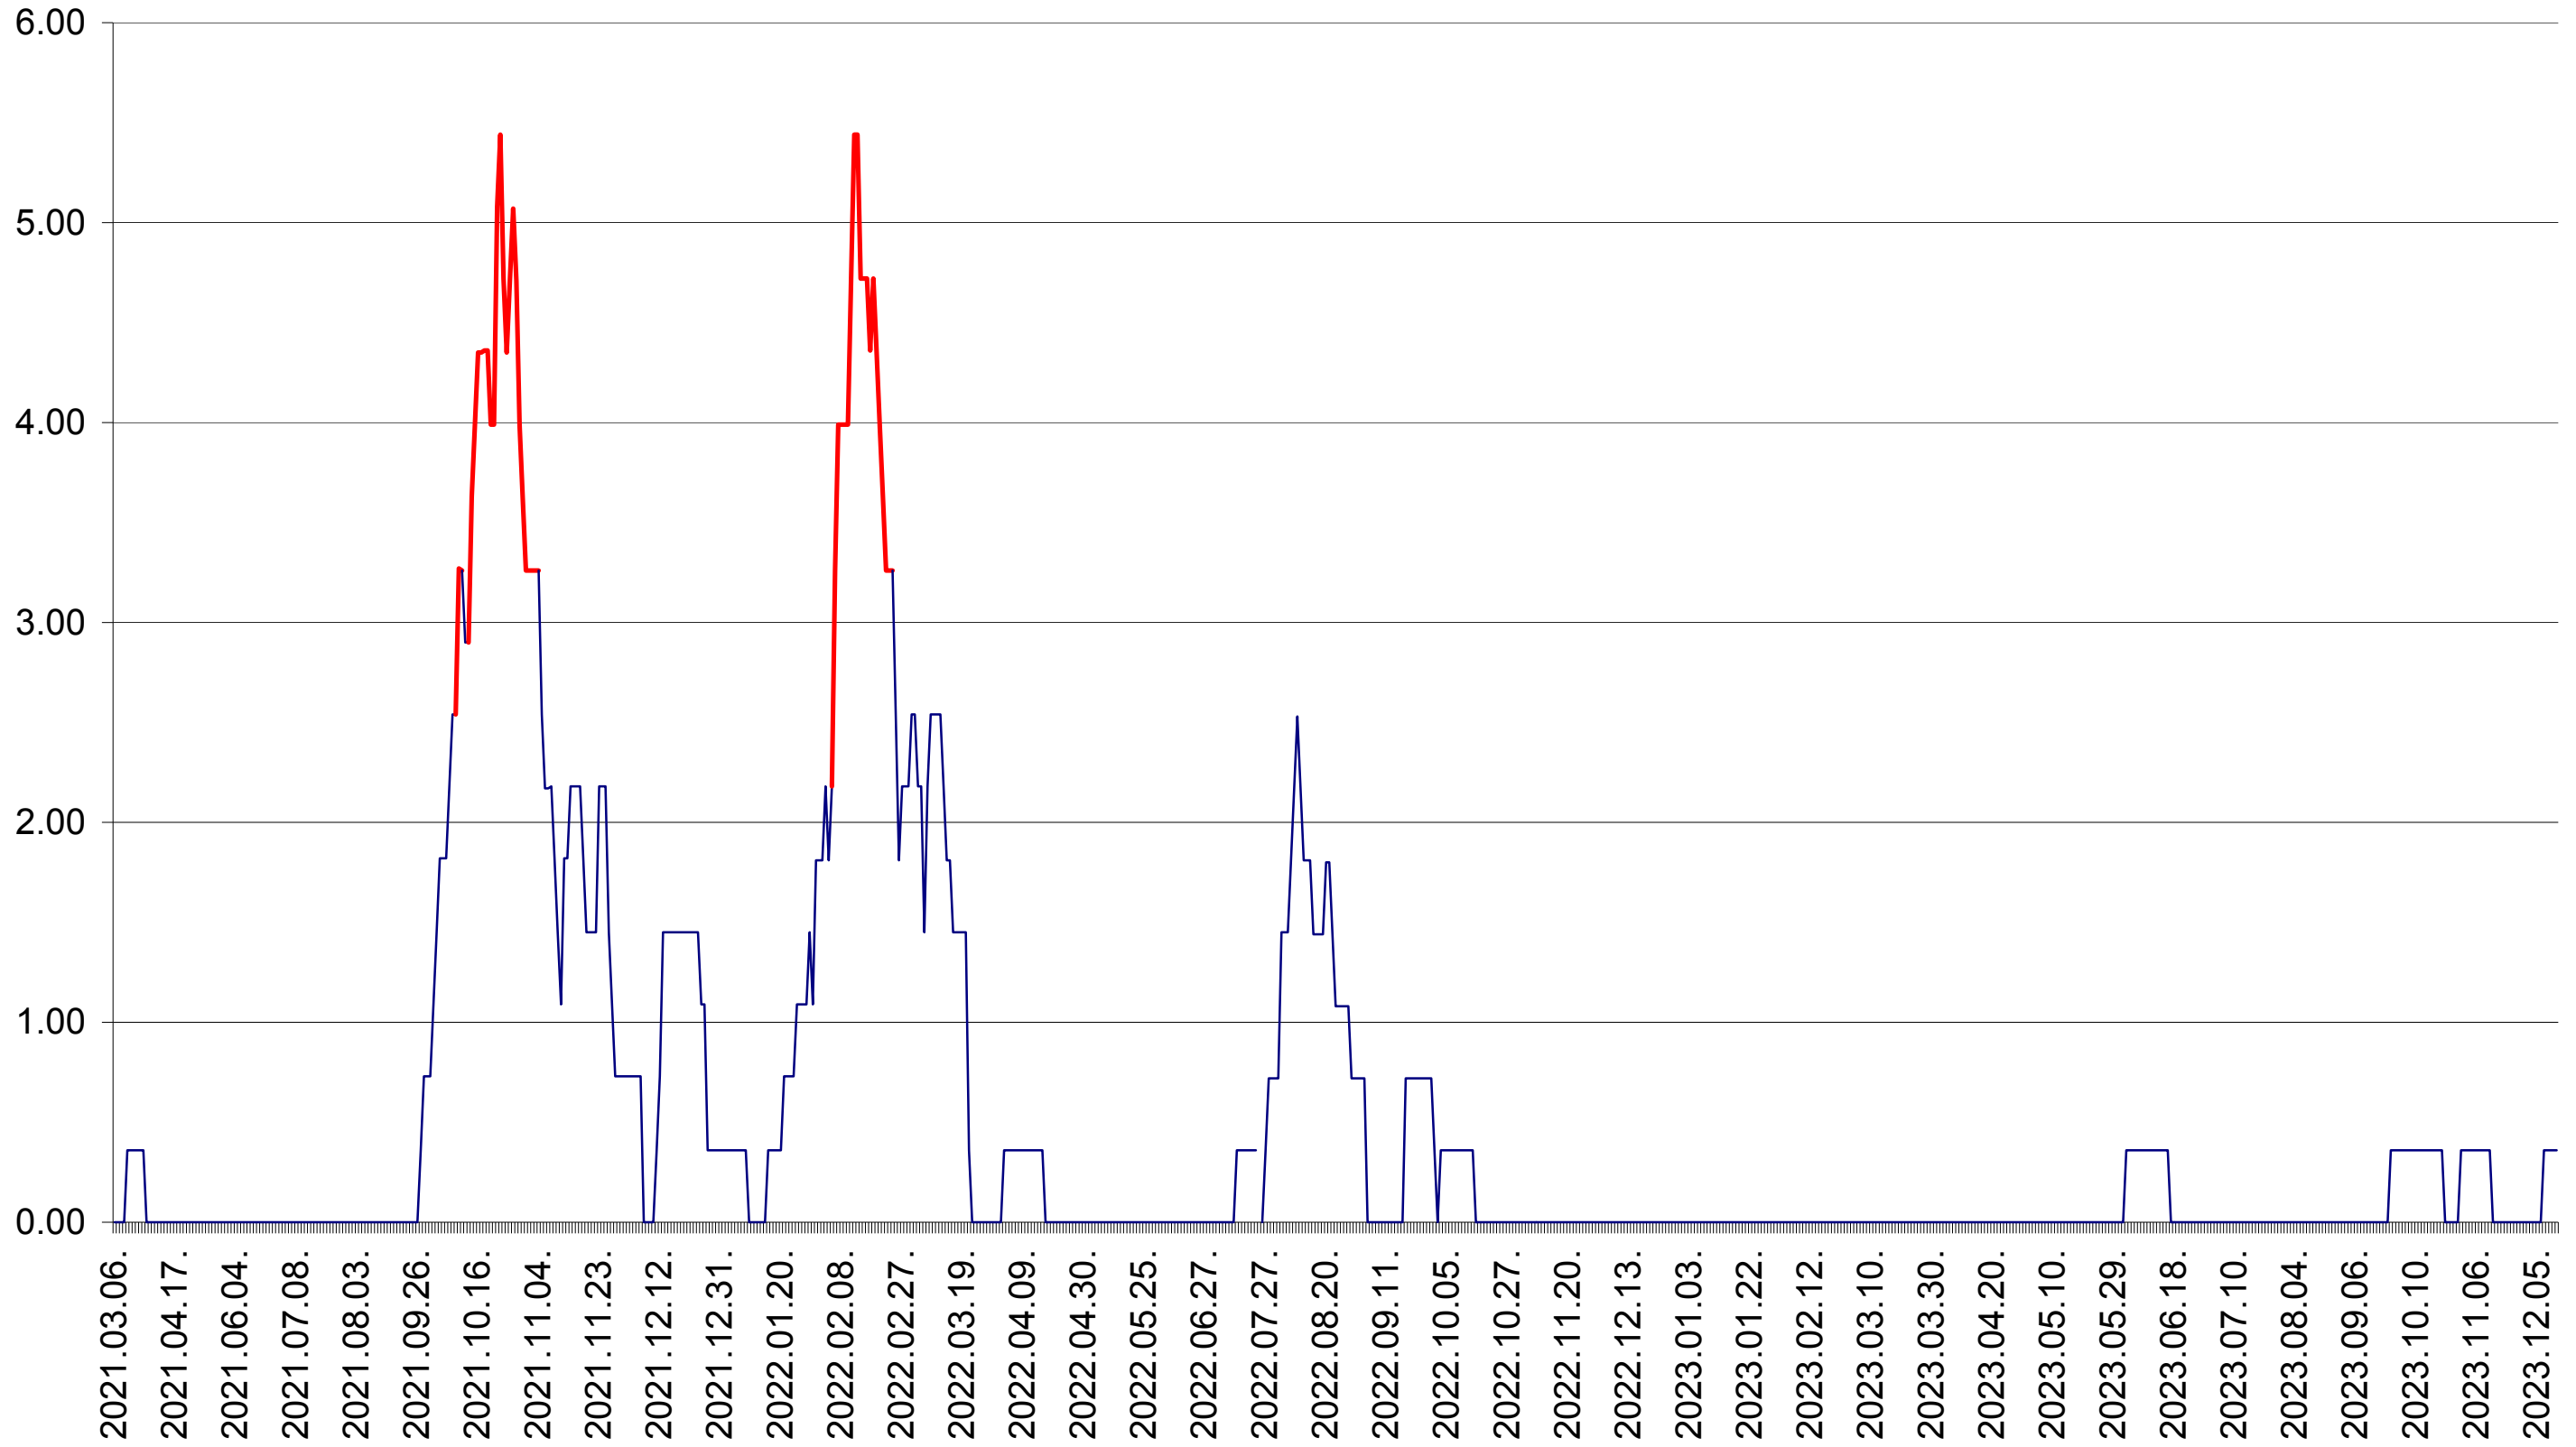

ATID - Evolutia incidentei cumulate pe 14 zile la ‰ de locuitori
2021.03.07. - 2023.12.15.

AVRĂMEȘTI - Evolutia incidentei cumulate pe 14 zile la ‰ de locuitori
2021.03.07. - 2023.12.15.

ORAȘ BĂILE TUȘNAD - Evolutia incidentei cumulate pe 14 zile la ‰ de locuitori
2021.03.07. - 2023.12.15.

ORAȘ BĂLAN - Evolutia incidentei cumulate pe 14 zile la ‰ de locuitori
2021.03.07. - 2023.12.15.

BILBOR - Evolutia incidentei cumulate pe 14 zile la ‰ de locuitori
2021.03.07. - 2023.12.15.

ORAȘ BORSEC - Evolutia incidentei cumulate pe 14 zile la ‰ de locuitori
2021.03.07. - 2023.12.15.

BRĂDEȘTI - Evolutia incidentei cumulate pe 14 zile la ‰ de locuitori
2021.03.07. - 2023.12.15.

CĂPÂLNIȚA - Evolutia incidentei cumulate pe 14 zile la ‰ de locuitori
2021.03.07. - 2023.12.15.

CÂRȚA - Evolutia incidentei cumulate pe 14 zile la ‰ de locuitori
2021.03.07. - 2023.12.15.