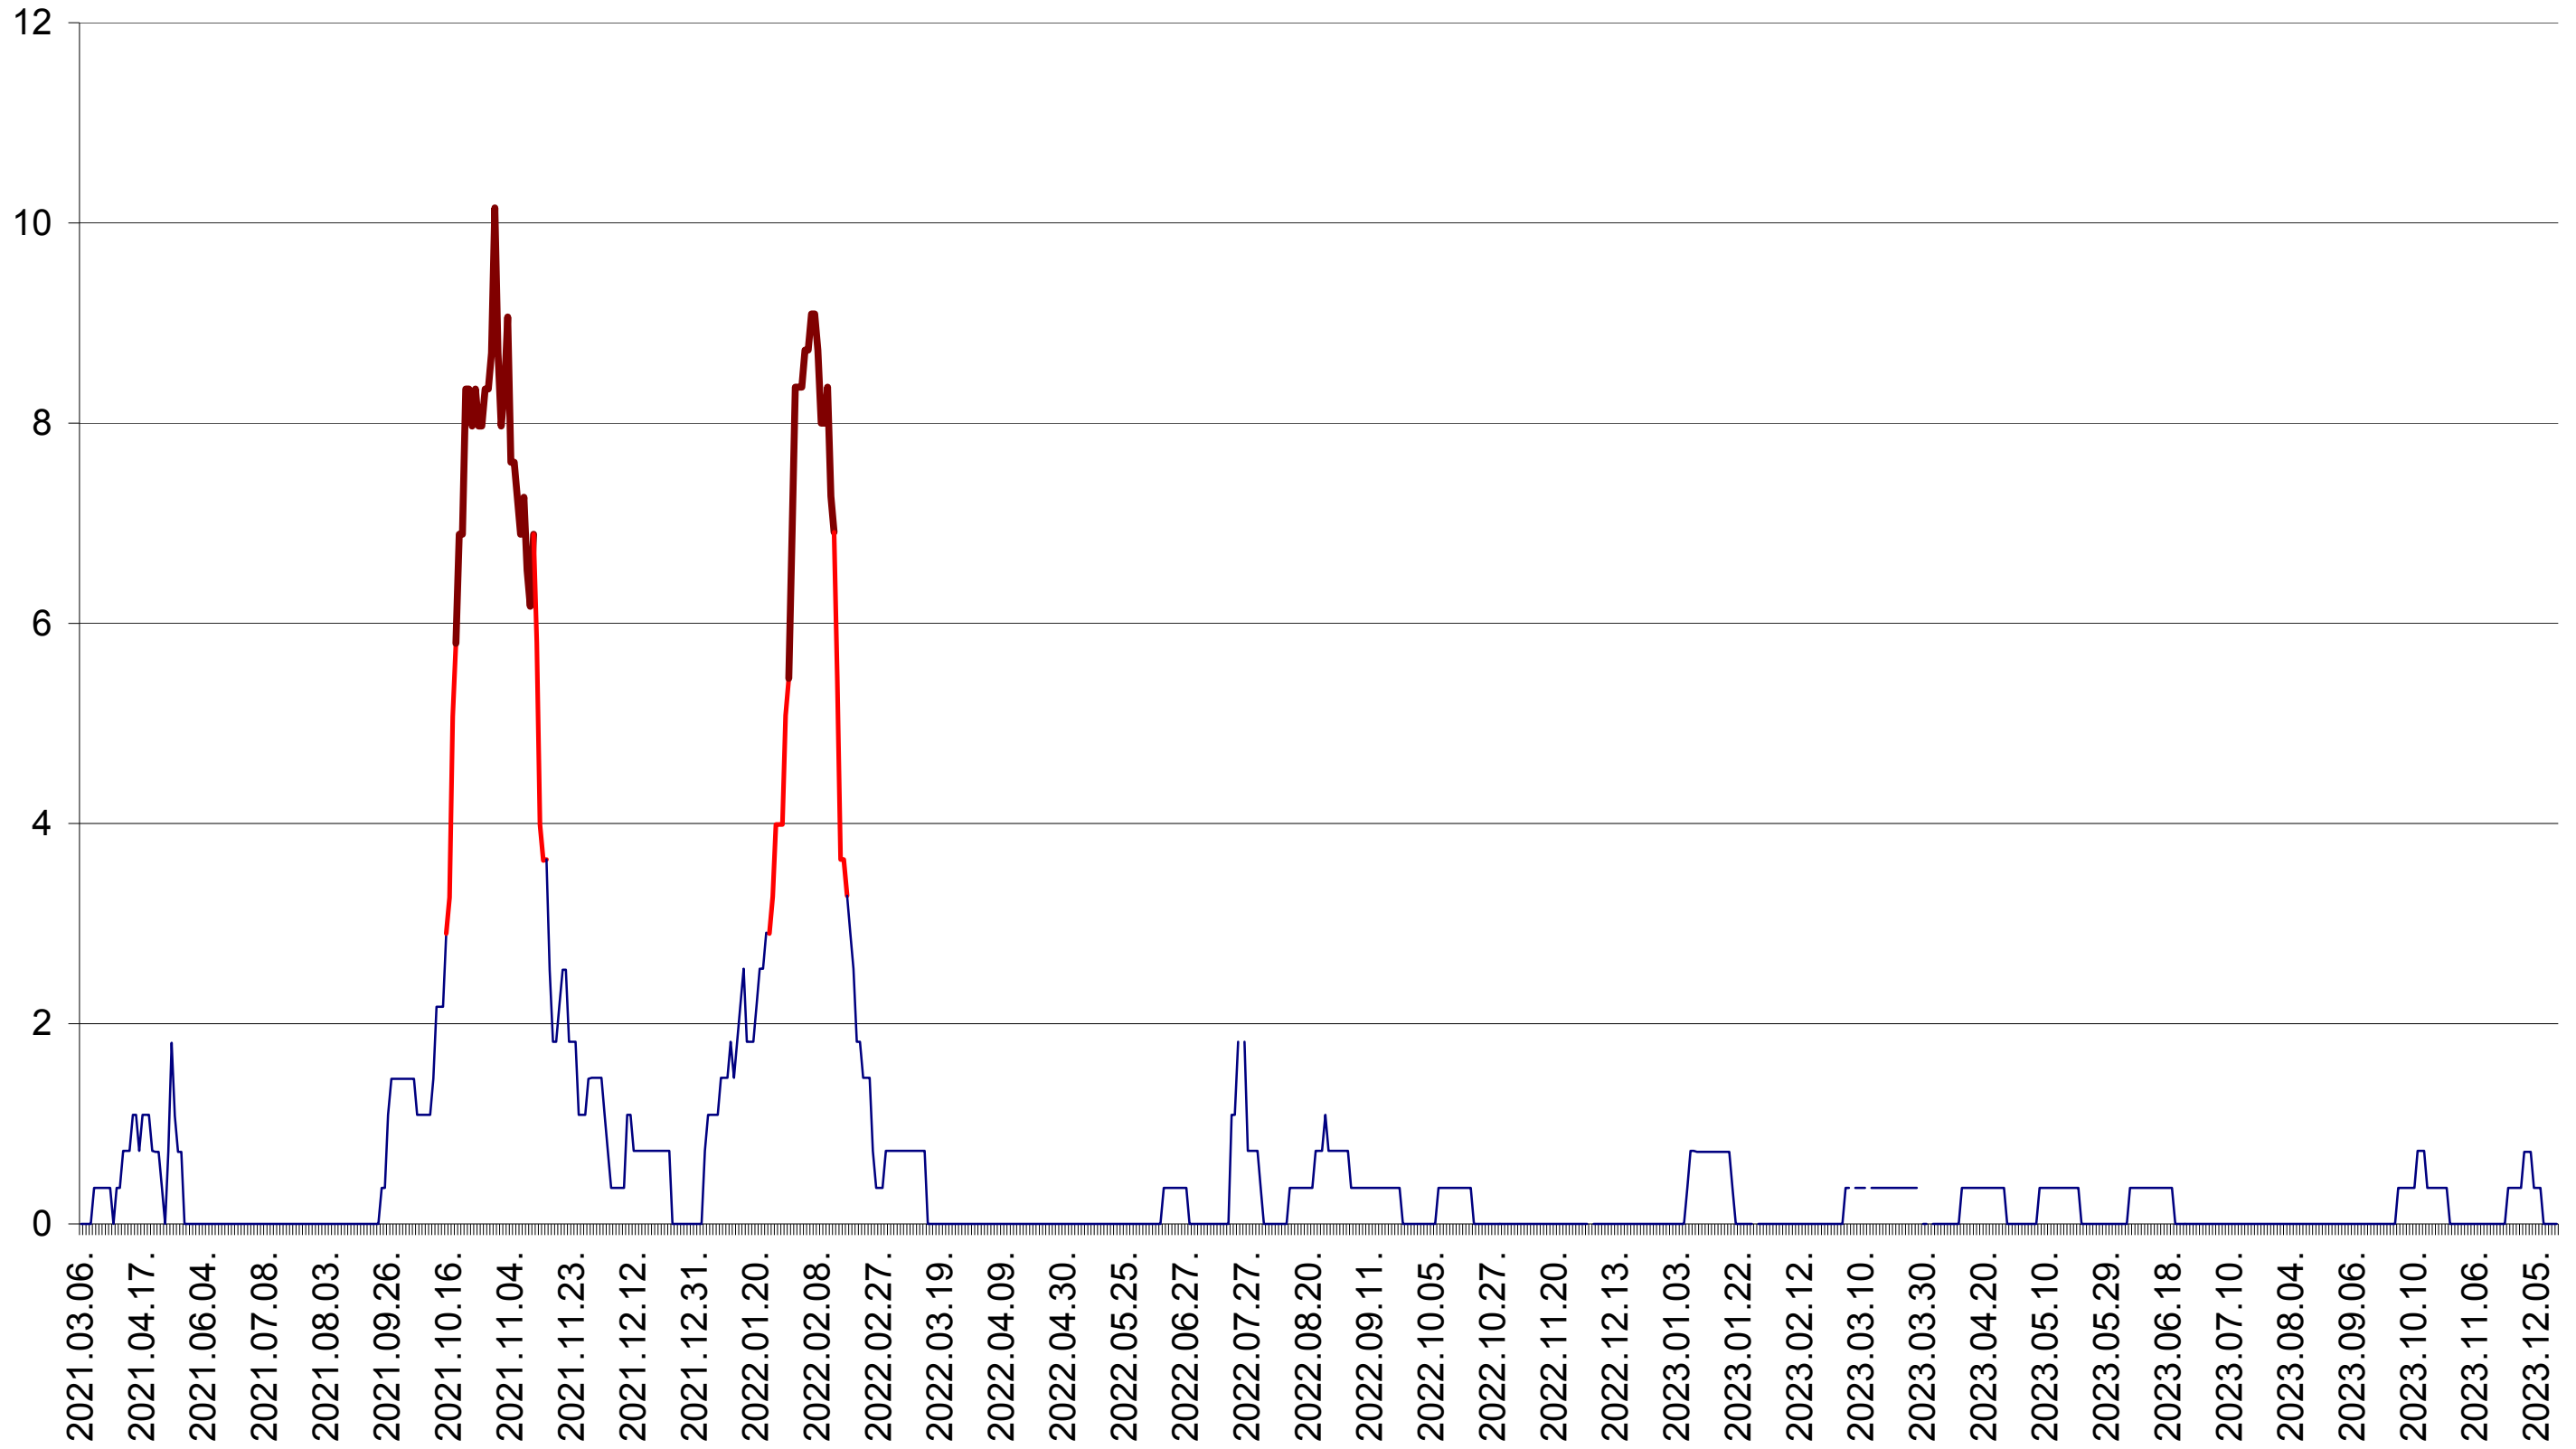

LELICENI - Evolutia incidentei cumulate pe 14 zile la ‰ de locuitori
2021.03.07. - 2023.12.15.

LUETA - Evolutia incidentei cumulate pe 14 zile la ‰ de locuitori
2021.03.07. - 2023.12.15.

LUNCA DE JOS - Evolutia incidentei cumulate pe 14 zile la ‰ de locuitori
2021.03.07. - 2023.12.15.

MĂRTINIȘ - Evolutia incidentei cumulate pe 14 zile la ‰ de locuitori
2021.03.07. - 2023.12.15.

MEREȘTI - Evolutia incidentei cumulate pe 14 zile la ‰ de locuitori
2021.03.07. - 2023.12.15.

MUNICIPIUL MIERCUREA-CIUC - Evolutia incidentei cumulate pe 14 zile la ‰ de locuitori
2021.03.07. - 2023.12.15.

MIHĂILENI - Evolutia incidentei cumulate pe 14 zile la ‰ de locuitori
2021.03.07. - 2023.12.15.

MUGENI - Evolutia incidentei cumulate pe 14 zile la ‰ de locuitori
2021.03.07. - 2023.12.15.

OCLAND - Evolutia incidentei cumulate pe 14 zile la ‰ de locuitori
2021.03.07. - 2023.12.15.