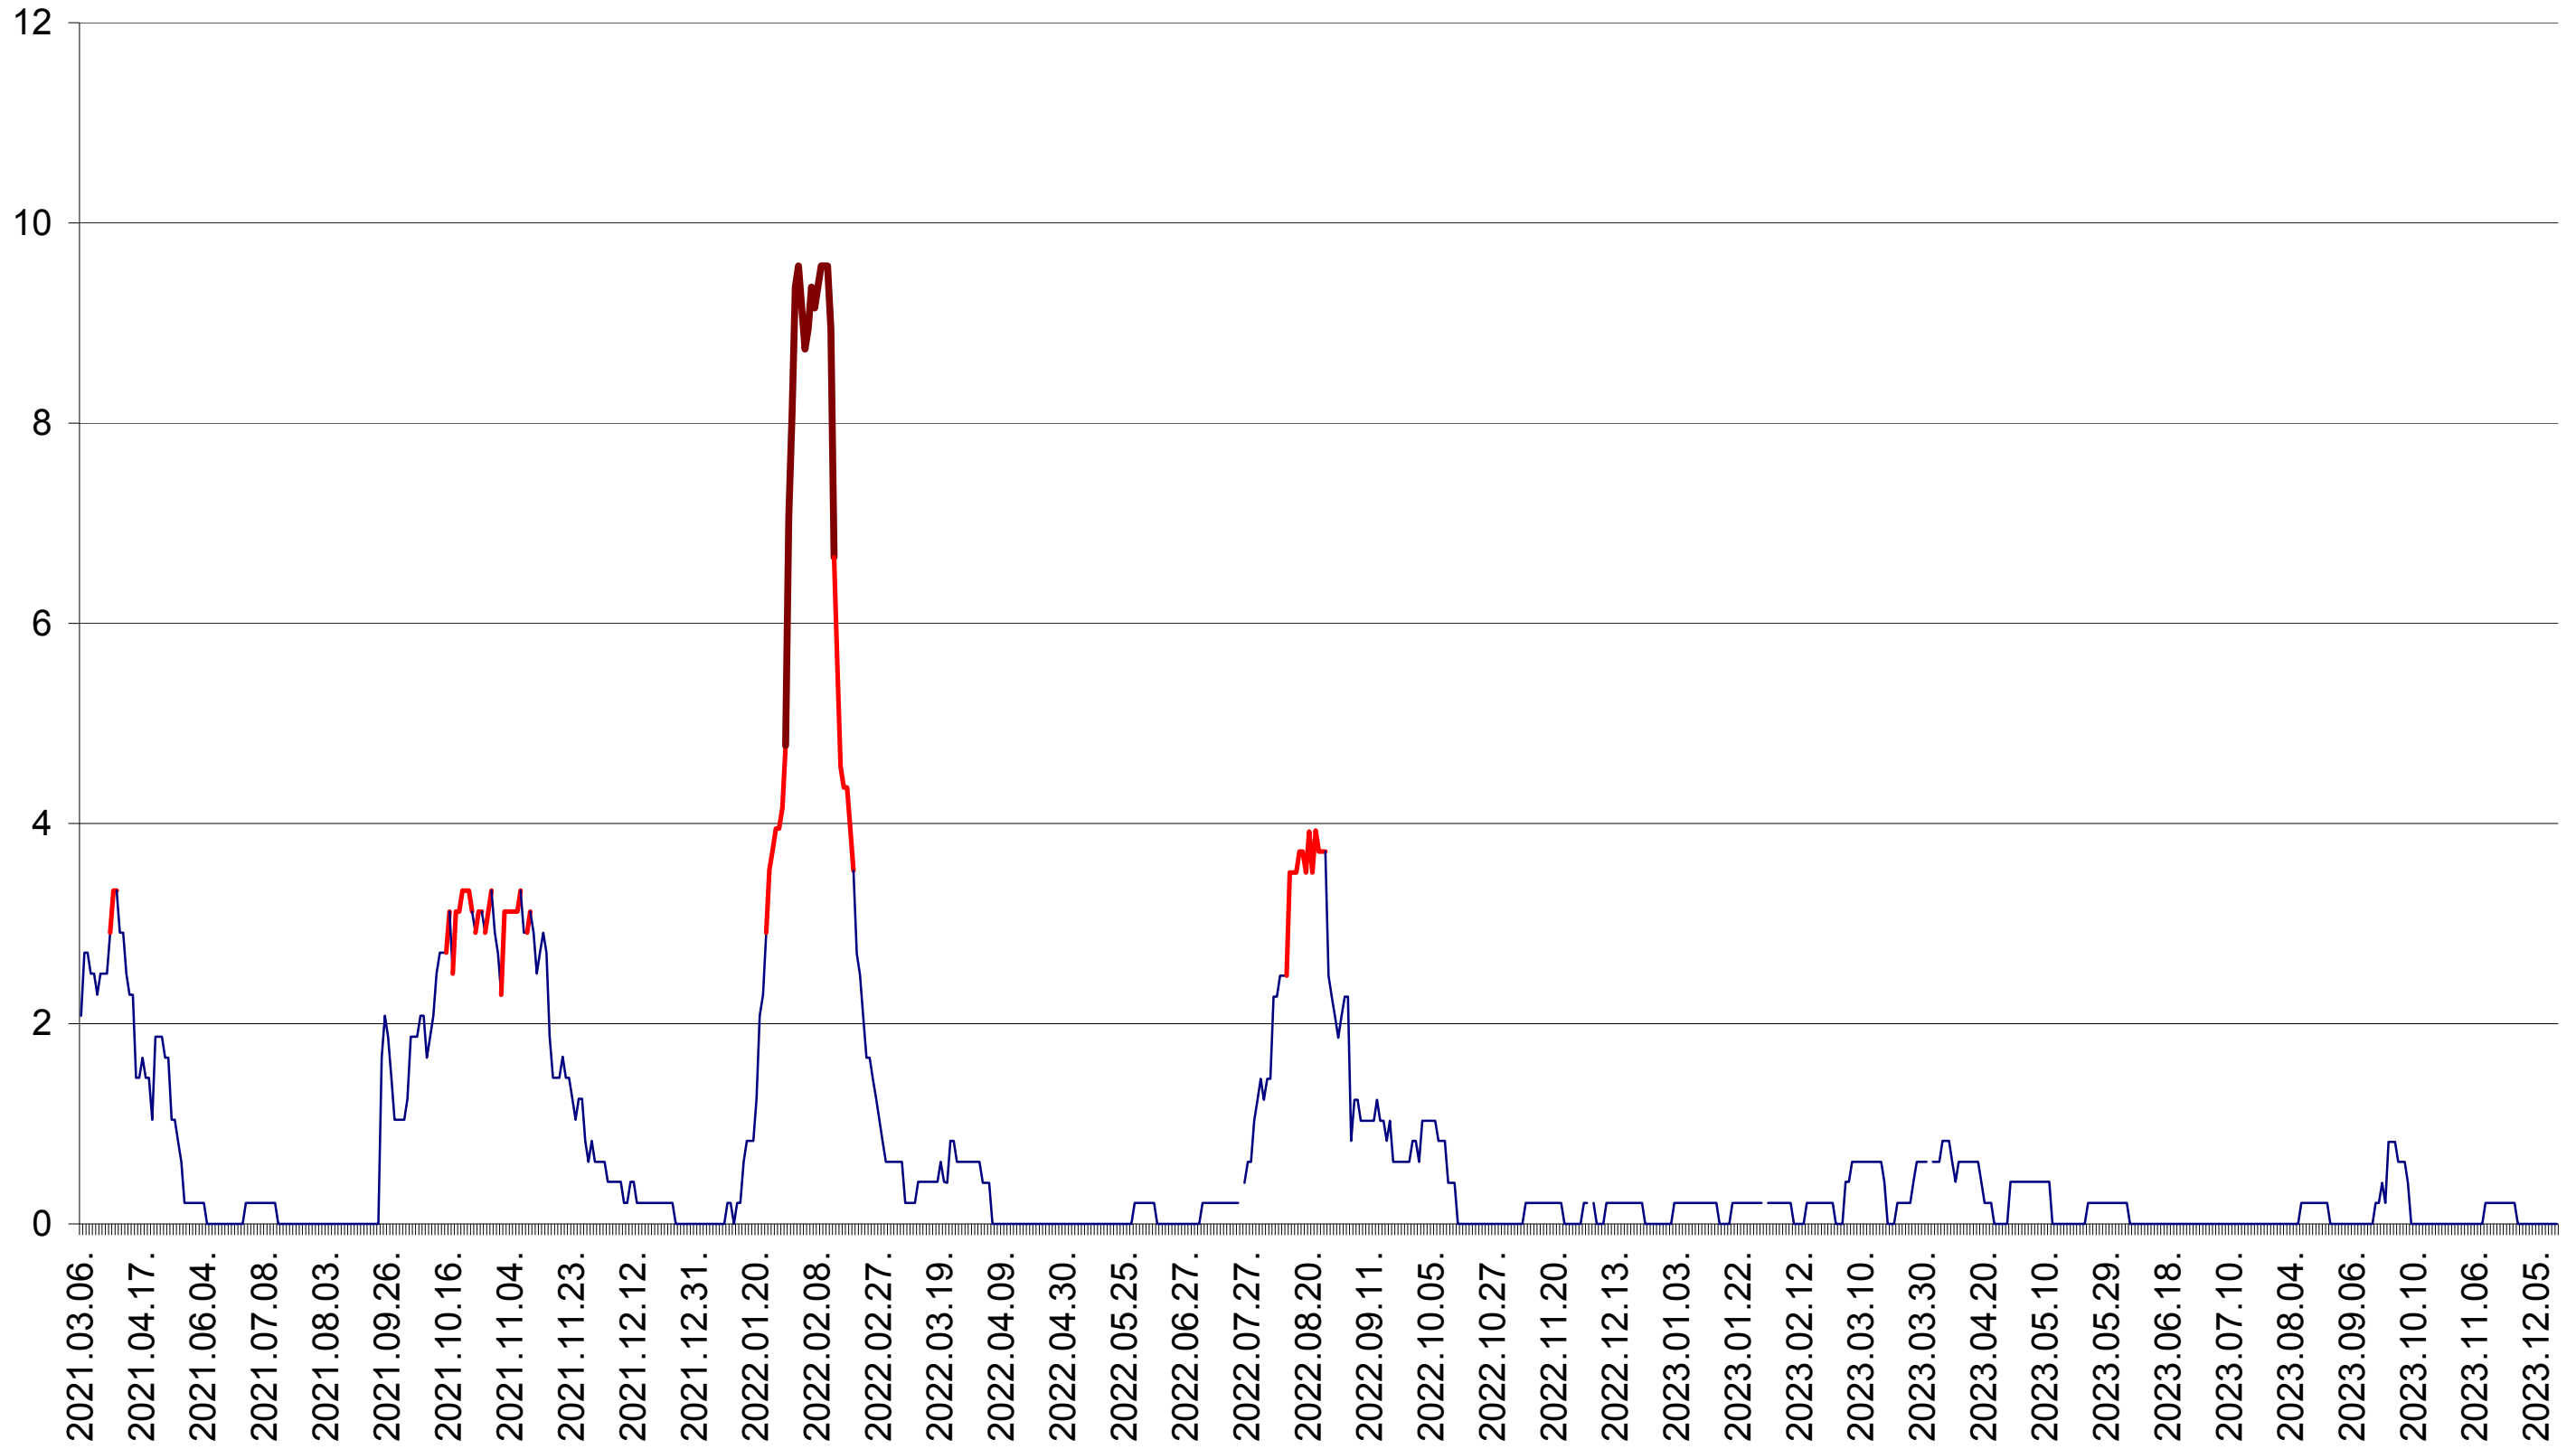

MUNICIPIUL GHEORGHENI - Evolutia incidentei cumulate pe 14 zile la ‰ de locuitori
2021.03.07. - 2023.12.15.

JOSENI - Evolutia incidentei cumulate pe 14 zile la ‰ de locuitori
2021.03.07. - 2023.12.15.

LĂZAREA - Evolutia incidentei cumulate pe 14 zile la ‰ de locuitori
2021.03.07. - 2023.12.15.

LELICENI - Evolutia incidentei cumulate pe 14 zile la ‰ de locuitori
2021.03.07. - 2023.12.15.

LUETA - Evolutia incidentei cumulate pe 14 zile la ‰ de locuitori
2021.03.07. - 2023.12.15.

LUNCA DE JOS - Evolutia incidentei cumulate pe 14 zile la ‰ de locuitori
2021.03.07. - 2023.12.15.

LUNCA DE SUS - Evolutia incidentei cumulate pe 14 zile la ‰ de locuitori
2021.03.07. - 2023.12.15.

LUPENI - Evolutia incidentei cumulate pe 14 zile la ‰ de locuitori
2021.03.07. - 2023.12.15.

MĂDĂRAȘ - Evolutia incidentei cumulate pe 14 zile la ‰ de locuitori
2021.03.07. - 2023.12.15.