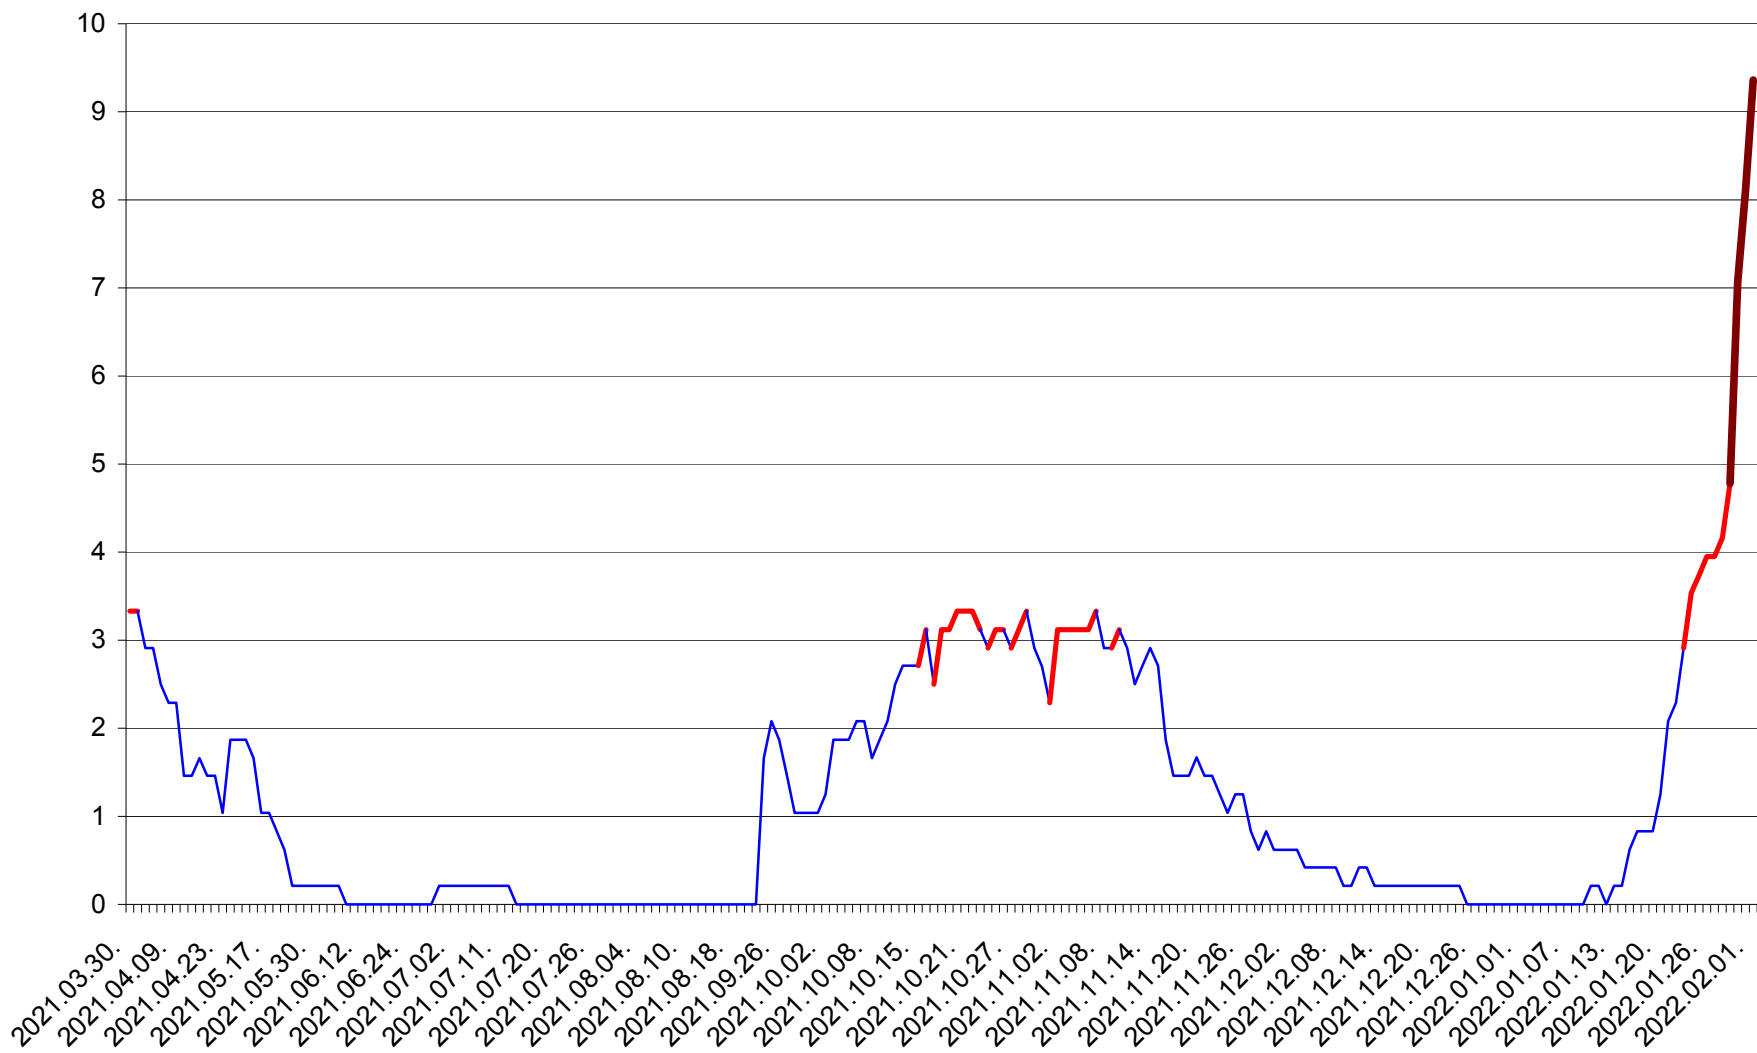

MUNICIPIUL GHEORGHENI - Evolutia incidentei cumulate pe 14 zile la ‰ de locuitori
2021.04.01. - 2022.02.01.

JOSENI - Evolutia incidentei cumulate pe 14 zile la ‰ de locuitori
2021.04.01. - 2022.02.01.

LĂZAREA - Evolutia incidentei cumulate pe 14 zile la % de locuitori
2021.04.01. - 2022.02.01.

LELICENI - Evolutia incidentei cumulate pe 14 zile la % de locuitori
2021.04.01. - 2022.02.01.

LUETA - Evolutia incidentei cumulate pe 14 zile la ‰ de locuitori
2021.04.01. - 2022.02.01.

LUNCA DE JOS - Evolutia incidentei cumulate pe 14 zile la ‰ de locuitori
2021.04.01. - 2022.02.01.

LUNCA DE SUS - Evolutia incidentei cumulate pe 14 zile la % de locuitori
2021.04.01. - 2022.02.01.

LUPENI - Evolutia incidentei cumulate pe 14 zile la ‰ de locuitori
2021.04.01. - 2022.02.01.

MĂDĂRAȘ - Evolutia incidentei cumulate pe 14 zile la ‰ de locuitori
2021.04.01. - 2022.02.01.