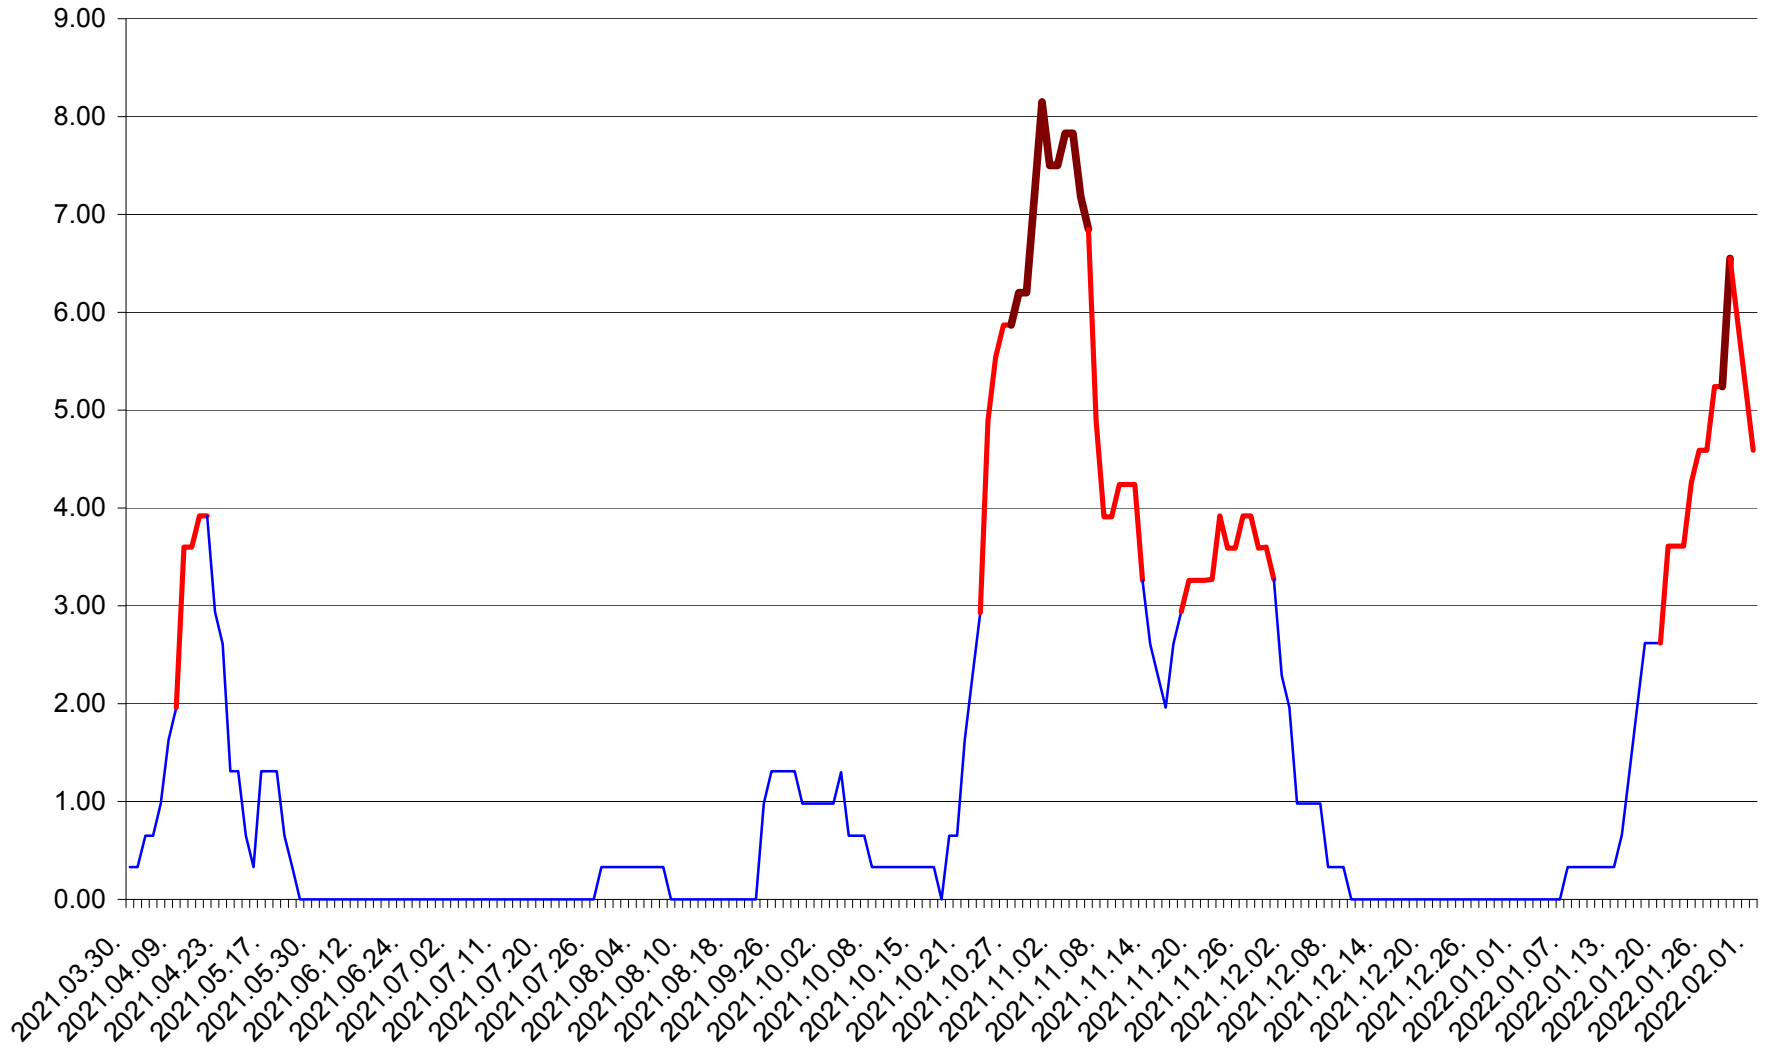

ATID - Evolutia incidentei cumulate pe 14 zile la % de locuitori
2021.04.01. - 2022.02.01.

AVRĂMEȘTI - Evolutia incidentei cumulate pe 14 zile la ‰ de locuitori
2021.04.01. - 2022.02.01.

ORAȘ BĂILE TUȘNAD - Evolutia incidentei cumulate pe 14 zile la ‰ de locuitori
2021.04.01. - 2022.02.01.

ORAȘ BĂLAN - Evolutia incidentei cumulate pe 14 zile la ‰ de locuitori
2021.04.01. - 2022.02.01.

BILBOR - Evolutia incidentei cumulate pe 14 zile la ‰ de locuitori
2021.04.01. - 2022.02.01.

ORAȘ BORSEC - Evolutia incidentei cumulate pe 14 zile la ‰ de locuitori
2021.04.01. - 2022.02.01.

BRĂDEȘTI - Evolutia incidentei cumulate pe 14 zile la ‰ de locuitori
2021.04.01. - 2022.02.01.

CĂPÂLNIȚA - Evolutia incidentei cumulate pe 14 zile la ‰ de locuitori
2021.04.01. - 2022.02.01.

CÂRȚA - Evolutia incidentei cumulate pe 14 zile la ‰ de locuitori
2021.04.01. - 2022.02.01.