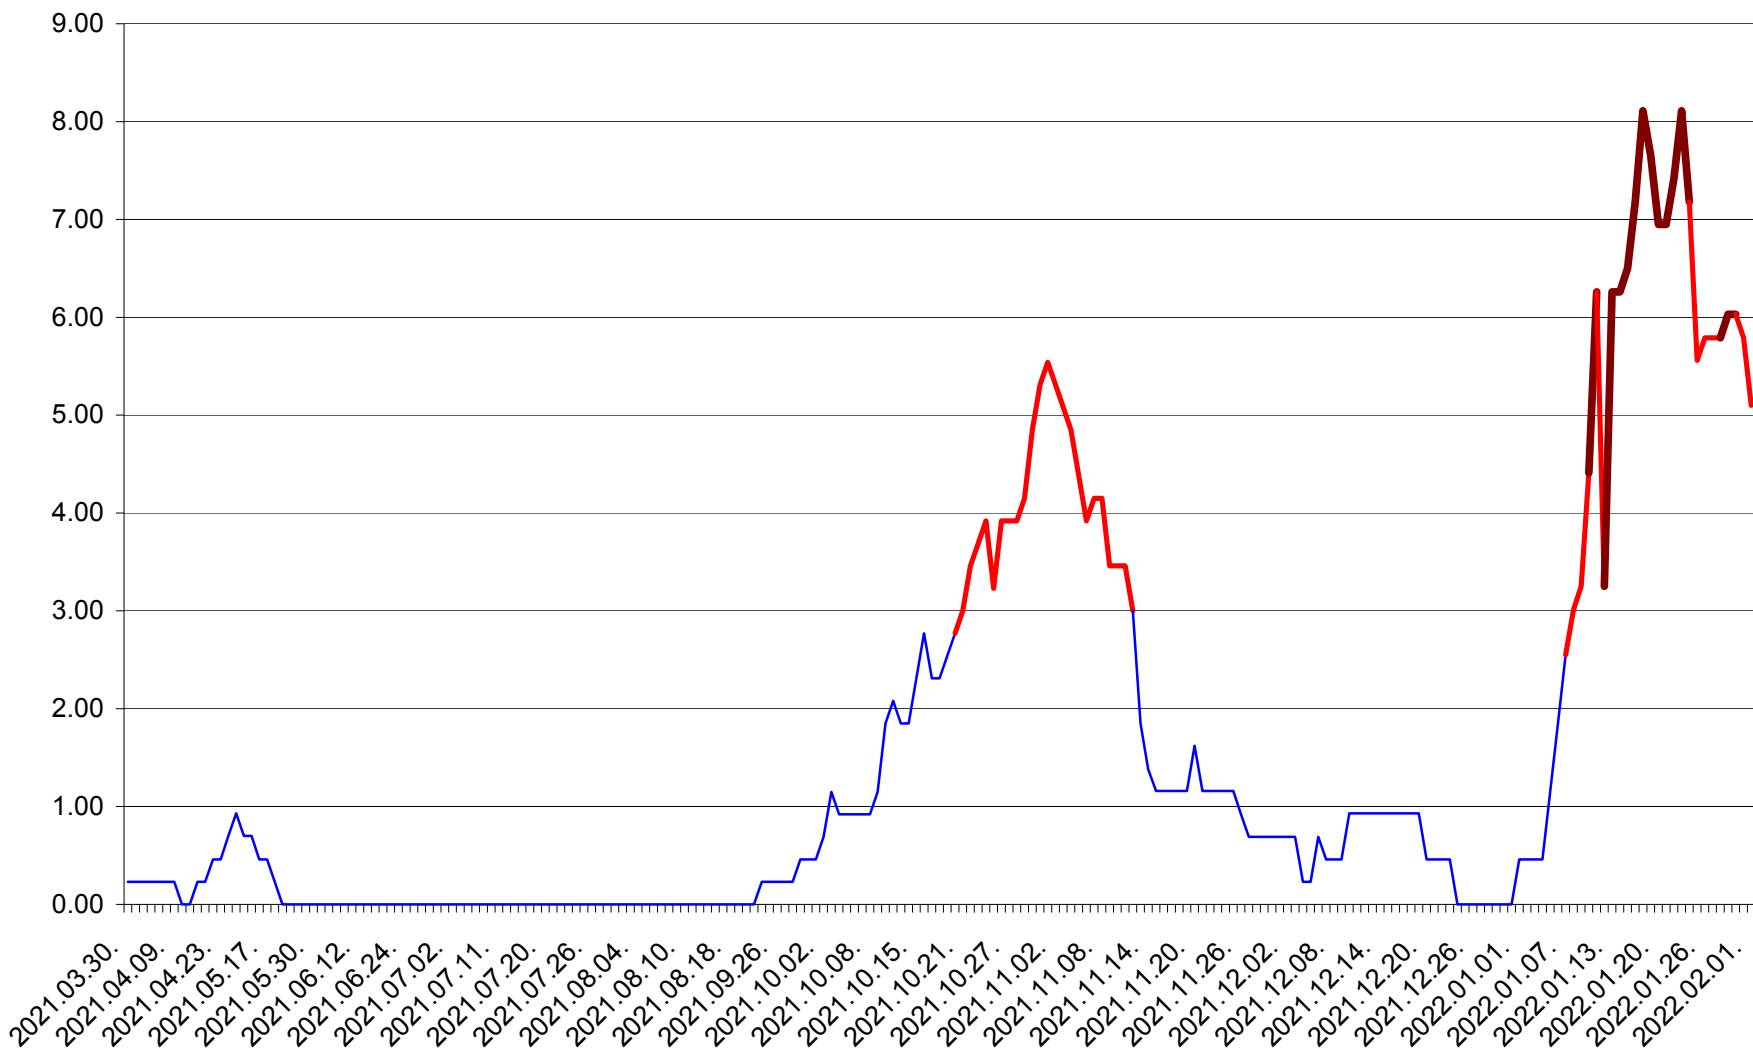

ORAȘ BĂLAN - Evolutia incidentei cumulate pe 14 zile la ‰ de locuitori
2021.04.01. - 2022.02.01.

BILBOR - Evolutia incidentei cumulate pe 14 zile la ‰ de locuitori
2021.04.01. - 2022.02.01.

ORAȘ BORSEC - Evolutia incidentei cumulate pe 14 zile la ‰ de locuitori
2021.04.01. - 2022.02.01.

BRĂDEȘTI - Evolutia incidentei cumulate pe 14 zile la ‰ de locuitori
2021.04.01. - 2022.02.01.

CĂPÂLNIȚA - Evolutia incidentei cumulate pe 14 zile la ‰ de locuitori
2021.04.01. - 2022.02.01.

CÂRȚA - Evolutia incidentei cumulate pe 14 zile la ‰ de locuitori
2021.04.01. - 2022.02.01.

CICEU - Evolutia incidentei cumulate pe 14 zile la ‰ de locuitori
2021.04.01. - 2022.02.01.

CIUCSÂNGEORGIU - Evolutia incidentei cumulate pe 14 zile la % de locuitori
2021.04.01. - 2022.02.01.

CIUMANI - Evolutia incidentei cumulate pe 14 zile la ‰ de locuitori
2021.04.01. - 2022.02.01.

CORBU - Evolutia incidentei cumulate pe 14 zile la ‰ de locuitori
2021.04.01. - 2022.02.01.

CORUND - Evolutia incidentei cumulate pe 14 zile la ‰ de locuitori
2021.04.01. - 2022.02.01.

COZMENI - Evolutia incidentei cumulate pe 14 zile la % de locuitori
2021.04.01. - 2022.02.01.