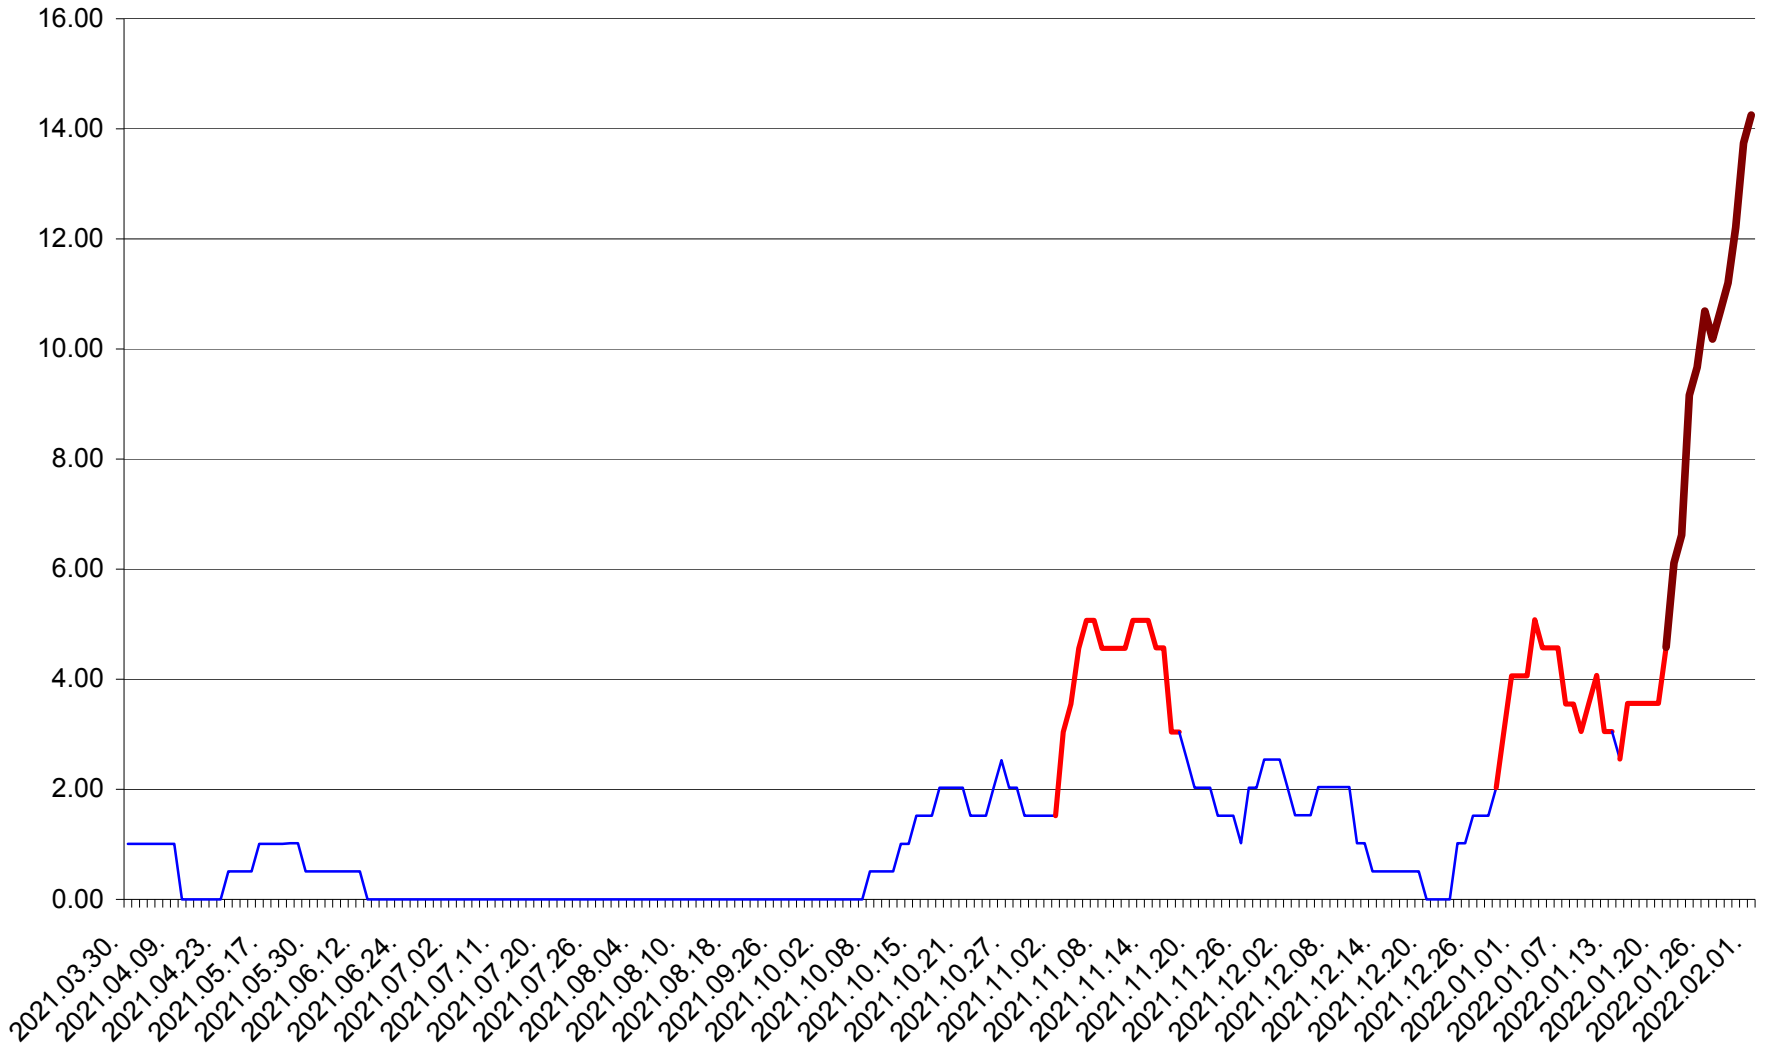

TUȘNAD - Evolutia incidentei cumulate pe 14 zile la ‰ de locuitori
2021.04.01. - 2022.02.01.

ULIEȘ - Evoluția incidentei cumulate pe 14 zile la ‰ de locuitori
2021.04.01. - 2022.02.01.

VĂRȘAG - Evolutia incidentei cumulate pe 14 zile la ‰ de locuitori
2021.04.01. - 2022.02.01.

ORAȘ VLĂHIȚA - Evolutia incidentei cumulate pe 14 zile la ‰ de locuitori
2021.04.01. - 2022.02.01.

VOȘLĂBENI - Evolutia incidentei cumulate pe 14 zile la ‰ de locuitori
2021.04.01. - 2022.02.01.

ZETEA - Evolutia incidentei cumulate pe 14 zile la ‰ de locuitori
2021.04.01. - 2022.02.01.