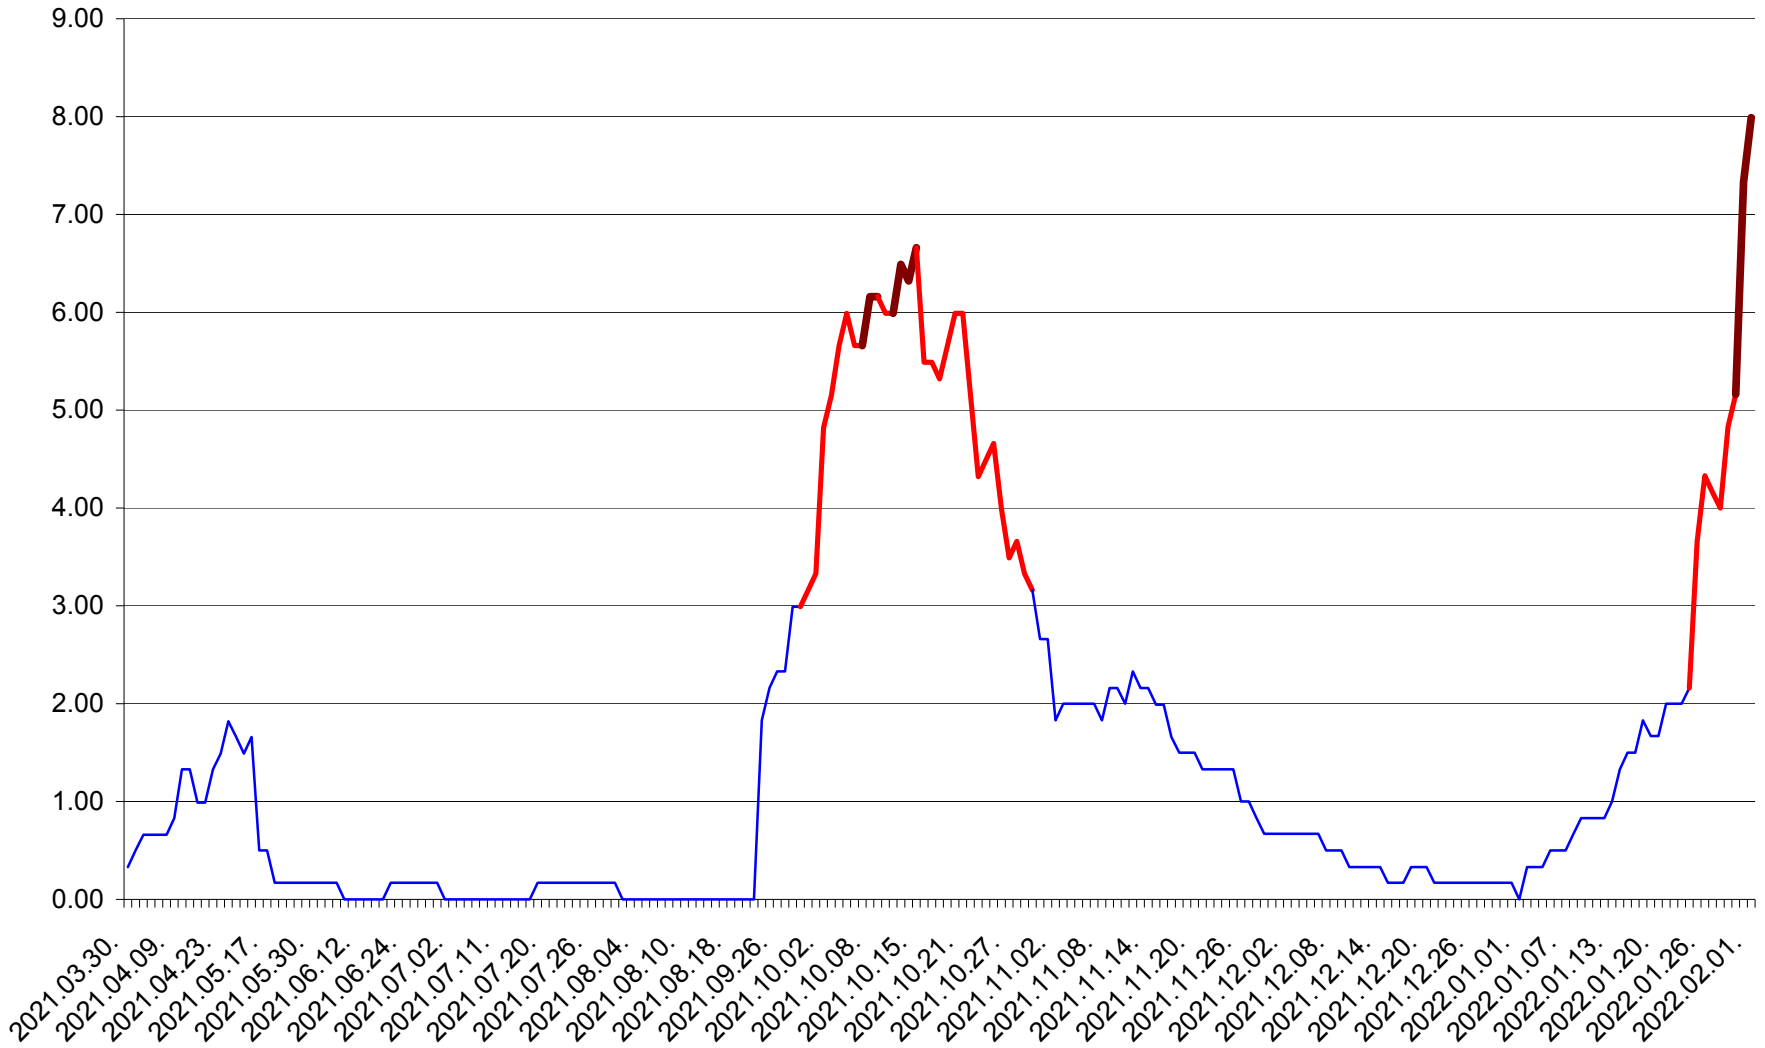

TUȘNAD - Evolutia incidentei cumulate pe 14 zile la ‰ de locuitori
2021.04.01. - 2022.02.01.

ULIEȘ - Evoluția incidentei cumulate pe 14 zile la ‰ de locuitori
2021.04.01. - 2022.02.01.

VĂRȘAG - Evolutia incidentei cumulate pe 14 zile la ‰ de locuitori
2021.04.01. - 2022.02.01.

ORAȘ VLĂHIȚA - Evolutia incidentei cumulate pe 14 zile la ‰ de locuitori
2021.04.01. - 2022.02.01.

VOȘLĂBENI - Evolutia incidentei cumulate pe 14 zile la ‰ de locuitori
2021.04.01. - 2022.02.01.

ZETEA - Evolutia incidentei cumulate pe 14 zile la ‰ de locuitori
2021.04.01. - 2022.02.01.