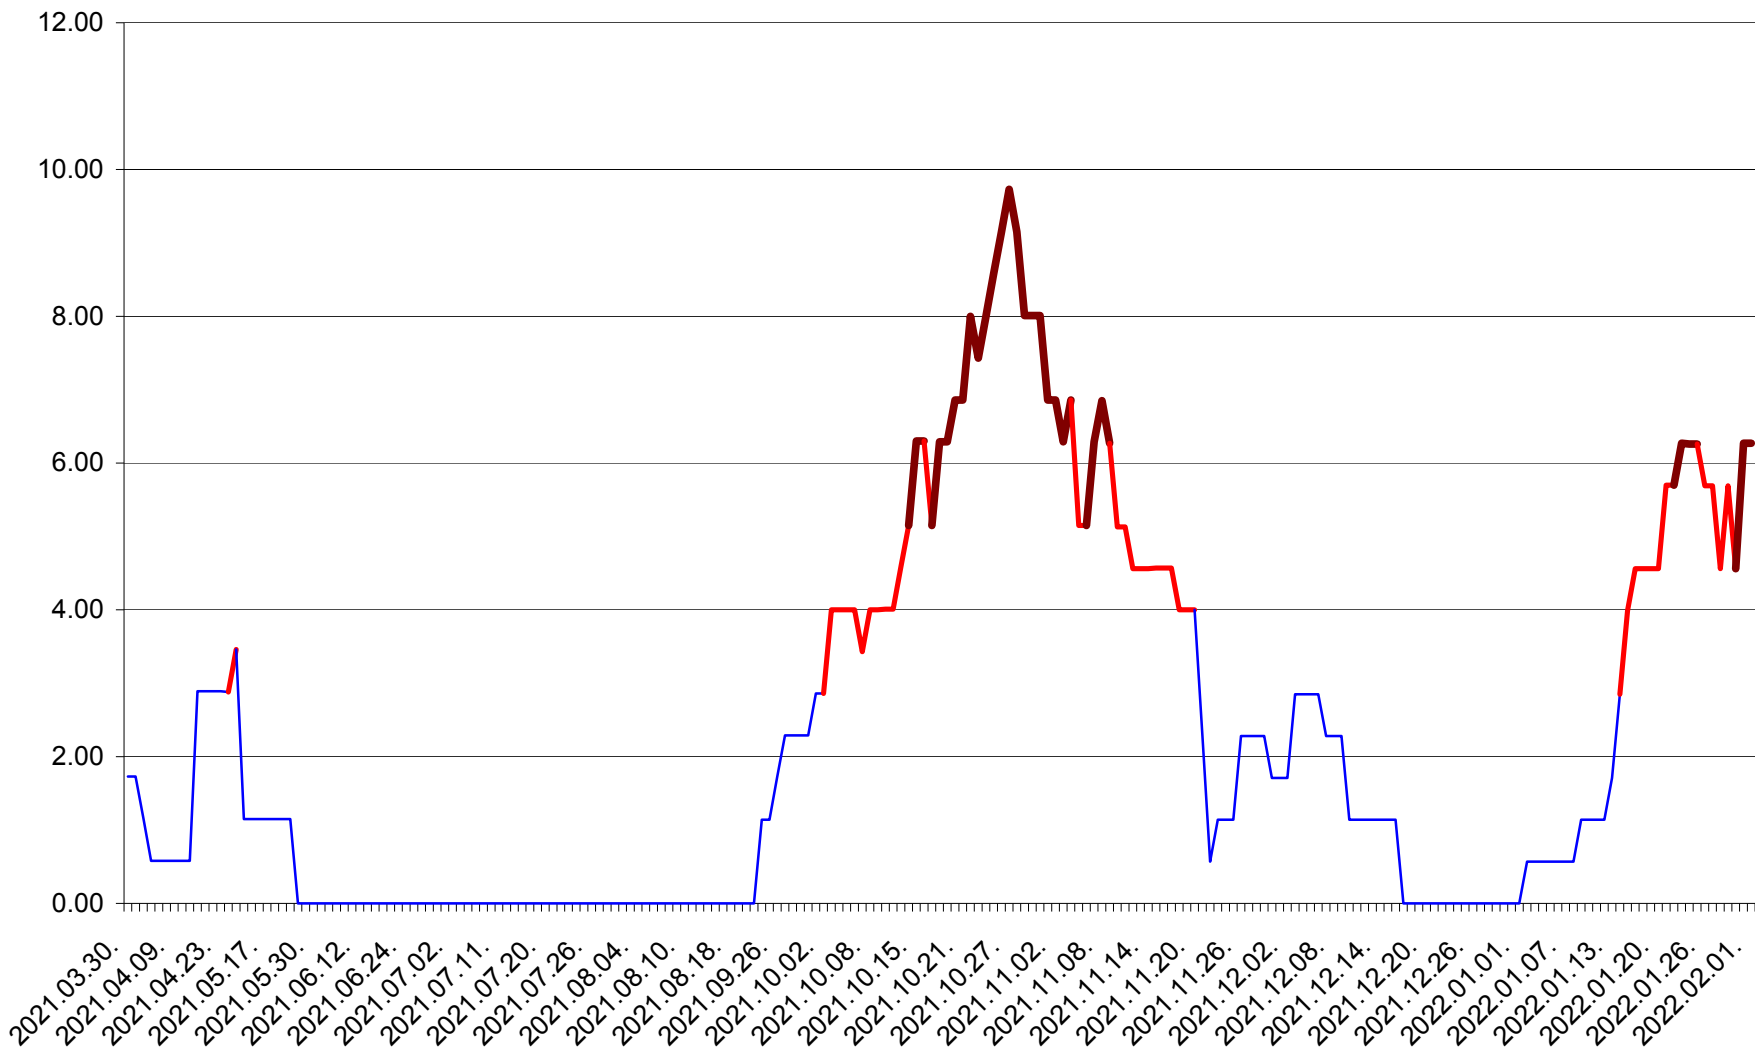

ORAȘ VLĂHIȚA - Evolutia incidentei cumulate pe 14 zile la ‰ de locuitori
2021.04.01. - 2022.02.01.