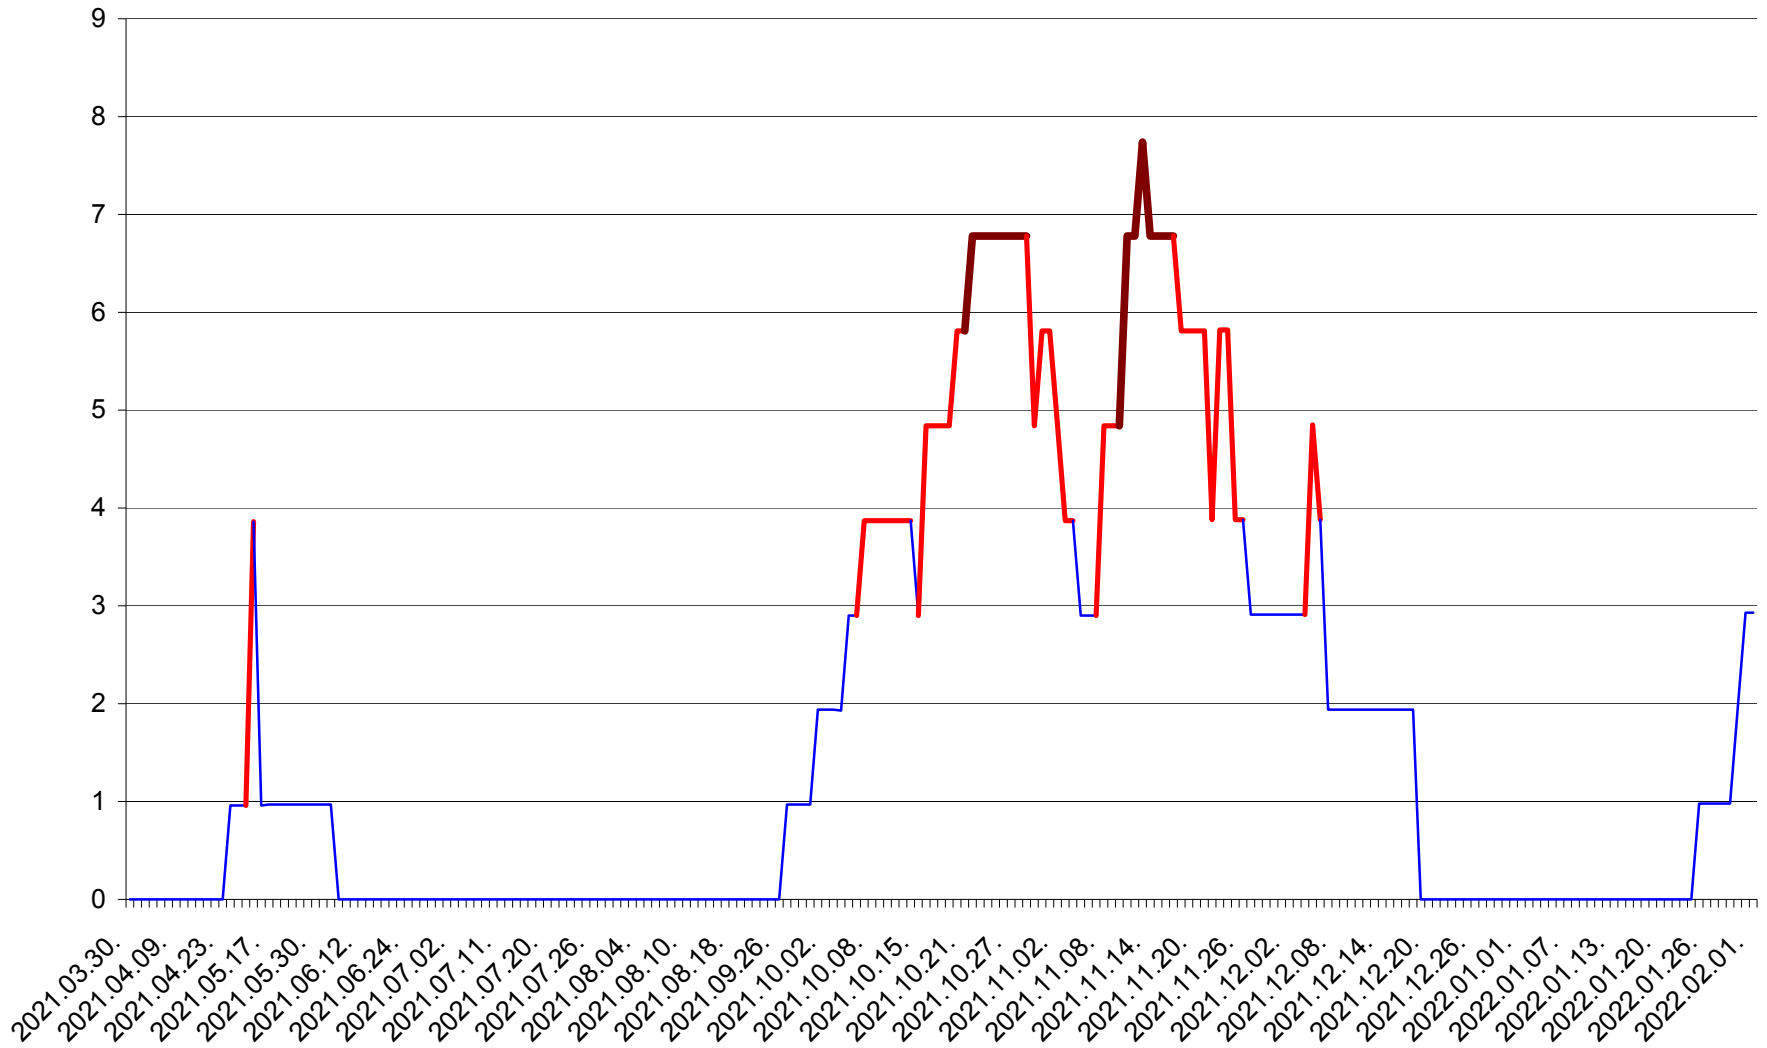

DEALU - Evolutia incidentei cumulate pe 14 zile la ‰ de locuitori
2021.04.01. - 2022.02.01.