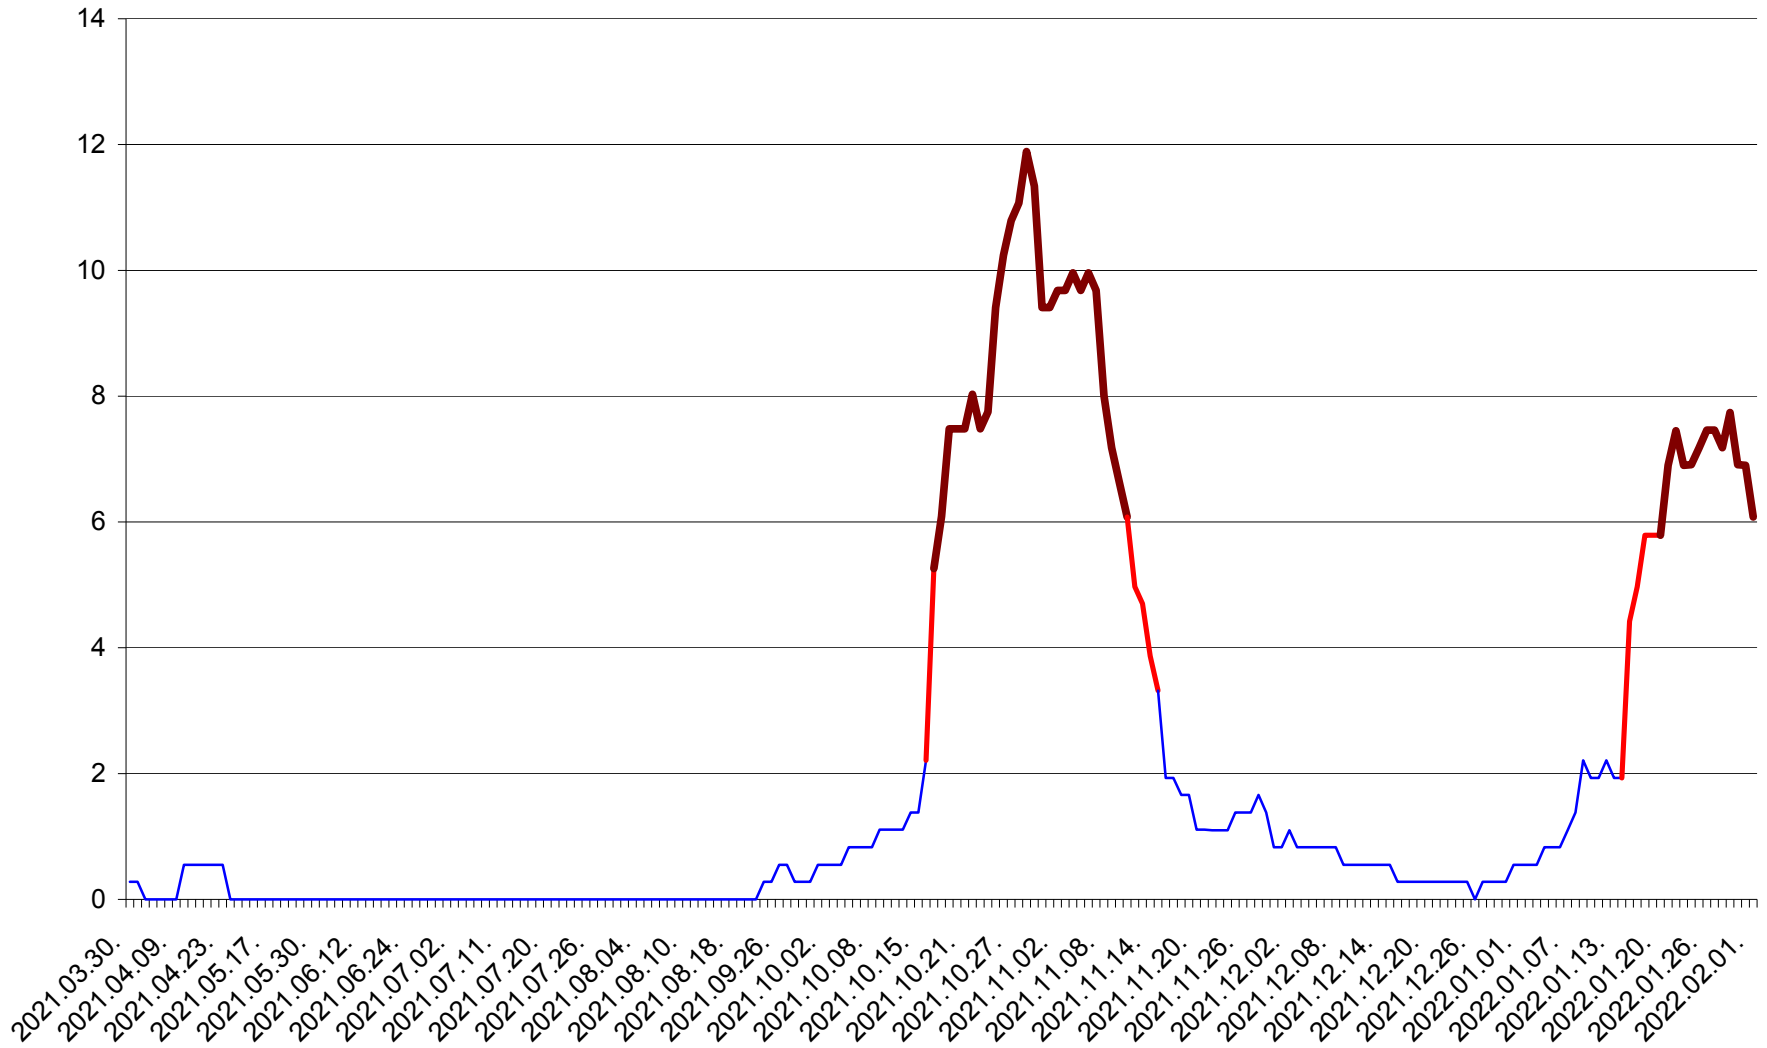

DÂRJIU - Evolutia incidentei cumulate pe 14 zile la ‰ de locuitori
2021.04.01. - 2022.02.01.

DEALU - Evolutia incidentei cumulate pe 14 zile la ‰ de locuitori
2021.04.01. - 2022.02.01.

DITRĂU - Evolutia incidentei cumulate pe 14 zile la ‰ de locuitori
2021.04.01. - 2022.02.01.

FELICENI - Evolutia incidentei cumulate pe 14 zile la % de locuitori
2021.04.01. - 2022.02.01.

FRUMOASA - Evolutia incidentei cumulate pe 14 zile la ‰ de locuitori
2021.04.01. - 2022.02.01.

GĂLĂUȚAȘ - Evolutia incidentei cumulate pe 14 zile la ‰ de locuitori
2021.04.01. - 2022.02.01.

MUNICIPIUL GHEORGHENI - Evolutia incidentei cumulate pe 14 zile la ‰ de locuitori
2021.04.01. - 2022.02.01.

JOSENI - Evolutia incidentei cumulate pe 14 zile la ‰ de locuitori
2021.04.01. - 2022.02.01.

LĂZAREA - Evolutia incidentei cumulate pe 14 zile la % de locuitori
2021.04.01. - 2022.02.01.

LELICENI - Evolutia incidentei cumulate pe 14 zile la % de locuitori
2021.04.01. - 2022.02.01.

LUETA - Evolutia incidentei cumulate pe 14 zile la ‰ de locuitori
2021.04.01. - 2022.02.01.

LUNCA DE JOS - Evolutia incidentei cumulate pe 14 zile la ‰ de locuitori
2021.04.01. - 2022.02.01.