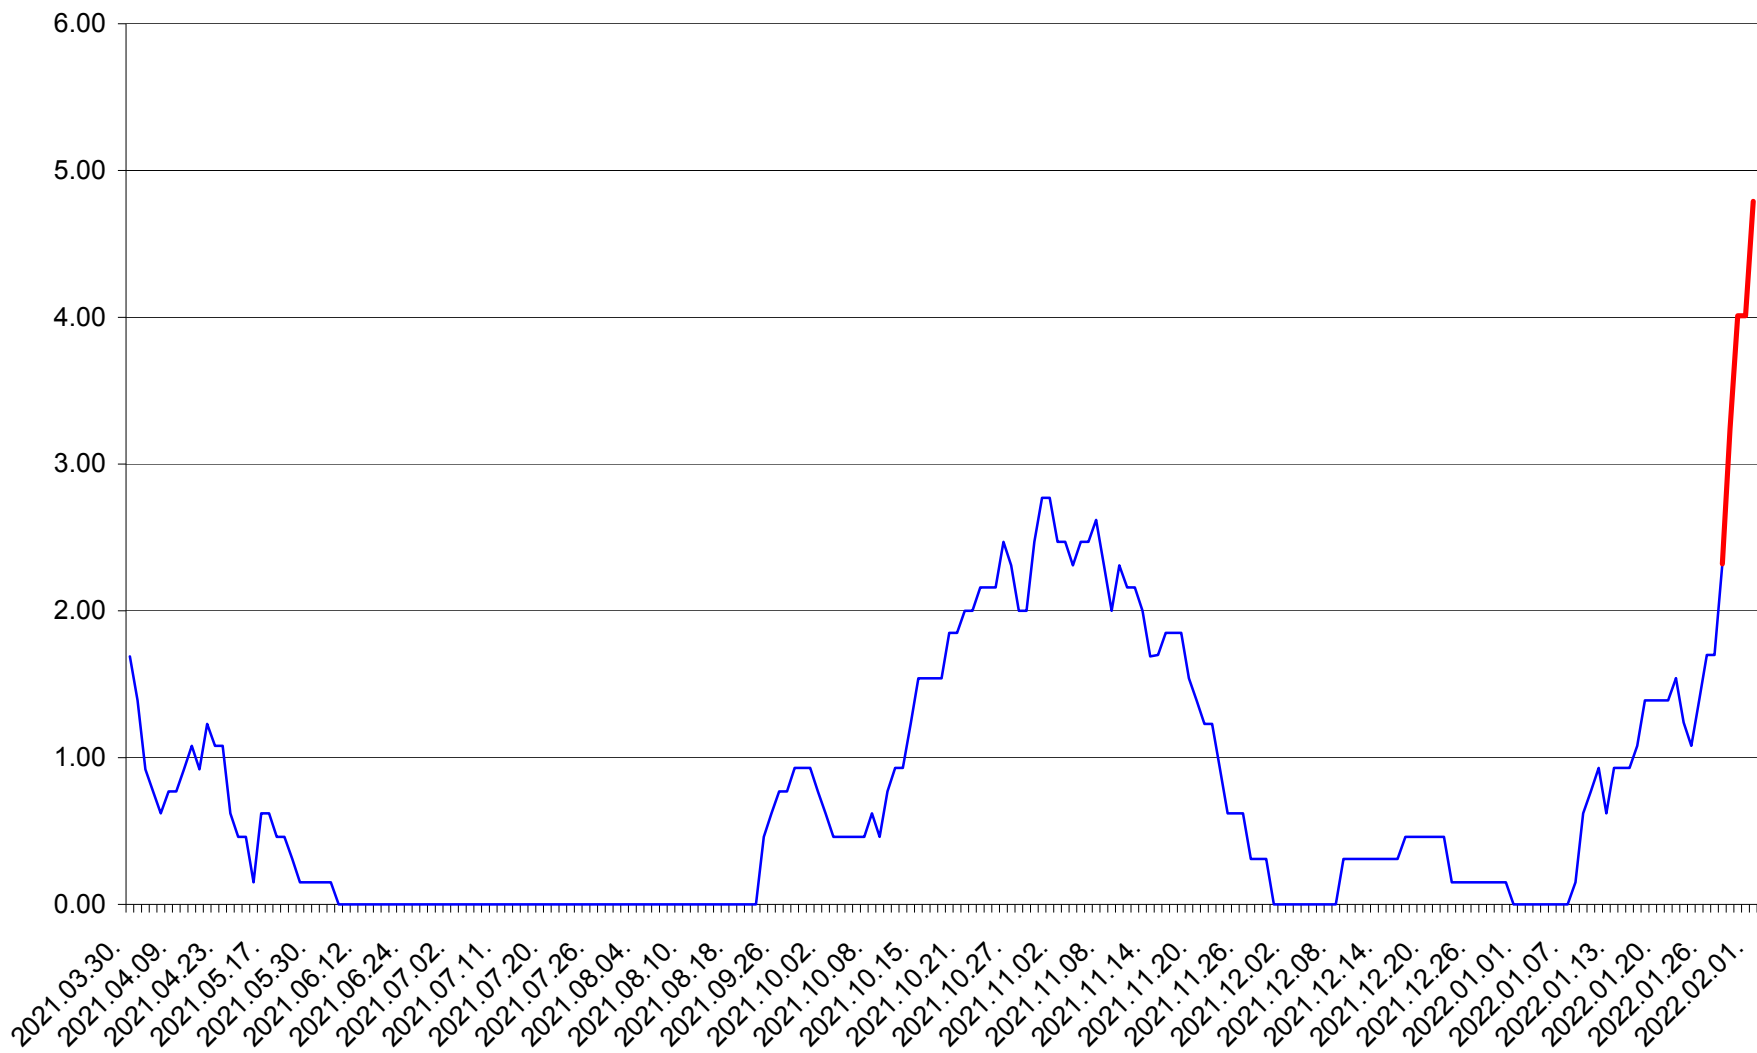

ORAȘ BĂLAN - Evolutia incidentei cumulate pe 14 zile la ‰ de locuitori
2021.04.01. - 2022.02.01.

BILBOR - Evolutia incidentei cumulate pe 14 zile la ‰ de locuitori
2021.04.01. - 2022.02.01.

ORAȘ BORSEC - Evolutia incidentei cumulate pe 14 zile la ‰ de locuitori
2021.04.01. - 2022.02.01.

BRĂDEȘTI - Evolutia incidentei cumulate pe 14 zile la ‰ de locuitori
2021.04.01. - 2022.02.01.

CĂPÂLNIȚA - Evolutia incidentei cumulate pe 14 zile la ‰ de locuitori
2021.04.01. - 2022.02.01.

CÂRȚA - Evolutia incidentei cumulate pe 14 zile la ‰ de locuitori
2021.04.01. - 2022.02.01.

CICEU - Evolutia incidentei cumulate pe 14 zile la ‰ de locuitori
2021.04.01. - 2022.02.01.

CIUCSÂNGEORGIU - Evolutia incidentei cumulate pe 14 zile la % de locuitori
2021.04.01. - 2022.02.01.

CIUMANI - Evolutia incidentei cumulate pe 14 zile la ‰ de locuitori
2021.04.01. - 2022.02.01.

CORBU - Evolutia incidentei cumulate pe 14 zile la ‰ de locuitori
2021.04.01. - 2022.02.01.

CORUND - Evolutia incidentei cumulate pe 14 zile la ‰ de locuitori
2021.04.01. - 2022.02.01.

COZMENI - Evolutia incidentei cumulate pe 14 zile la % de locuitori
2021.04.01. - 2022.02.01.