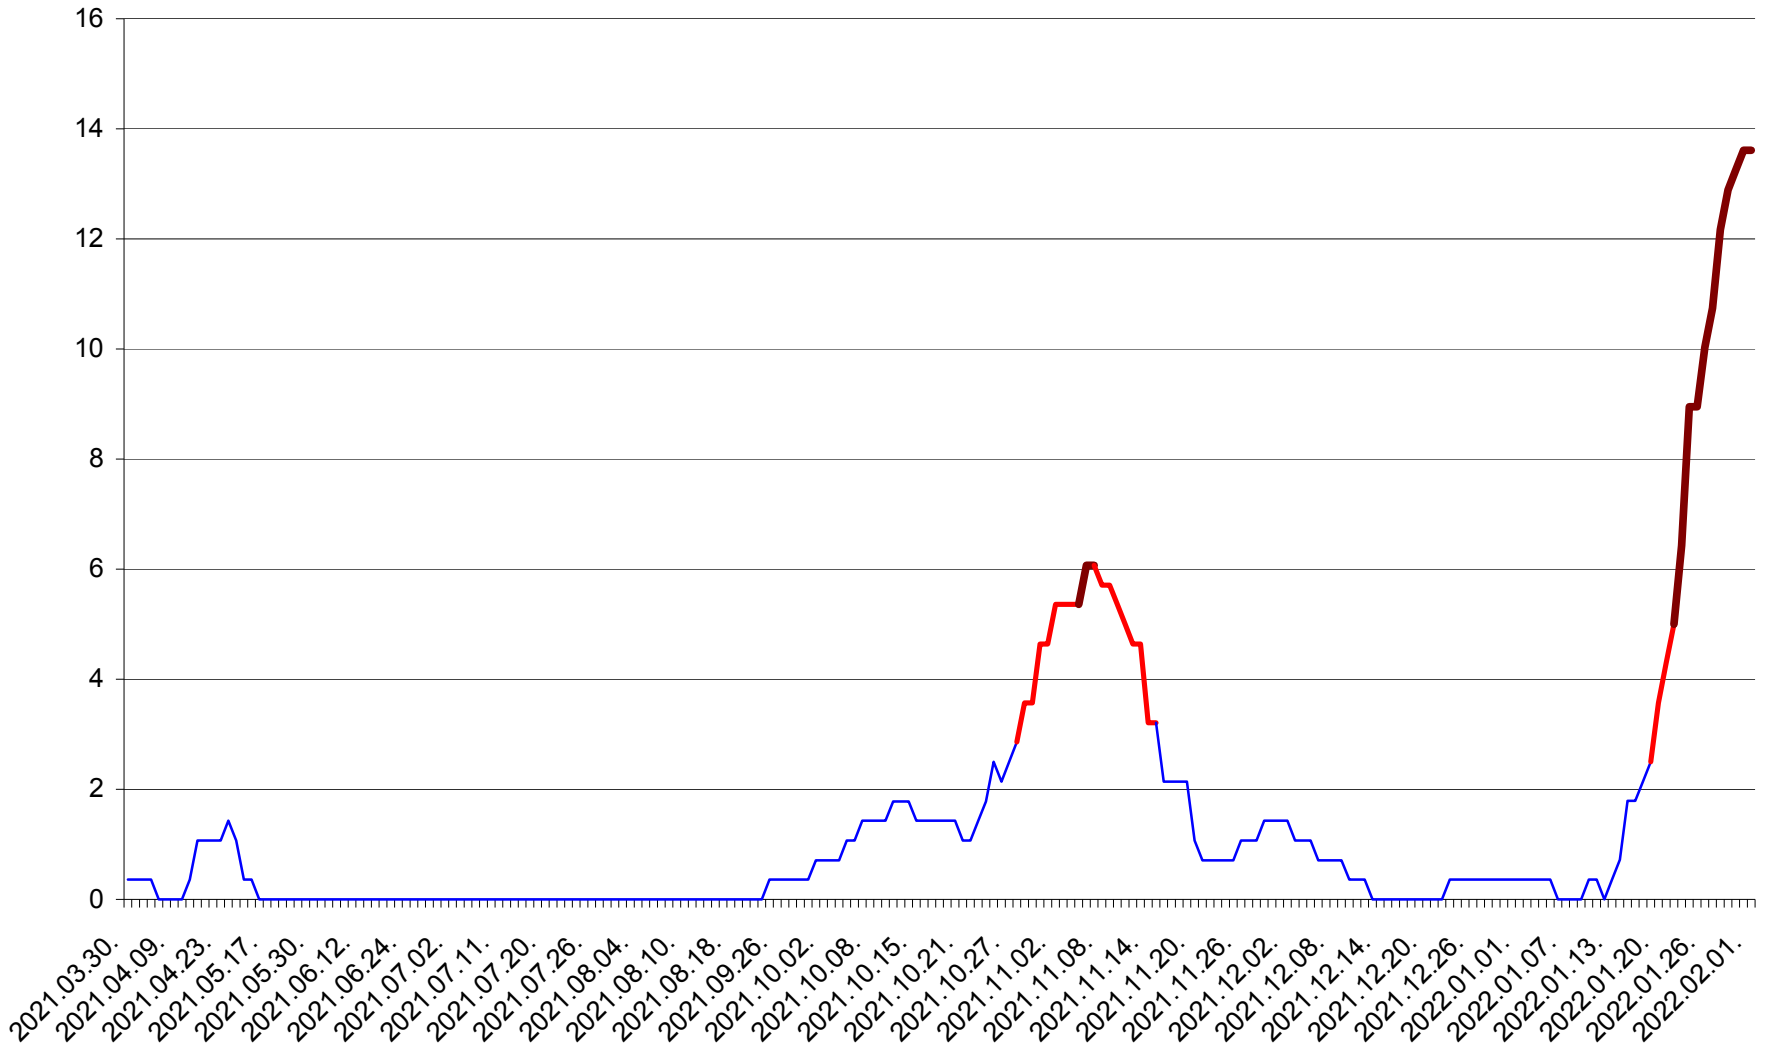

ȘIMONEȘTI - Evolutia incidentei cumulate pe 14 zile la ‰ de locuitori
2021.04.01. - 2022.02.01.