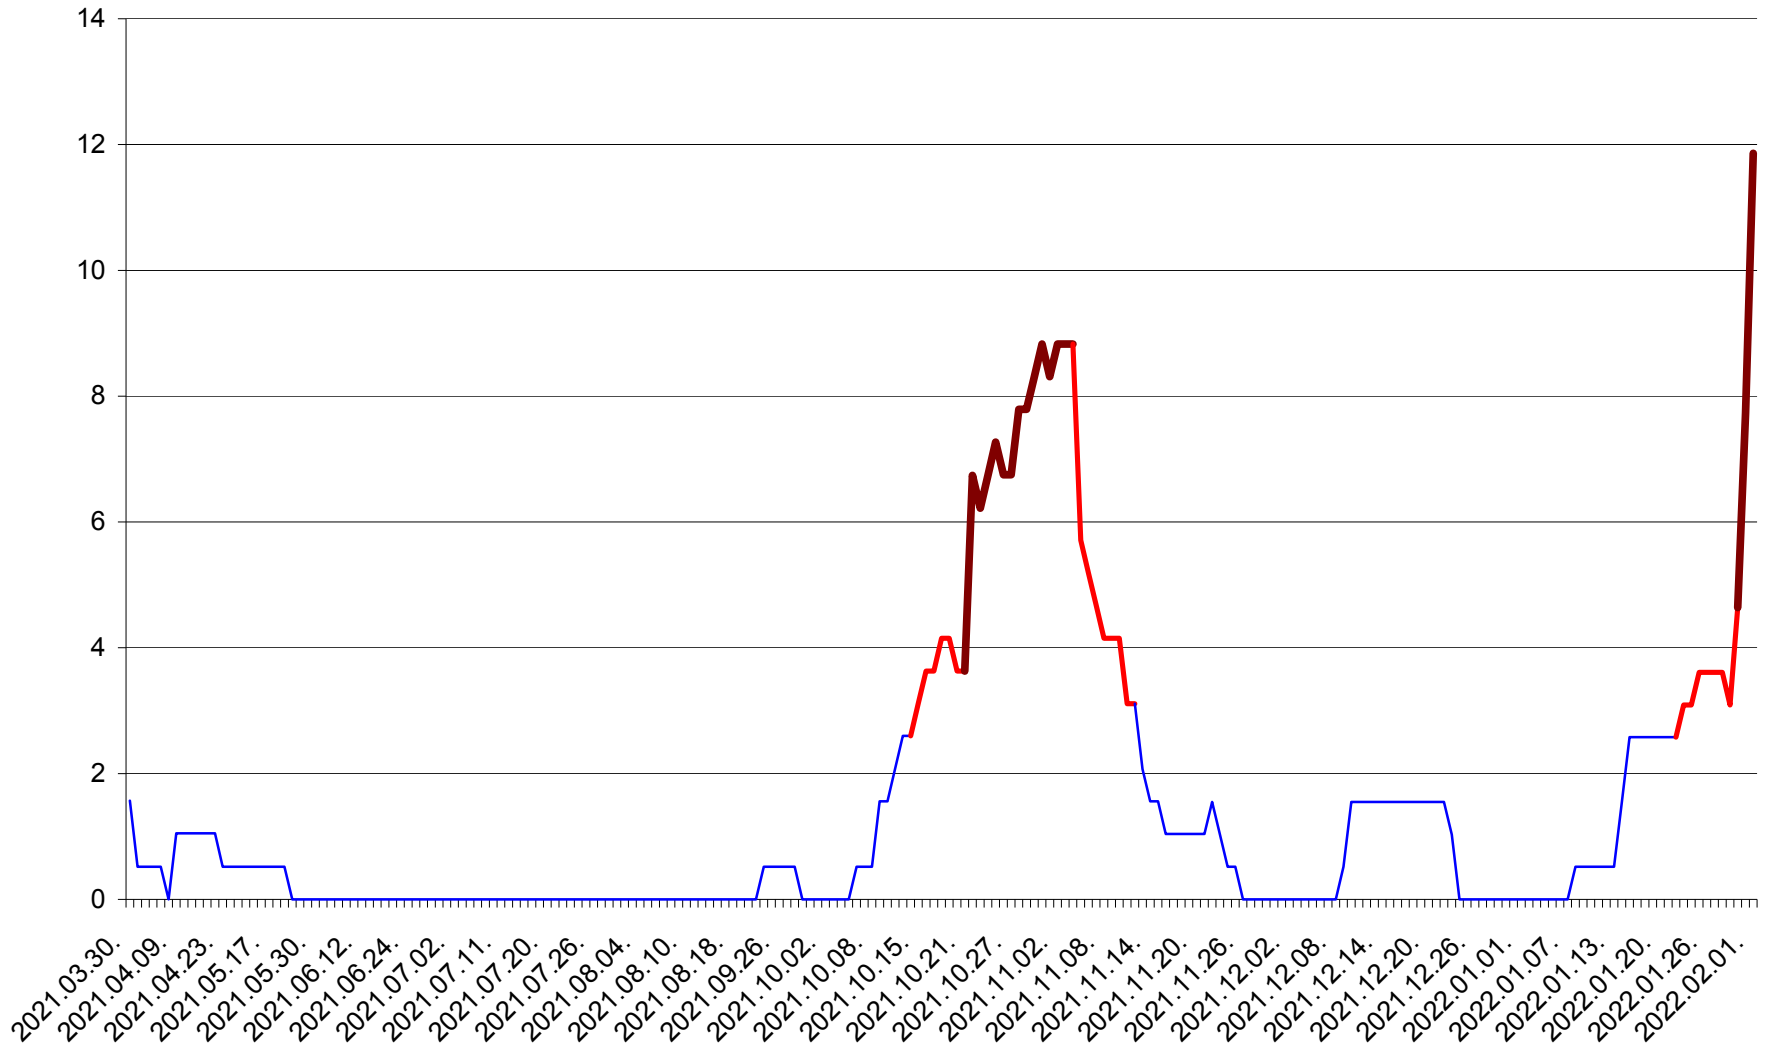

MIHĂILENI - Evolutia incidentei cumulate pe 14 zile la ‰ de locuitori
2021.04.01. - 2022.02.01.

MUGENI - Evolutia incidentei cumulate pe 14 zile la ‰ de locuitori
2021.04.01. - 2022.02.01.

OCLAND - Evolutia incidentei cumulate pe 14 zile la ‰ de locuitori
2021.04.01. - 2022.02.01.

MUNICIPIUL ODORHEIU SECUIESC - Evolutia incidentei cumulate pe 14 zile la % de locuitori
2021.04.01. - 2022.02.01.

PĂULENI-CIUC - Evolutia incidentei cumulate pe 14 zile la ‰ de locuitori
2021.04.01. - 2022.02.01.

PLĂIEȘII DE JOS - Evolutia incidentei cumulate pe 14 zile la ‰ de locuitori
2021.04.01. - 2022.02.01.

PORUMBENI - Evolutia incidentei cumulate pe 14 zile la ‰ de locuitori
2021.04.01. - 2022.02.01.

PRAID - Evolutia incidentei cumulate pe 14 zile la ‰ de locuitori
2021.04.01. - 2022.02.01.