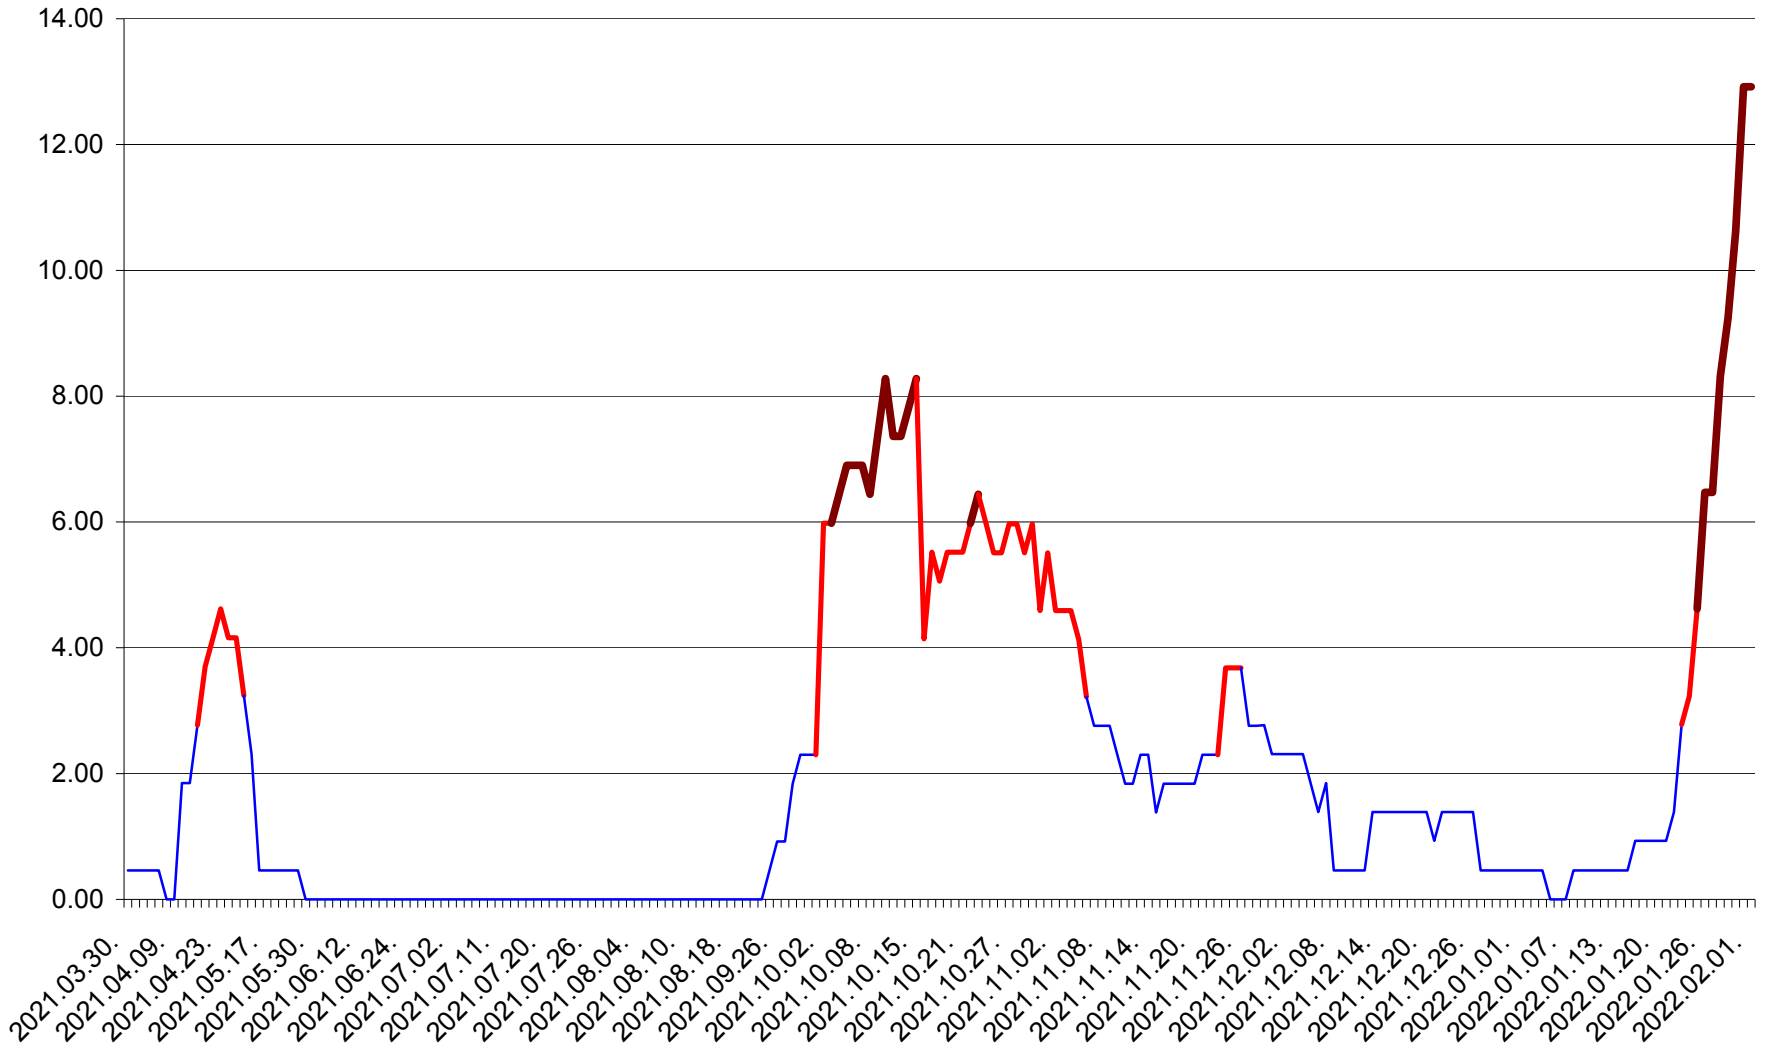

ATID - Evolutia incidentei cumulate pe 14 zile la % de locuitori
2021.04.01. - 2022.02.01.

AVRĂMEȘTI - Evolutia incidentei cumulate pe 14 zile la ‰ de locuitori
2021.04.01. - 2022.02.01.

ORAȘ BĂILE TUȘNAD - Evolutia incidentei cumulate pe 14 zile la ‰ de locuitori
2021.04.01. - 2022.02.01.

ORAȘ BĂLAN - Evolutia incidentei cumulate pe 14 zile la ‰ de locuitori
2021.04.01. - 2022.02.01.

BILBOR - Evolutia incidentei cumulate pe 14 zile la ‰ de locuitori
2021.04.01. - 2022.02.01.

ORAȘ BORSEC - Evolutia incidentei cumulate pe 14 zile la ‰ de locuitori
2021.04.01. - 2022.02.01.

BRĂDEȘTI - Evolutia incidentei cumulate pe 14 zile la ‰ de locuitori
2021.04.01. - 2022.02.01.

CĂPÂLNIȚA - Evolutia incidentei cumulate pe 14 zile la ‰ de locuitori
2021.04.01. - 2022.02.01.

CÂRȚA - Evolutia incidentei cumulate pe 14 zile la ‰ de locuitori
2021.04.01. - 2022.02.01.

CICEU - Evolutia incidentei cumulate pe 14 zile la ‰ de locuitori
2021.04.01. - 2022.02.01.

CIUCSÂNGEORGIU - Evolutia incidentei cumulate pe 14 zile la % de locuitori
2021.04.01. - 2022.02.01.

CIUMANI - Evolutia incidentei cumulate pe 14 zile la ‰ de locuitori
2021.04.01. - 2022.02.01.