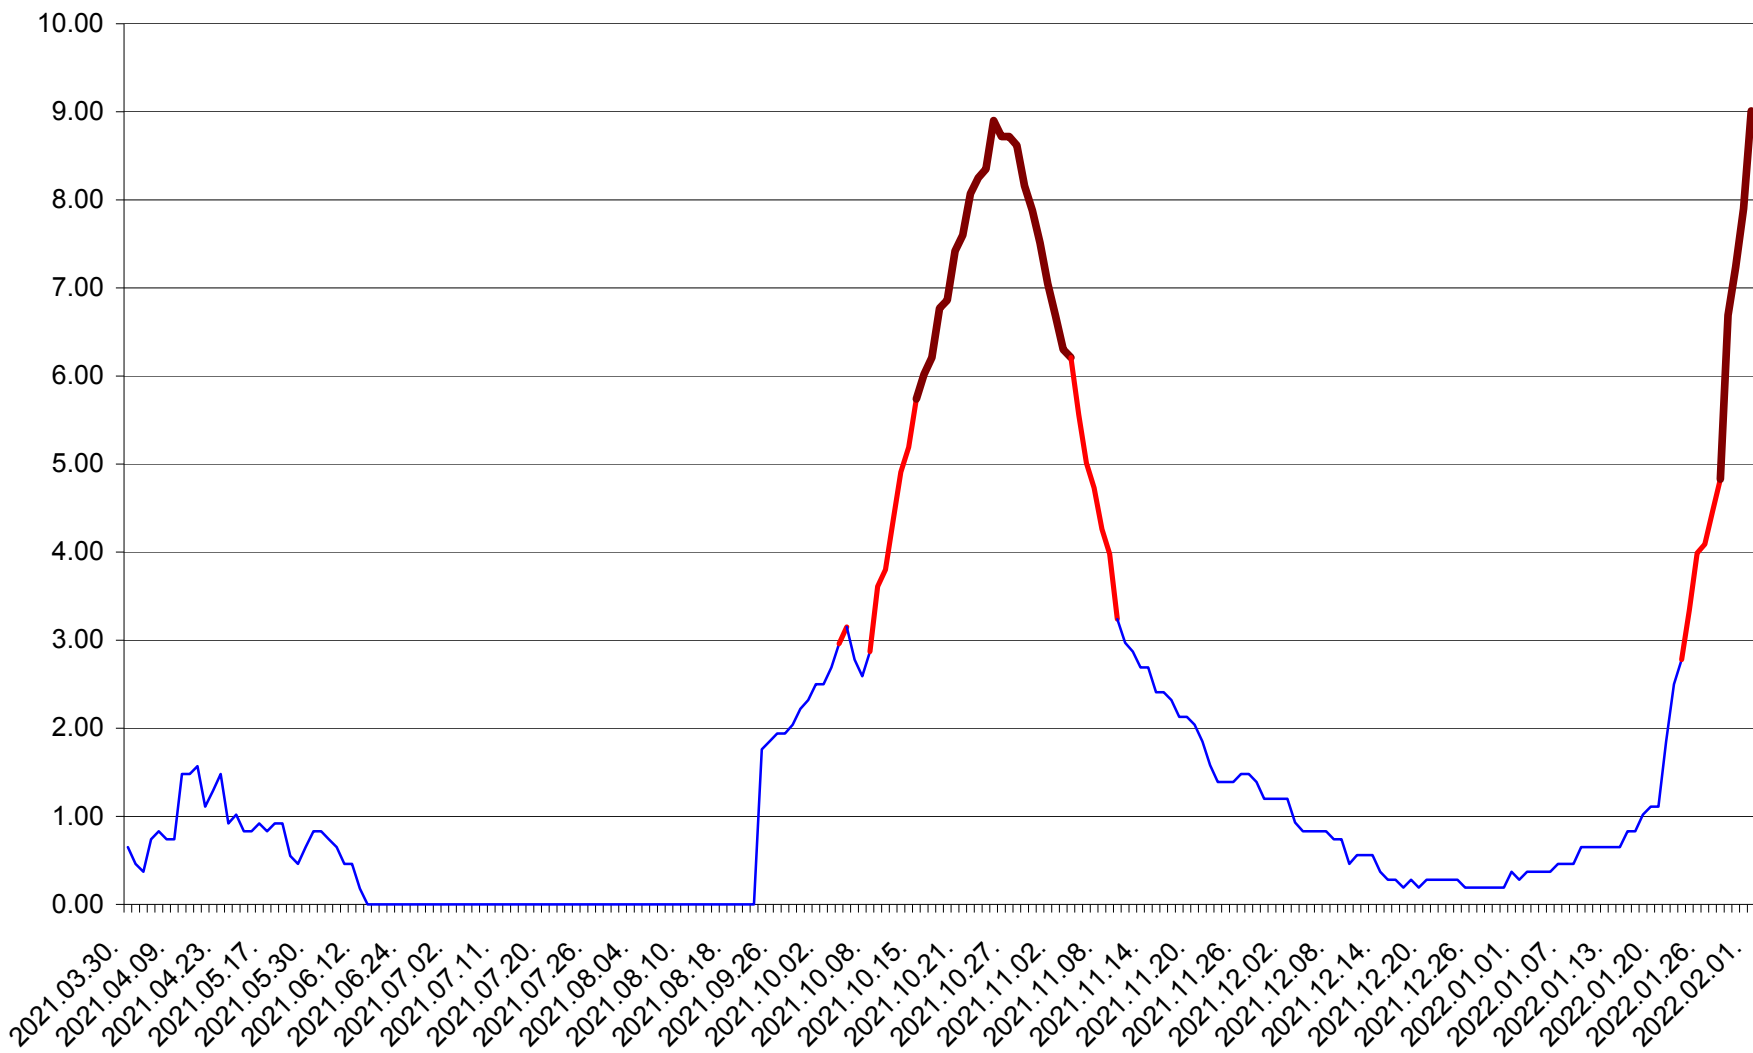

BRĂDEȘTI - Evolutia incidentei cumulate pe 14 zile la ‰ de locuitori
2021.04.01. - 2022.02.01.

CĂPÂLNIȚA - Evolutia incidentei cumulate pe 14 zile la ‰ de locuitori
2021.04.01. - 2022.02.01.

CÂRȚA - Evolutia incidentei cumulate pe 14 zile la ‰ de locuitori
2021.04.01. - 2022.02.01.

CICEU - Evolutia incidentei cumulate pe 14 zile la ‰ de locuitori
2021.04.01. - 2022.02.01.

CIUCSÂNGEORGIU - Evolutia incidentei cumulate pe 14 zile la % de locuitori
2021.04.01. - 2022.02.01.

CIUMANI - Evolutia incidentei cumulate pe 14 zile la ‰ de locuitori
2021.04.01. - 2022.02.01.

CORBU - Evolutia incidentei cumulate pe 14 zile la ‰ de locuitori
2021.04.01. - 2022.02.01.

CORUND - Evolutia incidentei cumulate pe 14 zile la ‰ de locuitori
2021.04.01. - 2022.02.01.

COZMENI - Evolutia incidentei cumulate pe 14 zile la % de locuitori
2021.04.01. - 2022.02.01.

ORAȘ CRISTURU SECUIESC - Evolutia incidentei cumulate pe 14 zile la ‰ de locuitori
2021.04.01. - 2022.02.01.

DĂNEȘTI - Evolutia incidentei cumulate pe 14 zile la ‰ de locuitori
2021.04.01. - 2022.02.01.