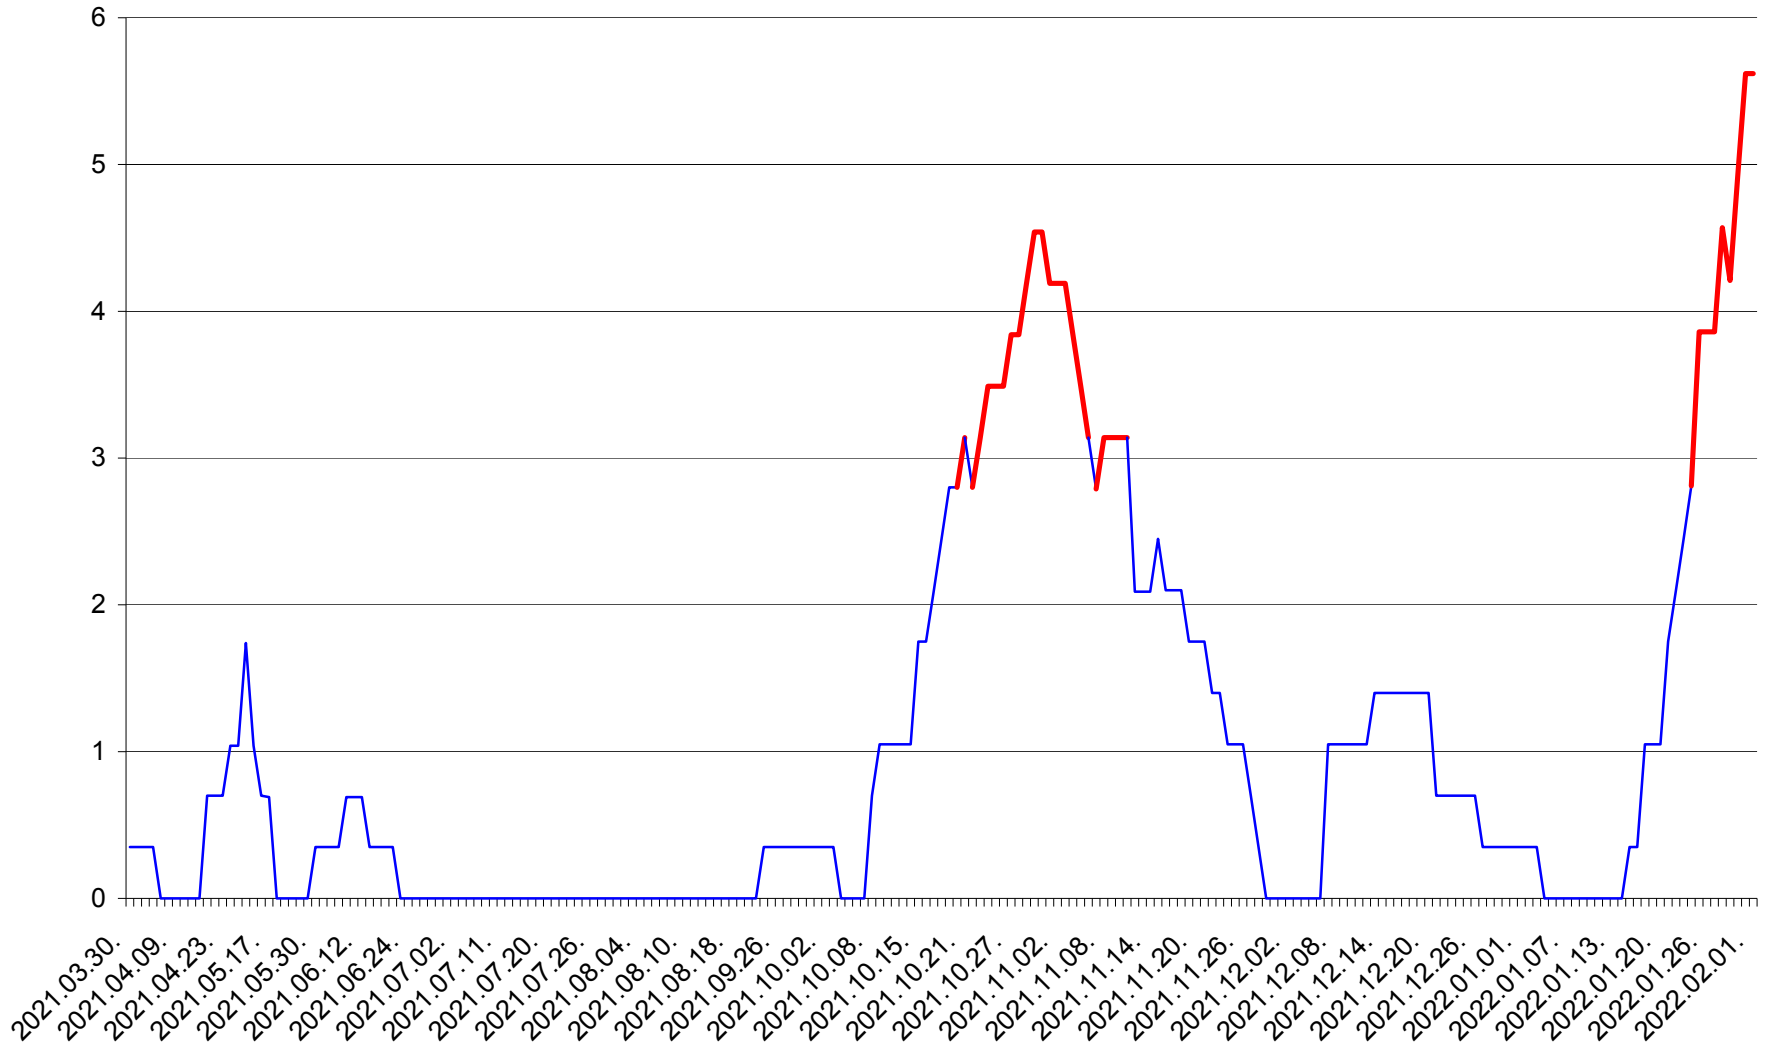

SICULENI - Evolutia incidentei cumulate pe 14 zile la ‰ de locuitori
2021.04.01. - 2022.02.01.