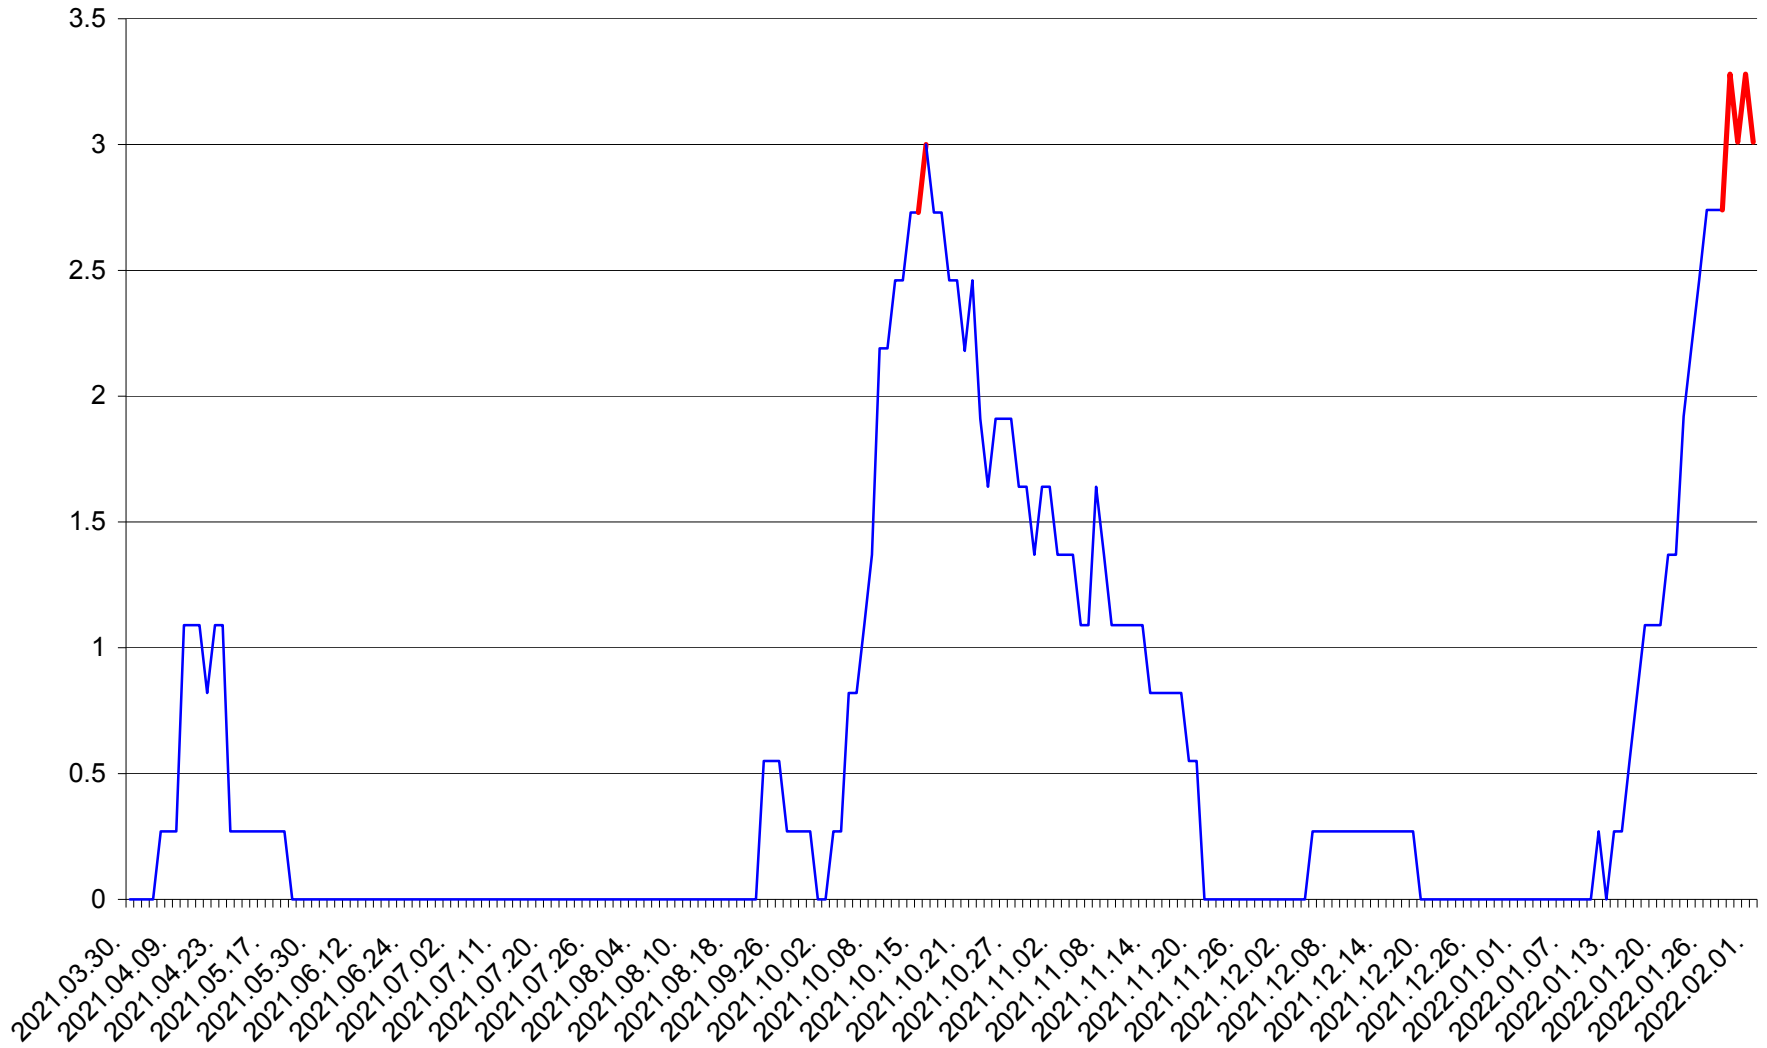

FELICENI - Evolutia incidentei cumulate pe 14 zile la % de locuitori
2021.04.01. - 2022.02.01.

FRUMOASA - Evolutia incidentei cumulate pe 14 zile la ‰ de locuitori
2021.04.01. - 2022.02.01.

GĂLĂUȚAȘ - Evolutia incidentei cumulate pe 14 zile la ‰ de locuitori
2021.04.01. - 2022.02.01.

MUNICIPIUL GHEORGHENI - Evolutia incidentei cumulate pe 14 zile la ‰ de locuitori
2021.04.01. - 2022.02.01.

JOSENI - Evolutia incidentei cumulate pe 14 zile la ‰ de locuitori
2021.04.01. - 2022.02.01.

LĂZAREA - Evolutia incidentei cumulate pe 14 zile la % de locuitori
2021.04.01. - 2022.02.01.

LELICENI - Evolutia incidentei cumulate pe 14 zile la % de locuitori
2021.04.01. - 2022.02.01.

LUETA - Evolutia incidentei cumulate pe 14 zile la ‰ de locuitori
2021.04.01. - 2022.02.01.

LUNCA DE JOS - Evolutia incidentei cumulate pe 14 zile la ‰ de locuitori
2021.04.01. - 2022.02.01.