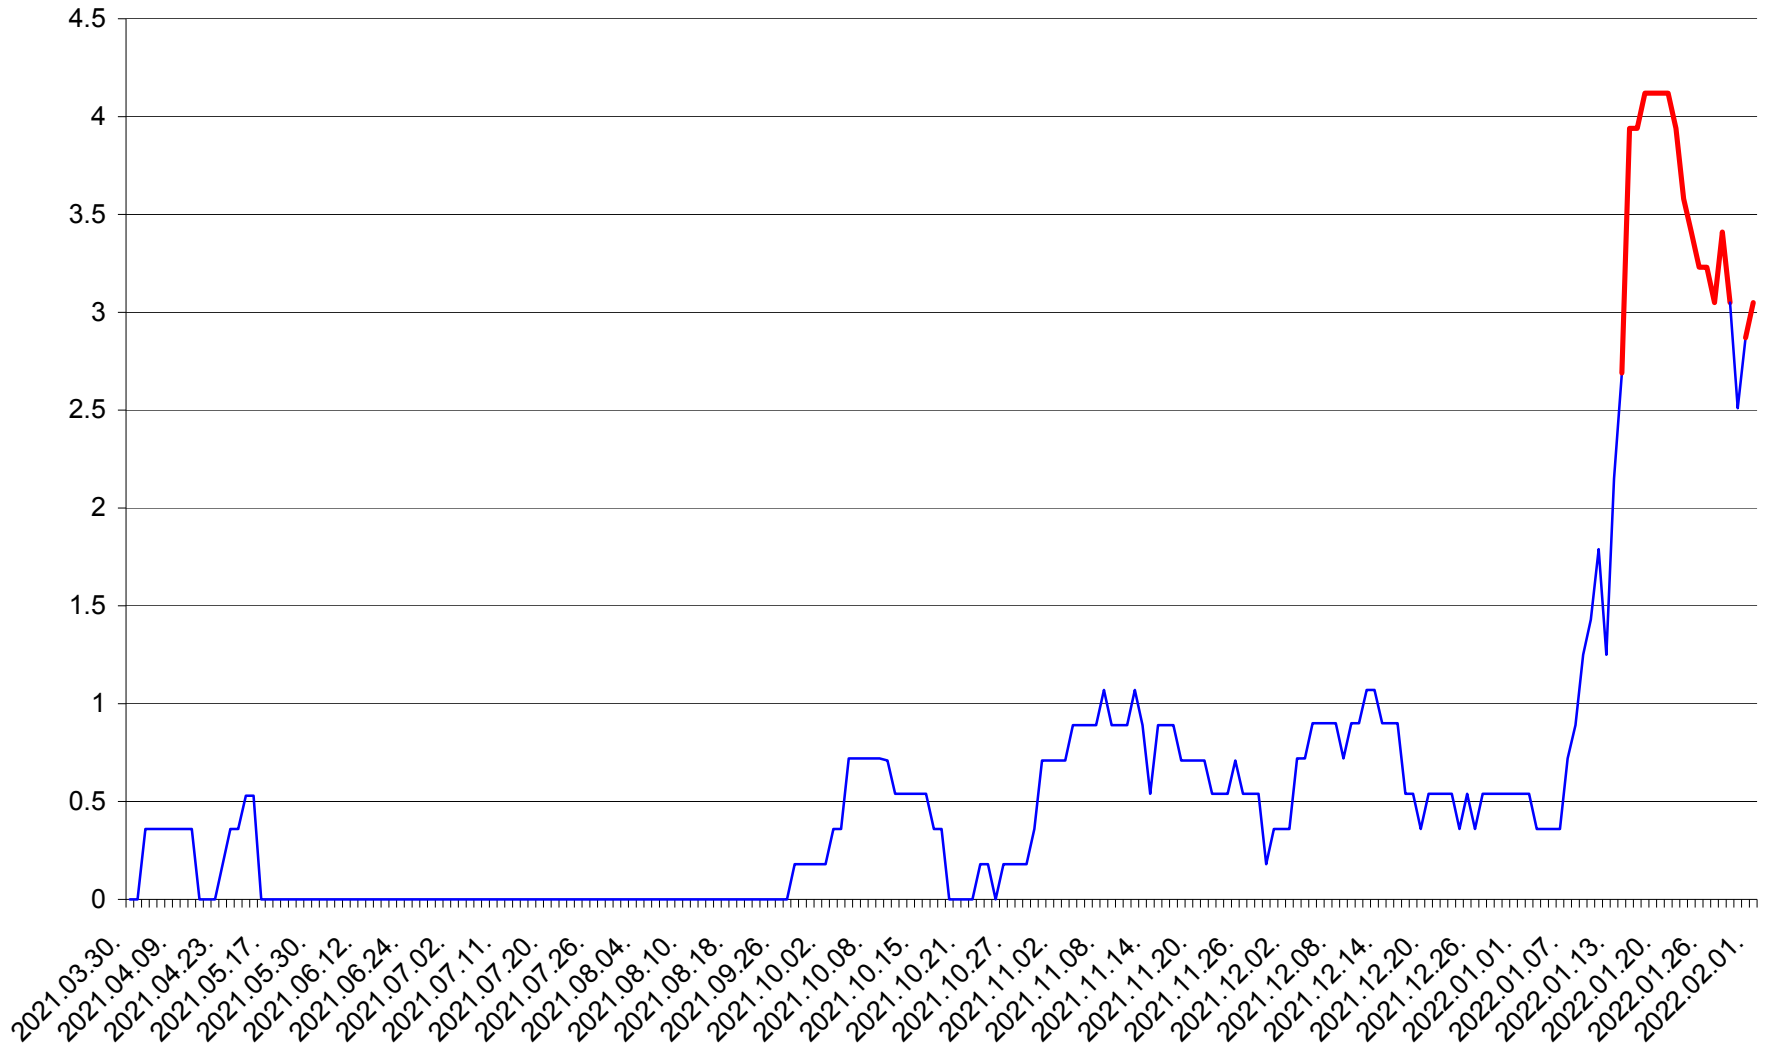

FELICENI - Evolutia incidentei cumulate pe 14 zile la % de locuitori
2021.04.01. - 2022.02.01.

FRUMOASA - Evolutia incidentei cumulate pe 14 zile la ‰ de locuitori
2021.04.01. - 2022.02.01.

GĂLĂUȚAȘ - Evolutia incidentei cumulate pe 14 zile la ‰ de locuitori
2021.04.01. - 2022.02.01.

MUNICIPIUL GHEORGHENI - Evolutia incidentei cumulate pe 14 zile la ‰ de locuitori
2021.04.01. - 2022.02.01.

JOSENI - Evolutia incidentei cumulate pe 14 zile la ‰ de locuitori
2021.04.01. - 2022.02.01.

LĂZAREA - Evolutia incidentei cumulate pe 14 zile la % de locuitori
2021.04.01. - 2022.02.01.

LELICENI - Evolutia incidentei cumulate pe 14 zile la % de locuitori
2021.04.01. - 2022.02.01.

LUETA - Evolutia incidentei cumulate pe 14 zile la ‰ de locuitori
2021.04.01. - 2022.02.01.

LUNCA DE JOS - Evolutia incidentei cumulate pe 14 zile la ‰ de locuitori
2021.04.01. - 2022.02.01.