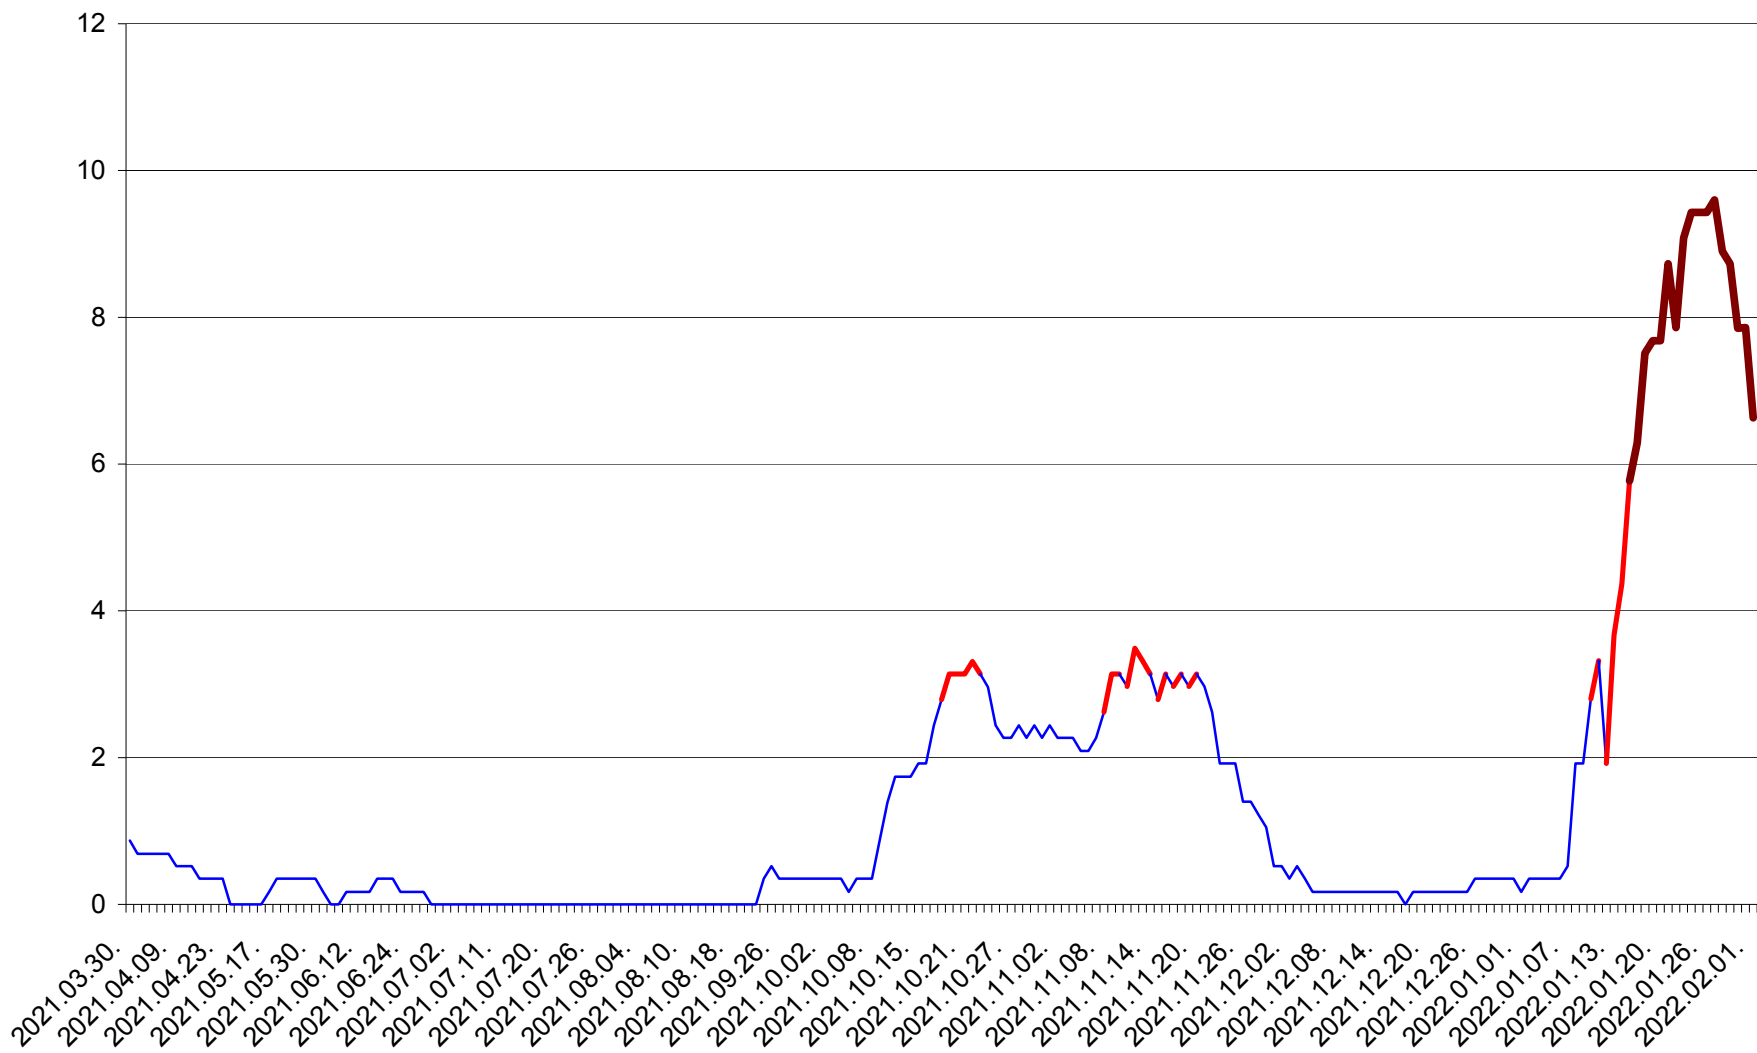

DÂRJIU - Evolutia incidentei cumulate pe 14 zile la ‰ de locuitori
2021.04.01. - 2022.02.01.

DEALU - Evolutia incidentei cumulate pe 14 zile la ‰ de locuitori
2021.04.01. - 2022.02.01.

DITRĂU - Evolutia incidentei cumulate pe 14 zile la ‰ de locuitori
2021.04.01. - 2022.02.01.

FELICENI - Evolutia incidentei cumulate pe 14 zile la % de locuitori
2021.04.01. - 2022.02.01.

FRUMOASA - Evolutia incidentei cumulate pe 14 zile la ‰ de locuitori
2021.04.01. - 2022.02.01.

GĂLĂUȚAȘ - Evolutia incidentei cumulate pe 14 zile la ‰ de locuitori
2021.04.01. - 2022.02.01.

MUNICIPIUL GHEORGHENI - Evolutia incidentei cumulate pe 14 zile la ‰ de locuitori
2021.04.01. - 2022.02.01.

JOSENI - Evolutia incidentei cumulate pe 14 zile la ‰ de locuitori
2021.04.01. - 2022.02.01.

LĂZAREA - Evolutia incidentei cumulate pe 14 zile la % de locuitori
2021.04.01. - 2022.02.01.

LELICENI - Evolutia incidentei cumulate pe 14 zile la % de locuitori
2021.04.01. - 2022.02.01.

LUETA - Evolutia incidentei cumulate pe 14 zile la ‰ de locuitori
2021.04.01. - 2022.02.01.

LUNCA DE JOS - Evolutia incidentei cumulate pe 14 zile la ‰ de locuitori
2021.04.01. - 2022.02.01.