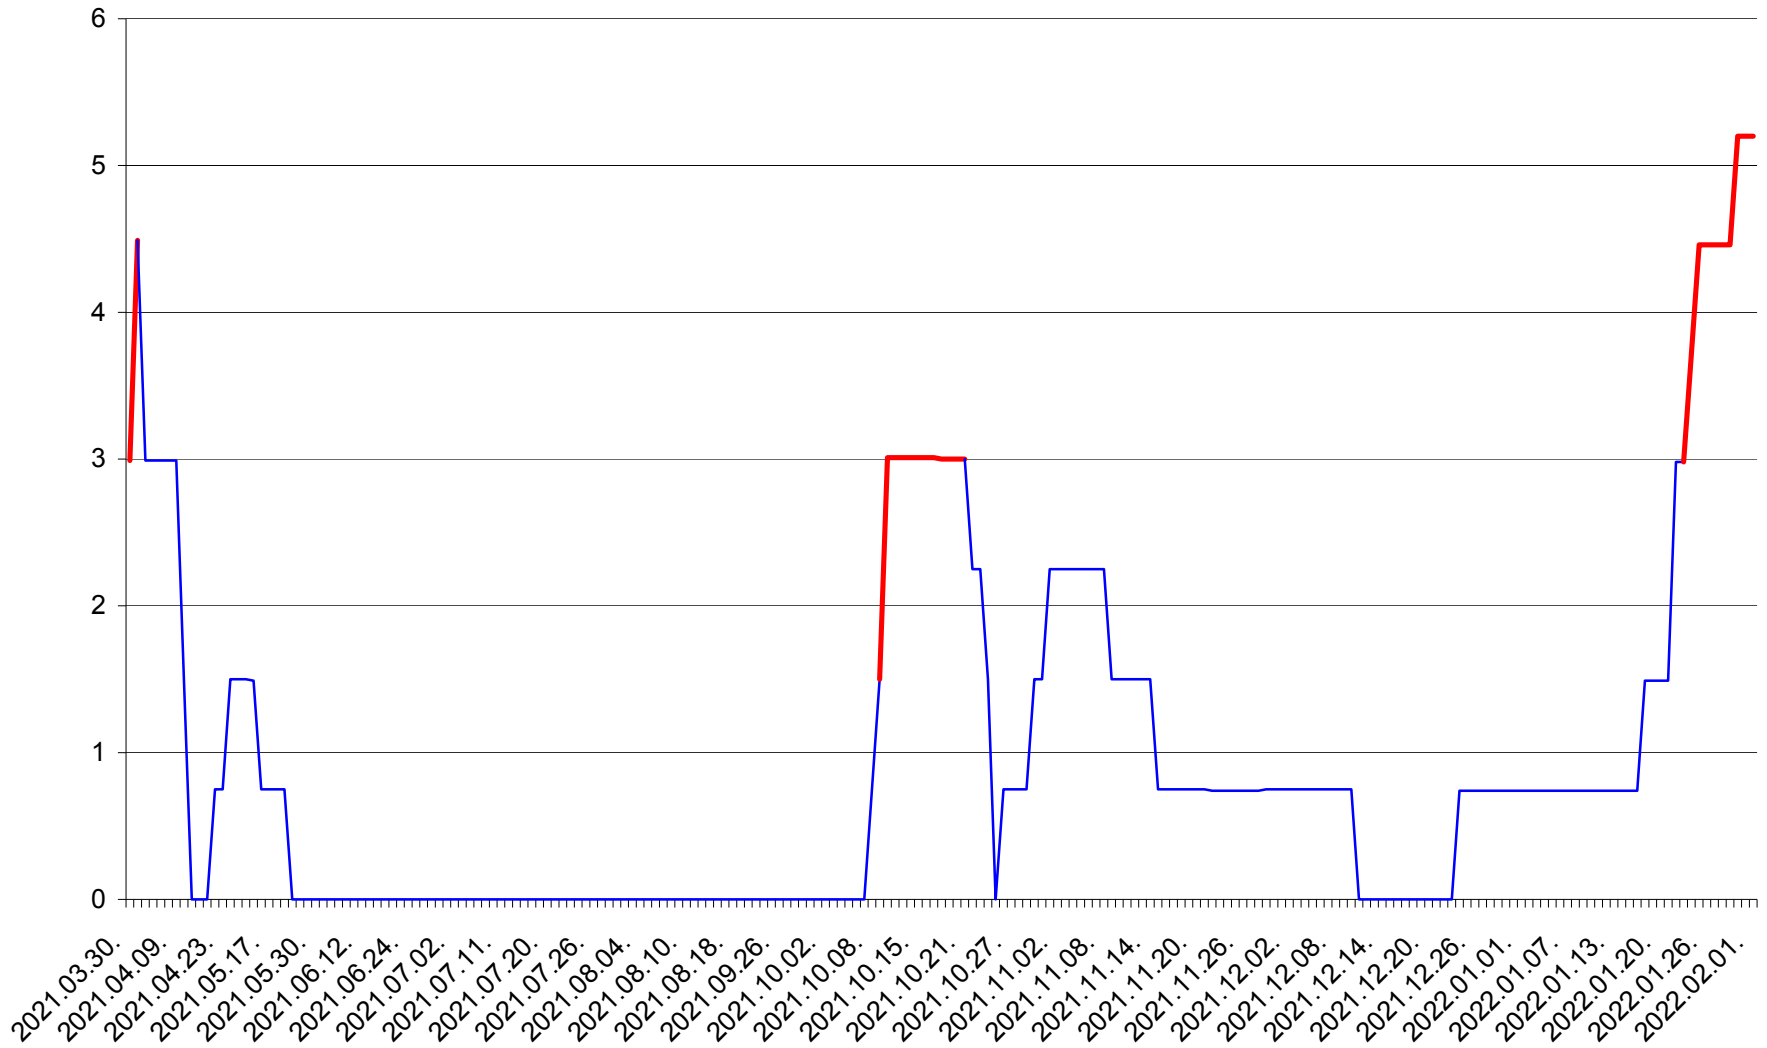

LELICENI - Evolutia incidentei cumulate pe 14 zile la % de locuitori
2021.04.01. - 2022.02.01.

LUETA - Evolutia incidentei cumulate pe 14 zile la ‰ de locuitori
2021.04.01. - 2022.02.01.

LUNCA DE JOS - Evolutia incidentei cumulate pe 14 zile la ‰ de locuitori
2021.04.01. - 2022.02.01.

LUNCA DE SUS - Evolutia incidentei cumulate pe 14 zile la % de locuitori
2021.04.01. - 2022.02.01.

LUPENI - Evolutia incidentei cumulate pe 14 zile la ‰ de locuitori
2021.04.01. - 2022.02.01.

MĂDĂRAȘ - Evolutia incidentei cumulate pe 14 zile la ‰ de locuitori
2021.04.01. - 2022.02.01.

MĂRTINIȘ - Evolutia incidentei cumulate pe 14 zile la ‰ de locuitori
2021.04.01. - 2022.02.01.

MEREȘTI - Evolutia incidentei cumulate pe 14 zile la ‰ de locuitori
2021.04.01. - 2022.02.01.

MUNICIPIUL MIERCUREA-CIUC - Evolutia incidentei cumulate pe 14 zile la ‰ de locuitori
2021.04.01. - 2022.02.01.