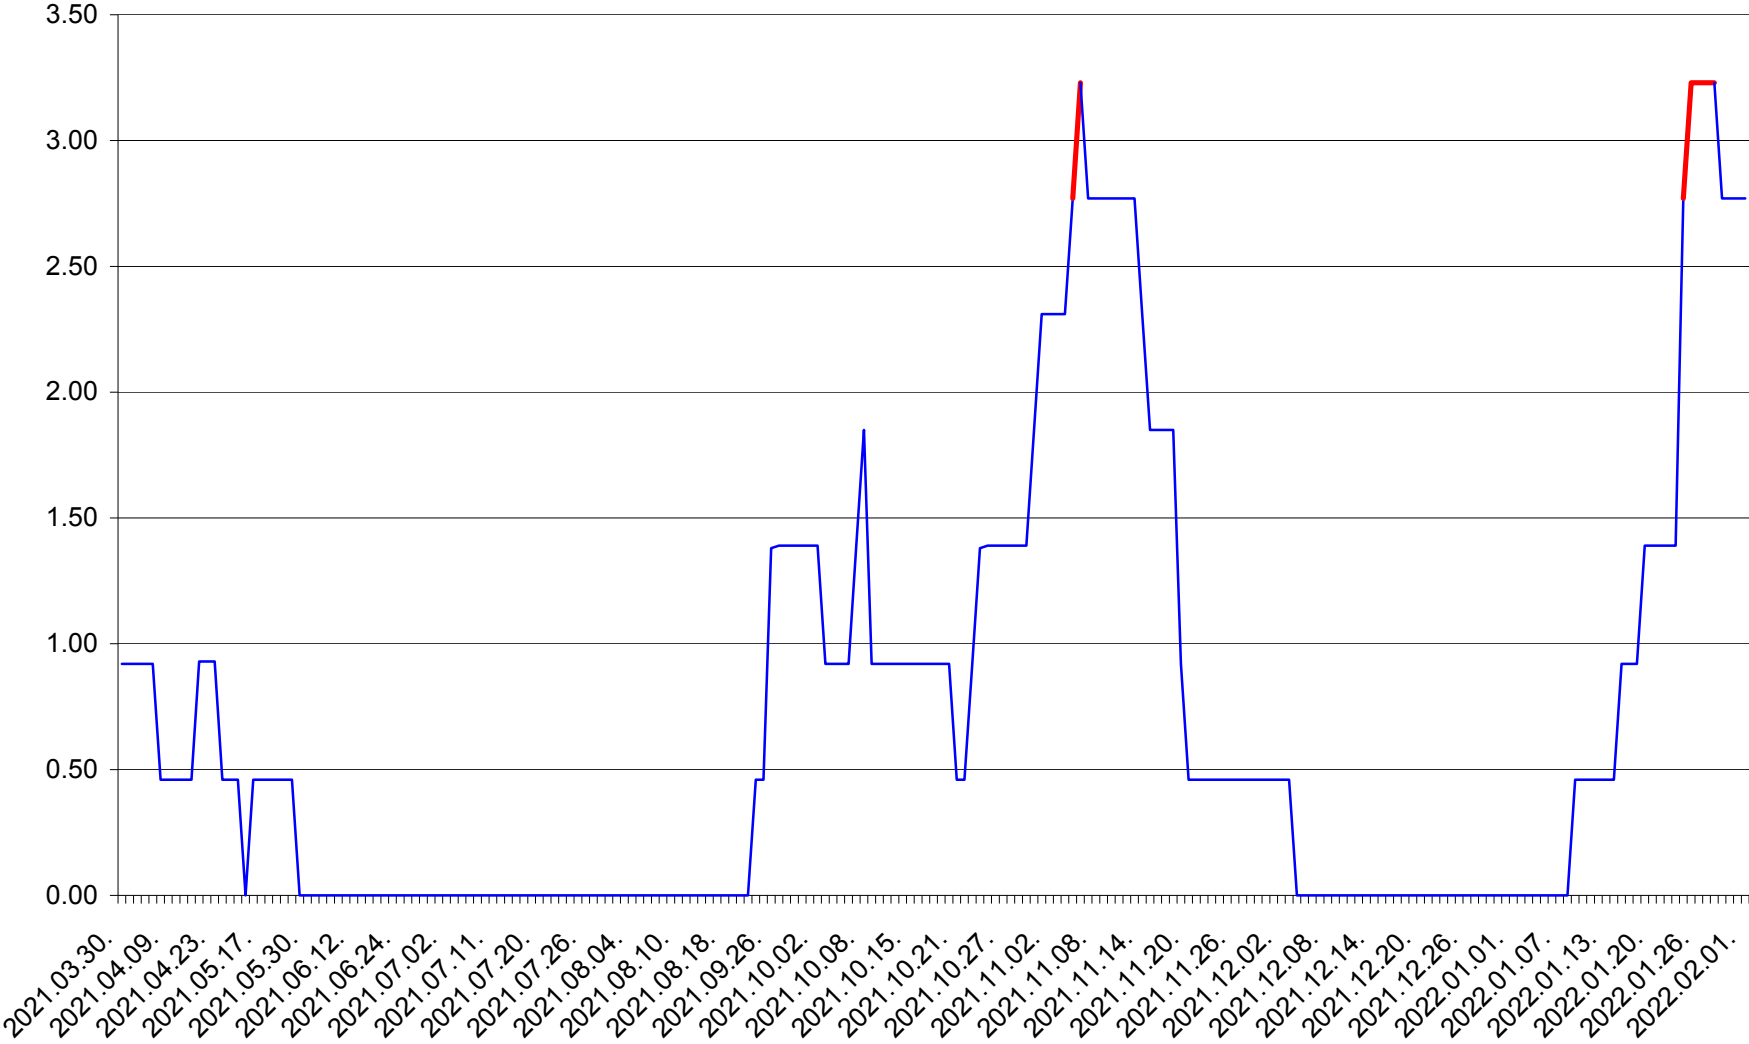

ATID - Evolutia incidentei cumulate pe 14 zile la % de locuitori
2021.04.01. - 2022.02.01.

AVRĂMEȘTI - Evolutia incidentei cumulate pe 14 zile la ‰ de locuitori
2021.04.01. - 2022.02.01.

ORAȘ BĂILE TUȘNAD - Evolutia incidentei cumulate pe 14 zile la ‰ de locuitori
2021.04.01. - 2022.02.01.

ORAȘ BĂLAN - Evolutia incidentei cumulate pe 14 zile la ‰ de locuitori
2021.04.01. - 2022.02.01.

BILBOR - Evolutia incidentei cumulate pe 14 zile la ‰ de locuitori
2021.04.01. - 2022.02.01.

ORAȘ BORSEC - Evolutia incidentei cumulate pe 14 zile la ‰ de locuitori
2021.04.01. - 2022.02.01.

BRĂDEȘTI - Evolutia incidentei cumulate pe 14 zile la ‰ de locuitori
2021.04.01. - 2022.02.01.

CĂPÂLNIȚA - Evolutia incidentei cumulate pe 14 zile la ‰ de locuitori
2021.04.01. - 2022.02.01.

CÂRȚA - Evolutia incidentei cumulate pe 14 zile la ‰ de locuitori
2021.04.01. - 2022.02.01.

CICEU - Evolutia incidentei cumulate pe 14 zile la ‰ de locuitori
2021.04.01. - 2022.02.01.

CIUCSÂNGEORGIU - Evolutia incidentei cumulate pe 14 zile la % de locuitori
2021.04.01. - 2022.02.01.

CIUMANI - Evolutia incidentei cumulate pe 14 zile la ‰ de locuitori
2021.04.01. - 2022.02.01.