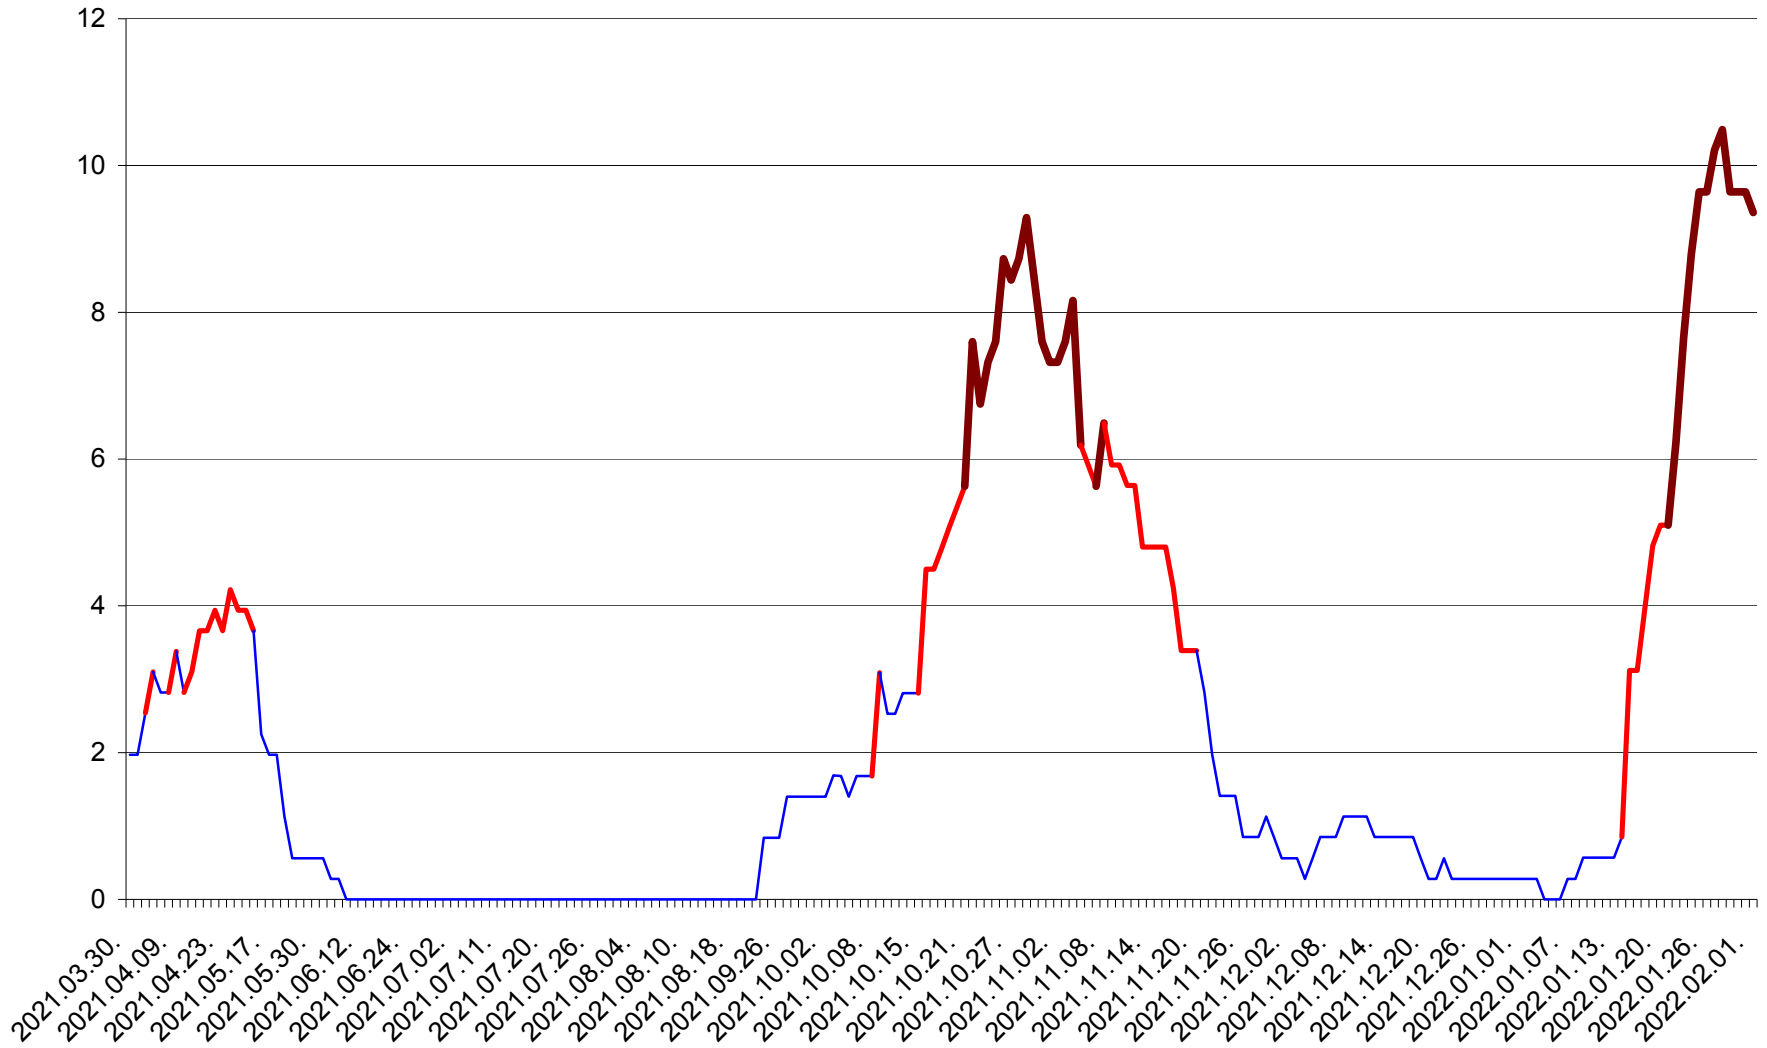

CORBU - Evolutia incidentei cumulate pe 14 zile la ‰ de locuitori
2021.04.01. - 2022.02.01.

CORUND - Evolutia incidentei cumulate pe 14 zile la ‰ de locuitori
2021.04.01. - 2022.02.01.

COZMENI - Evolutia incidentei cumulate pe 14 zile la % de locuitori
2021.04.01. - 2022.02.01.

ORAȘ CRISTURU SECUIESC - Evolutia incidentei cumulate pe 14 zile la ‰ de locuitori
2021.04.01. - 2022.02.01.

DĂNEȘTI - Evolutia incidentei cumulate pe 14 zile la ‰ de locuitori
2021.04.01. - 2022.02.01.

DÂRJIU - Evolutia incidentei cumulate pe 14 zile la ‰ de locuitori
2021.04.01. - 2022.02.01.

DEALU - Evolutia incidentei cumulate pe 14 zile la ‰ de locuitori
2021.04.01. - 2022.02.01.

DITRĂU - Evolutia incidentei cumulate pe 14 zile la ‰ de locuitori
2021.04.01. - 2022.02.01.

FELICENI - Evolutia incidentei cumulate pe 14 zile la % de locuitori
2021.04.01. - 2022.02.01.

FRUMOASA - Evolutia incidentei cumulate pe 14 zile la ‰ de locuitori
2021.04.01. - 2022.02.01.

GĂLĂUȚAȘ - Evolutia incidentei cumulate pe 14 zile la ‰ de locuitori
2021.04.01. - 2022.02.01.