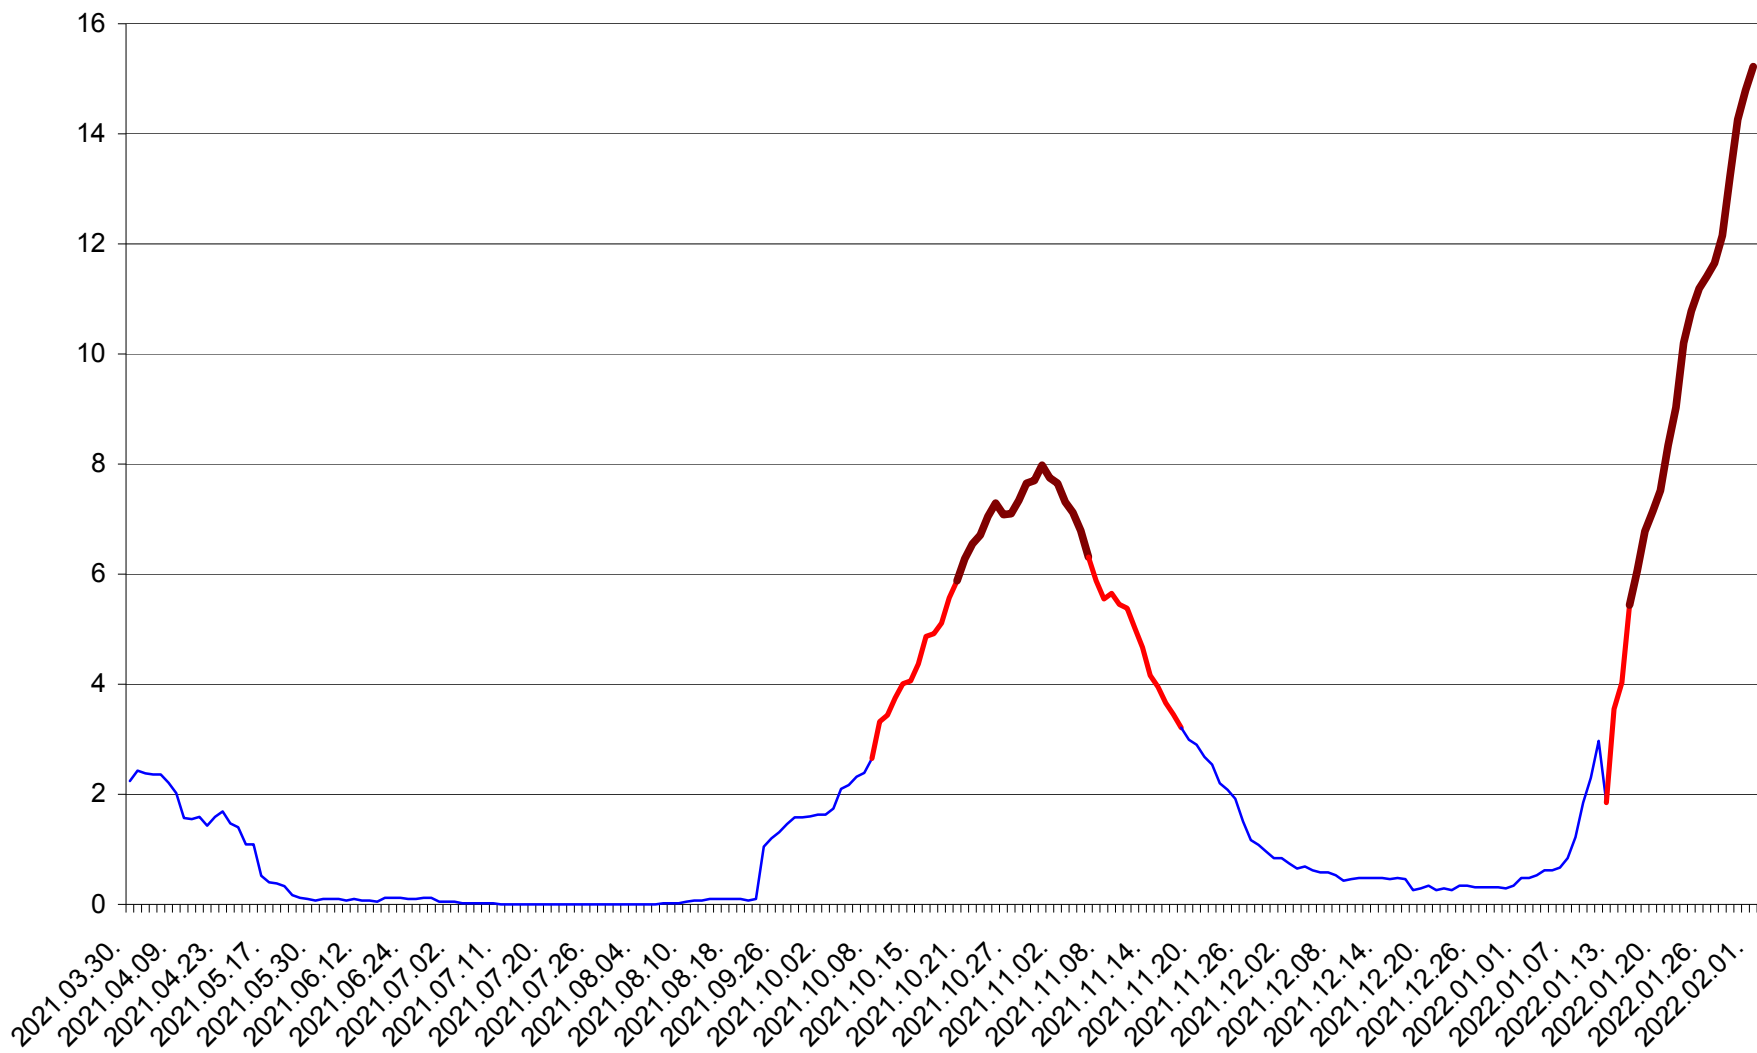

LELICENI - Evolutia incidentei cumulate pe 14 zile la % de locuitori
2021.04.01. - 2022.02.01.

LUETA - Evolutia incidentei cumulate pe 14 zile la ‰ de locuitori
2021.04.01. - 2022.02.01.

LUNCA DE JOS - Evolutia incidentei cumulate pe 14 zile la ‰ de locuitori
2021.04.01. - 2022.02.01.

LUNCA DE SUS - Evolutia incidentei cumulate pe 14 zile la % de locuitori
2021.04.01. - 2022.02.01.

LUPENI - Evolutia incidentei cumulate pe 14 zile la ‰ de locuitori
2021.04.01. - 2022.02.01.

MĂDĂRAȘ - Evolutia incidentei cumulate pe 14 zile la ‰ de locuitori
2021.04.01. - 2022.02.01.

MĂRTINIȘ - Evolutia incidentei cumulate pe 14 zile la ‰ de locuitori
2021.04.01. - 2022.02.01.

MEREȘTI - Evolutia incidentei cumulate pe 14 zile la ‰ de locuitori
2021.04.01. - 2022.02.01.

MUNICIPIUL MIERCUREA-CIUC - Evolutia incidentei cumulate pe 14 zile la ‰ de locuitori
2021.04.01. - 2022.02.01.