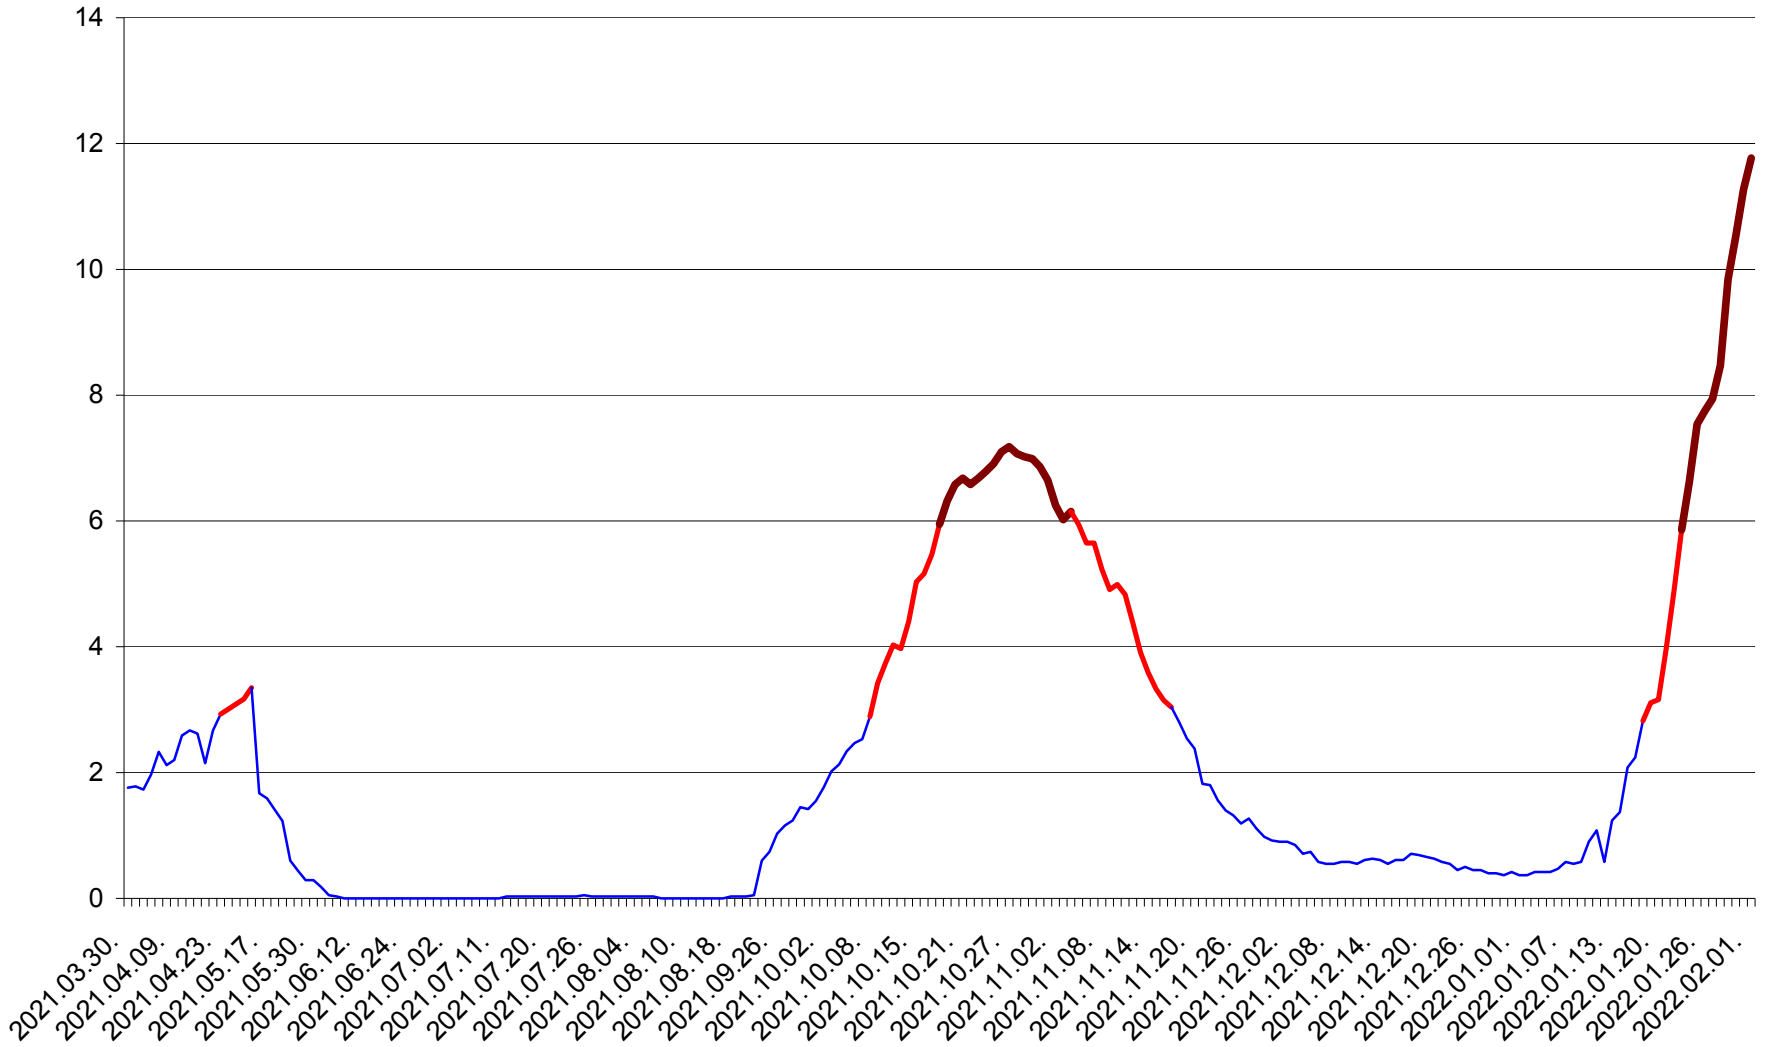

PĂULENI-CIUC - Evolutia incidentei cumulate pe 14 zile la ‰ de locuitori
2021.04.01. - 2022.02.01.

MUNICIPIUL ODORHEIU SECUIESC - Evolutia incidentei cumulate pe 14 zile la % de locuitori
2021.04.01. - 2022.02.01.