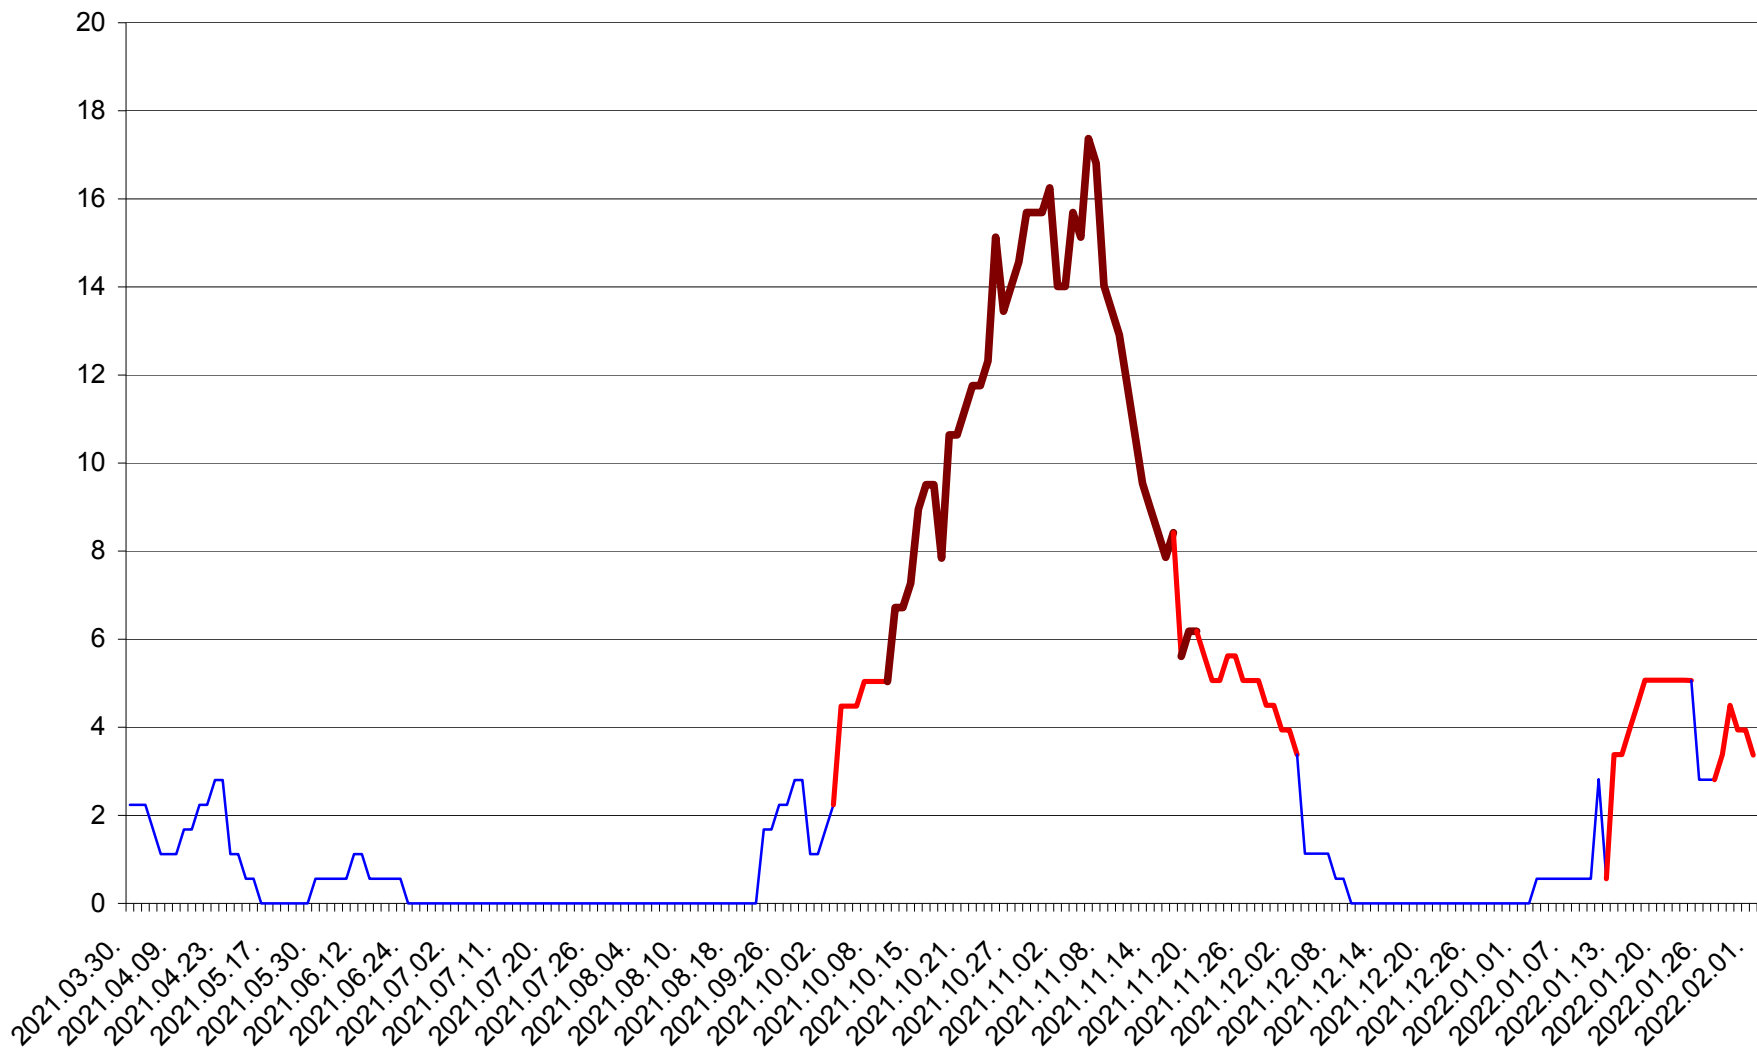

SÂNSIMION - Evolutia incidentei cumulate pe 14 zile la ‰ de locuitori
2021.04.01. - 2022.02.01.

SÂNTIMBRU - Evolutia incidentei cumulate pe 14 zile la ‰ de locuitori
2021.04.01. - 2022.02.01.

SĂRMAȘ - Evolutia incidentei cumulate pe 14 zile la ‰ de locuitori
2021.04.01. - 2022.02.01.

SATU MARE - Evolutia incidentei cumulate pe 14 zile la ‰ de locuitori
2021.04.01. - 2022.02.01.

SECUIENI - Evolutia incidentei cumulate pe 14 zile la % de locuitori
2021.04.01. - 2022.02.01.

SICULENI - Evolutia incidentei cumulate pe 14 zile la ‰ de locuitori
2021.04.01. - 2022.02.01.

ȘIMONEȘTI - Evolutia incidentei cumulate pe 14 zile la ‰ de locuitori
2021.04.01. - 2022.02.01.

SUBCETATE - Evolutia incidentei cumulate pe 14 zile la ‰ de locuitori
2021.04.01. - 2022.02.01.

SUSENI - Evolutia incidentei cumulate pe 14 zile la ‰ de locuitori
2021.04.01. - 2022.02.01.