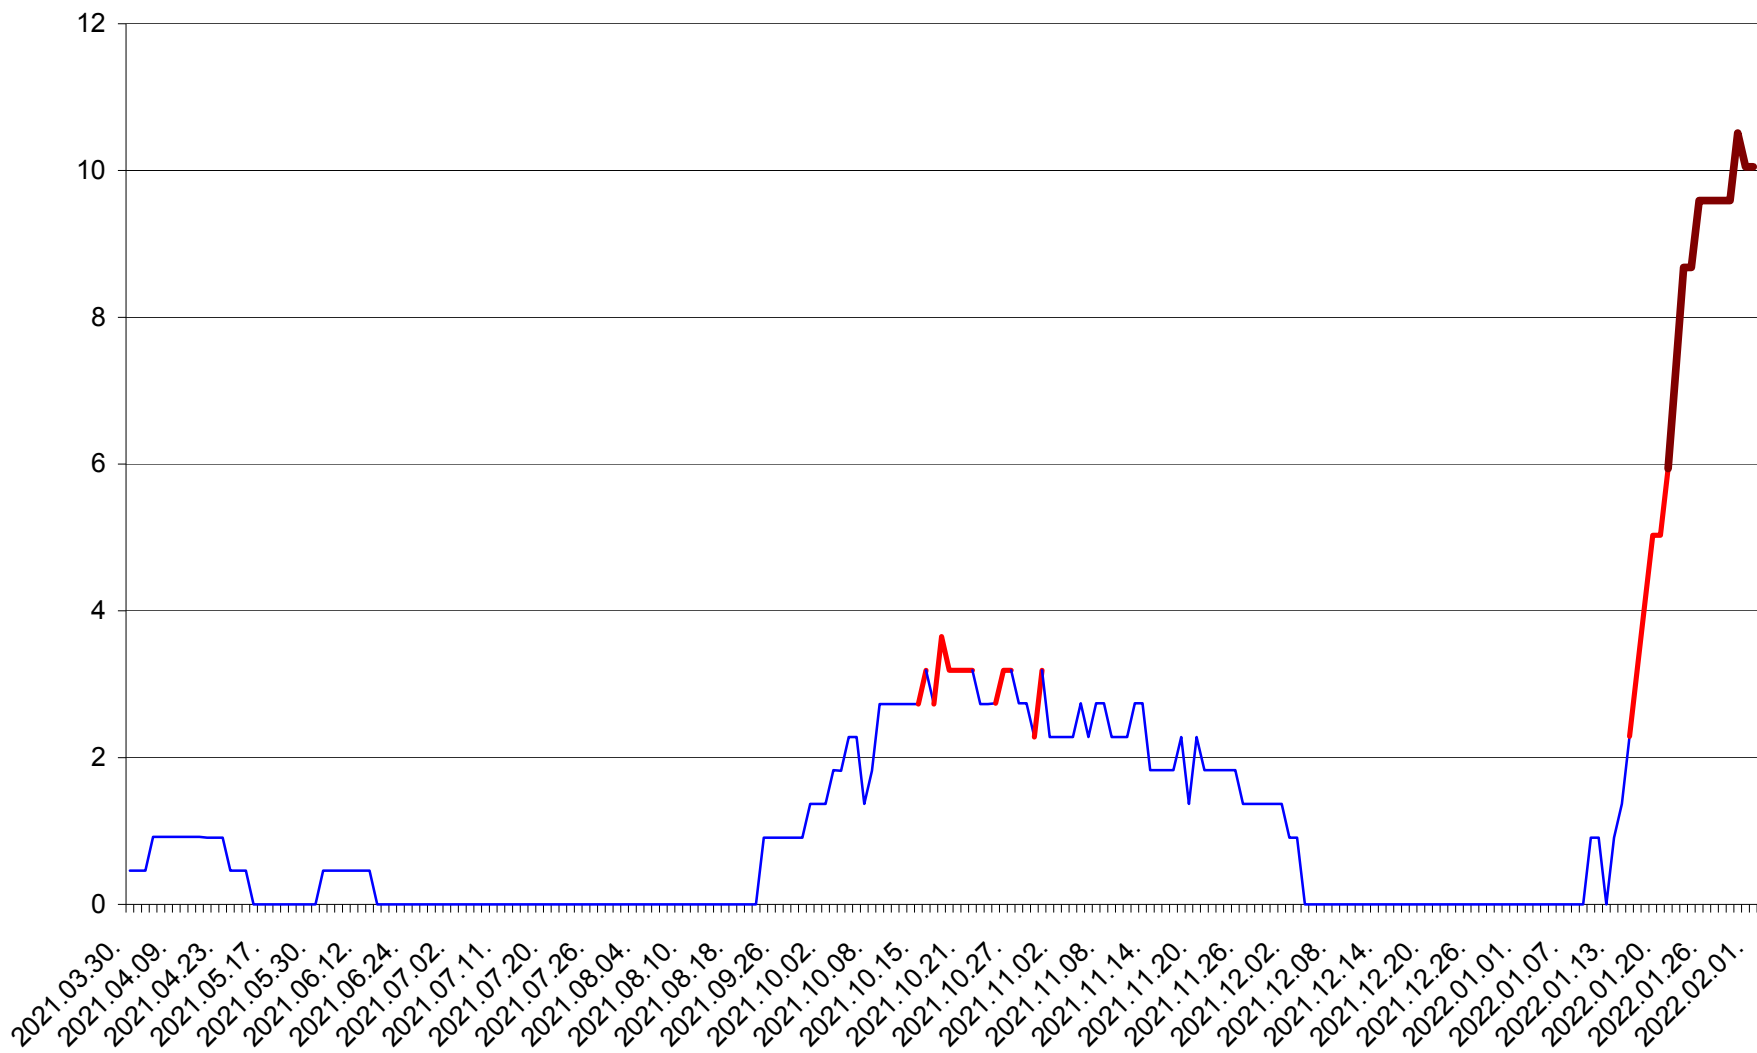

BRĂDEȘTI - Evolutia incidentei cumulate pe 14 zile la ‰ de locuitori
2021.04.01. - 2022.02.01.

CĂPÂLNIȚA - Evolutia incidentei cumulate pe 14 zile la ‰ de locuitori
2021.04.01. - 2022.02.01.

CÂRȚA - Evolutia incidentei cumulate pe 14 zile la ‰ de locuitori
2021.04.01. - 2022.02.01.

CICEU - Evolutia incidentei cumulate pe 14 zile la ‰ de locuitori
2021.04.01. - 2022.02.01.

CIUCSÂNGEORGIU - Evolutia incidentei cumulate pe 14 zile la % de locuitori
2021.04.01. - 2022.02.01.

CIUMANI - Evolutia incidentei cumulate pe 14 zile la ‰ de locuitori
2021.04.01. - 2022.02.01.

CORBU - Evolutia incidentei cumulate pe 14 zile la ‰ de locuitori
2021.04.01. - 2022.02.01.

CORUND - Evolutia incidentei cumulate pe 14 zile la ‰ de locuitori
2021.04.01. - 2022.02.01.

COZMENI - Evolutia incidentei cumulate pe 14 zile la % de locuitori
2021.04.01. - 2022.02.01.

ORAȘ CRISTURU SECUIESC - Evolutia incidentei cumulate pe 14 zile la ‰ de locuitori
2021.04.01. - 2022.02.01.

DĂNEȘTI - Evolutia incidentei cumulate pe 14 zile la ‰ de locuitori
2021.04.01. - 2022.02.01.