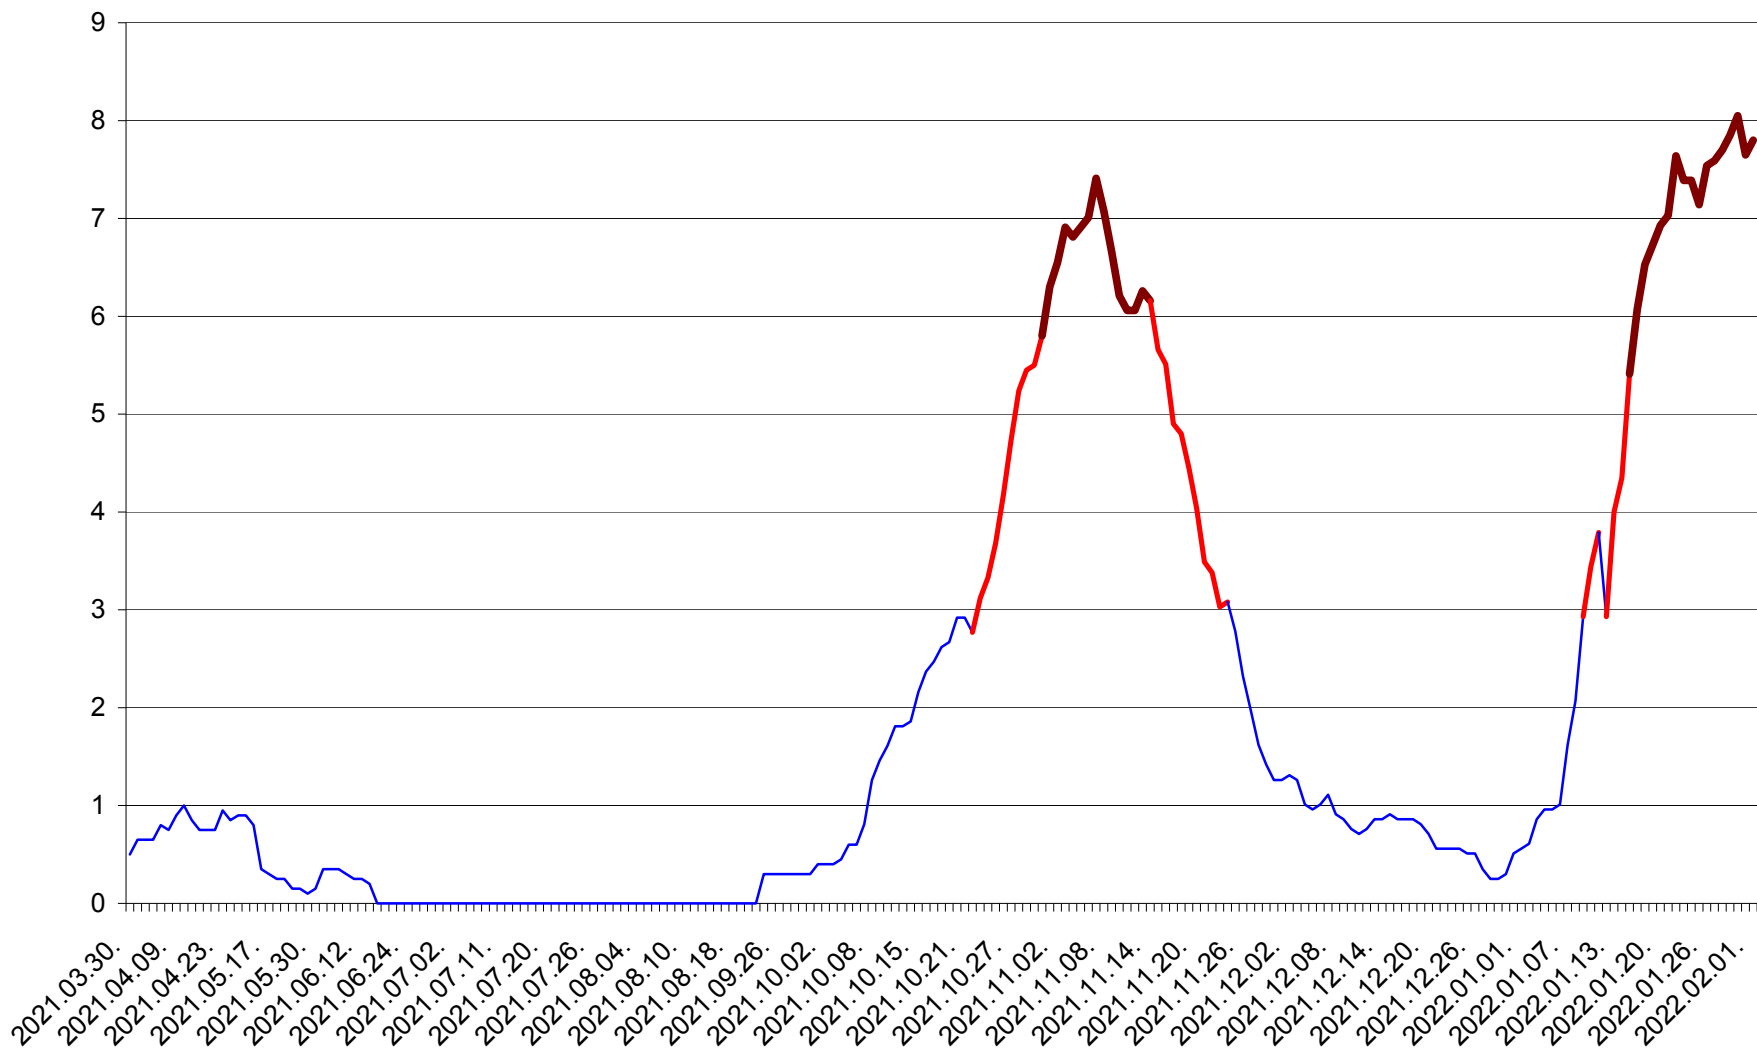

DÂRJIU - Evolutia incidentei cumulate pe 14 zile la ‰ de locuitori
2021.04.01. - 2022.02.01.

DEALU - Evolutia incidentei cumulate pe 14 zile la ‰ de locuitori
2021.04.01. - 2022.02.01.

DITRĂU - Evolutia incidentei cumulate pe 14 zile la ‰ de locuitori
2021.04.01. - 2022.02.01.

FELICENI - Evolutia incidentei cumulate pe 14 zile la % de locuitori
2021.04.01. - 2022.02.01.

FRUMOASA - Evolutia incidentei cumulate pe 14 zile la ‰ de locuitori
2021.04.01. - 2022.02.01.

GĂLĂUȚAȘ - Evolutia incidentei cumulate pe 14 zile la ‰ de locuitori
2021.04.01. - 2022.02.01.

MUNICIPIUL GHEORGHENI - Evolutia incidentei cumulate pe 14 zile la ‰ de locuitori
2021.04.01. - 2022.02.01.

JOSENI - Evolutia incidentei cumulate pe 14 zile la ‰ de locuitori
2021.04.01. - 2022.02.01.

LĂZAREA - Evolutia incidentei cumulate pe 14 zile la % de locuitori
2021.04.01. - 2022.02.01.

LELICENI - Evolutia incidentei cumulate pe 14 zile la % de locuitori
2021.04.01. - 2022.02.01.

LUETA - Evolutia incidentei cumulate pe 14 zile la ‰ de locuitori
2021.04.01. - 2022.02.01.

LUNCA DE JOS - Evolutia incidentei cumulate pe 14 zile la ‰ de locuitori
2021.04.01. - 2022.02.01.