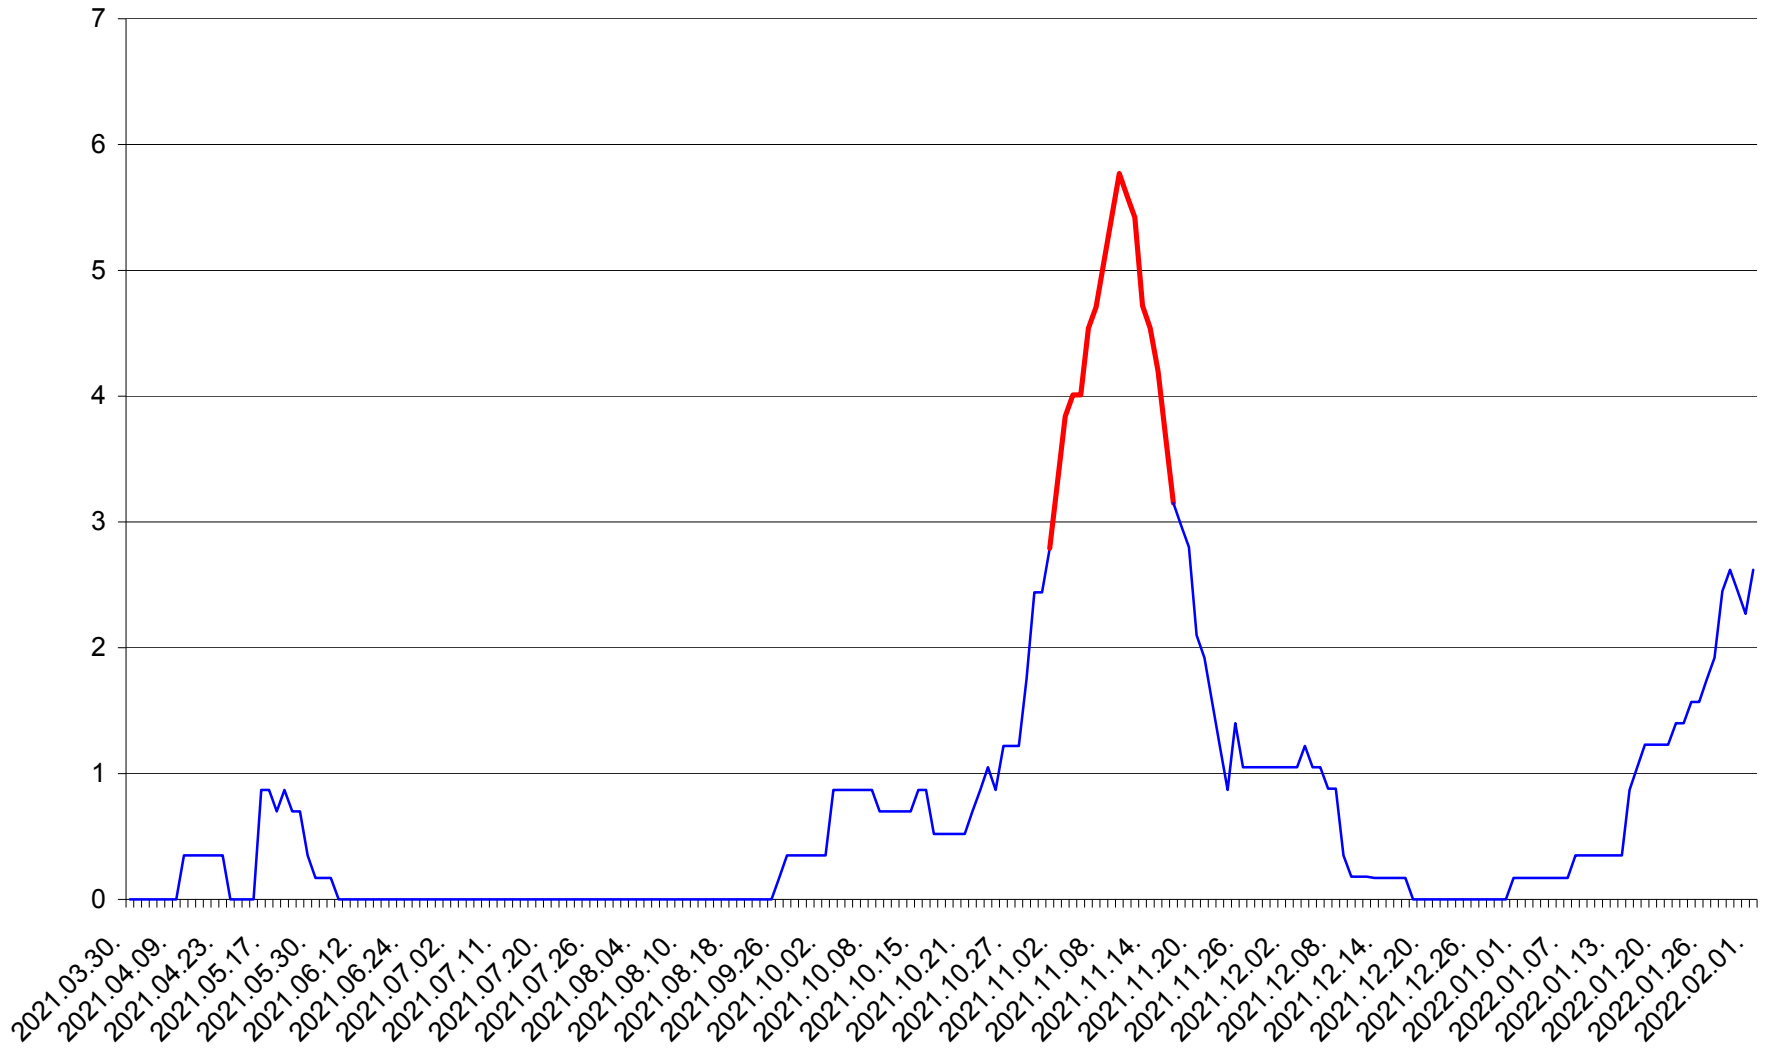

ORAȘ BĂLAN - Evolutia incidentei cumulate pe 14 zile la ‰ de locuitori
2021.04.01. - 2022.02.01.

BILBOR - Evolutia incidentei cumulate pe 14 zile la ‰ de locuitori
2021.04.01. - 2022.02.01.

ORAȘ BORSEC - Evolutia incidentei cumulate pe 14 zile la ‰ de locuitori
2021.04.01. - 2022.02.01.

CORBU - Evolutia incidentei cumulate pe 14 zile la ‰ de locuitori
2021.04.01. - 2022.02.01.

CORUND - Evolutia incidentei cumulate pe 14 zile la ‰ de locuitori
2021.04.01. - 2022.02.01.

COZMENI - Evolutia incidentei cumulate pe 14 zile la % de locuitori
2021.04.01. - 2022.02.01.

ORAȘ CRISTURU SECUIESC - Evolutia incidentei cumulate pe 14 zile la ‰ de locuitori
2021.04.01. - 2022.02.01.

DĂNEȘTI - Evolutia incidentei cumulate pe 14 zile la ‰ de locuitori
2021.04.01. - 2022.02.01.

DÂRJIU - Evolutia incidentei cumulate pe 14 zile la ‰ de locuitori
2021.04.01. - 2022.02.01.

DEALU - Evolutia incidentei cumulate pe 14 zile la ‰ de locuitori
2021.04.01. - 2022.02.01.

DITRĂU - Evolutia incidentei cumulate pe 14 zile la ‰ de locuitori
2021.04.01. - 2022.02.01.