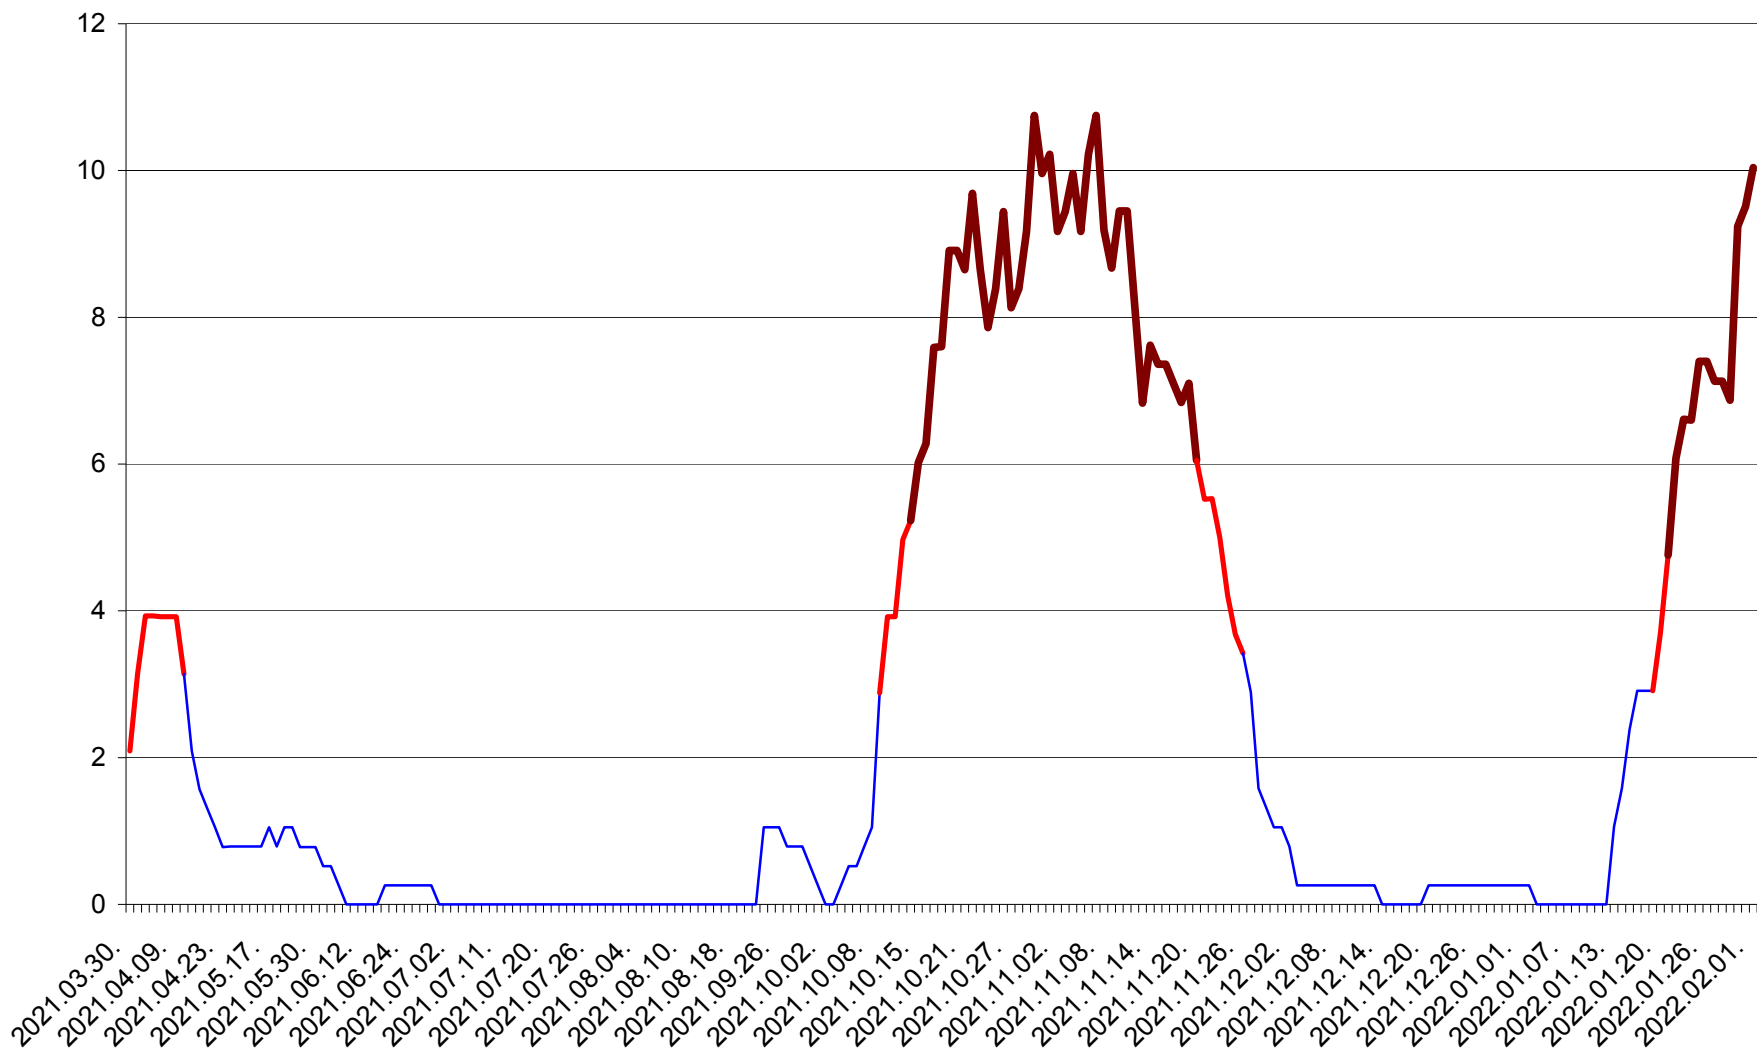

RACU - Evolutia incidentei cumulate pe 14 zile la ‰ de locuitori
2021.04.01. - 2022.02.01.

REMETEA - Evolutia incidentei cumulate pe 14 zile la % de locuitori
2021.04.01. - 2022.02.01.

SĂCEL - Evolutia incidentei cumulate pe 14 zile la ‰ de locuitori
2021.04.01. - 2022.02.01.

SÂNCRĂIENI - Evolutia incidentei cumulate pe 14 zile la ‰ de locuitori
2021.04.01. - 2022.02.01.

SÂNDOMINIC - Evolutia incidentei cumulate pe 14 zile la ‰ de locuitori
2021.04.01. - 2022.02.01.

SÂNMARTIN - Evolutia incidentei cumulate pe 14 zile la ‰ de locuitori
2021.04.01. - 2022.02.01.

SÂNSIMION - Evolutia incidentei cumulate pe 14 zile la ‰ de locuitori
2021.04.01. - 2022.02.01.

SÂNTIMBRU - Evolutia incidentei cumulate pe 14 zile la ‰ de locuitori
2021.04.01. - 2022.02.01.

SĂRMAȘ - Evolutia incidentei cumulate pe 14 zile la ‰ de locuitori
2021.04.01. - 2022.02.01.