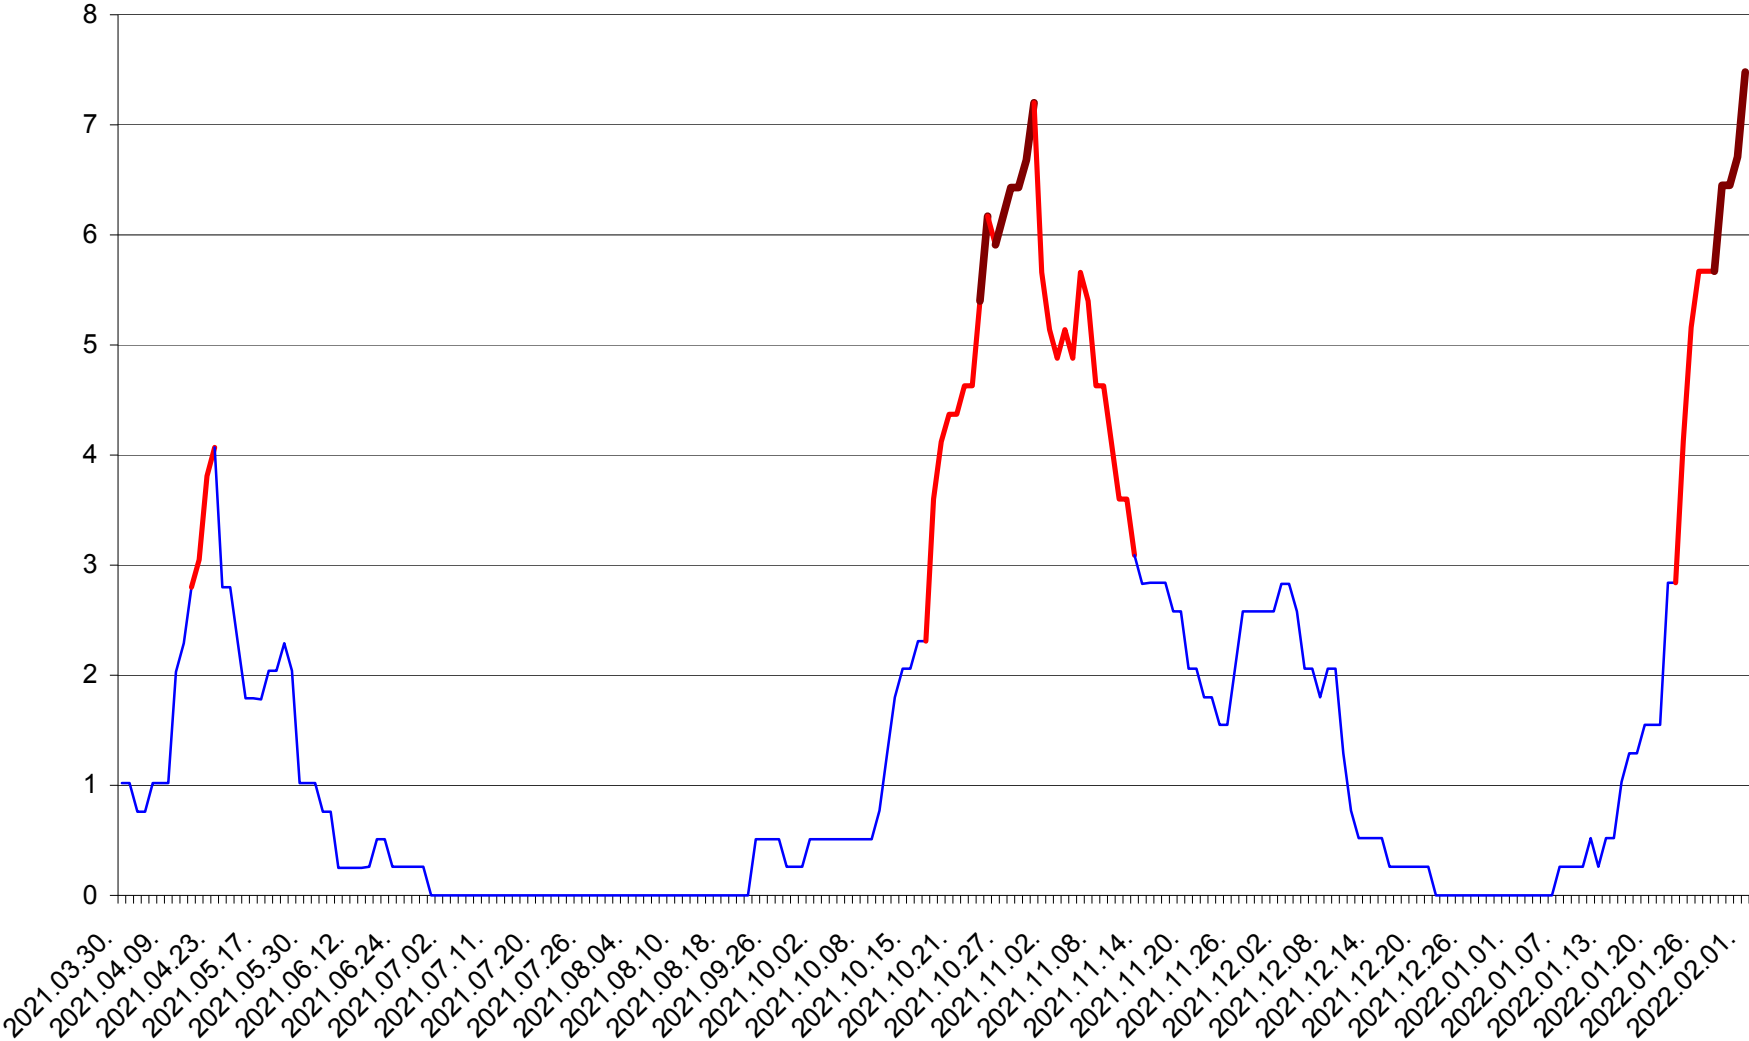

SÂNSIMION - Evolutia incidentei cumulate pe 14 zile la ‰ de locuitori
2021.04.01. - 2022.02.01.

SÂNTIMBRU - Evolutia incidentei cumulate pe 14 zile la ‰ de locuitori
2021.04.01. - 2022.02.01.

SĂRMAȘ - Evolutia incidentei cumulate pe 14 zile la ‰ de locuitori
2021.04.01. - 2022.02.01.

SATU MARE - Evolutia incidentei cumulate pe 14 zile la ‰ de locuitori
2021.04.01. - 2022.02.01.

SECUIENI - Evolutia incidentei cumulate pe 14 zile la % de locuitori
2021.04.01. - 2022.02.01.

SICULENI - Evolutia incidentei cumulate pe 14 zile la ‰ de locuitori
2021.04.01. - 2022.02.01.

ȘIMONEȘTI - Evolutia incidentei cumulate pe 14 zile la ‰ de locuitori
2021.04.01. - 2022.02.01.

SUBCETATE - Evolutia incidentei cumulate pe 14 zile la ‰ de locuitori
2021.04.01. - 2022.02.01.

SUSENI - Evolutia incidentei cumulate pe 14 zile la ‰ de locuitori
2021.04.01. - 2022.02.01.