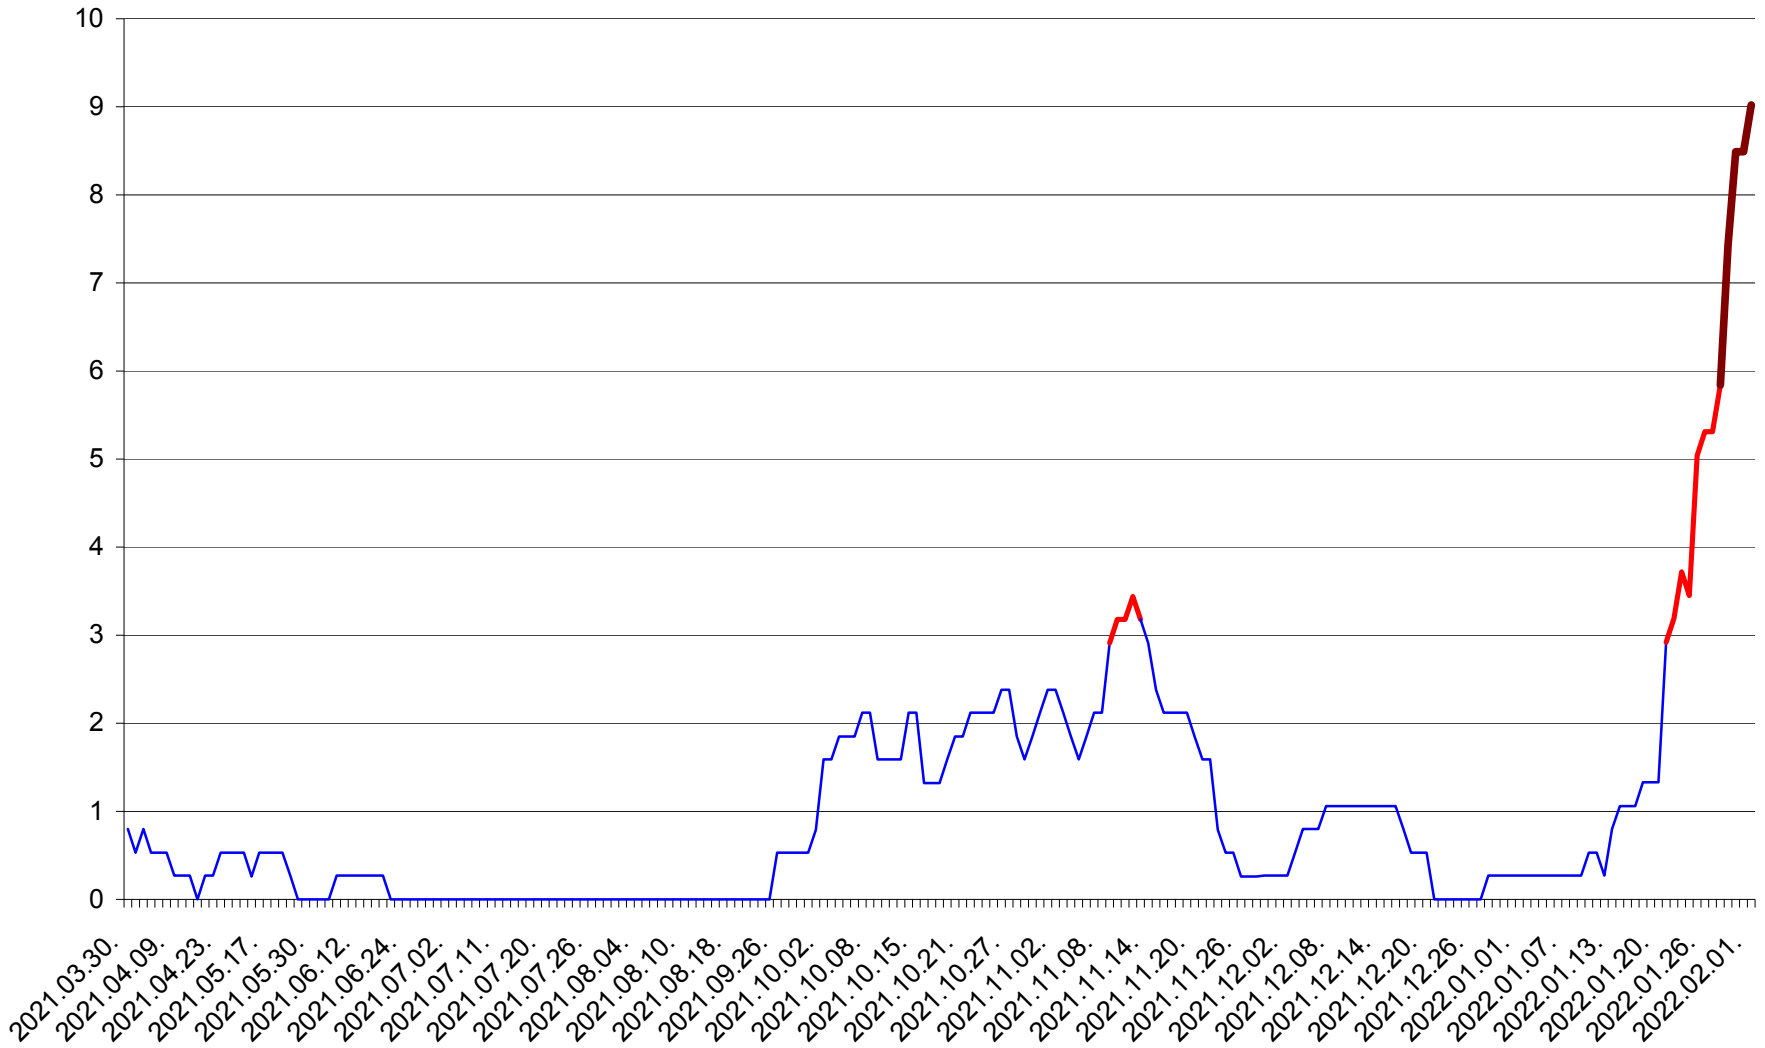

ORAȘ CRISTURU SECUIESC - Evolutia incidentei cumulate pe 14 zile la ‰ de locuitori
2021.04.01. - 2022.02.01.

DĂNEȘTI - Evolutia incidentei cumulate pe 14 zile la ‰ de locuitori
2021.04.01. - 2022.02.01.

DÂRJIU - Evolutia incidentei cumulate pe 14 zile la ‰ de locuitori
2021.04.01. - 2022.02.01.

DEALU - Evolutia incidentei cumulate pe 14 zile la ‰ de locuitori
2021.04.01. - 2022.02.01.

DITRĂU - Evolutia incidentei cumulate pe 14 zile la ‰ de locuitori
2021.04.01. - 2022.02.01.

FELICENI - Evolutia incidentei cumulate pe 14 zile la % de locuitori
2021.04.01. - 2022.02.01.

FRUMOASA - Evolutia incidentei cumulate pe 14 zile la ‰ de locuitori
2021.04.01. - 2022.02.01.

GĂLĂUȚAȘ - Evolutia incidentei cumulate pe 14 zile la ‰ de locuitori
2021.04.01. - 2022.02.01.