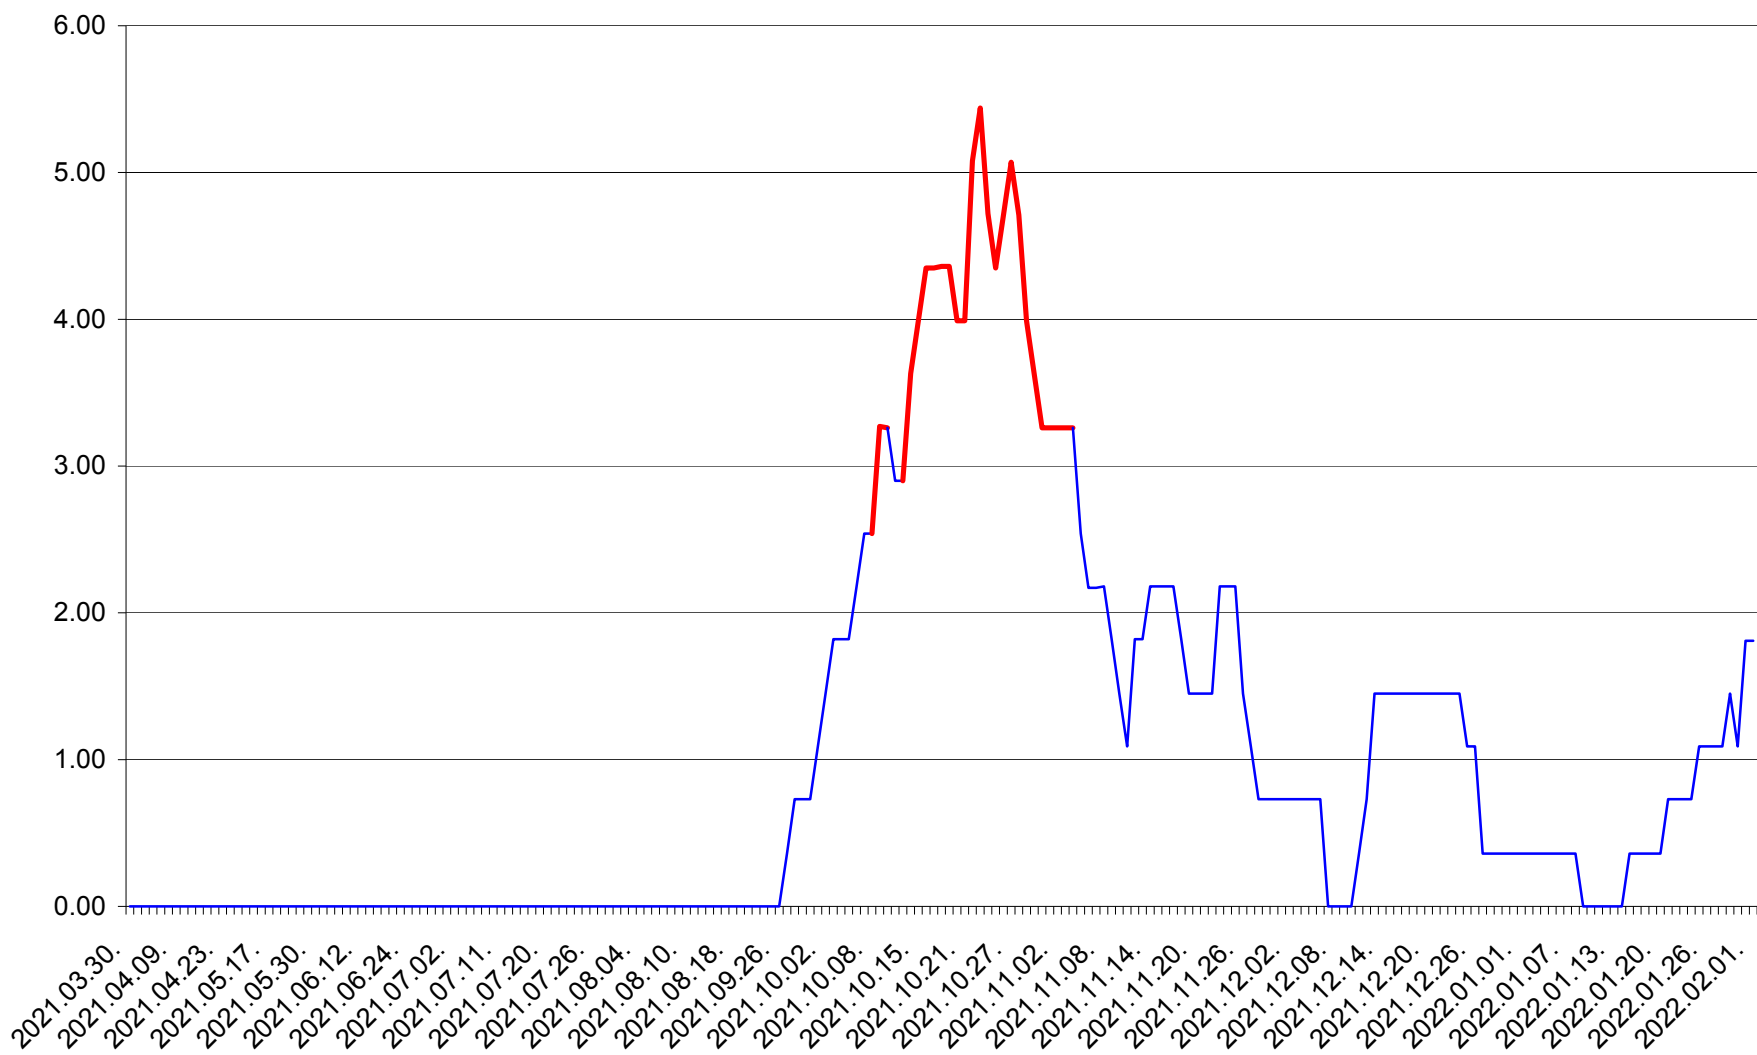

ATID - Evolutia incidentei cumulate pe 14 zile la % de locuitori
2021.04.01. - 2022.02.01.

AVRĂMEȘTI - Evolutia incidentei cumulate pe 14 zile la ‰ de locuitori
2021.04.01. - 2022.02.01.

ORAȘ BĂILE TUȘNAD - Evolutia incidentei cumulate pe 14 zile la ‰ de locuitori
2021.04.01. - 2022.02.01.

ORAȘ BĂLAN - Evolutia incidentei cumulate pe 14 zile la ‰ de locuitori
2021.04.01. - 2022.02.01.

BILBOR - Evolutia incidentei cumulate pe 14 zile la ‰ de locuitori
2021.04.01. - 2022.02.01.

ORAȘ BORSEC - Evolutia incidentei cumulate pe 14 zile la ‰ de locuitori
2021.04.01. - 2022.02.01.

BRĂDEȘTI - Evolutia incidentei cumulate pe 14 zile la ‰ de locuitori
2021.04.01. - 2022.02.01.

CĂPÂLNIȚA - Evolutia incidentei cumulate pe 14 zile la ‰ de locuitori
2021.04.01. - 2022.02.01.

CÂRȚA - Evolutia incidentei cumulate pe 14 zile la ‰ de locuitori
2021.04.01. - 2022.02.01.