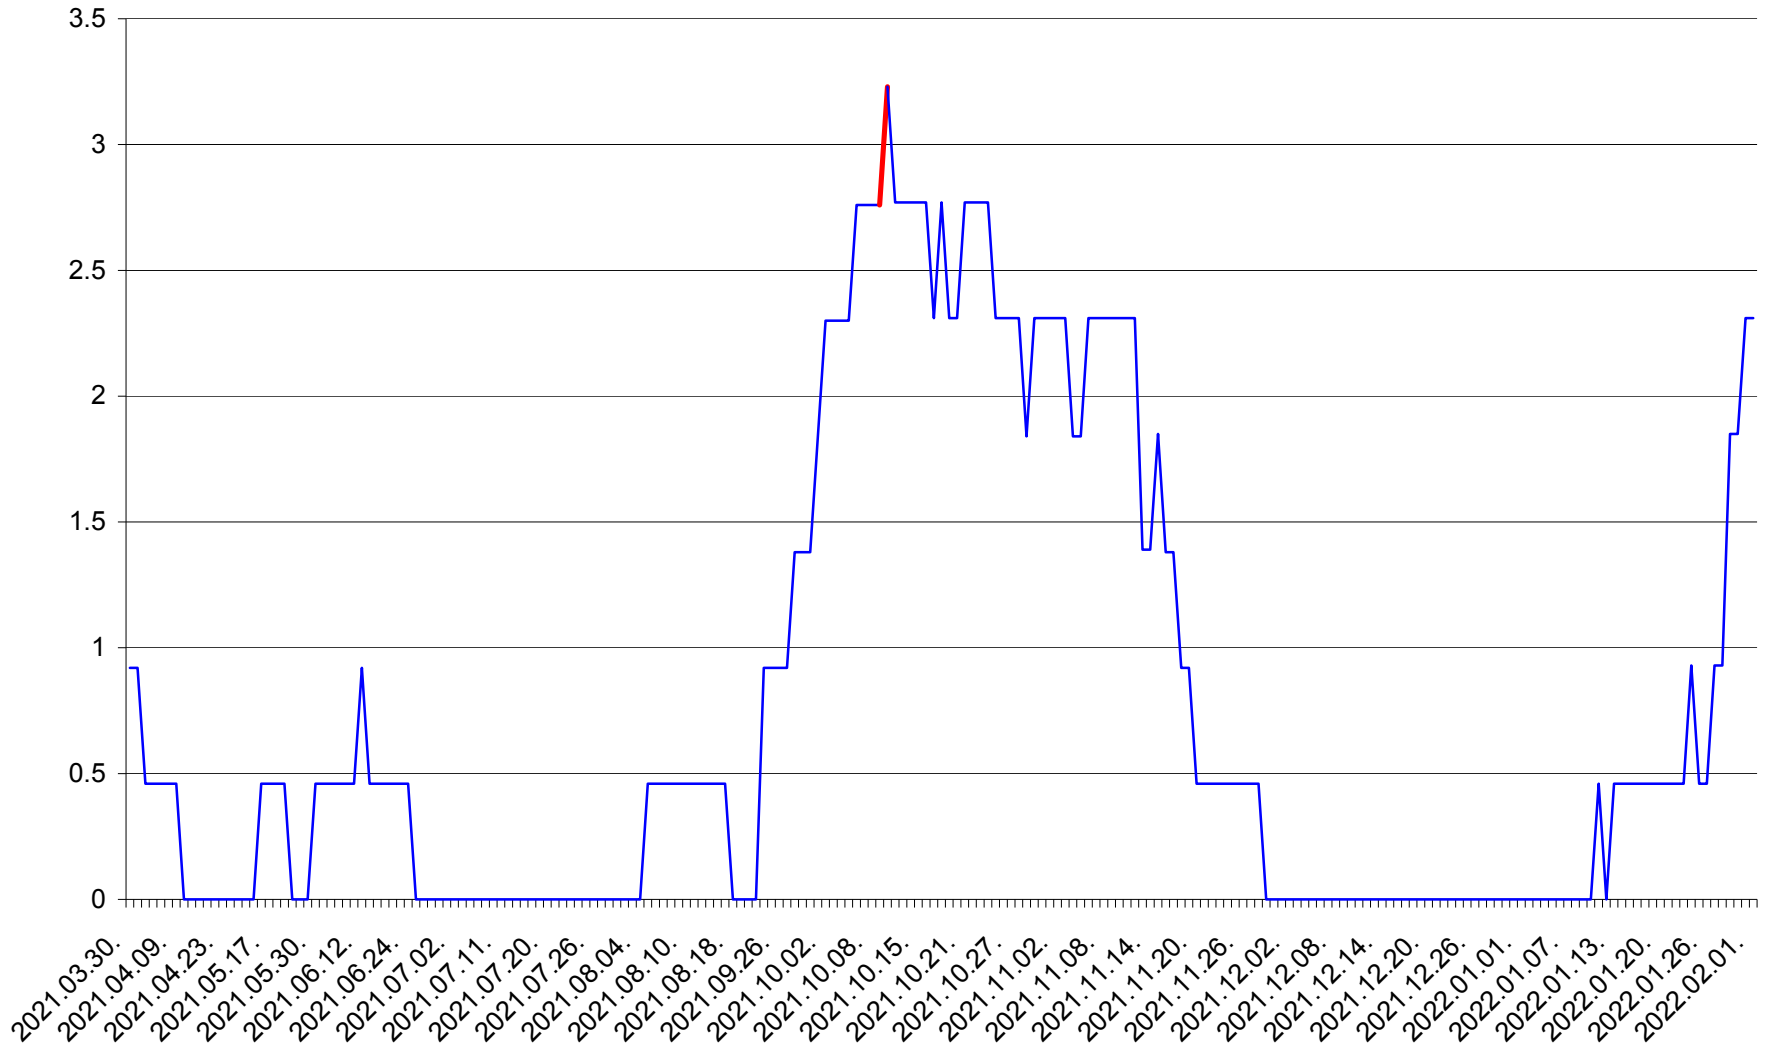

ULIEȘ - Evoluția incidentei cumulate pe 14 zile la ‰ de locuitori
2021.04.01. - 2022.02.01.