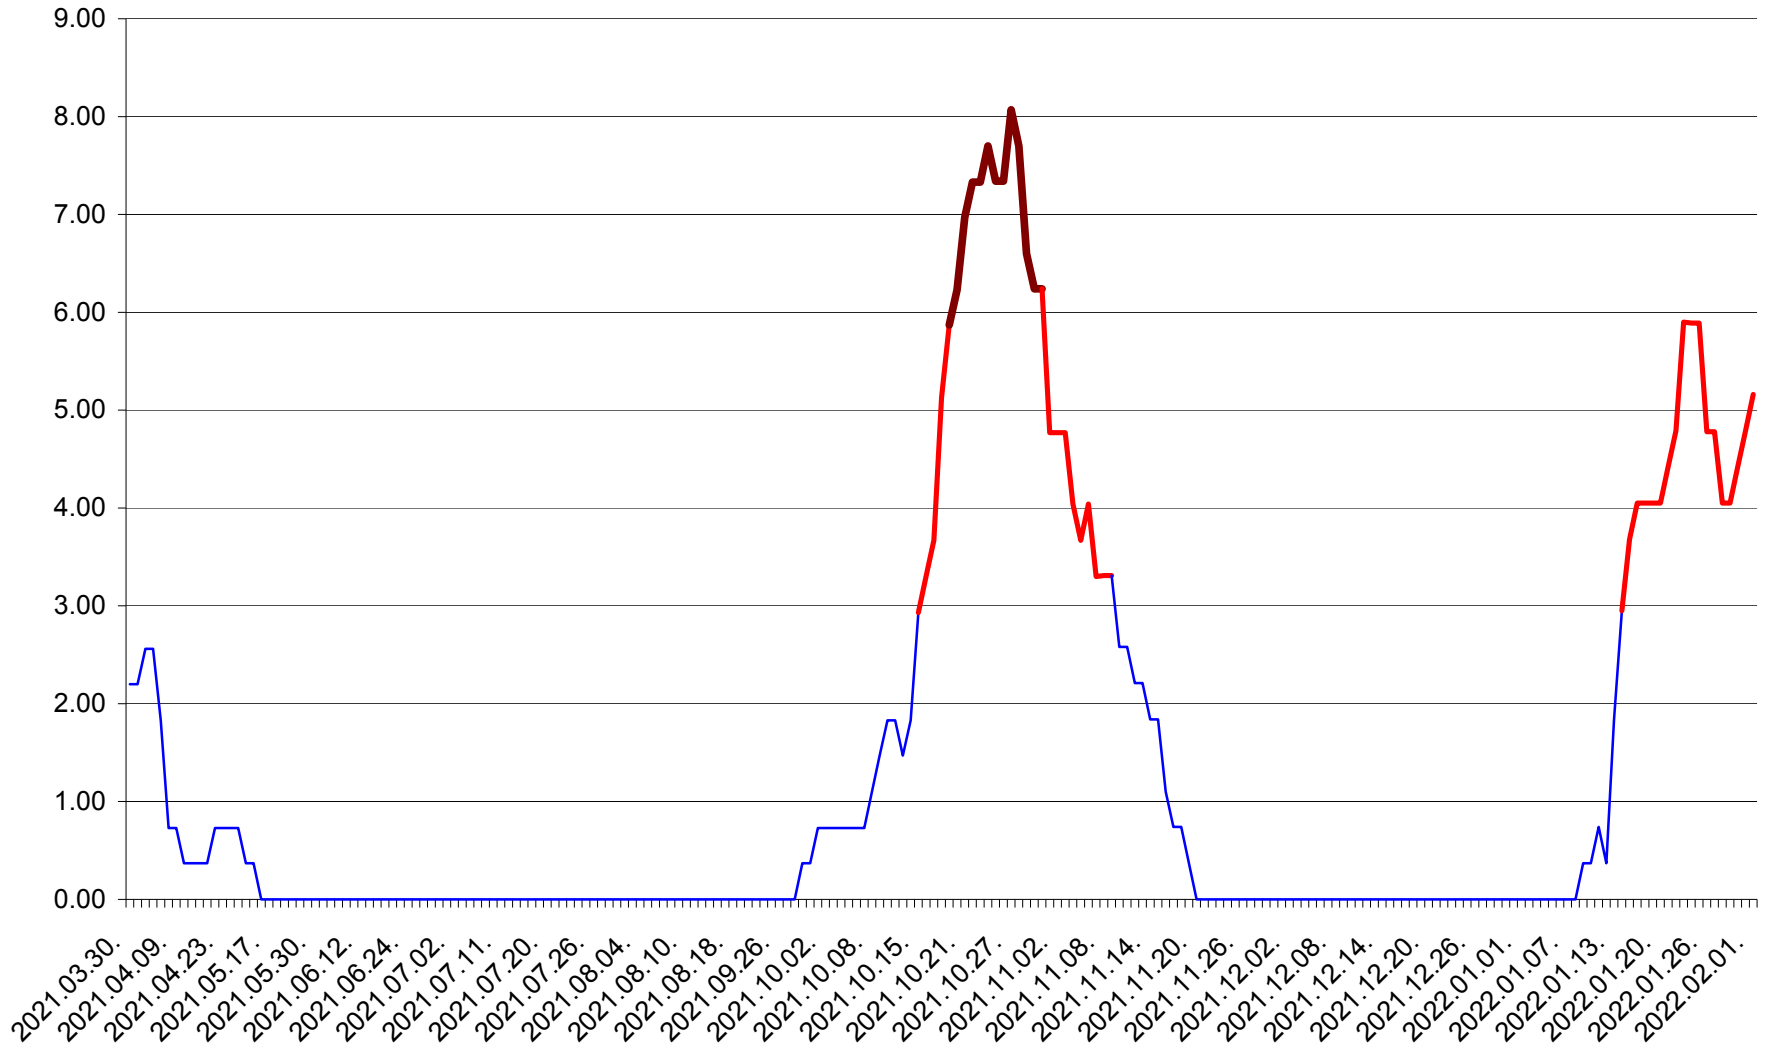

ATID - Evolutia incidentei cumulate pe 14 zile la % de locuitori
2021.04.01. - 2022.02.01.

AVRĂMEȘTI - Evolutia incidentei cumulate pe 14 zile la ‰ de locuitori
2021.04.01. - 2022.02.01.

ORAȘ BĂILE TUȘNAD - Evolutia incidentei cumulate pe 14 zile la ‰ de locuitori
2021.04.01. - 2022.02.01.

ORAȘ BĂLAN - Evolutia incidentei cumulate pe 14 zile la ‰ de locuitori
2021.04.01. - 2022.02.01.

BILBOR - Evolutia incidentei cumulate pe 14 zile la ‰ de locuitori
2021.04.01. - 2022.02.01.

ORAȘ BORSEC - Evolutia incidentei cumulate pe 14 zile la ‰ de locuitori
2021.04.01. - 2022.02.01.

BRĂDEȘTI - Evolutia incidentei cumulate pe 14 zile la ‰ de locuitori
2021.04.01. - 2022.02.01.

CĂPÂLNIȚA - Evolutia incidentei cumulate pe 14 zile la ‰ de locuitori
2021.04.01. - 2022.02.01.

CÂRȚA - Evolutia incidentei cumulate pe 14 zile la ‰ de locuitori
2021.04.01. - 2022.02.01.

CICEU - Evolutia incidentei cumulate pe 14 zile la ‰ de locuitori
2021.04.01. - 2022.02.01.

CIUCSÂNGEORGIU - Evolutia incidentei cumulate pe 14 zile la % de locuitori
2021.04.01. - 2022.02.01.

CIUMANI - Evolutia incidentei cumulate pe 14 zile la ‰ de locuitori
2021.04.01. - 2022.02.01.