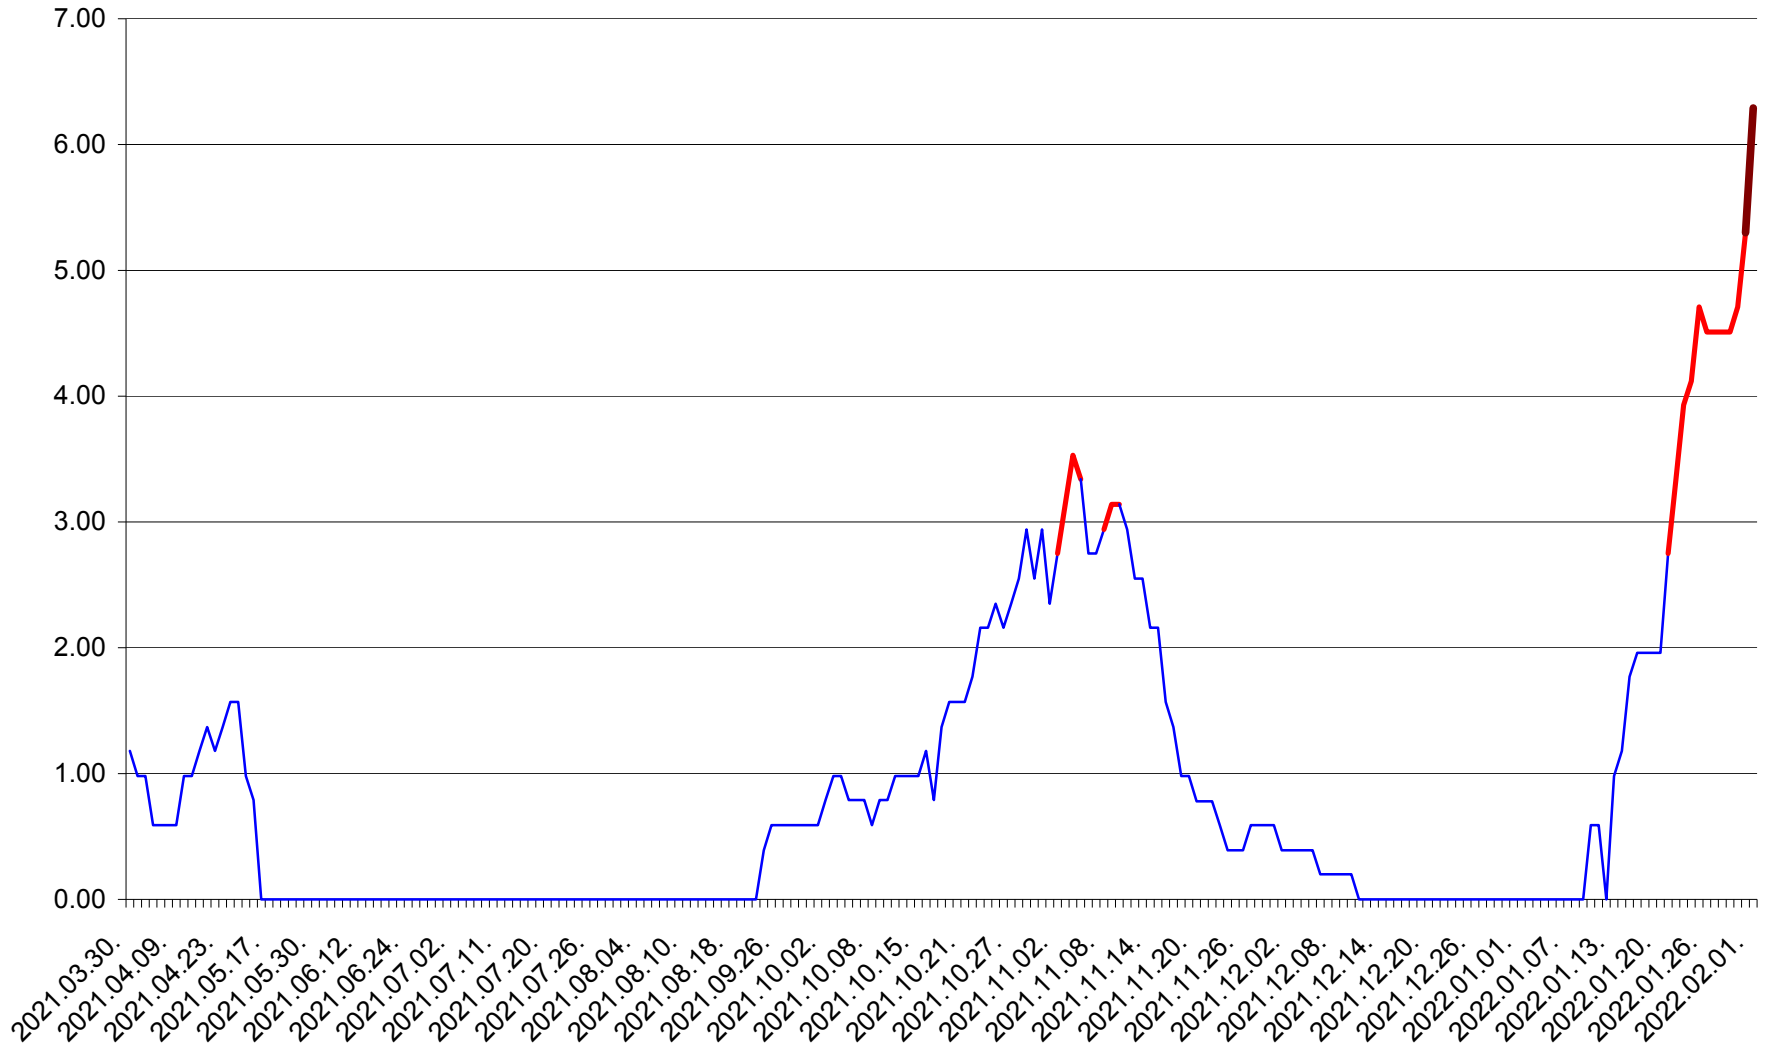

ORAȘ BĂLAN - Evolutia incidentei cumulate pe 14 zile la ‰ de locuitori
2021.04.01. - 2022.02.01.

BILBOR - Evolutia incidentei cumulate pe 14 zile la ‰ de locuitori
2021.04.01. - 2022.02.01.

ORAȘ BORSEC - Evolutia incidentei cumulate pe 14 zile la ‰ de locuitori
2021.04.01. - 2022.02.01.

BRĂDEȘTI - Evolutia incidentei cumulate pe 14 zile la ‰ de locuitori
2021.04.01. - 2022.02.01.

CĂPÂLNIȚA - Evolutia incidentei cumulate pe 14 zile la ‰ de locuitori
2021.04.01. - 2022.02.01.

CÂRȚA - Evolutia incidentei cumulate pe 14 zile la ‰ de locuitori
2021.04.01. - 2022.02.01.

CICEU - Evolutia incidentei cumulate pe 14 zile la ‰ de locuitori
2021.04.01. - 2022.02.01.

CIUCSÂNGEORGIU - Evolutia incidentei cumulate pe 14 zile la % de locuitori
2021.04.01. - 2022.02.01.

CIUMANI - Evolutia incidentei cumulate pe 14 zile la ‰ de locuitori
2021.04.01. - 2022.02.01.

CORBU - Evolutia incidentei cumulate pe 14 zile la ‰ de locuitori
2021.04.01. - 2022.02.01.

CORUND - Evolutia incidentei cumulate pe 14 zile la ‰ de locuitori
2021.04.01. - 2022.02.01.

COZMENI - Evolutia incidentei cumulate pe 14 zile la % de locuitori
2021.04.01. - 2022.02.01.