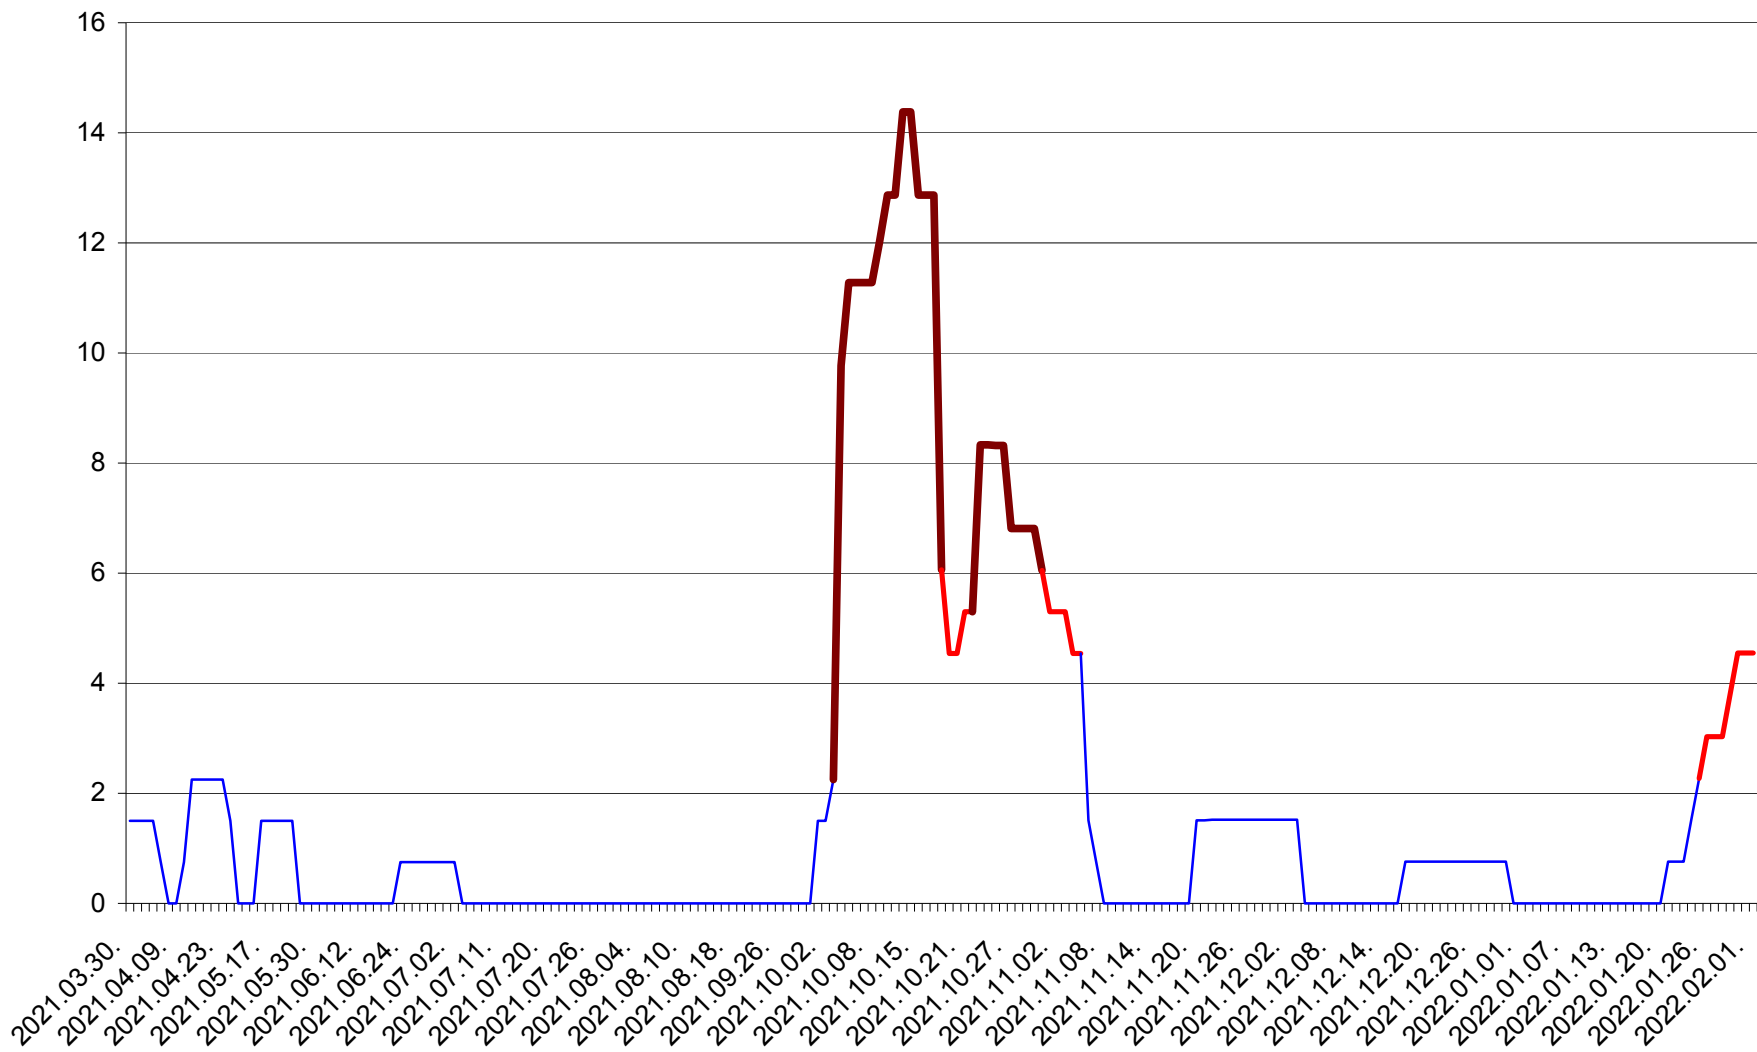

LUNCA DE SUS - Evolutia incidentei cumulate pe 14 zile la % de locuitori
2021.04.01. - 2022.02.01.

LUPENI - Evolutia incidentei cumulate pe 14 zile la ‰ de locuitori
2021.04.01. - 2022.02.01.

MĂDĂRAȘ - Evolutia incidentei cumulate pe 14 zile la ‰ de locuitori
2021.04.01. - 2022.02.01.

MĂRTINIȘ - Evolutia incidentei cumulate pe 14 zile la ‰ de locuitori
2021.04.01. - 2022.02.01.

MEREȘTI - Evolutia incidentei cumulate pe 14 zile la ‰ de locuitori
2021.04.01. - 2022.02.01.

MUNICIPIUL MIERCUREA-CIUC - Evolutia incidentei cumulate pe 14 zile la ‰ de locuitori
2021.04.01. - 2022.02.01.

MIHĂILENI - Evolutia incidentei cumulate pe 14 zile la ‰ de locuitori
2021.04.01. - 2022.02.01.

MUGENI - Evolutia incidentei cumulate pe 14 zile la ‰ de locuitori
2021.04.01. - 2022.02.01.

OCLAND - Evolutia incidentei cumulate pe 14 zile la ‰ de locuitori
2021.04.01. - 2022.02.01.