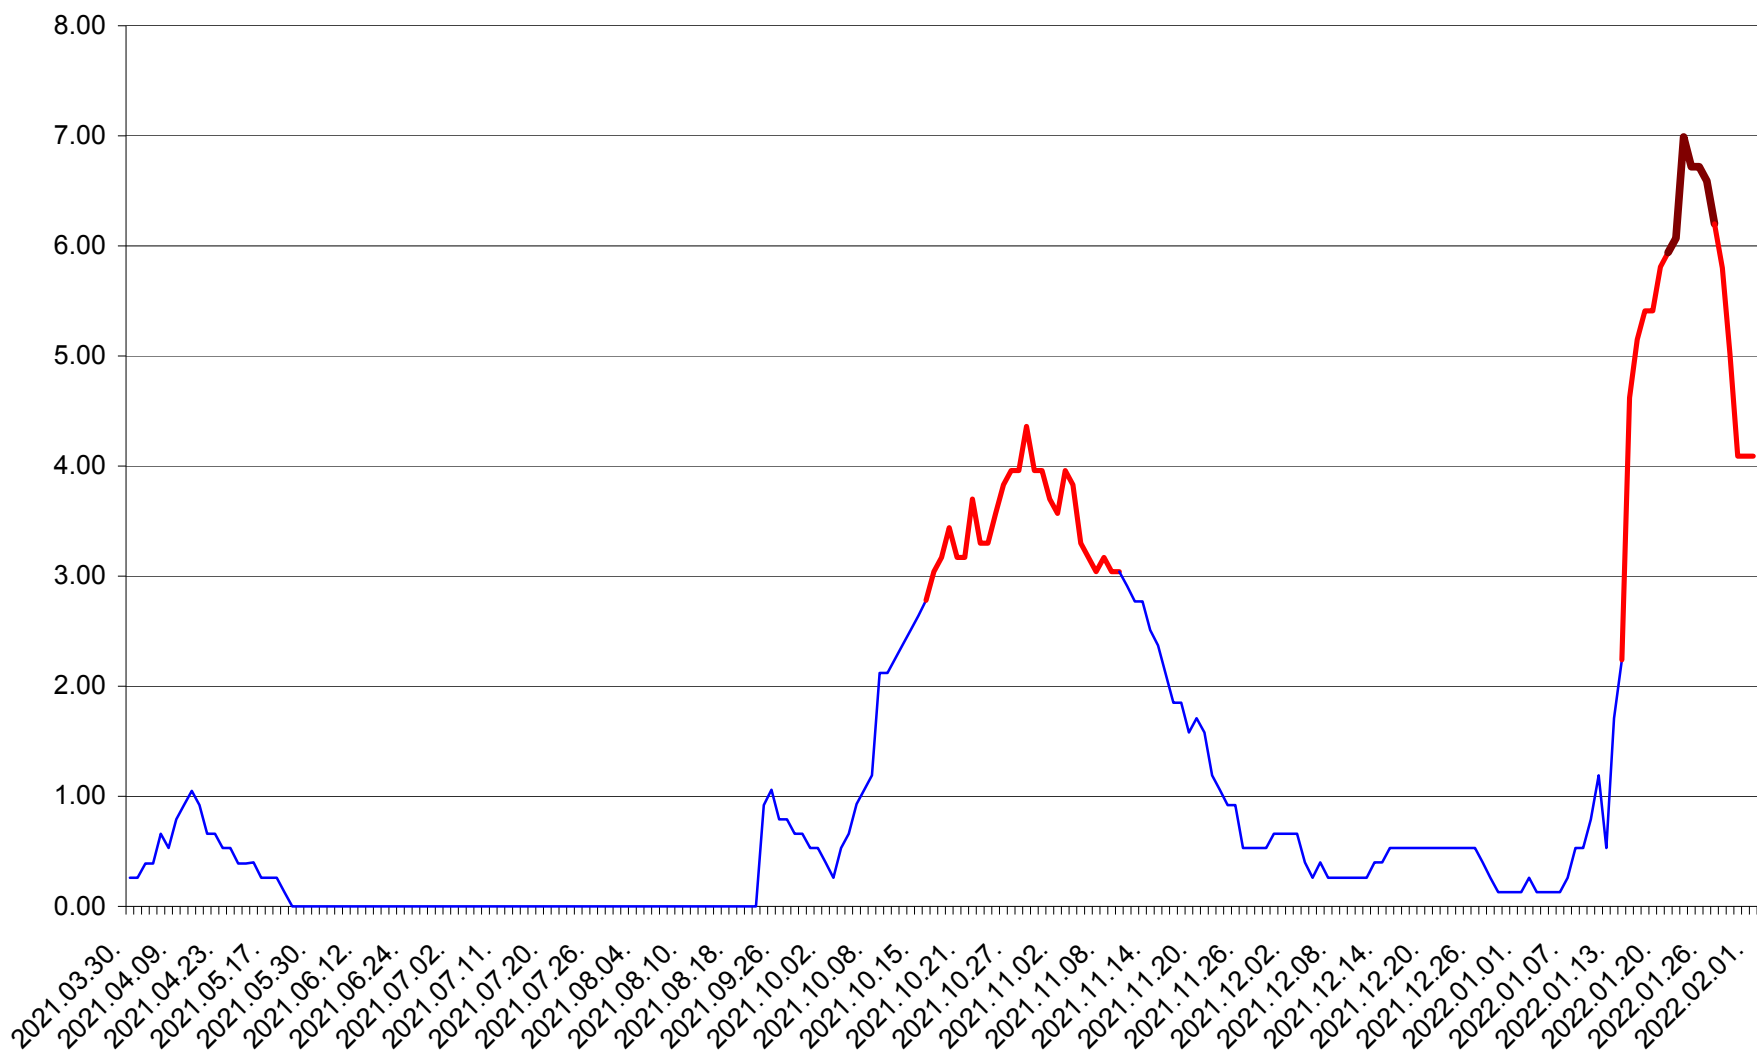

TUȘNAD - Evolutia incidentei cumulate pe 14 zile la ‰ de locuitori
2021.04.01. - 2022.02.01.

ULIEȘ - Evoluția incidentei cumulate pe 14 zile la ‰ de locuitori
2021.04.01. - 2022.02.01.

VĂRȘAG - Evolutia incidentei cumulate pe 14 zile la ‰ de locuitori
2021.04.01. - 2022.02.01.

ORAȘ VLĂHIȚA - Evolutia incidentei cumulate pe 14 zile la ‰ de locuitori
2021.04.01. - 2022.02.01.

VOȘLĂBENI - Evolutia incidentei cumulate pe 14 zile la ‰ de locuitori
2021.04.01. - 2022.02.01.

ZETEA - Evolutia incidentei cumulate pe 14 zile la ‰ de locuitori
2021.04.01. - 2022.02.01.