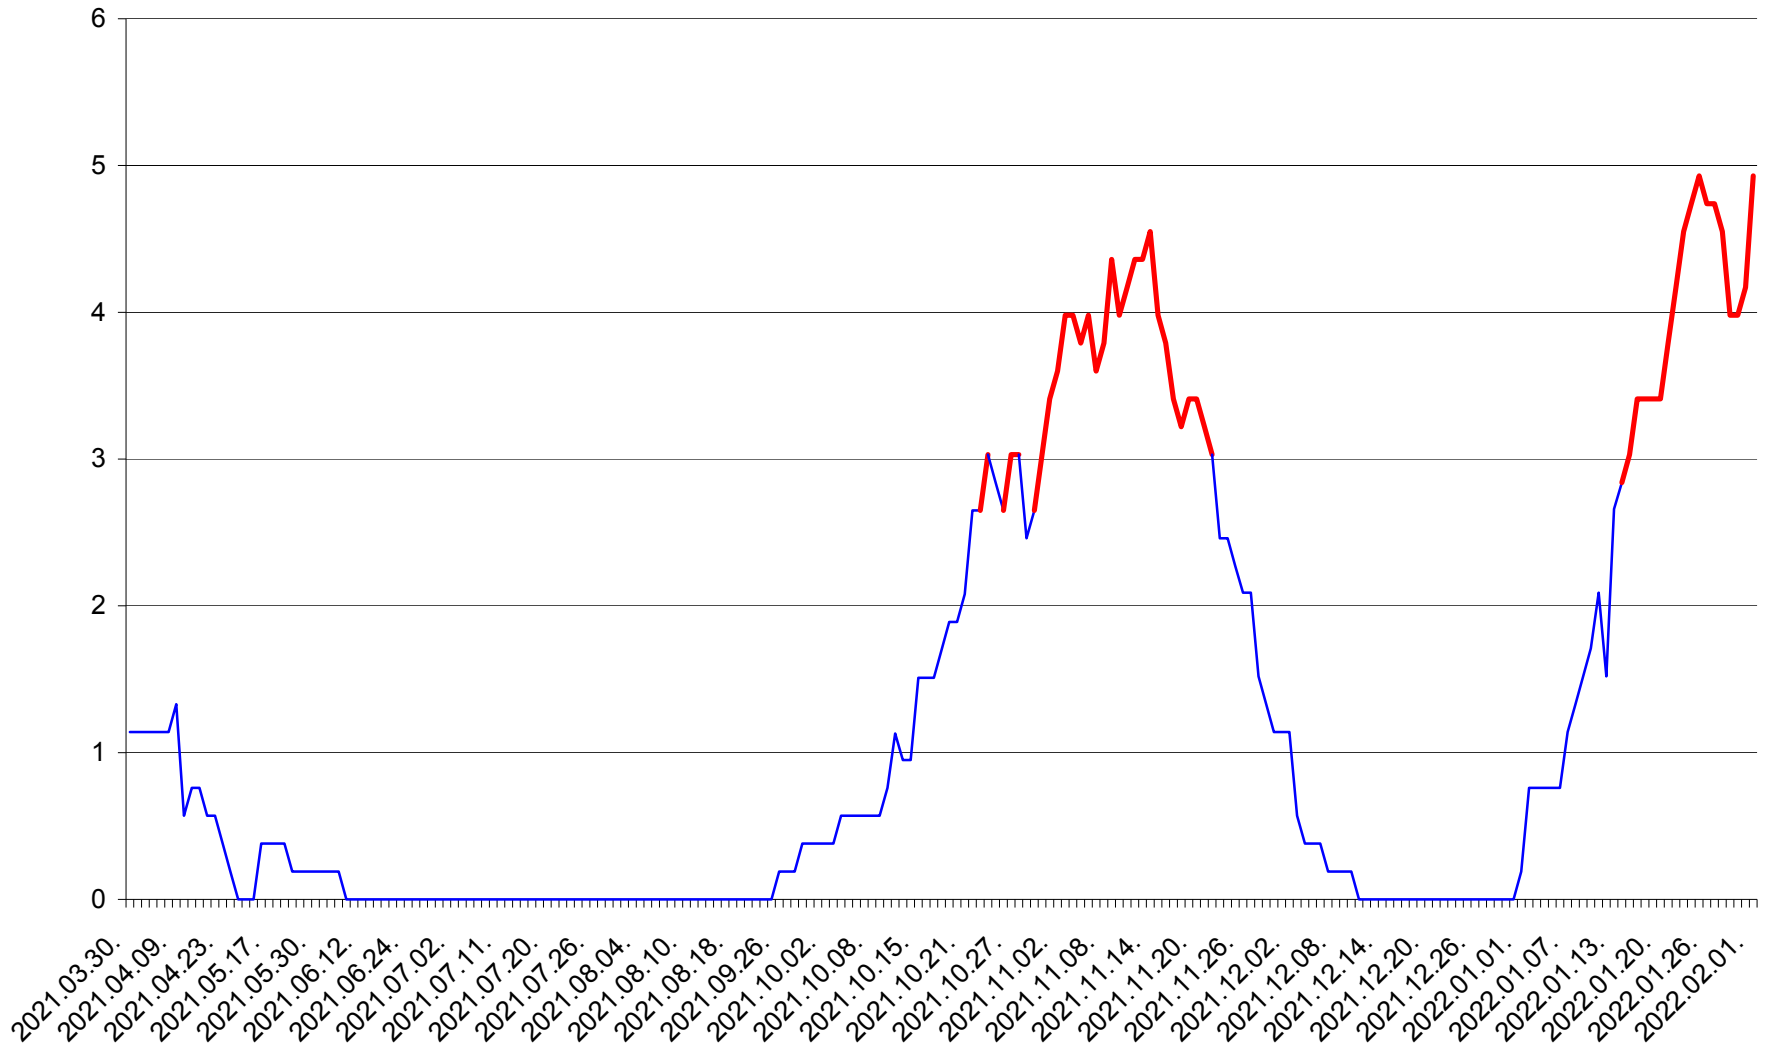

SÂNSIMION - Evolutia incidentei cumulate pe 14 zile la ‰ de locuitori
2021.04.01. - 2022.02.01.

SÂNTIMBRU - Evolutia incidentei cumulate pe 14 zile la ‰ de locuitori
2021.04.01. - 2022.02.01.

SĂRMAȘ - Evolutia incidentei cumulate pe 14 zile la ‰ de locuitori
2021.04.01. - 2022.02.01.

SATU MARE - Evolutia incidentei cumulate pe 14 zile la ‰ de locuitori
2021.04.01. - 2022.02.01.

SECUIENI - Evolutia incidentei cumulate pe 14 zile la % de locuitori
2021.04.01. - 2022.02.01.

SICULENI - Evolutia incidentei cumulate pe 14 zile la ‰ de locuitori
2021.04.01. - 2022.02.01.

ȘIMONEȘTI - Evolutia incidentei cumulate pe 14 zile la ‰ de locuitori
2021.04.01. - 2022.02.01.

SUBCETATE - Evolutia incidentei cumulate pe 14 zile la ‰ de locuitori
2021.04.01. - 2022.02.01.

SUSENI - Evolutia incidentei cumulate pe 14 zile la ‰ de locuitori
2021.04.01. - 2022.02.01.