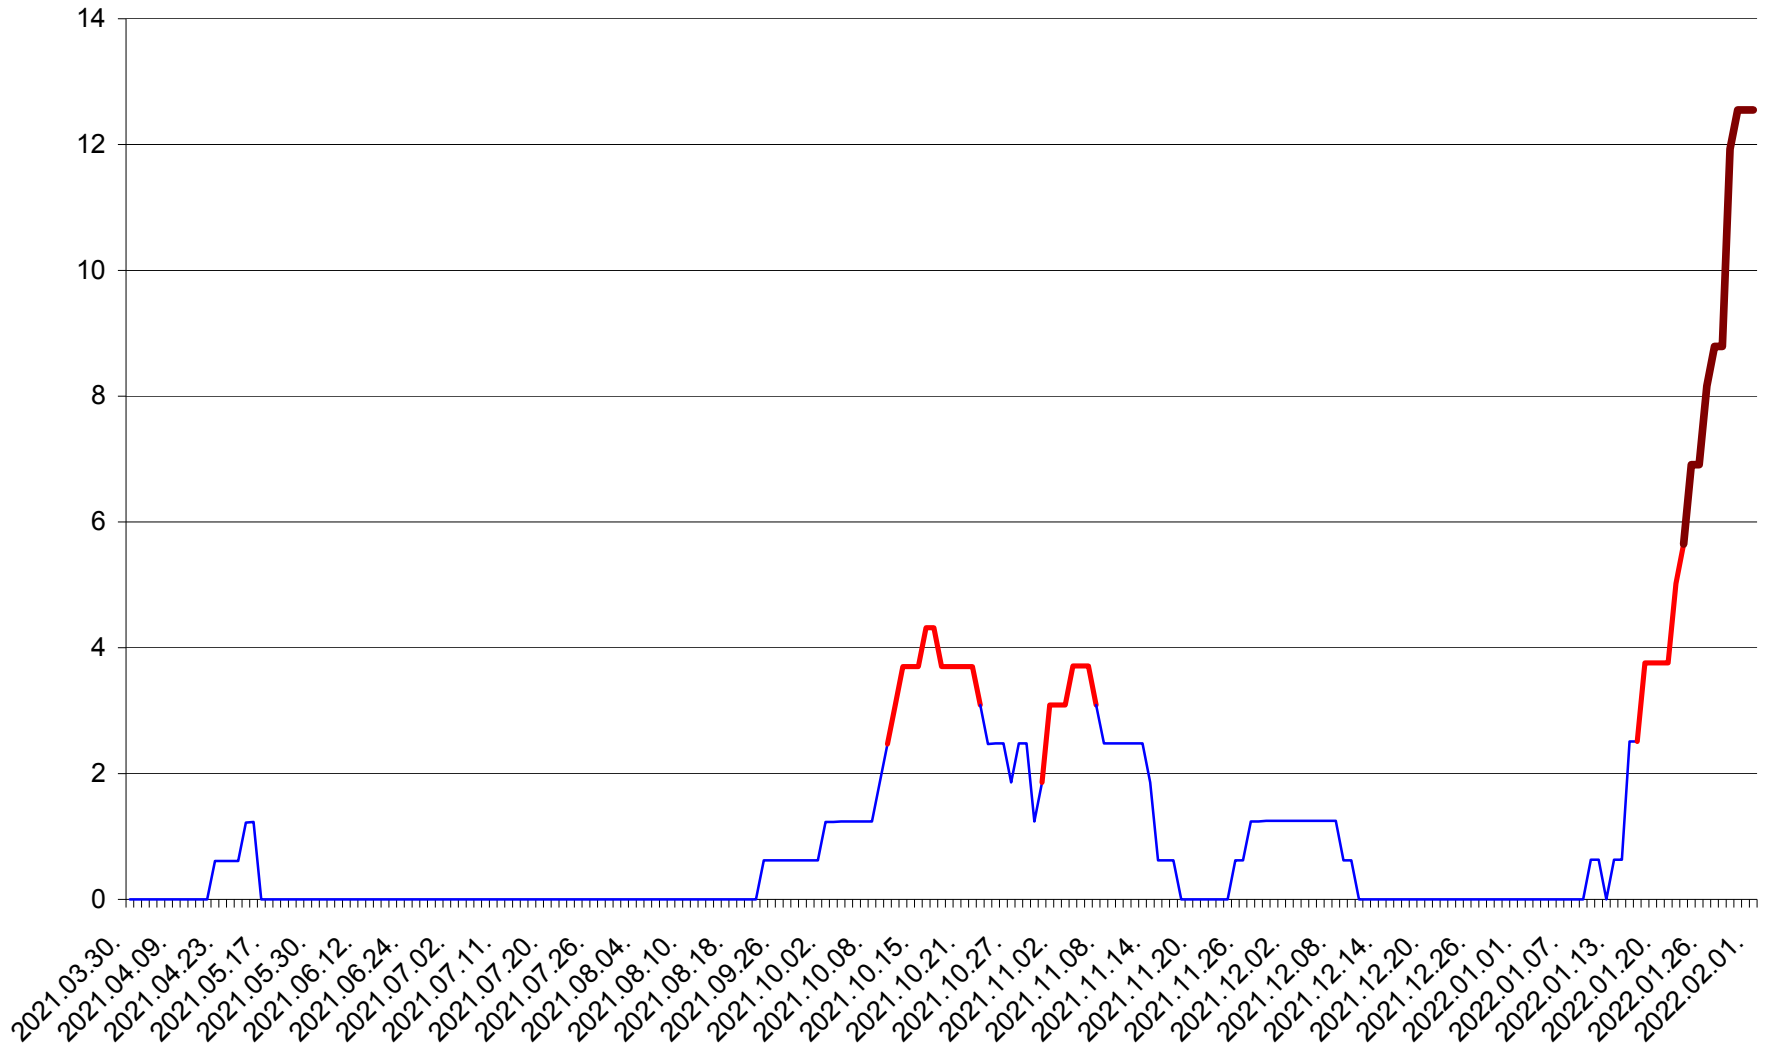

PLĂIEȘII DE JOS - Evolutia incidentei cumulate pe 14 zile la ‰ de locuitori
2021.04.01. - 2022.02.01.

PORUMBENI - Evolutia incidentei cumulate pe 14 zile la ‰ de locuitori
2021.04.01. - 2022.02.01.

PRAID - Evolutia incidentei cumulate pe 14 zile la ‰ de locuitori
2021.04.01. - 2022.02.01.

RACU - Evolutia incidentei cumulate pe 14 zile la ‰ de locuitori
2021.04.01. - 2022.02.01.

REMETEA - Evolutia incidentei cumulate pe 14 zile la % de locuitori
2021.04.01. - 2022.02.01.

SĂCEL - Evolutia incidentei cumulate pe 14 zile la ‰ de locuitori
2021.04.01. - 2022.02.01.