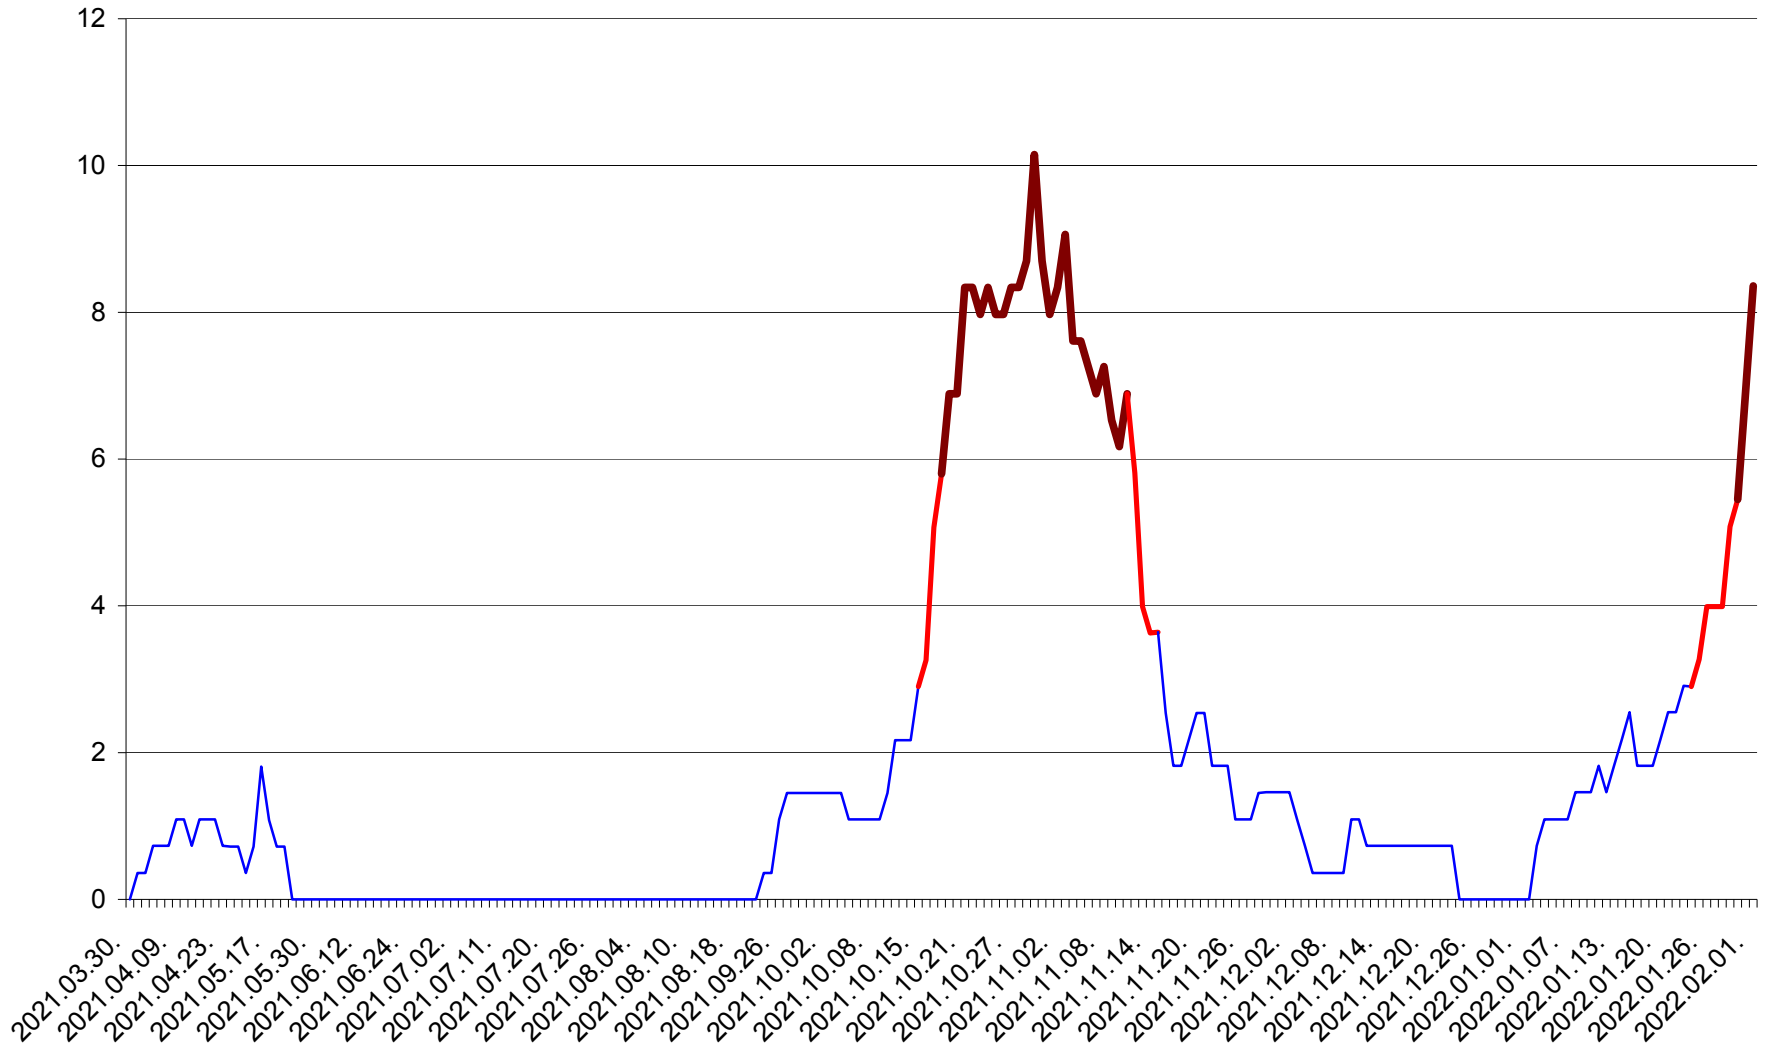

LUNCA DE SUS - Evolutia incidentei cumulate pe 14 zile la % de locuitori
2021.04.01. - 2022.02.01.

LUPENI - Evolutia incidentei cumulate pe 14 zile la ‰ de locuitori
2021.04.01. - 2022.02.01.

MĂDĂRAȘ - Evolutia incidentei cumulate pe 14 zile la ‰ de locuitori
2021.04.01. - 2022.02.01.

MĂRTINIȘ - Evolutia incidentei cumulate pe 14 zile la ‰ de locuitori
2021.04.01. - 2022.02.01.

MEREȘTI - Evolutia incidentei cumulate pe 14 zile la ‰ de locuitori
2021.04.01. - 2022.02.01.

MUNICIPIUL MIERCUREA-CIUC - Evolutia incidentei cumulate pe 14 zile la ‰ de locuitori
2021.04.01. - 2022.02.01.

MIHĂILENI - Evolutia incidentei cumulate pe 14 zile la ‰ de locuitori
2021.04.01. - 2022.02.01.

MUGENI - Evolutia incidentei cumulate pe 14 zile la ‰ de locuitori
2021.04.01. - 2022.02.01.

OCLAND - Evolutia incidentei cumulate pe 14 zile la ‰ de locuitori
2021.04.01. - 2022.02.01.