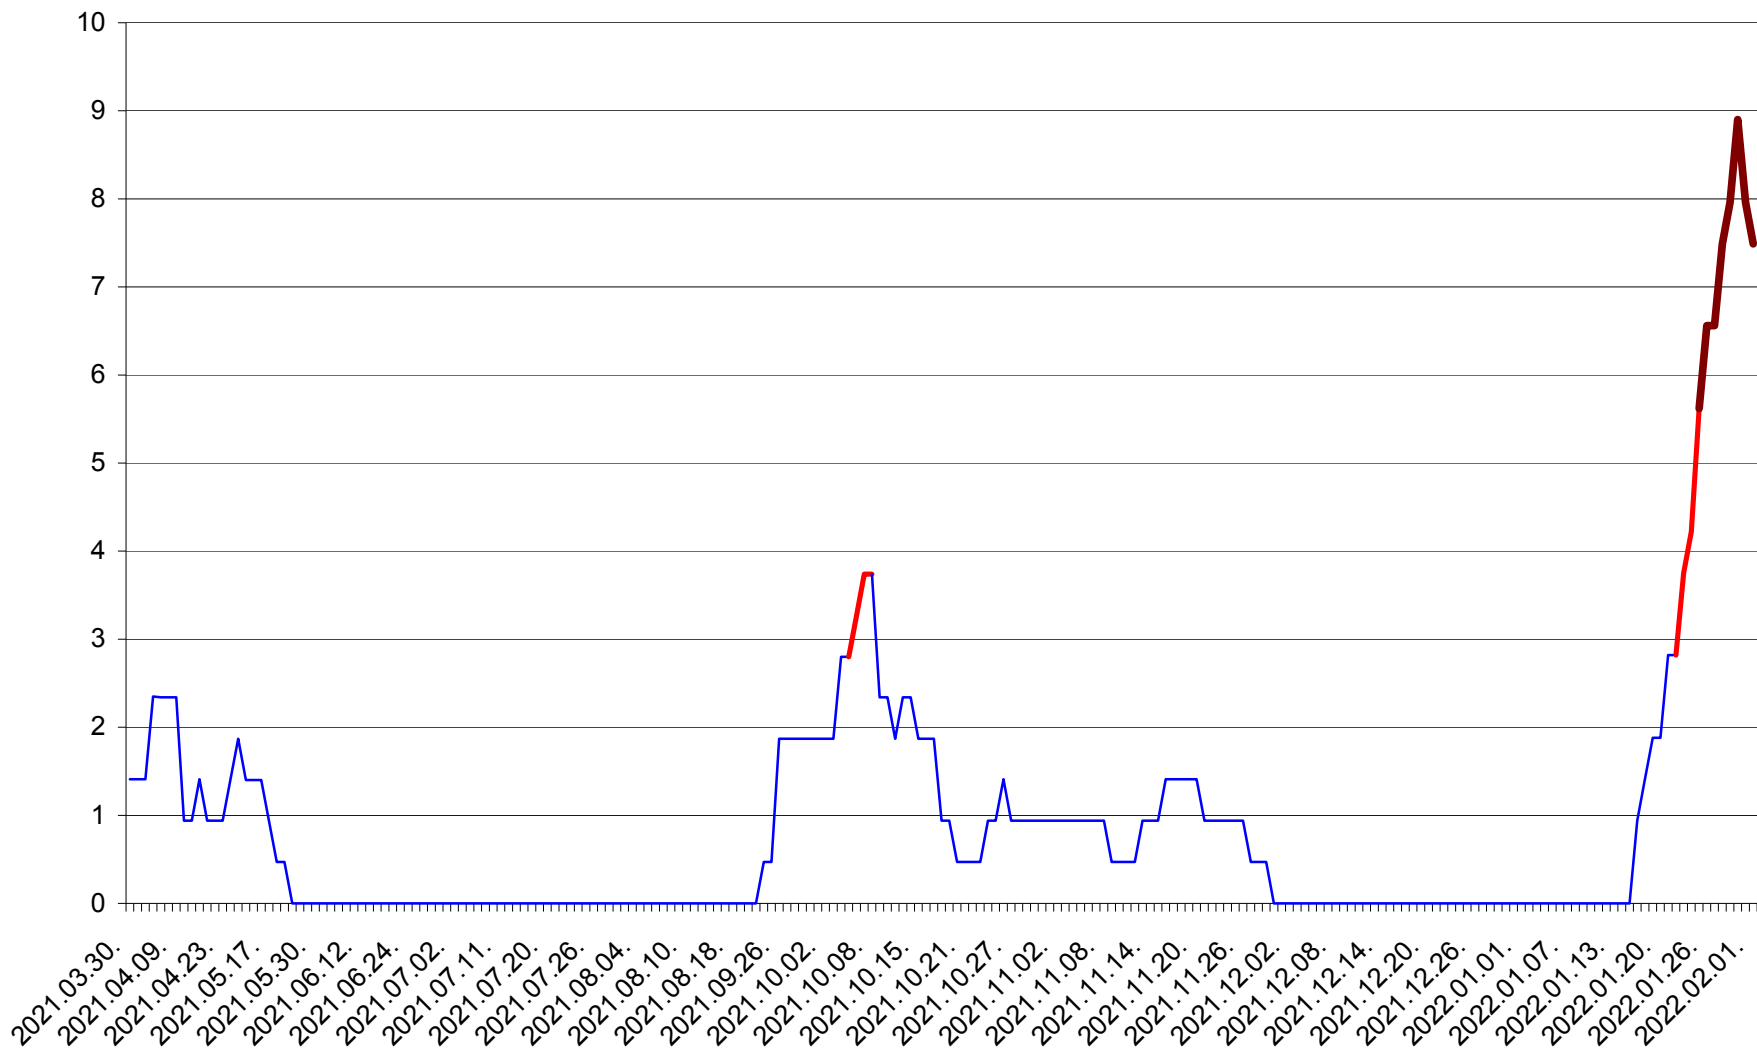

SECUIENI - Evolutia incidentei cumulate pe 14 zile la % de locuitori
2021.04.01. - 2022.02.01.