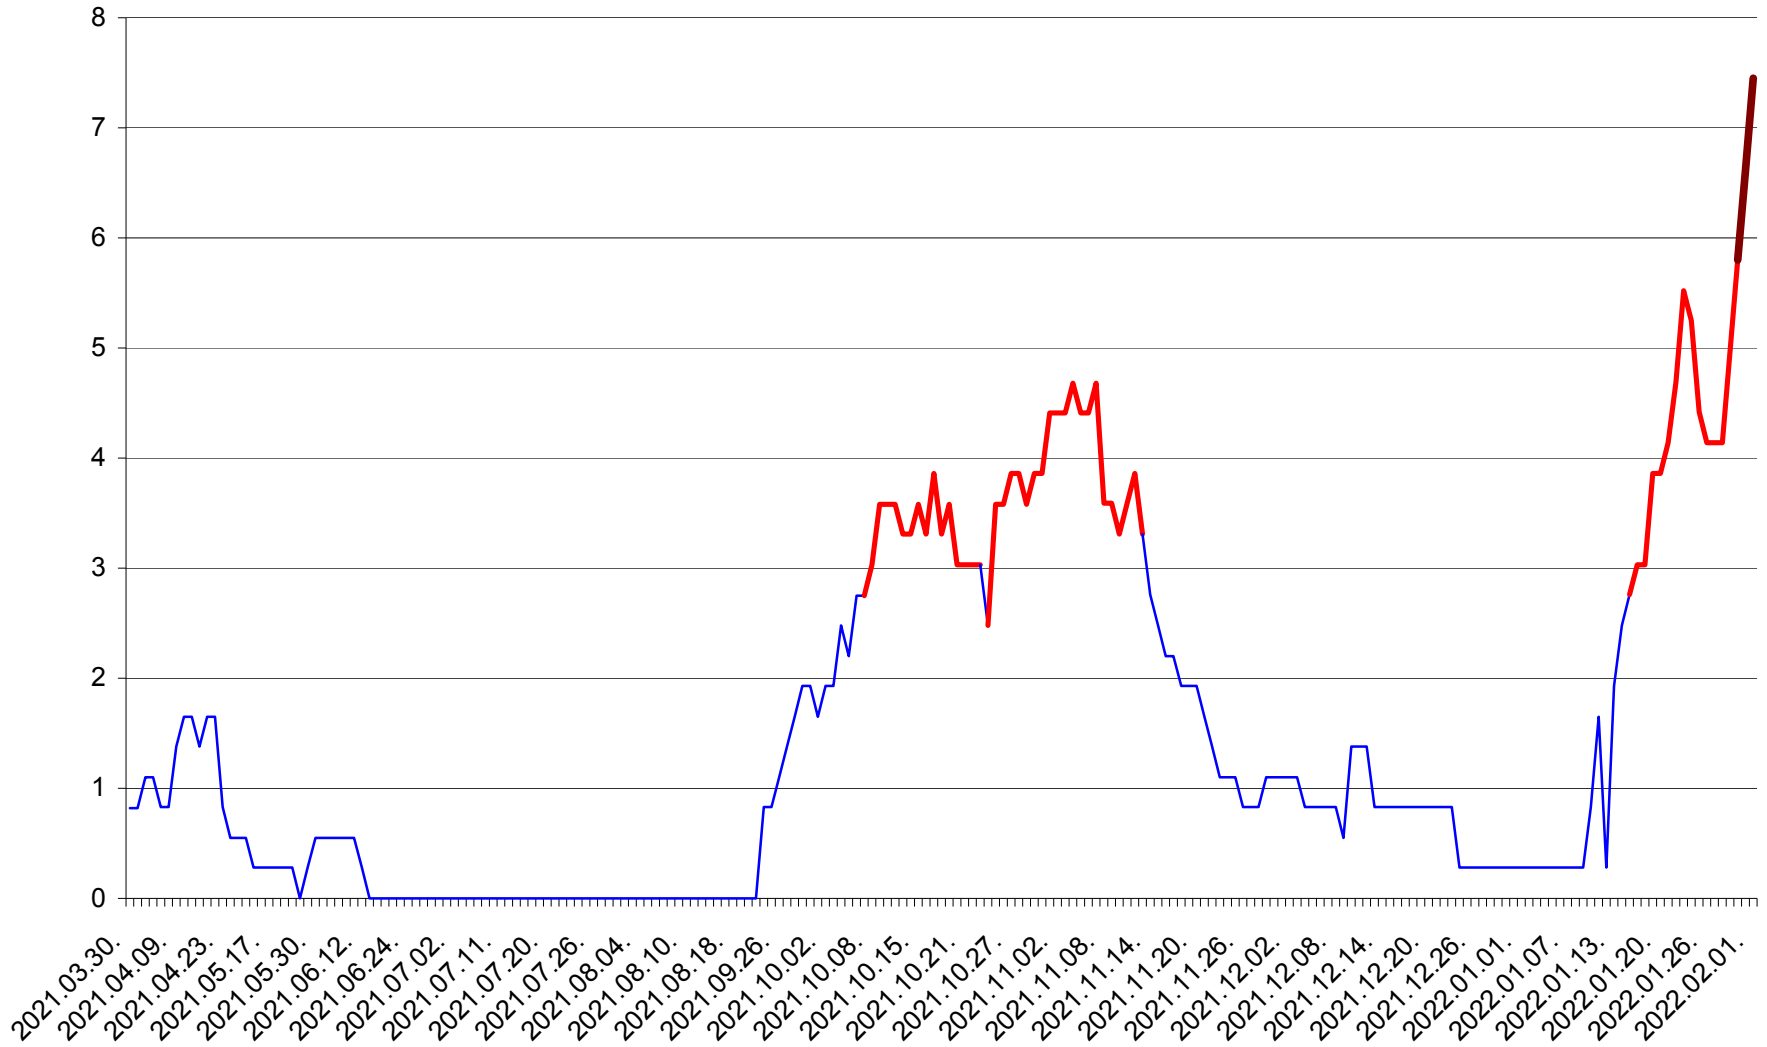

RACU - Evolutia incidentei cumulate pe 14 zile la ‰ de locuitori
2021.04.01. - 2022.02.01.

REMETEA - Evolutia incidentei cumulate pe 14 zile la % de locuitori
2021.04.01. - 2022.02.01.

SĂCEL - Evolutia incidentei cumulate pe 14 zile la ‰ de locuitori
2021.04.01. - 2022.02.01.

SÂNCRĂIENI - Evolutia incidentei cumulate pe 14 zile la ‰ de locuitori
2021.04.01. - 2022.02.01.

SÂNDOMINIC - Evolutia incidentei cumulate pe 14 zile la ‰ de locuitori
2021.04.01. - 2022.02.01.

SÂNMARTIN - Evolutia incidentei cumulate pe 14 zile la ‰ de locuitori
2021.04.01. - 2022.02.01.

SÂNSIMION - Evolutia incidentei cumulate pe 14 zile la ‰ de locuitori
2021.04.01. - 2022.02.01.

SÂNTIMBRU - Evolutia incidentei cumulate pe 14 zile la ‰ de locuitori
2021.04.01. - 2022.02.01.

SĂRMAȘ - Evolutia incidentei cumulate pe 14 zile la ‰ de locuitori
2021.04.01. - 2022.02.01.