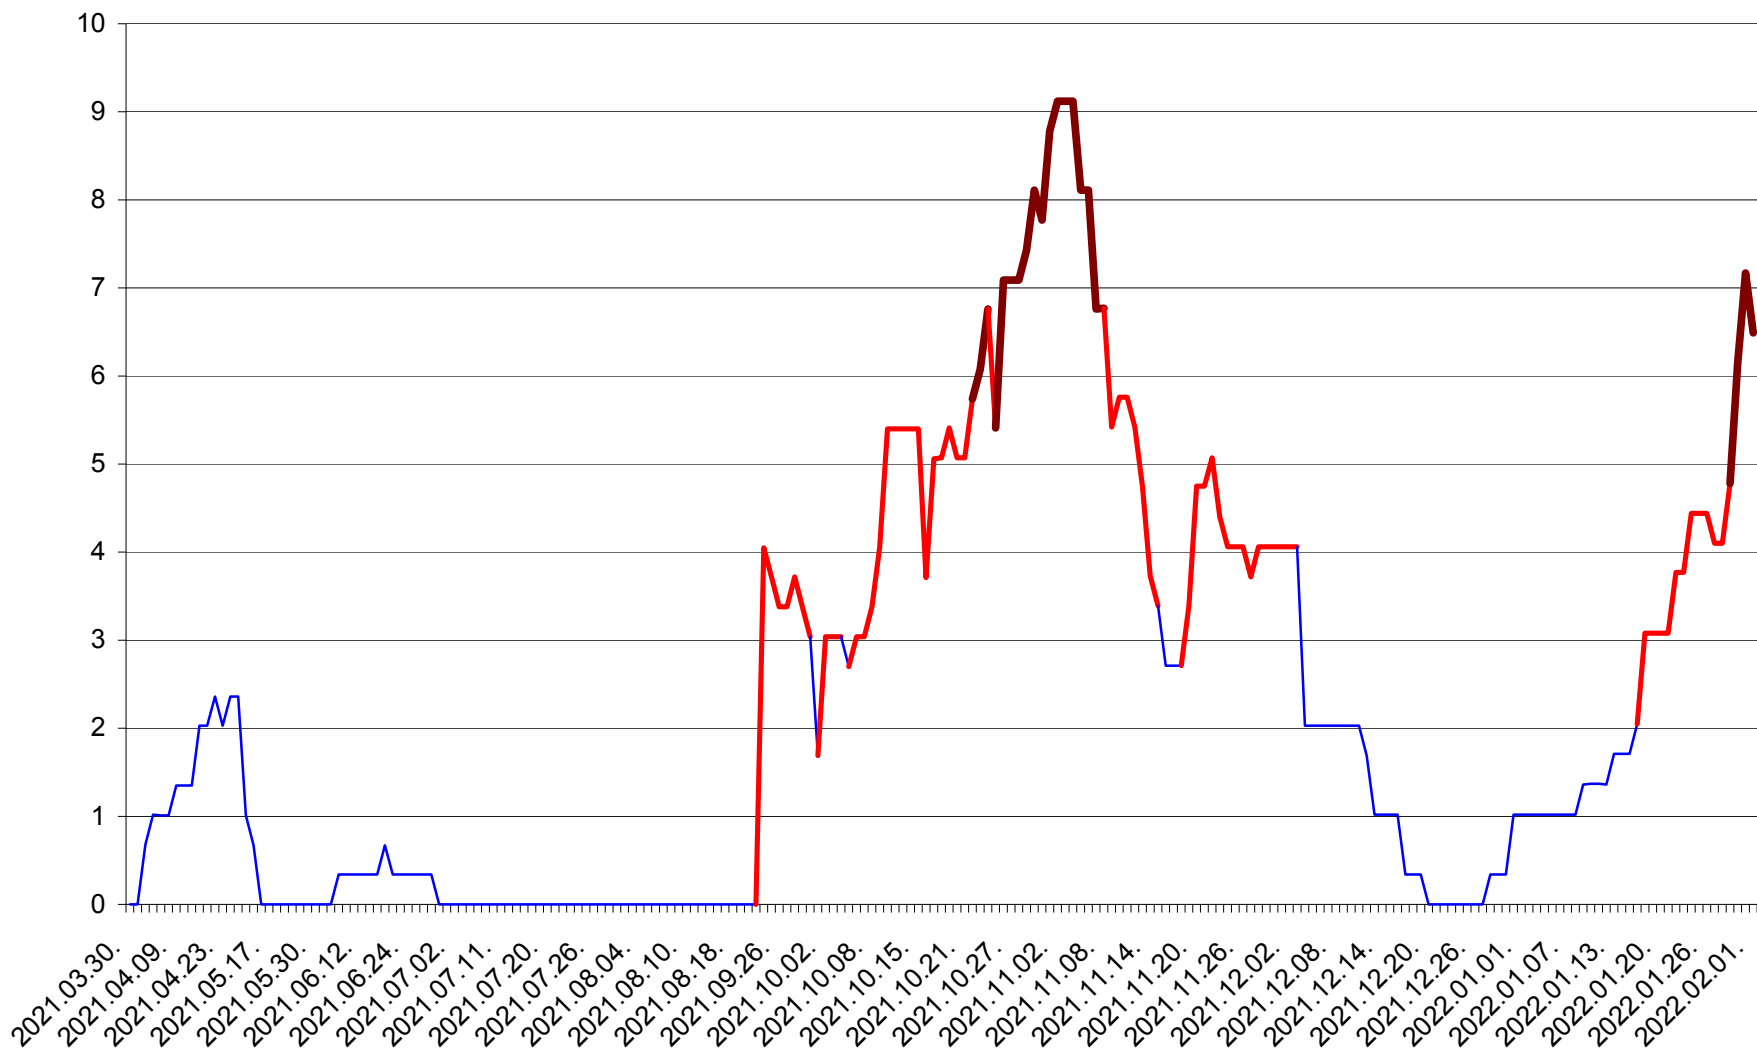

LELICENI - Evolutia incidentei cumulate pe 14 zile la % de locuitori
2021.04.01. - 2022.02.01.

LUETA - Evolutia incidentei cumulate pe 14 zile la ‰ de locuitori
2021.04.01. - 2022.02.01.

LUNCA DE JOS - Evolutia incidentei cumulate pe 14 zile la ‰ de locuitori
2021.04.01. - 2022.02.01.

LUNCA DE SUS - Evolutia incidentei cumulate pe 14 zile la % de locuitori
2021.04.01. - 2022.02.01.

LUPENI - Evolutia incidentei cumulate pe 14 zile la ‰ de locuitori
2021.04.01. - 2022.02.01.

MĂDĂRAȘ - Evolutia incidentei cumulate pe 14 zile la ‰ de locuitori
2021.04.01. - 2022.02.01.

MĂRTINIȘ - Evolutia incidentei cumulate pe 14 zile la ‰ de locuitori
2021.04.01. - 2022.02.01.

MEREȘTI - Evolutia incidentei cumulate pe 14 zile la ‰ de locuitori
2021.04.01. - 2022.02.01.

MUNICIPIUL MIERCUREA-CIUC - Evolutia incidentei cumulate pe 14 zile la ‰ de locuitori
2021.04.01. - 2022.02.01.