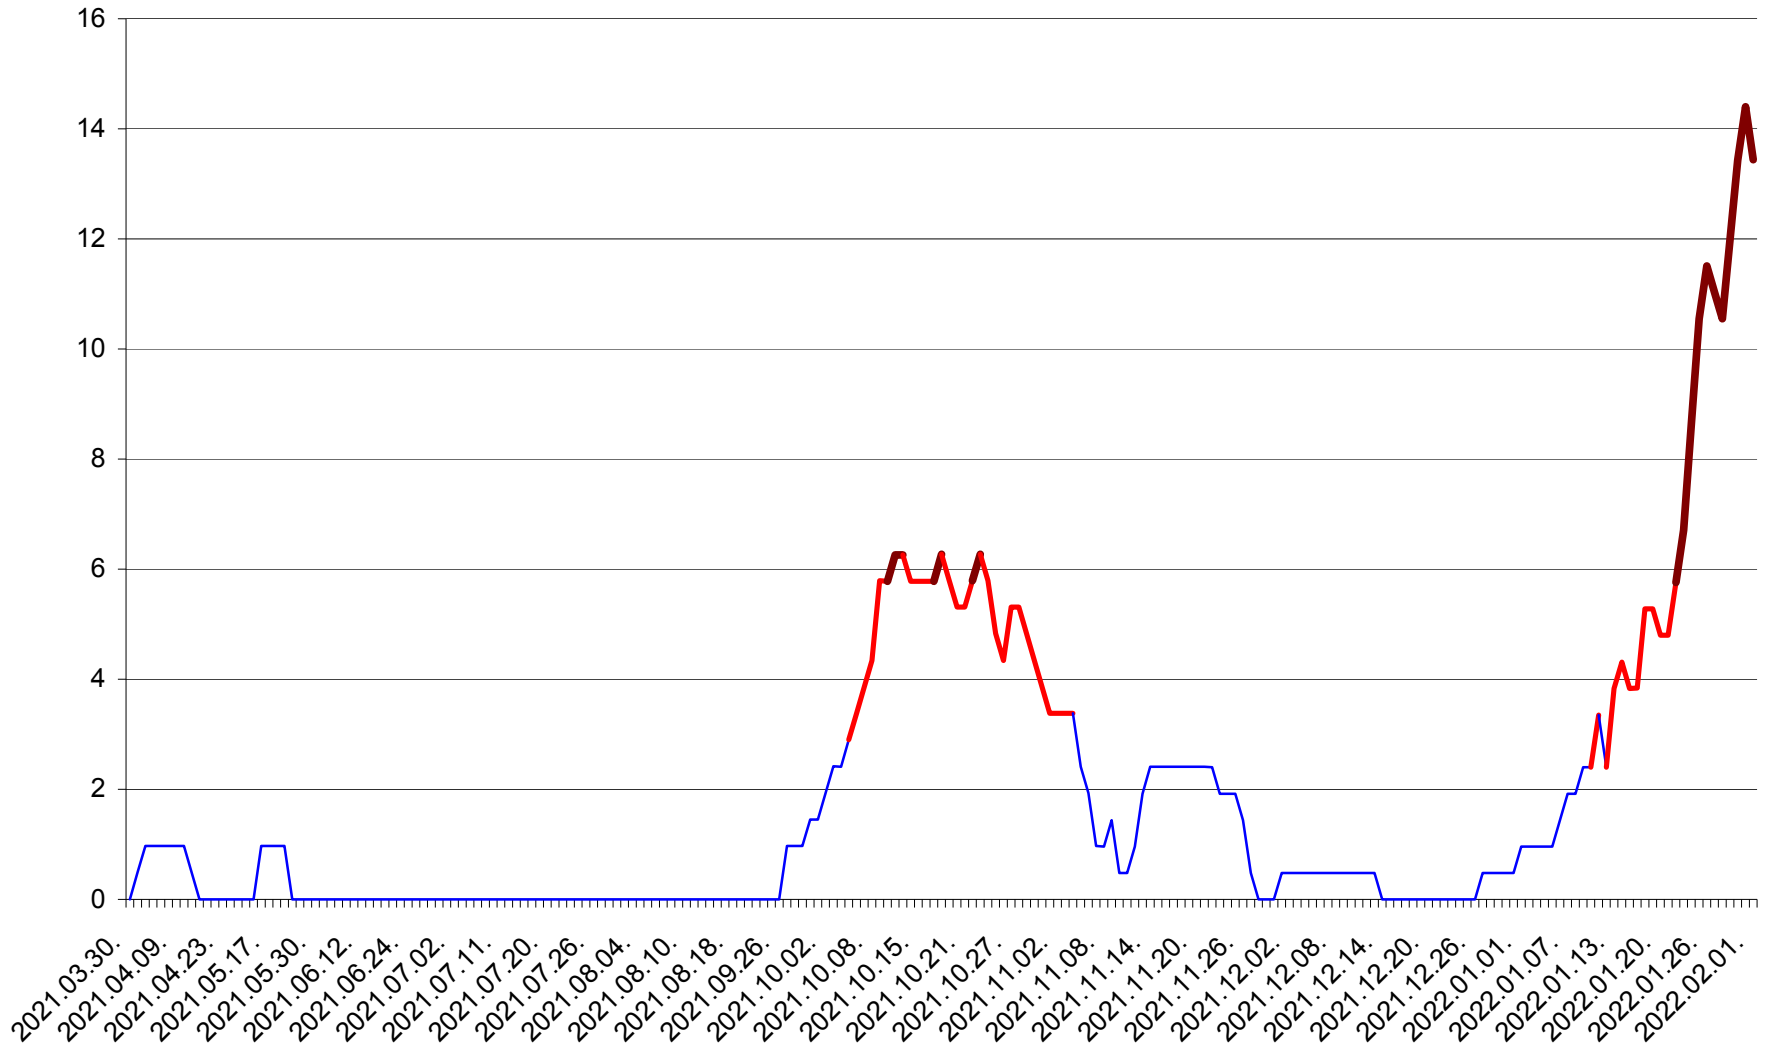

PLĂIEȘII DE JOS - Evolutia incidentei cumulate pe 14 zile la ‰ de locuitori
2021.04.01. - 2022.02.01.