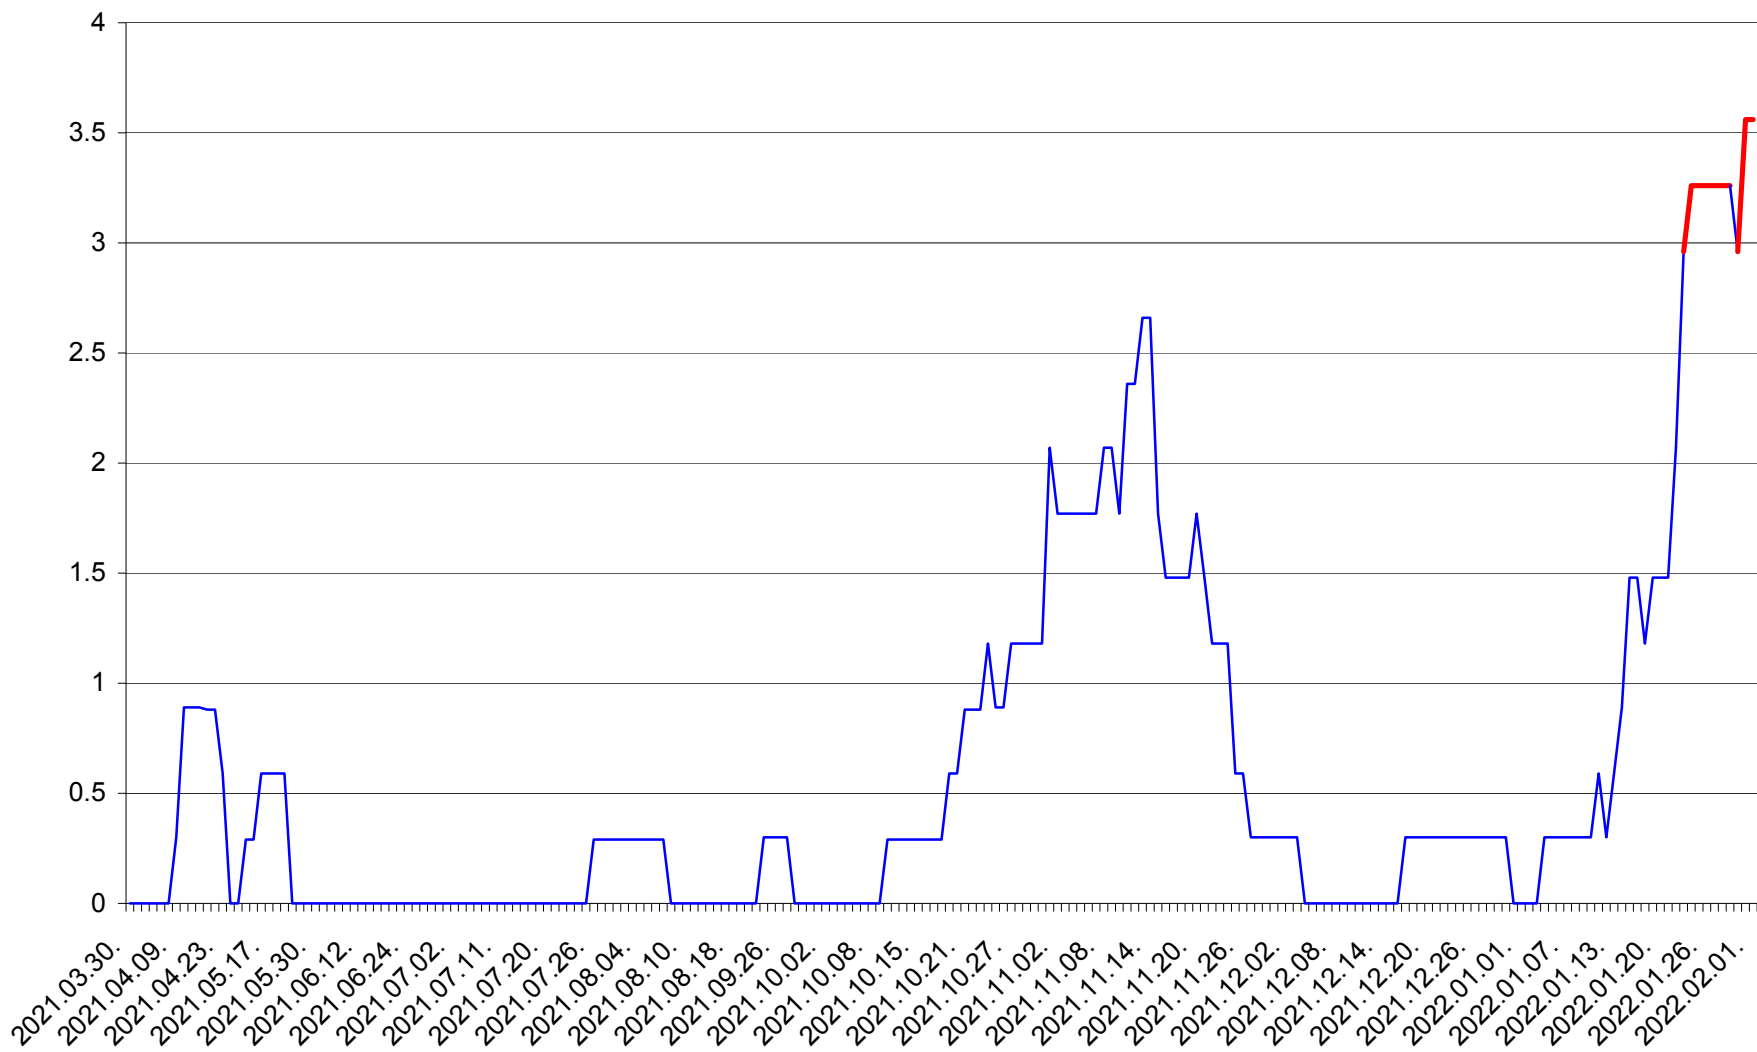

MUNICIPIUL GHEORGHENI - Evolutia incidentei cumulate pe 14 zile la ‰ de locuitori
2021.04.01. - 2022.02.01.

JOSENI - Evolutia incidentei cumulate pe 14 zile la ‰ de locuitori
2021.04.01. - 2022.02.01.

LĂZAREA - Evolutia incidentei cumulate pe 14 zile la % de locuitori
2021.04.01. - 2022.02.01.

LELICENI - Evolutia incidentei cumulate pe 14 zile la % de locuitori
2021.04.01. - 2022.02.01.

LUETA - Evolutia incidentei cumulate pe 14 zile la ‰ de locuitori
2021.04.01. - 2022.02.01.

LUNCA DE JOS - Evolutia incidentei cumulate pe 14 zile la ‰ de locuitori
2021.04.01. - 2022.02.01.

LUNCA DE SUS - Evolutia incidentei cumulate pe 14 zile la % de locuitori
2021.04.01. - 2022.02.01.

LUPENI - Evolutia incidentei cumulate pe 14 zile la ‰ de locuitori
2021.04.01. - 2022.02.01.

MĂDĂRAȘ - Evolutia incidentei cumulate pe 14 zile la ‰ de locuitori
2021.04.01. - 2022.02.01.