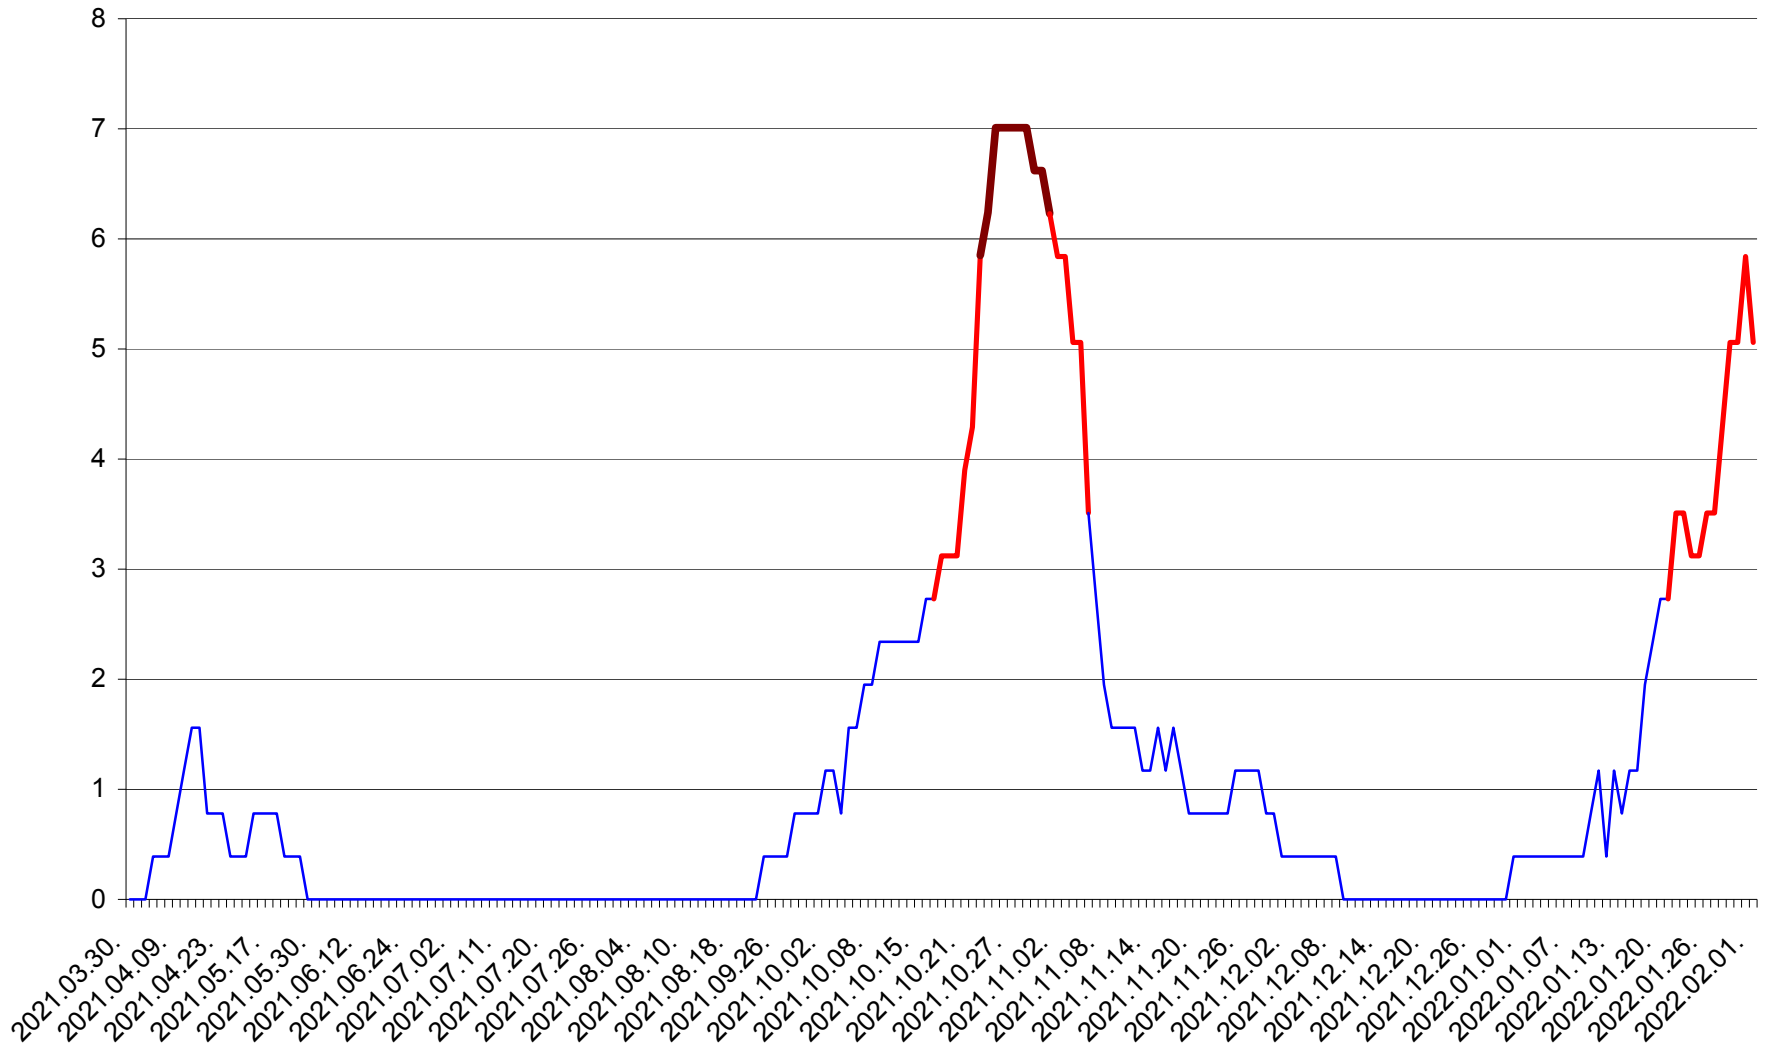

MUNICIPIUL TOPLIȚA - Evolutia incidentei cumulate pe 14 zile la ‰ de locuitori
2021.04.01. - 2022.02.01.