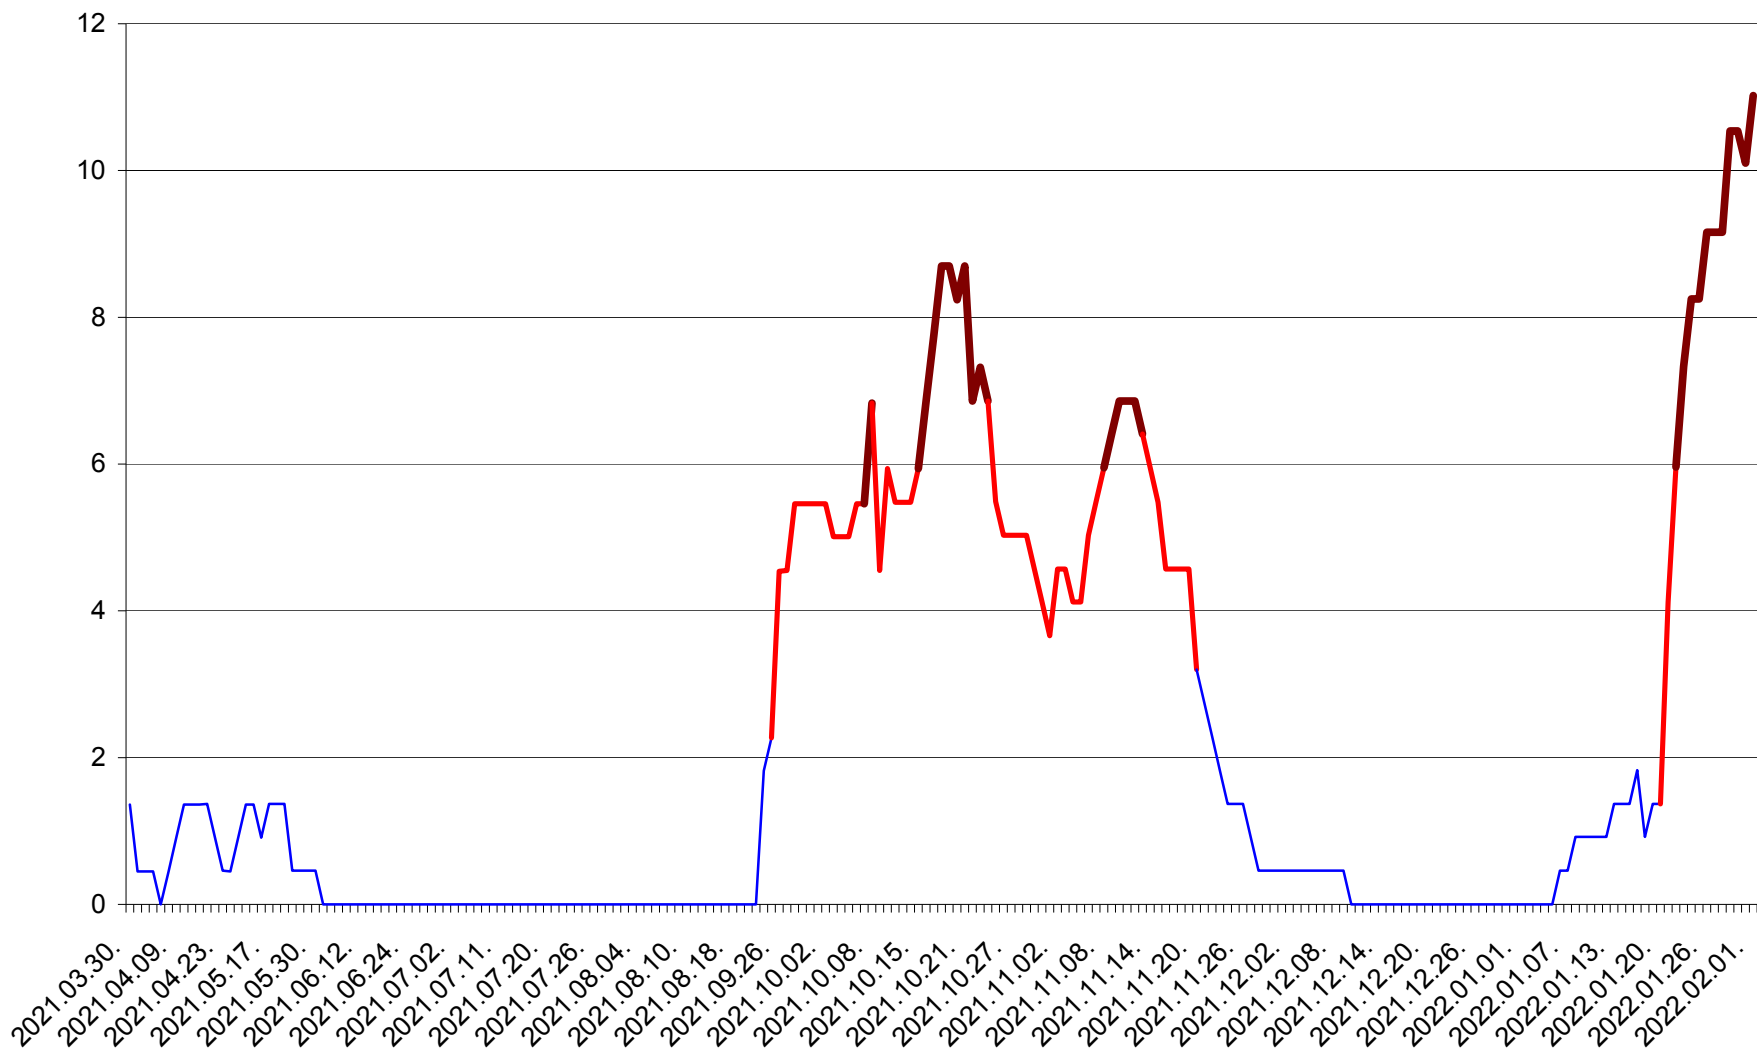

MUNICIPIUL GHEORGHENI - Evolutia incidentei cumulate pe 14 zile la ‰ de locuitori
2021.04.01. - 2022.02.01.

JOSENI - Evolutia incidentei cumulate pe 14 zile la ‰ de locuitori
2021.04.01. - 2022.02.01.

LĂZAREA - Evolutia incidentei cumulate pe 14 zile la % de locuitori
2021.04.01. - 2022.02.01.

LELICENI - Evolutia incidentei cumulate pe 14 zile la % de locuitori
2021.04.01. - 2022.02.01.

LUETA - Evolutia incidentei cumulate pe 14 zile la ‰ de locuitori
2021.04.01. - 2022.02.01.

LUNCA DE JOS - Evolutia incidentei cumulate pe 14 zile la ‰ de locuitori
2021.04.01. - 2022.02.01.

LUNCA DE SUS - Evolutia incidentei cumulate pe 14 zile la % de locuitori
2021.04.01. - 2022.02.01.

LUPENI - Evolutia incidentei cumulate pe 14 zile la ‰ de locuitori
2021.04.01. - 2022.02.01.

MĂDĂRAȘ - Evolutia incidentei cumulate pe 14 zile la ‰ de locuitori
2021.04.01. - 2022.02.01.