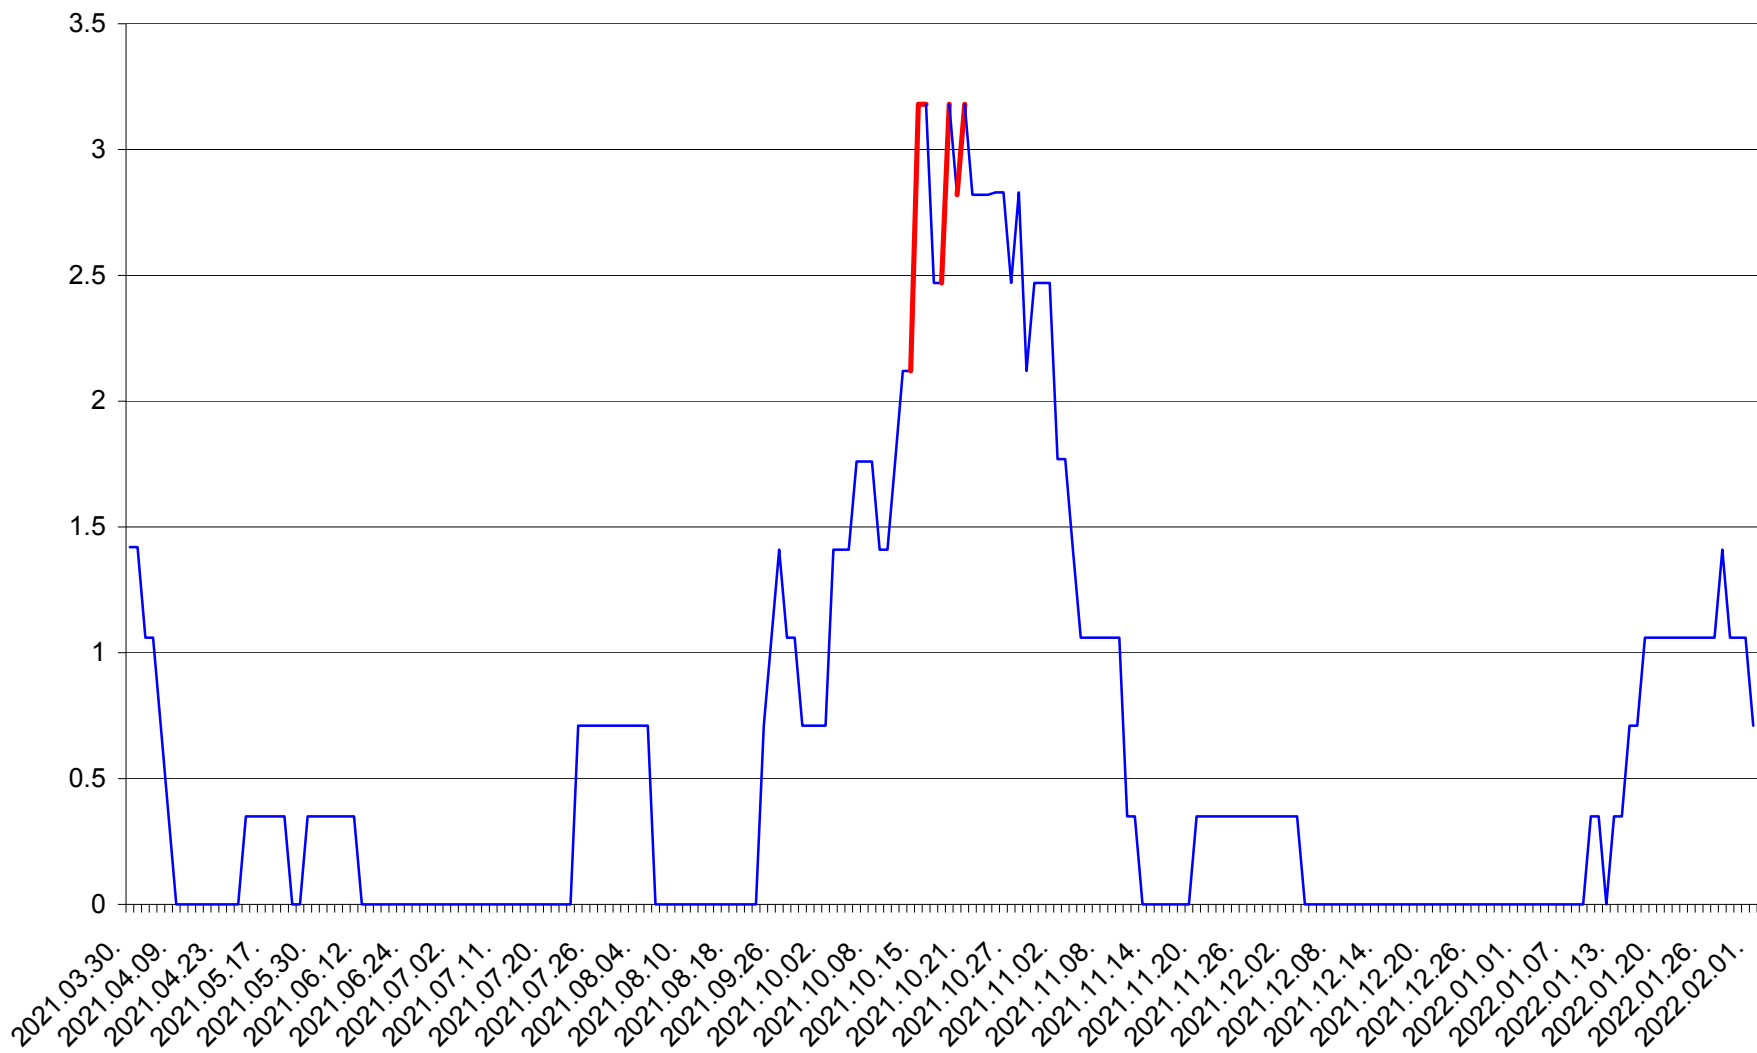

PORUMBENI - Evolutia incidentei cumulate pe 14 zile la ‰ de locuitori
2021.04.01. - 2022.02.01.