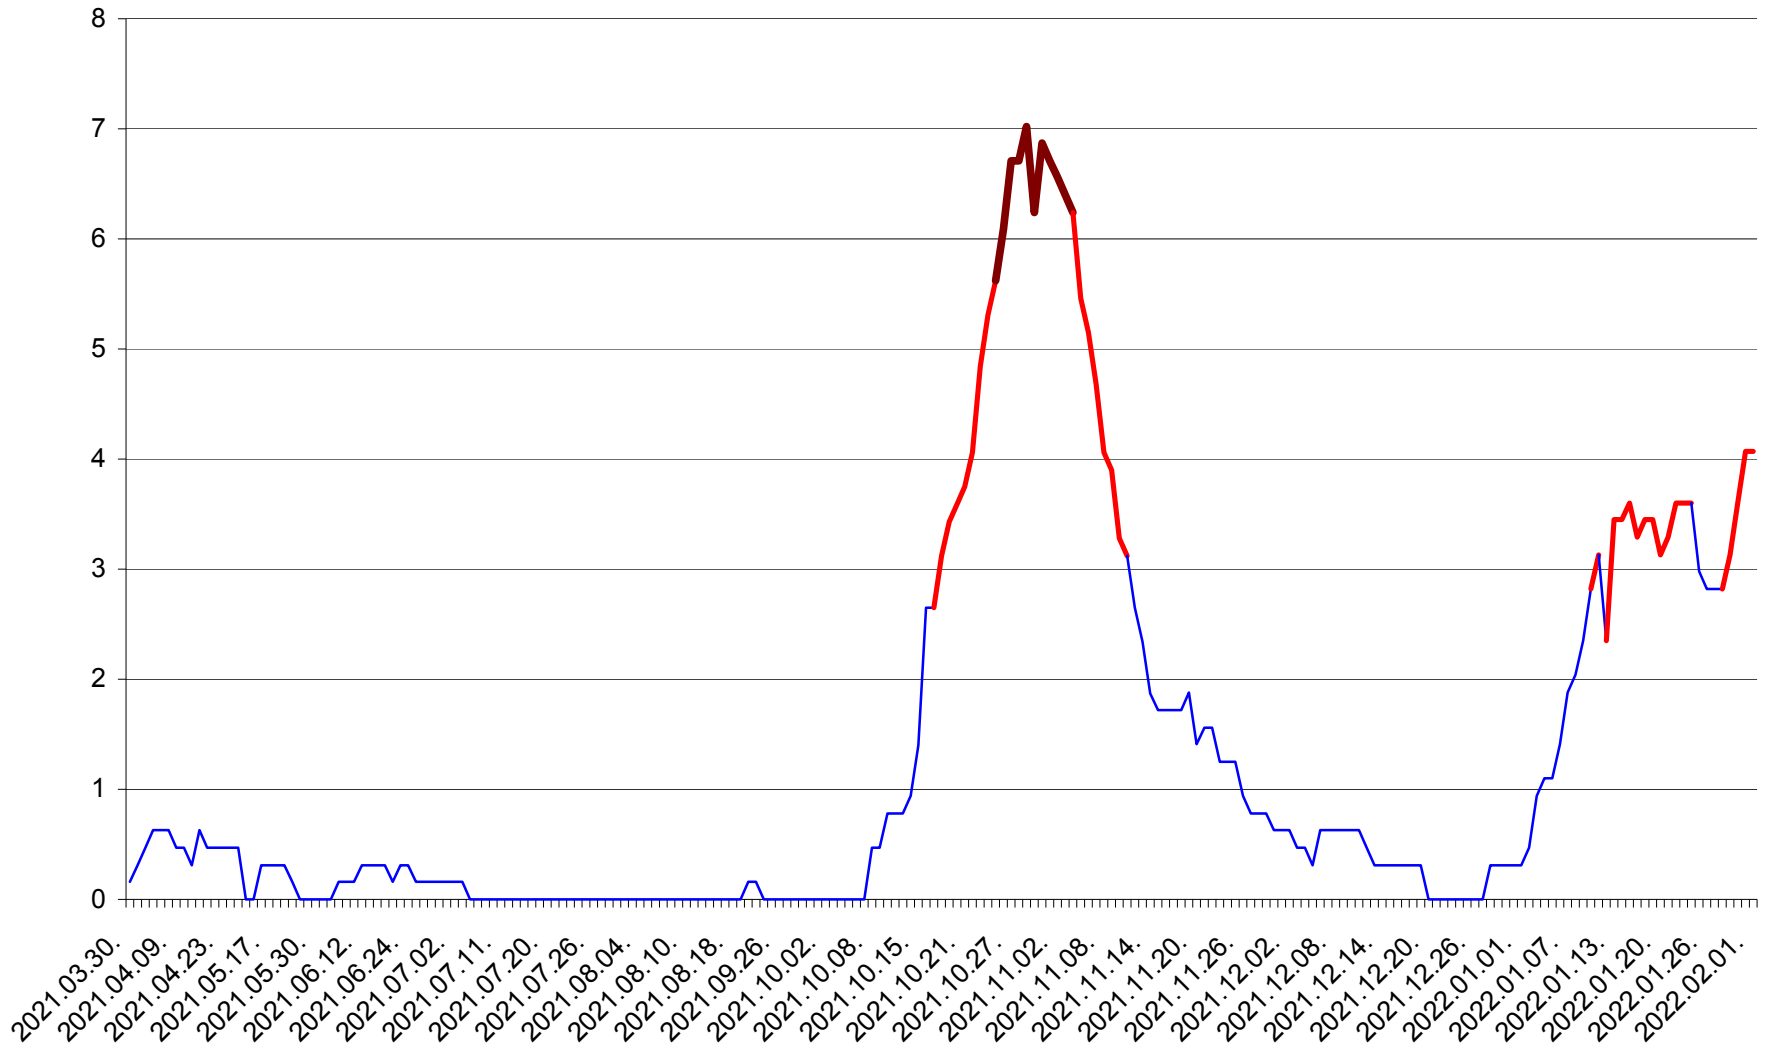

PLĂIEȘII DE JOS - Evolutia incidentei cumulate pe 14 zile la ‰ de locuitori
2021.04.01. - 2022.02.01.

PORUMBENI - Evolutia incidentei cumulate pe 14 zile la ‰ de locuitori
2021.04.01. - 2022.02.01.

PRAID - Evolutia incidentei cumulate pe 14 zile la ‰ de locuitori
2021.04.01. - 2022.02.01.

RACU - Evolutia incidentei cumulate pe 14 zile la ‰ de locuitori
2021.04.01. - 2022.02.01.

REMETEA - Evolutia incidentei cumulate pe 14 zile la % de locuitori
2021.04.01. - 2022.02.01.

SĂCEL - Evolutia incidentei cumulate pe 14 zile la ‰ de locuitori
2021.04.01. - 2022.02.01.