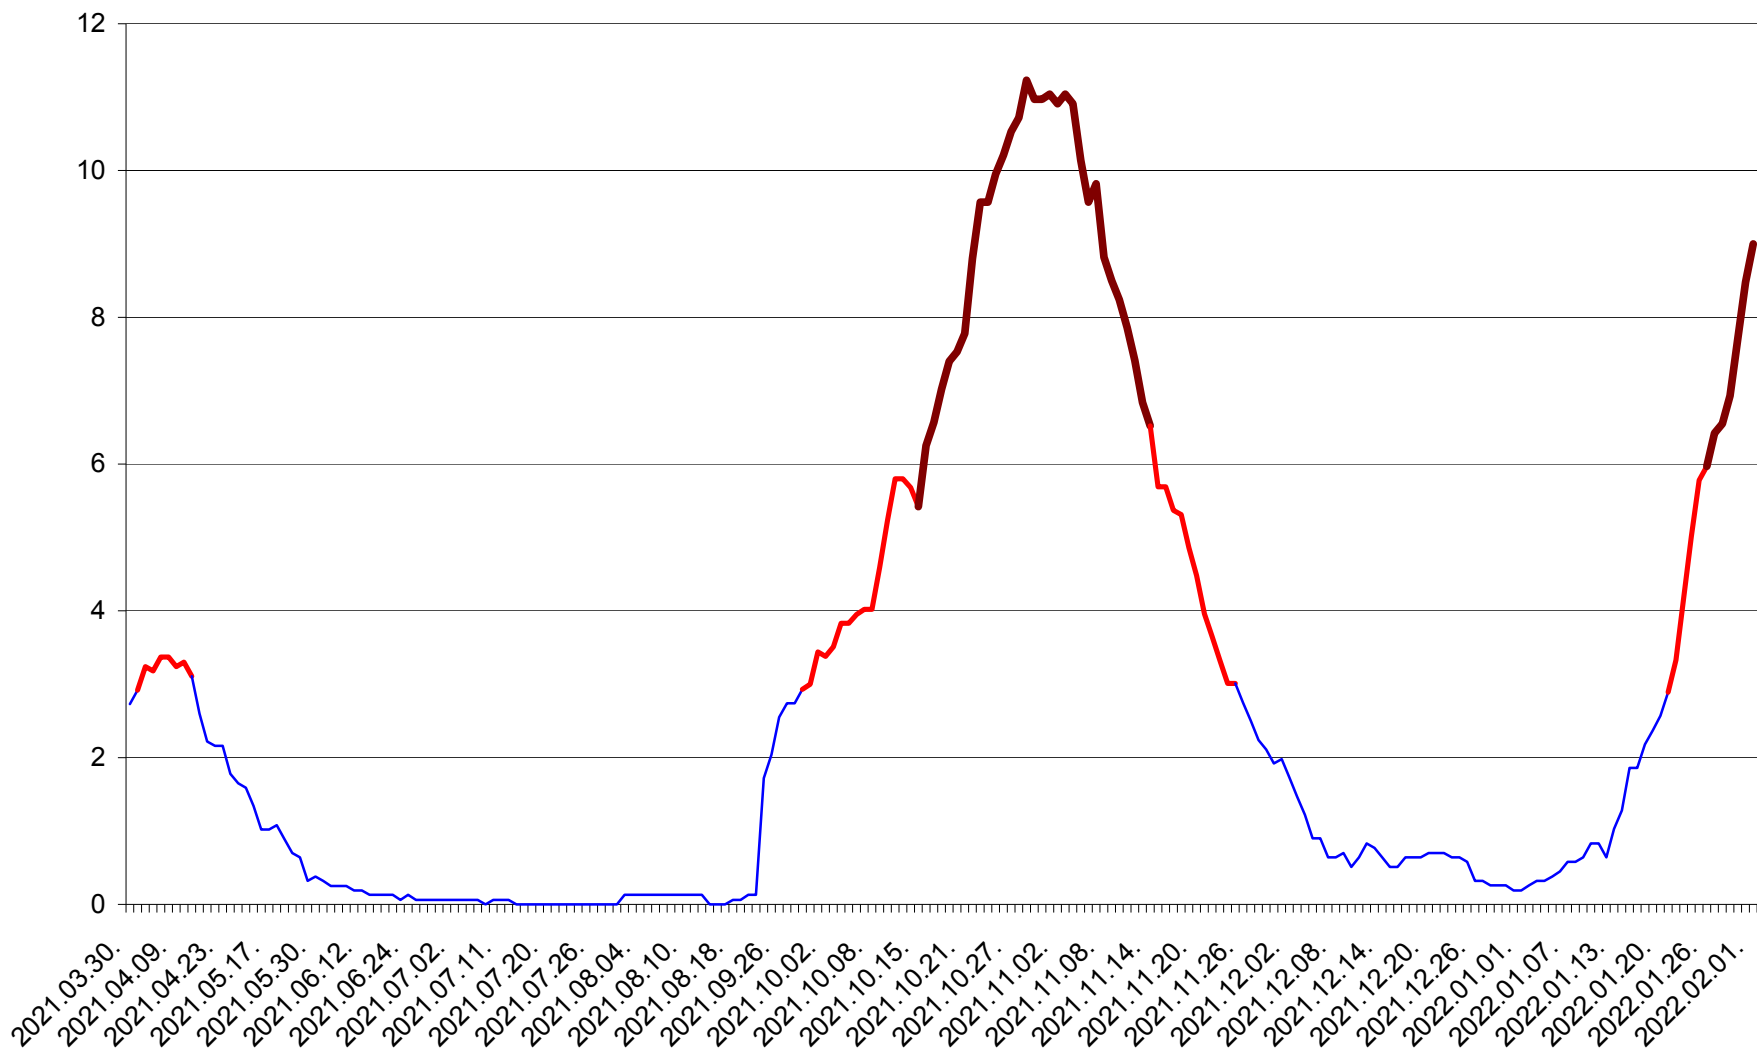

TULGHEȘ - Evolutia incidentei cumulate pe 14 zile la ‰ de locuitori
2021.04.01. - 2022.02.01.