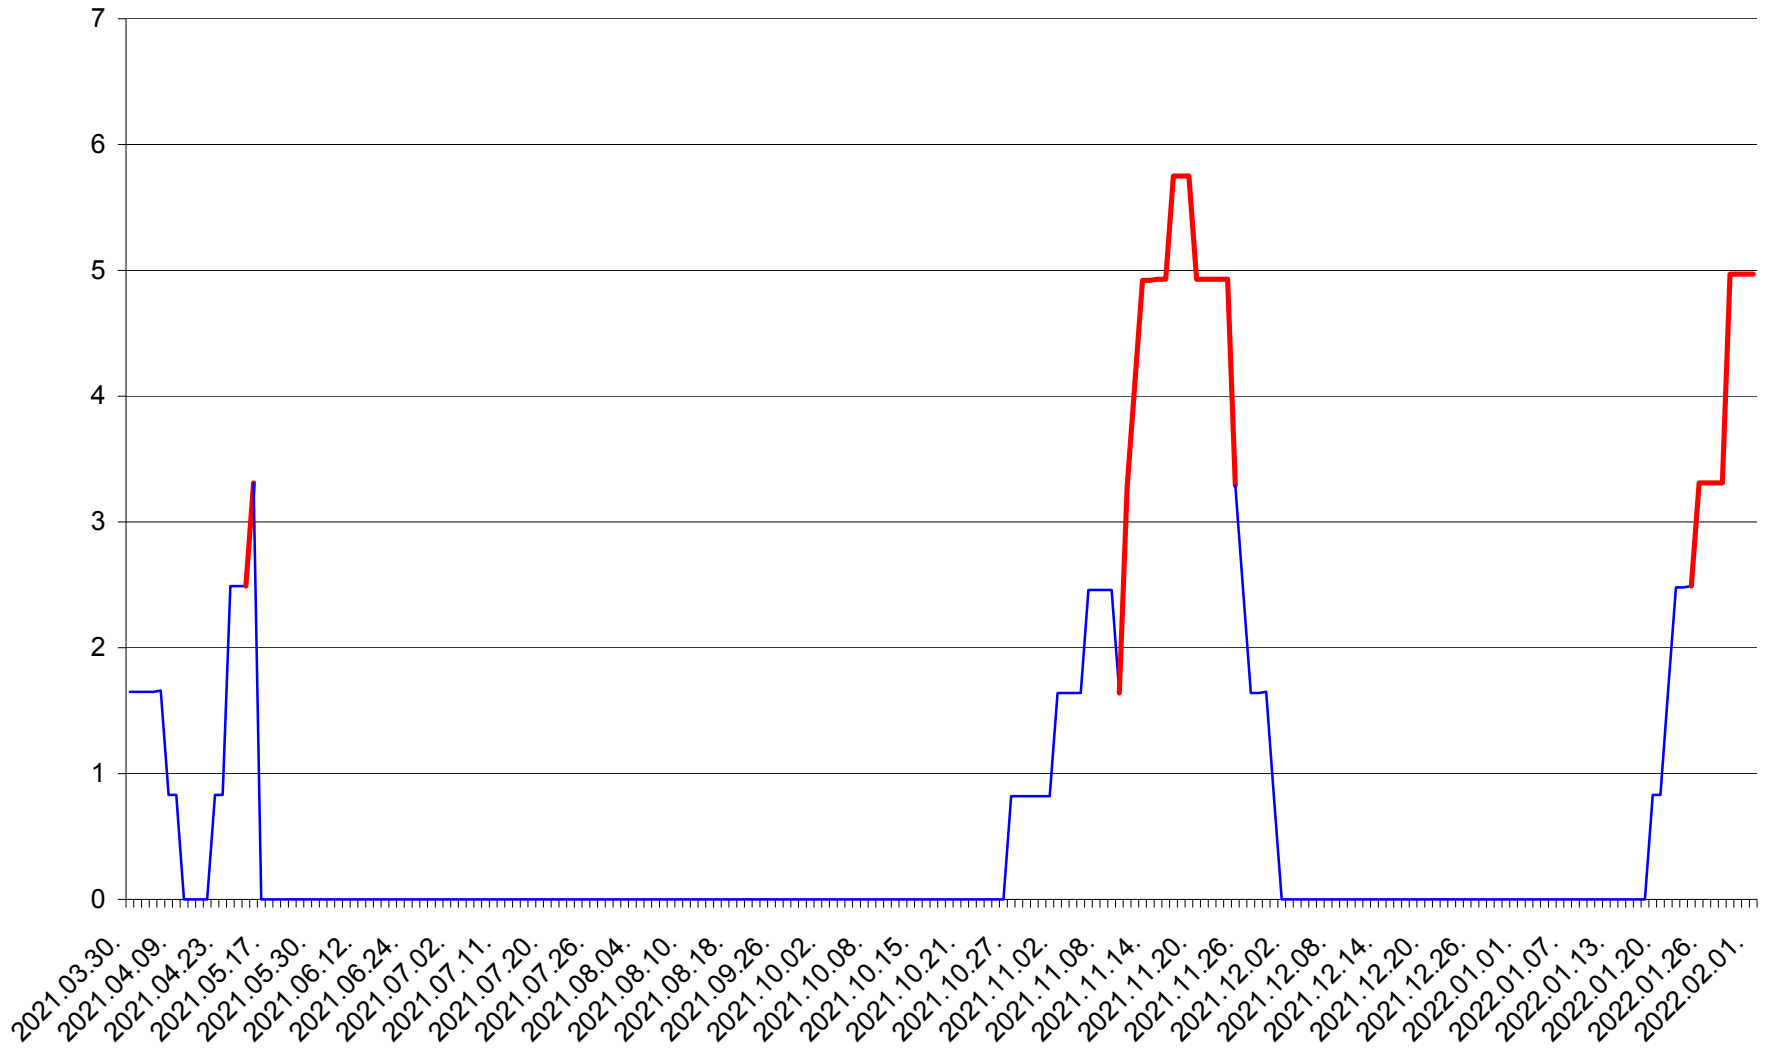

PLĂIEȘII DE JOS - Evolutia incidentei cumulate pe 14 zile la ‰ de locuitori
2021.04.01. - 2022.02.01.

PORUMBENI - Evolutia incidentei cumulate pe 14 zile la ‰ de locuitori
2021.04.01. - 2022.02.01.

PRAID - Evolutia incidentei cumulate pe 14 zile la ‰ de locuitori
2021.04.01. - 2022.02.01.

RACU - Evolutia incidentei cumulate pe 14 zile la ‰ de locuitori
2021.04.01. - 2022.02.01.

REMETEA - Evolutia incidentei cumulate pe 14 zile la % de locuitori
2021.04.01. - 2022.02.01.

SĂCEL - Evolutia incidentei cumulate pe 14 zile la ‰ de locuitori
2021.04.01. - 2022.02.01.