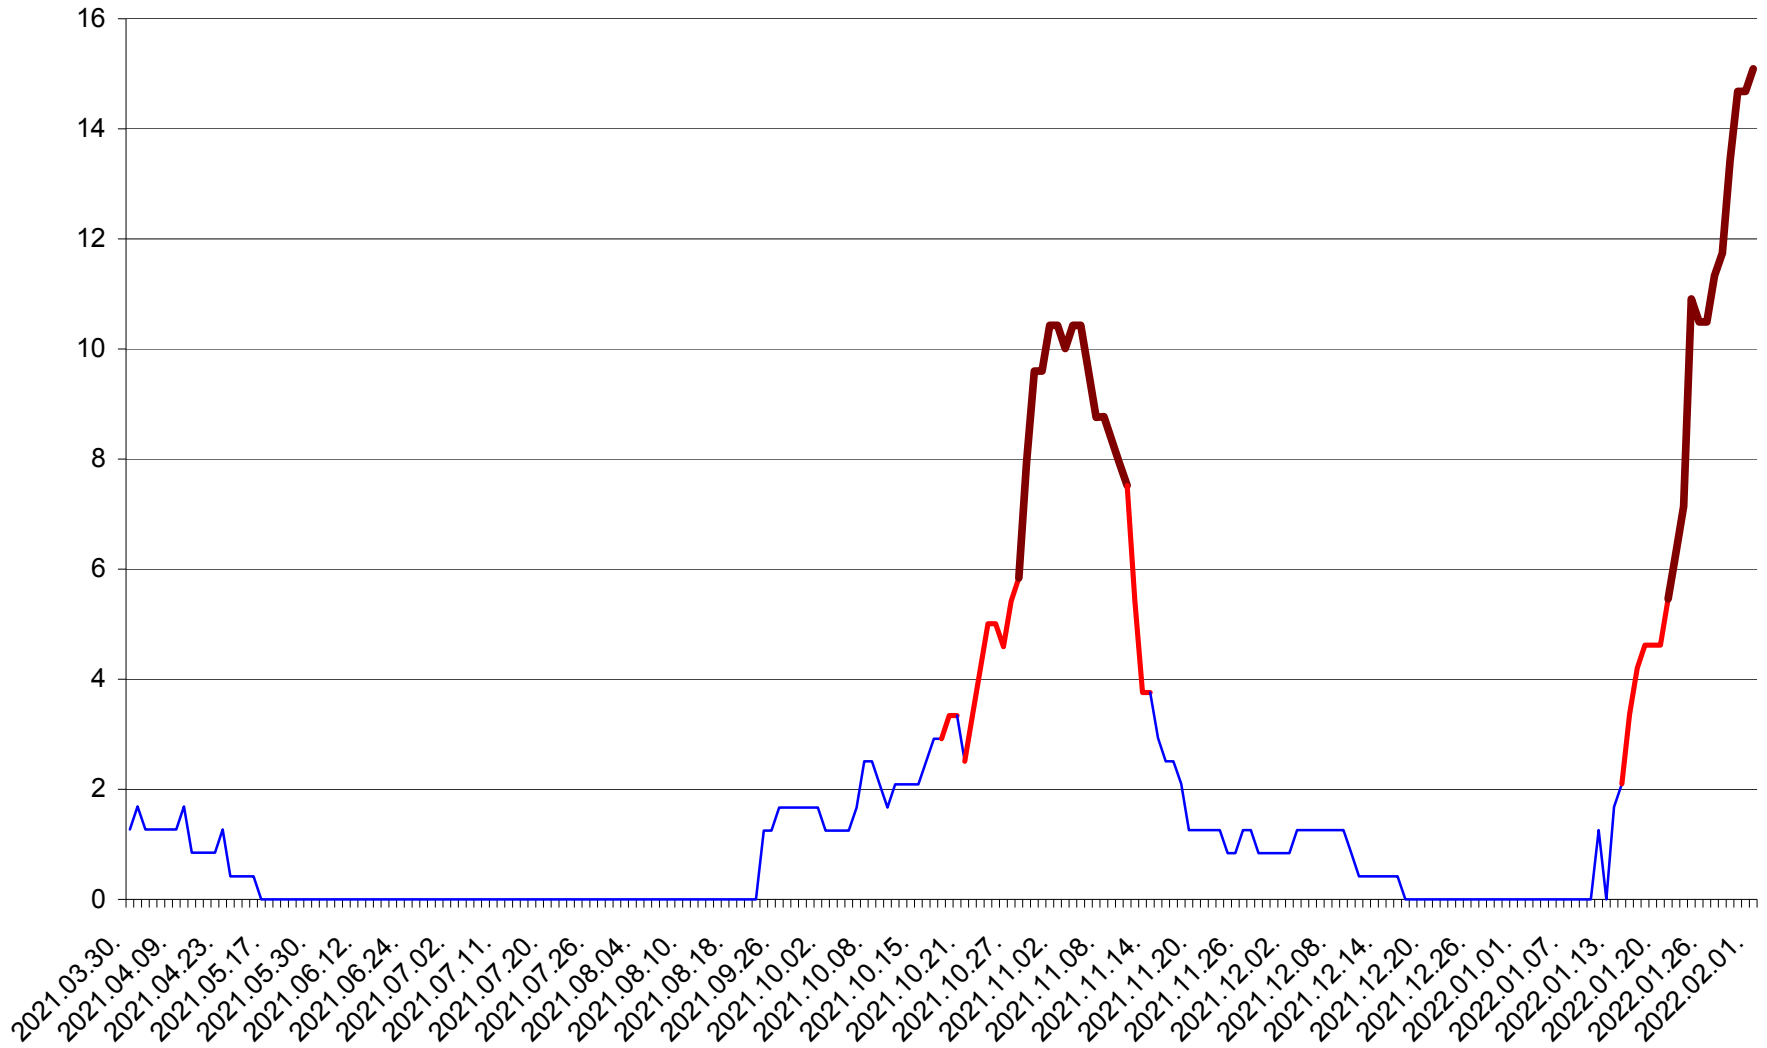

FELICENI - Evolutia incidentei cumulate pe 14 zile la % de locuitori
2021.04.01. - 2022.02.01.

FRUMOASA - Evolutia incidentei cumulate pe 14 zile la ‰ de locuitori
2021.04.01. - 2022.02.01.

GĂLĂUȚAȘ - Evolutia incidentei cumulate pe 14 zile la ‰ de locuitori
2021.04.01. - 2022.02.01.

MUNICIPIUL GHEORGHENI - Evolutia incidentei cumulate pe 14 zile la ‰ de locuitori
2021.04.01. - 2022.02.01.

JOSENI - Evolutia incidentei cumulate pe 14 zile la ‰ de locuitori
2021.04.01. - 2022.02.01.

LĂZAREA - Evolutia incidentei cumulate pe 14 zile la % de locuitori
2021.04.01. - 2022.02.01.

LELICENI - Evolutia incidentei cumulate pe 14 zile la % de locuitori
2021.04.01. - 2022.02.01.

LUETA - Evolutia incidentei cumulate pe 14 zile la ‰ de locuitori
2021.04.01. - 2022.02.01.

LUNCA DE JOS - Evolutia incidentei cumulate pe 14 zile la ‰ de locuitori
2021.04.01. - 2022.02.01.