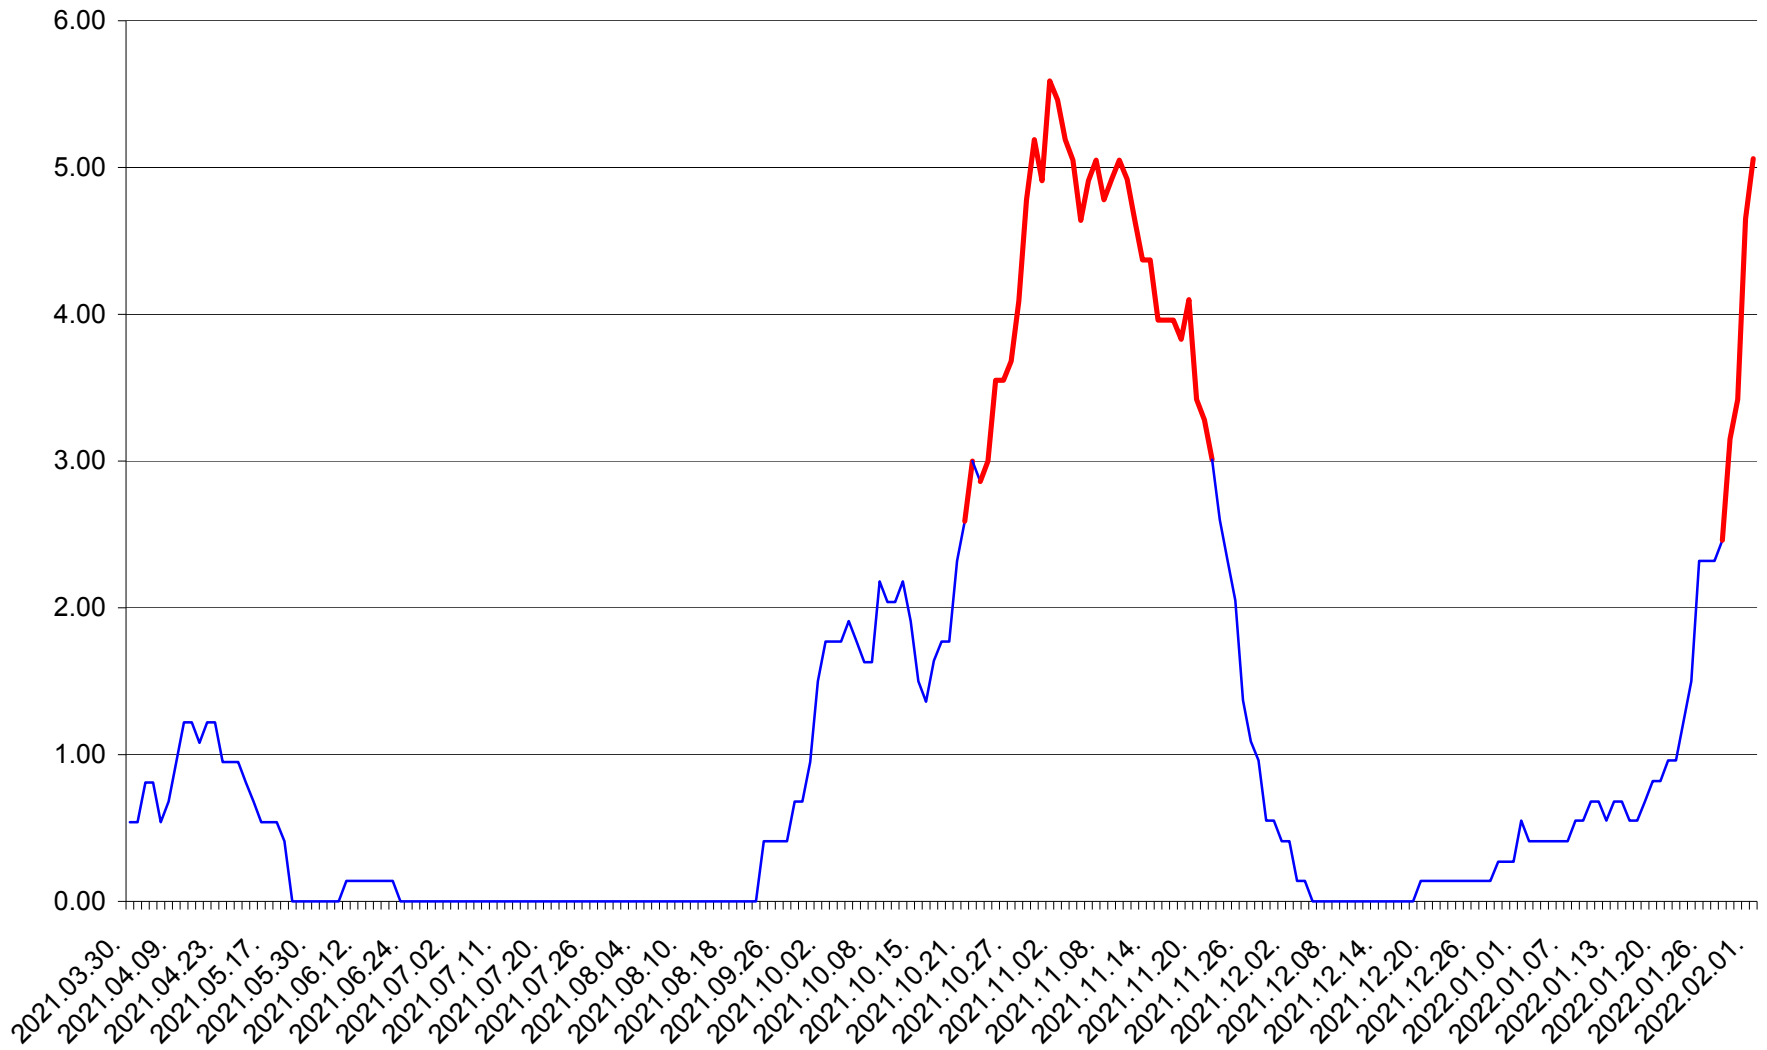

ATID - Evolutia incidentei cumulate pe 14 zile la % de locuitori
2021.04.01. - 2022.02.01.

AVRĂMEȘTI - Evolutia incidentei cumulate pe 14 zile la ‰ de locuitori
2021.04.01. - 2022.02.01.

ORAȘ BĂILE TUȘNAD - Evolutia incidentei cumulate pe 14 zile la ‰ de locuitori
2021.04.01. - 2022.02.01.

ORAȘ BĂLAN - Evolutia incidentei cumulate pe 14 zile la ‰ de locuitori
2021.04.01. - 2022.02.01.

BILBOR - Evolutia incidentei cumulate pe 14 zile la ‰ de locuitori
2021.04.01. - 2022.02.01.

ORAȘ BORSEC - Evolutia incidentei cumulate pe 14 zile la ‰ de locuitori
2021.04.01. - 2022.02.01.

BRĂDEȘTI - Evolutia incidentei cumulate pe 14 zile la ‰ de locuitori
2021.04.01. - 2022.02.01.

CĂPÂLNIȚA - Evolutia incidentei cumulate pe 14 zile la ‰ de locuitori
2021.04.01. - 2022.02.01.

CÂRȚA - Evolutia incidentei cumulate pe 14 zile la ‰ de locuitori
2021.04.01. - 2022.02.01.