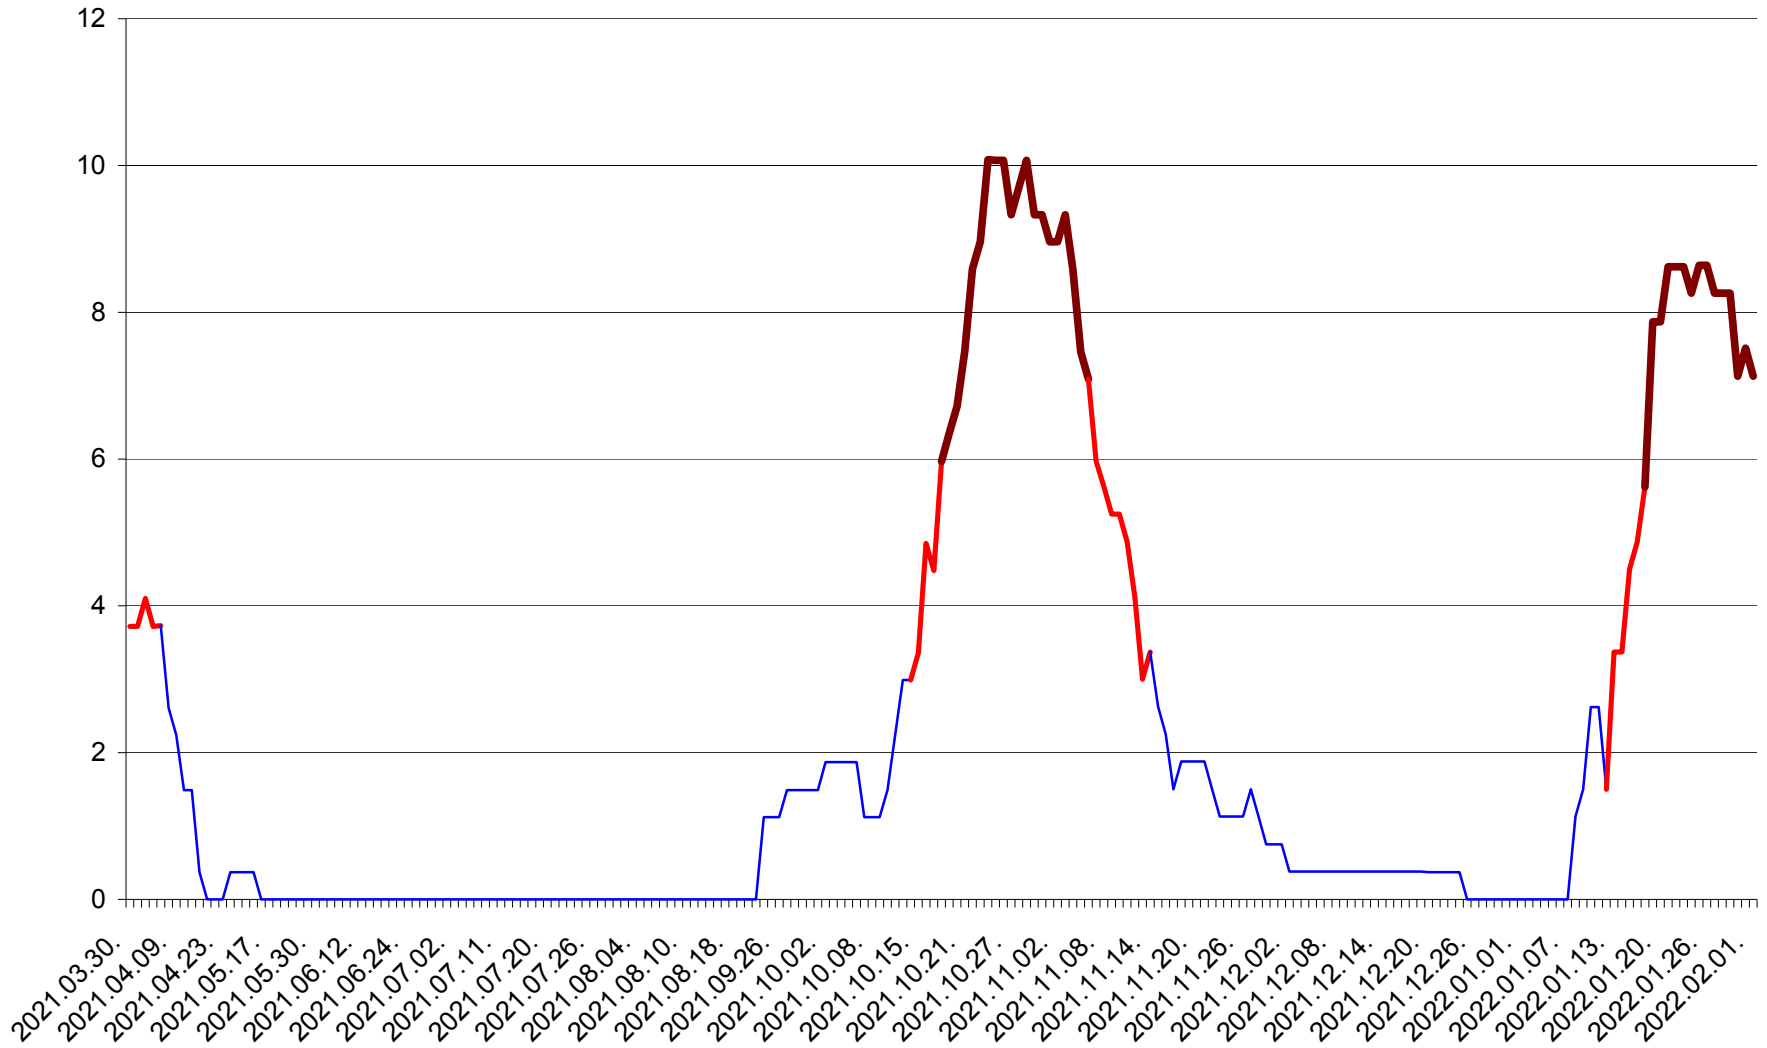

PLĂIEȘII DE JOS - Evolutia incidentei cumulate pe 14 zile la ‰ de locuitori
2021.04.01. - 2022.02.01.

PORUMBENI - Evolutia incidentei cumulate pe 14 zile la ‰ de locuitori
2021.04.01. - 2022.02.01.

PRAID - Evolutia incidentei cumulate pe 14 zile la ‰ de locuitori
2021.04.01. - 2022.02.01.

RACU - Evolutia incidentei cumulate pe 14 zile la ‰ de locuitori
2021.04.01. - 2022.02.01.

REMETEA - Evolutia incidentei cumulate pe 14 zile la % de locuitori
2021.04.01. - 2022.02.01.

SĂCEL - Evolutia incidentei cumulate pe 14 zile la ‰ de locuitori
2021.04.01. - 2022.02.01.

SÂNCRĂIENI - Evolutia incidentei cumulate pe 14 zile la ‰ de locuitori
2021.04.01. - 2022.02.01.

SÂNDOMINIC - Evolutia incidentei cumulate pe 14 zile la ‰ de locuitori
2021.04.01. - 2022.02.01.

SÂNMARTIN - Evolutia incidentei cumulate pe 14 zile la ‰ de locuitori
2021.04.01. - 2022.02.01.