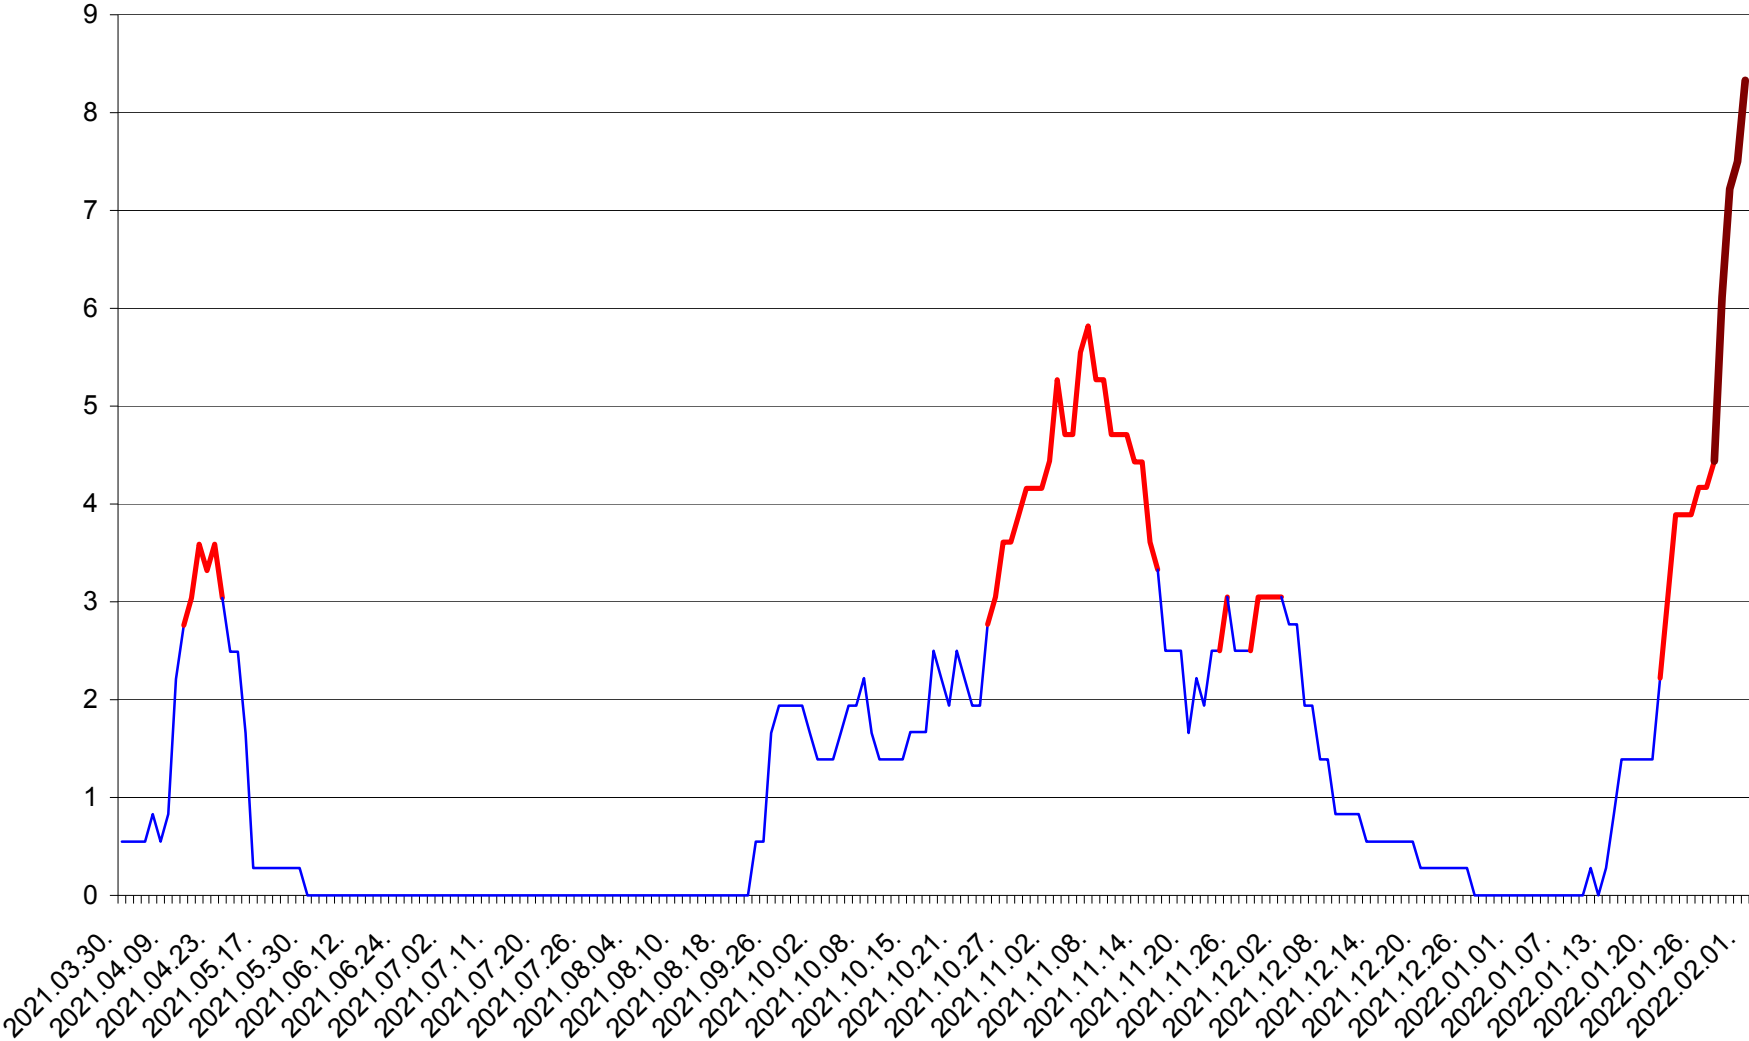

LELICENI - Evolutia incidentei cumulate pe 14 zile la % de locuitori
2021.04.01. - 2022.02.01.

LUETA - Evolutia incidentei cumulate pe 14 zile la ‰ de locuitori
2021.04.01. - 2022.02.01.

LUNCA DE JOS - Evolutia incidentei cumulate pe 14 zile la ‰ de locuitori
2021.04.01. - 2022.02.01.

LUNCA DE SUS - Evolutia incidentei cumulate pe 14 zile la % de locuitori
2021.04.01. - 2022.02.01.

LUPENI - Evolutia incidentei cumulate pe 14 zile la ‰ de locuitori
2021.04.01. - 2022.02.01.

MĂDĂRAȘ - Evolutia incidentei cumulate pe 14 zile la ‰ de locuitori
2021.04.01. - 2022.02.01.

MĂRTINIȘ - Evolutia incidentei cumulate pe 14 zile la ‰ de locuitori
2021.04.01. - 2022.02.01.

MEREȘTI - Evolutia incidentei cumulate pe 14 zile la ‰ de locuitori
2021.04.01. - 2022.02.01.

MUNICIPIUL MIERCUREA-CIUC - Evolutia incidentei cumulate pe 14 zile la ‰ de locuitori
2021.04.01. - 2022.02.01.

MIHĂILENI - Evolutia incidentei cumulate pe 14 zile la ‰ de locuitori
2021.04.01. - 2022.02.01.

MUGENI - Evolutia incidentei cumulate pe 14 zile la ‰ de locuitori
2021.04.01. - 2022.02.01.

OCLAND - Evolutia incidentei cumulate pe 14 zile la ‰ de locuitori
2021.04.01. - 2022.02.01.