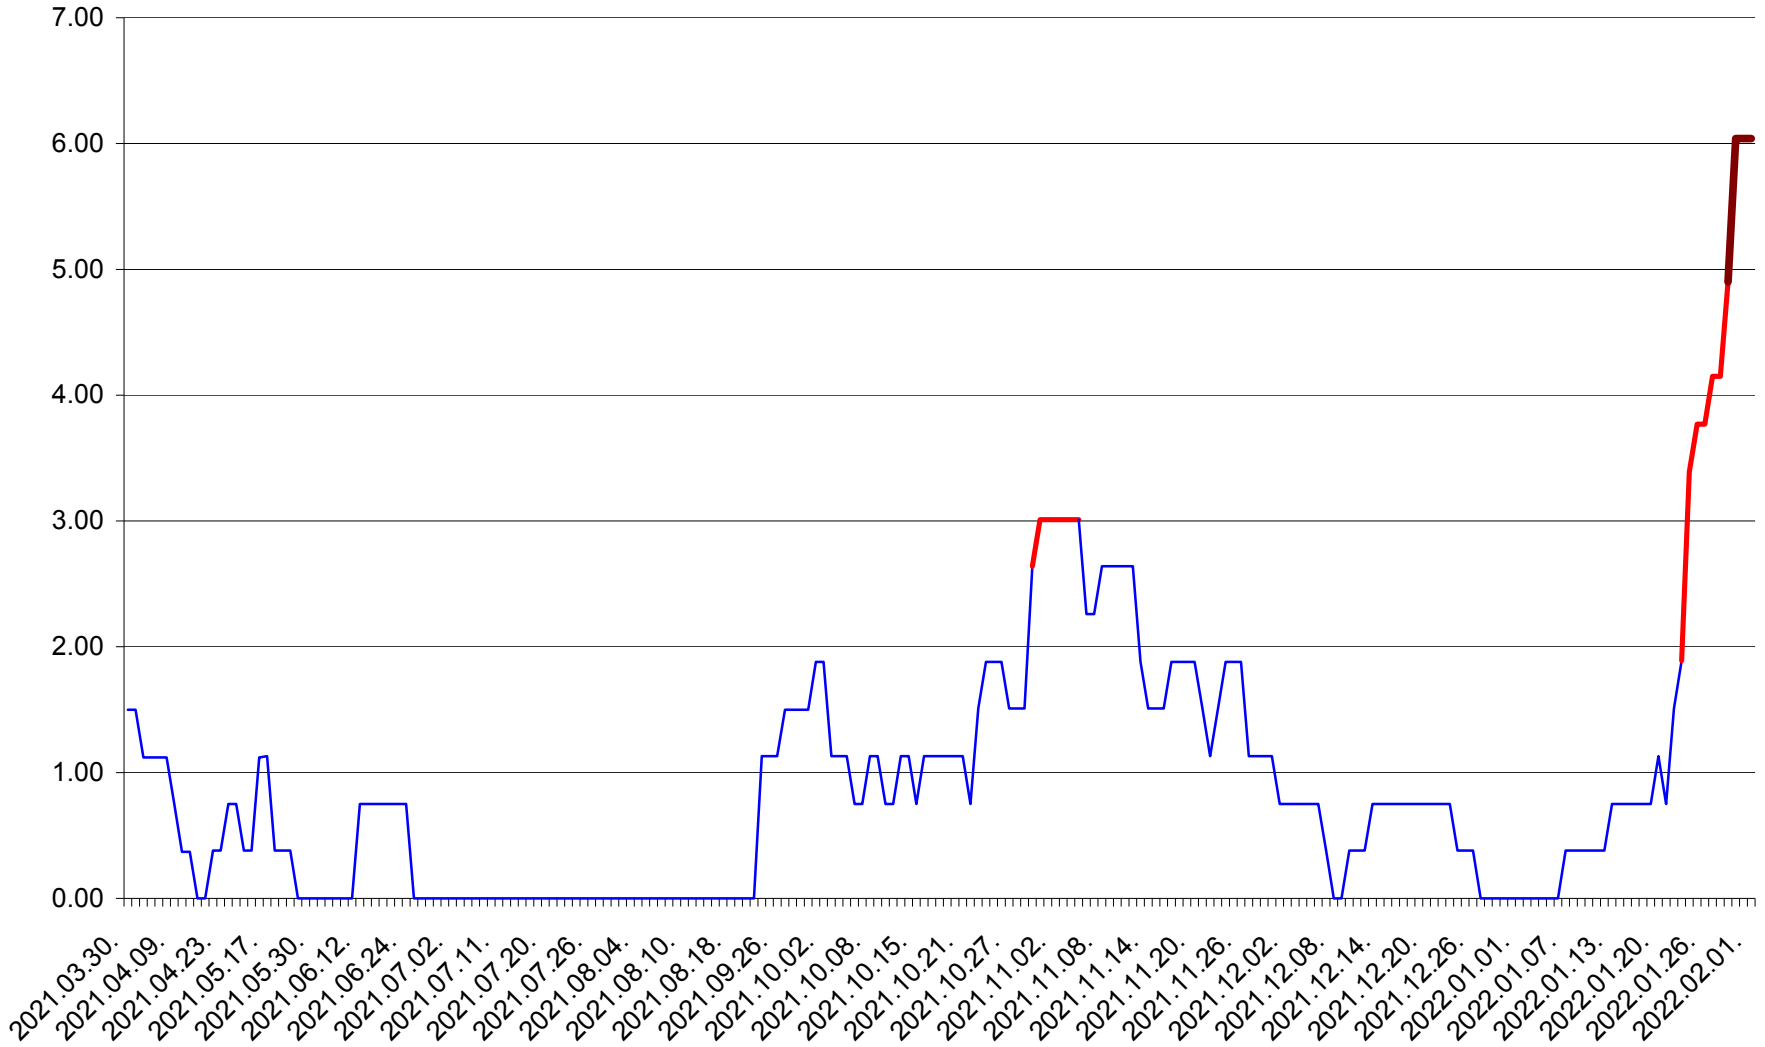

ATID - Evolutia incidentei cumulate pe 14 zile la % de locuitori
2021.04.01. - 2022.02.01.

AVRĂMEȘTI - Evolutia incidentei cumulate pe 14 zile la ‰ de locuitori
2021.04.01. - 2022.02.01.

ORAȘ BĂILE TUȘNAD - Evolutia incidentei cumulate pe 14 zile la ‰ de locuitori
2021.04.01. - 2022.02.01.

ORAȘ BĂLAN - Evolutia incidentei cumulate pe 14 zile la ‰ de locuitori
2021.04.01. - 2022.02.01.

BILBOR - Evolutia incidentei cumulate pe 14 zile la ‰ de locuitori
2021.04.01. - 2022.02.01.

ORAȘ BORSEC - Evolutia incidentei cumulate pe 14 zile la ‰ de locuitori
2021.04.01. - 2022.02.01.

BRĂDEȘTI - Evolutia incidentei cumulate pe 14 zile la ‰ de locuitori
2021.04.01. - 2022.02.01.

CĂPÂLNIȚA - Evolutia incidentei cumulate pe 14 zile la ‰ de locuitori
2021.04.01. - 2022.02.01.

CÂRȚA - Evolutia incidentei cumulate pe 14 zile la ‰ de locuitori
2021.04.01. - 2022.02.01.