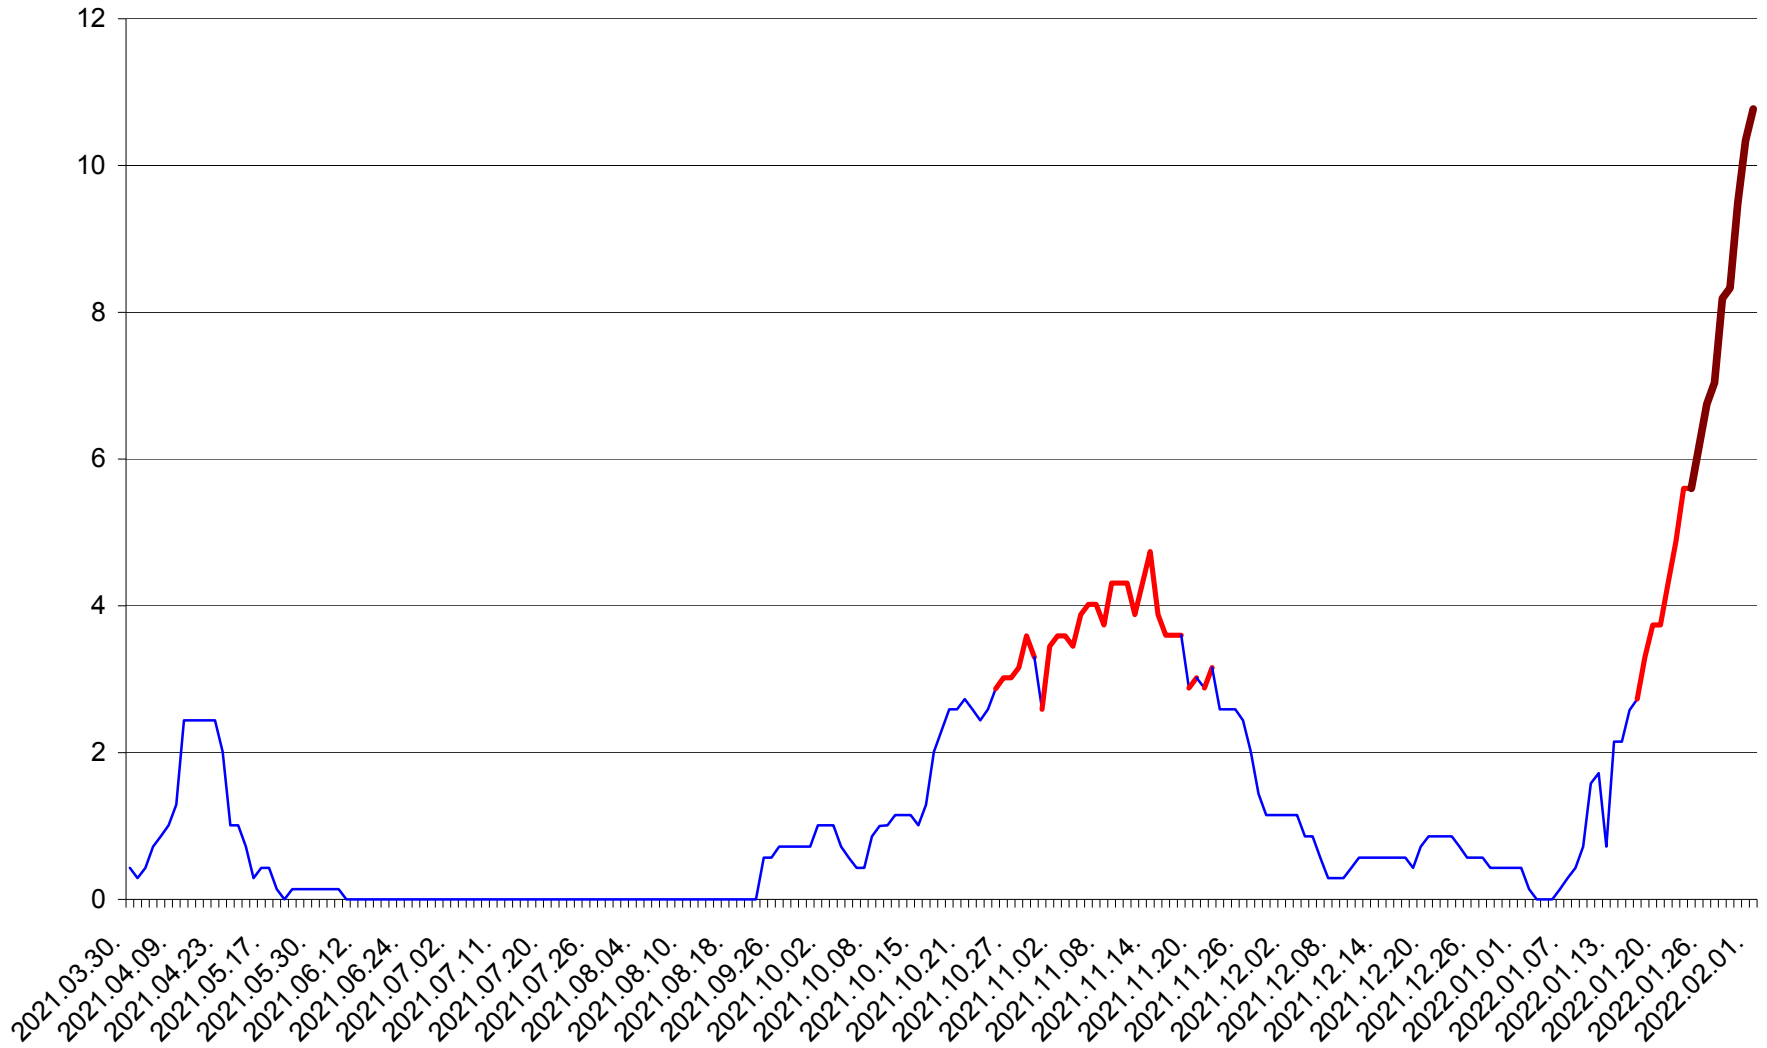

MIHĂILENI - Evolutia incidentei cumulate pe 14 zile la ‰ de locuitori
2021.04.01. - 2022.02.01.

MUGENI - Evolutia incidentei cumulate pe 14 zile la ‰ de locuitori
2021.04.01. - 2022.02.01.

OCLAND - Evolutia incidentei cumulate pe 14 zile la ‰ de locuitori
2021.04.01. - 2022.02.01.

MUNICIPIUL ODORHEIU SECUIESC - Evolutia incidentei cumulate pe 14 zile la % de locuitori
2021.04.01. - 2022.02.01.

PĂULENI-CIUC - Evolutia incidentei cumulate pe 14 zile la ‰ de locuitori
2021.04.01. - 2022.02.01.

PLĂIEȘII DE JOS - Evolutia incidentei cumulate pe 14 zile la ‰ de locuitori
2021.04.01. - 2022.02.01.

PORUMBENI - Evolutia incidentei cumulate pe 14 zile la ‰ de locuitori
2021.04.01. - 2022.02.01.

PRAID - Evolutia incidentei cumulate pe 14 zile la ‰ de locuitori
2021.04.01. - 2022.02.01.