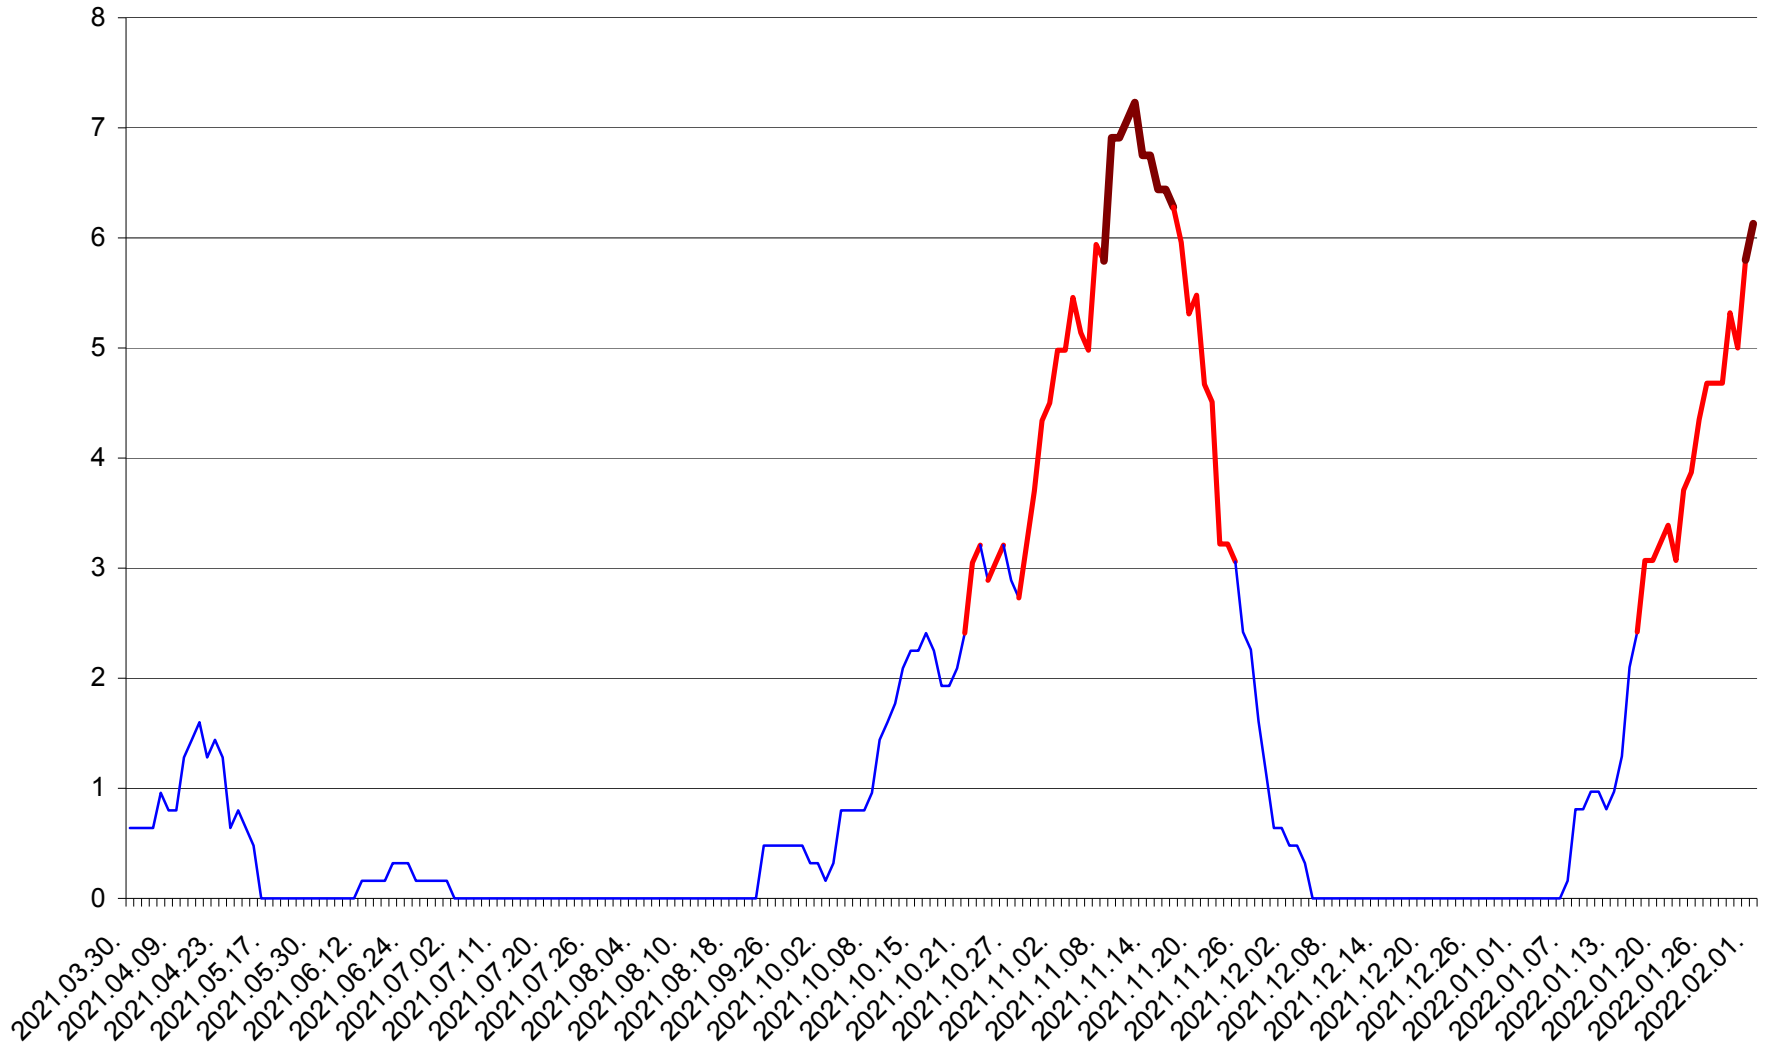

PLĂIEȘII DE JOS - Evolutia incidentei cumulate pe 14 zile la ‰ de locuitori
2021.04.01. - 2022.02.01.

PORUMBENI - Evolutia incidentei cumulate pe 14 zile la ‰ de locuitori
2021.04.01. - 2022.02.01.

PRAID - Evolutia incidentei cumulate pe 14 zile la ‰ de locuitori
2021.04.01. - 2022.02.01.

RACU - Evolutia incidentei cumulate pe 14 zile la ‰ de locuitori
2021.04.01. - 2022.02.01.

REMETEA - Evolutia incidentei cumulate pe 14 zile la % de locuitori
2021.04.01. - 2022.02.01.

SĂCEL - Evolutia incidentei cumulate pe 14 zile la ‰ de locuitori
2021.04.01. - 2022.02.01.

SÂNCRĂIENI - Evolutia incidentei cumulate pe 14 zile la ‰ de locuitori
2021.04.01. - 2022.02.01.

SÂNDOMINIC - Evolutia incidentei cumulate pe 14 zile la ‰ de locuitori
2021.04.01. - 2022.02.01.

SÂNMARTIN - Evolutia incidentei cumulate pe 14 zile la ‰ de locuitori
2021.04.01. - 2022.02.01.