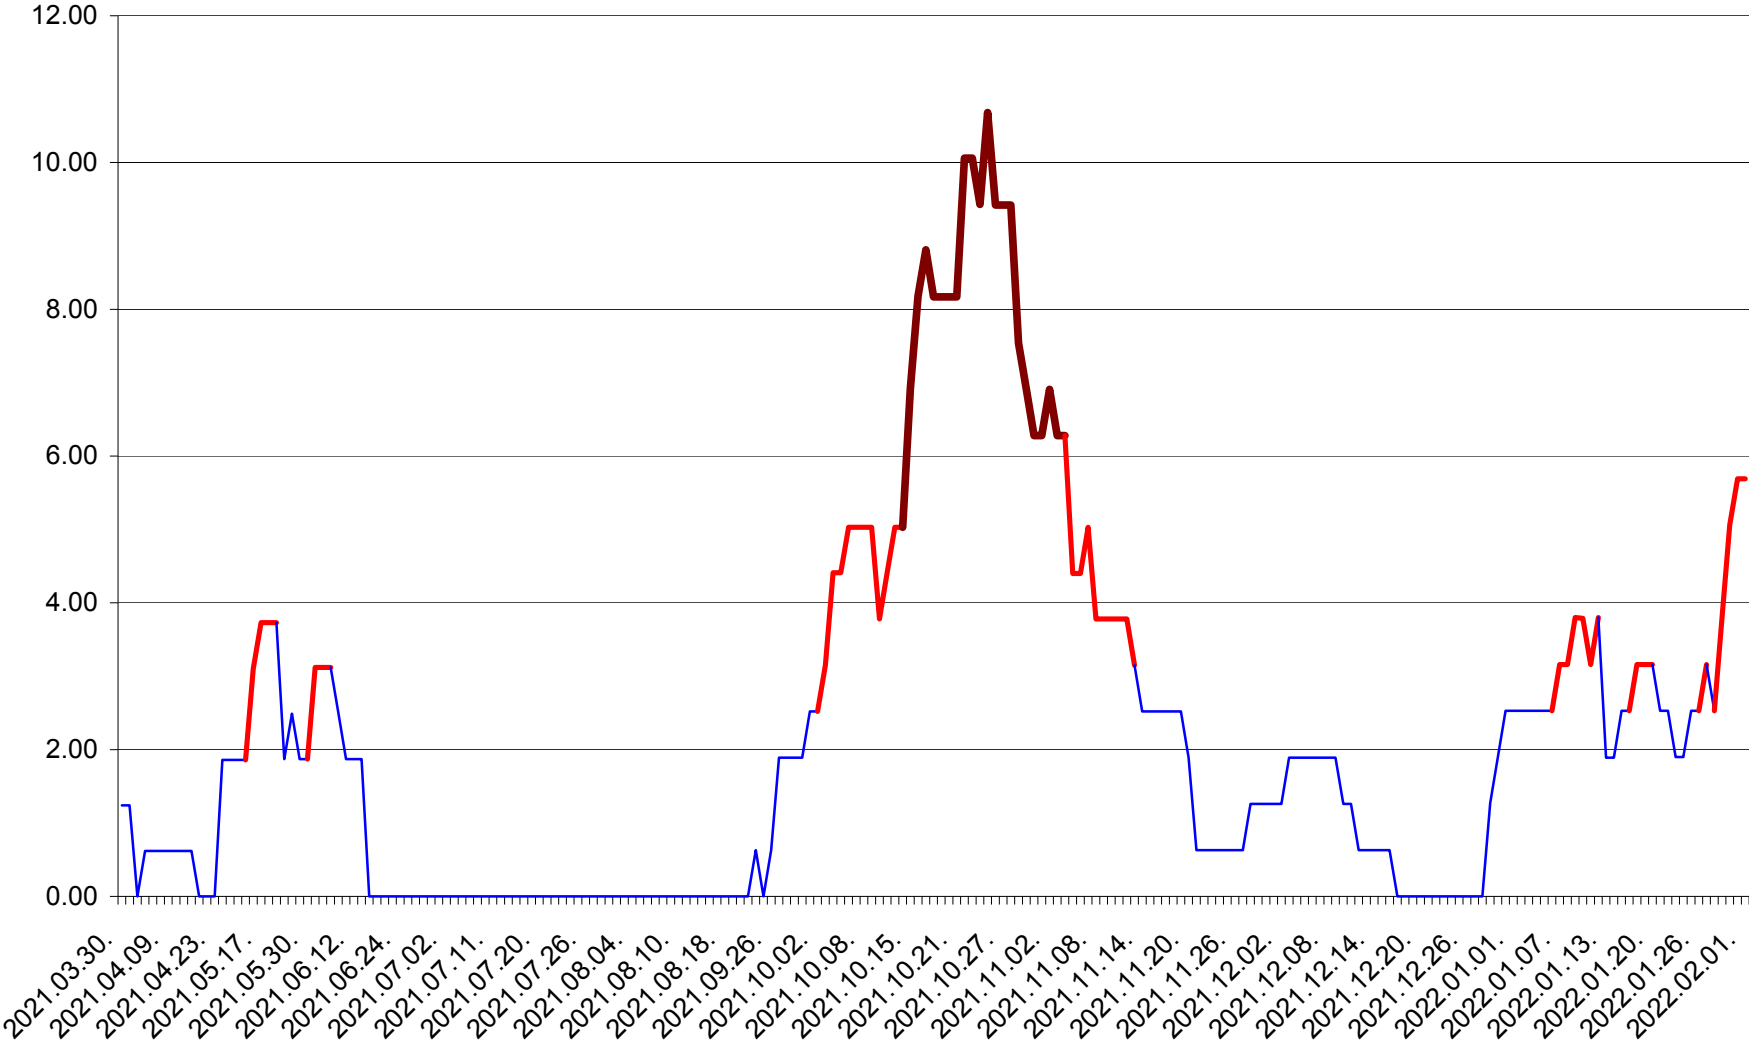

ATID - Evolutia incidentei cumulate pe 14 zile la % de locuitori
2021.04.01. - 2022.02.01.

AVRĂMEȘTI - Evolutia incidentei cumulate pe 14 zile la ‰ de locuitori
2021.04.01. - 2022.02.01.

ORAȘ BĂILE TUȘNAD - Evolutia incidentei cumulate pe 14 zile la ‰ de locuitori
2021.04.01. - 2022.02.01.

ORAȘ BĂLAN - Evolutia incidentei cumulate pe 14 zile la ‰ de locuitori
2021.04.01. - 2022.02.01.

BILBOR - Evolutia incidentei cumulate pe 14 zile la ‰ de locuitori
2021.04.01. - 2022.02.01.

ORAȘ BORSEC - Evolutia incidentei cumulate pe 14 zile la ‰ de locuitori
2021.04.01. - 2022.02.01.

BRĂDEȘTI - Evolutia incidentei cumulate pe 14 zile la ‰ de locuitori
2021.04.01. - 2022.02.01.

CĂPÂLNIȚA - Evolutia incidentei cumulate pe 14 zile la ‰ de locuitori
2021.04.01. - 2022.02.01.

CÂRȚA - Evolutia incidentei cumulate pe 14 zile la ‰ de locuitori
2021.04.01. - 2022.02.01.