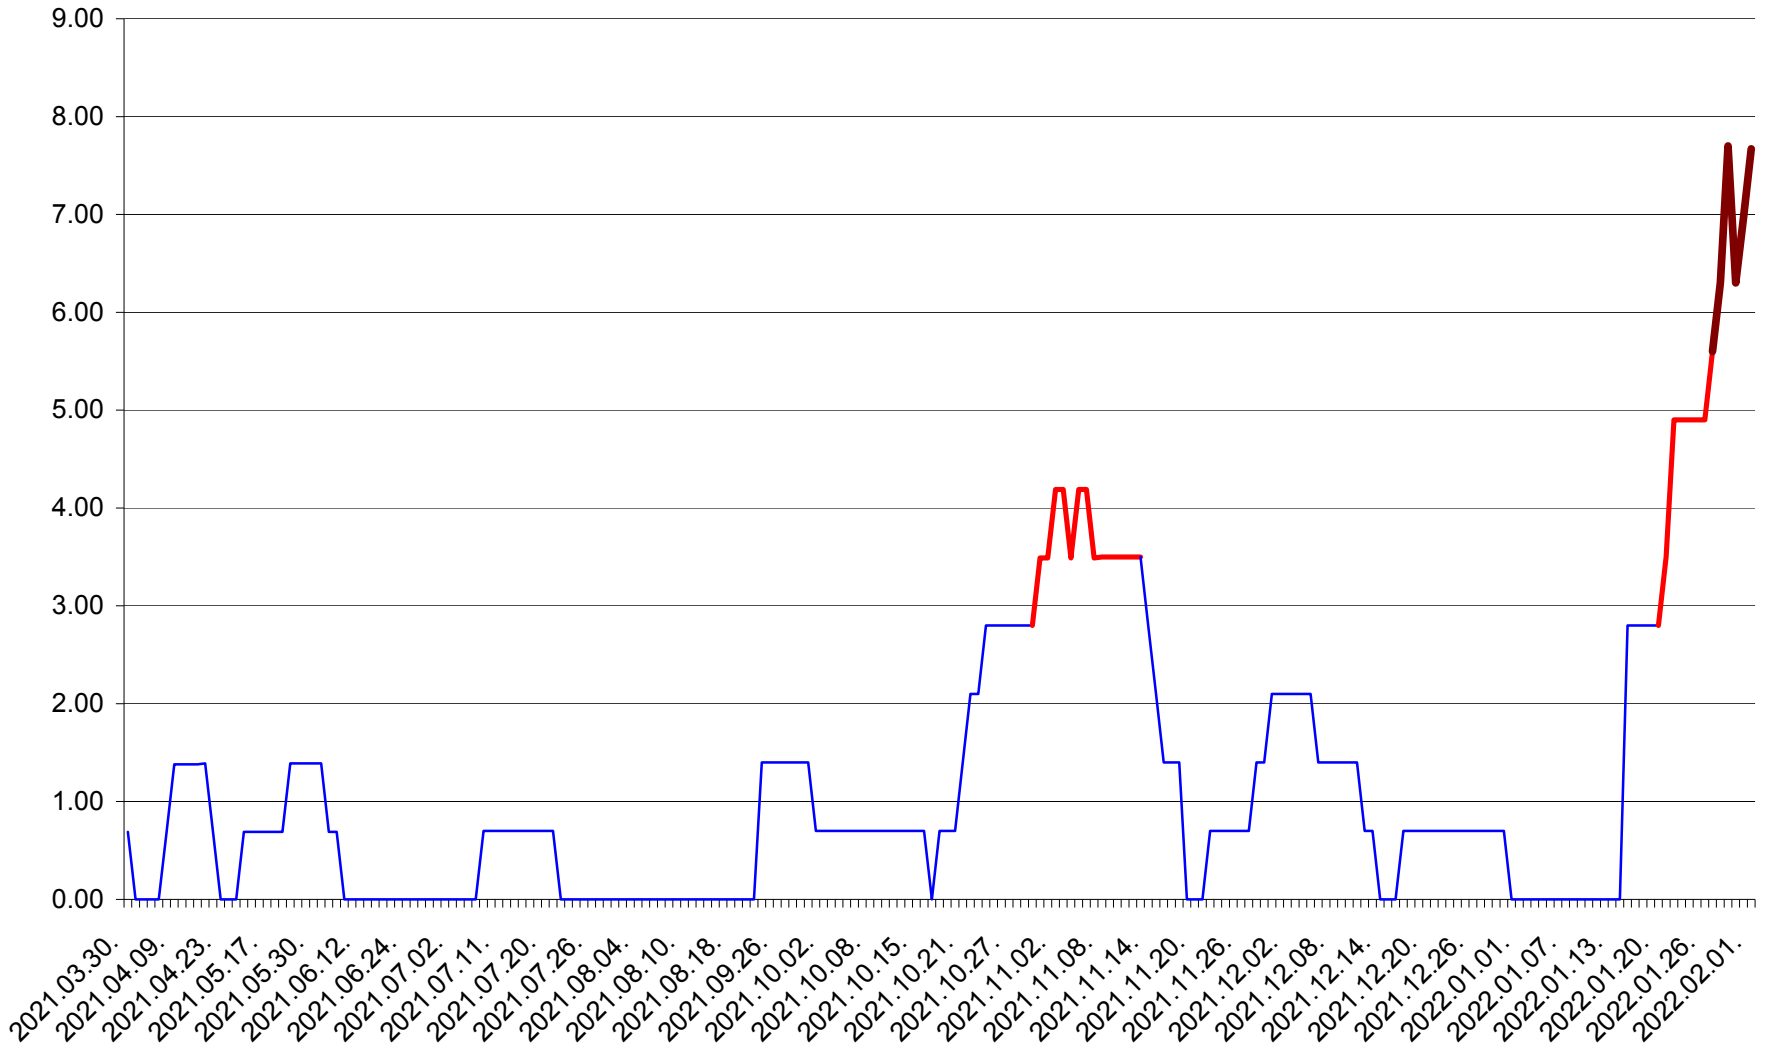

ORAȘ BĂLAN - Evolutia incidentei cumulate pe 14 zile la ‰ de locuitori
2021.04.01. - 2022.02.01.

BILBOR - Evolutia incidentei cumulate pe 14 zile la ‰ de locuitori
2021.04.01. - 2022.02.01.

ORAȘ BORSEC - Evolutia incidentei cumulate pe 14 zile la ‰ de locuitori
2021.04.01. - 2022.02.01.

BRĂDEȘTI - Evolutia incidentei cumulate pe 14 zile la ‰ de locuitori
2021.04.01. - 2022.02.01.

CĂPÂLNIȚA - Evolutia incidentei cumulate pe 14 zile la ‰ de locuitori
2021.04.01. - 2022.02.01.

CÂRȚA - Evolutia incidentei cumulate pe 14 zile la ‰ de locuitori
2021.04.01. - 2022.02.01.

CICEU - Evolutia incidentei cumulate pe 14 zile la ‰ de locuitori
2021.04.01. - 2022.02.01.

CIUCSÂNGEORGIU - Evolutia incidentei cumulate pe 14 zile la % de locuitori
2021.04.01. - 2022.02.01.

CIUMANI - Evolutia incidentei cumulate pe 14 zile la ‰ de locuitori
2021.04.01. - 2022.02.01.

CORBU - Evolutia incidentei cumulate pe 14 zile la ‰ de locuitori
2021.04.01. - 2022.02.01.

CORUND - Evolutia incidentei cumulate pe 14 zile la ‰ de locuitori
2021.04.01. - 2022.02.01.

COZMENI - Evolutia incidentei cumulate pe 14 zile la % de locuitori
2021.04.01. - 2022.02.01.