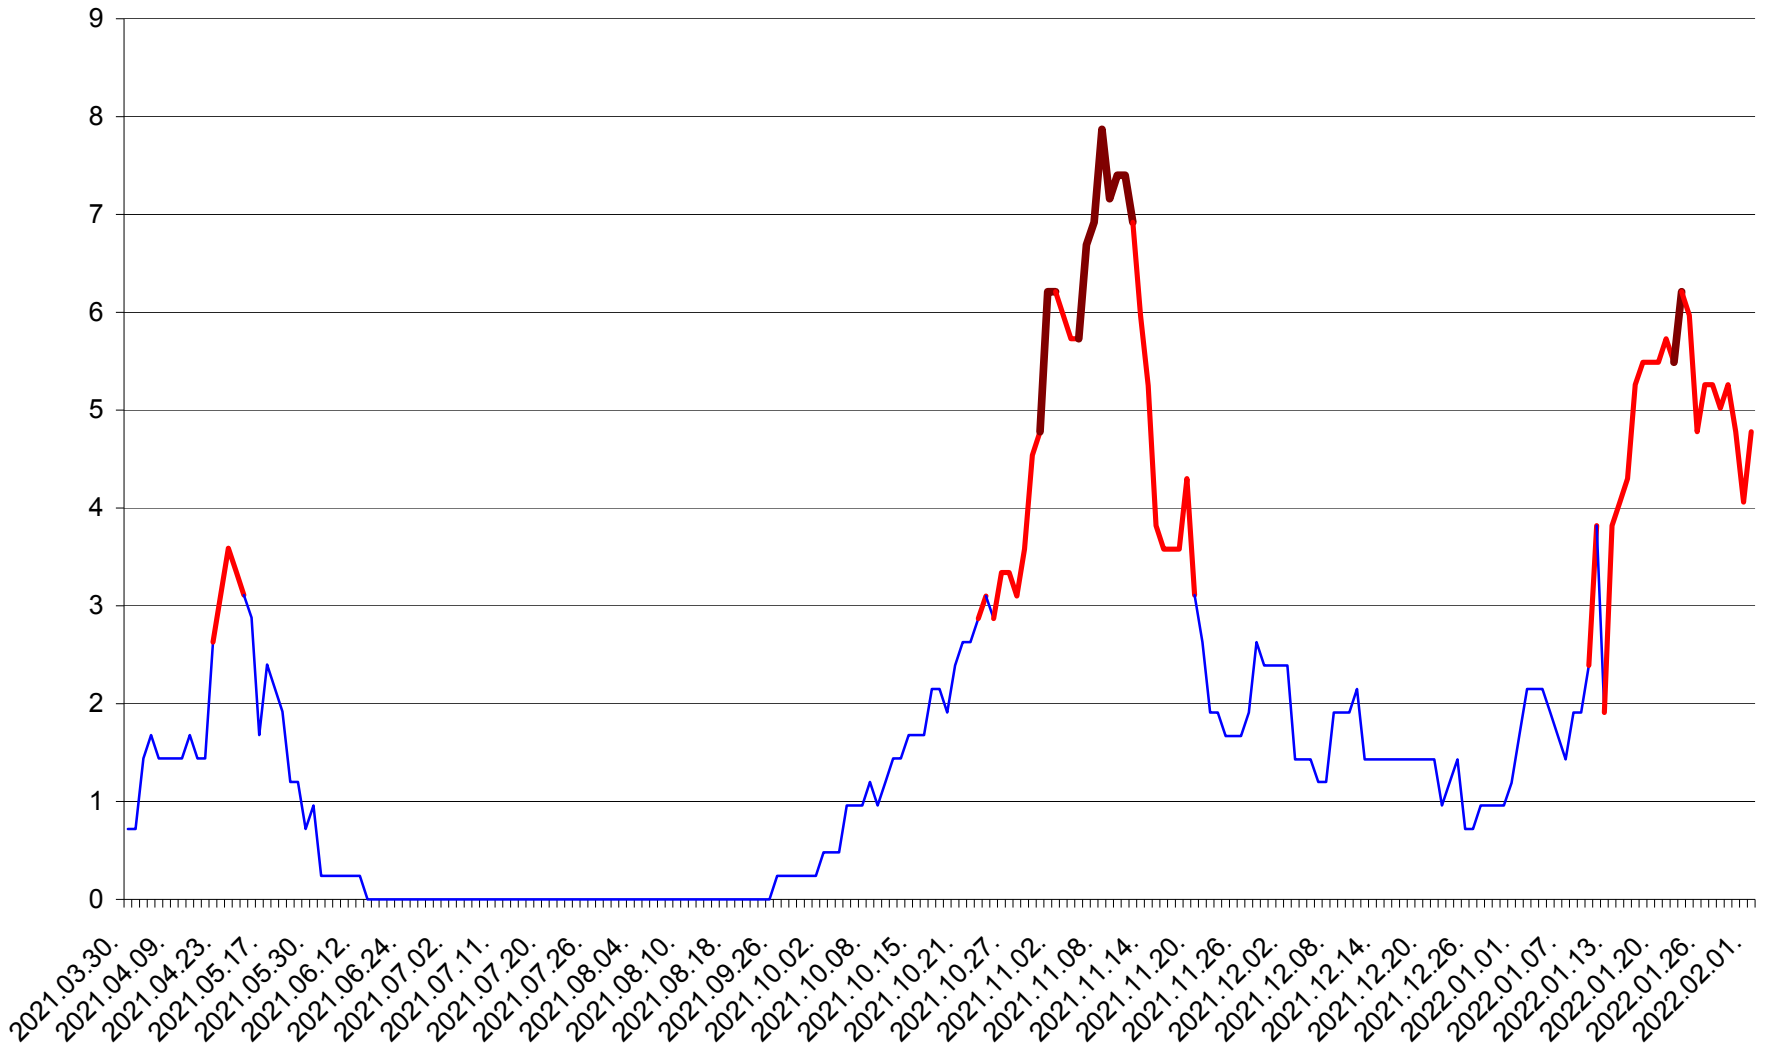

CORBU - Evolutia incidentei cumulate pe 14 zile la ‰ de locuitori
2021.04.01. - 2022.02.01.

CORUND - Evolutia incidentei cumulate pe 14 zile la ‰ de locuitori
2021.04.01. - 2022.02.01.

COZMENI - Evolutia incidentei cumulate pe 14 zile la % de locuitori
2021.04.01. - 2022.02.01.

ORAȘ CRISTURU SECUIESC - Evolutia incidentei cumulate pe 14 zile la ‰ de locuitori
2021.04.01. - 2022.02.01.

DĂNEȘTI - Evolutia incidentei cumulate pe 14 zile la ‰ de locuitori
2021.04.01. - 2022.02.01.

DÂRJIU - Evolutia incidentei cumulate pe 14 zile la ‰ de locuitori
2021.04.01. - 2022.02.01.

DEALU - Evolutia incidentei cumulate pe 14 zile la ‰ de locuitori
2021.04.01. - 2022.02.01.

DITRĂU - Evolutia incidentei cumulate pe 14 zile la ‰ de locuitori
2021.04.01. - 2022.02.01.

FELICENI - Evolutia incidentei cumulate pe 14 zile la % de locuitori
2021.04.01. - 2022.02.01.

FRUMOASA - Evolutia incidentei cumulate pe 14 zile la ‰ de locuitori
2021.04.01. - 2022.02.01.

GĂLĂUȚAȘ - Evolutia incidentei cumulate pe 14 zile la ‰ de locuitori
2021.04.01. - 2022.02.01.