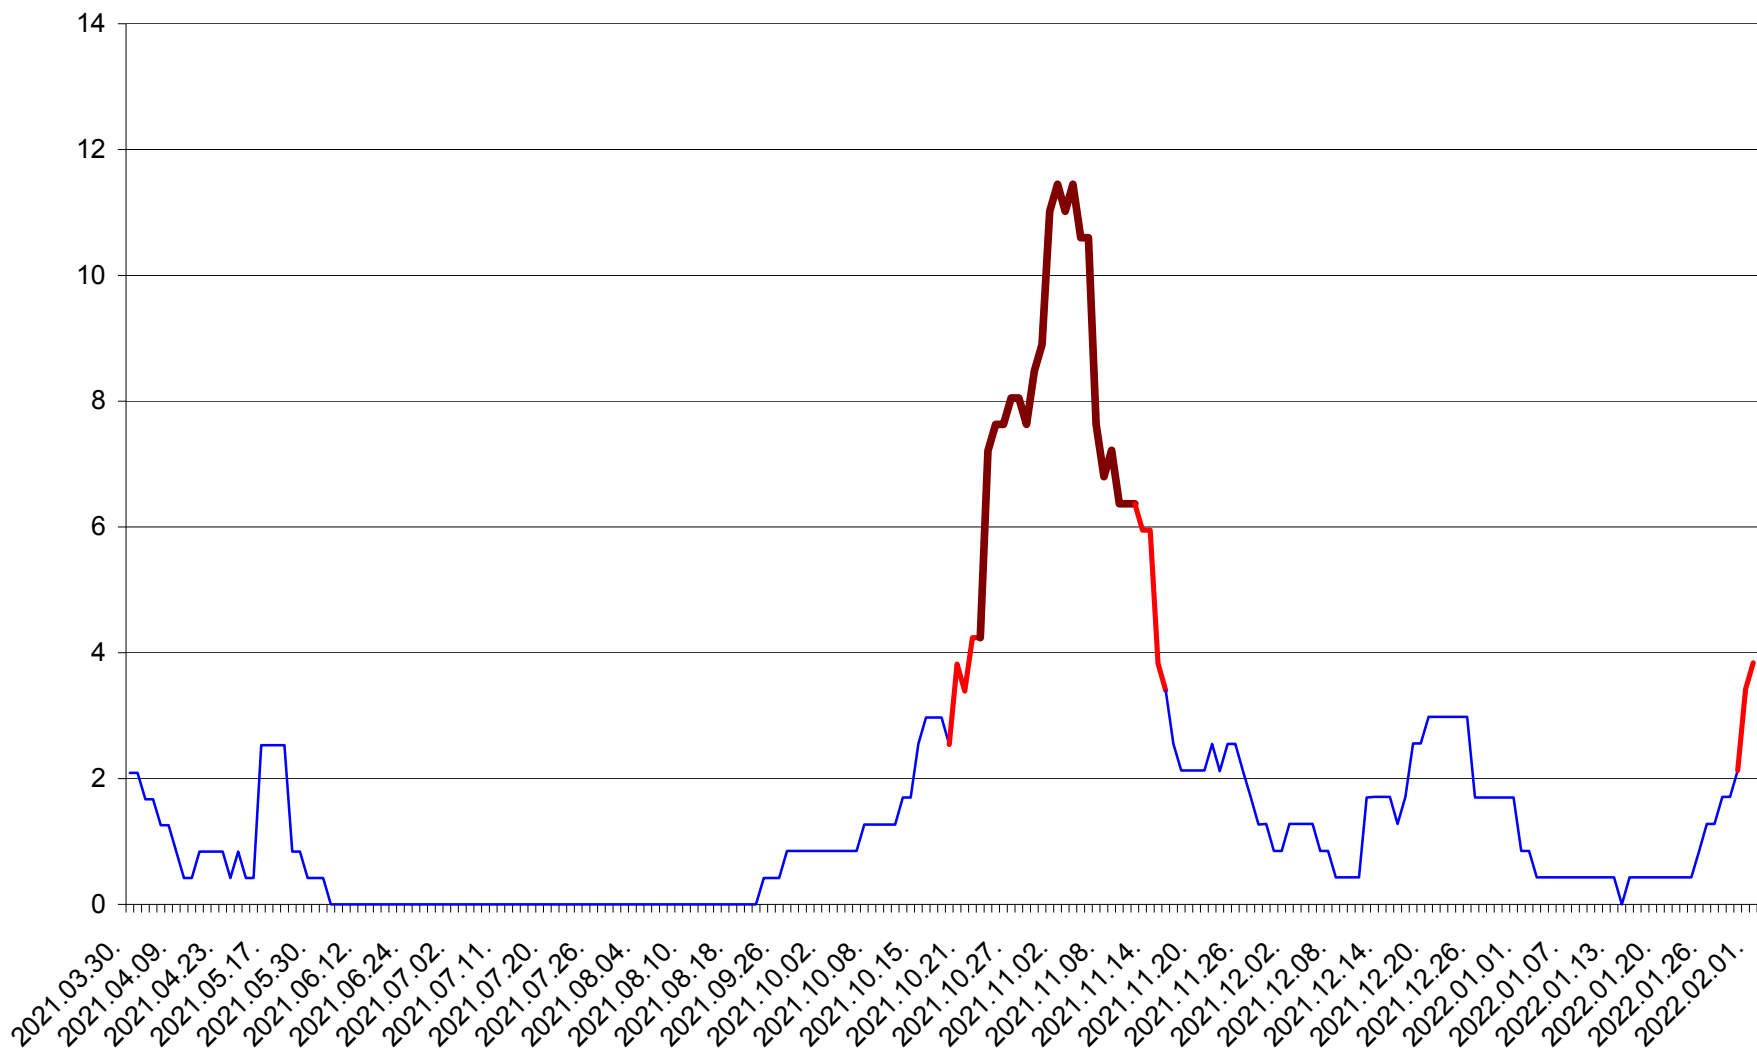

CORBU - Evolutia incidentei cumulate pe 14 zile la ‰ de locuitori
2021.04.01. - 2022.02.01.

CORUND - Evolutia incidentei cumulate pe 14 zile la ‰ de locuitori
2021.04.01. - 2022.02.01.

COZMENI - Evolutia incidentei cumulate pe 14 zile la % de locuitori
2021.04.01. - 2022.02.01.

ORAȘ CRISTURU SECUIESC - Evolutia incidentei cumulate pe 14 zile la ‰ de locuitori
2021.04.01. - 2022.02.01.

DĂNEȘTI - Evolutia incidentei cumulate pe 14 zile la ‰ de locuitori
2021.04.01. - 2022.02.01.

DÂRJIU - Evolutia incidentei cumulate pe 14 zile la ‰ de locuitori
2021.04.01. - 2022.02.01.

DEALU - Evolutia incidentei cumulate pe 14 zile la ‰ de locuitori
2021.04.01. - 2022.02.01.

DITRĂU - Evolutia incidentei cumulate pe 14 zile la ‰ de locuitori
2021.04.01. - 2022.02.01.

FELICENI - Evolutia incidentei cumulate pe 14 zile la % de locuitori
2021.04.01. - 2022.02.01.

FRUMOASA - Evolutia incidentei cumulate pe 14 zile la ‰ de locuitori
2021.04.01. - 2022.02.01.

GĂLĂUȚAȘ - Evolutia incidentei cumulate pe 14 zile la ‰ de locuitori
2021.04.01. - 2022.02.01.