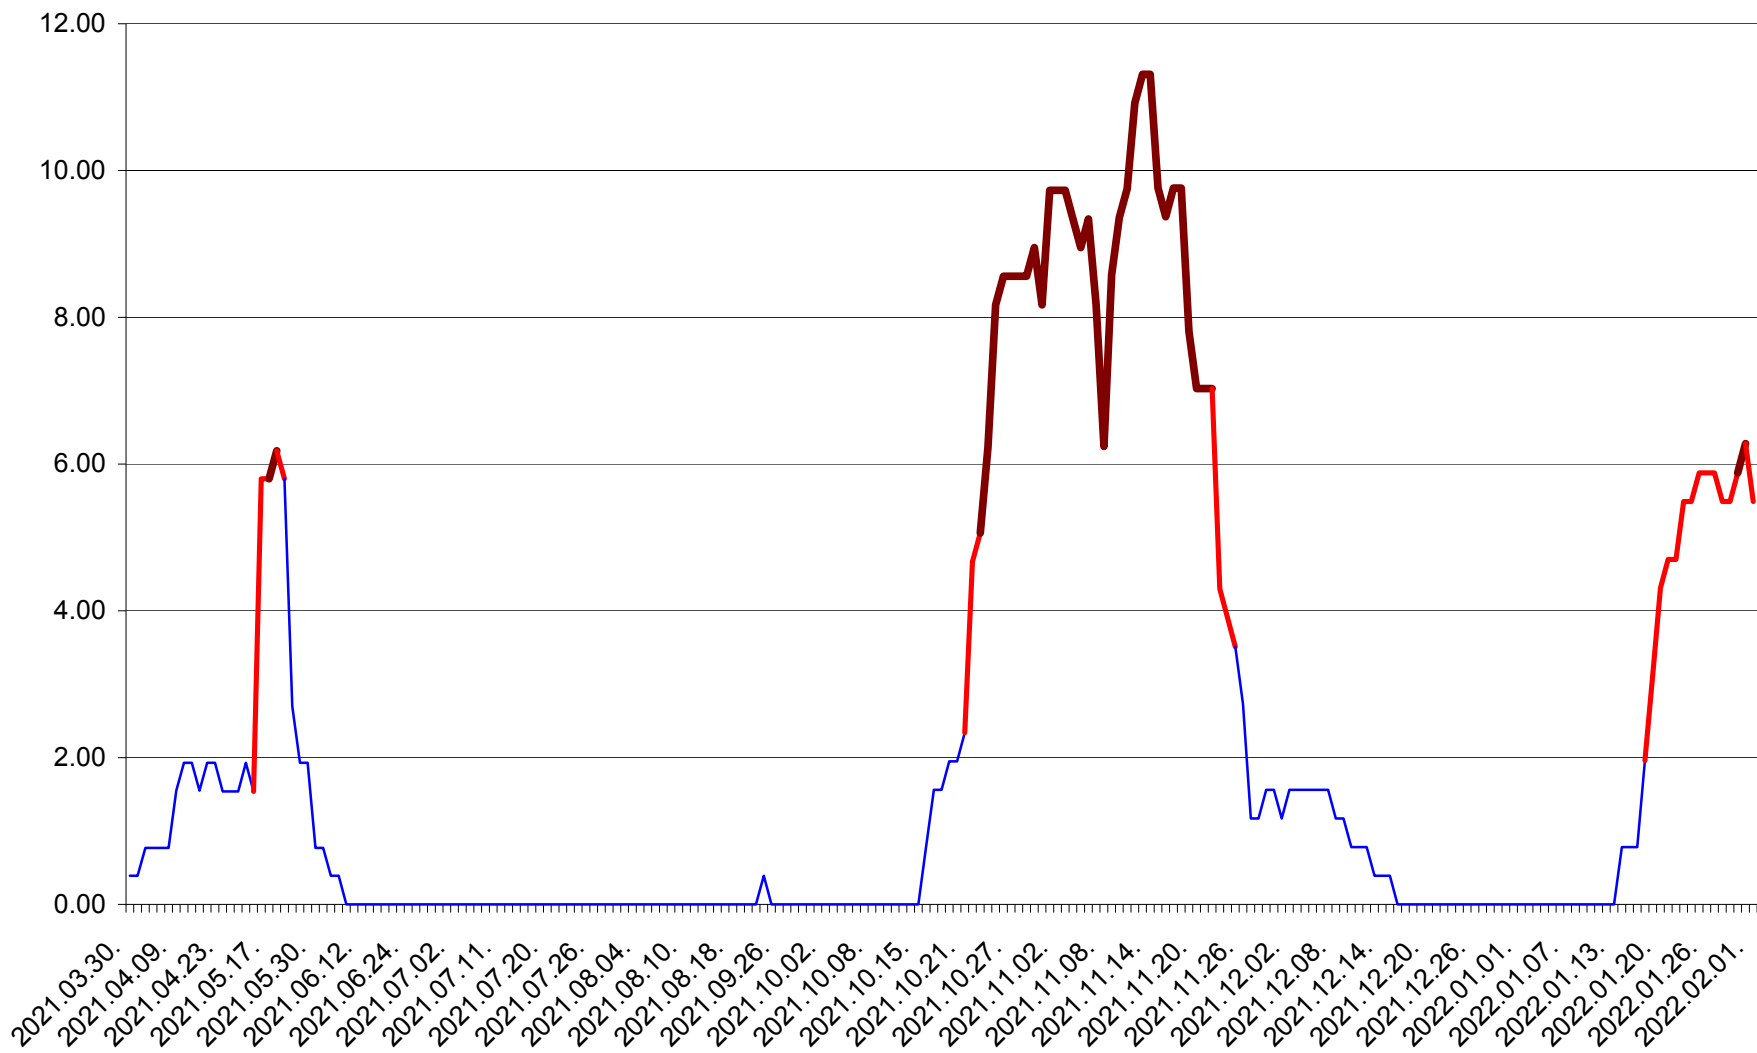

ATID - Evolutia incidentei cumulate pe 14 zile la % de locuitori
2021.04.01. - 2022.02.01.

AVRĂMEȘTI - Evolutia incidentei cumulate pe 14 zile la ‰ de locuitori
2021.04.01. - 2022.02.01.

ORAȘ BĂILE TUȘNAD - Evolutia incidentei cumulate pe 14 zile la ‰ de locuitori
2021.04.01. - 2022.02.01.

ORAȘ BĂLAN - Evolutia incidentei cumulate pe 14 zile la ‰ de locuitori
2021.04.01. - 2022.02.01.

BILBOR - Evolutia incidentei cumulate pe 14 zile la ‰ de locuitori
2021.04.01. - 2022.02.01.

ORAȘ BORSEC - Evolutia incidentei cumulate pe 14 zile la ‰ de locuitori
2021.04.01. - 2022.02.01.

BRĂDEȘTI - Evolutia incidentei cumulate pe 14 zile la ‰ de locuitori
2021.04.01. - 2022.02.01.

CĂPÂLNIȚA - Evolutia incidentei cumulate pe 14 zile la ‰ de locuitori
2021.04.01. - 2022.02.01.

CÂRȚA - Evolutia incidentei cumulate pe 14 zile la ‰ de locuitori
2021.04.01. - 2022.02.01.