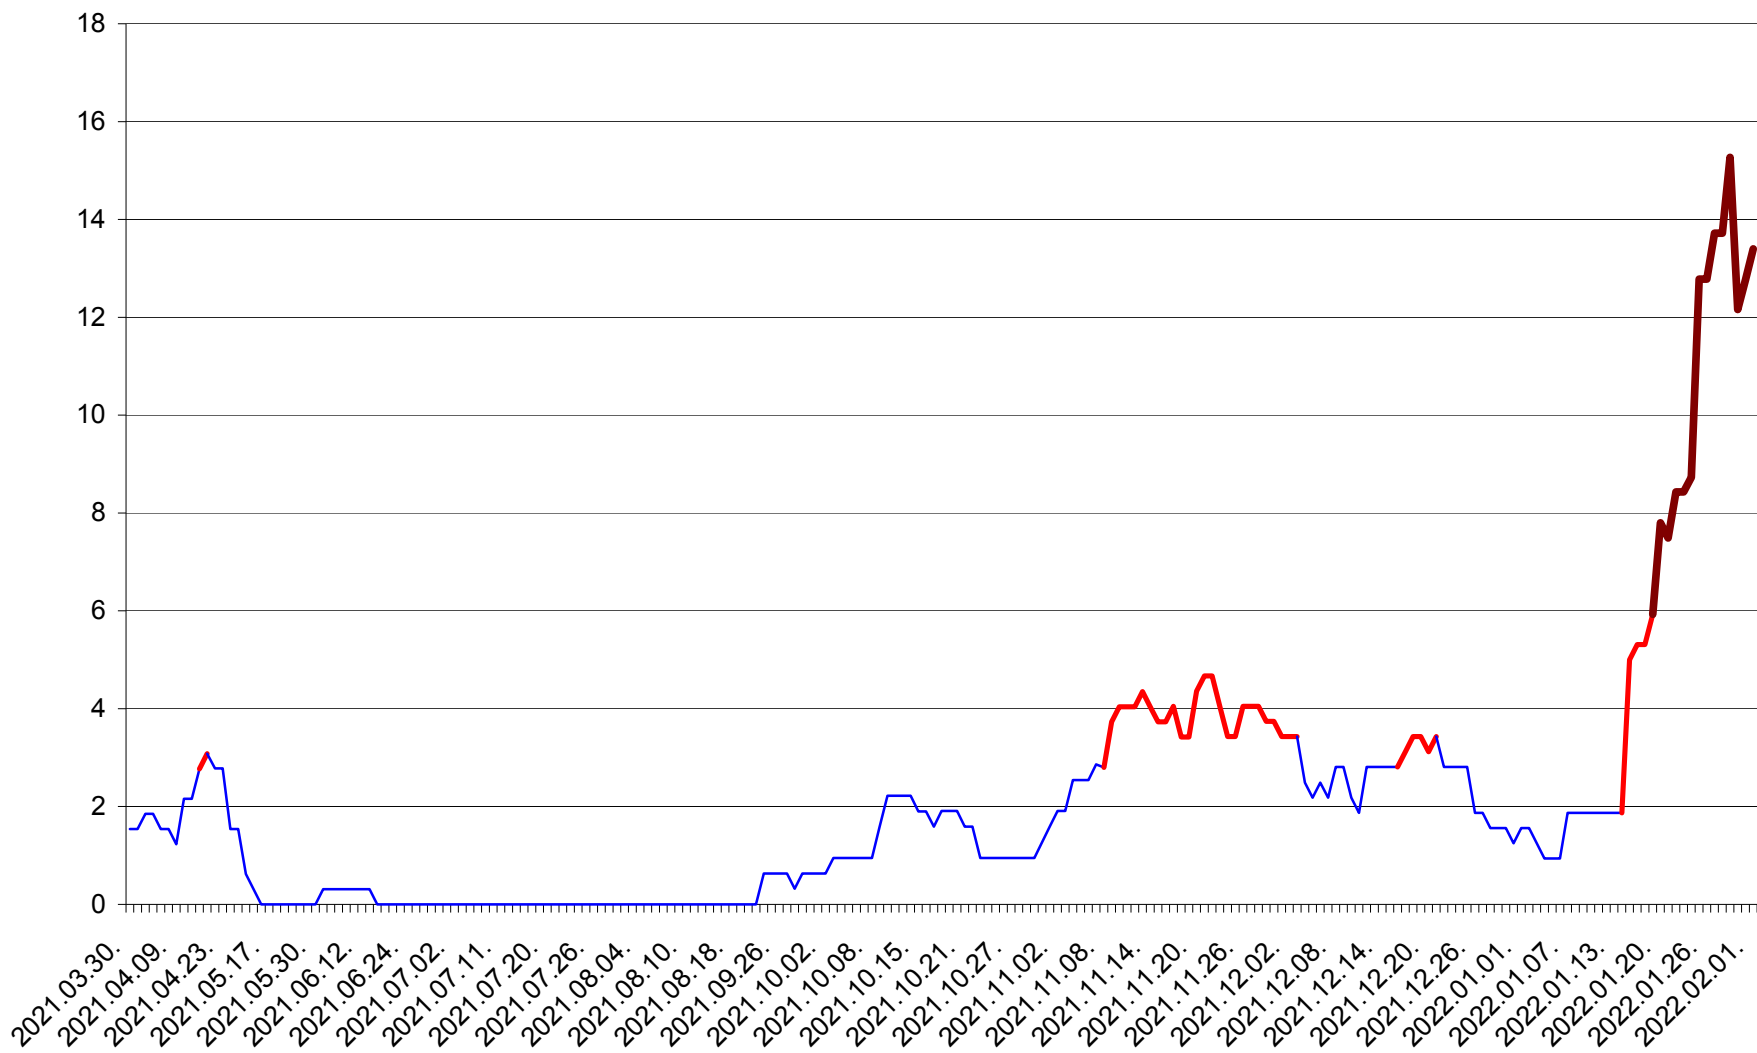

TUȘNAD - Evolutia incidentei cumulate pe 14 zile la ‰ de locuitori
2021.04.01. - 2022.02.01.