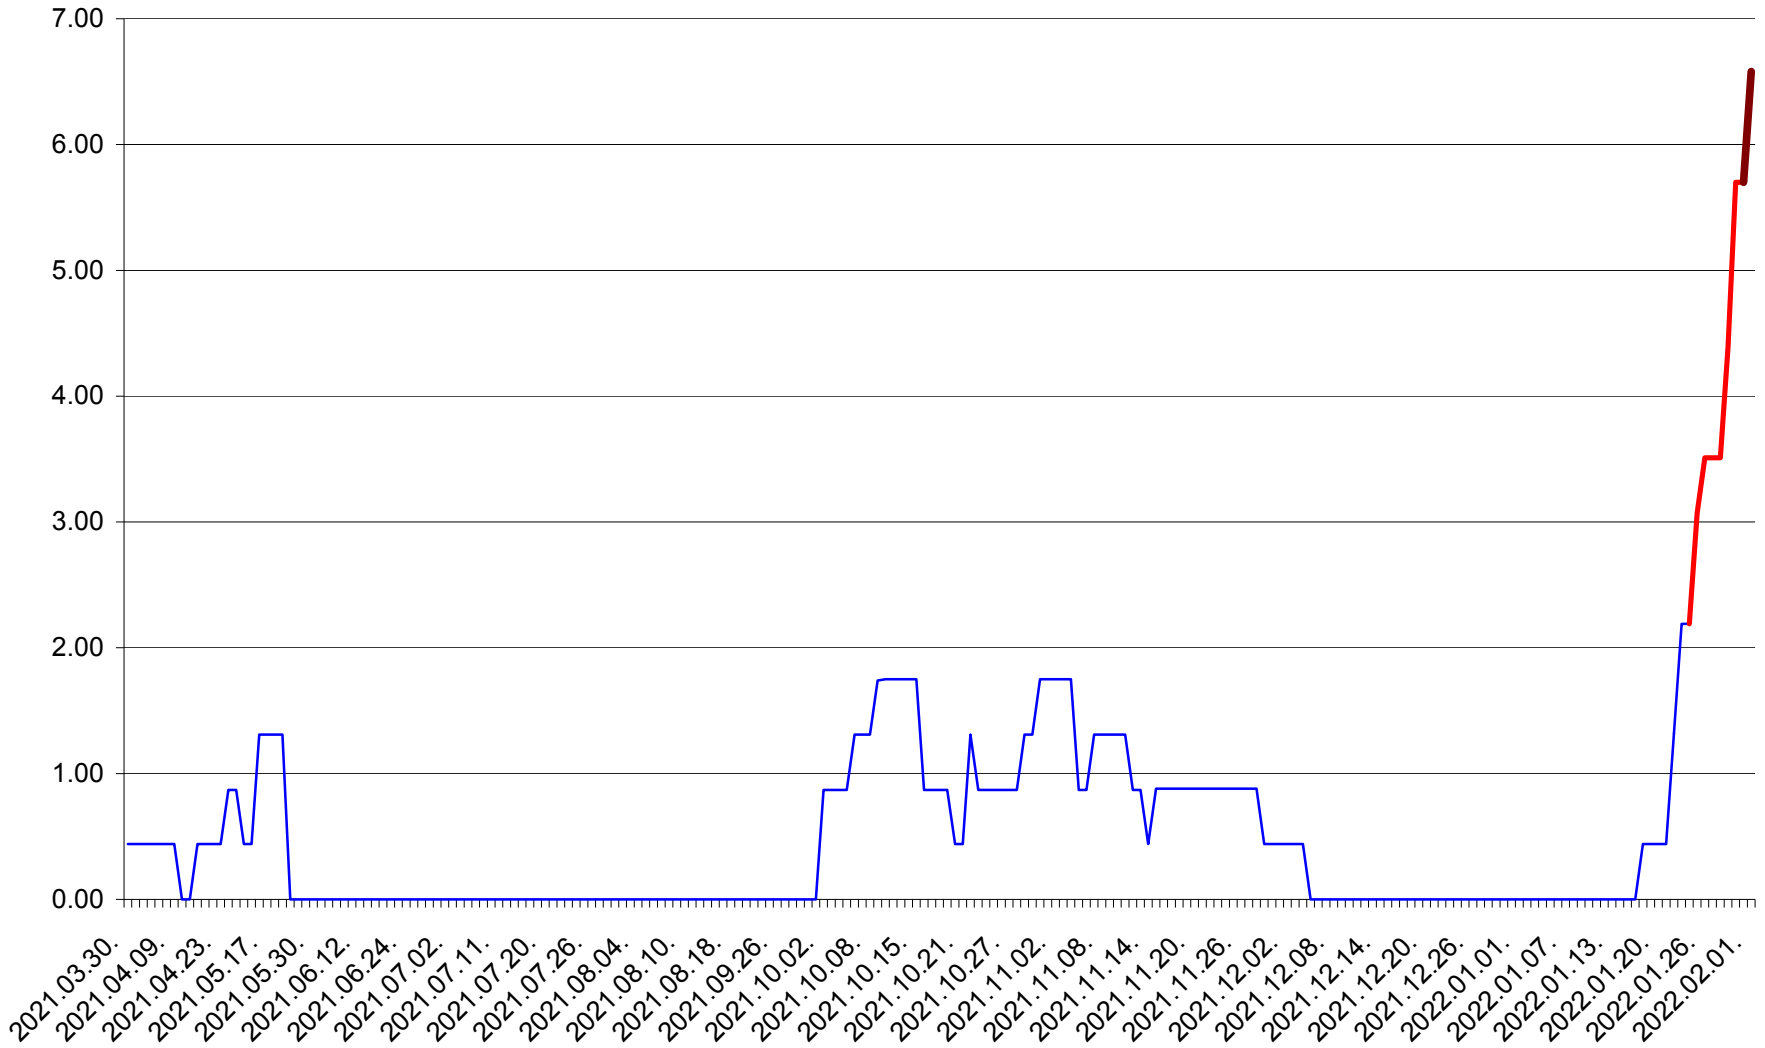

ORAȘ BĂLAN - Evolutia incidentei cumulate pe 14 zile la ‰ de locuitori
2021.04.01. - 2022.02.01.

BILBOR - Evolutia incidentei cumulate pe 14 zile la ‰ de locuitori
2021.04.01. - 2022.02.01.

ORAȘ BORSEC - Evolutia incidentei cumulate pe 14 zile la ‰ de locuitori
2021.04.01. - 2022.02.01.

BRĂDEȘTI - Evolutia incidentei cumulate pe 14 zile la ‰ de locuitori
2021.04.01. - 2022.02.01.

CĂPÂLNIȚA - Evolutia incidentei cumulate pe 14 zile la ‰ de locuitori
2021.04.01. - 2022.02.01.

CÂRȚA - Evolutia incidentei cumulate pe 14 zile la ‰ de locuitori
2021.04.01. - 2022.02.01.

CICEU - Evolutia incidentei cumulate pe 14 zile la ‰ de locuitori
2021.04.01. - 2022.02.01.

CIUCSÂNGEORGIU - Evolutia incidentei cumulate pe 14 zile la % de locuitori
2021.04.01. - 2022.02.01.

CIUMANI - Evolutia incidentei cumulate pe 14 zile la ‰ de locuitori
2021.04.01. - 2022.02.01.

CORBU - Evolutia incidentei cumulate pe 14 zile la ‰ de locuitori
2021.04.01. - 2022.02.01.

CORUND - Evolutia incidentei cumulate pe 14 zile la ‰ de locuitori
2021.04.01. - 2022.02.01.

COZMENI - Evolutia incidentei cumulate pe 14 zile la % de locuitori
2021.04.01. - 2022.02.01.