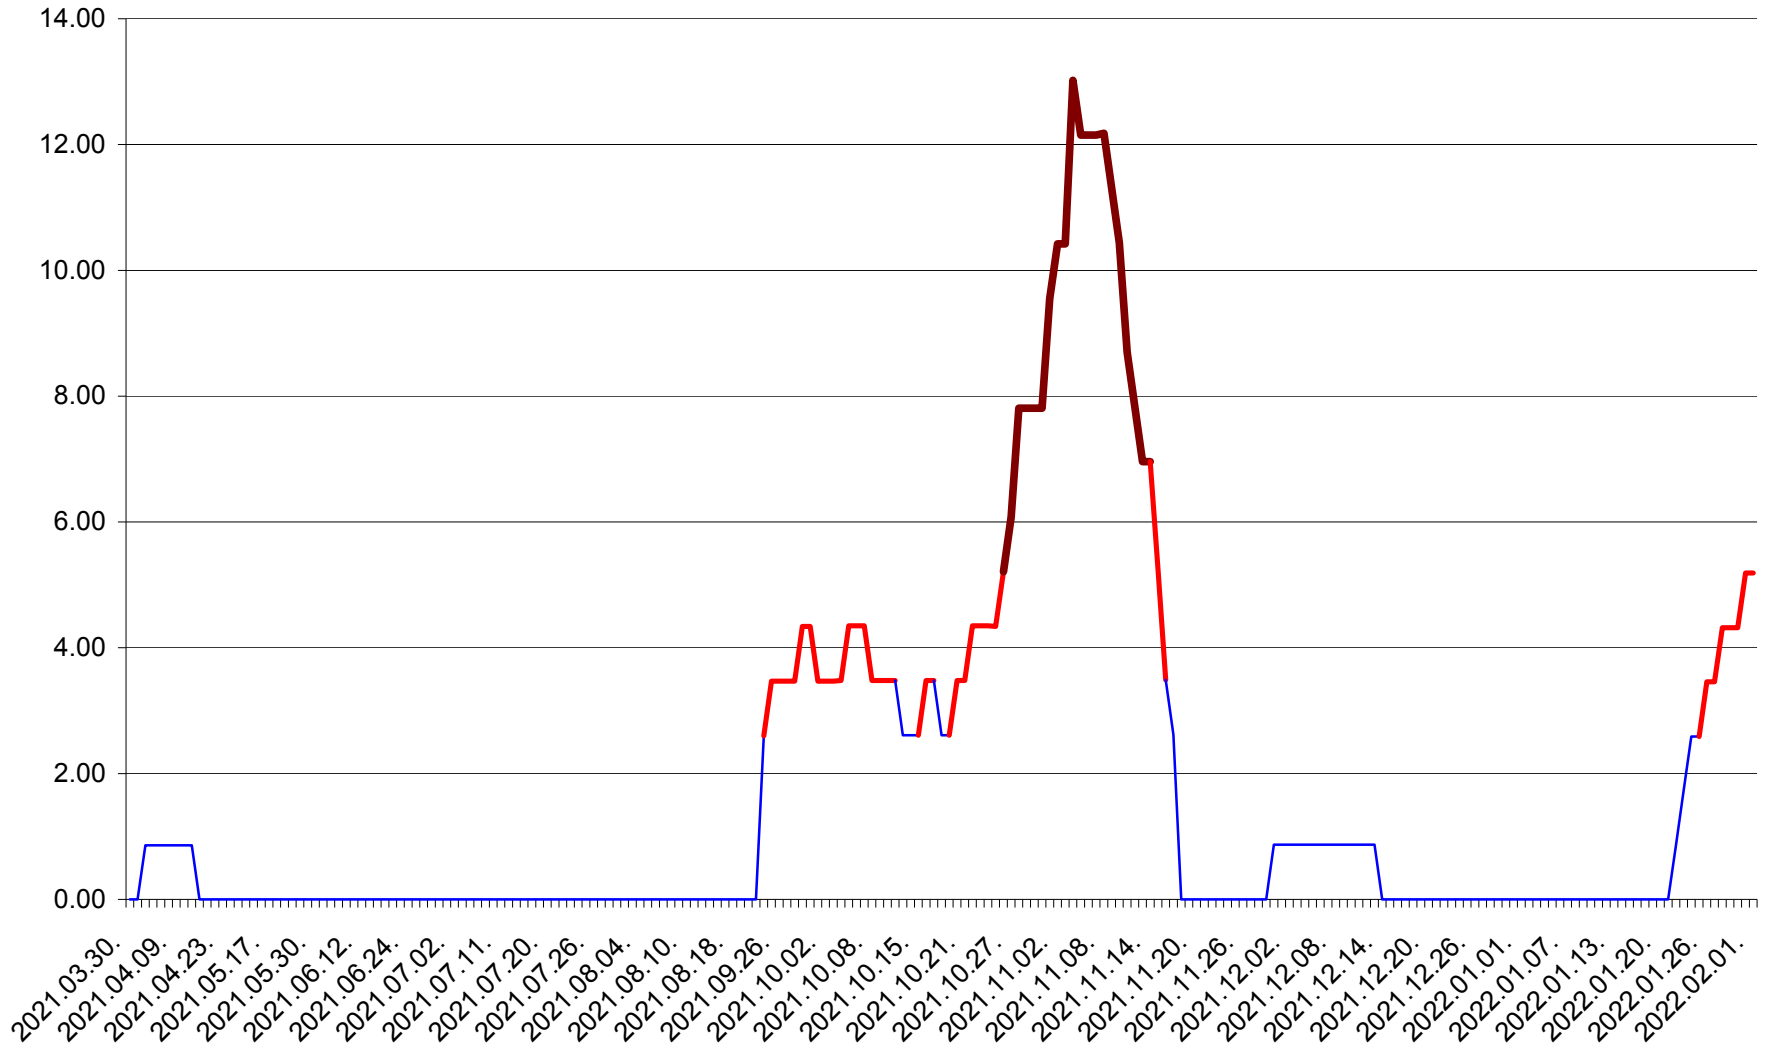

VĂRȘAG - Evolutia incidentei cumulate pe 14 zile la ‰ de locuitori
2021.04.01. - 2022.02.01.