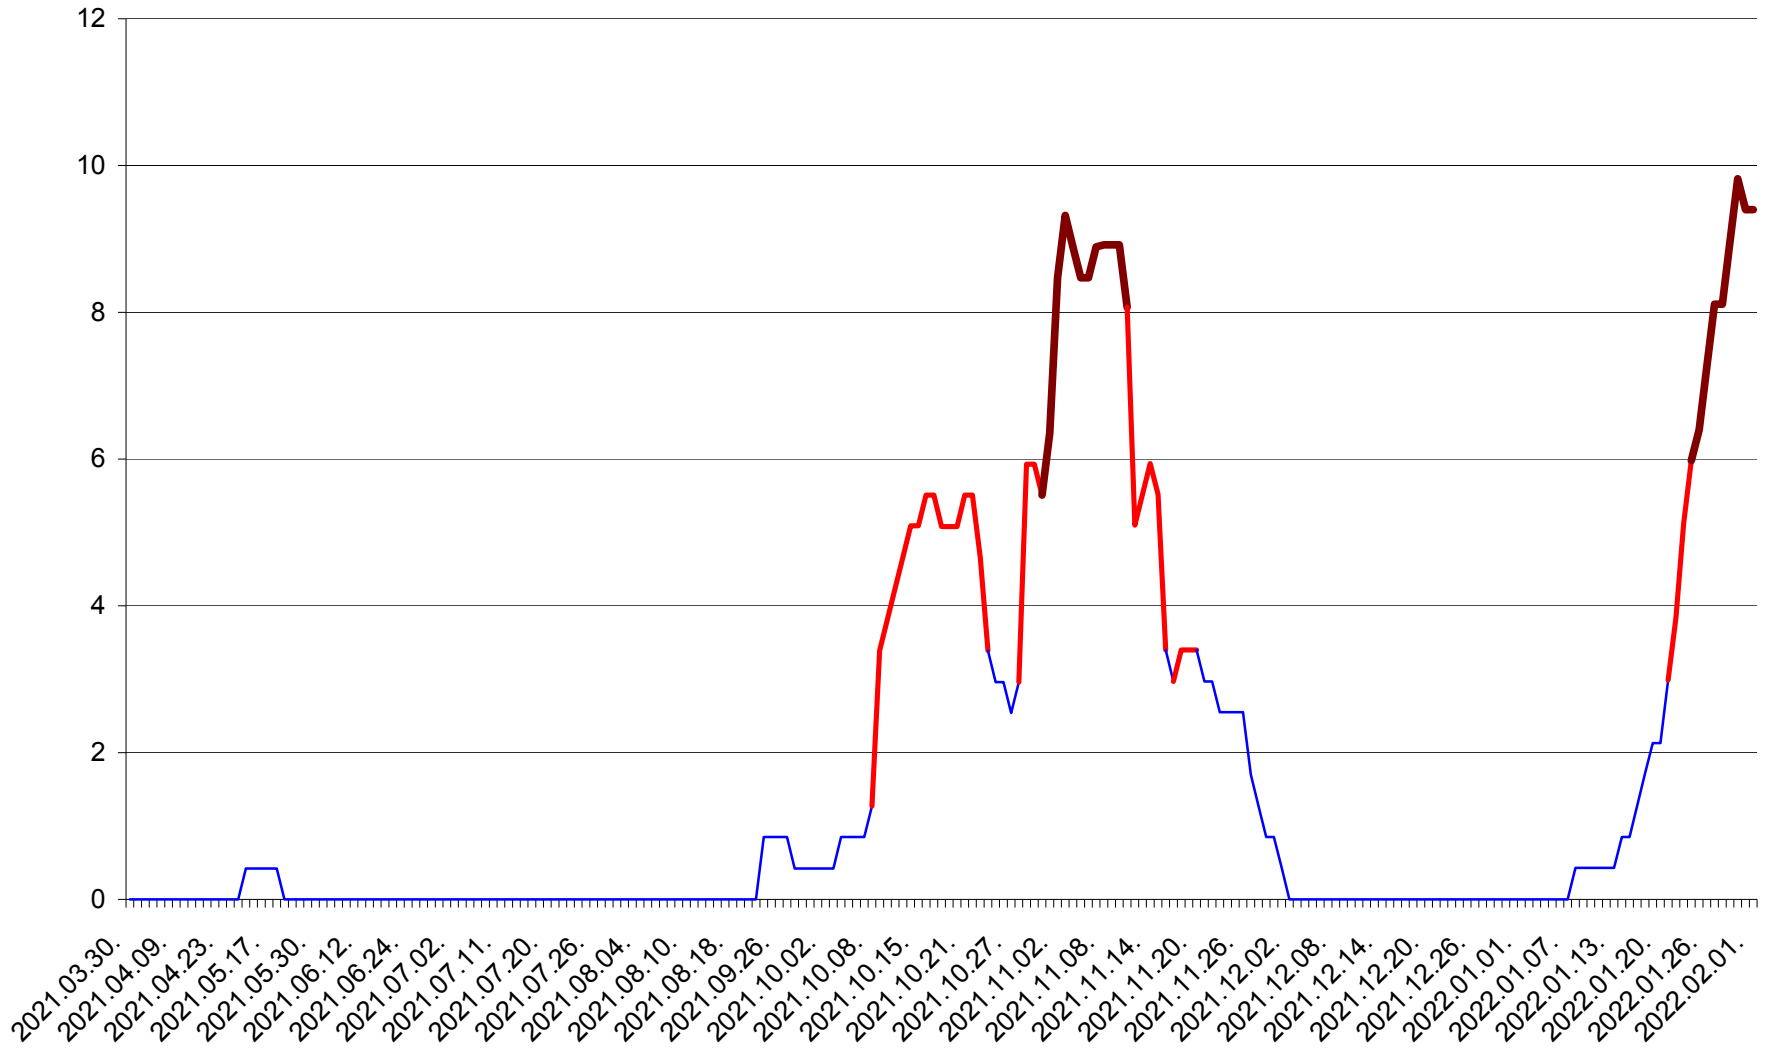

PLĂIEȘII DE JOS - Evolutia incidentei cumulate pe 14 zile la ‰ de locuitori
2021.04.01. - 2022.02.01.

PORUMBENI - Evolutia incidentei cumulate pe 14 zile la ‰ de locuitori
2021.04.01. - 2022.02.01.

PRAID - Evolutia incidentei cumulate pe 14 zile la ‰ de locuitori
2021.04.01. - 2022.02.01.

RACU - Evolutia incidentei cumulate pe 14 zile la ‰ de locuitori
2021.04.01. - 2022.02.01.

REMETEA - Evolutia incidentei cumulate pe 14 zile la % de locuitori
2021.04.01. - 2022.02.01.

SĂCEL - Evolutia incidentei cumulate pe 14 zile la ‰ de locuitori
2021.04.01. - 2022.02.01.

SÂNCRĂIENI - Evolutia incidentei cumulate pe 14 zile la ‰ de locuitori
2021.04.01. - 2022.02.01.

SÂNDOMINIC - Evolutia incidentei cumulate pe 14 zile la ‰ de locuitori
2021.04.01. - 2022.02.01.

SÂNMARTIN - Evolutia incidentei cumulate pe 14 zile la ‰ de locuitori
2021.04.01. - 2022.02.01.