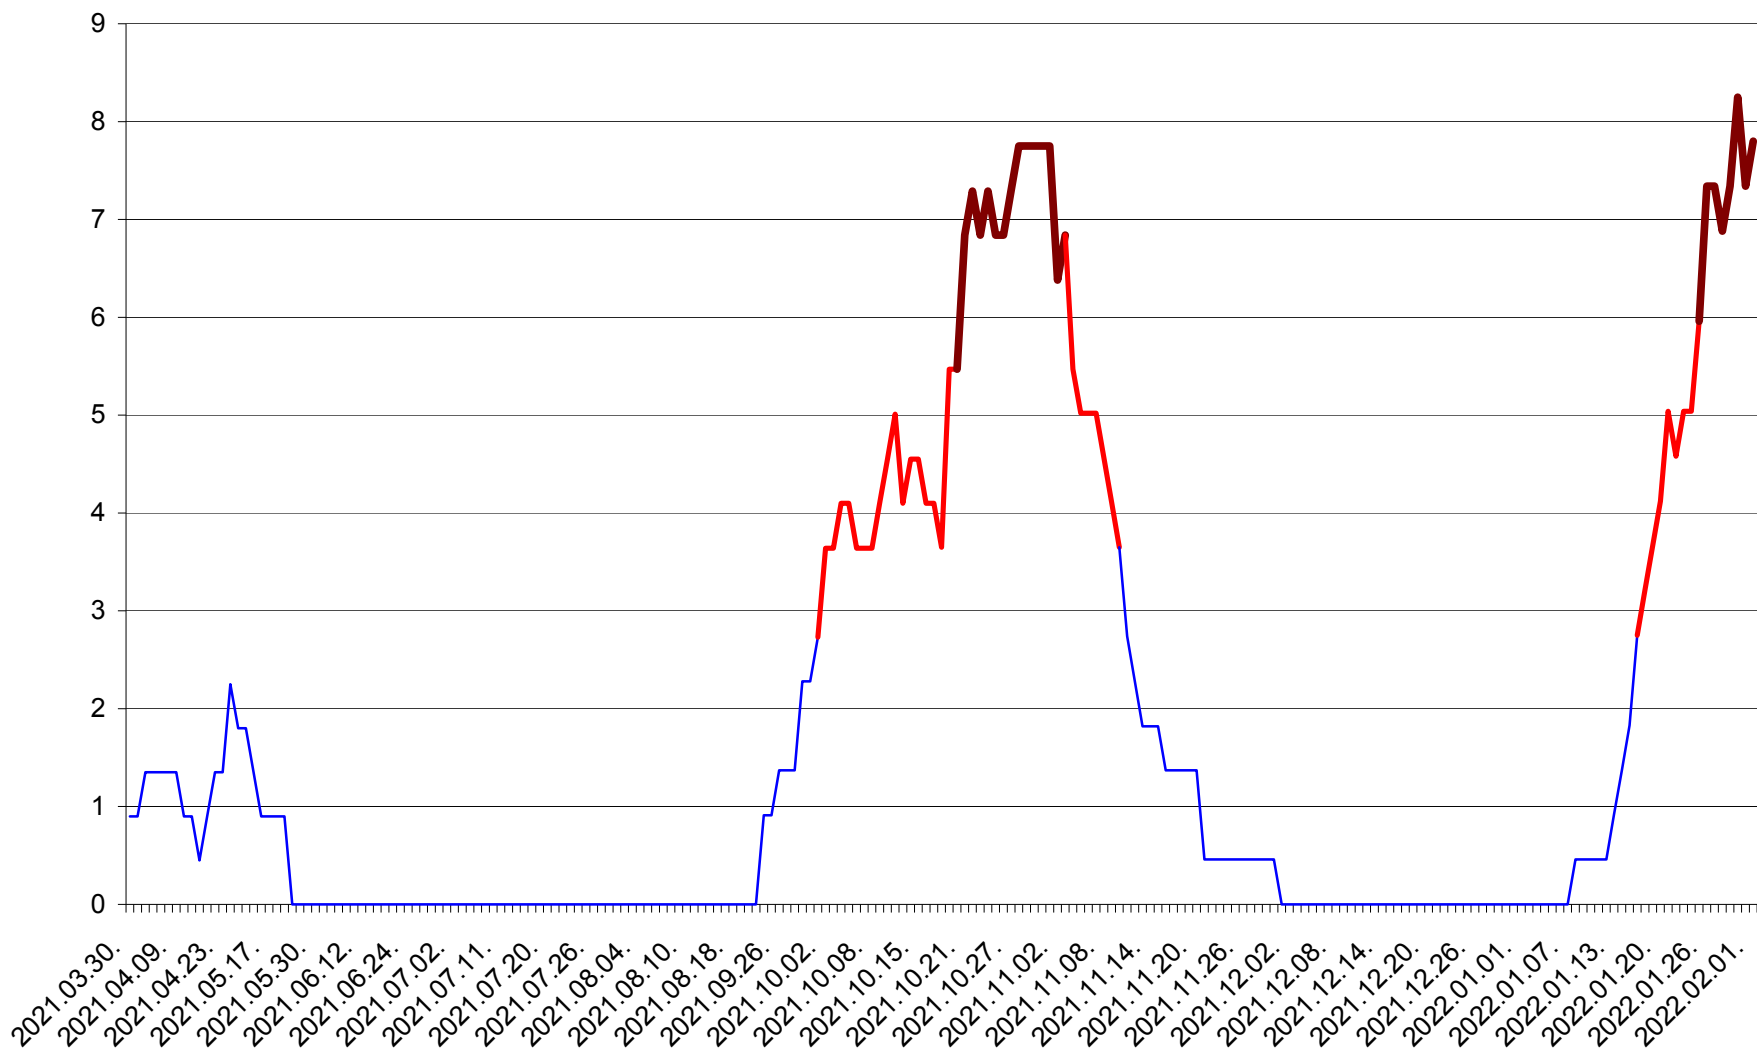

RACU - Evolutia incidentei cumulate pe 14 zile la ‰ de locuitori
2021.04.01. - 2022.02.01.

REMETEA - Evolutia incidentei cumulate pe 14 zile la % de locuitori
2021.04.01. - 2022.02.01.

SĂCEL - Evolutia incidentei cumulate pe 14 zile la ‰ de locuitori
2021.04.01. - 2022.02.01.

SÂNCRĂIENI - Evolutia incidentei cumulate pe 14 zile la ‰ de locuitori
2021.04.01. - 2022.02.01.

SÂNDOMINIC - Evolutia incidentei cumulate pe 14 zile la ‰ de locuitori
2021.04.01. - 2022.02.01.

SÂNMARTIN - Evolutia incidentei cumulate pe 14 zile la ‰ de locuitori
2021.04.01. - 2022.02.01.

SÂNSIMION - Evolutia incidentei cumulate pe 14 zile la ‰ de locuitori
2021.04.01. - 2022.02.01.

SÂNTIMBRU - Evolutia incidentei cumulate pe 14 zile la ‰ de locuitori
2021.04.01. - 2022.02.01.

SĂRMAȘ - Evolutia incidentei cumulate pe 14 zile la ‰ de locuitori
2021.04.01. - 2022.02.01.