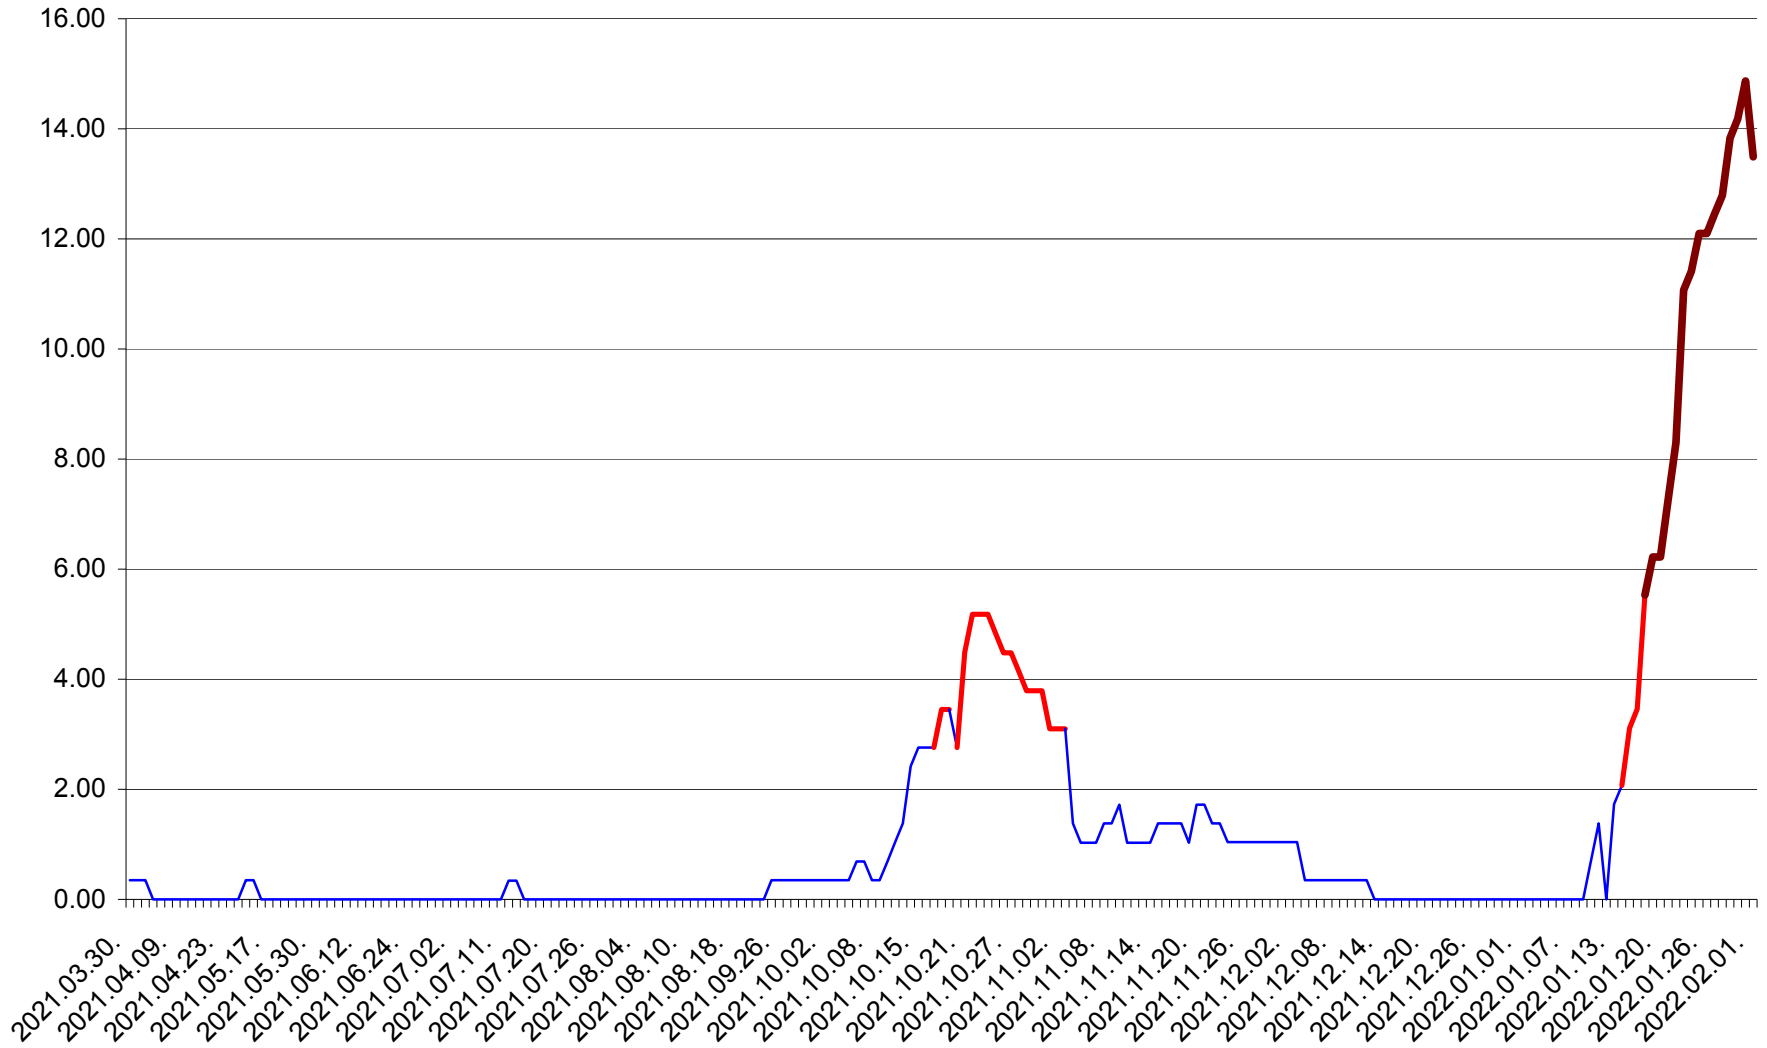

ORAȘ BĂLAN - Evolutia incidentei cumulate pe 14 zile la ‰ de locuitori
2021.04.01. - 2022.02.01.

BILBOR - Evolutia incidentei cumulate pe 14 zile la ‰ de locuitori
2021.04.01. - 2022.02.01.

ORAȘ BORSEC - Evolutia incidentei cumulate pe 14 zile la ‰ de locuitori
2021.04.01. - 2022.02.01.

BRĂDEȘTI - Evolutia incidentei cumulate pe 14 zile la ‰ de locuitori
2021.04.01. - 2022.02.01.

CĂPÂLNIȚA - Evolutia incidentei cumulate pe 14 zile la ‰ de locuitori
2021.04.01. - 2022.02.01.

CÂRȚA - Evolutia incidentei cumulate pe 14 zile la ‰ de locuitori
2021.04.01. - 2022.02.01.

CICEU - Evolutia incidentei cumulate pe 14 zile la ‰ de locuitori
2021.04.01. - 2022.02.01.

CIUCSÂNGEORGIU - Evolutia incidentei cumulate pe 14 zile la % de locuitori
2021.04.01. - 2022.02.01.

CIUMANI - Evolutia incidentei cumulate pe 14 zile la ‰ de locuitori
2021.04.01. - 2022.02.01.

CORBU - Evolutia incidentei cumulate pe 14 zile la ‰ de locuitori
2021.04.01. - 2022.02.01.

CORUND - Evolutia incidentei cumulate pe 14 zile la ‰ de locuitori
2021.04.01. - 2022.02.01.

COZMENI - Evolutia incidentei cumulate pe 14 zile la % de locuitori
2021.04.01. - 2022.02.01.