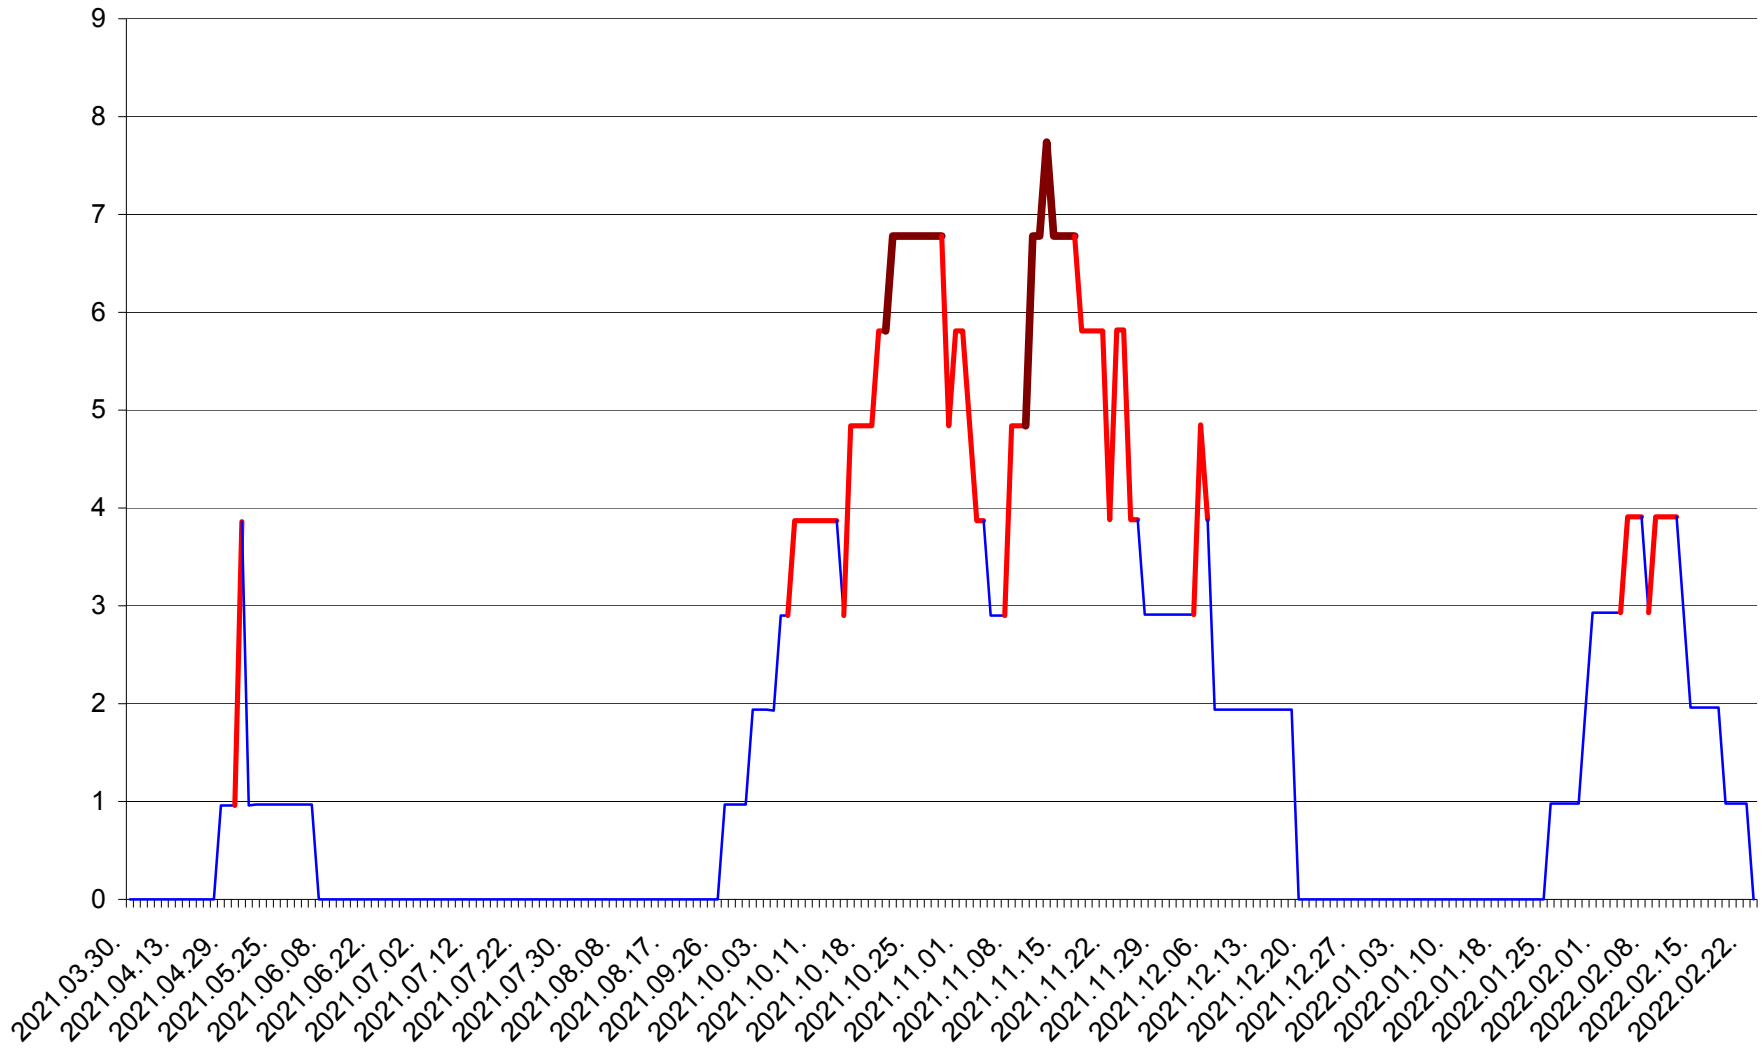

DEALU - Evolutia incidentei cumulate pe 14 zile la % de locuitori
2021.04.01. - 2022.02.23.