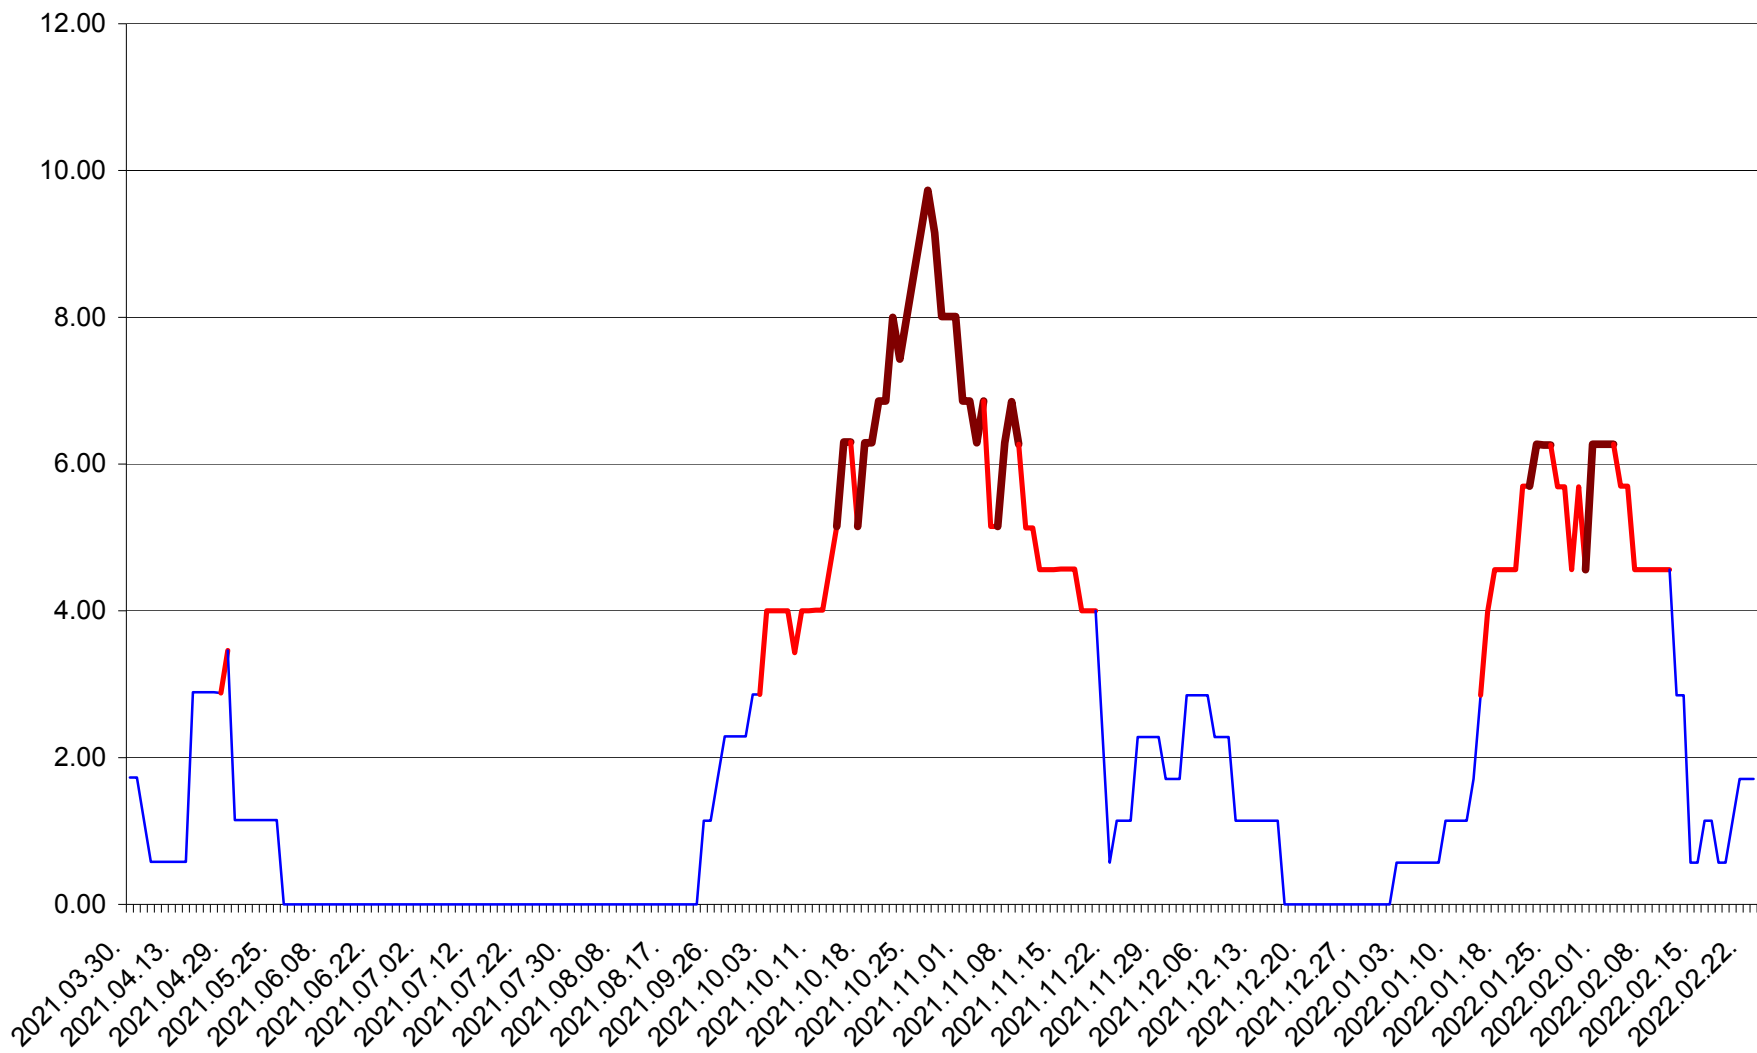

ORAȘ VLĂHIȚA - Evolutia incidentei cumulate pe 14 zile la ‰ de locuitori
2021.04.01. - 2022.02.23.