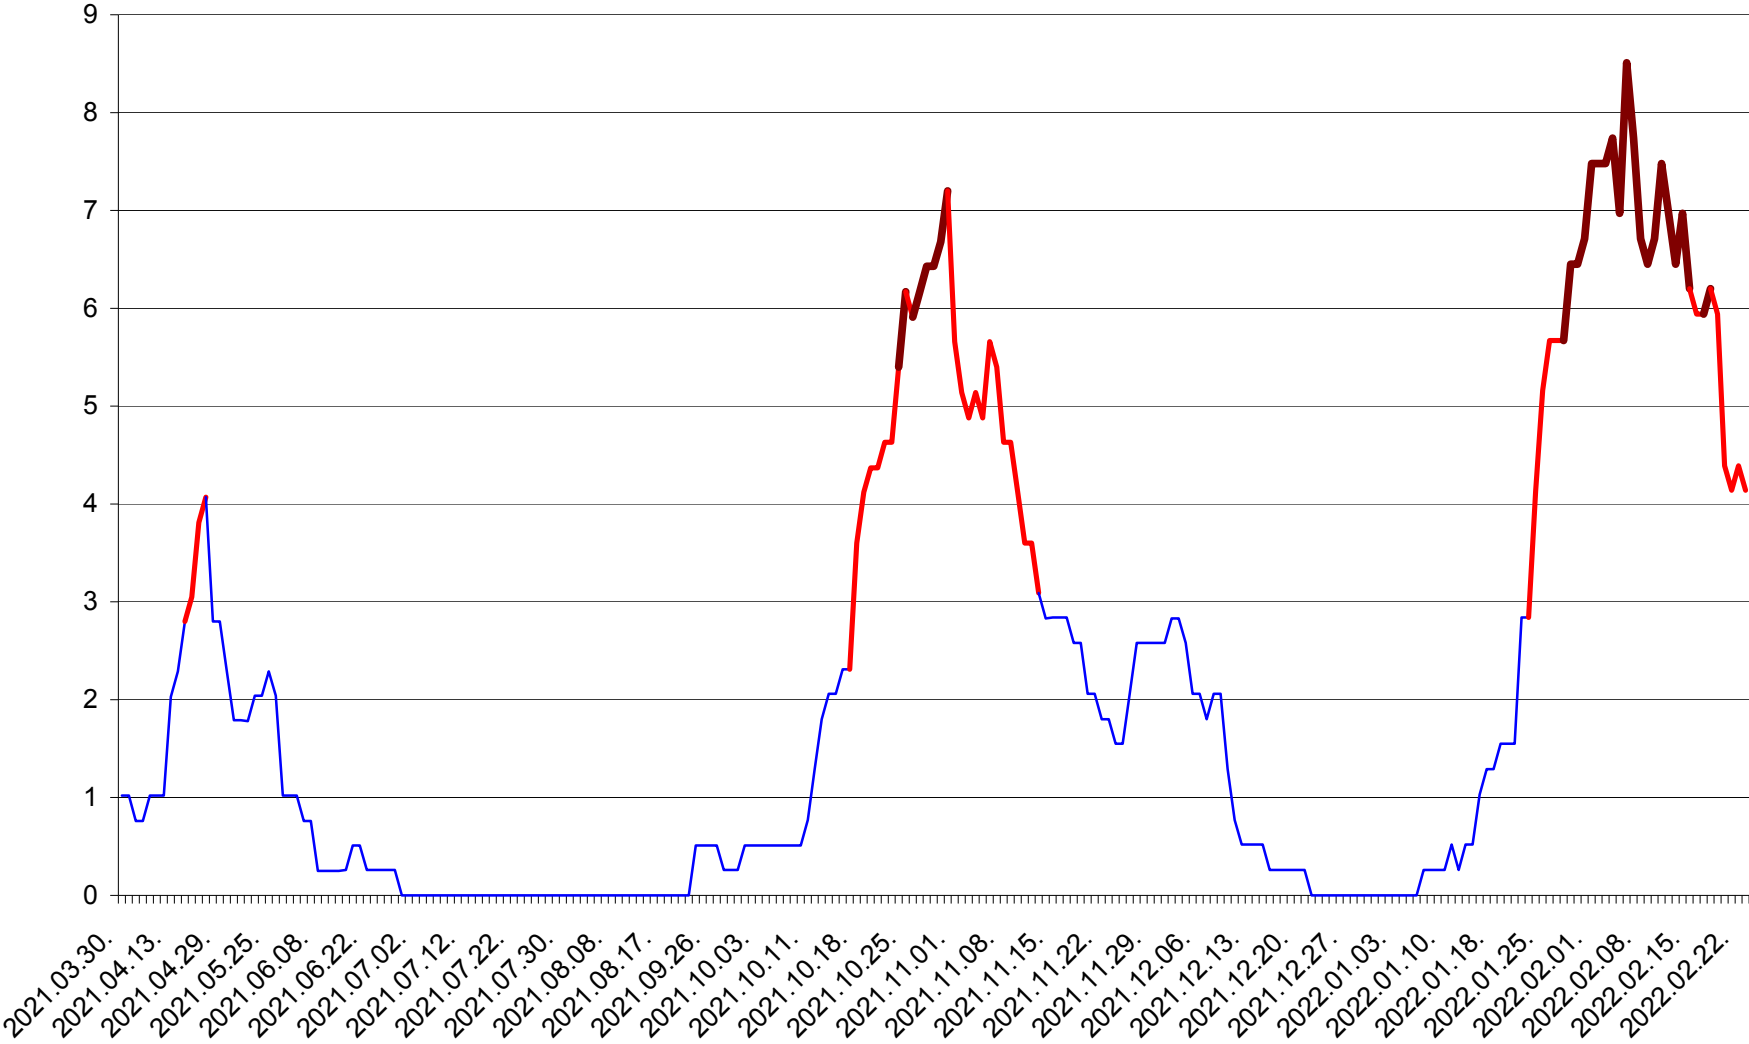

SÂNSIMION - Evolutia incidentei cumulate pe 14 zile la ‰ de locuitori
2021.04.01. - 2022.02.23.

SÂNTIMBRU - Evolutia incidentei cumulate pe 14 zile la ‰ de locuitori
2021.04.01. - 2022.02.23.

SĂRMAȘ - Evolutia incidentei cumulate pe 14 zile la ‰ de locuitori
2021.04.01. - 2022.02.23.

SATU MARE - Evolutia incidentei cumulate pe 14 zile la ‰ de locuitori
2021.04.01. - 2022.02.23.

SECUIENI - Evolutia incidentei cumulate pe 14 zile la ‰ de locuitori
2021.04.01. - 2022.02.23.

SICULENI - Evolutia incidentei cumulate pe 14 zile la ‰ de locuitori
2021.04.01. - 2022.02.23.

ȘIMONEȘTI - Evolția incidenței cumulate pe 14 zile la ‰ de locuitori
2021.04.01. - 2022.02.23.

SUBCETATE - Evolutia incidentei cumulate pe 14 zile la ‰ de locuitori
2021.04.01. - 2022.02.23.

SUSENI - Evolutia incidentei cumulate pe 14 zile la ‰ de locuitori
2021.04.01. - 2022.02.23.