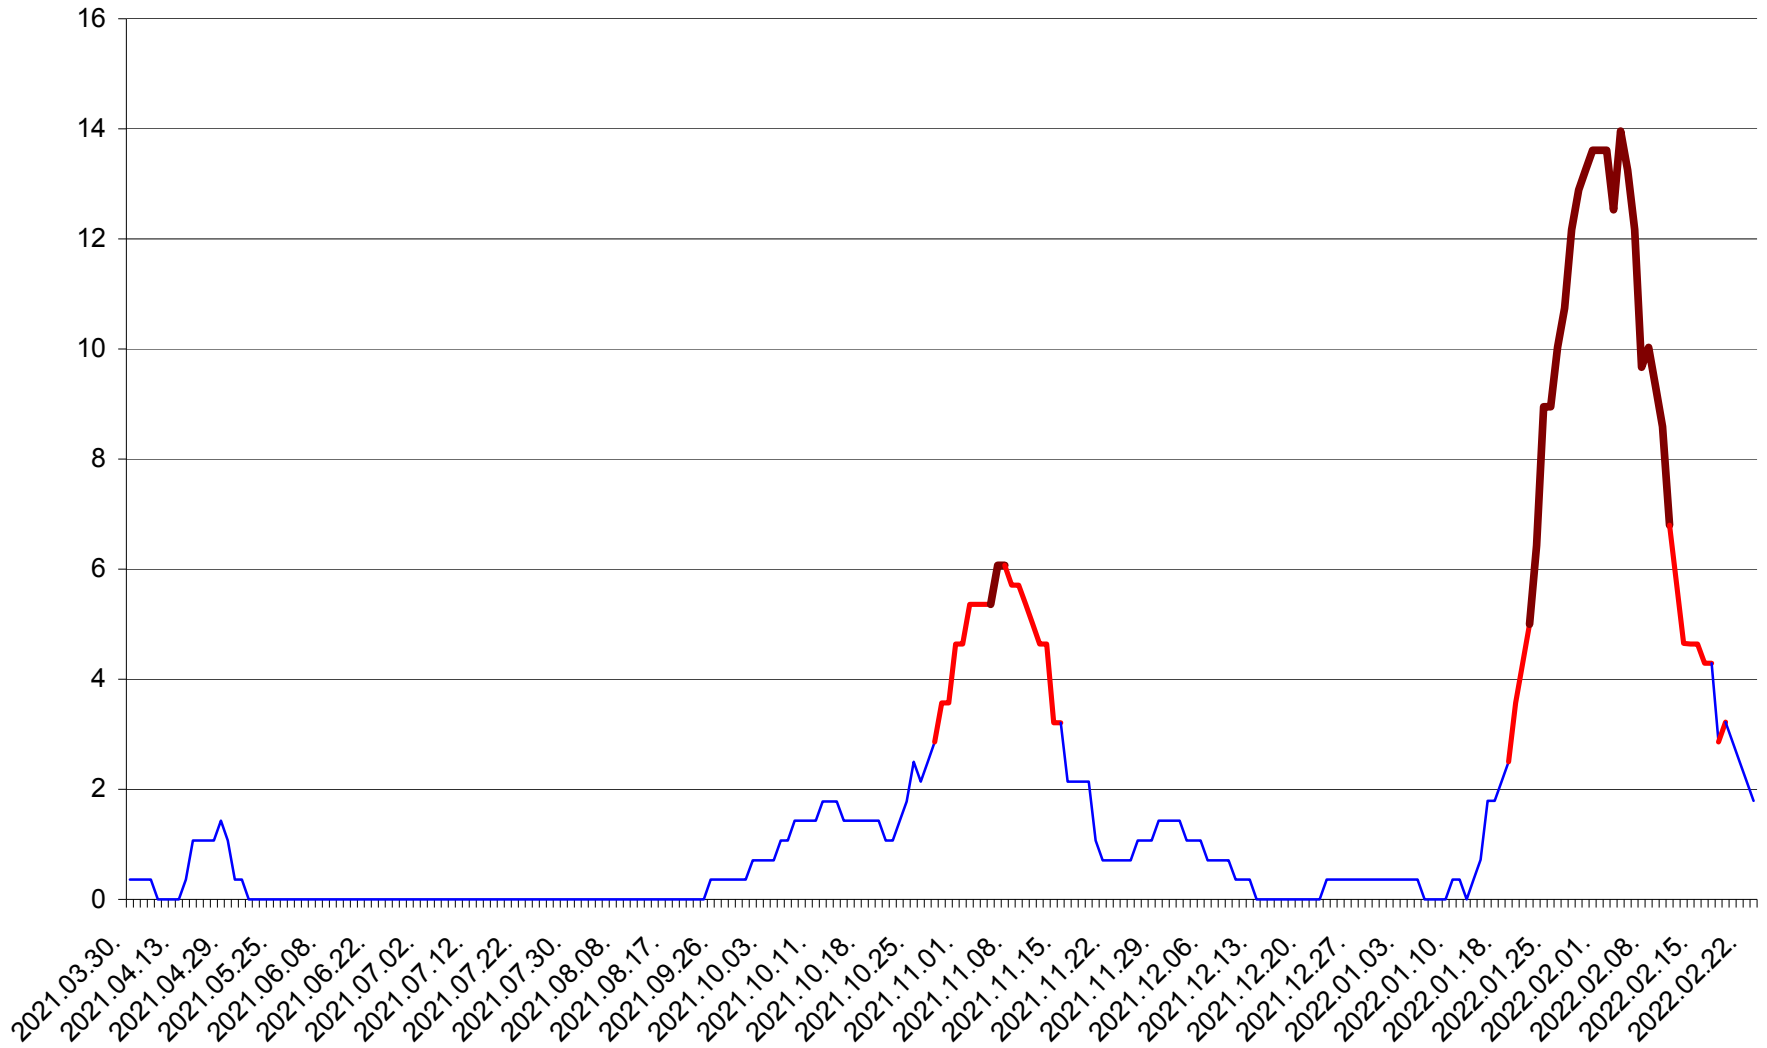

ȘIMONEȘTI - Evolția incidenței cumulate pe 14 zile la ‰ de locuitori
2021.04.01. - 2022.02.23.