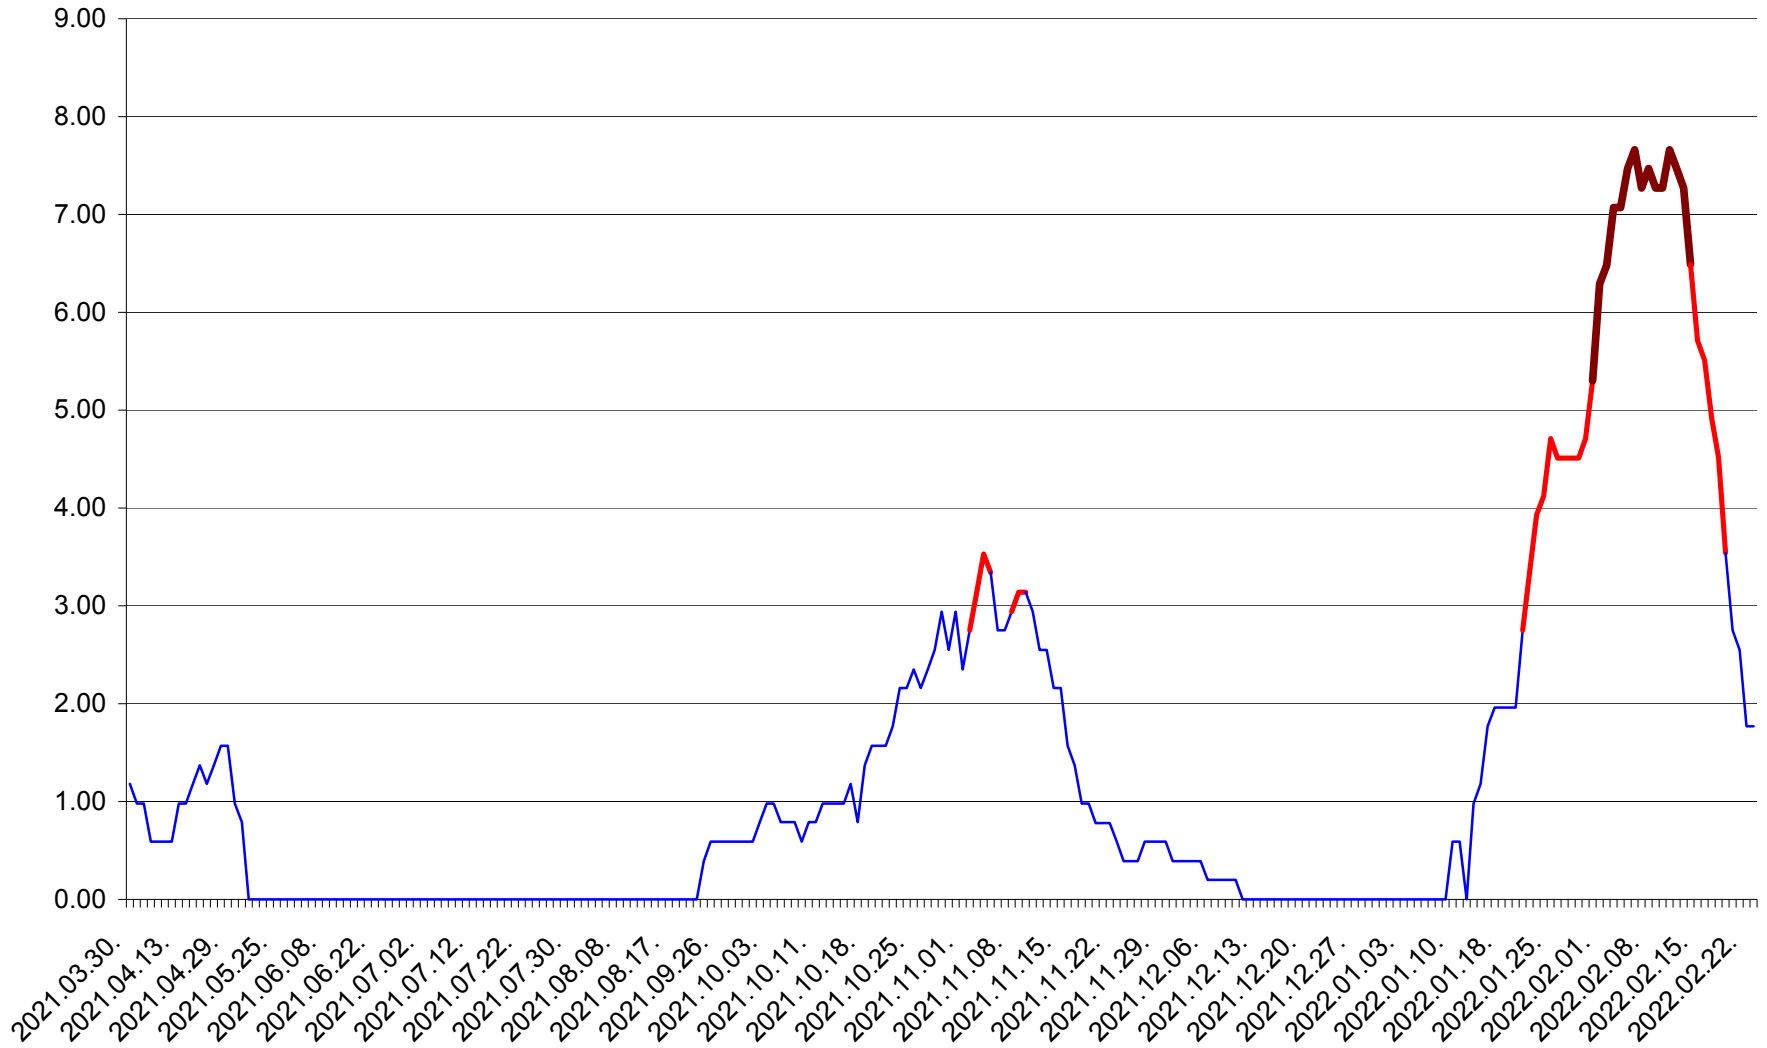

ORAȘ BĂLAN - Evolutia incidentei cumulate pe 14 zile la ‰ de locuitori
2021.04.01. - 2022.02.23.

BILBOR - Evolutia incidentei cumulate pe 14 zile la ‰ de locuitori
2021.04.01. - 2022.02.23.

ORAȘ BORSEC - Evolutia incidentei cumulate pe 14 zile la ‰ de locuitori
2021.04.01. - 2022.02.23.

BRĂDEȘTI - Evolutia incidentei cumulate pe 14 zile la ‰ de locuitori
2021.04.01. - 2022.02.23.

CĂPÂLNIȚA - Evolutia incidentei cumulate pe 14 zile la ‰ de locuitori
2021.04.01. - 2022.02.23.

CÂRȚA - Evolutia incidentei cumulate pe 14 zile la ‰ de locuitori
2021.04.01. - 2022.02.23.

CICEU - Evolutia incidentei cumulate pe 14 zile la ‰ de locuitori
2021.04.01. - 2022.02.23.

CIUCSÂNGEORGIU - Evolutia incidentei cumulate pe 14 zile la ‰ de locuitori
2021.04.01. - 2022.02.23.

CIUMANI - Evolutia incidentei cumulate pe 14 zile la ‰ de locuitori
2021.04.01. - 2022.02.23.

CORBU - Evolutia incidentei cumulate pe 14 zile la ‰ de locuitori
2021.04.01. - 2022.02.23.

CORUND - Evolutia incidentei cumulate pe 14 zile la ‰ de locuitori
2021.04.01. - 2022.02.23.

COZMENI - Evolutia incidentei cumulate pe 14 zile la ‰ de locuitori
2021.04.01. - 2022.02.23.