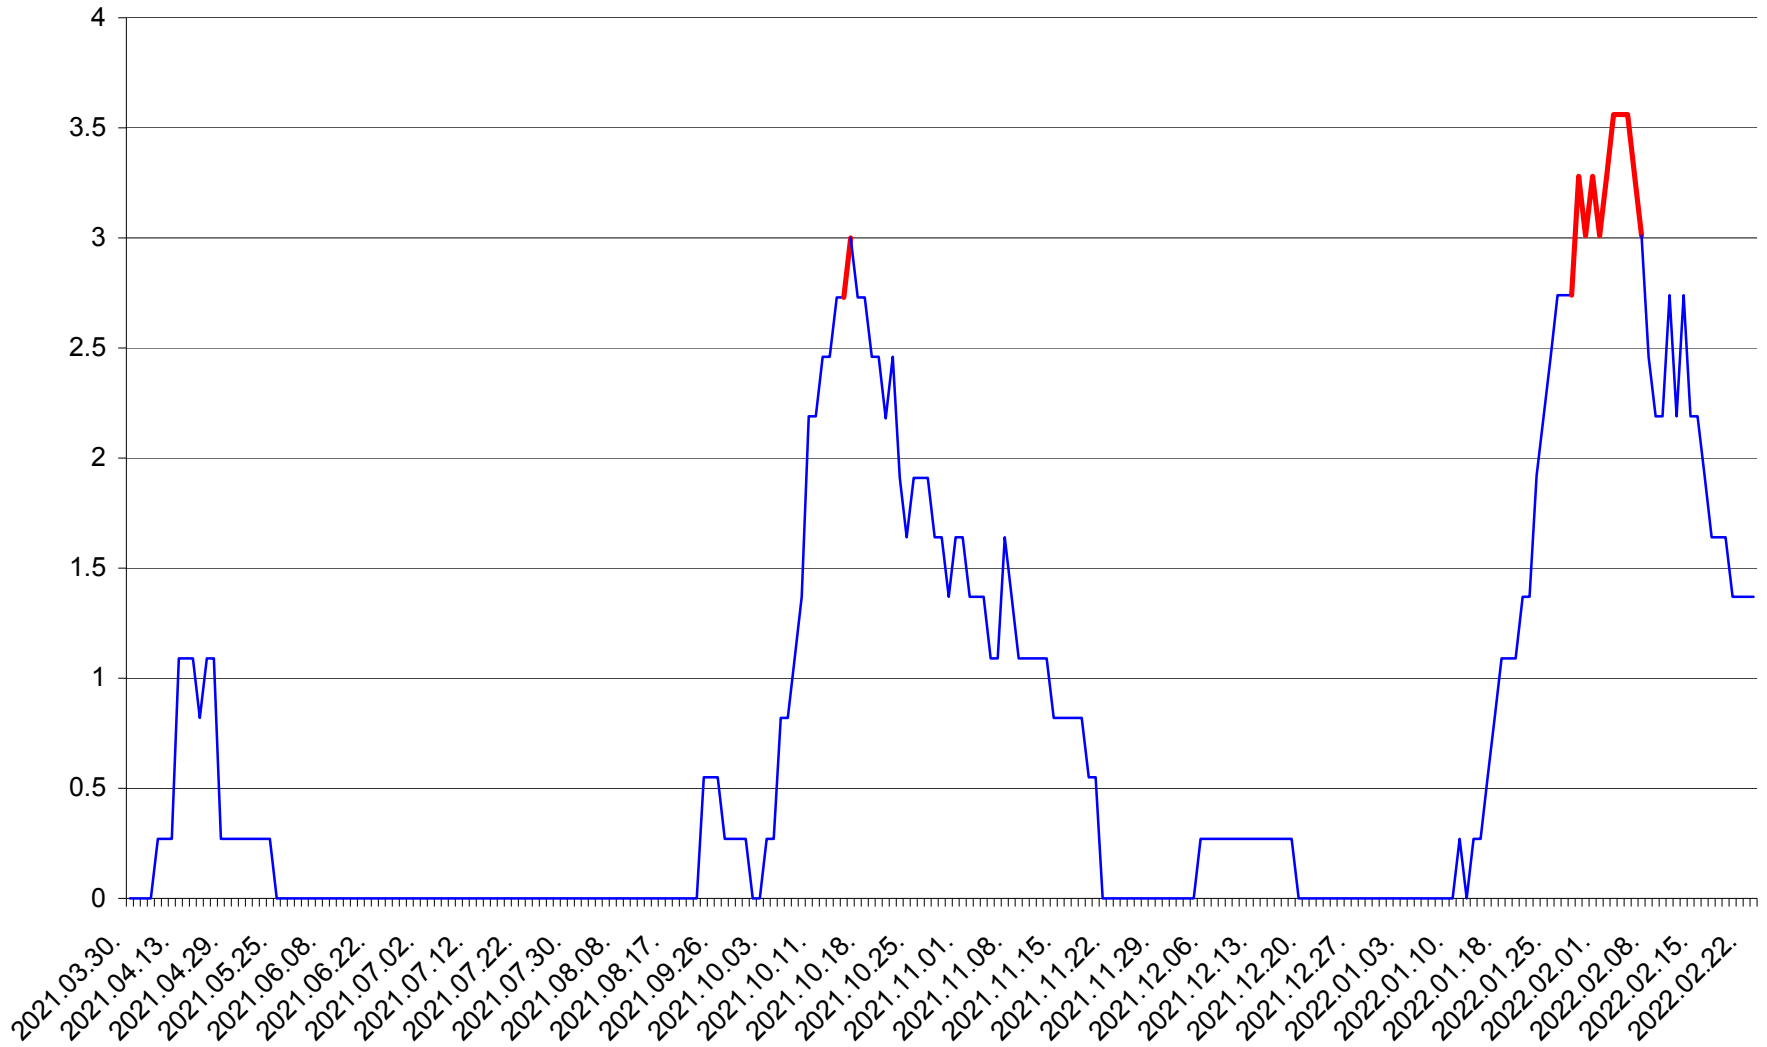

FELICENI - Evolutia incidentei cumulate pe 14 zile la ‰ de locuitori
2021.04.01. - 2022.02.23.

FRUMOASA - Evolutia incidentei cumulate pe 14 zile la ‰ de locuitori
2021.04.01. - 2022.02.23.

GĂLĂUȚAȘ - Evolutia incidentei cumulate pe 14 zile la ‰ de locuitori
2021.04.01. - 2022.02.23.

MUNICIPIUL GHEORGHENI - Evolutia incidentei cumulate pe 14 zile la % de locuitori
2021.04.01. - 2022.02.23.

JOSENI - Evolutia incidentei cumulate pe 14 zile la ‰ de locuitori
2021.04.01. - 2022.02.23.

LĂZAREA - Evolutia incidentei cumulate pe 14 zile la % de locuitori
2021.04.01. - 2022.02.23.

LELICENI - Evolutia incidentei cumulate pe 14 zile la ‰ de locuitori
2021.04.01. - 2022.02.23.

LUETA - Evolutia incidentei cumulate pe 14 zile la ‰ de locuitori
2021.04.01. - 2022.02.23.

LUNCA DE JOS - Evolutia incidentei cumulate pe 14 zile la ‰ de locuitori
2021.04.01. - 2022.02.23.