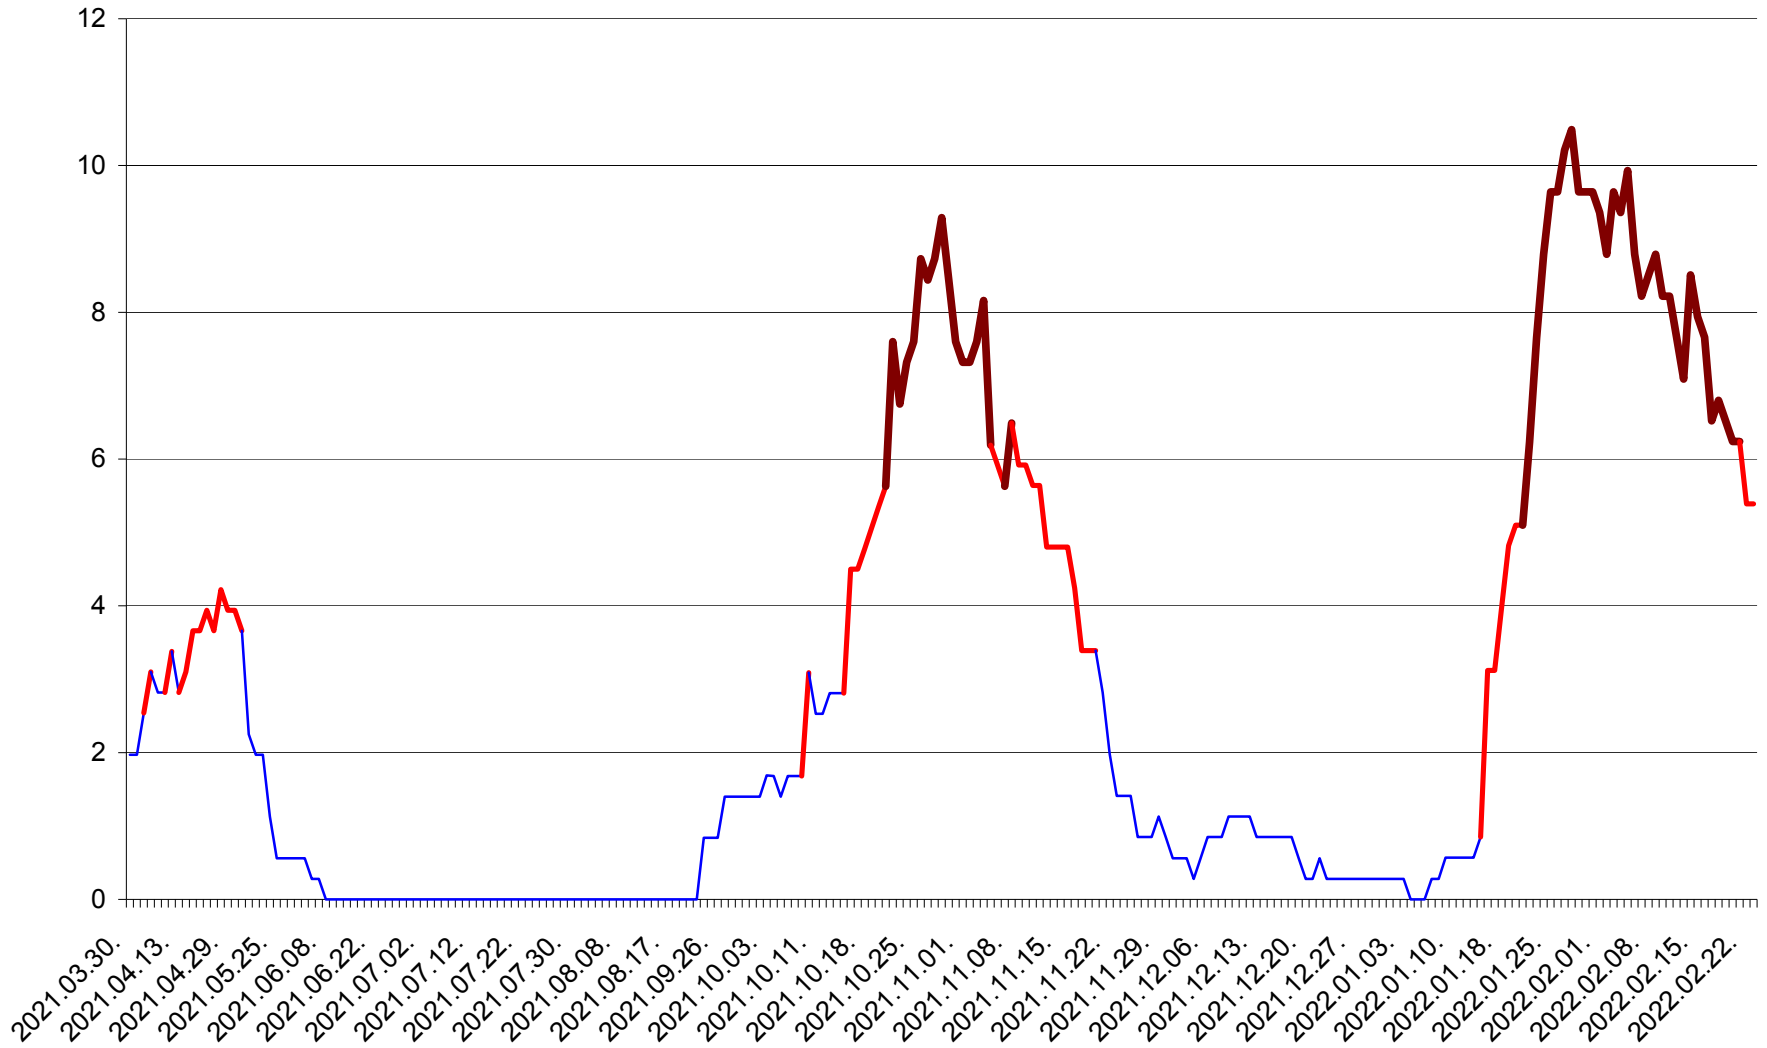

CORBU - Evolutia incidentei cumulate pe 14 zile la ‰ de locuitori
2021.04.01. - 2022.02.23.

CORUND - Evolutia incidentei cumulate pe 14 zile la ‰ de locuitori
2021.04.01. - 2022.02.23.

COZMENI - Evolutia incidentei cumulate pe 14 zile la ‰ de locuitori
2021.04.01. - 2022.02.23.

ORAȘ CRISTURU SECUIESC - Evolutia incidentei cumulate pe 14 zile la ‰ de locuitori
2021.04.01. - 2022.02.23.

DĂNEȘTI - Evolutia incidentei cumulate pe 14 zile la ‰ de locuitori
2021.04.01. - 2022.02.23.

DÂRJIU - Evolutia incidentei cumulate pe 14 zile la ‰ de locuitori
2021.04.01. - 2022.02.23.

DEALU - Evolutia incidentei cumulate pe 14 zile la % de locuitori
2021.04.01. - 2022.02.23.

DITRĂU - Evolutia incidentei cumulate pe 14 zile la ‰ de locuitori
2021.04.01. - 2022.02.23.

FELICENI - Evolutia incidentei cumulate pe 14 zile la ‰ de locuitori
2021.04.01. - 2022.02.23.

FRUMOASA - Evolutia incidentei cumulate pe 14 zile la ‰ de locuitori
2021.04.01. - 2022.02.23.

GĂLĂUȚAȘ - Evolutia incidentei cumulate pe 14 zile la ‰ de locuitori
2021.04.01. - 2022.02.23.