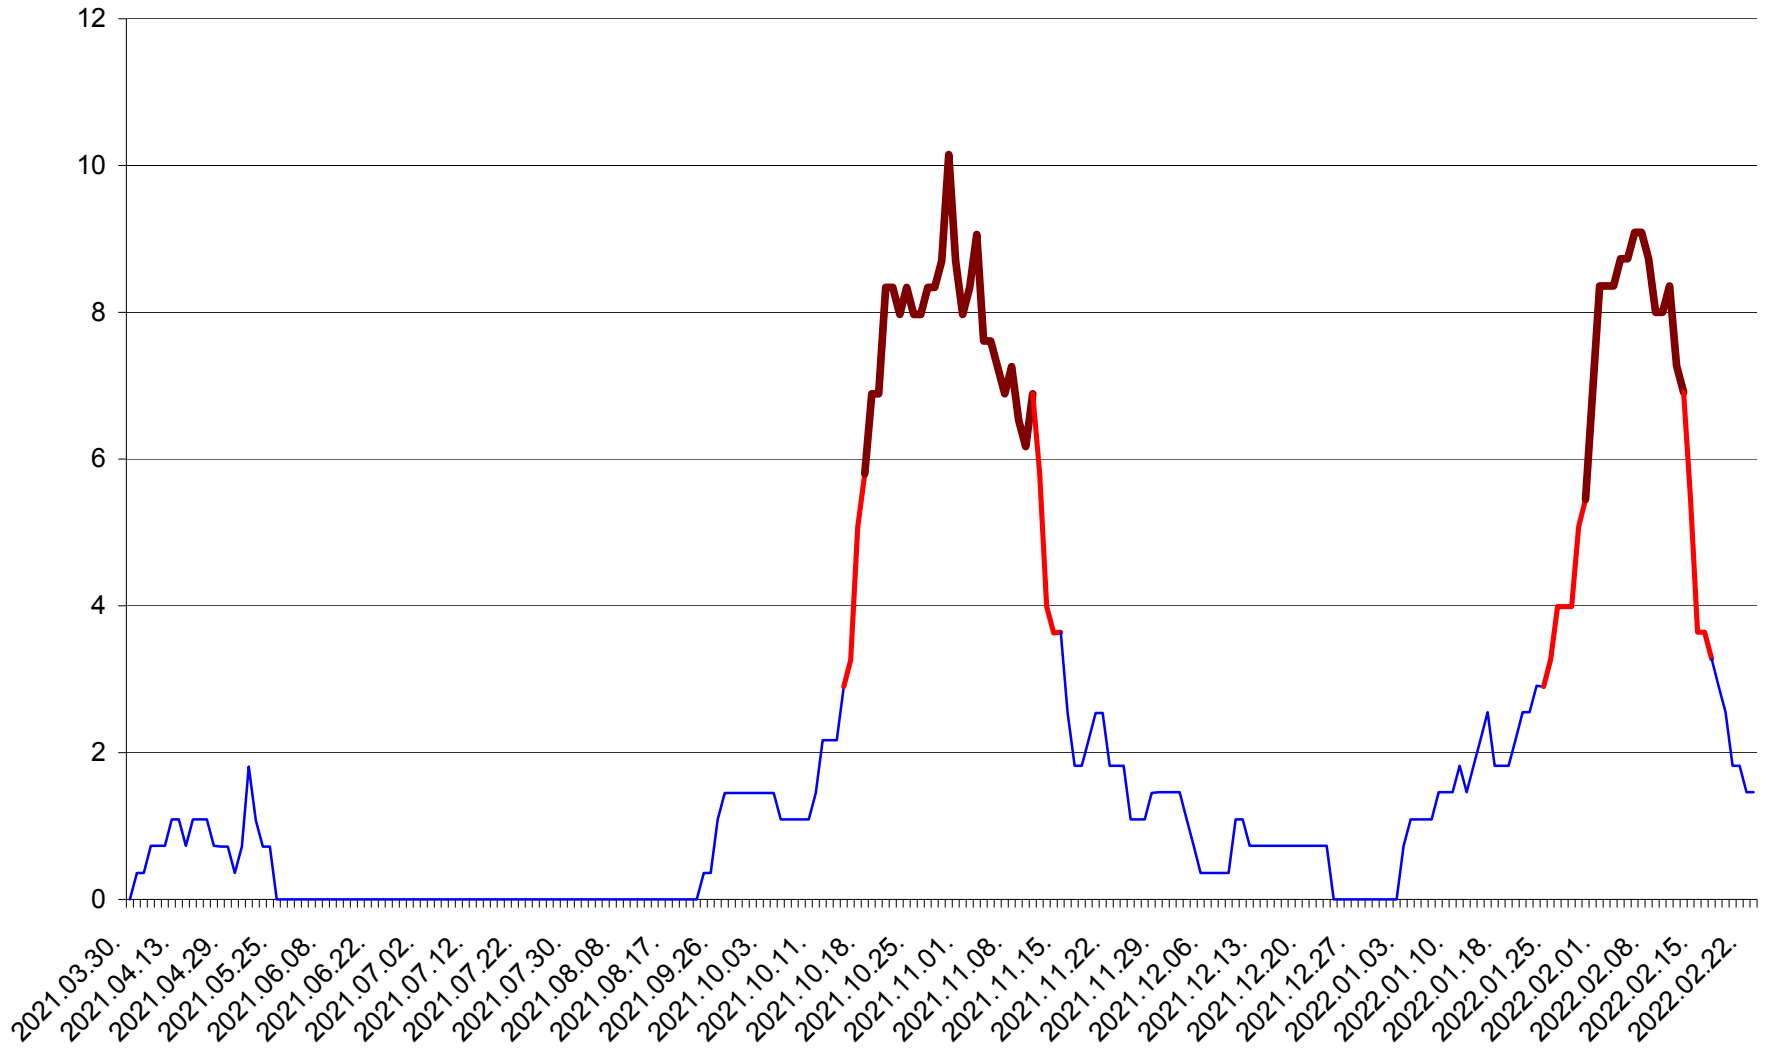

LELICENI - Evolutia incidentei cumulate pe 14 zile la ‰ de locuitori
2021.04.01. - 2022.02.23.

LUETA - Evolutia incidentei cumulate pe 14 zile la ‰ de locuitori
2021.04.01. - 2022.02.23.

LUNCA DE JOS - Evolutia incidentei cumulate pe 14 zile la ‰ de locuitori
2021.04.01. - 2022.02.23.

LUNCA DE SUS - Evolutia incidentei cumulate pe 14 zile la ‰ de locuitori
2021.04.01. - 2022.02.23.

LUPENI - Evolutia incidentei cumulate pe 14 zile la ‰ de locuitori
2021.04.01. - 2022.02.23.

MĂDĂRAȘ - Evolutia incidentei cumulate pe 14 zile la ‰ de locuitori
2021.04.01. - 2022.02.23.

MĂRTINIȘ - Evolutia incidentei cumulate pe 14 zile la % de locuitori
2021.04.01. - 2022.02.23.

MEREȘTI - Evolutia incidentei cumulate pe 14 zile la ‰ de locuitori
2021.04.01. - 2022.02.23.

MUNICIPIUL MIERCUREA-CIUC - Evolutia incidentei cumulate pe 14 zile la ‰ de locuitori
2021.04.01. - 2022.02.23.

MIHĂILENI - Evolutia incidentei cumulate pe 14 zile la ‰ de locuitori
2021.04.01. - 2022.02.23.

MUGENI - Evolutia incidentei cumulate pe 14 zile la ‰ de locuitori
2021.04.01. - 2022.02.23.

OCLAND - Evolutia incidentei cumulate pe 14 zile la ‰ de locuitori
2021.04.01. - 2022.02.23.