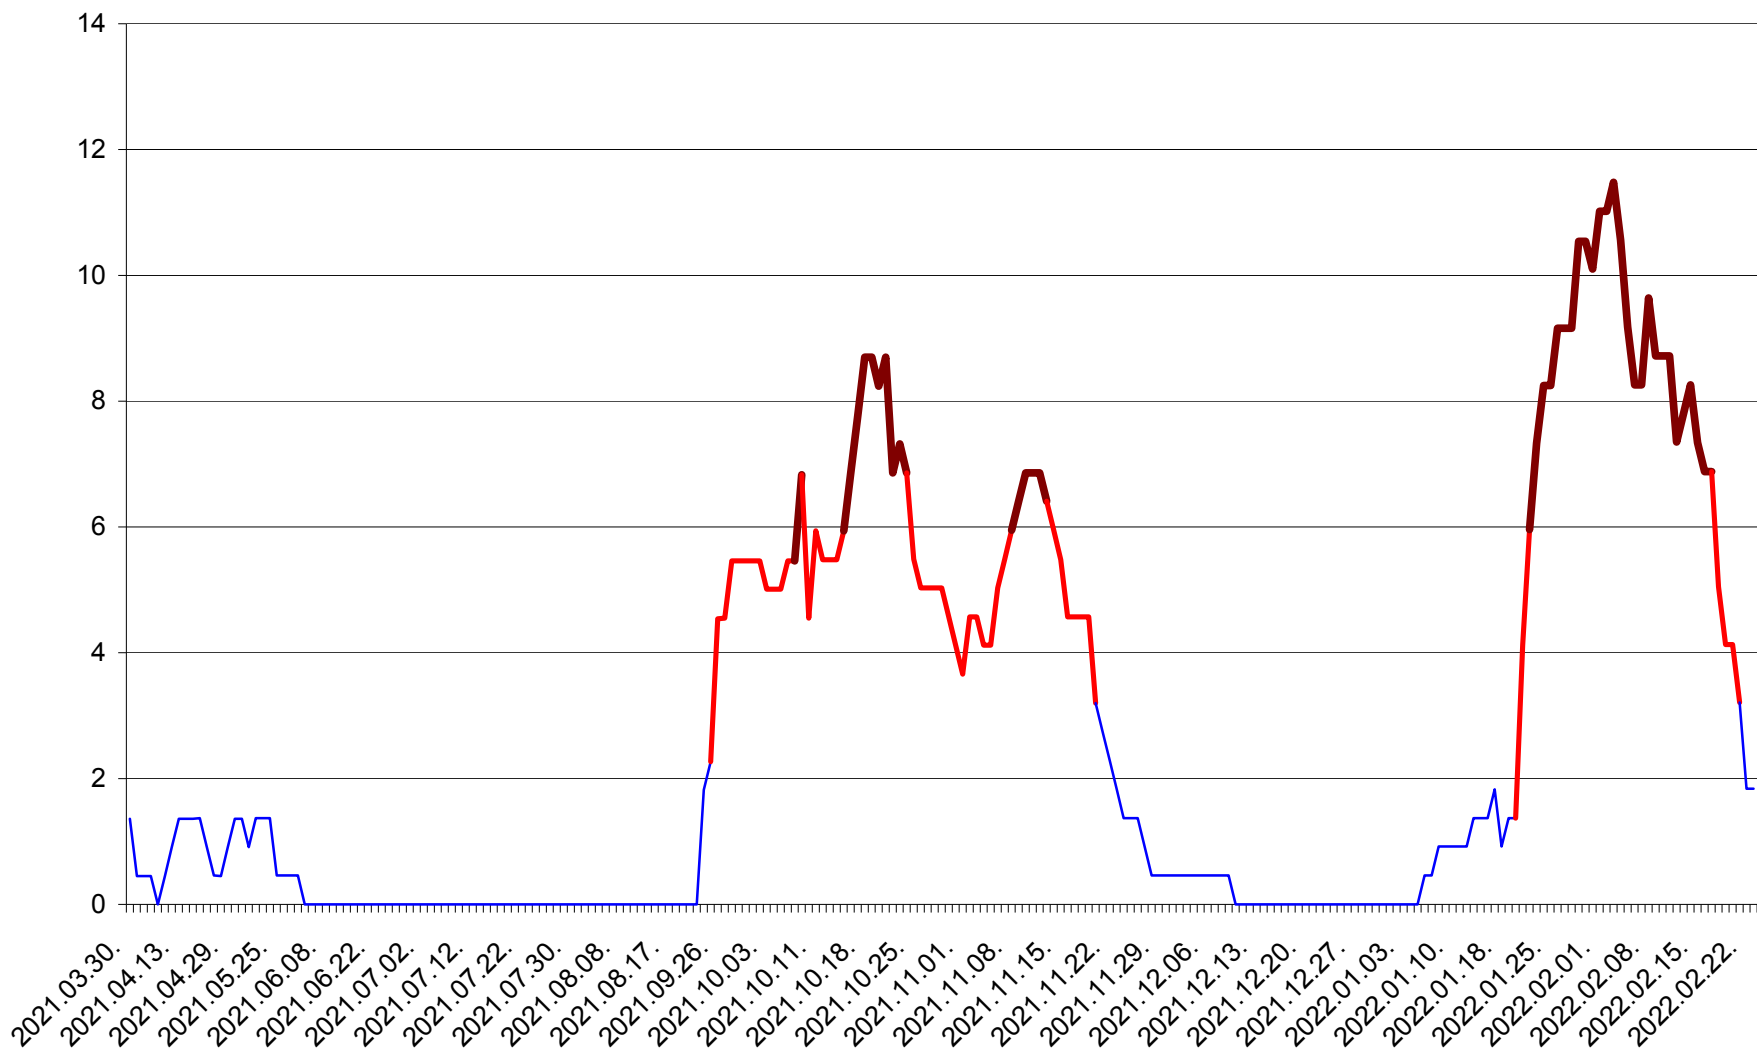

MUNICIPIUL GHEORGHENI - Evolutia incidentei cumulate pe 14 zile la % de locuitori
2021.04.01. - 2022.02.23.

JOSENI - Evolutia incidentei cumulate pe 14 zile la ‰ de locuitori
2021.04.01. - 2022.02.23.

LĂZAREA - Evolutia incidentei cumulate pe 14 zile la % de locuitori
2021.04.01. - 2022.02.23.

LELICENI - Evolutia incidentei cumulate pe 14 zile la ‰ de locuitori
2021.04.01. - 2022.02.23.

LUETA - Evolutia incidentei cumulate pe 14 zile la ‰ de locuitori
2021.04.01. - 2022.02.23.

LUNCA DE JOS - Evolutia incidentei cumulate pe 14 zile la ‰ de locuitori
2021.04.01. - 2022.02.23.

LUNCA DE SUS - Evolutia incidentei cumulate pe 14 zile la ‰ de locuitori
2021.04.01. - 2022.02.23.

LUPENI - Evolutia incidentei cumulate pe 14 zile la ‰ de locuitori
2021.04.01. - 2022.02.23.

MĂDĂRAȘ - Evolutia incidentei cumulate pe 14 zile la ‰ de locuitori
2021.04.01. - 2022.02.23.