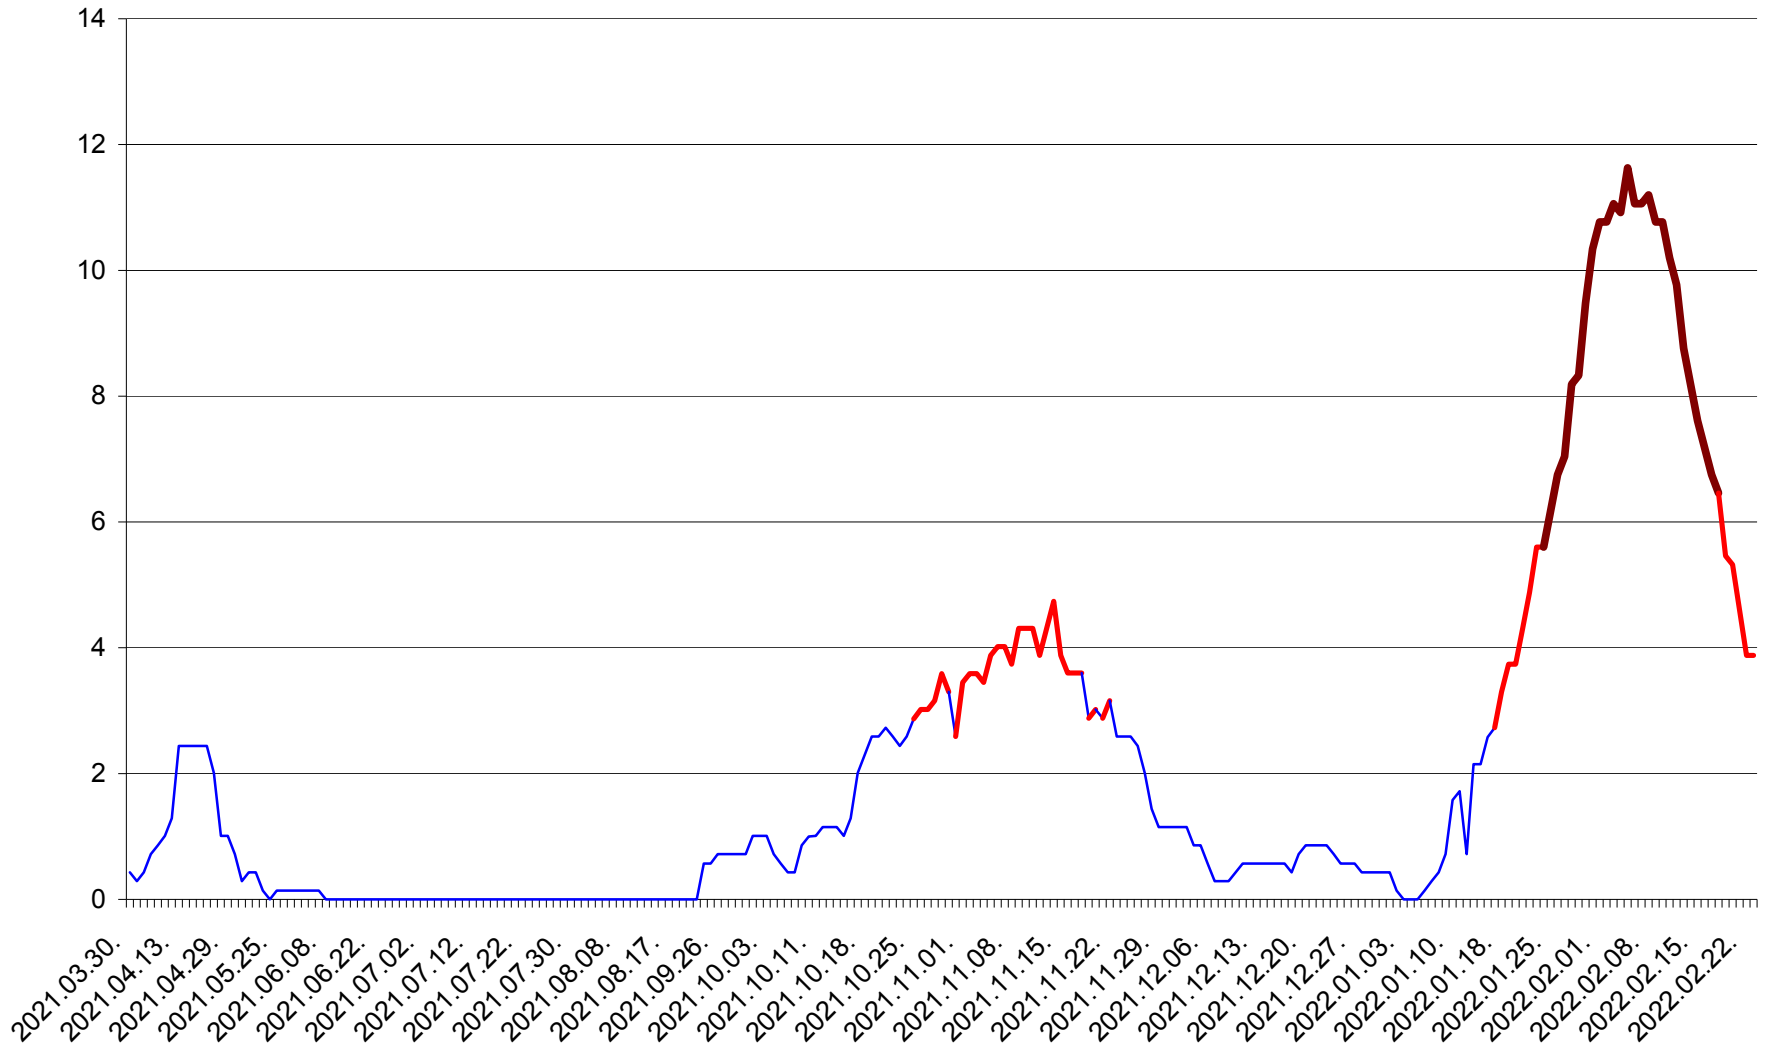

MIHĂILENI - Evolutia incidentei cumulate pe 14 zile la ‰ de locuitori
2021.04.01. - 2022.02.23.

MUGENI - Evolutia incidentei cumulate pe 14 zile la ‰ de locuitori
2021.04.01. - 2022.02.23.

OCLAND - Evolutia incidentei cumulate pe 14 zile la ‰ de locuitori
2021.04.01. - 2022.02.23.

MUNICIPIUL ODORHEIU SECUIESC - Evolutia incidentei cumulate pe 14 zile la ‰ de locuitori
2021.04.01. - 2022.02.23.

PĂULENI-CIUC - Evolutia incidentei cumulate pe 14 zile la ‰ de locuitori
2021.04.01. - 2022.02.23.

PLĂIEȘII DE JOS - Evolutia incidentei cumulate pe 14 zile la ‰ de locuitori
2021.04.01. - 2022.02.23.

PORUMBENI - Evolutia incidentei cumulate pe 14 zile la ‰ de locuitori
2021.04.01. - 2022.02.23.

PRAID - Evolutia incidentei cumulate pe 14 zile la ‰ de locuitori
2021.04.01. - 2022.02.23.

RACU - Evolutia incidentei cumulate pe 14 zile la ‰ de locuitori
2021.04.01. - 2022.02.23.

REMETEA - Evolutia incidentei cumulate pe 14 zile la ‰ de locuitori
2021.04.01. - 2022.02.23.

SĂCEL - Evolutia incidentei cumulate pe 14 zile la ‰ de locuitori
2021.04.01. - 2022.02.23.