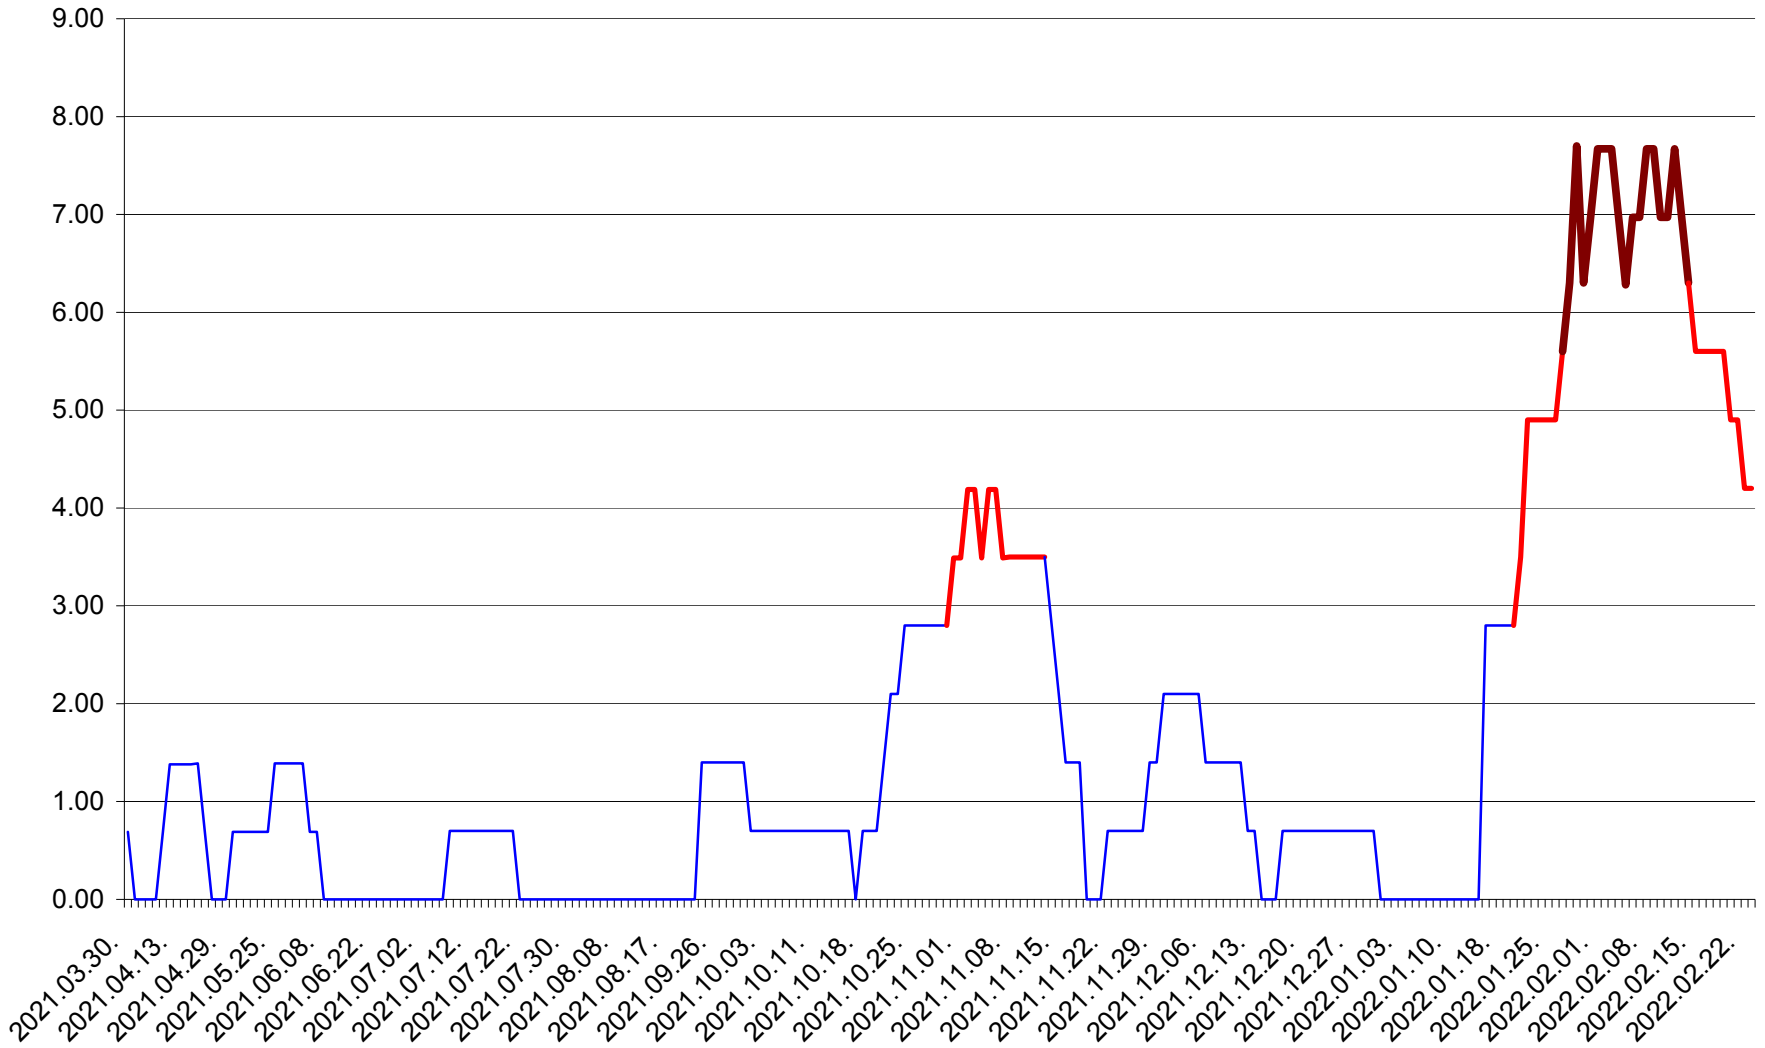

ORAȘ BĂLAN - Evolutia incidentei cumulate pe 14 zile la ‰ de locuitori
2021.04.01. - 2022.02.23.

BILBOR - Evolutia incidentei cumulate pe 14 zile la ‰ de locuitori
2021.04.01. - 2022.02.23.

ORAȘ BORSEC - Evolutia incidentei cumulate pe 14 zile la ‰ de locuitori
2021.04.01. - 2022.02.23.

BRĂDEȘTI - Evolutia incidentei cumulate pe 14 zile la ‰ de locuitori
2021.04.01. - 2022.02.23.

CĂPÂLNIȚA - Evolutia incidentei cumulate pe 14 zile la ‰ de locuitori
2021.04.01. - 2022.02.23.

CÂRȚA - Evolutia incidentei cumulate pe 14 zile la ‰ de locuitori
2021.04.01. - 2022.02.23.

CICEU - Evolutia incidentei cumulate pe 14 zile la ‰ de locuitori
2021.04.01. - 2022.02.23.

CIUCSÂNGEORGIU - Evolutia incidentei cumulate pe 14 zile la ‰ de locuitori
2021.04.01. - 2022.02.23.

CIUMANI - Evolutia incidentei cumulate pe 14 zile la ‰ de locuitori
2021.04.01. - 2022.02.23.

CORBU - Evolutia incidentei cumulate pe 14 zile la ‰ de locuitori
2021.04.01. - 2022.02.23.

CORUND - Evolutia incidentei cumulate pe 14 zile la ‰ de locuitori
2021.04.01. - 2022.02.23.

COZMENI - Evolutia incidentei cumulate pe 14 zile la ‰ de locuitori
2021.04.01. - 2022.02.23.