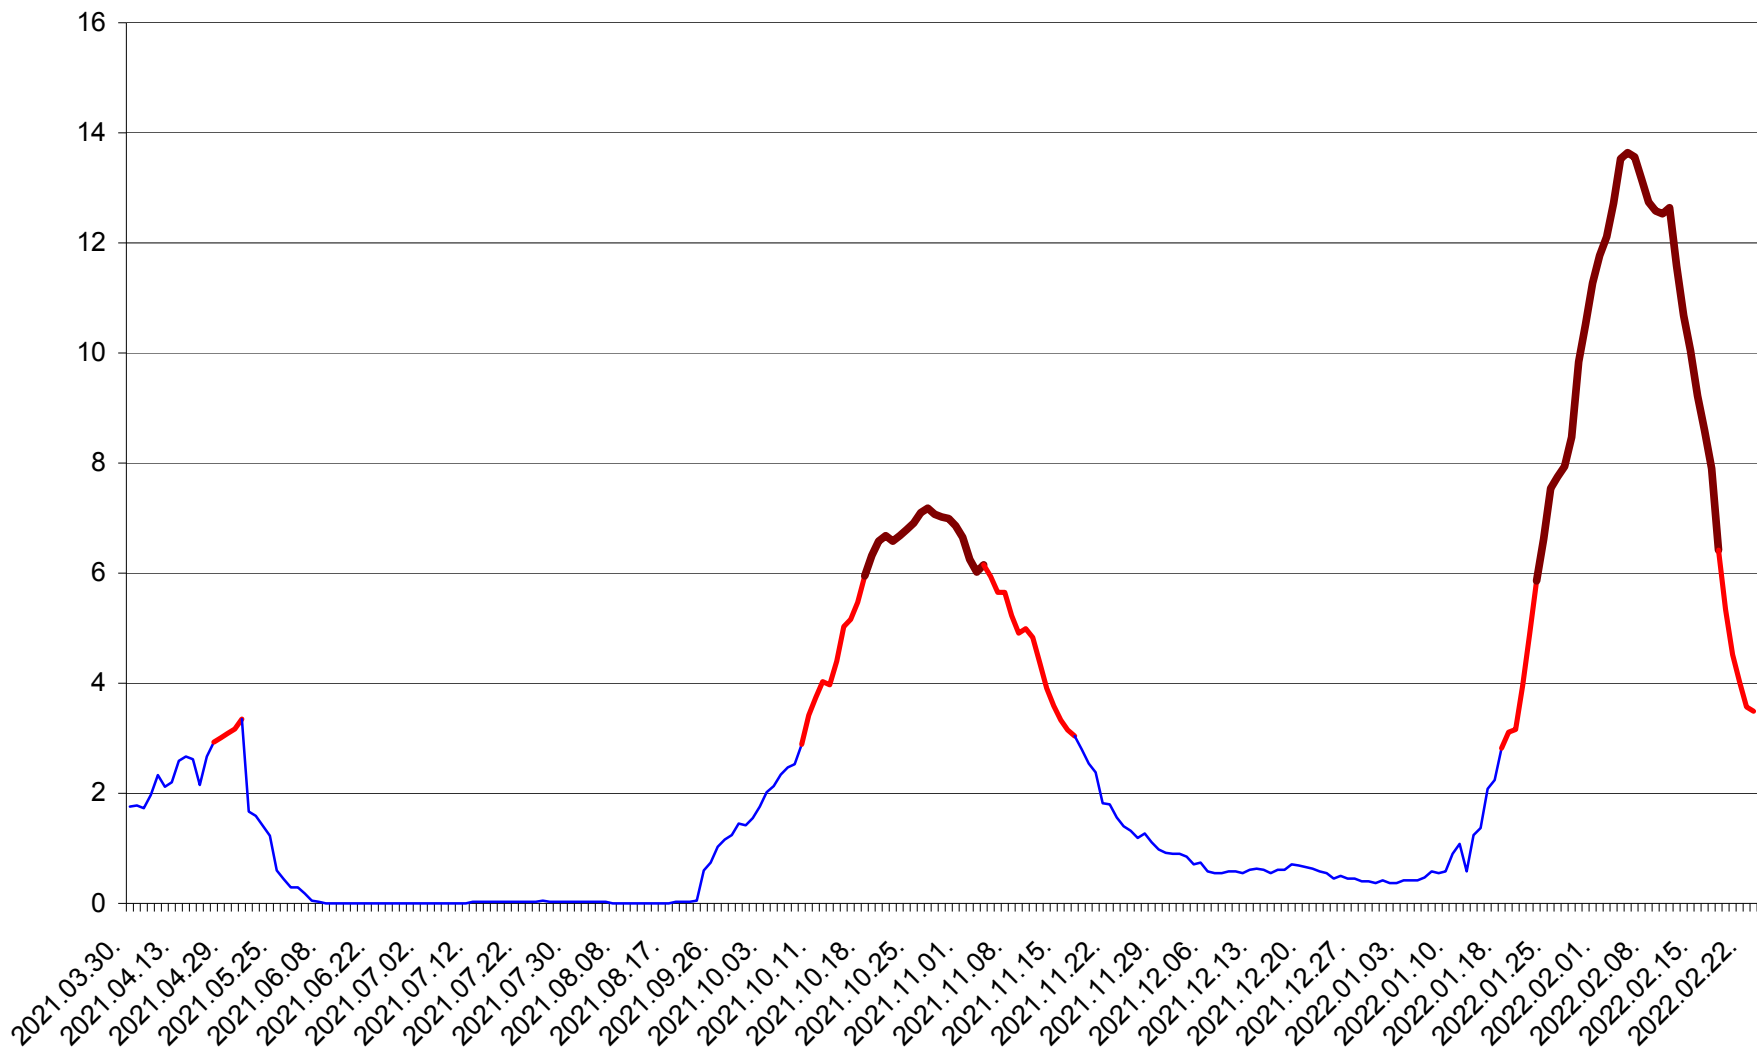

MĂRTINIȘ - Evolutia incidentei cumulate pe 14 zile la % de locuitori
2021.04.01. - 2022.02.23.

MEREȘTI - Evolutia incidentei cumulate pe 14 zile la ‰ de locuitori
2021.04.01. - 2022.02.23.

MUNICIPIUL MIERCUREA-CIUC - Evolutia incidentei cumulate pe 14 zile la ‰ de locuitori
2021.04.01. - 2022.02.23.

MIHĂILENI - Evolutia incidentei cumulate pe 14 zile la ‰ de locuitori
2021.04.01. - 2022.02.23.

MUGENI - Evolutia incidentei cumulate pe 14 zile la ‰ de locuitori
2021.04.01. - 2022.02.23.

OCLAND - Evolutia incidentei cumulate pe 14 zile la ‰ de locuitori
2021.04.01. - 2022.02.23.

MUNICIPIUL ODORHEIU SECUIESC - Evolutia incidentei cumulate pe 14 zile la ‰ de locuitori
2021.04.01. - 2022.02.23.

PĂULENI-CIUC - Evolutia incidentei cumulate pe 14 zile la ‰ de locuitori
2021.04.01. - 2022.02.23.