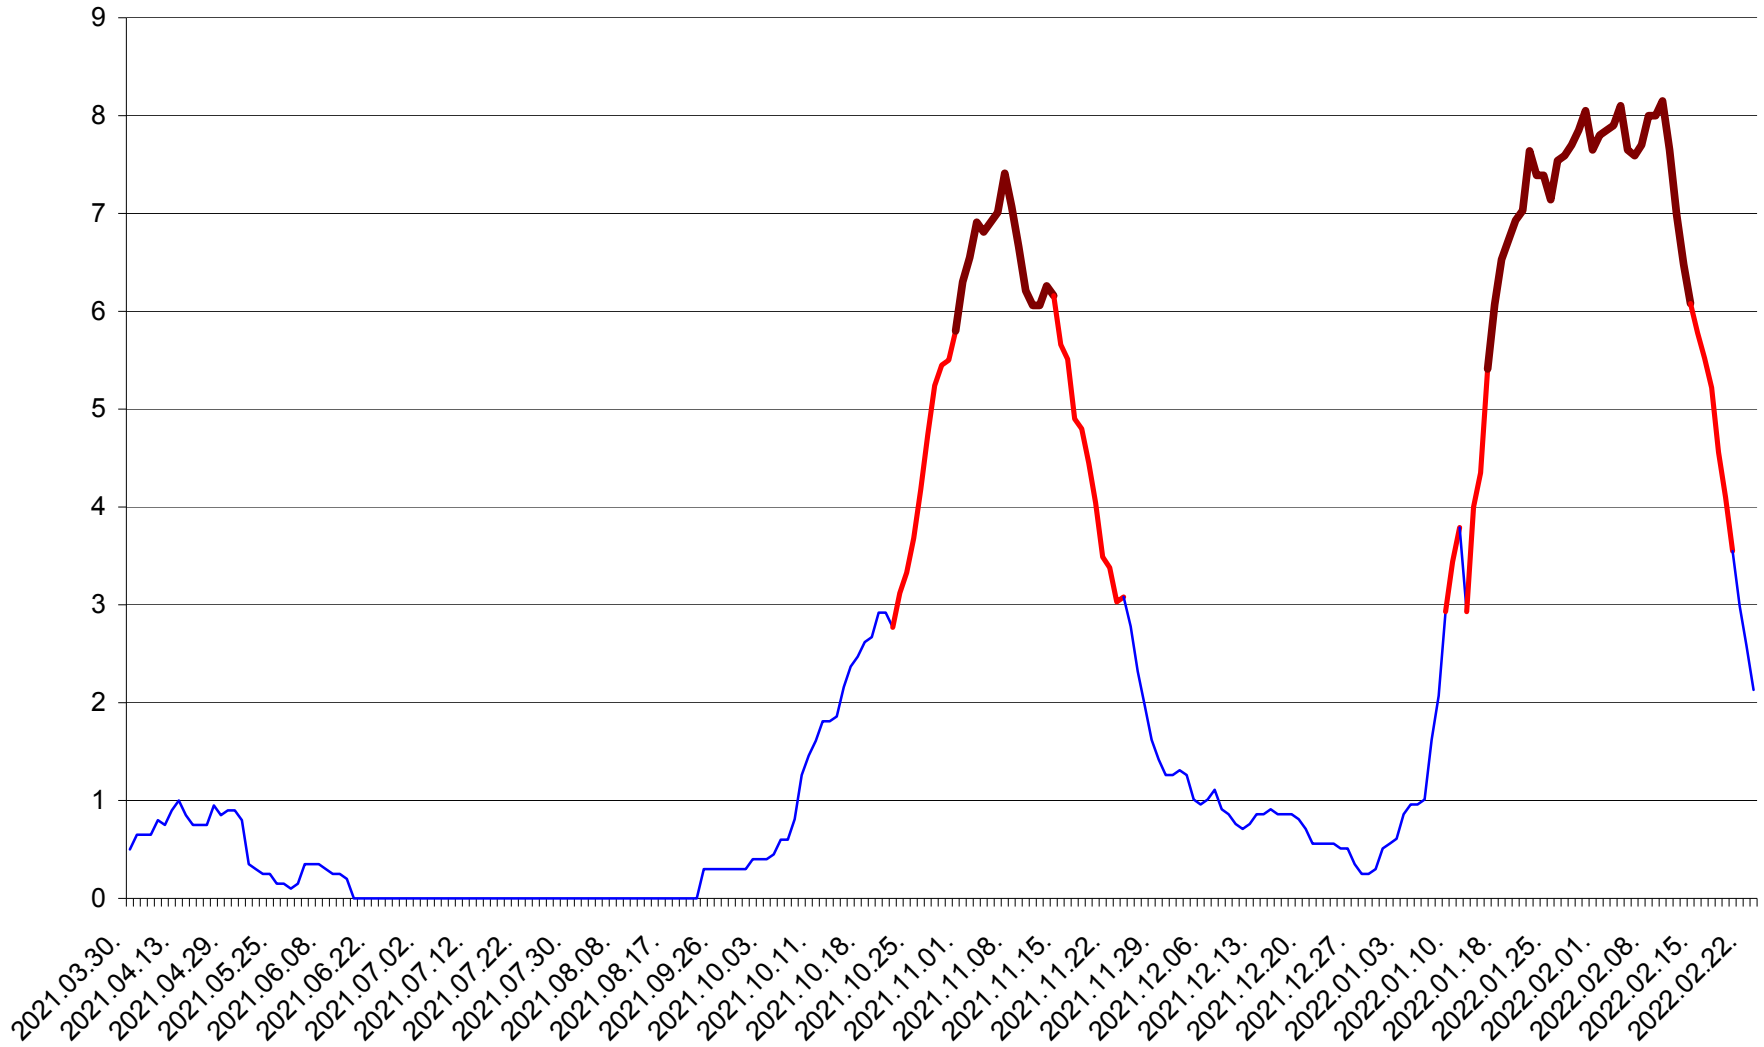

DÂRJIU - Evolutia incidentei cumulate pe 14 zile la ‰ de locuitori
2021.04.01. - 2022.02.23.

DEALU - Evolutia incidentei cumulate pe 14 zile la % de locuitori
2021.04.01. - 2022.02.23.

DITRĂU - Evolutia incidentei cumulate pe 14 zile la ‰ de locuitori
2021.04.01. - 2022.02.23.

FELICENI - Evolutia incidentei cumulate pe 14 zile la ‰ de locuitori
2021.04.01. - 2022.02.23.

FRUMOASA - Evolutia incidentei cumulate pe 14 zile la ‰ de locuitori
2021.04.01. - 2022.02.23.

GĂLĂUȚAȘ - Evolutia incidentei cumulate pe 14 zile la ‰ de locuitori
2021.04.01. - 2022.02.23.

MUNICIPIUL GHEORGHENI - Evolutia incidentei cumulate pe 14 zile la % de locuitori
2021.04.01. - 2022.02.23.

JOSENI - Evolutia incidentei cumulate pe 14 zile la ‰ de locuitori
2021.04.01. - 2022.02.23.

LĂZAREA - Evolutia incidentei cumulate pe 14 zile la % de locuitori
2021.04.01. - 2022.02.23.

LELICENI - Evolutia incidentei cumulate pe 14 zile la ‰ de locuitori
2021.04.01. - 2022.02.23.

LUETA - Evolutia incidentei cumulate pe 14 zile la ‰ de locuitori
2021.04.01. - 2022.02.23.

LUNCA DE JOS - Evolutia incidentei cumulate pe 14 zile la ‰ de locuitori
2021.04.01. - 2022.02.23.