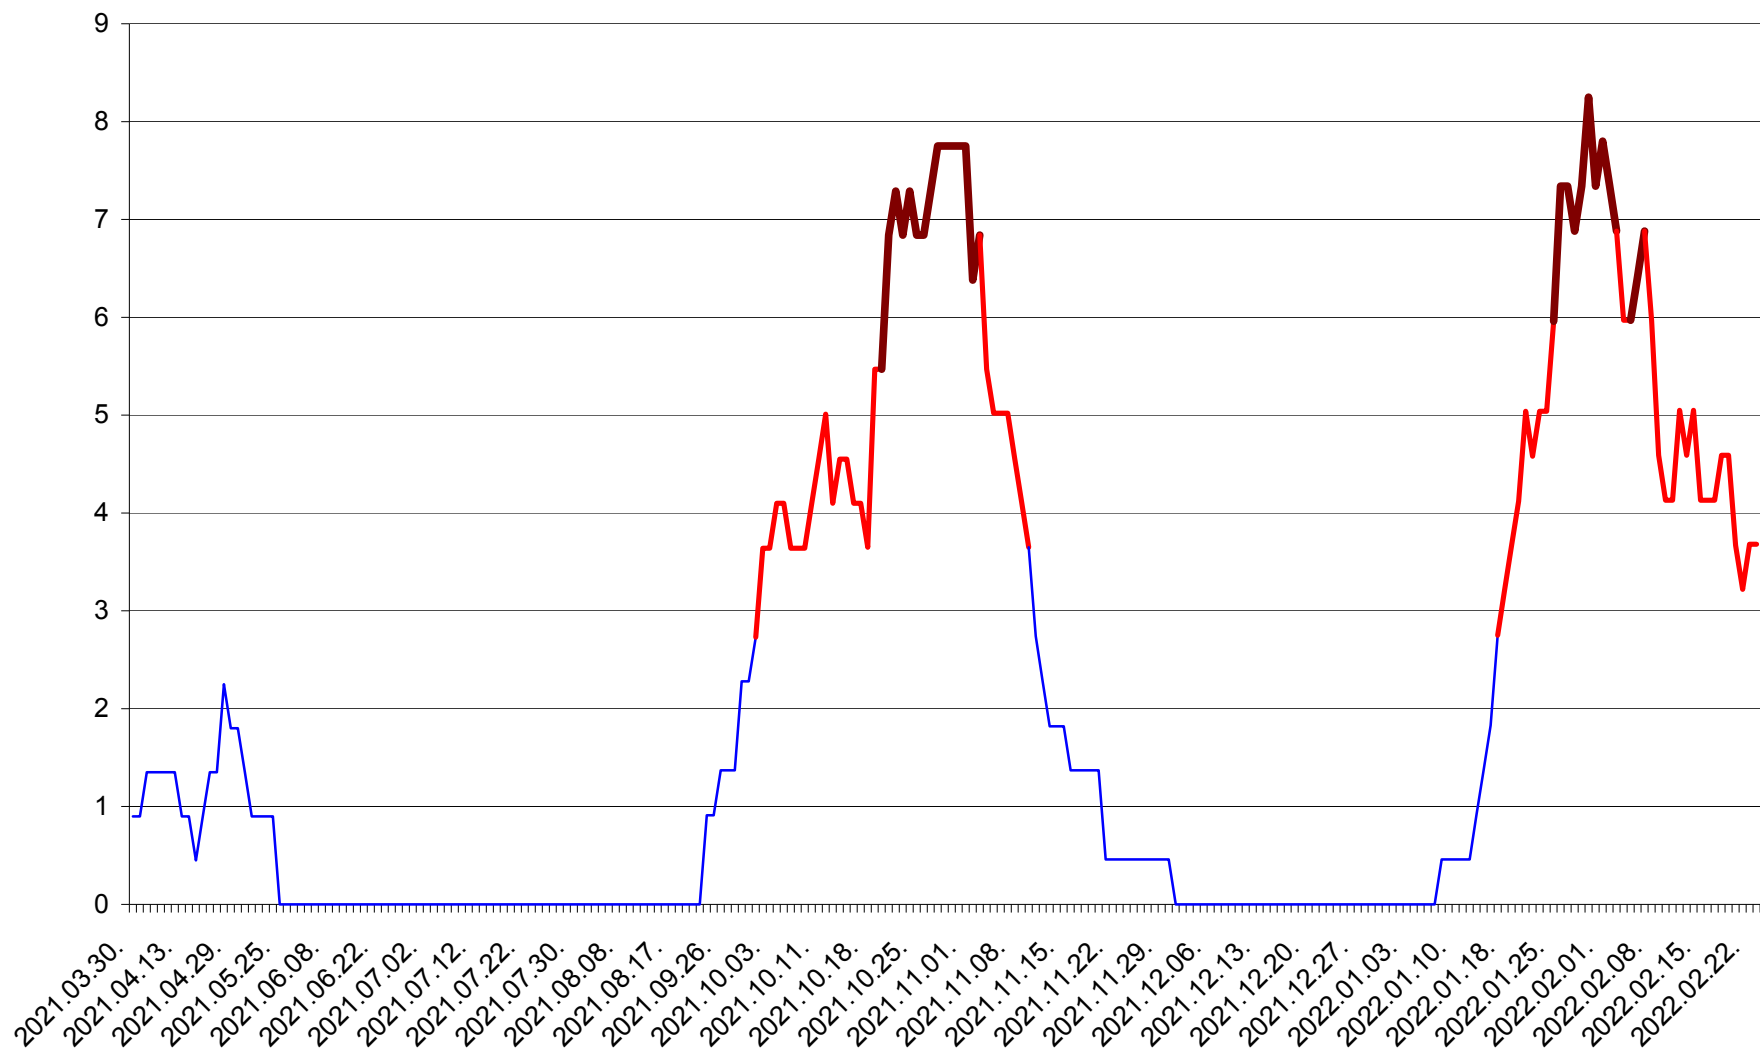

RACU - Evolutia incidentei cumulate pe 14 zile la ‰ de locuitori
2021.04.01. - 2022.02.23.

REMETEA - Evolutia incidentei cumulate pe 14 zile la ‰ de locuitori
2021.04.01. - 2022.02.23.

SĂCEL - Evolutia incidentei cumulate pe 14 zile la ‰ de locuitori
2021.04.01. - 2022.02.23.

SÂNCRĂIENI - Evolutia incidentei cumulate pe 14 zile la ‰ de locuitori
2021.04.01. - 2022.02.23.

SÂNDOMINIC - Evolutia incidentei cumulate pe 14 zile la ‰ de locuitori
2021.04.01. - 2022.02.23.

SÂNMARTIN - Evolutia incidentei cumulate pe 14 zile la ‰ de locuitori
2021.04.01. - 2022.02.23.

SÂNSIMION - Evolutia incidentei cumulate pe 14 zile la ‰ de locuitori
2021.04.01. - 2022.02.23.

SÂNTIMBRU - Evolutia incidentei cumulate pe 14 zile la ‰ de locuitori
2021.04.01. - 2022.02.23.

SĂRMAȘ - Evolutia incidentei cumulate pe 14 zile la ‰ de locuitori
2021.04.01. - 2022.02.23.