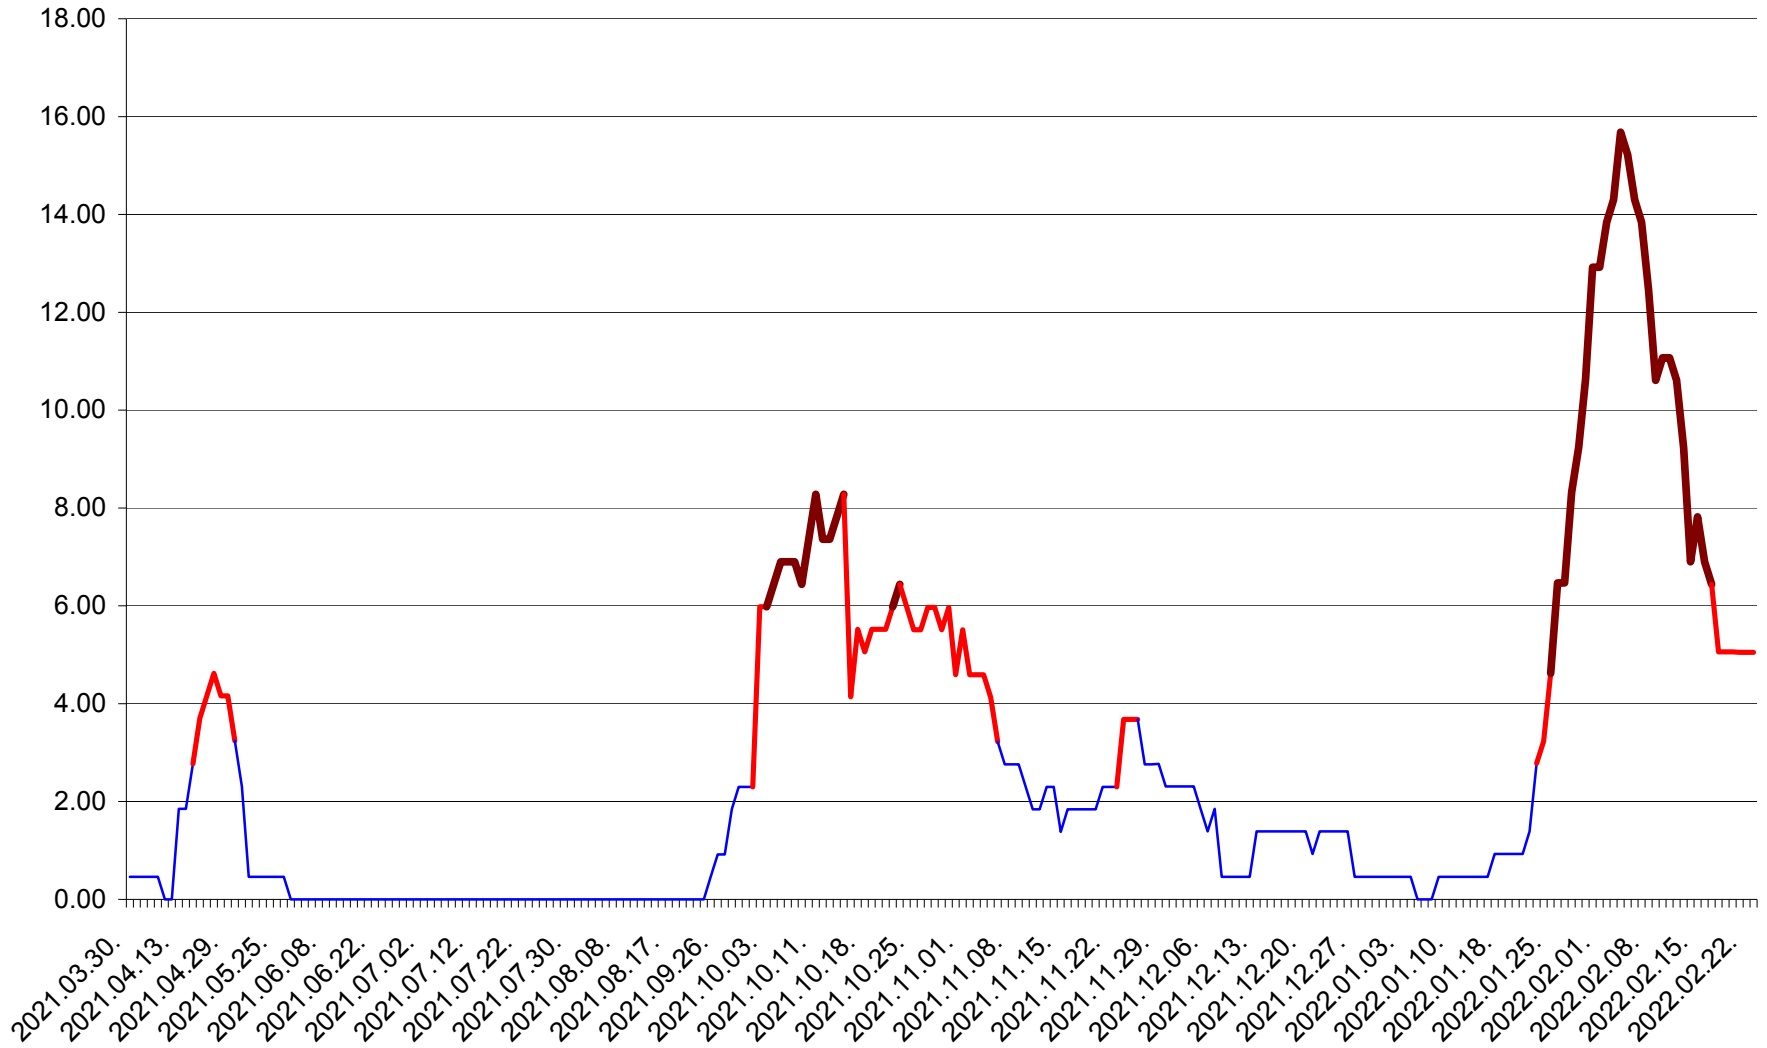

ATID - Evolutia incidentei cumulate pe 14 zile la ‰ de locuitori
2021.04.01. - 2022.02.23.

AVRĂMEȘTI - Evolutia incidentei cumulate pe 14 zile la ‰ de locuitori
2021.04.01. - 2022.02.23.

ORAȘ BĂILE TUȘNAD - Evoluția incidenței cumulate pe 14 zile la ‰ de locuitori
2021.04.01. - 2022.02.23.

ORAȘ BĂLAN - Evolutia incidentei cumulate pe 14 zile la ‰ de locuitori
2021.04.01. - 2022.02.23.

BILBOR - Evolutia incidentei cumulate pe 14 zile la ‰ de locuitori
2021.04.01. - 2022.02.23.

ORAȘ BORSEC - Evolutia incidentei cumulate pe 14 zile la ‰ de locuitori
2021.04.01. - 2022.02.23.

BRĂDEȘTI - Evolutia incidentei cumulate pe 14 zile la ‰ de locuitori
2021.04.01. - 2022.02.23.

CĂPÂLNIȚA - Evolutia incidentei cumulate pe 14 zile la ‰ de locuitori
2021.04.01. - 2022.02.23.

CÂRȚA - Evolutia incidentei cumulate pe 14 zile la ‰ de locuitori
2021.04.01. - 2022.02.23.

CICEU - Evolutia incidentei cumulate pe 14 zile la ‰ de locuitori
2021.04.01. - 2022.02.23.

CIUCSÂNGEORGIU - Evolutia incidentei cumulate pe 14 zile la ‰ de locuitori
2021.04.01. - 2022.02.23.

CIUMANI - Evolutia incidentei cumulate pe 14 zile la ‰ de locuitori
2021.04.01. - 2022.02.23.