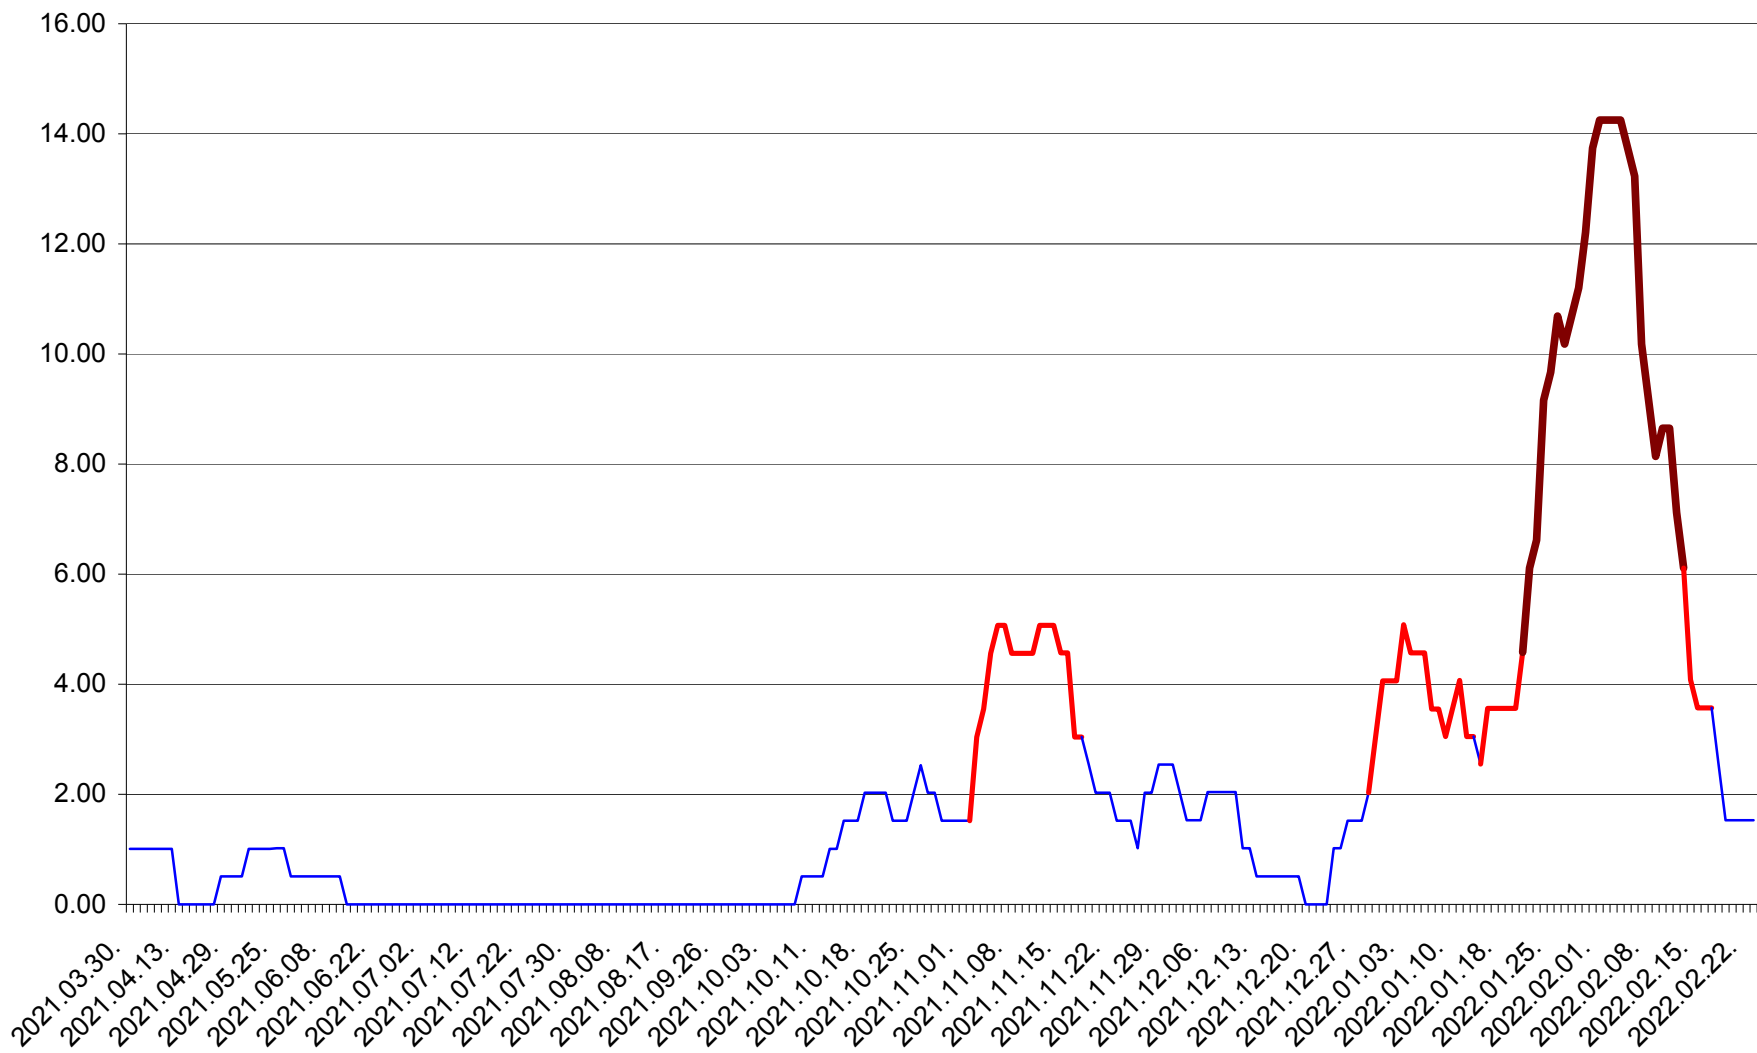

TUȘNAD - Evolutia incidentei cumulate pe 14 zile la ‰ de locuitori
2021.04.01. - 2022.02.23.

ULIEȘ - Evoluția incidenței cumulate pe 14 zile la ‰ de locuitori
2021.04.01. - 2022.02.23.

VĂRȘAG - Evolutia incidentei cumulate pe 14 zile la ‰ de locuitori
2021.04.01. - 2022.02.23.

ORAȘ VLĂHIȚA - Evolutia incidentei cumulate pe 14 zile la ‰ de locuitori
2021.04.01. - 2022.02.23.

VOȘLĂBENI - Evolutia incidentei cumulate pe 14 zile la ‰ de locuitori
2021.04.01. - 2022.02.23.

ZETEA - Evolutia incidentei cumulate pe 14 zile la ‰ de locuitori
2021.04.01. - 2022.02.23.