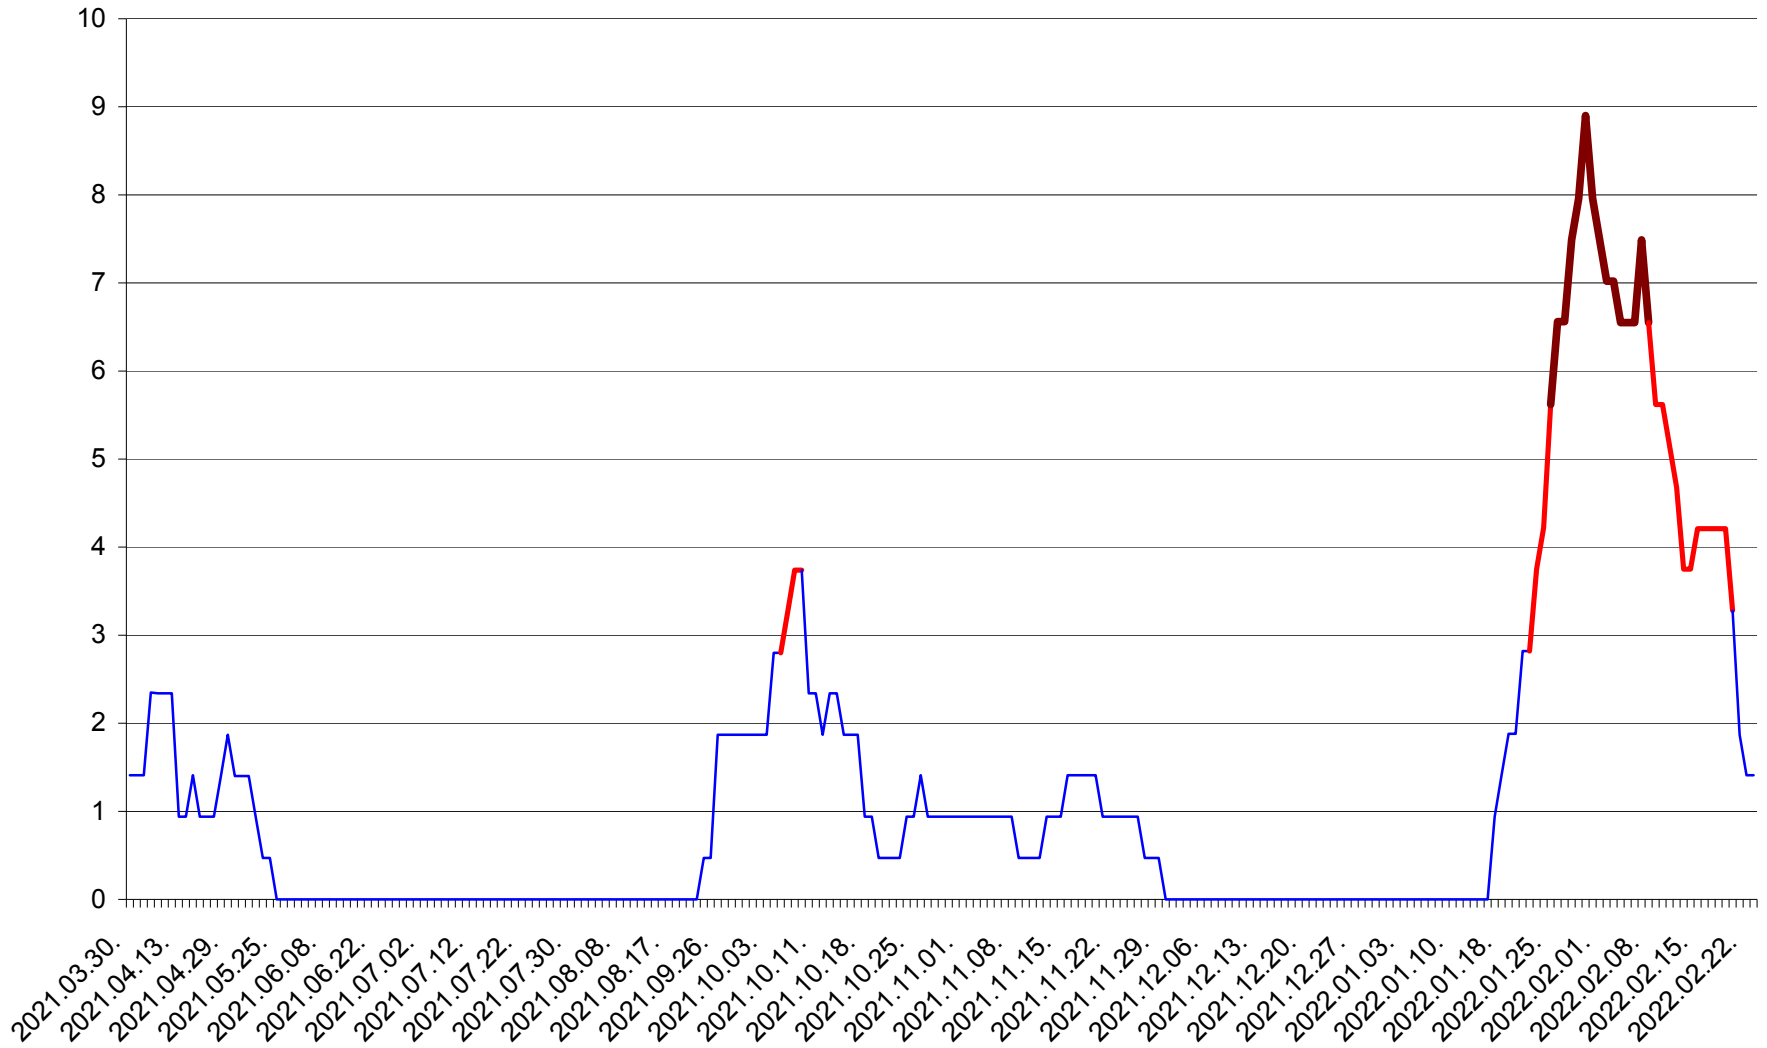

SECUIENI - Evolutia incidentei cumulate pe 14 zile la ‰ de locuitori
2021.04.01. - 2022.02.23.