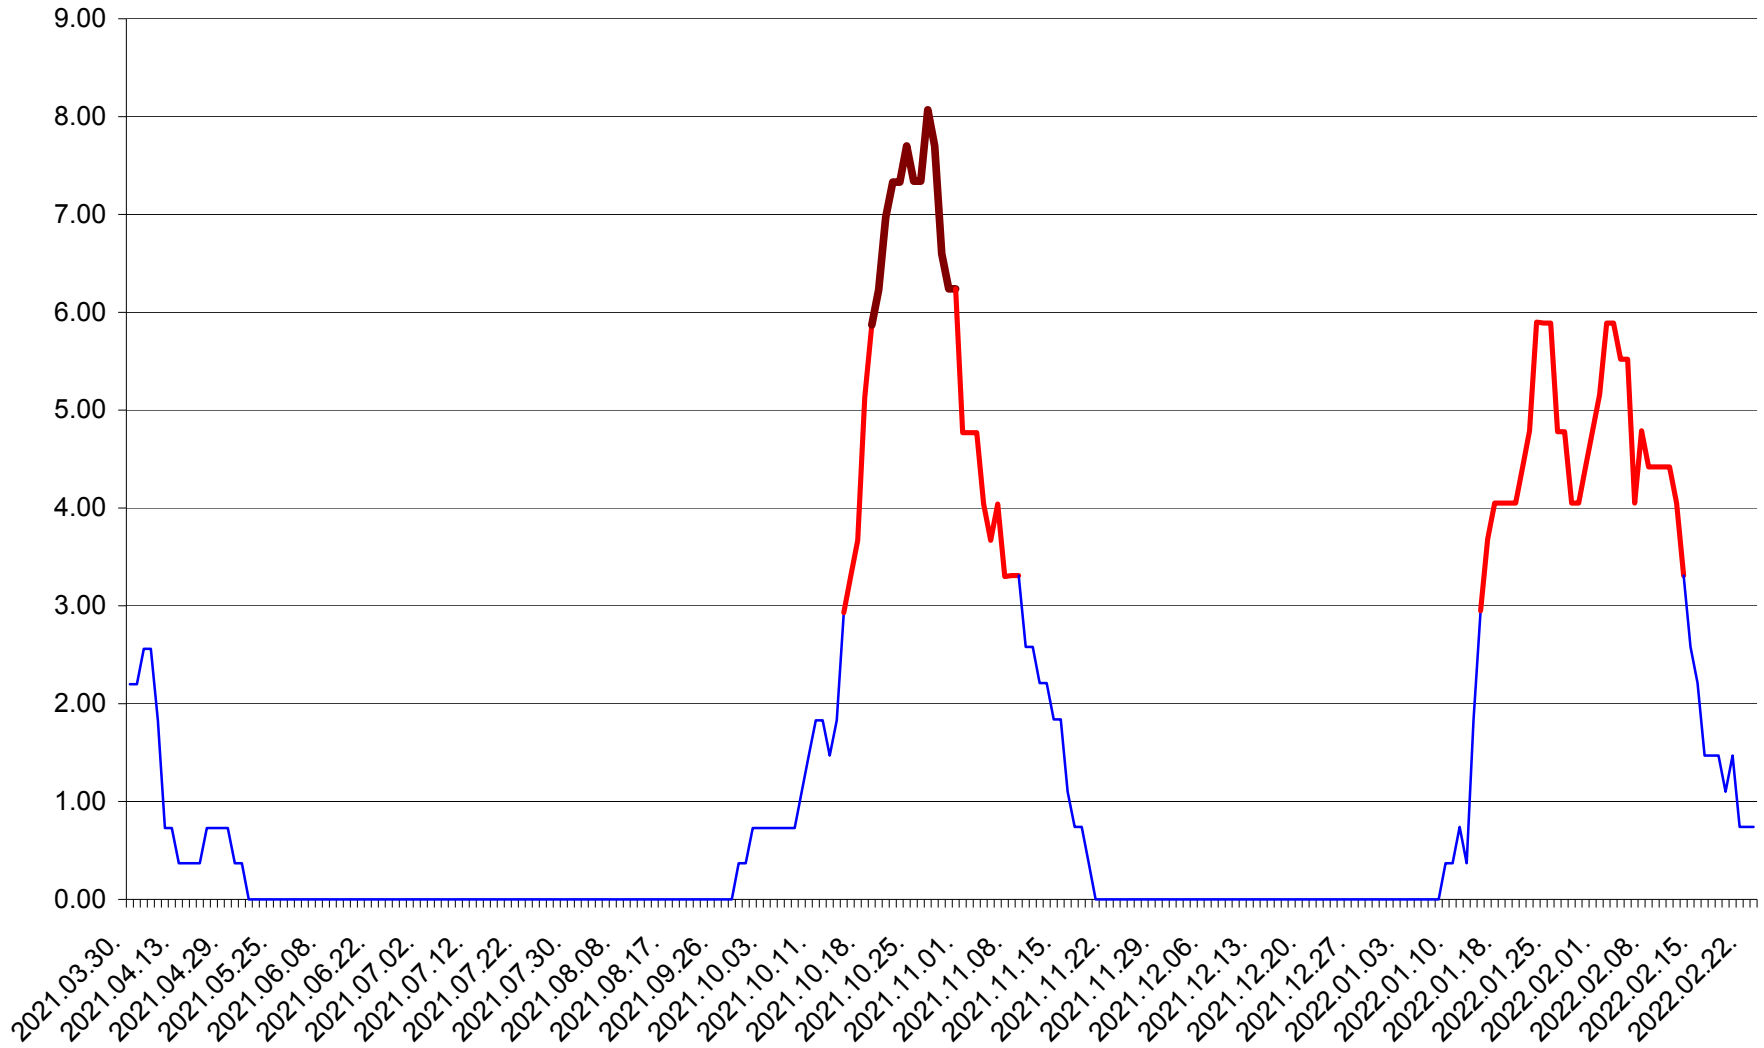

ATID - Evolutia incidentei cumulate pe 14 zile la ‰ de locuitori
2021.04.01. - 2022.02.23.

AVRĂMEȘTI - Evolutia incidentei cumulate pe 14 zile la ‰ de locuitori
2021.04.01. - 2022.02.23.

ORAȘ BĂILE TUȘNAD - Evoluția incidenței cumulate pe 14 zile la ‰ de locuitori
2021.04.01. - 2022.02.23.

ORAȘ BĂLAN - Evolutia incidentei cumulate pe 14 zile la ‰ de locuitori
2021.04.01. - 2022.02.23.

BILBOR - Evolutia incidentei cumulate pe 14 zile la ‰ de locuitori
2021.04.01. - 2022.02.23.

ORAȘ BORSEC - Evolutia incidentei cumulate pe 14 zile la ‰ de locuitori
2021.04.01. - 2022.02.23.

BRĂDEȘTI - Evolutia incidentei cumulate pe 14 zile la ‰ de locuitori
2021.04.01. - 2022.02.23.

CĂPÂLNIȚA - Evolutia incidentei cumulate pe 14 zile la ‰ de locuitori
2021.04.01. - 2022.02.23.

CÂRȚA - Evolutia incidentei cumulate pe 14 zile la ‰ de locuitori
2021.04.01. - 2022.02.23.

CICEU - Evolutia incidentei cumulate pe 14 zile la ‰ de locuitori
2021.04.01. - 2022.02.23.

CIUCSÂNGEORGIU - Evolutia incidentei cumulate pe 14 zile la ‰ de locuitori
2021.04.01. - 2022.02.23.

CIUMANI - Evolutia incidentei cumulate pe 14 zile la ‰ de locuitori
2021.04.01. - 2022.02.23.