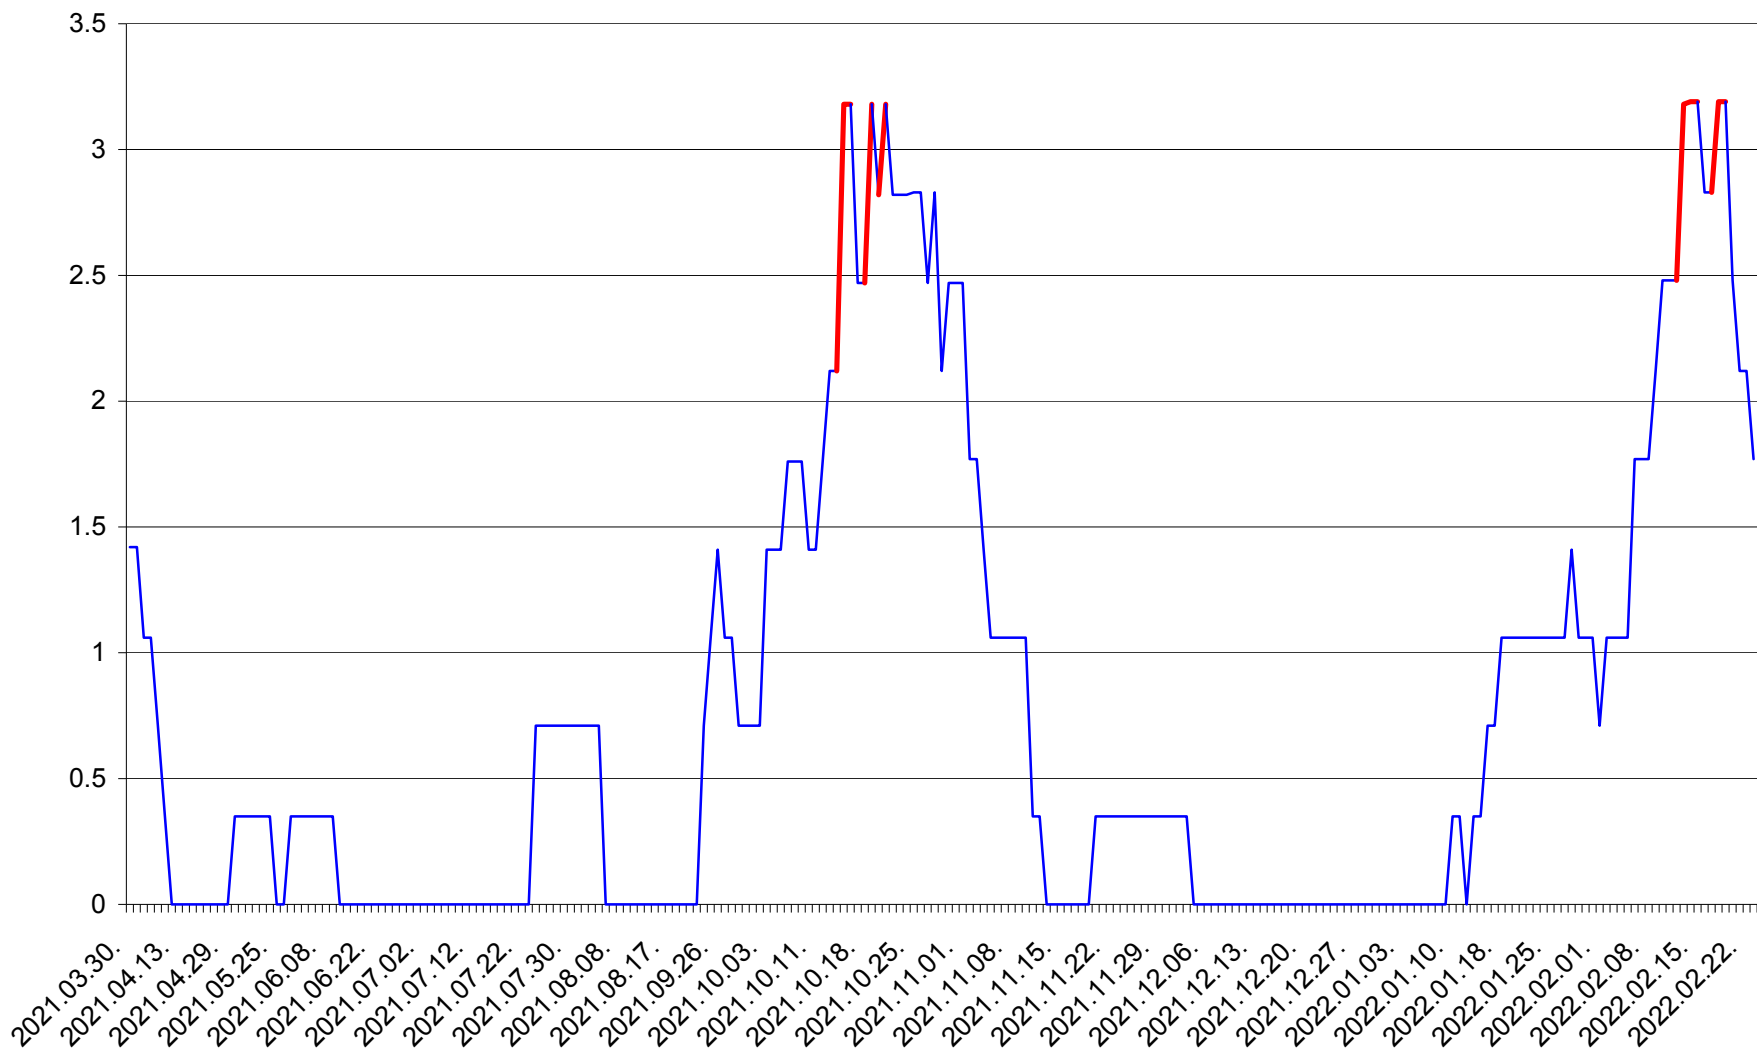

PORUMBENI - Evolutia incidentei cumulate pe 14 zile la ‰ de locuitori
2021.04.01. - 2022.02.23.