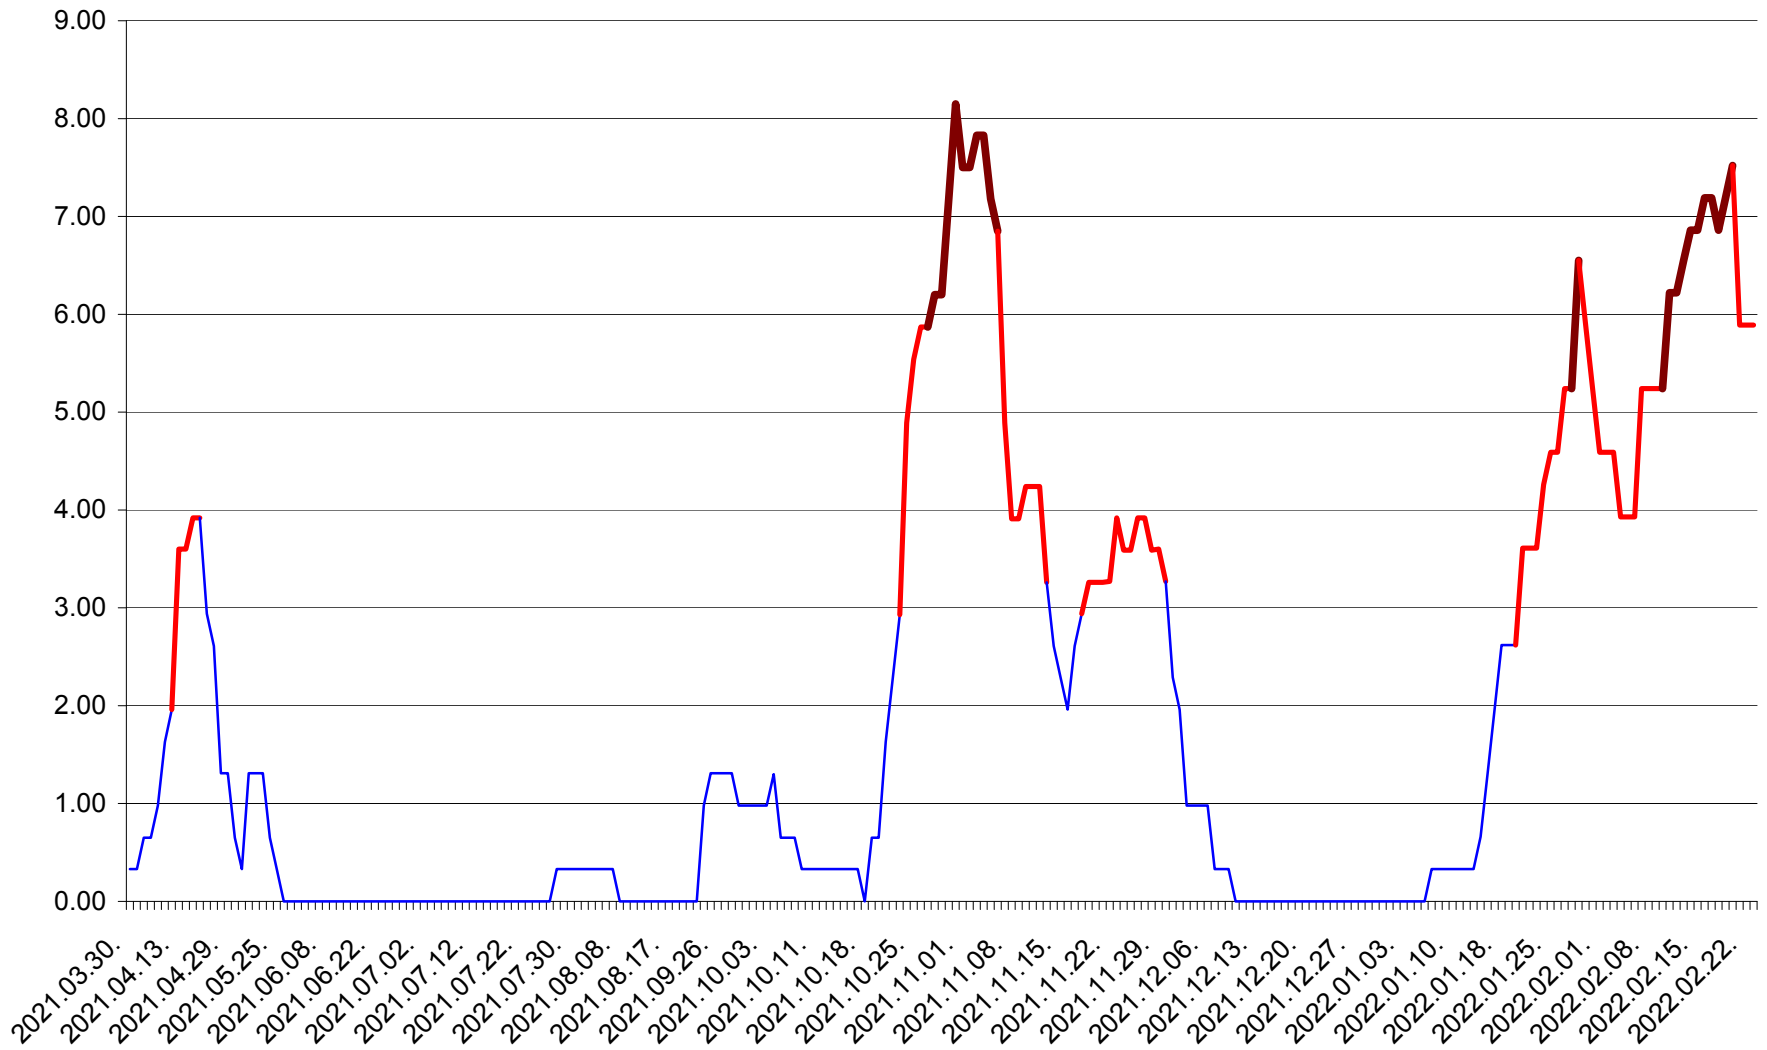

ATID - Evolutia incidentei cumulate pe 14 zile la ‰ de locuitori
2021.04.01. - 2022.02.23.

AVRĂMEȘTI - Evolutia incidentei cumulate pe 14 zile la ‰ de locuitori
2021.04.01. - 2022.02.23.

ORAȘ BĂILE TUȘNAD - Evoluția incidenței cumulate pe 14 zile la ‰ de locuitori
2021.04.01. - 2022.02.23.

ORAȘ BĂLAN - Evolutia incidentei cumulate pe 14 zile la ‰ de locuitori
2021.04.01. - 2022.02.23.

BILBOR - Evolutia incidentei cumulate pe 14 zile la ‰ de locuitori
2021.04.01. - 2022.02.23.

ORAȘ BORSEC - Evolutia incidentei cumulate pe 14 zile la ‰ de locuitori
2021.04.01. - 2022.02.23.

BRĂDEȘTI - Evolutia incidentei cumulate pe 14 zile la ‰ de locuitori
2021.04.01. - 2022.02.23.

CĂPÂLNIȚA - Evolutia incidentei cumulate pe 14 zile la ‰ de locuitori
2021.04.01. - 2022.02.23.

CÂRȚA - Evolutia incidentei cumulate pe 14 zile la ‰ de locuitori
2021.04.01. - 2022.02.23.