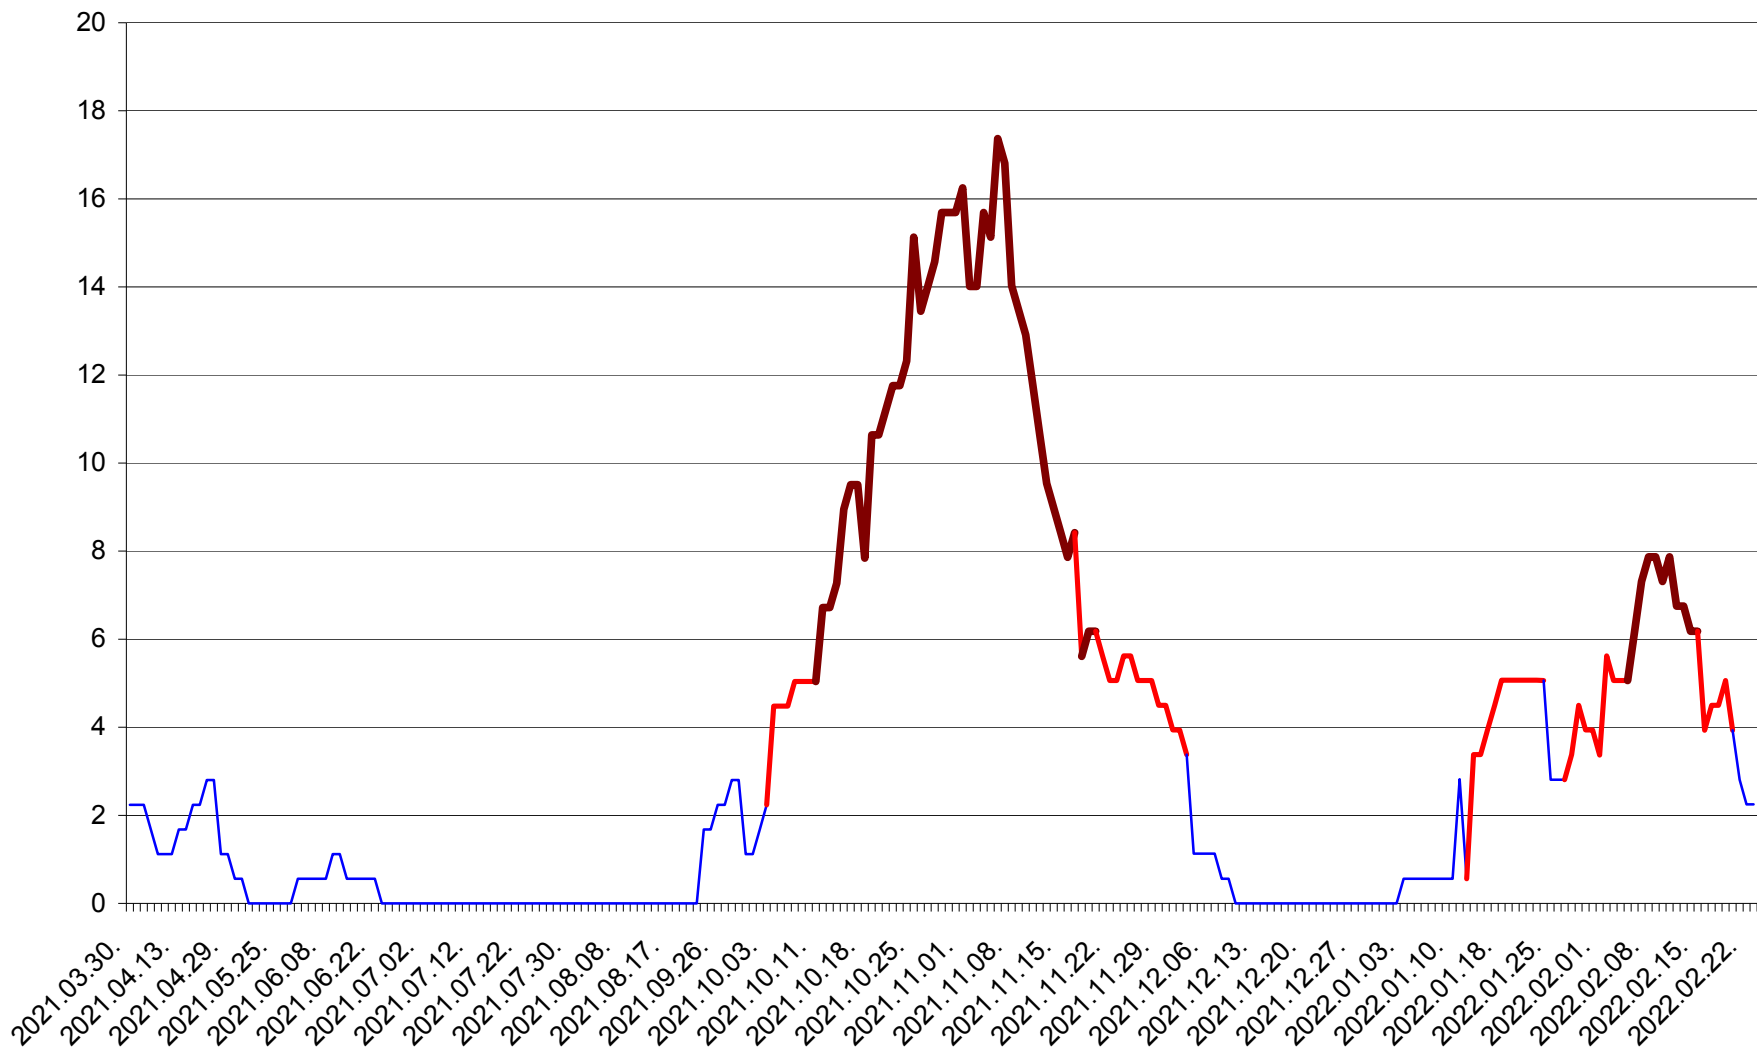

SÂNSIMION - Evolutia incidentei cumulate pe 14 zile la ‰ de locuitori
2021.04.01. - 2022.02.23.

SÂNTIMBRU - Evolutia incidentei cumulate pe 14 zile la ‰ de locuitori
2021.04.01. - 2022.02.23.

SĂRMAȘ - Evolutia incidentei cumulate pe 14 zile la ‰ de locuitori
2021.04.01. - 2022.02.23.

SATU MARE - Evolutia incidentei cumulate pe 14 zile la ‰ de locuitori
2021.04.01. - 2022.02.23.

SECUIENI - Evolutia incidentei cumulate pe 14 zile la ‰ de locuitori
2021.04.01. - 2022.02.23.

SICULENI - Evolutia incidentei cumulate pe 14 zile la ‰ de locuitori
2021.04.01. - 2022.02.23.

ȘIMONEȘTI - Evolția incidenței cumulate pe 14 zile la ‰ de locuitori
2021.04.01. - 2022.02.23.

SUBCETATE - Evolutia incidentei cumulate pe 14 zile la ‰ de locuitori
2021.04.01. - 2022.02.23.

SUSENI - Evolutia incidentei cumulate pe 14 zile la ‰ de locuitori
2021.04.01. - 2022.02.23.