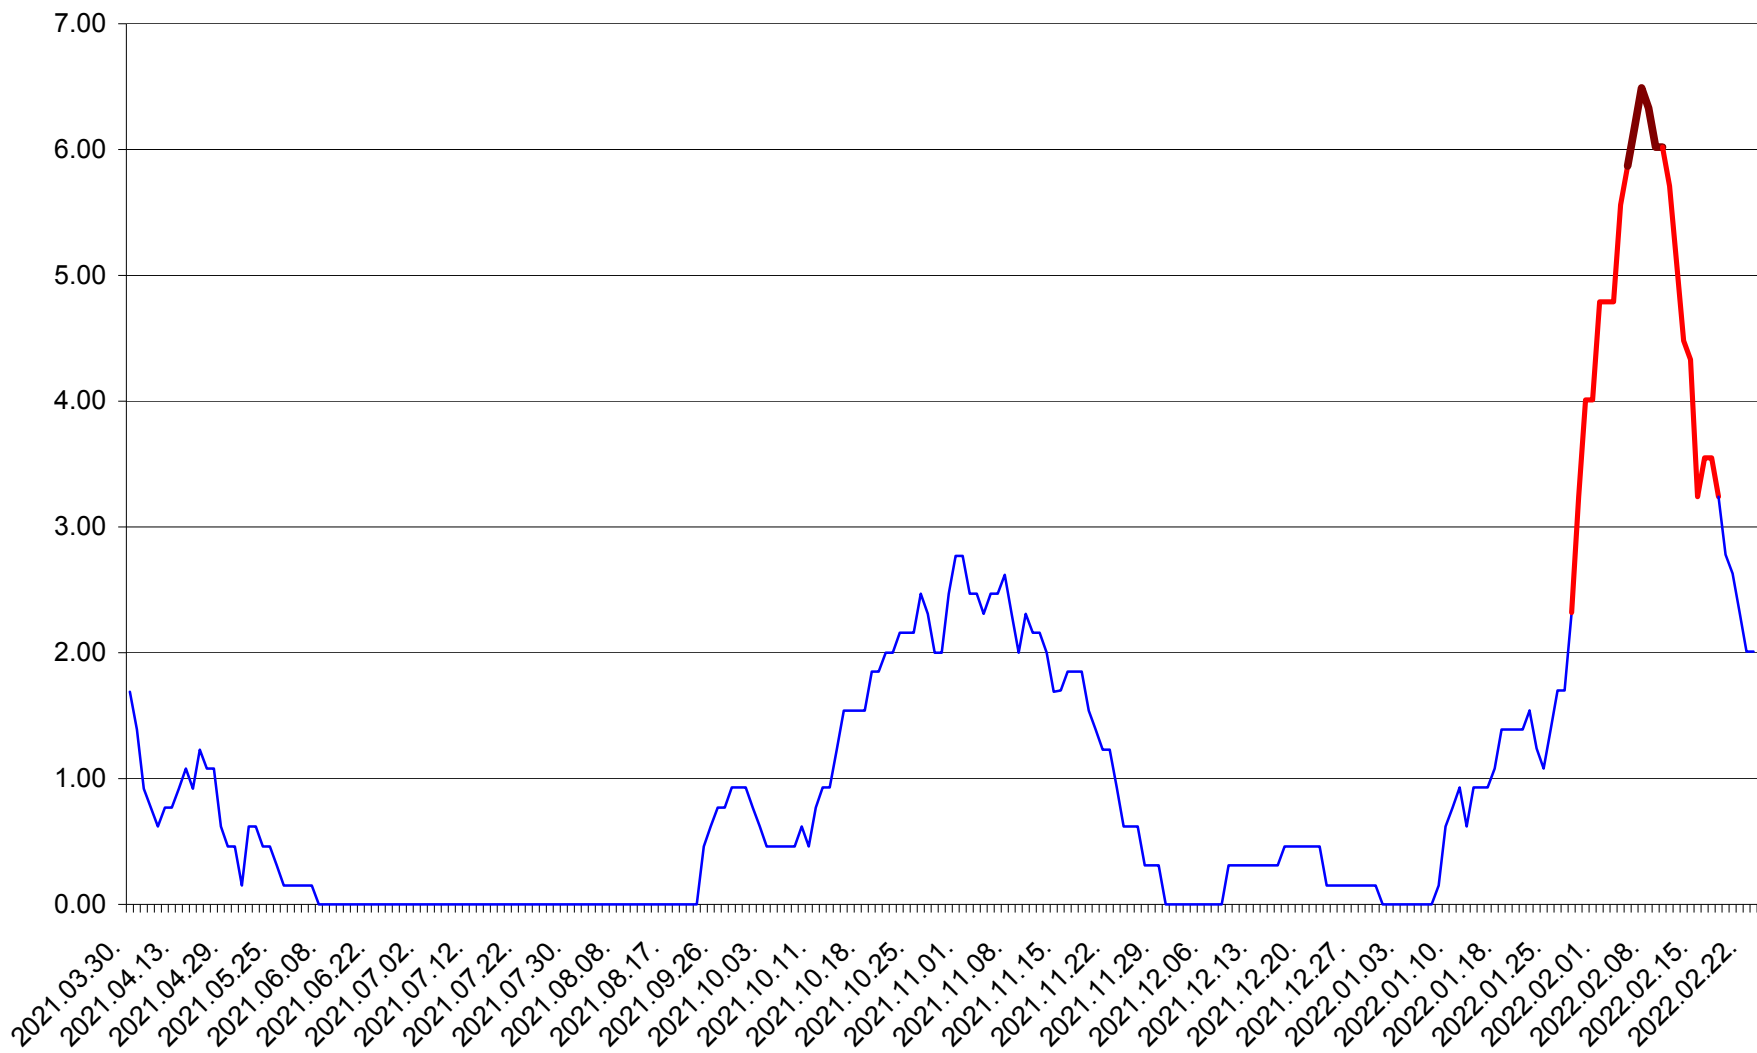

ORAȘ BĂLAN - Evolutia incidentei cumulate pe 14 zile la ‰ de locuitori
2021.04.01. - 2022.02.23.

BILBOR - Evolutia incidentei cumulate pe 14 zile la ‰ de locuitori
2021.04.01. - 2022.02.23.

ORAȘ BORSEC - Evolutia incidentei cumulate pe 14 zile la ‰ de locuitori
2021.04.01. - 2022.02.23.

BRĂDEȘTI - Evolutia incidentei cumulate pe 14 zile la ‰ de locuitori
2021.04.01. - 2022.02.23.

CĂPÂLNIȚA - Evolutia incidentei cumulate pe 14 zile la ‰ de locuitori
2021.04.01. - 2022.02.23.

CÂRȚA - Evolutia incidentei cumulate pe 14 zile la ‰ de locuitori
2021.04.01. - 2022.02.23.

CICEU - Evolutia incidentei cumulate pe 14 zile la ‰ de locuitori
2021.04.01. - 2022.02.23.

CIUCSÂNGEORGIU - Evolutia incidentei cumulate pe 14 zile la ‰ de locuitori
2021.04.01. - 2022.02.23.

CIUMANI - Evolutia incidentei cumulate pe 14 zile la ‰ de locuitori
2021.04.01. - 2022.02.23.

CORBU - Evolutia incidentei cumulate pe 14 zile la ‰ de locuitori
2021.04.01. - 2022.02.23.

CORUND - Evolutia incidentei cumulate pe 14 zile la ‰ de locuitori
2021.04.01. - 2022.02.23.

COZMENI - Evolutia incidentei cumulate pe 14 zile la ‰ de locuitori
2021.04.01. - 2022.02.23.