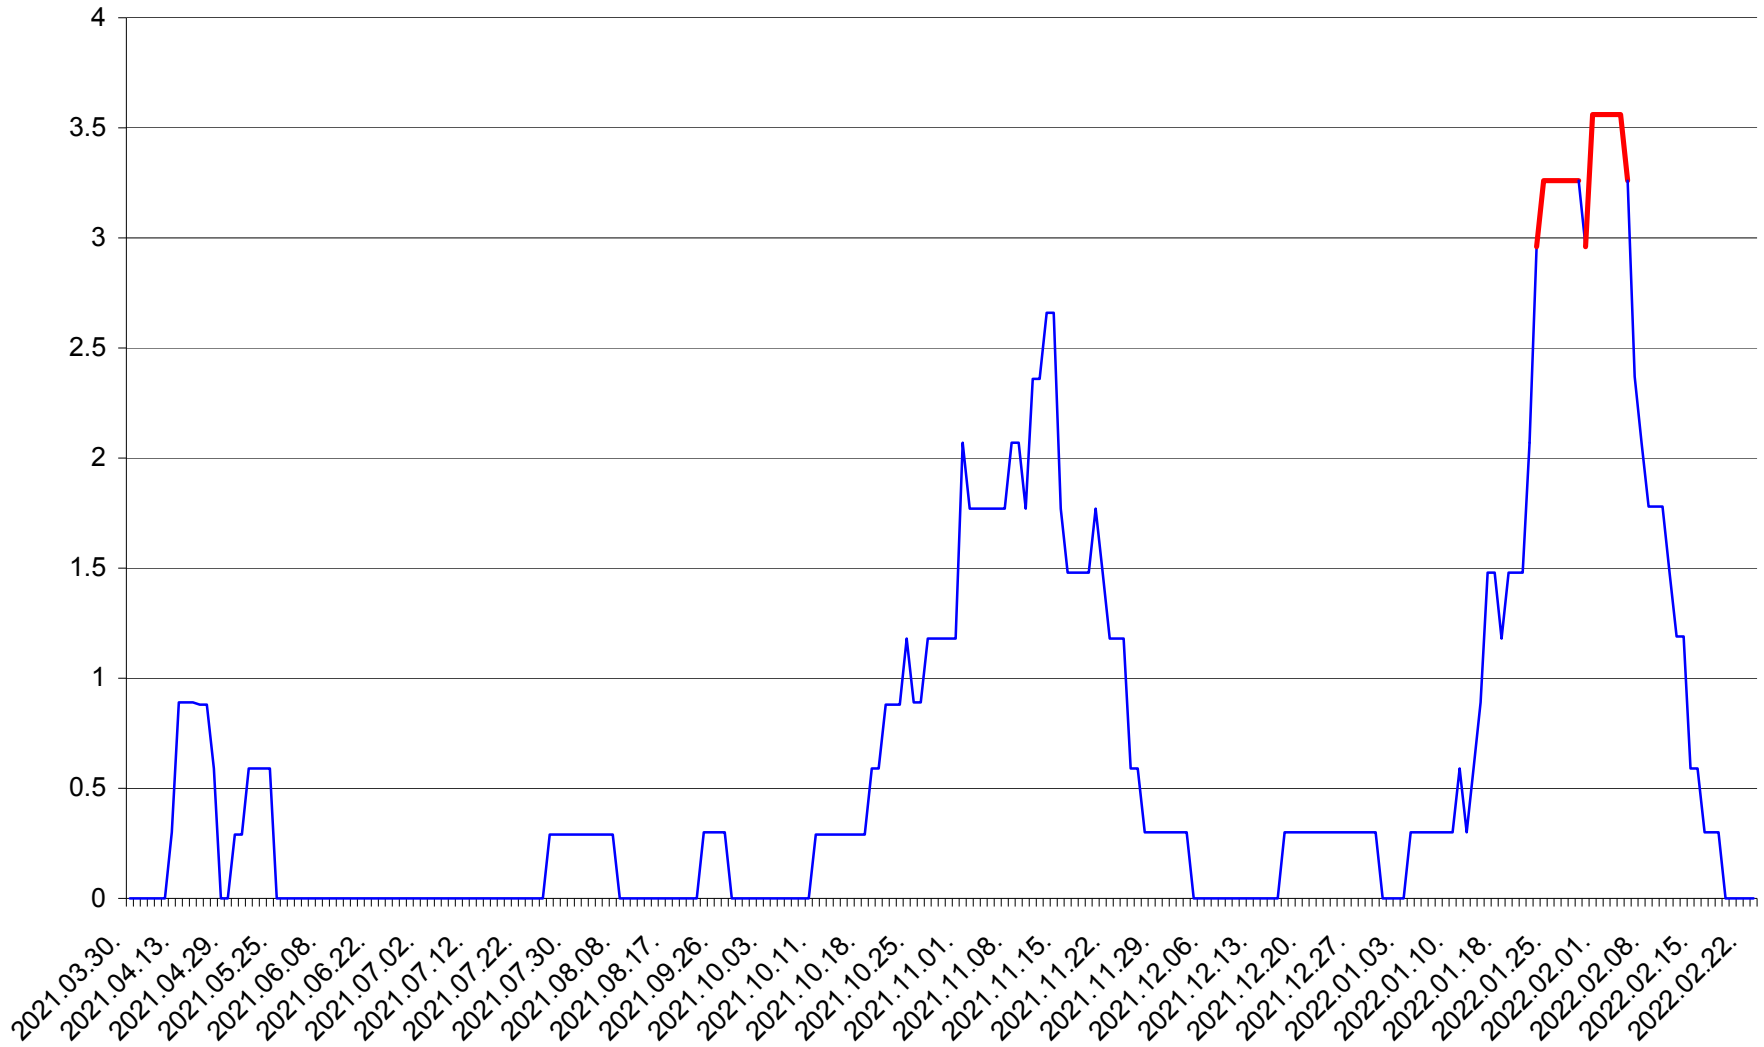

MUNICIPIUL GHEORGHENI - Evolutia incidentei cumulate pe 14 zile la % de locuitori
2021.04.01. - 2022.02.23.

JOSENI - Evolutia incidentei cumulate pe 14 zile la ‰ de locuitori
2021.04.01. - 2022.02.23.

LĂZAREA - Evolutia incidentei cumulate pe 14 zile la % de locuitori
2021.04.01. - 2022.02.23.

LELICENI - Evolutia incidentei cumulate pe 14 zile la ‰ de locuitori
2021.04.01. - 2022.02.23.

LUETA - Evolutia incidentei cumulate pe 14 zile la ‰ de locuitori
2021.04.01. - 2022.02.23.

LUNCA DE JOS - Evolutia incidentei cumulate pe 14 zile la ‰ de locuitori
2021.04.01. - 2022.02.23.

LUNCA DE SUS - Evolutia incidentei cumulate pe 14 zile la ‰ de locuitori
2021.04.01. - 2022.02.23.

LUPENI - Evolutia incidentei cumulate pe 14 zile la ‰ de locuitori
2021.04.01. - 2022.02.23.

MĂDĂRAȘ - Evolutia incidentei cumulate pe 14 zile la ‰ de locuitori
2021.04.01. - 2022.02.23.