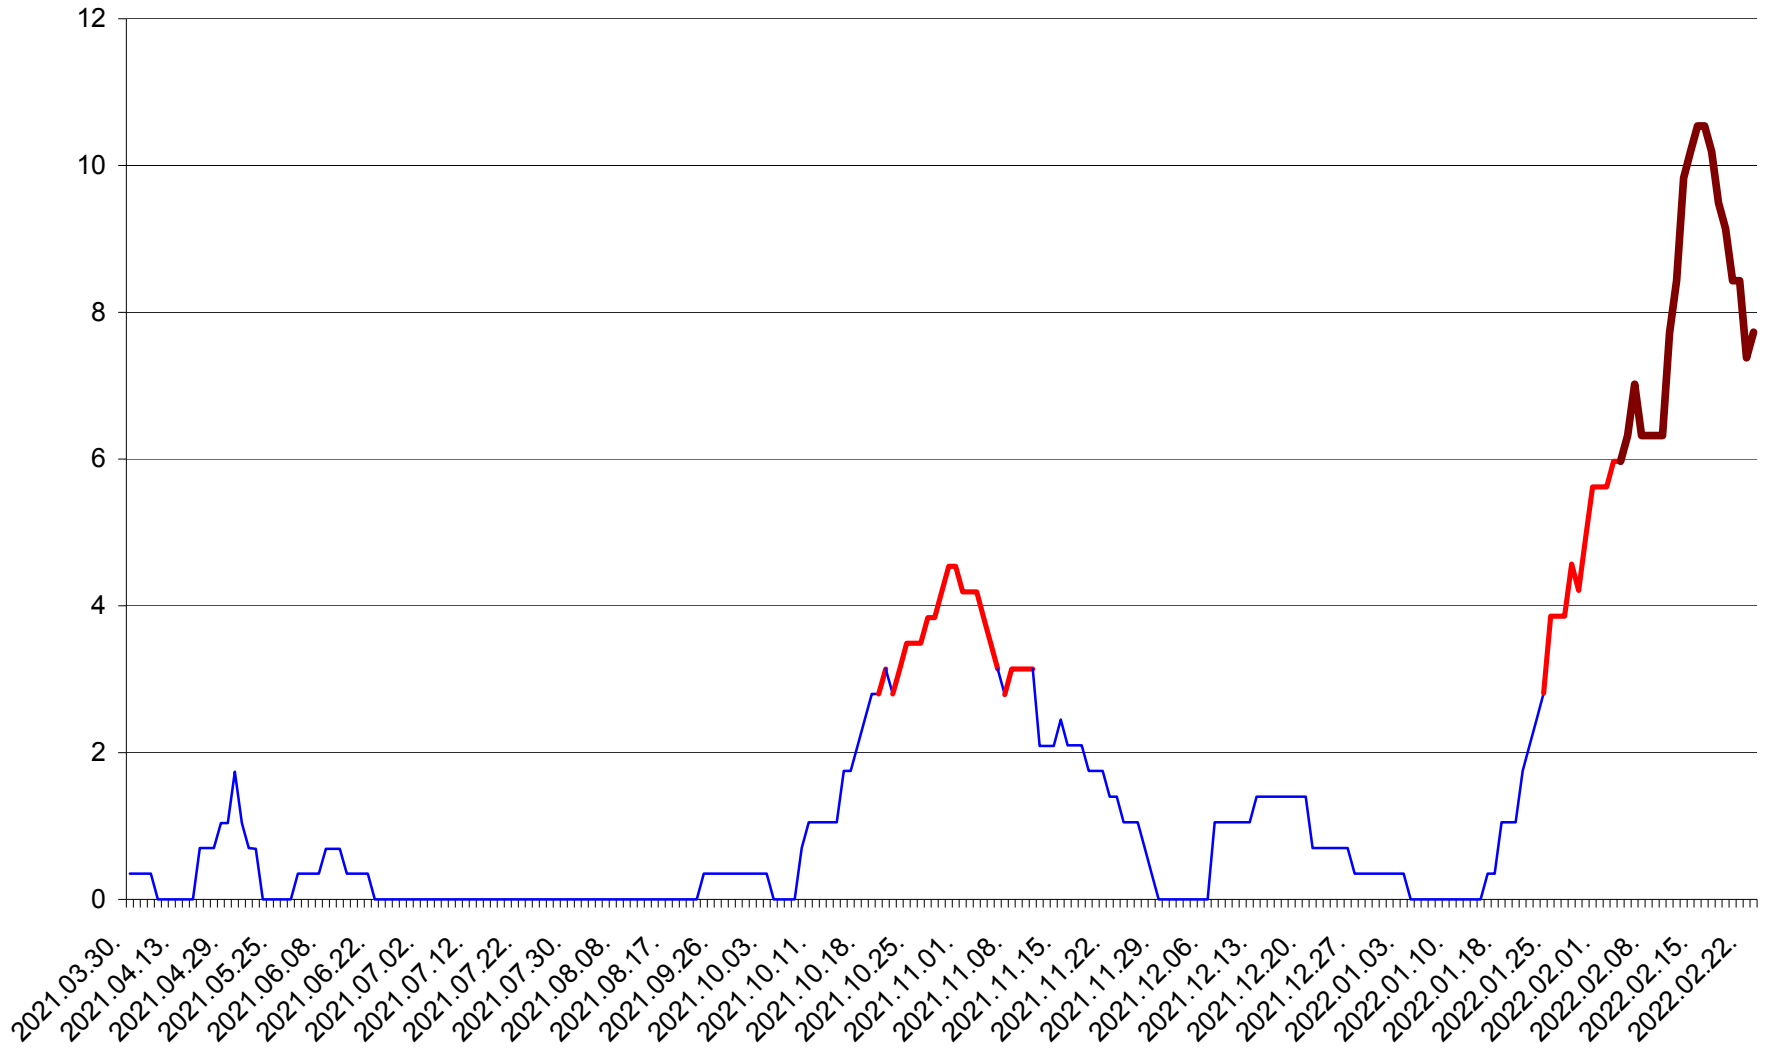

SÂNCRĂIENI - Evolutia incidentei cumulate pe 14 zile la ‰ de locuitori
2021.04.01. - 2022.02.23.

SÂNDOMINIC - Evolutia incidentei cumulate pe 14 zile la ‰ de locuitori
2021.04.01. - 2022.02.23.

SÂNMARTIN - Evolutia incidentei cumulate pe 14 zile la ‰ de locuitori
2021.04.01. - 2022.02.23.

SÂNSIMION - Evolutia incidentei cumulate pe 14 zile la ‰ de locuitori
2021.04.01. - 2022.02.23.

SÂNTIMBRU - Evolutia incidentei cumulate pe 14 zile la ‰ de locuitori
2021.04.01. - 2022.02.23.

SĂRMAȘ - Evolutia incidentei cumulate pe 14 zile la ‰ de locuitori
2021.04.01. - 2022.02.23.

SATU MARE - Evolutia incidentei cumulate pe 14 zile la ‰ de locuitori
2021.04.01. - 2022.02.23.

SECUIENI - Evolutia incidentei cumulate pe 14 zile la ‰ de locuitori
2021.04.01. - 2022.02.23.

SICULENI - Evolutia incidentei cumulate pe 14 zile la ‰ de locuitori
2021.04.01. - 2022.02.23.