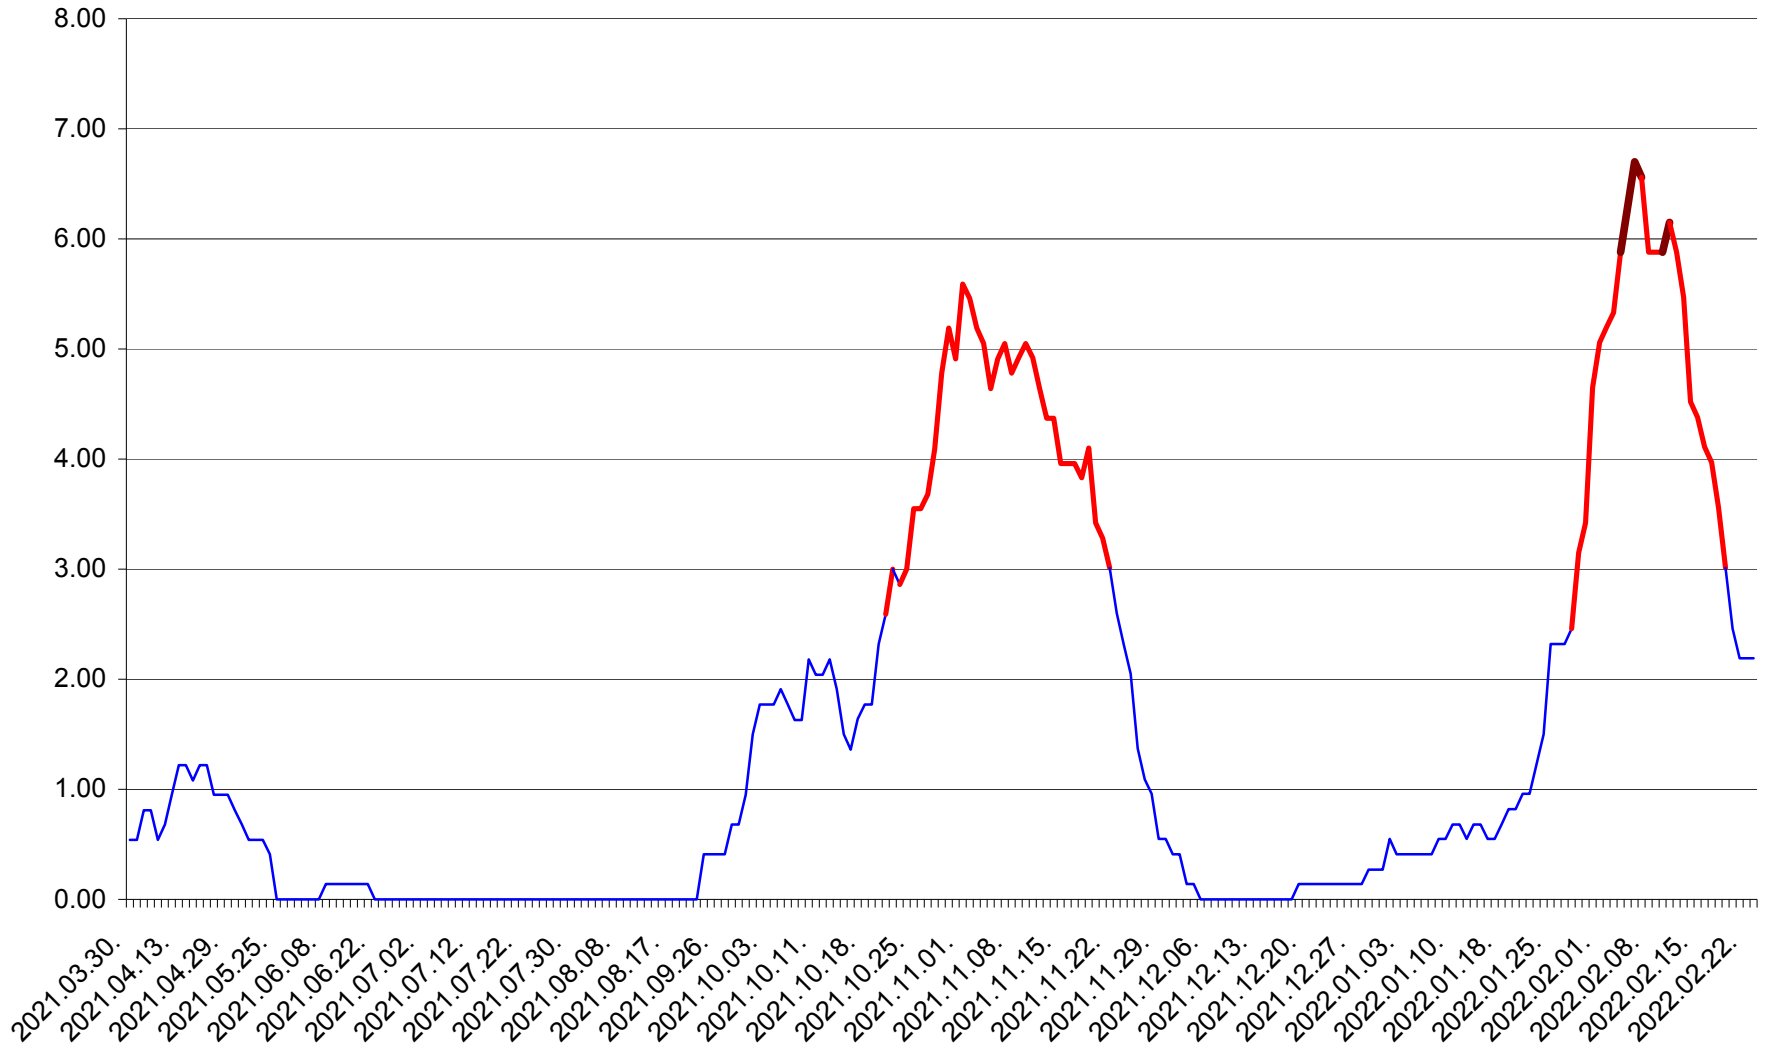

ATID - Evolutia incidentei cumulate pe 14 zile la ‰ de locuitori
2021.04.01. - 2022.02.23.

AVRĂMEȘTI - Evolutia incidentei cumulate pe 14 zile la ‰ de locuitori
2021.04.01. - 2022.02.23.

ORAȘ BĂILE TUȘNAD - Evoluția incidenței cumulate pe 14 zile la ‰ de locuitori
2021.04.01. - 2022.02.23.

ORAȘ BĂLAN - Evolutia incidentei cumulate pe 14 zile la ‰ de locuitori
2021.04.01. - 2022.02.23.

BILBOR - Evolutia incidentei cumulate pe 14 zile la ‰ de locuitori
2021.04.01. - 2022.02.23.

ORAȘ BORSEC - Evolutia incidentei cumulate pe 14 zile la ‰ de locuitori
2021.04.01. - 2022.02.23.

BRĂDEȘTI - Evolutia incidentei cumulate pe 14 zile la ‰ de locuitori
2021.04.01. - 2022.02.23.

CĂPÂLNIȚA - Evolutia incidentei cumulate pe 14 zile la ‰ de locuitori
2021.04.01. - 2022.02.23.

CÂRȚA - Evolutia incidentei cumulate pe 14 zile la ‰ de locuitori
2021.04.01. - 2022.02.23.