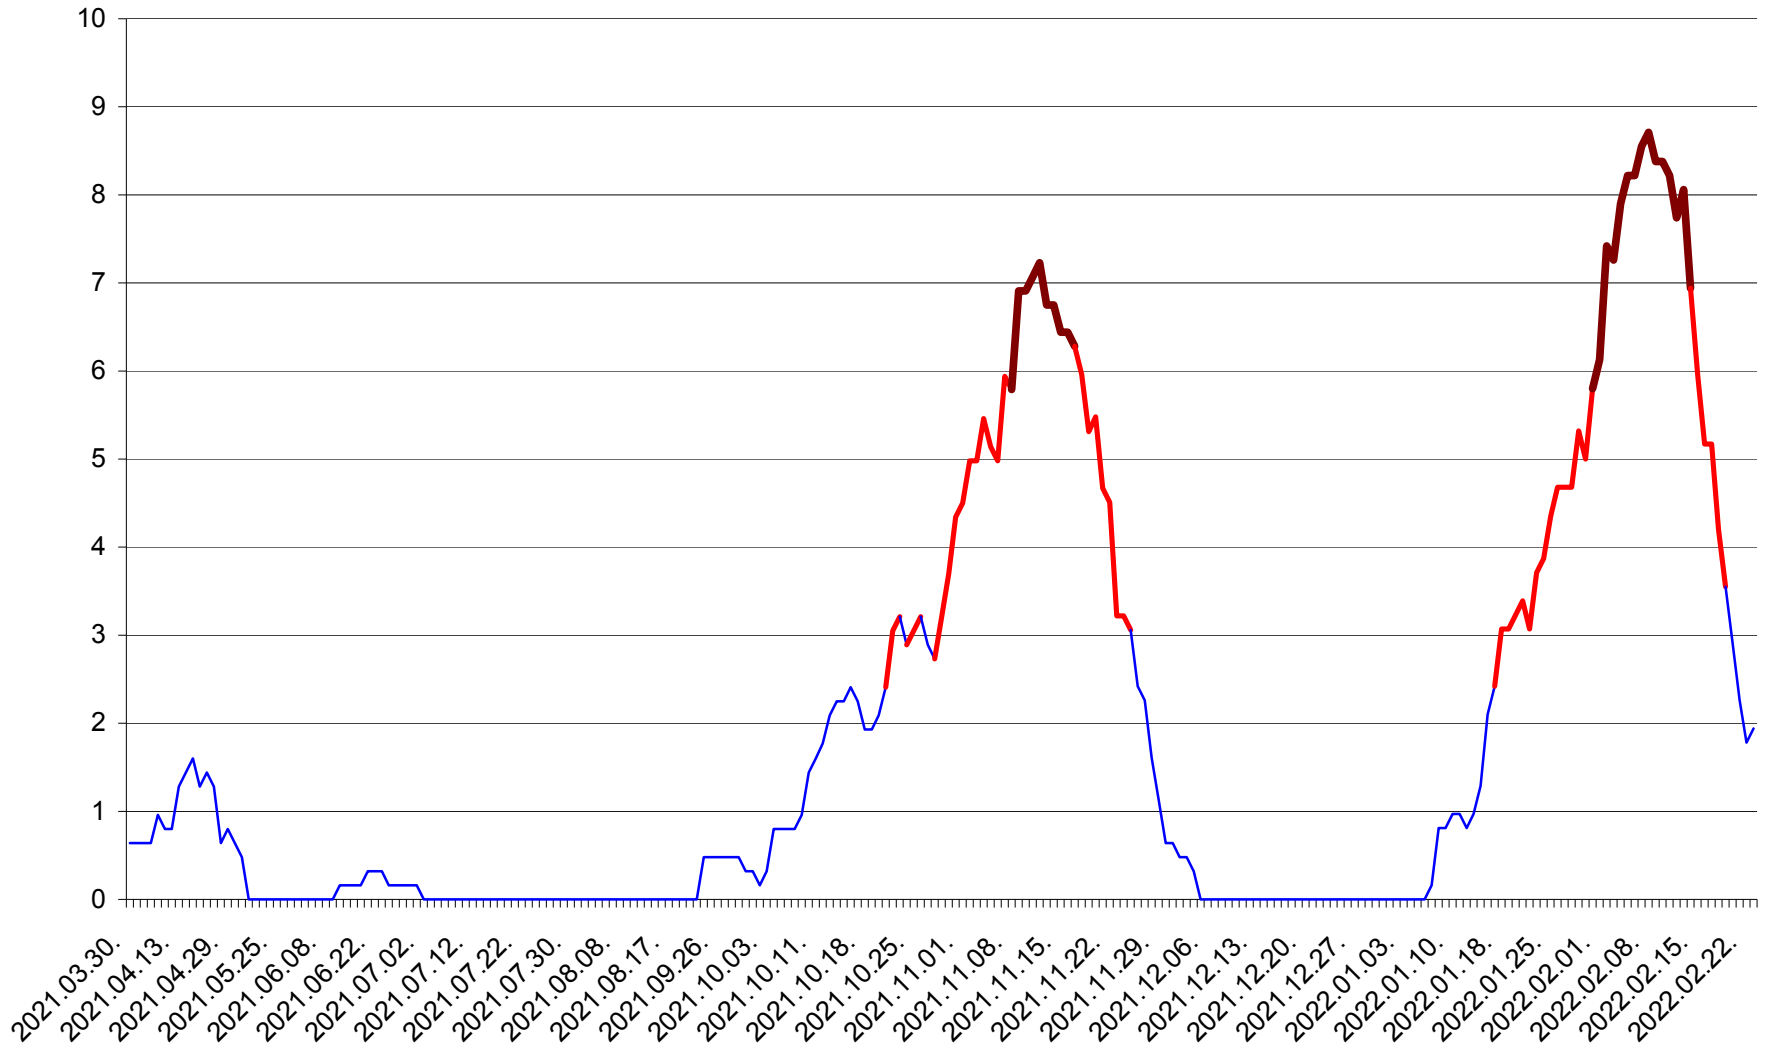

PLĂIEȘII DE JOS - Evolutia incidentei cumulate pe 14 zile la ‰ de locuitori
2021.04.01. - 2022.02.23.

PORUMBENI - Evolutia incidentei cumulate pe 14 zile la ‰ de locuitori
2021.04.01. - 2022.02.23.

PRAID - Evolutia incidentei cumulate pe 14 zile la ‰ de locuitori
2021.04.01. - 2022.02.23.

RACU - Evolutia incidentei cumulate pe 14 zile la ‰ de locuitori
2021.04.01. - 2022.02.23.

REMETEA - Evolutia incidentei cumulate pe 14 zile la ‰ de locuitori
2021.04.01. - 2022.02.23.

SĂCEL - Evolutia incidentei cumulate pe 14 zile la ‰ de locuitori
2021.04.01. - 2022.02.23.

SÂNCRĂIENI - Evolutia incidentei cumulate pe 14 zile la ‰ de locuitori
2021.04.01. - 2022.02.23.

SÂNDOMINIC - Evolutia incidentei cumulate pe 14 zile la ‰ de locuitori
2021.04.01. - 2022.02.23.

SÂNMARTIN - Evolutia incidentei cumulate pe 14 zile la ‰ de locuitori
2021.04.01. - 2022.02.23.