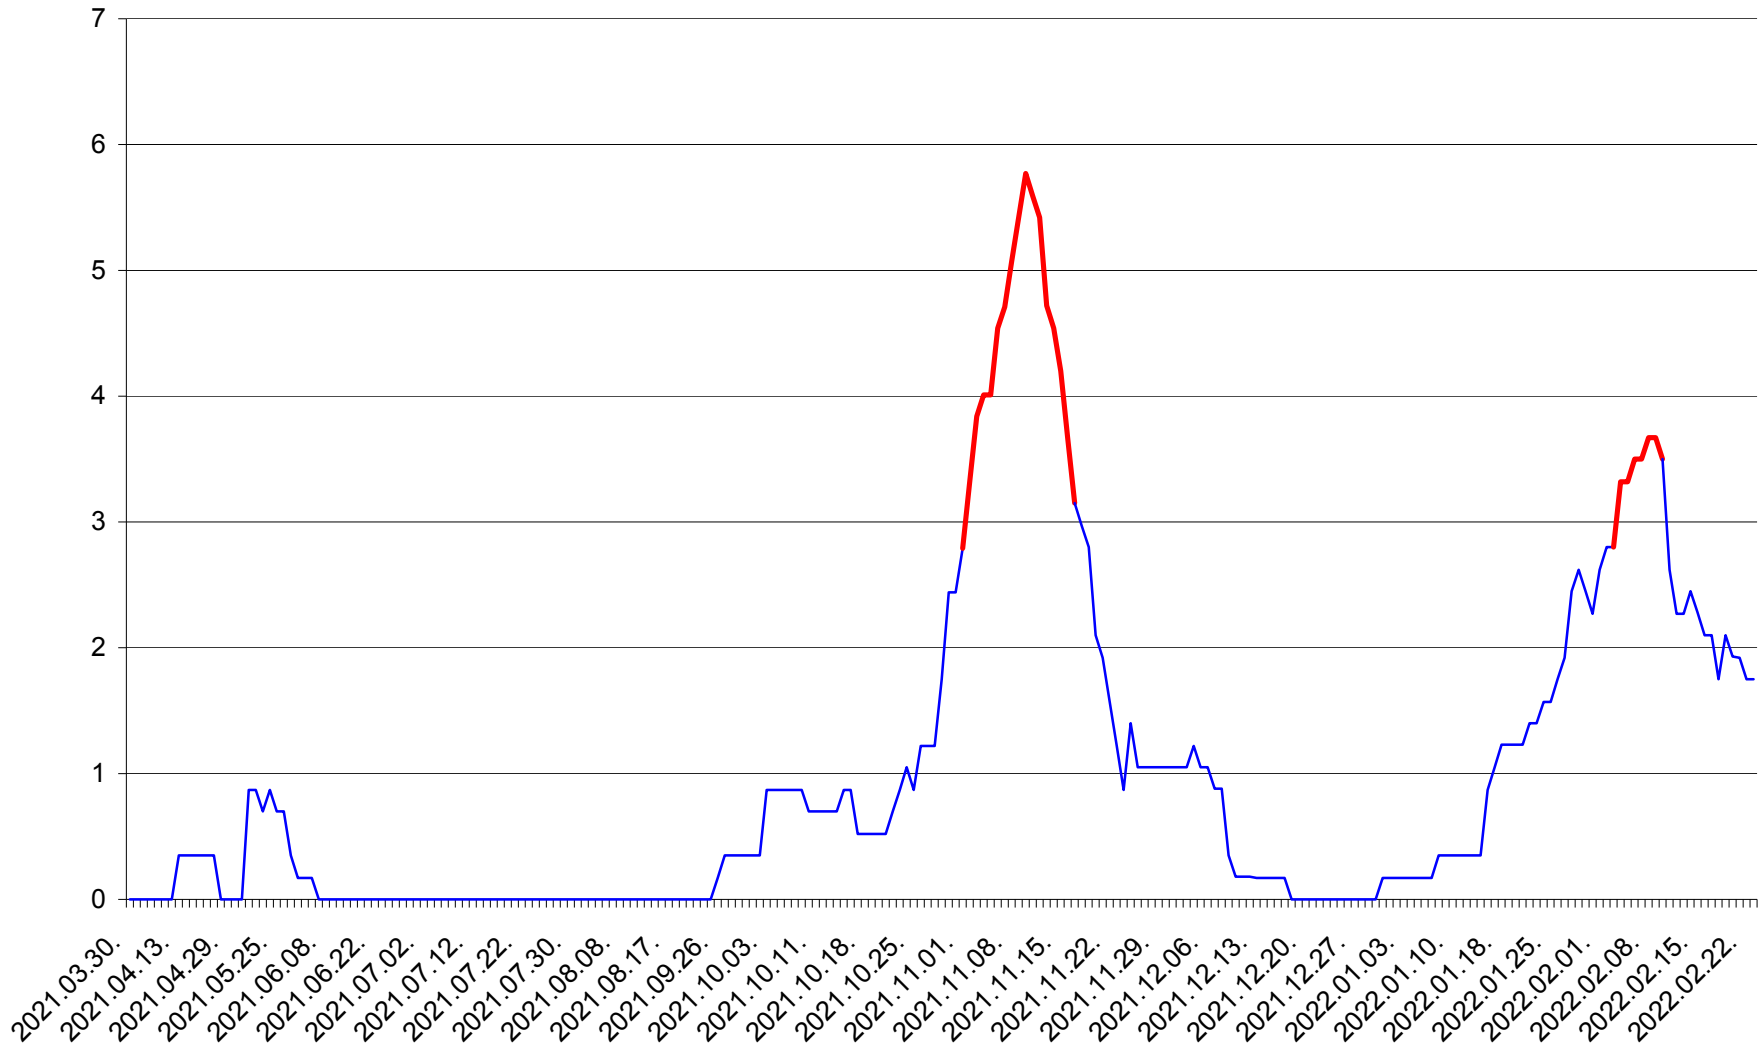

ORAȘ BĂLAN - Evolutia incidentei cumulate pe 14 zile la ‰ de locuitori
2021.04.01. - 2022.02.23.

BILBOR - Evolutia incidentei cumulate pe 14 zile la ‰ de locuitori
2021.04.01. - 2022.02.23.

ORAȘ BORSEC - Evolutia incidentei cumulate pe 14 zile la ‰ de locuitori
2021.04.01. - 2022.02.23.

CORBU - Evolutia incidentei cumulate pe 14 zile la ‰ de locuitori
2021.04.01. - 2022.02.23.

CORUND - Evolutia incidentei cumulate pe 14 zile la ‰ de locuitori
2021.04.01. - 2022.02.23.

COZMENI - Evolutia incidentei cumulate pe 14 zile la ‰ de locuitori
2021.04.01. - 2022.02.23.

ORAȘ CRISTURU SECUIESC - Evolutia incidentei cumulate pe 14 zile la ‰ de locuitori
2021.04.01. - 2022.02.23.

DĂNEȘTI - Evolutia incidentei cumulate pe 14 zile la ‰ de locuitori
2021.04.01. - 2022.02.23.

DÂRJIU - Evolutia incidentei cumulate pe 14 zile la ‰ de locuitori
2021.04.01. - 2022.02.23.

DEALU - Evolutia incidentei cumulate pe 14 zile la % de locuitori
2021.04.01. - 2022.02.23.

DITRĂU - Evolutia incidentei cumulate pe 14 zile la ‰ de locuitori
2021.04.01. - 2022.02.23.