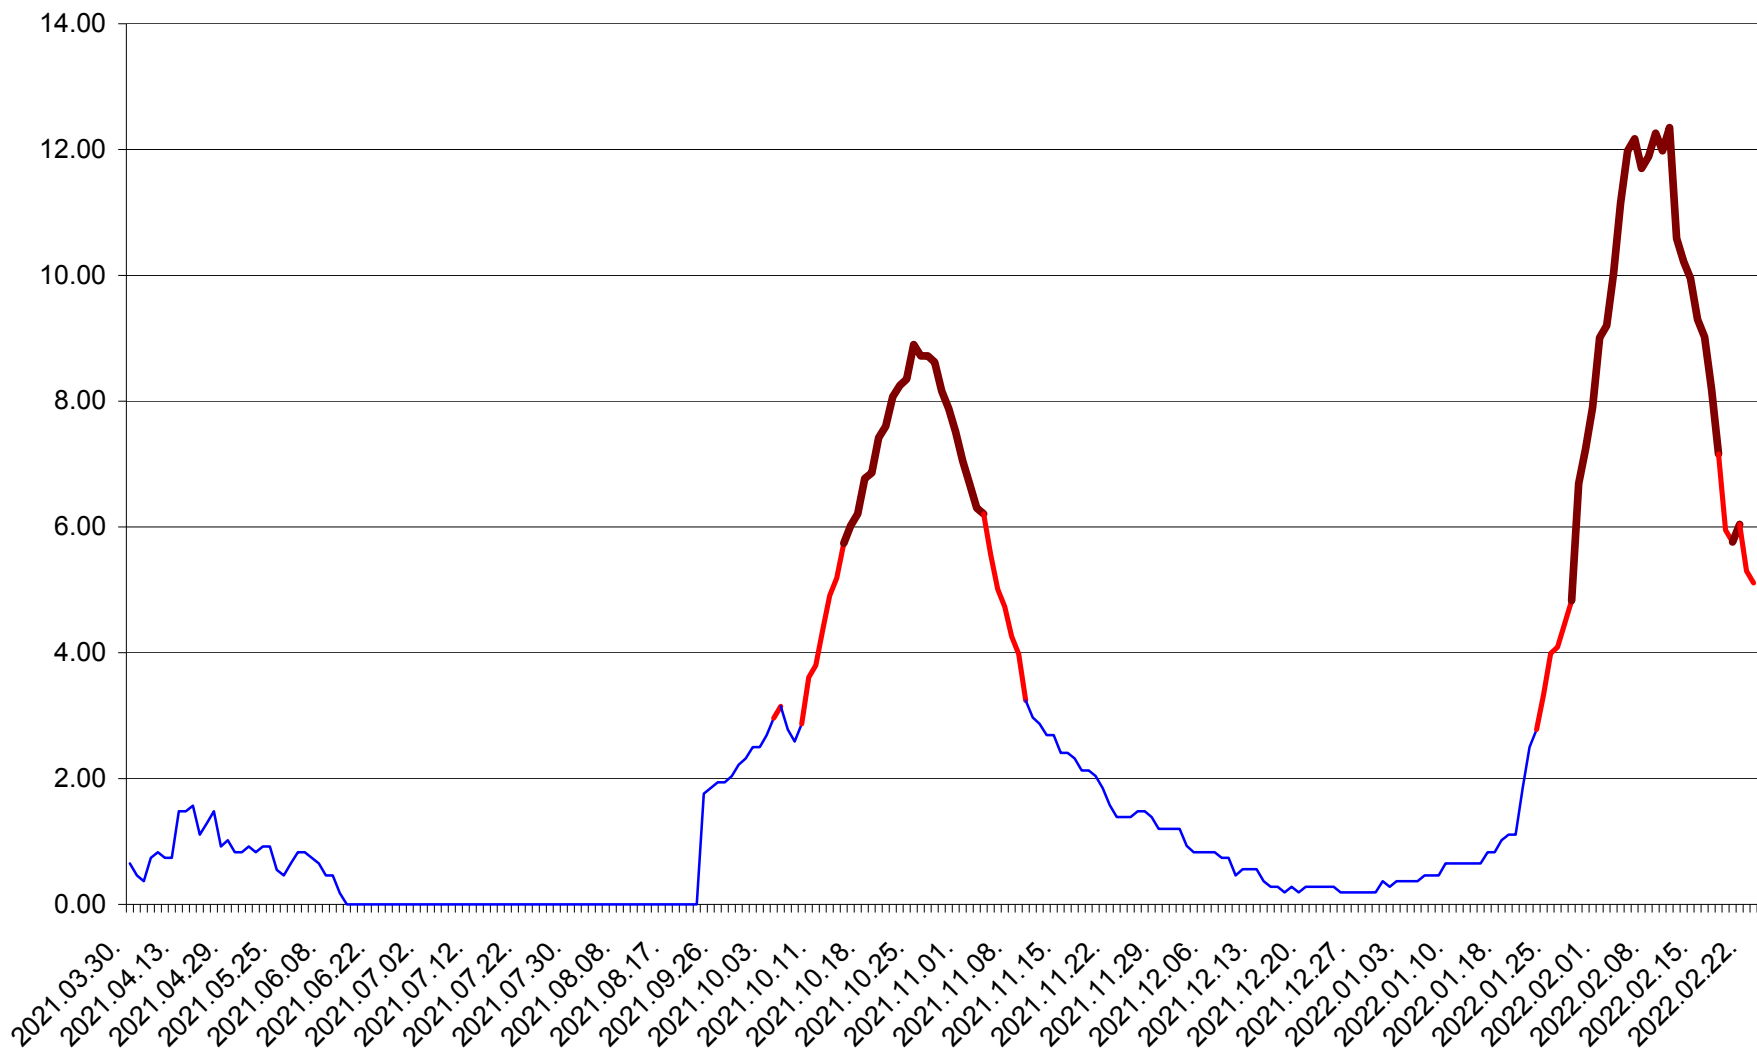

BRĂDEȘTI - Evolutia incidentei cumulate pe 14 zile la ‰ de locuitori
2021.04.01. - 2022.02.23.

CĂPÂLNIȚA - Evolutia incidentei cumulate pe 14 zile la ‰ de locuitori
2021.04.01. - 2022.02.23.

CÂRȚA - Evolutia incidentei cumulate pe 14 zile la ‰ de locuitori
2021.04.01. - 2022.02.23.

CICEU - Evolutia incidentei cumulate pe 14 zile la ‰ de locuitori
2021.04.01. - 2022.02.23.

CIUCSÂNGEORGIU - Evolutia incidentei cumulate pe 14 zile la ‰ de locuitori
2021.04.01. - 2022.02.23.

CIUMANI - Evolutia incidentei cumulate pe 14 zile la ‰ de locuitori
2021.04.01. - 2022.02.23.

CORBU - Evolutia incidentei cumulate pe 14 zile la ‰ de locuitori
2021.04.01. - 2022.02.23.

CORUND - Evolutia incidentei cumulate pe 14 zile la ‰ de locuitori
2021.04.01. - 2022.02.23.

COZMENI - Evolutia incidentei cumulate pe 14 zile la ‰ de locuitori
2021.04.01. - 2022.02.23.

ORAȘ CRISTURU SECUIESC - Evolutia incidentei cumulate pe 14 zile la ‰ de locuitori
2021.04.01. - 2022.02.23.

DĂNEȘTI - Evolutia incidentei cumulate pe 14 zile la ‰ de locuitori
2021.04.01. - 2022.02.23.