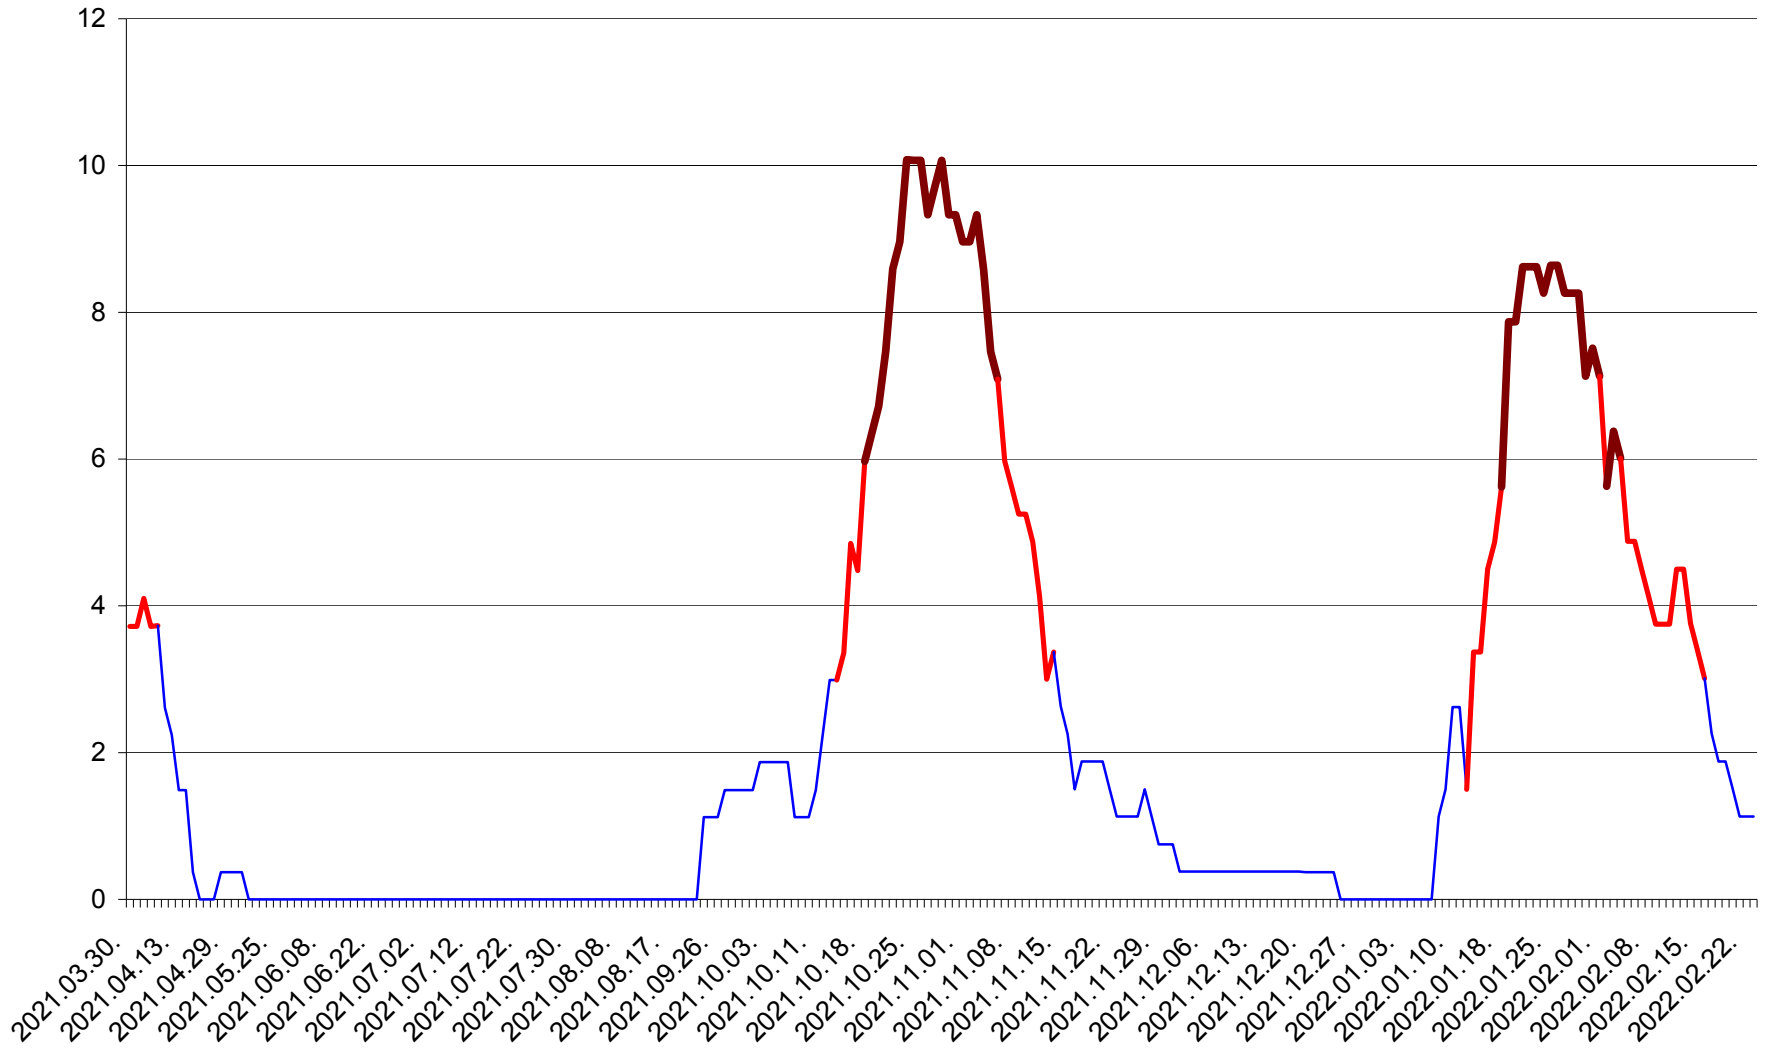

PLĂIEȘII DE JOS - Evolutia incidentei cumulate pe 14 zile la ‰ de locuitori
2021.04.01. - 2022.02.23.

PORUMBENI - Evolutia incidentei cumulate pe 14 zile la ‰ de locuitori
2021.04.01. - 2022.02.23.

PRAID - Evolutia incidentei cumulate pe 14 zile la ‰ de locuitori
2021.04.01. - 2022.02.23.

RACU - Evolutia incidentei cumulate pe 14 zile la ‰ de locuitori
2021.04.01. - 2022.02.23.

REMETEA - Evolutia incidentei cumulate pe 14 zile la ‰ de locuitori
2021.04.01. - 2022.02.23.

SĂCEL - Evolutia incidentei cumulate pe 14 zile la ‰ de locuitori
2021.04.01. - 2022.02.23.

SÂNCRĂIENI - Evolutia incidentei cumulate pe 14 zile la ‰ de locuitori
2021.04.01. - 2022.02.23.

SÂNDOMINIC - Evolutia incidentei cumulate pe 14 zile la ‰ de locuitori
2021.04.01. - 2022.02.23.

SÂNMARTIN - Evolutia incidentei cumulate pe 14 zile la ‰ de locuitori
2021.04.01. - 2022.02.23.