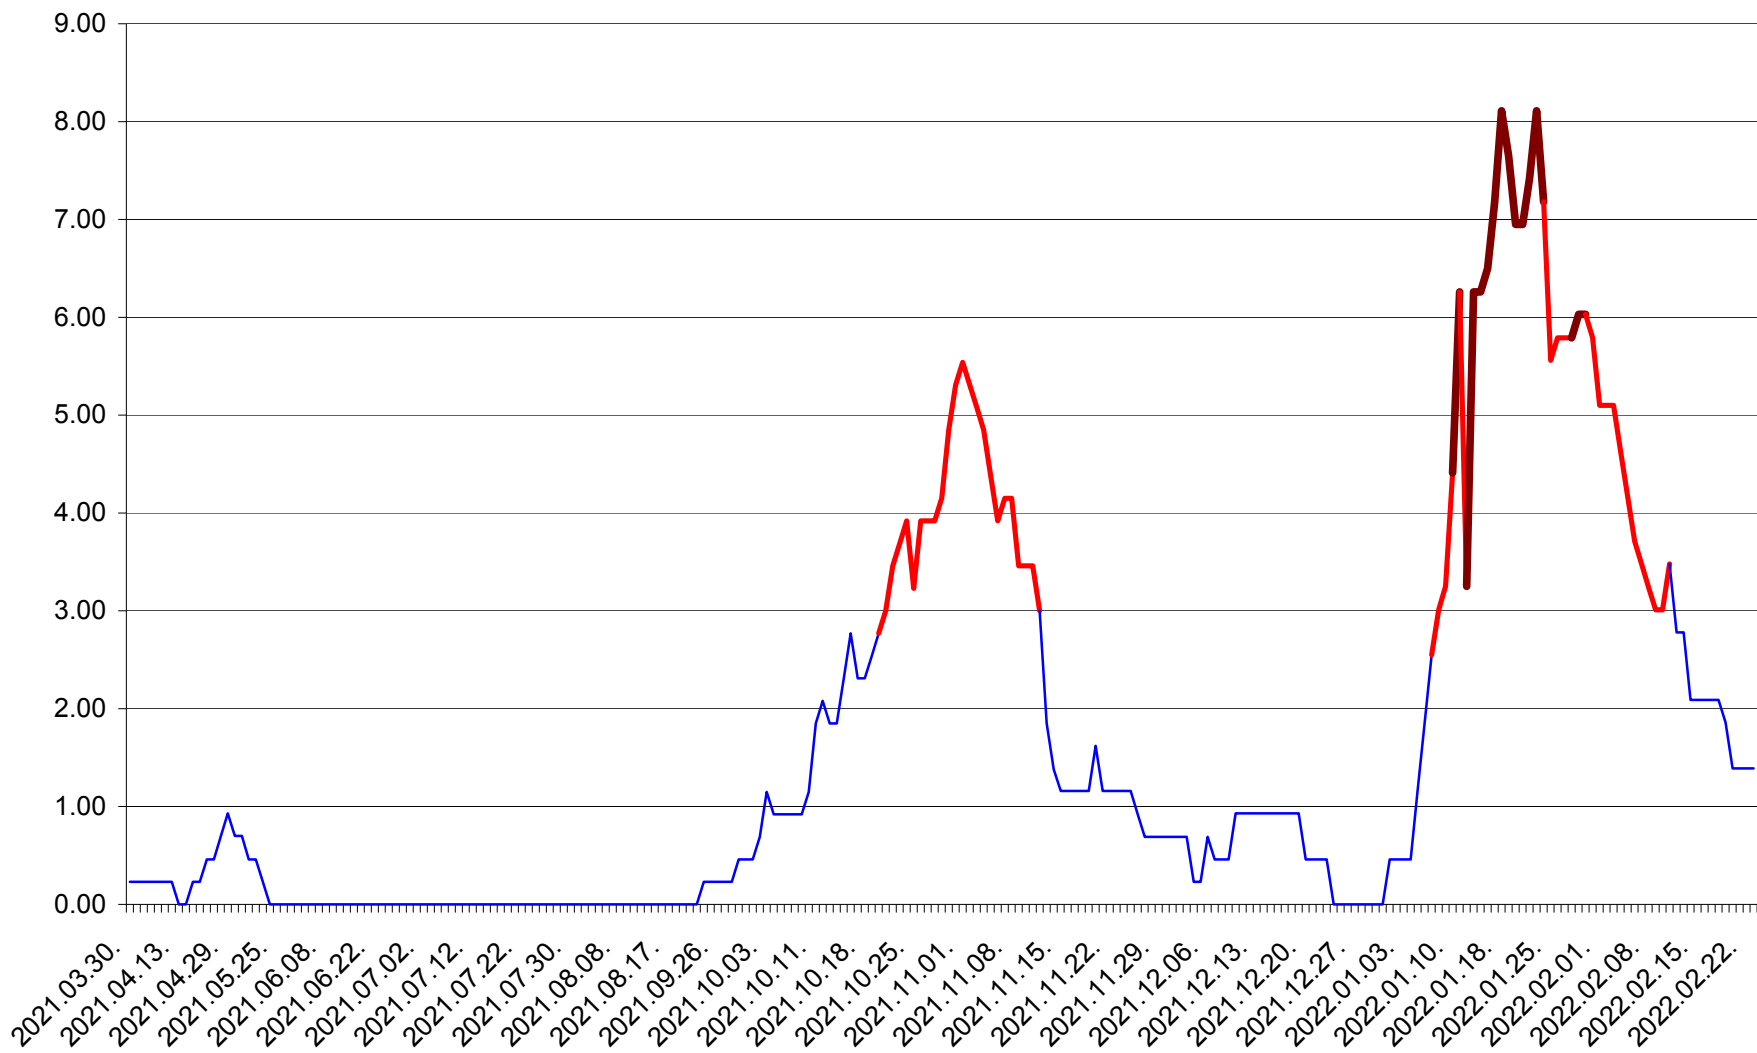

ORAȘ BĂLAN - Evolutia incidentei cumulate pe 14 zile la ‰ de locuitori
2021.04.01. - 2022.02.23.

BILBOR - Evolutia incidentei cumulate pe 14 zile la ‰ de locuitori
2021.04.01. - 2022.02.23.

ORAȘ BORSEC - Evolutia incidentei cumulate pe 14 zile la ‰ de locuitori
2021.04.01. - 2022.02.23.

BRĂDEȘTI - Evolutia incidentei cumulate pe 14 zile la ‰ de locuitori
2021.04.01. - 2022.02.23.

CĂPÂLNIȚA - Evolutia incidentei cumulate pe 14 zile la ‰ de locuitori
2021.04.01. - 2022.02.23.

CÂRȚA - Evolutia incidentei cumulate pe 14 zile la ‰ de locuitori
2021.04.01. - 2022.02.23.

CICEU - Evolutia incidentei cumulate pe 14 zile la ‰ de locuitori
2021.04.01. - 2022.02.23.

CIUCSÂNGEORGIU - Evolutia incidentei cumulate pe 14 zile la ‰ de locuitori
2021.04.01. - 2022.02.23.

CIUMANI - Evolutia incidentei cumulate pe 14 zile la ‰ de locuitori
2021.04.01. - 2022.02.23.

CORBU - Evolutia incidentei cumulate pe 14 zile la ‰ de locuitori
2021.04.01. - 2022.02.23.

CORUND - Evolutia incidentei cumulate pe 14 zile la ‰ de locuitori
2021.04.01. - 2022.02.23.

COZMENI - Evolutia incidentei cumulate pe 14 zile la ‰ de locuitori
2021.04.01. - 2022.02.23.