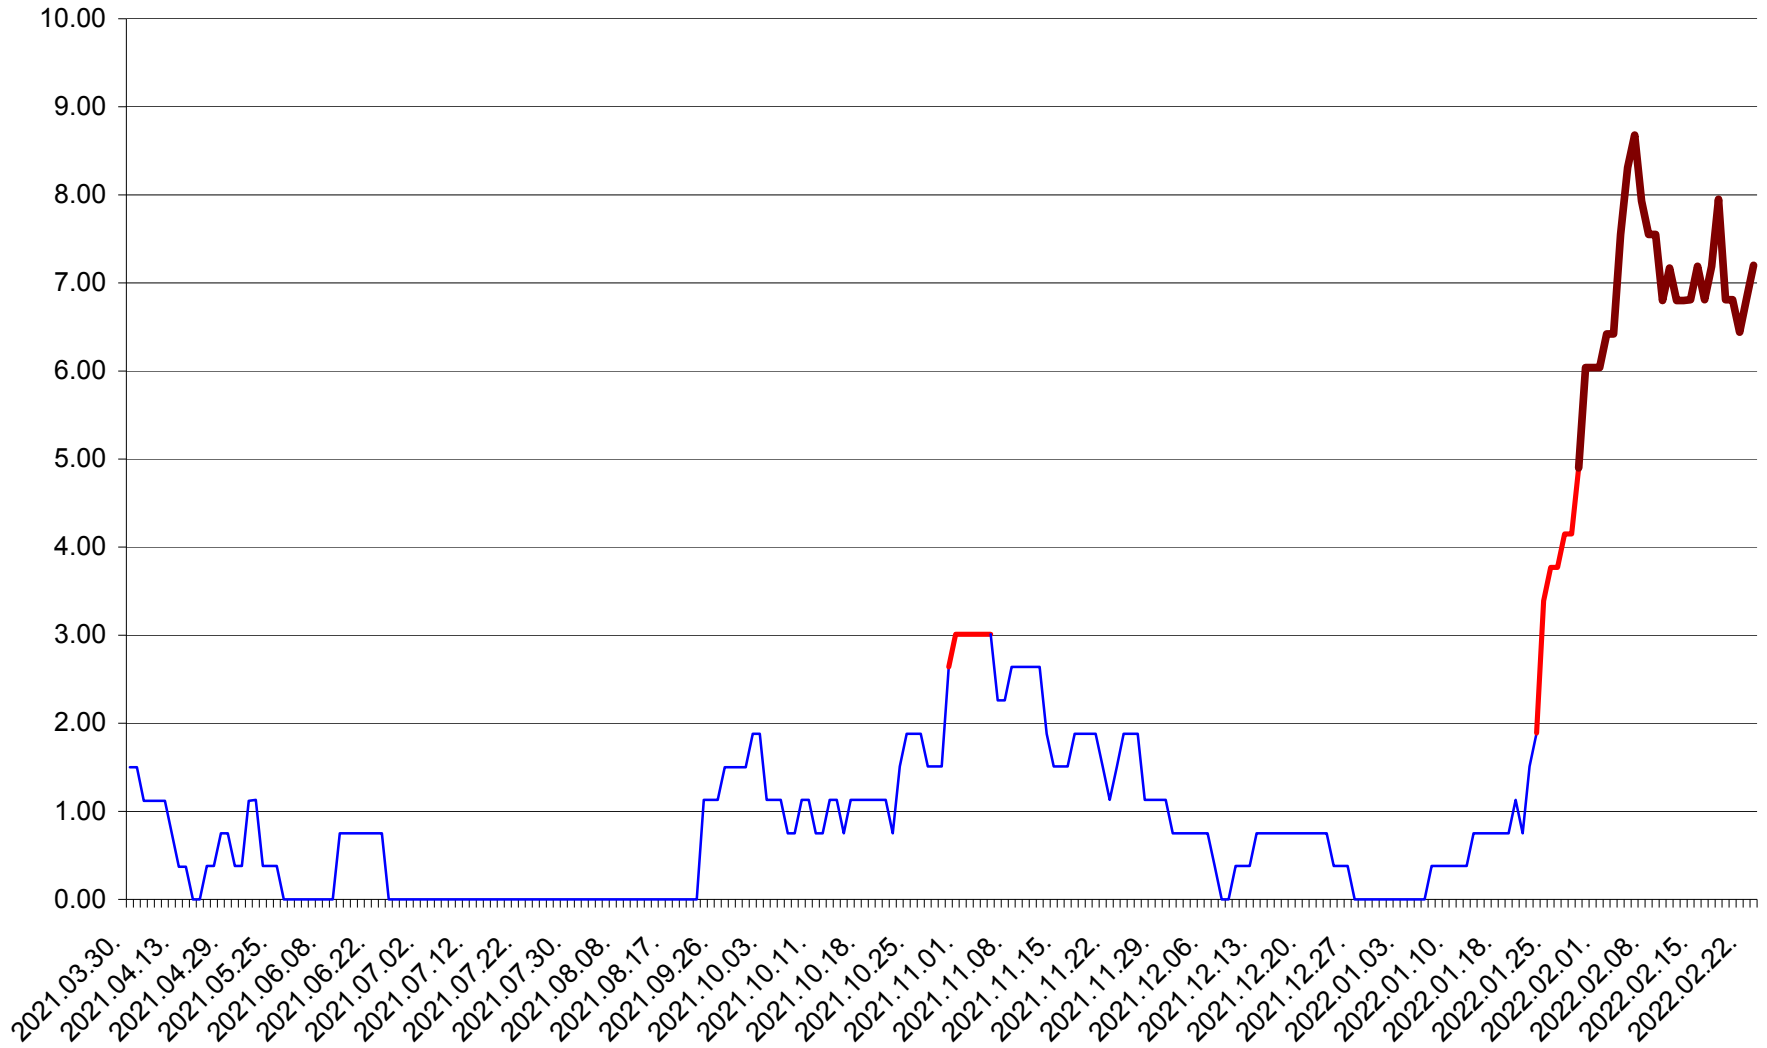

ATID - Evolutia incidentei cumulate pe 14 zile la ‰ de locuitori
2021.04.01. - 2022.02.23.

AVRĂMEȘTI - Evolutia incidentei cumulate pe 14 zile la ‰ de locuitori
2021.04.01. - 2022.02.23.

ORAȘ BĂILE TUȘNAD - Evoluția incidenței cumulate pe 14 zile la ‰ de locuitori
2021.04.01. - 2022.02.23.

ORAȘ BĂLAN - Evolutia incidentei cumulate pe 14 zile la ‰ de locuitori
2021.04.01. - 2022.02.23.

BILBOR - Evolutia incidentei cumulate pe 14 zile la ‰ de locuitori
2021.04.01. - 2022.02.23.

ORAȘ BORSEC - Evolutia incidentei cumulate pe 14 zile la ‰ de locuitori
2021.04.01. - 2022.02.23.

BRĂDEȘTI - Evolutia incidentei cumulate pe 14 zile la ‰ de locuitori
2021.04.01. - 2022.02.23.

CĂPÂLNIȚA - Evolutia incidentei cumulate pe 14 zile la ‰ de locuitori
2021.04.01. - 2022.02.23.

CÂRȚA - Evolutia incidentei cumulate pe 14 zile la ‰ de locuitori
2021.04.01. - 2022.02.23.