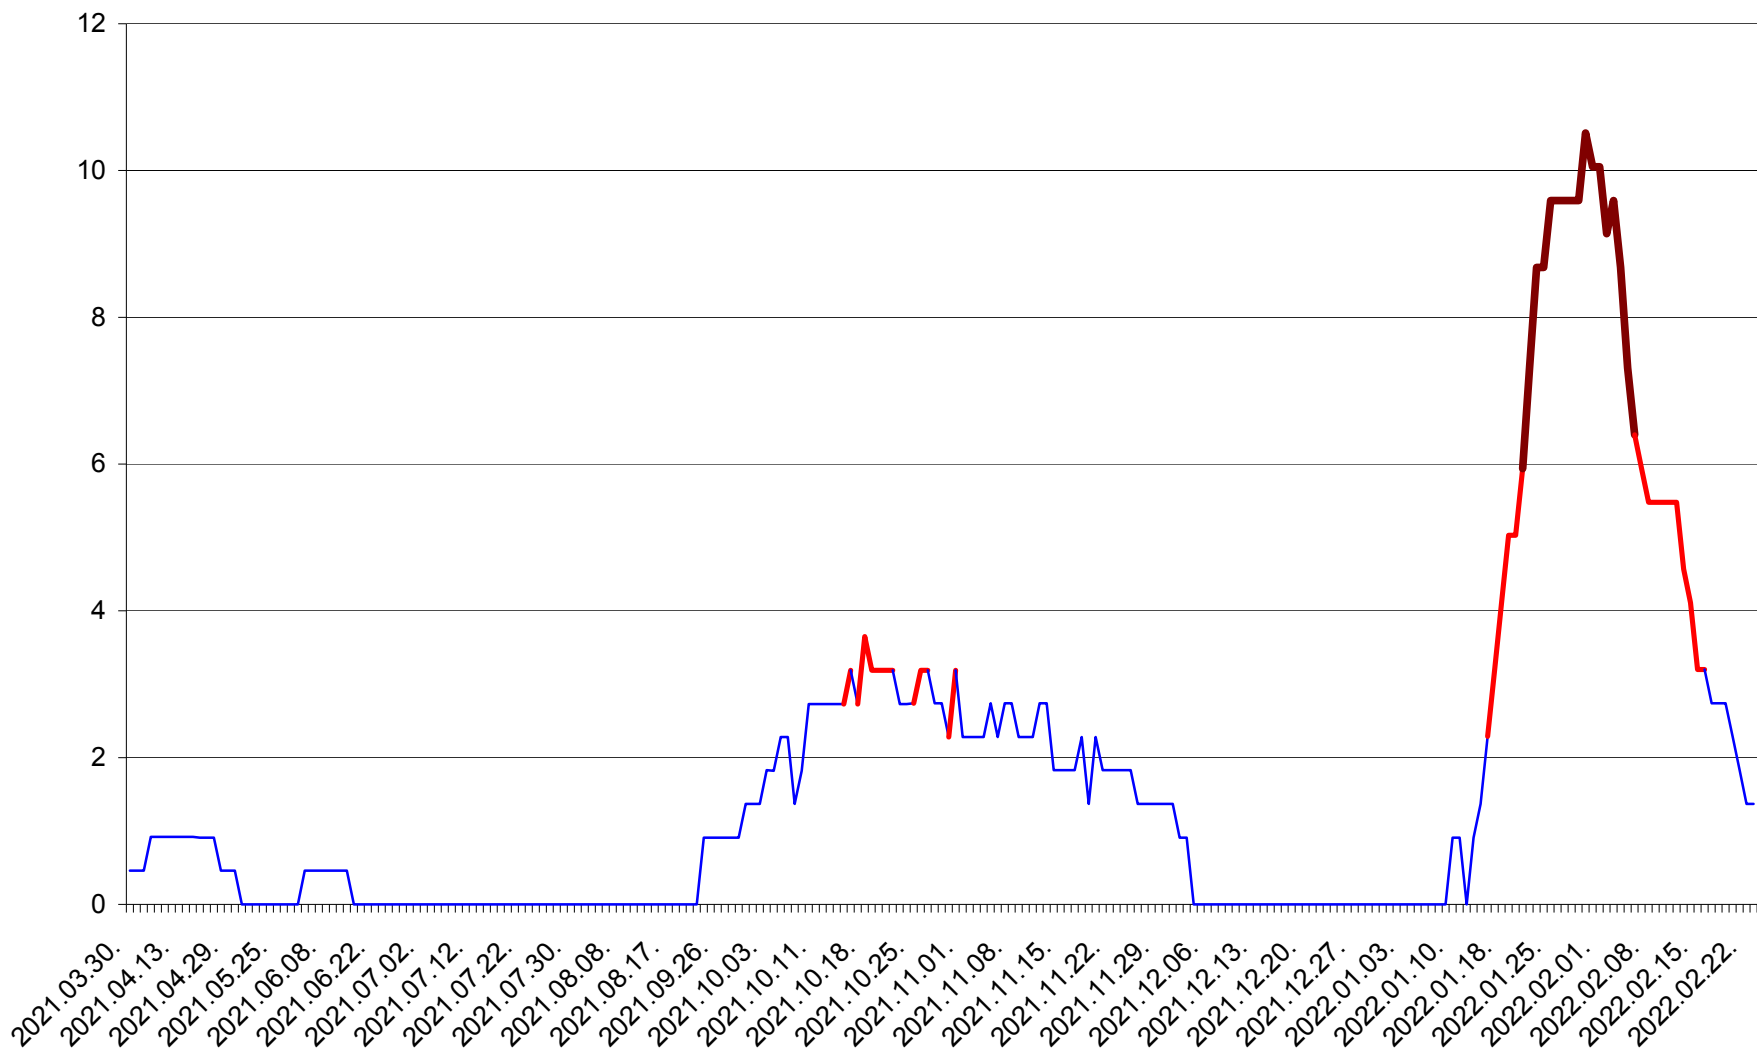

CICEU - Evolutia incidentei cumulate pe 14 zile la ‰ de locuitori
2021.04.01. - 2022.02.23.

CIUCSÂNGEORGIU - Evolutia incidentei cumulate pe 14 zile la ‰ de locuitori
2021.04.01. - 2022.02.23.

CIUMANI - Evolutia incidentei cumulate pe 14 zile la ‰ de locuitori
2021.04.01. - 2022.02.23.

CORBU - Evolutia incidentei cumulate pe 14 zile la ‰ de locuitori
2021.04.01. - 2022.02.23.

CORUND - Evolutia incidentei cumulate pe 14 zile la ‰ de locuitori
2021.04.01. - 2022.02.23.

COZMENI - Evolutia incidentei cumulate pe 14 zile la ‰ de locuitori
2021.04.01. - 2022.02.23.

ORAȘ CRISTURU SECUIESC - Evolutia incidentei cumulate pe 14 zile la ‰ de locuitori
2021.04.01. - 2022.02.23.

DĂNEȘTI - Evolutia incidentei cumulate pe 14 zile la ‰ de locuitori
2021.04.01. - 2022.02.23.

DÂRJIU - Evolutia incidentei cumulate pe 14 zile la ‰ de locuitori
2021.04.01. - 2022.02.23.

DEALU - Evolutia incidentei cumulate pe 14 zile la % de locuitori
2021.04.01. - 2022.02.23.

DITRĂU - Evolutia incidentei cumulate pe 14 zile la ‰ de locuitori
2021.04.01. - 2022.02.23.