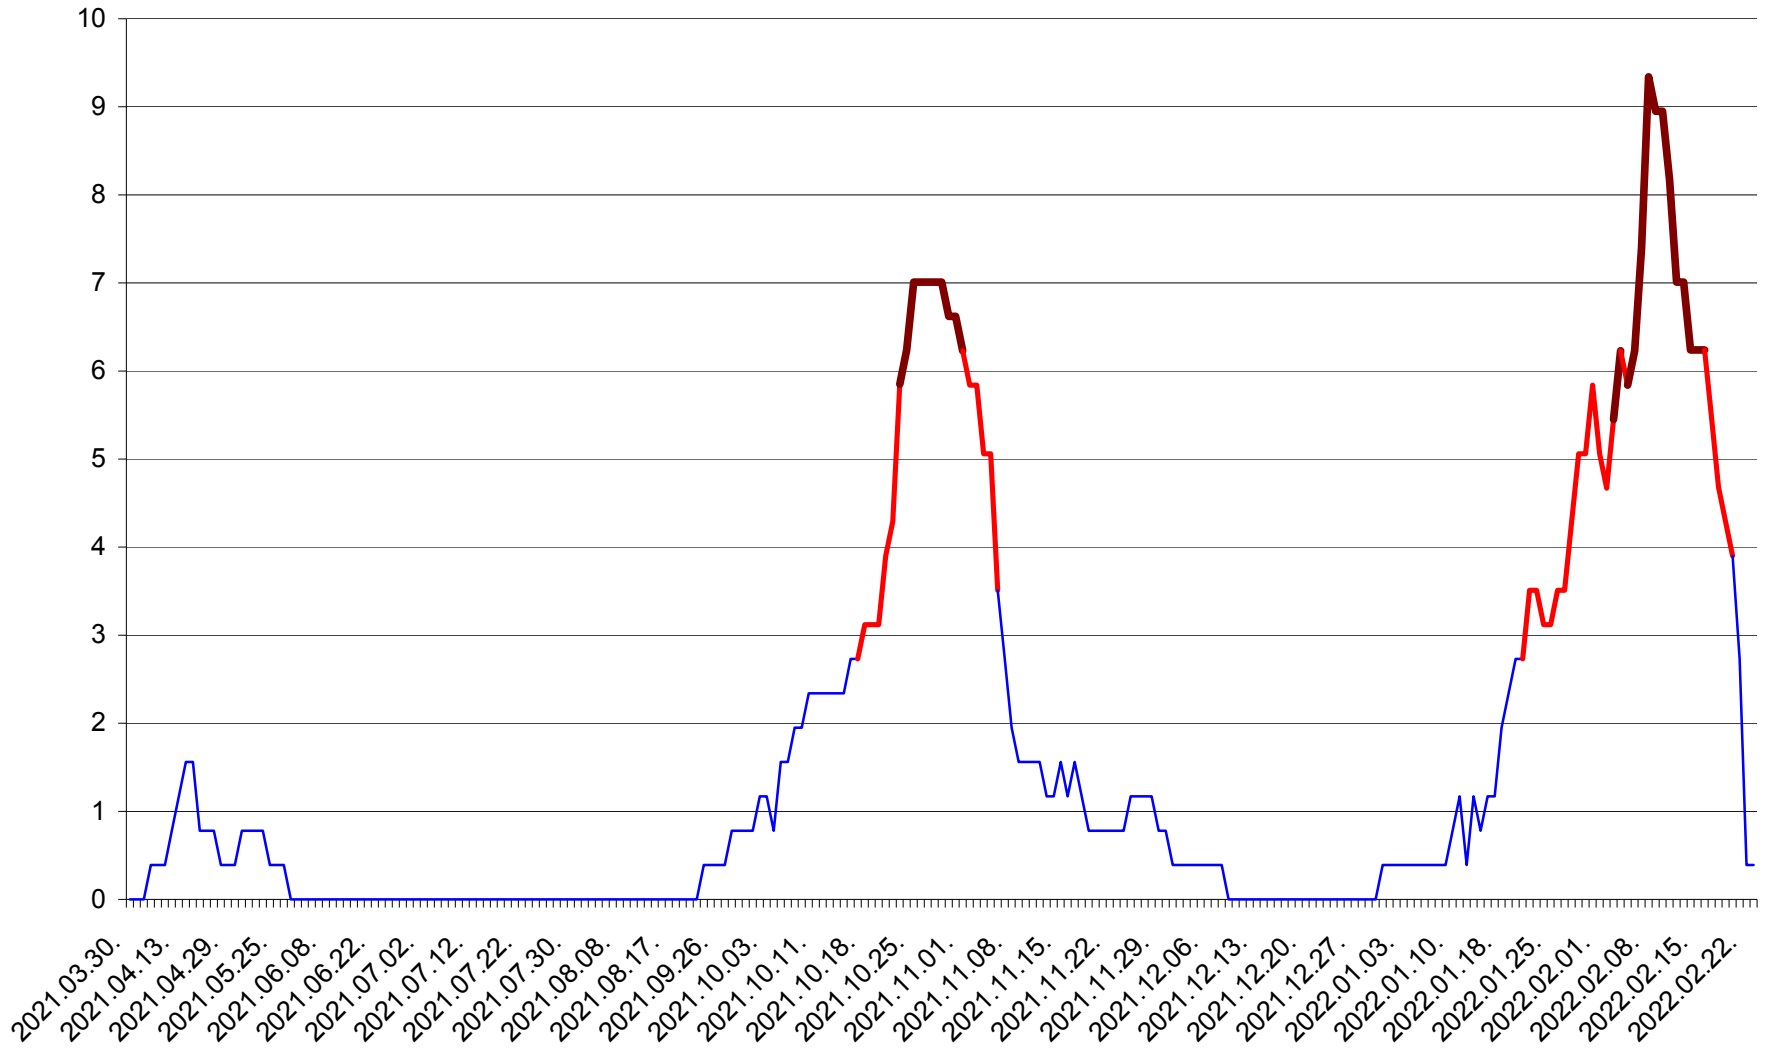

MUNICIPIUL TOPLIȚA - Evolutia incidentei cumulate pe 14 zile la ‰ de locuitori
2021.04.01. - 2022.02.23.