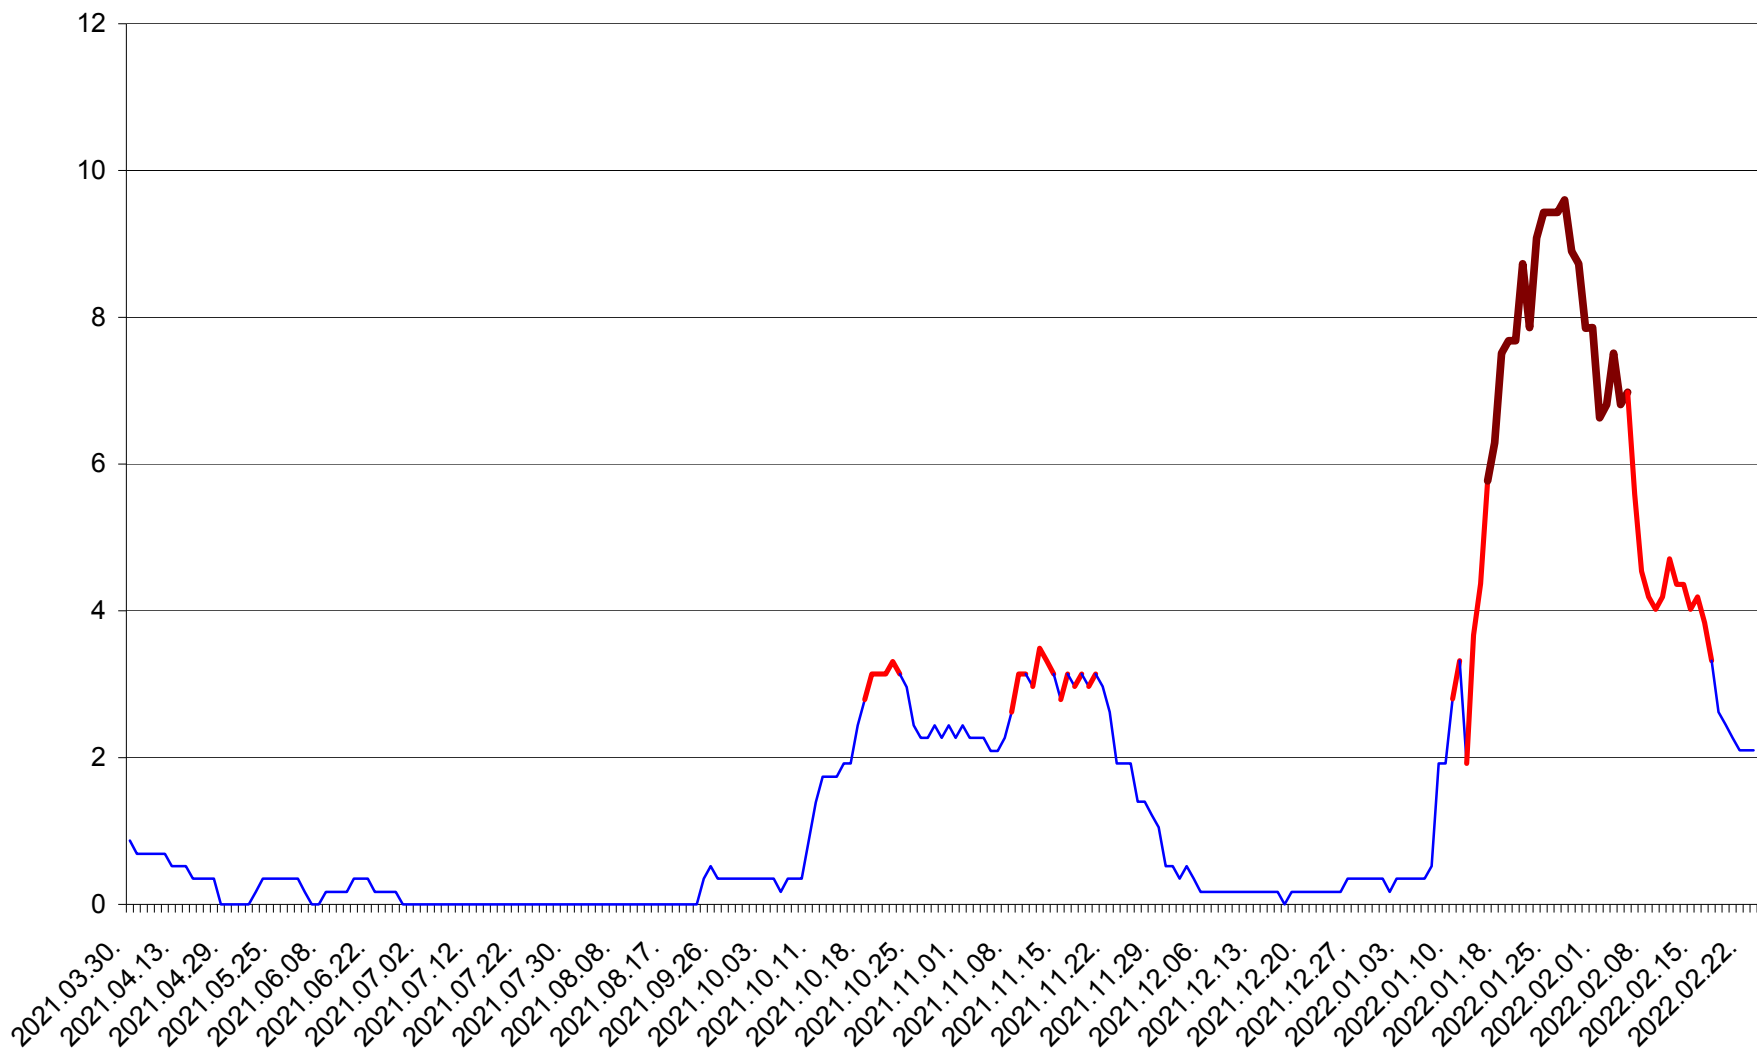

DÂRJIU - Evolutia incidentei cumulate pe 14 zile la ‰ de locuitori
2021.04.01. - 2022.02.23.

DEALU - Evolutia incidentei cumulate pe 14 zile la % de locuitori
2021.04.01. - 2022.02.23.

DITRĂU - Evolutia incidentei cumulate pe 14 zile la ‰ de locuitori
2021.04.01. - 2022.02.23.

FELICENI - Evolutia incidentei cumulate pe 14 zile la ‰ de locuitori
2021.04.01. - 2022.02.23.

FRUMOASA - Evolutia incidentei cumulate pe 14 zile la ‰ de locuitori
2021.04.01. - 2022.02.23.

GĂLĂUȚAȘ - Evolutia incidentei cumulate pe 14 zile la ‰ de locuitori
2021.04.01. - 2022.02.23.

MUNICIPIUL GHEORGHENI - Evolutia incidentei cumulate pe 14 zile la % de locuitori
2021.04.01. - 2022.02.23.

JOSENI - Evolutia incidentei cumulate pe 14 zile la ‰ de locuitori
2021.04.01. - 2022.02.23.

LĂZAREA - Evolutia incidentei cumulate pe 14 zile la % de locuitori
2021.04.01. - 2022.02.23.

LELICENI - Evolutia incidentei cumulate pe 14 zile la ‰ de locuitori
2021.04.01. - 2022.02.23.

LUETA - Evolutia incidentei cumulate pe 14 zile la ‰ de locuitori
2021.04.01. - 2022.02.23.

LUNCA DE JOS - Evolutia incidentei cumulate pe 14 zile la ‰ de locuitori
2021.04.01. - 2022.02.23.