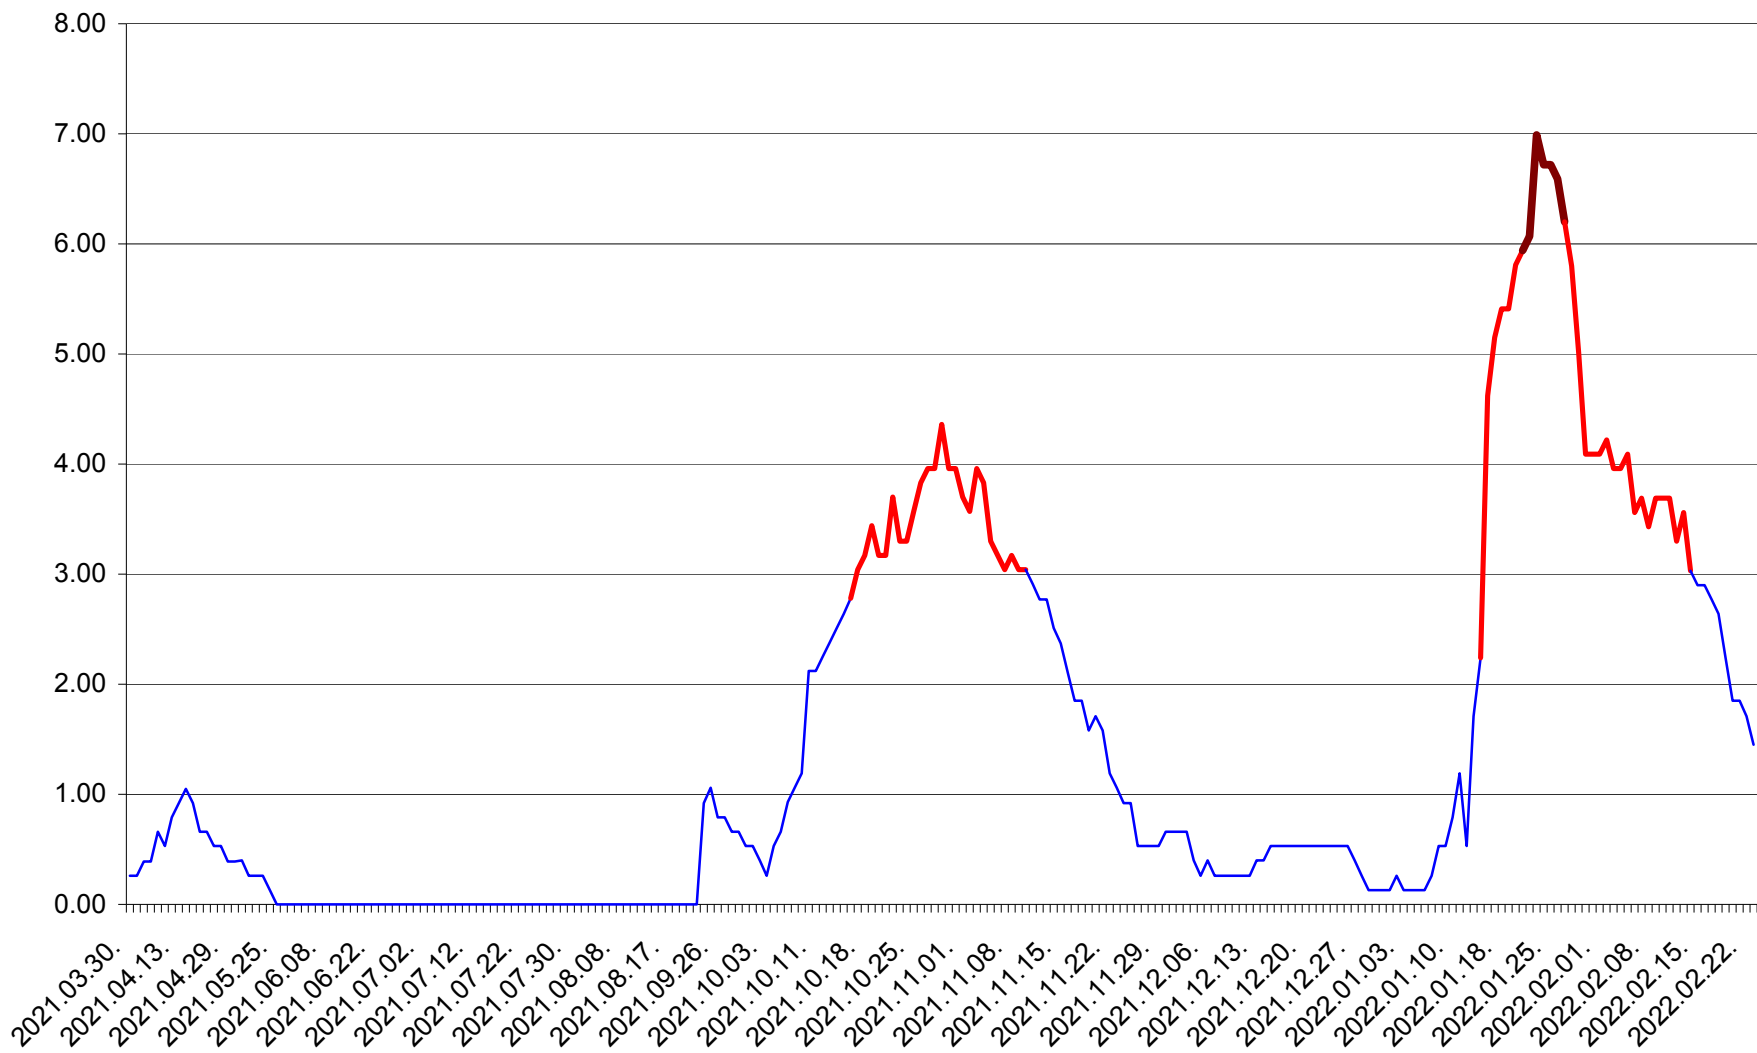

TUȘNAD - Evolutia incidentei cumulate pe 14 zile la ‰ de locuitori
2021.04.01. - 2022.02.23.

ULIEȘ - Evoluția incidenței cumulate pe 14 zile la ‰ de locuitori
2021.04.01. - 2022.02.23.

VĂRȘAG - Evolutia incidentei cumulate pe 14 zile la ‰ de locuitori
2021.04.01. - 2022.02.23.

ORAȘ VLĂHIȚA - Evolutia incidentei cumulate pe 14 zile la ‰ de locuitori
2021.04.01. - 2022.02.23.

VOȘLĂBENI - Evolutia incidentei cumulate pe 14 zile la ‰ de locuitori
2021.04.01. - 2022.02.23.

ZETEA - Evolutia incidentei cumulate pe 14 zile la ‰ de locuitori
2021.04.01. - 2022.02.23.