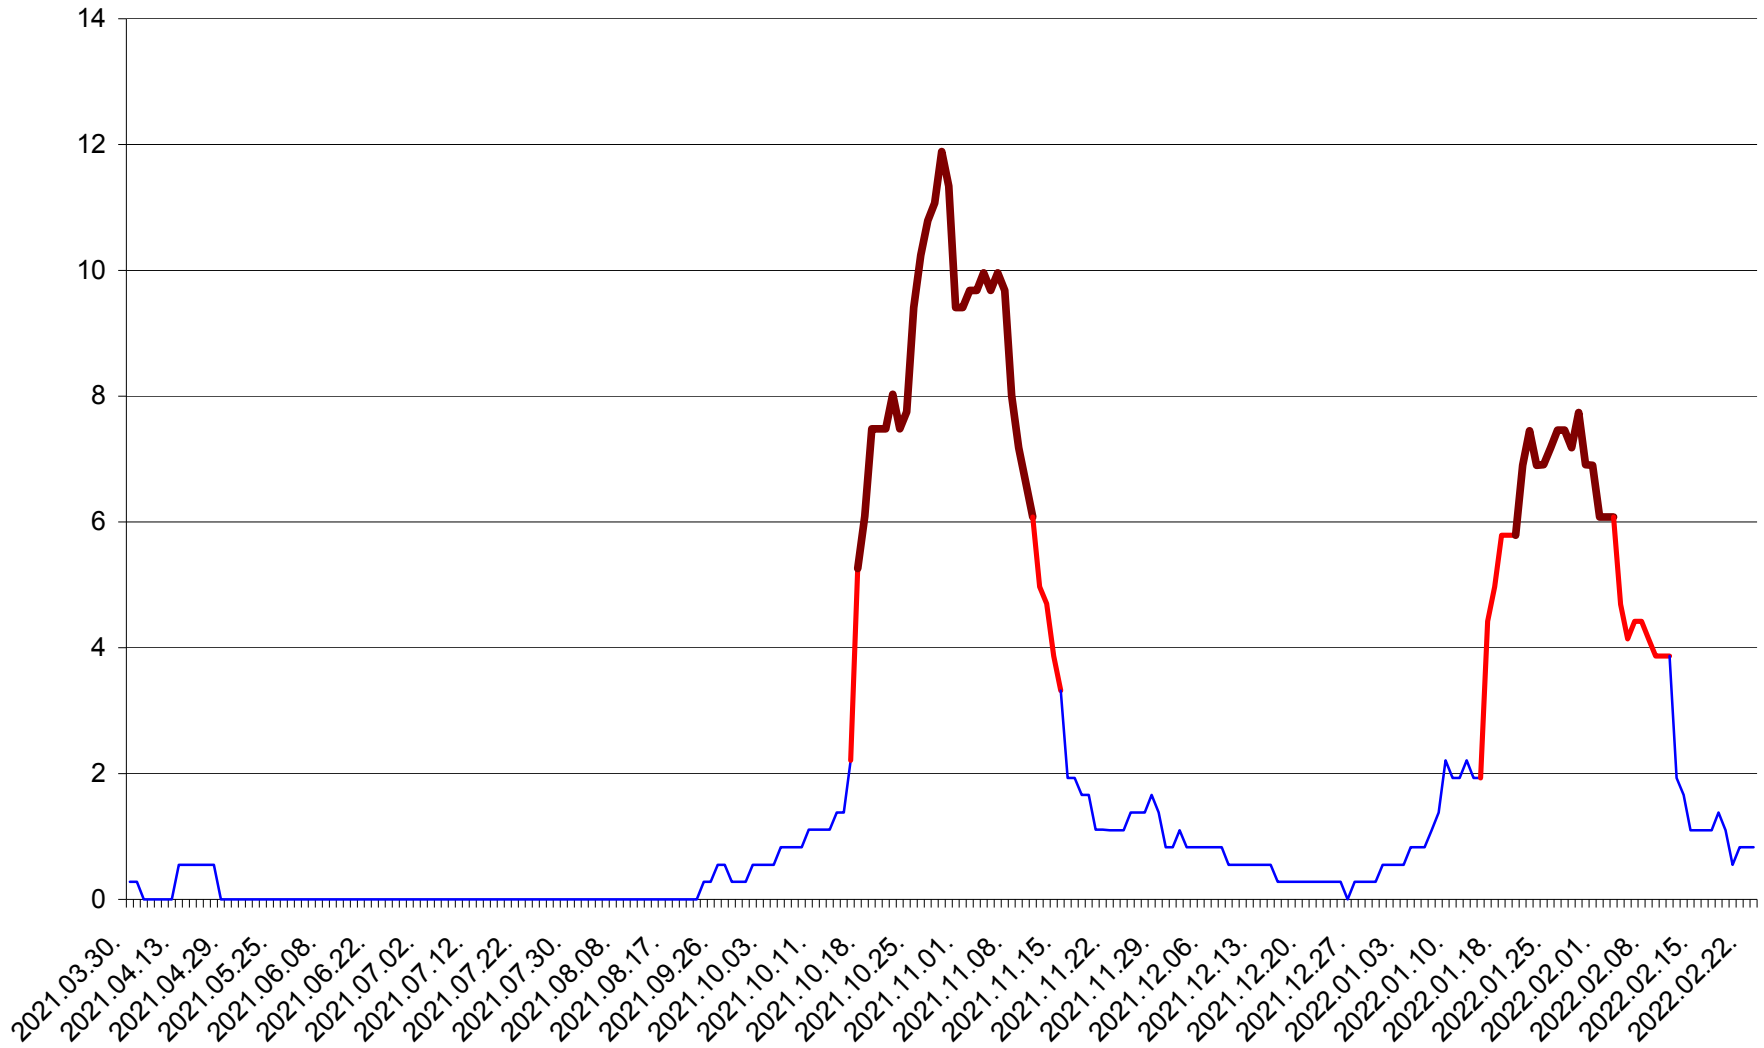

DÂRJIU - Evolutia incidentei cumulate pe 14 zile la ‰ de locuitori
2021.04.01. - 2022.02.23.

DEALU - Evolutia incidentei cumulate pe 14 zile la % de locuitori
2021.04.01. - 2022.02.23.

DITRĂU - Evolutia incidentei cumulate pe 14 zile la ‰ de locuitori
2021.04.01. - 2022.02.23.

FELICENI - Evolutia incidentei cumulate pe 14 zile la ‰ de locuitori
2021.04.01. - 2022.02.23.

FRUMOASA - Evolutia incidentei cumulate pe 14 zile la ‰ de locuitori
2021.04.01. - 2022.02.23.

GĂLĂUȚAȘ - Evolutia incidentei cumulate pe 14 zile la ‰ de locuitori
2021.04.01. - 2022.02.23.

MUNICIPIUL GHEORGHENI - Evolutia incidentei cumulate pe 14 zile la % de locuitori
2021.04.01. - 2022.02.23.

JOSENI - Evolutia incidentei cumulate pe 14 zile la ‰ de locuitori
2021.04.01. - 2022.02.23.

LĂZAREA - Evolutia incidentei cumulate pe 14 zile la % de locuitori
2021.04.01. - 2022.02.23.

LELICENI - Evolutia incidentei cumulate pe 14 zile la ‰ de locuitori
2021.04.01. - 2022.02.23.

LUETA - Evolutia incidentei cumulate pe 14 zile la ‰ de locuitori
2021.04.01. - 2022.02.23.

LUNCA DE JOS - Evolutia incidentei cumulate pe 14 zile la ‰ de locuitori
2021.04.01. - 2022.02.23.