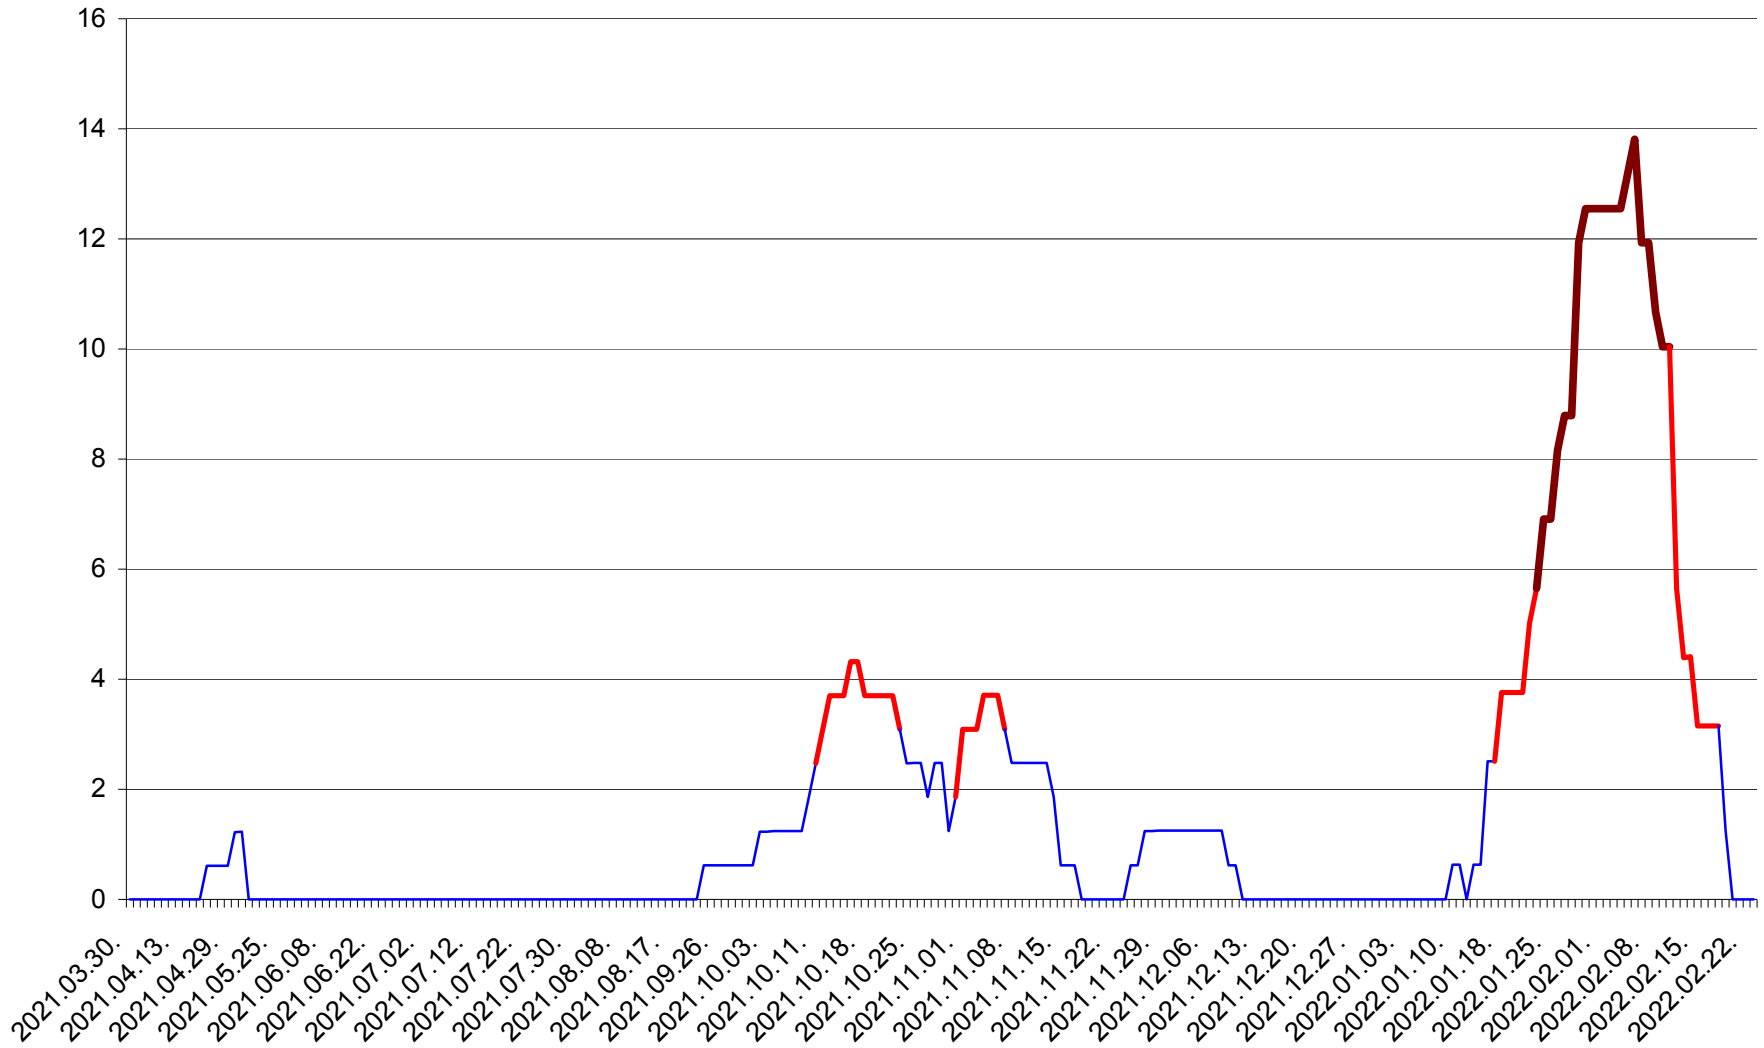

MUNICIPIUL ODORHEIU SECUIESC - Evolutia incidentei cumulate pe 14 zile la ‰ de locuitori
2021.04.01. - 2022.02.23.

PĂULENI-CIUC - Evolutia incidentei cumulate pe 14 zile la ‰ de locuitori
2021.04.01. - 2022.02.23.

PLĂIEȘII DE JOS - Evolutia incidentei cumulate pe 14 zile la ‰ de locuitori
2021.04.01. - 2022.02.23.

PORUMBENI - Evolutia incidentei cumulate pe 14 zile la ‰ de locuitori
2021.04.01. - 2022.02.23.

PRAID - Evolutia incidentei cumulate pe 14 zile la ‰ de locuitori
2021.04.01. - 2022.02.23.

RACU - Evolutia incidentei cumulate pe 14 zile la ‰ de locuitori
2021.04.01. - 2022.02.23.

REMETEA - Evolutia incidentei cumulate pe 14 zile la ‰ de locuitori
2021.04.01. - 2022.02.23.

SĂCEL - Evolutia incidentei cumulate pe 14 zile la ‰ de locuitori
2021.04.01. - 2022.02.23.