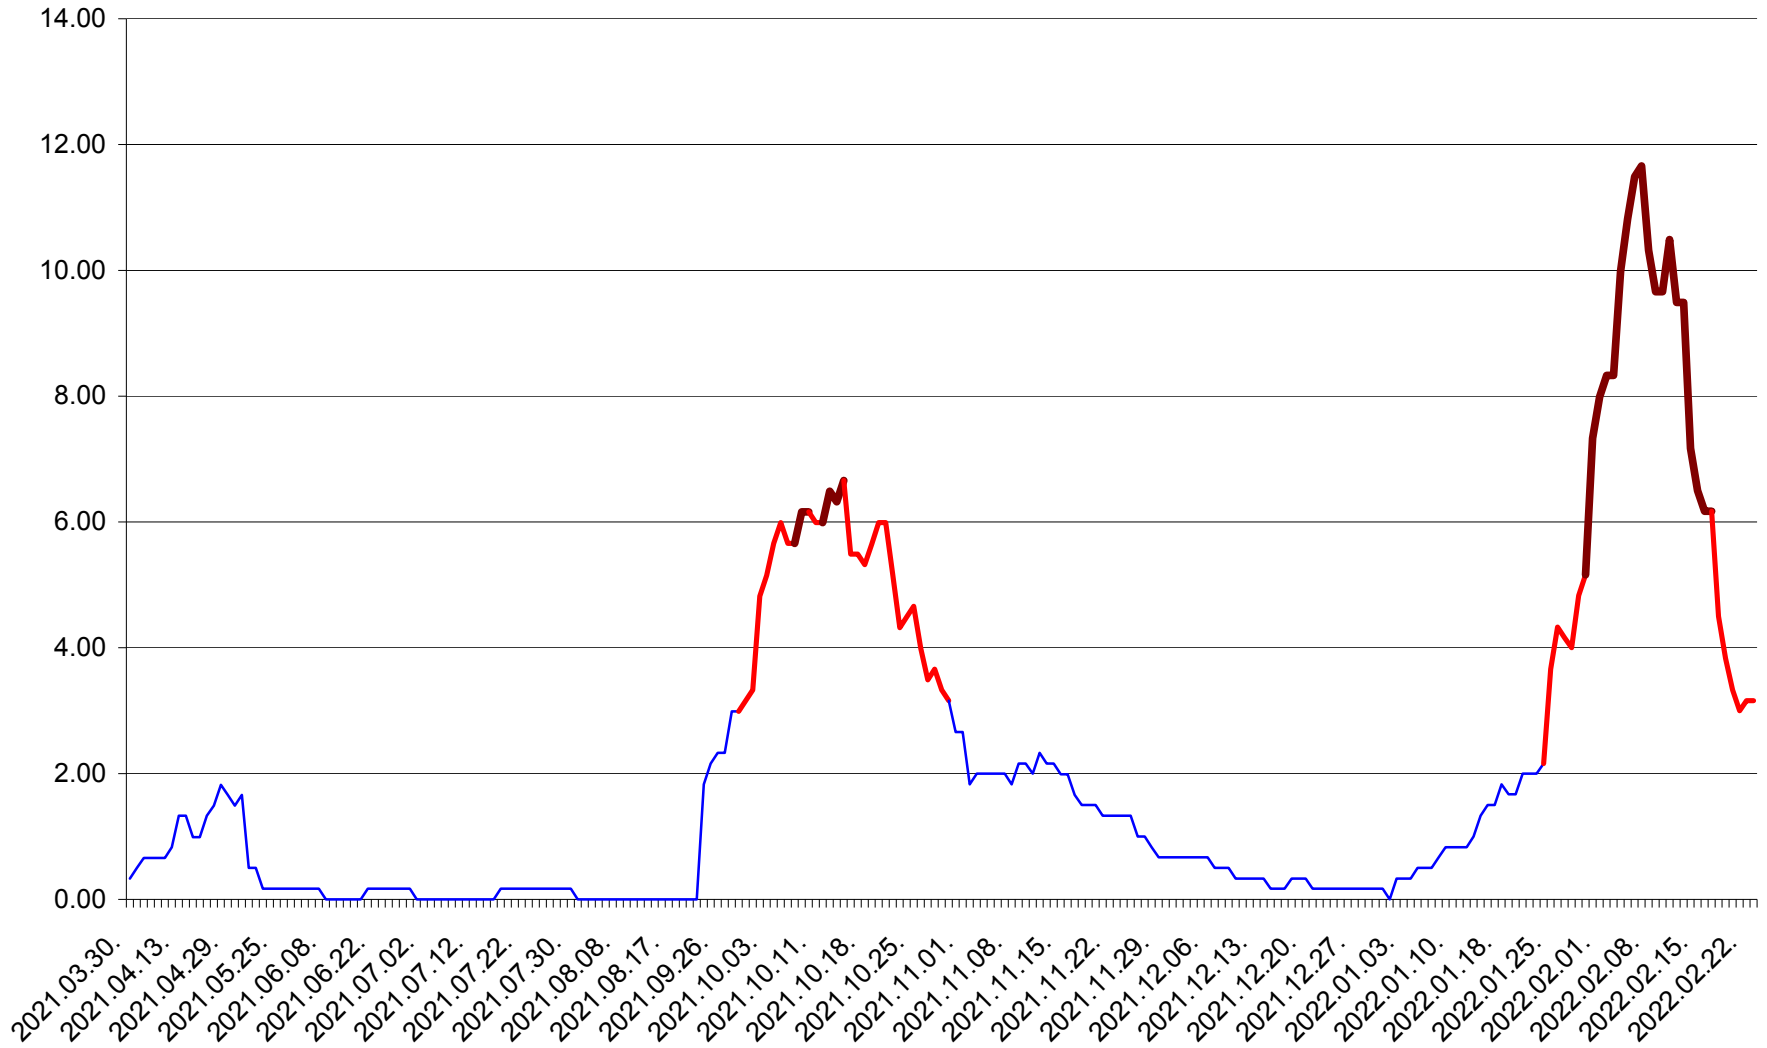

TUȘNAD - Evolutia incidentei cumulate pe 14 zile la ‰ de locuitori
2021.04.01. - 2022.02.23.

ULIEȘ - Evoluția incidenței cumulate pe 14 zile la ‰ de locuitori
2021.04.01. - 2022.02.23.

VĂRȘAG - Evolutia incidentei cumulate pe 14 zile la ‰ de locuitori
2021.04.01. - 2022.02.23.

ORAȘ VLĂHIȚA - Evolutia incidentei cumulate pe 14 zile la ‰ de locuitori
2021.04.01. - 2022.02.23.

VOȘLĂBENI - Evolutia incidentei cumulate pe 14 zile la ‰ de locuitori
2021.04.01. - 2022.02.23.

ZETEA - Evolutia incidentei cumulate pe 14 zile la ‰ de locuitori
2021.04.01. - 2022.02.23.