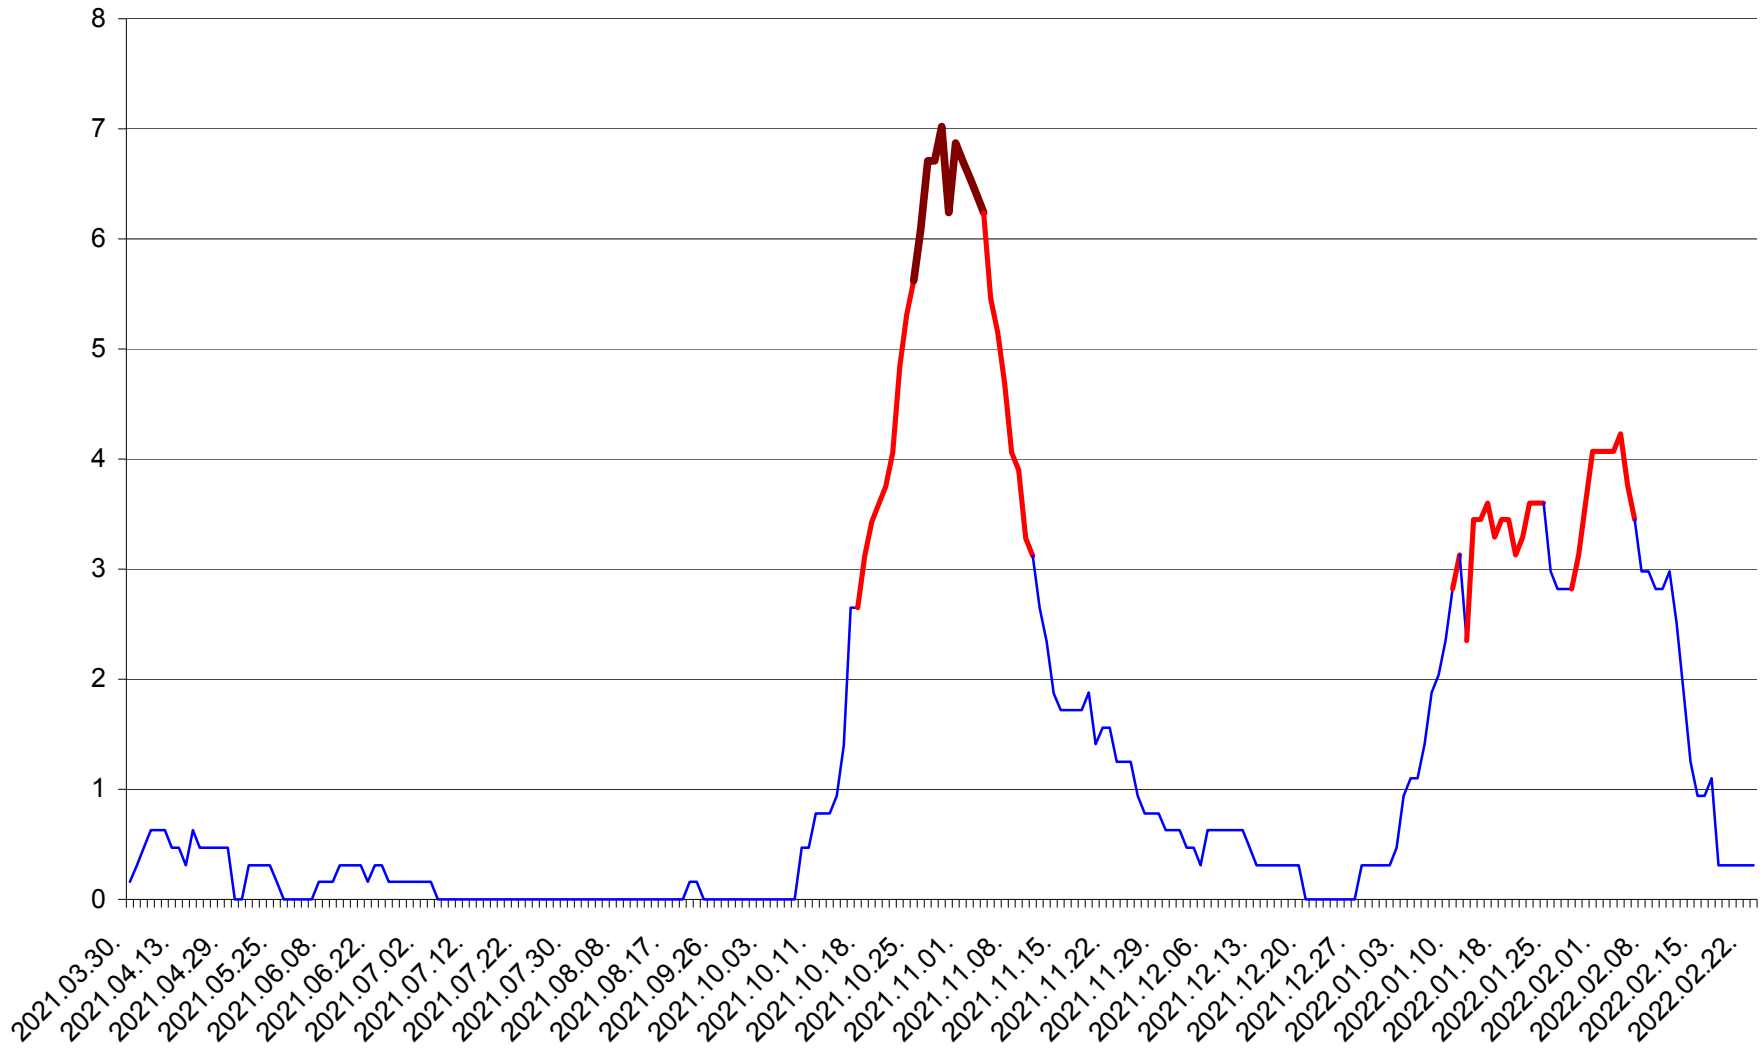

MUNICIPIUL ODORHEIU SECUIESC - Evolutia incidentei cumulate pe 14 zile la ‰ de locuitori
2021.04.01. - 2022.02.23.

PĂULENI-CIUC - Evolutia incidentei cumulate pe 14 zile la ‰ de locuitori
2021.04.01. - 2022.02.23.

PLĂIEȘII DE JOS - Evolutia incidentei cumulate pe 14 zile la ‰ de locuitori
2021.04.01. - 2022.02.23.

PORUMBENI - Evolutia incidentei cumulate pe 14 zile la ‰ de locuitori
2021.04.01. - 2022.02.23.

PRAID - Evolutia incidentei cumulate pe 14 zile la ‰ de locuitori
2021.04.01. - 2022.02.23.

RACU - Evolutia incidentei cumulate pe 14 zile la ‰ de locuitori
2021.04.01. - 2022.02.23.

REMETEA - Evolutia incidentei cumulate pe 14 zile la ‰ de locuitori
2021.04.01. - 2022.02.23.

SĂCEL - Evolutia incidentei cumulate pe 14 zile la ‰ de locuitori
2021.04.01. - 2022.02.23.