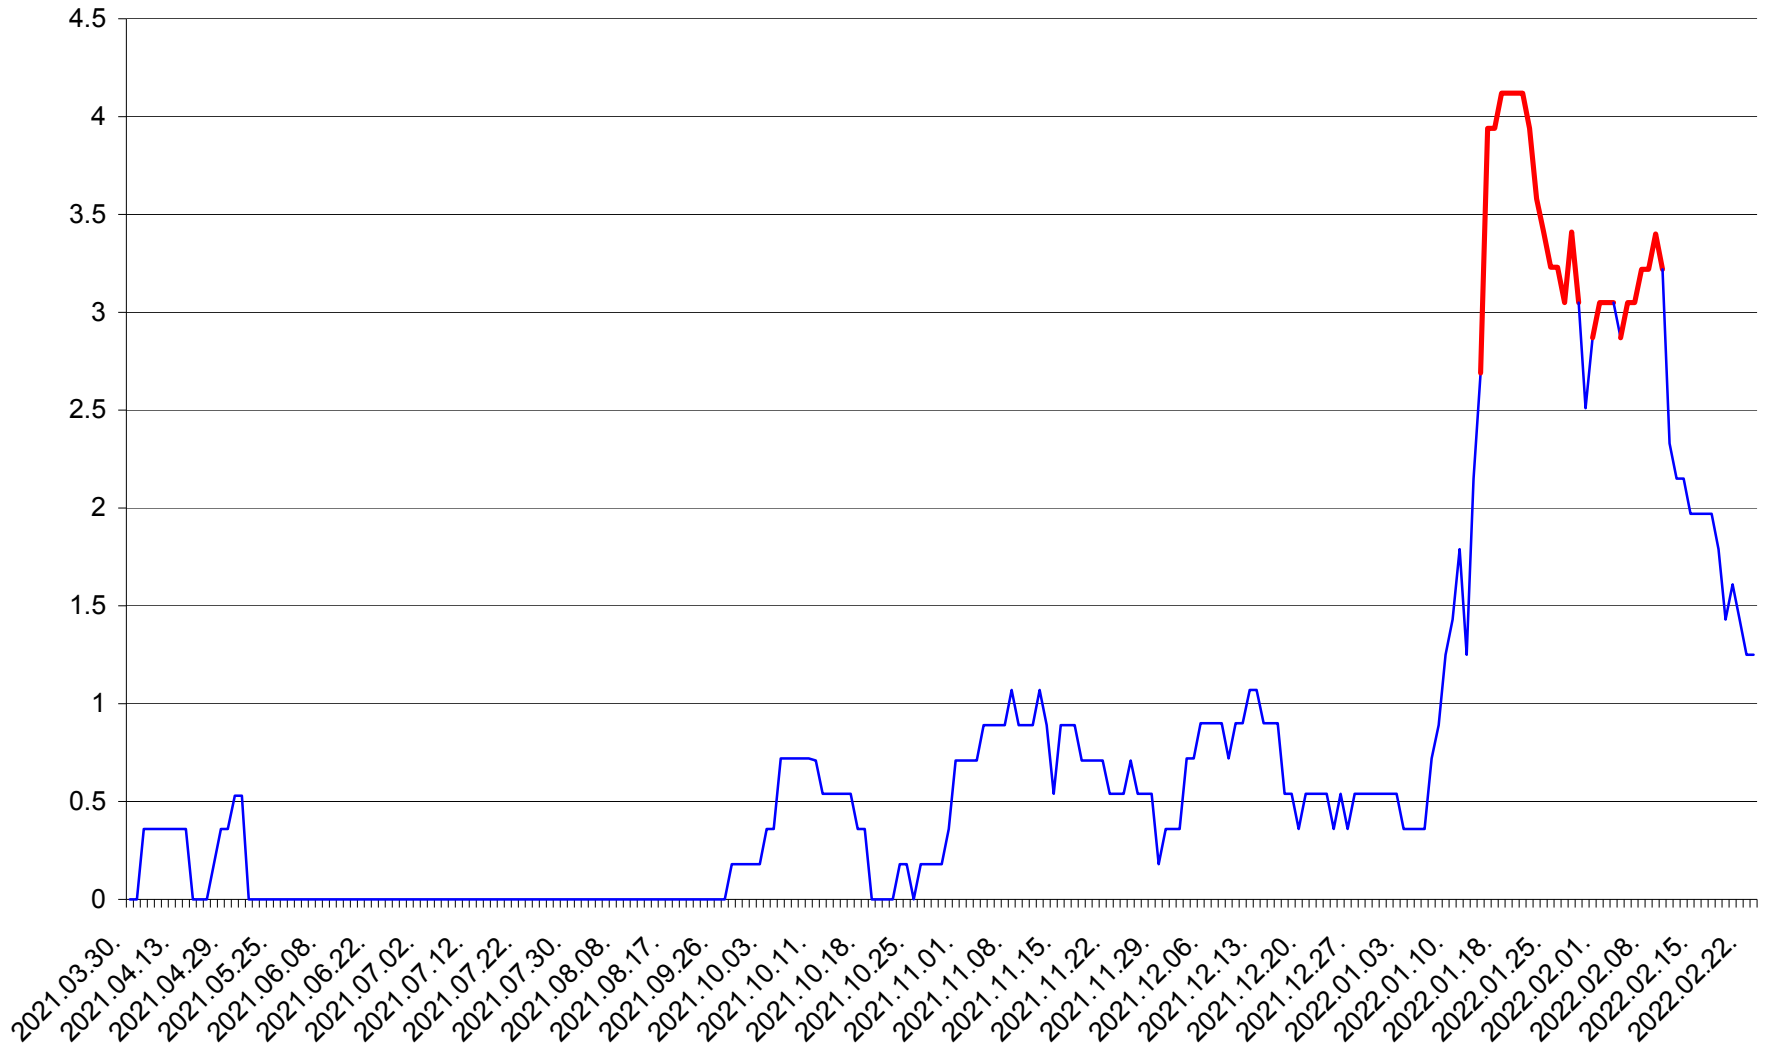

FELICENI - Evolutia incidentei cumulate pe 14 zile la ‰ de locuitori
2021.04.01. - 2022.02.23.

FRUMOASA - Evolutia incidentei cumulate pe 14 zile la ‰ de locuitori
2021.04.01. - 2022.02.23.

GĂLĂUȚAȘ - Evolutia incidentei cumulate pe 14 zile la ‰ de locuitori
2021.04.01. - 2022.02.23.

MUNICIPIUL GHEORGHENI - Evolutia incidentei cumulate pe 14 zile la % de locuitori
2021.04.01. - 2022.02.23.

JOSENI - Evolutia incidentei cumulate pe 14 zile la ‰ de locuitori
2021.04.01. - 2022.02.23.

LĂZAREA - Evolutia incidentei cumulate pe 14 zile la % de locuitori
2021.04.01. - 2022.02.23.

LELICENI - Evolutia incidentei cumulate pe 14 zile la ‰ de locuitori
2021.04.01. - 2022.02.23.

LUETA - Evolutia incidentei cumulate pe 14 zile la ‰ de locuitori
2021.04.01. - 2022.02.23.

LUNCA DE JOS - Evolutia incidentei cumulate pe 14 zile la ‰ de locuitori
2021.04.01. - 2022.02.23.