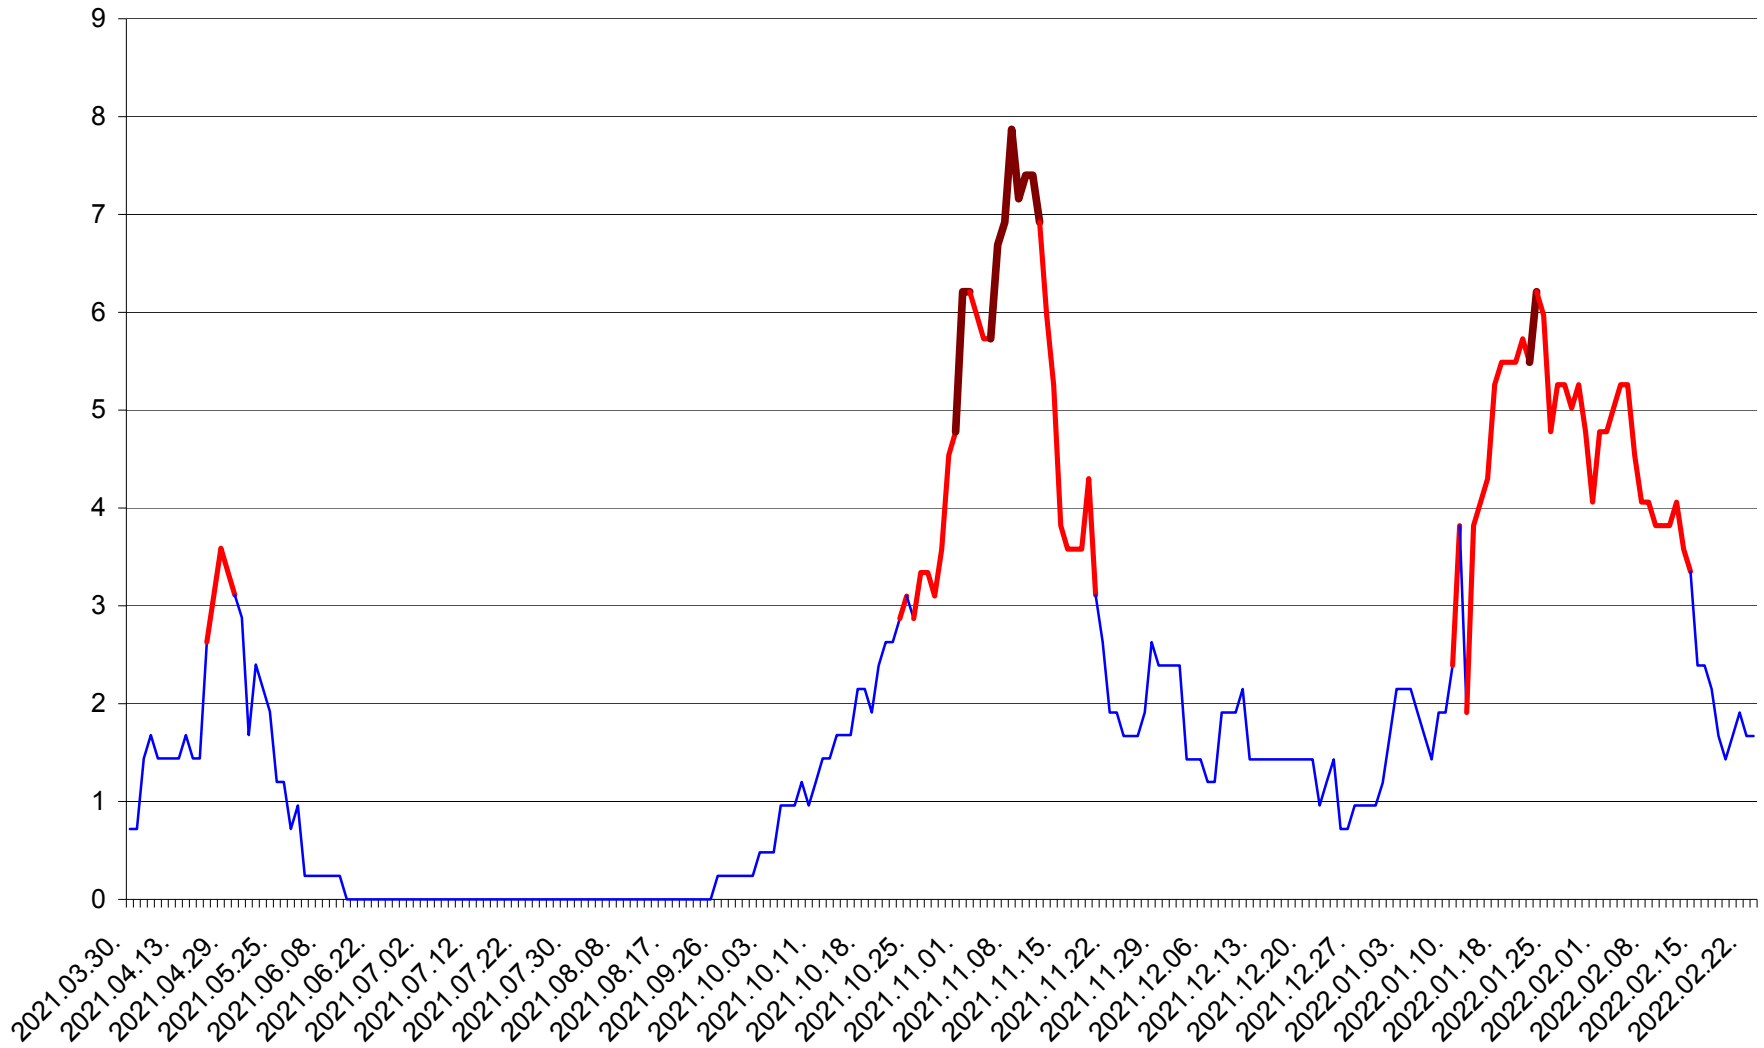

CORBU - Evolutia incidentei cumulate pe 14 zile la ‰ de locuitori
2021.04.01. - 2022.02.23.

CORUND - Evolutia incidentei cumulate pe 14 zile la ‰ de locuitori
2021.04.01. - 2022.02.23.

COZMENI - Evolutia incidentei cumulate pe 14 zile la ‰ de locuitori
2021.04.01. - 2022.02.23.

ORAȘ CRISTURU SECUIESC - Evolutia incidentei cumulate pe 14 zile la ‰ de locuitori
2021.04.01. - 2022.02.23.

DĂNEȘTI - Evolutia incidentei cumulate pe 14 zile la ‰ de locuitori
2021.04.01. - 2022.02.23.

DÂRJIU - Evolutia incidentei cumulate pe 14 zile la ‰ de locuitori
2021.04.01. - 2022.02.23.

DEALU - Evolutia incidentei cumulate pe 14 zile la % de locuitori
2021.04.01. - 2022.02.23.

DITRĂU - Evolutia incidentei cumulate pe 14 zile la ‰ de locuitori
2021.04.01. - 2022.02.23.

FELICENI - Evolutia incidentei cumulate pe 14 zile la ‰ de locuitori
2021.04.01. - 2022.02.23.

FRUMOASA - Evolutia incidentei cumulate pe 14 zile la ‰ de locuitori
2021.04.01. - 2022.02.23.

GĂLĂUȚAȘ - Evolutia incidentei cumulate pe 14 zile la ‰ de locuitori
2021.04.01. - 2022.02.23.