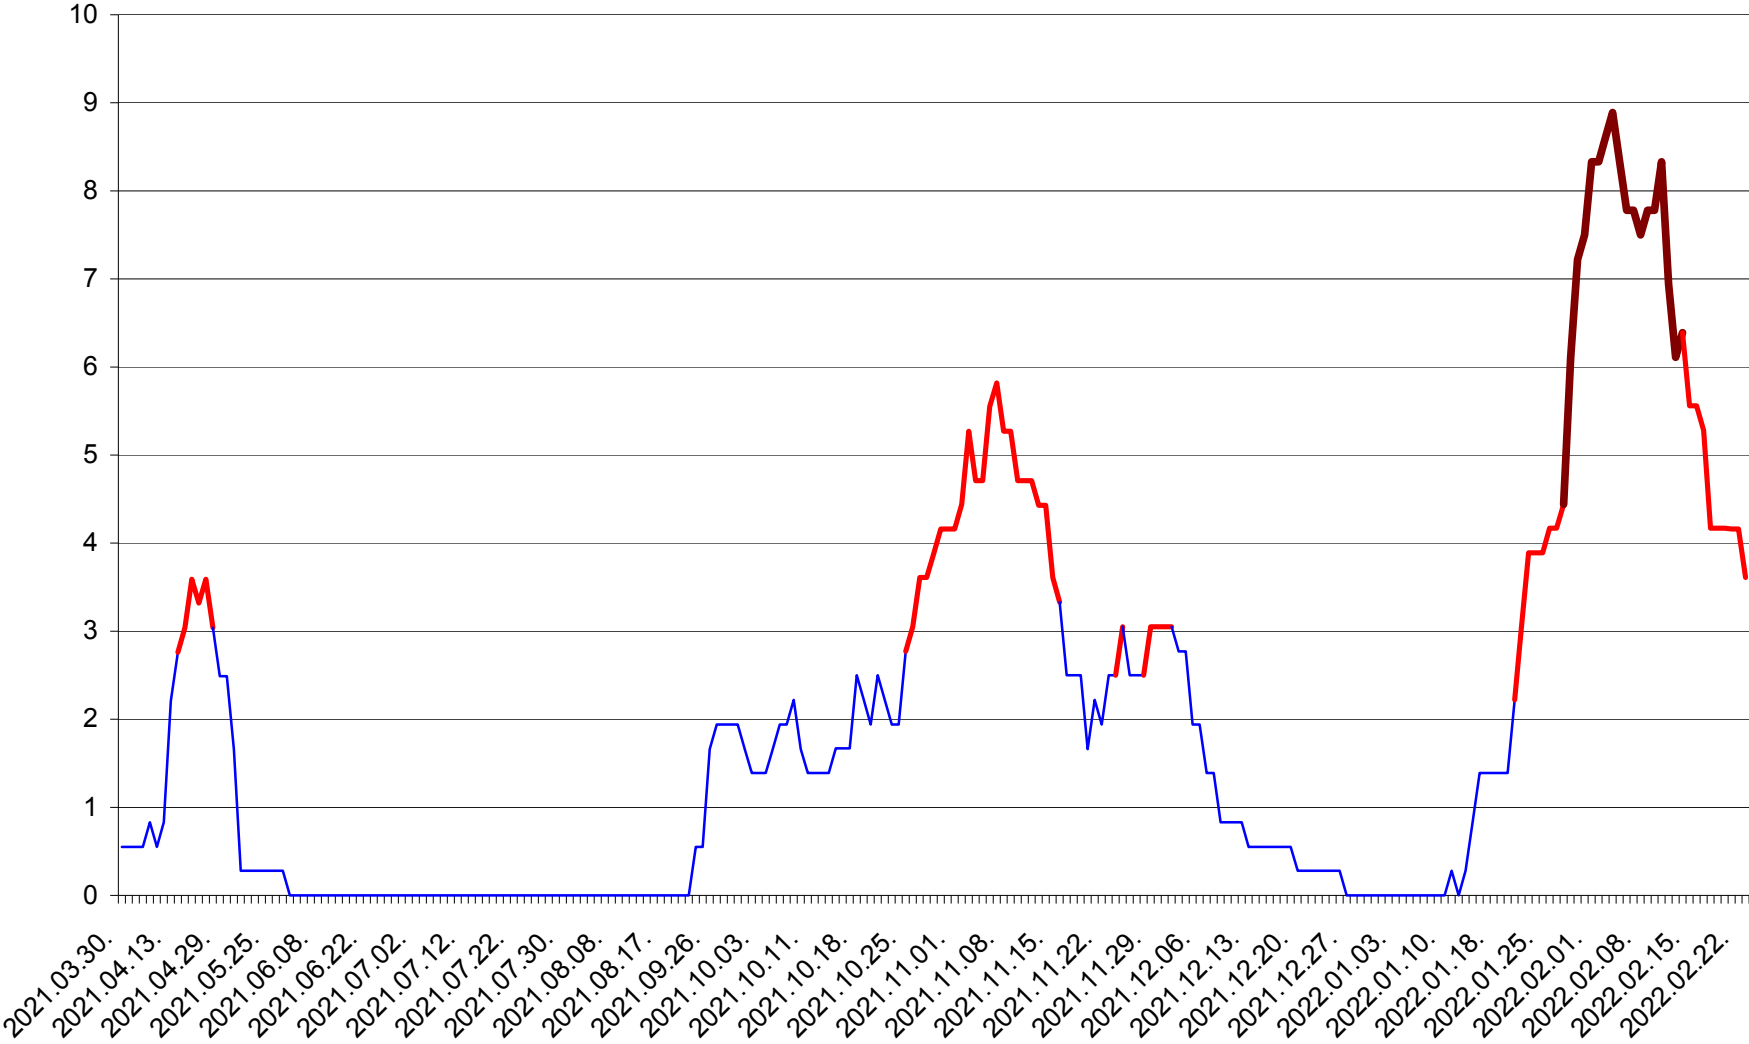

LELICENI - Evolutia incidentei cumulate pe 14 zile la ‰ de locuitori
2021.04.01. - 2022.02.23.

LUETA - Evolutia incidentei cumulate pe 14 zile la ‰ de locuitori
2021.04.01. - 2022.02.23.

LUNCA DE JOS - Evolutia incidentei cumulate pe 14 zile la ‰ de locuitori
2021.04.01. - 2022.02.23.

LUNCA DE SUS - Evolutia incidentei cumulate pe 14 zile la ‰ de locuitori
2021.04.01. - 2022.02.23.

LUPENI - Evolutia incidentei cumulate pe 14 zile la ‰ de locuitori
2021.04.01. - 2022.02.23.

MĂDĂRAȘ - Evolutia incidentei cumulate pe 14 zile la ‰ de locuitori
2021.04.01. - 2022.02.23.

MĂRTINIȘ - Evolutia incidentei cumulate pe 14 zile la % de locuitori
2021.04.01. - 2022.02.23.

MEREȘTI - Evolutia incidentei cumulate pe 14 zile la ‰ de locuitori
2021.04.01. - 2022.02.23.

MUNICIPIUL MIERCUREA-CIUC - Evolutia incidentei cumulate pe 14 zile la ‰ de locuitori
2021.04.01. - 2022.02.23.

MIHĂILENI - Evolutia incidentei cumulate pe 14 zile la ‰ de locuitori
2021.04.01. - 2022.02.23.

MUGENI - Evolutia incidentei cumulate pe 14 zile la ‰ de locuitori
2021.04.01. - 2022.02.23.

OCLAND - Evolutia incidentei cumulate pe 14 zile la ‰ de locuitori
2021.04.01. - 2022.02.23.