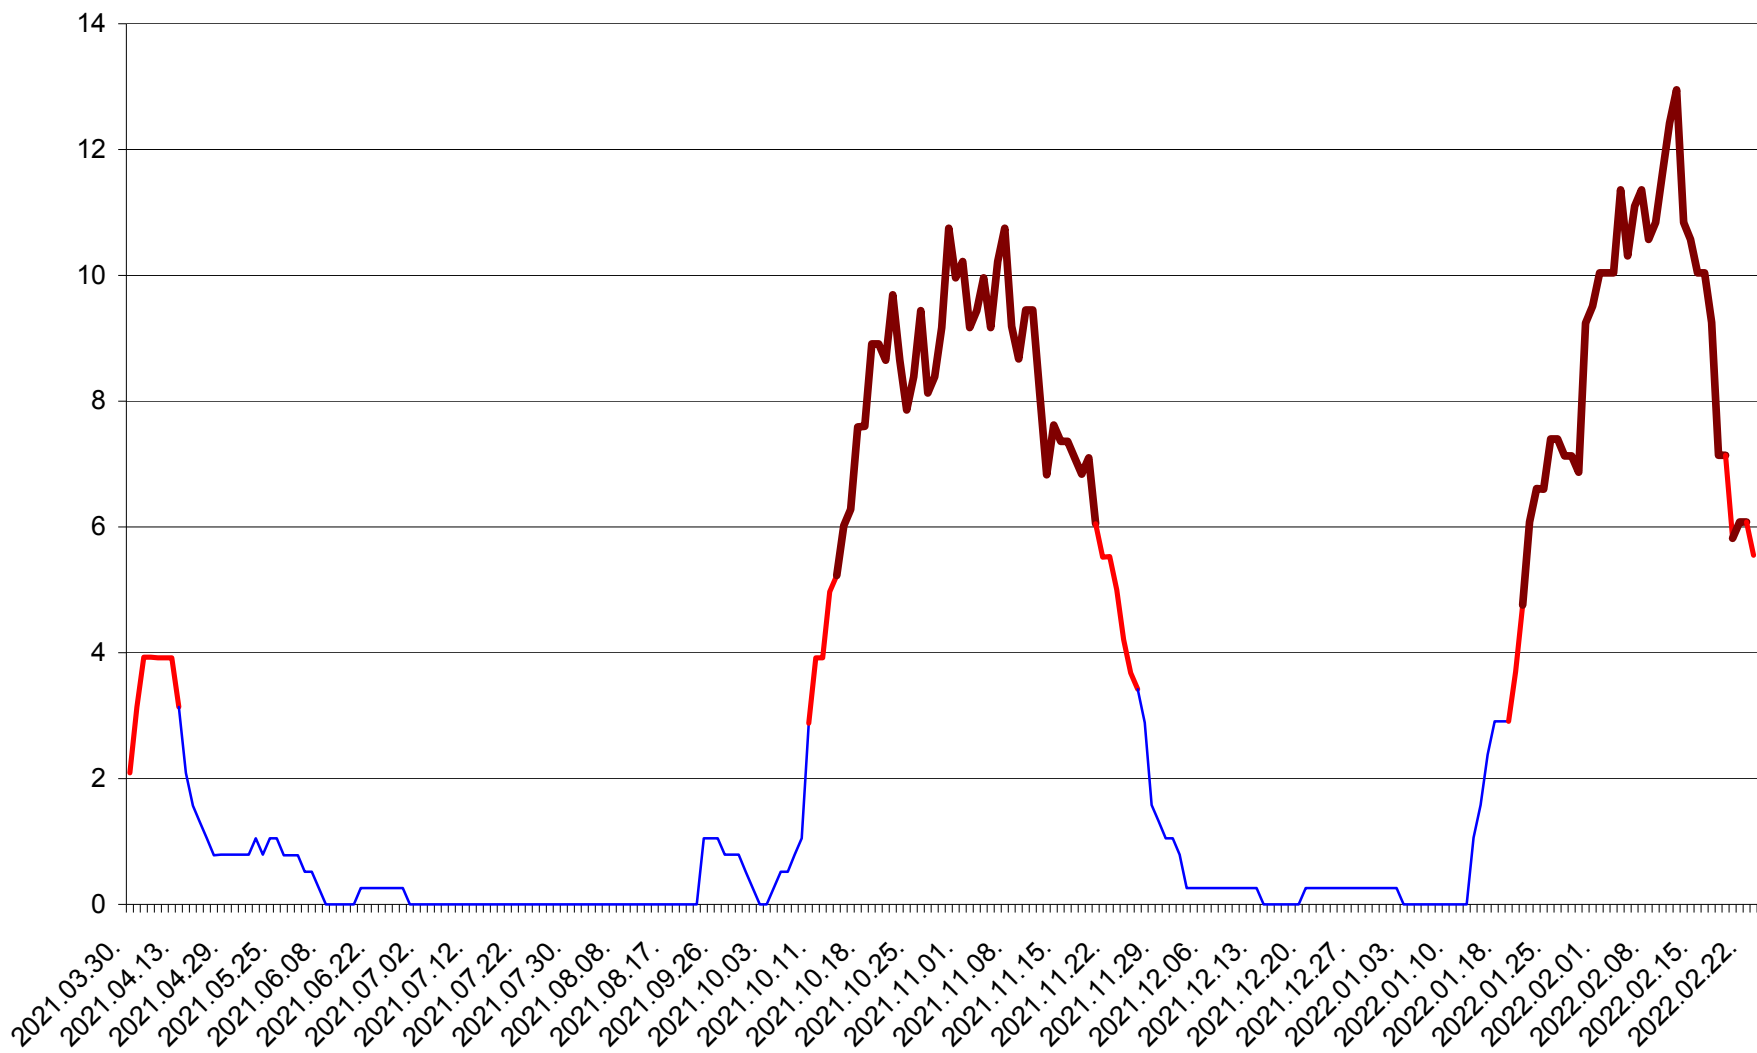

RACU - Evolutia incidentei cumulate pe 14 zile la ‰ de locuitori
2021.04.01. - 2022.02.23.

REMETEA - Evolutia incidentei cumulate pe 14 zile la ‰ de locuitori
2021.04.01. - 2022.02.23.

SĂCEL - Evolutia incidentei cumulate pe 14 zile la ‰ de locuitori
2021.04.01. - 2022.02.23.

SÂNCRĂIENI - Evolutia incidentei cumulate pe 14 zile la ‰ de locuitori
2021.04.01. - 2022.02.23.

SÂNDOMINIC - Evolutia incidentei cumulate pe 14 zile la ‰ de locuitori
2021.04.01. - 2022.02.23.

SÂNMARTIN - Evolutia incidentei cumulate pe 14 zile la ‰ de locuitori
2021.04.01. - 2022.02.23.

SÂNSIMION - Evolutia incidentei cumulate pe 14 zile la ‰ de locuitori
2021.04.01. - 2022.02.23.

SÂNTIMBRU - Evolutia incidentei cumulate pe 14 zile la ‰ de locuitori
2021.04.01. - 2022.02.23.

SĂRMAȘ - Evolutia incidentei cumulate pe 14 zile la ‰ de locuitori
2021.04.01. - 2022.02.23.