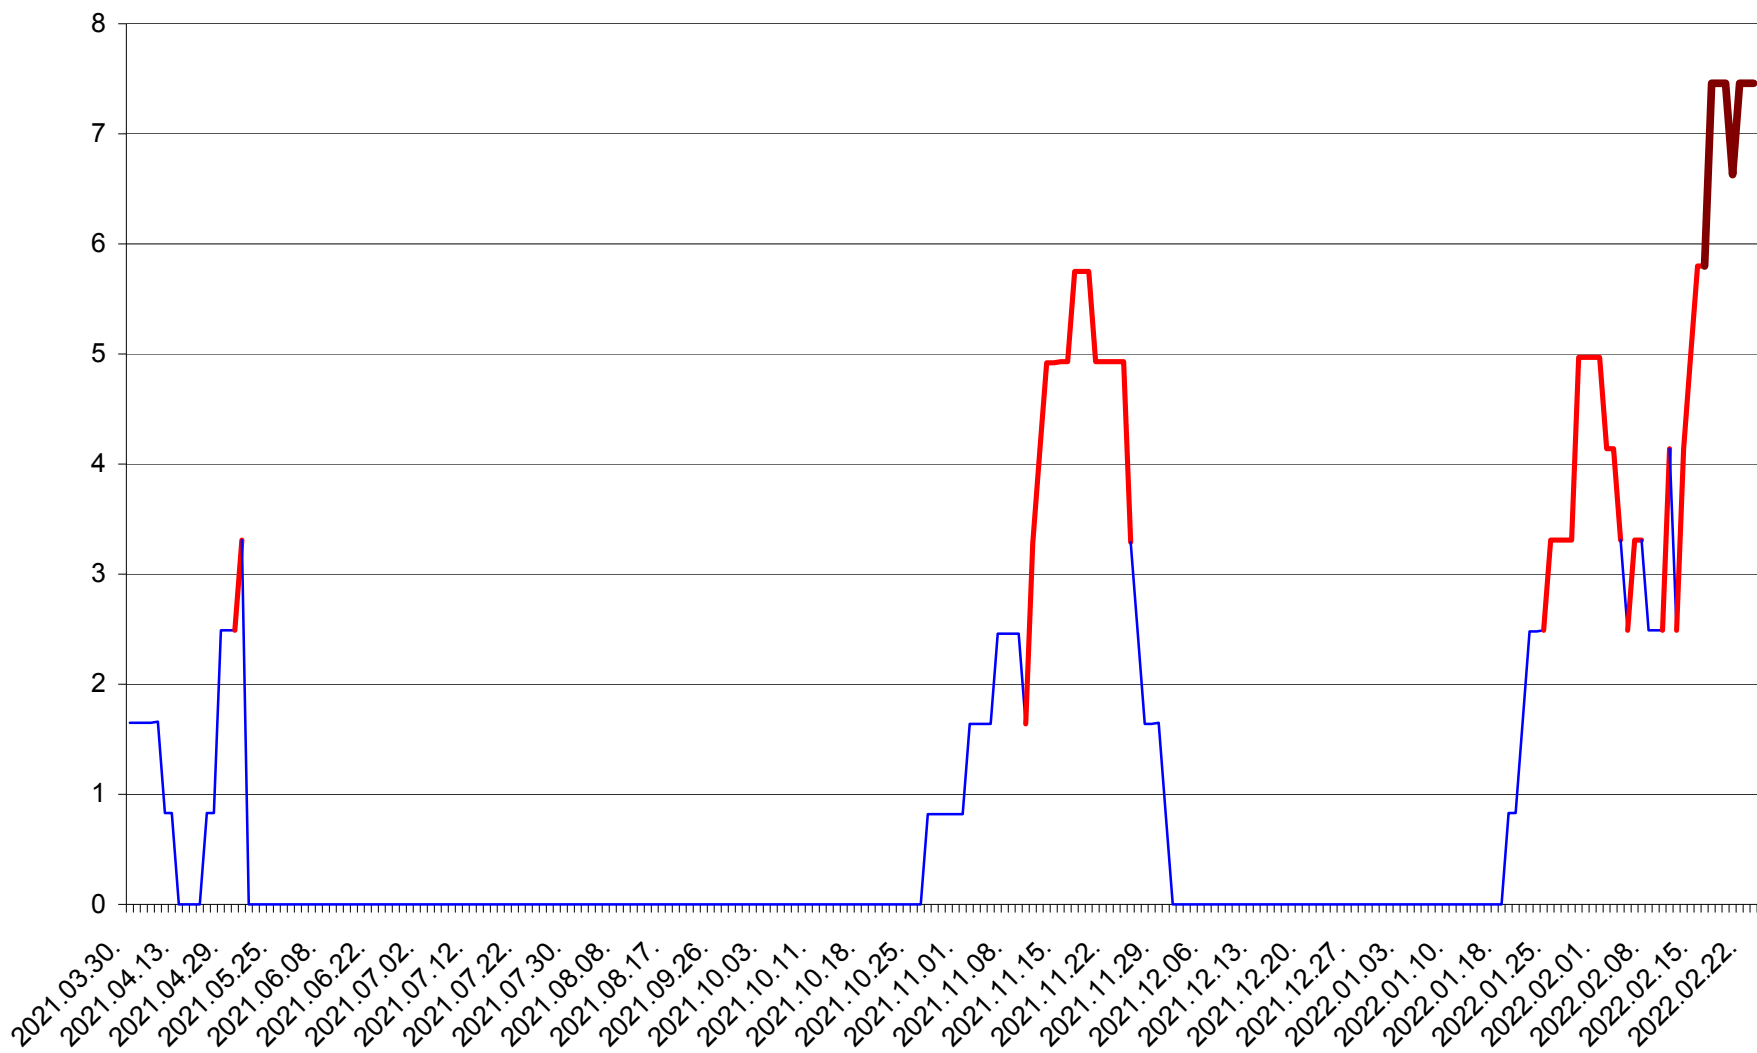

PLĂIEȘII DE JOS - Evolutia incidentei cumulate pe 14 zile la ‰ de locuitori
2021.04.01. - 2022.02.23.

PORUMBENI - Evolutia incidentei cumulate pe 14 zile la ‰ de locuitori
2021.04.01. - 2022.02.23.

PRAID - Evolutia incidentei cumulate pe 14 zile la ‰ de locuitori
2021.04.01. - 2022.02.23.

RACU - Evolutia incidentei cumulate pe 14 zile la ‰ de locuitori
2021.04.01. - 2022.02.23.

REMETEA - Evolutia incidentei cumulate pe 14 zile la ‰ de locuitori
2021.04.01. - 2022.02.23.

SĂCEL - Evolutia incidentei cumulate pe 14 zile la ‰ de locuitori
2021.04.01. - 2022.02.23.