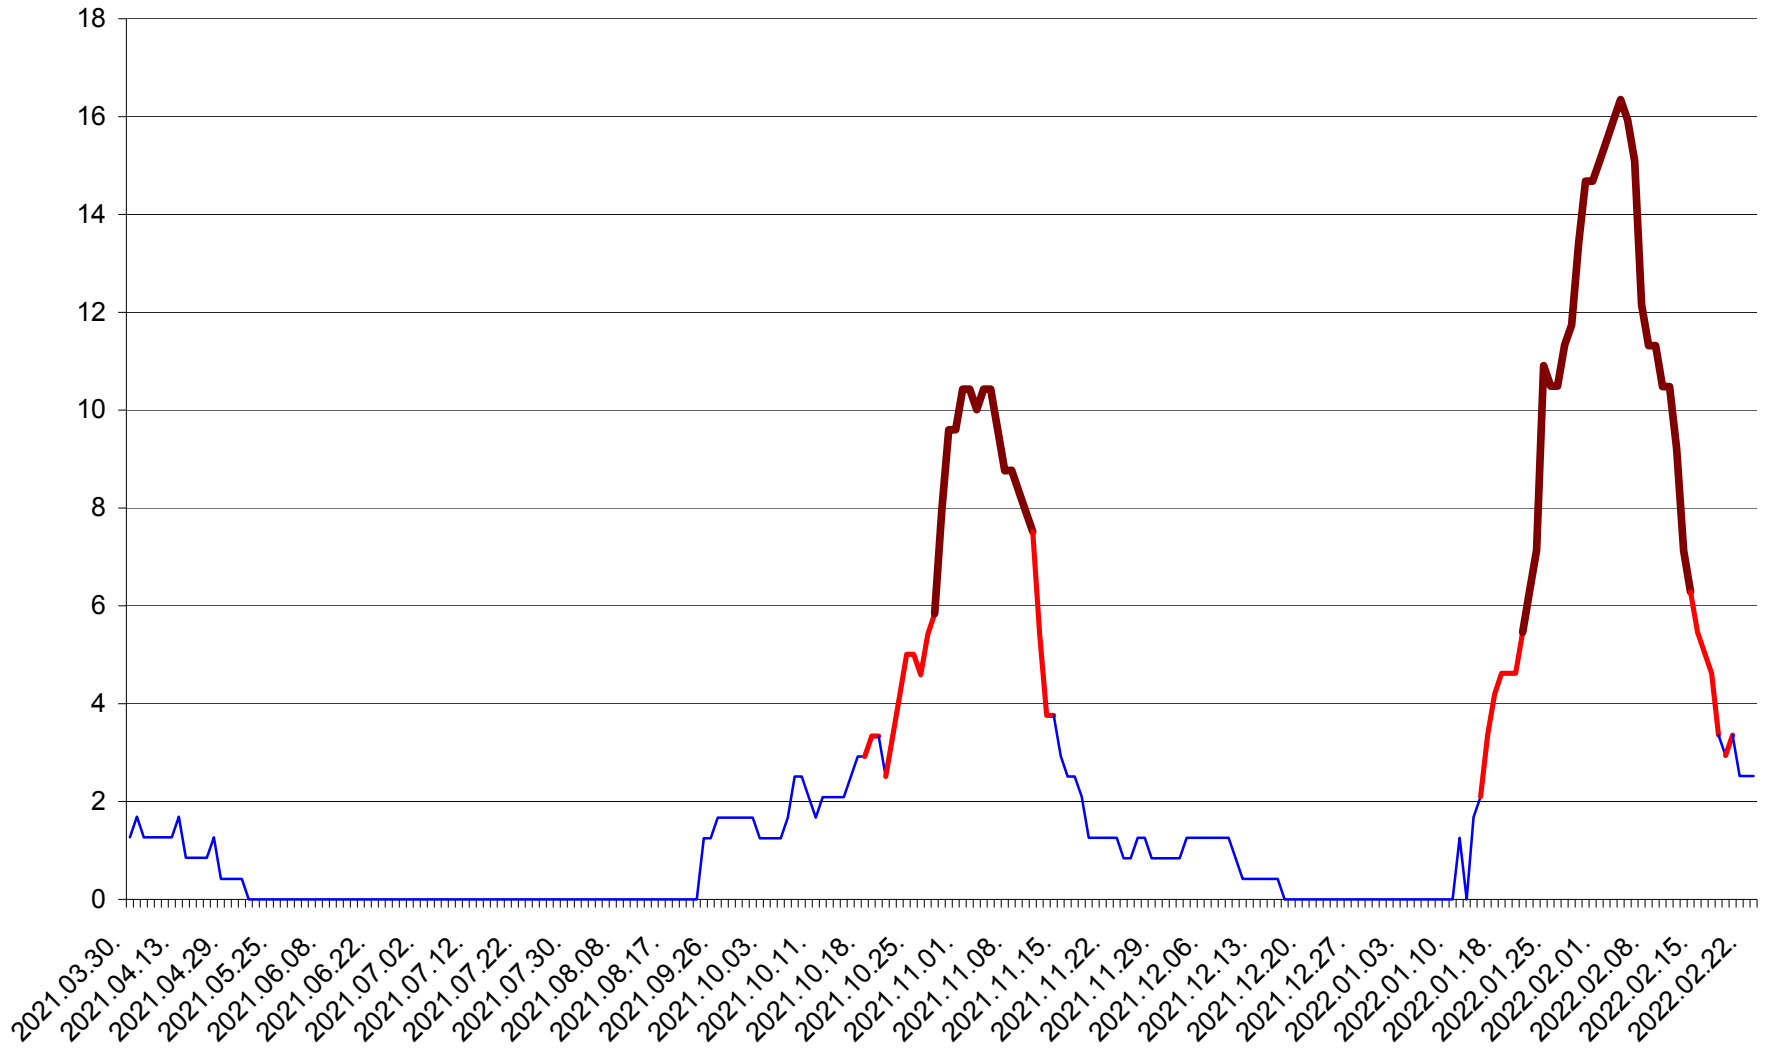

FELICENI - Evolutia incidentei cumulate pe 14 zile la ‰ de locuitori
2021.04.01. - 2022.02.23.

FRUMOASA - Evolutia incidentei cumulate pe 14 zile la ‰ de locuitori
2021.04.01. - 2022.02.23.

GĂLĂUȚAȘ - Evolutia incidentei cumulate pe 14 zile la ‰ de locuitori
2021.04.01. - 2022.02.23.

MUNICIPIUL GHEORGHENI - Evolutia incidentei cumulate pe 14 zile la % de locuitori
2021.04.01. - 2022.02.23.

JOSENI - Evolutia incidentei cumulate pe 14 zile la ‰ de locuitori
2021.04.01. - 2022.02.23.

LĂZAREA - Evolutia incidentei cumulate pe 14 zile la % de locuitori
2021.04.01. - 2022.02.23.

LELICENI - Evolutia incidentei cumulate pe 14 zile la ‰ de locuitori
2021.04.01. - 2022.02.23.

LUETA - Evolutia incidentei cumulate pe 14 zile la ‰ de locuitori
2021.04.01. - 2022.02.23.

LUNCA DE JOS - Evolutia incidentei cumulate pe 14 zile la ‰ de locuitori
2021.04.01. - 2022.02.23.