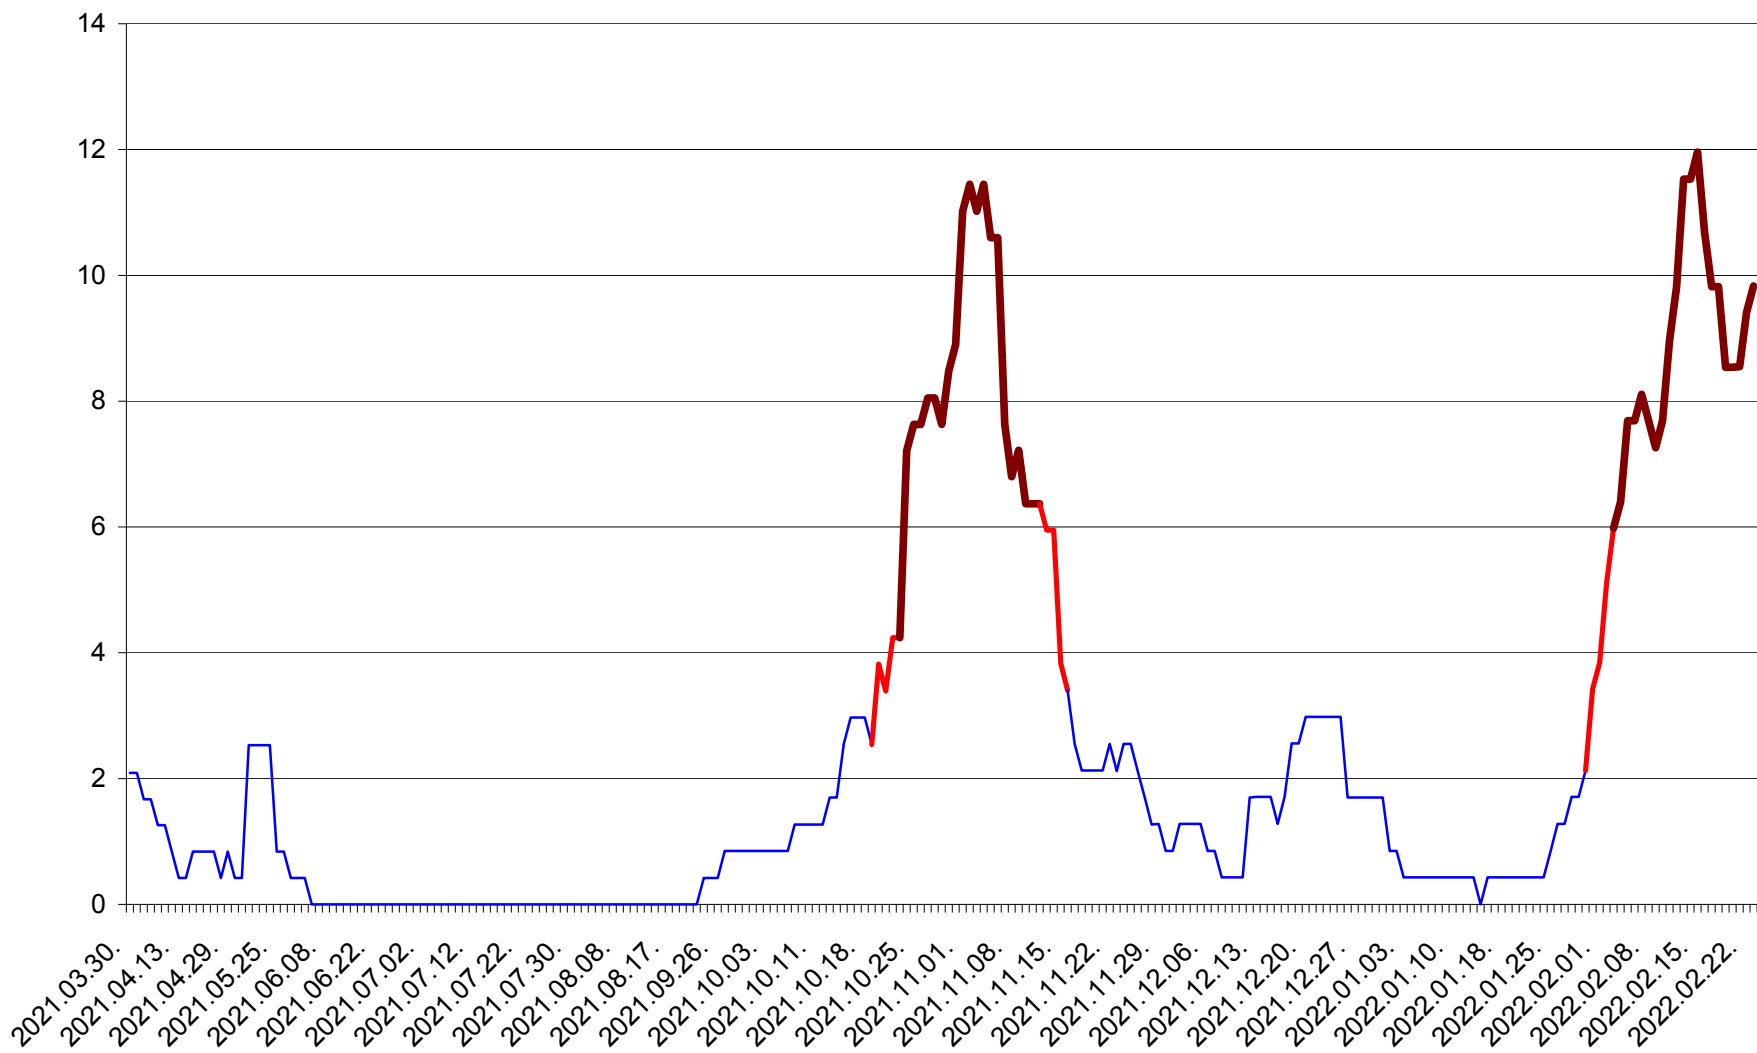

CORBU - Evolutia incidentei cumulate pe 14 zile la ‰ de locuitori
2021.04.01. - 2022.02.23.

CORUND - Evolutia incidentei cumulate pe 14 zile la ‰ de locuitori
2021.04.01. - 2022.02.23.

COZMENI - Evolutia incidentei cumulate pe 14 zile la ‰ de locuitori
2021.04.01. - 2022.02.23.

ORAȘ CRISTURU SECUIESC - Evolutia incidentei cumulate pe 14 zile la ‰ de locuitori
2021.04.01. - 2022.02.23.

DĂNEȘTI - Evolutia incidentei cumulate pe 14 zile la ‰ de locuitori
2021.04.01. - 2022.02.23.

DÂRJIU - Evolutia incidentei cumulate pe 14 zile la ‰ de locuitori
2021.04.01. - 2022.02.23.

DEALU - Evolutia incidentei cumulate pe 14 zile la % de locuitori
2021.04.01. - 2022.02.23.

DITRĂU - Evolutia incidentei cumulate pe 14 zile la ‰ de locuitori
2021.04.01. - 2022.02.23.

FELICENI - Evolutia incidentei cumulate pe 14 zile la ‰ de locuitori
2021.04.01. - 2022.02.23.

FRUMOASA - Evolutia incidentei cumulate pe 14 zile la ‰ de locuitori
2021.04.01. - 2022.02.23.

GĂLĂUȚAȘ - Evolutia incidentei cumulate pe 14 zile la ‰ de locuitori
2021.04.01. - 2022.02.23.