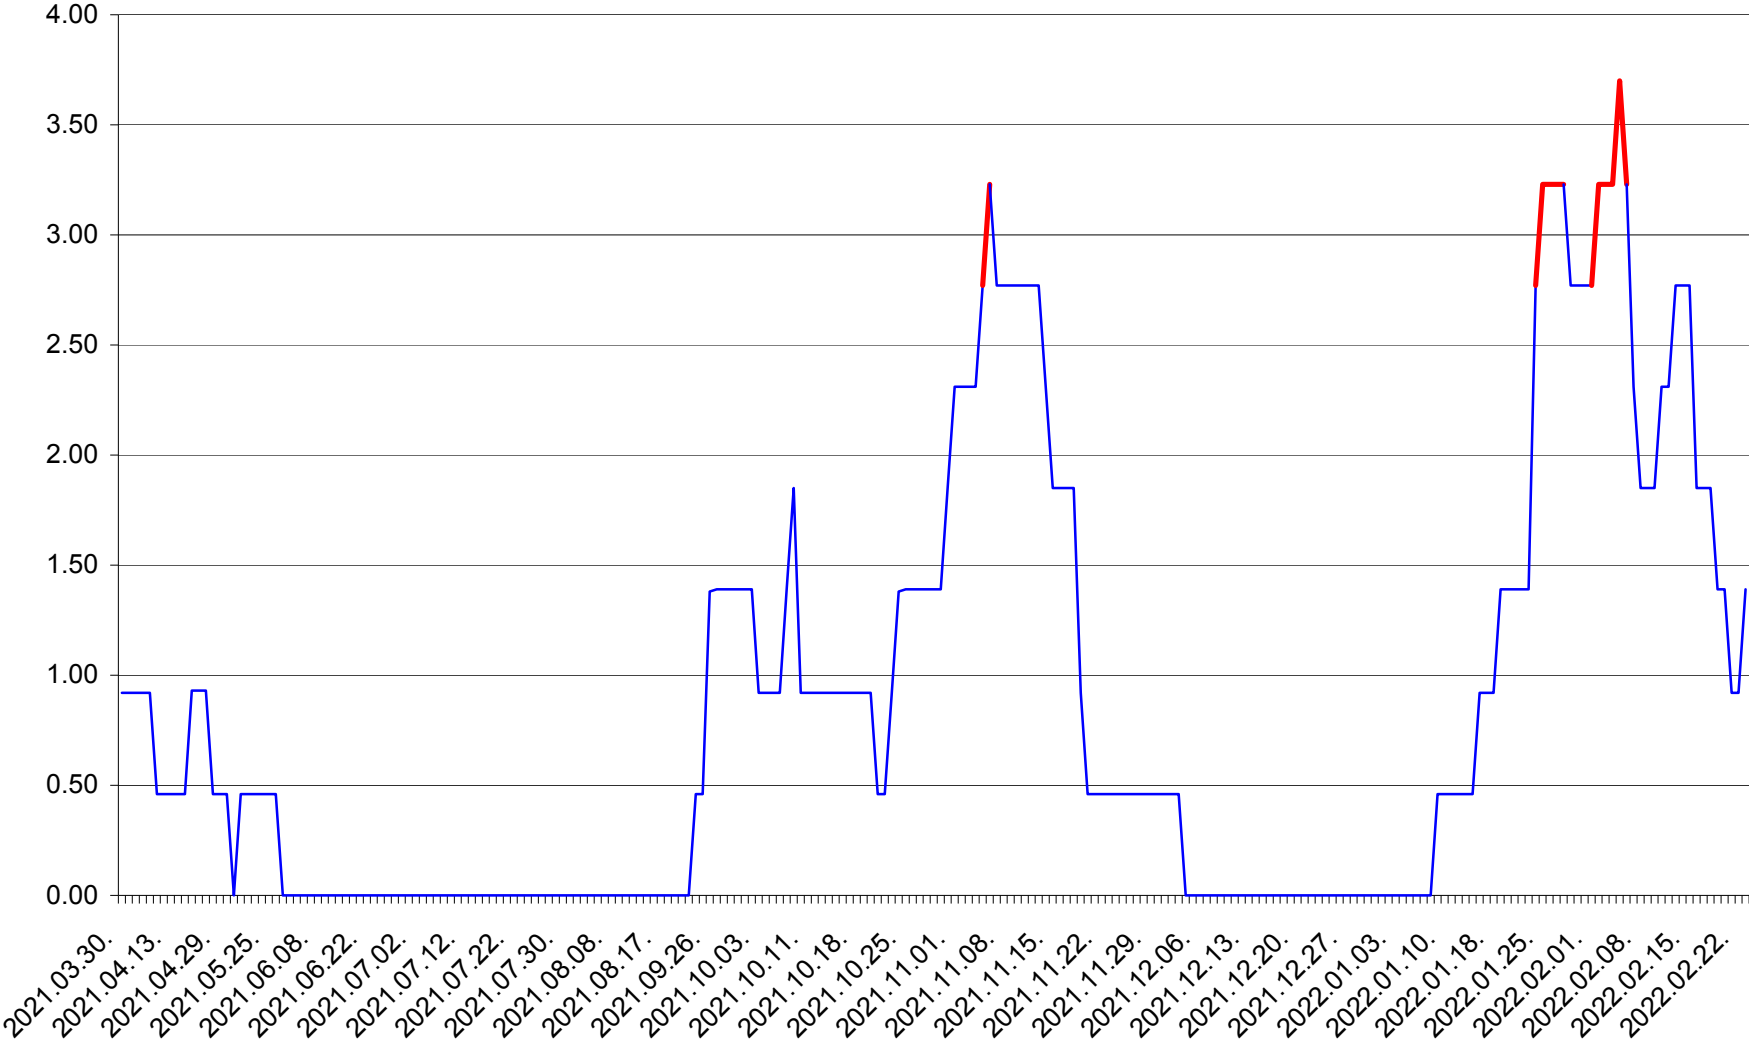

ATID - Evolutia incidentei cumulate pe 14 zile la ‰ de locuitori
2021.04.01. - 2022.02.23.

AVRĂMEȘTI - Evolutia incidentei cumulate pe 14 zile la ‰ de locuitori
2021.04.01. - 2022.02.23.

ORAȘ BĂILE TUȘNAD - Evoluția incidenței cumulate pe 14 zile la ‰ de locuitori
2021.04.01. - 2022.02.23.

ORAȘ BĂLAN - Evolutia incidentei cumulate pe 14 zile la ‰ de locuitori
2021.04.01. - 2022.02.23.

BILBOR - Evolutia incidentei cumulate pe 14 zile la ‰ de locuitori
2021.04.01. - 2022.02.23.

ORAȘ BORSEC - Evolutia incidentei cumulate pe 14 zile la ‰ de locuitori
2021.04.01. - 2022.02.23.

BRĂDEȘTI - Evolutia incidentei cumulate pe 14 zile la ‰ de locuitori
2021.04.01. - 2022.02.23.

CĂPÂLNIȚA - Evolutia incidentei cumulate pe 14 zile la ‰ de locuitori
2021.04.01. - 2022.02.23.

CÂRȚA - Evolutia incidentei cumulate pe 14 zile la ‰ de locuitori
2021.04.01. - 2022.02.23.

CICEU - Evolutia incidentei cumulate pe 14 zile la ‰ de locuitori
2021.04.01. - 2022.02.23.

CIUCSÂNGEORGIU - Evolutia incidentei cumulate pe 14 zile la ‰ de locuitori
2021.04.01. - 2022.02.23.

CIUMANI - Evolutia incidentei cumulate pe 14 zile la ‰ de locuitori
2021.04.01. - 2022.02.23.