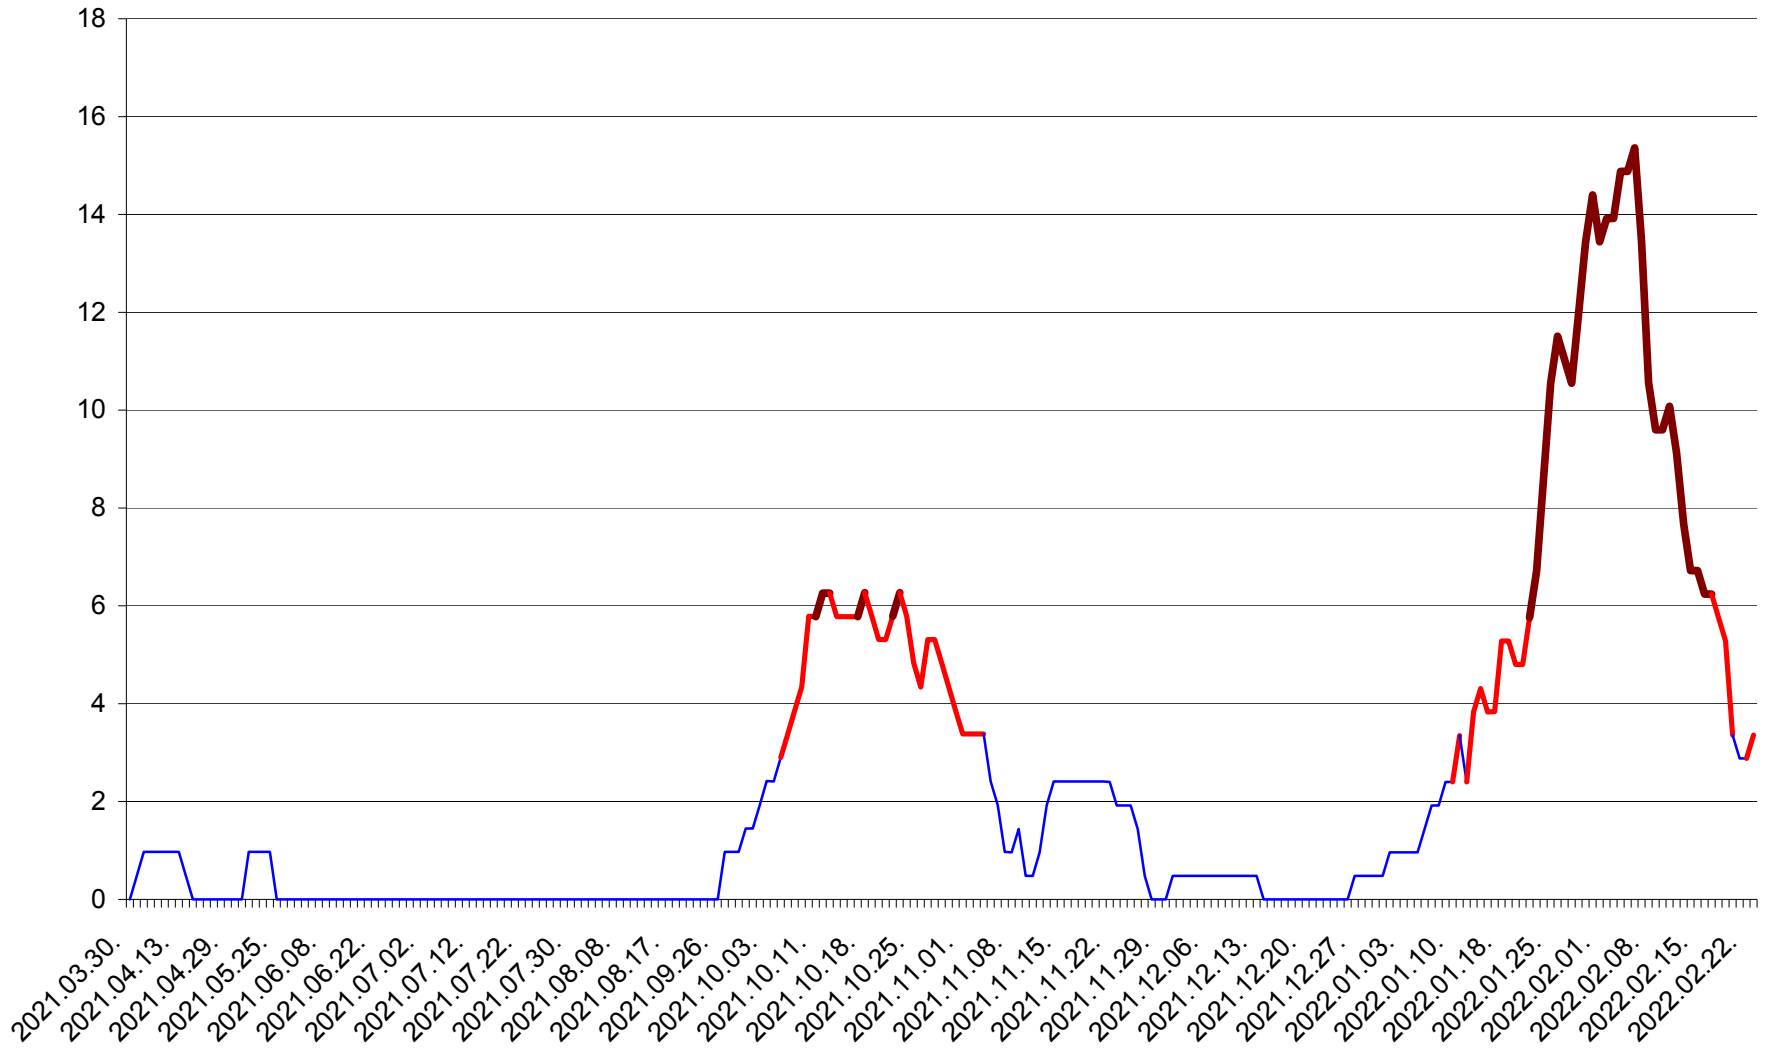

MĂRTINIȘ - Evolutia incidentei cumulate pe 14 zile la % de locuitori
2021.04.01. - 2022.02.23.

MEREȘTI - Evolutia incidentei cumulate pe 14 zile la ‰ de locuitori
2021.04.01. - 2022.02.23.

MUNICIPIUL MIERCUREA-CIUC - Evolutia incidentei cumulate pe 14 zile la ‰ de locuitori
2021.04.01. - 2022.02.23.

MIHĂILENI - Evolutia incidentei cumulate pe 14 zile la ‰ de locuitori
2021.04.01. - 2022.02.23.

MUGENI - Evolutia incidentei cumulate pe 14 zile la ‰ de locuitori
2021.04.01. - 2022.02.23.

OCLAND - Evolutia incidentei cumulate pe 14 zile la ‰ de locuitori
2021.04.01. - 2022.02.23.

MUNICIPIUL ODORHEIU SECUIESC - Evolutia incidentei cumulate pe 14 zile la ‰ de locuitori
2021.04.01. - 2022.02.23.

PĂULENI-CIUC - Evolutia incidentei cumulate pe 14 zile la ‰ de locuitori
2021.04.01. - 2022.02.23.