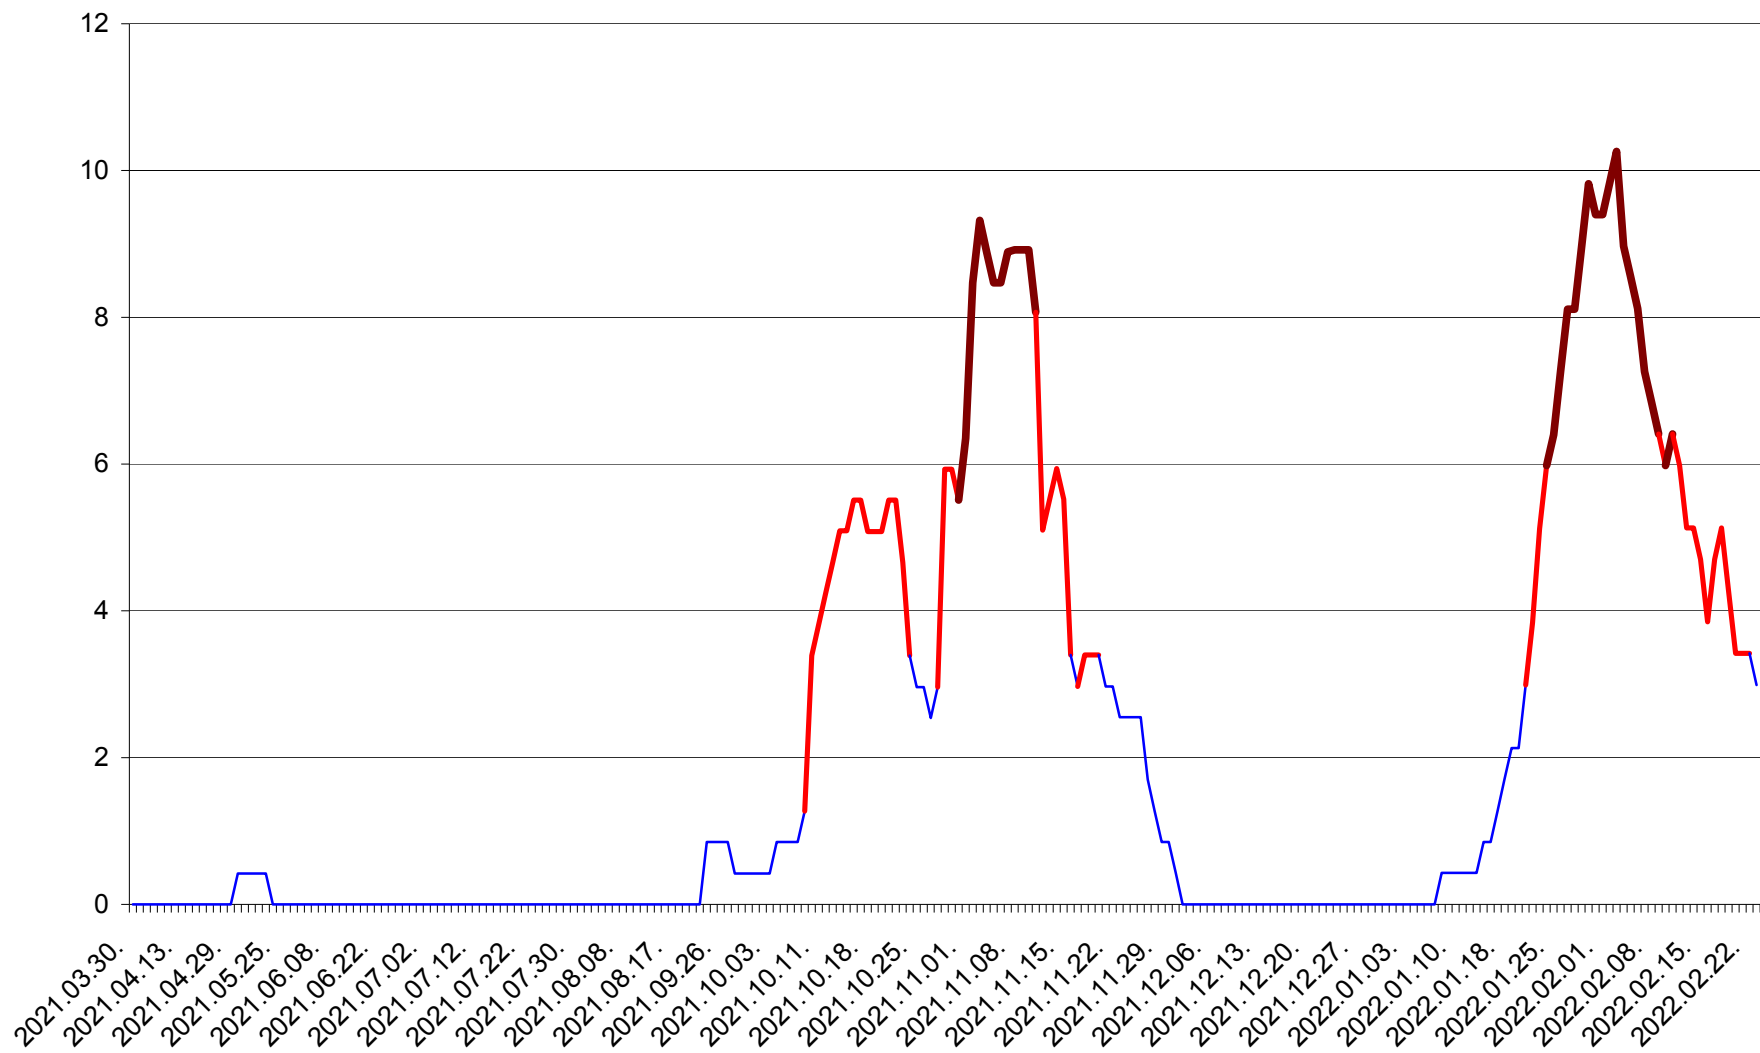

PLĂIEȘII DE JOS - Evolutia incidentei cumulate pe 14 zile la ‰ de locuitori
2021.04.01. - 2022.02.23.

PORUMBENI - Evolutia incidentei cumulate pe 14 zile la ‰ de locuitori
2021.04.01. - 2022.02.23.

PRAID - Evolutia incidentei cumulate pe 14 zile la ‰ de locuitori
2021.04.01. - 2022.02.23.

RACU - Evolutia incidentei cumulate pe 14 zile la ‰ de locuitori
2021.04.01. - 2022.02.23.

REMETEA - Evolutia incidentei cumulate pe 14 zile la ‰ de locuitori
2021.04.01. - 2022.02.23.

SĂCEL - Evolutia incidentei cumulate pe 14 zile la ‰ de locuitori
2021.04.01. - 2022.02.23.

SÂNCRĂIENI - Evolutia incidentei cumulate pe 14 zile la ‰ de locuitori
2021.04.01. - 2022.02.23.

SÂNDOMINIC - Evolutia incidentei cumulate pe 14 zile la ‰ de locuitori
2021.04.01. - 2022.02.23.

SÂNMARTIN - Evolutia incidentei cumulate pe 14 zile la ‰ de locuitori
2021.04.01. - 2022.02.23.