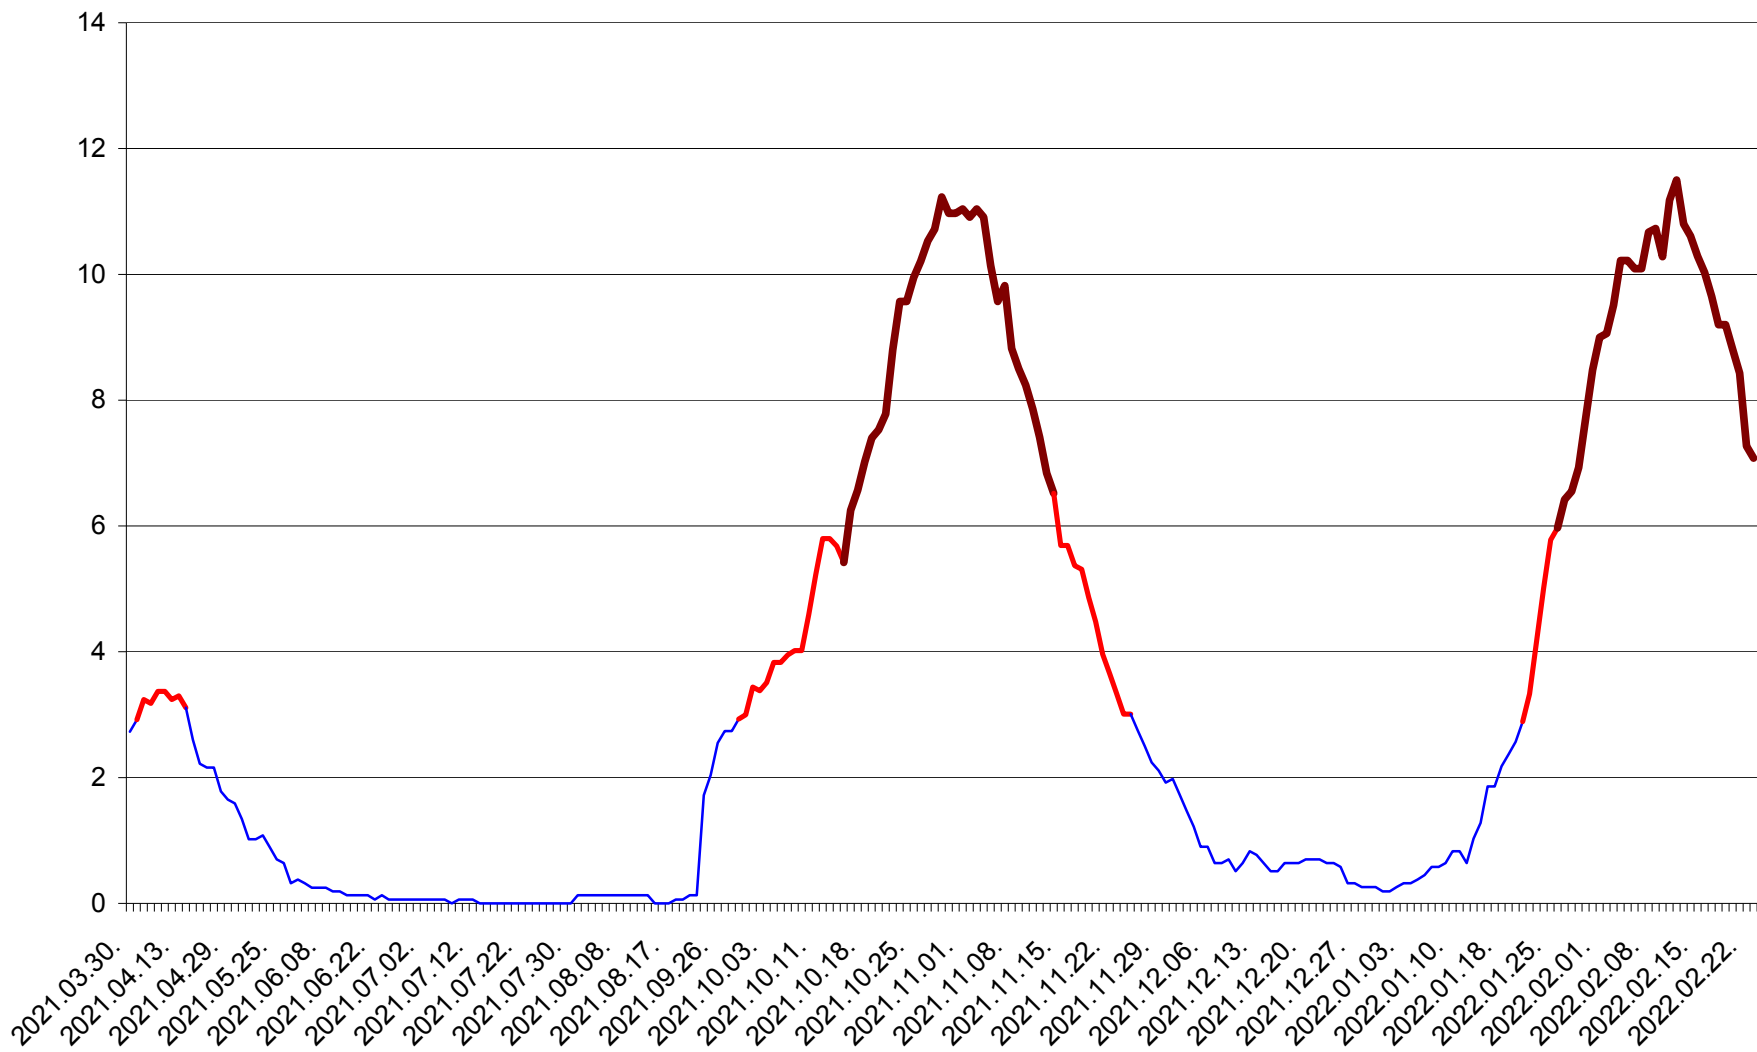

TULGHEȘ - Evolutia incidentei cumulate pe 14 zile la ‰ de locuitori
2021.04.01. - 2022.02.23.