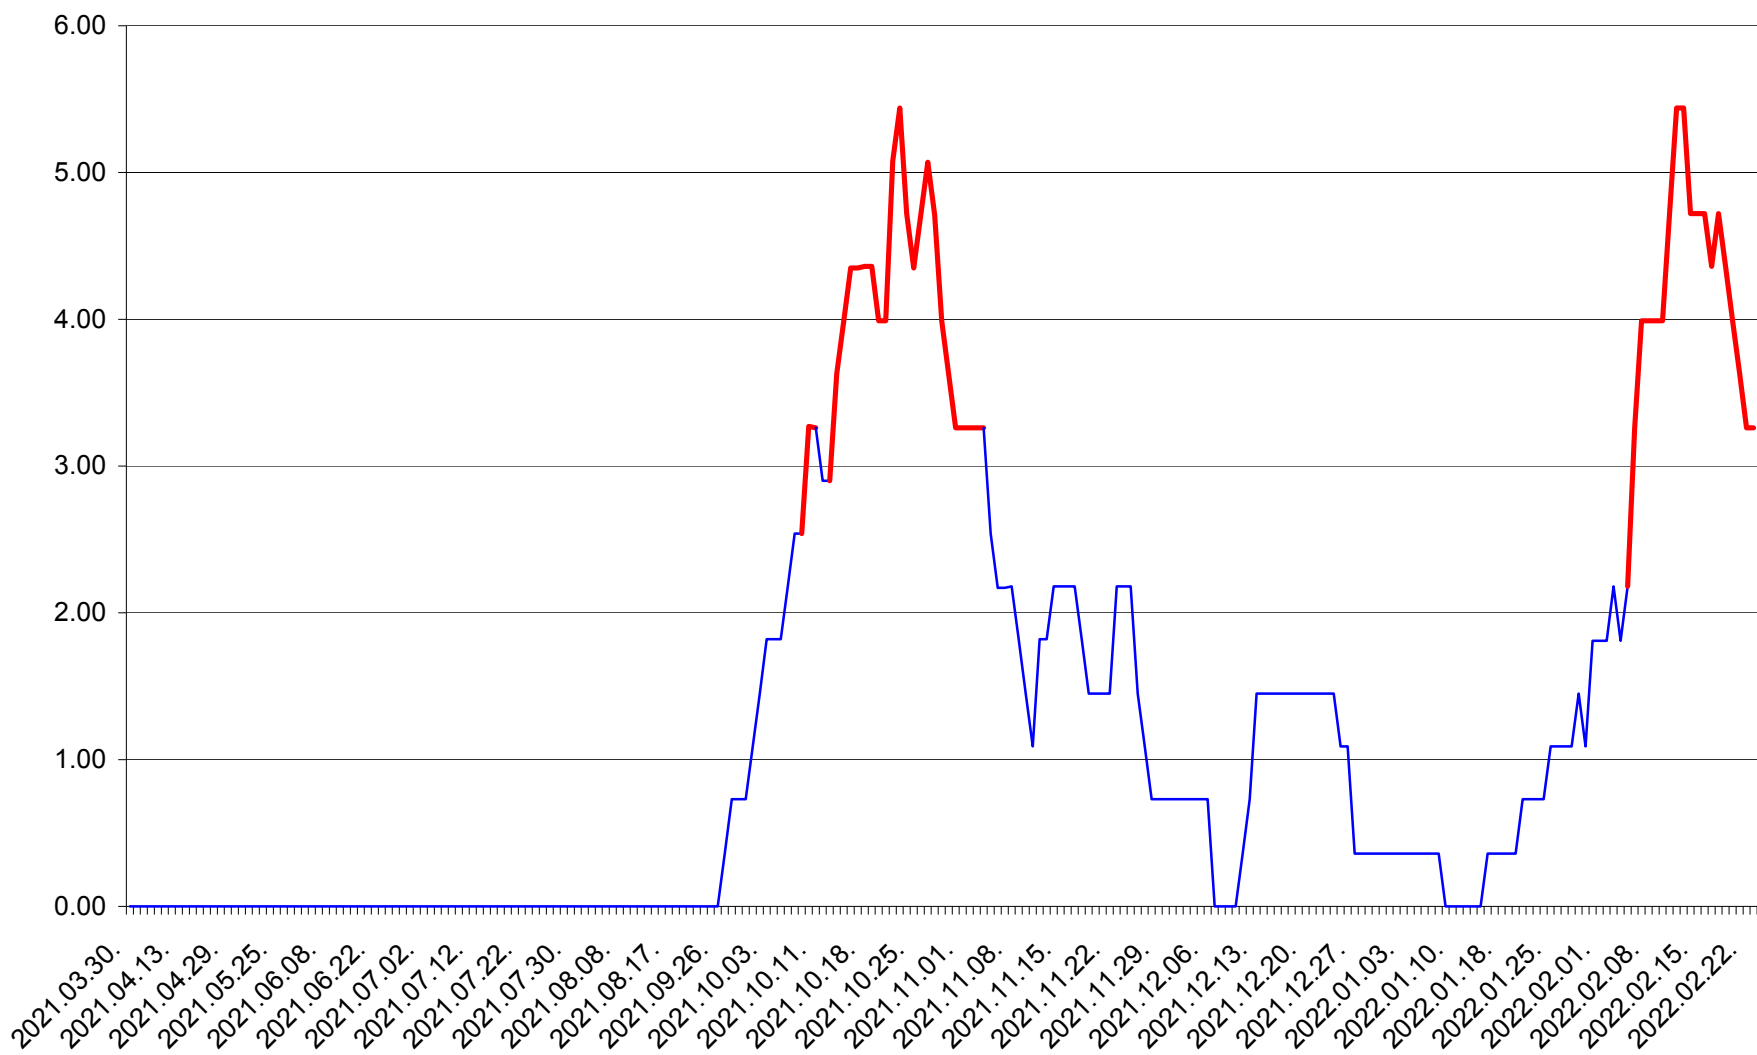

ATID - Evolutia incidentei cumulate pe 14 zile la ‰ de locuitori
2021.04.01. - 2022.02.23.

AVRĂMEȘTI - Evolutia incidentei cumulate pe 14 zile la ‰ de locuitori
2021.04.01. - 2022.02.23.

ORAȘ BĂILE TUȘNAD - Evoluția incidenței cumulate pe 14 zile la ‰ de locuitori
2021.04.01. - 2022.02.23.

ORAȘ BĂLAN - Evolutia incidentei cumulate pe 14 zile la ‰ de locuitori
2021.04.01. - 2022.02.23.

BILBOR - Evolutia incidentei cumulate pe 14 zile la ‰ de locuitori
2021.04.01. - 2022.02.23.

ORAȘ BORSEC - Evolutia incidentei cumulate pe 14 zile la ‰ de locuitori
2021.04.01. - 2022.02.23.

BRĂDEȘTI - Evolutia incidentei cumulate pe 14 zile la ‰ de locuitori
2021.04.01. - 2022.02.23.

CĂPÂLNIȚA - Evolutia incidentei cumulate pe 14 zile la ‰ de locuitori
2021.04.01. - 2022.02.23.

CÂRȚA - Evolutia incidentei cumulate pe 14 zile la ‰ de locuitori
2021.04.01. - 2022.02.23.