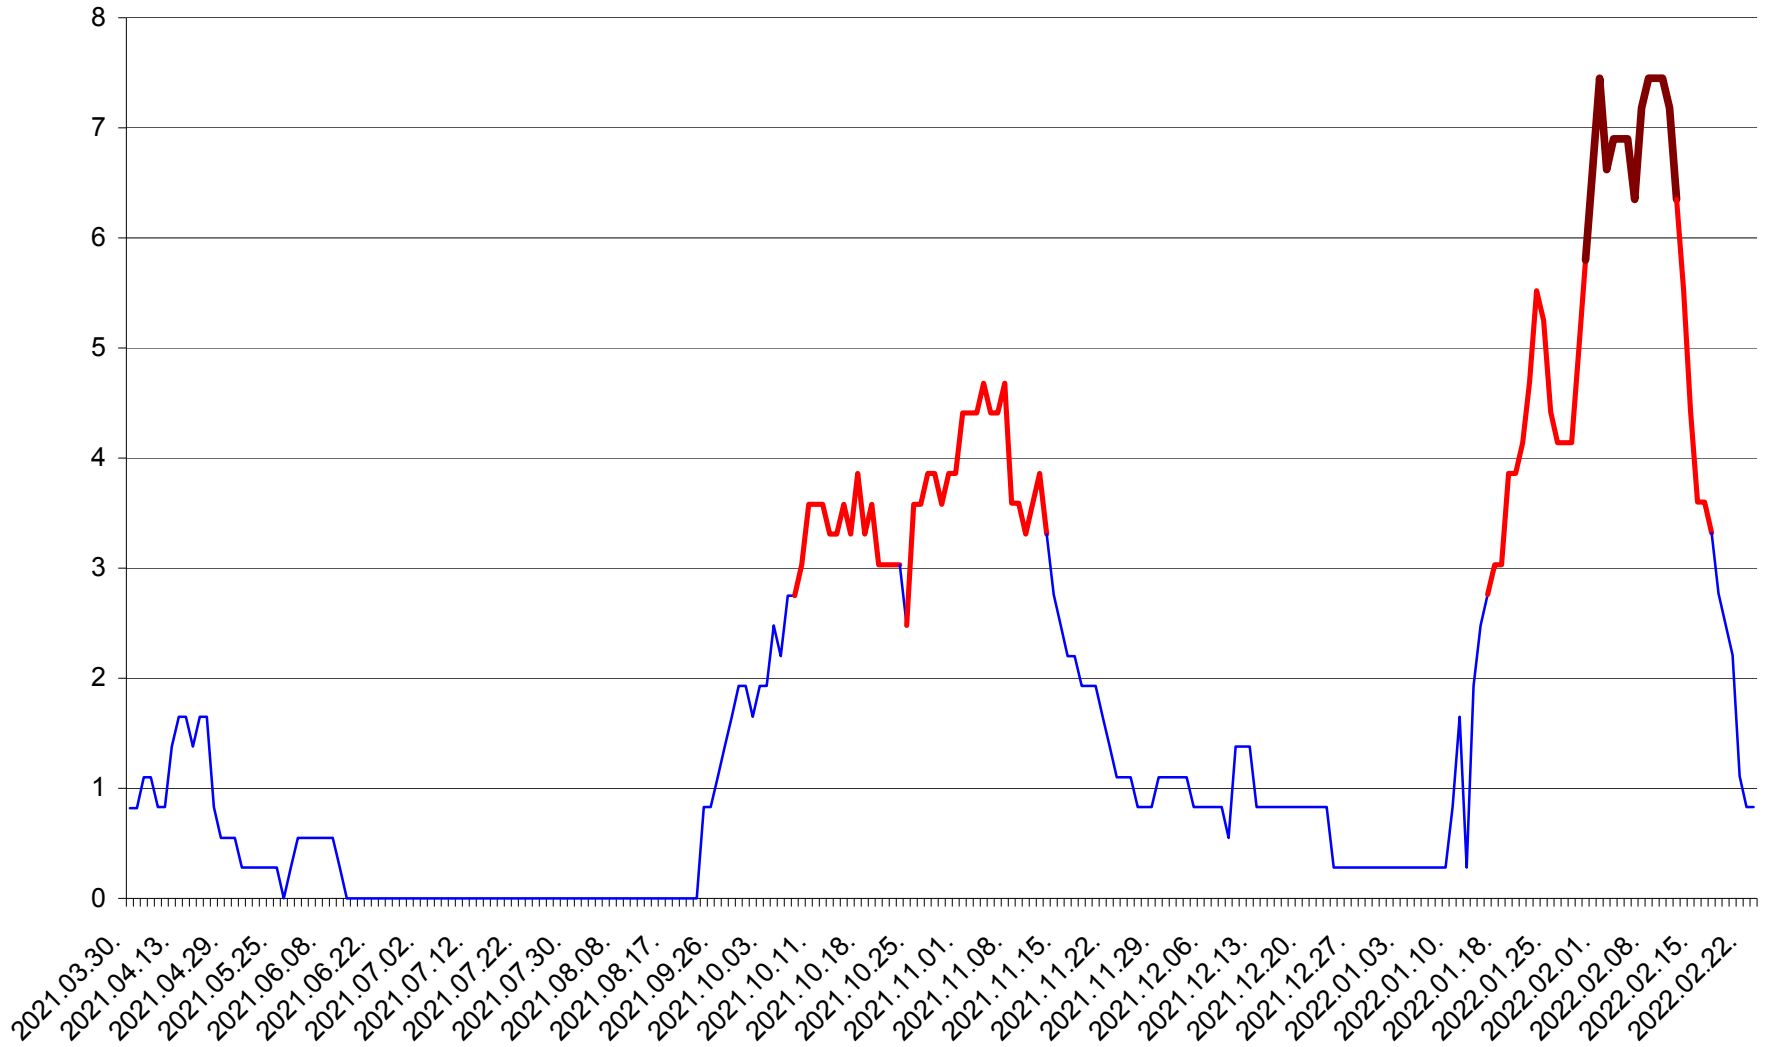

RACU - Evolutia incidentei cumulate pe 14 zile la ‰ de locuitori
2021.04.01. - 2022.02.23.

REMETEA - Evolutia incidentei cumulate pe 14 zile la ‰ de locuitori
2021.04.01. - 2022.02.23.

SĂCEL - Evolutia incidentei cumulate pe 14 zile la ‰ de locuitori
2021.04.01. - 2022.02.23.

SÂNCRĂIENI - Evolutia incidentei cumulate pe 14 zile la ‰ de locuitori
2021.04.01. - 2022.02.23.

SÂNDOMINIC - Evolutia incidentei cumulate pe 14 zile la ‰ de locuitori
2021.04.01. - 2022.02.23.

SÂNMARTIN - Evolutia incidentei cumulate pe 14 zile la ‰ de locuitori
2021.04.01. - 2022.02.23.

SÂNSIMION - Evolutia incidentei cumulate pe 14 zile la ‰ de locuitori
2021.04.01. - 2022.02.23.

SÂNTIMBRU - Evolutia incidentei cumulate pe 14 zile la ‰ de locuitori
2021.04.01. - 2022.02.23.

SĂRMAȘ - Evolutia incidentei cumulate pe 14 zile la ‰ de locuitori
2021.04.01. - 2022.02.23.