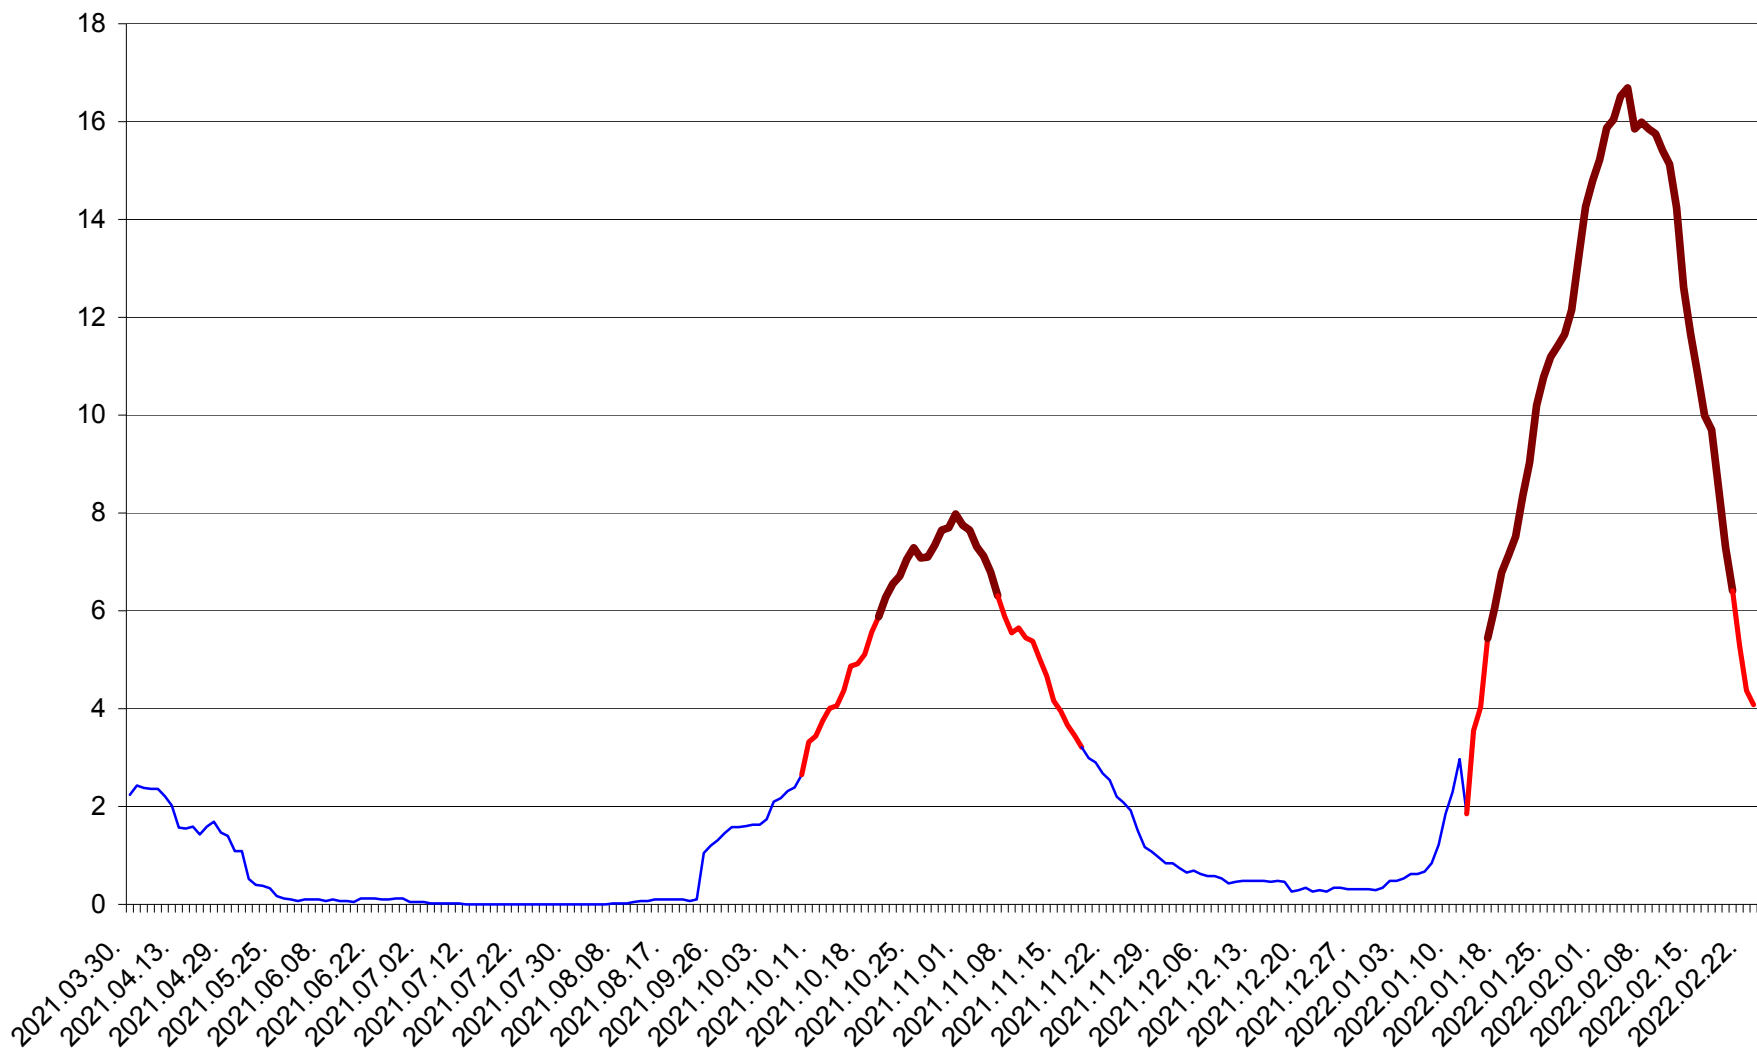

LELICENI - Evolutia incidentei cumulate pe 14 zile la ‰ de locuitori
2021.04.01. - 2022.02.23.

LUETA - Evolutia incidentei cumulate pe 14 zile la ‰ de locuitori
2021.04.01. - 2022.02.23.

LUNCA DE JOS - Evolutia incidentei cumulate pe 14 zile la ‰ de locuitori
2021.04.01. - 2022.02.23.

LUNCA DE SUS - Evolutia incidentei cumulate pe 14 zile la ‰ de locuitori
2021.04.01. - 2022.02.23.

LUPENI - Evolutia incidentei cumulate pe 14 zile la ‰ de locuitori
2021.04.01. - 2022.02.23.

MĂDĂRAȘ - Evolutia incidentei cumulate pe 14 zile la ‰ de locuitori
2021.04.01. - 2022.02.23.

MĂRTINIȘ - Evolutia incidentei cumulate pe 14 zile la % de locuitori
2021.04.01. - 2022.02.23.

MEREȘTI - Evolutia incidentei cumulate pe 14 zile la ‰ de locuitori
2021.04.01. - 2022.02.23.

MUNICIPIUL MIERCUREA-CIUC - Evolutia incidentei cumulate pe 14 zile la ‰ de locuitori
2021.04.01. - 2022.02.23.