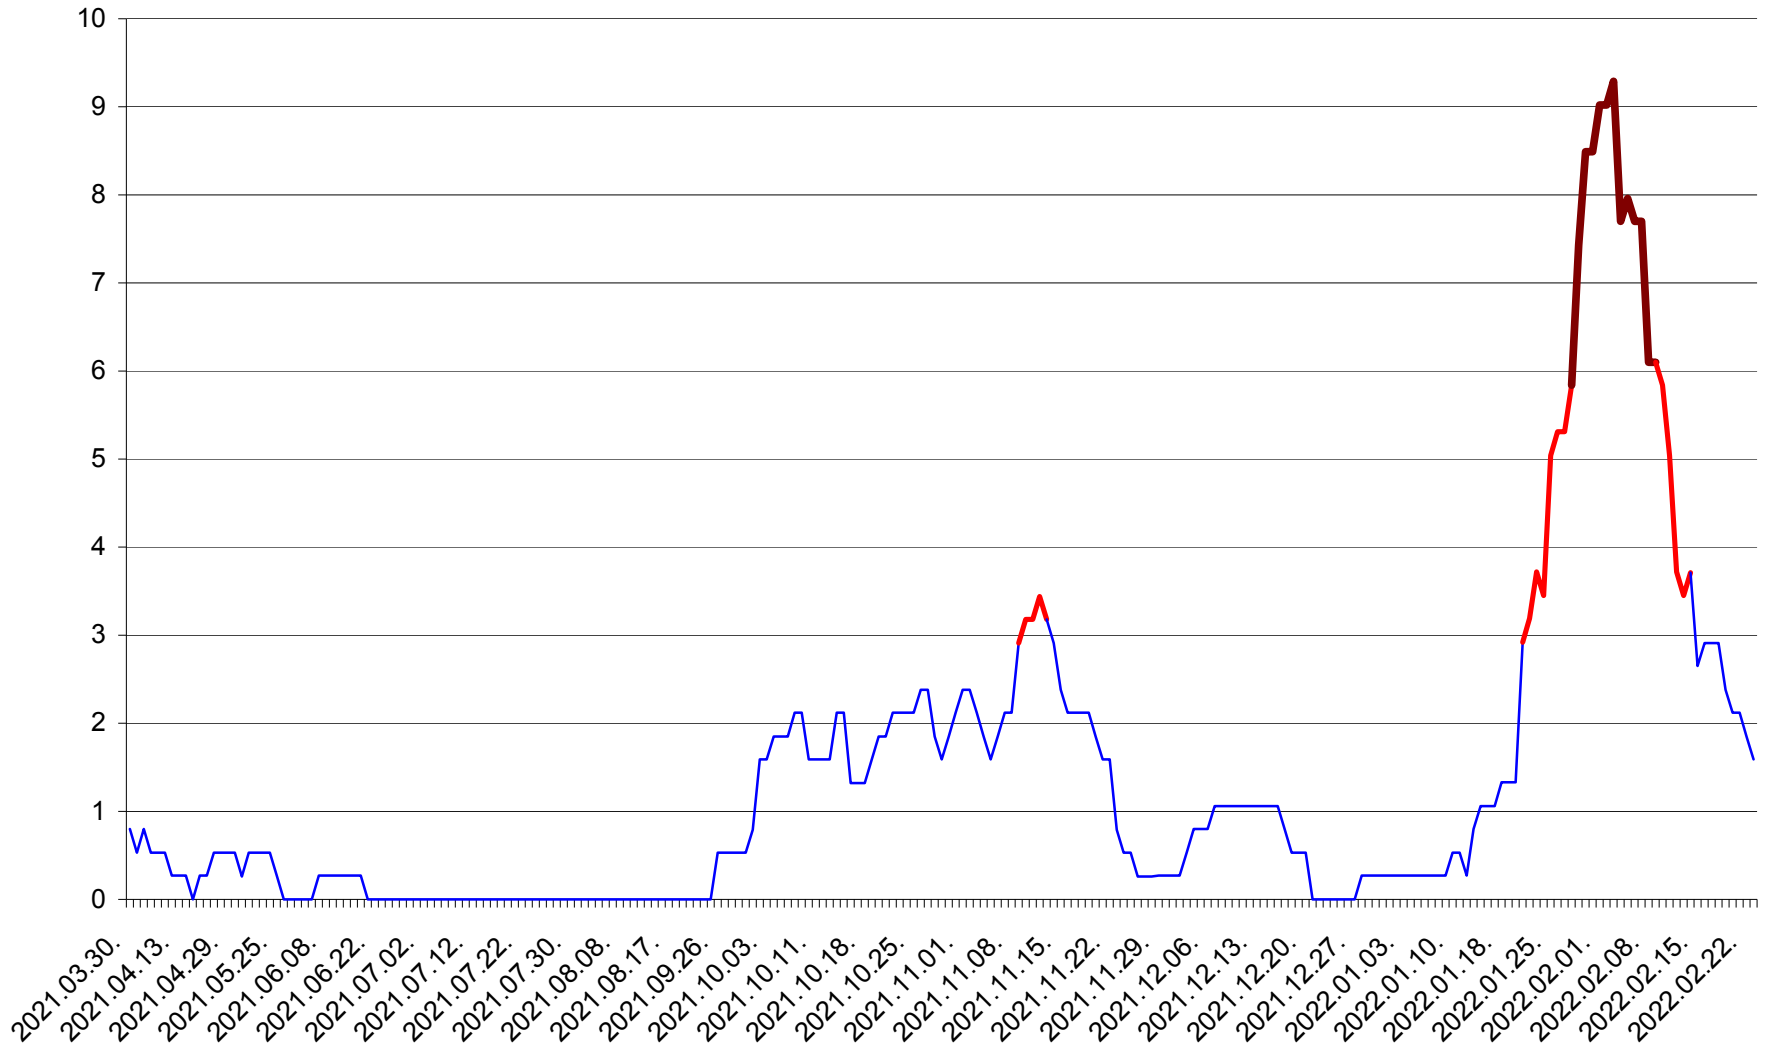

CORBU - Evolutia incidentei cumulate pe 14 zile la ‰ de locuitori
2021.04.01. - 2022.02.23.

CORUND - Evolutia incidentei cumulate pe 14 zile la ‰ de locuitori
2021.04.01. - 2022.02.23.

COZMENI - Evolutia incidentei cumulate pe 14 zile la ‰ de locuitori
2021.04.01. - 2022.02.23.

ORAȘ CRISTURU SECUIESC - Evolutia incidentei cumulate pe 14 zile la ‰ de locuitori
2021.04.01. - 2022.02.23.

DĂNEȘTI - Evolutia incidentei cumulate pe 14 zile la ‰ de locuitori
2021.04.01. - 2022.02.23.

DÂRJIU - Evolutia incidentei cumulate pe 14 zile la ‰ de locuitori
2021.04.01. - 2022.02.23.

DEALU - Evolutia incidentei cumulate pe 14 zile la % de locuitori
2021.04.01. - 2022.02.23.

DITRĂU - Evolutia incidentei cumulate pe 14 zile la ‰ de locuitori
2021.04.01. - 2022.02.23.

FELICENI - Evolutia incidentei cumulate pe 14 zile la ‰ de locuitori
2021.04.01. - 2022.02.23.

FRUMOASA - Evolutia incidentei cumulate pe 14 zile la ‰ de locuitori
2021.04.01. - 2022.02.23.

GĂLĂUȚAȘ - Evolutia incidentei cumulate pe 14 zile la ‰ de locuitori
2021.04.01. - 2022.02.23.