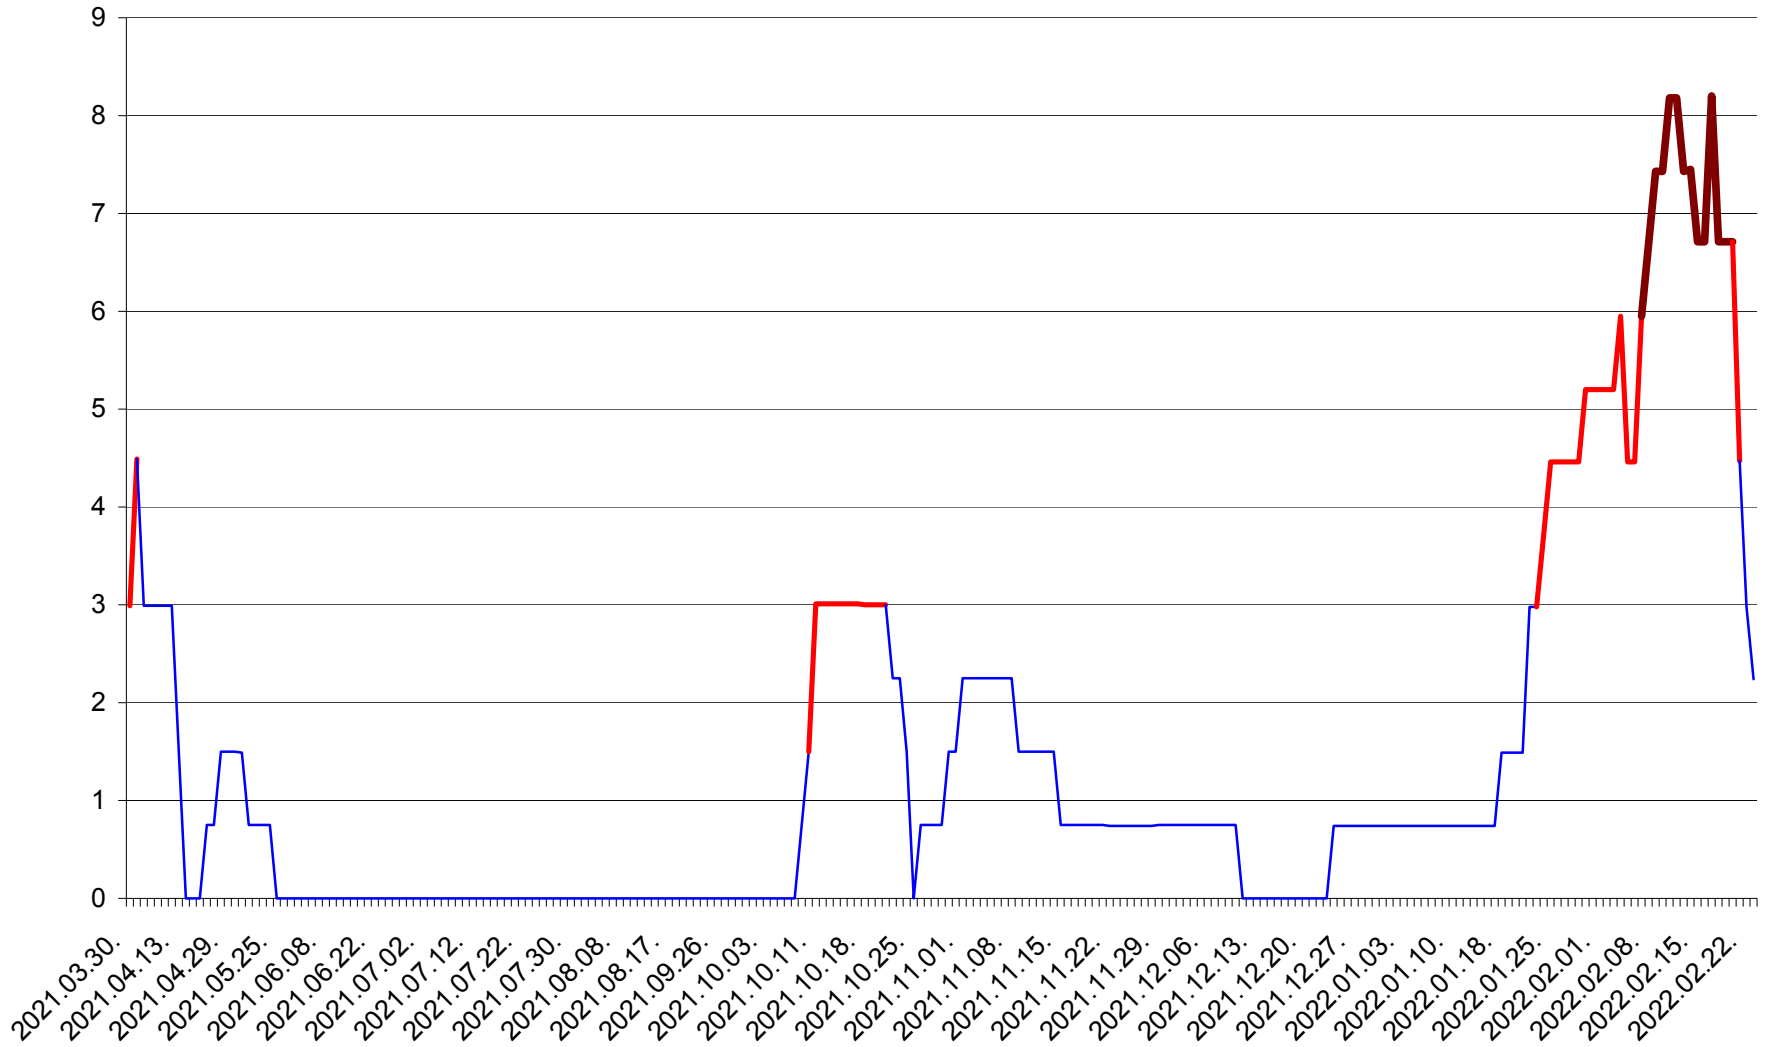

LELICENI - Evolutia incidentei cumulate pe 14 zile la ‰ de locuitori
2021.04.01. - 2022.02.23.

LUETA - Evolutia incidentei cumulate pe 14 zile la ‰ de locuitori
2021.04.01. - 2022.02.23.

LUNCA DE JOS - Evolutia incidentei cumulate pe 14 zile la ‰ de locuitori
2021.04.01. - 2022.02.23.

LUNCA DE SUS - Evolutia incidentei cumulate pe 14 zile la ‰ de locuitori
2021.04.01. - 2022.02.23.

LUPENI - Evolutia incidentei cumulate pe 14 zile la ‰ de locuitori
2021.04.01. - 2022.02.23.

MĂDĂRAȘ - Evolutia incidentei cumulate pe 14 zile la ‰ de locuitori
2021.04.01. - 2022.02.23.

MĂRTINIȘ - Evolutia incidentei cumulate pe 14 zile la % de locuitori
2021.04.01. - 2022.02.23.

MEREȘTI - Evolutia incidentei cumulate pe 14 zile la ‰ de locuitori
2021.04.01. - 2022.02.23.

MUNICIPIUL MIERCUREA-CIUC - Evolutia incidentei cumulate pe 14 zile la ‰ de locuitori
2021.04.01. - 2022.02.23.