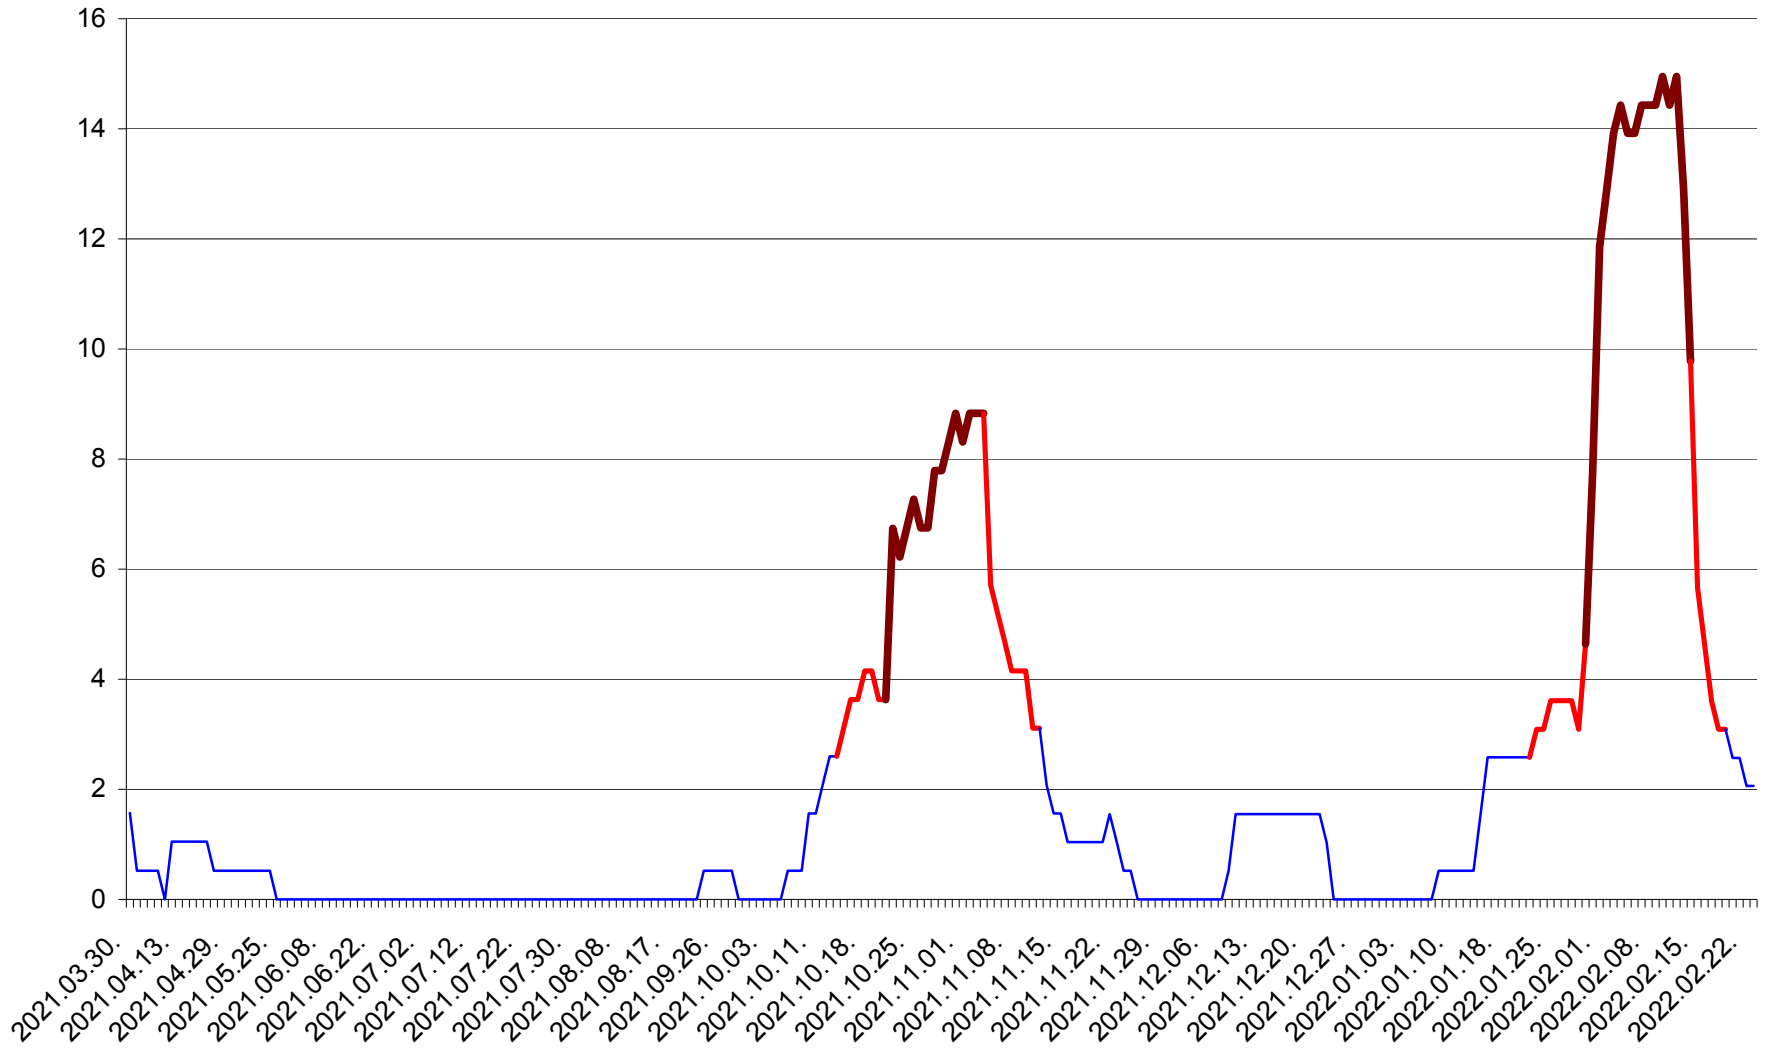

MIHĂILENI - Evolutia incidentei cumulate pe 14 zile la ‰ de locuitori
2021.04.01. - 2022.02.23.

MUGENI - Evolutia incidentei cumulate pe 14 zile la ‰ de locuitori
2021.04.01. - 2022.02.23.

OCLAND - Evolutia incidentei cumulate pe 14 zile la ‰ de locuitori
2021.04.01. - 2022.02.23.

MUNICIPIUL ODORHEIU SECUIESC - Evolutia incidentei cumulate pe 14 zile la ‰ de locuitori
2021.04.01. - 2022.02.23.

PĂULENI-CIUC - Evolutia incidentei cumulate pe 14 zile la ‰ de locuitori
2021.04.01. - 2022.02.23.

PLĂIEȘII DE JOS - Evolutia incidentei cumulate pe 14 zile la ‰ de locuitori
2021.04.01. - 2022.02.23.

PORUMBENI - Evolutia incidentei cumulate pe 14 zile la ‰ de locuitori
2021.04.01. - 2022.02.23.

PRAID - Evolutia incidentei cumulate pe 14 zile la ‰ de locuitori
2021.04.01. - 2022.02.23.

RACU - Evolutia incidentei cumulate pe 14 zile la ‰ de locuitori
2021.04.01. - 2022.02.23.

REMETEA - Evolutia incidentei cumulate pe 14 zile la ‰ de locuitori
2021.04.01. - 2022.02.23.

SĂCEL - Evolutia incidentei cumulate pe 14 zile la ‰ de locuitori
2021.04.01. - 2022.02.23.