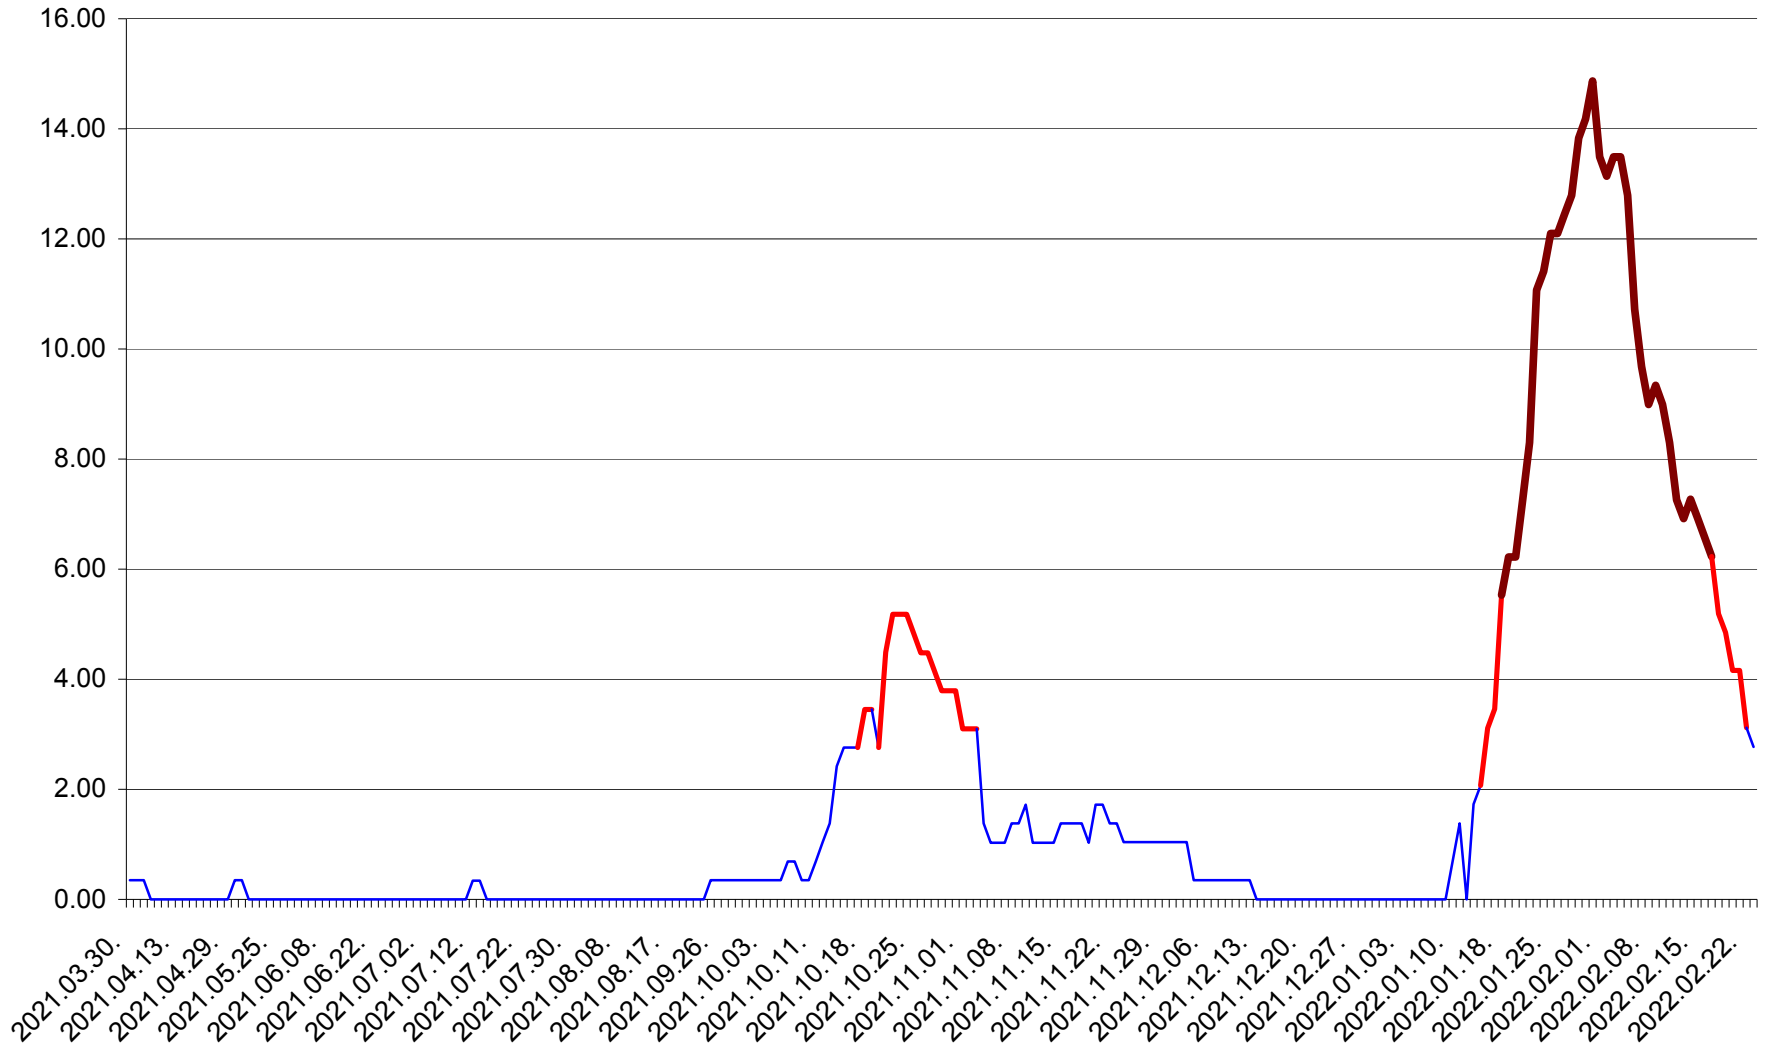

ORAȘ BĂLAN - Evolutia incidentei cumulate pe 14 zile la ‰ de locuitori
2021.04.01. - 2022.02.23.

BILBOR - Evolutia incidentei cumulate pe 14 zile la ‰ de locuitori
2021.04.01. - 2022.02.23.

ORAȘ BORSEC - Evolutia incidentei cumulate pe 14 zile la ‰ de locuitori
2021.04.01. - 2022.02.23.

BRĂDEȘTI - Evolutia incidentei cumulate pe 14 zile la ‰ de locuitori
2021.04.01. - 2022.02.23.

CĂPÂLNIȚA - Evolutia incidentei cumulate pe 14 zile la ‰ de locuitori
2021.04.01. - 2022.02.23.

CÂRȚA - Evolutia incidentei cumulate pe 14 zile la ‰ de locuitori
2021.04.01. - 2022.02.23.

CICEU - Evolutia incidentei cumulate pe 14 zile la ‰ de locuitori
2021.04.01. - 2022.02.23.

CIUCSÂNGEORGIU - Evolutia incidentei cumulate pe 14 zile la ‰ de locuitori
2021.04.01. - 2022.02.23.

CIUMANI - Evolutia incidentei cumulate pe 14 zile la ‰ de locuitori
2021.04.01. - 2022.02.23.

CORBU - Evolutia incidentei cumulate pe 14 zile la ‰ de locuitori
2021.04.01. - 2022.02.23.

CORUND - Evolutia incidentei cumulate pe 14 zile la ‰ de locuitori
2021.04.01. - 2022.02.23.

COZMENI - Evolutia incidentei cumulate pe 14 zile la ‰ de locuitori
2021.04.01. - 2022.02.23.