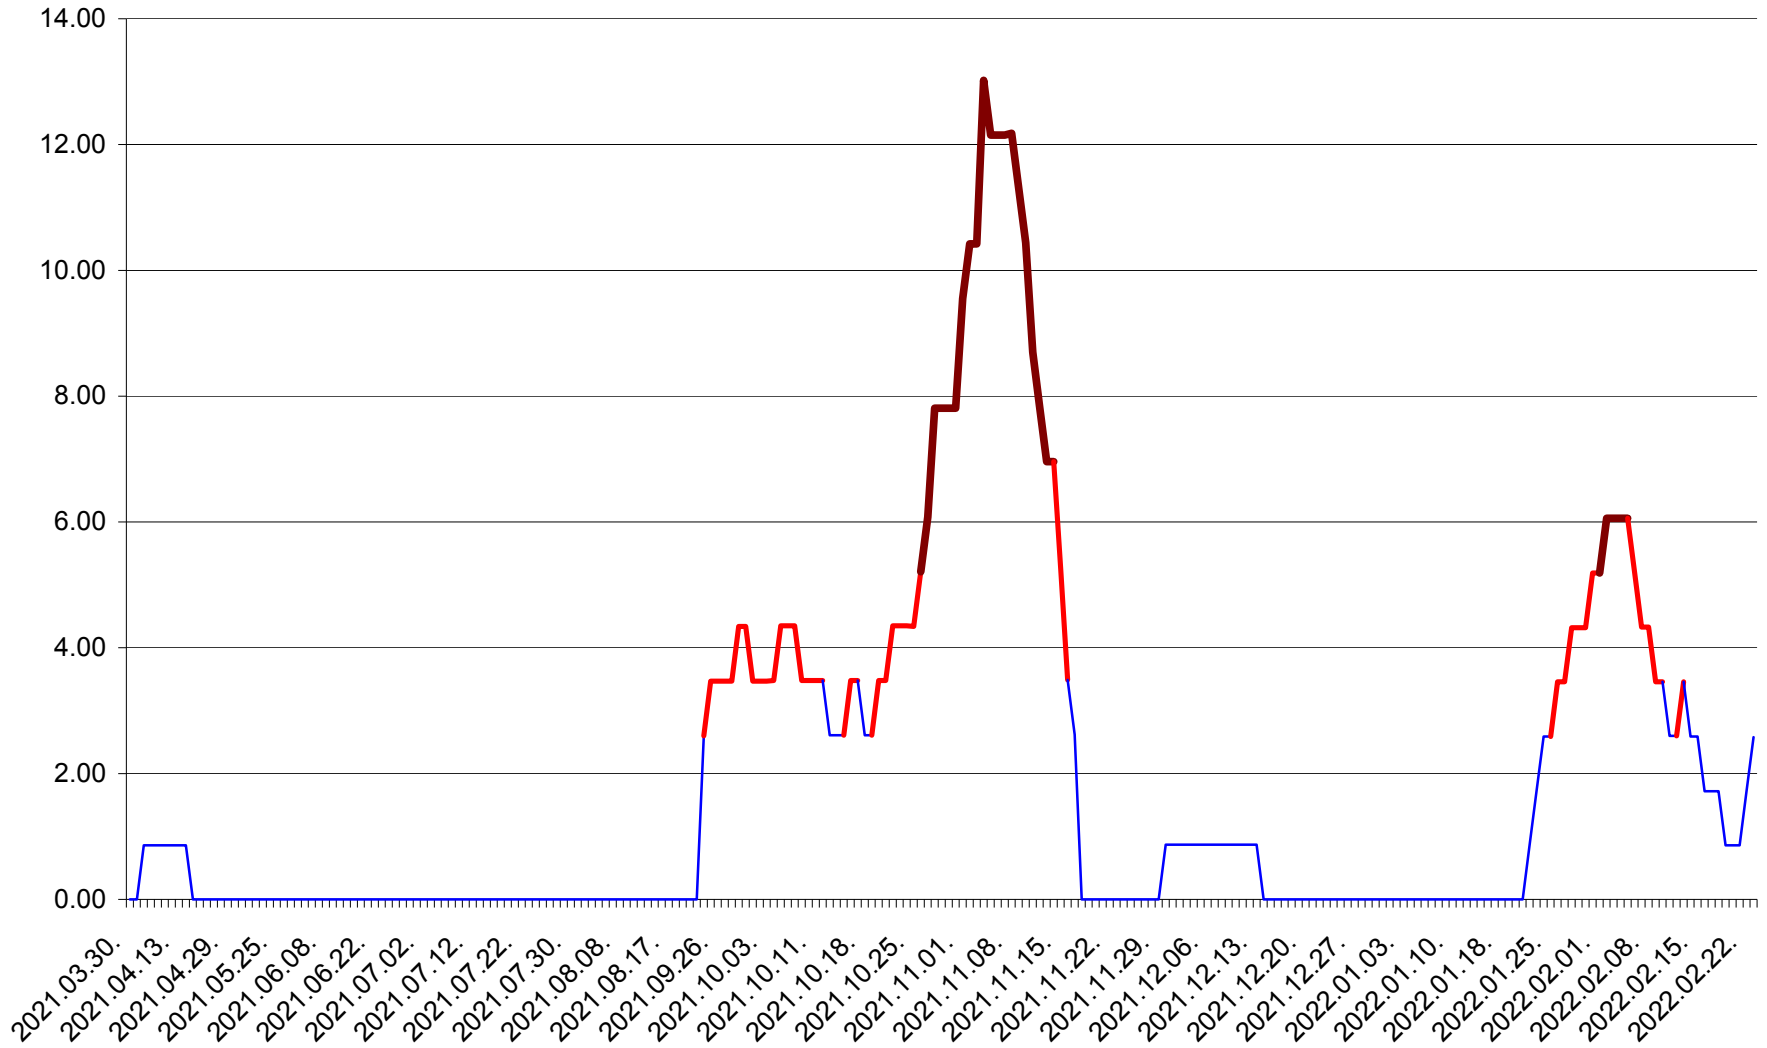

VĂRȘAG - Evolutia incidentei cumulate pe 14 zile la ‰ de locuitori
2021.04.01. - 2022.02.23.