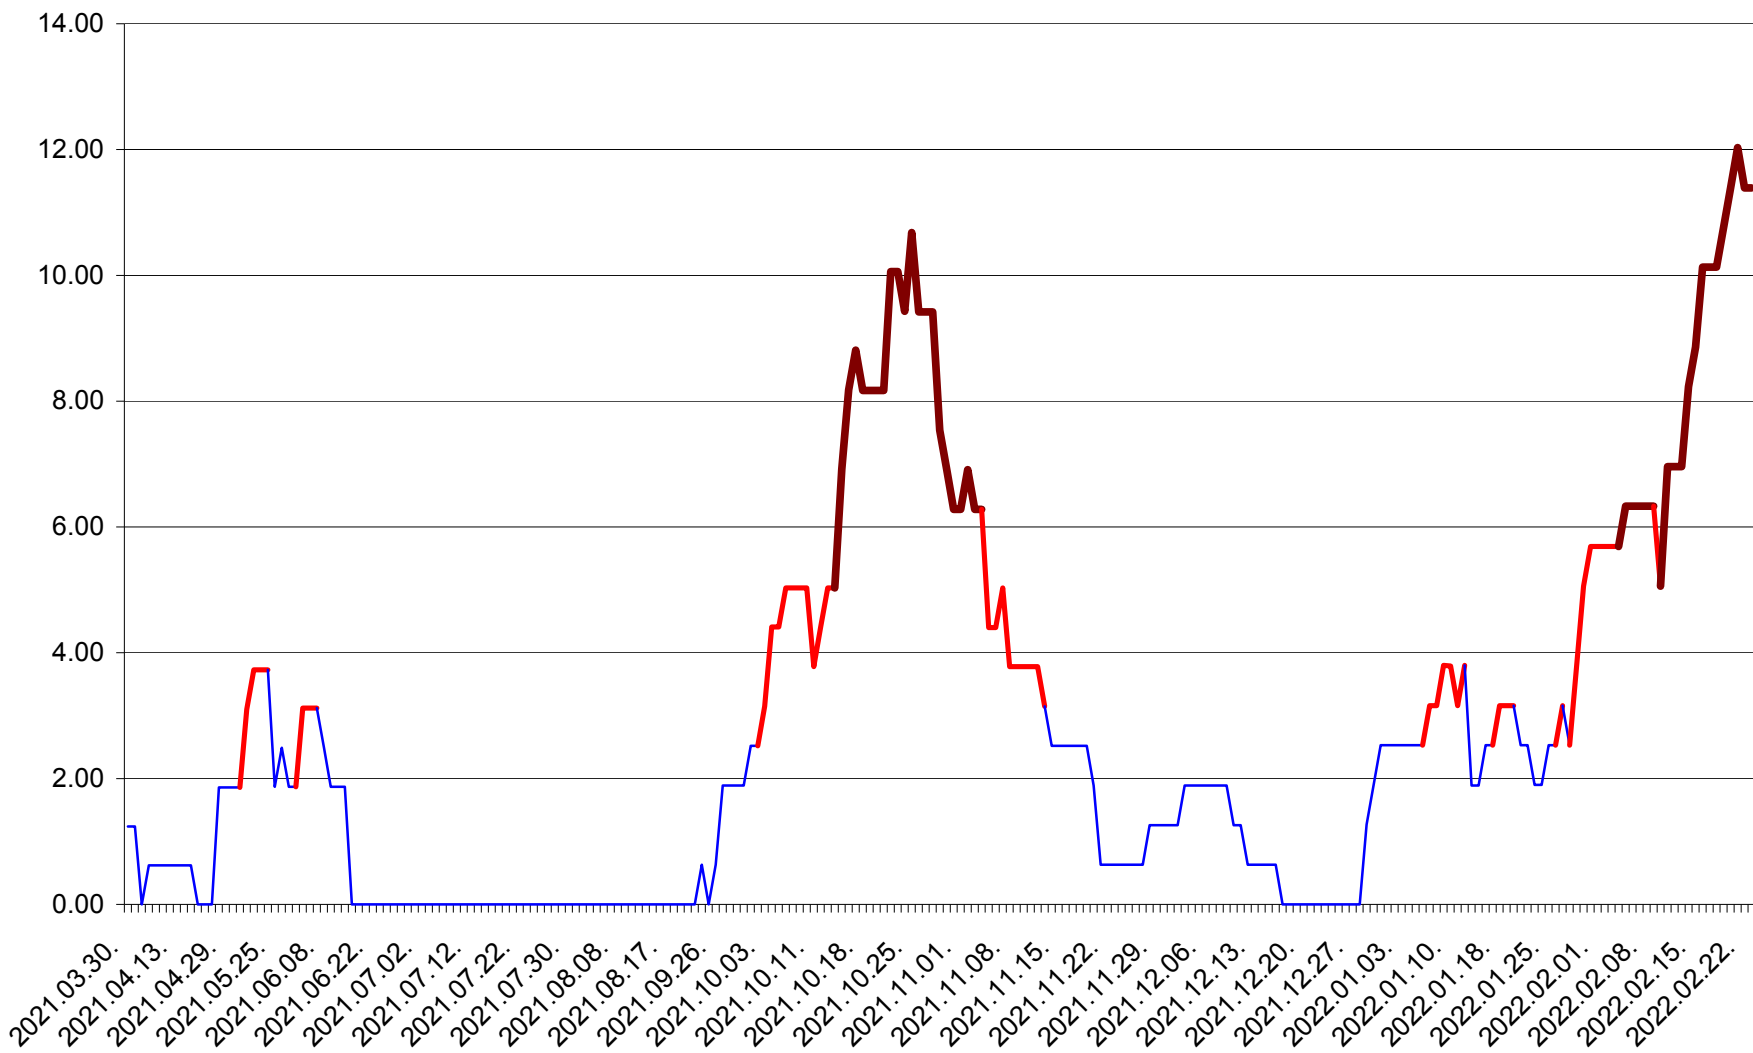

ATID - Evolutia incidentei cumulate pe 14 zile la ‰ de locuitori
2021.04.01. - 2022.02.23.

AVRĂMEȘTI - Evolutia incidentei cumulate pe 14 zile la ‰ de locuitori
2021.04.01. - 2022.02.23.

ORAȘ BĂILE TUȘNAD - Evoluția incidenței cumulate pe 14 zile la ‰ de locuitori
2021.04.01. - 2022.02.23.

ORAȘ BĂLAN - Evolutia incidentei cumulate pe 14 zile la ‰ de locuitori
2021.04.01. - 2022.02.23.

BILBOR - Evolutia incidentei cumulate pe 14 zile la ‰ de locuitori
2021.04.01. - 2022.02.23.

ORAȘ BORSEC - Evolutia incidentei cumulate pe 14 zile la ‰ de locuitori
2021.04.01. - 2022.02.23.

BRĂDEȘTI - Evolutia incidentei cumulate pe 14 zile la ‰ de locuitori
2021.04.01. - 2022.02.23.

CĂPÂLNIȚA - Evolutia incidentei cumulate pe 14 zile la ‰ de locuitori
2021.04.01. - 2022.02.23.

CÂRȚA - Evolutia incidentei cumulate pe 14 zile la ‰ de locuitori
2021.04.01. - 2022.02.23.