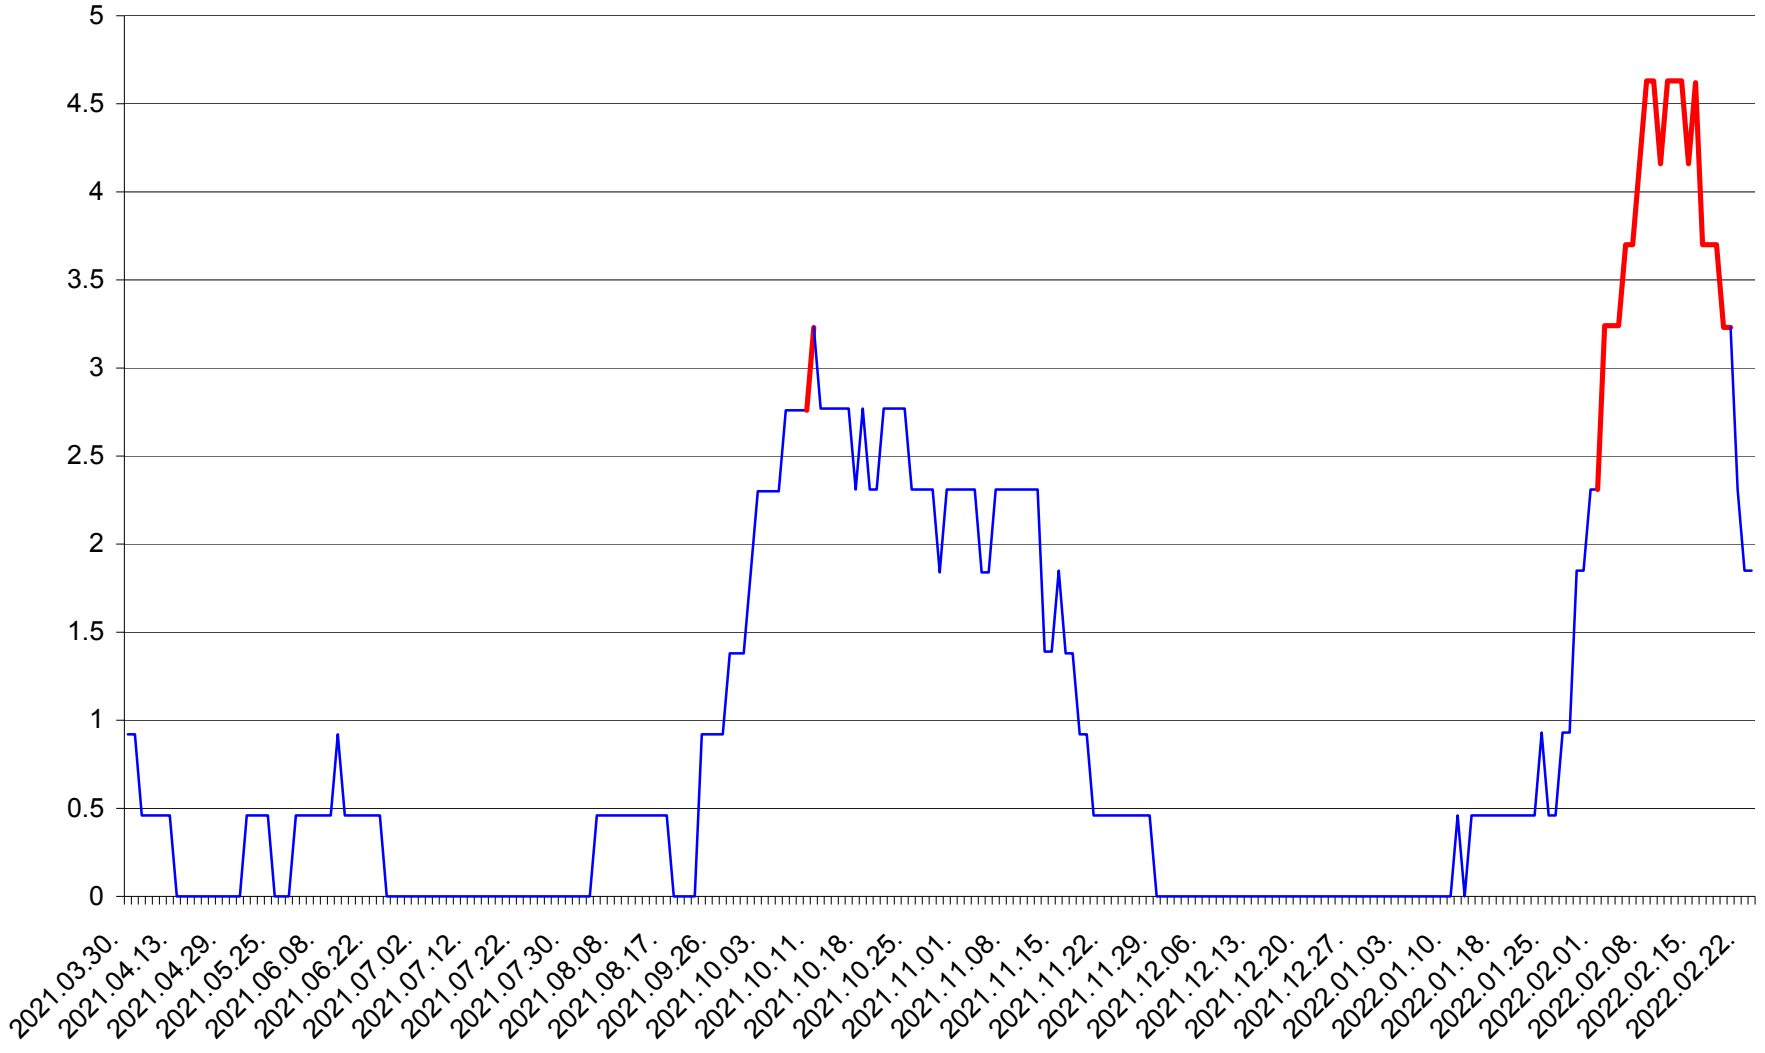

ULIEȘ - Evoluția incidenței cumulate pe 14 zile la ‰ de locuitori
2021.04.01. - 2022.02.23.