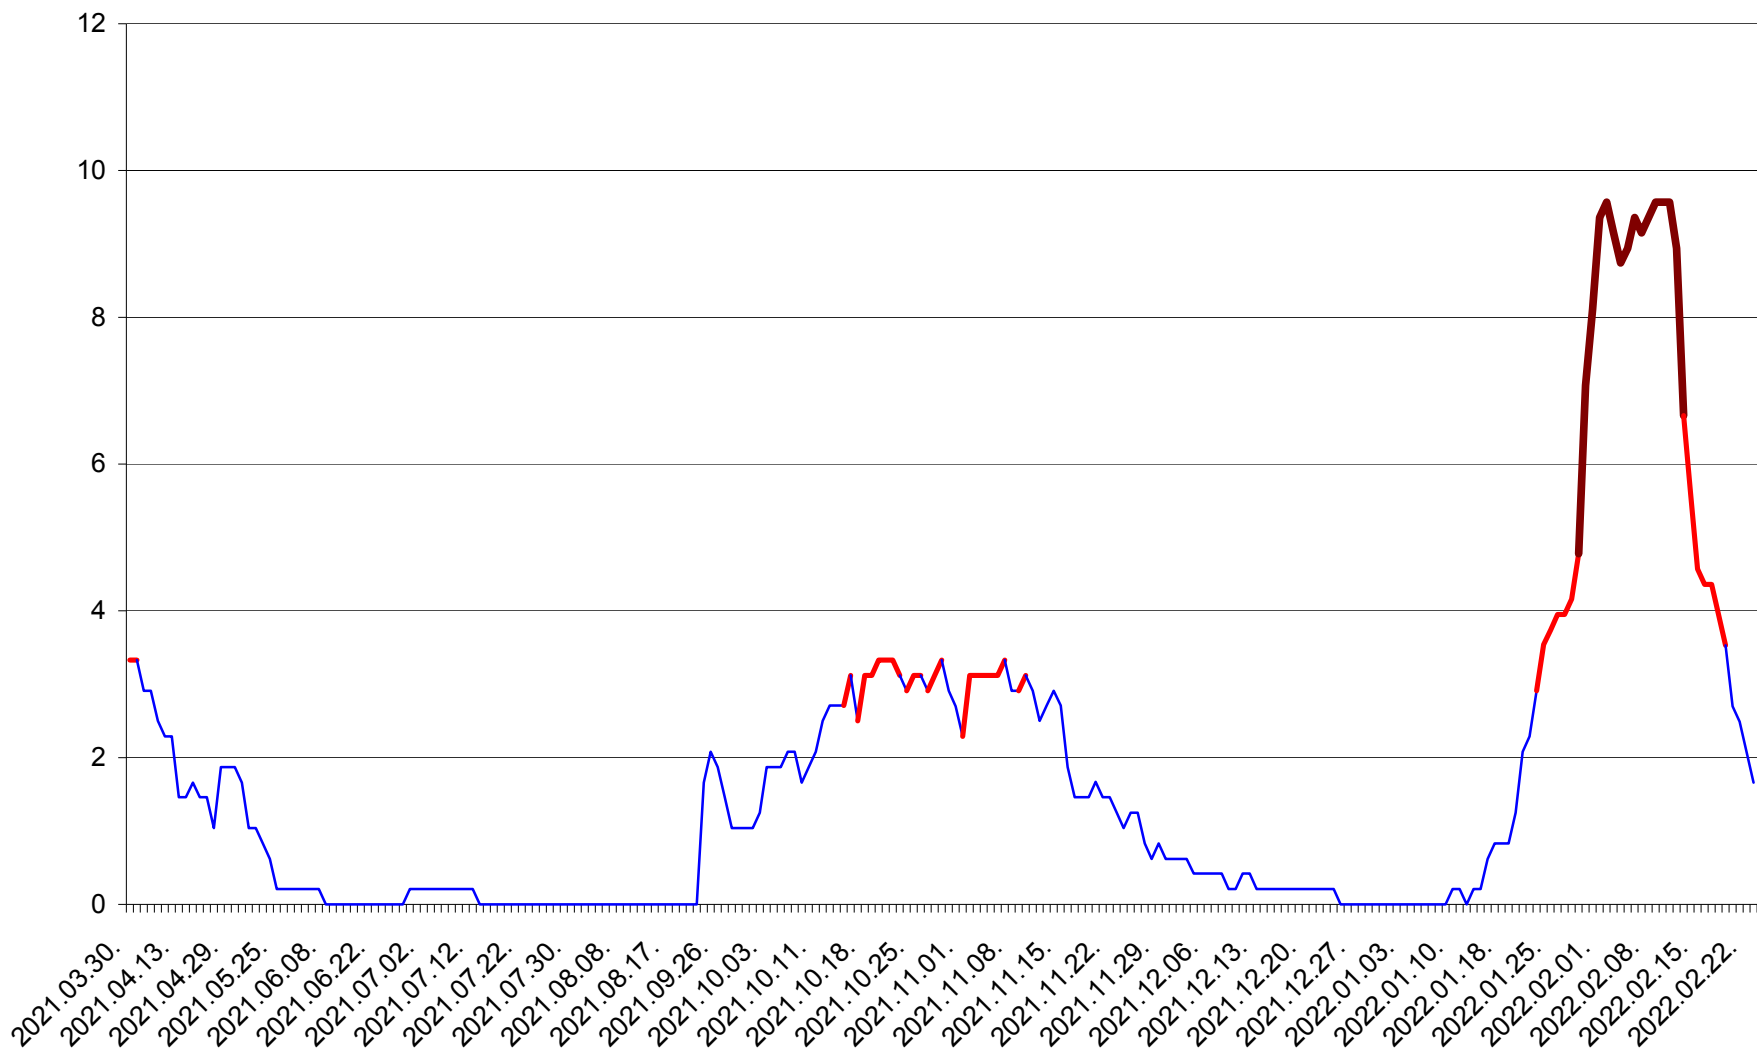

MUNICIPIUL GHEORGHENI - Evolutia incidentei cumulate pe 14 zile la % de locuitori
2021.04.01. - 2022.02.23.

JOSENI - Evolutia incidentei cumulate pe 14 zile la ‰ de locuitori
2021.04.01. - 2022.02.23.

LĂZAREA - Evolutia incidentei cumulate pe 14 zile la % de locuitori
2021.04.01. - 2022.02.23.

LELICENI - Evolutia incidentei cumulate pe 14 zile la ‰ de locuitori
2021.04.01. - 2022.02.23.

LUETA - Evolutia incidentei cumulate pe 14 zile la ‰ de locuitori
2021.04.01. - 2022.02.23.

LUNCA DE JOS - Evolutia incidentei cumulate pe 14 zile la ‰ de locuitori
2021.04.01. - 2022.02.23.

LUNCA DE SUS - Evolutia incidentei cumulate pe 14 zile la ‰ de locuitori
2021.04.01. - 2022.02.23.

LUPENI - Evolutia incidentei cumulate pe 14 zile la ‰ de locuitori
2021.04.01. - 2022.02.23.

MĂDĂRAȘ - Evolutia incidentei cumulate pe 14 zile la ‰ de locuitori
2021.04.01. - 2022.02.23.