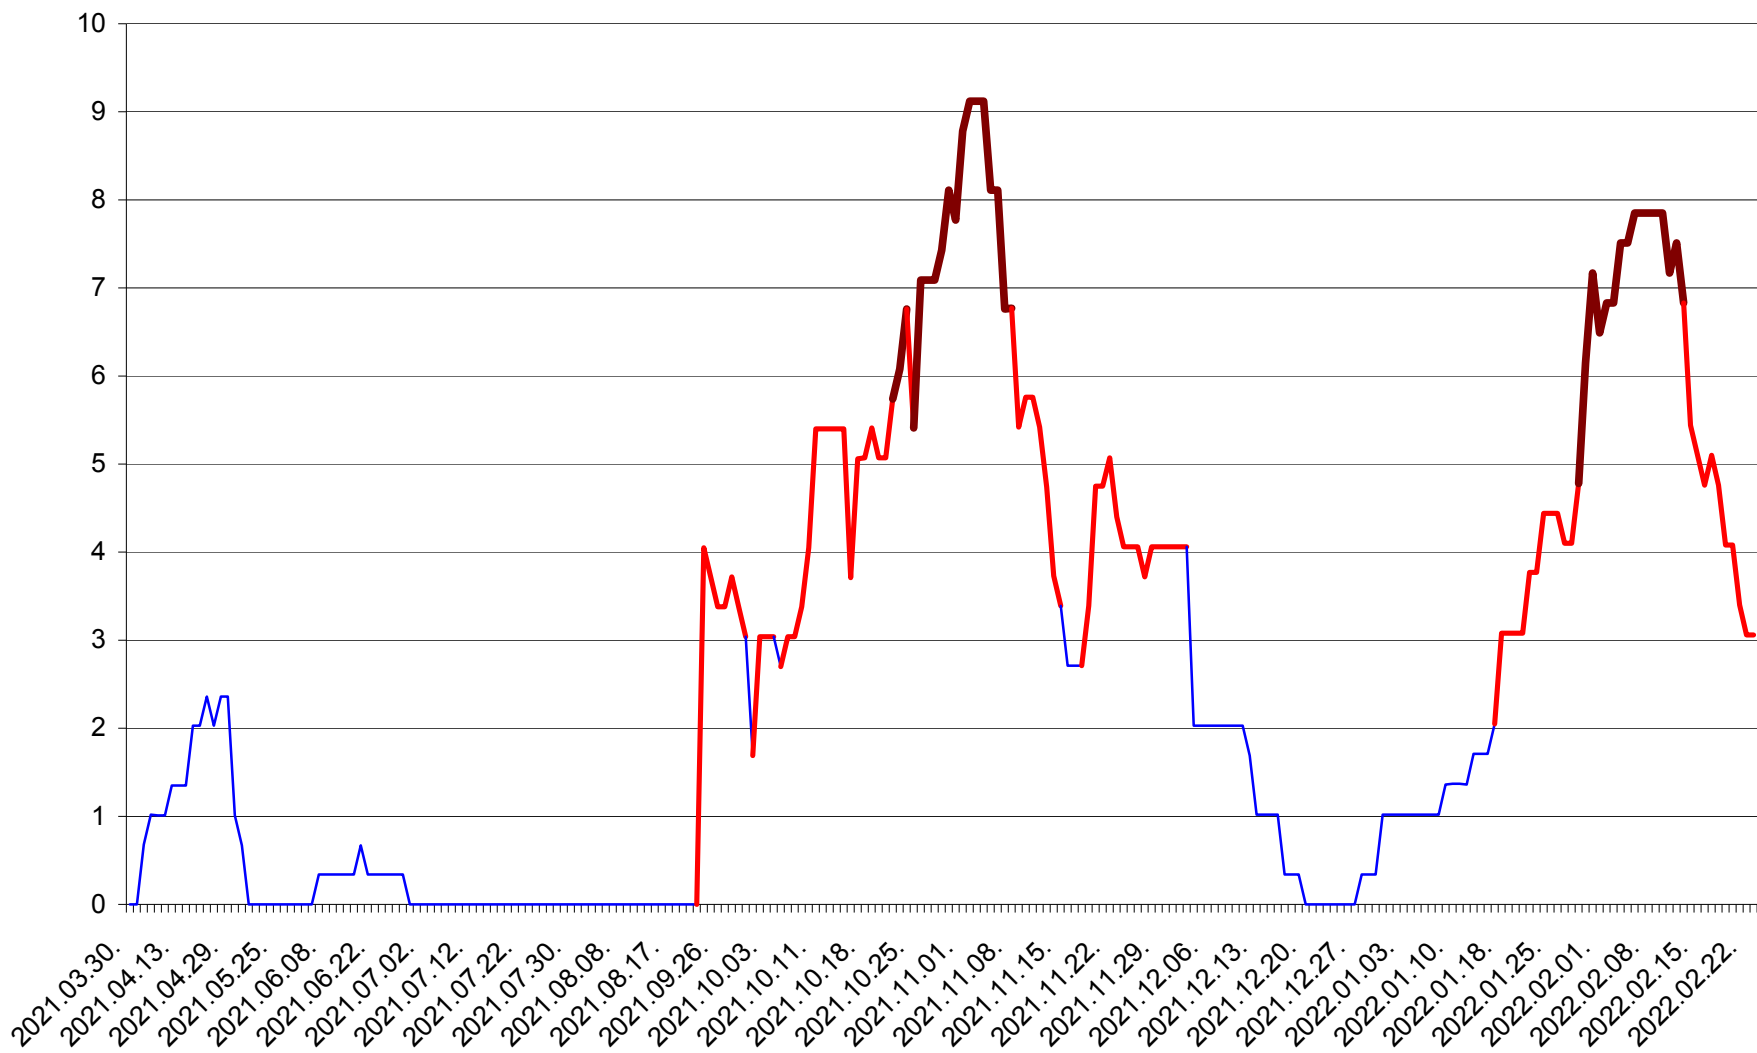

LELICENI - Evolutia incidentei cumulate pe 14 zile la ‰ de locuitori
2021.04.01. - 2022.02.23.

LUETA - Evolutia incidentei cumulate pe 14 zile la ‰ de locuitori
2021.04.01. - 2022.02.23.

LUNCA DE JOS - Evolutia incidentei cumulate pe 14 zile la ‰ de locuitori
2021.04.01. - 2022.02.23.

LUNCA DE SUS - Evolutia incidentei cumulate pe 14 zile la ‰ de locuitori
2021.04.01. - 2022.02.23.

LUPENI - Evolutia incidentei cumulate pe 14 zile la ‰ de locuitori
2021.04.01. - 2022.02.23.

MĂDĂRAȘ - Evolutia incidentei cumulate pe 14 zile la ‰ de locuitori
2021.04.01. - 2022.02.23.

MĂRTINIȘ - Evolutia incidentei cumulate pe 14 zile la % de locuitori
2021.04.01. - 2022.02.23.

MEREȘTI - Evolutia incidentei cumulate pe 14 zile la ‰ de locuitori
2021.04.01. - 2022.02.23.

MUNICIPIUL MIERCUREA-CIUC - Evolutia incidentei cumulate pe 14 zile la ‰ de locuitori
2021.04.01. - 2022.02.23.