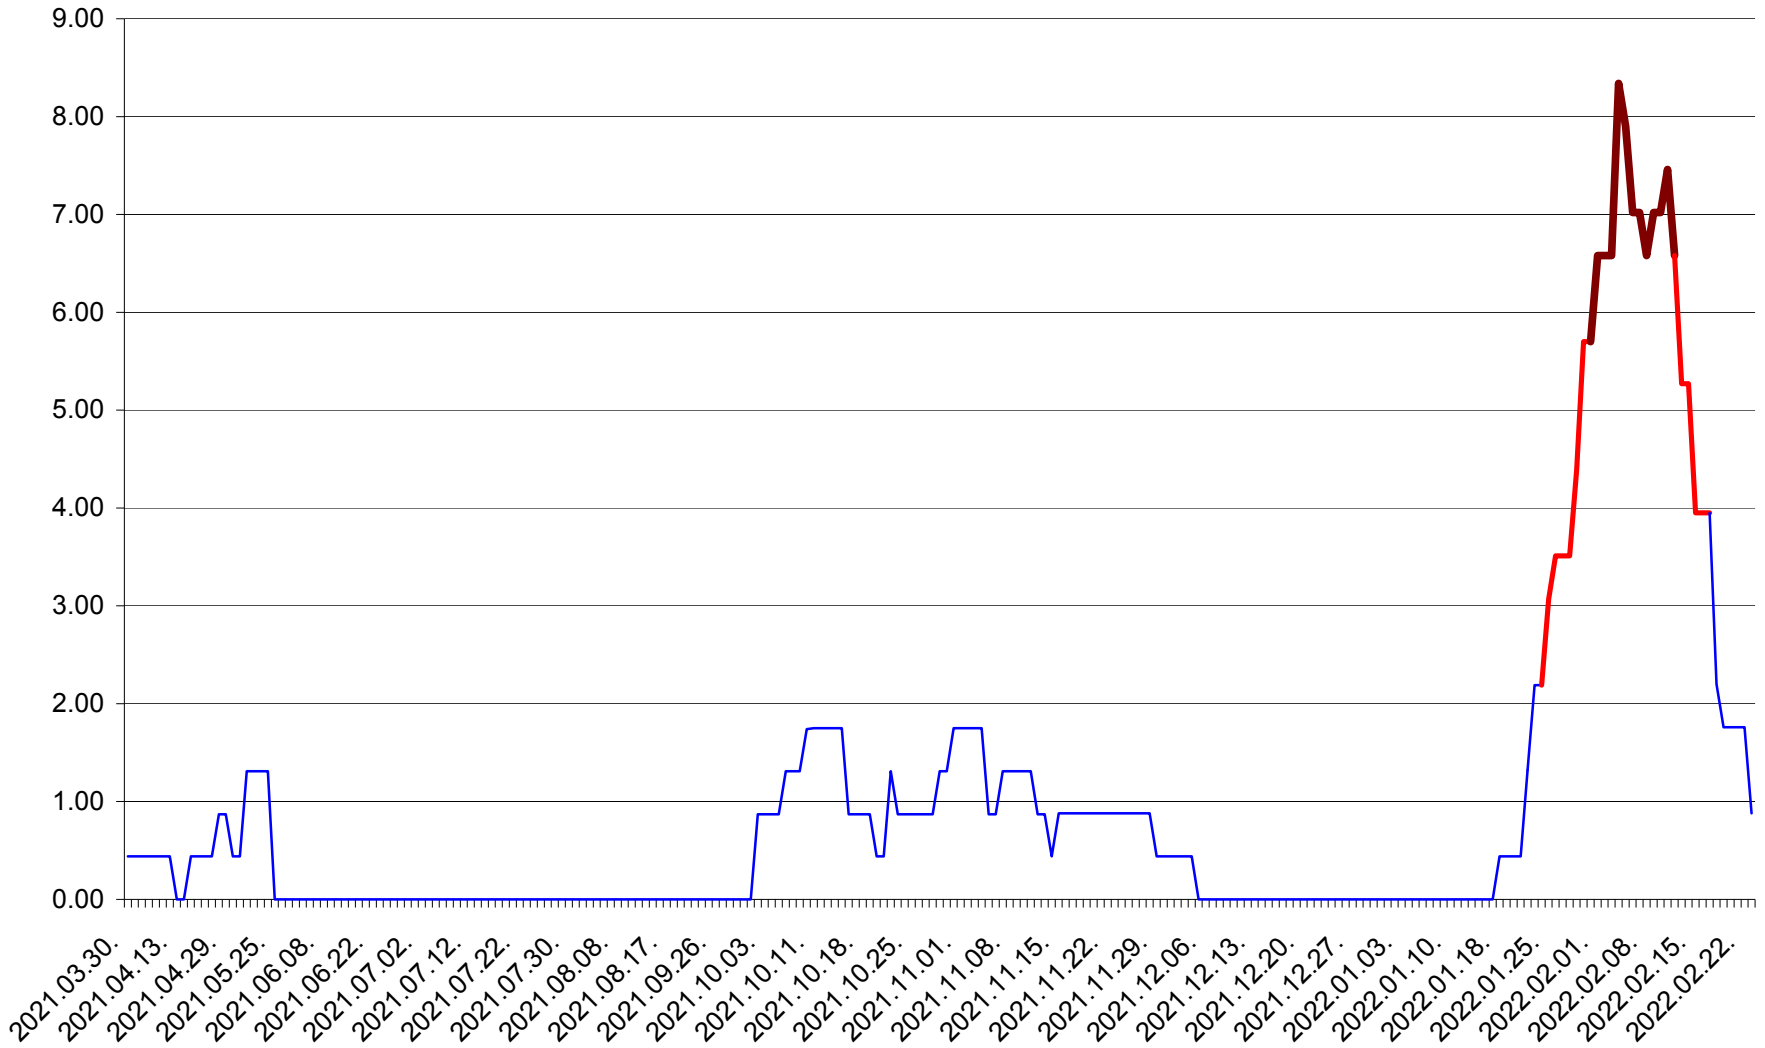

ORAȘ BĂLAN - Evolutia incidentei cumulate pe 14 zile la ‰ de locuitori
2021.04.01. - 2022.02.23.

BILBOR - Evolutia incidentei cumulate pe 14 zile la ‰ de locuitori
2021.04.01. - 2022.02.23.

ORAȘ BORSEC - Evolutia incidentei cumulate pe 14 zile la ‰ de locuitori
2021.04.01. - 2022.02.23.

BRĂDEȘTI - Evolutia incidentei cumulate pe 14 zile la ‰ de locuitori
2021.04.01. - 2022.02.23.

CĂPÂLNIȚA - Evolutia incidentei cumulate pe 14 zile la ‰ de locuitori
2021.04.01. - 2022.02.23.

CÂRȚA - Evolutia incidentei cumulate pe 14 zile la ‰ de locuitori
2021.04.01. - 2022.02.23.

CICEU - Evolutia incidentei cumulate pe 14 zile la ‰ de locuitori
2021.04.01. - 2022.02.23.

CIUCSÂNGEORGIU - Evolutia incidentei cumulate pe 14 zile la ‰ de locuitori
2021.04.01. - 2022.02.23.

CIUMANI - Evolutia incidentei cumulate pe 14 zile la ‰ de locuitori
2021.04.01. - 2022.02.23.

CORBU - Evolutia incidentei cumulate pe 14 zile la ‰ de locuitori
2021.04.01. - 2022.02.23.

CORUND - Evolutia incidentei cumulate pe 14 zile la ‰ de locuitori
2021.04.01. - 2022.02.23.

COZMENI - Evolutia incidentei cumulate pe 14 zile la ‰ de locuitori
2021.04.01. - 2022.02.23.