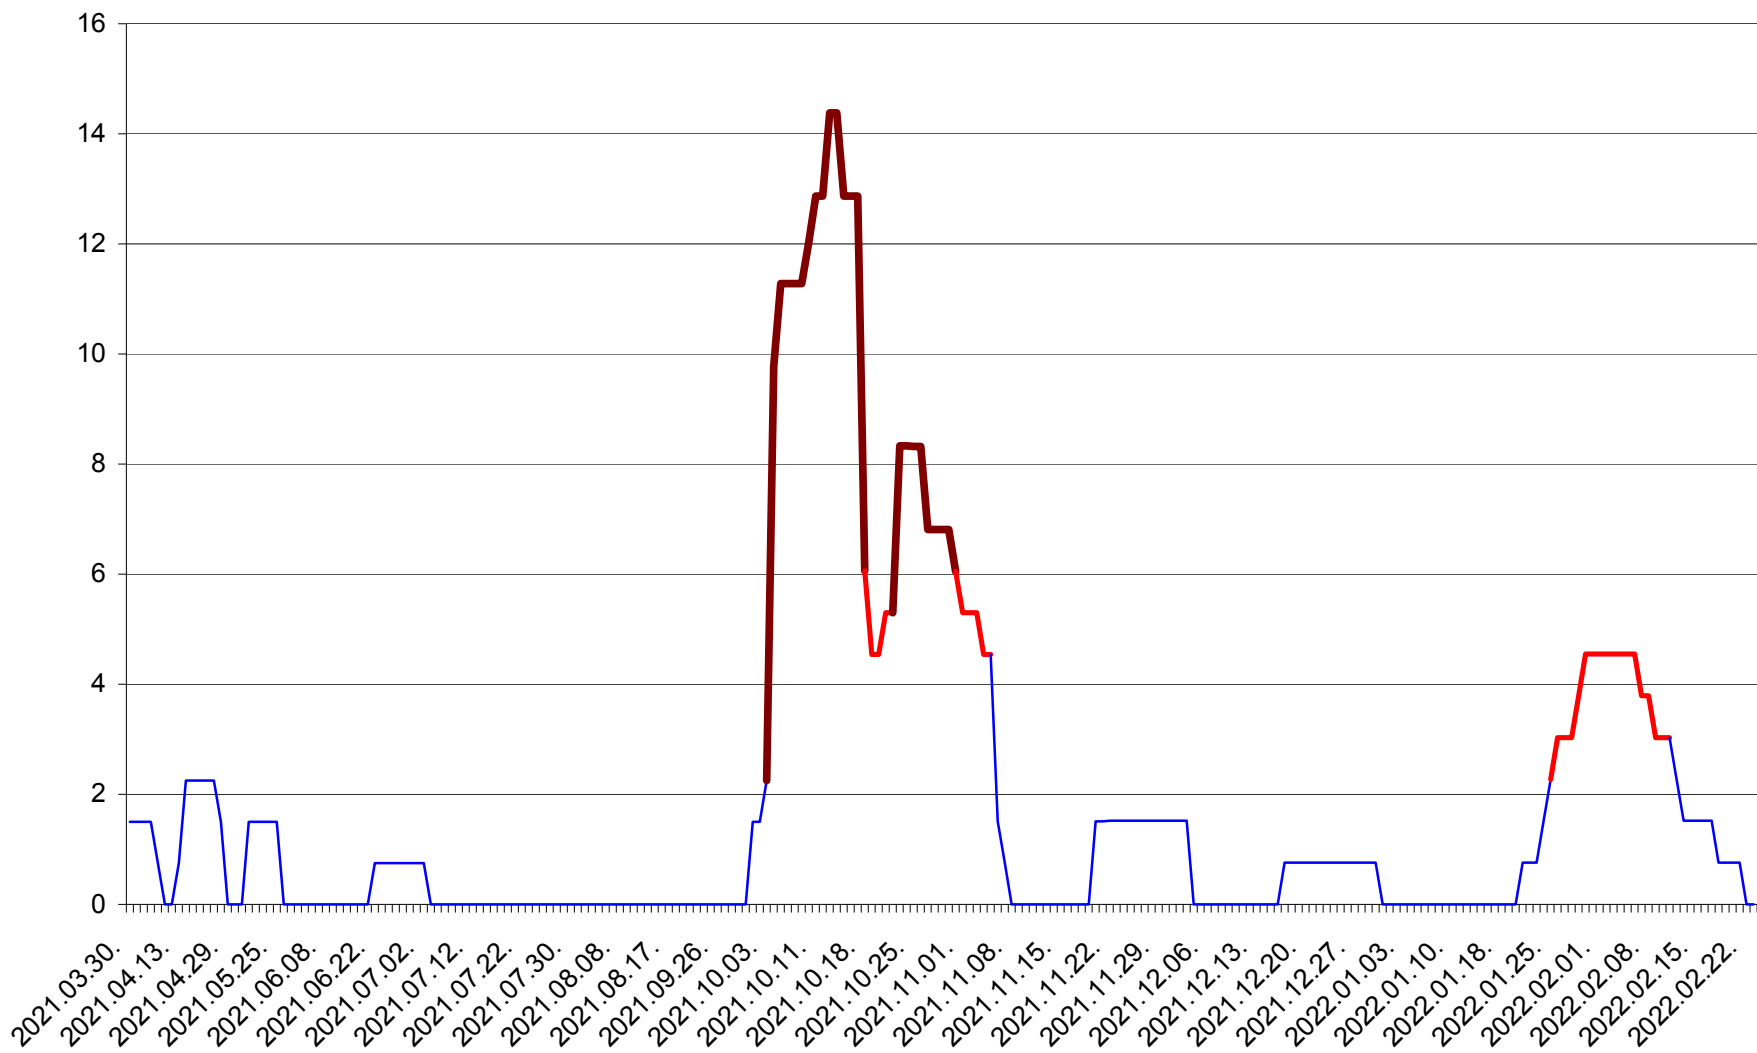

LELICENI - Evolutia incidentei cumulate pe 14 zile la ‰ de locuitori
2021.04.01. - 2022.02.23.

LUETA - Evolutia incidentei cumulate pe 14 zile la ‰ de locuitori
2021.04.01. - 2022.02.23.

LUNCA DE JOS - Evolutia incidentei cumulate pe 14 zile la ‰ de locuitori
2021.04.01. - 2022.02.23.

LUNCA DE SUS - Evolutia incidentei cumulate pe 14 zile la ‰ de locuitori
2021.04.01. - 2022.02.23.

LUPENI - Evolutia incidentei cumulate pe 14 zile la ‰ de locuitori
2021.04.01. - 2022.02.23.

MĂDĂRAȘ - Evolutia incidentei cumulate pe 14 zile la ‰ de locuitori
2021.04.01. - 2022.02.23.

MĂRTINIȘ - Evolutia incidentei cumulate pe 14 zile la % de locuitori
2021.04.01. - 2022.02.23.

MEREȘTI - Evolutia incidentei cumulate pe 14 zile la ‰ de locuitori
2021.04.01. - 2022.02.23.

MUNICIPIUL MIERCUREA-CIUC - Evolutia incidentei cumulate pe 14 zile la ‰ de locuitori
2021.04.01. - 2022.02.23.

MIHĂILENI - Evolutia incidentei cumulate pe 14 zile la ‰ de locuitori
2021.04.01. - 2022.02.23.

MUGENI - Evolutia incidentei cumulate pe 14 zile la ‰ de locuitori
2021.04.01. - 2022.02.23.

OCLAND - Evolutia incidentei cumulate pe 14 zile la ‰ de locuitori
2021.04.01. - 2022.02.23.