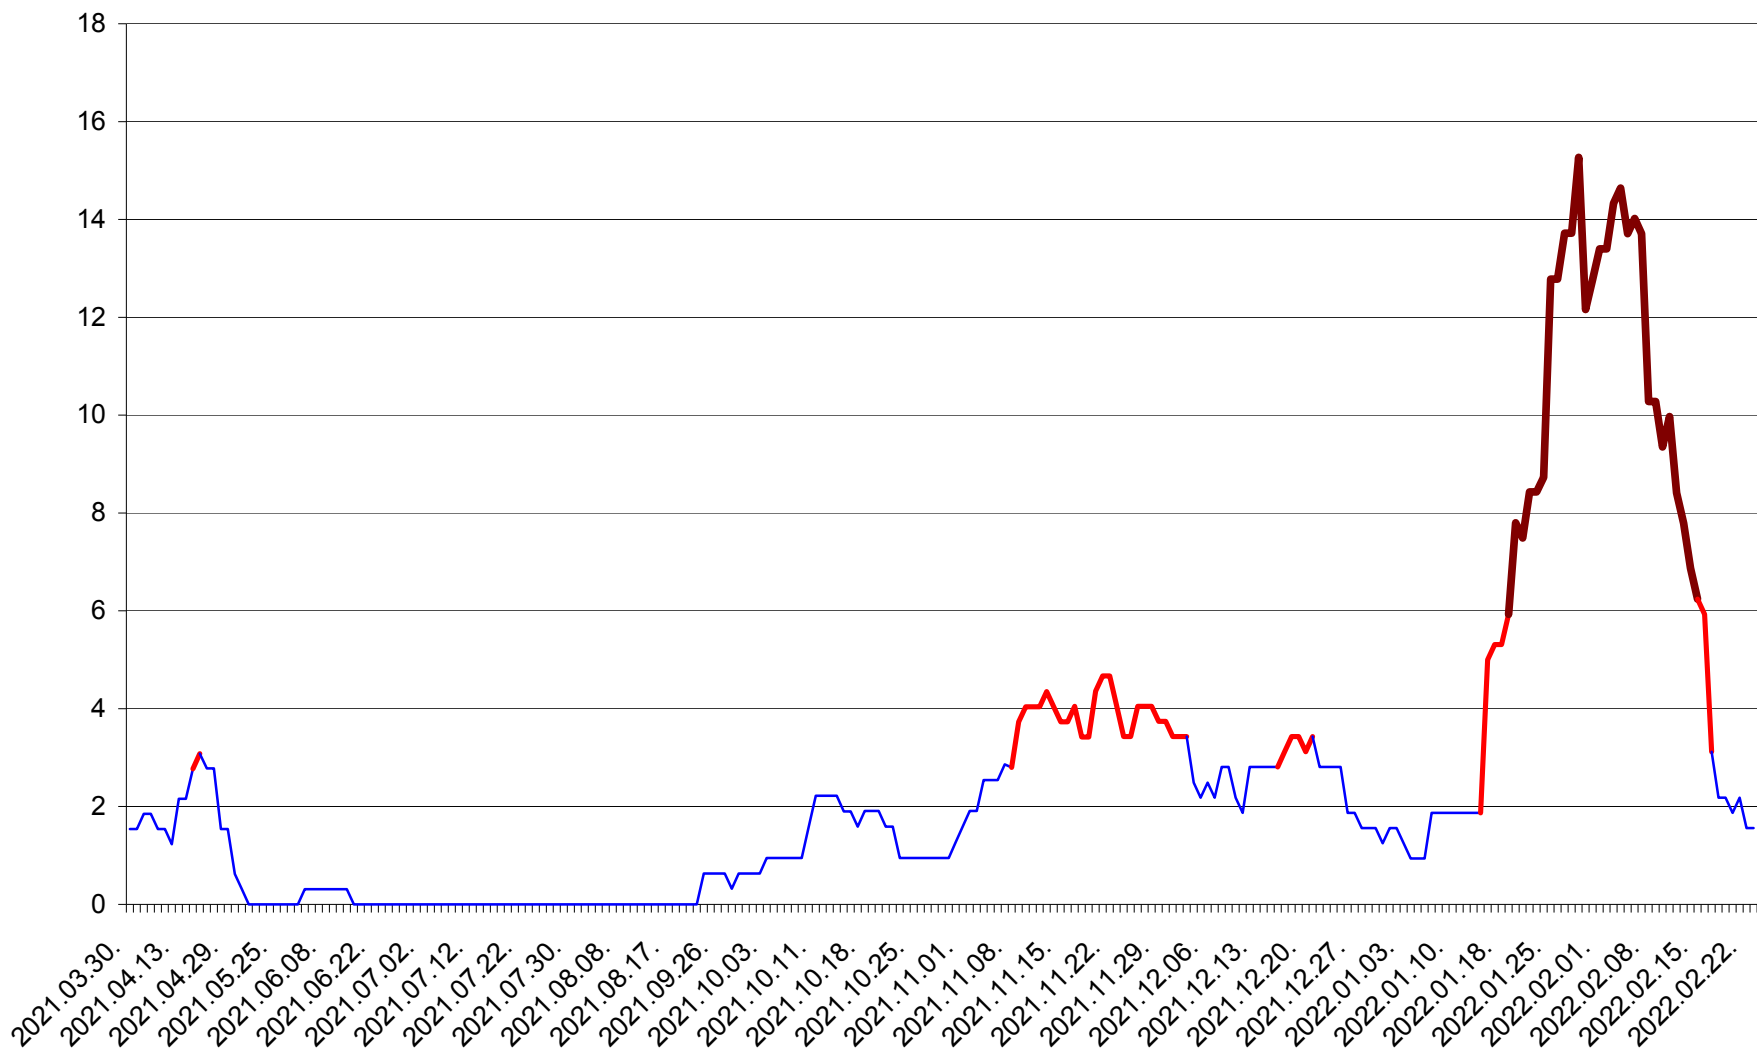

TUȘNAD - Evolutia incidentei cumulate pe 14 zile la ‰ de locuitori
2021.04.01. - 2022.02.23.