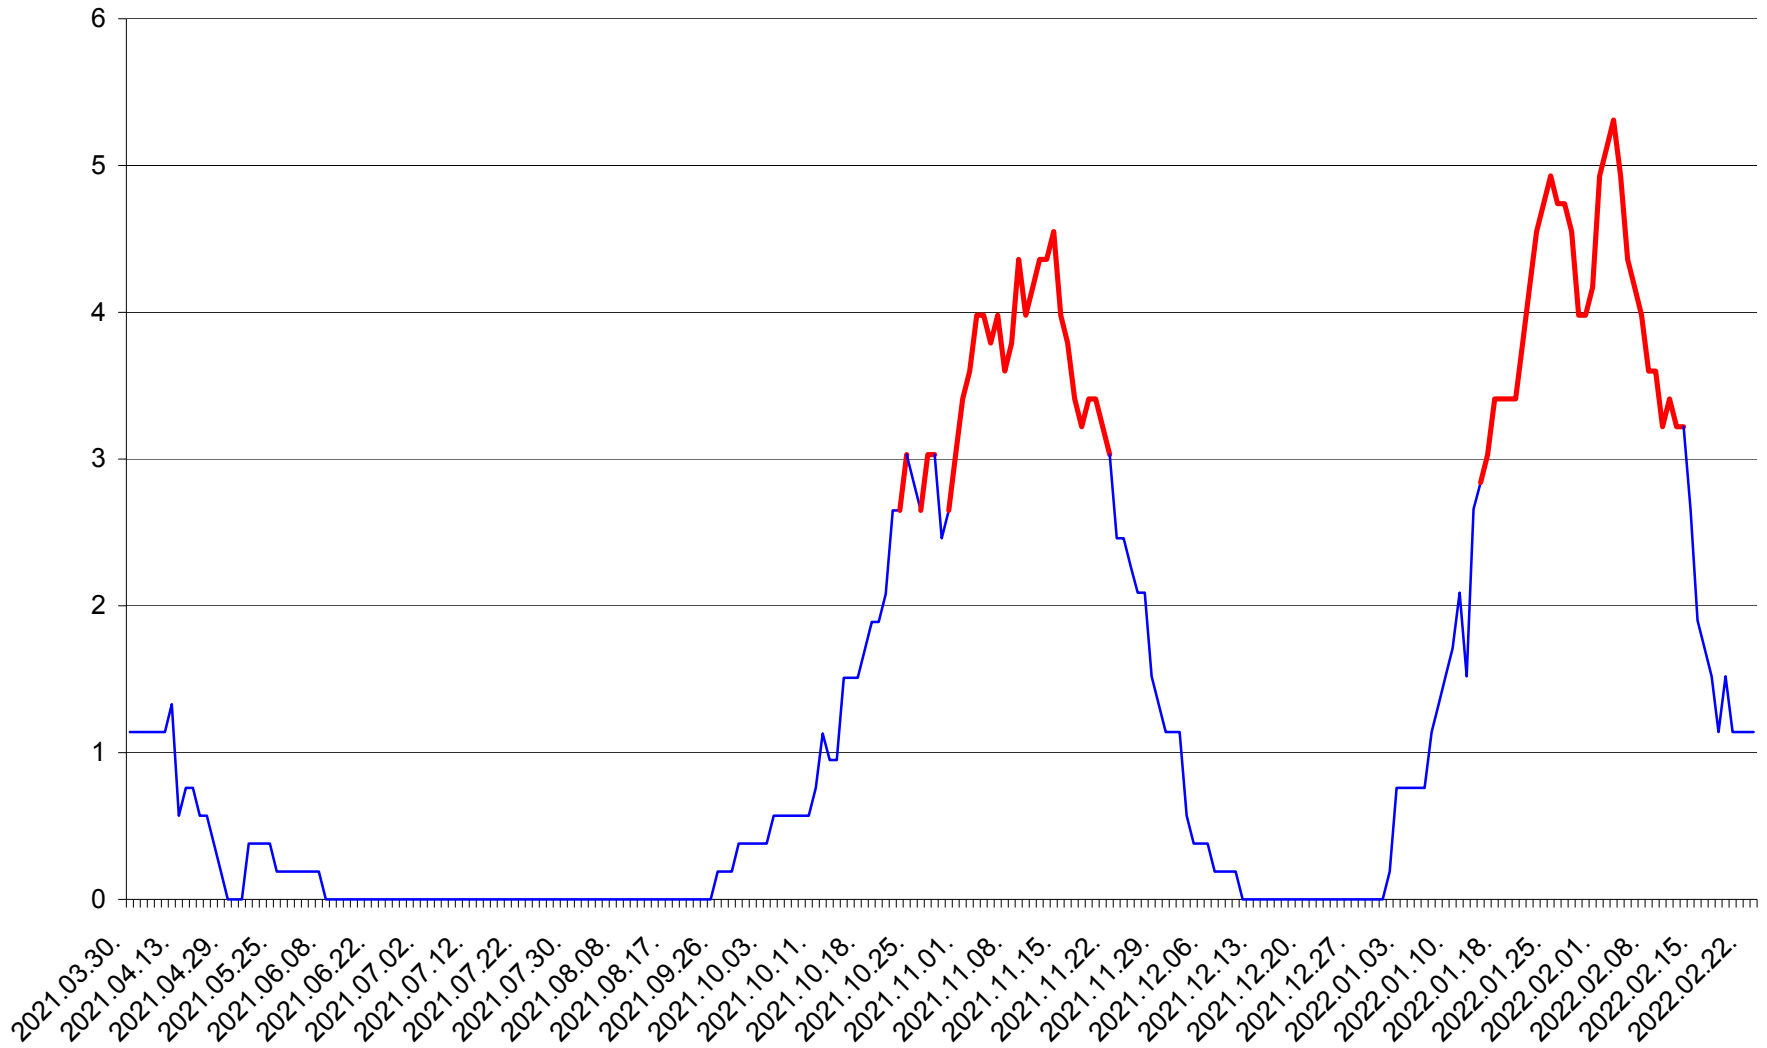

SÂNSIMION - Evolutia incidentei cumulate pe 14 zile la ‰ de locuitori
2021.04.01. - 2022.02.23.

SÂNTIMBRU - Evolutia incidentei cumulate pe 14 zile la ‰ de locuitori
2021.04.01. - 2022.02.23.

SĂRMAȘ - Evolutia incidentei cumulate pe 14 zile la ‰ de locuitori
2021.04.01. - 2022.02.23.

SATU MARE - Evolutia incidentei cumulate pe 14 zile la ‰ de locuitori
2021.04.01. - 2022.02.23.

SECUIENI - Evolutia incidentei cumulate pe 14 zile la ‰ de locuitori
2021.04.01. - 2022.02.23.

SICULENI - Evolutia incidentei cumulate pe 14 zile la ‰ de locuitori
2021.04.01. - 2022.02.23.

ȘIMONEȘTI - Evolția incidenței cumulate pe 14 zile la ‰ de locuitori
2021.04.01. - 2022.02.23.

SUBCETATE - Evolutia incidentei cumulate pe 14 zile la ‰ de locuitori
2021.04.01. - 2022.02.23.

SUSENI - Evolutia incidentei cumulate pe 14 zile la ‰ de locuitori
2021.04.01. - 2022.02.23.