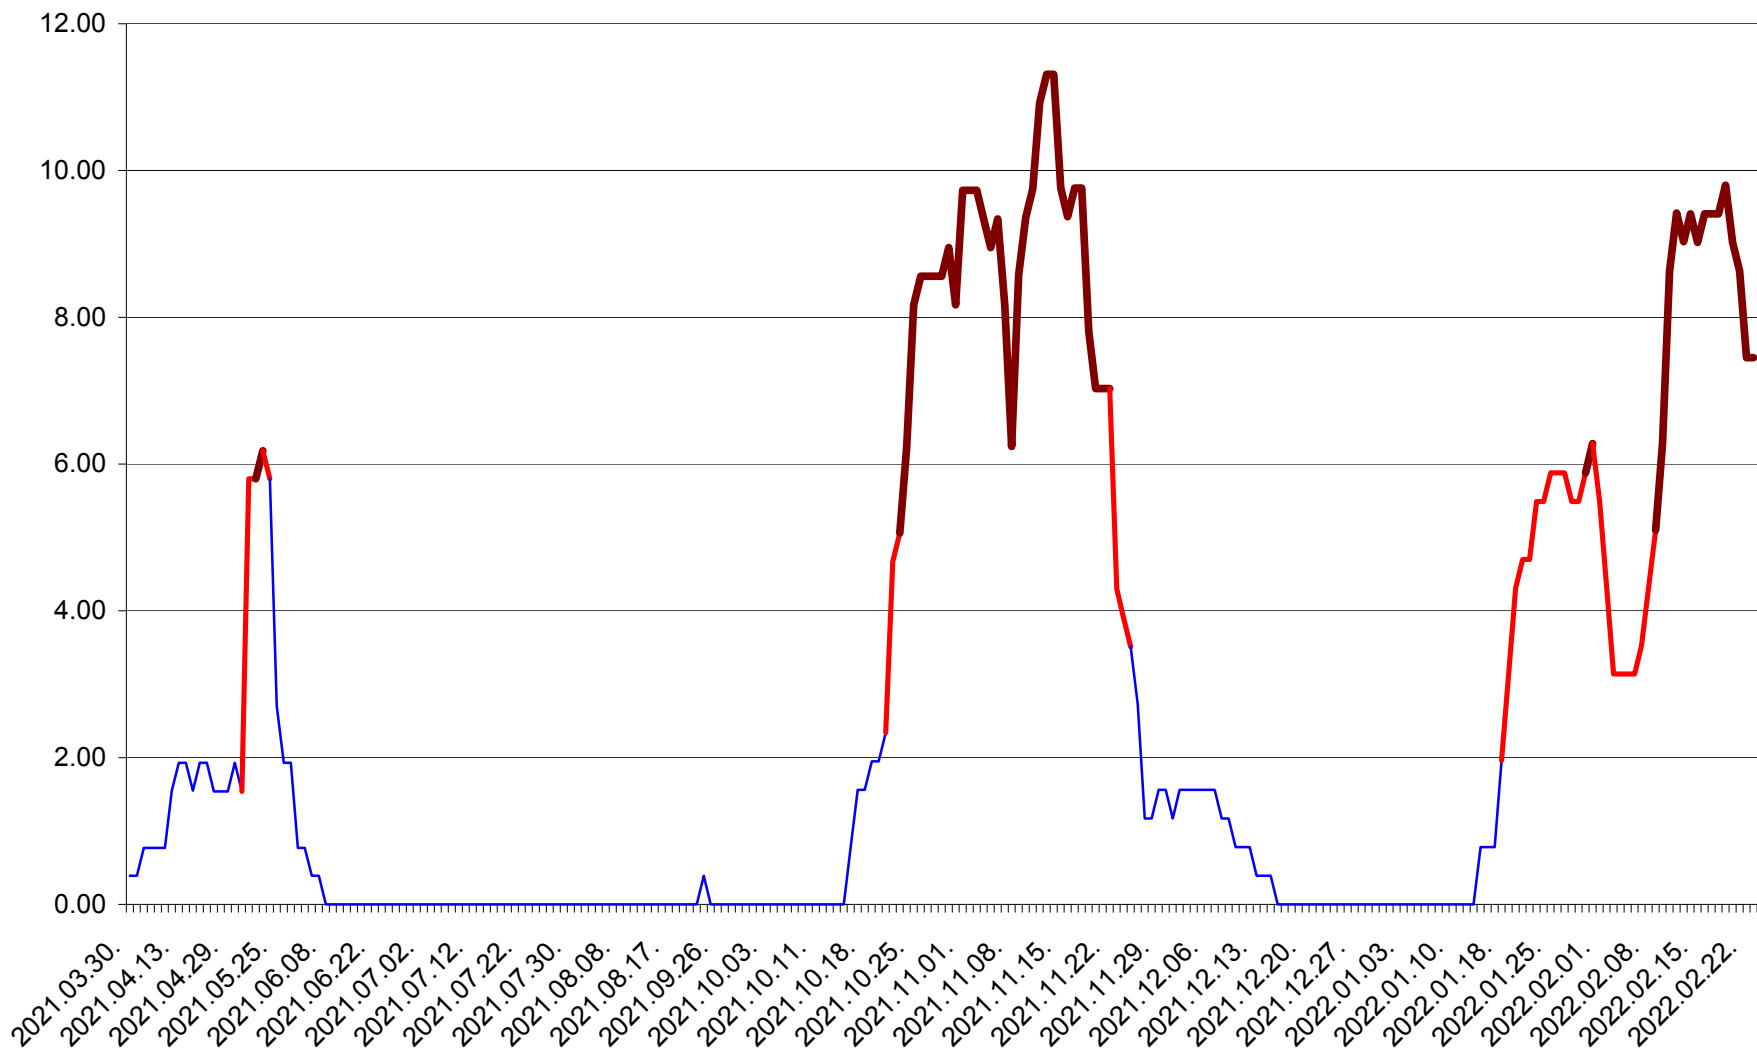

ATID - Evolutia incidentei cumulate pe 14 zile la ‰ de locuitori
2021.04.01. - 2022.02.23.

AVRĂMEȘTI - Evolutia incidentei cumulate pe 14 zile la ‰ de locuitori
2021.04.01. - 2022.02.23.

ORAȘ BĂILE TUȘNAD - Evoluția incidenței cumulate pe 14 zile la ‰ de locuitori
2021.04.01. - 2022.02.23.

ORAȘ BĂLAN - Evolutia incidentei cumulate pe 14 zile la ‰ de locuitori
2021.04.01. - 2022.02.23.

BILBOR - Evolutia incidentei cumulate pe 14 zile la ‰ de locuitori
2021.04.01. - 2022.02.23.

ORAȘ BORSEC - Evolutia incidentei cumulate pe 14 zile la ‰ de locuitori
2021.04.01. - 2022.02.23.

BRĂDEȘTI - Evolutia incidentei cumulate pe 14 zile la ‰ de locuitori
2021.04.01. - 2022.02.23.

CĂPÂLNIȚA - Evolutia incidentei cumulate pe 14 zile la ‰ de locuitori
2021.04.01. - 2022.02.23.

CÂRȚA - Evolutia incidentei cumulate pe 14 zile la ‰ de locuitori
2021.04.01. - 2022.02.23.