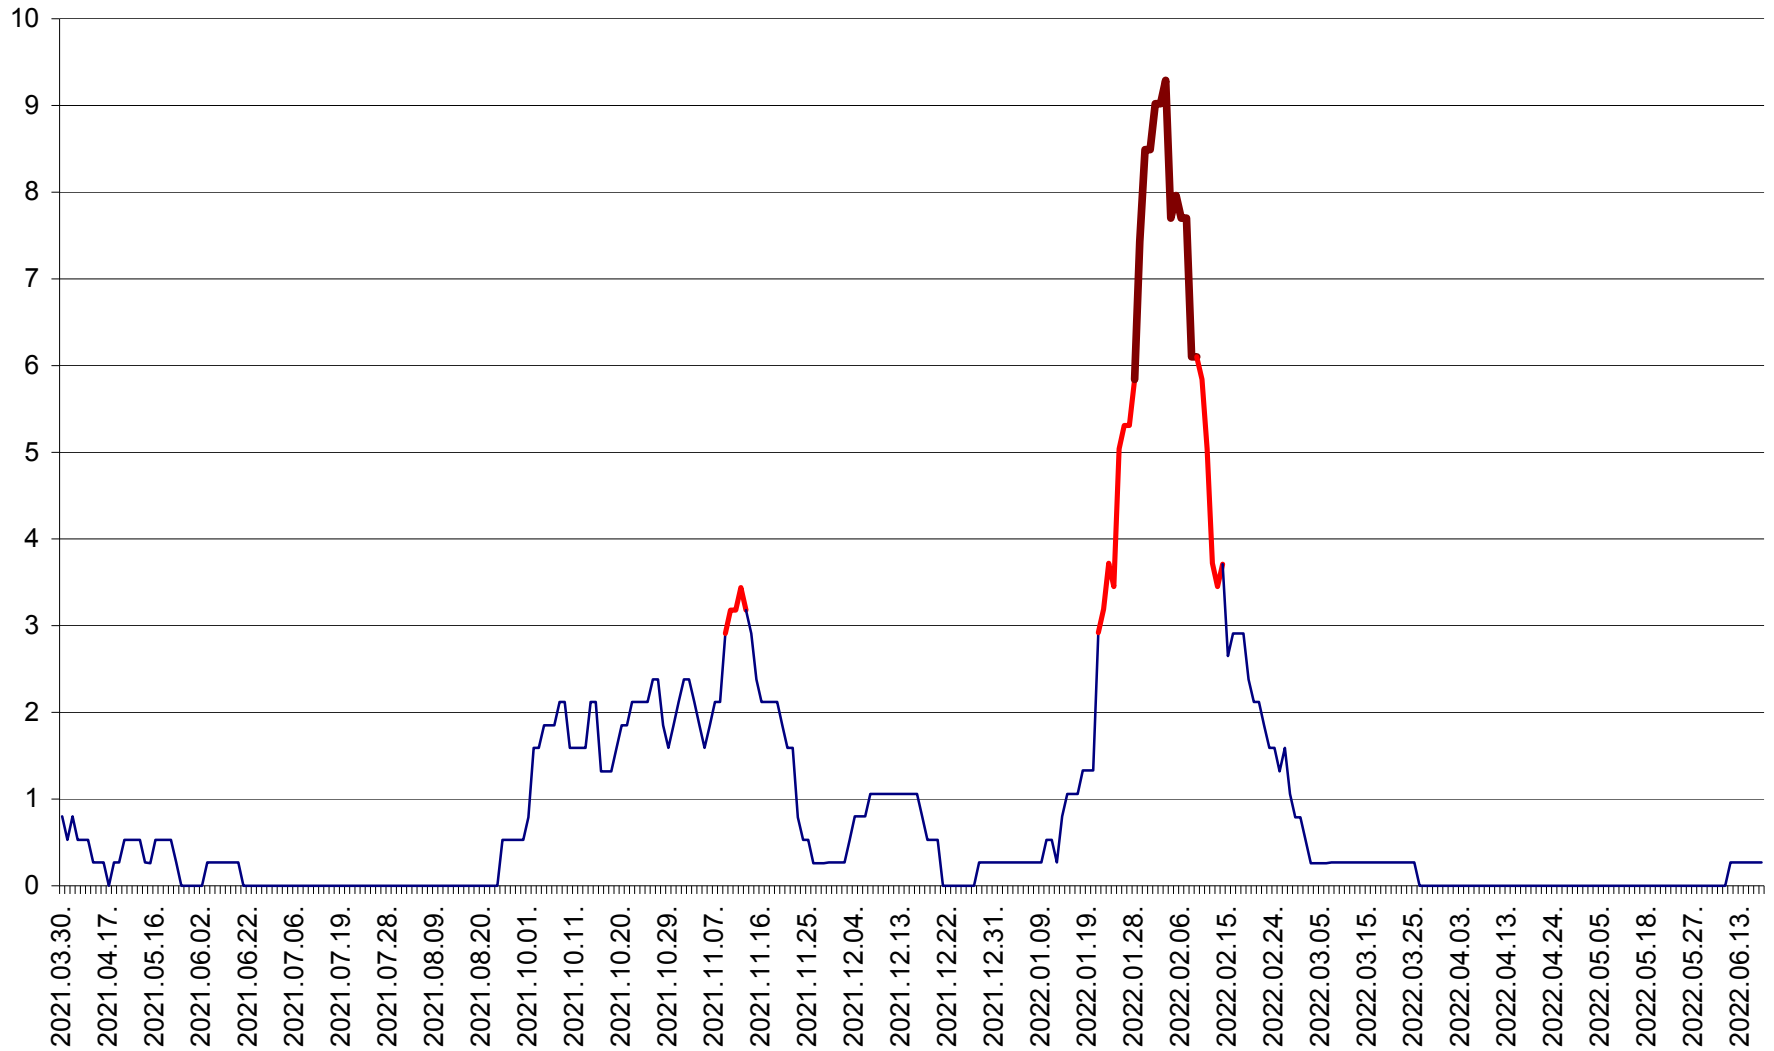

ORAȘ CRISTURU SECUIESC - Evolutia incidentei cumulate pe 14 zile la ‰ de locuitori
2021.04.01. - 2022.06.20.

DĂNEȘTI - Evolutia incidentei cumulate pe 14 zile la ‰ de locuitori
2021.04.01. - 2022.06.20.

DÂRJIU - Evolutia incidentei cumulate pe 14 zile la ‰ de locuitori
2021.04.01. - 2022.06.20.

DEALU - Evolutia incidentei cumulate pe 14 zile la ‰ de locuitori
2021.04.01. - 2022.06.20.

DITRĂU - Evolutia incidentei cumulate pe 14 zile la ‰ de locuitori
2021.04.01. - 2022.06.20.

FELICENI - Evolutia incidentei cumulate pe 14 zile la % de locuitori
2021.04.01. - 2022.06.20.

FRUMOASA - Evolutia incidentei cumulate pe 14 zile la ‰ de locuitori
2021.04.01. - 2022.06.20.

GĂLĂUȚAȘ - Evoluția incidenței cumulate pe 14 zile la ‰ de locuitori
2021.04.01. - 2022.06.20.