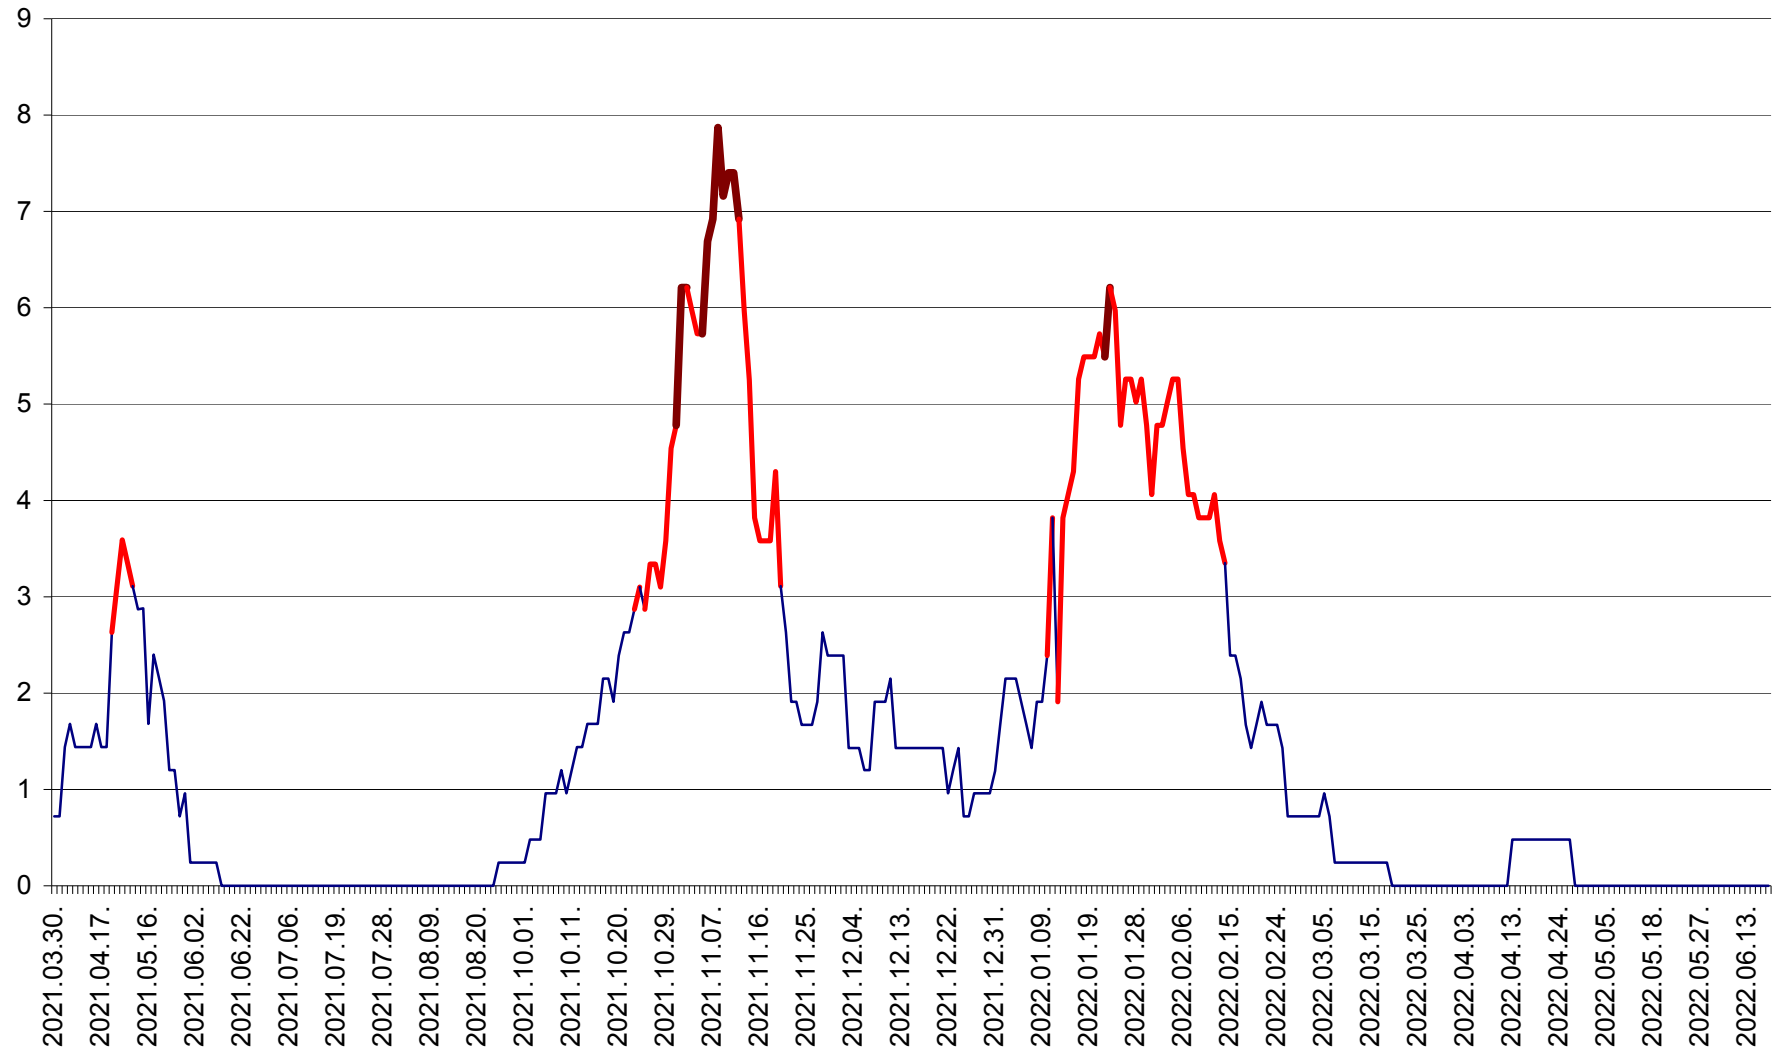

CORBU - Evolutia incidentei cumulate pe 14 zile la ‰ de locuitori
2021.04.01. - 2022.06.20.

CORUND - Evolutia incidentei cumulate pe 14 zile la ‰ de locuitori
2021.04.01. - 2022.06.20.

COZMENI - Evolutia incidentei cumulate pe 14 zile la % de locuitori
2021.04.01. - 2022.06.20.

ORAȘ CRISTURU SECUIESC - Evolutia incidentei cumulate pe 14 zile la ‰ de locuitori
2021.04.01. - 2022.06.20.

DĂNEȘTI - Evolutia incidentei cumulate pe 14 zile la ‰ de locuitori
2021.04.01. - 2022.06.20.

DÂRJIU - Evolutia incidentei cumulate pe 14 zile la ‰ de locuitori
2021.04.01. - 2022.06.20.

DEALU - Evolutia incidentei cumulate pe 14 zile la ‰ de locuitori
2021.04.01. - 2022.06.20.

DITRĂU - Evolutia incidentei cumulate pe 14 zile la ‰ de locuitori
2021.04.01. - 2022.06.20.

FELICENI - Evolutia incidentei cumulate pe 14 zile la % de locuitori
2021.04.01. - 2022.06.20.

FRUMOASA - Evolutia incidentei cumulate pe 14 zile la ‰ de locuitori
2021.04.01. - 2022.06.20.

GĂLĂUȚAȘ - Evoluția incidenței cumulate pe 14 zile la ‰ de locuitori
2021.04.01. - 2022.06.20.