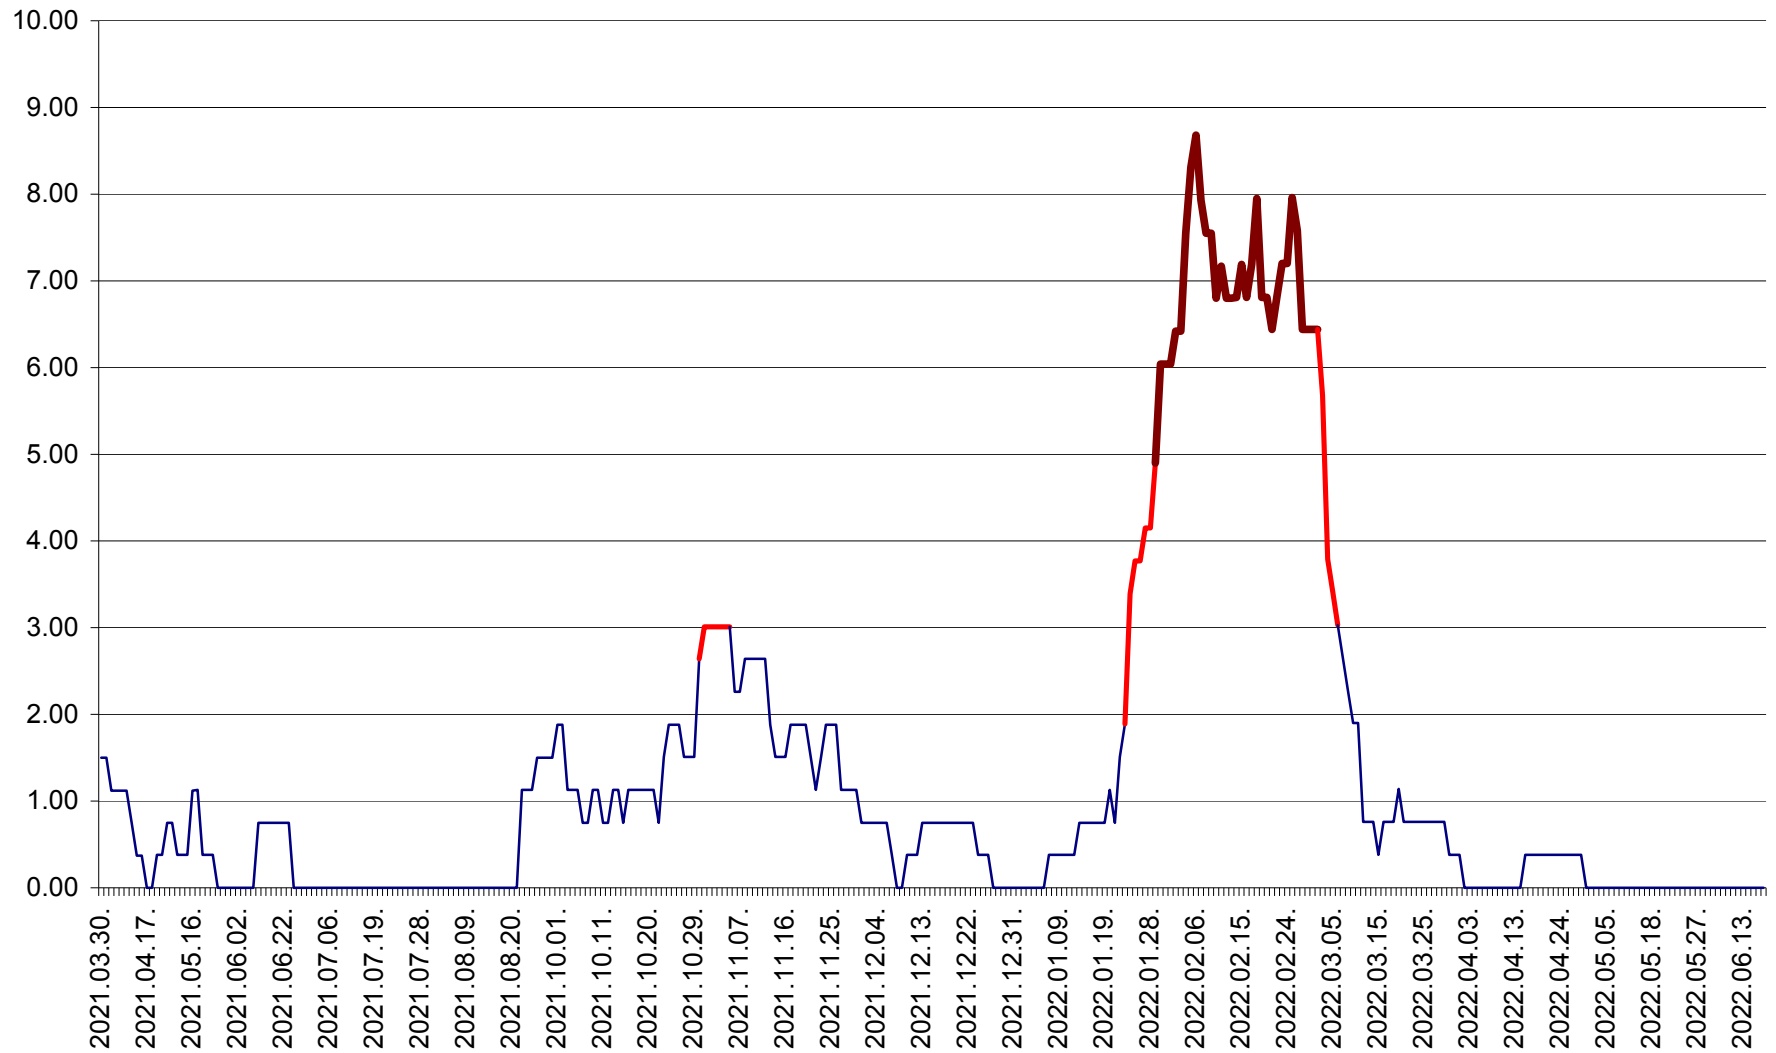

ATID - Evolutia incidentei cumulate pe 14 zile la % de locuitori
2021.04.01. - 2022.06.20.

AVRĂMEȘTI - Evolutia incidentei cumulate pe 14 zile la ‰ de locuitori
2021.04.01. - 2022.06.20.

ORAȘ BĂILE TUȘNAD - Evolutia incidentei cumulate pe 14 zile la ‰ de locuitori
2021.04.01. - 2022.06.20.

ORAȘ BĂLAN - Evoluția incidenței cumulate pe 14 zile la ‰ de locuitori
2021.04.01. - 2022.06.20.

BILBOR - Evolutia incidentei cumulate pe 14 zile la ‰ de locuitori
2021.04.01. - 2022.06.20.

ORAȘ BORSEC - Evolutia incidentei cumulate pe 14 zile la ‰ de locuitori
2021.04.01. - 2022.06.20.

BRĂDEȘTI - Evolutia incidentei cumulate pe 14 zile la ‰ de locuitori
2021.04.01. - 2022.06.20.

CĂPÂLNIȚA - Evoluția incidenței cumulate pe 14 zile la ‰ de locuitori
2021.04.01. - 2022.06.20.

CÂRȚA - Evolutia incidentei cumulate pe 14 zile la ‰ de locuitori
2021.04.01. - 2022.06.20.