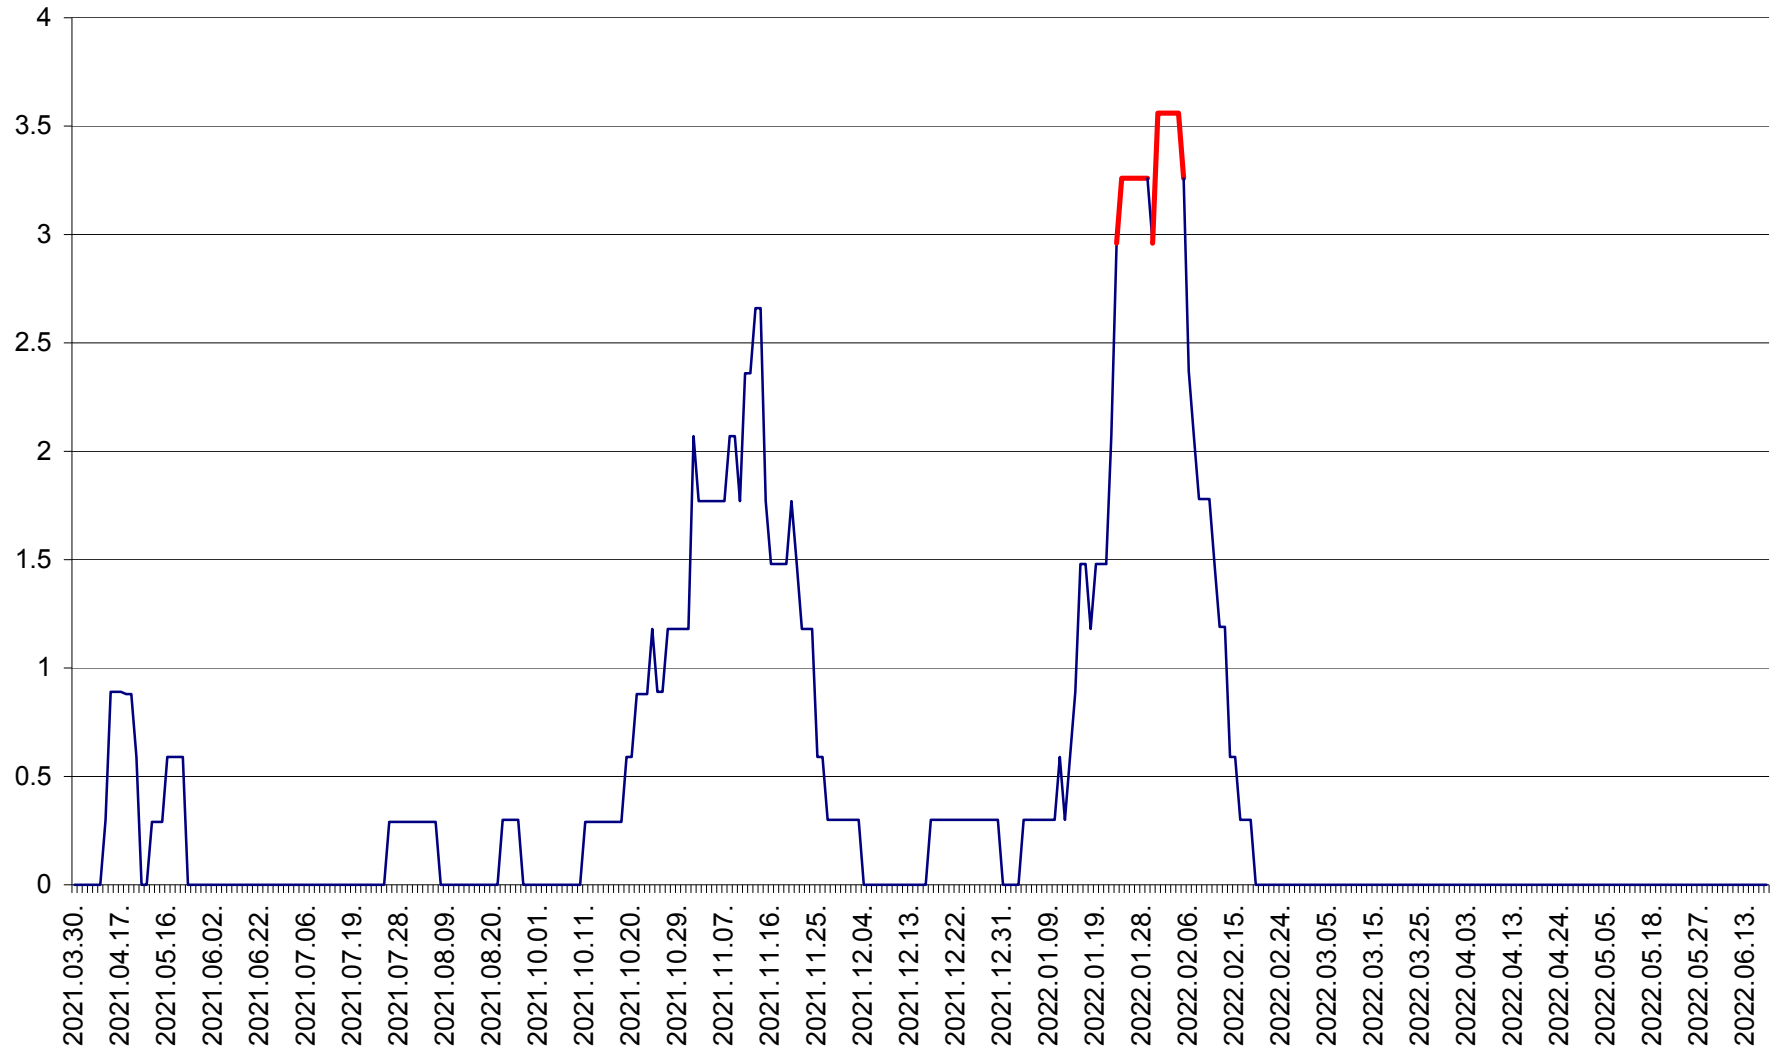

MUNICIPIUL GHEORGHENI - Evolutia incidentei cumulate pe 14 zile la % de locuitori
2021.04.01. - 2022.06.20.

JOSENI - Evolutia incidentei cumulate pe 14 zile la ‰ de locuitori
2021.04.01. - 2022.06.20.

LĂZAREA - Evolutia incidentei cumulate pe 14 zile la % de locuitori
2021.04.01. - 2022.06.20.

LELICENI - Evolutia incidentei cumulate pe 14 zile la % de locuitori
2021.04.01. - 2022.06.20.

LUETA - Evolutia incidentei cumulate pe 14 zile la ‰ de locuitori
2021.04.01. - 2022.06.20.

LUNCA DE JOS - Evolutia incidentei cumulate pe 14 zile la ‰ de locuitori
2021.04.01. - 2022.06.20.

LUNCA DE SUS - Evolutia incidentei cumulate pe 14 zile la ‰ de locuitori
2021.04.01. - 2022.06.20.

LUPENI - Evolutia incidentei cumulate pe 14 zile la ‰ de locuitori
2021.04.01. - 2022.06.20.

MĂDĂRAȘ - Evolutia incidentei cumulate pe 14 zile la ‰ de locuitori
2021.04.01. - 2022.06.20.