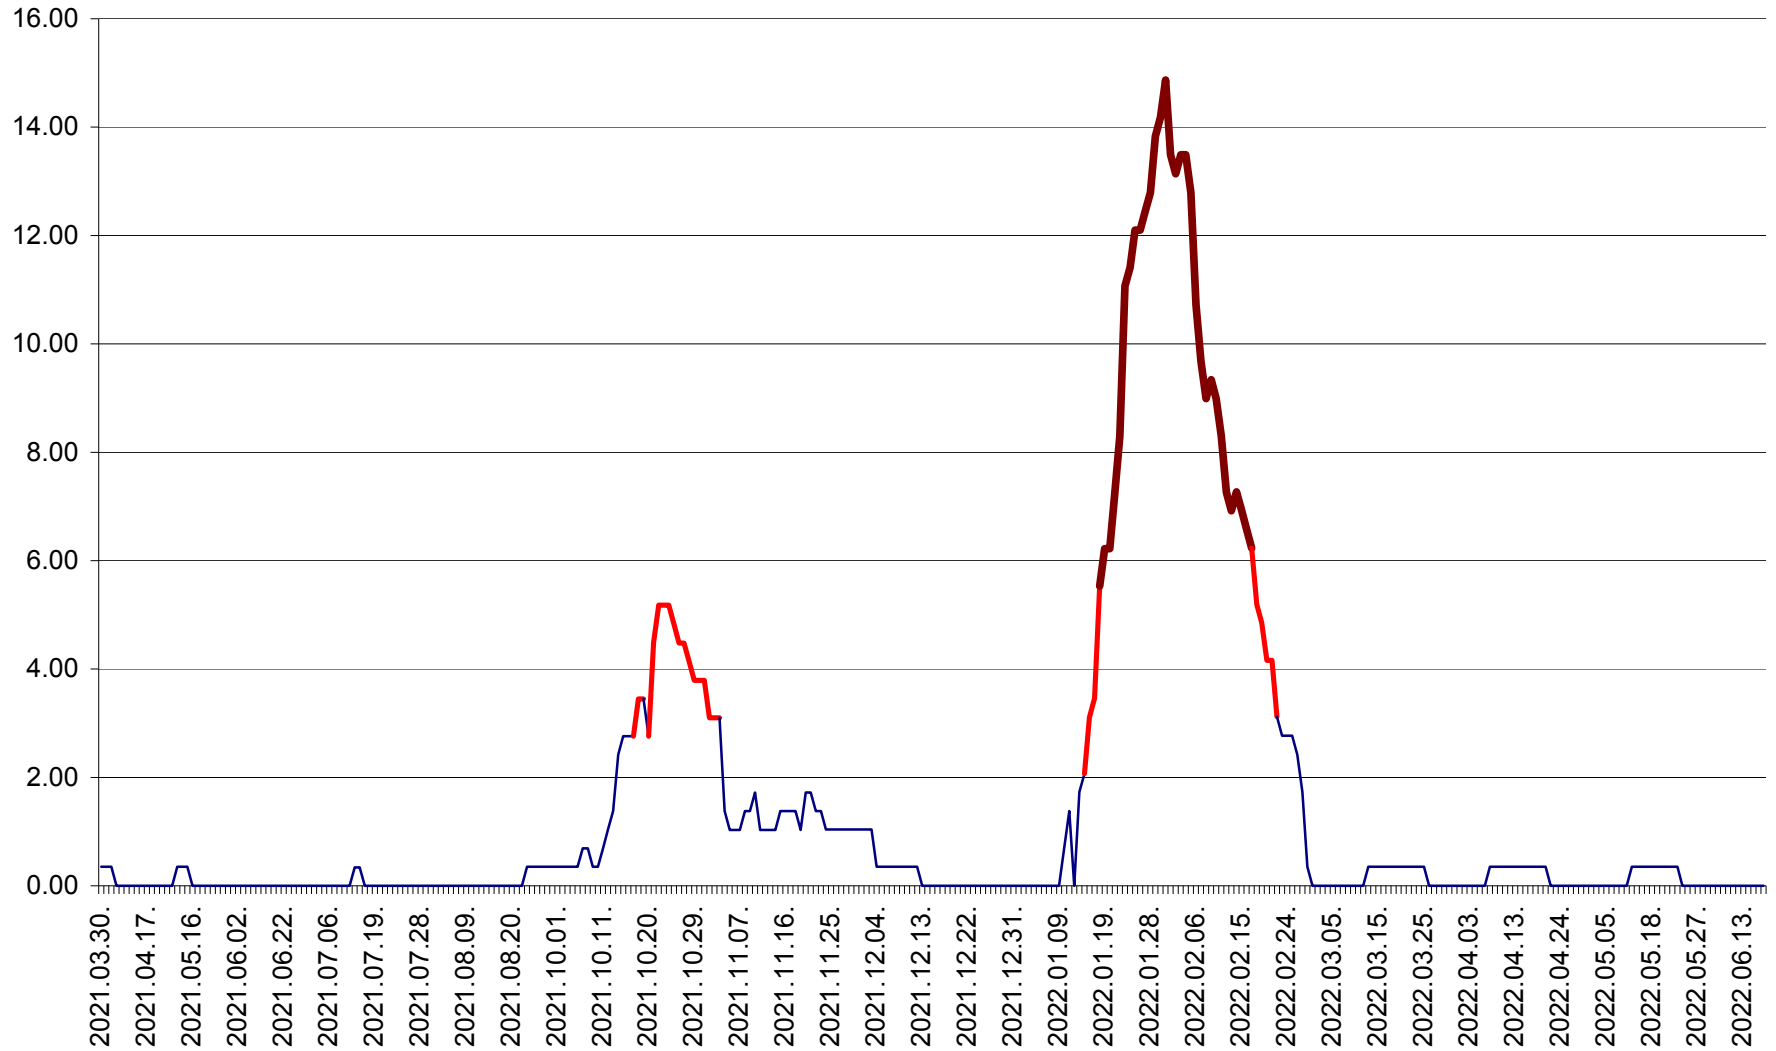

ORAȘ BĂLAN - Evoluția incidenței cumulate pe 14 zile la ‰ de locuitori
2021.04.01. - 2022.06.20.

BILBOR - Evolutia incidentei cumulate pe 14 zile la ‰ de locuitori
2021.04.01. - 2022.06.20.

ORAȘ BORSEC - Evolutia incidentei cumulate pe 14 zile la ‰ de locuitori
2021.04.01. - 2022.06.20.

BRĂDEȘTI - Evolutia incidentei cumulate pe 14 zile la ‰ de locuitori
2021.04.01. - 2022.06.20.

CĂPÂLNIȚA - Evoluția incidenței cumulate pe 14 zile la ‰ de locuitori
2021.04.01. - 2022.06.20.

CÂRȚA - Evolutia incidentei cumulate pe 14 zile la ‰ de locuitori
2021.04.01. - 2022.06.20.

CICEU - Evolutia incidentei cumulate pe 14 zile la ‰ de locuitori
2021.04.01. - 2022.06.20.

CIUCSÂNGEORGIU - Evolutia incidentei cumulate pe 14 zile la % de locuitori
2021.04.01. - 2022.06.20.

CIUMANI - Evolutia incidentei cumulate pe 14 zile la ‰ de locuitori
2021.04.01. - 2022.06.20.

CORBU - Evolutia incidentei cumulate pe 14 zile la ‰ de locuitori
2021.04.01. - 2022.06.20.

CORUND - Evolutia incidentei cumulate pe 14 zile la ‰ de locuitori
2021.04.01. - 2022.06.20.

COZMENI - Evolutia incidentei cumulate pe 14 zile la % de locuitori
2021.04.01. - 2022.06.20.