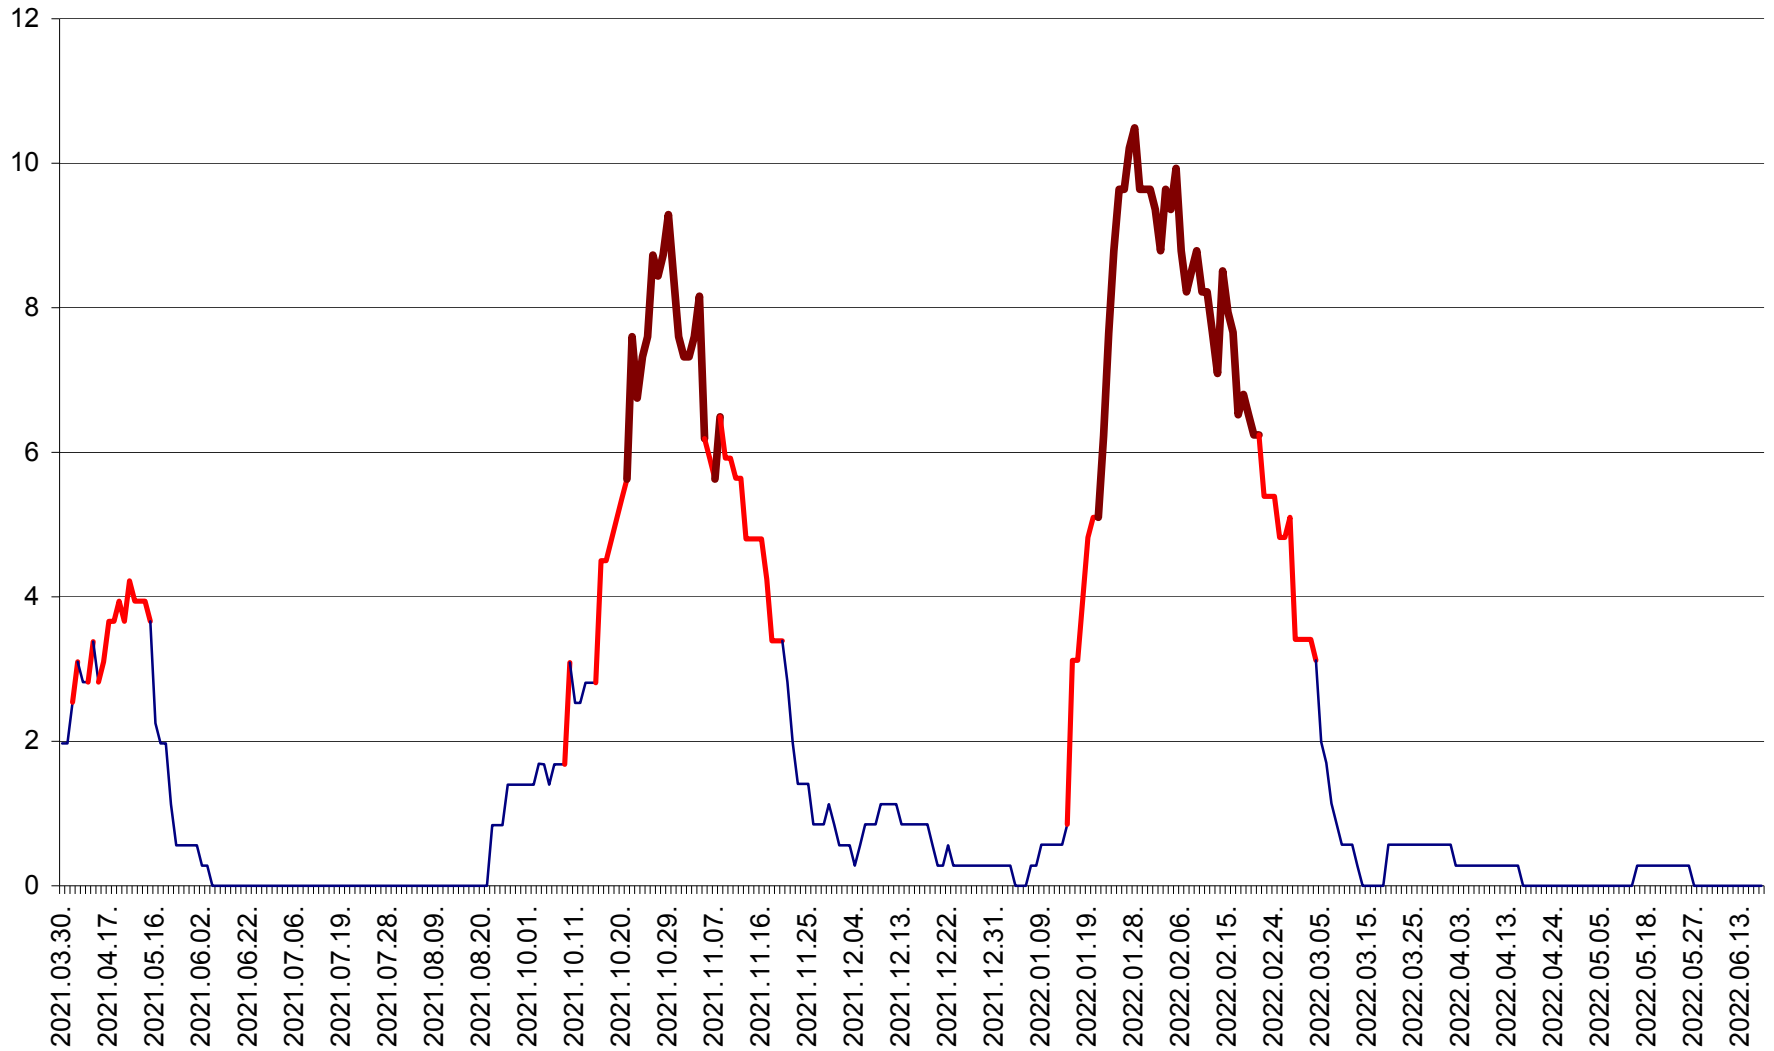

ORAȘ CRISTURU SECUIESC - Evolutia incidentei cumulate pe 14 zile la ‰ de locuitori
2021.04.01. - 2022.06.20.

DĂNEȘTI - Evolutia incidentei cumulate pe 14 zile la ‰ de locuitori
2021.04.01. - 2022.06.20.

DÂRJIU - Evolutia incidentei cumulate pe 14 zile la ‰ de locuitori
2021.04.01. - 2022.06.20.

DEALU - Evolutia incidentei cumulate pe 14 zile la ‰ de locuitori
2021.04.01. - 2022.06.20.

DITRĂU - Evolutia incidentei cumulate pe 14 zile la ‰ de locuitori
2021.04.01. - 2022.06.20.

FELICENI - Evolutia incidentei cumulate pe 14 zile la % de locuitori
2021.04.01. - 2022.06.20.

FRUMOASA - Evolutia incidentei cumulate pe 14 zile la ‰ de locuitori
2021.04.01. - 2022.06.20.

GĂLĂUȚAȘ - Evoluția incidenței cumulate pe 14 zile la ‰ de locuitori
2021.04.01. - 2022.06.20.