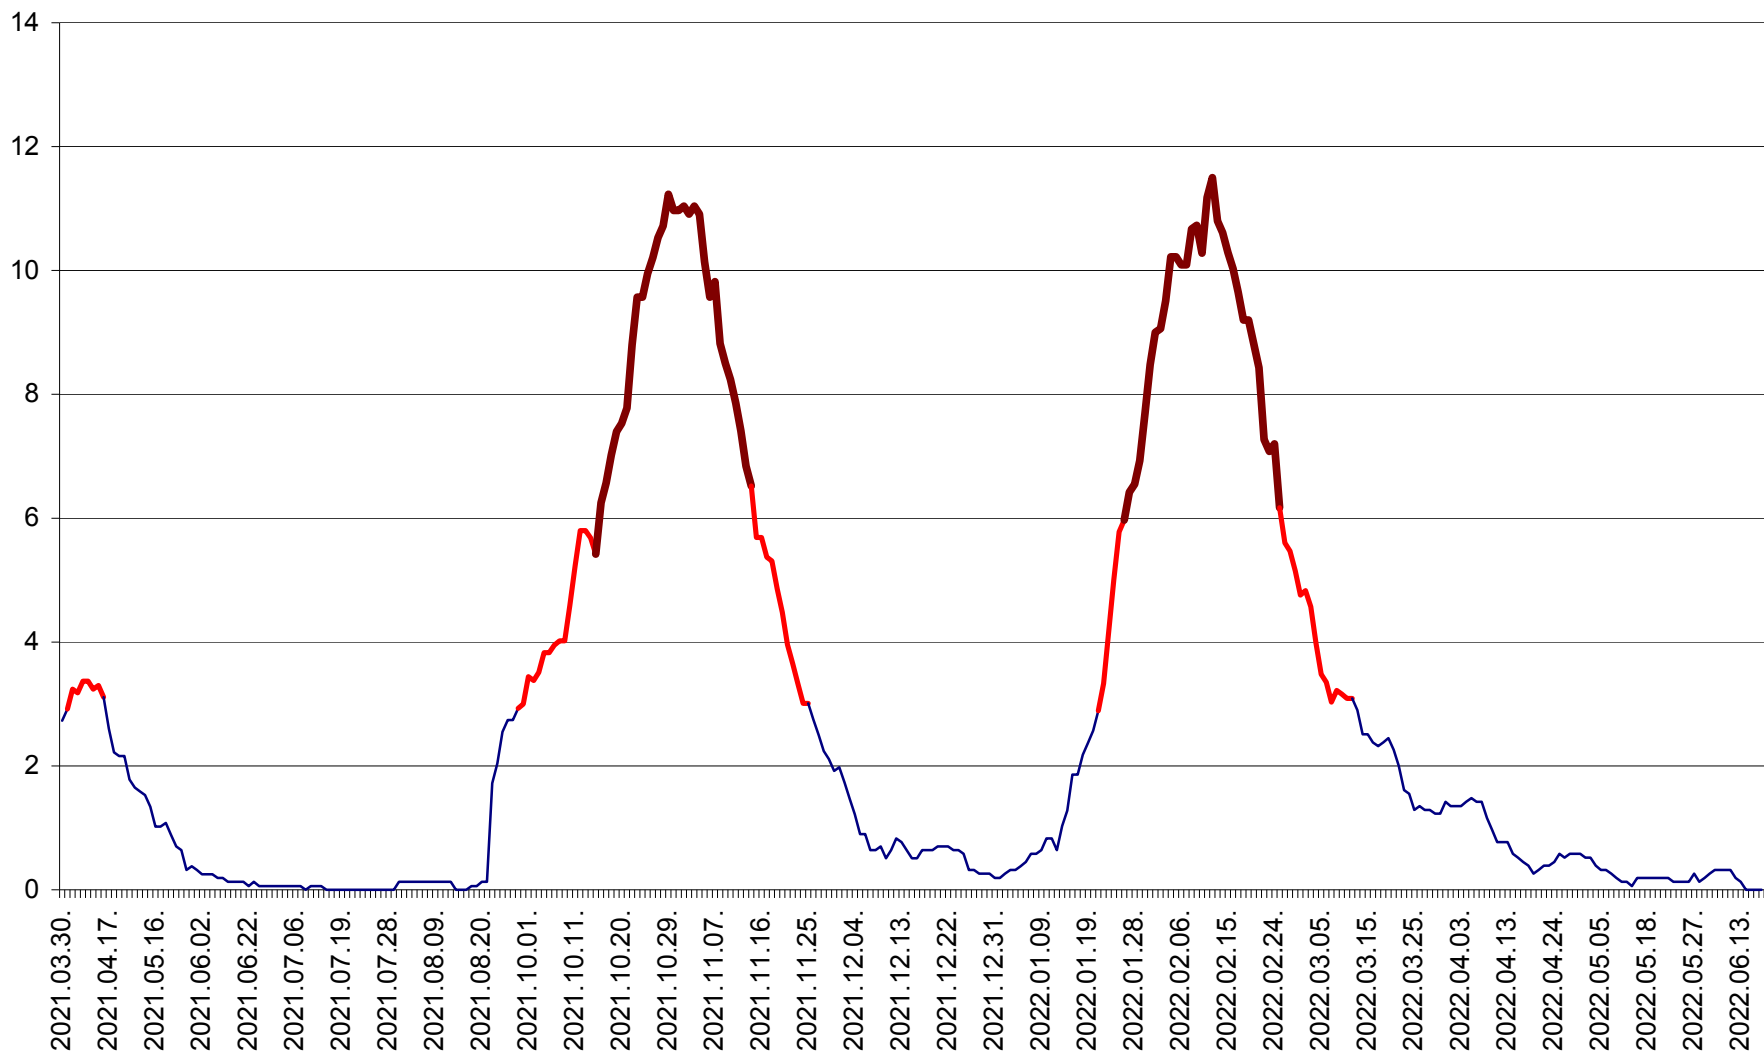

TULGHEȘ - Evolutia incidentei cumulate pe 14 zile la % de locuitori
2021.04.01. - 2022.06.20.