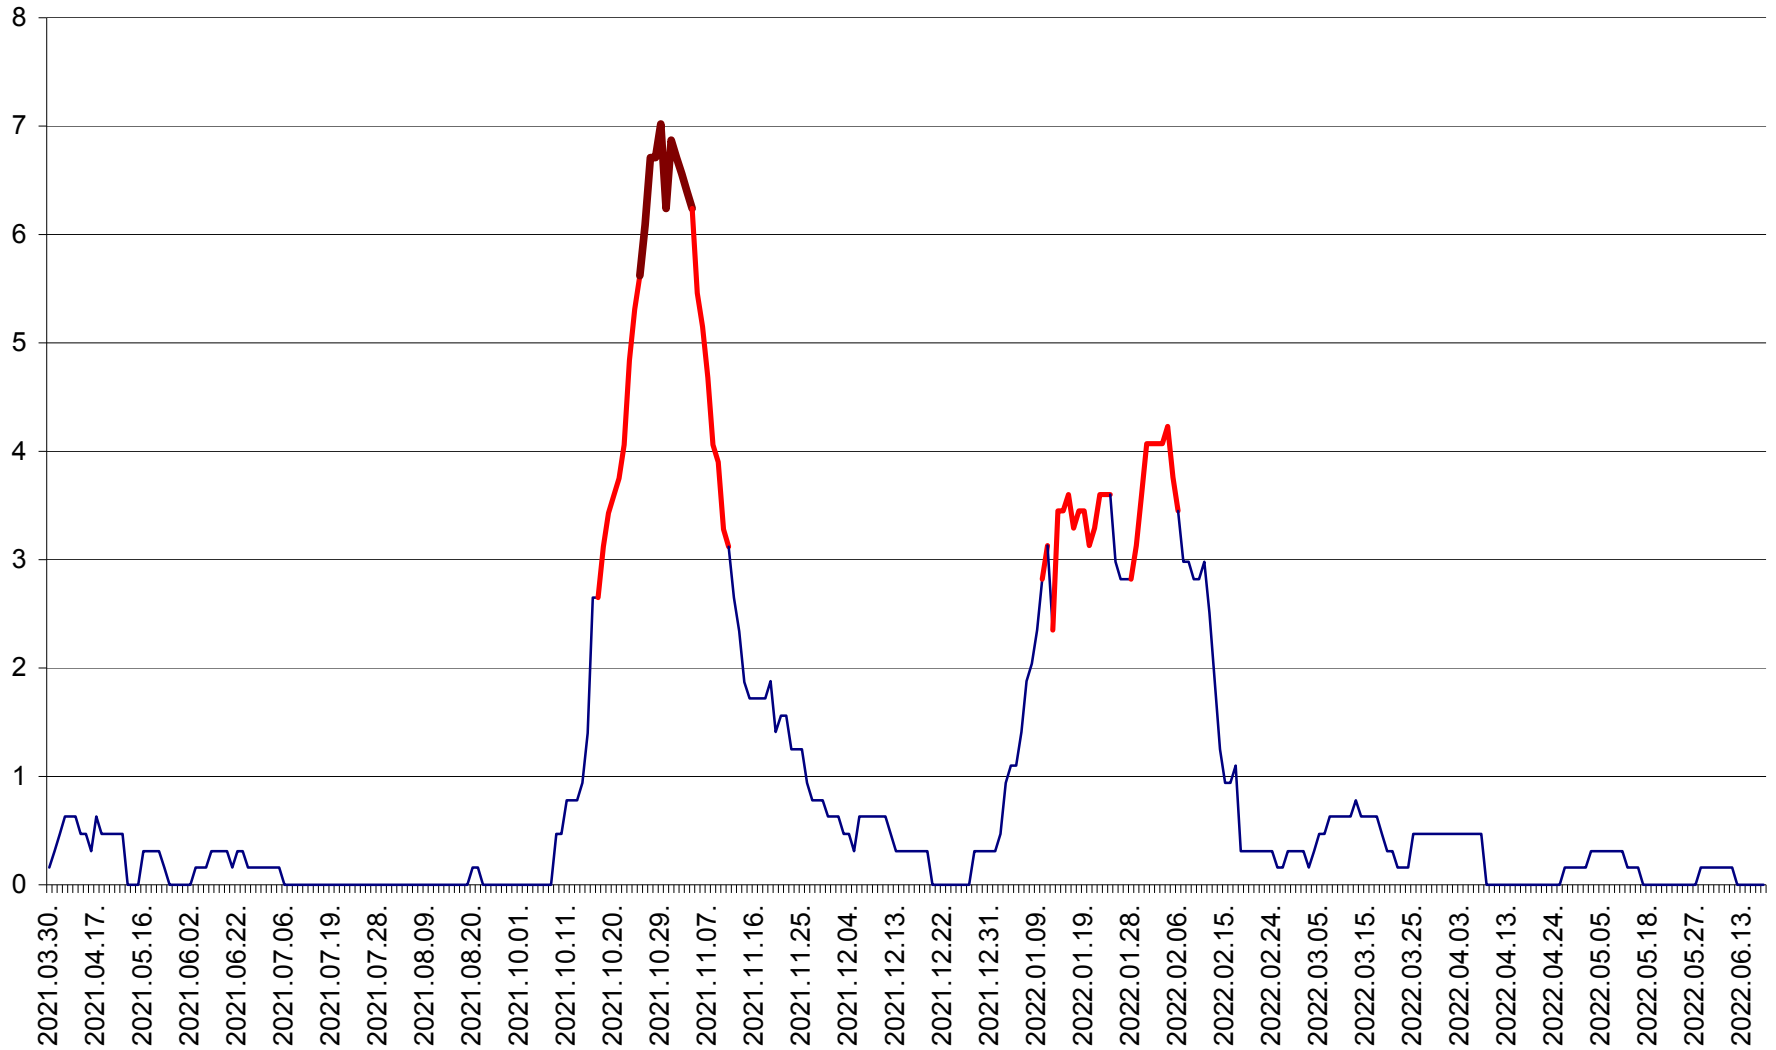

PLĂIEȘII DE JOS - Evoluția incidenței cumulate pe 14 zile la ‰ de locuitori
2021.04.01. - 2022.06.20.

PORUMBENI - Evolutia incidentei cumulate pe 14 zile la ‰ de locuitori
2021.04.01. - 2022.06.20.

PRAID - Evolutia incidentei cumulate pe 14 zile la ‰ de locuitori
2021.04.01. - 2022.06.20.

RACU - Evolutia incidentei cumulate pe 14 zile la ‰ de locuitori
2021.04.01. - 2022.06.20.

REMETEA - Evolutia incidentei cumulate pe 14 zile la % de locuitori
2021.04.01. - 2022.06.20.

SĂCEL - Evolutia incidentei cumulate pe 14 zile la ‰ de locuitori
2021.04.01. - 2022.06.20.