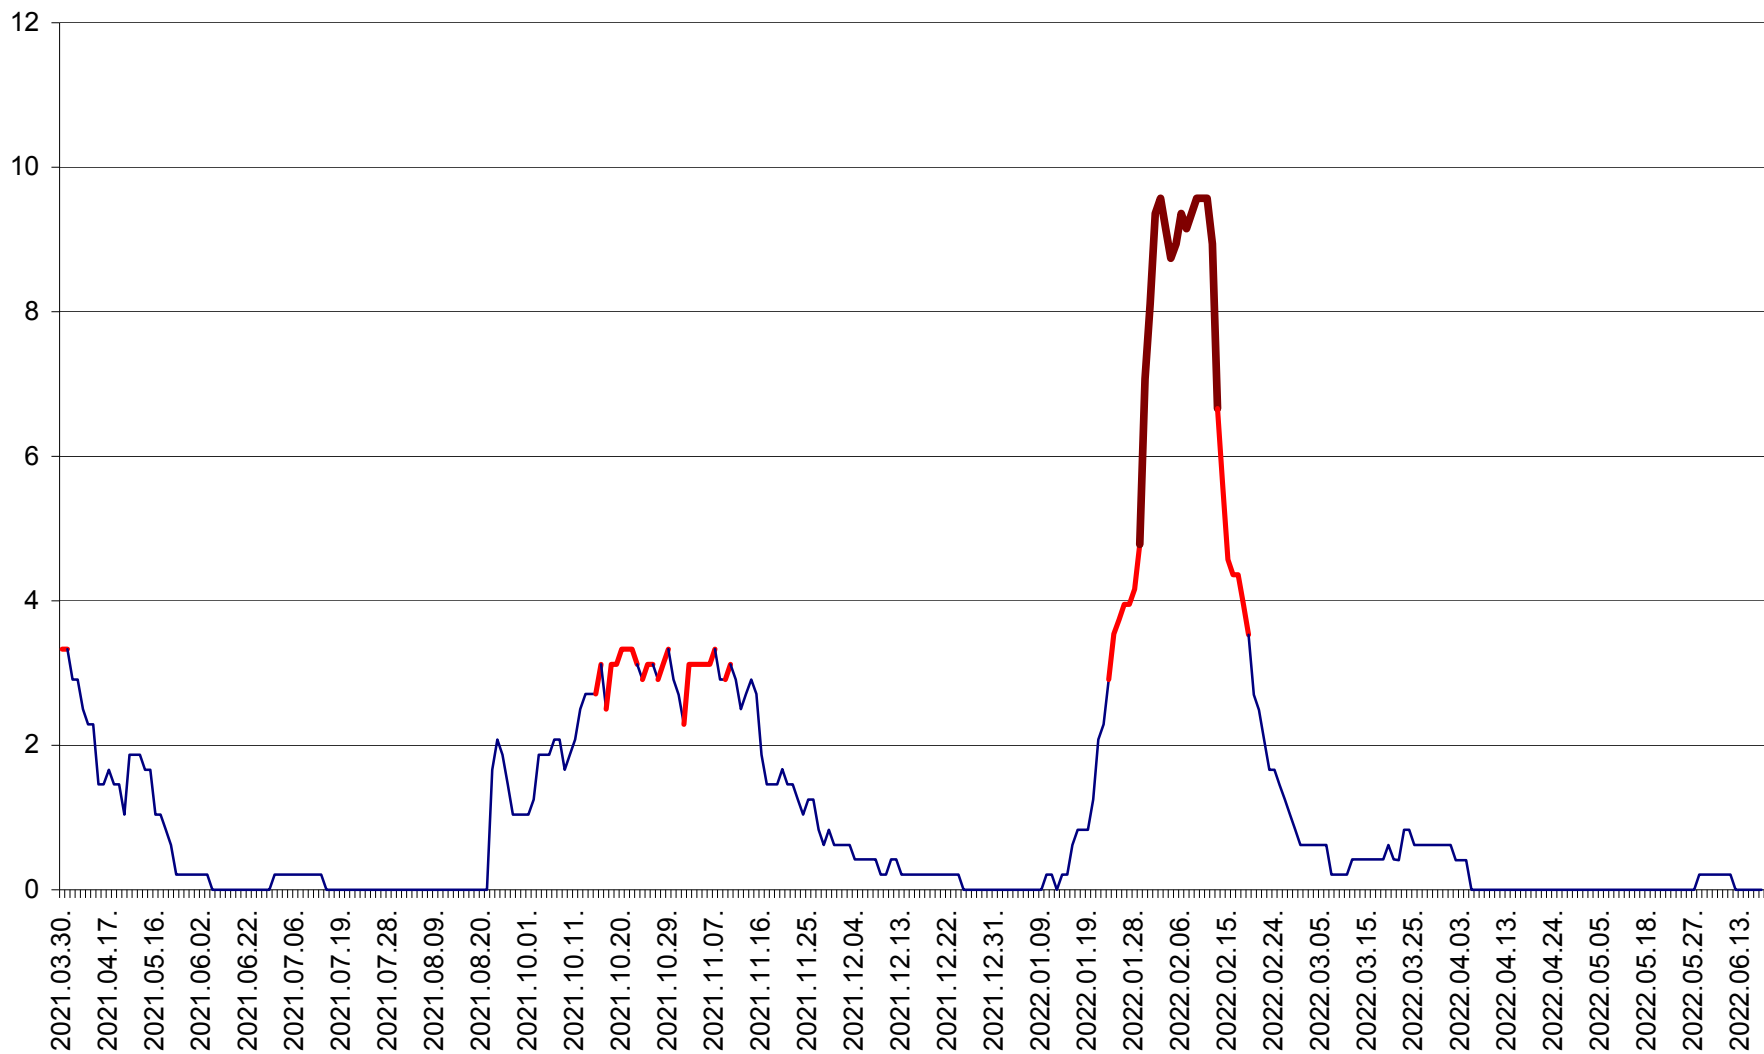

LELICENI - Evolutia incidentei cumulate pe 14 zile la % de locuitori
2021.04.01. - 2022.06.20.

LUETA - Evolutia incidentei cumulate pe 14 zile la ‰ de locuitori
2021.04.01. - 2022.06.20.

LUNCA DE JOS - Evolutia incidentei cumulate pe 14 zile la ‰ de locuitori
2021.04.01. - 2022.06.20.

LUNCA DE SUS - Evolutia incidentei cumulate pe 14 zile la ‰ de locuitori
2021.04.01. - 2022.06.20.

LUPENI - Evolutia incidentei cumulate pe 14 zile la ‰ de locuitori
2021.04.01. - 2022.06.20.

MĂDĂRAȘ - Evolutia incidentei cumulate pe 14 zile la ‰ de locuitori
2021.04.01. - 2022.06.20.