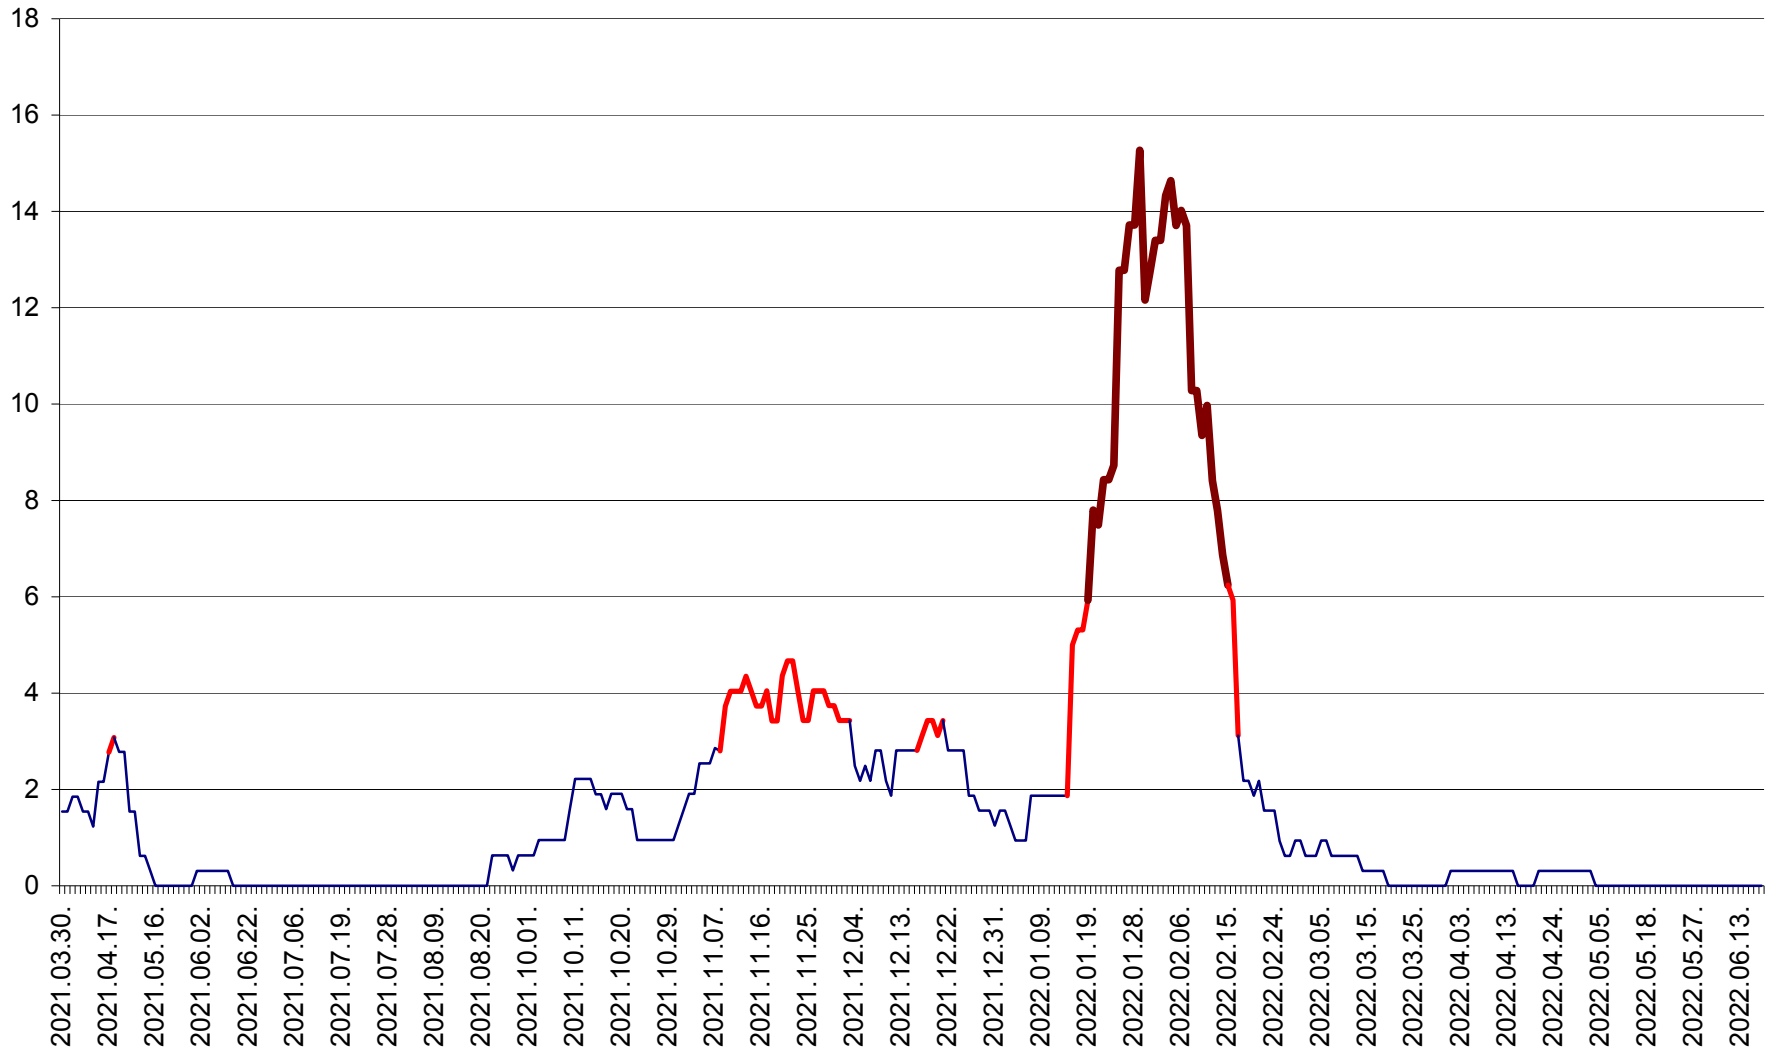

TUȘNAD - Evolutia incidentei cumulate pe 14 zile la ‰ de locuitori
2021.04.01. - 2022.06.20.