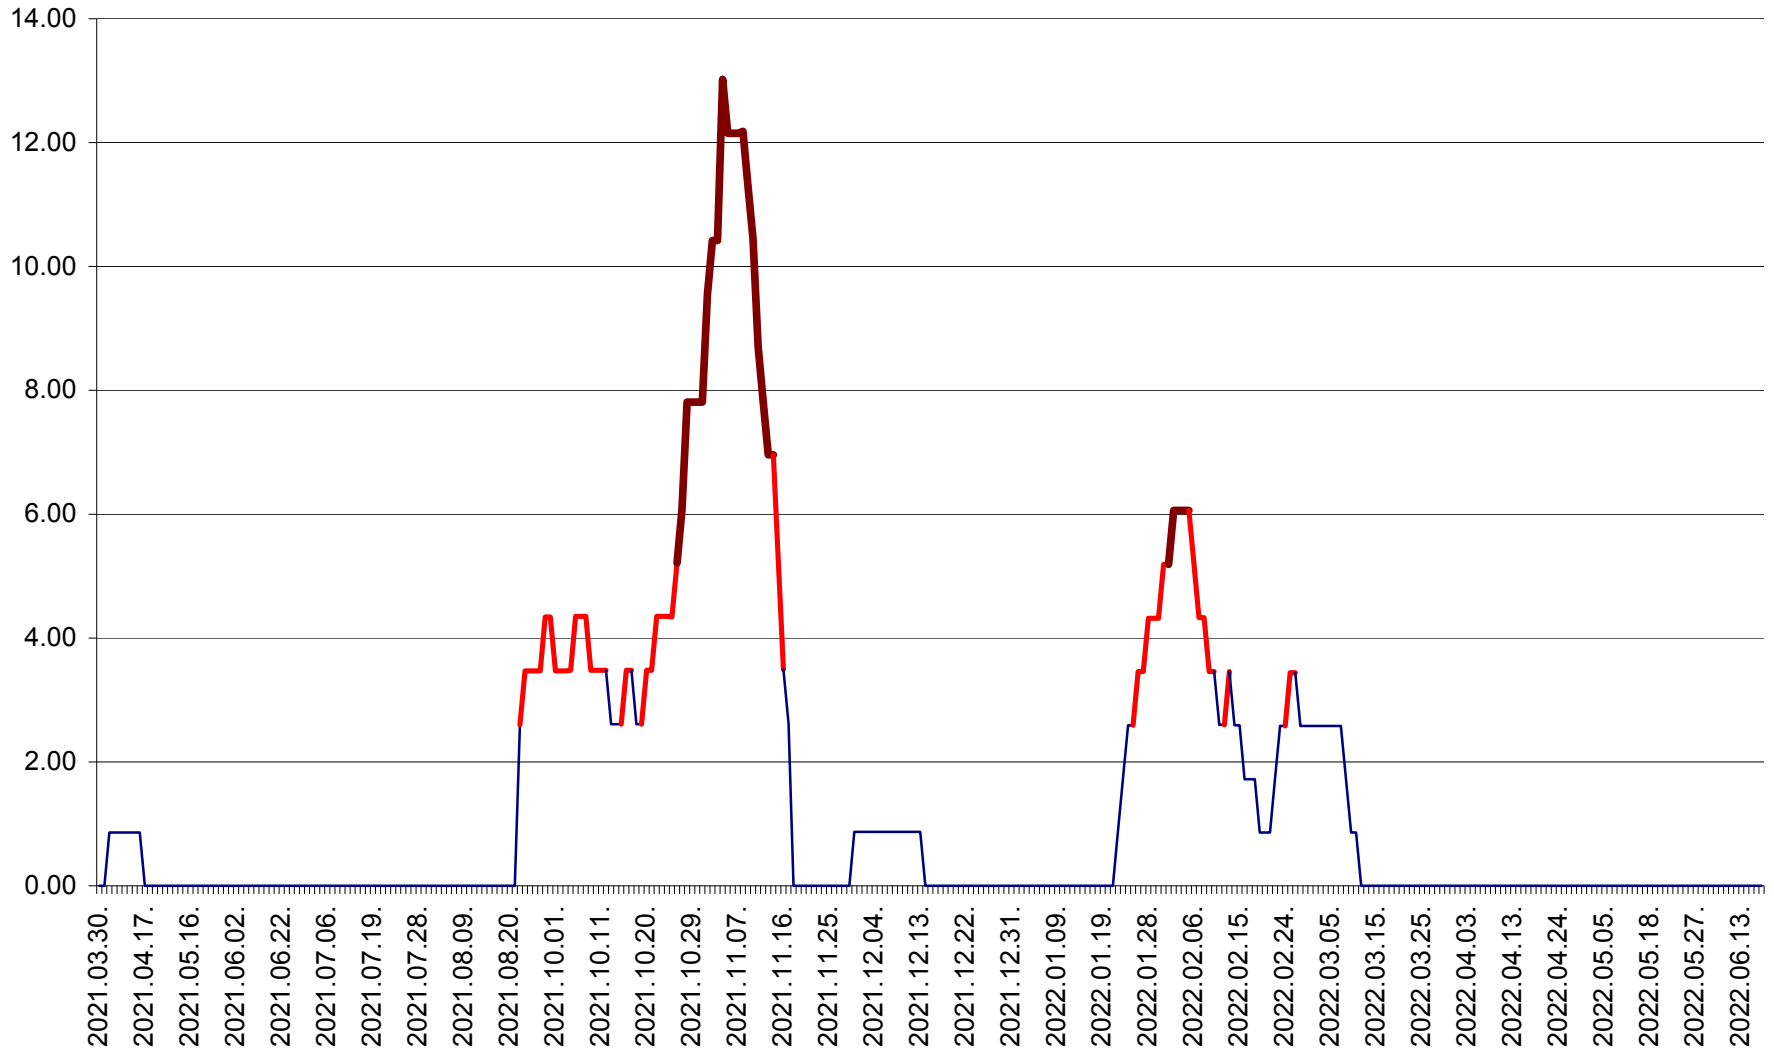

VĂRȘAG - Evolutia incidentei cumulate pe 14 zile la ‰ de locuitori
2021.04.01. - 2022.06.20.

ULIEȘ - Evoluția incidenței cumulate pe 14 zile la ‰ de locuitori
2021.04.01. - 2022.06.20.