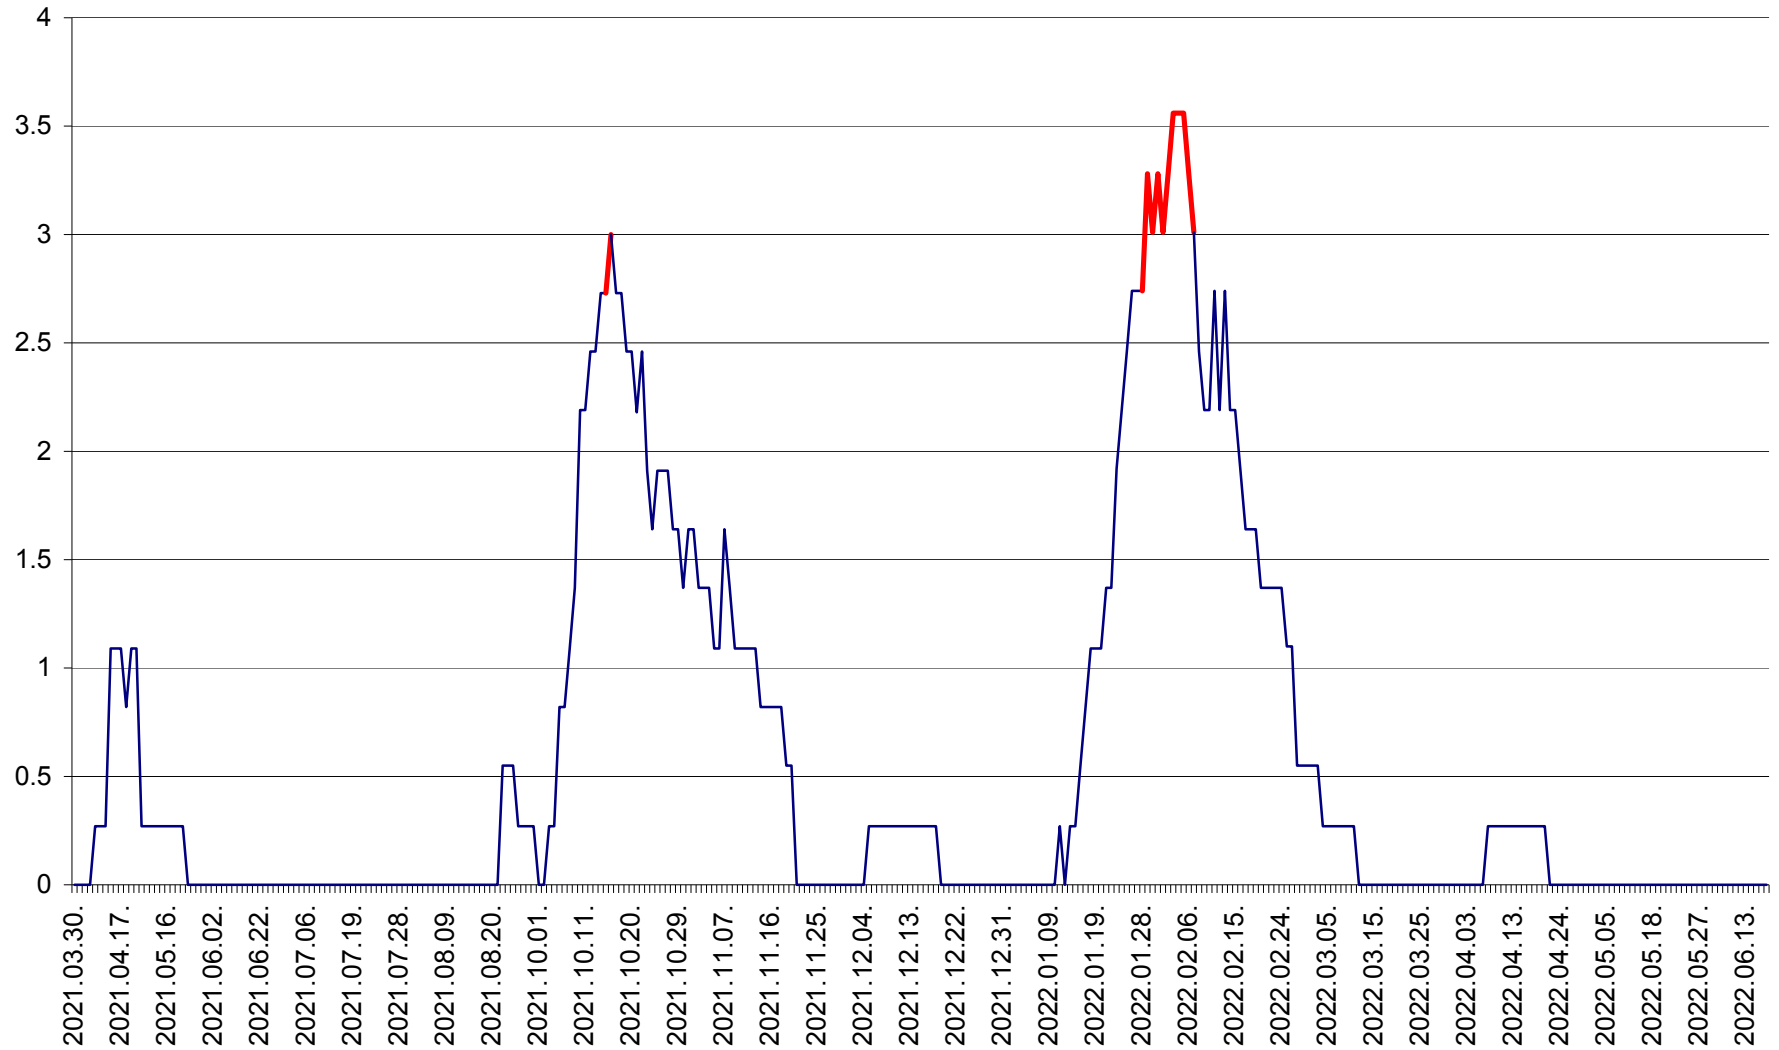

FELICENI - Evolutia incidentei cumulate pe 14 zile la % de locuitori
2021.04.01. - 2022.06.20.

FRUMOASA - Evolutia incidentei cumulate pe 14 zile la ‰ de locuitori
2021.04.01. - 2022.06.20.

GĂLĂUȚAȘ - Evoluția incidenței cumulate pe 14 zile la ‰ de locuitori
2021.04.01. - 2022.06.20.

MUNICIPIUL GHEORGHENI - Evolutia incidentei cumulate pe 14 zile la % de locuitori
2021.04.01. - 2022.06.20.

JOSENI - Evolutia incidentei cumulate pe 14 zile la ‰ de locuitori
2021.04.01. - 2022.06.20.

LĂZAREA - Evolutia incidentei cumulate pe 14 zile la % de locuitori
2021.04.01. - 2022.06.20.

LELICENI - Evolutia incidentei cumulate pe 14 zile la % de locuitori
2021.04.01. - 2022.06.20.

LUETA - Evolutia incidentei cumulate pe 14 zile la ‰ de locuitori
2021.04.01. - 2022.06.20.

LUNCA DE JOS - Evolutia incidentei cumulate pe 14 zile la ‰ de locuitori
2021.04.01. - 2022.06.20.