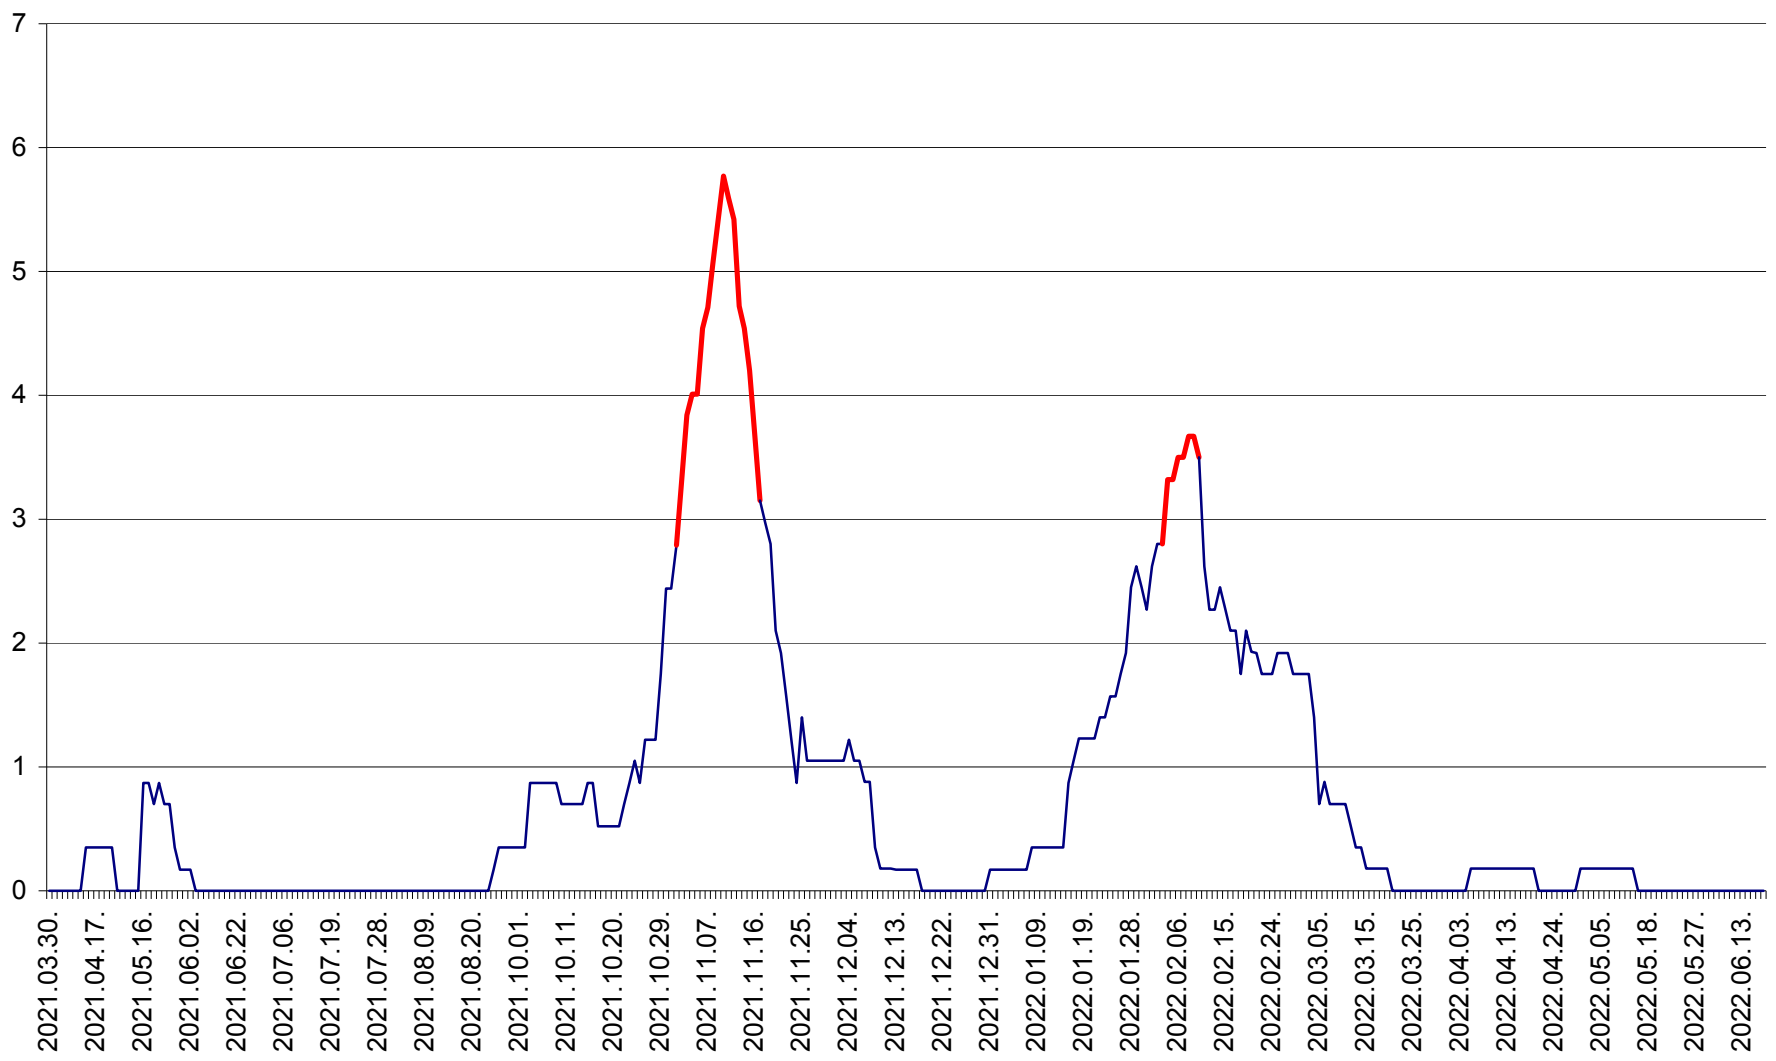

CORBU - Evolutia incidentei cumulate pe 14 zile la ‰ de locuitori
2021.04.01. - 2022.06.20.

CORUND - Evolutia incidentei cumulate pe 14 zile la ‰ de locuitori
2021.04.01. - 2022.06.20.

COZMENI - Evolutia incidentei cumulate pe 14 zile la % de locuitori
2021.04.01. - 2022.06.20.

ORAȘ CRISTURU SECUIESC - Evolutia incidentei cumulate pe 14 zile la ‰ de locuitori
2021.04.01. - 2022.06.20.

DĂNEȘTI - Evolutia incidentei cumulate pe 14 zile la ‰ de locuitori
2021.04.01. - 2022.06.20.

DÂRJIU - Evolutia incidentei cumulate pe 14 zile la ‰ de locuitori
2021.04.01. - 2022.06.20.

DEALU - Evolutia incidentei cumulate pe 14 zile la ‰ de locuitori
2021.04.01. - 2022.06.20.

DITRĂU - Evolutia incidentei cumulate pe 14 zile la ‰ de locuitori
2021.04.01. - 2022.06.20.

FELICENI - Evolutia incidentei cumulate pe 14 zile la % de locuitori
2021.04.01. - 2022.06.20.

FRUMOASA - Evolutia incidentei cumulate pe 14 zile la ‰ de locuitori
2021.04.01. - 2022.06.20.

GĂLĂUȚAȘ - Evoluția incidenței cumulate pe 14 zile la ‰ de locuitori
2021.04.01. - 2022.06.20.