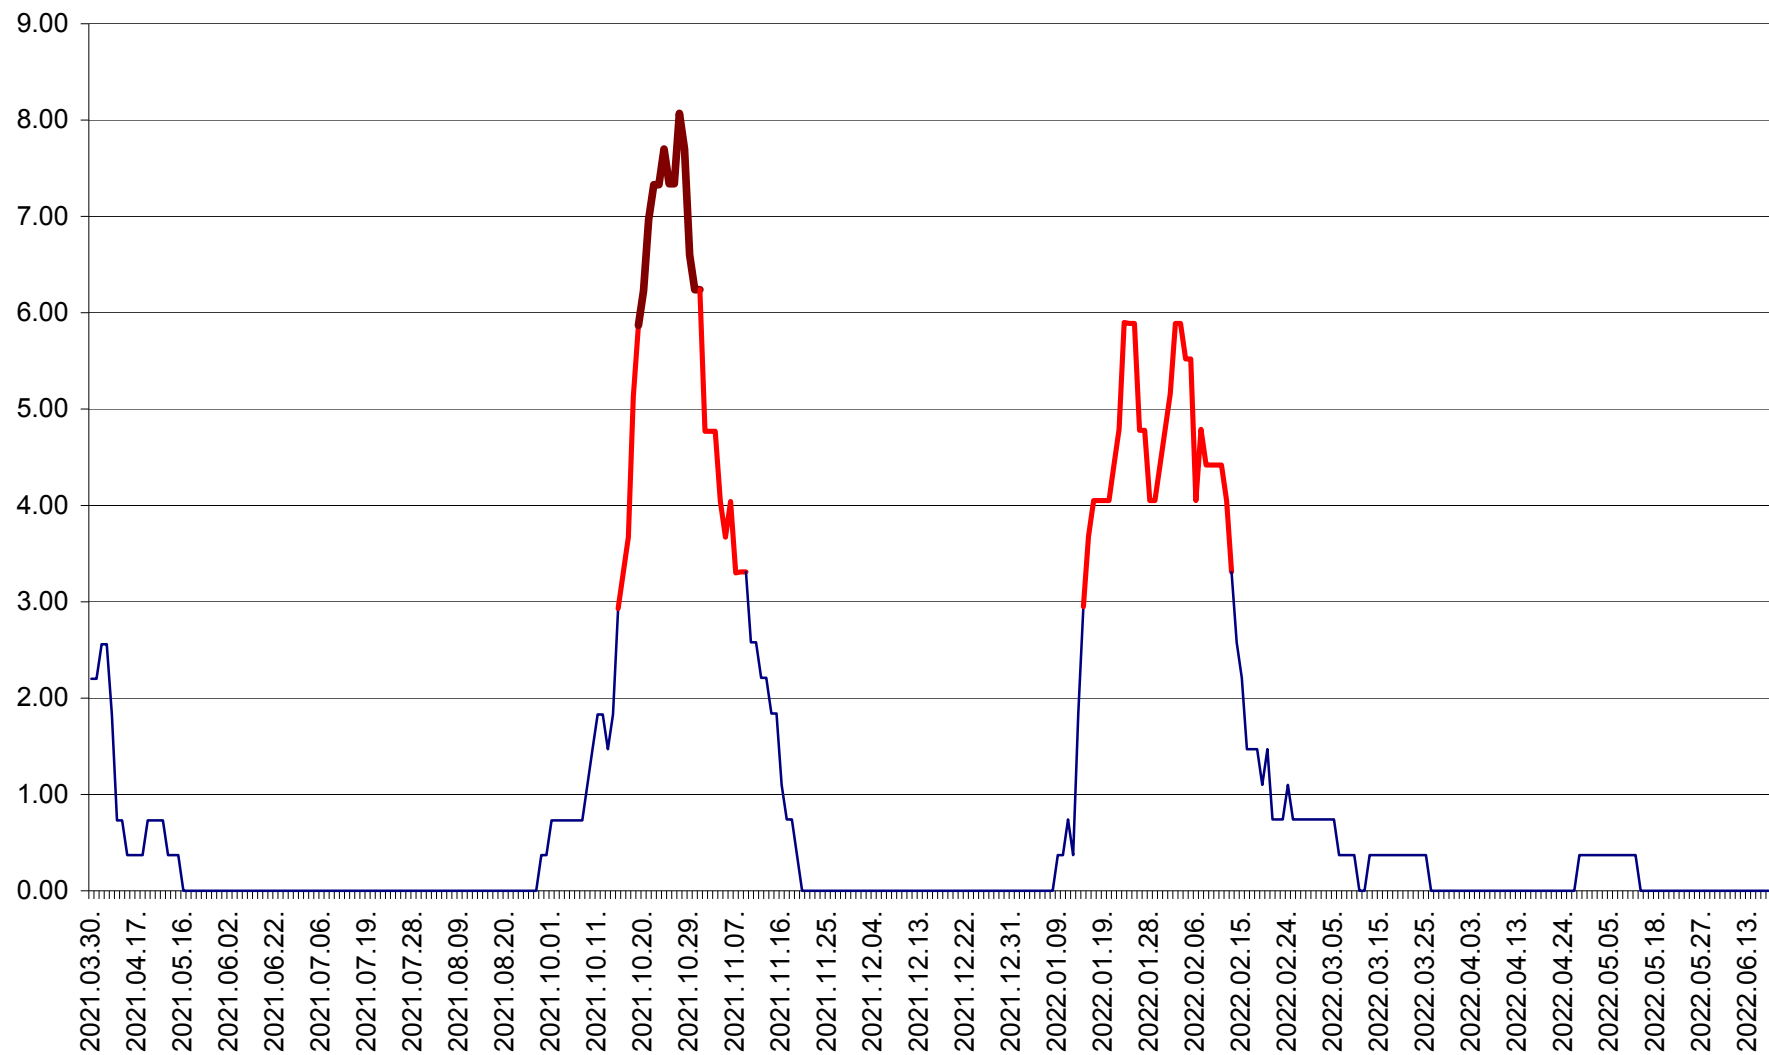

ATID - Evolutia incidentei cumulate pe 14 zile la % de locuitori
2021.04.01. - 2022.06.20.

AVRĂMEȘTI - Evolutia incidentei cumulate pe 14 zile la ‰ de locuitori
2021.04.01. - 2022.06.20.

ORAȘ BĂILE TUȘNAD - Evolutia incidentei cumulate pe 14 zile la ‰ de locuitori
2021.04.01. - 2022.06.20.

ORAȘ BĂLAN - Evoluția incidenței cumulate pe 14 zile la ‰ de locuitori
2021.04.01. - 2022.06.20.

BILBOR - Evolutia incidentei cumulate pe 14 zile la ‰ de locuitori
2021.04.01. - 2022.06.20.

ORAȘ BORSEC - Evolutia incidentei cumulate pe 14 zile la ‰ de locuitori
2021.04.01. - 2022.06.20.

BRĂDEȘTI - Evolutia incidentei cumulate pe 14 zile la ‰ de locuitori
2021.04.01. - 2022.06.20.

CĂPÂLNIȚA - Evoluția incidenței cumulate pe 14 zile la ‰ de locuitori
2021.04.01. - 2022.06.20.

CÂRȚA - Evolutia incidentei cumulate pe 14 zile la ‰ de locuitori
2021.04.01. - 2022.06.20.

CICEU - Evolutia incidentei cumulate pe 14 zile la ‰ de locuitori
2021.04.01. - 2022.06.20.

CIUCSÂNGEORGIU - Evolutia incidentei cumulate pe 14 zile la % de locuitori
2021.04.01. - 2022.06.20.

CIUMANI - Evolutia incidentei cumulate pe 14 zile la ‰ de locuitori
2021.04.01. - 2022.06.20.