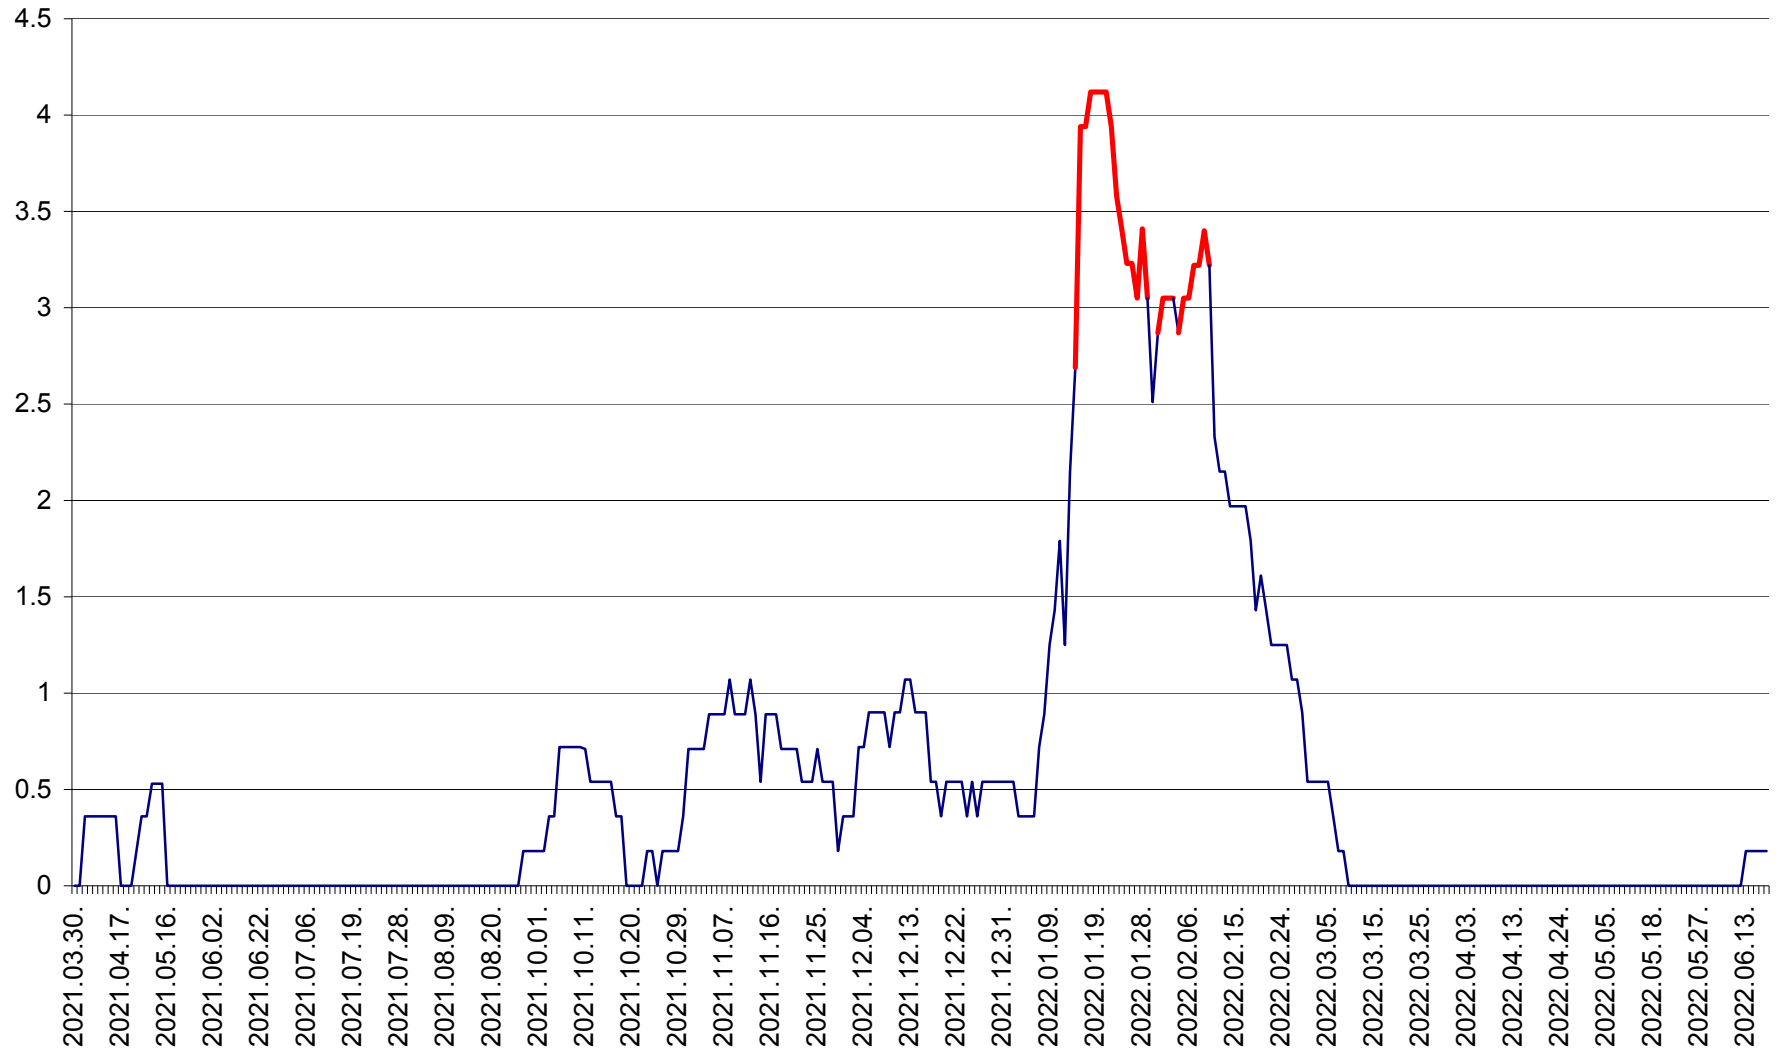

FELICENI - Evolutia incidentei cumulate pe 14 zile la % de locuitori
2021.04.01. - 2022.06.20.

FRUMOASA - Evolutia incidentei cumulate pe 14 zile la ‰ de locuitori
2021.04.01. - 2022.06.20.

GĂLĂUȚAȘ - Evoluția incidenței cumulate pe 14 zile la ‰ de locuitori
2021.04.01. - 2022.06.20.

MUNICIPIUL GHEORGHENI - Evolutia incidentei cumulate pe 14 zile la % de locuitori
2021.04.01. - 2022.06.20.

JOSENI - Evolutia incidentei cumulate pe 14 zile la ‰ de locuitori
2021.04.01. - 2022.06.20.

LĂZAREA - Evolutia incidentei cumulate pe 14 zile la % de locuitori
2021.04.01. - 2022.06.20.

LELICENI - Evolutia incidentei cumulate pe 14 zile la % de locuitori
2021.04.01. - 2022.06.20.

LUETA - Evolutia incidentei cumulate pe 14 zile la ‰ de locuitori
2021.04.01. - 2022.06.20.

LUNCA DE JOS - Evolutia incidentei cumulate pe 14 zile la ‰ de locuitori
2021.04.01. - 2022.06.20.