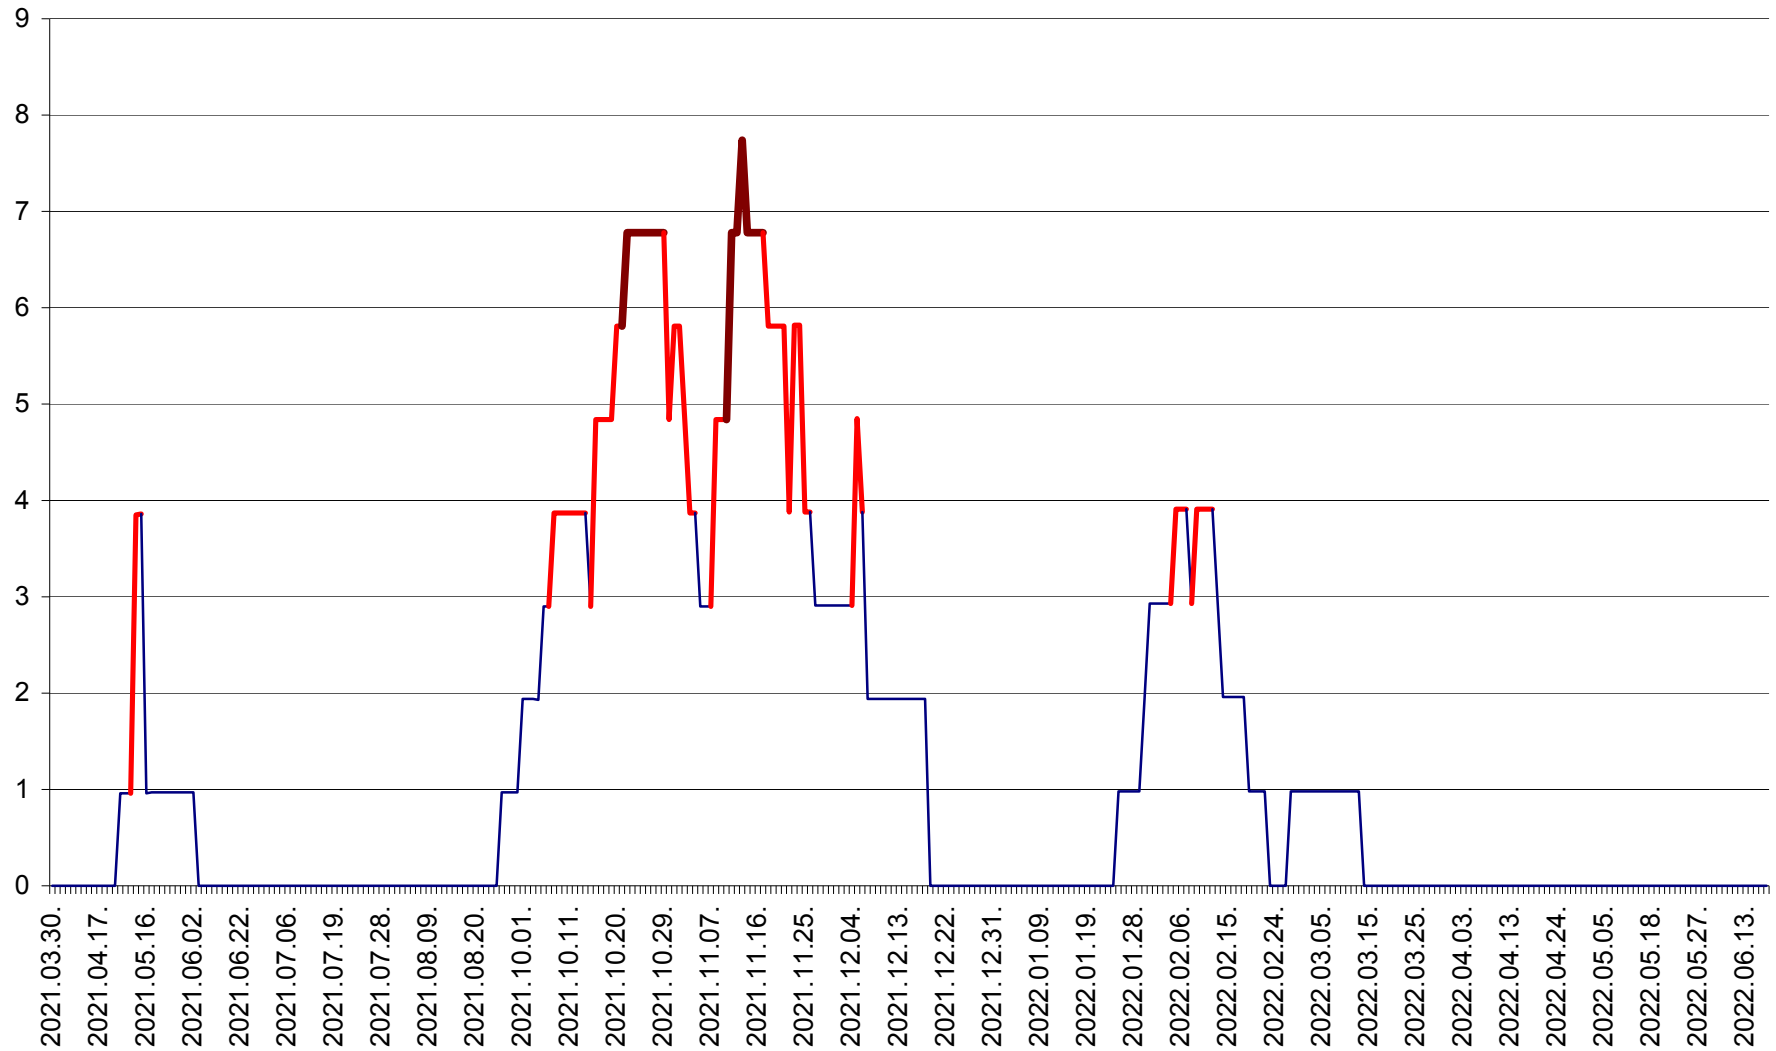

DEALU - Evolutia incidentei cumulate pe 14 zile la ‰ de locuitori
2021.04.01. - 2022.06.20.

DÂRJIU - Evolutia incidentei cumulate pe 14 zile la ‰ de locuitori
2021.04.01. - 2022.06.20.