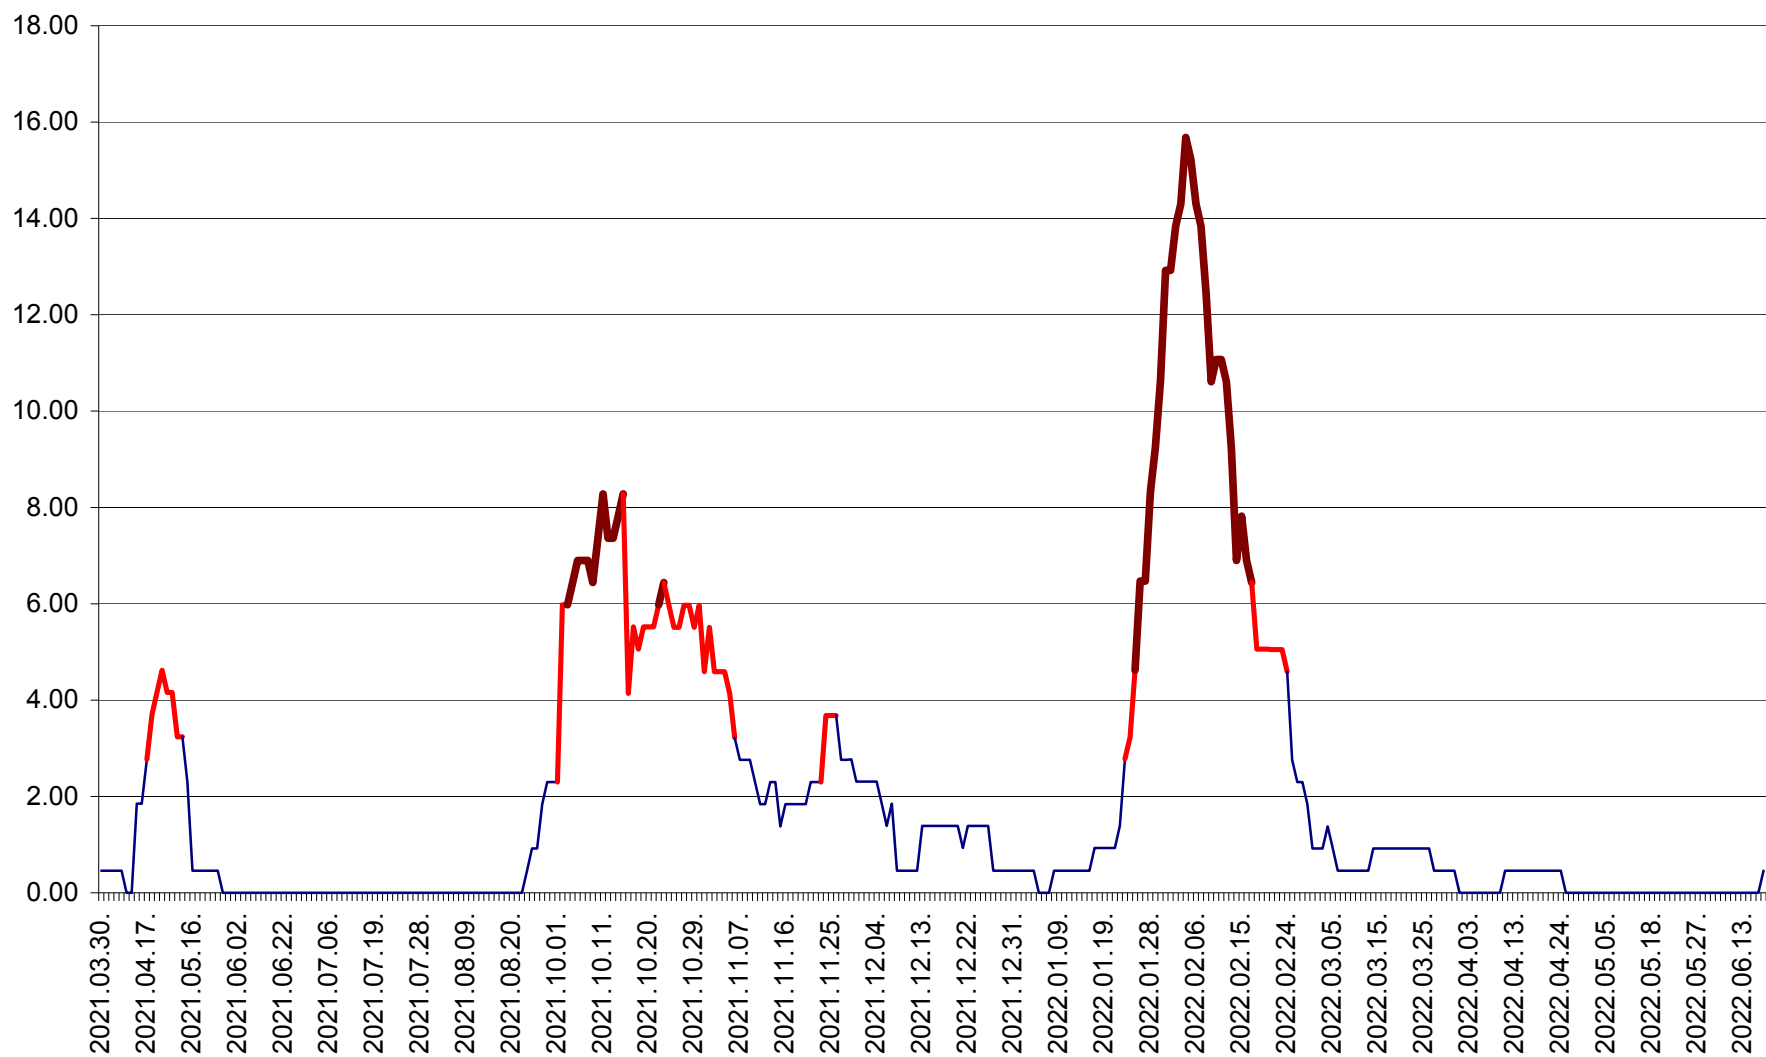

ATID - Evolutia incidentei cumulate pe 14 zile la % de locuitori
2021.04.01. - 2022.06.20.

AVRĂMEȘTI - Evolutia incidentei cumulate pe 14 zile la ‰ de locuitori
2021.04.01. - 2022.06.20.

ORAȘ BĂILE TUȘNAD - Evolutia incidentei cumulate pe 14 zile la ‰ de locuitori
2021.04.01. - 2022.06.20.

ORAȘ BĂLAN - Evoluția incidenței cumulate pe 14 zile la ‰ de locuitori
2021.04.01. - 2022.06.20.

BILBOR - Evolutia incidentei cumulate pe 14 zile la ‰ de locuitori
2021.04.01. - 2022.06.20.

ORAȘ BORSEC - Evolutia incidentei cumulate pe 14 zile la ‰ de locuitori
2021.04.01. - 2022.06.20.

BRĂDEȘTI - Evolutia incidentei cumulate pe 14 zile la ‰ de locuitori
2021.04.01. - 2022.06.20.

CĂPÂLNIȚA - Evoluția incidenței cumulate pe 14 zile la ‰ de locuitori
2021.04.01. - 2022.06.20.

CÂRȚA - Evolutia incidentei cumulate pe 14 zile la ‰ de locuitori
2021.04.01. - 2022.06.20.

CICEU - Evolutia incidentei cumulate pe 14 zile la ‰ de locuitori
2021.04.01. - 2022.06.20.

CIUCSÂNGEORGIU - Evolutia incidentei cumulate pe 14 zile la % de locuitori
2021.04.01. - 2022.06.20.

CIUMANI - Evolutia incidentei cumulate pe 14 zile la ‰ de locuitori
2021.04.01. - 2022.06.20.