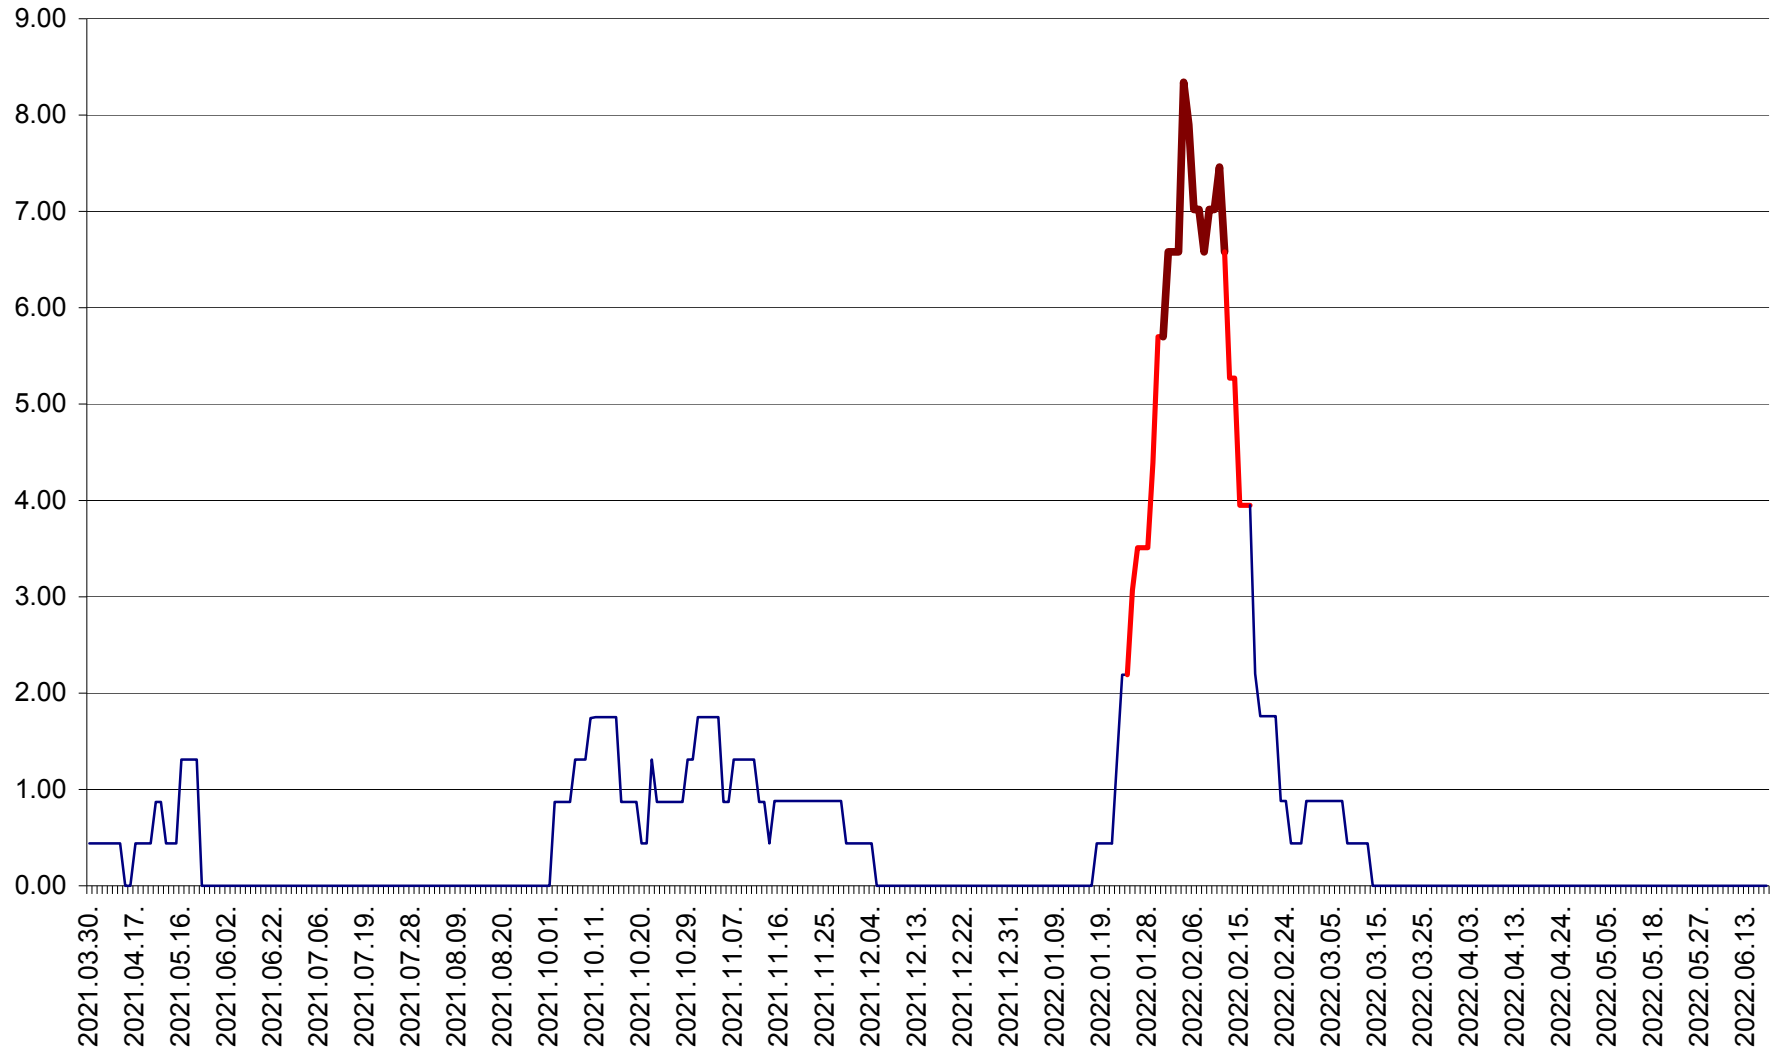

ORAȘ BĂLAN - Evoluția incidenței cumulate pe 14 zile la ‰ de locuitori
2021.04.01. - 2022.06.20.

BILBOR - Evolutia incidentei cumulate pe 14 zile la ‰ de locuitori
2021.04.01. - 2022.06.20.

ORAȘ BORSEC - Evolutia incidentei cumulate pe 14 zile la ‰ de locuitori
2021.04.01. - 2022.06.20.

BRĂDEȘTI - Evolutia incidentei cumulate pe 14 zile la ‰ de locuitori
2021.04.01. - 2022.06.20.

CĂPÂLNIȚA - Evoluția incidenței cumulate pe 14 zile la ‰ de locuitori
2021.04.01. - 2022.06.20.

CÂRȚA - Evolutia incidentei cumulate pe 14 zile la ‰ de locuitori
2021.04.01. - 2022.06.20.

CICEU - Evolutia incidentei cumulate pe 14 zile la ‰ de locuitori
2021.04.01. - 2022.06.20.

CIUCSÂNGEORGIU - Evolutia incidentei cumulate pe 14 zile la % de locuitori
2021.04.01. - 2022.06.20.

CIUMANI - Evolutia incidentei cumulate pe 14 zile la ‰ de locuitori
2021.04.01. - 2022.06.20.

CORBU - Evolutia incidentei cumulate pe 14 zile la ‰ de locuitori
2021.04.01. - 2022.06.20.

CORUND - Evolutia incidentei cumulate pe 14 zile la ‰ de locuitori
2021.04.01. - 2022.06.20.

COZMENI - Evolutia incidentei cumulate pe 14 zile la % de locuitori
2021.04.01. - 2022.06.20.