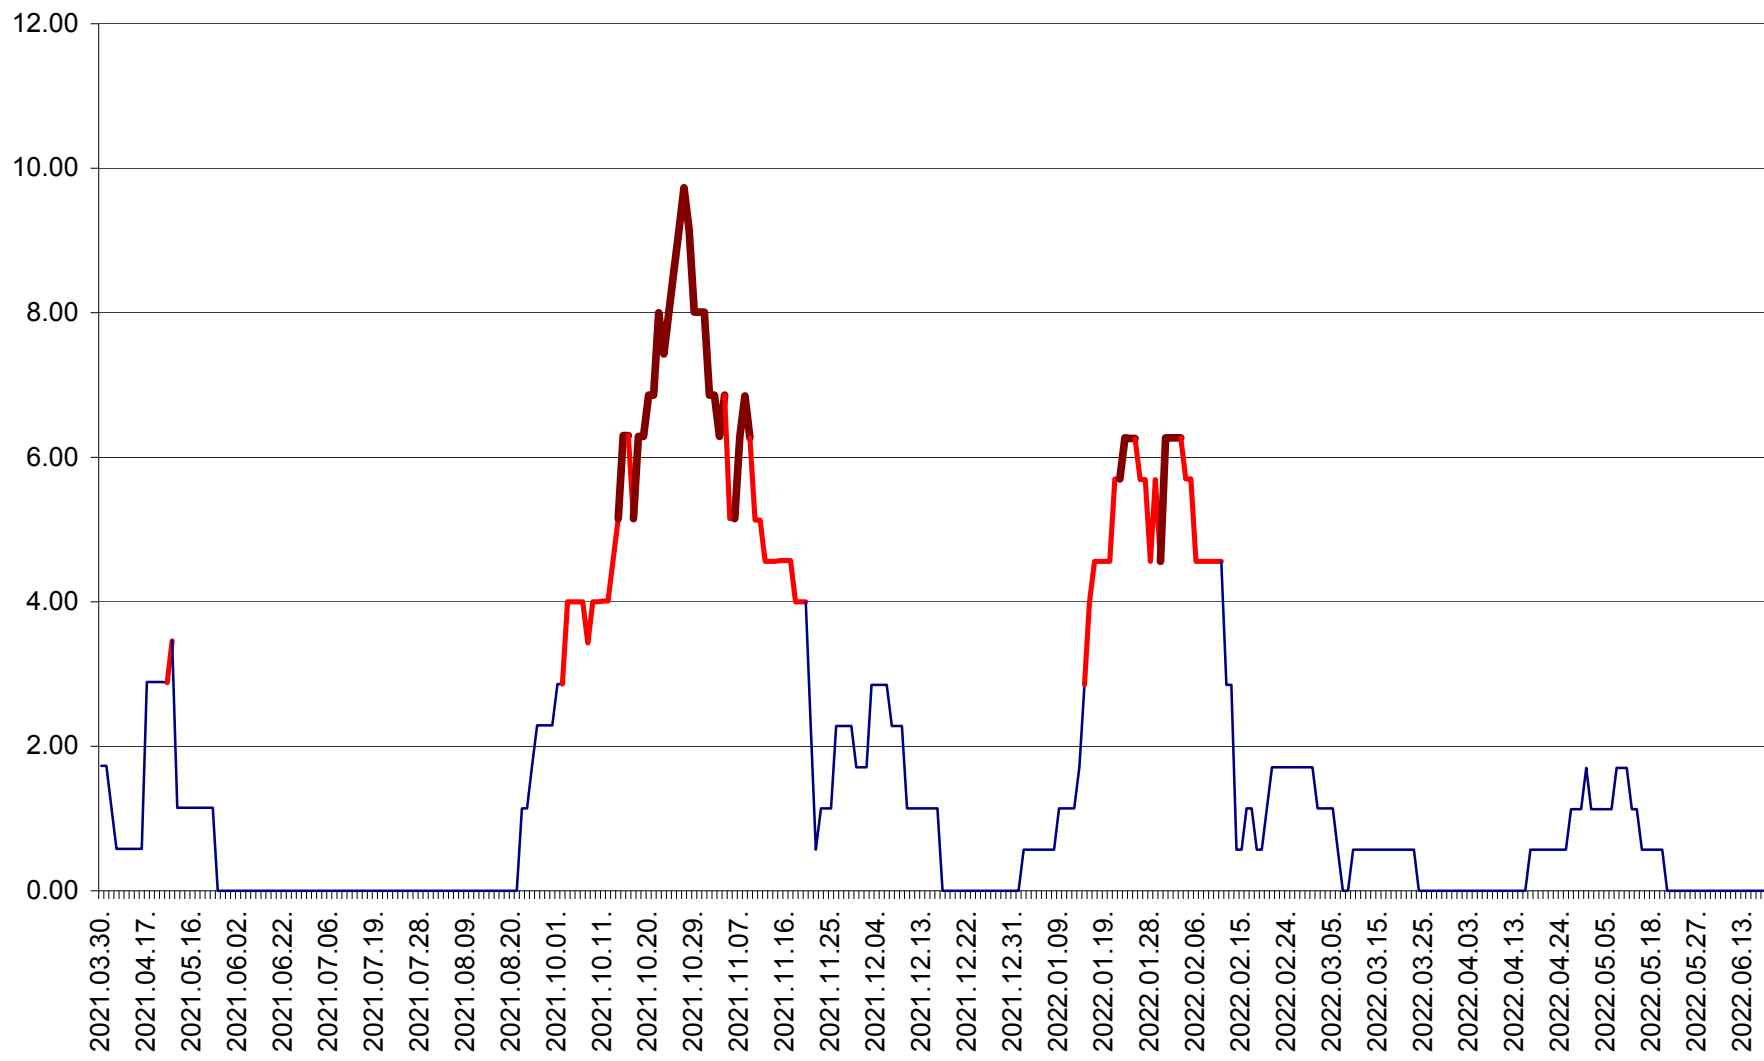

ORAȘ VLĂHIȚA - Evolutia incidentei cumulate pe 14 zile la ‰ de locuitori
2021.04.01. - 2022.06.20.