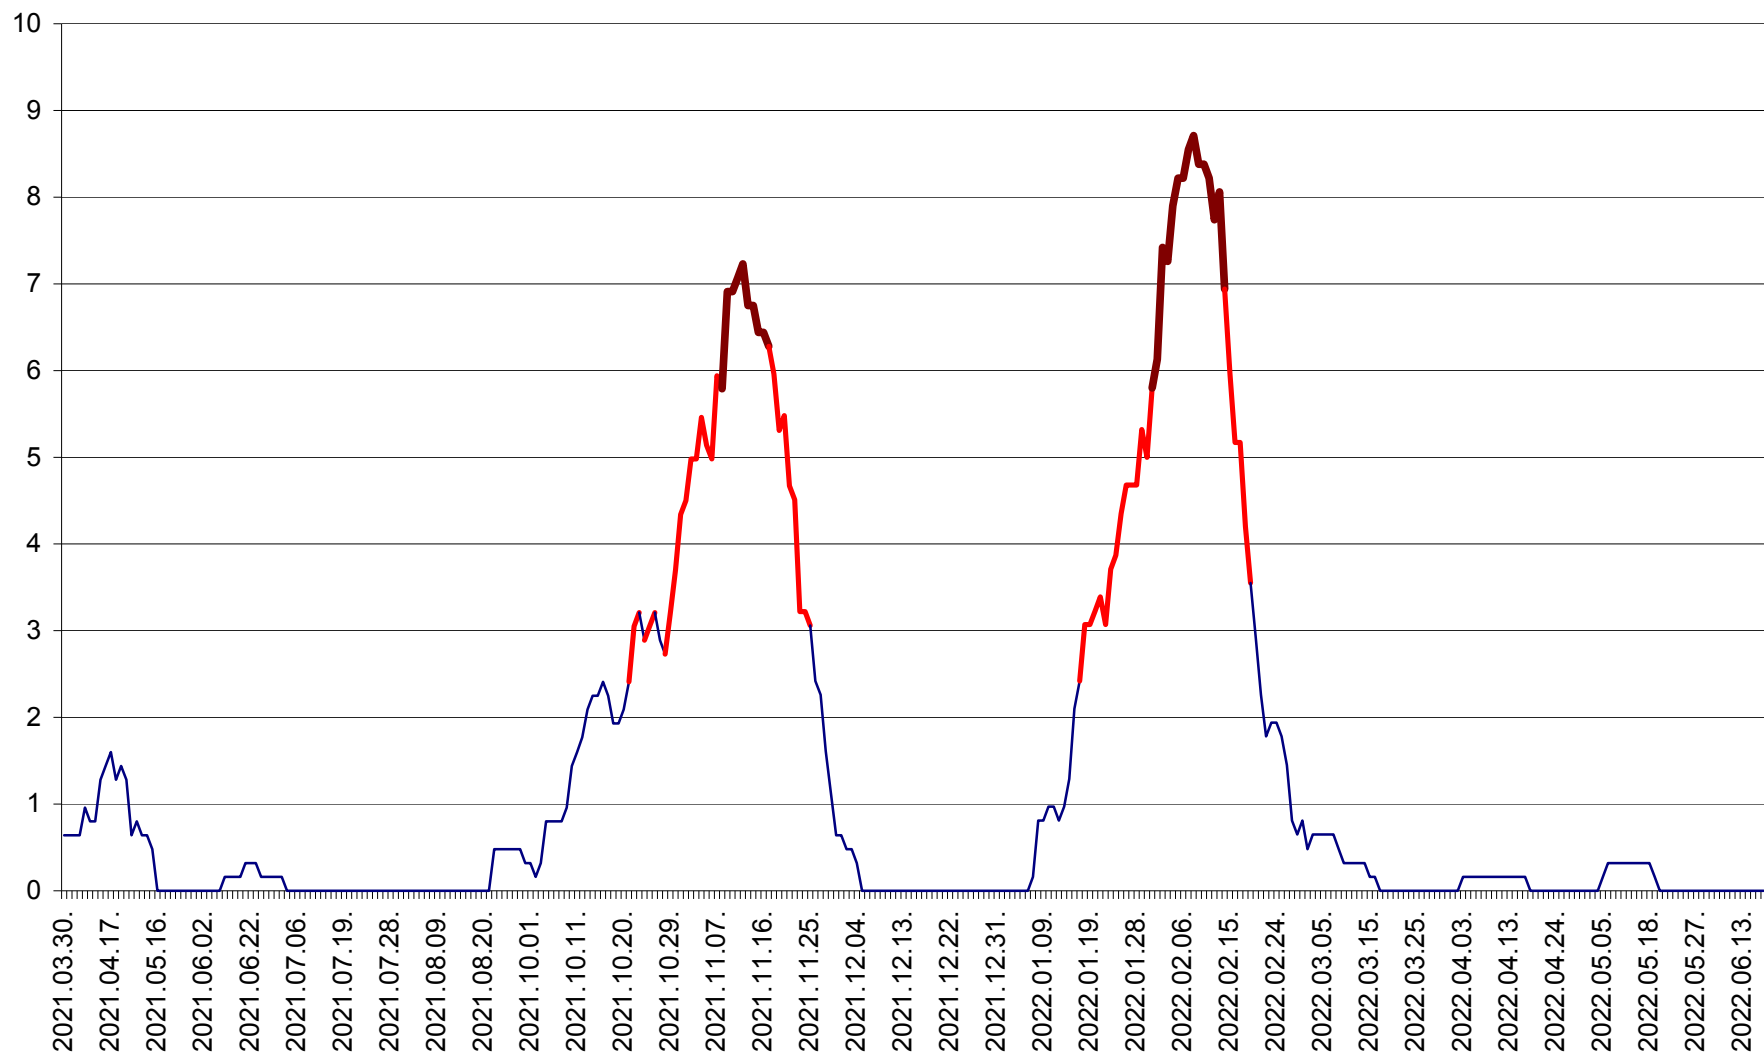

PLĂIEȘII DE JOS - Evoluția incidenței cumulate pe 14 zile la ‰ de locuitori
2021.04.01. - 2022.06.20.

PORUMBENI - Evolutia incidentei cumulate pe 14 zile la ‰ de locuitori
2021.04.01. - 2022.06.20.

PRAID - Evolutia incidentei cumulate pe 14 zile la ‰ de locuitori
2021.04.01. - 2022.06.20.

RACU - Evolutia incidentei cumulate pe 14 zile la ‰ de locuitori
2021.04.01. - 2022.06.20.

REMETEA - Evolutia incidentei cumulate pe 14 zile la % de locuitori
2021.04.01. - 2022.06.20.

SĂCEL - Evolutia incidentei cumulate pe 14 zile la ‰ de locuitori
2021.04.01. - 2022.06.20.

SÂNCRĂIENI - Evolutia incidentei cumulate pe 14 zile la ‰ de locuitori
2021.04.01. - 2022.06.20.

SÂNDOMIC - Evolutia incidentei cumulate pe 14 zile la ‰ de locuitori
2021.04.01. - 2022.06.20.

SÂNMARTIN - Evolutia incidentei cumulate pe 14 zile la ‰ de locuitori
2021.04.01. - 2022.06.20.