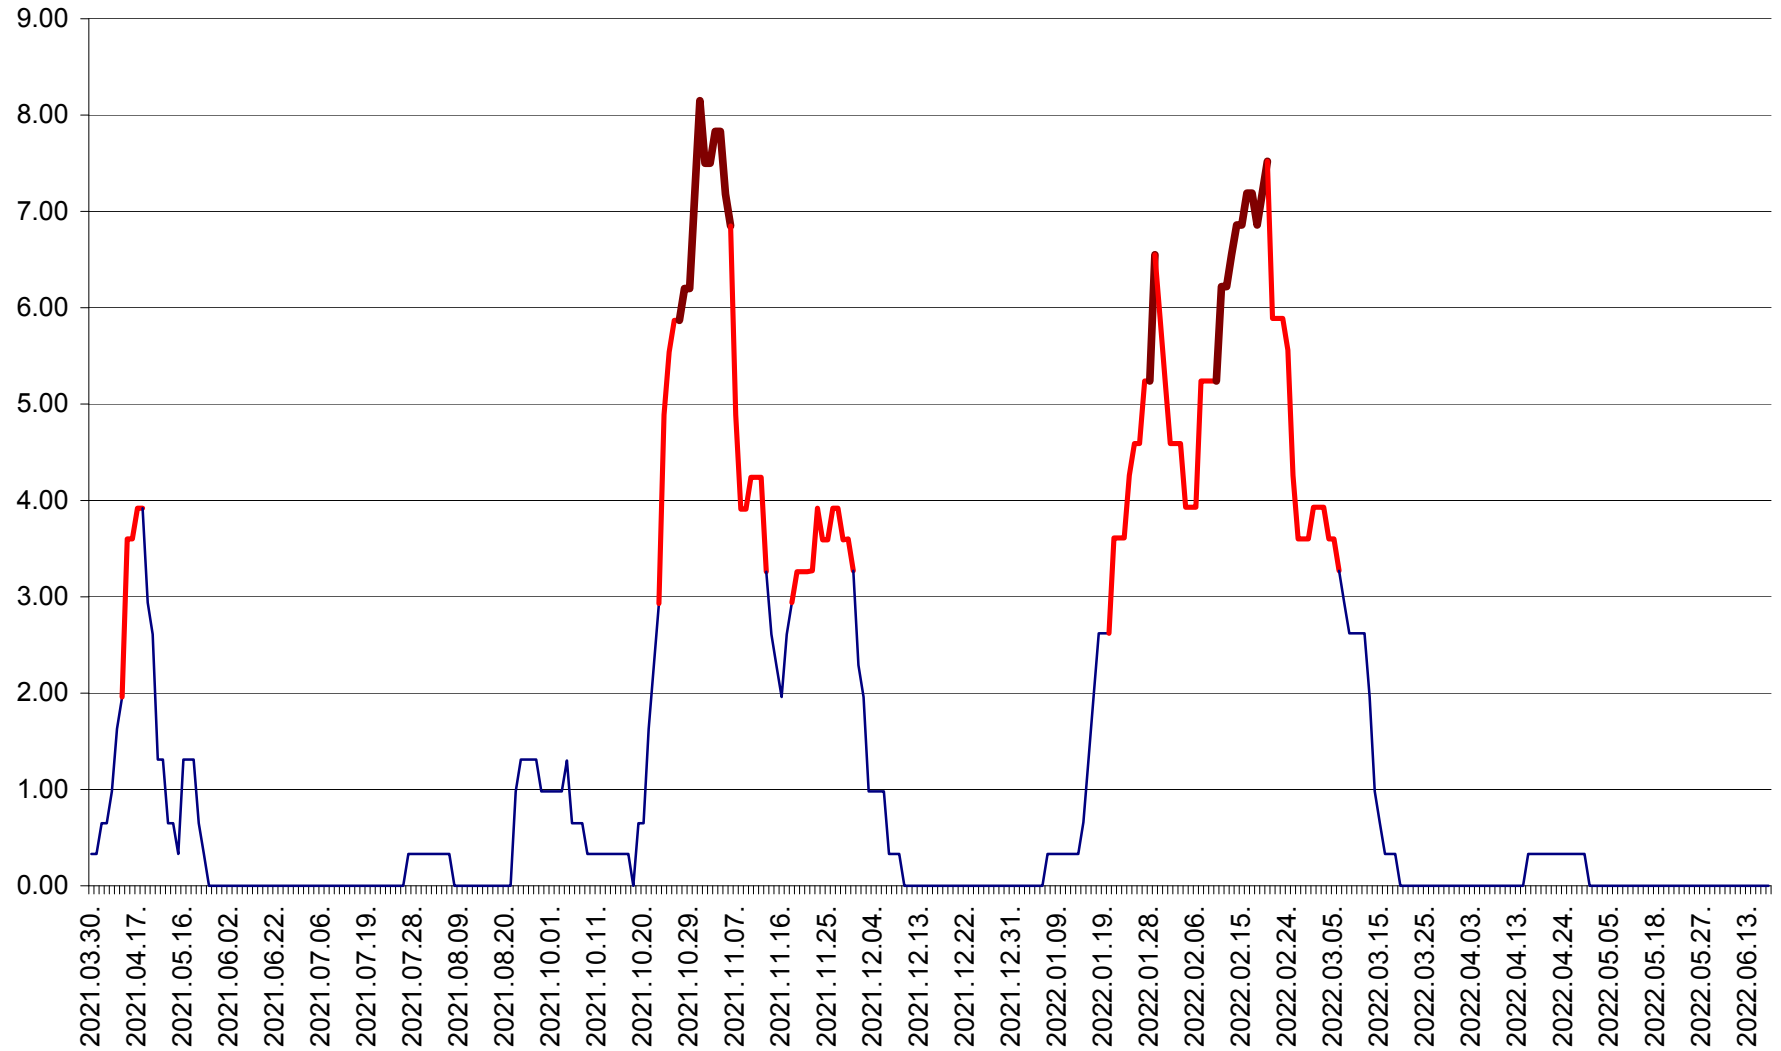

ATID - Evolutia incidentei cumulate pe 14 zile la % de locuitori
2021.04.01. - 2022.06.20.

AVRĂMEȘTI - Evolutia incidentei cumulate pe 14 zile la ‰ de locuitori
2021.04.01. - 2022.06.20.

ORAȘ BĂILE TUȘNAD - Evolutia incidentei cumulate pe 14 zile la ‰ de locuitori
2021.04.01. - 2022.06.20.

ORAȘ BĂLAN - Evoluția incidenței cumulate pe 14 zile la ‰ de locuitori
2021.04.01. - 2022.06.20.

BILBOR - Evolutia incidentei cumulate pe 14 zile la ‰ de locuitori
2021.04.01. - 2022.06.20.

ORAȘ BORSEC - Evolutia incidentei cumulate pe 14 zile la ‰ de locuitori
2021.04.01. - 2022.06.20.

BRĂDEȘTI - Evolutia incidentei cumulate pe 14 zile la ‰ de locuitori
2021.04.01. - 2022.06.20.

CĂPÂLNIȚA - Evoluția incidenței cumulate pe 14 zile la ‰ de locuitori
2021.04.01. - 2022.06.20.

CÂRȚA - Evolutia incidentei cumulate pe 14 zile la ‰ de locuitori
2021.04.01. - 2022.06.20.