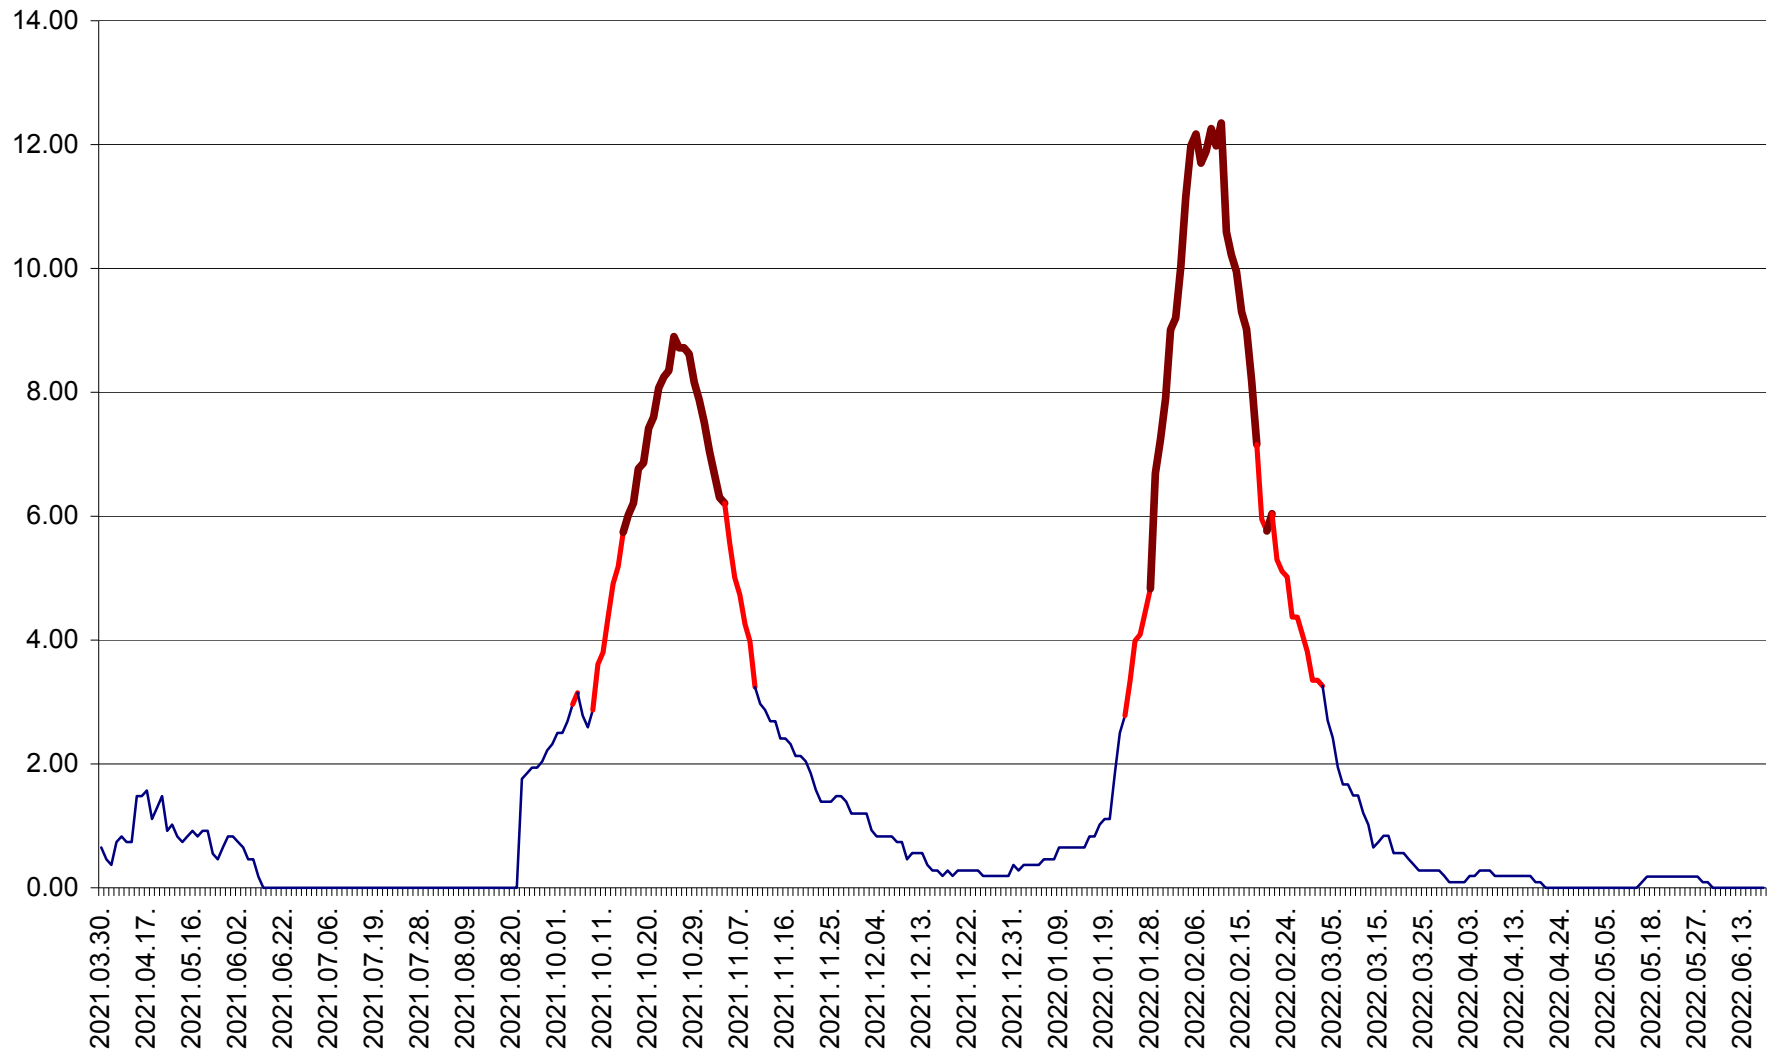

BRĂDEȘTI - Evolutia incidentei cumulate pe 14 zile la ‰ de locuitori
2021.04.01. - 2022.06.20.

CĂPÂLNIȚA - Evoluția incidenței cumulate pe 14 zile la ‰ de locuitori
2021.04.01. - 2022.06.20.

CÂRȚA - Evolutia incidentei cumulate pe 14 zile la ‰ de locuitori
2021.04.01. - 2022.06.20.

CICEU - Evolutia incidentei cumulate pe 14 zile la ‰ de locuitori
2021.04.01. - 2022.06.20.

CIUCSÂNGEORGIU - Evolutia incidentei cumulate pe 14 zile la % de locuitori
2021.04.01. - 2022.06.20.

CIUMANI - Evolutia incidentei cumulate pe 14 zile la ‰ de locuitori
2021.04.01. - 2022.06.20.

CORBU - Evolutia incidentei cumulate pe 14 zile la ‰ de locuitori
2021.04.01. - 2022.06.20.

CORUND - Evolutia incidentei cumulate pe 14 zile la ‰ de locuitori
2021.04.01. - 2022.06.20.

COZMENI - Evolutia incidentei cumulate pe 14 zile la % de locuitori
2021.04.01. - 2022.06.20.

ORAȘ CRISTURU SECUIESC - Evolutia incidentei cumulate pe 14 zile la ‰ de locuitori
2021.04.01. - 2022.06.20.

DĂNEȘTI - Evolutia incidentei cumulate pe 14 zile la ‰ de locuitori
2021.04.01. - 2022.06.20.