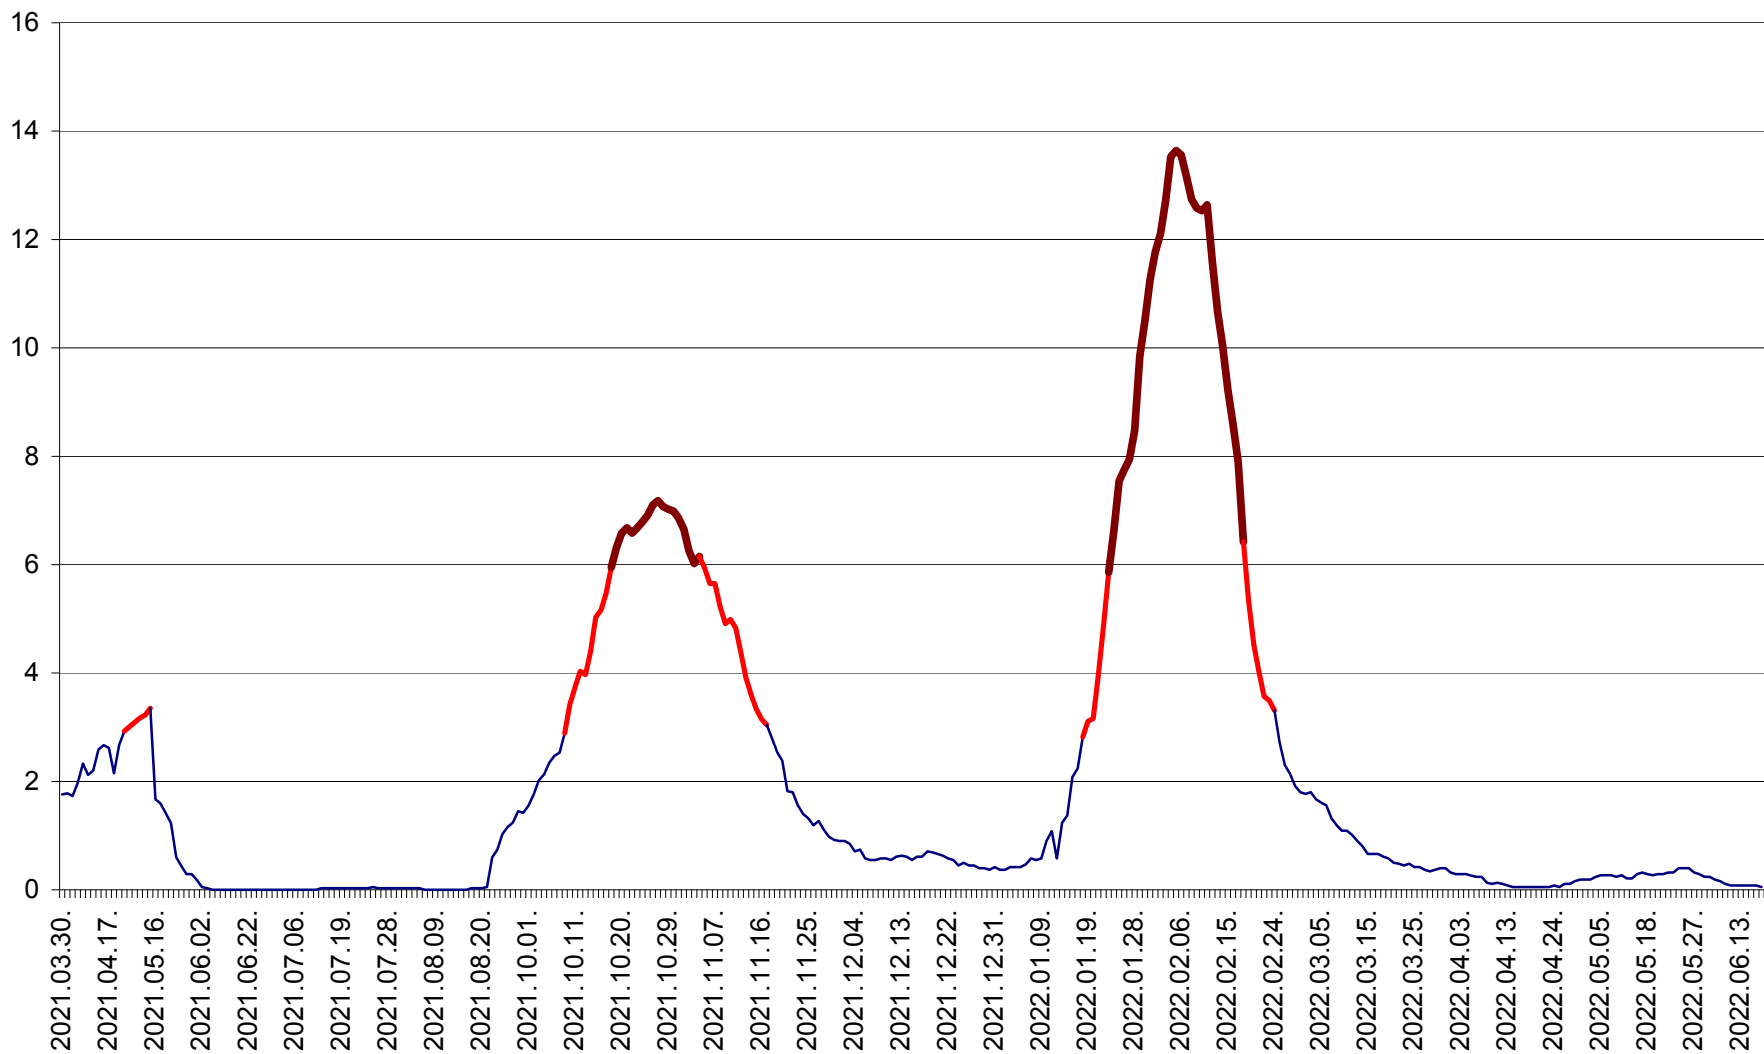

PĂULENI-CIUC - Evolutia incidentei cumulate pe 14 zile la % de locuitori
2021.04.01. - 2022.06.20.