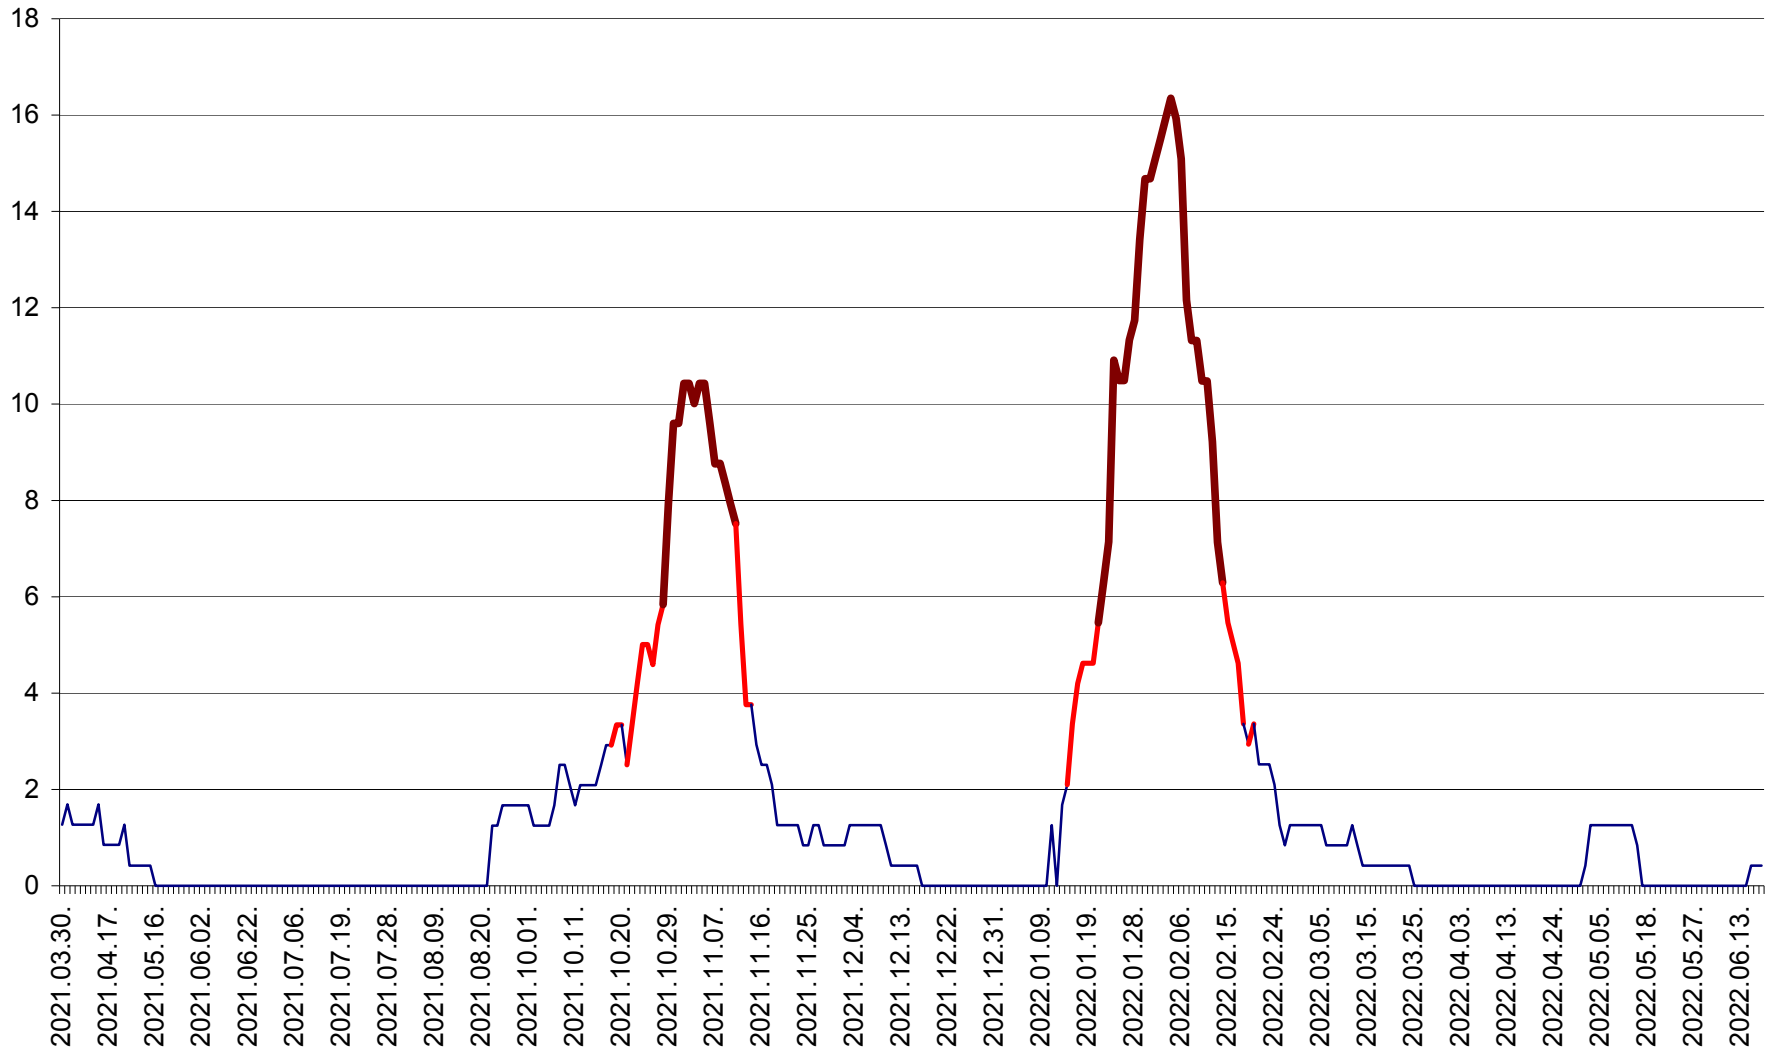

FELICENI - Evolutia incidentei cumulate pe 14 zile la % de locuitori
2021.04.01. - 2022.06.20.

FRUMOASA - Evolutia incidentei cumulate pe 14 zile la ‰ de locuitori
2021.04.01. - 2022.06.20.

GĂLĂUȚAȘ - Evoluția incidenței cumulate pe 14 zile la ‰ de locuitori
2021.04.01. - 2022.06.20.

MUNICIPIUL GHEORGHENI - Evolutia incidentei cumulate pe 14 zile la % de locuitori
2021.04.01. - 2022.06.20.

JOSENI - Evolutia incidentei cumulate pe 14 zile la ‰ de locuitori
2021.04.01. - 2022.06.20.

LĂZAREA - Evolutia incidentei cumulate pe 14 zile la % de locuitori
2021.04.01. - 2022.06.20.

LELICENI - Evolutia incidentei cumulate pe 14 zile la % de locuitori
2021.04.01. - 2022.06.20.

LUETA - Evolutia incidentei cumulate pe 14 zile la ‰ de locuitori
2021.04.01. - 2022.06.20.

LUNCA DE JOS - Evolutia incidentei cumulate pe 14 zile la ‰ de locuitori
2021.04.01. - 2022.06.20.