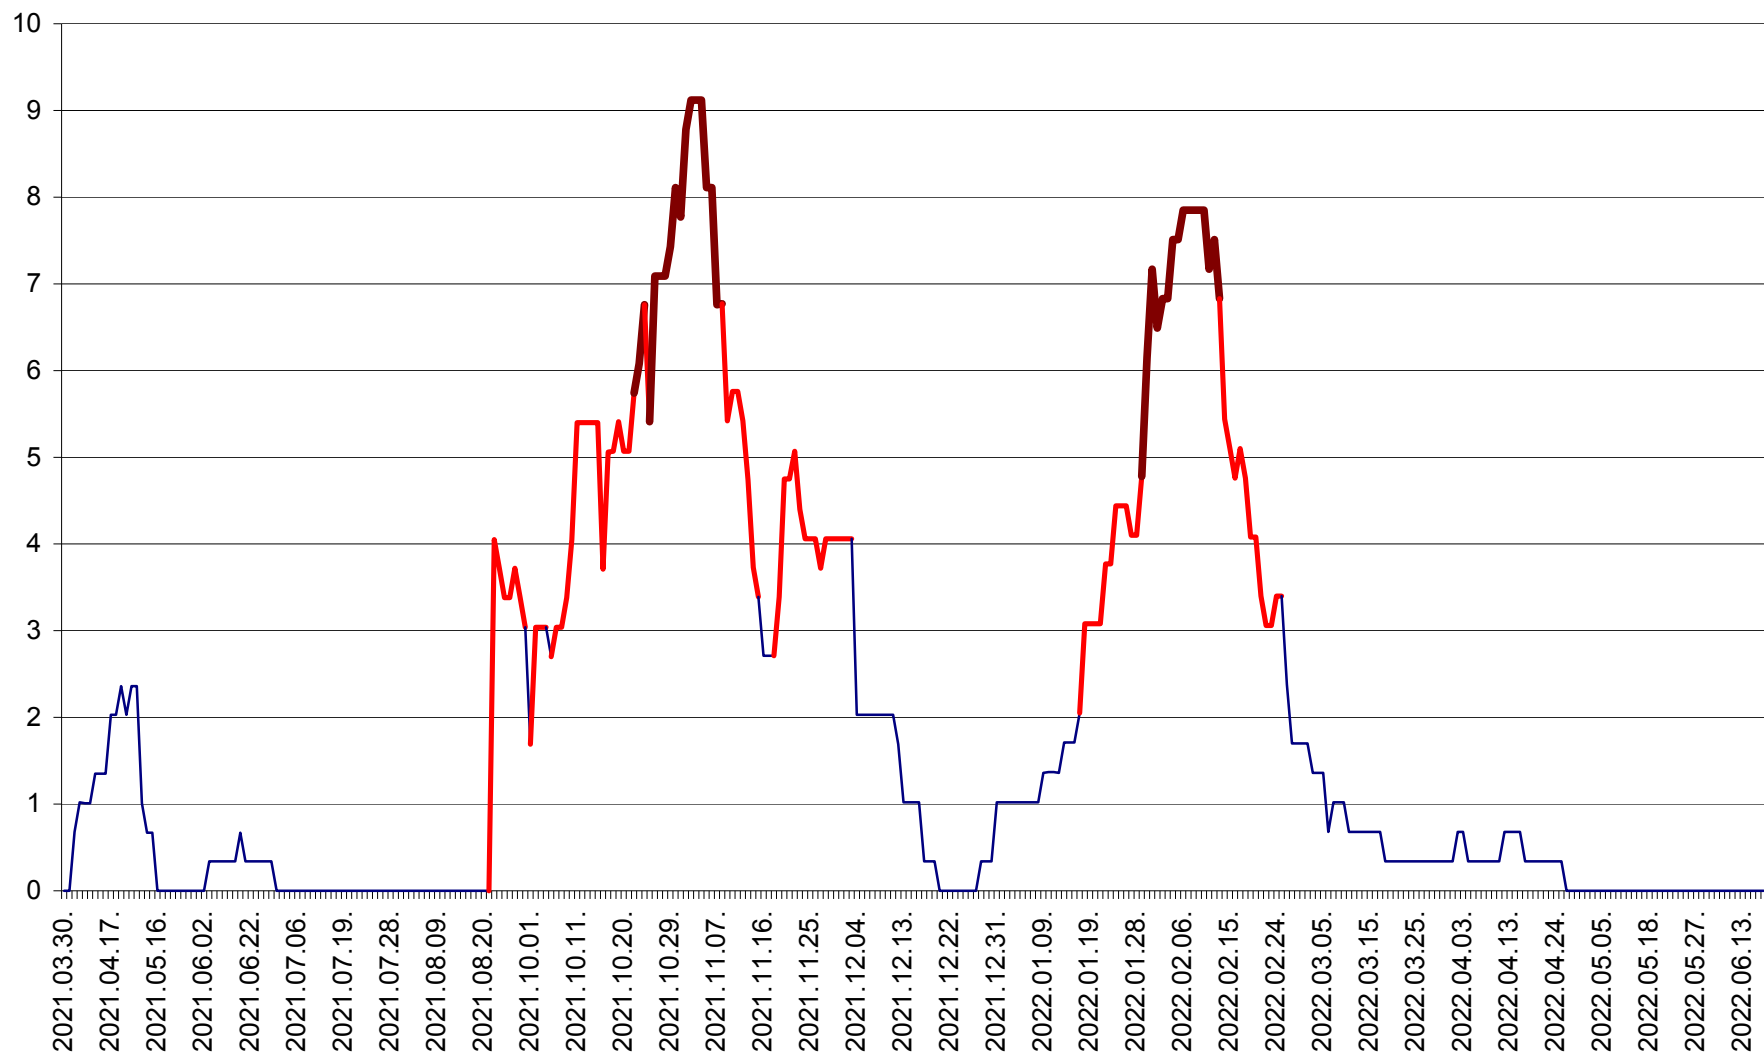

LELICENI - Evolutia incidentei cumulate pe 14 zile la % de locuitori
2021.04.01. - 2022.06.20.

LUETA - Evolutia incidentei cumulate pe 14 zile la ‰ de locuitori
2021.04.01. - 2022.06.20.

LUNCA DE JOS - Evolutia incidentei cumulate pe 14 zile la ‰ de locuitori
2021.04.01. - 2022.06.20.

LUNCA DE SUS - Evolutia incidentei cumulate pe 14 zile la ‰ de locuitori
2021.04.01. - 2022.06.20.

LUPENI - Evolutia incidentei cumulate pe 14 zile la ‰ de locuitori
2021.04.01. - 2022.06.20.

MĂDĂRAȘ - Evolutia incidentei cumulate pe 14 zile la ‰ de locuitori
2021.04.01. - 2022.06.20.

MĂRTINIȘ - Evolutia incidentei cumulate pe 14 zile la % de locuitori
2021.04.01. - 2022.06.20.

MEREȘTI - Evolutia incidentei cumulate pe 14 zile la ‰ de locuitori
2021.04.01. - 2022.06.20.

MUNICIPIUL MIERCUREA-CIUC - Evolutia incidentei cumulate pe 14 zile la ‰ de locuitori
2021.04.01. - 2022.06.20.