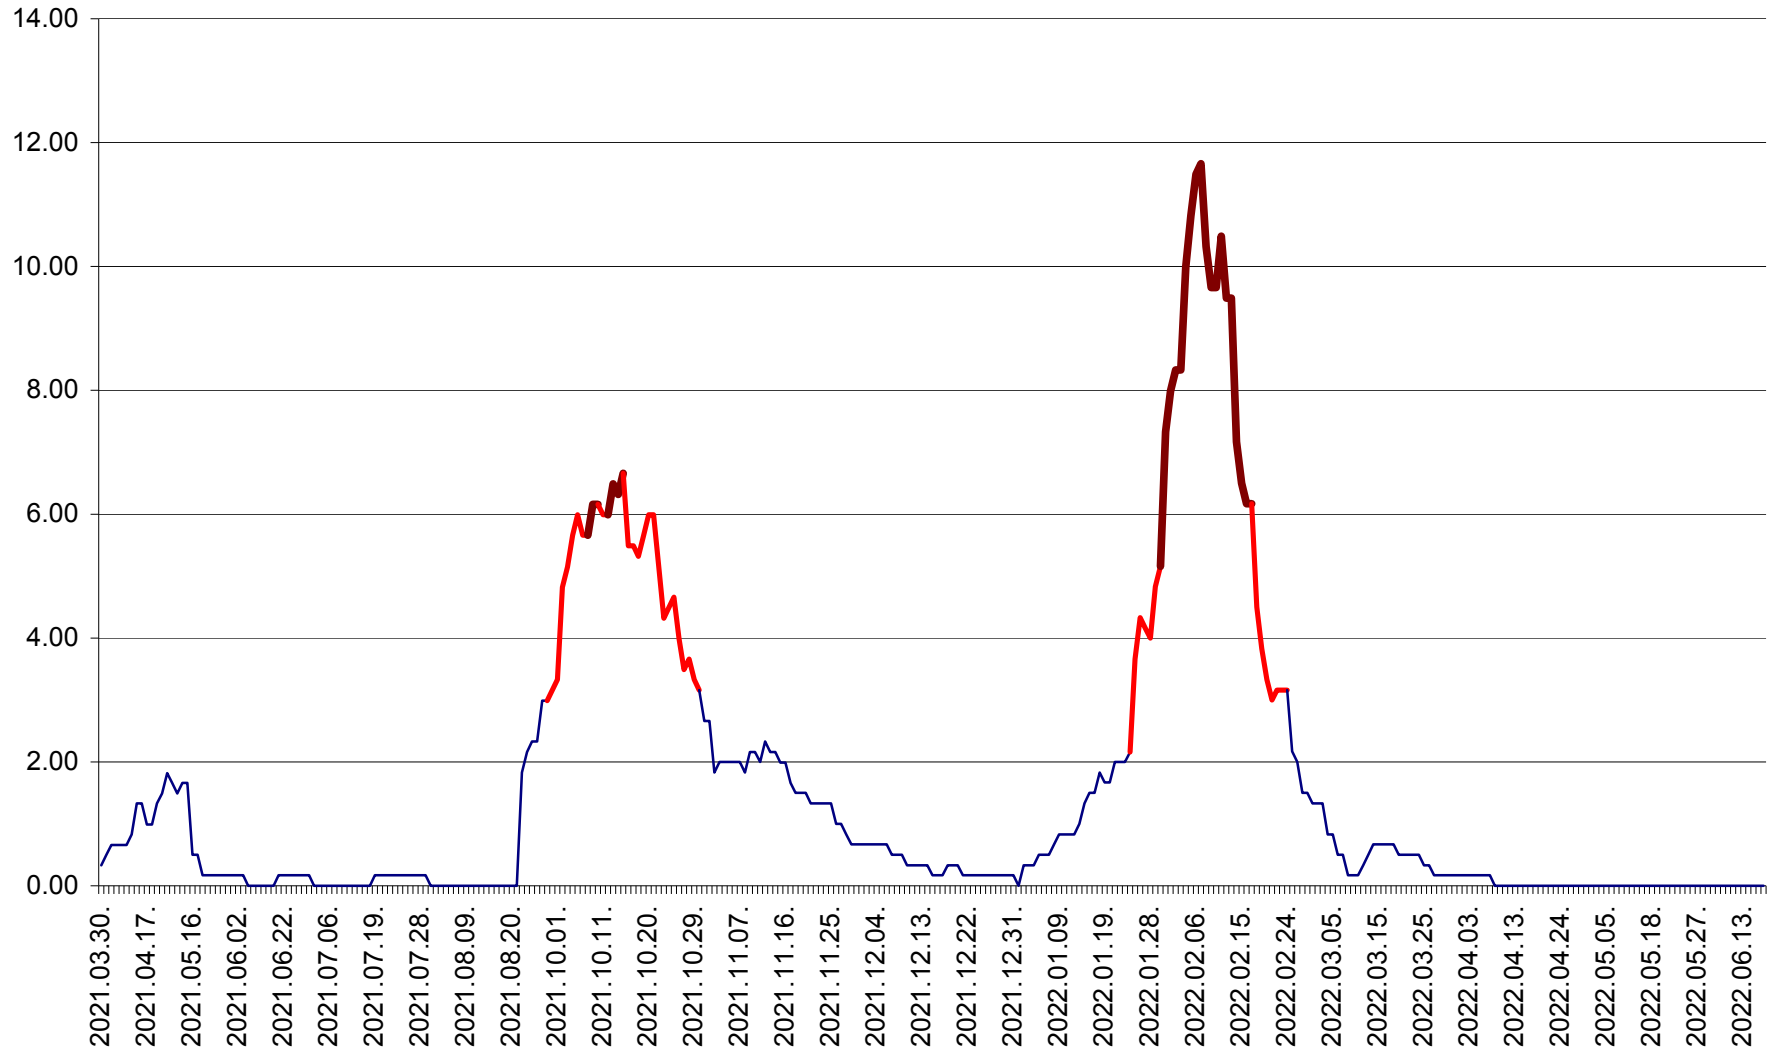

TUȘNAD - Evolutia incidentei cumulate pe 14 zile la ‰ de locuitori
2021.04.01. - 2022.06.20.

ULIEȘ - Evoluția incidenței cumulate pe 14 zile la ‰ de locuitori
2021.04.01. - 2022.06.20.

VĂRȘAG - Evolutia incidentei cumulate pe 14 zile la ‰ de locuitori
2021.04.01. - 2022.06.20.

ORAȘ VLĂHIȚA - Evolutia incidentei cumulate pe 14 zile la ‰ de locuitori
2021.04.01. - 2022.06.20.

VOȘLĂBENI - Evolutia incidentei cumulate pe 14 zile la ‰ de locuitori
2021.04.01. - 2022.06.20.

ZETEA - Evolutia incidentei cumulate pe 14 zile la ‰ de locuitori
2021.04.01. - 2022.06.20.