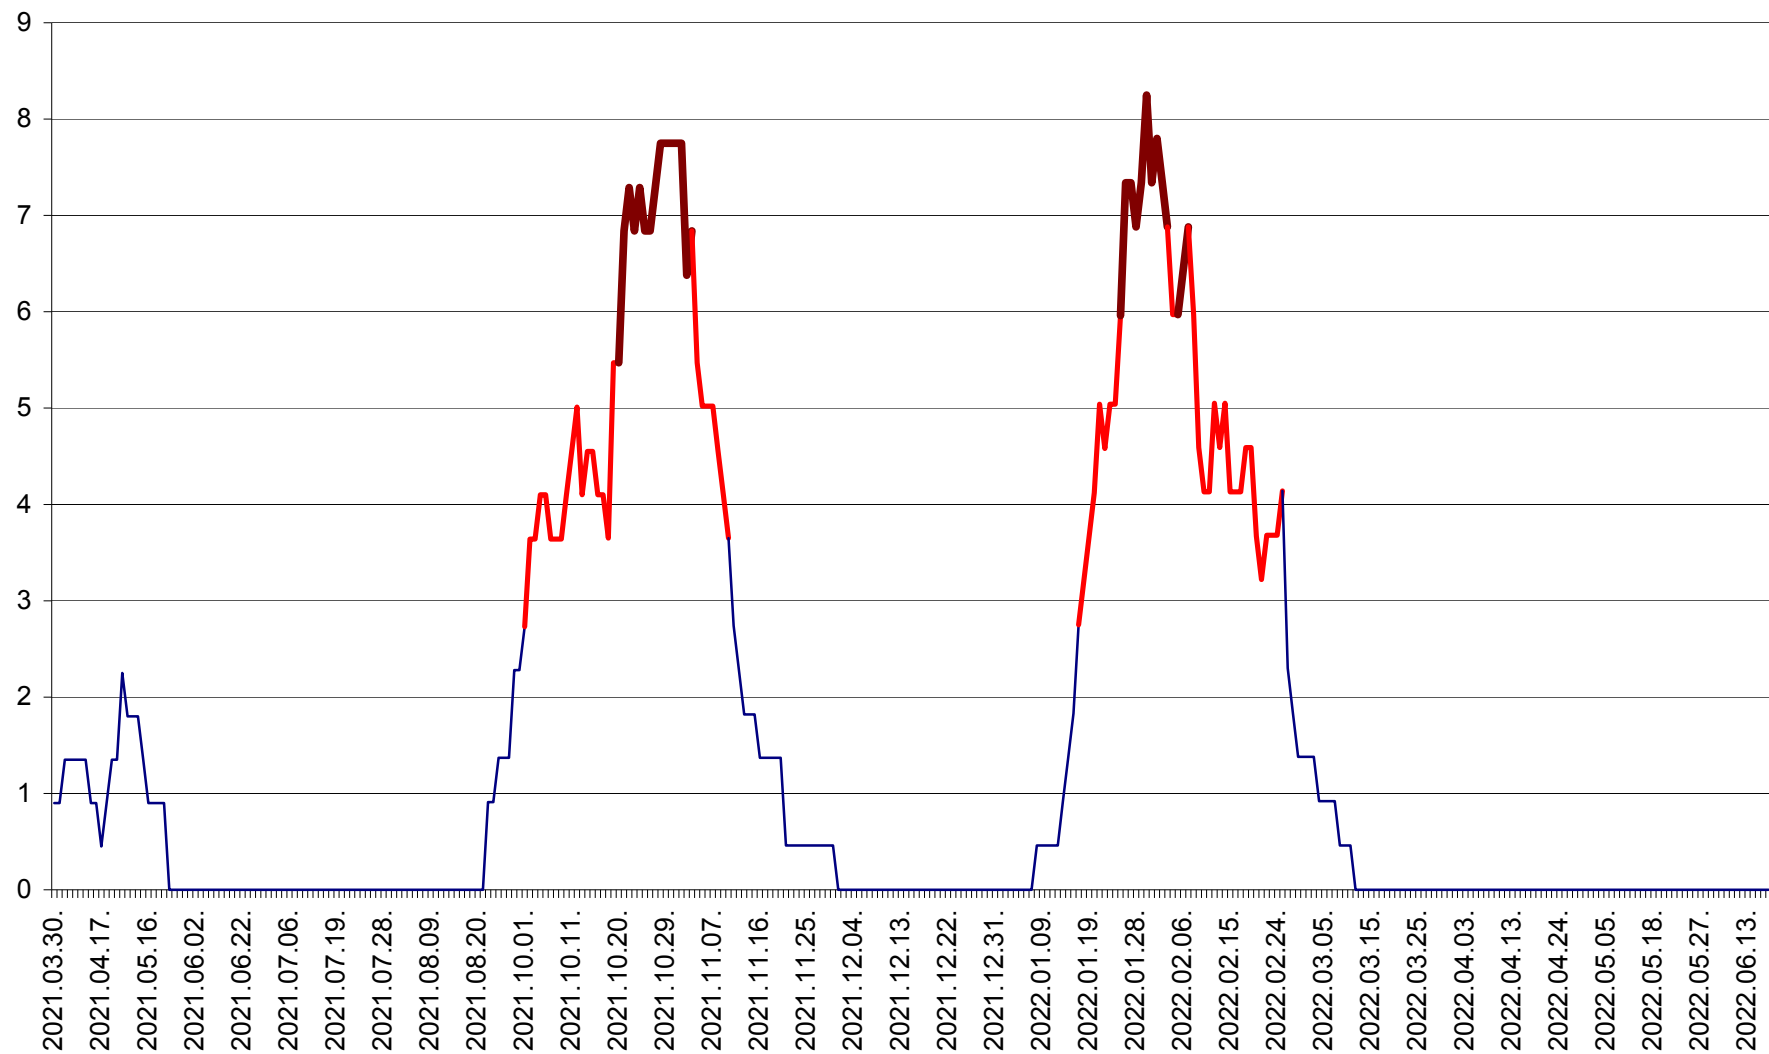

RACU - Evolutia incidentei cumulate pe 14 zile la ‰ de locuitori
2021.04.01. - 2022.06.20.

REMETEA - Evolutia incidentei cumulate pe 14 zile la % de locuitori
2021.04.01. - 2022.06.20.

SĂCEL - Evolutia incidentei cumulate pe 14 zile la ‰ de locuitori
2021.04.01. - 2022.06.20.

SÂNCRĂIENI - Evolutia incidentei cumulate pe 14 zile la ‰ de locuitori
2021.04.01. - 2022.06.20.

SÂNDOMIC - Evolutia incidentei cumulate pe 14 zile la ‰ de locuitori
2021.04.01. - 2022.06.20.

SÂNMARTIN - Evolutia incidentei cumulate pe 14 zile la ‰ de locuitori
2021.04.01. - 2022.06.20.

SÂNSIMION - Evolutia incidentei cumulate pe 14 zile la ‰ de locuitori
2021.04.01. - 2022.06.20.

SÂNTIMBRU - Evolutia incidentei cumulate pe 14 zile la ‰ de locuitori
2021.04.01. - 2022.06.20.

SĂRMAȘ - Evolutia incidentei cumulate pe 14 zile la ‰ de locuitori
2021.04.01. - 2022.06.20.