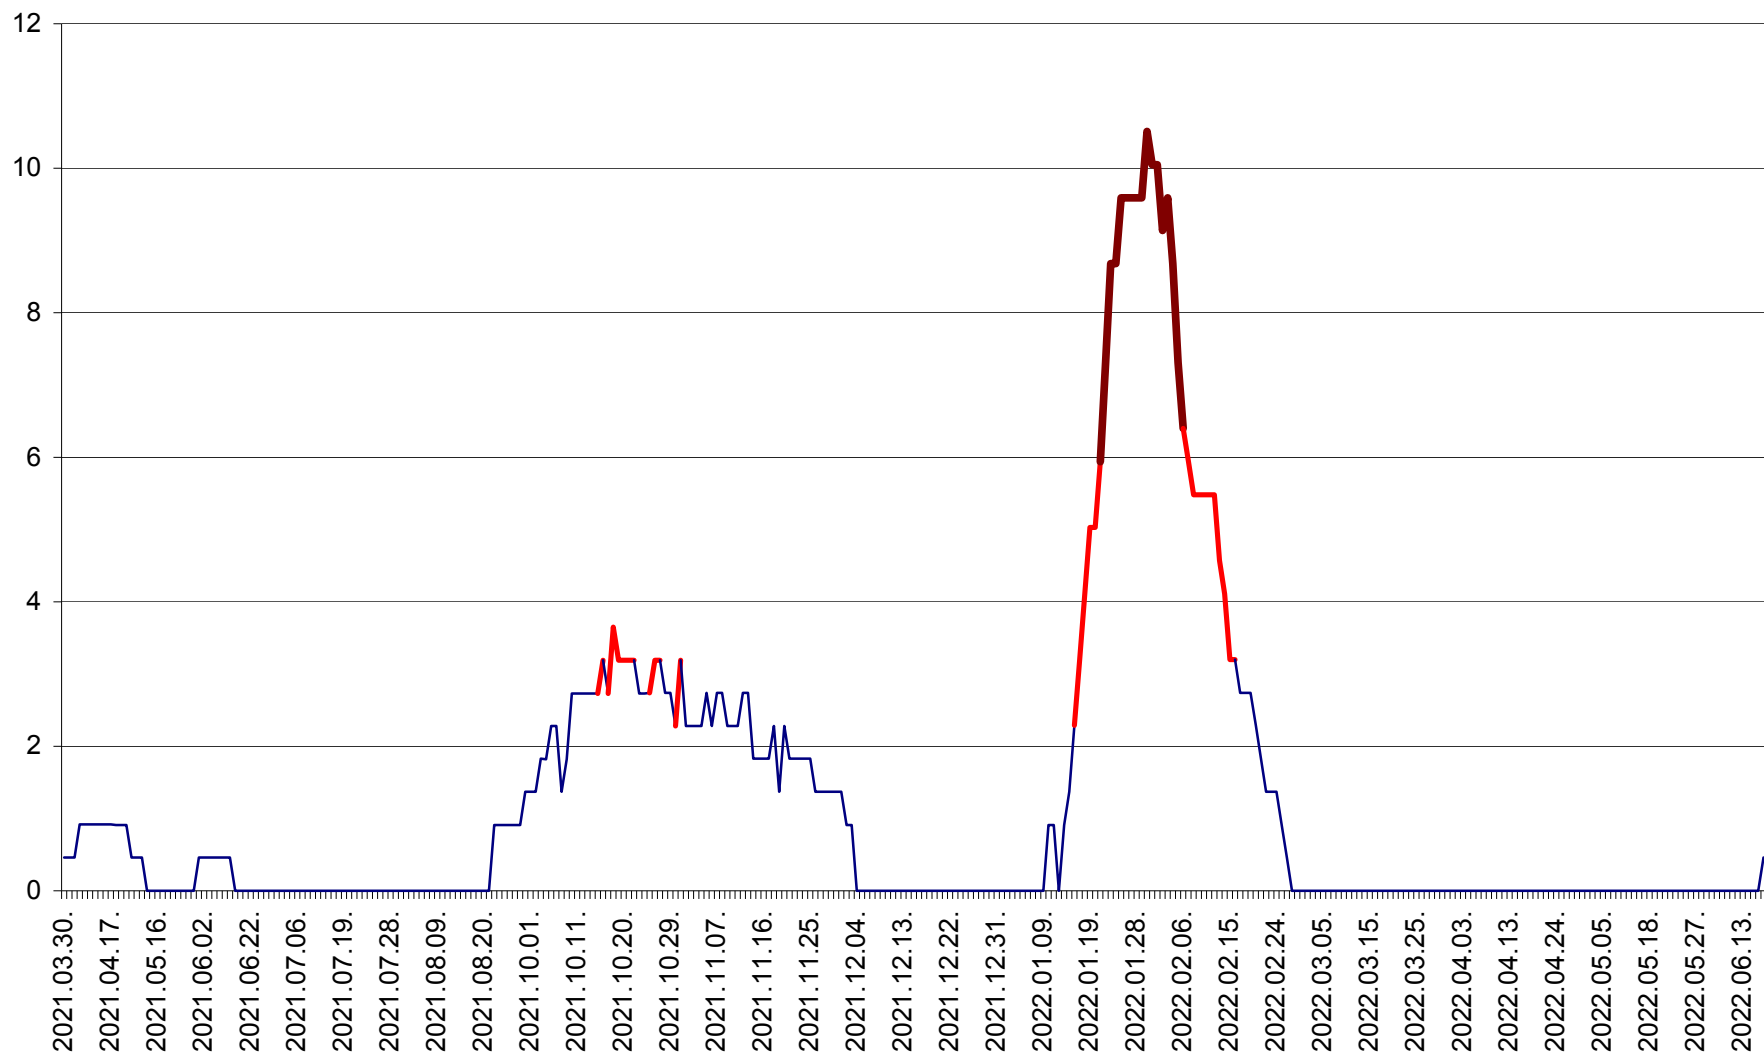

CICEU - Evolutia incidentei cumulate pe 14 zile la ‰ de locuitori
2021.04.01. - 2022.06.20.

CIUCSÂNGEORGIU - Evolutia incidentei cumulate pe 14 zile la % de locuitori
2021.04.01. - 2022.06.20.

CIUMANI - Evolutia incidentei cumulate pe 14 zile la ‰ de locuitori
2021.04.01. - 2022.06.20.

CORBU - Evolutia incidentei cumulate pe 14 zile la ‰ de locuitori
2021.04.01. - 2022.06.20.

CORUND - Evolutia incidentei cumulate pe 14 zile la ‰ de locuitori
2021.04.01. - 2022.06.20.

COZMENI - Evolutia incidentei cumulate pe 14 zile la % de locuitori
2021.04.01. - 2022.06.20.

ORAȘ CRISTURU SECUIESC - Evolutia incidentei cumulate pe 14 zile la ‰ de locuitori
2021.04.01. - 2022.06.20.

DĂNEȘTI - Evolutia incidentei cumulate pe 14 zile la ‰ de locuitori
2021.04.01. - 2022.06.20.

DÂRJIU - Evolutia incidentei cumulate pe 14 zile la ‰ de locuitori
2021.04.01. - 2022.06.20.

DEALU - Evolutia incidentei cumulate pe 14 zile la ‰ de locuitori
2021.04.01. - 2022.06.20.

DITRĂU - Evolutia incidentei cumulate pe 14 zile la ‰ de locuitori
2021.04.01. - 2022.06.20.