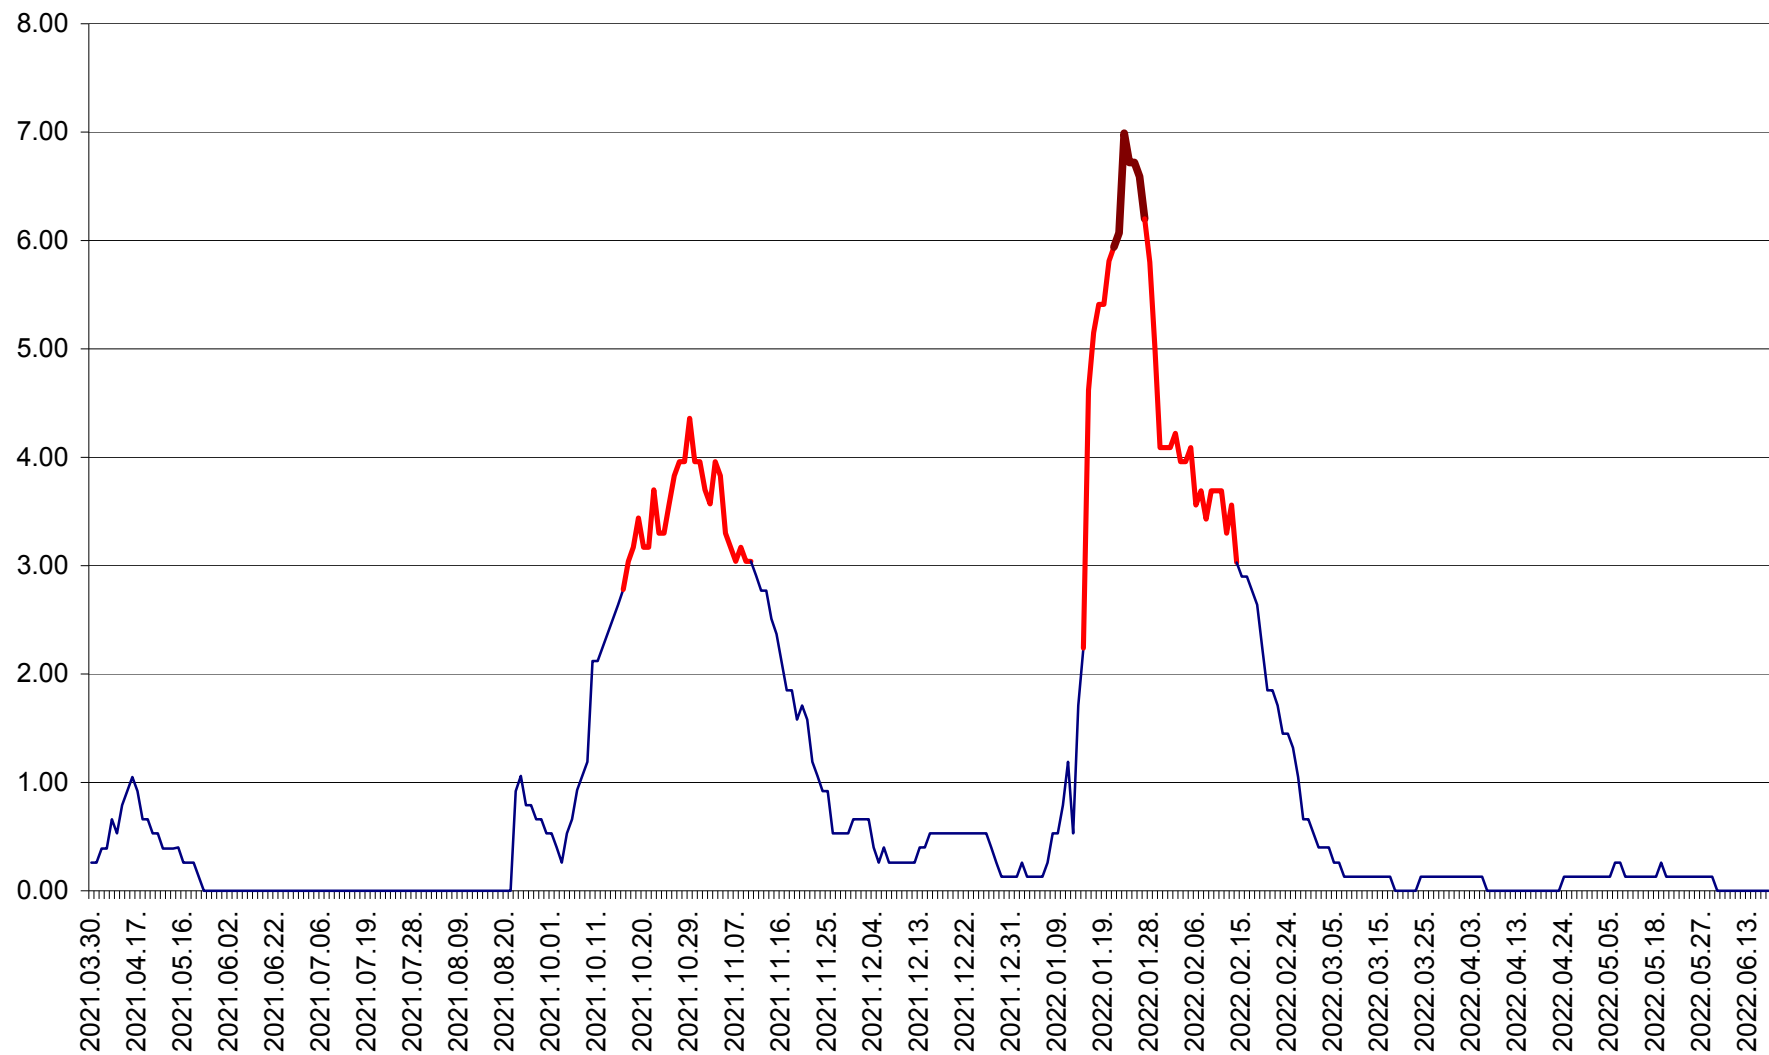

TUȘNAD - Evolutia incidentei cumulate pe 14 zile la ‰ de locuitori
2021.04.01. - 2022.06.20.

ULIEȘ - Evoluția incidenței cumulate pe 14 zile la ‰ de locuitori
2021.04.01. - 2022.06.20.

VĂRȘAG - Evolutia incidentei cumulate pe 14 zile la ‰ de locuitori
2021.04.01. - 2022.06.20.

ORAȘ VLĂHIȚA - Evolutia incidentei cumulate pe 14 zile la ‰ de locuitori
2021.04.01. - 2022.06.20.

VOȘLĂBENI - Evolutia incidentei cumulate pe 14 zile la ‰ de locuitori
2021.04.01. - 2022.06.20.

ZETEA - Evolutia incidentei cumulate pe 14 zile la ‰ de locuitori
2021.04.01. - 2022.06.20.