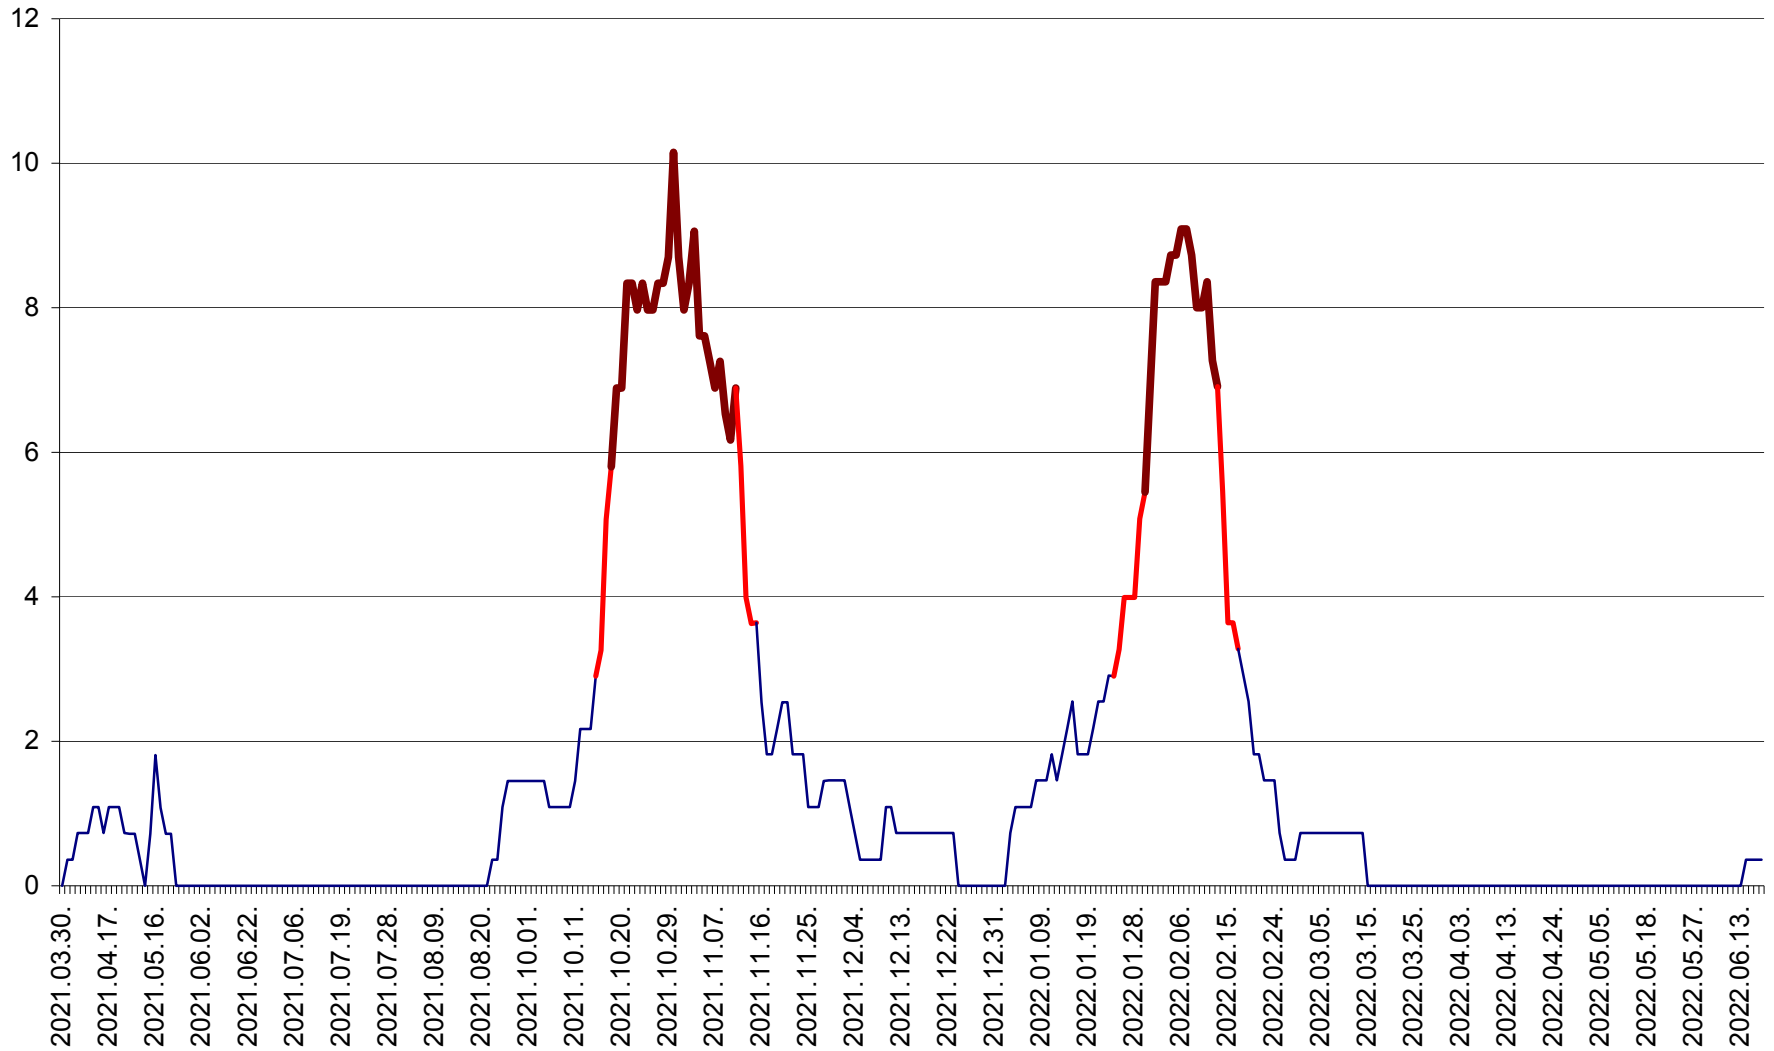

LUNCA DE SUS - Evolutia incidentei cumulate pe 14 zile la ‰ de locuitori
2021.04.01. - 2022.06.20.

LUPENI - Evolutia incidentei cumulate pe 14 zile la ‰ de locuitori
2021.04.01. - 2022.06.20.

MĂDĂRAȘ - Evolutia incidentei cumulate pe 14 zile la ‰ de locuitori
2021.04.01. - 2022.06.20.

MĂRTINIȘ - Evolutia incidentei cumulate pe 14 zile la % de locuitori
2021.04.01. - 2022.06.20.

MEREȘTI - Evolutia incidentei cumulate pe 14 zile la ‰ de locuitori
2021.04.01. - 2022.06.20.

MUNICIPIUL MIERCUREA-CIUC - Evolutia incidentei cumulate pe 14 zile la ‰ de locuitori
2021.04.01. - 2022.06.20.

MIHĂILENI - Evolutia incidentei cumulate pe 14 zile la ‰ de locuitori
2021.04.01. - 2022.06.20.

MUGENI - Evolutia incidentei cumulate pe 14 zile la ‰ de locuitori
2021.04.01. - 2022.06.20.

OCLAND - Evolutia incidentei cumulate pe 14 zile la ‰ de locuitori
2021.04.01. - 2022.06.20.