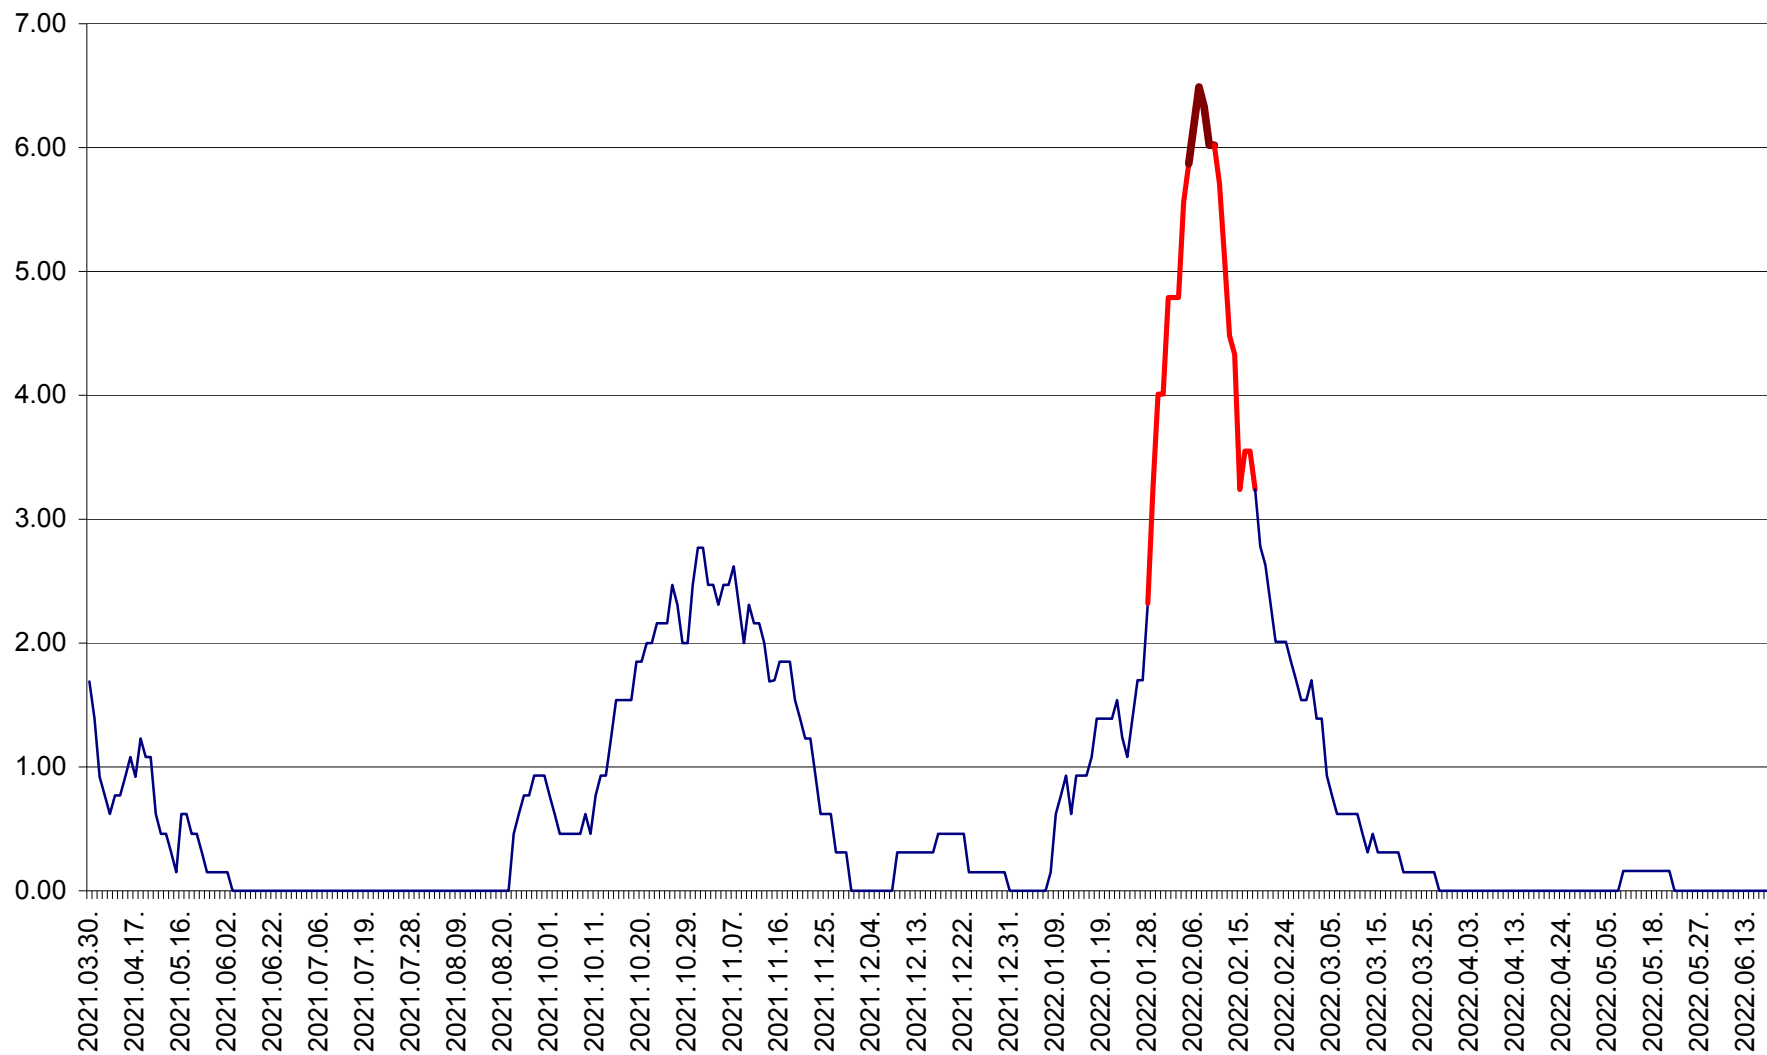

ORAȘ BĂLAN - Evoluția incidenței cumulate pe 14 zile la ‰ de locuitori
2021.04.01. - 2022.06.20.

BILBOR - Evolutia incidentei cumulate pe 14 zile la ‰ de locuitori
2021.04.01. - 2022.06.20.

ORAȘ BORSEC - Evolutia incidentei cumulate pe 14 zile la ‰ de locuitori
2021.04.01. - 2022.06.20.

BRĂDEȘTI - Evolutia incidentei cumulate pe 14 zile la ‰ de locuitori
2021.04.01. - 2022.06.20.

CĂPÂLNIȚA - Evoluția incidenței cumulate pe 14 zile la ‰ de locuitori
2021.04.01. - 2022.06.20.

CÂRȚA - Evolutia incidentei cumulate pe 14 zile la ‰ de locuitori
2021.04.01. - 2022.06.20.

CICEU - Evolutia incidentei cumulate pe 14 zile la ‰ de locuitori
2021.04.01. - 2022.06.20.

CIUCSÂNGEORGIU - Evolutia incidentei cumulate pe 14 zile la % de locuitori
2021.04.01. - 2022.06.20.

CIUMANI - Evolutia incidentei cumulate pe 14 zile la ‰ de locuitori
2021.04.01. - 2022.06.20.

CORBU - Evolutia incidentei cumulate pe 14 zile la ‰ de locuitori
2021.04.01. - 2022.06.20.

CORUND - Evolutia incidentei cumulate pe 14 zile la ‰ de locuitori
2021.04.01. - 2022.06.20.

COZMENI - Evolutia incidentei cumulate pe 14 zile la % de locuitori
2021.04.01. - 2022.06.20.