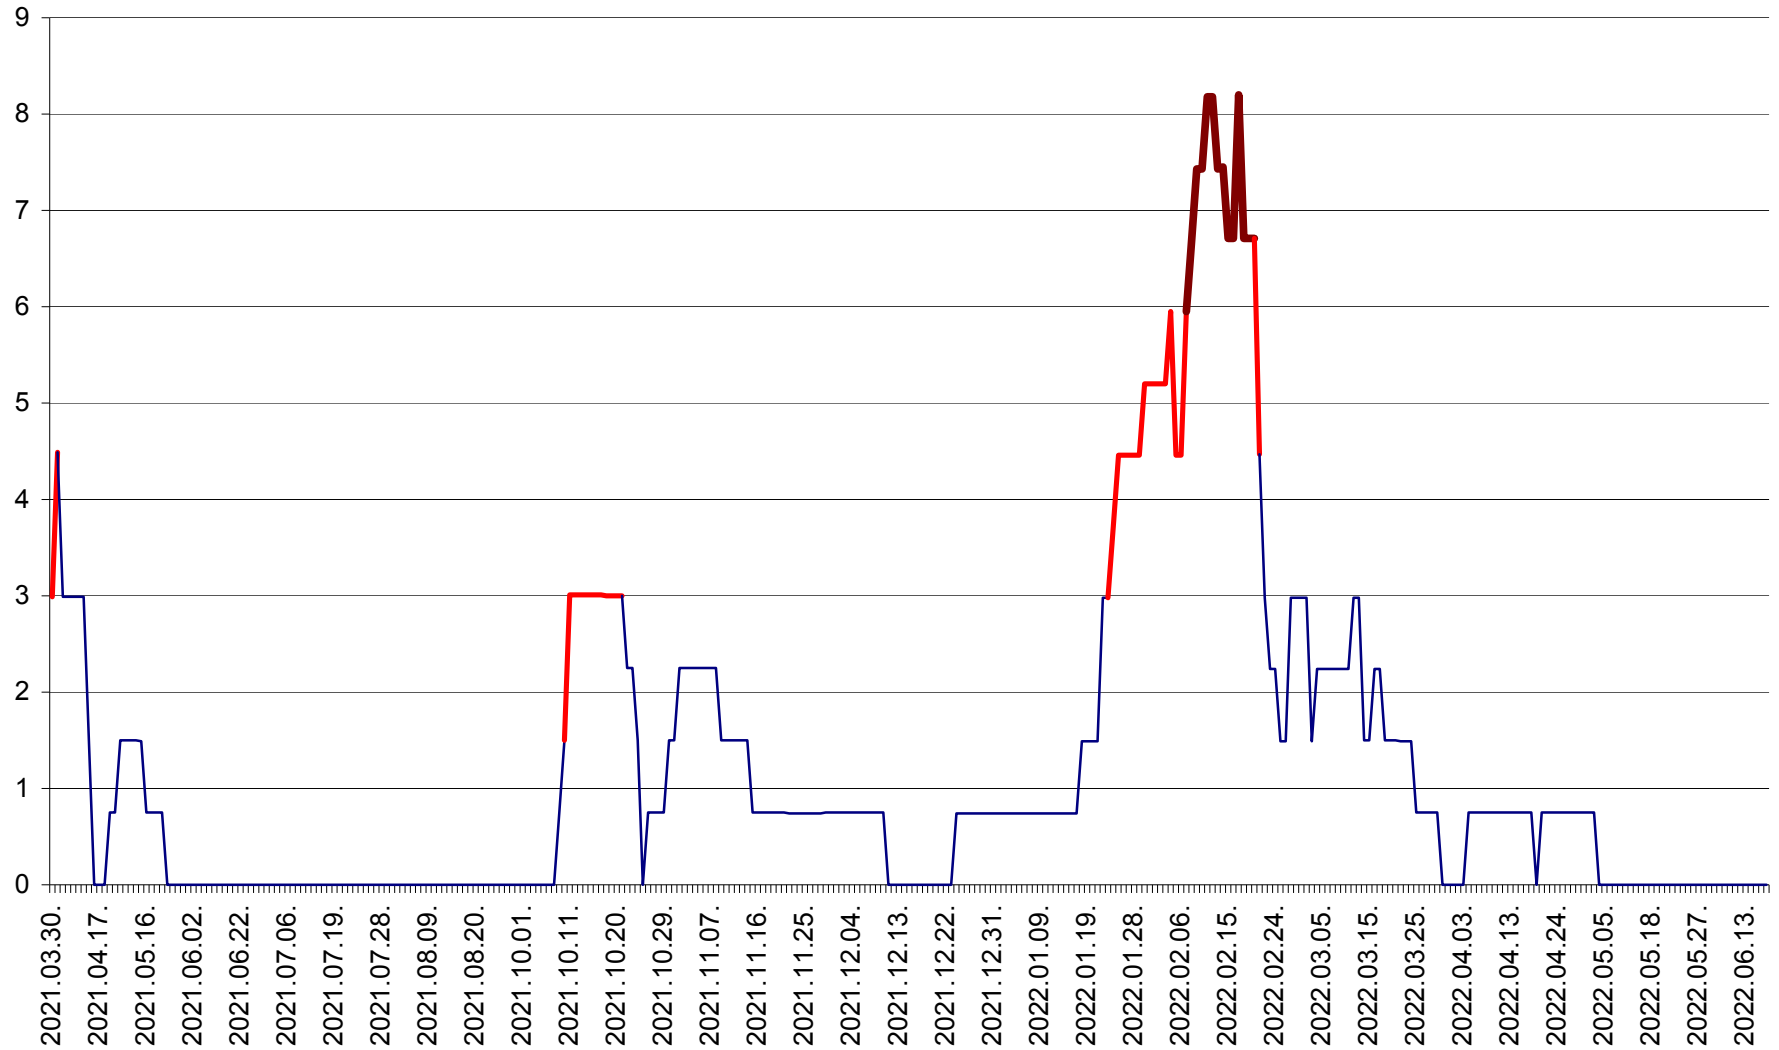

LELICENI - Evolutia incidentei cumulate pe 14 zile la % de locuitori
2021.04.01. - 2022.06.20.

LUETA - Evolutia incidentei cumulate pe 14 zile la ‰ de locuitori
2021.04.01. - 2022.06.20.

LUNCA DE JOS - Evolutia incidentei cumulate pe 14 zile la ‰ de locuitori
2021.04.01. - 2022.06.20.

LUNCA DE SUS - Evolutia incidentei cumulate pe 14 zile la ‰ de locuitori
2021.04.01. - 2022.06.20.

LUPENI - Evolutia incidentei cumulate pe 14 zile la ‰ de locuitori
2021.04.01. - 2022.06.20.

MĂDĂRAȘ - Evolutia incidentei cumulate pe 14 zile la ‰ de locuitori
2021.04.01. - 2022.06.20.

MĂRTINIȘ - Evolutia incidentei cumulate pe 14 zile la % de locuitori
2021.04.01. - 2022.06.20.

MEREȘTI - Evolutia incidentei cumulate pe 14 zile la ‰ de locuitori
2021.04.01. - 2022.06.20.

MUNICIPIUL MIERCUREA-CIUC - Evolutia incidentei cumulate pe 14 zile la ‰ de locuitori
2021.04.01. - 2022.06.20.