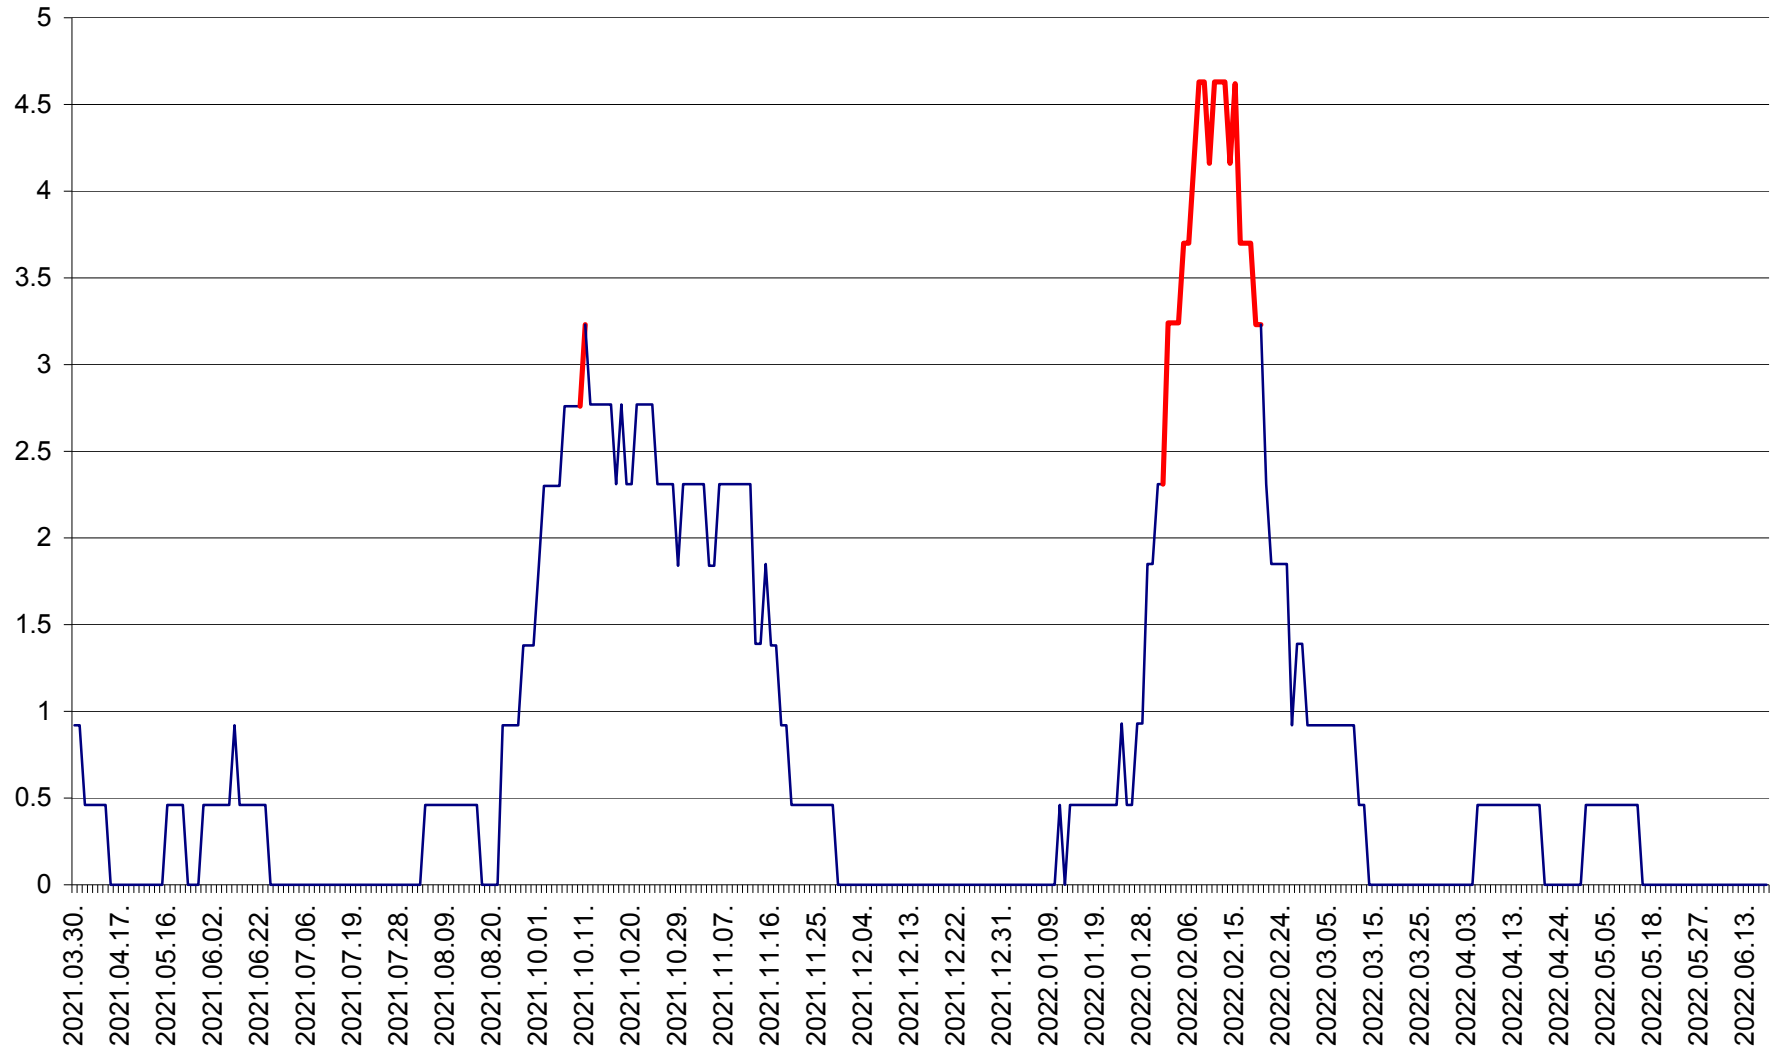

ULIEȘ - Evoluția incidenței cumulate pe 14 zile la ‰ de locuitori
2021.04.01. - 2022.06.20.