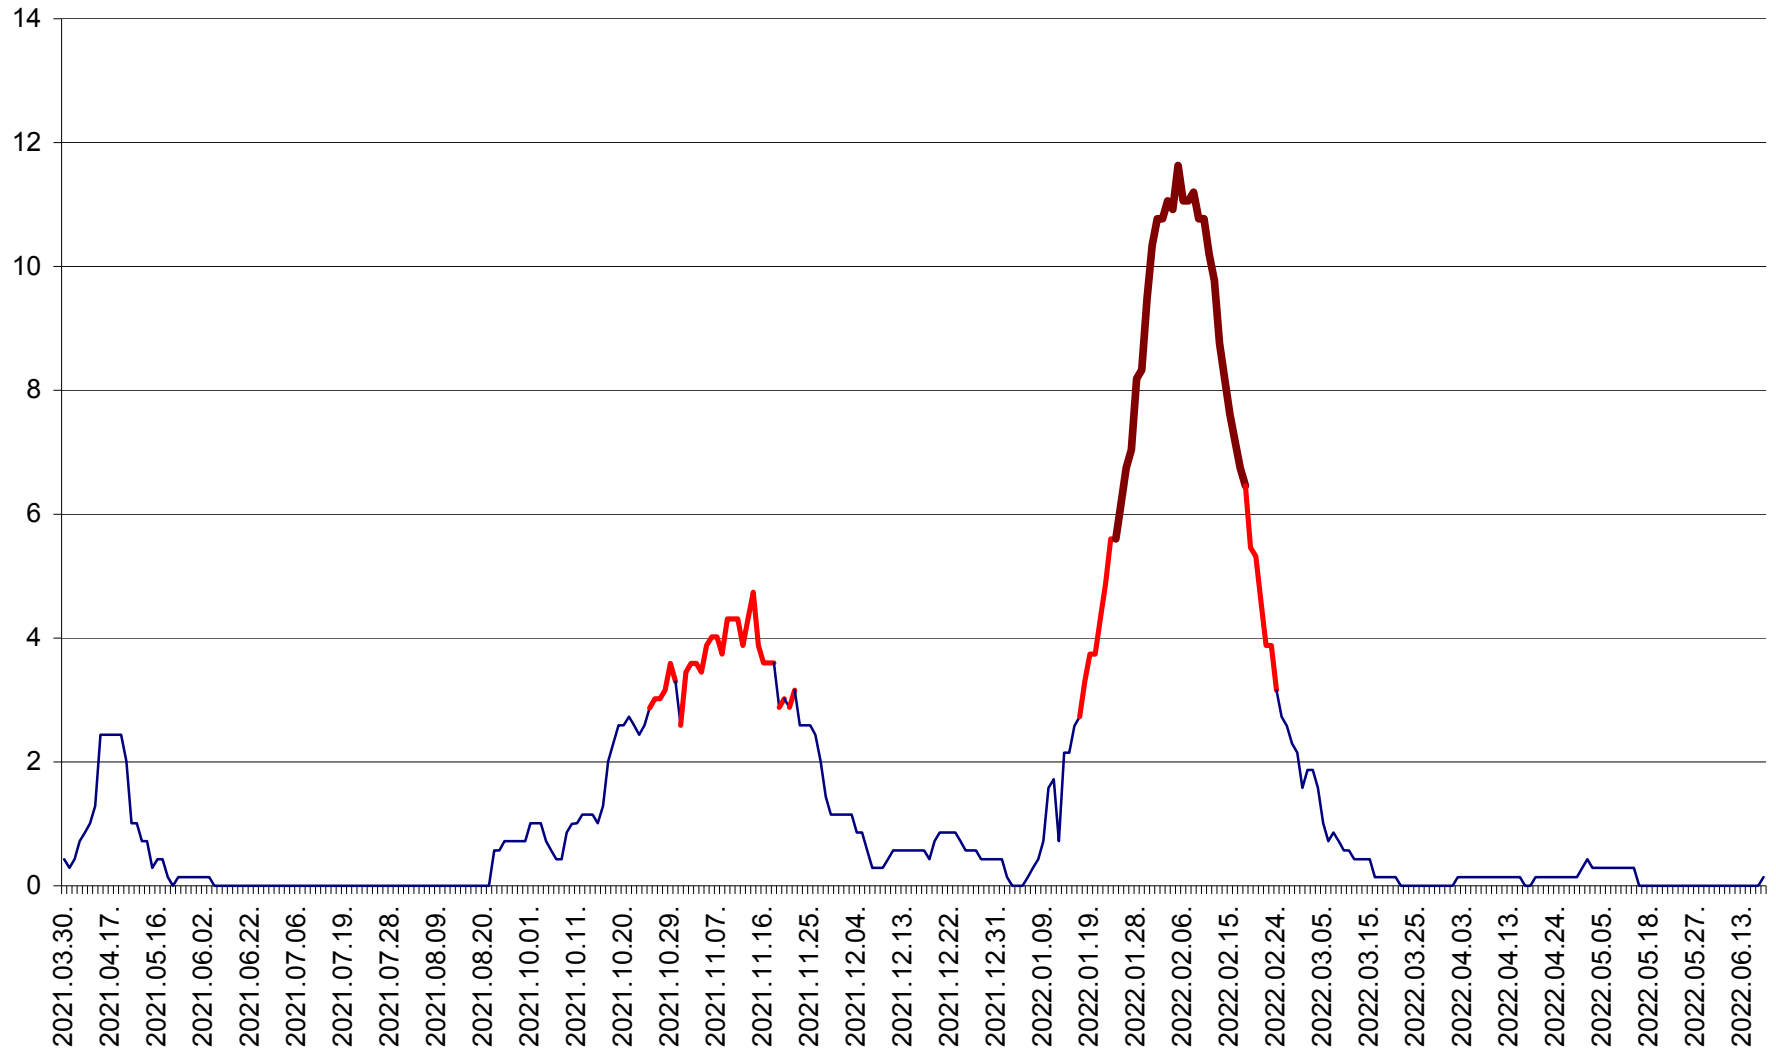

MIHĂILENI - Evolutia incidentei cumulate pe 14 zile la ‰ de locuitori
2021.04.01. - 2022.06.20.

MUGENI - Evolutia incidentei cumulate pe 14 zile la ‰ de locuitori
2021.04.01. - 2022.06.20.

OCLAND - Evolutia incidentei cumulate pe 14 zile la ‰ de locuitori
2021.04.01. - 2022.06.20.

MUNICIPIUL ODORHEIU SECUIESC - Evolutia incidentei cumulate pe 14 zile la % de locuitori
2021.04.01. - 2022.06.20.

PĂULENI-CIUC - Evolutia incidentei cumulate pe 14 zile la % de locuitori
2021.04.01. - 2022.06.20.

PLĂIEȘII DE JOS - Evoluția incidenței cumulate pe 14 zile la ‰ de locuitori
2021.04.01. - 2022.06.20.

PORUMBENI - Evolutia incidentei cumulate pe 14 zile la ‰ de locuitori
2021.04.01. - 2022.06.20.

PRAID - Evolutia incidentei cumulate pe 14 zile la ‰ de locuitori
2021.04.01. - 2022.06.20.