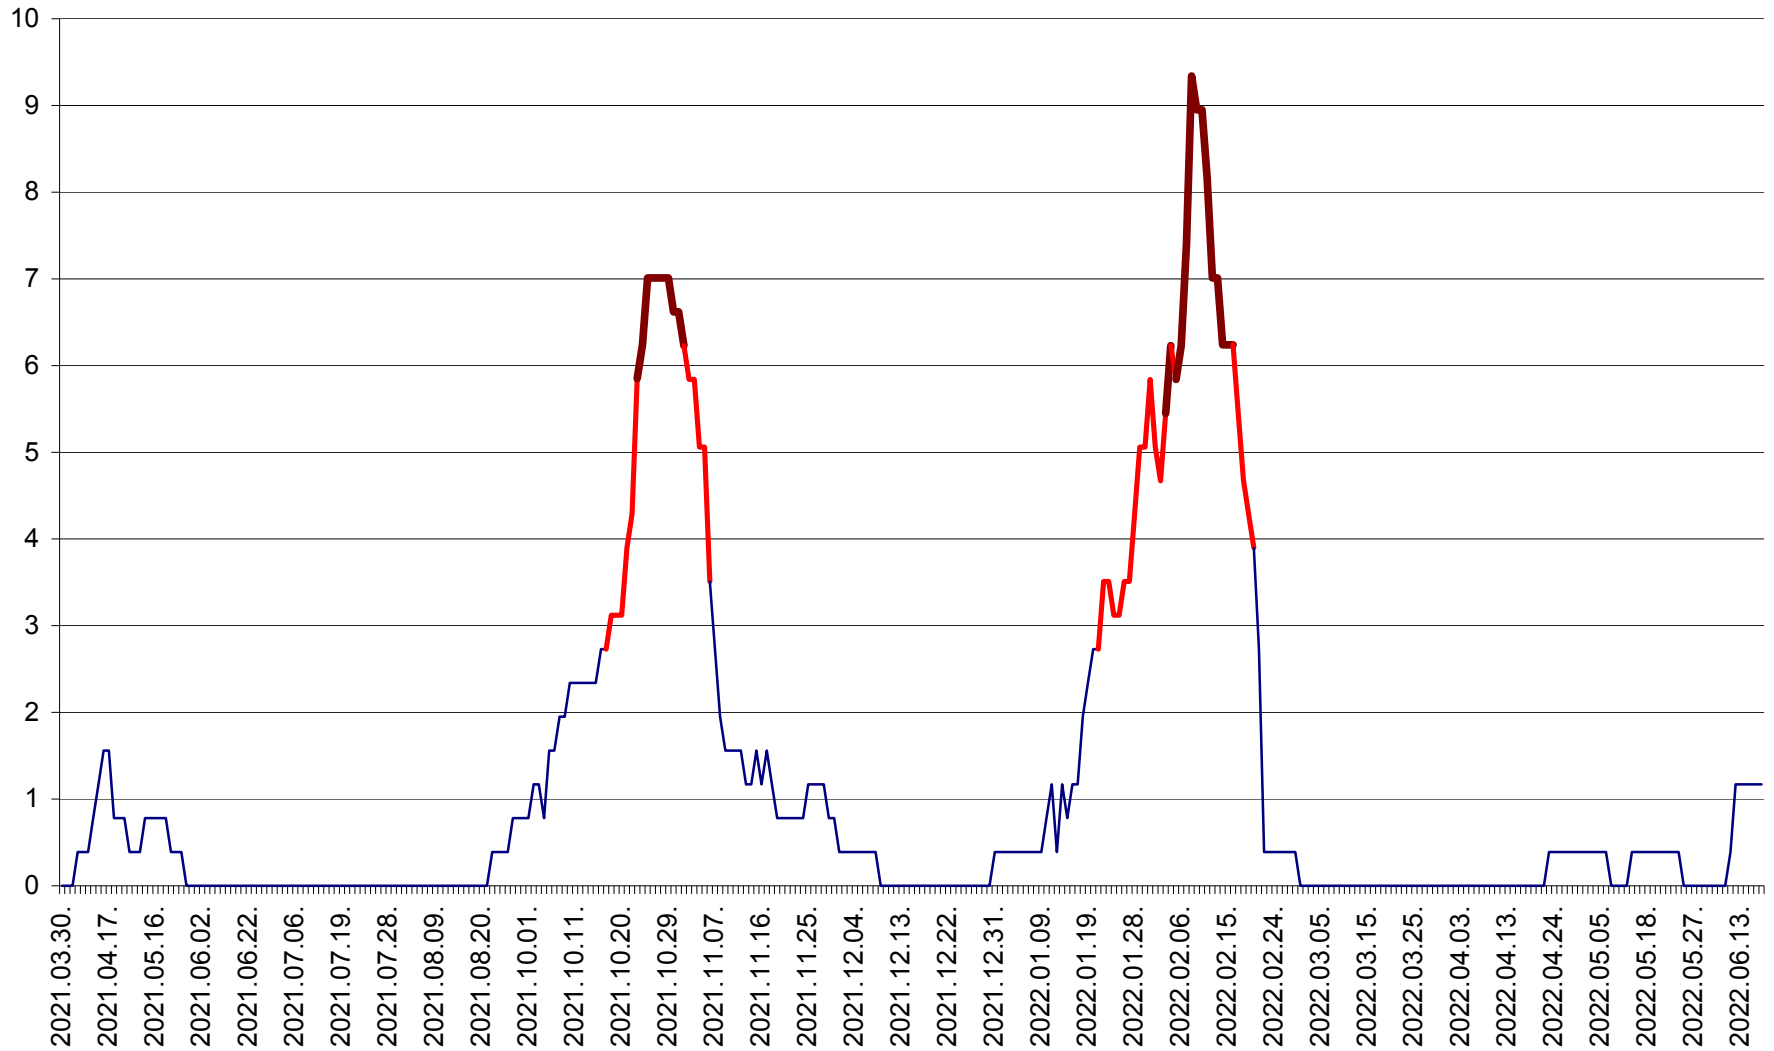

MUNICIPIUL TOPLIȚA - Evolutia incidentei cumulate pe 14 zile la ‰ de locuitori
2021.04.01. - 2022.06.20.