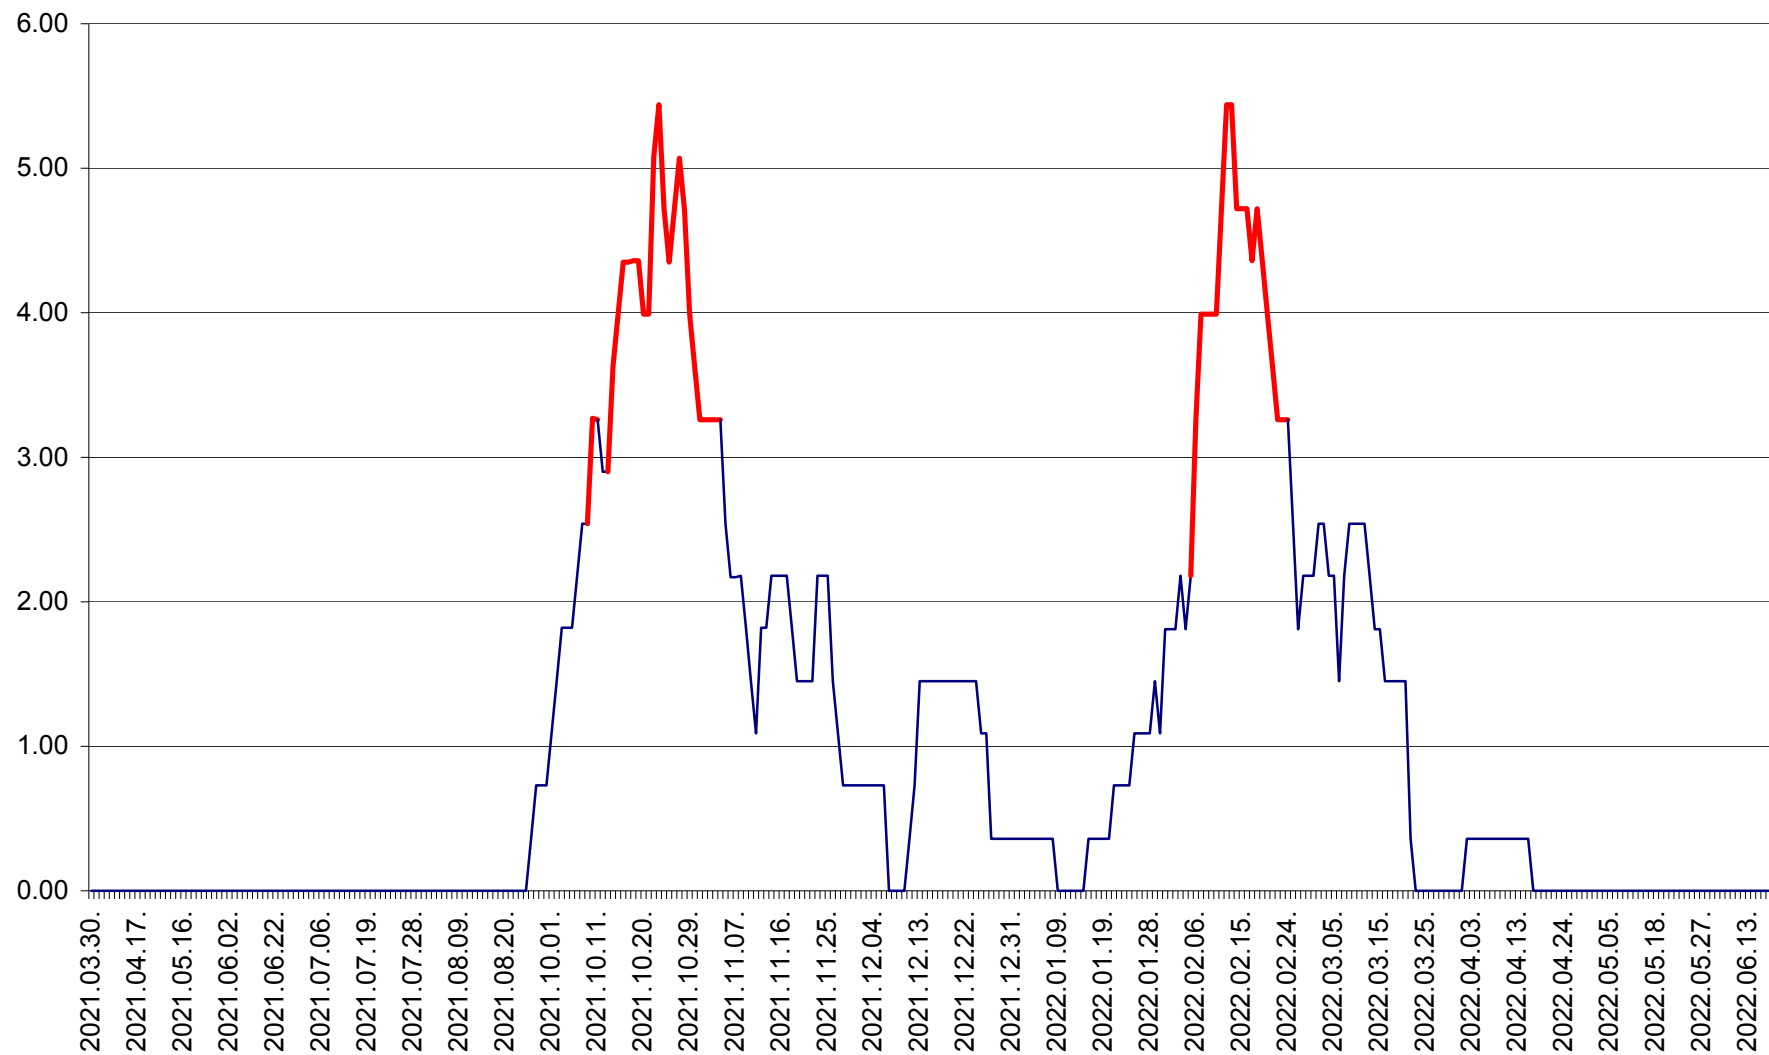

ATID - Evolutia incidentei cumulate pe 14 zile la % de locuitori
2021.04.01. - 2022.06.20.

AVRĂMEȘTI - Evolutia incidentei cumulate pe 14 zile la ‰ de locuitori
2021.04.01. - 2022.06.20.

ORAȘ BĂILE TUȘNAD - Evolutia incidentei cumulate pe 14 zile la ‰ de locuitori
2021.04.01. - 2022.06.20.

ORAȘ BĂLAN - Evoluția incidenței cumulate pe 14 zile la ‰ de locuitori
2021.04.01. - 2022.06.20.

BILBOR - Evolutia incidentei cumulate pe 14 zile la ‰ de locuitori
2021.04.01. - 2022.06.20.

ORAȘ BORSEC - Evolutia incidentei cumulate pe 14 zile la ‰ de locuitori
2021.04.01. - 2022.06.20.

BRĂDEȘTI - Evolutia incidentei cumulate pe 14 zile la ‰ de locuitori
2021.04.01. - 2022.06.20.

CĂPÂLNIȚA - Evoluția incidenței cumulate pe 14 zile la ‰ de locuitori
2021.04.01. - 2022.06.20.

CÂRȚA - Evolutia incidentei cumulate pe 14 zile la ‰ de locuitori
2021.04.01. - 2022.06.20.