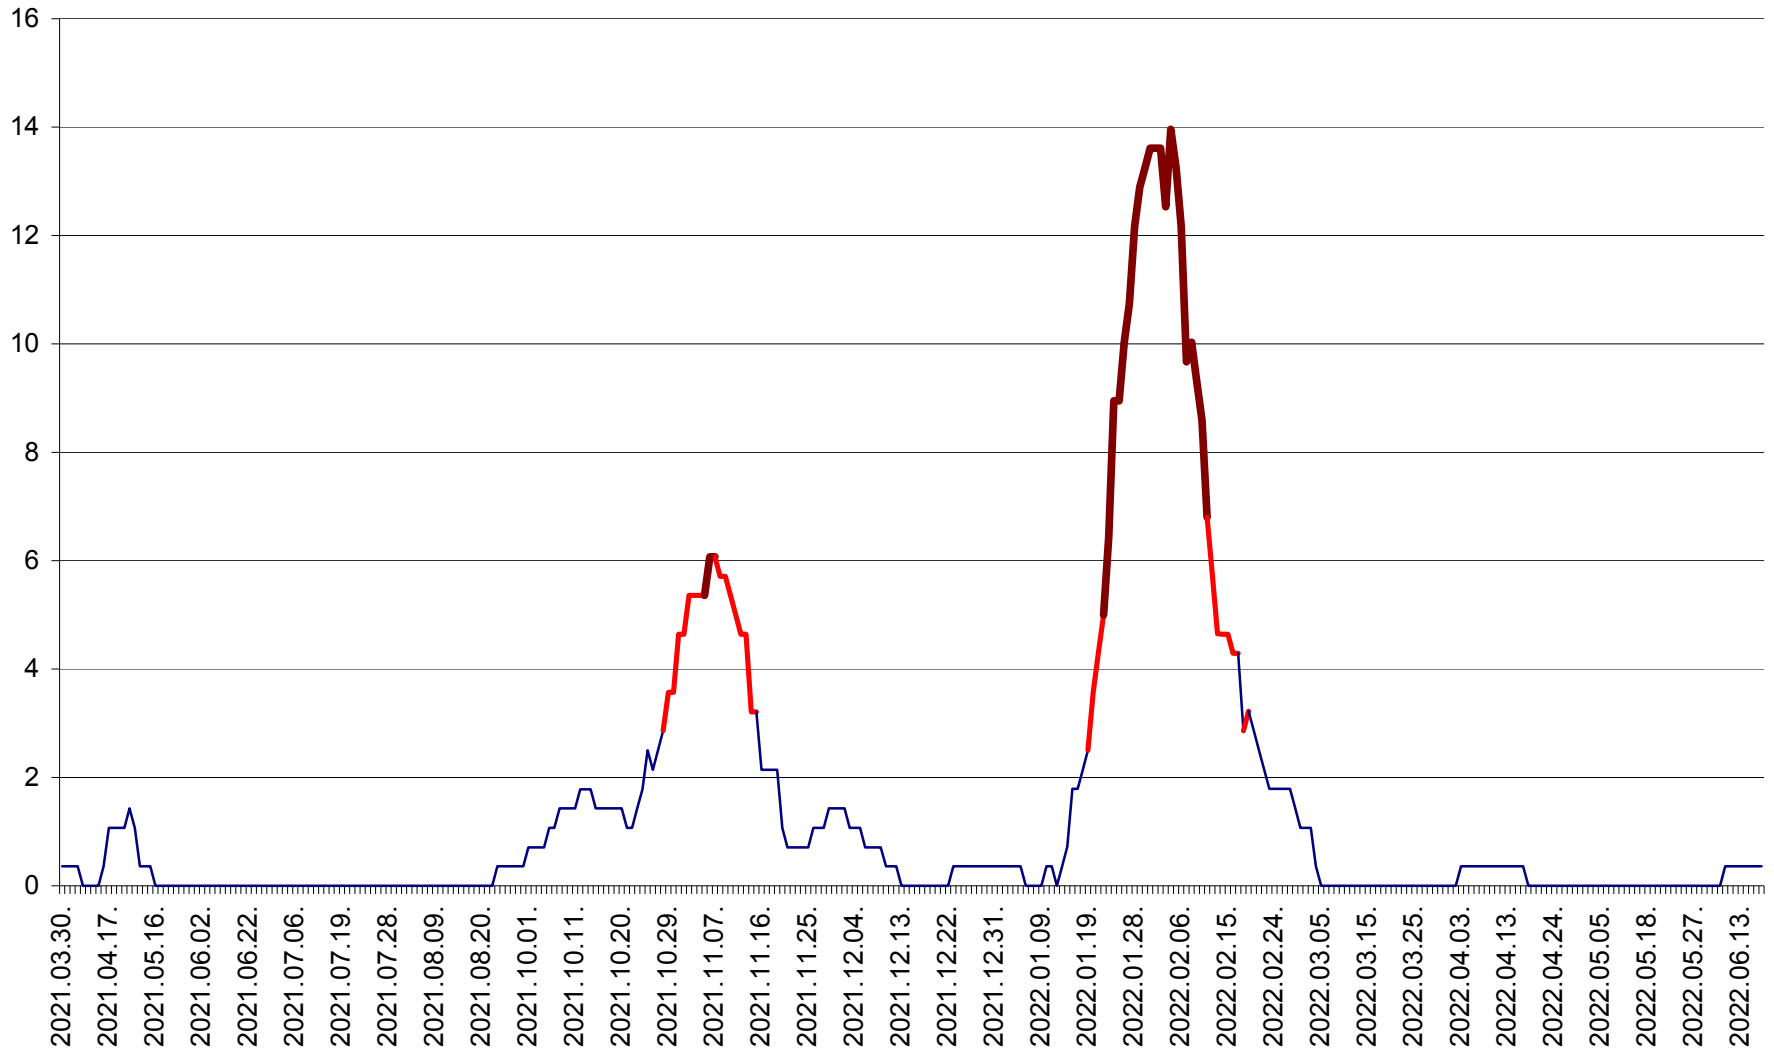

ȘIMONEȘTI - Evolutia incidentei cumulate pe 14 zile la ‰ de locuitori
2021.04.01. - 2022.06.20.