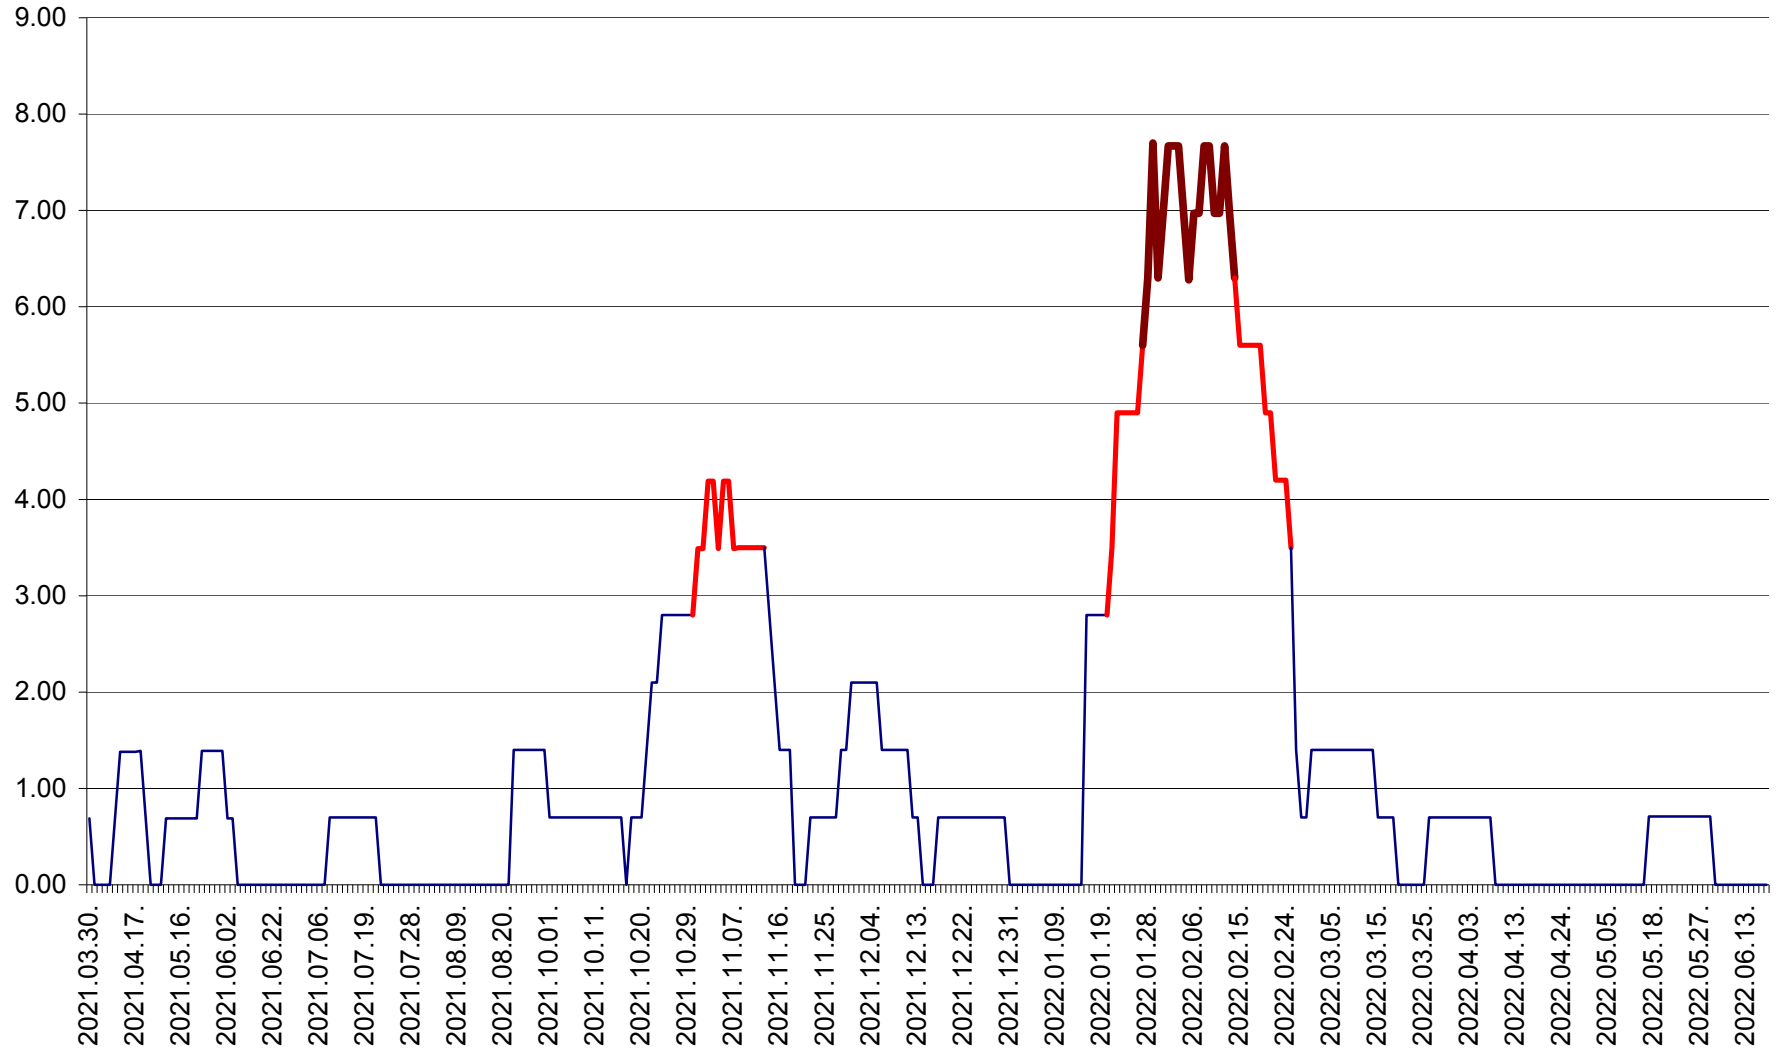

ORAȘ BĂLAN - Evoluția incidenței cumulate pe 14 zile la ‰ de locuitori
2021.04.01. - 2022.06.20.

BILBOR - Evolutia incidentei cumulate pe 14 zile la ‰ de locuitori
2021.04.01. - 2022.06.20.

ORAȘ BORSEC - Evolutia incidentei cumulate pe 14 zile la ‰ de locuitori
2021.04.01. - 2022.06.20.

BRĂDEȘTI - Evolutia incidentei cumulate pe 14 zile la ‰ de locuitori
2021.04.01. - 2022.06.20.

CĂPÂLNIȚA - Evoluția incidenței cumulate pe 14 zile la ‰ de locuitori
2021.04.01. - 2022.06.20.

CÂRȚA - Evolutia incidentei cumulate pe 14 zile la ‰ de locuitori
2021.04.01. - 2022.06.20.

CICEU - Evolutia incidentei cumulate pe 14 zile la ‰ de locuitori
2021.04.01. - 2022.06.20.

CIUCSÂNGEORGIU - Evolutia incidentei cumulate pe 14 zile la % de locuitori
2021.04.01. - 2022.06.20.

CIUMANI - Evolutia incidentei cumulate pe 14 zile la ‰ de locuitori
2021.04.01. - 2022.06.20.

CORBU - Evolutia incidentei cumulate pe 14 zile la ‰ de locuitori
2021.04.01. - 2022.06.20.

CORUND - Evolutia incidentei cumulate pe 14 zile la ‰ de locuitori
2021.04.01. - 2022.06.20.

COZMENI - Evolutia incidentei cumulate pe 14 zile la % de locuitori
2021.04.01. - 2022.06.20.