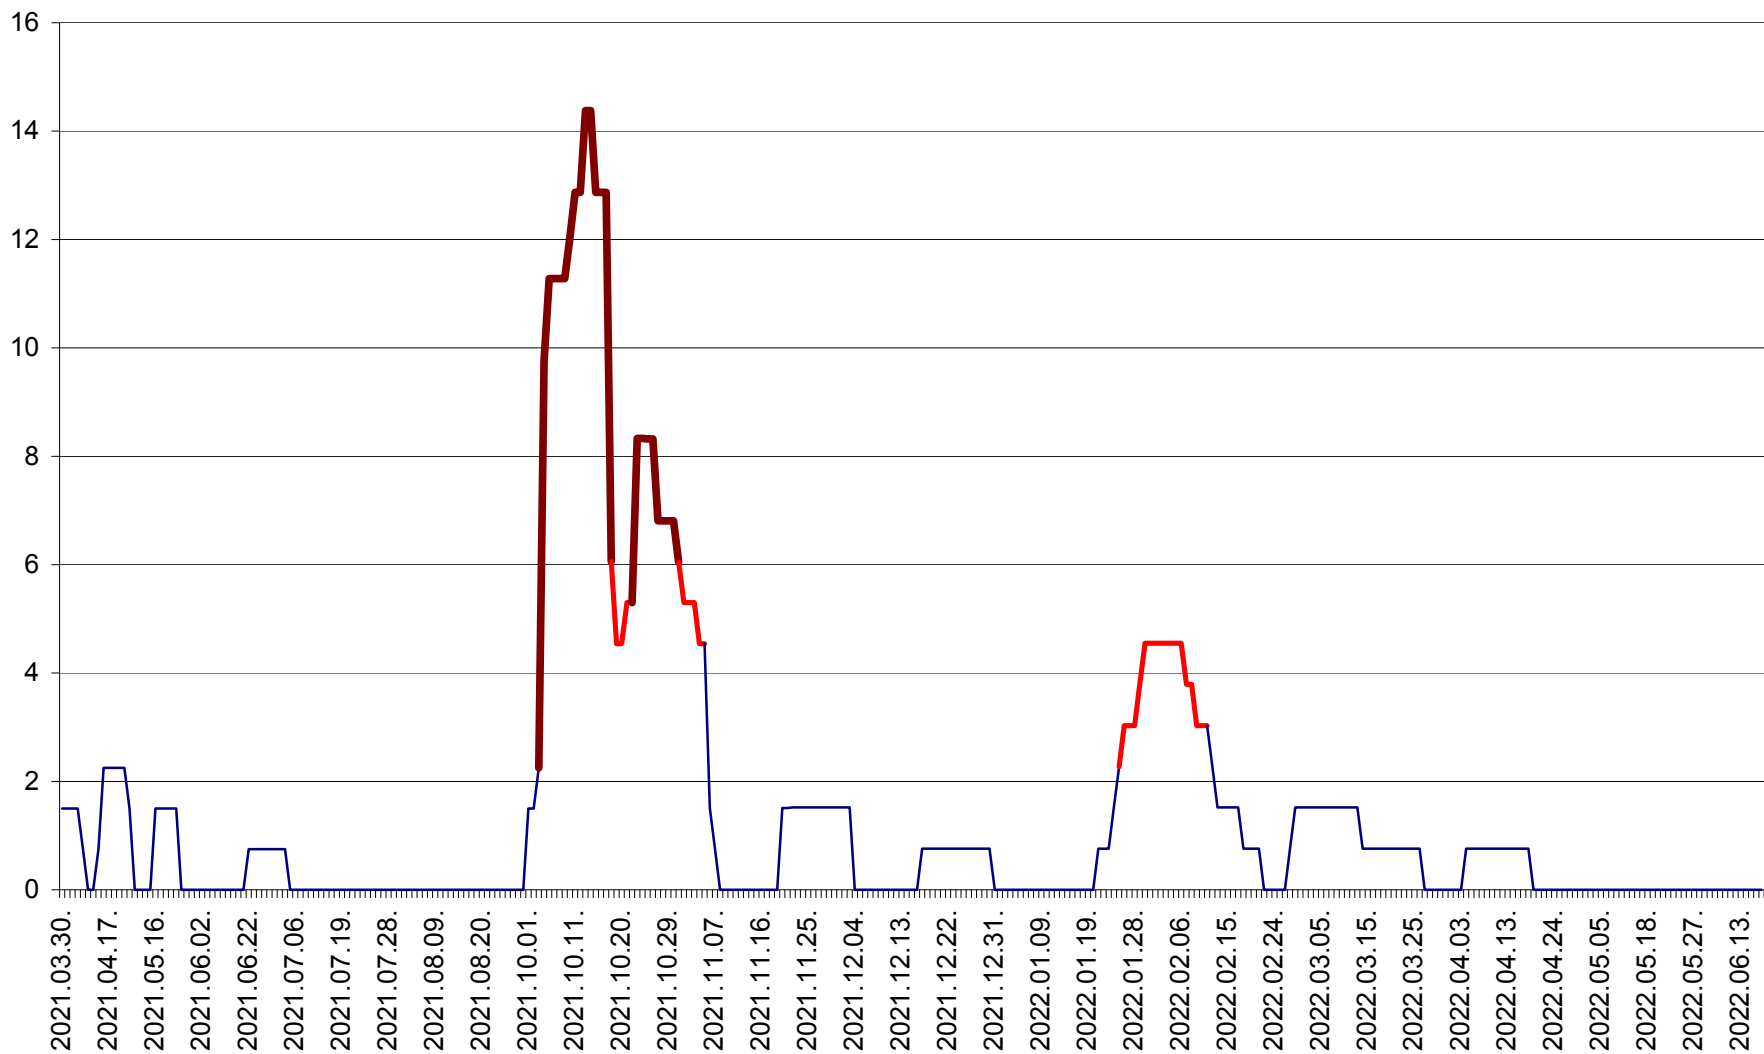

LUNCA DE SUS - Evolutia incidentei cumulate pe 14 zile la ‰ de locuitori
2021.04.01. - 2022.06.20.

LUPENI - Evolutia incidentei cumulate pe 14 zile la ‰ de locuitori
2021.04.01. - 2022.06.20.

MĂDĂRAȘ - Evolutia incidentei cumulate pe 14 zile la ‰ de locuitori
2021.04.01. - 2022.06.20.

MĂRTINIȘ - Evolutia incidentei cumulate pe 14 zile la % de locuitori
2021.04.01. - 2022.06.20.

MEREȘTI - Evolutia incidentei cumulate pe 14 zile la ‰ de locuitori
2021.04.01. - 2022.06.20.

MUNICIPIUL MIERCUREA-CIUC - Evolutia incidentei cumulate pe 14 zile la ‰ de locuitori
2021.04.01. - 2022.06.20.

MIHĂILENI - Evolutia incidentei cumulate pe 14 zile la ‰ de locuitori
2021.04.01. - 2022.06.20.

MUGENI - Evolutia incidentei cumulate pe 14 zile la ‰ de locuitori
2021.04.01. - 2022.06.20.

OCLAND - Evolutia incidentei cumulate pe 14 zile la ‰ de locuitori
2021.04.01. - 2022.06.20.