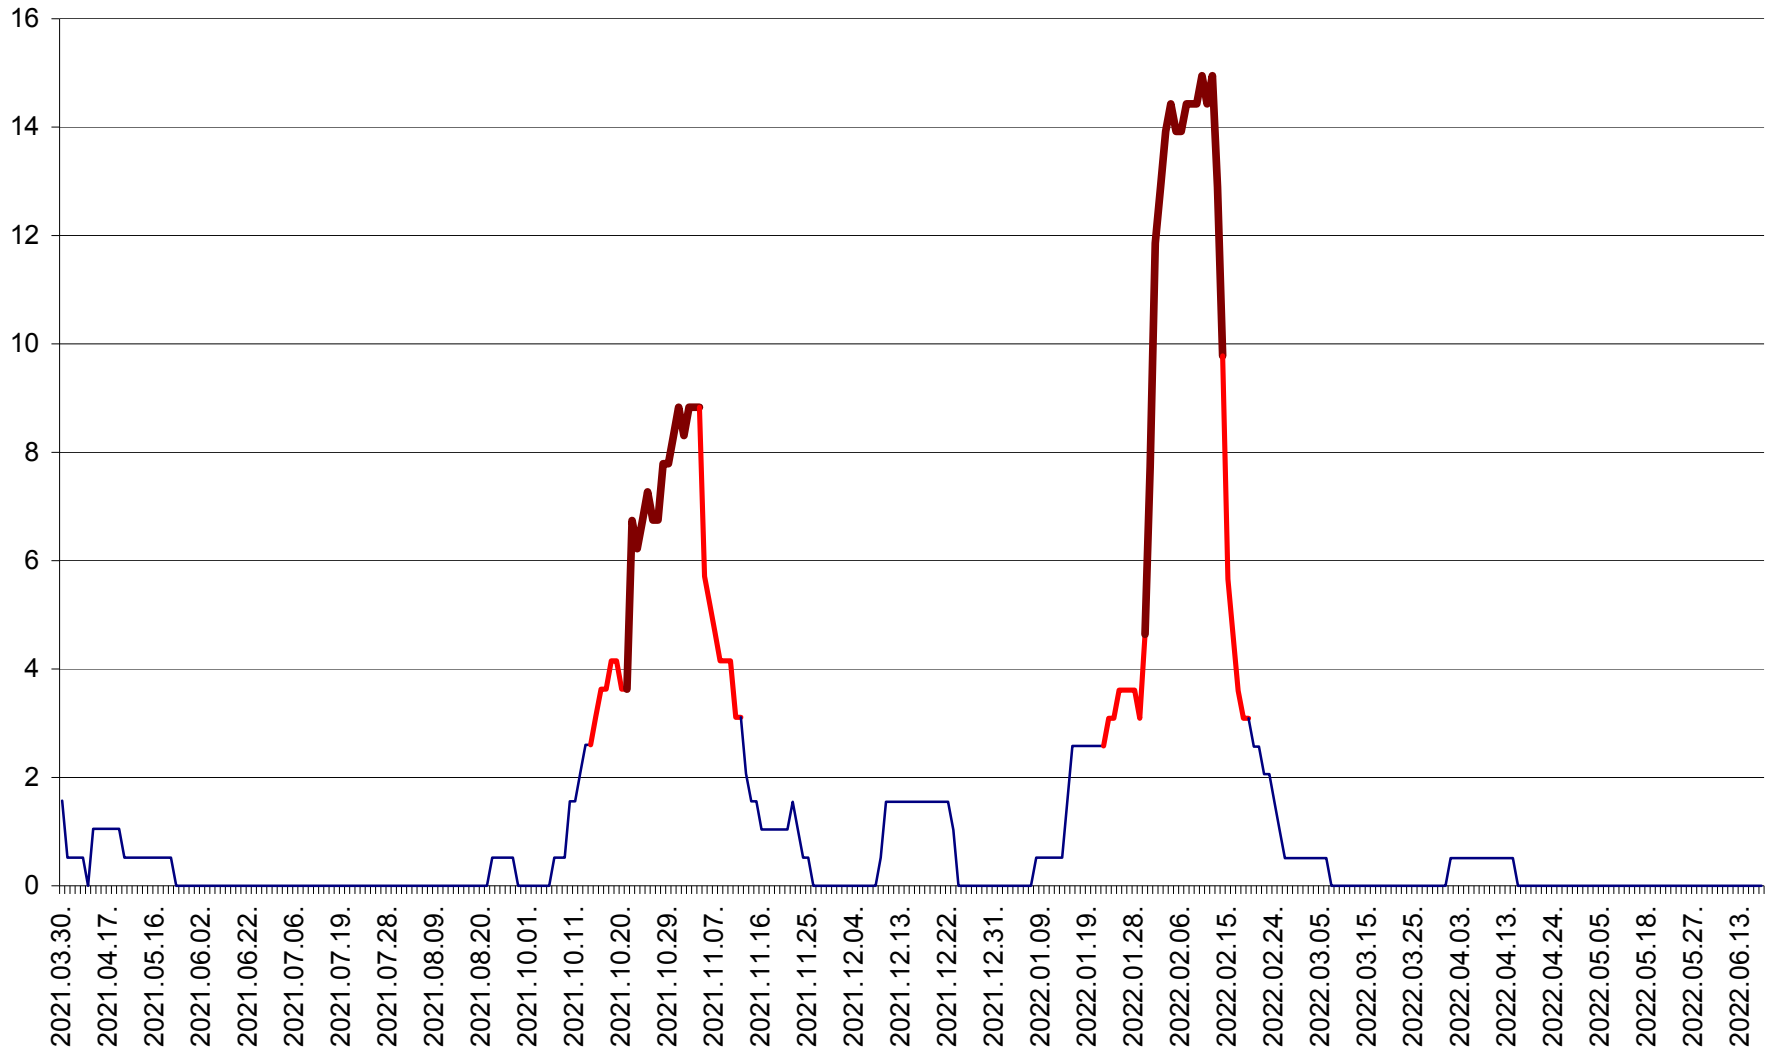

MIHĂILENI - Evolutia incidentei cumulate pe 14 zile la ‰ de locuitori
2021.04.01. - 2022.06.20.

MUGENI - Evolutia incidentei cumulate pe 14 zile la ‰ de locuitori
2021.04.01. - 2022.06.20.

OCLAND - Evolutia incidentei cumulate pe 14 zile la ‰ de locuitori
2021.04.01. - 2022.06.20.

MUNICIPIUL ODORHEIU SECUIESC - Evolutia incidentei cumulate pe 14 zile la % de locuitori
2021.04.01. - 2022.06.20.

PĂULENI-CIUC - Evolutia incidentei cumulate pe 14 zile la % de locuitori
2021.04.01. - 2022.06.20.

PLĂIEȘII DE JOS - Evoluția incidenței cumulate pe 14 zile la ‰ de locuitori
2021.04.01. - 2022.06.20.

PORUMBENI - Evolutia incidentei cumulate pe 14 zile la ‰ de locuitori
2021.04.01. - 2022.06.20.

PRAID - Evolutia incidentei cumulate pe 14 zile la ‰ de locuitori
2021.04.01. - 2022.06.20.