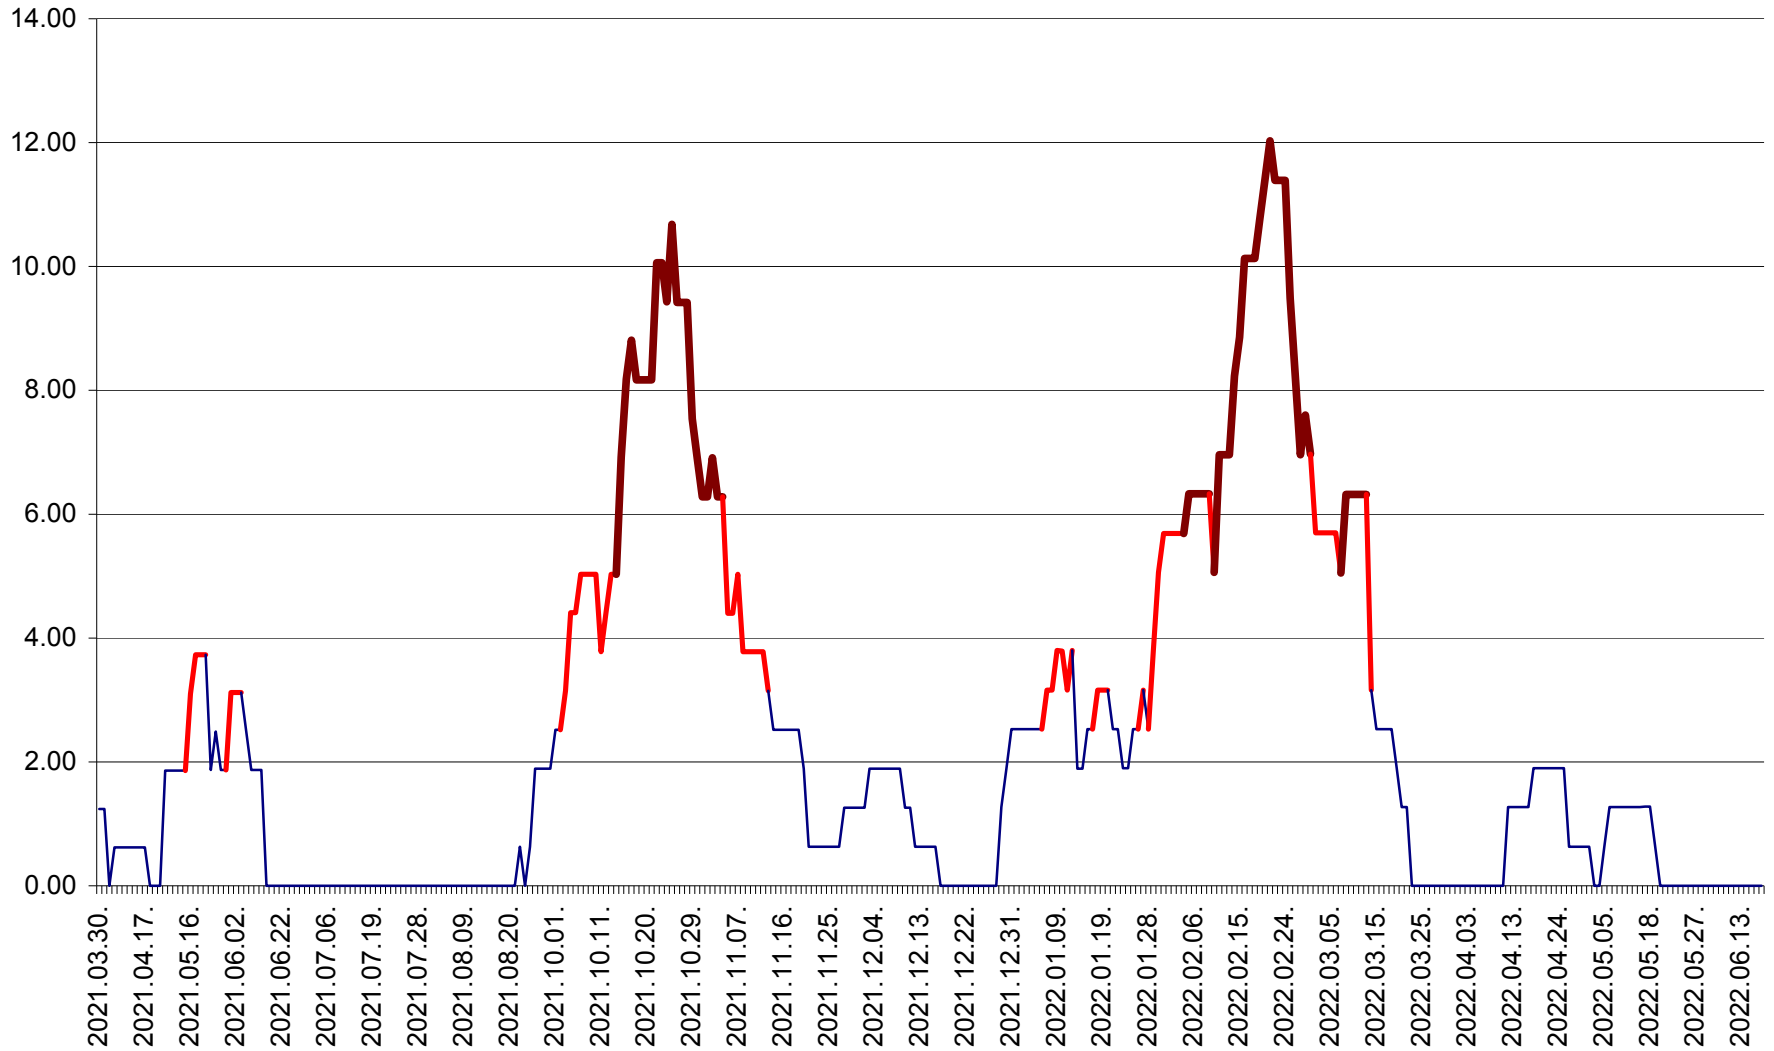

ATID - Evolutia incidentei cumulate pe 14 zile la % de locuitori
2021.04.01. - 2022.06.20.

AVRĂMEȘTI - Evolutia incidentei cumulate pe 14 zile la ‰ de locuitori
2021.04.01. - 2022.06.20.

ORAȘ BĂILE TUȘNAD - Evolutia incidentei cumulate pe 14 zile la ‰ de locuitori
2021.04.01. - 2022.06.20.

ORAȘ BĂLAN - Evoluția incidenței cumulate pe 14 zile la ‰ de locuitori
2021.04.01. - 2022.06.20.

BILBOR - Evolutia incidentei cumulate pe 14 zile la ‰ de locuitori
2021.04.01. - 2022.06.20.

ORAȘ BORSEC - Evolutia incidentei cumulate pe 14 zile la ‰ de locuitori
2021.04.01. - 2022.06.20.

BRĂDEȘTI - Evolutia incidentei cumulate pe 14 zile la ‰ de locuitori
2021.04.01. - 2022.06.20.

CĂPÂLNIȚA - Evoluția incidenței cumulate pe 14 zile la ‰ de locuitori
2021.04.01. - 2022.06.20.

CÂRȚA - Evolutia incidentei cumulate pe 14 zile la ‰ de locuitori
2021.04.01. - 2022.06.20.