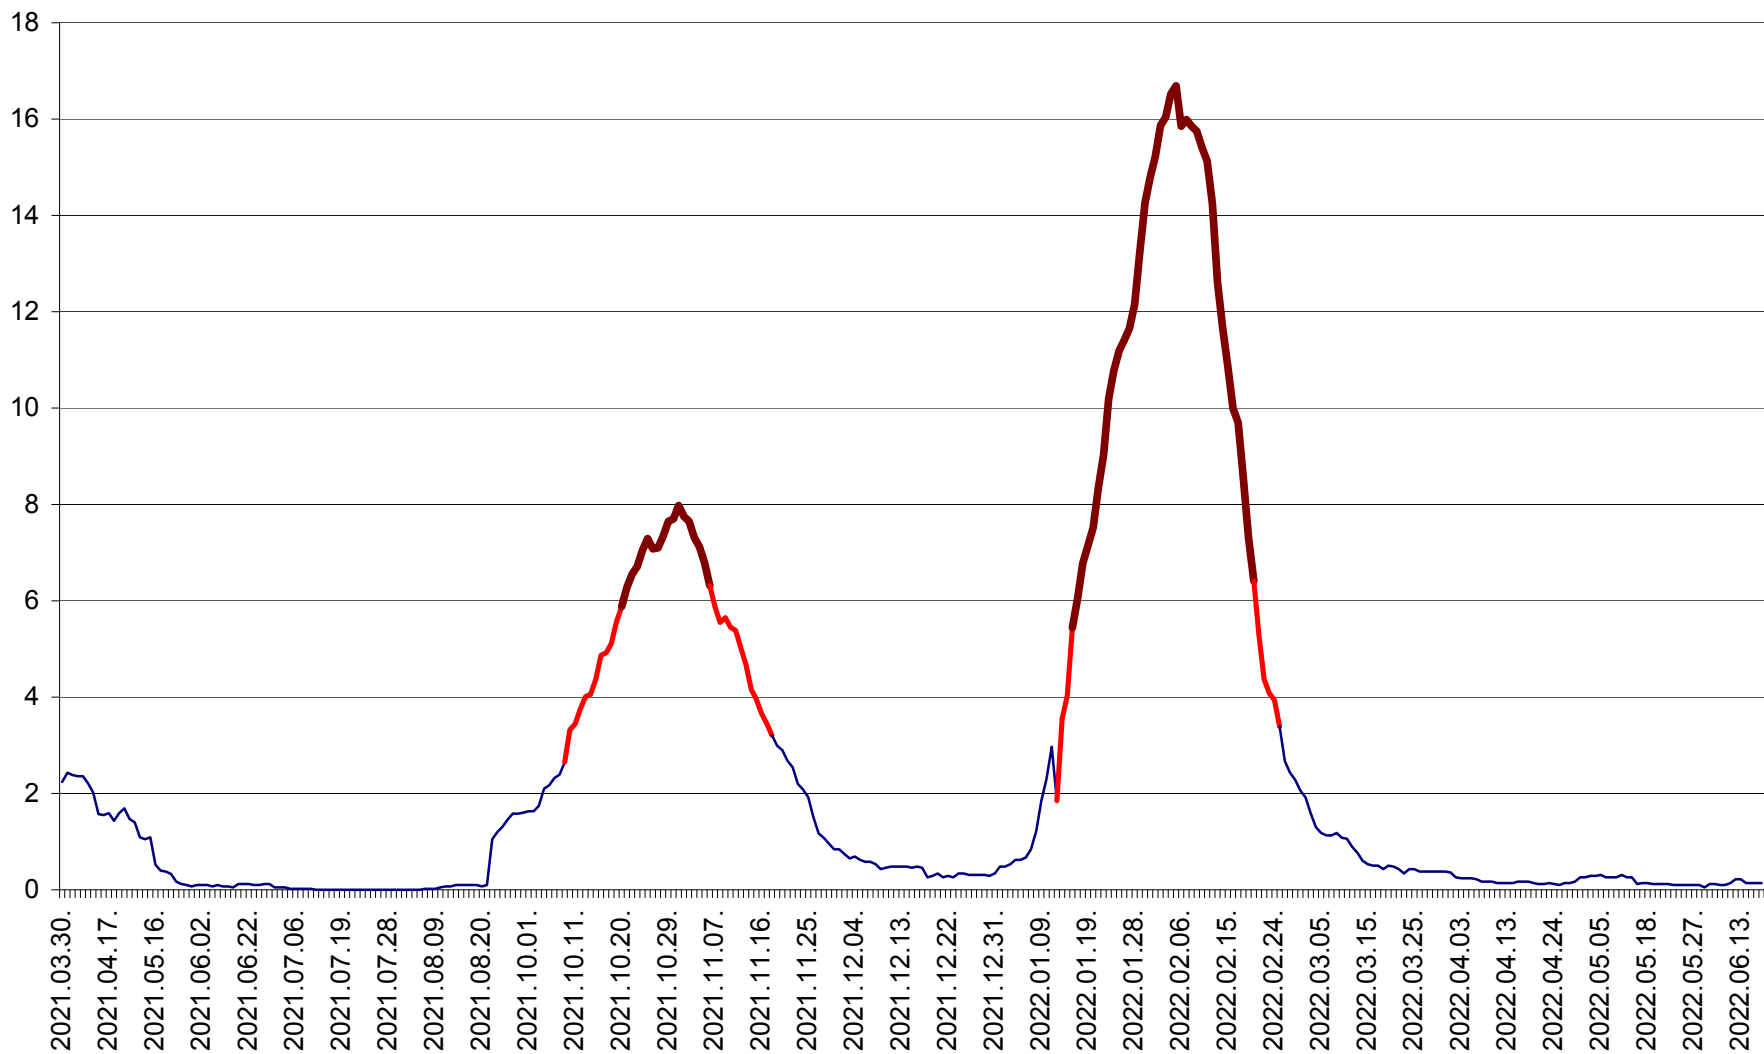

LELICENI - Evolutia incidentei cumulate pe 14 zile la % de locuitori
2021.04.01. - 2022.06.20.

LUETA - Evolutia incidentei cumulate pe 14 zile la ‰ de locuitori
2021.04.01. - 2022.06.20.

LUNCA DE JOS - Evolutia incidentei cumulate pe 14 zile la ‰ de locuitori
2021.04.01. - 2022.06.20.

LUNCA DE SUS - Evolutia incidentei cumulate pe 14 zile la ‰ de locuitori
2021.04.01. - 2022.06.20.

LUPENI - Evolutia incidentei cumulate pe 14 zile la ‰ de locuitori
2021.04.01. - 2022.06.20.

MĂDĂRAȘ - Evolutia incidentei cumulate pe 14 zile la ‰ de locuitori
2021.04.01. - 2022.06.20.

MĂRTINIȘ - Evolutia incidentei cumulate pe 14 zile la % de locuitori
2021.04.01. - 2022.06.20.

MEREȘTI - Evolutia incidentei cumulate pe 14 zile la ‰ de locuitori
2021.04.01. - 2022.06.20.

MUNICIPIUL MIERCUREA-CIUC - Evolutia incidentei cumulate pe 14 zile la ‰ de locuitori
2021.04.01. - 2022.06.20.