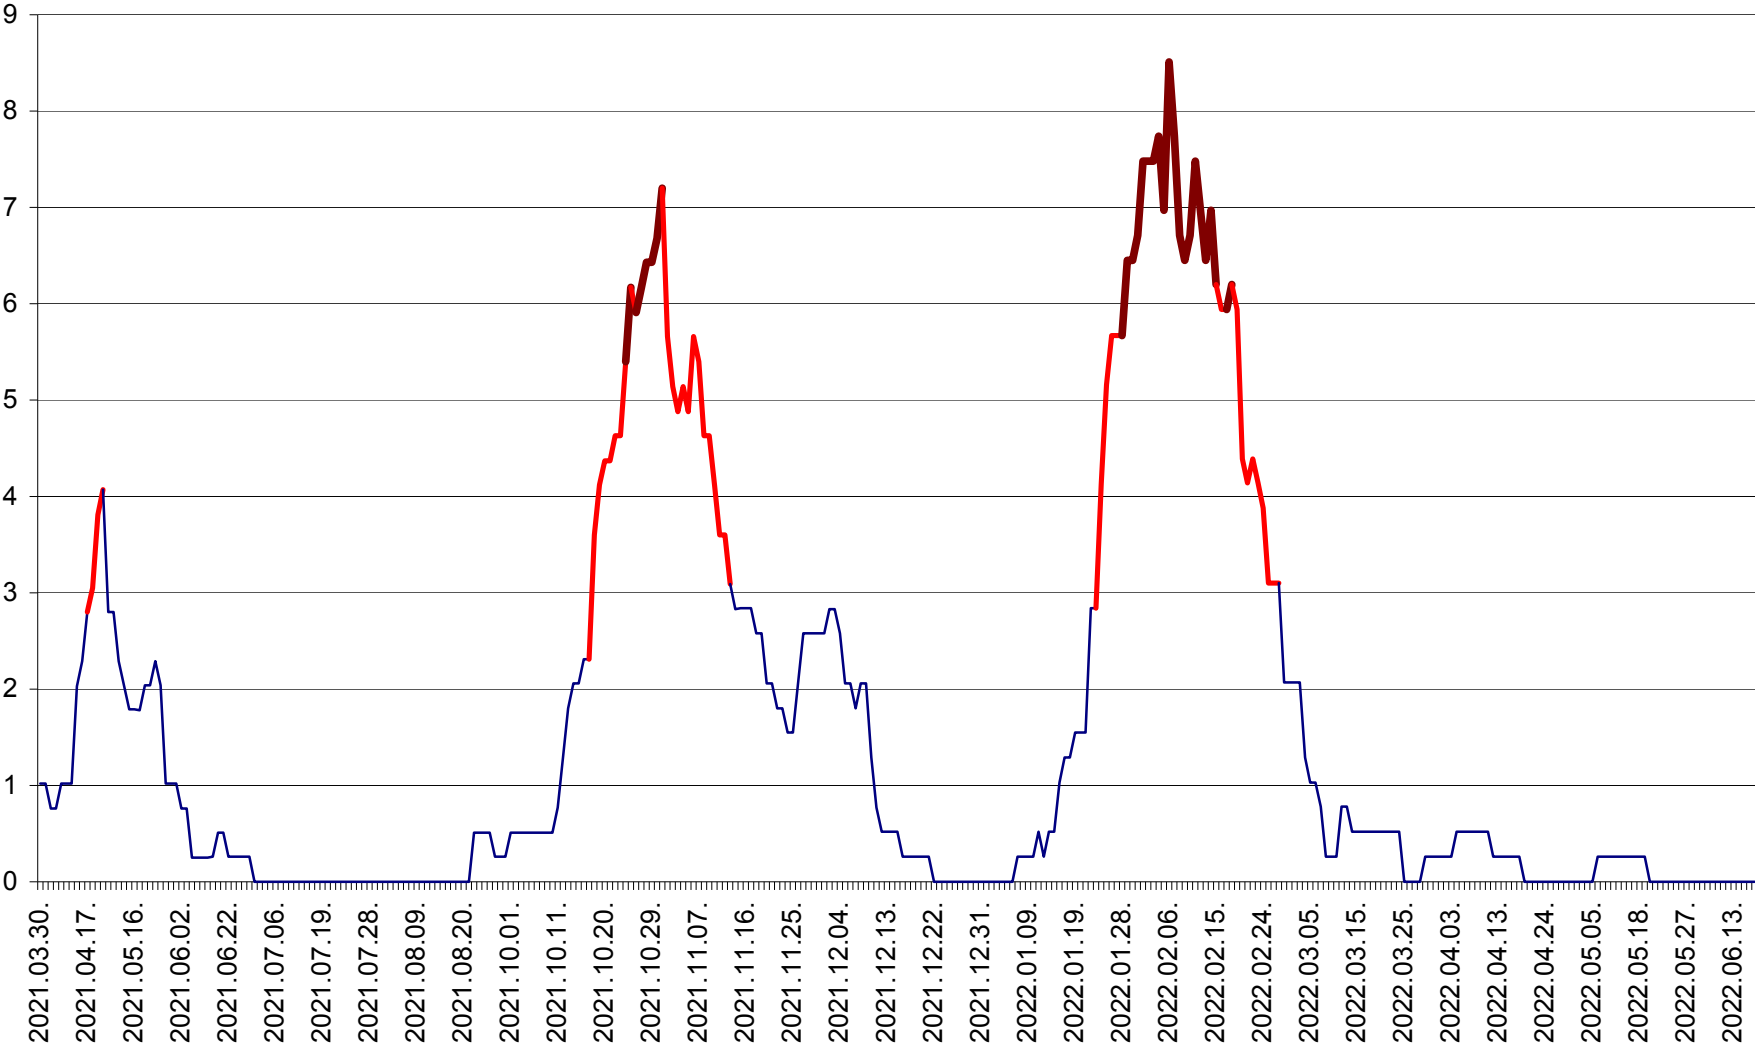

SÂNSIMION - Evolutia incidentei cumulate pe 14 zile la ‰ de locuitori
2021.04.01. - 2022.06.20.

SÂNTIMBRU - Evolutia incidentei cumulate pe 14 zile la ‰ de locuitori
2021.04.01. - 2022.06.20.

SĂRMAȘ - Evolutia incidentei cumulate pe 14 zile la ‰ de locuitori
2021.04.01. - 2022.06.20.

SATU MARE - Evolutia incidentei cumulate pe 14 zile la ‰ de locuitori
2021.04.01. - 2022.06.20.

SECUIENI - Evolutia incidentei cumulate pe 14 zile la ‰ de locuitori
2021.04.01. - 2022.06.20.

SICULENI - Evolutia incidentei cumulate pe 14 zile la % de locuitori
2021.04.01. - 2022.06.20.

ȘIMONEȘTI - Evolutia incidentei cumulate pe 14 zile la ‰ de locuitori
2021.04.01. - 2022.06.20.

SUBCETATE - Evolutia incidentei cumulate pe 14 zile la ‰ de locuitori
2021.04.01. - 2022.06.20.

SUSENI - Evolutia incidentei cumulate pe 14 zile la ‰ de locuitori
2021.04.01. - 2022.06.20.