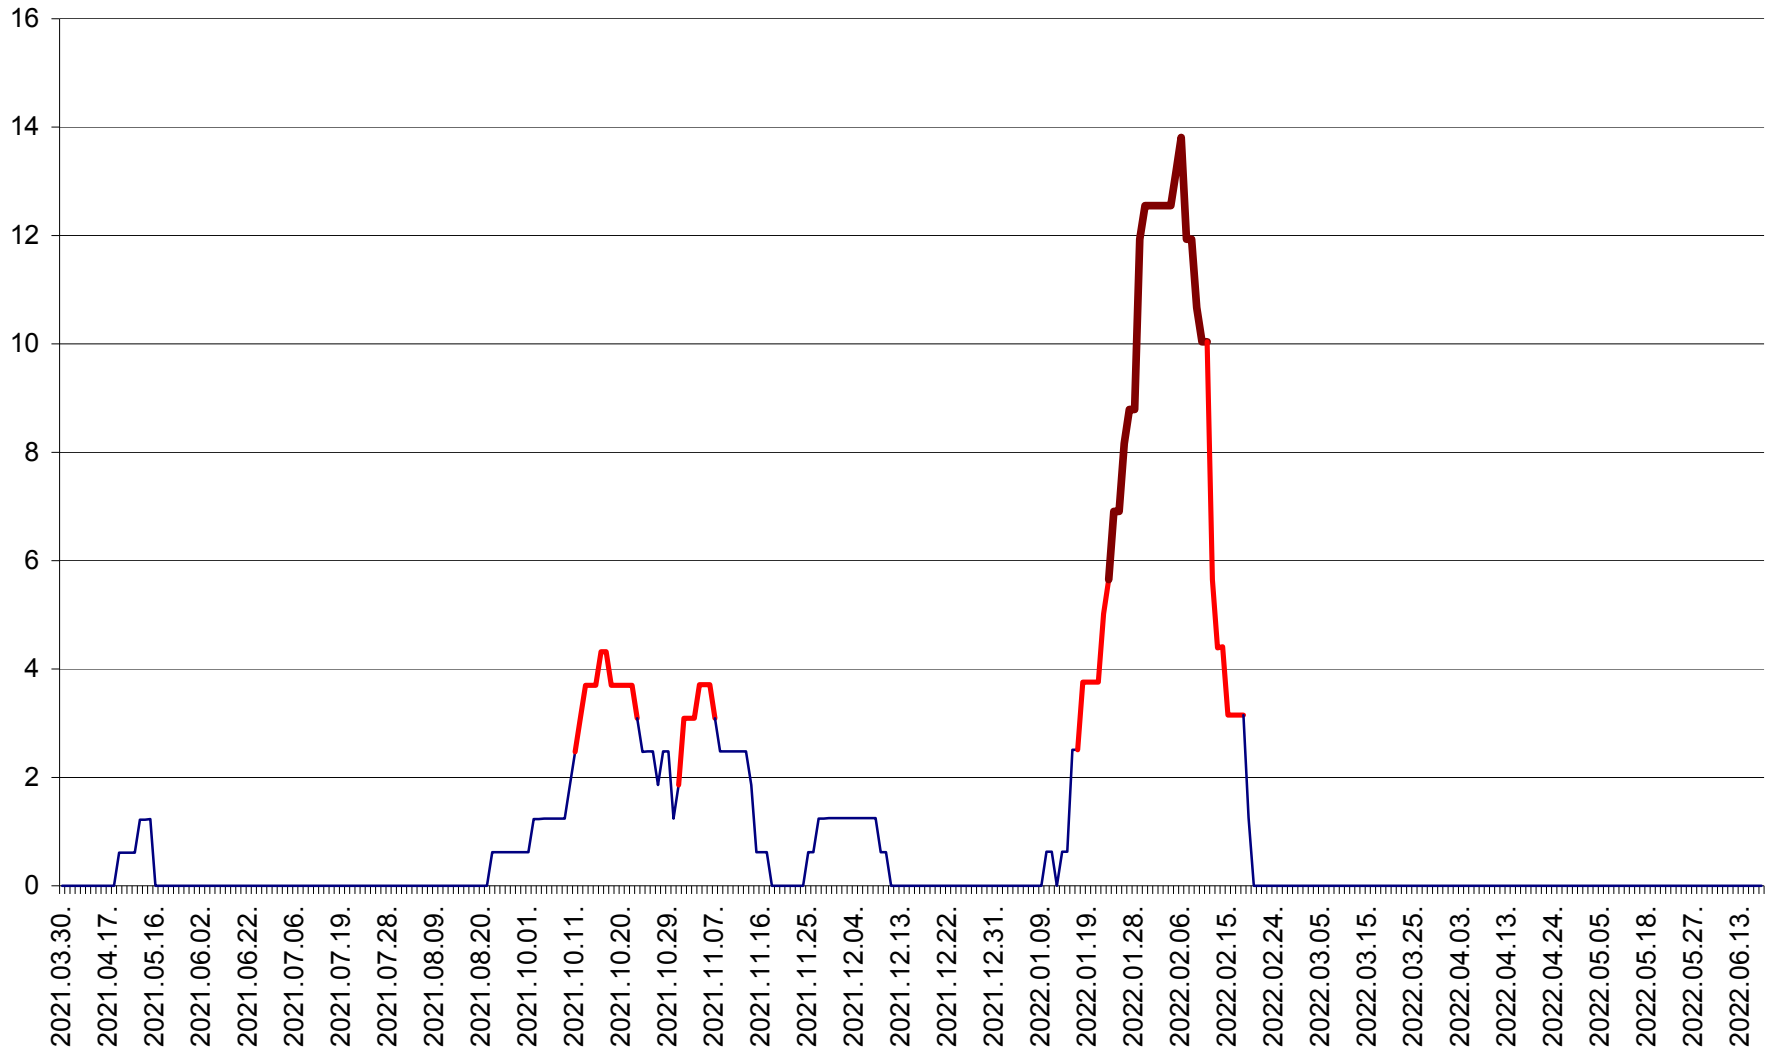

PLĂIEȘII DE JOS - Evoluția incidenței cumulate pe 14 zile la ‰ de locuitori
2021.04.01. - 2022.06.20.

PORUMBENI - Evolutia incidentei cumulate pe 14 zile la ‰ de locuitori
2021.04.01. - 2022.06.20.

PRAID - Evolutia incidentei cumulate pe 14 zile la ‰ de locuitori
2021.04.01. - 2022.06.20.

RACU - Evolutia incidentei cumulate pe 14 zile la ‰ de locuitori
2021.04.01. - 2022.06.20.

REMETEA - Evolutia incidentei cumulate pe 14 zile la % de locuitori
2021.04.01. - 2022.06.20.

SĂCEL - Evolutia incidentei cumulate pe 14 zile la ‰ de locuitori
2021.04.01. - 2022.06.20.