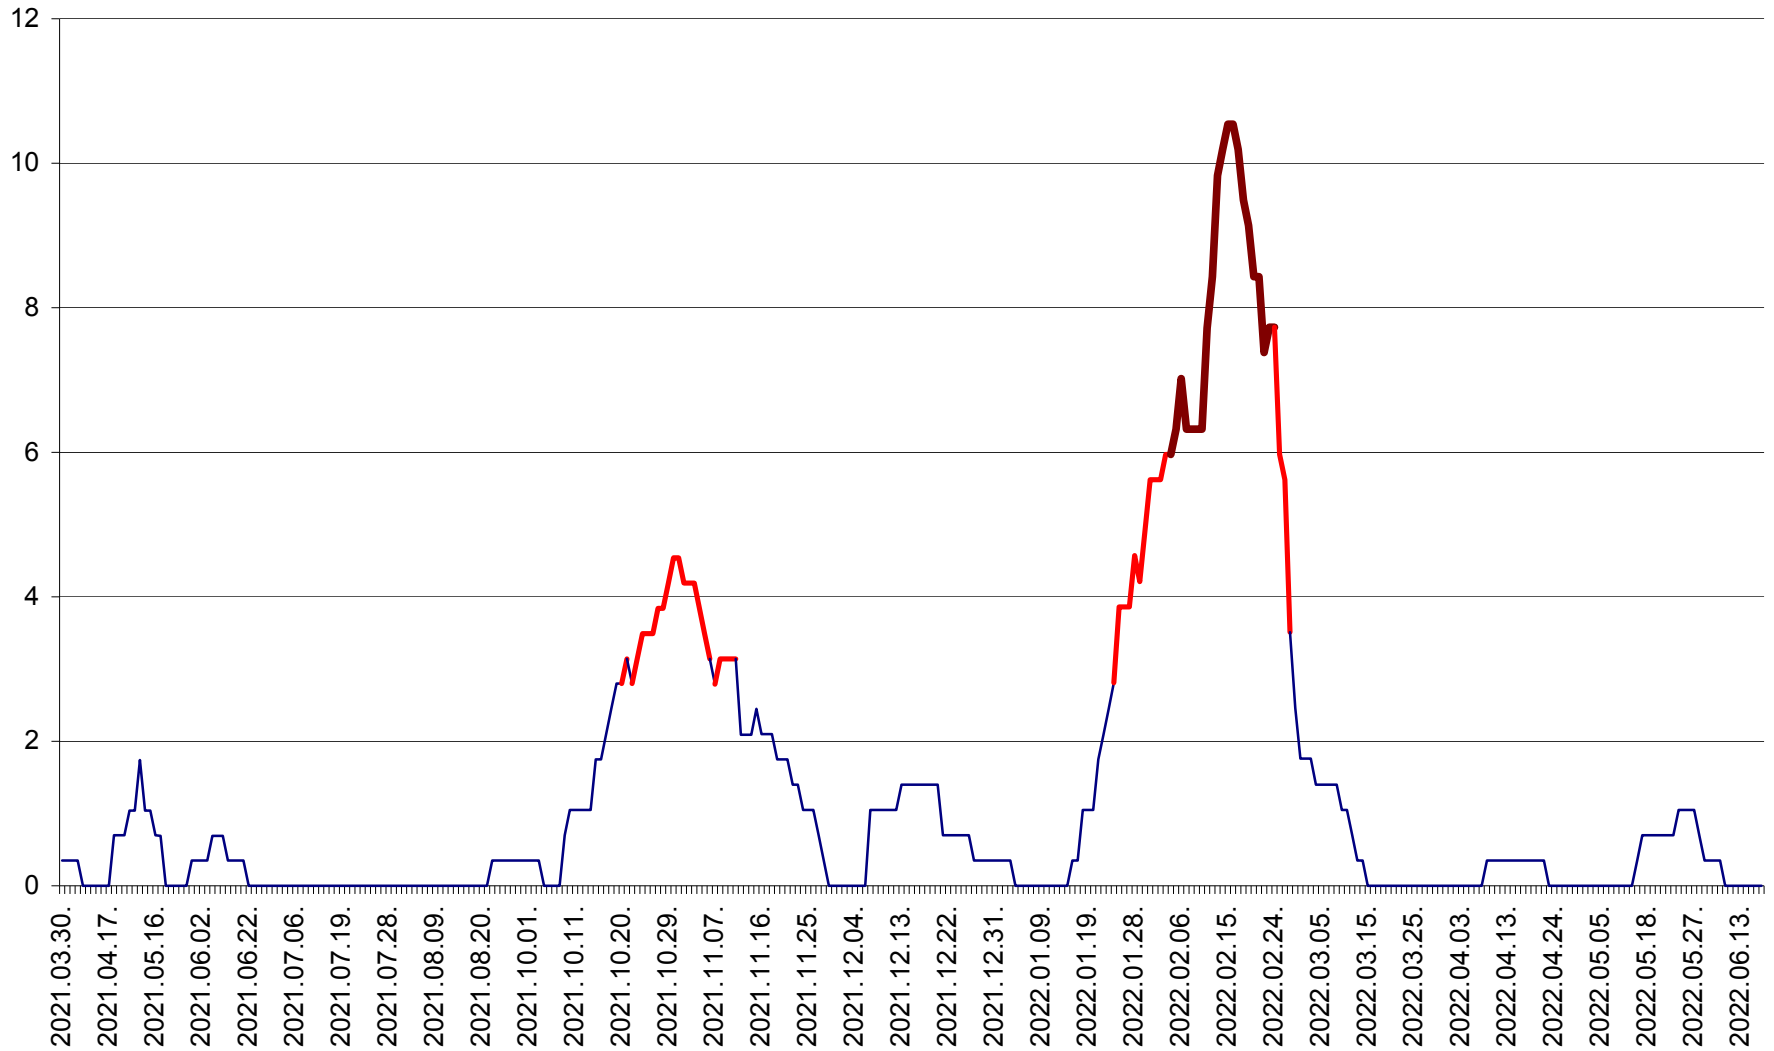

SICULENI - Evolutia incidentei cumulate pe 14 zile la % de locuitori
2021.04.01. - 2022.06.20.