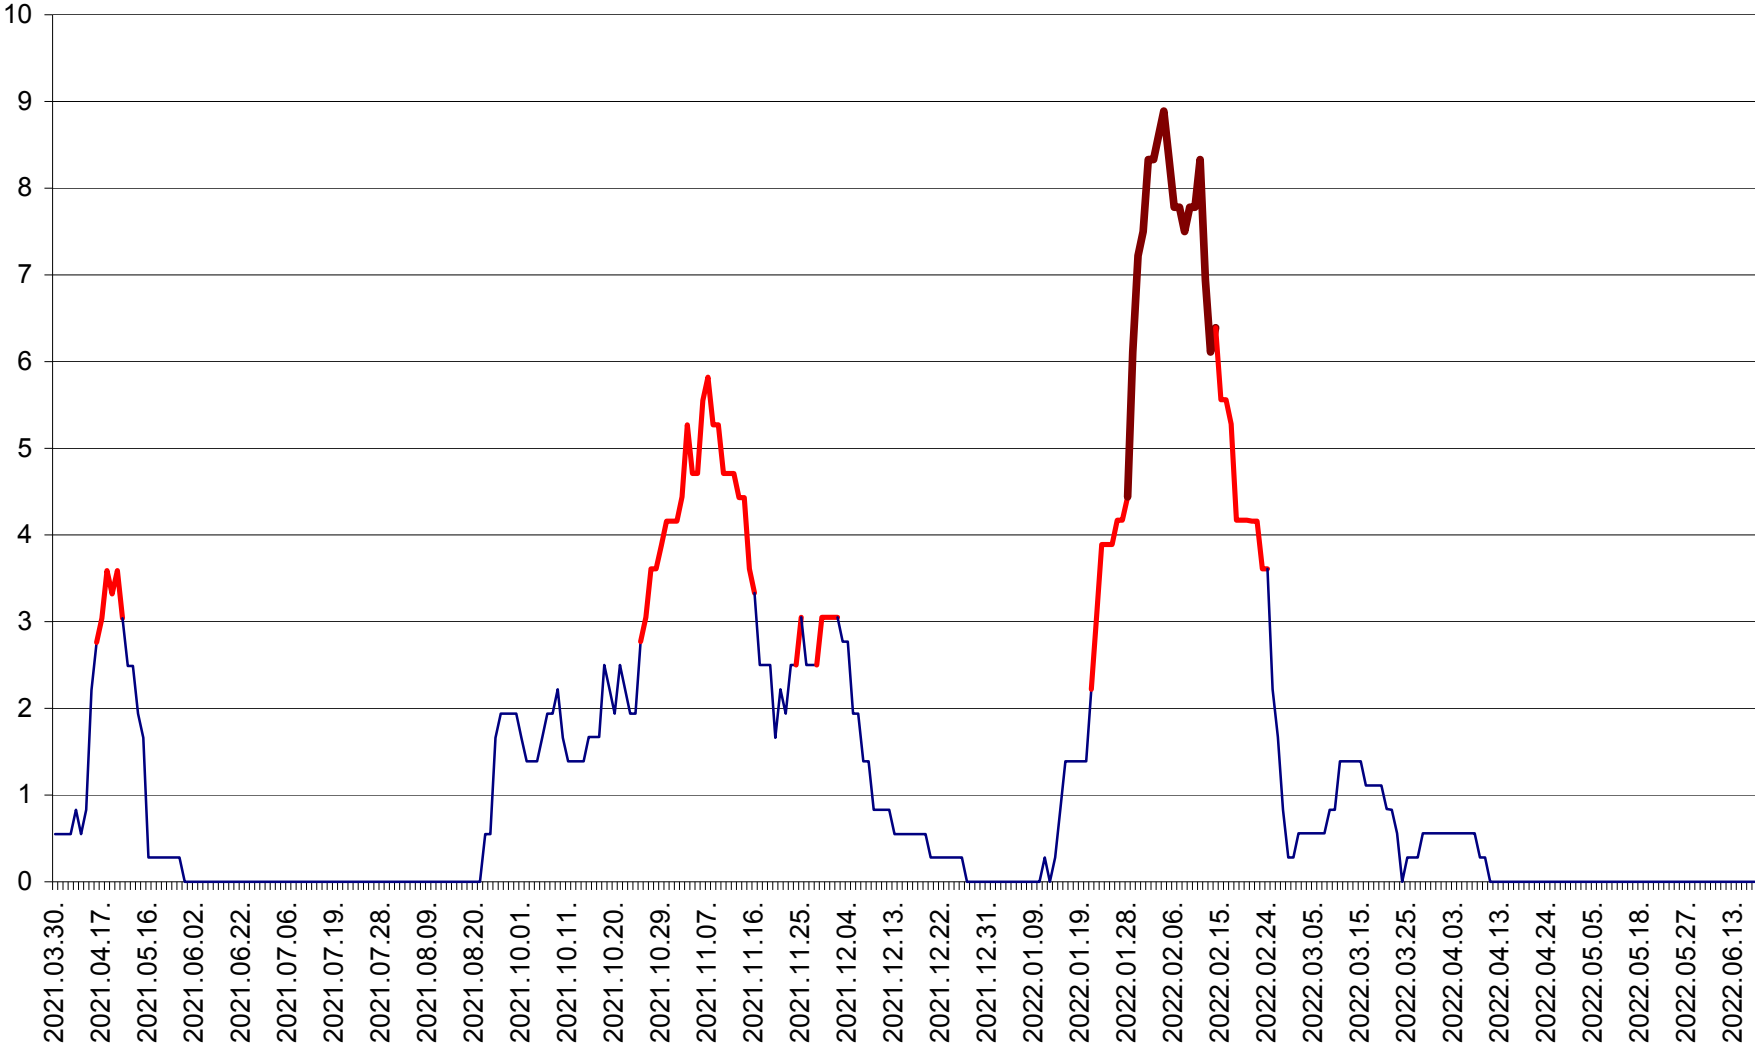

LUNCA DE SUS - Evolutia incidentei cumulate pe 14 zile la ‰ de locuitori
2021.04.01. - 2022.06.20.

LUPENI - Evolutia incidentei cumulate pe 14 zile la ‰ de locuitori
2021.04.01. - 2022.06.20.

MĂDĂRAȘ - Evolutia incidentei cumulate pe 14 zile la ‰ de locuitori
2021.04.01. - 2022.06.20.

MĂRTINIȘ - Evolutia incidentei cumulate pe 14 zile la % de locuitori
2021.04.01. - 2022.06.20.

MEREȘTI - Evolutia incidentei cumulate pe 14 zile la ‰ de locuitori
2021.04.01. - 2022.06.20.

MUNICIPIUL MIERCUREA-CIUC - Evolutia incidentei cumulate pe 14 zile la ‰ de locuitori
2021.04.01. - 2022.06.20.

MIHĂILENI - Evolutia incidentei cumulate pe 14 zile la ‰ de locuitori
2021.04.01. - 2022.06.20.

MUGENI - Evolutia incidentei cumulate pe 14 zile la ‰ de locuitori
2021.04.01. - 2022.06.20.

OCLAND - Evolutia incidentei cumulate pe 14 zile la ‰ de locuitori
2021.04.01. - 2022.06.20.