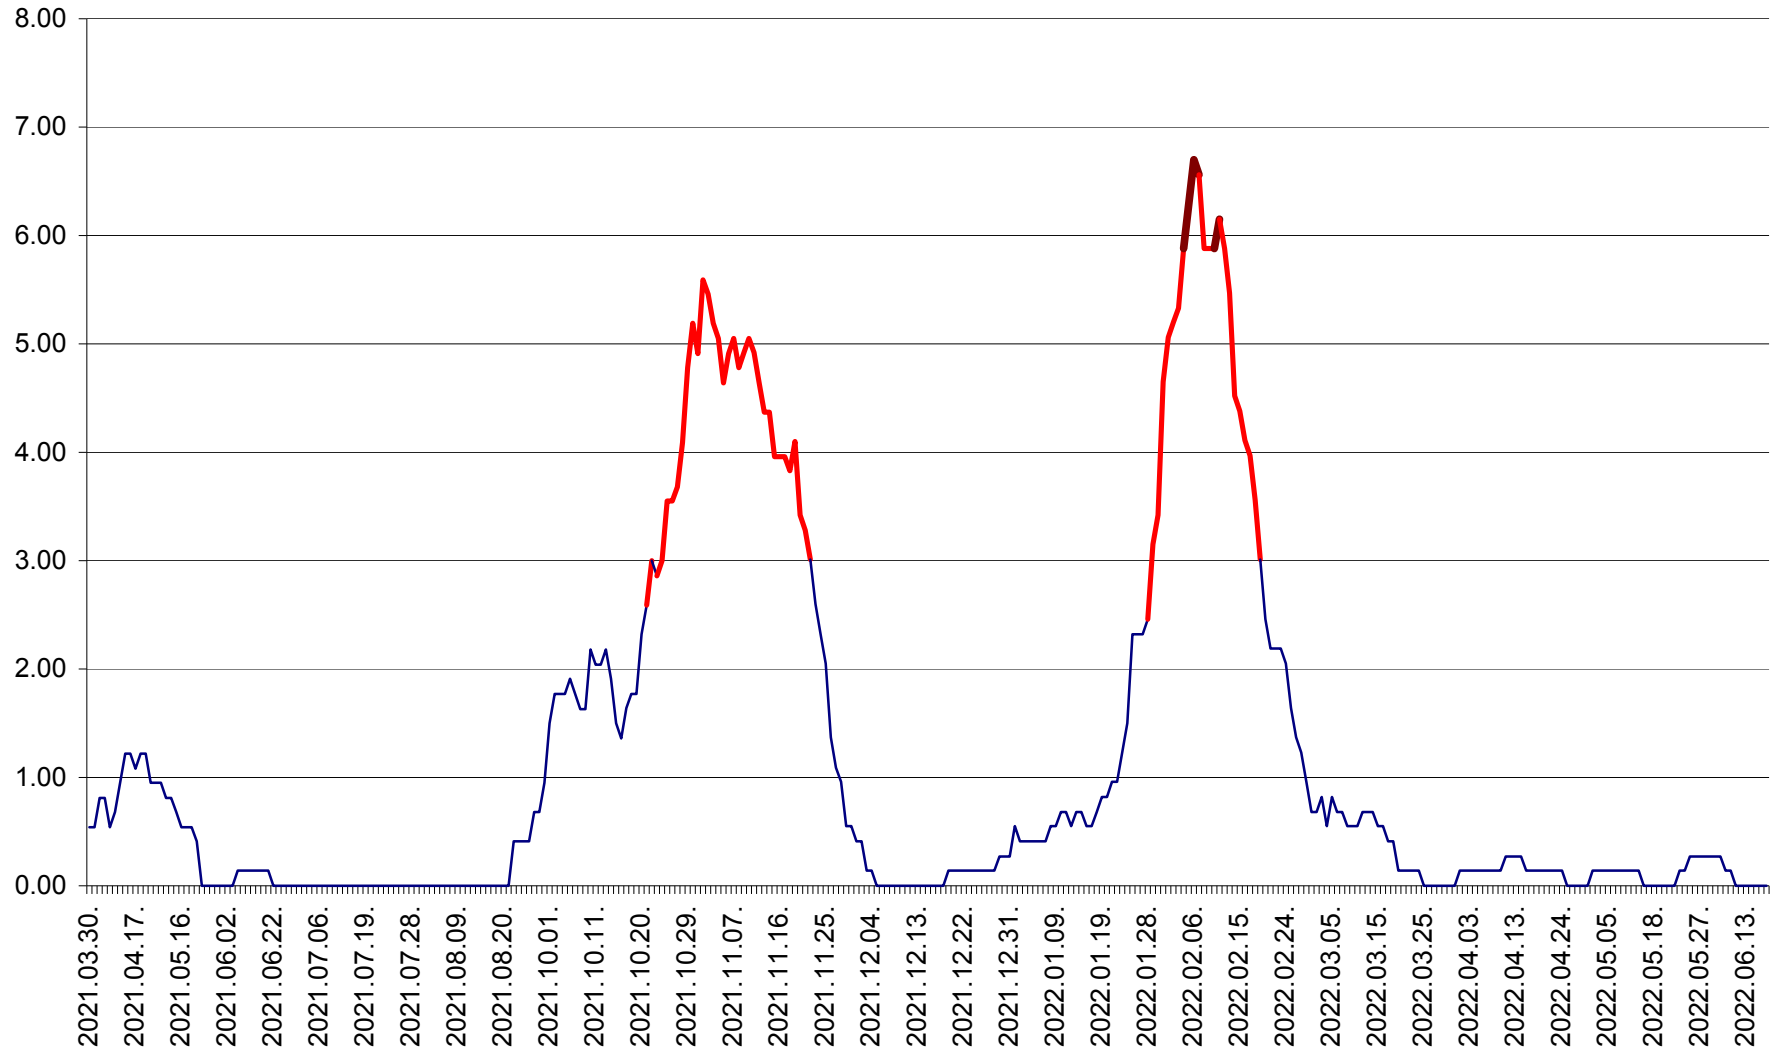

ATID - Evolutia incidentei cumulate pe 14 zile la % de locuitori
2021.04.01. - 2022.06.20.

AVRĂMEȘTI - Evolutia incidentei cumulate pe 14 zile la ‰ de locuitori
2021.04.01. - 2022.06.20.

ORAȘ BĂILE TUȘNAD - Evolutia incidentei cumulate pe 14 zile la ‰ de locuitori
2021.04.01. - 2022.06.20.

ORAȘ BĂLAN - Evoluția incidenței cumulate pe 14 zile la ‰ de locuitori
2021.04.01. - 2022.06.20.

BILBOR - Evolutia incidentei cumulate pe 14 zile la ‰ de locuitori
2021.04.01. - 2022.06.20.

ORAȘ BORSEC - Evolutia incidentei cumulate pe 14 zile la ‰ de locuitori
2021.04.01. - 2022.06.20.

BRĂDEȘTI - Evolutia incidentei cumulate pe 14 zile la ‰ de locuitori
2021.04.01. - 2022.06.20.

CĂPÂLNIȚA - Evoluția incidenței cumulate pe 14 zile la ‰ de locuitori
2021.04.01. - 2022.06.20.

CÂRȚA - Evolutia incidentei cumulate pe 14 zile la ‰ de locuitori
2021.04.01. - 2022.06.20.