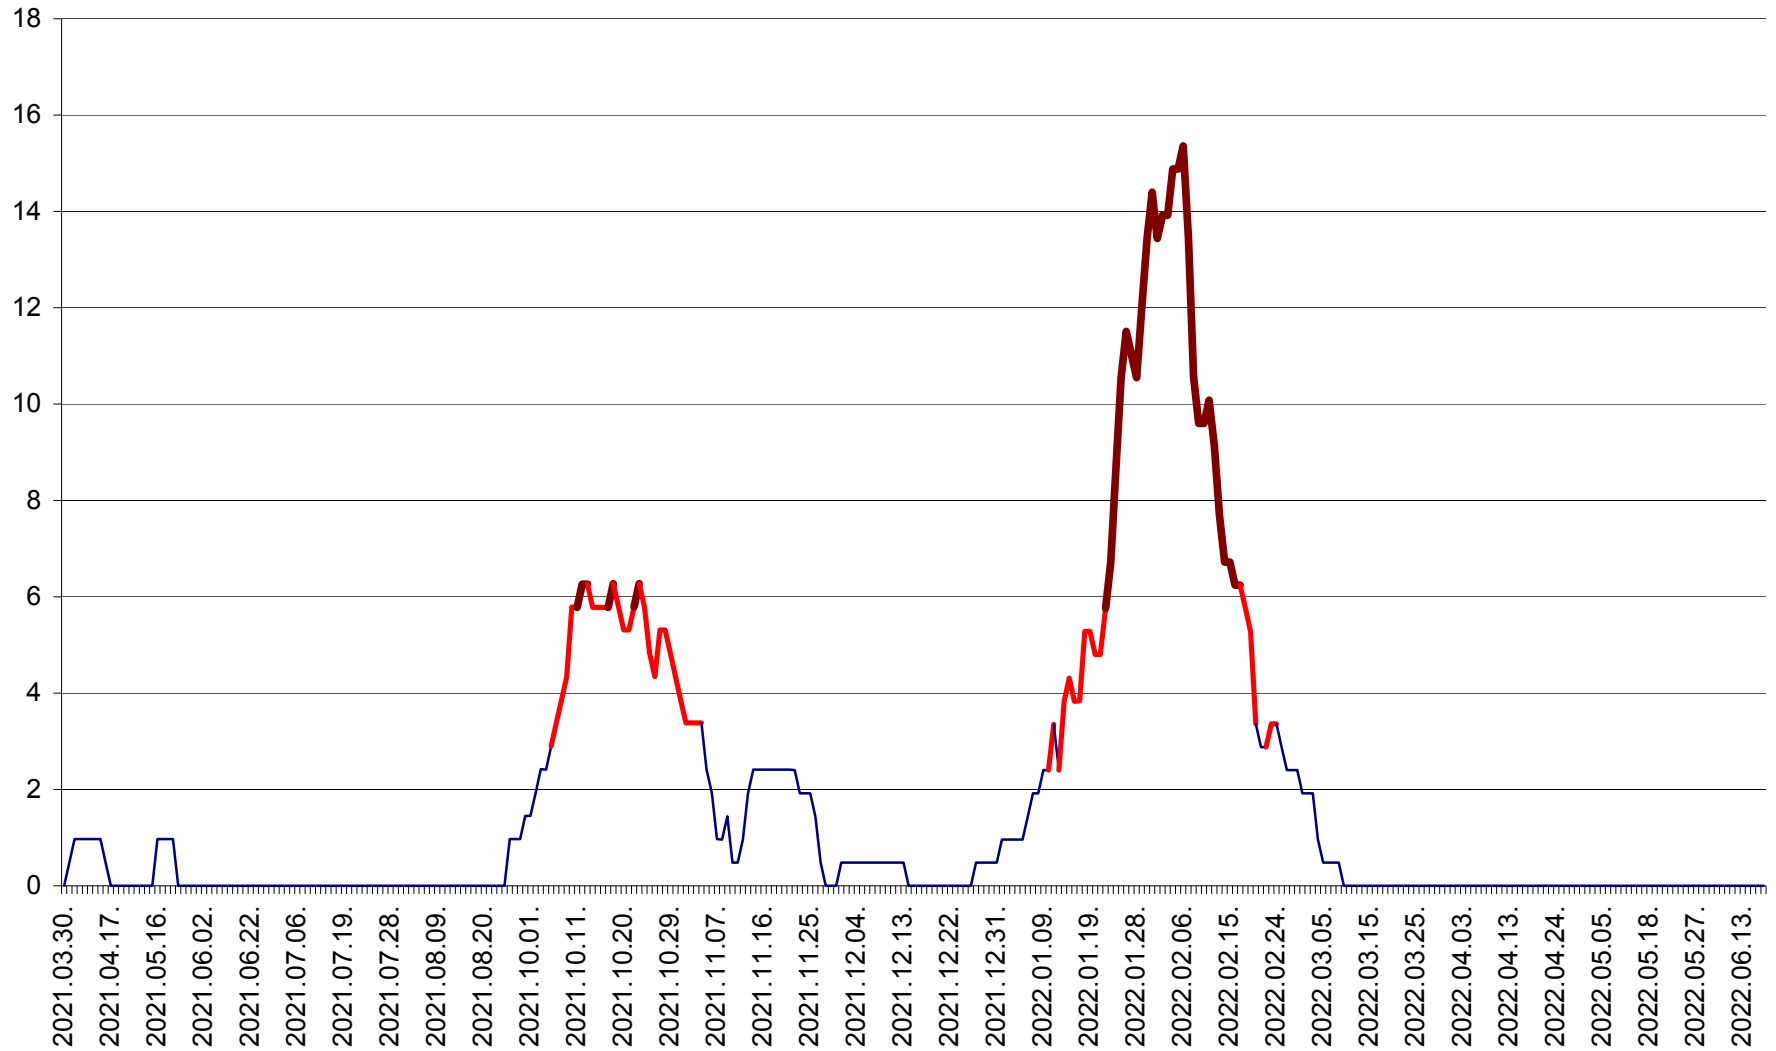

PLĂIEȘII DE JOS - Evoluția incidenței cumulate pe 14 zile la ‰ de locuitori
2021.04.01. - 2022.06.20.