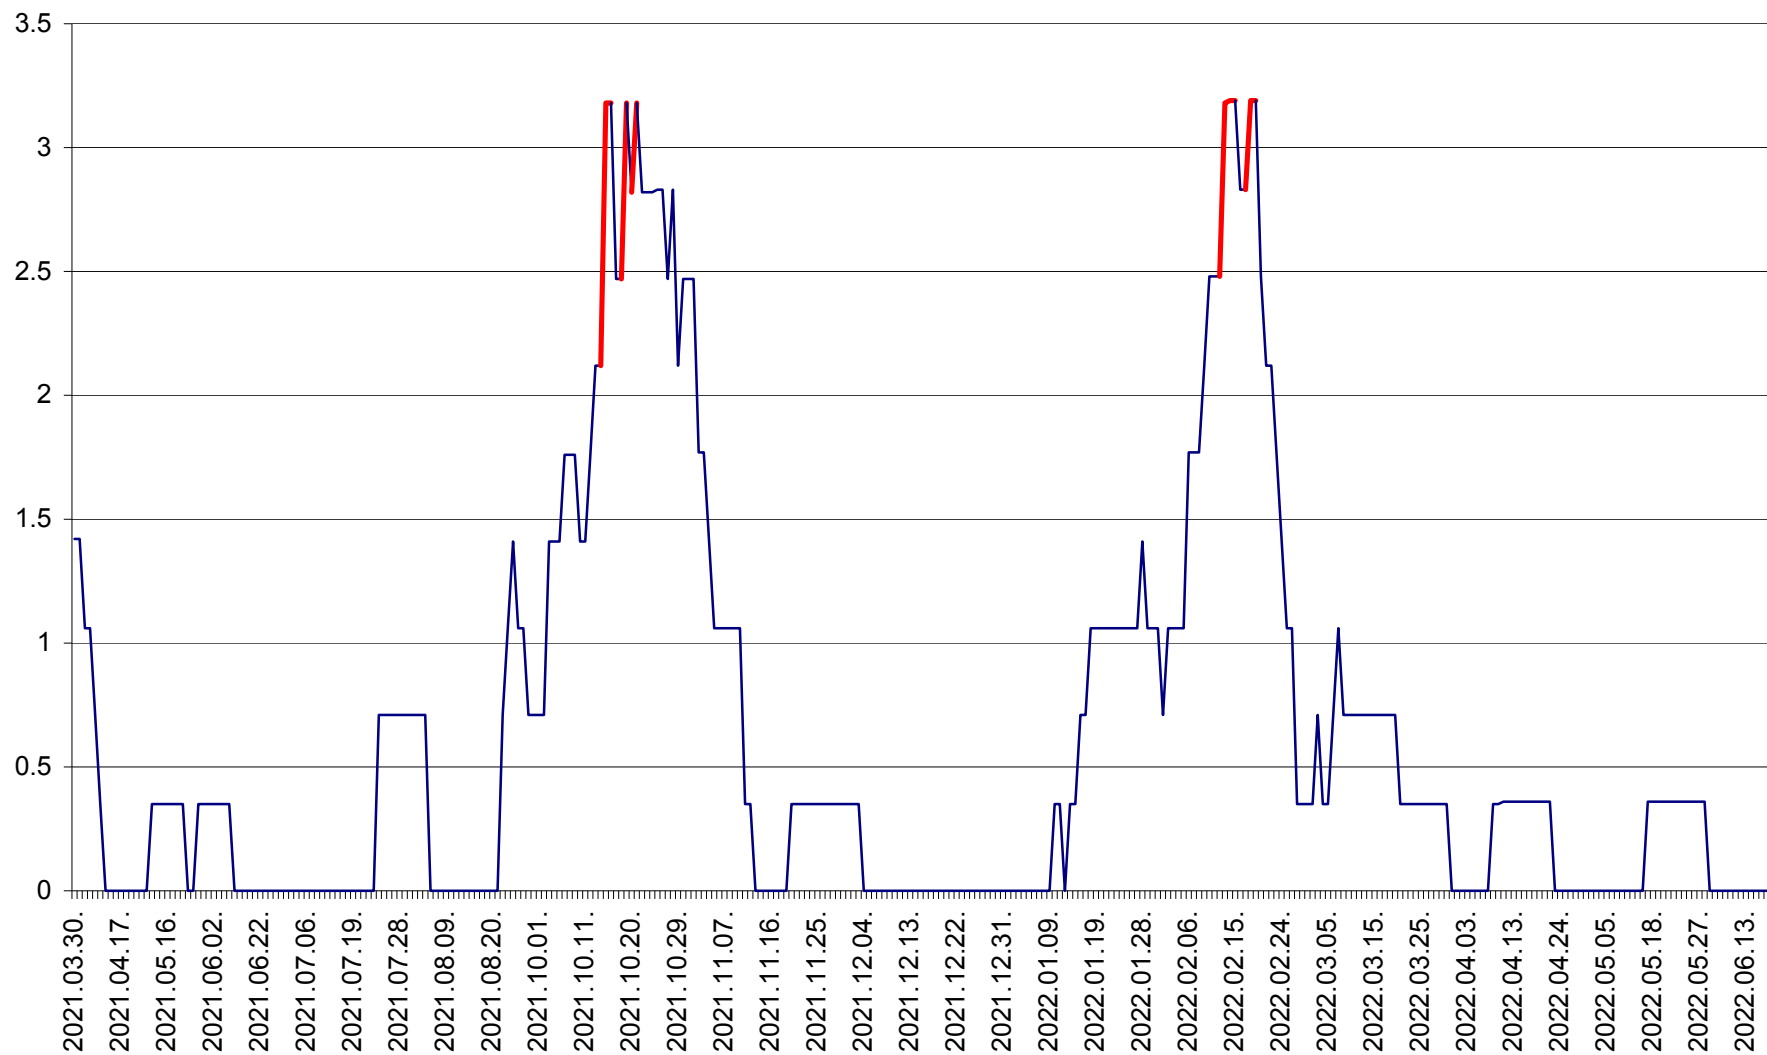

PORUMBENI - Evolutia incidentei cumulate pe 14 zile la ‰ de locuitori
2021.04.01. - 2022.06.20.