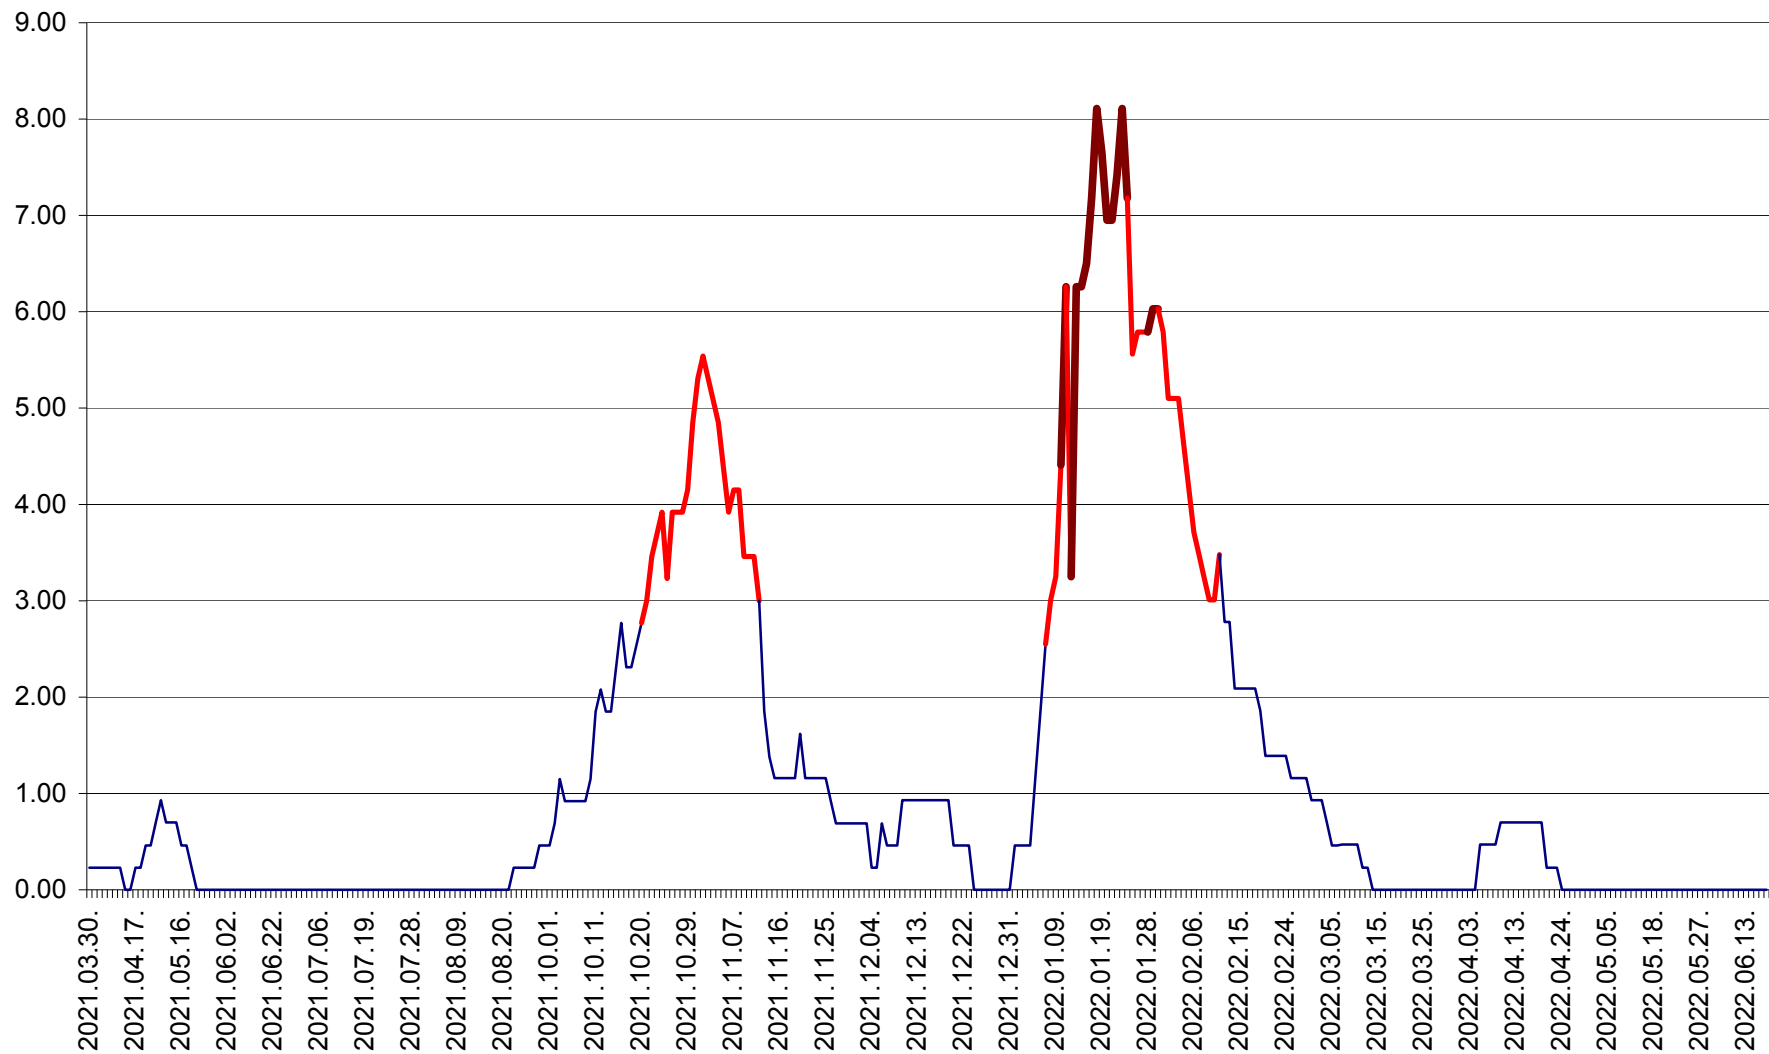

ORAȘ BĂLAN - Evoluția incidenței cumulate pe 14 zile la ‰ de locuitori
2021.04.01. - 2022.06.20.

BILBOR - Evolutia incidentei cumulate pe 14 zile la ‰ de locuitori
2021.04.01. - 2022.06.20.

ORAȘ BORSEC - Evolutia incidentei cumulate pe 14 zile la ‰ de locuitori
2021.04.01. - 2022.06.20.

BRĂDEȘTI - Evolutia incidentei cumulate pe 14 zile la ‰ de locuitori
2021.04.01. - 2022.06.20.

CĂPÂLNIȚA - Evoluția incidenței cumulate pe 14 zile la ‰ de locuitori
2021.04.01. - 2022.06.20.

CÂRȚA - Evolutia incidentei cumulate pe 14 zile la ‰ de locuitori
2021.04.01. - 2022.06.20.

CICEU - Evolutia incidentei cumulate pe 14 zile la ‰ de locuitori
2021.04.01. - 2022.06.20.

CIUCSÂNGEORGIU - Evolutia incidentei cumulate pe 14 zile la % de locuitori
2021.04.01. - 2022.06.20.

CIUMANI - Evolutia incidentei cumulate pe 14 zile la ‰ de locuitori
2021.04.01. - 2022.06.20.

CORBU - Evolutia incidentei cumulate pe 14 zile la ‰ de locuitori
2021.04.01. - 2022.06.20.

CORUND - Evolutia incidentei cumulate pe 14 zile la ‰ de locuitori
2021.04.01. - 2022.06.20.

COZMENI - Evolutia incidentei cumulate pe 14 zile la % de locuitori
2021.04.01. - 2022.06.20.