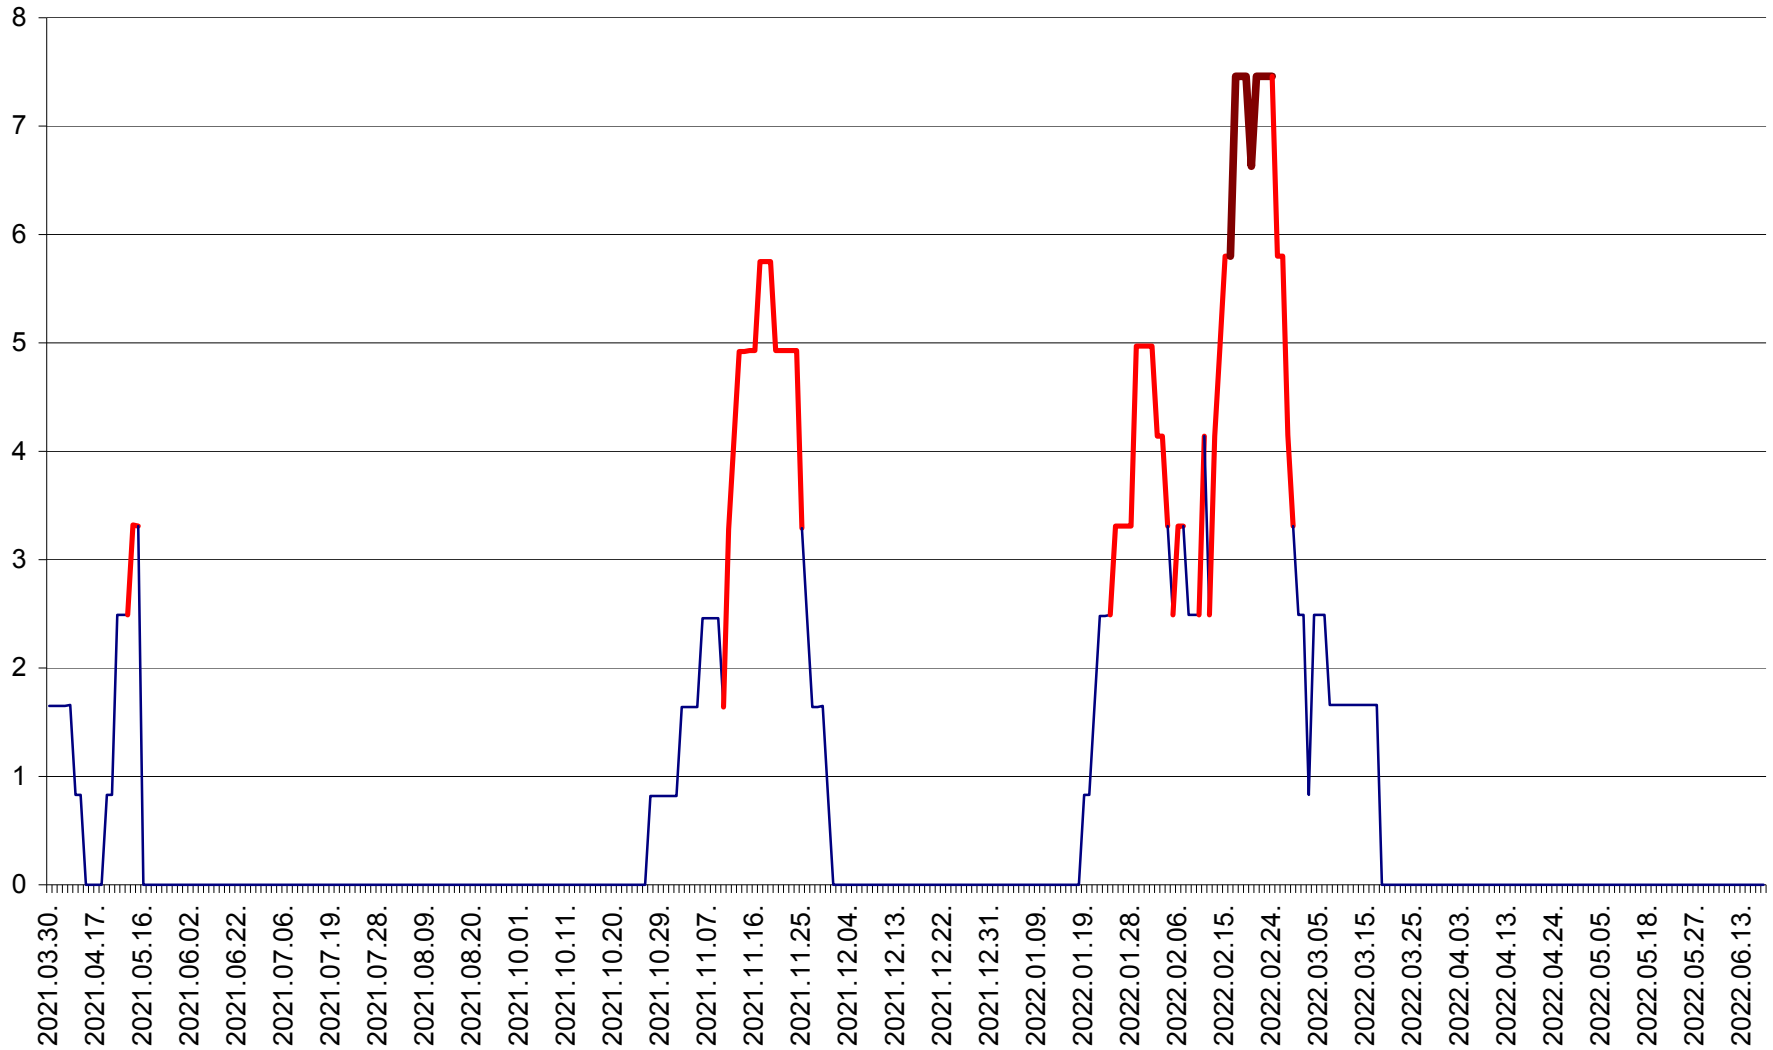

PLĂIEȘII DE JOS - Evoluția incidenței cumulate pe 14 zile la ‰ de locuitori
2021.04.01. - 2022.06.20.

PORUMBENI - Evolutia incidentei cumulate pe 14 zile la ‰ de locuitori
2021.04.01. - 2022.06.20.

PRAID - Evolutia incidentei cumulate pe 14 zile la ‰ de locuitori
2021.04.01. - 2022.06.20.

RACU - Evolutia incidentei cumulate pe 14 zile la ‰ de locuitori
2021.04.01. - 2022.06.20.

REMETEA - Evolutia incidentei cumulate pe 14 zile la % de locuitori
2021.04.01. - 2022.06.20.

SĂCEL - Evolutia incidentei cumulate pe 14 zile la ‰ de locuitori
2021.04.01. - 2022.06.20.