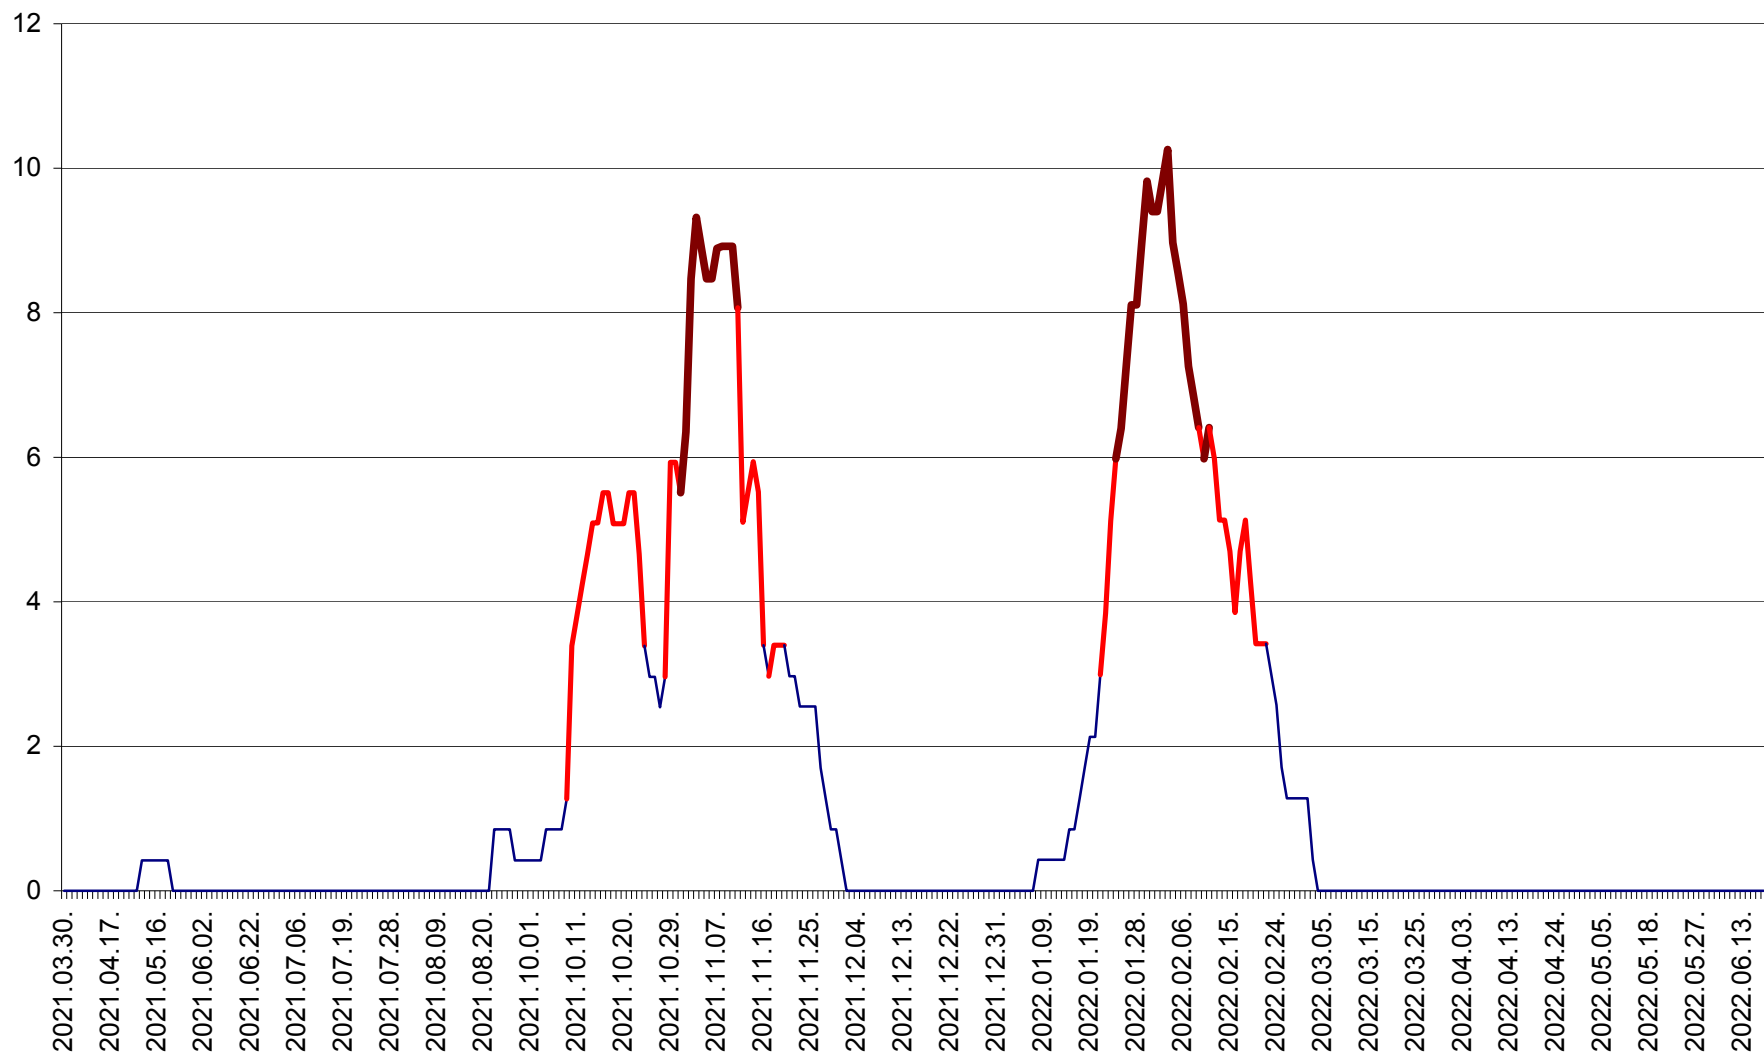

PLĂIEȘII DE JOS - Evoluția incidenței cumulate pe 14 zile la ‰ de locuitori
2021.04.01. - 2022.06.20.

PORUMBENI - Evolutia incidentei cumulate pe 14 zile la ‰ de locuitori
2021.04.01. - 2022.06.20.

PRAID - Evolutia incidentei cumulate pe 14 zile la ‰ de locuitori
2021.04.01. - 2022.06.20.

RACU - Evolutia incidentei cumulate pe 14 zile la ‰ de locuitori
2021.04.01. - 2022.06.20.

REMETEA - Evolutia incidentei cumulate pe 14 zile la % de locuitori
2021.04.01. - 2022.06.20.

SĂCEL - Evolutia incidentei cumulate pe 14 zile la ‰ de locuitori
2021.04.01. - 2022.06.20.

SÂNCRĂIENI - Evolutia incidentei cumulate pe 14 zile la ‰ de locuitori
2021.04.01. - 2022.06.20.

SÂNDOMIC - Evolutia incidentei cumulate pe 14 zile la ‰ de locuitori
2021.04.01. - 2022.06.20.

SÂNMARTIN - Evolutia incidentei cumulate pe 14 zile la ‰ de locuitori
2021.04.01. - 2022.06.20.