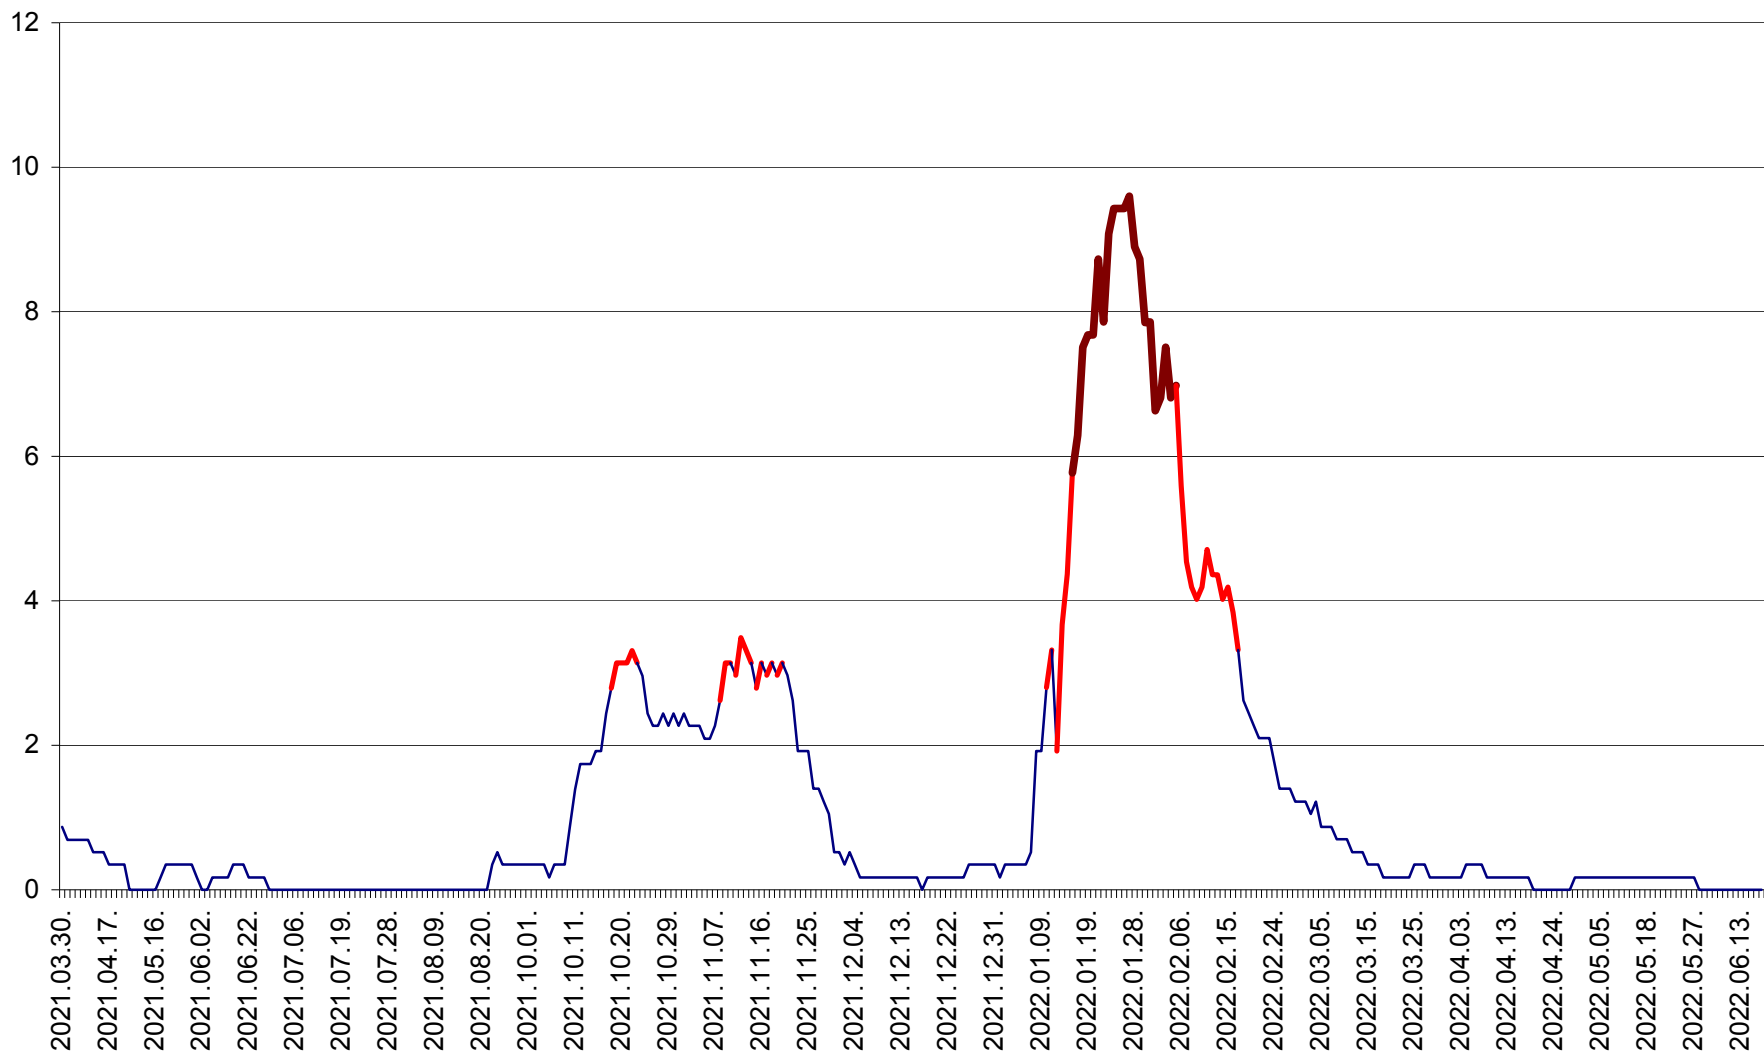

DÂRJIU - Evolutia incidentei cumulate pe 14 zile la ‰ de locuitori
2021.04.01. - 2022.06.20.

DEALU - Evolutia incidentei cumulate pe 14 zile la ‰ de locuitori
2021.04.01. - 2022.06.20.

DITRĂU - Evolutia incidentei cumulate pe 14 zile la ‰ de locuitori
2021.04.01. - 2022.06.20.

FELICENI - Evolutia incidentei cumulate pe 14 zile la % de locuitori
2021.04.01. - 2022.06.20.

FRUMOASA - Evolutia incidentei cumulate pe 14 zile la ‰ de locuitori
2021.04.01. - 2022.06.20.

GĂLĂUȚAȘ - Evoluția incidenței cumulate pe 14 zile la ‰ de locuitori
2021.04.01. - 2022.06.20.

MUNICIPIUL GHEORGHENI - Evolutia incidentei cumulate pe 14 zile la % de locuitori
2021.04.01. - 2022.06.20.

JOSENI - Evolutia incidentei cumulate pe 14 zile la ‰ de locuitori
2021.04.01. - 2022.06.20.

LĂZAREA - Evolutia incidentei cumulate pe 14 zile la % de locuitori
2021.04.01. - 2022.06.20.

LELICENI - Evolutia incidentei cumulate pe 14 zile la % de locuitori
2021.04.01. - 2022.06.20.

LUETA - Evolutia incidentei cumulate pe 14 zile la ‰ de locuitori
2021.04.01. - 2022.06.20.

LUNCA DE JOS - Evolutia incidentei cumulate pe 14 zile la ‰ de locuitori
2021.04.01. - 2022.06.20.