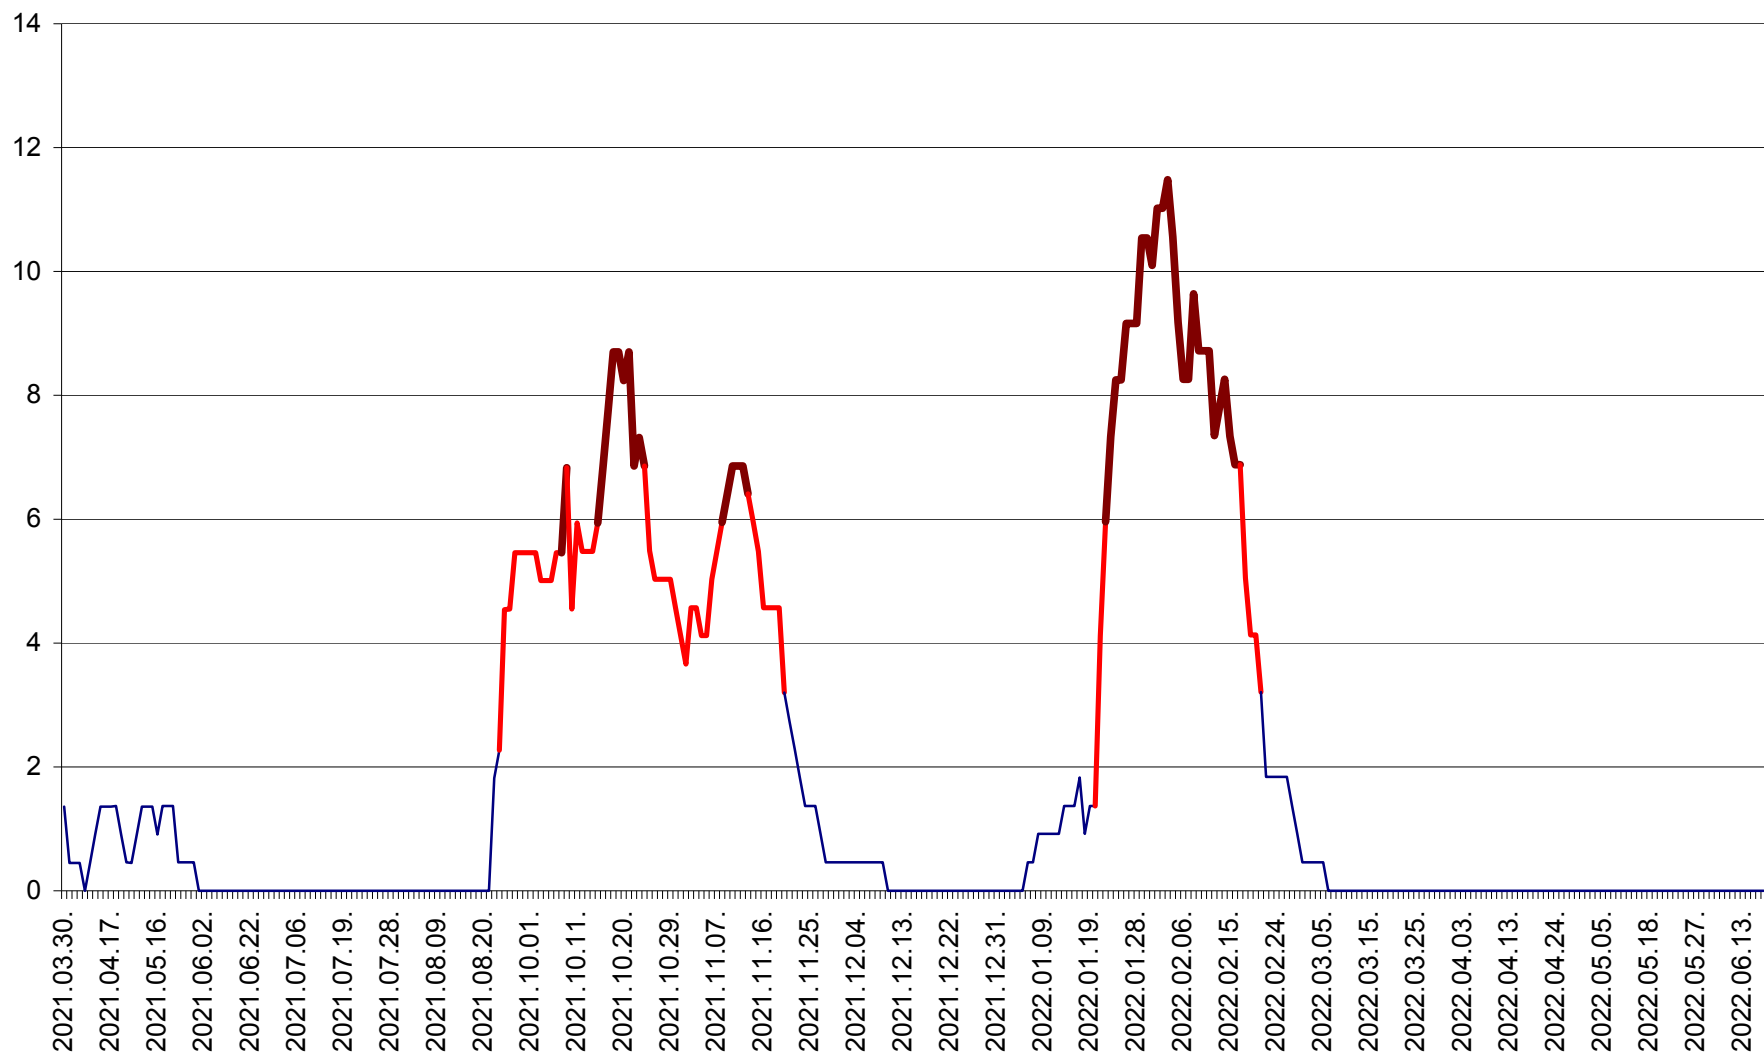

MUNICIPIUL GHEORGHENI - Evolutia incidentei cumulate pe 14 zile la % de locuitori
2021.04.01. - 2022.06.20.

JOSENI - Evolutia incidentei cumulate pe 14 zile la ‰ de locuitori
2021.04.01. - 2022.06.20.

LĂZAREA - Evolutia incidentei cumulate pe 14 zile la % de locuitori
2021.04.01. - 2022.06.20.

LELICENI - Evolutia incidentei cumulate pe 14 zile la % de locuitori
2021.04.01. - 2022.06.20.

LUETA - Evolutia incidentei cumulate pe 14 zile la ‰ de locuitori
2021.04.01. - 2022.06.20.

LUNCA DE JOS - Evolutia incidentei cumulate pe 14 zile la ‰ de locuitori
2021.04.01. - 2022.06.20.

LUNCA DE SUS - Evolutia incidentei cumulate pe 14 zile la ‰ de locuitori
2021.04.01. - 2022.06.20.

LUPENI - Evolutia incidentei cumulate pe 14 zile la ‰ de locuitori
2021.04.01. - 2022.06.20.

MĂDĂRAȘ - Evolutia incidentei cumulate pe 14 zile la ‰ de locuitori
2021.04.01. - 2022.06.20.