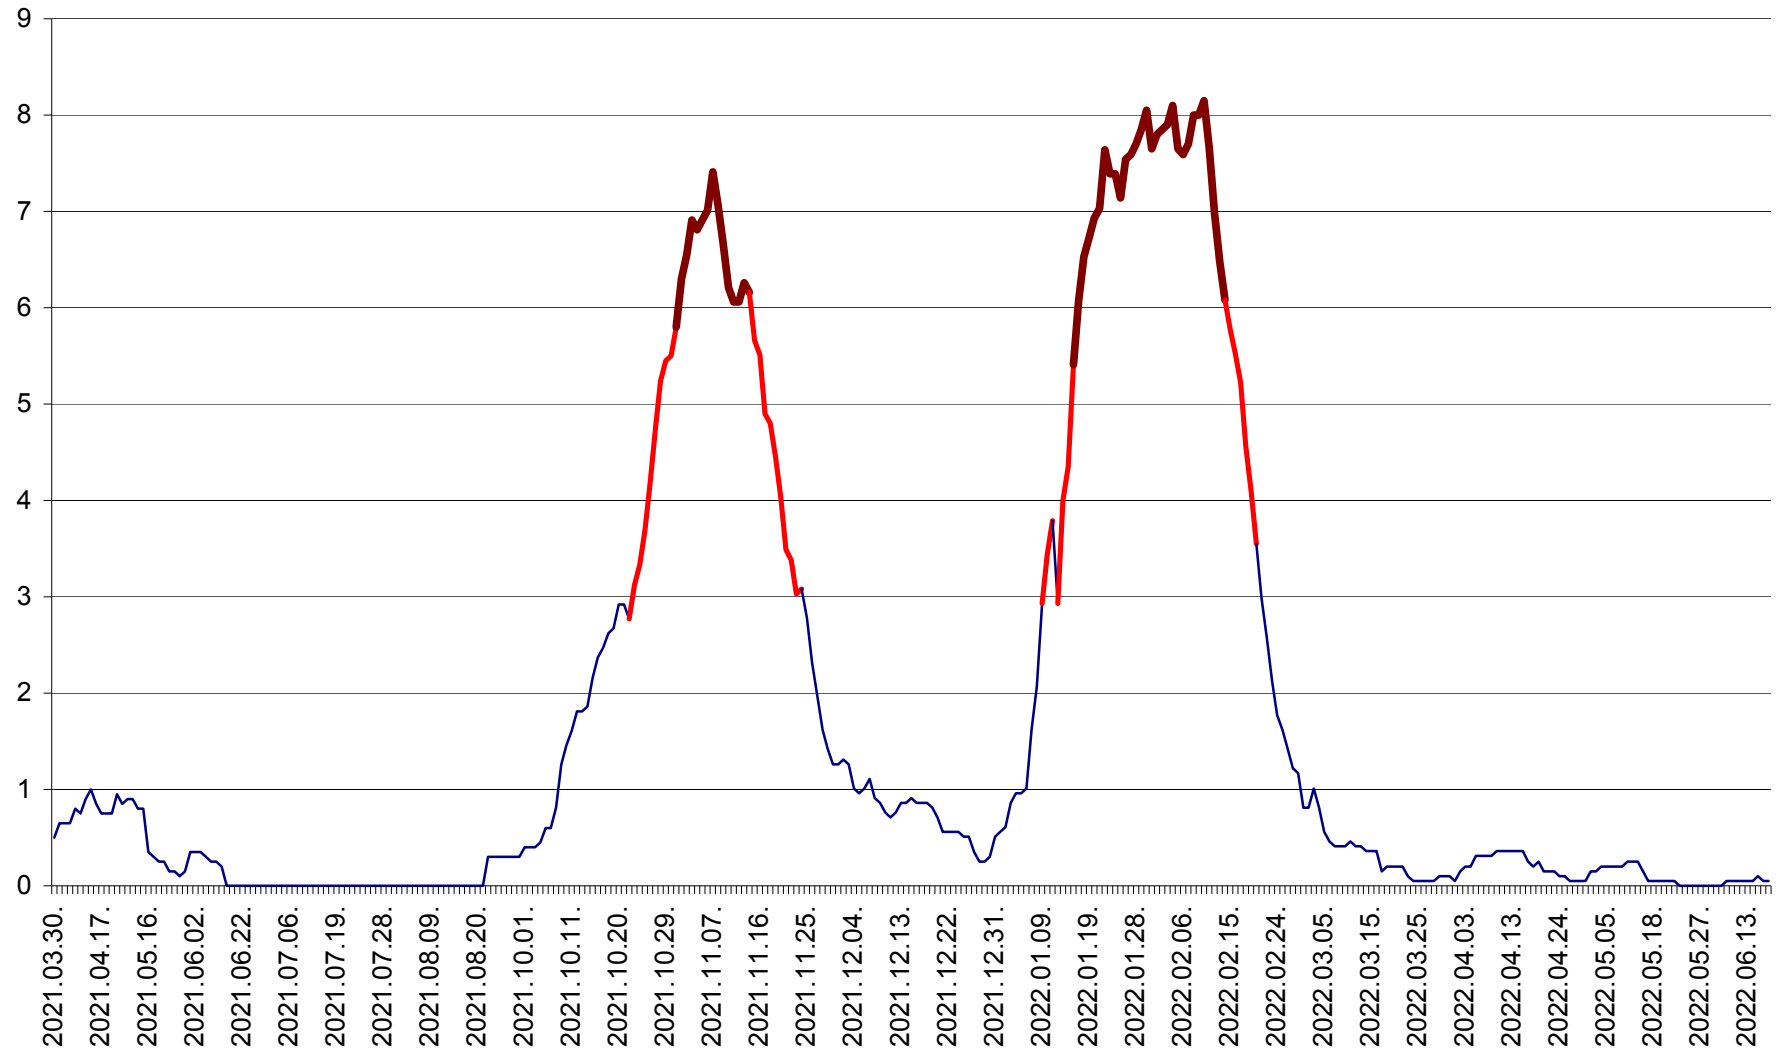

DÂRJIU - Evolutia incidentei cumulate pe 14 zile la ‰ de locuitori
2021.04.01. - 2022.06.20.

DEALU - Evolutia incidentei cumulate pe 14 zile la ‰ de locuitori
2021.04.01. - 2022.06.20.

DITRĂU - Evolutia incidentei cumulate pe 14 zile la ‰ de locuitori
2021.04.01. - 2022.06.20.

FELICENI - Evolutia incidentei cumulate pe 14 zile la % de locuitori
2021.04.01. - 2022.06.20.

FRUMOASA - Evolutia incidentei cumulate pe 14 zile la ‰ de locuitori
2021.04.01. - 2022.06.20.

GĂLĂUȚAȘ - Evoluția incidenței cumulate pe 14 zile la ‰ de locuitori
2021.04.01. - 2022.06.20.

MUNICIPIUL GHEORGHENI - Evolutia incidentei cumulate pe 14 zile la % de locuitori
2021.04.01. - 2022.06.20.

JOSENI - Evolutia incidentei cumulate pe 14 zile la ‰ de locuitori
2021.04.01. - 2022.06.20.

LĂZAREA - Evolutia incidentei cumulate pe 14 zile la % de locuitori
2021.04.01. - 2022.06.20.

LELICENI - Evolutia incidentei cumulate pe 14 zile la % de locuitori
2021.04.01. - 2022.06.20.

LUETA - Evolutia incidentei cumulate pe 14 zile la ‰ de locuitori
2021.04.01. - 2022.06.20.

LUNCA DE JOS - Evolutia incidentei cumulate pe 14 zile la ‰ de locuitori
2021.04.01. - 2022.06.20.