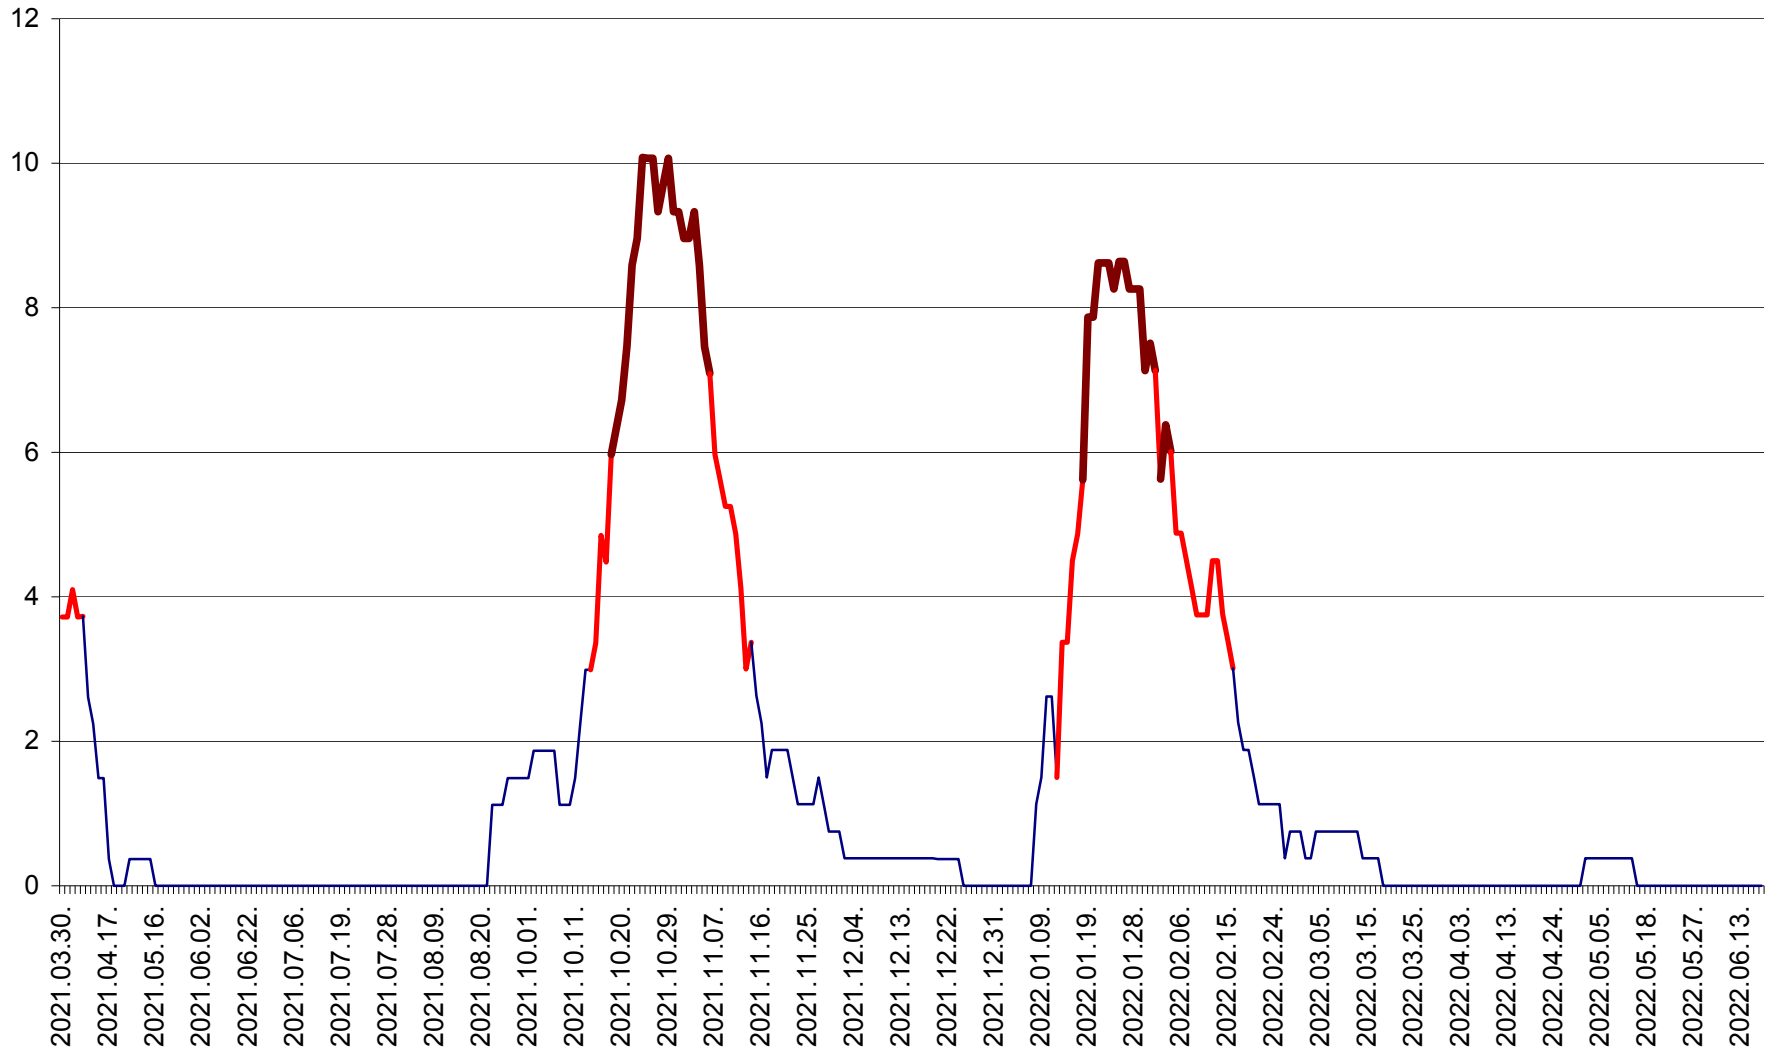

PLĂIEȘII DE JOS - Evoluția incidenței cumulate pe 14 zile la ‰ de locuitori
2021.04.01. - 2022.06.20.

PORUMBENI - Evolutia incidentei cumulate pe 14 zile la ‰ de locuitori
2021.04.01. - 2022.06.20.

PRAID - Evolutia incidentei cumulate pe 14 zile la ‰ de locuitori
2021.04.01. - 2022.06.20.

RACU - Evolutia incidentei cumulate pe 14 zile la ‰ de locuitori
2021.04.01. - 2022.06.20.

REMETEA - Evolutia incidentei cumulate pe 14 zile la % de locuitori
2021.04.01. - 2022.06.20.

SĂCEL - Evolutia incidentei cumulate pe 14 zile la ‰ de locuitori
2021.04.01. - 2022.06.20.

SÂNCRĂIENI - Evolutia incidentei cumulate pe 14 zile la ‰ de locuitori
2021.04.01. - 2022.06.20.

SÂNDOMIC - Evolutia incidentei cumulate pe 14 zile la ‰ de locuitori
2021.04.01. - 2022.06.20.

SÂNMARTIN - Evolutia incidentei cumulate pe 14 zile la ‰ de locuitori
2021.04.01. - 2022.06.20.