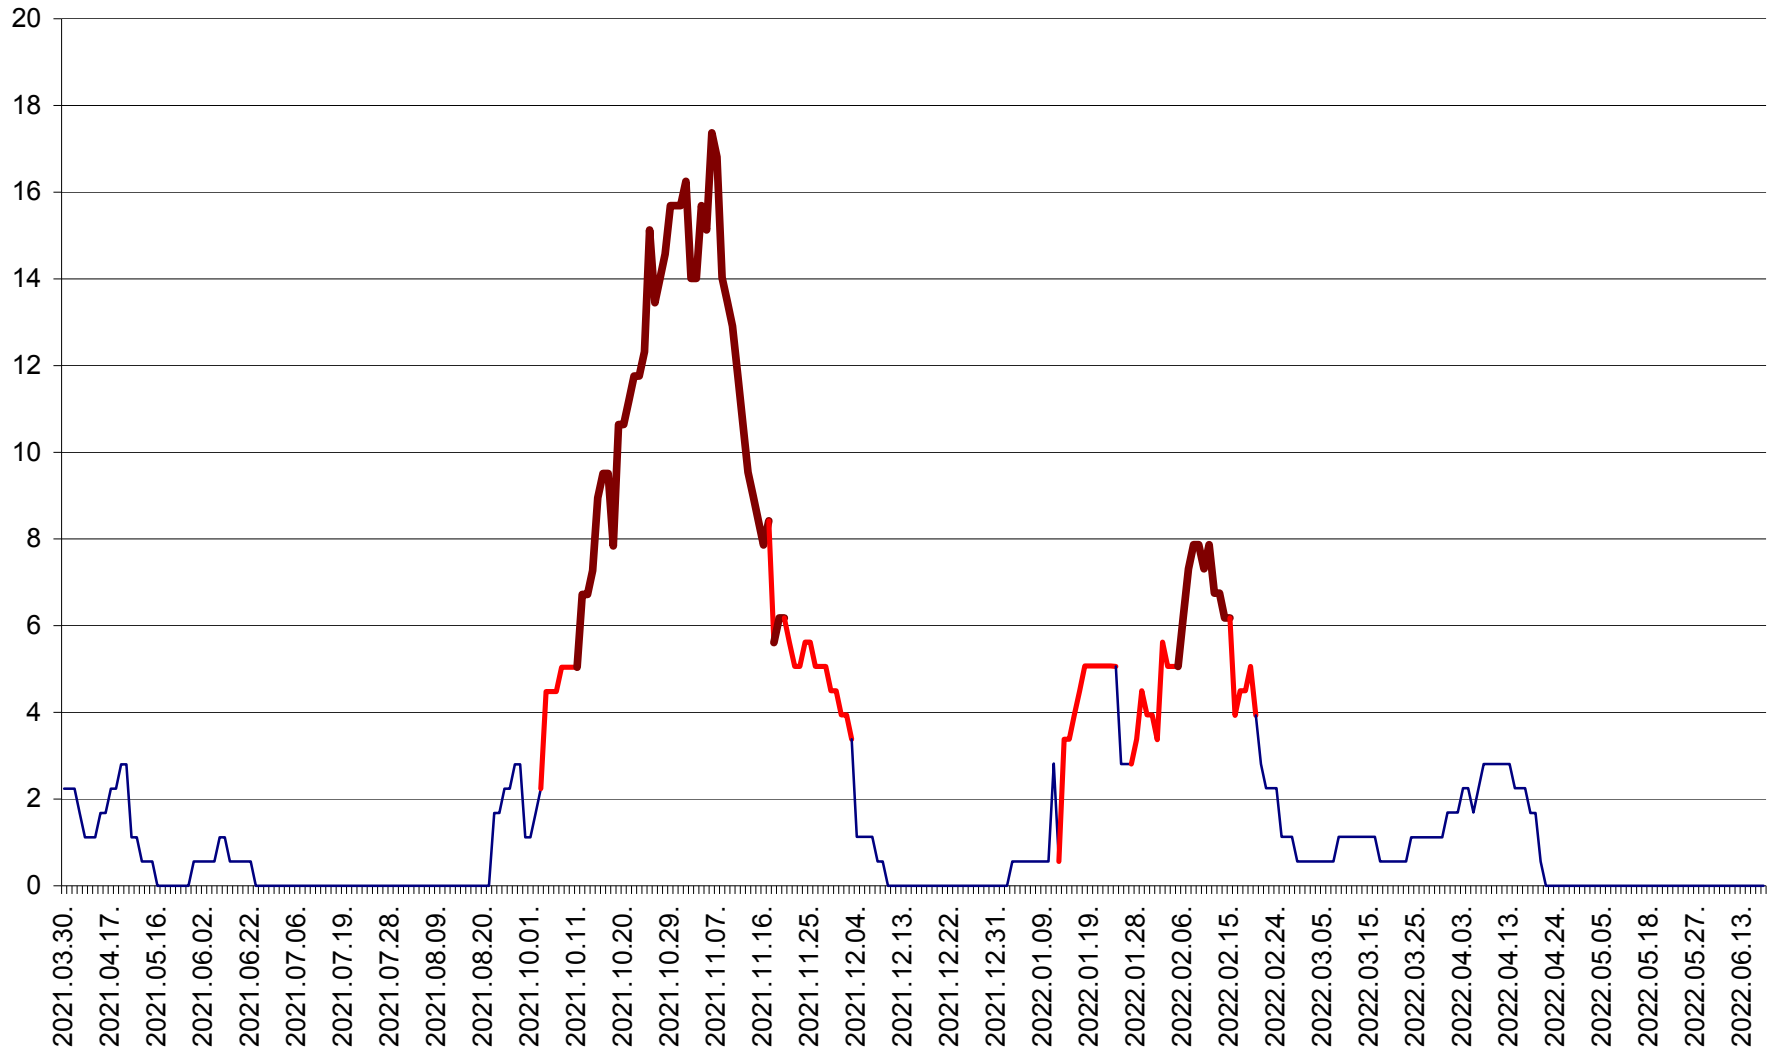

SÂNSIMION - Evolutia incidentei cumulate pe 14 zile la ‰ de locuitori
2021.04.01. - 2022.06.20.

SÂNTIMBRU - Evolutia incidentei cumulate pe 14 zile la ‰ de locuitori
2021.04.01. - 2022.06.20.

SĂRMAȘ - Evolutia incidentei cumulate pe 14 zile la ‰ de locuitori
2021.04.01. - 2022.06.20.

SATU MARE - Evolutia incidentei cumulate pe 14 zile la ‰ de locuitori
2021.04.01. - 2022.06.20.

SECUIENI - Evolutia incidentei cumulate pe 14 zile la ‰ de locuitori
2021.04.01. - 2022.06.20.

SICULENI - Evolutia incidentei cumulate pe 14 zile la % de locuitori
2021.04.01. - 2022.06.20.

ȘIMONEȘTI - Evolutia incidentei cumulate pe 14 zile la ‰ de locuitori
2021.04.01. - 2022.06.20.

SUBCETATE - Evolutia incidentei cumulate pe 14 zile la ‰ de locuitori
2021.04.01. - 2022.06.20.

SUSENI - Evolutia incidentei cumulate pe 14 zile la ‰ de locuitori
2021.04.01. - 2022.06.20.