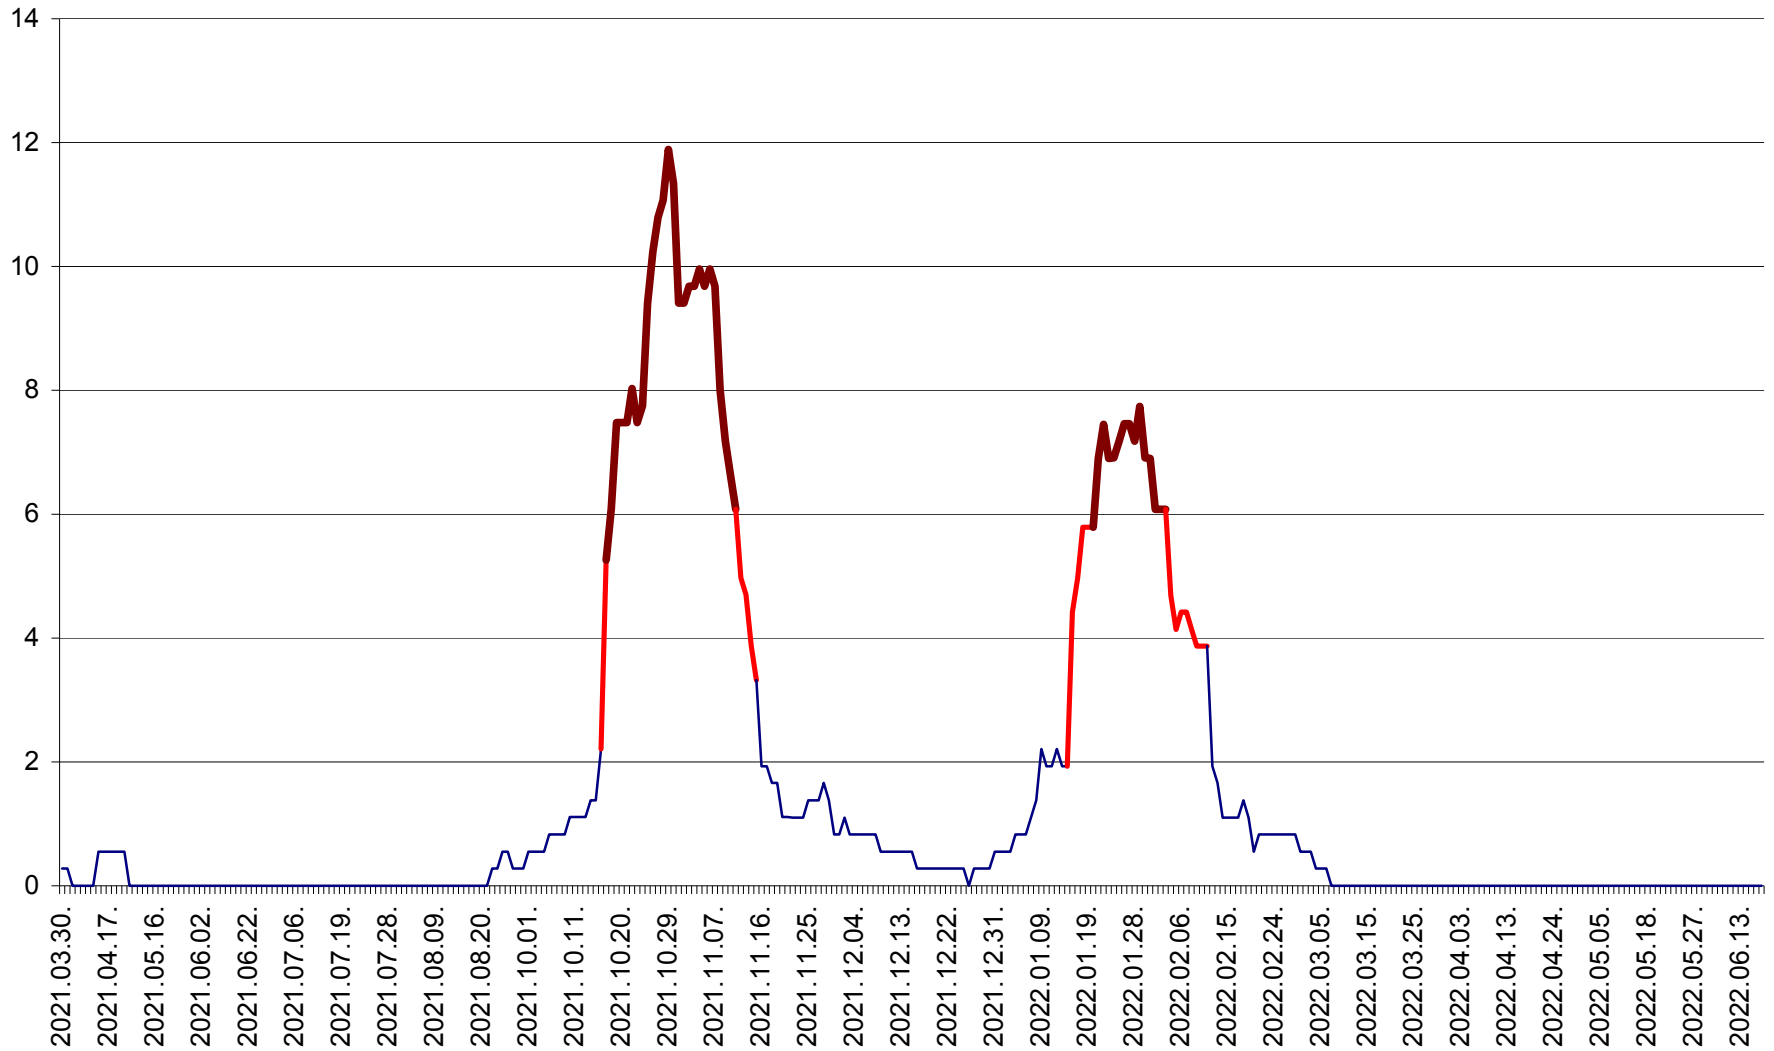

DÂRJIU - Evolutia incidentei cumulate pe 14 zile la ‰ de locuitori
2021.04.01. - 2022.06.20.

DEALU - Evolutia incidentei cumulate pe 14 zile la ‰ de locuitori
2021.04.01. - 2022.06.20.

DITRĂU - Evolutia incidentei cumulate pe 14 zile la ‰ de locuitori
2021.04.01. - 2022.06.20.

FELICENI - Evolutia incidentei cumulate pe 14 zile la % de locuitori
2021.04.01. - 2022.06.20.

FRUMOASA - Evolutia incidentei cumulate pe 14 zile la ‰ de locuitori
2021.04.01. - 2022.06.20.

GĂLĂUȚAȘ - Evoluția incidenței cumulate pe 14 zile la ‰ de locuitori
2021.04.01. - 2022.06.20.

MUNICIPIUL GHEORGHENI - Evolutia incidentei cumulate pe 14 zile la % de locuitori
2021.04.01. - 2022.06.20.

JOSENI - Evolutia incidentei cumulate pe 14 zile la ‰ de locuitori
2021.04.01. - 2022.06.20.

LĂZAREA - Evolutia incidentei cumulate pe 14 zile la % de locuitori
2021.04.01. - 2022.06.20.

LELICENI - Evolutia incidentei cumulate pe 14 zile la % de locuitori
2021.04.01. - 2022.06.20.

LUETA - Evolutia incidentei cumulate pe 14 zile la ‰ de locuitori
2021.04.01. - 2022.06.20.

LUNCA DE JOS - Evolutia incidentei cumulate pe 14 zile la ‰ de locuitori
2021.04.01. - 2022.06.20.