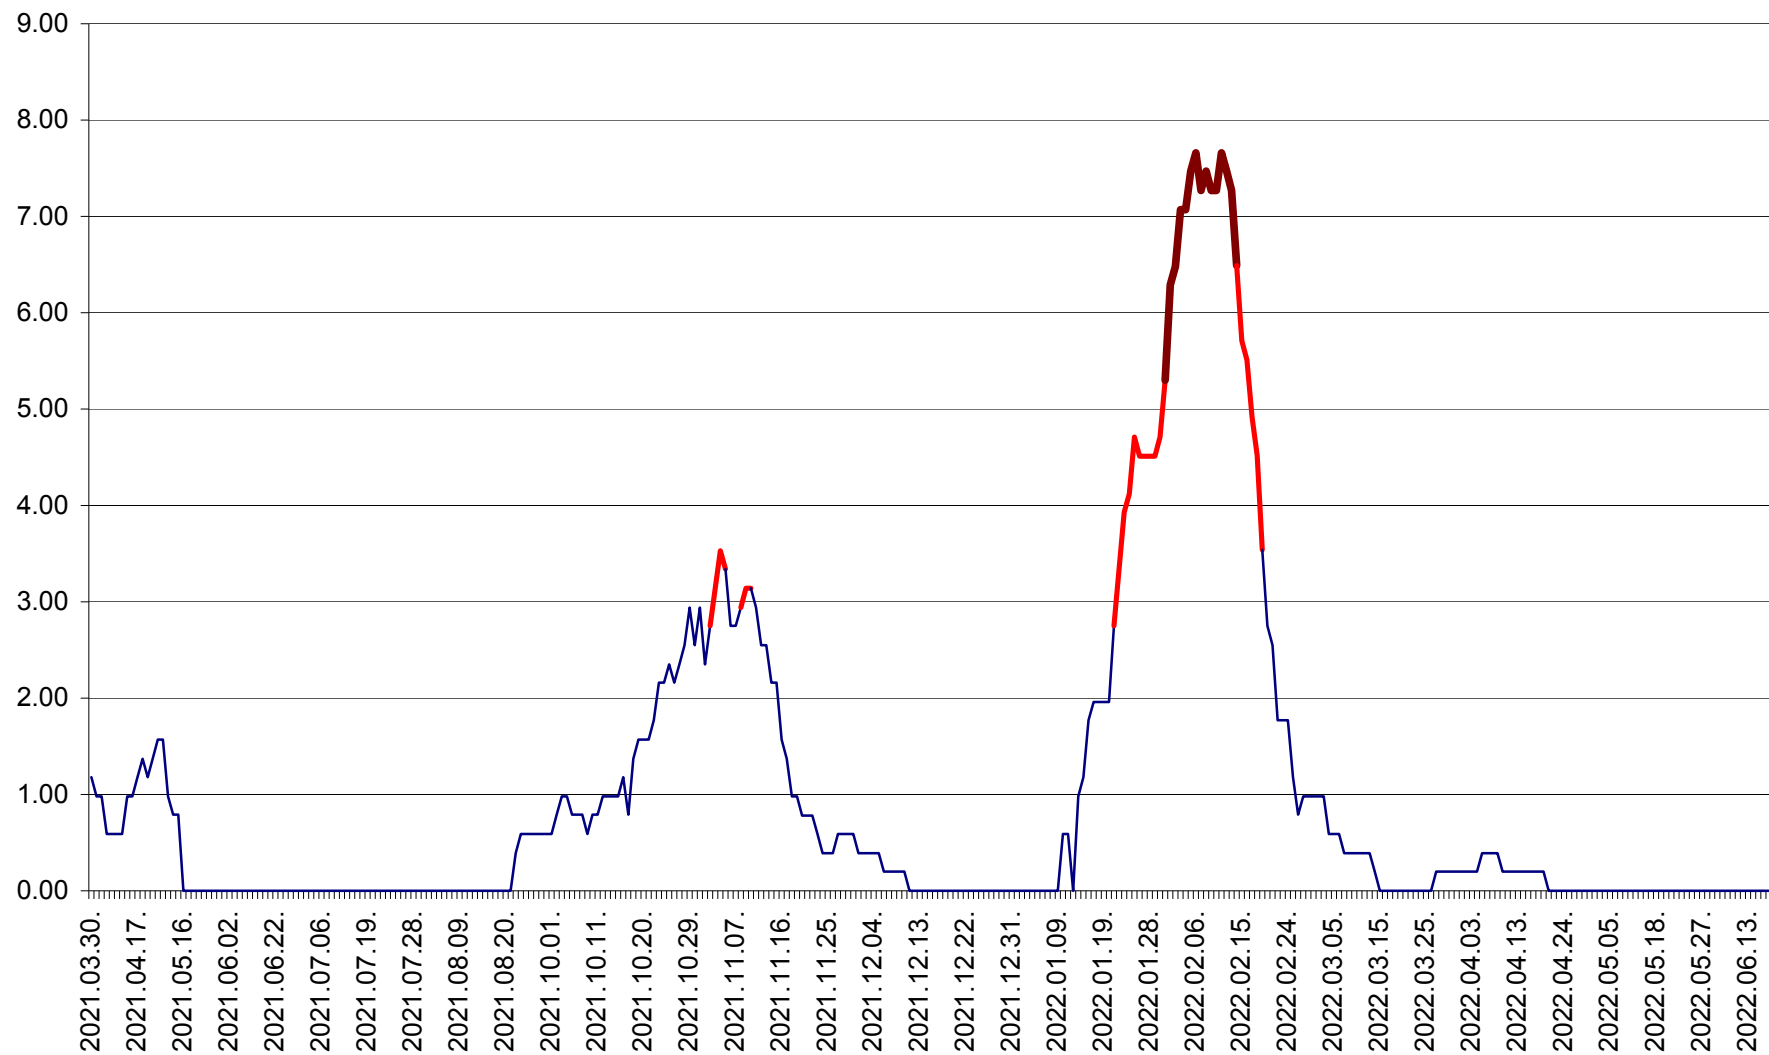

ORAȘ BĂLAN - Evoluția incidenței cumulate pe 14 zile la ‰ de locuitori
2021.04.01. - 2022.06.20.

BILBOR - Evolutia incidentei cumulate pe 14 zile la ‰ de locuitori
2021.04.01. - 2022.06.20.

ORAȘ BORSEC - Evolutia incidentei cumulate pe 14 zile la ‰ de locuitori
2021.04.01. - 2022.06.20.

BRĂDEȘTI - Evolutia incidentei cumulate pe 14 zile la ‰ de locuitori
2021.04.01. - 2022.06.20.

CĂPÂLNIȚA - Evoluția incidenței cumulate pe 14 zile la ‰ de locuitori
2021.04.01. - 2022.06.20.

CÂRȚA - Evolutia incidentei cumulate pe 14 zile la ‰ de locuitori
2021.04.01. - 2022.06.20.

CICEU - Evolutia incidentei cumulate pe 14 zile la ‰ de locuitori
2021.04.01. - 2022.06.20.

CIUCSÂNGEORGIU - Evolutia incidentei cumulate pe 14 zile la % de locuitori
2021.04.01. - 2022.06.20.

CIUMANI - Evolutia incidentei cumulate pe 14 zile la ‰ de locuitori
2021.04.01. - 2022.06.20.

CORBU - Evolutia incidentei cumulate pe 14 zile la ‰ de locuitori
2021.04.01. - 2022.06.20.

CORUND - Evolutia incidentei cumulate pe 14 zile la ‰ de locuitori
2021.04.01. - 2022.06.20.

COZMENI - Evolutia incidentei cumulate pe 14 zile la % de locuitori
2021.04.01. - 2022.06.20.