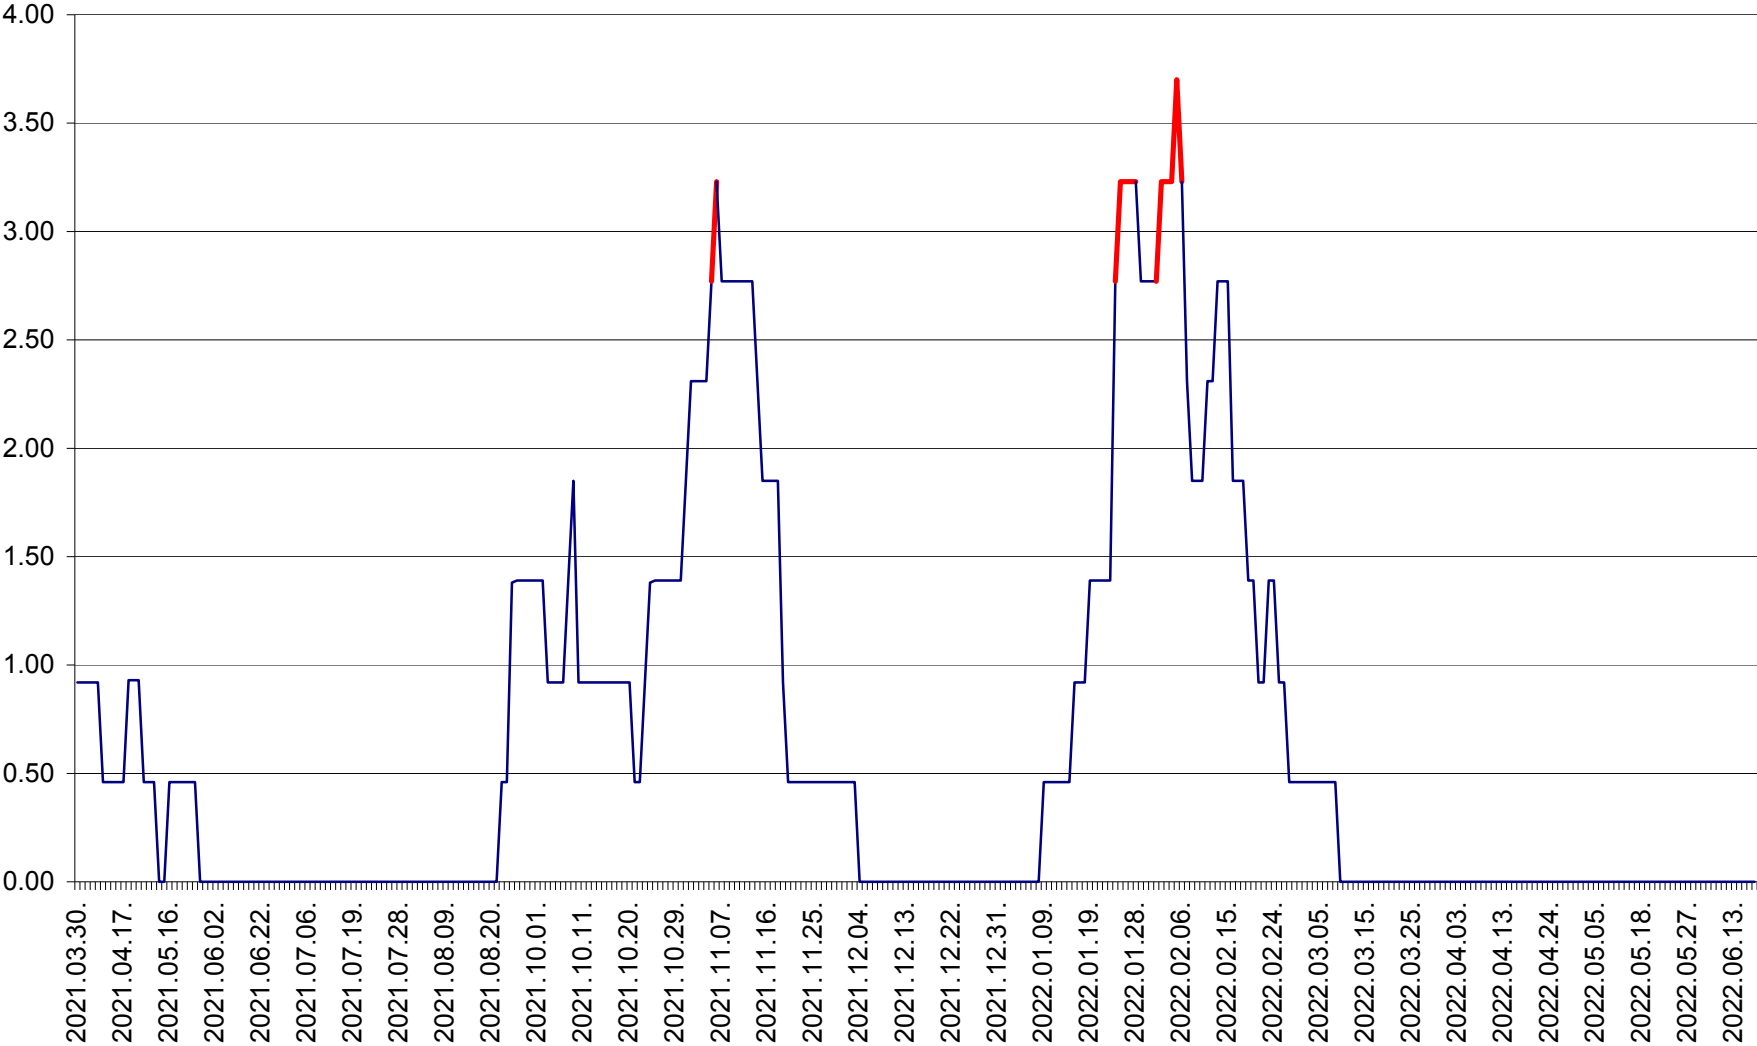

ATID - Evolutia incidentei cumulate pe 14 zile la % de locuitori
2021.04.01. - 2022.06.20.

AVRĂMEȘTI - Evolutia incidentei cumulate pe 14 zile la ‰ de locuitori
2021.04.01. - 2022.06.20.

ORAȘ BĂILE TUȘNAD - Evolutia incidentei cumulate pe 14 zile la ‰ de locuitori
2021.04.01. - 2022.06.20.

ORAȘ BĂLAN - Evoluția incidenței cumulate pe 14 zile la ‰ de locuitori
2021.04.01. - 2022.06.20.

BILBOR - Evolutia incidentei cumulate pe 14 zile la ‰ de locuitori
2021.04.01. - 2022.06.20.

ORAȘ BORSEC - Evolutia incidentei cumulate pe 14 zile la ‰ de locuitori
2021.04.01. - 2022.06.20.

BRĂDEȘTI - Evolutia incidentei cumulate pe 14 zile la ‰ de locuitori
2021.04.01. - 2022.06.20.

CĂPÂLNIȚA - Evoluția incidenței cumulate pe 14 zile la ‰ de locuitori
2021.04.01. - 2022.06.20.

CÂRȚA - Evolutia incidentei cumulate pe 14 zile la ‰ de locuitori
2021.04.01. - 2022.06.20.

CICEU - Evolutia incidentei cumulate pe 14 zile la ‰ de locuitori
2021.04.01. - 2022.06.20.

CIUCSÂNGEORGIU - Evolutia incidentei cumulate pe 14 zile la % de locuitori
2021.04.01. - 2022.06.20.

CIUMANI - Evolutia incidentei cumulate pe 14 zile la ‰ de locuitori
2021.04.01. - 2022.06.20.