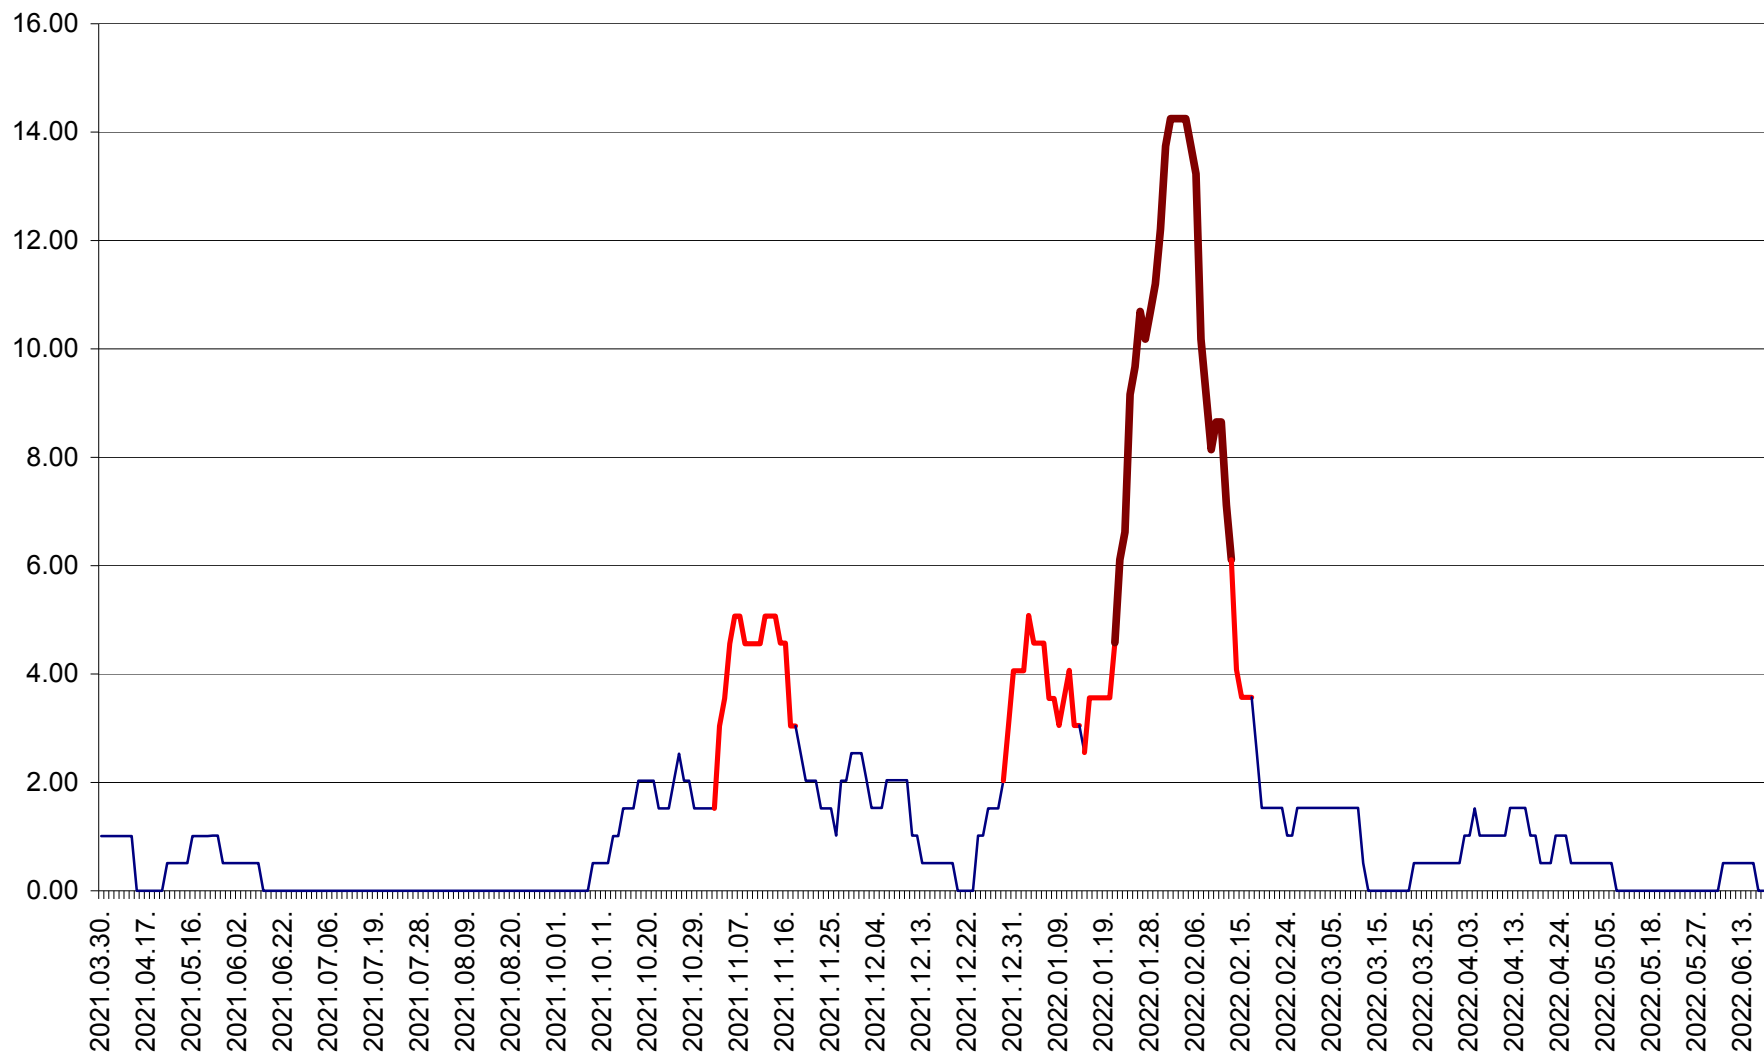

TUȘNAD - Evolutia incidentei cumulate pe 14 zile la ‰ de locuitori
2021.04.01. - 2022.06.20.

ULIEȘ - Evoluția incidenței cumulate pe 14 zile la ‰ de locuitori
2021.04.01. - 2022.06.20.

VĂRȘAG - Evolutia incidentei cumulate pe 14 zile la ‰ de locuitori
2021.04.01. - 2022.06.20.

ORAȘ VLĂHIȚA - Evolutia incidentei cumulate pe 14 zile la ‰ de locuitori
2021.04.01. - 2022.06.20.

VOȘLĂBENI - Evolutia incidentei cumulate pe 14 zile la ‰ de locuitori
2021.04.01. - 2022.06.20.

ZETEA - Evolutia incidentei cumulate pe 14 zile la ‰ de locuitori
2021.04.01. - 2022.06.20.