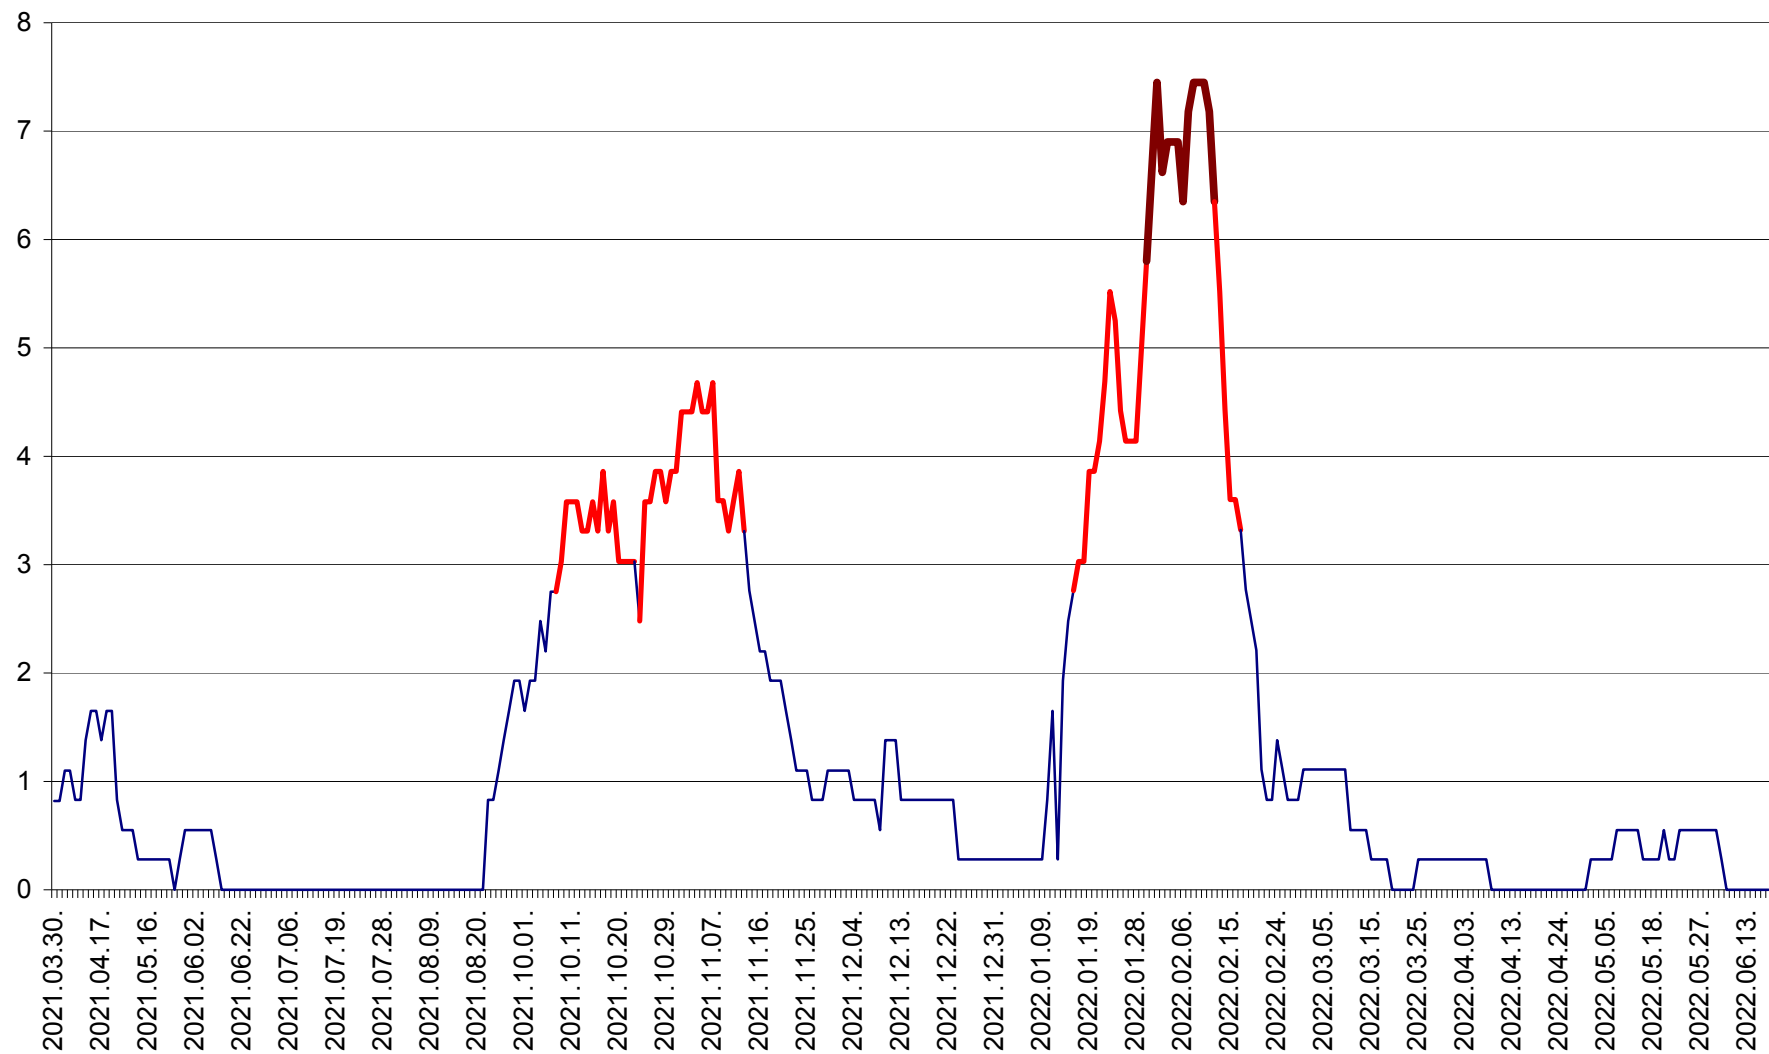

RACU - Evolutia incidentei cumulate pe 14 zile la ‰ de locuitori
2021.04.01. - 2022.06.20.

REMETEA - Evolutia incidentei cumulate pe 14 zile la % de locuitori
2021.04.01. - 2022.06.20.

SĂCEL - Evolutia incidentei cumulate pe 14 zile la ‰ de locuitori
2021.04.01. - 2022.06.20.

SÂNCRĂIENI - Evolutia incidentei cumulate pe 14 zile la ‰ de locuitori
2021.04.01. - 2022.06.20.

SÂNDOMIC - Evolutia incidentei cumulate pe 14 zile la ‰ de locuitori
2021.04.01. - 2022.06.20.

SÂNMARTIN - Evolutia incidentei cumulate pe 14 zile la ‰ de locuitori
2021.04.01. - 2022.06.20.

SÂNSIMION - Evolutia incidentei cumulate pe 14 zile la ‰ de locuitori
2021.04.01. - 2022.06.20.

SÂNTIMBRU - Evolutia incidentei cumulate pe 14 zile la ‰ de locuitori
2021.04.01. - 2022.06.20.

SĂRMAȘ - Evolutia incidentei cumulate pe 14 zile la ‰ de locuitori
2021.04.01. - 2022.06.20.