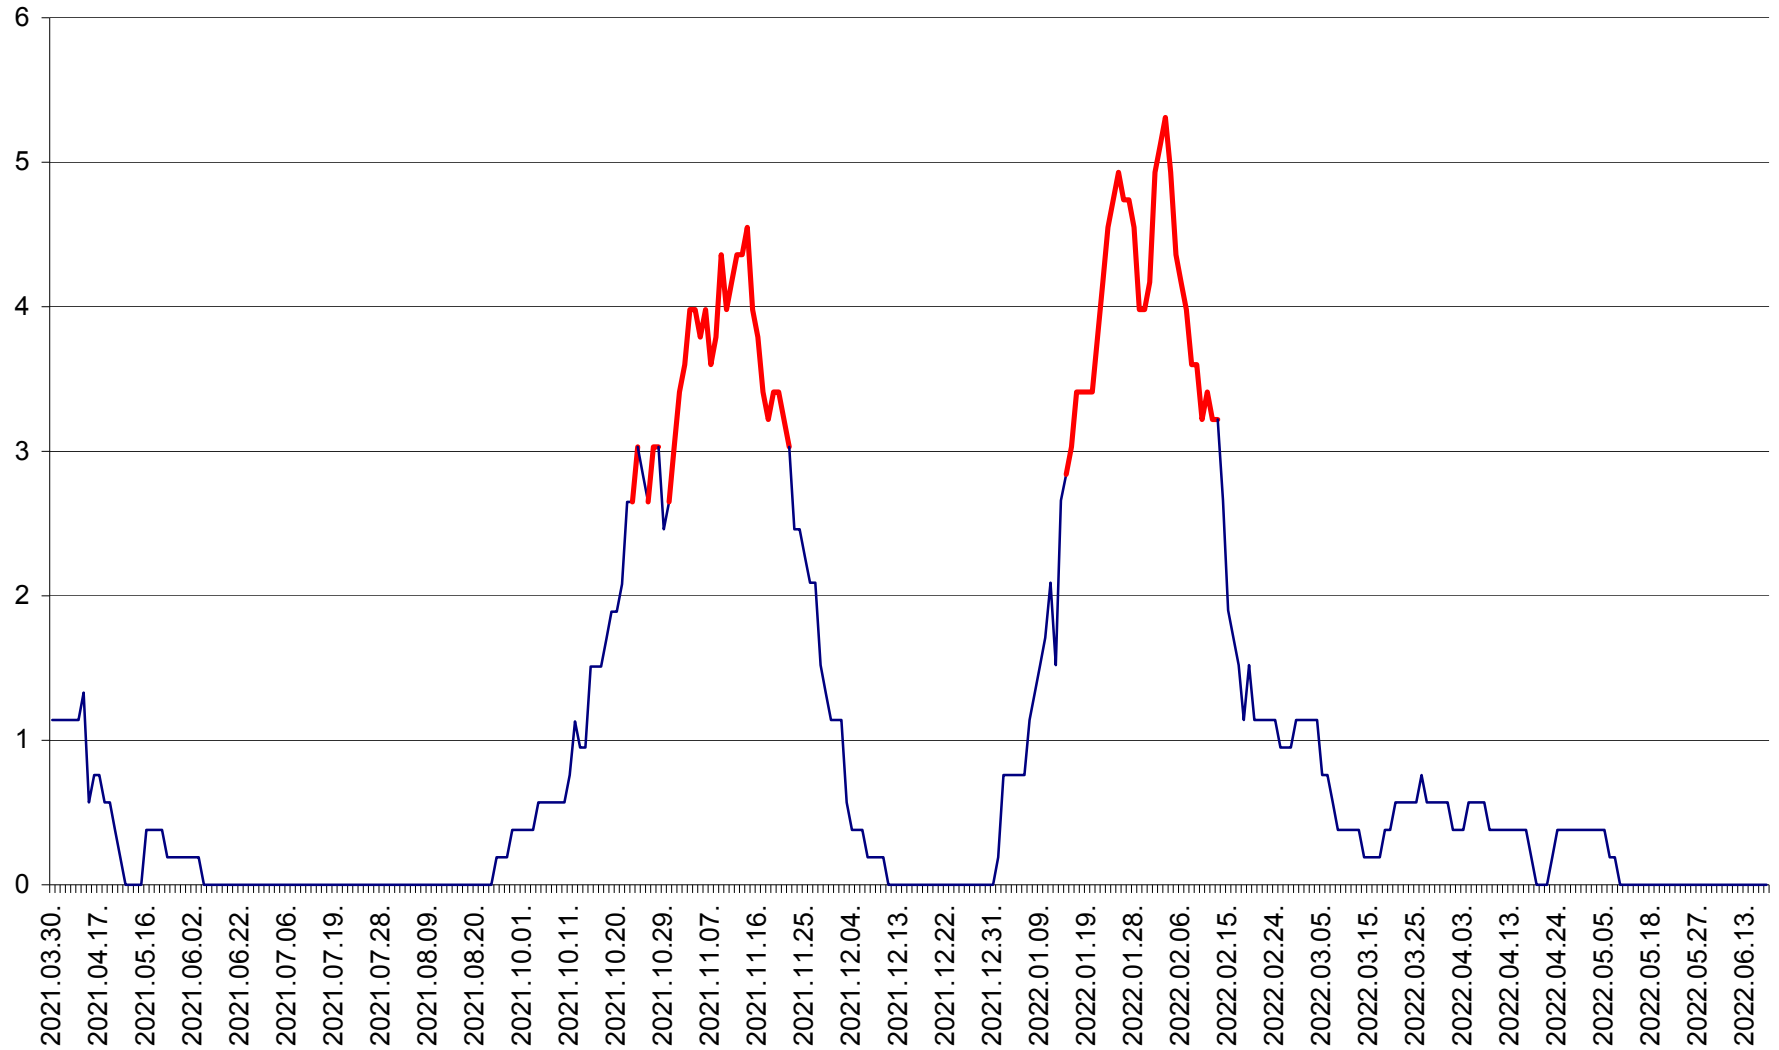

SÂNSIMION - Evolutia incidentei cumulate pe 14 zile la ‰ de locuitori
2021.04.01. - 2022.06.20.

SÂNTIMBRU - Evolutia incidentei cumulate pe 14 zile la ‰ de locuitori
2021.04.01. - 2022.06.20.

SĂRMAȘ - Evolutia incidentei cumulate pe 14 zile la ‰ de locuitori
2021.04.01. - 2022.06.20.

SATU MARE - Evolutia incidentei cumulate pe 14 zile la ‰ de locuitori
2021.04.01. - 2022.06.20.

SECUIENI - Evolutia incidentei cumulate pe 14 zile la ‰ de locuitori
2021.04.01. - 2022.06.20.

SICULENI - Evolutia incidentei cumulate pe 14 zile la % de locuitori
2021.04.01. - 2022.06.20.

ȘIMONEȘTI - Evolutia incidentei cumulate pe 14 zile la ‰ de locuitori
2021.04.01. - 2022.06.20.

SUBCETATE - Evolutia incidentei cumulate pe 14 zile la ‰ de locuitori
2021.04.01. - 2022.06.20.

SUSENI - Evolutia incidentei cumulate pe 14 zile la ‰ de locuitori
2021.04.01. - 2022.06.20.