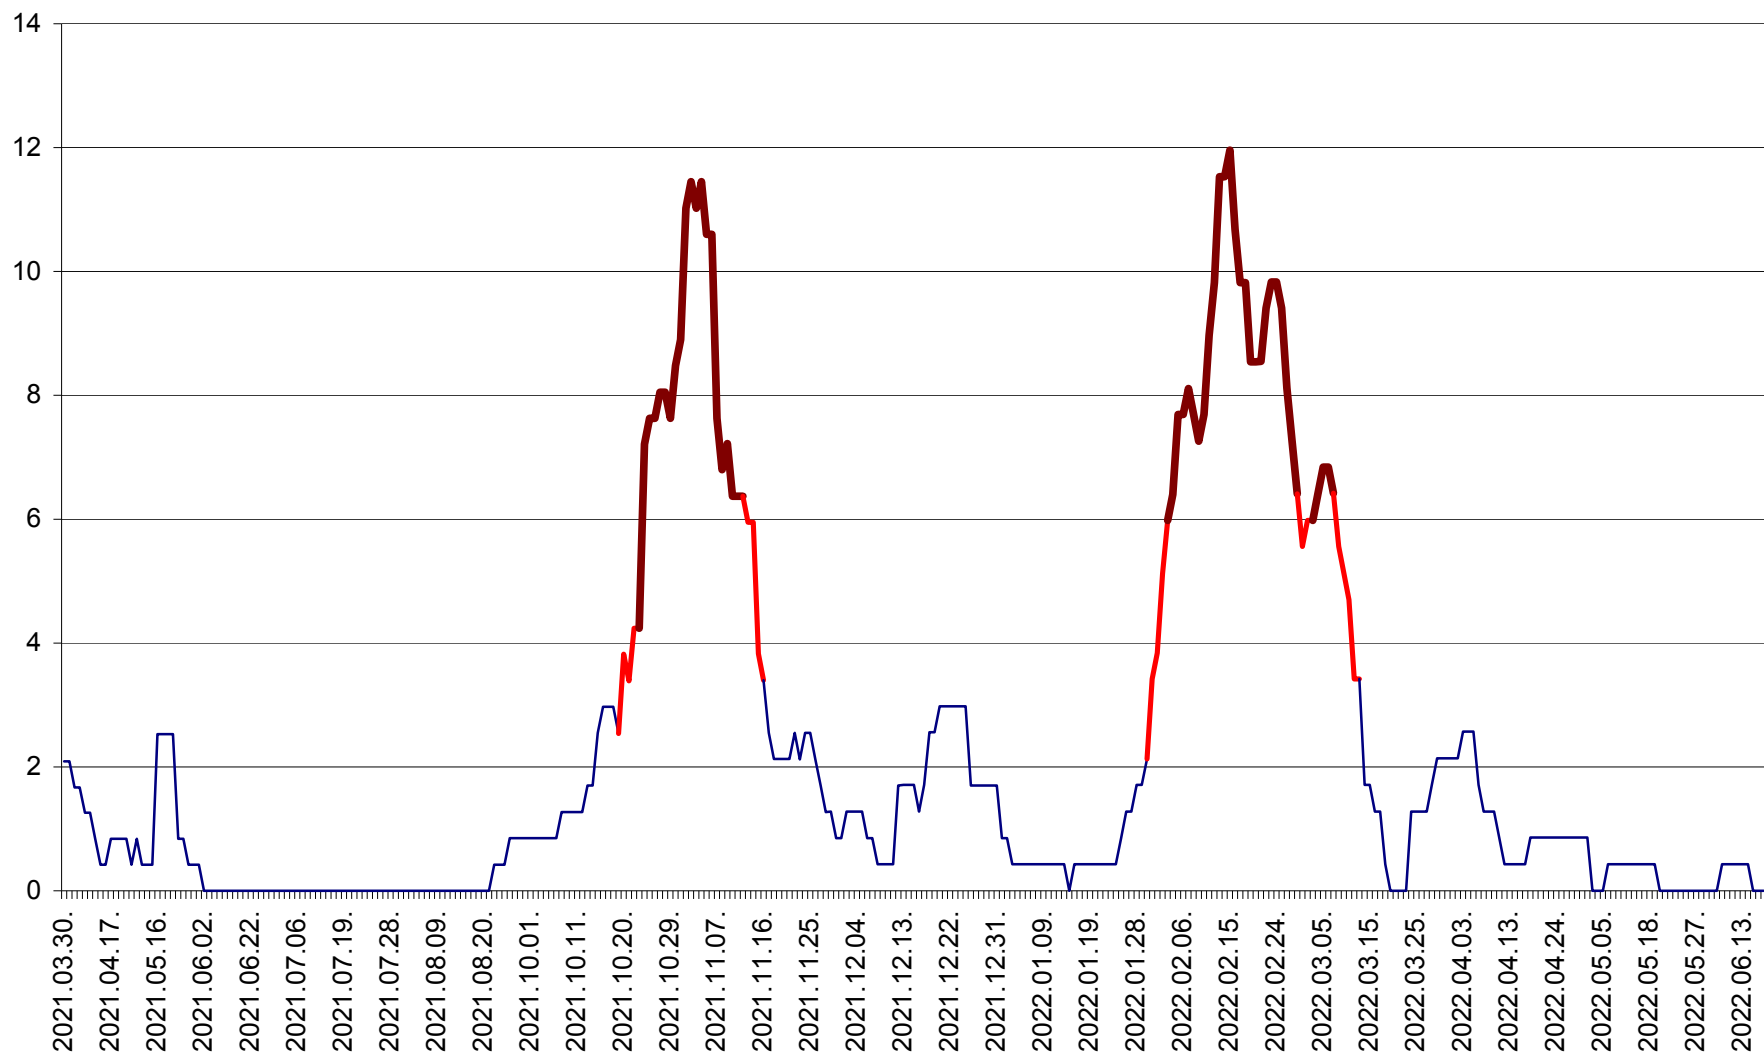

CORBU - Evolutia incidentei cumulate pe 14 zile la ‰ de locuitori
2021.04.01. - 2022.06.20.

CORUND - Evolutia incidentei cumulate pe 14 zile la ‰ de locuitori
2021.04.01. - 2022.06.20.

COZMENI - Evolutia incidentei cumulate pe 14 zile la % de locuitori
2021.04.01. - 2022.06.20.

ORAȘ CRISTURU SECUIESC - Evolutia incidentei cumulate pe 14 zile la ‰ de locuitori
2021.04.01. - 2022.06.20.

DĂNEȘTI - Evolutia incidentei cumulate pe 14 zile la ‰ de locuitori
2021.04.01. - 2022.06.20.

DÂRJIU - Evolutia incidentei cumulate pe 14 zile la ‰ de locuitori
2021.04.01. - 2022.06.20.

DEALU - Evolutia incidentei cumulate pe 14 zile la ‰ de locuitori
2021.04.01. - 2022.06.20.

DITRĂU - Evolutia incidentei cumulate pe 14 zile la ‰ de locuitori
2021.04.01. - 2022.06.20.

FELICENI - Evolutia incidentei cumulate pe 14 zile la % de locuitori
2021.04.01. - 2022.06.20.

FRUMOASA - Evolutia incidentei cumulate pe 14 zile la ‰ de locuitori
2021.04.01. - 2022.06.20.

GĂLĂUȚAȘ - Evoluția incidenței cumulate pe 14 zile la ‰ de locuitori
2021.04.01. - 2022.06.20.