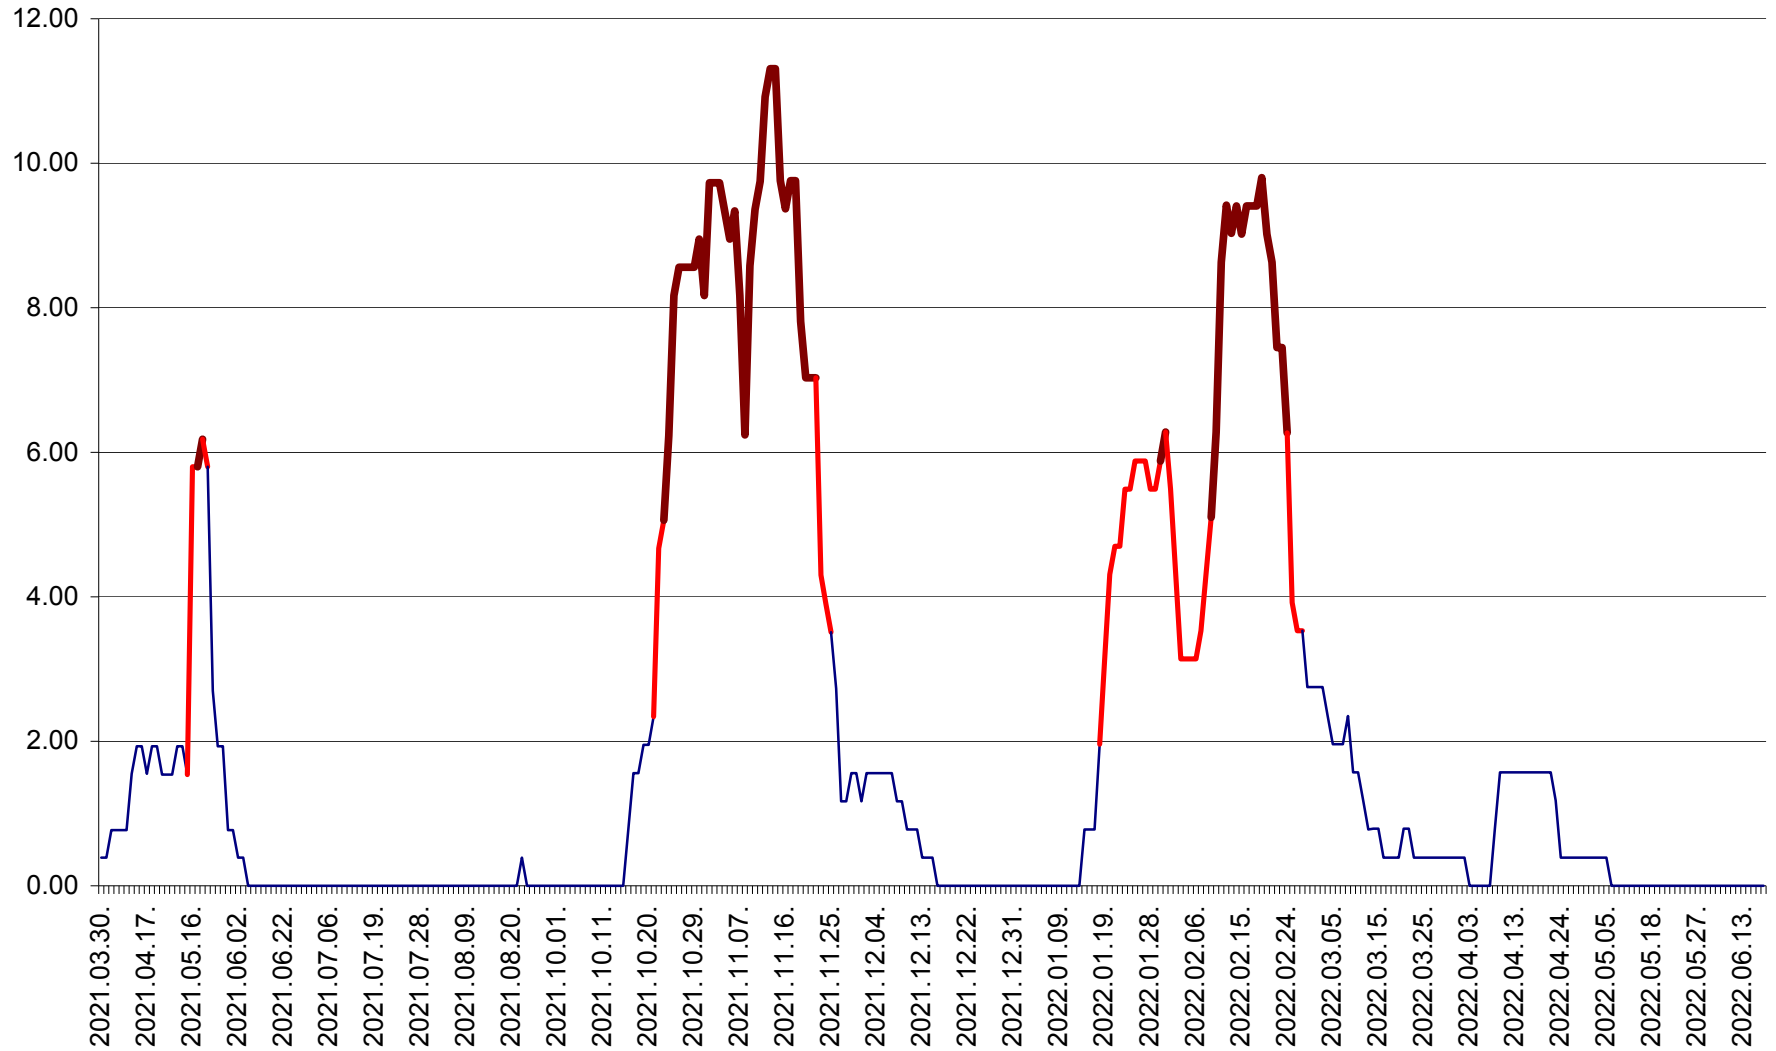

ATID - Evolutia incidentei cumulate pe 14 zile la % de locuitori
2021.04.01. - 2022.06.20.

AVRĂMEȘTI - Evolutia incidentei cumulate pe 14 zile la ‰ de locuitori
2021.04.01. - 2022.06.20.

ORAȘ BĂILE TUȘNAD - Evolutia incidentei cumulate pe 14 zile la ‰ de locuitori
2021.04.01. - 2022.06.20.

ORAȘ BĂLAN - Evoluția incidenței cumulate pe 14 zile la ‰ de locuitori
2021.04.01. - 2022.06.20.

BILBOR - Evolutia incidentei cumulate pe 14 zile la ‰ de locuitori
2021.04.01. - 2022.06.20.

ORAȘ BORSEC - Evolutia incidentei cumulate pe 14 zile la ‰ de locuitori
2021.04.01. - 2022.06.20.

BRĂDEȘTI - Evolutia incidentei cumulate pe 14 zile la ‰ de locuitori
2021.04.01. - 2022.06.20.

CĂPÂLNIȚA - Evoluția incidenței cumulate pe 14 zile la ‰ de locuitori
2021.04.01. - 2022.06.20.

CÂRȚA - Evolutia incidentei cumulate pe 14 zile la ‰ de locuitori
2021.04.01. - 2022.06.20.