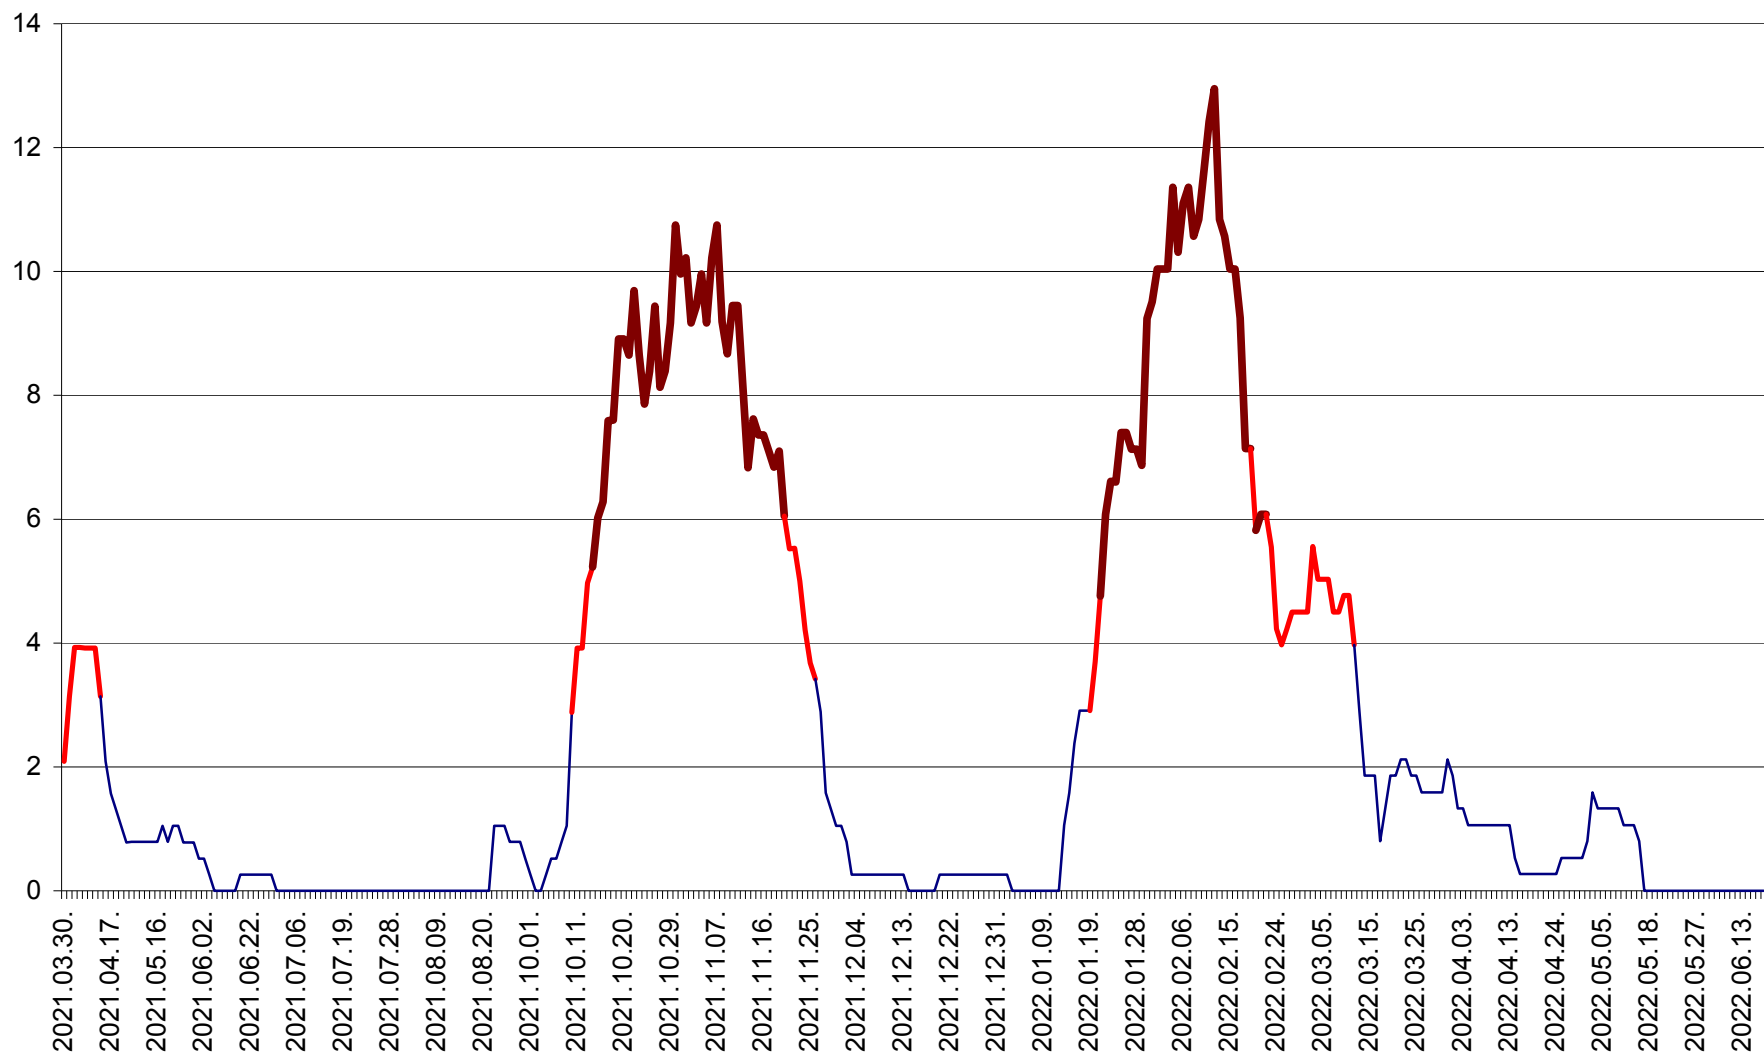

RACU - Evolutia incidentei cumulate pe 14 zile la ‰ de locuitori
2021.04.01. - 2022.06.20.

REMETEA - Evolutia incidentei cumulate pe 14 zile la % de locuitori
2021.04.01. - 2022.06.20.

SĂCEL - Evolutia incidentei cumulate pe 14 zile la ‰ de locuitori
2021.04.01. - 2022.06.20.

SÂNCRĂIENI - Evolutia incidentei cumulate pe 14 zile la ‰ de locuitori
2021.04.01. - 2022.06.20.

SÂNDOMIC - Evolutia incidentei cumulate pe 14 zile la ‰ de locuitori
2021.04.01. - 2022.06.20.

SÂNMARTIN - Evolutia incidentei cumulate pe 14 zile la ‰ de locuitori
2021.04.01. - 2022.06.20.

SÂNSIMION - Evolutia incidentei cumulate pe 14 zile la ‰ de locuitori
2021.04.01. - 2022.06.20.

SÂNTIMBRU - Evolutia incidentei cumulate pe 14 zile la ‰ de locuitori
2021.04.01. - 2022.06.20.

SĂRMAȘ - Evolutia incidentei cumulate pe 14 zile la ‰ de locuitori
2021.04.01. - 2022.06.20.