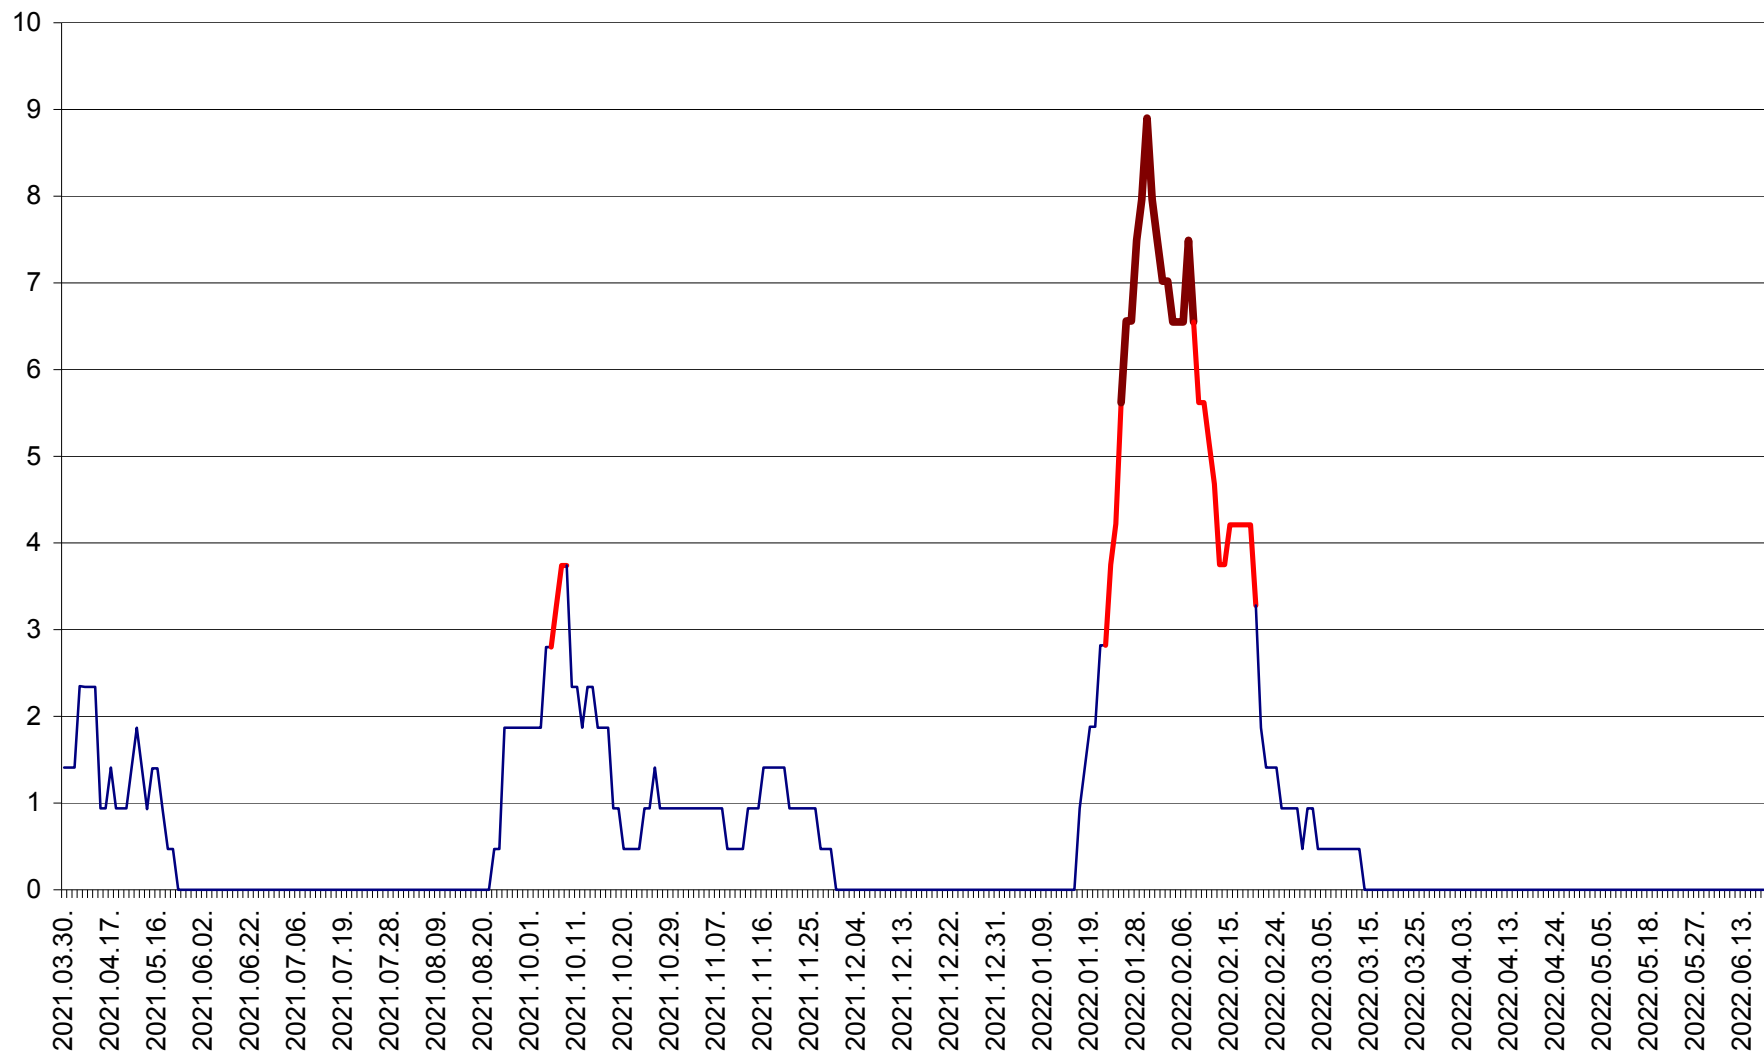

SECUIENI - Evolutia incidentei cumulate pe 14 zile la ‰ de locuitori
2021.04.01. - 2022.06.20.