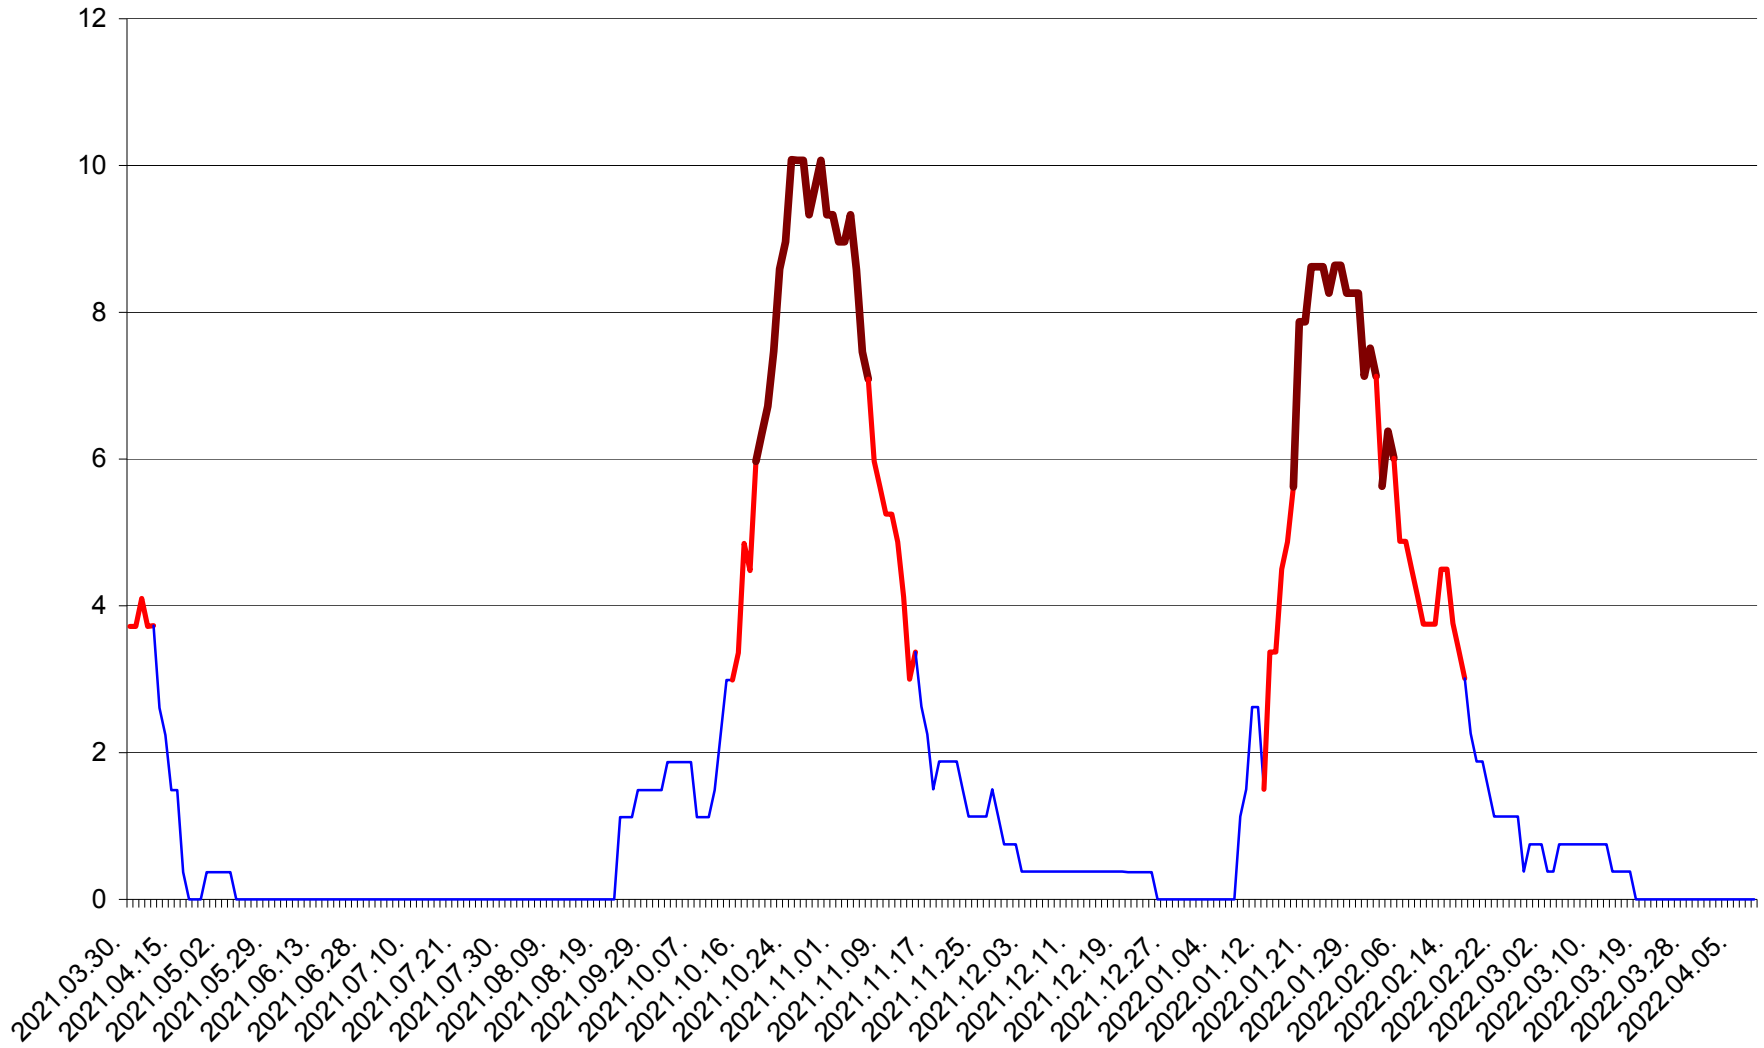

PLĂIEȘII DE JOS - Evolutia incidentei cumulate pe 14 zile la ‰ de locuitori  
2021.04.01. - 2022.04.09.

PORUMBENI - Evolutia incidentei cumulate pe 14 zile la ‰ de locuitori  
2021.04.01. - 2022.04.09.

PRAID - Evolutia incidentei cumulate pe 14 zile la ‰ de locuitori  
2021.04.01. - 2022.04.09.

RACU - Evolutia incidentei cumulate pe 14 zile la ‰ de locuitori  
2021.04.01. - 2022.04.09.

REMETEA - Evolutia incidentei cumulate pe 14 zile la ‰ de locuitori  
2021.04.01. - 2022.04.09.

SĂCEL - Evolutia incidentei cumulate pe 14 zile la ‰ de locuitori  
2021.04.01. - 2022.04.09.

SÂNCRĂIENI - Evolutia incidentei cumulate pe 14 zile la ‰ de locuitori  
2021.04.01. - 2022.04.09.

SÂNDOMINIC - Evolutia incidentei cumulate pe 14 zile la ‰ de locuitori  
2021.04.01. - 2022.04.09.