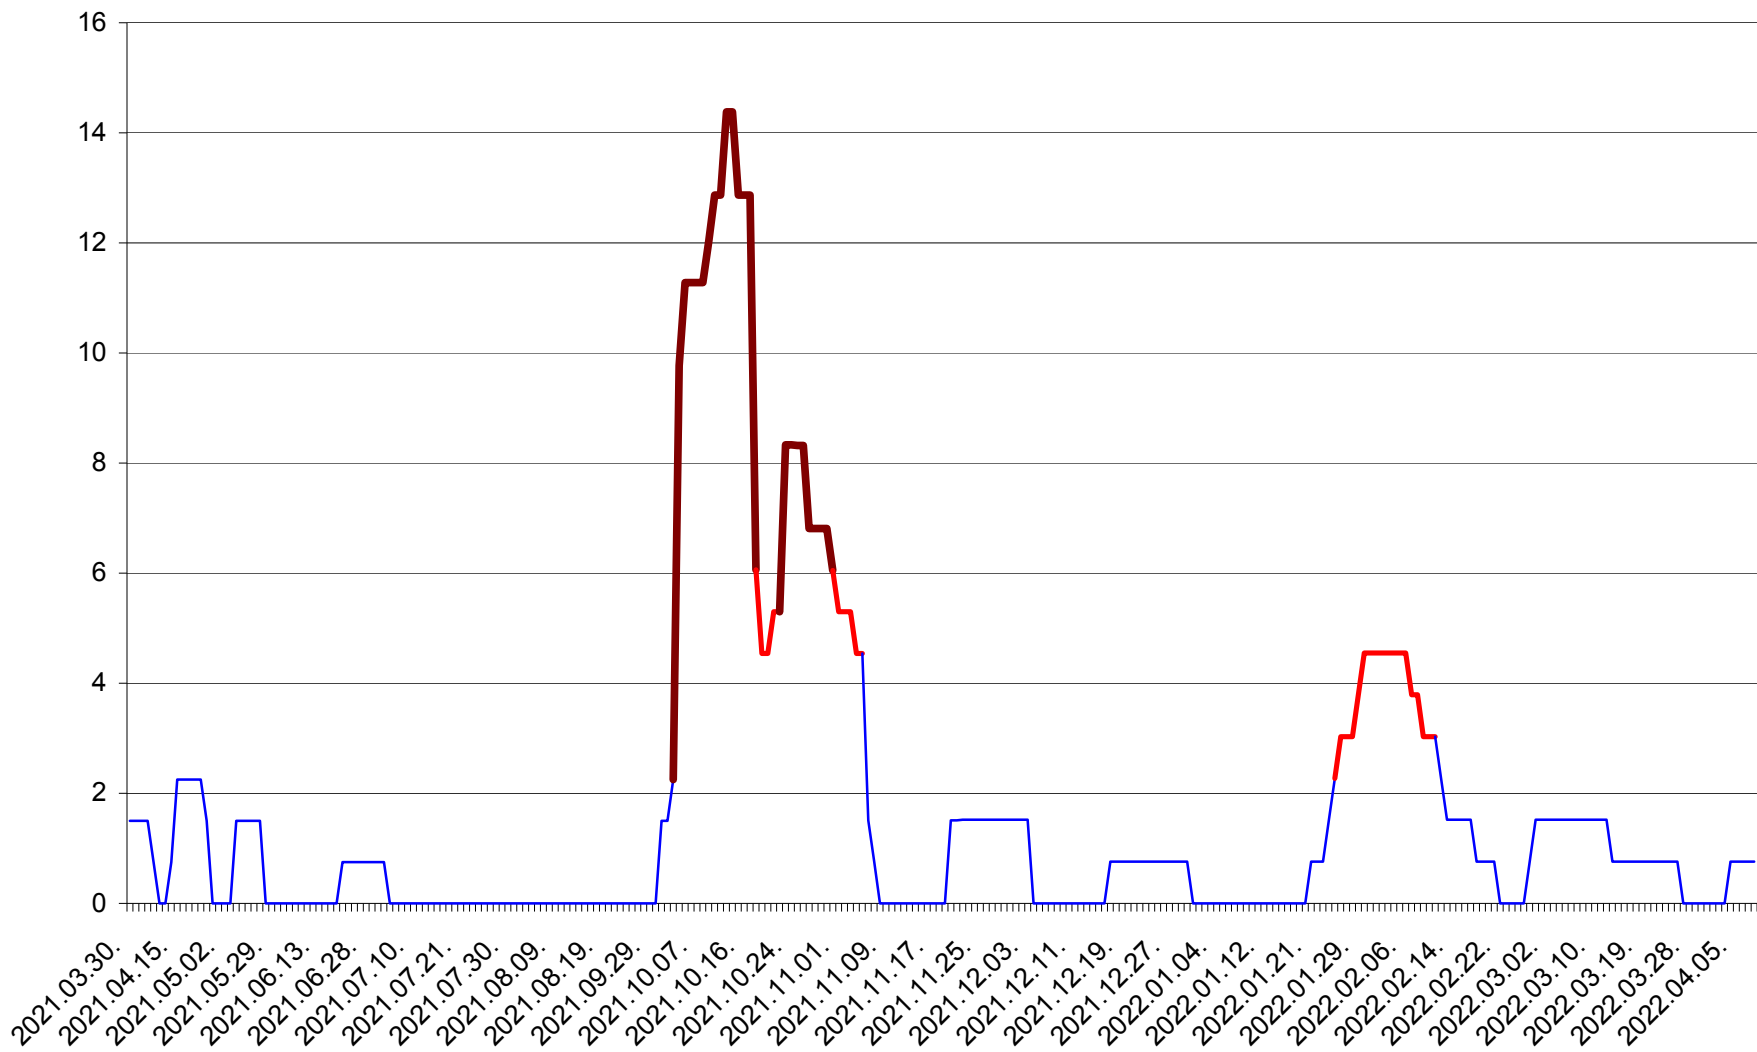

LUPENI - Evolutia incidentei cumulate pe 14 zile la ‰ de locuitori  
2021.04.01. - 2022.04.09.

MĂDĂRAȘ - Evolutia incidentei cumulate pe 14 zile la ‰ de locuitori  
2021.04.01. - 2022.04.09.

MĂRTINIȘ - Evolutia incidentei cumulate pe 14 zile la ‰ de locuitori  
2021.04.01. - 2022.04.09.

MEREȘTI - Evolutia incidentei cumulate pe 14 zile la ‰ de locuitori  
2021.04.01. - 2022.04.09.

MUNICIPIUL MIERCUREA-CIUC - Evolutia incidentei cumulate pe 14 zile la ‰ de locuitori  
2021.04.01. - 2022.04.09.

MIHĂILENI - Evolutia incidentei cumulate pe 14 zile la ‰ de locuitori  
2021.04.01. - 2022.04.09.

MUGENI - Evolutia incidentei cumulate pe 14 zile la ‰ de locuitori  
2021.04.01. - 2022.04.09.

OCLAND - Evolutia incidentei cumulate pe 14 zile la ‰ de locuitori  
2021.04.01. - 2022.04.09.