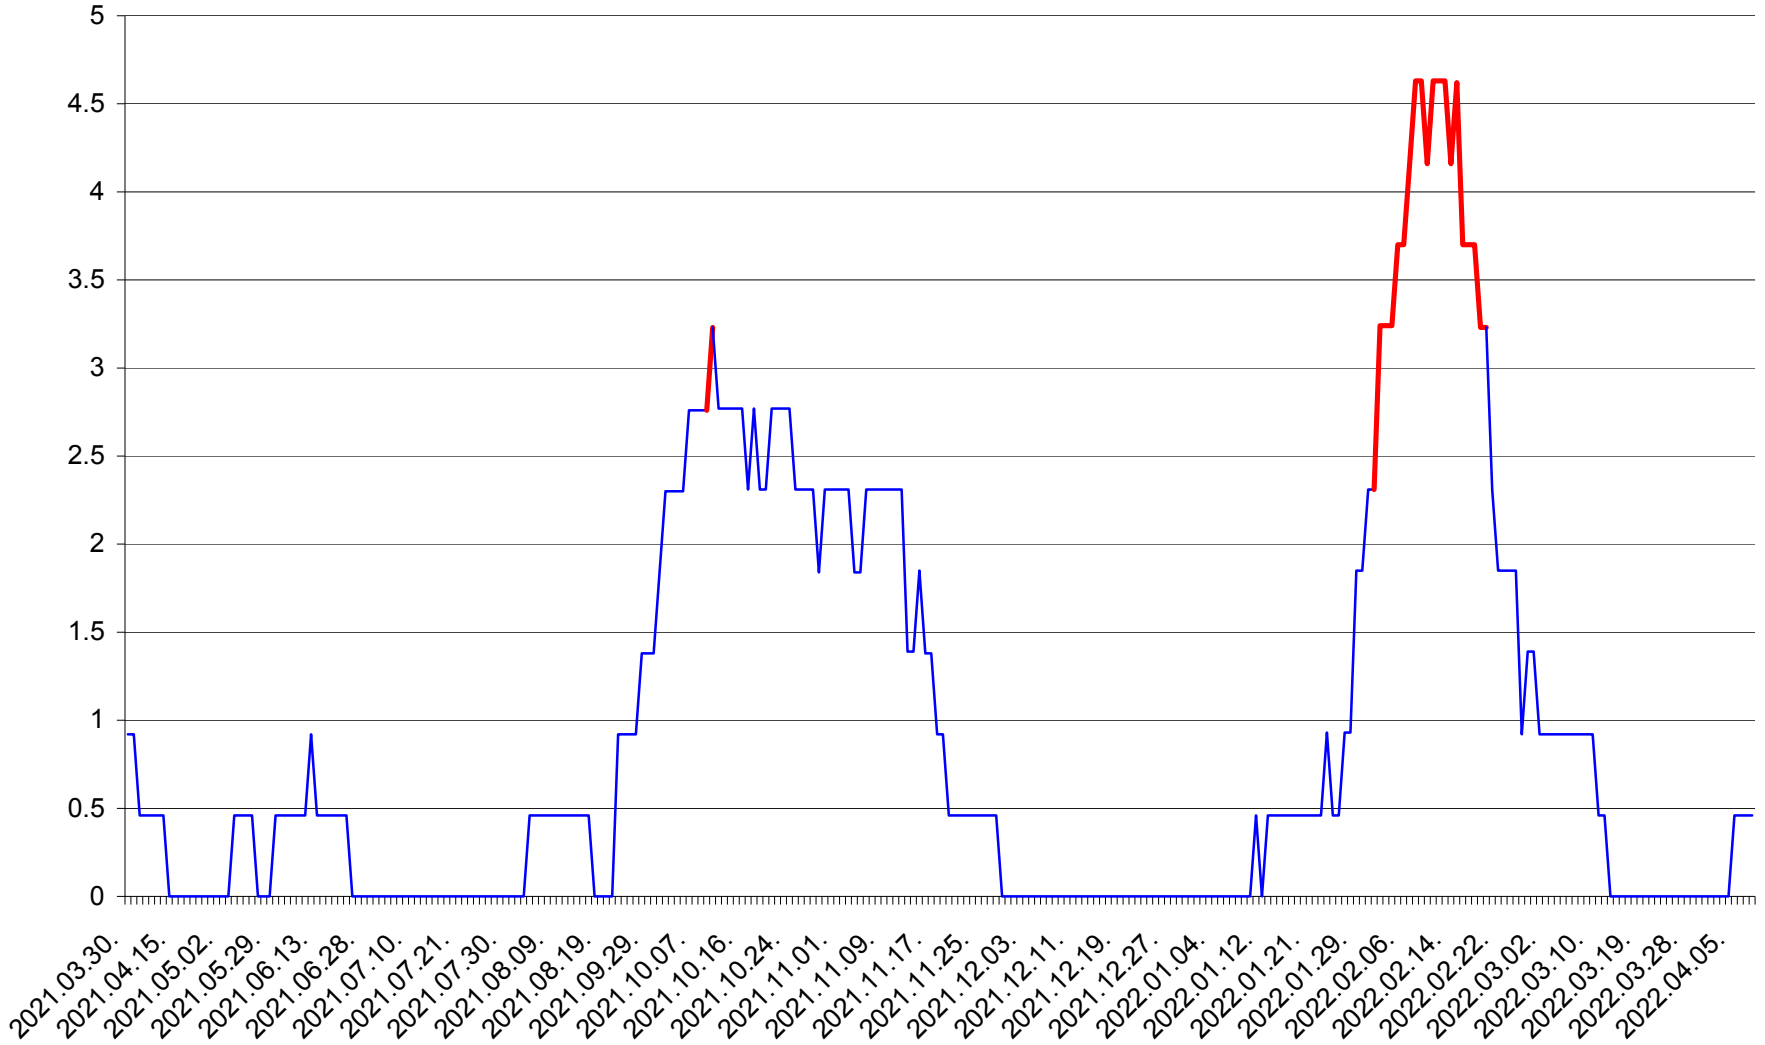

ULIEȘ - Evolutia incidentei cumulate pe 14 zile la ‰ de locuitori
2021.04.01. - 2022.04.09.