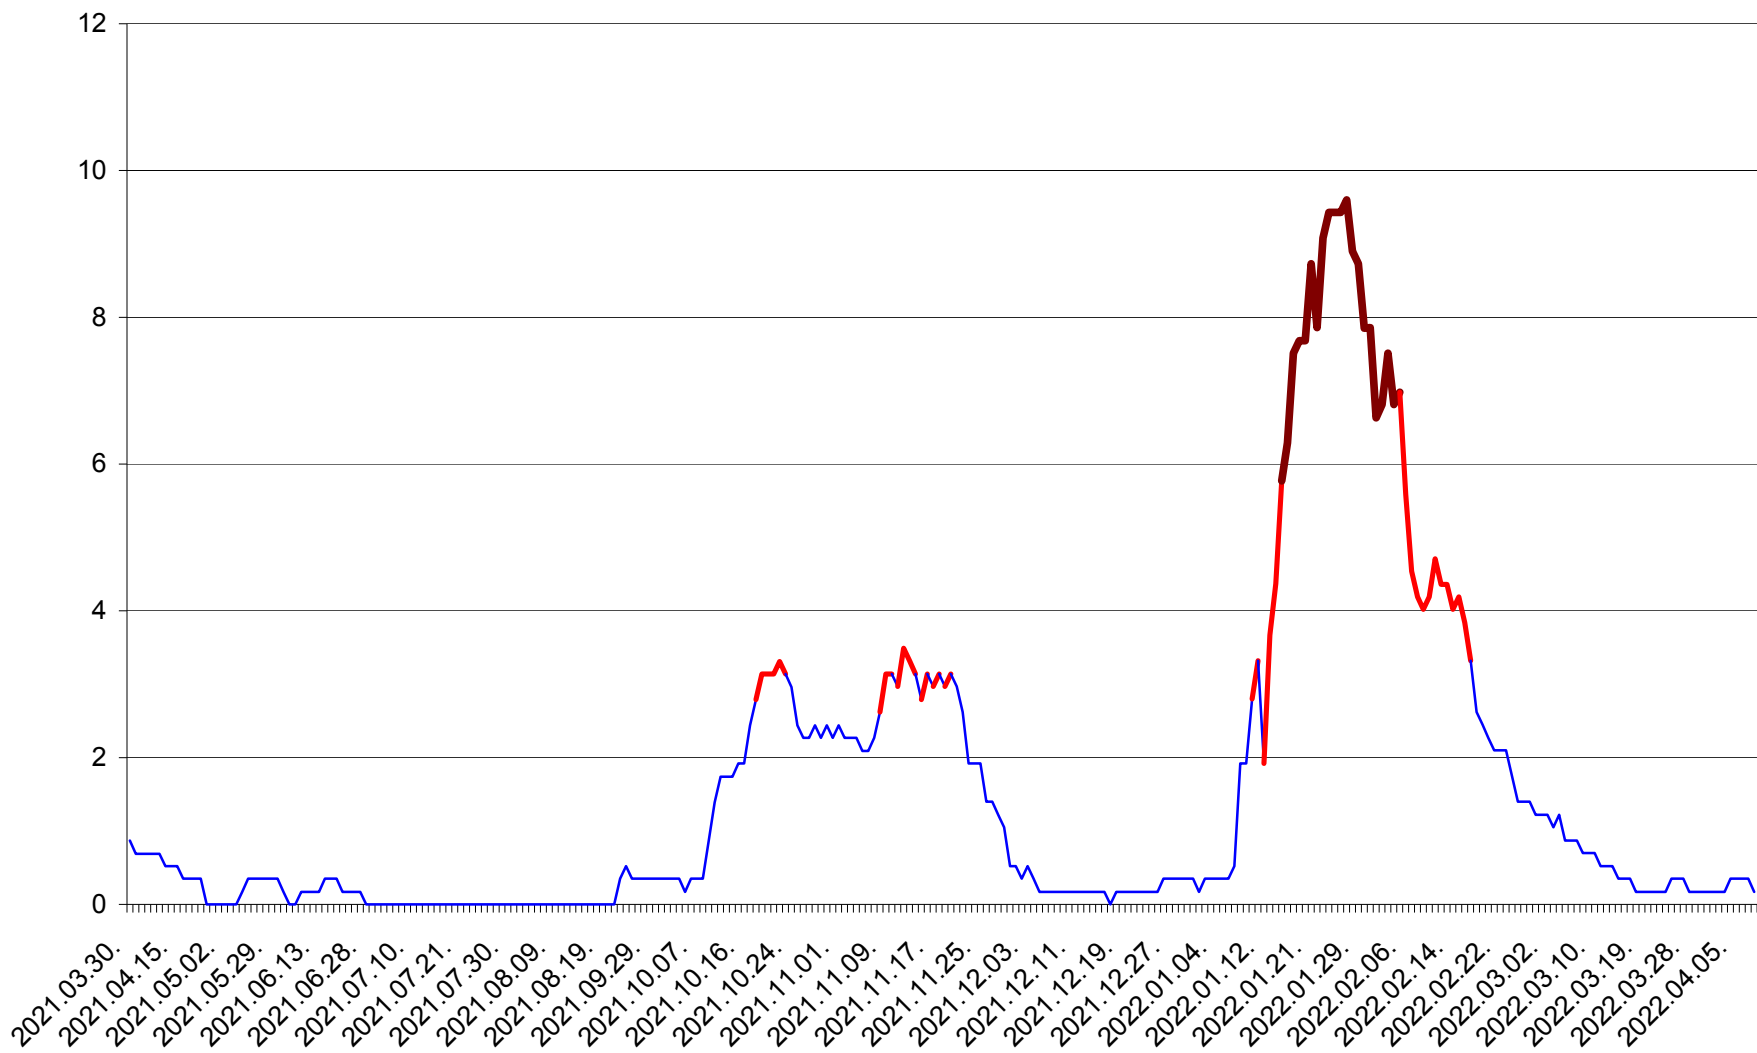

DÂRJIU - Evolutia incidentei cumulate pe 14 zile la ‰ de locuitori  
2021.04.01. - 2022.04.09.

DEALU - Evolutia incidentei cumulate pe 14 zile la ‰ de locuitori  
2021.04.01. - 2022.04.09.

DITRĂU - Evolutia incidentei cumulate pe 14 zile la ‰ de locuitori  
2021.04.01. - 2022.04.09.

FELICENI - Evolutia incidentei cumulate pe 14 zile la ‰ de locuitori  
2021.04.01. - 2022.04.09.

FRUMOASA - Evolutia incidentei cumulate pe 14 zile la ‰ de locuitori  
2021.04.01. - 2022.04.09.

GĂLĂUȚAȘ - Evolutia incidentei cumulate pe 14 zile la ‰ de locuitori  
2021.04.01. - 2022.04.09.

MUNICIPIUL GHEORGHENI - Evolutia incidentei cumulate pe 14 zile la ‰ de locuitori  
2021.04.01. - 2022.04.09.

JOSENI - Evolutia incidentei cumulate pe 14 zile la ‰ de locuitori  
2021.04.01. - 2022.04.09.

LĂZAREA - Evolutia incidentei cumulate pe 14 zile la % de locuitori  
2021.04.01. - 2022.04.09.

LELICENI - Evolutia incidentei cumulate pe 14 zile la ‰ de locuitori  
2021.04.01. - 2022.04.09.

LUETA - Evolutia incidentei cumulate pe 14 zile la ‰ de locuitori  
2021.04.01. - 2022.04.09.