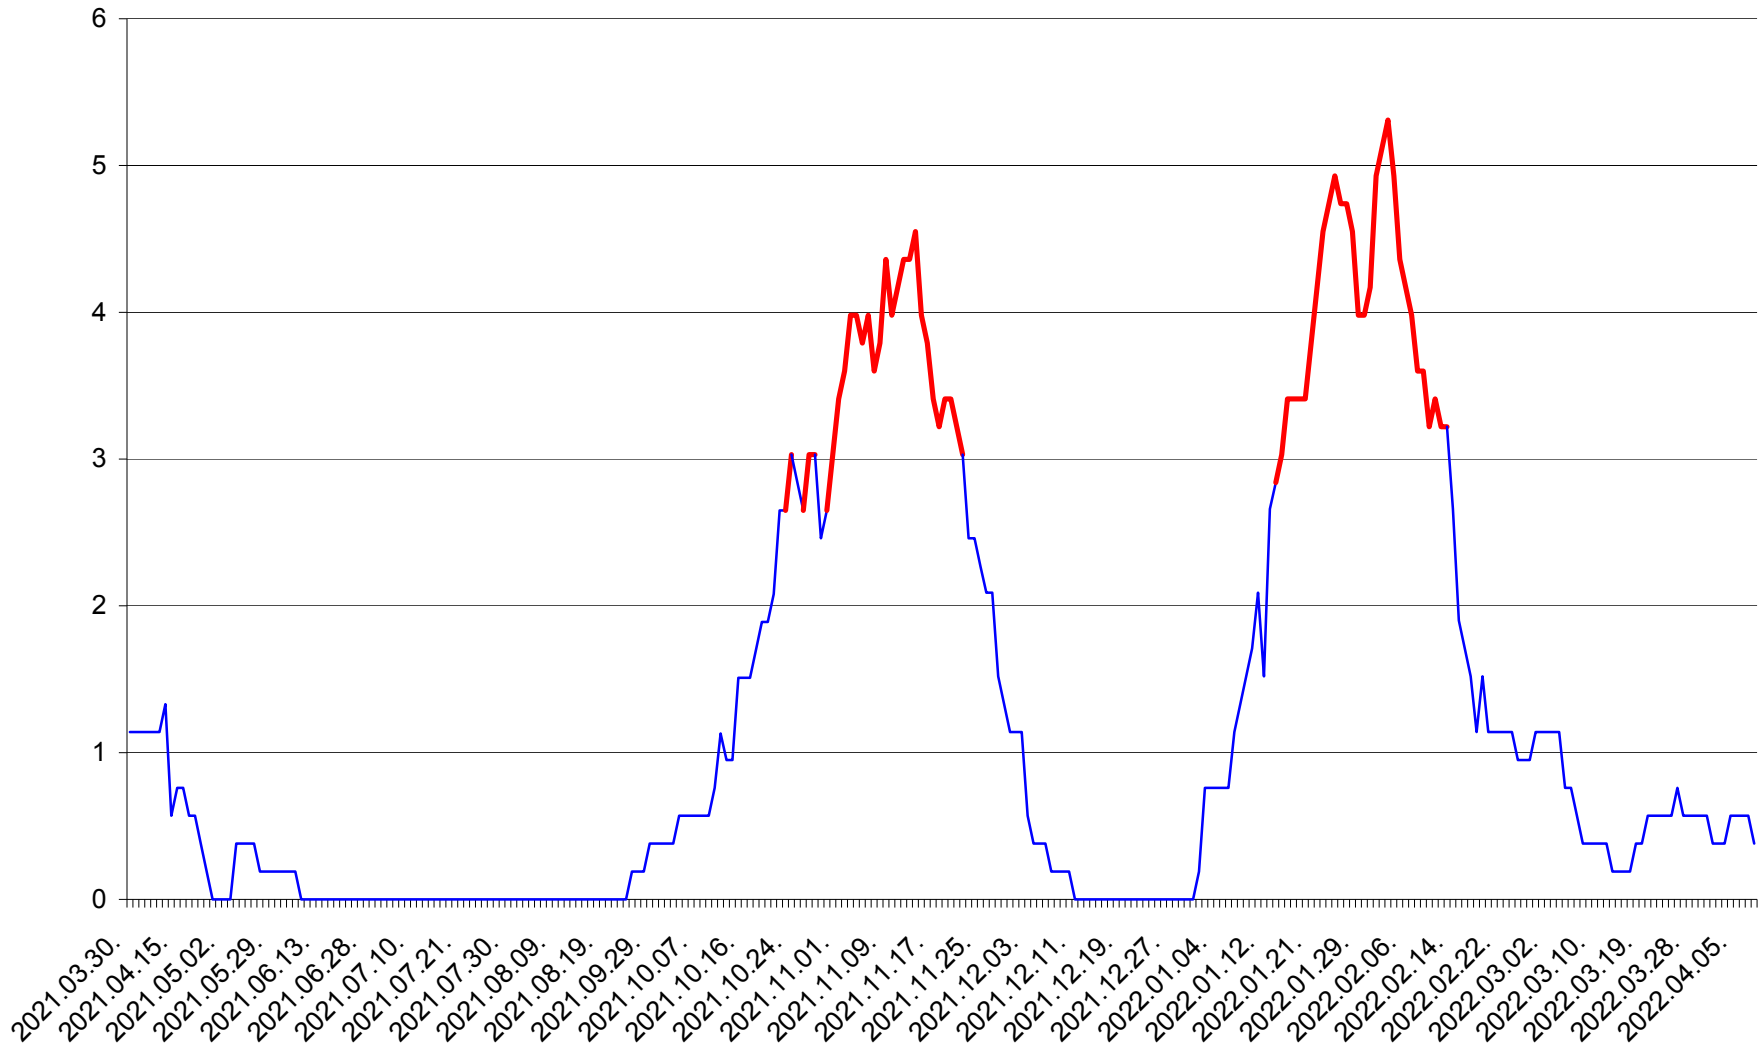

SICULENI - Evolutia incidentei cumulate pe 14 zile la ‰ de locuitori  
2021.04.01. - 2022.04.09.

ȘIMONEȘTI - Evolutia incidentei cumulate pe 14 zile la ‰ de locuitori  
2021.04.01. - 2022.04.09.

SUBCETATE - Evolutia incidentei cumulate pe 14 zile la ‰ de locuitori  
2021.04.01. - 2022.04.09.

SUSENI - Evolutia incidentei cumulate pe 14 zile la ‰ de locuitori  
2021.04.01. - 2022.04.09.

TOMEȘTI - Evolutia incidentei cumulate pe 14 zile la ‰ de locuitori  
2021.04.01. - 2022.04.09.

MUNICIPIUL TOPLIȚA - Evolutia incidentei cumulate pe 14 zile la ‰ de locuitori  
2021.04.01. - 2022.04.09.