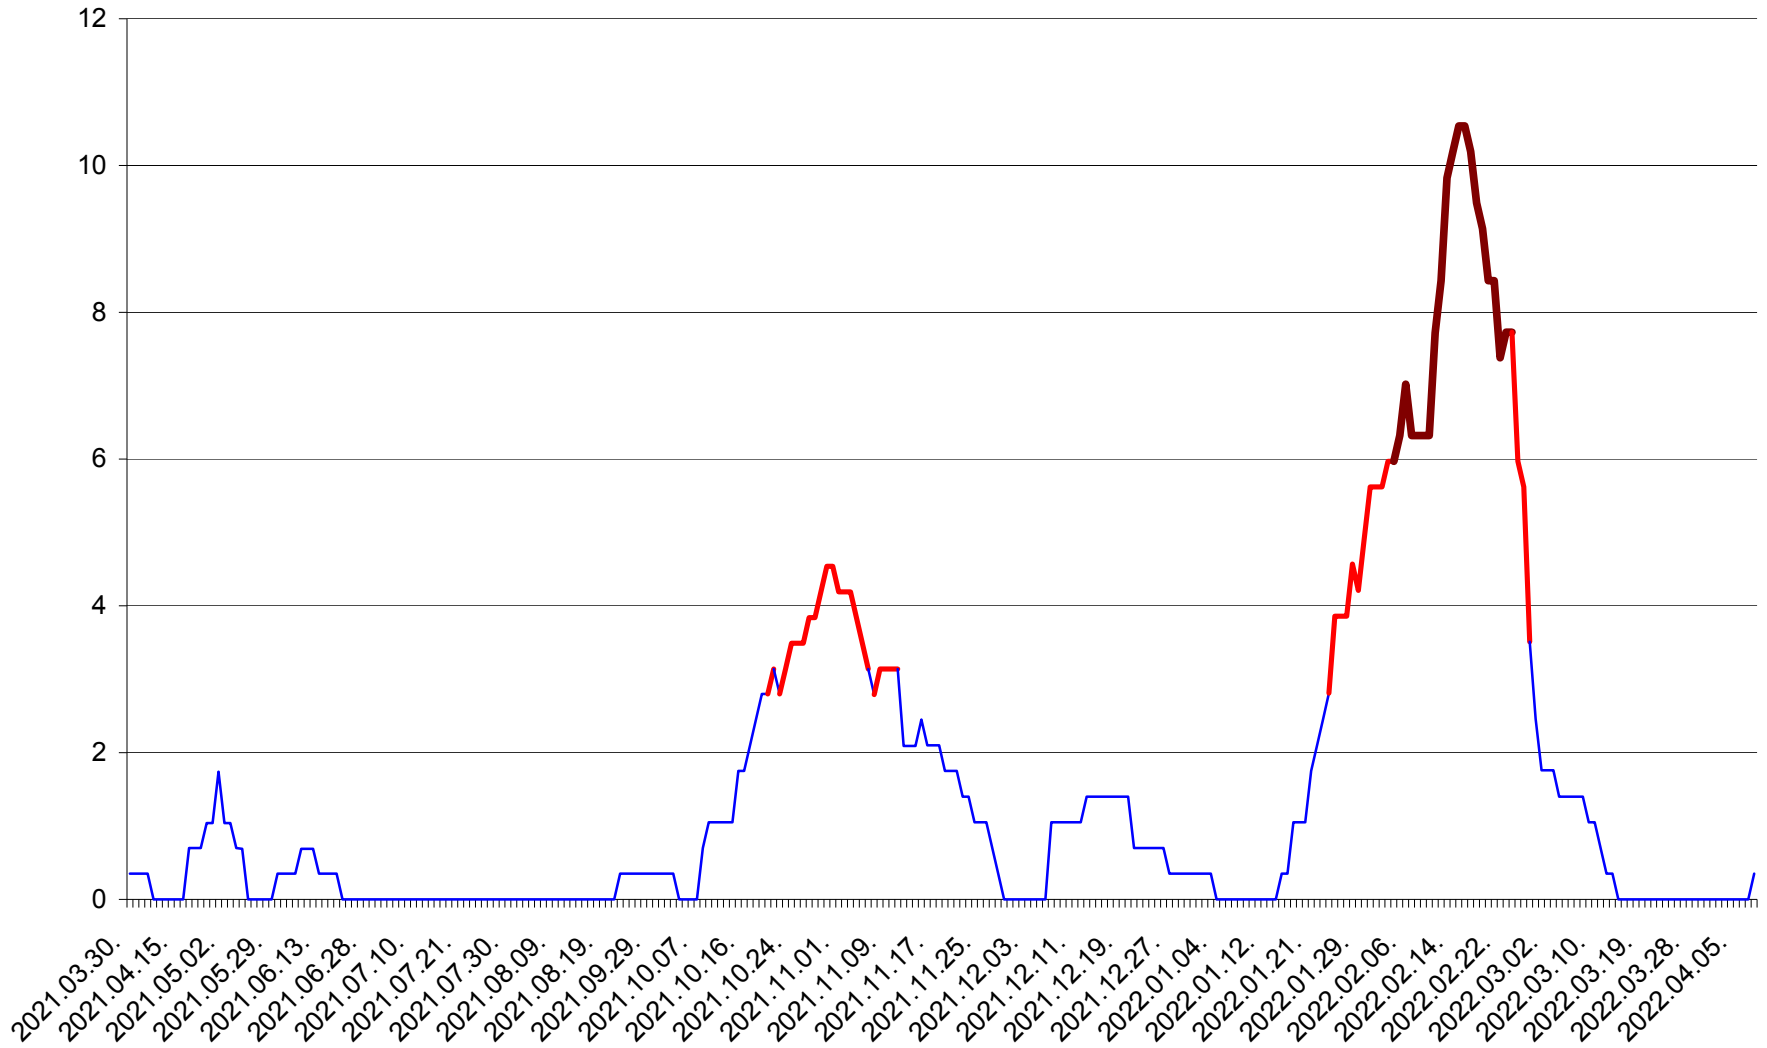

SICULENI - Evolutia incidentei cumulate pe 14 zile la ‰ de locuitori
2021.04.01. - 2022.04.09.