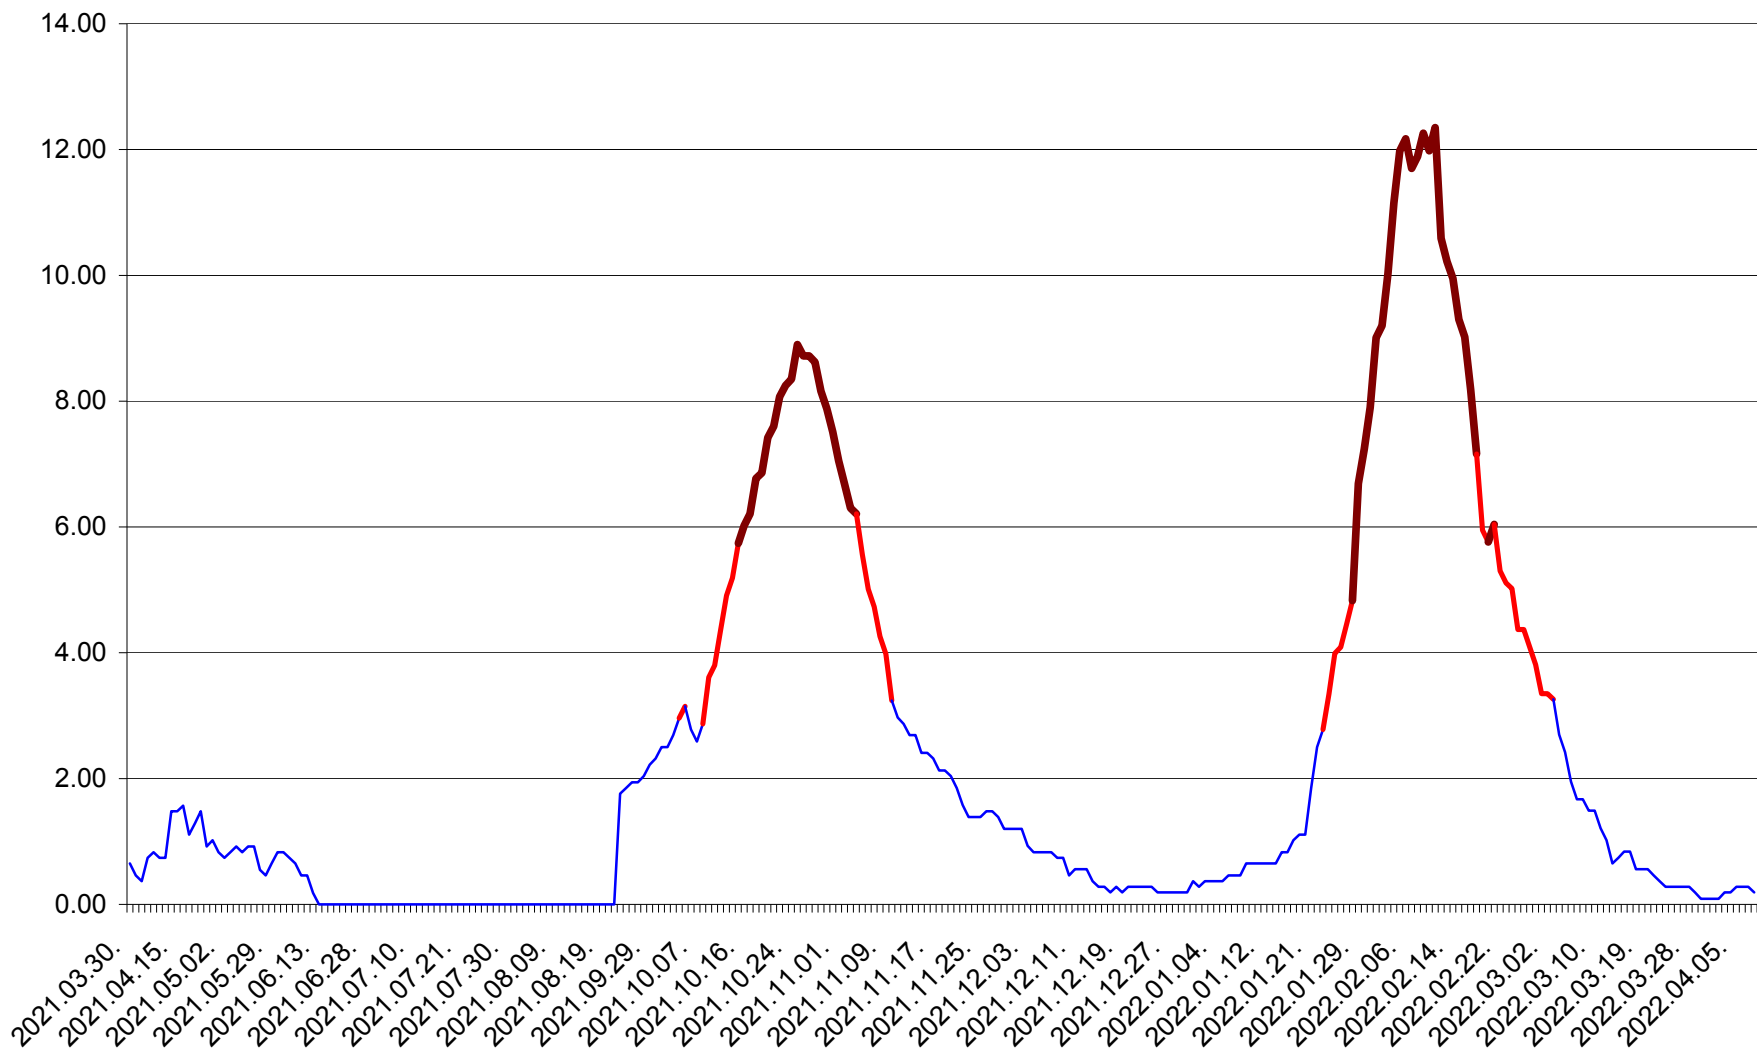

ORAȘ BĂLAN - Evolutia incidentei cumulate pe 14 zile la ‰ de locuitori  
2021.04.01. - 2022.04.09.

BILBOR - Evolutia incidentei cumulate pe 14 zile la ‰ de locuitori  
2021.04.01. - 2022.04.09.

ORAȘ BORSEC - Evolutia incidentei cumulate pe 14 zile la ‰ de locuitori  
2021.04.01. - 2022.04.09.

CICEU - Evolutia incidentei cumulate pe 14 zile la ‰ de locuitori  
2021.04.01. - 2022.04.09.

CIUCSÂNGEORGIU - Evolutia incidentei cumulate pe 14 zile la ‰ de locuitori  
2021.04.01. - 2022.04.09.

CIUMANI - Evolutia incidentei cumulate pe 14 zile la ‰ de locuitori  
2021.04.01. - 2022.04.09.

CORBU - Evolutia incidentei cumulate pe 14 zile la ‰ de locuitori  
2021.04.01. - 2022.04.09.

CORUND - Evolutia incidentei cumulate pe 14 zile la ‰ de locuitori  
2021.04.01. - 2022.04.09.

COZMENI - Evolutia incidentei cumulate pe 14 zile la ‰ de locuitori  
2021.04.01. - 2022.04.09.

ORAȘ CRISTURU SECUIESC - Evolutia incidentei cumulate pe 14 zile la ‰ de locuitori  
2021.04.01. - 2022.04.09.

DĂNEȘTI - Evolutia incidentei cumulate pe 14 zile la ‰ de locuitori  
2021.04.01. - 2022.04.09.