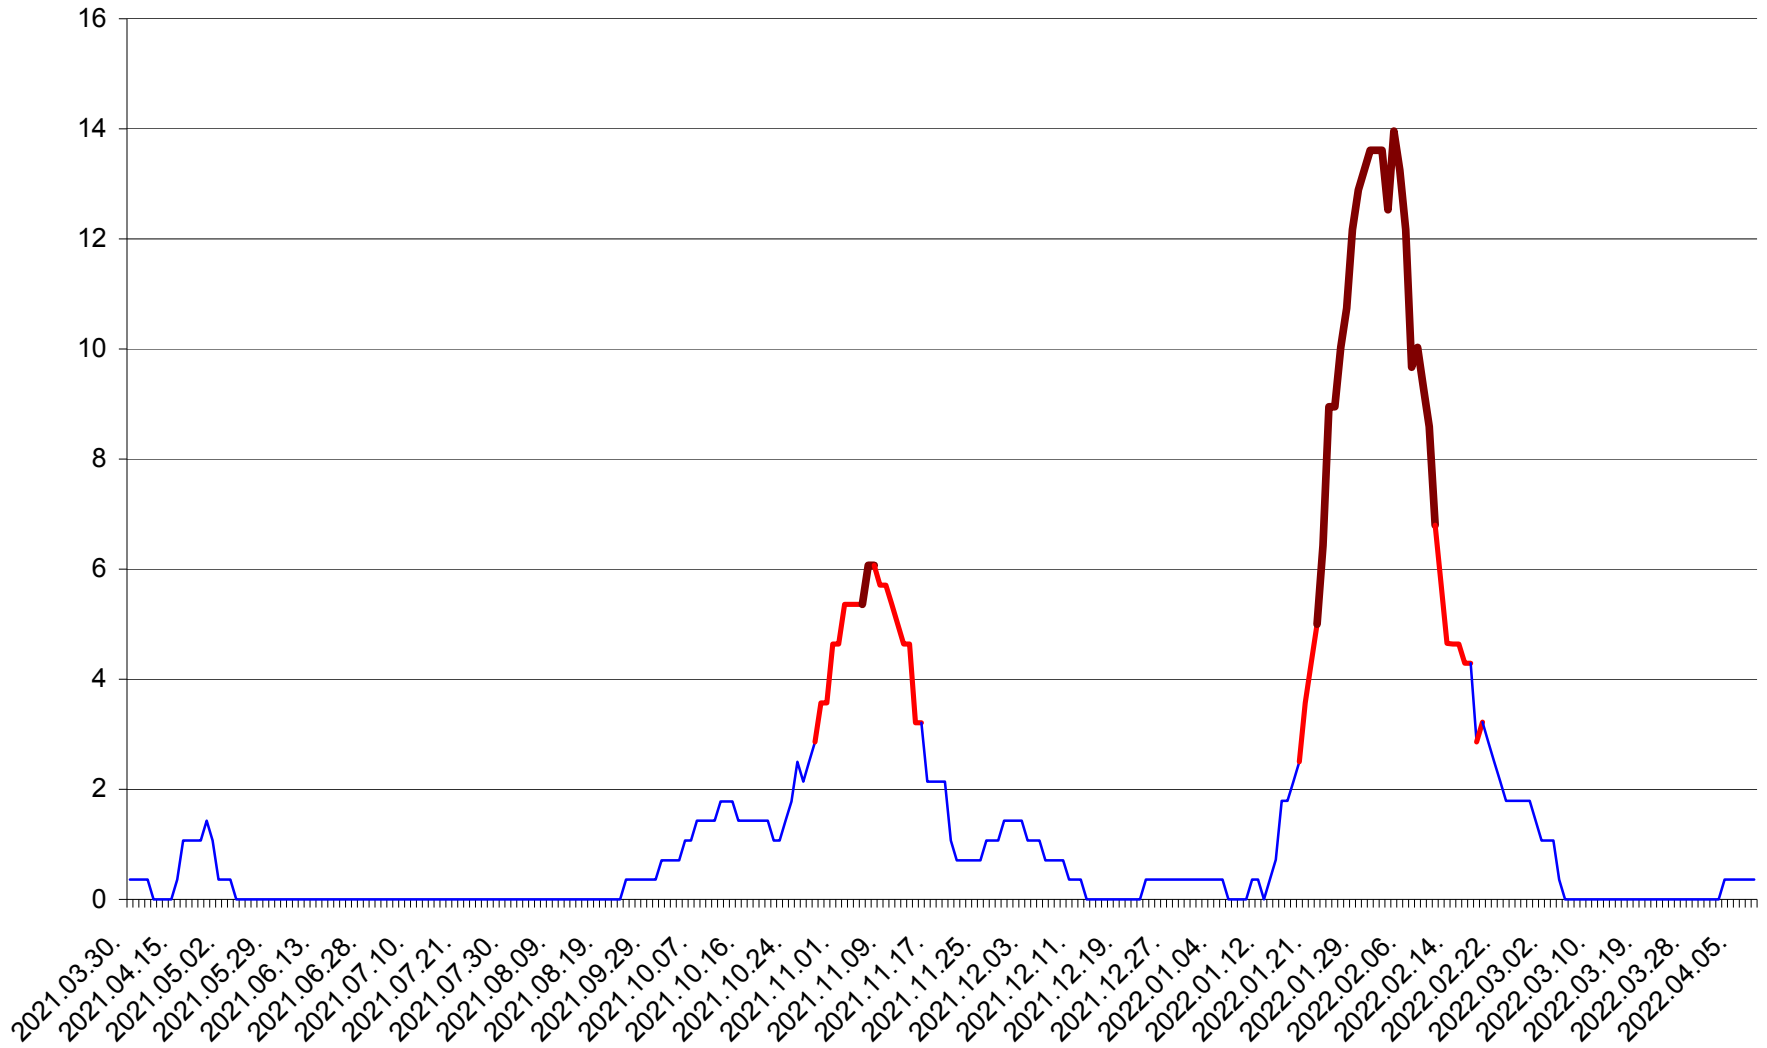

SÂNMARTIN - Evolutia incidentei cumulate pe 14 zile la ‰ de locuitori  
2021.04.01. - 2022.04.09.

SÂNSIMION - Evolutia incidentei cumulate pe 14 zile la ‰ de locuitori  
2021.04.01. - 2022.04.09.

SÂNTIMBRU - Evolutia incidentei cumulate pe 14 zile la ‰ de locuitori  
2021.04.01. - 2022.04.09.

SĂRMAȘ - Evolutia incidentei cumulate pe 14 zile la ‰ de locuitori  
2021.04.01. - 2022.04.09.

SATU MARE - Evolutia incidentei cumulate pe 14 zile la ‰ de locuitori  
2021.04.01. - 2022.04.09.

SECUIENI - Evolutia incidentei cumulate pe 14 zile la ‰ de locuitori  
2021.04.01. - 2022.04.09.

SICULENI - Evolutia incidentei cumulate pe 14 zile la ‰ de locuitori  
2021.04.01. - 2022.04.09.

ȘIMONEȘTI - Evolutia incidentei cumulate pe 14 zile la ‰ de locuitori  
2021.04.01. - 2022.04.09.

SUBCETATE - Evolutia incidentei cumulate pe 14 zile la ‰ de locuitori  
2021.04.01. - 2022.04.09.