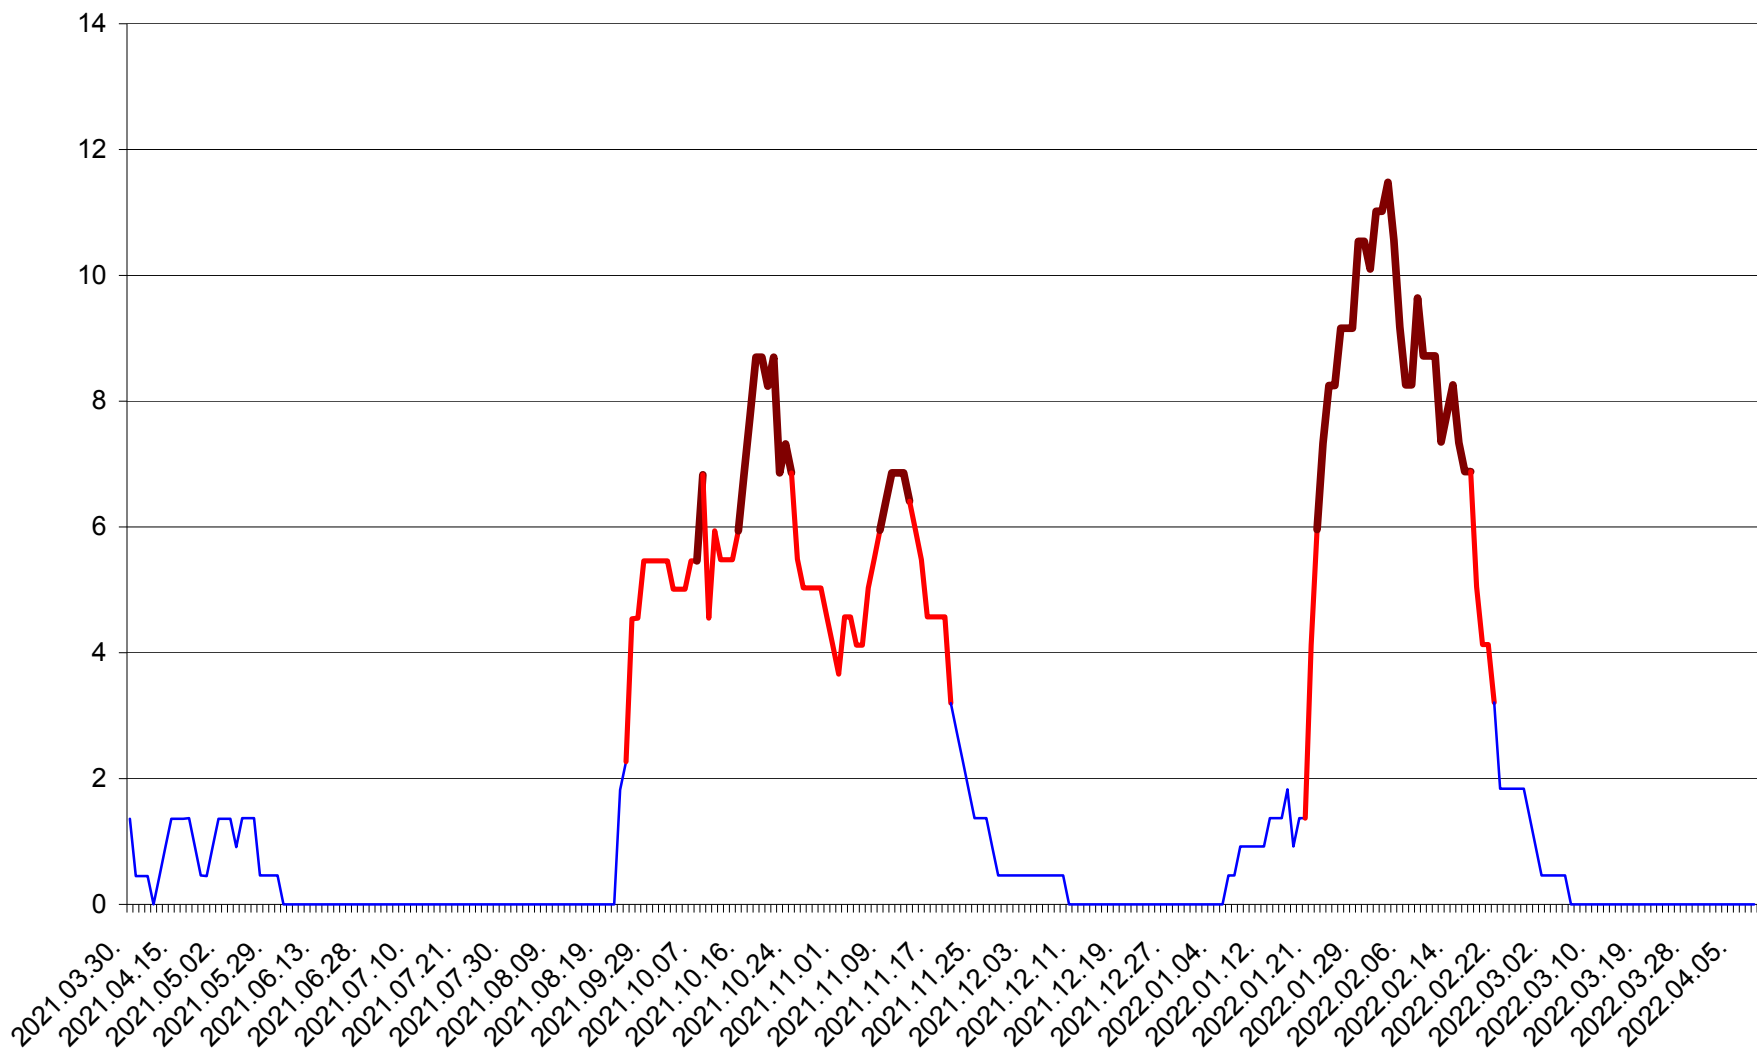

LĂZAREA - Evolutia incidentei cumulate pe 14 zile la % de locuitori  
2021.04.01. - 2022.04.09.

LELICENI - Evolutia incidentei cumulate pe 14 zile la ‰ de locuitori  
2021.04.01. - 2022.04.09.

LUETA - Evolutia incidentei cumulate pe 14 zile la ‰ de locuitori  
2021.04.01. - 2022.04.09.

LUNCA DE JOS - Evolutia incidentei cumulate pe 14 zile la ‰ de locuitori  
2021.04.01. - 2022.04.09.

LUNCA DE SUS - Evolutia incidentei cumulate pe 14 zile la ‰ de locuitori  
2021.04.01. - 2022.04.09.

LUPENI - Evolutia incidentei cumulate pe 14 zile la ‰ de locuitori  
2021.04.01. - 2022.04.09.

MĂDĂRAȘ - Evolutia incidentei cumulate pe 14 zile la ‰ de locuitori  
2021.04.01. - 2022.04.09.

MĂRTINIȘ - Evolutia incidentei cumulate pe 14 zile la ‰ de locuitori  
2021.04.01. - 2022.04.09.