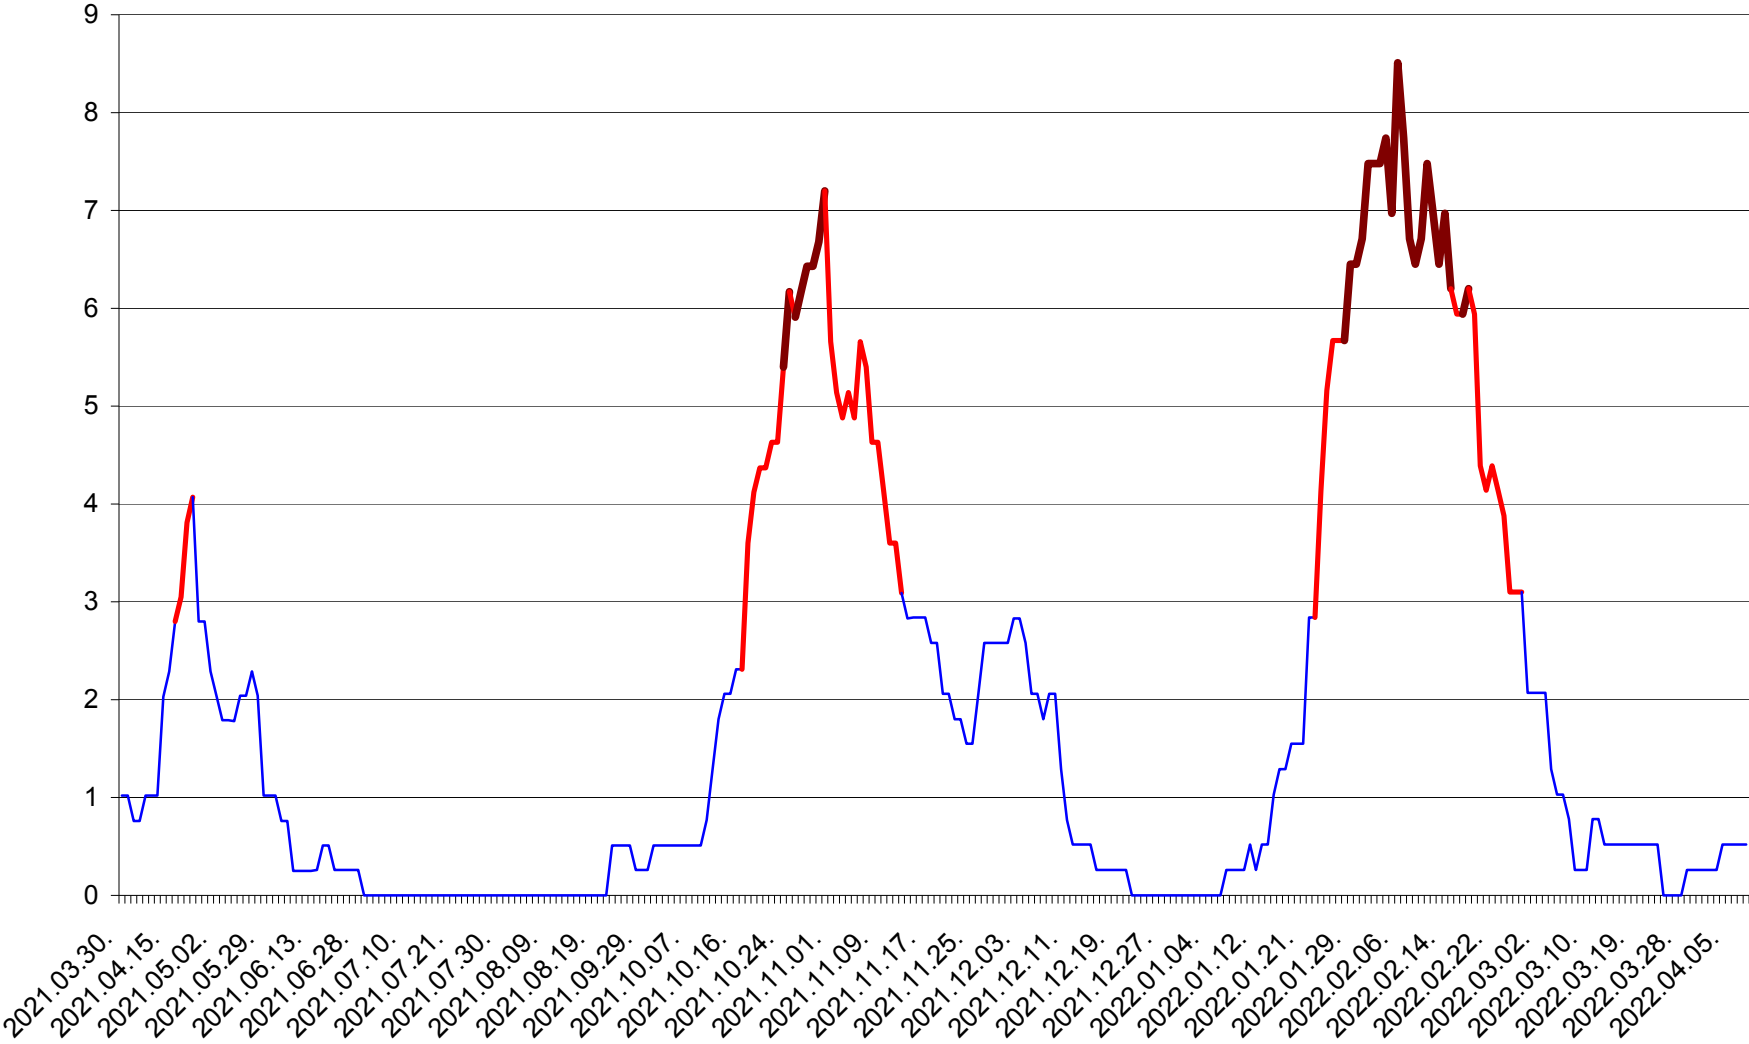

SÂNMARTIN - Evolutia incidentei cumulate pe 14 zile la ‰ de locuitori  
2021.04.01. - 2022.04.09.

SÂNSIMION - Evolutia incidentei cumulate pe 14 zile la ‰ de locuitori  
2021.04.01. - 2022.04.09.

SÂNTIMBRU - Evolutia incidentei cumulate pe 14 zile la ‰ de locuitori  
2021.04.01. - 2022.04.09.

SĂRMAȘ - Evolutia incidentei cumulate pe 14 zile la ‰ de locuitori  
2021.04.01. - 2022.04.09.

SATU MARE - Evolutia incidentei cumulate pe 14 zile la ‰ de locuitori  
2021.04.01. - 2022.04.09.

SECUIENI - Evolutia incidentei cumulate pe 14 zile la ‰ de locuitori  
2021.04.01. - 2022.04.09.

SICULENI - Evolutia incidentei cumulate pe 14 zile la ‰ de locuitori  
2021.04.01. - 2022.04.09.

ȘIMONEȘTI - Evolutia incidentei cumulate pe 14 zile la ‰ de locuitori  
2021.04.01. - 2022.04.09.

SUBCETATE - Evolutia incidentei cumulate pe 14 zile la ‰ de locuitori  
2021.04.01. - 2022.04.09.