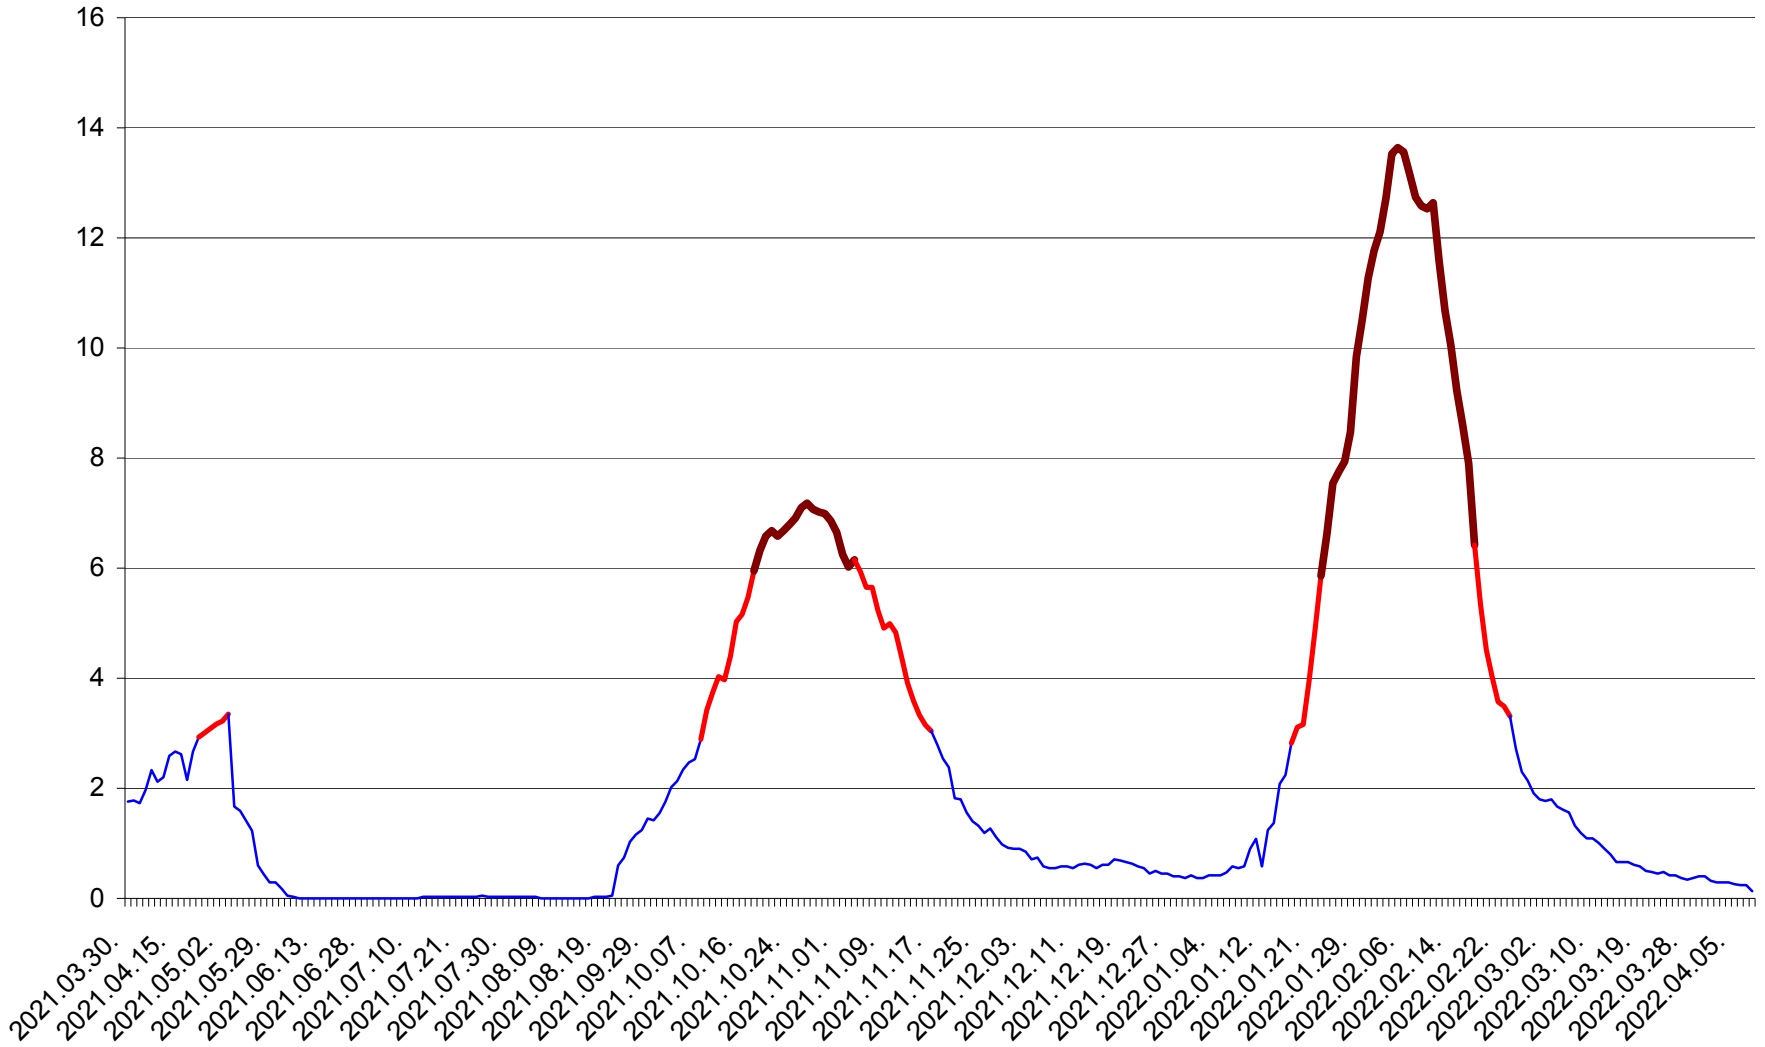

PĂULENI-CIUC - Evolutia incidentei cumulate pe 14 zile la ‰ de locuitori
2021.04.01. - 2022.04.09.