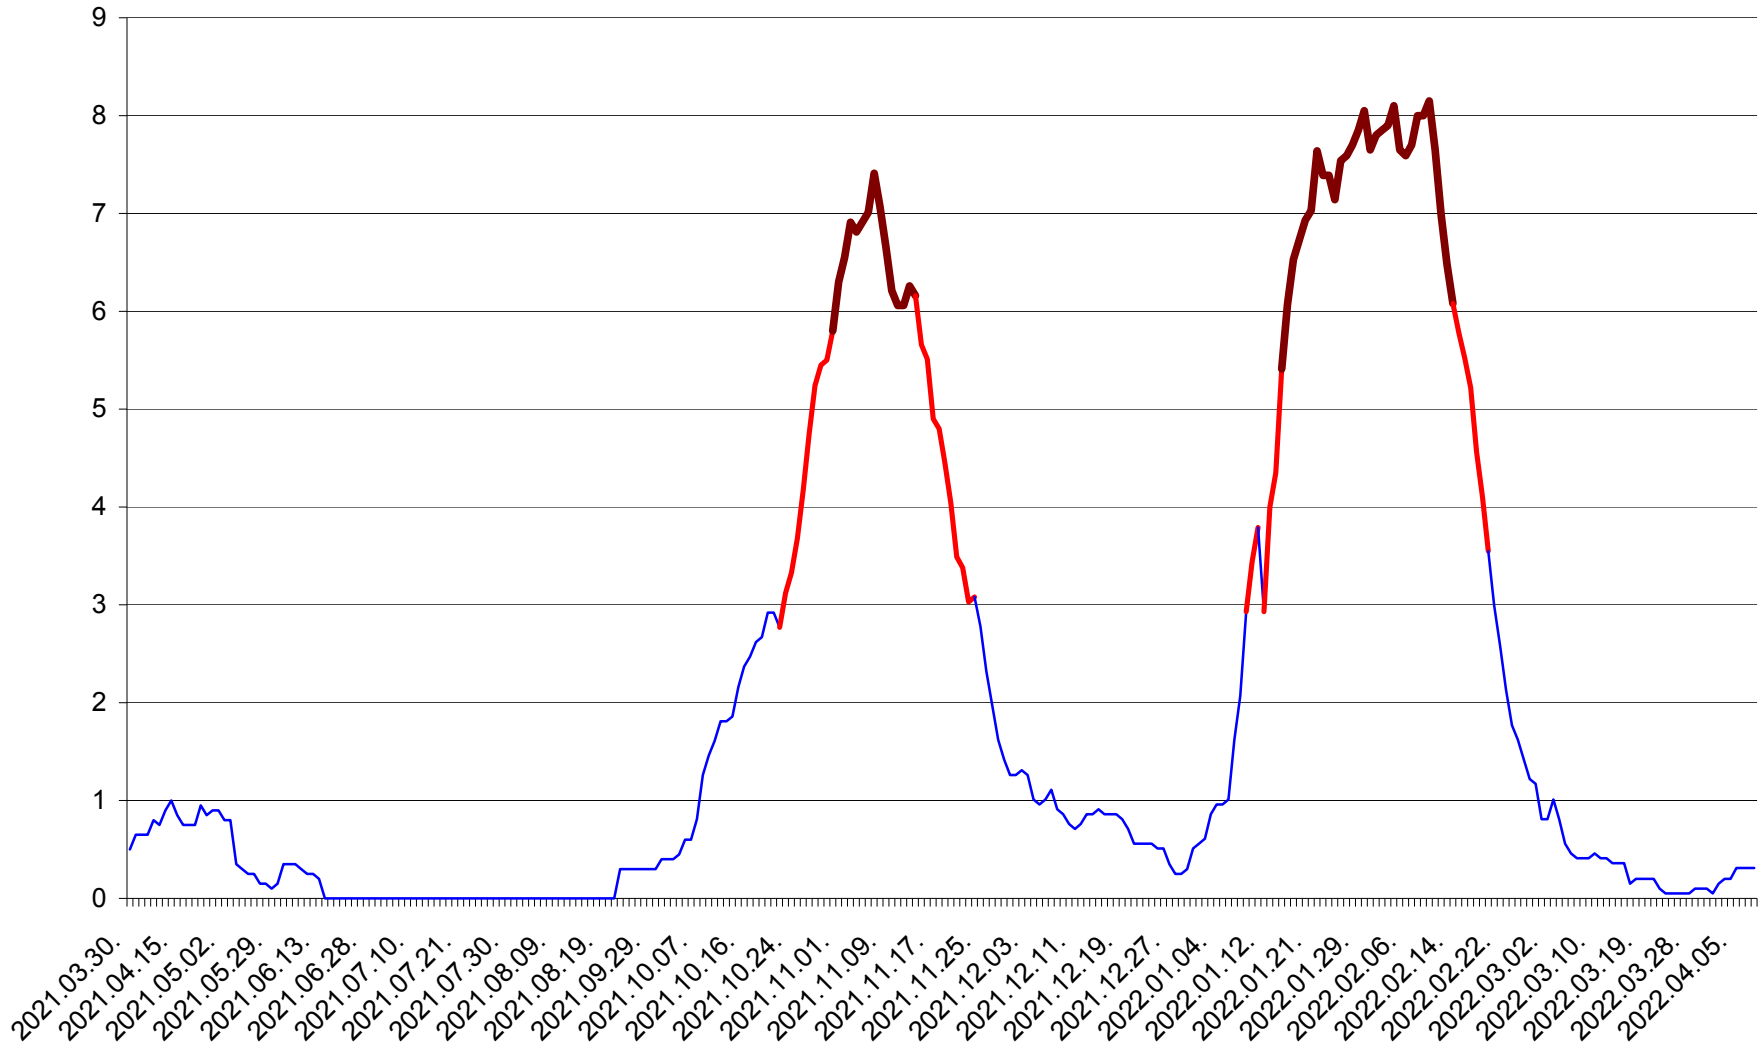

DÂRJIU - Evolutia incidentei cumulate pe 14 zile la ‰ de locuitori  
2021.04.01. - 2022.04.09.

DEALU - Evolutia incidentei cumulate pe 14 zile la ‰ de locuitori  
2021.04.01. - 2022.04.09.

DITRĂU - Evolutia incidentei cumulate pe 14 zile la ‰ de locuitori  
2021.04.01. - 2022.04.09.

FELICENI - Evolutia incidentei cumulate pe 14 zile la ‰ de locuitori  
2021.04.01. - 2022.04.09.

FRUMOASA - Evolutia incidentei cumulate pe 14 zile la ‰ de locuitori  
2021.04.01. - 2022.04.09.

GĂLĂUȚAȘ - Evolutia incidentei cumulate pe 14 zile la ‰ de locuitori  
2021.04.01. - 2022.04.09.

MUNICIPIUL GHEORGHENI - Evolutia incidentei cumulate pe 14 zile la ‰ de locuitori  
2021.04.01. - 2022.04.09.

JOSENI - Evolutia incidentei cumulate pe 14 zile la ‰ de locuitori  
2021.04.01. - 2022.04.09.

LĂZAREA - Evolutia incidentei cumulate pe 14 zile la % de locuitori  
2021.04.01. - 2022.04.09.

LELICENI - Evolutia incidentei cumulate pe 14 zile la ‰ de locuitori  
2021.04.01. - 2022.04.09.

LUETA - Evolutia incidentei cumulate pe 14 zile la ‰ de locuitori  
2021.04.01. - 2022.04.09.