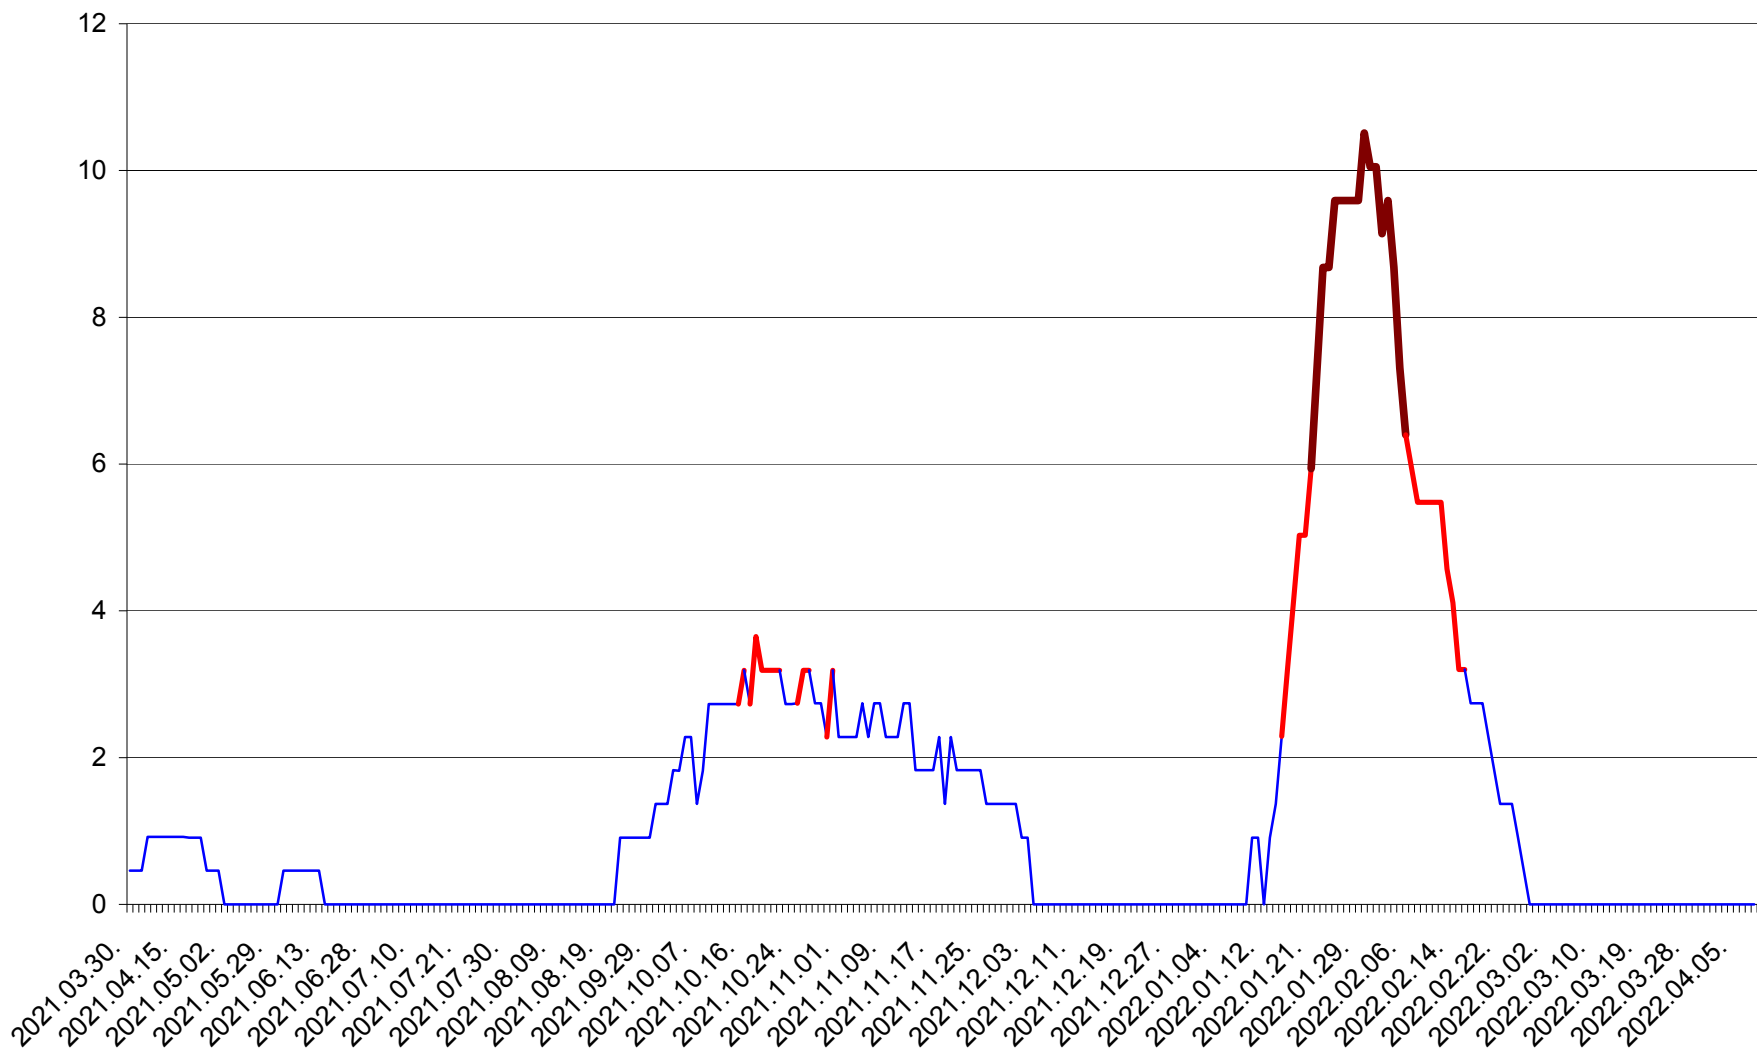

CICEU - Evolutia incidentei cumulate pe 14 zile la ‰ de locuitori  
2021.04.01. - 2022.04.09.

CIUCSÂNGEORGIU - Evolutia incidentei cumulate pe 14 zile la ‰ de locuitori  
2021.04.01. - 2022.04.09.

CIUMANI - Evolutia incidentei cumulate pe 14 zile la ‰ de locuitori  
2021.04.01. - 2022.04.09.

CORBU - Evolutia incidentei cumulate pe 14 zile la ‰ de locuitori  
2021.04.01. - 2022.04.09.

CORUND - Evolutia incidentei cumulate pe 14 zile la ‰ de locuitori  
2021.04.01. - 2022.04.09.

COZMENI - Evolutia incidentei cumulate pe 14 zile la ‰ de locuitori  
2021.04.01. - 2022.04.09.

ORAȘ CRISTURU SECUIESC - Evolutia incidentei cumulate pe 14 zile la ‰ de locuitori  
2021.04.01. - 2022.04.09.

DĂNEȘTI - Evolutia incidentei cumulate pe 14 zile la ‰ de locuitori  
2021.04.01. - 2022.04.09.

DÂRJIU - Evolutia incidentei cumulate pe 14 zile la ‰ de locuitori  
2021.04.01. - 2022.04.09.

DEALU - Evolutia incidentei cumulate pe 14 zile la ‰ de locuitori  
2021.04.01. - 2022.04.09.

DITRĂU - Evolutia incidentei cumulate pe 14 zile la ‰ de locuitori  
2021.04.01. - 2022.04.09.