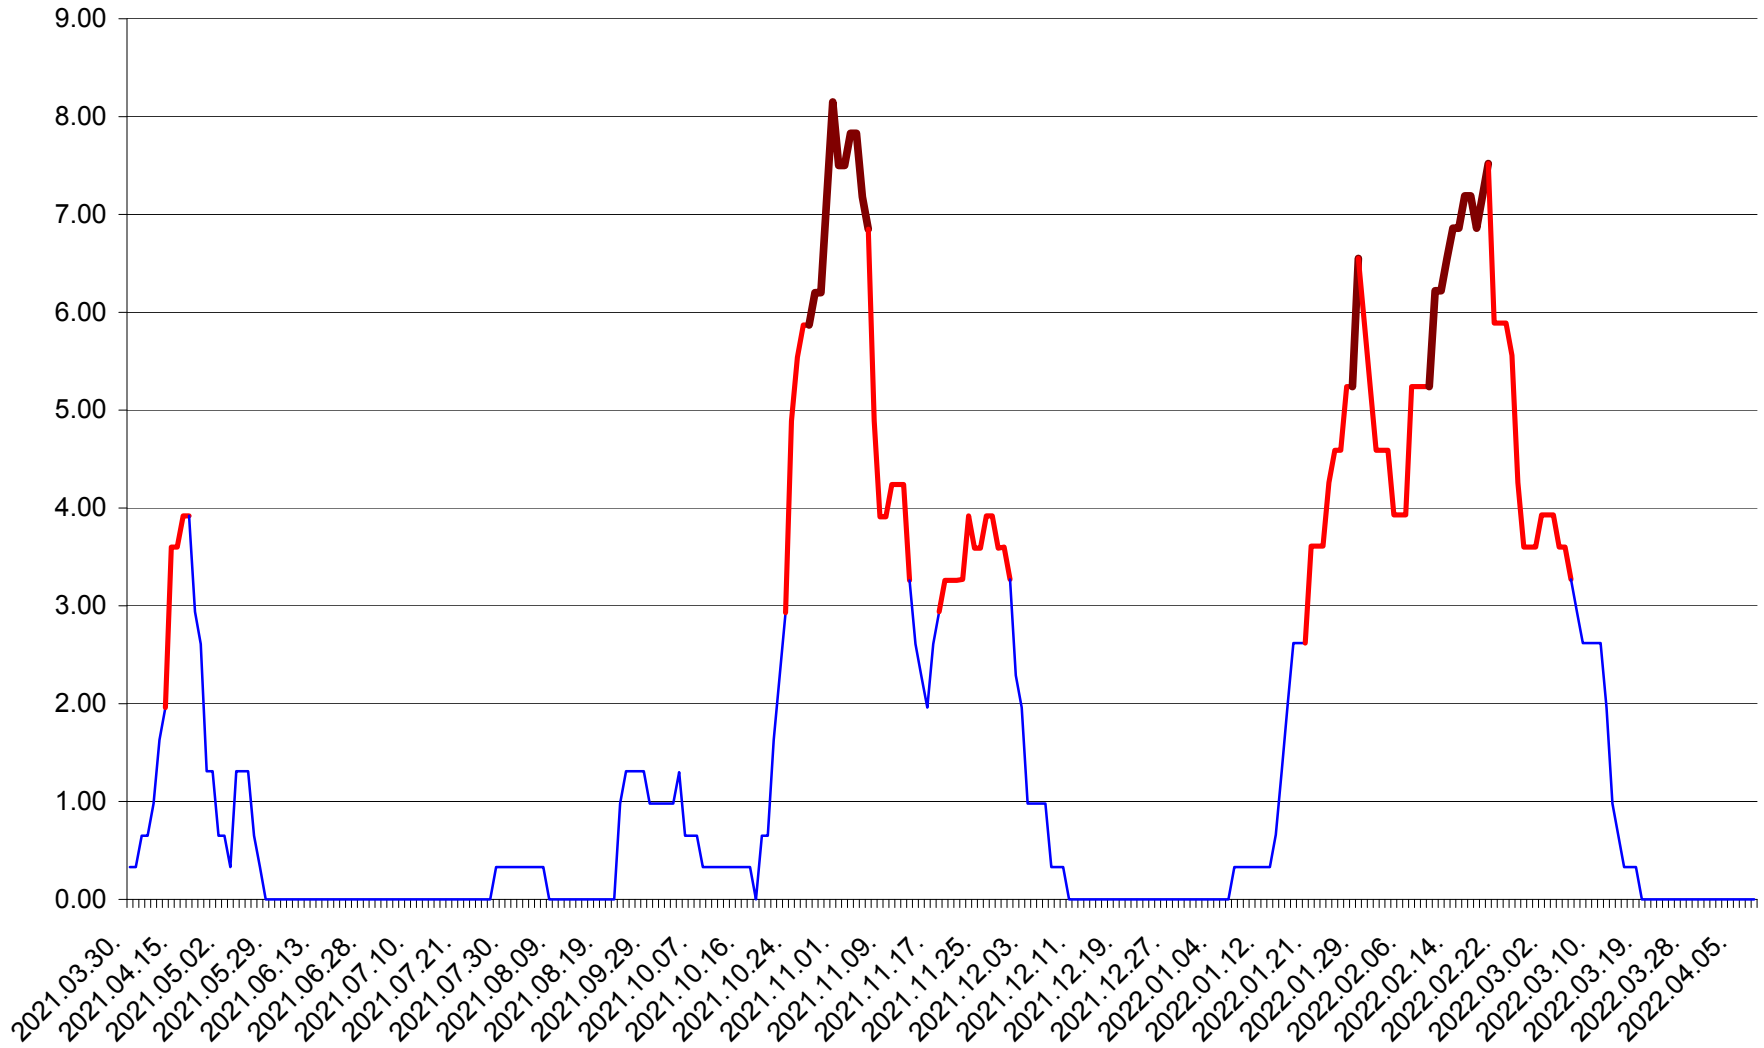

ATID - Evolutia incidentei cumulate pe 14 zile la ‰ de locuitori  
2021.04.01. - 2022.04.09.

AVRĂMEȘTI - Evolutia incidentei cumulate pe 14 zile la ‰ de locuitori  
2021.04.01. - 2022.04.09.

ORAȘ BĂILE TUȘNAD - Evoluția incidenței cumulate pe 14 zile la ‰ de locuitori  
2021.04.01. - 2022.04.09.

ORAȘ BĂLAN - Evolutia incidentei cumulate pe 14 zile la ‰ de locuitori  
2021.04.01. - 2022.04.09.

BILBOR - Evolutia incidentei cumulate pe 14 zile la ‰ de locuitori  
2021.04.01. - 2022.04.09.

ORAȘ BORSEC - Evolutia incidentei cumulate pe 14 zile la ‰ de locuitori  
2021.04.01. - 2022.04.09.

BRĂDEȘTI - Evolutia incidentei cumulate pe 14 zile la ‰ de locuitori  
2021.04.01. - 2022.04.09.

CĂPÂLNIȚA - Evoluția incidenței cumulate pe 14 zile la ‰ de locuitori  
2021.04.01. - 2022.04.09.

CÂRȚA - Evolutia incidentei cumulate pe 14 zile la ‰ de locuitori  
2021.04.01. - 2022.04.09.