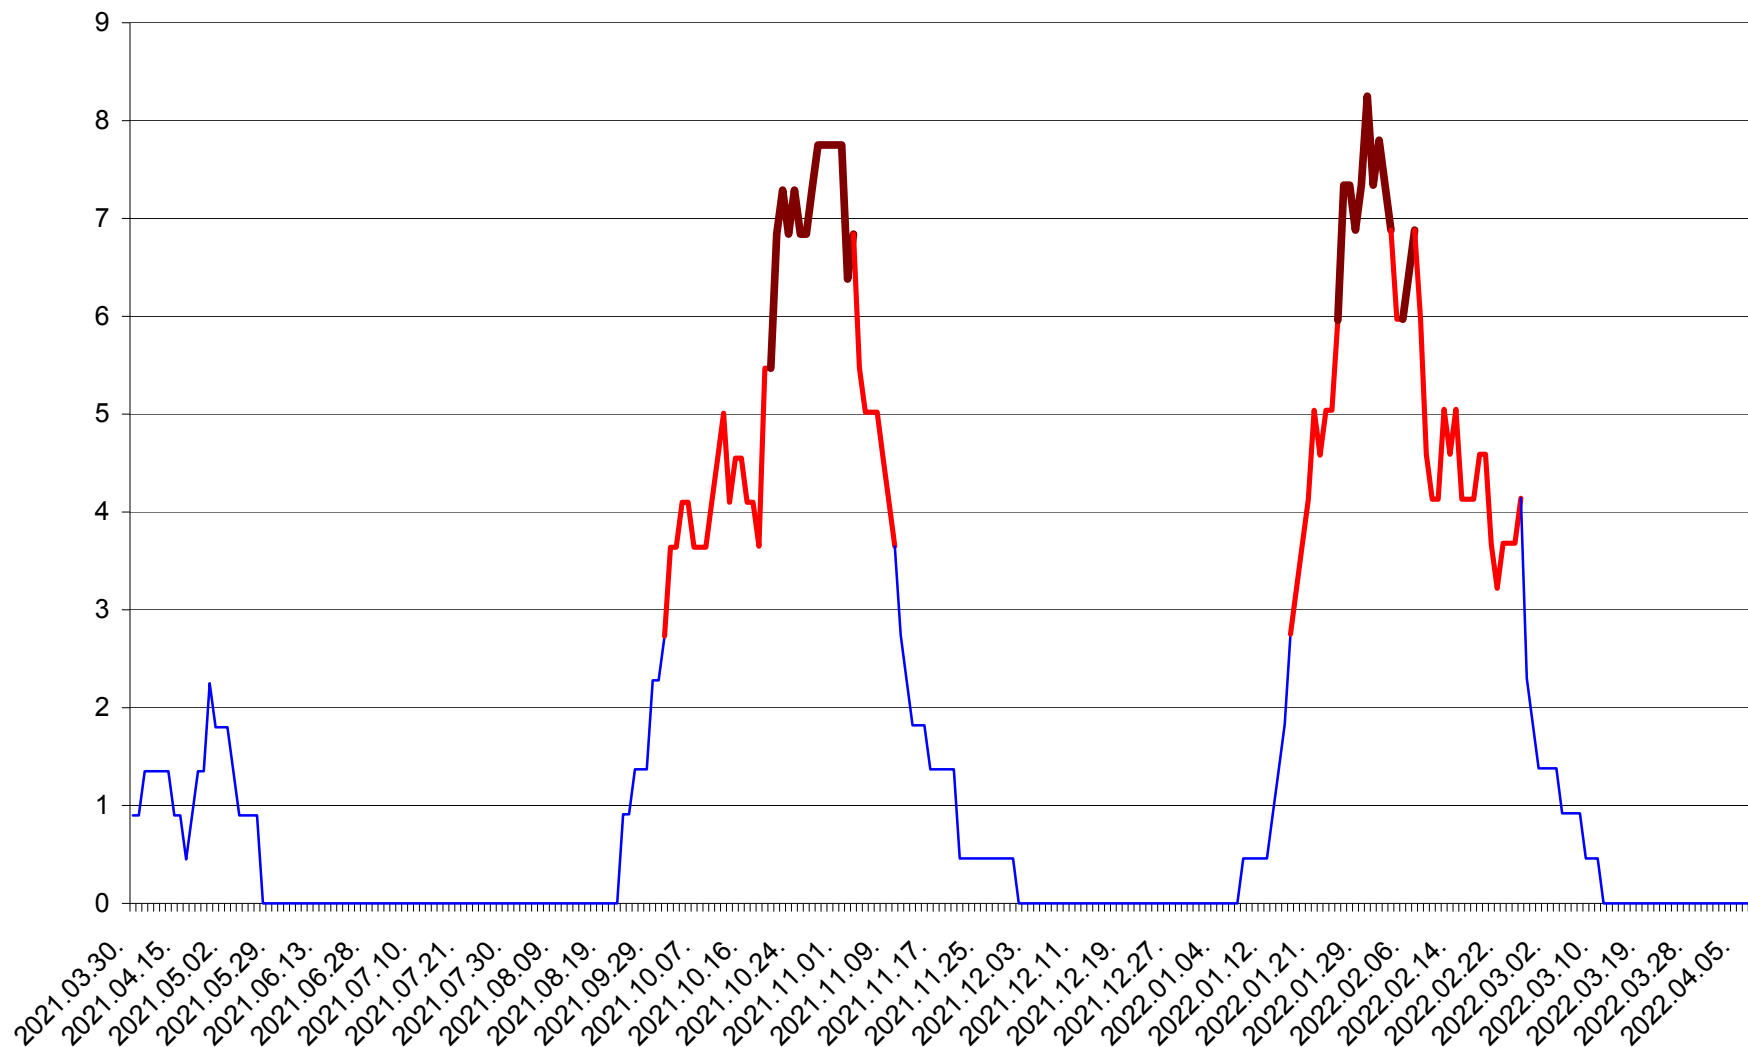

PRAID - Evolutia incidentei cumulate pe 14 zile la ‰ de locuitori  
2021.04.01. - 2022.04.09.

RACU - Evolutia incidentei cumulate pe 14 zile la ‰ de locuitori  
2021.04.01. - 2022.04.09.

REMETEA - Evolutia incidentei cumulate pe 14 zile la ‰ de locuitori  
2021.04.01. - 2022.04.09.

SĂCEL - Evolutia incidentei cumulate pe 14 zile la ‰ de locuitori  
2021.04.01. - 2022.04.09.

SÂNCRĂIENI - Evolutia incidentei cumulate pe 14 zile la ‰ de locuitori  
2021.04.01. - 2022.04.09.

SÂNDOMINIC - Evolutia incidentei cumulate pe 14 zile la ‰ de locuitori  
2021.04.01. - 2022.04.09.

SÂNMARTIN - Evolutia incidentei cumulate pe 14 zile la ‰ de locuitori  
2021.04.01. - 2022.04.09.

SÂNSIMION - Evolutia incidentei cumulate pe 14 zile la ‰ de locuitori  
2021.04.01. - 2022.04.09.

SÂNTIMBRU - Evolutia incidentei cumulate pe 14 zile la ‰ de locuitori  
2021.04.01. - 2022.04.09.