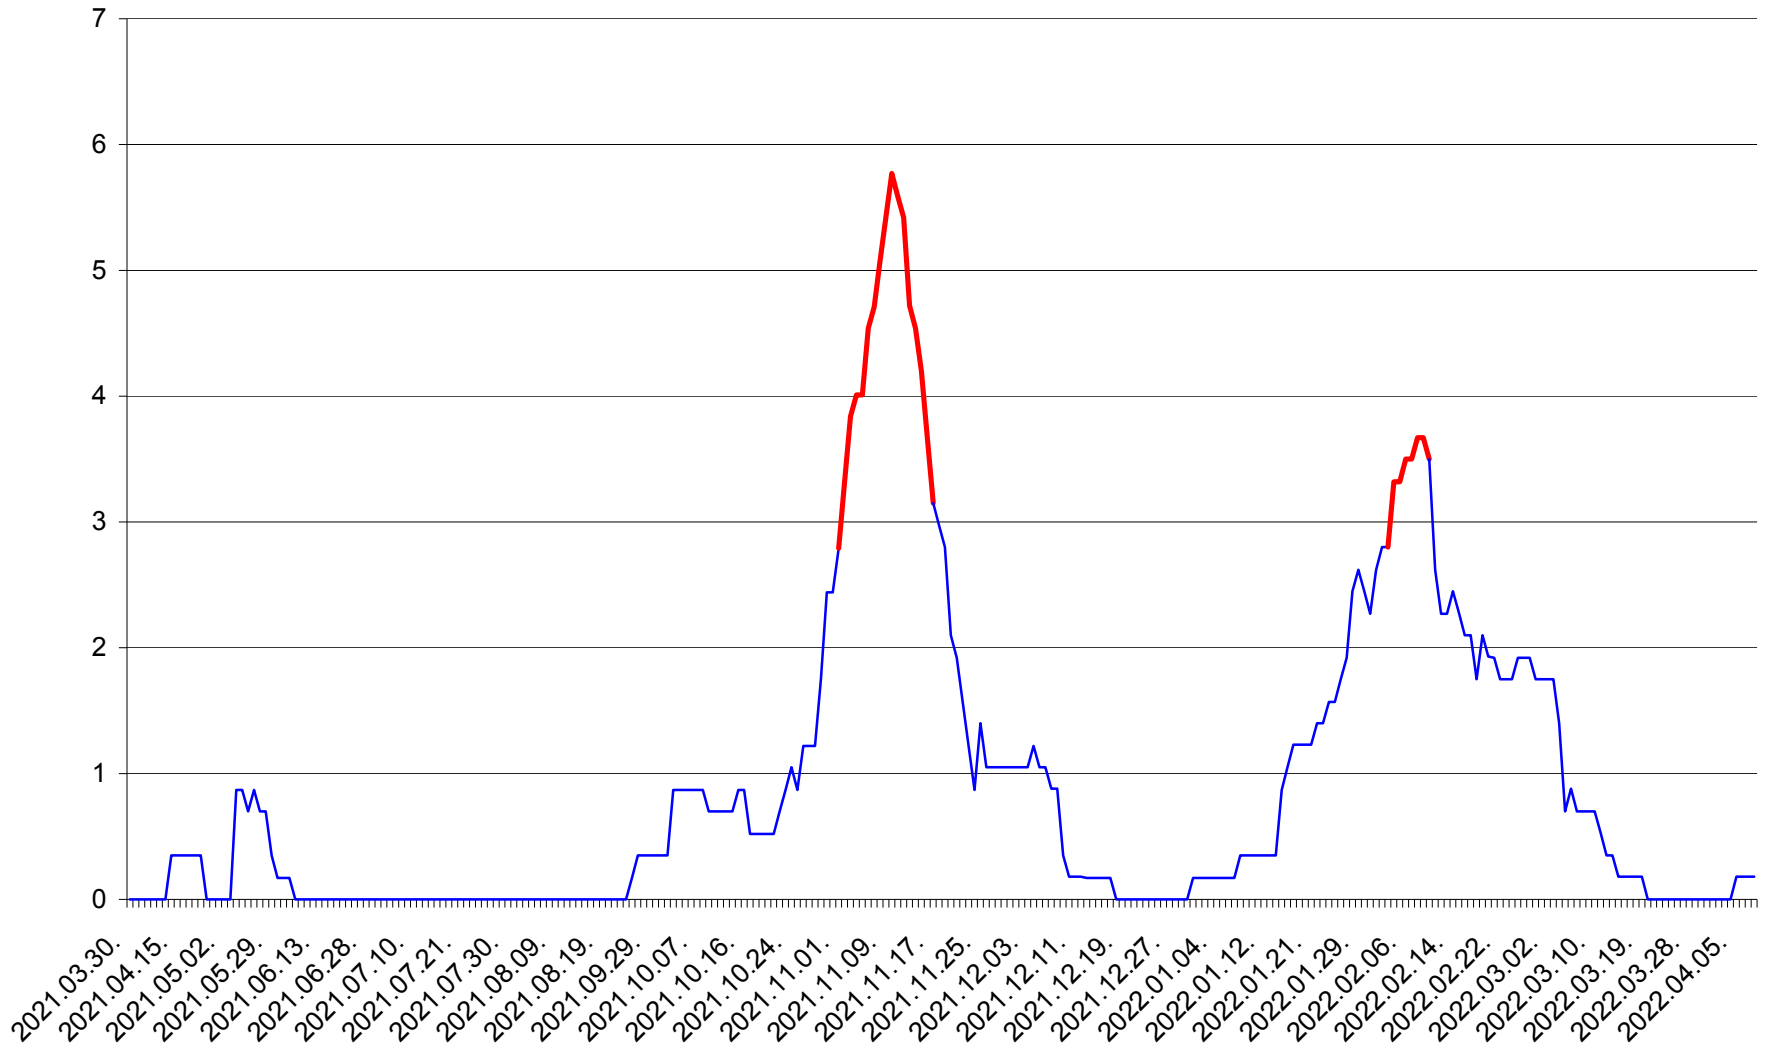

ORAȘ BĂLAN - Evolutia incidentei cumulate pe 14 zile la ‰ de locuitori  
2021.04.01. - 2022.04.09.

BILBOR - Evolutia incidentei cumulate pe 14 zile la ‰ de locuitori  
2021.04.01. - 2022.04.09.

ORAȘ BORSEC - Evolutia incidentei cumulate pe 14 zile la ‰ de locuitori  
2021.04.01. - 2022.04.09.

CORBU - Evolutia incidentei cumulate pe 14 zile la ‰ de locuitori  
2021.04.01. - 2022.04.09.

CORUND - Evolutia incidentei cumulate pe 14 zile la ‰ de locuitori  
2021.04.01. - 2022.04.09.

COZMENI - Evolutia incidentei cumulate pe 14 zile la ‰ de locuitori  
2021.04.01. - 2022.04.09.

ORAȘ CRISTURU SECUIESC - Evolutia incidentei cumulate pe 14 zile la ‰ de locuitori  
2021.04.01. - 2022.04.09.

DĂNEȘTI - Evolutia incidentei cumulate pe 14 zile la ‰ de locuitori  
2021.04.01. - 2022.04.09.

DÂRJIU - Evolutia incidentei cumulate pe 14 zile la ‰ de locuitori  
2021.04.01. - 2022.04.09.

DEALU - Evolutia incidentei cumulate pe 14 zile la ‰ de locuitori  
2021.04.01. - 2022.04.09.

DITRĂU - Evolutia incidentei cumulate pe 14 zile la ‰ de locuitori  
2021.04.01. - 2022.04.09.