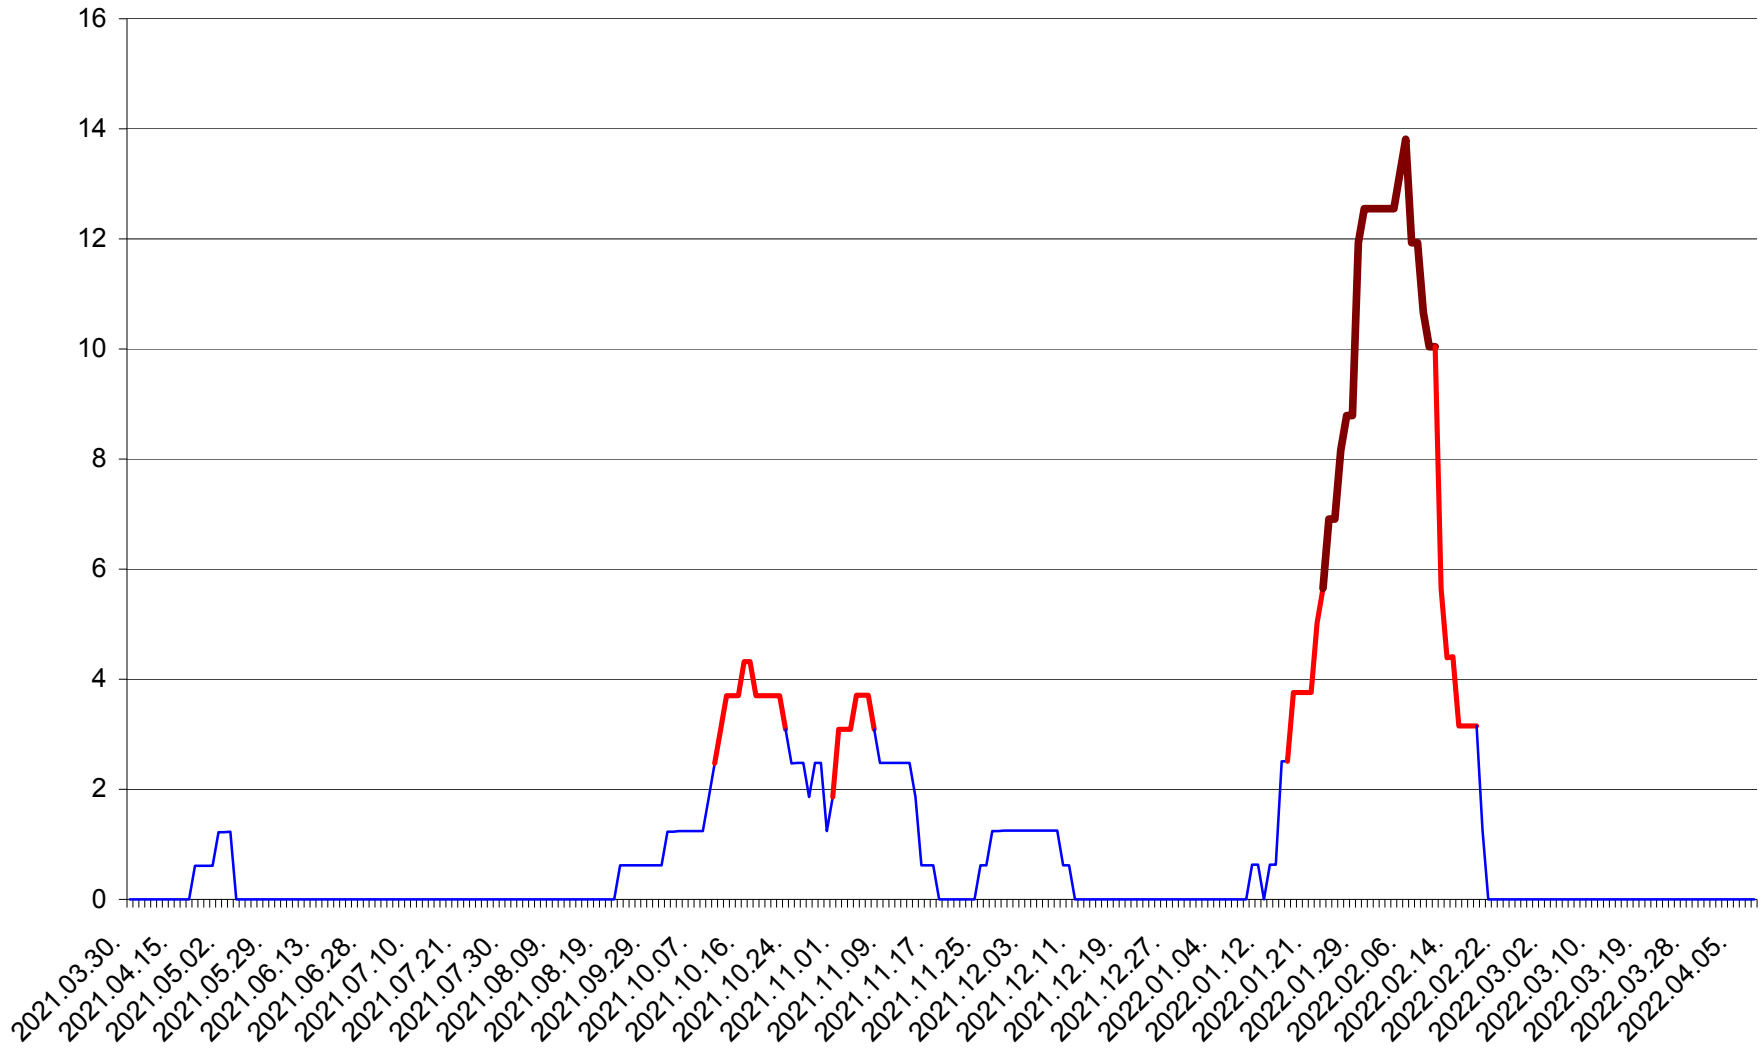

PLĂIEȘII DE JOS - Evolutia incidentei cumulate pe 14 zile la ‰ de locuitori  
2021.04.01. - 2022.04.09.

PORUMBENI - Evolutia incidentei cumulate pe 14 zile la ‰ de locuitori  
2021.04.01. - 2022.04.09.

PRAID - Evolutia incidentei cumulate pe 14 zile la ‰ de locuitori  
2021.04.01. - 2022.04.09.

RACU - Evolutia incidentei cumulate pe 14 zile la ‰ de locuitori  
2021.04.01. - 2022.04.09.

REMETEA - Evolutia incidentei cumulate pe 14 zile la ‰ de locuitori  
2021.04.01. - 2022.04.09.