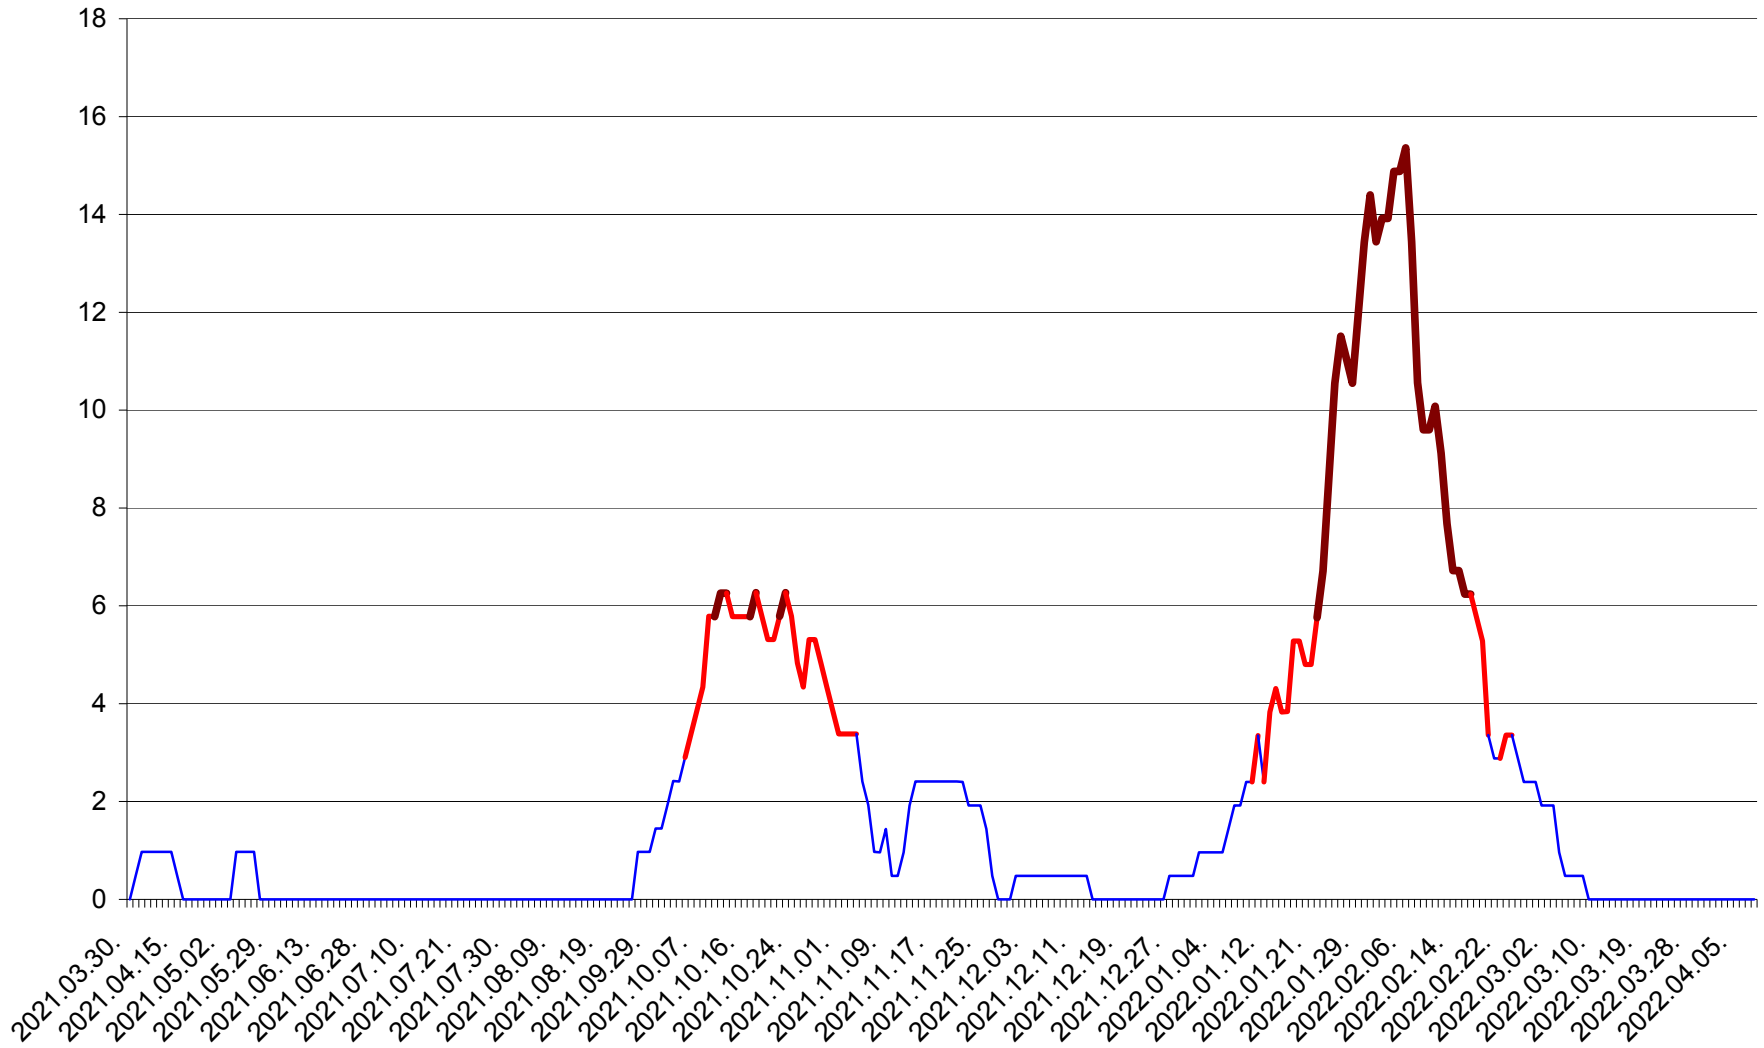

PLĂIEȘII DE JOS - Evolutia incidentei cumulate pe 14 zile la ‰ de locuitori
2021.04.01. - 2022.04.09.