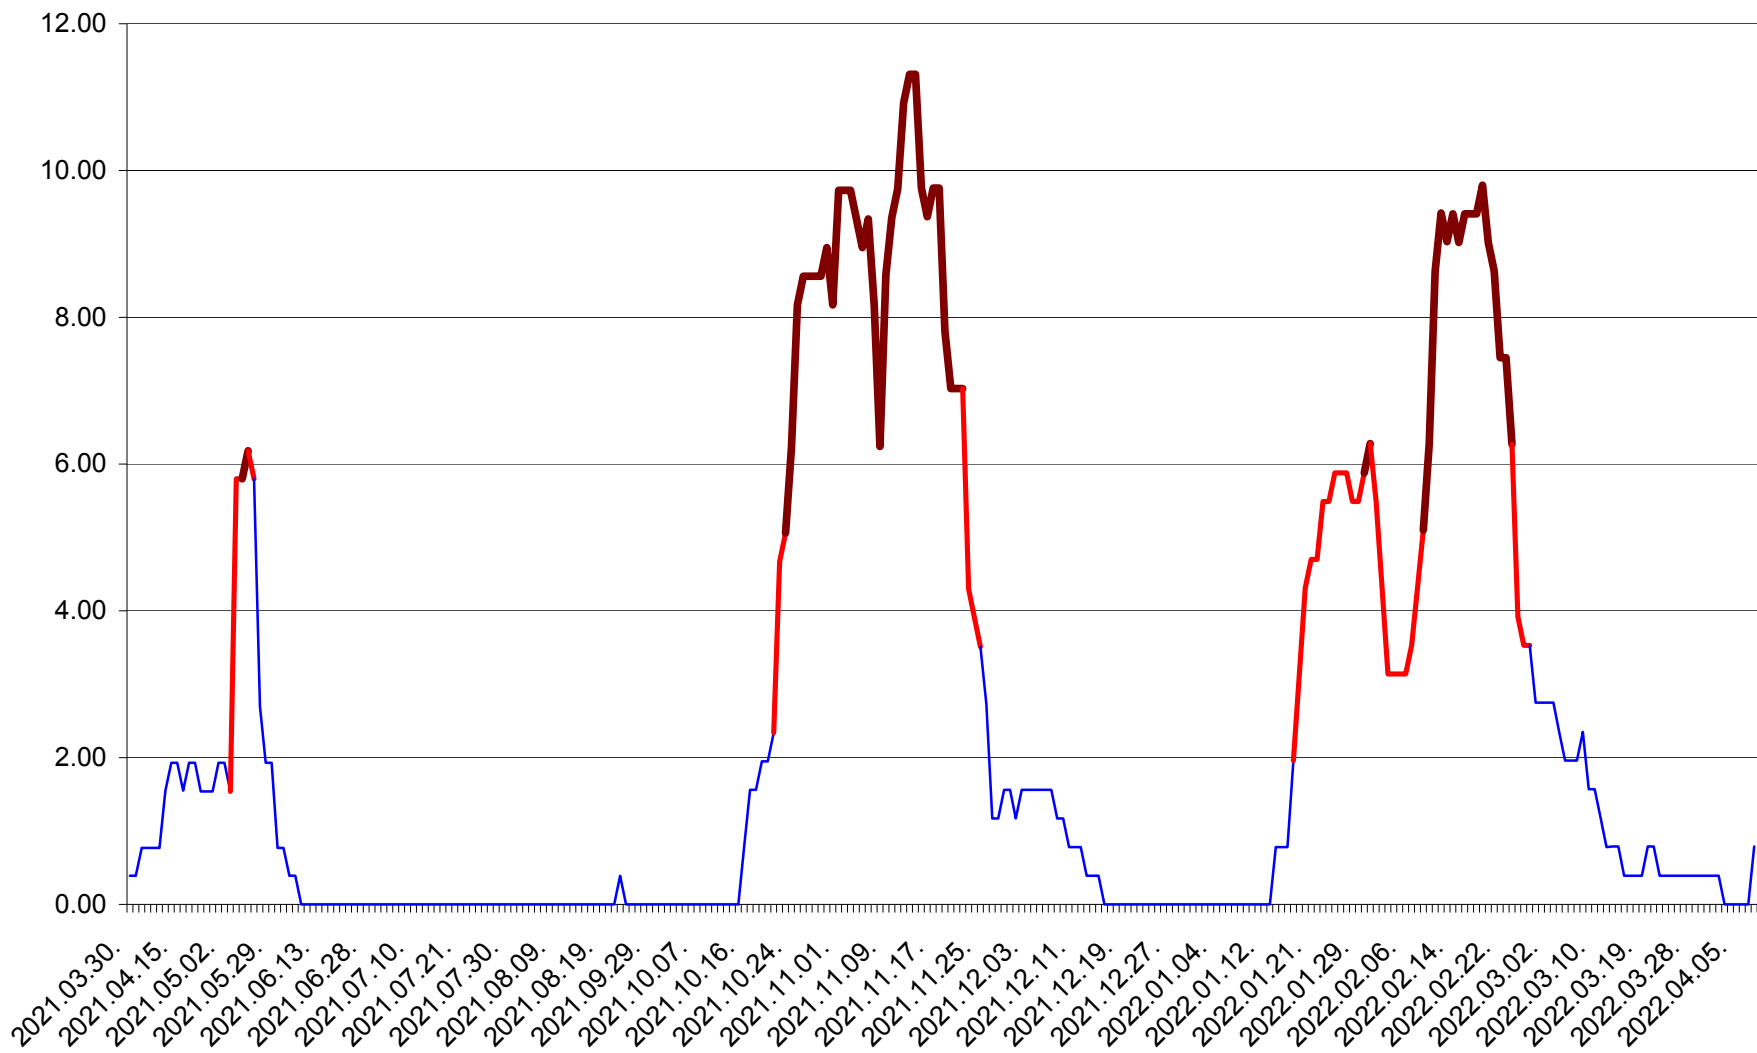

ATID - Evolutia incidentei cumulate pe 14 zile la ‰ de locuitori  
2021.04.01. - 2022.04.09.

AVRĂMEȘTI - Evolutia incidentei cumulate pe 14 zile la ‰ de locuitori  
2021.04.01. - 2022.04.09.

ORAȘ BĂILE TUȘNAD - Evoluția incidenței cumulate pe 14 zile la ‰ de locuitori  
2021.04.01. - 2022.04.09.

ORAȘ BĂLAN - Evolutia incidentei cumulate pe 14 zile la ‰ de locuitori  
2021.04.01. - 2022.04.09.

BILBOR - Evolutia incidentei cumulate pe 14 zile la ‰ de locuitori  
2021.04.01. - 2022.04.09.

ORAȘ BORSEC - Evolutia incidentei cumulate pe 14 zile la ‰ de locuitori  
2021.04.01. - 2022.04.09.

BRĂDEȘTI - Evolutia incidentei cumulate pe 14 zile la ‰ de locuitori  
2021.04.01. - 2022.04.09.

CĂPÂLNIȚA - Evoluția incidenței cumulate pe 14 zile la ‰ de locuitori  
2021.04.01. - 2022.04.09.

CÂRȚA - Evolutia incidentei cumulate pe 14 zile la ‰ de locuitori  
2021.04.01. - 2022.04.09.