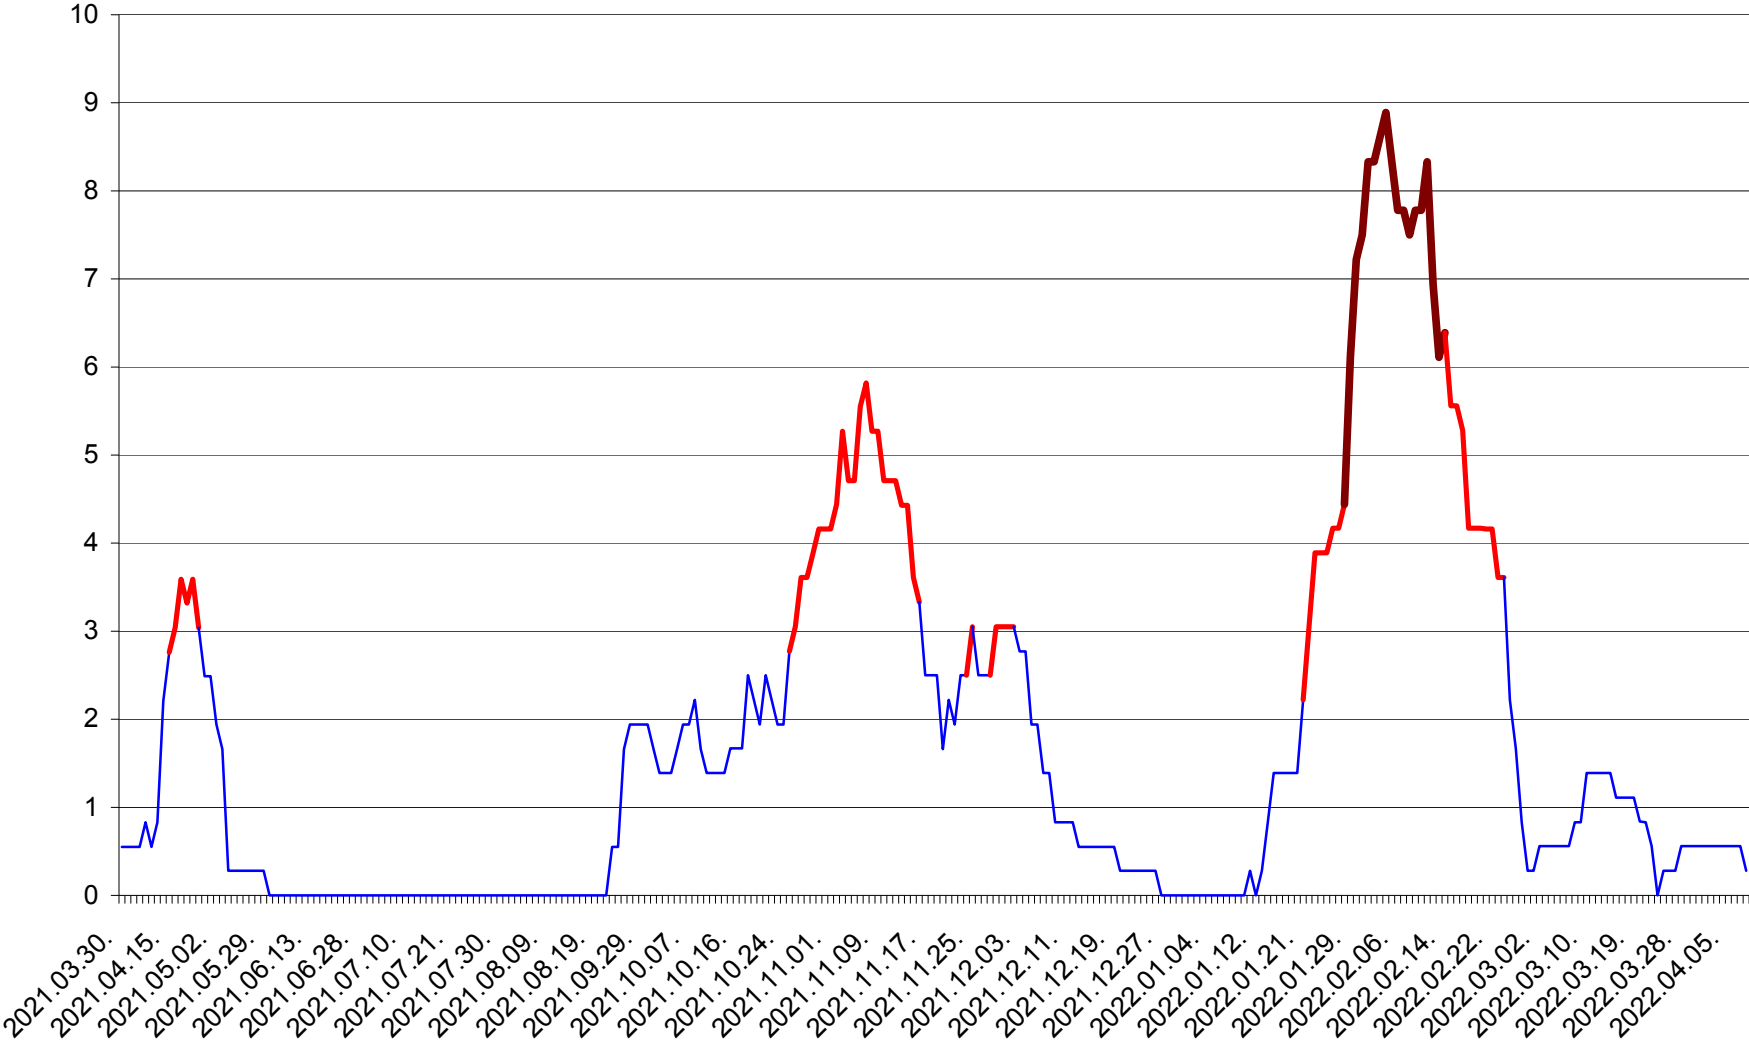

LUPENI - Evolutia incidentei cumulate pe 14 zile la ‰ de locuitori  
2021.04.01. - 2022.04.09.

MĂDĂRAȘ - Evolutia incidentei cumulate pe 14 zile la ‰ de locuitori  
2021.04.01. - 2022.04.09.

MĂRTINIȘ - Evolutia incidentei cumulate pe 14 zile la ‰ de locuitori  
2021.04.01. - 2022.04.09.

MEREȘTI - Evolutia incidentei cumulate pe 14 zile la ‰ de locuitori  
2021.04.01. - 2022.04.09.

MUNICIPIUL MIERCUREA-CIUC - Evolutia incidentei cumulate pe 14 zile la ‰ de locuitori  
2021.04.01. - 2022.04.09.

MIHĂILENI - Evolutia incidentei cumulate pe 14 zile la ‰ de locuitori  
2021.04.01. - 2022.04.09.

MUGENI - Evolutia incidentei cumulate pe 14 zile la ‰ de locuitori  
2021.04.01. - 2022.04.09.

OCLAND - Evolutia incidentei cumulate pe 14 zile la ‰ de locuitori  
2021.04.01. - 2022.04.09.