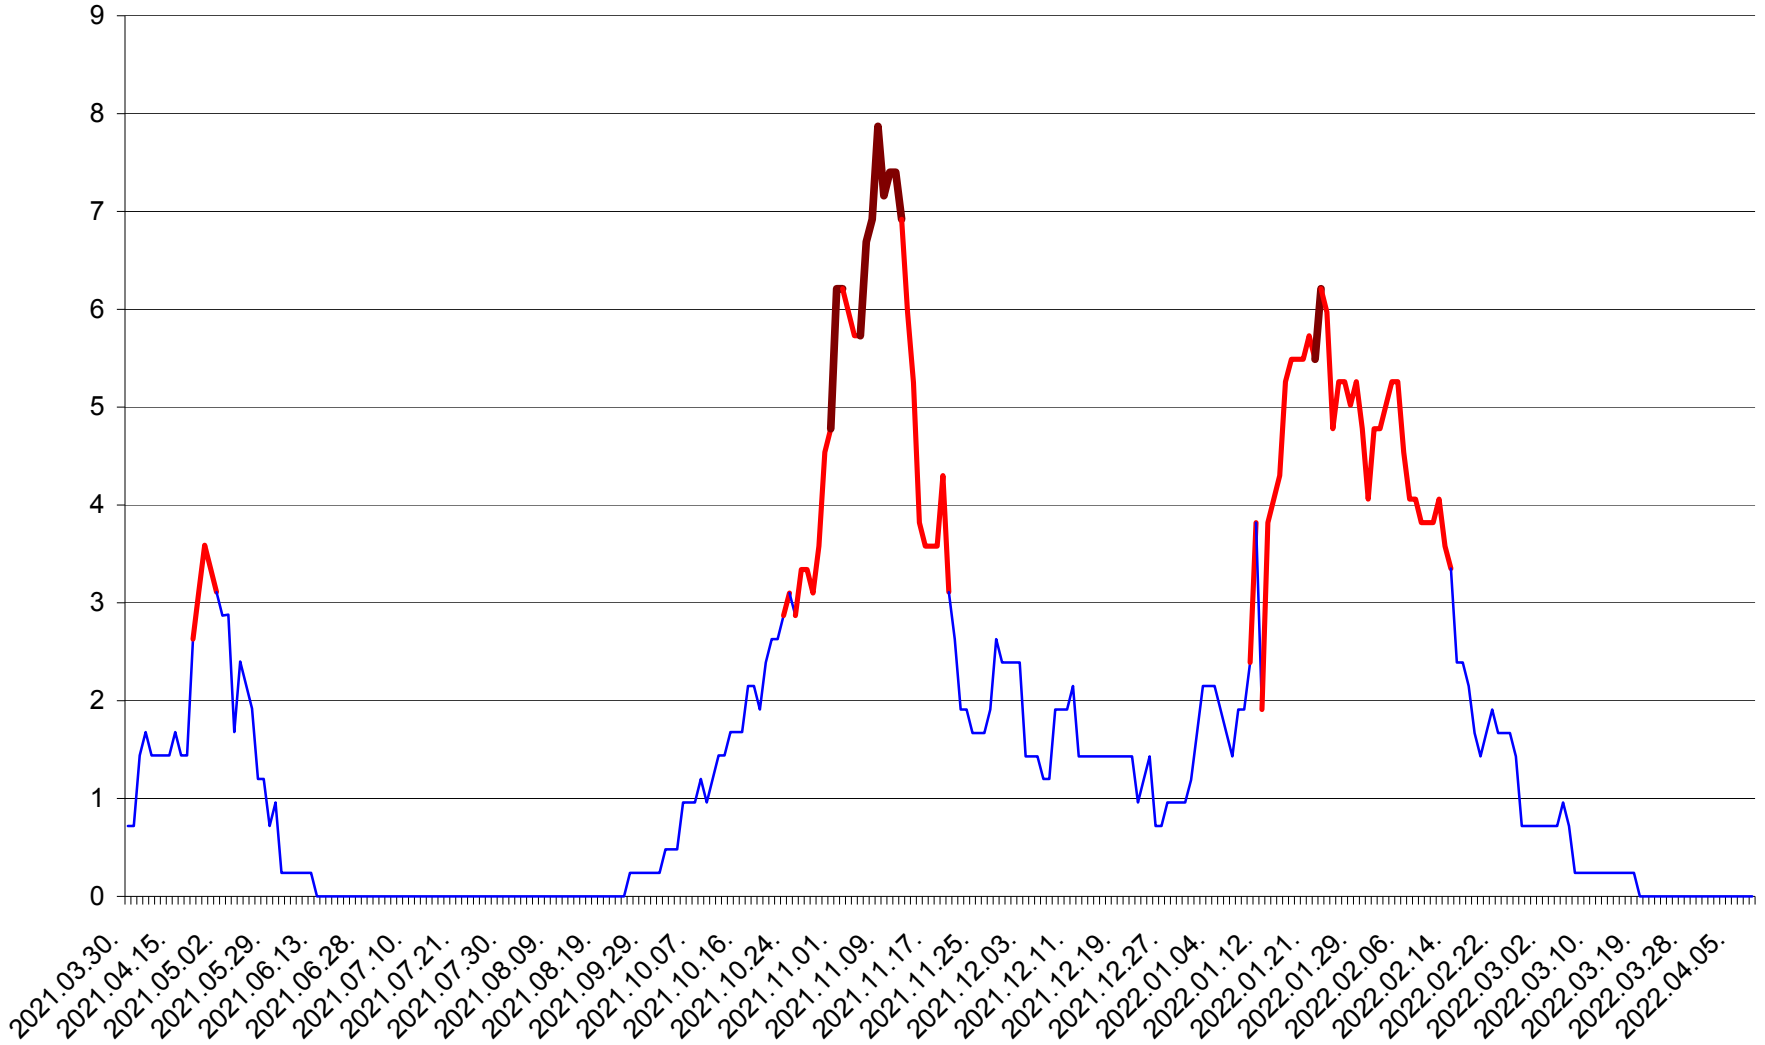

CORBU - Evolutia incidentei cumulate pe 14 zile la ‰ de locuitori  
2021.04.01. - 2022.04.09.

CORUND - Evolutia incidentei cumulate pe 14 zile la ‰ de locuitori  
2021.04.01. - 2022.04.09.

COZMENI - Evolutia incidentei cumulate pe 14 zile la ‰ de locuitori  
2021.04.01. - 2022.04.09.

ORAȘ CRISTURU SECUIESC - Evolutia incidentei cumulate pe 14 zile la ‰ de locuitori  
2021.04.01. - 2022.04.09.

DĂNEȘTI - Evolutia incidentei cumulate pe 14 zile la ‰ de locuitori  
2021.04.01. - 2022.04.09.

DÂRJIU - Evolutia incidentei cumulate pe 14 zile la ‰ de locuitori  
2021.04.01. - 2022.04.09.

DEALU - Evolutia incidentei cumulate pe 14 zile la ‰ de locuitori  
2021.04.01. - 2022.04.09.

DITRĂU - Evolutia incidentei cumulate pe 14 zile la ‰ de locuitori  
2021.04.01. - 2022.04.09.

FELICENI - Evolutia incidentei cumulate pe 14 zile la ‰ de locuitori  
2021.04.01. - 2022.04.09.

FRUMOASA - Evolutia incidentei cumulate pe 14 zile la ‰ de locuitori  
2021.04.01. - 2022.04.09.

GĂLĂUȚAȘ - Evolutia incidentei cumulate pe 14 zile la ‰ de locuitori  
2021.04.01. - 2022.04.09.