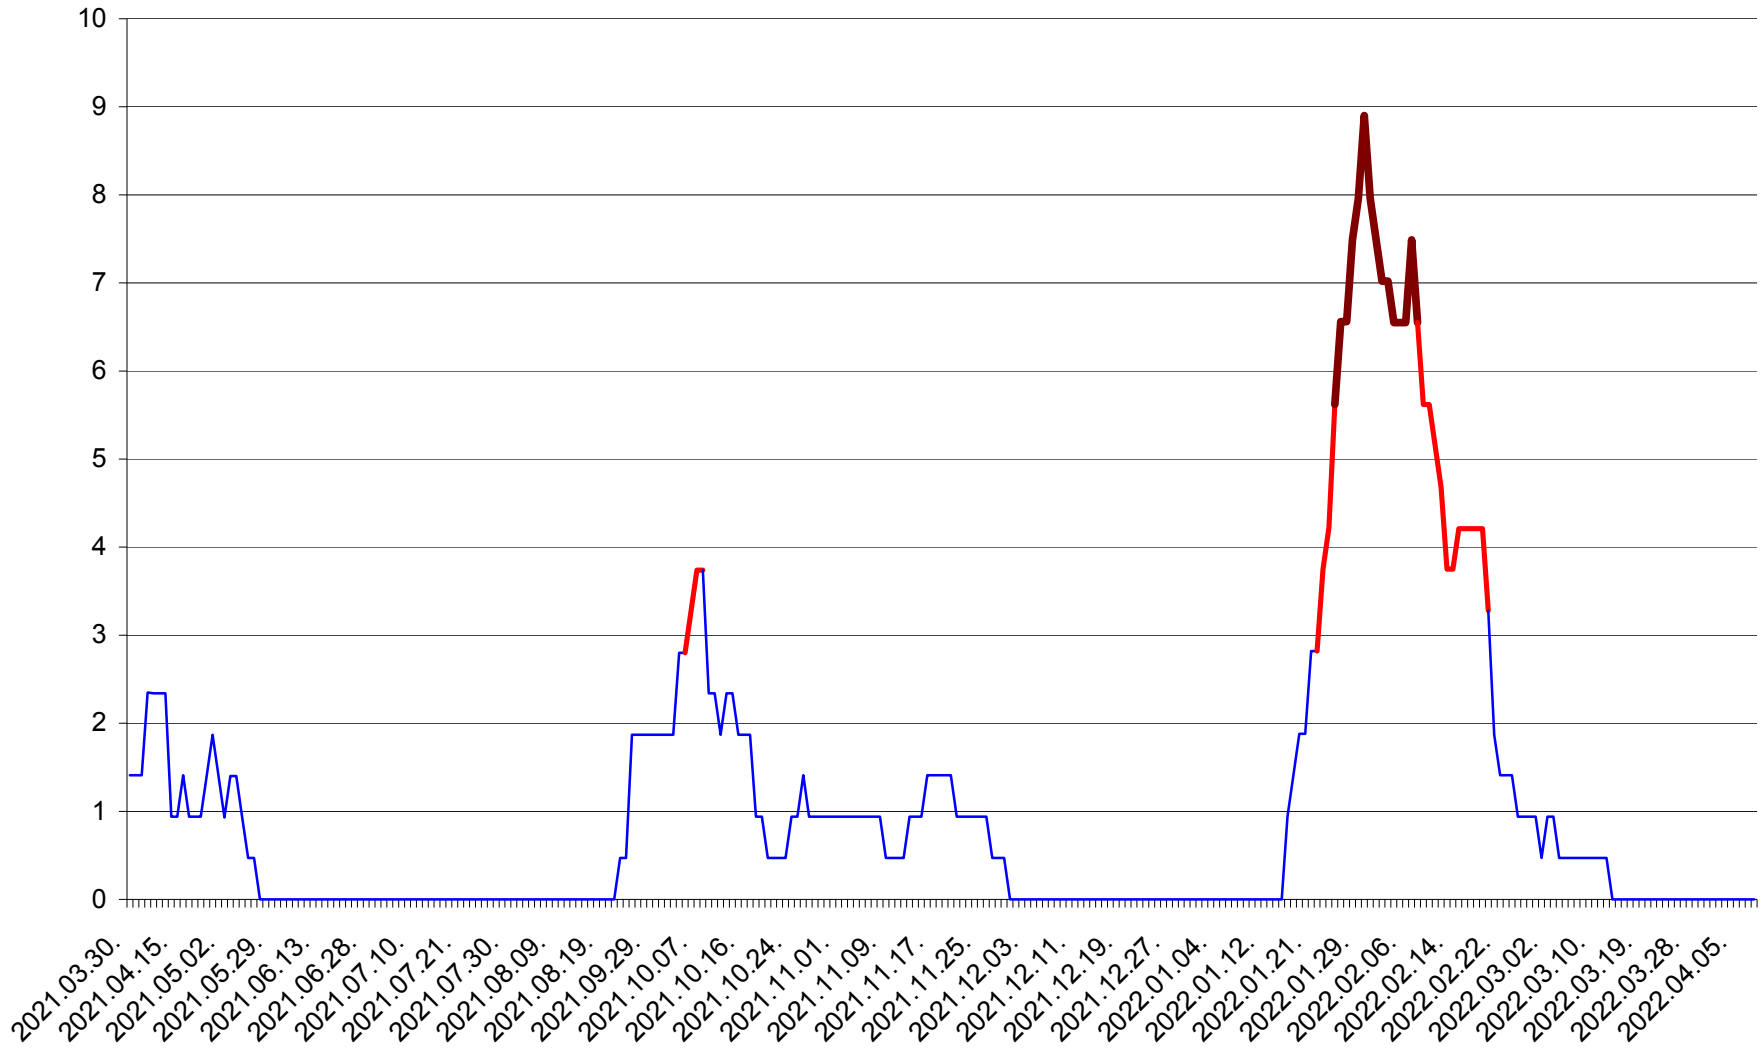

SECUIENI - Evolutia incidentei cumulate pe 14 zile la ‰ de locuitori
2021.04.01. - 2022.04.09.