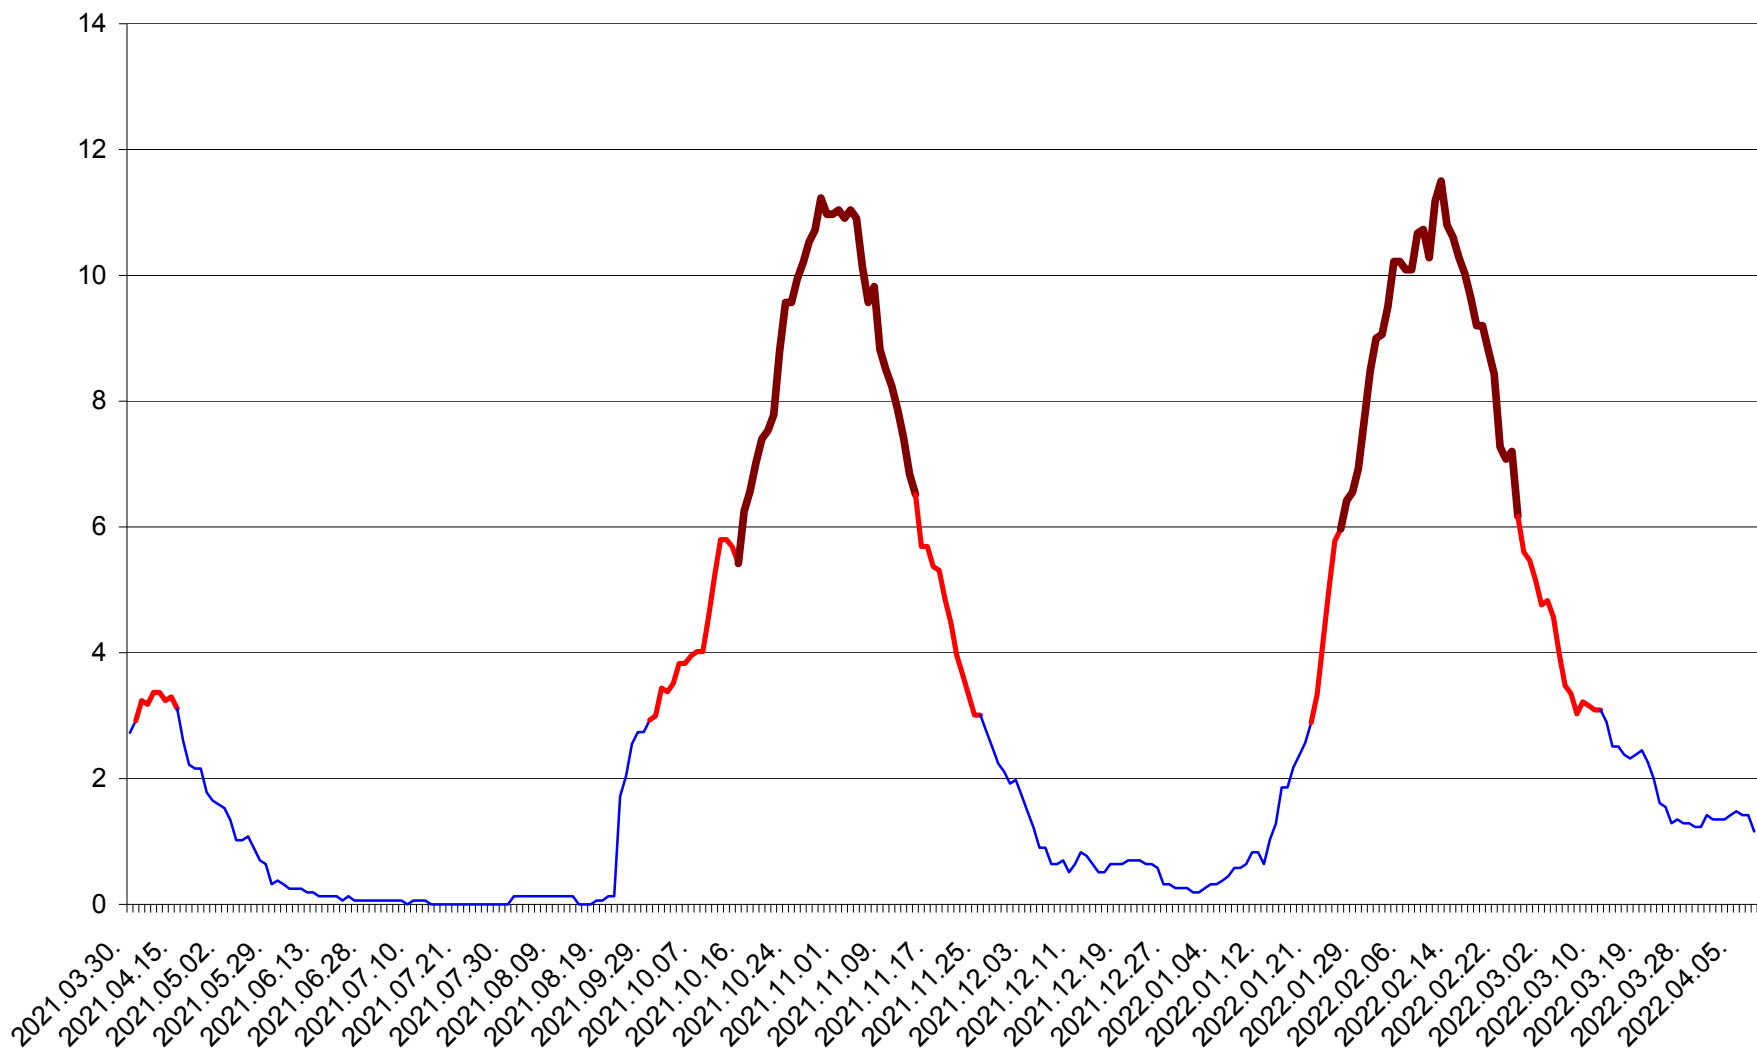

TULGHEȘ - Evolutia incidentei cumulate pe 14 zile la ‰ de locuitori
2021.04.01. - 2022.04.09.