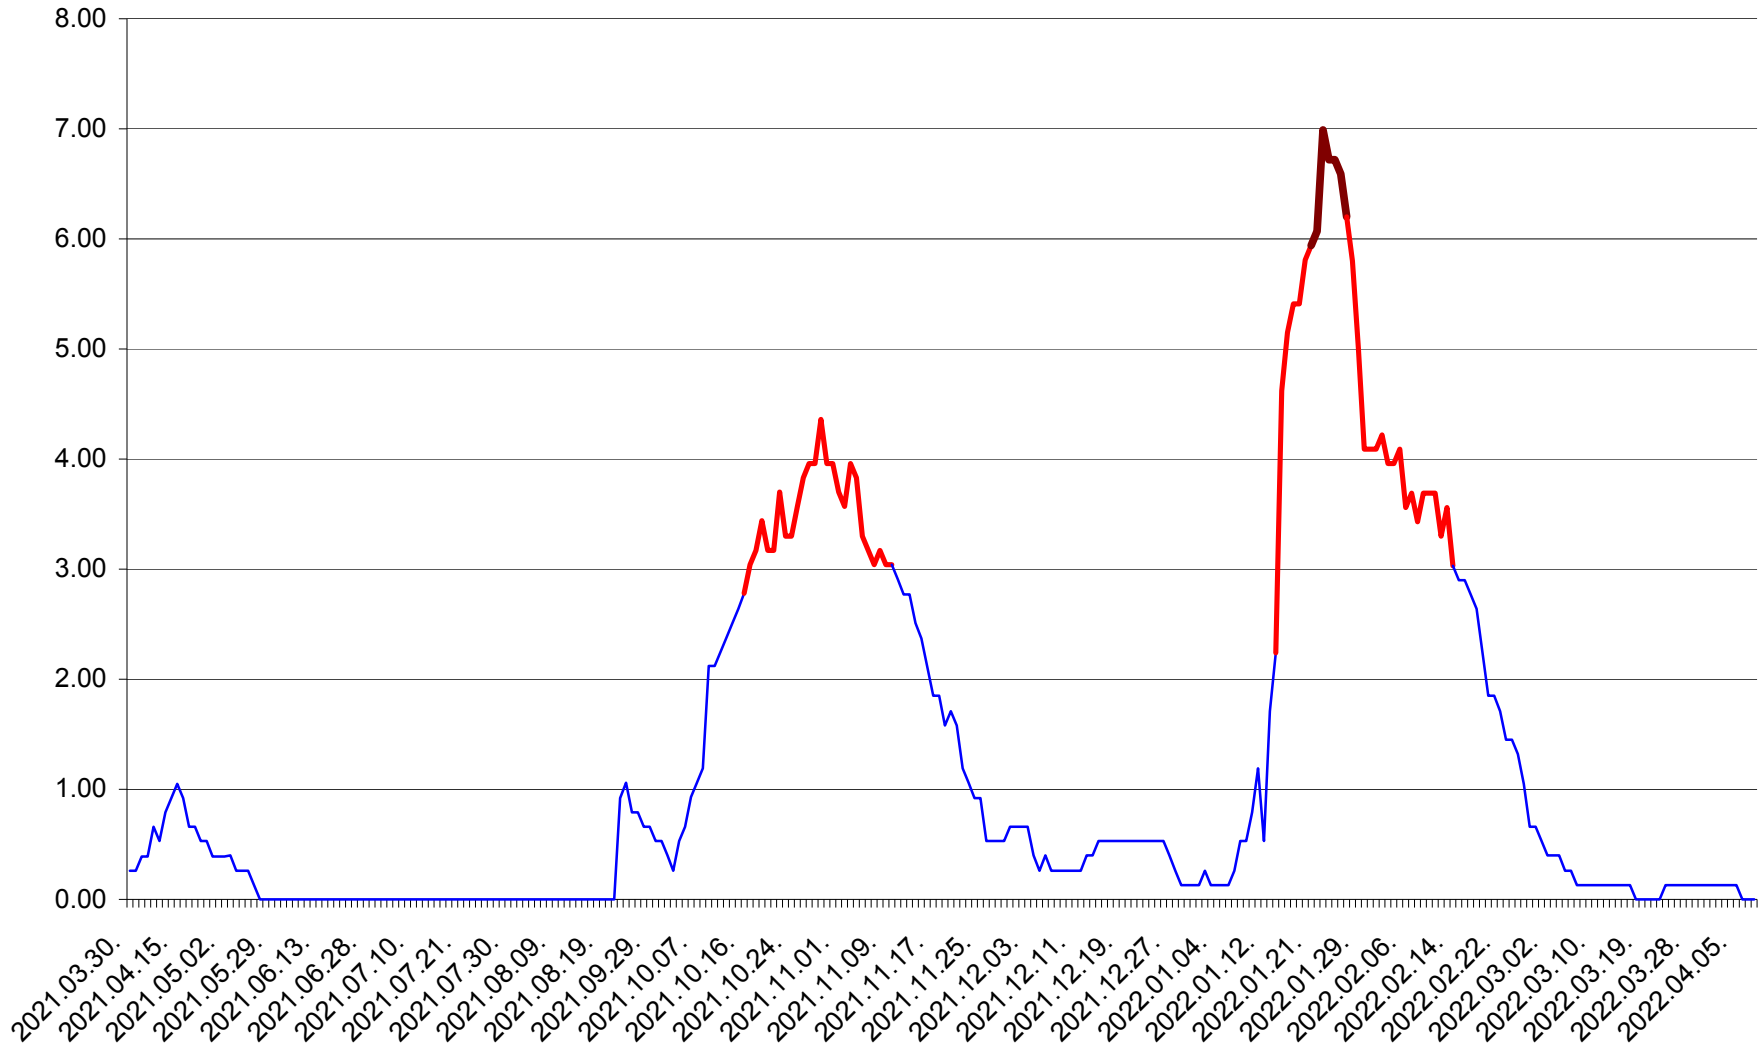

VOȘLĂBENI - Evolutia incidentei cumulate pe 14 zile la ‰ de locuitori
2021.04.01. - 2022.04.09.