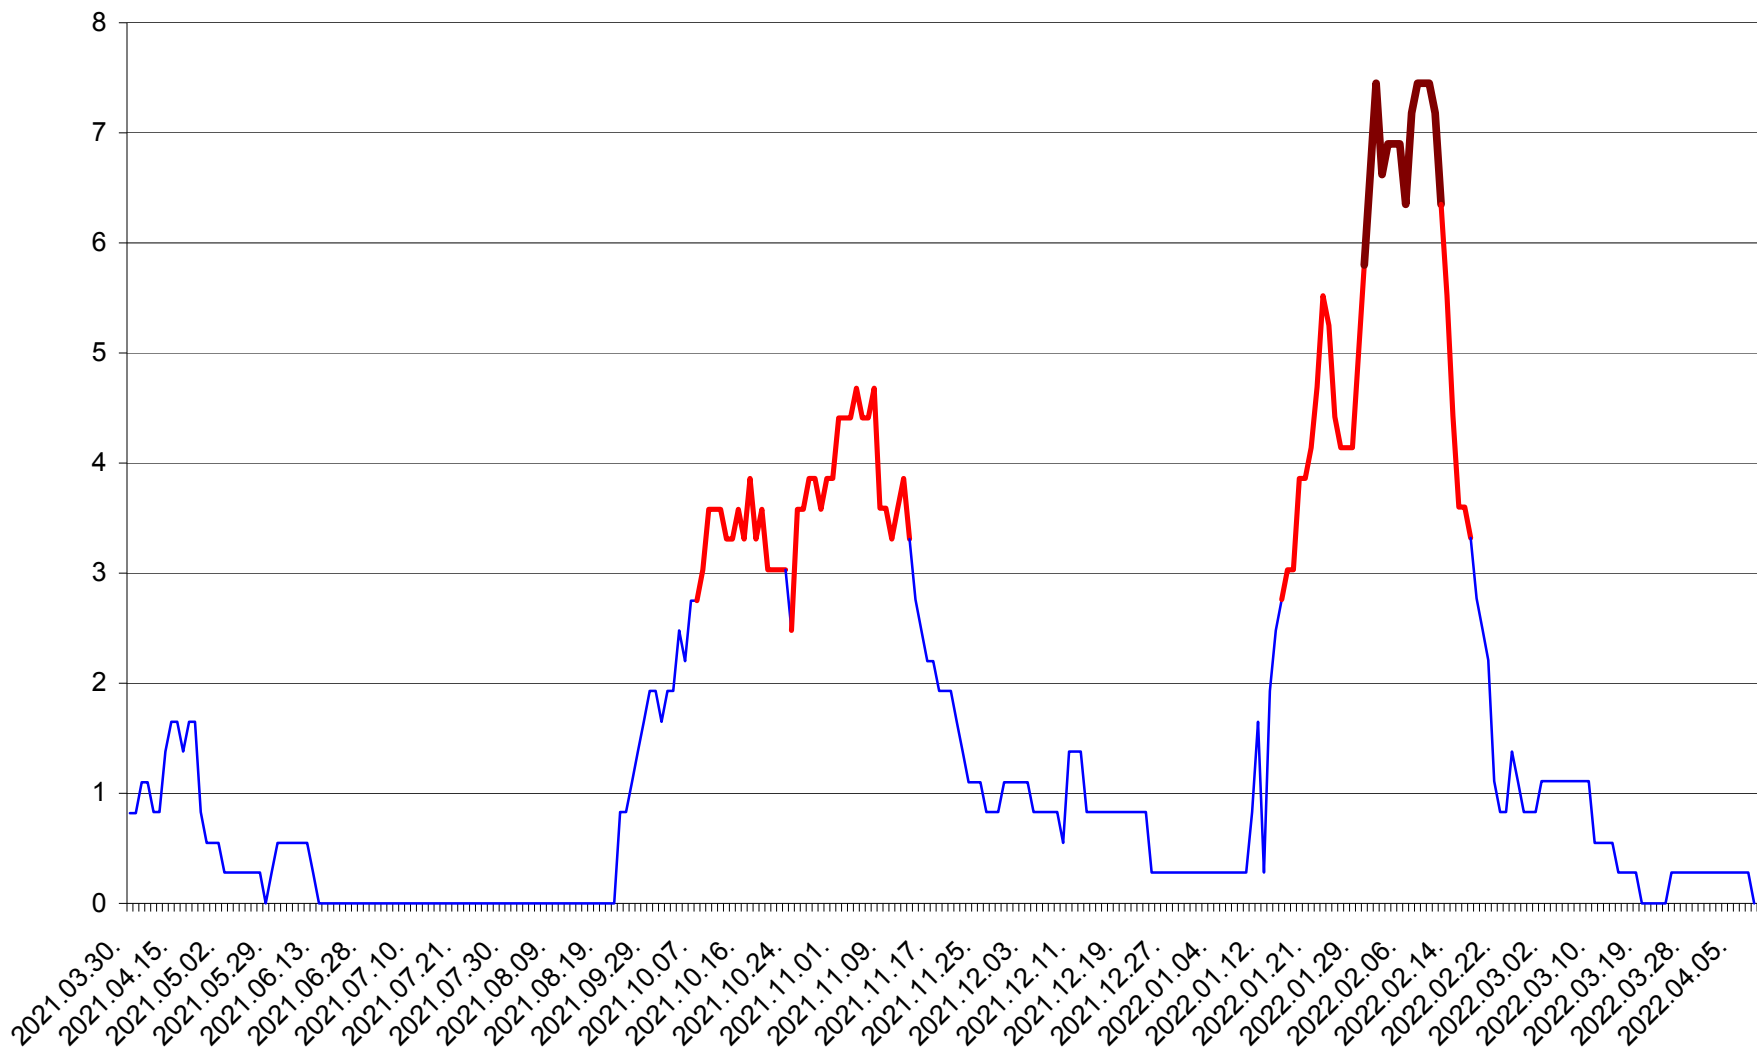

PRAID - Evolutia incidentei cumulate pe 14 zile la ‰ de locuitori  
2021.04.01. - 2022.04.09.

RACU - Evolutia incidentei cumulate pe 14 zile la ‰ de locuitori  
2021.04.01. - 2022.04.09.

REMETEA - Evolutia incidentei cumulate pe 14 zile la ‰ de locuitori  
2021.04.01. - 2022.04.09.

SĂCEL - Evolutia incidentei cumulate pe 14 zile la ‰ de locuitori  
2021.04.01. - 2022.04.09.

SÂNCRĂIENI - Evolutia incidentei cumulate pe 14 zile la ‰ de locuitori  
2021.04.01. - 2022.04.09.

SÂNDOMINIC - Evolutia incidentei cumulate pe 14 zile la ‰ de locuitori  
2021.04.01. - 2022.04.09.

SÂNMARTIN - Evolutia incidentei cumulate pe 14 zile la ‰ de locuitori  
2021.04.01. - 2022.04.09.

SÂNSIMION - Evolutia incidentei cumulate pe 14 zile la ‰ de locuitori  
2021.04.01. - 2022.04.09.

SÂNTIMBRU - Evolutia incidentei cumulate pe 14 zile la ‰ de locuitori  
2021.04.01. - 2022.04.09.