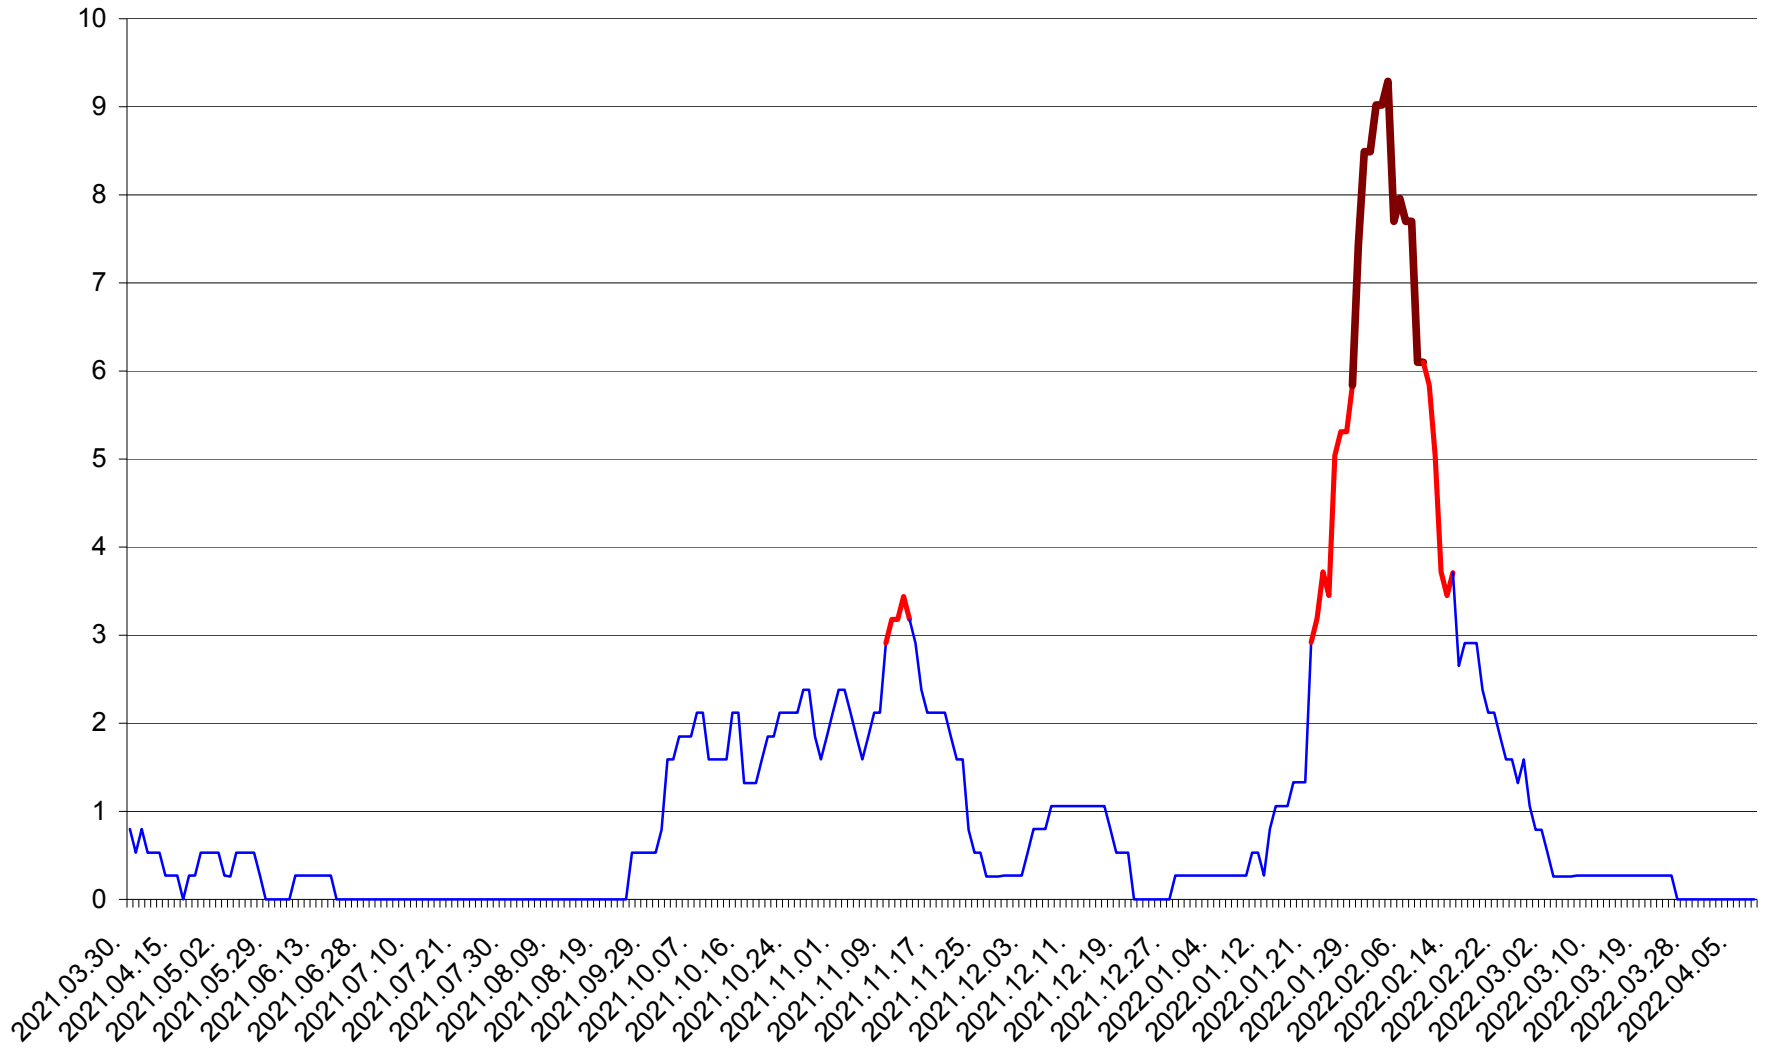

CORBU - Evolutia incidentei cumulate pe 14 zile la ‰ de locuitori  
2021.04.01. - 2022.04.09.

CORUND - Evolutia incidentei cumulate pe 14 zile la ‰ de locuitori  
2021.04.01. - 2022.04.09.

COZMENI - Evolutia incidentei cumulate pe 14 zile la ‰ de locuitori  
2021.04.01. - 2022.04.09.

ORAȘ CRISTURU SECUIESC - Evolutia incidentei cumulate pe 14 zile la ‰ de locuitori  
2021.04.01. - 2022.04.09.

DĂNEȘTI - Evolutia incidentei cumulate pe 14 zile la ‰ de locuitori  
2021.04.01. - 2022.04.09.

DÂRJIU - Evolutia incidentei cumulate pe 14 zile la ‰ de locuitori  
2021.04.01. - 2022.04.09.

DEALU - Evolutia incidentei cumulate pe 14 zile la ‰ de locuitori  
2021.04.01. - 2022.04.09.

DITRĂU - Evolutia incidentei cumulate pe 14 zile la ‰ de locuitori  
2021.04.01. - 2022.04.09.

FELICENI - Evolutia incidentei cumulate pe 14 zile la ‰ de locuitori  
2021.04.01. - 2022.04.09.

FRUMOASA - Evolutia incidentei cumulate pe 14 zile la ‰ de locuitori  
2021.04.01. - 2022.04.09.

GĂLĂUȚAȘ - Evolutia incidentei cumulate pe 14 zile la ‰ de locuitori  
2021.04.01. - 2022.04.09.