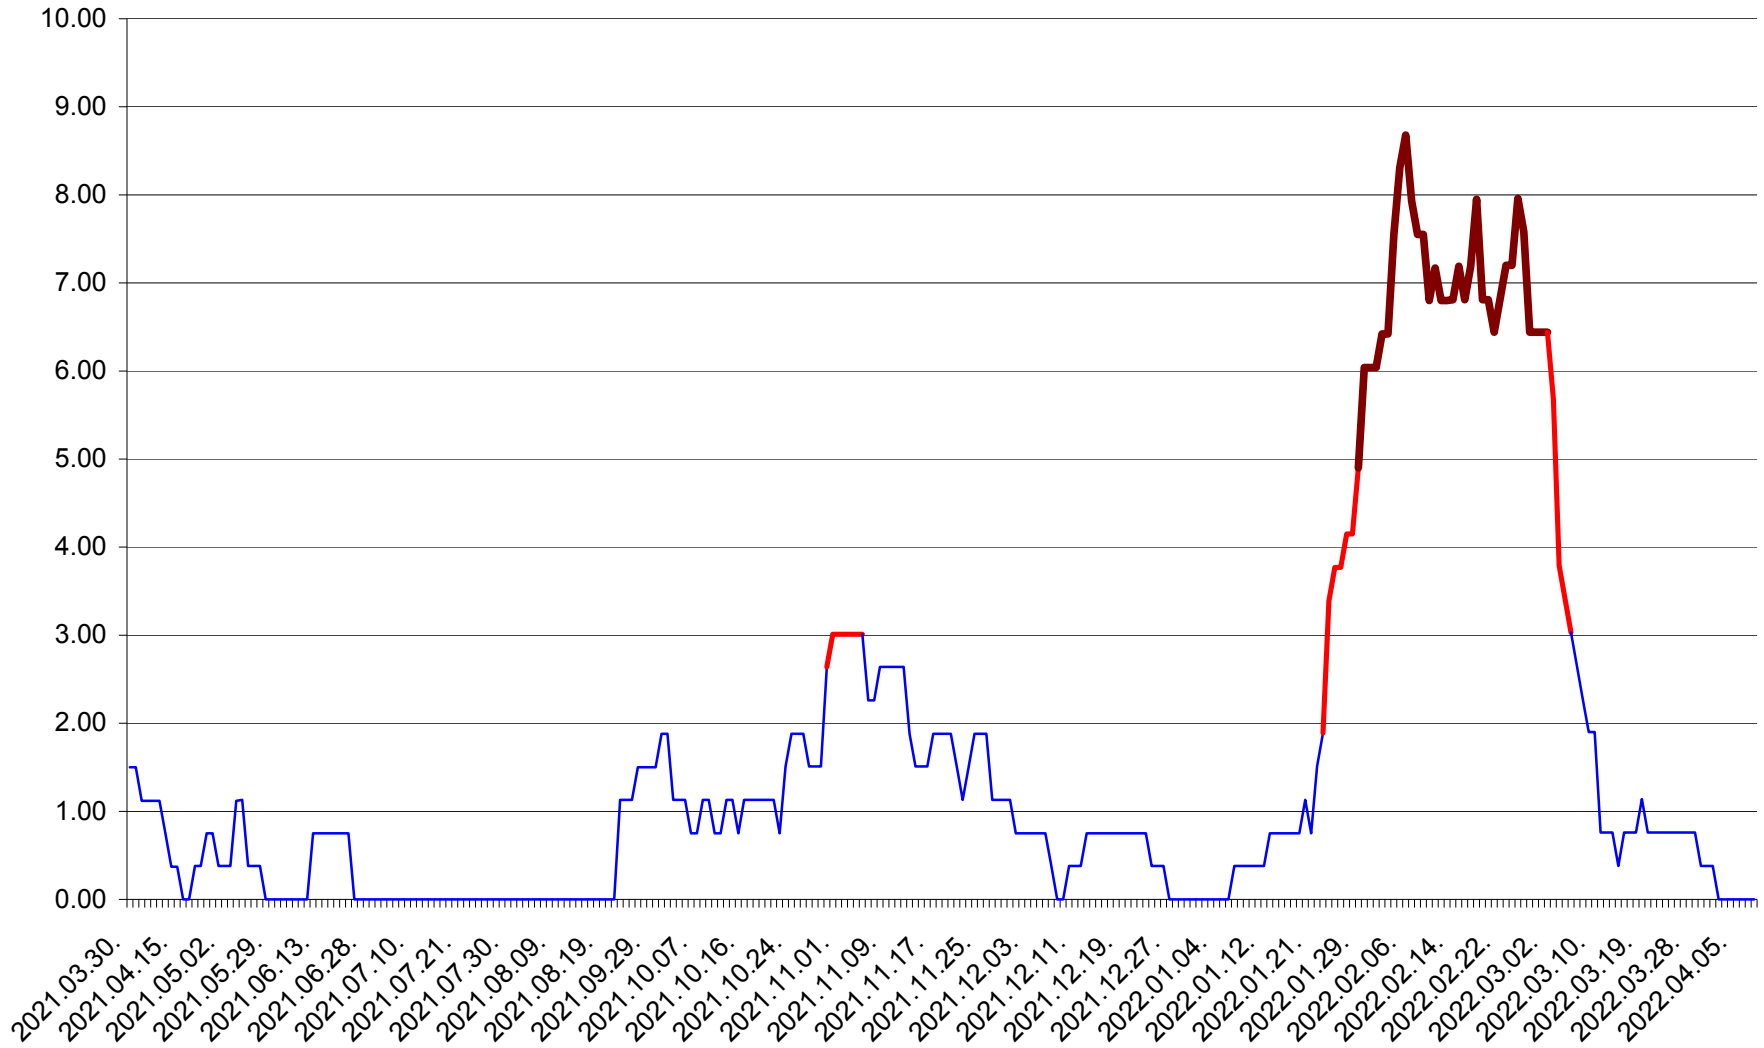

ATID - Evolutia incidentei cumulate pe 14 zile la ‰ de locuitori  
2021.04.01. - 2022.04.09.

AVRĂMEȘTI - Evolutia incidentei cumulate pe 14 zile la ‰ de locuitori  
2021.04.01. - 2022.04.09.

ORAȘ BĂILE TUȘNAD - Evoluția incidenței cumulate pe 14 zile la ‰ de locuitori  
2021.04.01. - 2022.04.09.

ORAȘ BĂLAN - Evolutia incidentei cumulate pe 14 zile la ‰ de locuitori  
2021.04.01. - 2022.04.09.

BILBOR - Evolutia incidentei cumulate pe 14 zile la ‰ de locuitori  
2021.04.01. - 2022.04.09.

ORAȘ BORSEC - Evolutia incidentei cumulate pe 14 zile la ‰ de locuitori  
2021.04.01. - 2022.04.09.

BRĂDEȘTI - Evolutia incidentei cumulate pe 14 zile la ‰ de locuitori  
2021.04.01. - 2022.04.09.

CĂPÂLNIȚA - Evoluția incidenței cumulate pe 14 zile la ‰ de locuitori  
2021.04.01. - 2022.04.09.

CÂRȚA - Evolutia incidentei cumulate pe 14 zile la ‰ de locuitori  
2021.04.01. - 2022.04.09.