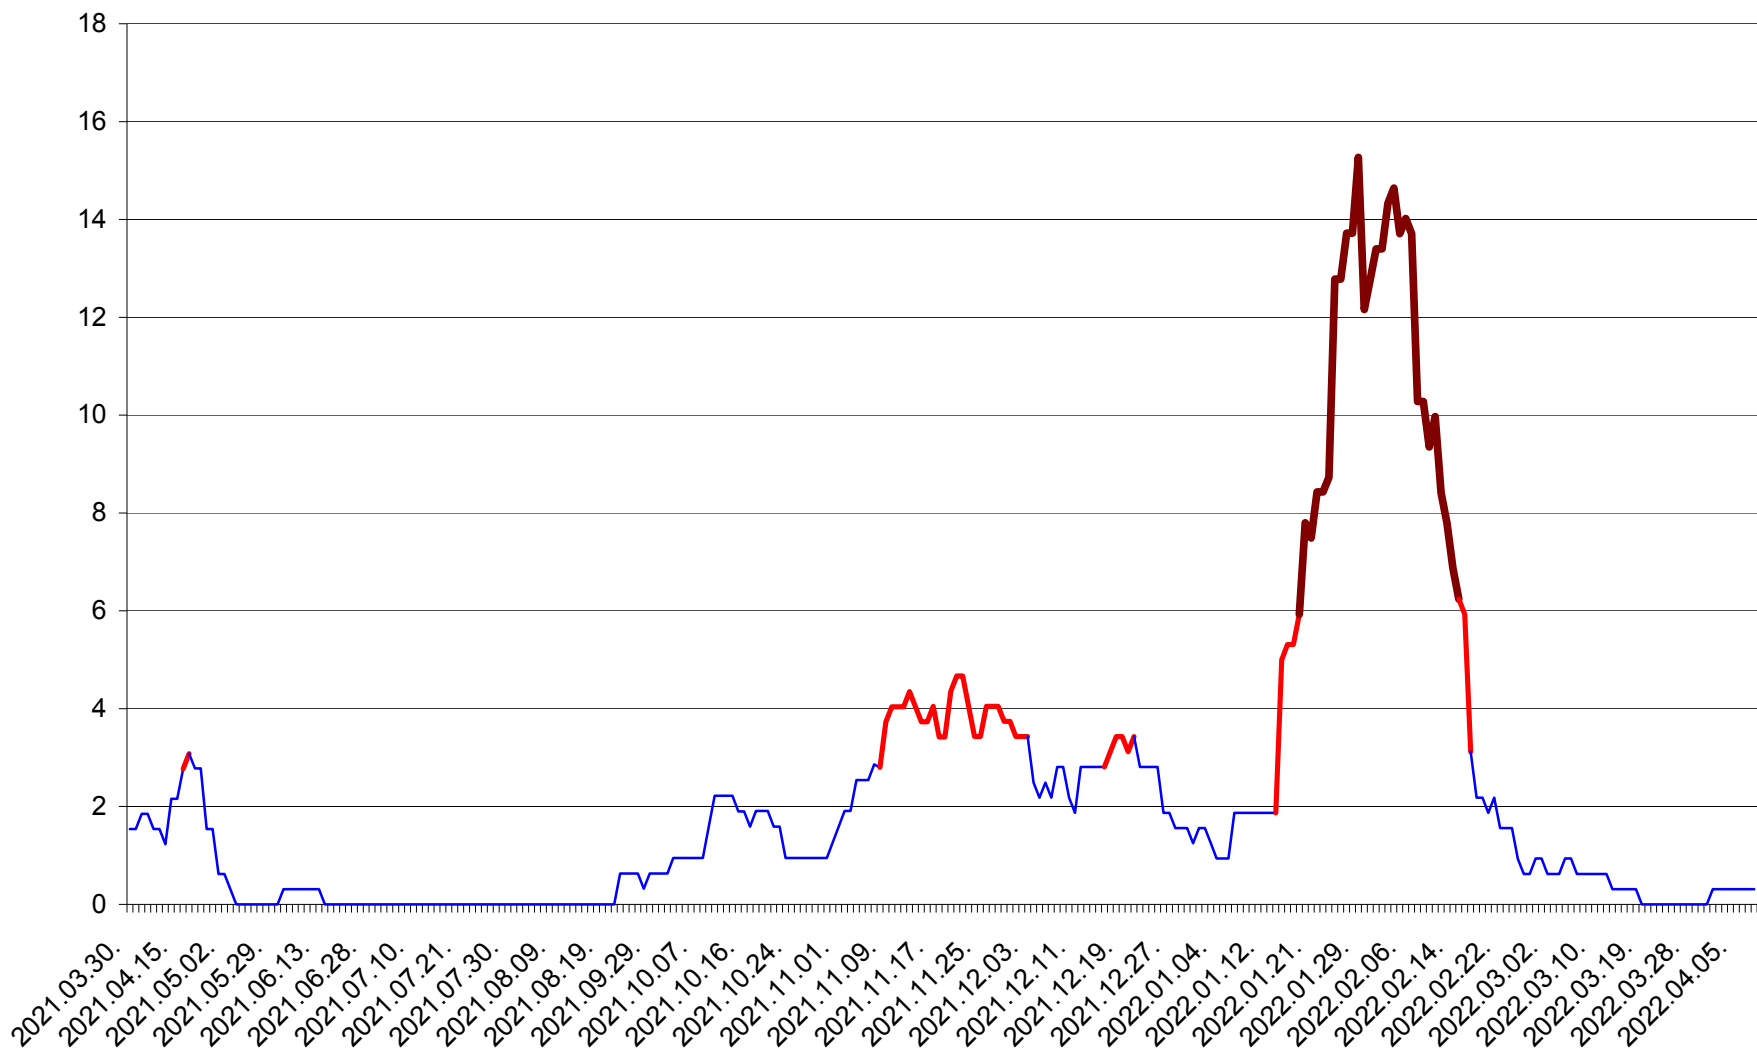

TUȘNAD - Evolutia incidentei cumulate pe 14 zile la ‰ de locuitori
2021.04.01. - 2022.04.09.