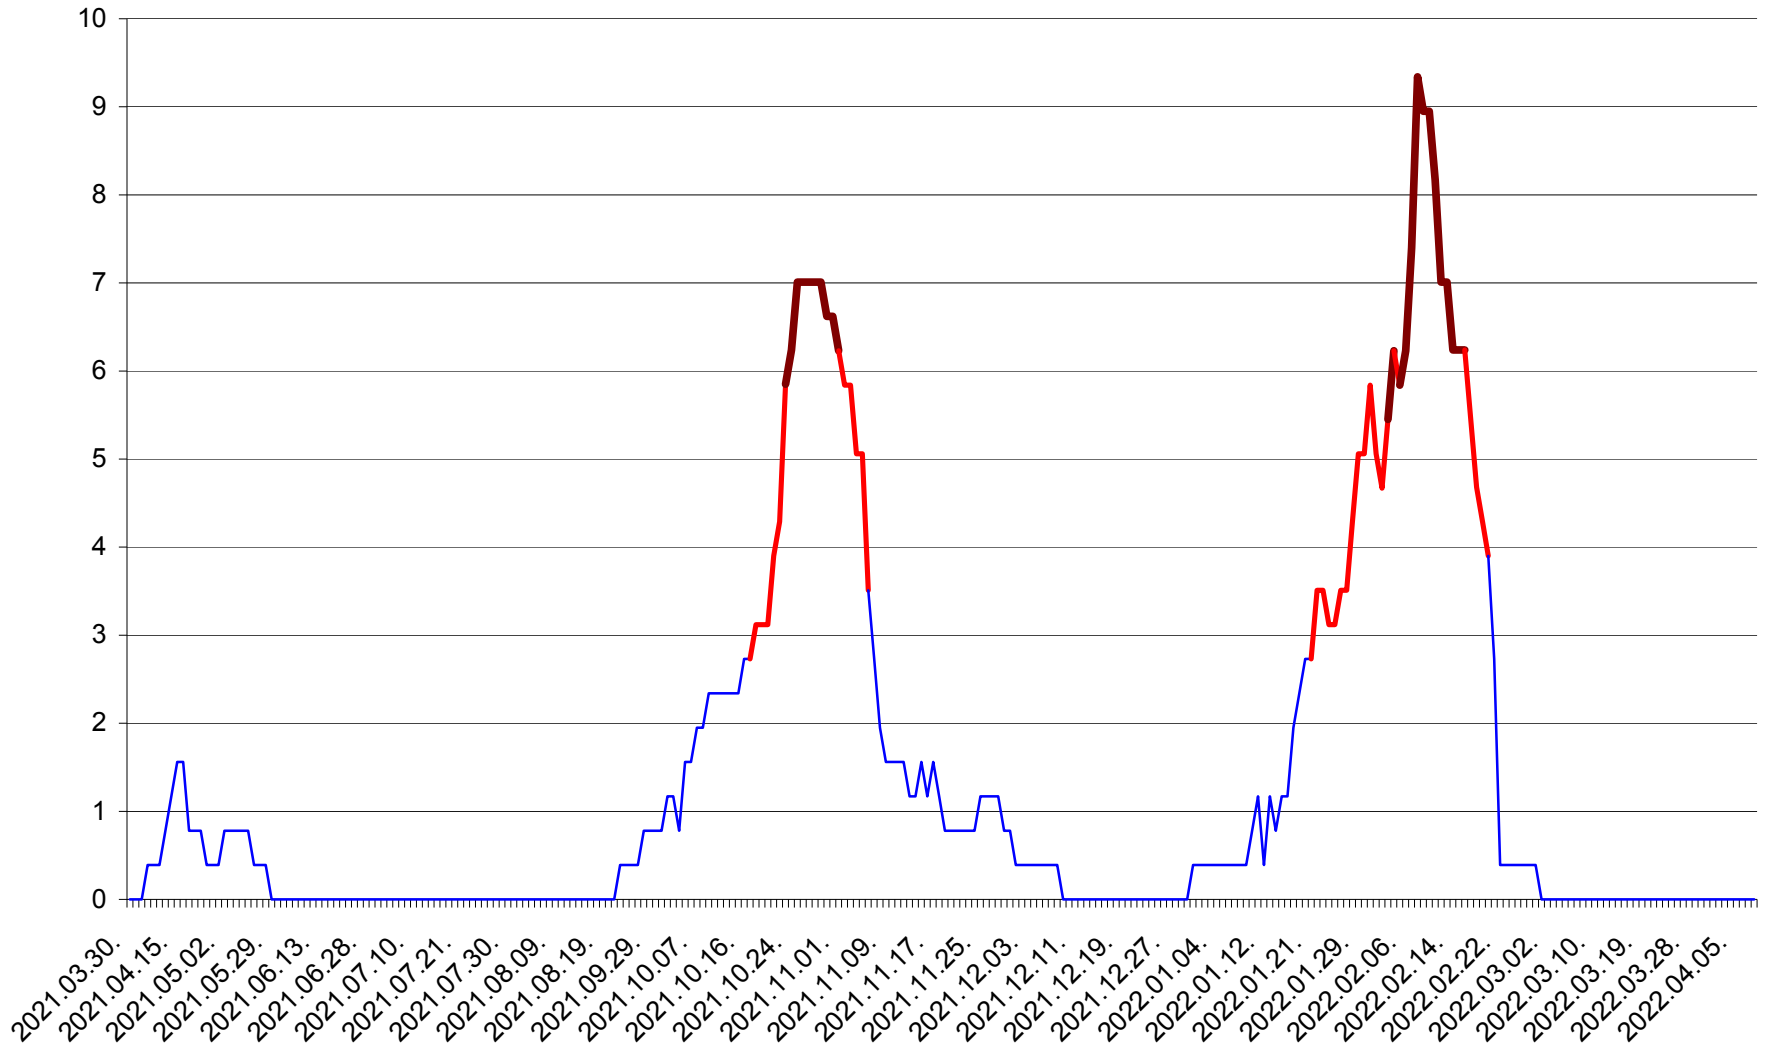

SICULENI - Evolutia incidentei cumulate pe 14 zile la ‰ de locuitori  
2021.04.01. - 2022.04.09.

ȘIMONEȘTI - Evolutia incidentei cumulate pe 14 zile la ‰ de locuitori  
2021.04.01. - 2022.04.09.

SUBCETATE - Evolutia incidentei cumulate pe 14 zile la ‰ de locuitori  
2021.04.01. - 2022.04.09.

SUSENI - Evolutia incidentei cumulate pe 14 zile la ‰ de locuitori  
2021.04.01. - 2022.04.09.

TOMEȘTI - Evolutia incidentei cumulate pe 14 zile la ‰ de locuitori  
2021.04.01. - 2022.04.09.

MUNICIPIUL TOPLIȚA - Evolutia incidentei cumulate pe 14 zile la ‰ de locuitori  
2021.04.01. - 2022.04.09.