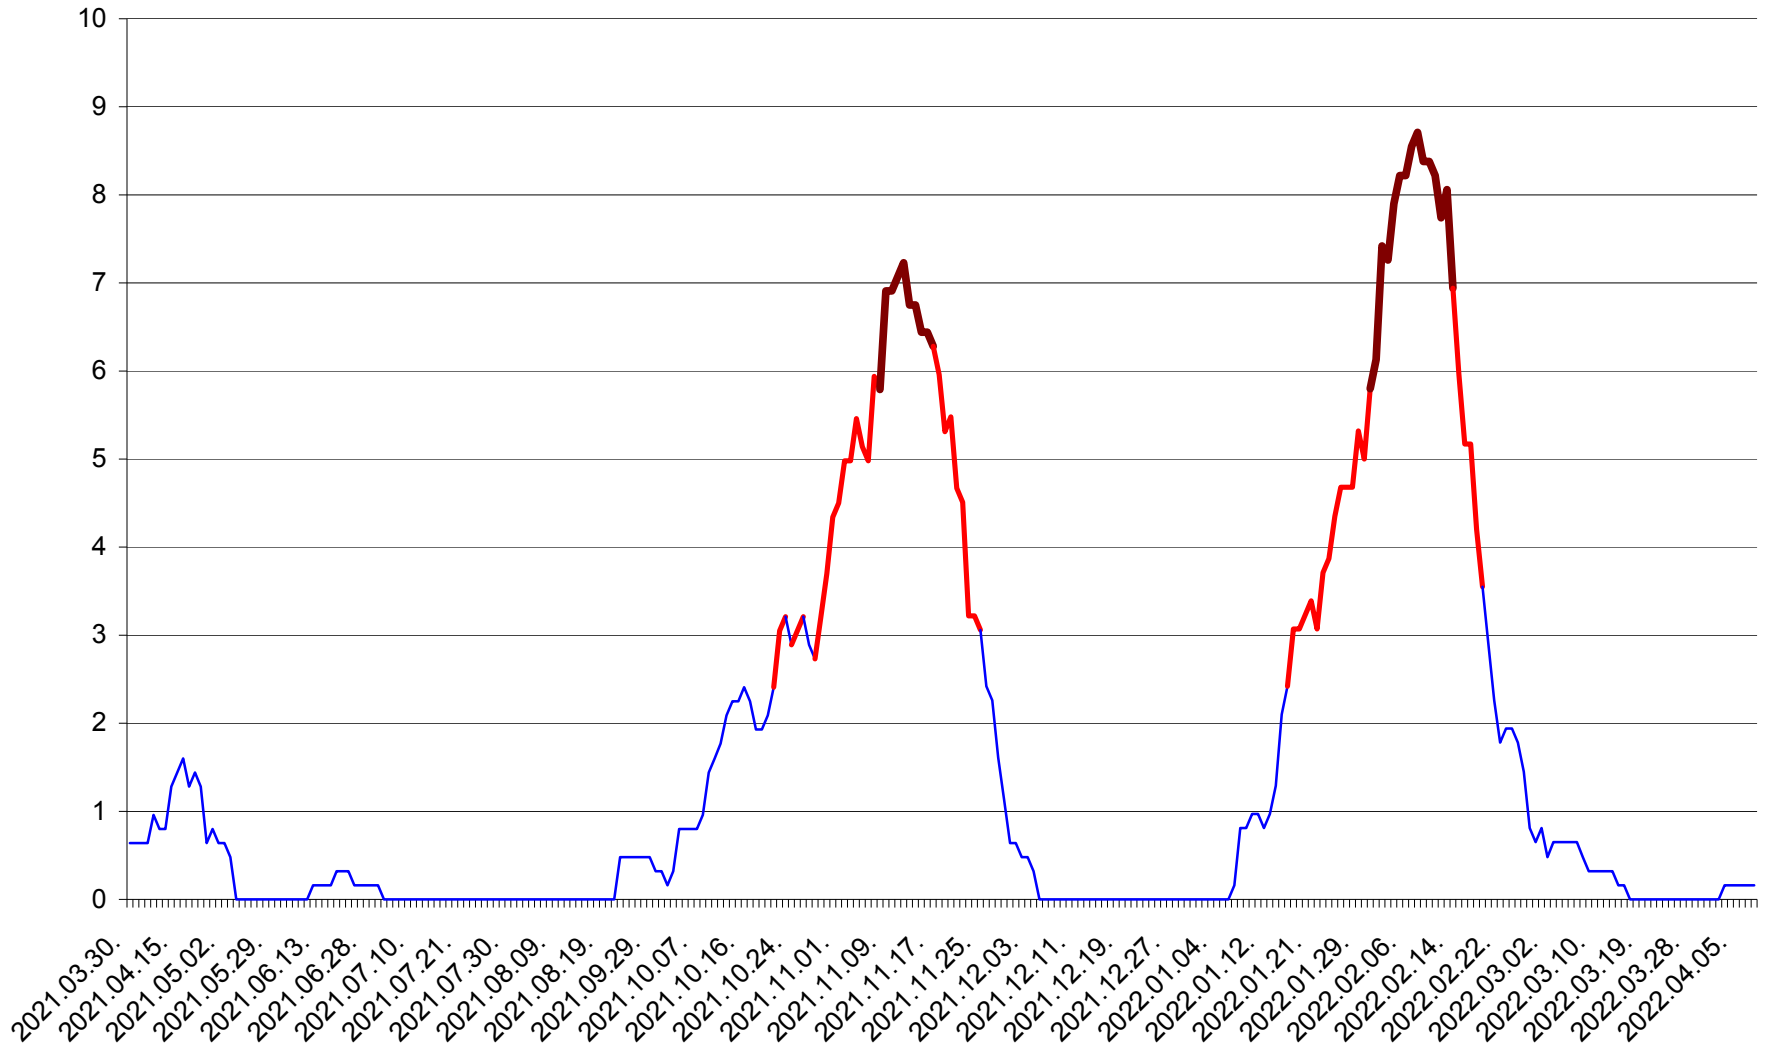

PRAID - Evolutia incidentei cumulate pe 14 zile la ‰ de locuitori  
2021.04.01. - 2022.04.09.

RACU - Evolutia incidentei cumulate pe 14 zile la ‰ de locuitori  
2021.04.01. - 2022.04.09.

REMETEA - Evolutia incidentei cumulate pe 14 zile la ‰ de locuitori  
2021.04.01. - 2022.04.09.

SĂCEL - Evolutia incidentei cumulate pe 14 zile la ‰ de locuitori  
2021.04.01. - 2022.04.09.

SÂNCRĂIENI - Evolutia incidentei cumulate pe 14 zile la ‰ de locuitori  
2021.04.01. - 2022.04.09.

SÂNDOMINIC - Evolutia incidentei cumulate pe 14 zile la ‰ de locuitori  
2021.04.01. - 2022.04.09.