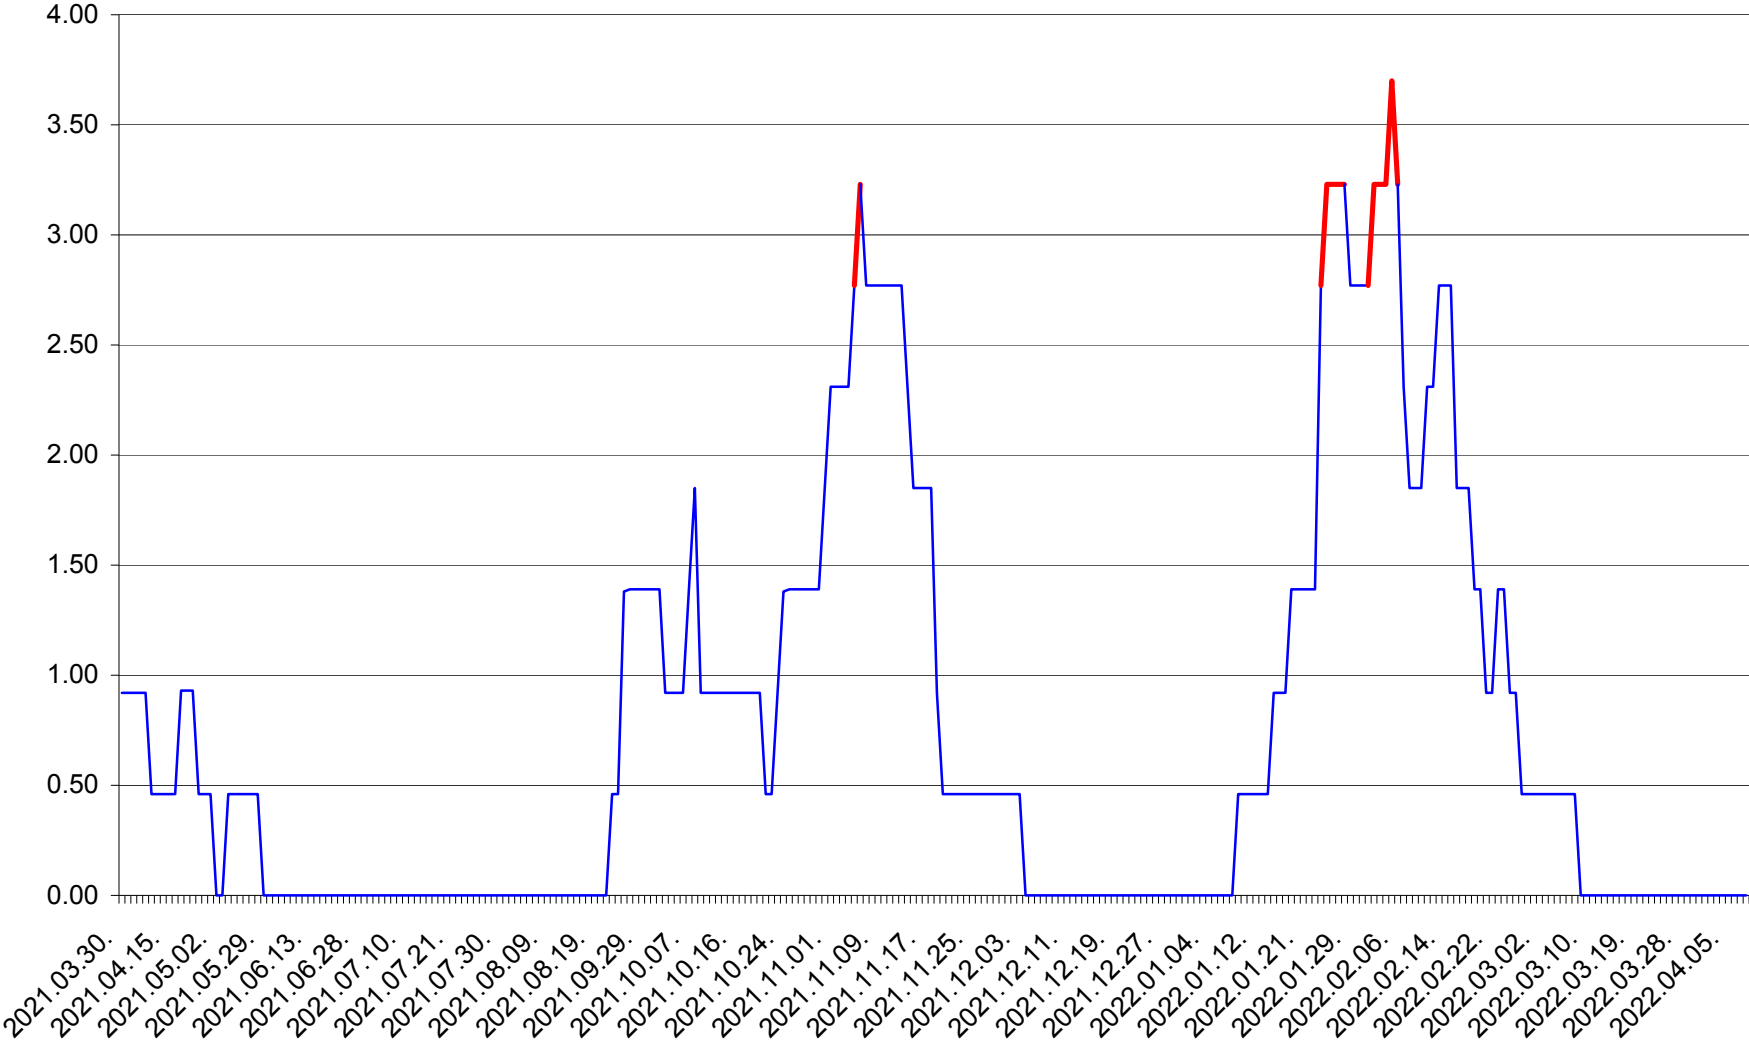

ATID - Evolutia incidentei cumulate pe 14 zile la ‰ de locuitori  
2021.04.01. - 2022.04.09.

AVRĂMEȘTI - Evolutia incidentei cumulate pe 14 zile la ‰ de locuitori  
2021.04.01. - 2022.04.09.

ORAȘ BĂILE TUȘNAD - Evoluția incidenței cumulate pe 14 zile la ‰ de locuitori  
2021.04.01. - 2022.04.09.

ORAȘ BĂLAN - Evolutia incidentei cumulate pe 14 zile la ‰ de locuitori  
2021.04.01. - 2022.04.09.

BILBOR - Evolutia incidentei cumulate pe 14 zile la ‰ de locuitori  
2021.04.01. - 2022.04.09.

ORAȘ BORSEC - Evolutia incidentei cumulate pe 14 zile la ‰ de locuitori  
2021.04.01. - 2022.04.09.

BRĂDEȘTI - Evolutia incidentei cumulate pe 14 zile la ‰ de locuitori  
2021.04.01. - 2022.04.09.

CĂPÂLNIȚA - Evoluția incidenței cumulate pe 14 zile la ‰ de locuitori  
2021.04.01. - 2022.04.09.

CÂRȚA - Evolutia incidentei cumulate pe 14 zile la ‰ de locuitori  
2021.04.01. - 2022.04.09.

CICEU - Evolutia incidentei cumulate pe 14 zile la ‰ de locuitori  
2021.04.01. - 2022.04.09.

CIUCSÂNGEORGIU - Evolutia incidentei cumulate pe 14 zile la ‰ de locuitori  
2021.04.01. - 2022.04.09.

CIUMANI - Evolutia incidentei cumulate pe 14 zile la ‰ de locuitori  
2021.04.01. - 2022.04.09.