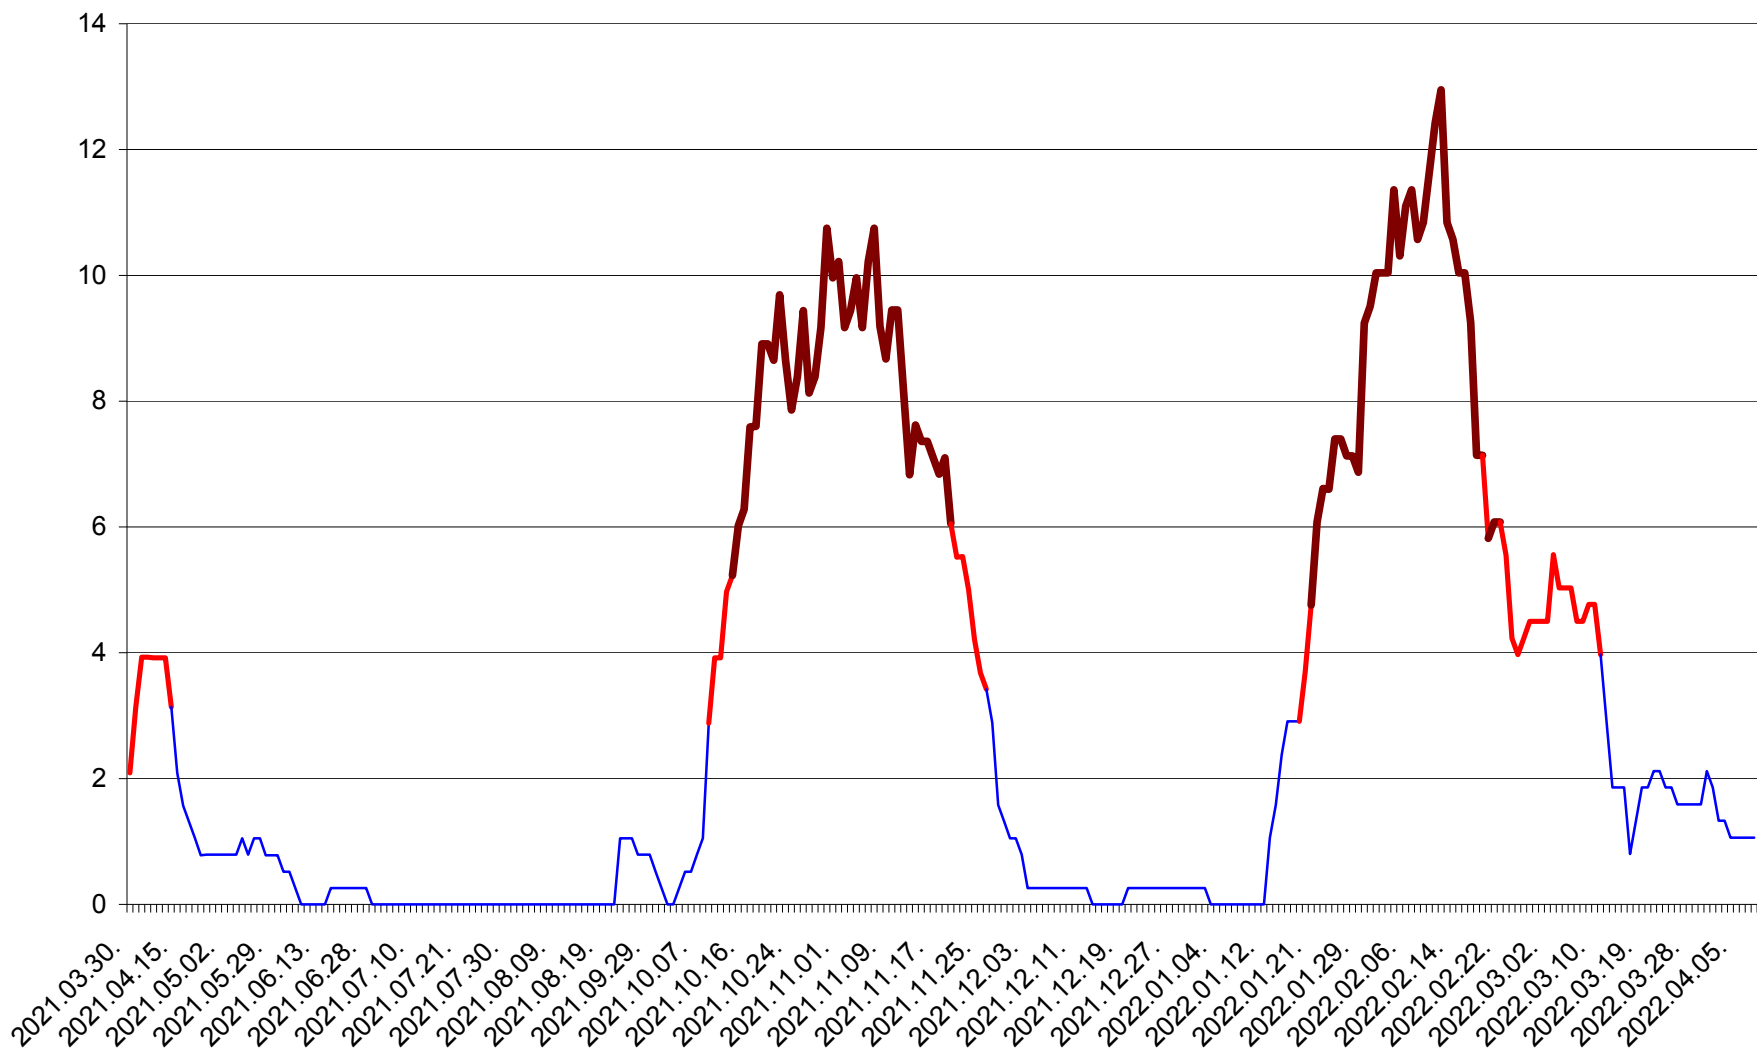

SATU MARE - Evolutia incidentei cumulate pe 14 zile la ‰ de locuitori
2021.04.01. - 2022.04.09.