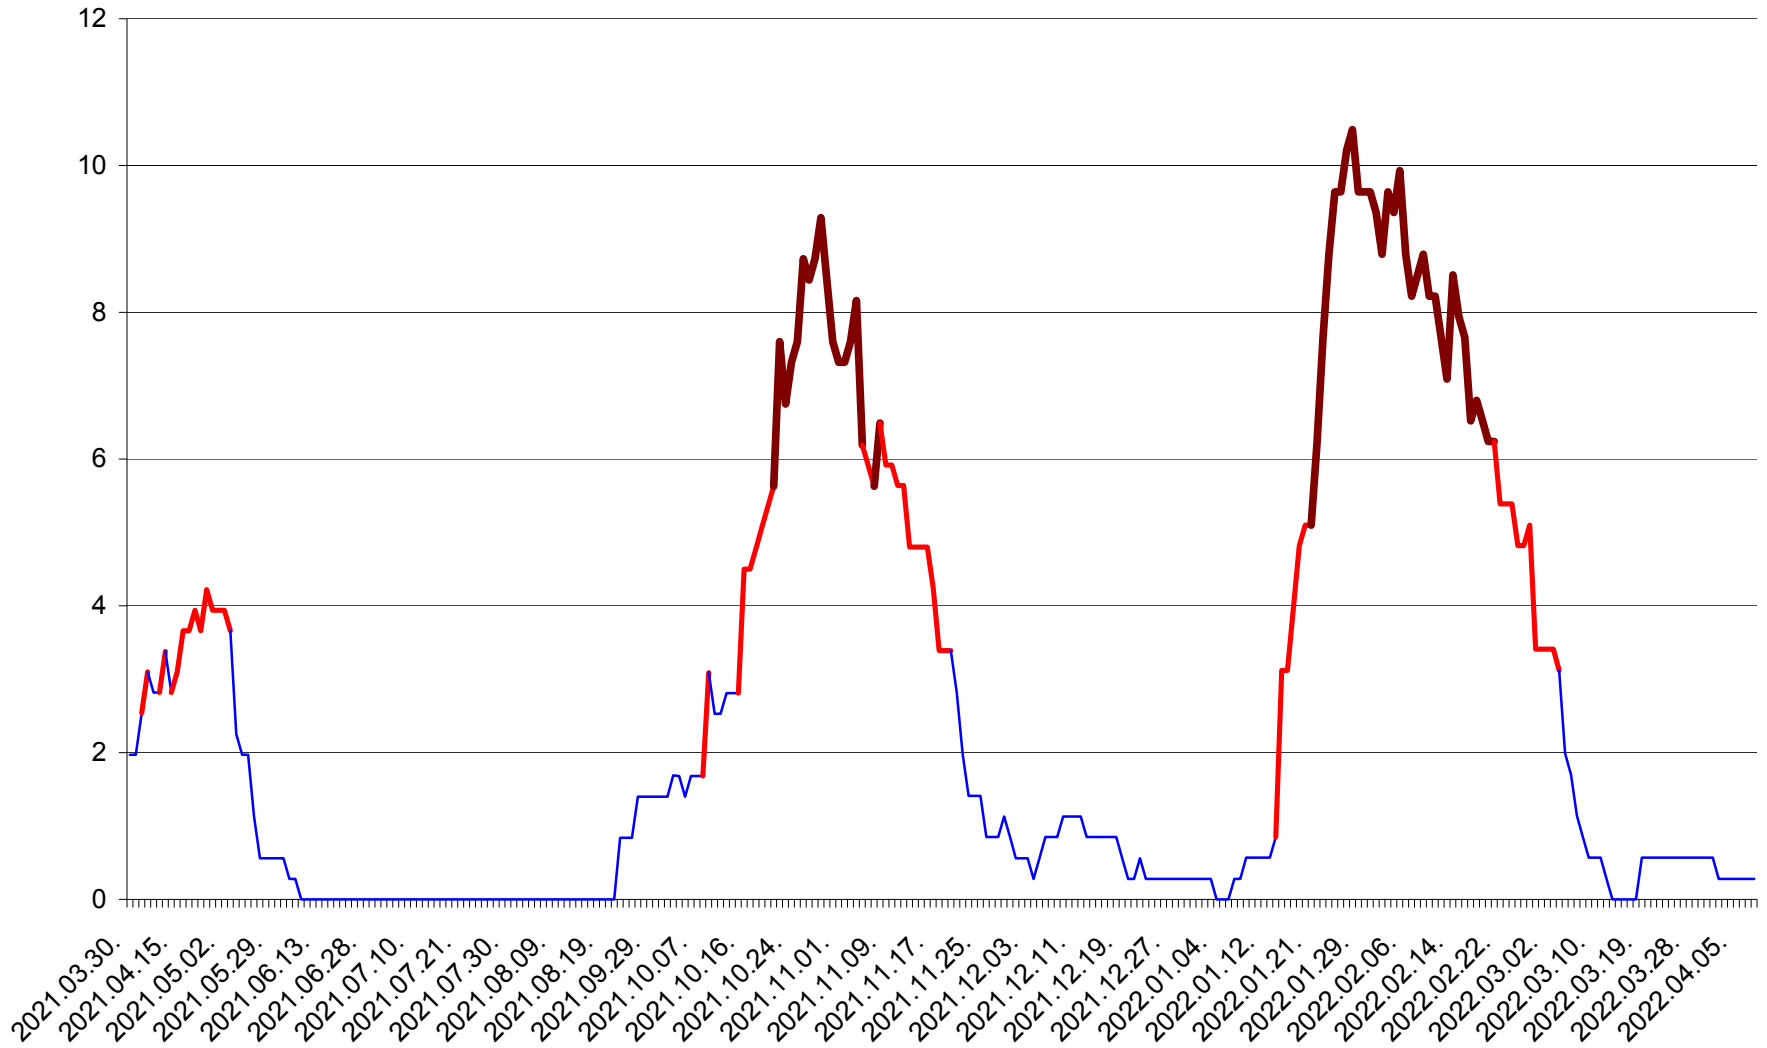

CORBU - Evolutia incidentei cumulate pe 14 zile la ‰ de locuitori  
2021.04.01. - 2022.04.09.

CORUND - Evolutia incidentei cumulate pe 14 zile la ‰ de locuitori  
2021.04.01. - 2022.04.09.

COZMENI - Evolutia incidentei cumulate pe 14 zile la ‰ de locuitori  
2021.04.01. - 2022.04.09.

ORAȘ CRISTURU SECUIESC - Evolutia incidentei cumulate pe 14 zile la ‰ de locuitori  
2021.04.01. - 2022.04.09.

DĂNEȘTI - Evolutia incidentei cumulate pe 14 zile la ‰ de locuitori  
2021.04.01. - 2022.04.09.

DÂRJIU - Evolutia incidentei cumulate pe 14 zile la ‰ de locuitori  
2021.04.01. - 2022.04.09.

DEALU - Evolutia incidentei cumulate pe 14 zile la ‰ de locuitori  
2021.04.01. - 2022.04.09.

DITRĂU - Evolutia incidentei cumulate pe 14 zile la ‰ de locuitori  
2021.04.01. - 2022.04.09.

FELICENI - Evolutia incidentei cumulate pe 14 zile la ‰ de locuitori  
2021.04.01. - 2022.04.09.

FRUMOASA - Evolutia incidentei cumulate pe 14 zile la ‰ de locuitori  
2021.04.01. - 2022.04.09.

GĂLĂUȚAȘ - Evolutia incidentei cumulate pe 14 zile la ‰ de locuitori  
2021.04.01. - 2022.04.09.