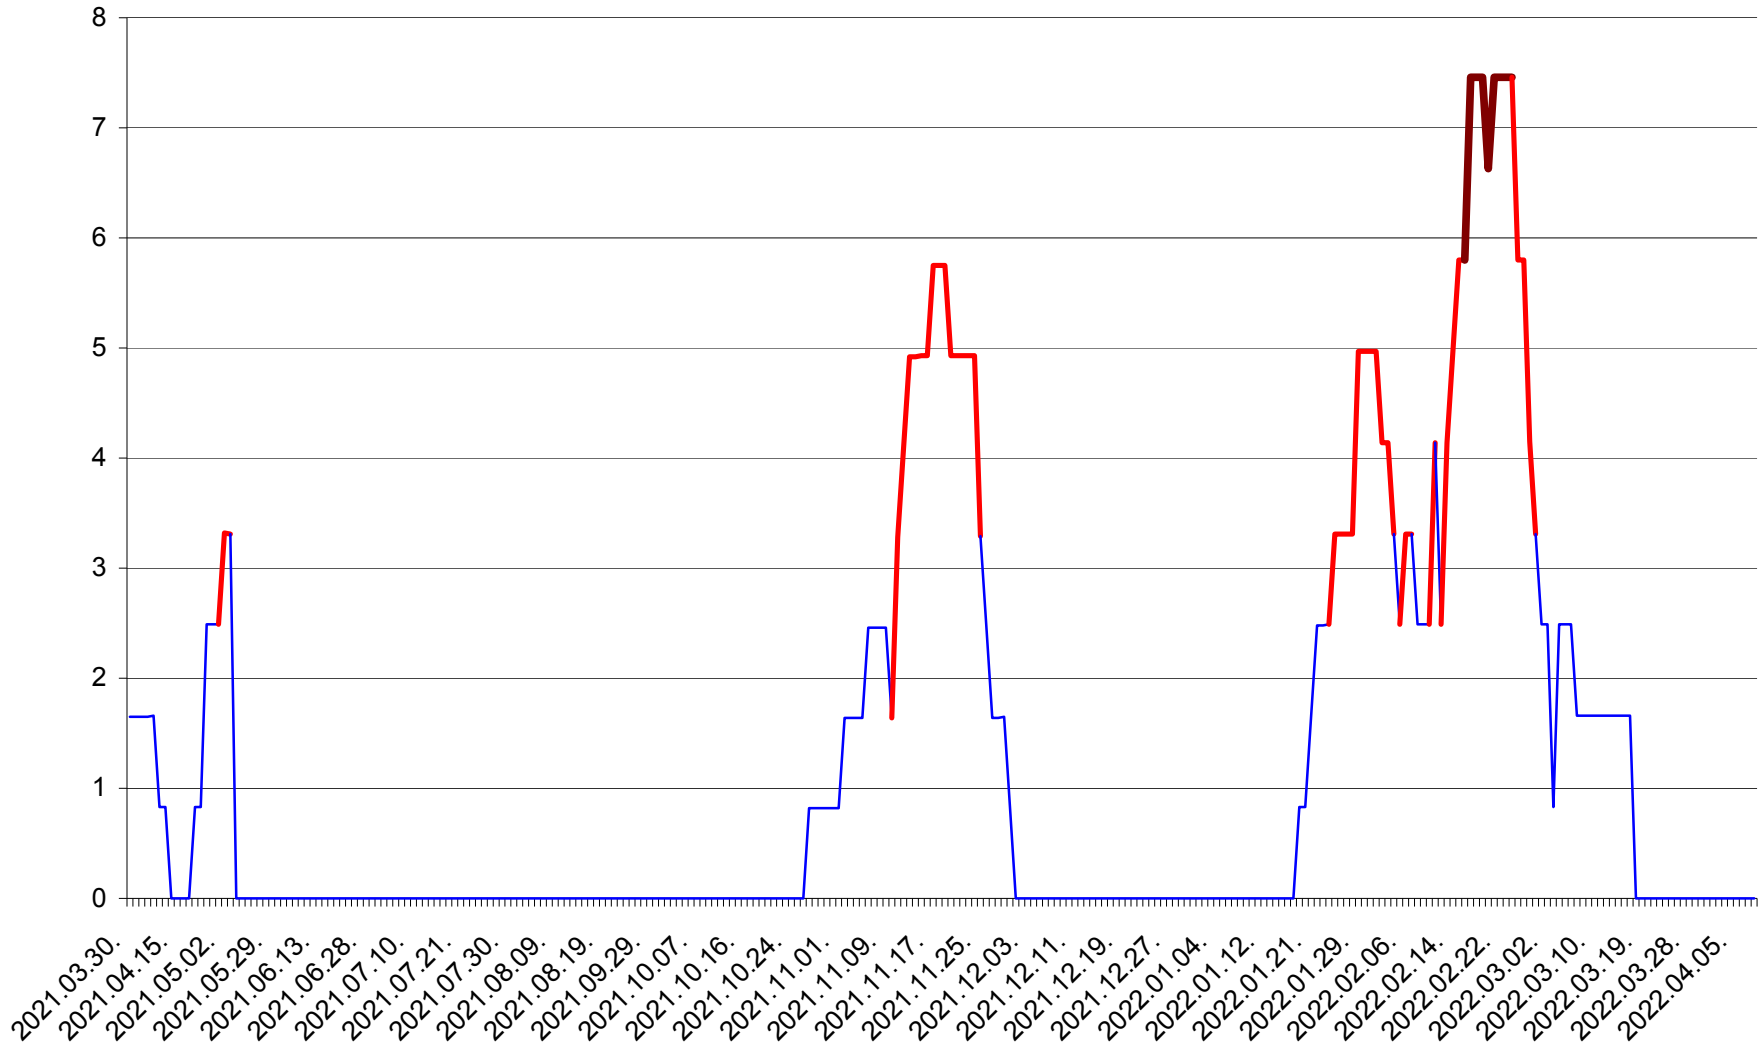

PLĂIEȘII DE JOS - Evolutia incidentei cumulate pe 14 zile la ‰ de locuitori  
2021.04.01. - 2022.04.09.

PORUMBENI - Evolutia incidentei cumulate pe 14 zile la ‰ de locuitori  
2021.04.01. - 2022.04.09.

PRAID - Evolutia incidentei cumulate pe 14 zile la ‰ de locuitori  
2021.04.01. - 2022.04.09.

RACU - Evolutia incidentei cumulate pe 14 zile la ‰ de locuitori  
2021.04.01. - 2022.04.09.

REMETEA - Evolutia incidentei cumulate pe 14 zile la ‰ de locuitori  
2021.04.01. - 2022.04.09.

SĂCEL - Evolutia incidentei cumulate pe 14 zile la ‰ de locuitori  
2021.04.01. - 2022.04.09.

SÂNCRĂIENI - Evolutia incidentei cumulate pe 14 zile la ‰ de locuitori  
2021.04.01. - 2022.04.09.

SÂNDOMINIC - Evolutia incidentei cumulate pe 14 zile la ‰ de locuitori  
2021.04.01. - 2022.04.09.