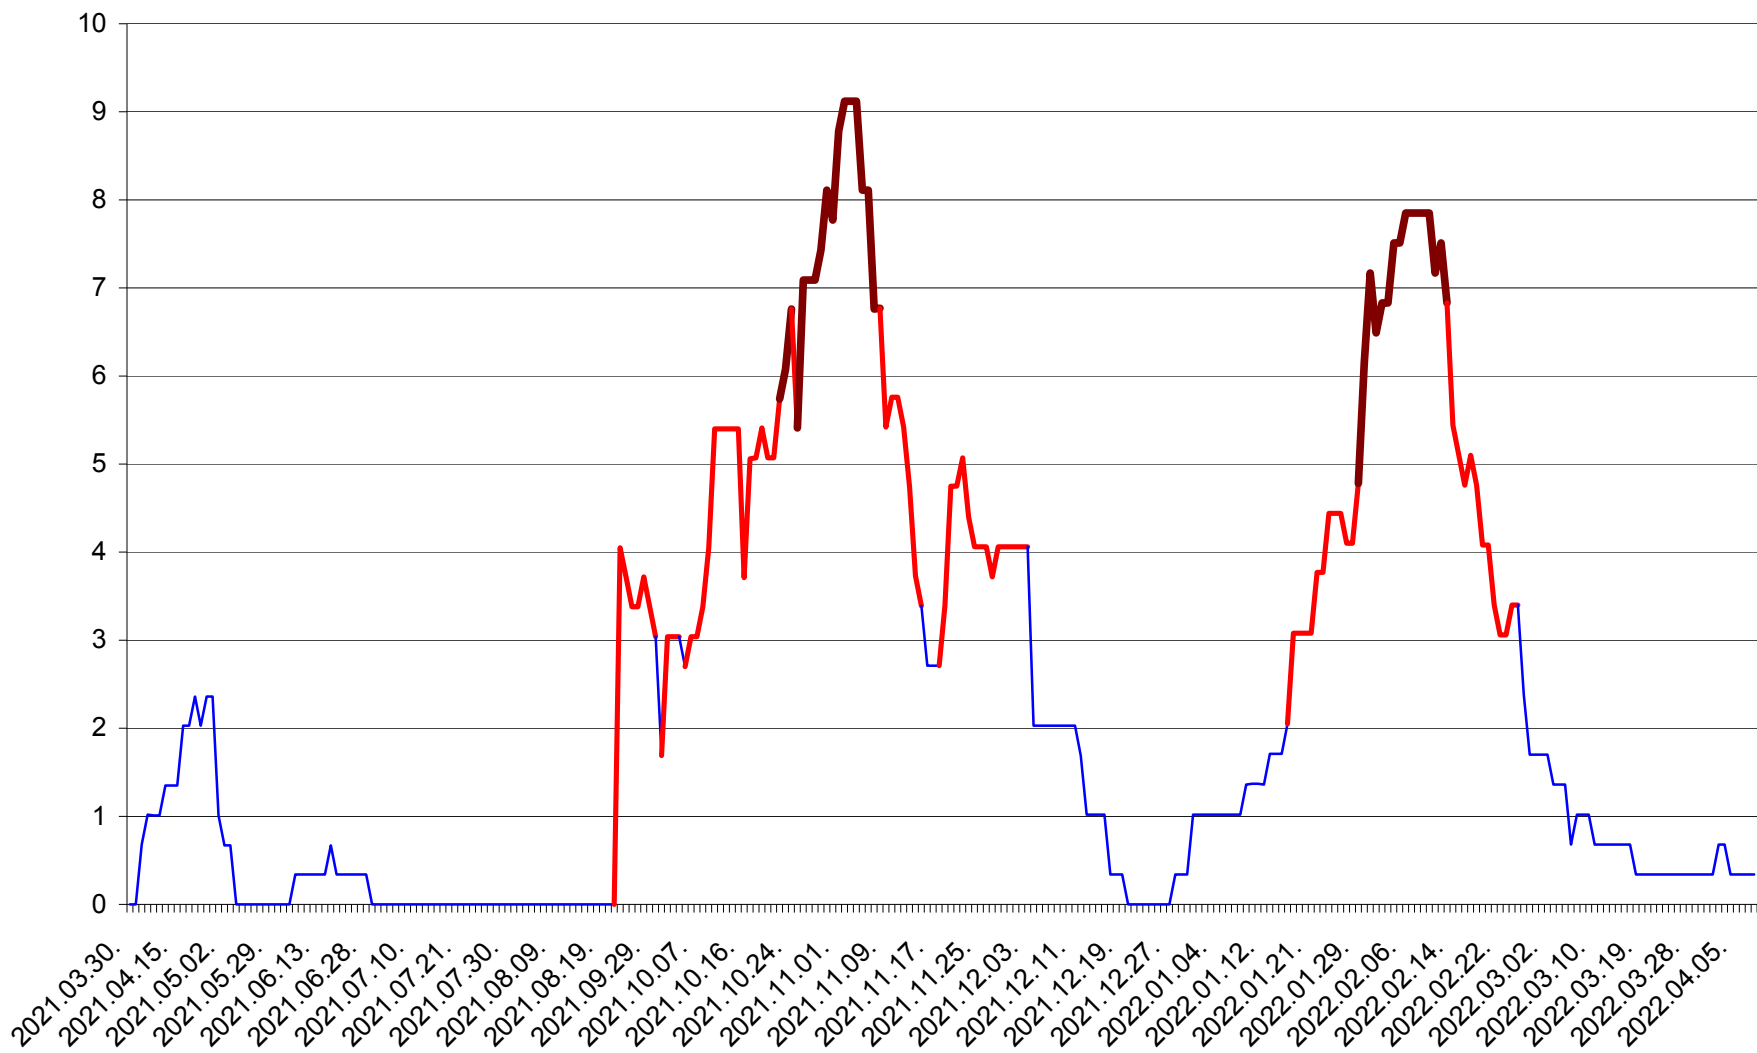

LUNCA DE JOS - Evolutia incidentei cumulate pe 14 zile la ‰ de locuitori  
2021.04.01. - 2022.04.09.

LUNCA DE SUS - Evolutia incidentei cumulate pe 14 zile la ‰ de locuitori  
2021.04.01. - 2022.04.09.

LUPENI - Evolutia incidentei cumulate pe 14 zile la ‰ de locuitori  
2021.04.01. - 2022.04.09.

MĂDĂRAȘ - Evolutia incidentei cumulate pe 14 zile la ‰ de locuitori  
2021.04.01. - 2022.04.09.

MĂRTINIȘ - Evolutia incidentei cumulate pe 14 zile la ‰ de locuitori  
2021.04.01. - 2022.04.09.

MEREȘTI - Evolutia incidentei cumulate pe 14 zile la ‰ de locuitori  
2021.04.01. - 2022.04.09.

MUNICIPIUL MIERCUREA-CIUC - Evolutia incidentei cumulate pe 14 zile la ‰ de locuitori  
2021.04.01. - 2022.04.09.