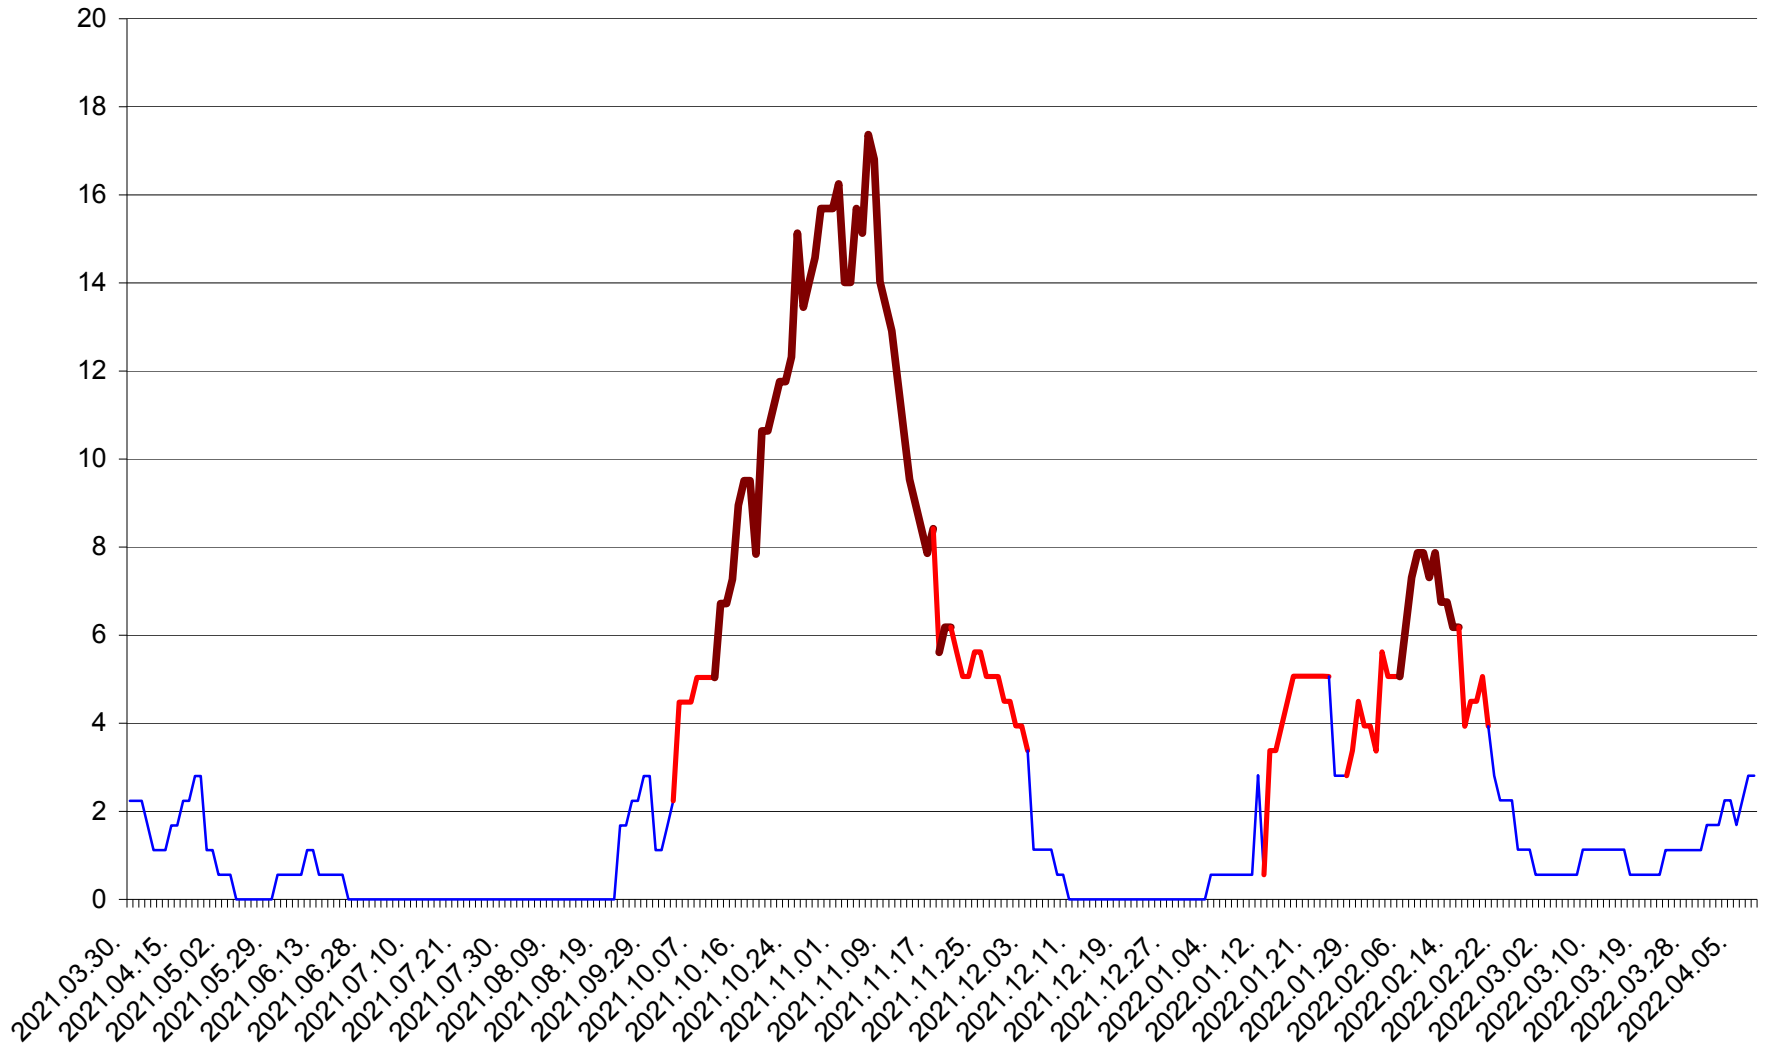

SICULENI - Evolutia incidentei cumulate pe 14 zile la ‰ de locuitori  
2021.04.01. - 2022.04.09.

ȘIMONEȘTI - Evolutia incidentei cumulate pe 14 zile la ‰ de locuitori  
2021.04.01. - 2022.04.09.

SUBCETATE - Evolutia incidentei cumulate pe 14 zile la ‰ de locuitori  
2021.04.01. - 2022.04.09.