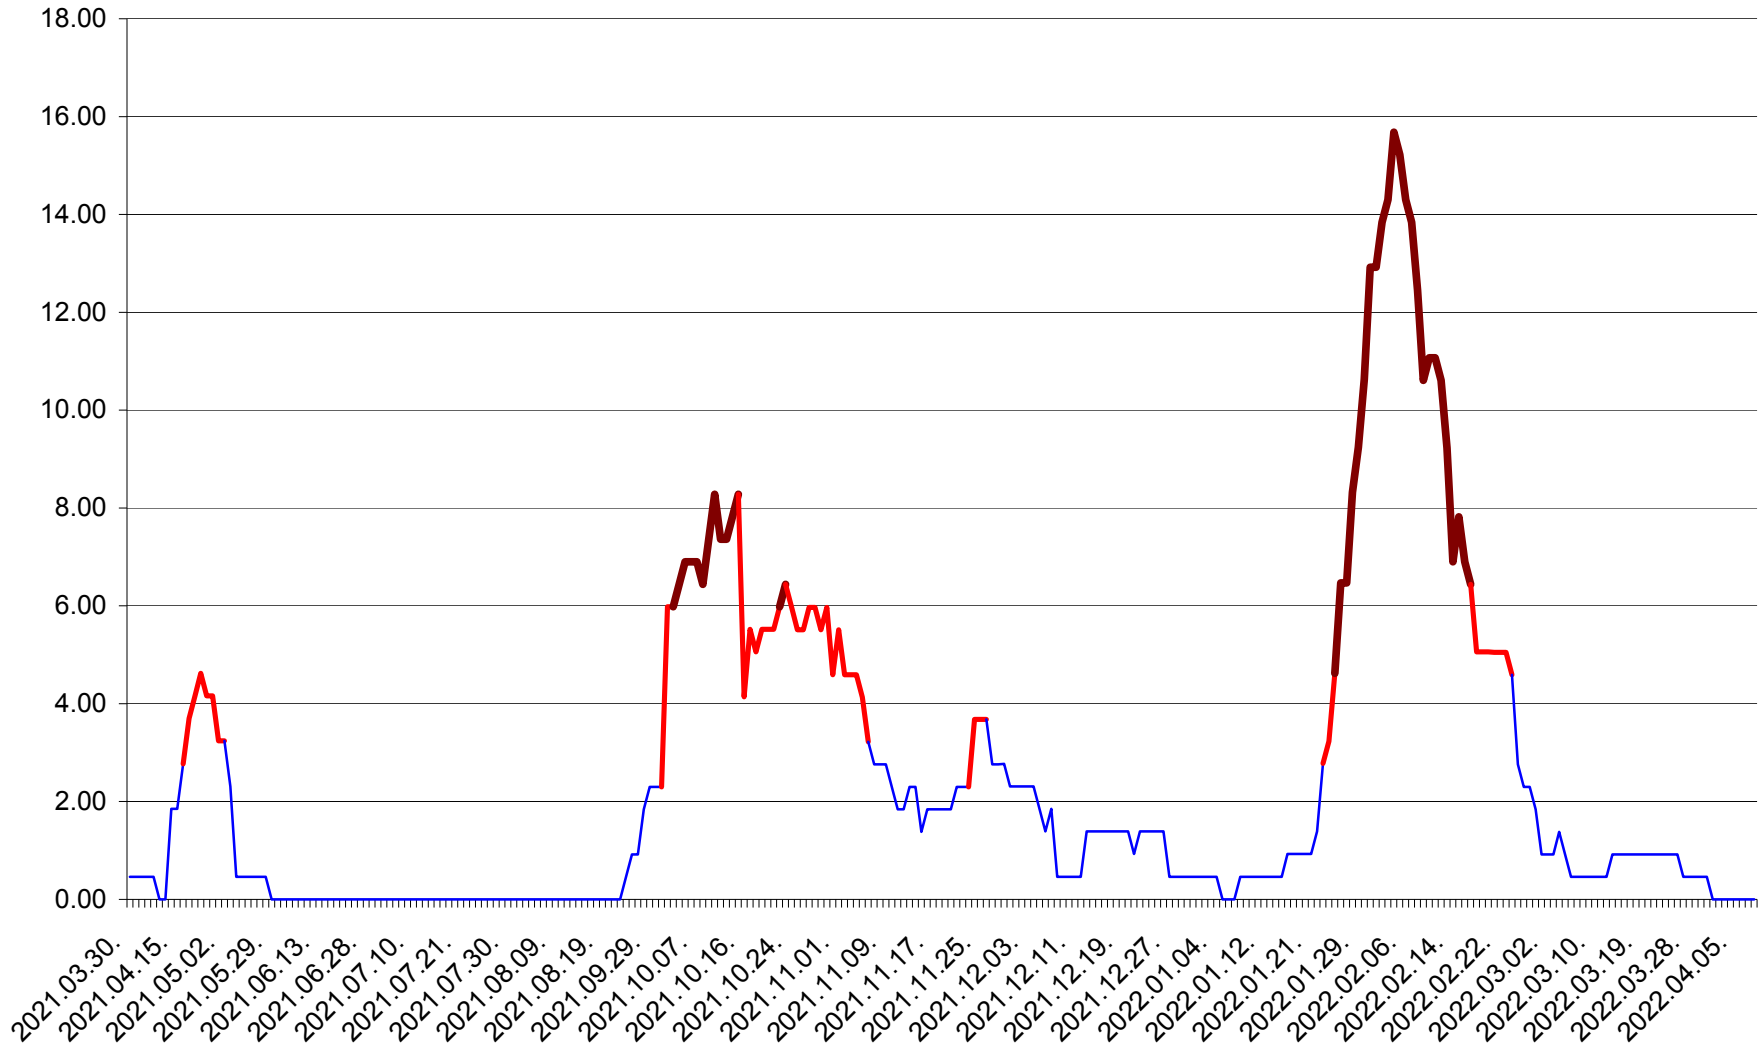

ATID - Evolutia incidentei cumulate pe 14 zile la ‰ de locuitori  
2021.04.01. - 2022.04.09.

AVRĂMEȘTI - Evolutia incidentei cumulate pe 14 zile la ‰ de locuitori  
2021.04.01. - 2022.04.09.

ORAȘ BĂILE TUȘNAD - Evoluția incidenței cumulate pe 14 zile la ‰ de locuitori  
2021.04.01. - 2022.04.09.

ORAȘ BĂLAN - Evolutia incidentei cumulate pe 14 zile la ‰ de locuitori  
2021.04.01. - 2022.04.09.

BILBOR - Evolutia incidentei cumulate pe 14 zile la ‰ de locuitori  
2021.04.01. - 2022.04.09.

ORAȘ BORSEC - Evolutia incidentei cumulate pe 14 zile la ‰ de locuitori  
2021.04.01. - 2022.04.09.

BRĂDEȘTI - Evolutia incidentei cumulate pe 14 zile la ‰ de locuitori  
2021.04.01. - 2022.04.09.

CĂPÂLNIȚA - Evoluția incidenței cumulate pe 14 zile la ‰ de locuitori  
2021.04.01. - 2022.04.09.

CÂRȚA - Evolutia incidentei cumulate pe 14 zile la ‰ de locuitori  
2021.04.01. - 2022.04.09.

CICEU - Evolutia incidentei cumulate pe 14 zile la ‰ de locuitori  
2021.04.01. - 2022.04.09.

CIUCSÂNGEORGIU - Evolutia incidentei cumulate pe 14 zile la ‰ de locuitori  
2021.04.01. - 2022.04.09.

CIUMANI - Evolutia incidentei cumulate pe 14 zile la ‰ de locuitori  
2021.04.01. - 2022.04.09.