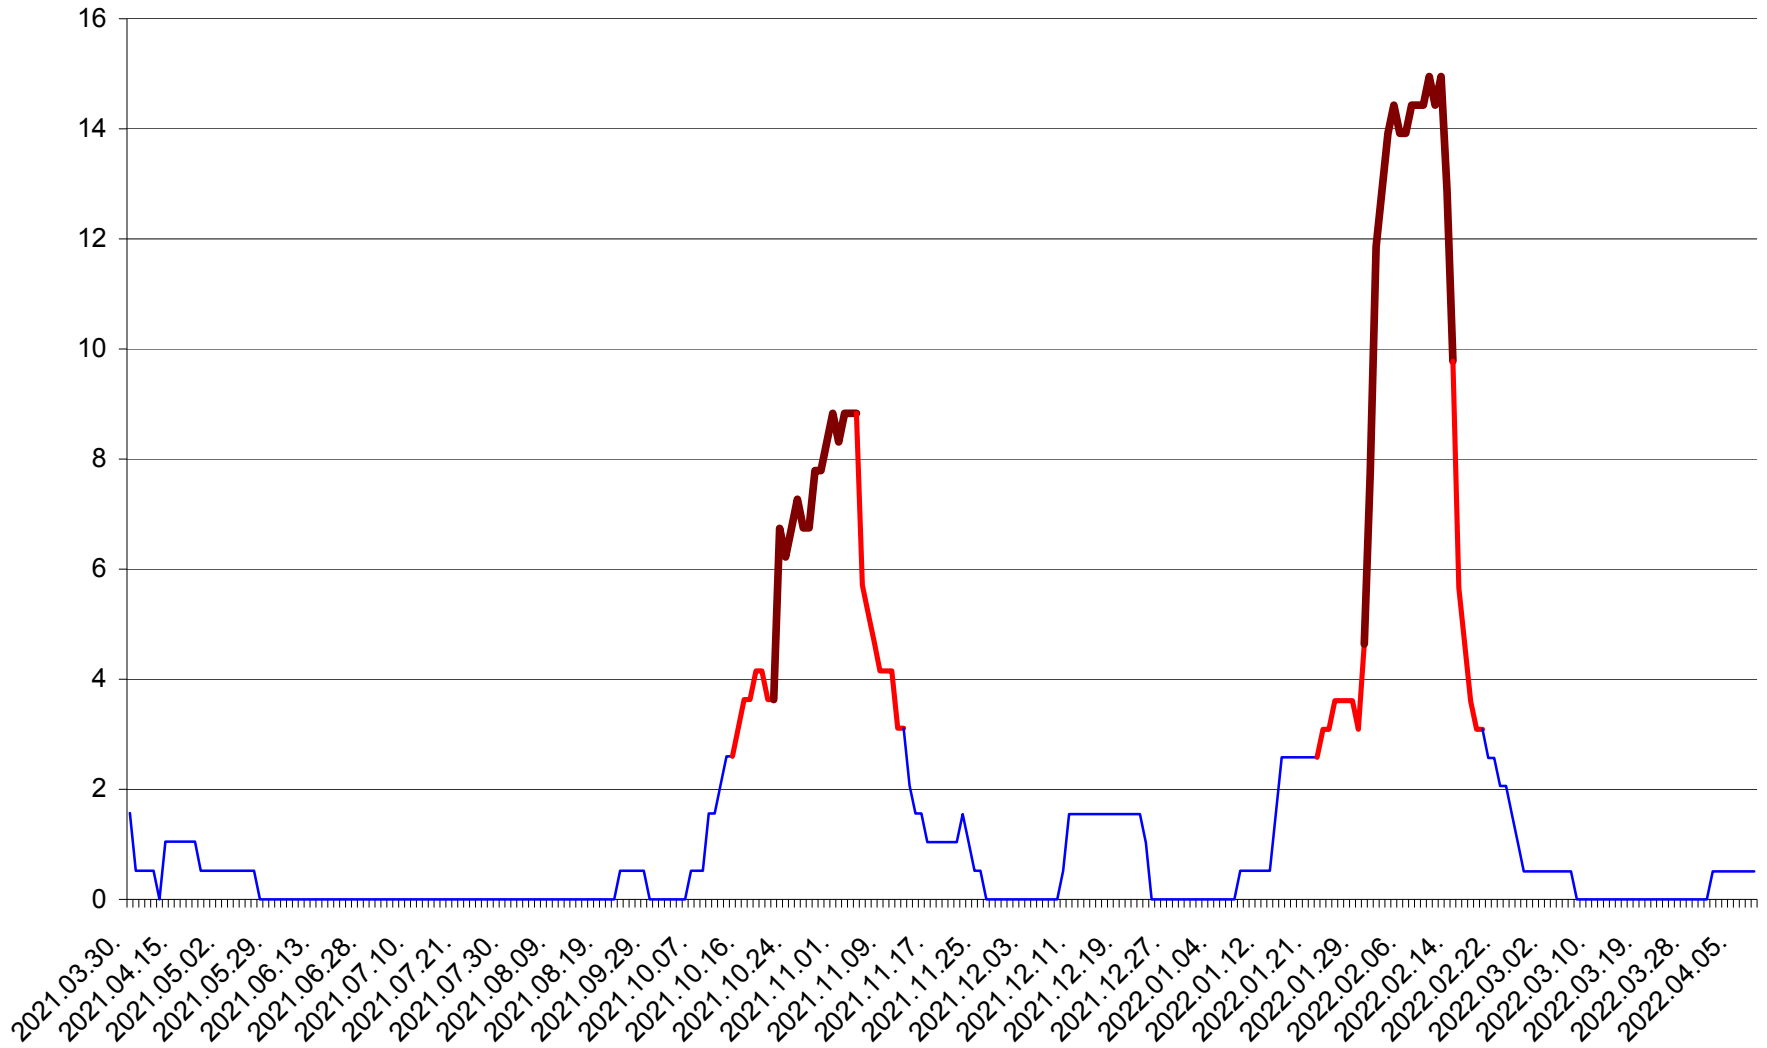

MIHĂILENI - Evolutia incidentei cumulate pe 14 zile la ‰ de locuitori  
2021.04.01. - 2022.04.09.

MUGENI - Evolutia incidentei cumulate pe 14 zile la ‰ de locuitori  
2021.04.01. - 2022.04.09.

OCLAND - Evolutia incidentei cumulate pe 14 zile la ‰ de locuitori  
2021.04.01. - 2022.04.09.

MUNICIPIUL ODORHEIU SECUIESC - Evolutia incidentei cumulate pe 14 zile la % de locuitori  
2021.04.01. - 2022.04.09.

PĂULENI-CIUC - Evolutia incidentei cumulate pe 14 zile la ‰ de locuitori  
2021.04.01. - 2022.04.09.

PLĂIEȘII DE JOS - Evolutia incidentei cumulate pe 14 zile la ‰ de locuitori  
2021.04.01. - 2022.04.09.

PORUMBENI - Evolutia incidentei cumulate pe 14 zile la ‰ de locuitori  
2021.04.01. - 2022.04.09.