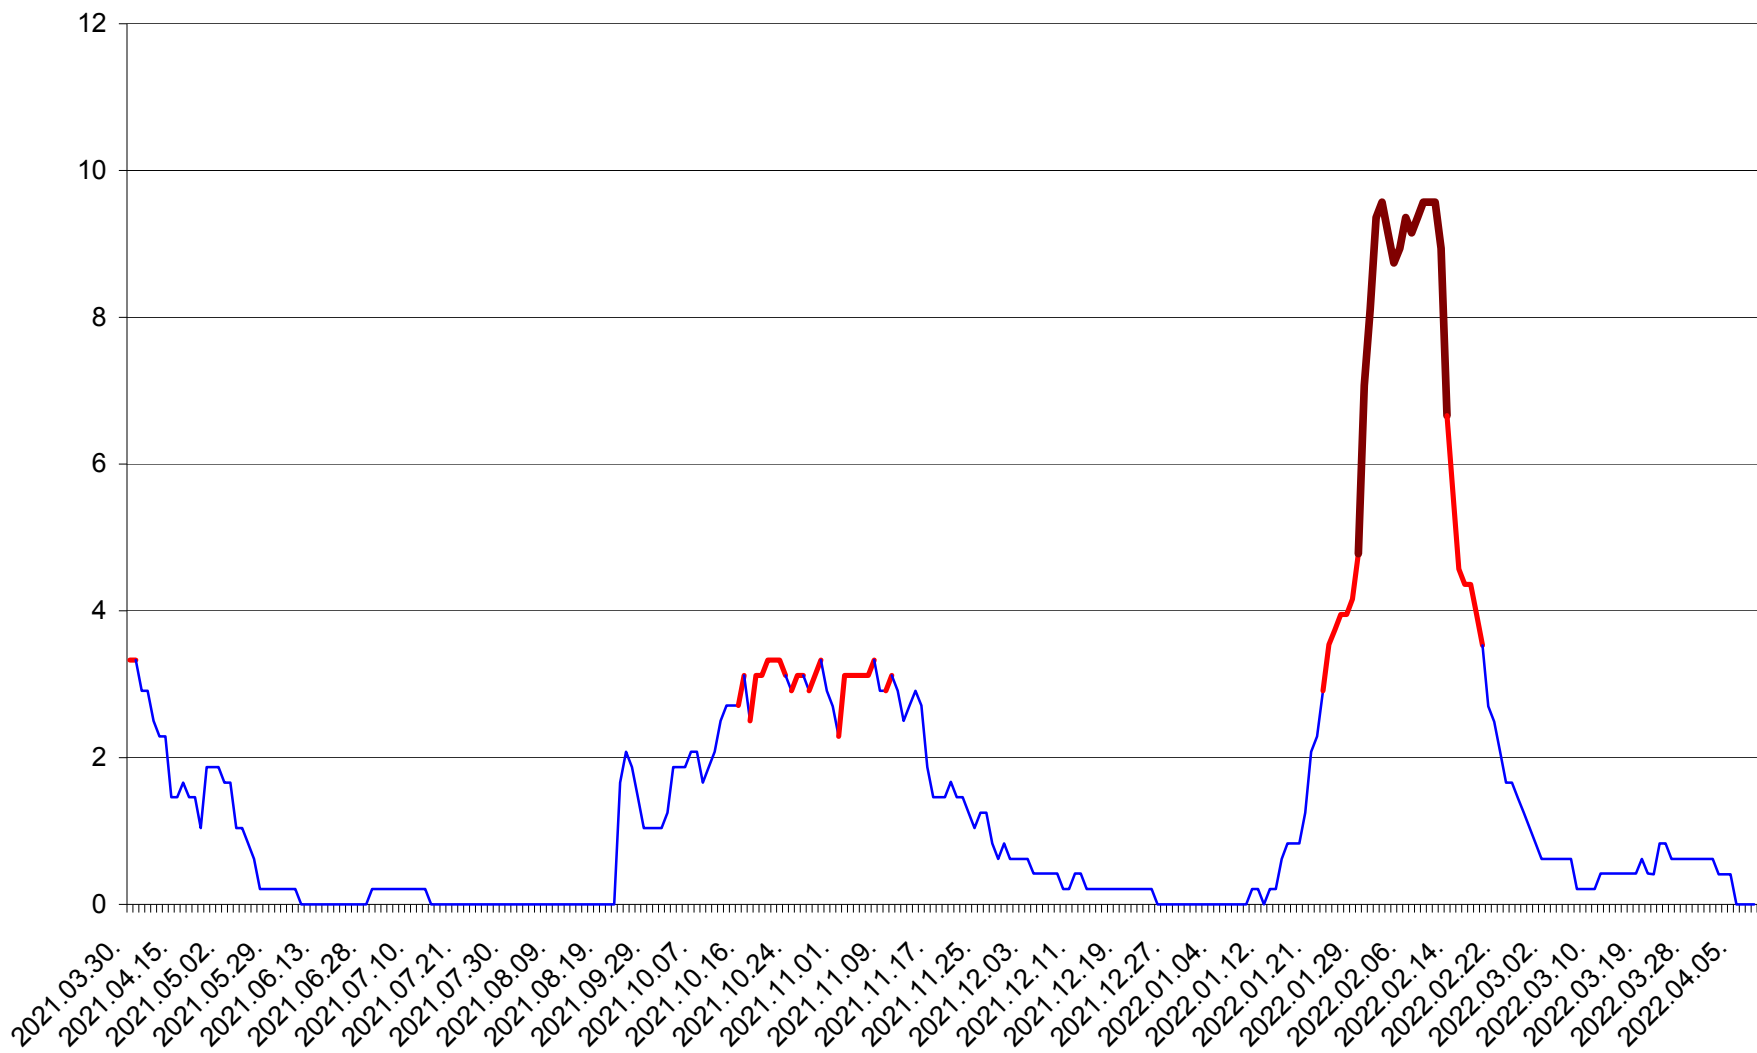

MĂDĂRAȘ - Evolutia incidentei cumulate pe 14 zile la ‰ de locuitori
2021.04.01. - 2022.04.09.