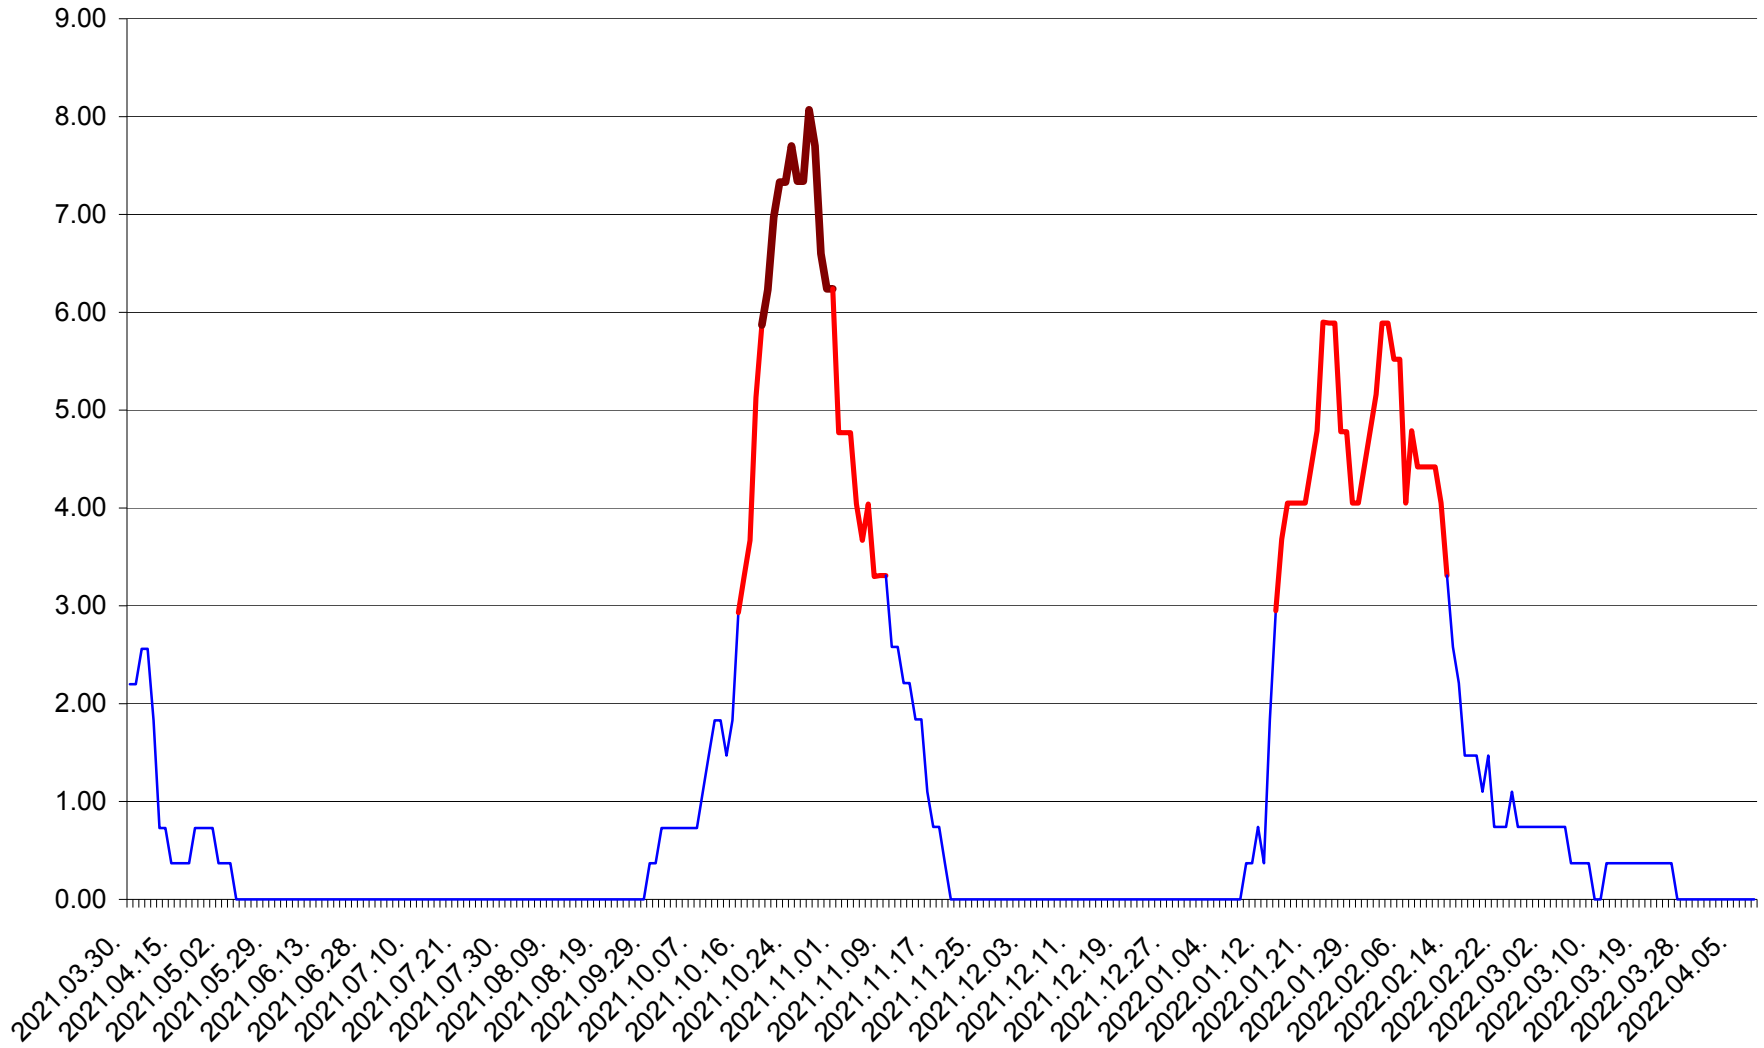

ORAȘ BĂLAN - Evolutia incidentei cumulate pe 14 zile la ‰ de locuitori  
2021.04.01. - 2022.04.09.

BILBOR - Evolutia incidentei cumulate pe 14 zile la ‰ de locuitori  
2021.04.01. - 2022.04.09.

ORAȘ BORSEC - Evolutia incidentei cumulate pe 14 zile la ‰ de locuitori  
2021.04.01. - 2022.04.09.

BRĂDEȘTI - Evolutia incidentei cumulate pe 14 zile la ‰ de locuitori  
2021.04.01. - 2022.04.09.

CĂPÂLNIȚA - Evoluția incidenței cumulate pe 14 zile la ‰ de locuitori  
2021.04.01. - 2022.04.09.

CÂRȚA - Evolutia incidentei cumulate pe 14 zile la ‰ de locuitori  
2021.04.01. - 2022.04.09.

CICEU - Evolutia incidentei cumulate pe 14 zile la ‰ de locuitori  
2021.04.01. - 2022.04.09.

CIUCSÂNGEORGIU - Evolutia incidentei cumulate pe 14 zile la ‰ de locuitori  
2021.04.01. - 2022.04.09.

CIUMANI - Evolutia incidentei cumulate pe 14 zile la ‰ de locuitori  
2021.04.01. - 2022.04.09.

CORBU - Evolutia incidentei cumulate pe 14 zile la ‰ de locuitori  
2021.04.01. - 2022.04.09.

CORUND - Evolutia incidentei cumulate pe 14 zile la ‰ de locuitori  
2021.04.01. - 2022.04.09.

COZMENI - Evolutia incidentei cumulate pe 14 zile la ‰ de locuitori  
2021.04.01. - 2022.04.09.