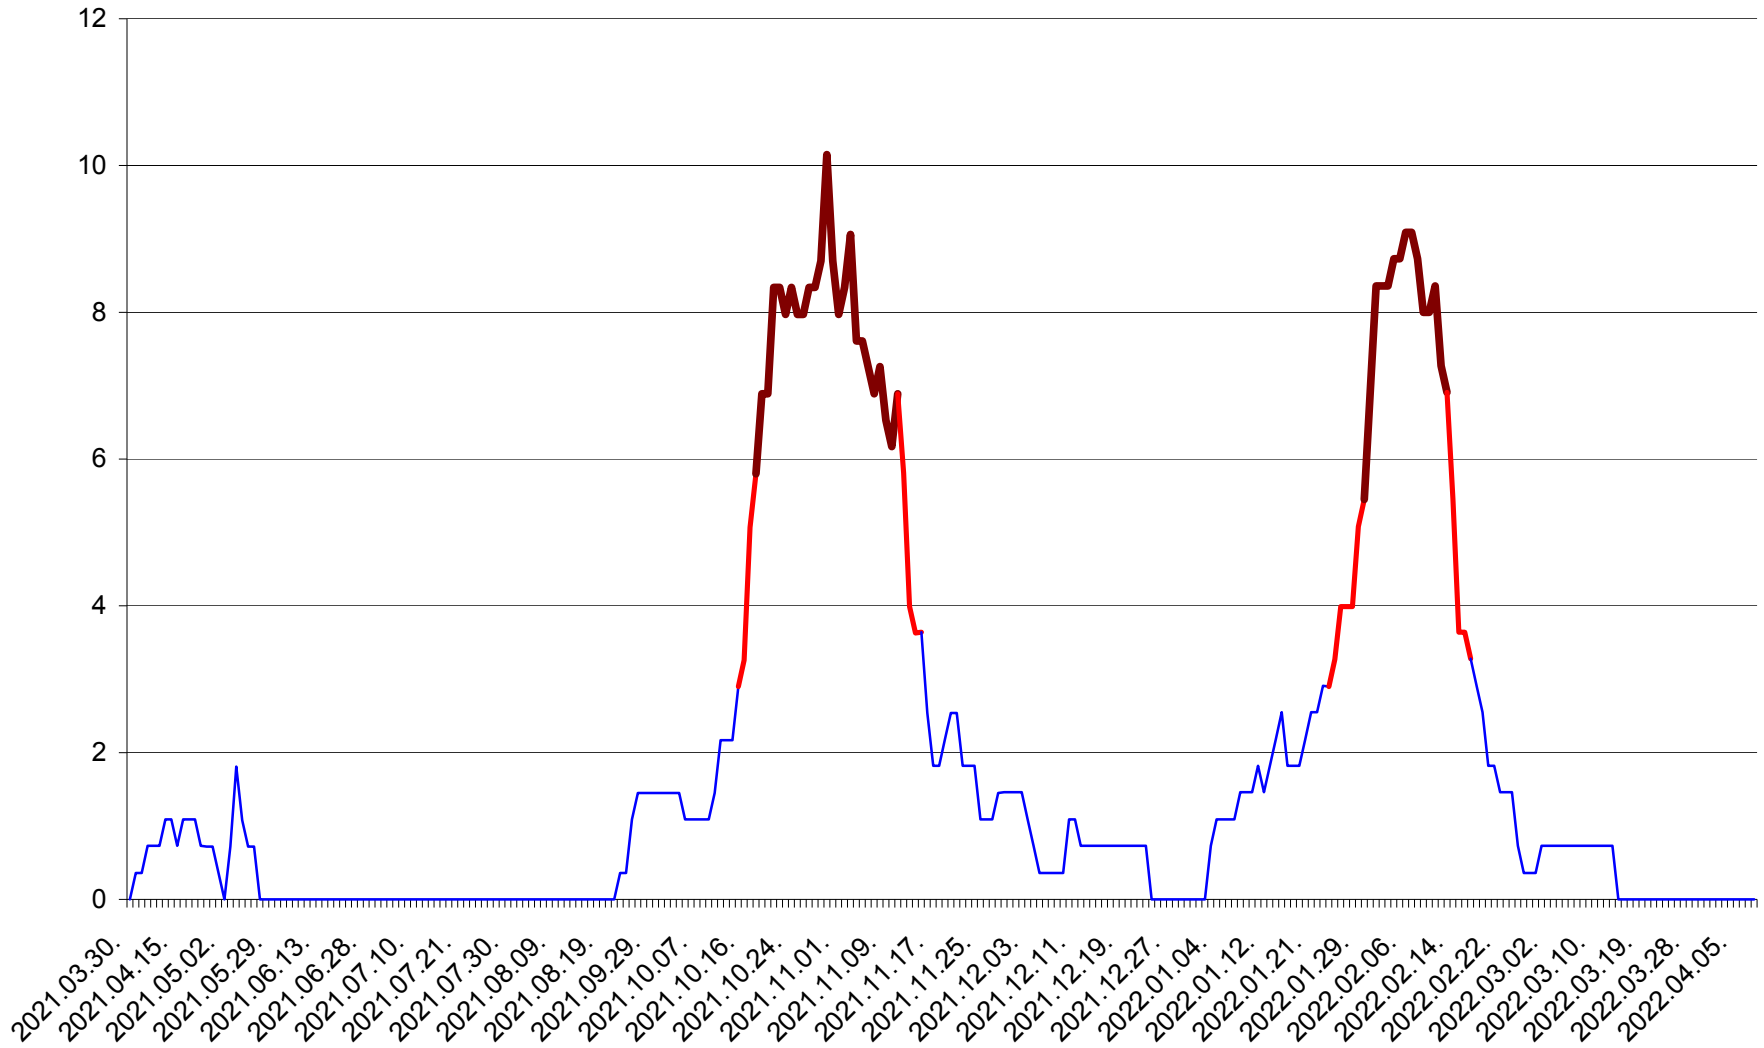

MUGENI - Evolutia incidentei cumulate pe 14 zile la ‰ de locuitori
2021.04.01. - 2022.04.09.