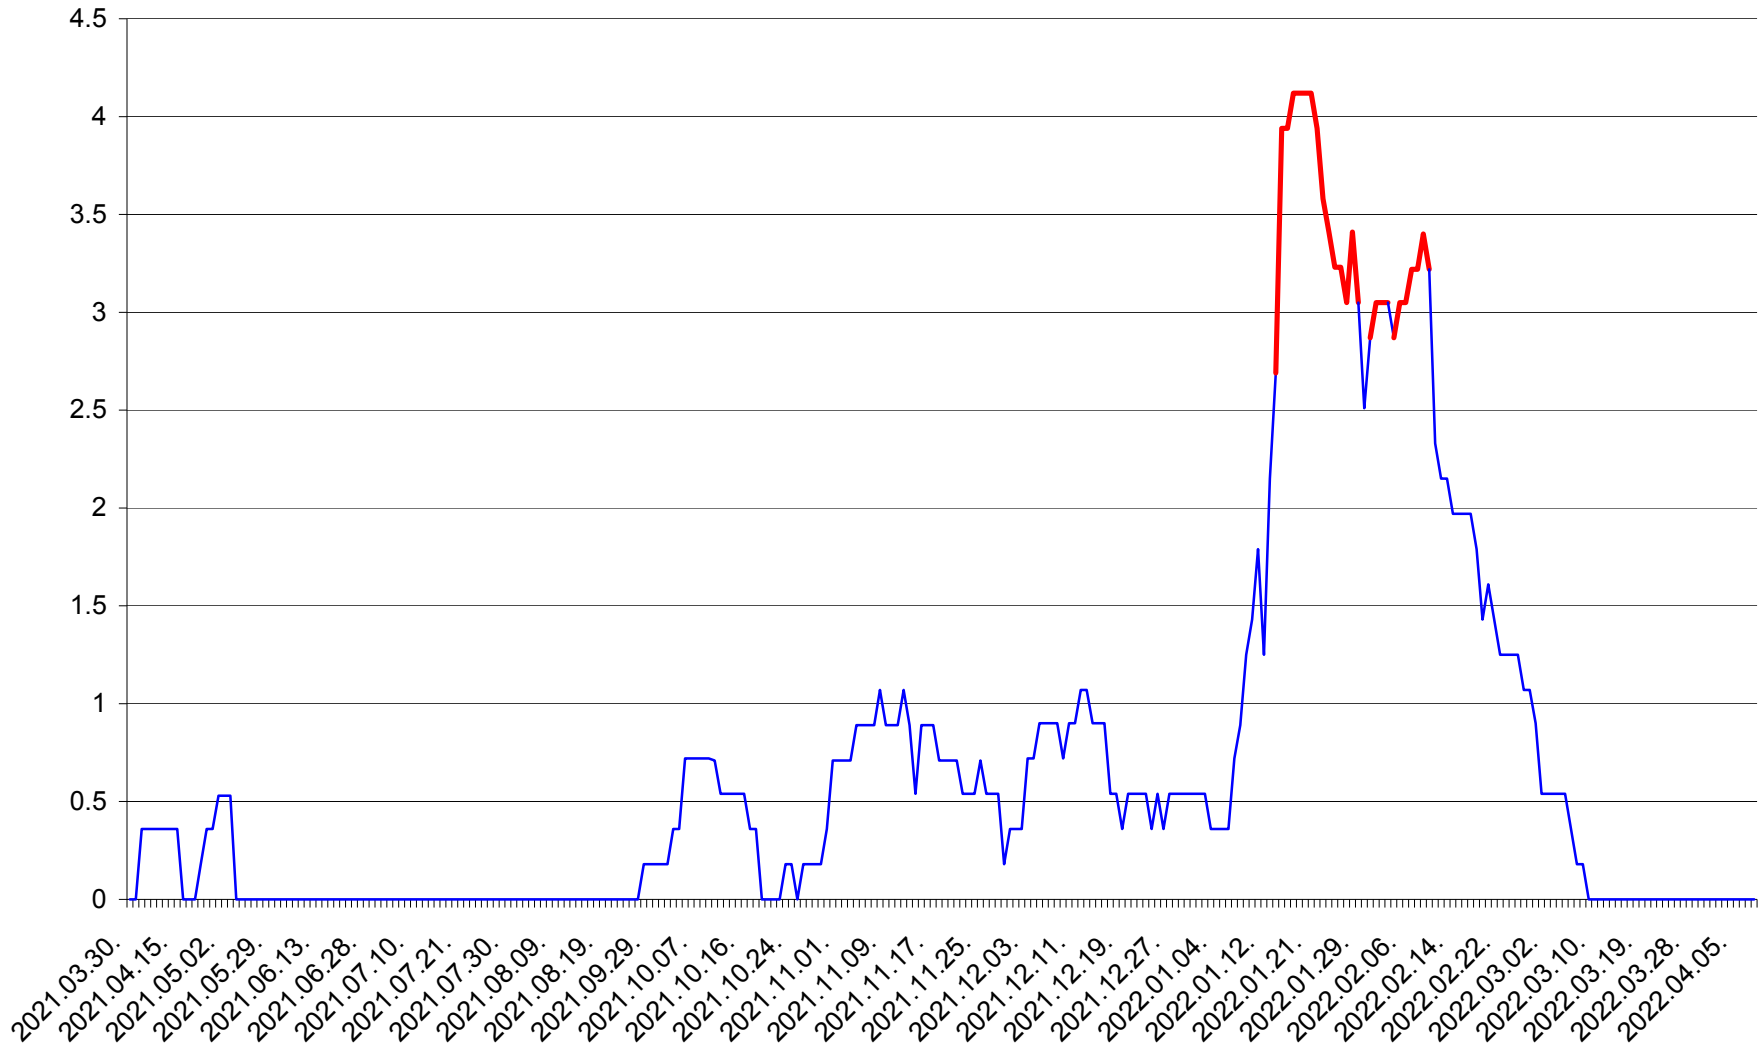

MUNICIPIUL GHEORGHENI - Evolutia incidentei cumulate pe 14 zile la ‰ de locuitori  
2021.04.01. - 2022.04.09.

JOSENI - Evolutia incidentei cumulate pe 14 zile la ‰ de locuitori  
2021.04.01. - 2022.04.09.

LĂZAREA - Evolutia incidentei cumulate pe 14 zile la % de locuitori  
2021.04.01. - 2022.04.09.

LELICENI - Evolutia incidentei cumulate pe 14 zile la ‰ de locuitori  
2021.04.01. - 2022.04.09.

LUETA - Evolutia incidentei cumulate pe 14 zile la ‰ de locuitori  
2021.04.01. - 2022.04.09.

LUNCA DE JOS - Evolutia incidentei cumulate pe 14 zile la ‰ de locuitori  
2021.04.01. - 2022.04.09.

LUNCA DE SUS - Evolutia incidentei cumulate pe 14 zile la ‰ de locuitori  
2021.04.01. - 2022.04.09.