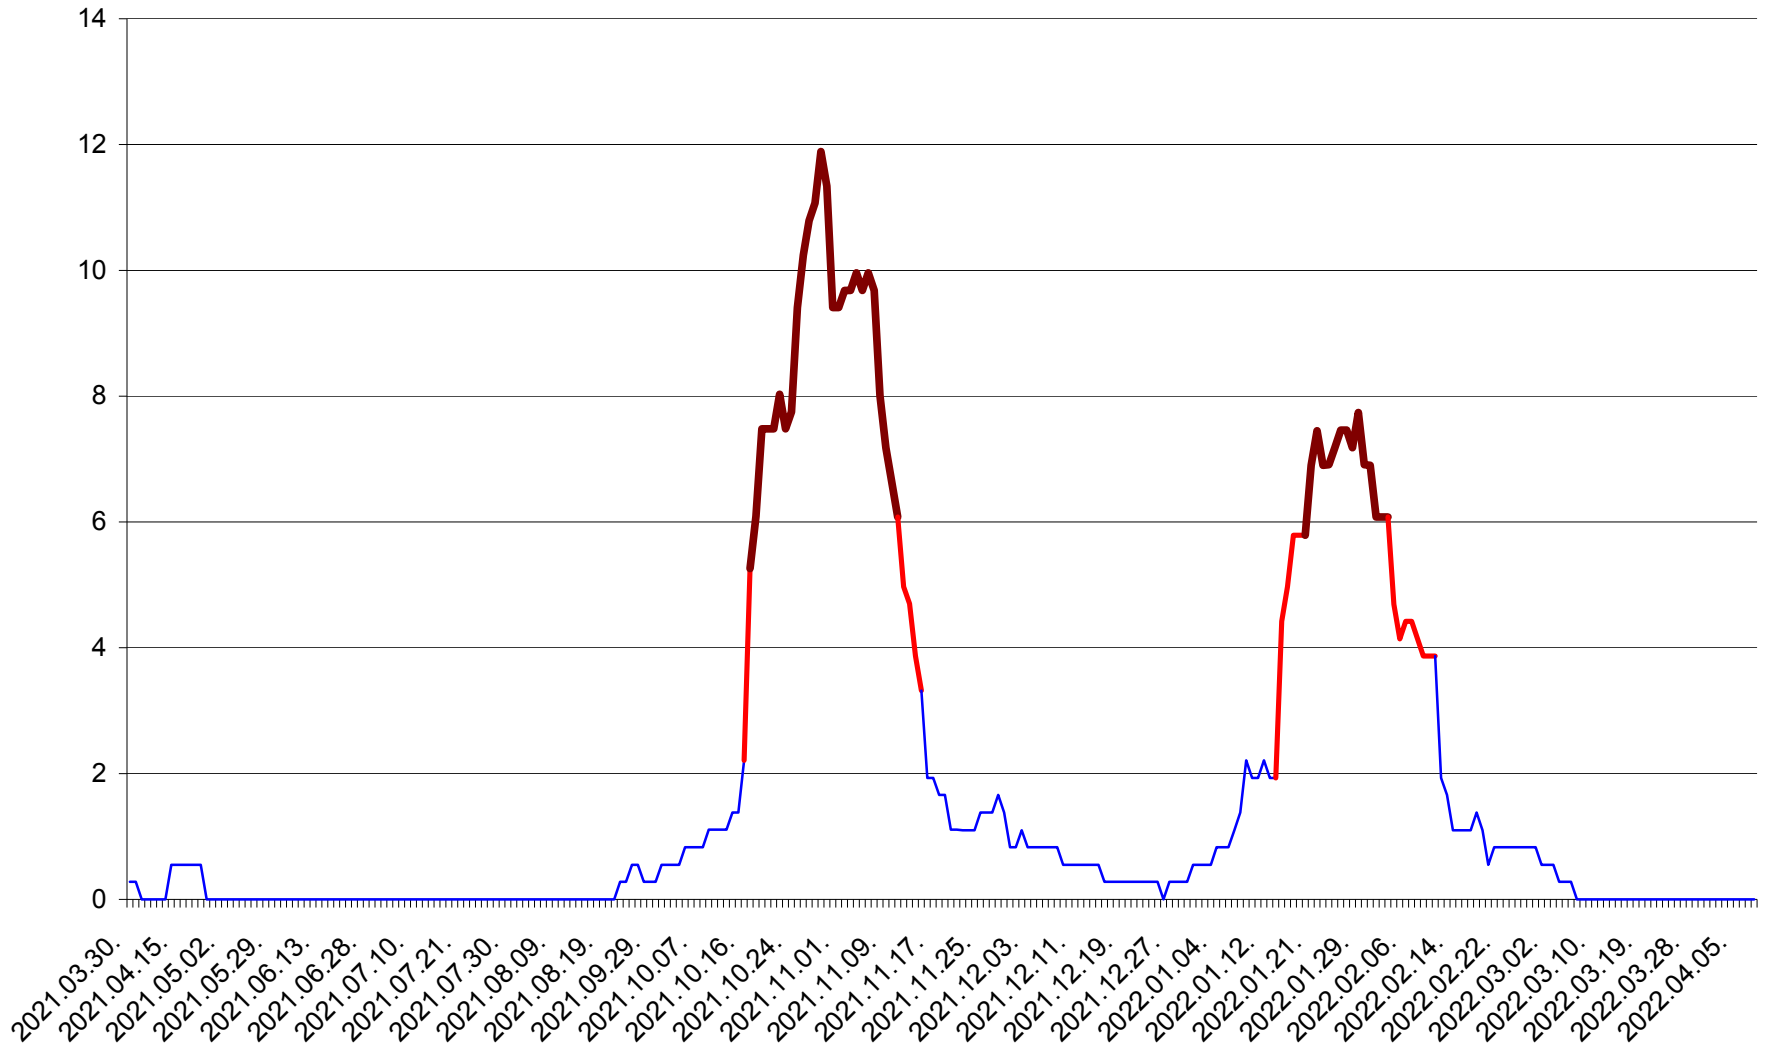

FELICENI - Evolutia incidentei cumulate pe 14 zile la ‰ de locuitori  
2021.04.01. - 2022.04.09.

FRUMOASA - Evolutia incidentei cumulate pe 14 zile la ‰ de locuitori  
2021.04.01. - 2022.04.09.

GĂLĂUȚAȘ - Evolutia incidentei cumulate pe 14 zile la ‰ de locuitori  
2021.04.01. - 2022.04.09.

MUNICIPIUL GHEORGHENI - Evolutia incidentei cumulate pe 14 zile la ‰ de locuitori  
2021.04.01. - 2022.04.09.

JOSENI - Evolutia incidentei cumulate pe 14 zile la ‰ de locuitori  
2021.04.01. - 2022.04.09.

LĂZAREA - Evolutia incidentei cumulate pe 14 zile la % de locuitori  
2021.04.01. - 2022.04.09.

LELICENI - Evolutia incidentei cumulate pe 14 zile la ‰ de locuitori  
2021.04.01. - 2022.04.09.

LUETA - Evolutia incidentei cumulate pe 14 zile la ‰ de locuitori  
2021.04.01. - 2022.04.09.

LUNCA DE JOS - Evolutia incidentei cumulate pe 14 zile la ‰ de locuitori  
2021.04.01. - 2022.04.09.

LUNCA DE SUS - Evolutia incidentei cumulate pe 14 zile la ‰ de locuitori  
2021.04.01. - 2022.04.09.