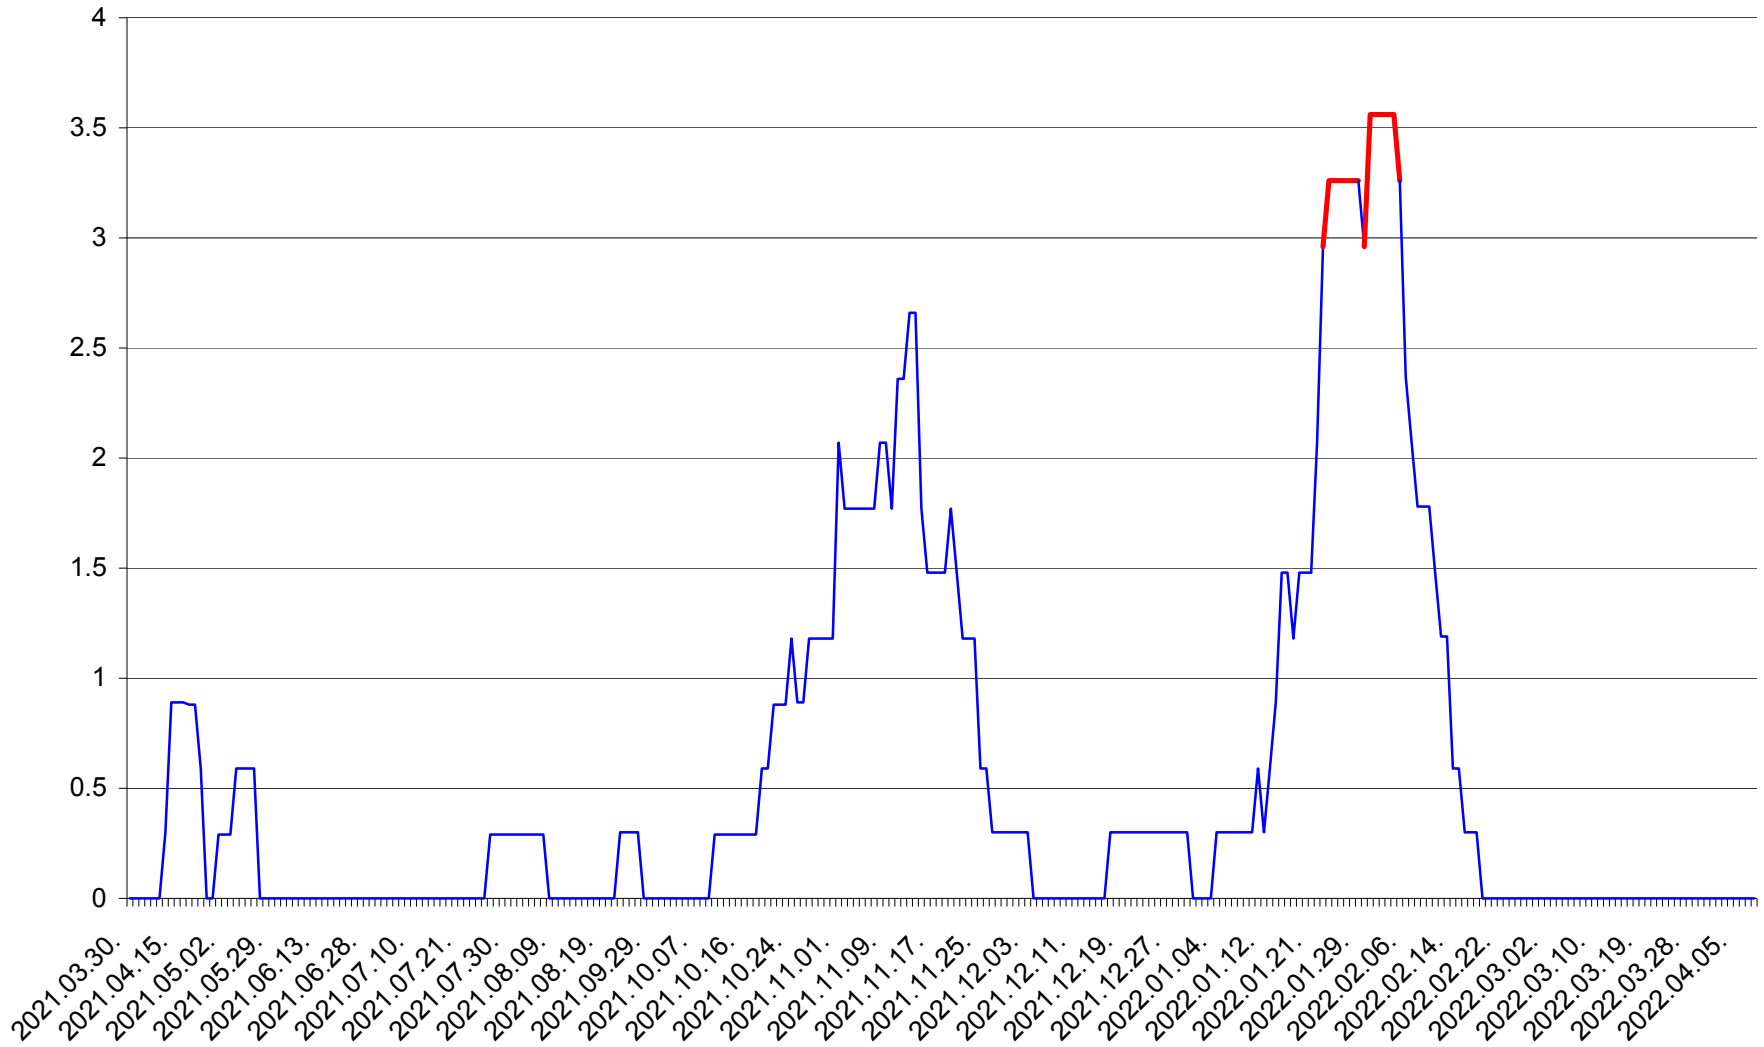

MUNICIPIUL GHEORGHENI - Evolutia incidentei cumulate pe 14 zile la ‰ de locuitori  
2021.04.01. - 2022.04.09.

JOSENI - Evolutia incidentei cumulate pe 14 zile la ‰ de locuitori  
2021.04.01. - 2022.04.09.

LĂZAREA - Evolutia incidentei cumulate pe 14 zile la % de locuitori  
2021.04.01. - 2022.04.09.

LELICENI - Evolutia incidentei cumulate pe 14 zile la ‰ de locuitori  
2021.04.01. - 2022.04.09.

LUETA - Evolutia incidentei cumulate pe 14 zile la ‰ de locuitori  
2021.04.01. - 2022.04.09.

LUNCA DE JOS - Evolutia incidentei cumulate pe 14 zile la ‰ de locuitori  
2021.04.01. - 2022.04.09.

LUNCA DE SUS - Evolutia incidentei cumulate pe 14 zile la ‰ de locuitori  
2021.04.01. - 2022.04.09.