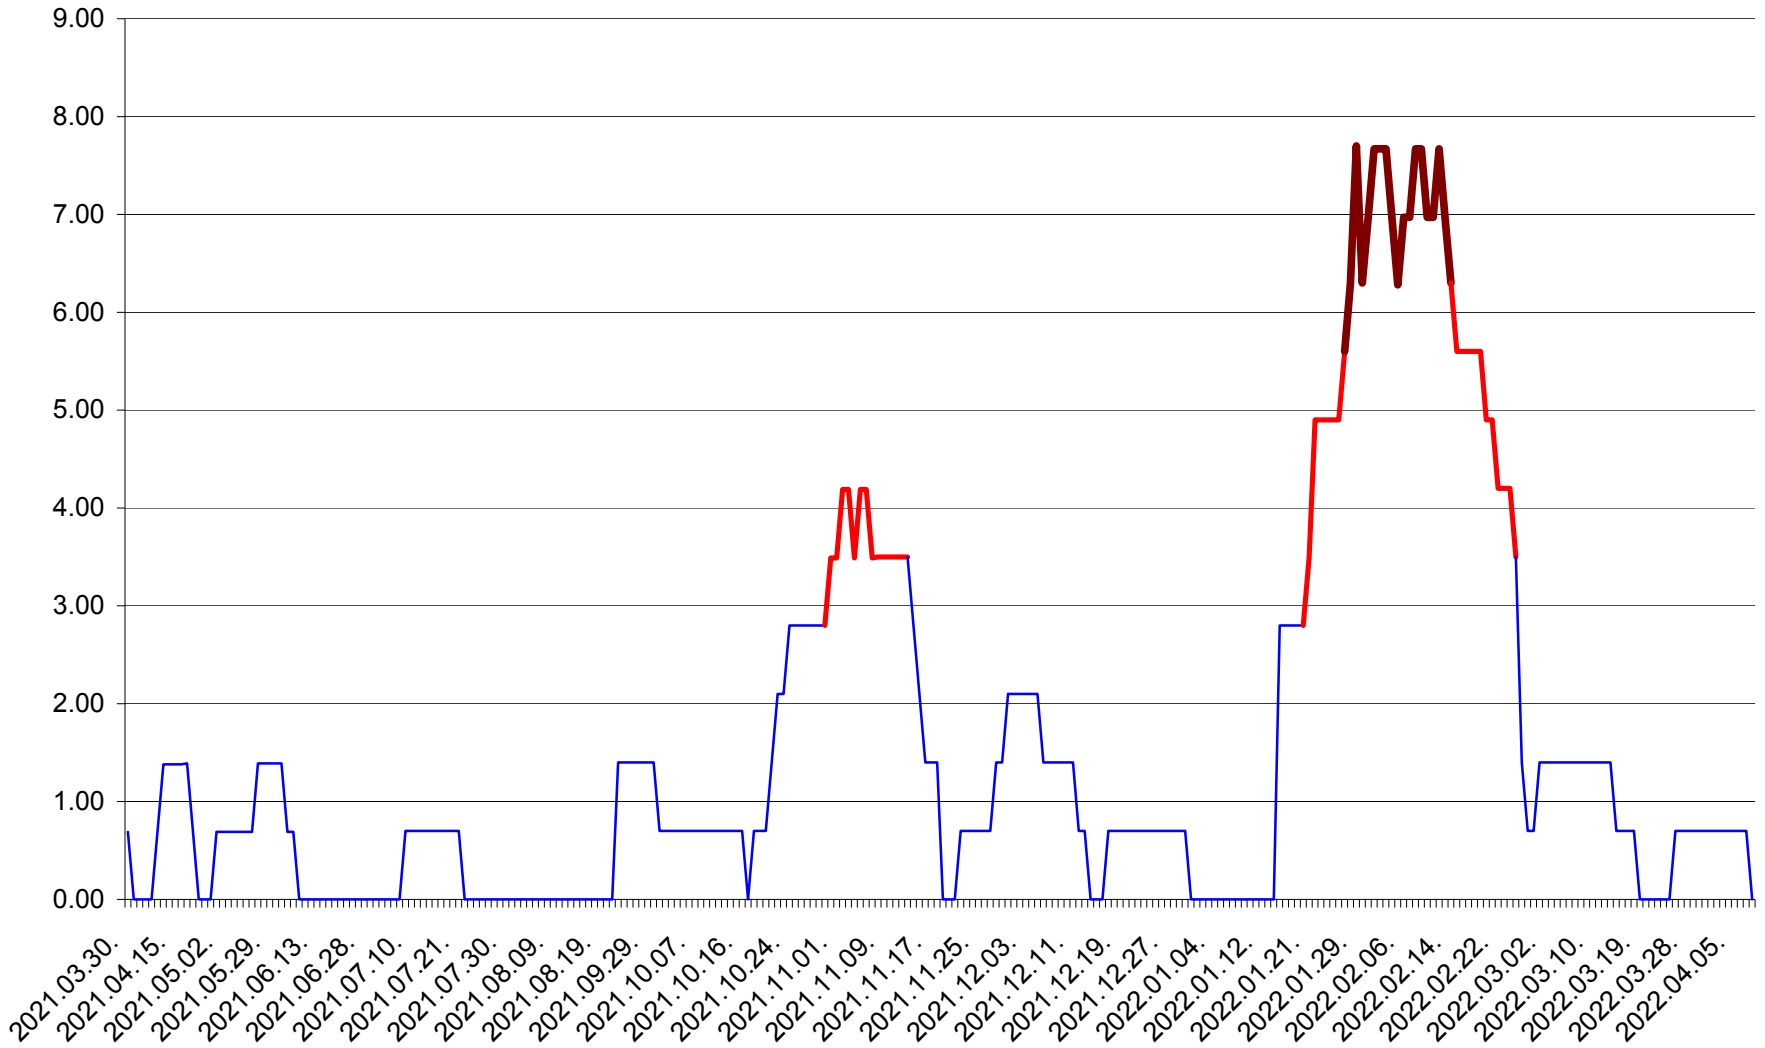

ORAȘ BĂLAN - Evolutia incidentei cumulate pe 14 zile la ‰ de locuitori  
2021.04.01. - 2022.04.09.

BILBOR - Evolutia incidentei cumulate pe 14 zile la ‰ de locuitori  
2021.04.01. - 2022.04.09.

ORAȘ BORSEC - Evolutia incidentei cumulate pe 14 zile la ‰ de locuitori  
2021.04.01. - 2022.04.09.

BRĂDEȘTI - Evolutia incidentei cumulate pe 14 zile la ‰ de locuitori  
2021.04.01. - 2022.04.09.

CĂPÂLNIȚA - Evoluția incidenței cumulate pe 14 zile la ‰ de locuitori  
2021.04.01. - 2022.04.09.

CÂRȚA - Evolutia incidentei cumulate pe 14 zile la ‰ de locuitori  
2021.04.01. - 2022.04.09.

CICEU - Evolutia incidentei cumulate pe 14 zile la ‰ de locuitori  
2021.04.01. - 2022.04.09.

CIUCSÂNGEORGIU - Evolutia incidentei cumulate pe 14 zile la ‰ de locuitori  
2021.04.01. - 2022.04.09.

CIUMANI - Evolutia incidentei cumulate pe 14 zile la ‰ de locuitori  
2021.04.01. - 2022.04.09.

CORBU - Evolutia incidentei cumulate pe 14 zile la ‰ de locuitori  
2021.04.01. - 2022.04.09.

CORUND - Evolutia incidentei cumulate pe 14 zile la ‰ de locuitori  
2021.04.01. - 2022.04.09.

COZMENI - Evolutia incidentei cumulate pe 14 zile la ‰ de locuitori  
2021.04.01. - 2022.04.09.