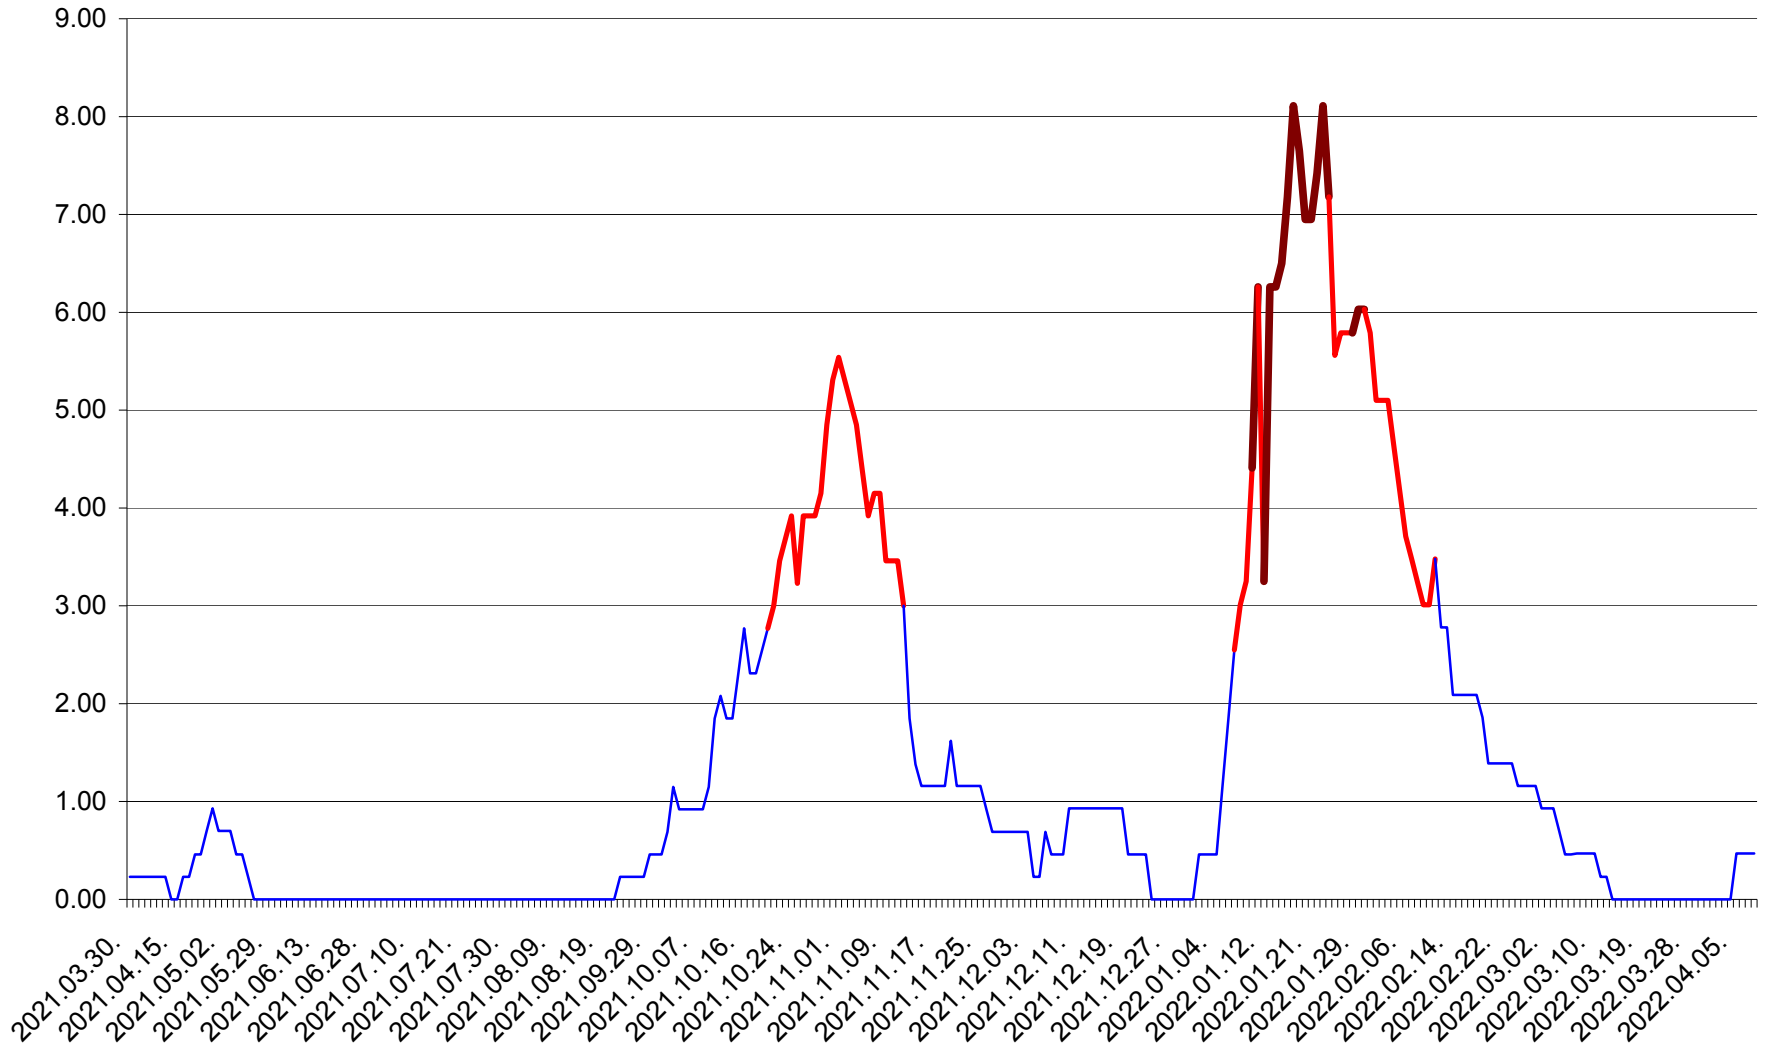

ORAȘ BĂLAN - Evolutia incidentei cumulate pe 14 zile la ‰ de locuitori  
2021.04.01. - 2022.04.09.

BILBOR - Evolutia incidentei cumulate pe 14 zile la ‰ de locuitori  
2021.04.01. - 2022.04.09.

ORAȘ BORSEC - Evolutia incidentei cumulate pe 14 zile la ‰ de locuitori  
2021.04.01. - 2022.04.09.

BRĂDEȘTI - Evolutia incidentei cumulate pe 14 zile la ‰ de locuitori  
2021.04.01. - 2022.04.09.

CĂPÂLNIȚA - Evoluția incidenței cumulate pe 14 zile la ‰ de locuitori  
2021.04.01. - 2022.04.09.

CÂRȚA - Evolutia incidentei cumulate pe 14 zile la ‰ de locuitori  
2021.04.01. - 2022.04.09.

CICEU - Evolutia incidentei cumulate pe 14 zile la ‰ de locuitori  
2021.04.01. - 2022.04.09.

CIUCSÂNGEORGIU - Evolutia incidentei cumulate pe 14 zile la ‰ de locuitori  
2021.04.01. - 2022.04.09.

CIUMANI - Evolutia incidentei cumulate pe 14 zile la ‰ de locuitori  
2021.04.01. - 2022.04.09.

CORBU - Evolutia incidentei cumulate pe 14 zile la ‰ de locuitori  
2021.04.01. - 2022.04.09.

CORUND - Evolutia incidentei cumulate pe 14 zile la ‰ de locuitori  
2021.04.01. - 2022.04.09.

COZMENI - Evolutia incidentei cumulate pe 14 zile la ‰ de locuitori  
2021.04.01. - 2022.04.09.