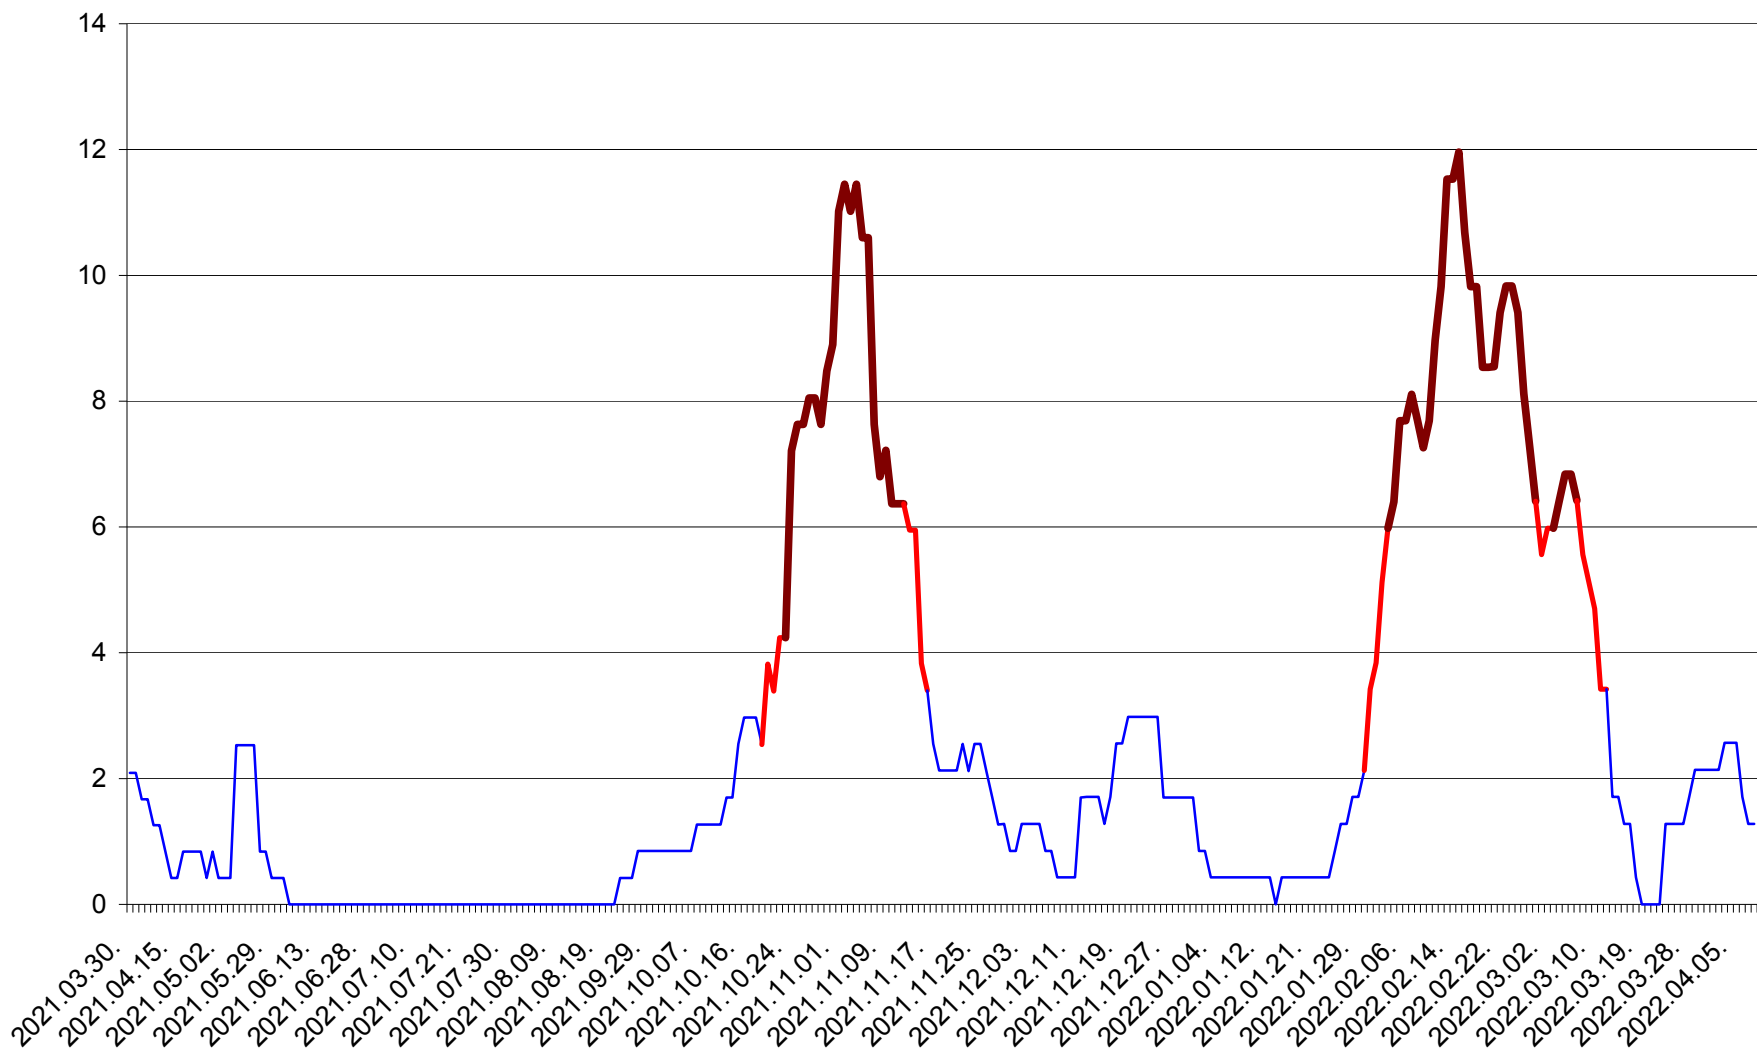

CORBU - Evolutia incidentei cumulate pe 14 zile la ‰ de locuitori  
2021.04.01. - 2022.04.09.

CORUND - Evolutia incidentei cumulate pe 14 zile la ‰ de locuitori  
2021.04.01. - 2022.04.09.

COZMENI - Evolutia incidentei cumulate pe 14 zile la ‰ de locuitori  
2021.04.01. - 2022.04.09.

ORAȘ CRISTURU SECUIESC - Evolutia incidentei cumulate pe 14 zile la ‰ de locuitori  
2021.04.01. - 2022.04.09.

DĂNEȘTI - Evolutia incidentei cumulate pe 14 zile la ‰ de locuitori  
2021.04.01. - 2022.04.09.

DÂRJIU - Evolutia incidentei cumulate pe 14 zile la ‰ de locuitori  
2021.04.01. - 2022.04.09.

DEALU - Evolutia incidentei cumulate pe 14 zile la ‰ de locuitori  
2021.04.01. - 2022.04.09.

DITRĂU - Evolutia incidentei cumulate pe 14 zile la ‰ de locuitori  
2021.04.01. - 2022.04.09.

FELICENI - Evolutia incidentei cumulate pe 14 zile la ‰ de locuitori  
2021.04.01. - 2022.04.09.

FRUMOASA - Evolutia incidentei cumulate pe 14 zile la ‰ de locuitori  
2021.04.01. - 2022.04.09.

GĂLĂUȚAȘ - Evolutia incidentei cumulate pe 14 zile la ‰ de locuitori  
2021.04.01. - 2022.04.09.