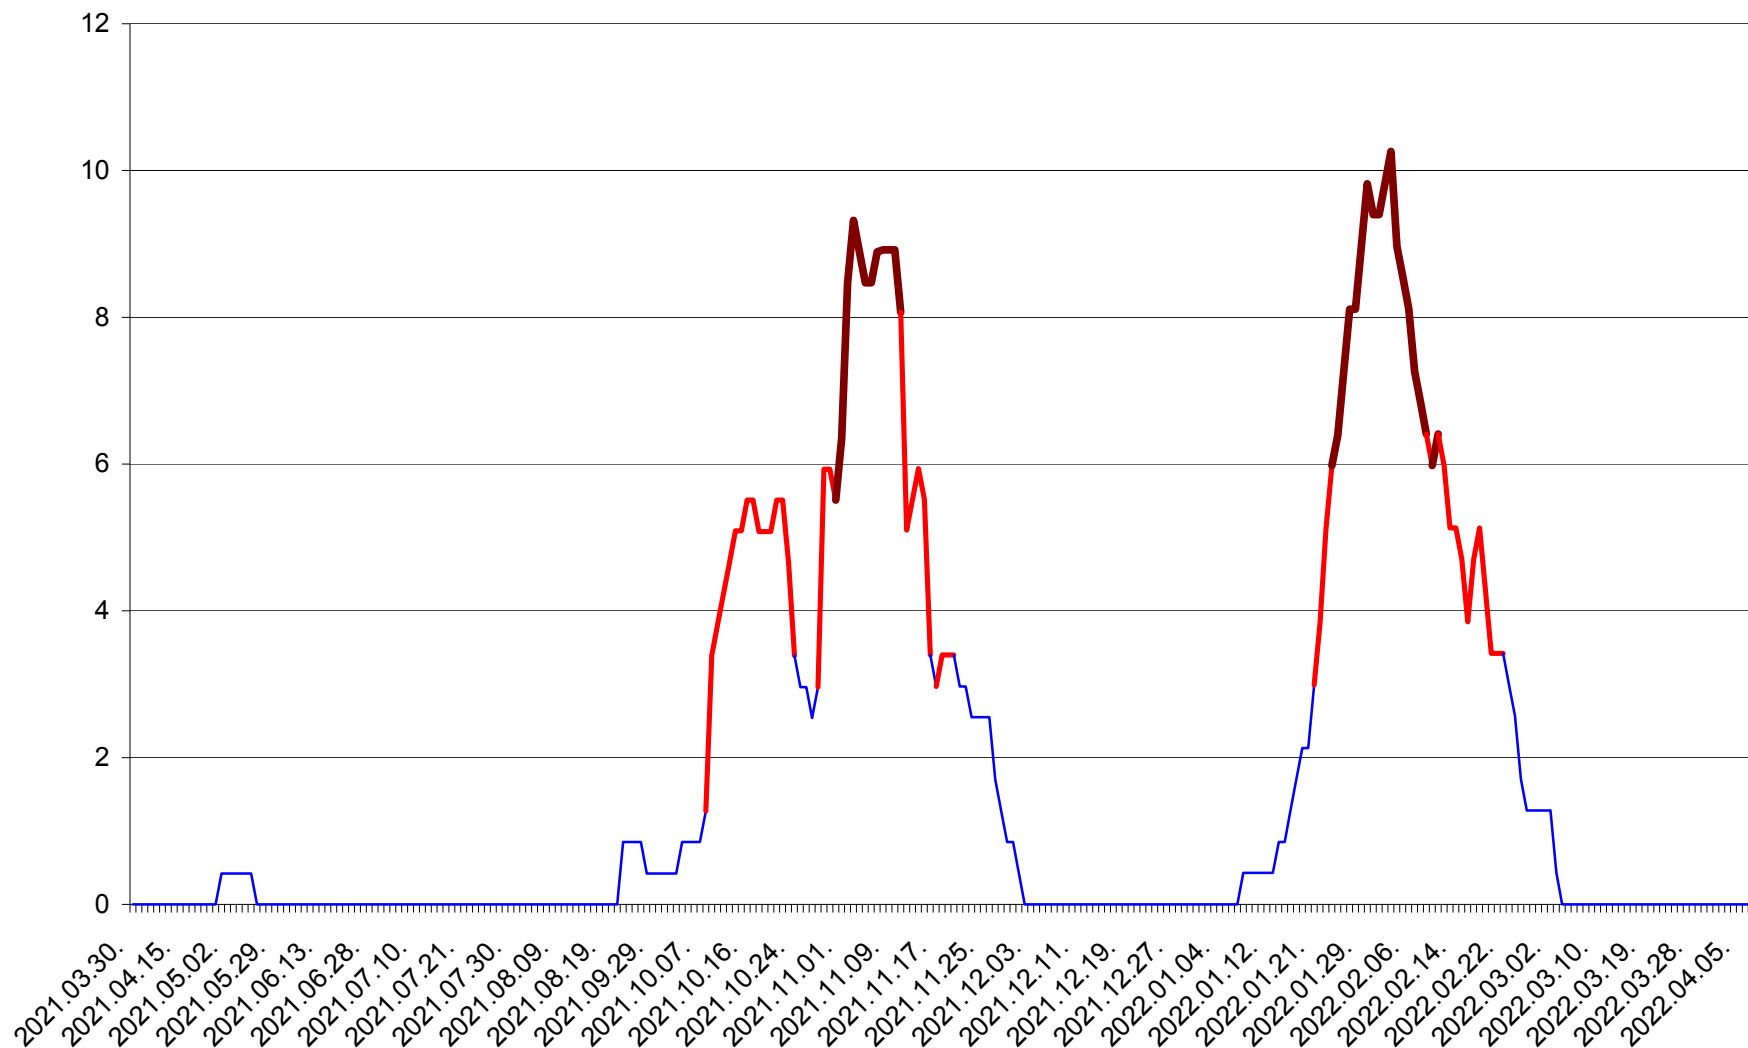

PRAID - Evolutia incidentei cumulate pe 14 zile la ‰ de locuitori  
2021.04.01. - 2022.04.09.

RACU - Evolutia incidentei cumulate pe 14 zile la ‰ de locuitori  
2021.04.01. - 2022.04.09.

REMETEA - Evolutia incidentei cumulate pe 14 zile la ‰ de locuitori  
2021.04.01. - 2022.04.09.

SĂCEL - Evolutia incidentei cumulate pe 14 zile la ‰ de locuitori  
2021.04.01. - 2022.04.09.

SÂNCRĂIENI - Evolutia incidentei cumulate pe 14 zile la ‰ de locuitori  
2021.04.01. - 2022.04.09.

SÂNDOMINIC - Evolutia incidentei cumulate pe 14 zile la ‰ de locuitori  
2021.04.01. - 2022.04.09.

SÂNMARTIN - Evolutia incidentei cumulate pe 14 zile la ‰ de locuitori  
2021.04.01. - 2022.04.09.

SÂNSIMION - Evolutia incidentei cumulate pe 14 zile la ‰ de locuitori  
2021.04.01. - 2022.04.09.

SÂNTIMBRU - Evolutia incidentei cumulate pe 14 zile la ‰ de locuitori  
2021.04.01. - 2022.04.09.