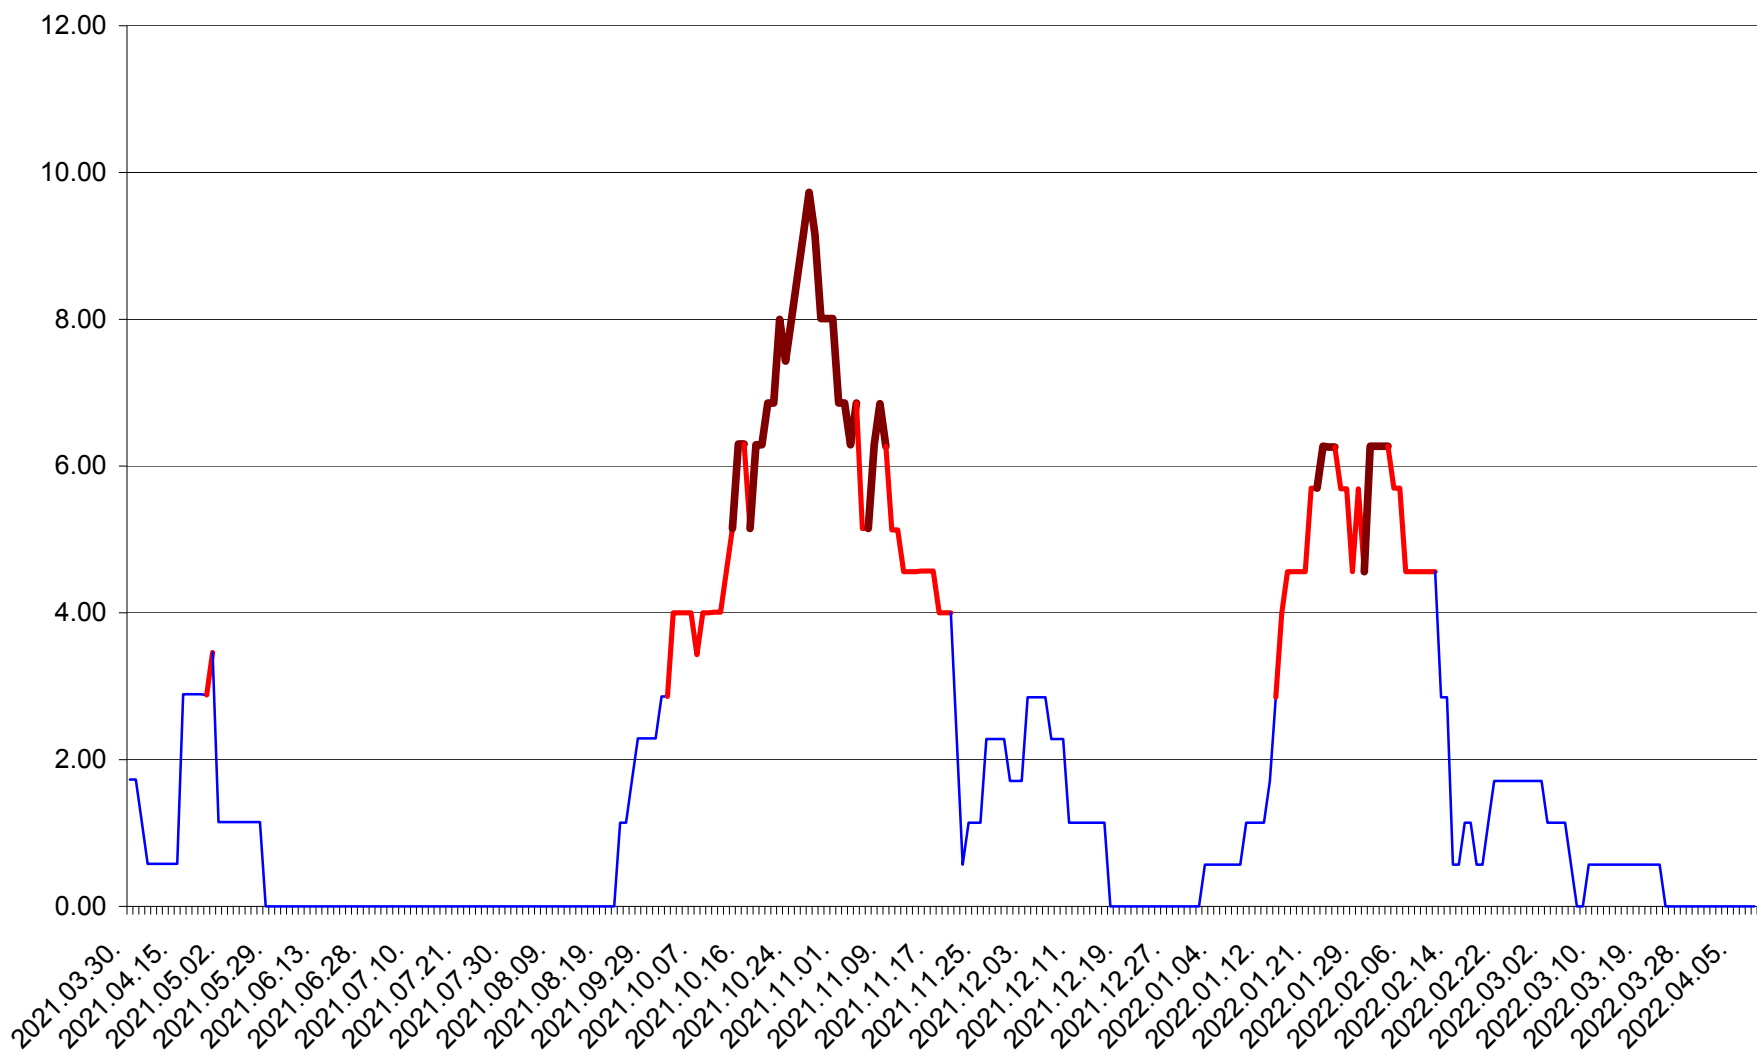

ORAȘ VLĂHIȚA - Evolutia incidentei cumulate pe 14 zile la ‰ de locuitori
2021.04.01. - 2022.04.09.

VĂRȘAG - Evolutia incidentei cumulate pe 14 zile la ‰ de locuitori
2021.04.01. - 2022.04.09.