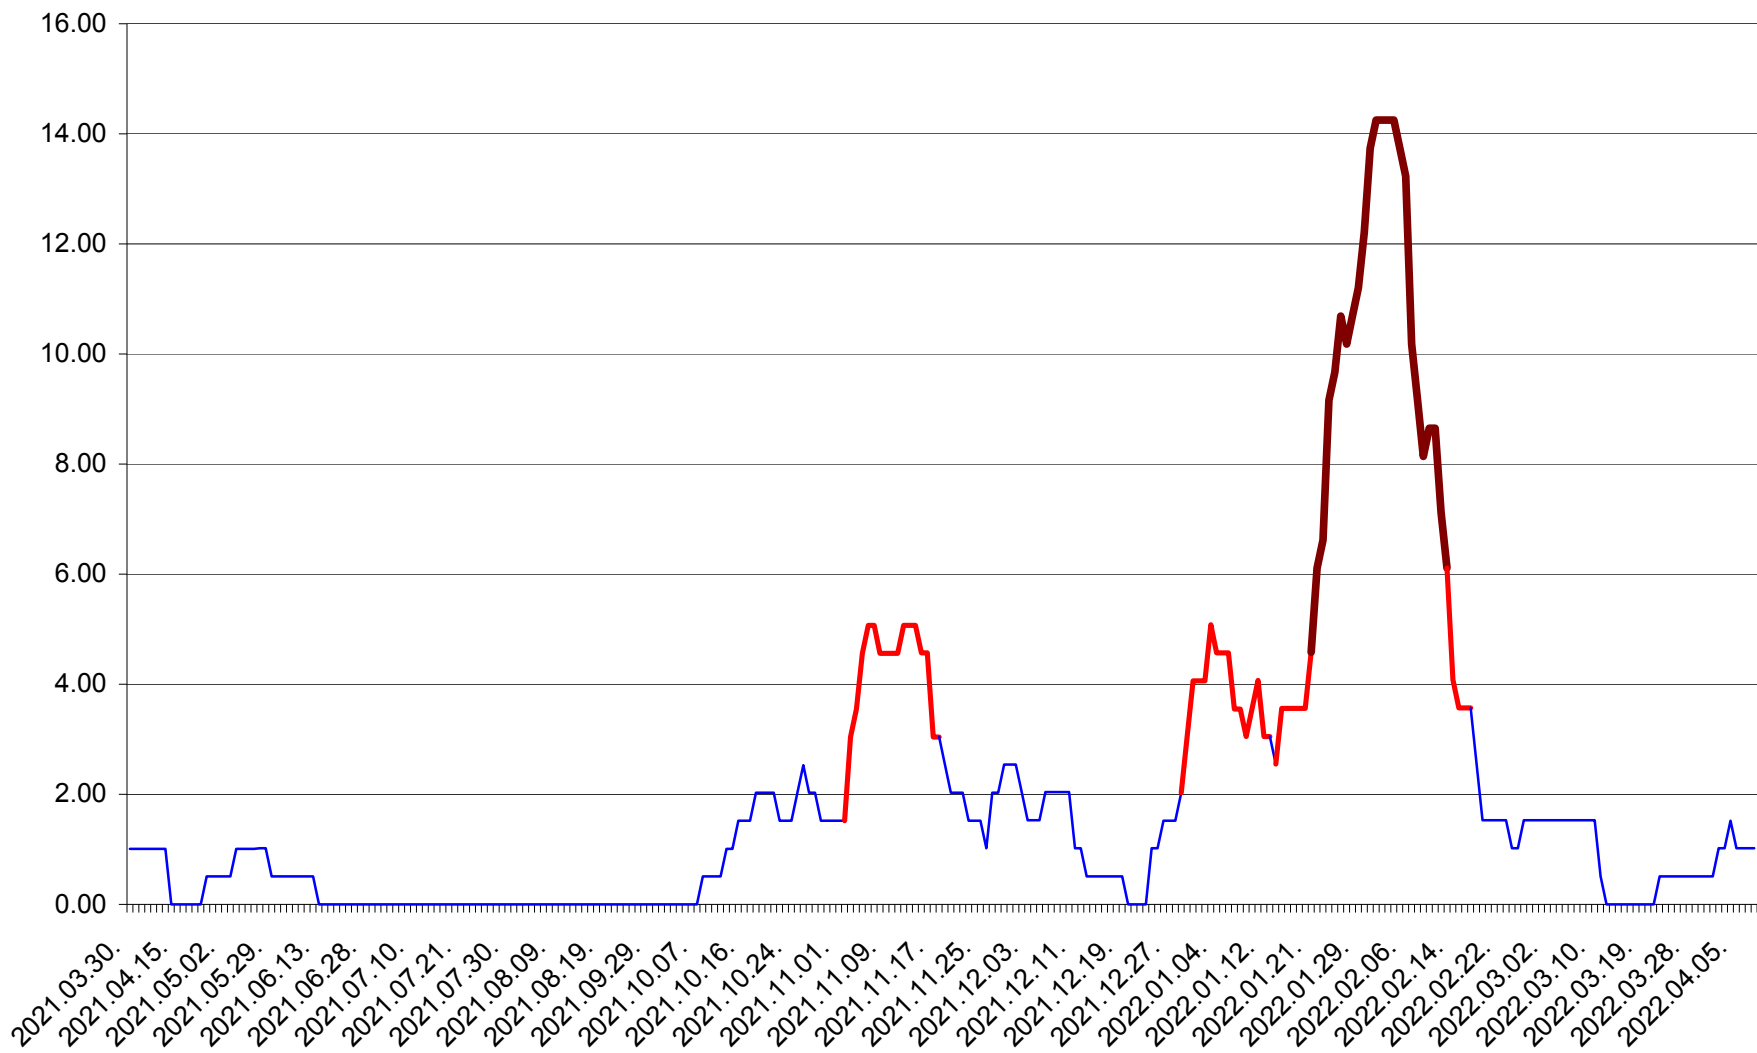

VĂRȘAG - Evolutia incidentei cumulate pe 14 zile la ‰ de locuitori  
2021.04.01. - 2022.04.09.

ORAȘ VLĂHIȚA - Evolutia incidentei cumulate pe 14 zile la ‰ de locuitori  
2021.04.01. - 2022.04.09.

VOȘLĂBENI - Evolutia incidentei cumulate pe 14 zile la ‰ de locuitori  
2021.04.01. - 2022.04.09.

ZETEA - Evolutia incidentei cumulate pe 14 zile la ‰ de locuitori  
2021.04.01. - 2022.04.09.

Total - Evolutia incidentei cumulate pe 14 zile la ‰ de locuitori  
2021.04.01. - 2022.04.09.