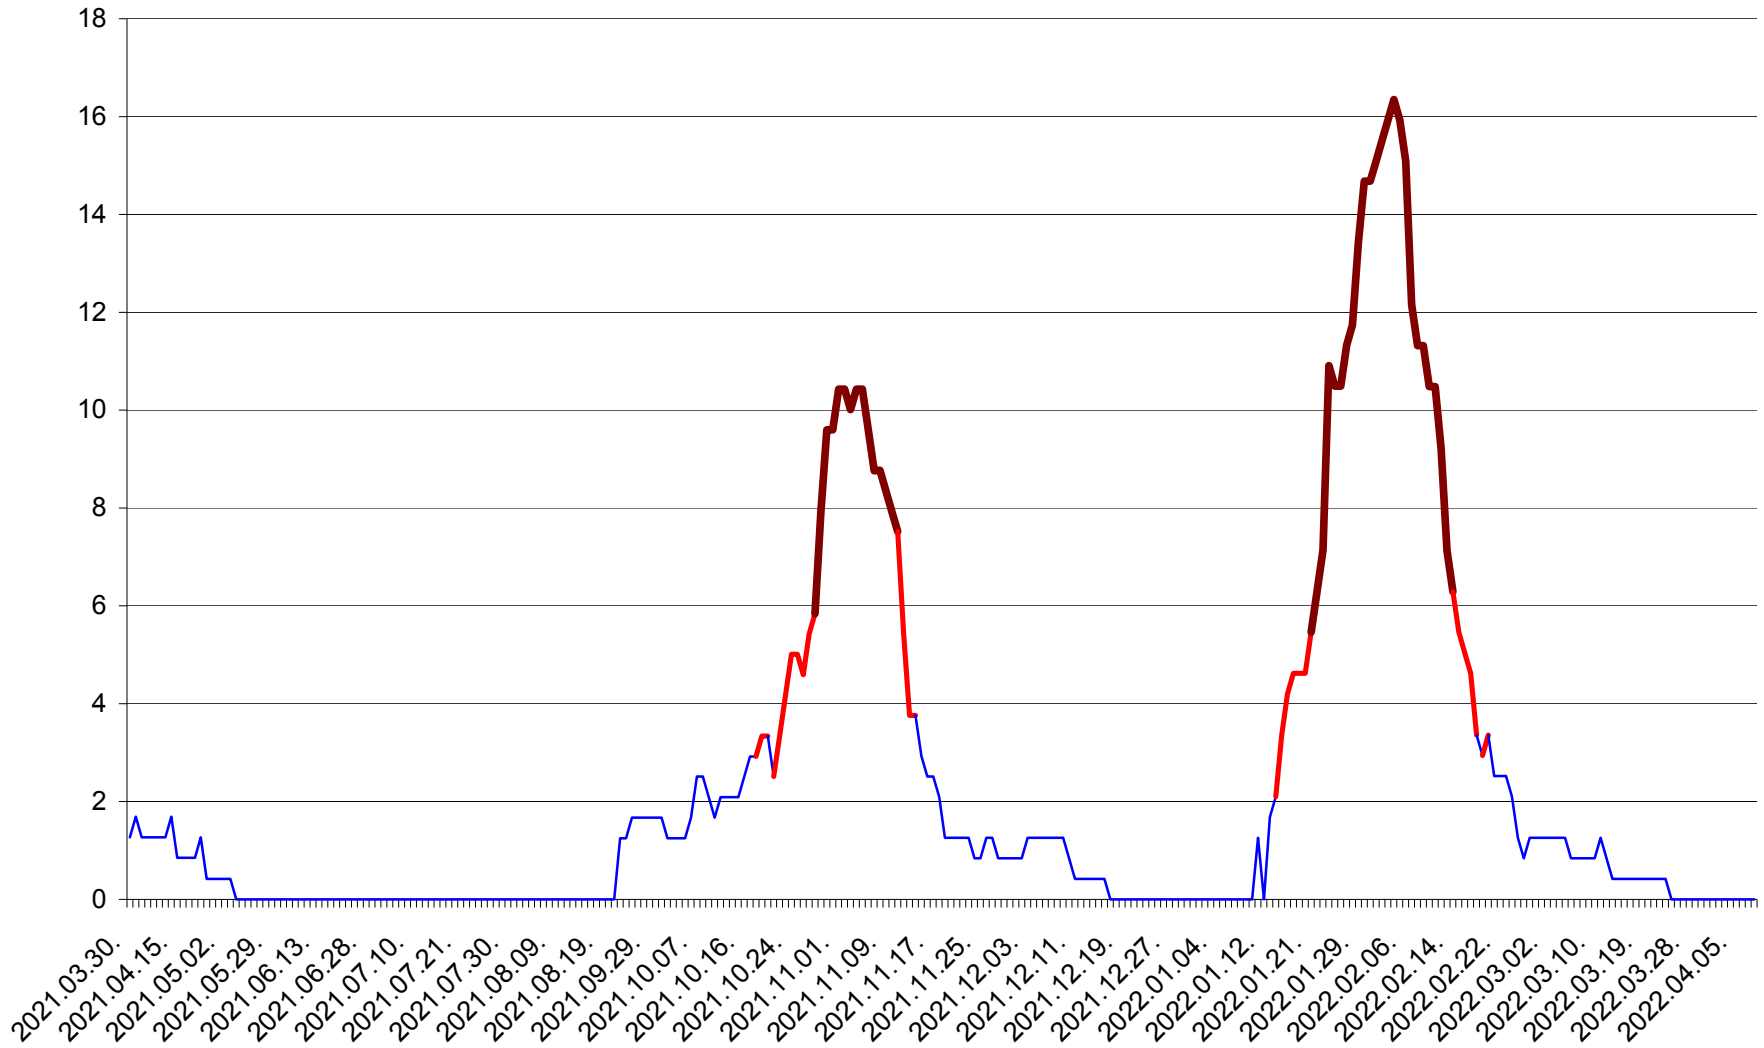

FELICENI - Evolutia incidentei cumulate pe 14 zile la ‰ de locuitori  
2021.04.01. - 2022.04.09.

FRUMOASA - Evolutia incidentei cumulate pe 14 zile la ‰ de locuitori  
2021.04.01. - 2022.04.09.

GĂLĂUȚAȘ - Evolutia incidentei cumulate pe 14 zile la ‰ de locuitori  
2021.04.01. - 2022.04.09.

MUNICIPIUL GHEORGHENI - Evolutia incidentei cumulate pe 14 zile la ‰ de locuitori  
2021.04.01. - 2022.04.09.

JOSENI - Evolutia incidentei cumulate pe 14 zile la ‰ de locuitori  
2021.04.01. - 2022.04.09.

LĂZAREA - Evolutia incidentei cumulate pe 14 zile la % de locuitori  
2021.04.01. - 2022.04.09.

LELICENI - Evolutia incidentei cumulate pe 14 zile la ‰ de locuitori  
2021.04.01. - 2022.04.09.

LUETA - Evolutia incidentei cumulate pe 14 zile la ‰ de locuitori  
2021.04.01. - 2022.04.09.

LUNCA DE JOS - Evolutia incidentei cumulate pe 14 zile la ‰ de locuitori  
2021.04.01. - 2022.04.09.

LUNCA DE SUS - Evolutia incidentei cumulate pe 14 zile la ‰ de locuitori  
2021.04.01. - 2022.04.09.