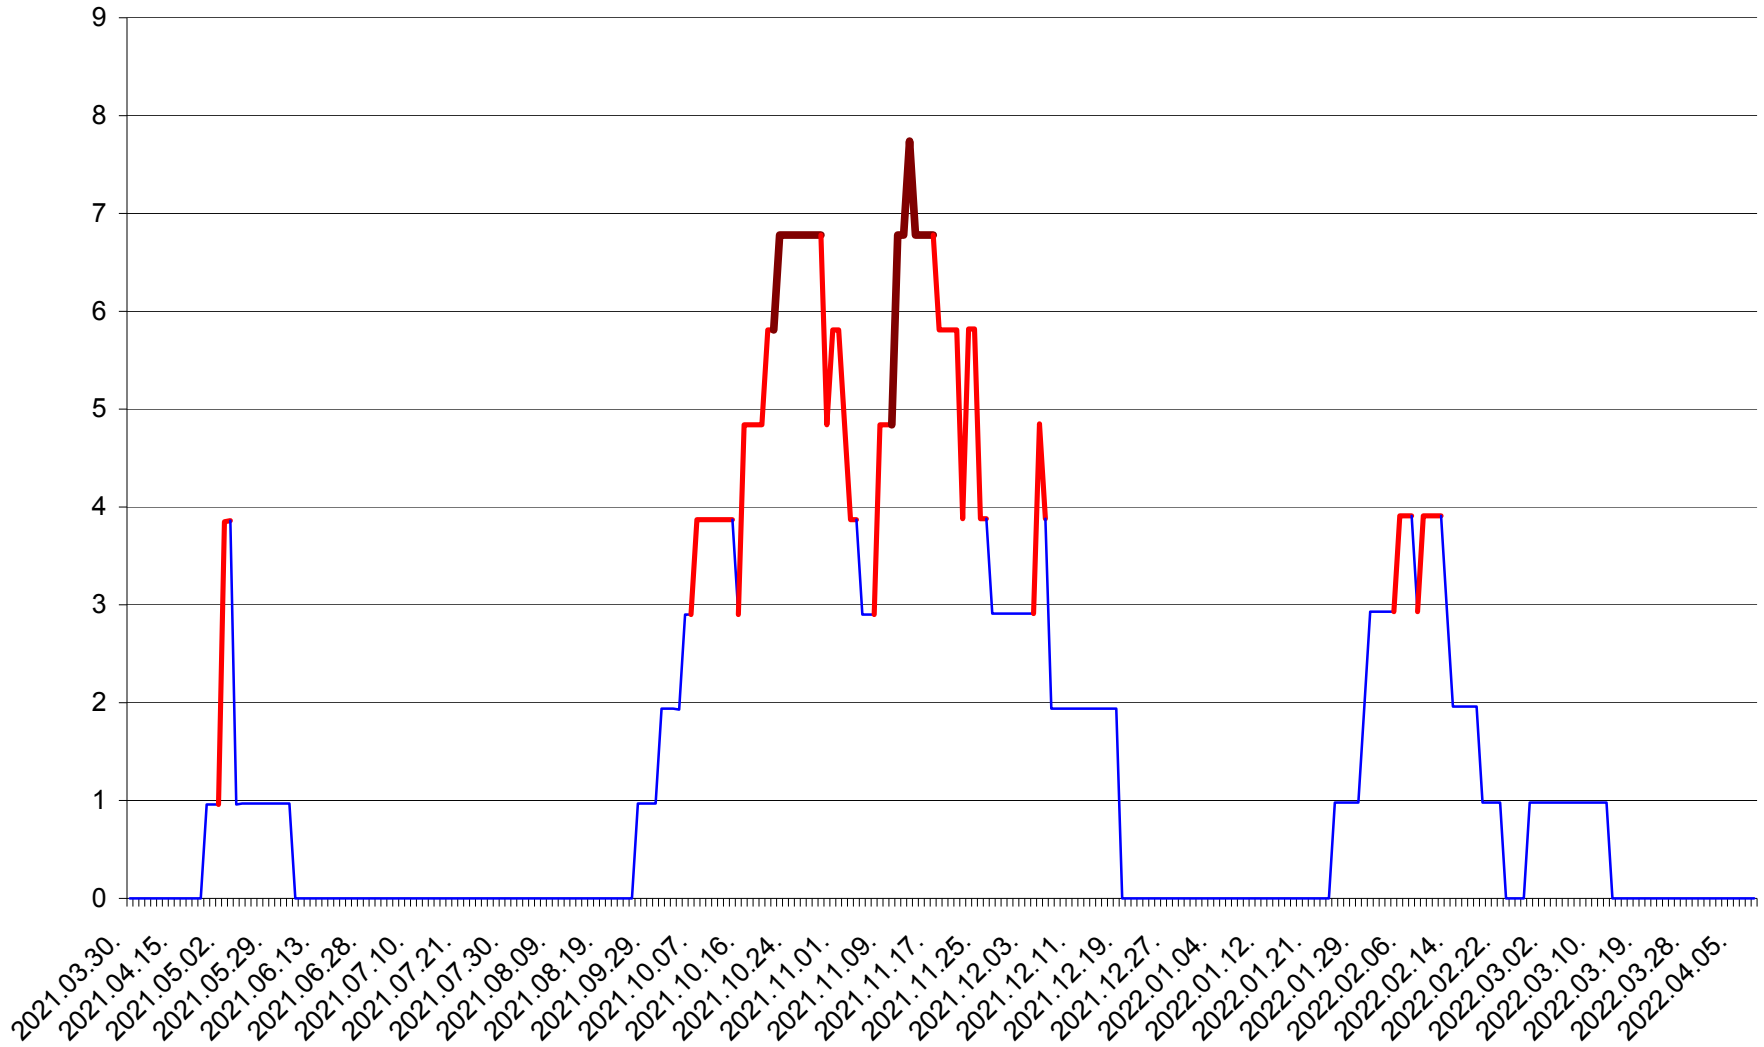

CORBU - Evolutia incidentei cumulate pe 14 zile la ‰ de locuitori  
2021.04.01. - 2022.04.09.

CORUND - Evolutia incidentei cumulate pe 14 zile la ‰ de locuitori  
2021.04.01. - 2022.04.09.

COZMENI - Evolutia incidentei cumulate pe 14 zile la ‰ de locuitori  
2021.04.01. - 2022.04.09.

ORAȘ CRISTURU SECUIESC - Evolutia incidentei cumulate pe 14 zile la ‰ de locuitori  
2021.04.01. - 2022.04.09.

DĂNEȘTI - Evolutia incidentei cumulate pe 14 zile la ‰ de locuitori  
2021.04.01. - 2022.04.09.

DÂRJIU - Evolutia incidentei cumulate pe 14 zile la ‰ de locuitori  
2021.04.01. - 2022.04.09.

DEALU - Evolutia incidentei cumulate pe 14 zile la ‰ de locuitori  
2021.04.01. - 2022.04.09.

DITRĂU - Evolutia incidentei cumulate pe 14 zile la ‰ de locuitori  
2021.04.01. - 2022.04.09.

FELICENI - Evolutia incidentei cumulate pe 14 zile la ‰ de locuitori  
2021.04.01. - 2022.04.09.

FRUMOASA - Evolutia incidentei cumulate pe 14 zile la ‰ de locuitori  
2021.04.01. - 2022.04.09.

GĂLĂUȚAȘ - Evolutia incidentei cumulate pe 14 zile la ‰ de locuitori  
2021.04.01. - 2022.04.09.