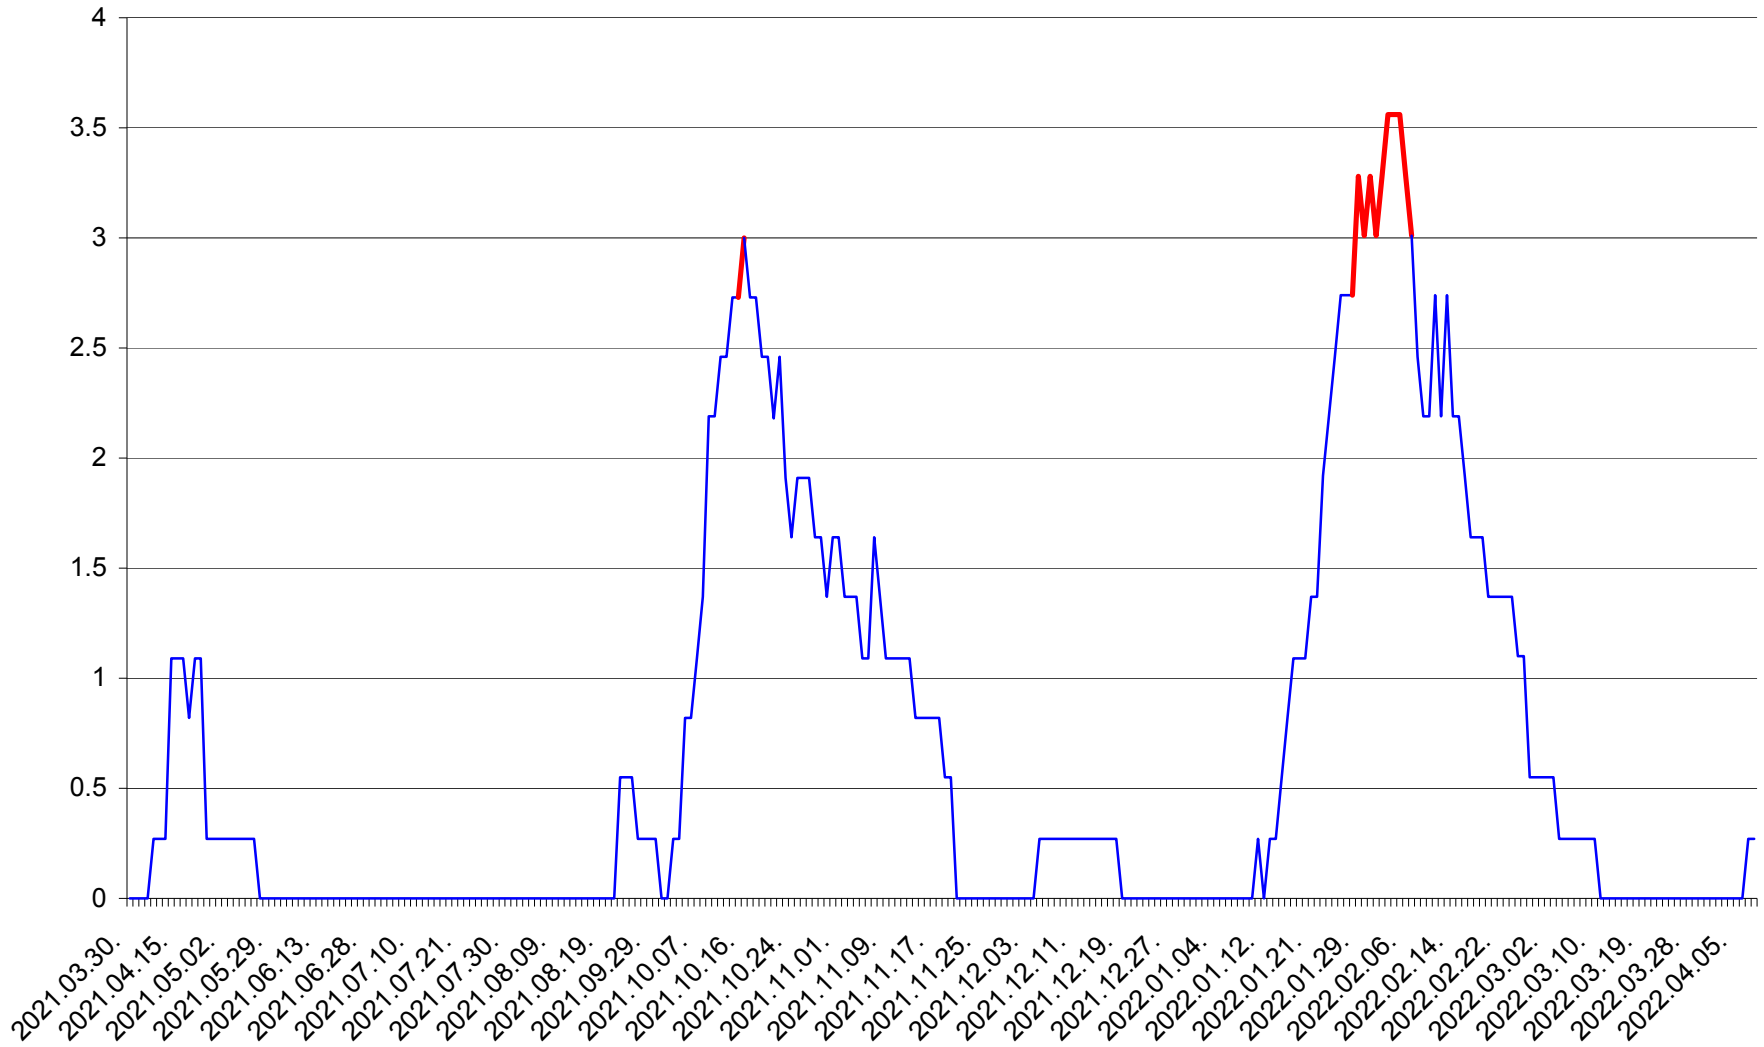

FELICENI - Evolutia incidentei cumulate pe 14 zile la ‰ de locuitori  
2021.04.01. - 2022.04.09.

FRUMOASA - Evolutia incidentei cumulate pe 14 zile la ‰ de locuitori  
2021.04.01. - 2022.04.09.

GĂLĂUȚAȘ - Evolutia incidentei cumulate pe 14 zile la ‰ de locuitori  
2021.04.01. - 2022.04.09.

MUNICIPIUL GHEORGHENI - Evolutia incidentei cumulate pe 14 zile la ‰ de locuitori  
2021.04.01. - 2022.04.09.

JOSENI - Evolutia incidentei cumulate pe 14 zile la ‰ de locuitori  
2021.04.01. - 2022.04.09.

LĂZAREA - Evolutia incidentei cumulate pe 14 zile la % de locuitori  
2021.04.01. - 2022.04.09.

LELICENI - Evolutia incidentei cumulate pe 14 zile la ‰ de locuitori  
2021.04.01. - 2022.04.09.

LUETA - Evolutia incidentei cumulate pe 14 zile la ‰ de locuitori  
2021.04.01. - 2022.04.09.

LUNCA DE JOS - Evolutia incidentei cumulate pe 14 zile la ‰ de locuitori  
2021.04.01. - 2022.04.09.

LUNCA DE SUS - Evolutia incidentei cumulate pe 14 zile la ‰ de locuitori  
2021.04.01. - 2022.04.09.