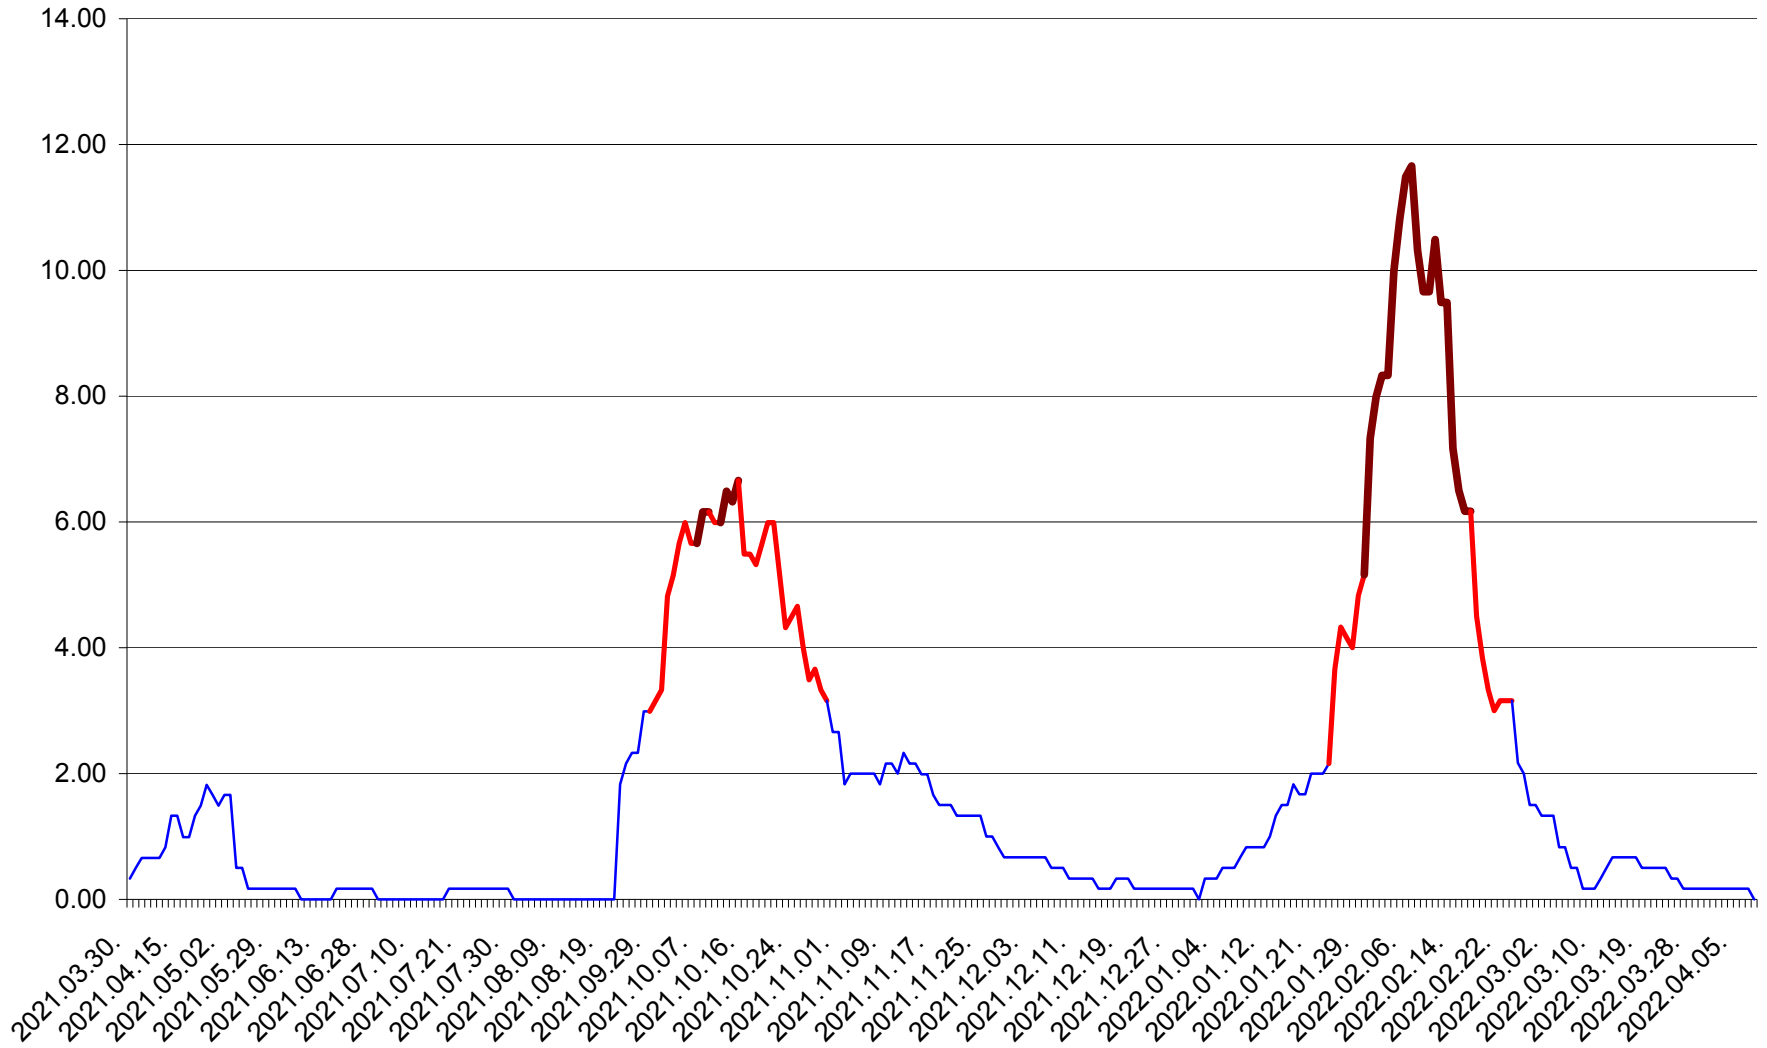

VĂRȘAG - Evolutia incidentei cumulate pe 14 zile la ‰ de locuitori  
2021.04.01. - 2022.04.09.

ORAȘ VLĂHIȚA - Evolutia incidentei cumulate pe 14 zile la ‰ de locuitori  
2021.04.01. - 2022.04.09.

VOȘLĂBENI - Evolutia incidentei cumulate pe 14 zile la ‰ de locuitori  
2021.04.01. - 2022.04.09.

ZETEA - Evolutia incidentei cumulate pe 14 zile la ‰ de locuitori  
2021.04.01. - 2022.04.09.

Total - Evolutia incidentei cumulate pe 14 zile la ‰ de locuitori  
2021.04.01. - 2022.04.09.