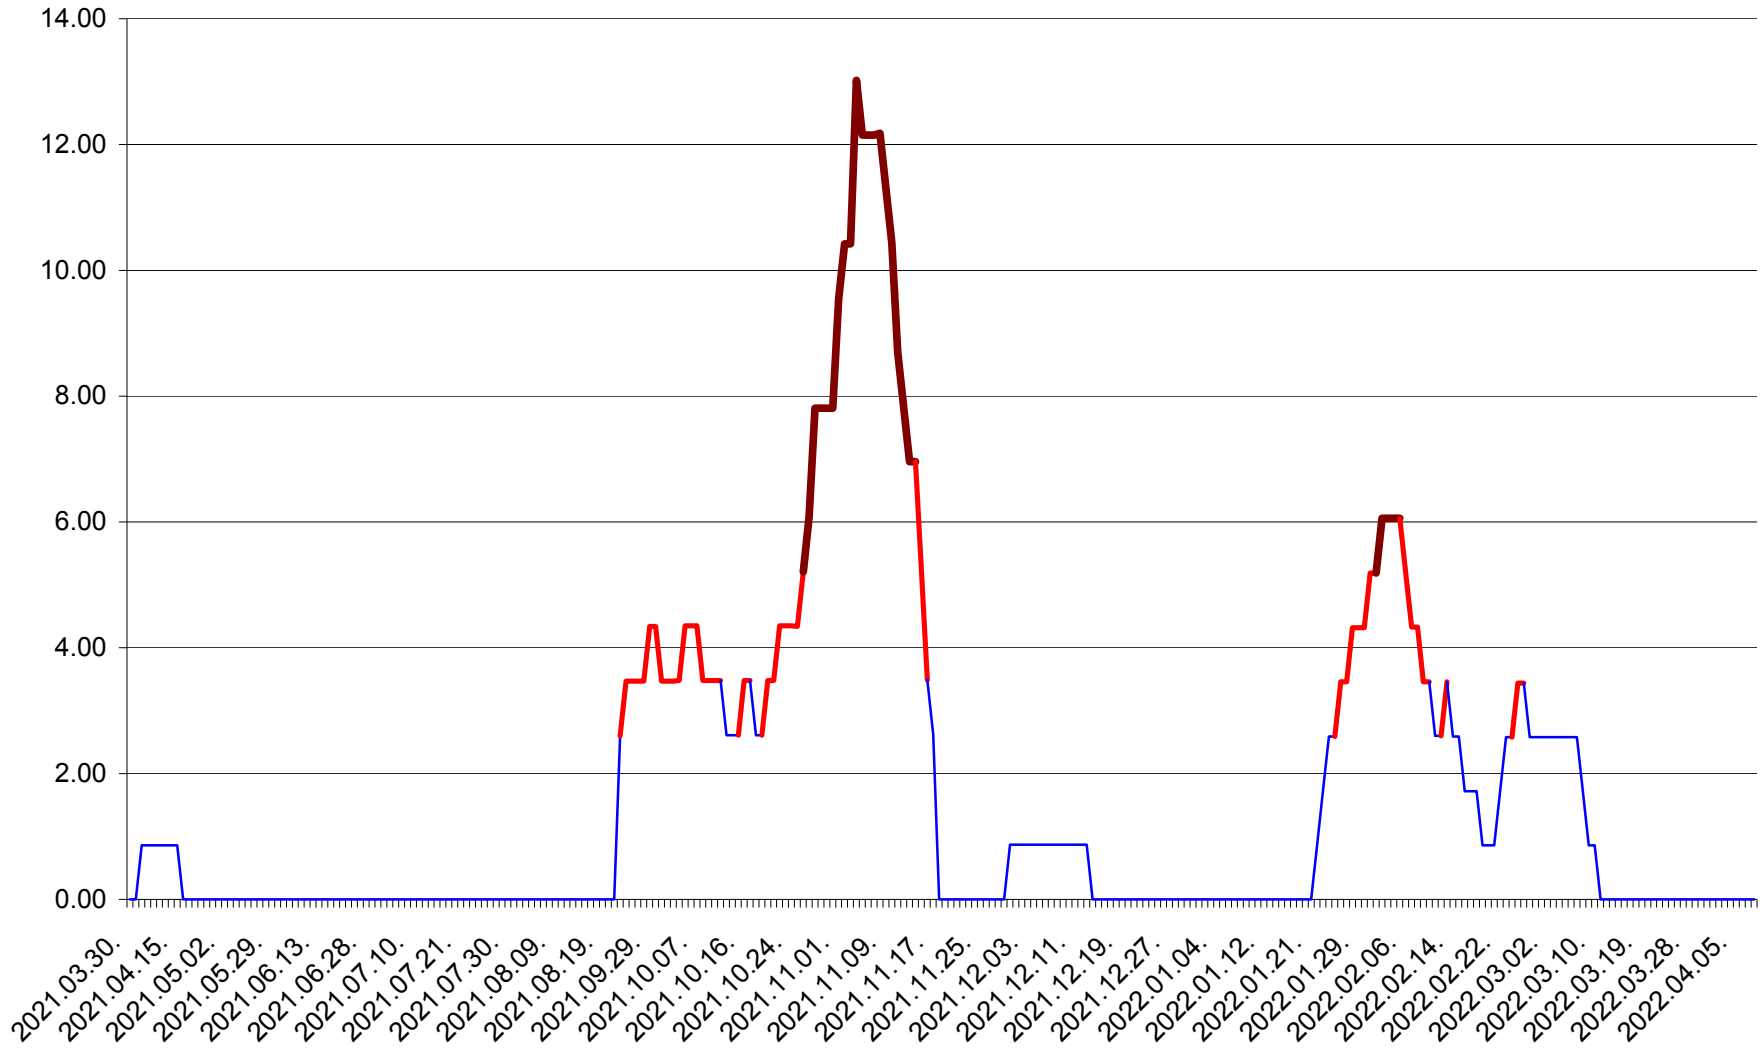

VĂRȘAG - Evolutia incidentei cumulate pe 14 zile la ‰ de locuitori
2021.04.01. - 2022.04.09.