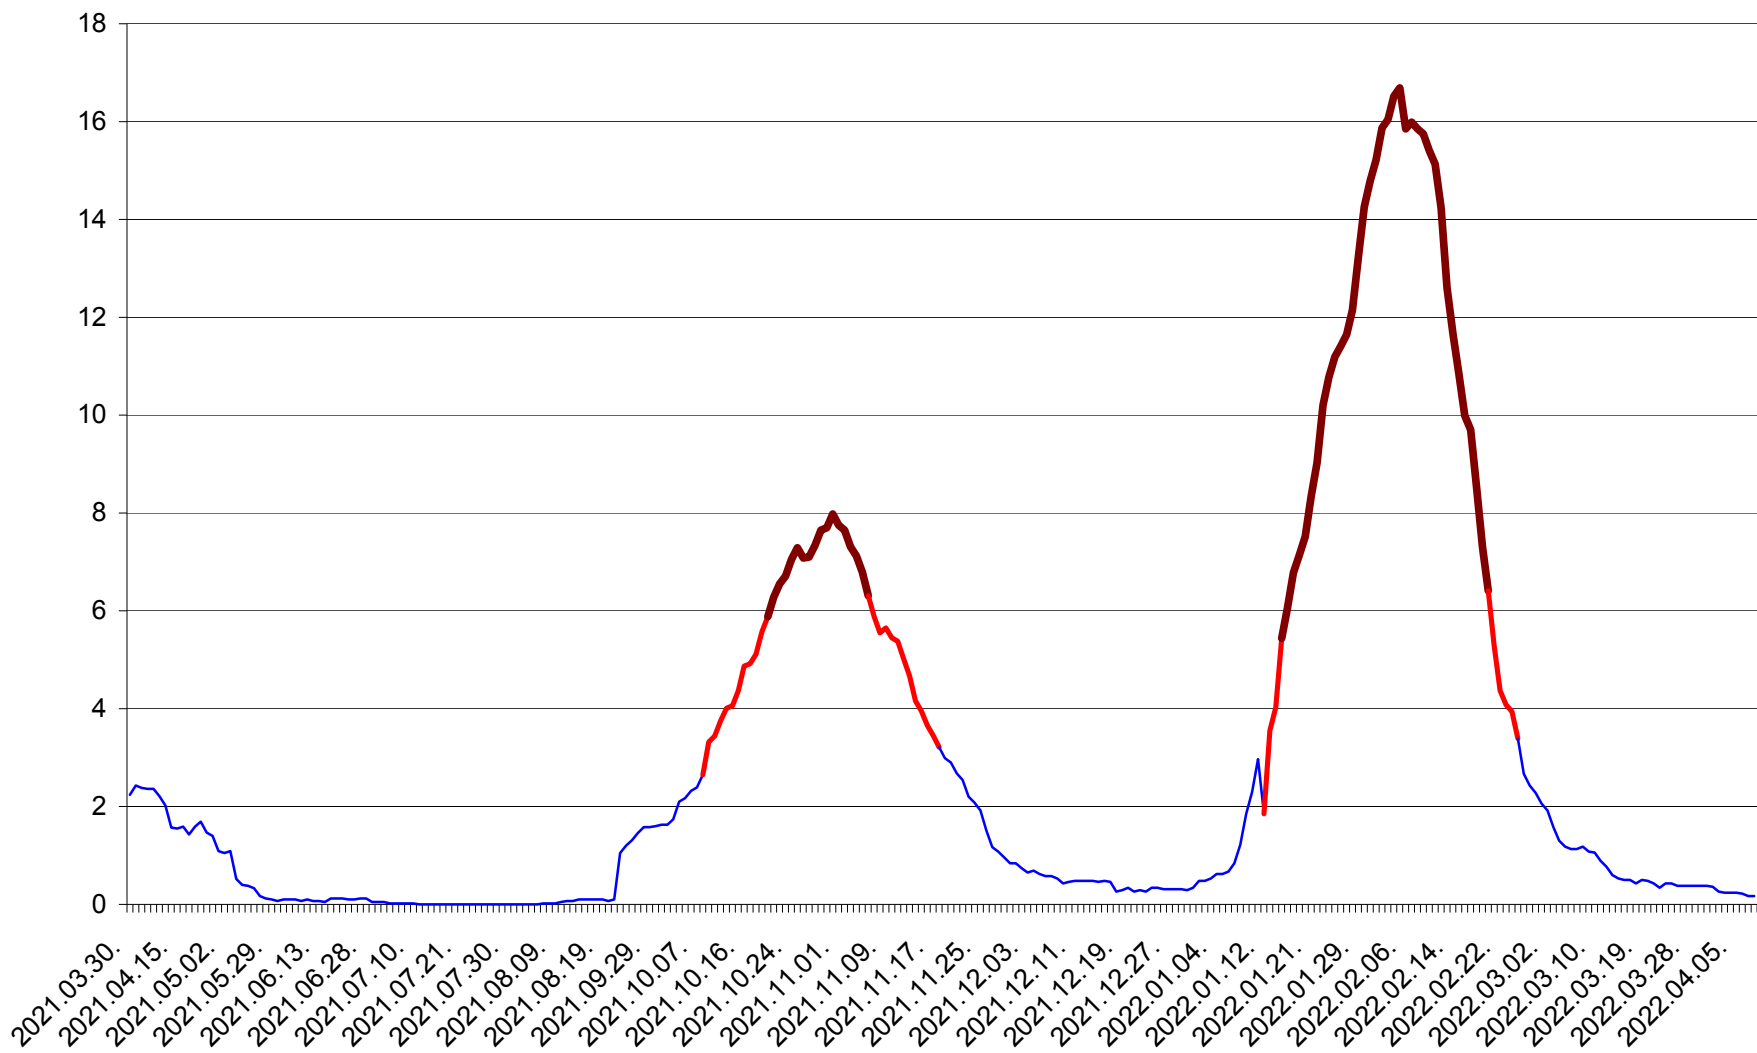

LUNCA DE JOS - Evolutia incidentei cumulate pe 14 zile la ‰ de locuitori  
2021.04.01. - 2022.04.09.

LUNCA DE SUS - Evolutia incidentei cumulate pe 14 zile la ‰ de locuitori  
2021.04.01. - 2022.04.09.

LUPENI - Evolutia incidentei cumulate pe 14 zile la ‰ de locuitori  
2021.04.01. - 2022.04.09.

MĂDĂRAȘ - Evolutia incidentei cumulate pe 14 zile la ‰ de locuitori  
2021.04.01. - 2022.04.09.

MĂRTINIȘ - Evolutia incidentei cumulate pe 14 zile la ‰ de locuitori  
2021.04.01. - 2022.04.09.

MEREȘTI - Evolutia incidentei cumulate pe 14 zile la ‰ de locuitori  
2021.04.01. - 2022.04.09.

MUNICIPIUL MIERCUREA-CIUC - Evolutia incidentei cumulate pe 14 zile la ‰ de locuitori  
2021.04.01. - 2022.04.09.