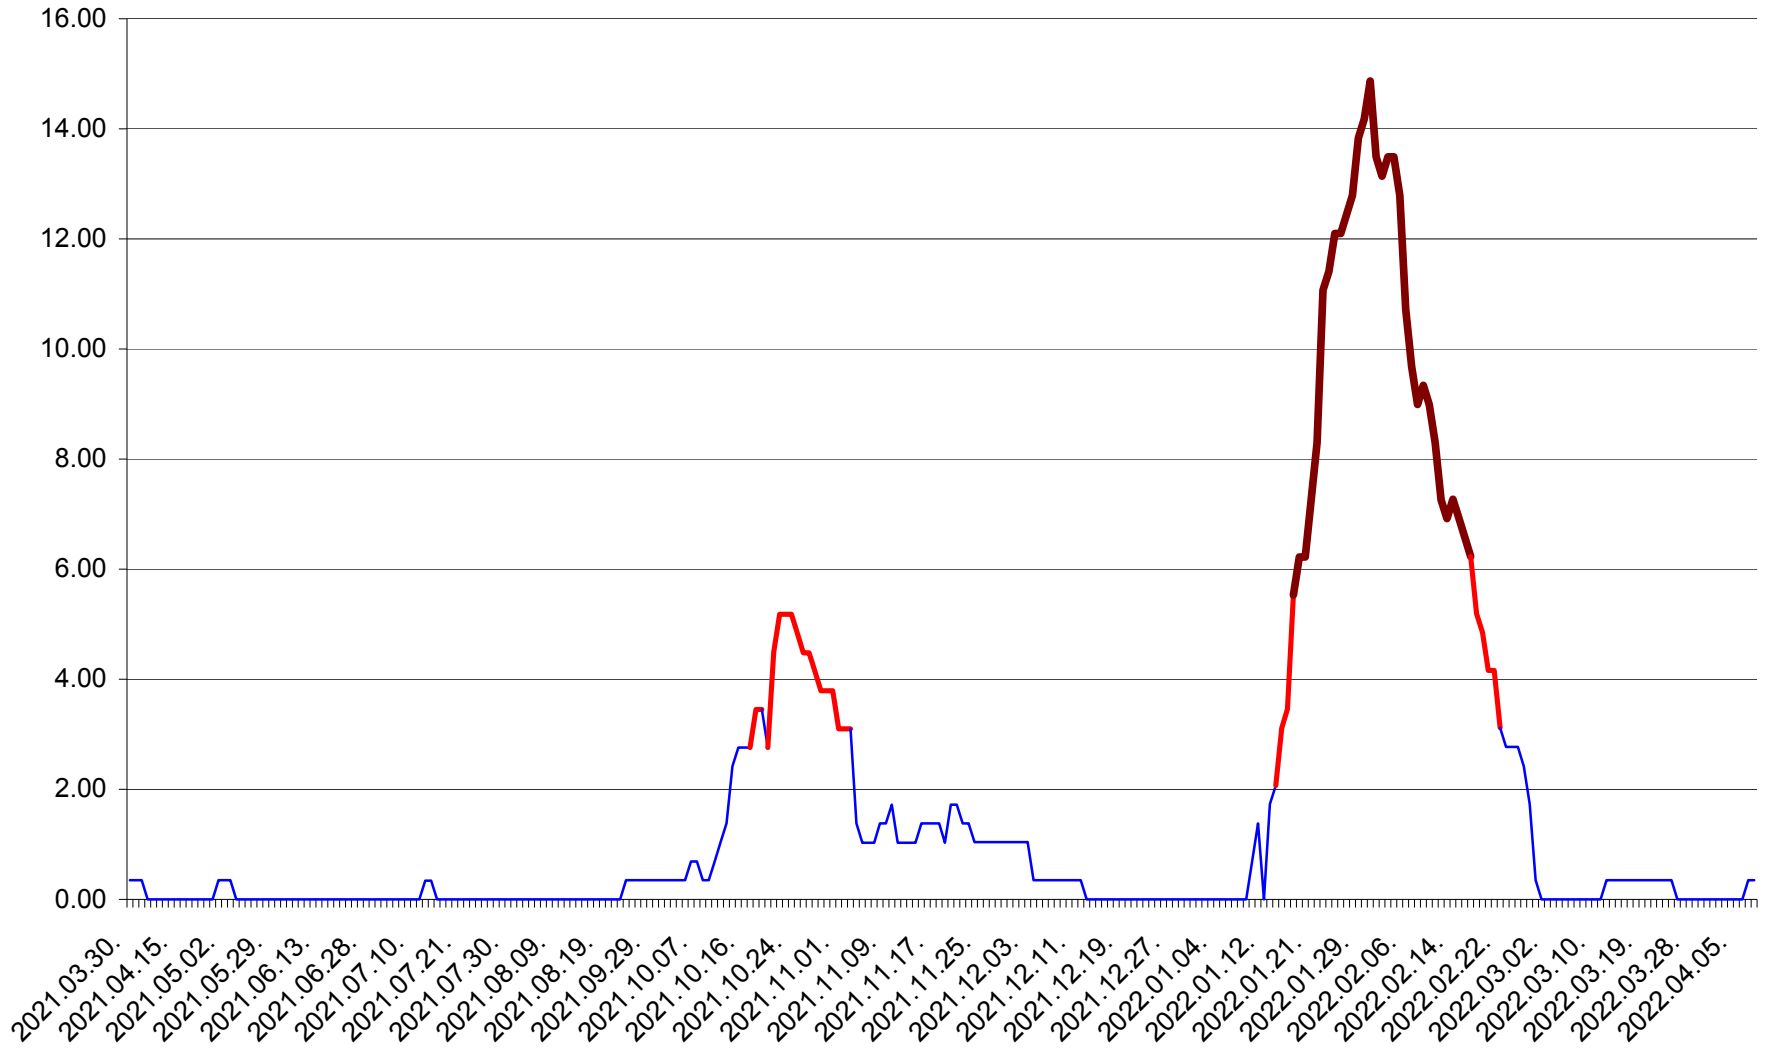

ORAȘ BĂLAN - Evolutia incidentei cumulate pe 14 zile la ‰ de locuitori  
2021.04.01. - 2022.04.09.

BILBOR - Evolutia incidentei cumulate pe 14 zile la ‰ de locuitori  
2021.04.01. - 2022.04.09.

ORAȘ BORSEC - Evolutia incidentei cumulate pe 14 zile la ‰ de locuitori  
2021.04.01. - 2022.04.09.

BRĂDEȘTI - Evolutia incidentei cumulate pe 14 zile la ‰ de locuitori  
2021.04.01. - 2022.04.09.

CĂPÂLNIȚA - Evoluția incidenței cumulate pe 14 zile la ‰ de locuitori  
2021.04.01. - 2022.04.09.

CÂRȚA - Evolutia incidentei cumulate pe 14 zile la ‰ de locuitori  
2021.04.01. - 2022.04.09.

CICEU - Evolutia incidentei cumulate pe 14 zile la ‰ de locuitori  
2021.04.01. - 2022.04.09.

CIUCSÂNGEORGIU - Evolutia incidentei cumulate pe 14 zile la ‰ de locuitori  
2021.04.01. - 2022.04.09.

CIUMANI - Evolutia incidentei cumulate pe 14 zile la ‰ de locuitori  
2021.04.01. - 2022.04.09.

CORBU - Evolutia incidentei cumulate pe 14 zile la ‰ de locuitori  
2021.04.01. - 2022.04.09.

CORUND - Evolutia incidentei cumulate pe 14 zile la ‰ de locuitori  
2021.04.01. - 2022.04.09.

COZMENI - Evolutia incidentei cumulate pe 14 zile la ‰ de locuitori  
2021.04.01. - 2022.04.09.