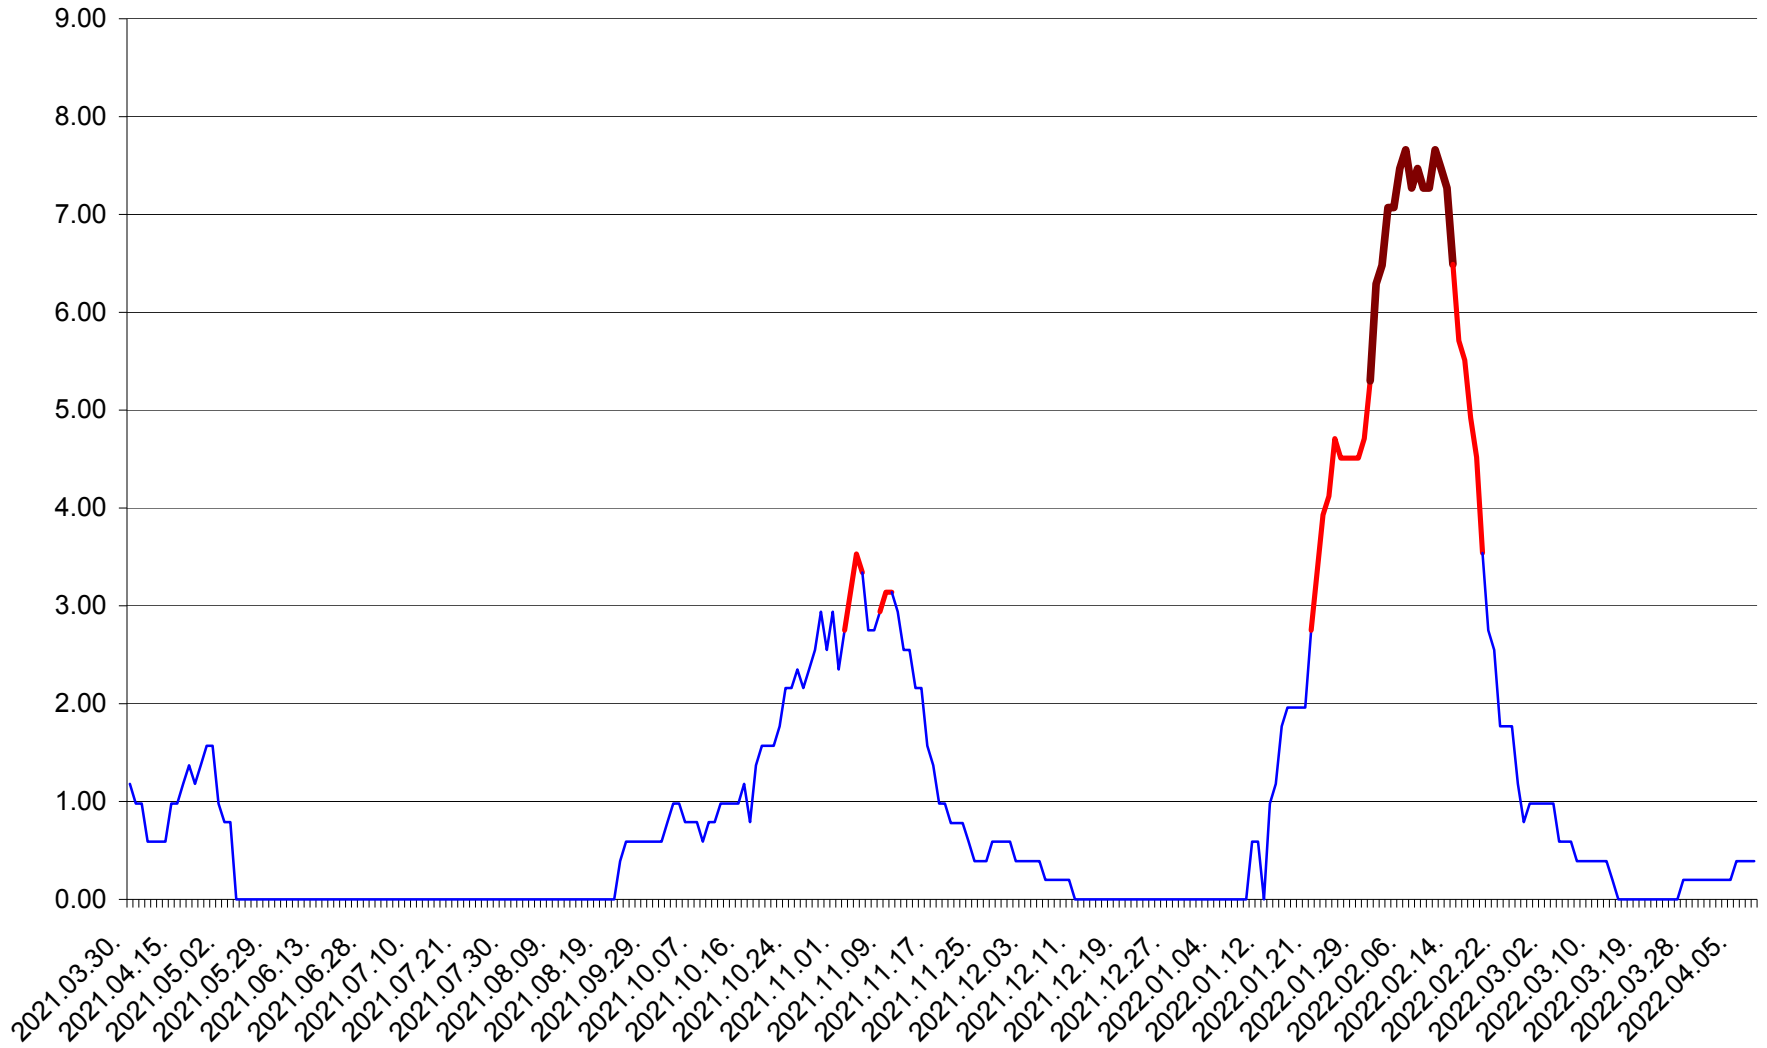

ORAȘ BĂLAN - Evolutia incidentei cumulate pe 14 zile la ‰ de locuitori  
2021.04.01. - 2022.04.09.

BILBOR - Evolutia incidentei cumulate pe 14 zile la ‰ de locuitori  
2021.04.01. - 2022.04.09.

ORAȘ BORSEC - Evolutia incidentei cumulate pe 14 zile la ‰ de locuitori  
2021.04.01. - 2022.04.09.

BRĂDEȘTI - Evolutia incidentei cumulate pe 14 zile la ‰ de locuitori  
2021.04.01. - 2022.04.09.

CĂPÂLNIȚA - Evoluția incidenței cumulate pe 14 zile la ‰ de locuitori  
2021.04.01. - 2022.04.09.

CÂRȚA - Evolutia incidentei cumulate pe 14 zile la ‰ de locuitori  
2021.04.01. - 2022.04.09.

CICEU - Evolutia incidentei cumulate pe 14 zile la ‰ de locuitori  
2021.04.01. - 2022.04.09.

CIUCSÂNGEORGIU - Evolutia incidentei cumulate pe 14 zile la ‰ de locuitori  
2021.04.01. - 2022.04.09.

CIUMANI - Evolutia incidentei cumulate pe 14 zile la ‰ de locuitori  
2021.04.01. - 2022.04.09.

CORBU - Evolutia incidentei cumulate pe 14 zile la ‰ de locuitori  
2021.04.01. - 2022.04.09.

CORUND - Evolutia incidentei cumulate pe 14 zile la ‰ de locuitori  
2021.04.01. - 2022.04.09.

COZMENI - Evolutia incidentei cumulate pe 14 zile la ‰ de locuitori  
2021.04.01. - 2022.04.09.