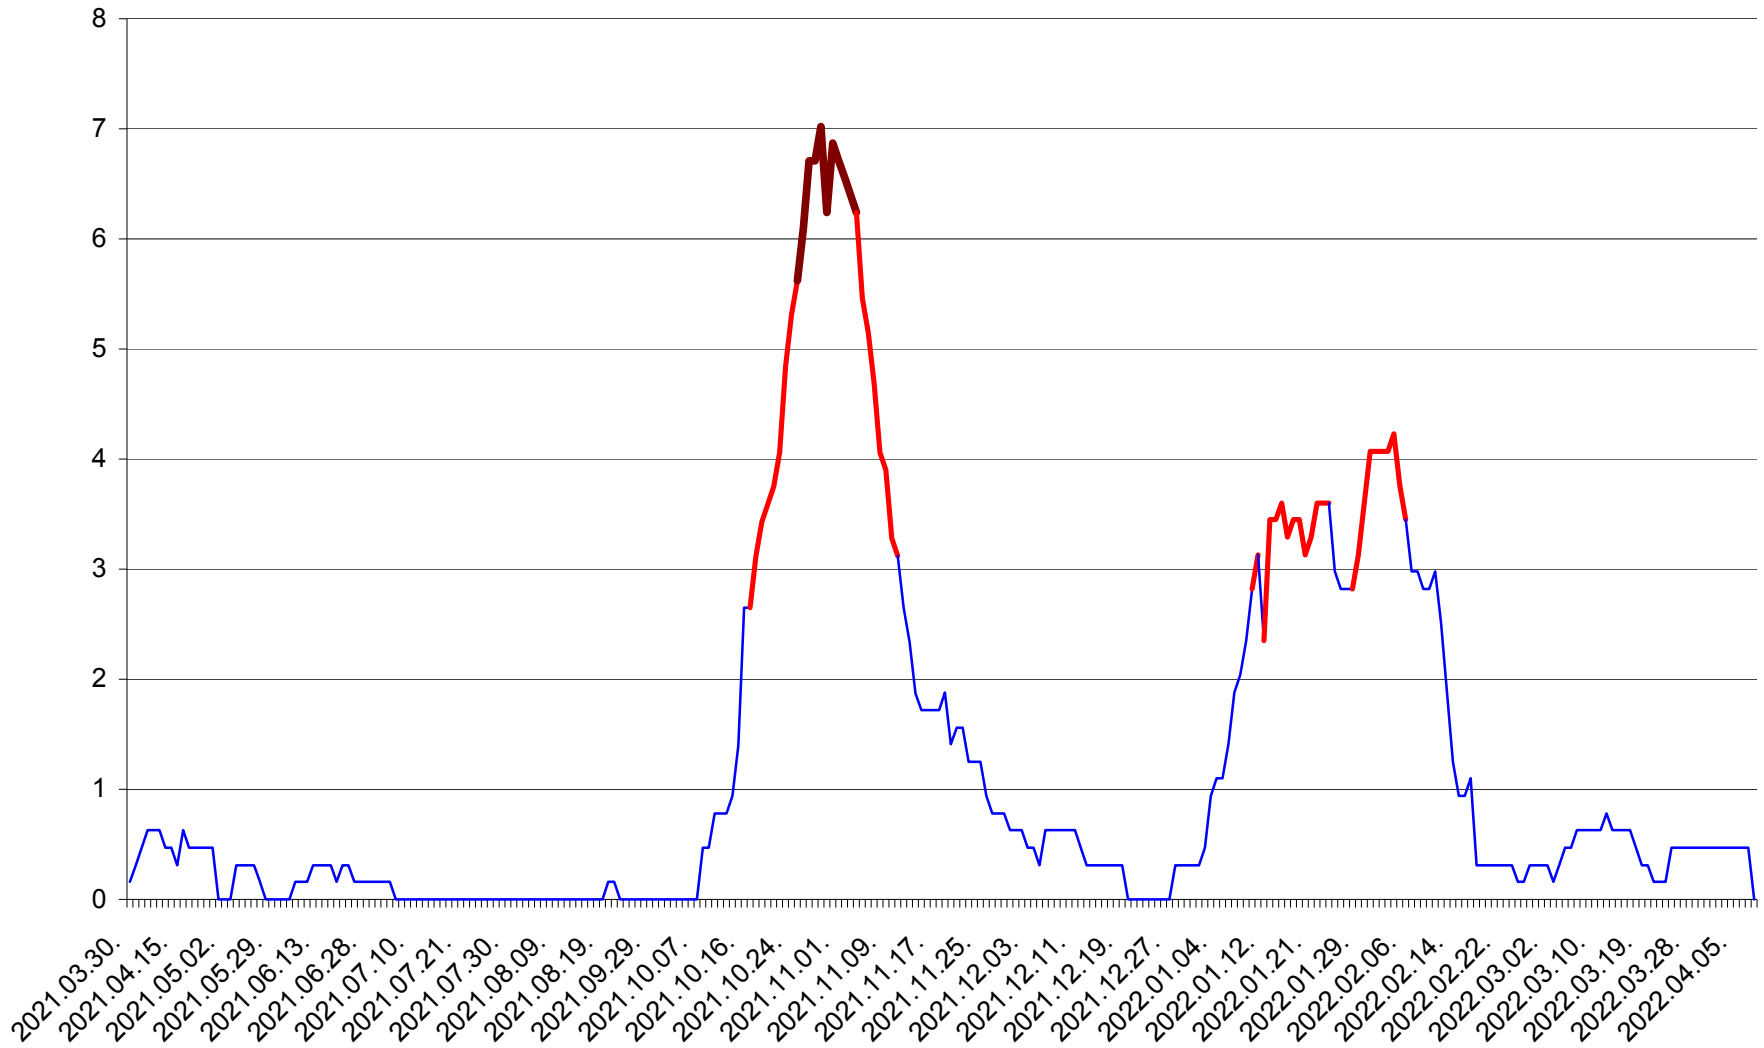

PLĂIEȘII DE JOS - Evolutia incidentei cumulate pe 14 zile la ‰ de locuitori  
2021.04.01. - 2022.04.09.

PORUMBENI - Evolutia incidentei cumulate pe 14 zile la ‰ de locuitori  
2021.04.01. - 2022.04.09.

PRAID - Evolutia incidentei cumulate pe 14 zile la ‰ de locuitori  
2021.04.01. - 2022.04.09.

RACU - Evolutia incidentei cumulate pe 14 zile la ‰ de locuitori  
2021.04.01. - 2022.04.09.

REMETEA - Evolutia incidentei cumulate pe 14 zile la ‰ de locuitori  
2021.04.01. - 2022.04.09.