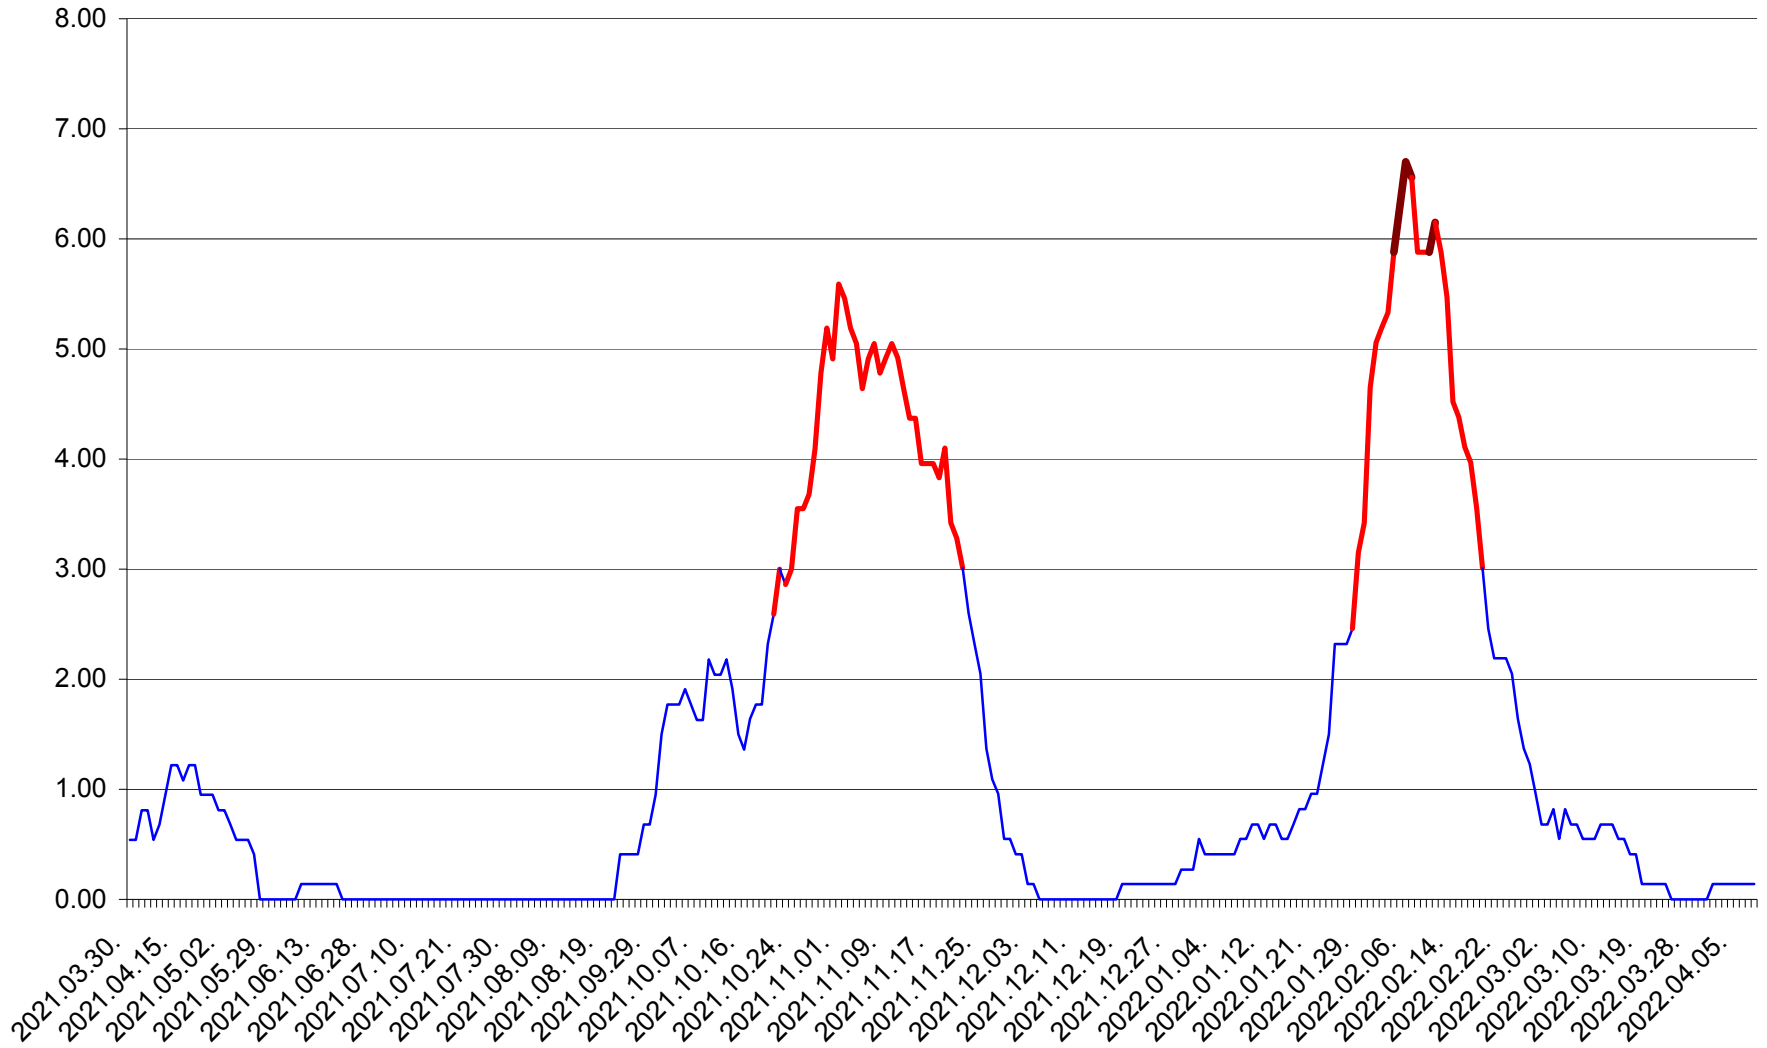

ATID - Evolutia incidentei cumulate pe 14 zile la ‰ de locuitori  
2021.04.01. - 2022.04.09.

AVRĂMEȘTI - Evolutia incidentei cumulate pe 14 zile la ‰ de locuitori  
2021.04.01. - 2022.04.09.

ORAȘ BĂILE TUȘNAD - Evoluția incidenței cumulate pe 14 zile la ‰ de locuitori  
2021.04.01. - 2022.04.09.

ORAȘ BĂLAN - Evolutia incidentei cumulate pe 14 zile la ‰ de locuitori  
2021.04.01. - 2022.04.09.

BILBOR - Evolutia incidentei cumulate pe 14 zile la ‰ de locuitori  
2021.04.01. - 2022.04.09.

ORAȘ BORSEC - Evolutia incidentei cumulate pe 14 zile la ‰ de locuitori  
2021.04.01. - 2022.04.09.

BRĂDEȘTI - Evolutia incidentei cumulate pe 14 zile la ‰ de locuitori  
2021.04.01. - 2022.04.09.

CĂPÂLNIȚA - Evoluția incidenței cumulate pe 14 zile la ‰ de locuitori  
2021.04.01. - 2022.04.09.

CÂRȚA - Evolutia incidentei cumulate pe 14 zile la ‰ de locuitori  
2021.04.01. - 2022.04.09.