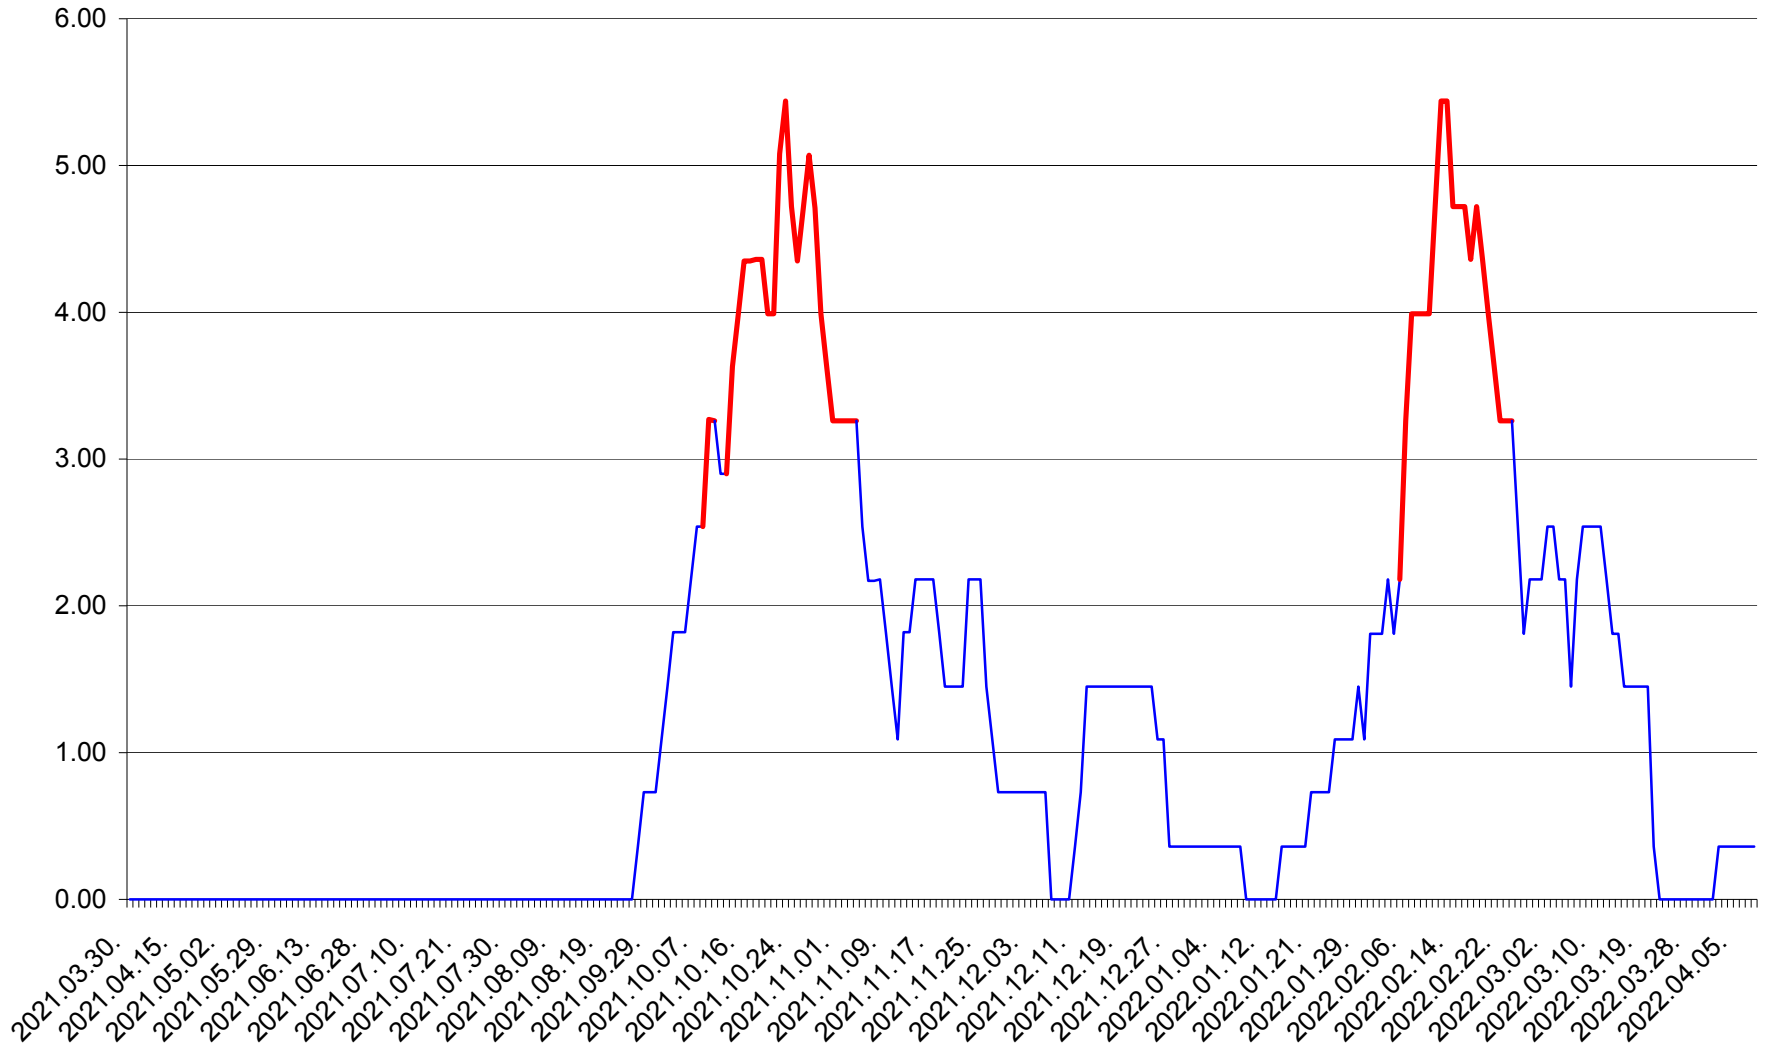

ATID - Evolutia incidentei cumulate pe 14 zile la ‰ de locuitori  
2021.04.01. - 2022.04.09.

AVRĂMEȘTI - Evolutia incidentei cumulate pe 14 zile la ‰ de locuitori  
2021.04.01. - 2022.04.09.

ORAȘ BĂILE TUȘNAD - Evoluția incidenței cumulate pe 14 zile la ‰ de locuitori  
2021.04.01. - 2022.04.09.

ORAȘ BĂLAN - Evolutia incidentei cumulate pe 14 zile la ‰ de locuitori  
2021.04.01. - 2022.04.09.

BILBOR - Evolutia incidentei cumulate pe 14 zile la ‰ de locuitori  
2021.04.01. - 2022.04.09.

ORAȘ BORSEC - Evolutia incidentei cumulate pe 14 zile la ‰ de locuitori  
2021.04.01. - 2022.04.09.

BRĂDEȘTI - Evolutia incidentei cumulate pe 14 zile la ‰ de locuitori  
2021.04.01. - 2022.04.09.

CĂPÂLNIȚA - Evoluția incidenței cumulate pe 14 zile la ‰ de locuitori  
2021.04.01. - 2022.04.09.

CÂRȚA - Evolutia incidentei cumulate pe 14 zile la ‰ de locuitori  
2021.04.01. - 2022.04.09.