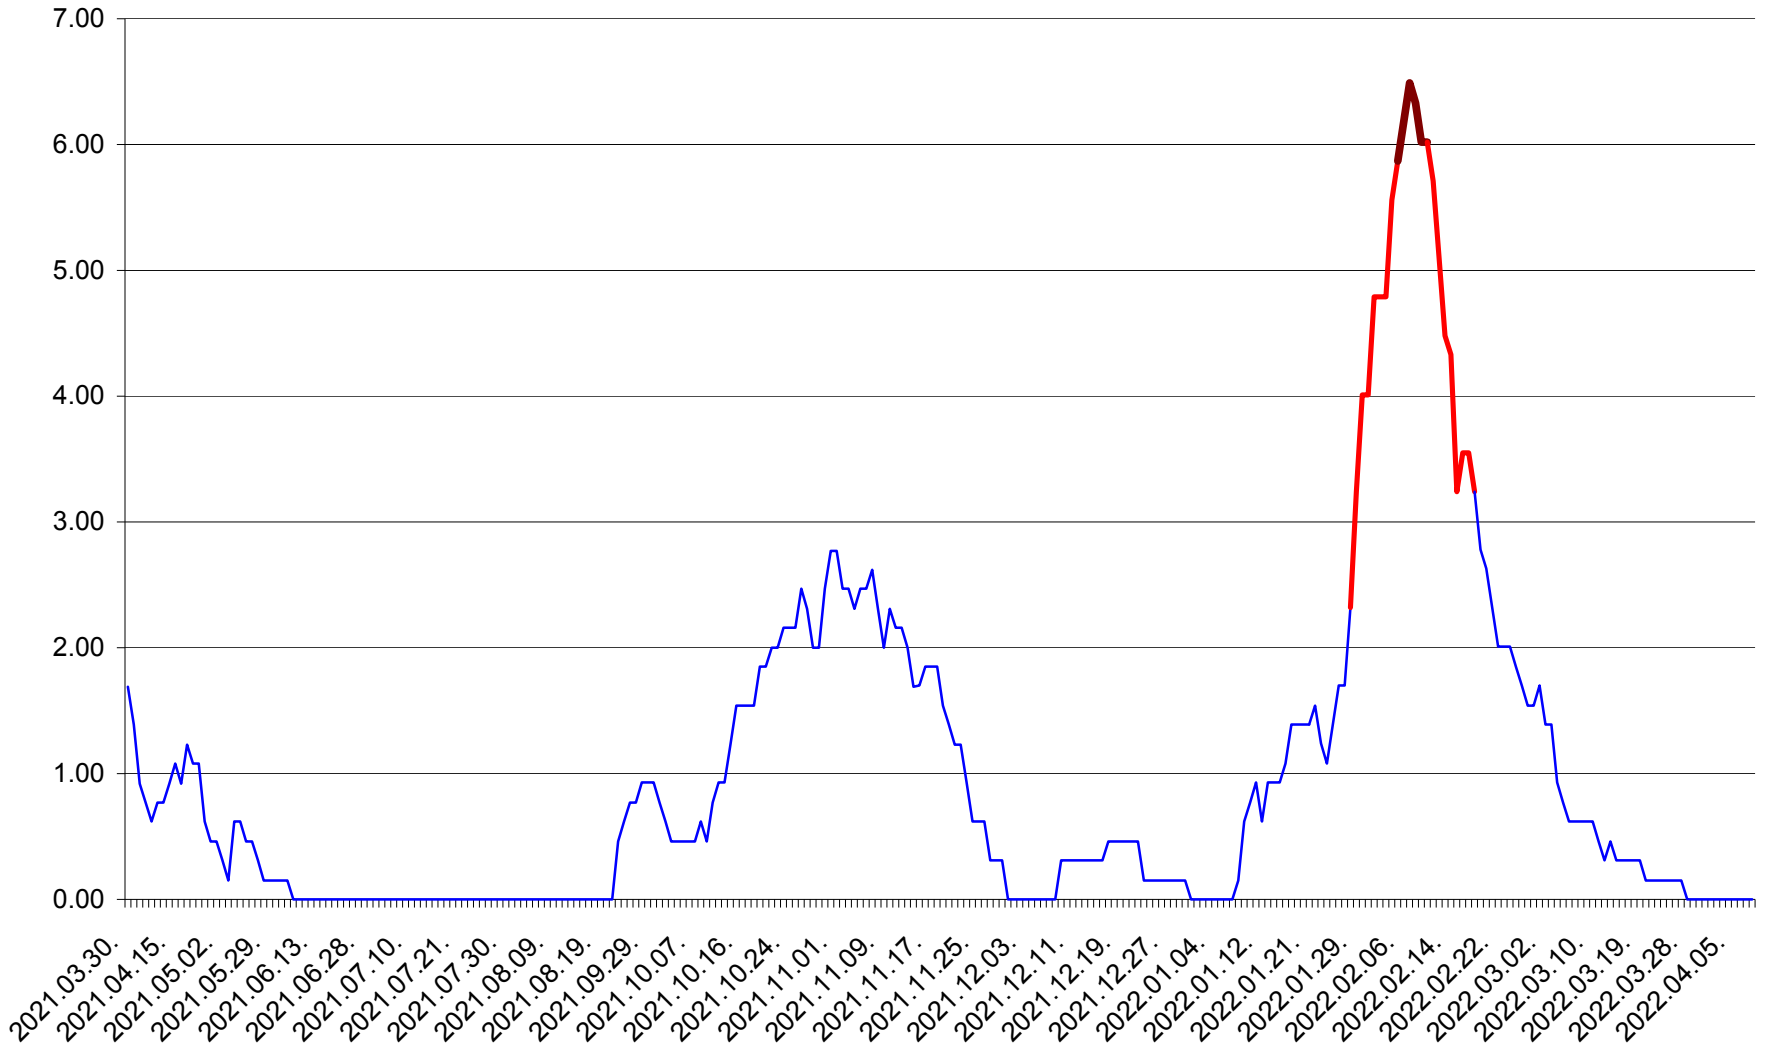

ORAȘ BĂLAN - Evolutia incidentei cumulate pe 14 zile la ‰ de locuitori  
2021.04.01. - 2022.04.09.

BILBOR - Evolutia incidentei cumulate pe 14 zile la ‰ de locuitori  
2021.04.01. - 2022.04.09.

ORAȘ BORSEC - Evolutia incidentei cumulate pe 14 zile la ‰ de locuitori  
2021.04.01. - 2022.04.09.

BRĂDEȘTI - Evolutia incidentei cumulate pe 14 zile la ‰ de locuitori  
2021.04.01. - 2022.04.09.

CĂPÂLNIȚA - Evoluția incidenței cumulate pe 14 zile la ‰ de locuitori  
2021.04.01. - 2022.04.09.

CÂRȚA - Evolutia incidentei cumulate pe 14 zile la ‰ de locuitori  
2021.04.01. - 2022.04.09.

CICEU - Evolutia incidentei cumulate pe 14 zile la ‰ de locuitori  
2021.04.01. - 2022.04.09.

CIUCSÂNGEORGIU - Evolutia incidentei cumulate pe 14 zile la ‰ de locuitori  
2021.04.01. - 2022.04.09.

CIUMANI - Evolutia incidentei cumulate pe 14 zile la ‰ de locuitori  
2021.04.01. - 2022.04.09.

CORBU - Evolutia incidentei cumulate pe 14 zile la ‰ de locuitori  
2021.04.01. - 2022.04.09.

CORUND - Evolutia incidentei cumulate pe 14 zile la ‰ de locuitori  
2021.04.01. - 2022.04.09.

COZMENI - Evolutia incidentei cumulate pe 14 zile la ‰ de locuitori  
2021.04.01. - 2022.04.09.