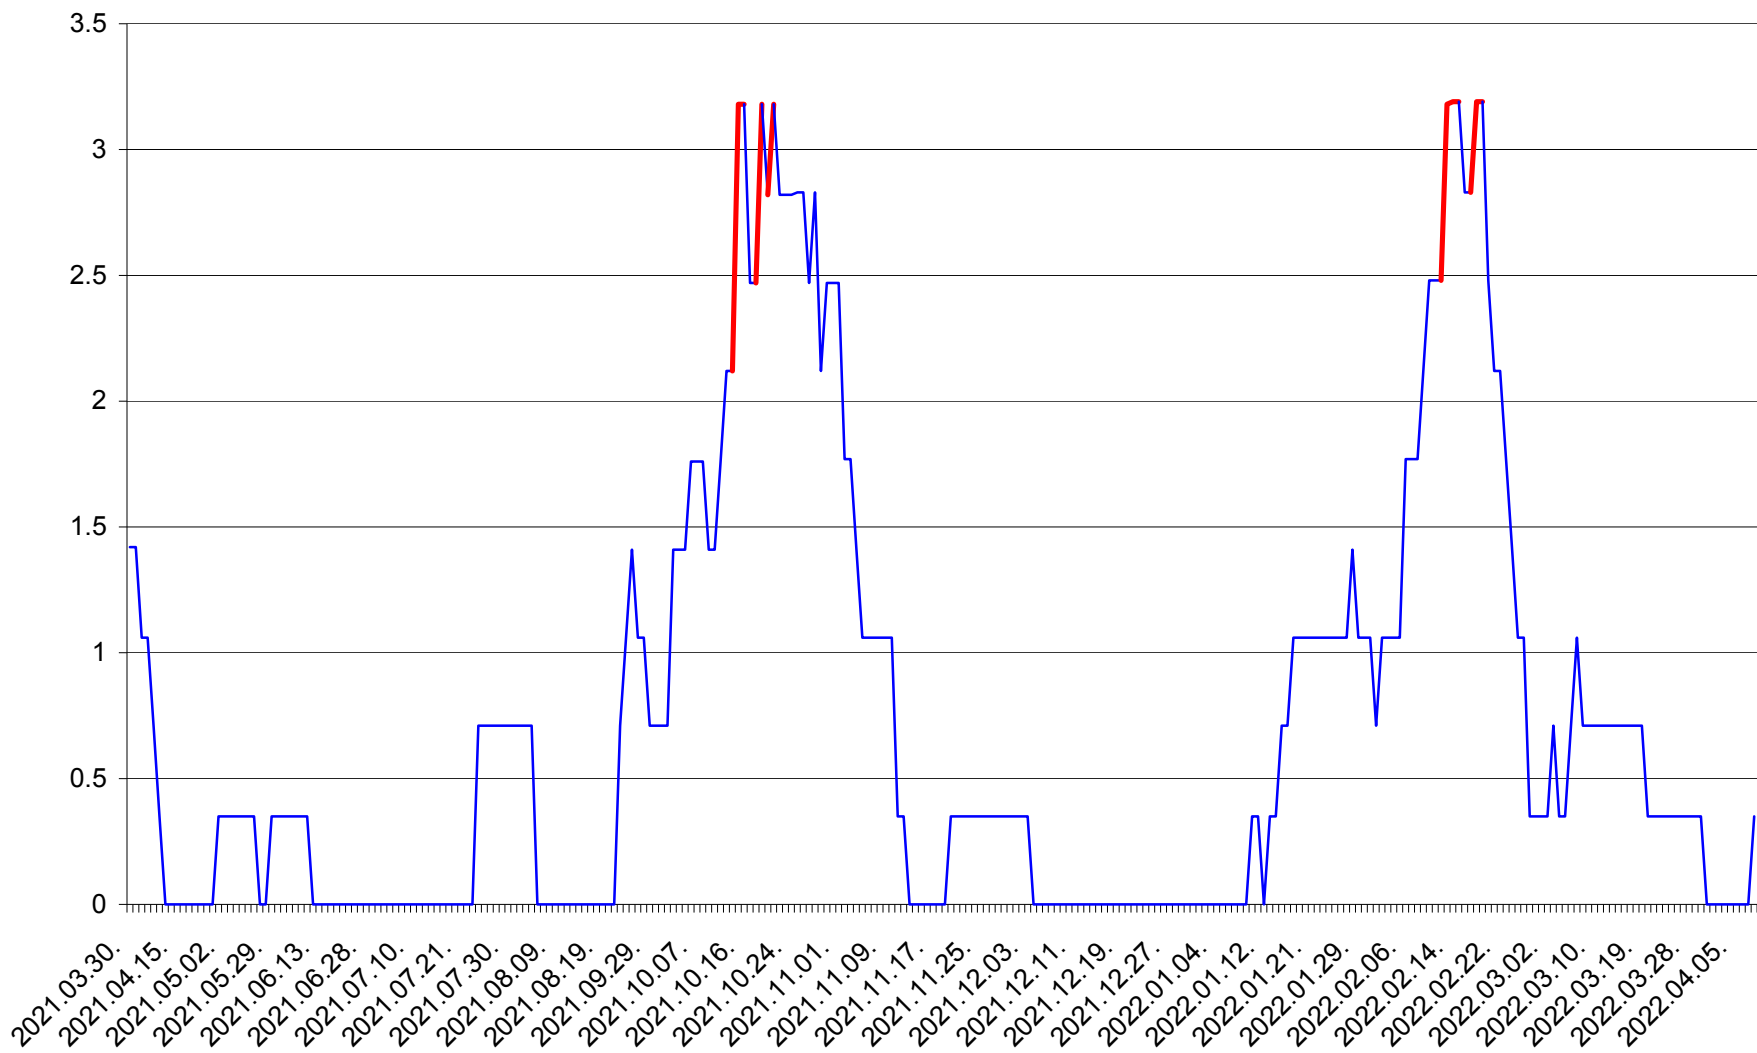

MIHĂILENI - Evolutia incidentei cumulate pe 14 zile la ‰ de locuitori  
2021.04.01. - 2022.04.09.

MUGENI - Evolutia incidentei cumulate pe 14 zile la ‰ de locuitori  
2021.04.01. - 2022.04.09.

OCLAND - Evolutia incidentei cumulate pe 14 zile la ‰ de locuitori  
2021.04.01. - 2022.04.09.

MUNICIPIUL ODORHEIU SECUIESC - Evolutia incidentei cumulate pe 14 zile la % de locuitori  
2021.04.01. - 2022.04.09.

PĂULENI-CIUC - Evolutia incidentei cumulate pe 14 zile la ‰ de locuitori  
2021.04.01. - 2022.04.09.

PLĂIEȘII DE JOS - Evolutia incidentei cumulate pe 14 zile la ‰ de locuitori  
2021.04.01. - 2022.04.09.

PORUMBENI - Evolutia incidentei cumulate pe 14 zile la ‰ de locuitori  
2021.04.01. - 2022.04.09.