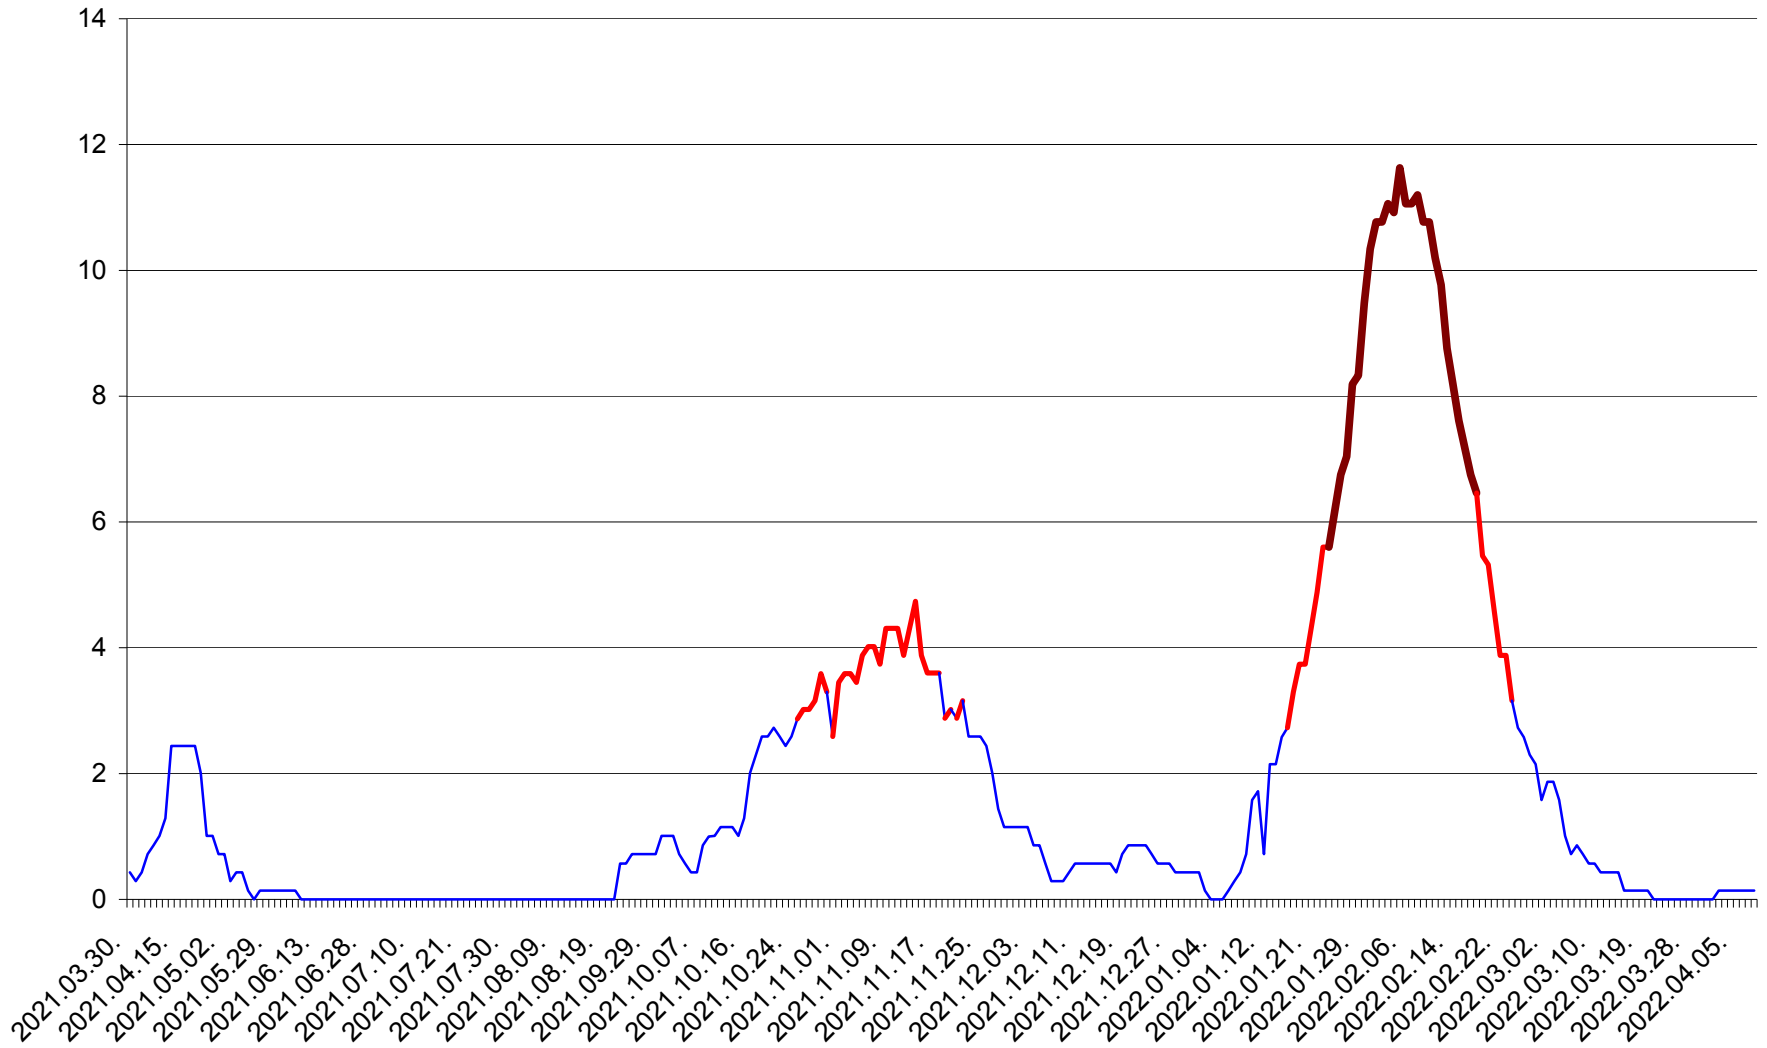

RACU - Evolutia incidentei cumulate pe 14 zile la ‰ de locuitori
2021.04.01. - 2022.04.09.