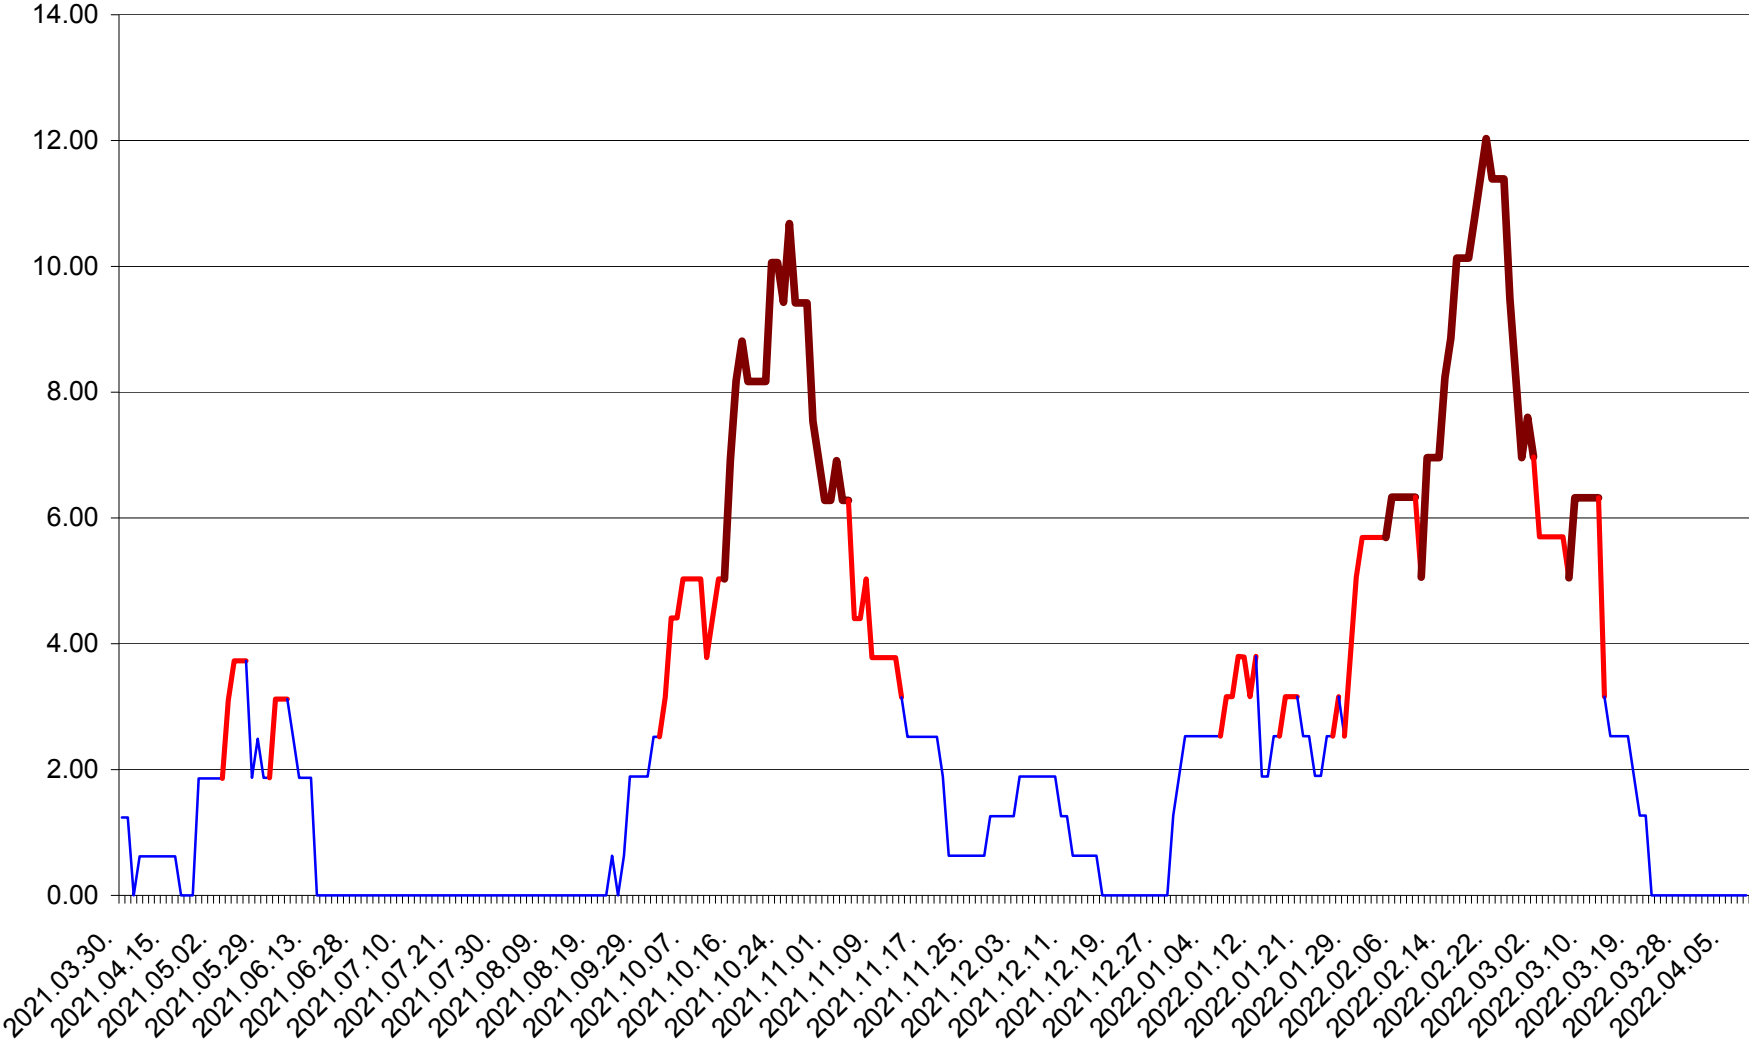

ATID - Evolutia incidentei cumulate pe 14 zile la ‰ de locuitori  
2021.04.01. - 2022.04.09.

AVRĂMEȘTI - Evolutia incidentei cumulate pe 14 zile la ‰ de locuitori  
2021.04.01. - 2022.04.09.

ORAȘ BĂILE TUȘNAD - Evoluția incidenței cumulate pe 14 zile la ‰ de locuitori  
2021.04.01. - 2022.04.09.

ORAȘ BĂLAN - Evolutia incidentei cumulate pe 14 zile la ‰ de locuitori  
2021.04.01. - 2022.04.09.

BILBOR - Evolutia incidentei cumulate pe 14 zile la ‰ de locuitori  
2021.04.01. - 2022.04.09.

ORAȘ BORSEC - Evolutia incidentei cumulate pe 14 zile la ‰ de locuitori  
2021.04.01. - 2022.04.09.

BRĂDEȘTI - Evolutia incidentei cumulate pe 14 zile la ‰ de locuitori  
2021.04.01. - 2022.04.09.

CĂPÂLNIȚA - Evoluția incidenței cumulate pe 14 zile la ‰ de locuitori  
2021.04.01. - 2022.04.09.

CÂRȚA - Evolutia incidentei cumulate pe 14 zile la ‰ de locuitori  
2021.04.01. - 2022.04.09.