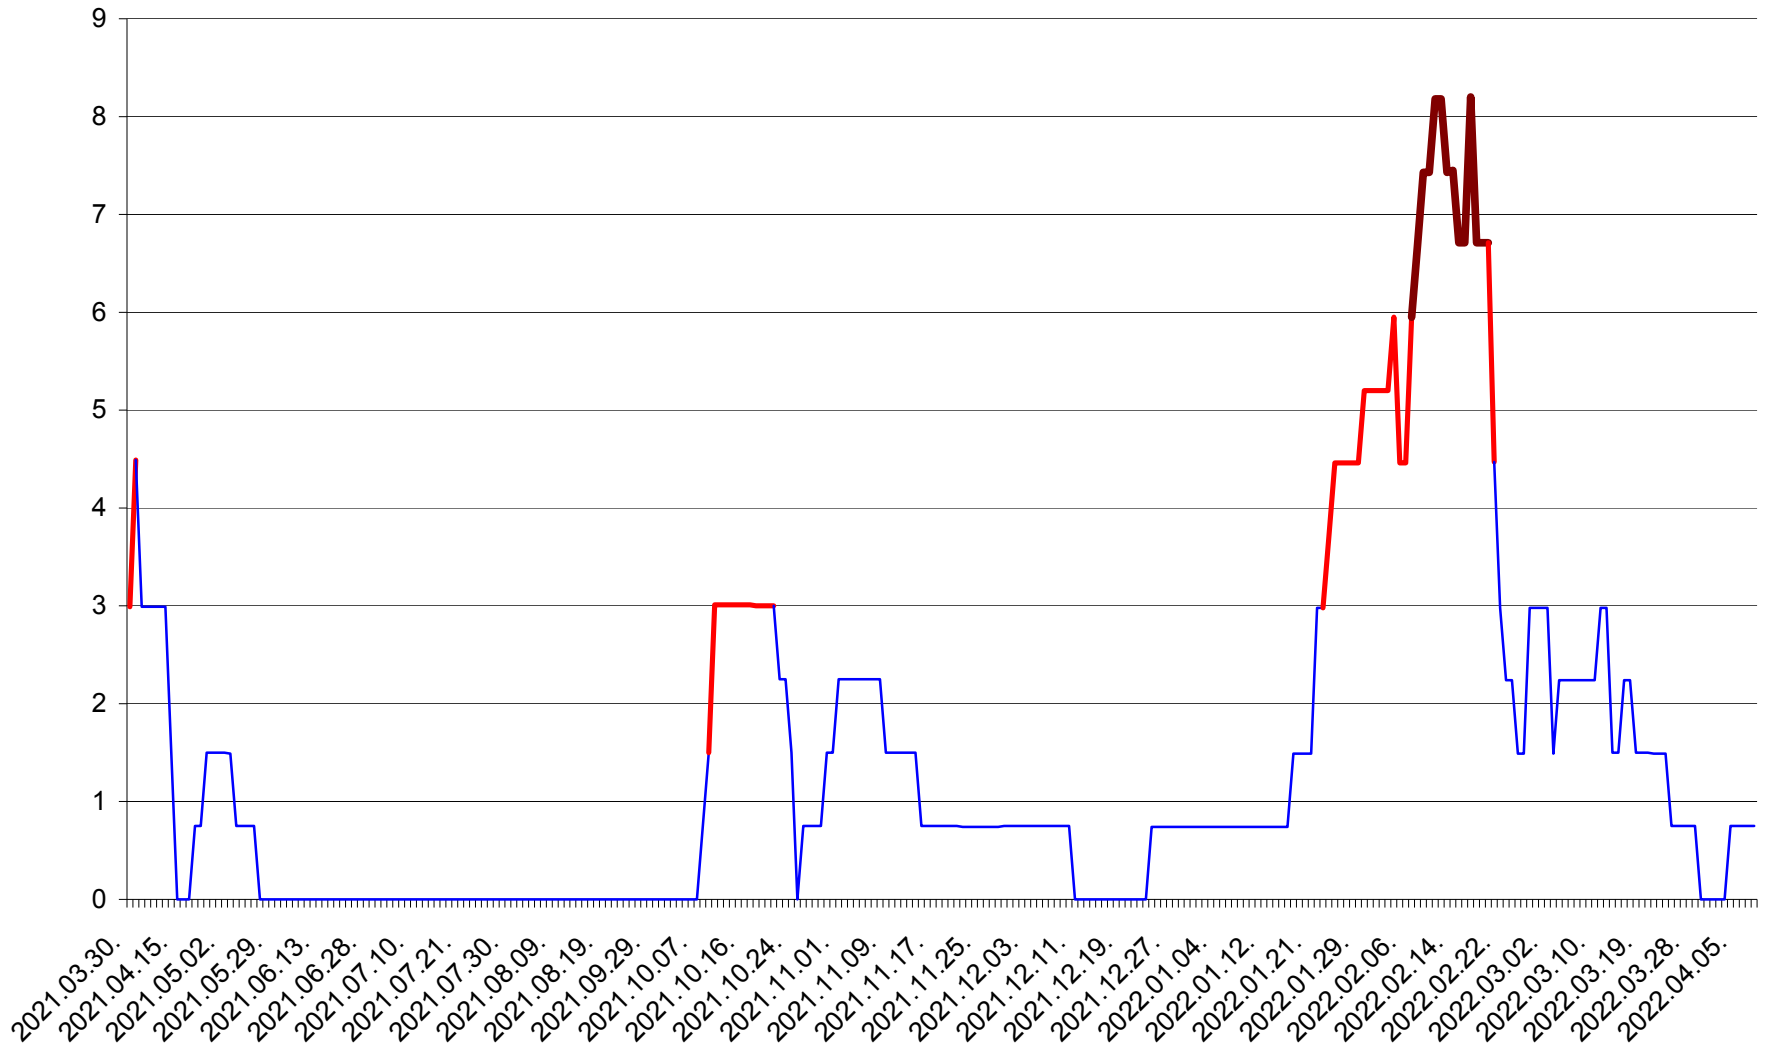

LUNCA DE JOS - Evolutia incidentei cumulate pe 14 zile la ‰ de locuitori  
2021.04.01. - 2022.04.09.

LUNCA DE SUS - Evolutia incidentei cumulate pe 14 zile la ‰ de locuitori  
2021.04.01. - 2022.04.09.

LUPENI - Evolutia incidentei cumulate pe 14 zile la ‰ de locuitori  
2021.04.01. - 2022.04.09.

MĂDĂRAȘ - Evolutia incidentei cumulate pe 14 zile la ‰ de locuitori  
2021.04.01. - 2022.04.09.

MĂRTINIȘ - Evolutia incidentei cumulate pe 14 zile la ‰ de locuitori  
2021.04.01. - 2022.04.09.

MEREȘTI - Evolutia incidentei cumulate pe 14 zile la ‰ de locuitori  
2021.04.01. - 2022.04.09.

MUNICIPIUL MIERCUREA-CIUC - Evolutia incidentei cumulate pe 14 zile la ‰ de locuitori  
2021.04.01. - 2022.04.09.