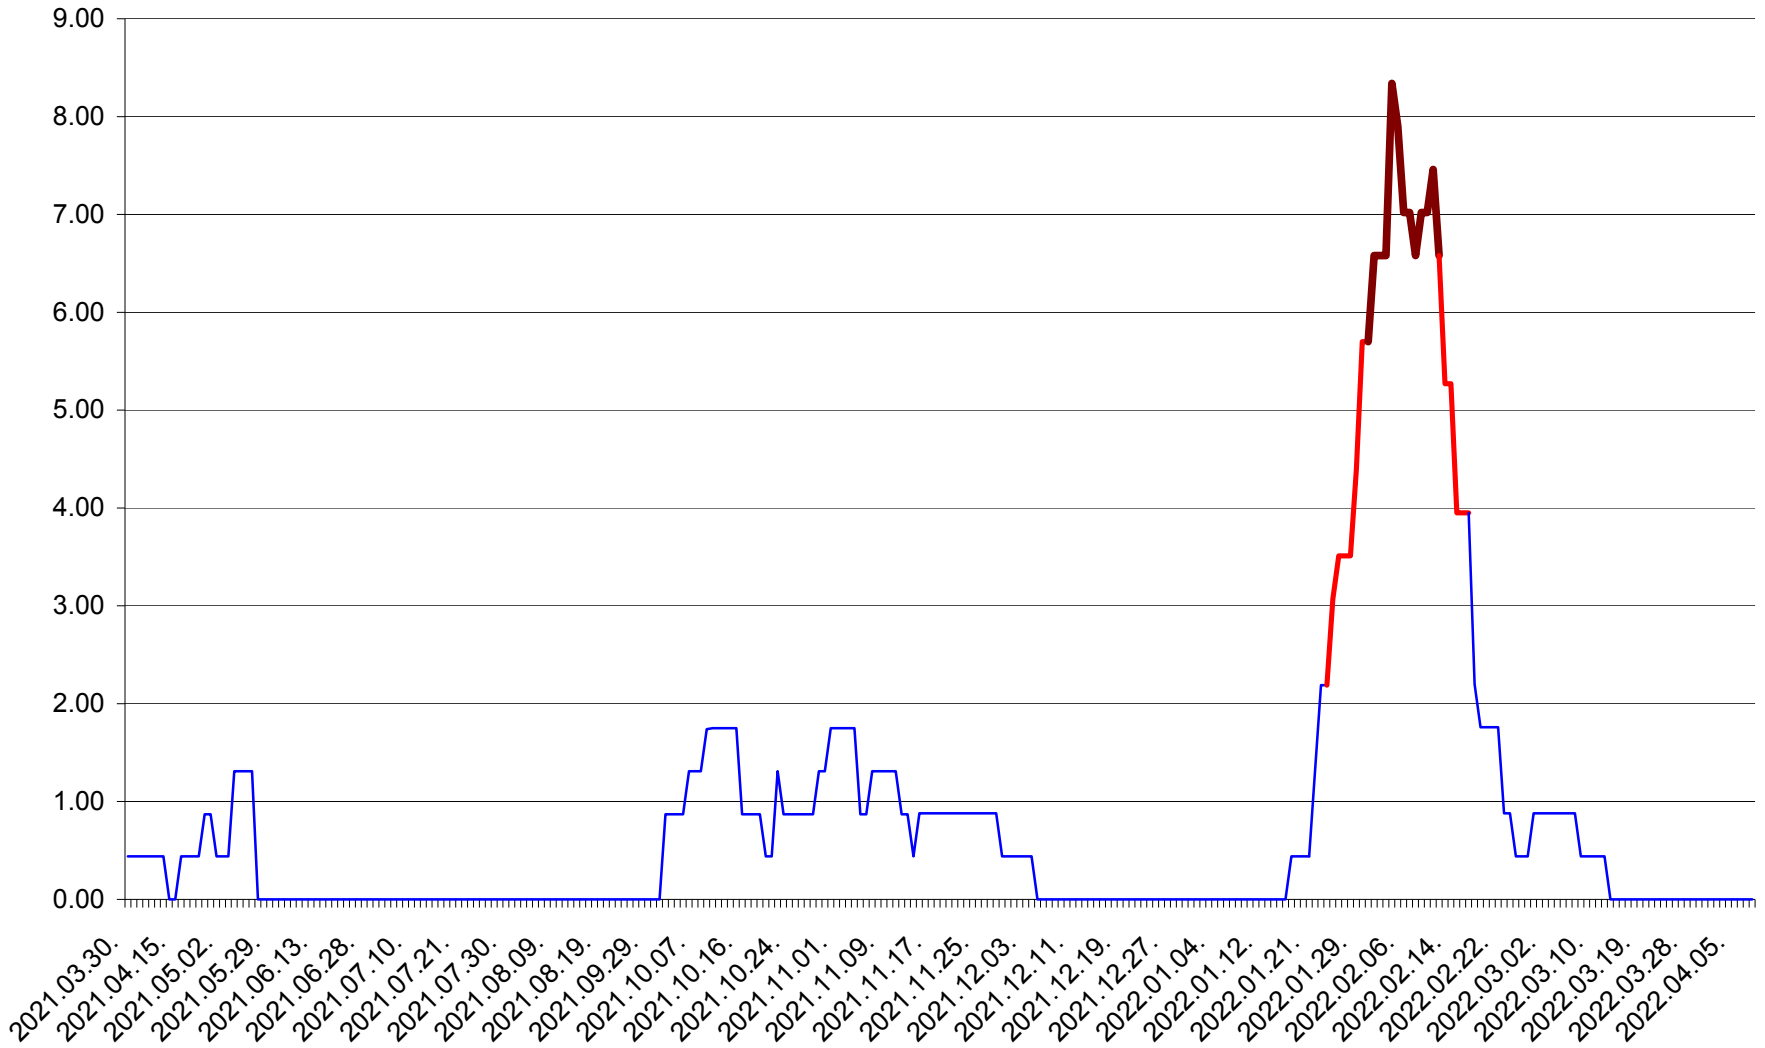

ORAȘ BĂLAN - Evolutia incidentei cumulate pe 14 zile la ‰ de locuitori  
2021.04.01. - 2022.04.09.

BILBOR - Evolutia incidentei cumulate pe 14 zile la ‰ de locuitori  
2021.04.01. - 2022.04.09.

ORAȘ BORSEC - Evolutia incidentei cumulate pe 14 zile la ‰ de locuitori  
2021.04.01. - 2022.04.09.

BRĂDEȘTI - Evolutia incidentei cumulate pe 14 zile la ‰ de locuitori  
2021.04.01. - 2022.04.09.

CĂPÂLNIȚA - Evoluția incidenței cumulate pe 14 zile la ‰ de locuitori  
2021.04.01. - 2022.04.09.

CÂRȚA - Evolutia incidentei cumulate pe 14 zile la ‰ de locuitori  
2021.04.01. - 2022.04.09.

CICEU - Evolutia incidentei cumulate pe 14 zile la ‰ de locuitori  
2021.04.01. - 2022.04.09.

CIUCSÂNGEORGIU - Evolutia incidentei cumulate pe 14 zile la ‰ de locuitori  
2021.04.01. - 2022.04.09.

CIUMANI - Evolutia incidentei cumulate pe 14 zile la ‰ de locuitori  
2021.04.01. - 2022.04.09.

CORBU - Evolutia incidentei cumulate pe 14 zile la ‰ de locuitori  
2021.04.01. - 2022.04.09.

CORUND - Evolutia incidentei cumulate pe 14 zile la ‰ de locuitori  
2021.04.01. - 2022.04.09.

COZMENI - Evolutia incidentei cumulate pe 14 zile la ‰ de locuitori  
2021.04.01. - 2022.04.09.