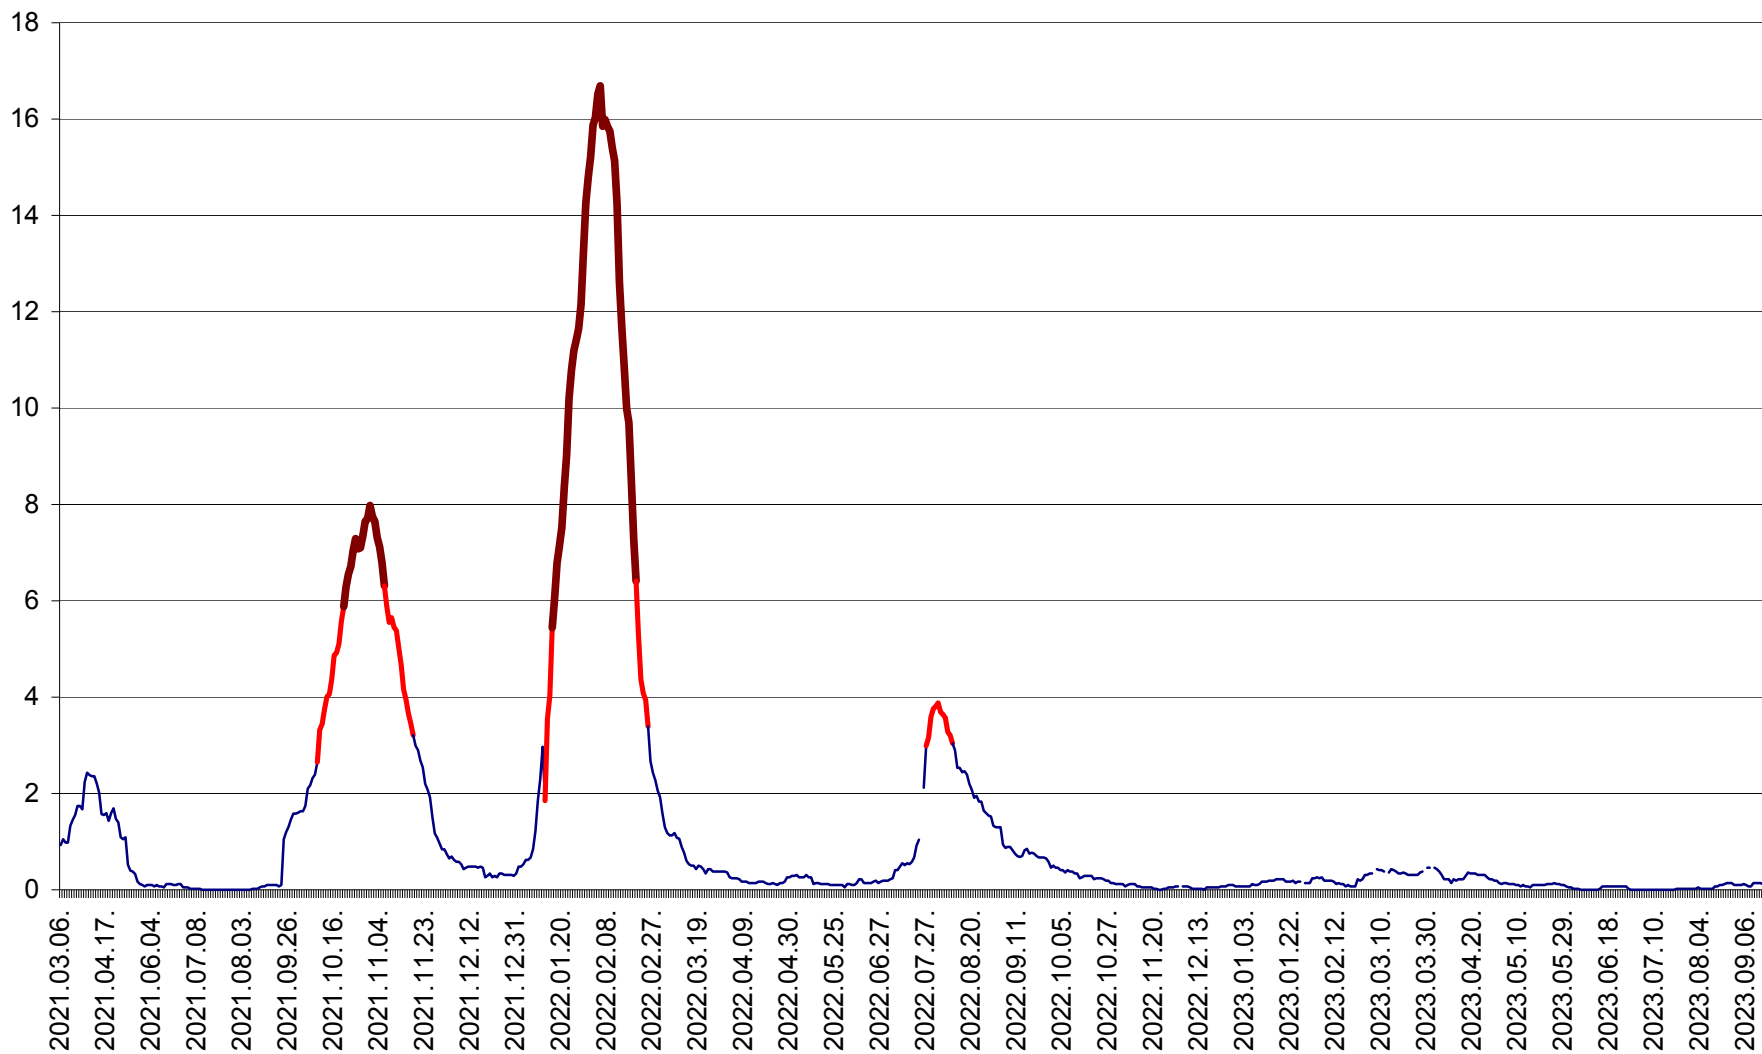

LELICENI - Evolutia incidentei cumulate pe 14 zile la ‰ de locuitori
2021.03.07. - 2023.09.19.

LUETA - Evolutia incidentei cumulate pe 14 zile la ‰ de locuitori
2021.03.07. - 2023.09.19.

LUNCA DE JOS - Evolutia incidentei cumulate pe 14 zile la ‰ de locuitori
2021.03.07. - 2023.09.19.

LUNCA DE SUS - Evolutia incidentei cumulate pe 14 zile la ‰ de locuitori
2021.03.07. - 2023.09.19.

LUPENI - Evolutia incidentei cumulate pe 14 zile la ‰ de locuitori
2021.03.07. - 2023.09.19.

MĂDĂRAȘ - Evolutia incidentei cumulate pe 14 zile la ‰ de locuitori
2021.03.07. - 2023.09.19.

MĂRTINIȘ - Evolutia incidentei cumulate pe 14 zile la ‰ de locuitori
2021.03.07. - 2023.09.19.

MEREȘTI - Evolutia incidentei cumulate pe 14 zile la ‰ de locuitori
2021.03.07. - 2023.09.19.

MUNICIPIUL MIERCUREA-CIUC - Evolutia incidentei cumulate pe 14 zile la ‰ de locuitori
2021.03.07. - 2023.09.19.