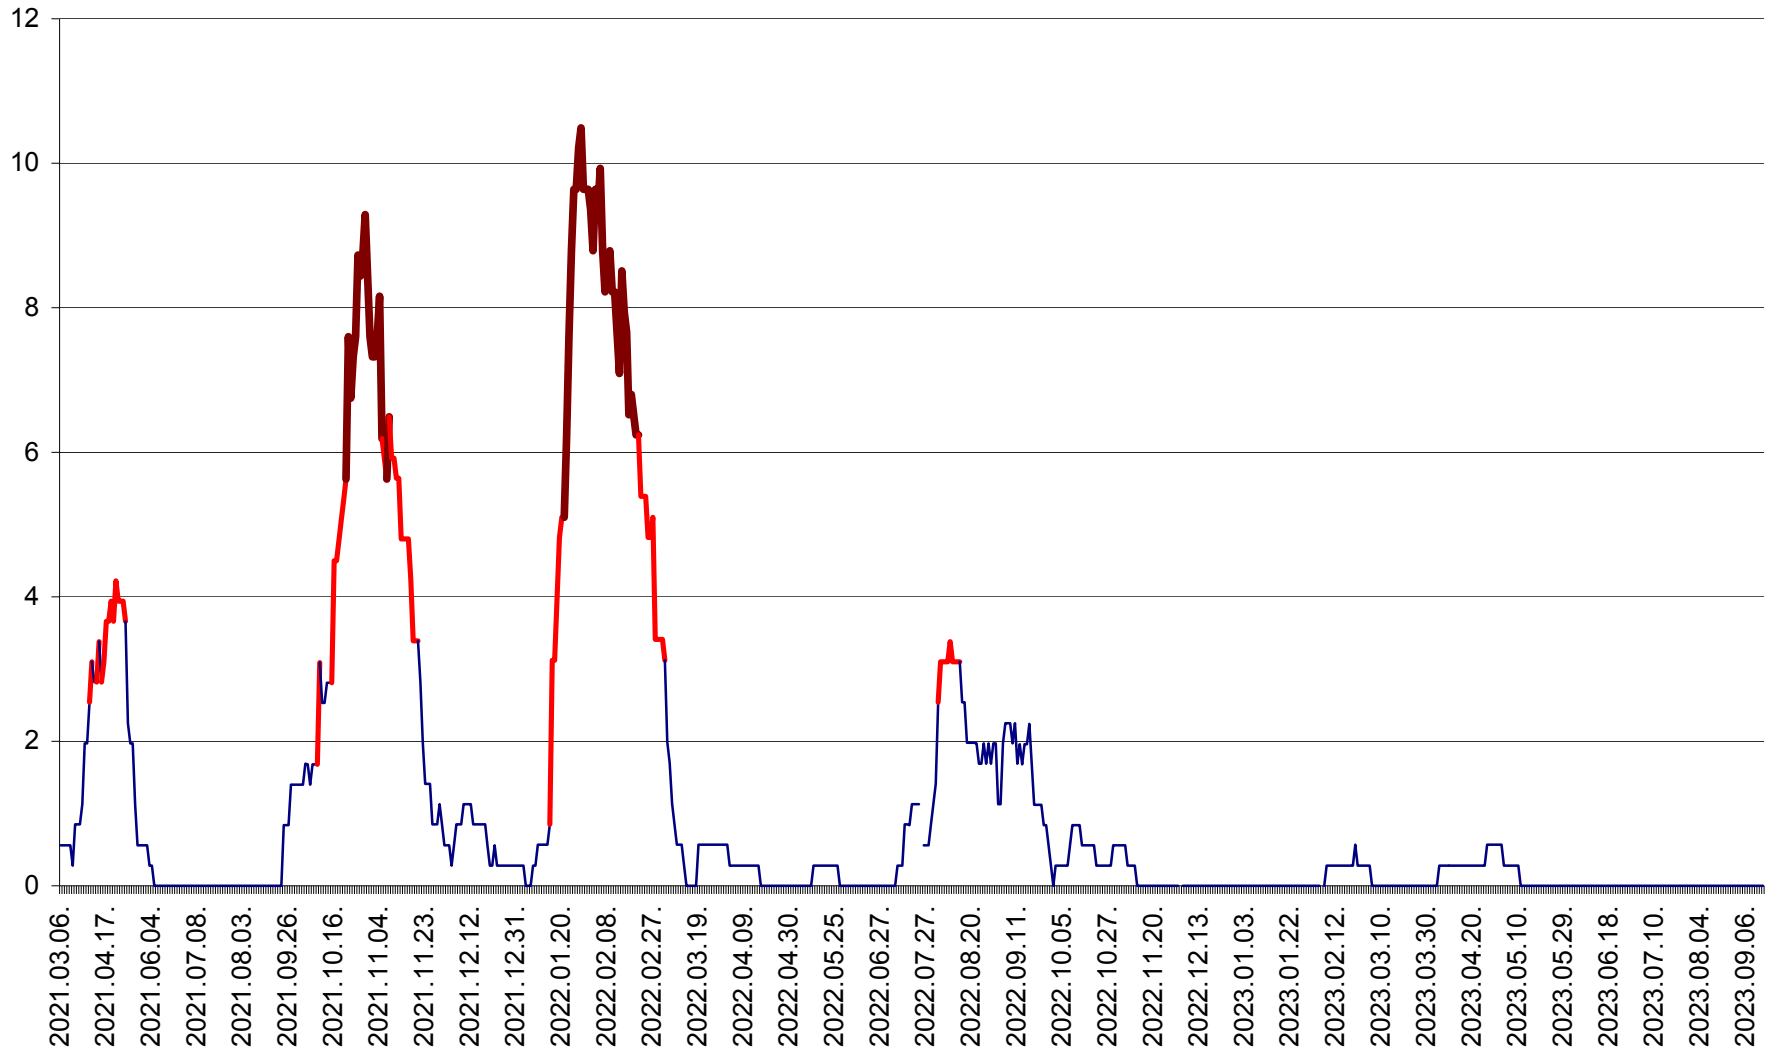

ORAȘ CRISTURU SECUIESC - Evolutia incidentei cumulate pe 14 zile la ‰ de locuitori
2021.03.07. - 2023.09.19.

DĂNEȘTI - Evolutia incidentei cumulate pe 14 zile la ‰ de locuitori
2021.03.07. - 2023.09.19.

DÂRJIU - Evolutia incidentei cumulate pe 14 zile la ‰ de locuitori
2021.03.07. - 2023.09.19.

DEALU - Evolutia incidentei cumulate pe 14 zile la ‰ de locuitori
2021.03.07. - 2023.09.19.

DITRĂU - Evolutia incidentei cumulate pe 14 zile la ‰ de locuitori
2021.03.07. - 2023.09.19.

FELICENI - Evolutia incidentei cumulate pe 14 zile la % de locuitori
2021.03.07. - 2023.09.19.

FRUMOASA - Evolutia incidentei cumulate pe 14 zile la ‰ de locuitori
2021.03.07. - 2023.09.19.

GĂLĂUȚAȘ - Evoluția incidenței cumulate pe 14 zile la ‰ de locuitori
2021.03.07. - 2023.09.19.