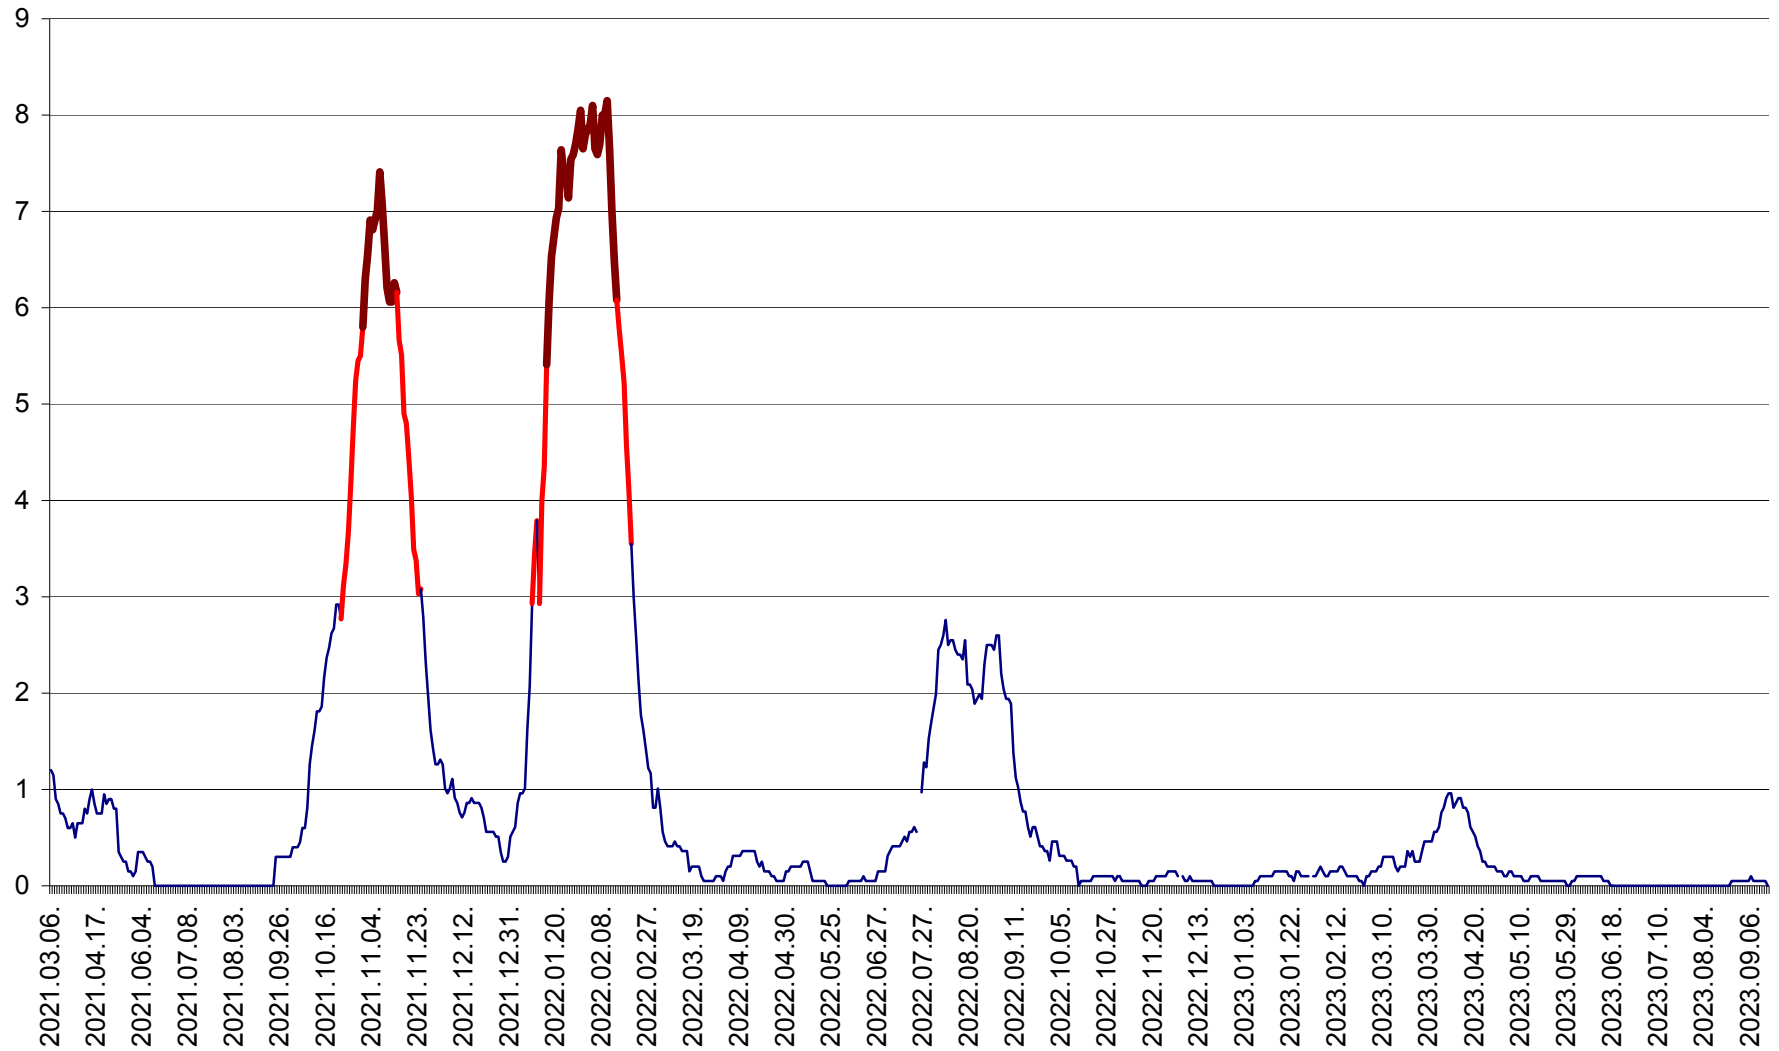

DÂRJIU - Evolutia incidentei cumulate pe 14 zile la ‰ de locuitori
2021.03.07. - 2023.09.19.

DEALU - Evolutia incidentei cumulate pe 14 zile la ‰ de locuitori
2021.03.07. - 2023.09.19.

DITRĂU - Evolutia incidentei cumulate pe 14 zile la ‰ de locuitori
2021.03.07. - 2023.09.19.

FELICENI - Evolutia incidentei cumulate pe 14 zile la % de locuitori
2021.03.07. - 2023.09.19.

FRUMOASA - Evolutia incidentei cumulate pe 14 zile la ‰ de locuitori
2021.03.07. - 2023.09.19.

GĂLĂUȚAȘ - Evoluția incidenței cumulate pe 14 zile la ‰ de locuitori
2021.03.07. - 2023.09.19.

MUNICIPIUL GHEORGHENI - Evolutia incidentei cumulate pe 14 zile la % de locuitori
2021.03.07. - 2023.09.19.

JOSENI - Evolutia incidentei cumulate pe 14 zile la ‰ de locuitori
2021.03.07. - 2023.09.19.

LĂZAREA - Evolutia incidentei cumulate pe 14 zile la % de locuitori
2021.03.07. - 2023.09.19.

LELICENI - Evolutia incidentei cumulate pe 14 zile la ‰ de locuitori
2021.03.07. - 2023.09.19.

LUETA - Evolutia incidentei cumulate pe 14 zile la ‰ de locuitori
2021.03.07. - 2023.09.19.

LUNCA DE JOS - Evolutia incidentei cumulate pe 14 zile la ‰ de locuitori
2021.03.07. - 2023.09.19.