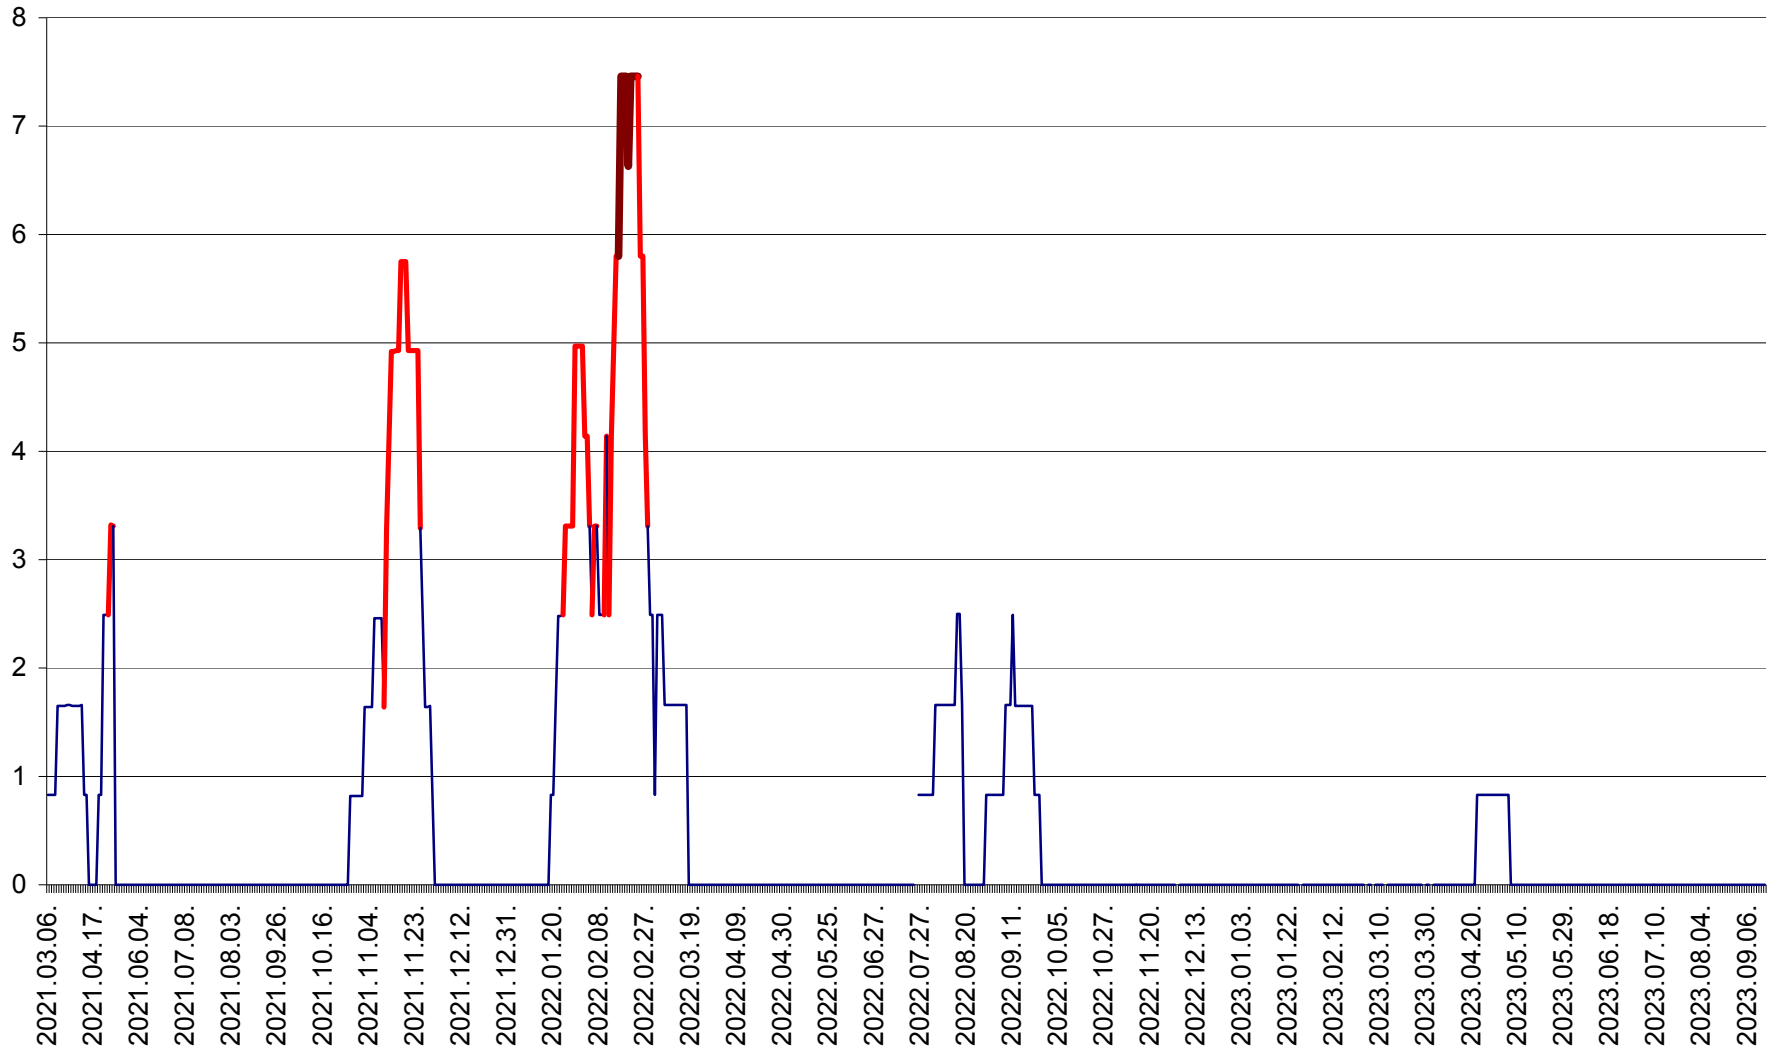

PLĂIEȘII DE JOS - Evoluția incidentei cumulate pe 14 zile la ‰ de locuitori
2021.03.07. - 2023.09.19.

PORUMBENI - Evolutia incidentei cumulate pe 14 zile la ‰ de locuitori
2021.03.07. - 2023.09.19.

PRAID - Evolutia incidentei cumulate pe 14 zile la ‰ de locuitori
2021.03.07. - 2023.09.19.

RACU - Evolutia incidentei cumulate pe 14 zile la ‰ de locuitori
2021.03.07. - 2023.09.19.

REMETEA - Evolutia incidentei cumulate pe 14 zile la % de locuitori
2021.03.07. - 2023.09.19.

SĂCEL - Evolutia incidentei cumulate pe 14 zile la ‰ de locuitori
2021.03.07. - 2023.09.19.