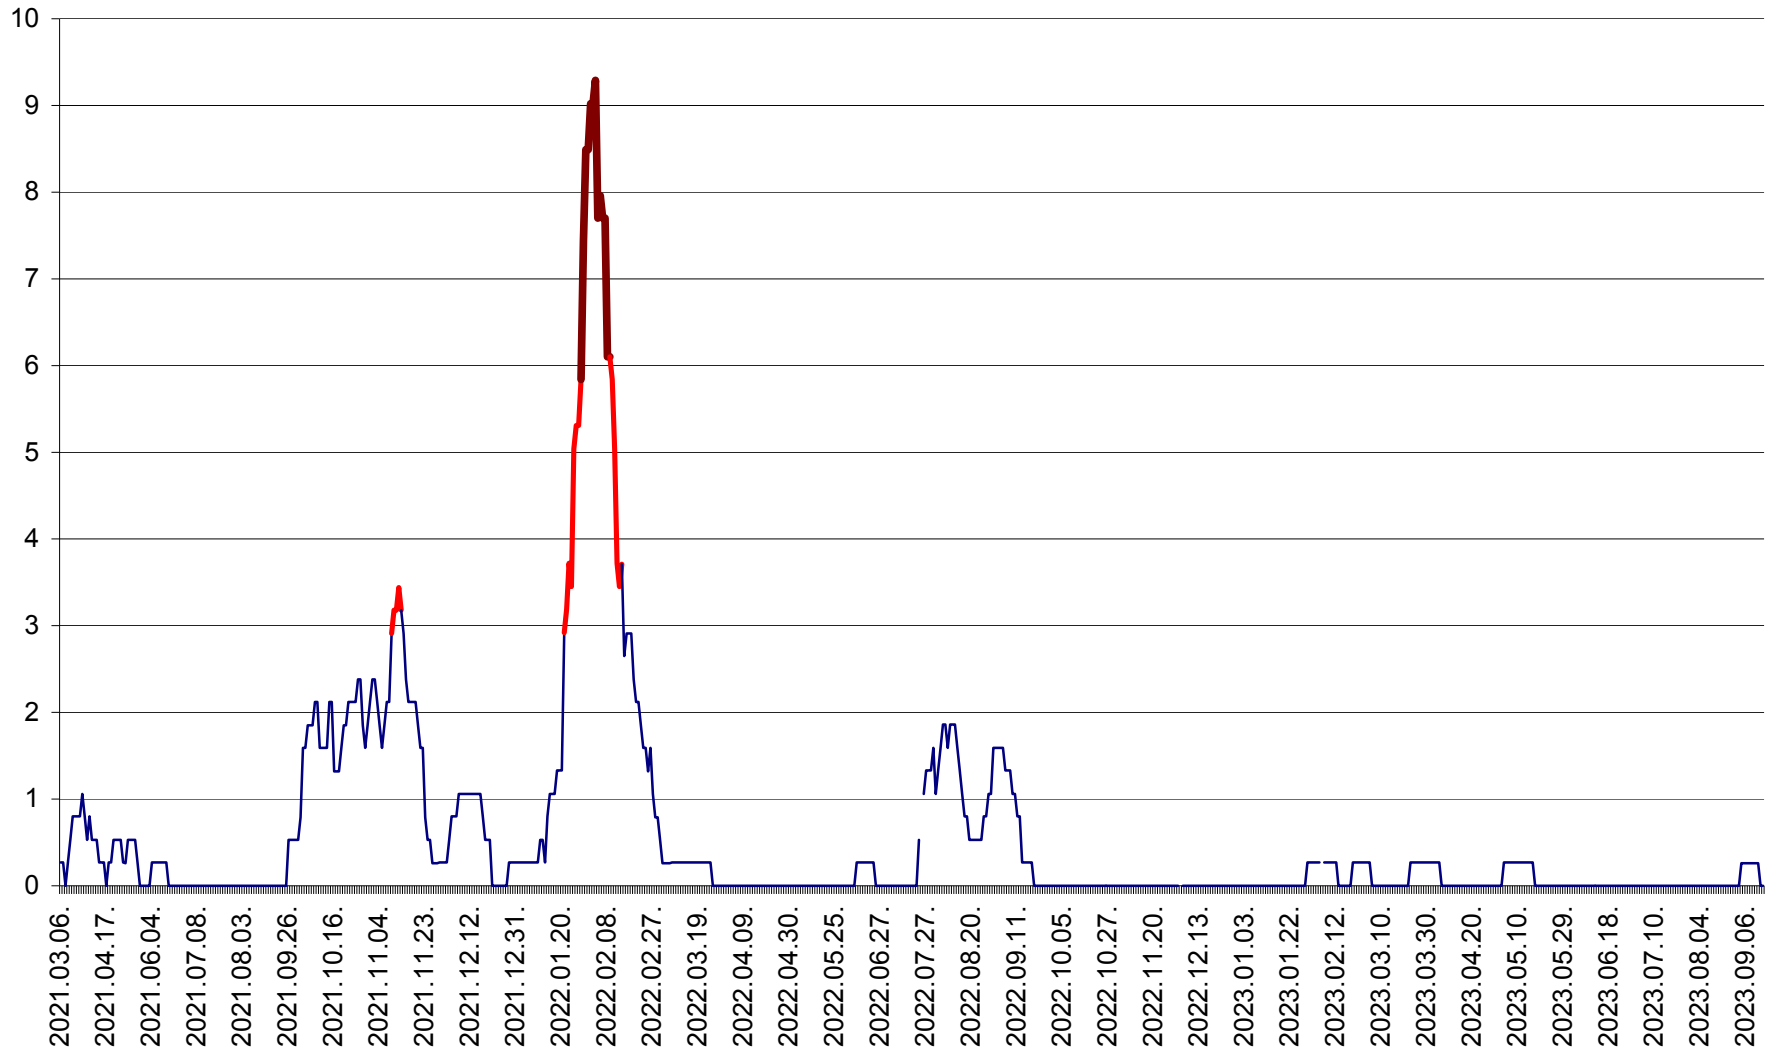

ORAȘ CRISTURU SECUIESC - Evolutia incidentei cumulate pe 14 zile la ‰ de locuitori
2021.03.07. - 2023.09.19.

DĂNEȘTI - Evolutia incidentei cumulate pe 14 zile la ‰ de locuitori
2021.03.07. - 2023.09.19.

DÂRJIU - Evolutia incidentei cumulate pe 14 zile la ‰ de locuitori
2021.03.07. - 2023.09.19.

DEALU - Evolutia incidentei cumulate pe 14 zile la ‰ de locuitori
2021.03.07. - 2023.09.19.

DITRĂU - Evolutia incidentei cumulate pe 14 zile la ‰ de locuitori
2021.03.07. - 2023.09.19.

FELICENI - Evolutia incidentei cumulate pe 14 zile la % de locuitori
2021.03.07. - 2023.09.19.

FRUMOASA - Evolutia incidentei cumulate pe 14 zile la ‰ de locuitori
2021.03.07. - 2023.09.19.

GĂLĂUȚAȘ - Evoluția incidenței cumulate pe 14 zile la ‰ de locuitori
2021.03.07. - 2023.09.19.