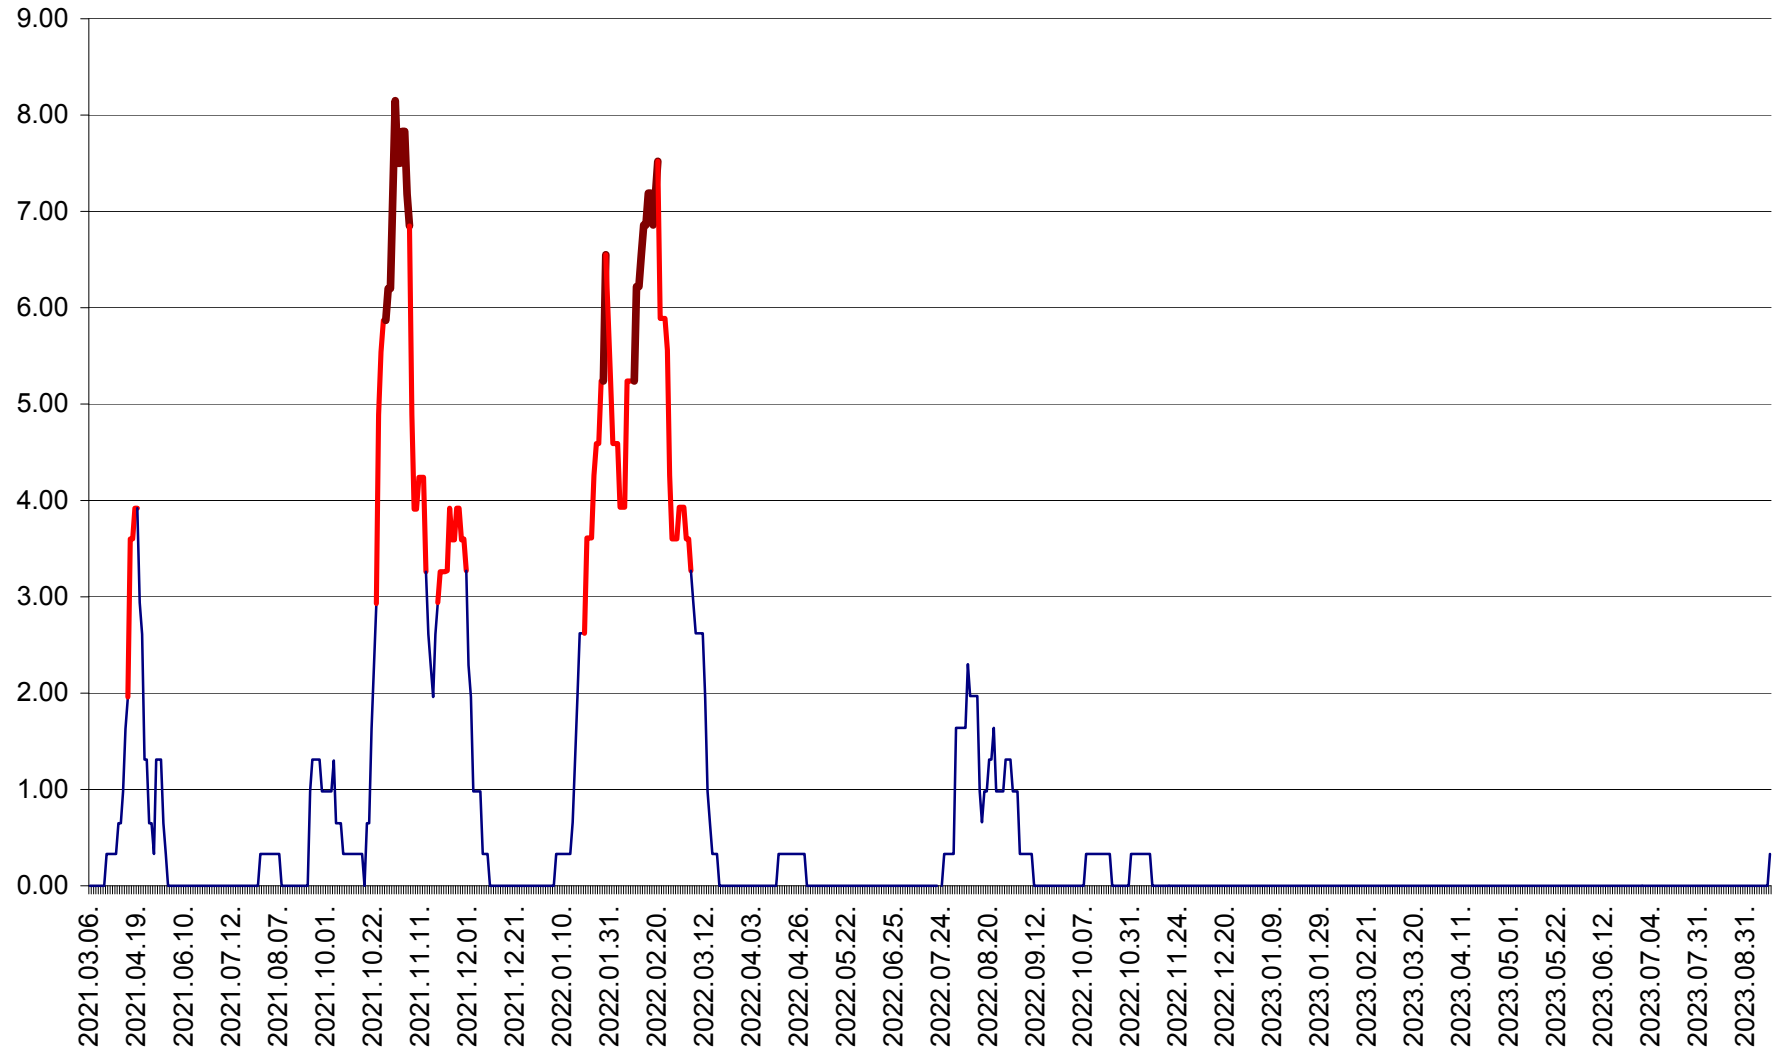

ATID - Evolutia incidentei cumulate pe 14 zile la % de locuitori
2021.03.07. - 2023.09.19.

AVRĂMEȘTI - Evolutia incidentei cumulate pe 14 zile la ‰ de locuitori
2021.03.07. - 2023.09.19.

ORAȘ BĂILE TUȘNAD - Evolutia incidentei cumulate pe 14 zile la ‰ de locuitori
2021.03.07. - 2023.09.19.

ORAȘ BĂLAN - Evoluția incidenței cumulate pe 14 zile la ‰ de locuitori
2021.03.07. - 2023.09.19.

BILBOR - Evolutia incidentei cumulate pe 14 zile la ‰ de locuitori
2021.03.07. - 2023.09.19.

ORAȘ BORSEC - Evolutia incidentei cumulate pe 14 zile la ‰ de locuitori
2021.03.07. - 2023.09.19.

BRĂDEȘTI - Evolutia incidentei cumulate pe 14 zile la ‰ de locuitori
2021.03.07. - 2023.09.19.

CĂPÂLNIȚA - Evolutia incidentei cumulate pe 14 zile la ‰ de locuitori
2021.03.07. - 2023.09.19.

CÂRȚA - Evolutia incidentei cumulate pe 14 zile la ‰ de locuitori
2021.03.07. - 2023.09.19.