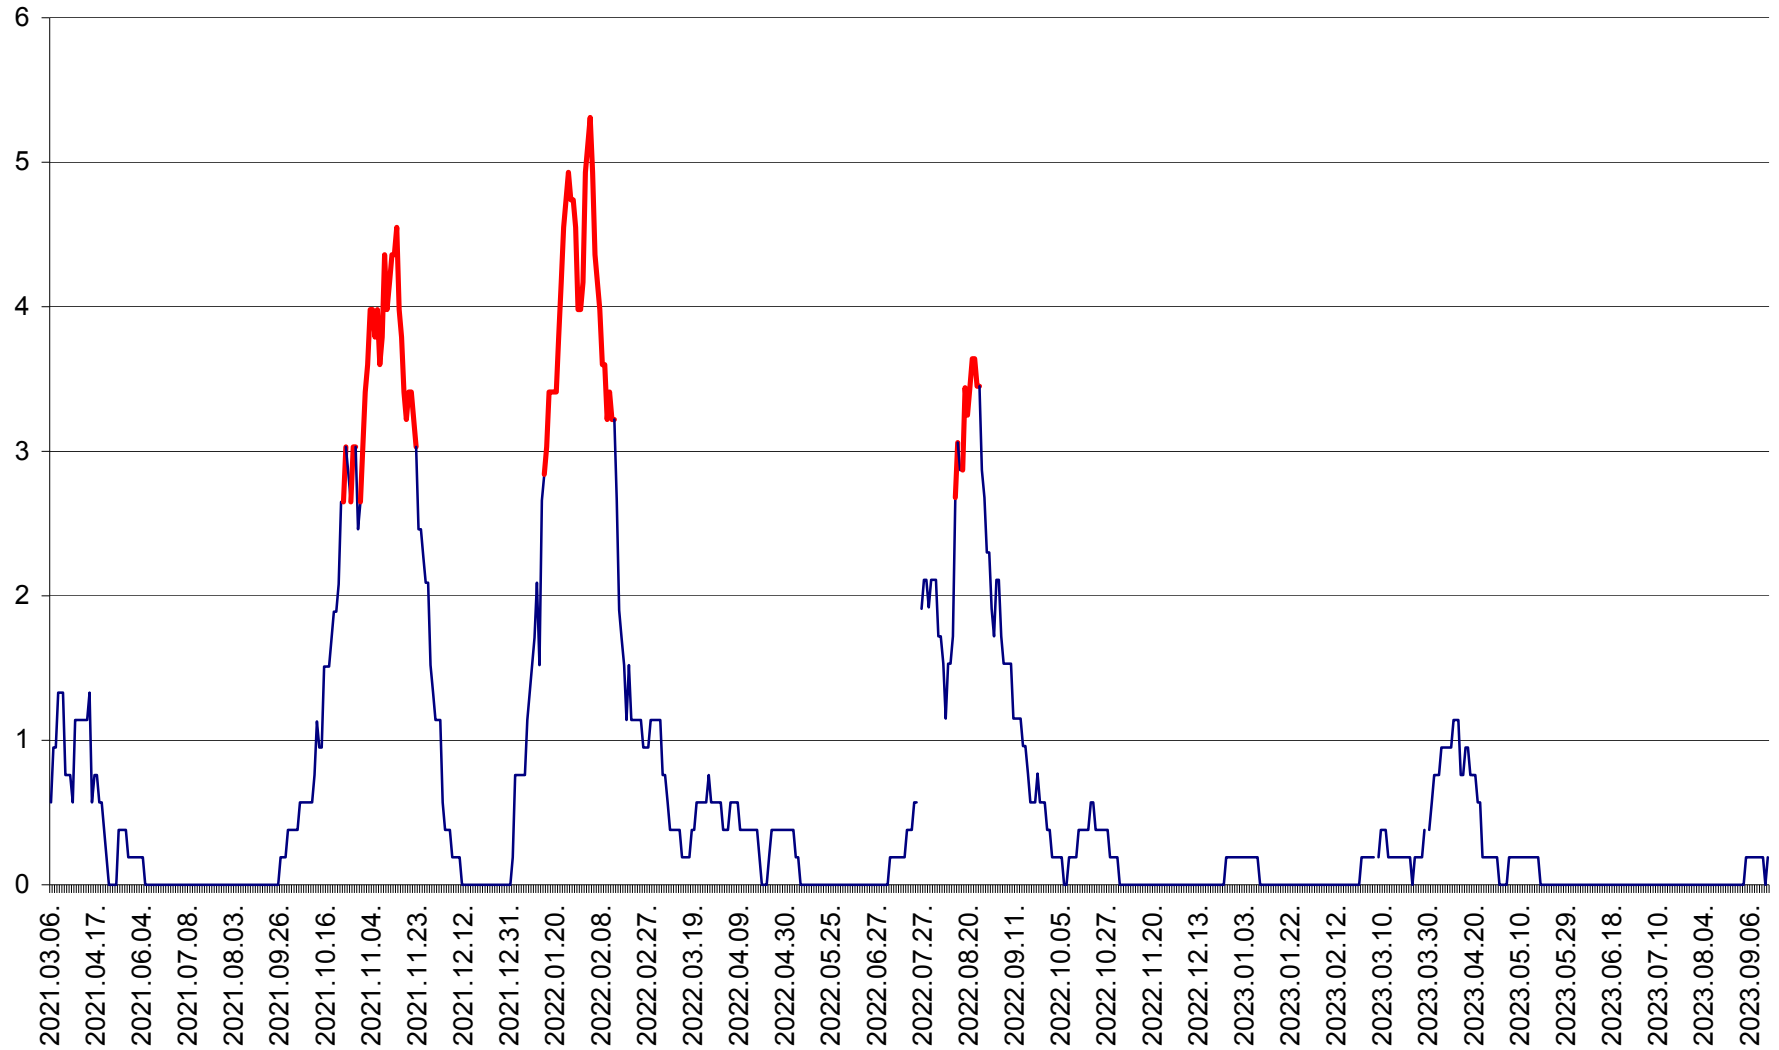

SATU MARE - Evolutia incidentei cumulate pe 14 zile la ‰ de locuitori
2021.03.07. - 2023.09.19.

SECUIENI - Evolutia incidentei cumulate pe 14 zile la ‰ de locuitori
2021.03.07. - 2023.09.19.

SICULENI - Evolutia incidentei cumulate pe 14 zile la ‰ de locuitori
2021.03.07. - 2023.09.19.

ȘIMONEȘTI - Evolutia incidentei cumulate pe 14 zile la ‰ de locuitori
2021.03.07. - 2023.09.19.

SUBCETATE - Evolutia incidentei cumulate pe 14 zile la ‰ de locuitori
2021.03.07. - 2023.09.19.

SUSENI - Evolutia incidentei cumulate pe 14 zile la ‰ de locuitori
2021.03.07. - 2023.09.19.