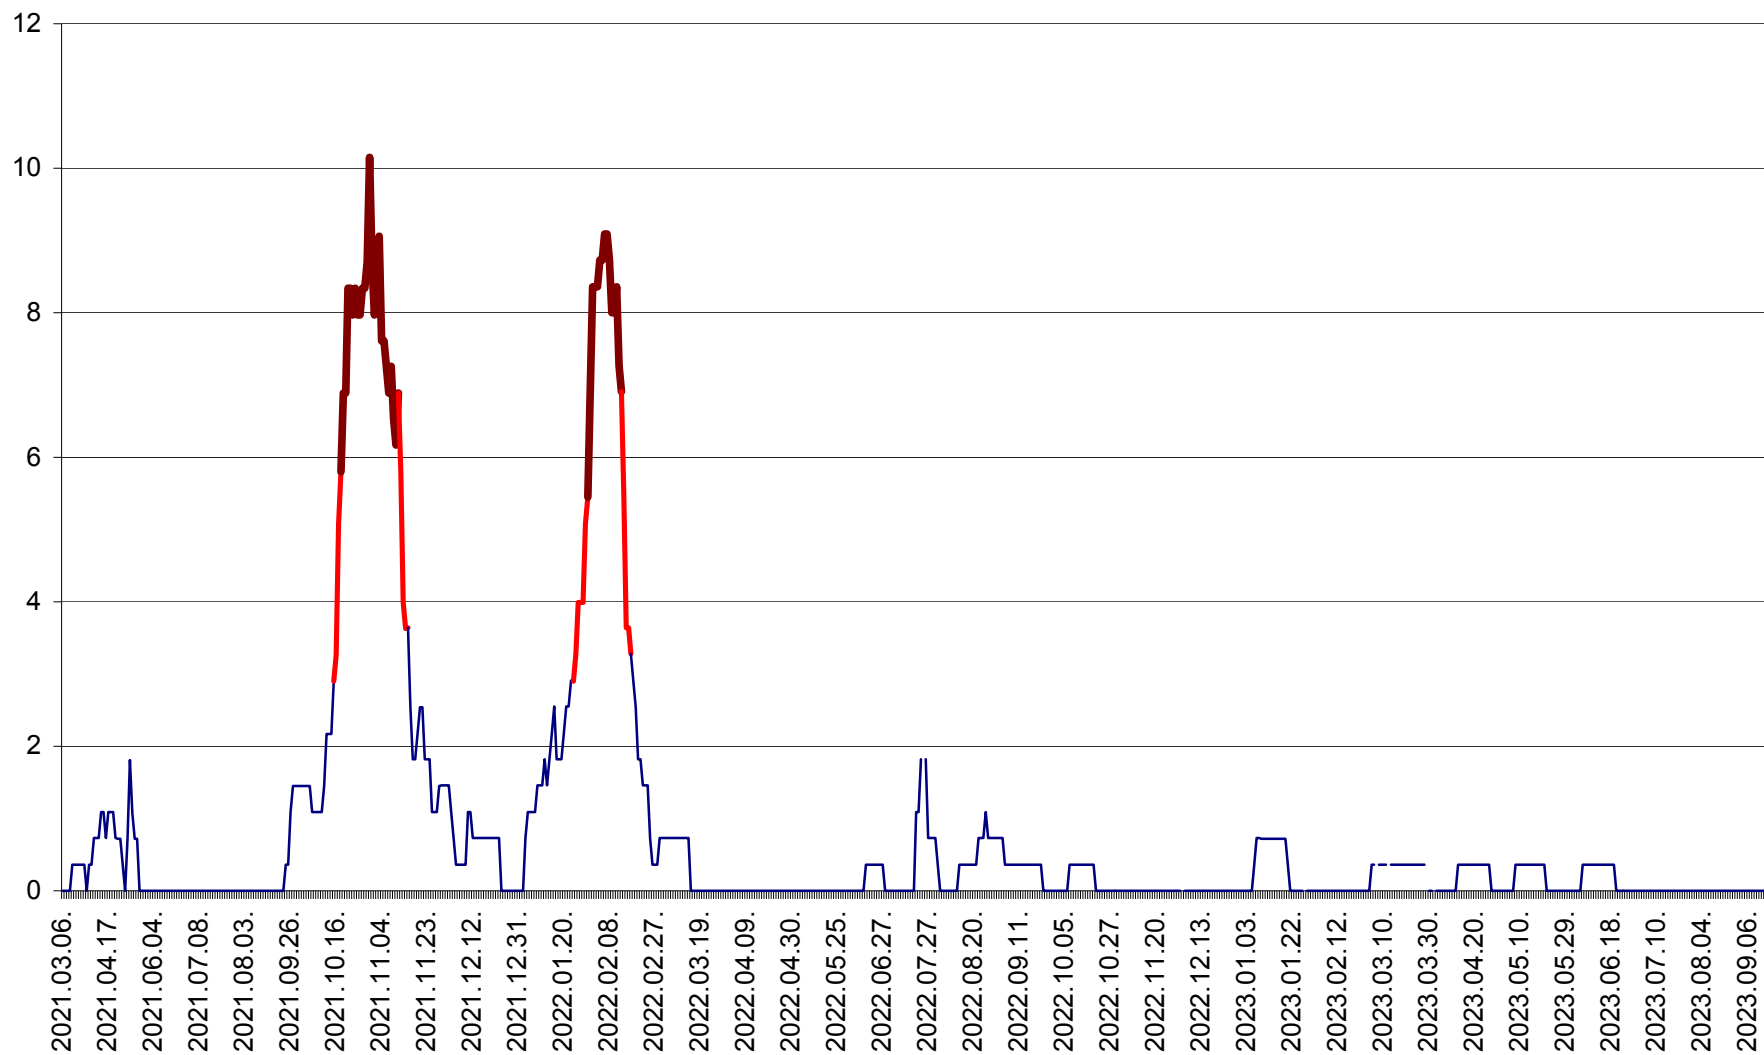

MĂRTINIȘ - Evolutia incidentei cumulate pe 14 zile la ‰ de locuitori
2021.03.07. - 2023.09.19.

MEREȘTI - Evolutia incidentei cumulate pe 14 zile la ‰ de locuitori
2021.03.07. - 2023.09.19.

MUNICIPIUL MIERCUREA-CIUC - Evolutia incidentei cumulate pe 14 zile la ‰ de locuitori
2021.03.07. - 2023.09.19.

MIHĂILENI - Evolutia incidentei cumulate pe 14 zile la ‰ de locuitori
2021.03.07. - 2023.09.19.

MUGENI - Evolutia incidentei cumulate pe 14 zile la ‰ de locuitori
2021.03.07. - 2023.09.19.

OCLAND - Evolutia incidentei cumulate pe 14 zile la ‰ de locuitori
2021.03.07. - 2023.09.19.