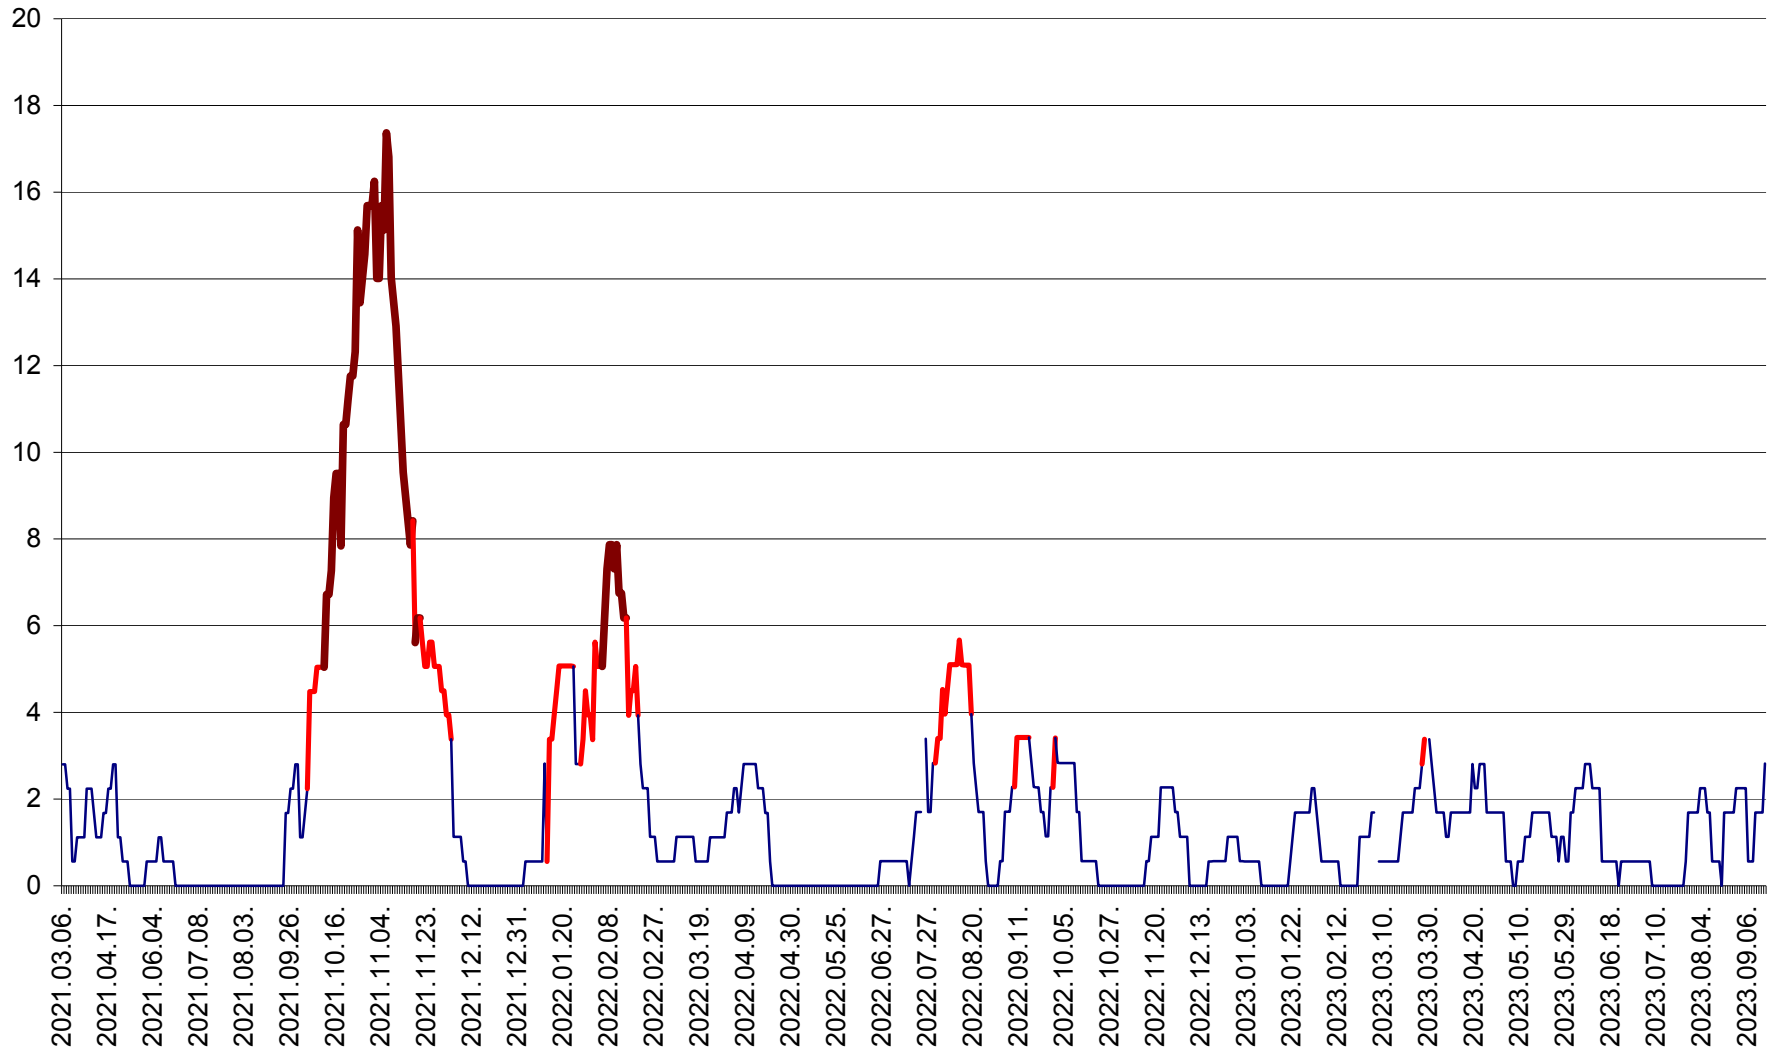

SATU MARE - Evolutia incidentei cumulate pe 14 zile la ‰ de locuitori
2021.03.07. - 2023.09.19.

SECUIENI - Evolutia incidentei cumulate pe 14 zile la ‰ de locuitori
2021.03.07. - 2023.09.19.

SICULENI - Evolutia incidentei cumulate pe 14 zile la ‰ de locuitori
2021.03.07. - 2023.09.19.

ȘIMONEȘTI - Evolutia incidentei cumulate pe 14 zile la ‰ de locuitori
2021.03.07. - 2023.09.19.

SUBCETATE - Evolutia incidentei cumulate pe 14 zile la ‰ de locuitori
2021.03.07. - 2023.09.19.

SUSENI - Evolutia incidentei cumulate pe 14 zile la ‰ de locuitori
2021.03.07. - 2023.09.19.