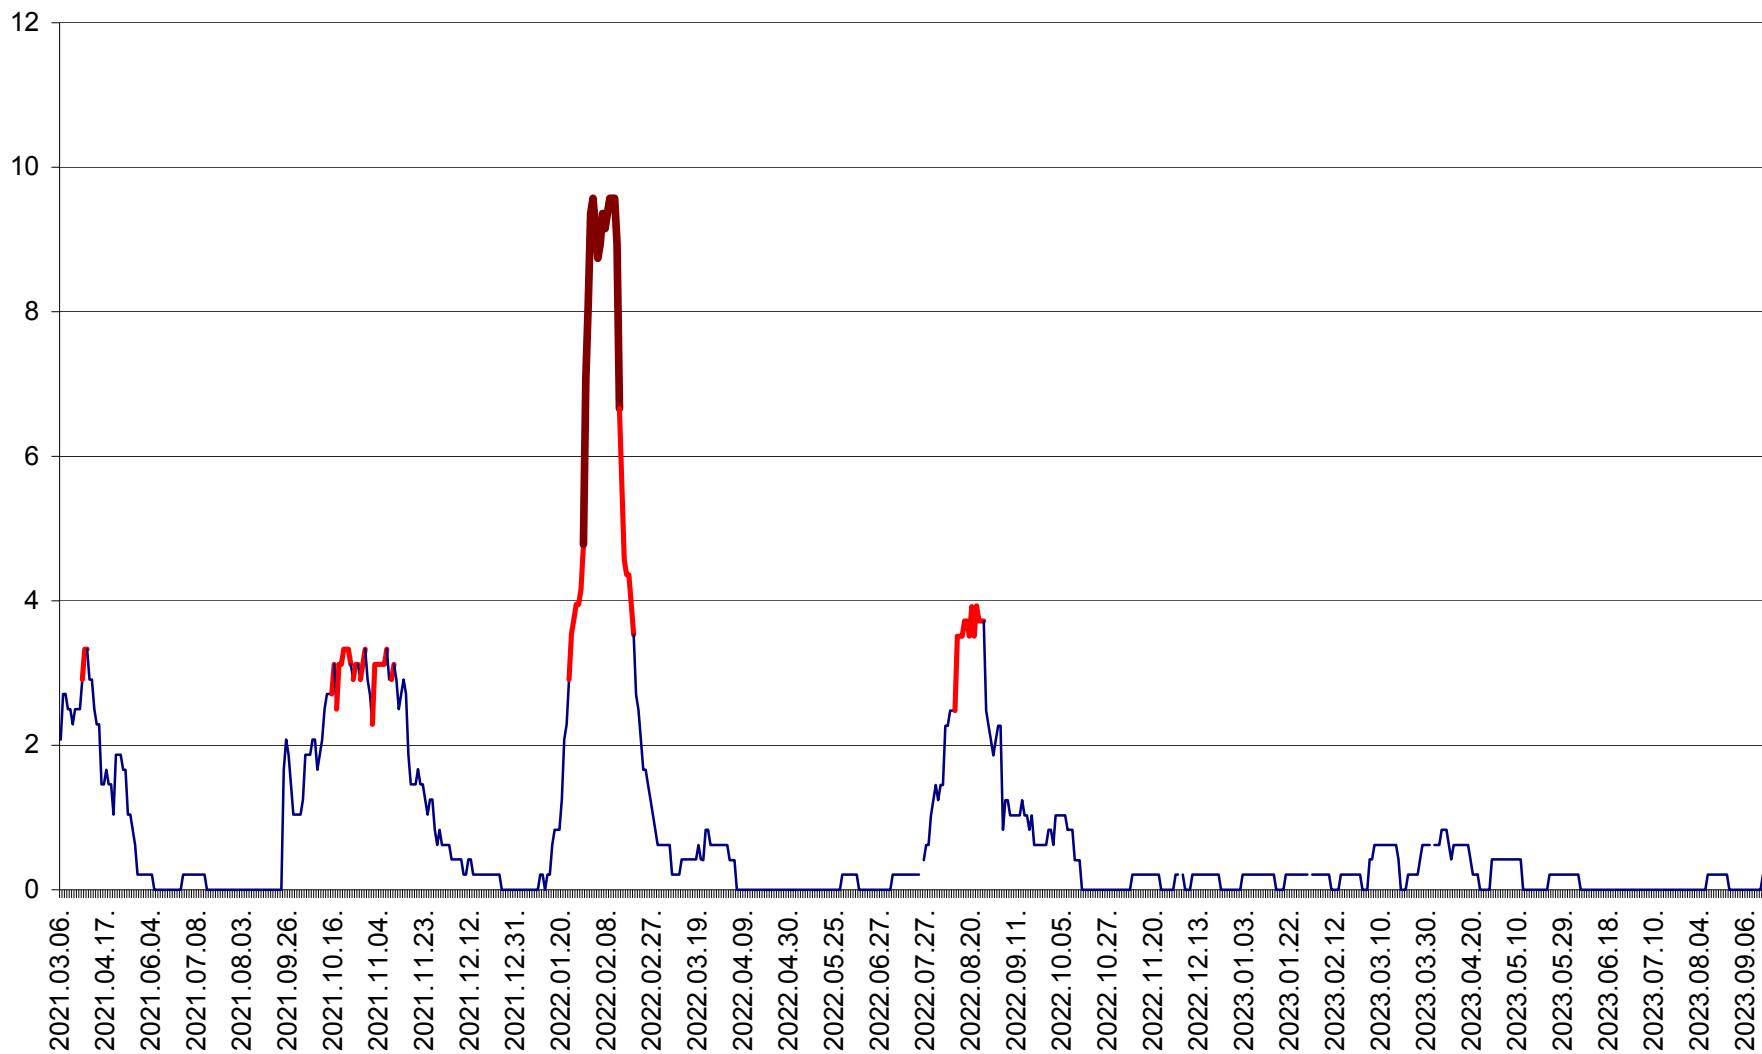

MUNICIPIUL GHEORGHENI - Evolutia incidentei cumulate pe 14 zile la % de locuitori
2021.03.07. - 2023.09.19.

JOSENI - Evolutia incidentei cumulate pe 14 zile la ‰ de locuitori
2021.03.07. - 2023.09.19.

LĂZAREA - Evolutia incidentei cumulate pe 14 zile la % de locuitori
2021.03.07. - 2023.09.19.

LELICENI - Evolutia incidentei cumulate pe 14 zile la ‰ de locuitori
2021.03.07. - 2023.09.19.

LUETA - Evolutia incidentei cumulate pe 14 zile la ‰ de locuitori
2021.03.07. - 2023.09.19.

LUNCA DE JOS - Evolutia incidentei cumulate pe 14 zile la ‰ de locuitori
2021.03.07. - 2023.09.19.

LUNCA DE SUS - Evolutia incidentei cumulate pe 14 zile la ‰ de locuitori
2021.03.07. - 2023.09.19.

LUPENI - Evolutia incidentei cumulate pe 14 zile la ‰ de locuitori
2021.03.07. - 2023.09.19.

MĂDĂRAȘ - Evolutia incidentei cumulate pe 14 zile la ‰ de locuitori
2021.03.07. - 2023.09.19.