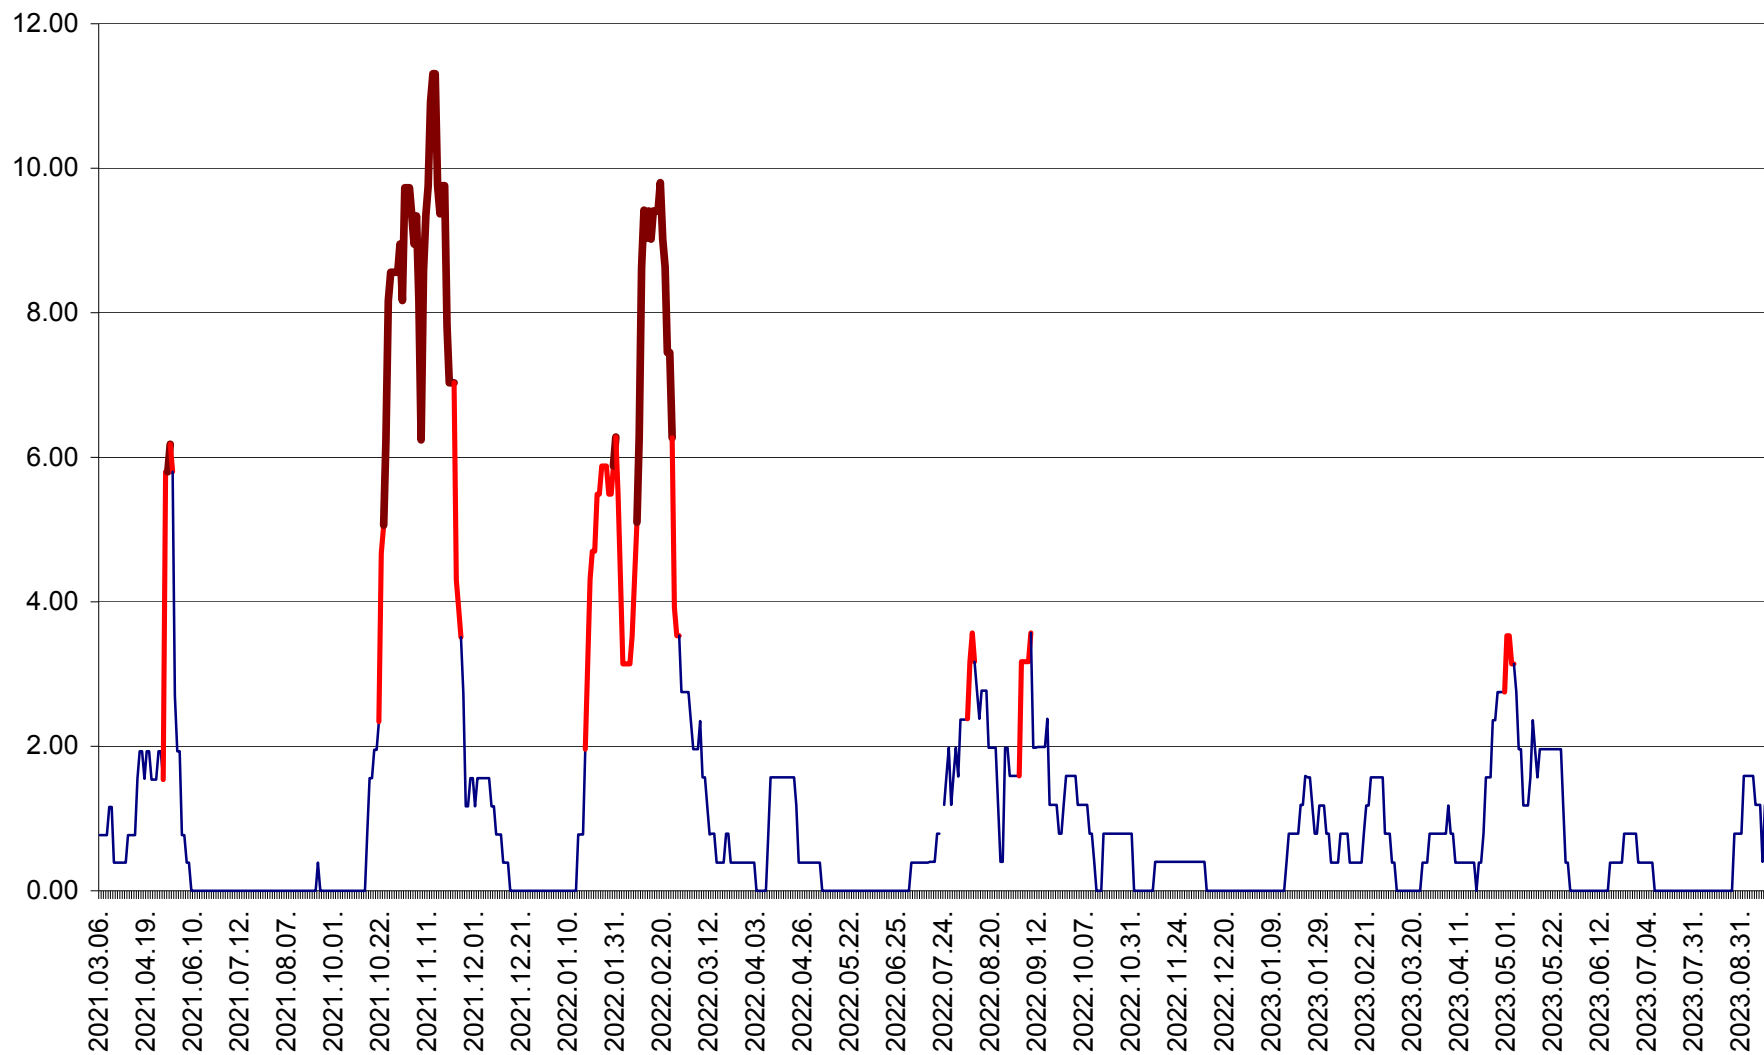

ATID - Evolutia incidentei cumulate pe 14 zile la % de locuitori
2021.03.07. - 2023.09.19.

AVRĂMEȘTI - Evolutia incidentei cumulate pe 14 zile la ‰ de locuitori
2021.03.07. - 2023.09.19.

ORAȘ BĂILE TUȘNAD - Evolutia incidentei cumulate pe 14 zile la ‰ de locuitori
2021.03.07. - 2023.09.19.

ORAȘ BĂLAN - Evoluția incidenței cumulate pe 14 zile la ‰ de locuitori
2021.03.07. - 2023.09.19.

BILBOR - Evolutia incidentei cumulate pe 14 zile la ‰ de locuitori
2021.03.07. - 2023.09.19.

ORAȘ BORSEC - Evolutia incidentei cumulate pe 14 zile la ‰ de locuitori
2021.03.07. - 2023.09.19.

BRĂDEȘTI - Evolutia incidentei cumulate pe 14 zile la ‰ de locuitori
2021.03.07. - 2023.09.19.

CĂPÂLNIȚA - Evolutia incidentei cumulate pe 14 zile la ‰ de locuitori
2021.03.07. - 2023.09.19.

CÂRȚA - Evolutia incidentei cumulate pe 14 zile la ‰ de locuitori
2021.03.07. - 2023.09.19.

ORAȘ CRISTURU SECUIESC - Evolutia incidentei cumulate pe 14 zile la ‰ de locuitori
2021.03.07. - 2023.09.19.

DĂNEȘTI - Evolutia incidentei cumulate pe 14 zile la ‰ de locuitori
2021.03.07. - 2023.09.19.