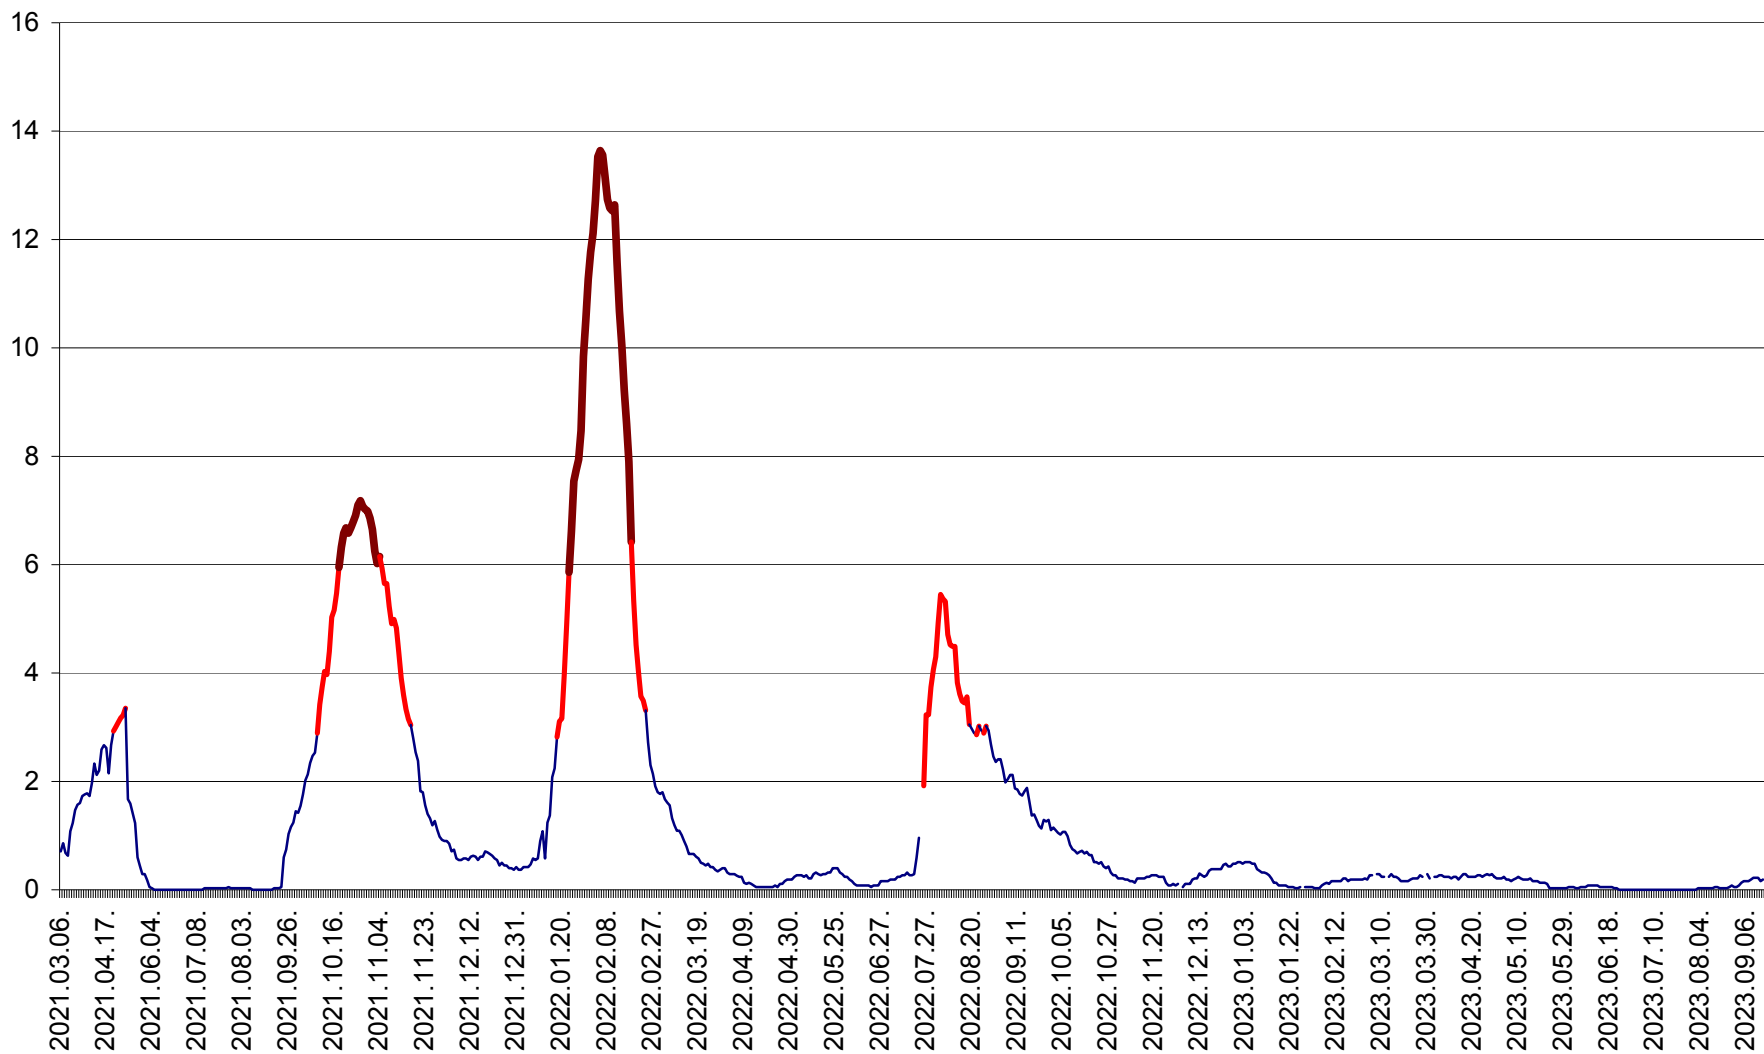

PĂULENI-CIUC - Evolutia incidentei cumulate pe 14 zile la ‰ de locuitori
2021.03.07. - 2023.09.19.