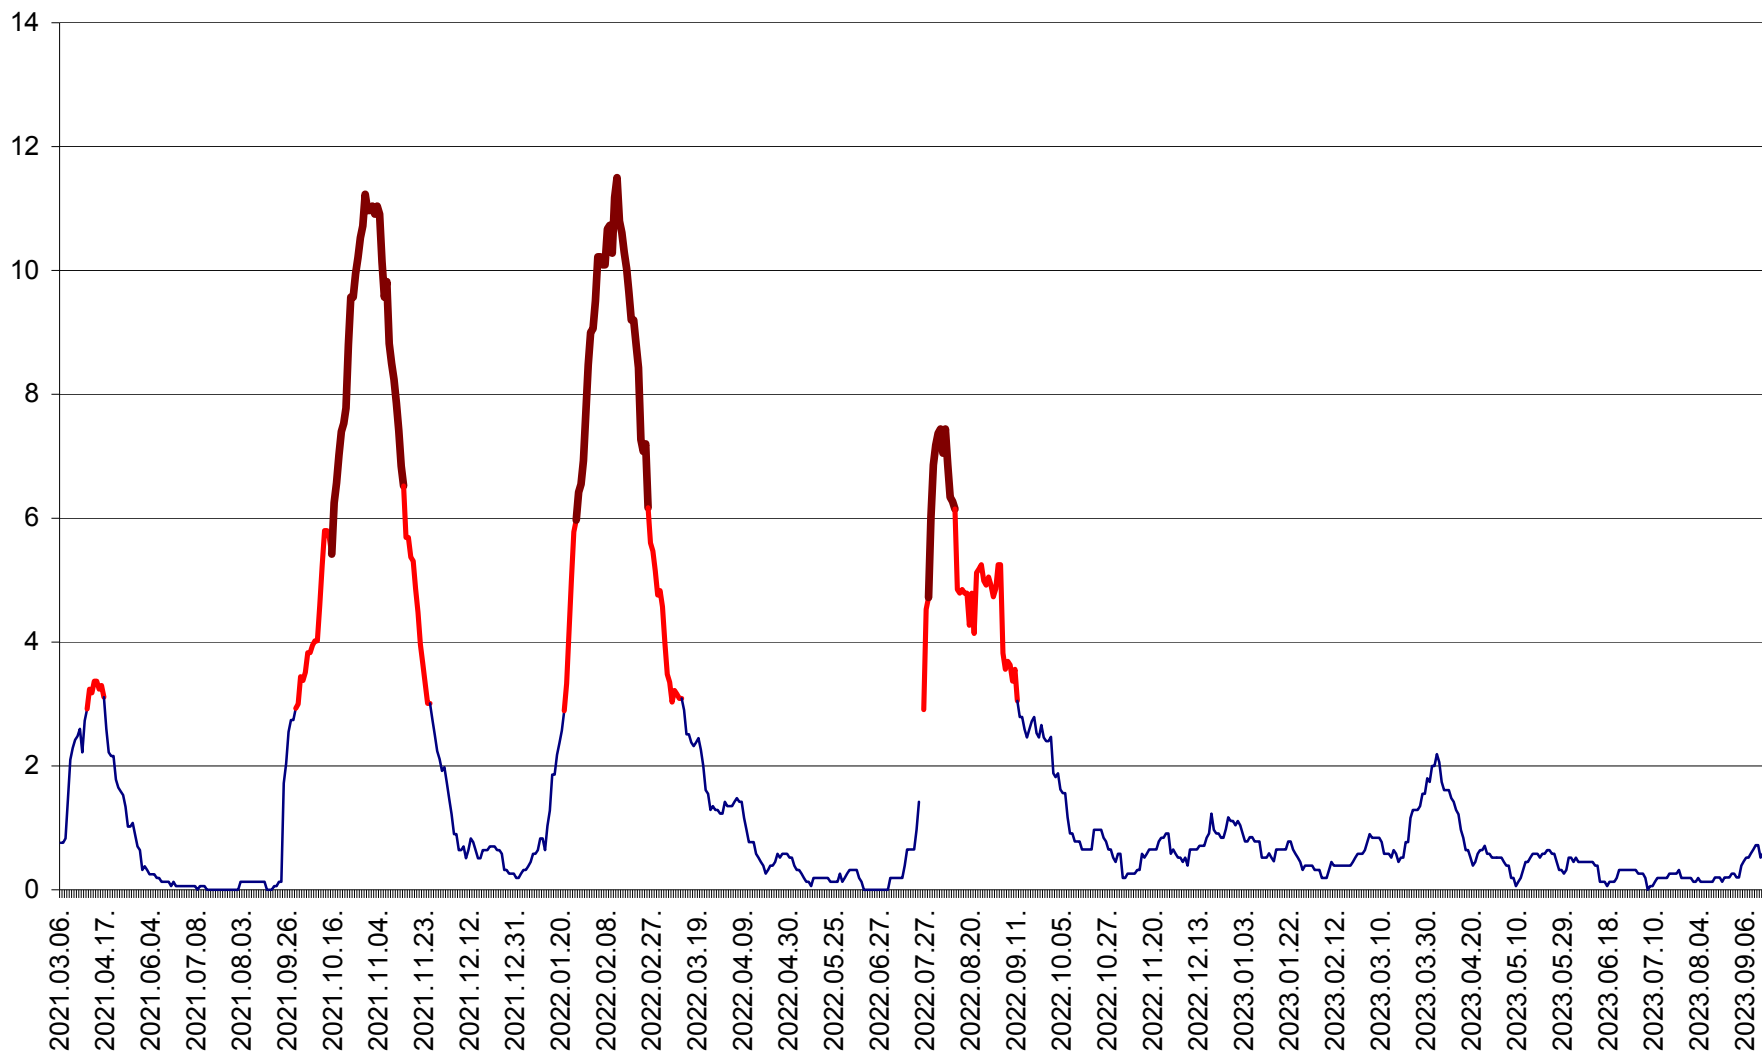

TULGHEȘ - Evolutia incidentei cumulate pe 14 zile la ‰ de locuitori
2021.03.07. - 2023.09.19.