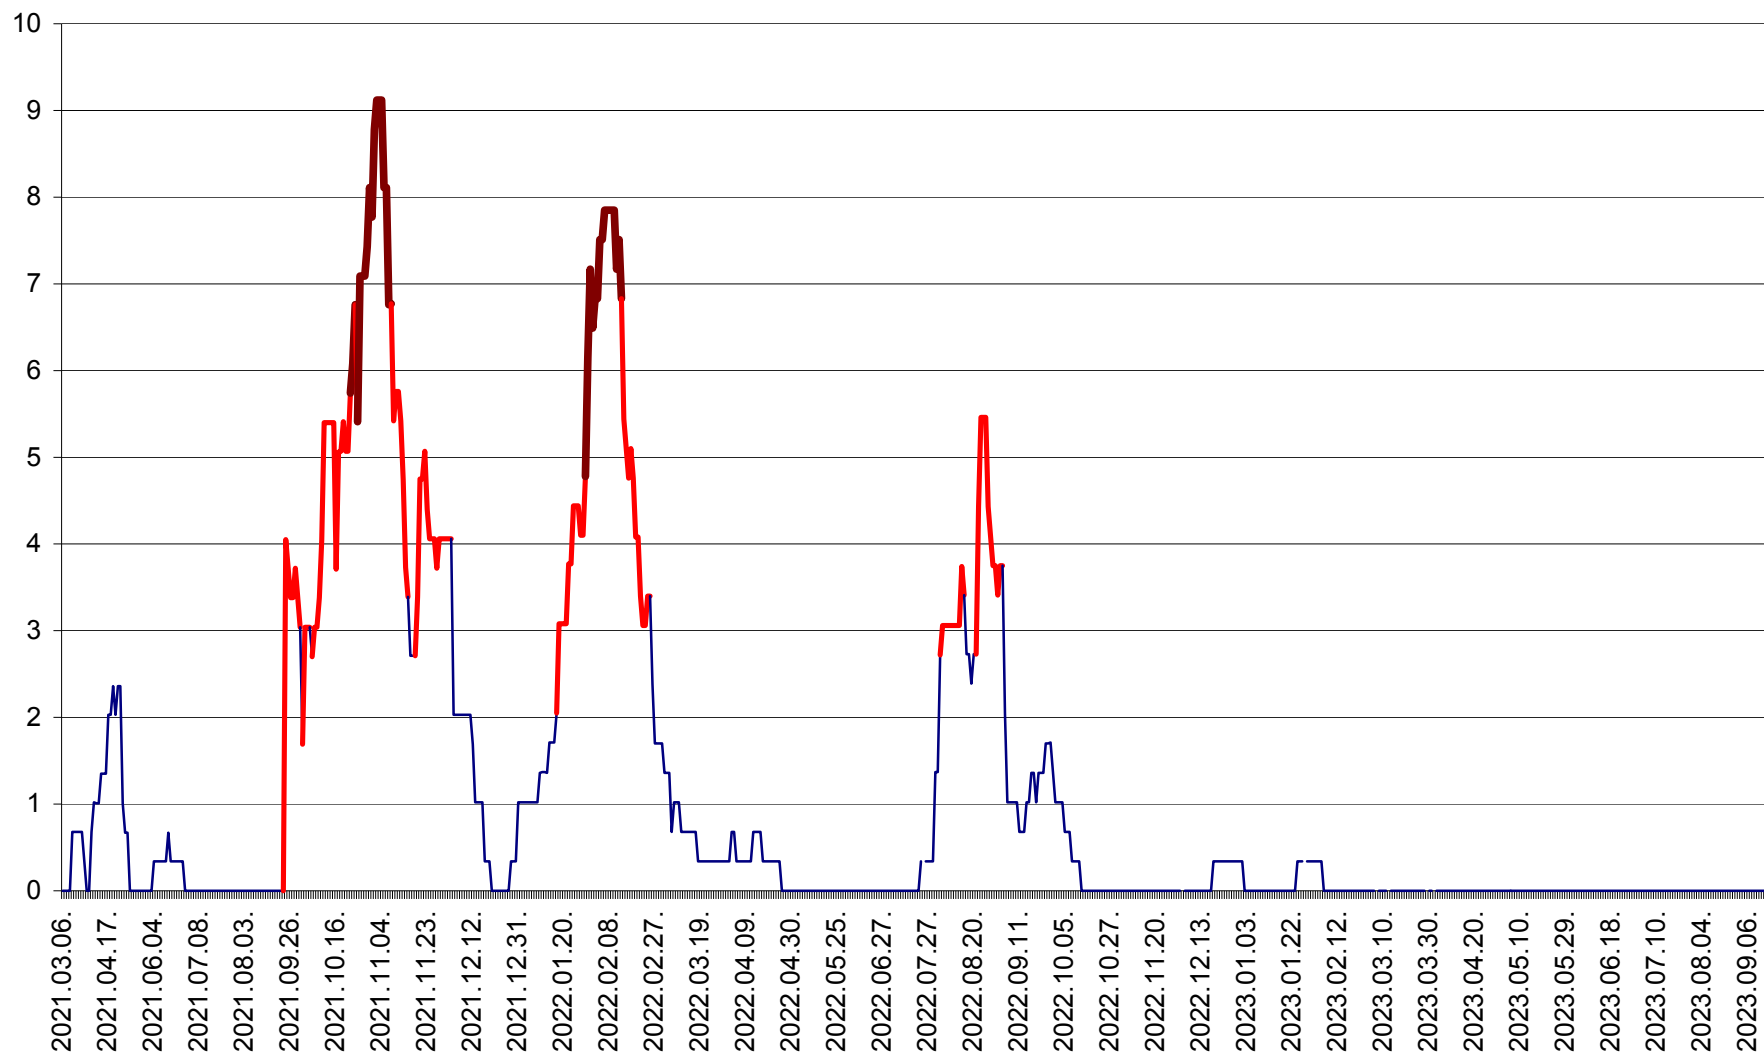

LELICENI - Evolutia incidentei cumulate pe 14 zile la ‰ de locuitori
2021.03.07. - 2023.09.19.

LUETA - Evolutia incidentei cumulate pe 14 zile la ‰ de locuitori
2021.03.07. - 2023.09.19.

LUNCA DE JOS - Evolutia incidentei cumulate pe 14 zile la ‰ de locuitori
2021.03.07. - 2023.09.19.

LUNCA DE SUS - Evolutia incidentei cumulate pe 14 zile la ‰ de locuitori
2021.03.07. - 2023.09.19.

LUPENI - Evolutia incidentei cumulate pe 14 zile la ‰ de locuitori
2021.03.07. - 2023.09.19.

MĂDĂRAȘ - Evolutia incidentei cumulate pe 14 zile la ‰ de locuitori
2021.03.07. - 2023.09.19.

MĂRTINIȘ - Evolutia incidentei cumulate pe 14 zile la ‰ de locuitori
2021.03.07. - 2023.09.19.

MEREȘTI - Evolutia incidentei cumulate pe 14 zile la ‰ de locuitori
2021.03.07. - 2023.09.19.

MUNICIPIUL MIERCUREA-CIUC - Evolutia incidentei cumulate pe 14 zile la ‰ de locuitori
2021.03.07. - 2023.09.19.