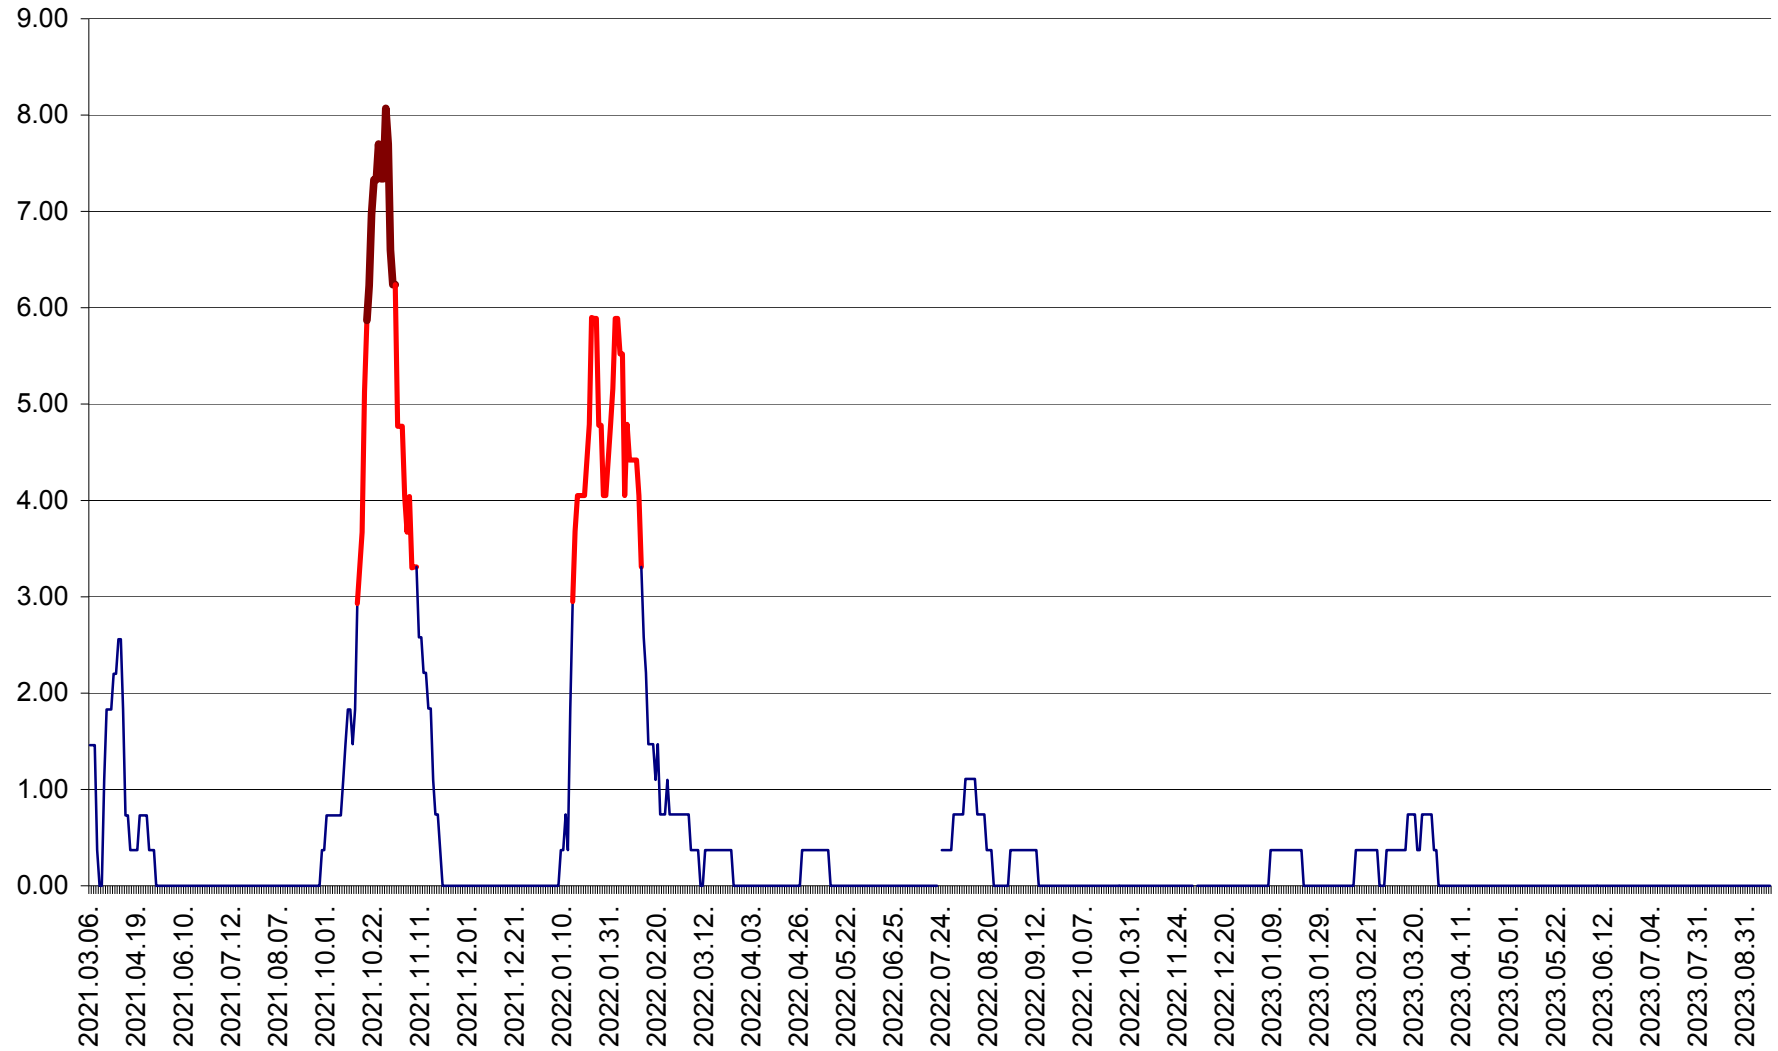

ATID - Evolutia incidentei cumulate pe 14 zile la % de locuitori
2021.03.07. - 2023.09.19.

AVRĂMEȘTI - Evolutia incidentei cumulate pe 14 zile la ‰ de locuitori
2021.03.07. - 2023.09.19.

ORAȘ BĂILE TUȘNAD - Evolutia incidentei cumulate pe 14 zile la ‰ de locuitori
2021.03.07. - 2023.09.19.

ORAȘ BĂLAN - Evoluția incidenței cumulate pe 14 zile la ‰ de locuitori
2021.03.07. - 2023.09.19.

BILBOR - Evolutia incidentei cumulate pe 14 zile la ‰ de locuitori
2021.03.07. - 2023.09.19.

ORAȘ BORSEC - Evolutia incidentei cumulate pe 14 zile la ‰ de locuitori
2021.03.07. - 2023.09.19.

BRĂDEȘTI - Evolutia incidentei cumulate pe 14 zile la ‰ de locuitori
2021.03.07. - 2023.09.19.

CĂPÂLNIȚA - Evolutia incidentei cumulate pe 14 zile la ‰ de locuitori
2021.03.07. - 2023.09.19.

CÂRȚA - Evolutia incidentei cumulate pe 14 zile la ‰ de locuitori
2021.03.07. - 2023.09.19.

CICEU - Evolutia incidentei cumulate pe 14 zile la ‰ de locuitori
2021.03.07. - 2023.09.19.

CIUCSÂNGEORGIU - Evolutia incidentei cumulate pe 14 zile la ‰ de locuitori
2021.03.07. - 2023.09.19.

CIUMANI - Evolutia incidentei cumulate pe 14 zile la ‰ de locuitori
2021.03.07. - 2023.09.19.