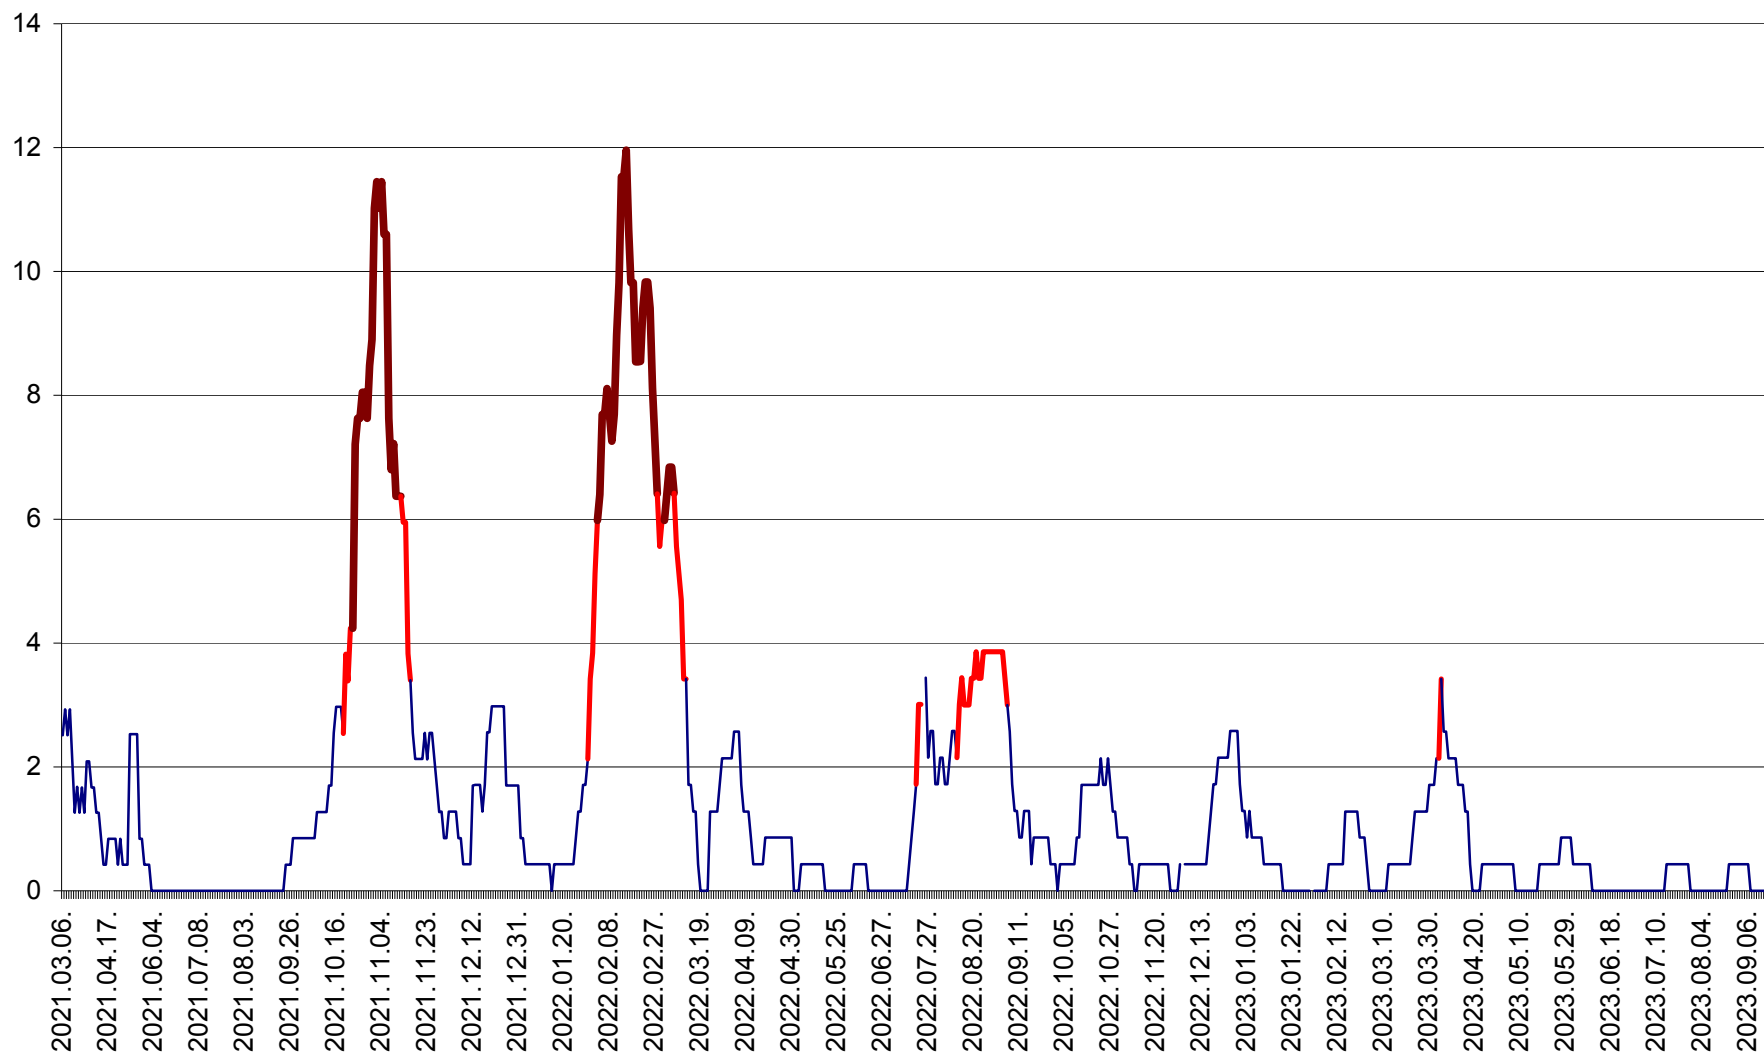

ORAȘ BĂLAN - Evoluția incidenței cumulate pe 14 zile la ‰ de locuitori
2021.03.07. - 2023.09.19.

BILBOR - Evolutia incidentei cumulate pe 14 zile la ‰ de locuitori
2021.03.07. - 2023.09.19.

ORAȘ BORSEC - Evolutia incidentei cumulate pe 14 zile la ‰ de locuitori
2021.03.07. - 2023.09.19.

ORAȘ CRISTURU SECUIESC - Evolutia incidentei cumulate pe 14 zile la ‰ de locuitori
2021.03.07. - 2023.09.19.

DĂNEȘTI - Evolutia incidentei cumulate pe 14 zile la ‰ de locuitori
2021.03.07. - 2023.09.19.

DÂRJIU - Evolutia incidentei cumulate pe 14 zile la ‰ de locuitori
2021.03.07. - 2023.09.19.

DEALU - Evolutia incidentei cumulate pe 14 zile la ‰ de locuitori
2021.03.07. - 2023.09.19.

DITRĂU - Evolutia incidentei cumulate pe 14 zile la ‰ de locuitori
2021.03.07. - 2023.09.19.

FELICENI - Evolutia incidentei cumulate pe 14 zile la % de locuitori
2021.03.07. - 2023.09.19.

FRUMOASA - Evolutia incidentei cumulate pe 14 zile la ‰ de locuitori
2021.03.07. - 2023.09.19.

GĂLĂUȚAȘ - Evoluția incidenței cumulate pe 14 zile la ‰ de locuitori
2021.03.07. - 2023.09.19.