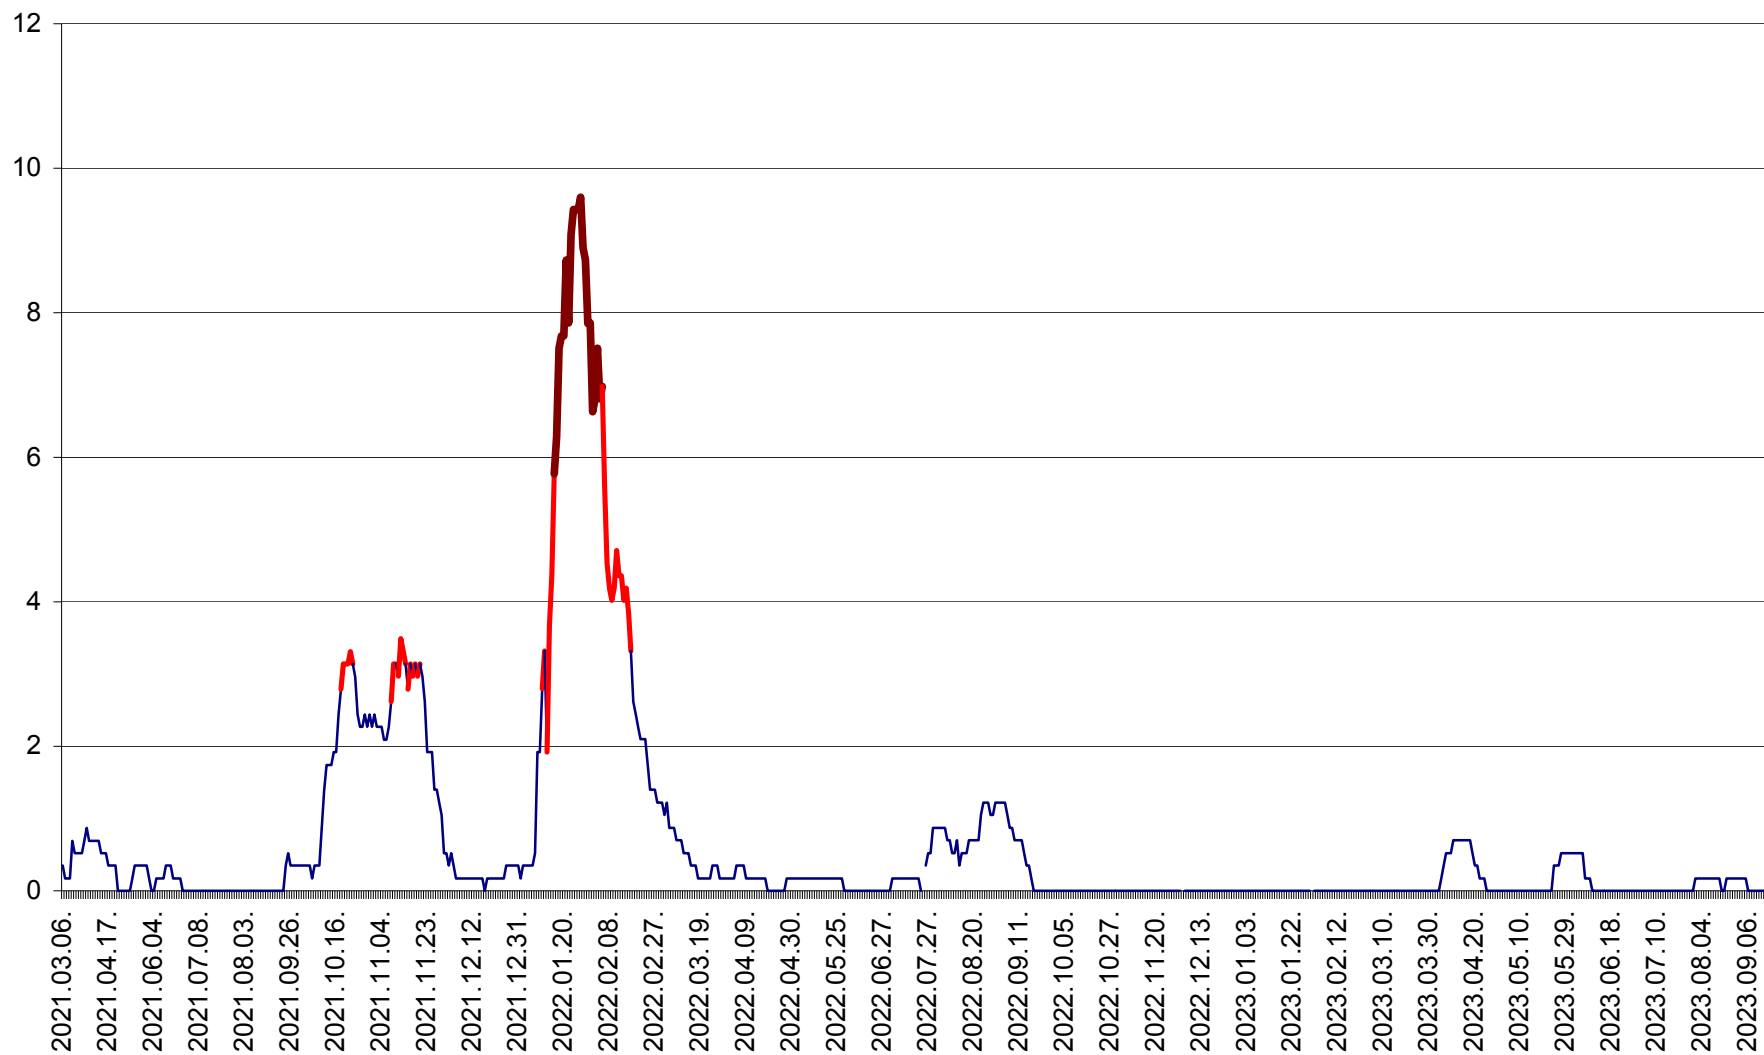

DÂRJIU - Evolutia incidentei cumulate pe 14 zile la ‰ de locuitori
2021.03.07. - 2023.09.19.

DEALU - Evolutia incidentei cumulate pe 14 zile la ‰ de locuitori
2021.03.07. - 2023.09.19.

DITRĂU - Evolutia incidentei cumulate pe 14 zile la ‰ de locuitori
2021.03.07. - 2023.09.19.

FELICENI - Evolutia incidentei cumulate pe 14 zile la % de locuitori
2021.03.07. - 2023.09.19.

FRUMOASA - Evolutia incidentei cumulate pe 14 zile la ‰ de locuitori
2021.03.07. - 2023.09.19.

GĂLĂUȚAȘ - Evoluția incidenței cumulate pe 14 zile la ‰ de locuitori
2021.03.07. - 2023.09.19.

MUNICIPIUL GHEORGHENI - Evolutia incidentei cumulate pe 14 zile la % de locuitori
2021.03.07. - 2023.09.19.

JOSENI - Evolutia incidentei cumulate pe 14 zile la ‰ de locuitori
2021.03.07. - 2023.09.19.

LĂZAREA - Evolutia incidentei cumulate pe 14 zile la % de locuitori
2021.03.07. - 2023.09.19.

LELICENI - Evolutia incidentei cumulate pe 14 zile la ‰ de locuitori
2021.03.07. - 2023.09.19.

LUETA - Evolutia incidentei cumulate pe 14 zile la ‰ de locuitori
2021.03.07. - 2023.09.19.

LUNCA DE JOS - Evolutia incidentei cumulate pe 14 zile la ‰ de locuitori
2021.03.07. - 2023.09.19.