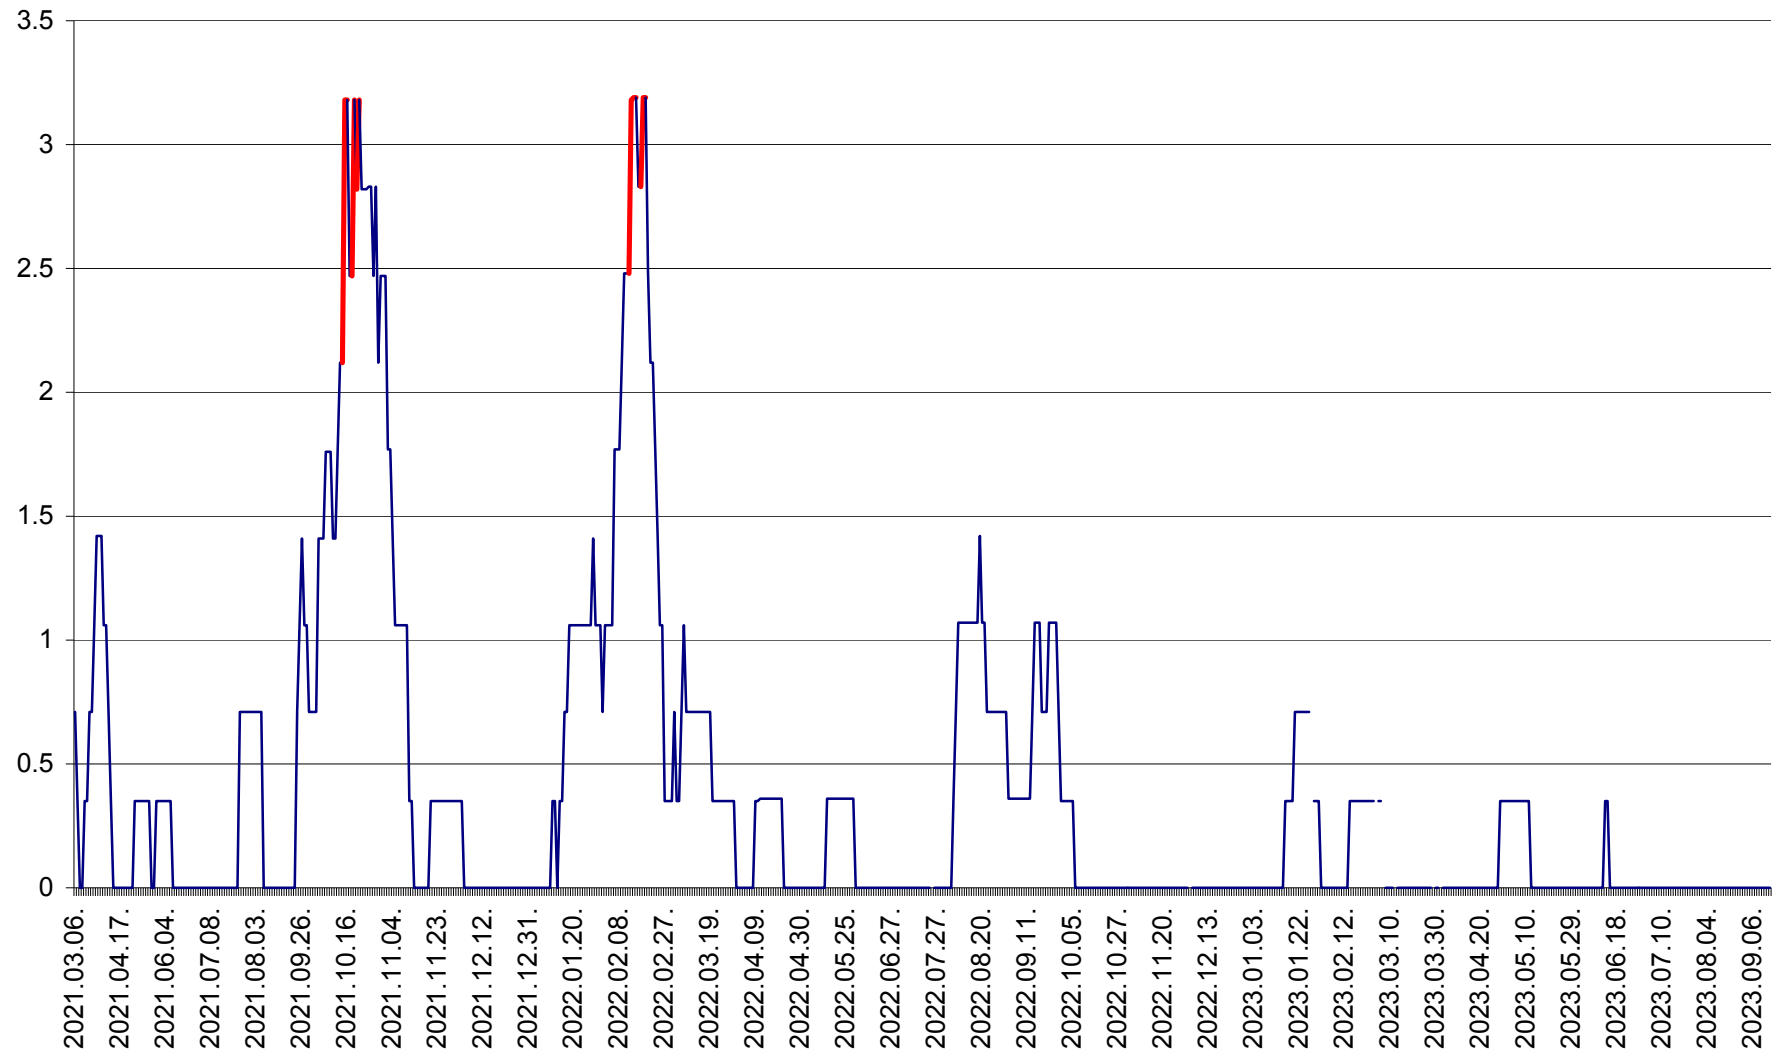

PORUMBENI - Evolutia incidentei cumulate pe 14 zile la ‰ de locuitori
2021.03.07. - 2023.09.19.

PLĂIEȘII DE JOS - Evoluția incidentei cumulate pe 14 zile la ‰ de locuitori
2021.03.07. - 2023.09.19.