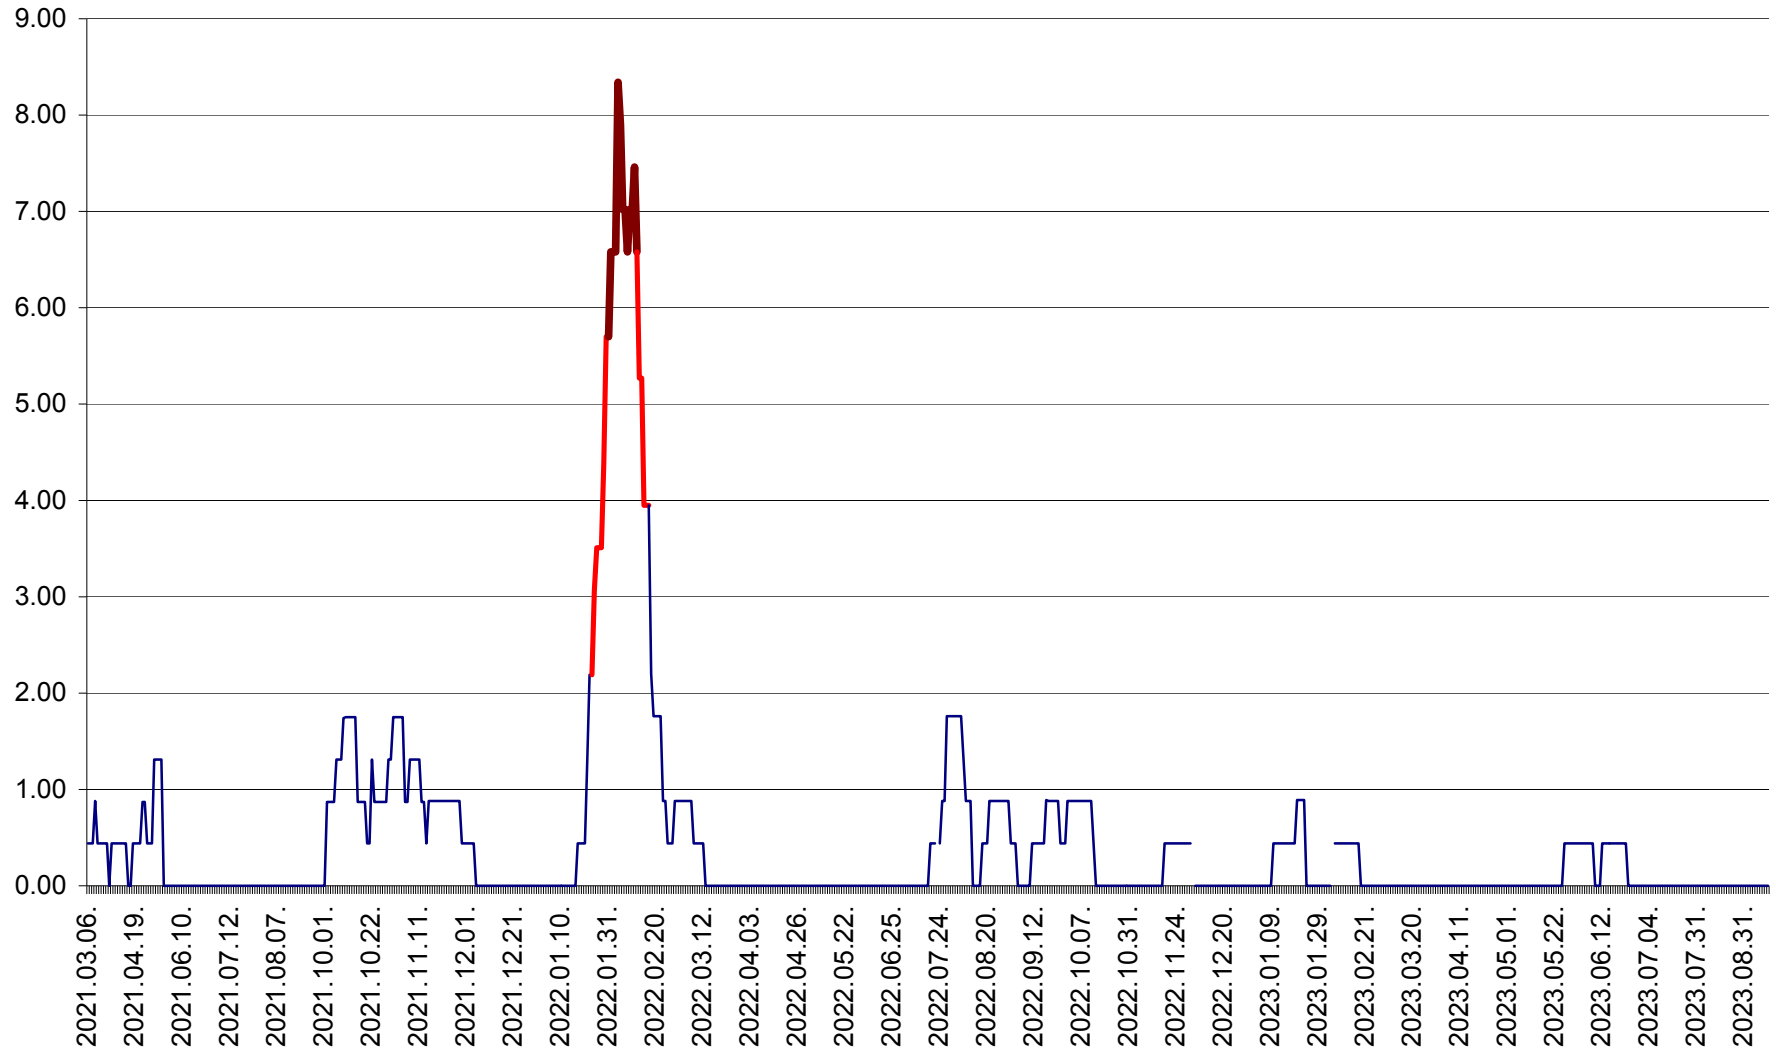

ORAȘ BĂLAN - Evoluția incidenței cumulate pe 14 zile la ‰ de locuitori
2021.03.07. - 2023.09.19.

BILBOR - Evolutia incidentei cumulate pe 14 zile la ‰ de locuitori
2021.03.07. - 2023.09.19.

ORAȘ BORSEC - Evolutia incidentei cumulate pe 14 zile la ‰ de locuitori
2021.03.07. - 2023.09.19.

BRĂDEȘTI - Evolutia incidentei cumulate pe 14 zile la ‰ de locuitori
2021.03.07. - 2023.09.19.

CĂPÂLNIȚA - Evolutia incidentei cumulate pe 14 zile la ‰ de locuitori
2021.03.07. - 2023.09.19.

CÂRȚA - Evolutia incidentei cumulate pe 14 zile la ‰ de locuitori
2021.03.07. - 2023.09.19.

CICEU - Evolutia incidentei cumulate pe 14 zile la ‰ de locuitori
2021.03.07. - 2023.09.19.

CIUCSÂNGEORGIU - Evolutia incidentei cumulate pe 14 zile la ‰ de locuitori
2021.03.07. - 2023.09.19.

CIUMANI - Evolutia incidentei cumulate pe 14 zile la ‰ de locuitori
2021.03.07. - 2023.09.19.

CORBU - Evolutia incidentei cumulate pe 14 zile la ‰ de locuitori
2021.03.07. - 2023.09.19.

CORUND - Evolutia incidentei cumulate pe 14 zile la ‰ de locuitori
2021.03.07. - 2023.09.19.

COZMENI - Evolutia incidentei cumulate pe 14 zile la ‰ de locuitori
2021.03.07. - 2023.09.19.