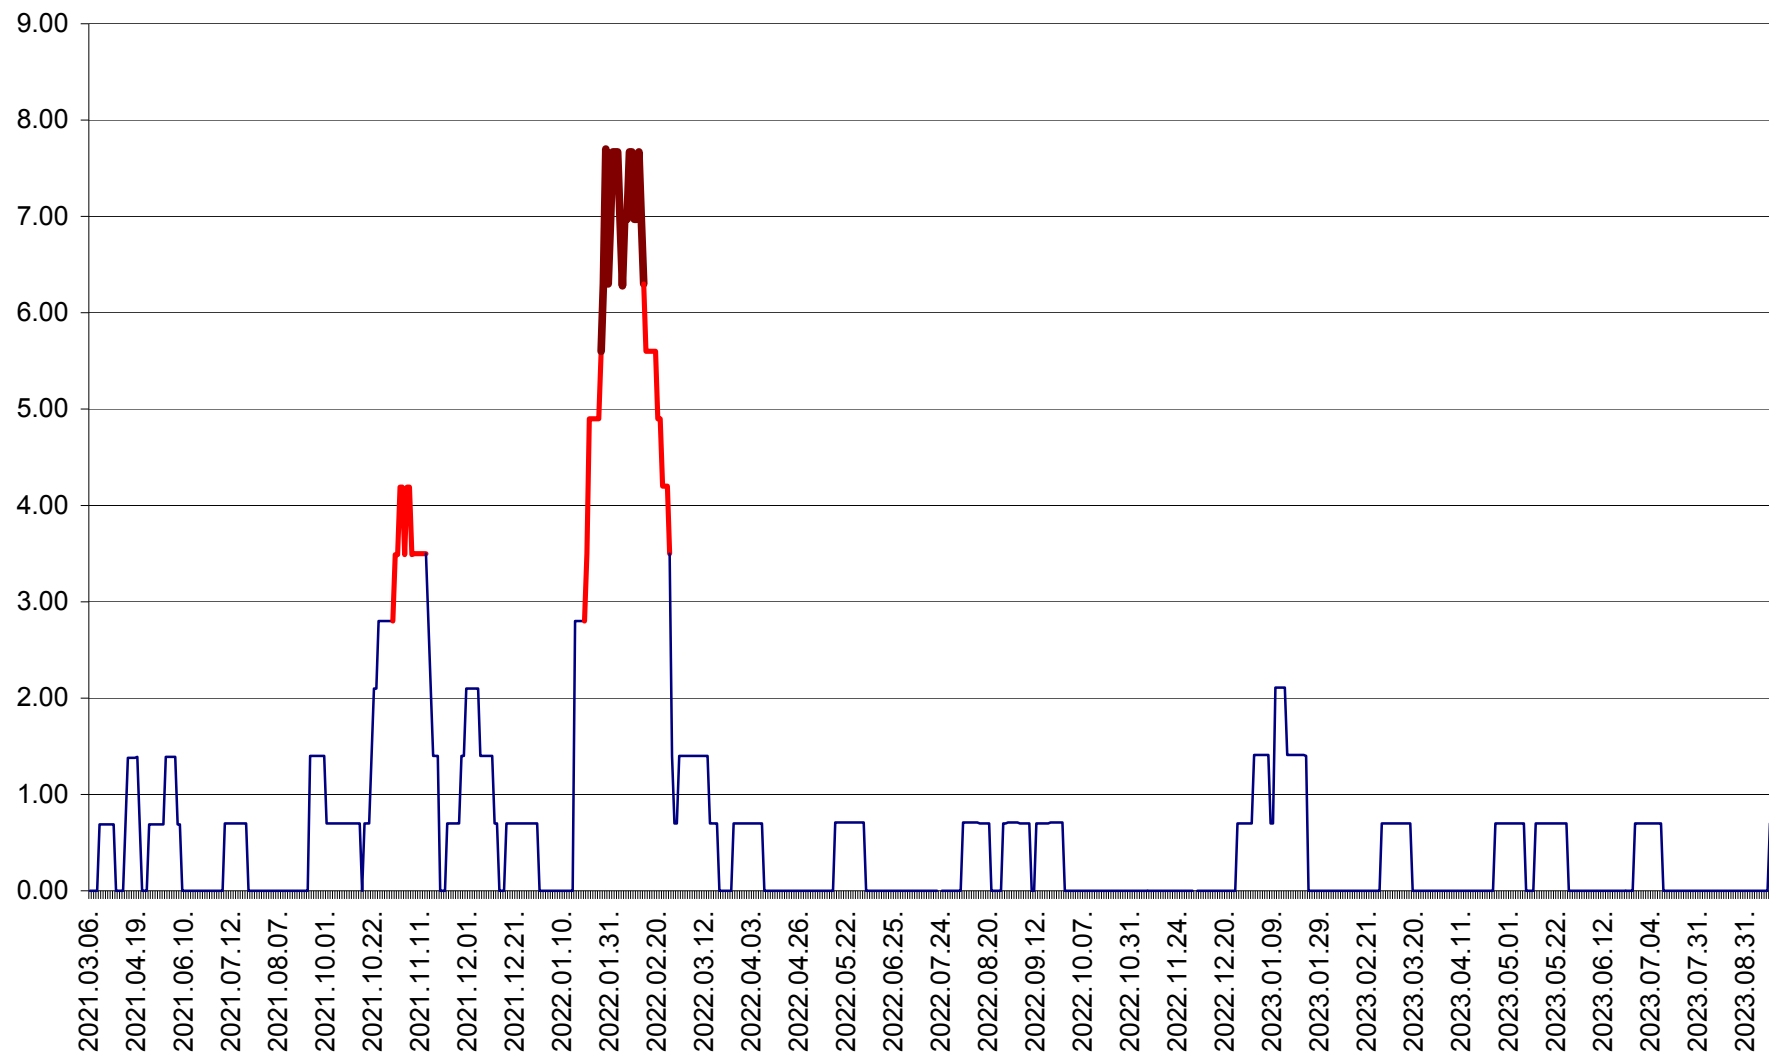

ORAȘ BĂLAN - Evoluția incidenței cumulate pe 14 zile la ‰ de locuitori
2021.03.07. - 2023.09.19.

BILBOR - Evolutia incidentei cumulate pe 14 zile la ‰ de locuitori
2021.03.07. - 2023.09.19.

ORAȘ BORSEC - Evolutia incidentei cumulate pe 14 zile la ‰ de locuitori
2021.03.07. - 2023.09.19.

BRĂDEȘTI - Evolutia incidentei cumulate pe 14 zile la ‰ de locuitori
2021.03.07. - 2023.09.19.

CĂPÂLNIȚA - Evolutia incidentei cumulate pe 14 zile la ‰ de locuitori
2021.03.07. - 2023.09.19.

CÂRȚA - Evolutia incidentei cumulate pe 14 zile la ‰ de locuitori
2021.03.07. - 2023.09.19.

CICEU - Evolutia incidentei cumulate pe 14 zile la ‰ de locuitori
2021.03.07. - 2023.09.19.

CIUCSÂNGEORGIU - Evolutia incidentei cumulate pe 14 zile la ‰ de locuitori
2021.03.07. - 2023.09.19.

CIUMANI - Evolutia incidentei cumulate pe 14 zile la ‰ de locuitori
2021.03.07. - 2023.09.19.

CORBU - Evolutia incidentei cumulate pe 14 zile la ‰ de locuitori
2021.03.07. - 2023.09.19.

CORUND - Evolutia incidentei cumulate pe 14 zile la ‰ de locuitori
2021.03.07. - 2023.09.19.

COZMENI - Evolutia incidentei cumulate pe 14 zile la ‰ de locuitori
2021.03.07. - 2023.09.19.