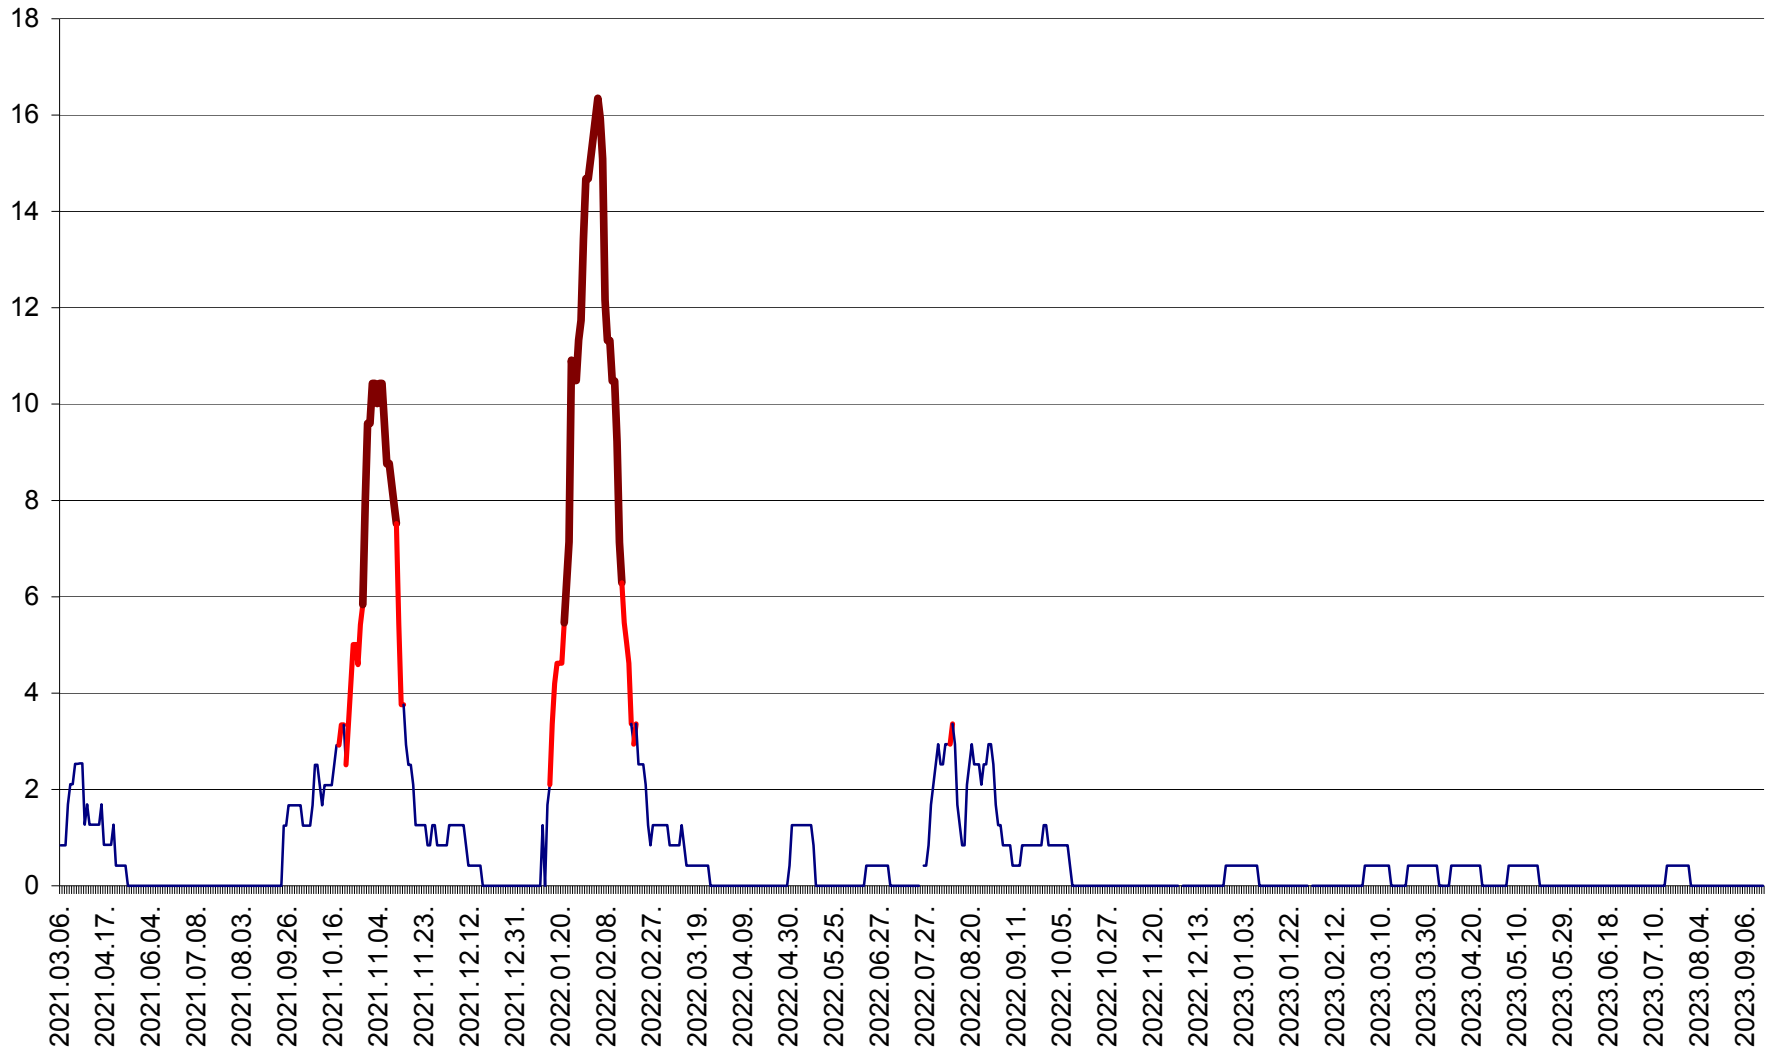

FELICENI - Evolutia incidentei cumulate pe 14 zile la % de locuitori
2021.03.07. - 2023.09.19.

FRUMOASA - Evolutia incidentei cumulate pe 14 zile la ‰ de locuitori
2021.03.07. - 2023.09.19.

GĂLĂUȚAȘ - Evoluția incidenței cumulate pe 14 zile la ‰ de locuitori
2021.03.07. - 2023.09.19.

MUNICIPIUL GHEORGHENI - Evolutia incidentei cumulate pe 14 zile la % de locuitori
2021.03.07. - 2023.09.19.

JOSENI - Evolutia incidentei cumulate pe 14 zile la ‰ de locuitori
2021.03.07. - 2023.09.19.

LĂZAREA - Evolutia incidentei cumulate pe 14 zile la % de locuitori
2021.03.07. - 2023.09.19.

LELICENI - Evolutia incidentei cumulate pe 14 zile la ‰ de locuitori
2021.03.07. - 2023.09.19.

LUETA - Evolutia incidentei cumulate pe 14 zile la ‰ de locuitori
2021.03.07. - 2023.09.19.

LUNCA DE JOS - Evolutia incidentei cumulate pe 14 zile la ‰ de locuitori
2021.03.07. - 2023.09.19.