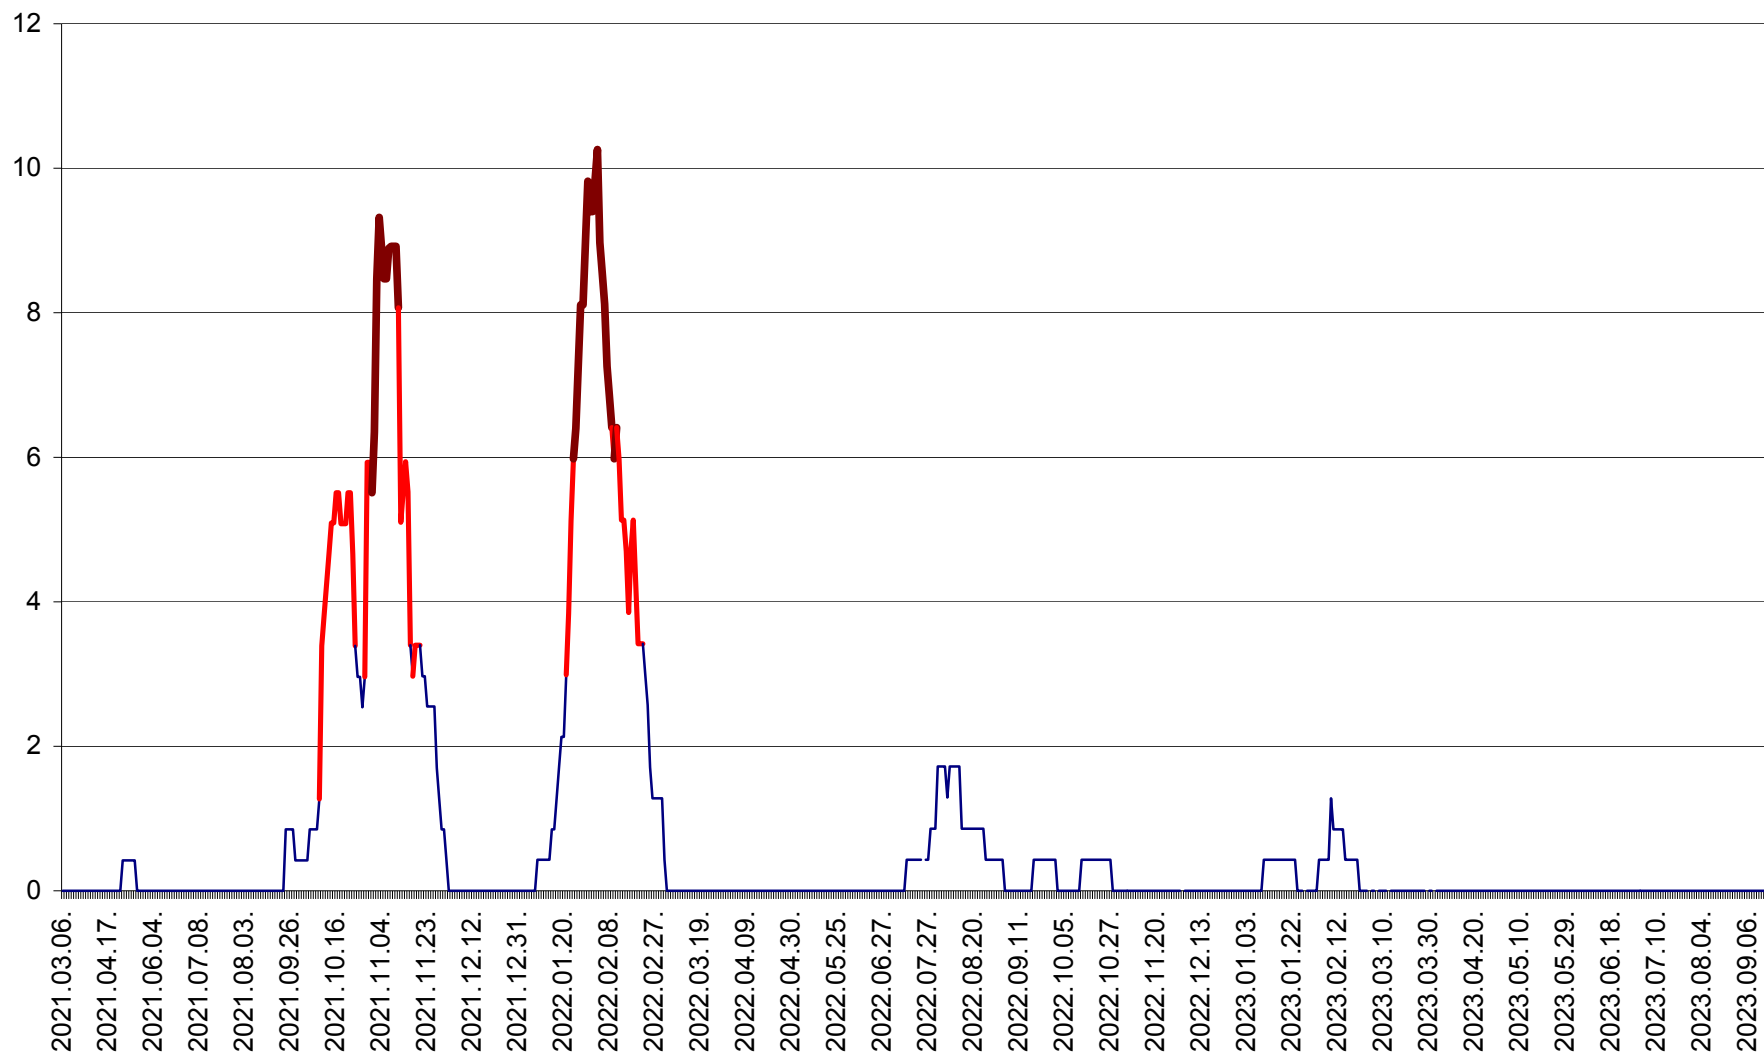

SÂNSIMION - Evolutia incidentei cumulate pe 14 zile la ‰ de locuitori
2021.03.07. - 2023.09.19.