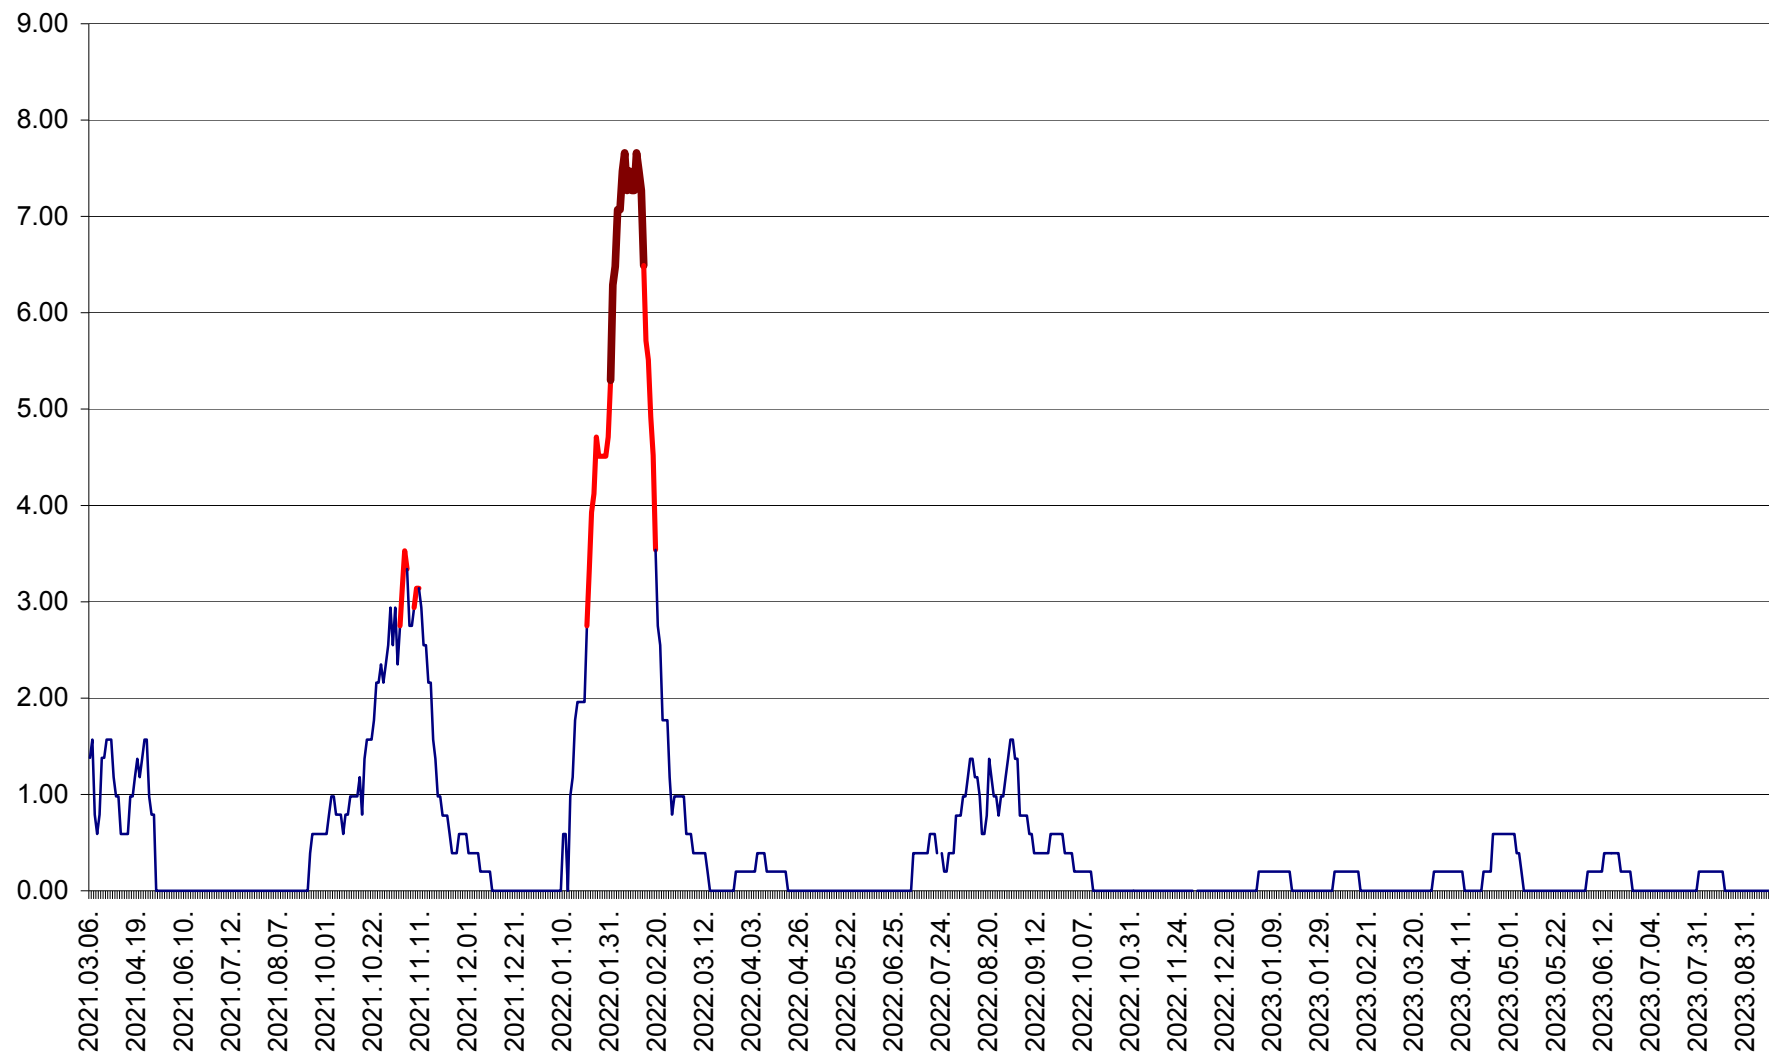

ORAȘ BĂLAN - Evoluția incidenței cumulate pe 14 zile la ‰ de locuitori
2021.03.07. - 2023.09.19.

BILBOR - Evolutia incidentei cumulate pe 14 zile la ‰ de locuitori
2021.03.07. - 2023.09.19.

ORAȘ BORSEC - Evolutia incidentei cumulate pe 14 zile la ‰ de locuitori
2021.03.07. - 2023.09.19.

BRĂDEȘTI - Evolutia incidentei cumulate pe 14 zile la ‰ de locuitori
2021.03.07. - 2023.09.19.

CĂPÂLNIȚA - Evolutia incidentei cumulate pe 14 zile la ‰ de locuitori
2021.03.07. - 2023.09.19.

CÂRȚA - Evolutia incidentei cumulate pe 14 zile la ‰ de locuitori
2021.03.07. - 2023.09.19.

CICEU - Evolutia incidentei cumulate pe 14 zile la ‰ de locuitori
2021.03.07. - 2023.09.19.

CIUCSÂNGEORGIU - Evolutia incidentei cumulate pe 14 zile la ‰ de locuitori
2021.03.07. - 2023.09.19.

CIUMANI - Evolutia incidentei cumulate pe 14 zile la ‰ de locuitori
2021.03.07. - 2023.09.19.

CORBU - Evolutia incidentei cumulate pe 14 zile la ‰ de locuitori
2021.03.07. - 2023.09.19.

CORUND - Evolutia incidentei cumulate pe 14 zile la ‰ de locuitori
2021.03.07. - 2023.09.19.

COZMENI - Evolutia incidentei cumulate pe 14 zile la ‰ de locuitori
2021.03.07. - 2023.09.19.