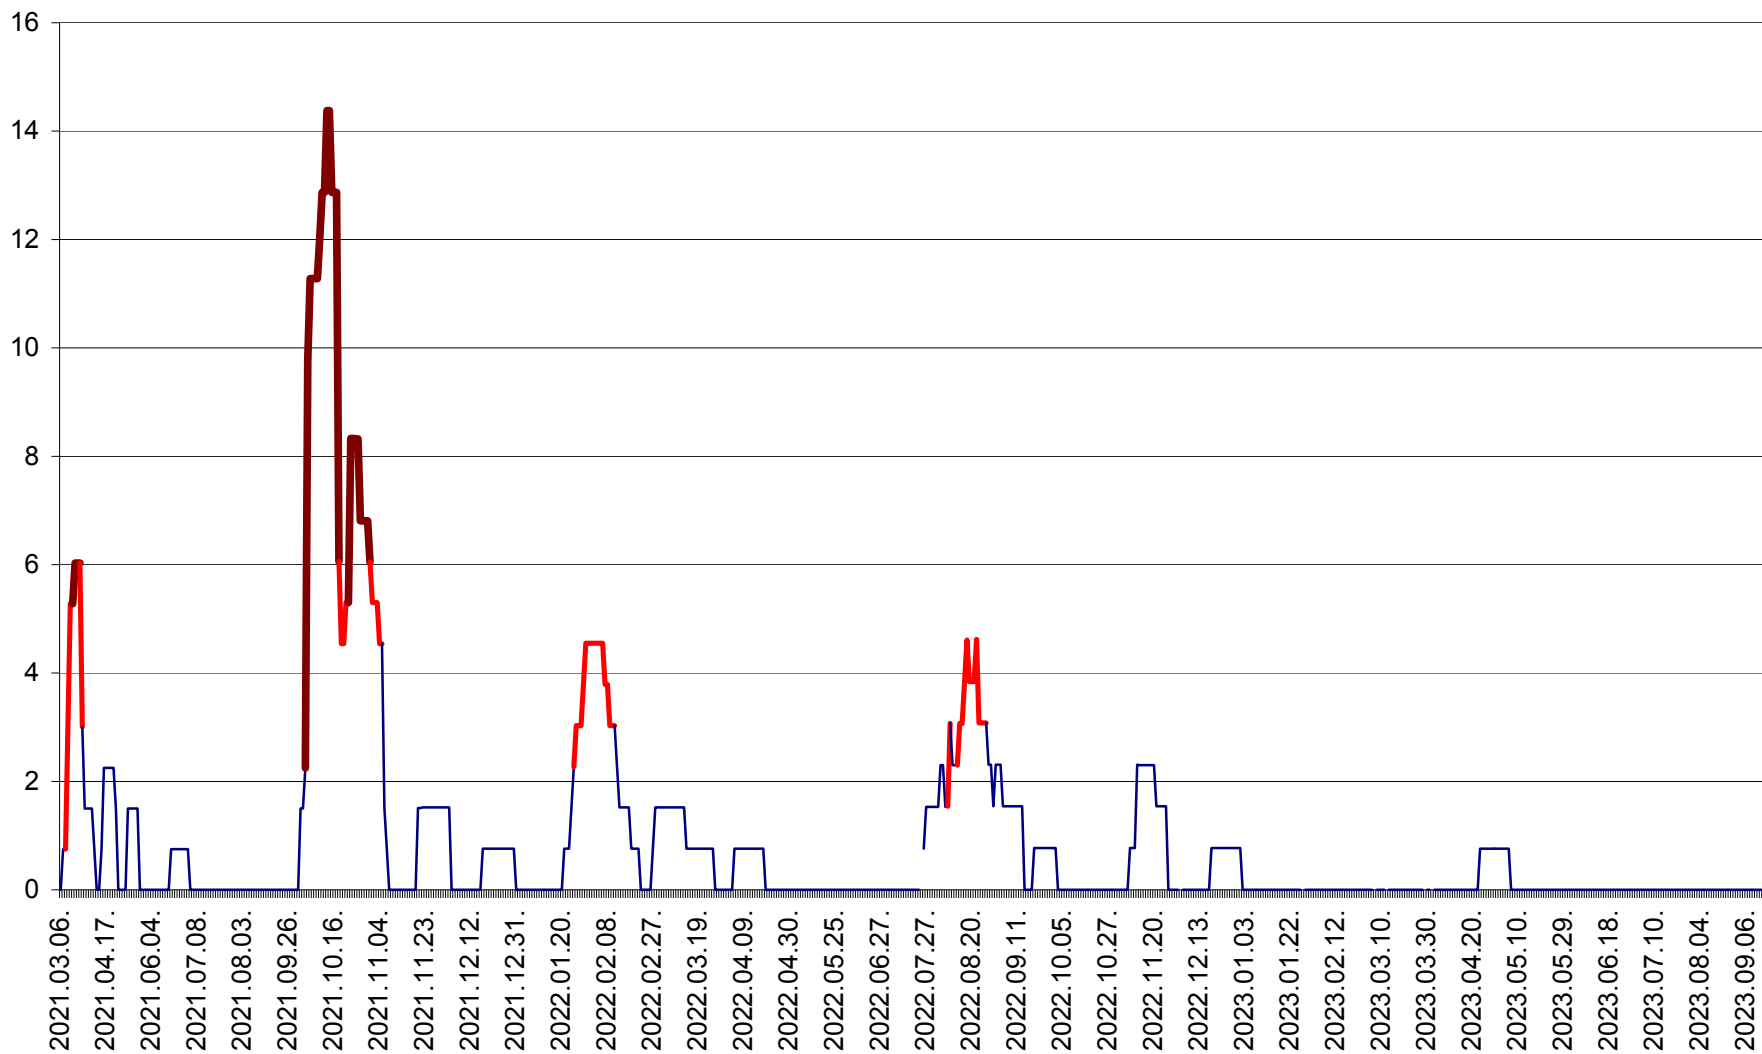

MĂRTINIȘ - Evolutia incidentei cumulate pe 14 zile la ‰ de locuitori
2021.03.07. - 2023.09.19.

MEREȘTI - Evolutia incidentei cumulate pe 14 zile la ‰ de locuitori
2021.03.07. - 2023.09.19.

MUNICIPIUL MIERCUREA-CIUC - Evolutia incidentei cumulate pe 14 zile la ‰ de locuitori
2021.03.07. - 2023.09.19.

MIHĂILENI - Evolutia incidentei cumulate pe 14 zile la ‰ de locuitori
2021.03.07. - 2023.09.19.

MUGENI - Evolutia incidentei cumulate pe 14 zile la ‰ de locuitori
2021.03.07. - 2023.09.19.

OCLAND - Evolutia incidentei cumulate pe 14 zile la ‰ de locuitori
2021.03.07. - 2023.09.19.