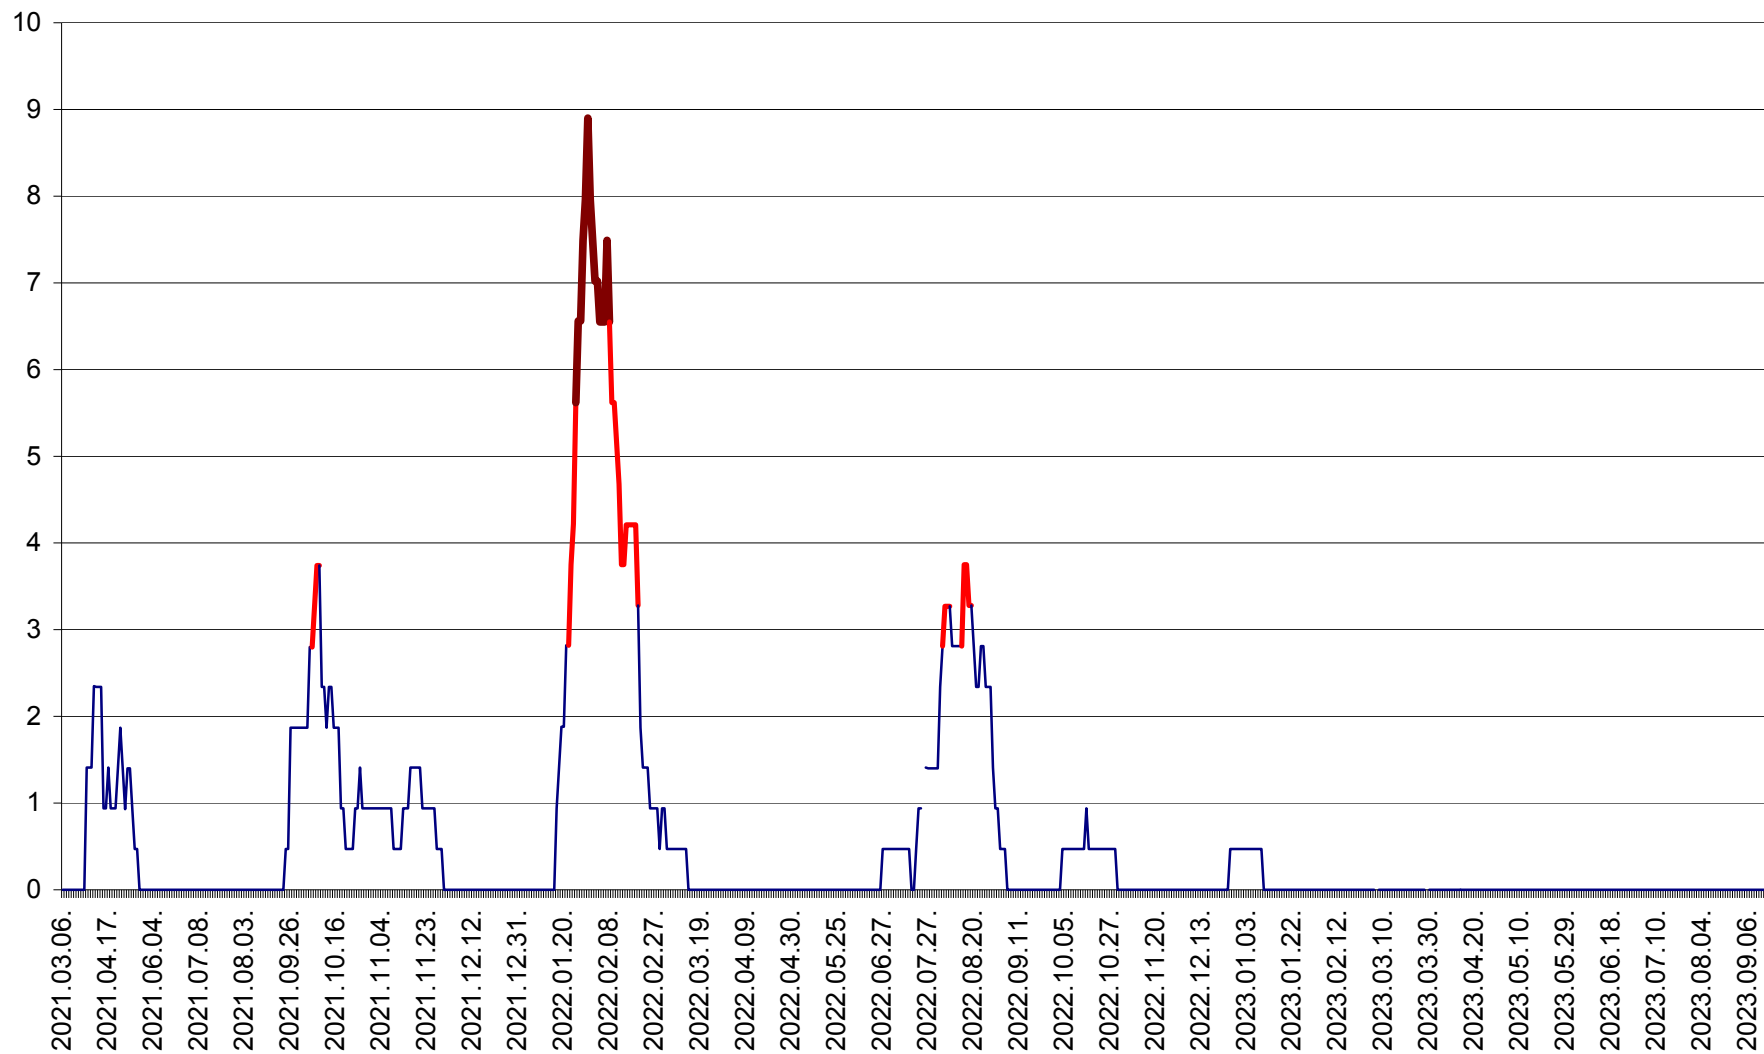

SECUIENI - Evolutia incidentei cumulate pe 14 zile la ‰ de locuitori
2021.03.07. - 2023.09.19.