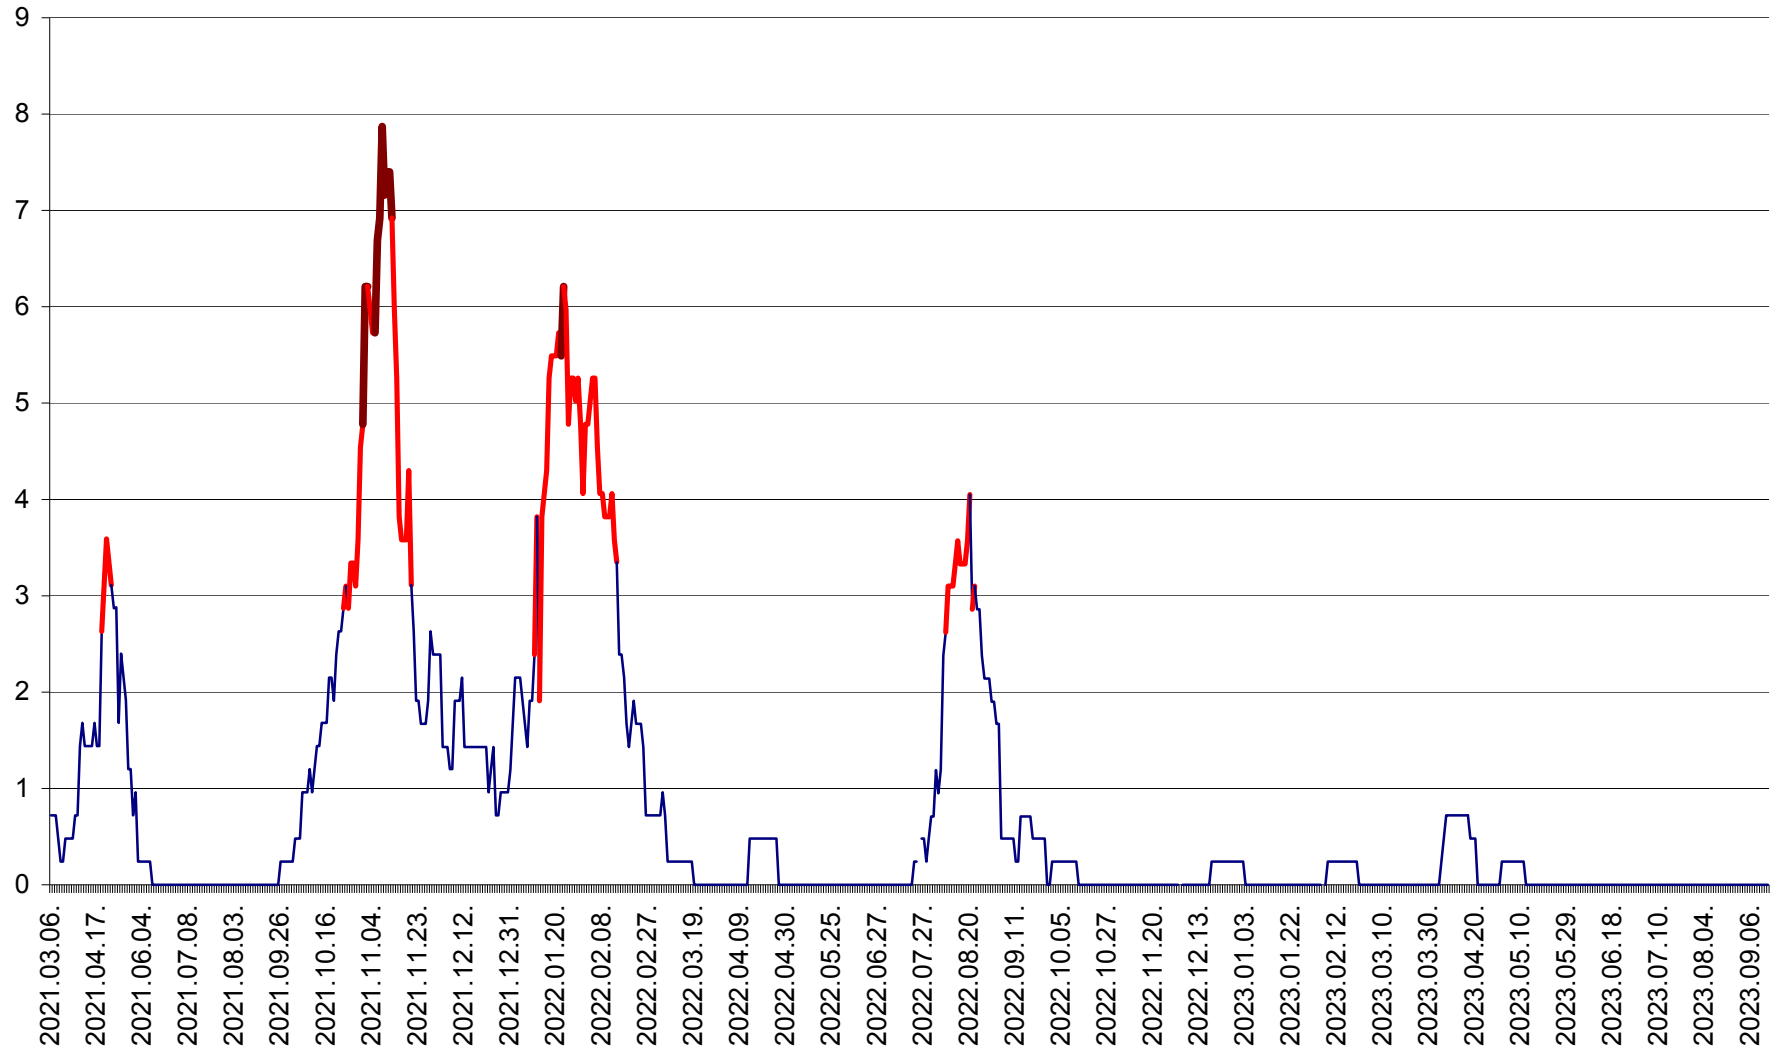

ORAȘ BĂLAN - Evoluția incidenței cumulate pe 14 zile la ‰ de locuitori
2021.03.07. - 2023.09.19.

BILBOR - Evolutia incidentei cumulate pe 14 zile la ‰ de locuitori
2021.03.07. - 2023.09.19.

ORAȘ BORSEC - Evolutia incidentei cumulate pe 14 zile la ‰ de locuitori
2021.03.07. - 2023.09.19.

CORBU - Evolutia incidentei cumulate pe 14 zile la ‰ de locuitori
2021.03.07. - 2023.09.19.

CORUND - Evolutia incidentei cumulate pe 14 zile la ‰ de locuitori
2021.03.07. - 2023.09.19.

COZMENI - Evolutia incidentei cumulate pe 14 zile la ‰ de locuitori
2021.03.07. - 2023.09.19.

ORAȘ CRISTURU SECUIESC - Evolutia incidentei cumulate pe 14 zile la ‰ de locuitori
2021.03.07. - 2023.09.19.

DĂNEȘTI - Evolutia incidentei cumulate pe 14 zile la ‰ de locuitori
2021.03.07. - 2023.09.19.

DÂRJIU - Evolutia incidentei cumulate pe 14 zile la ‰ de locuitori
2021.03.07. - 2023.09.19.

DEALU - Evolutia incidentei cumulate pe 14 zile la ‰ de locuitori
2021.03.07. - 2023.09.19.

DITRĂU - Evolutia incidentei cumulate pe 14 zile la ‰ de locuitori
2021.03.07. - 2023.09.19.