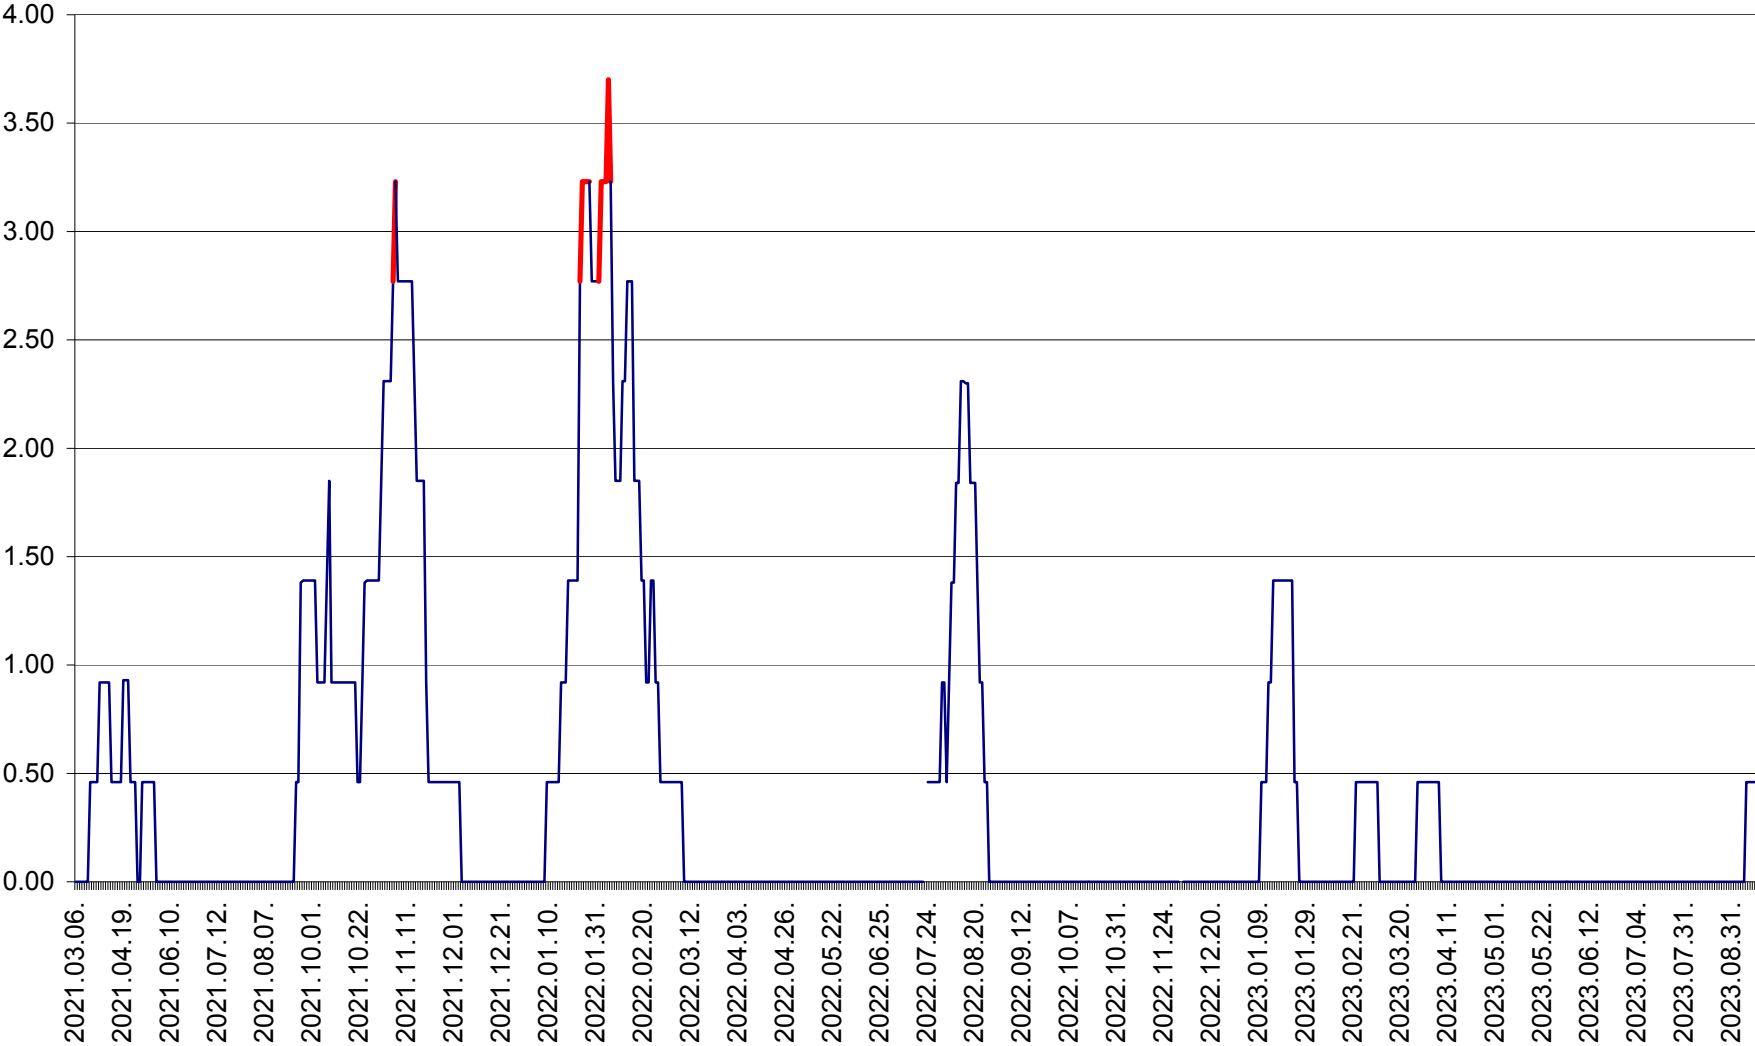

ATID - Evolutia incidentei cumulate pe 14 zile la % de locuitori
2021.03.07. - 2023.09.19.

AVRĂMEȘTI - Evolutia incidentei cumulate pe 14 zile la ‰ de locuitori
2021.03.07. - 2023.09.19.

ORAȘ BĂILE TUȘNAD - Evolutia incidentei cumulate pe 14 zile la ‰ de locuitori
2021.03.07. - 2023.09.19.

ORAȘ BĂLAN - Evoluția incidenței cumulate pe 14 zile la ‰ de locuitori
2021.03.07. - 2023.09.19.

BILBOR - Evolutia incidentei cumulate pe 14 zile la ‰ de locuitori
2021.03.07. - 2023.09.19.

ORAȘ BORSEC - Evolutia incidentei cumulate pe 14 zile la ‰ de locuitori
2021.03.07. - 2023.09.19.

BRĂDEȘTI - Evolutia incidentei cumulate pe 14 zile la ‰ de locuitori
2021.03.07. - 2023.09.19.

CĂPÂLNIȚA - Evolutia incidentei cumulate pe 14 zile la ‰ de locuitori
2021.03.07. - 2023.09.19.

CÂRȚA - Evolutia incidentei cumulate pe 14 zile la ‰ de locuitori
2021.03.07. - 2023.09.19.

CICEU - Evolutia incidentei cumulate pe 14 zile la ‰ de locuitori
2021.03.07. - 2023.09.19.

CIUCSÂNGEORGIU - Evolutia incidentei cumulate pe 14 zile la ‰ de locuitori
2021.03.07. - 2023.09.19.

CIUMANI - Evolutia incidentei cumulate pe 14 zile la ‰ de locuitori
2021.03.07. - 2023.09.19.