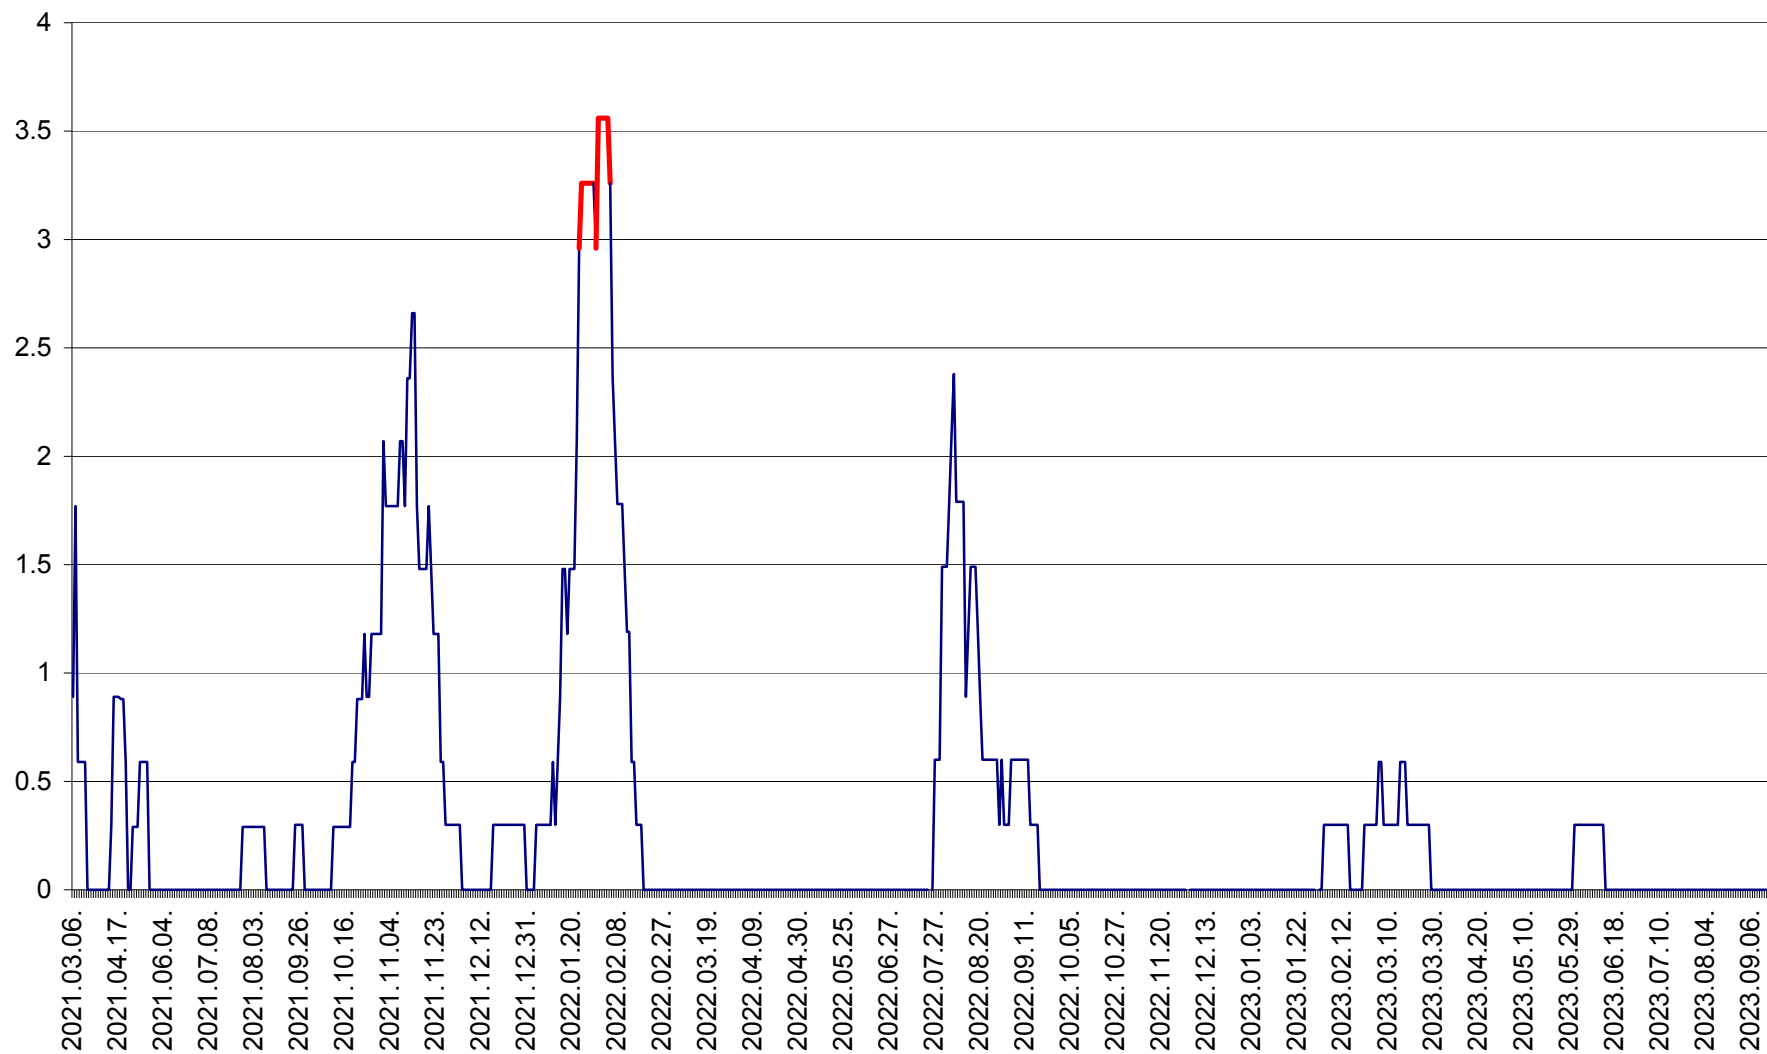

LELICENI - Evolutia incidentei cumulate pe 14 zile la ‰ de locuitori
2021.03.07. - 2023.09.19.

LUETA - Evolutia incidentei cumulate pe 14 zile la ‰ de locuitori
2021.03.07. - 2023.09.19.

LUNCA DE JOS - Evolutia incidentei cumulate pe 14 zile la ‰ de locuitori
2021.03.07. - 2023.09.19.

LUNCA DE SUS - Evolutia incidentei cumulate pe 14 zile la ‰ de locuitori
2021.03.07. - 2023.09.19.

LUPENI - Evolutia incidentei cumulate pe 14 zile la ‰ de locuitori
2021.03.07. - 2023.09.19.

MĂDĂRAȘ - Evolutia incidentei cumulate pe 14 zile la ‰ de locuitori
2021.03.07. - 2023.09.19.