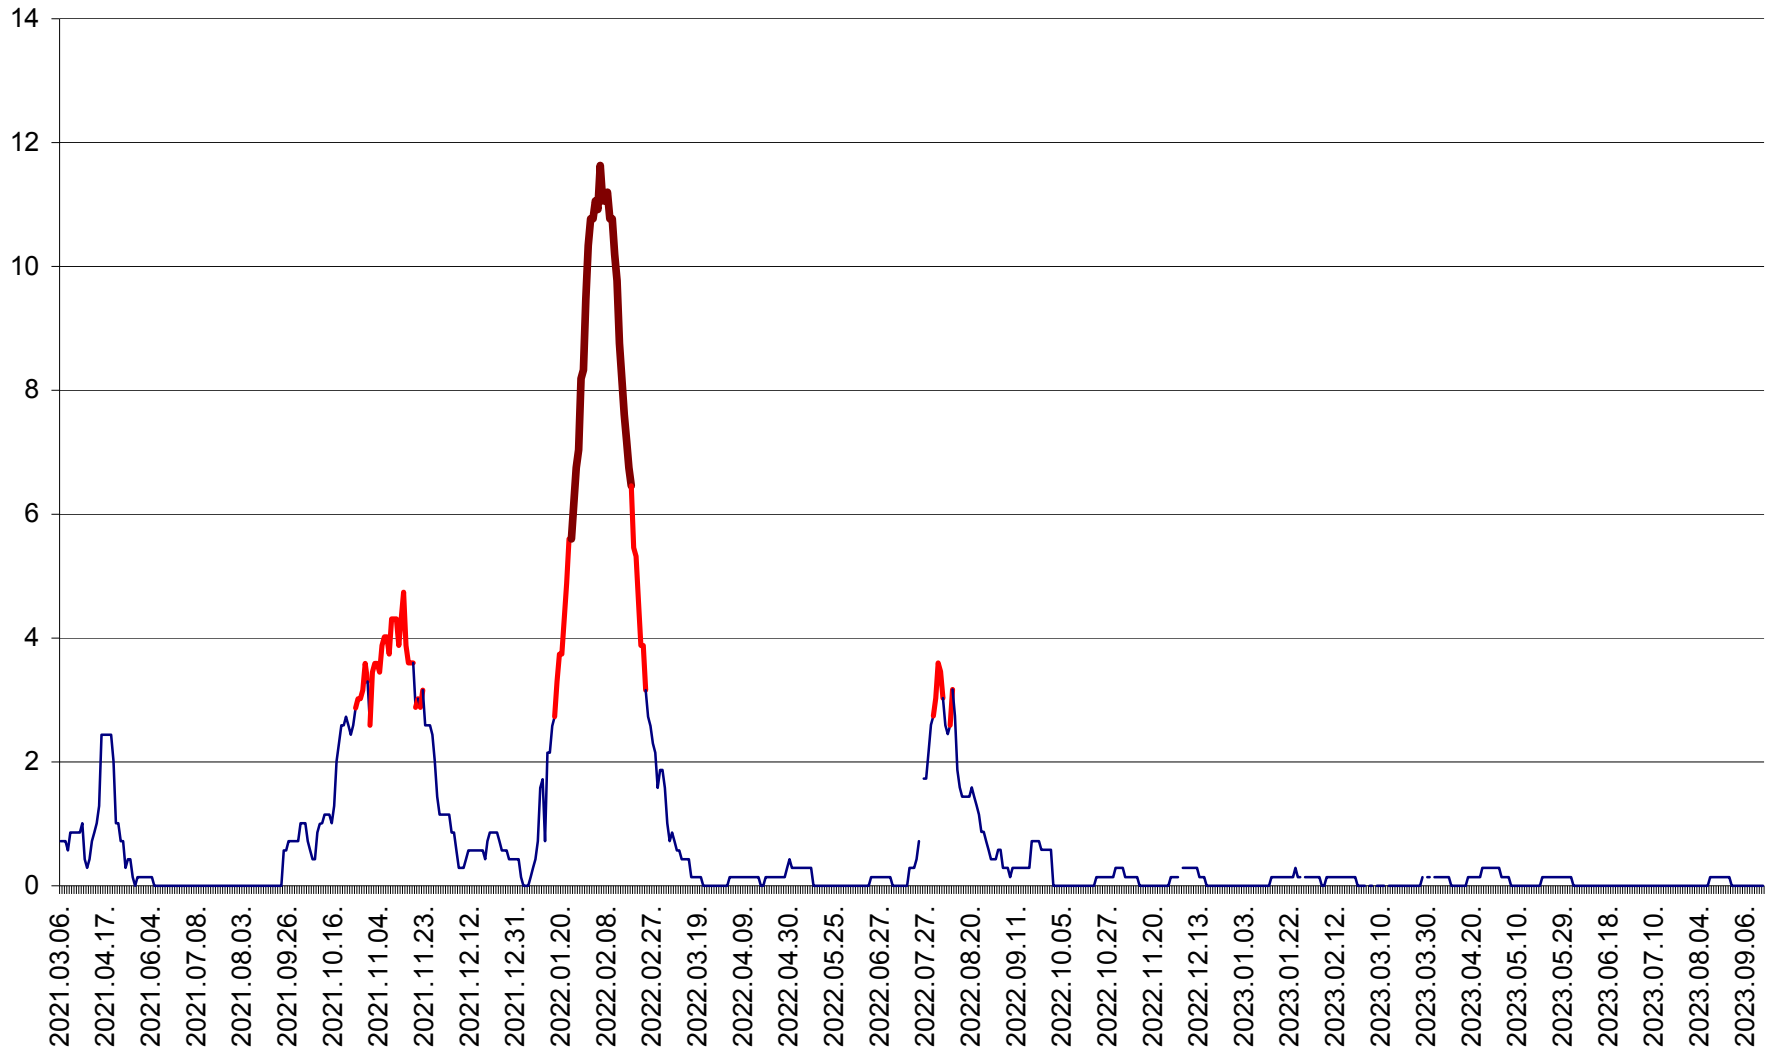

MIHĂILENI - Evolutia incidentei cumulate pe 14 zile la ‰ de locuitori
2021.03.07. - 2023.09.19.

MUGENI - Evolutia incidentei cumulate pe 14 zile la ‰ de locuitori
2021.03.07. - 2023.09.19.

OCLAND - Evolutia incidentei cumulate pe 14 zile la ‰ de locuitori
2021.03.07. - 2023.09.19.

MUNICIPIUL ODORHEIU SECUIESC - Evolutia incidentei cumulate pe 14 zile la % de locuitori
2021.03.07. - 2023.09.19.

PĂULENI-CIUC - Evolutia incidentei cumulate pe 14 zile la ‰ de locuitori
2021.03.07. - 2023.09.19.

PLĂIEȘII DE JOS - Evoluția incidentei cumulate pe 14 zile la ‰ de locuitori
2021.03.07. - 2023.09.19.

PORUMBENI - Evolutia incidentei cumulate pe 14 zile la ‰ de locuitori
2021.03.07. - 2023.09.19.

PRAID - Evolutia incidentei cumulate pe 14 zile la ‰ de locuitori
2021.03.07. - 2023.09.19.