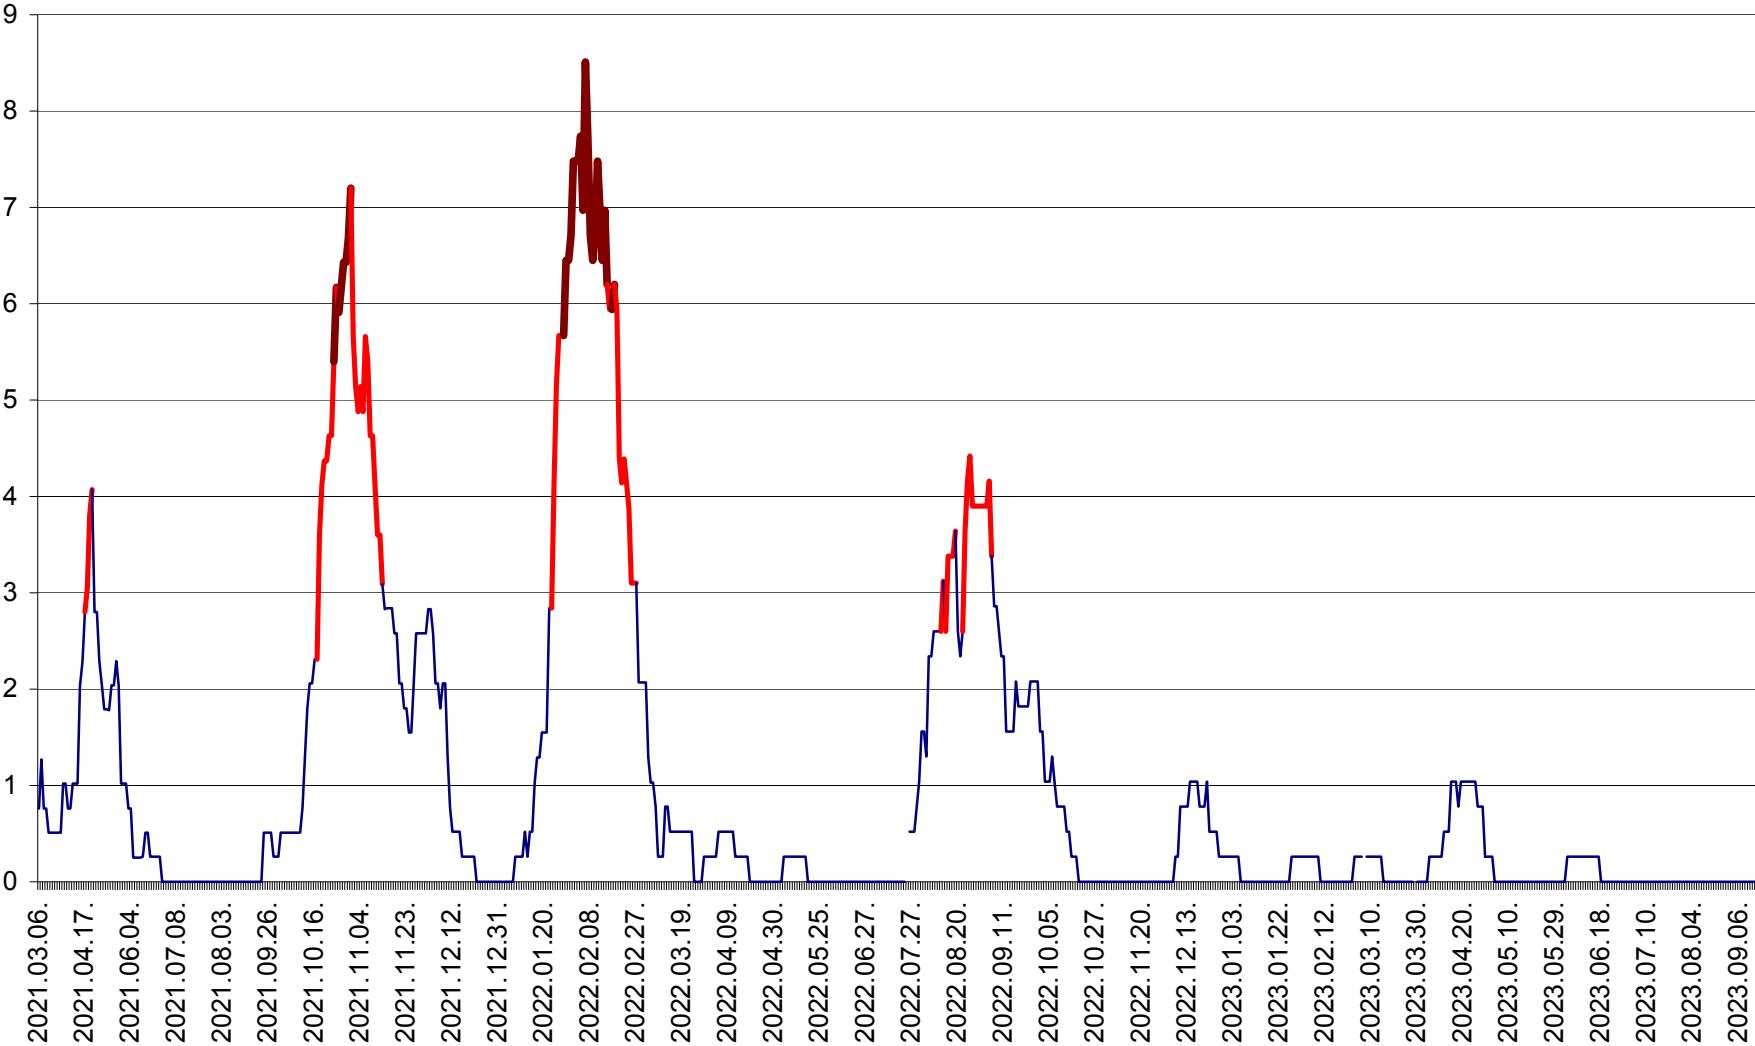

SUBCETATE - Evolutia incidentei cumulate pe 14 zile la ‰ de locuitori
2021.03.07. - 2023.09.19.