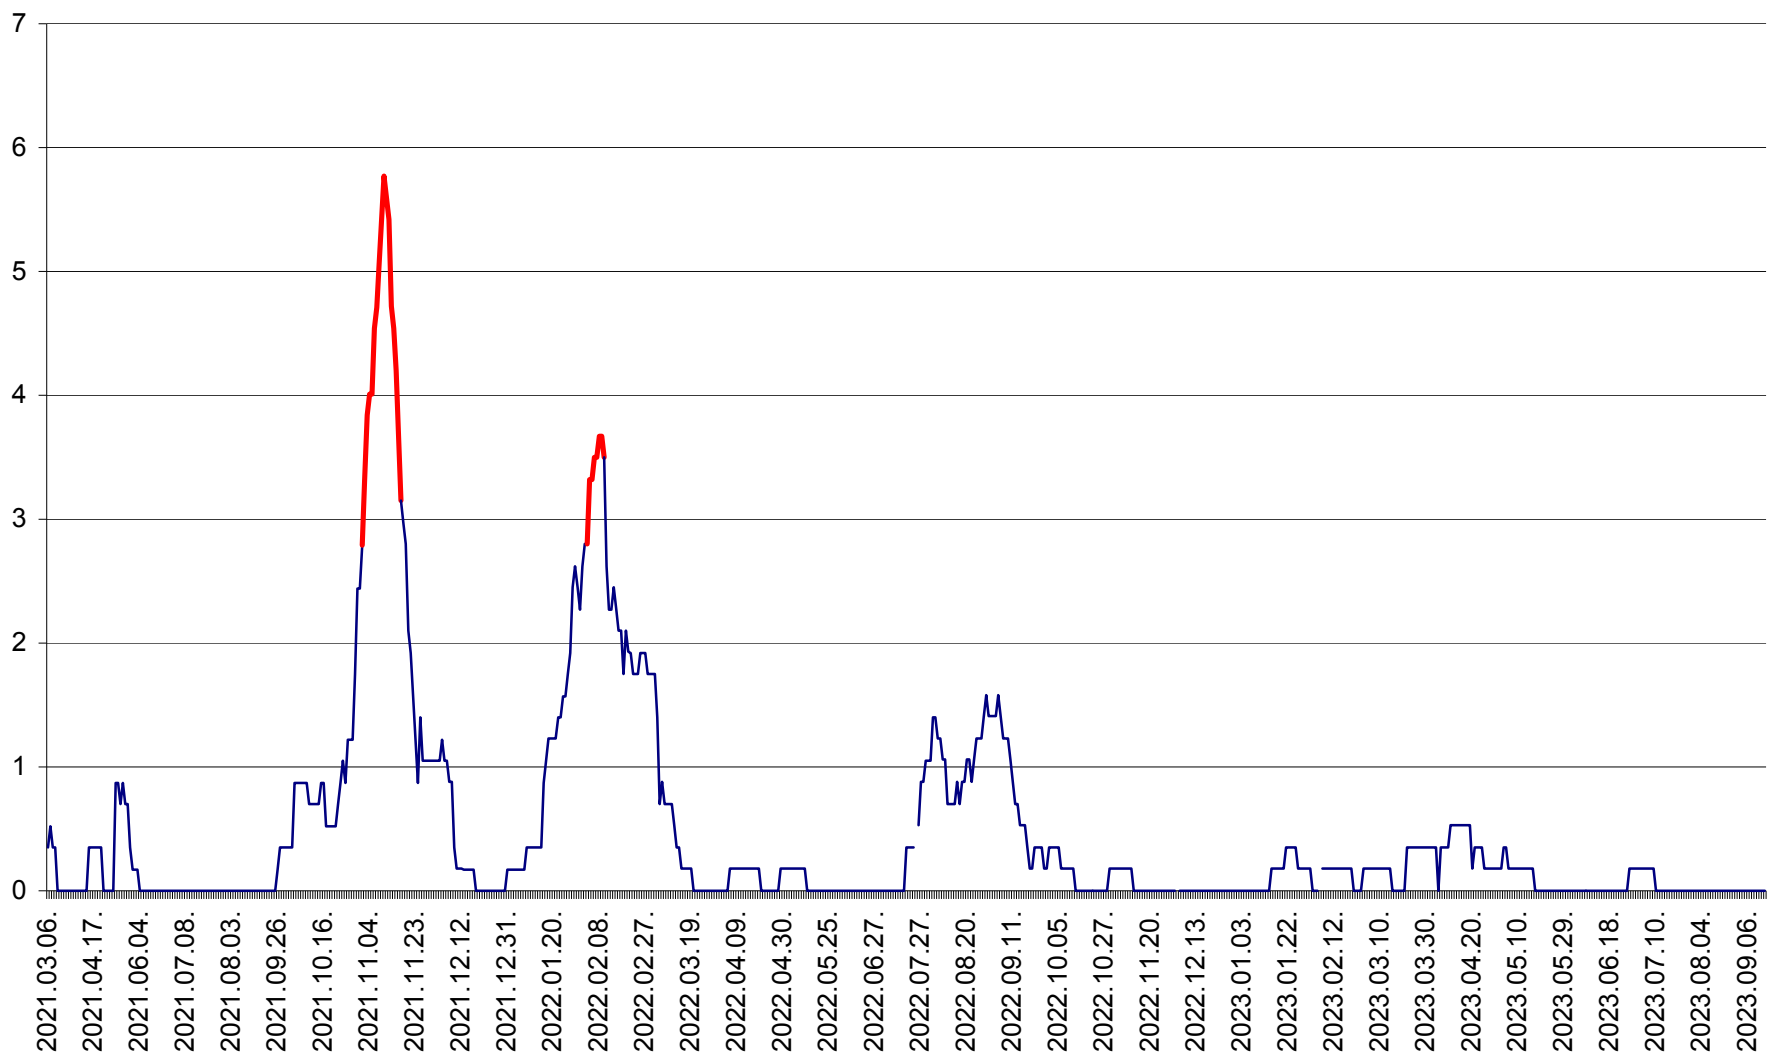

ORAȘ BĂLAN - Evoluția incidenței cumulate pe 14 zile la ‰ de locuitori
2021.03.07. - 2023.09.19.

BILBOR - Evolutia incidentei cumulate pe 14 zile la ‰ de locuitori
2021.03.07. - 2023.09.19.

ORAȘ BORSEC - Evolutia incidentei cumulate pe 14 zile la ‰ de locuitori
2021.03.07. - 2023.09.19.

CORBU - Evolutia incidentei cumulate pe 14 zile la ‰ de locuitori
2021.03.07. - 2023.09.19.

CORUND - Evolutia incidentei cumulate pe 14 zile la ‰ de locuitori
2021.03.07. - 2023.09.19.

COZMENI - Evolutia incidentei cumulate pe 14 zile la ‰ de locuitori
2021.03.07. - 2023.09.19.

ORAȘ CRISTURU SECUIESC - Evolutia incidentei cumulate pe 14 zile la ‰ de locuitori
2021.03.07. - 2023.09.19.

DĂNEȘTI - Evolutia incidentei cumulate pe 14 zile la ‰ de locuitori
2021.03.07. - 2023.09.19.

DÂRJIU - Evolutia incidentei cumulate pe 14 zile la ‰ de locuitori
2021.03.07. - 2023.09.19.

DEALU - Evolutia incidentei cumulate pe 14 zile la ‰ de locuitori
2021.03.07. - 2023.09.19.

DITRĂU - Evolutia incidentei cumulate pe 14 zile la ‰ de locuitori
2021.03.07. - 2023.09.19.