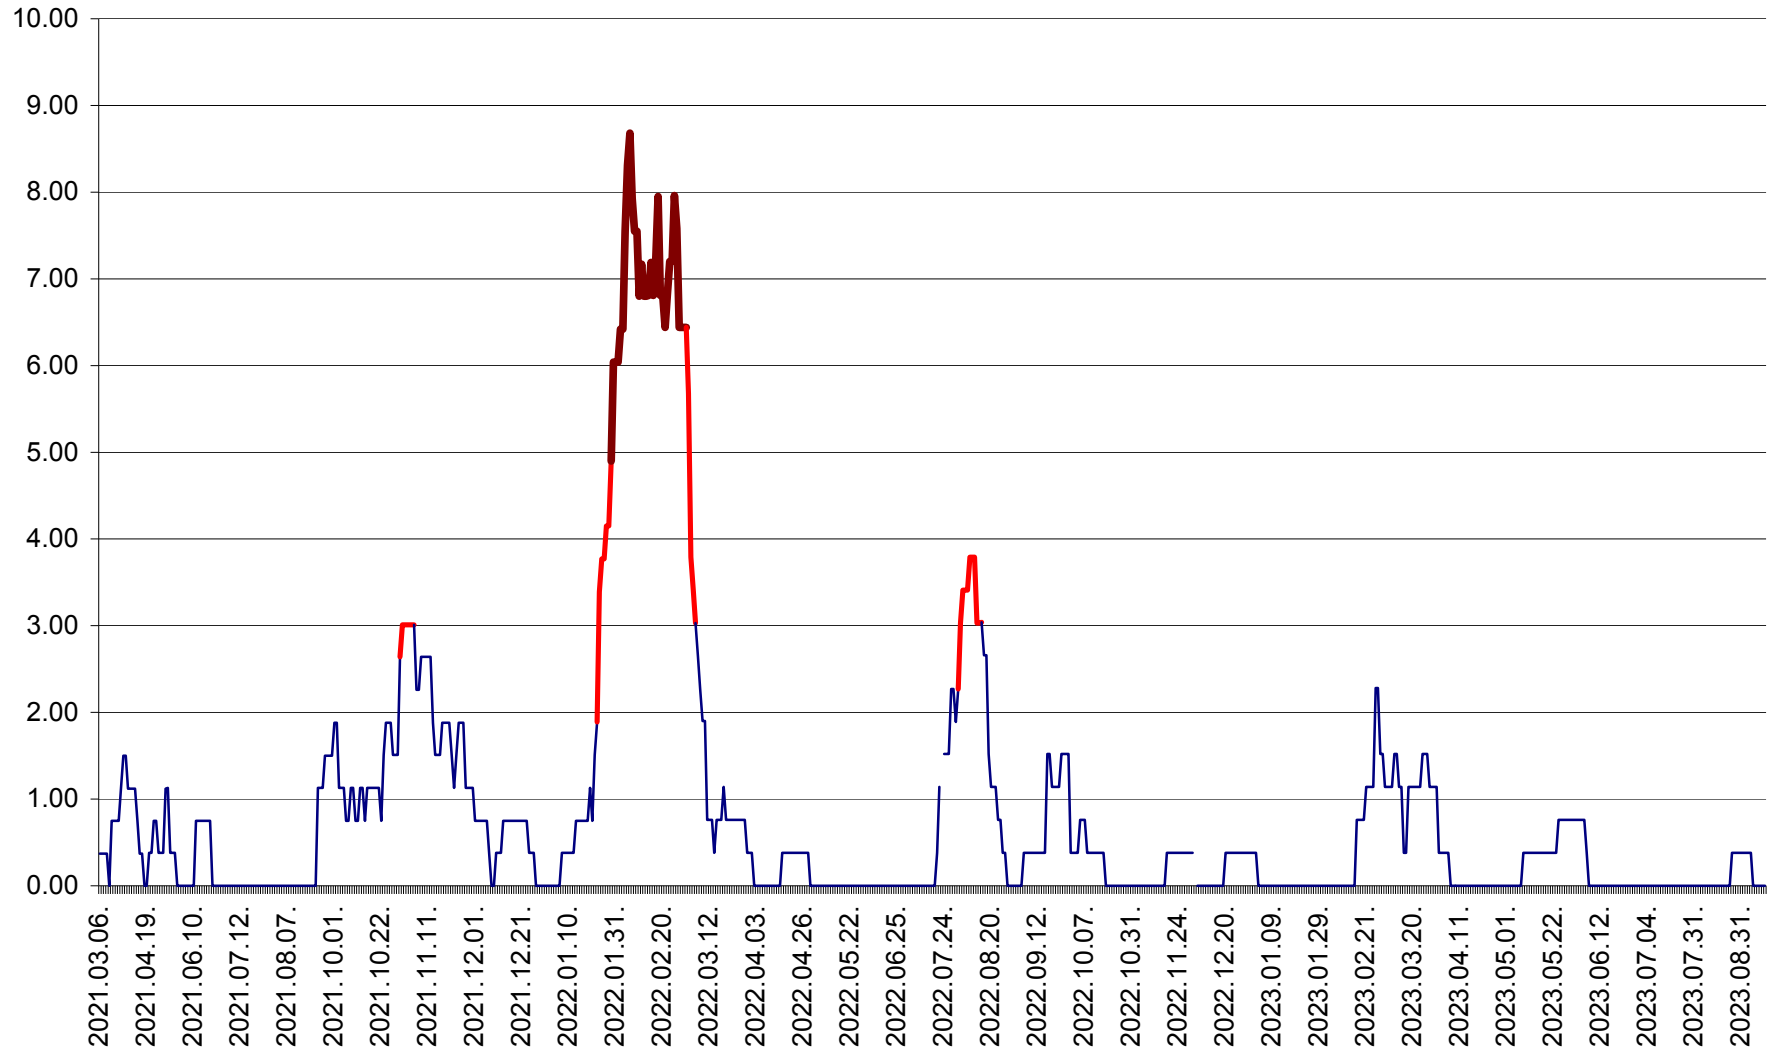

ATID - Evolutia incidentei cumulate pe 14 zile la % de locuitori
2021.03.07. - 2023.09.19.

AVRĂMEȘTI - Evolutia incidentei cumulate pe 14 zile la ‰ de locuitori
2021.03.07. - 2023.09.19.

ORAȘ BĂILE TUȘNAD - Evolutia incidentei cumulate pe 14 zile la ‰ de locuitori
2021.03.07. - 2023.09.19.

ORAȘ BĂLAN - Evoluția incidenței cumulate pe 14 zile la ‰ de locuitori
2021.03.07. - 2023.09.19.

BILBOR - Evolutia incidentei cumulate pe 14 zile la ‰ de locuitori
2021.03.07. - 2023.09.19.

ORAȘ BORSEC - Evolutia incidentei cumulate pe 14 zile la ‰ de locuitori
2021.03.07. - 2023.09.19.

BRĂDEȘTI - Evolutia incidentei cumulate pe 14 zile la ‰ de locuitori
2021.03.07. - 2023.09.19.

CĂPÂLNIȚA - Evolutia incidentei cumulate pe 14 zile la ‰ de locuitori
2021.03.07. - 2023.09.19.

CÂRȚA - Evolutia incidentei cumulate pe 14 zile la ‰ de locuitori
2021.03.07. - 2023.09.19.