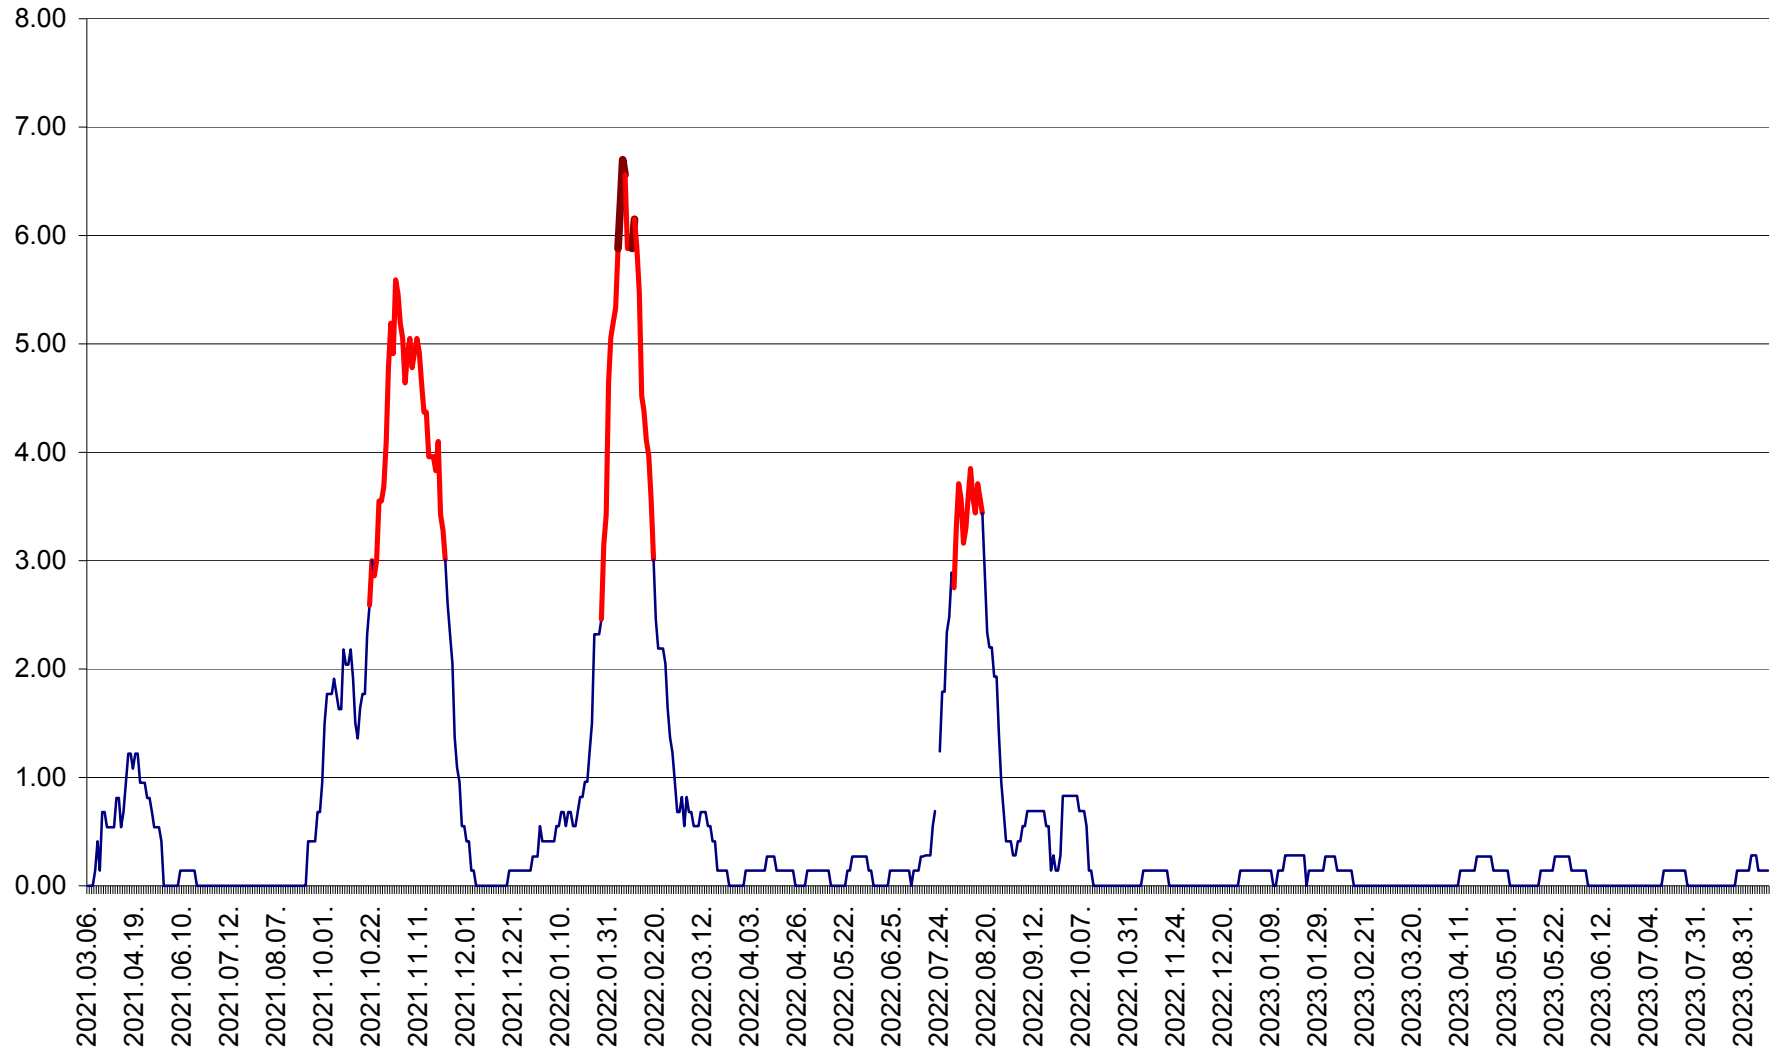

ATID - Evolutia incidentei cumulate pe 14 zile la % de locuitori
2021.03.07. - 2023.09.19.

AVRĂMEȘTI - Evolutia incidentei cumulate pe 14 zile la ‰ de locuitori
2021.03.07. - 2023.09.19.

ORAȘ BĂILE TUȘNAD - Evolutia incidentei cumulate pe 14 zile la ‰ de locuitori
2021.03.07. - 2023.09.19.

ORAȘ BĂLAN - Evoluția incidenței cumulate pe 14 zile la ‰ de locuitori
2021.03.07. - 2023.09.19.

BILBOR - Evolutia incidentei cumulate pe 14 zile la ‰ de locuitori
2021.03.07. - 2023.09.19.

ORAȘ BORSEC - Evolutia incidentei cumulate pe 14 zile la ‰ de locuitori
2021.03.07. - 2023.09.19.

BRĂDEȘTI - Evolutia incidentei cumulate pe 14 zile la ‰ de locuitori
2021.03.07. - 2023.09.19.

CĂPÂLNIȚA - Evolutia incidentei cumulate pe 14 zile la ‰ de locuitori
2021.03.07. - 2023.09.19.

CÂRȚA - Evolutia incidentei cumulate pe 14 zile la ‰ de locuitori
2021.03.07. - 2023.09.19.