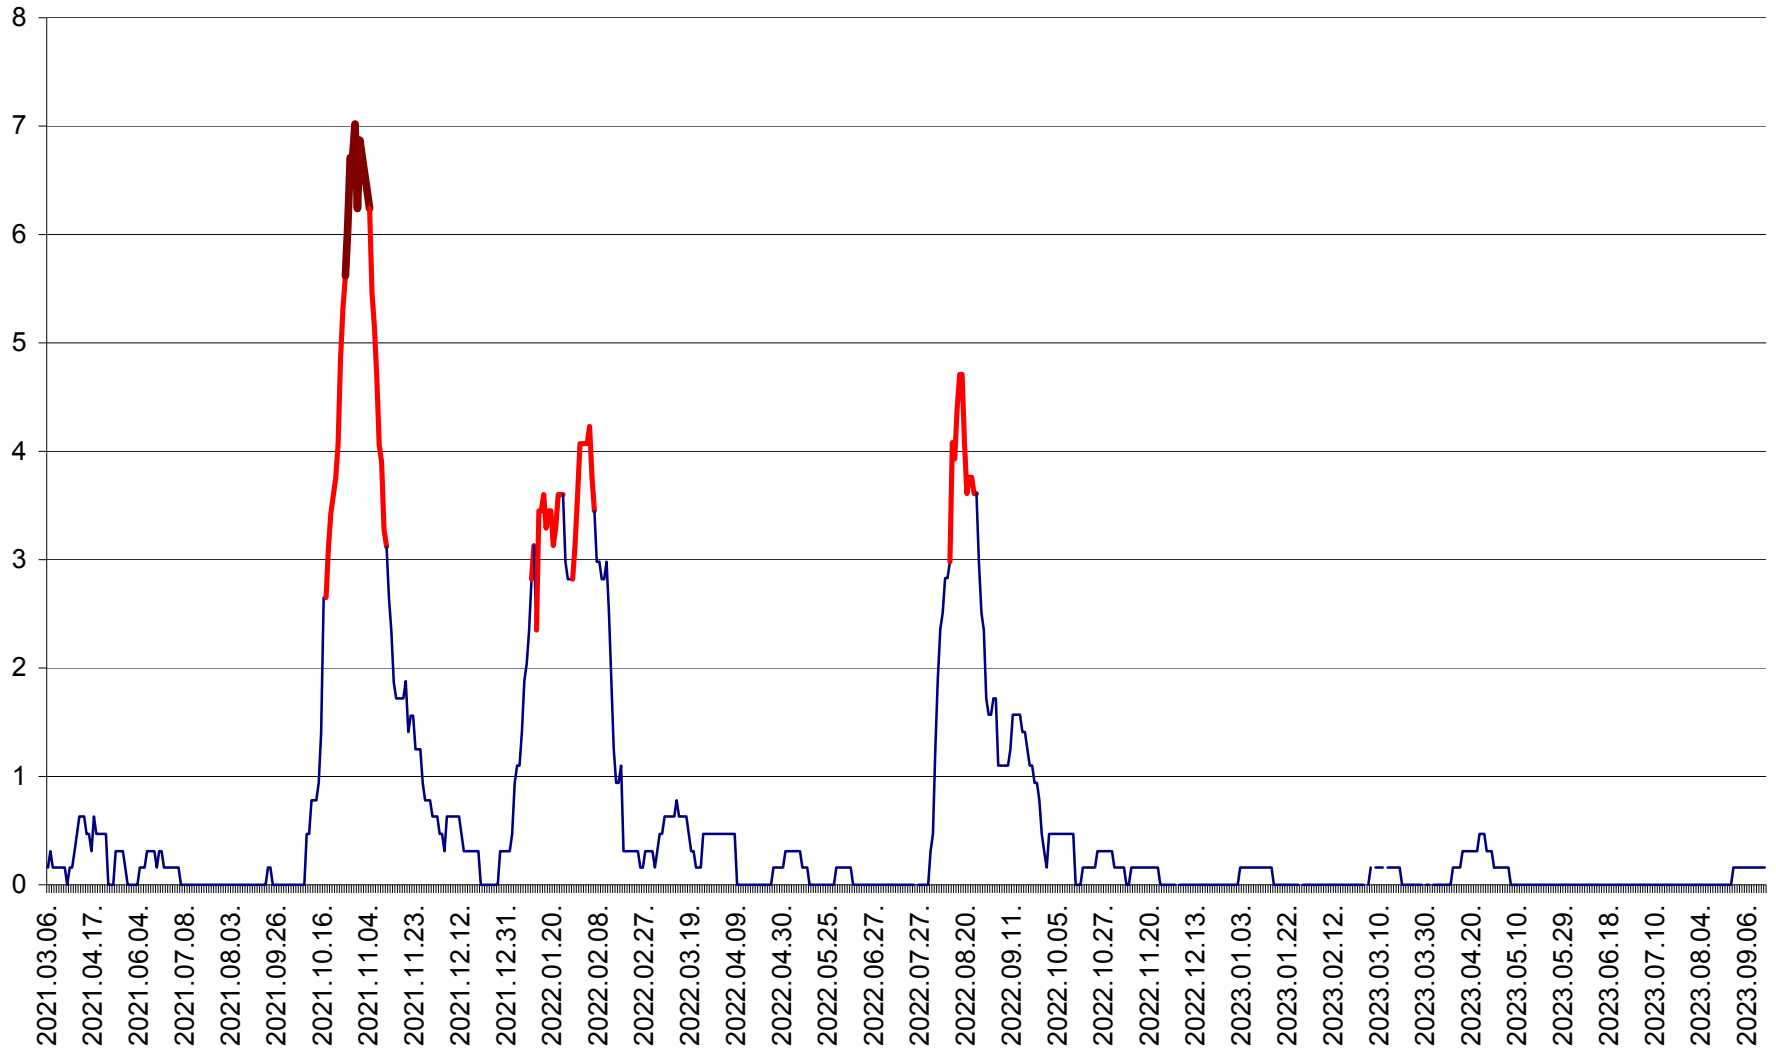

PLĂIEȘII DE JOS - Evoluția incidentei cumulate pe 14 zile la ‰ de locuitori
2021.03.07. - 2023.09.19.

PORUMBENI - Evolutia incidentei cumulate pe 14 zile la ‰ de locuitori
2021.03.07. - 2023.09.19.

PRAID - Evolutia incidentei cumulate pe 14 zile la ‰ de locuitori
2021.03.07. - 2023.09.19.

RACU - Evolutia incidentei cumulate pe 14 zile la ‰ de locuitori
2021.03.07. - 2023.09.19.

REMETEA - Evolutia incidentei cumulate pe 14 zile la % de locuitori
2021.03.07. - 2023.09.19.

SĂCEL - Evolutia incidentei cumulate pe 14 zile la ‰ de locuitori
2021.03.07. - 2023.09.19.