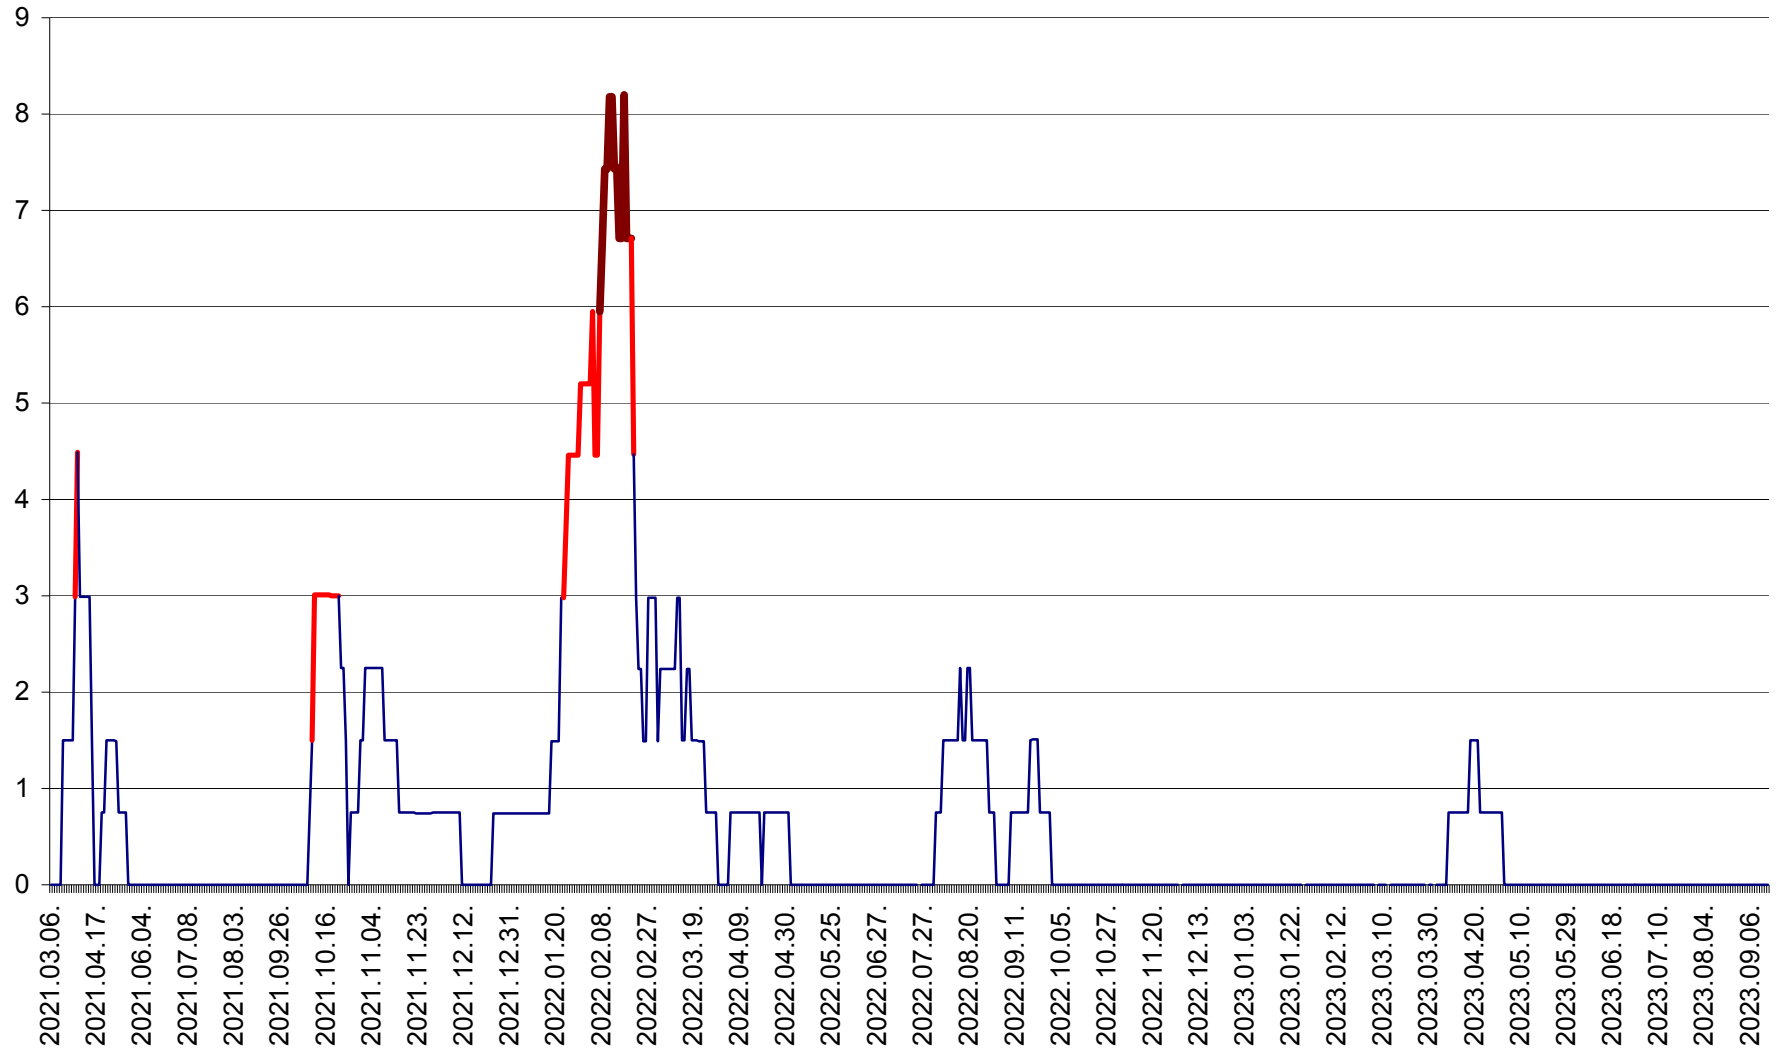

LELICENI - Evolutia incidentei cumulate pe 14 zile la ‰ de locuitori
2021.03.07. - 2023.09.19.

LUETA - Evolutia incidentei cumulate pe 14 zile la ‰ de locuitori
2021.03.07. - 2023.09.19.

LUNCA DE JOS - Evolutia incidentei cumulate pe 14 zile la ‰ de locuitori
2021.03.07. - 2023.09.19.

LUNCA DE SUS - Evolutia incidentei cumulate pe 14 zile la ‰ de locuitori
2021.03.07. - 2023.09.19.

LUPENI - Evolutia incidentei cumulate pe 14 zile la ‰ de locuitori
2021.03.07. - 2023.09.19.

MĂDĂRAȘ - Evolutia incidentei cumulate pe 14 zile la ‰ de locuitori
2021.03.07. - 2023.09.19.

MĂRTINIȘ - Evolutia incidentei cumulate pe 14 zile la ‰ de locuitori
2021.03.07. - 2023.09.19.

MEREȘTI - Evolutia incidentei cumulate pe 14 zile la ‰ de locuitori
2021.03.07. - 2023.09.19.

MUNICIPIUL MIERCUREA-CIUC - Evolutia incidentei cumulate pe 14 zile la ‰ de locuitori
2021.03.07. - 2023.09.19.