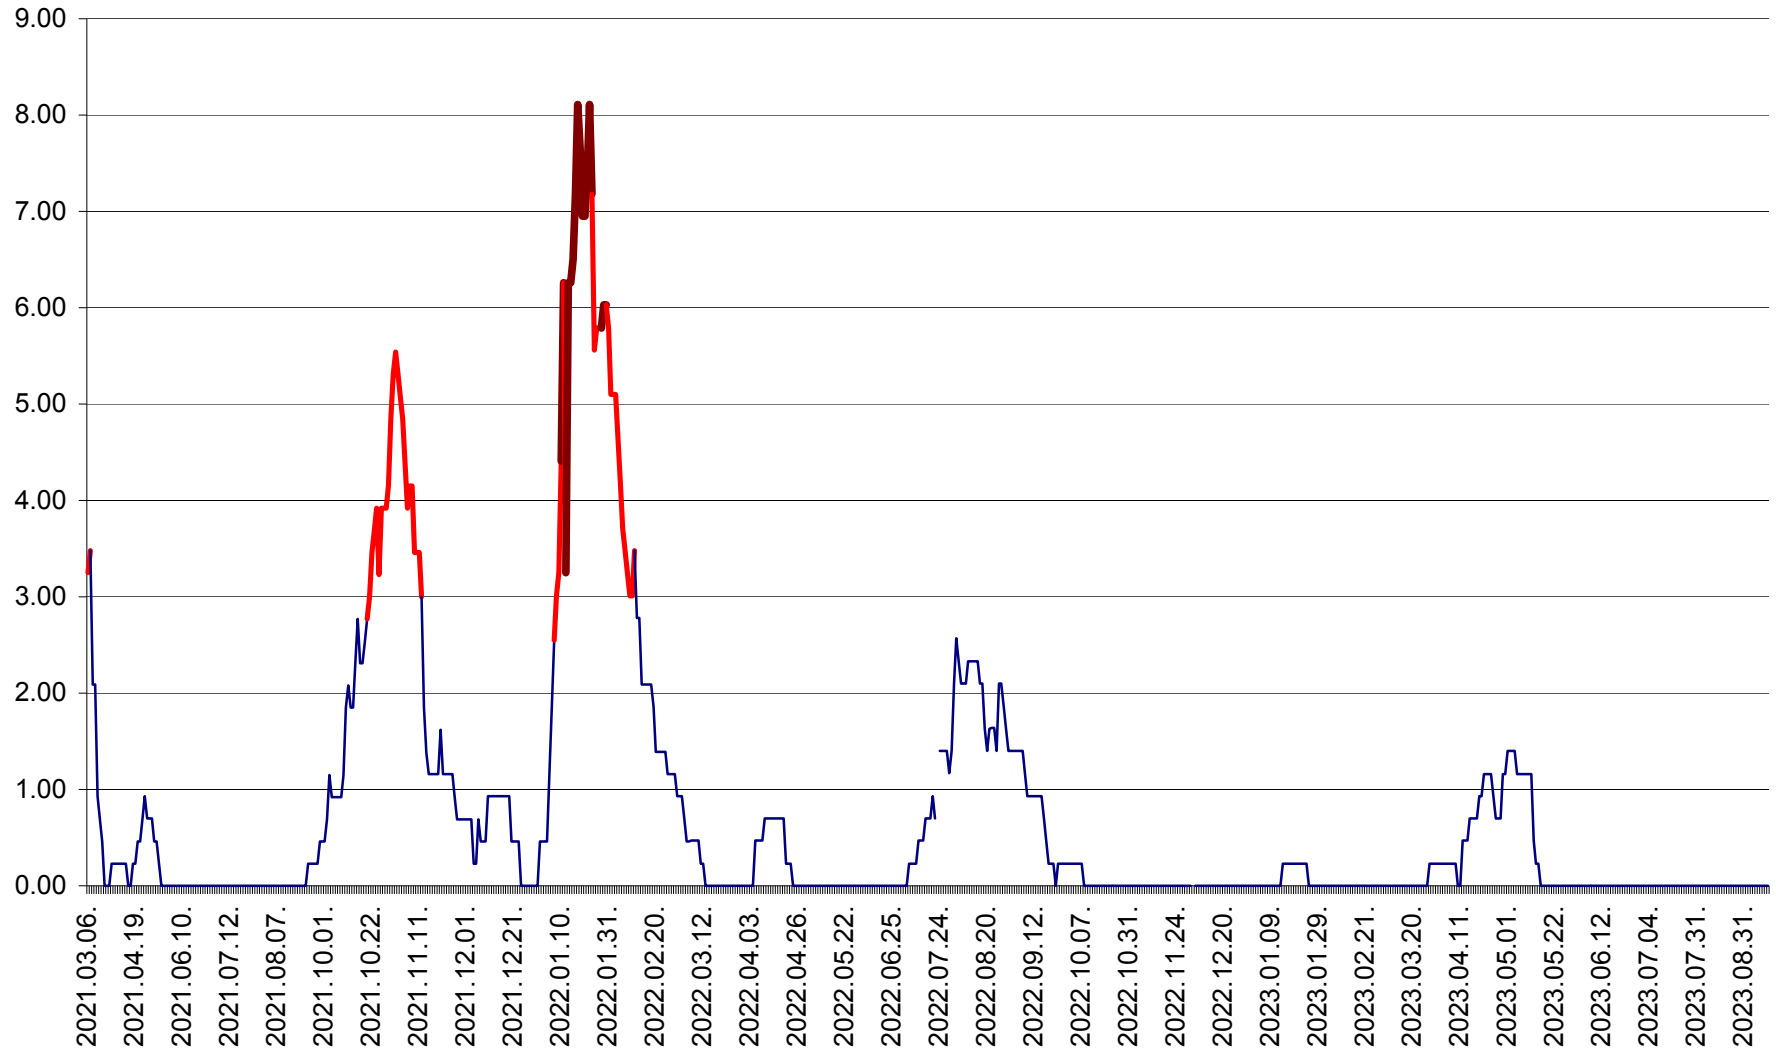

ORAȘ BĂLAN - Evoluția incidenței cumulate pe 14 zile la ‰ de locuitori
2021.03.07. - 2023.09.19.

BILBOR - Evolutia incidentei cumulate pe 14 zile la ‰ de locuitori
2021.03.07. - 2023.09.19.

ORAȘ BORSEC - Evolutia incidentei cumulate pe 14 zile la ‰ de locuitori
2021.03.07. - 2023.09.19.

BRĂDEȘTI - Evolutia incidentei cumulate pe 14 zile la ‰ de locuitori
2021.03.07. - 2023.09.19.

CĂPÂLNIȚA - Evolutia incidentei cumulate pe 14 zile la ‰ de locuitori
2021.03.07. - 2023.09.19.

CÂRȚA - Evolutia incidentei cumulate pe 14 zile la ‰ de locuitori
2021.03.07. - 2023.09.19.

CICEU - Evolutia incidentei cumulate pe 14 zile la ‰ de locuitori
2021.03.07. - 2023.09.19.

CIUCSÂNGEORGIU - Evolutia incidentei cumulate pe 14 zile la ‰ de locuitori
2021.03.07. - 2023.09.19.

CIUMANI - Evolutia incidentei cumulate pe 14 zile la ‰ de locuitori
2021.03.07. - 2023.09.19.

CORBU - Evolutia incidentei cumulate pe 14 zile la ‰ de locuitori
2021.03.07. - 2023.09.19.

CORUND - Evolutia incidentei cumulate pe 14 zile la ‰ de locuitori
2021.03.07. - 2023.09.19.

COZMENI - Evolutia incidentei cumulate pe 14 zile la ‰ de locuitori
2021.03.07. - 2023.09.19.