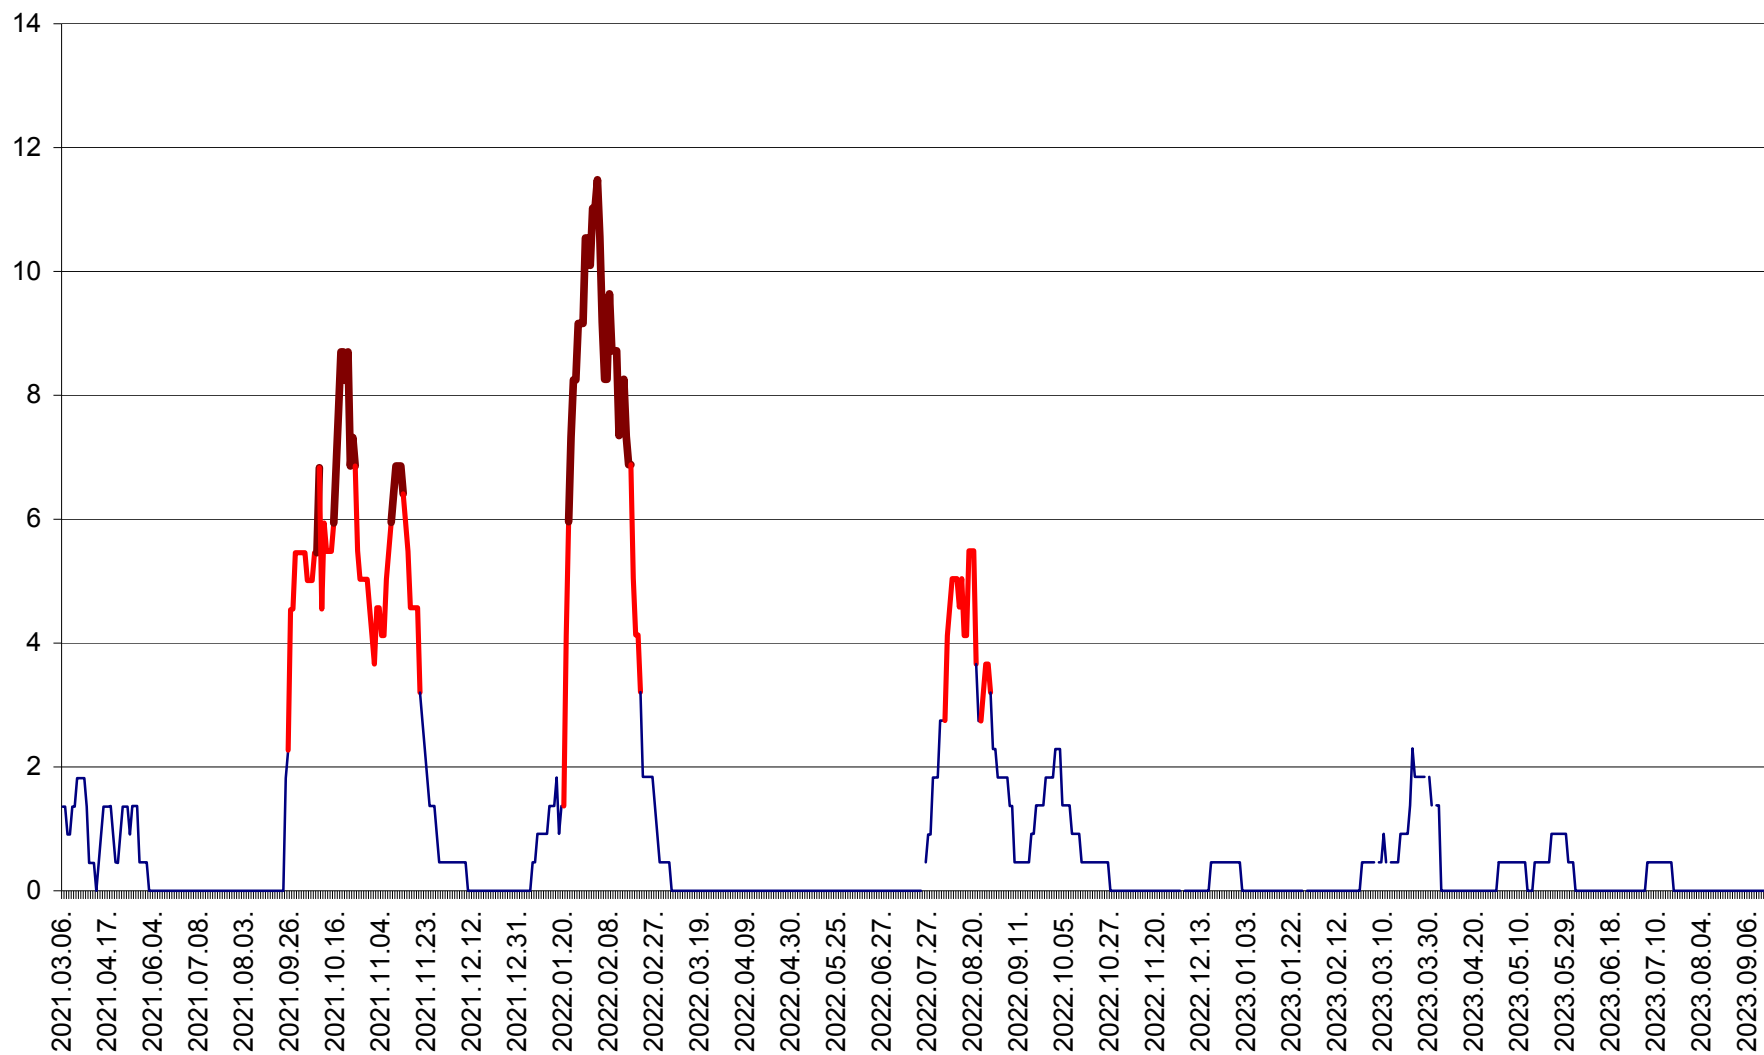

MUNICIPIUL GHEORGHENI - Evolutia incidentei cumulate pe 14 zile la % de locuitori
2021.03.07. - 2023.09.19.

JOSENI - Evolutia incidentei cumulate pe 14 zile la ‰ de locuitori
2021.03.07. - 2023.09.19.

LĂZAREA - Evolutia incidentei cumulate pe 14 zile la % de locuitori
2021.03.07. - 2023.09.19.

LELICENI - Evolutia incidentei cumulate pe 14 zile la ‰ de locuitori
2021.03.07. - 2023.09.19.

LUETA - Evolutia incidentei cumulate pe 14 zile la ‰ de locuitori
2021.03.07. - 2023.09.19.

LUNCA DE JOS - Evolutia incidentei cumulate pe 14 zile la ‰ de locuitori
2021.03.07. - 2023.09.19.

LUNCA DE SUS - Evolutia incidentei cumulate pe 14 zile la ‰ de locuitori
2021.03.07. - 2023.09.19.

LUPENI - Evolutia incidentei cumulate pe 14 zile la ‰ de locuitori
2021.03.07. - 2023.09.19.

MĂDĂRAȘ - Evolutia incidentei cumulate pe 14 zile la ‰ de locuitori
2021.03.07. - 2023.09.19.