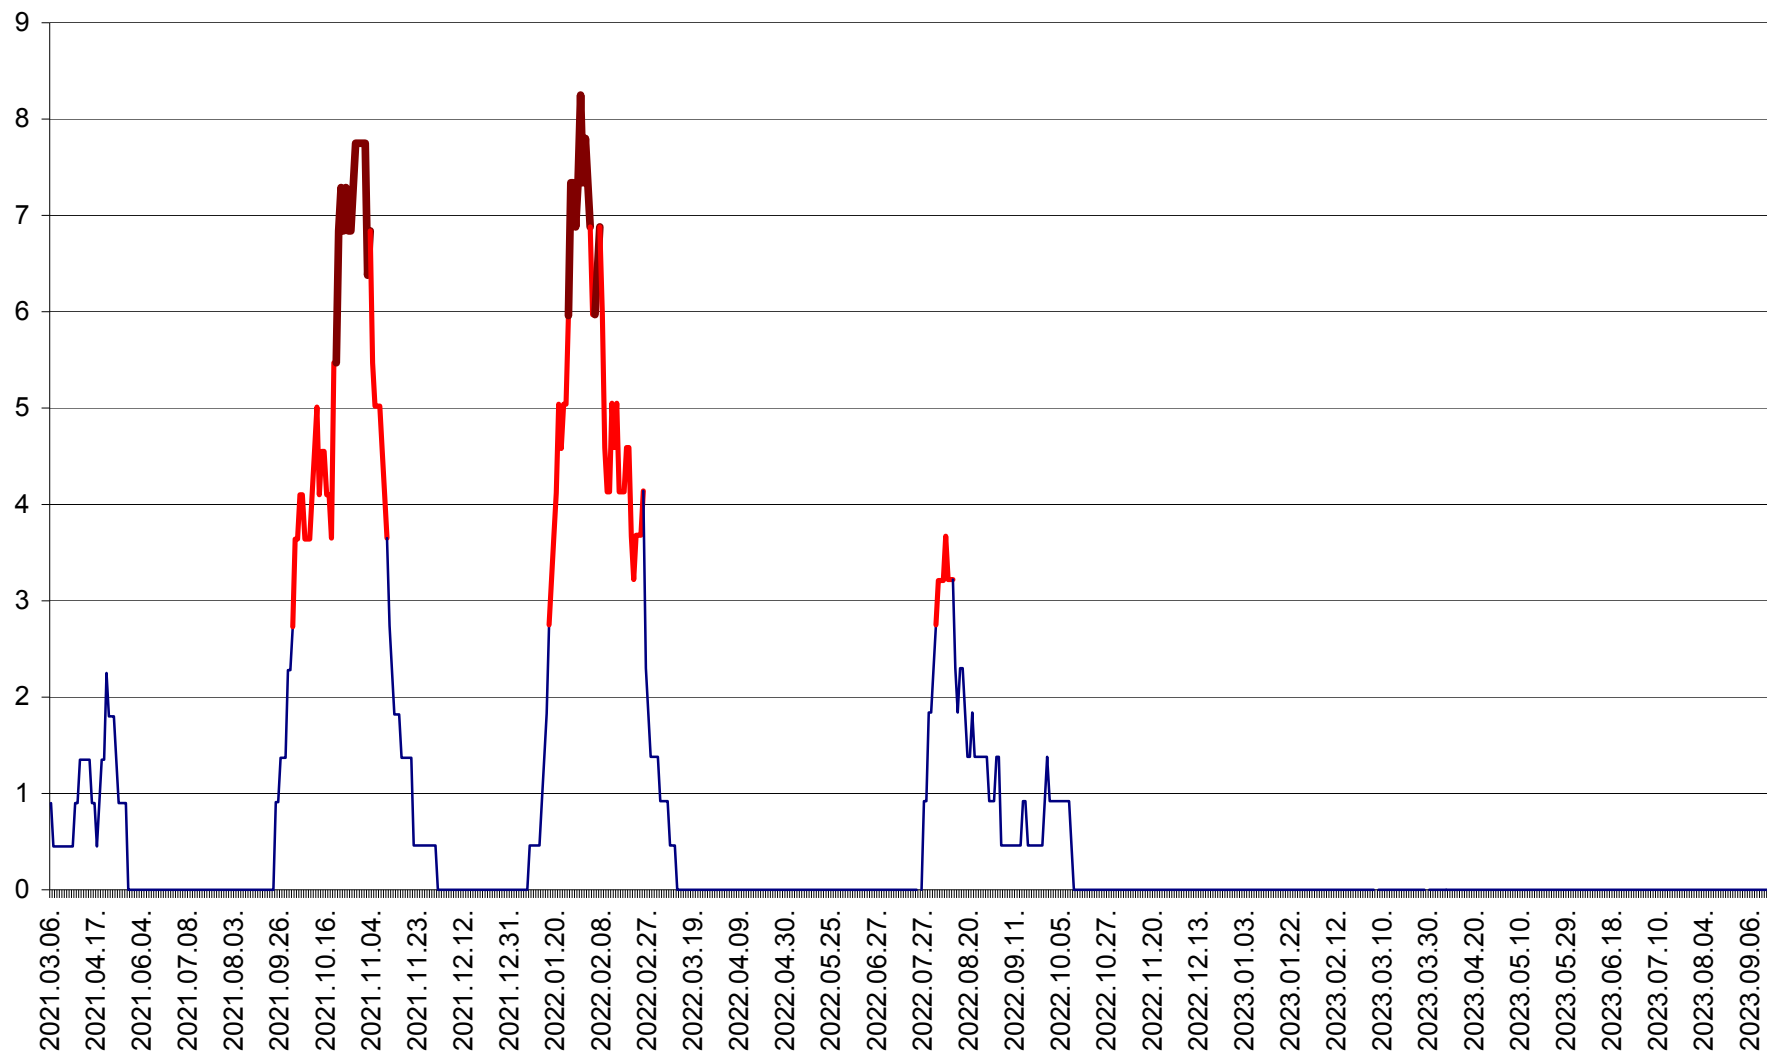

SÂNCRĂIENI - Evolutia incidentei cumulate pe 14 zile la ‰ de locuitori
2021.03.07. - 2023.09.19.

SÂNDOMINIC - Evolutia incidentei cumulate pe 14 zile la ‰ de locuitori
2021.03.07. - 2023.09.19.

SÂNMARTIN - Evolutia incidentei cumulate pe 14 zile la ‰ de locuitori
2021.03.07. - 2023.09.19.

SÂNSIMION - Evolutia incidentei cumulate pe 14 zile la ‰ de locuitori
2021.03.07. - 2023.09.19.

SÂNTIMBRU - Evolutia incidentei cumulate pe 14 zile la ‰ de locuitori
2021.03.07. - 2023.09.19.

SĂRMAȘ - Evolutia incidentei cumulate pe 14 zile la ‰ de locuitori
2021.03.07. - 2023.09.19.