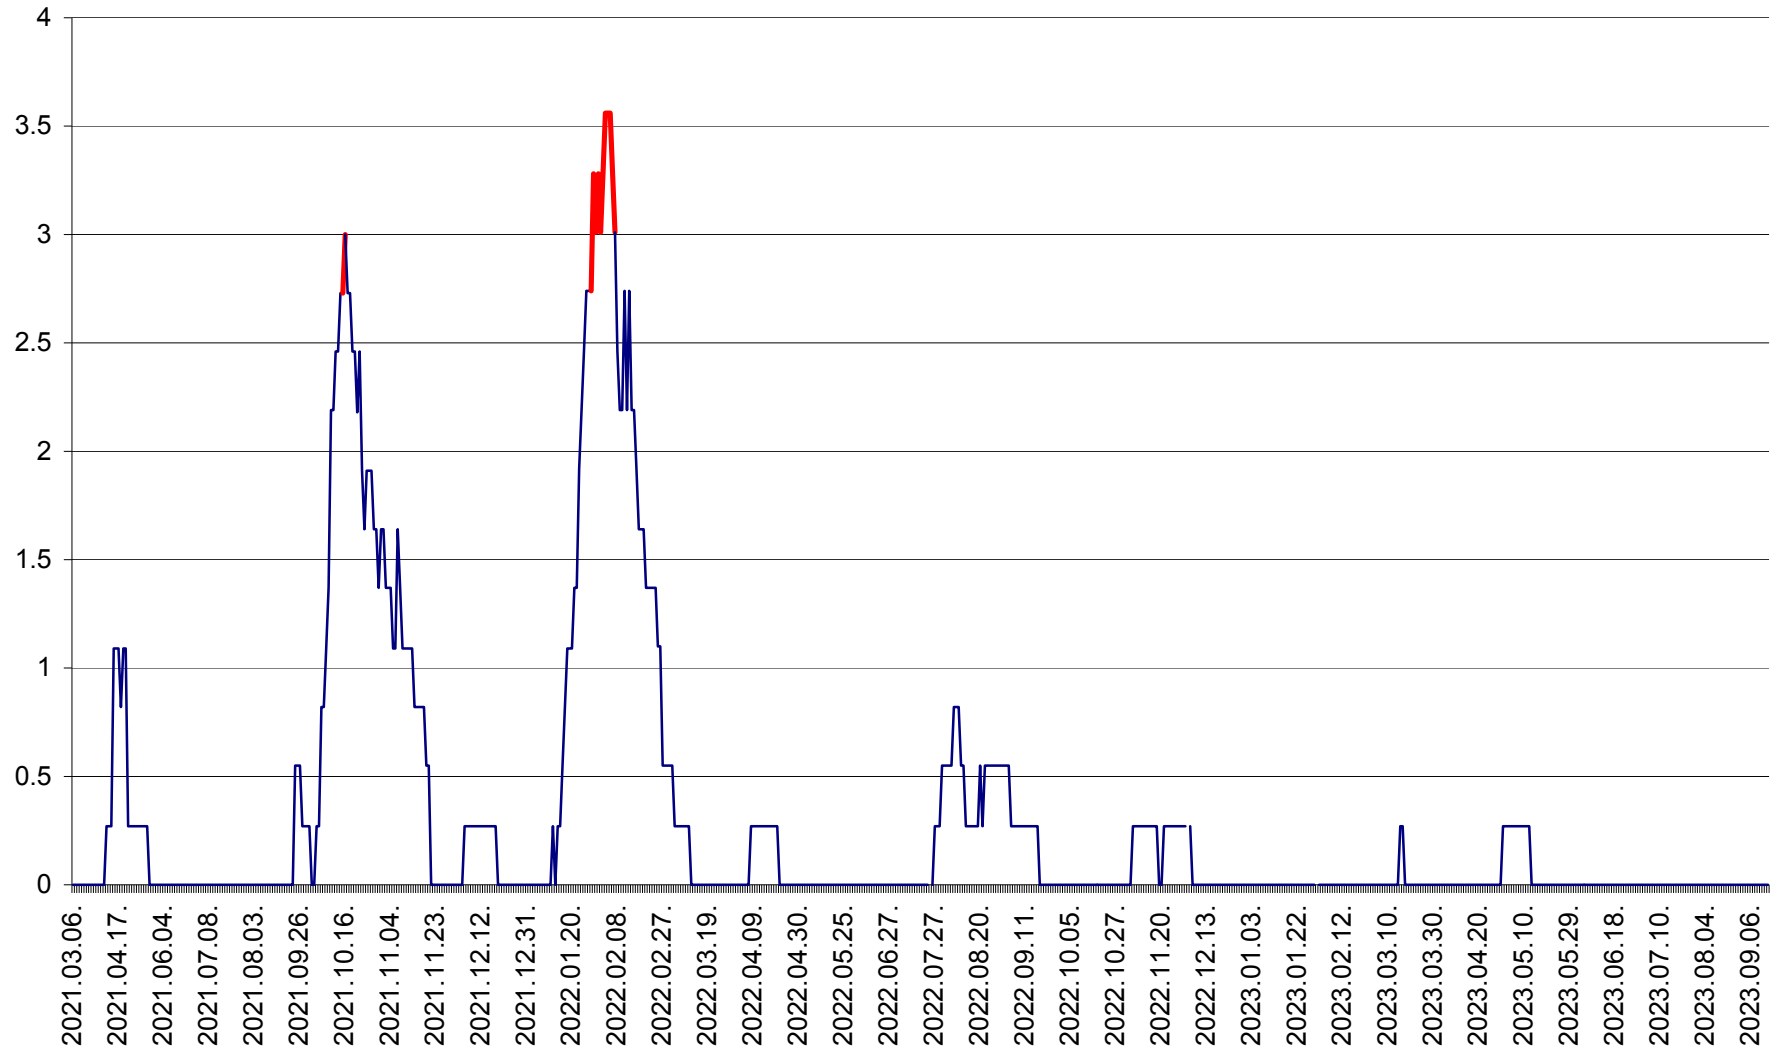

FELICENI - Evolutia incidentei cumulate pe 14 zile la % de locuitori
2021.03.07. - 2023.09.19.

FRUMOASA - Evolutia incidentei cumulate pe 14 zile la ‰ de locuitori
2021.03.07. - 2023.09.19.

GĂLĂUȚAȘ - Evoluția incidenței cumulate pe 14 zile la ‰ de locuitori
2021.03.07. - 2023.09.19.

MUNICIPIUL GHEORGHENI - Evolutia incidentei cumulate pe 14 zile la % de locuitori
2021.03.07. - 2023.09.19.

JOSENI - Evolutia incidentei cumulate pe 14 zile la ‰ de locuitori
2021.03.07. - 2023.09.19.

LĂZAREA - Evolutia incidentei cumulate pe 14 zile la % de locuitori
2021.03.07. - 2023.09.19.

LELICENI - Evolutia incidentei cumulate pe 14 zile la ‰ de locuitori
2021.03.07. - 2023.09.19.

LUETA - Evolutia incidentei cumulate pe 14 zile la ‰ de locuitori
2021.03.07. - 2023.09.19.

LUNCA DE JOS - Evolutia incidentei cumulate pe 14 zile la ‰ de locuitori
2021.03.07. - 2023.09.19.