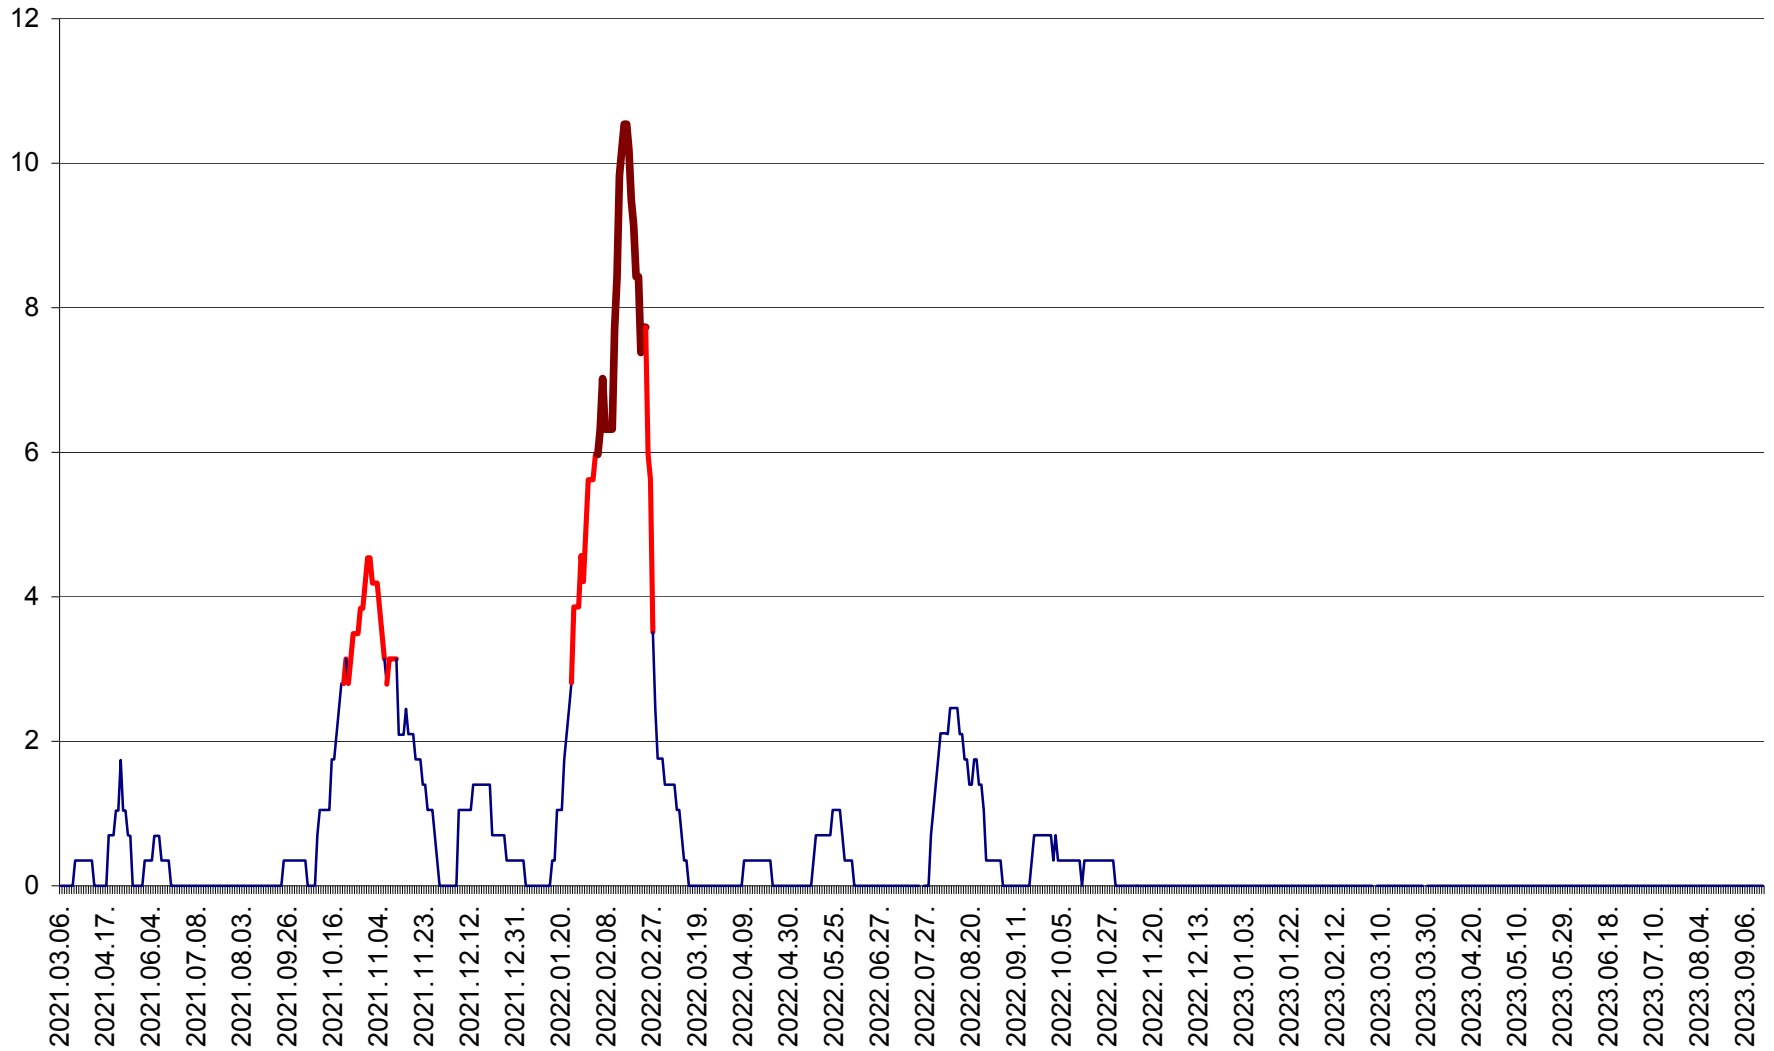

SICULENI - Evolutia incidentei cumulate pe 14 zile la ‰ de locuitori
2021.03.07. - 2023.09.19.