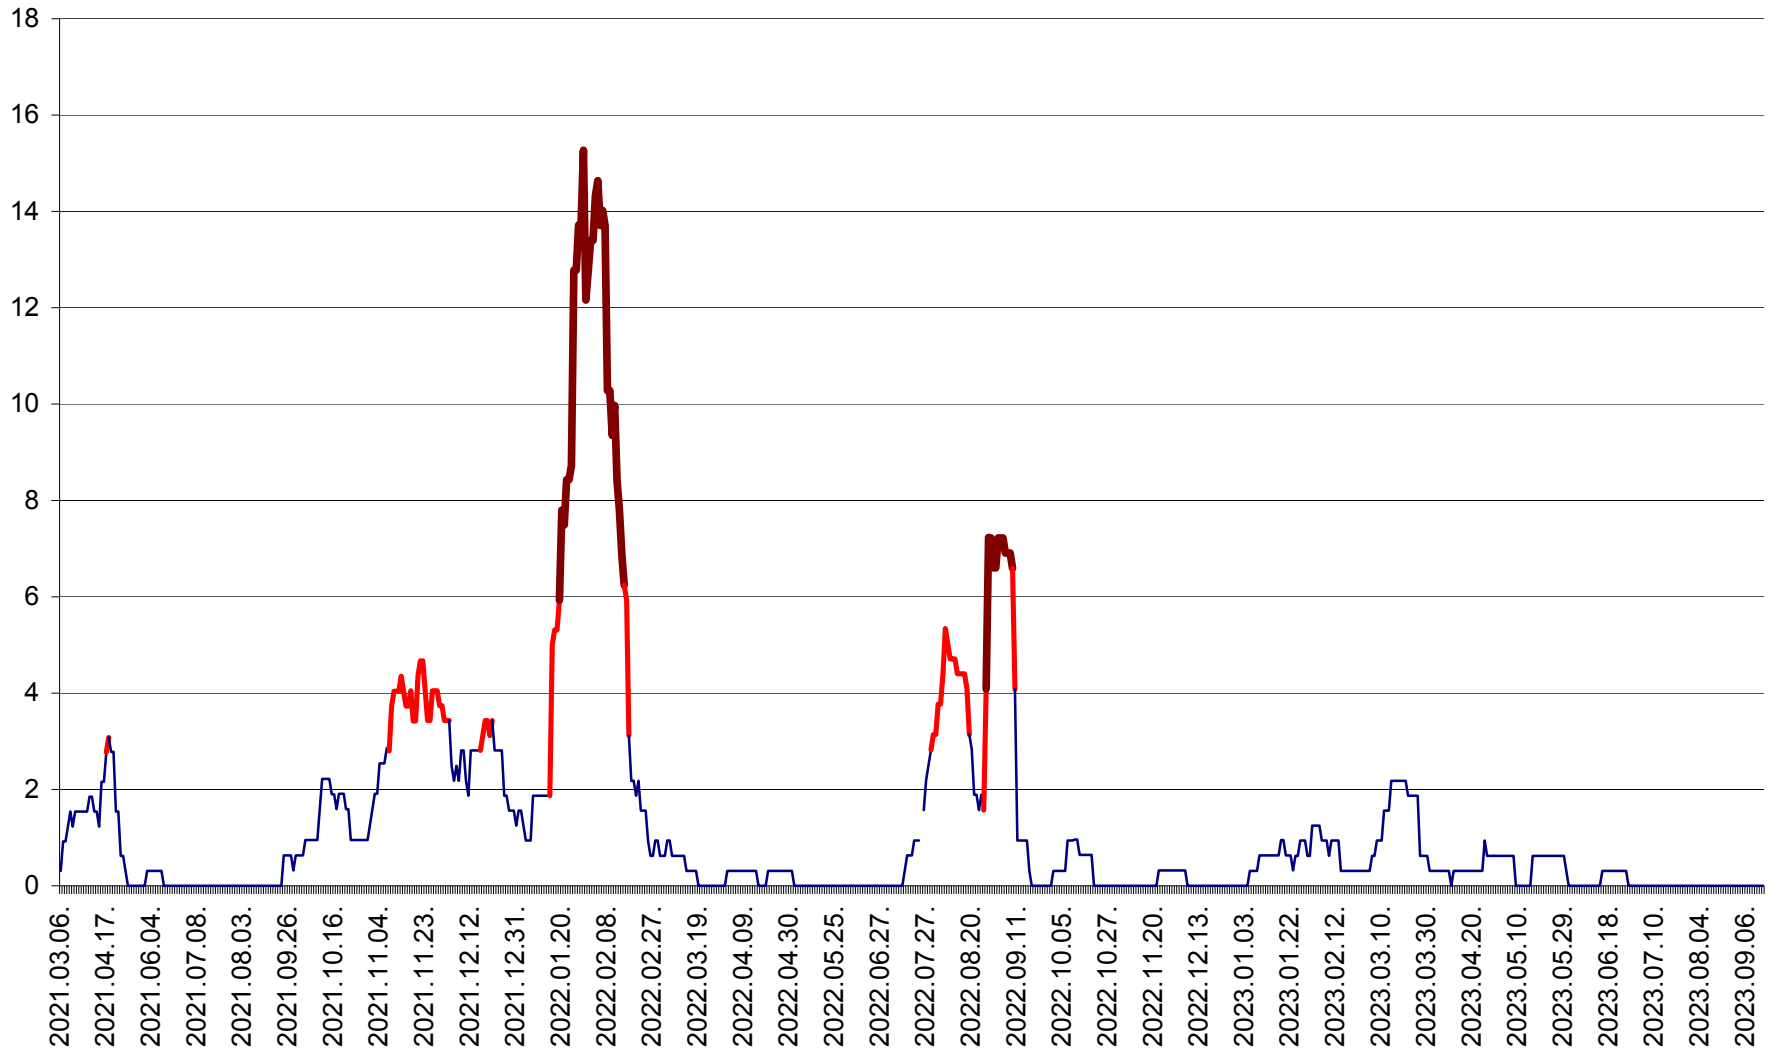

TUȘNAD - Evolutia incidentei cumulate pe 14 zile la ‰ de locuitori
2021.03.07. - 2023.09.19.