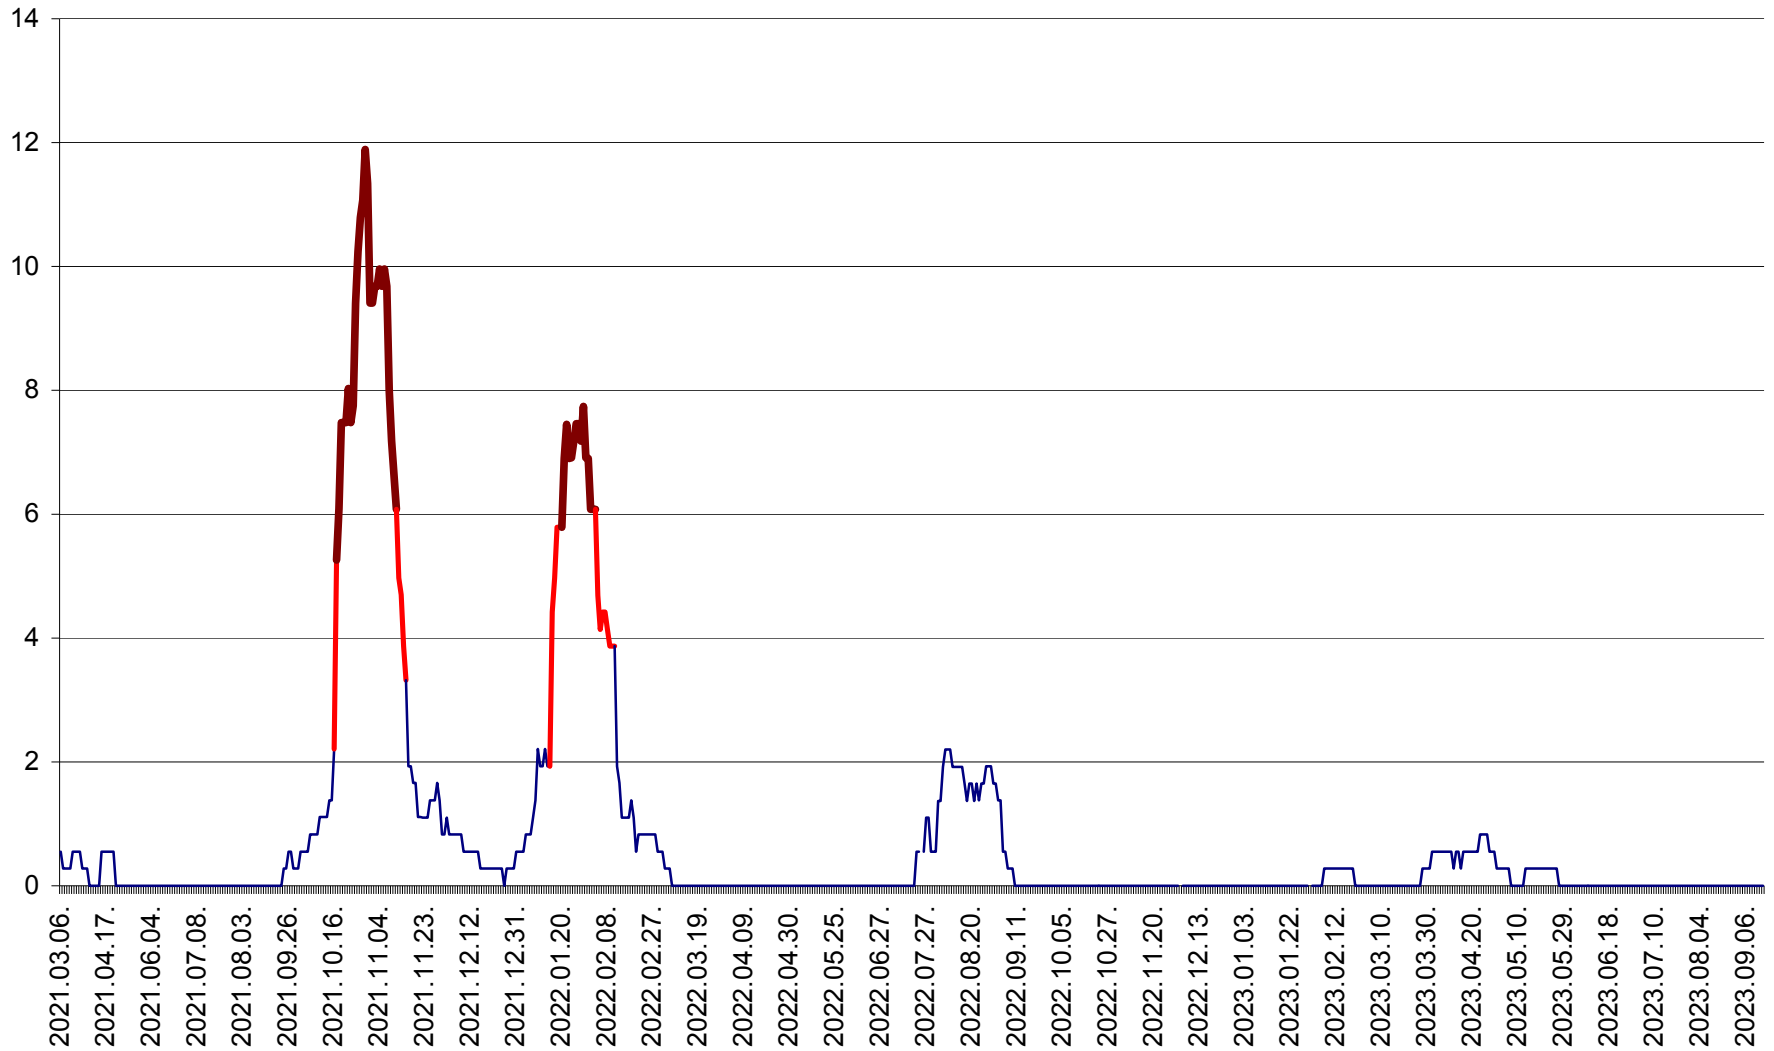

DÂRJIU - Evolutia incidentei cumulate pe 14 zile la ‰ de locuitori
2021.03.07. - 2023.09.19.

DEALU - Evolutia incidentei cumulate pe 14 zile la ‰ de locuitori
2021.03.07. - 2023.09.19.

DITRĂU - Evolutia incidentei cumulate pe 14 zile la ‰ de locuitori
2021.03.07. - 2023.09.19.

FELICENI - Evolutia incidentei cumulate pe 14 zile la % de locuitori
2021.03.07. - 2023.09.19.

FRUMOASA - Evolutia incidentei cumulate pe 14 zile la ‰ de locuitori
2021.03.07. - 2023.09.19.

GĂLĂUȚAȘ - Evoluția incidenței cumulate pe 14 zile la ‰ de locuitori
2021.03.07. - 2023.09.19.

MUNICIPIUL GHEORGHENI - Evolutia incidentei cumulate pe 14 zile la % de locuitori
2021.03.07. - 2023.09.19.

JOSENI - Evolutia incidentei cumulate pe 14 zile la ‰ de locuitori
2021.03.07. - 2023.09.19.

LĂZAREA - Evolutia incidentei cumulate pe 14 zile la % de locuitori
2021.03.07. - 2023.09.19.

LELICENI - Evolutia incidentei cumulate pe 14 zile la ‰ de locuitori
2021.03.07. - 2023.09.19.

LUETA - Evolutia incidentei cumulate pe 14 zile la ‰ de locuitori
2021.03.07. - 2023.09.19.

LUNCA DE JOS - Evolutia incidentei cumulate pe 14 zile la ‰ de locuitori
2021.03.07. - 2023.09.19.