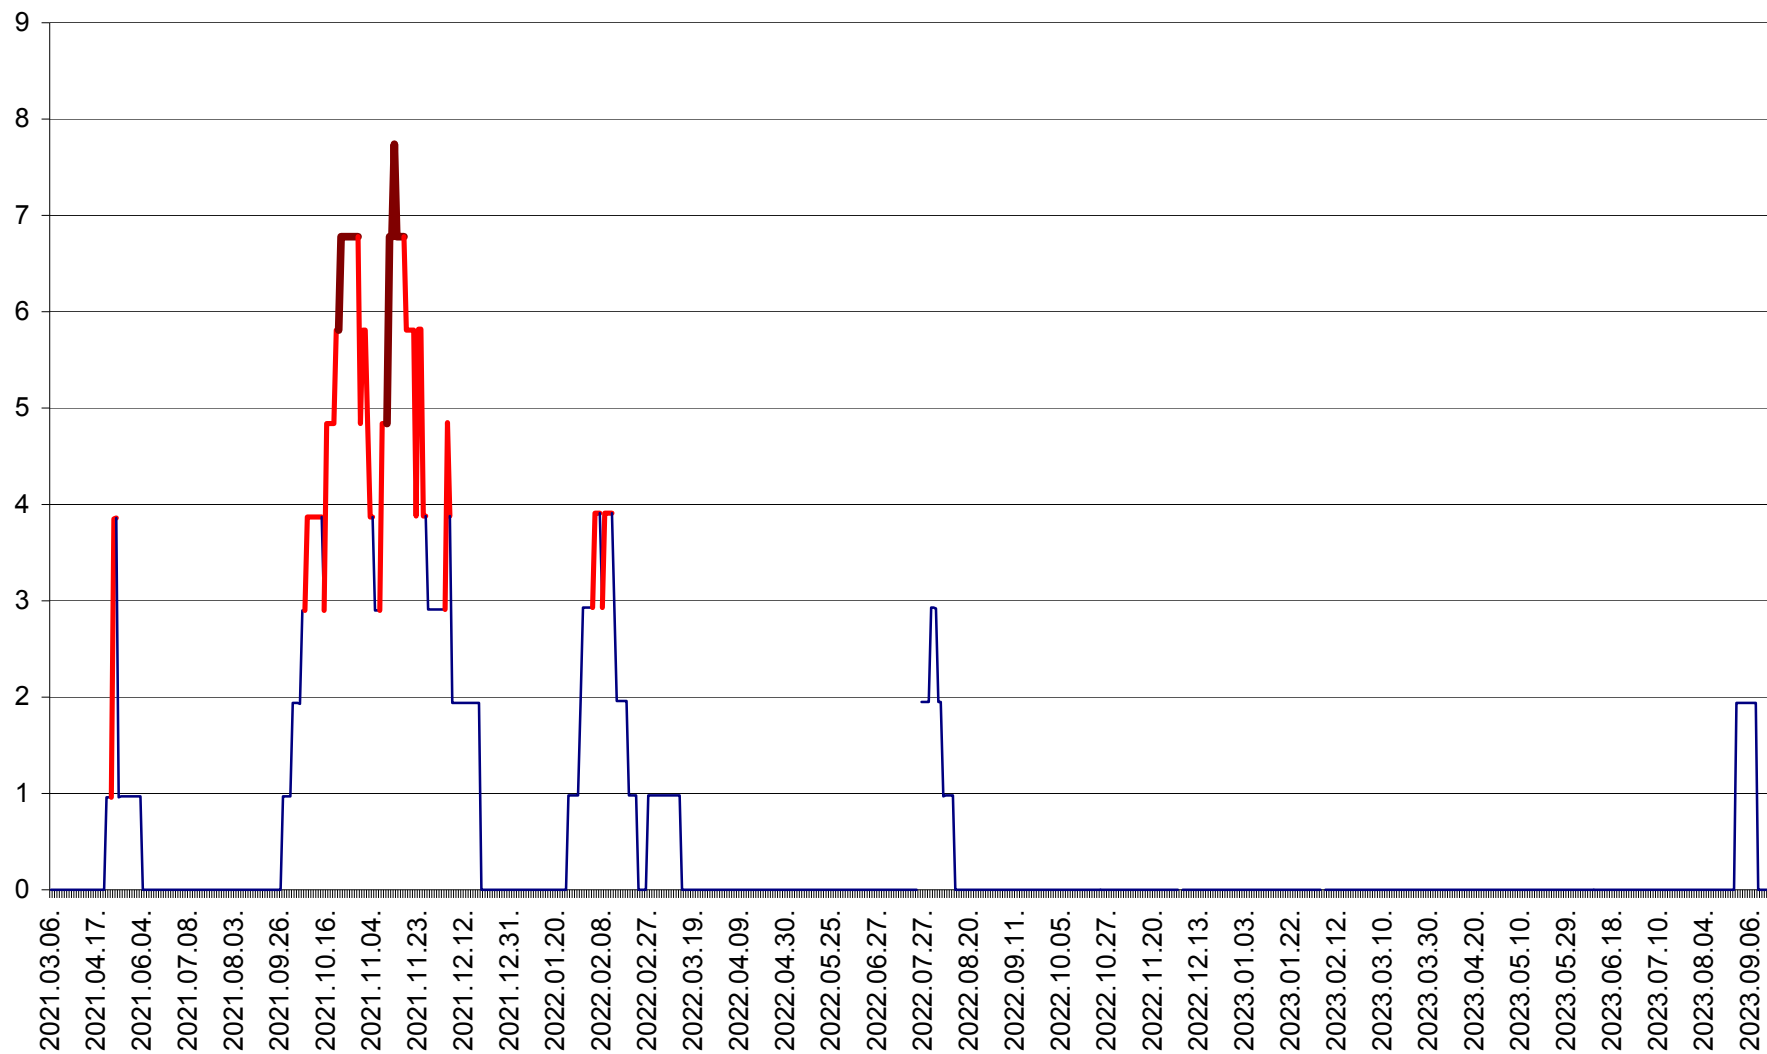

DEALU - Evolutia incidentei cumulate pe 14 zile la ‰ de locuitori
2021.03.07. - 2023.09.19.