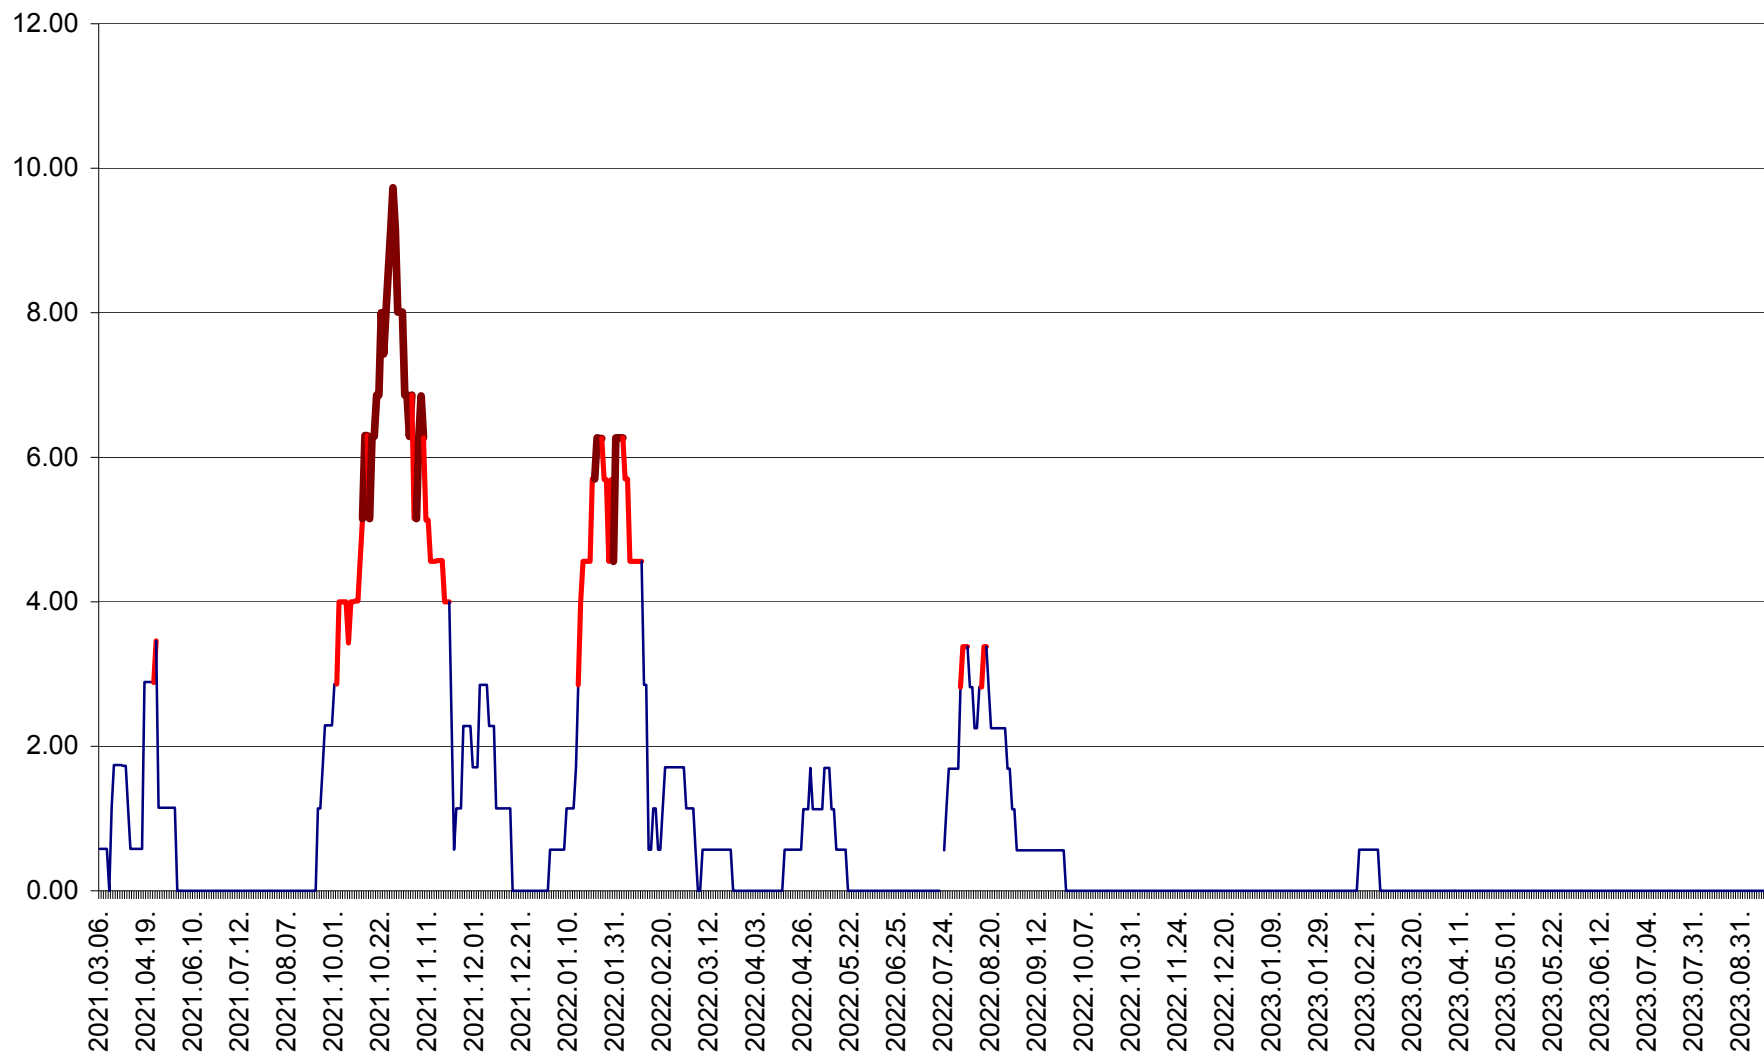

ORAȘ VLĂHIȚA - Evolutia incidentei cumulate pe 14 zile la ‰ de locuitori
2021.03.07. - 2023.09.19.