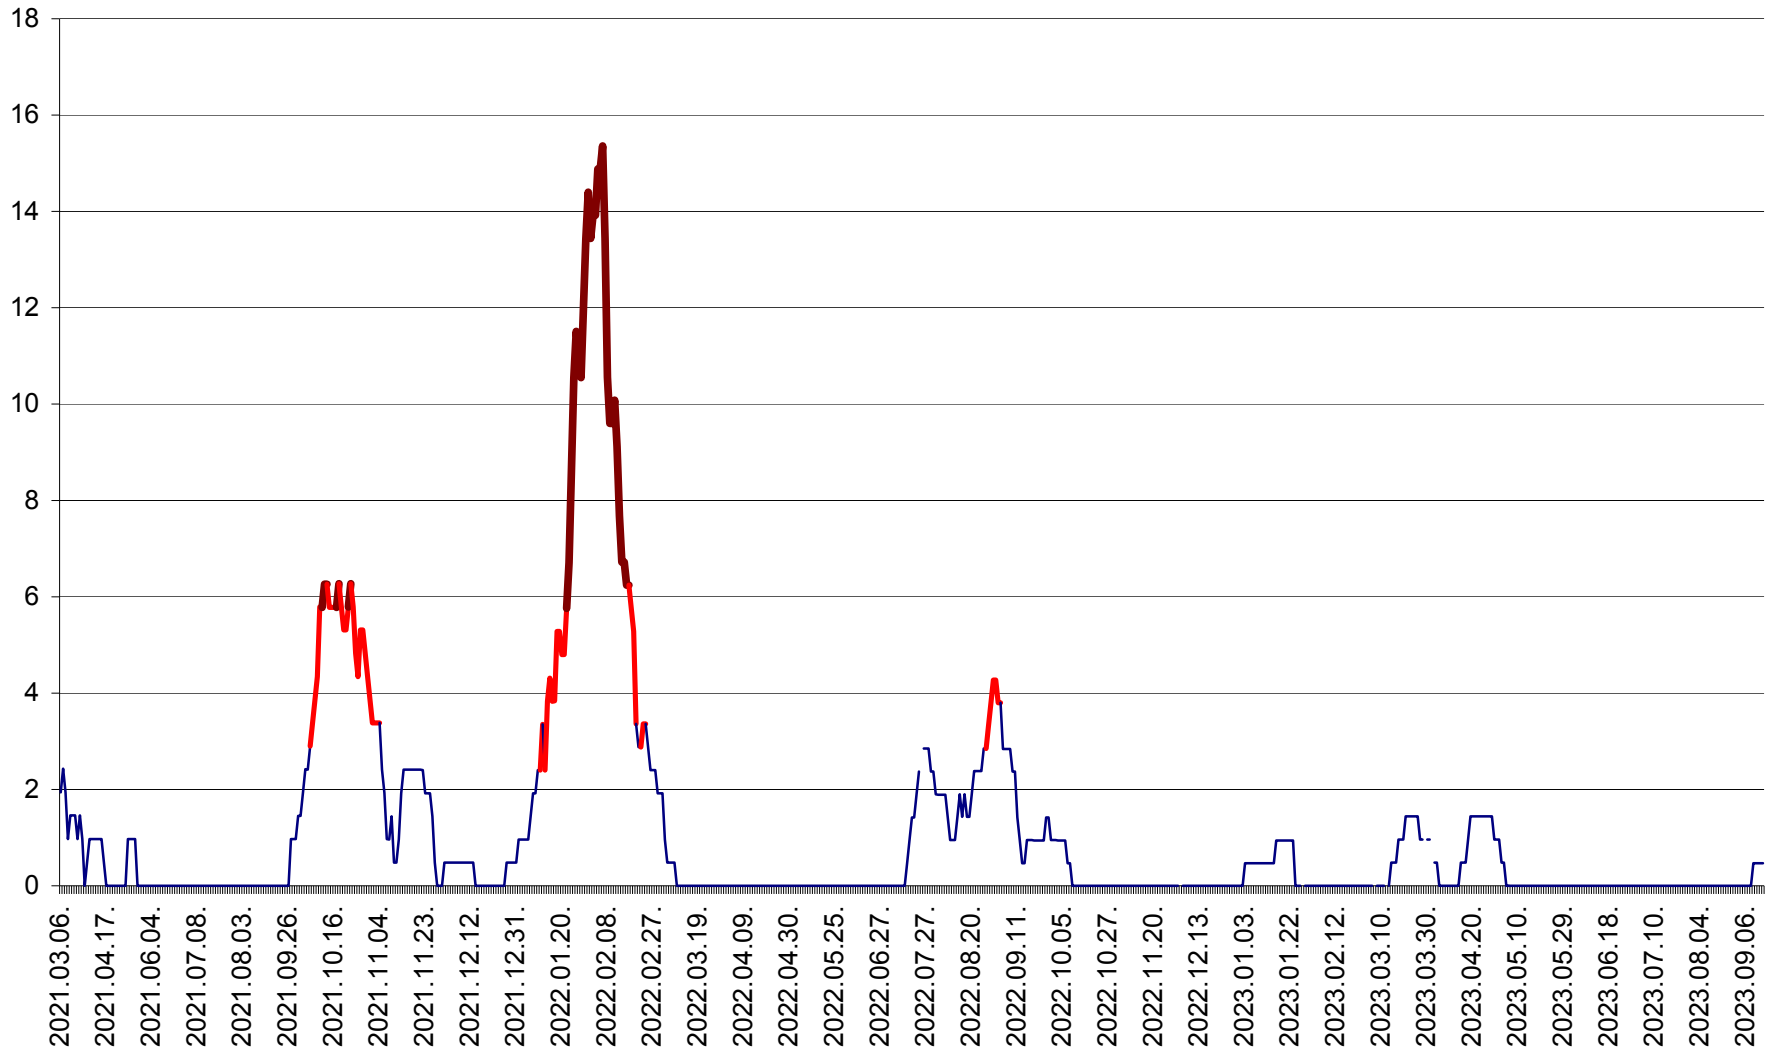

PLĂIEȘII DE JOS - Evoluția incidentei cumulate pe 14 zile la ‰ de locuitori
2021.03.07. - 2023.09.19.