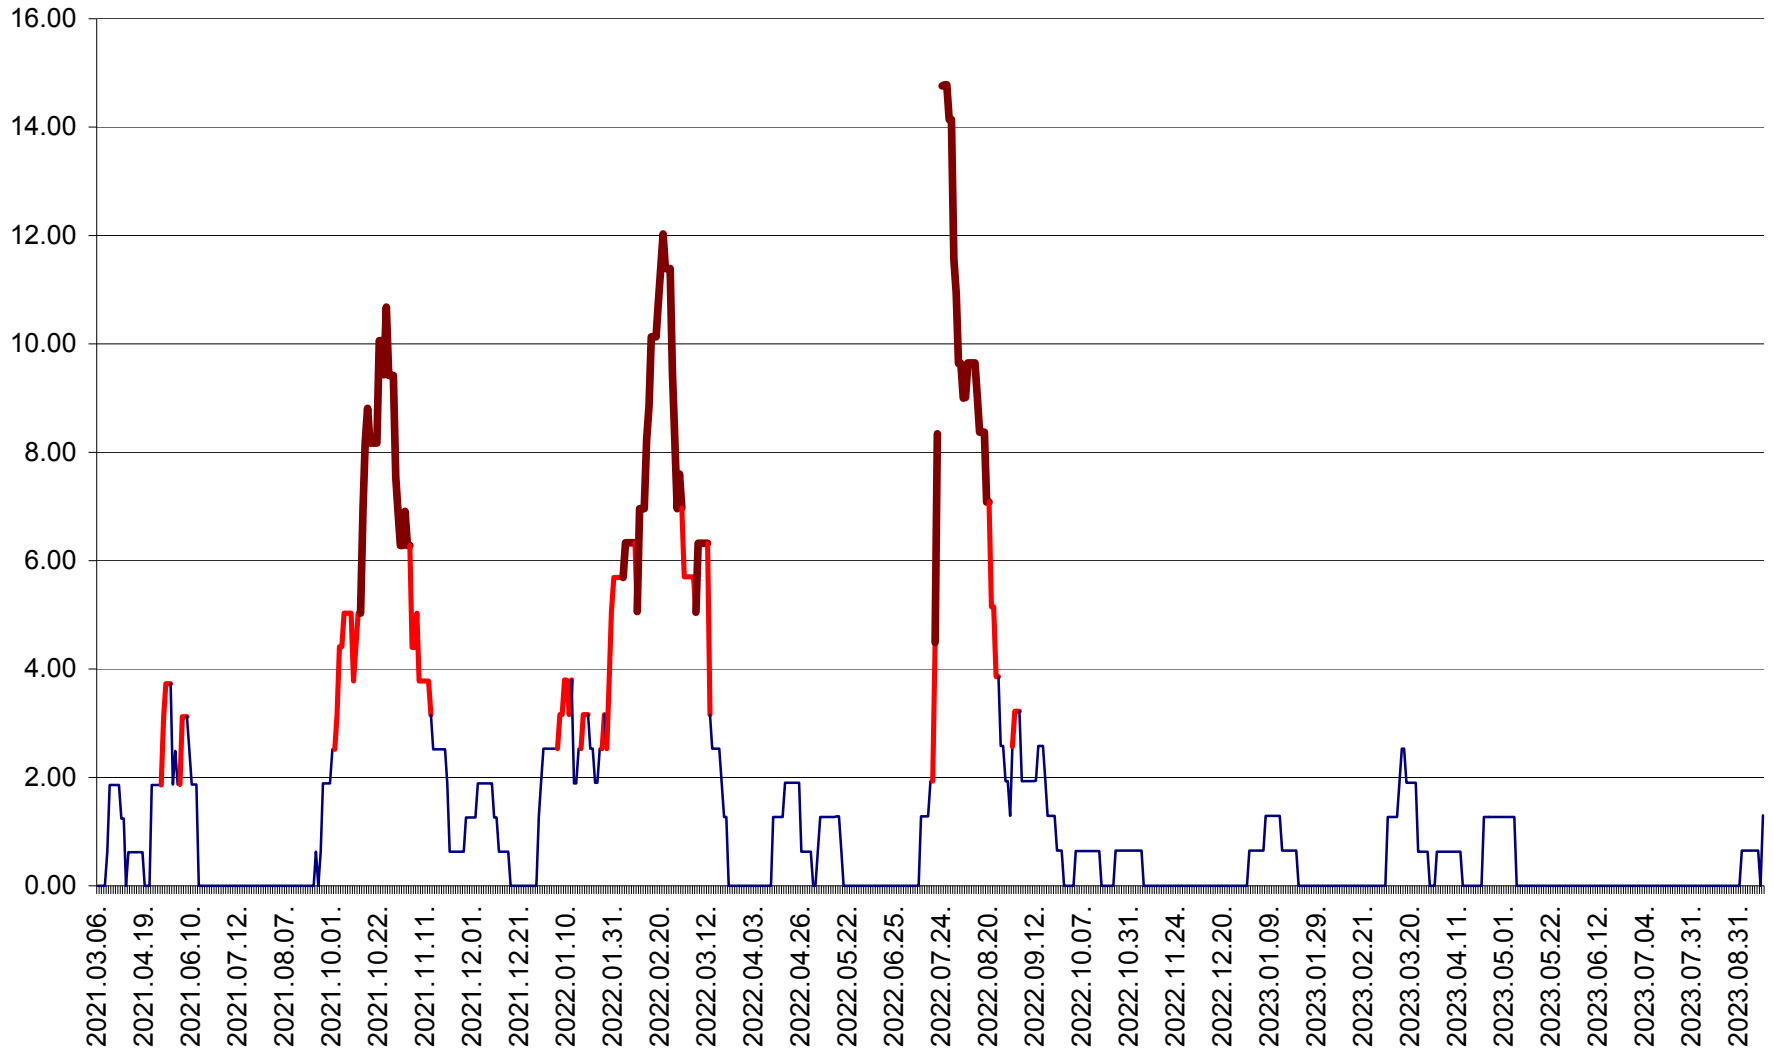

ATID - Evolutia incidentei cumulate pe 14 zile la % de locuitori
2021.03.07. - 2023.09.19.

AVRĂMEȘTI - Evolutia incidentei cumulate pe 14 zile la ‰ de locuitori
2021.03.07. - 2023.09.19.

ORAȘ BĂILE TUȘNAD - Evolutia incidentei cumulate pe 14 zile la ‰ de locuitori
2021.03.07. - 2023.09.19.

ORAȘ BĂLAN - Evoluția incidenței cumulate pe 14 zile la ‰ de locuitori
2021.03.07. - 2023.09.19.

BILBOR - Evolutia incidentei cumulate pe 14 zile la ‰ de locuitori
2021.03.07. - 2023.09.19.

ORAȘ BORSEC - Evolutia incidentei cumulate pe 14 zile la ‰ de locuitori
2021.03.07. - 2023.09.19.

BRĂDEȘTI - Evolutia incidentei cumulate pe 14 zile la ‰ de locuitori
2021.03.07. - 2023.09.19.

CĂPÂLNIȚA - Evolutia incidentei cumulate pe 14 zile la ‰ de locuitori
2021.03.07. - 2023.09.19.

CÂRȚA - Evolutia incidentei cumulate pe 14 zile la ‰ de locuitori
2021.03.07. - 2023.09.19.