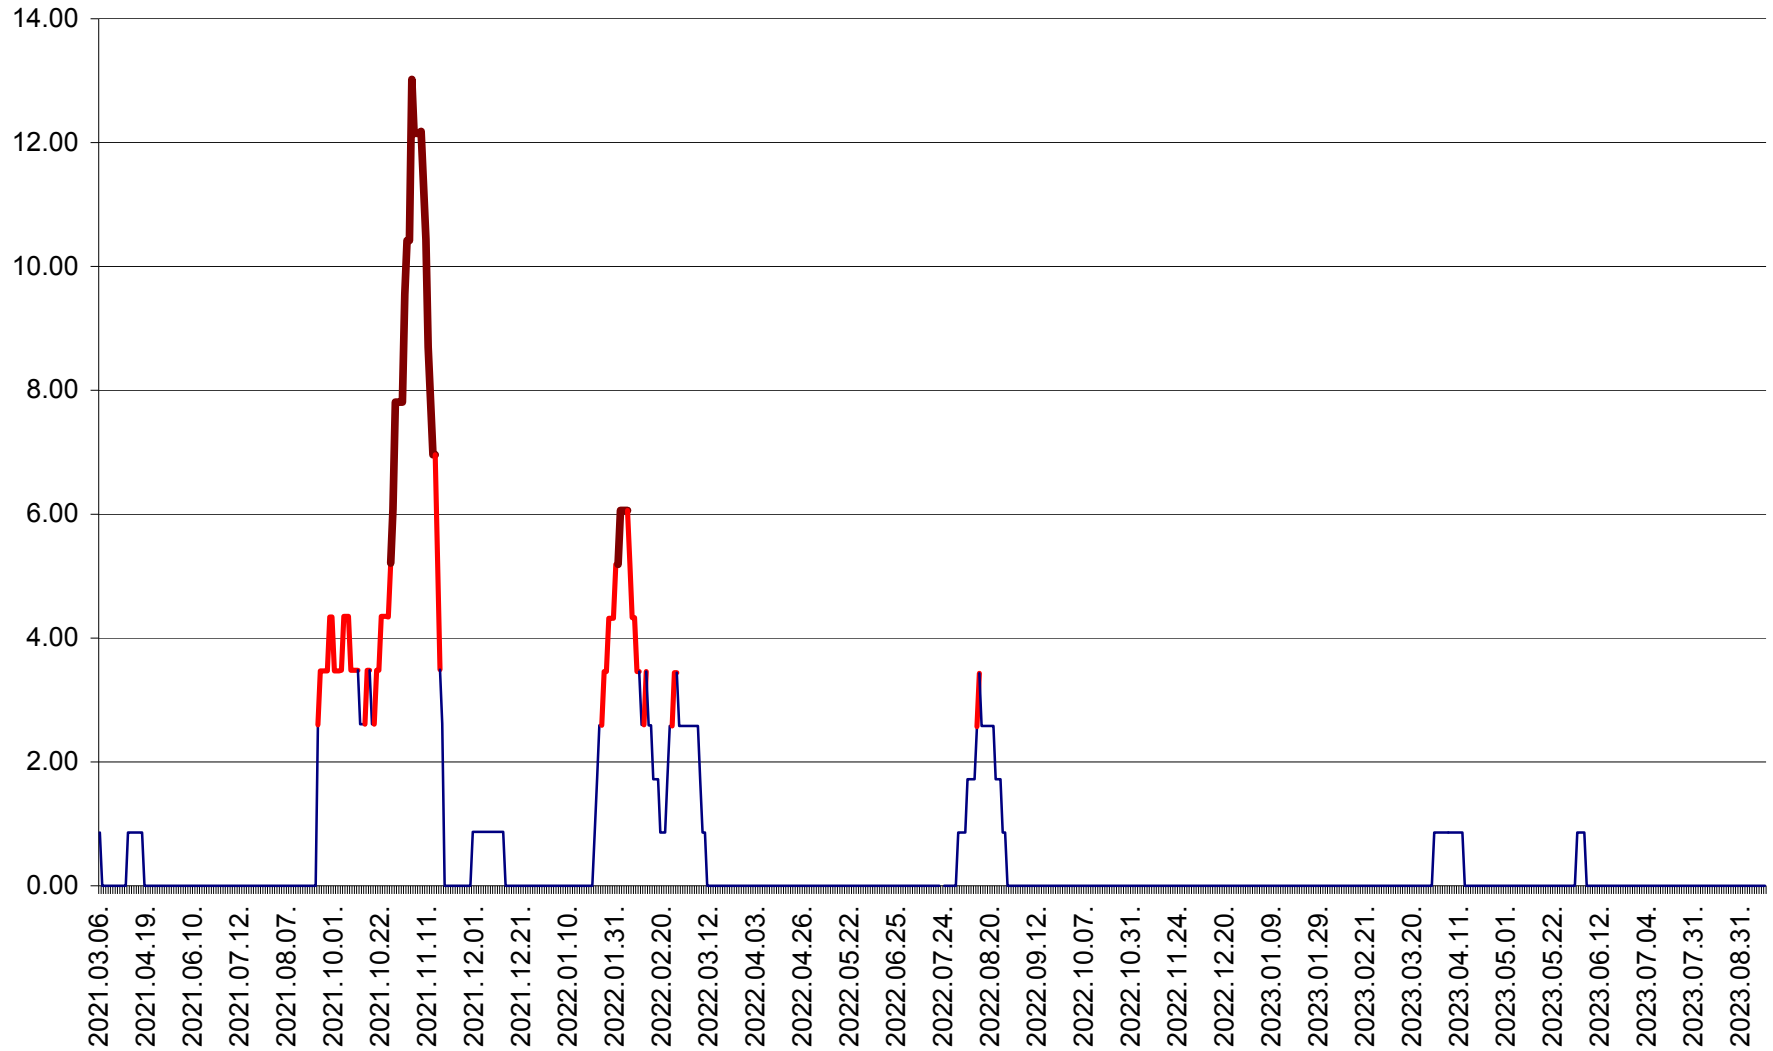

VĂRȘAG - Evolutia incidentei cumulate pe 14 zile la ‰ de locuitori
2021.03.07. - 2023.09.19.

ULIEȘ - Evoluția incidenței cumulate pe 14 zile la ‰ de locuitori
2021.03.07. - 2023.09.19.