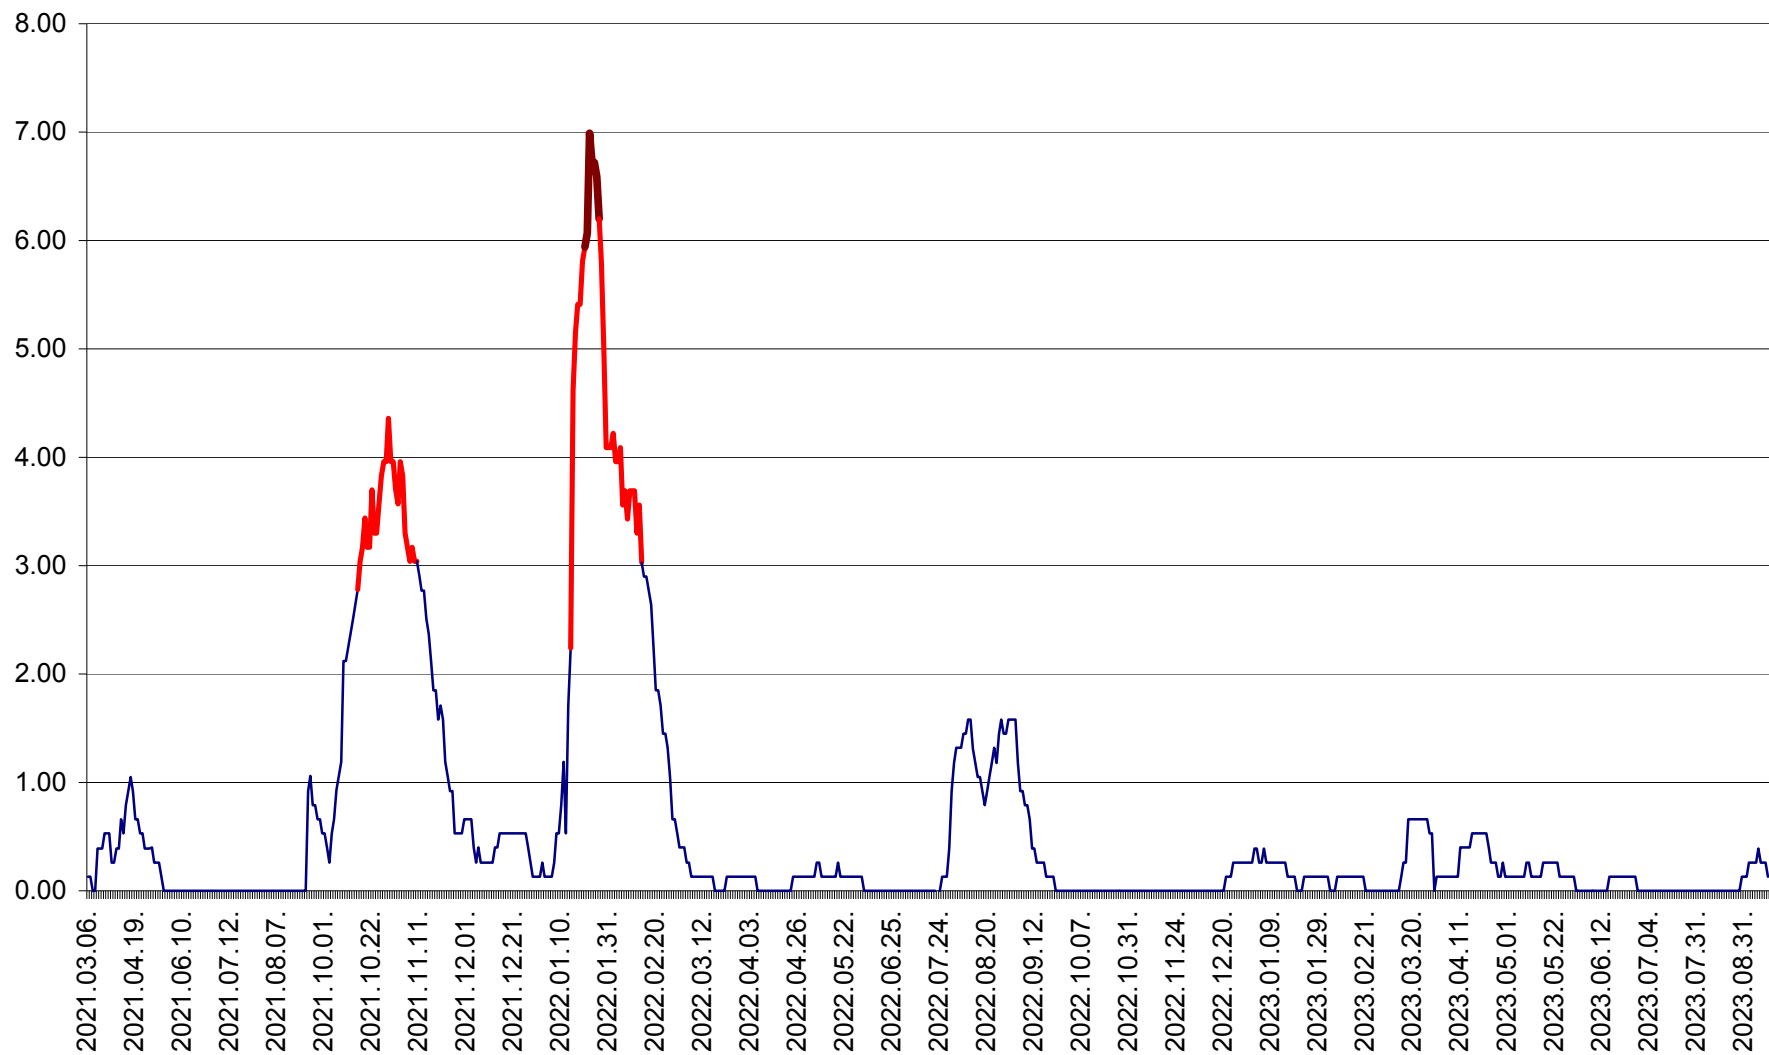

TUȘNAD - Evolutia incidentei cumulate pe 14 zile la ‰ de locuitori
2021.03.07. - 2023.09.19.

ULIEȘ - Evoluția incidenței cumulate pe 14 zile la ‰ de locuitori
2021.03.07. - 2023.09.19.

VĂRȘAG - Evolutia incidentei cumulate pe 14 zile la ‰ de locuitori
2021.03.07. - 2023.09.19.

ORAȘ VLĂHIȚA - Evolutia incidentei cumulate pe 14 zile la ‰ de locuitori
2021.03.07. - 2023.09.19.

VOȘLĂBENI - Evolutia incidentei cumulate pe 14 zile la ‰ de locuitori
2021.03.07. - 2023.09.19.

ZETEA - Evolutia incidentei cumulate pe 14 zile la ‰ de locuitori
2021.03.07. - 2023.09.19.