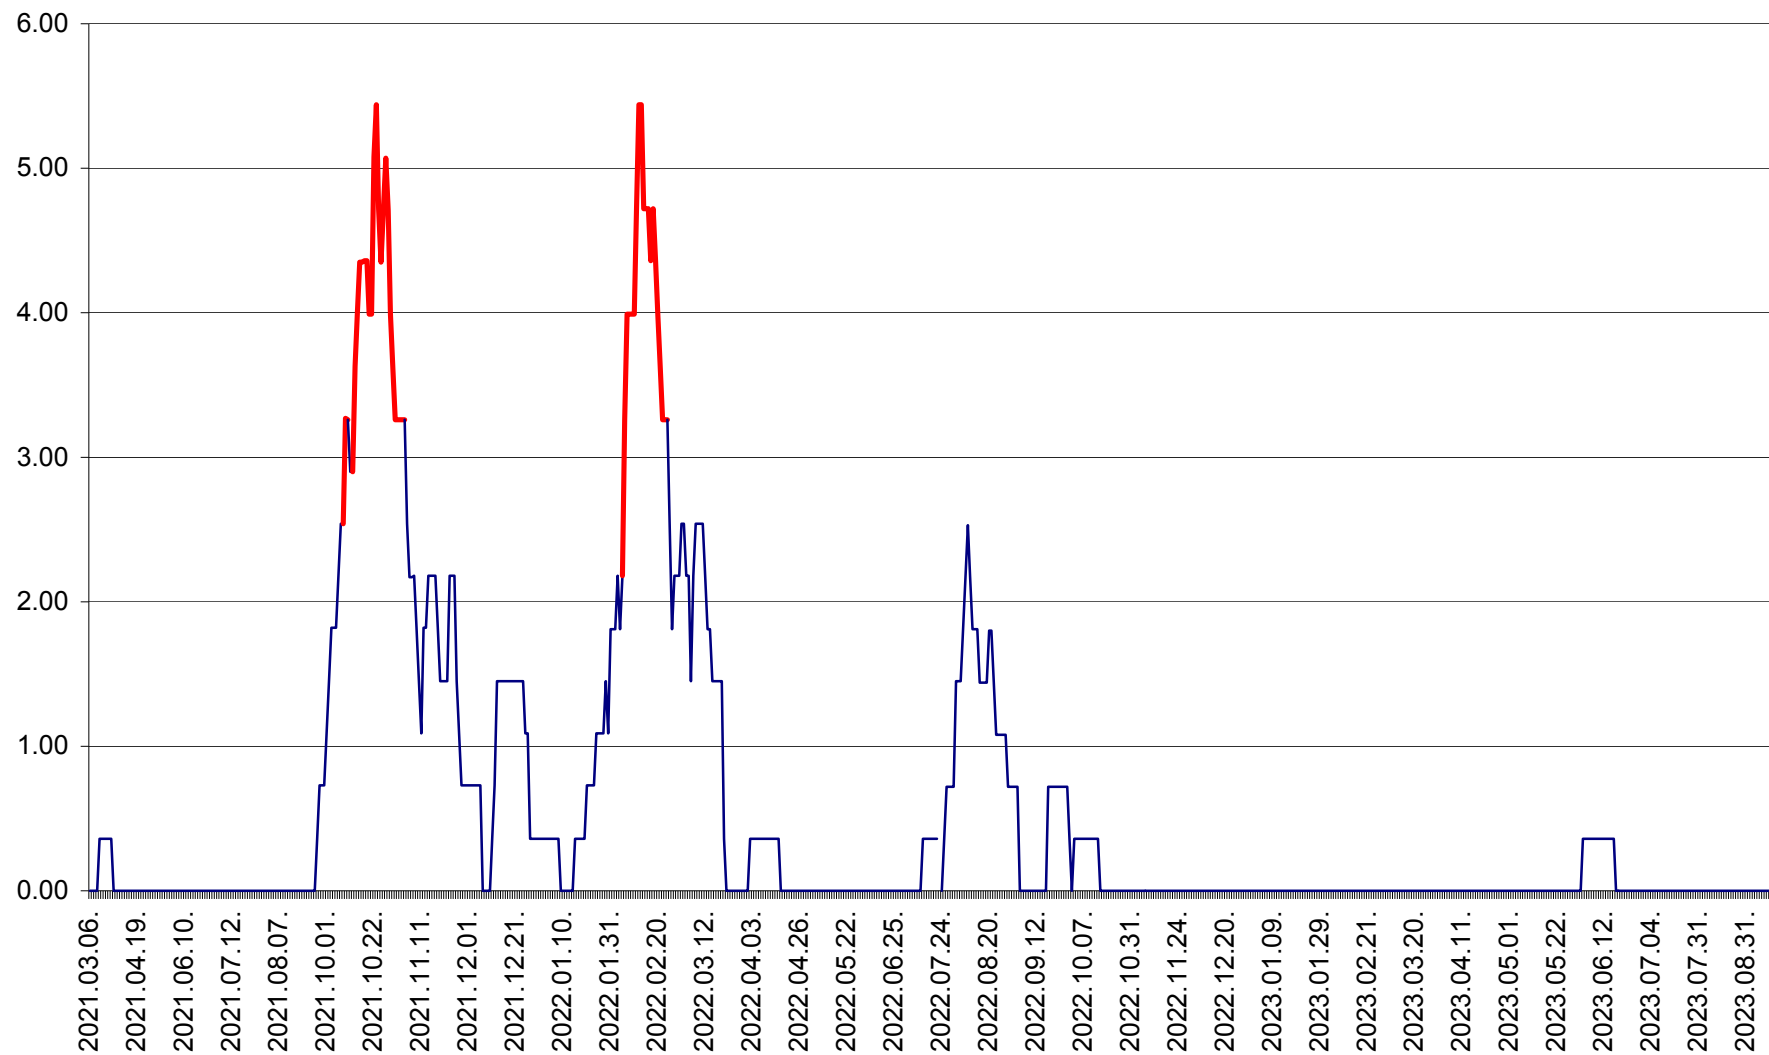

ATID - Evolutia incidentei cumulate pe 14 zile la % de locuitori
2021.03.07. - 2023.09.19.

AVRĂMEȘTI - Evolutia incidentei cumulate pe 14 zile la ‰ de locuitori
2021.03.07. - 2023.09.19.

ORAȘ BĂILE TUȘNAD - Evolutia incidentei cumulate pe 14 zile la ‰ de locuitori
2021.03.07. - 2023.09.19.

ORAȘ BĂLAN - Evoluția incidenței cumulate pe 14 zile la ‰ de locuitori
2021.03.07. - 2023.09.19.

BILBOR - Evolutia incidentei cumulate pe 14 zile la ‰ de locuitori
2021.03.07. - 2023.09.19.

ORAȘ BORSEC - Evolutia incidentei cumulate pe 14 zile la ‰ de locuitori
2021.03.07. - 2023.09.19.

BRĂDEȘTI - Evolutia incidentei cumulate pe 14 zile la ‰ de locuitori
2021.03.07. - 2023.09.19.

CĂPÂLNIȚA - Evolutia incidentei cumulate pe 14 zile la ‰ de locuitori
2021.03.07. - 2023.09.19.

CÂRȚA - Evolutia incidentei cumulate pe 14 zile la ‰ de locuitori
2021.03.07. - 2023.09.19.