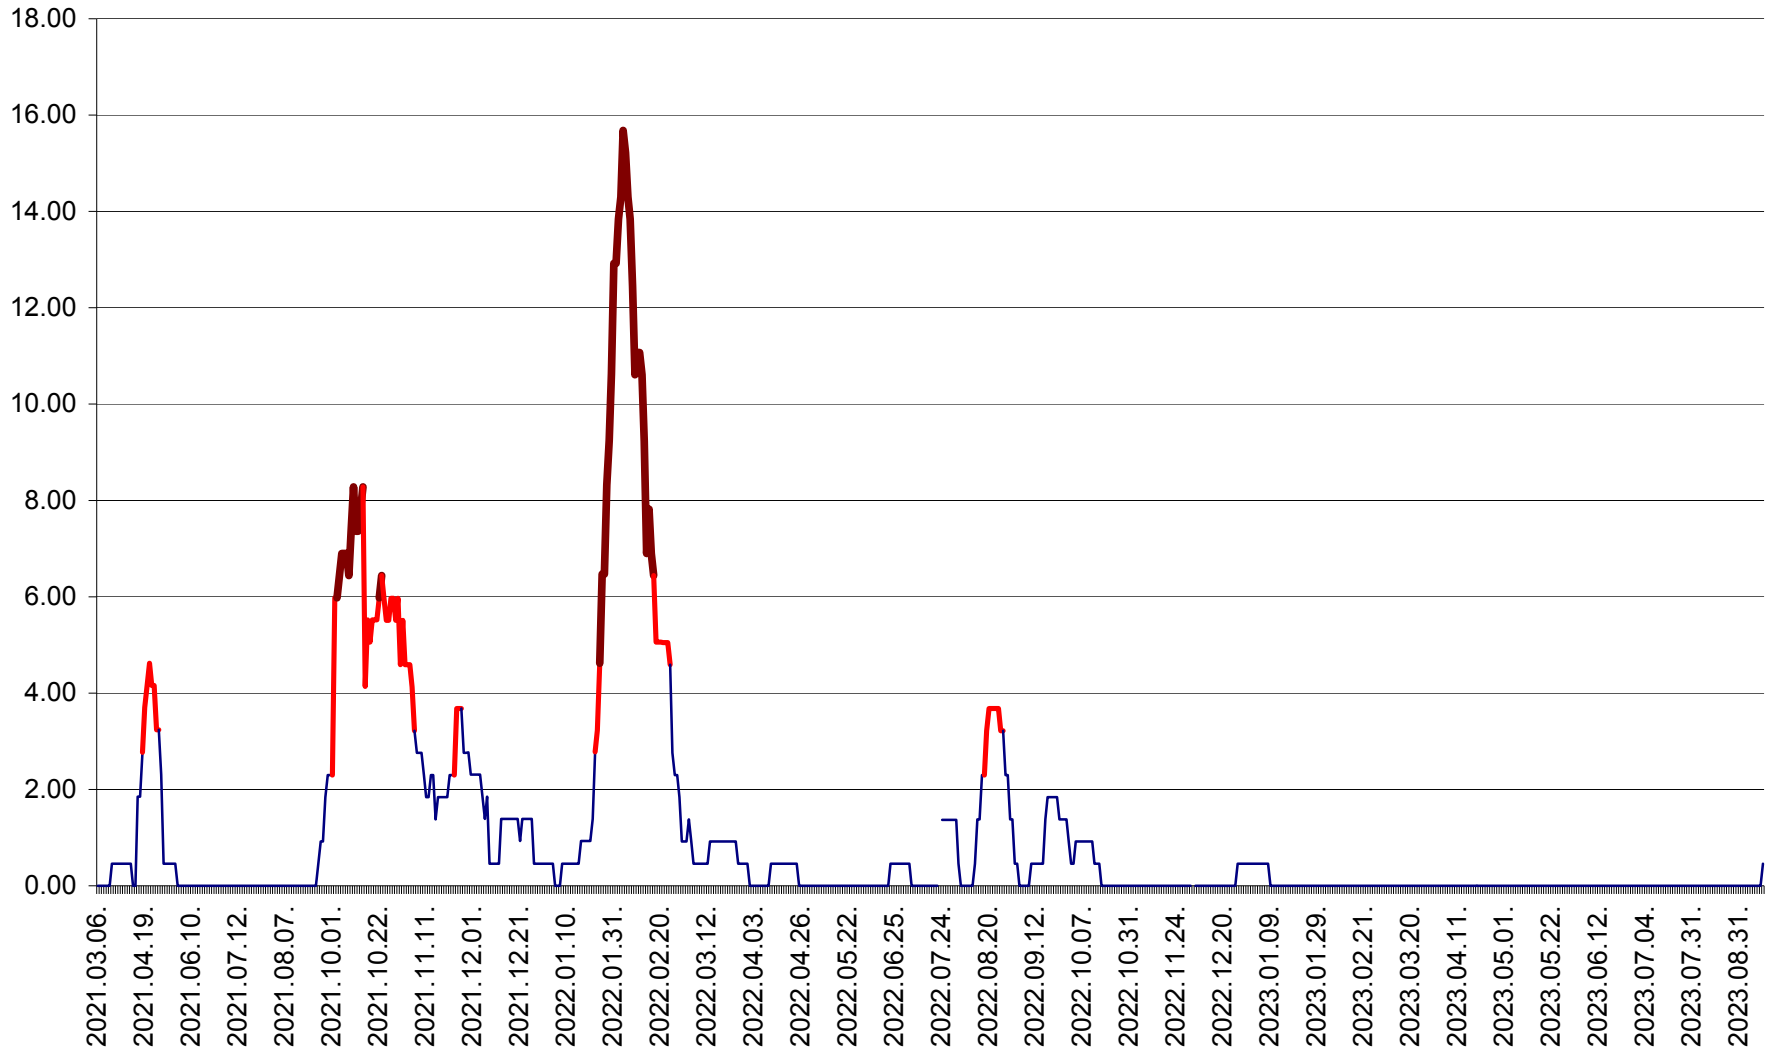

ATID - Evolutia incidentei cumulate pe 14 zile la % de locuitori
2021.03.07. - 2023.09.19.

AVRĂMEȘTI - Evolutia incidentei cumulate pe 14 zile la ‰ de locuitori
2021.03.07. - 2023.09.19.

ORAȘ BĂILE TUȘNAD - Evolutia incidentei cumulate pe 14 zile la ‰ de locuitori
2021.03.07. - 2023.09.19.

ORAȘ BĂLAN - Evoluția incidenței cumulate pe 14 zile la ‰ de locuitori
2021.03.07. - 2023.09.19.

BILBOR - Evolutia incidentei cumulate pe 14 zile la ‰ de locuitori
2021.03.07. - 2023.09.19.

ORAȘ BORSEC - Evolutia incidentei cumulate pe 14 zile la ‰ de locuitori
2021.03.07. - 2023.09.19.

BRĂDEȘTI - Evolutia incidentei cumulate pe 14 zile la ‰ de locuitori
2021.03.07. - 2023.09.19.

CĂPÂLNIȚA - Evolutia incidentei cumulate pe 14 zile la ‰ de locuitori
2021.03.07. - 2023.09.19.

CÂRȚA - Evolutia incidentei cumulate pe 14 zile la ‰ de locuitori
2021.03.07. - 2023.09.19.

CICEU - Evolutia incidentei cumulate pe 14 zile la ‰ de locuitori
2021.03.07. - 2023.09.19.

CIUCSÂNGEORGIU - Evolutia incidentei cumulate pe 14 zile la ‰ de locuitori
2021.03.07. - 2023.09.19.

CIUMANI - Evolutia incidentei cumulate pe 14 zile la ‰ de locuitori
2021.03.07. - 2023.09.19.