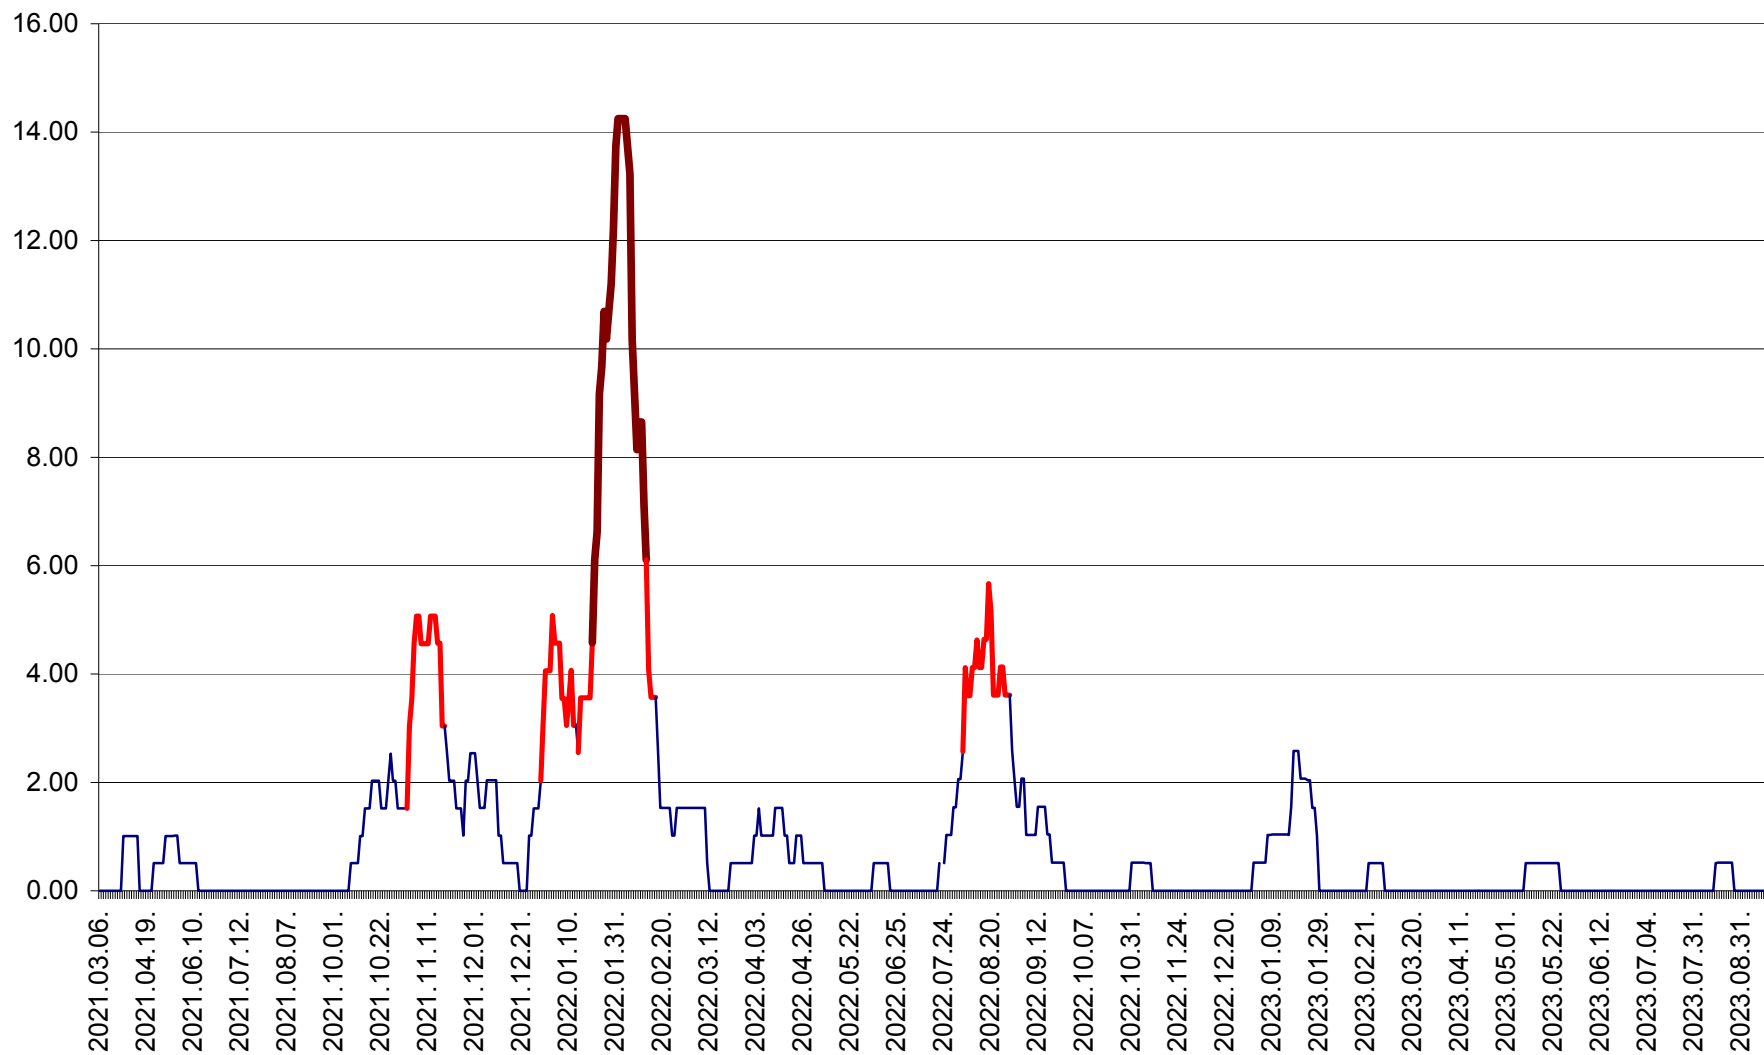

TUȘNAD - Evolutia incidentei cumulate pe 14 zile la ‰ de locuitori
2021.03.07. - 2023.09.19.

ULIEȘ - Evoluția incidenței cumulate pe 14 zile la ‰ de locuitori
2021.03.07. - 2023.09.19.

VĂRȘAG - Evolutia incidentei cumulate pe 14 zile la ‰ de locuitori
2021.03.07. - 2023.09.19.

ORAȘ VLĂHIȚA - Evolutia incidentei cumulate pe 14 zile la ‰ de locuitori
2021.03.07. - 2023.09.19.

VOȘLĂBENI - Evolutia incidentei cumulate pe 14 zile la ‰ de locuitori
2021.03.07. - 2023.09.19.

ZETEA - Evolutia incidentei cumulate pe 14 zile la ‰ de locuitori
2021.03.07. - 2023.09.19.