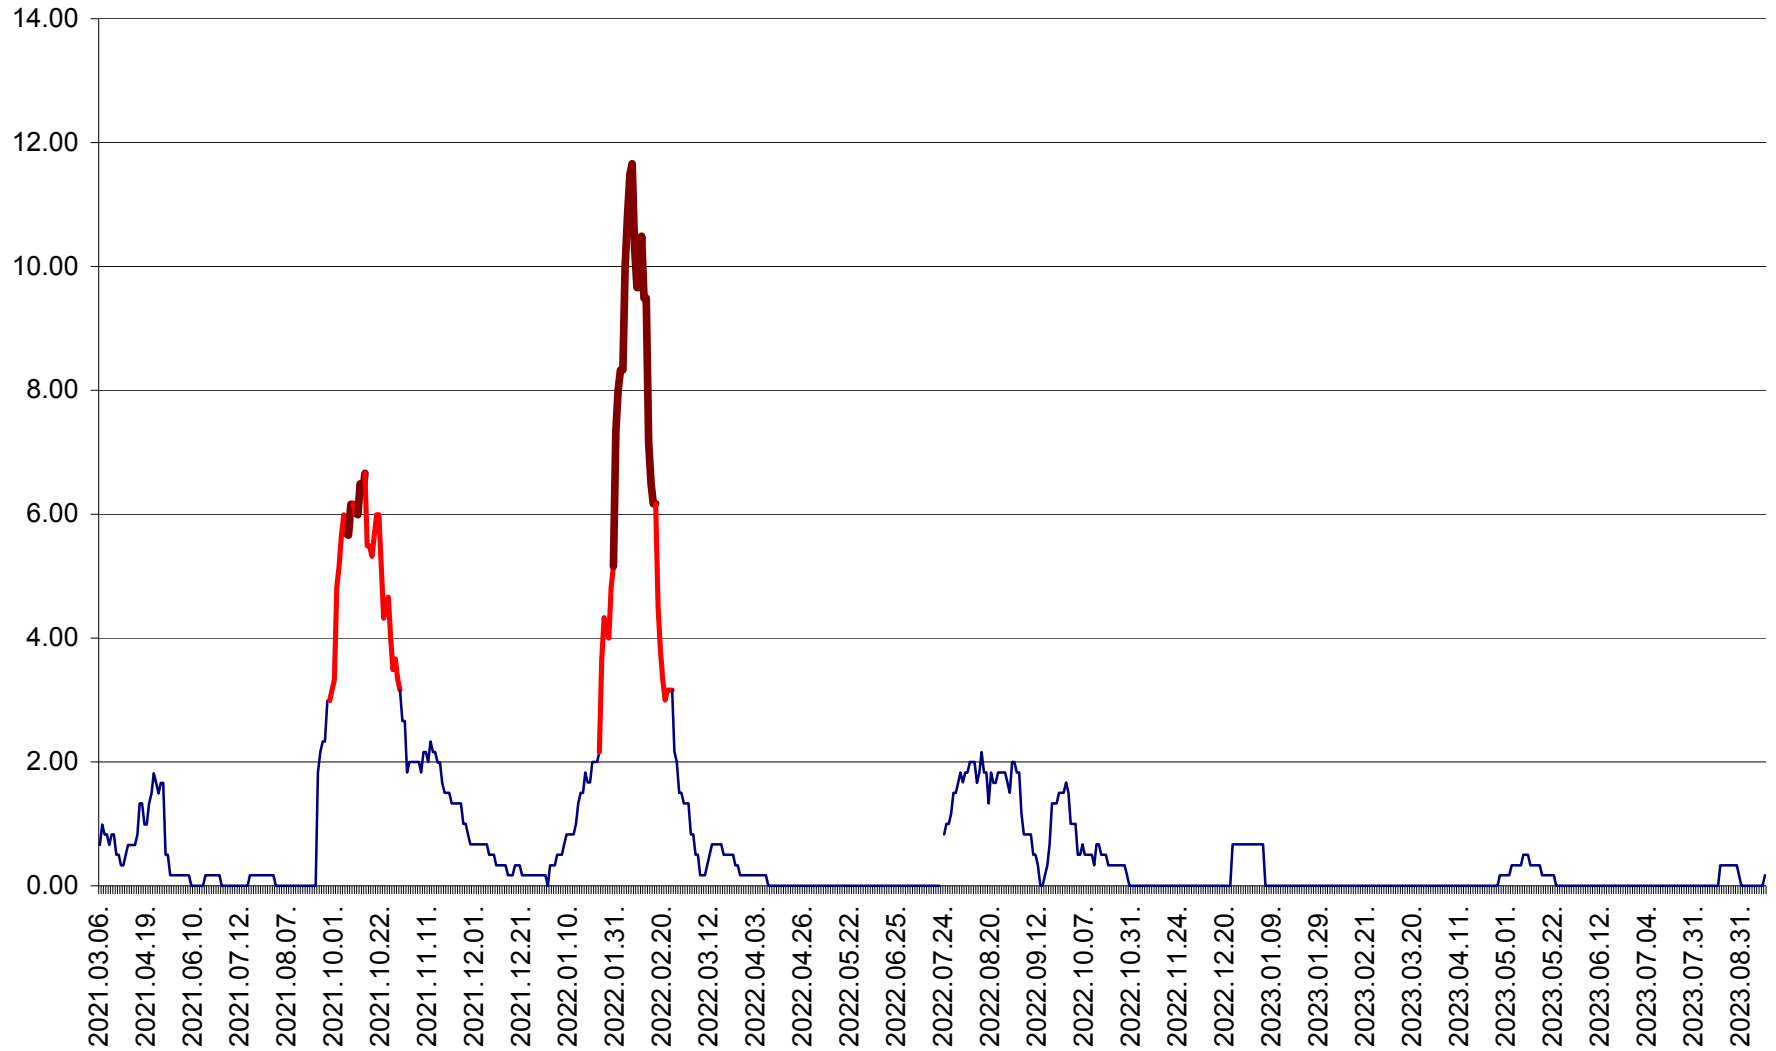

Total - Evolutia incidentei cumulate pe 14 zile la ‰ de locuitori
2021.03.07. - 2023.09.19.

ZETEA - Evolutia incidentei cumulate pe 14 zile la ‰ de locuitori
2021.03.07. - 2023.09.19.