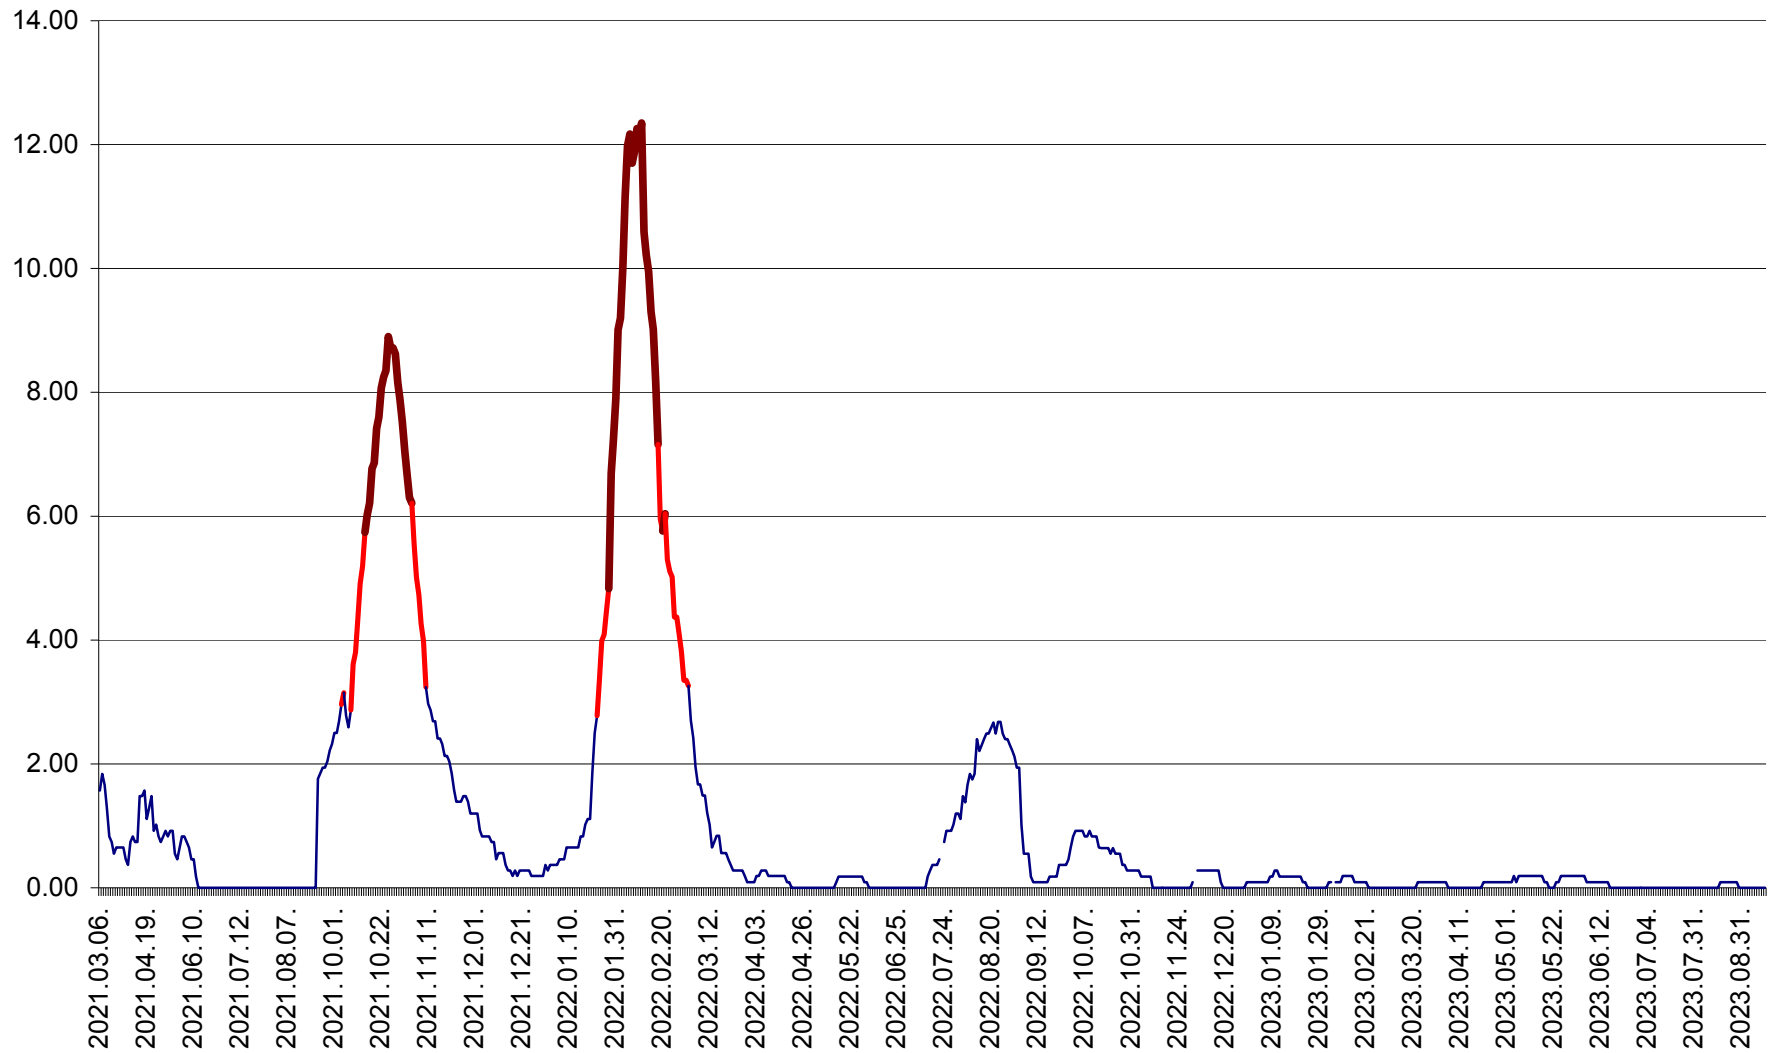

ORAȘ BĂLAN - Evoluția incidenței cumulate pe 14 zile la ‰ de locuitori
2021.03.07. - 2023.09.19.

BILBOR - Evolutia incidentei cumulate pe 14 zile la ‰ de locuitori
2021.03.07. - 2023.09.19.

ORAȘ BORSEC - Evolutia incidentei cumulate pe 14 zile la ‰ de locuitori
2021.03.07. - 2023.09.19.

CICEU - Evolutia incidentei cumulate pe 14 zile la ‰ de locuitori
2021.03.07. - 2023.09.19.

CIUCSÂNGEORGIU - Evolutia incidentei cumulate pe 14 zile la ‰ de locuitori
2021.03.07. - 2023.09.19.

CIUMANI - Evolutia incidentei cumulate pe 14 zile la ‰ de locuitori
2021.03.07. - 2023.09.19.

CORBU - Evolutia incidentei cumulate pe 14 zile la ‰ de locuitori
2021.03.07. - 2023.09.19.

CORUND - Evolutia incidentei cumulate pe 14 zile la ‰ de locuitori
2021.03.07. - 2023.09.19.

COZMENI - Evolutia incidentei cumulate pe 14 zile la ‰ de locuitori
2021.03.07. - 2023.09.19.

ORAȘ CRISTURU SECUIESC - Evolutia incidentei cumulate pe 14 zile la ‰ de locuitori
2021.03.07. - 2023.09.19.

DĂNEȘTI - Evolutia incidentei cumulate pe 14 zile la ‰ de locuitori
2021.03.07. - 2023.09.19.