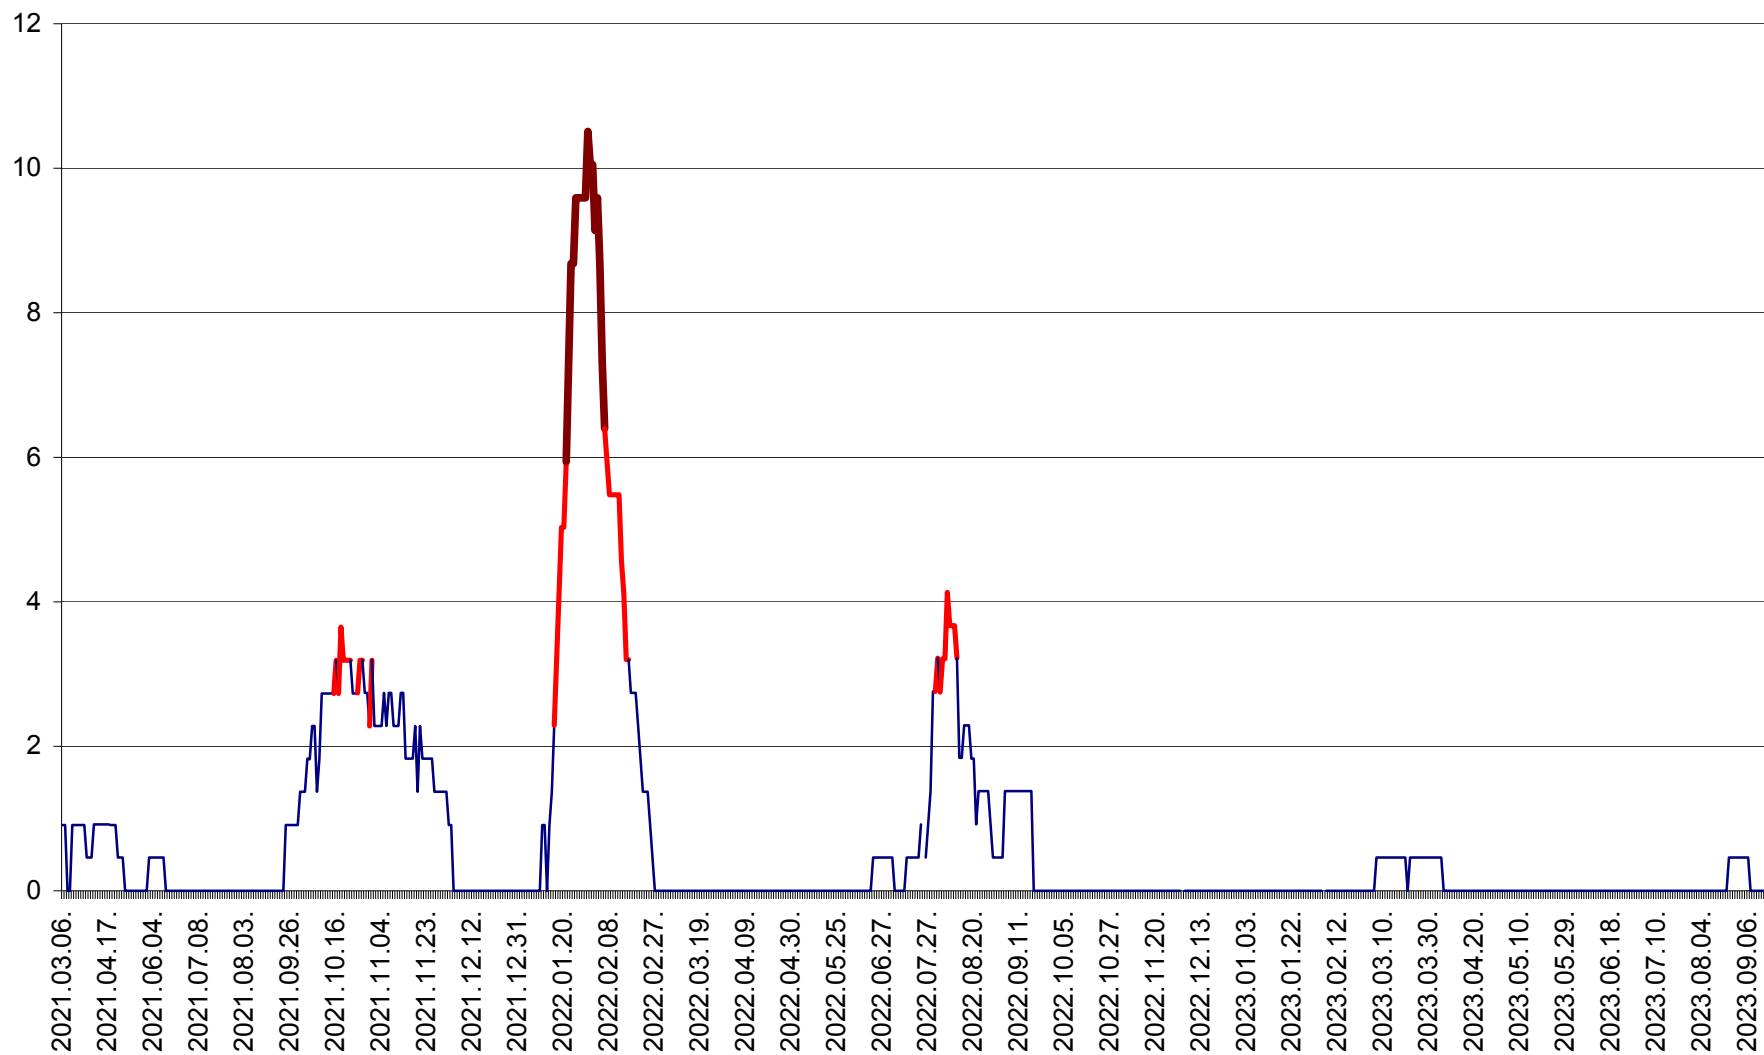

ORAȘ BĂLAN - Evoluția incidenței cumulate pe 14 zile la ‰ de locuitori
2021.03.07. - 2023.09.19.

BILBOR - Evolutia incidentei cumulate pe 14 zile la ‰ de locuitori
2021.03.07. - 2023.09.19.

ORAȘ BORSEC - Evolutia incidentei cumulate pe 14 zile la ‰ de locuitori
2021.03.07. - 2023.09.19.

CICEU - Evolutia incidentei cumulate pe 14 zile la ‰ de locuitori
2021.03.07. - 2023.09.19.

CIUCSÂNGEORGIU - Evolutia incidentei cumulate pe 14 zile la ‰ de locuitori
2021.03.07. - 2023.09.19.

CIUMANI - Evolutia incidentei cumulate pe 14 zile la ‰ de locuitori
2021.03.07. - 2023.09.19.

CORBU - Evolutia incidentei cumulate pe 14 zile la ‰ de locuitori
2021.03.07. - 2023.09.19.

CORUND - Evolutia incidentei cumulate pe 14 zile la ‰ de locuitori
2021.03.07. - 2023.09.19.

COZMENI - Evolutia incidentei cumulate pe 14 zile la ‰ de locuitori
2021.03.07. - 2023.09.19.

ORAȘ CRISTURU SECUIESC - Evolutia incidentei cumulate pe 14 zile la ‰ de locuitori
2021.03.07. - 2023.09.19.

DĂNEȘTI - Evolutia incidentei cumulate pe 14 zile la ‰ de locuitori
2021.03.07. - 2023.09.19.