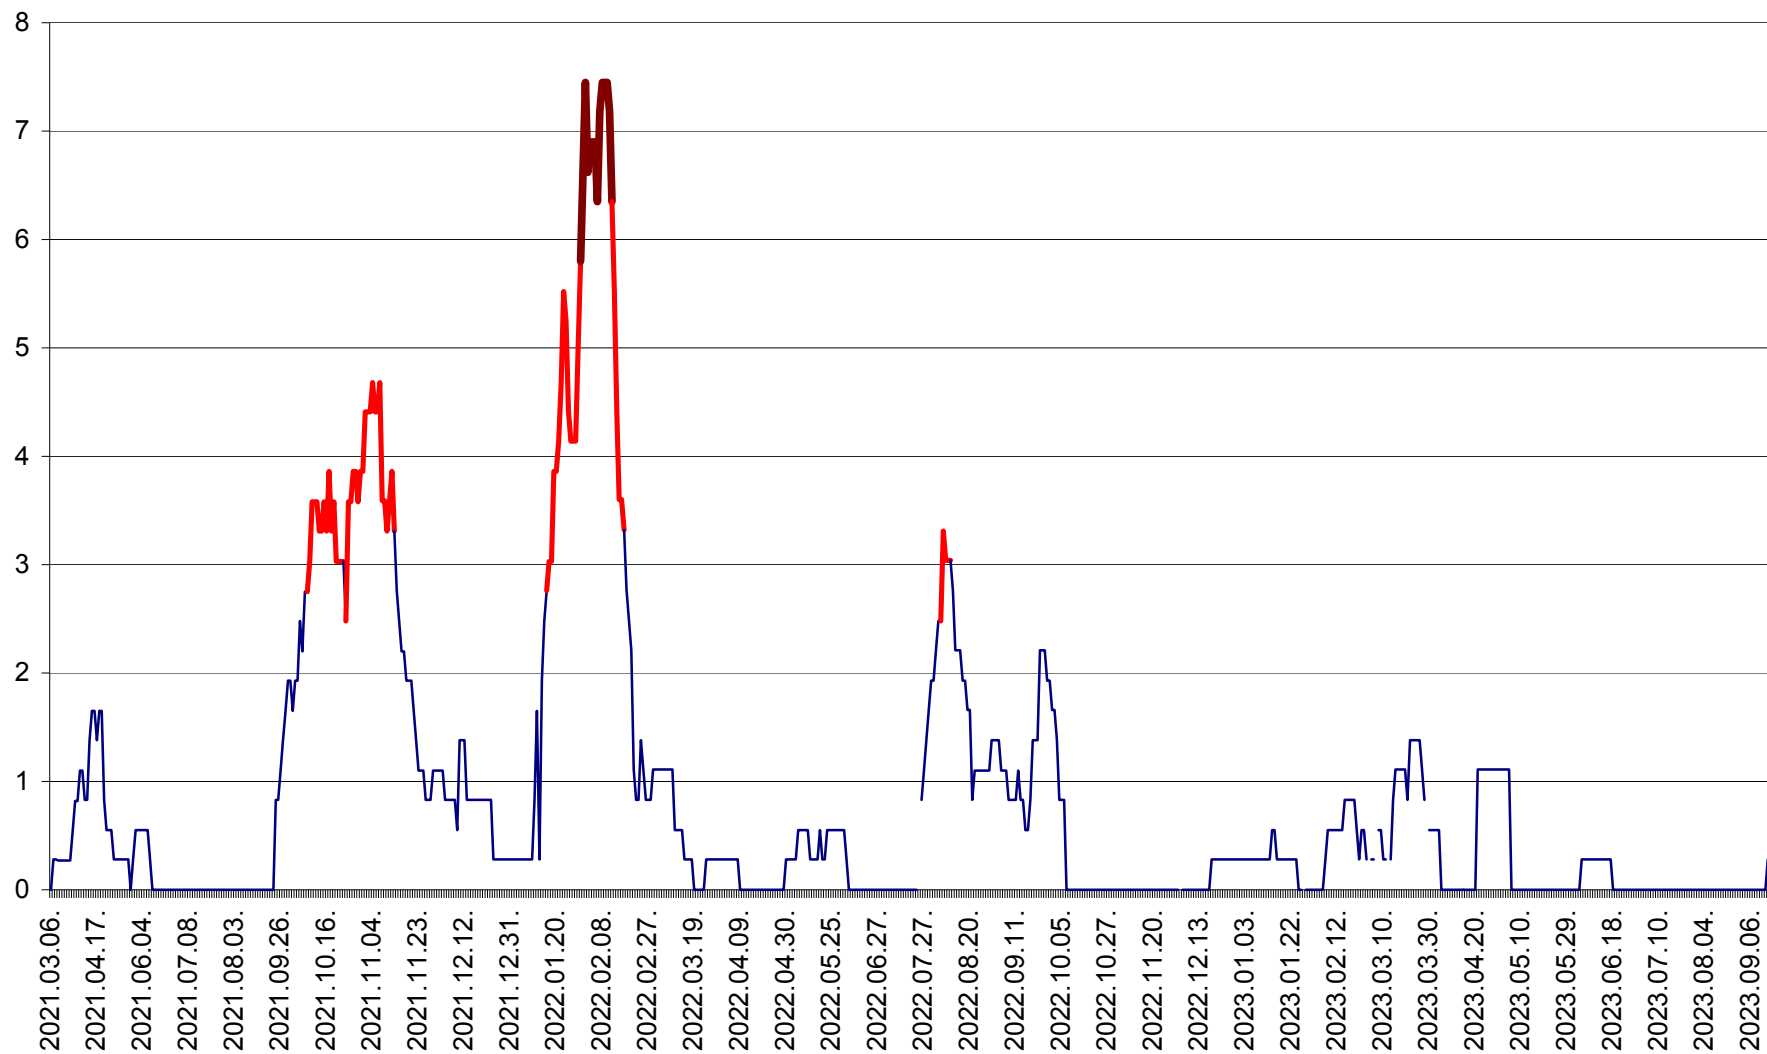

SÂNCRĂIENI - Evolutia incidentei cumulate pe 14 zile la ‰ de locuitori
2021.03.07. - 2023.09.19.

SÂNDOMINIC - Evolutia incidentei cumulate pe 14 zile la ‰ de locuitori
2021.03.07. - 2023.09.19.

SÂNMARTIN - Evolutia incidentei cumulate pe 14 zile la ‰ de locuitori
2021.03.07. - 2023.09.19.

SÂNSIMION - Evolutia incidentei cumulate pe 14 zile la ‰ de locuitori
2021.03.07. - 2023.09.19.

SÂNTIMBRU - Evolutia incidentei cumulate pe 14 zile la ‰ de locuitori
2021.03.07. - 2023.09.19.

SĂRMAȘ - Evolutia incidentei cumulate pe 14 zile la ‰ de locuitori
2021.03.07. - 2023.09.19.