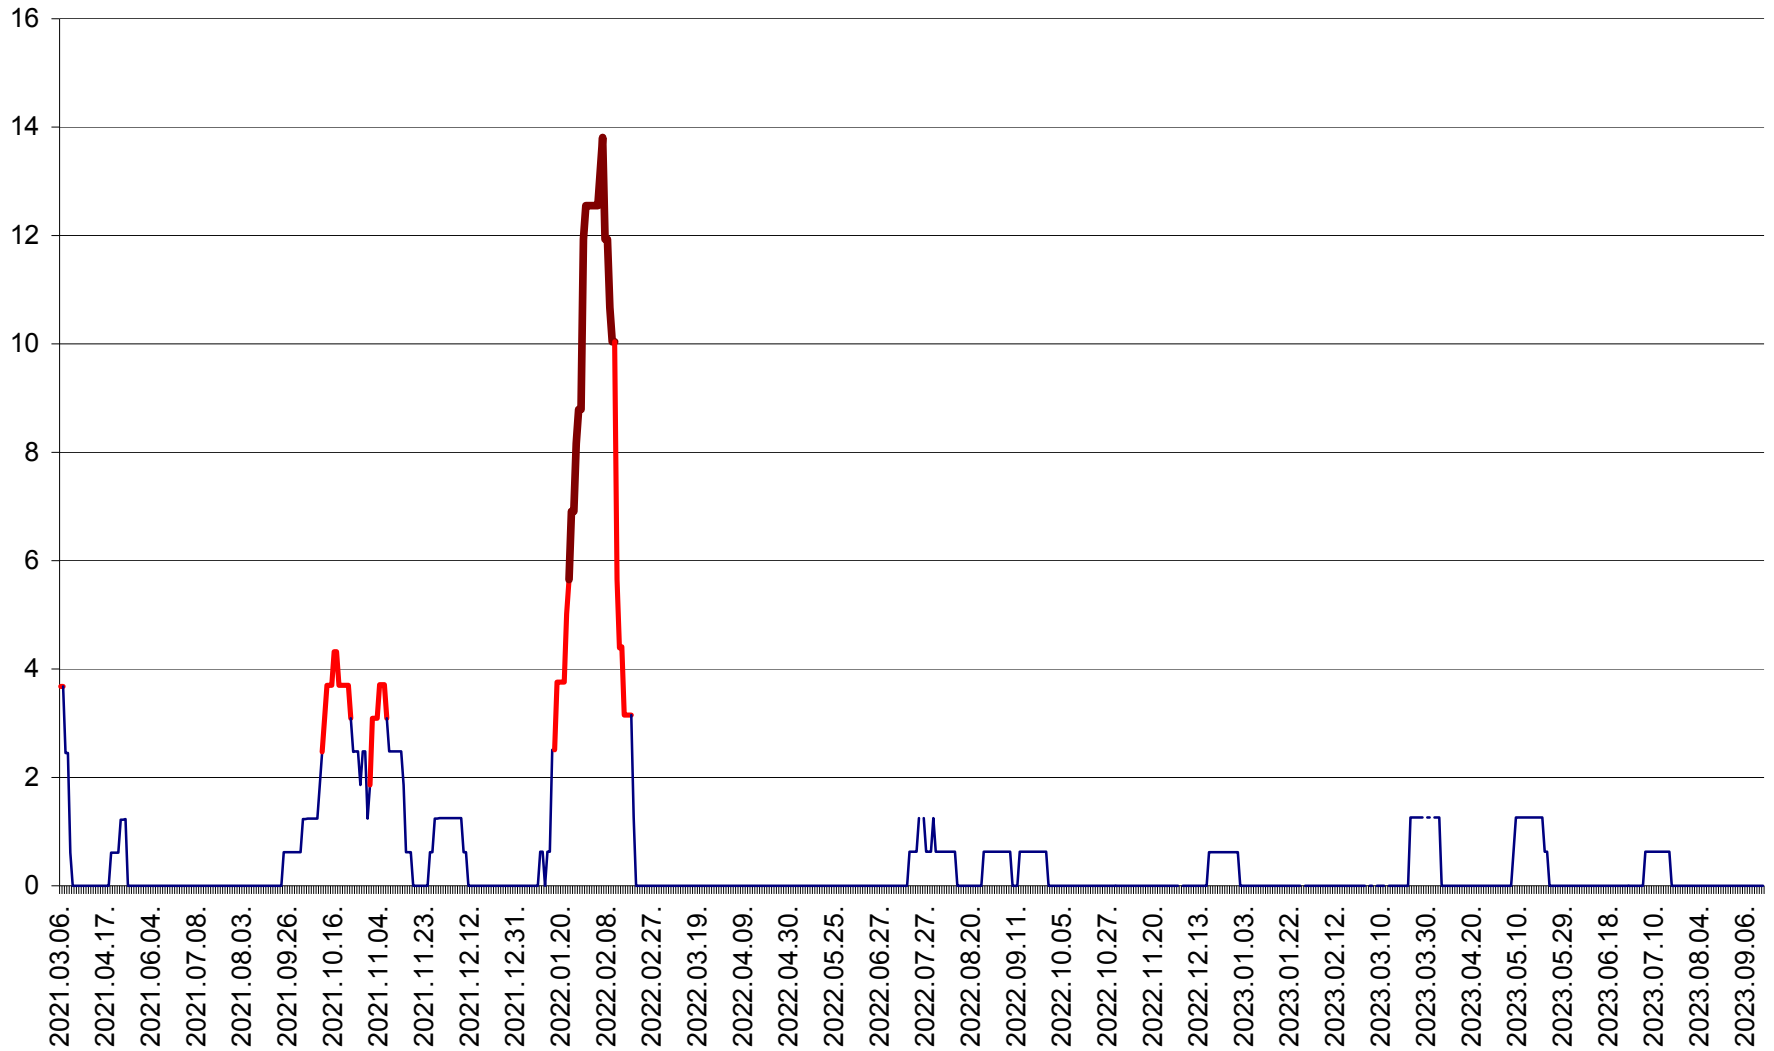

PLĂIEȘII DE JOS - Evoluția incidentei cumulate pe 14 zile la ‰ de locuitori
2021.03.07. - 2023.09.19.

PORUMBENI - Evolutia incidentei cumulate pe 14 zile la ‰ de locuitori
2021.03.07. - 2023.09.19.

PRAID - Evolutia incidentei cumulate pe 14 zile la ‰ de locuitori
2021.03.07. - 2023.09.19.

RACU - Evolutia incidentei cumulate pe 14 zile la ‰ de locuitori
2021.03.07. - 2023.09.19.

REMETEA - Evolutia incidentei cumulate pe 14 zile la % de locuitori
2021.03.07. - 2023.09.19.

SĂCEL - Evolutia incidentei cumulate pe 14 zile la ‰ de locuitori
2021.03.07. - 2023.09.19.