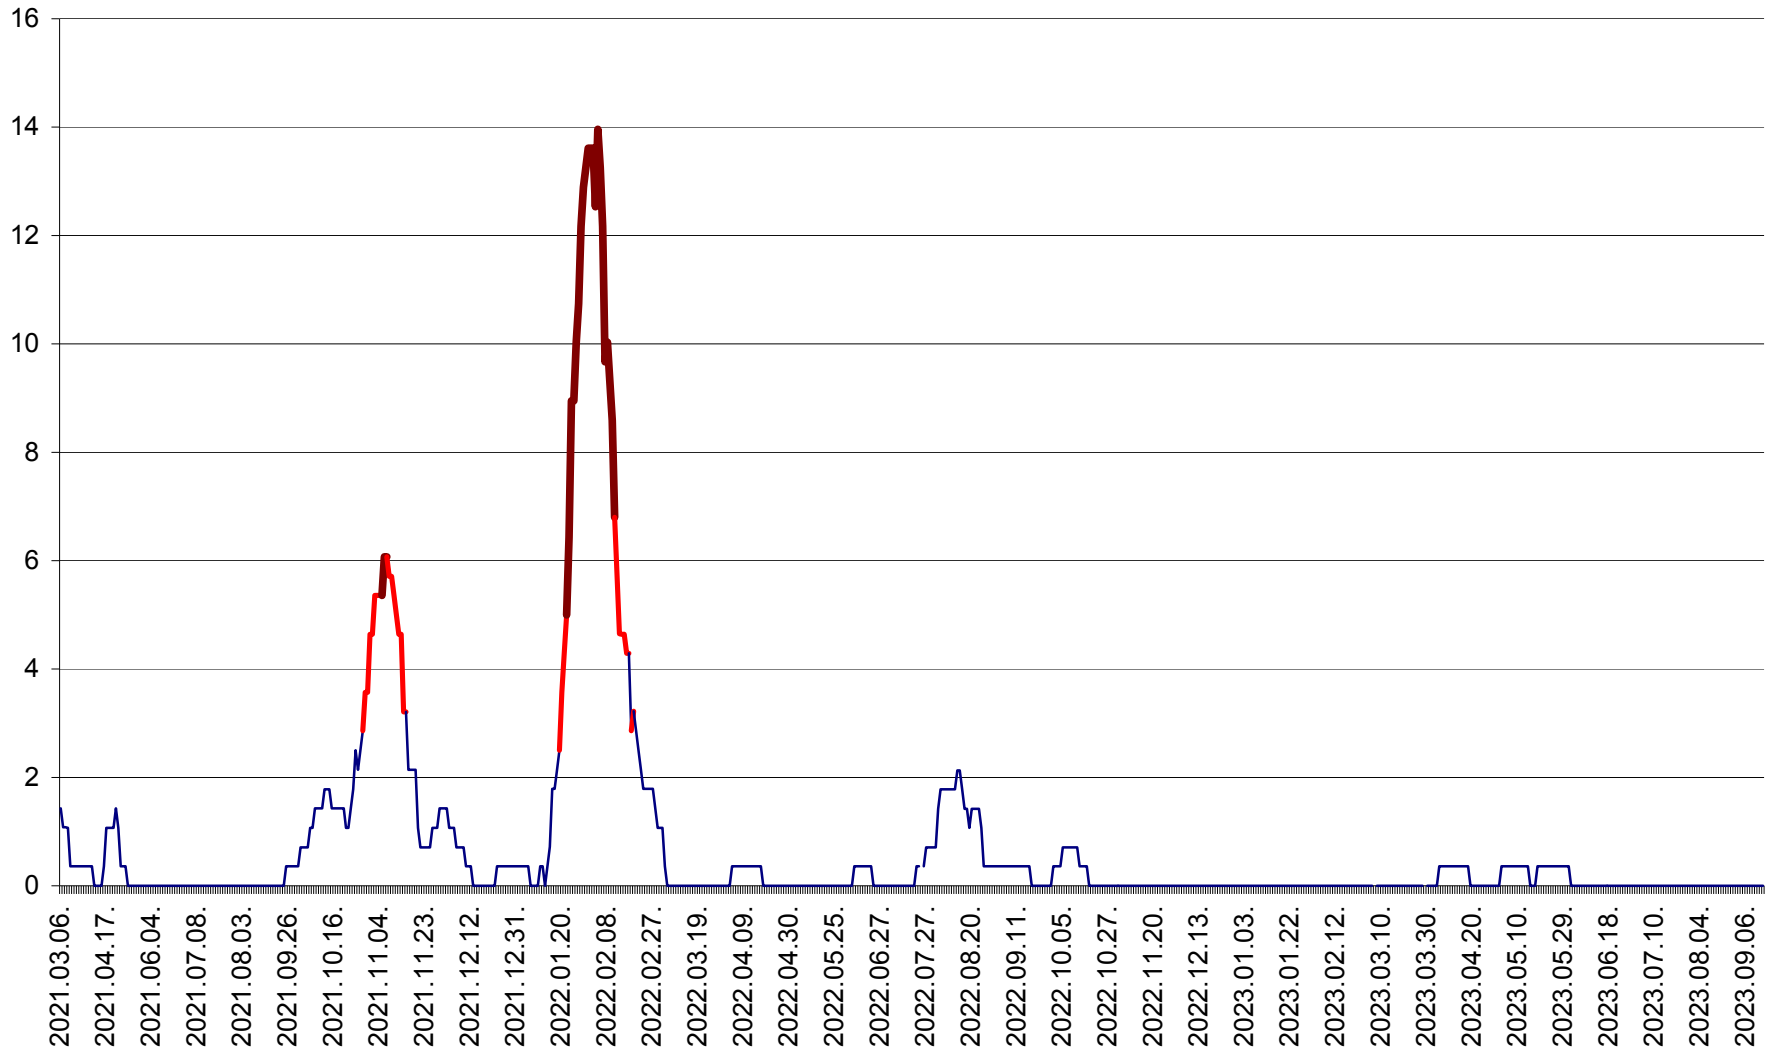

ȘIMONEȘTI - Evolutia incidentei cumulate pe 14 zile la ‰ de locuitori
2021.03.07. - 2023.09.19.