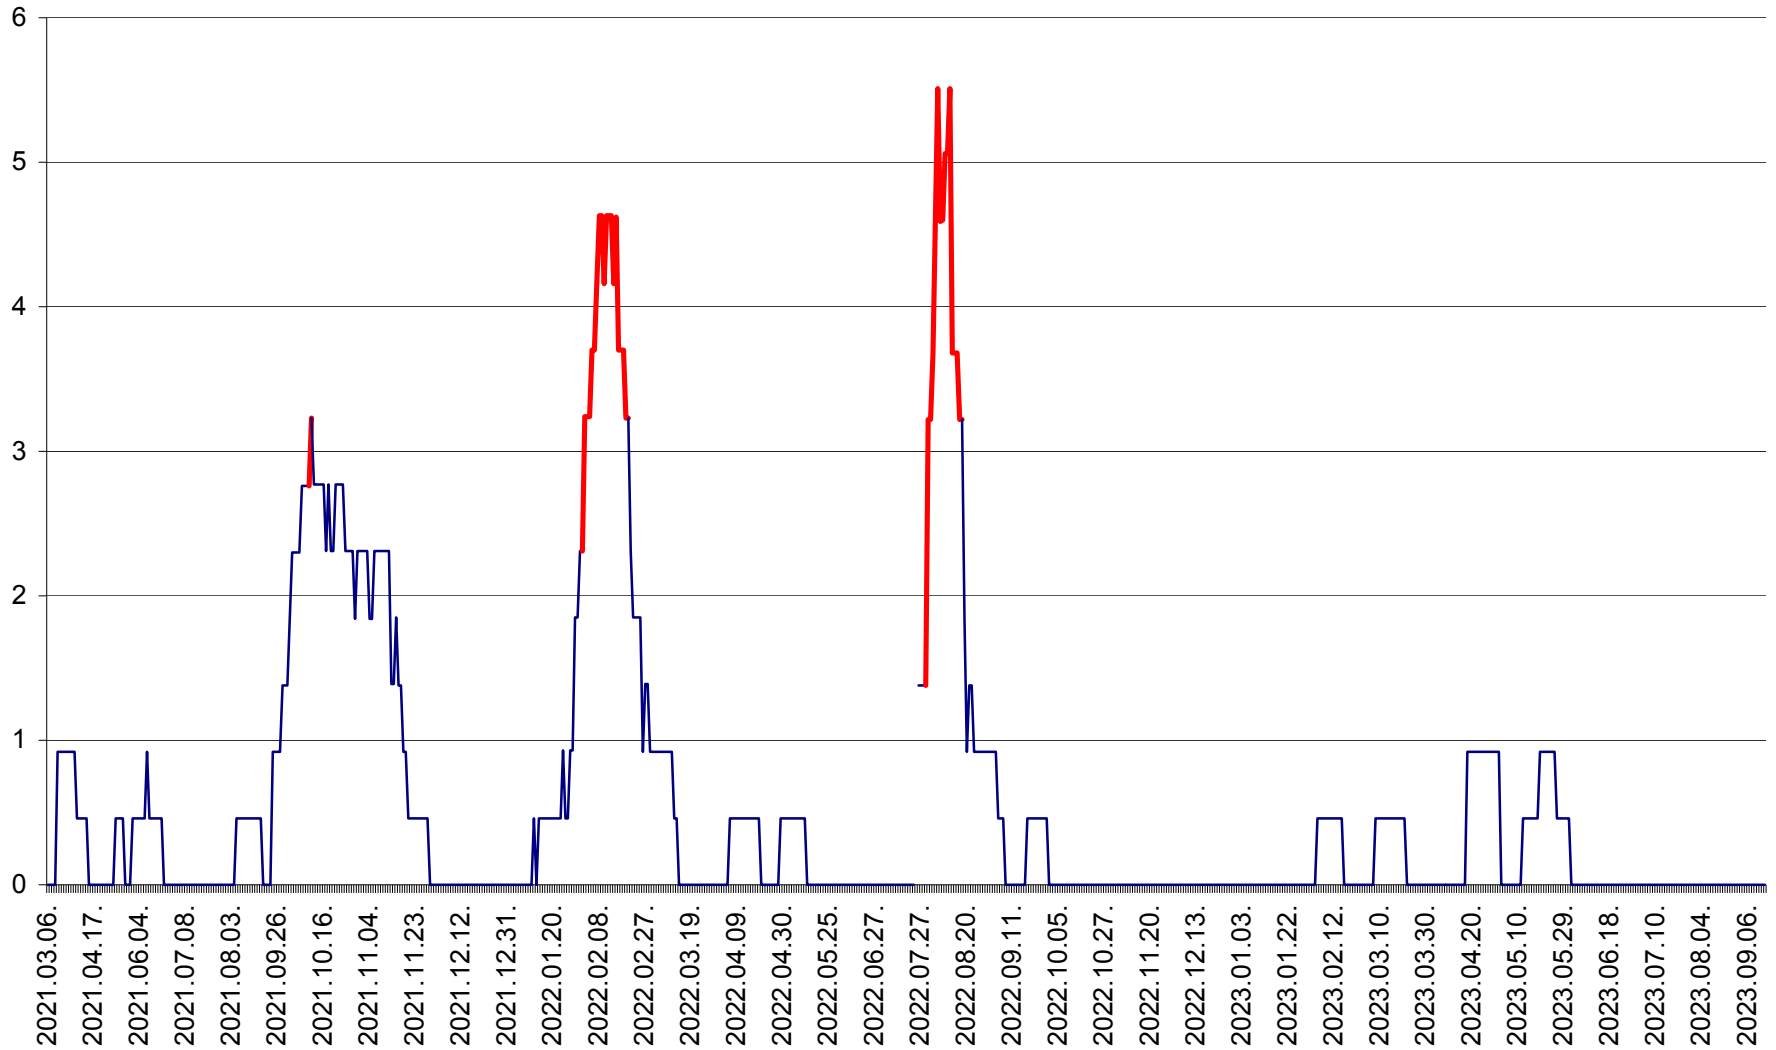

ULIEȘ - Evoluția incidenței cumulate pe 14 zile la ‰ de locuitori
2021.03.07. - 2023.09.19.

TUȘNAD - Evolutia incidentei cumulate pe 14 zile la ‰ de locuitori
2021.03.07. - 2023.09.19.