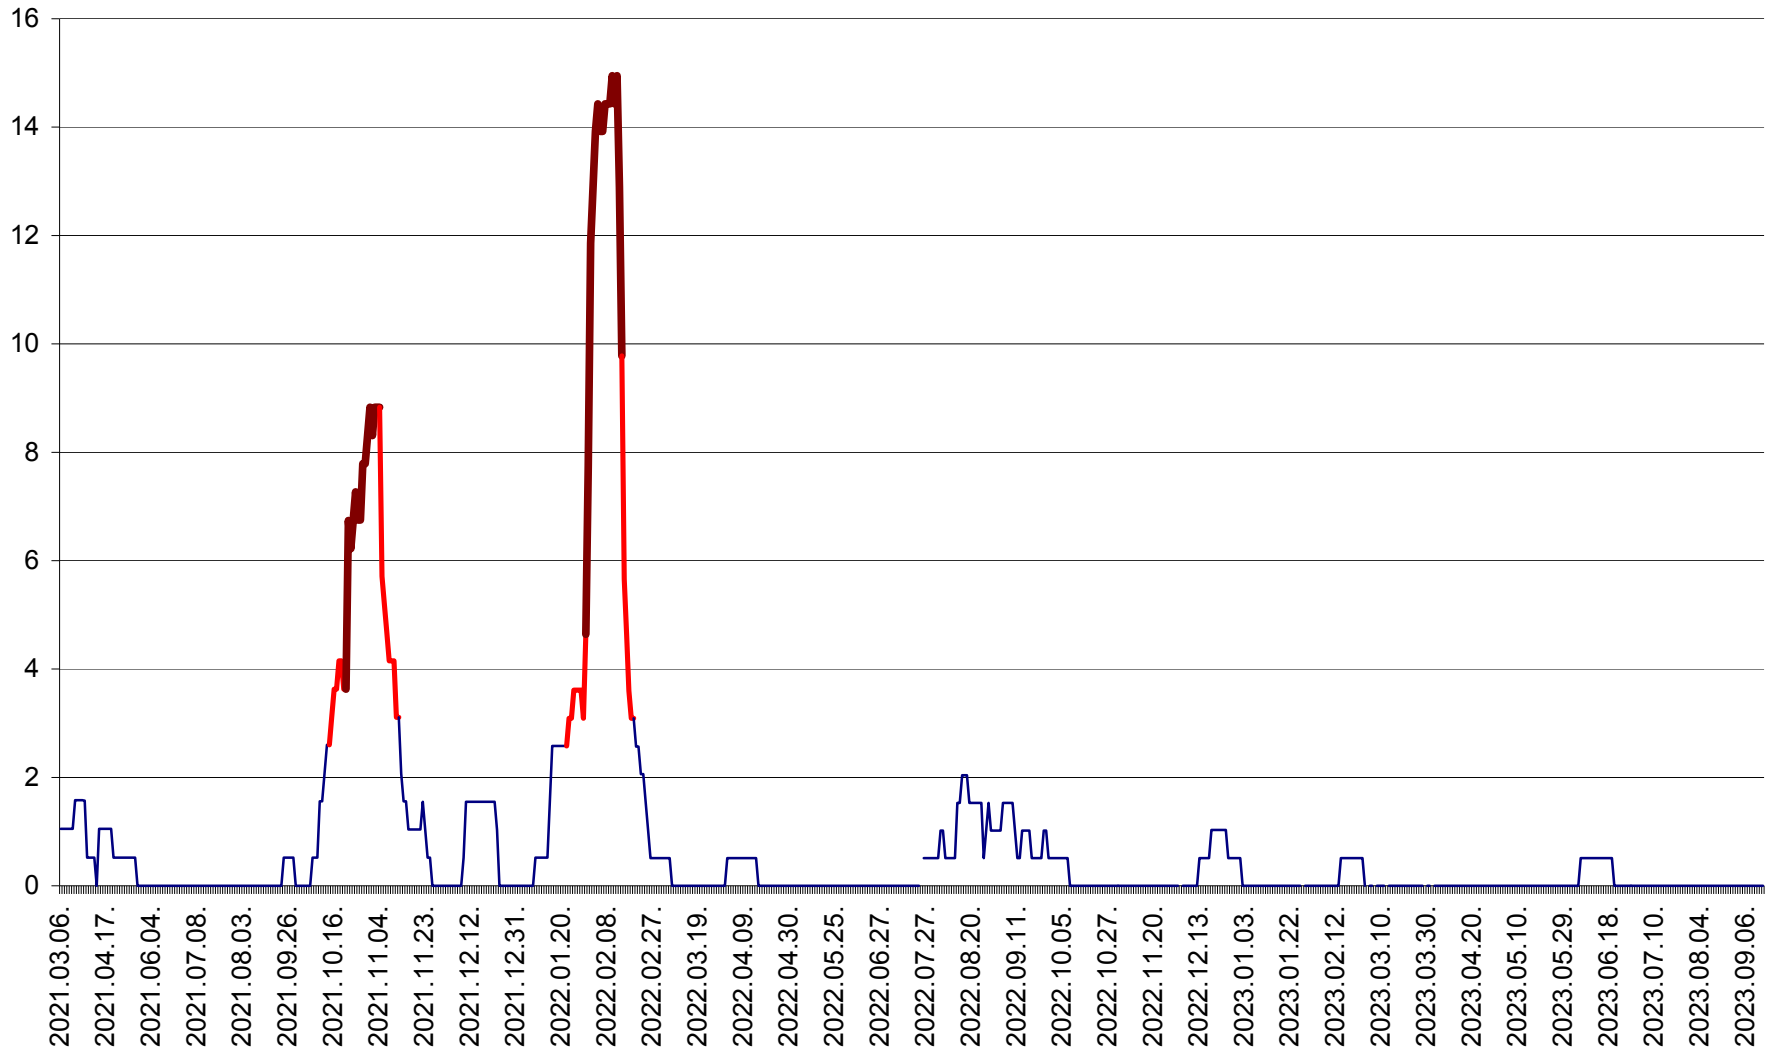

MIHĂILENI - Evolutia incidentei cumulate pe 14 zile la ‰ de locuitori
2021.03.07. - 2023.09.19.

MUGENI - Evolutia incidentei cumulate pe 14 zile la ‰ de locuitori
2021.03.07. - 2023.09.19.

OCLAND - Evolutia incidentei cumulate pe 14 zile la ‰ de locuitori
2021.03.07. - 2023.09.19.

MUNICIPIUL ODORHEIU SECUIESC - Evolutia incidentei cumulate pe 14 zile la % de locuitori
2021.03.07. - 2023.09.19.

PĂULENI-CIUC - Evolutia incidentei cumulate pe 14 zile la ‰ de locuitori
2021.03.07. - 2023.09.19.

PLĂIEȘII DE JOS - Evoluția incidentei cumulate pe 14 zile la ‰ de locuitori
2021.03.07. - 2023.09.19.

PORUMBENI - Evolutia incidentei cumulate pe 14 zile la ‰ de locuitori
2021.03.07. - 2023.09.19.

PRAID - Evolutia incidentei cumulate pe 14 zile la ‰ de locuitori
2021.03.07. - 2023.09.19.