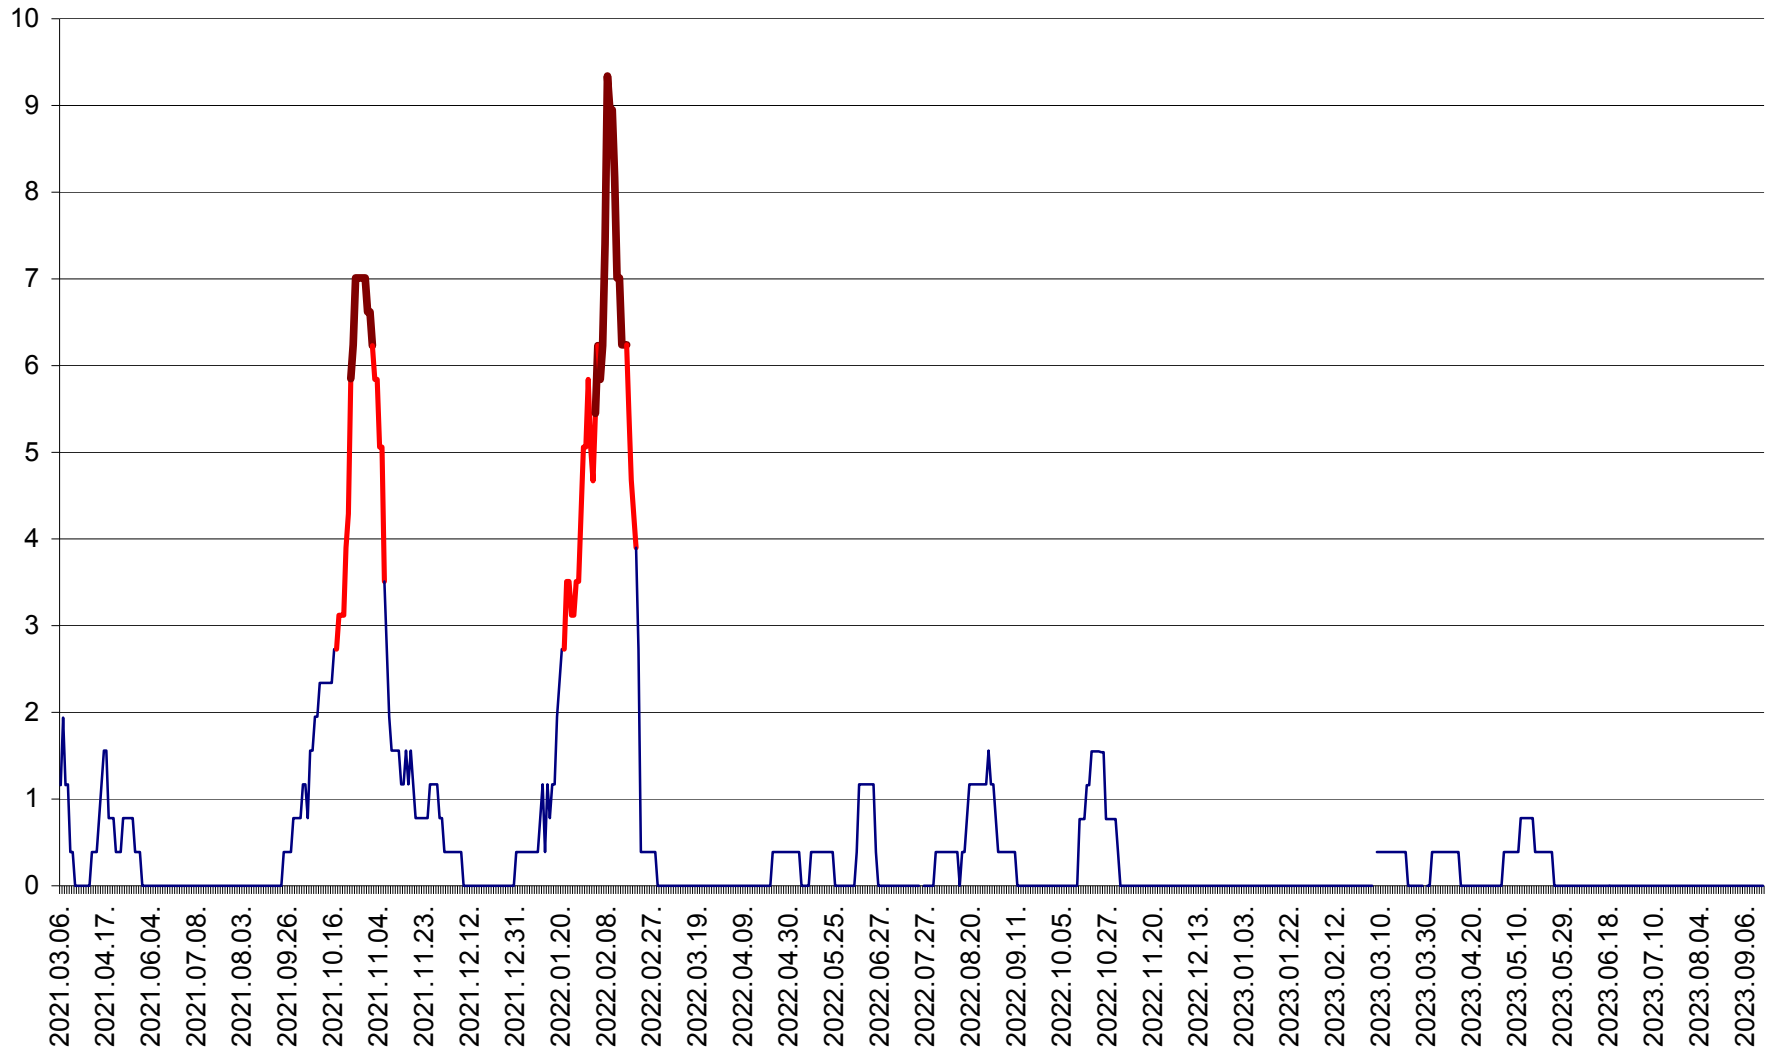

MUNICIPIUL TOPLIȚA - Evolutia incidentei cumulate pe 14 zile la ‰ de locuitori
2021.03.07. - 2023.09.19.