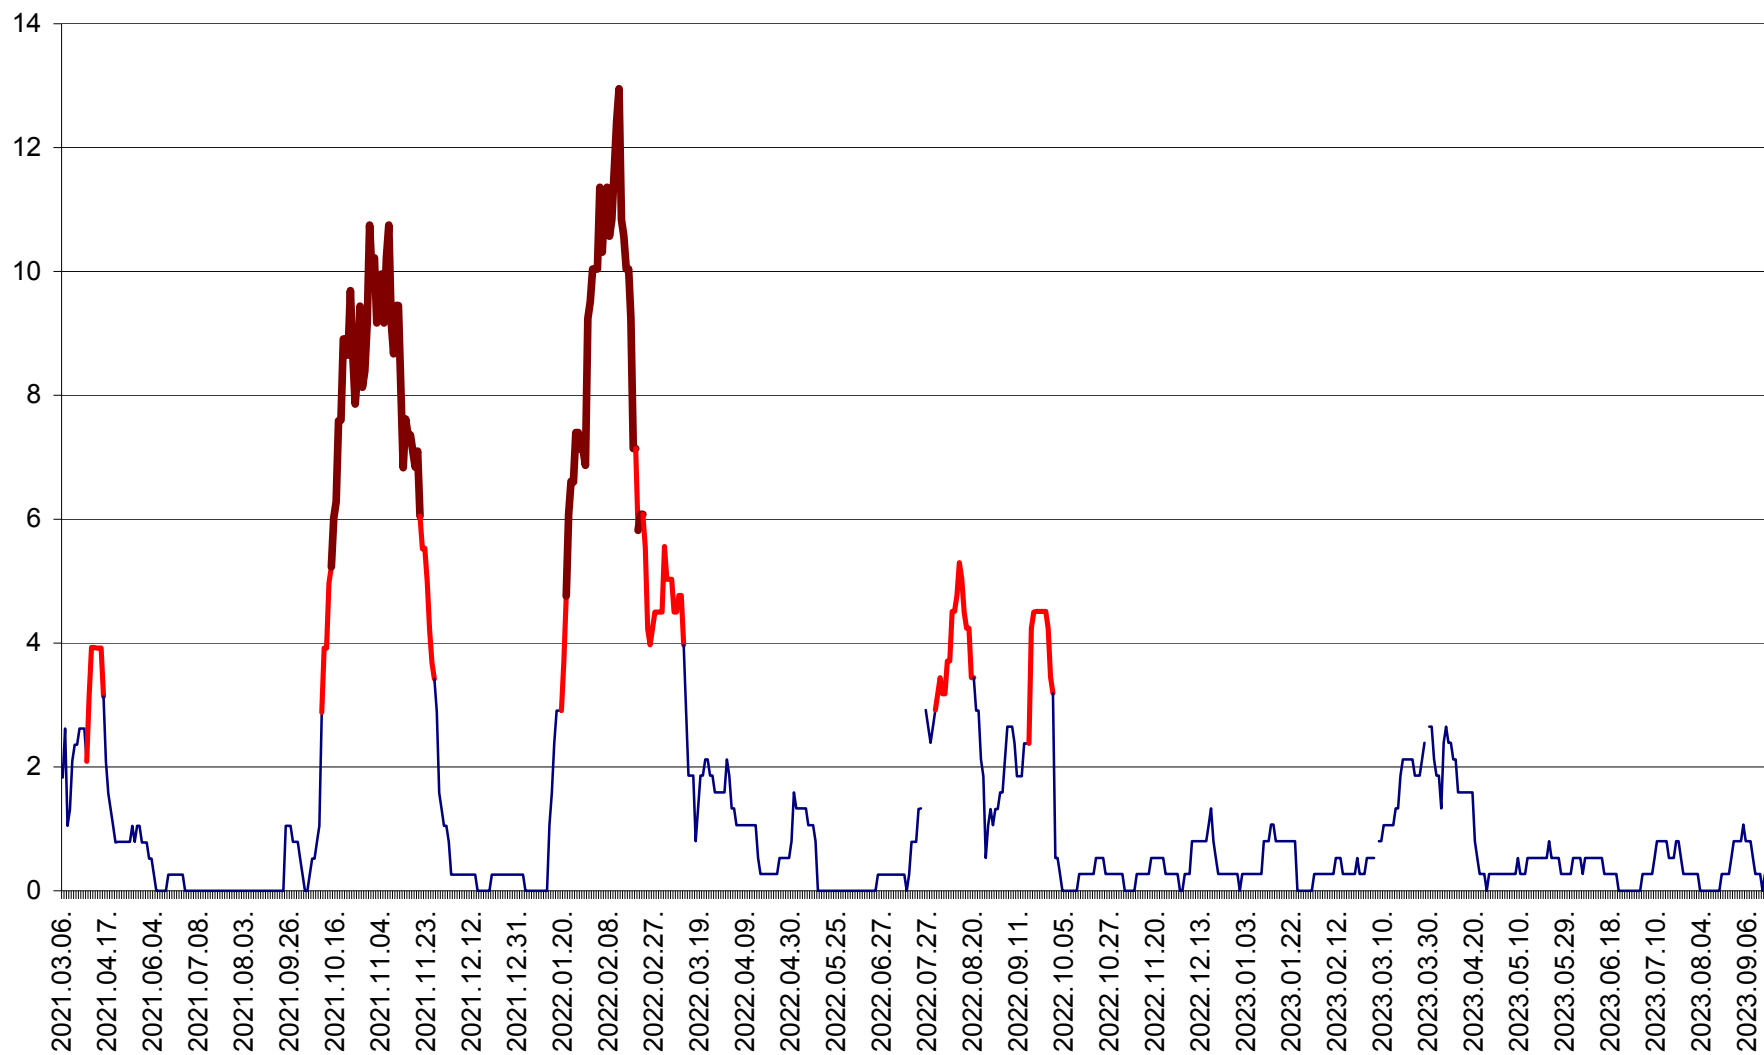

RACU - Evolutia incidentei cumulate pe 14 zile la ‰ de locuitori
2021.03.07. - 2023.09.19.

REMETEA - Evolutia incidentei cumulate pe 14 zile la % de locuitori
2021.03.07. - 2023.09.19.

SĂCEL - Evolutia incidentei cumulate pe 14 zile la ‰ de locuitori
2021.03.07. - 2023.09.19.

SÂNCRĂIENI - Evolutia incidentei cumulate pe 14 zile la ‰ de locuitori
2021.03.07. - 2023.09.19.

SÂNDOMINIC - Evolutia incidentei cumulate pe 14 zile la ‰ de locuitori
2021.03.07. - 2023.09.19.

SÂNMARTIN - Evolutia incidentei cumulate pe 14 zile la ‰ de locuitori
2021.03.07. - 2023.09.19.

SÂNSIMION - Evolutia incidentei cumulate pe 14 zile la ‰ de locuitori
2021.03.07. - 2023.09.19.

SÂNTIMBRU - Evolutia incidentei cumulate pe 14 zile la ‰ de locuitori
2021.03.07. - 2023.09.19.

SĂRMAȘ - Evolutia incidentei cumulate pe 14 zile la ‰ de locuitori
2021.03.07. - 2023.09.19.