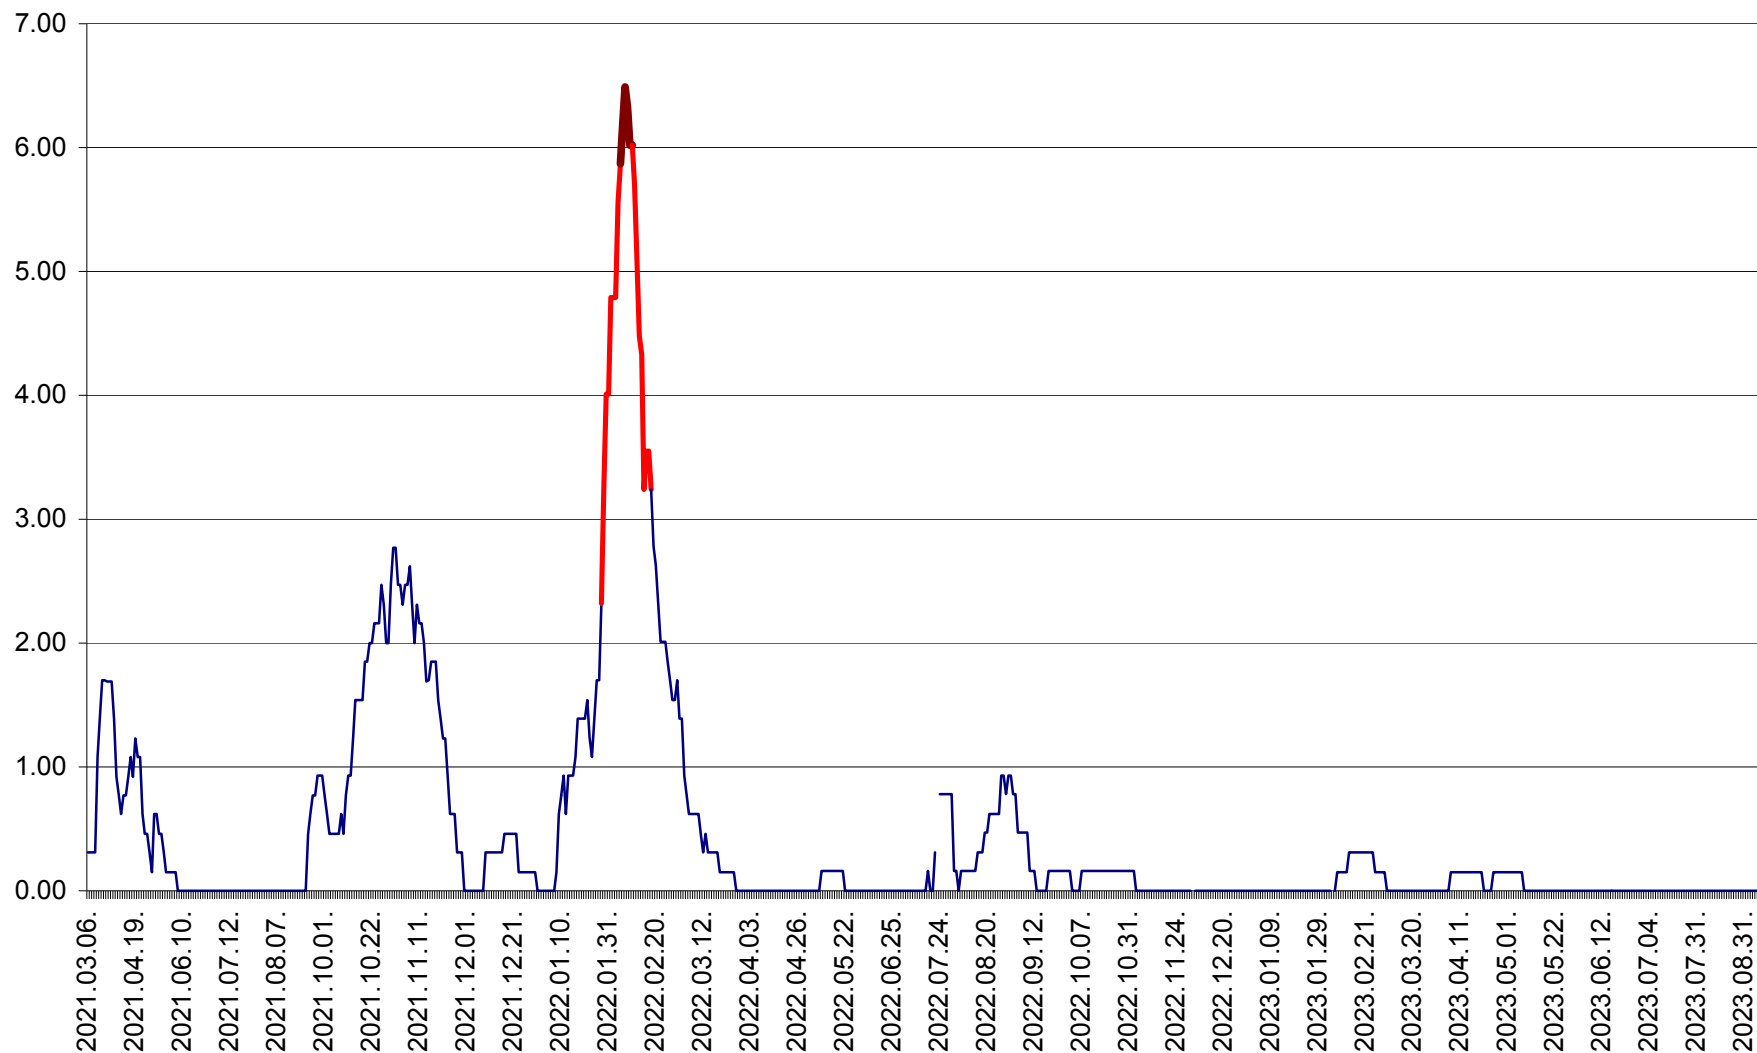

ORAȘ BĂLAN - Evoluția incidenței cumulate pe 14 zile la ‰ de locuitori
2021.03.07. - 2023.09.19.

BILBOR - Evolutia incidentei cumulate pe 14 zile la ‰ de locuitori
2021.03.07. - 2023.09.19.

ORAȘ BORSEC - Evolutia incidentei cumulate pe 14 zile la ‰ de locuitori
2021.03.07. - 2023.09.19.

BRĂDEȘTI - Evolutia incidentei cumulate pe 14 zile la ‰ de locuitori
2021.03.07. - 2023.09.19.

CĂPÂLNIȚA - Evolutia incidentei cumulate pe 14 zile la ‰ de locuitori
2021.03.07. - 2023.09.19.

CÂRȚA - Evolutia incidentei cumulate pe 14 zile la ‰ de locuitori
2021.03.07. - 2023.09.19.

CICEU - Evolutia incidentei cumulate pe 14 zile la ‰ de locuitori
2021.03.07. - 2023.09.19.

CIUCSÂNGEORGIU - Evolutia incidentei cumulate pe 14 zile la ‰ de locuitori
2021.03.07. - 2023.09.19.

CIUMANI - Evolutia incidentei cumulate pe 14 zile la ‰ de locuitori
2021.03.07. - 2023.09.19.

CORBU - Evolutia incidentei cumulate pe 14 zile la ‰ de locuitori
2021.03.07. - 2023.09.19.

CORUND - Evolutia incidentei cumulate pe 14 zile la ‰ de locuitori
2021.03.07. - 2023.09.19.

COZMENI - Evolutia incidentei cumulate pe 14 zile la ‰ de locuitori
2021.03.07. - 2023.09.19.