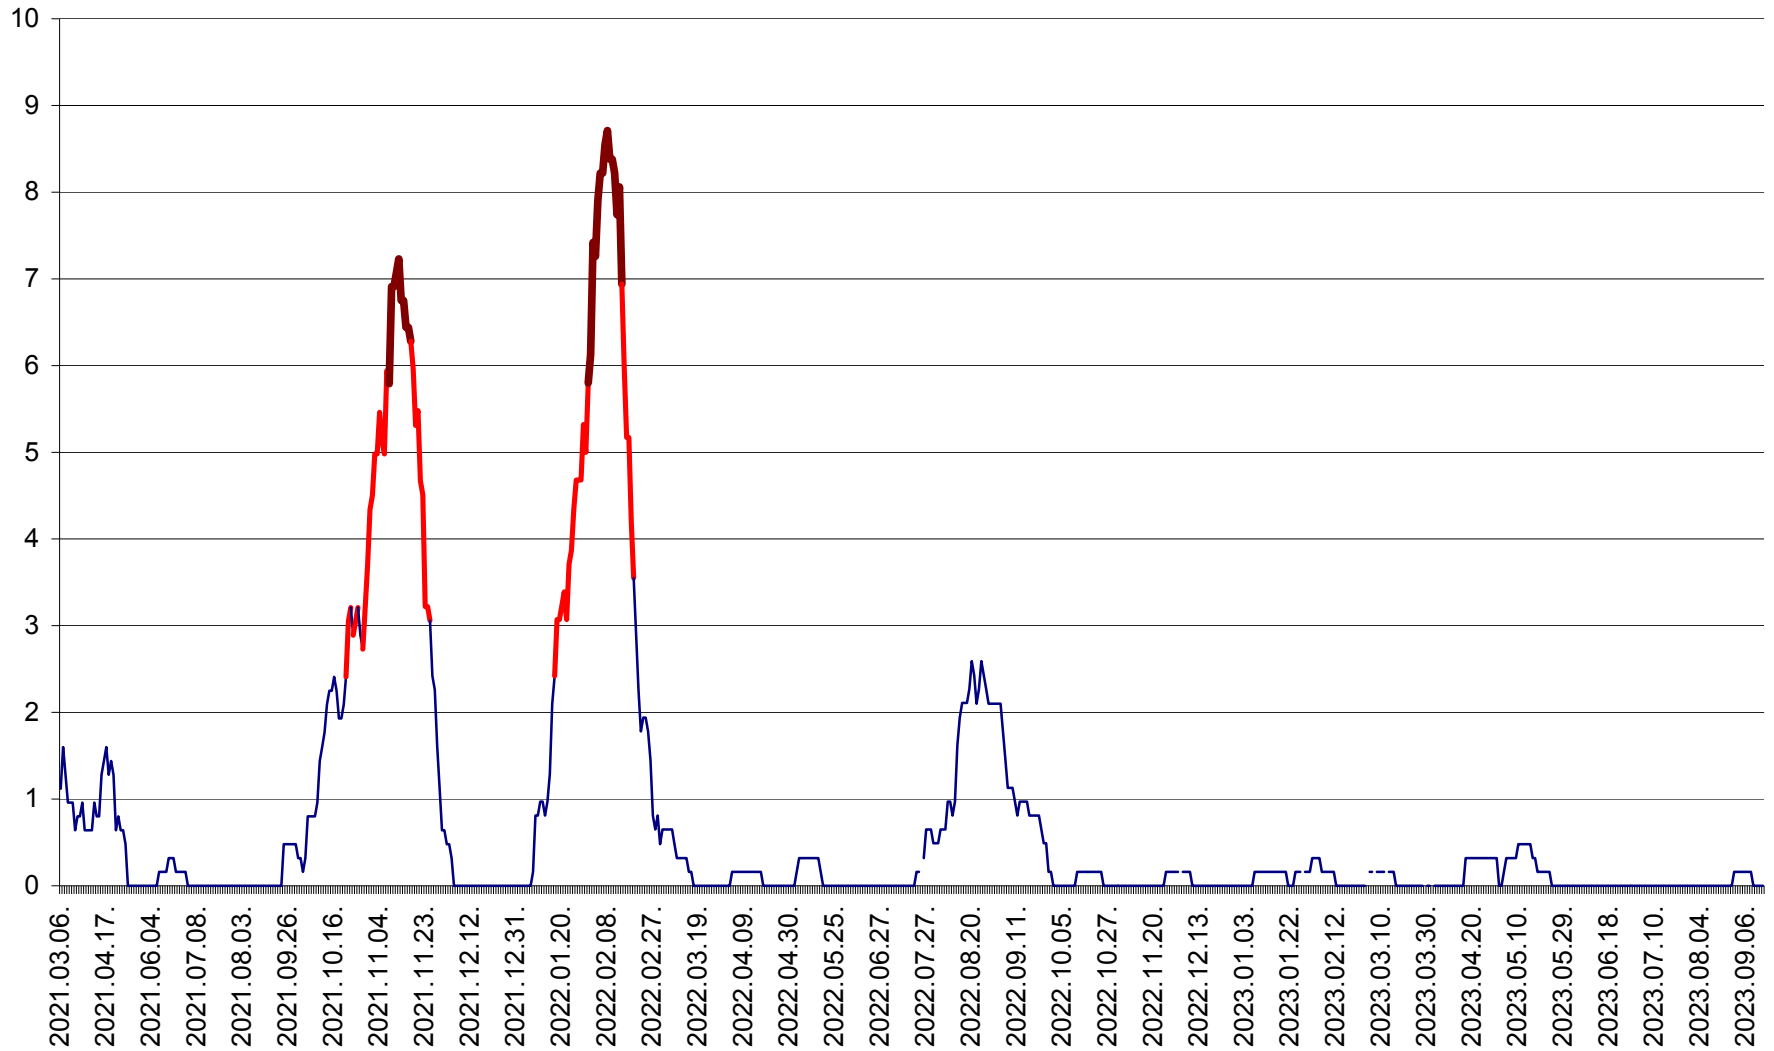

SÂNMARTIN - Evolutia incidentei cumulate pe 14 zile la ‰ de locuitori
2021.03.07. - 2023.09.19.