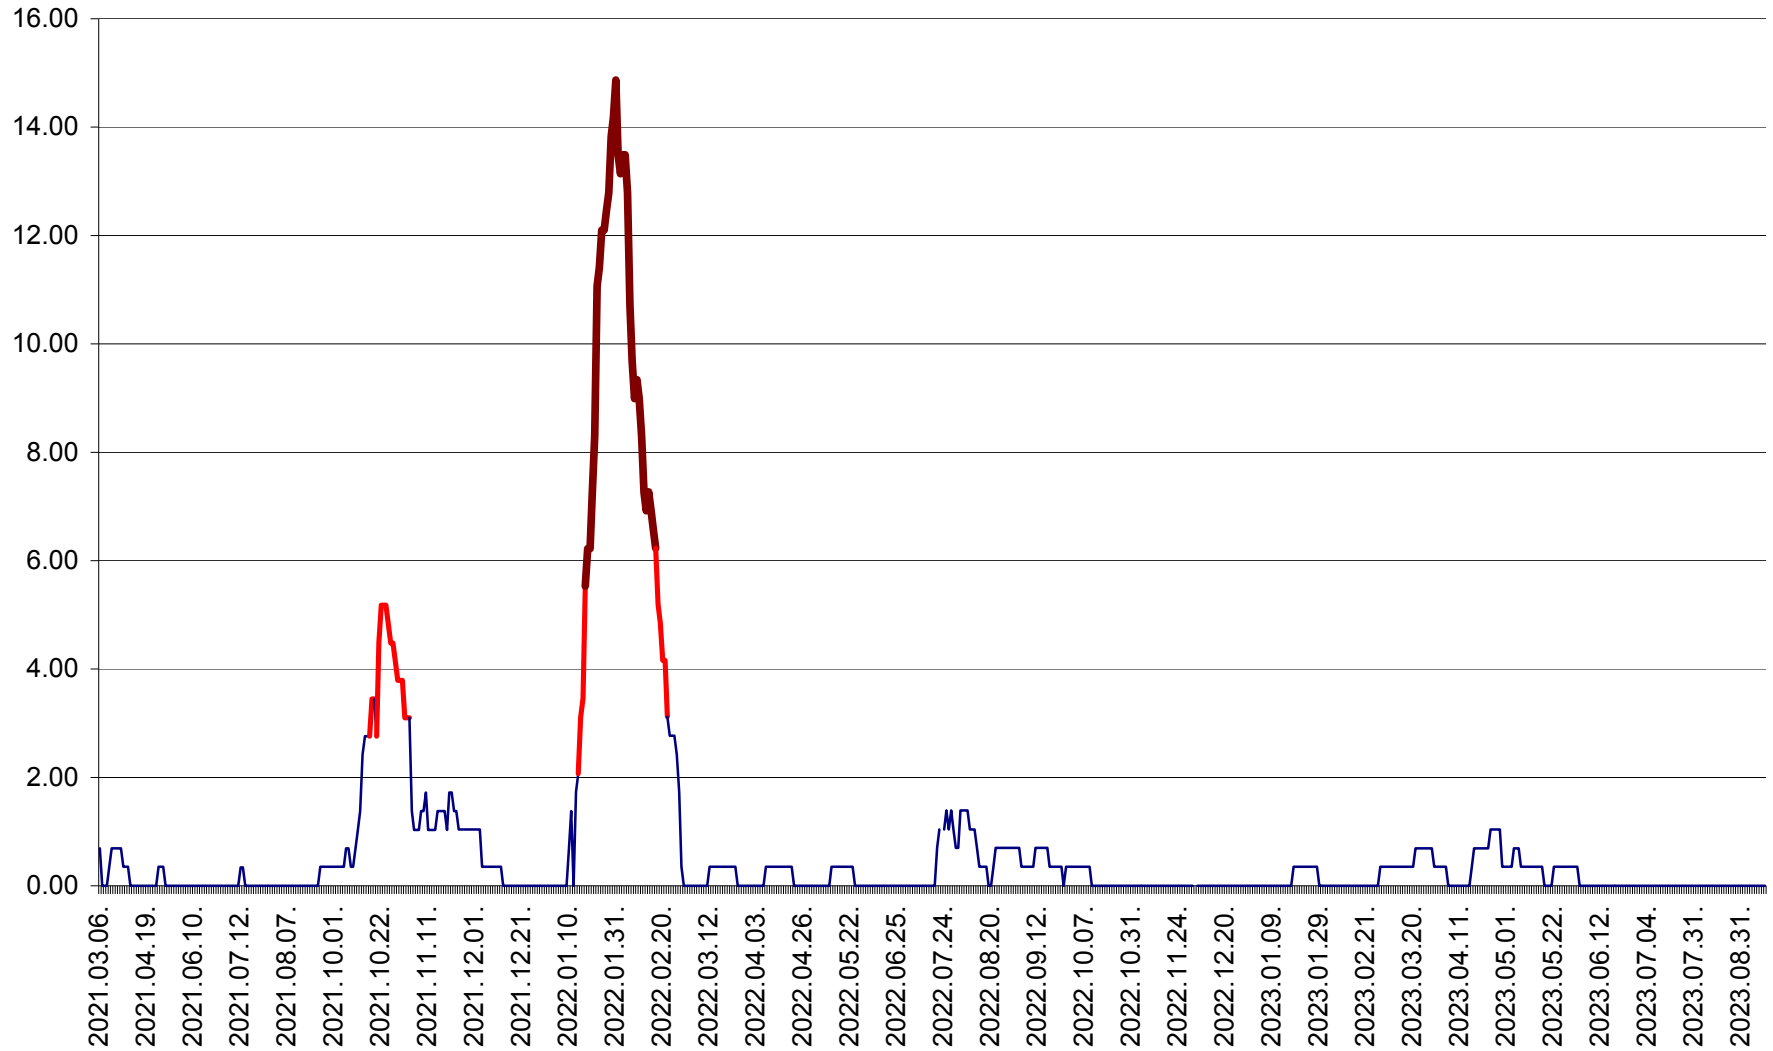

ORAȘ BĂLAN - Evoluția incidenței cumulate pe 14 zile la ‰ de locuitori
2021.03.07. - 2023.09.19.

BILBOR - Evolutia incidentei cumulate pe 14 zile la ‰ de locuitori
2021.03.07. - 2023.09.19.

ORAȘ BORSEC - Evolutia incidentei cumulate pe 14 zile la ‰ de locuitori
2021.03.07. - 2023.09.19.

BRĂDEȘTI - Evolutia incidentei cumulate pe 14 zile la ‰ de locuitori
2021.03.07. - 2023.09.19.

CĂPÂLNIȚA - Evolutia incidentei cumulate pe 14 zile la ‰ de locuitori
2021.03.07. - 2023.09.19.

CÂRȚA - Evolutia incidentei cumulate pe 14 zile la ‰ de locuitori
2021.03.07. - 2023.09.19.

CICEU - Evolutia incidentei cumulate pe 14 zile la ‰ de locuitori
2021.03.07. - 2023.09.19.

CIUCSÂNGEORGIU - Evolutia incidentei cumulate pe 14 zile la ‰ de locuitori
2021.03.07. - 2023.09.19.

CIUMANI - Evolutia incidentei cumulate pe 14 zile la ‰ de locuitori
2021.03.07. - 2023.09.19.

CORBU - Evolutia incidentei cumulate pe 14 zile la ‰ de locuitori
2021.03.07. - 2023.09.19.

CORUND - Evolutia incidentei cumulate pe 14 zile la ‰ de locuitori
2021.03.07. - 2023.09.19.

COZMENI - Evolutia incidentei cumulate pe 14 zile la ‰ de locuitori
2021.03.07. - 2023.09.19.