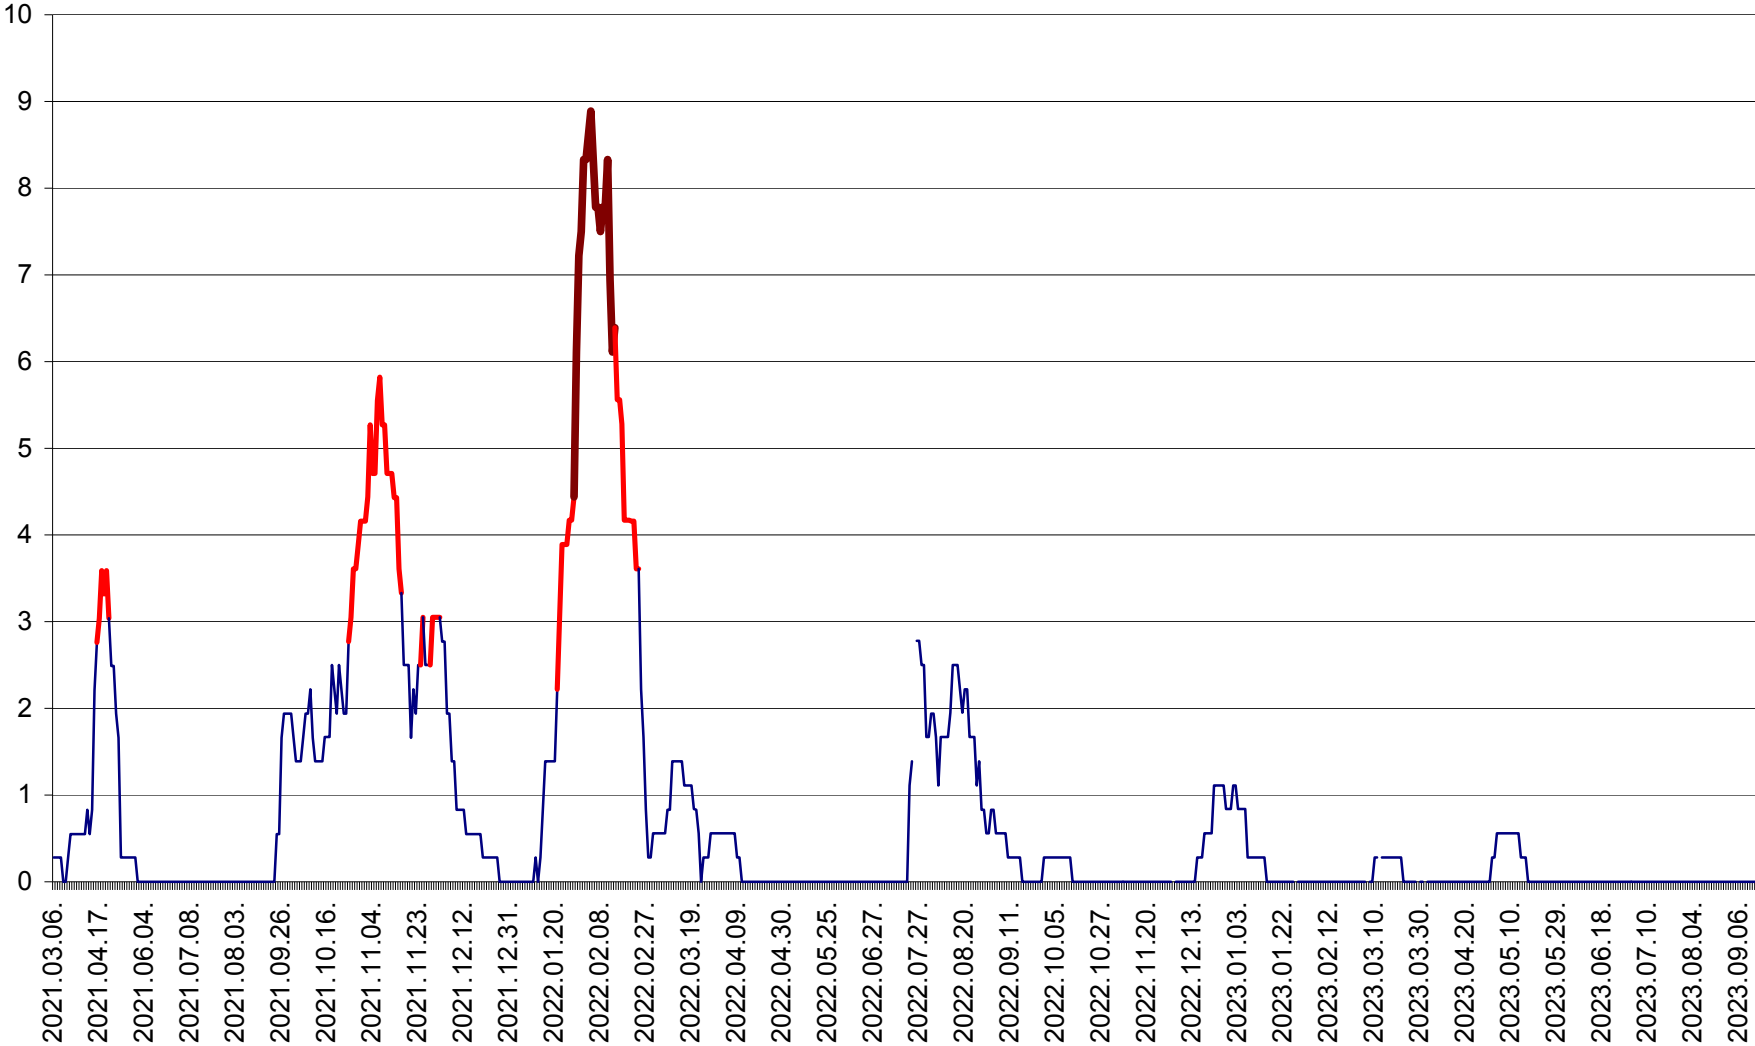

MĂRTINIȘ - Evolutia incidentei cumulate pe 14 zile la ‰ de locuitori
2021.03.07. - 2023.09.19.

MEREȘTI - Evolutia incidentei cumulate pe 14 zile la ‰ de locuitori
2021.03.07. - 2023.09.19.

MUNICIPIUL MIERCUREA-CIUC - Evolutia incidentei cumulate pe 14 zile la ‰ de locuitori
2021.03.07. - 2023.09.19.

MIHĂILENI - Evolutia incidentei cumulate pe 14 zile la ‰ de locuitori
2021.03.07. - 2023.09.19.

MUGENI - Evolutia incidentei cumulate pe 14 zile la ‰ de locuitori
2021.03.07. - 2023.09.19.

OCLAND - Evolutia incidentei cumulate pe 14 zile la ‰ de locuitori
2021.03.07. - 2023.09.19.