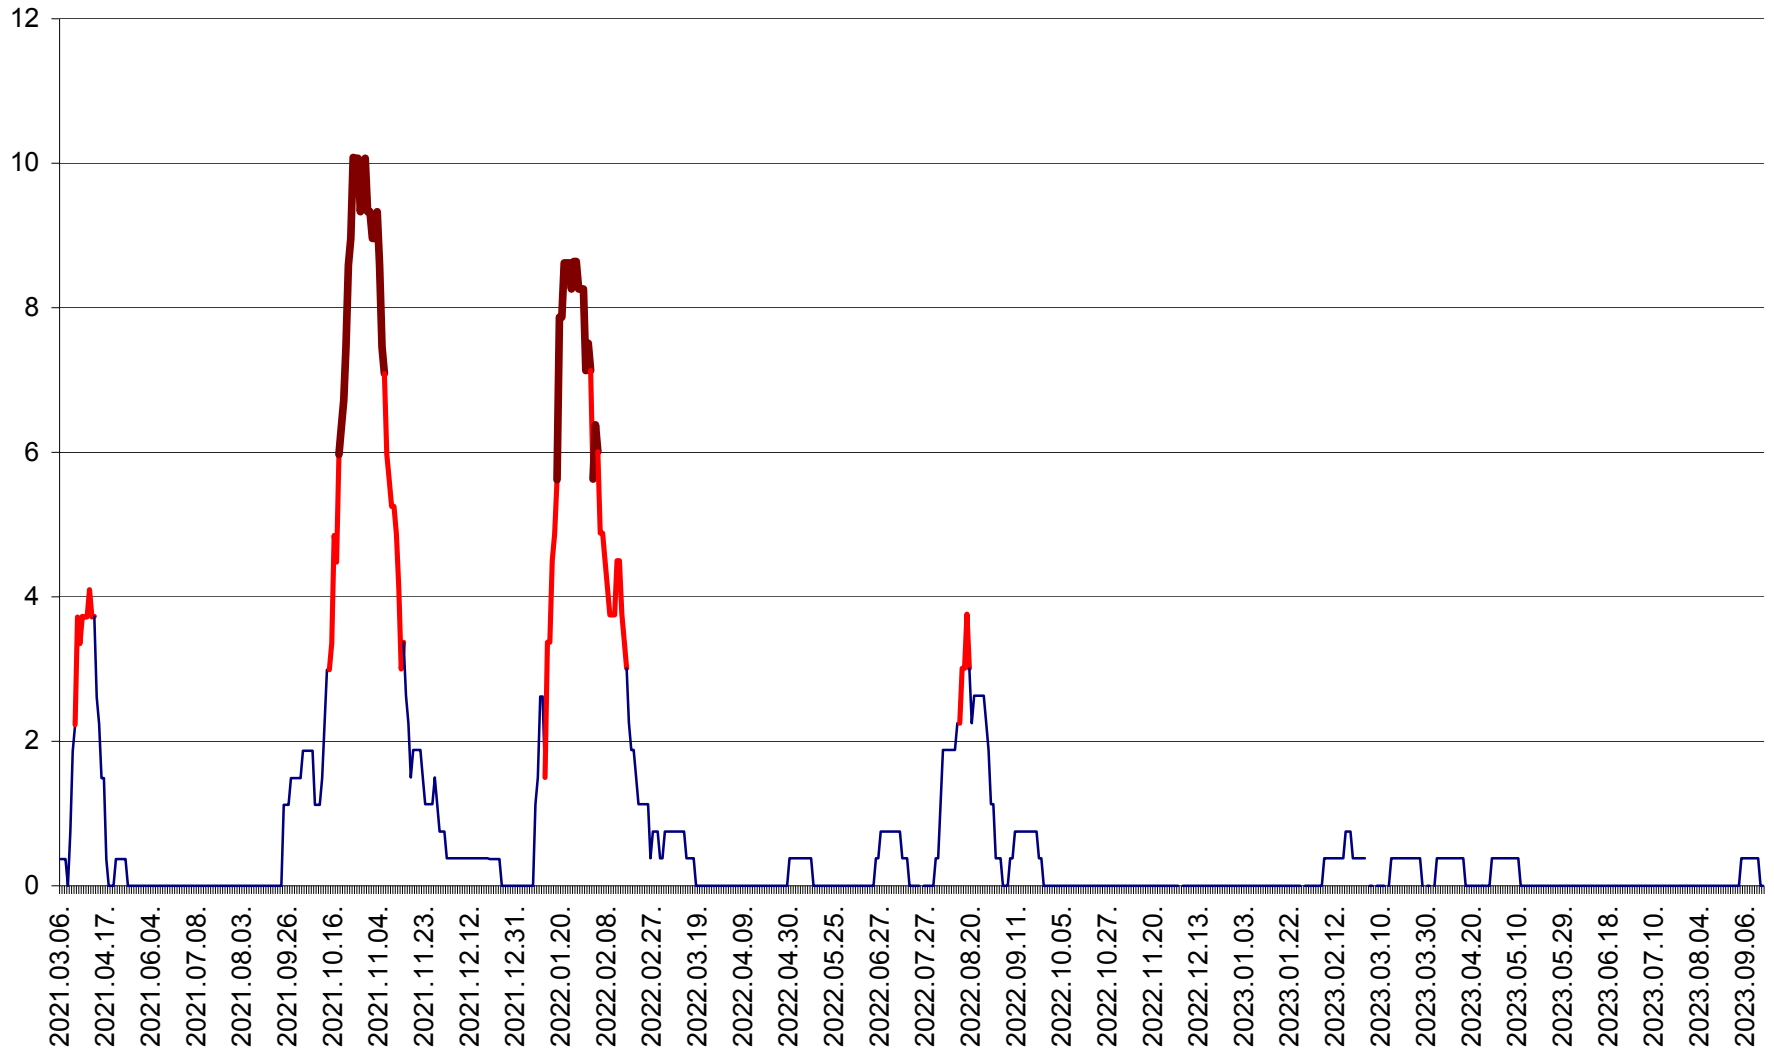

SÂNDOMINIC - Evolutia incidentei cumulate pe 14 zile la ‰ de locuitori
2021.03.07. - 2023.09.19.

SÂNCRĂIENI - Evolutia incidentei cumulate pe 14 zile la ‰ de locuitori
2021.03.07. - 2023.09.19.