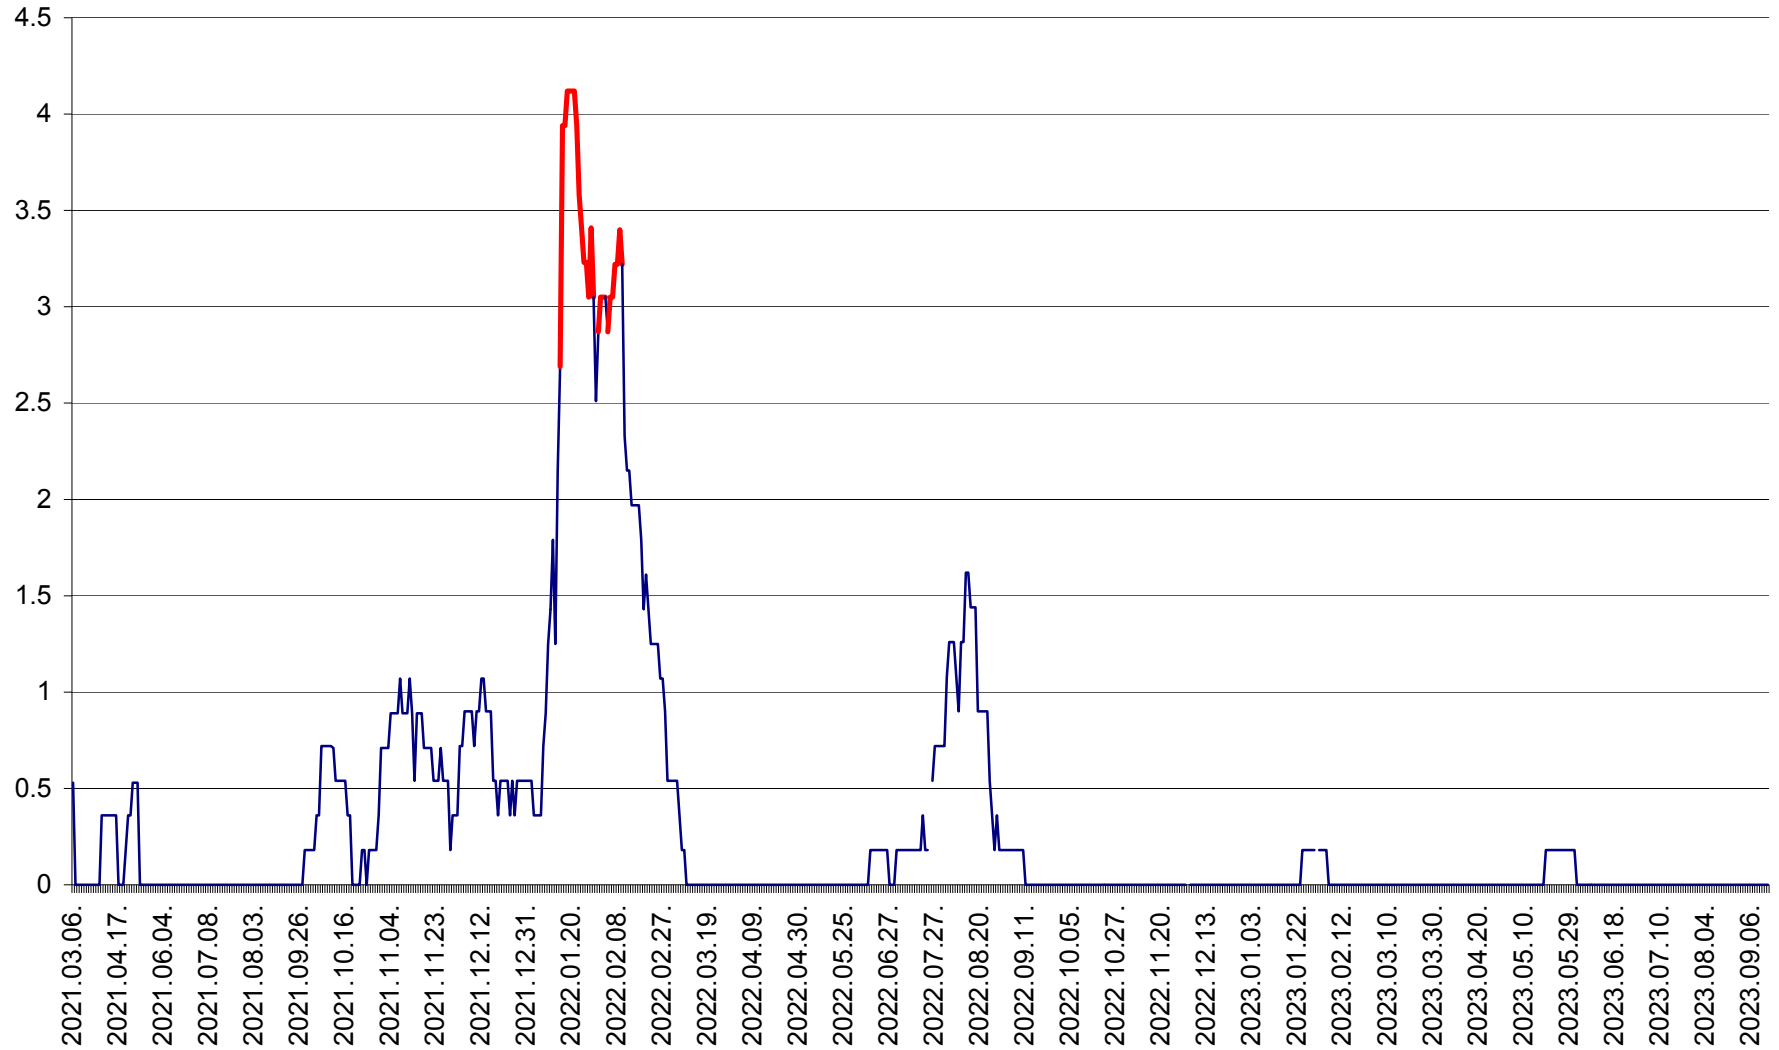

FELICENI - Evolutia incidentei cumulate pe 14 zile la % de locuitori
2021.03.07. - 2023.09.19.

FRUMOASA - Evolutia incidentei cumulate pe 14 zile la ‰ de locuitori
2021.03.07. - 2023.09.19.

GĂLĂUȚAȘ - Evoluția incidenței cumulate pe 14 zile la ‰ de locuitori
2021.03.07. - 2023.09.19.

MUNICIPIUL GHEORGHENI - Evolutia incidentei cumulate pe 14 zile la % de locuitori
2021.03.07. - 2023.09.19.

JOSENI - Evolutia incidentei cumulate pe 14 zile la ‰ de locuitori
2021.03.07. - 2023.09.19.

LĂZAREA - Evolutia incidentei cumulate pe 14 zile la % de locuitori
2021.03.07. - 2023.09.19.

LELICENI - Evolutia incidentei cumulate pe 14 zile la ‰ de locuitori
2021.03.07. - 2023.09.19.

LUETA - Evolutia incidentei cumulate pe 14 zile la ‰ de locuitori
2021.03.07. - 2023.09.19.

LUNCA DE JOS - Evolutia incidentei cumulate pe 14 zile la ‰ de locuitori
2021.03.07. - 2023.09.19.