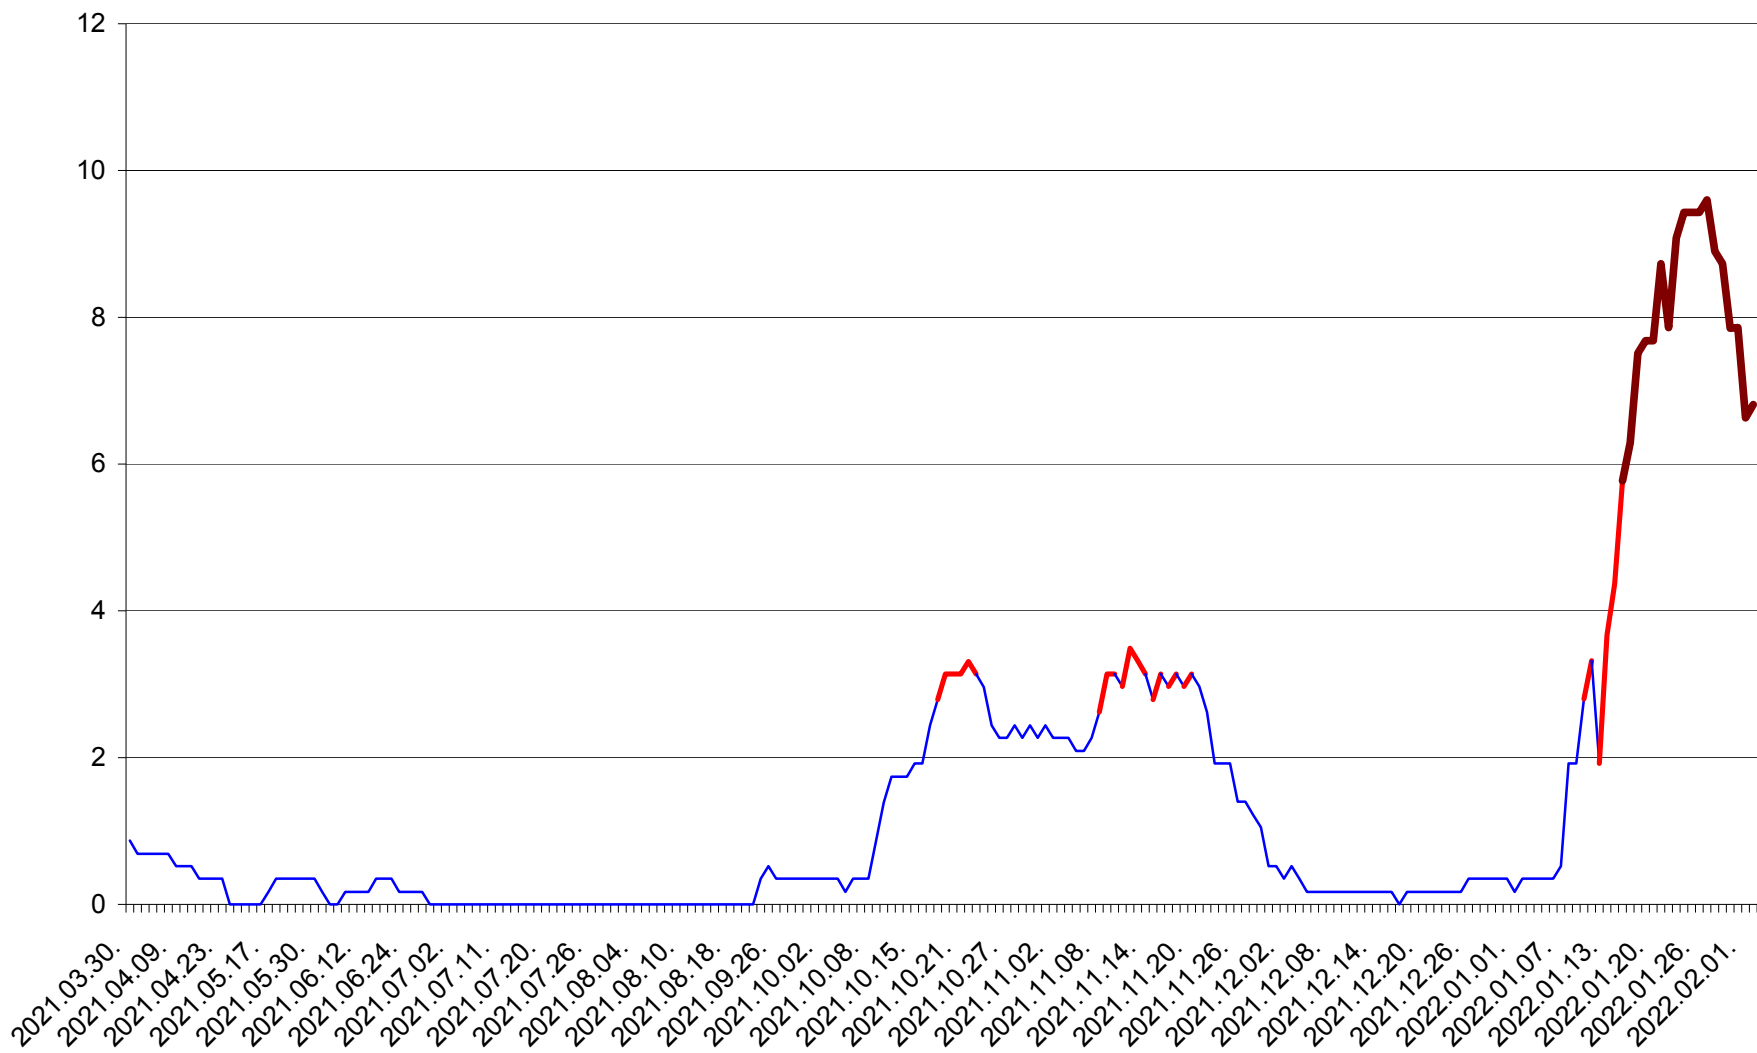

DÂRJIU - Evolutia incidentei cumulate pe 14 zile la ‰ de locuitori
2021.04.01. - 2022.02.02.

DEALU - Evolutia incidentei cumulate pe 14 zile la ‰ de locuitori
2021.04.01. - 2022.02.02.

DITRĂU - Evolutia incidentei cumulate pe 14 zile la ‰ de locuitori
2021.04.01. - 2022.02.02.

FELICENI - Evolutia incidentei cumulate pe 14 zile la % de locuitori
2021.04.01. - 2022.02.02.

FRUMOASA - Evolutia incidentei cumulate pe 14 zile la ‰ de locuitori
2021.04.01. - 2022.02.02.

GĂLĂUȚAȘ - Evolutia incidentei cumulate pe 14 zile la ‰ de locuitori
2021.04.01. - 2022.02.02.

MUNICIPIUL GHEORGHENI - Evolutia incidentei cumulate pe 14 zile la ‰ de locuitori
2021.04.01. - 2022.02.02.

JOSENI - Evolutia incidentei cumulate pe 14 zile la ‰ de locuitori
2021.04.01. - 2022.02.02.

LĂZAREA - Evolutia incidentei cumulate pe 14 zile la % de locuitori
2021.04.01. - 2022.02.02.

LELICENI - Evolutia incidentei cumulate pe 14 zile la ‰ de locuitori
2021.04.01. - 2022.02.02.

LUETA - Evolutia incidentei cumulate pe 14 zile la ‰ de locuitori
2021.04.01. - 2022.02.02.

LUNCA DE JOS - Evolutia incidentei cumulate pe 14 zile la ‰ de locuitori
2021.04.01. - 2022.02.02.