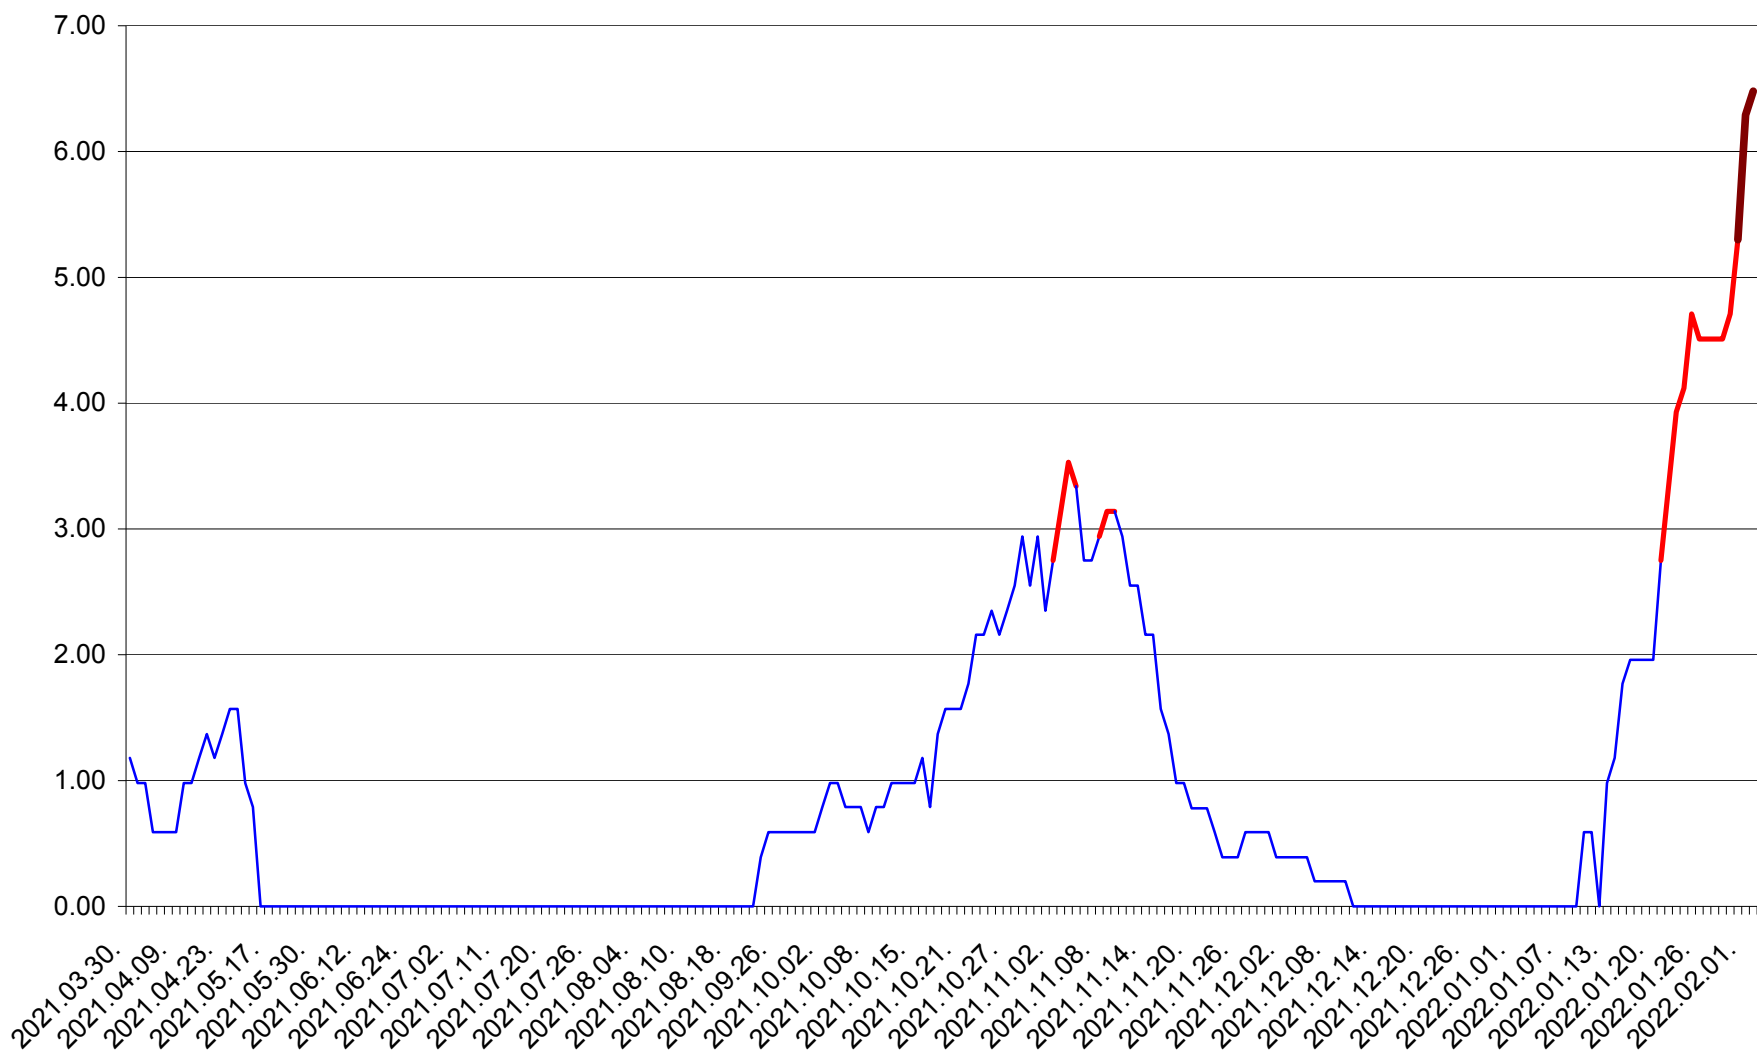

ORAȘ BĂLAN - Evolția incidenței cumulate pe 14 zile la ‰ de locuitori
2021.04.01. - 2022.02.02.

BILBOR - Evolutia incidentei cumulate pe 14 zile la ‰ de locuitori
2021.04.01. - 2022.02.02.

ORAȘ BORSEC - Evolutia incidentei cumulate pe 14 zile la ‰ de locuitori
2021.04.01. - 2022.02.02.

BRĂDEȘTI - Evolutia incidentei cumulate pe 14 zile la ‰ de locuitori
2021.04.01. - 2022.02.02.

CĂPÂLNIȚA - Evolutia incidentei cumulate pe 14 zile la ‰ de locuitori
2021.04.01. - 2022.02.02.

CÂRȚA - Evolutia incidentei cumulate pe 14 zile la ‰ de locuitori
2021.04.01. - 2022.02.02.

CICEU - Evolutia incidentei cumulate pe 14 zile la ‰ de locuitori
2021.04.01. - 2022.02.02.

CIUCSÂNGEORGIU - Evolutia incidentei cumulate pe 14 zile la % de locuitori
2021.04.01. - 2022.02.02.

CIUMANI - Evolutia incidentei cumulate pe 14 zile la ‰ de locuitori
2021.04.01. - 2022.02.02.

CORBU - Evolutia incidentei cumulate pe 14 zile la ‰ de locuitori
2021.04.01. - 2022.02.02.

CORUND - Evolutia incidentei cumulate pe 14 zile la ‰ de locuitori
2021.04.01. - 2022.02.02.

COZMENI - Evolutia incidentei cumulate pe 14 zile la ‰ de locuitori
2021.04.01. - 2022.02.02.