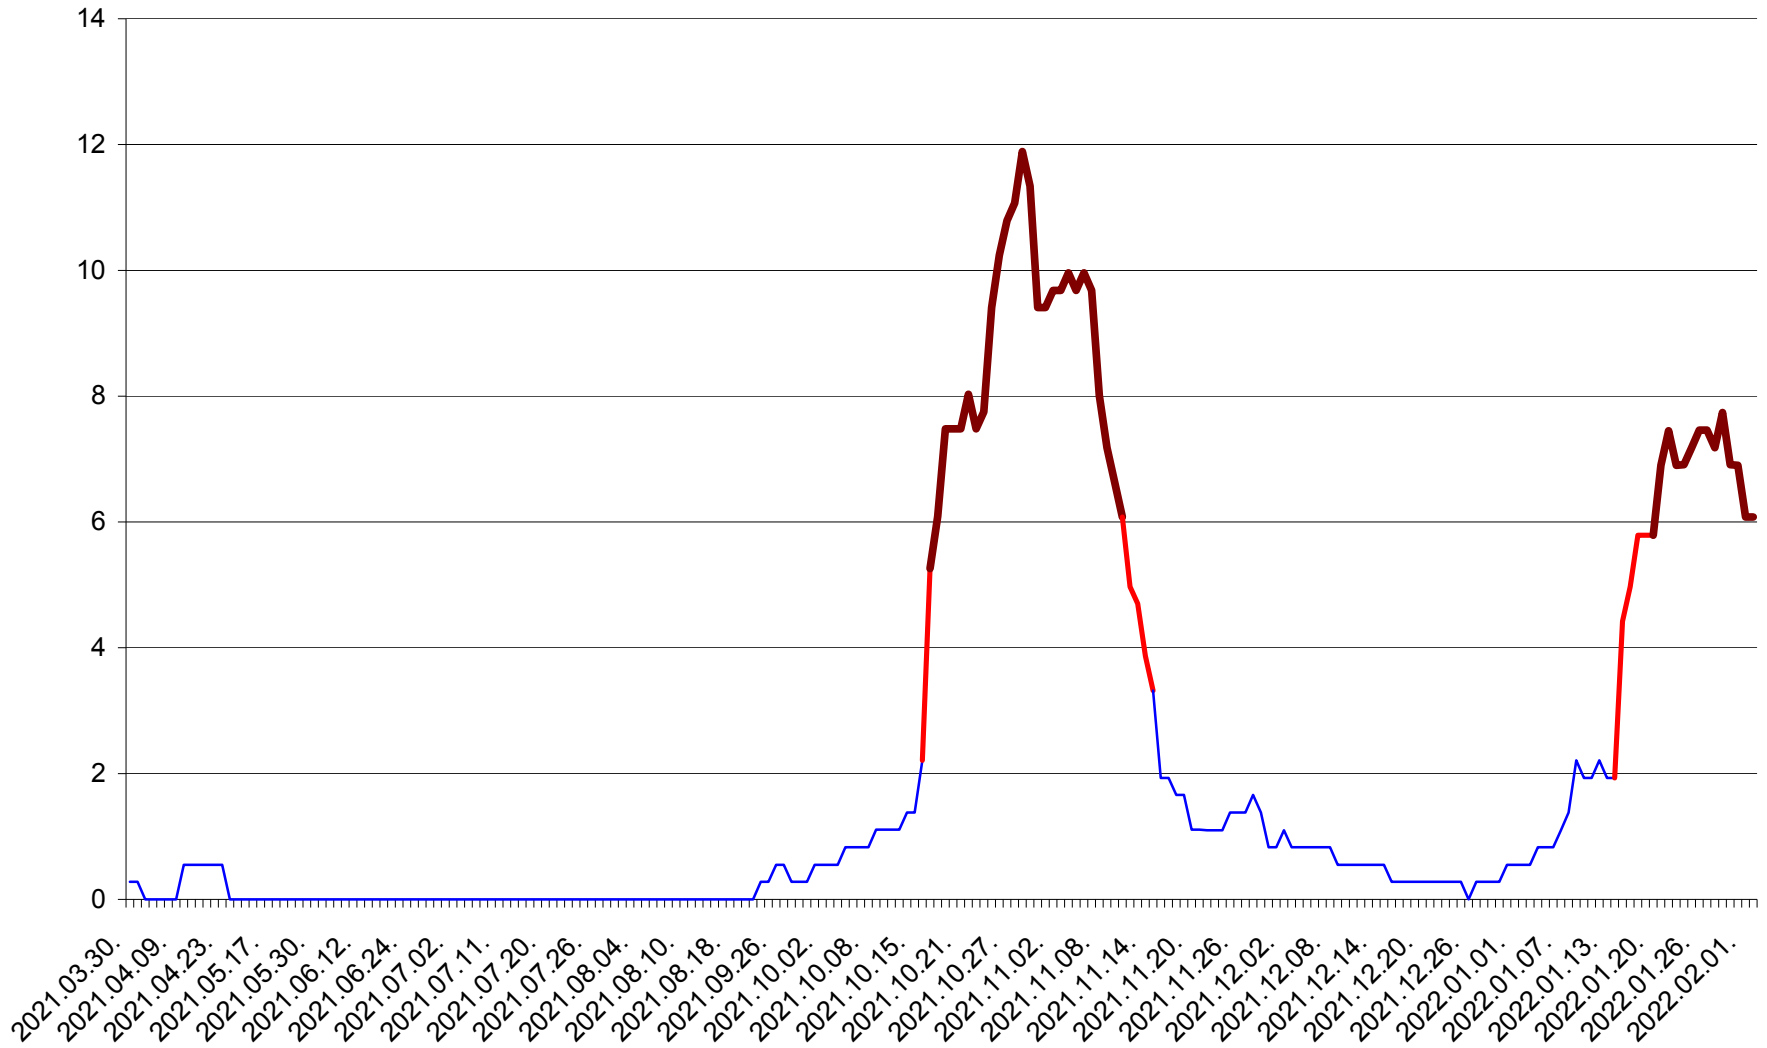

DÂRJIU - Evolutia incidentei cumulate pe 14 zile la ‰ de locuitori
2021.04.01. - 2022.02.02.

DEALU - Evolutia incidentei cumulate pe 14 zile la ‰ de locuitori
2021.04.01. - 2022.02.02.

DITRĂU - Evolutia incidentei cumulate pe 14 zile la ‰ de locuitori
2021.04.01. - 2022.02.02.

FELICENI - Evolutia incidentei cumulate pe 14 zile la % de locuitori
2021.04.01. - 2022.02.02.

FRUMOASA - Evolutia incidentei cumulate pe 14 zile la ‰ de locuitori
2021.04.01. - 2022.02.02.

GĂLĂUȚAȘ - Evolutia incidentei cumulate pe 14 zile la ‰ de locuitori
2021.04.01. - 2022.02.02.

MUNICIPIUL GHEORGHENI - Evolutia incidentei cumulate pe 14 zile la ‰ de locuitori
2021.04.01. - 2022.02.02.

JOSENI - Evolutia incidentei cumulate pe 14 zile la ‰ de locuitori
2021.04.01. - 2022.02.02.

LĂZAREA - Evolutia incidentei cumulate pe 14 zile la % de locuitori
2021.04.01. - 2022.02.02.

LELICENI - Evolutia incidentei cumulate pe 14 zile la ‰ de locuitori
2021.04.01. - 2022.02.02.

LUETA - Evolutia incidentei cumulate pe 14 zile la ‰ de locuitori
2021.04.01. - 2022.02.02.

LUNCA DE JOS - Evolutia incidentei cumulate pe 14 zile la ‰ de locuitori
2021.04.01. - 2022.02.02.