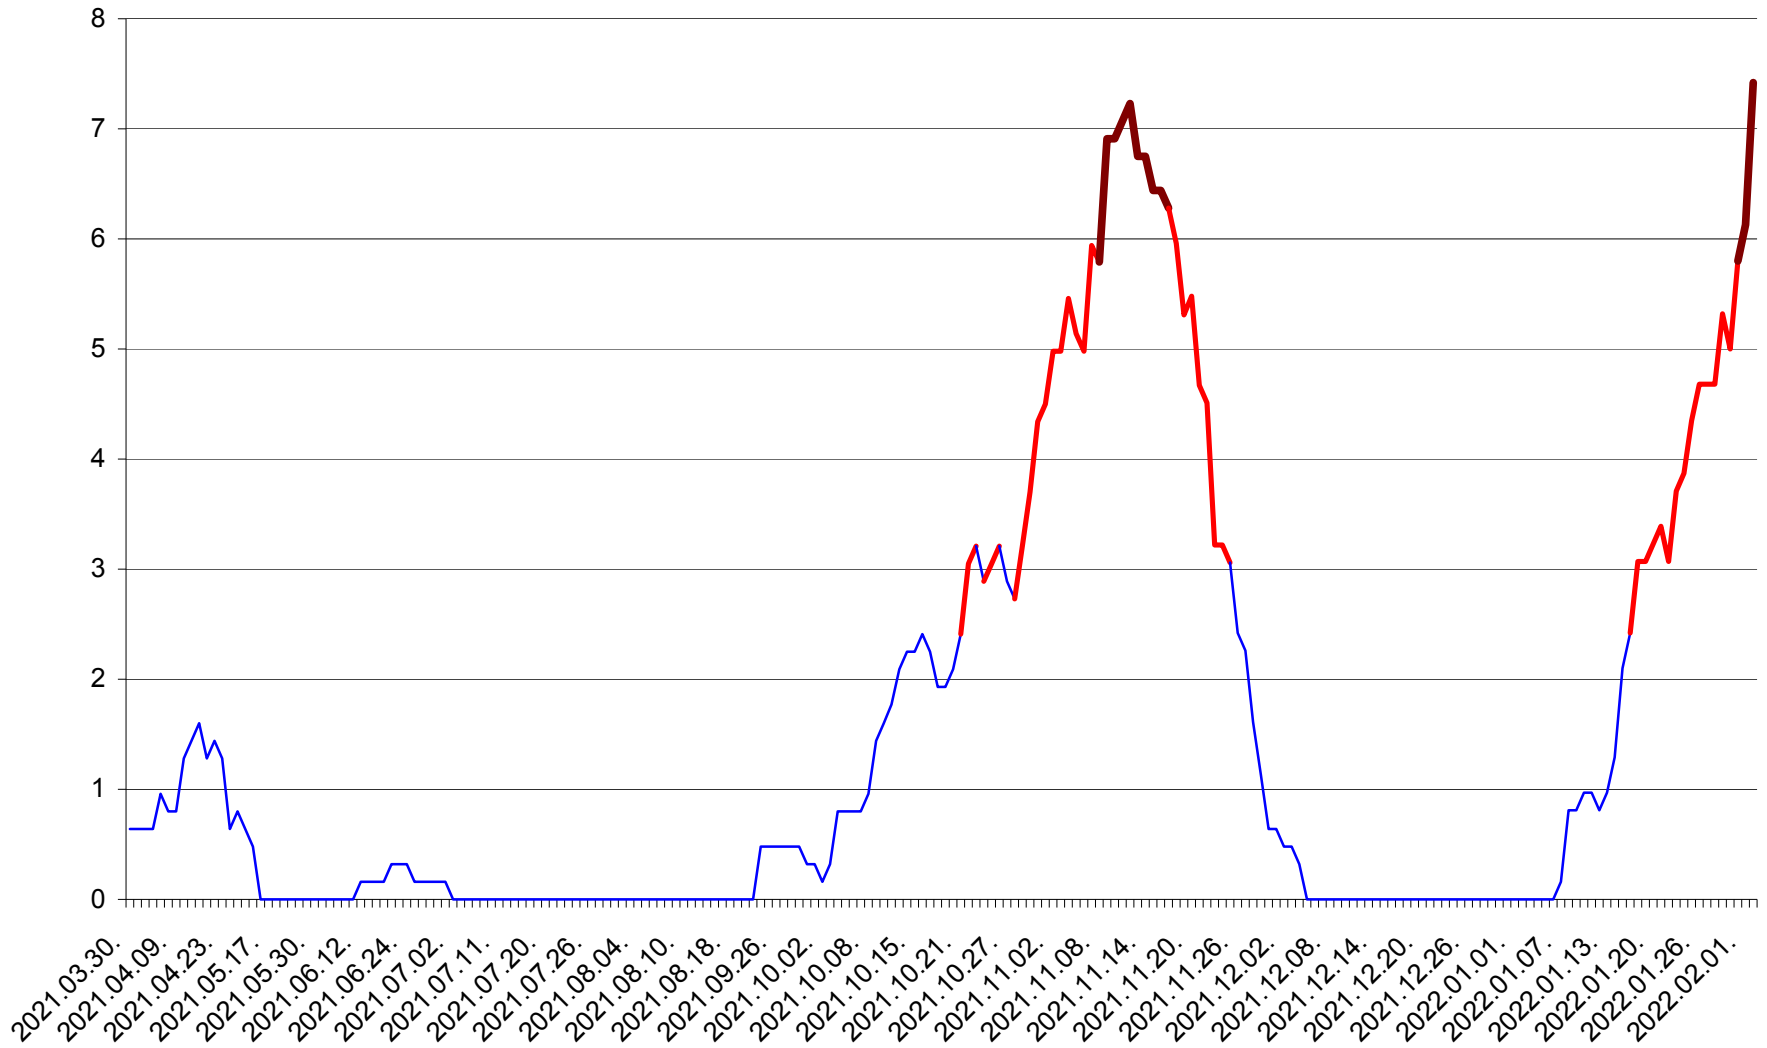

PLĂIEȘII DE JOS - Evolutia incidentei cumulate pe 14 zile la ‰ de locuitori
2021.04.01. - 2022.02.02.

PORUMBENI - Evolutia incidentei cumulate pe 14 zile la ‰ de locuitori
2021.04.01. - 2022.02.02.

PRAID - Evolutia incidentei cumulate pe 14 zile la ‰ de locuitori
2021.04.01. - 2022.02.02.

RACU - Evolutia incidentei cumulate pe 14 zile la ‰ de locuitori
2021.04.01. - 2022.02.02.

REMETEA - Evolutia incidentei cumulate pe 14 zile la % de locuitori
2021.04.01. - 2022.02.02.

SĂCEL - Evolutia incidentei cumulate pe 14 zile la ‰ de locuitori
2021.04.01. - 2022.02.02.

SÂNCRĂIENI - Evolutia incidentei cumulate pe 14 zile la ‰ de locuitori
2021.04.01. - 2022.02.02.

SÂNDOMINIC - Evolutia incidentei cumulate pe 14 zile la ‰ de locuitori
2021.04.01. - 2022.02.02.

SÂNMARTIN - Evolutia incidentei cumulate pe 14 zile la ‰ de locuitori
2021.04.01. - 2022.02.02.