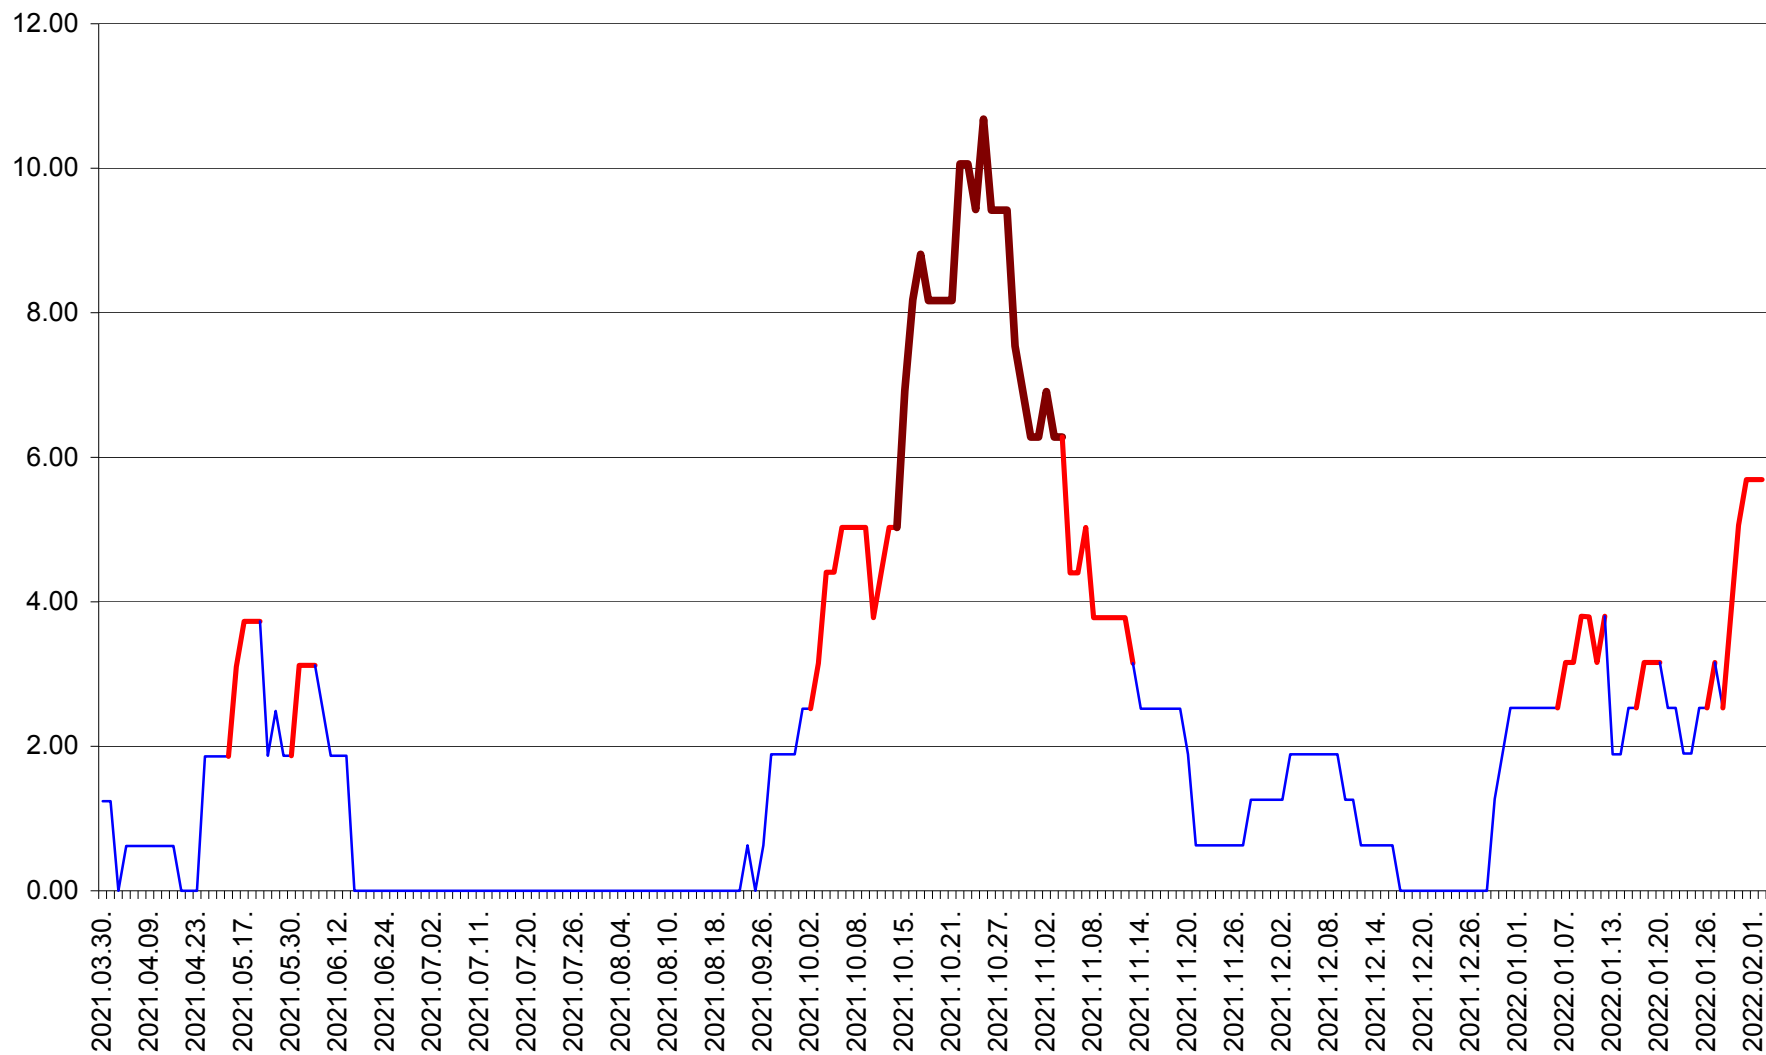

ATID - Evolutia incidentei cumulate pe 14 zile la % de locuitori
2021.04.01. - 2022.02.02.

AVRĂMEȘTI - Evolutia incidentei cumulate pe 14 zile la ‰ de locuitori
2021.04.01. - 2022.02.02.

ORAȘ BĂILE TUȘNAD - Evolutia incidentei cumulate pe 14 zile la ‰ de locuitori
2021.04.01. - 2022.02.02.

ORAȘ BĂLAN - Evolția incidenței cumulate pe 14 zile la ‰ de locuitori
2021.04.01. - 2022.02.02.

BILBOR - Evolutia incidentei cumulate pe 14 zile la ‰ de locuitori
2021.04.01. - 2022.02.02.

ORAȘ BORSEC - Evolutia incidentei cumulate pe 14 zile la ‰ de locuitori
2021.04.01. - 2022.02.02.

BRĂDEȘTI - Evolutia incidentei cumulate pe 14 zile la ‰ de locuitori
2021.04.01. - 2022.02.02.

CĂPÂLNIȚA - Evolutia incidentei cumulate pe 14 zile la ‰ de locuitori
2021.04.01. - 2022.02.02.

CÂRȚA - Evolutia incidentei cumulate pe 14 zile la ‰ de locuitori
2021.04.01. - 2022.02.02.