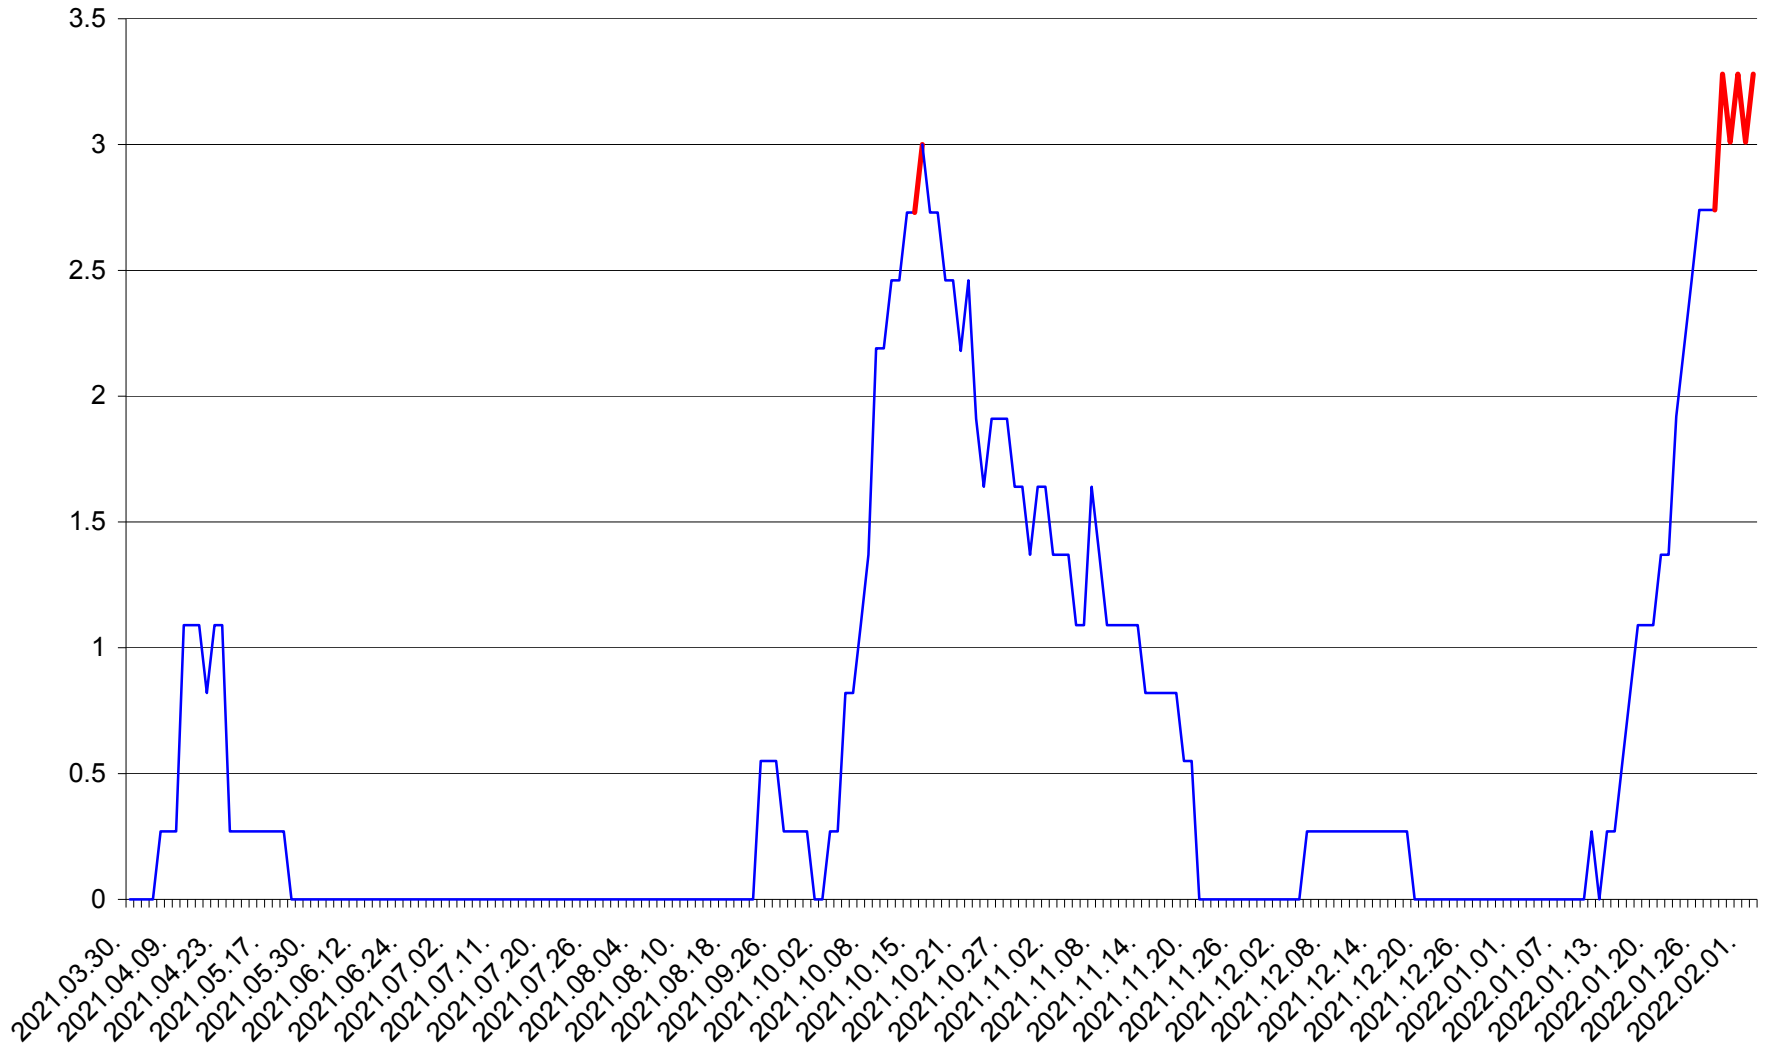

FELICENI - Evolutia incidentei cumulate pe 14 zile la % de locuitori
2021.04.01. - 2022.02.02.

FRUMOASA - Evolutia incidentei cumulate pe 14 zile la ‰ de locuitori
2021.04.01. - 2022.02.02.

GĂLĂUȚAȘ - Evolutia incidentei cumulate pe 14 zile la ‰ de locuitori
2021.04.01. - 2022.02.02.

MUNICIPIUL GHEORGHENI - Evolutia incidentei cumulate pe 14 zile la ‰ de locuitori
2021.04.01. - 2022.02.02.

JOSENI - Evolutia incidentei cumulate pe 14 zile la ‰ de locuitori
2021.04.01. - 2022.02.02.

LĂZAREA - Evolutia incidentei cumulate pe 14 zile la % de locuitori
2021.04.01. - 2022.02.02.

LELICENI - Evolutia incidentei cumulate pe 14 zile la ‰ de locuitori
2021.04.01. - 2022.02.02.

LUETA - Evolutia incidentei cumulate pe 14 zile la ‰ de locuitori
2021.04.01. - 2022.02.02.

LUNCA DE JOS - Evolutia incidentei cumulate pe 14 zile la ‰ de locuitori
2021.04.01. - 2022.02.02.