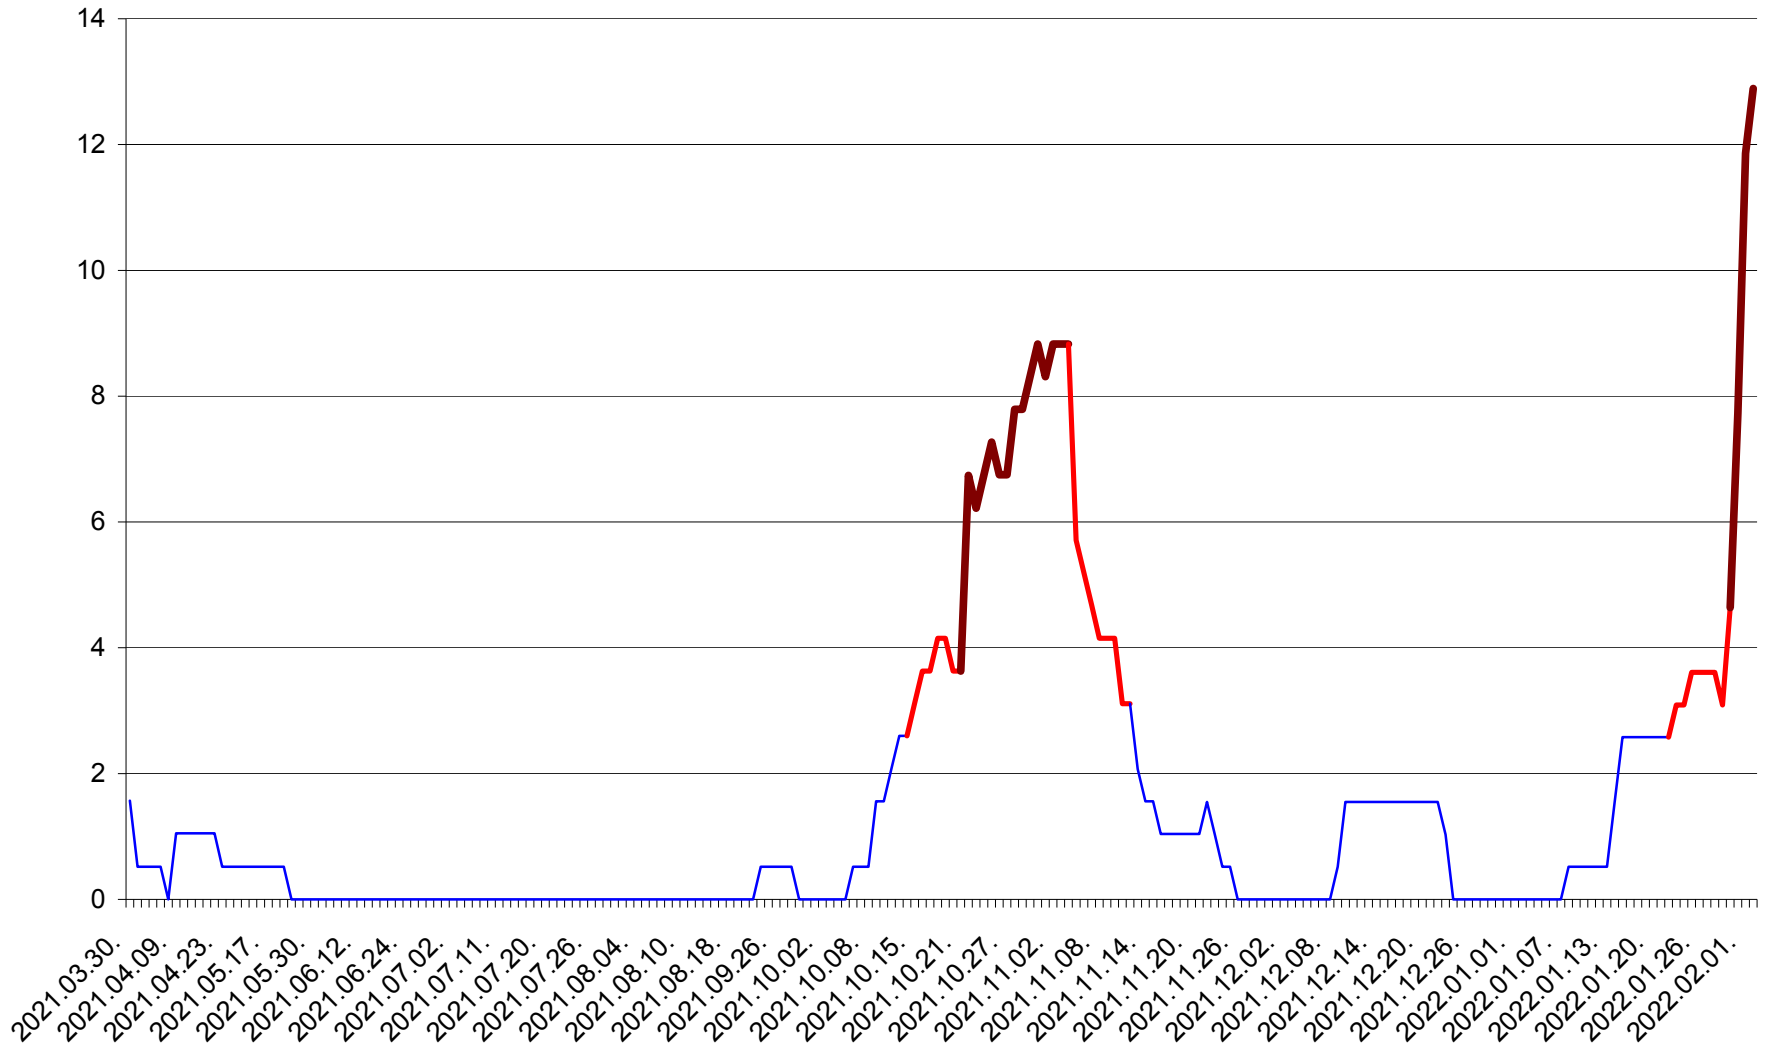

MIHĂILENI - Evolutia incidentei cumulate pe 14 zile la ‰ de locuitori
2021.04.01. - 2022.02.02.

MUGENI - Evolutia incidentei cumulate pe 14 zile la ‰ de locuitori
2021.04.01. - 2022.02.02.

OCLAND - Evolutia incidentei cumulate pe 14 zile la ‰ de locuitori
2021.04.01. - 2022.02.02.

MUNICIPIUL ODORHEIU SECUIESC - Evolutia incidentei cumulate pe 14 zile la ‰ de locuitori
2021.04.01. - 2022.02.02.

PĂULENI-CIUC - Evolutia incidentei cumulate pe 14 zile la ‰ de locuitori
2021.04.01. - 2022.02.02.

PLĂIEȘII DE JOS - Evolutia incidentei cumulate pe 14 zile la ‰ de locuitori
2021.04.01. - 2022.02.02.

PORUMBENI - Evolutia incidentei cumulate pe 14 zile la ‰ de locuitori
2021.04.01. - 2022.02.02.

PRAID - Evolutia incidentei cumulate pe 14 zile la ‰ de locuitori
2021.04.01. - 2022.02.02.