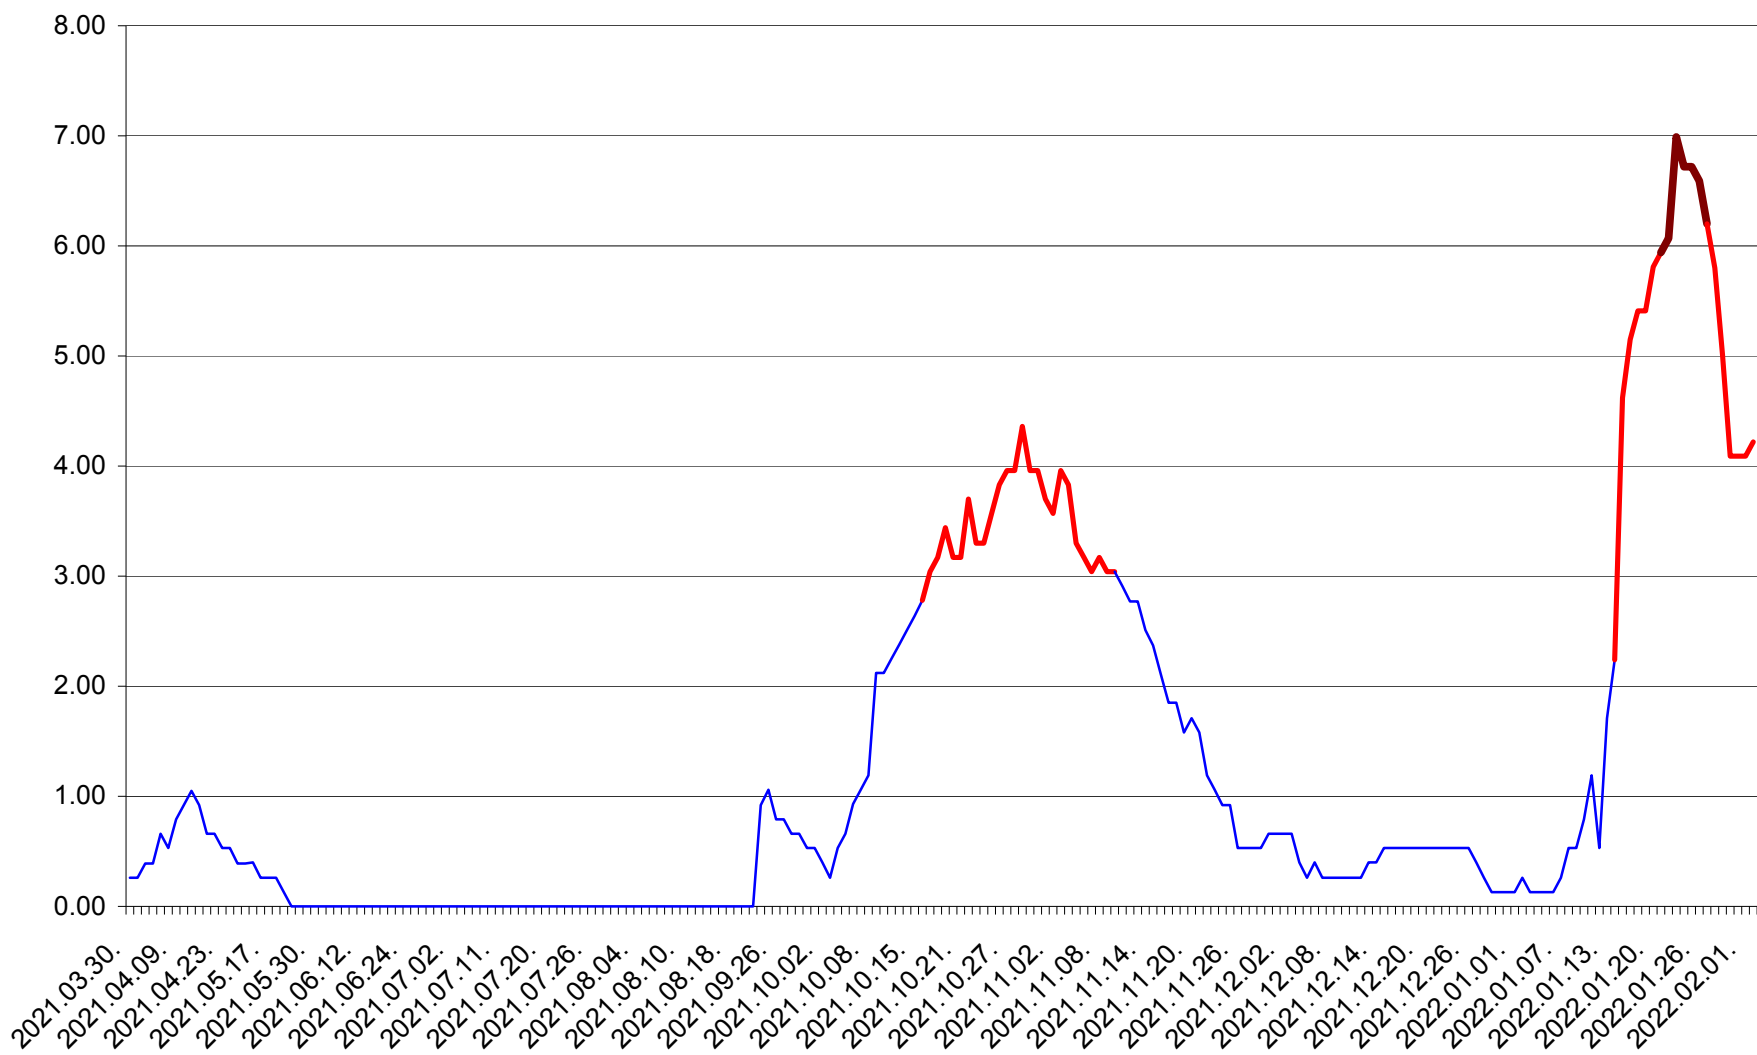

TUȘNAD - Evolutia incidentei cumulate pe 14 zile la ‰ de locuitori
2021.04.01. - 2022.02.02.

ULIEȘ - Evoluția incidenței cumulate pe 14 zile la ‰ de locuitori
2021.04.01. - 2022.02.02.

VĂRȘAG - Evolutia incidentei cumulate pe 14 zile la ‰ de locuitori
2021.04.01. - 2022.02.02.

ORAȘ VLĂHIȚA - Evolutia incidentei cumulate pe 14 zile la ‰ de locuitori
2021.04.01. - 2022.02.02.

VOȘLĂBENI - Evolutia incidentei cumulate pe 14 zile la ‰ de locuitori
2021.04.01. - 2022.02.02.

ZETEA - Evolutia incidentei cumulate pe 14 zile la ‰ de locuitori
2021.04.01. - 2022.02.02.