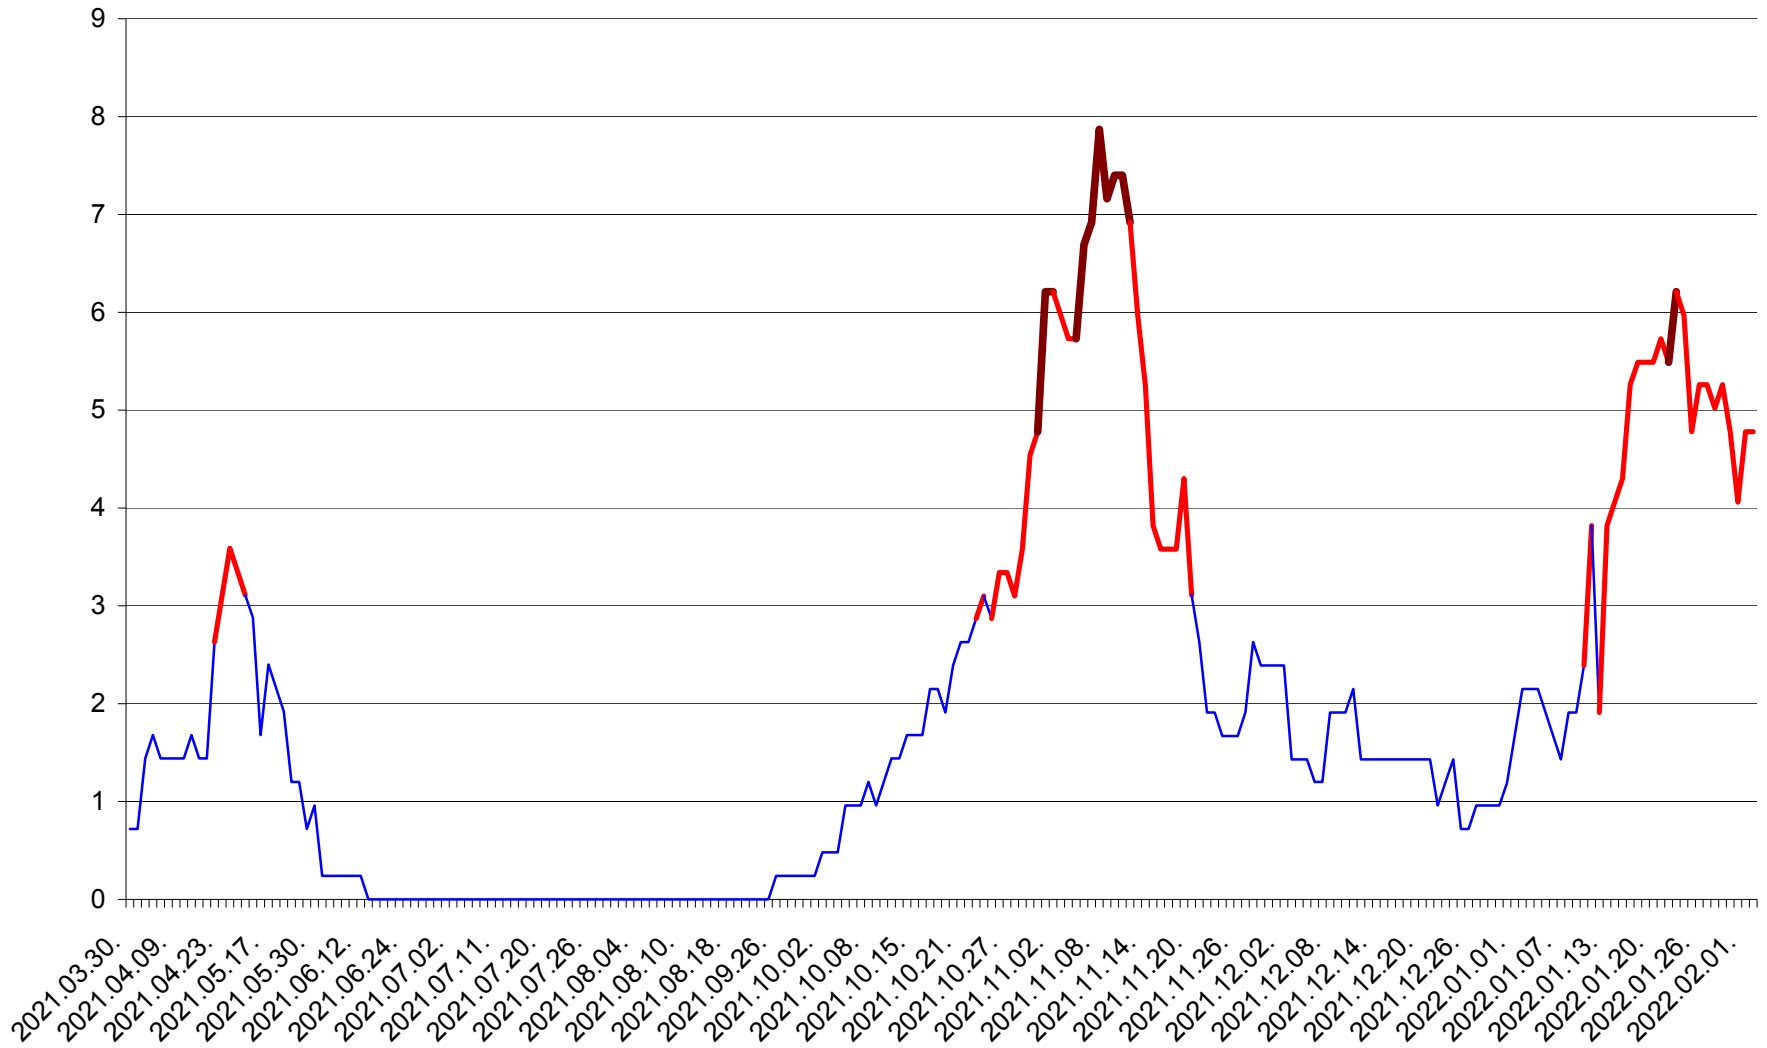

CORBU - Evolutia incidentei cumulate pe 14 zile la ‰ de locuitori
2021.04.01. - 2022.02.02.

CORUND - Evolutia incidentei cumulate pe 14 zile la ‰ de locuitori
2021.04.01. - 2022.02.02.

COZMENI - Evolutia incidentei cumulate pe 14 zile la ‰ de locuitori
2021.04.01. - 2022.02.02.

ORAȘ CRISTURU SECUIESC - Evolutia incidentei cumulate pe 14 zile la ‰ de locuitori
2021.04.01. - 2022.02.02.

DĂNEȘTI - Evolutia incidentei cumulate pe 14 zile la ‰ de locuitori
2021.04.01. - 2022.02.02.

DÂRJIU - Evolutia incidentei cumulate pe 14 zile la ‰ de locuitori
2021.04.01. - 2022.02.02.

DEALU - Evolutia incidentei cumulate pe 14 zile la ‰ de locuitori
2021.04.01. - 2022.02.02.

DITRĂU - Evolutia incidentei cumulate pe 14 zile la ‰ de locuitori
2021.04.01. - 2022.02.02.

FELICENI - Evolutia incidentei cumulate pe 14 zile la % de locuitori
2021.04.01. - 2022.02.02.

FRUMOASA - Evolutia incidentei cumulate pe 14 zile la ‰ de locuitori
2021.04.01. - 2022.02.02.

GĂLĂUȚAȘ - Evolutia incidentei cumulate pe 14 zile la ‰ de locuitori
2021.04.01. - 2022.02.02.