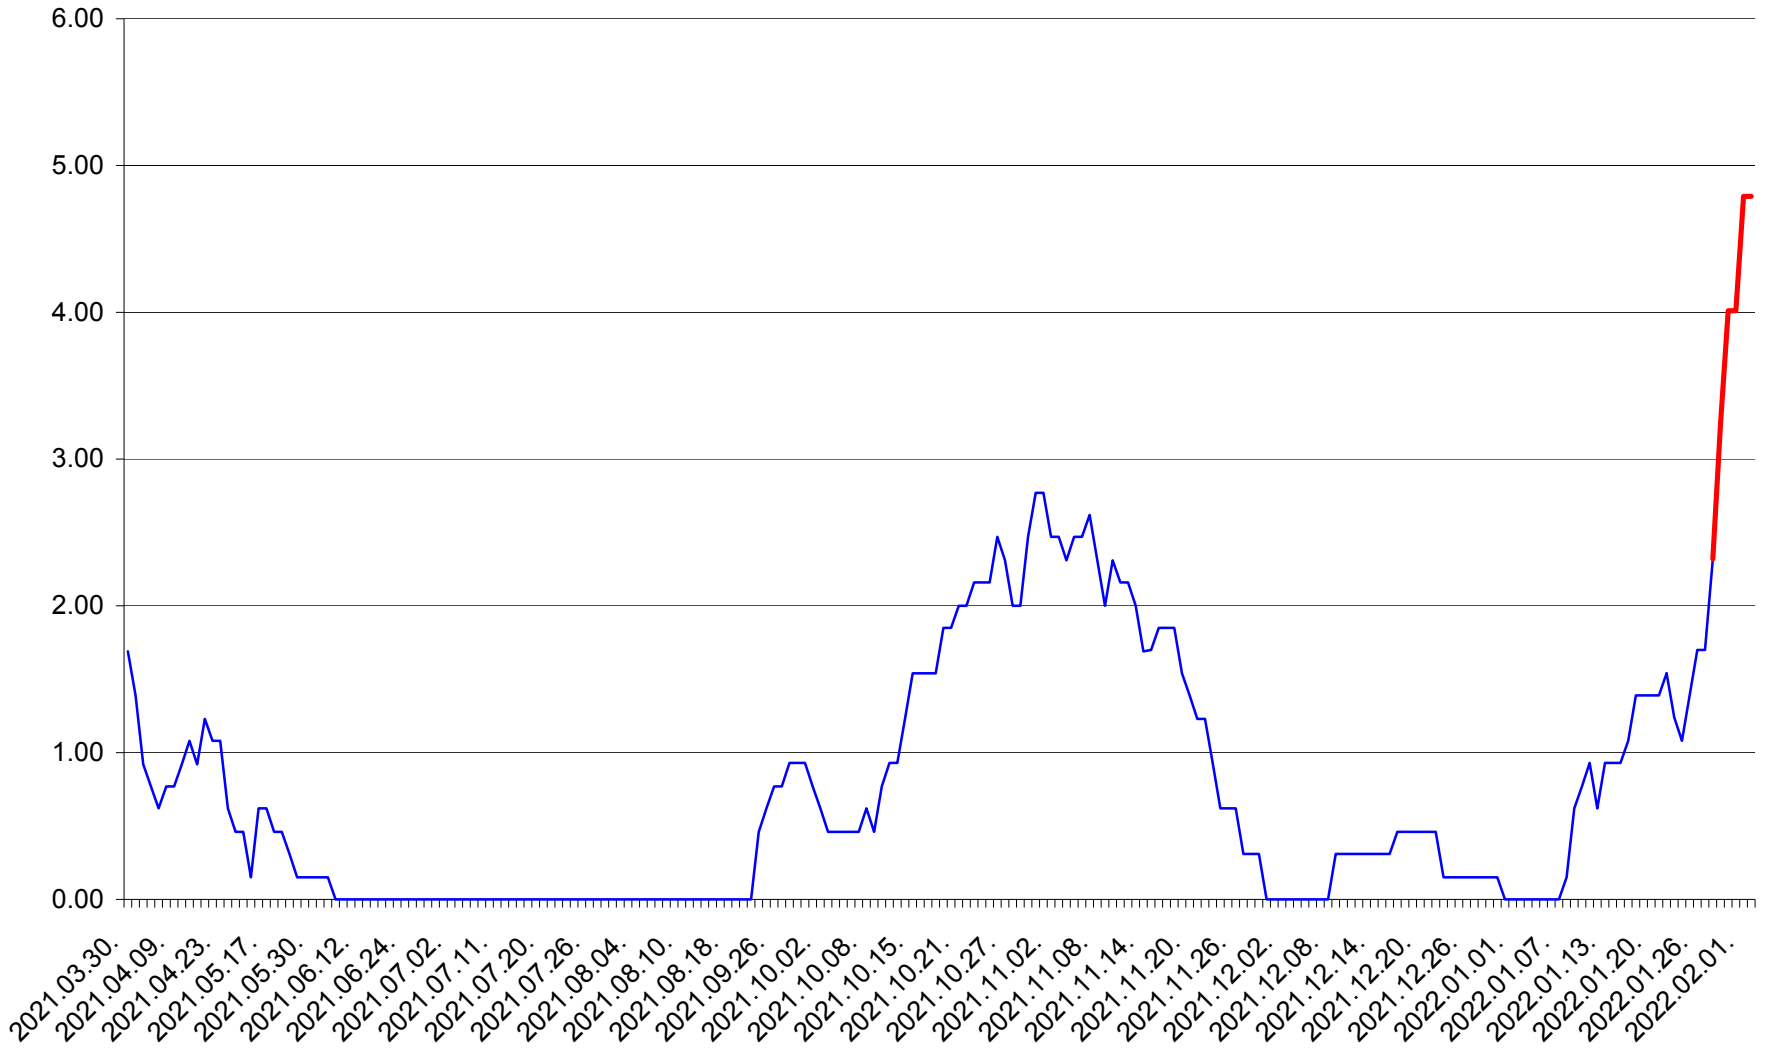

ORAȘ BĂLAN - Evolția incidenței cumulate pe 14 zile la ‰ de locuitori
2021.04.01. - 2022.02.02.

BILBOR - Evolutia incidentei cumulate pe 14 zile la ‰ de locuitori
2021.04.01. - 2022.02.02.

ORAȘ BORSEC - Evolutia incidentei cumulate pe 14 zile la ‰ de locuitori
2021.04.01. - 2022.02.02.

BRĂDEȘTI - Evolutia incidentei cumulate pe 14 zile la ‰ de locuitori
2021.04.01. - 2022.02.02.

CĂPÂLNIȚA - Evolutia incidentei cumulate pe 14 zile la ‰ de locuitori
2021.04.01. - 2022.02.02.

CÂRȚA - Evolutia incidentei cumulate pe 14 zile la ‰ de locuitori
2021.04.01. - 2022.02.02.

CICEU - Evolutia incidentei cumulate pe 14 zile la ‰ de locuitori
2021.04.01. - 2022.02.02.

CIUCSÂNGEORGIU - Evolutia incidentei cumulate pe 14 zile la % de locuitori
2021.04.01. - 2022.02.02.

CIUMANI - Evolutia incidentei cumulate pe 14 zile la ‰ de locuitori
2021.04.01. - 2022.02.02.

CORBU - Evolutia incidentei cumulate pe 14 zile la ‰ de locuitori
2021.04.01. - 2022.02.02.

CORUND - Evolutia incidentei cumulate pe 14 zile la ‰ de locuitori
2021.04.01. - 2022.02.02.

COZMENI - Evolutia incidentei cumulate pe 14 zile la ‰ de locuitori
2021.04.01. - 2022.02.02.