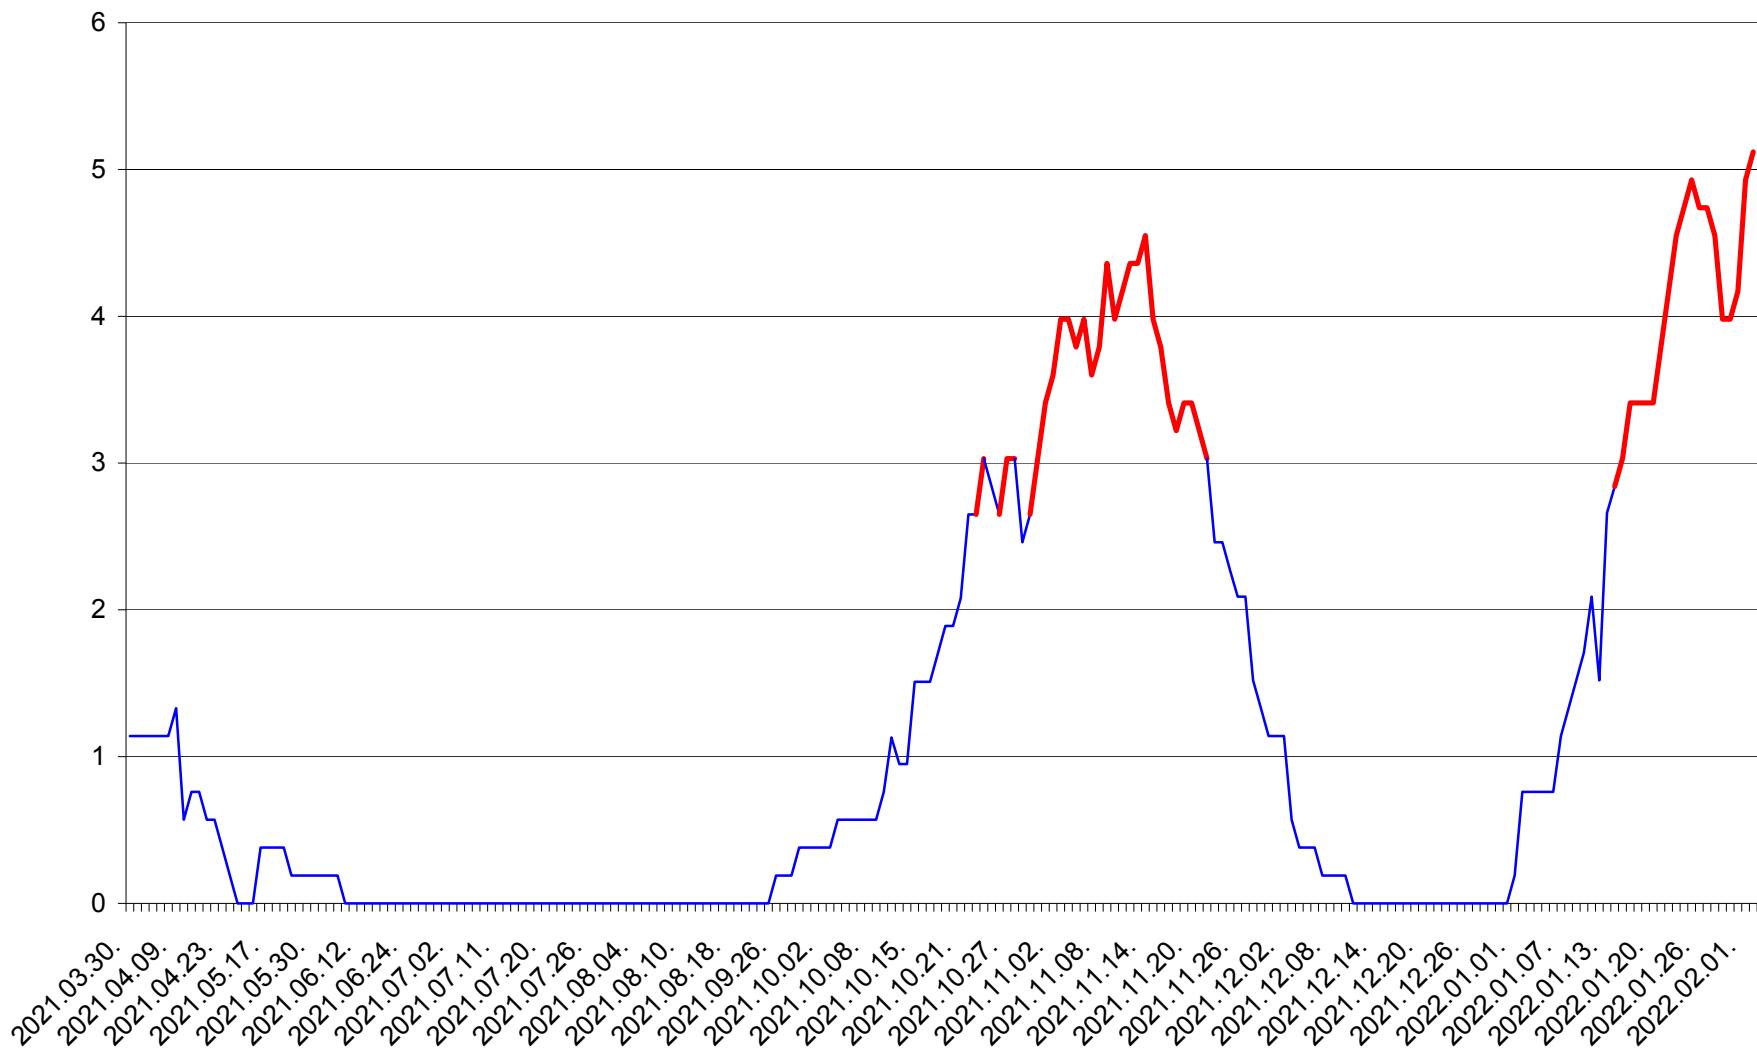

SÂNSIMION - Evolutia incidentei cumulate pe 14 zile la ‰ de locuitori
2021.04.01. - 2022.02.02.

SÂNTIMBRU - Evolutia incidentei cumulate pe 14 zile la ‰ de locuitori
2021.04.01. - 2022.02.02.

SĂRMAȘ - Evolutia incidentei cumulate pe 14 zile la ‰ de locuitori
2021.04.01. - 2022.02.02.

SATU MARE - Evolutia incidentei cumulate pe 14 zile la ‰ de locuitori
2021.04.01. - 2022.02.02.

SECUIENI - Evolutia incidentei cumulate pe 14 zile la % de locuitori
2021.04.01. - 2022.02.02.

SICULENI - Evolutia incidentei cumulate pe 14 zile la ‰ de locuitori
2021.04.01. - 2022.02.02.

ȘIMONEȘTI - Evolutia incidentei cumulate pe 14 zile la ‰ de locuitori
2021.04.01. - 2022.02.02.

SUBCETATE - Evolutia incidentei cumulate pe 14 zile la ‰ de locuitori
2021.04.01. - 2022.02.02.

SUSENI - Evolutia incidentei cumulate pe 14 zile la ‰ de locuitori
2021.04.01. - 2022.02.02.