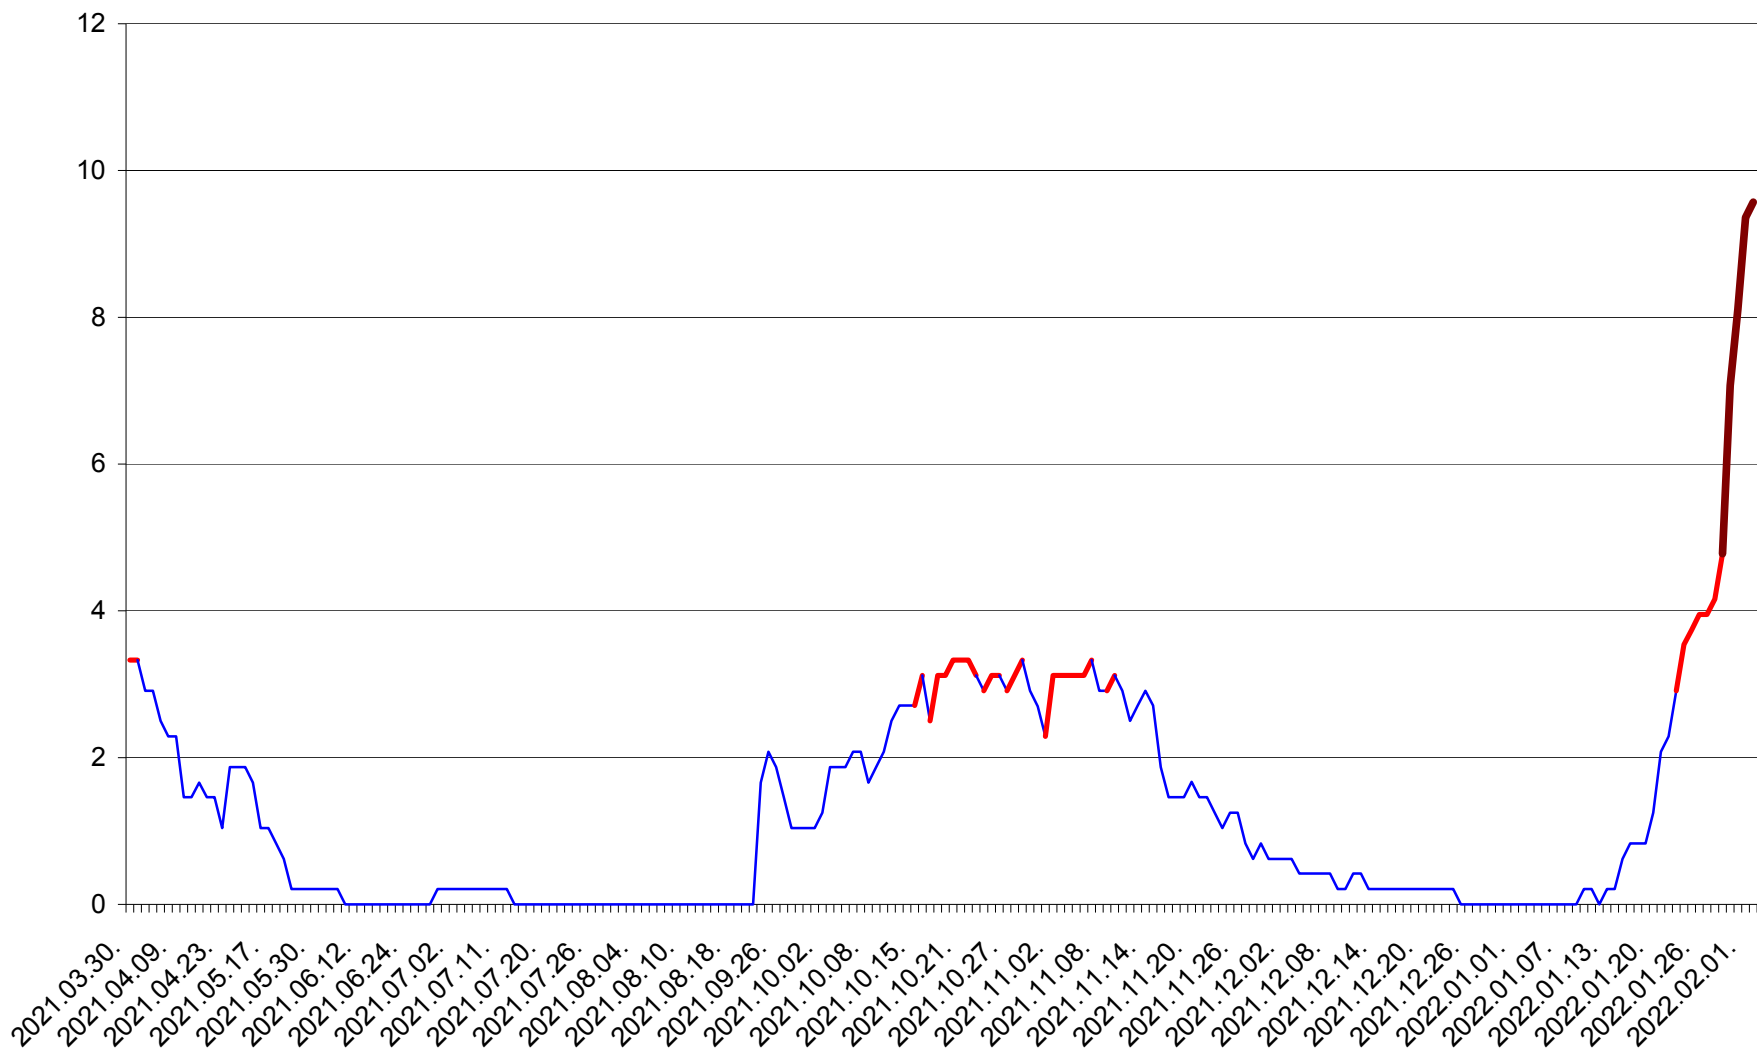

MUNICIPIUL GHEORGHENI - Evolutia incidentei cumulate pe 14 zile la ‰ de locuitori
2021.04.01. - 2022.02.02.

JOSENI - Evolutia incidentei cumulate pe 14 zile la ‰ de locuitori
2021.04.01. - 2022.02.02.

LĂZAREA - Evolutia incidentei cumulate pe 14 zile la % de locuitori
2021.04.01. - 2022.02.02.

LELICENI - Evolutia incidentei cumulate pe 14 zile la ‰ de locuitori
2021.04.01. - 2022.02.02.

LUETA - Evolutia incidentei cumulate pe 14 zile la ‰ de locuitori
2021.04.01. - 2022.02.02.

LUNCA DE JOS - Evolutia incidentei cumulate pe 14 zile la ‰ de locuitori
2021.04.01. - 2022.02.02.

LUNCA DE SUS - Evolutia incidentei cumulate pe 14 zile la % de locuitori
2021.04.01. - 2022.02.02.

LUPENI - Evolutia incidentei cumulate pe 14 zile la ‰ de locuitori
2021.04.01. - 2022.02.02.

MĂDĂRAȘ - Evolutia incidentei cumulate pe 14 zile la ‰ de locuitori
2021.04.01. - 2022.02.02.