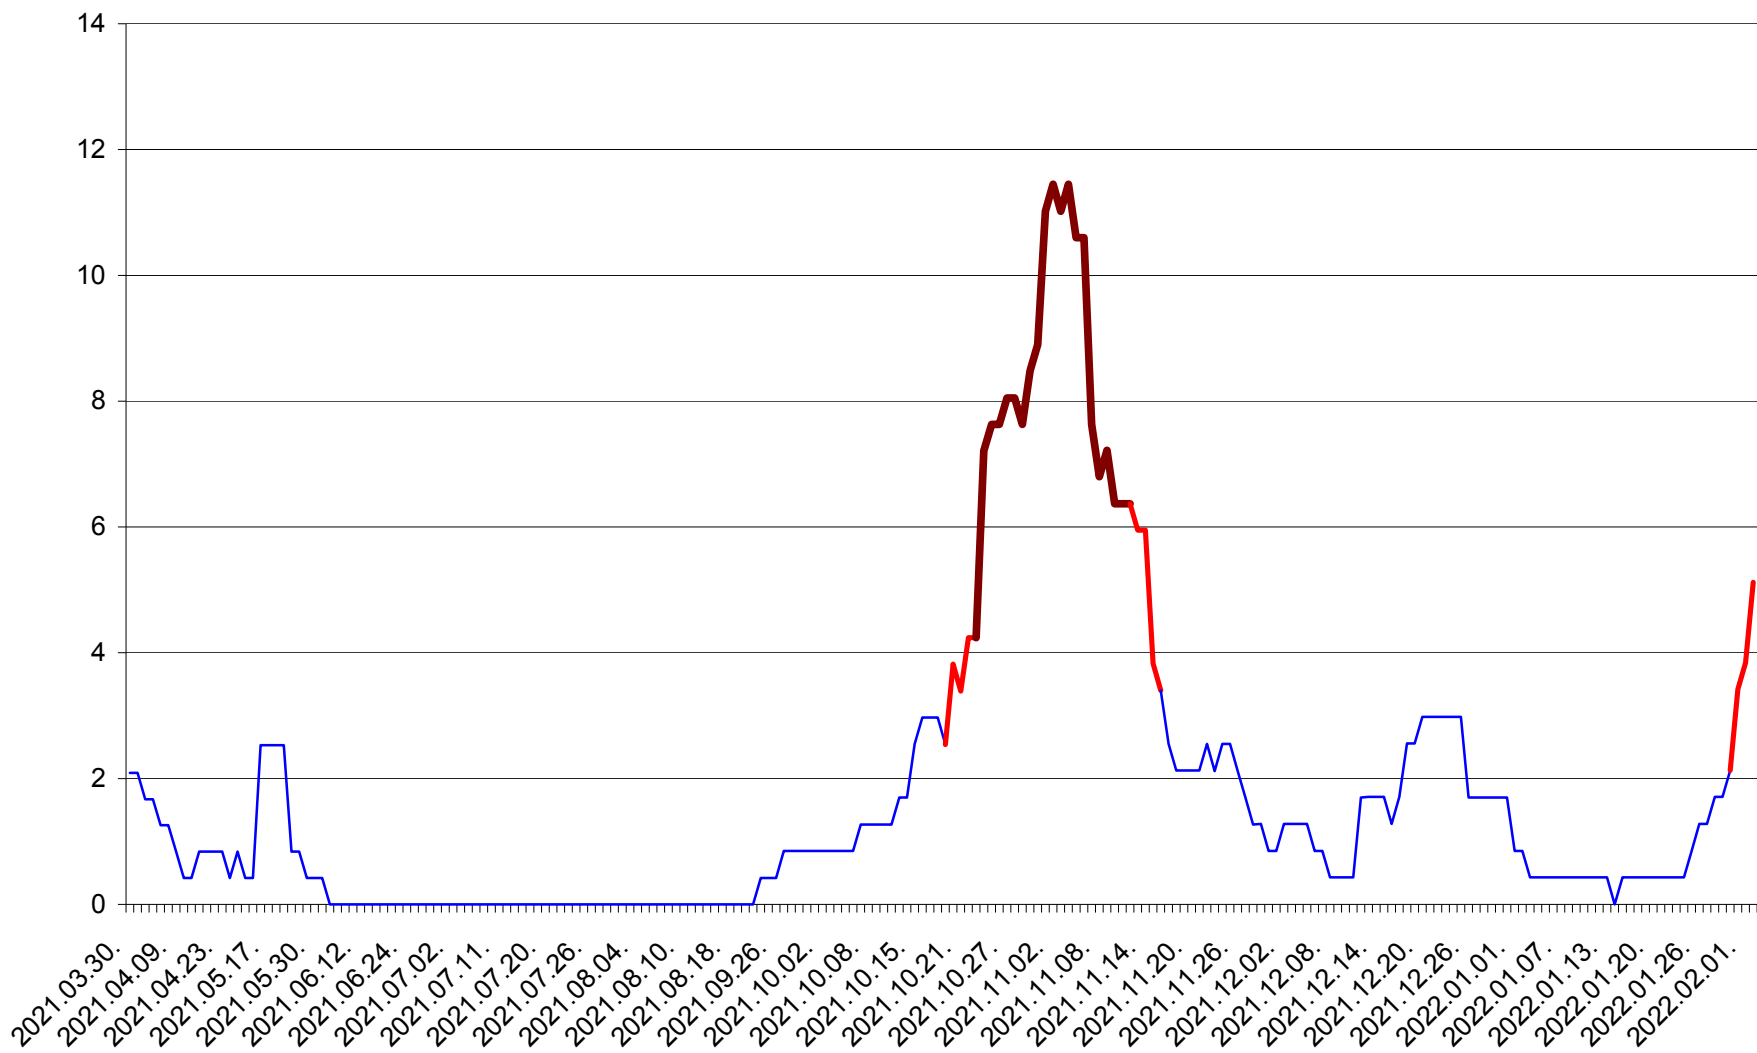

ORAȘ CRISTURU SECUIESC - Evolutia incidentei cumulate pe 14 zile la ‰ de locuitori
2021.04.01. - 2022.02.02.

DĂNEȘTI - Evolutia incidentei cumulate pe 14 zile la ‰ de locuitori
2021.04.01. - 2022.02.02.

DÂRJIU - Evolutia incidentei cumulate pe 14 zile la ‰ de locuitori
2021.04.01. - 2022.02.02.

DEALU - Evolutia incidentei cumulate pe 14 zile la ‰ de locuitori
2021.04.01. - 2022.02.02.

DITRĂU - Evolutia incidentei cumulate pe 14 zile la ‰ de locuitori
2021.04.01. - 2022.02.02.

FELICENI - Evolutia incidentei cumulate pe 14 zile la % de locuitori
2021.04.01. - 2022.02.02.

FRUMOASA - Evolutia incidentei cumulate pe 14 zile la ‰ de locuitori
2021.04.01. - 2022.02.02.

GĂLĂUȚAȘ - Evolutia incidentei cumulate pe 14 zile la ‰ de locuitori
2021.04.01. - 2022.02.02.