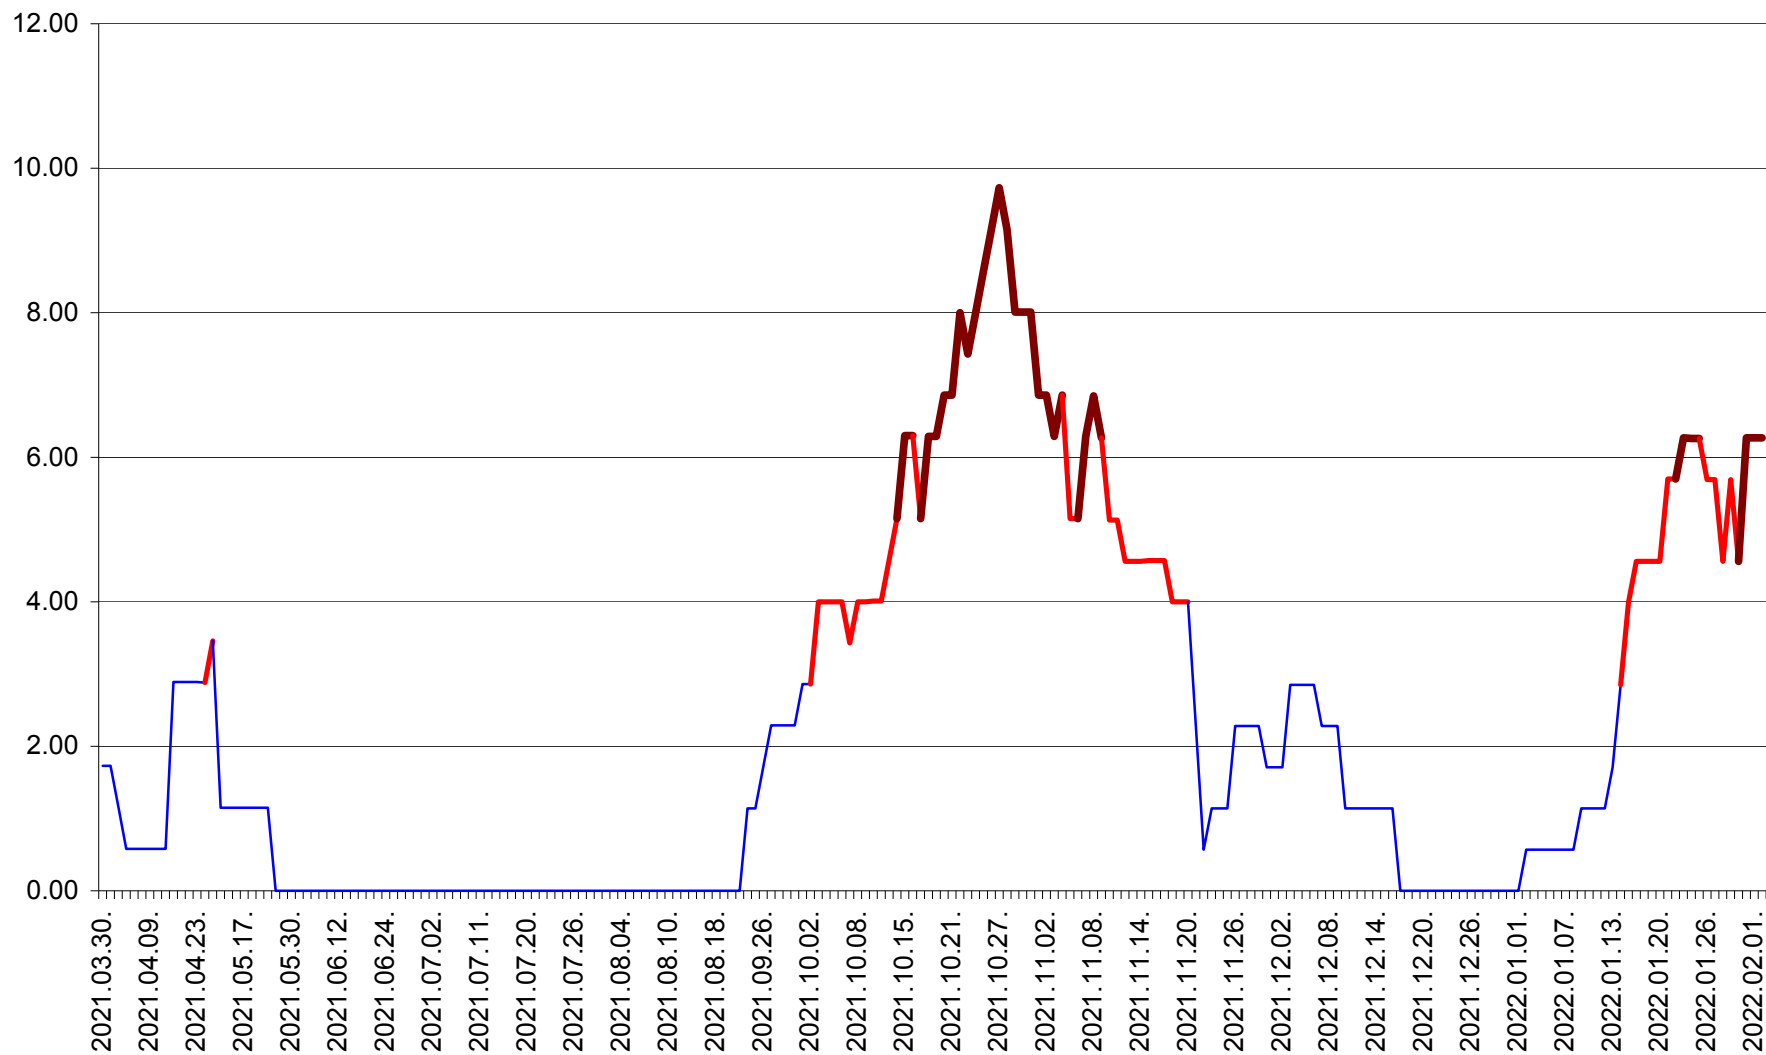

ORAȘ VLĂHIȚA - Evolutia incidentei cumulate pe 14 zile la ‰ de locuitori
2021.04.01. - 2022.02.02.