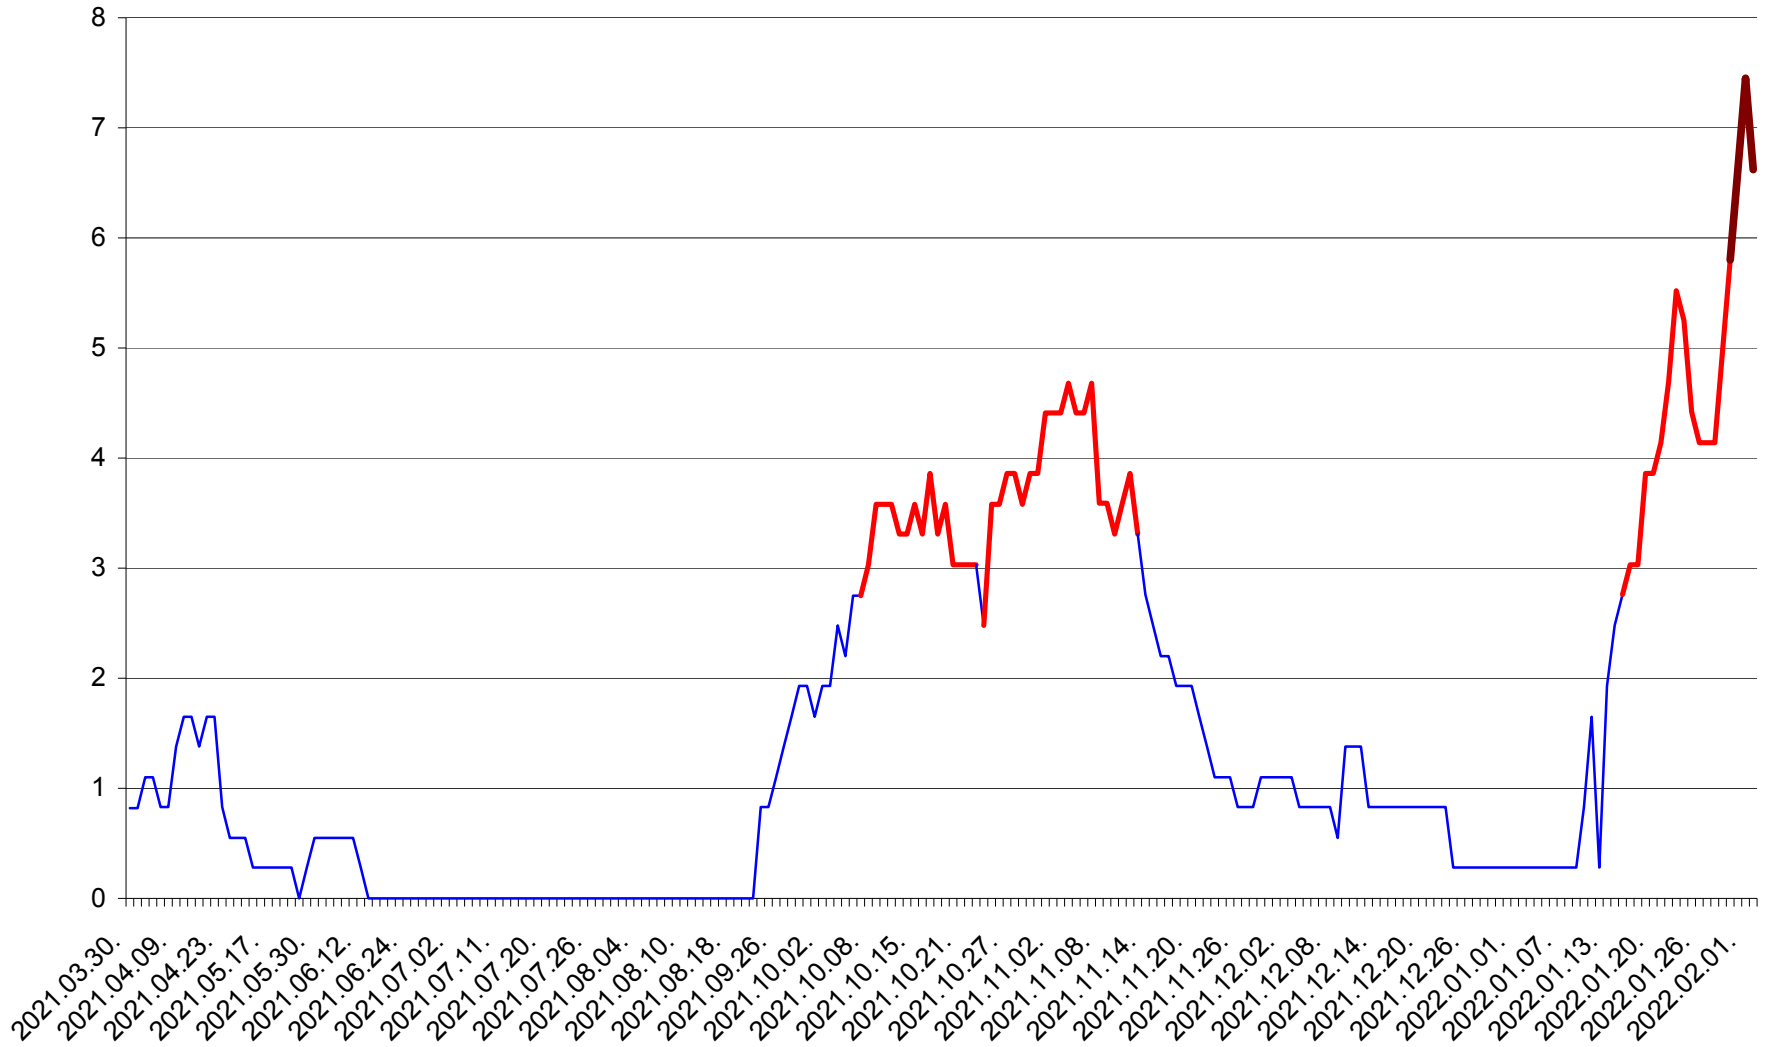

RACU - Evolutia incidentei cumulate pe 14 zile la ‰ de locuitori
2021.04.01. - 2022.02.02.

REMETEA - Evolutia incidentei cumulate pe 14 zile la % de locuitori
2021.04.01. - 2022.02.02.

SĂCEL - Evolutia incidentei cumulate pe 14 zile la ‰ de locuitori
2021.04.01. - 2022.02.02.

SÂNCRĂIENI - Evolutia incidentei cumulate pe 14 zile la ‰ de locuitori
2021.04.01. - 2022.02.02.

SÂNDOMINIC - Evolutia incidentei cumulate pe 14 zile la ‰ de locuitori
2021.04.01. - 2022.02.02.

SÂNMARTIN - Evolutia incidentei cumulate pe 14 zile la ‰ de locuitori
2021.04.01. - 2022.02.02.

SÂNSIMION - Evolutia incidentei cumulate pe 14 zile la ‰ de locuitori
2021.04.01. - 2022.02.02.

SÂNTIMBRU - Evolutia incidentei cumulate pe 14 zile la ‰ de locuitori
2021.04.01. - 2022.02.02.

SĂRMAȘ - Evolutia incidentei cumulate pe 14 zile la ‰ de locuitori
2021.04.01. - 2022.02.02.