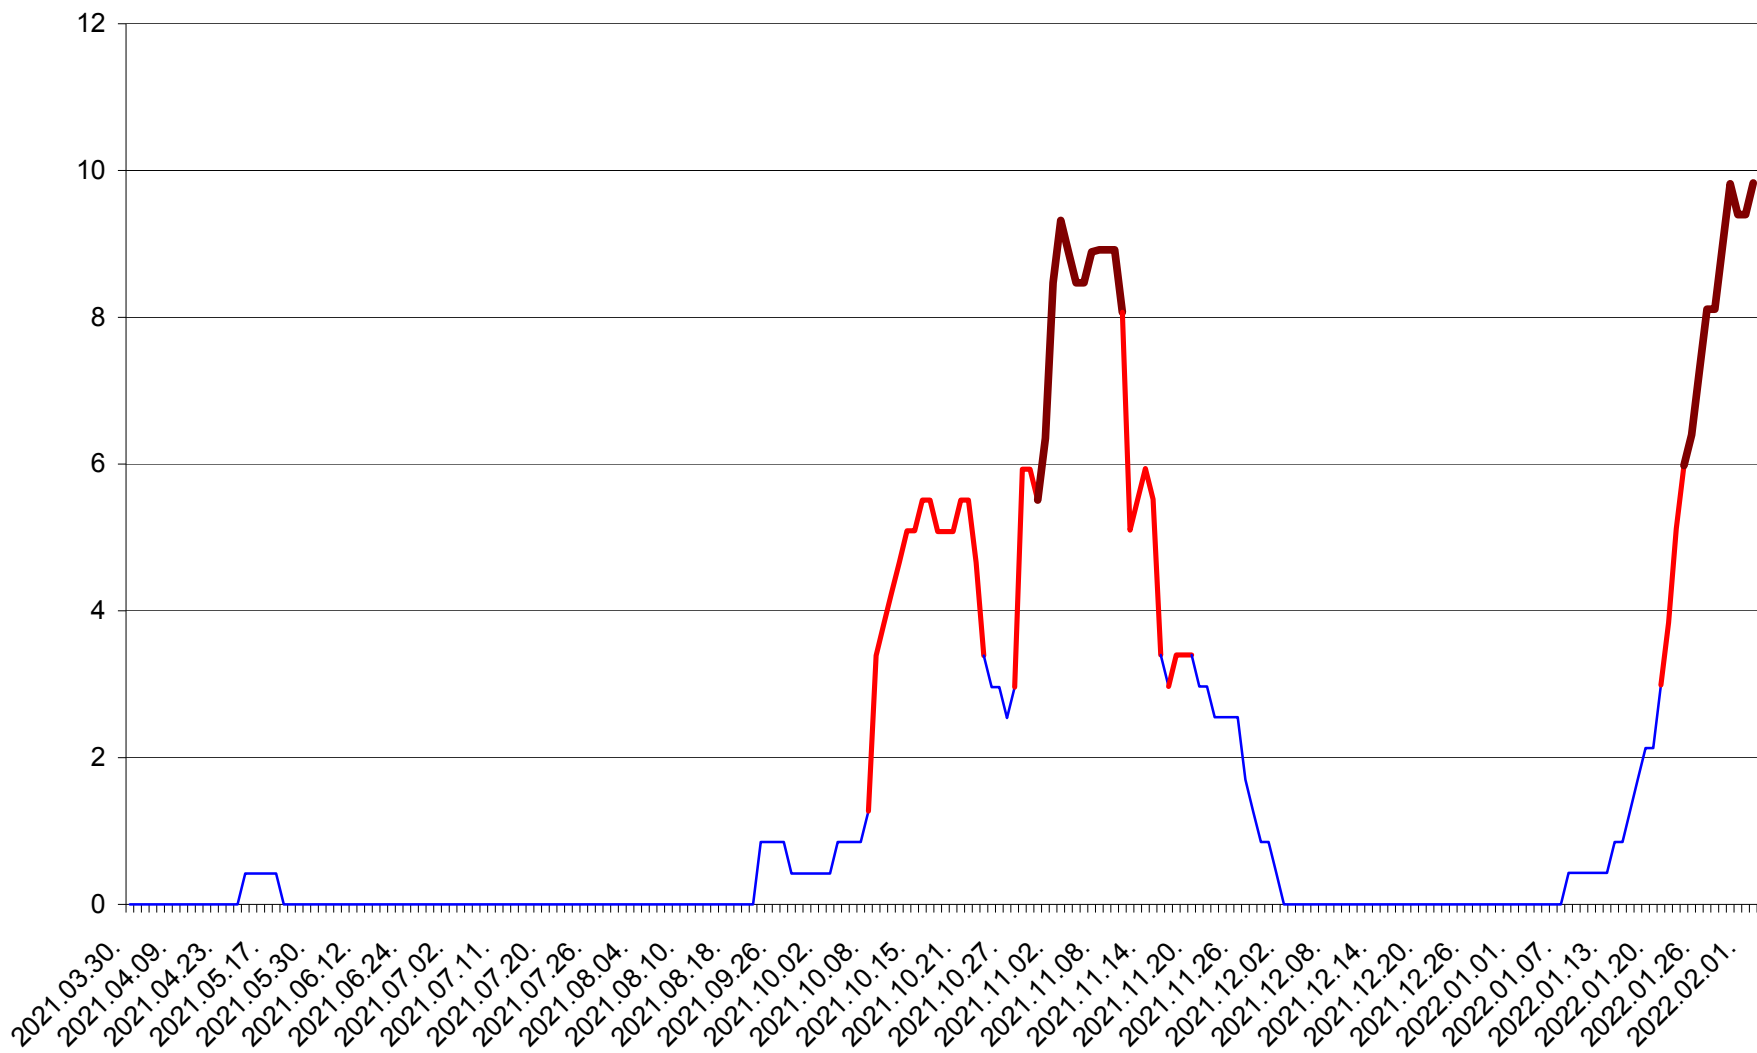

PLĂIEȘII DE JOS - Evolutia incidentei cumulate pe 14 zile la ‰ de locuitori
2021.04.01. - 2022.02.02.

PORUMBENI - Evolutia incidentei cumulate pe 14 zile la ‰ de locuitori
2021.04.01. - 2022.02.02.

PRAID - Evolutia incidentei cumulate pe 14 zile la ‰ de locuitori
2021.04.01. - 2022.02.02.

RACU - Evolutia incidentei cumulate pe 14 zile la ‰ de locuitori
2021.04.01. - 2022.02.02.

REMETEA - Evolutia incidentei cumulate pe 14 zile la % de locuitori
2021.04.01. - 2022.02.02.

SĂCEL - Evolutia incidentei cumulate pe 14 zile la ‰ de locuitori
2021.04.01. - 2022.02.02.

SÂNCRĂIENI - Evolutia incidentei cumulate pe 14 zile la ‰ de locuitori
2021.04.01. - 2022.02.02.

SÂNDOMINIC - Evolutia incidentei cumulate pe 14 zile la ‰ de locuitori
2021.04.01. - 2022.02.02.

SÂNMARTIN - Evolutia incidentei cumulate pe 14 zile la ‰ de locuitori
2021.04.01. - 2022.02.02.