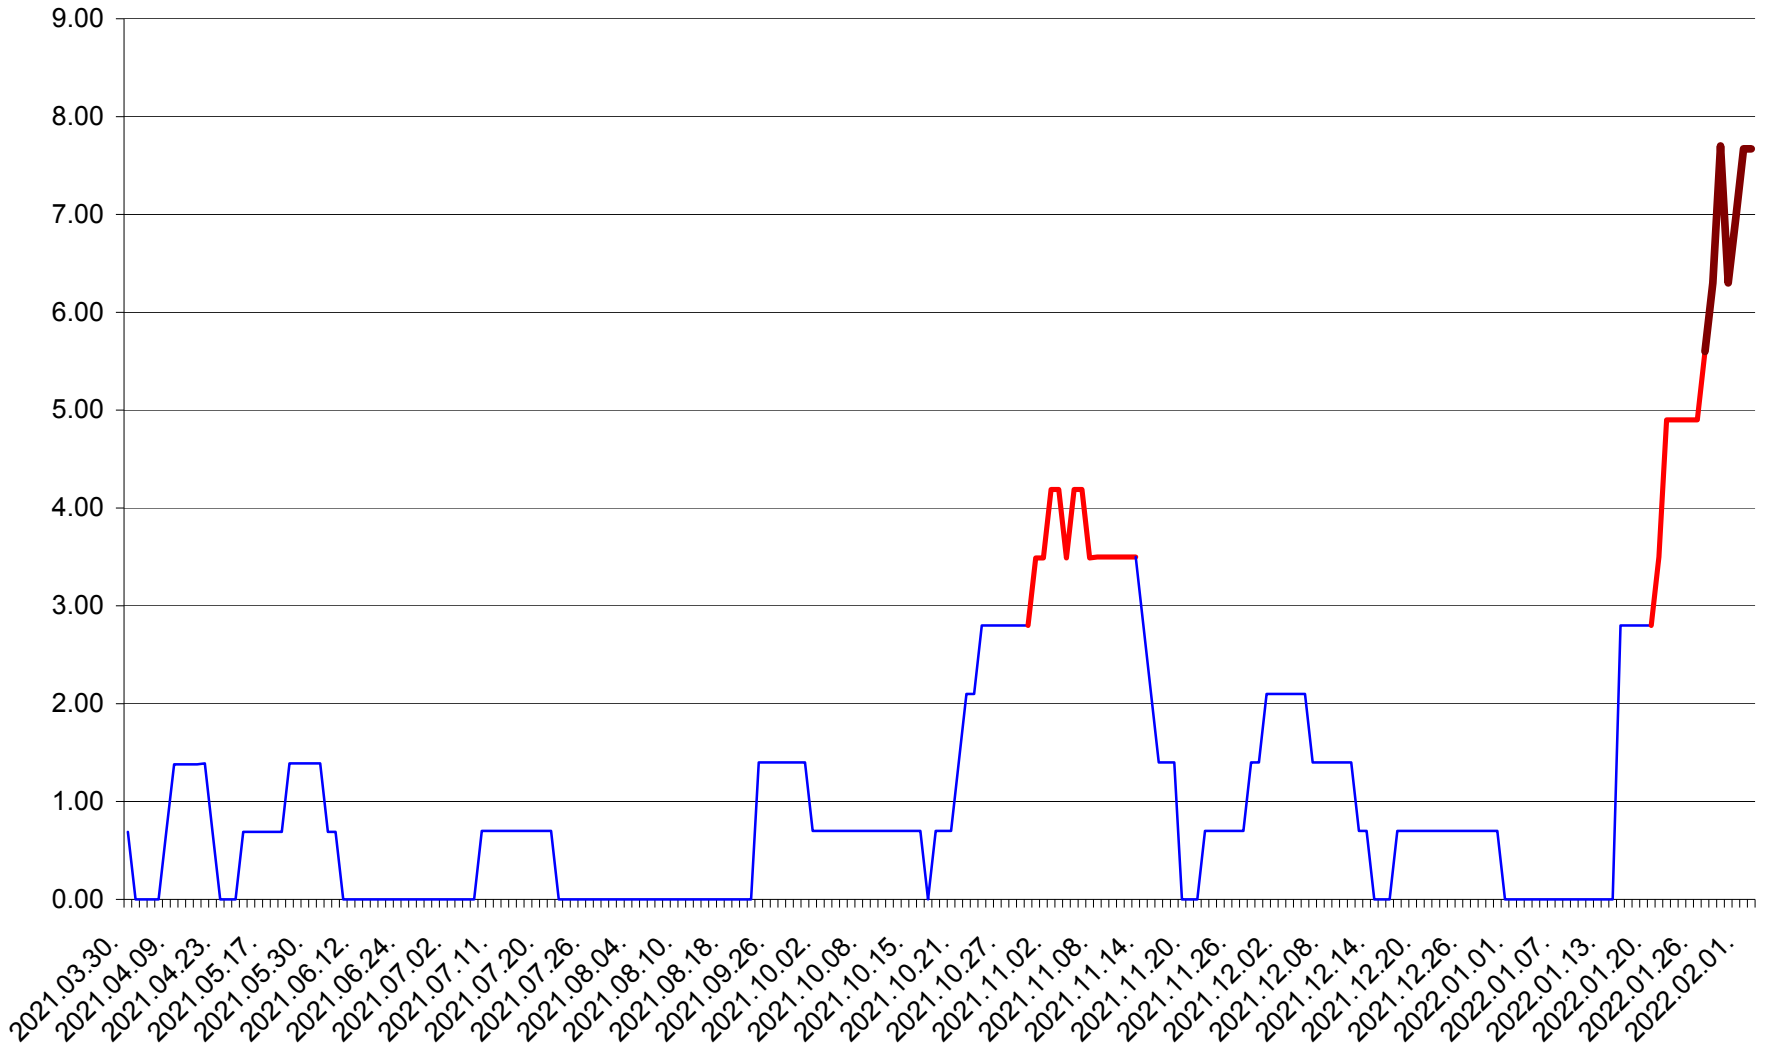

ORAȘ BĂLAN - Evolția incidenței cumulate pe 14 zile la ‰ de locuitori
2021.04.01. - 2022.02.02.

BILBOR - Evolutia incidentei cumulate pe 14 zile la ‰ de locuitori
2021.04.01. - 2022.02.02.

ORAȘ BORSEC - Evolutia incidentei cumulate pe 14 zile la ‰ de locuitori
2021.04.01. - 2022.02.02.

BRĂDEȘTI - Evolutia incidentei cumulate pe 14 zile la ‰ de locuitori
2021.04.01. - 2022.02.02.

CĂPÂLNIȚA - Evolutia incidentei cumulate pe 14 zile la ‰ de locuitori
2021.04.01. - 2022.02.02.

CÂRȚA - Evolutia incidentei cumulate pe 14 zile la ‰ de locuitori
2021.04.01. - 2022.02.02.

CICEU - Evolutia incidentei cumulate pe 14 zile la ‰ de locuitori
2021.04.01. - 2022.02.02.

CIUCSÂNGEORGIU - Evolutia incidentei cumulate pe 14 zile la % de locuitori
2021.04.01. - 2022.02.02.

CIUMANI - Evolutia incidentei cumulate pe 14 zile la ‰ de locuitori
2021.04.01. - 2022.02.02.

CORBU - Evolutia incidentei cumulate pe 14 zile la ‰ de locuitori
2021.04.01. - 2022.02.02.

CORUND - Evolutia incidentei cumulate pe 14 zile la ‰ de locuitori
2021.04.01. - 2022.02.02.

COZMENI - Evolutia incidentei cumulate pe 14 zile la ‰ de locuitori
2021.04.01. - 2022.02.02.