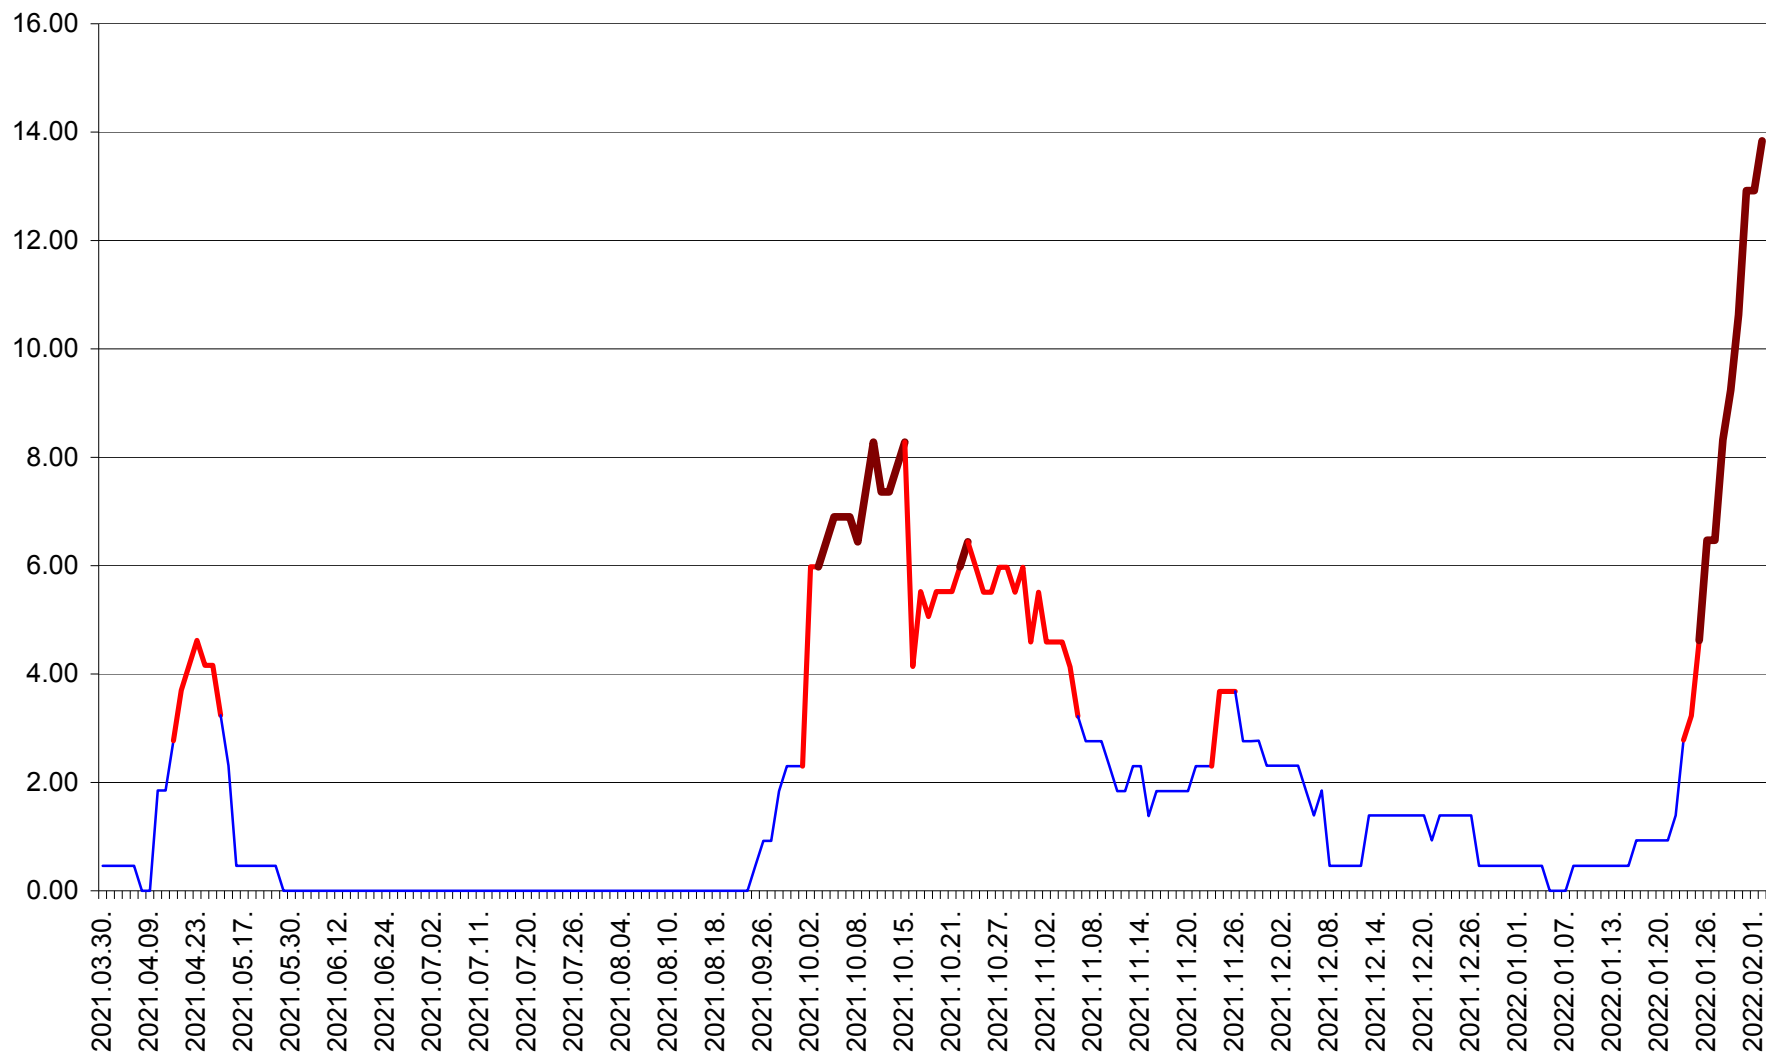

ATID - Evolutia incidentei cumulate pe 14 zile la % de locuitori
2021.04.01. - 2022.02.02.

AVRĂMEȘTI - Evolutia incidentei cumulate pe 14 zile la ‰ de locuitori
2021.04.01. - 2022.02.02.

ORAȘ BĂILE TUȘNAD - Evolutia incidentei cumulate pe 14 zile la ‰ de locuitori
2021.04.01. - 2022.02.02.

ORAȘ BĂLAN - Evolția incidenței cumulate pe 14 zile la ‰ de locuitori
2021.04.01. - 2022.02.02.

BILBOR - Evolutia incidentei cumulate pe 14 zile la ‰ de locuitori
2021.04.01. - 2022.02.02.

ORAȘ BORSEC - Evolutia incidentei cumulate pe 14 zile la ‰ de locuitori
2021.04.01. - 2022.02.02.

BRĂDEȘTI - Evolutia incidentei cumulate pe 14 zile la ‰ de locuitori
2021.04.01. - 2022.02.02.

CĂPÂLNIȚA - Evolutia incidentei cumulate pe 14 zile la ‰ de locuitori
2021.04.01. - 2022.02.02.

CÂRȚA - Evolutia incidentei cumulate pe 14 zile la ‰ de locuitori
2021.04.01. - 2022.02.02.

CICEU - Evolutia incidentei cumulate pe 14 zile la ‰ de locuitori
2021.04.01. - 2022.02.02.

CIUCSÂNGEORGIU - Evolutia incidentei cumulate pe 14 zile la % de locuitori
2021.04.01. - 2022.02.02.

CIUMANI - Evolutia incidentei cumulate pe 14 zile la ‰ de locuitori
2021.04.01. - 2022.02.02.