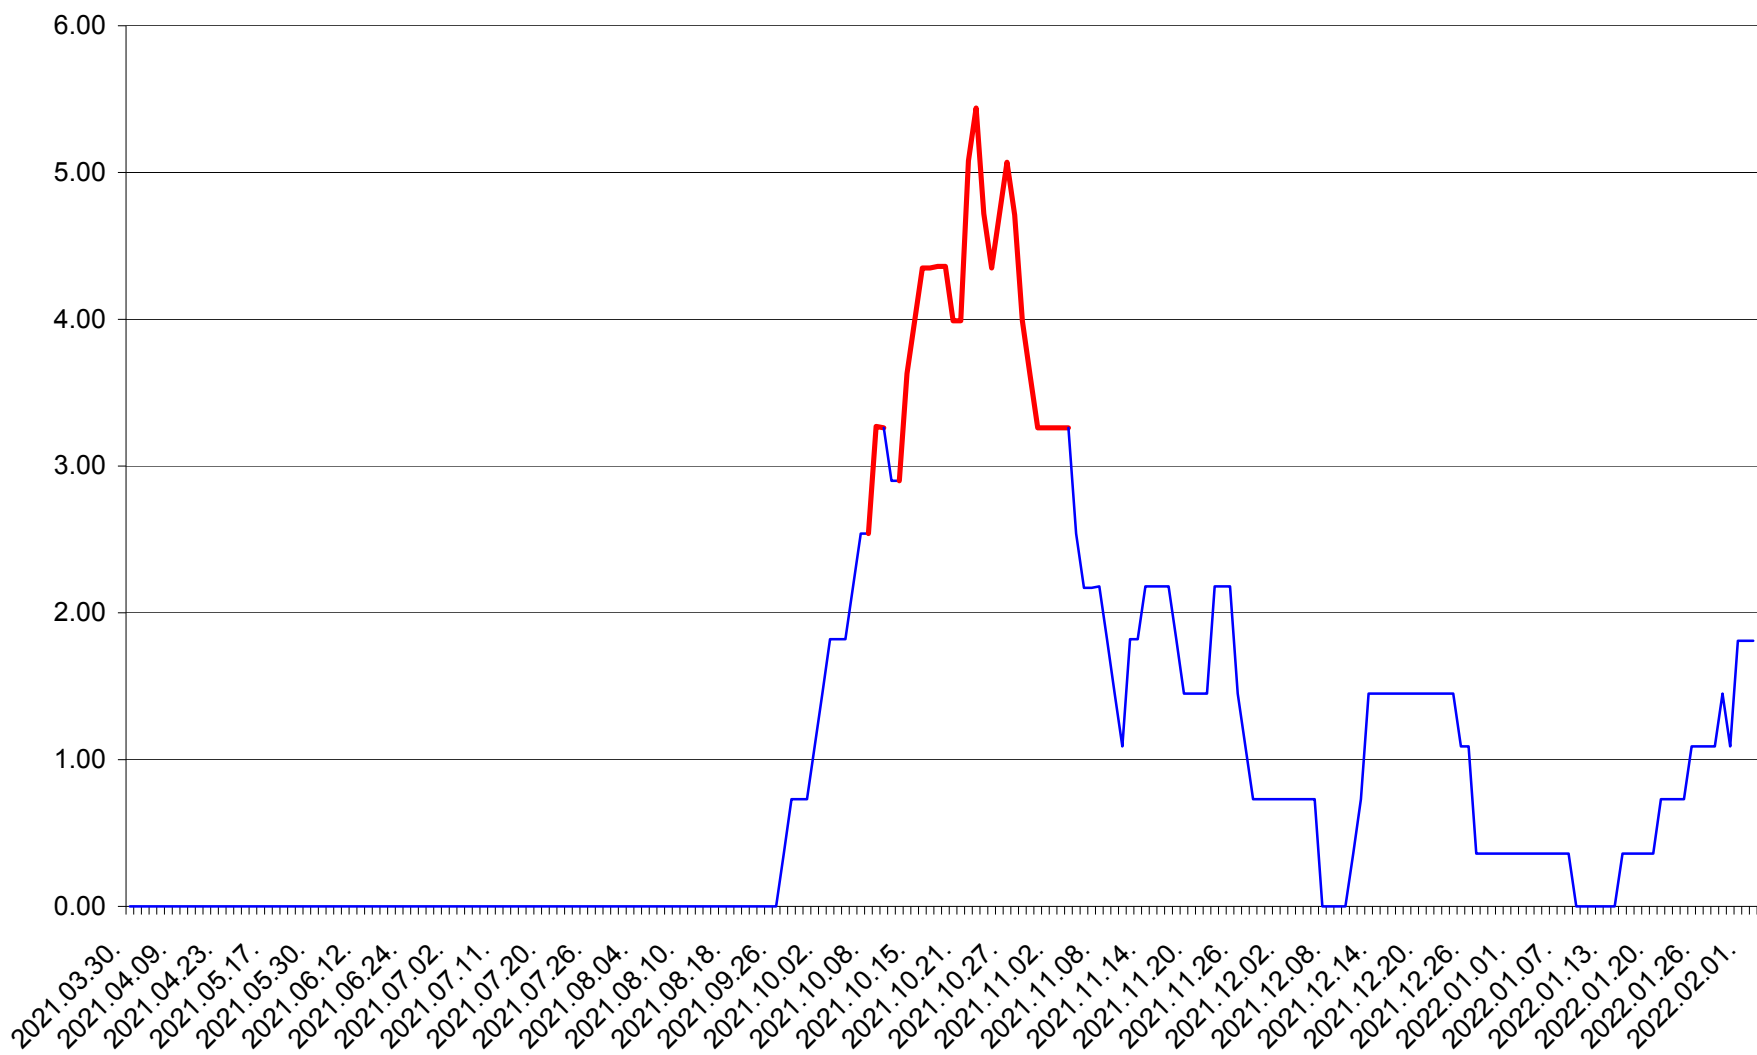

ATID - Evolutia incidentei cumulate pe 14 zile la % de locuitori
2021.04.01. - 2022.02.02.

AVRĂMEȘTI - Evolutia incidentei cumulate pe 14 zile la ‰ de locuitori
2021.04.01. - 2022.02.02.

ORAȘ BĂILE TUȘNAD - Evolutia incidentei cumulate pe 14 zile la ‰ de locuitori
2021.04.01. - 2022.02.02.

ORAȘ BĂLAN - Evolția incidenței cumulate pe 14 zile la ‰ de locuitori
2021.04.01. - 2022.02.02.

BILBOR - Evolutia incidentei cumulate pe 14 zile la ‰ de locuitori
2021.04.01. - 2022.02.02.

ORAȘ BORSEC - Evolutia incidentei cumulate pe 14 zile la ‰ de locuitori
2021.04.01. - 2022.02.02.

BRĂDEȘTI - Evolutia incidentei cumulate pe 14 zile la ‰ de locuitori
2021.04.01. - 2022.02.02.

CĂPÂLNIȚA - Evolutia incidentei cumulate pe 14 zile la ‰ de locuitori
2021.04.01. - 2022.02.02.

CÂRȚA - Evolutia incidentei cumulate pe 14 zile la ‰ de locuitori
2021.04.01. - 2022.02.02.