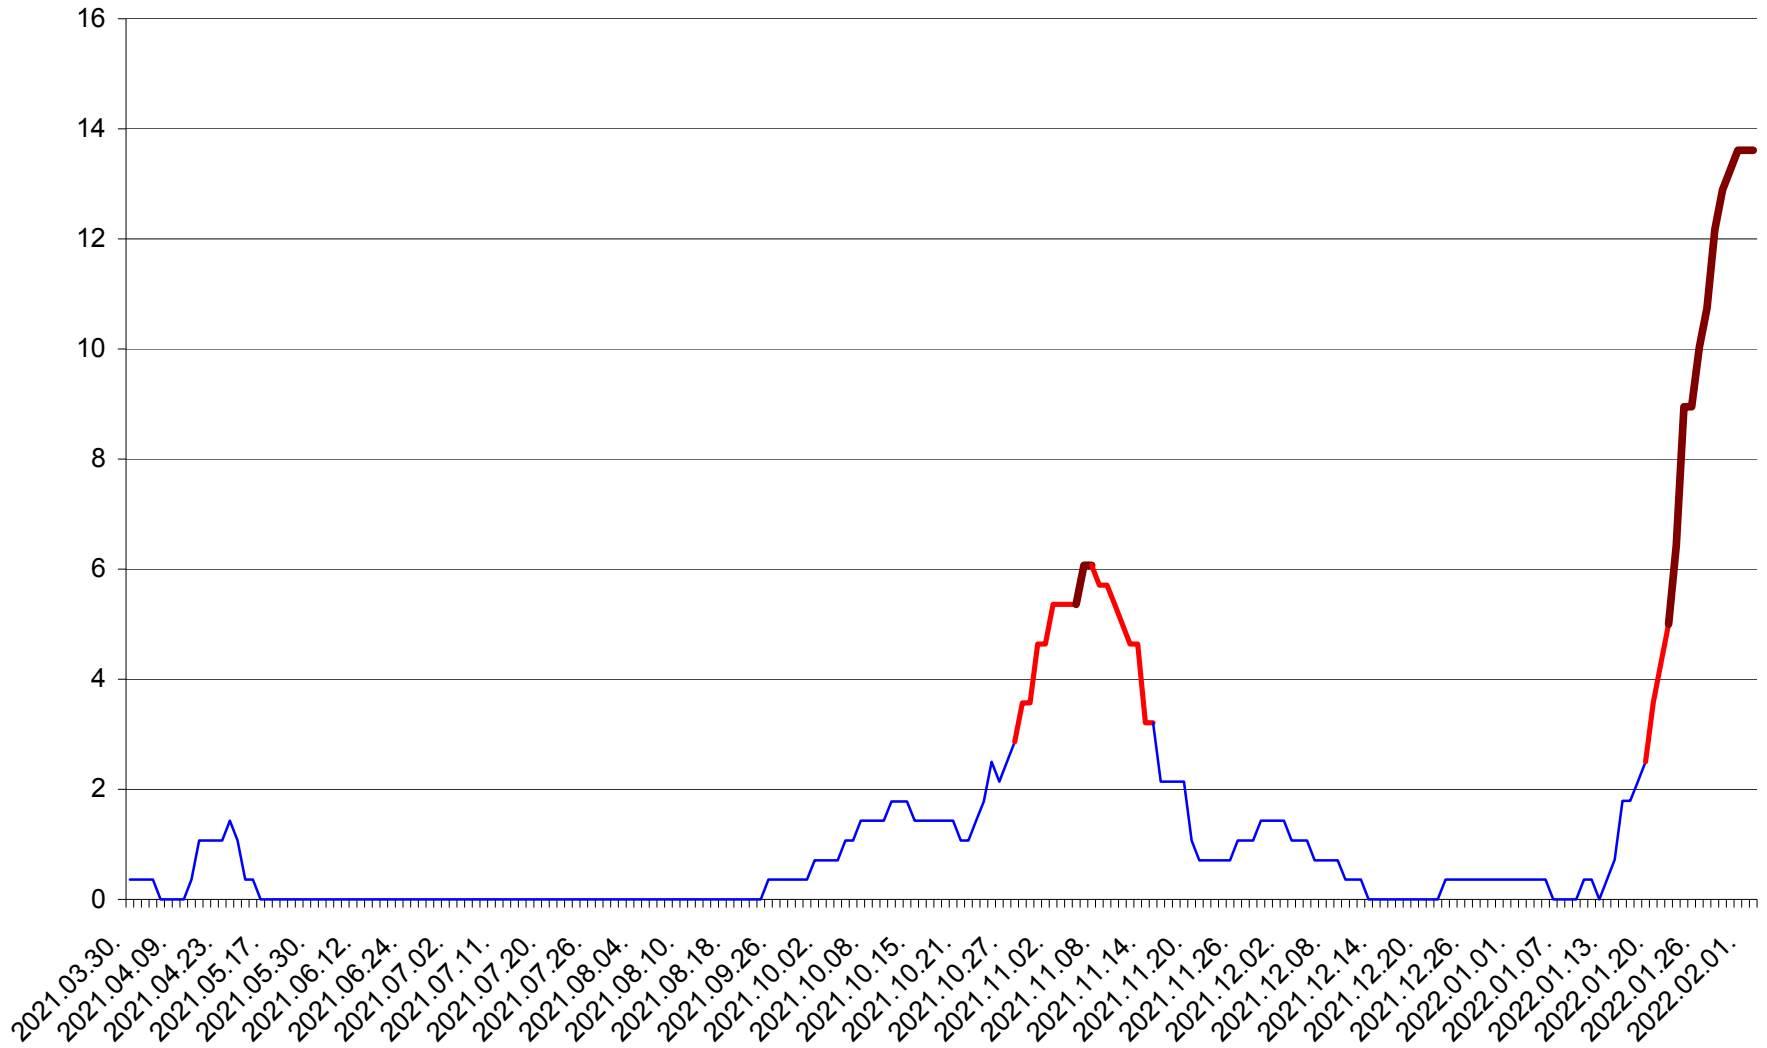

ȘIMONEȘTI - Evolutia incidentei cumulate pe 14 zile la ‰ de locuitori
2021.04.01. - 2022.02.02.