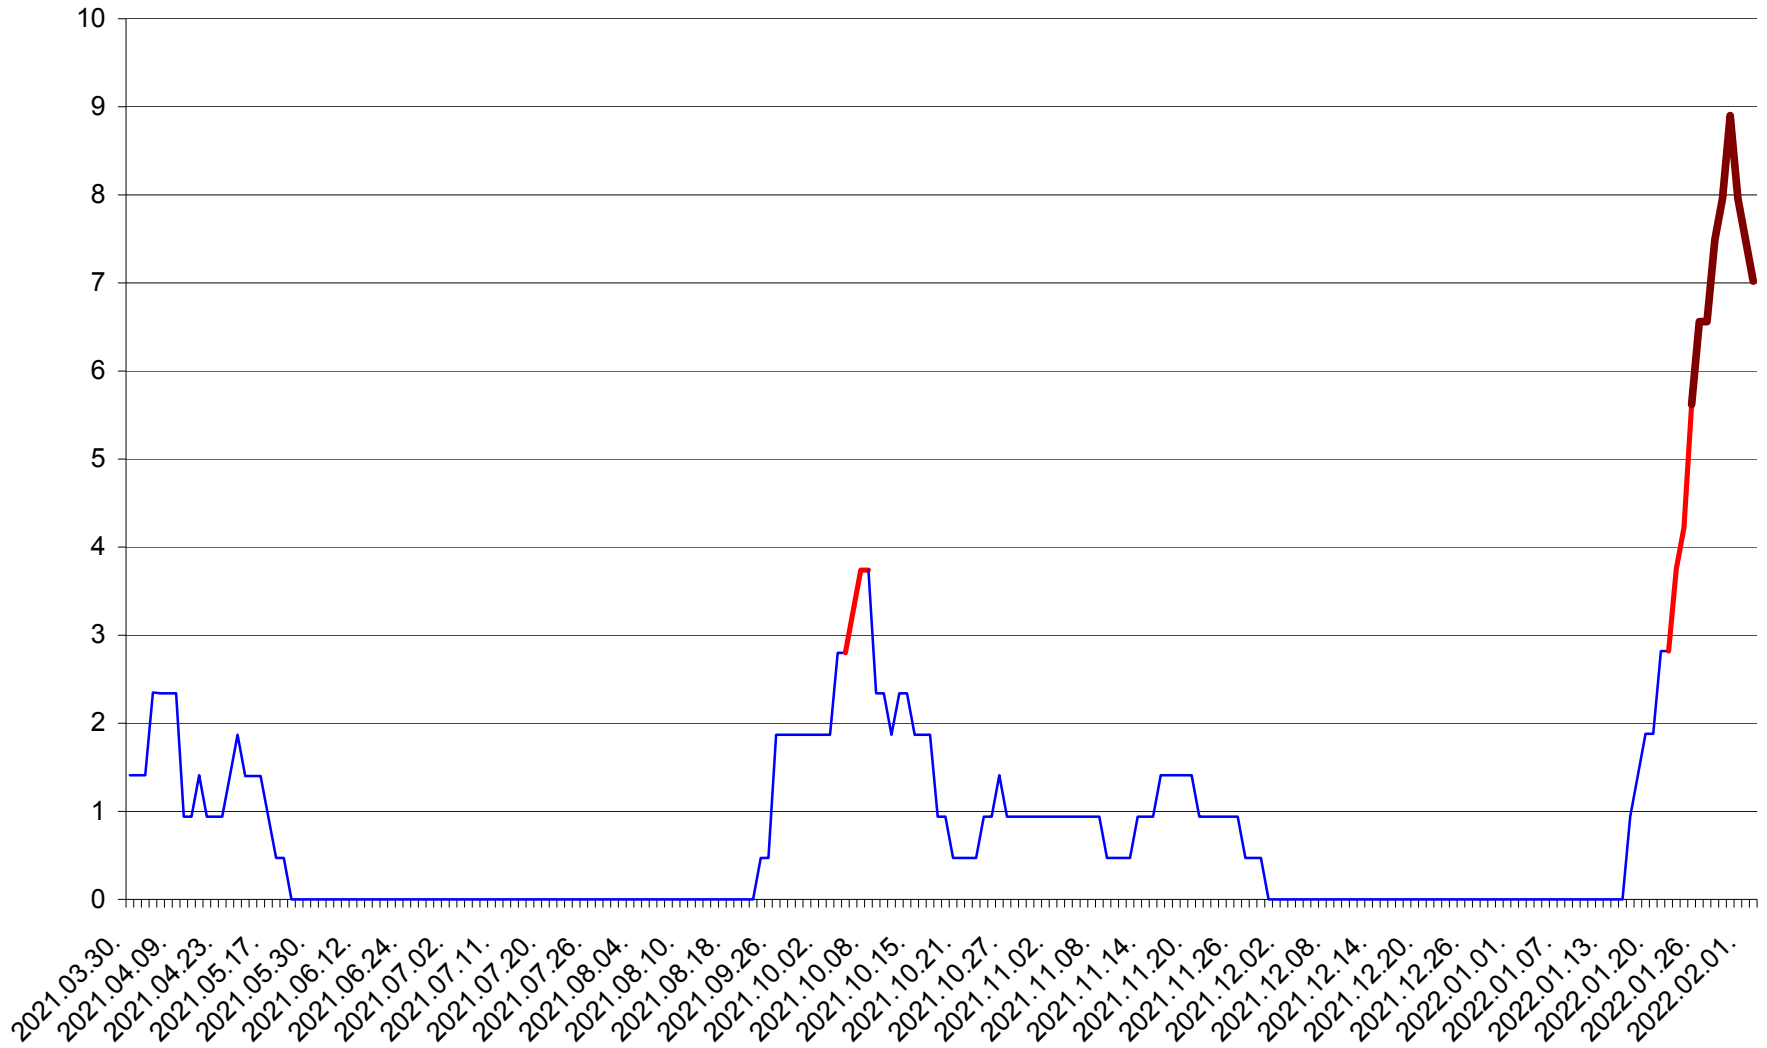

SECUIENI - Evolutia incidentei cumulate pe 14 zile la % de locuitori
2021.04.01. - 2022.02.02.