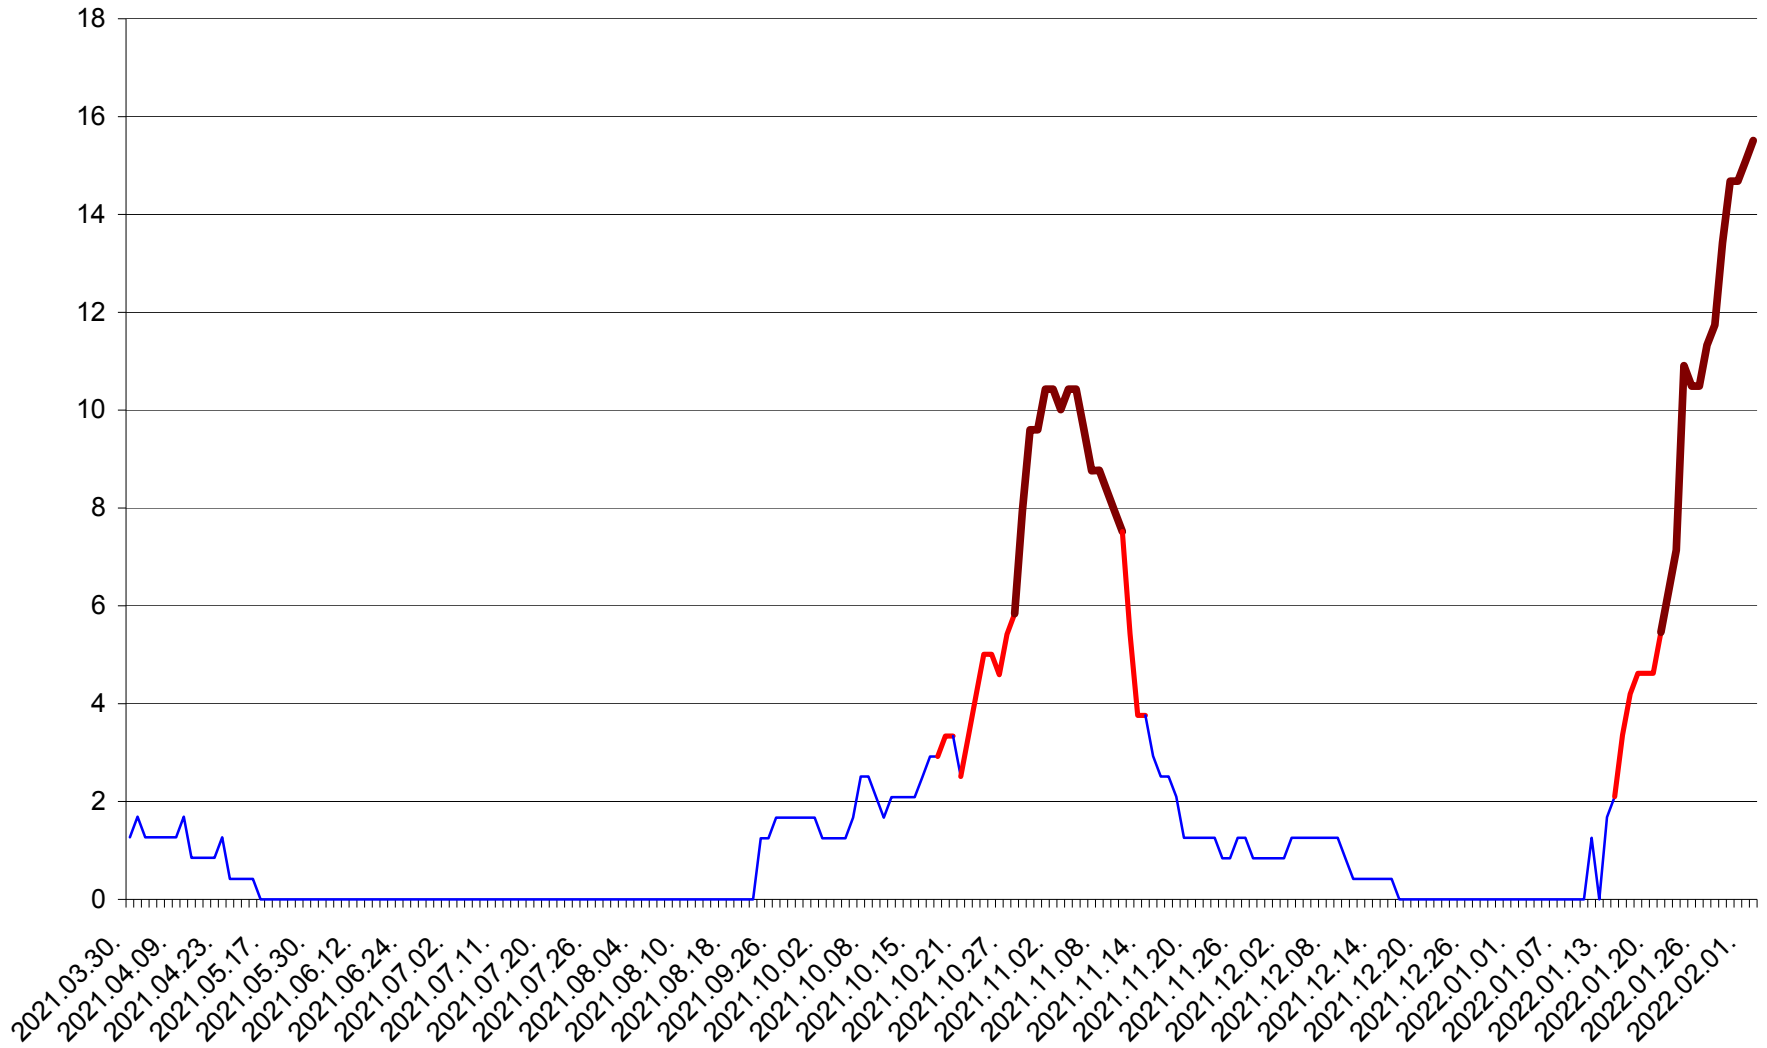

FELICENI - Evolutia incidentei cumulate pe 14 zile la % de locuitori
2021.04.01. - 2022.02.02.

FRUMOASA - Evolutia incidentei cumulate pe 14 zile la ‰ de locuitori
2021.04.01. - 2022.02.02.

GĂLĂUȚAȘ - Evolutia incidentei cumulate pe 14 zile la ‰ de locuitori
2021.04.01. - 2022.02.02.

MUNICIPIUL GHEORGHENI - Evolutia incidentei cumulate pe 14 zile la ‰ de locuitori
2021.04.01. - 2022.02.02.

JOSENI - Evolutia incidentei cumulate pe 14 zile la ‰ de locuitori
2021.04.01. - 2022.02.02.

LĂZAREA - Evolutia incidentei cumulate pe 14 zile la % de locuitori
2021.04.01. - 2022.02.02.

LELICENI - Evolutia incidentei cumulate pe 14 zile la ‰ de locuitori
2021.04.01. - 2022.02.02.

LUETA - Evolutia incidentei cumulate pe 14 zile la ‰ de locuitori
2021.04.01. - 2022.02.02.

LUNCA DE JOS - Evolutia incidentei cumulate pe 14 zile la ‰ de locuitori
2021.04.01. - 2022.02.02.