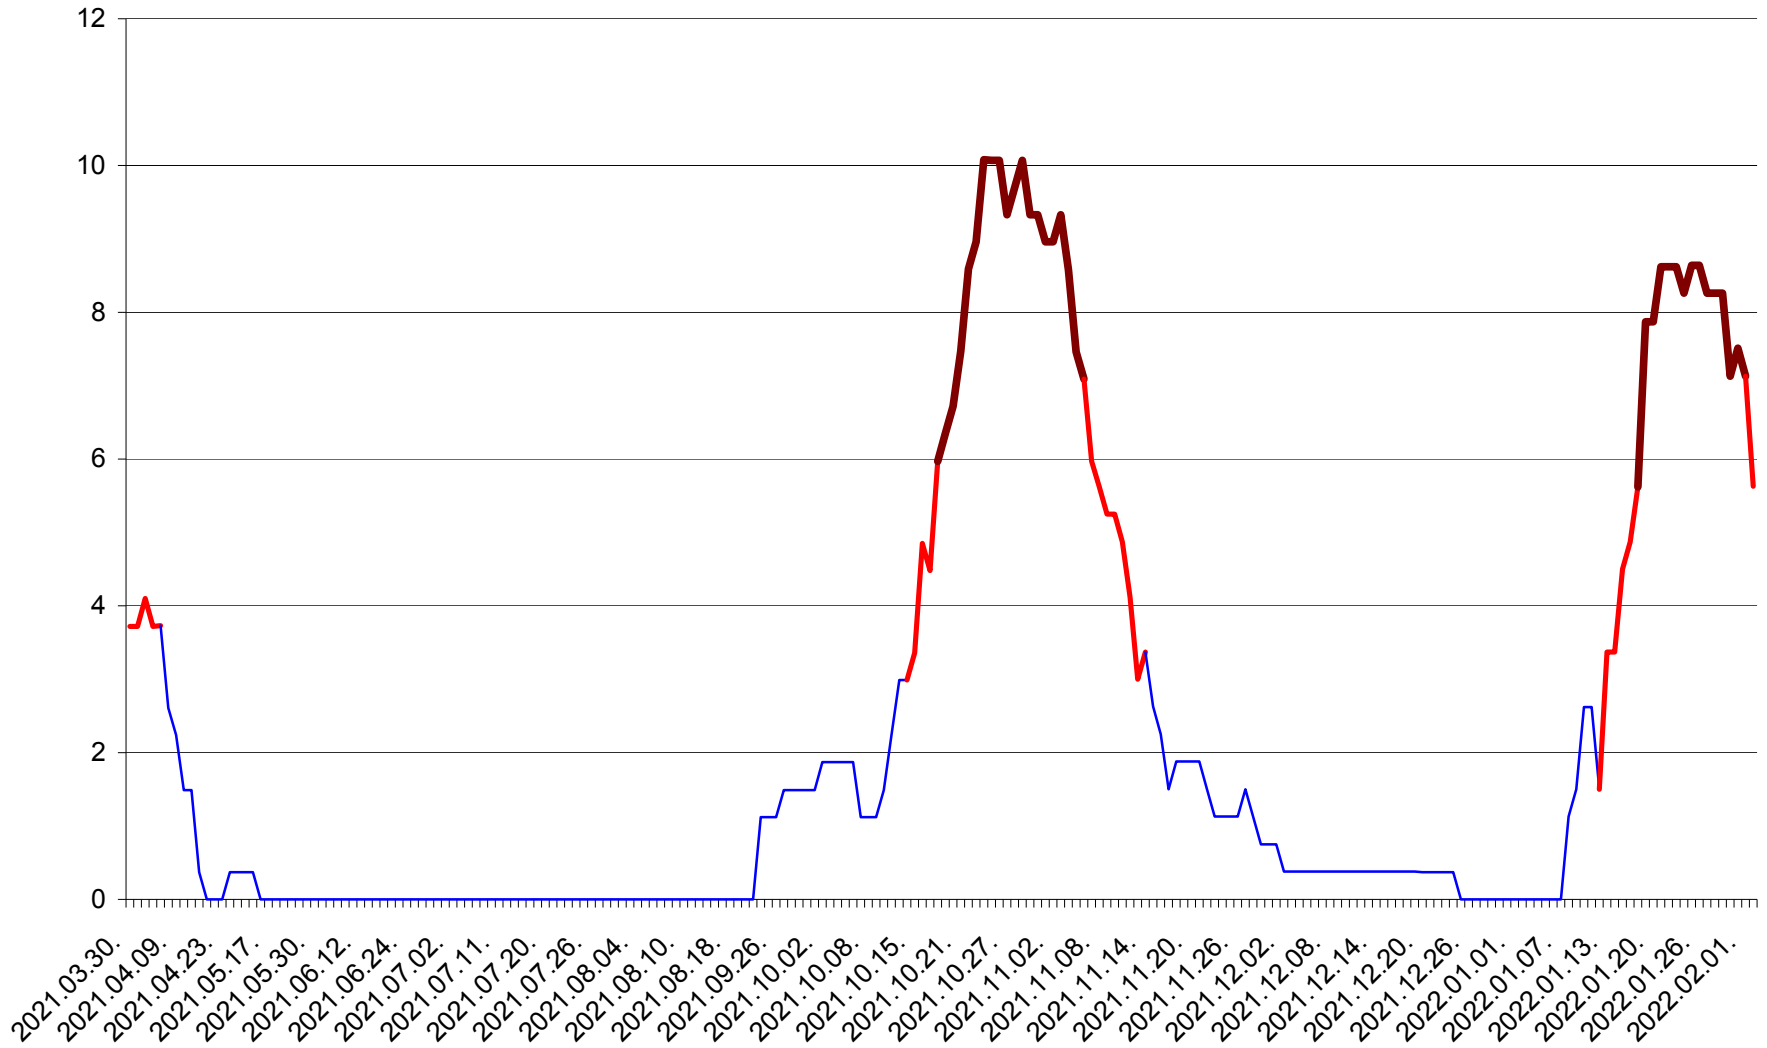

PLĂIEȘII DE JOS - Evolutia incidentei cumulate pe 14 zile la ‰ de locuitori
2021.04.01. - 2022.02.02.

PORUMBENI - Evolutia incidentei cumulate pe 14 zile la ‰ de locuitori
2021.04.01. - 2022.02.02.

PRAID - Evolutia incidentei cumulate pe 14 zile la ‰ de locuitori
2021.04.01. - 2022.02.02.

RACU - Evolutia incidentei cumulate pe 14 zile la ‰ de locuitori
2021.04.01. - 2022.02.02.

REMETEA - Evolutia incidentei cumulate pe 14 zile la % de locuitori
2021.04.01. - 2022.02.02.

SĂCEL - Evolutia incidentei cumulate pe 14 zile la ‰ de locuitori
2021.04.01. - 2022.02.02.

SÂNCRĂIENI - Evolutia incidentei cumulate pe 14 zile la ‰ de locuitori
2021.04.01. - 2022.02.02.

SÂNDOMINIC - Evolutia incidentei cumulate pe 14 zile la ‰ de locuitori
2021.04.01. - 2022.02.02.

SÂNMARTIN - Evolutia incidentei cumulate pe 14 zile la ‰ de locuitori
2021.04.01. - 2022.02.02.