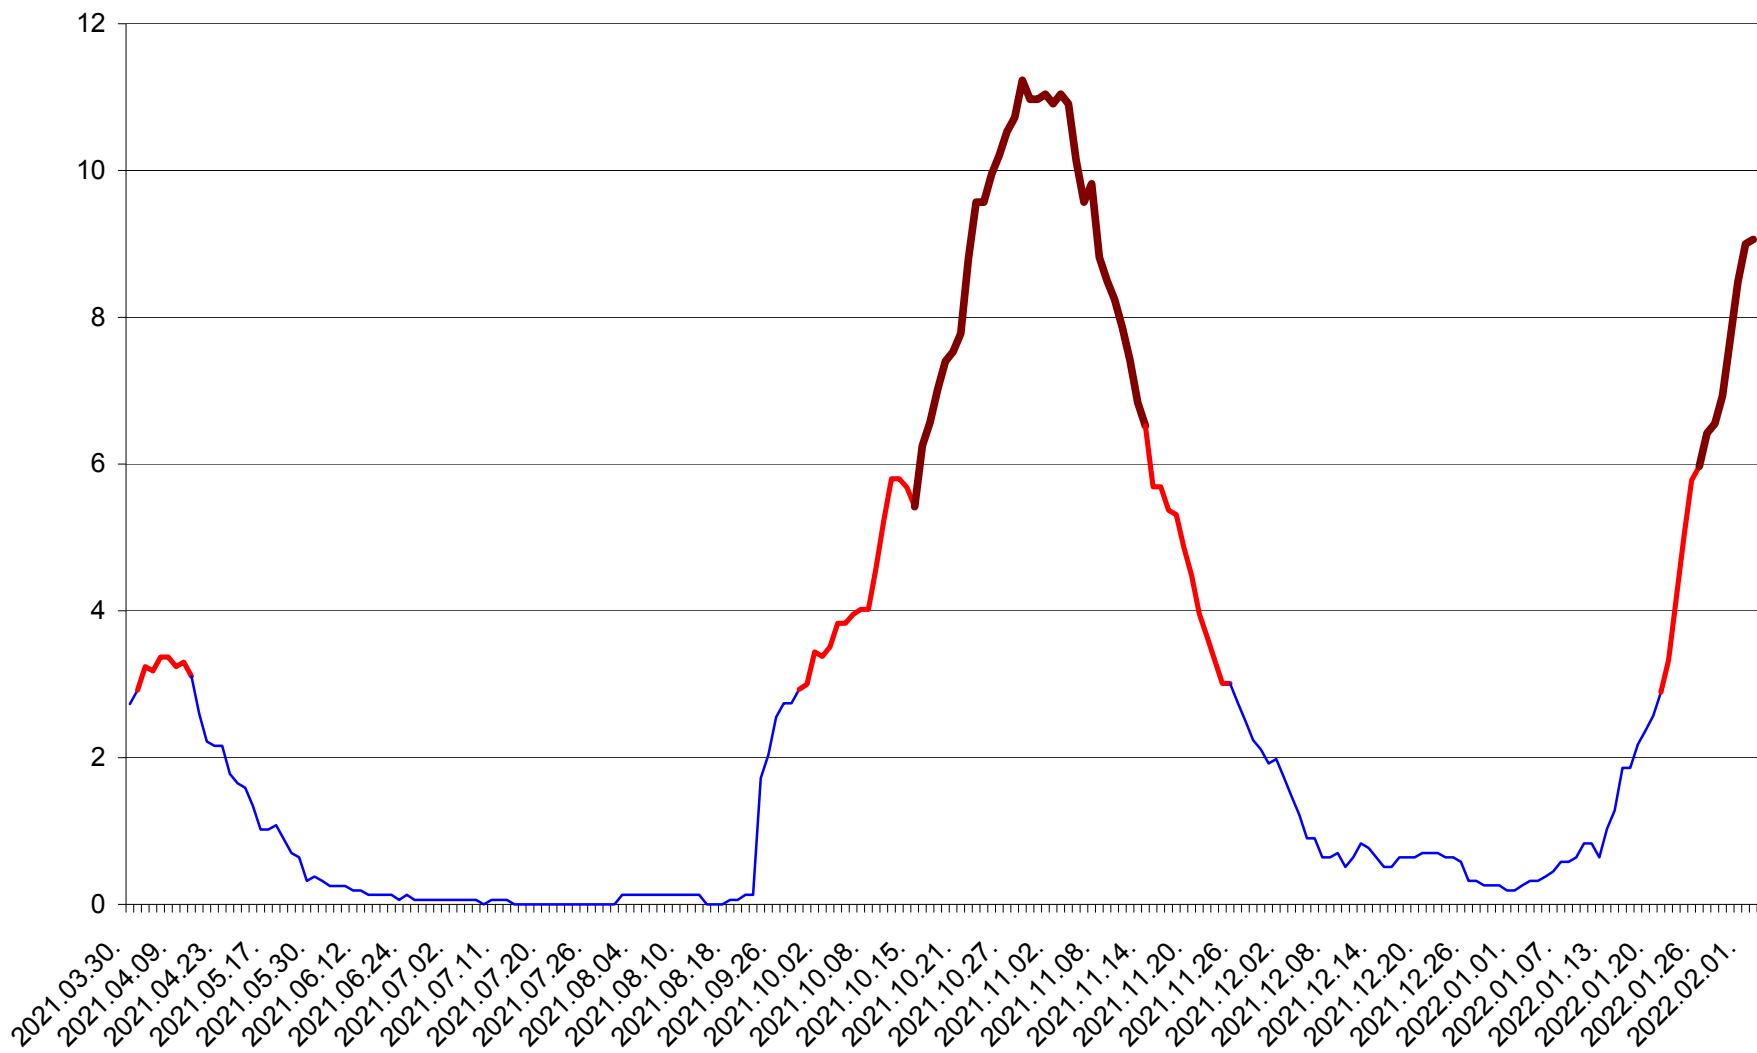

TULGHEȘ - Evolutia incidentei cumulate pe 14 zile la ‰ de locuitori
2021.04.01. - 2022.02.02.