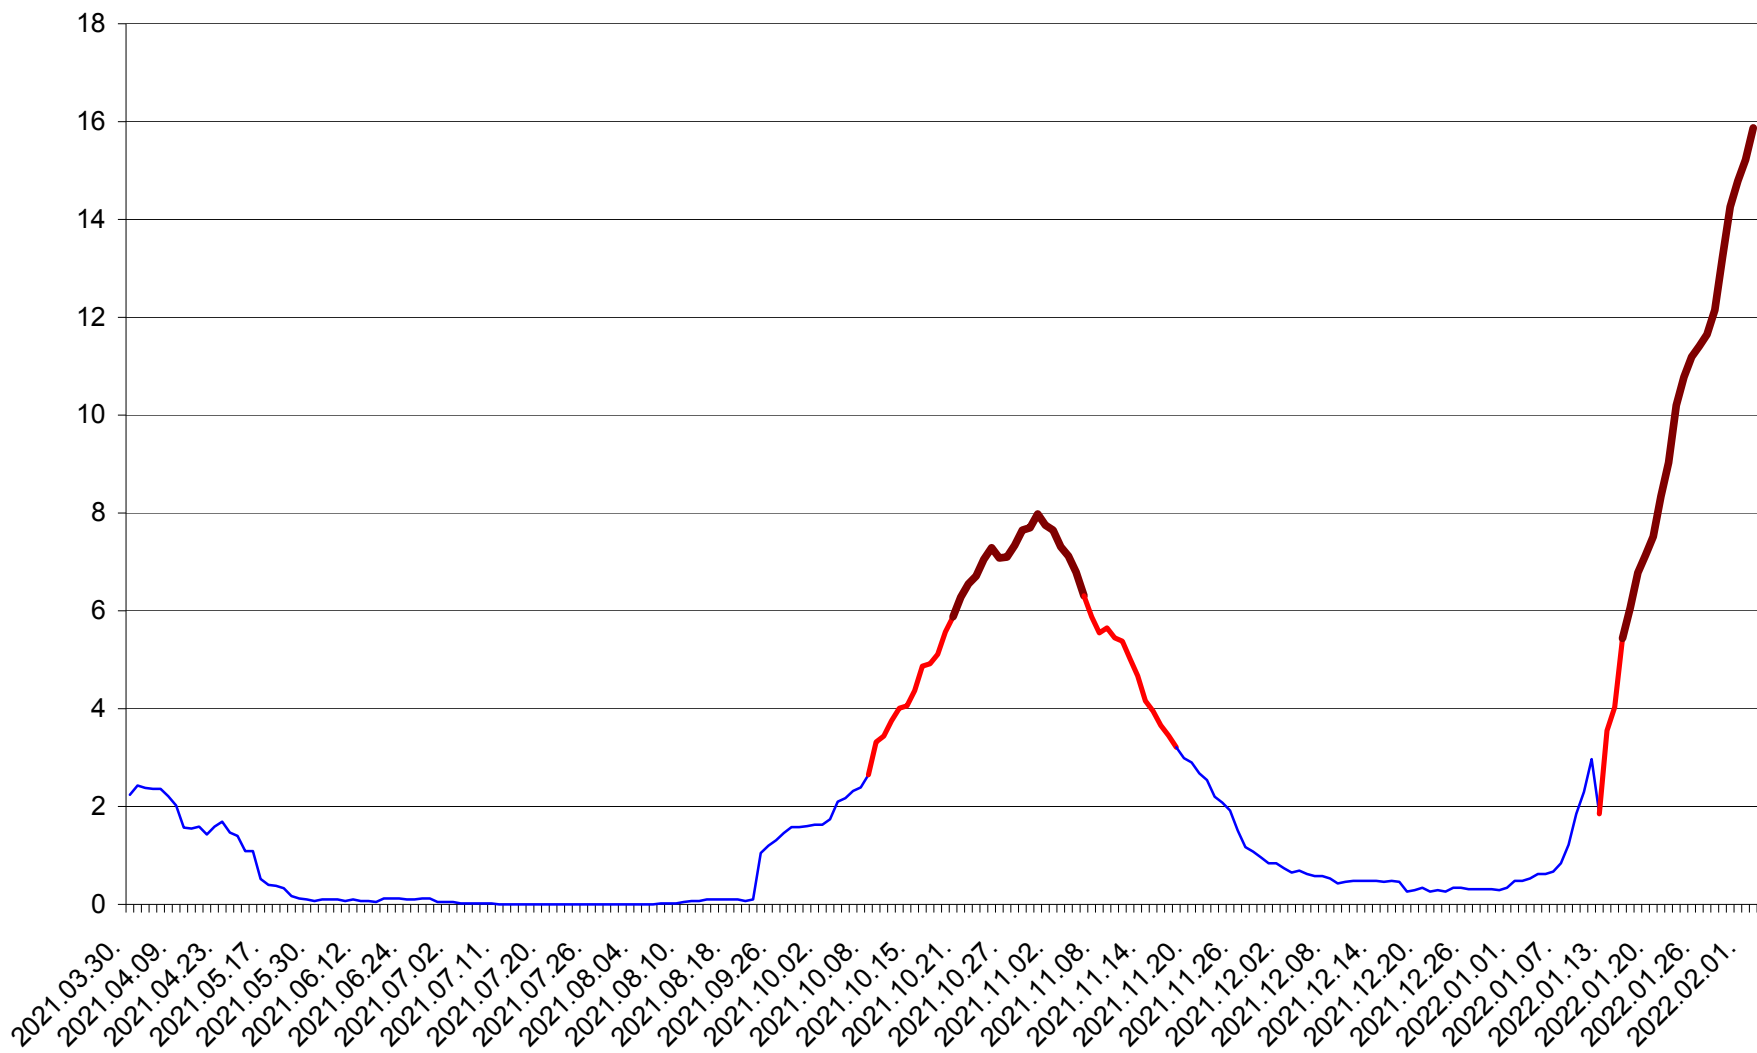

LELICENI - Evolutia incidentei cumulate pe 14 zile la ‰ de locuitori
2021.04.01. - 2022.02.02.

LUETA - Evolutia incidentei cumulate pe 14 zile la ‰ de locuitori
2021.04.01. - 2022.02.02.

LUNCA DE JOS - Evolutia incidentei cumulate pe 14 zile la ‰ de locuitori
2021.04.01. - 2022.02.02.

LUNCA DE SUS - Evolutia incidentei cumulate pe 14 zile la % de locuitori
2021.04.01. - 2022.02.02.

LUPENI - Evolutia incidentei cumulate pe 14 zile la ‰ de locuitori
2021.04.01. - 2022.02.02.

MĂDĂRAȘ - Evolutia incidentei cumulate pe 14 zile la ‰ de locuitori
2021.04.01. - 2022.02.02.

MĂRTINIȘ - Evolutia incidentei cumulate pe 14 zile la ‰ de locuitori
2021.04.01. - 2022.02.02.

MEREȘTI - Evolutia incidentei cumulate pe 14 zile la ‰ de locuitori
2021.04.01. - 2022.02.02.

MUNICIPIUL MIERCUREA-CIUC - Evolutia incidentei cumulate pe 14 zile la ‰ de locuitori
2021.04.01. - 2022.02.02.