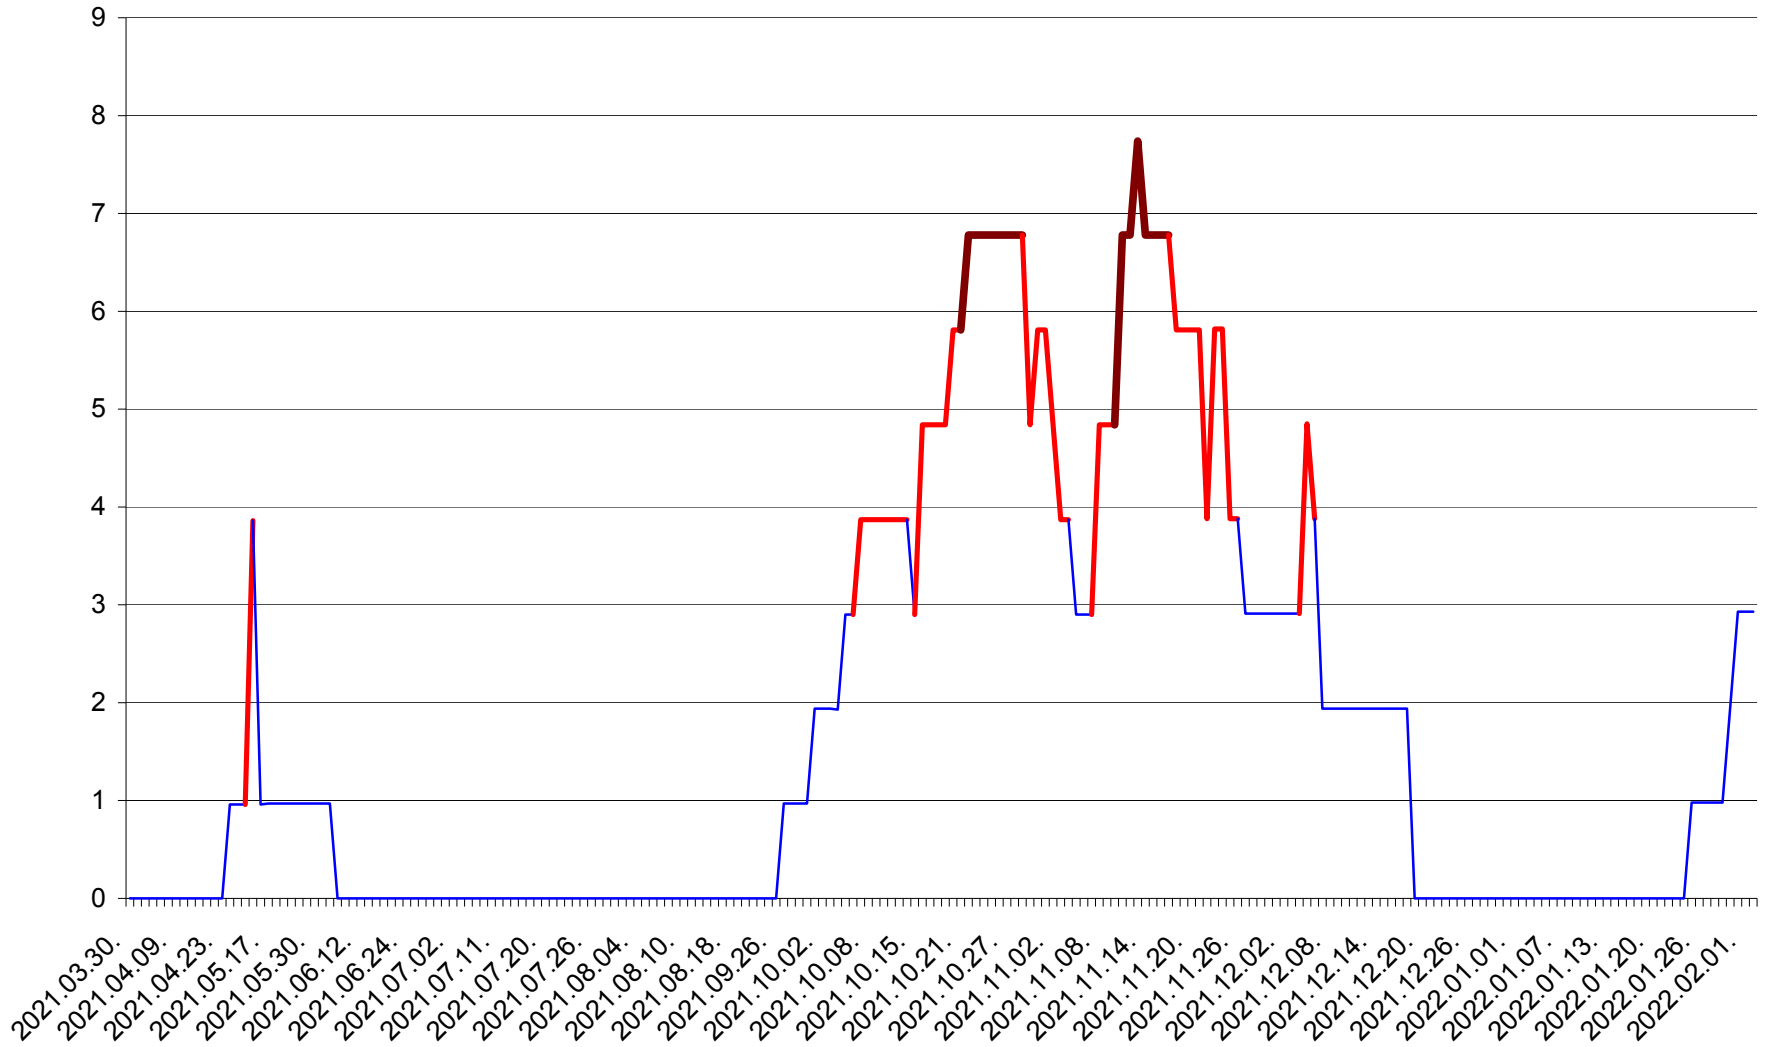

DEALU - Evolutia incidentei cumulate pe 14 zile la ‰ de locuitori
2021.04.01. - 2022.02.02.