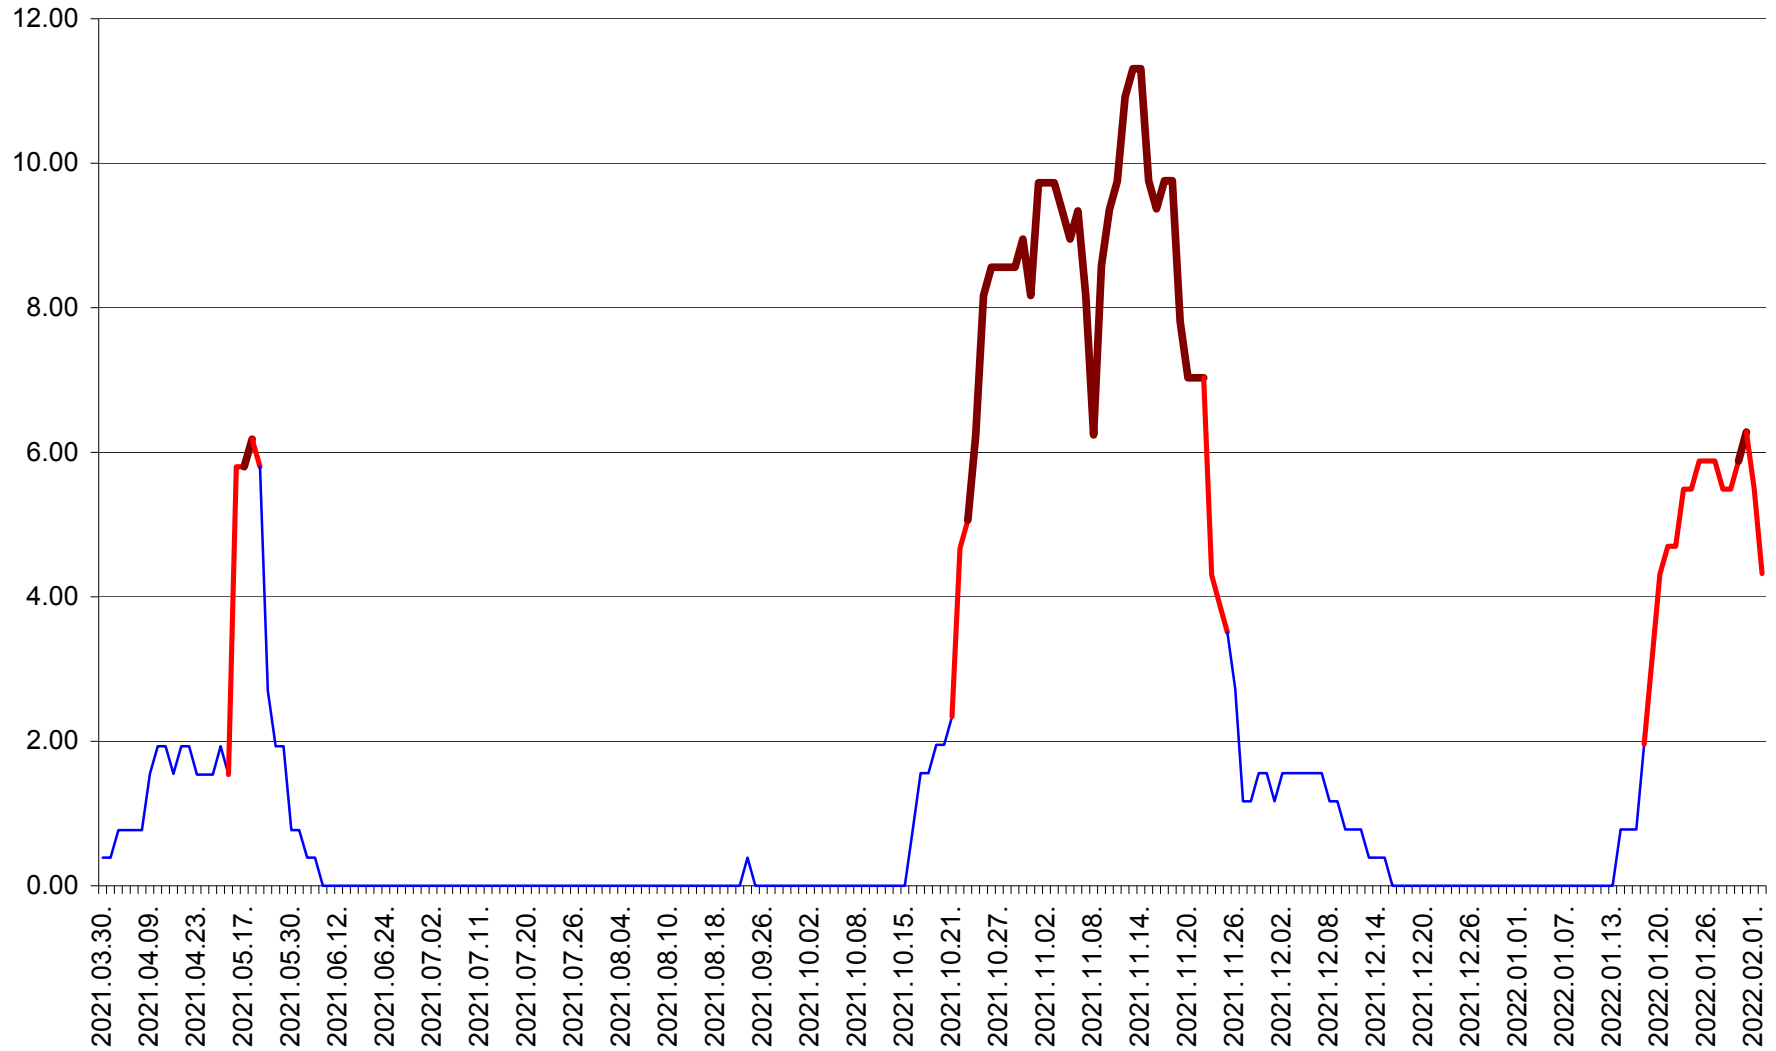

ATID - Evolutia incidentei cumulate pe 14 zile la % de locuitori
2021.04.01. - 2022.02.02.

AVRĂMEȘTI - Evolutia incidentei cumulate pe 14 zile la ‰ de locuitori
2021.04.01. - 2022.02.02.

ORAȘ BĂILE TUȘNAD - Evolutia incidentei cumulate pe 14 zile la ‰ de locuitori
2021.04.01. - 2022.02.02.

ORAȘ BĂLAN - Evolția incidenței cumulate pe 14 zile la ‰ de locuitori
2021.04.01. - 2022.02.02.

BILBOR - Evolutia incidentei cumulate pe 14 zile la ‰ de locuitori
2021.04.01. - 2022.02.02.

ORAȘ BORSEC - Evolutia incidentei cumulate pe 14 zile la ‰ de locuitori
2021.04.01. - 2022.02.02.

BRĂDEȘTI - Evolutia incidentei cumulate pe 14 zile la ‰ de locuitori
2021.04.01. - 2022.02.02.

CĂPÂLNIȚA - Evolutia incidentei cumulate pe 14 zile la ‰ de locuitori
2021.04.01. - 2022.02.02.

CÂRȚA - Evolutia incidentei cumulate pe 14 zile la ‰ de locuitori
2021.04.01. - 2022.02.02.