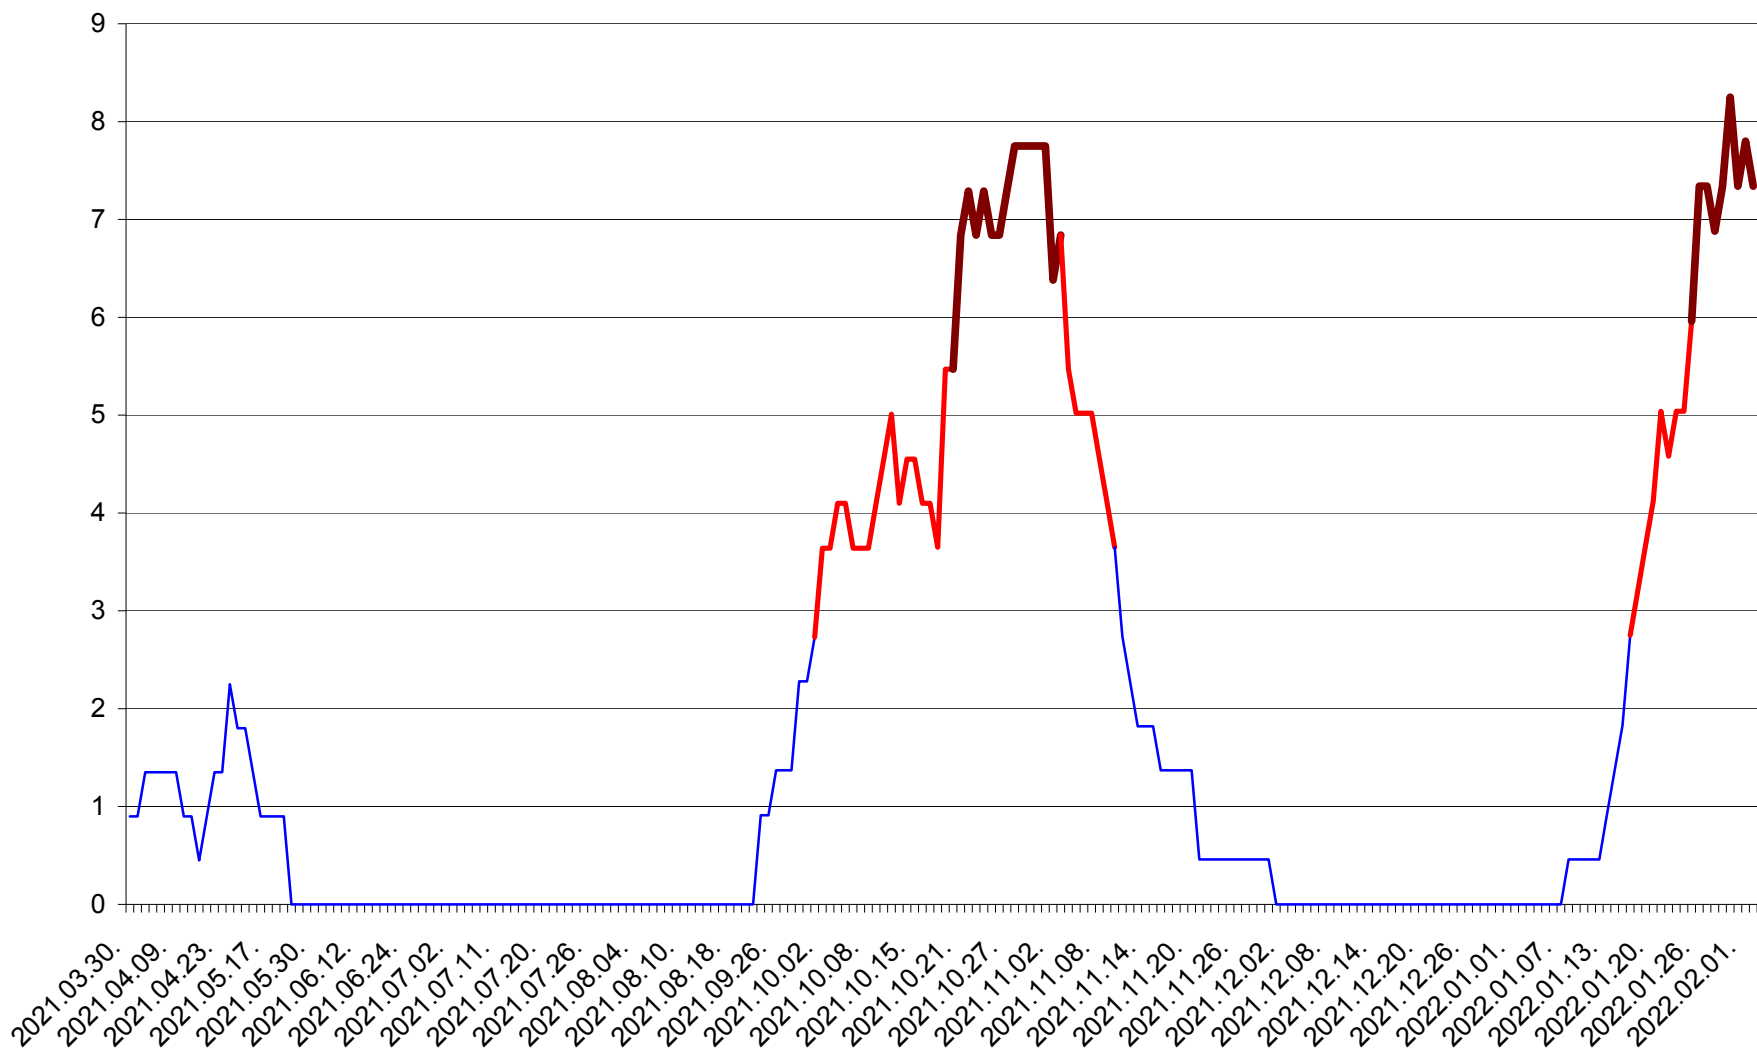

RACU - Evolutia incidentei cumulate pe 14 zile la ‰ de locuitori
2021.04.01. - 2022.02.02.

REMETEA - Evolutia incidentei cumulate pe 14 zile la % de locuitori
2021.04.01. - 2022.02.02.

SĂCEL - Evolutia incidentei cumulate pe 14 zile la ‰ de locuitori
2021.04.01. - 2022.02.02.

SÂNCRĂIENI - Evolutia incidentei cumulate pe 14 zile la ‰ de locuitori
2021.04.01. - 2022.02.02.

SÂNDOMINIC - Evolutia incidentei cumulate pe 14 zile la ‰ de locuitori
2021.04.01. - 2022.02.02.

SÂNMARTIN - Evolutia incidentei cumulate pe 14 zile la ‰ de locuitori
2021.04.01. - 2022.02.02.

SÂNSIMION - Evolutia incidentei cumulate pe 14 zile la ‰ de locuitori
2021.04.01. - 2022.02.02.

SÂNTIMBRU - Evolutia incidentei cumulate pe 14 zile la ‰ de locuitori
2021.04.01. - 2022.02.02.

SĂRMAȘ - Evolutia incidentei cumulate pe 14 zile la ‰ de locuitori
2021.04.01. - 2022.02.02.