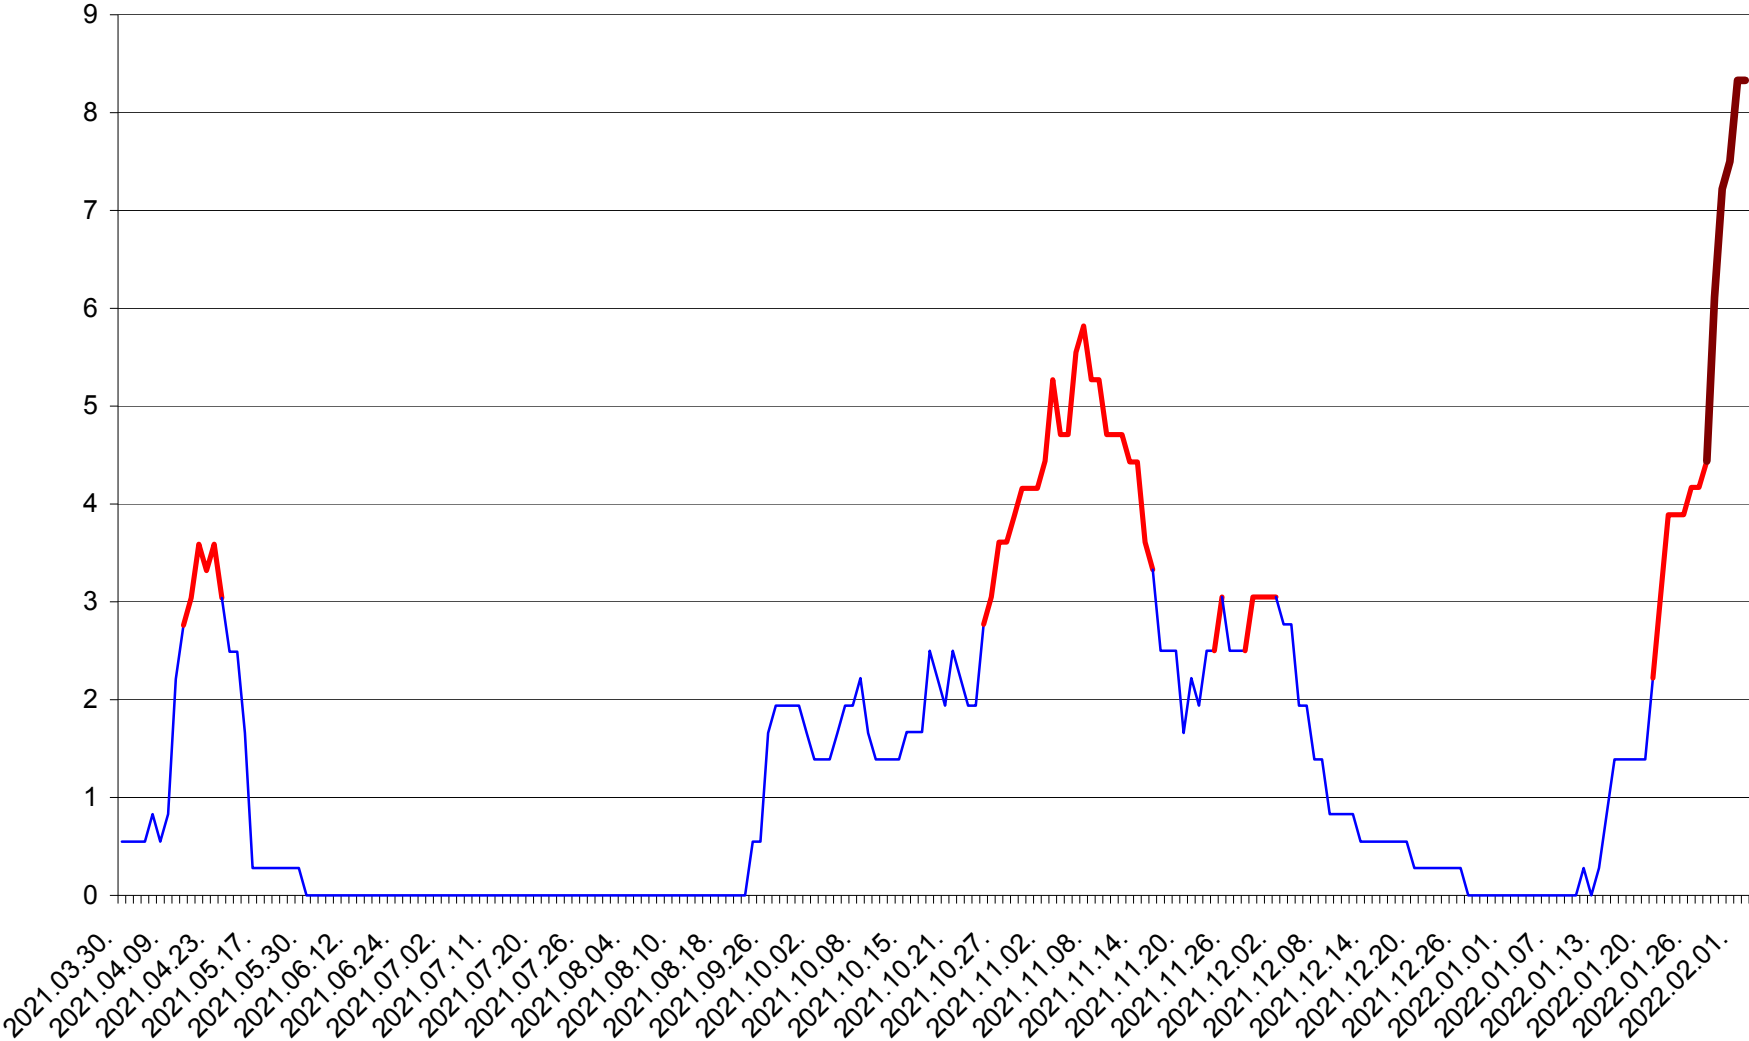

LELICENI - Evolutia incidentei cumulate pe 14 zile la ‰ de locuitori
2021.04.01. - 2022.02.02.

LUETA - Evolutia incidentei cumulate pe 14 zile la ‰ de locuitori
2021.04.01. - 2022.02.02.

LUNCA DE JOS - Evolutia incidentei cumulate pe 14 zile la ‰ de locuitori
2021.04.01. - 2022.02.02.

LUNCA DE SUS - Evolutia incidentei cumulate pe 14 zile la % de locuitori
2021.04.01. - 2022.02.02.

LUPENI - Evolutia incidentei cumulate pe 14 zile la ‰ de locuitori
2021.04.01. - 2022.02.02.

MĂDĂRAȘ - Evolutia incidentei cumulate pe 14 zile la ‰ de locuitori
2021.04.01. - 2022.02.02.

MĂRTINIȘ - Evolutia incidentei cumulate pe 14 zile la ‰ de locuitori
2021.04.01. - 2022.02.02.

MEREȘTI - Evolutia incidentei cumulate pe 14 zile la ‰ de locuitori
2021.04.01. - 2022.02.02.

MUNICIPIUL MIERCUREA-CIUC - Evolutia incidentei cumulate pe 14 zile la ‰ de locuitori
2021.04.01. - 2022.02.02.

MIHĂILENI - Evolutia incidentei cumulate pe 14 zile la ‰ de locuitori
2021.04.01. - 2022.02.02.

MUGENI - Evolutia incidentei cumulate pe 14 zile la ‰ de locuitori
2021.04.01. - 2022.02.02.

OCLAND - Evolutia incidentei cumulate pe 14 zile la ‰ de locuitori
2021.04.01. - 2022.02.02.