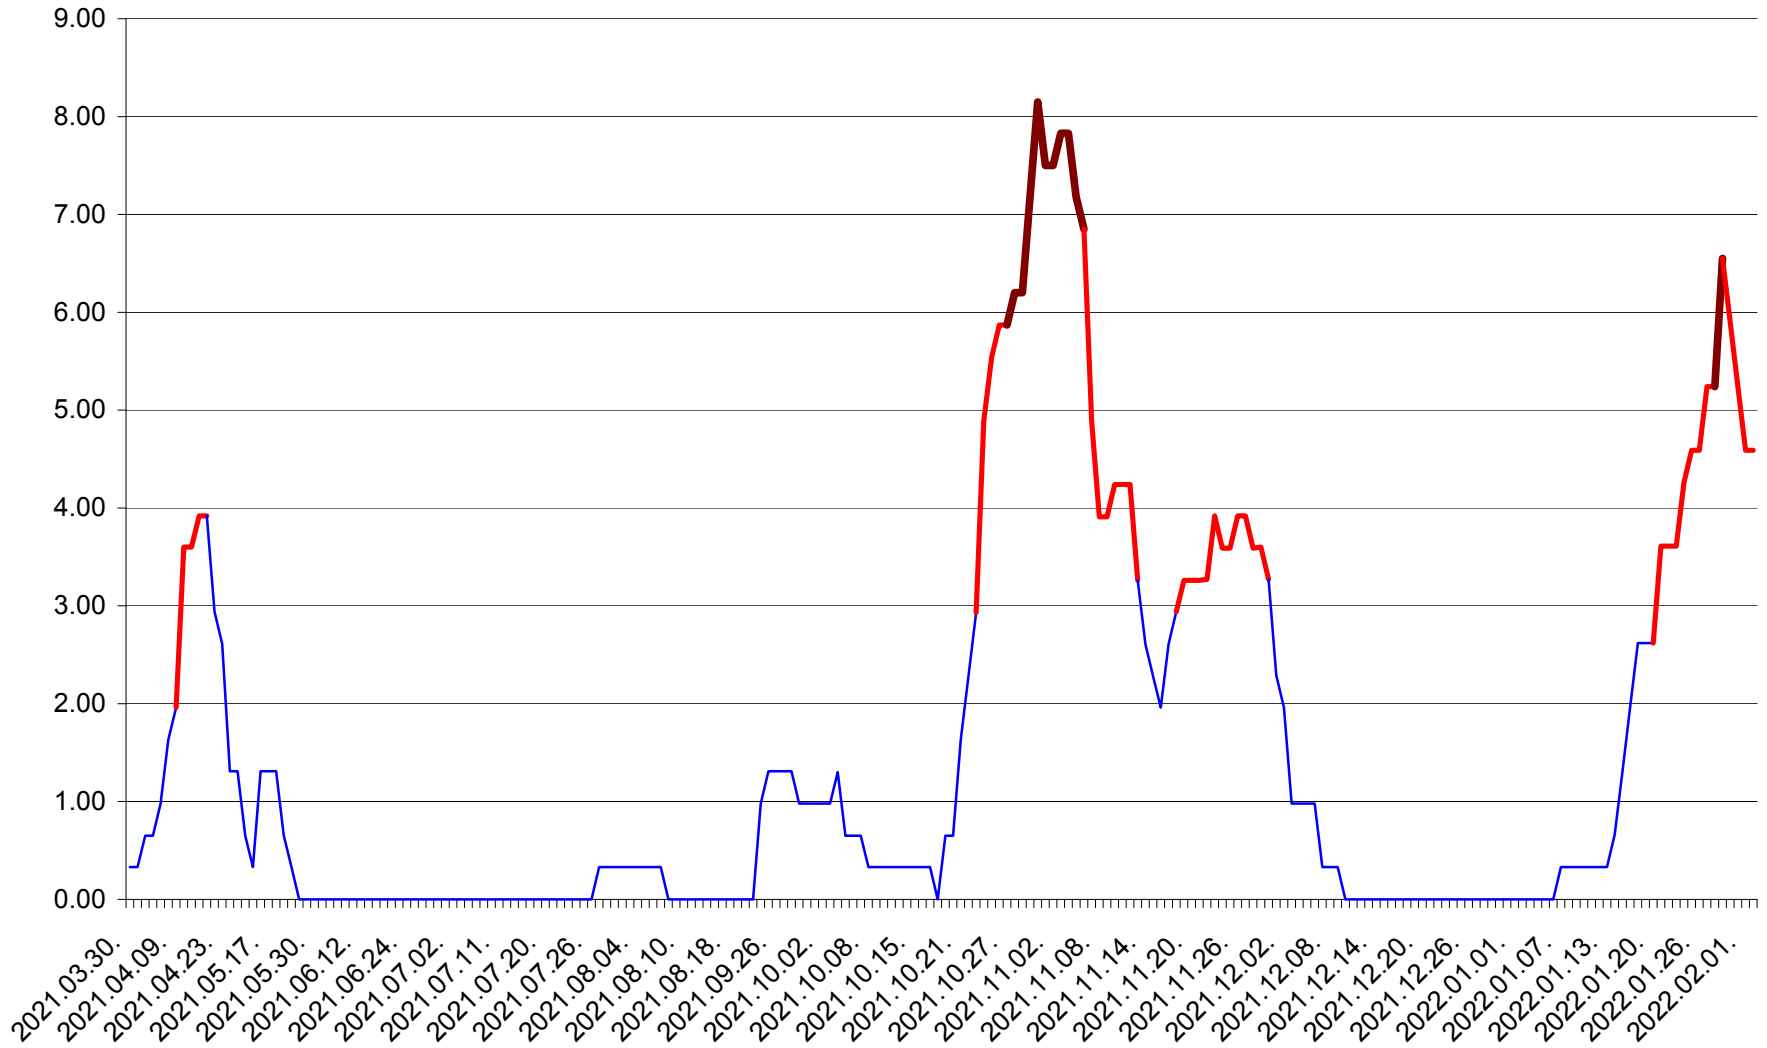

ATID - Evolutia incidentei cumulate pe 14 zile la % de locuitori
2021.04.01. - 2022.02.02.

AVRĂMEȘTI - Evolutia incidentei cumulate pe 14 zile la ‰ de locuitori
2021.04.01. - 2022.02.02.

ORAȘ BĂILE TUȘNAD - Evolutia incidentei cumulate pe 14 zile la ‰ de locuitori
2021.04.01. - 2022.02.02.

ORAȘ BĂLAN - Evolția incidenței cumulate pe 14 zile la ‰ de locuitori
2021.04.01. - 2022.02.02.

BILBOR - Evolutia incidentei cumulate pe 14 zile la ‰ de locuitori
2021.04.01. - 2022.02.02.

ORAȘ BORSEC - Evolutia incidentei cumulate pe 14 zile la ‰ de locuitori
2021.04.01. - 2022.02.02.

BRĂDEȘTI - Evolutia incidentei cumulate pe 14 zile la ‰ de locuitori
2021.04.01. - 2022.02.02.

CĂPÂLNIȚA - Evolutia incidentei cumulate pe 14 zile la ‰ de locuitori
2021.04.01. - 2022.02.02.

CÂRȚA - Evolutia incidentei cumulate pe 14 zile la ‰ de locuitori
2021.04.01. - 2022.02.02.