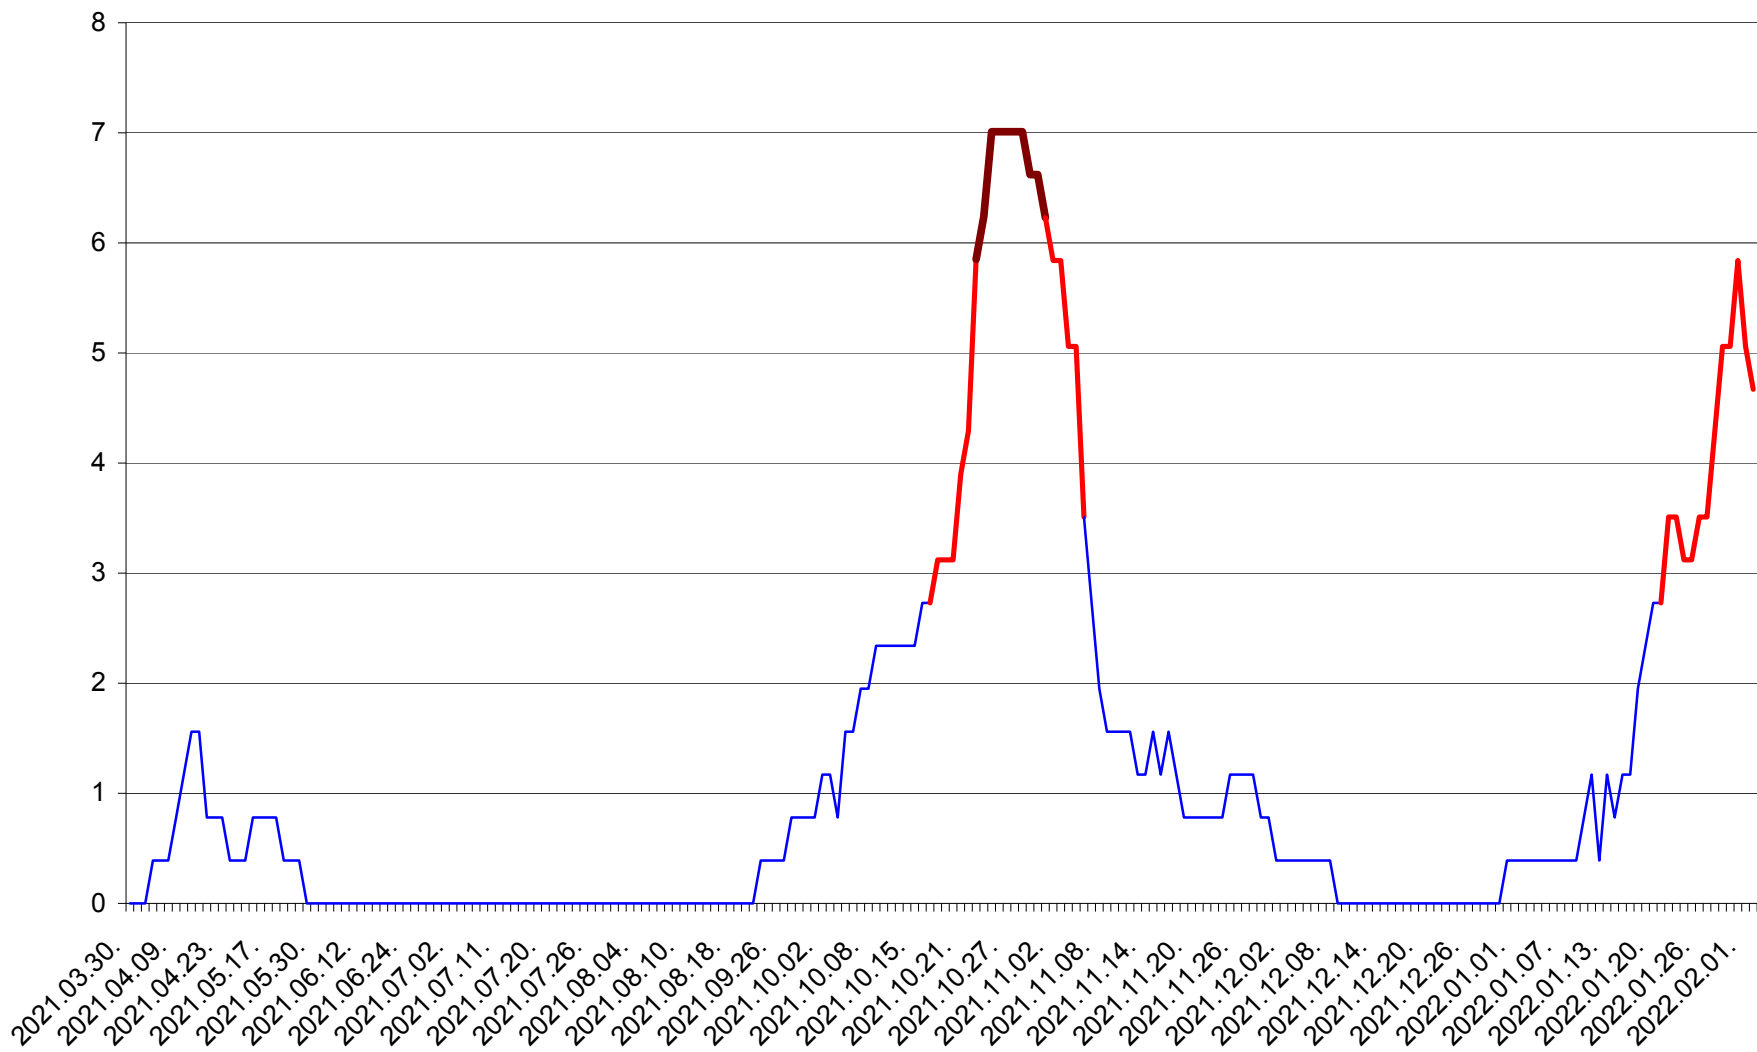

MUNICIPIUL TOPLIȚA - Evolutia incidentei cumulate pe 14 zile la ‰ de locuitori
2021.04.01. - 2022.02.02.