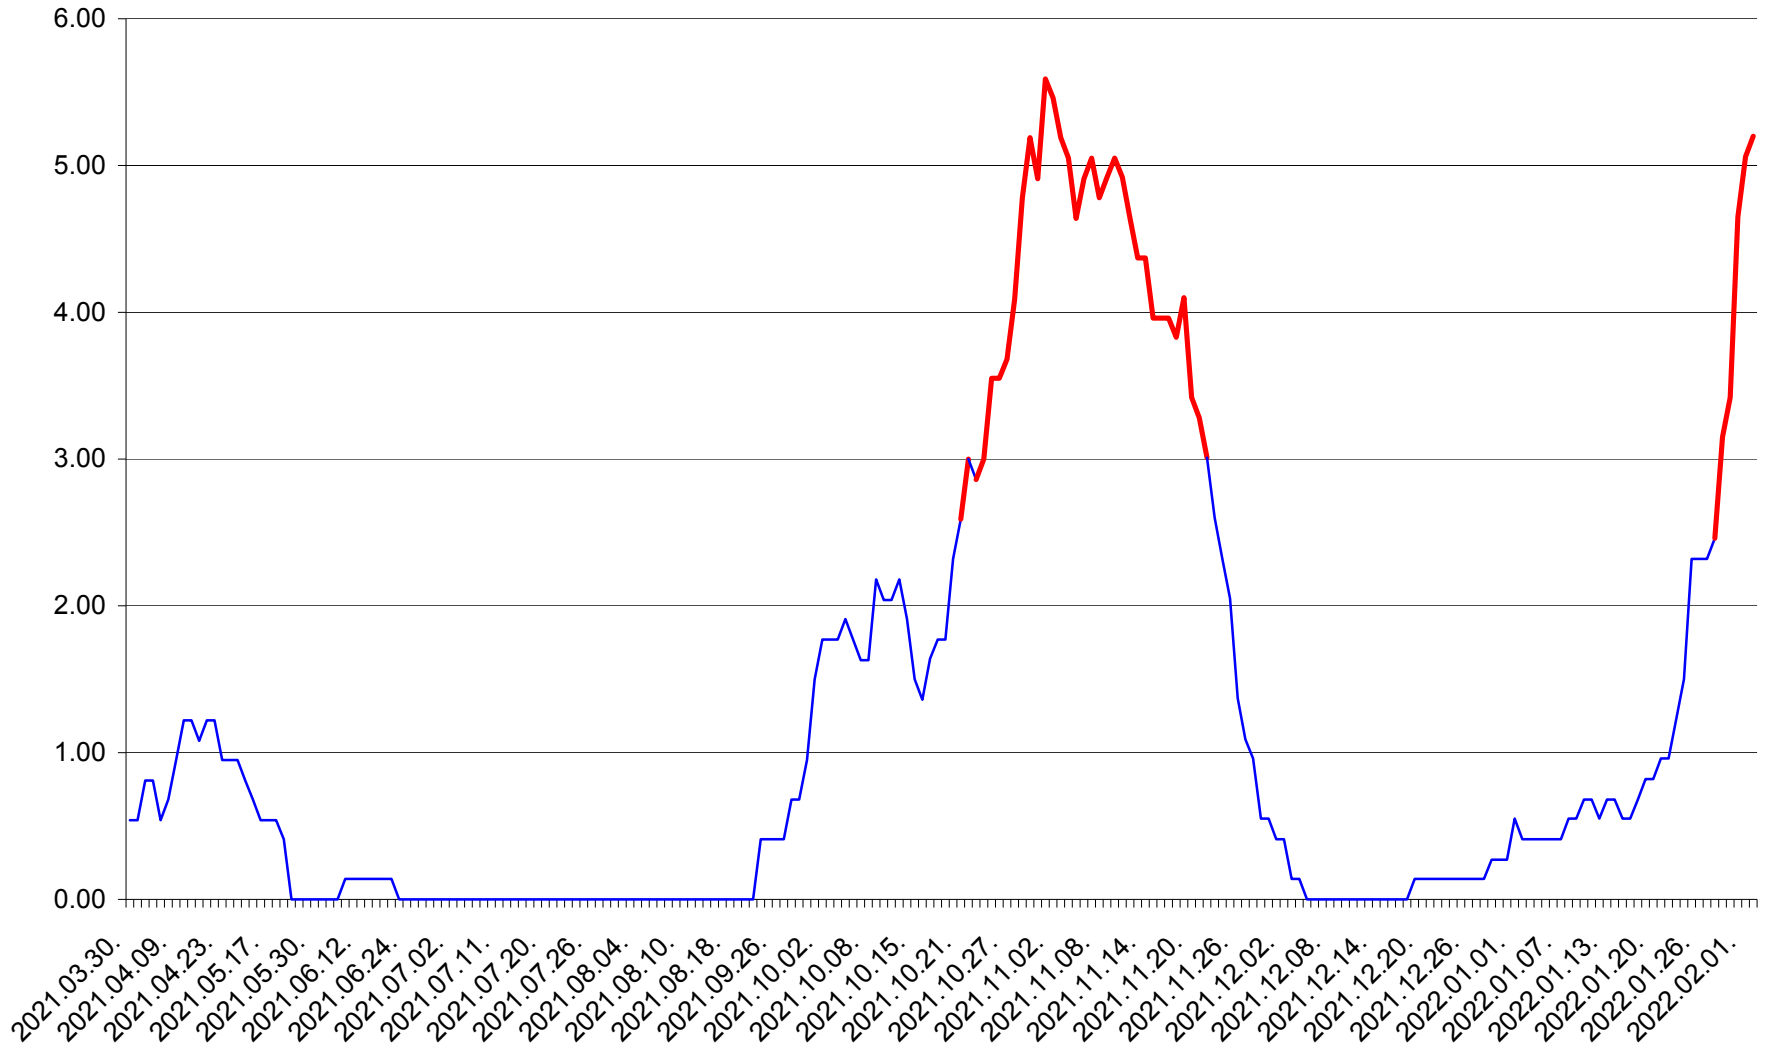

ATID - Evolutia incidentei cumulate pe 14 zile la % de locuitori
2021.04.01. - 2022.02.02.

AVRĂMEȘTI - Evolutia incidentei cumulate pe 14 zile la ‰ de locuitori
2021.04.01. - 2022.02.02.

ORAȘ BĂILE TUȘNAD - Evolutia incidentei cumulate pe 14 zile la ‰ de locuitori
2021.04.01. - 2022.02.02.

ORAȘ BĂLAN - Evolția incidenței cumulate pe 14 zile la ‰ de locuitori
2021.04.01. - 2022.02.02.

BILBOR - Evolutia incidentei cumulate pe 14 zile la ‰ de locuitori
2021.04.01. - 2022.02.02.

ORAȘ BORSEC - Evolutia incidentei cumulate pe 14 zile la ‰ de locuitori
2021.04.01. - 2022.02.02.

BRĂDEȘTI - Evolutia incidentei cumulate pe 14 zile la ‰ de locuitori
2021.04.01. - 2022.02.02.

CĂPÂLNIȚA - Evolutia incidentei cumulate pe 14 zile la ‰ de locuitori
2021.04.01. - 2022.02.02.

CÂRȚA - Evolutia incidentei cumulate pe 14 zile la ‰ de locuitori
2021.04.01. - 2022.02.02.