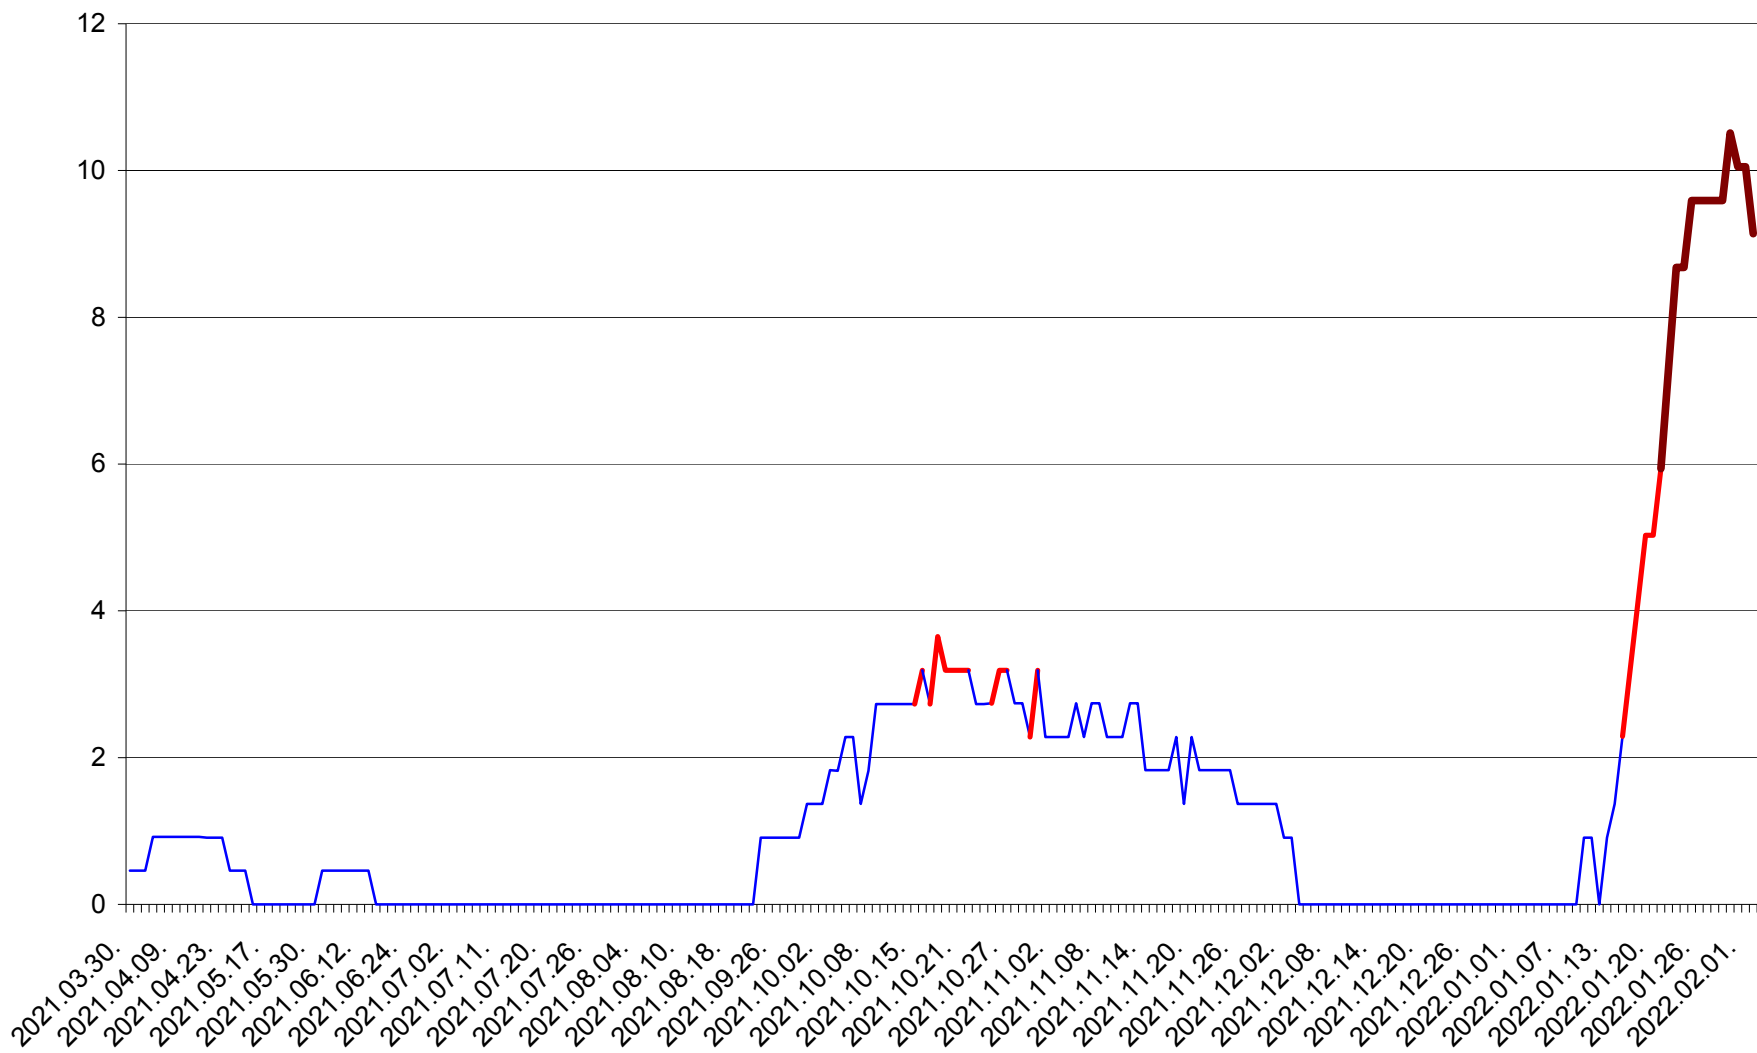

BRĂDEȘTI - Evolutia incidentei cumulate pe 14 zile la ‰ de locuitori
2021.04.01. - 2022.02.02.

CĂPÂLNIȚA - Evolutia incidentei cumulate pe 14 zile la ‰ de locuitori
2021.04.01. - 2022.02.02.

CÂRȚA - Evolutia incidentei cumulate pe 14 zile la ‰ de locuitori
2021.04.01. - 2022.02.02.

CICEU - Evolutia incidentei cumulate pe 14 zile la ‰ de locuitori
2021.04.01. - 2022.02.02.

CIUCSÂNGEORGIU - Evolutia incidentei cumulate pe 14 zile la % de locuitori
2021.04.01. - 2022.02.02.

CIUMANI - Evolutia incidentei cumulate pe 14 zile la ‰ de locuitori
2021.04.01. - 2022.02.02.

CORBU - Evolutia incidentei cumulate pe 14 zile la ‰ de locuitori
2021.04.01. - 2022.02.02.

CORUND - Evolutia incidentei cumulate pe 14 zile la ‰ de locuitori
2021.04.01. - 2022.02.02.

COZMENI - Evolutia incidentei cumulate pe 14 zile la ‰ de locuitori
2021.04.01. - 2022.02.02.

ORAȘ CRISTURU SECUIESC - Evolutia incidentei cumulate pe 14 zile la ‰ de locuitori
2021.04.01. - 2022.02.02.

DĂNEȘTI - Evolutia incidentei cumulate pe 14 zile la ‰ de locuitori
2021.04.01. - 2022.02.02.