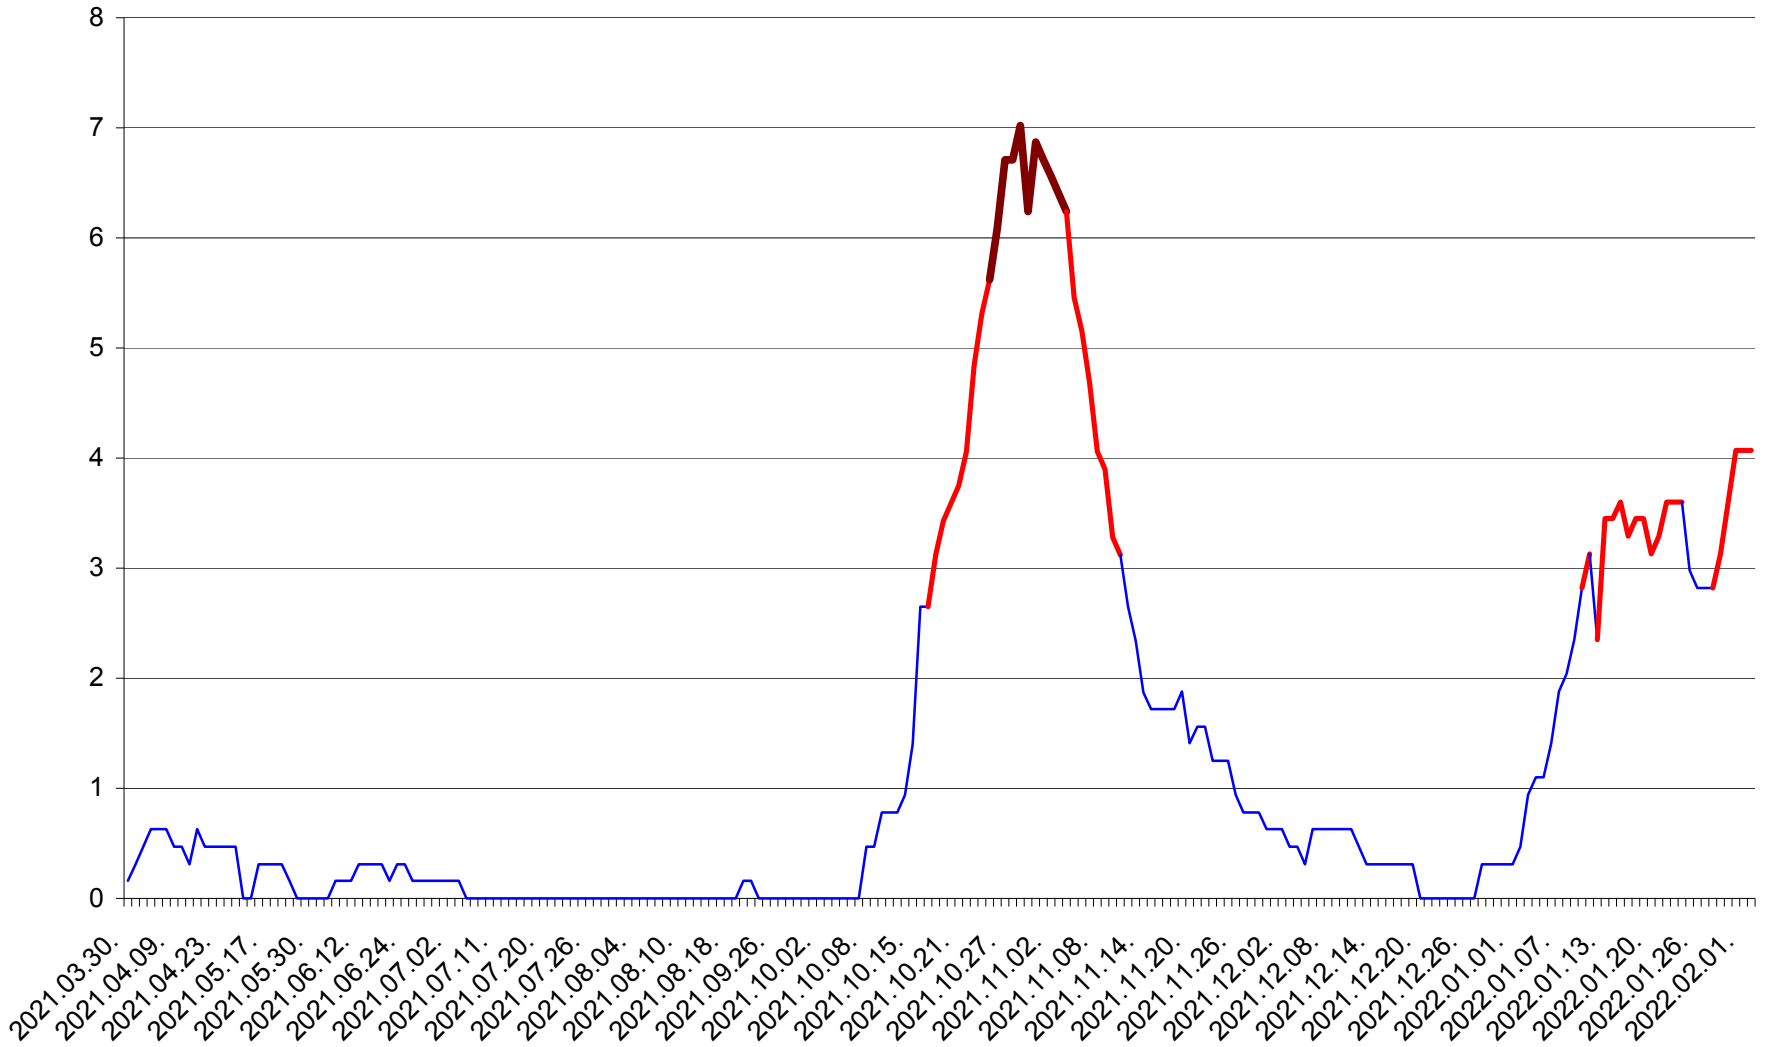

PLĂIEȘII DE JOS - Evolutia incidentei cumulate pe 14 zile la ‰ de locuitori
2021.04.01. - 2022.02.02.

PORUMBENI - Evolutia incidentei cumulate pe 14 zile la ‰ de locuitori
2021.04.01. - 2022.02.02.

PRAID - Evolutia incidentei cumulate pe 14 zile la ‰ de locuitori
2021.04.01. - 2022.02.02.

RACU - Evolutia incidentei cumulate pe 14 zile la ‰ de locuitori
2021.04.01. - 2022.02.02.

REMETEA - Evolutia incidentei cumulate pe 14 zile la % de locuitori
2021.04.01. - 2022.02.02.

SĂCEL - Evolutia incidentei cumulate pe 14 zile la ‰ de locuitori
2021.04.01. - 2022.02.02.