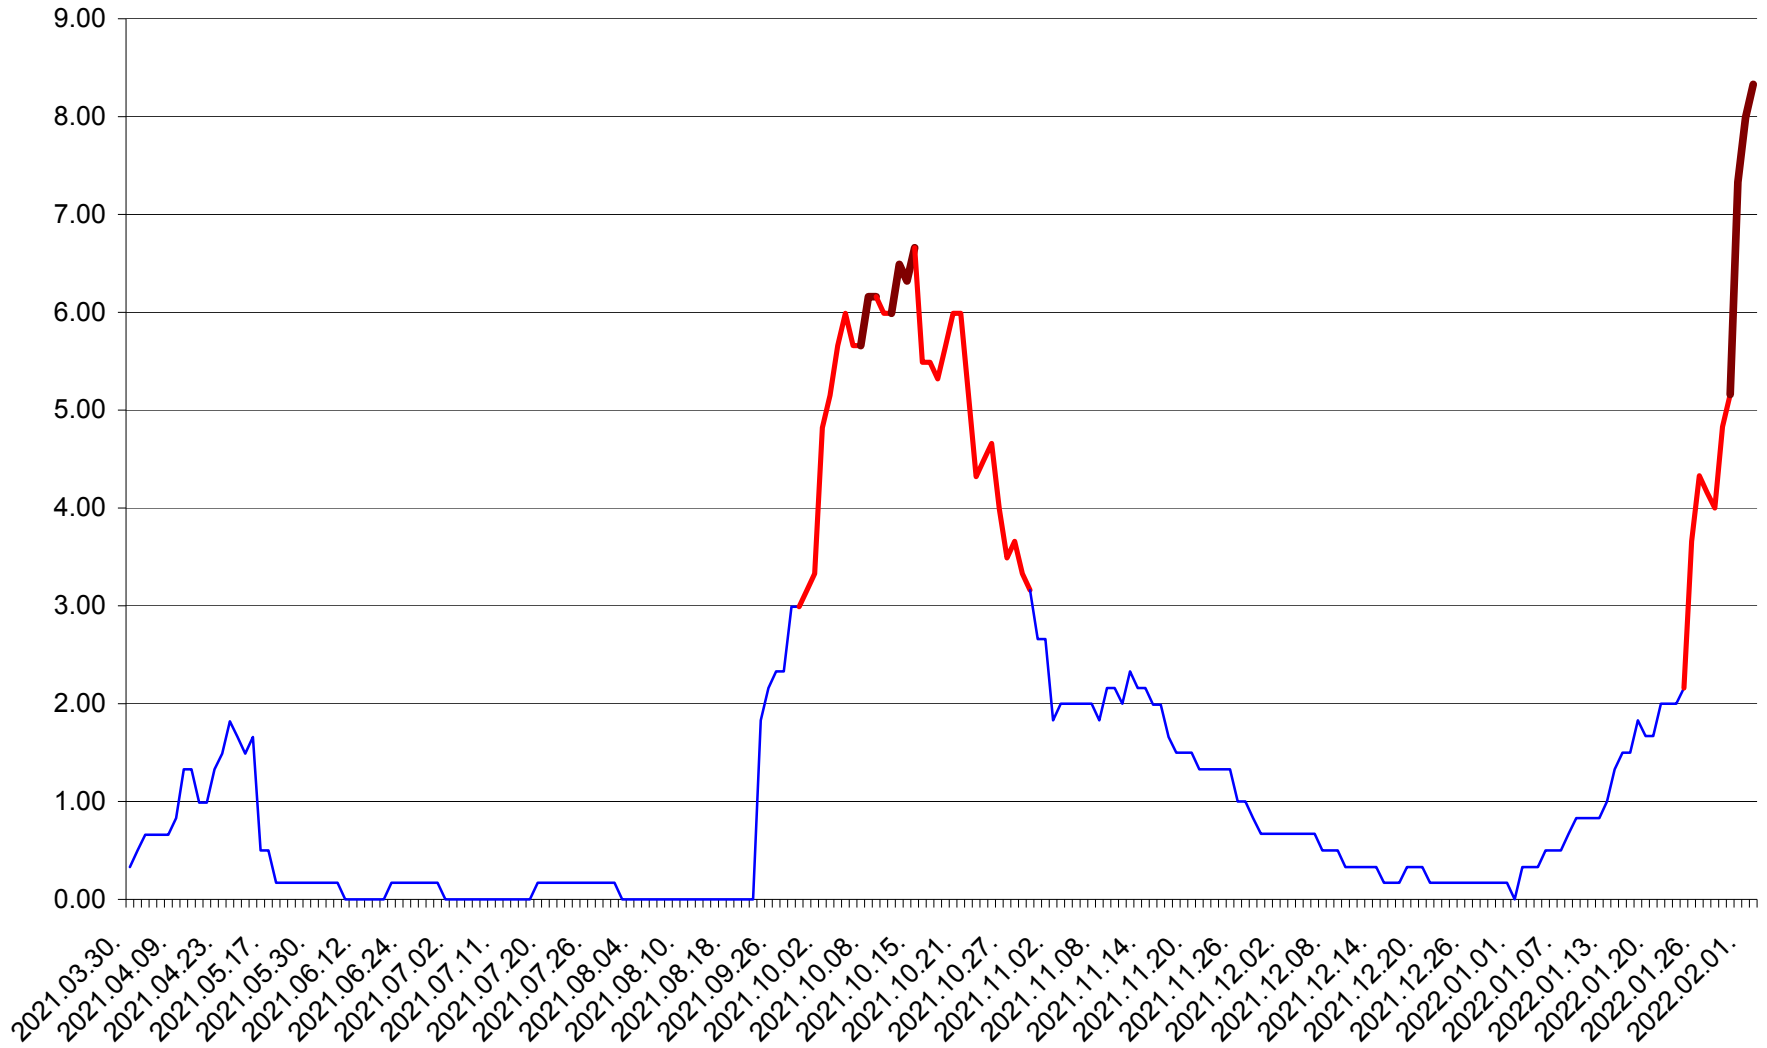

TUȘNAD - Evolutia incidentei cumulate pe 14 zile la ‰ de locuitori
2021.04.01. - 2022.02.02.

ULIEȘ - Evoluția incidenței cumulate pe 14 zile la ‰ de locuitori
2021.04.01. - 2022.02.02.

VĂRȘAG - Evolutia incidentei cumulate pe 14 zile la ‰ de locuitori
2021.04.01. - 2022.02.02.

ORAȘ VLĂHIȚA - Evolutia incidentei cumulate pe 14 zile la ‰ de locuitori
2021.04.01. - 2022.02.02.

VOȘLĂBENI - Evolutia incidentei cumulate pe 14 zile la ‰ de locuitori
2021.04.01. - 2022.02.02.

ZETEA - Evolutia incidentei cumulate pe 14 zile la ‰ de locuitori
2021.04.01. - 2022.02.02.