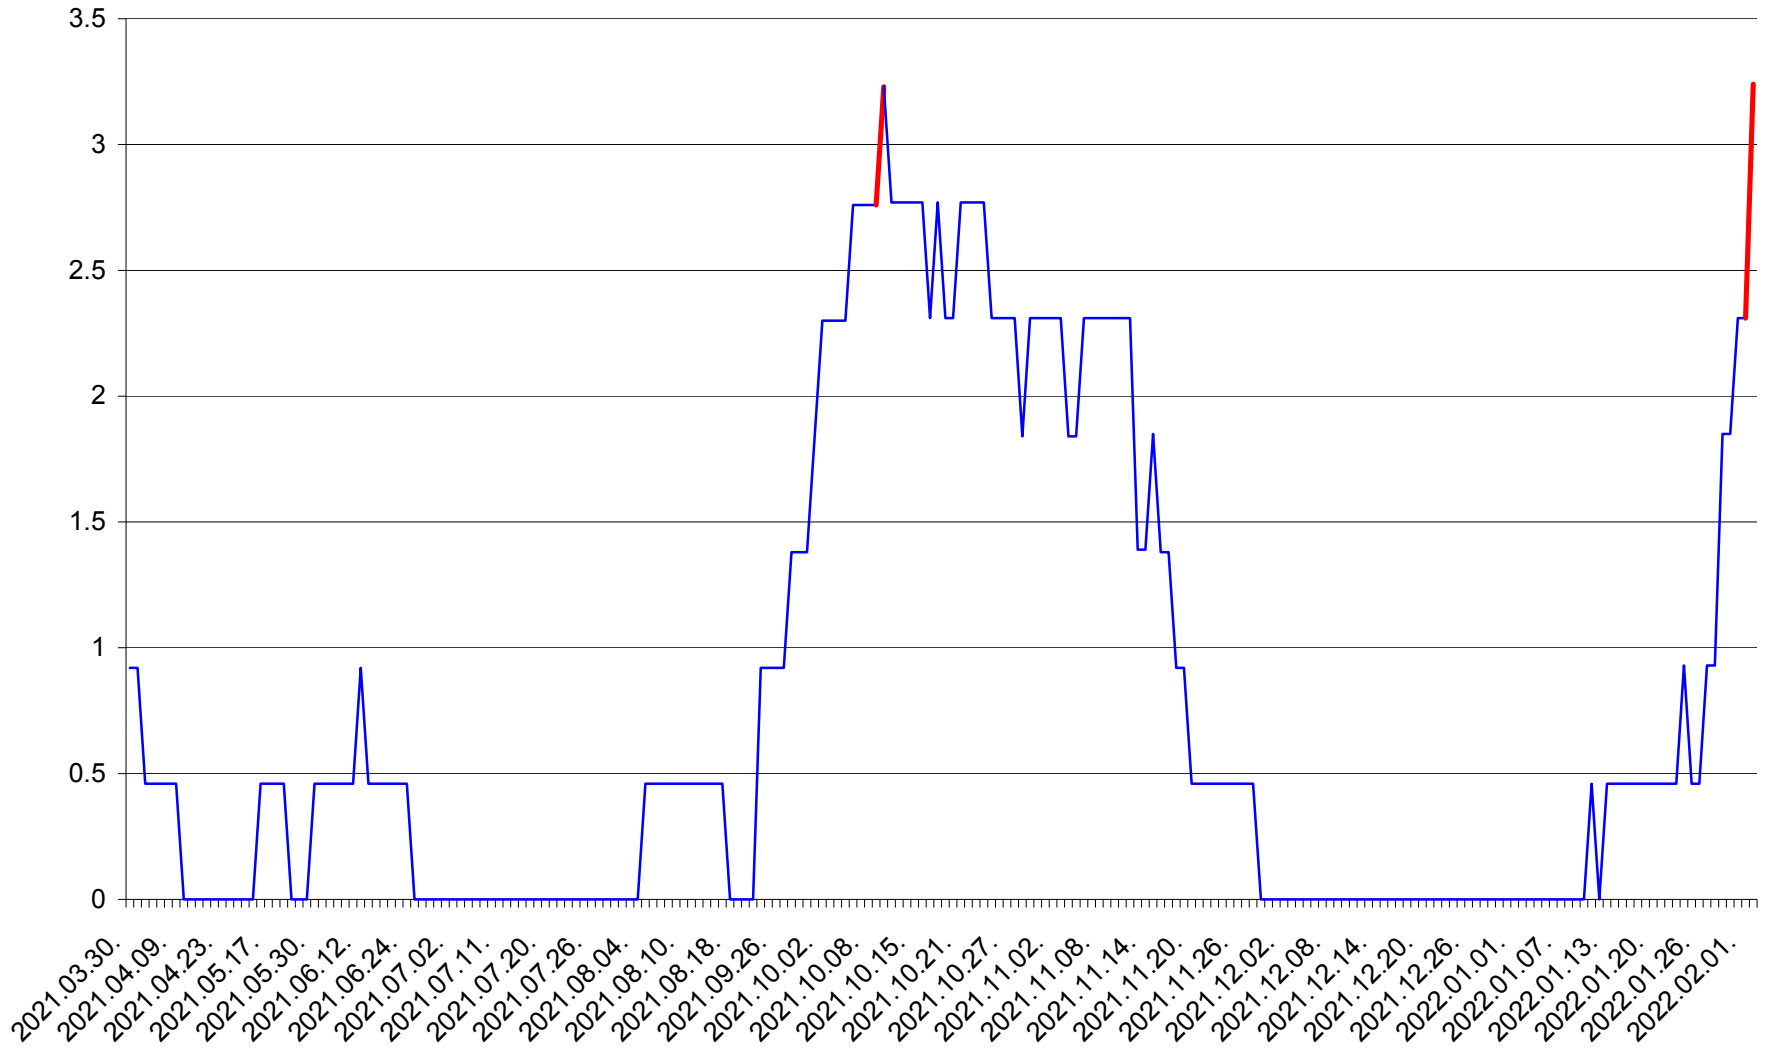

ULIEȘ - Evoluția incidenței cumulate pe 14 zile la ‰ de locuitori
2021.04.01. - 2022.02.02.