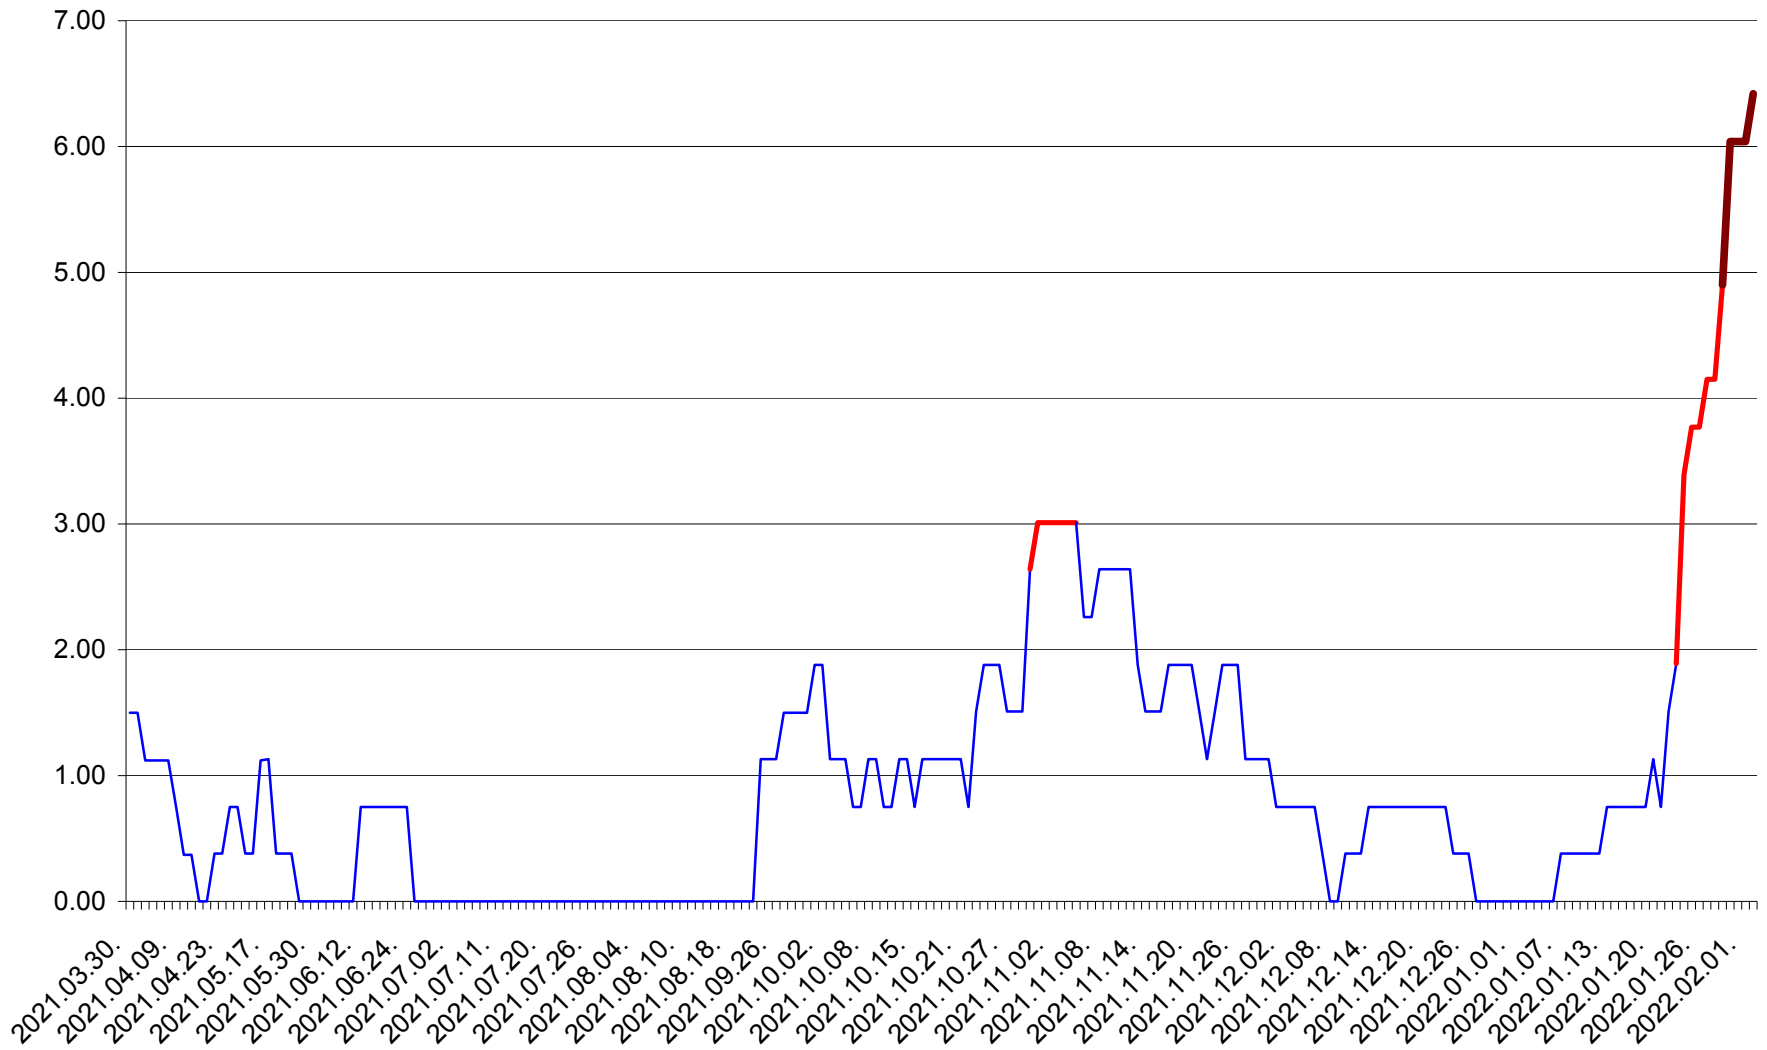

ATID - Evolutia incidentei cumulate pe 14 zile la % de locuitori
2021.04.01. - 2022.02.02.

AVRĂMEȘTI - Evolutia incidentei cumulate pe 14 zile la ‰ de locuitori
2021.04.01. - 2022.02.02.

ORAȘ BĂILE TUȘNAD - Evolutia incidentei cumulate pe 14 zile la ‰ de locuitori
2021.04.01. - 2022.02.02.

ORAȘ BĂLAN - Evolția incidenței cumulate pe 14 zile la ‰ de locuitori
2021.04.01. - 2022.02.02.

BILBOR - Evolutia incidentei cumulate pe 14 zile la ‰ de locuitori
2021.04.01. - 2022.02.02.

ORAȘ BORSEC - Evolutia incidentei cumulate pe 14 zile la ‰ de locuitori
2021.04.01. - 2022.02.02.

BRĂDEȘTI - Evolutia incidentei cumulate pe 14 zile la ‰ de locuitori
2021.04.01. - 2022.02.02.

CĂPÂLNIȚA - Evolutia incidentei cumulate pe 14 zile la ‰ de locuitori
2021.04.01. - 2022.02.02.

CÂRȚA - Evolutia incidentei cumulate pe 14 zile la ‰ de locuitori
2021.04.01. - 2022.02.02.