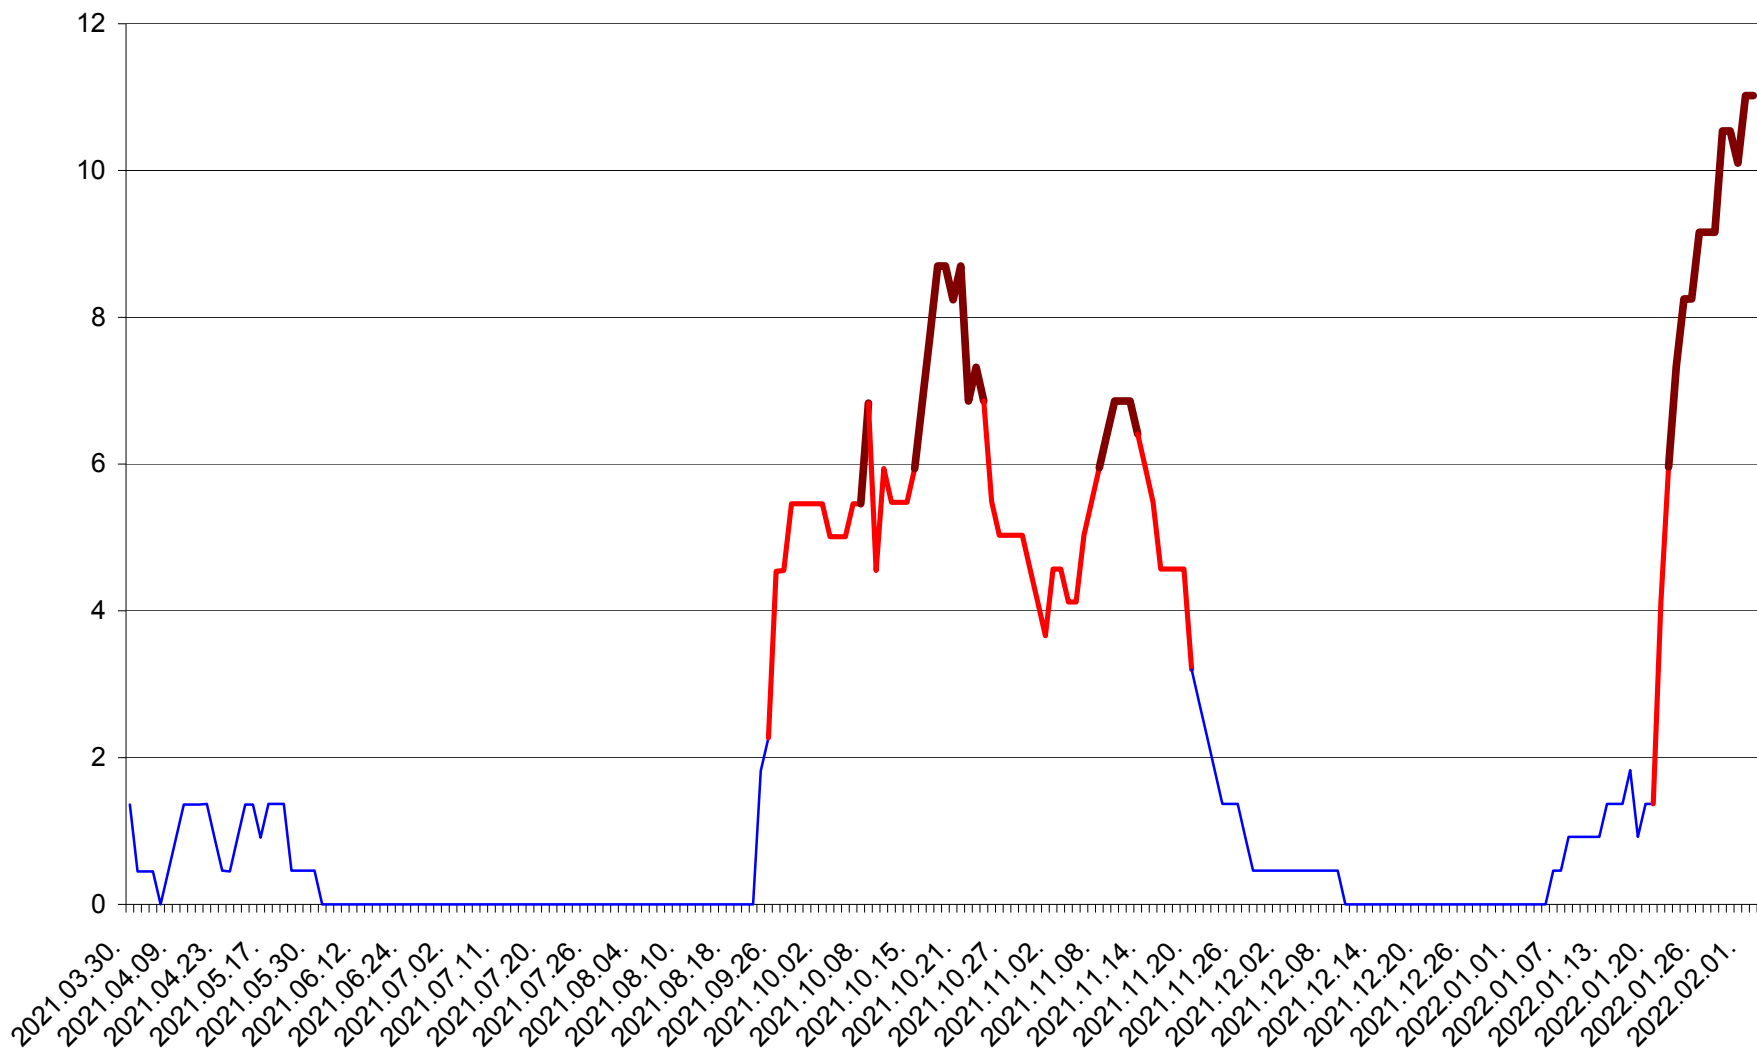

MUNICIPIUL GHEORGHENI - Evolutia incidentei cumulate pe 14 zile la ‰ de locuitori
2021.04.01. - 2022.02.02.

JOSENI - Evolutia incidentei cumulate pe 14 zile la ‰ de locuitori
2021.04.01. - 2022.02.02.

LĂZAREA - Evolutia incidentei cumulate pe 14 zile la % de locuitori
2021.04.01. - 2022.02.02.

LELICENI - Evolutia incidentei cumulate pe 14 zile la ‰ de locuitori
2021.04.01. - 2022.02.02.

LUETA - Evolutia incidentei cumulate pe 14 zile la ‰ de locuitori
2021.04.01. - 2022.02.02.

LUNCA DE JOS - Evolutia incidentei cumulate pe 14 zile la ‰ de locuitori
2021.04.01. - 2022.02.02.

LUNCA DE SUS - Evolutia incidentei cumulate pe 14 zile la % de locuitori
2021.04.01. - 2022.02.02.

LUPENI - Evolutia incidentei cumulate pe 14 zile la ‰ de locuitori
2021.04.01. - 2022.02.02.

MĂDĂRAȘ - Evolutia incidentei cumulate pe 14 zile la ‰ de locuitori
2021.04.01. - 2022.02.02.