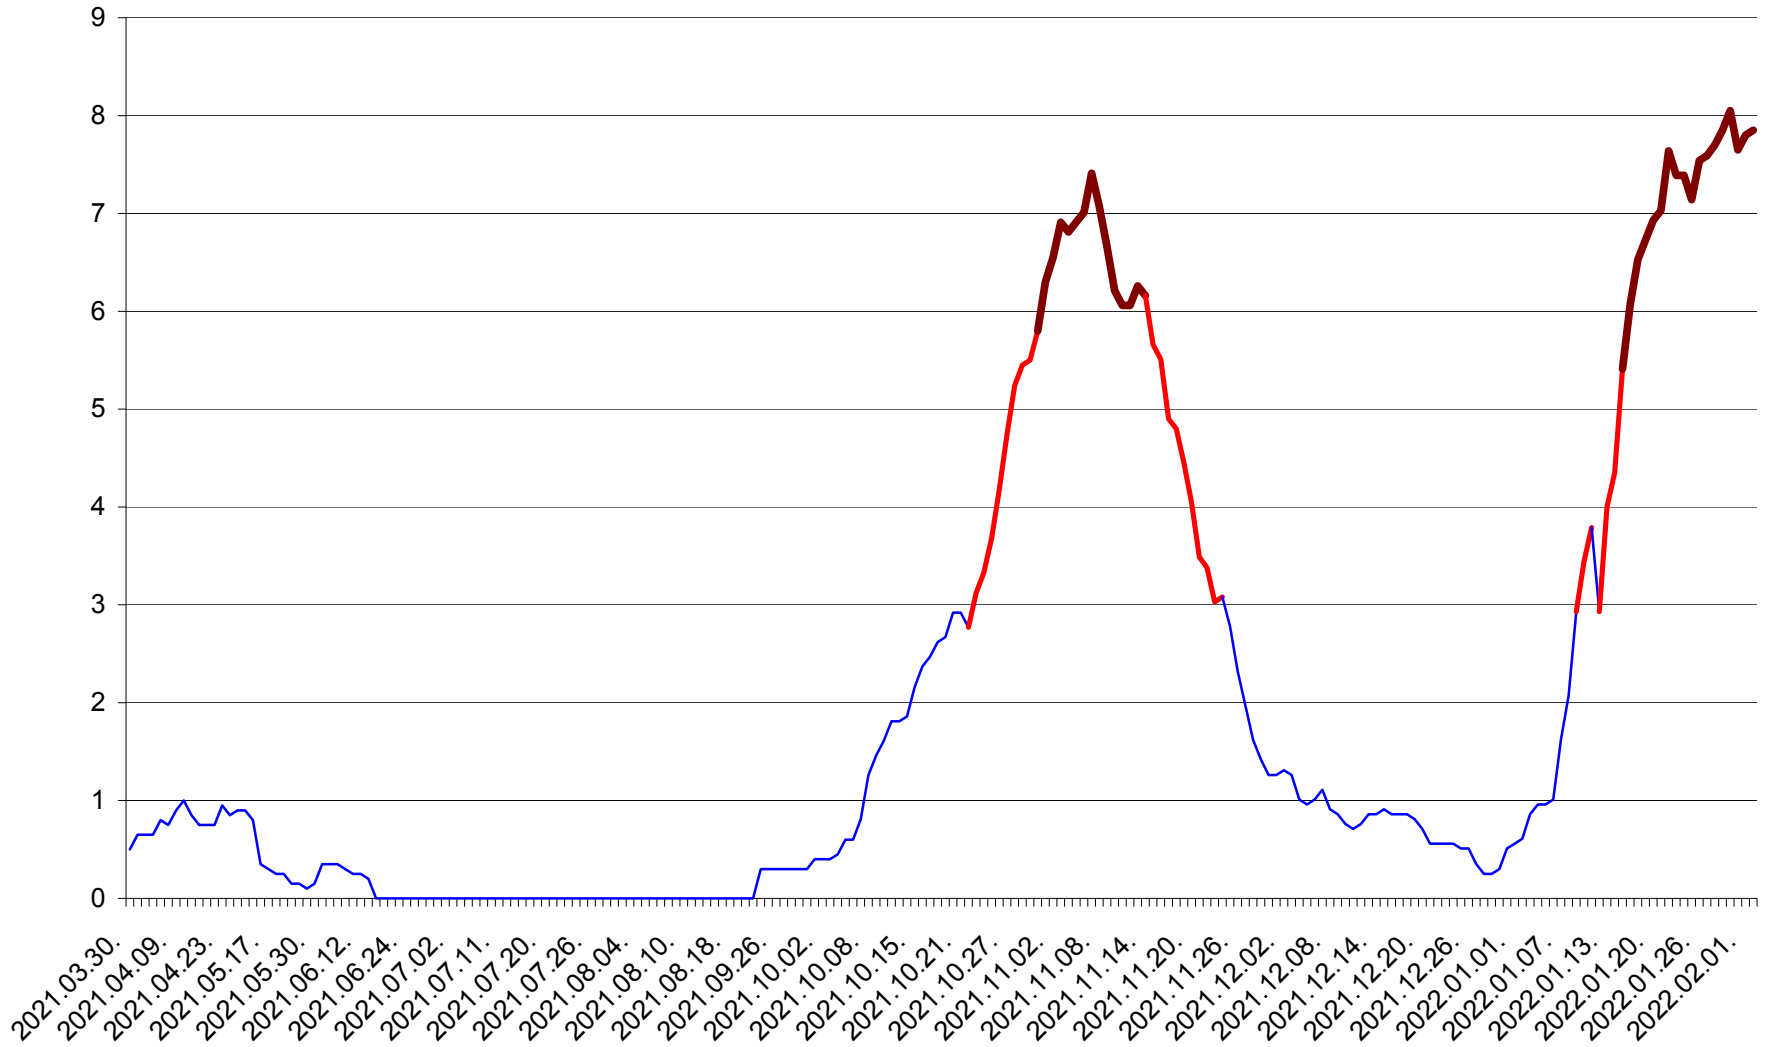

DÂRJIU - Evolutia incidentei cumulate pe 14 zile la ‰ de locuitori
2021.04.01. - 2022.02.02.

DEALU - Evolutia incidentei cumulate pe 14 zile la ‰ de locuitori
2021.04.01. - 2022.02.02.

DITRĂU - Evolutia incidentei cumulate pe 14 zile la ‰ de locuitori
2021.04.01. - 2022.02.02.

FELICENI - Evolutia incidentei cumulate pe 14 zile la % de locuitori
2021.04.01. - 2022.02.02.

FRUMOASA - Evolutia incidentei cumulate pe 14 zile la ‰ de locuitori
2021.04.01. - 2022.02.02.

GĂLĂUȚAȘ - Evolutia incidentei cumulate pe 14 zile la ‰ de locuitori
2021.04.01. - 2022.02.02.

MUNICIPIUL GHEORGHENI - Evolutia incidentei cumulate pe 14 zile la ‰ de locuitori
2021.04.01. - 2022.02.02.

JOSENI - Evolutia incidentei cumulate pe 14 zile la ‰ de locuitori
2021.04.01. - 2022.02.02.

LĂZAREA - Evolutia incidentei cumulate pe 14 zile la % de locuitori
2021.04.01. - 2022.02.02.

LELICENI - Evolutia incidentei cumulate pe 14 zile la ‰ de locuitori
2021.04.01. - 2022.02.02.

LUETA - Evolutia incidentei cumulate pe 14 zile la ‰ de locuitori
2021.04.01. - 2022.02.02.

LUNCA DE JOS - Evolutia incidentei cumulate pe 14 zile la ‰ de locuitori
2021.04.01. - 2022.02.02.