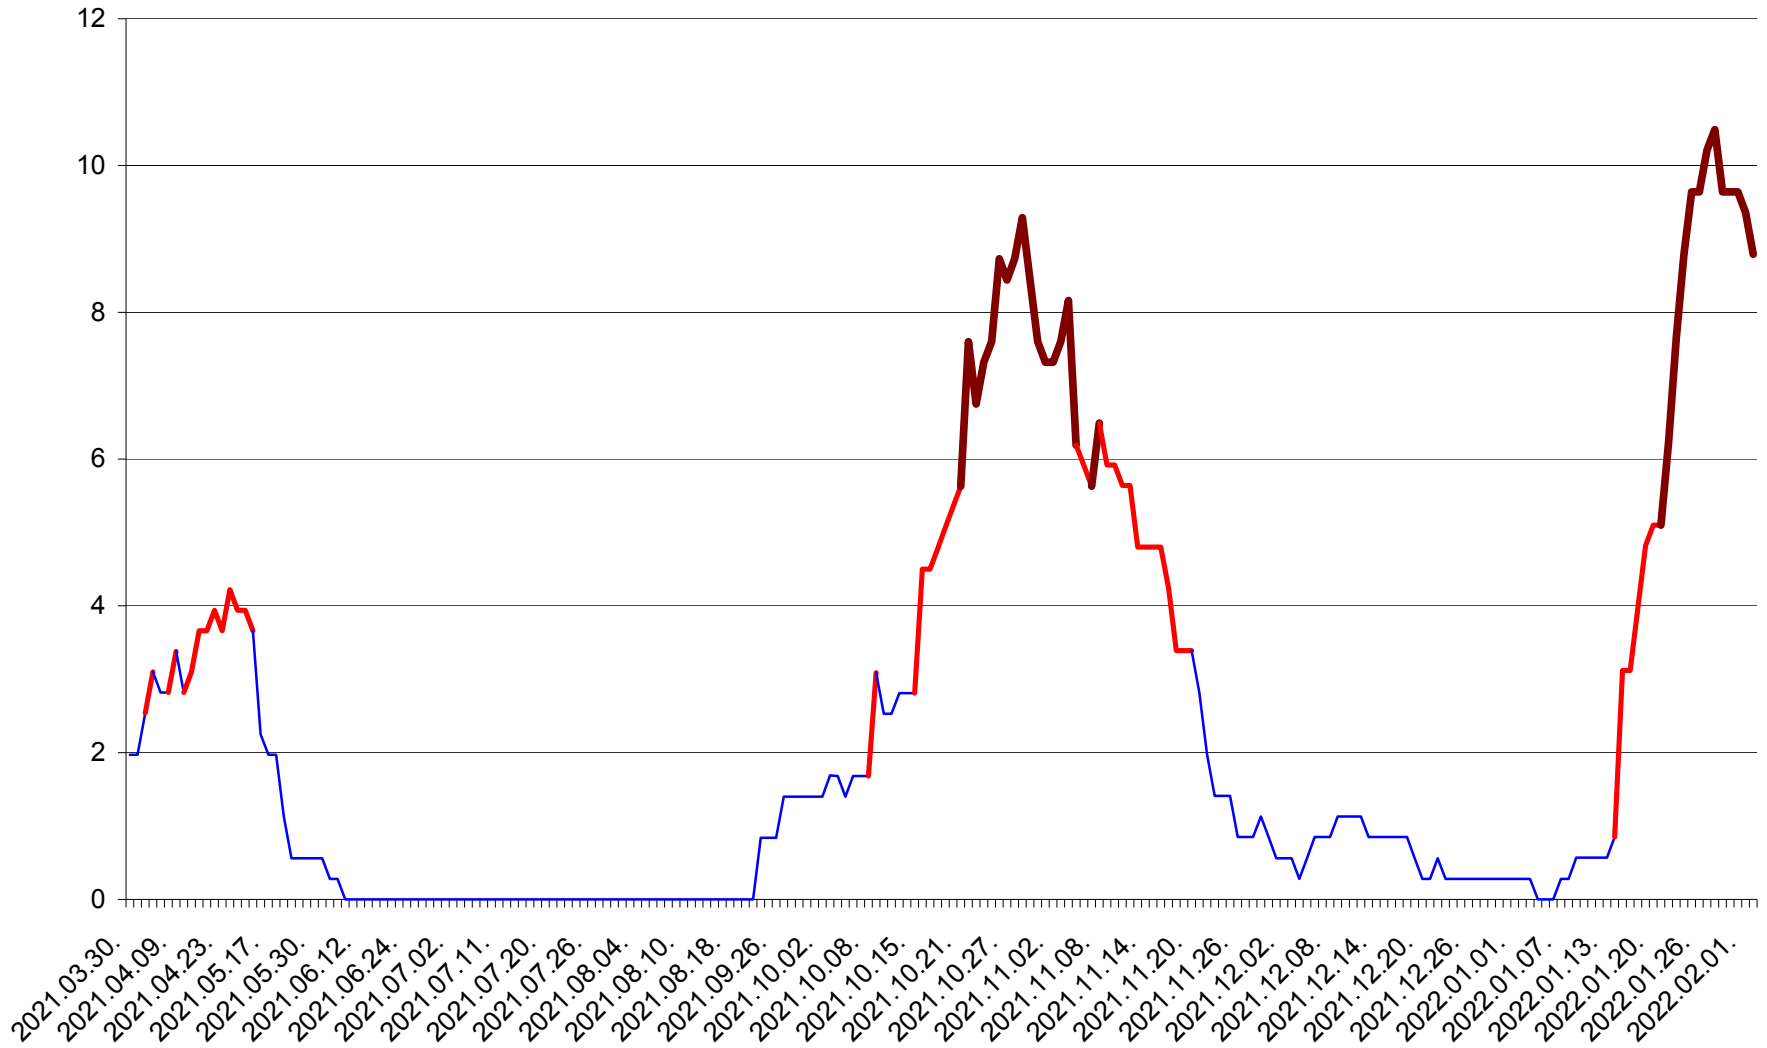

CORBU - Evolutia incidentei cumulate pe 14 zile la ‰ de locuitori
2021.04.01. - 2022.02.02.

CORUND - Evolutia incidentei cumulate pe 14 zile la ‰ de locuitori
2021.04.01. - 2022.02.02.

COZMENI - Evolutia incidentei cumulate pe 14 zile la ‰ de locuitori
2021.04.01. - 2022.02.02.

ORAȘ CRISTURU SECUIESC - Evolutia incidentei cumulate pe 14 zile la ‰ de locuitori
2021.04.01. - 2022.02.02.

DĂNEȘTI - Evolutia incidentei cumulate pe 14 zile la ‰ de locuitori
2021.04.01. - 2022.02.02.

DÂRJIU - Evolutia incidentei cumulate pe 14 zile la ‰ de locuitori
2021.04.01. - 2022.02.02.

DEALU - Evolutia incidentei cumulate pe 14 zile la ‰ de locuitori
2021.04.01. - 2022.02.02.

DITRĂU - Evolutia incidentei cumulate pe 14 zile la ‰ de locuitori
2021.04.01. - 2022.02.02.

FELICENI - Evolutia incidentei cumulate pe 14 zile la % de locuitori
2021.04.01. - 2022.02.02.

FRUMOASA - Evolutia incidentei cumulate pe 14 zile la ‰ de locuitori
2021.04.01. - 2022.02.02.

GĂLĂUȚAȘ - Evolutia incidentei cumulate pe 14 zile la ‰ de locuitori
2021.04.01. - 2022.02.02.