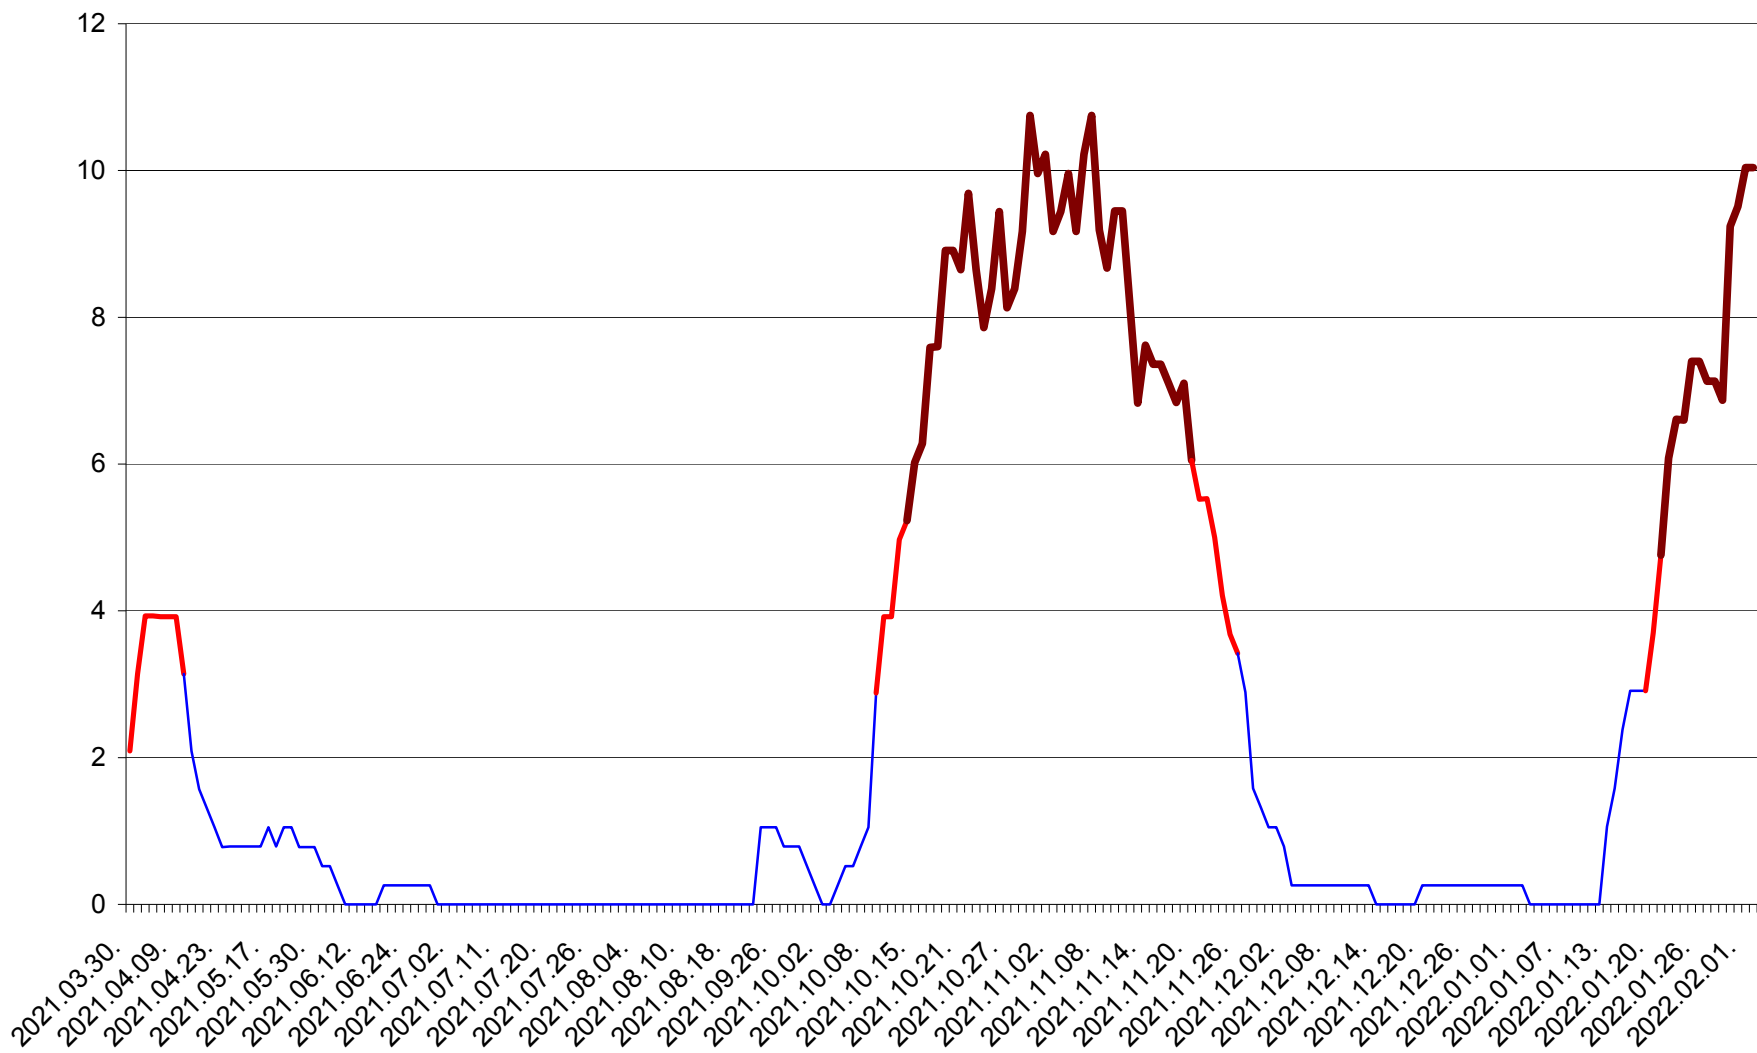

RACU - Evolutia incidentei cumulate pe 14 zile la ‰ de locuitori
2021.04.01. - 2022.02.02.

REMETEA - Evolutia incidentei cumulate pe 14 zile la % de locuitori
2021.04.01. - 2022.02.02.

SĂCEL - Evolutia incidentei cumulate pe 14 zile la ‰ de locuitori
2021.04.01. - 2022.02.02.

SÂNCRĂIENI - Evolutia incidentei cumulate pe 14 zile la ‰ de locuitori
2021.04.01. - 2022.02.02.

SÂNDOMINIC - Evolutia incidentei cumulate pe 14 zile la ‰ de locuitori
2021.04.01. - 2022.02.02.

SÂNMARTIN - Evolutia incidentei cumulate pe 14 zile la ‰ de locuitori
2021.04.01. - 2022.02.02.

SÂNSIMION - Evolutia incidentei cumulate pe 14 zile la ‰ de locuitori
2021.04.01. - 2022.02.02.

SÂNTIMBRU - Evolutia incidentei cumulate pe 14 zile la ‰ de locuitori
2021.04.01. - 2022.02.02.

SĂRMAȘ - Evolutia incidentei cumulate pe 14 zile la ‰ de locuitori
2021.04.01. - 2022.02.02.