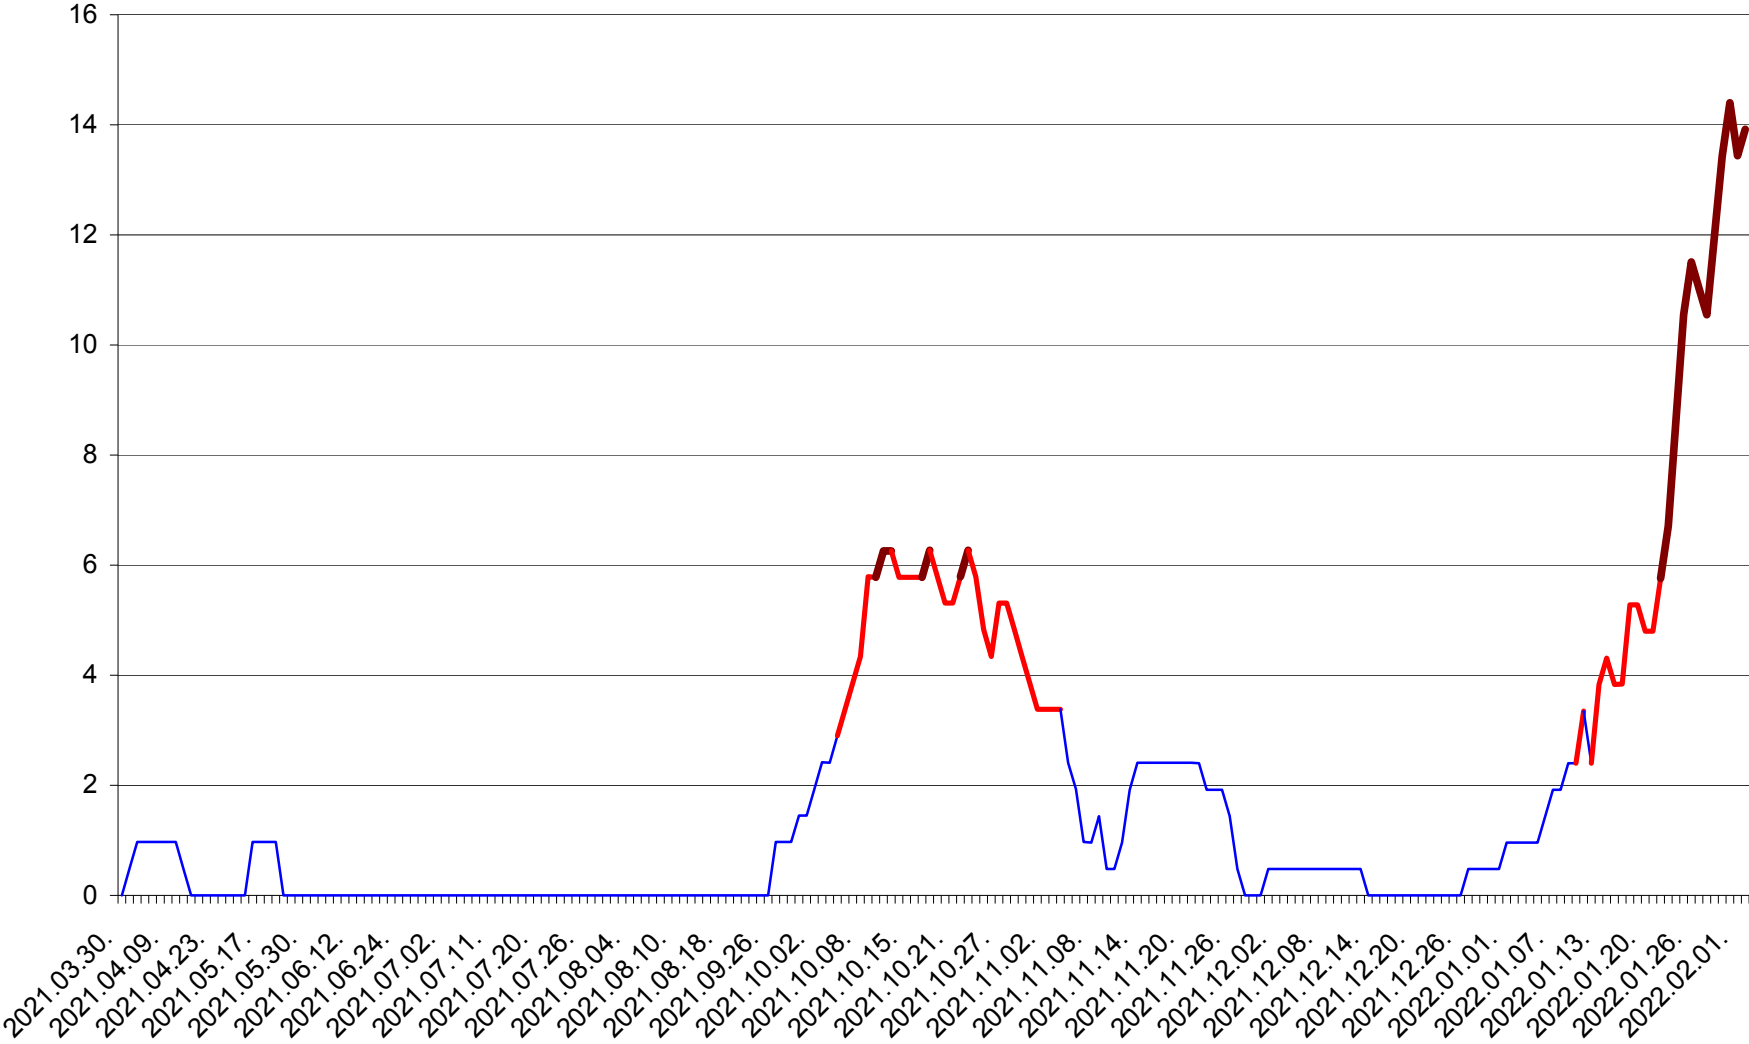

PLĂIEȘII DE JOS - Evolutia incidentei cumulate pe 14 zile la ‰ de locuitori
2021.04.01. - 2022.02.02.