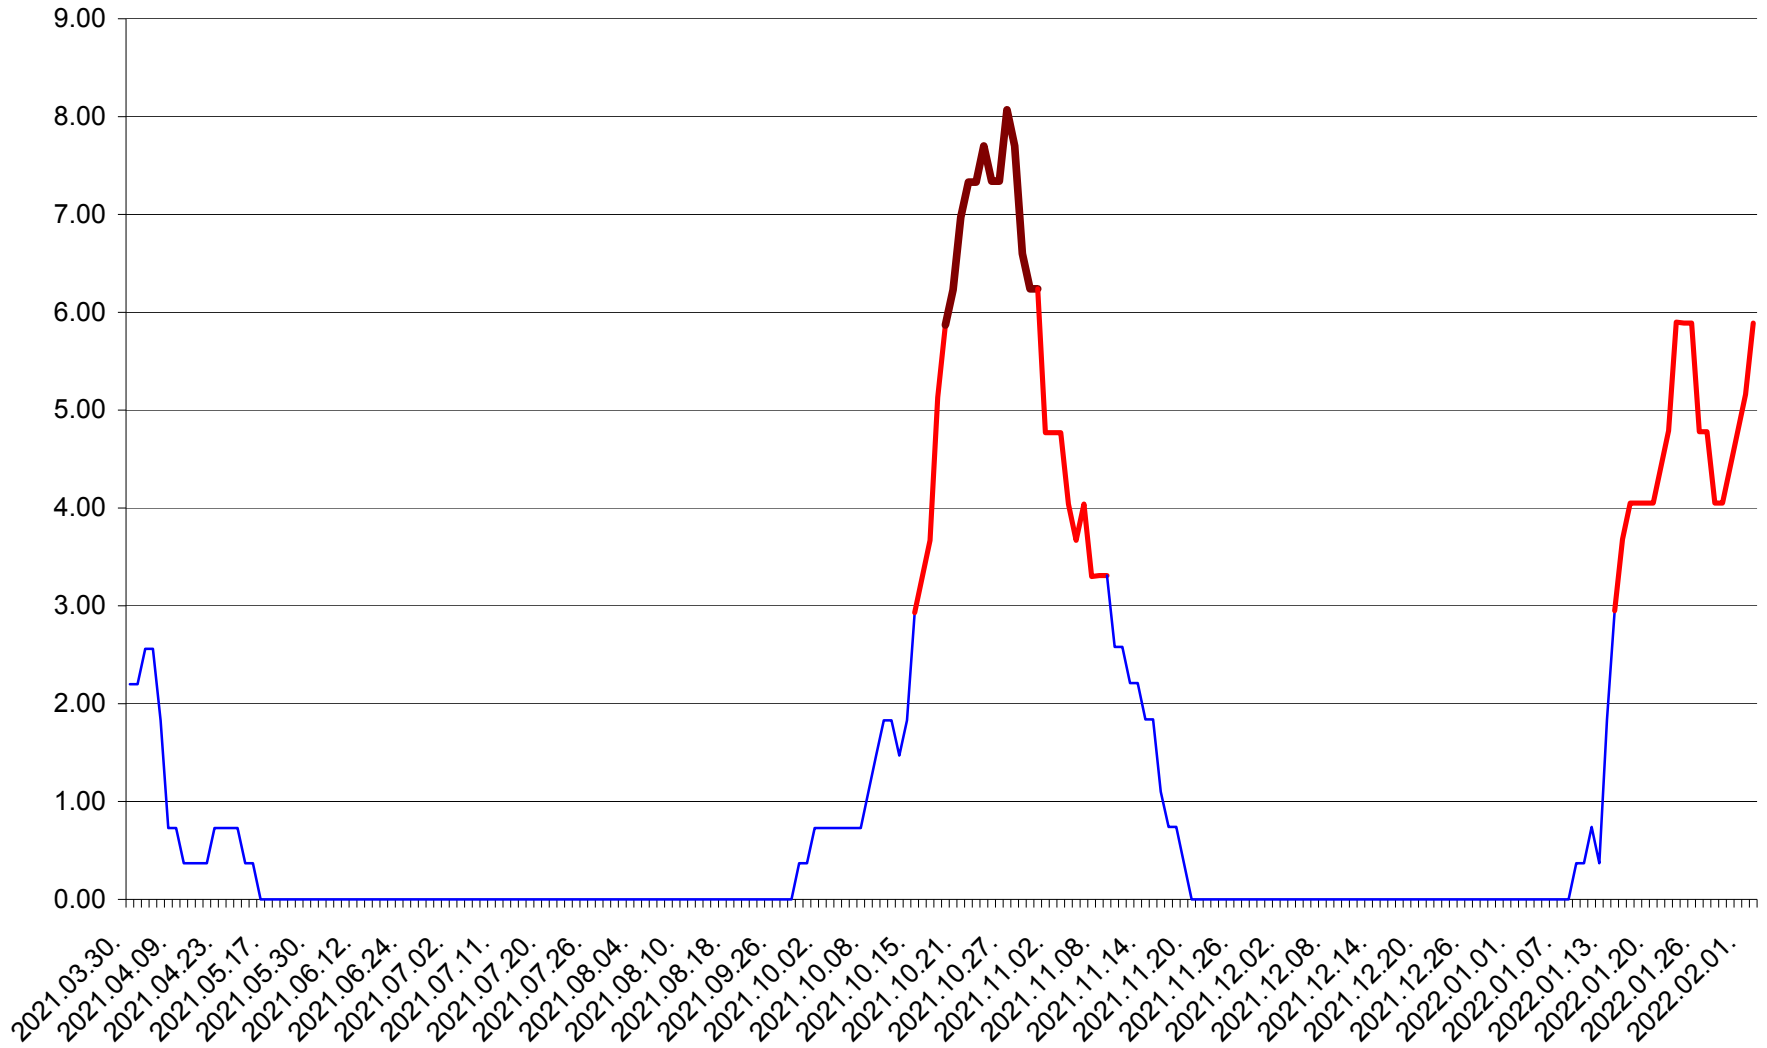

ATID - Evolutia incidentei cumulate pe 14 zile la % de locuitori
2021.04.01. - 2022.02.02.

AVRĂMEȘTI - Evolutia incidentei cumulate pe 14 zile la ‰ de locuitori
2021.04.01. - 2022.02.02.

ORAȘ BĂILE TUȘNAD - Evolutia incidentei cumulate pe 14 zile la ‰ de locuitori
2021.04.01. - 2022.02.02.

ORAȘ BĂLAN - Evolția incidenței cumulate pe 14 zile la ‰ de locuitori
2021.04.01. - 2022.02.02.

BILBOR - Evolutia incidentei cumulate pe 14 zile la ‰ de locuitori
2021.04.01. - 2022.02.02.

ORAȘ BORSEC - Evolutia incidentei cumulate pe 14 zile la ‰ de locuitori
2021.04.01. - 2022.02.02.

BRĂDEȘTI - Evolutia incidentei cumulate pe 14 zile la ‰ de locuitori
2021.04.01. - 2022.02.02.

CĂPÂLNIȚA - Evolutia incidentei cumulate pe 14 zile la ‰ de locuitori
2021.04.01. - 2022.02.02.

CÂRȚA - Evolutia incidentei cumulate pe 14 zile la ‰ de locuitori
2021.04.01. - 2022.02.02.

CICEU - Evolutia incidentei cumulate pe 14 zile la ‰ de locuitori
2021.04.01. - 2022.02.02.

CIUCSÂNGEORGIU - Evolutia incidentei cumulate pe 14 zile la % de locuitori
2021.04.01. - 2022.02.02.

CIUMANI - Evolutia incidentei cumulate pe 14 zile la ‰ de locuitori
2021.04.01. - 2022.02.02.