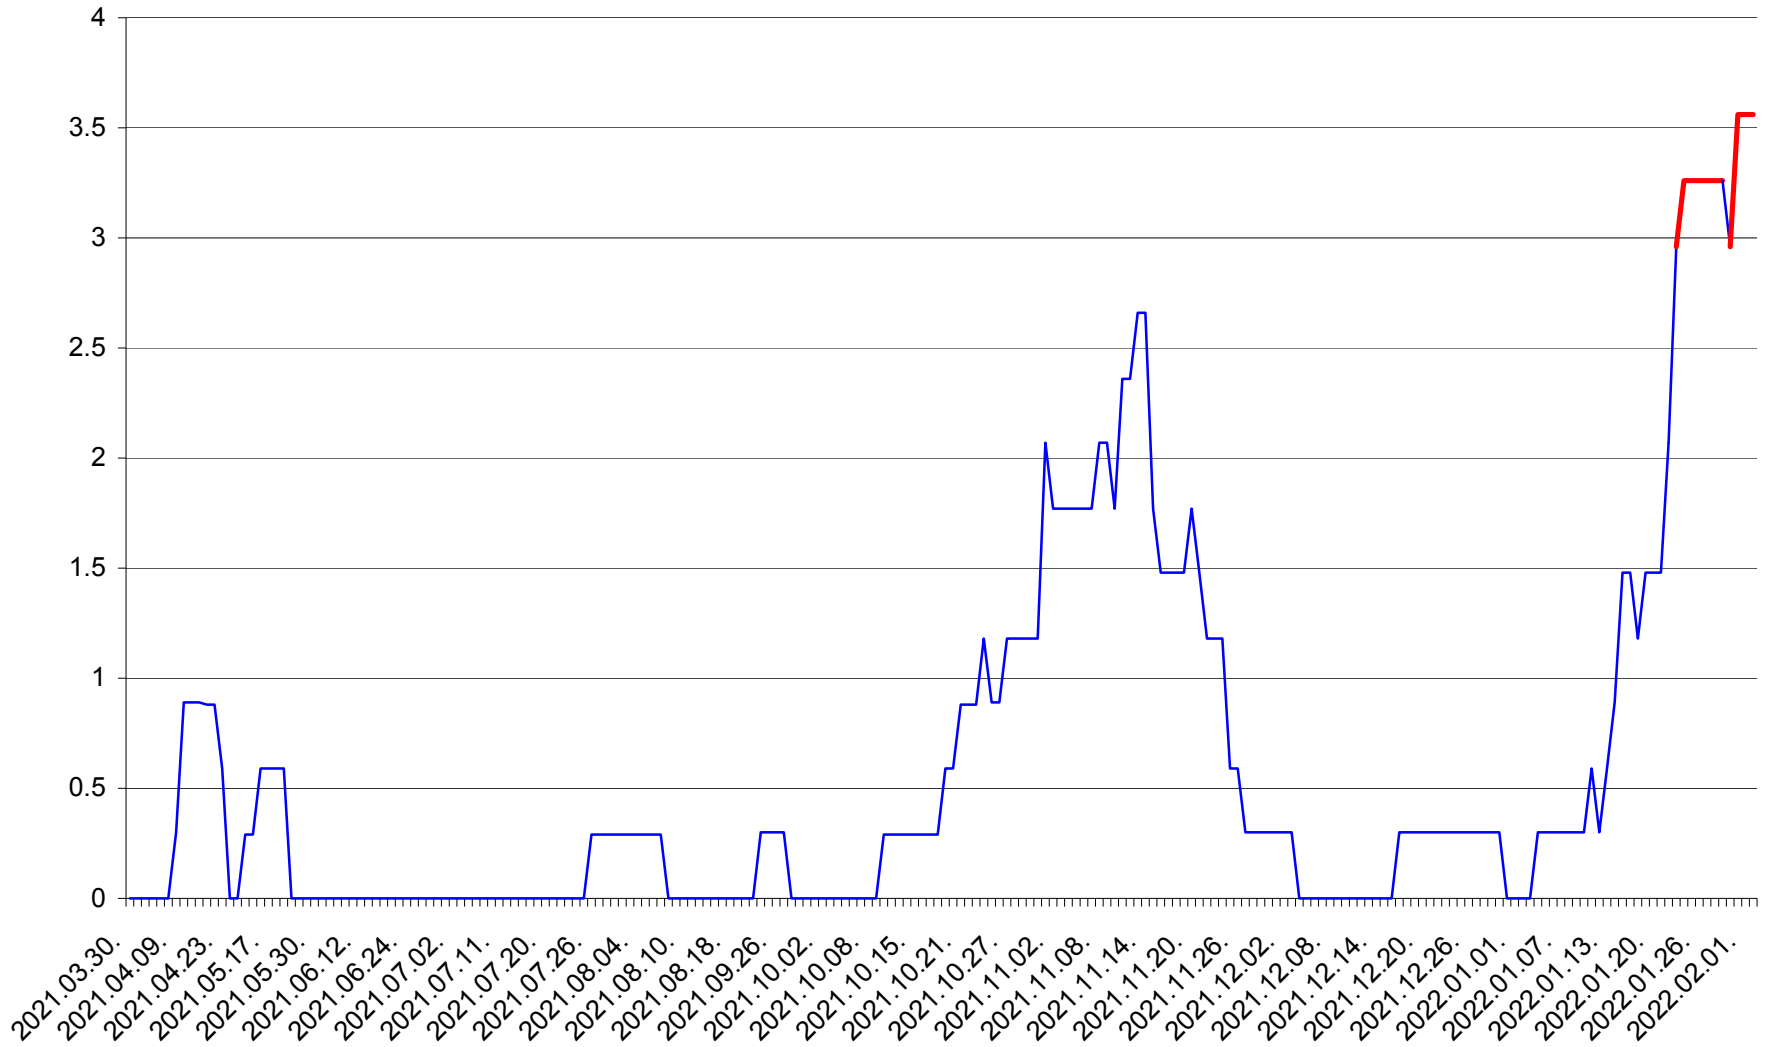

MUNICIPIUL GHEORGHENI - Evolutia incidentei cumulate pe 14 zile la ‰ de locuitori
2021.04.01. - 2022.02.02.

JOSENI - Evolutia incidentei cumulate pe 14 zile la ‰ de locuitori
2021.04.01. - 2022.02.02.

LĂZAREA - Evolutia incidentei cumulate pe 14 zile la % de locuitori
2021.04.01. - 2022.02.02.

LELICENI - Evolutia incidentei cumulate pe 14 zile la ‰ de locuitori
2021.04.01. - 2022.02.02.

LUETA - Evolutia incidentei cumulate pe 14 zile la ‰ de locuitori
2021.04.01. - 2022.02.02.

LUNCA DE JOS - Evolutia incidentei cumulate pe 14 zile la ‰ de locuitori
2021.04.01. - 2022.02.02.

LUNCA DE SUS - Evolutia incidentei cumulate pe 14 zile la % de locuitori
2021.04.01. - 2022.02.02.

LUPENI - Evolutia incidentei cumulate pe 14 zile la ‰ de locuitori
2021.04.01. - 2022.02.02.

MĂDĂRAȘ - Evolutia incidentei cumulate pe 14 zile la ‰ de locuitori
2021.04.01. - 2022.02.02.