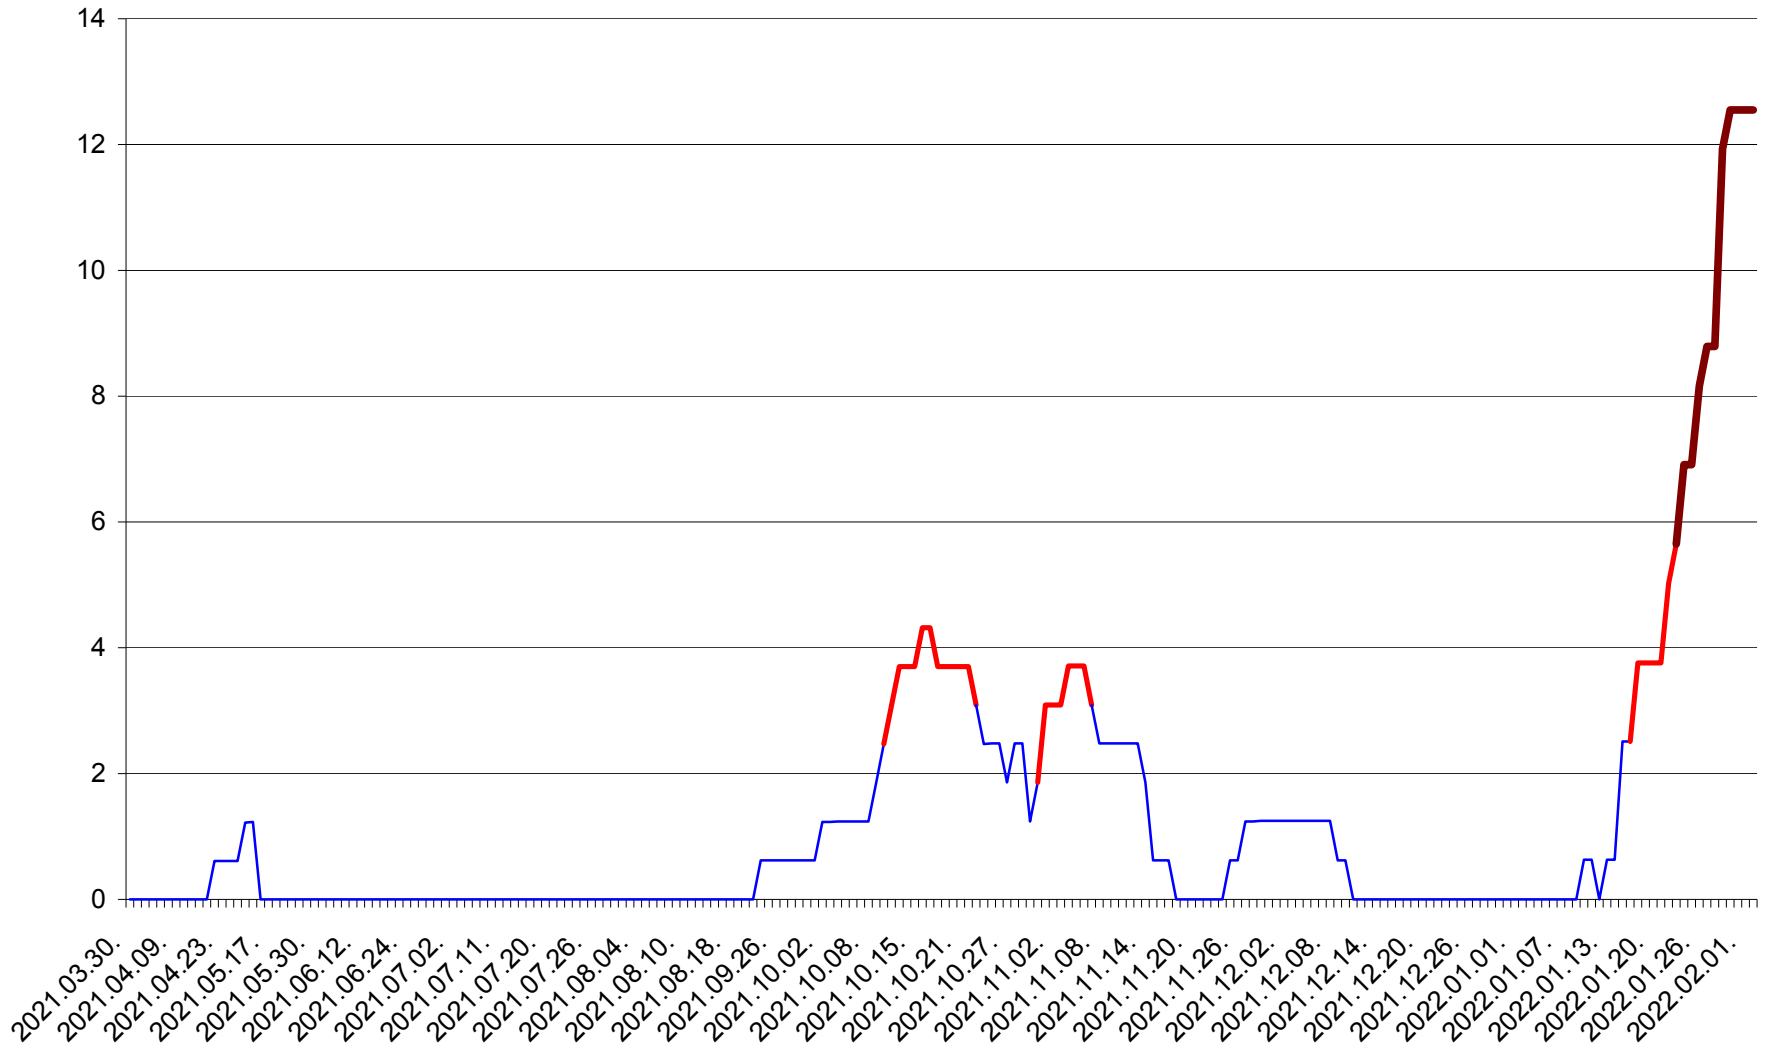

PLĂIEȘII DE JOS - Evolutia incidentei cumulate pe 14 zile la ‰ de locuitori
2021.04.01. - 2022.02.02.

PORUMBENI - Evolutia incidentei cumulate pe 14 zile la ‰ de locuitori
2021.04.01. - 2022.02.02.

PRAID - Evolutia incidentei cumulate pe 14 zile la ‰ de locuitori
2021.04.01. - 2022.02.02.

RACU - Evolutia incidentei cumulate pe 14 zile la ‰ de locuitori
2021.04.01. - 2022.02.02.

REMETEA - Evolutia incidentei cumulate pe 14 zile la % de locuitori
2021.04.01. - 2022.02.02.

SĂCEL - Evolutia incidentei cumulate pe 14 zile la ‰ de locuitori
2021.04.01. - 2022.02.02.