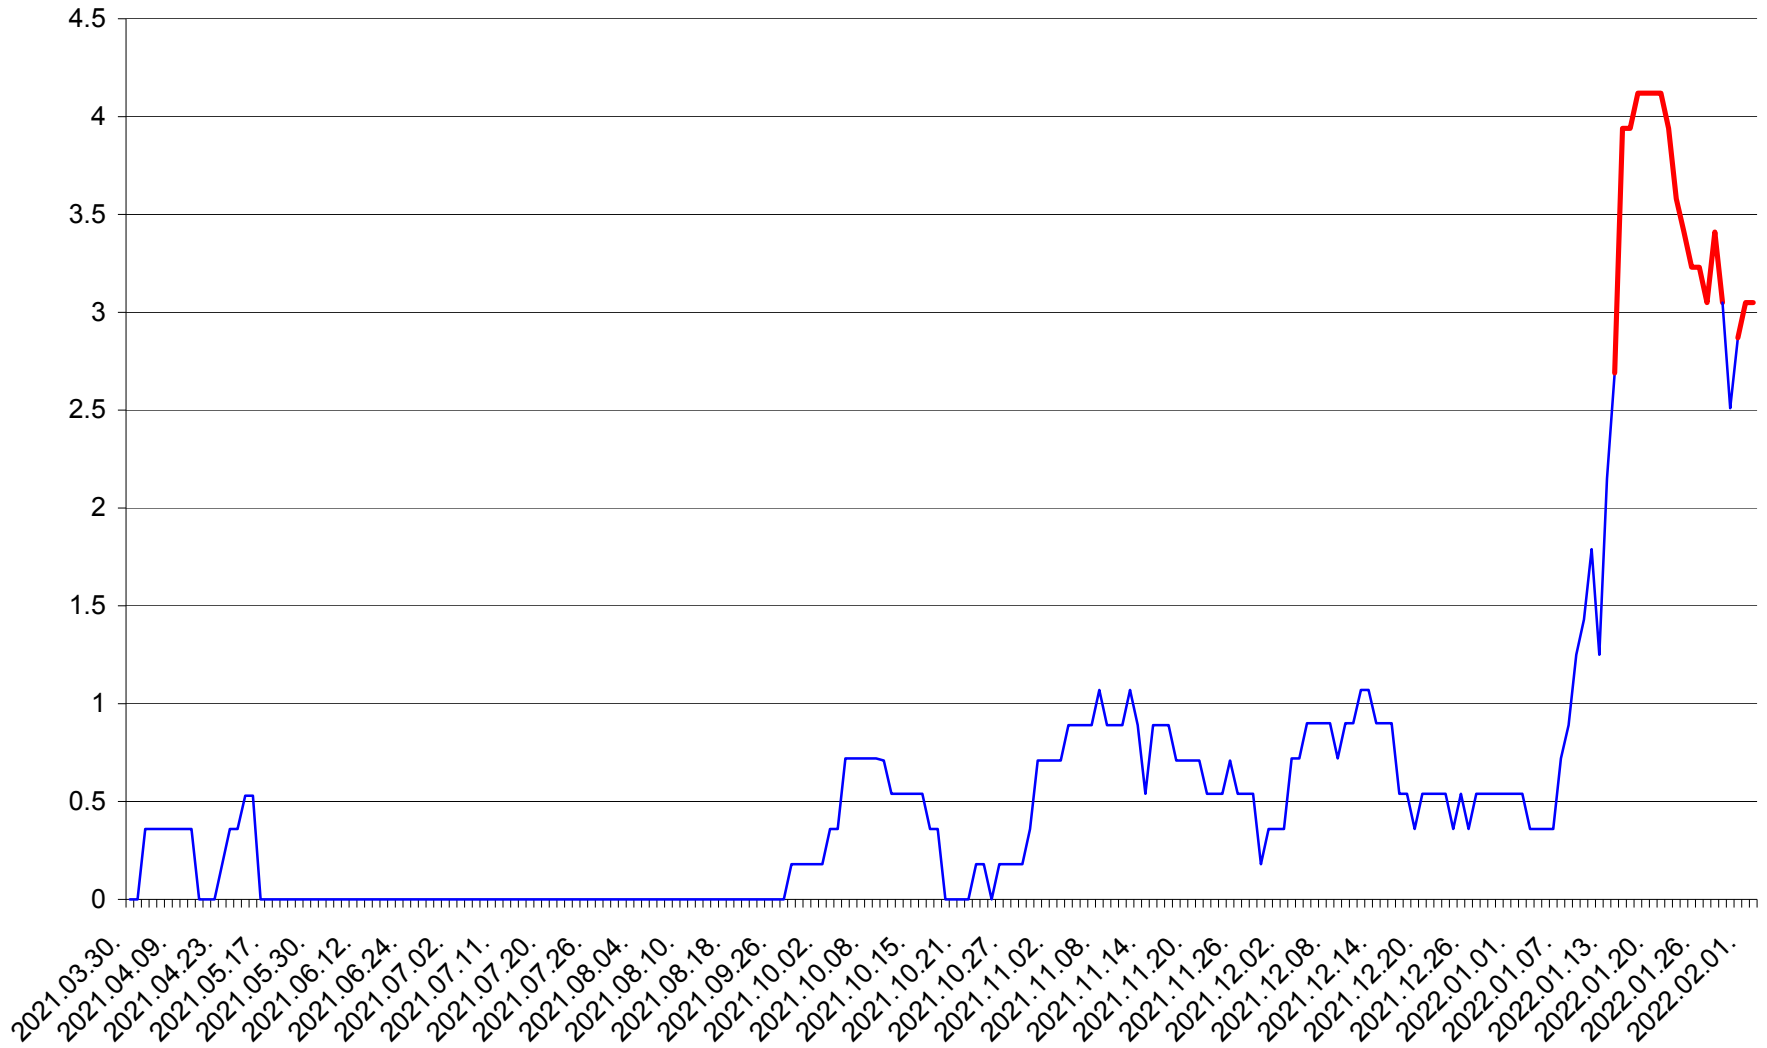

FELICENI - Evolutia incidentei cumulate pe 14 zile la % de locuitori
2021.04.01. - 2022.02.02.

FRUMOASA - Evolutia incidentei cumulate pe 14 zile la ‰ de locuitori
2021.04.01. - 2022.02.02.

GĂLĂUȚAȘ - Evolutia incidentei cumulate pe 14 zile la ‰ de locuitori
2021.04.01. - 2022.02.02.

MUNICIPIUL GHEORGHENI - Evolutia incidentei cumulate pe 14 zile la ‰ de locuitori
2021.04.01. - 2022.02.02.

JOSENI - Evolutia incidentei cumulate pe 14 zile la ‰ de locuitori
2021.04.01. - 2022.02.02.

LĂZAREA - Evolutia incidentei cumulate pe 14 zile la % de locuitori
2021.04.01. - 2022.02.02.

LELICENI - Evolutia incidentei cumulate pe 14 zile la ‰ de locuitori
2021.04.01. - 2022.02.02.

LUETA - Evolutia incidentei cumulate pe 14 zile la ‰ de locuitori
2021.04.01. - 2022.02.02.

LUNCA DE JOS - Evolutia incidentei cumulate pe 14 zile la ‰ de locuitori
2021.04.01. - 2022.02.02.