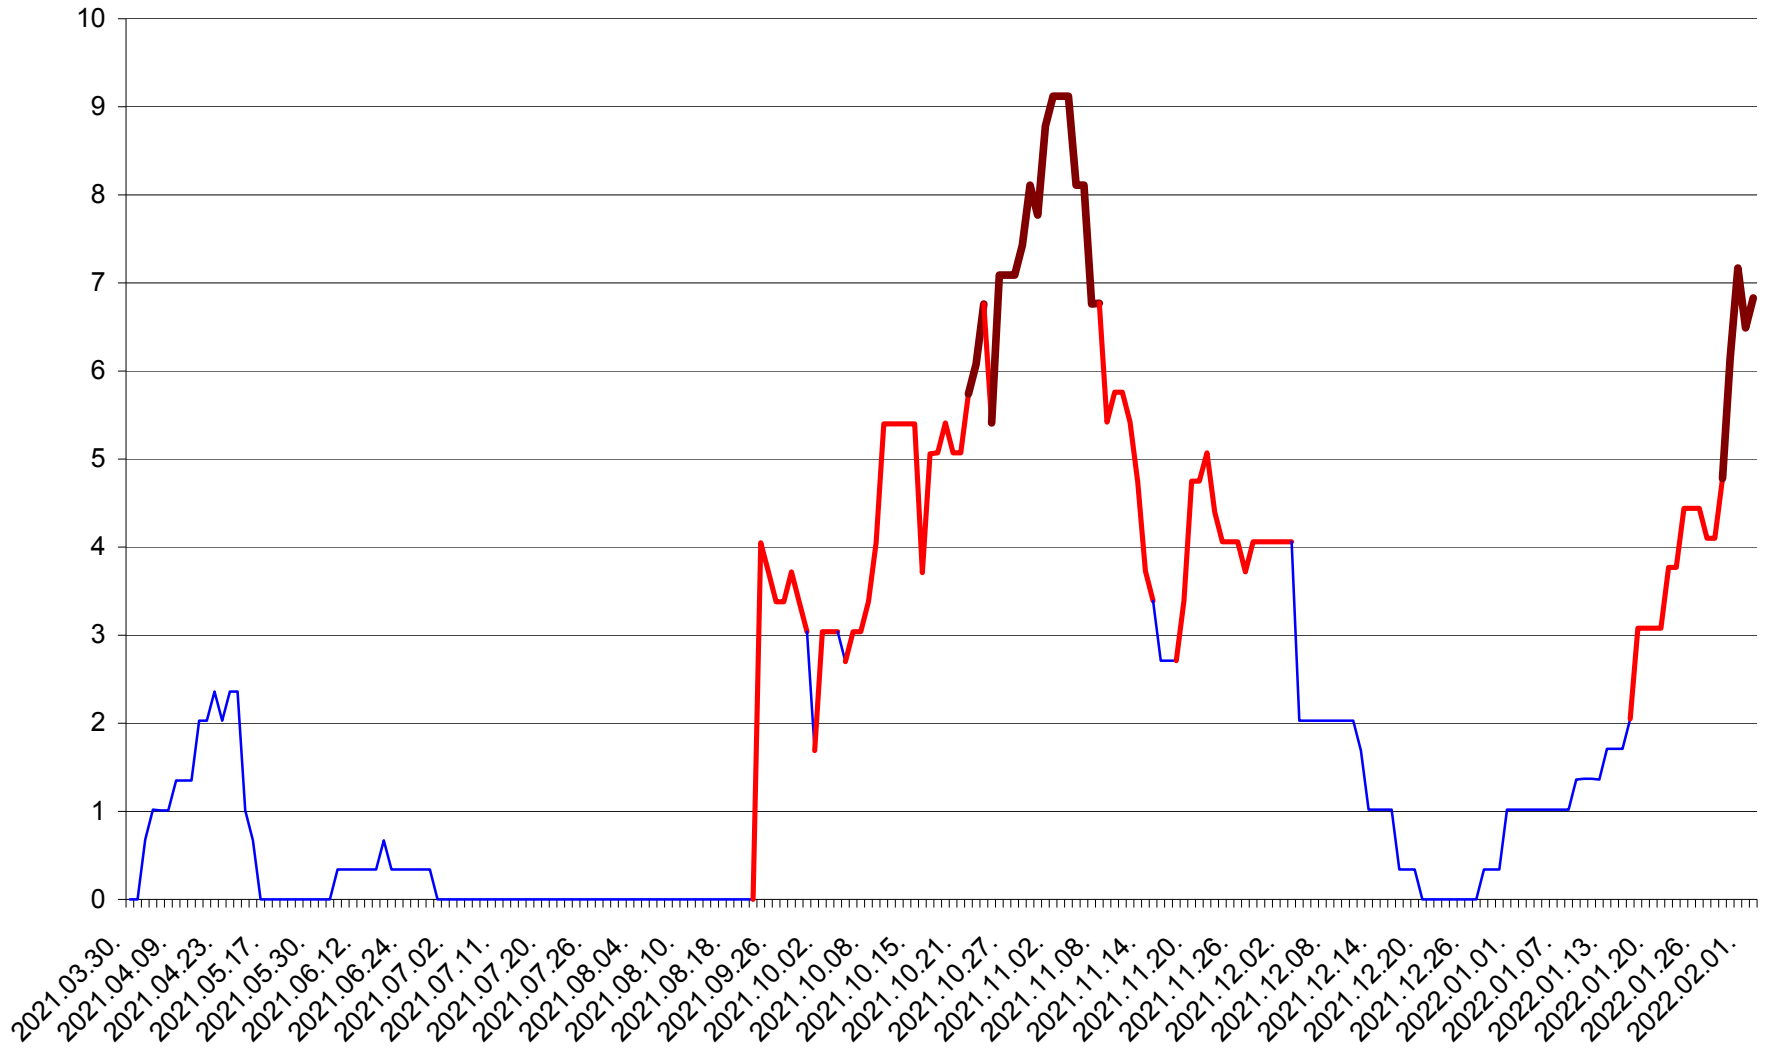

LELICENI - Evolutia incidentei cumulate pe 14 zile la ‰ de locuitori
2021.04.01. - 2022.02.02.

LUETA - Evolutia incidentei cumulate pe 14 zile la ‰ de locuitori
2021.04.01. - 2022.02.02.

LUNCA DE JOS - Evolutia incidentei cumulate pe 14 zile la ‰ de locuitori
2021.04.01. - 2022.02.02.

LUNCA DE SUS - Evolutia incidentei cumulate pe 14 zile la % de locuitori
2021.04.01. - 2022.02.02.

LUPENI - Evolutia incidentei cumulate pe 14 zile la ‰ de locuitori
2021.04.01. - 2022.02.02.

MĂDĂRAȘ - Evolutia incidentei cumulate pe 14 zile la ‰ de locuitori
2021.04.01. - 2022.02.02.

MĂRTINIȘ - Evolutia incidentei cumulate pe 14 zile la ‰ de locuitori
2021.04.01. - 2022.02.02.

MEREȘTI - Evolutia incidentei cumulate pe 14 zile la ‰ de locuitori
2021.04.01. - 2022.02.02.

MUNICIPIUL MIERCUREA-CIUC - Evolutia incidentei cumulate pe 14 zile la ‰ de locuitori
2021.04.01. - 2022.02.02.