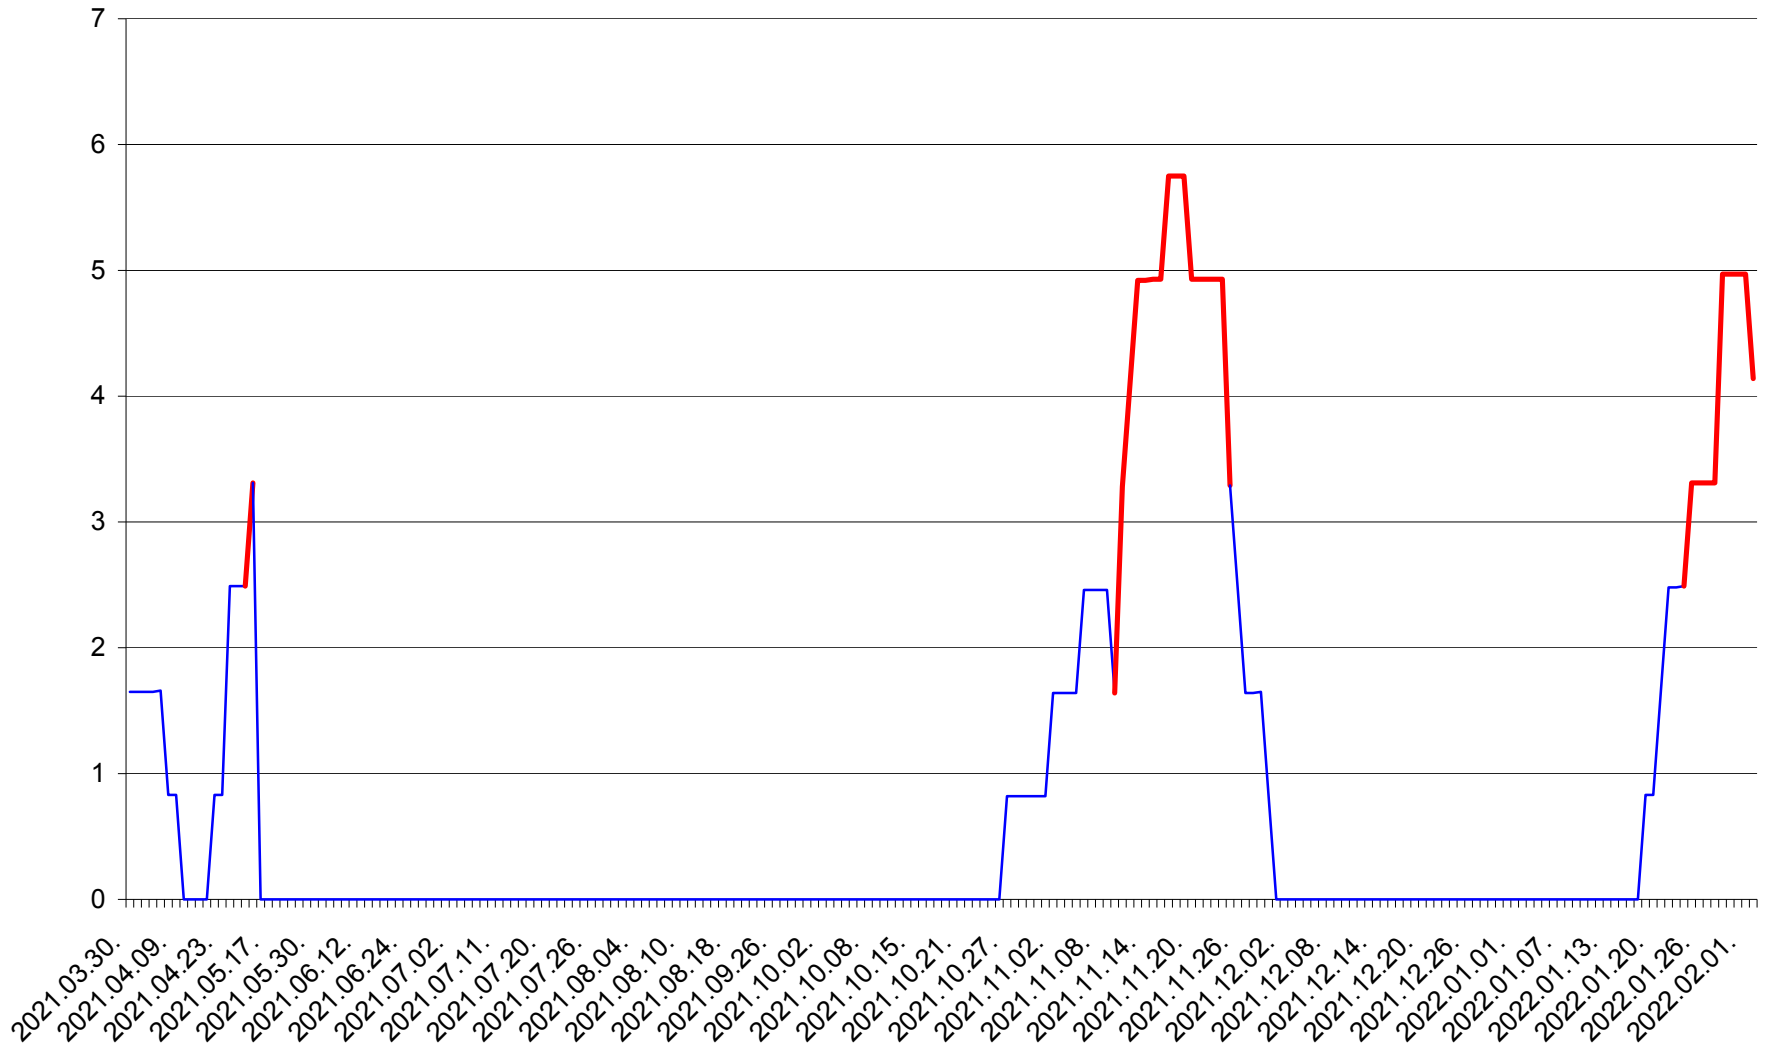

PLĂIEȘII DE JOS - Evolutia incidentei cumulate pe 14 zile la ‰ de locuitori
2021.04.01. - 2022.02.02.

PORUMBENI - Evolutia incidentei cumulate pe 14 zile la ‰ de locuitori
2021.04.01. - 2022.02.02.

PRAID - Evolutia incidentei cumulate pe 14 zile la ‰ de locuitori
2021.04.01. - 2022.02.02.

RACU - Evolutia incidentei cumulate pe 14 zile la ‰ de locuitori
2021.04.01. - 2022.02.02.

REMETEA - Evolutia incidentei cumulate pe 14 zile la % de locuitori
2021.04.01. - 2022.02.02.

SĂCEL - Evolutia incidentei cumulate pe 14 zile la ‰ de locuitori
2021.04.01. - 2022.02.02.