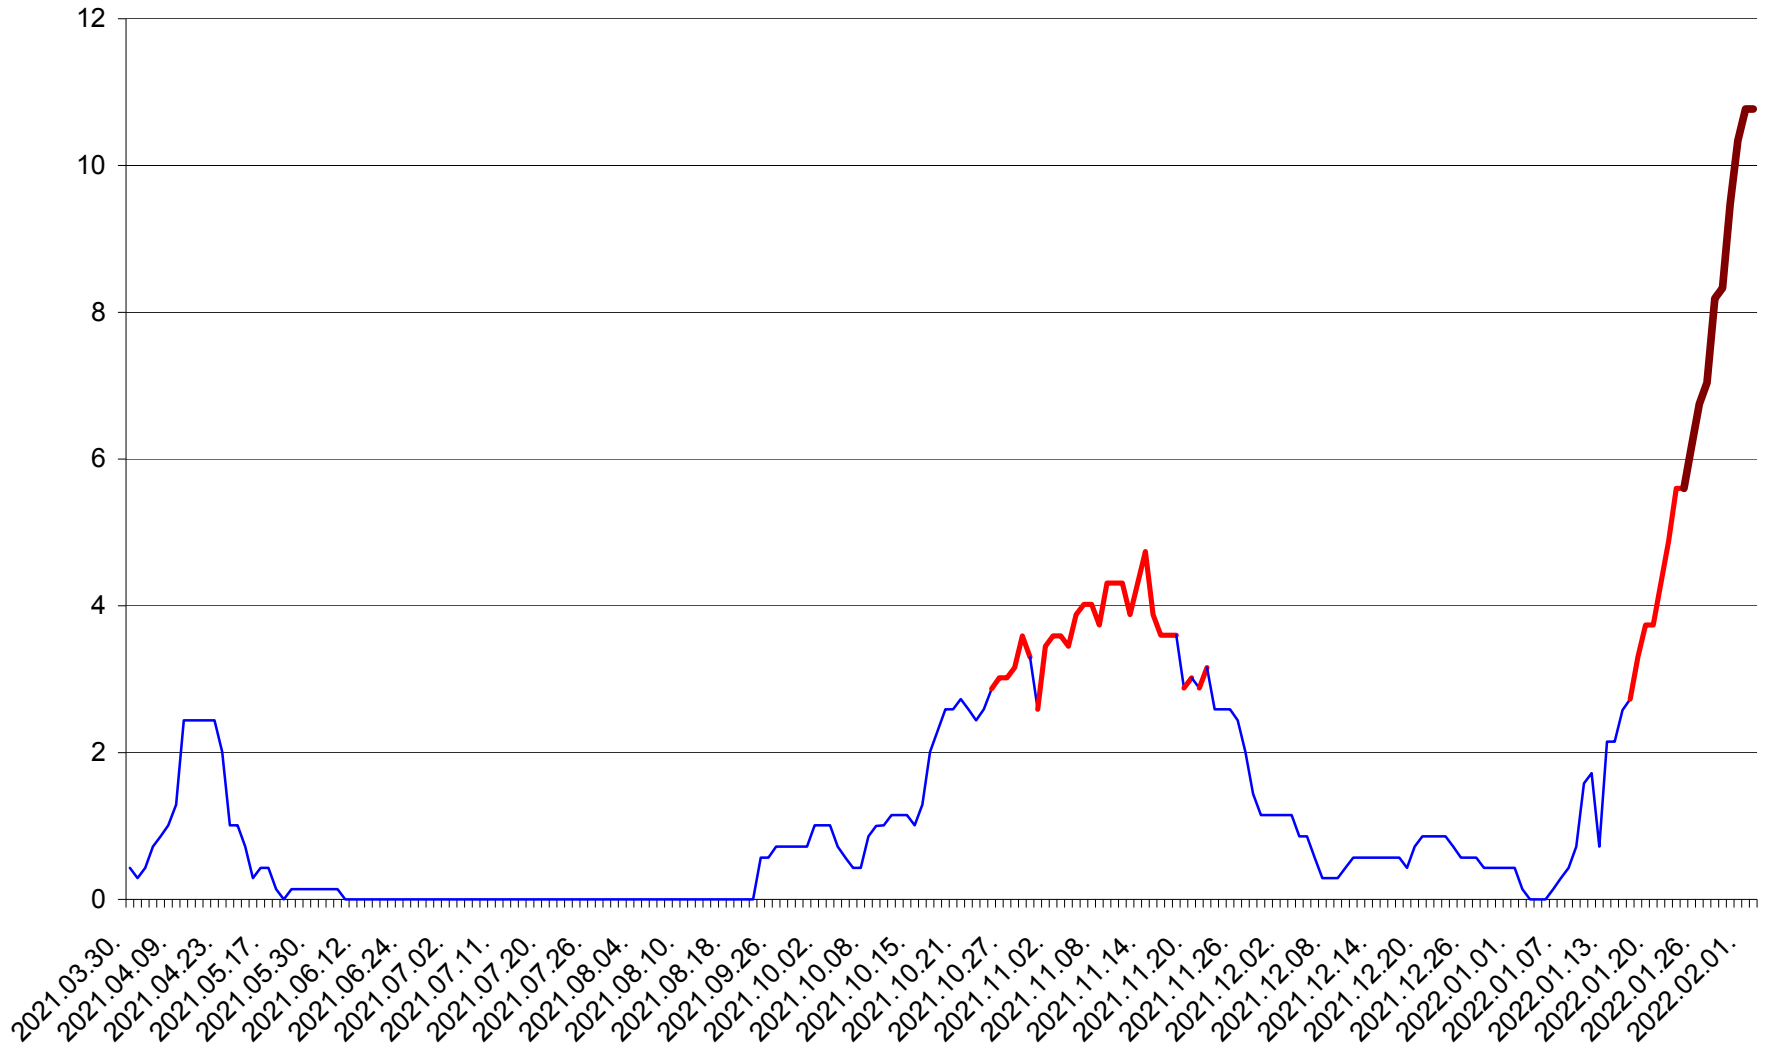

MIHĂILENI - Evolutia incidentei cumulate pe 14 zile la ‰ de locuitori
2021.04.01. - 2022.02.02.

MUGENI - Evolutia incidentei cumulate pe 14 zile la ‰ de locuitori
2021.04.01. - 2022.02.02.

OCLAND - Evolutia incidentei cumulate pe 14 zile la ‰ de locuitori
2021.04.01. - 2022.02.02.

MUNICIPIUL ODORHEIU SECUIESC - Evolutia incidentei cumulate pe 14 zile la ‰ de locuitori
2021.04.01. - 2022.02.02.

PĂULENI-CIUC - Evolutia incidentei cumulate pe 14 zile la ‰ de locuitori
2021.04.01. - 2022.02.02.

PLĂIEȘII DE JOS - Evolutia incidentei cumulate pe 14 zile la ‰ de locuitori
2021.04.01. - 2022.02.02.

PORUMBENI - Evolutia incidentei cumulate pe 14 zile la ‰ de locuitori
2021.04.01. - 2022.02.02.

PRAID - Evolutia incidentei cumulate pe 14 zile la ‰ de locuitori
2021.04.01. - 2022.02.02.