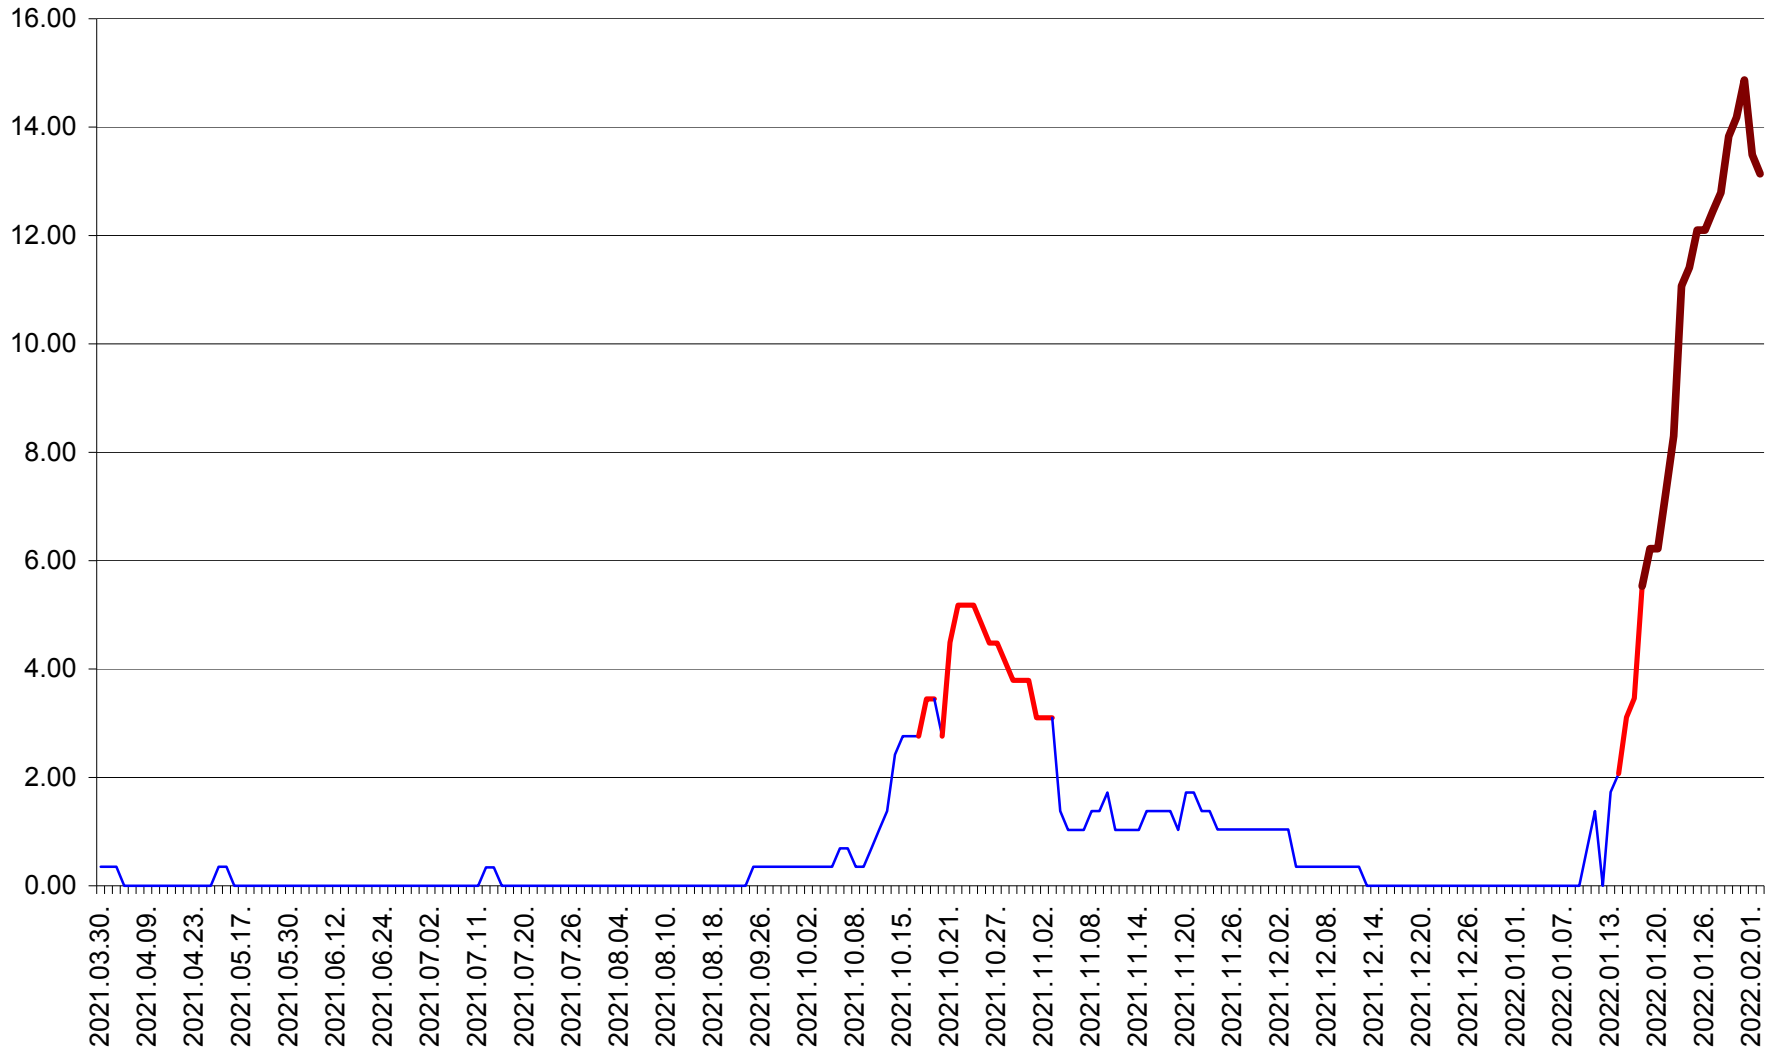

ORAȘ BĂLAN - Evolția incidenței cumulate pe 14 zile la ‰ de locuitori
2021.04.01. - 2022.02.02.

BILBOR - Evolutia incidentei cumulate pe 14 zile la ‰ de locuitori
2021.04.01. - 2022.02.02.

ORAȘ BORSEC - Evolutia incidentei cumulate pe 14 zile la ‰ de locuitori
2021.04.01. - 2022.02.02.

BRĂDEȘTI - Evolutia incidentei cumulate pe 14 zile la ‰ de locuitori
2021.04.01. - 2022.02.02.

CĂPÂLNIȚA - Evolutia incidentei cumulate pe 14 zile la ‰ de locuitori
2021.04.01. - 2022.02.02.

CÂRȚA - Evolutia incidentei cumulate pe 14 zile la ‰ de locuitori
2021.04.01. - 2022.02.02.

CICEU - Evolutia incidentei cumulate pe 14 zile la ‰ de locuitori
2021.04.01. - 2022.02.02.

CIUCSÂNGEORGIU - Evolutia incidentei cumulate pe 14 zile la % de locuitori
2021.04.01. - 2022.02.02.

CIUMANI - Evolutia incidentei cumulate pe 14 zile la ‰ de locuitori
2021.04.01. - 2022.02.02.

CORBU - Evolutia incidentei cumulate pe 14 zile la ‰ de locuitori
2021.04.01. - 2022.02.02.

CORUND - Evolutia incidentei cumulate pe 14 zile la ‰ de locuitori
2021.04.01. - 2022.02.02.

COZMENI - Evolutia incidentei cumulate pe 14 zile la ‰ de locuitori
2021.04.01. - 2022.02.02.