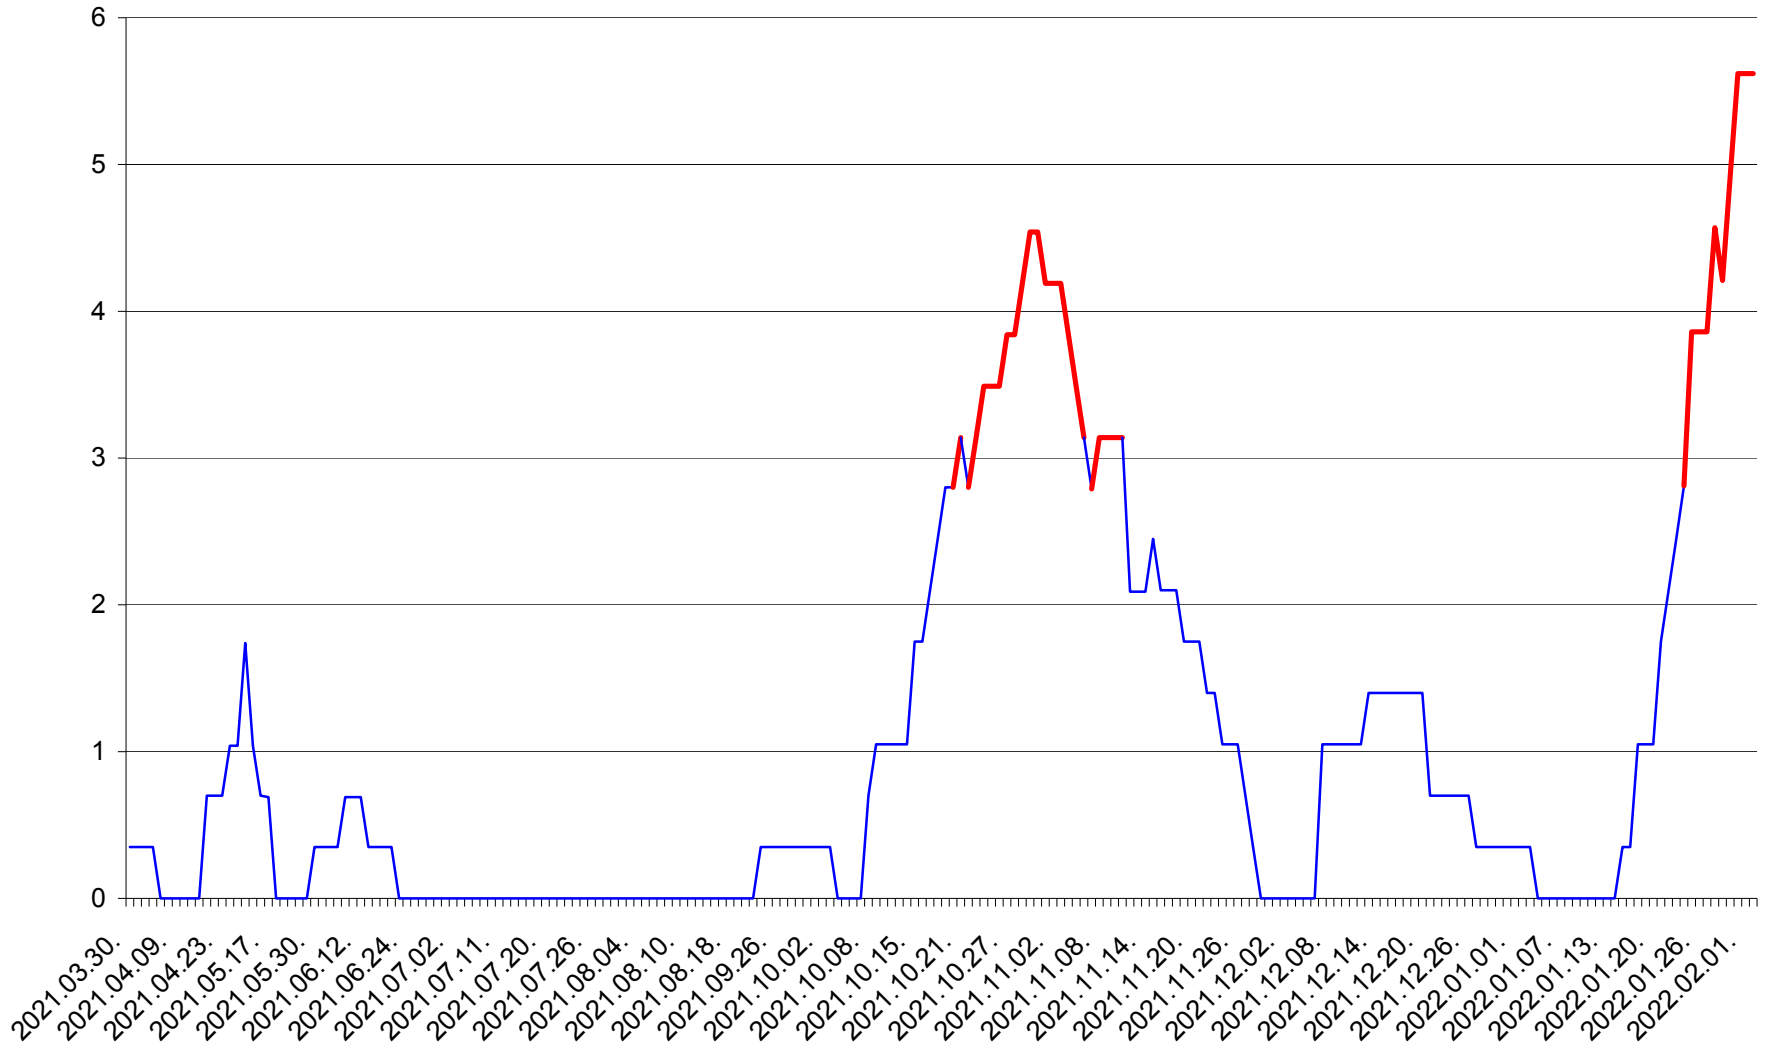

SICULENI - Evolutia incidentei cumulate pe 14 zile la ‰ de locuitori
2021.04.01. - 2022.02.02.