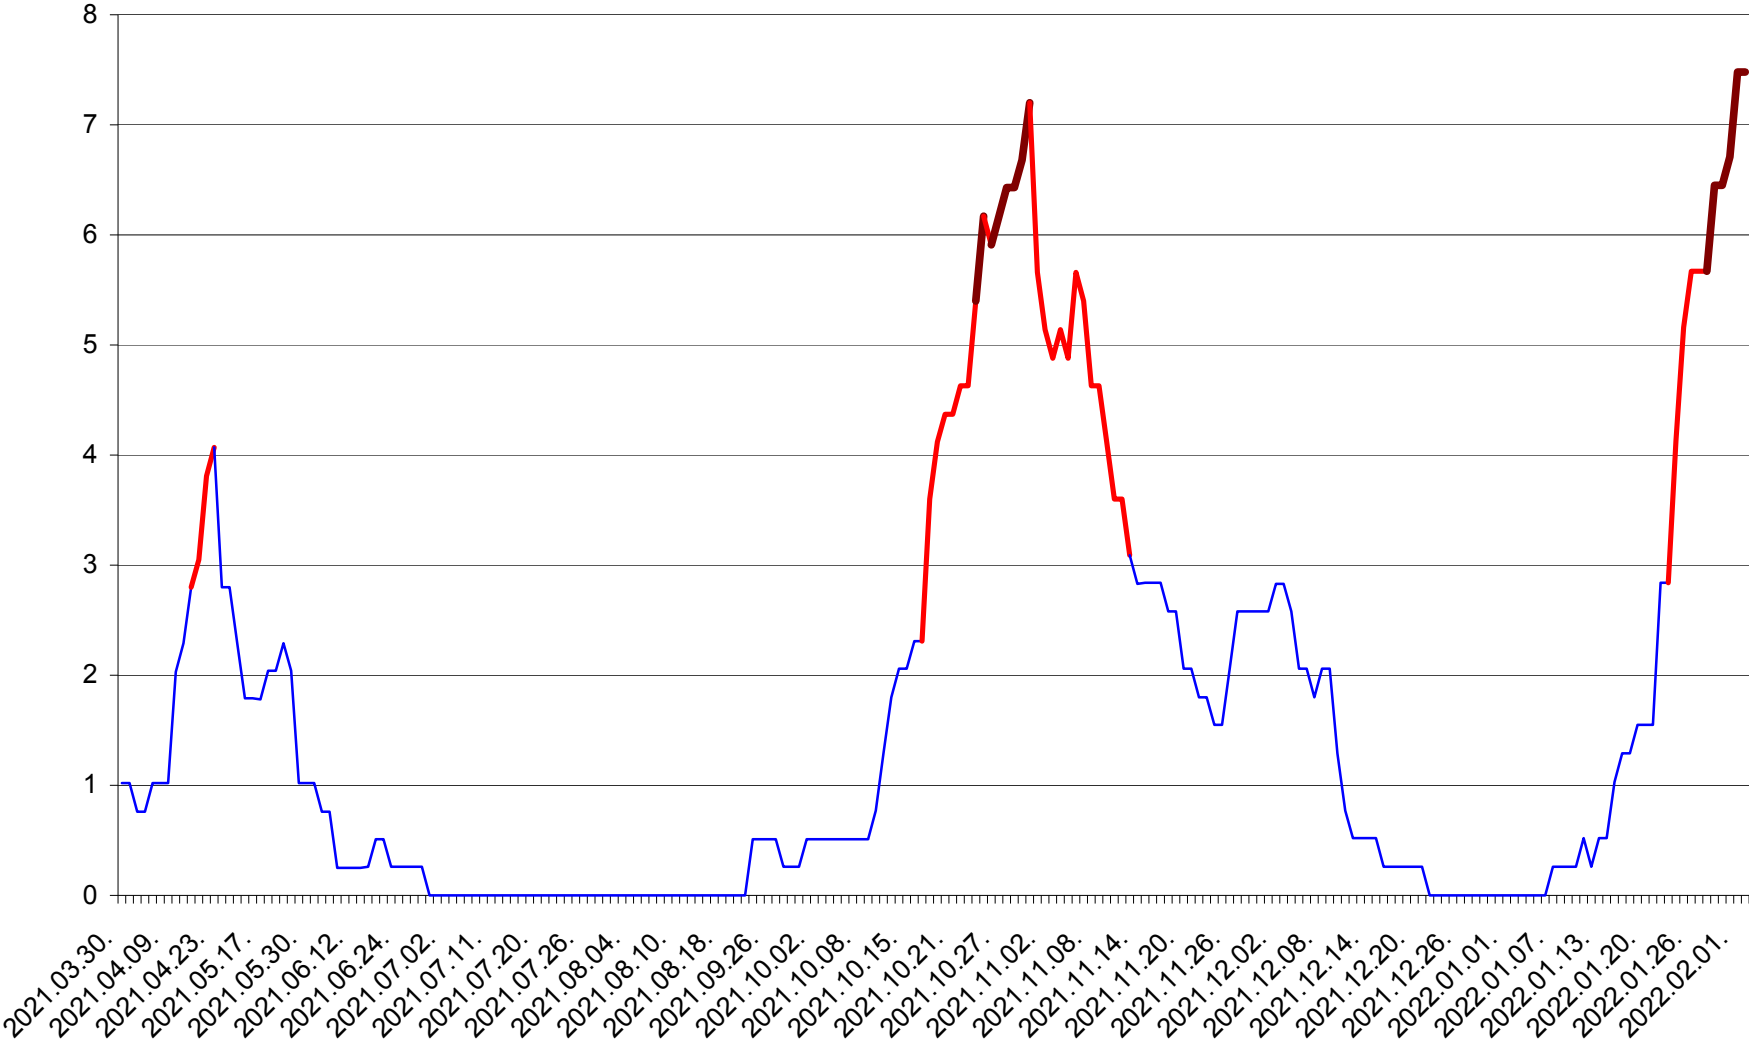

SÂNSIMION - Evolutia incidentei cumulate pe 14 zile la ‰ de locuitori
2021.04.01. - 2022.02.02.

SÂNTIMBRU - Evolutia incidentei cumulate pe 14 zile la ‰ de locuitori
2021.04.01. - 2022.02.02.

SĂRMAȘ - Evolutia incidentei cumulate pe 14 zile la ‰ de locuitori
2021.04.01. - 2022.02.02.

SATU MARE - Evolutia incidentei cumulate pe 14 zile la ‰ de locuitori
2021.04.01. - 2022.02.02.

SECUIENI - Evolutia incidentei cumulate pe 14 zile la % de locuitori
2021.04.01. - 2022.02.02.

SICULENI - Evolutia incidentei cumulate pe 14 zile la ‰ de locuitori
2021.04.01. - 2022.02.02.

ȘIMONEȘTI - Evolutia incidentei cumulate pe 14 zile la ‰ de locuitori
2021.04.01. - 2022.02.02.

SUBCETATE - Evolutia incidentei cumulate pe 14 zile la ‰ de locuitori
2021.04.01. - 2022.02.02.

SUSENI - Evolutia incidentei cumulate pe 14 zile la ‰ de locuitori
2021.04.01. - 2022.02.02.