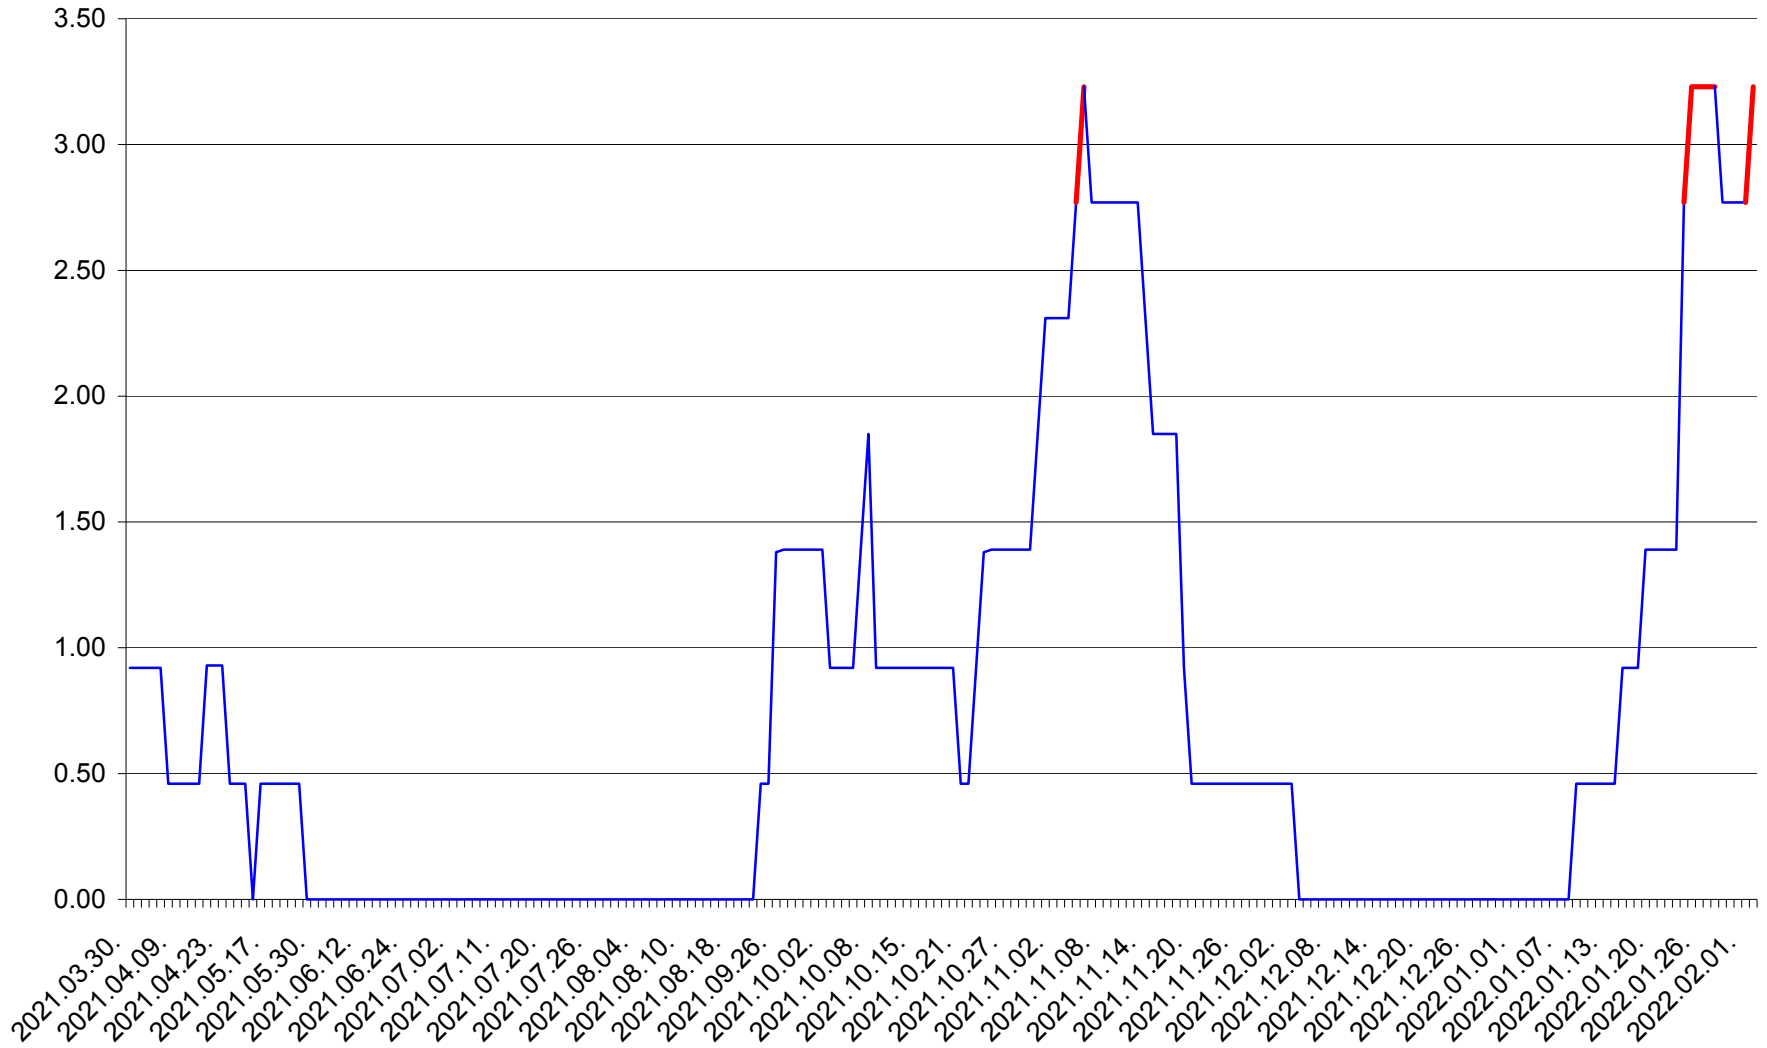

ATID - Evolutia incidentei cumulate pe 14 zile la % de locuitori
2021.04.01. - 2022.02.02.

AVRĂMEȘTI - Evolutia incidentei cumulate pe 14 zile la ‰ de locuitori
2021.04.01. - 2022.02.02.

ORAȘ BĂILE TUȘNAD - Evolutia incidentei cumulate pe 14 zile la ‰ de locuitori
2021.04.01. - 2022.02.02.

ORAȘ BĂLAN - Evolția incidenței cumulate pe 14 zile la ‰ de locuitori
2021.04.01. - 2022.02.02.

BILBOR - Evolutia incidentei cumulate pe 14 zile la ‰ de locuitori
2021.04.01. - 2022.02.02.

ORAȘ BORSEC - Evolutia incidentei cumulate pe 14 zile la ‰ de locuitori
2021.04.01. - 2022.02.02.

BRĂDEȘTI - Evolutia incidentei cumulate pe 14 zile la ‰ de locuitori
2021.04.01. - 2022.02.02.

CĂPÂLNIȚA - Evolutia incidentei cumulate pe 14 zile la ‰ de locuitori
2021.04.01. - 2022.02.02.

CÂRȚA - Evolutia incidentei cumulate pe 14 zile la ‰ de locuitori
2021.04.01. - 2022.02.02.

CICEU - Evolutia incidentei cumulate pe 14 zile la ‰ de locuitori
2021.04.01. - 2022.02.02.

CIUCSÂNGEORGIU - Evolutia incidentei cumulate pe 14 zile la % de locuitori
2021.04.01. - 2022.02.02.

CIUMANI - Evolutia incidentei cumulate pe 14 zile la ‰ de locuitori
2021.04.01. - 2022.02.02.