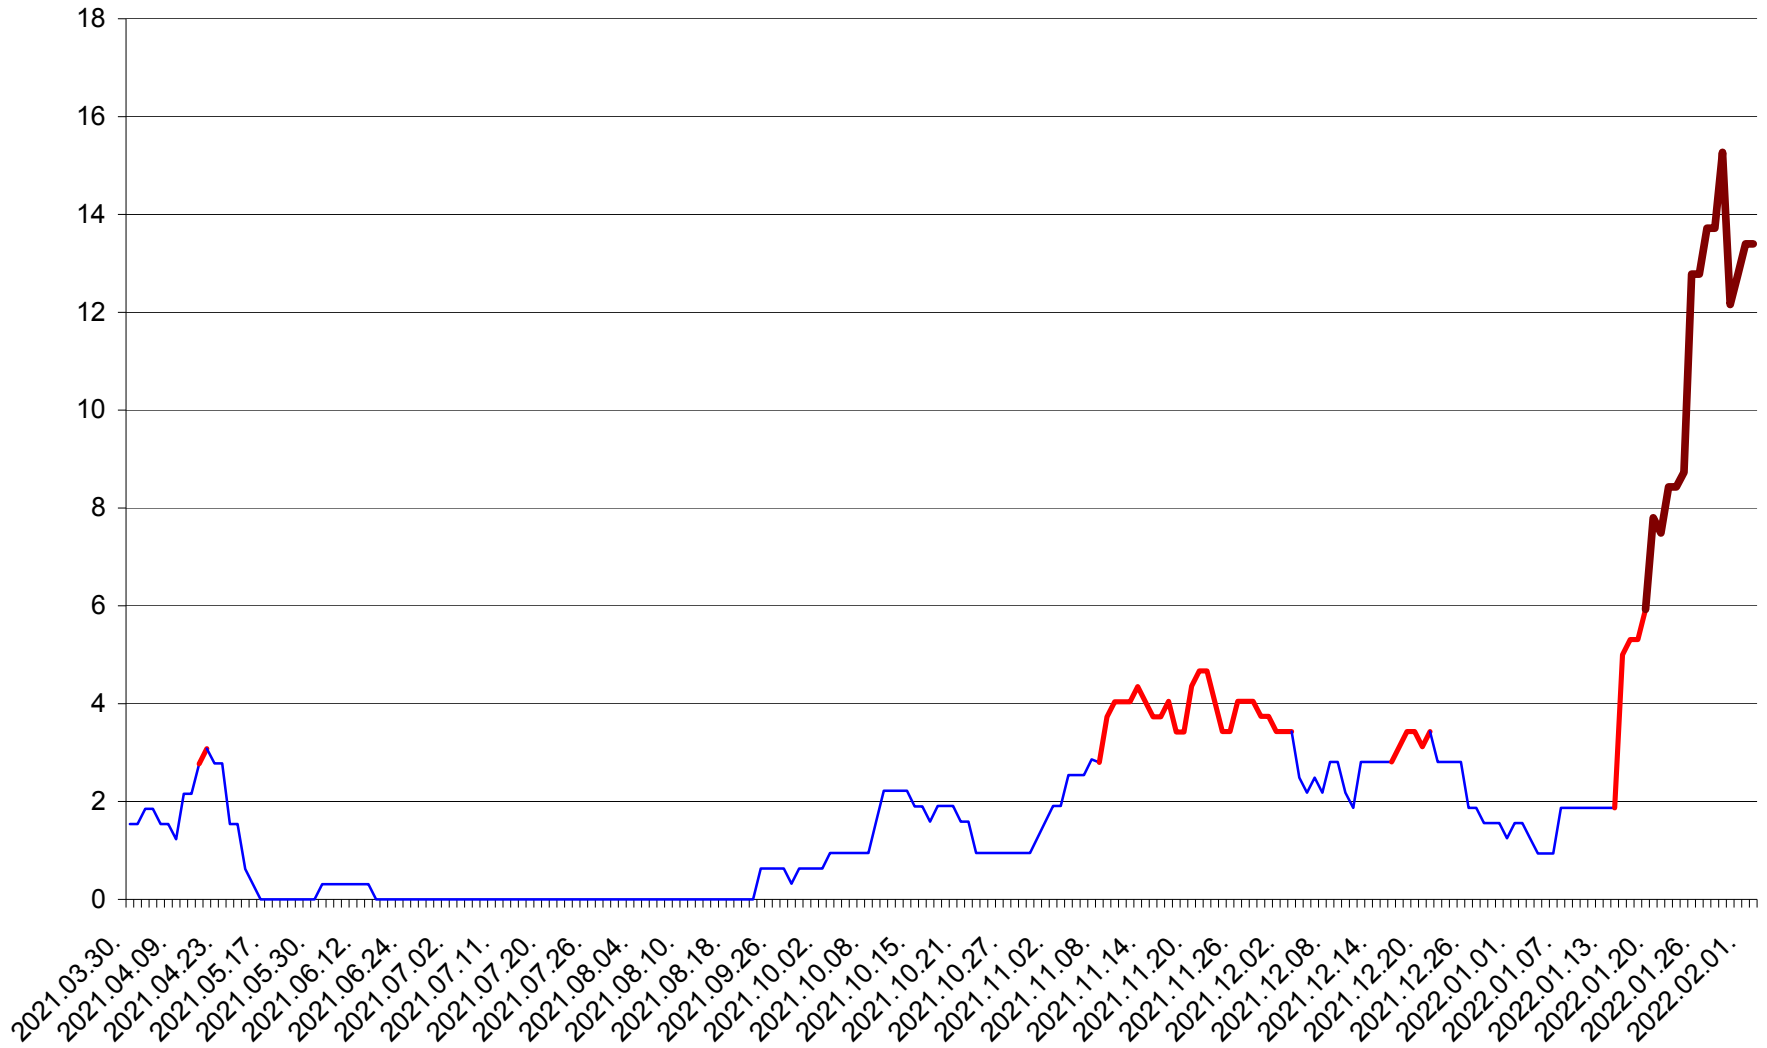

TUȘNAD - Evolutia incidentei cumulate pe 14 zile la ‰ de locuitori
2021.04.01. - 2022.02.02.