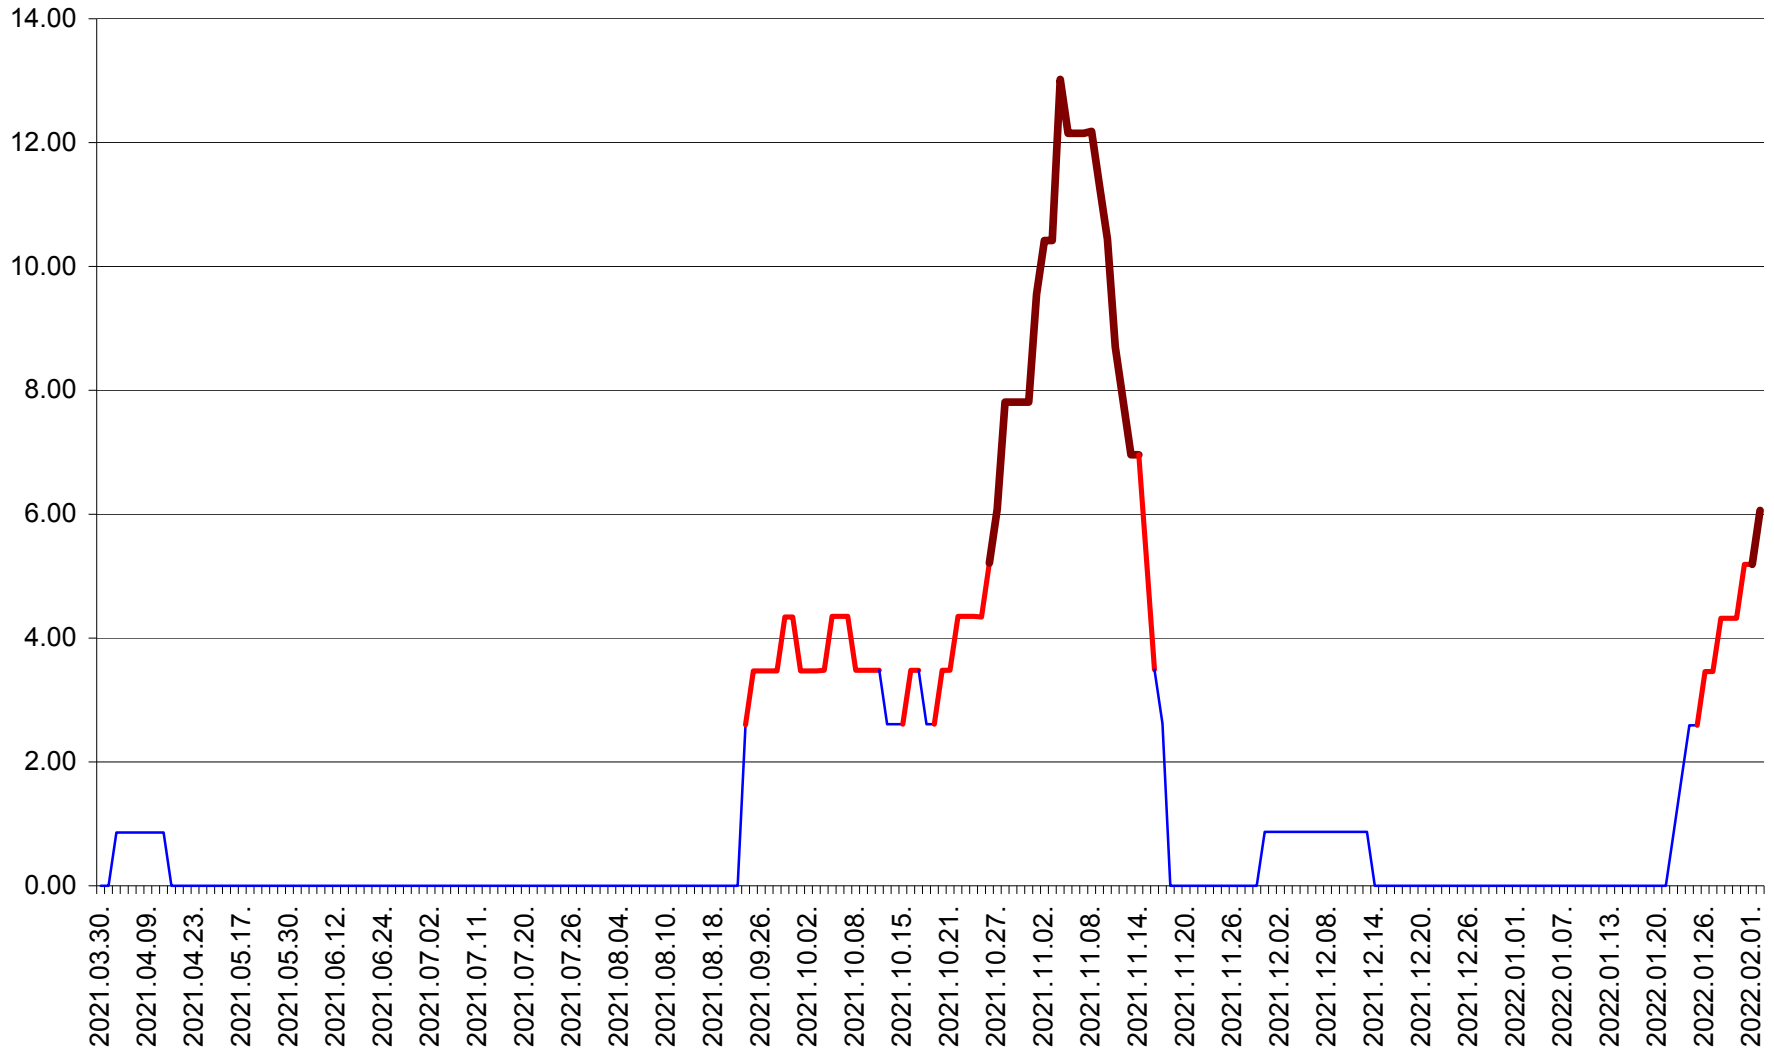

VĂRȘAG - Evolutia incidentei cumulate pe 14 zile la ‰ de locuitori
2021.04.01. - 2022.02.02.