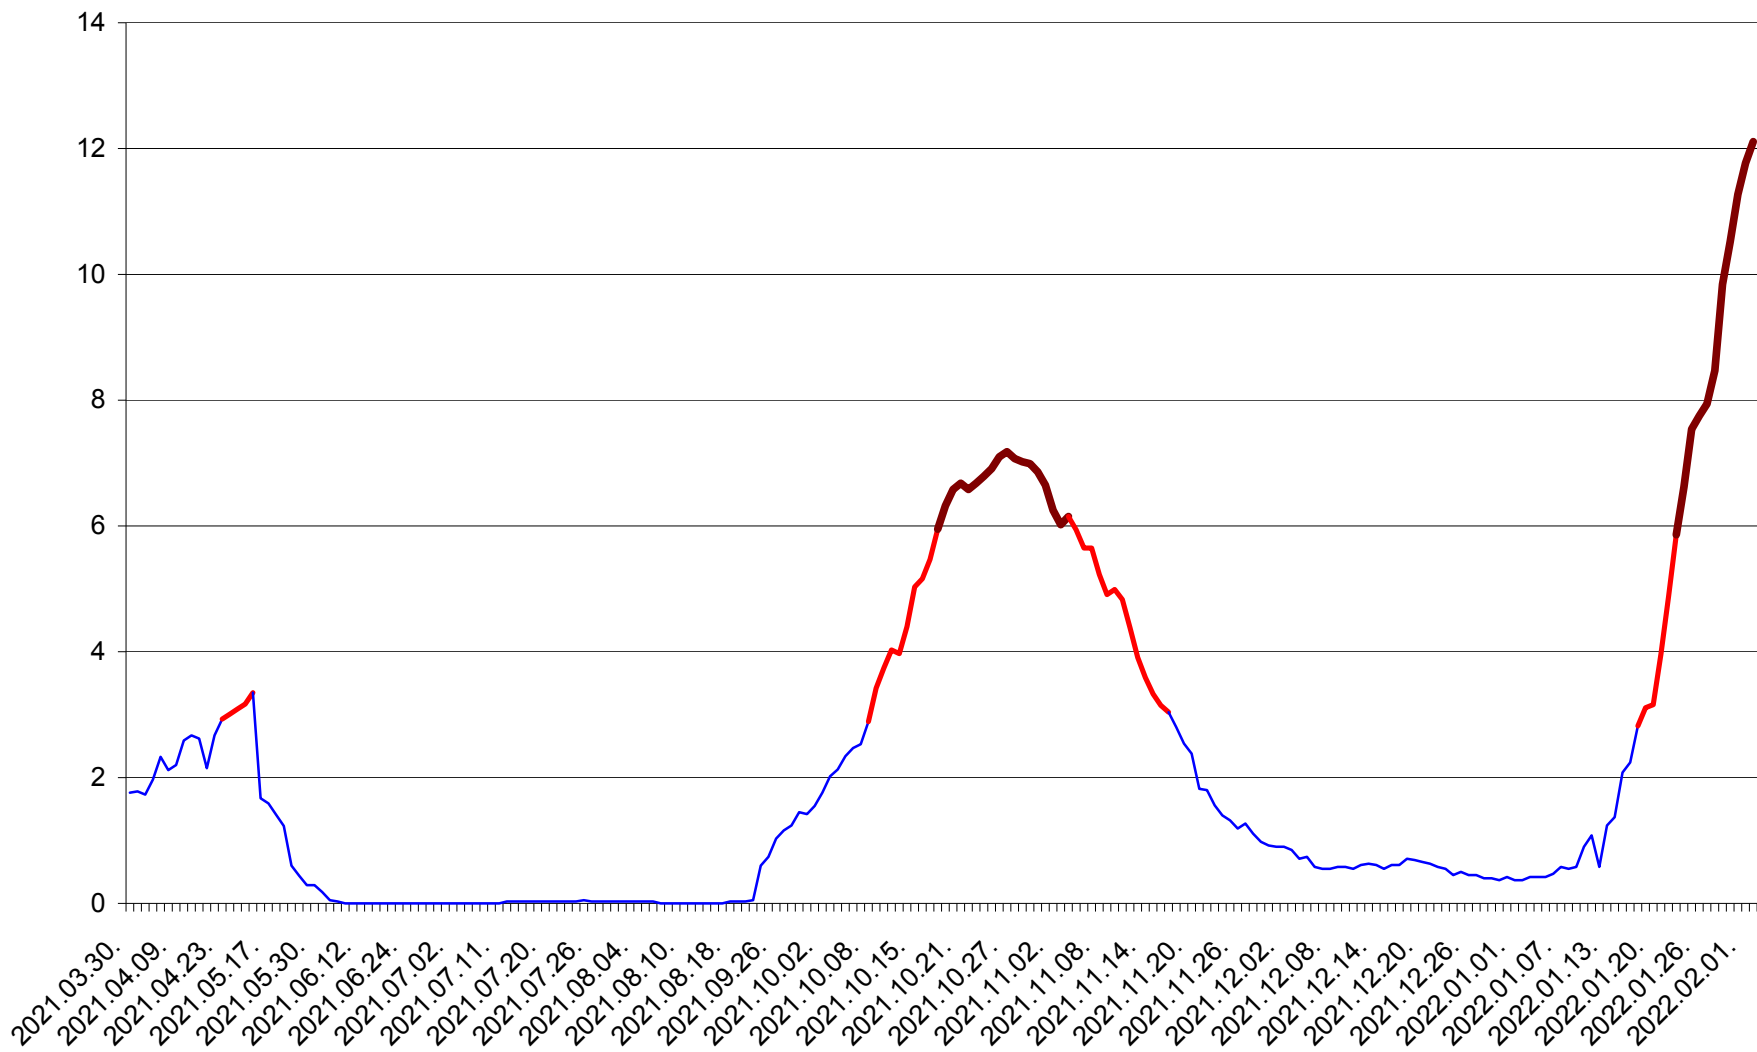

PĂULENI-CIUC - Evolutia incidentei cumulate pe 14 zile la ‰ de locuitori
2021.04.01. - 2022.02.02.