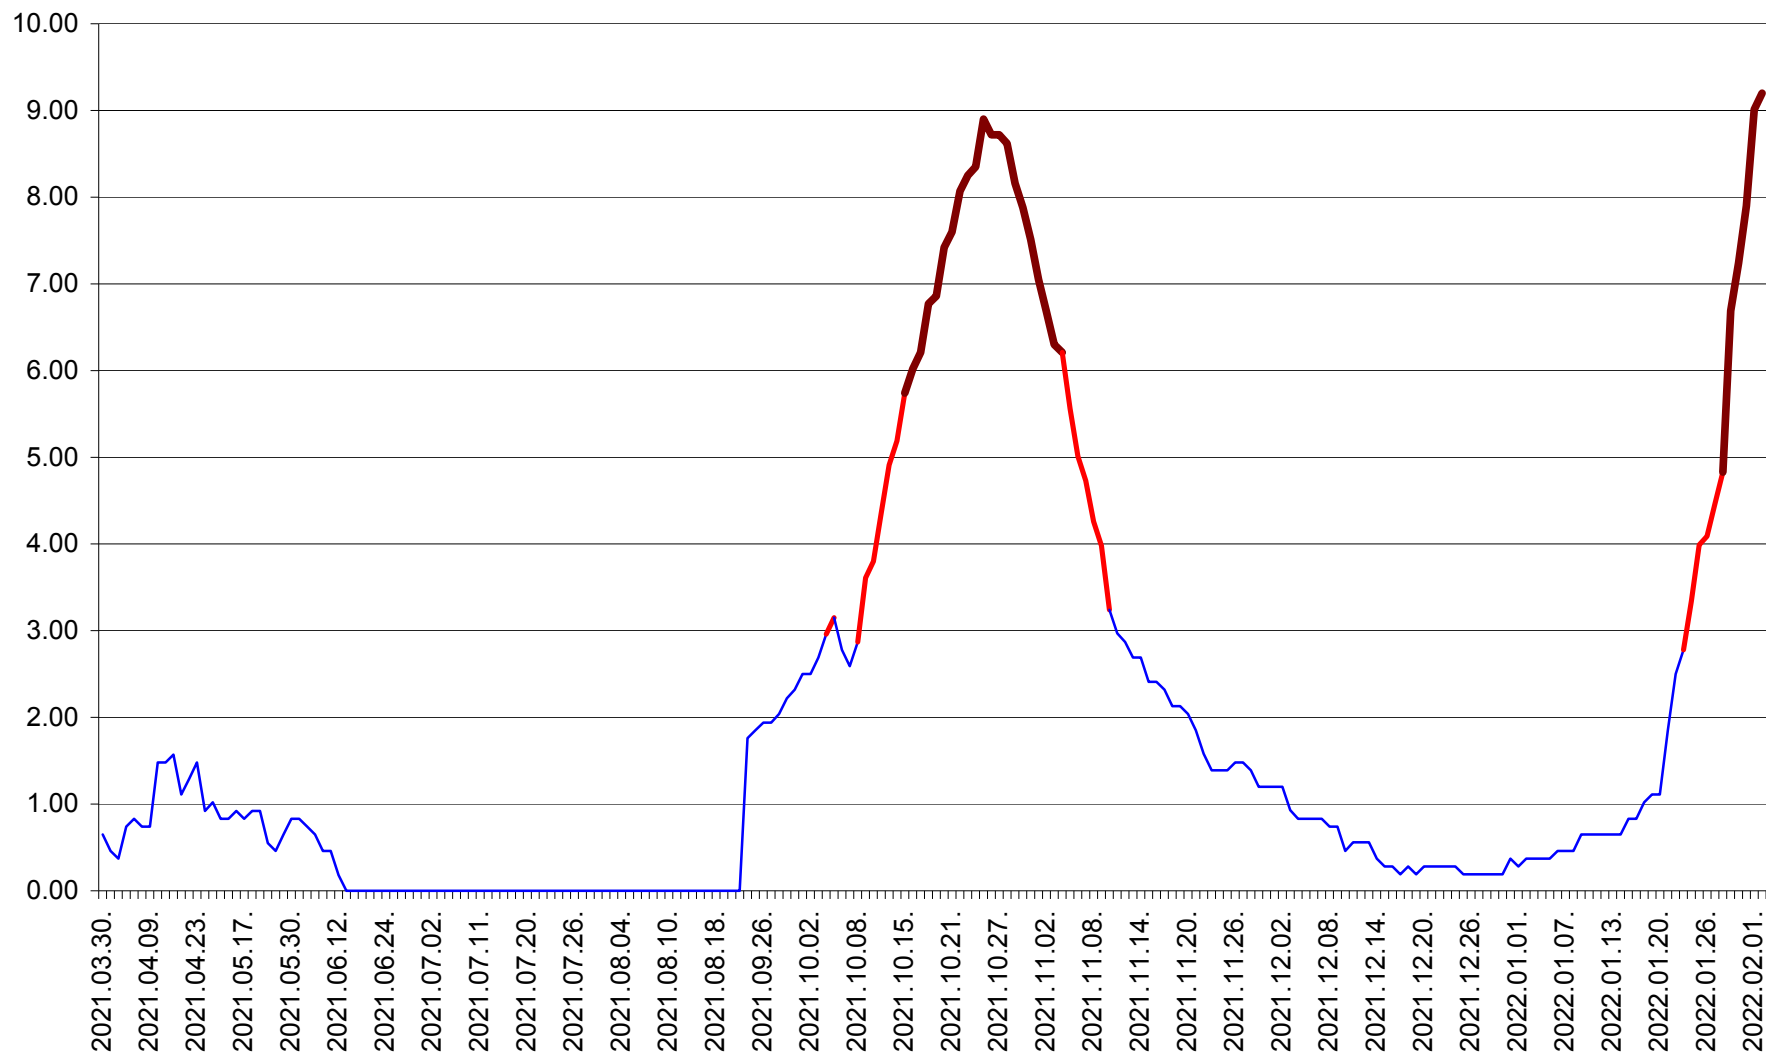

BRĂDEȘTI - Evolutia incidentei cumulate pe 14 zile la ‰ de locuitori
2021.04.01. - 2022.02.02.

CĂPÂLNIȚA - Evolutia incidentei cumulate pe 14 zile la ‰ de locuitori
2021.04.01. - 2022.02.02.

CÂRȚA - Evolutia incidentei cumulate pe 14 zile la ‰ de locuitori
2021.04.01. - 2022.02.02.

CICEU - Evolutia incidentei cumulate pe 14 zile la ‰ de locuitori
2021.04.01. - 2022.02.02.

CIUCSÂNGEORGIU - Evolutia incidentei cumulate pe 14 zile la % de locuitori
2021.04.01. - 2022.02.02.

CIUMANI - Evolutia incidentei cumulate pe 14 zile la ‰ de locuitori
2021.04.01. - 2022.02.02.

CORBU - Evolutia incidentei cumulate pe 14 zile la ‰ de locuitori
2021.04.01. - 2022.02.02.

CORUND - Evolutia incidentei cumulate pe 14 zile la ‰ de locuitori
2021.04.01. - 2022.02.02.

COZMENI - Evolutia incidentei cumulate pe 14 zile la ‰ de locuitori
2021.04.01. - 2022.02.02.

ORAȘ CRISTURU SECUIESC - Evolutia incidentei cumulate pe 14 zile la ‰ de locuitori
2021.04.01. - 2022.02.02.

DĂNEȘTI - Evolutia incidentei cumulate pe 14 zile la ‰ de locuitori
2021.04.01. - 2022.02.02.