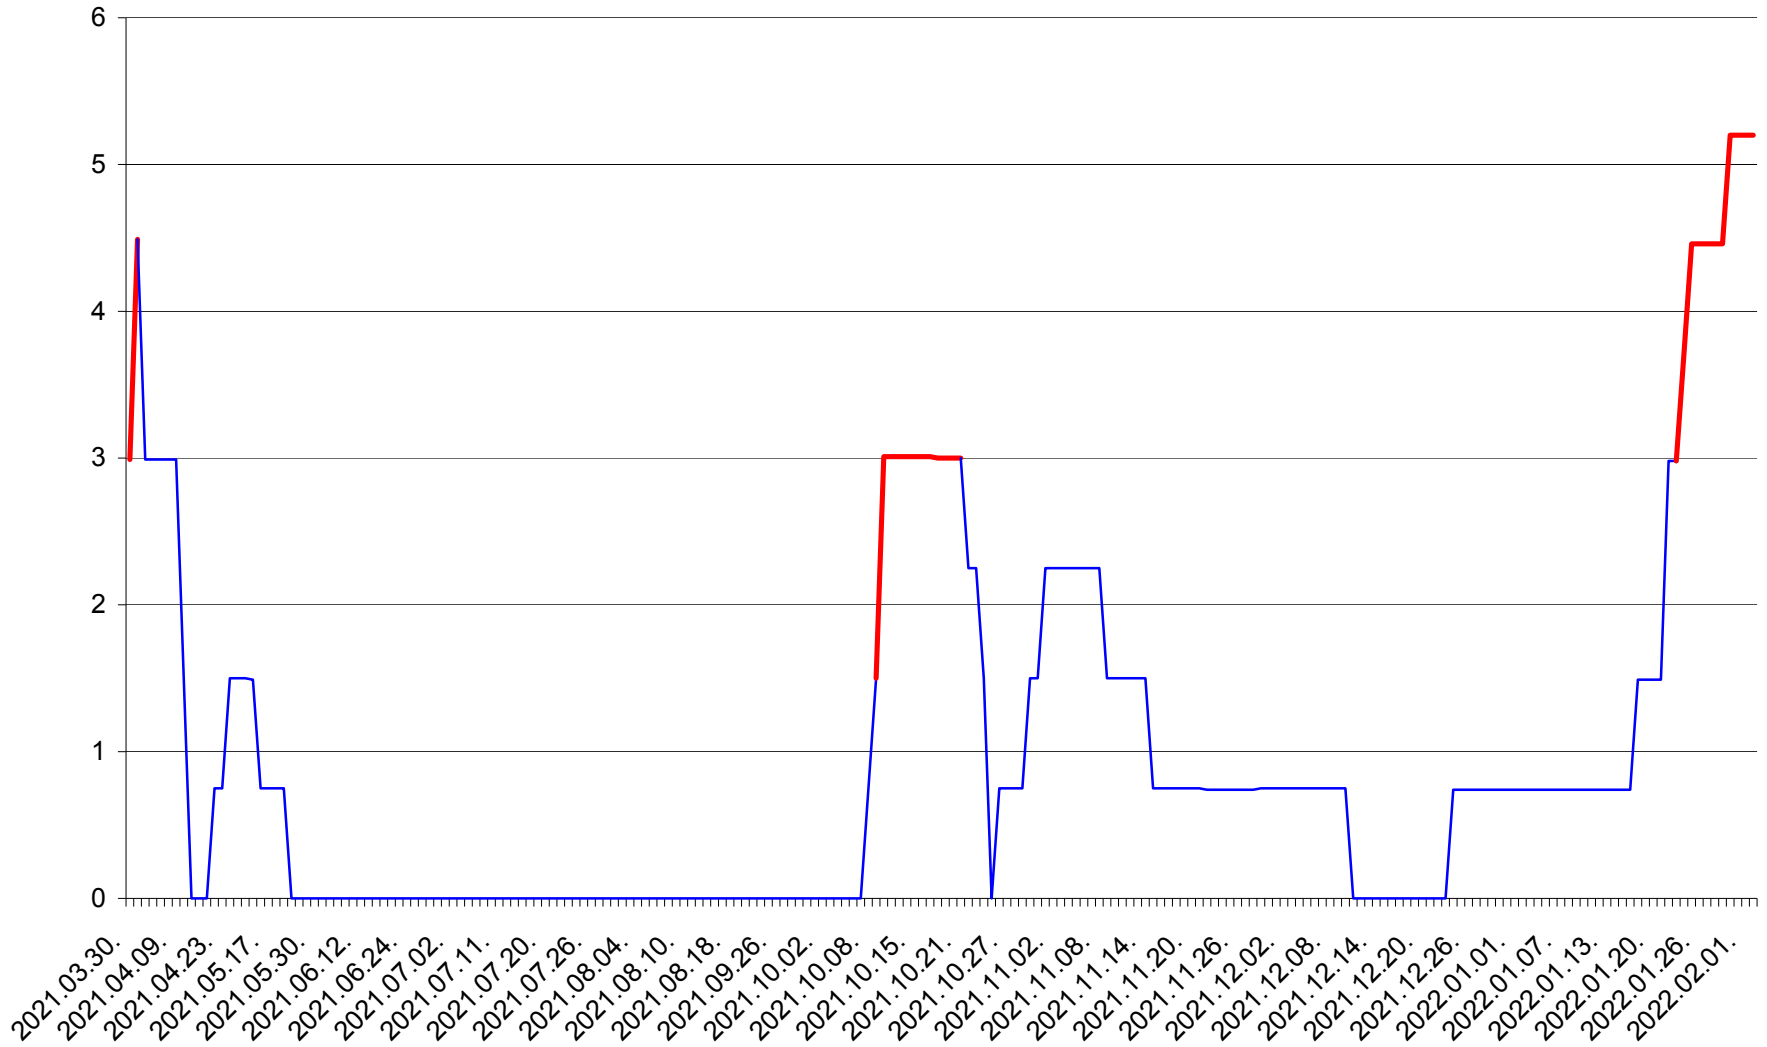

LELICENI - Evolutia incidentei cumulate pe 14 zile la ‰ de locuitori
2021.04.01. - 2022.02.02.

LUETA - Evolutia incidentei cumulate pe 14 zile la ‰ de locuitori
2021.04.01. - 2022.02.02.

LUNCA DE JOS - Evolutia incidentei cumulate pe 14 zile la ‰ de locuitori
2021.04.01. - 2022.02.02.

LUNCA DE SUS - Evolutia incidentei cumulate pe 14 zile la % de locuitori
2021.04.01. - 2022.02.02.

LUPENI - Evolutia incidentei cumulate pe 14 zile la ‰ de locuitori
2021.04.01. - 2022.02.02.

MĂDĂRAȘ - Evolutia incidentei cumulate pe 14 zile la ‰ de locuitori
2021.04.01. - 2022.02.02.

MĂRTINIȘ - Evolutia incidentei cumulate pe 14 zile la ‰ de locuitori
2021.04.01. - 2022.02.02.

MEREȘTI - Evolutia incidentei cumulate pe 14 zile la ‰ de locuitori
2021.04.01. - 2022.02.02.

MUNICIPIUL MIERCUREA-CIUC - Evolutia incidentei cumulate pe 14 zile la ‰ de locuitori
2021.04.01. - 2022.02.02.