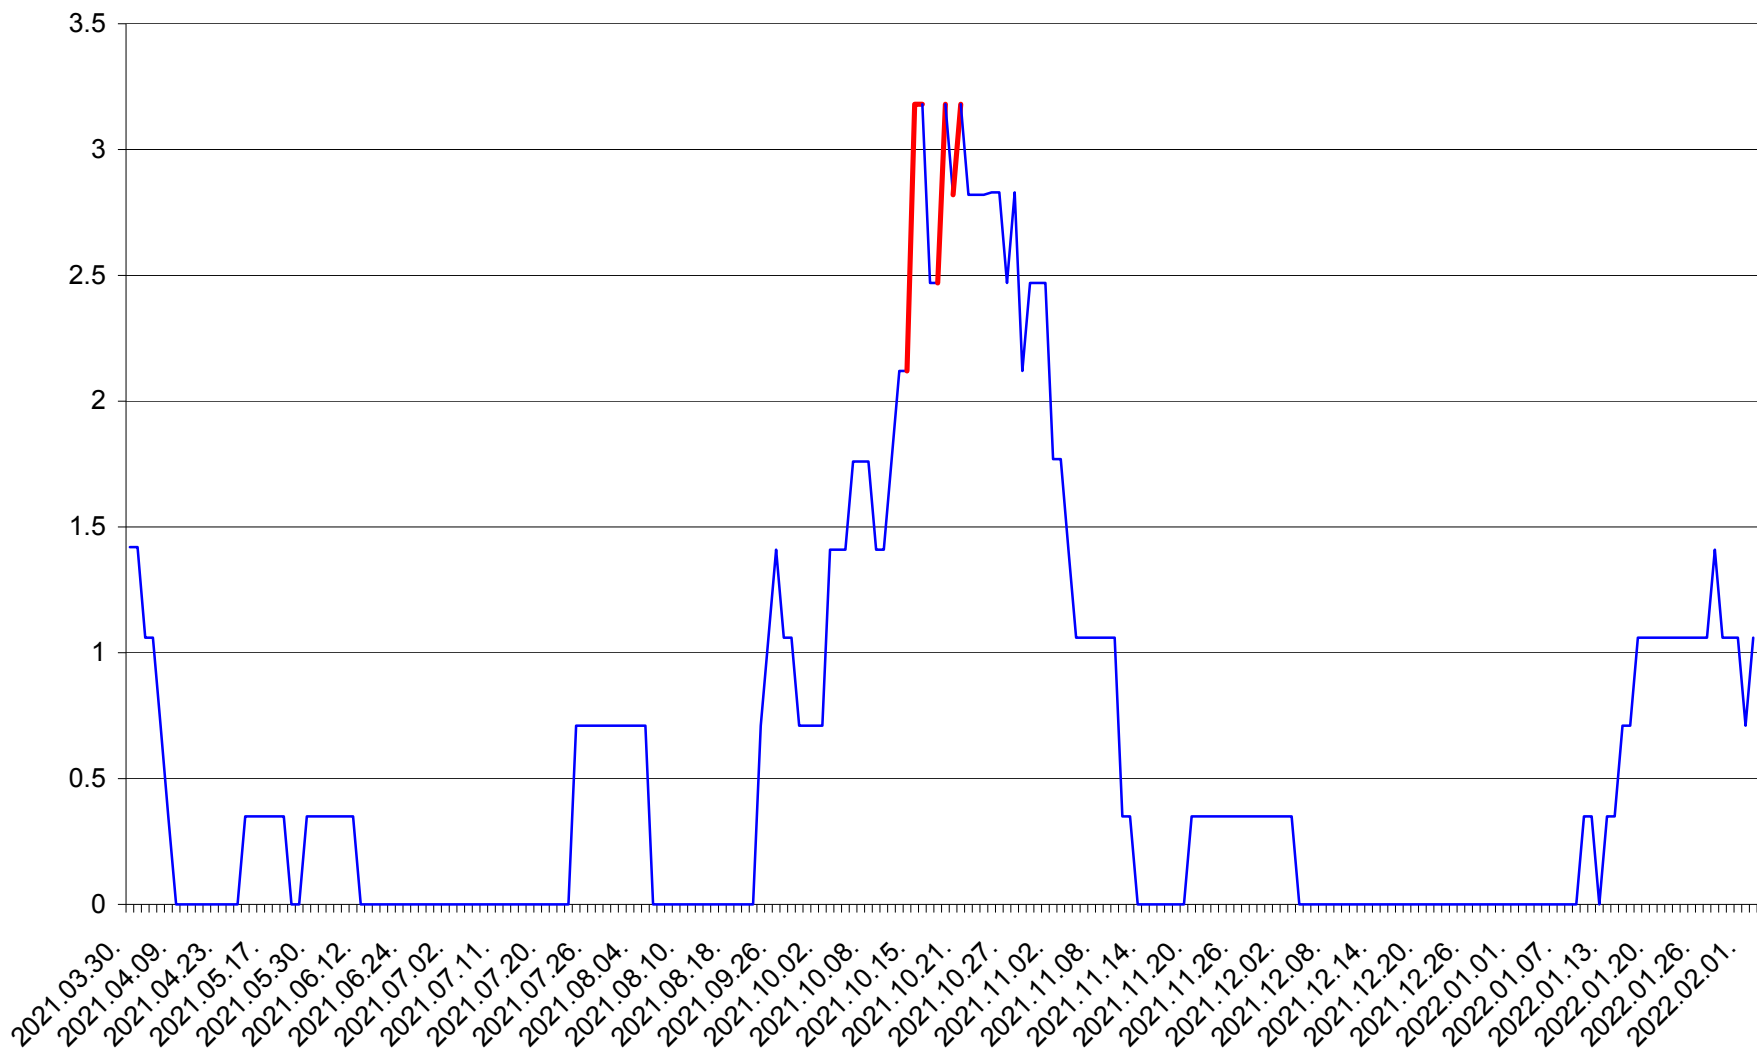

PORUMBENI - Evolutia incidentei cumulate pe 14 zile la ‰ de locuitori
2021.04.01. - 2022.02.02.