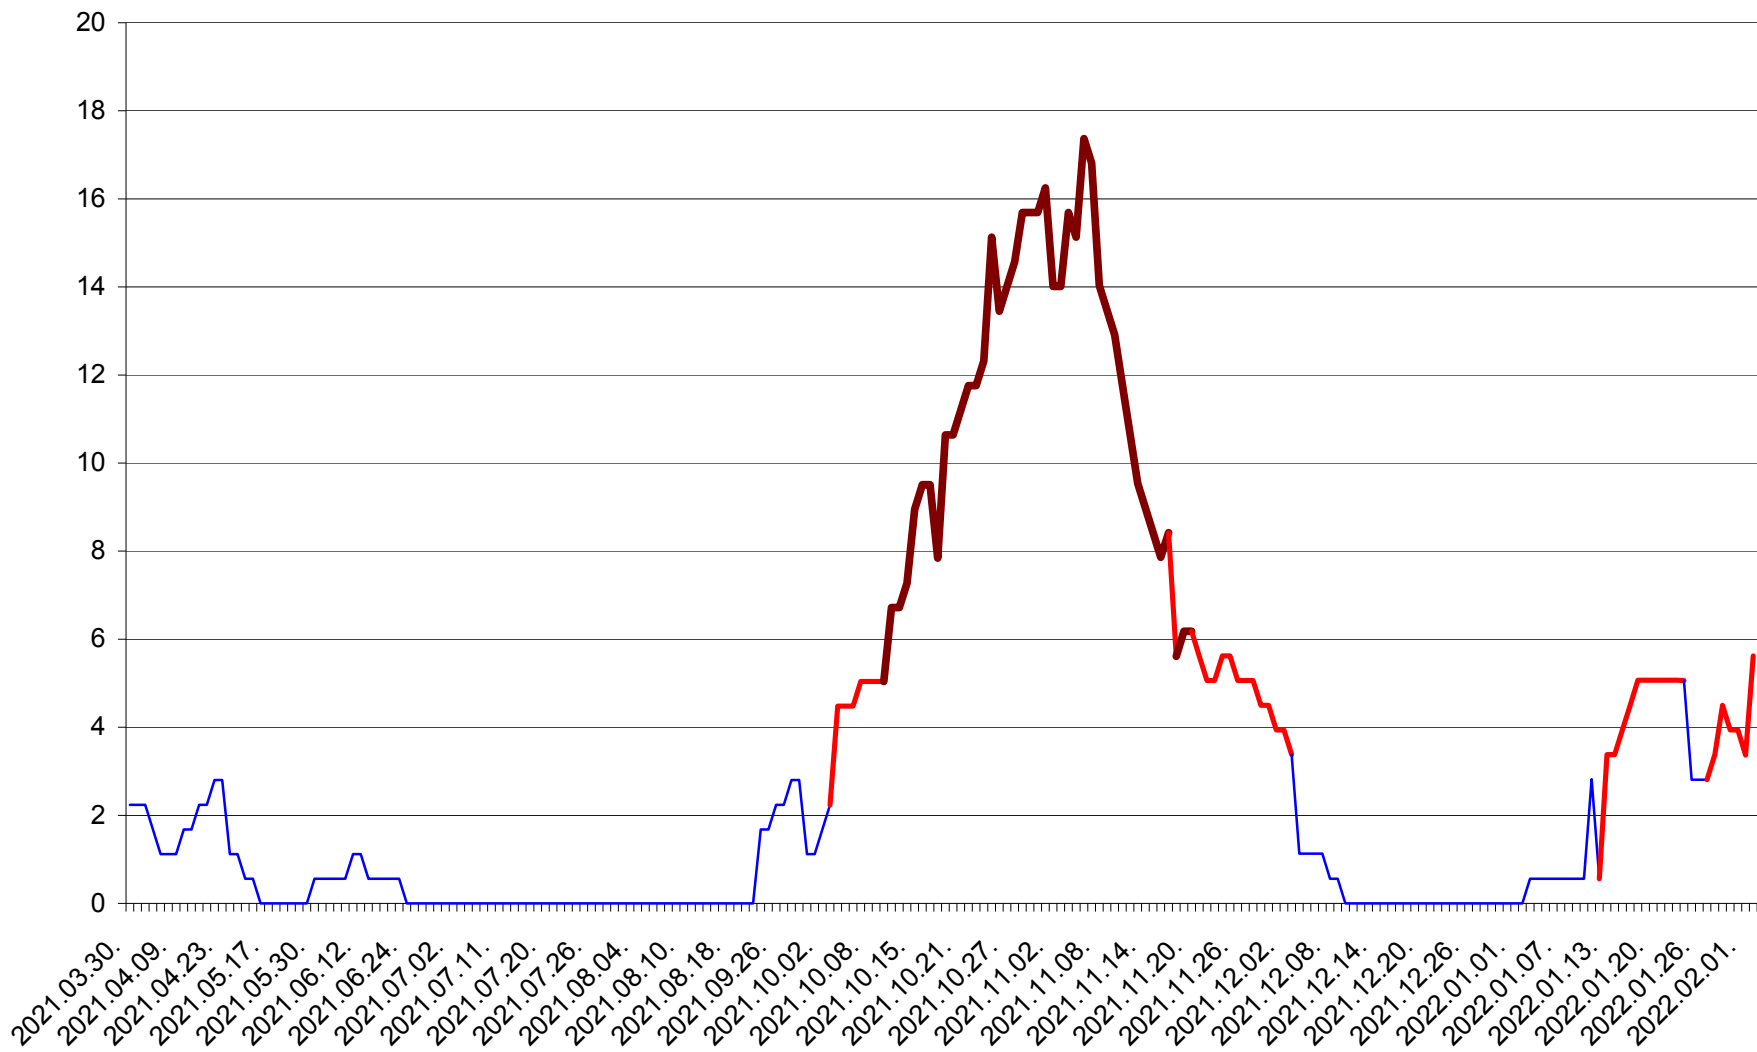

SÂNSIMION - Evolutia incidentei cumulate pe 14 zile la ‰ de locuitori
2021.04.01. - 2022.02.02.

SÂNTIMBRU - Evolutia incidentei cumulate pe 14 zile la ‰ de locuitori
2021.04.01. - 2022.02.02.

SĂRMAȘ - Evolutia incidentei cumulate pe 14 zile la ‰ de locuitori
2021.04.01. - 2022.02.02.

SATU MARE - Evolutia incidentei cumulate pe 14 zile la ‰ de locuitori
2021.04.01. - 2022.02.02.

SECUIENI - Evolutia incidentei cumulate pe 14 zile la % de locuitori
2021.04.01. - 2022.02.02.

SICULENI - Evolutia incidentei cumulate pe 14 zile la ‰ de locuitori
2021.04.01. - 2022.02.02.

ȘIMONEȘTI - Evolutia incidentei cumulate pe 14 zile la ‰ de locuitori
2021.04.01. - 2022.02.02.

SUBCETATE - Evolutia incidentei cumulate pe 14 zile la ‰ de locuitori
2021.04.01. - 2022.02.02.

SUSENI - Evolutia incidentei cumulate pe 14 zile la ‰ de locuitori
2021.04.01. - 2022.02.02.