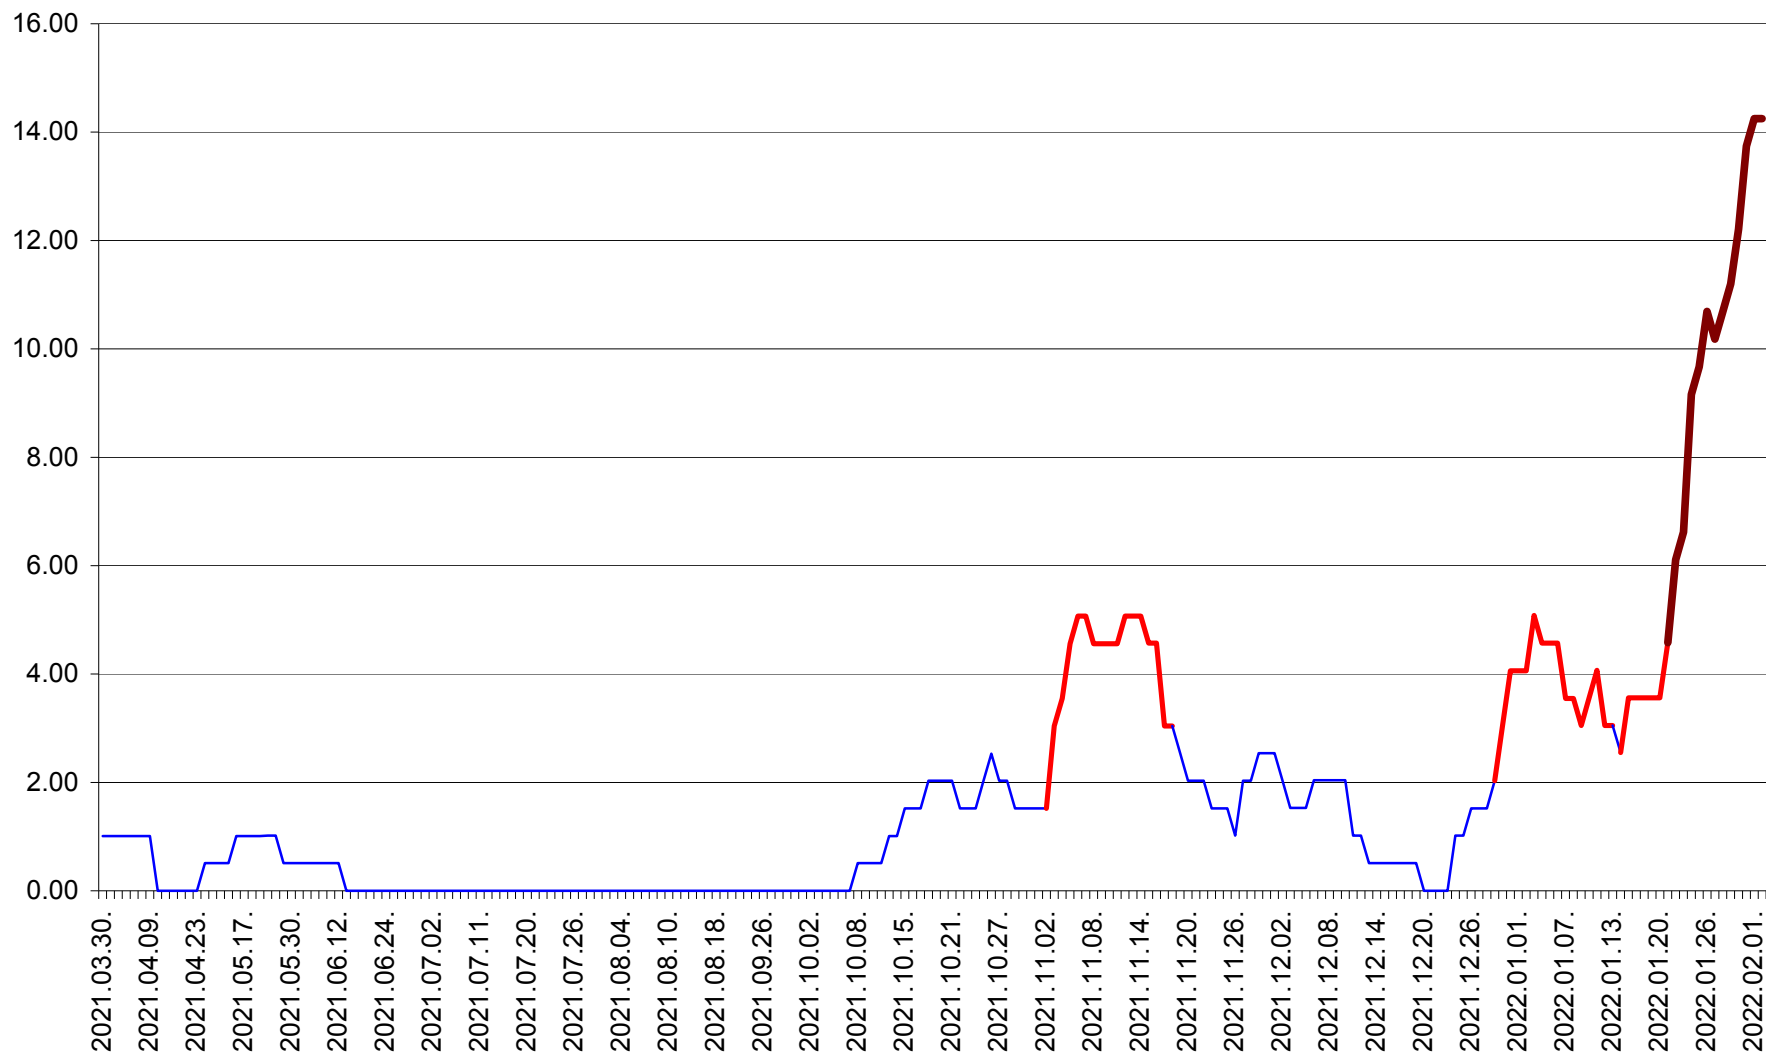

ZETEA - Evolutia incidentei cumulate pe 14 zile la ‰ de locuitori
2021.04.01. - 2022.02.02.