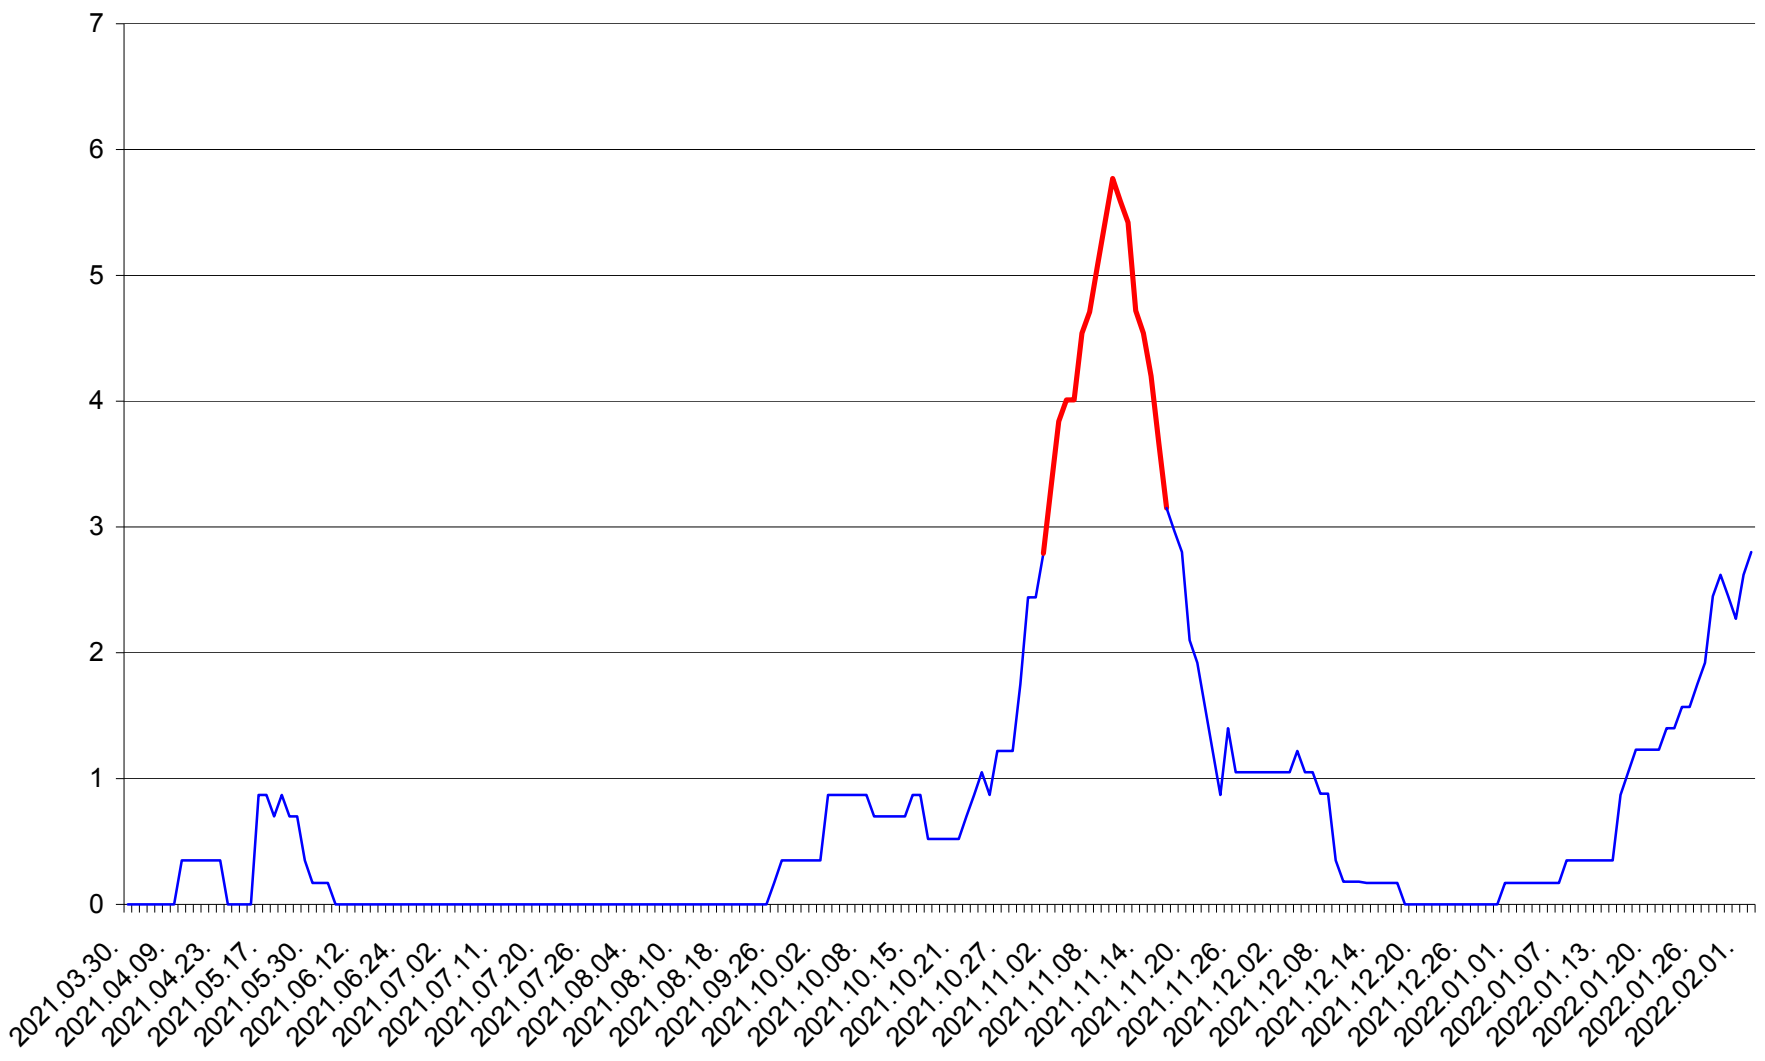

CORBU - Evolutia incidentei cumulate pe 14 zile la ‰ de locuitori
2021.04.01. - 2022.02.02.

CORUND - Evolutia incidentei cumulate pe 14 zile la ‰ de locuitori
2021.04.01. - 2022.02.02.

COZMENI - Evolutia incidentei cumulate pe 14 zile la ‰ de locuitori
2021.04.01. - 2022.02.02.

ORAȘ CRISTURU SECUIESC - Evolutia incidentei cumulate pe 14 zile la ‰ de locuitori
2021.04.01. - 2022.02.02.

DĂNEȘTI - Evolutia incidentei cumulate pe 14 zile la ‰ de locuitori
2021.04.01. - 2022.02.02.

DÂRJIU - Evolutia incidentei cumulate pe 14 zile la ‰ de locuitori
2021.04.01. - 2022.02.02.

DEALU - Evolutia incidentei cumulate pe 14 zile la ‰ de locuitori
2021.04.01. - 2022.02.02.

DITRĂU - Evolutia incidentei cumulate pe 14 zile la ‰ de locuitori
2021.04.01. - 2022.02.02.