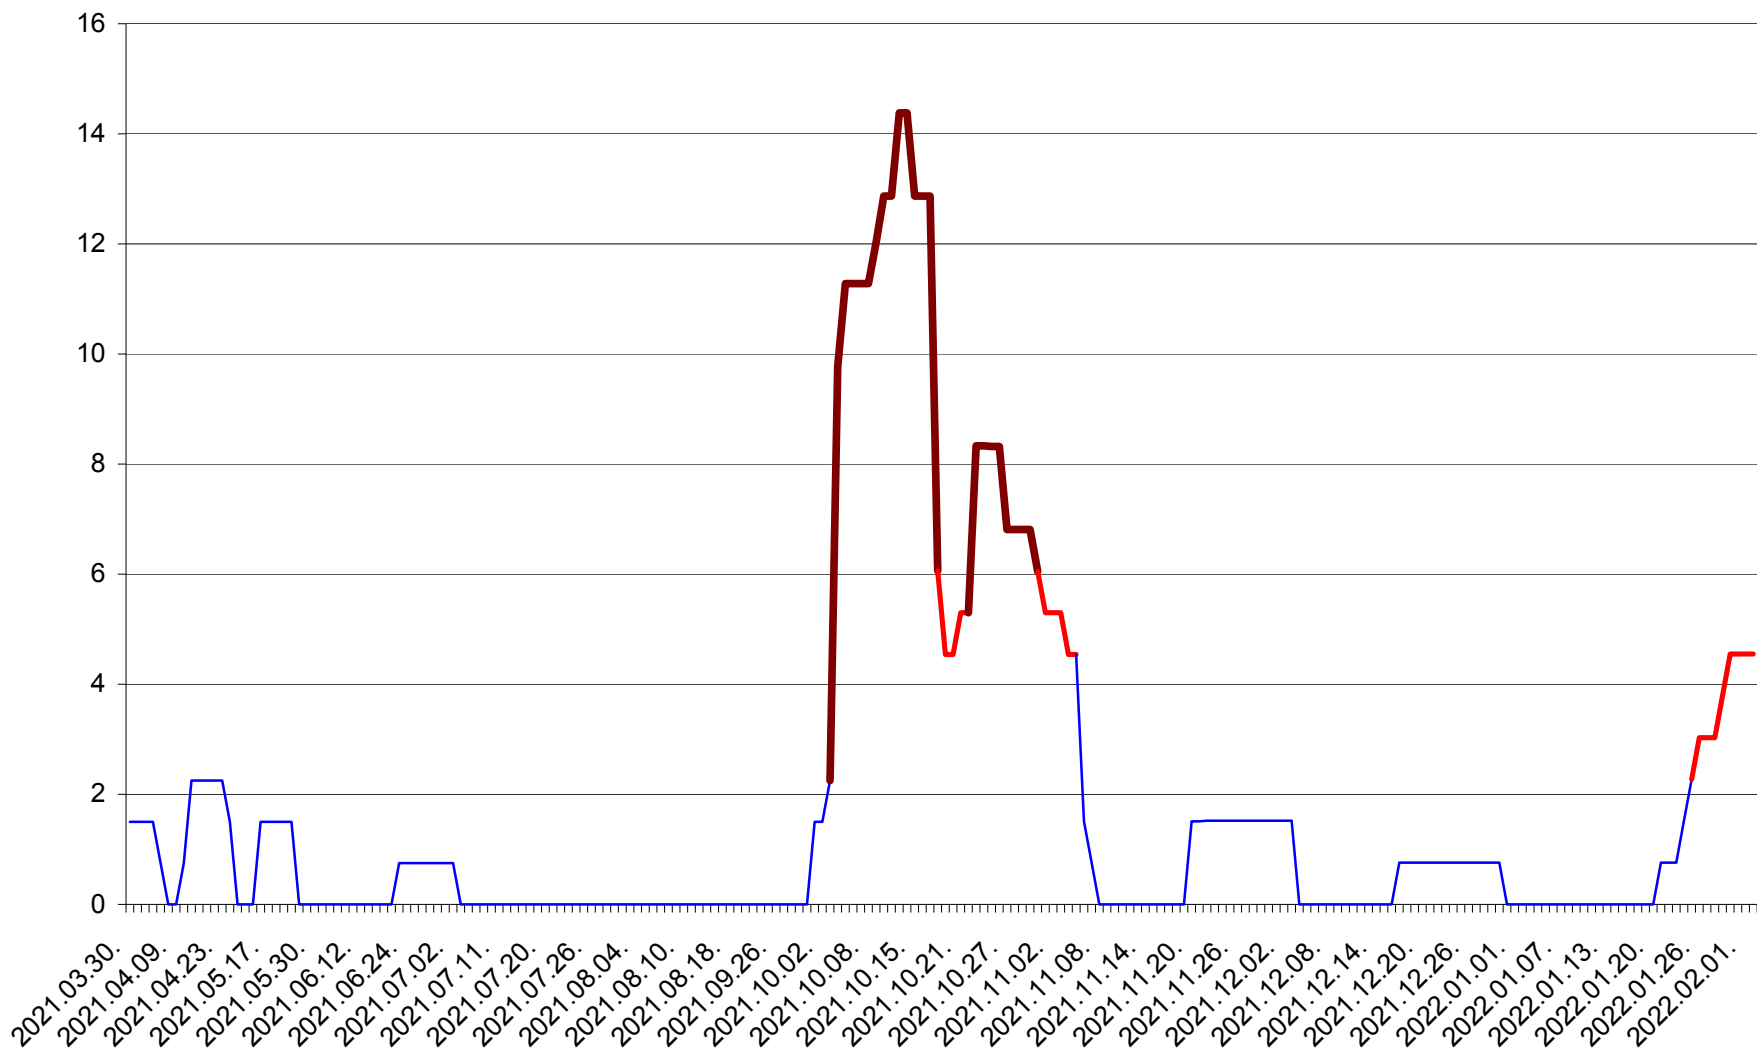

LELICENI - Evolutia incidentei cumulate pe 14 zile la ‰ de locuitori
2021.04.01. - 2022.02.02.

LUETA - Evolutia incidentei cumulate pe 14 zile la ‰ de locuitori
2021.04.01. - 2022.02.02.

LUNCA DE JOS - Evolutia incidentei cumulate pe 14 zile la ‰ de locuitori
2021.04.01. - 2022.02.02.

LUNCA DE SUS - Evolutia incidentei cumulate pe 14 zile la % de locuitori
2021.04.01. - 2022.02.02.

LUPENI - Evolutia incidentei cumulate pe 14 zile la ‰ de locuitori
2021.04.01. - 2022.02.02.

MĂDĂRAȘ - Evolutia incidentei cumulate pe 14 zile la ‰ de locuitori
2021.04.01. - 2022.02.02.

MĂRTINIȘ - Evolutia incidentei cumulate pe 14 zile la ‰ de locuitori
2021.04.01. - 2022.02.02.

MEREȘTI - Evolutia incidentei cumulate pe 14 zile la ‰ de locuitori
2021.04.01. - 2022.02.02.

MUNICIPIUL MIERCUREA-CIUC - Evolutia incidentei cumulate pe 14 zile la ‰ de locuitori
2021.04.01. - 2022.02.02.

MIHĂILENI - Evolutia incidentei cumulate pe 14 zile la ‰ de locuitori
2021.04.01. - 2022.02.02.

MUGENI - Evolutia incidentei cumulate pe 14 zile la ‰ de locuitori
2021.04.01. - 2022.02.02.

OCLAND - Evolutia incidentei cumulate pe 14 zile la ‰ de locuitori
2021.04.01. - 2022.02.02.