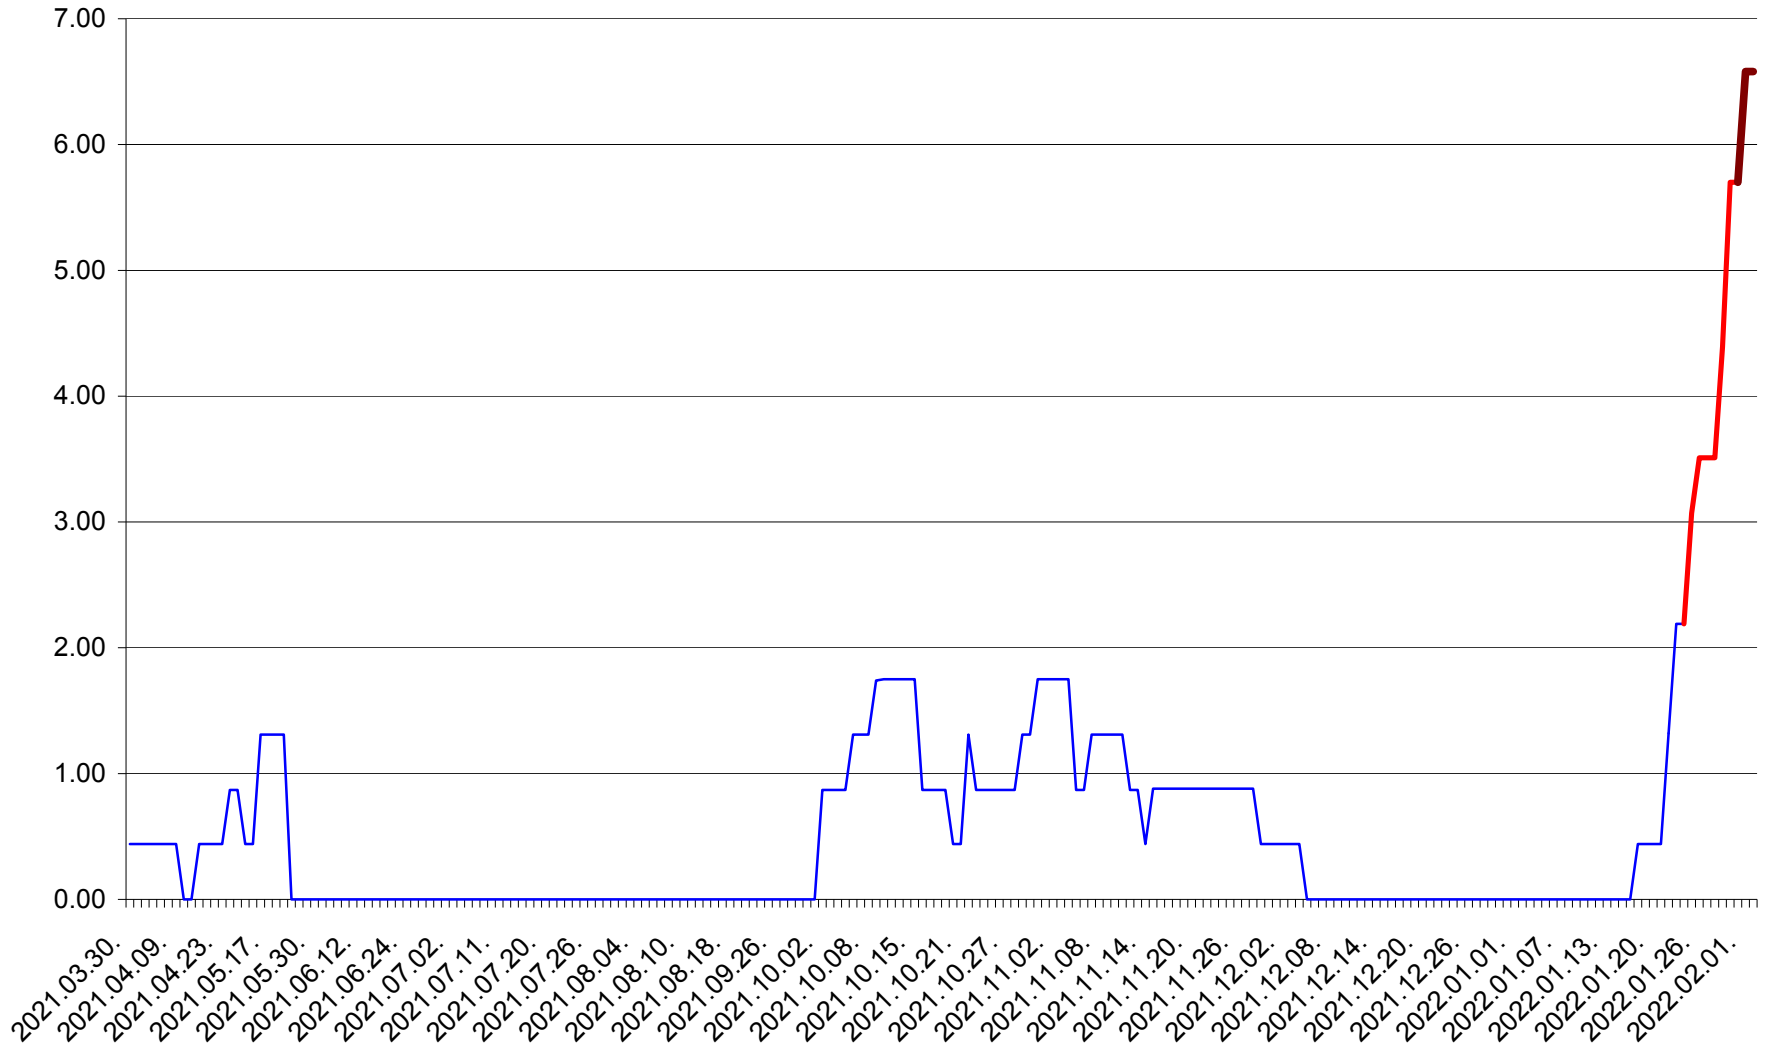

ORAȘ BĂLAN - Evolția incidenței cumulate pe 14 zile la ‰ de locuitori
2021.04.01. - 2022.02.02.

BILBOR - Evolutia incidentei cumulate pe 14 zile la ‰ de locuitori
2021.04.01. - 2022.02.02.

ORAȘ BORSEC - Evolutia incidentei cumulate pe 14 zile la ‰ de locuitori
2021.04.01. - 2022.02.02.

BRĂDEȘTI - Evolutia incidentei cumulate pe 14 zile la ‰ de locuitori
2021.04.01. - 2022.02.02.

CĂPÂLNIȚA - Evolutia incidentei cumulate pe 14 zile la ‰ de locuitori
2021.04.01. - 2022.02.02.

CÂRȚA - Evolutia incidentei cumulate pe 14 zile la ‰ de locuitori
2021.04.01. - 2022.02.02.

CICEU - Evolutia incidentei cumulate pe 14 zile la ‰ de locuitori
2021.04.01. - 2022.02.02.

CIUCSÂNGEORGIU - Evolutia incidentei cumulate pe 14 zile la % de locuitori
2021.04.01. - 2022.02.02.

CIUMANI - Evolutia incidentei cumulate pe 14 zile la ‰ de locuitori
2021.04.01. - 2022.02.02.

CORBU - Evolutia incidentei cumulate pe 14 zile la ‰ de locuitori
2021.04.01. - 2022.02.02.

CORUND - Evolutia incidentei cumulate pe 14 zile la ‰ de locuitori
2021.04.01. - 2022.02.02.

COZMENI - Evolutia incidentei cumulate pe 14 zile la ‰ de locuitori
2021.04.01. - 2022.02.02.