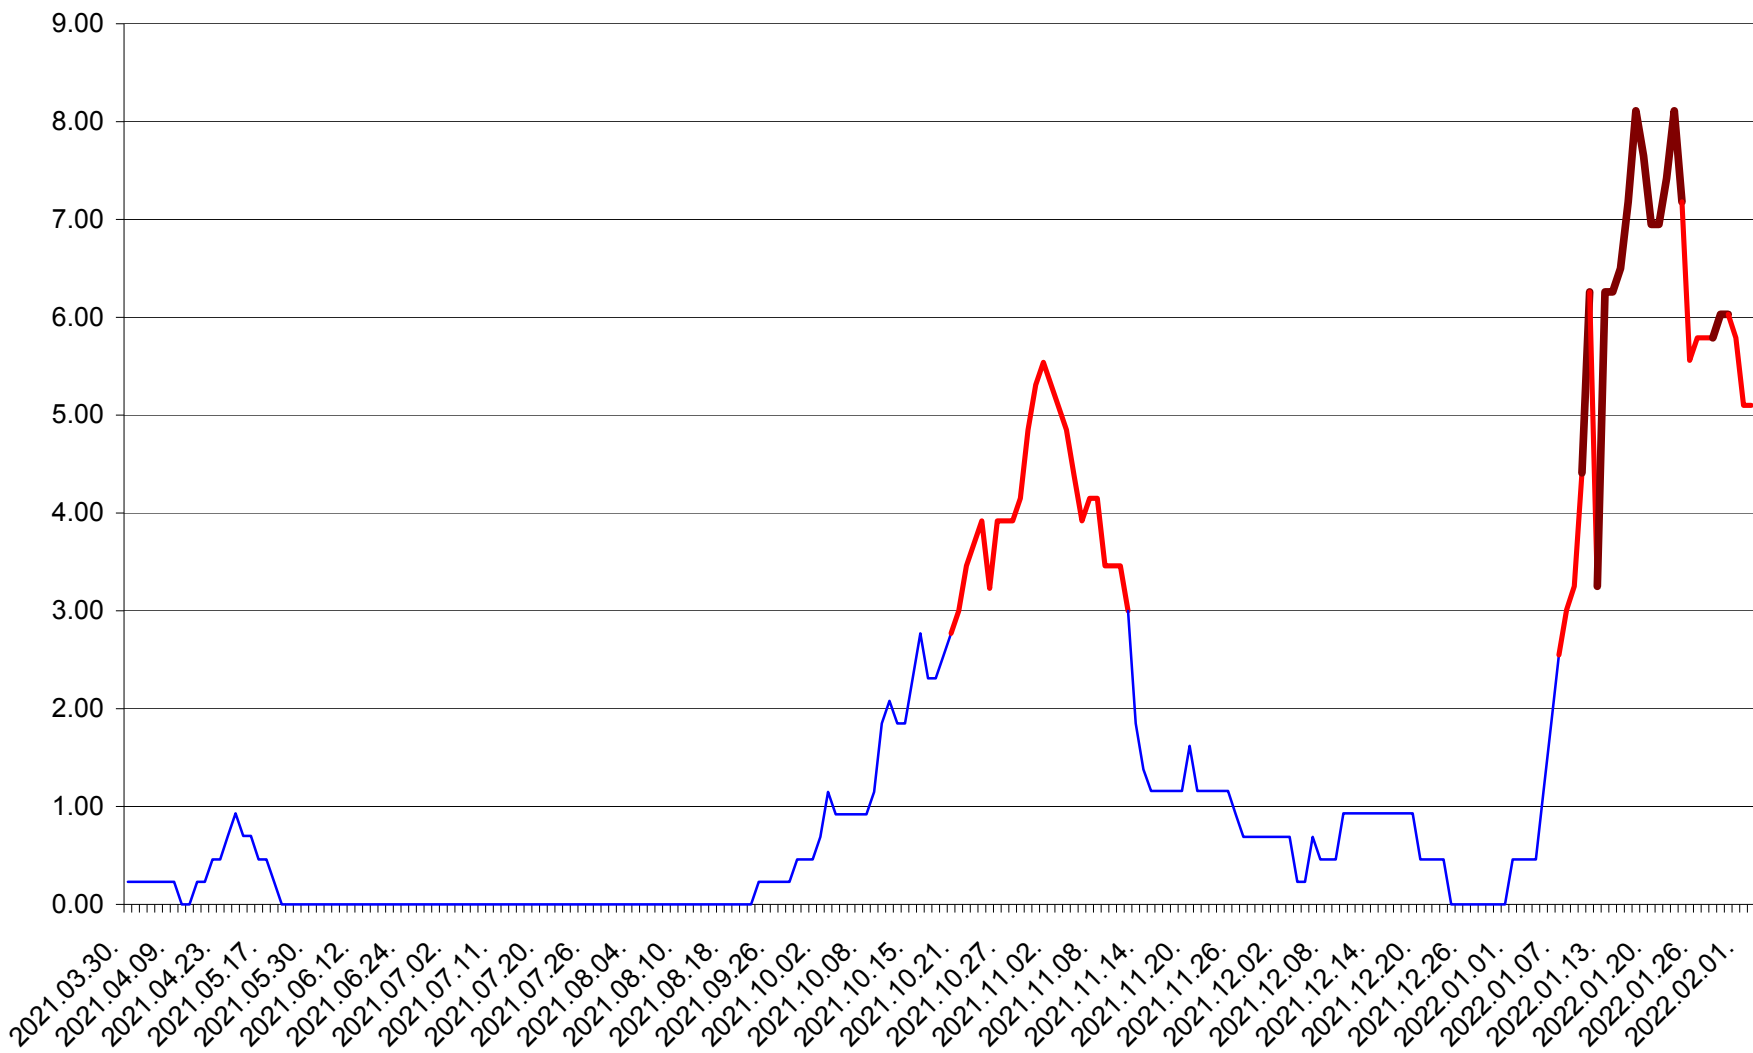

ORAȘ BĂLAN - Evolția incidenței cumulate pe 14 zile la ‰ de locuitori
2021.04.01. - 2022.02.02.

BILBOR - Evolutia incidentei cumulate pe 14 zile la ‰ de locuitori
2021.04.01. - 2022.02.02.

ORAȘ BORSEC - Evolutia incidentei cumulate pe 14 zile la ‰ de locuitori
2021.04.01. - 2022.02.02.

BRĂDEȘTI - Evolutia incidentei cumulate pe 14 zile la ‰ de locuitori
2021.04.01. - 2022.02.02.

CĂPÂLNIȚA - Evolutia incidentei cumulate pe 14 zile la ‰ de locuitori
2021.04.01. - 2022.02.02.

CÂRȚA - Evolutia incidentei cumulate pe 14 zile la ‰ de locuitori
2021.04.01. - 2022.02.02.

CICEU - Evolutia incidentei cumulate pe 14 zile la ‰ de locuitori
2021.04.01. - 2022.02.02.

CIUCSÂNGEORGIU - Evolutia incidentei cumulate pe 14 zile la % de locuitori
2021.04.01. - 2022.02.02.

CIUMANI - Evolutia incidentei cumulate pe 14 zile la ‰ de locuitori
2021.04.01. - 2022.02.02.

CORBU - Evolutia incidentei cumulate pe 14 zile la ‰ de locuitori
2021.04.01. - 2022.02.02.

CORUND - Evolutia incidentei cumulate pe 14 zile la ‰ de locuitori
2021.04.01. - 2022.02.02.

COZMENI - Evolutia incidentei cumulate pe 14 zile la ‰ de locuitori
2021.04.01. - 2022.02.02.