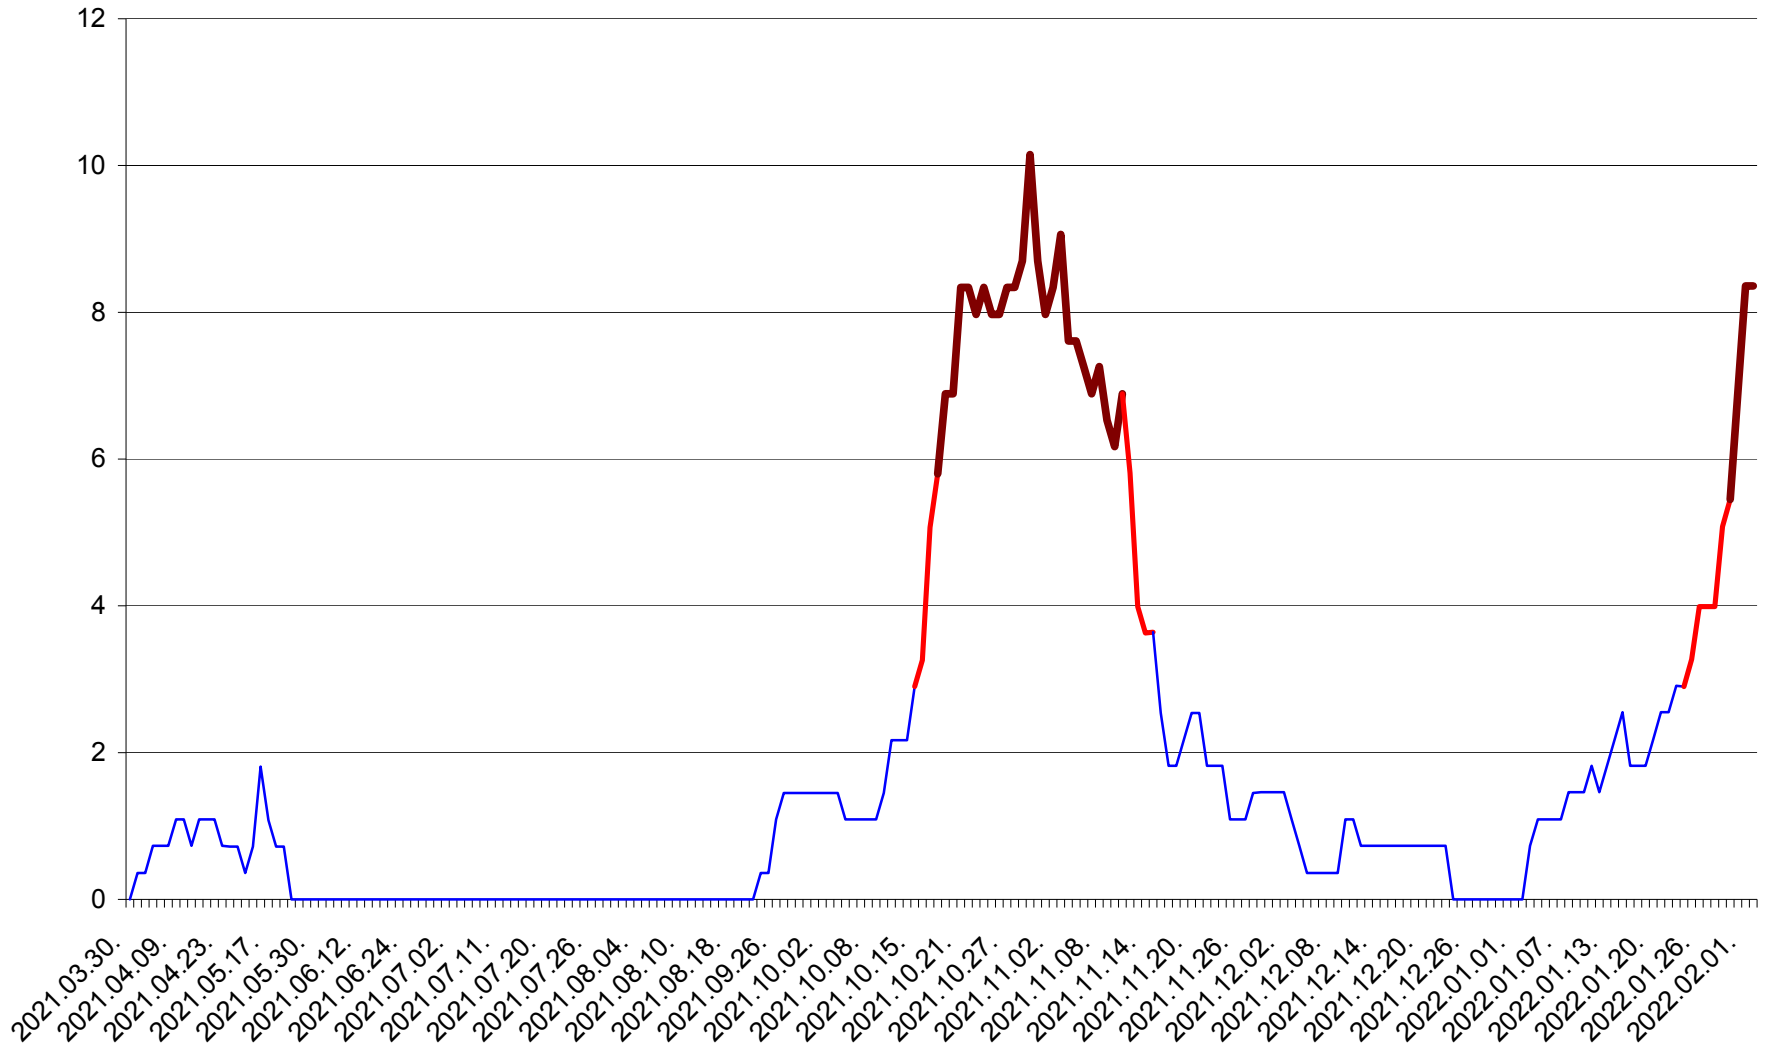

LELICENI - Evolutia incidentei cumulate pe 14 zile la ‰ de locuitori
2021.04.01. - 2022.02.02.

LUETA - Evolutia incidentei cumulate pe 14 zile la ‰ de locuitori
2021.04.01. - 2022.02.02.

LUNCA DE JOS - Evolutia incidentei cumulate pe 14 zile la ‰ de locuitori
2021.04.01. - 2022.02.02.

LUNCA DE SUS - Evolutia incidentei cumulate pe 14 zile la % de locuitori
2021.04.01. - 2022.02.02.

LUPENI - Evolutia incidentei cumulate pe 14 zile la ‰ de locuitori
2021.04.01. - 2022.02.02.

MĂDĂRAȘ - Evolutia incidentei cumulate pe 14 zile la ‰ de locuitori
2021.04.01. - 2022.02.02.

MĂRTINIȘ - Evolutia incidentei cumulate pe 14 zile la ‰ de locuitori
2021.04.01. - 2022.02.02.

MEREȘTI - Evolutia incidentei cumulate pe 14 zile la ‰ de locuitori
2021.04.01. - 2022.02.02.

MUNICIPIUL MIERCUREA-CIUC - Evolutia incidentei cumulate pe 14 zile la ‰ de locuitori
2021.04.01. - 2022.02.02.

MIHĂILENI - Evolutia incidentei cumulate pe 14 zile la ‰ de locuitori
2021.04.01. - 2022.02.02.

MUGENI - Evolutia incidentei cumulate pe 14 zile la ‰ de locuitori
2021.04.01. - 2022.02.02.

OCLAND - Evolutia incidentei cumulate pe 14 zile la ‰ de locuitori
2021.04.01. - 2022.02.02.