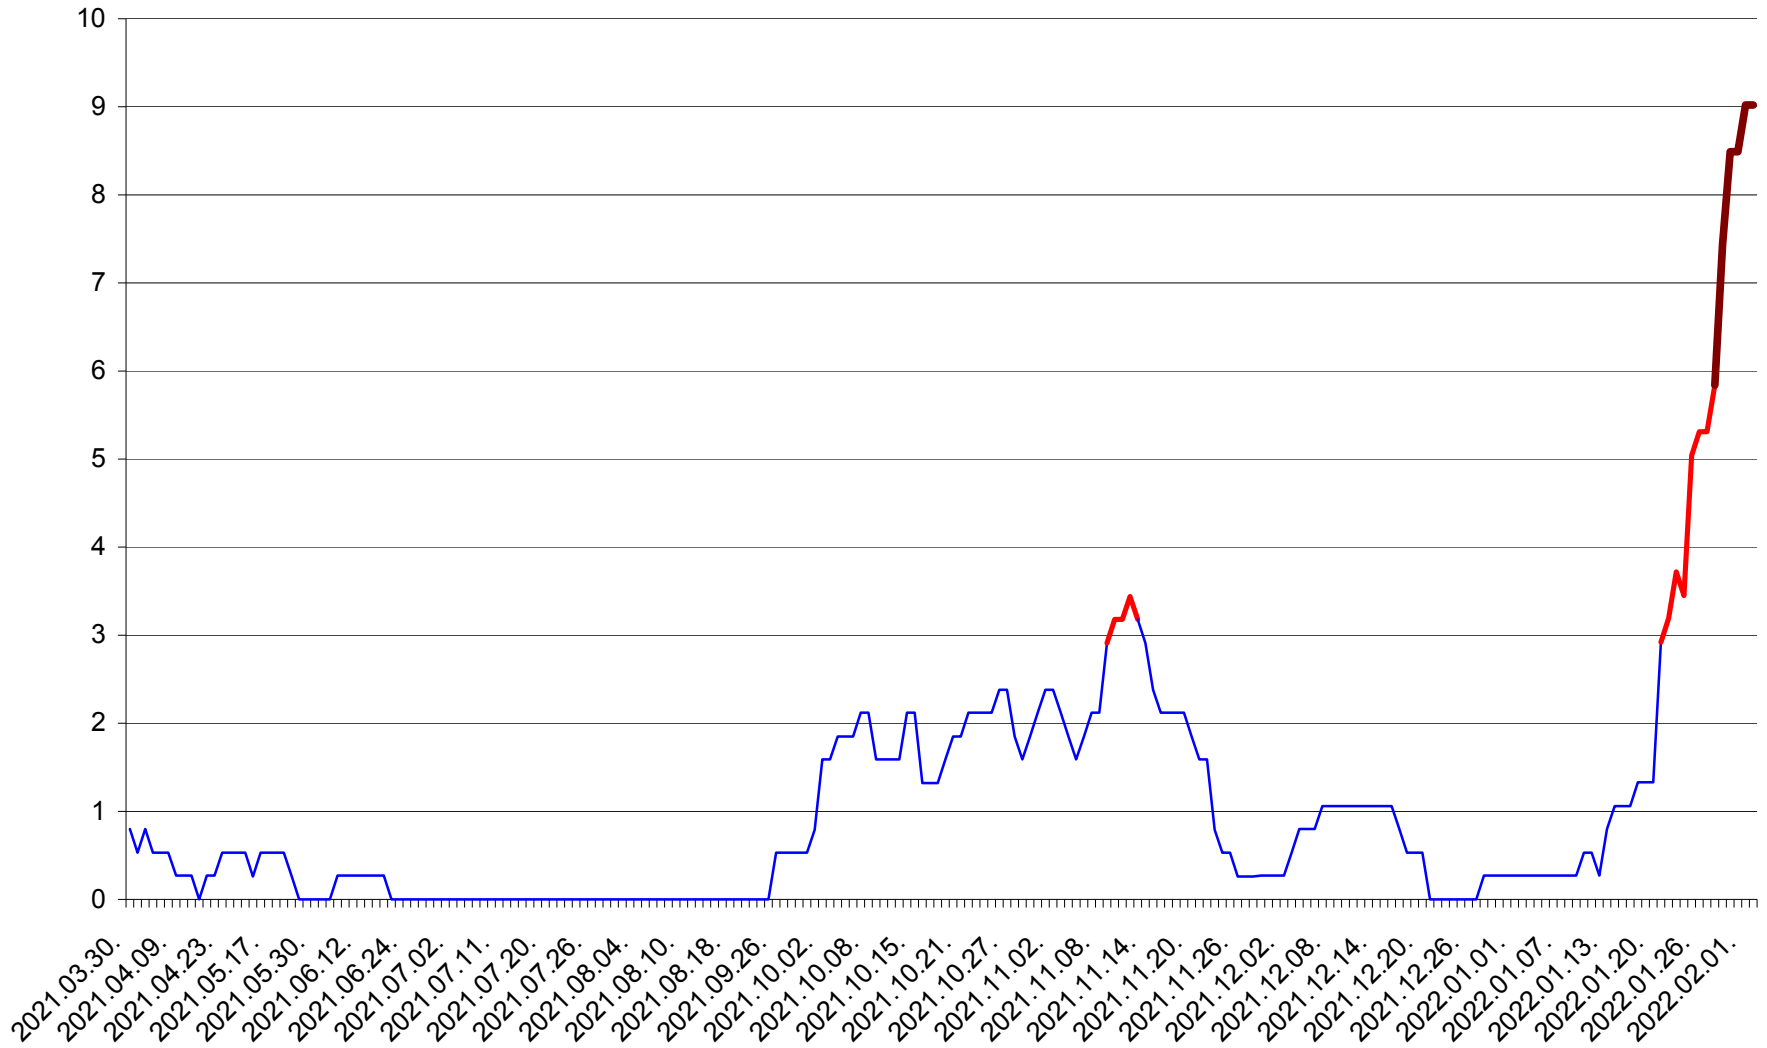

ORAȘ CRISTURU SECUIESC - Evolutia incidentei cumulate pe 14 zile la ‰ de locuitori
2021.04.01. - 2022.02.02.

DĂNEȘTI - Evolutia incidentei cumulate pe 14 zile la ‰ de locuitori
2021.04.01. - 2022.02.02.

DÂRJIU - Evolutia incidentei cumulate pe 14 zile la ‰ de locuitori
2021.04.01. - 2022.02.02.

DEALU - Evolutia incidentei cumulate pe 14 zile la ‰ de locuitori
2021.04.01. - 2022.02.02.

DITRĂU - Evolutia incidentei cumulate pe 14 zile la ‰ de locuitori
2021.04.01. - 2022.02.02.

FELICENI - Evolutia incidentei cumulate pe 14 zile la % de locuitori
2021.04.01. - 2022.02.02.

FRUMOASA - Evolutia incidentei cumulate pe 14 zile la ‰ de locuitori
2021.04.01. - 2022.02.02.

GĂLĂUȚAȘ - Evolutia incidentei cumulate pe 14 zile la ‰ de locuitori
2021.04.01. - 2022.02.02.