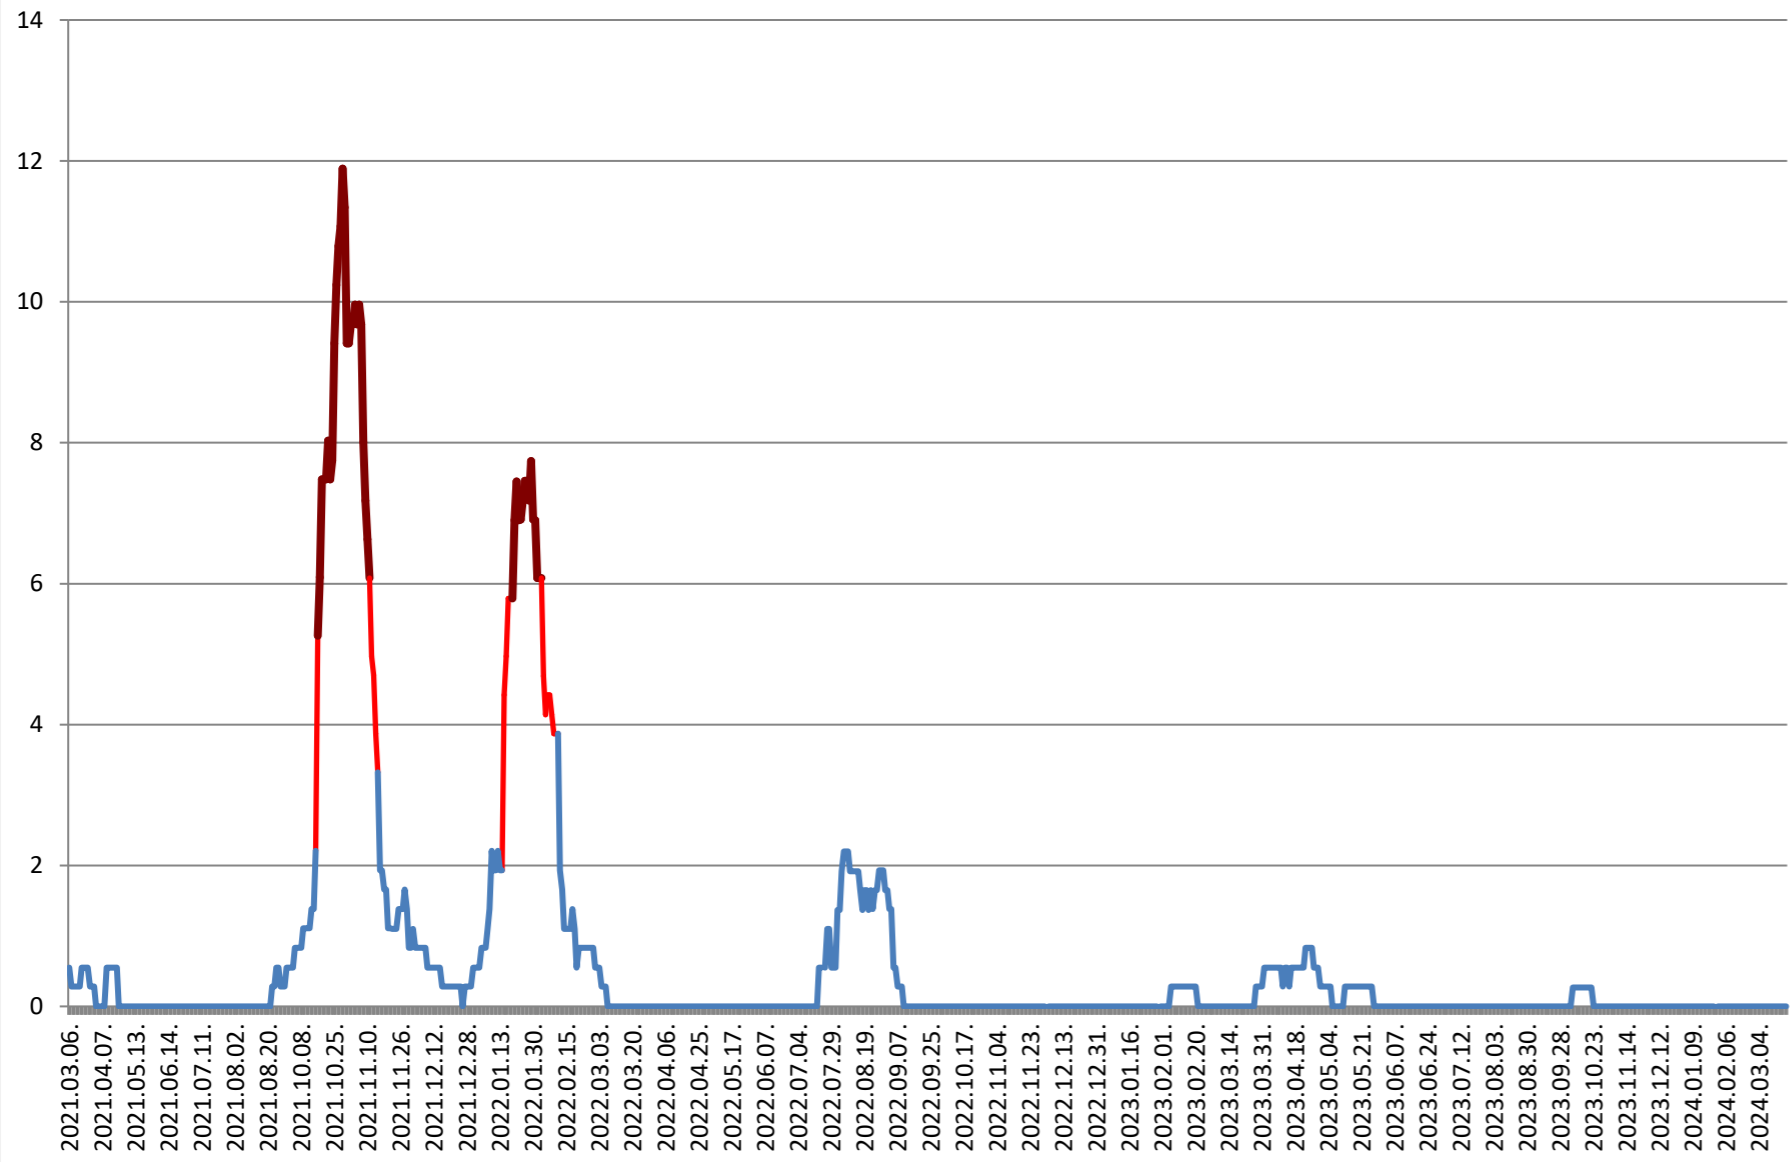

DITRĂU - Evolutia incidentei cumulate pe 14 zile la % de locuitori 2021.03.07. - 2024.03.26.

FELICENI - Evolutia incidentei cumulate pe 14 zile la % de locuitori 2021.03.07. - 2024.03.26.

FRUMOASA - Evolutia incidentei cumulate pe 14 zile la ‰ de locuitori 2021.03.07. - 2024.03.26.

GĂLĂUȚAȘ - Evolutia incidentei cumulate pe 14 zile la % de locuitori 2021.03.07. - 2024.03.26.

MUNICIPIUL GHEORGHENI - Evolutia incidentei cumulate pe 14 zile la % de locuitori 2021.03.07. - 2024.03.26.

JOSENI - Evolutia incidentei cumulate pe 14 zile la ‰ de locuitori 2021.03.07. - 2024.03.26.

LĂZAREA - Evolutia incidentei cumulate pe 14 zile la % de locuitori 2021.03.07. - 2024.03.26.

LELICENI - Evolutia incidentei cumulate pe 14 zile la ‰ de locuitori 2021.03.07. - 2024.03.26.

LUETA - Evolutia incidentei cumulate pe 14 zile la % de locuitori 2021.03.07. - 2024.03.26.

LUNCA DE JOS - Evolutia incidentei cumulate pe 14 zile la % de locuitori 2021.03.07. - 2024.03.26.

LUNCA DE SUS - Evolutia incidentei cumulate pe 14 zile la % de locuitori 2021.03.07. - 2024.03.26.