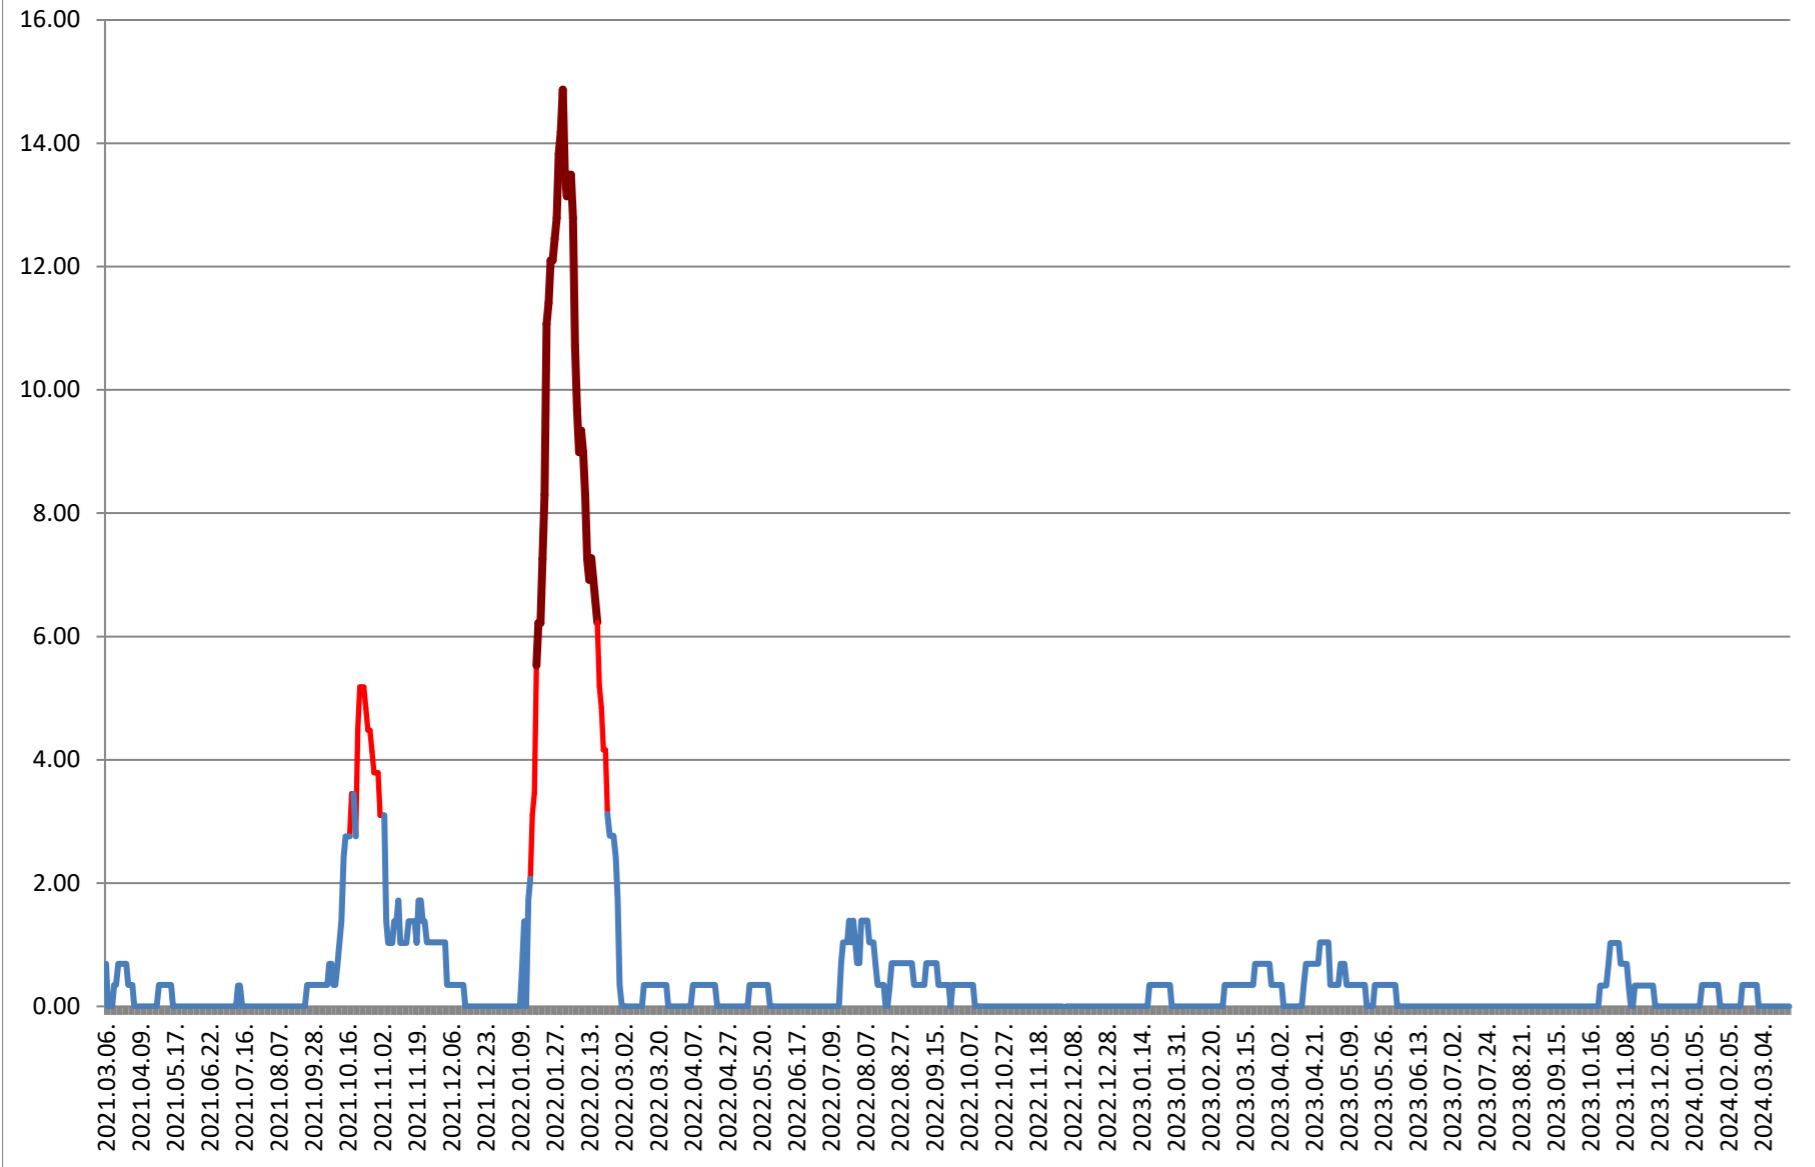

2021.03.07. - 2024.03.26.

ORAȘ BĂLAN - Evolutia incidentei cumulate pe 14 zile la % de locuitori 2021.03.07. - 2024.03.26.

BILBOR - Evolutia incidentei cumulate pe 14 zile la % de locuitori 2021.03.07. - 2024.03.26.

ORAȘ BORSEC - Evolutia incidentei cumulate pe 14 zile la ‰ de locuitori 2021.03.07. - 2024.03.26.

BRĂDEȘTI - Evolutia incidentei cumulate pe 14 zile la ‰ de locuitori 2021.03.07. - 2024.03.26.

CĂPÂLNIȚA - Evolutia incidentei cumulate pe 14 zile la % de locuitori 2021.03.07. - 2024.03.26.

CÂRȚA - Evolutia incidentei cumulate pe 14 zile la ‰ de locuitori 2021.03.07. - 2024.03.26.

CICEU - Evolutia incidentei cumulate pe 14 zile la % de locuitori 2021.03.07. - 2024.03.26.

CIUCSÂNGEORGIU - Evolutia incidentei cumulate pe 14 zile la ‰ de locuitori
2021.03.07. - 2024.03.26.

CIUMANI - Evolutia incidentei cumulate pe 14 zile la % de locuitori 2021.03.07. - 2024.03.26.

CORBU - Evolutia incidentei cumulate pe 14 zile la % de locuitori
2021.03.07. - 2024.03.26.

CORUND - Evolutia incidentei cumulate pe 14 zile la % de locuitori 2021.03.07. - 2024.03.26.