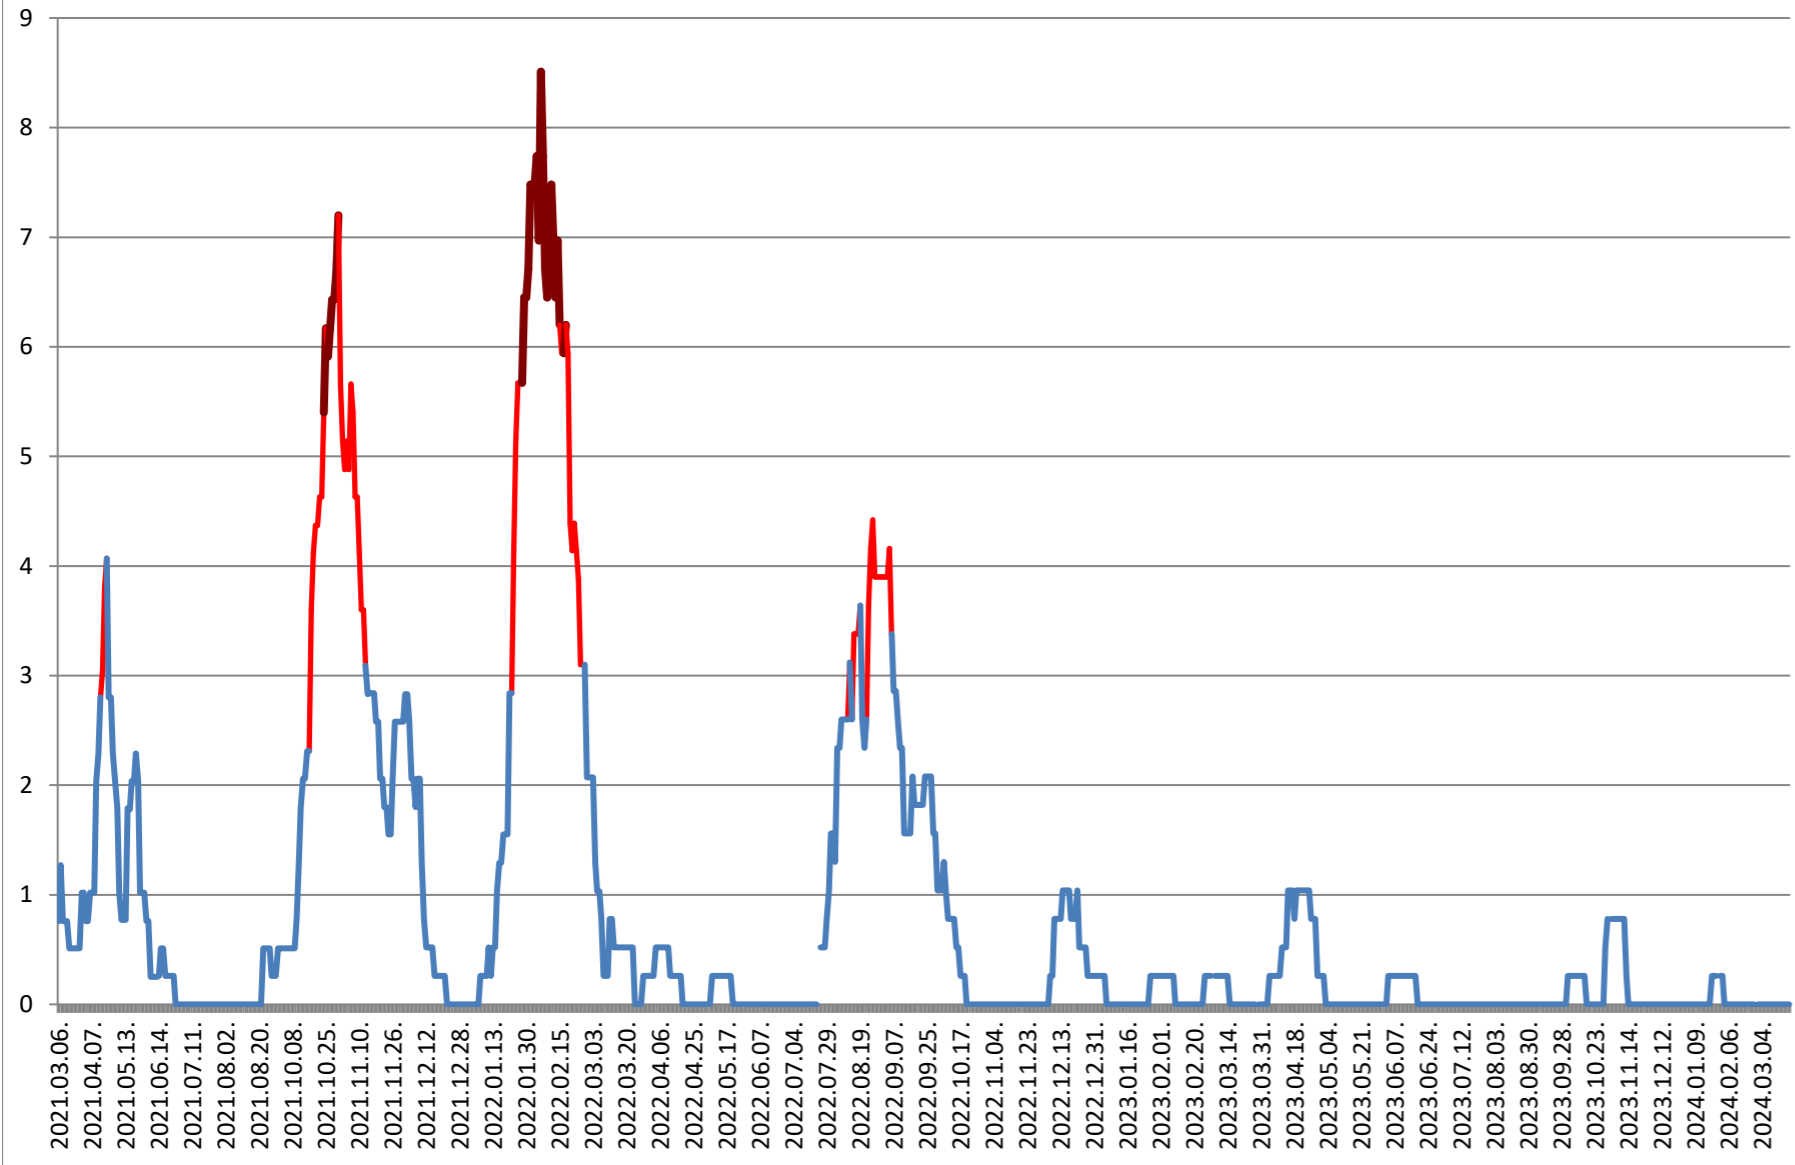

SATU MARE - Evolutia incidentei cumulate pe 14 zile la ‰ de locuitori 2021.03.07. - 2024.03.26.

SECUIENI - Evolutia incidentei cumulate pe 14 zile la % de locuitori 2021.03.07. - 2024.03.26.

SICULENI - Evolutia incidentei cumulate pe 14 zile la % de locuitori 2021.03.07. - 2024.03.26.

ȘIMONEȘTI - Evolutia incidentei cumulate pe 14 zile la % de locuitori 2021.03.07. - 2024.03.26.

SUBCETATE - Evolutia incidentei cumulate pe 14 zile la % de locuitori 2021.03.07. - 2024.03.26.

SUSENI - Evolutia incidentei cumulate pe 14 zile la % de locuitori 2021.03.07. - 2024.03.26.