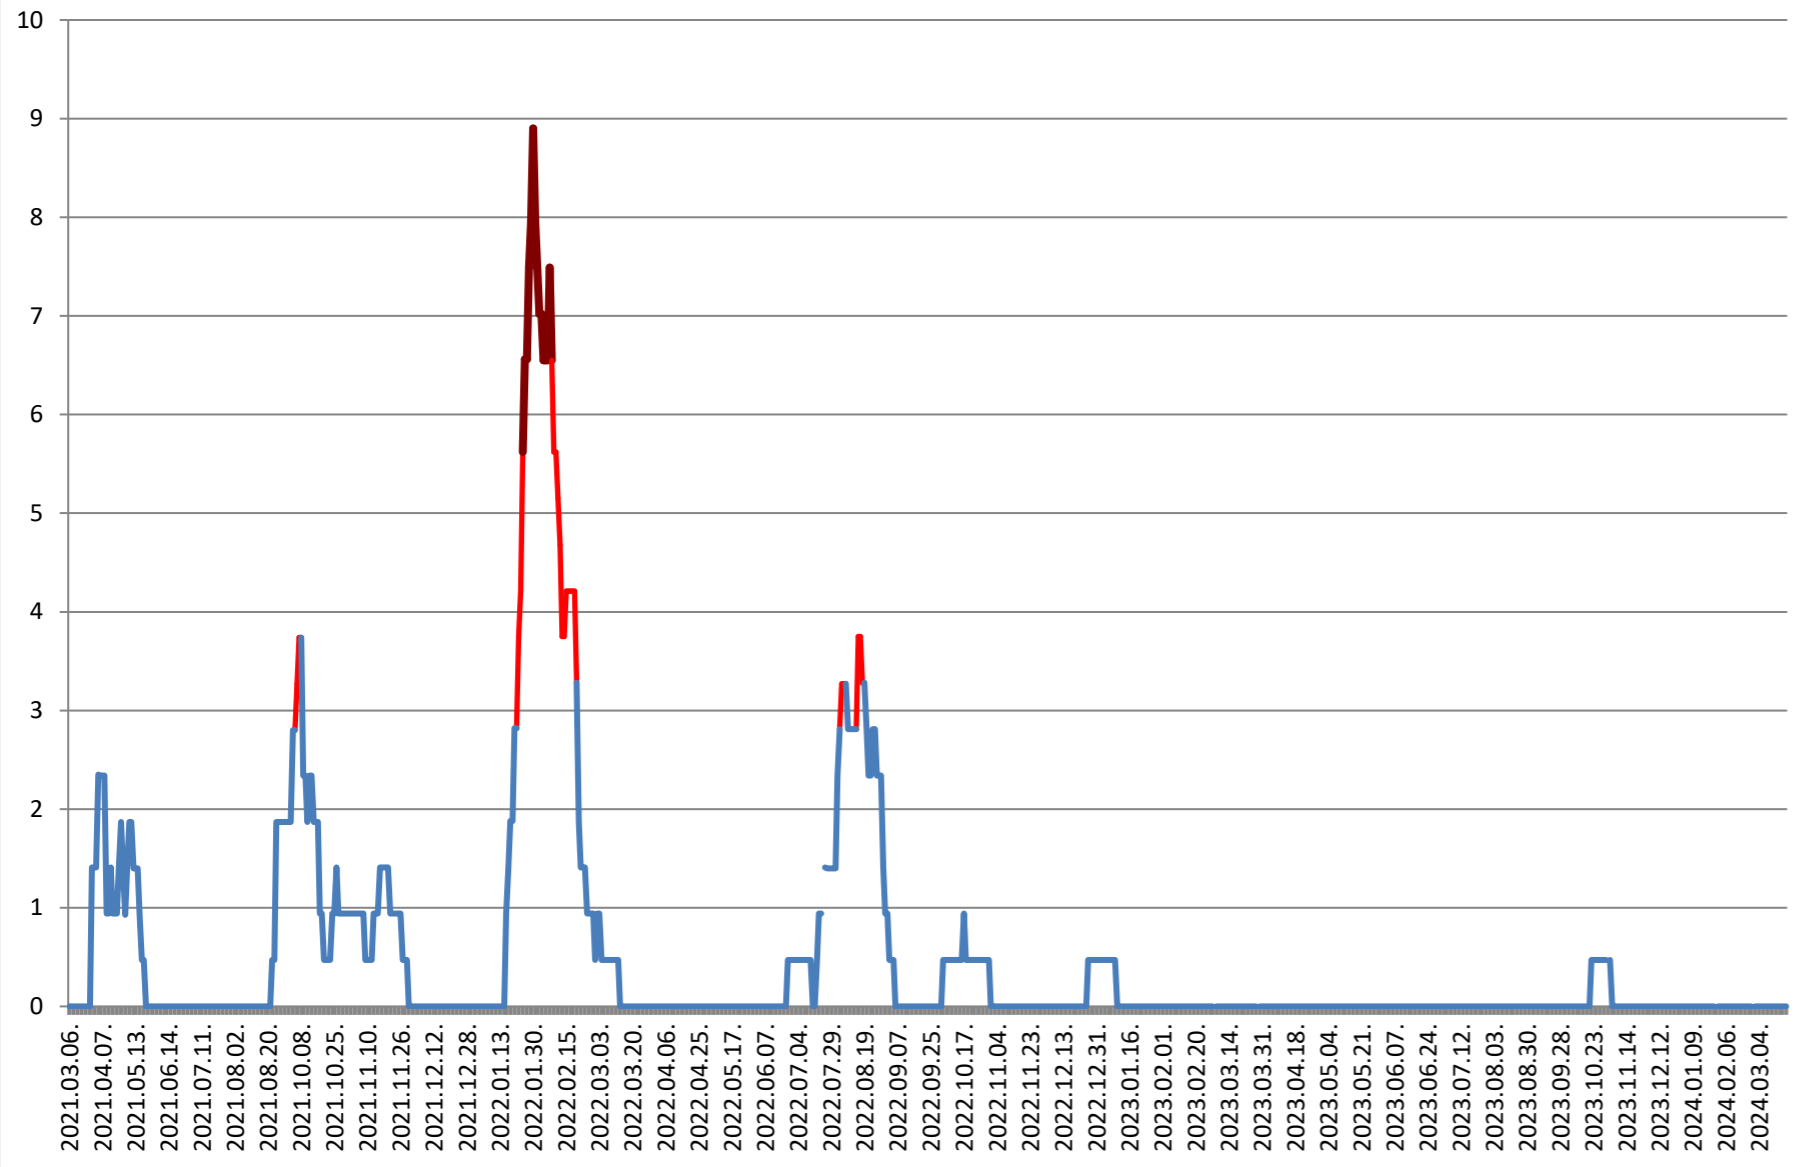

SATU MARE - Evolutia incidentei cumulate pe 14 zile la ‰ de locuitori 2021.03.07. - 2024.03.26.