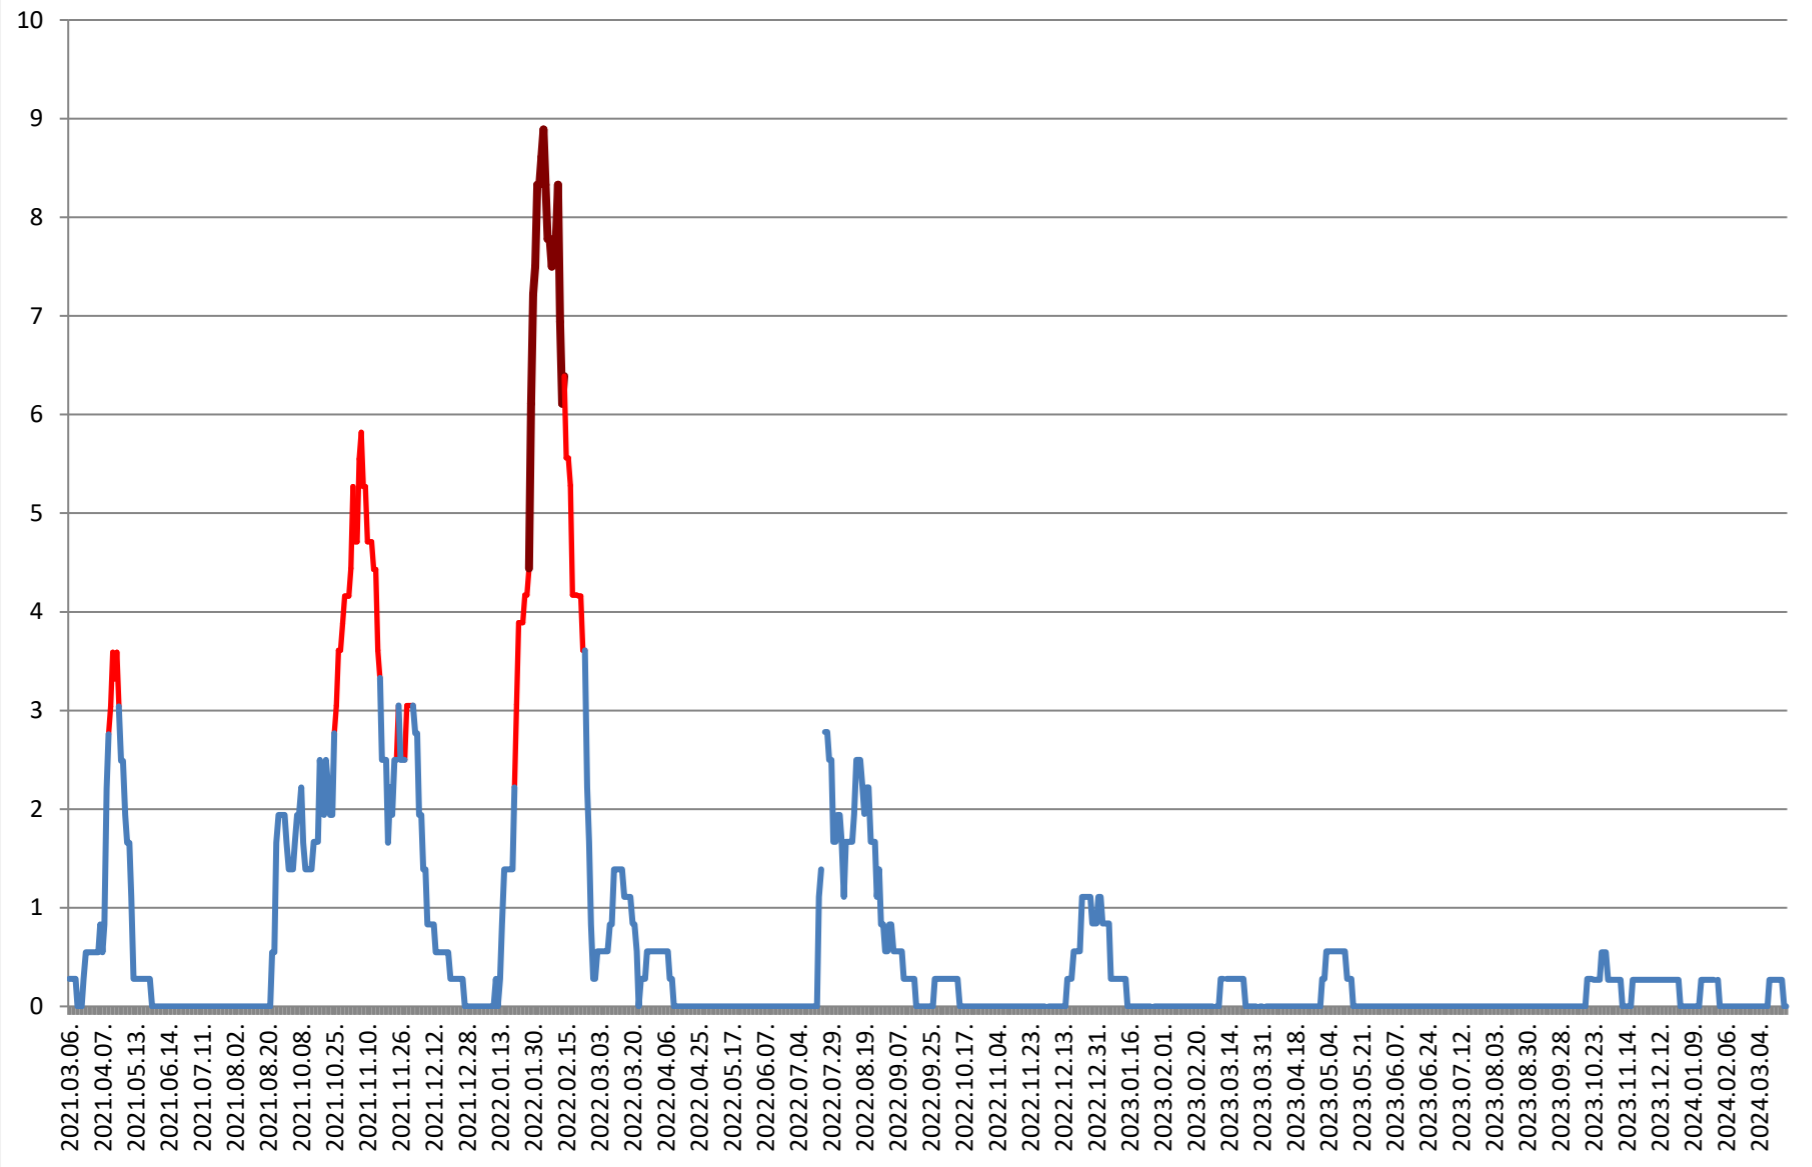

MEREȘTI - Evolutia incidentei cumulate pe 14 zile la ‰ de locuitori 2021.03.07. - 2024.03.26.

**MUNICIPIUL MIERCUREA-CIUC - Evolutia incidentei cumulate pe 14 zile
la ‰ de locuitori
2021.03.07. - 2024.03.26.**

MIHĂILENI - Evolutia incidentei cumulate pe 14 zile la % de locuitori 2021.03.07. - 2024.03.26.

MUGENI - Evolutia incidentei cumulate pe 14 zile la ‰ de locuitori 2021.03.07. - 2024.03.26.

OCLAND - Evolutia incidentei cumulate pe 14 zile la ‰ de locuitori
2021.03.07. - 2024.03.26.