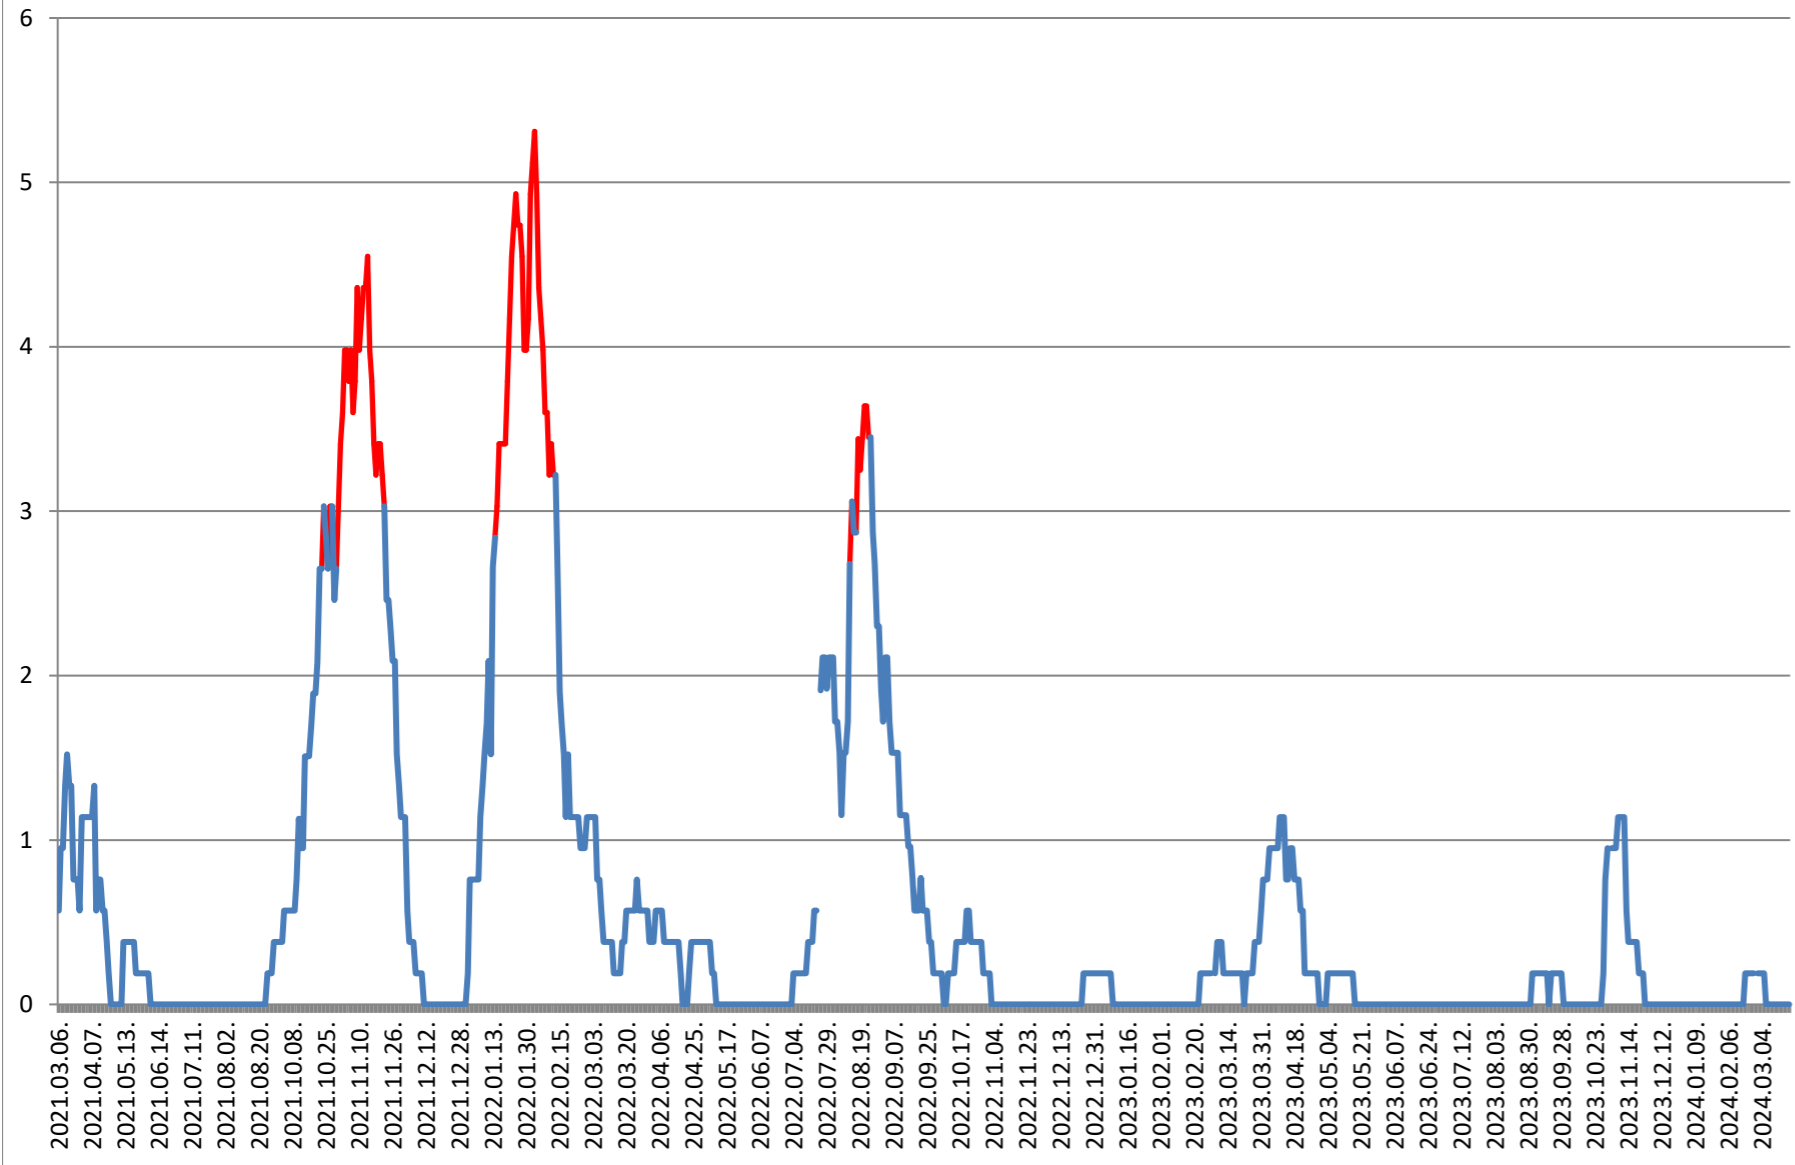

SATU MARE - Evolutia incidentei cumulate pe 14 zile la ‰ de locuitori 2021.03.07. - 2024.03.26.

SECUIENI - Evolutia incidentei cumulate pe 14 zile la % de locuitori 2021.03.07. - 2024.03.26.

SICULENI - Evolutia incidentei cumulate pe 14 zile la % de locuitori 2021.03.07. - 2024.03.26.

ȘIMONEȘTI - Evolutia incidentei cumulate pe 14 zile la % de locuitori 2021.03.07. - 2024.03.26.

SUBCETATE - Evolutia incidentei cumulate pe 14 zile la % de locuitori 2021.03.07. - 2024.03.26.

SUSENI - Evolutia incidentei cumulate pe 14 zile la % de locuitori 2021.03.07. - 2024.03.26.