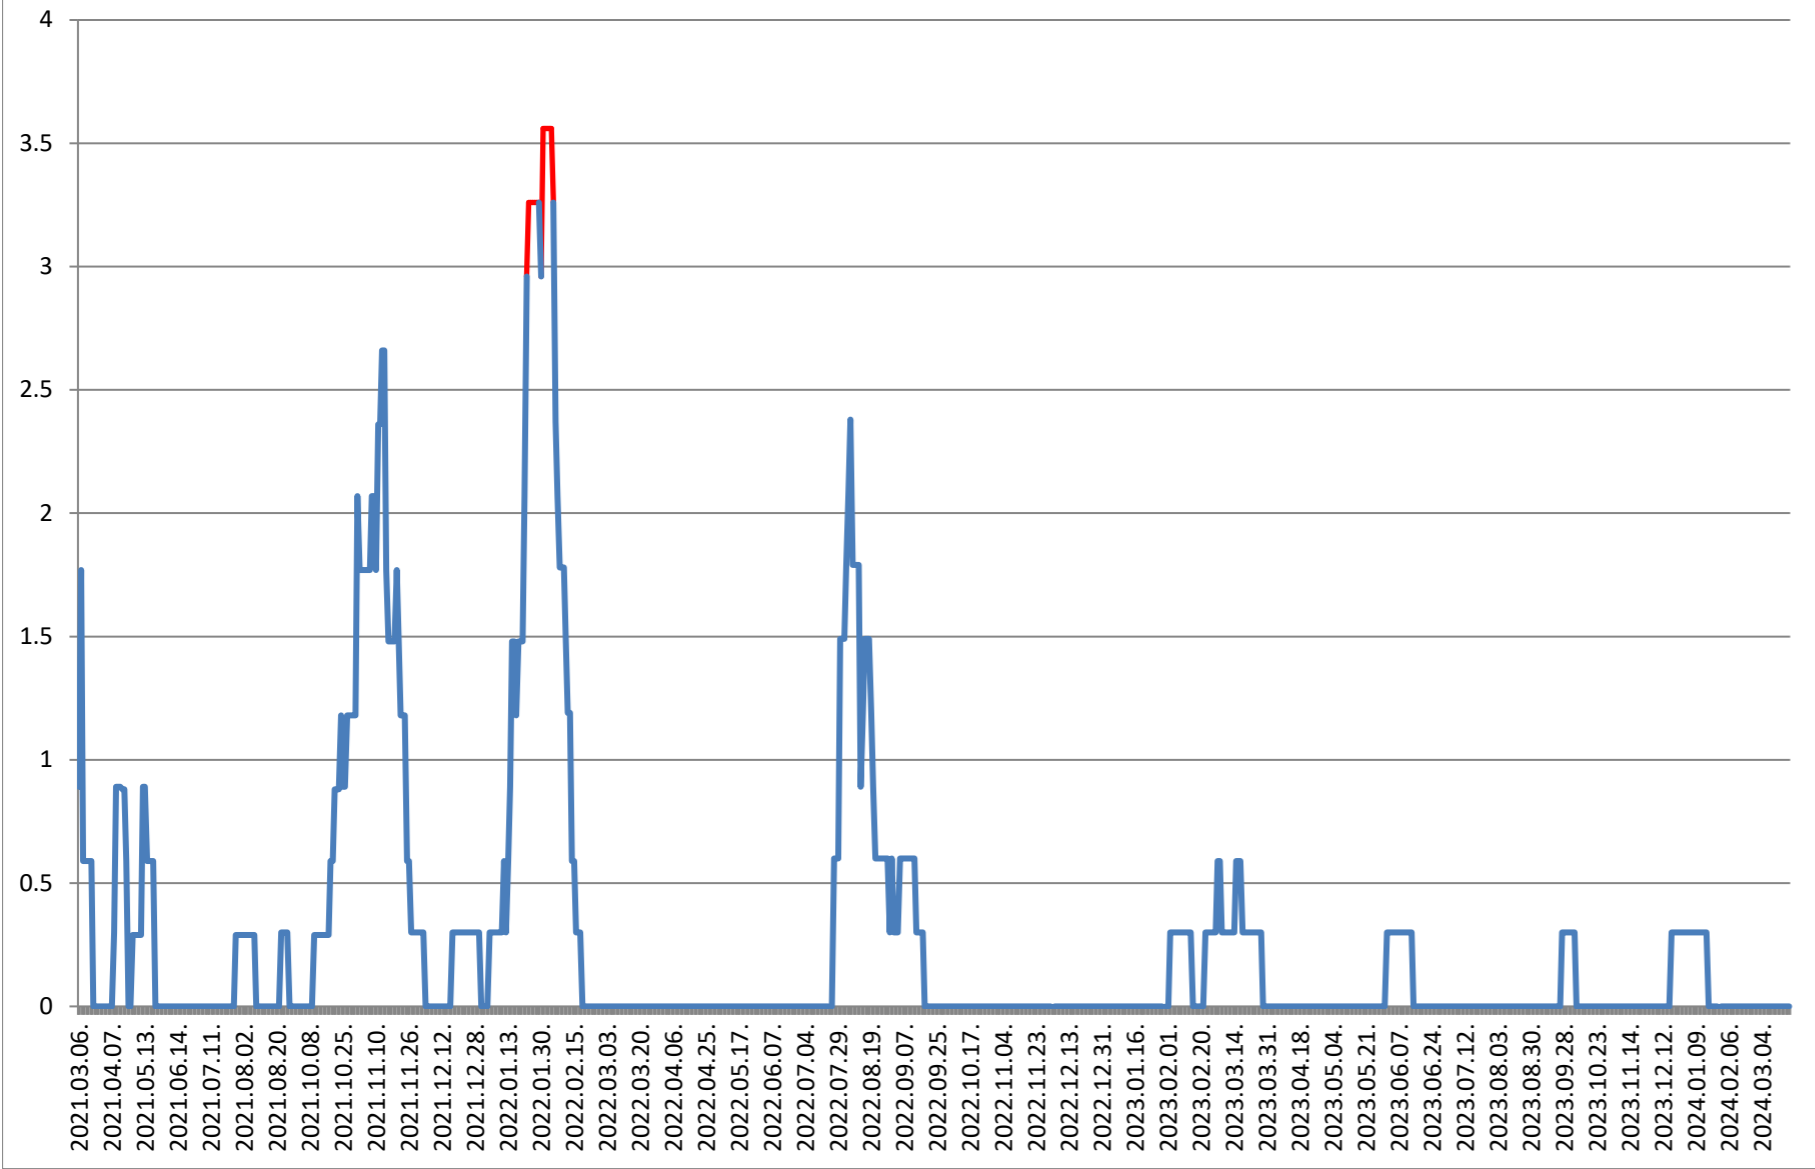

GĂLĂUȚAȘ - Evolutia incidentei cumulate pe 14 zile la % de locuitori 2021.03.07. - 2024.03.26.

MUNICIPIUL GHEORGHENI - Evolutia incidentei cumulate pe 14 zile la % de locuitori 2021.03.07. - 2024.03.26.

JOSENI - Evolutia incidentei cumulate pe 14 zile la ‰ de locuitori 2021.03.07. - 2024.03.26.

LĂZAREA - Evolutia incidentei cumulate pe 14 zile la % de locuitori 2021.03.07. - 2024.03.26.

LELICENI - Evolutia incidentei cumulate pe 14 zile la ‰ de locuitori 2021.03.07. - 2024.03.26.

LUETA - Evolutia incidentei cumulate pe 14 zile la % de locuitori 2021.03.07. - 2024.03.26.

LUNCA DE JOS - Evolutia incidentei cumulate pe 14 zile la % de locuitori 2021.03.07. - 2024.03.26.

LUNCA DE SUS - Evolutia incidentei cumulate pe 14 zile la % de locuitori 2021.03.07. - 2024.03.26.