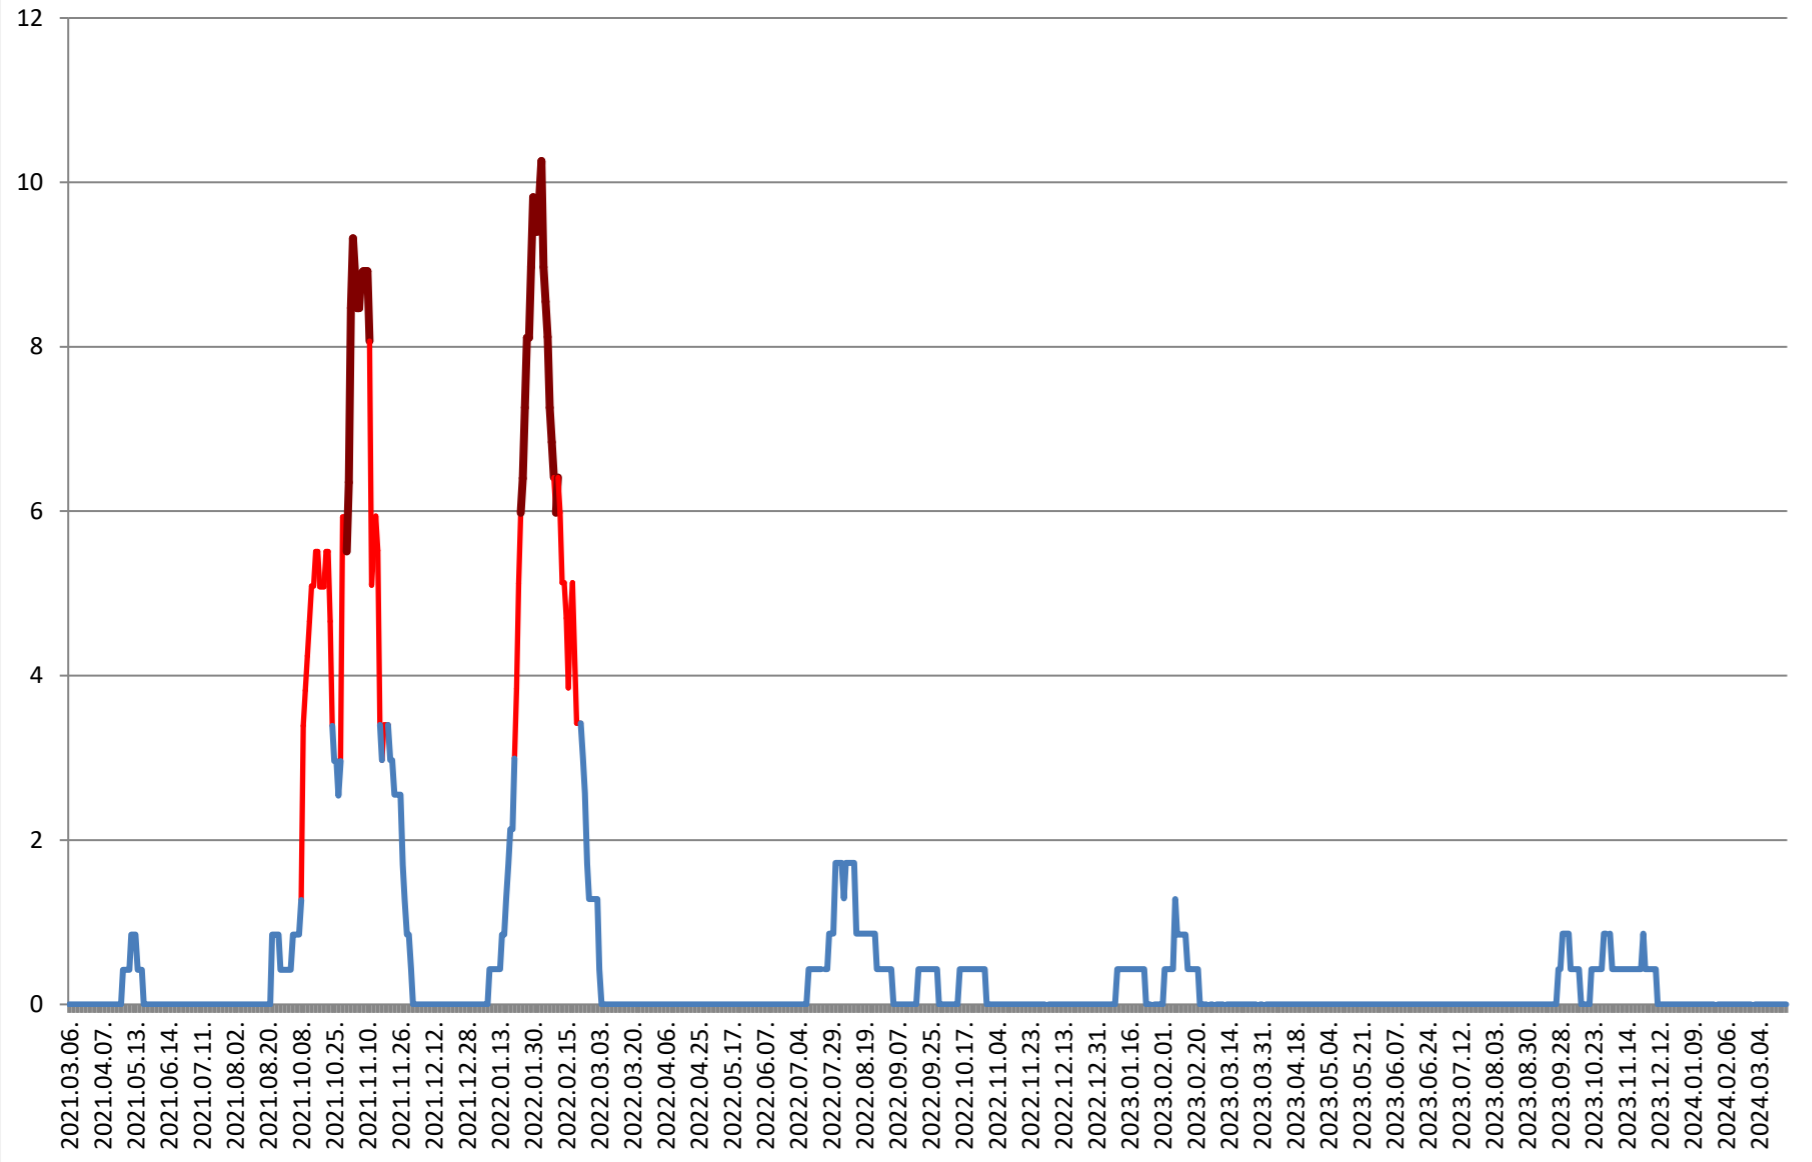

SÂNMARTIN - Evolutia incidentei cumulate pe 14 zile la % de locuitori 2021.03.07. - 2024.03.26.