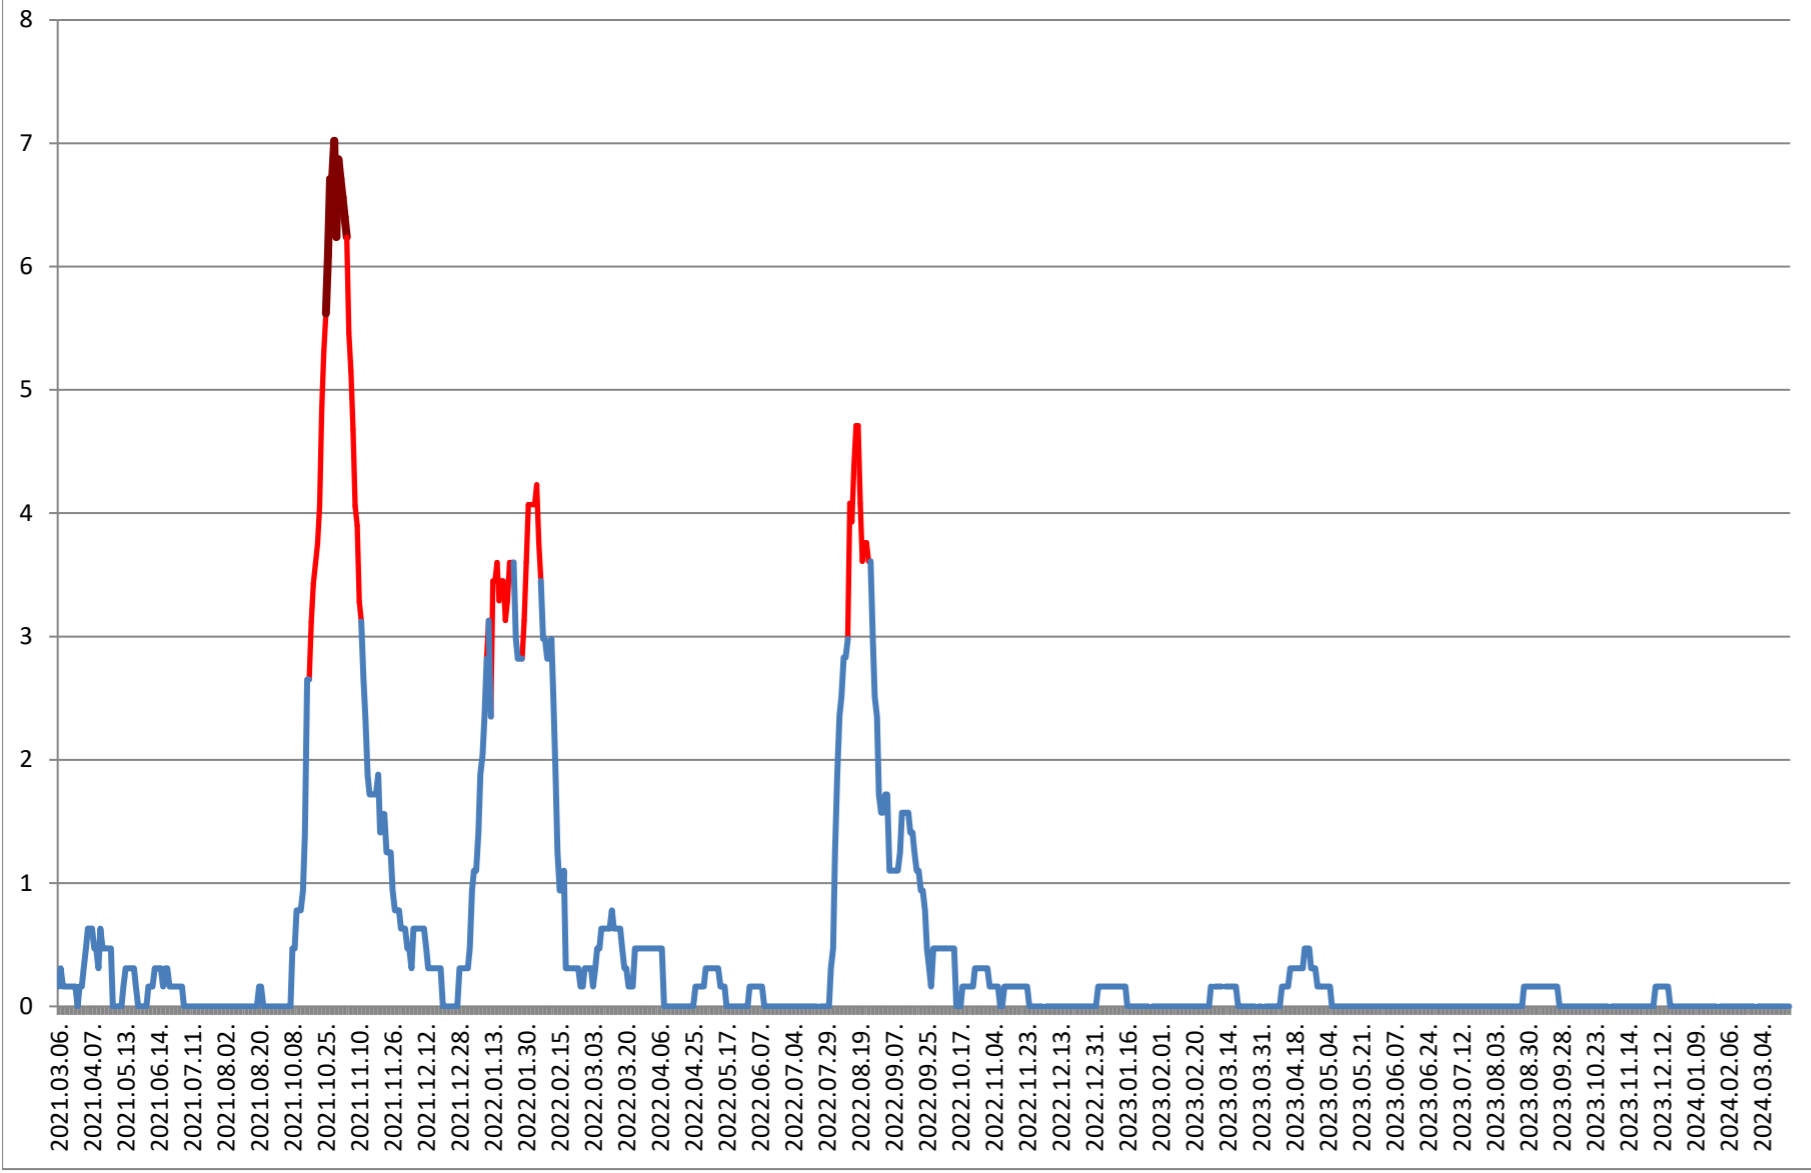

PLĂIEȘII DE JOS - Evolutia incidentei cumulate pe 14 zile la ‰ de locuitori
2021.03.07. - 2024.03.26.

PORUMBENI - Evolutia incidentei cumulate pe 14 zile la % de locuitori 2021.03.07. - 2024.03.26.

PRAID - Evolutia incidentei cumulate pe 14 zile la ‰ de locuitori 2021.03.07. - 2024.03.26.

RACU - Evolutia incidentei cumulate pe 14 zile la % de locuitori 2021.03.07. - 2024.03.26.

REMETEA - Evolutia incidentei cumulate pe 14 zile la % de locuitori 2021.03.07. - 2024.03.26.

SĂCEL - Evolutia incidentei cumulate pe 14 zile la % de locuitori 2021.03.07. - 2024.03.26.