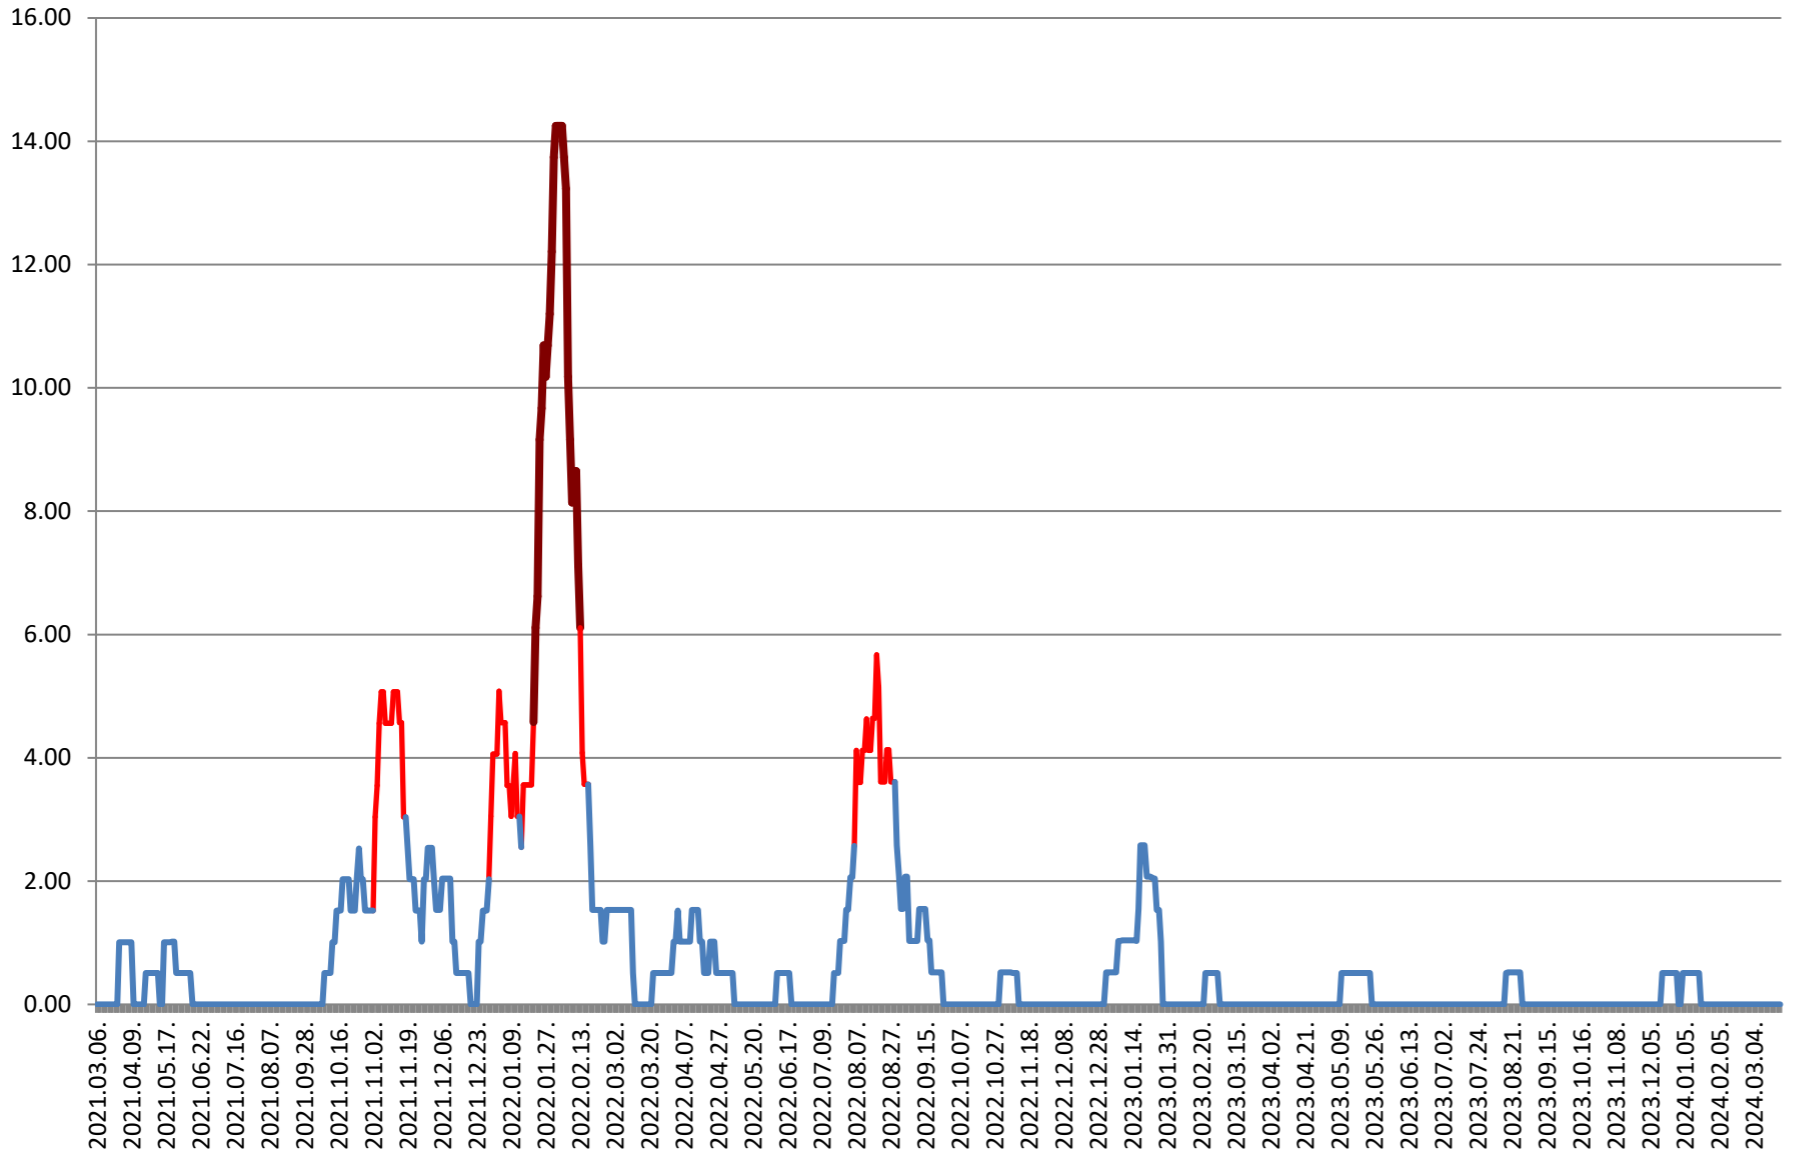

TUȘNAD - Evolutia incidentei cumulate pe 14 zile la ‰ de locuitori 2021.03.07. - 2024.03.26.

ULIEȘ - Evolutia incidentei cumulate pe 14 zile la % de locuitori 2021.03.07. - 2024.03.26.

VĂRȘAG - Evolutia incidentei cumulate pe 14 zile la ‰ de locuitori 2021.03.07. - 2024.03.26.

ORAȘ VLĂHIȚA - Evolutia incidentei cumulate pe 14 zile la ‰ de locuitori

2021.03.07. - 2024.03.26.

VOȘLĂBENI - Evolutia incidentei cumulate pe 14 zile la ‰ de locuitori
2021.03.07. - 2024.03.26.

ZETEA - Evolutia incidentei cumulate pe 14 zile la % de locuitori 2021.03.07. - 2024.03.26.