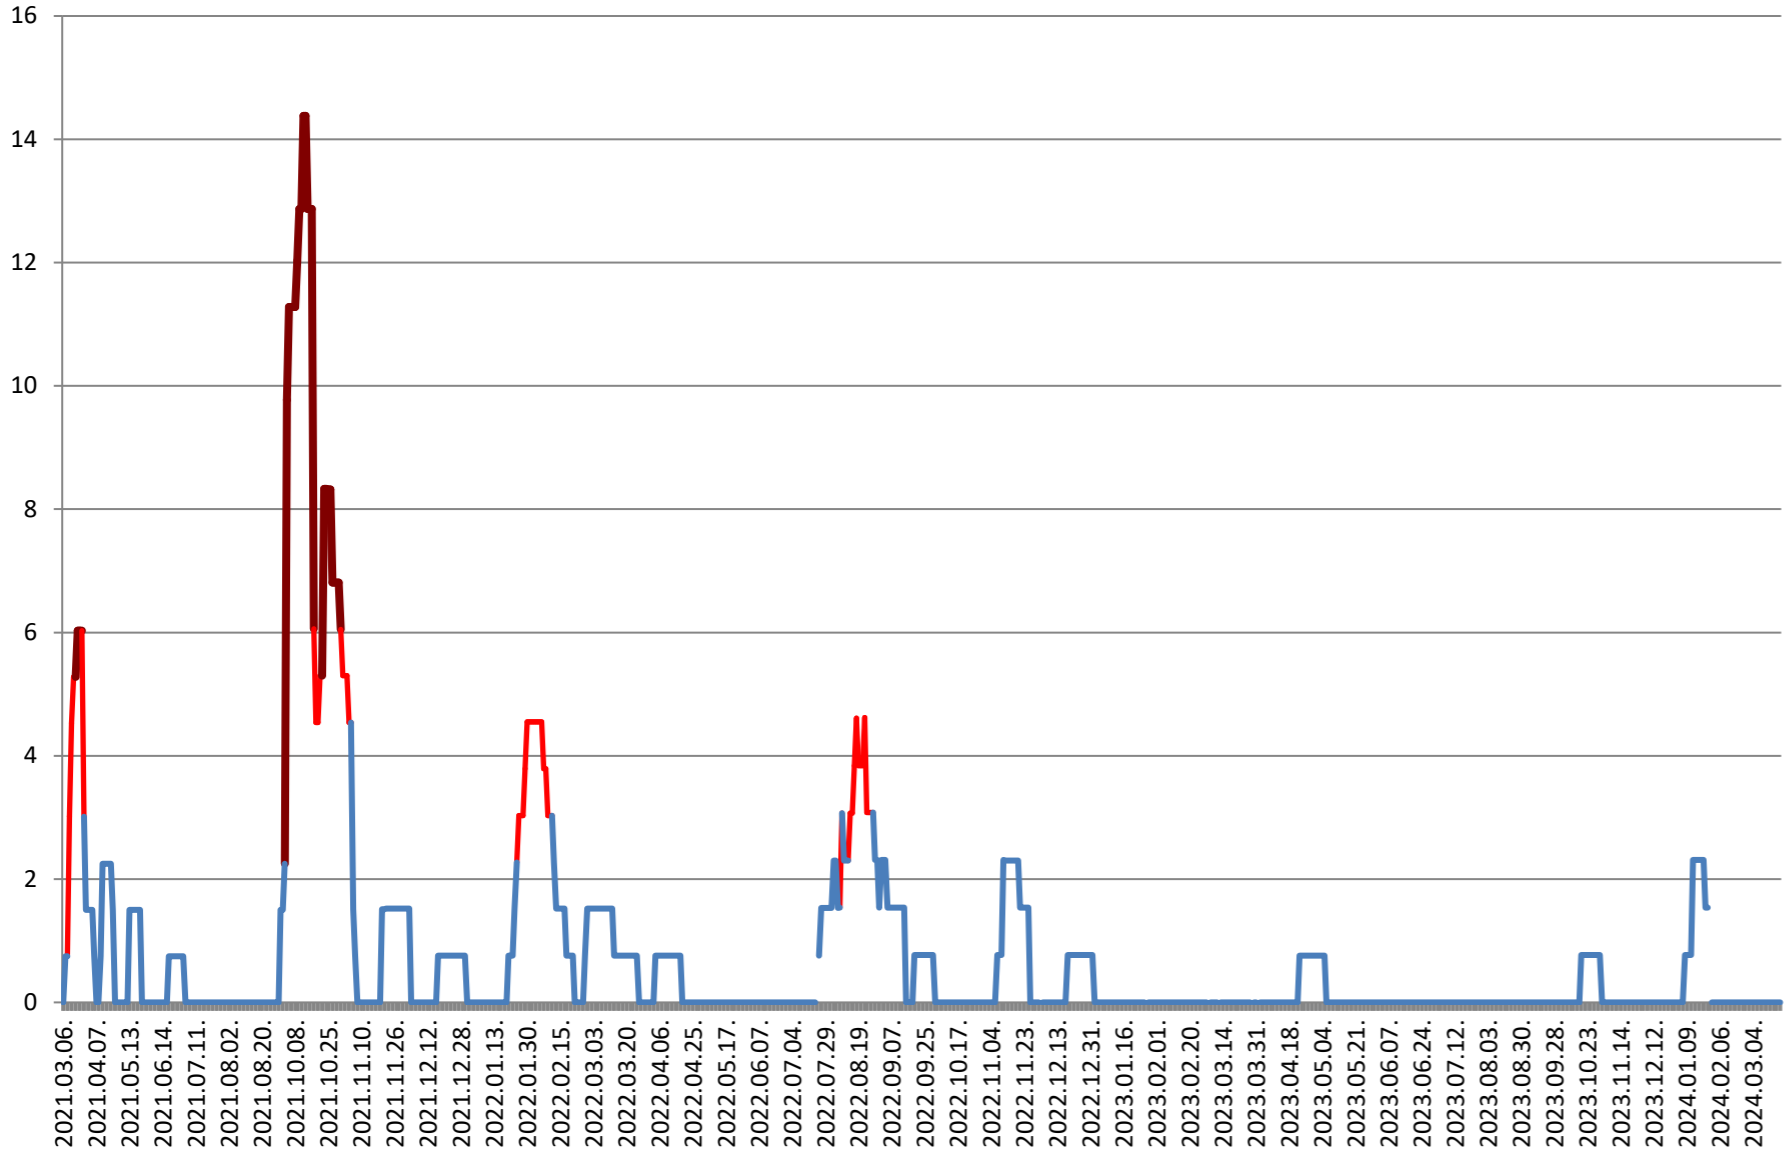

MEREȘTI - Evolutia incidentei cumulate pe 14 zile la ‰ de locuitori 2021.03.07. - 2024.03.26.

**MUNICIPIUL MIERCUREA-CIUC - Evolutia incidentei cumulate pe 14 zile
la ‰ de locuitori
2021.03.07. - 2024.03.26.**

MIHĂILENI - Evolutia incidentei cumulate pe 14 zile la % de locuitori 2021.03.07. - 2024.03.26.

MUGENI - Evolutia incidentei cumulate pe 14 zile la ‰ de locuitori 2021.03.07. - 2024.03.26.

OCLAND - Evolutia incidentei cumulate pe 14 zile la ‰ de locuitori
2021.03.07. - 2024.03.26.