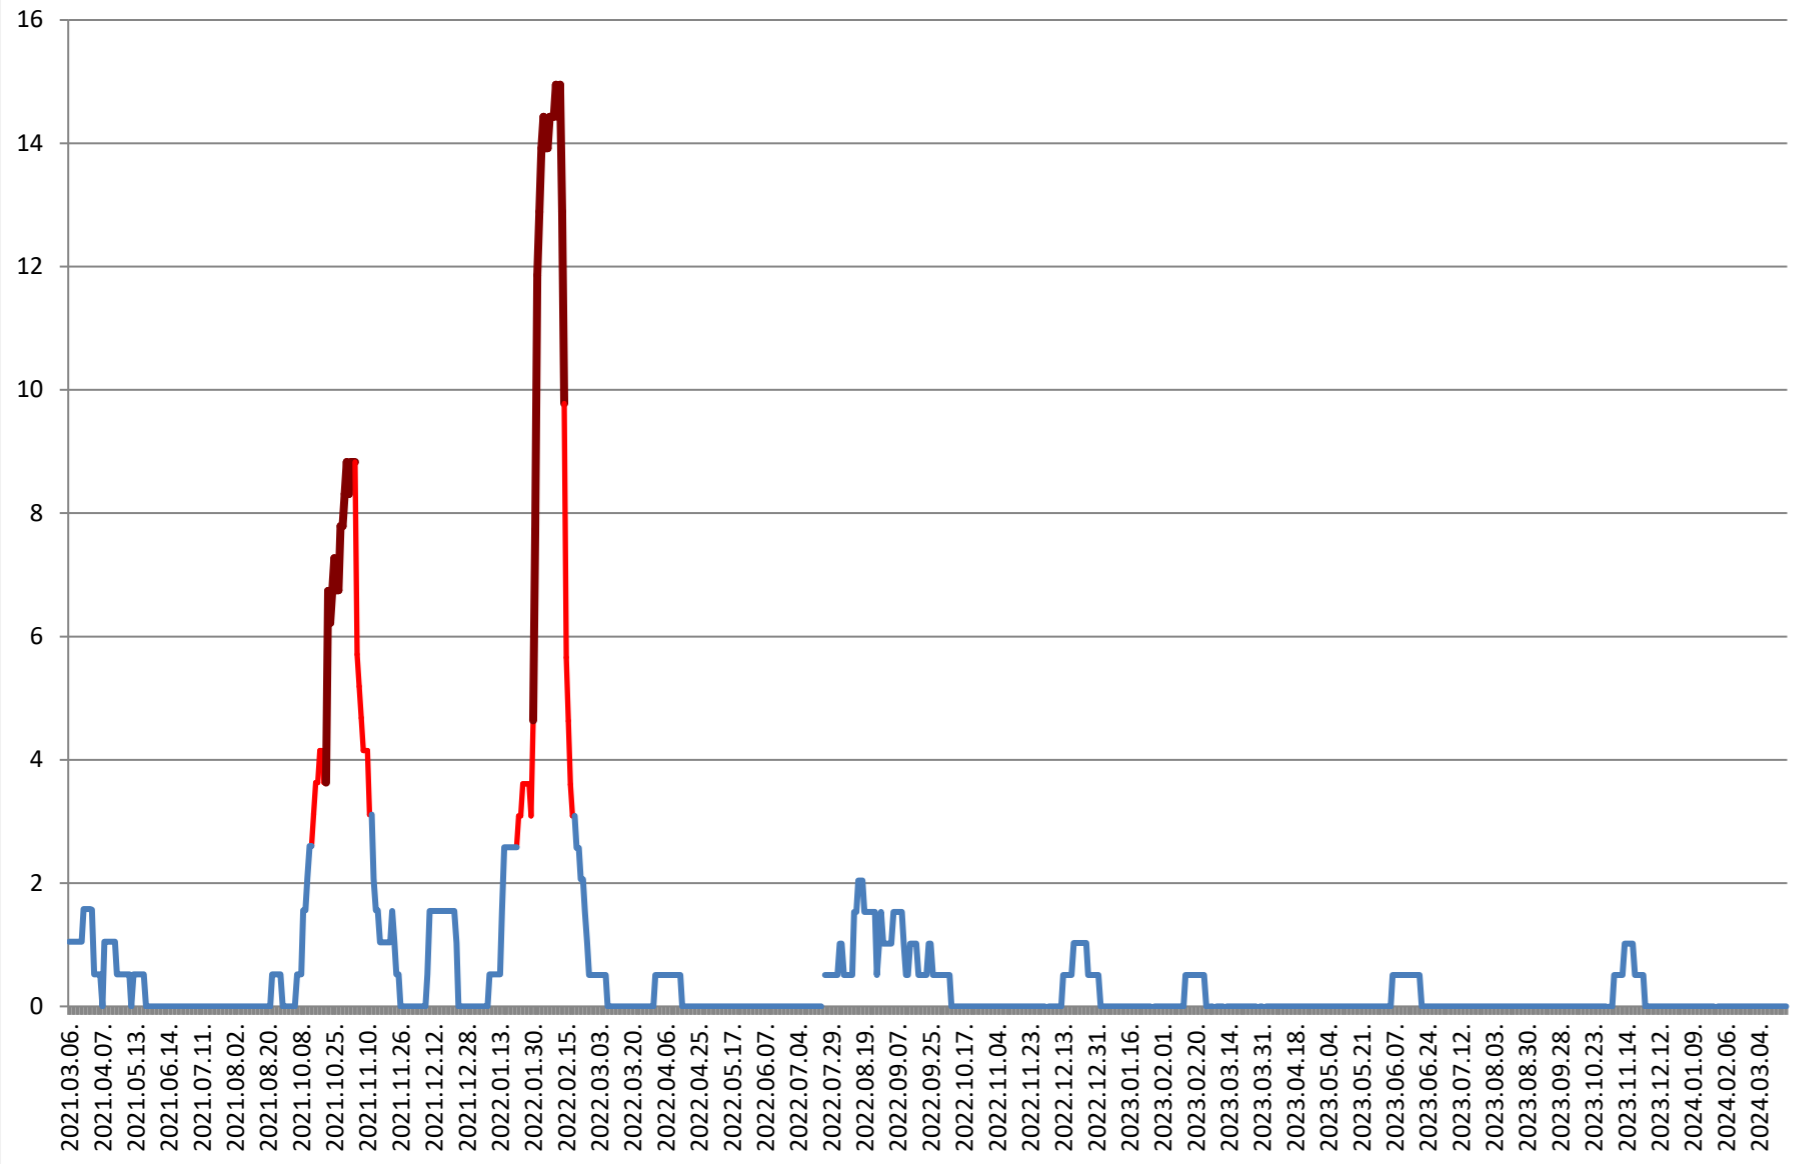

MIHĂILENI - Evolutia incidentei cumulate pe 14 zile la % de locuitori 2021.03.07. - 2024.03.26.

MUGENI - Evolutia incidentei cumulate pe 14 zile la ‰ de locuitori 2021.03.07. - 2024.03.26.

OCLAND - Evolutia incidentei cumulate pe 14 zile la ‰ de locuitori
2021.03.07. - 2024.03.26.

**MUNICIPIUL ODORHEIU SECUIESC - Evolutia incidentei cumulate pe 14 zile la ‰ de locuitori
2021.03.07. - 2024.03.26.**

PĂULENI-CIUC - Evolutia incidentei cumulate pe 14 zile la % de locuitori
2021.03.07. - 2024.03.26.

PLĂIEȘII DE JOS - Evolutia incidentei cumulate pe 14 zile la ‰ de locuitori
2021.03.07. - 2024.03.26.

PORUMBENI - Evolutia incidentei cumulate pe 14 zile la % de locuitori 2021.03.07. - 2024.03.26.

PRAID - Evolutia incidentei cumulate pe 14 zile la ‰ de locuitori 2021.03.07. - 2024.03.26.