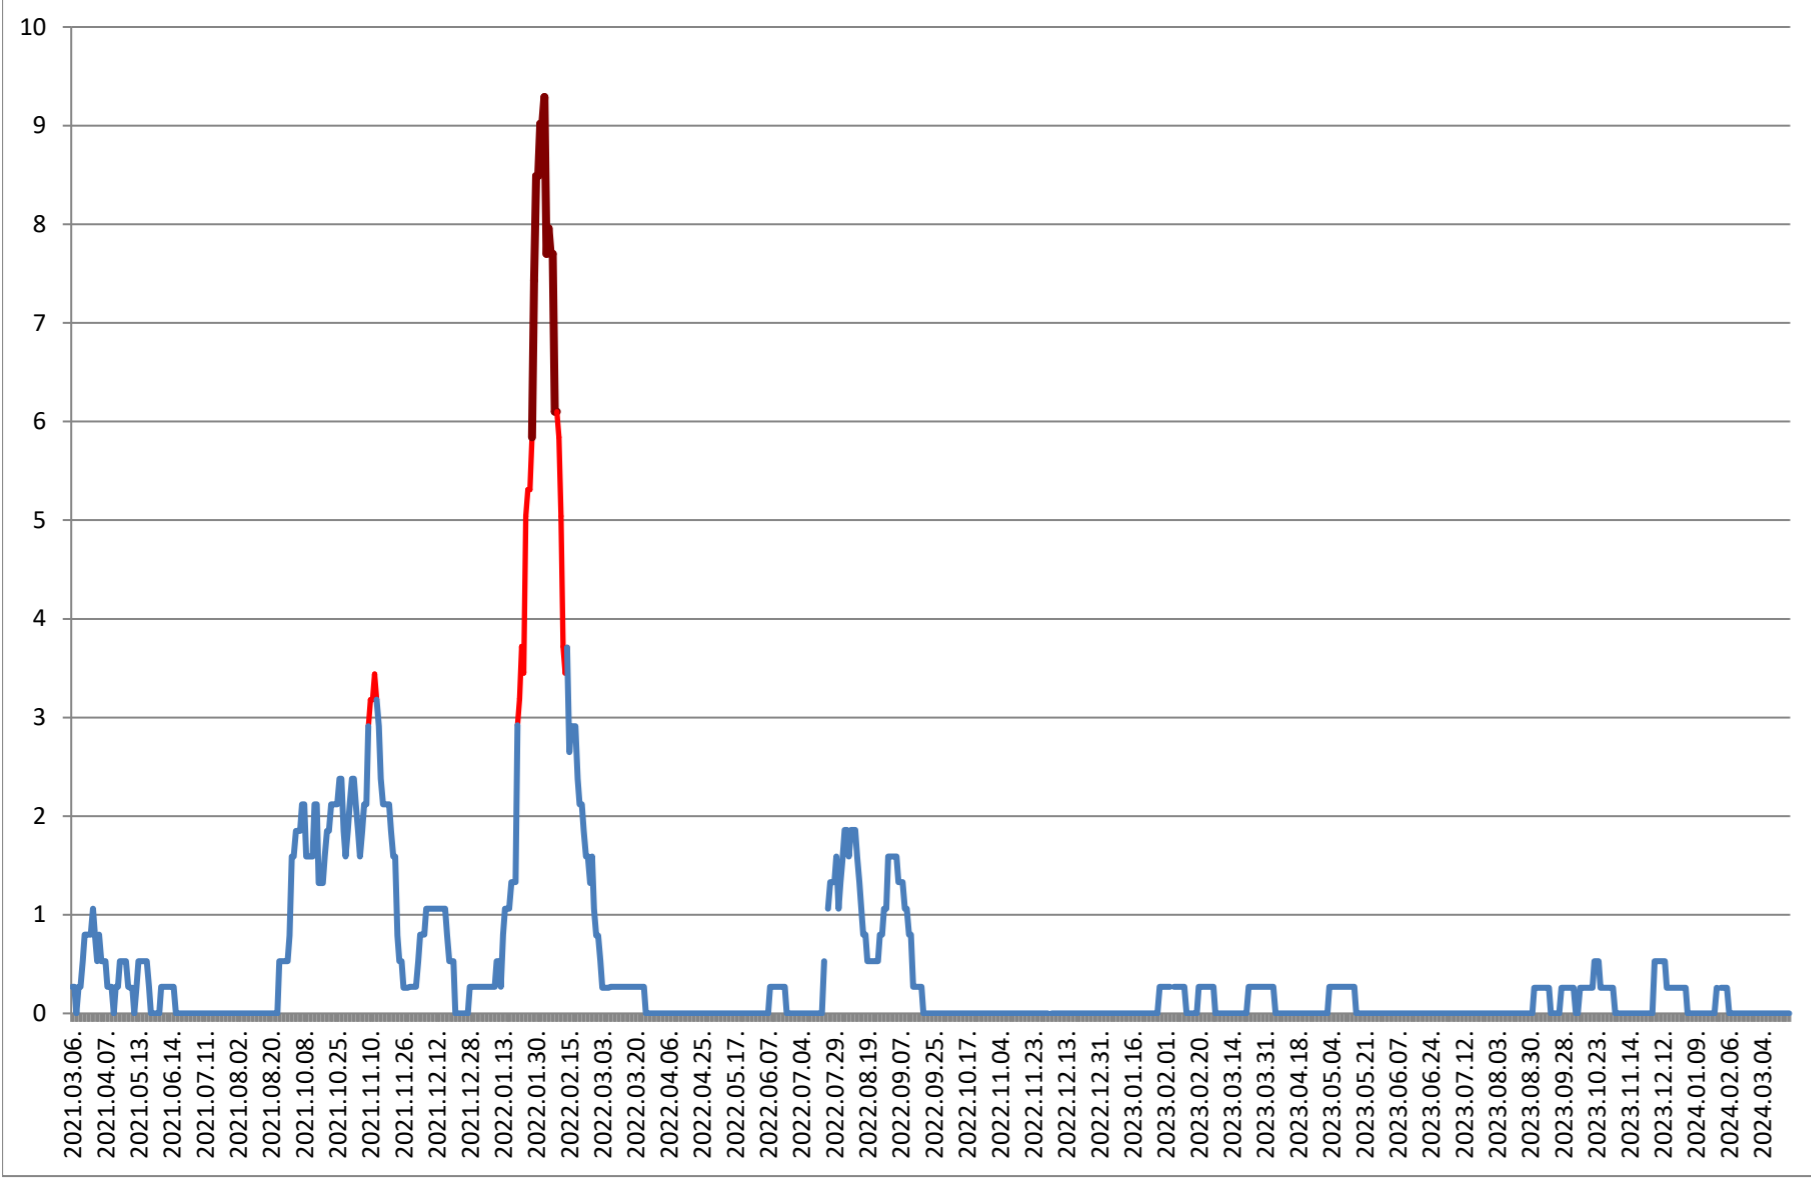

ORAȘ BORSEC - Evolutia incidentei cumulate pe 14 zile la ‰ de locuitori 2021.03.07. - 2024.03.26.

BRĂDEȘTI - Evolutia incidentei cumulate pe 14 zile la ‰ de locuitori 2021.03.07. - 2024.03.26.

CĂPÂLNIȚA - Evolutia incidentei cumulate pe 14 zile la % de locuitori 2021.03.07. - 2024.03.26.

COZMENI - Evolutia incidentei cumulate pe 14 zile la % de locuitori 2021.03.07. - 2024.03.26.

**ORAȘ CRISTURU SECUIESC - Evolutia incidentei cumulate pe 14 zile la %
de locuitori
2021.03.07. - 2024.03.26.**

DĂNEȘTI - Evolutia incidentei cumulate pe 14 zile la ‰ de locuitori 2021.03.07. - 2024.03.26.

DÂRJIU - Evolutia incidentei cumulate pe 14 zile la % de locuitori 2021.03.07. - 2024.03.26.

DEALU - Evolutia incidentei cumulate pe 14 zile la ‰ de locuitori 2021.03.07. - 2024.03.26.

DITRĂU - Evolutia incidentei cumulate pe 14 zile la % de locuitori 2021.03.07. - 2024.03.26.

FELICENI - Evolutia incidentei cumulate pe 14 zile la % de locuitori 2021.03.07. - 2024.03.26.

FRUMOASA - Evolutia incidentei cumulate pe 14 zile la ‰ de locuitori 2021.03.07. - 2024.03.26.