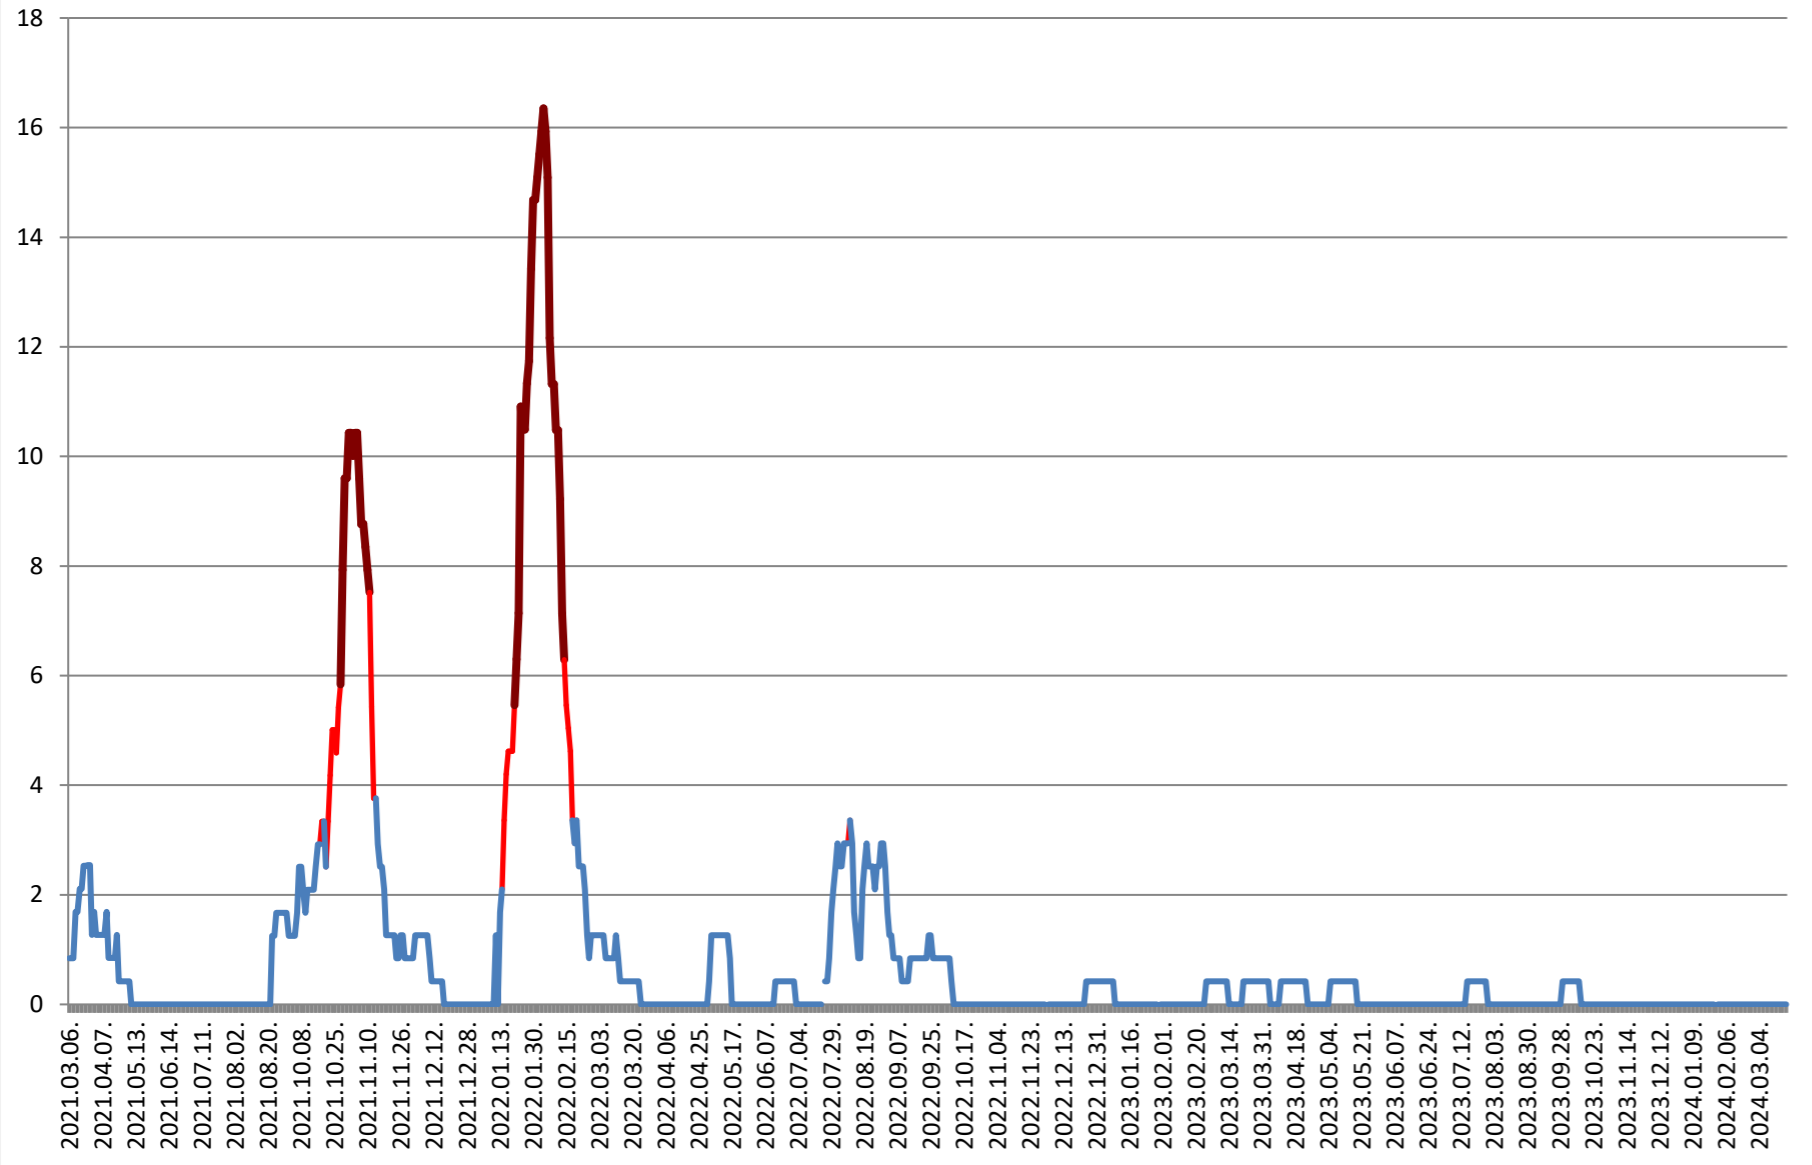

DITRĂU - Evolutia incidentei cumulate pe 14 zile la % de locuitori 2021.03.07. - 2024.03.26.

FELICENI - Evolutia incidentei cumulate pe 14 zile la % de locuitori 2021.03.07. - 2024.03.26.

FRUMOASA - Evolutia incidentei cumulate pe 14 zile la ‰ de locuitori 2021.03.07. - 2024.03.26.

GĂLĂUȚAȘ - Evolutia incidentei cumulate pe 14 zile la % de locuitori 2021.03.07. - 2024.03.26.

MUNICIPIUL GHEORGHENI - Evolutia incidentei cumulate pe 14 zile la % de locuitori 2021.03.07. - 2024.03.26.

JOSENI - Evolutia incidentei cumulate pe 14 zile la ‰ de locuitori 2021.03.07. - 2024.03.26.

LĂZAREA - Evolutia incidentei cumulate pe 14 zile la % de locuitori 2021.03.07. - 2024.03.26.

LELICENI - Evolutia incidentei cumulate pe 14 zile la ‰ de locuitori 2021.03.07. - 2024.03.26.

LUETA - Evolutia incidentei cumulate pe 14 zile la % de locuitori 2021.03.07. - 2024.03.26.

LUNCA DE JOS - Evolutia incidentei cumulate pe 14 zile la % de locuitori 2021.03.07. - 2024.03.26.

LUNCA DE SUS - Evolutia incidentei cumulate pe 14 zile la % de locuitori 2021.03.07. - 2024.03.26.