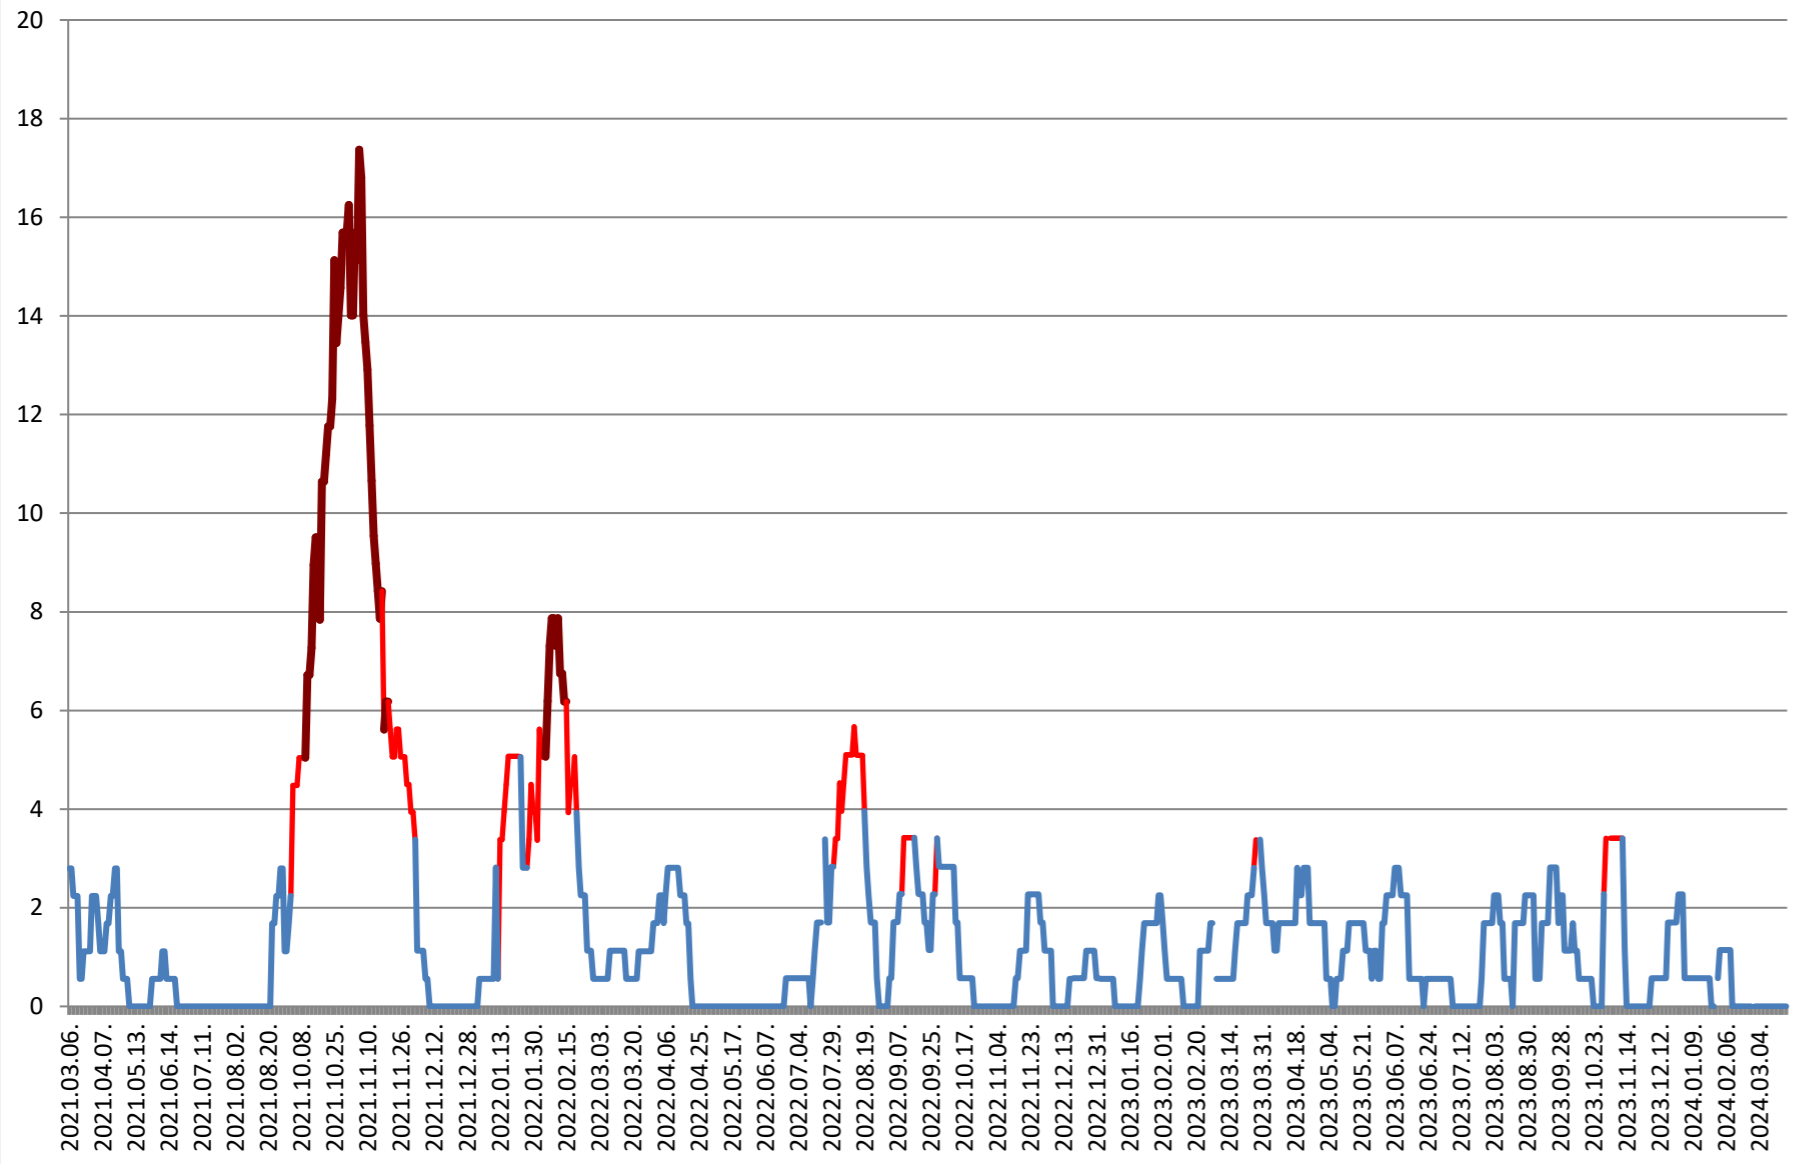

SATU MARE - Evolutia incidentei cumulate pe 14 zile la ‰ de locuitori 2021.03.07. - 2024.03.26.

SECUIENI - Evolutia incidentei cumulate pe 14 zile la % de locuitori 2021.03.07. - 2024.03.26.

SICULENI - Evolutia incidentei cumulate pe 14 zile la % de locuitori 2021.03.07. - 2024.03.26.

ȘIMONEȘTI - Evolutia incidentei cumulate pe 14 zile la % de locuitori 2021.03.07. - 2024.03.26.

SUBCETATE - Evolutia incidentei cumulate pe 14 zile la % de locuitori 2021.03.07. - 2024.03.26.

SUSENI - Evolutia incidentei cumulate pe 14 zile la % de locuitori 2021.03.07. - 2024.03.26.