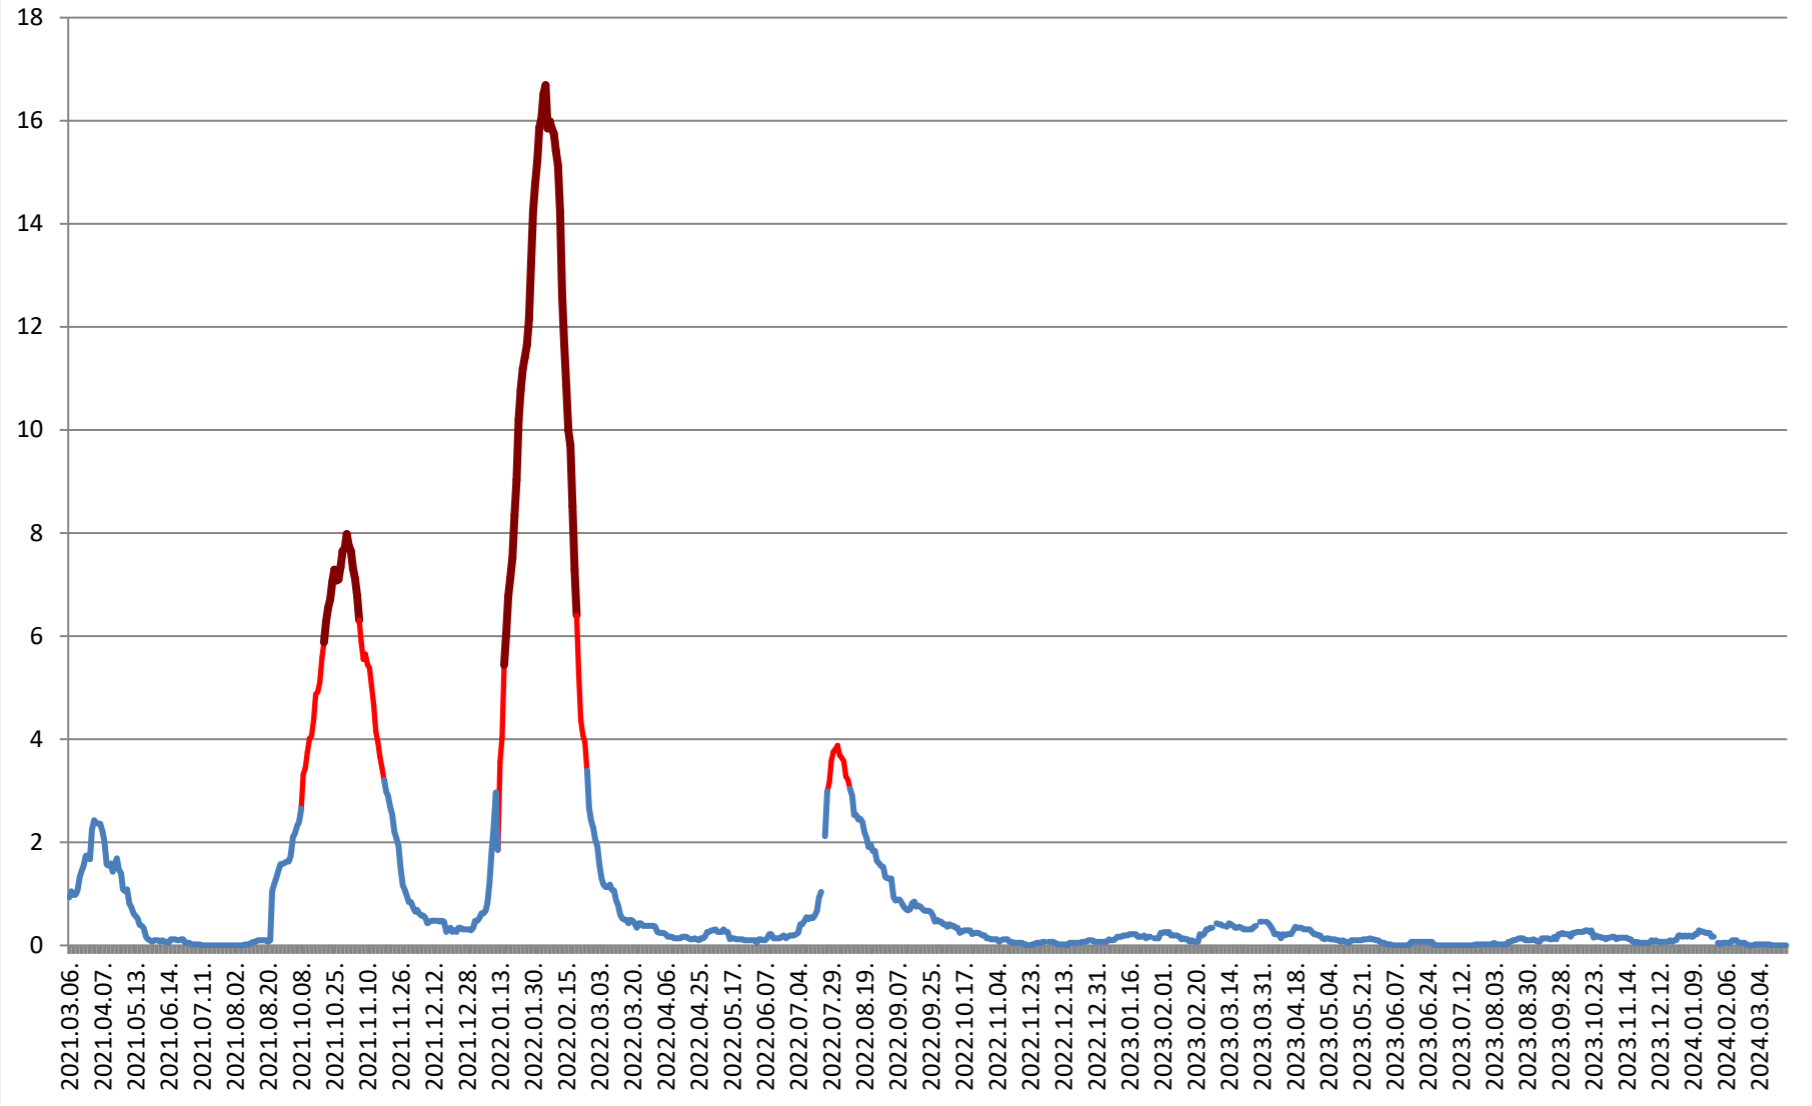

LUETA - Evolutia incidentei cumulate pe 14 zile la % de locuitori 2021.03.07. - 2024.03.26.

LUNCA DE JOS - Evolutia incidentei cumulate pe 14 zile la % de locuitori 2021.03.07. - 2024.03.26.

LUNCA DE SUS - Evolutia incidentei cumulate pe 14 zile la % de locuitori 2021.03.07. - 2024.03.26.

LUPENI - Evolutia incidentei cumulate pe 14 zile la % de locuitori 2021.03.07. - 2024.03.26.

MĂDĂRAȘ - Evolutia incidentei cumulate pe 14 zile la ‰ de locuitori 2021.03.07. - 2024.03.26.

MĂRTINIȘ - Evolutia incidentei cumulate pe 14 zile la ‰ de locuitori 2021.03.07. - 2024.03.26.

MEREȘTI - Evolutia incidentei cumulate pe 14 zile la ‰ de locuitori 2021.03.07. - 2024.03.26.

**MUNICIPIUL MIERCUREA-CIUC - Evolutia incidentei cumulate pe 14 zile
la ‰ de locuitori
2021.03.07. - 2024.03.26.**