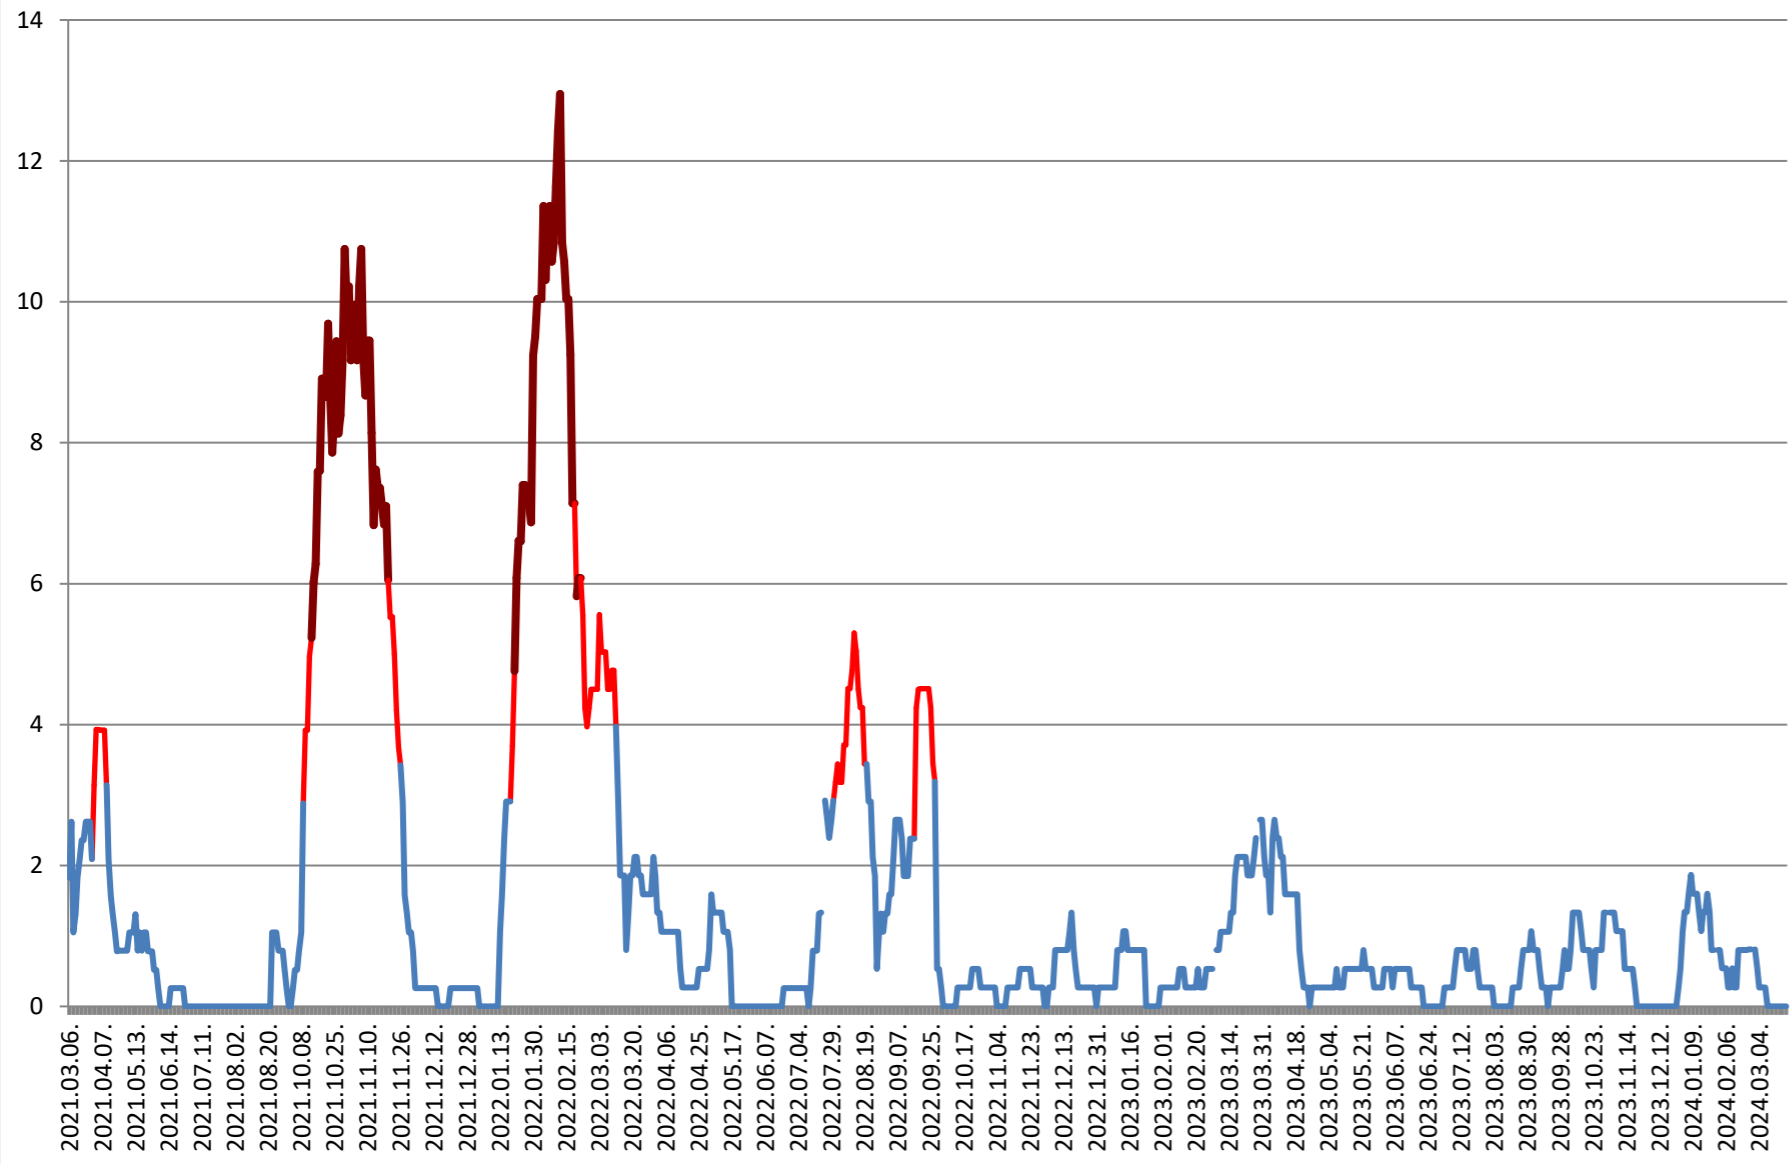

RACU - Evolutia incidentei cumulate pe 14 zile la % de locuitori 2021.03.07. - 2024.03.26.

REMETEA - Evolutia incidentei cumulate pe 14 zile la % de locuitori 2021.03.07. - 2024.03.26.

SĂCEL - Evolutia incidentei cumulate pe 14 zile la % de locuitori 2021.03.07. - 2024.03.26.

SÂNCRĂIENI - Evolutia incidentei cumulate pe 14 zile la % de locuitori 2021.03.07. - 2024.03.26.

SÂNDOMINIC - Evolutia incidentei cumulate pe 14 zile la ‰ de locuitori 2021.03.07. - 2024.03.26.

SÂNMARTIN - Evolutia incidentei cumulate pe 14 zile la % de locuitori 2021.03.07. - 2024.03.26.

SÂNSIMION - Evolutia incidentei cumulate pe 14 zile la % de locuitori 2021.03.07. - 2024.03.26.

SÂNTIMBRU - Evolutia incidentei cumulate pe 14 zile la % de locuitori 2021.03.07. - 2024.03.26.

SĂRMAȘ - Evolutia incidentei cumulate pe 14 zile la ‰ de locuitori 2021.03.07. - 2024.03.26.