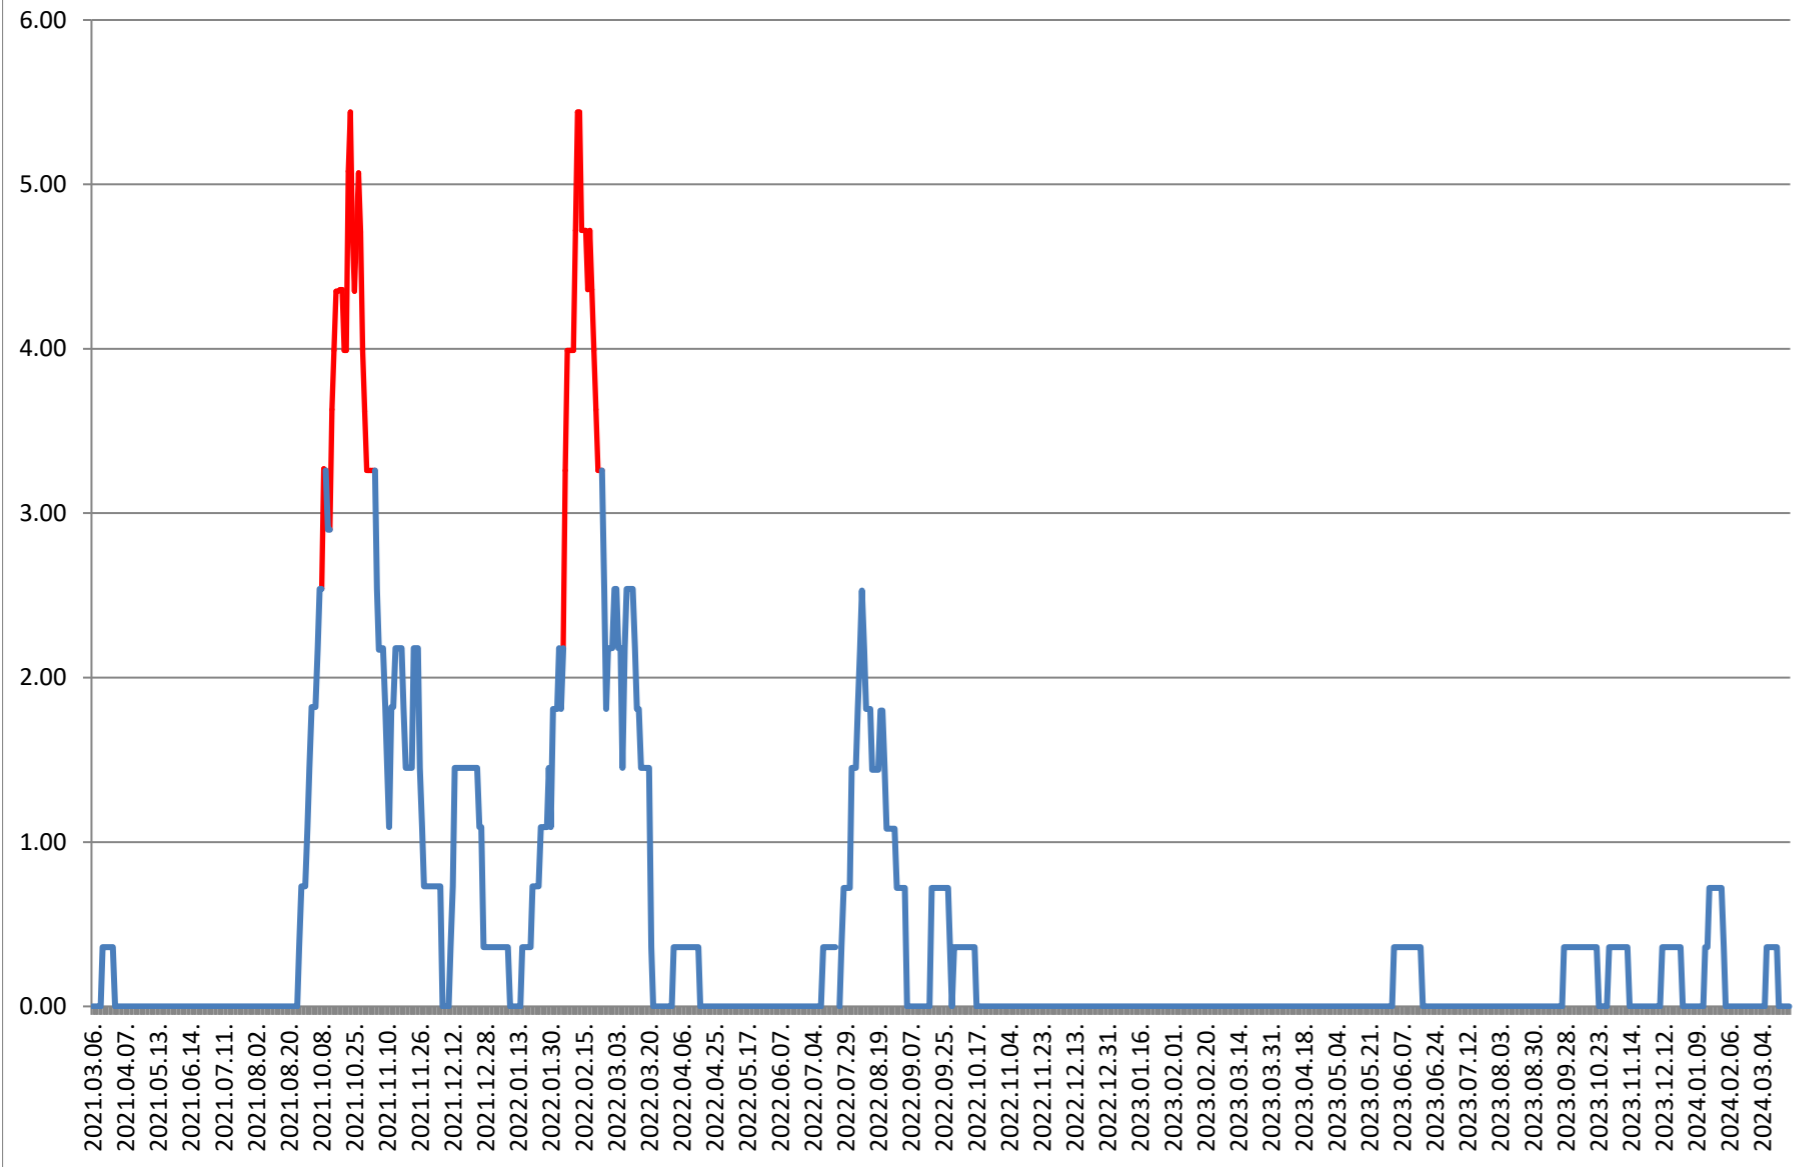

ATID - Evolutia incidentei cumulate pe 14 zile la ‰ de locuitori 2021.03.07. - 2024.03.26.

AVRĂMEȘTI - Evolutia incidentei cumulate pe 14 zile la ‰ de locuitori 2021.03.07. - 2024.03.26.

ORAȘ BĂILE TUȘNAD - Evolutia incidentei cumulate pe 14 zile la % de locuitori

2021.03.07. - 2024.03.26.

ORAȘ BĂLAN - Evolutia incidentei cumulate pe 14 zile la % de locuitori 2021.03.07. - 2024.03.26.

BILBOR - Evolutia incidentei cumulate pe 14 zile la % de locuitori 2021.03.07. - 2024.03.26.

ORAȘ BORSEC - Evolutia incidentei cumulate pe 14 zile la ‰ de locuitori 2021.03.07. - 2024.03.26.

BRĂDEȘTI - Evolutia incidentei cumulate pe 14 zile la ‰ de locuitori 2021.03.07. - 2024.03.26.

CĂPÂLNIȚA - Evolutia incidentei cumulate pe 14 zile la % de locuitori 2021.03.07. - 2024.03.26.

CÂRȚA - Evolutia incidentei cumulate pe 14 zile la ‰ de locuitori 2021.03.07. - 2024.03.26.

CICEU - Evolutia incidentei cumulate pe 14 zile la % de locuitori 2021.03.07. - 2024.03.26.

CIUCSÂNGEORGIU - Evolutia incidentei cumulate pe 14 zile la ‰ de locuitori
2021.03.07. - 2024.03.26.