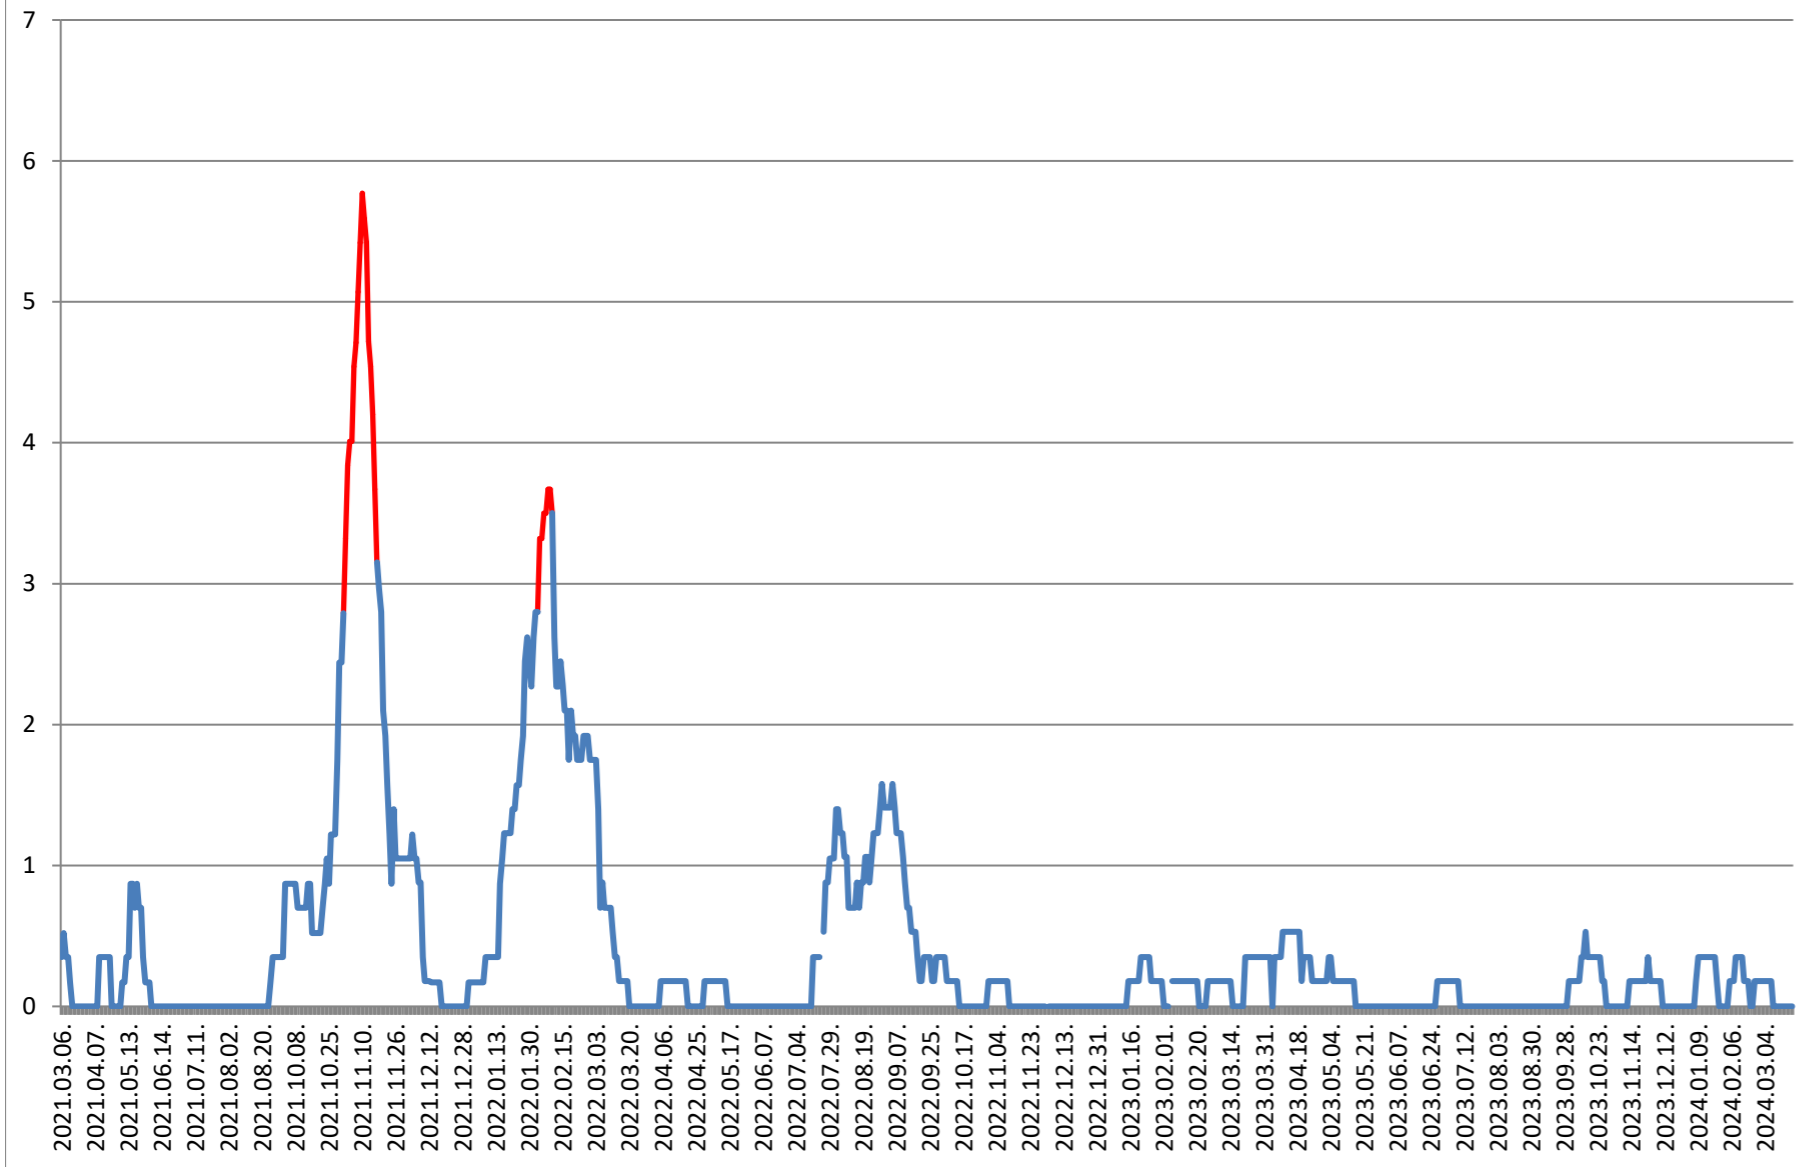

ORAȘ BORSEC - Evolutia incidentei cumulate pe 14 zile la ‰ de locuitori 2021.03.07. - 2024.03.26.

BRĂDEȘTI - Evolutia incidentei cumulate pe 14 zile la ‰ de locuitori 2021.03.07. - 2024.03.26.

CĂPÂLNIȚA - Evolutia incidentei cumulate pe 14 zile la % de locuitori 2021.03.07. - 2024.03.26.

COZMENI - Evolutia incidentei cumulate pe 14 zile la % de locuitori 2021.03.07. - 2024.03.26.

**ORAȘ CRISTURU SECUIESC - Evolutia incidentei cumulate pe 14 zile la %
de locuitori
2021.03.07. - 2024.03.26.**

DĂNEȘTI - Evolutia incidentei cumulate pe 14 zile la ‰ de locuitori 2021.03.07. - 2024.03.26.

DÂRJIU - Evolutia incidentei cumulate pe 14 zile la % de locuitori 2021.03.07. - 2024.03.26.

DEALU - Evolutia incidentei cumulate pe 14 zile la ‰ de locuitori 2021.03.07. - 2024.03.26.

DITRĂU - Evolutia incidentei cumulate pe 14 zile la % de locuitori 2021.03.07. - 2024.03.26.

FELICENI - Evolutia incidentei cumulate pe 14 zile la % de locuitori 2021.03.07. - 2024.03.26.

FRUMOASA - Evolutia incidentei cumulate pe 14 zile la ‰ de locuitori 2021.03.07. - 2024.03.26.