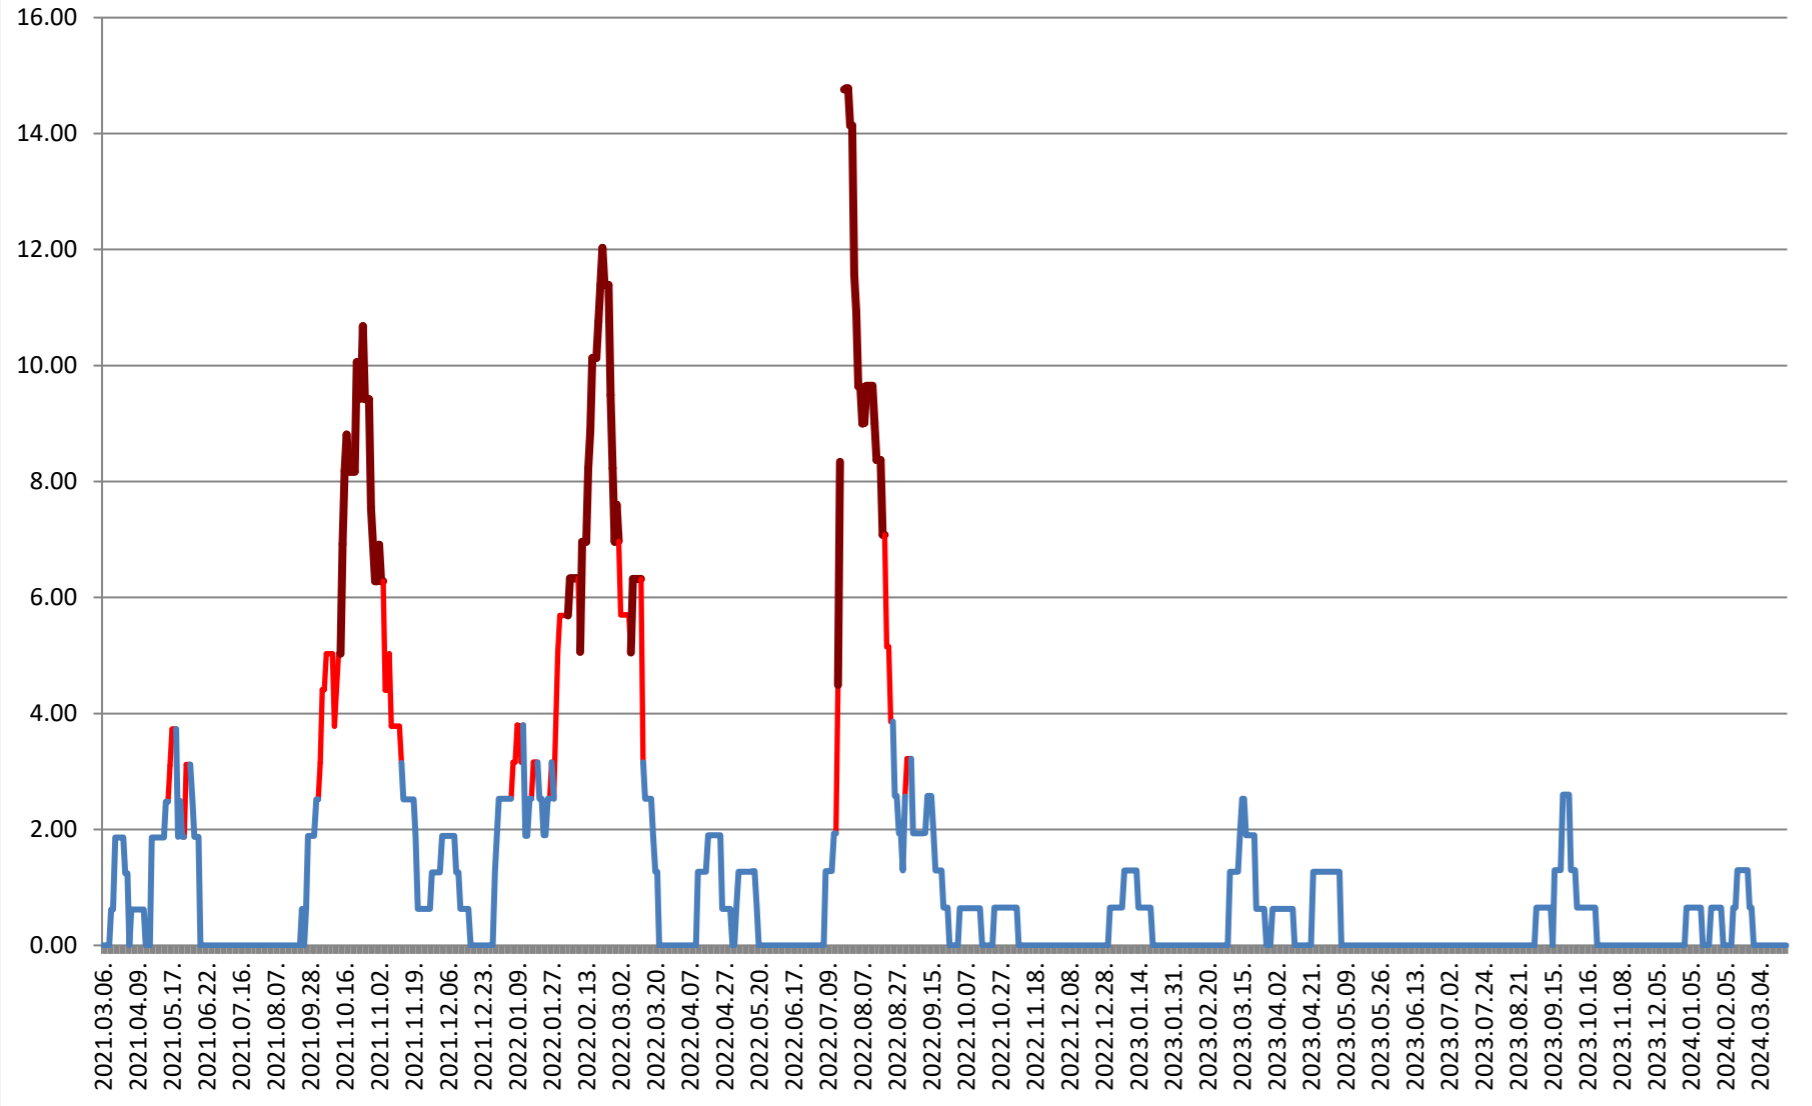

ATID - Evolutia incidentei cumulate pe 14 zile la ‰ de locuitori 2021.03.07. - 2024.03.26.

AVRĂMEȘTI - Evolutia incidentei cumulate pe 14 zile la ‰ de locuitori 2021.03.07. - 2024.03.26.

ORAȘ BĂILE TUȘNAD - Evolutia incidentei cumulate pe 14 zile la % de locuitori

2021.03.07. - 2024.03.26.

ORAȘ BĂLAN - Evolutia incidentei cumulate pe 14 zile la % de locuitori 2021.03.07. - 2024.03.26.

BILBOR - Evolutia incidentei cumulate pe 14 zile la % de locuitori 2021.03.07. - 2024.03.26.

ORAȘ BORSEC - Evolutia incidentei cumulate pe 14 zile la ‰ de locuitori 2021.03.07. - 2024.03.26.

BRĂDEȘTI - Evolutia incidentei cumulate pe 14 zile la ‰ de locuitori 2021.03.07. - 2024.03.26.

CĂPÂLNIȚA - Evolutia incidentei cumulate pe 14 zile la % de locuitori 2021.03.07. - 2024.03.26.

CÂRȚA - Evolutia incidentei cumulate pe 14 zile la ‰ de locuitori 2021.03.07. - 2024.03.26.

CICEU - Evolutia incidentei cumulate pe 14 zile la % de locuitori 2021.03.07. - 2024.03.26.

CIUCSÂNGEORGIU - Evolutia incidentei cumulate pe 14 zile la ‰ de locuitori
2021.03.07. - 2024.03.26.