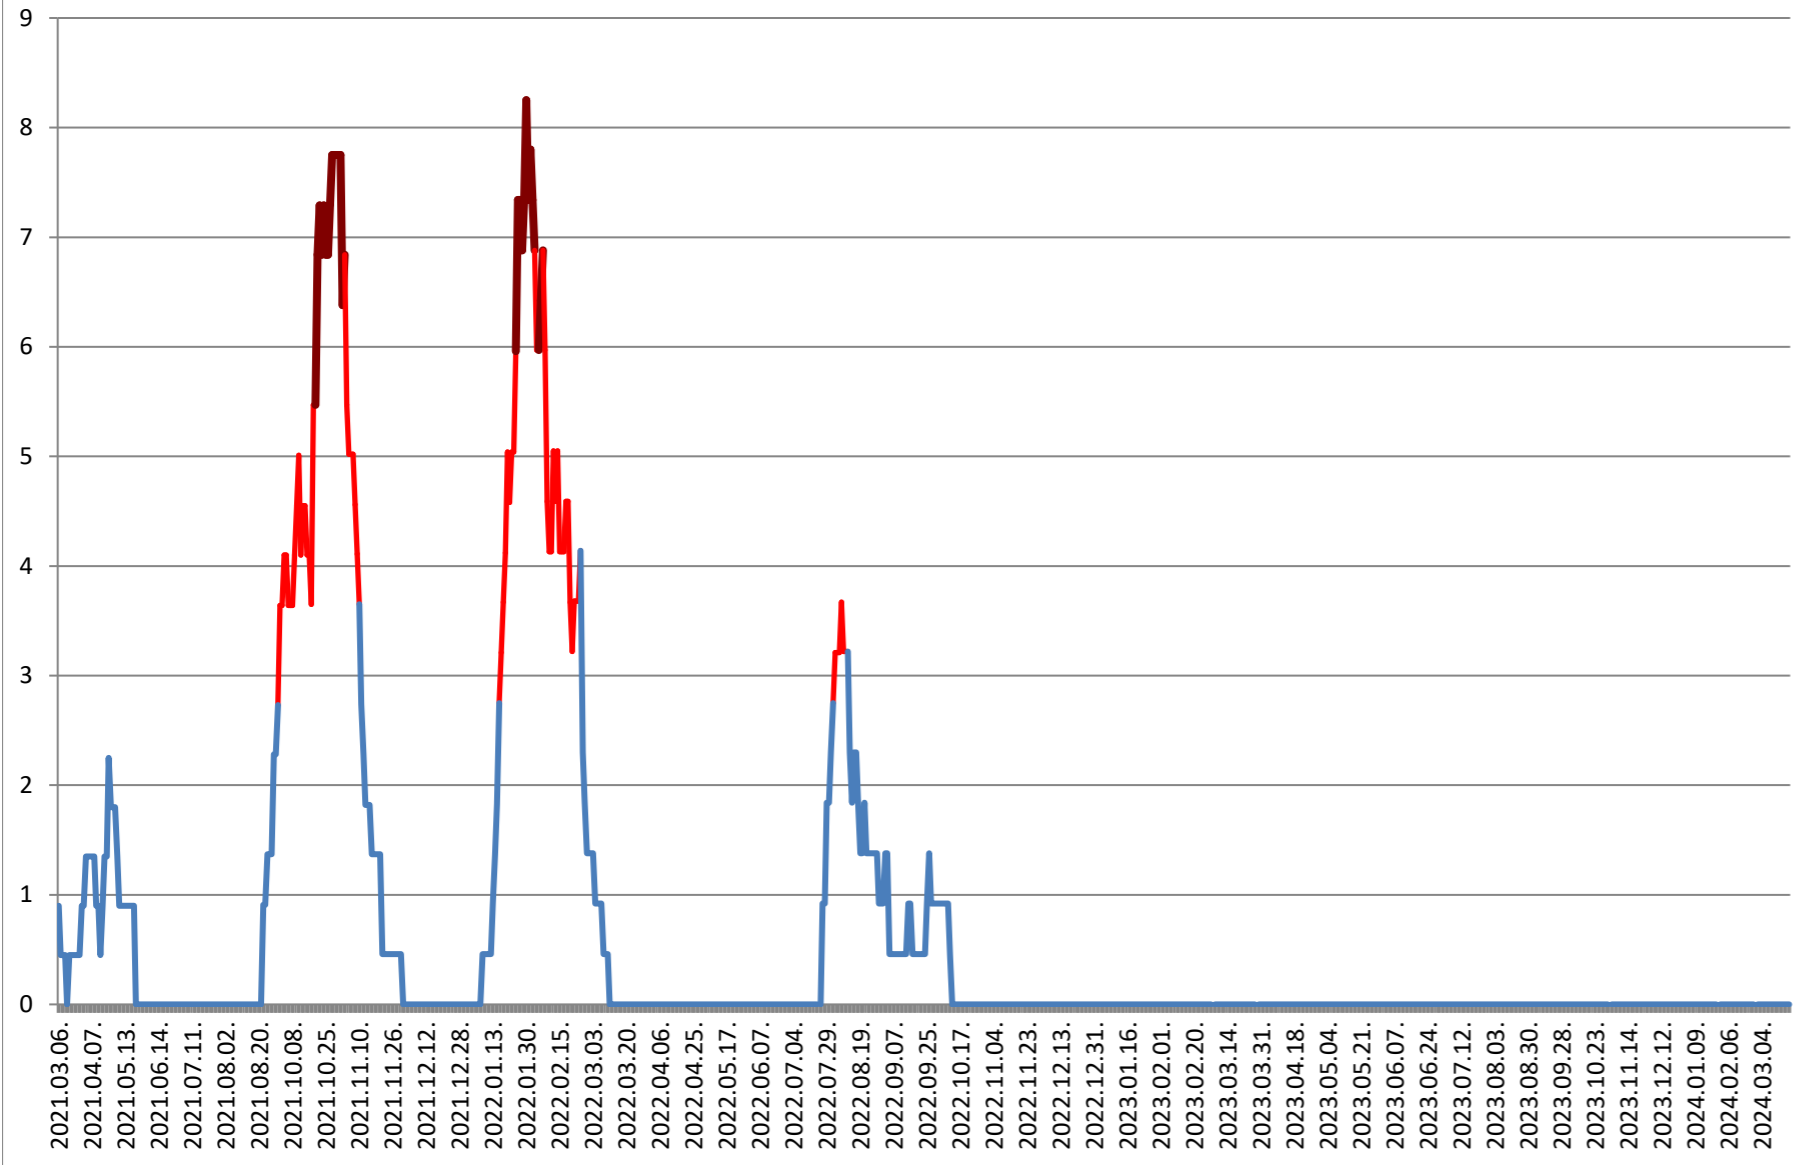

SÂNTIMBRU - Evolutia incidentei cumulate pe 14 zile la % de locuitori 2021.03.07. - 2024.03.26.