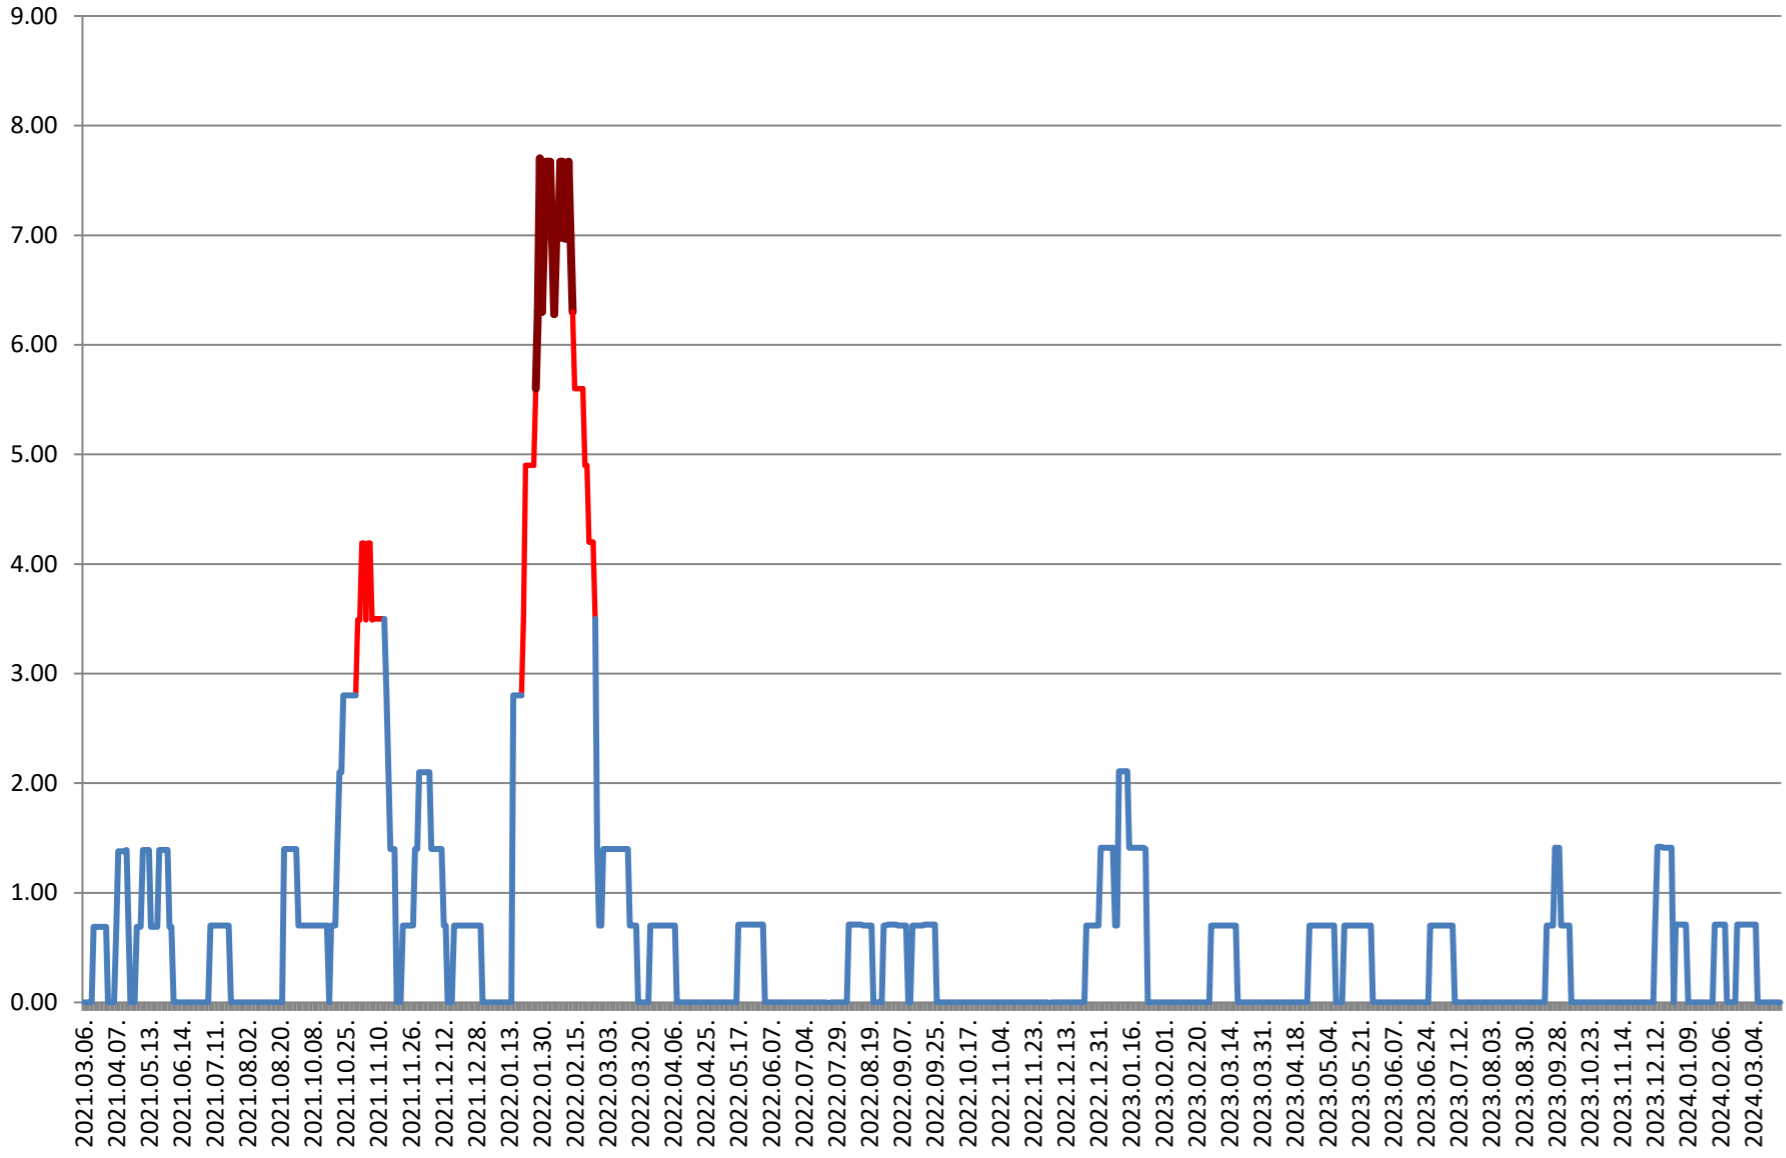

2021.03.07. - 2024.03.26.

ORAȘ BĂLAN - Evolutia incidentei cumulate pe 14 zile la % de locuitori 2021.03.07. - 2024.03.26.

BILBOR - Evolutia incidentei cumulate pe 14 zile la % de locuitori 2021.03.07. - 2024.03.26.

ORAȘ BORSEC - Evolutia incidentei cumulate pe 14 zile la ‰ de locuitori 2021.03.07. - 2024.03.26.

BRĂDEȘTI - Evolutia incidentei cumulate pe 14 zile la ‰ de locuitori 2021.03.07. - 2024.03.26.

CĂPÂLNIȚA - Evolutia incidentei cumulate pe 14 zile la % de locuitori 2021.03.07. - 2024.03.26.

CÂRȚA - Evolutia incidentei cumulate pe 14 zile la ‰ de locuitori 2021.03.07. - 2024.03.26.

CICEU - Evolutia incidentei cumulate pe 14 zile la % de locuitori 2021.03.07. - 2024.03.26.

CIUCSÂNGEORGIU - Evolutia incidentei cumulate pe 14 zile la ‰ de locuitori
2021.03.07. - 2024.03.26.

CIUMANI - Evolutia incidentei cumulate pe 14 zile la % de locuitori 2021.03.07. - 2024.03.26.

CORBU - Evolutia incidentei cumulate pe 14 zile la % de locuitori
2021.03.07. - 2024.03.26.

CORUND - Evolutia incidentei cumulate pe 14 zile la % de locuitori 2021.03.07. - 2024.03.26.