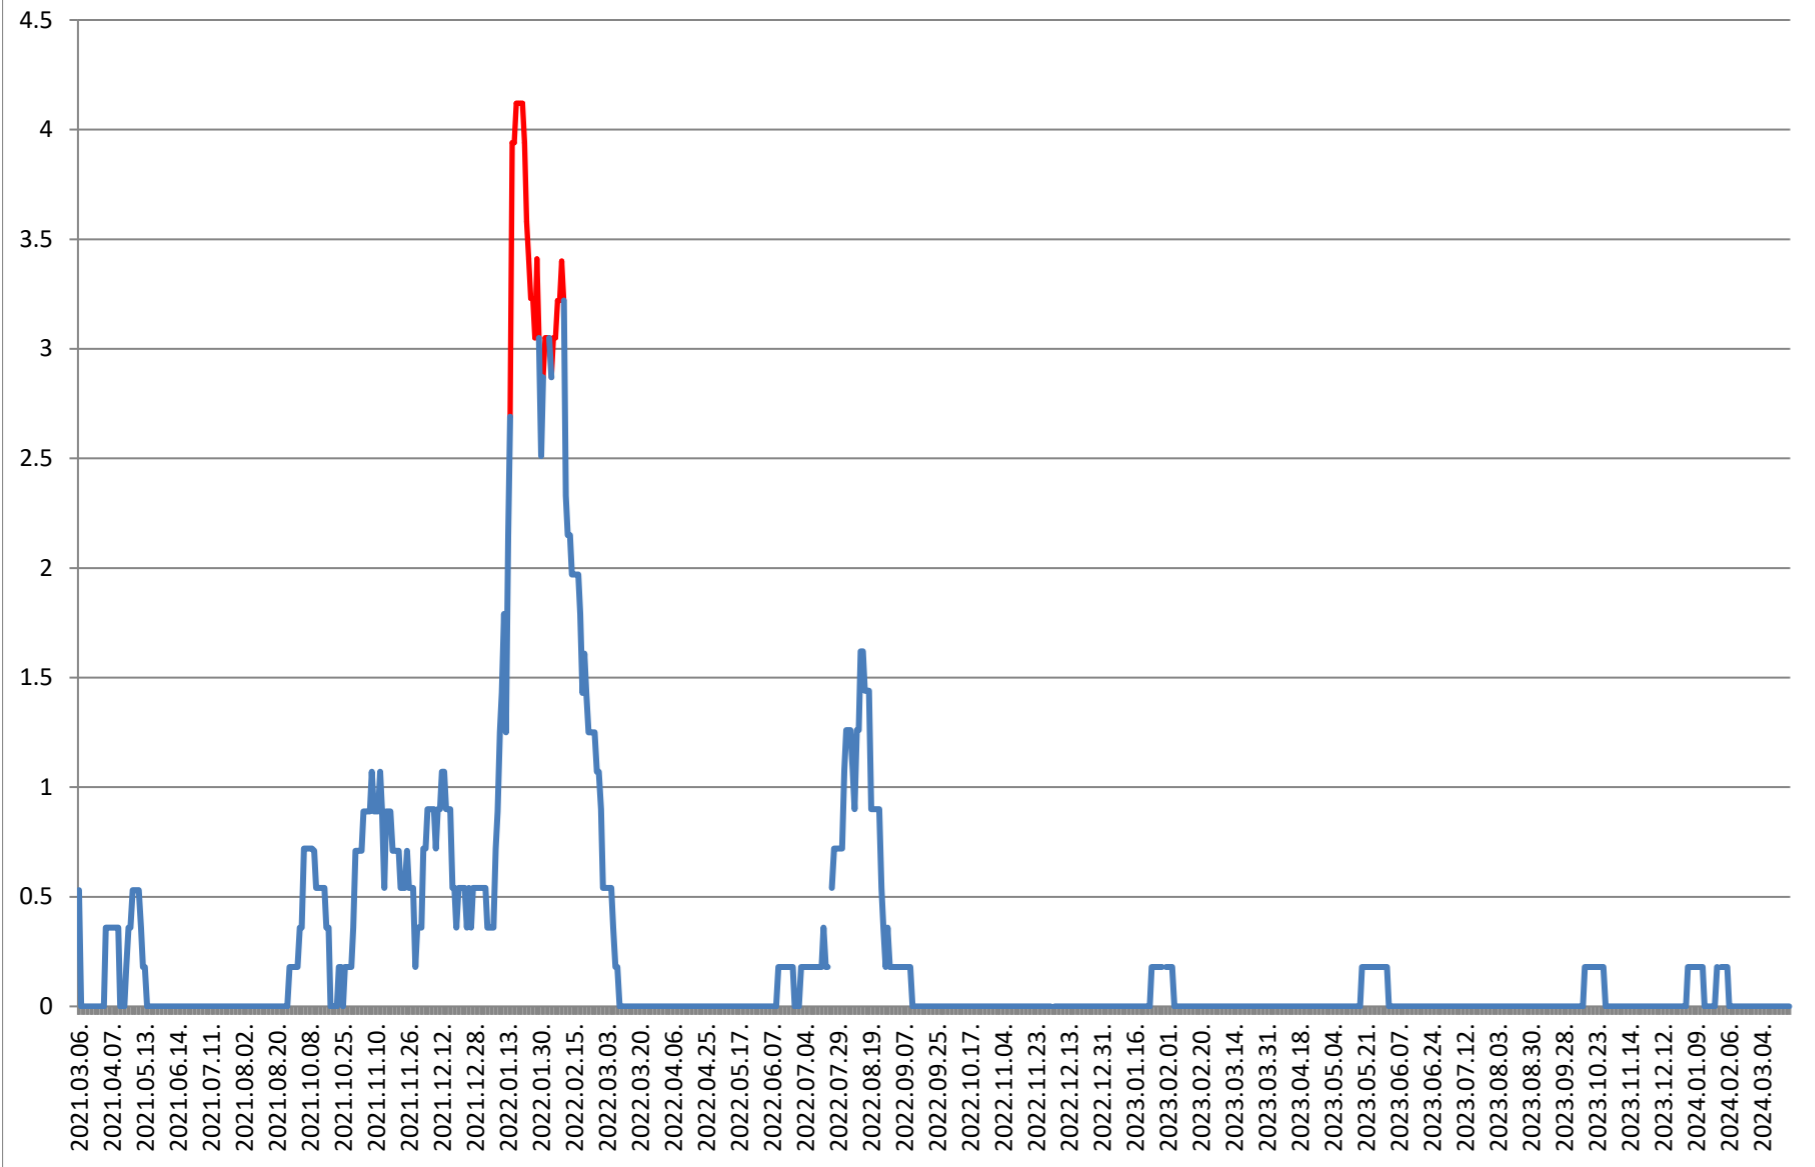

GĂLĂUȚAȘ - Evolutia incidentei cumulate pe 14 zile la % de locuitori 2021.03.07. - 2024.03.26.

MUNICIPIUL GHEORGHENI - Evolutia incidentei cumulate pe 14 zile la % de locuitori 2021.03.07. - 2024.03.26.

JOSENI - Evolutia incidentei cumulate pe 14 zile la ‰ de locuitori 2021.03.07. - 2024.03.26.

LĂZAREA - Evolutia incidentei cumulate pe 14 zile la % de locuitori 2021.03.07. - 2024.03.26.

LELICENI - Evolutia incidentei cumulate pe 14 zile la ‰ de locuitori 2021.03.07. - 2024.03.26.

LUETA - Evolutia incidentei cumulate pe 14 zile la % de locuitori 2021.03.07. - 2024.03.26.

LUNCA DE JOS - Evolutia incidentei cumulate pe 14 zile la % de locuitori 2021.03.07. - 2024.03.26.

LUNCA DE SUS - Evolutia incidentei cumulate pe 14 zile la % de locuitori 2021.03.07. - 2024.03.26.