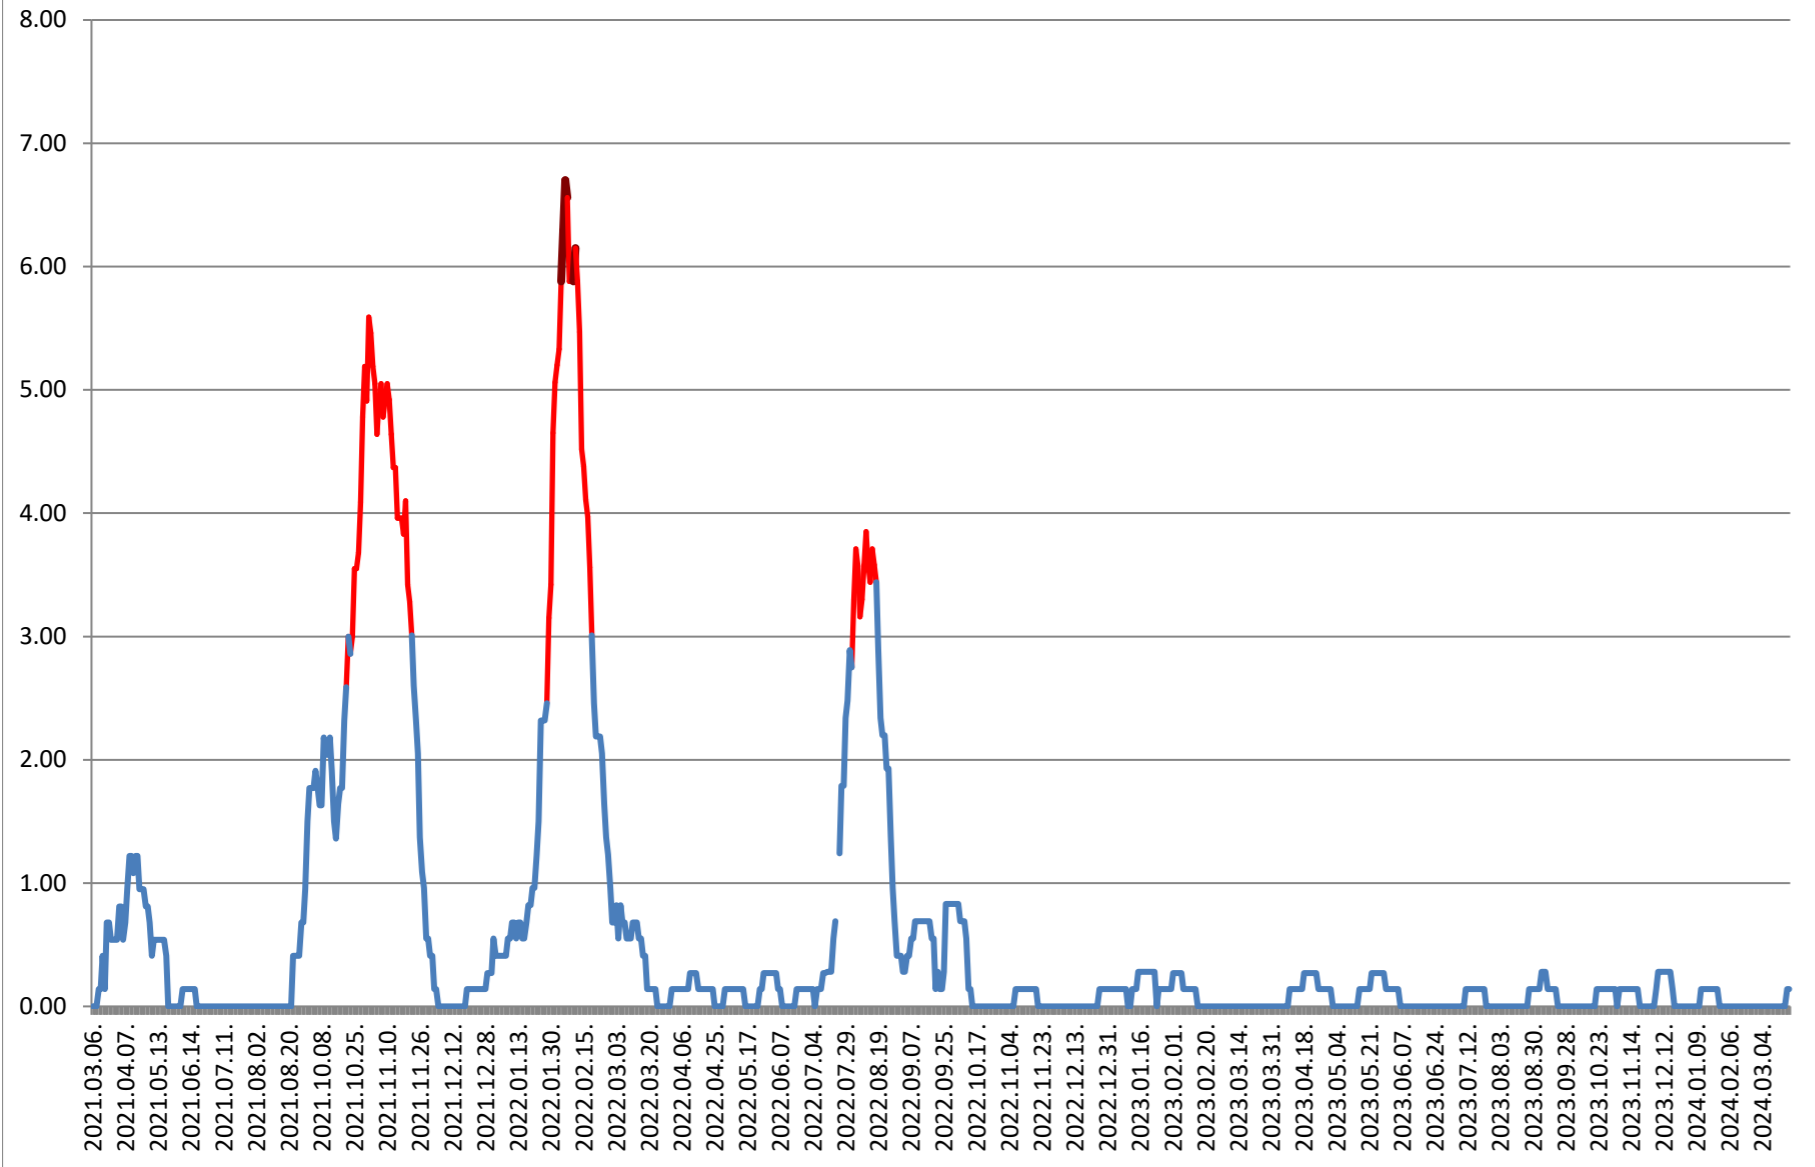

ATID - Evolutia incidentei cumulate pe 14 zile la ‰ de locuitori 2021.03.07. - 2024.03.26.

AVRĂMEȘTI - Evolutia incidentei cumulate pe 14 zile la ‰ de locuitori 2021.03.07. - 2024.03.26.

ORAȘ BĂILE TUȘNAD - Evolutia incidentei cumulate pe 14 zile la % de locuitori

2021.03.07. - 2024.03.26.

ORAȘ BĂLAN - Evolutia incidentei cumulate pe 14 zile la % de locuitori 2021.03.07. - 2024.03.26.

BILBOR - Evolutia incidentei cumulate pe 14 zile la % de locuitori 2021.03.07. - 2024.03.26.

ORAȘ BORSEC - Evolutia incidentei cumulate pe 14 zile la ‰ de locuitori 2021.03.07. - 2024.03.26.

BRĂDEȘTI - Evolutia incidentei cumulate pe 14 zile la ‰ de locuitori 2021.03.07. - 2024.03.26.

CĂPÂLNIȚA - Evolutia incidentei cumulate pe 14 zile la % de locuitori 2021.03.07. - 2024.03.26.

CÂRȚA - Evolutia incidentei cumulate pe 14 zile la ‰ de locuitori 2021.03.07. - 2024.03.26.

CICEU - Evolutia incidentei cumulate pe 14 zile la % de locuitori 2021.03.07. - 2024.03.26.

CIUCSÂNGEORGIU - Evolutia incidentei cumulate pe 14 zile la ‰ de locuitori
2021.03.07. - 2024.03.26.