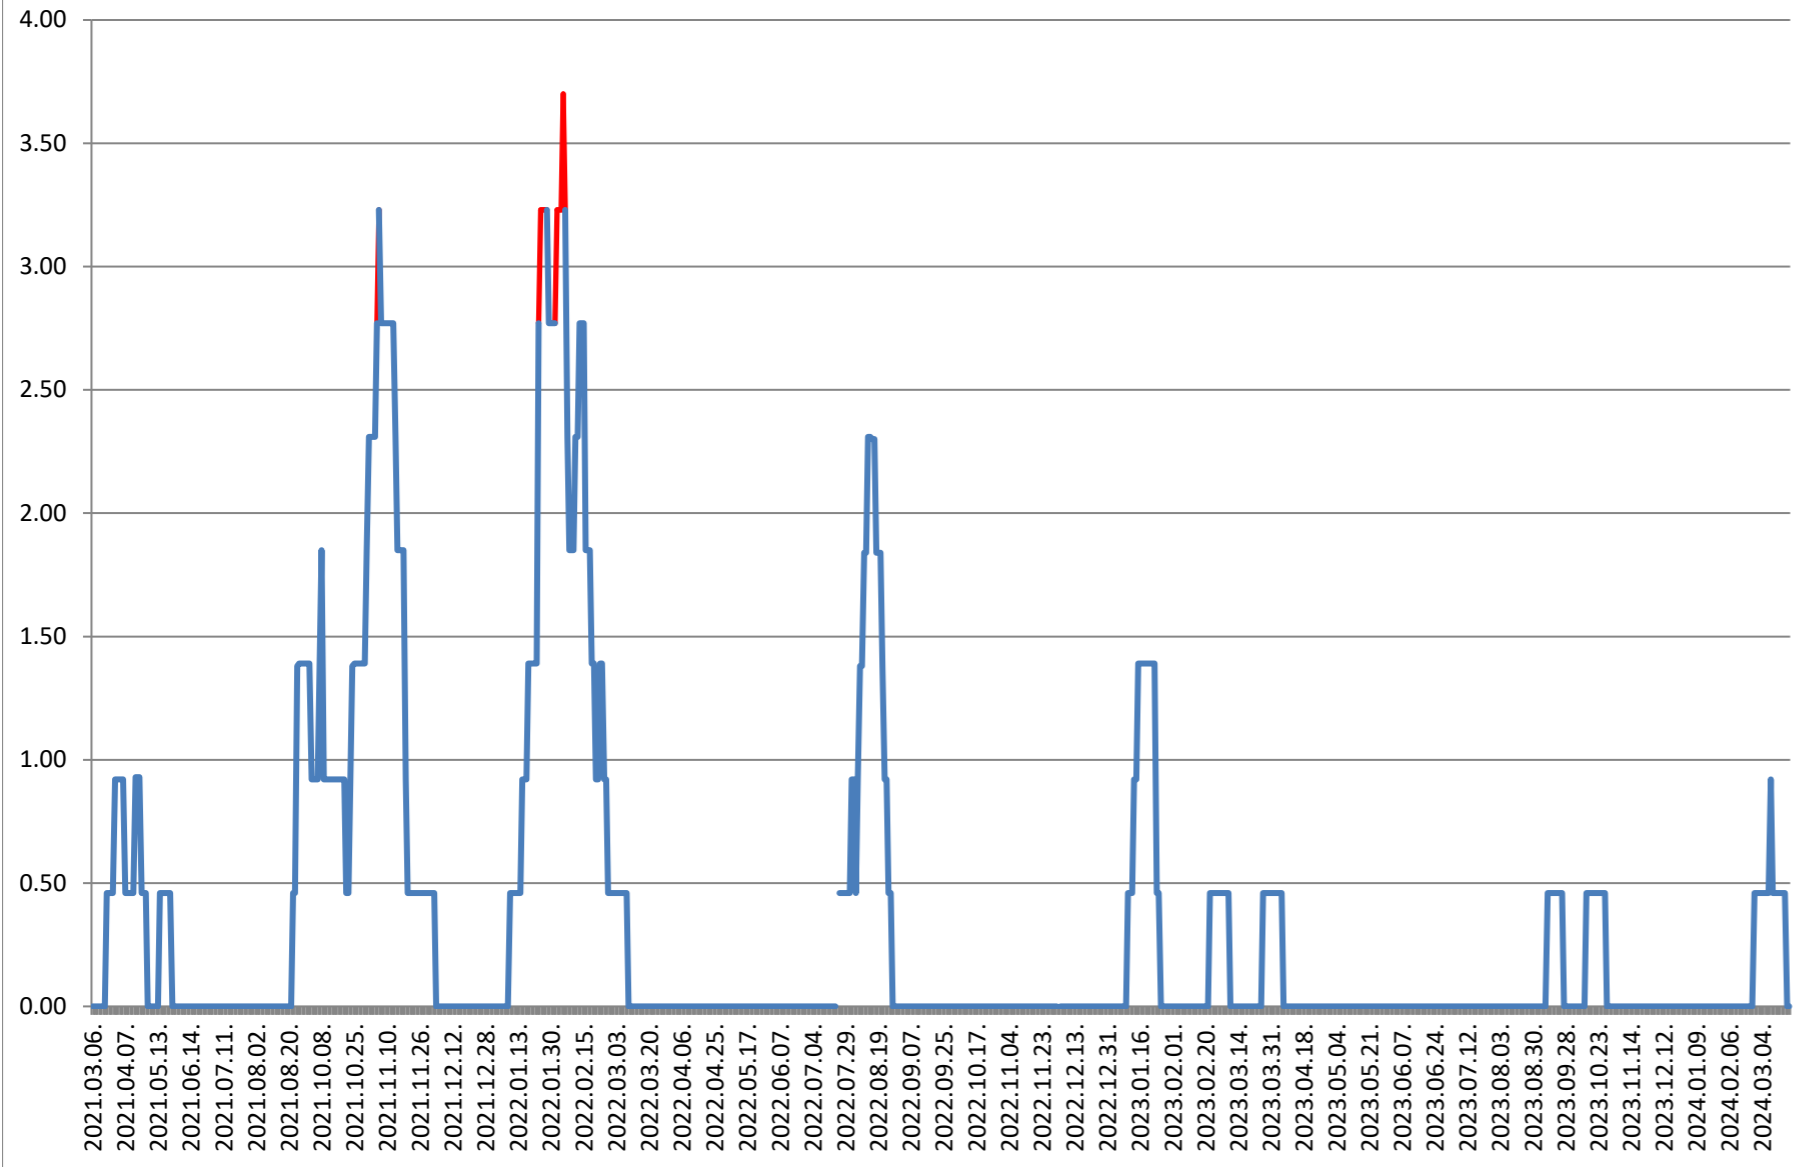

ATID - Evolutia incidentei cumulate pe 14 zile la ‰ de locuitori 2021.03.07. - 2024.03.26.

AVRĂMEȘTI - Evolutia incidentei cumulate pe 14 zile la ‰ de locuitori 2021.03.07. - 2024.03.26.

ORAȘ BĂILE TUȘNAD - Evolutia incidentei cumulate pe 14 zile la % de locuitori

2021.03.07. - 2024.03.26.

ORAȘ BĂLAN - Evolutia incidentei cumulate pe 14 zile la % de locuitori 2021.03.07. - 2024.03.26.

BILBOR - Evolutia incidentei cumulate pe 14 zile la % de locuitori 2021.03.07. - 2024.03.26.

ORAȘ BORSEC - Evolutia incidentei cumulate pe 14 zile la ‰ de locuitori 2021.03.07. - 2024.03.26.

BRĂDEȘTI - Evolutia incidentei cumulate pe 14 zile la ‰ de locuitori 2021.03.07. - 2024.03.26.

CĂPÂLNIȚA - Evolutia incidentei cumulate pe 14 zile la % de locuitori 2021.03.07. - 2024.03.26.

CÂRȚA - Evolutia incidentei cumulate pe 14 zile la ‰ de locuitori 2021.03.07. - 2024.03.26.

CICEU - Evolutia incidentei cumulate pe 14 zile la % de locuitori 2021.03.07. - 2024.03.26.

CIUCSÂNGEORGIU - Evolutia incidentei cumulate pe 14 zile la ‰ de locuitori
2021.03.07. - 2024.03.26.