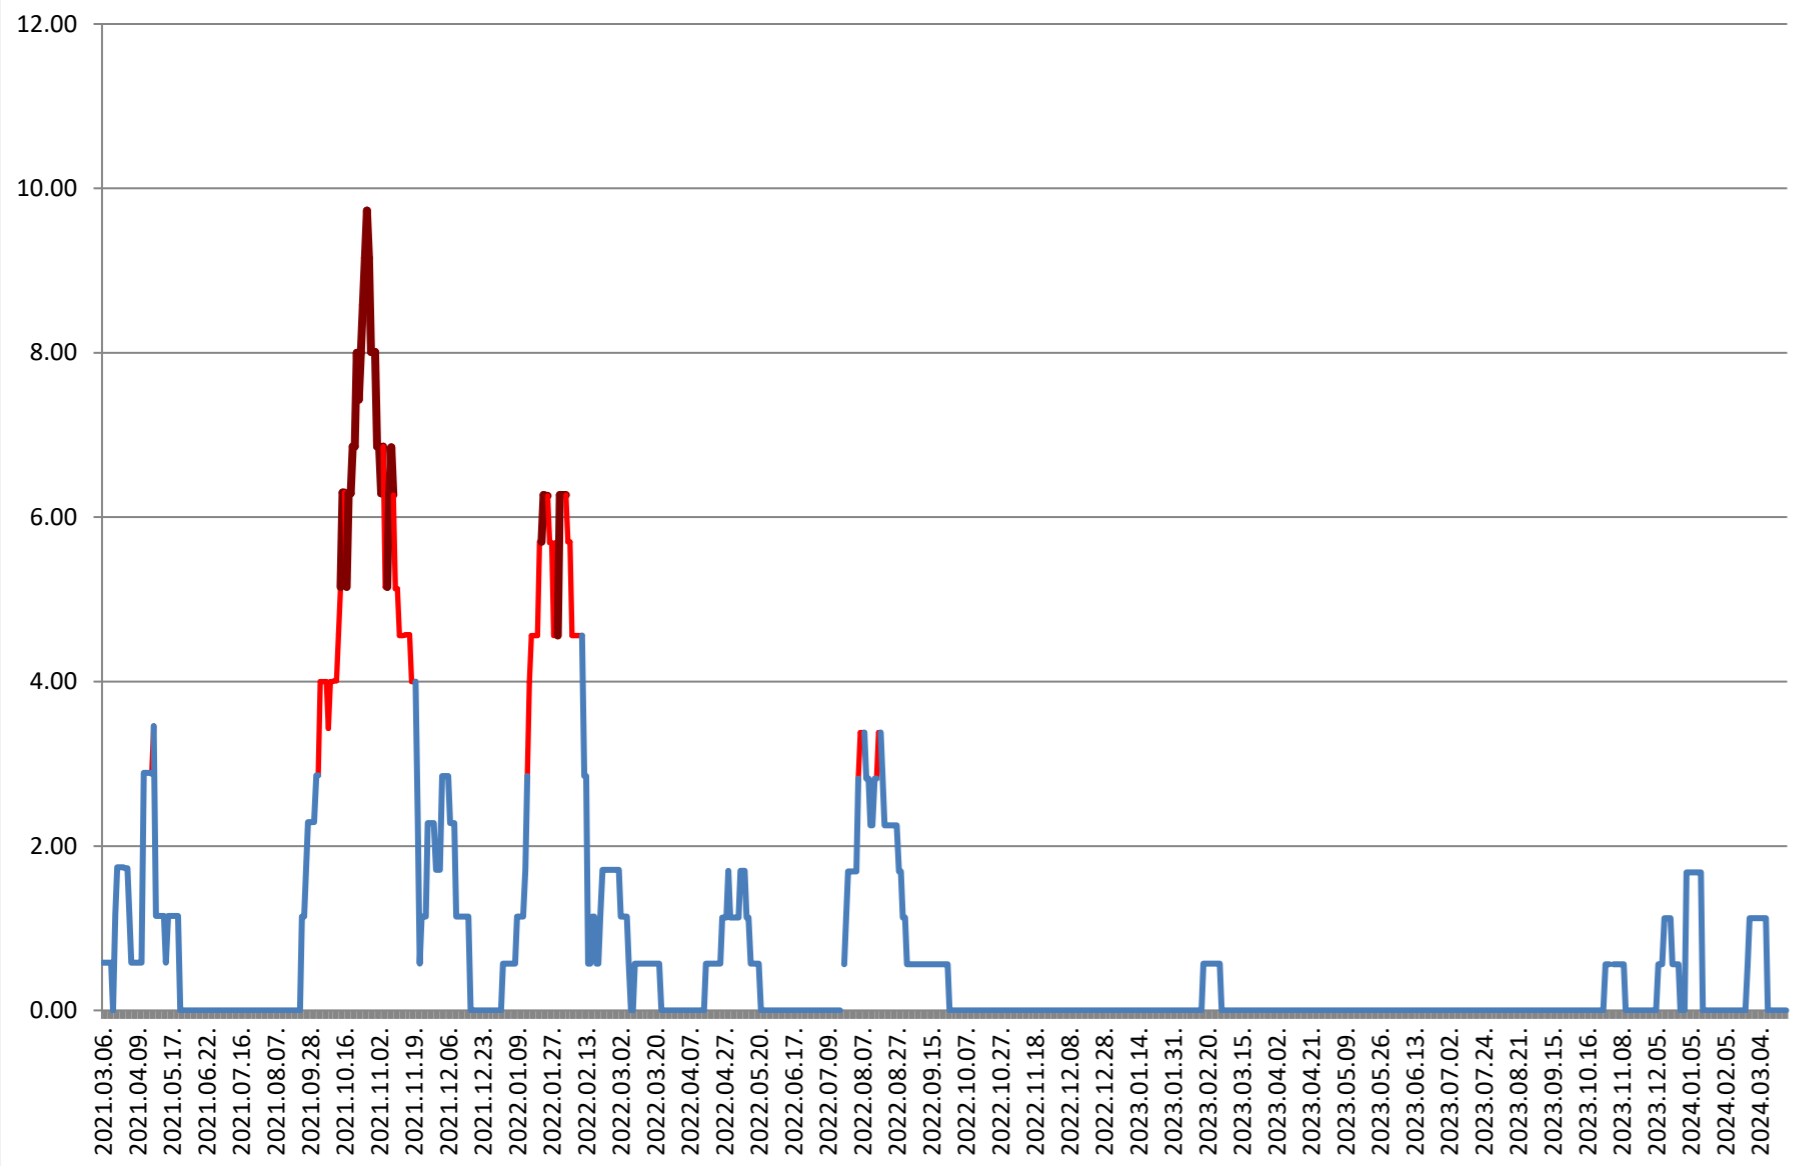

VĂRȘAG - Evolutia incidentei cumulate pe 14 zile la ‰ de locuitori 2021.03.07. - 2024.03.26.