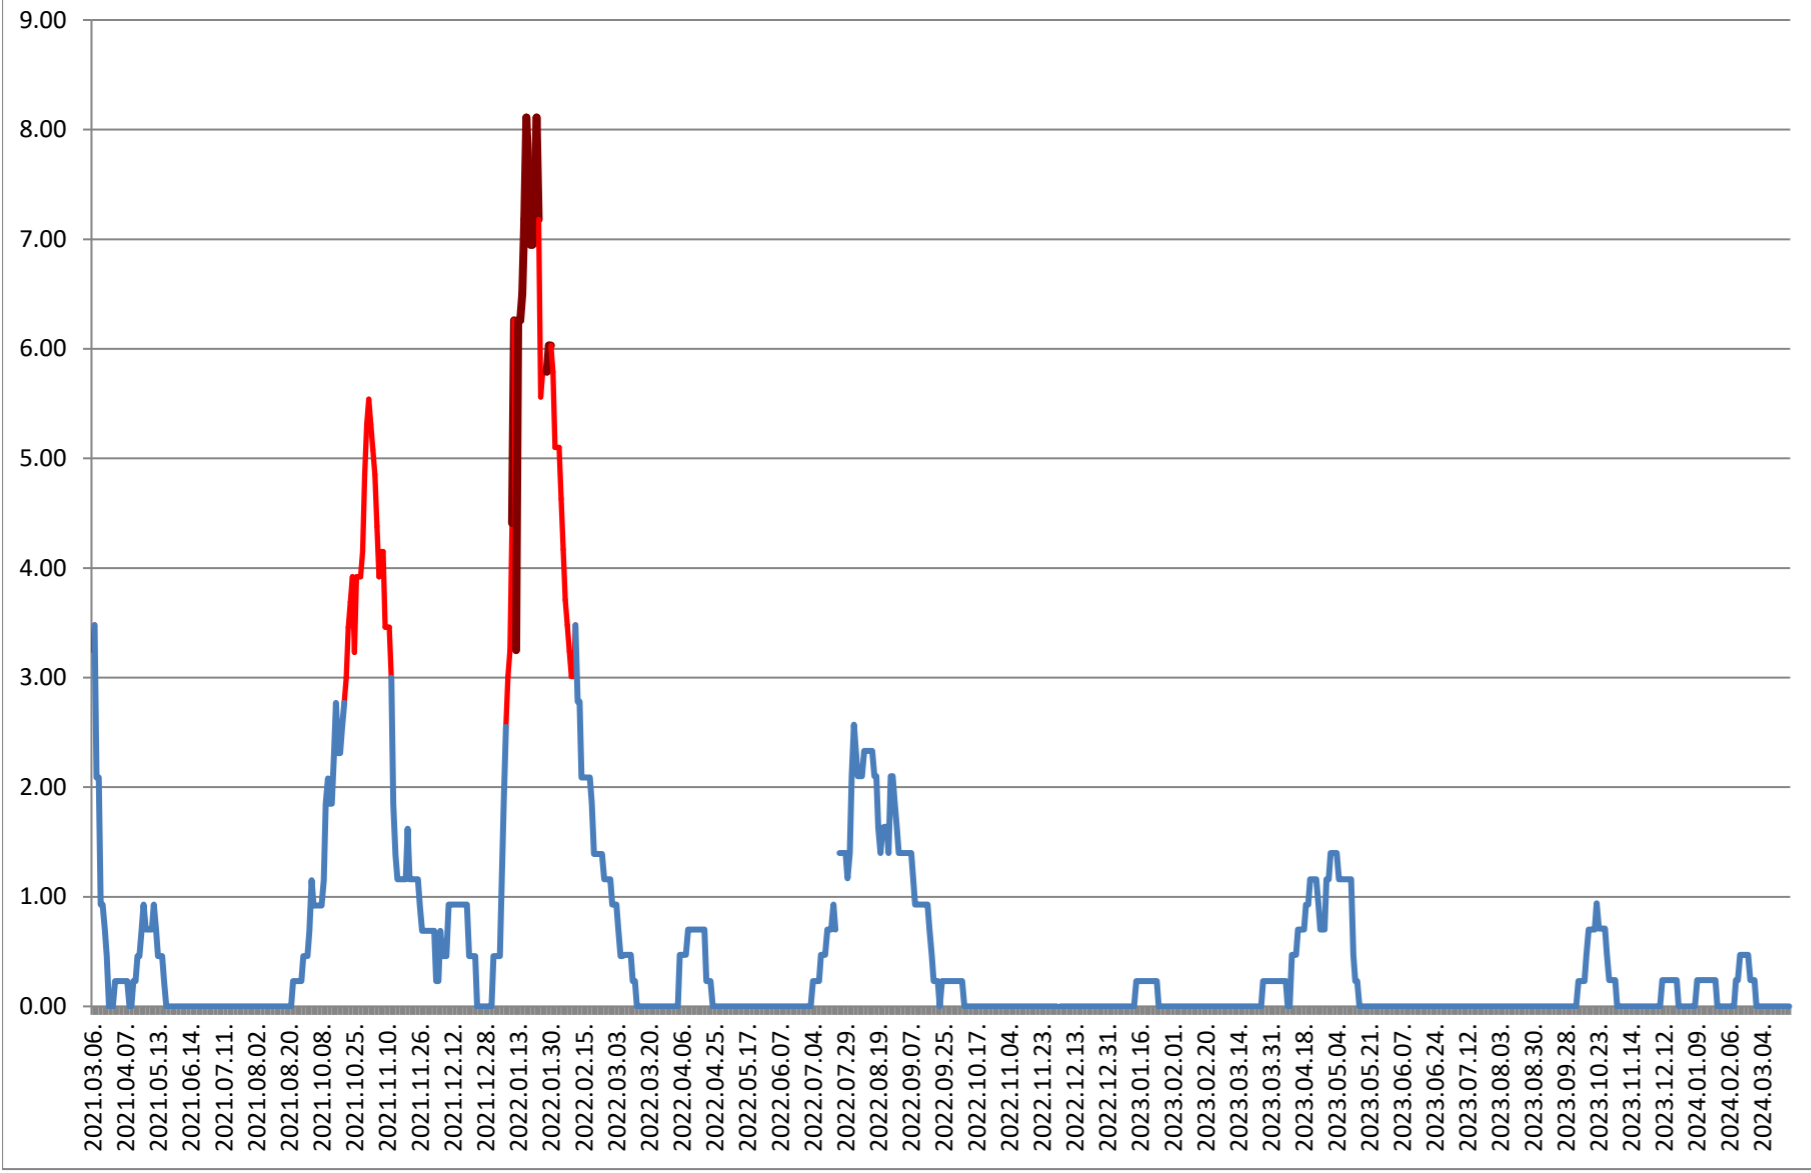

2021.03.07. - 2024.03.26.

ORAȘ BĂLAN - Evolutia incidentei cumulate pe 14 zile la % de locuitori 2021.03.07. - 2024.03.26.

BILBOR - Evolutia incidentei cumulate pe 14 zile la % de locuitori 2021.03.07. - 2024.03.26.

ORAȘ BORSEC - Evolutia incidentei cumulate pe 14 zile la ‰ de locuitori 2021.03.07. - 2024.03.26.

BRĂDEȘTI - Evolutia incidentei cumulate pe 14 zile la ‰ de locuitori 2021.03.07. - 2024.03.26.

CĂPÂLNIȚA - Evolutia incidentei cumulate pe 14 zile la % de locuitori 2021.03.07. - 2024.03.26.

CÂRȚA - Evolutia incidentei cumulate pe 14 zile la ‰ de locuitori 2021.03.07. - 2024.03.26.

CICEU - Evolutia incidentei cumulate pe 14 zile la % de locuitori 2021.03.07. - 2024.03.26.

CIUCSÂNGEORGIU - Evolutia incidentei cumulate pe 14 zile la ‰ de locuitori
2021.03.07. - 2024.03.26.

CIUMANI - Evolutia incidentei cumulate pe 14 zile la % de locuitori 2021.03.07. - 2024.03.26.

CORBU - Evolutia incidentei cumulate pe 14 zile la % de locuitori
2021.03.07. - 2024.03.26.

CORUND - Evolutia incidentei cumulate pe 14 zile la % de locuitori 2021.03.07. - 2024.03.26.