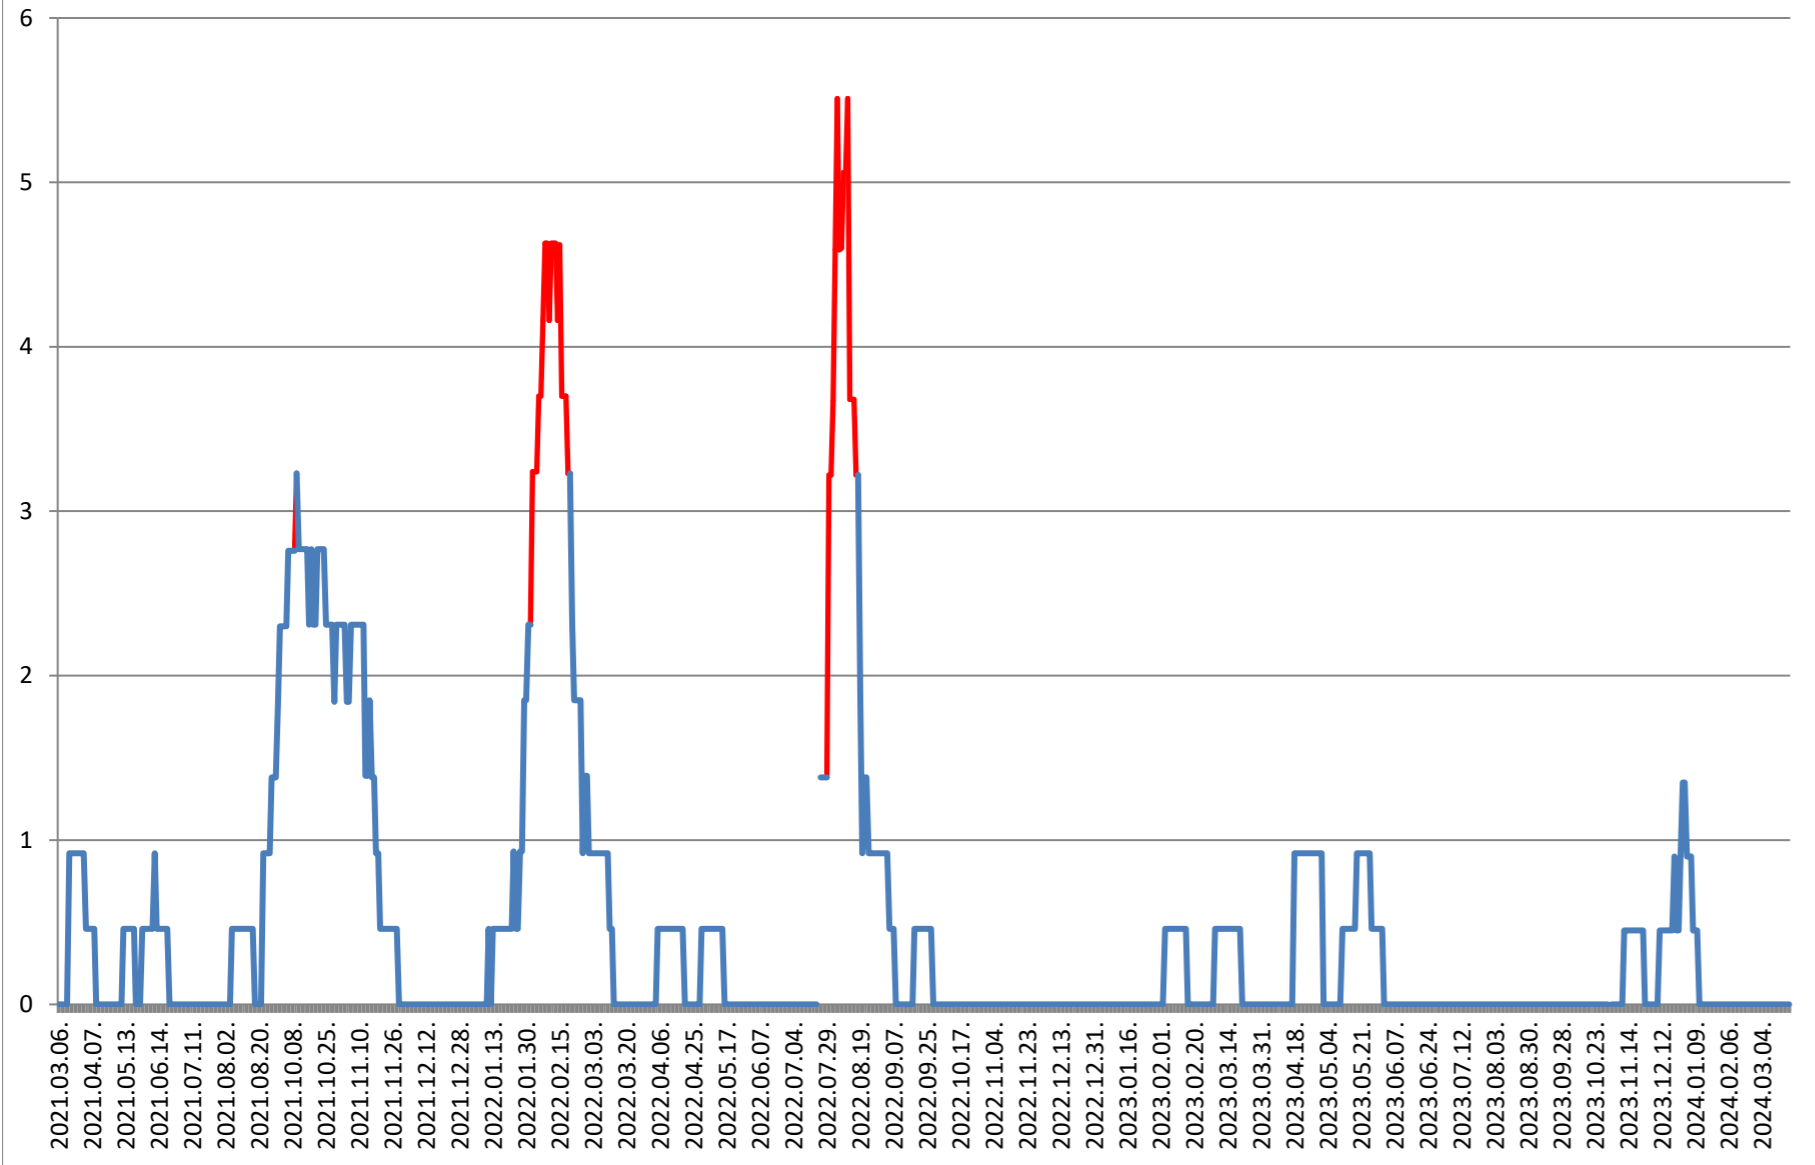

TUȘNAD - Evolutia incidentei cumulate pe 14 zile la ‰ de locuitori 2021.03.07. - 2024.03.26.