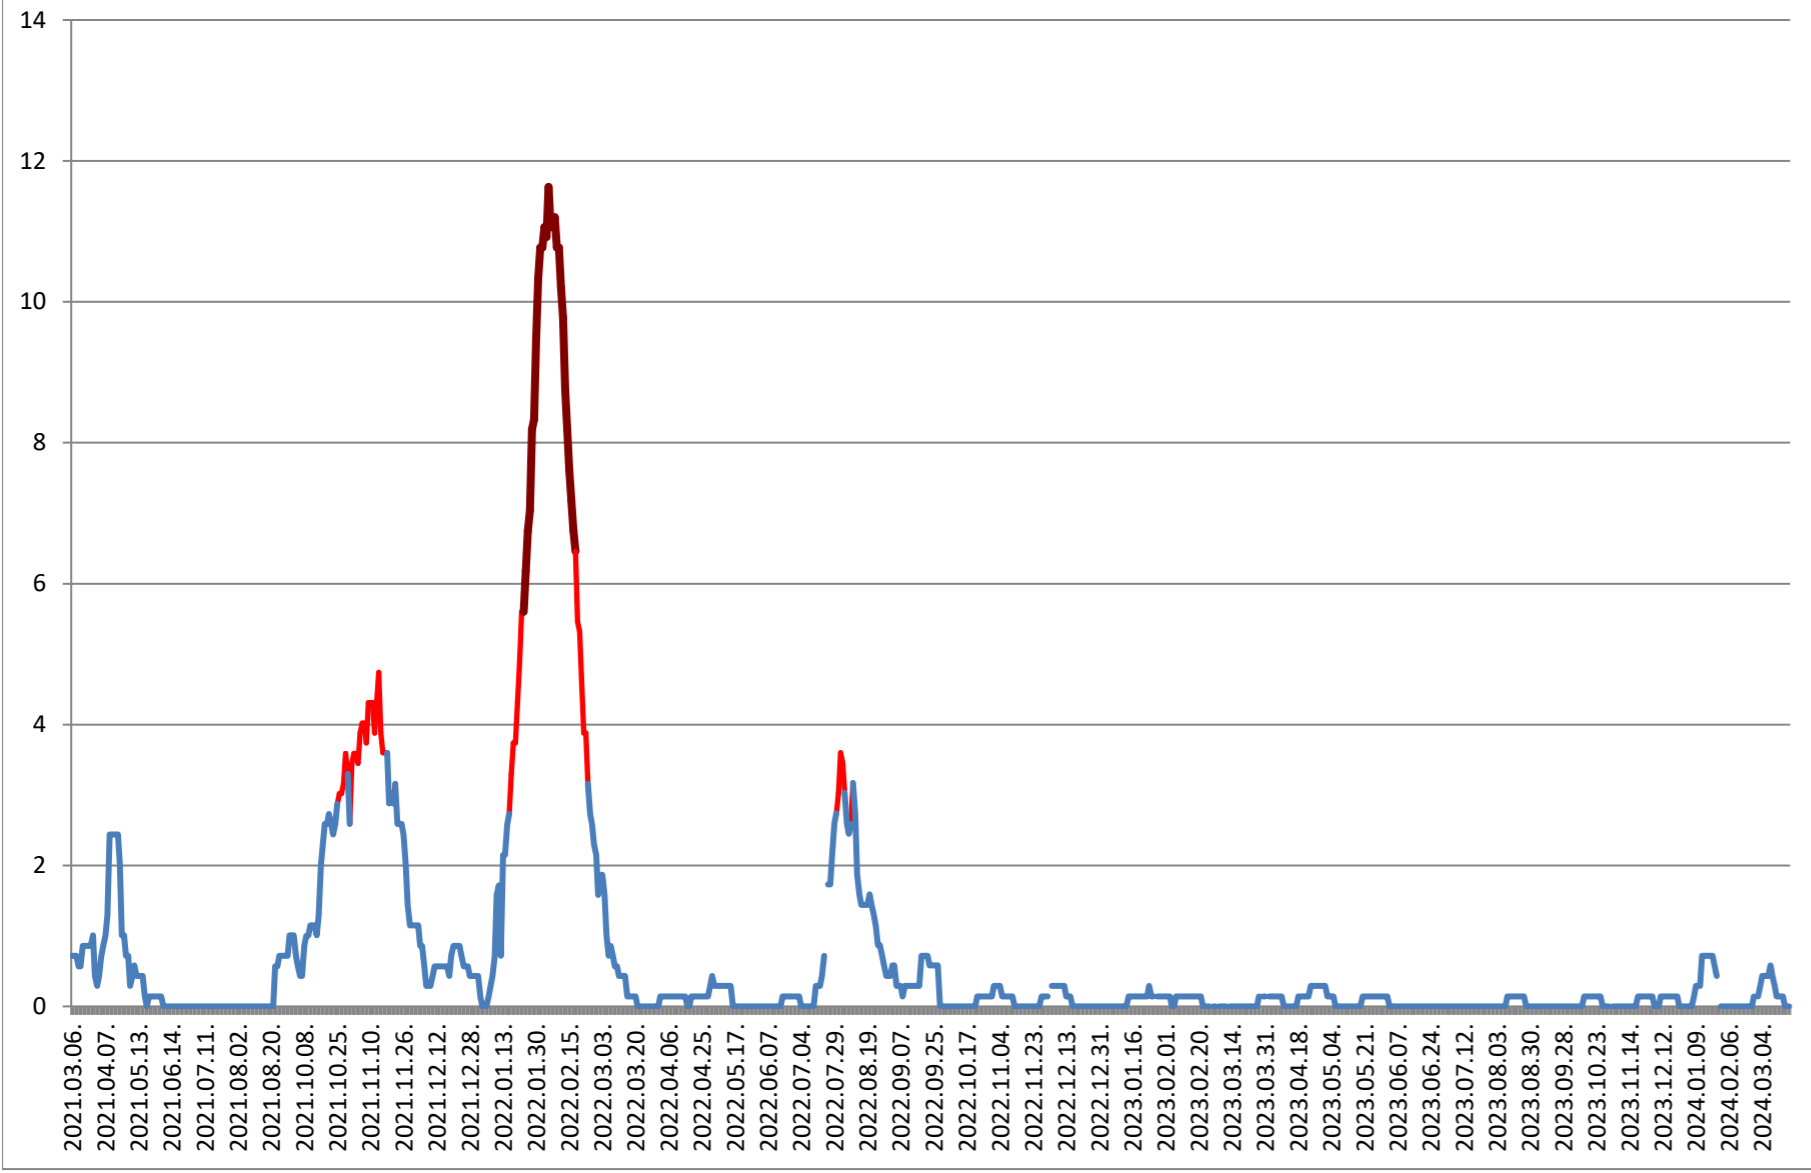

MIHĂILENI - Evolutia incidentei cumulate pe 14 zile la % de locuitori 2021.03.07. - 2024.03.26.

MUGENI - Evolutia incidentei cumulate pe 14 zile la ‰ de locuitori 2021.03.07. - 2024.03.26.

OCLAND - Evolutia incidentei cumulate pe 14 zile la ‰ de locuitori
2021.03.07. - 2024.03.26.

**MUNICIPIUL ODORHEIU SECUIESC - Evolutia incidentei cumulate pe 14 zile la ‰ de locuitori
2021.03.07. - 2024.03.26.**

PĂULENI-CIUC - Evolutia incidentei cumulate pe 14 zile la % de locuitori
2021.03.07. - 2024.03.26.

PLĂIEȘII DE JOS - Evolutia incidentei cumulate pe 14 zile la ‰ de locuitori
2021.03.07. - 2024.03.26.

PORUMBENI - Evolutia incidentei cumulate pe 14 zile la % de locuitori 2021.03.07. - 2024.03.26.

PRAID - Evolutia incidentei cumulate pe 14 zile la ‰ de locuitori 2021.03.07. - 2024.03.26.