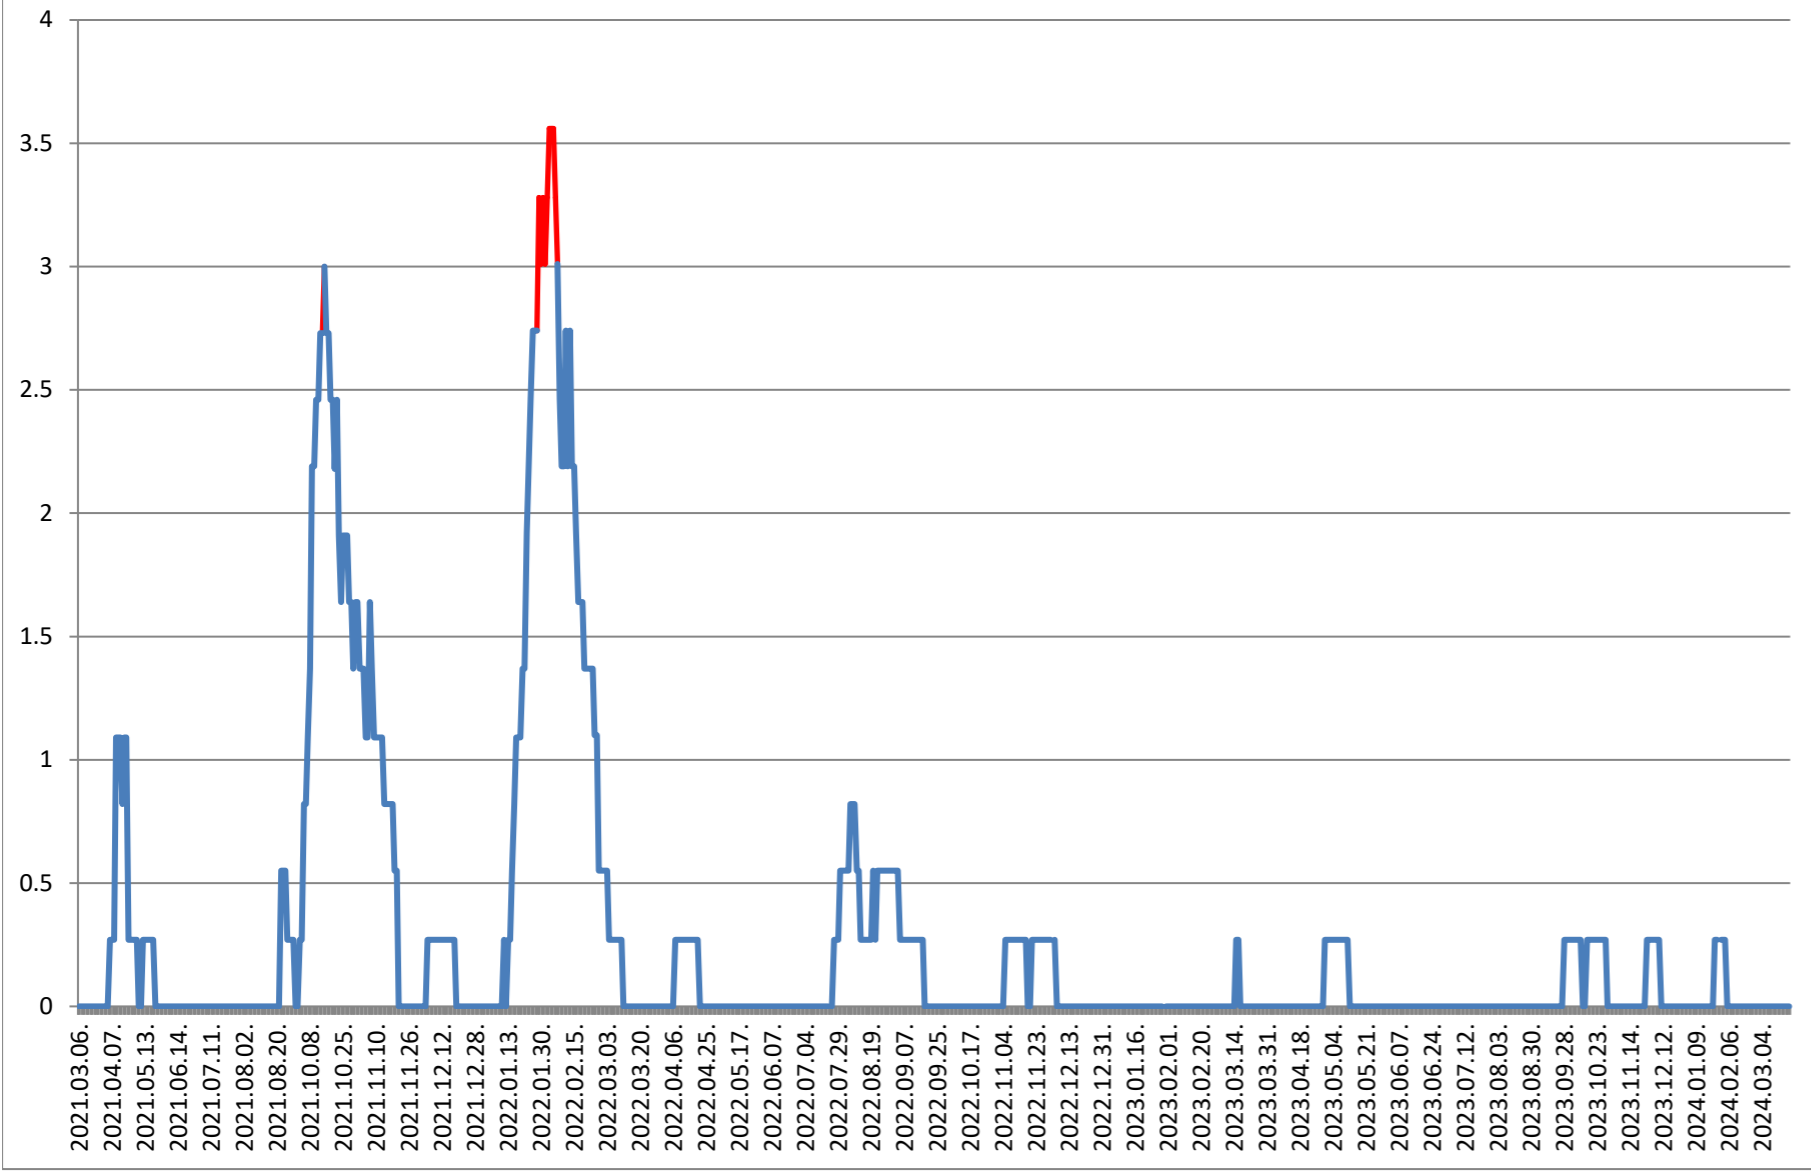

GĂLĂUȚAȘ - Evolutia incidentei cumulate pe 14 zile la % de locuitori 2021.03.07. - 2024.03.26.

MUNICIPIUL GHEORGHENI - Evolutia incidentei cumulate pe 14 zile la % de locuitori 2021.03.07. - 2024.03.26.

JOSENI - Evolutia incidentei cumulate pe 14 zile la ‰ de locuitori 2021.03.07. - 2024.03.26.

LĂZAREA - Evolutia incidentei cumulate pe 14 zile la % de locuitori 2021.03.07. - 2024.03.26.

LELICENI - Evolutia incidentei cumulate pe 14 zile la ‰ de locuitori 2021.03.07. - 2024.03.26.

LUETA - Evolutia incidentei cumulate pe 14 zile la % de locuitori 2021.03.07. - 2024.03.26.

LUNCA DE JOS - Evolutia incidentei cumulate pe 14 zile la % de locuitori 2021.03.07. - 2024.03.26.

LUNCA DE SUS - Evolutia incidentei cumulate pe 14 zile la % de locuitori 2021.03.07. - 2024.03.26.