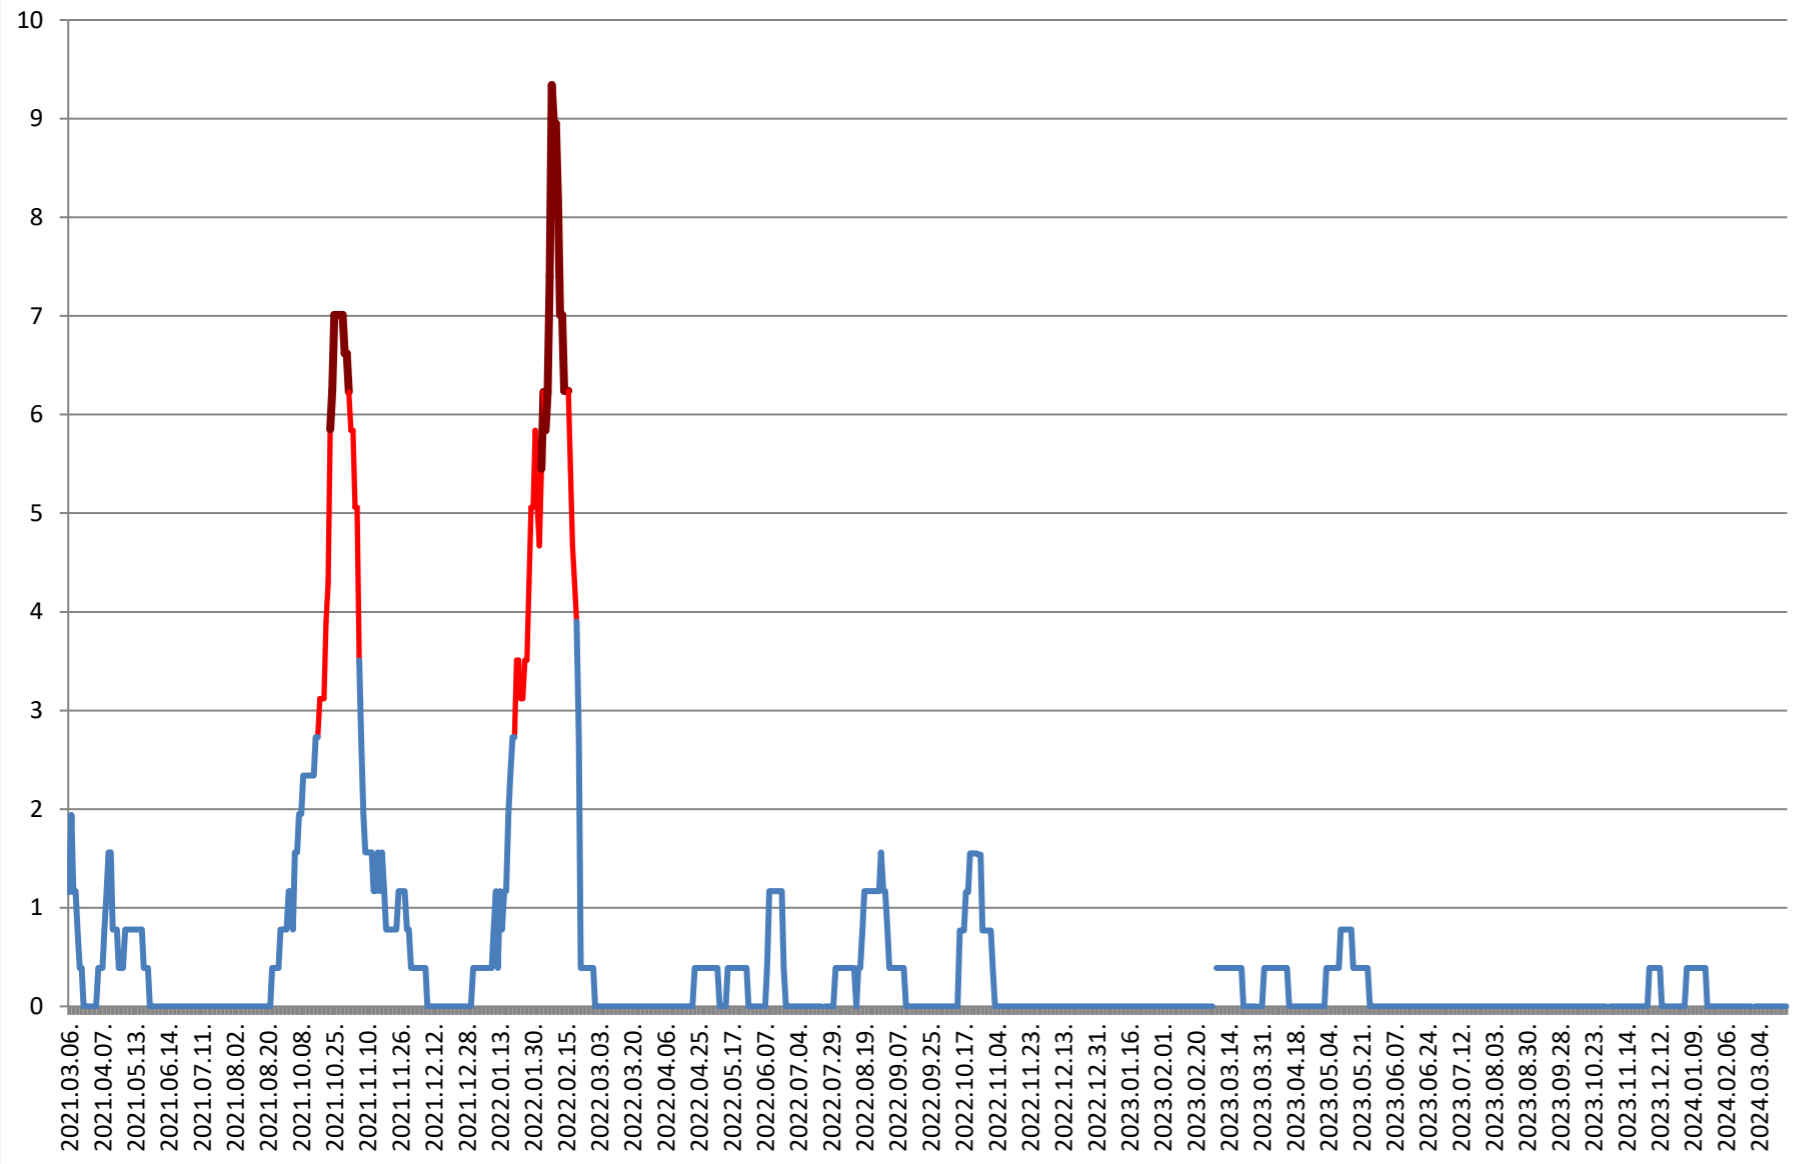

TOMEȘTI - Evolutia incidentei cumulate pe 14 zile la % de locuitori 2021.03.07. - 2024.03.26.