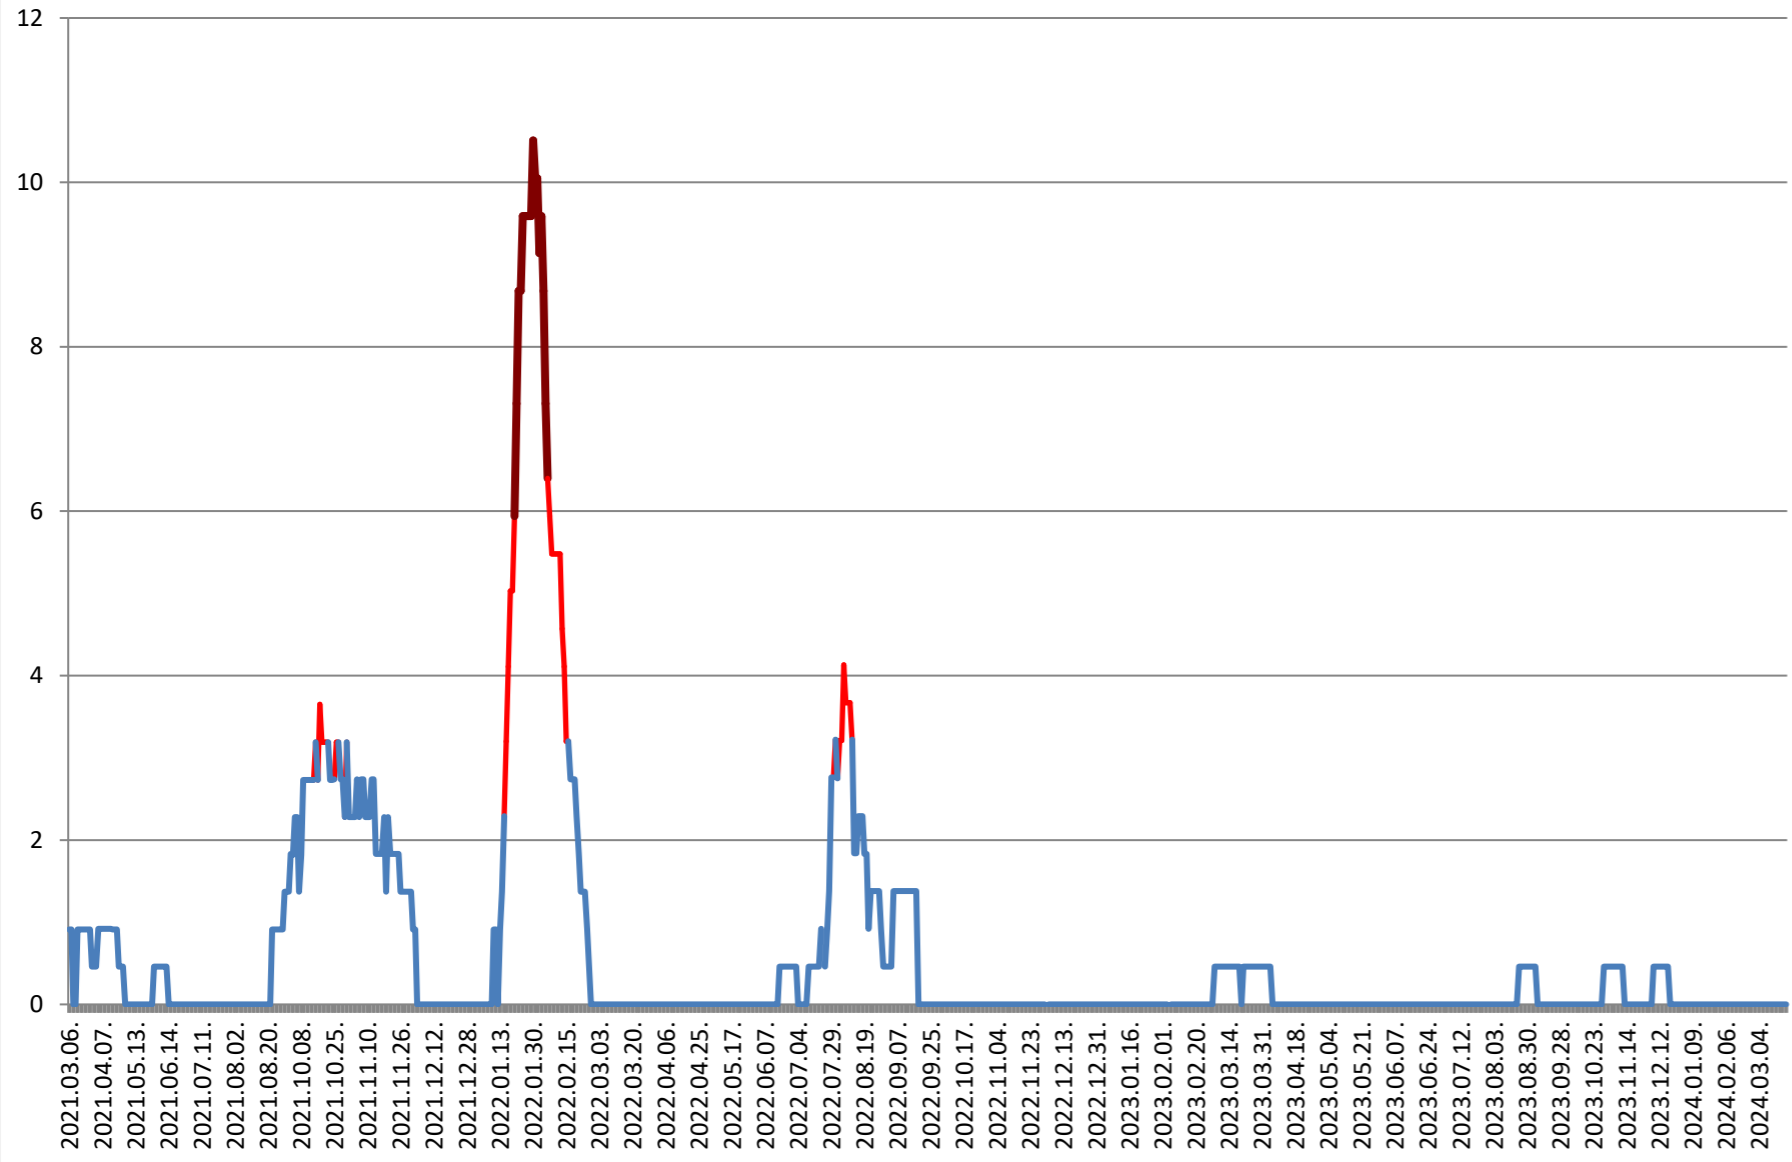

DĂNEȘTI - Evolutia incidentei cumulate pe 14 zile la ‰ de locuitori 2021.03.07. - 2024.03.26.