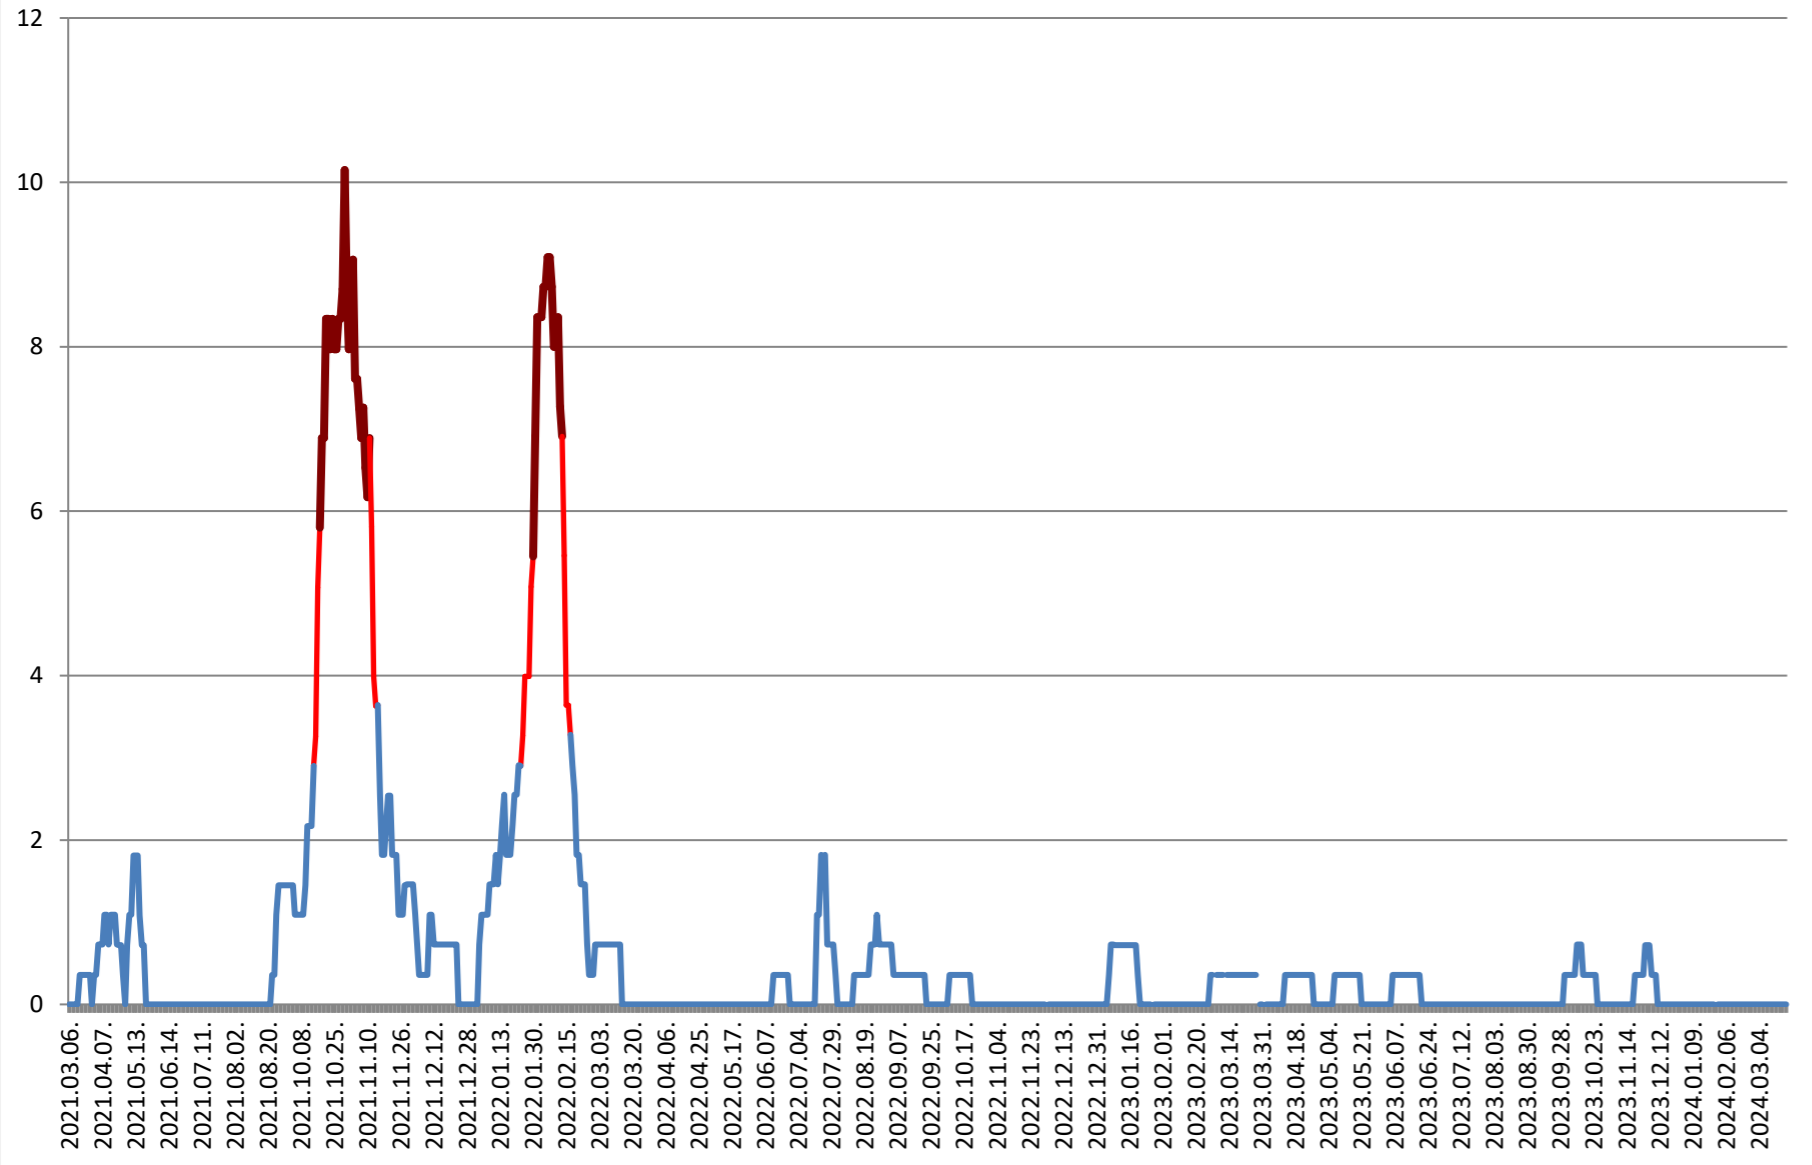

MIHĂILENI - Evolutia incidentei cumulate pe 14 zile la % de locuitori 2021.03.07. - 2024.03.26.