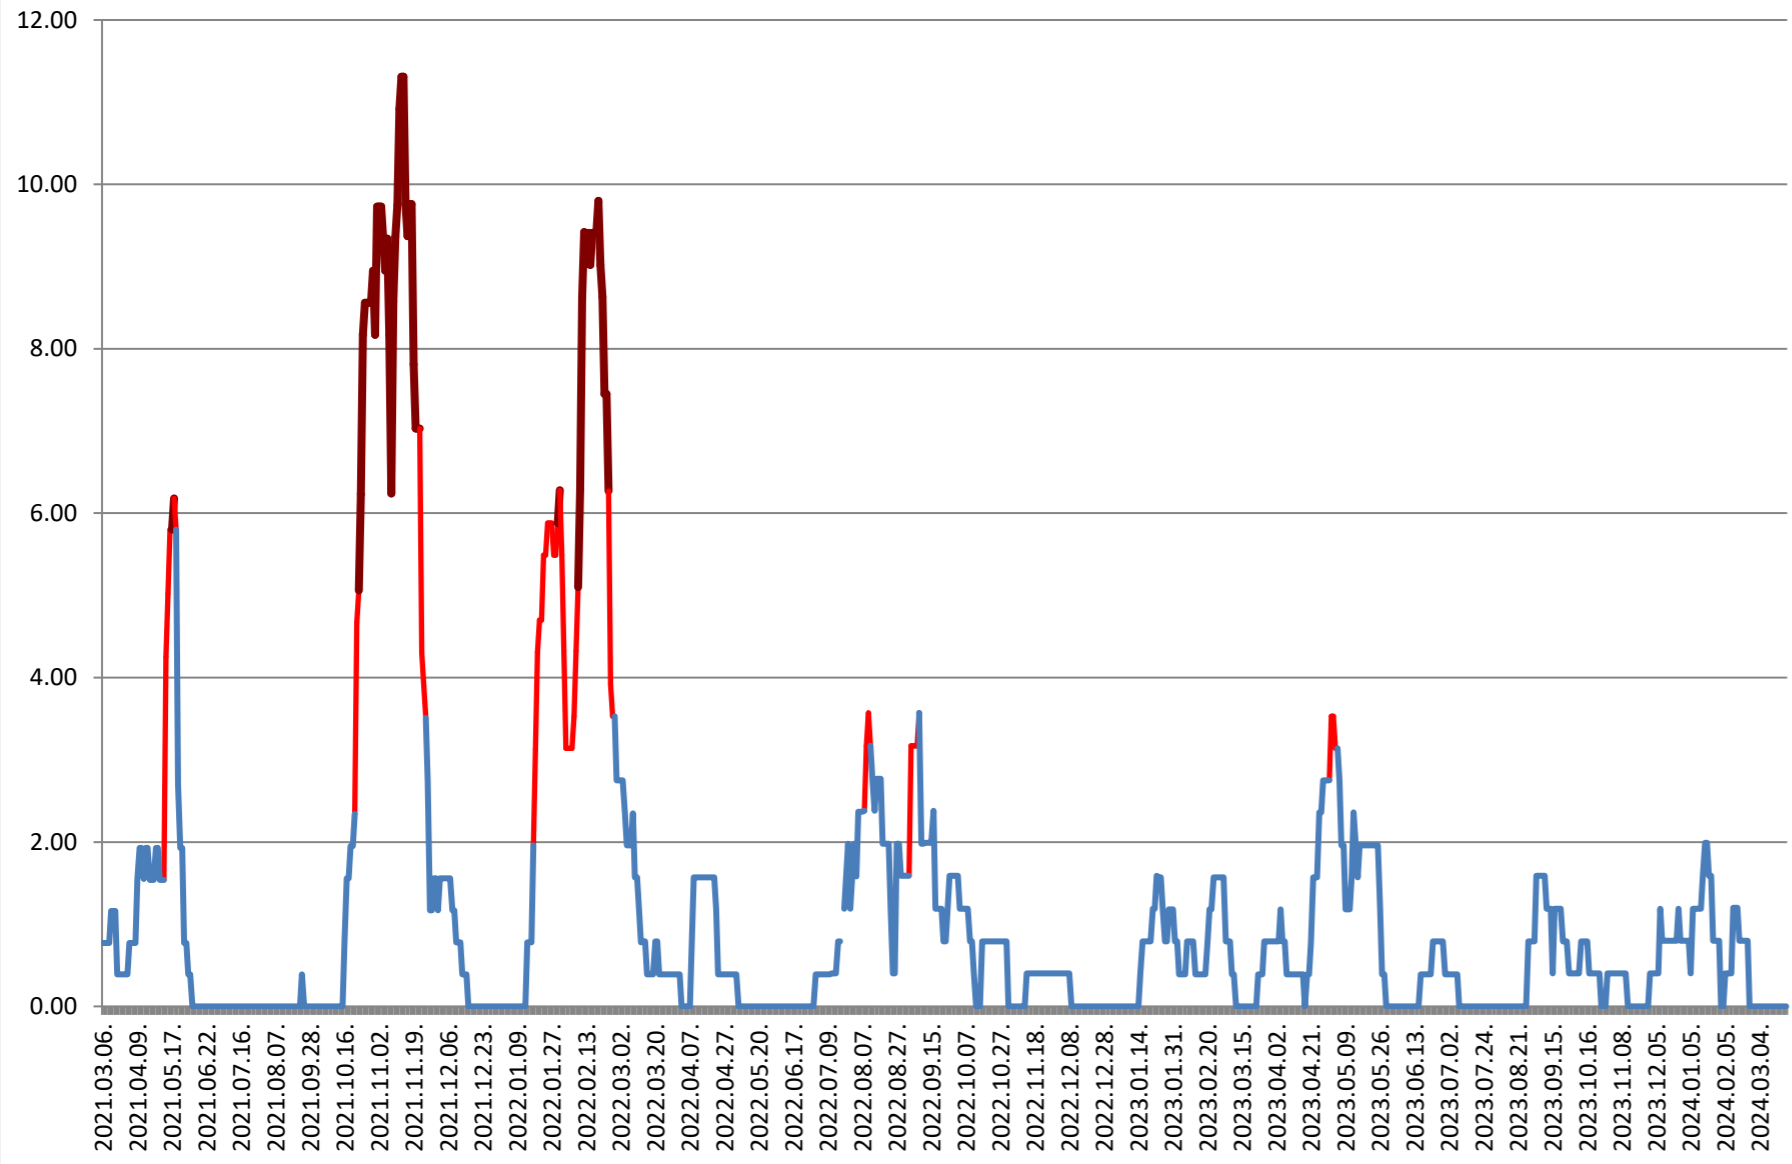

ATID - Evolutia incidentei cumulate pe 14 zile la ‰ de locuitori 2021.03.07. - 2024.03.26.

AVRĂMEȘTI - Evolutia incidentei cumulate pe 14 zile la ‰ de locuitori 2021.03.07. - 2024.03.26.

ORAȘ BĂILE TUȘNAD - Evolutia incidentei cumulate pe 14 zile la % de locuitori

2021.03.07. - 2024.03.26.

ORAȘ BĂLAN - Evolutia incidentei cumulate pe 14 zile la % de locuitori 2021.03.07. - 2024.03.26.

BILBOR - Evolutia incidentei cumulate pe 14 zile la % de locuitori 2021.03.07. - 2024.03.26.

ORAȘ BORSEC - Evolutia incidentei cumulate pe 14 zile la ‰ de locuitori 2021.03.07. - 2024.03.26.

BRĂDEȘTI - Evolutia incidentei cumulate pe 14 zile la ‰ de locuitori 2021.03.07. - 2024.03.26.

CĂPÂLNIȚA - Evolutia incidentei cumulate pe 14 zile la % de locuitori 2021.03.07. - 2024.03.26.

CÂRȚA - Evolutia incidentei cumulate pe 14 zile la ‰ de locuitori 2021.03.07. - 2024.03.26.

CICEU - Evolutia incidentei cumulate pe 14 zile la % de locuitori 2021.03.07. - 2024.03.26.

CIUCSÂNGEORGIU - Evolutia incidentei cumulate pe 14 zile la ‰ de locuitori
2021.03.07. - 2024.03.26.