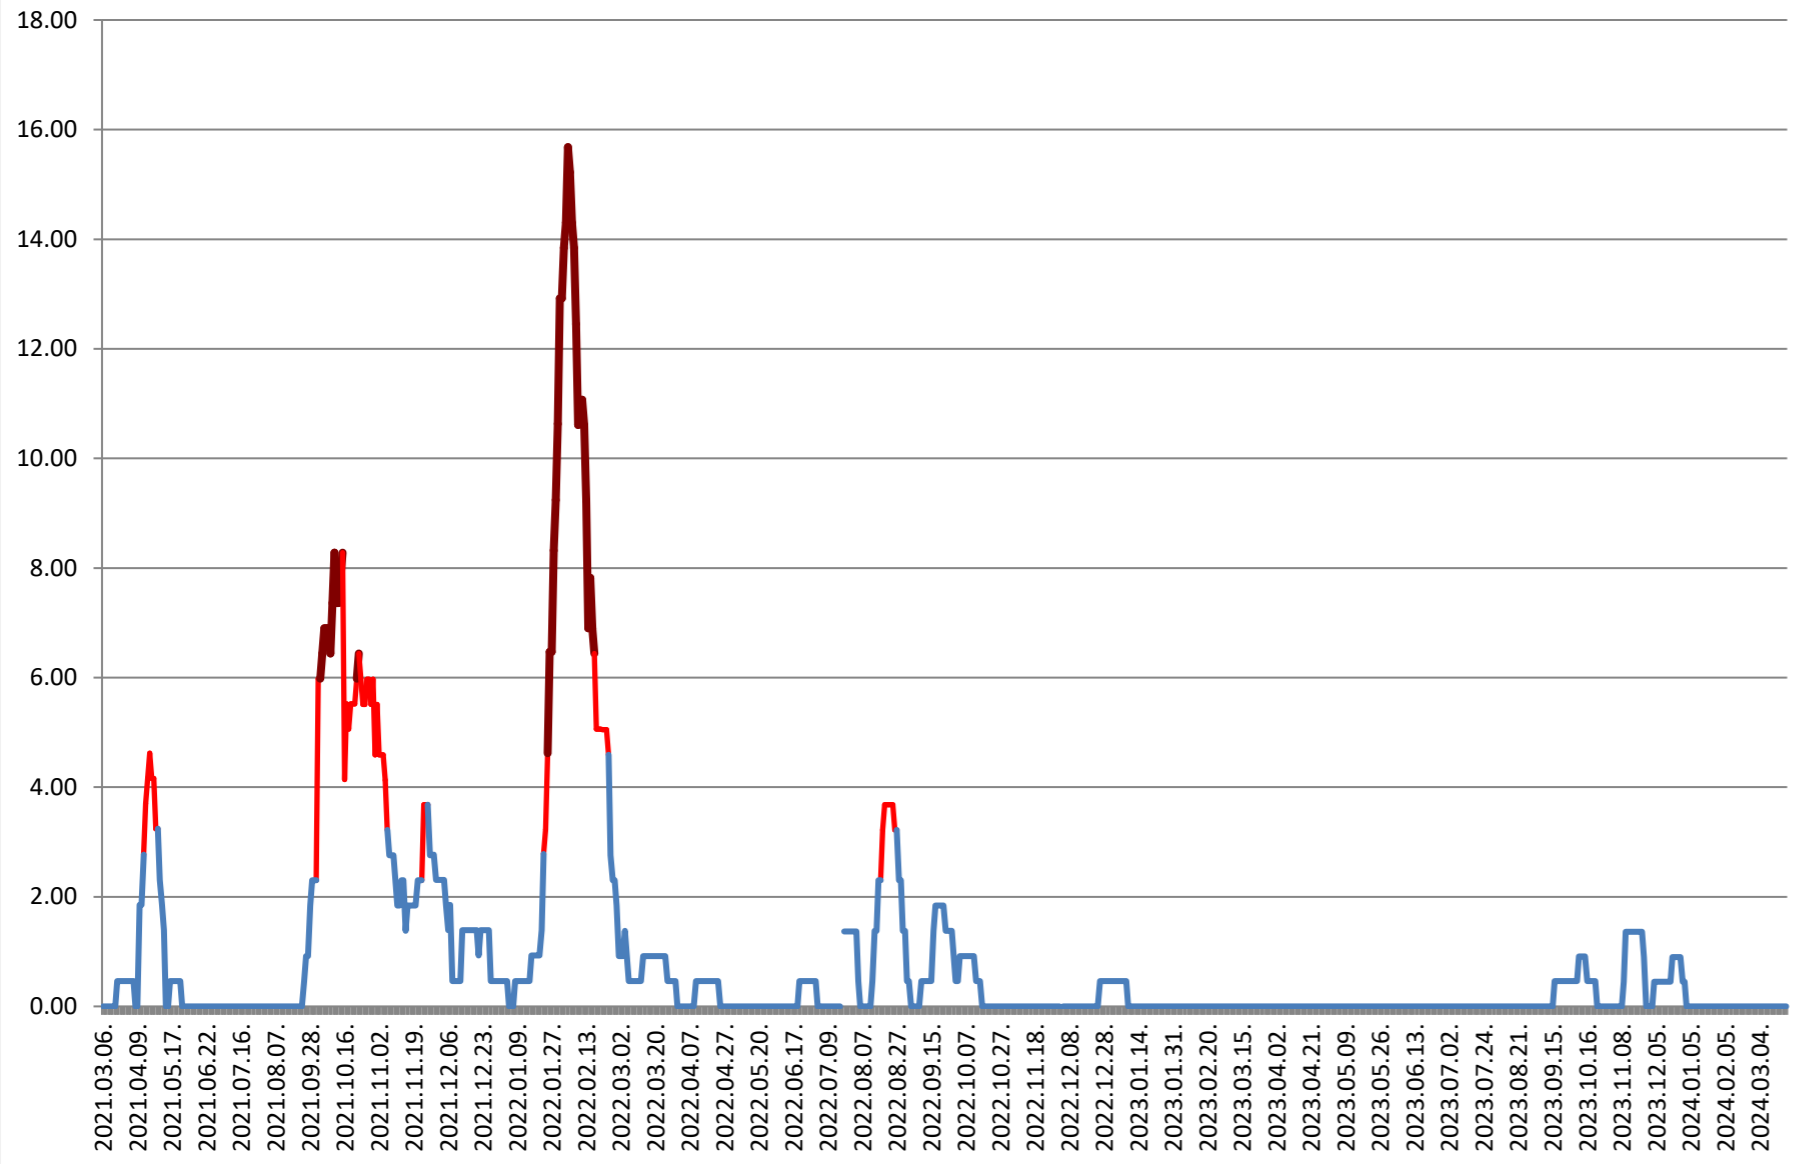

ATID - Evolutia incidentei cumulate pe 14 zile la ‰ de locuitori 2021.03.07. - 2024.03.26.

AVRĂMEȘTI - Evolutia incidentei cumulate pe 14 zile la ‰ de locuitori 2021.03.07. - 2024.03.26.

ORAȘ BĂILE TUȘNAD - Evolutia incidentei cumulate pe 14 zile la % de locuitori

2021.03.07. - 2024.03.26.

ORAȘ BĂLAN - Evolutia incidentei cumulate pe 14 zile la % de locuitori 2021.03.07. - 2024.03.26.

BILBOR - Evolutia incidentei cumulate pe 14 zile la % de locuitori 2021.03.07. - 2024.03.26.

ORAȘ BORSEC - Evolutia incidentei cumulate pe 14 zile la ‰ de locuitori 2021.03.07. - 2024.03.26.

BRĂDEȘTI - Evolutia incidentei cumulate pe 14 zile la ‰ de locuitori 2021.03.07. - 2024.03.26.

CĂPÂLNIȚA - Evolutia incidentei cumulate pe 14 zile la % de locuitori 2021.03.07. - 2024.03.26.

CÂRȚA - Evolutia incidentei cumulate pe 14 zile la ‰ de locuitori 2021.03.07. - 2024.03.26.

CICEU - Evolutia incidentei cumulate pe 14 zile la % de locuitori 2021.03.07. - 2024.03.26.

CIUCSÂNGEORGIU - Evolutia incidentei cumulate pe 14 zile la ‰ de locuitori
2021.03.07. - 2024.03.26.