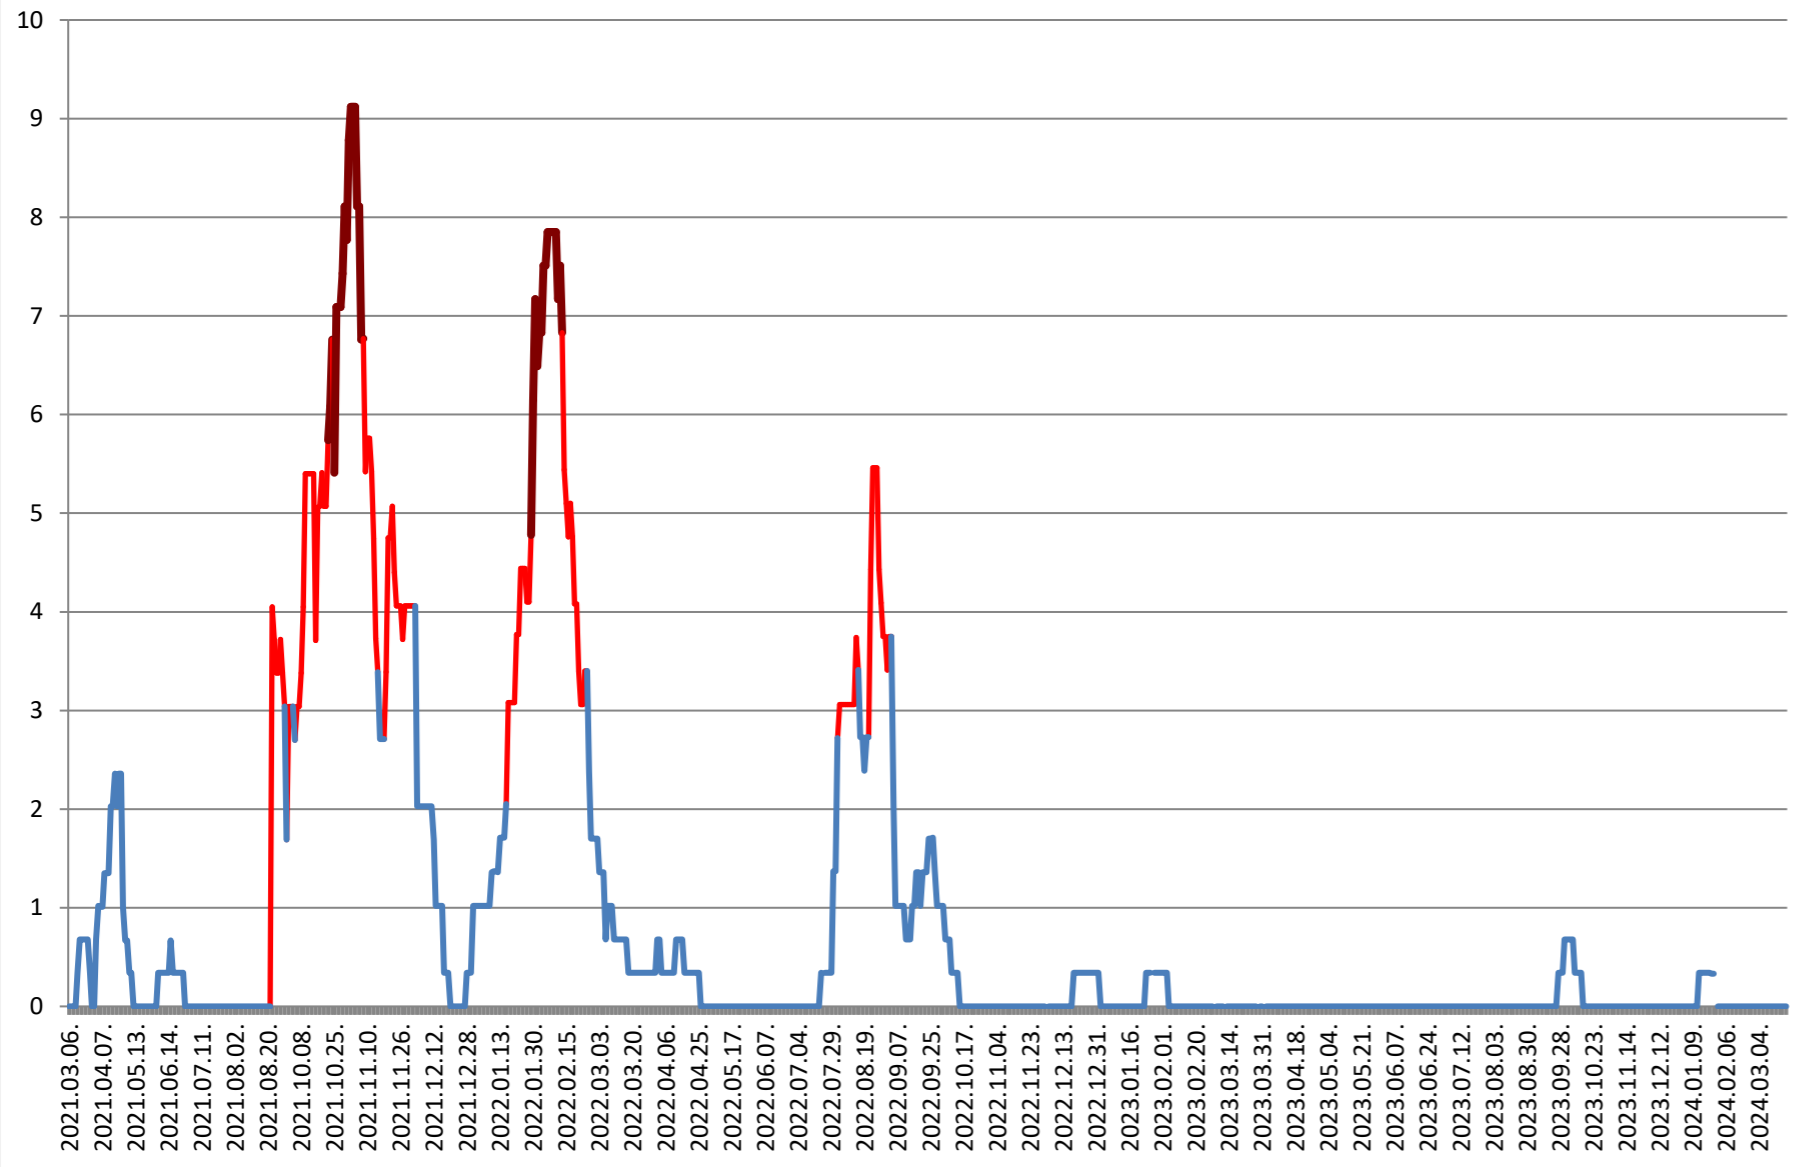

JOSENI - Evolutia incidentei cumulate pe 14 zile la ‰ de locuitori 2021.03.07. - 2024.03.26.

LĂZAREA - Evolutia incidentei cumulate pe 14 zile la % de locuitori 2021.03.07. - 2024.03.26.

LELICENI - Evolutia incidentei cumulate pe 14 zile la ‰ de locuitori 2021.03.07. - 2024.03.26.

LUETA - Evolutia incidentei cumulate pe 14 zile la % de locuitori 2021.03.07. - 2024.03.26.

LUNCA DE JOS - Evolutia incidentei cumulate pe 14 zile la % de locuitori 2021.03.07. - 2024.03.26.

LUNCA DE SUS - Evolutia incidentei cumulate pe 14 zile la % de locuitori 2021.03.07. - 2024.03.26.

LUPENI - Evolutia incidentei cumulate pe 14 zile la % de locuitori 2021.03.07. - 2024.03.26.

MĂDĂRAȘ - Evolutia incidentei cumulate pe 14 zile la ‰ de locuitori 2021.03.07. - 2024.03.26.

MĂRTINIȘ - Evolutia incidentei cumulate pe 14 zile la ‰ de locuitori 2021.03.07. - 2024.03.26.