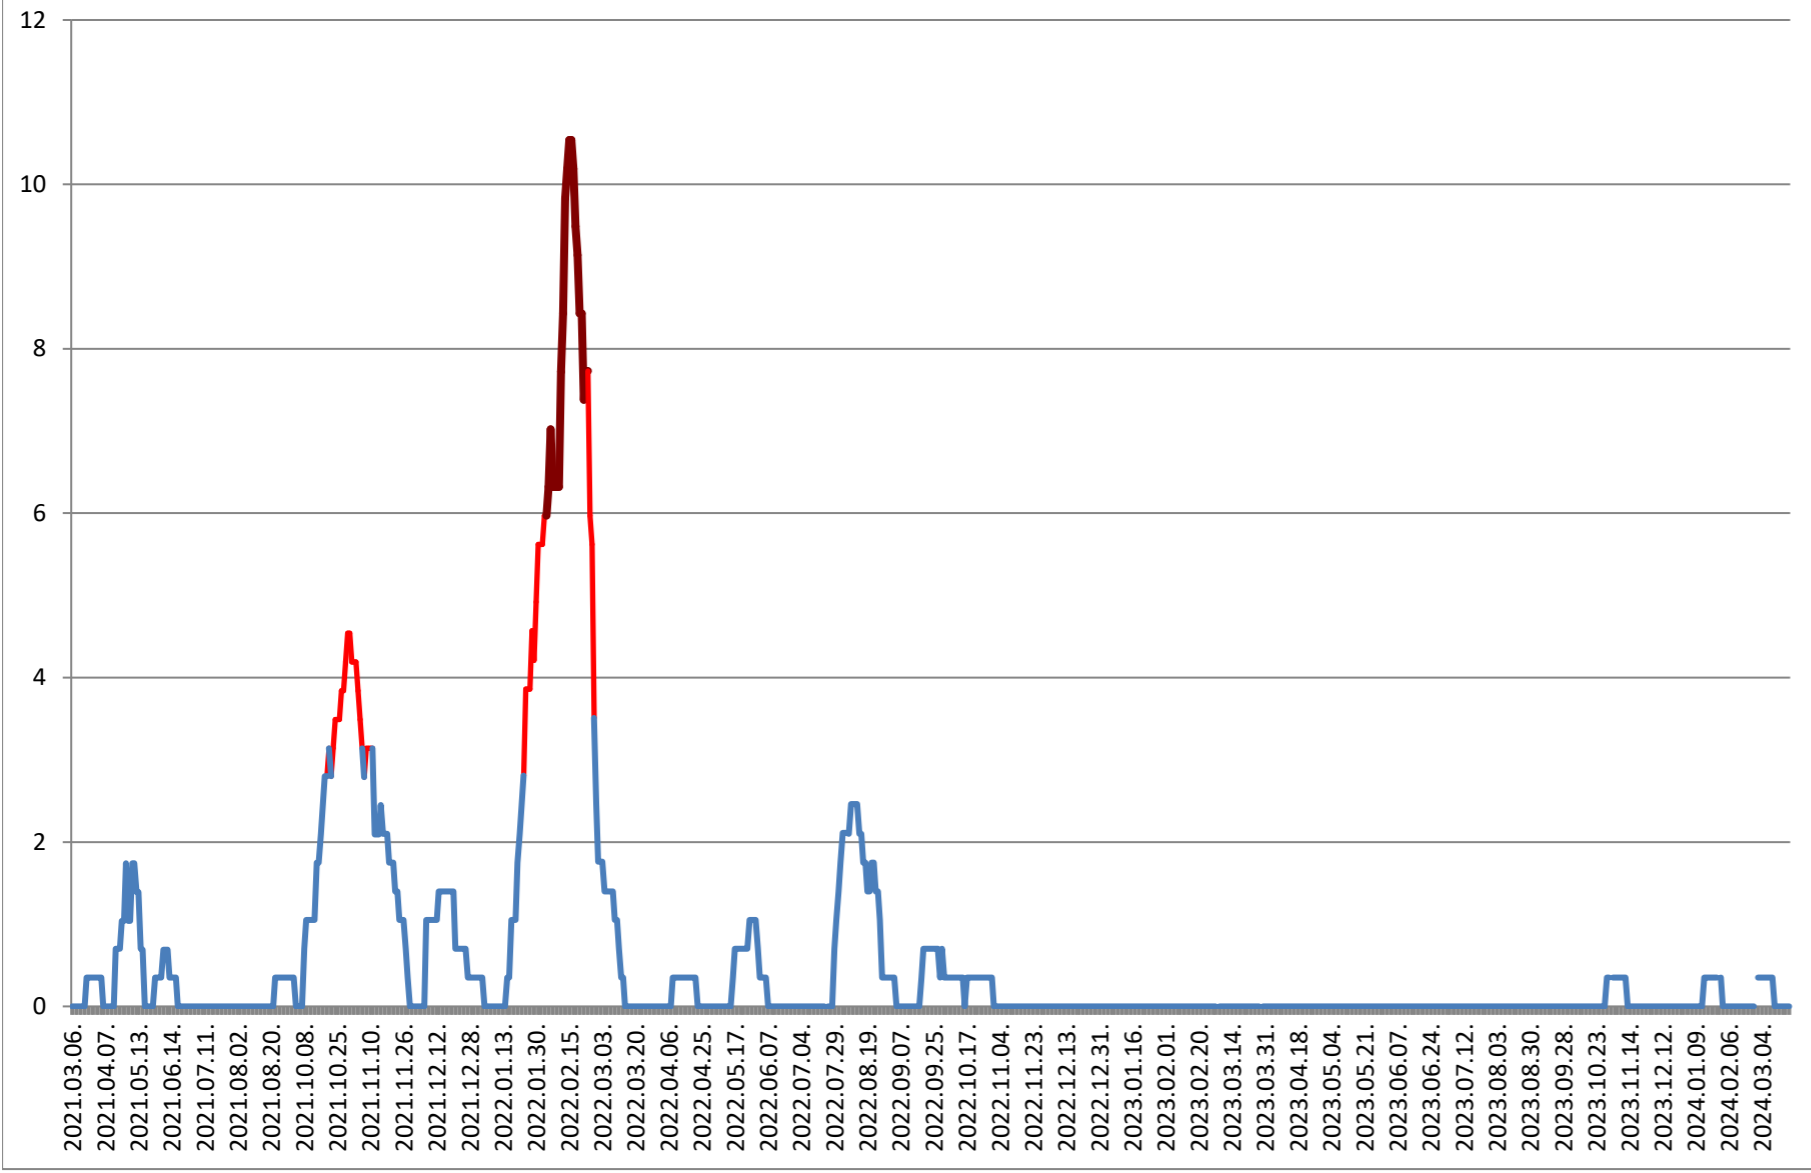

SECUIENI - Evolutia incidentei cumulate pe 14 zile la % de locuitori 2021.03.07. - 2024.03.26.