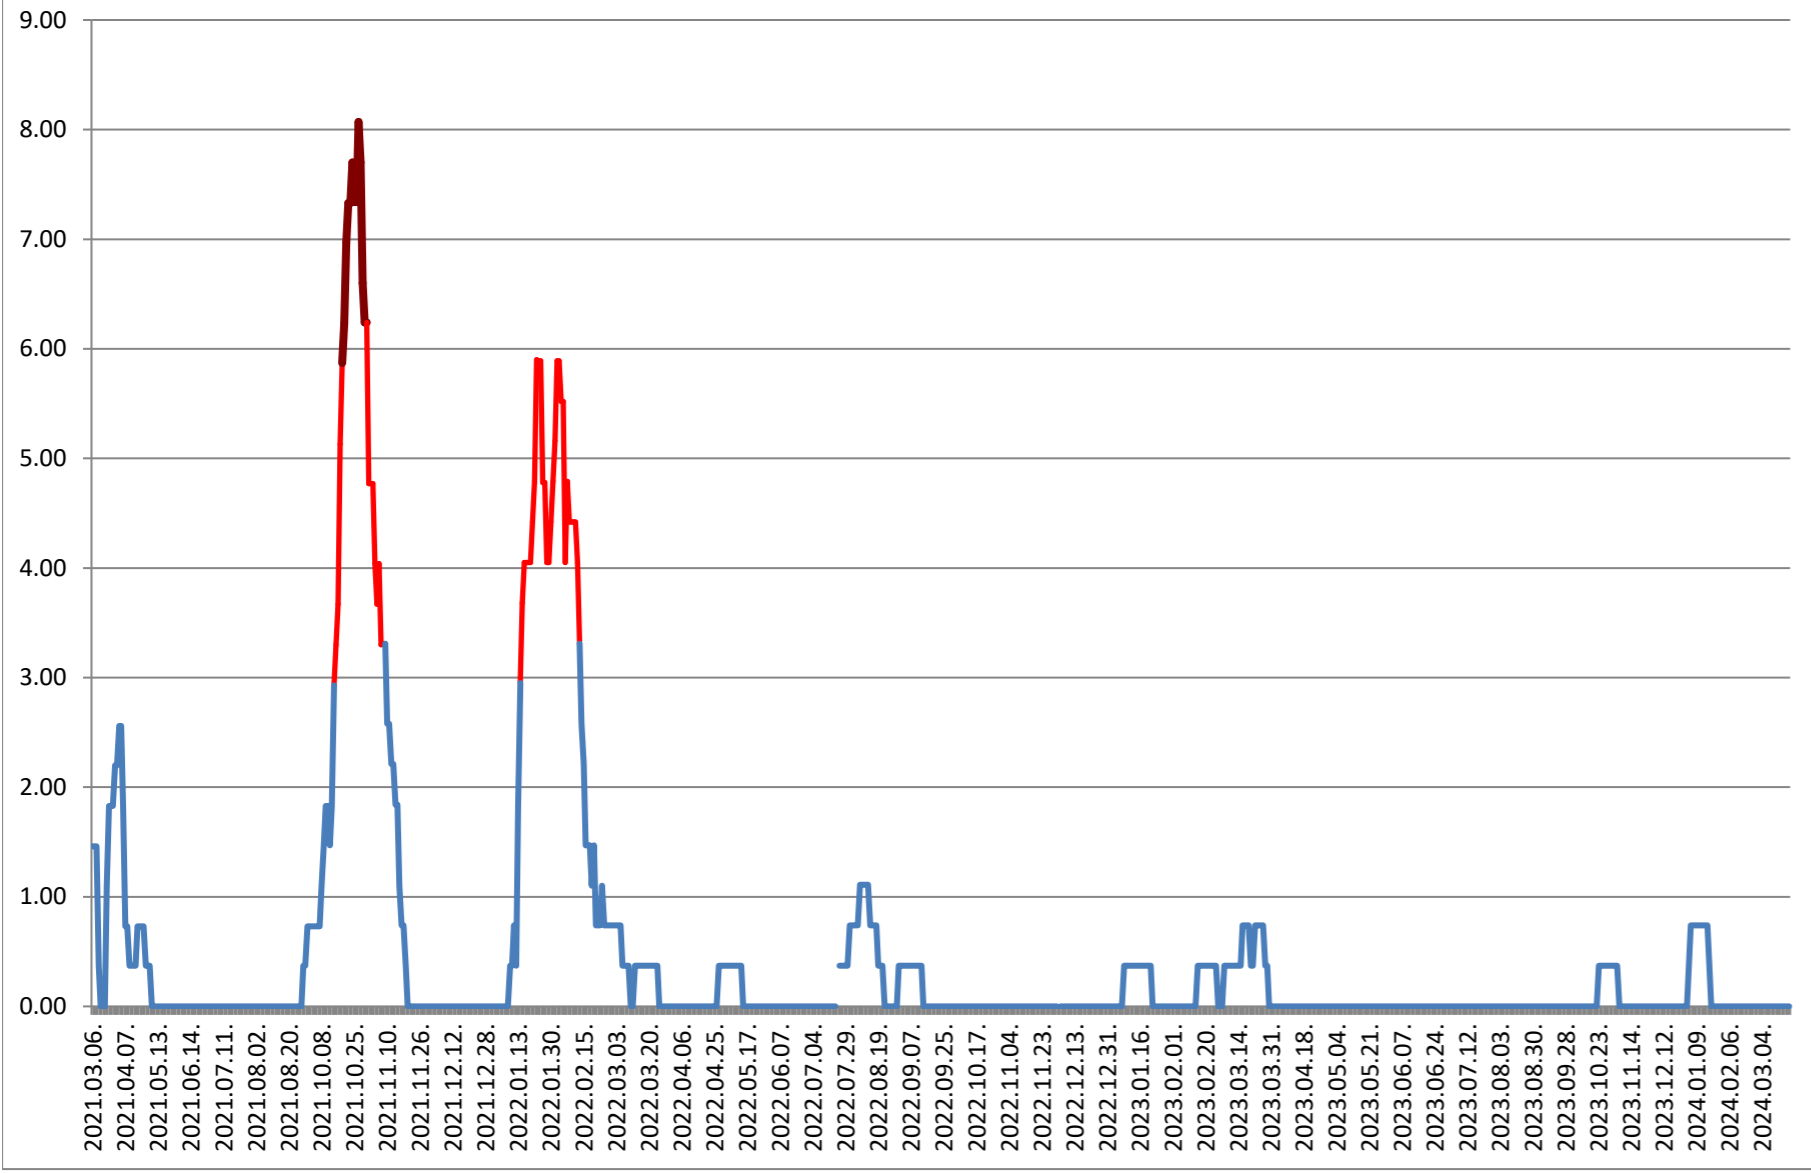

2021.03.07. - 2024.03.26.

ORAȘ BĂLAN - Evolutia incidentei cumulate pe 14 zile la % de locuitori 2021.03.07. - 2024.03.26.

BILBOR - Evolutia incidentei cumulate pe 14 zile la % de locuitori 2021.03.07. - 2024.03.26.

ORAȘ BORSEC - Evolutia incidentei cumulate pe 14 zile la ‰ de locuitori 2021.03.07. - 2024.03.26.

BRĂDEȘTI - Evolutia incidentei cumulate pe 14 zile la ‰ de locuitori 2021.03.07. - 2024.03.26.

CĂPÂLNIȚA - Evolutia incidentei cumulate pe 14 zile la % de locuitori 2021.03.07. - 2024.03.26.

CÂRȚA - Evolutia incidentei cumulate pe 14 zile la ‰ de locuitori 2021.03.07. - 2024.03.26.

CICEU - Evolutia incidentei cumulate pe 14 zile la % de locuitori 2021.03.07. - 2024.03.26.

CIUCSÂNGEORGIU - Evolutia incidentei cumulate pe 14 zile la ‰ de locuitori
2021.03.07. - 2024.03.26.

CIUMANI - Evolutia incidentei cumulate pe 14 zile la % de locuitori 2021.03.07. - 2024.03.26.

CORBU - Evolutia incidentei cumulate pe 14 zile la % de locuitori
2021.03.07. - 2024.03.26.

CORUND - Evolutia incidentei cumulate pe 14 zile la % de locuitori 2021.03.07. - 2024.03.26.