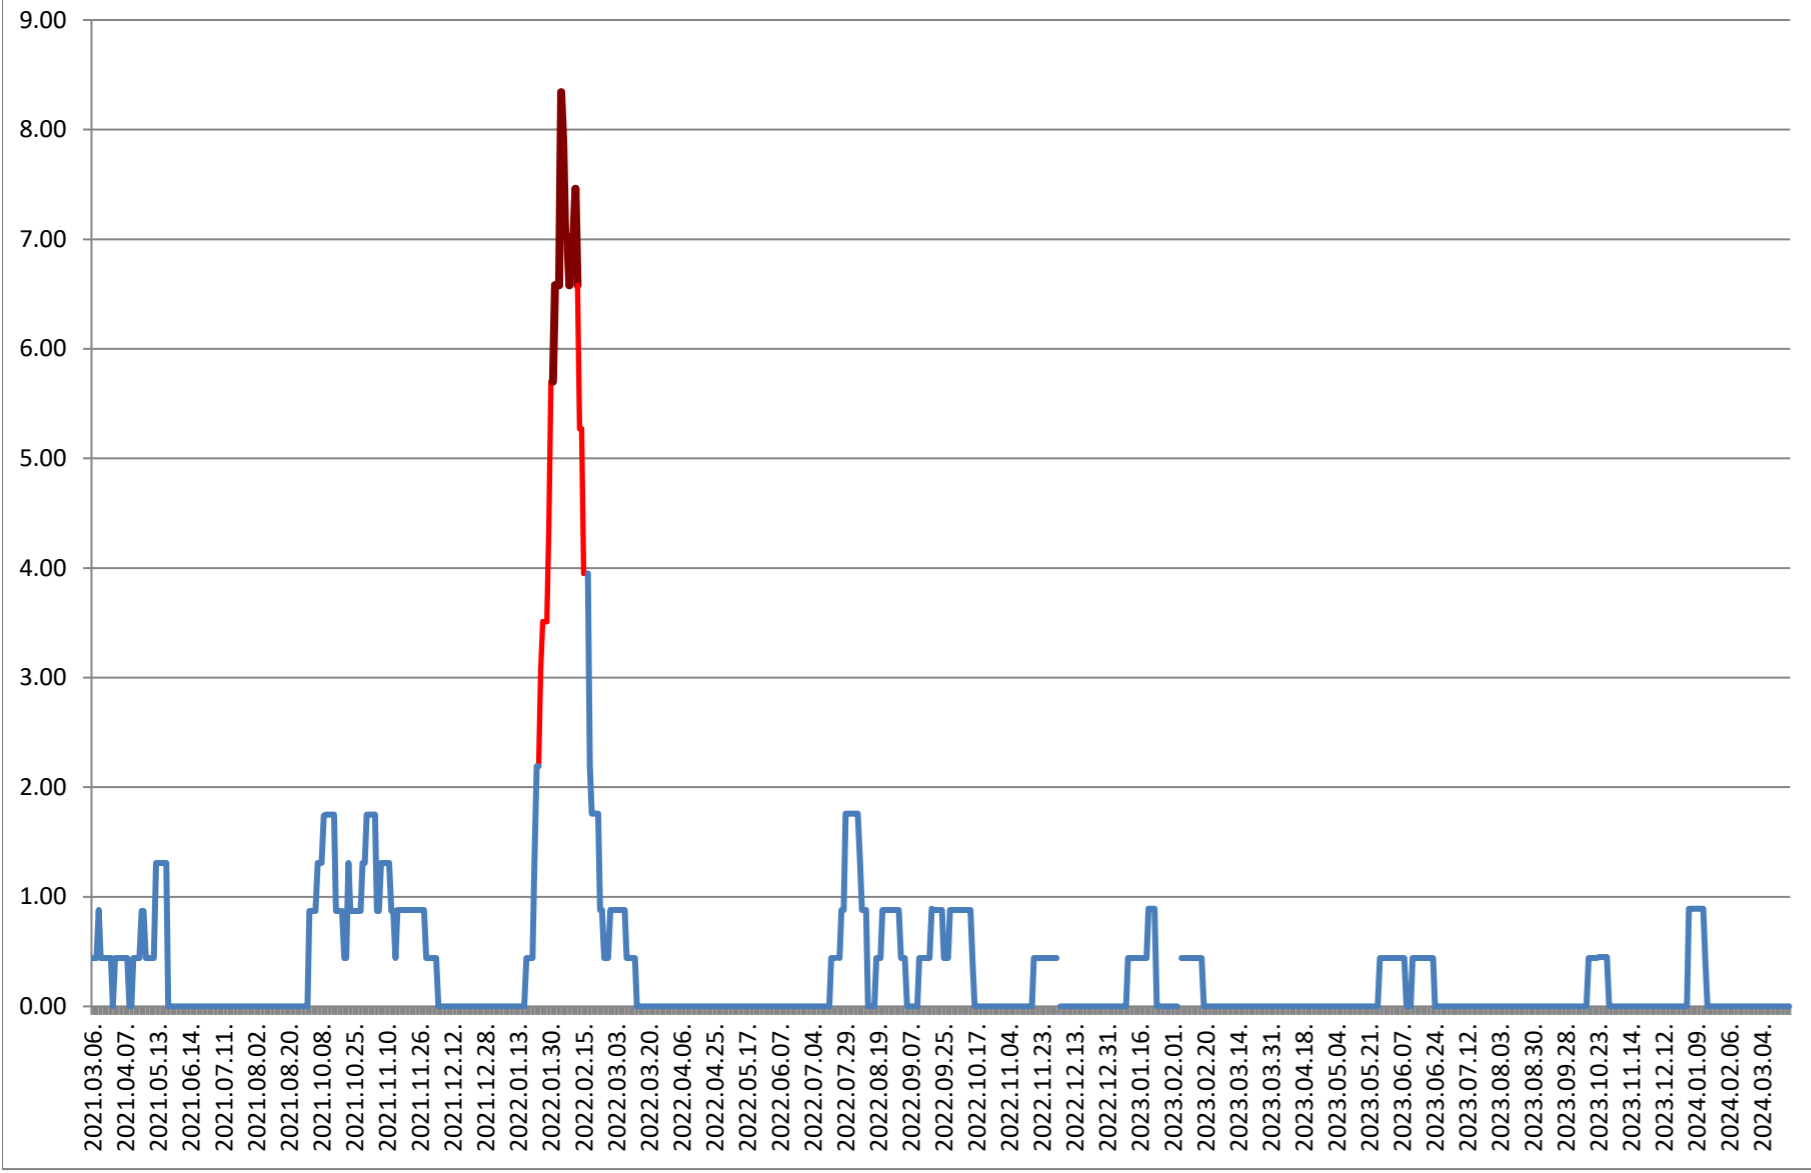

ORAȘ BORSEC - Evolutia incidentei cumulate pe 14 zile la ‰ de locuitori 2021.03.07. - 2024.03.26.

BRĂDEȘTI - Evolutia incidentei cumulate pe 14 zile la ‰ de locuitori 2021.03.07. - 2024.03.26.

CĂPÂLNIȚA - Evolutia incidentei cumulate pe 14 zile la % de locuitori 2021.03.07. - 2024.03.26.

CÂRȚA - Evolutia incidentei cumulate pe 14 zile la ‰ de locuitori 2021.03.07. - 2024.03.26.

CICEU - Evolutia incidentei cumulate pe 14 zile la % de locuitori 2021.03.07. - 2024.03.26.

CIUCSÂNGEORGIU - Evolutia incidentei cumulate pe 14 zile la ‰ de locuitori
2021.03.07. - 2024.03.26.

CIUMANI - Evolutia incidentei cumulate pe 14 zile la % de locuitori 2021.03.07. - 2024.03.26.

CORBU - Evolutia incidentei cumulate pe 14 zile la % de locuitori
2021.03.07. - 2024.03.26.

CORUND - Evolutia incidentei cumulate pe 14 zile la % de locuitori 2021.03.07. - 2024.03.26.

COZMENI - Evolutia incidentei cumulate pe 14 zile la % de locuitori 2021.03.07. - 2024.03.26.

**ORAȘ CRISTURU SECUIESC - Evolutia incidentei cumulate pe 14 zile la %
de locuitori
2021.03.07. - 2024.03.26.**