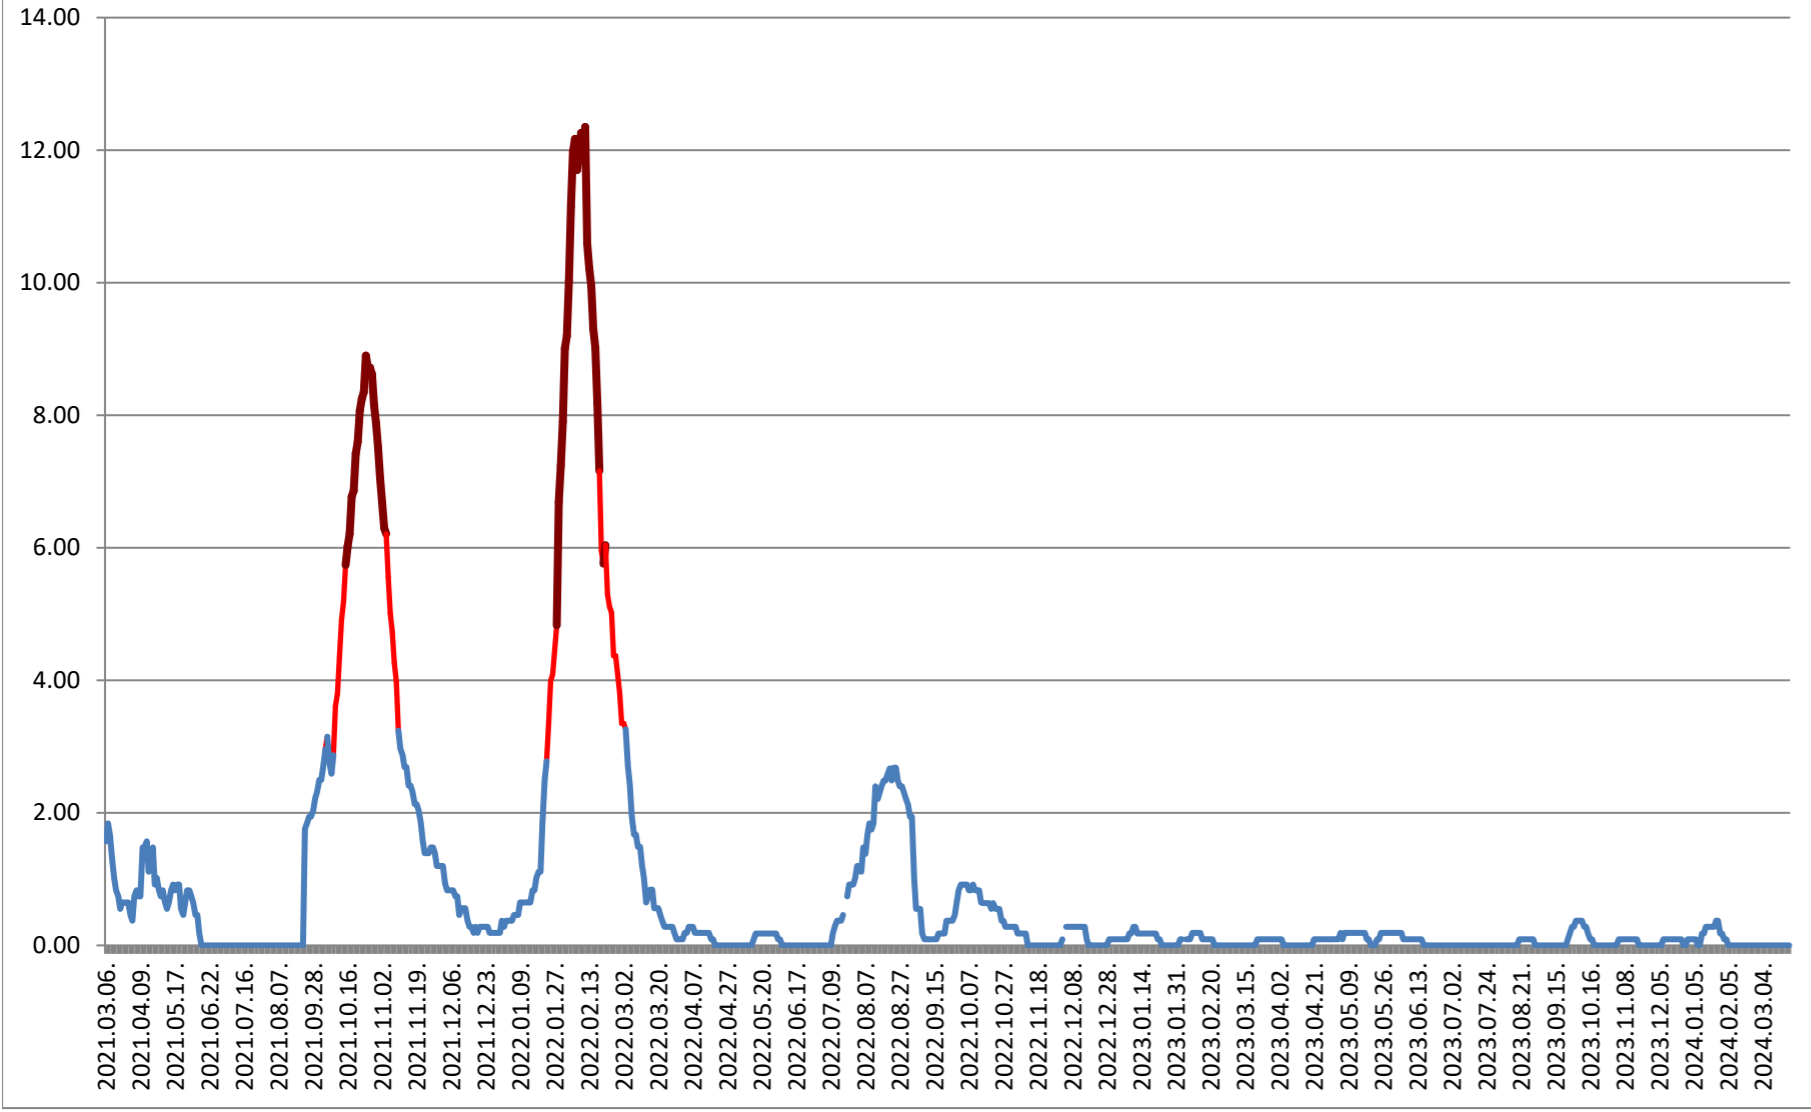

ORAȘ BORSEC - Evolutia incidentei cumulate pe 14 zile la ‰ de locuitori 2021.03.07. - 2024.03.26.

BRĂDEȘTI - Evolutia incidentei cumulate pe 14 zile la ‰ de locuitori 2021.03.07. - 2024.03.26.

CĂPÂLNIȚA - Evolutia incidentei cumulate pe 14 zile la % de locuitori 2021.03.07. - 2024.03.26.

CÂRȚA - Evolutia incidentei cumulate pe 14 zile la ‰ de locuitori 2021.03.07. - 2024.03.26.

CICEU - Evolutia incidentei cumulate pe 14 zile la % de locuitori 2021.03.07. - 2024.03.26.

CIUCSÂNGEORGIU - Evolutia incidentei cumulate pe 14 zile la ‰ de locuitori
2021.03.07. - 2024.03.26.

CIUMANI - Evolutia incidentei cumulate pe 14 zile la % de locuitori 2021.03.07. - 2024.03.26.

CORBU - Evolutia incidentei cumulate pe 14 zile la % de locuitori
2021.03.07. - 2024.03.26.

CORUND - Evolutia incidentei cumulate pe 14 zile la % de locuitori 2021.03.07. - 2024.03.26.

COZMENI - Evolutia incidentei cumulate pe 14 zile la % de locuitori 2021.03.07. - 2024.03.26.

**ORAȘ CRISTURU SECUIESC - Evolutia incidentei cumulate pe 14 zile la %
de locuitori
2021.03.07. - 2024.03.26.**