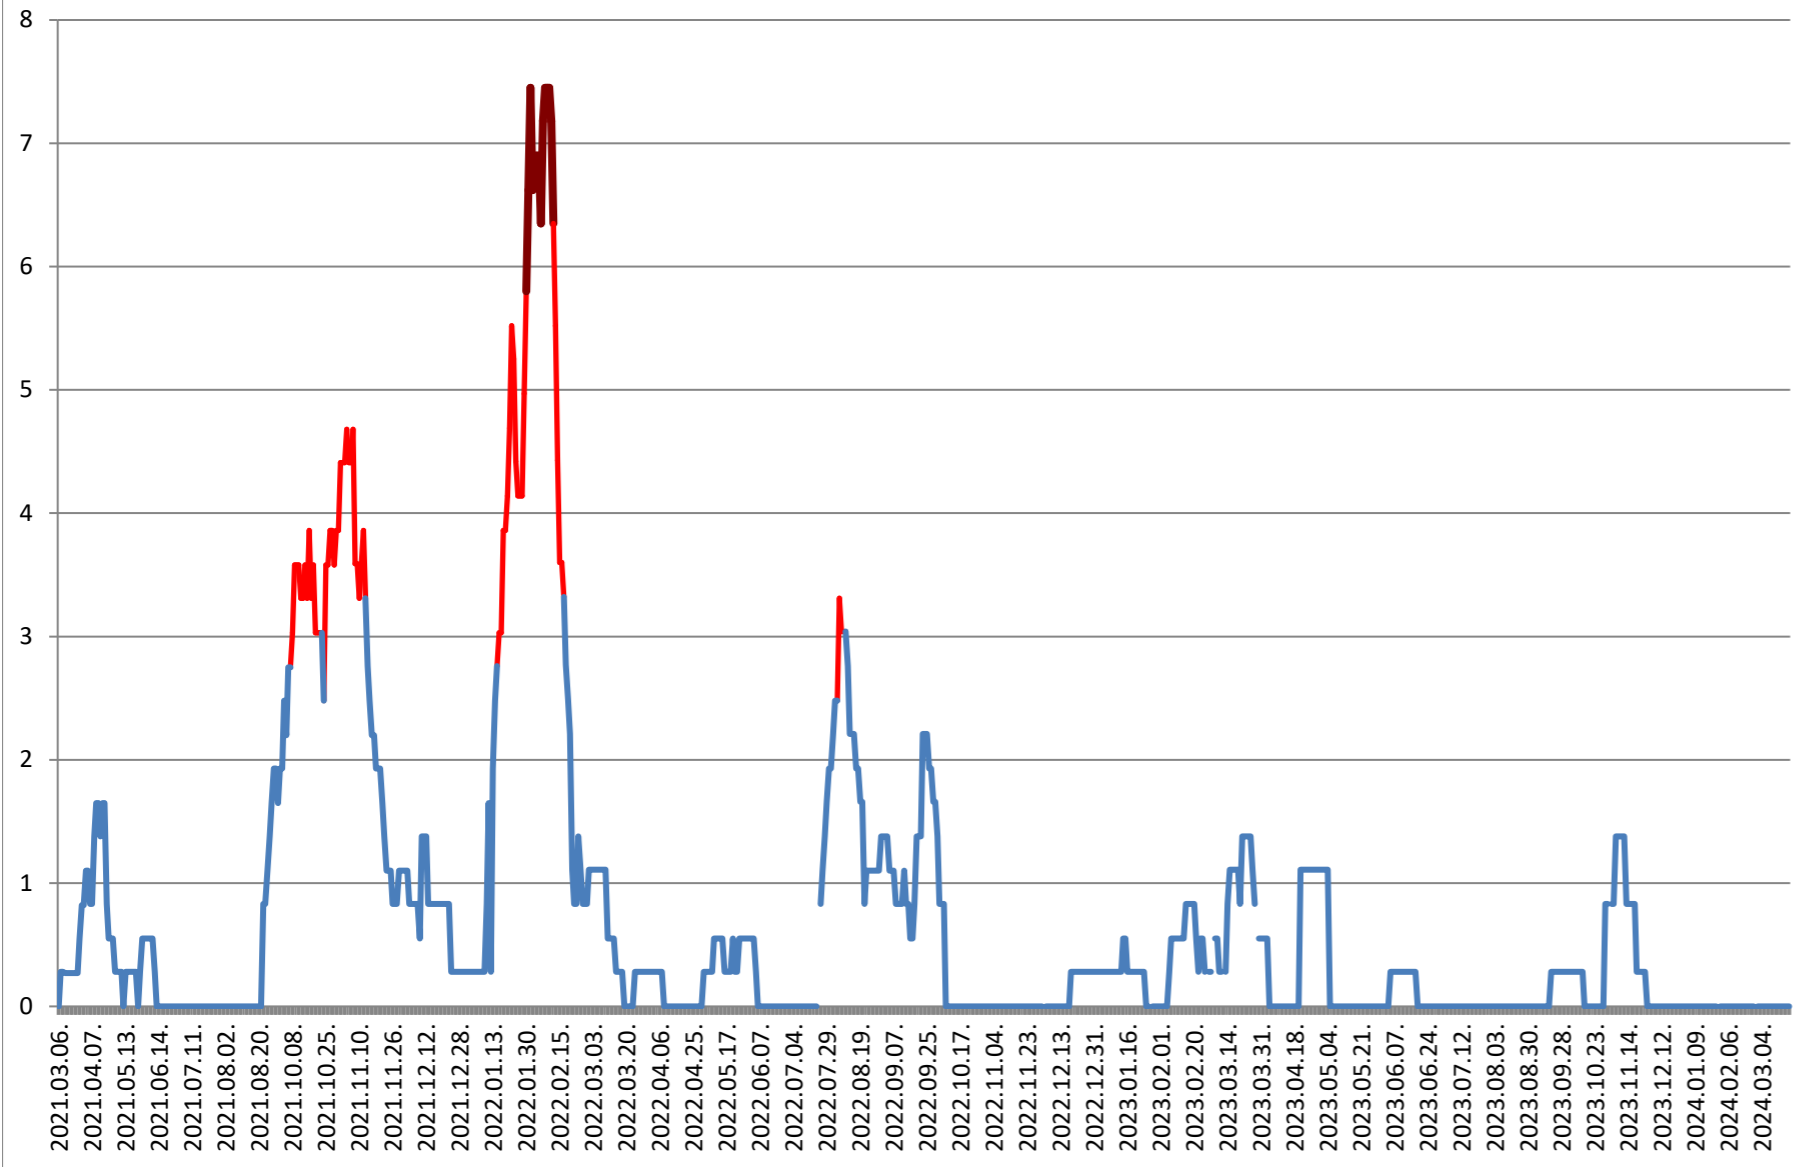

RACU - Evolutia incidentei cumulate pe 14 zile la % de locuitori 2021.03.07. - 2024.03.26.

REMETEA - Evolutia incidentei cumulate pe 14 zile la % de locuitori 2021.03.07. - 2024.03.26.

SĂCEL - Evolutia incidentei cumulate pe 14 zile la % de locuitori 2021.03.07. - 2024.03.26.

SÂNCRĂIENI - Evolutia incidentei cumulate pe 14 zile la % de locuitori 2021.03.07. - 2024.03.26.

SÂNDOMINIC - Evolutia incidentei cumulate pe 14 zile la ‰ de locuitori 2021.03.07. - 2024.03.26.

SÂNMARTIN - Evolutia incidentei cumulate pe 14 zile la % de locuitori 2021.03.07. - 2024.03.26.

SÂNSIMION - Evolutia incidentei cumulate pe 14 zile la % de locuitori 2021.03.07. - 2024.03.26.

SÂNTIMBRU - Evolutia incidentei cumulate pe 14 zile la % de locuitori 2021.03.07. - 2024.03.26.

SĂRMAȘ - Evolutia incidentei cumulate pe 14 zile la ‰ de locuitori 2021.03.07. - 2024.03.26.