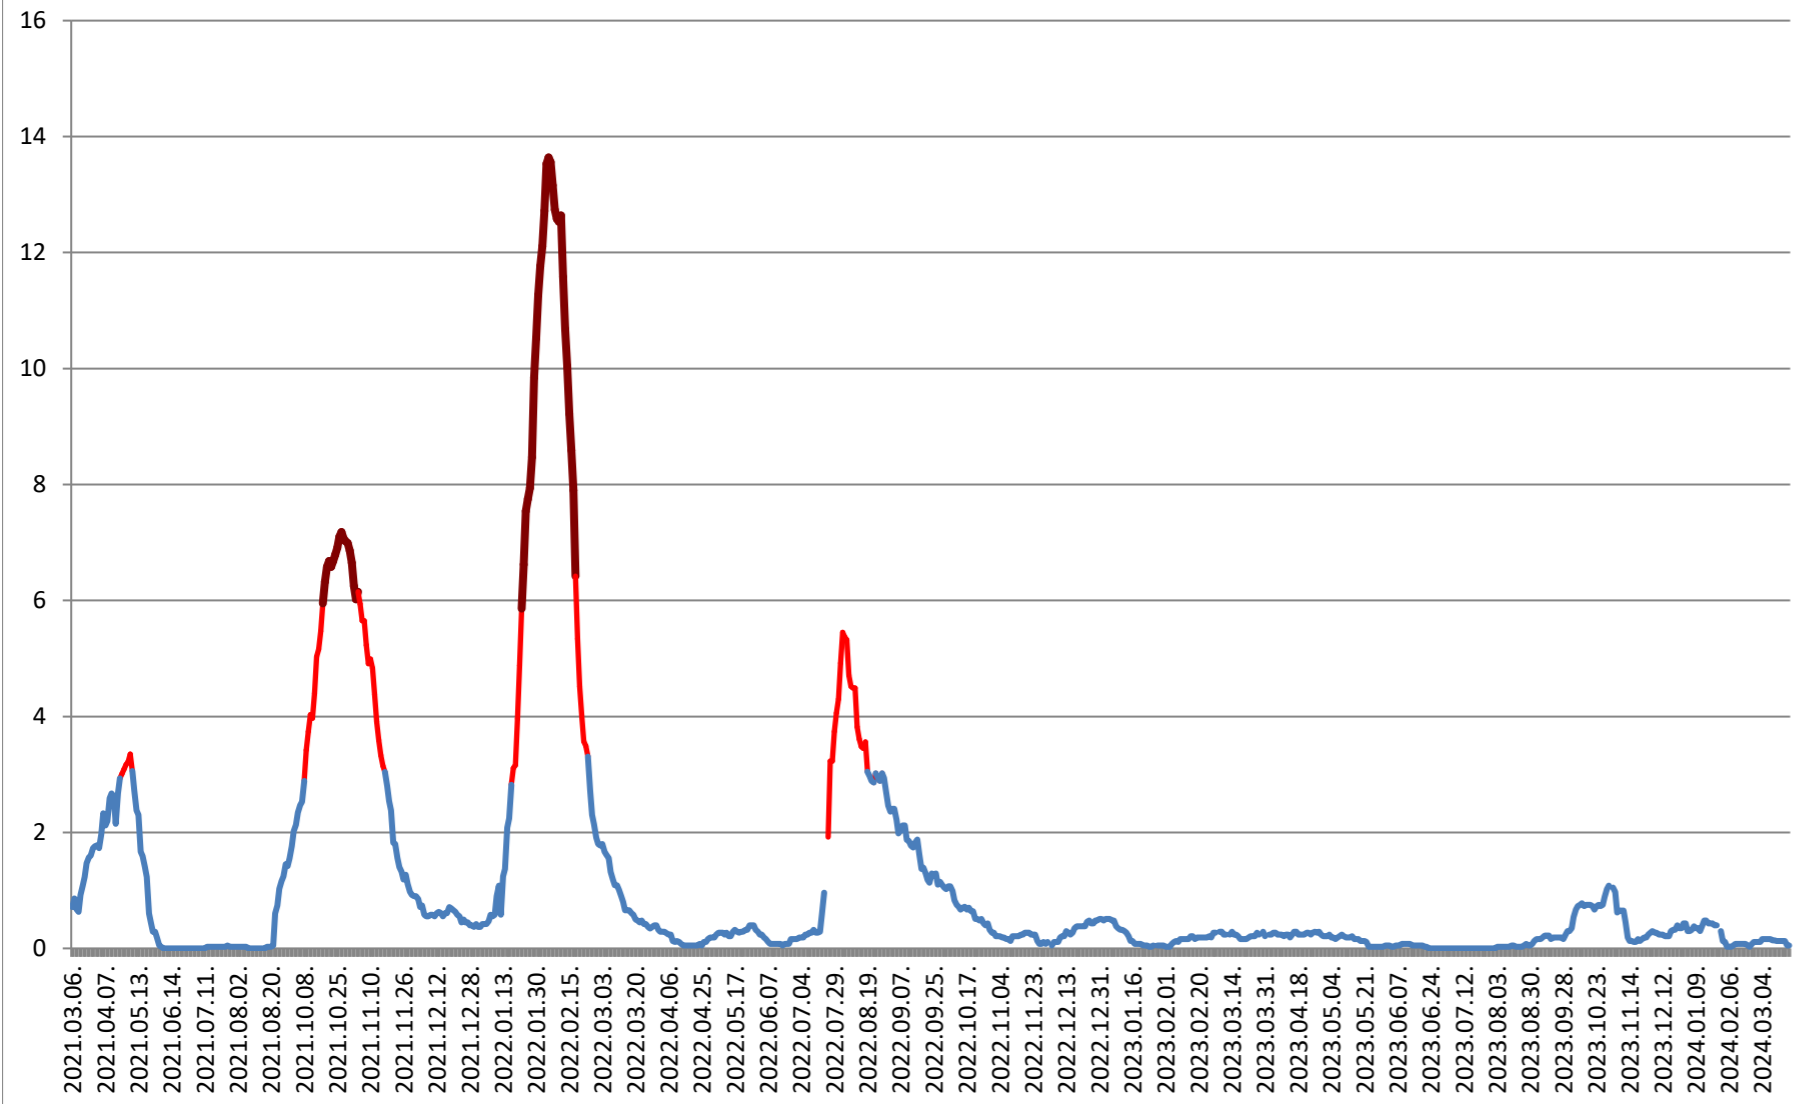

**MUNICIPIUL ODORHEIU SECUIESC - Evolutia incidentei cumulate pe 14 zile la ‰ de locuitori
2021.03.07. - 2024.03.26.**