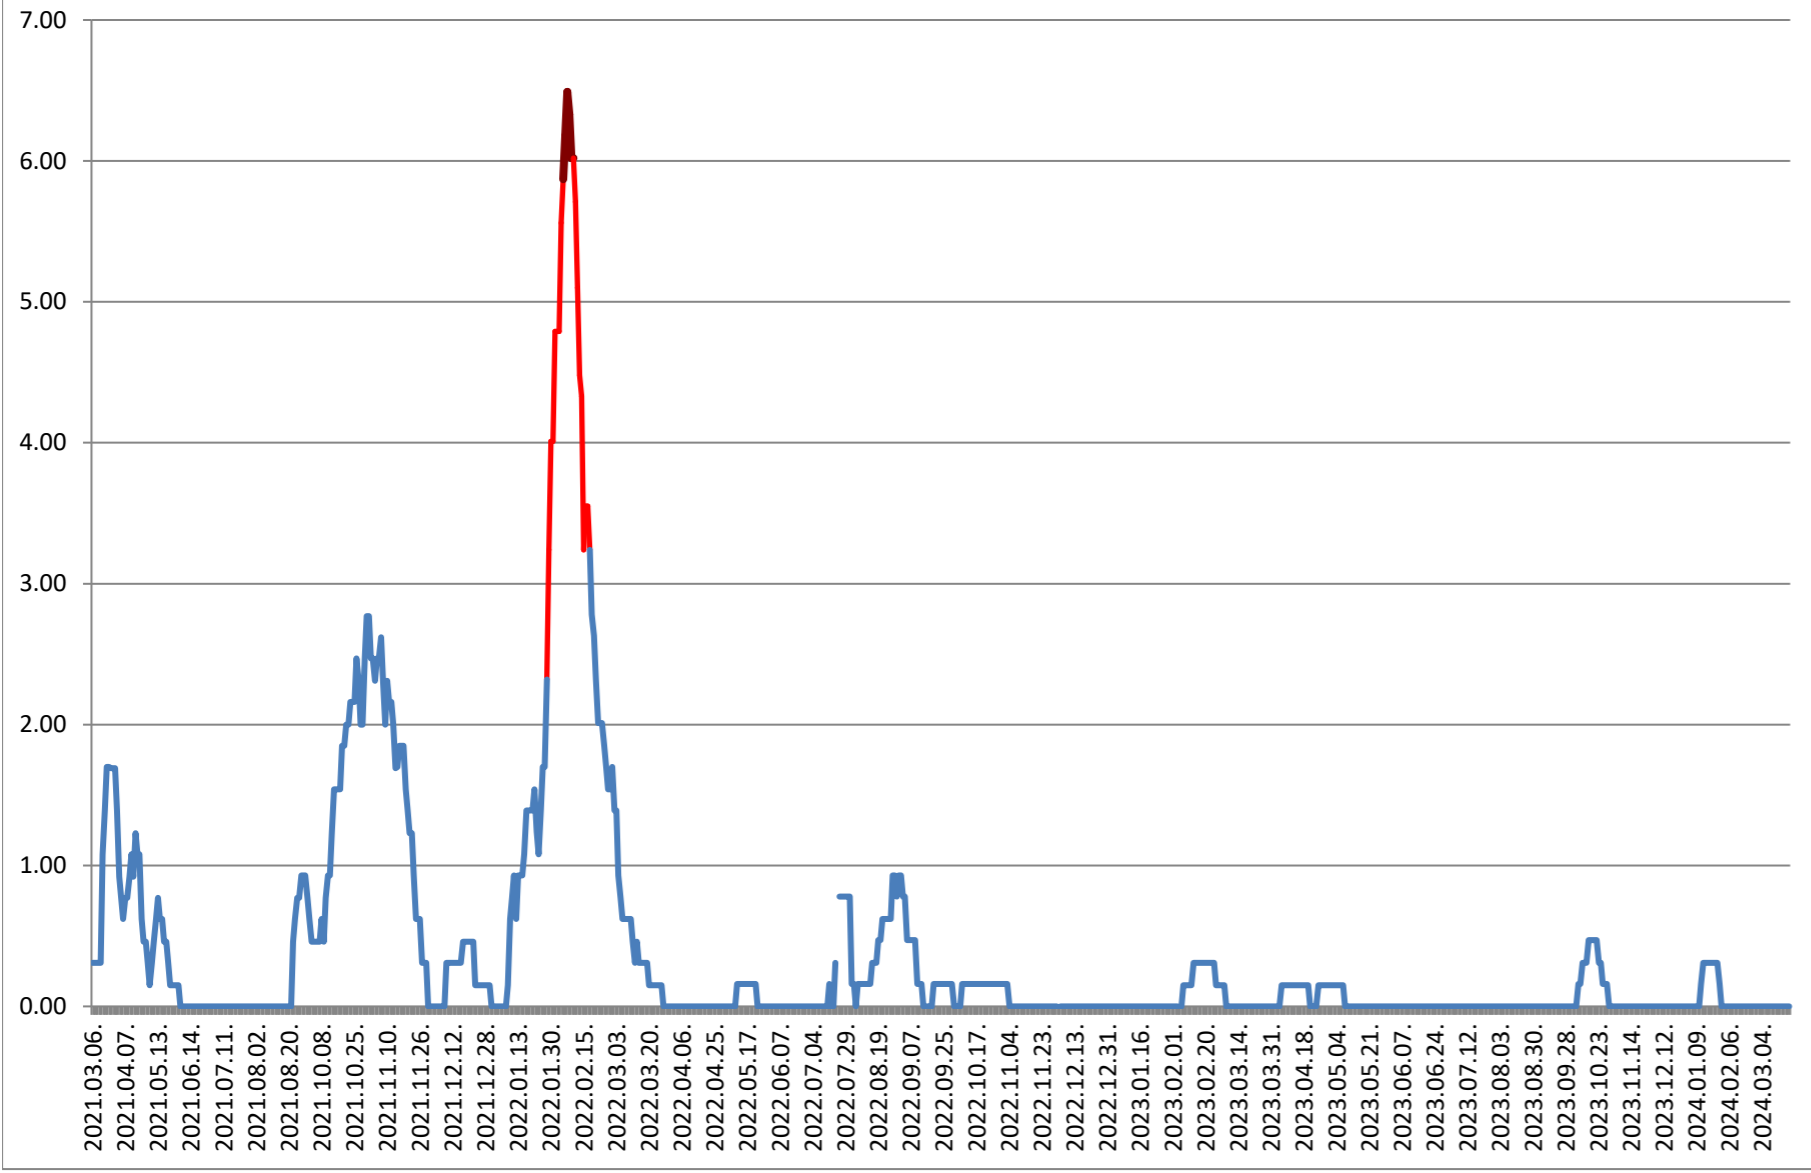

2021.03.07. - 2024.03.26.

ORAȘ BĂLAN - Evolutia incidentei cumulate pe 14 zile la % de locuitori 2021.03.07. - 2024.03.26.

BILBOR - Evolutia incidentei cumulate pe 14 zile la % de locuitori 2021.03.07. - 2024.03.26.

ORAȘ BORSEC - Evolutia incidentei cumulate pe 14 zile la ‰ de locuitori 2021.03.07. - 2024.03.26.

BRĂDEȘTI - Evolutia incidentei cumulate pe 14 zile la ‰ de locuitori 2021.03.07. - 2024.03.26.

CĂPÂLNIȚA - Evolutia incidentei cumulate pe 14 zile la % de locuitori 2021.03.07. - 2024.03.26.

CÂRȚA - Evolutia incidentei cumulate pe 14 zile la ‰ de locuitori 2021.03.07. - 2024.03.26.

CICEU - Evolutia incidentei cumulate pe 14 zile la % de locuitori 2021.03.07. - 2024.03.26.

CIUCSÂNGEORGIU - Evolutia incidentei cumulate pe 14 zile la ‰ de locuitori
2021.03.07. - 2024.03.26.

CIUMANI - Evolutia incidentei cumulate pe 14 zile la % de locuitori 2021.03.07. - 2024.03.26.

CORBU - Evolutia incidentei cumulate pe 14 zile la % de locuitori
2021.03.07. - 2024.03.26.

CORUND - Evolutia incidentei cumulate pe 14 zile la % de locuitori 2021.03.07. - 2024.03.26.