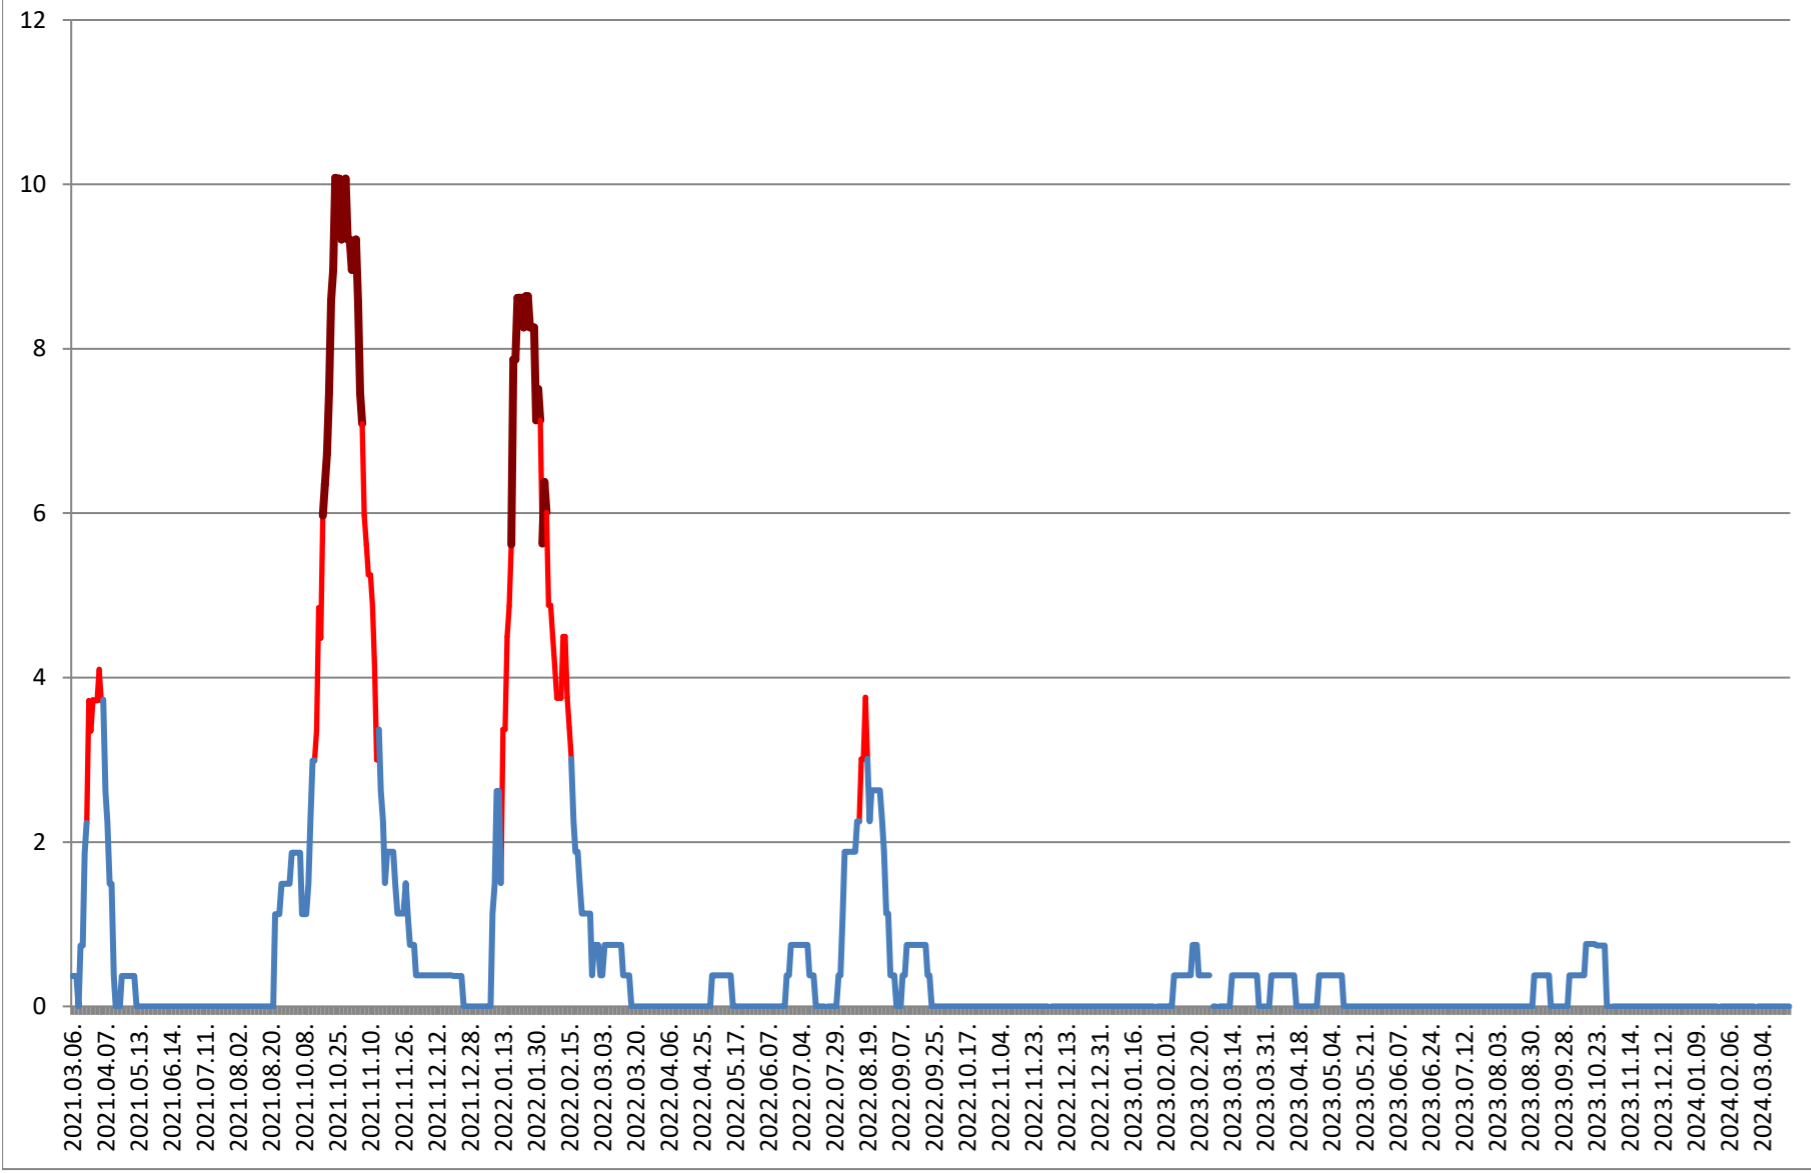

SÂNCRĂIENI - Evolutia incidentei cumulate pe 14 zile la % de locuitori 2021.03.07. - 2024.03.26.