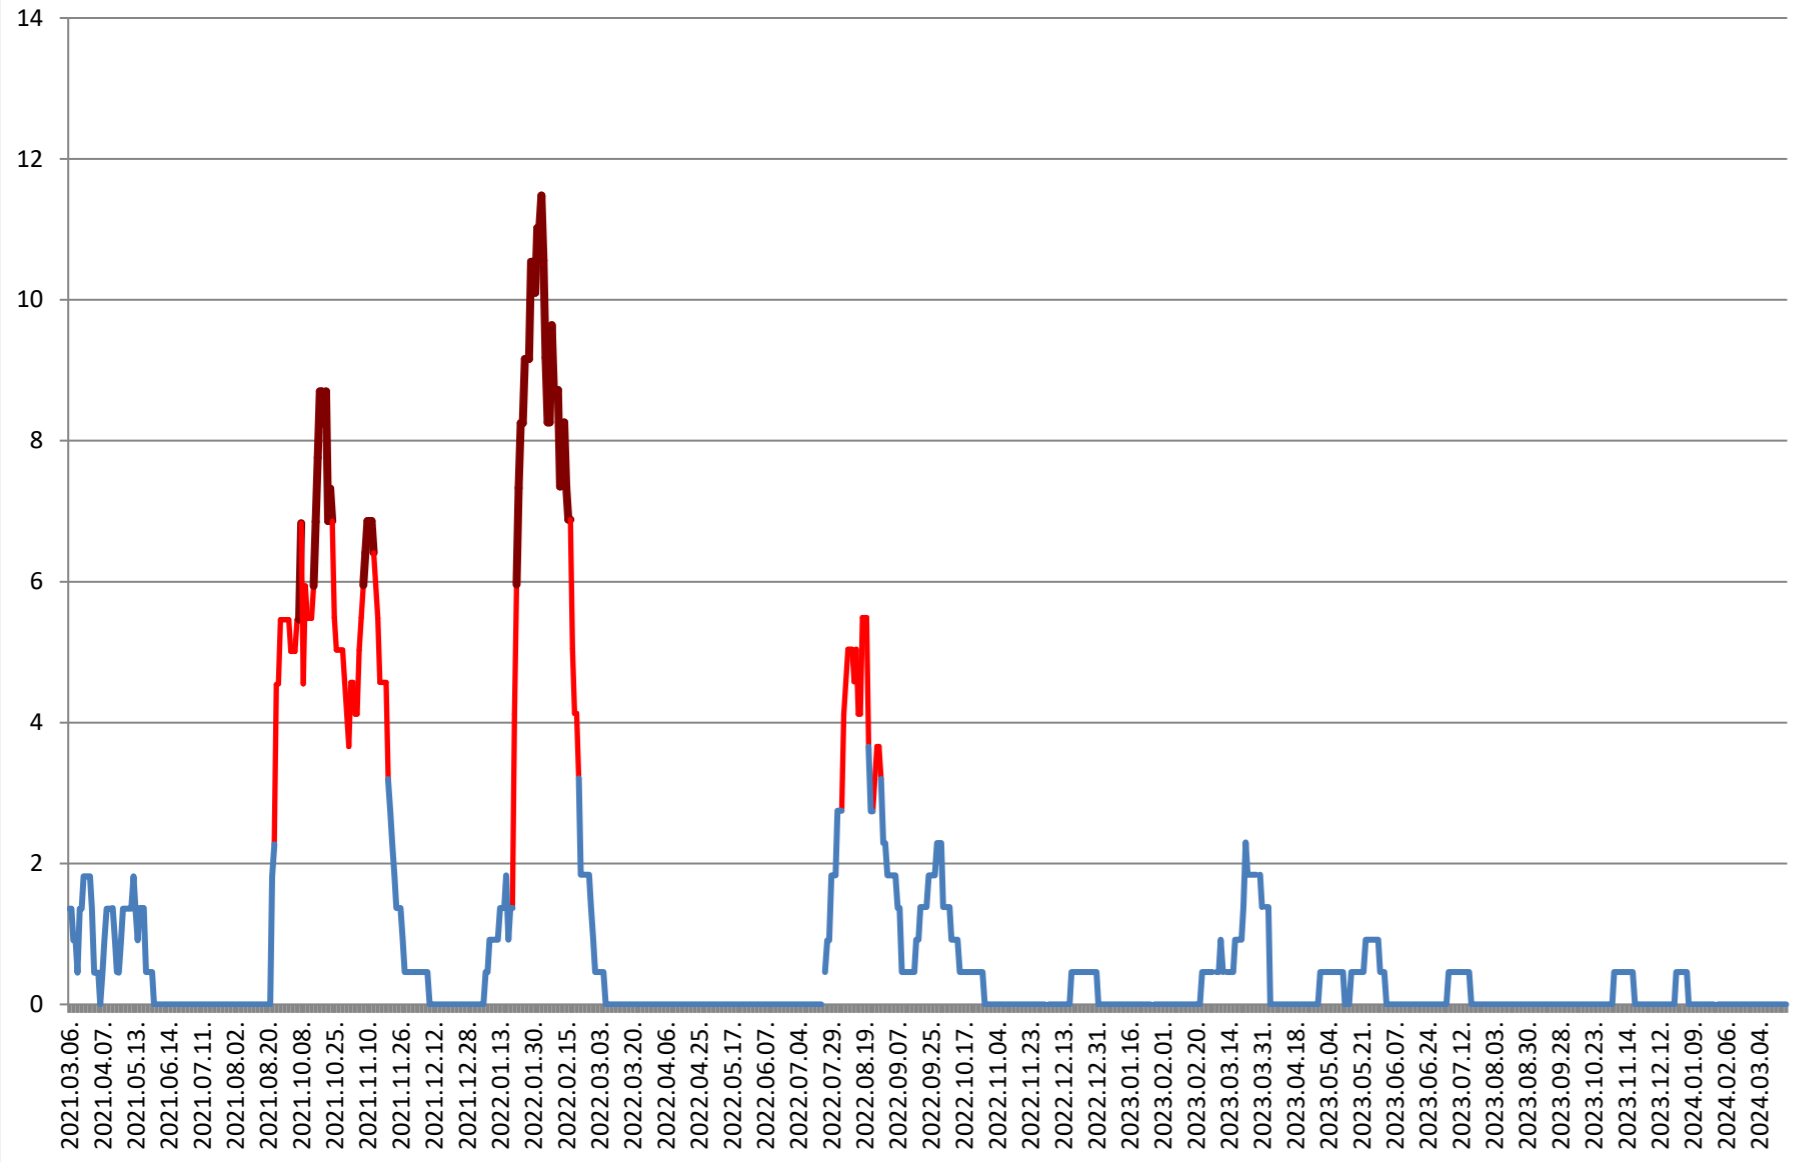

JOSENI - Evolutia incidentei cumulate pe 14 zile la ‰ de locuitori 2021.03.07. - 2024.03.26.

LĂZAREA - Evolutia incidentei cumulate pe 14 zile la % de locuitori 2021.03.07. - 2024.03.26.

LELICENI - Evolutia incidentei cumulate pe 14 zile la ‰ de locuitori 2021.03.07. - 2024.03.26.

LUETA - Evolutia incidentei cumulate pe 14 zile la % de locuitori 2021.03.07. - 2024.03.26.

LUNCA DE JOS - Evolutia incidentei cumulate pe 14 zile la % de locuitori 2021.03.07. - 2024.03.26.

LUNCA DE SUS - Evolutia incidentei cumulate pe 14 zile la % de locuitori 2021.03.07. - 2024.03.26.

LUPENI - Evolutia incidentei cumulate pe 14 zile la % de locuitori 2021.03.07. - 2024.03.26.

MĂDĂRAȘ - Evolutia incidentei cumulate pe 14 zile la ‰ de locuitori 2021.03.07. - 2024.03.26.

MĂRTINIȘ - Evolutia incidentei cumulate pe 14 zile la ‰ de locuitori 2021.03.07. - 2024.03.26.

MEREȘTI - Evolutia incidentei cumulate pe 14 zile la ‰ de locuitori 2021.03.07. - 2024.03.26.

**MUNICIPIUL MIERCUREA-CIUC - Evolutia incidentei cumulate pe 14 zile
la ‰ de locuitori
2021.03.07. - 2024.03.26.**