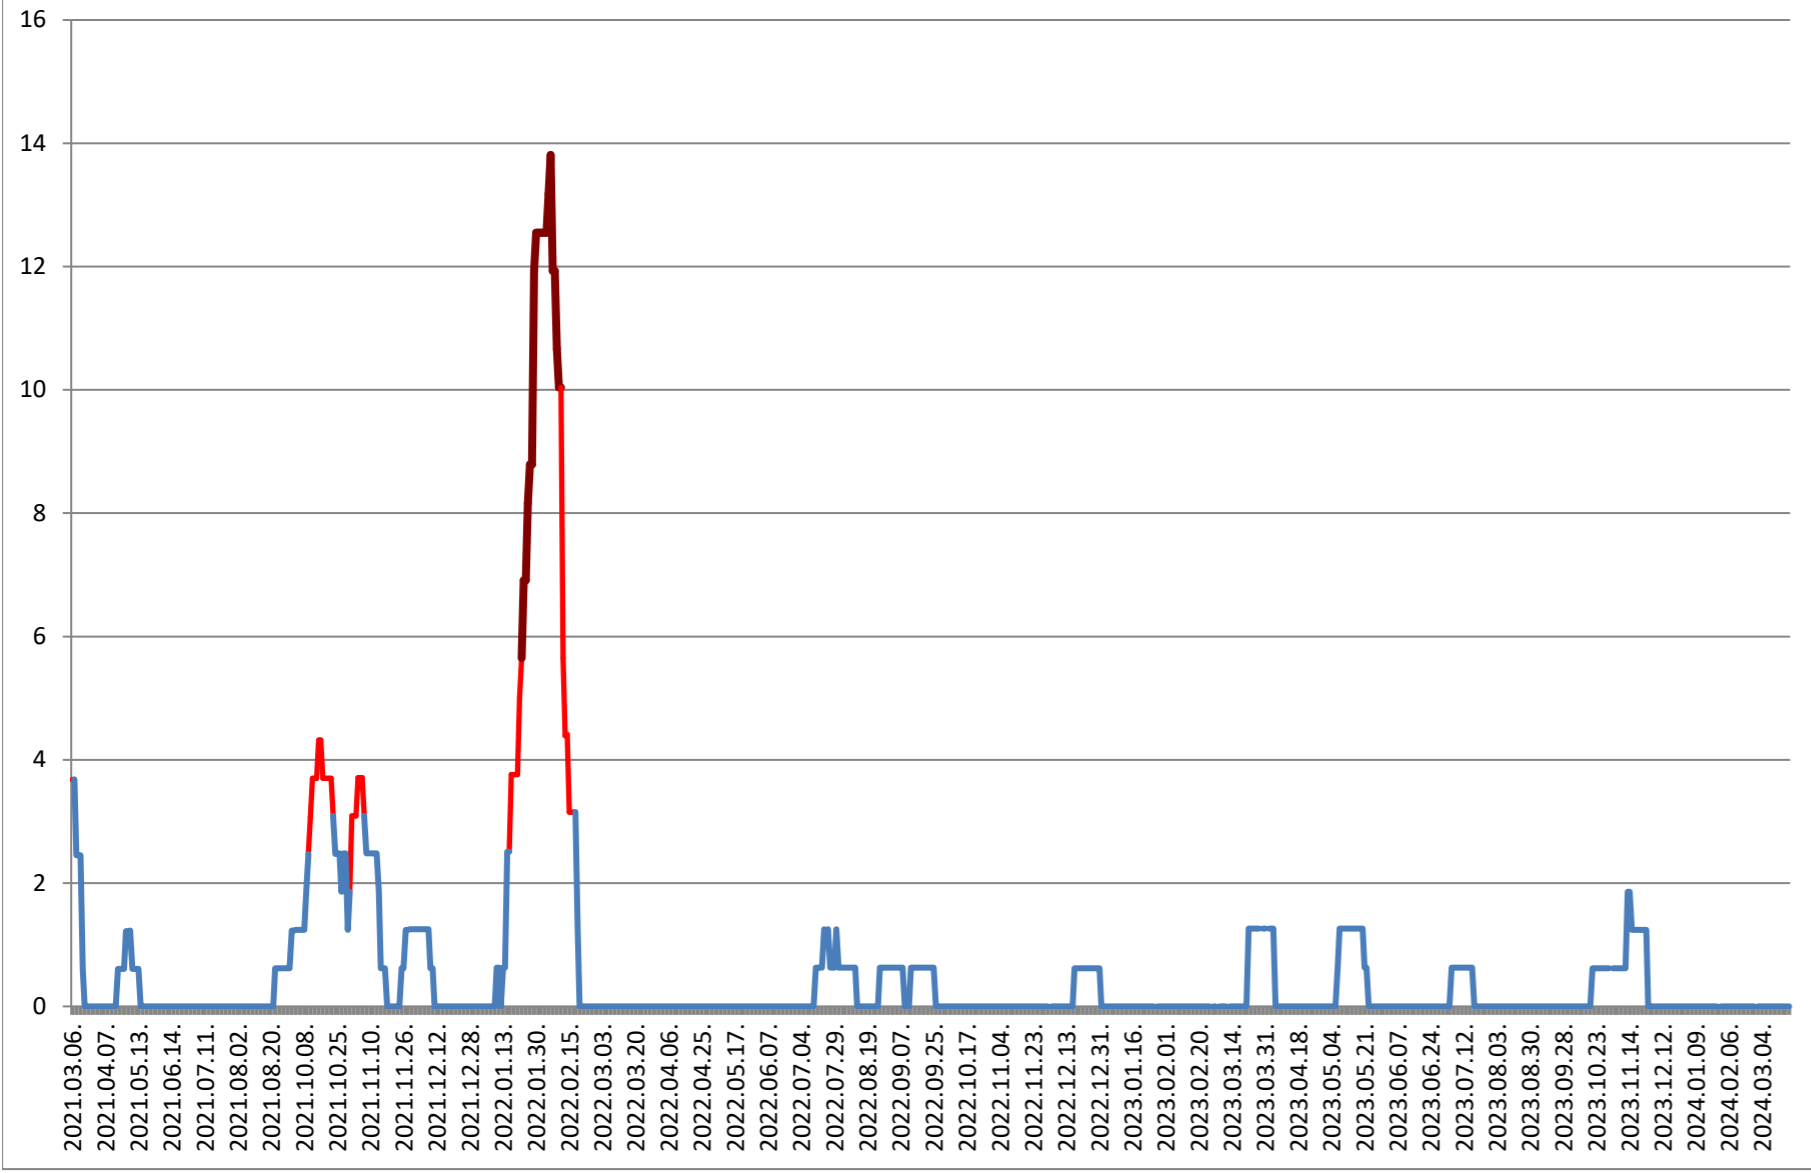

PLĂIEȘII DE JOS - Evolutia incidentei cumulate pe 14 zile la ‰ de locuitori
2021.03.07. - 2024.03.26.

PORUMBENI - Evolutia incidentei cumulate pe 14 zile la % de locuitori 2021.03.07. - 2024.03.26.

PRAID - Evolutia incidentei cumulate pe 14 zile la ‰ de locuitori 2021.03.07. - 2024.03.26.

RACU - Evolutia incidentei cumulate pe 14 zile la % de locuitori 2021.03.07. - 2024.03.26.

REMETEA - Evolutia incidentei cumulate pe 14 zile la % de locuitori 2021.03.07. - 2024.03.26.

SĂCEL - Evolutia incidentei cumulate pe 14 zile la % de locuitori 2021.03.07. - 2024.03.26.