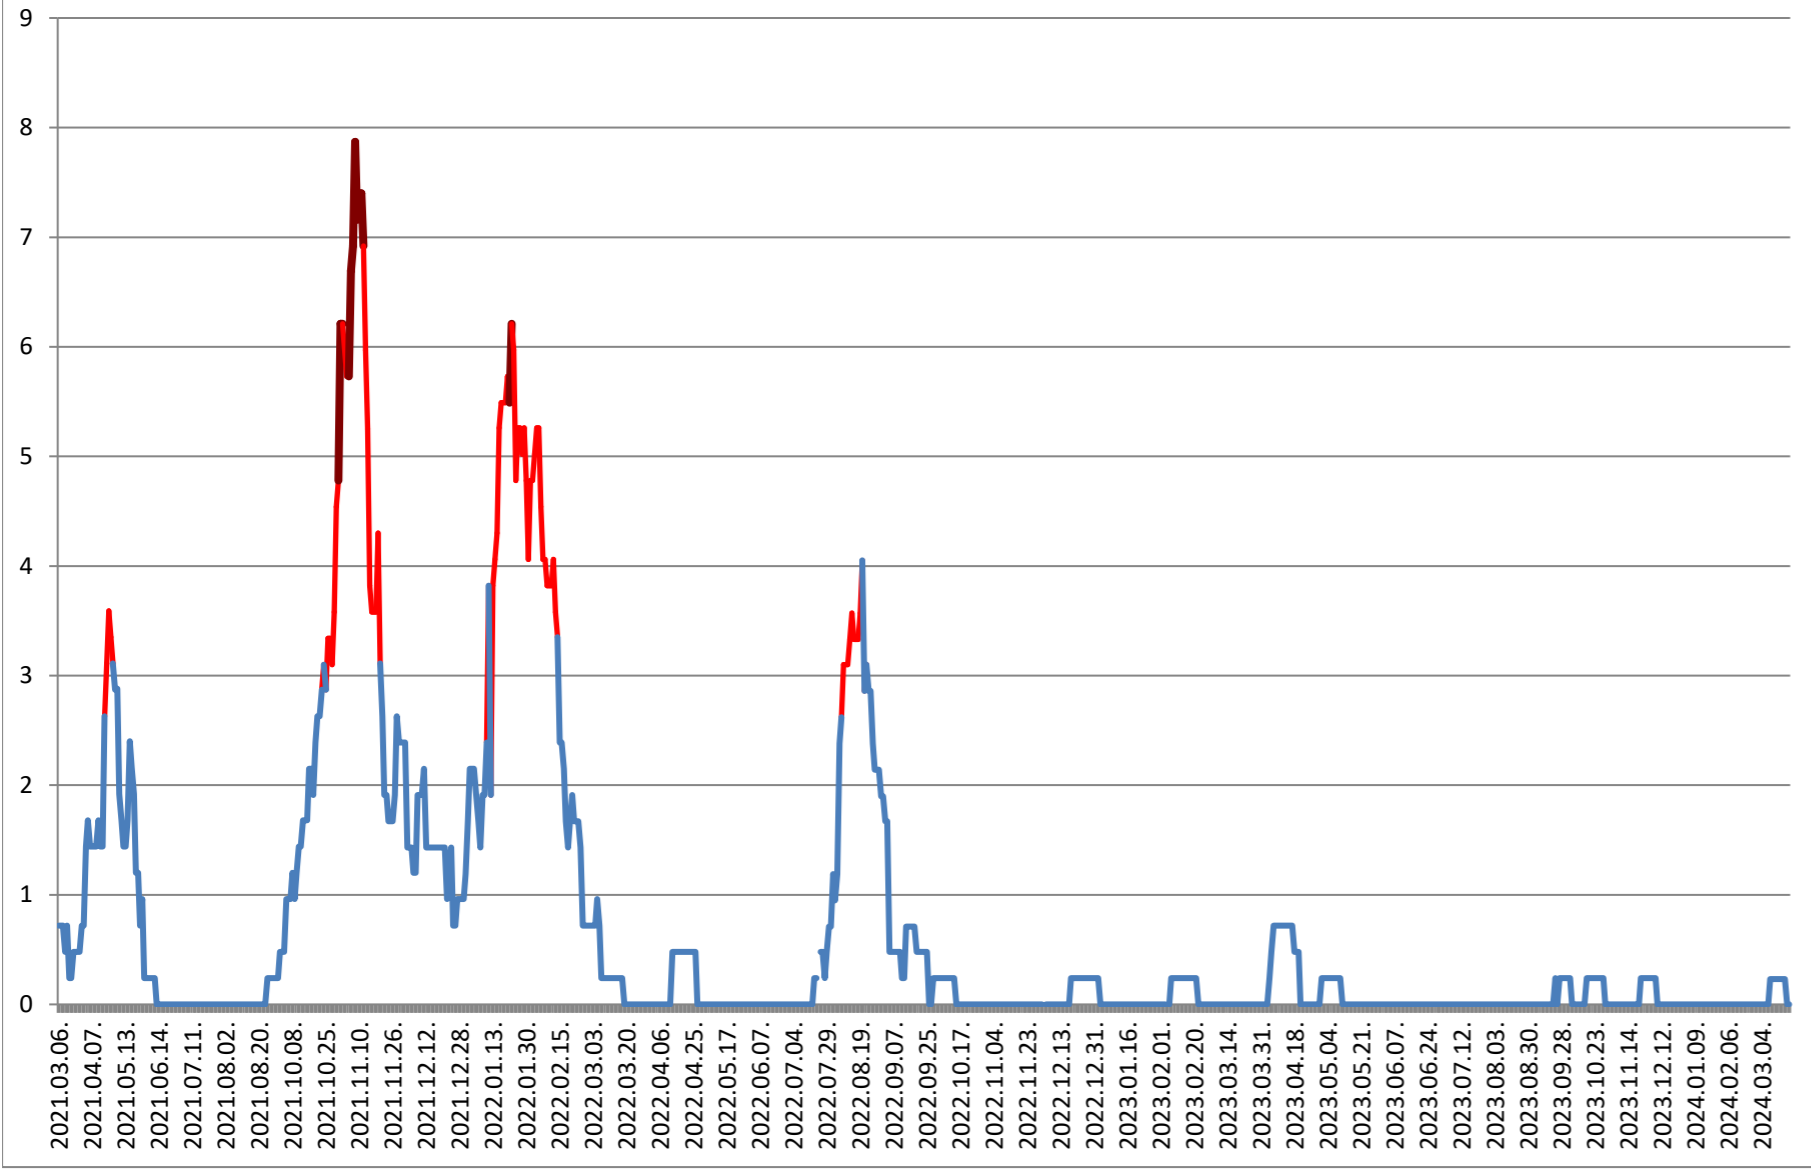

ORAȘ BORSEC - Evolutia incidentei cumulate pe 14 zile la ‰ de locuitori 2021.03.07. - 2024.03.26.

BRĂDEȘTI - Evolutia incidentei cumulate pe 14 zile la ‰ de locuitori 2021.03.07. - 2024.03.26.

CĂPÂLNIȚA - Evolutia incidentei cumulate pe 14 zile la % de locuitori 2021.03.07. - 2024.03.26.

CIUMANI - Evolutia incidentei cumulate pe 14 zile la % de locuitori 2021.03.07. - 2024.03.26.

CORBU - Evolutia incidentei cumulate pe 14 zile la % de locuitori
2021.03.07. - 2024.03.26.

CORUND - Evolutia incidentei cumulate pe 14 zile la % de locuitori 2021.03.07. - 2024.03.26.

COZMENI - Evolutia incidentei cumulate pe 14 zile la % de locuitori 2021.03.07. - 2024.03.26.

**ORAȘ CRISTURU SECUIESC - Evolutia incidentei cumulate pe 14 zile la %
de locuitori
2021.03.07. - 2024.03.26.**

DĂNEȘTI - Evolutia incidentei cumulate pe 14 zile la ‰ de locuitori 2021.03.07. - 2024.03.26.

DÂRJIU - Evolutia incidentei cumulate pe 14 zile la % de locuitori 2021.03.07. - 2024.03.26.

DEALU - Evolutia incidentei cumulate pe 14 zile la ‰ de locuitori 2021.03.07. - 2024.03.26.