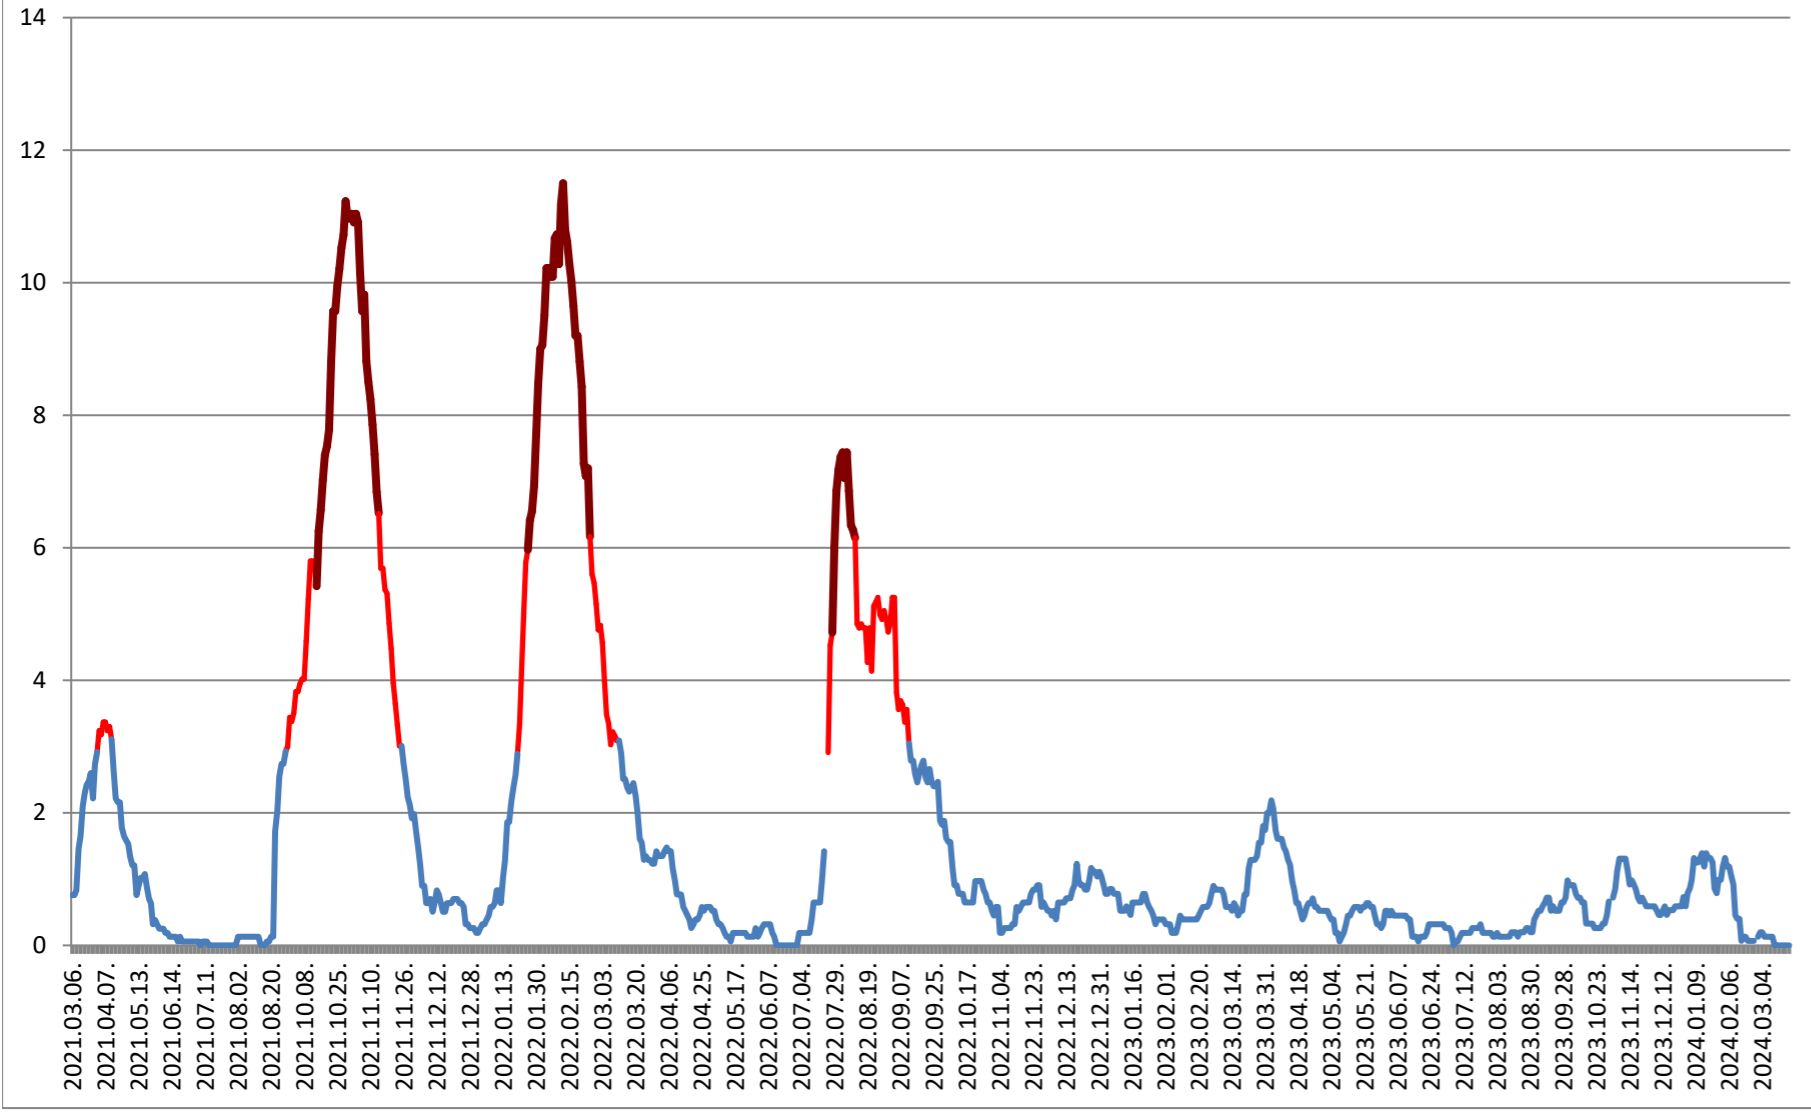

MUNICIPIUL TOPLIȚA - Evolutia incidentei cumulate pe 14 zile la % de locuitori

2021.03.07. - 2024.03.26.