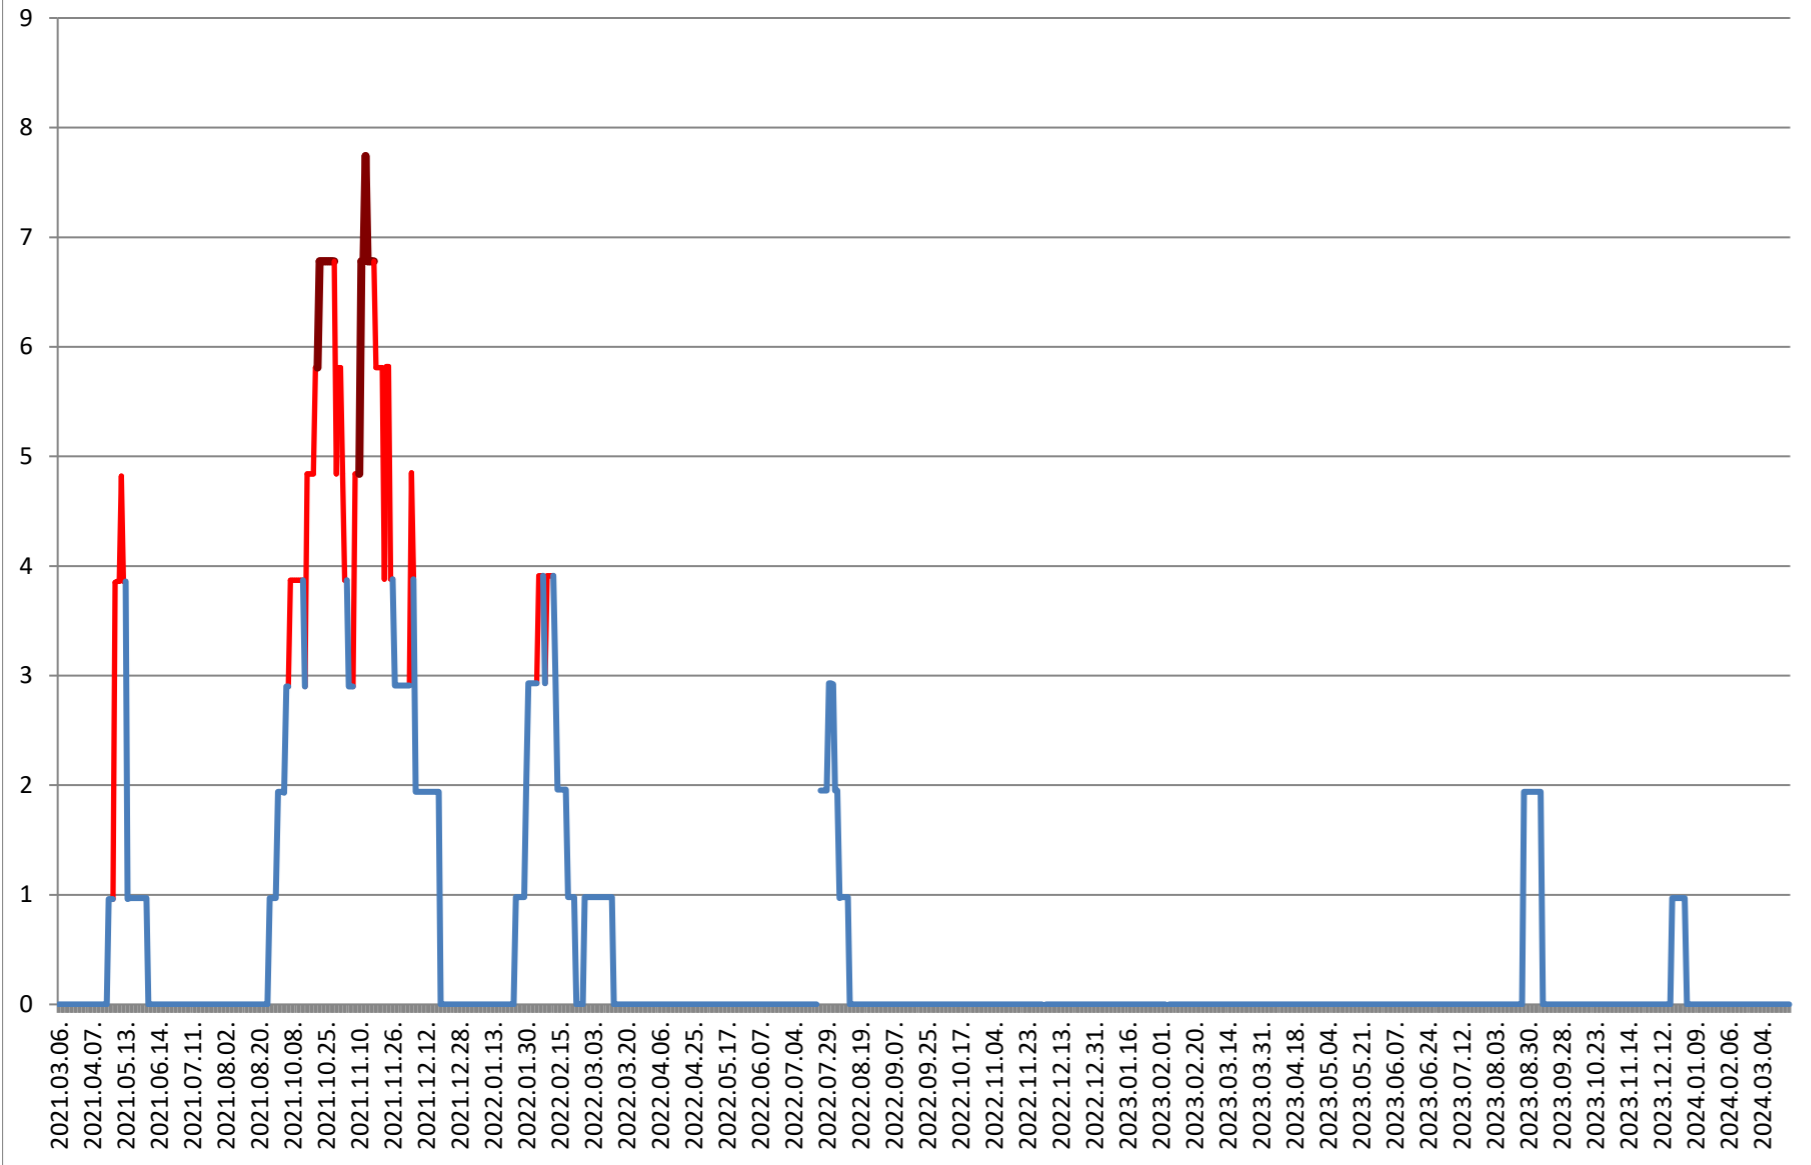

CIUMANI - Evolutia incidentei cumulate pe 14 zile la % de locuitori 2021.03.07. - 2024.03.26.

CORBU - Evolutia incidentei cumulate pe 14 zile la % de locuitori
2021.03.07. - 2024.03.26.

CORUND - Evolutia incidentei cumulate pe 14 zile la % de locuitori 2021.03.07. - 2024.03.26.

COZMENI - Evolutia incidentei cumulate pe 14 zile la % de locuitori 2021.03.07. - 2024.03.26.

**ORAȘ CRISTURU SECUIESC - Evolutia incidentei cumulate pe 14 zile la %
de locuitori
2021.03.07. - 2024.03.26.**

DĂNEȘTI - Evolutia incidentei cumulate pe 14 zile la ‰ de locuitori 2021.03.07. - 2024.03.26.

DÂRJIU - Evolutia incidentei cumulate pe 14 zile la % de locuitori 2021.03.07. - 2024.03.26.

DEALU - Evolutia incidentei cumulate pe 14 zile la ‰ de locuitori 2021.03.07. - 2024.03.26.