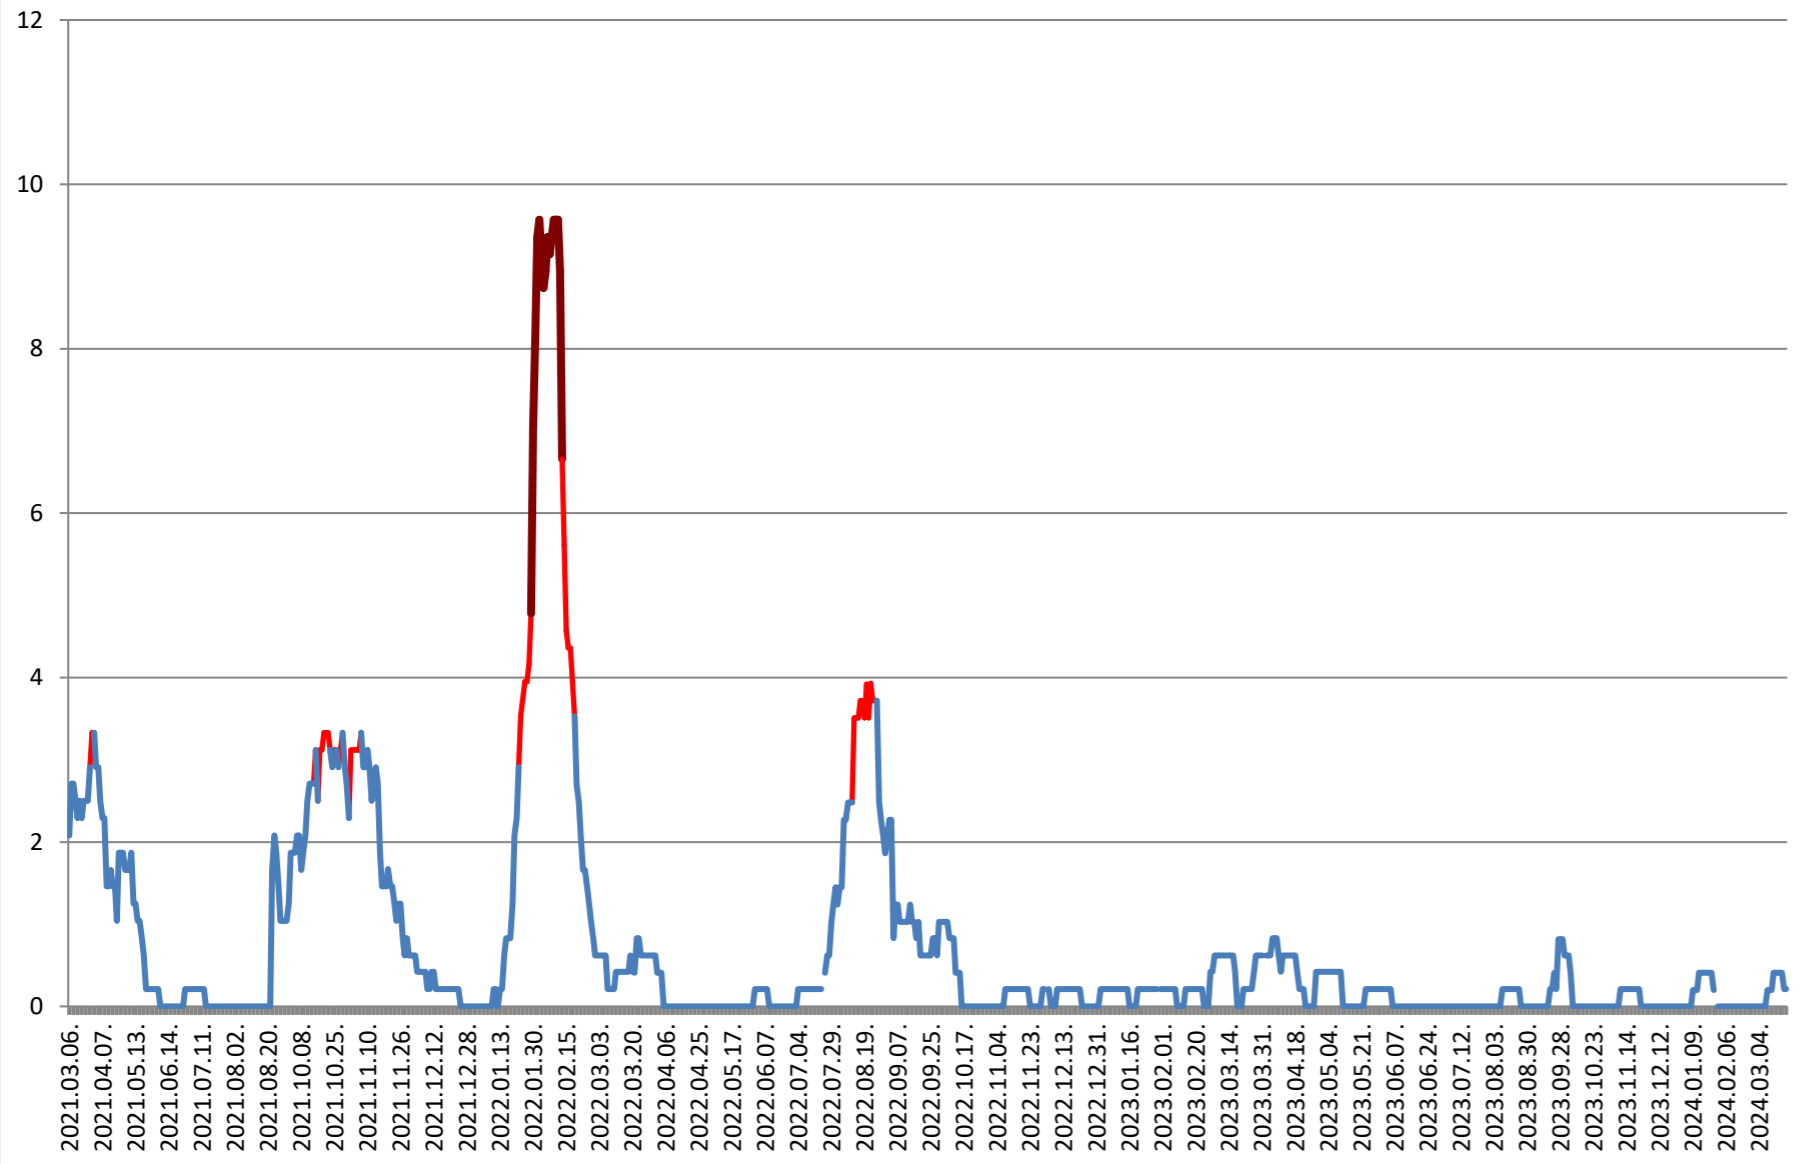

JOSENI - Evolutia incidentei cumulate pe 14 zile la ‰ de locuitori 2021.03.07. - 2024.03.26.

LĂZAREA - Evolutia incidentei cumulate pe 14 zile la % de locuitori 2021.03.07. - 2024.03.26.

LELICENI - Evolutia incidentei cumulate pe 14 zile la ‰ de locuitori 2021.03.07. - 2024.03.26.

LUETA - Evolutia incidentei cumulate pe 14 zile la % de locuitori 2021.03.07. - 2024.03.26.

LUNCA DE JOS - Evolutia incidentei cumulate pe 14 zile la % de locuitori 2021.03.07. - 2024.03.26.

LUNCA DE SUS - Evolutia incidentei cumulate pe 14 zile la % de locuitori 2021.03.07. - 2024.03.26.

LUPENI - Evolutia incidentei cumulate pe 14 zile la % de locuitori 2021.03.07. - 2024.03.26.

MĂDĂRAȘ - Evolutia incidentei cumulate pe 14 zile la ‰ de locuitori 2021.03.07. - 2024.03.26.

MĂRTINIȘ - Evolutia incidentei cumulate pe 14 zile la ‰ de locuitori 2021.03.07. - 2024.03.26.