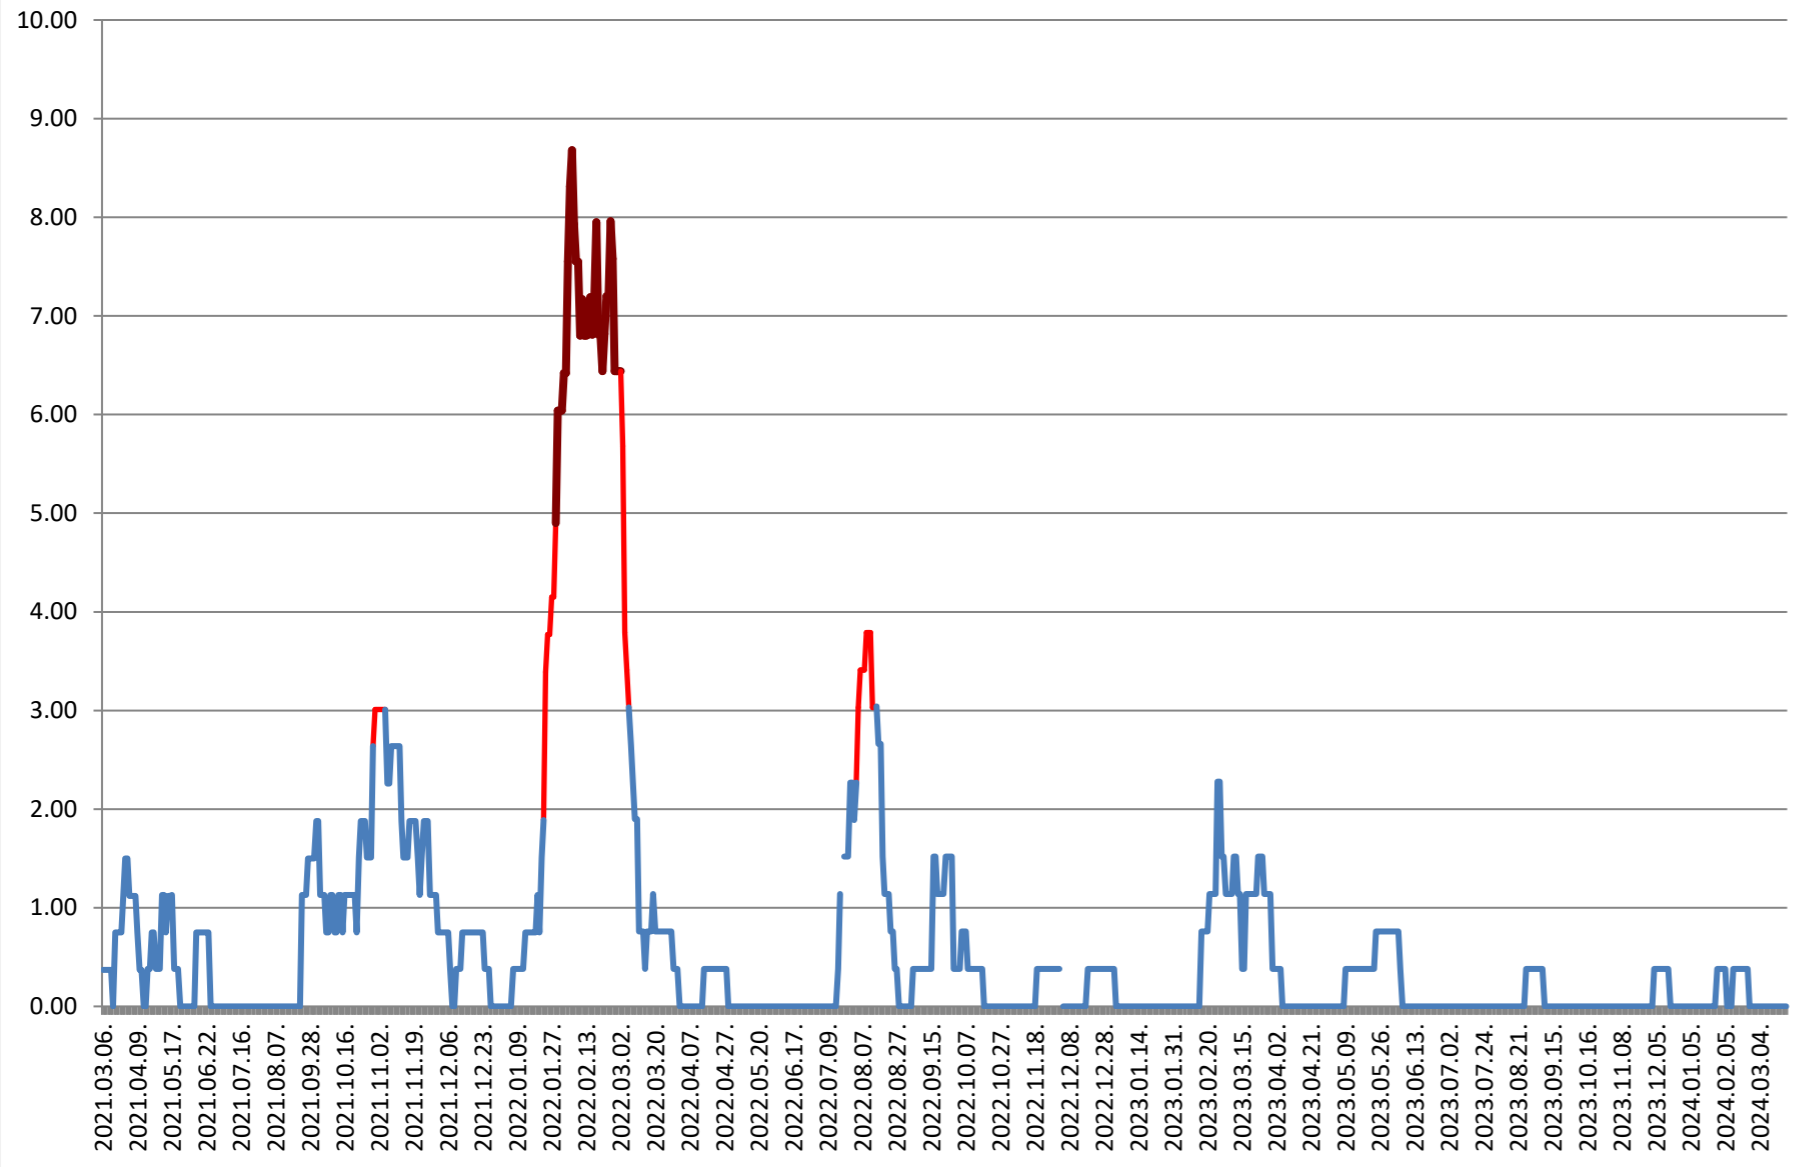

ATID - Evolutia incidentei cumulate pe 14 zile la ‰ de locuitori 2021.03.07. - 2024.03.26.

AVRĂMEȘTI - Evolutia incidentei cumulate pe 14 zile la ‰ de locuitori 2021.03.07. - 2024.03.26.

ORAȘ BĂILE TUȘNAD - Evolutia incidentei cumulate pe 14 zile la % de locuitori

2021.03.07. - 2024.03.26.

ORAȘ BĂLAN - Evolutia incidentei cumulate pe 14 zile la % de locuitori 2021.03.07. - 2024.03.26.

BILBOR - Evolutia incidentei cumulate pe 14 zile la % de locuitori 2021.03.07. - 2024.03.26.

ORAȘ BORSEC - Evolutia incidentei cumulate pe 14 zile la ‰ de locuitori 2021.03.07. - 2024.03.26.

BRĂDEȘTI - Evolutia incidentei cumulate pe 14 zile la ‰ de locuitori 2021.03.07. - 2024.03.26.

CĂPÂLNIȚA - Evolutia incidentei cumulate pe 14 zile la % de locuitori 2021.03.07. - 2024.03.26.

CÂRȚA - Evolutia incidentei cumulate pe 14 zile la ‰ de locuitori 2021.03.07. - 2024.03.26.

CICEU - Evolutia incidentei cumulate pe 14 zile la % de locuitori 2021.03.07. - 2024.03.26.

CIUCSÂNGEORGIU - Evolutia incidentei cumulate pe 14 zile la ‰ de locuitori
2021.03.07. - 2024.03.26.