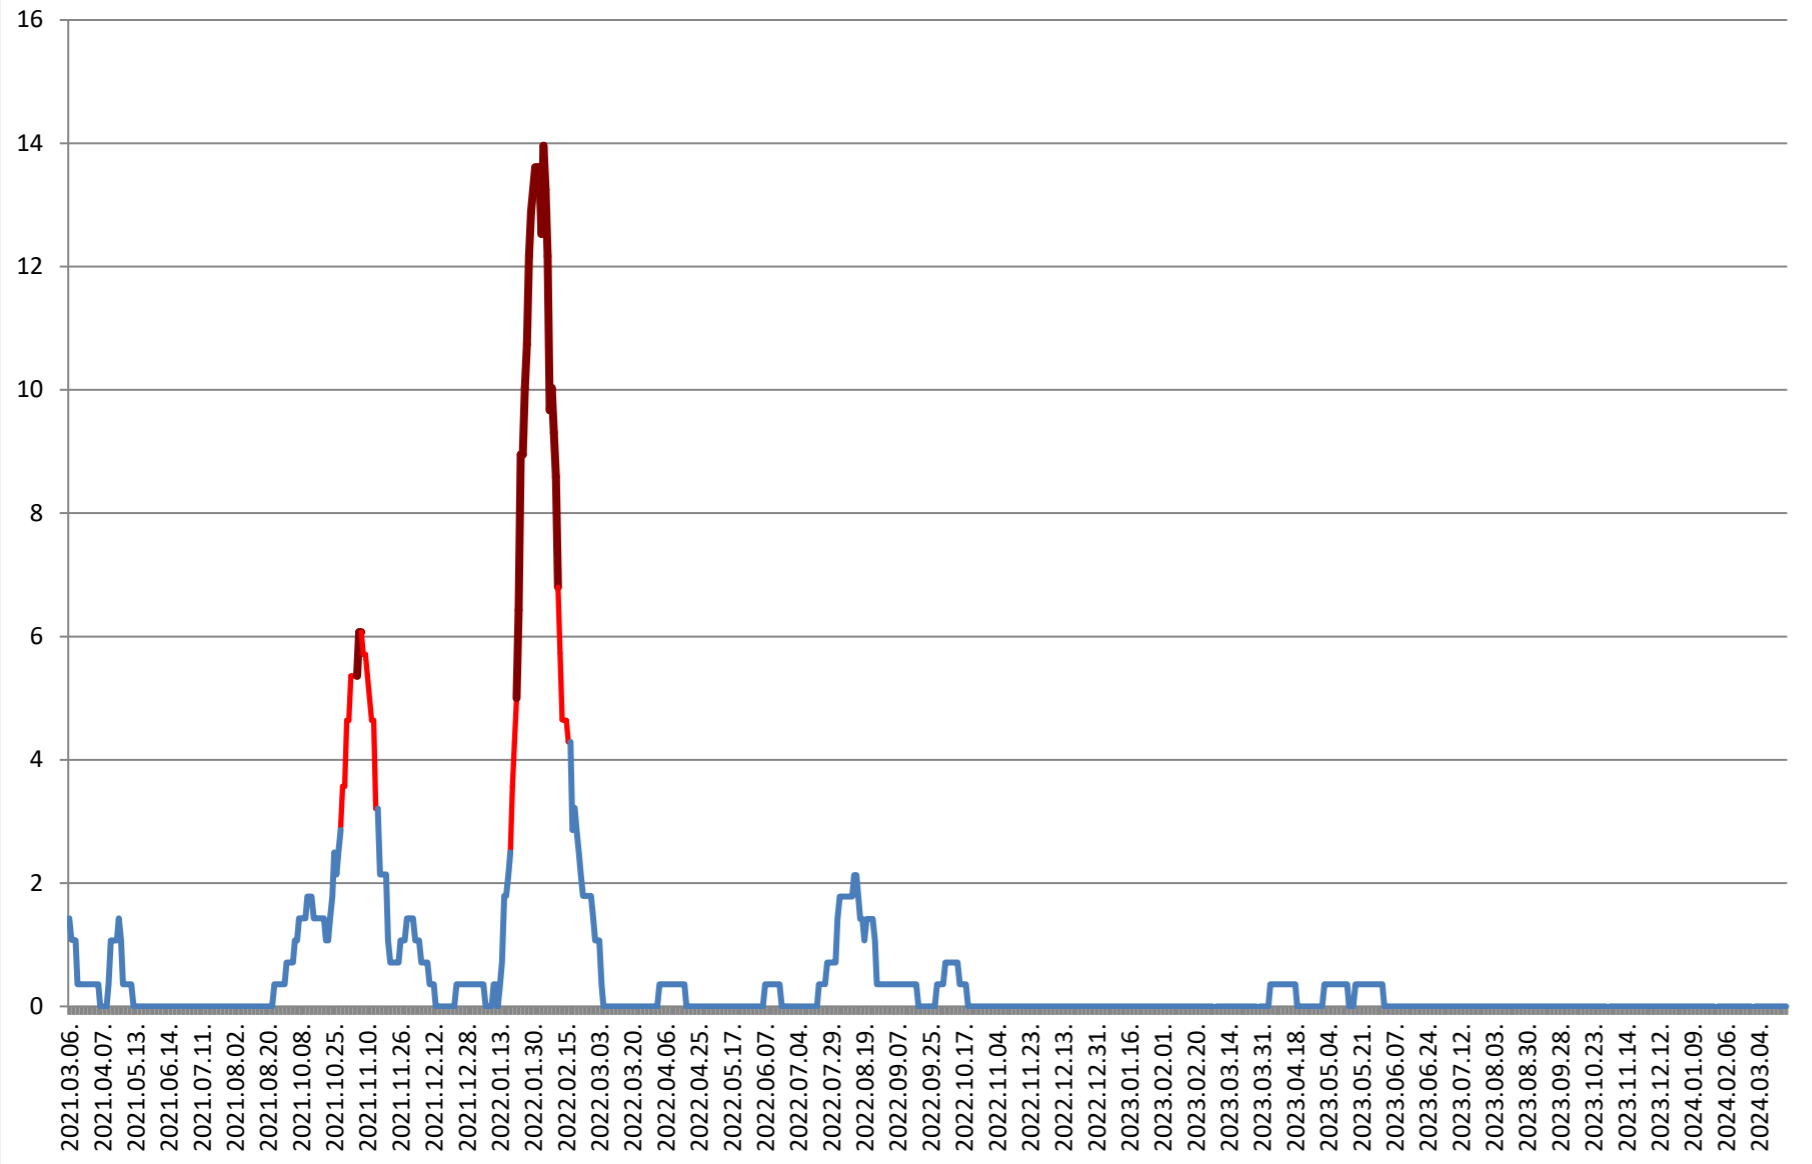

SICULENI - Evolutia incidentei cumulate pe 14 zile la % de locuitori 2021.03.07. - 2024.03.26.