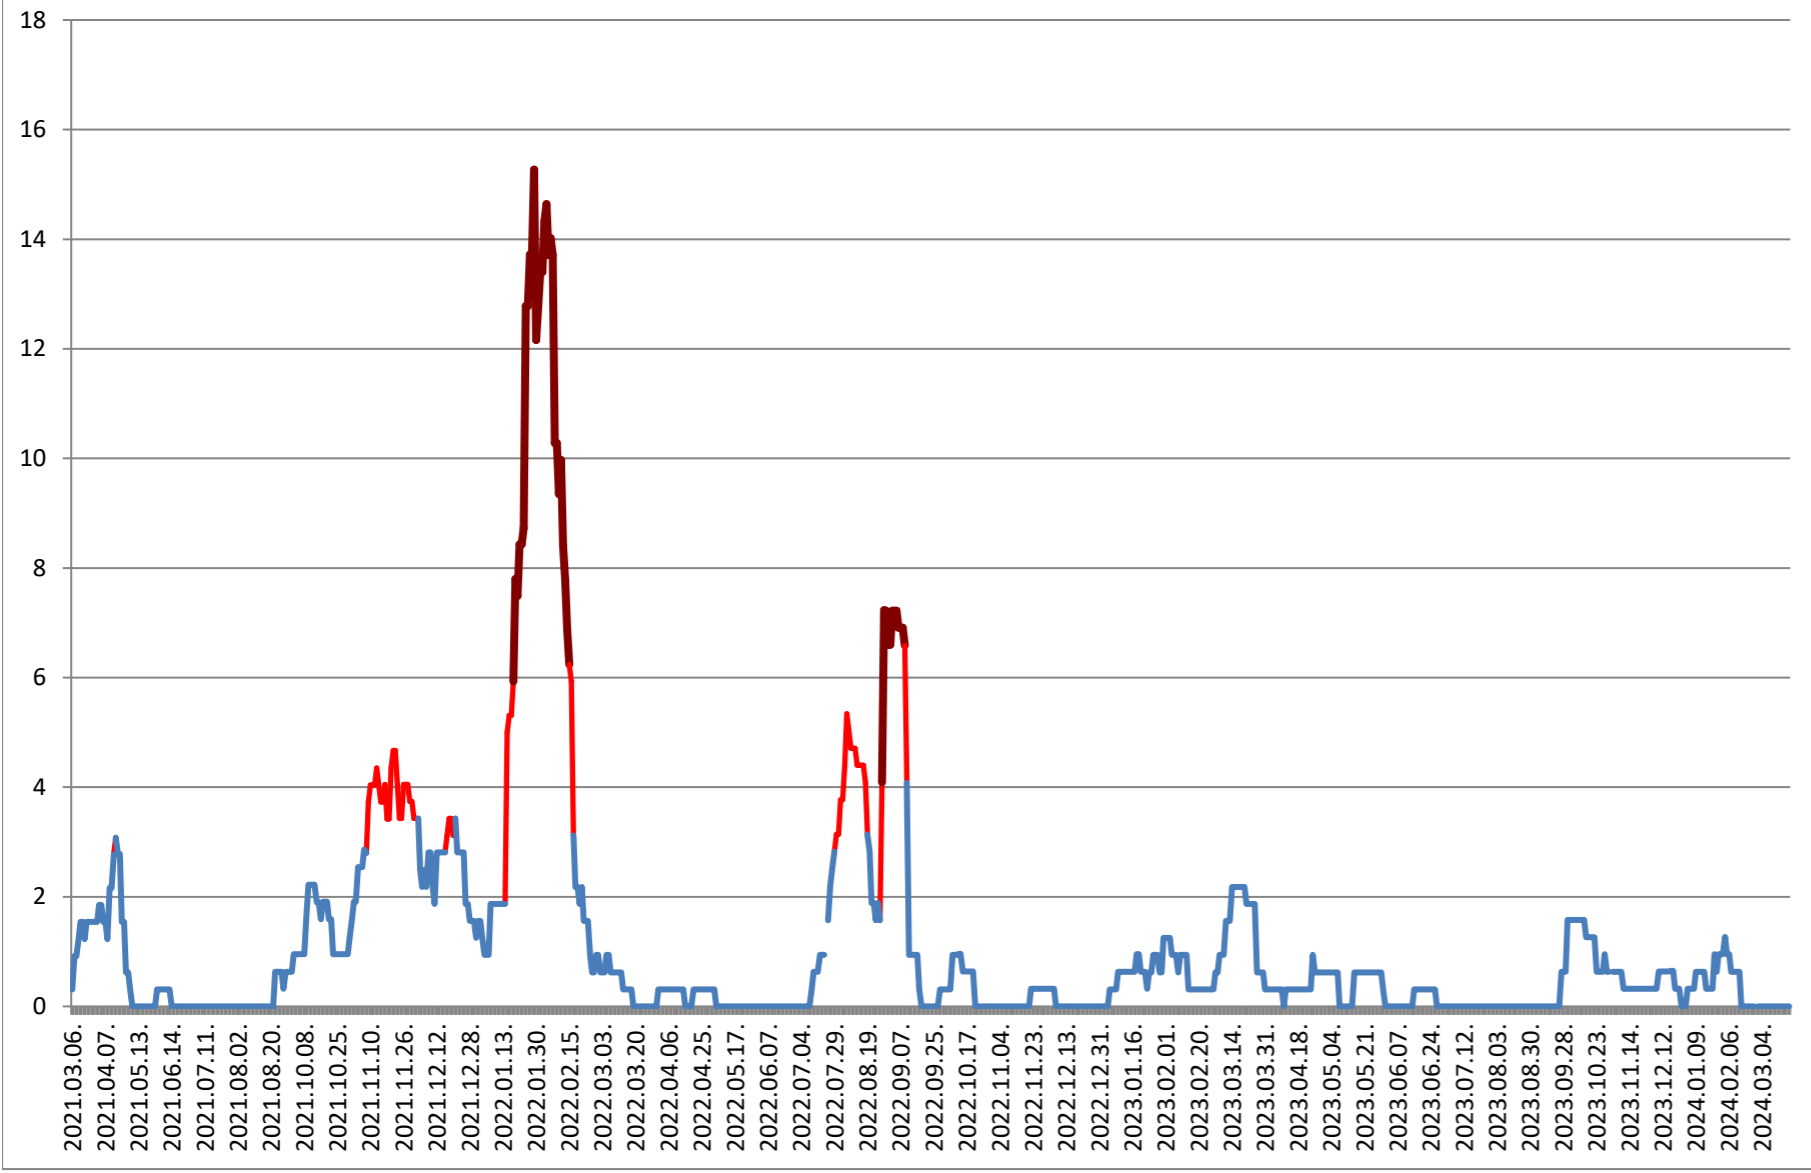

ȘIMONEȘTI - Evolutia incidentei cumulate pe 14 zile la % de locuitori 2021.03.07. - 2024.03.26.

SUBCETATE - Evolutia incidentei cumulate pe 14 zile la % de locuitori 2021.03.07. - 2024.03.26.

SUSENI - Evolutia incidentei cumulate pe 14 zile la % de locuitori 2021.03.07. - 2024.03.26.

TOMEȘTI - Evolutia incidentei cumulate pe 14 zile la % de locuitori 2021.03.07. - 2024.03.26.

MUNICIPIUL TOPLIȚA - Evolutia incidentei cumulate pe 14 zile la % de locuitori

2021.03.07. - 2024.03.26.

TULGHEȘ - Evolutia incidentei cumulate pe 14 zile la % de locuitori 2021.03.07. - 2024.03.26.