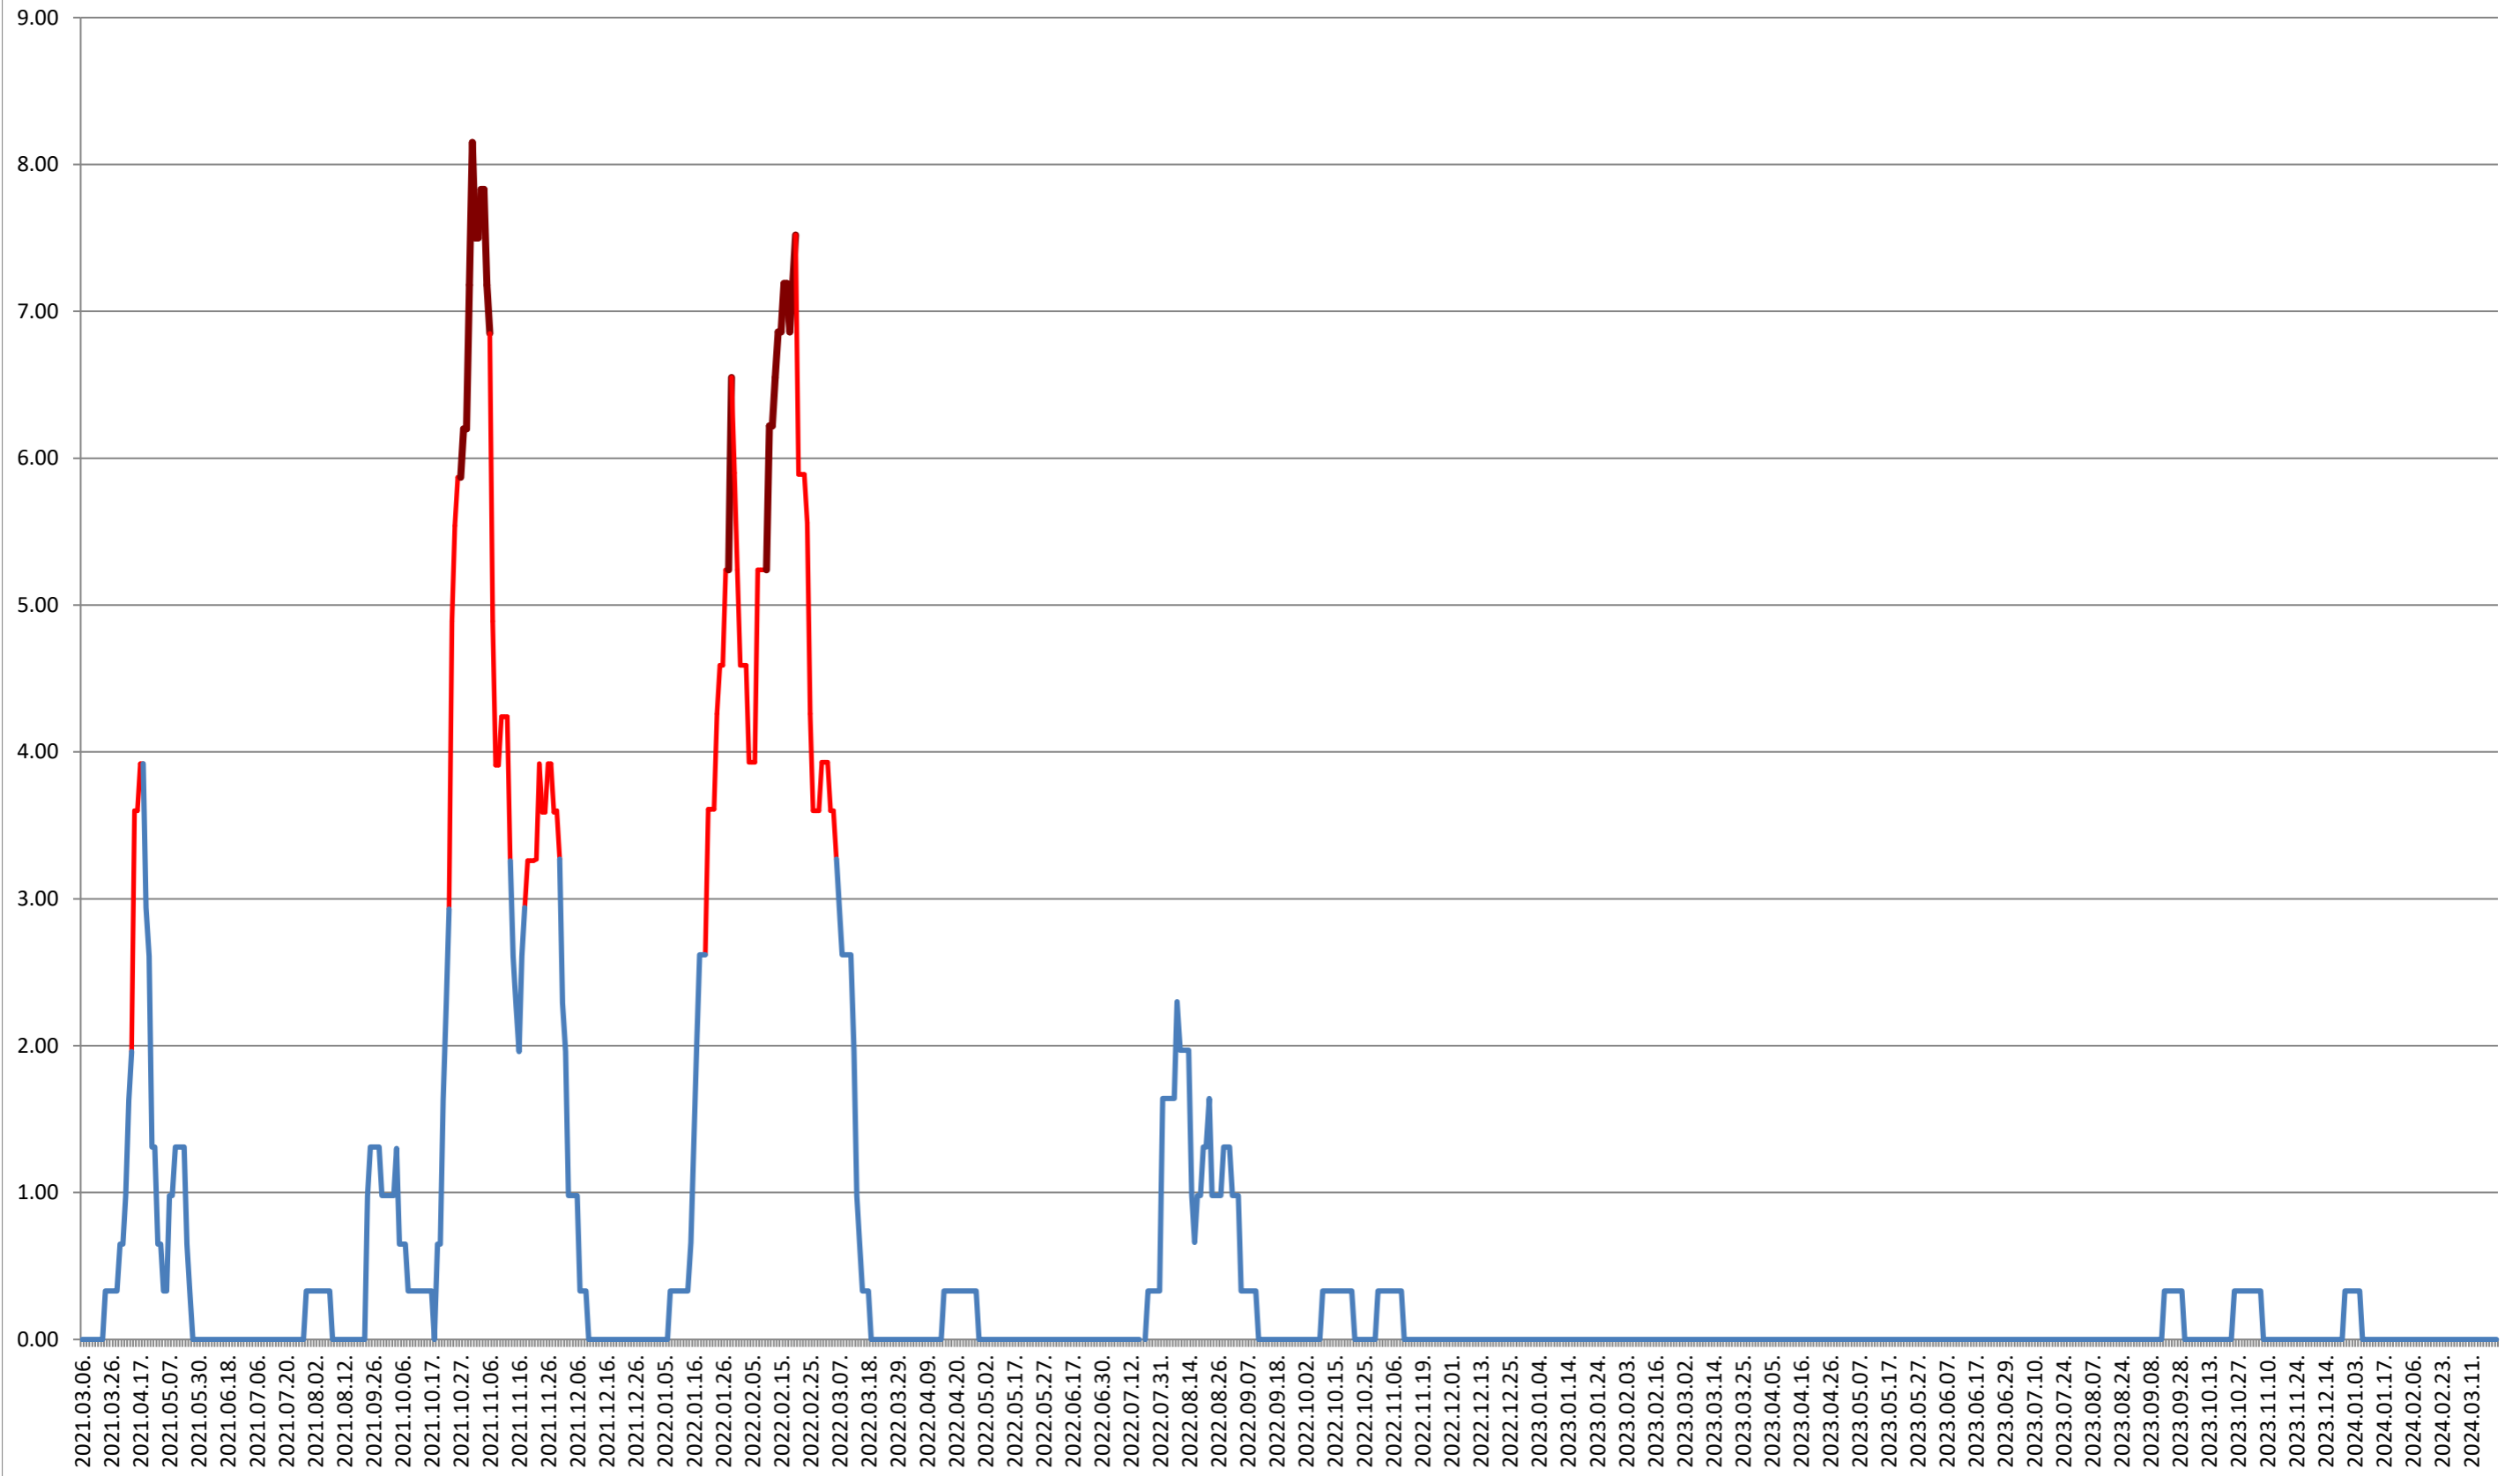

ATID - Evolutia incidentei cumulate pe 14 zile la ‰ de locuitori 2021.03.07. - 2024.03.26.

AVRĂMEȘTI - Evolutia incidentei cumulate pe 14 zile la ‰ de locuitori 2021.03.07. - 2024.03.26.

ORAȘ BĂILE TUȘNAD - Evolutia incidentei cumulate pe 14 zile la % de locuitori

2021.03.07. - 2024.03.26.

ORAȘ BĂLAN - Evolutia incidentei cumulate pe 14 zile la % de locuitori 2021.03.07. - 2024.03.26.

BILBOR - Evolutia incidentei cumulate pe 14 zile la % de locuitori 2021.03.07. - 2024.03.26.

ORAȘ BORSEC - Evolutia incidentei cumulate pe 14 zile la ‰ de locuitori 2021.03.07. - 2024.03.26.

BRĂDEȘTI - Evolutia incidentei cumulate pe 14 zile la ‰ de locuitori 2021.03.07. - 2024.03.26.

CĂPÂLNIȚA - Evolutia incidentei cumulate pe 14 zile la % de locuitori 2021.03.07. - 2024.03.26.

CÂRȚA - Evolutia incidentei cumulate pe 14 zile la ‰ de locuitori 2021.03.07. - 2024.03.26.

CICEU - Evolutia incidentei cumulate pe 14 zile la % de locuitori 2021.03.07. - 2024.03.26.

CIUCSÂNGEORGIU - Evolutia incidentei cumulate pe 14 zile la ‰ de locuitori
2021.03.07. - 2024.03.26.