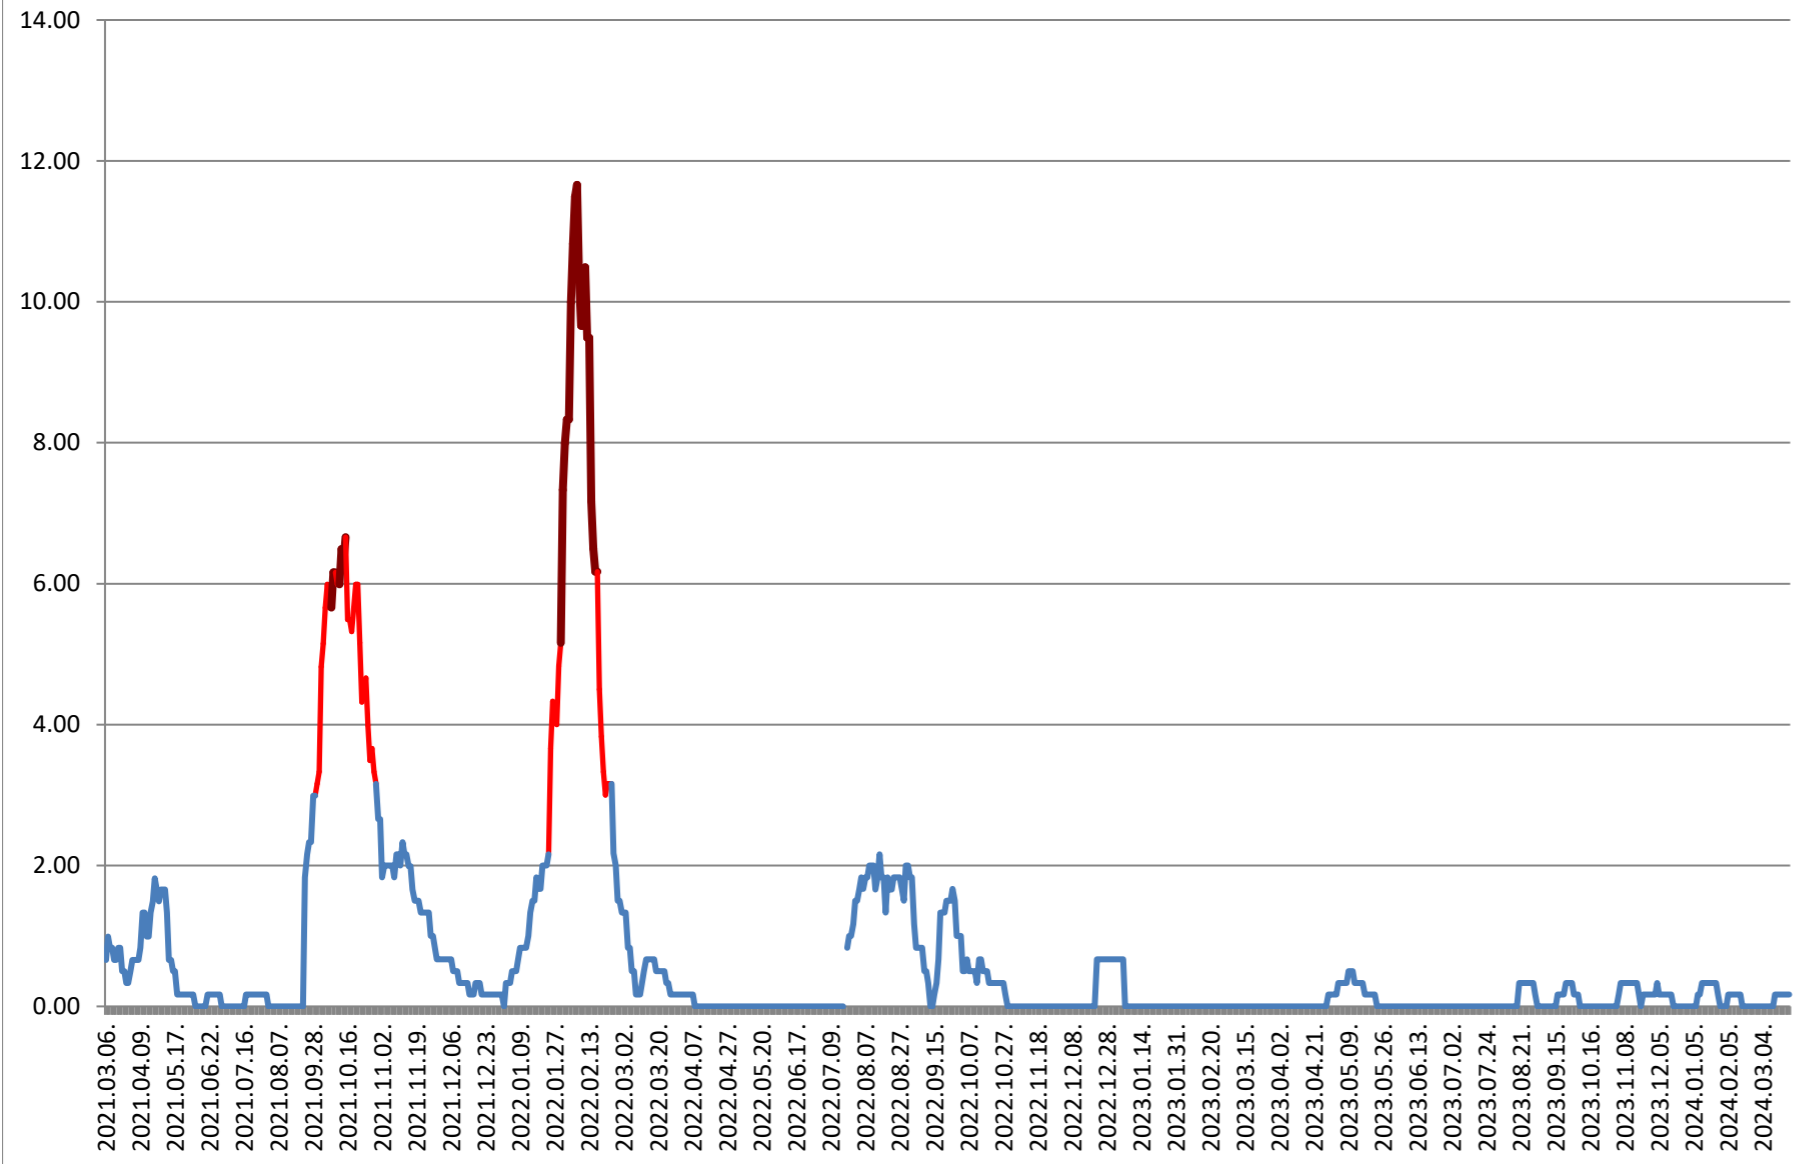

ORAȘ VLĂHIȚA - Evolutia incidentei cumulate pe 14 zile la ‰ de locuitori

2021.03.07. - 2024.03.26.

VOȘLĂBENI - Evolutia incidentei cumulate pe 14 zile la ‰ de locuitori
2021.03.07. - 2024.03.26.

ZETEA - Evolutia incidentei cumulate pe 14 zile la % de locuitori 2021.03.07. - 2024.03.26.