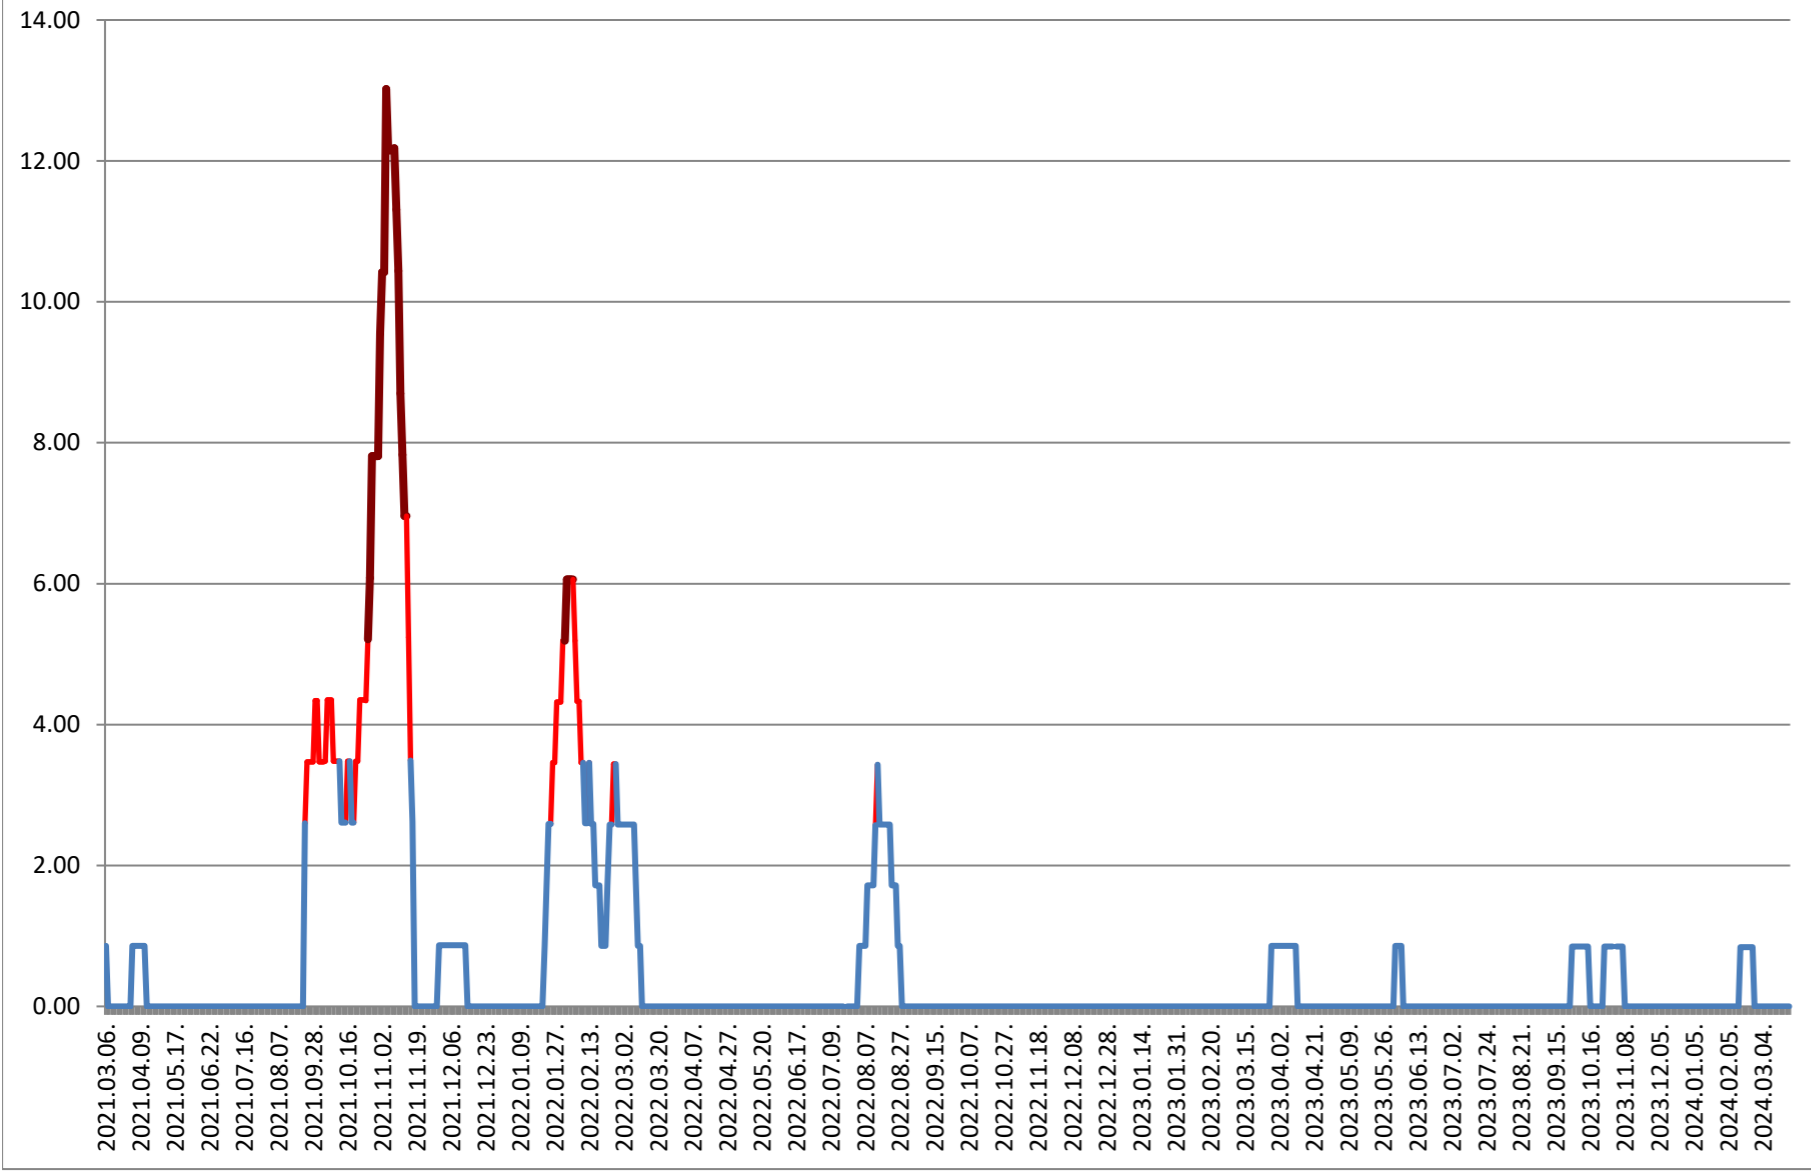

ULIEȘ - Evolutia incidentei cumulate pe 14 zile la % de locuitori 2021.03.07. - 2024.03.26.