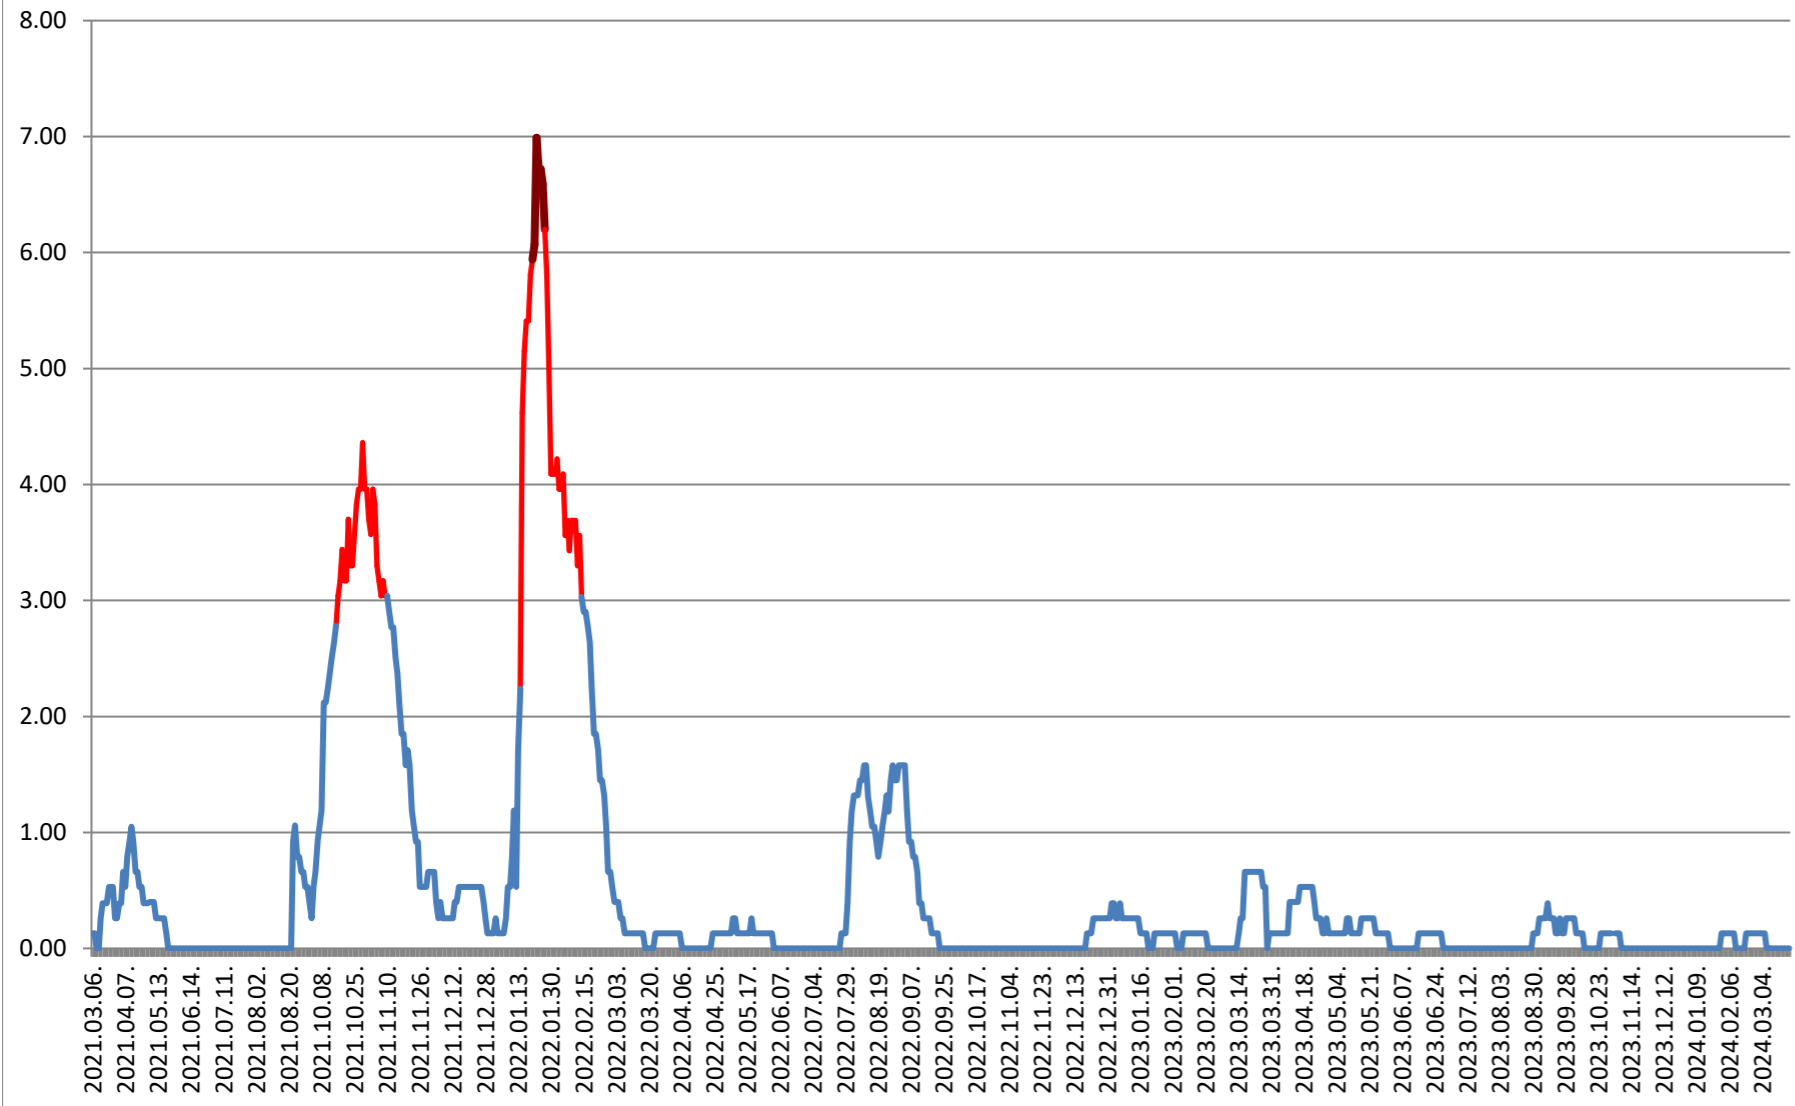

TUȘNAD - Evolutia incidentei cumulate pe 14 zile la ‰ de locuitori 2021.03.07. - 2024.03.26.

ULIEȘ - Evolutia incidentei cumulate pe 14 zile la % de locuitori 2021.03.07. - 2024.03.26.

VĂRȘAG - Evolutia incidentei cumulate pe 14 zile la ‰ de locuitori 2021.03.07. - 2024.03.26.

ORAȘ VLĂHIȚA - Evolutia incidentei cumulate pe 14 zile la ‰ de locuitori

2021.03.07. - 2024.03.26.

VOȘLĂBENI - Evolutia incidentei cumulate pe 14 zile la ‰ de locuitori
2021.03.07. - 2024.03.26.

ZETEA - Evolutia incidentei cumulate pe 14 zile la % de locuitori 2021.03.07. - 2024.03.26.