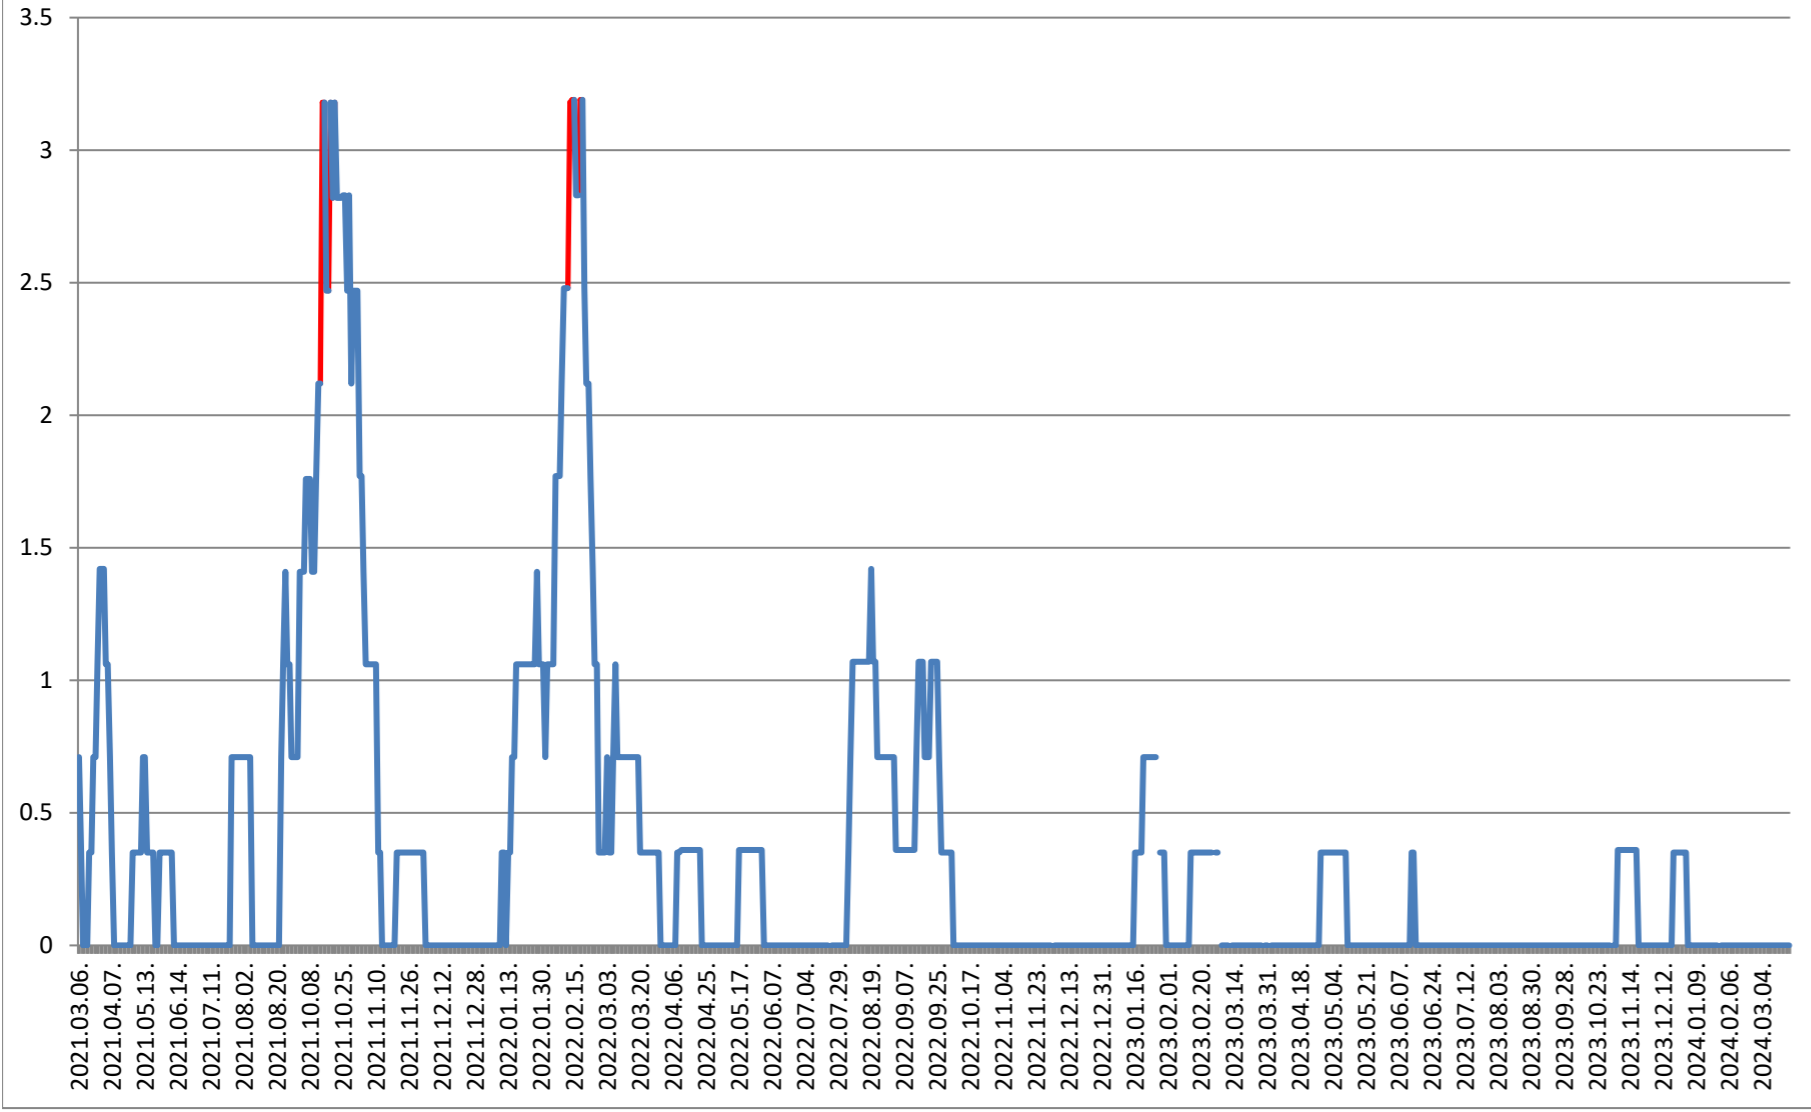

PLĂIEȘII DE JOS - Evolutia incidentei cumulate pe 14 zile la ‰ de locuitori
2021.03.07. - 2024.03.26.