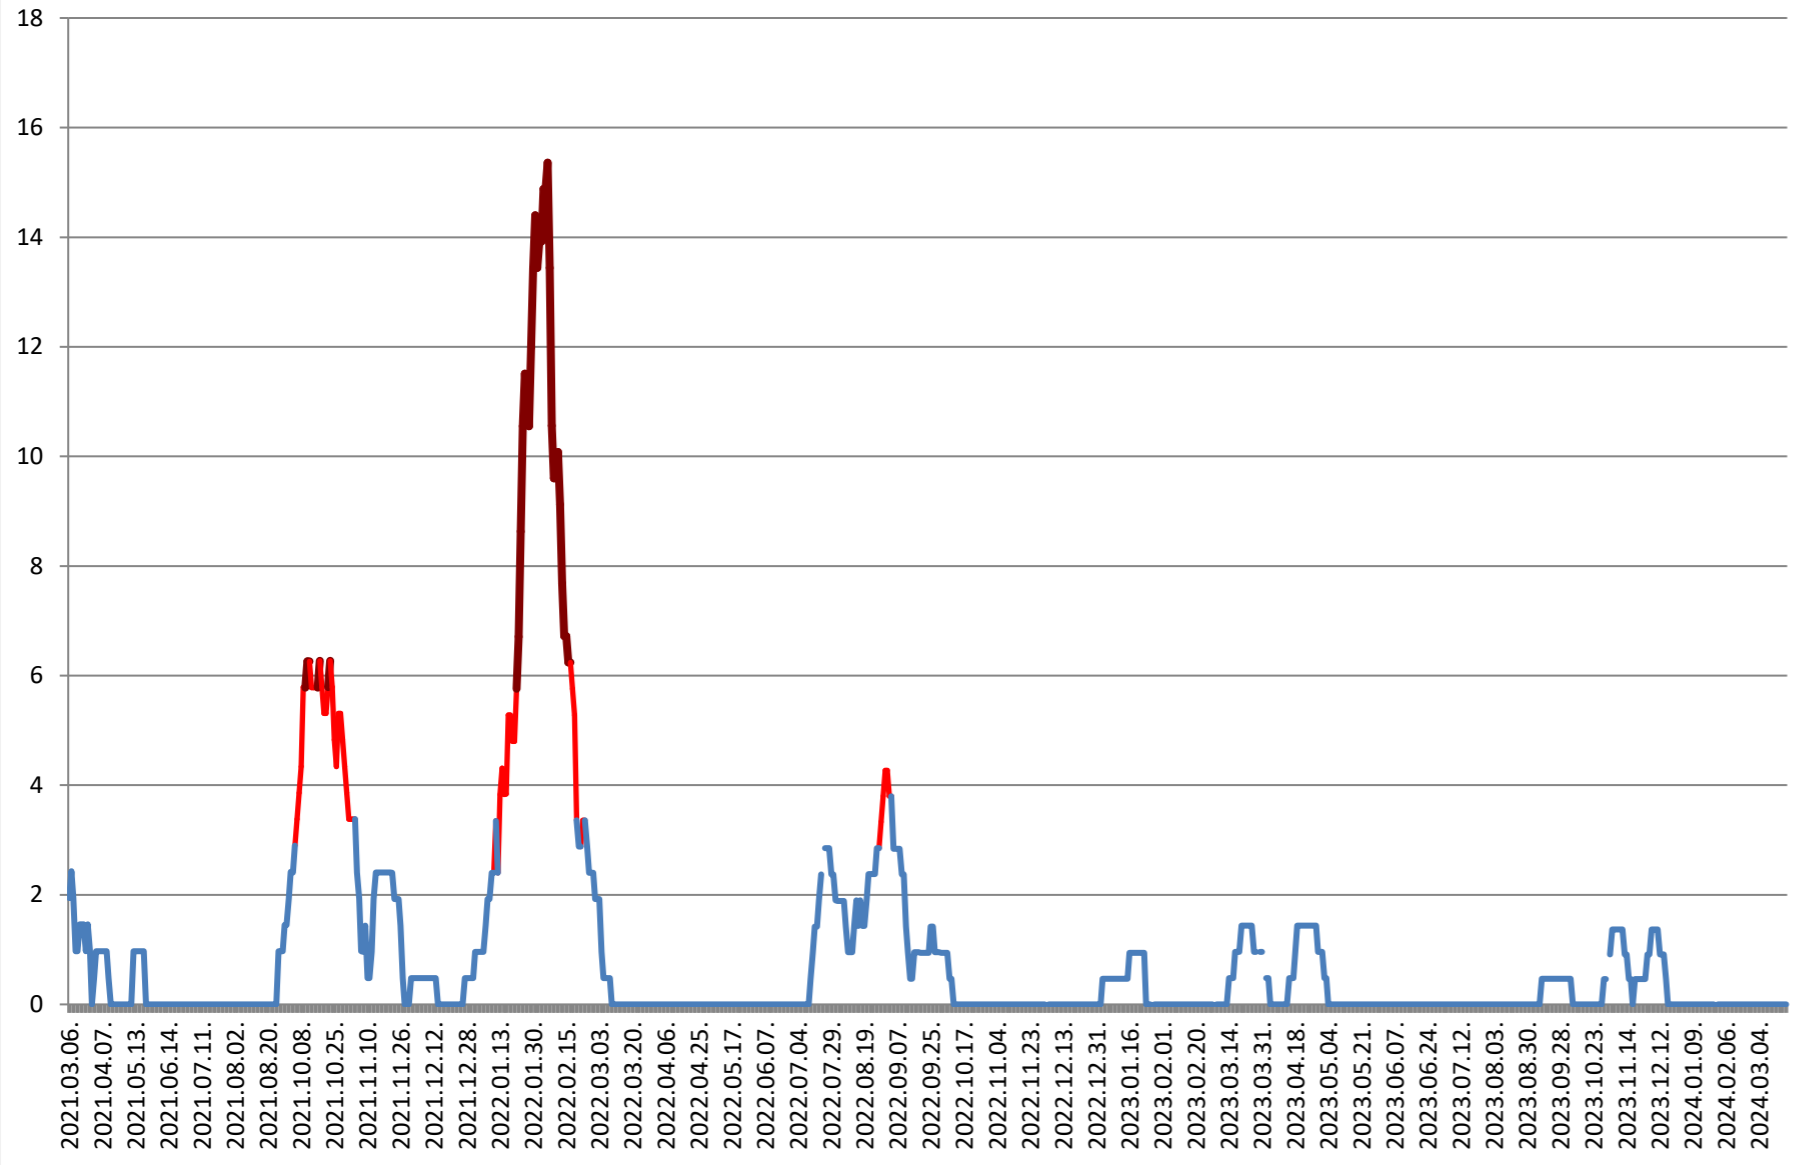

PĂULENI-CIUC - Evolutia incidentei cumulate pe 14 zile la % de locuitori
2021.03.07. - 2024.03.26.