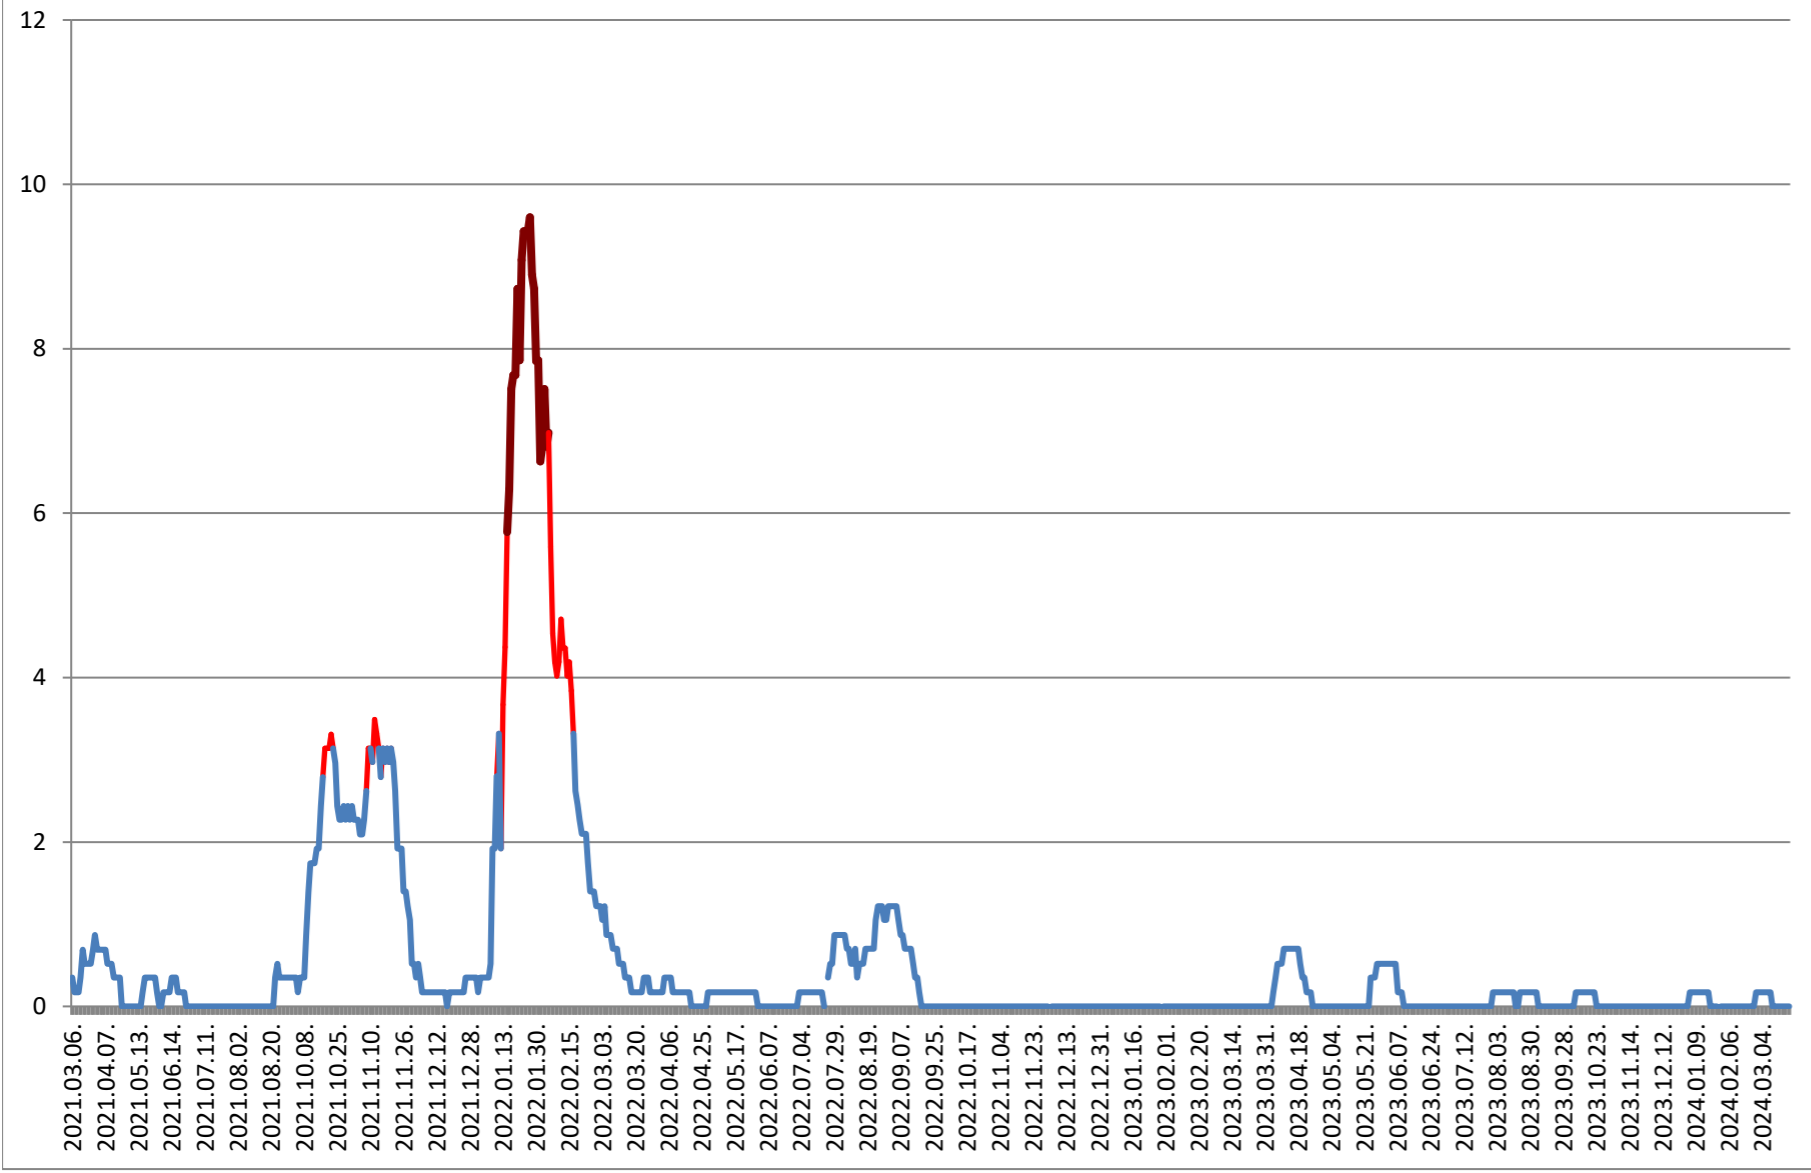

DĂNEȘTI - Evolutia incidentei cumulate pe 14 zile la ‰ de locuitori 2021.03.07. - 2024.03.26.

DÂRJIU - Evolutia incidentei cumulate pe 14 zile la % de locuitori 2021.03.07. - 2024.03.26.

DEALU - Evolutia incidentei cumulate pe 14 zile la ‰ de locuitori 2021.03.07. - 2024.03.26.

DITRĂU - Evolutia incidentei cumulate pe 14 zile la % de locuitori 2021.03.07. - 2024.03.26.

FELICENI - Evolutia incidentei cumulate pe 14 zile la % de locuitori 2021.03.07. - 2024.03.26.

FRUMOASA - Evolutia incidentei cumulate pe 14 zile la ‰ de locuitori 2021.03.07. - 2024.03.26.

GĂLĂUȚAȘ - Evolutia incidentei cumulate pe 14 zile la % de locuitori 2021.03.07. - 2024.03.26.

MUNICIPIUL GHEORGHENI - Evolutia incidentei cumulate pe 14 zile la % de locuitori 2021.03.07. - 2024.03.26.

JOSENI - Evolutia incidentei cumulate pe 14 zile la ‰ de locuitori 2021.03.07. - 2024.03.26.

LĂZAREA - Evolutia incidentei cumulate pe 14 zile la % de locuitori 2021.03.07. - 2024.03.26.

LELICENI - Evolutia incidentei cumulate pe 14 zile la ‰ de locuitori 2021.03.07. - 2024.03.26.