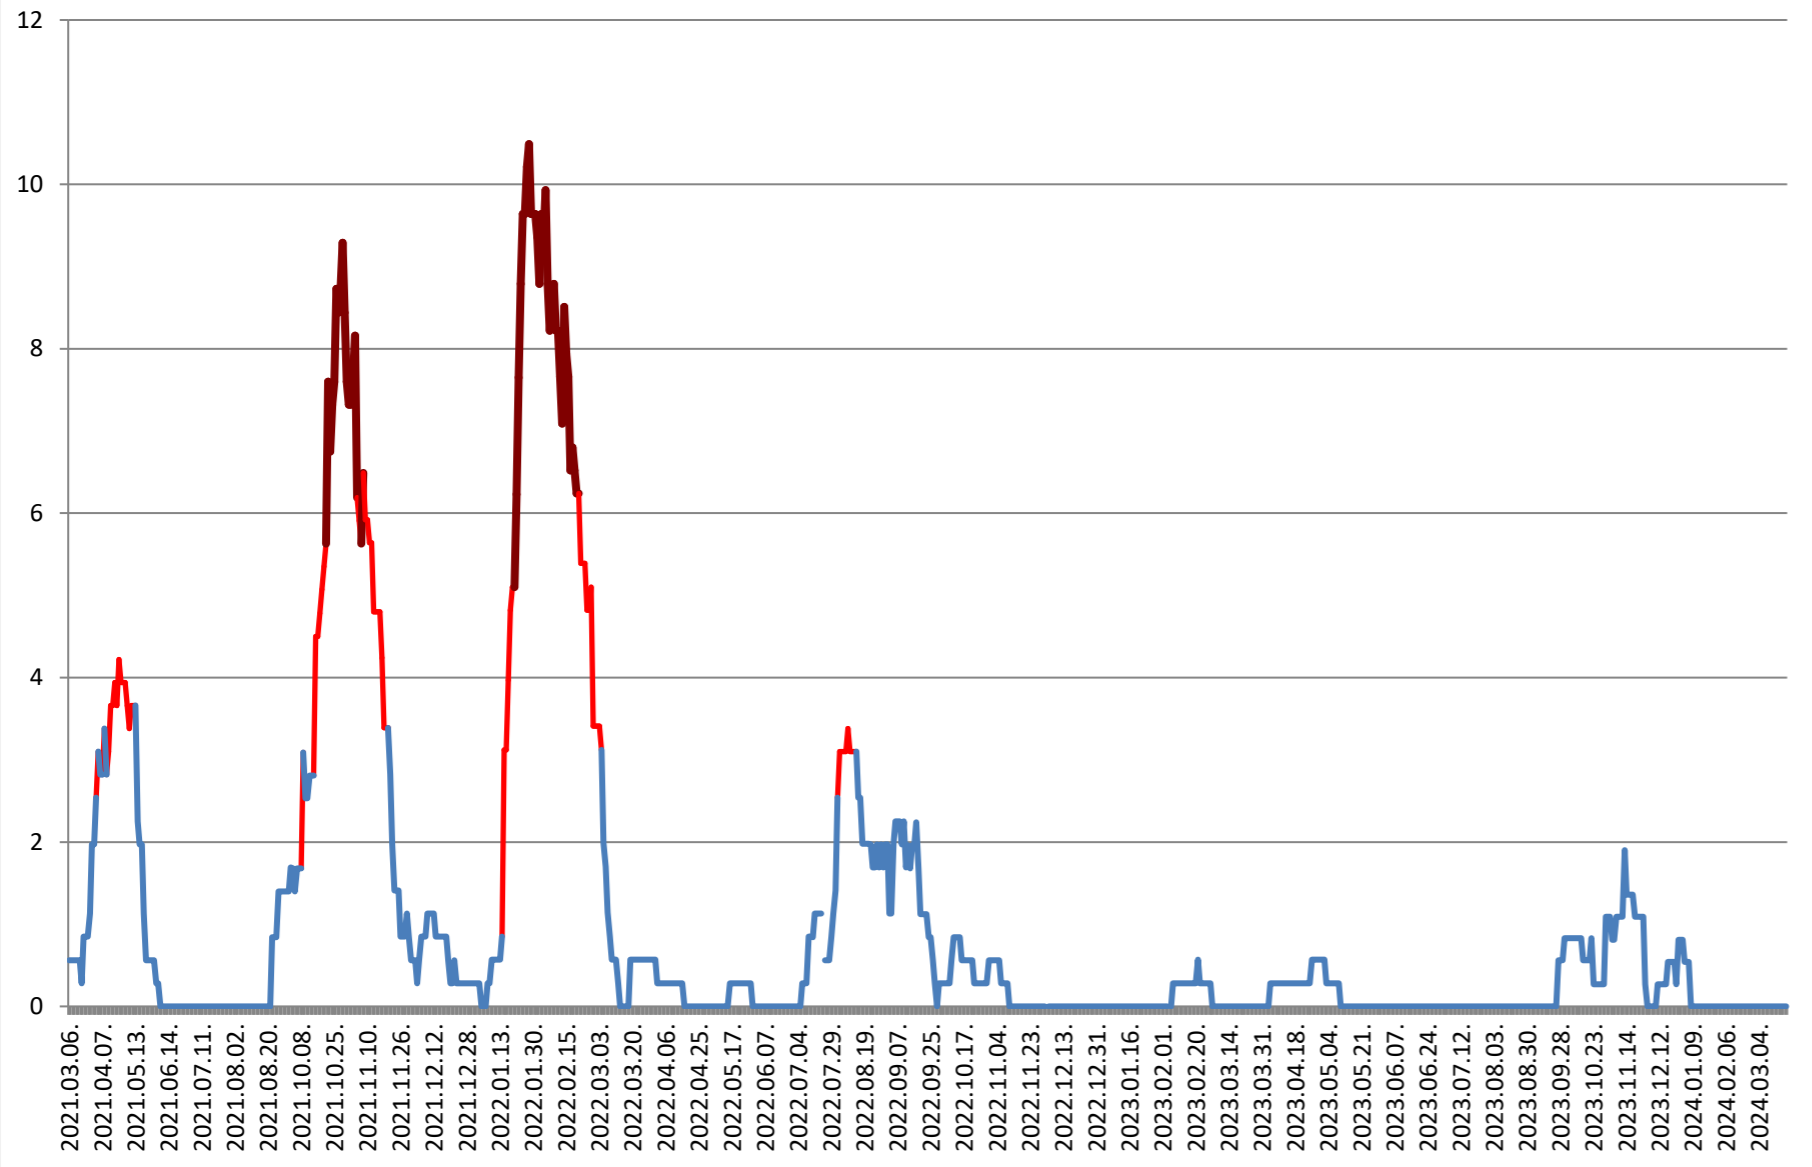

ORAȘ BORSEC - Evolutia incidentei cumulate pe 14 zile la ‰ de locuitori 2021.03.07. - 2024.03.26.

BRĂDEȘTI - Evolutia incidentei cumulate pe 14 zile la ‰ de locuitori 2021.03.07. - 2024.03.26.

CĂPÂLNIȚA - Evolutia incidentei cumulate pe 14 zile la % de locuitori 2021.03.07. - 2024.03.26.

COZMENI - Evolutia incidentei cumulate pe 14 zile la % de locuitori 2021.03.07. - 2024.03.26.

**ORAȘ CRISTURU SECUIESC - Evolutia incidentei cumulate pe 14 zile la %
de locuitori
2021.03.07. - 2024.03.26.**

DĂNEȘTI - Evolutia incidentei cumulate pe 14 zile la ‰ de locuitori 2021.03.07. - 2024.03.26.

DÂRJIU - Evolutia incidentei cumulate pe 14 zile la % de locuitori 2021.03.07. - 2024.03.26.

DEALU - Evolutia incidentei cumulate pe 14 zile la ‰ de locuitori 2021.03.07. - 2024.03.26.

DITRĂU - Evolutia incidentei cumulate pe 14 zile la % de locuitori 2021.03.07. - 2024.03.26.

FELICENI - Evolutia incidentei cumulate pe 14 zile la % de locuitori 2021.03.07. - 2024.03.26.

FRUMOASA - Evolutia incidentei cumulate pe 14 zile la ‰ de locuitori 2021.03.07. - 2024.03.26.