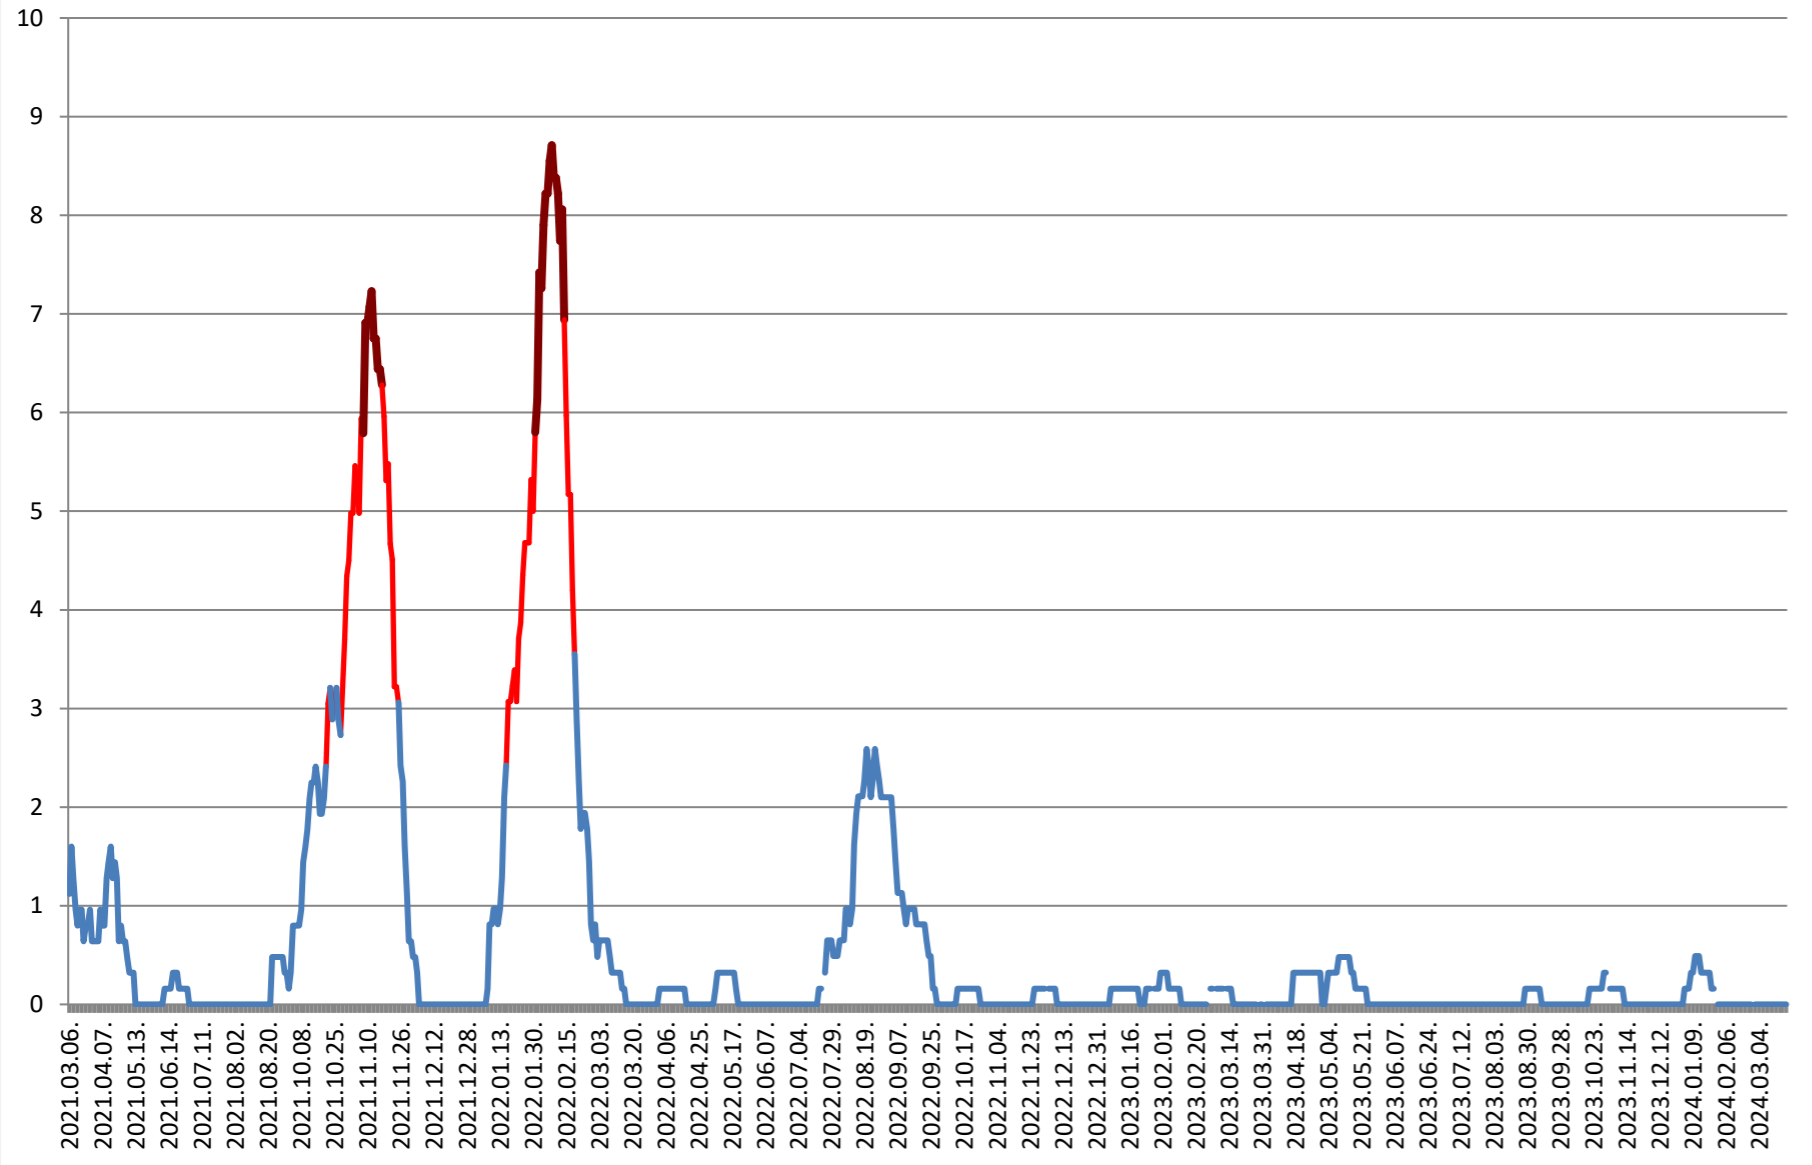

SÂNDOMINIC - Evolutia incidentei cumulate pe 14 zile la ‰ de locuitori 2021.03.07. - 2024.03.26.