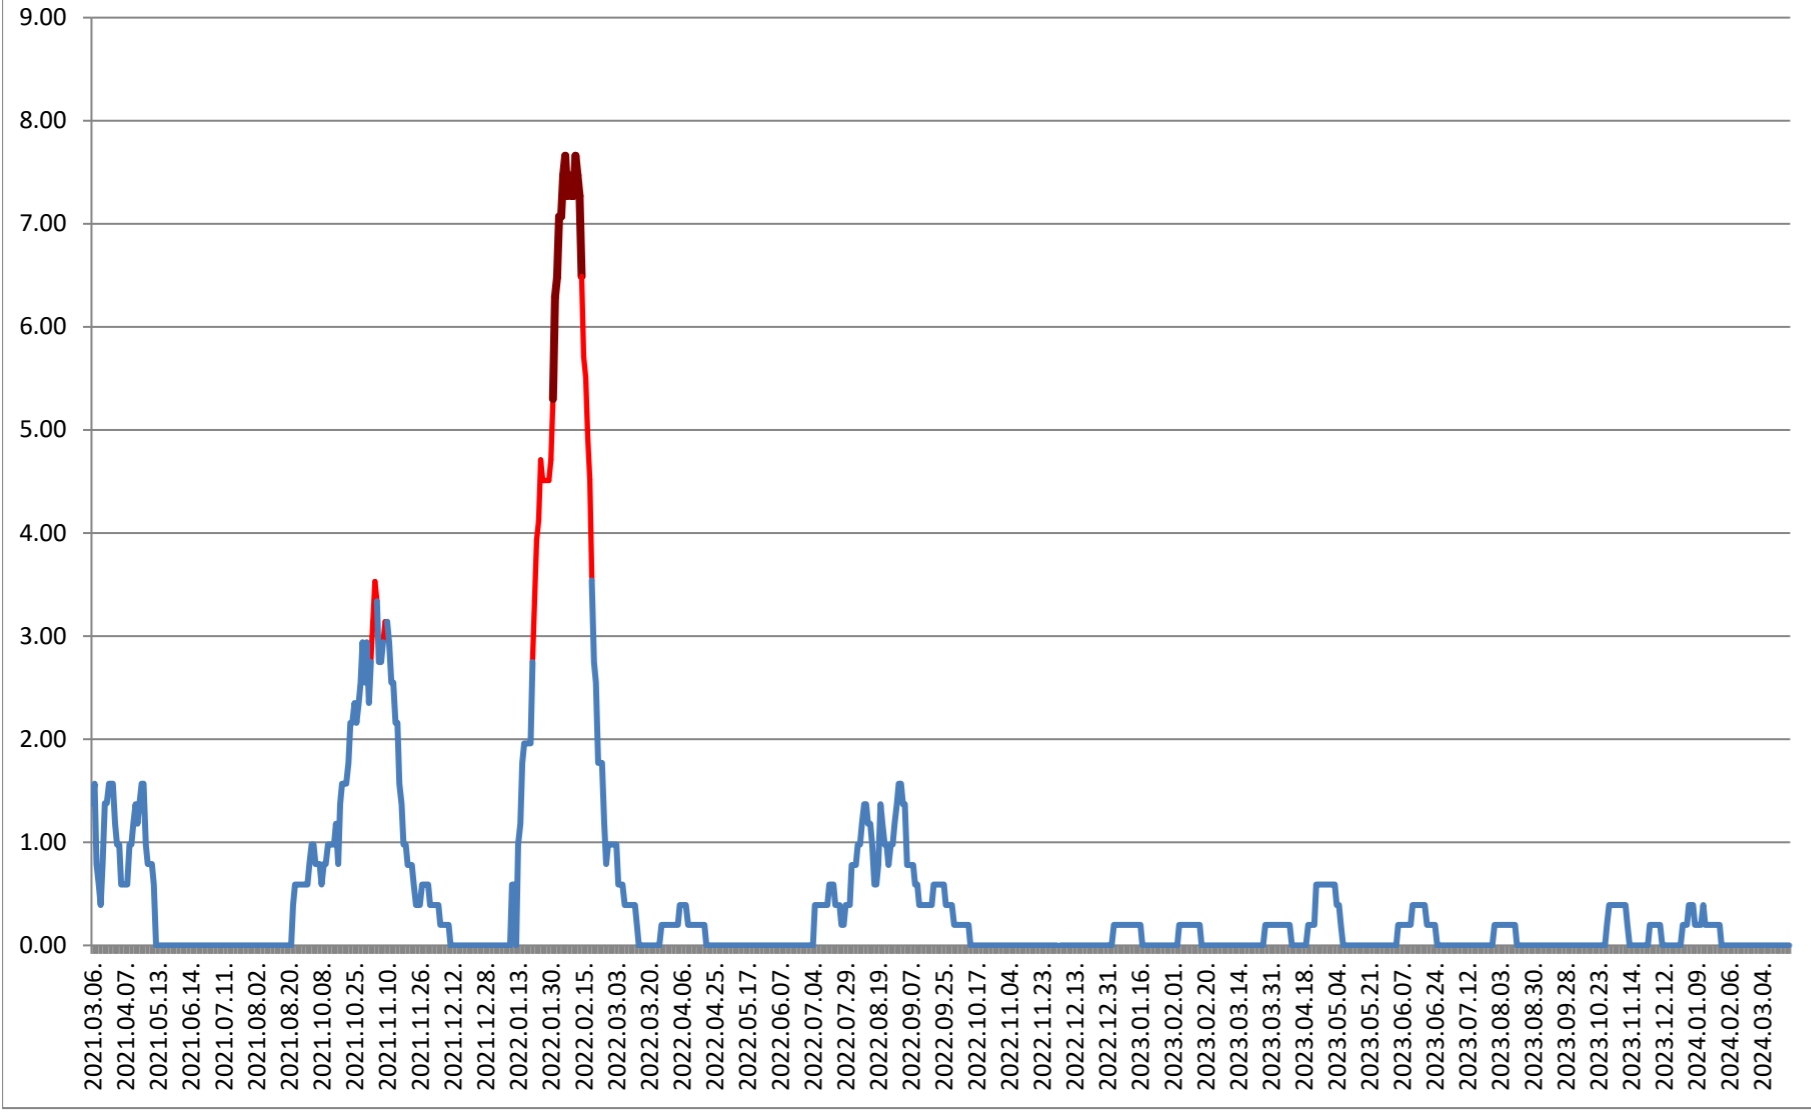

ATID - Evolutia incidentei cumulate pe 14 zile la ‰ de locuitori 2021.03.07. - 2024.03.26.

AVRĂMEȘTI - Evolutia incidentei cumulate pe 14 zile la ‰ de locuitori 2021.03.07. - 2024.03.26.

ORAȘ BĂILE TUȘNAD - Evolutia incidentei cumulate pe 14 zile la % de locuitori

2021.03.07. - 2024.03.26.

ORAȘ BĂLAN - Evolutia incidentei cumulate pe 14 zile la % de locuitori 2021.03.07. - 2024.03.26.

BILBOR - Evolutia incidentei cumulate pe 14 zile la % de locuitori 2021.03.07. - 2024.03.26.

ORAȘ BORSEC - Evolutia incidentei cumulate pe 14 zile la ‰ de locuitori 2021.03.07. - 2024.03.26.

BRĂDEȘTI - Evolutia incidentei cumulate pe 14 zile la ‰ de locuitori 2021.03.07. - 2024.03.26.

CĂPÂLNIȚA - Evolutia incidentei cumulate pe 14 zile la % de locuitori 2021.03.07. - 2024.03.26.

CÂRȚA - Evolutia incidentei cumulate pe 14 zile la ‰ de locuitori 2021.03.07. - 2024.03.26.

CICEU - Evolutia incidentei cumulate pe 14 zile la % de locuitori 2021.03.07. - 2024.03.26.

CIUCSÂNGEORGIU - Evolutia incidentei cumulate pe 14 zile la ‰ de locuitori
2021.03.07. - 2024.03.26.