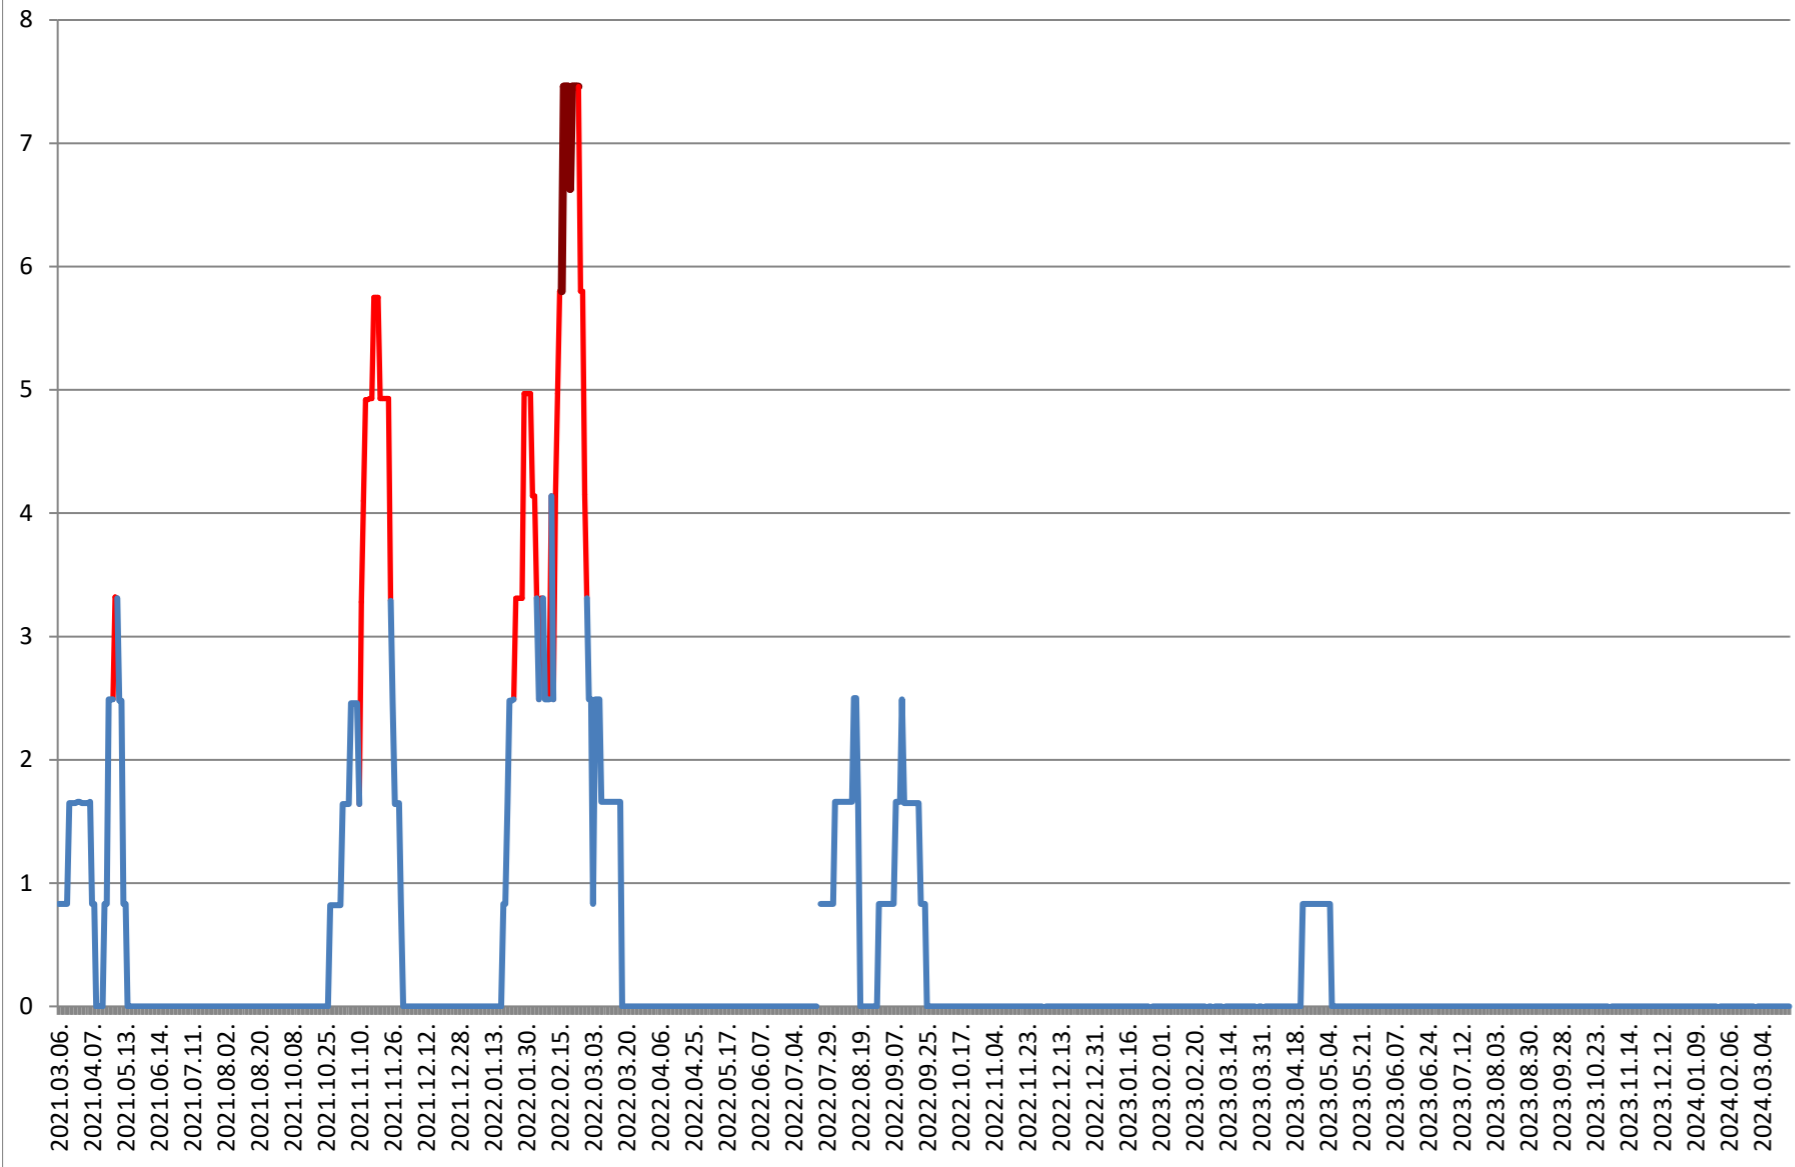

PLĂIEȘII DE JOS - Evolutia incidentei cumulate pe 14 zile la ‰ de locuitori
2021.03.07. - 2024.03.26.

PORUMBENI - Evolutia incidentei cumulate pe 14 zile la % de locuitori 2021.03.07. - 2024.03.26.

PRAID - Evolutia incidentei cumulate pe 14 zile la ‰ de locuitori 2021.03.07. - 2024.03.26.

RACU - Evolutia incidentei cumulate pe 14 zile la % de locuitori 2021.03.07. - 2024.03.26.

REMETEA - Evolutia incidentei cumulate pe 14 zile la % de locuitori 2021.03.07. - 2024.03.26.

SĂCEL - Evolutia incidentei cumulate pe 14 zile la % de locuitori 2021.03.07. - 2024.03.26.