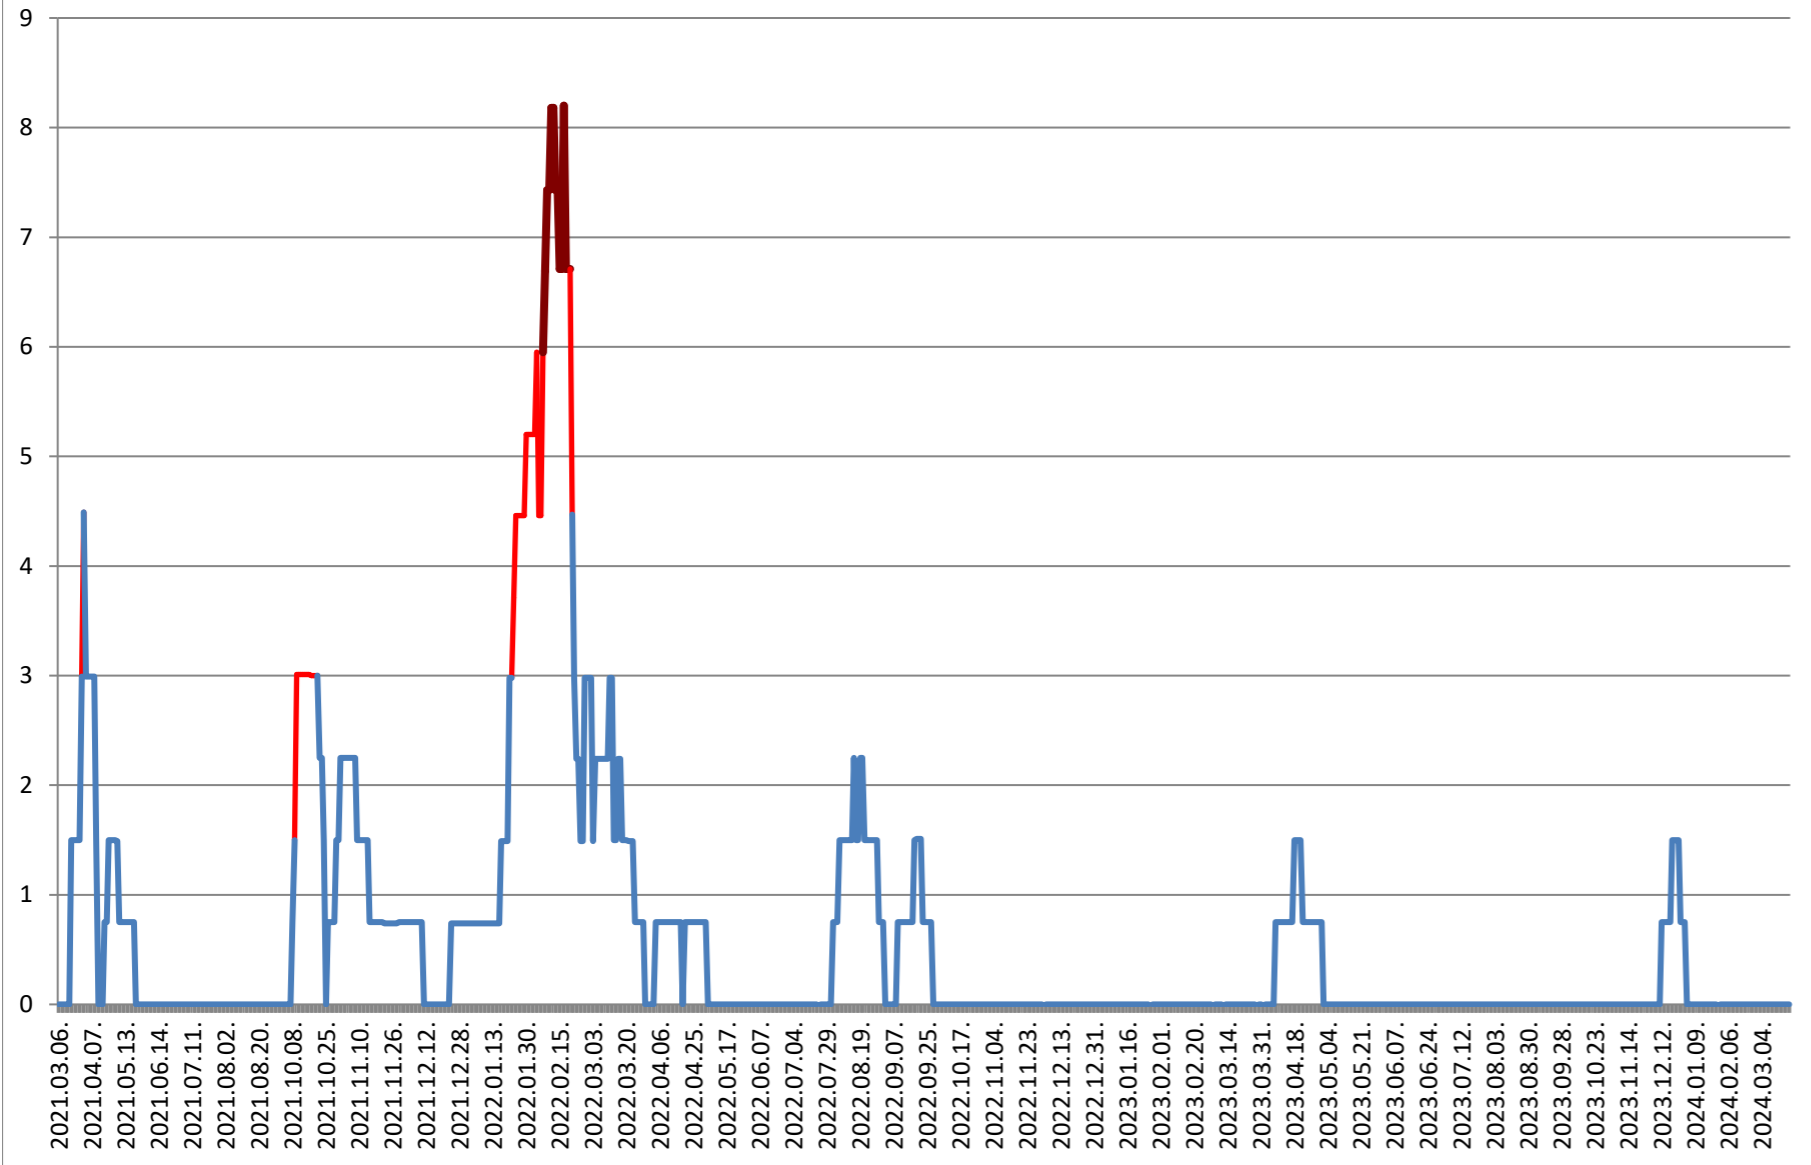

LUETA - Evolutia incidentei cumulate pe 14 zile la % de locuitori 2021.03.07. - 2024.03.26.

LUNCA DE JOS - Evolutia incidentei cumulate pe 14 zile la % de locuitori 2021.03.07. - 2024.03.26.

LUNCA DE SUS - Evolutia incidentei cumulate pe 14 zile la % de locuitori 2021.03.07. - 2024.03.26.

LUPENI - Evolutia incidentei cumulate pe 14 zile la % de locuitori 2021.03.07. - 2024.03.26.

MĂDĂRAȘ - Evolutia incidentei cumulate pe 14 zile la ‰ de locuitori 2021.03.07. - 2024.03.26.

MĂRTINIȘ - Evolutia incidentei cumulate pe 14 zile la ‰ de locuitori 2021.03.07. - 2024.03.26.

MEREȘTI - Evolutia incidentei cumulate pe 14 zile la ‰ de locuitori 2021.03.07. - 2024.03.26.

**MUNICIPIUL MIERCUREA-CIUC - Evolutia incidentei cumulate pe 14 zile
la ‰ de locuitori
2021.03.07. - 2024.03.26.**