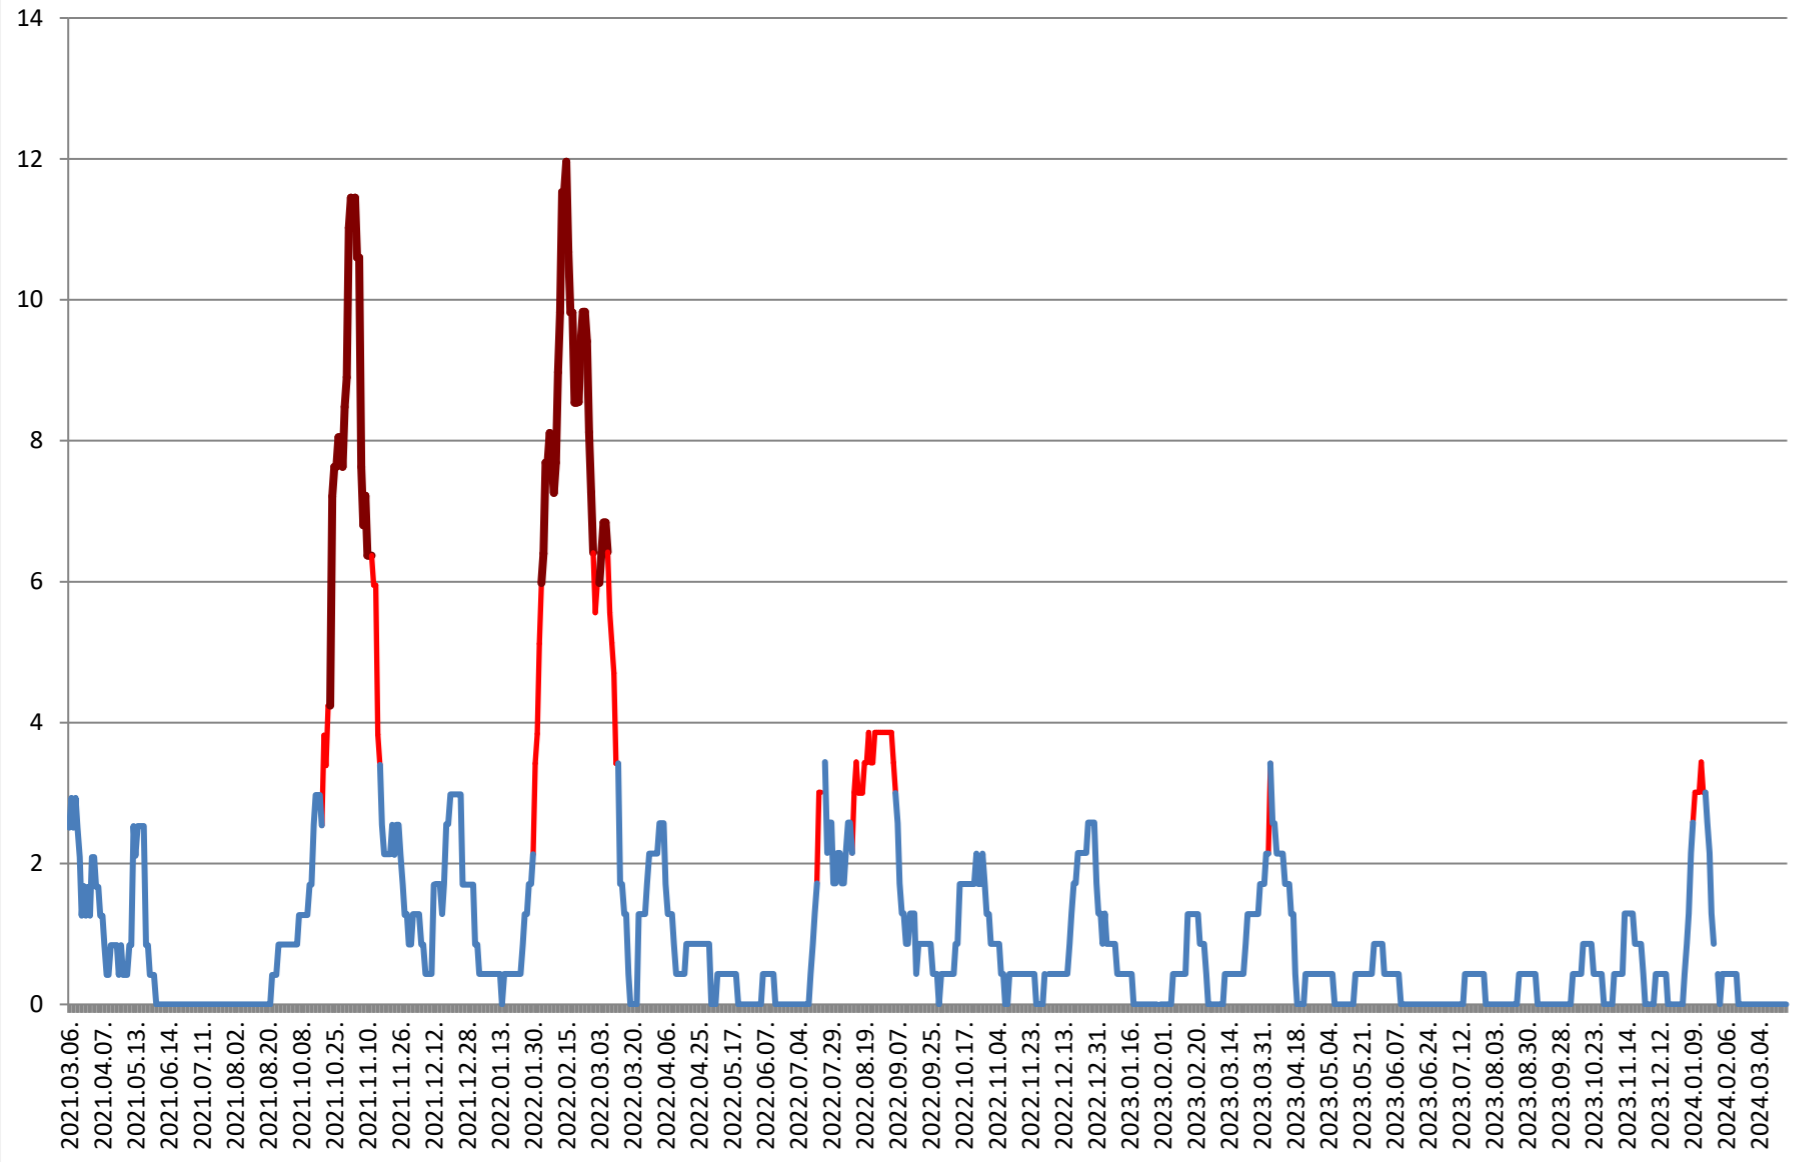

DĂNEȘTI - Evolutia incidentei cumulate pe 14 zile la ‰ de locuitori 2021.03.07. - 2024.03.26.

DÂRJIU - Evolutia incidentei cumulate pe 14 zile la % de locuitori 2021.03.07. - 2024.03.26.

DEALU - Evolutia incidentei cumulate pe 14 zile la ‰ de locuitori 2021.03.07. - 2024.03.26.

DITRĂU - Evolutia incidentei cumulate pe 14 zile la % de locuitori 2021.03.07. - 2024.03.26.

FELICENI - Evolutia incidentei cumulate pe 14 zile la % de locuitori 2021.03.07. - 2024.03.26.

FRUMOASA - Evolutia incidentei cumulate pe 14 zile la ‰ de locuitori 2021.03.07. - 2024.03.26.

GĂLĂUȚAȘ - Evolutia incidentei cumulate pe 14 zile la % de locuitori 2021.03.07. - 2024.03.26.

MUNICIPIUL GHEORGHENI - Evolutia incidentei cumulate pe 14 zile la % de locuitori 2021.03.07. - 2024.03.26.

JOSENI - Evolutia incidentei cumulate pe 14 zile la ‰ de locuitori 2021.03.07. - 2024.03.26.

LĂZAREA - Evolutia incidentei cumulate pe 14 zile la % de locuitori 2021.03.07. - 2024.03.26.

LELICENI - Evolutia incidentei cumulate pe 14 zile la ‰ de locuitori 2021.03.07. - 2024.03.26.