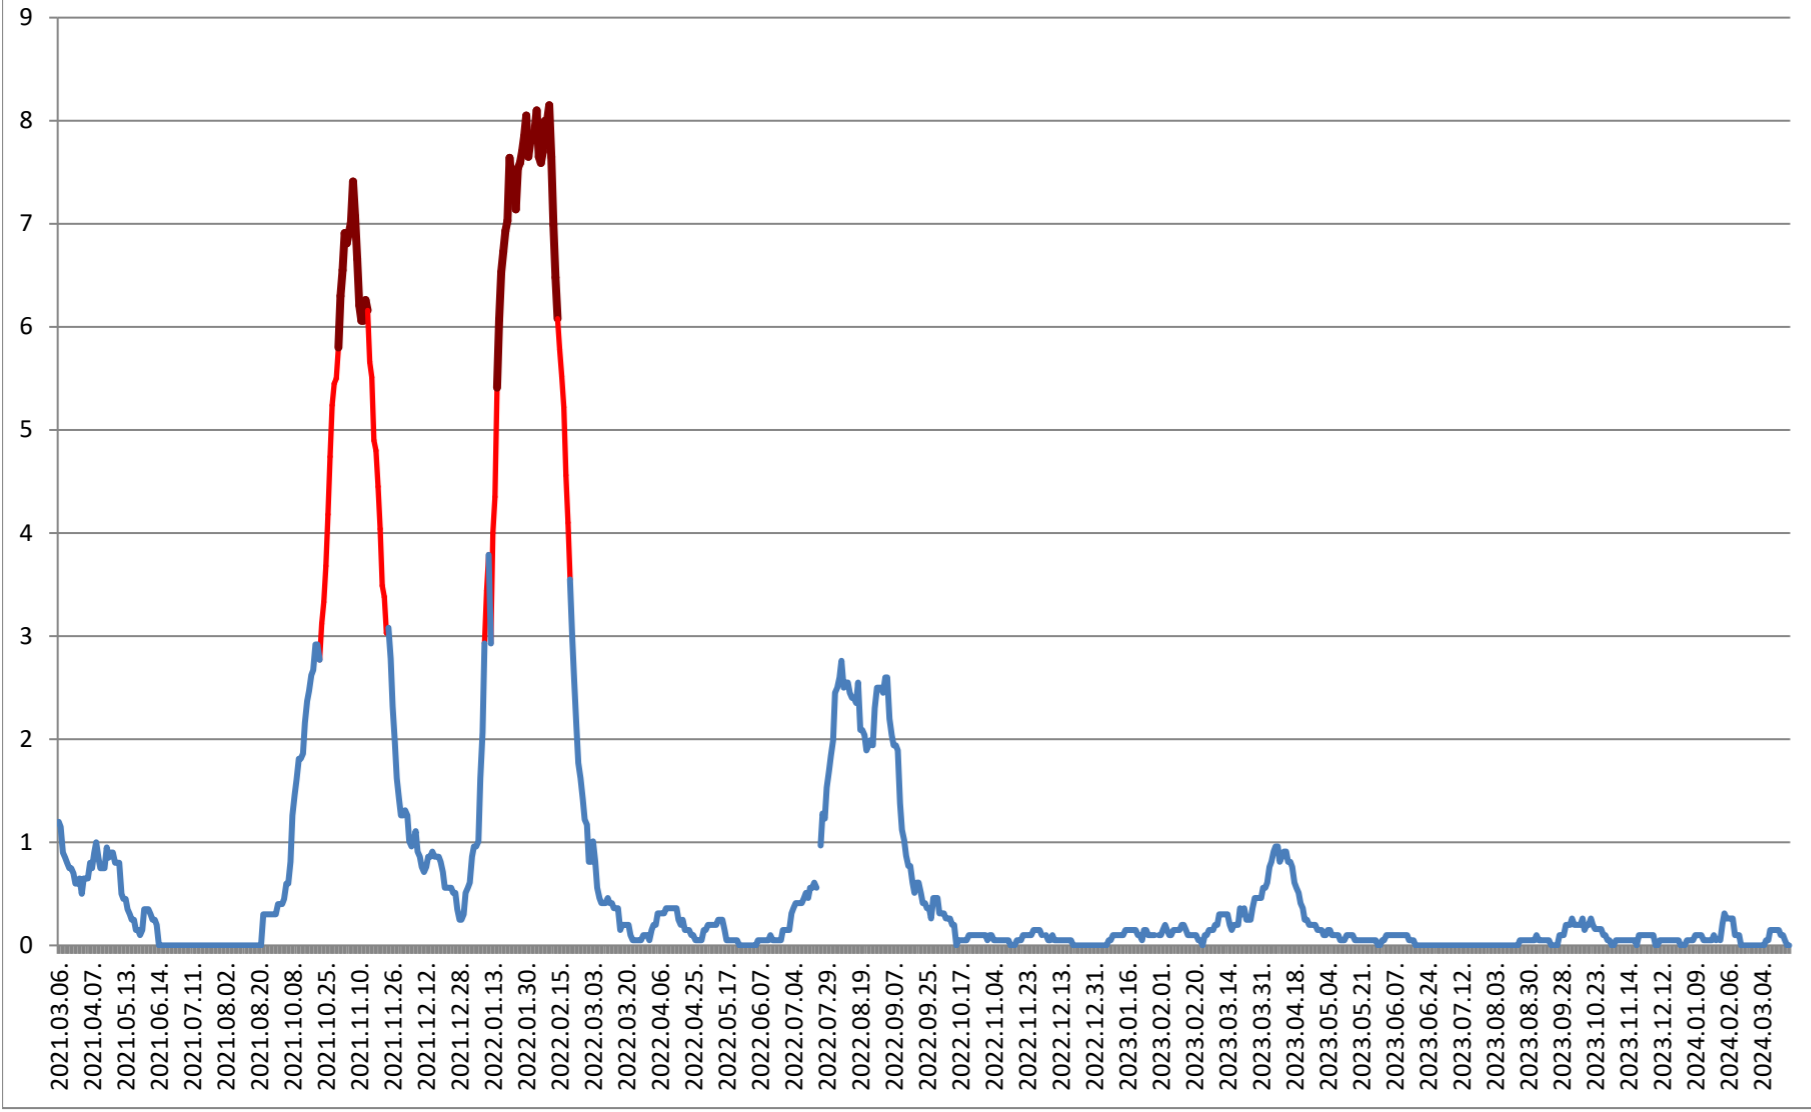

DĂNEȘTI - Evolutia incidentei cumulate pe 14 zile la ‰ de locuitori 2021.03.07. - 2024.03.26.

DÂRJIU - Evolutia incidentei cumulate pe 14 zile la % de locuitori 2021.03.07. - 2024.03.26.

DEALU - Evolutia incidentei cumulate pe 14 zile la ‰ de locuitori 2021.03.07. - 2024.03.26.

DITRĂU - Evolutia incidentei cumulate pe 14 zile la % de locuitori 2021.03.07. - 2024.03.26.

FELICENI - Evolutia incidentei cumulate pe 14 zile la % de locuitori 2021.03.07. - 2024.03.26.

FRUMOASA - Evolutia incidentei cumulate pe 14 zile la ‰ de locuitori 2021.03.07. - 2024.03.26.

GĂLĂUȚAȘ - Evolutia incidentei cumulate pe 14 zile la % de locuitori 2021.03.07. - 2024.03.26.

MUNICIPIUL GHEORGHENI - Evolutia incidentei cumulate pe 14 zile la % de locuitori 2021.03.07. - 2024.03.26.

JOSENI - Evolutia incidentei cumulate pe 14 zile la ‰ de locuitori 2021.03.07. - 2024.03.26.

LĂZAREA - Evolutia incidentei cumulate pe 14 zile la % de locuitori 2021.03.07. - 2024.03.26.

LELICENI - Evolutia incidentei cumulate pe 14 zile la ‰ de locuitori 2021.03.07. - 2024.03.26.