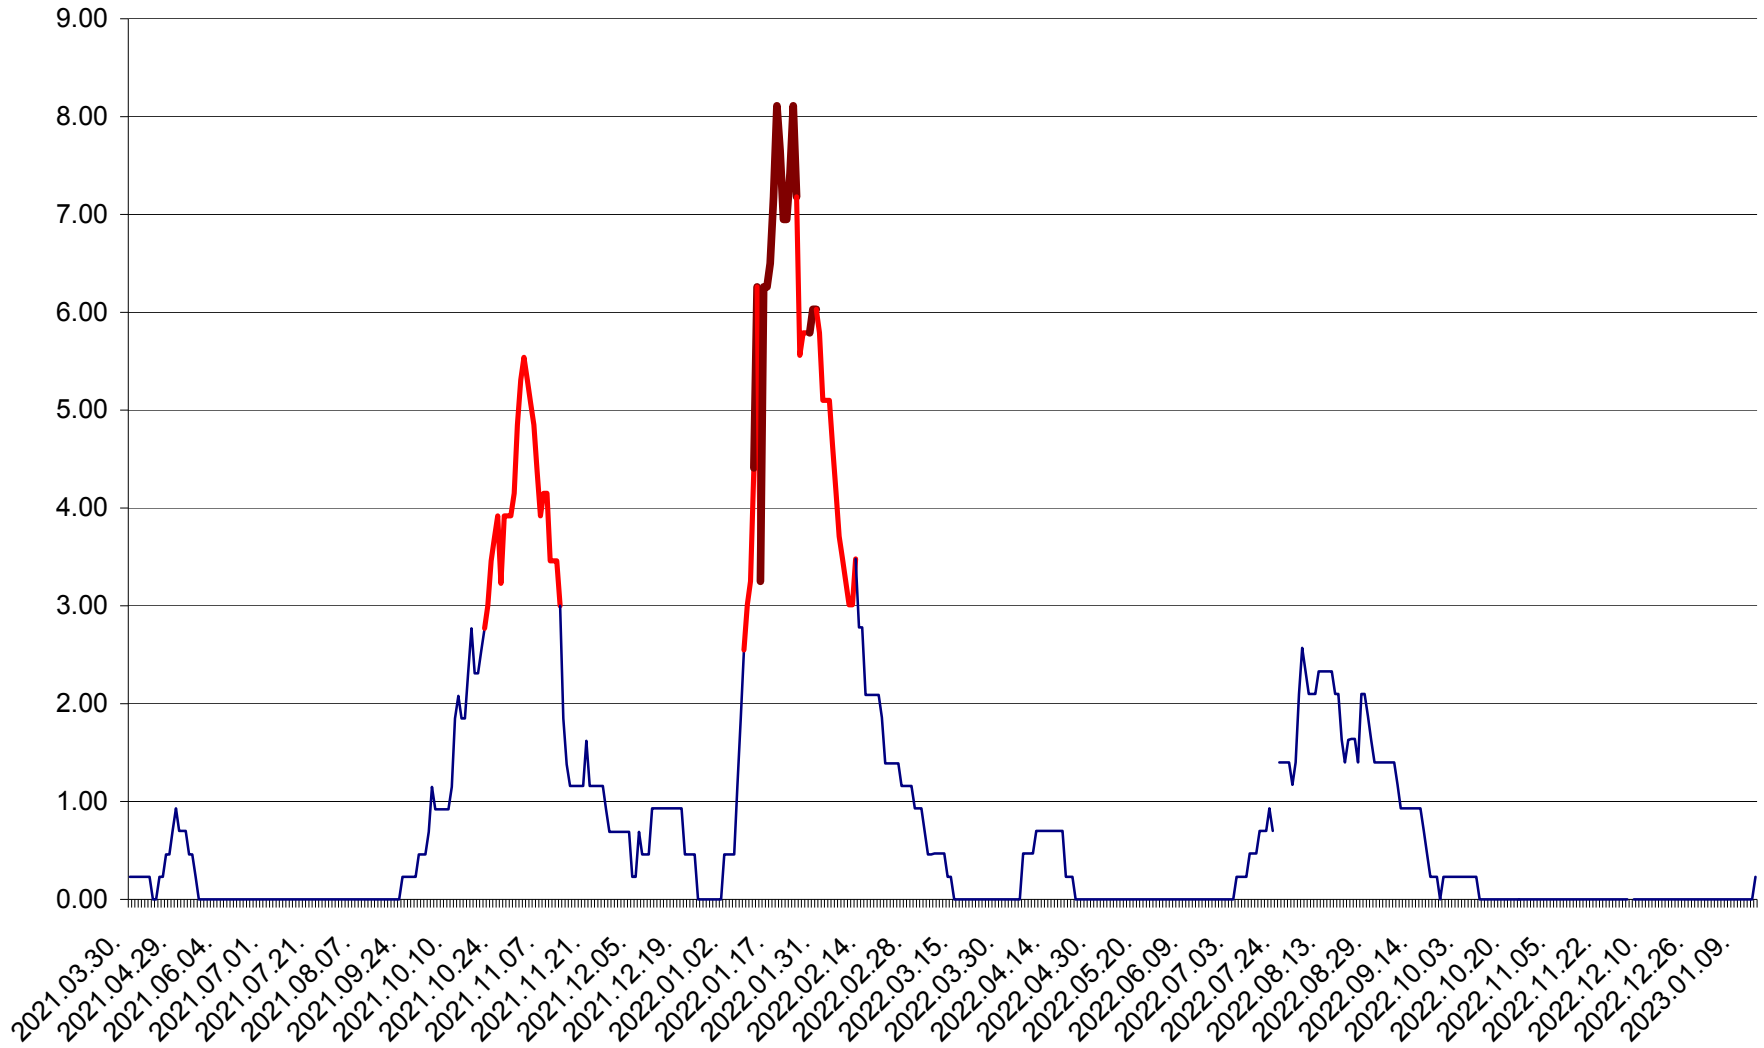

ORAȘ BĂLAN - Evoluția incidenței cumulate pe 14 zile la ‰ de locuitori
2021.04.01. - 2023.01.14.

BILBOR - Evolutia incidentei cumulate pe 14 zile la ‰ de locuitori
2021.04.01. - 2023.01.14.

ORAȘ BORSEC - Evolutia incidentei cumulate pe 14 zile la ‰ de locuitori
2021.04.01. - 2023.01.14.

BRĂDEȘTI - Evoluția incidenței cumulate pe 14 zile la ‰ de locuitori
2021.04.01. - 2023.01.14.

CĂPÂLNIȚA - Evoluția incidenței cumulate pe 14 zile la ‰ de locuitori
2021.04.01. - 2023.01.14.

CÂRȚA - Evolutia incidentei cumulate pe 14 zile la ‰ de locuitori
2021.04.01. - 2023.01.14.

CICEU - Evolutia incidentei cumulate pe 14 zile la ‰ de locuitori
2021.04.01. - 2023.01.14.

CIUCSÂNGEORGIU - Evolutia incidentei cumulate pe 14 zile la ‰ de locuitori
2021.04.01. - 2023.01.14.

CIUMANI - Evolutia incidentei cumulate pe 14 zile la ‰ de locuitori
2021.04.01. - 2023.01.14.

CORBU - Evolutia incidentei cumulate pe 14 zile la ‰ de locuitori
2021.04.01. - 2023.01.14.

CORUND - Evolutia incidentei cumulate pe 14 zile la ‰ de locuitori
2021.04.01. - 2023.01.14.

COZMENI - Evolutia incidentei cumulate pe 14 zile la ‰ de locuitori
2021.04.01. - 2023.01.14.