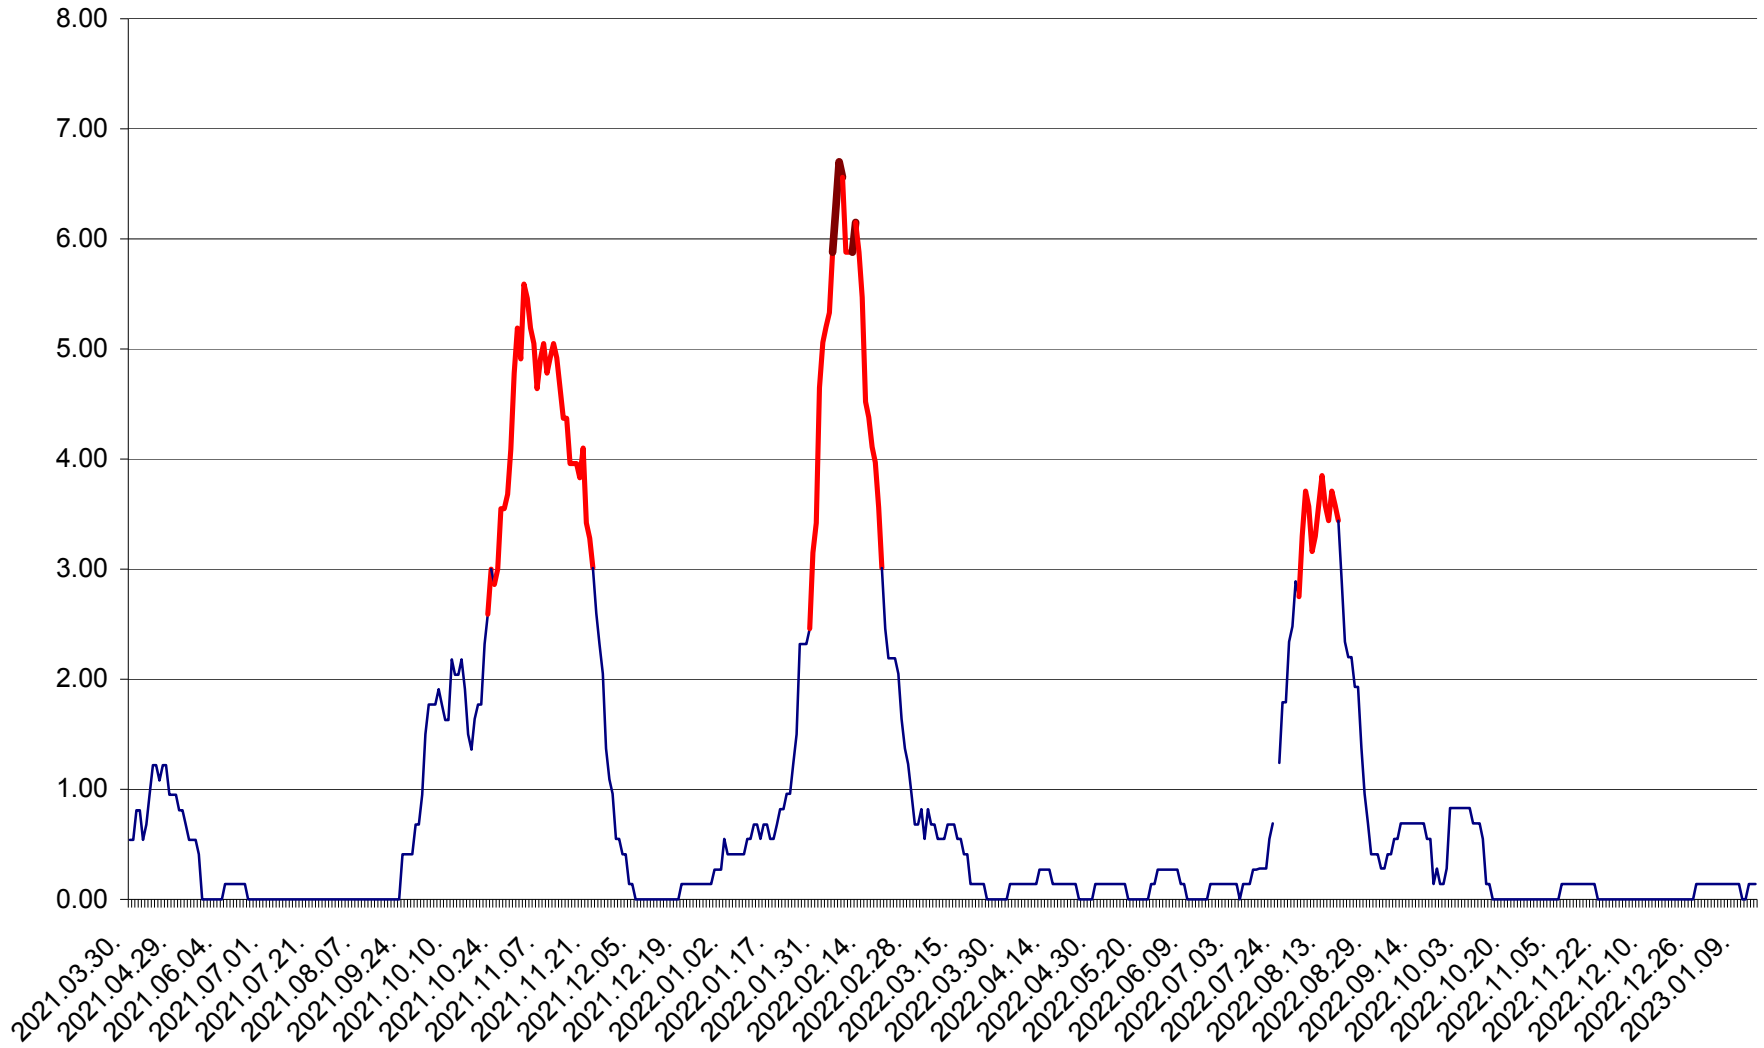

ATID - Evolutia incidentei cumulate pe 14 zile la ‰ de locuitori
2021.04.01. - 2023.01.14.

AVRĂMEȘTI - Evolutia incidentei cumulate pe 14 zile la ‰ de locuitori
2021.04.01. - 2023.01.14.

ORAȘ BĂILE TUȘNAD - Evoluția incidenței cumulate pe 14 zile la ‰ de locuitori
2021.04.01. - 2023.01.14.

ORAȘ BĂLAN - Evoluția incidenței cumulate pe 14 zile la ‰ de locuitori
2021.04.01. - 2023.01.14.

BILBOR - Evolutia incidentei cumulate pe 14 zile la ‰ de locuitori
2021.04.01. - 2023.01.14.

ORAȘ BORSEC - Evolutia incidentei cumulate pe 14 zile la ‰ de locuitori
2021.04.01. - 2023.01.14.

BRĂDEȘTI - Evoluția incidenței cumulate pe 14 zile la ‰ de locuitori
2021.04.01. - 2023.01.14.

CĂPÂLNIȚA - Evoluția incidenței cumulate pe 14 zile la ‰ de locuitori
2021.04.01. - 2023.01.14.

CÂRȚA - Evolutia incidentei cumulate pe 14 zile la ‰ de locuitori
2021.04.01. - 2023.01.14.

CICEU - Evolutia incidentei cumulate pe 14 zile la ‰ de locuitori
2021.04.01. - 2023.01.14.

CIUCSÂNGEORGIU - Evolutia incidentei cumulate pe 14 zile la ‰ de locuitori
2021.04.01. - 2023.01.14.

CIUMANI - Evolutia incidentei cumulate pe 14 zile la ‰ de locuitori
2021.04.01. - 2023.01.14.