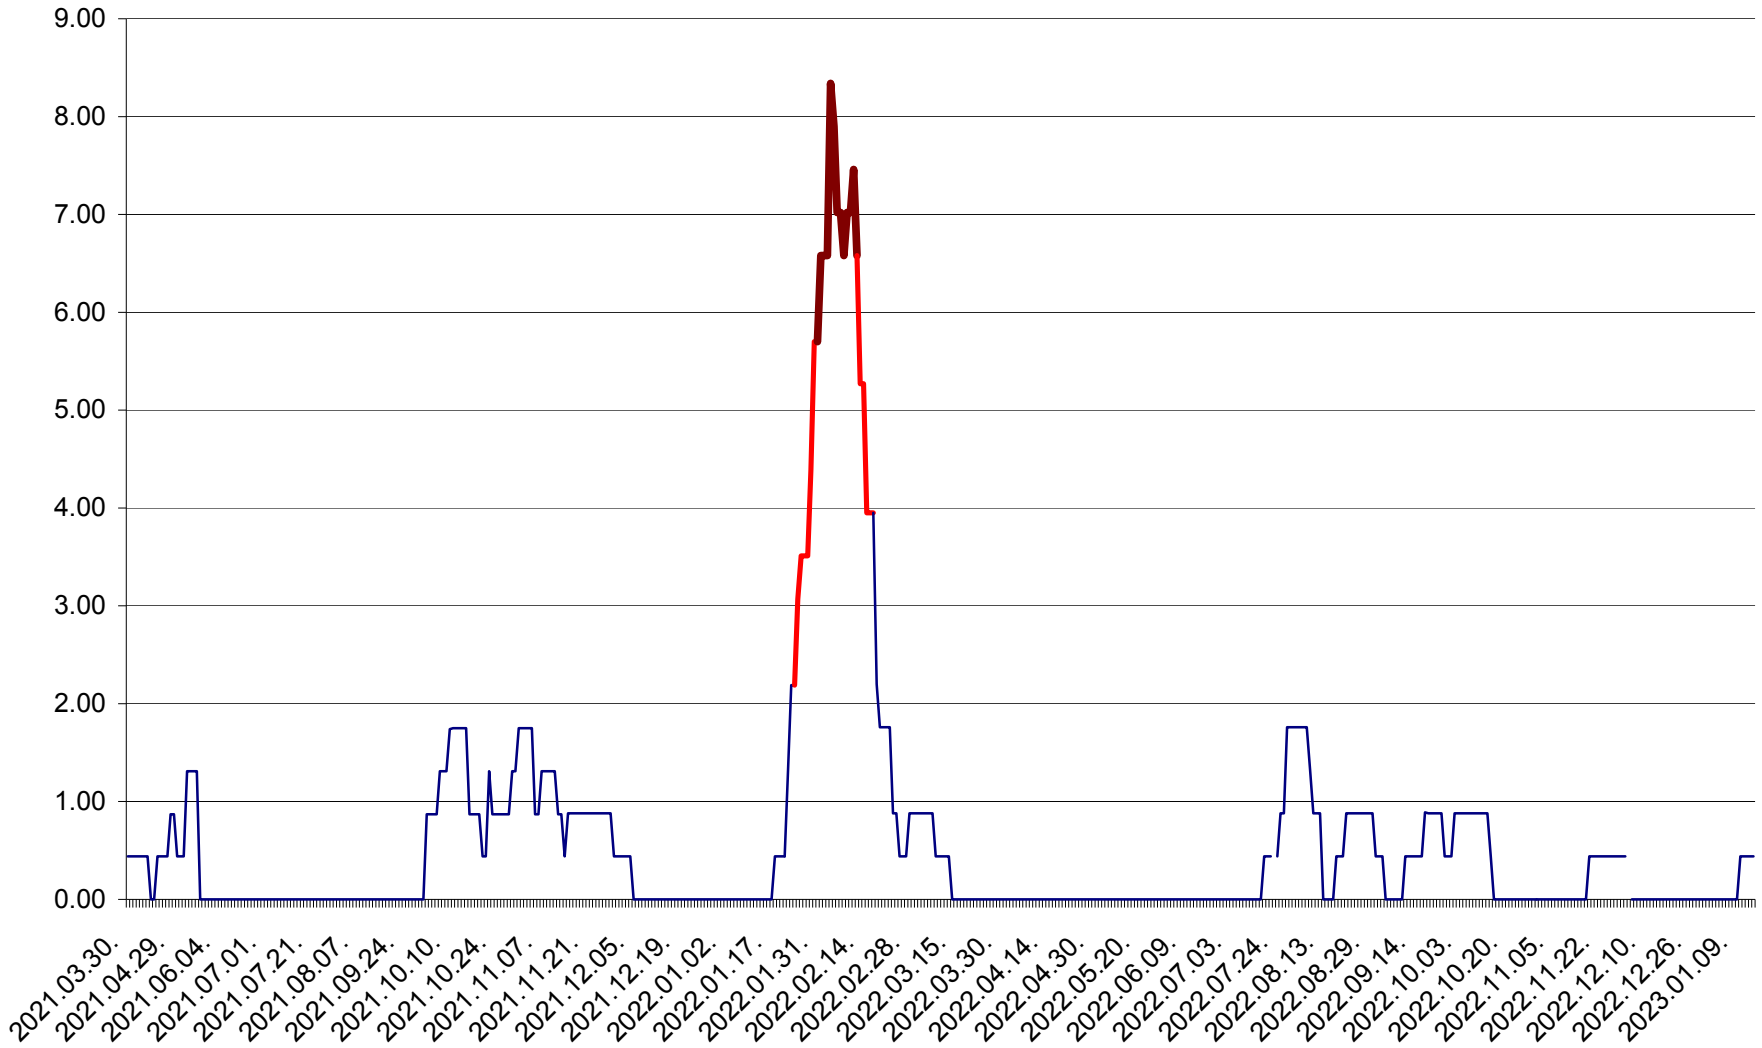

ORAȘ BĂLAN - Evoluția incidenței cumulate pe 14 zile la ‰ de locuitori
2021.04.01. - 2023.01.14.

BILBOR - Evolutia incidentei cumulate pe 14 zile la ‰ de locuitori
2021.04.01. - 2023.01.14.

ORAȘ BORSEC - Evolutia incidentei cumulate pe 14 zile la ‰ de locuitori
2021.04.01. - 2023.01.14.

BRĂDEȘTI - Evoluția incidenței cumulate pe 14 zile la ‰ de locuitori
2021.04.01. - 2023.01.14.

CĂPÂLNIȚA - Evoluția incidenței cumulate pe 14 zile la ‰ de locuitori
2021.04.01. - 2023.01.14.

CÂRȚA - Evolutia incidentei cumulate pe 14 zile la ‰ de locuitori
2021.04.01. - 2023.01.14.

CICEU - Evolutia incidentei cumulate pe 14 zile la ‰ de locuitori
2021.04.01. - 2023.01.14.

CIUCSÂNGEORGIU - Evolutia incidentei cumulate pe 14 zile la ‰ de locuitori
2021.04.01. - 2023.01.14.

CIUMANI - Evolutia incidentei cumulate pe 14 zile la ‰ de locuitori
2021.04.01. - 2023.01.14.

CORBU - Evolutia incidentei cumulate pe 14 zile la ‰ de locuitori
2021.04.01. - 2023.01.14.

CORUND - Evolutia incidentei cumulate pe 14 zile la ‰ de locuitori
2021.04.01. - 2023.01.14.

COZMENI - Evolutia incidentei cumulate pe 14 zile la ‰ de locuitori
2021.04.01. - 2023.01.14.