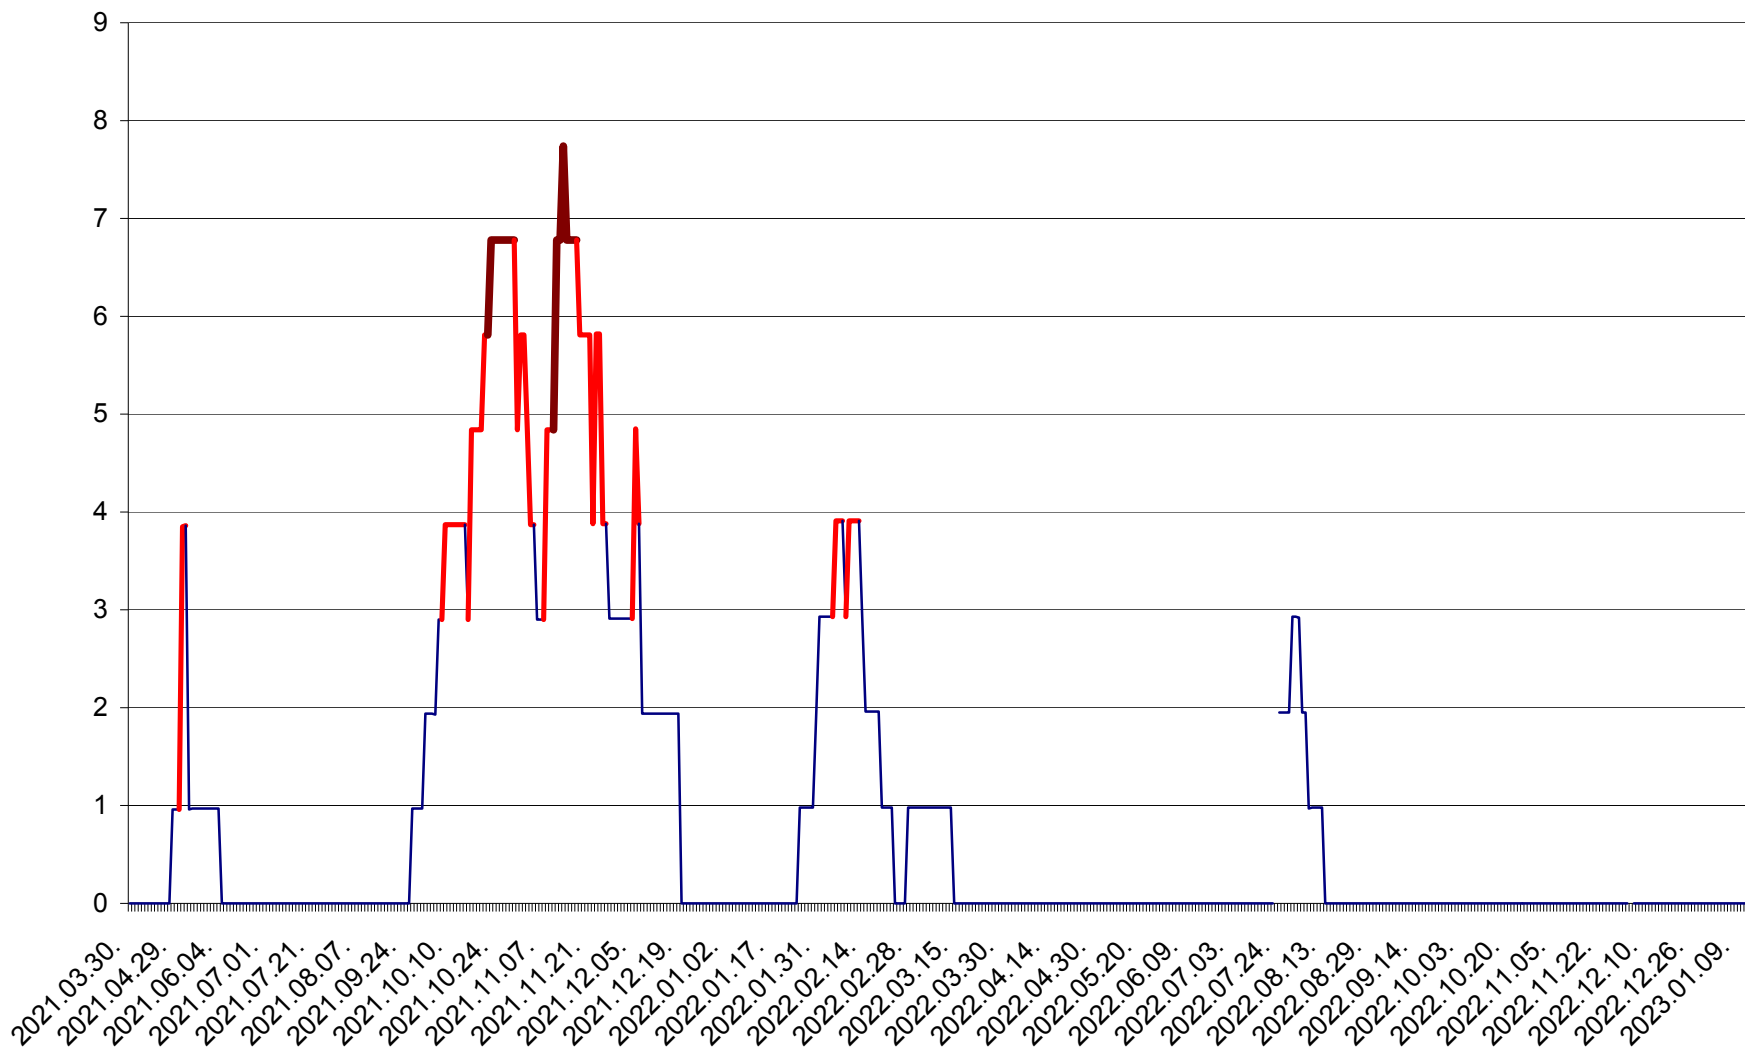

DEALU - Evolutia incidentei cumulate pe 14 zile la ‰ de locuitori
2021.04.01. - 2023.01.14.