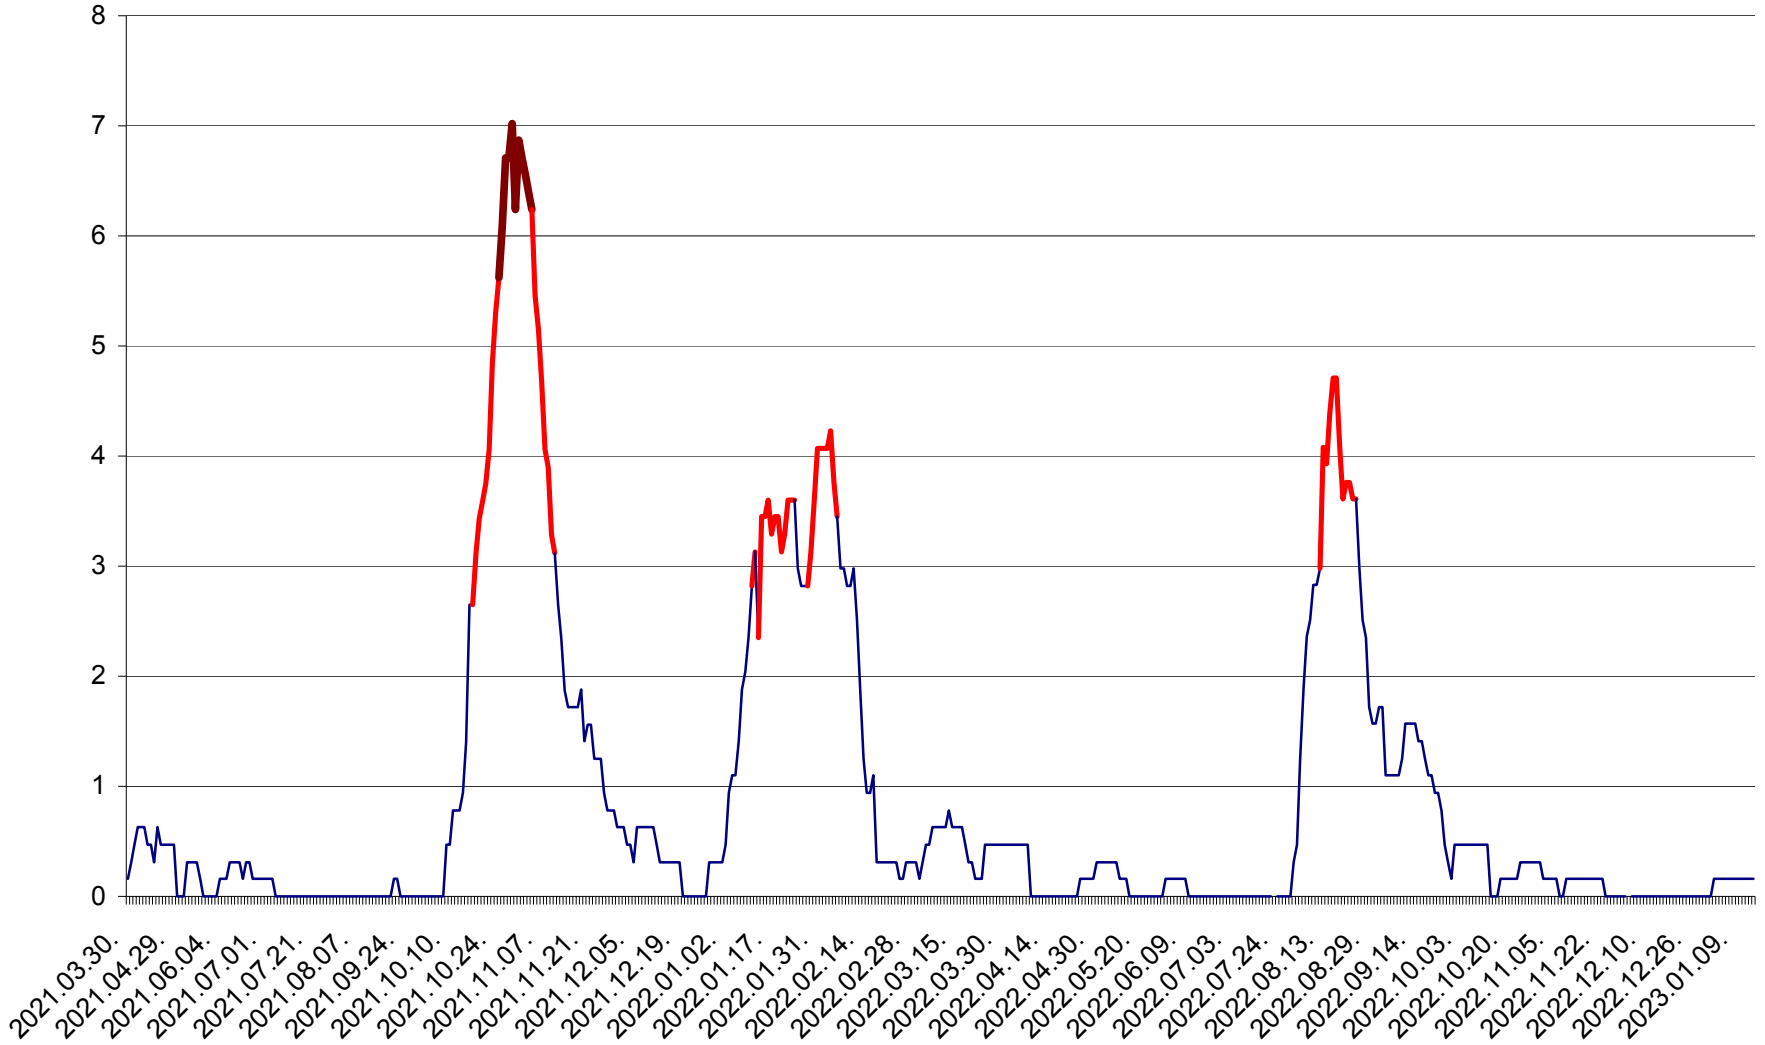

PLĂIEȘII DE JOS - Evoluția incidenței cumulate pe 14 zile la ‰ de locuitori
2021.04.01. - 2023.01.14.

PORUMBENI - Evolutia incidentei cumulate pe 14 zile la ‰ de locuitori
2021.04.01. - 2023.01.14.

PRAID - Evolutia incidentei cumulate pe 14 zile la ‰ de locuitori
2021.04.01. - 2023.01.14.

RACU - Evolutia incidentei cumulate pe 14 zile la ‰ de locuitori
2021.04.01. - 2023.01.14.

REMETEA - Evolutia incidentei cumulate pe 14 zile la ‰ de locuitori
2021.04.01. - 2023.01.14.

SĂCEL - Evolutia incidentei cumulate pe 14 zile la ‰ de locuitori
2021.04.01. - 2023.01.14.