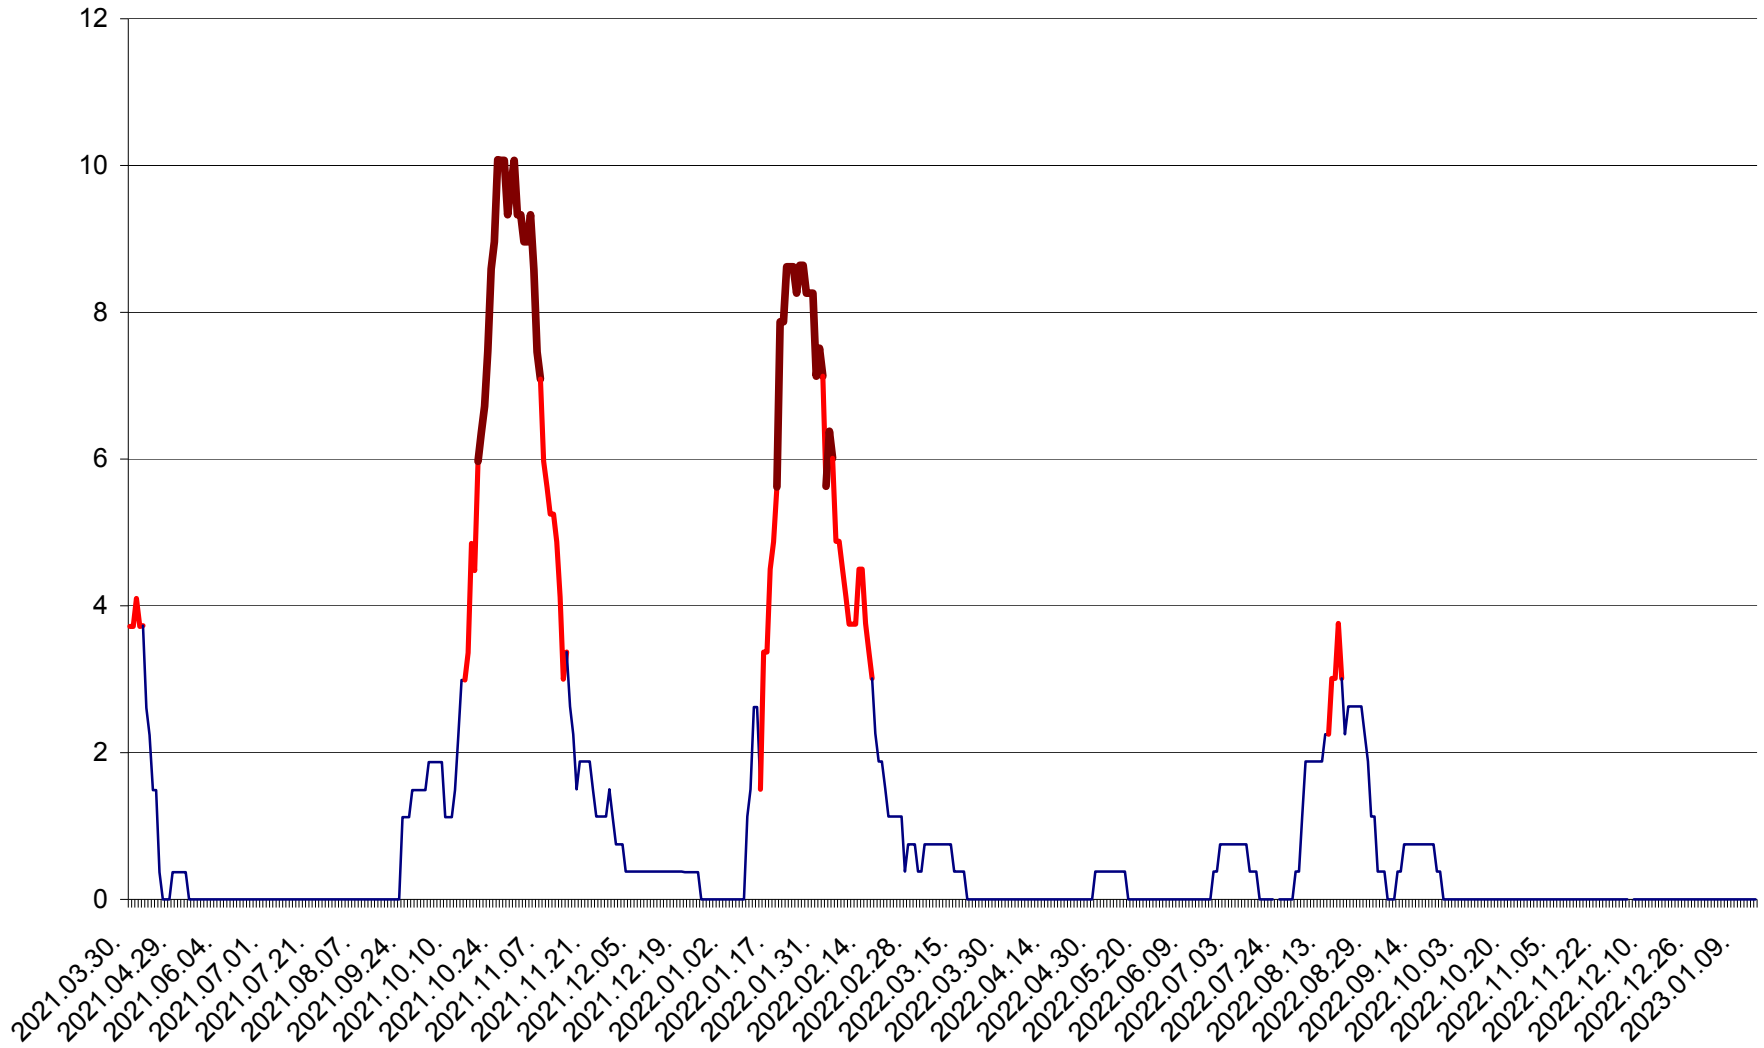

PLĂIEȘII DE JOS - Evoluția incidenței cumulate pe 14 zile la ‰ de locuitori
2021.04.01. - 2023.01.14.

PORUMBENI - Evolutia incidentei cumulate pe 14 zile la ‰ de locuitori
2021.04.01. - 2023.01.14.

PRAID - Evolutia incidentei cumulate pe 14 zile la ‰ de locuitori
2021.04.01. - 2023.01.14.

RACU - Evolutia incidentei cumulate pe 14 zile la ‰ de locuitori
2021.04.01. - 2023.01.14.

REMETEA - Evolutia incidentei cumulate pe 14 zile la ‰ de locuitori
2021.04.01. - 2023.01.14.

SĂCEL - Evolutia incidentei cumulate pe 14 zile la ‰ de locuitori
2021.04.01. - 2023.01.14.

SÂNCRĂIENI - Evolutia incidentei cumulate pe 14 zile la ‰ de locuitori
2021.04.01. - 2023.01.14.

SÂNDOMINIC - Evolutia incidentei cumulate pe 14 zile la ‰ de locuitori
2021.04.01. - 2023.01.14.

SÂNMARTIN - Evolutia incidentei cumulate pe 14 zile la ‰ de locuitori
2021.04.01. - 2023.01.14.