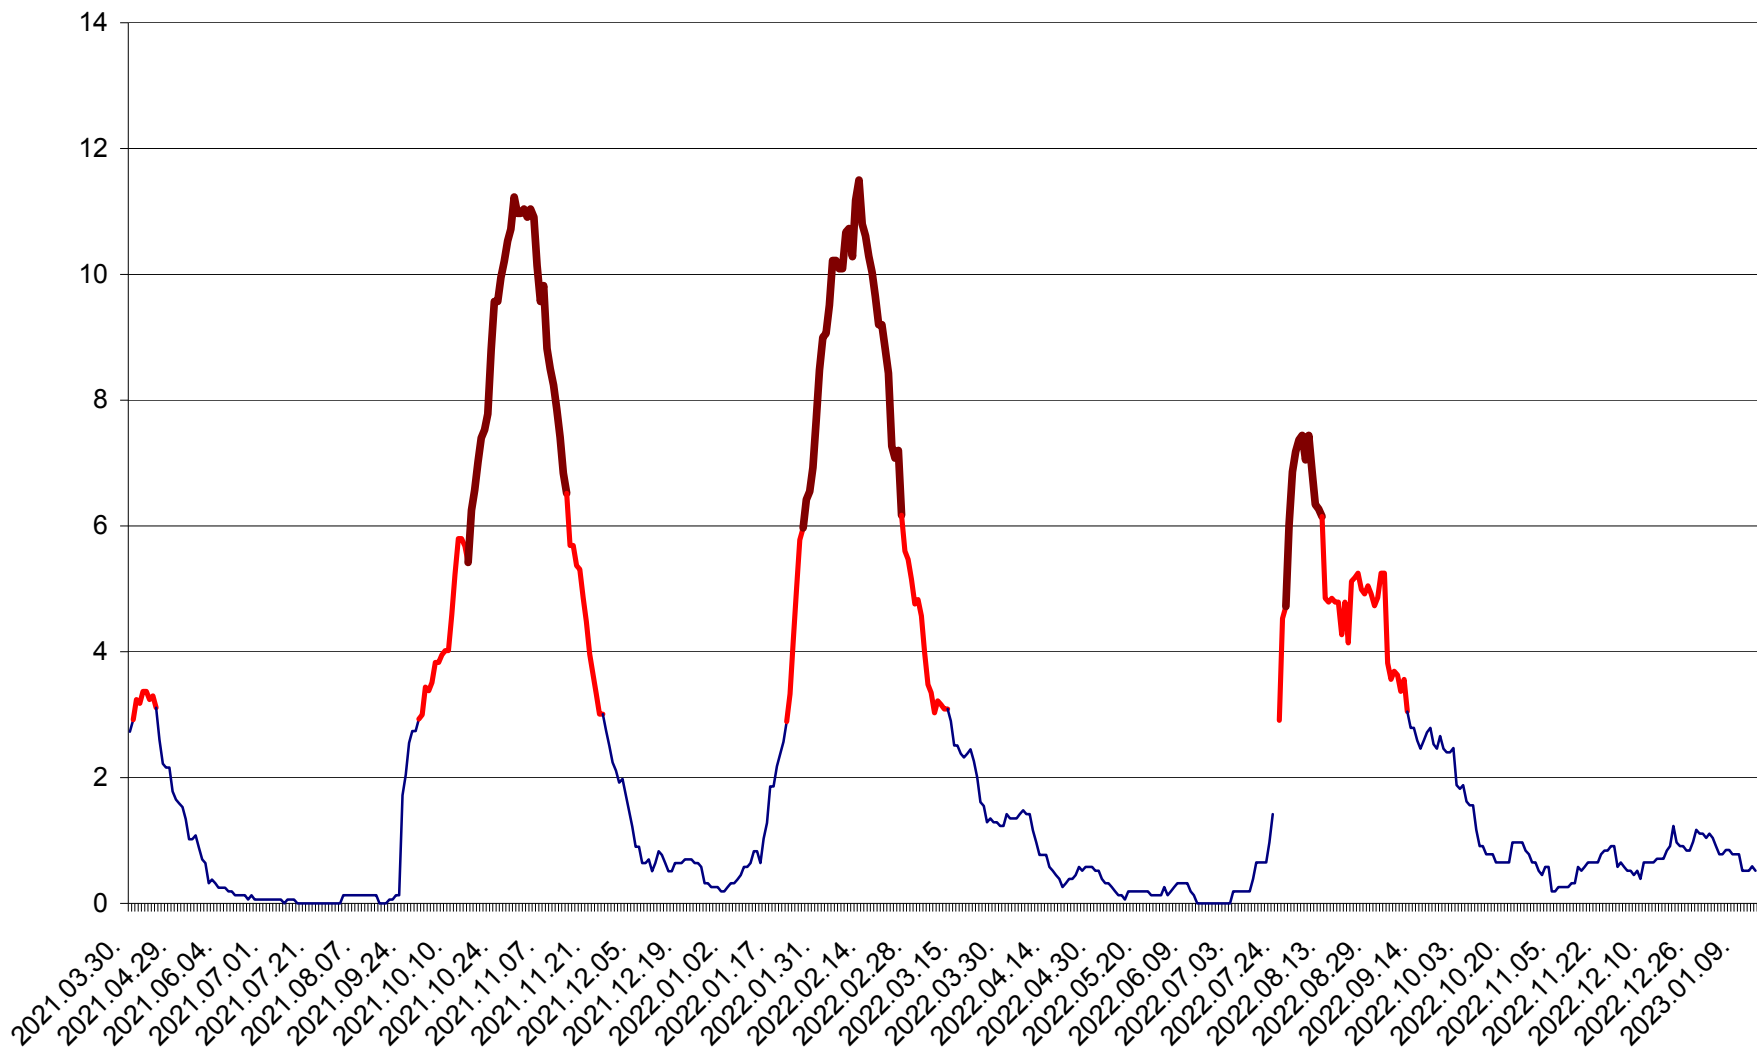

ȘIMONEȘTI - Evolutia incidentei cumulate pe 14 zile la ‰ de locuitori
2021.04.01. - 2023.01.14.

SUBCETATE - Evolutia incidentei cumulate pe 14 zile la ‰ de locuitori
2021.04.01. - 2023.01.14.

SUSENI - Evolutia incidentei cumulate pe 14 zile la ‰ de locuitori
2021.04.01. - 2023.01.14.

TOMEȘTI - Evolutia incidentei cumulate pe 14 zile la ‰ de locuitori
2021.04.01. - 2023.01.14.

MUNICIPIUL TOPLIȚA - Evolutia incidentei cumulate pe 14 zile la ‰ de locuitori
2021.04.01. - 2023.01.14.

TULGHEȘ - Evolutia incidentei cumulate pe 14 zile la ‰ de locuitori
2021.04.01. - 2023.01.14.