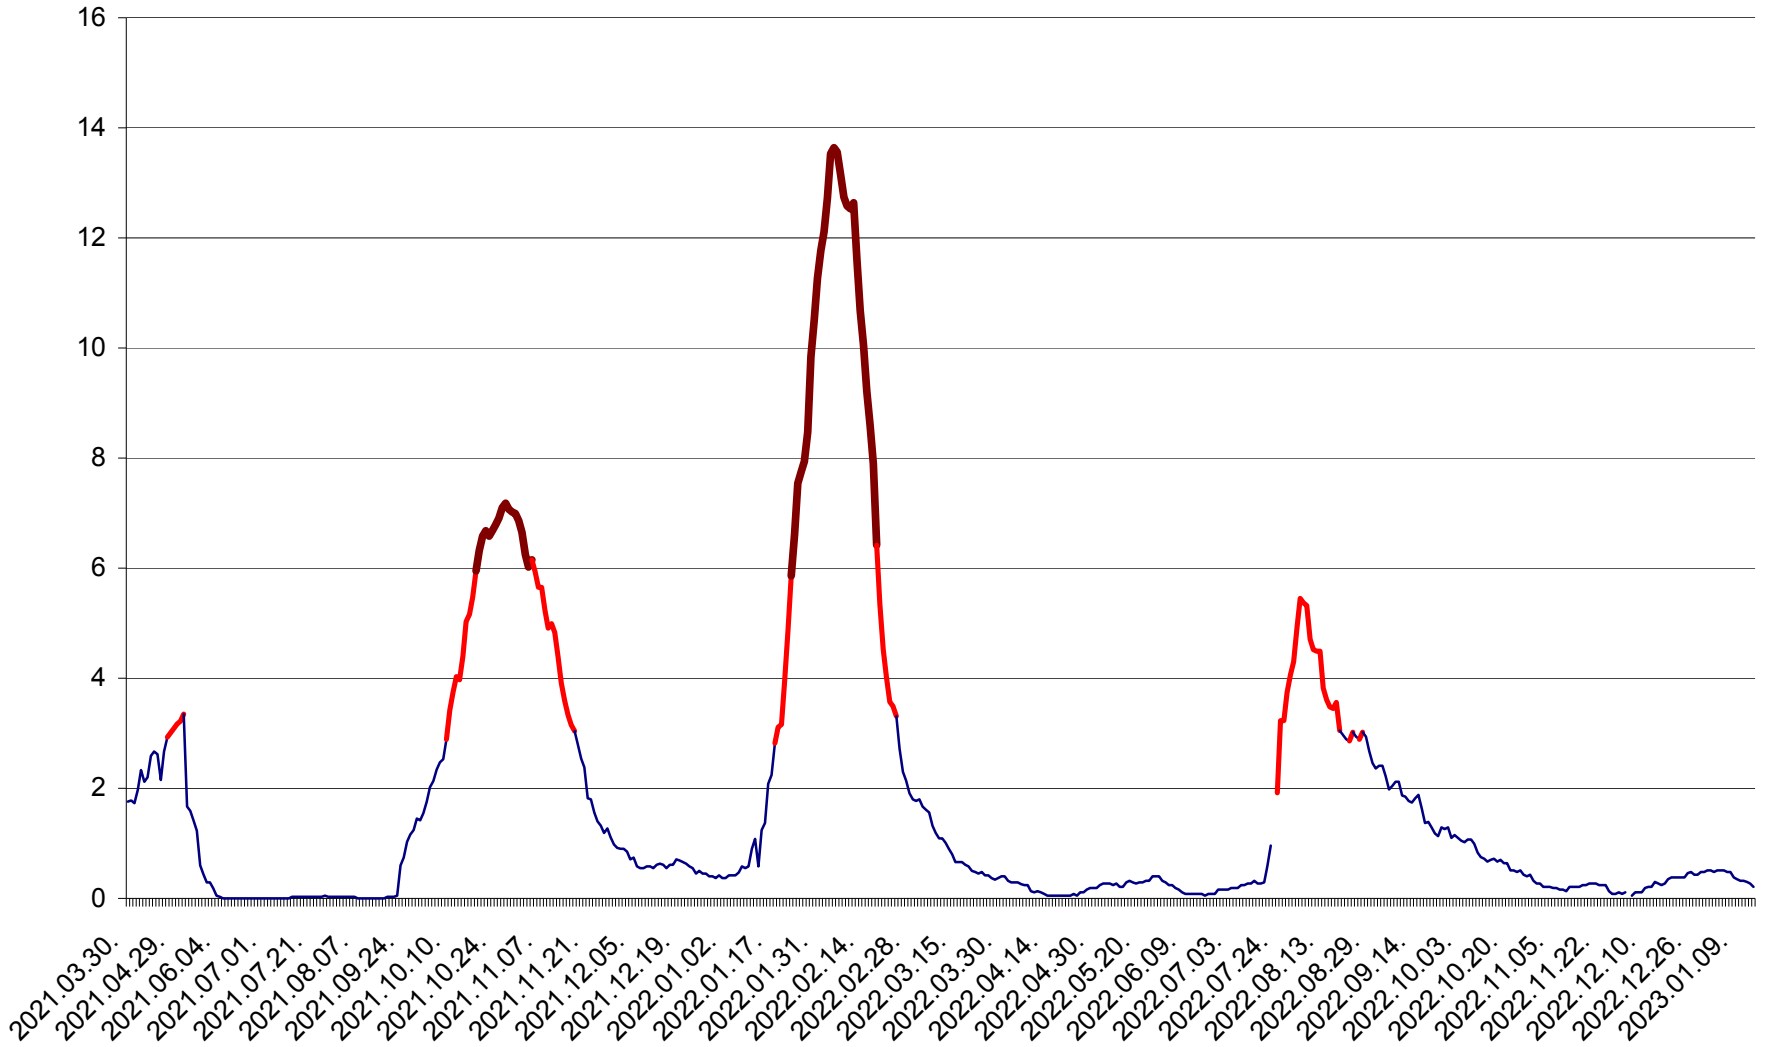

PĂULENI-CIUC - Evolutia incidentei cumulate pe 14 zile la ‰ de locuitori
2021.04.01. - 2023.01.14.

MUNICIPIUL ODORHEIU SECUIESC - Evolutia incidentei cumulate pe 14 zile la % de locuitori
2021.04.01. - 2023.01.14.