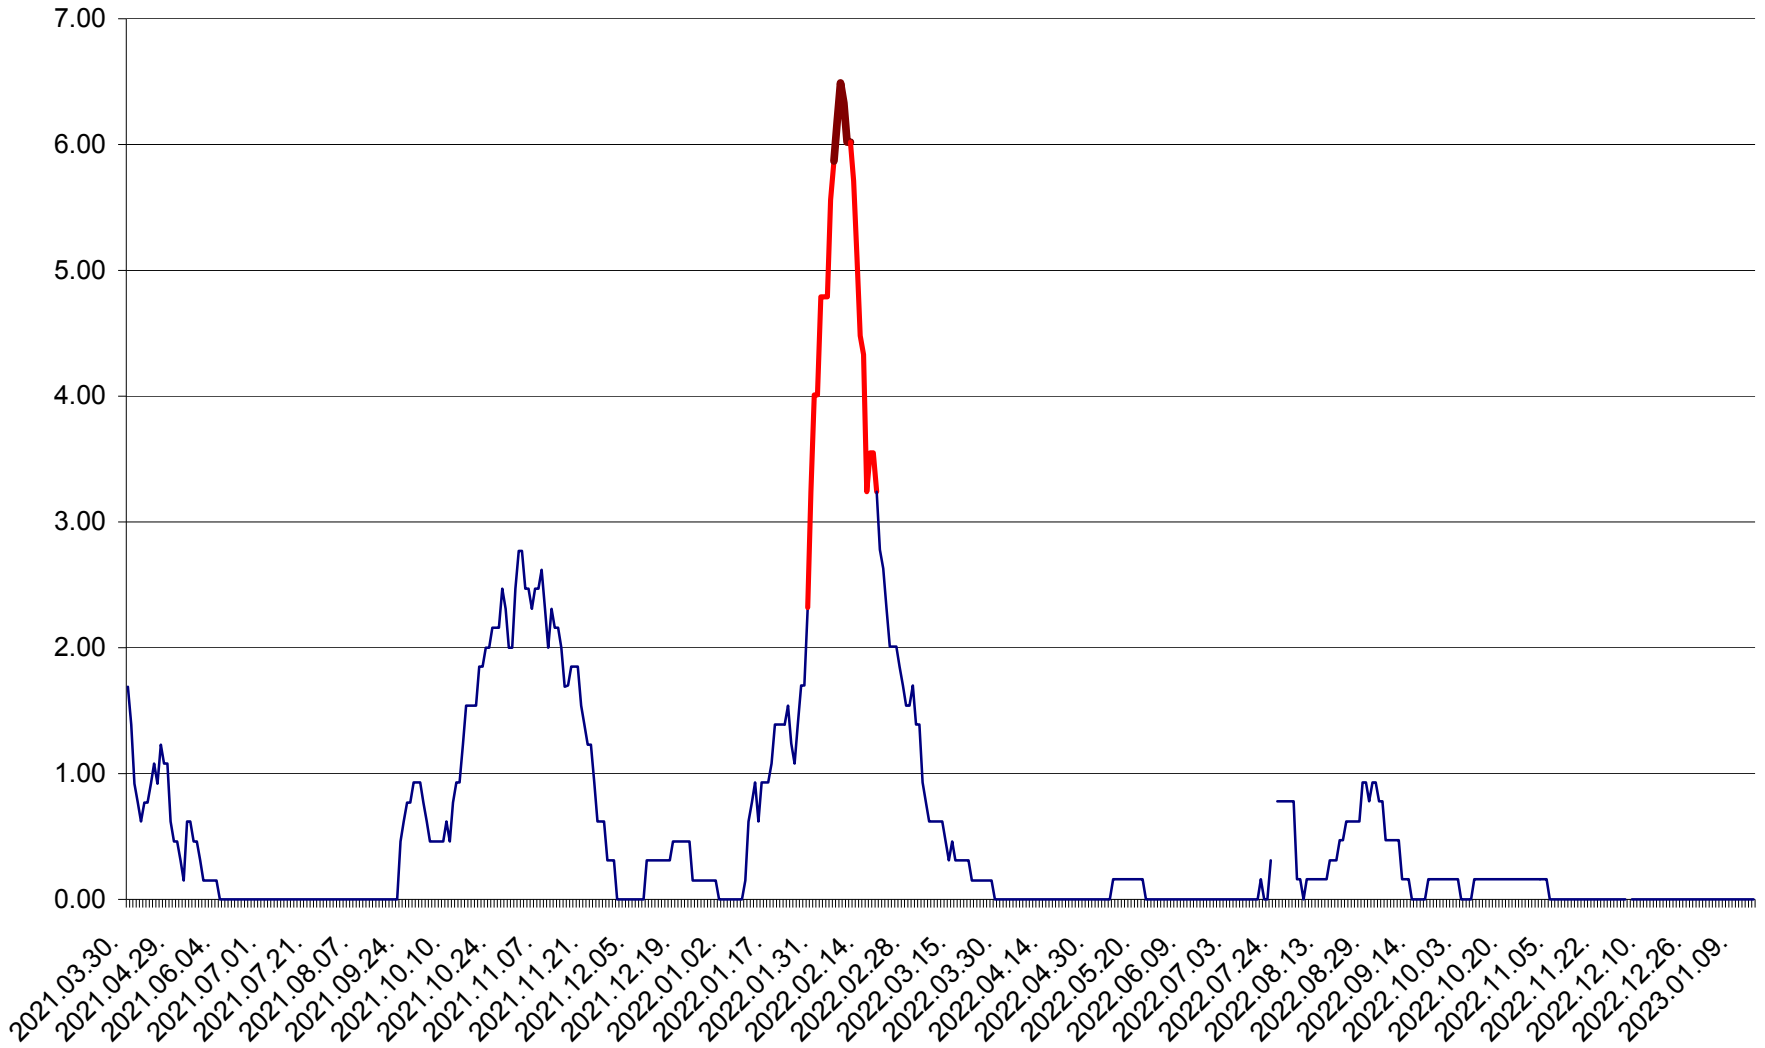

ORAȘ BĂLAN - Evoluția incidenței cumulate pe 14 zile la ‰ de locuitori
2021.04.01. - 2023.01.14.

BILBOR - Evolutia incidentei cumulate pe 14 zile la ‰ de locuitori
2021.04.01. - 2023.01.14.

ORAȘ BORSEC - Evolutia incidentei cumulate pe 14 zile la ‰ de locuitori
2021.04.01. - 2023.01.14.

BRĂDEȘTI - Evoluția incidenței cumulate pe 14 zile la ‰ de locuitori
2021.04.01. - 2023.01.14.

CĂPÂLNIȚA - Evoluția incidenței cumulate pe 14 zile la ‰ de locuitori
2021.04.01. - 2023.01.14.

CÂRȚA - Evolutia incidentei cumulate pe 14 zile la ‰ de locuitori
2021.04.01. - 2023.01.14.

CICEU - Evolutia incidentei cumulate pe 14 zile la ‰ de locuitori
2021.04.01. - 2023.01.14.

CIUCSÂNGEORGIU - Evolutia incidentei cumulate pe 14 zile la ‰ de locuitori
2021.04.01. - 2023.01.14.

CIUMANI - Evolutia incidentei cumulate pe 14 zile la ‰ de locuitori
2021.04.01. - 2023.01.14.

CORBU - Evolutia incidentei cumulate pe 14 zile la ‰ de locuitori
2021.04.01. - 2023.01.14.

CORUND - Evolutia incidentei cumulate pe 14 zile la ‰ de locuitori
2021.04.01. - 2023.01.14.

COZMENI - Evolutia incidentei cumulate pe 14 zile la ‰ de locuitori
2021.04.01. - 2023.01.14.