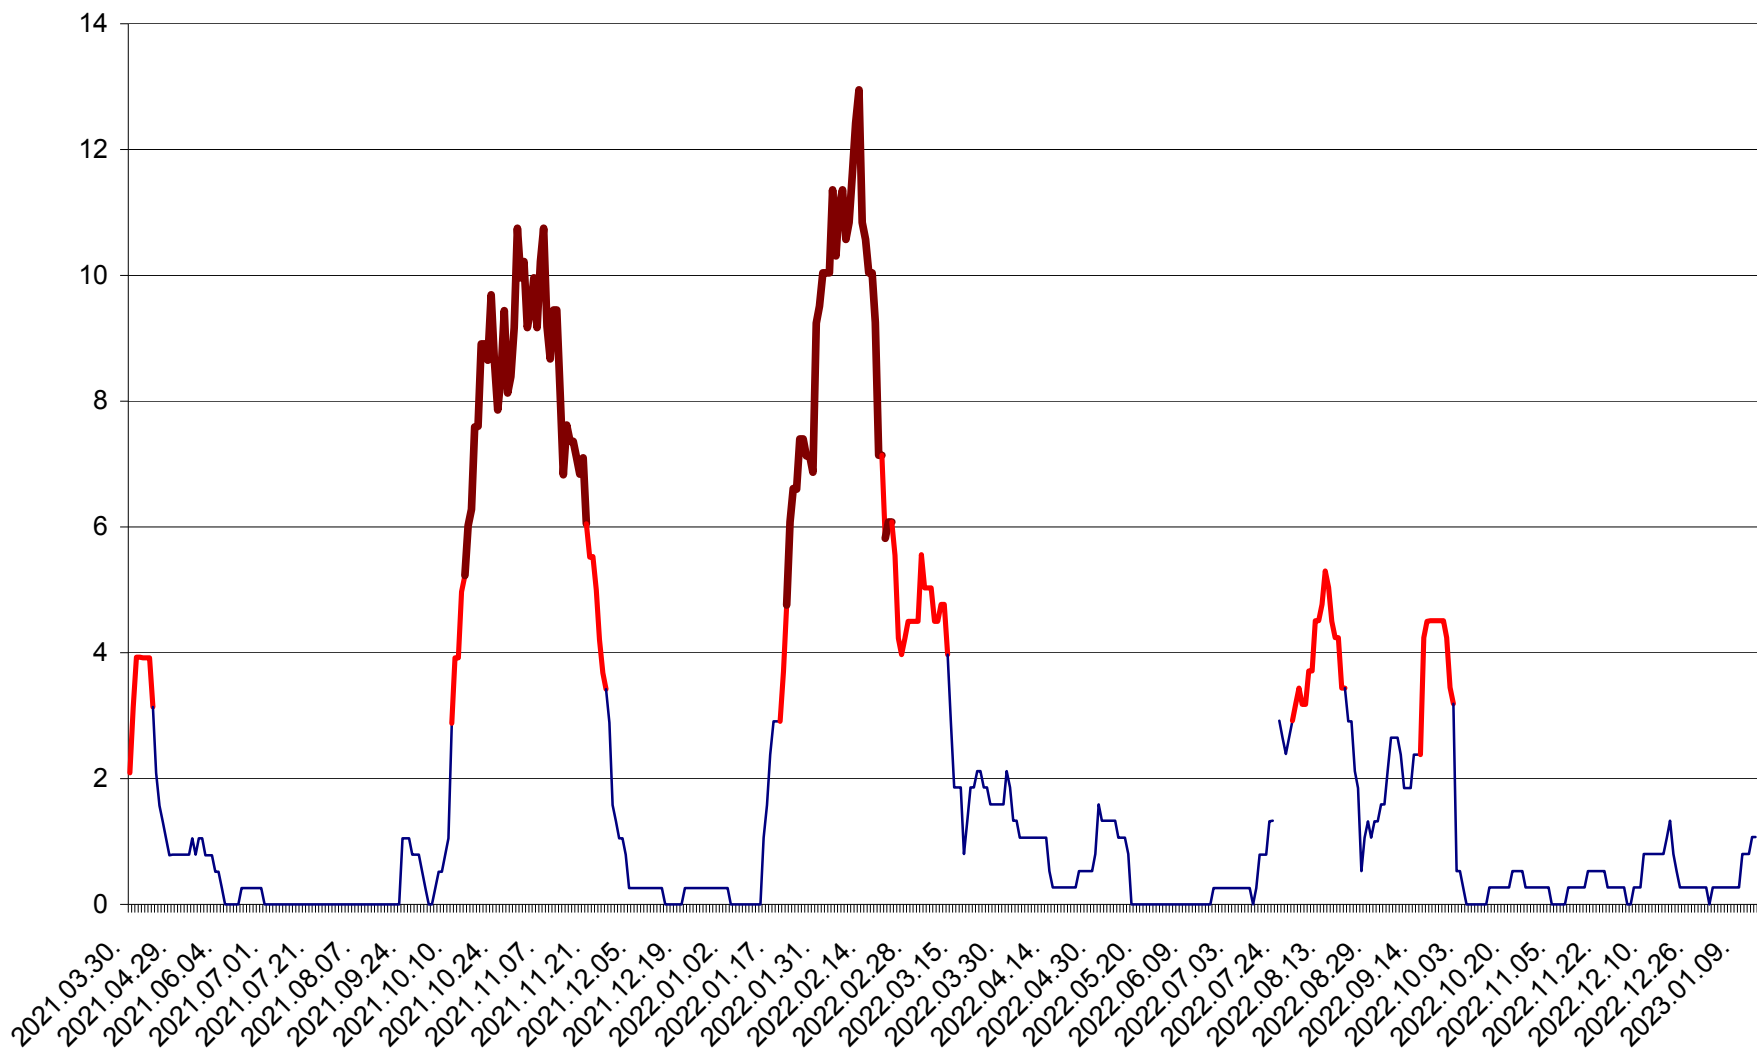

RACU - Evolutia incidentei cumulate pe 14 zile la ‰ de locuitori
2021.04.01. - 2023.01.14.

REMETEA - Evolutia incidentei cumulate pe 14 zile la ‰ de locuitori
2021.04.01. - 2023.01.14.

SĂCEL - Evolutia incidentei cumulate pe 14 zile la ‰ de locuitori
2021.04.01. - 2023.01.14.

SÂNCRĂIENI - Evolutia incidentei cumulate pe 14 zile la ‰ de locuitori
2021.04.01. - 2023.01.14.

SÂNDOMINIC - Evolutia incidentei cumulate pe 14 zile la ‰ de locuitori
2021.04.01. - 2023.01.14.

SÂNMARTIN - Evolutia incidentei cumulate pe 14 zile la ‰ de locuitori
2021.04.01. - 2023.01.14.

SÂNSIMION - Evolutia incidentei cumulate pe 14 zile la ‰ de locuitori
2021.04.01. - 2023.01.14.

SÂNTIMBRU - Evolutia incidentei cumulate pe 14 zile la ‰ de locuitori
2021.04.01. - 2023.01.14.

SĂRMAȘ - Evolutia incidentei cumulate pe 14 zile la ‰ de locuitori
2021.04.01. - 2023.01.14.