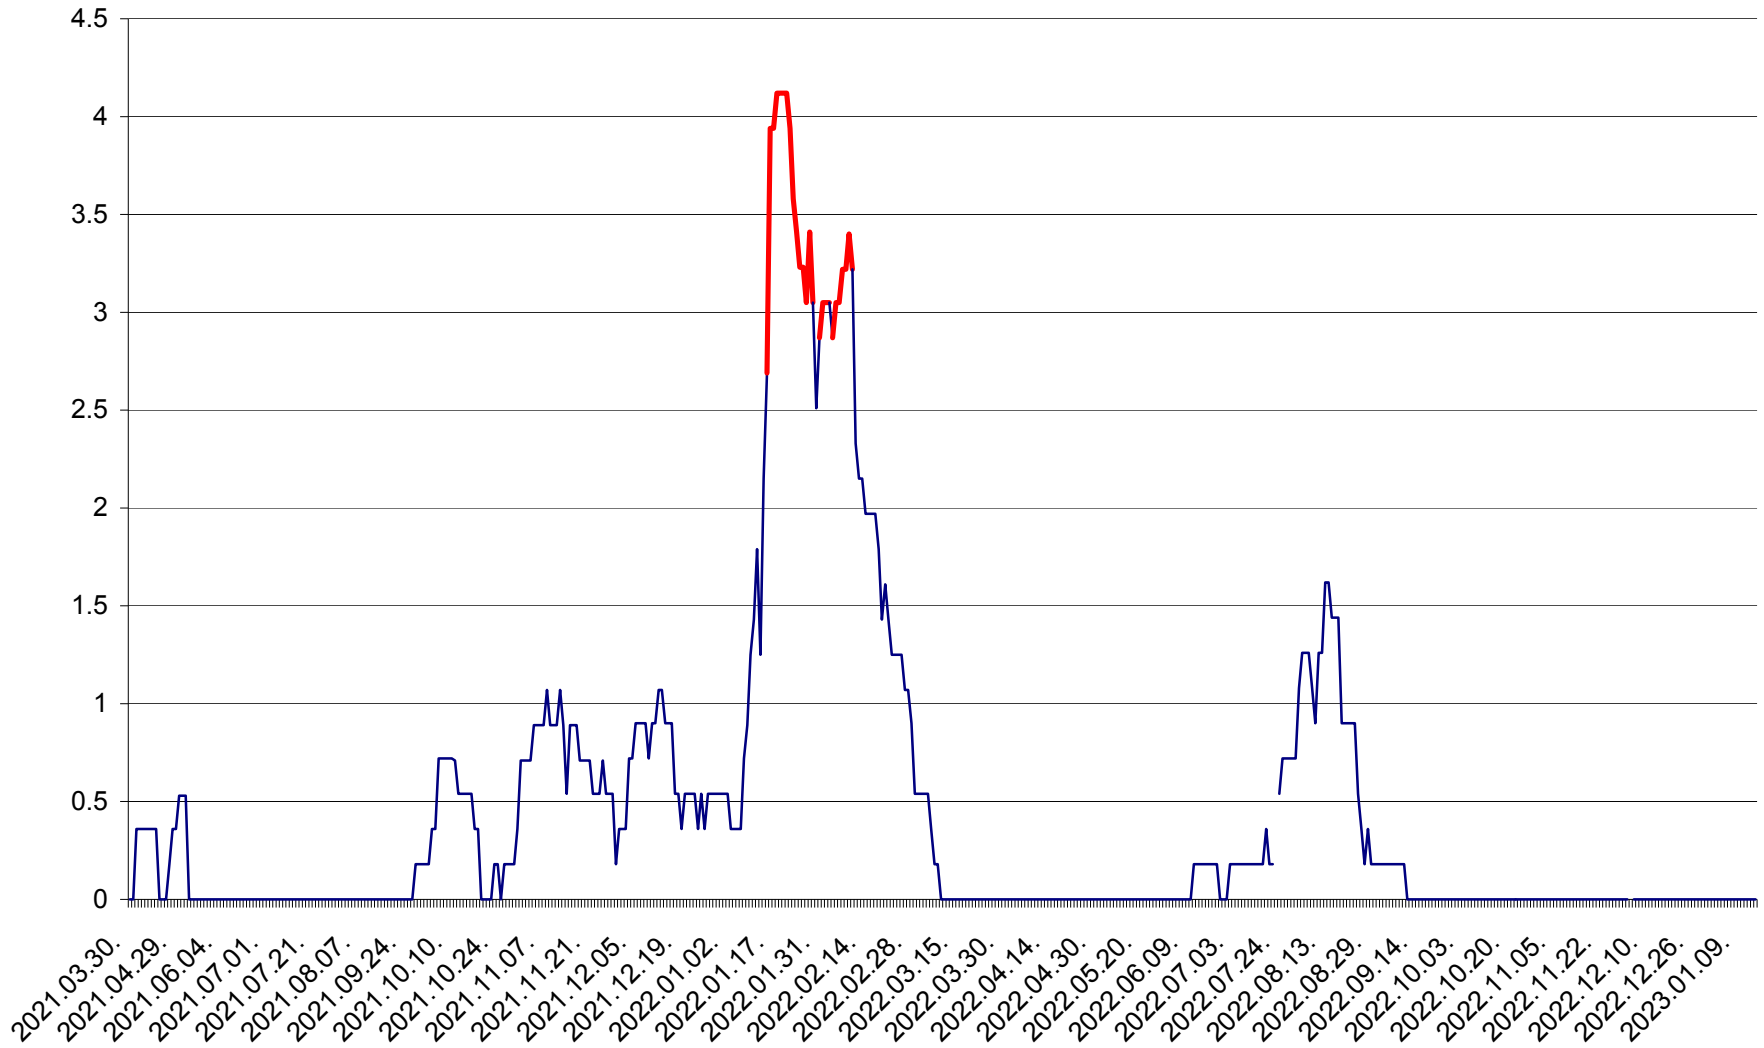

FELICENI - Evolutia incidentei cumulate pe 14 zile la ‰ de locuitori
2021.04.01. - 2023.01.14.

FRUMOASA - Evolutia incidentei cumulate pe 14 zile la ‰ de locuitori
2021.04.01. - 2023.01.14.

GĂLĂUȚAȘ - Evoluția incidenței cumulate pe 14 zile la ‰ de locuitori
2021.04.01. - 2023.01.14.

MUNICIPIUL GHEORGHENI - Evolutia incidentei cumulate pe 14 zile la ‰ de locuitori
2021.04.01. - 2023.01.14.

JOSENI - Evolutia incidentei cumulate pe 14 zile la ‰ de locuitori
2021.04.01. - 2023.01.14.

LĂZAREA - Evolutia incidentei cumulate pe 14 zile la % de locuitori
2021.04.01. - 2023.01.14.

LELICENI - Evolutia incidentei cumulate pe 14 zile la ‰ de locuitori
2021.04.01. - 2023.01.14.

LUETA - Evolutia incidentei cumulate pe 14 zile la ‰ de locuitori
2021.04.01. - 2023.01.14.

LUNCA DE JOS - Evolutia incidentei cumulate pe 14 zile la ‰ de locuitori
2021.04.01. - 2023.01.14.