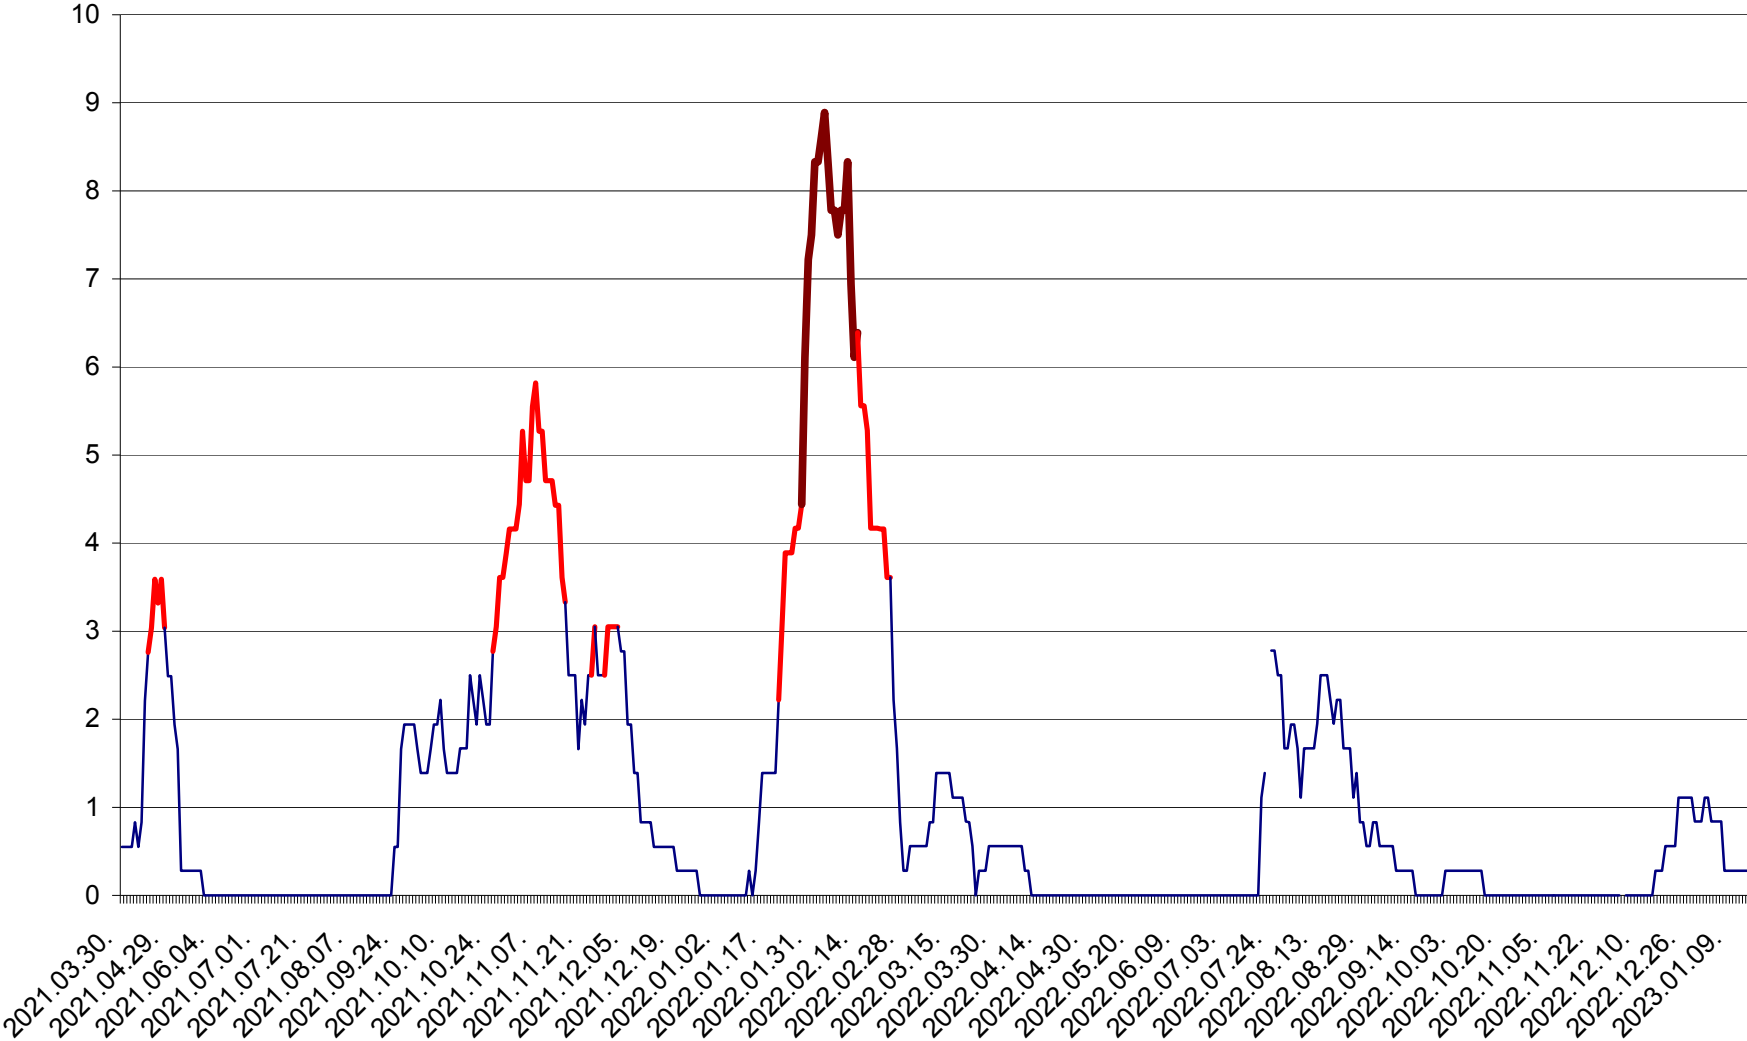

LELICENI - Evolutia incidentei cumulate pe 14 zile la ‰ de locuitori
2021.04.01. - 2023.01.14.

LUETA - Evolutia incidentei cumulate pe 14 zile la ‰ de locuitori
2021.04.01. - 2023.01.14.

LUNCA DE JOS - Evolutia incidentei cumulate pe 14 zile la ‰ de locuitori
2021.04.01. - 2023.01.14.

LUNCA DE SUS - Evolutia incidentei cumulate pe 14 zile la ‰ de locuitori
2021.04.01. - 2023.01.14.

LUPENI - Evolutia incidentei cumulate pe 14 zile la ‰ de locuitori
2021.04.01. - 2023.01.14.

MĂDĂRAȘ - Evolutia incidentei cumulate pe 14 zile la ‰ de locuitori
2021.04.01. - 2023.01.14.

MĂRTINIȘ - Evolutia incidentei cumulate pe 14 zile la ‰ de locuitori
2021.04.01. - 2023.01.14.

MEREȘTI - Evolutia incidentei cumulate pe 14 zile la ‰ de locuitori
2021.04.01. - 2023.01.14.

MUNICIPIUL MIERCUREA-CIUC - Evolutia incidentei cumulate pe 14 zile la ‰ de locuitori
2021.04.01. - 2023.01.14.

MIHĂILENI - Evolutia incidentei cumulate pe 14 zile la ‰ de locuitori
2021.04.01. - 2023.01.14.

MUGENI - Evolutia incidentei cumulate pe 14 zile la ‰ de locuitori
2021.04.01. - 2023.01.14.

OCLAND - Evolutia incidentei cumulate pe 14 zile la ‰ de locuitori
2021.04.01. - 2023.01.14.