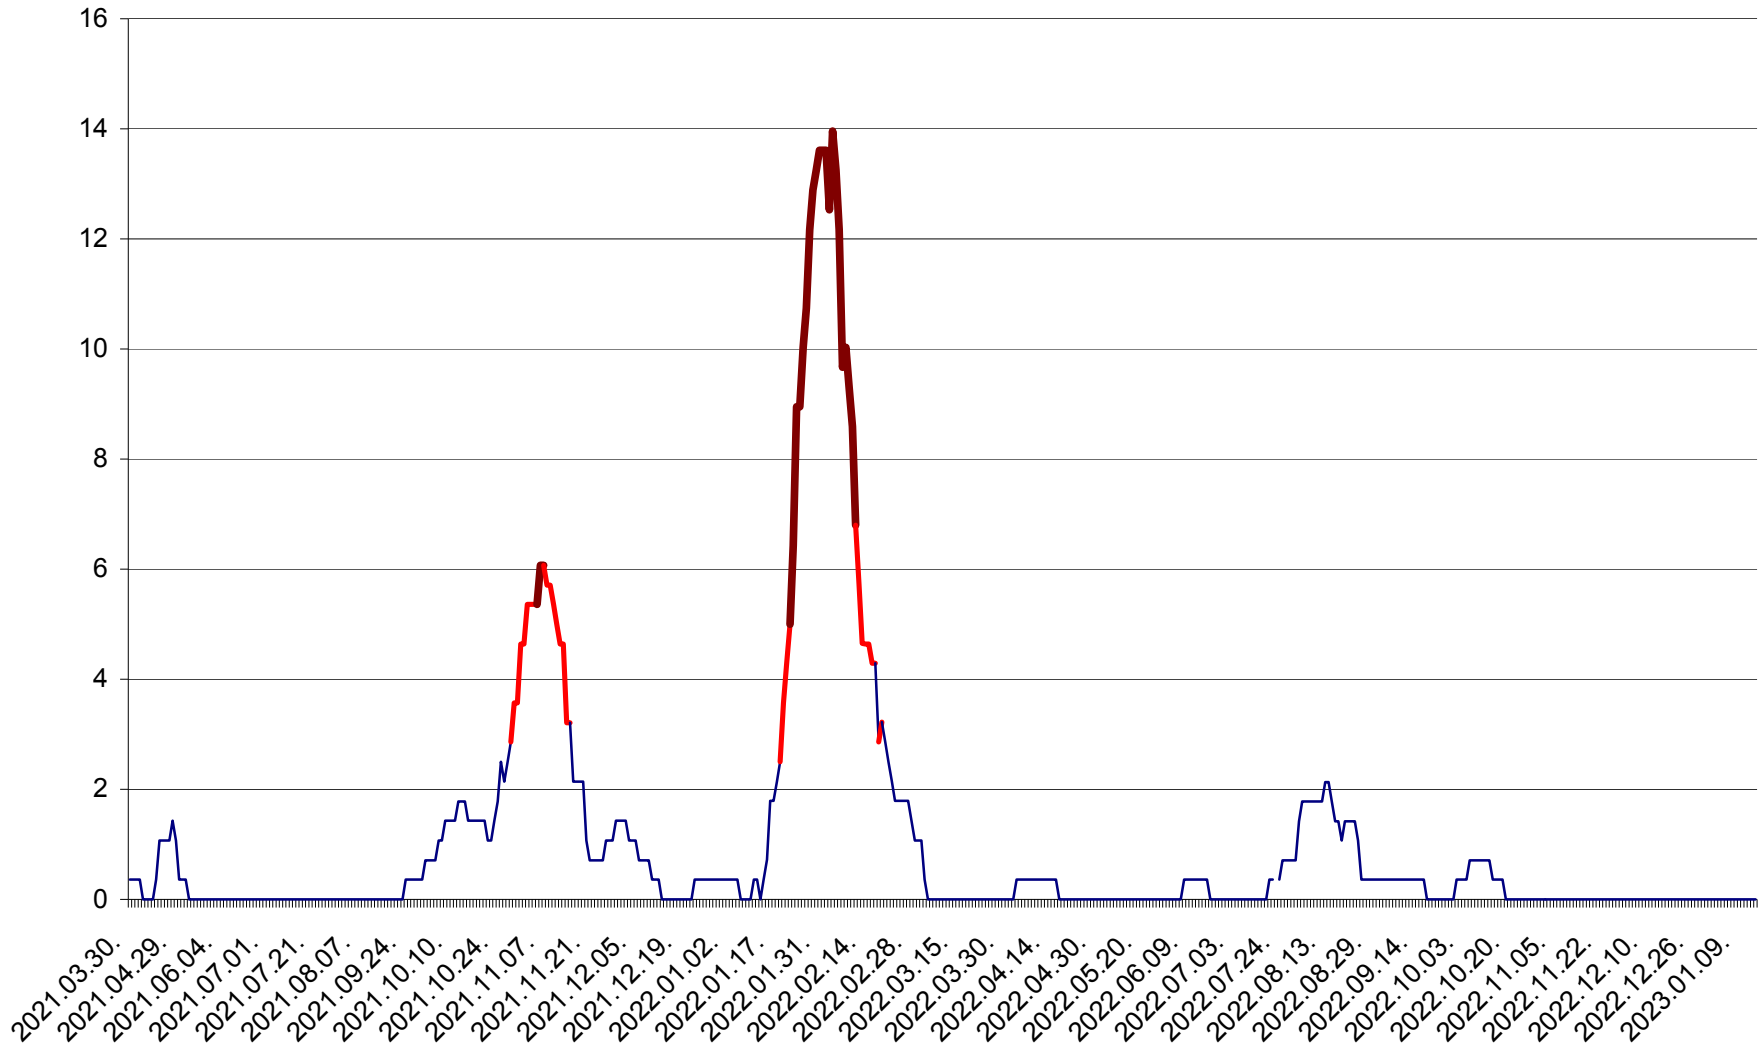

SÂNCRĂIENI - Evolutia incidentei cumulate pe 14 zile la ‰ de locuitori
2021.04.01. - 2023.01.14.

SÂNDOMINIC - Evolutia incidentei cumulate pe 14 zile la ‰ de locuitori
2021.04.01. - 2023.01.14.

SÂNMARTIN - Evolutia incidentei cumulate pe 14 zile la ‰ de locuitori
2021.04.01. - 2023.01.14.

SÂNSIMION - Evolutia incidentei cumulate pe 14 zile la ‰ de locuitori
2021.04.01. - 2023.01.14.

SÂNTIMBRU - Evolutia incidentei cumulate pe 14 zile la ‰ de locuitori
2021.04.01. - 2023.01.14.

SĂRMAȘ - Evolutia incidentei cumulate pe 14 zile la ‰ de locuitori
2021.04.01. - 2023.01.14.

SATU MARE - Evolutia incidentei cumulate pe 14 zile la ‰ de locuitori
2021.04.01. - 2023.01.14.

SECUIENI - Evolutia incidentei cumulate pe 14 zile la ‰ de locuitori
2021.04.01. - 2023.01.14.

SICULENI - Evolutia incidentei cumulate pe 14 zile la ‰ de locuitori
2021.04.01. - 2023.01.14.