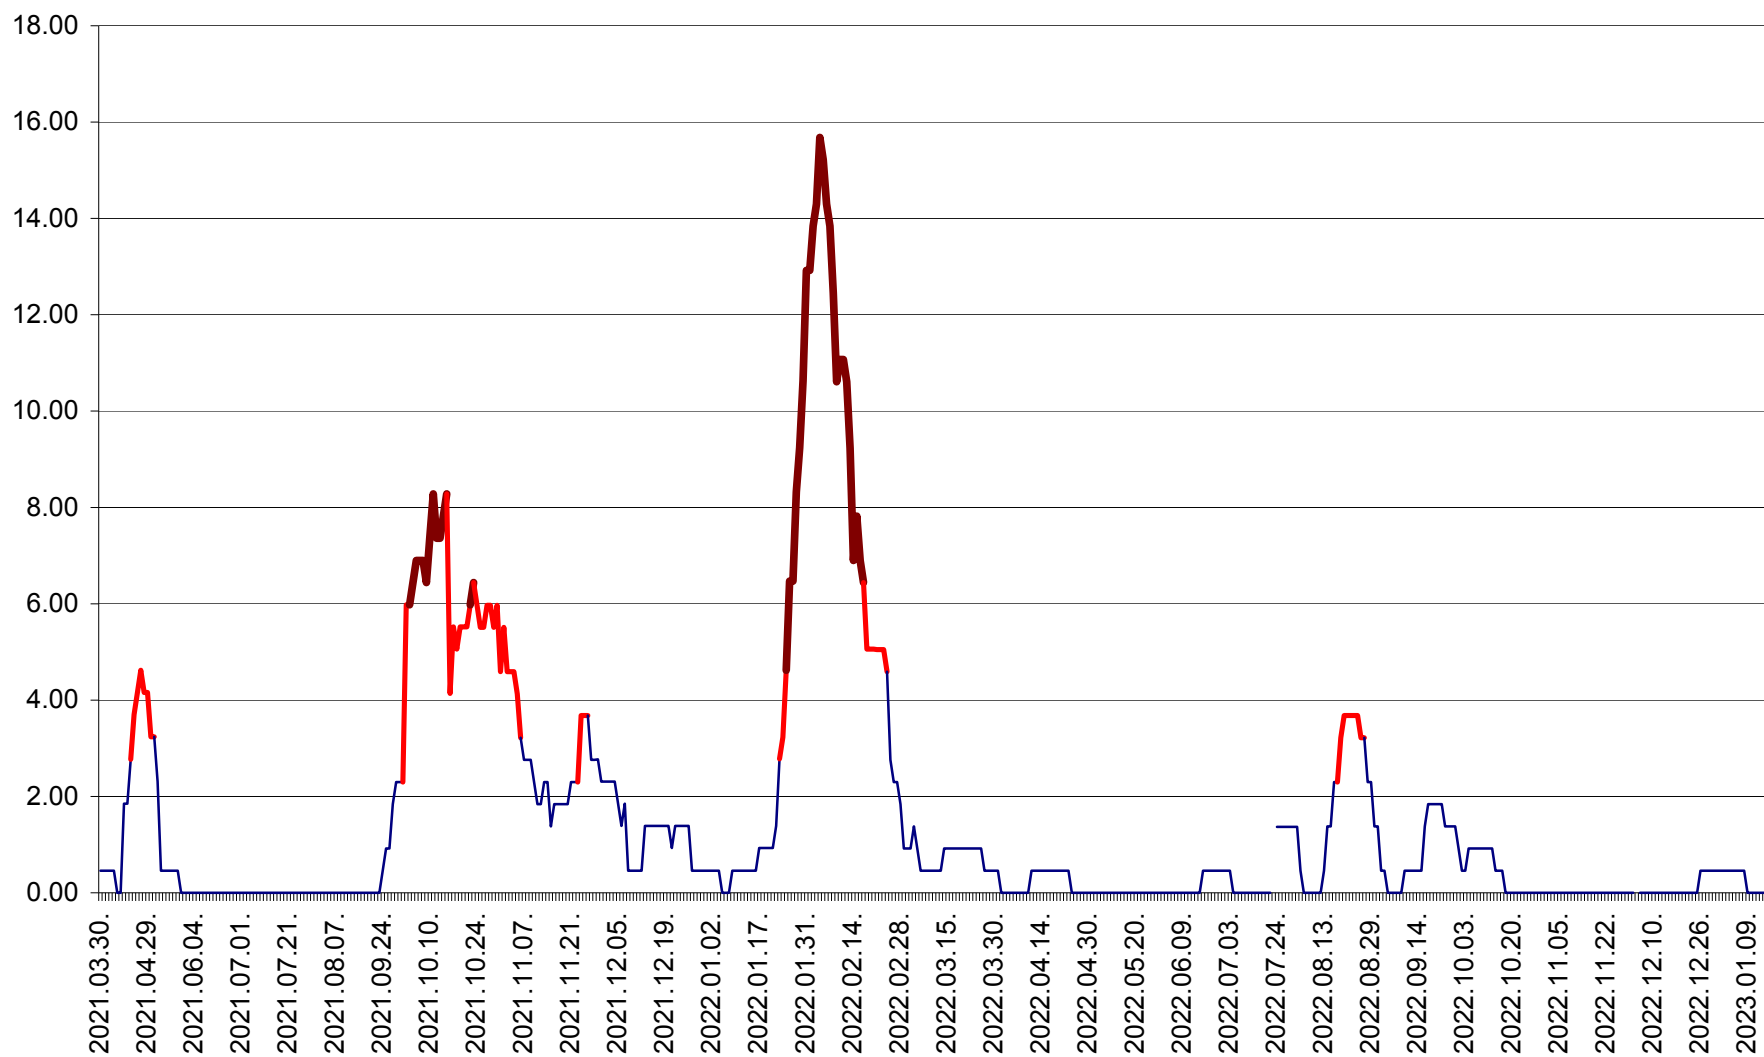

ATID - Evolutia incidentei cumulate pe 14 zile la ‰ de locuitori
2021.04.01. - 2023.01.14.

AVRĂMEȘTI - Evolutia incidentei cumulate pe 14 zile la ‰ de locuitori
2021.04.01. - 2023.01.14.

ORAȘ BĂILE TUȘNAD - Evoluția incidenței cumulate pe 14 zile la ‰ de locuitori
2021.04.01. - 2023.01.14.

ORAȘ BĂLAN - Evoluția incidenței cumulate pe 14 zile la ‰ de locuitori
2021.04.01. - 2023.01.14.

BILBOR - Evolutia incidentei cumulate pe 14 zile la ‰ de locuitori
2021.04.01. - 2023.01.14.

ORAȘ BORSEC - Evolutia incidentei cumulate pe 14 zile la ‰ de locuitori
2021.04.01. - 2023.01.14.

BRĂDEȘTI - Evoluția incidenței cumulate pe 14 zile la ‰ de locuitori
2021.04.01. - 2023.01.14.

CĂPÂLNIȚA - Evoluția incidenței cumulate pe 14 zile la ‰ de locuitori
2021.04.01. - 2023.01.14.

CÂRȚA - Evolutia incidentei cumulate pe 14 zile la ‰ de locuitori
2021.04.01. - 2023.01.14.

CICEU - Evolutia incidentei cumulate pe 14 zile la ‰ de locuitori
2021.04.01. - 2023.01.14.

CIUCSÂNGEORGIU - Evolutia incidentei cumulate pe 14 zile la ‰ de locuitori
2021.04.01. - 2023.01.14.

CIUMANI - Evolutia incidentei cumulate pe 14 zile la ‰ de locuitori
2021.04.01. - 2023.01.14.