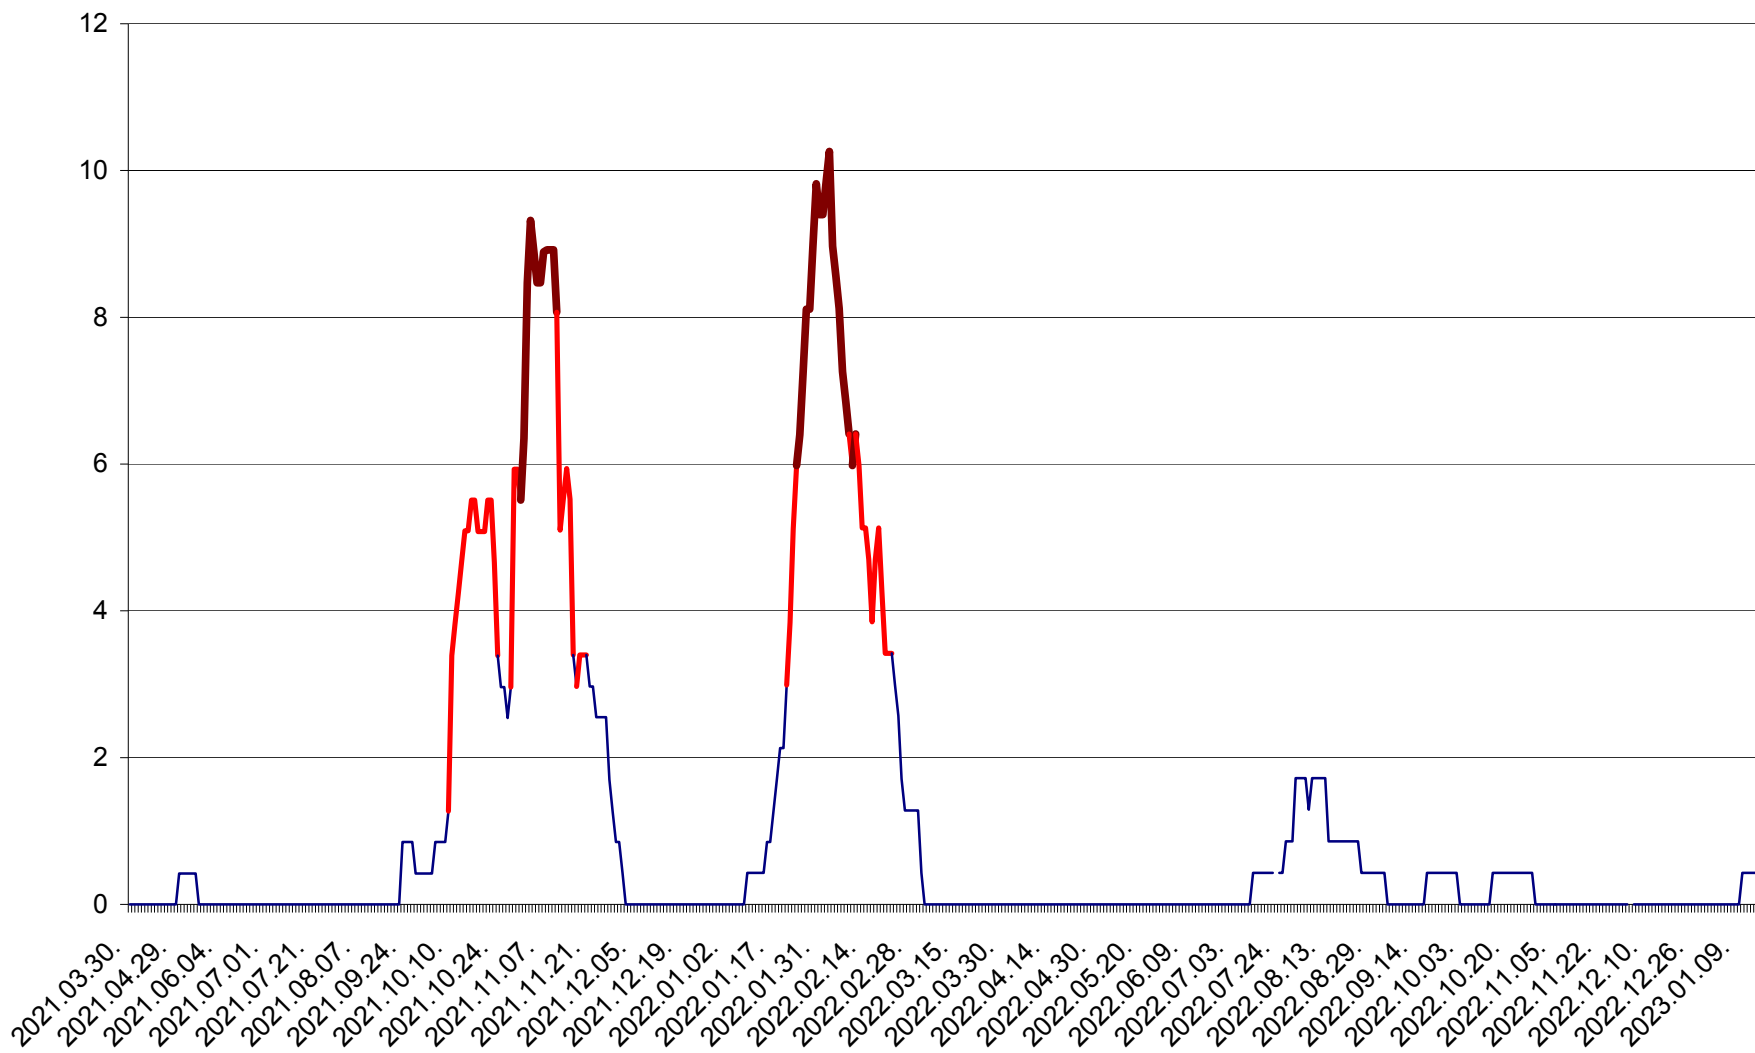

PLĂIEȘII DE JOS - Evoluția incidenței cumulate pe 14 zile la ‰ de locuitori
2021.04.01. - 2023.01.14.

PORUMBENI - Evolutia incidentei cumulate pe 14 zile la ‰ de locuitori
2021.04.01. - 2023.01.14.

PRAID - Evolutia incidentei cumulate pe 14 zile la ‰ de locuitori
2021.04.01. - 2023.01.14.

RACU - Evolutia incidentei cumulate pe 14 zile la ‰ de locuitori
2021.04.01. - 2023.01.14.

REMETEA - Evolutia incidentei cumulate pe 14 zile la ‰ de locuitori
2021.04.01. - 2023.01.14.

SĂCEL - Evolutia incidentei cumulate pe 14 zile la ‰ de locuitori
2021.04.01. - 2023.01.14.

SÂNCRĂIENI - Evolutia incidentei cumulate pe 14 zile la ‰ de locuitori
2021.04.01. - 2023.01.14.

SÂNDOMINIC - Evolutia incidentei cumulate pe 14 zile la ‰ de locuitori
2021.04.01. - 2023.01.14.

SÂNMARTIN - Evolutia incidentei cumulate pe 14 zile la ‰ de locuitori
2021.04.01. - 2023.01.14.