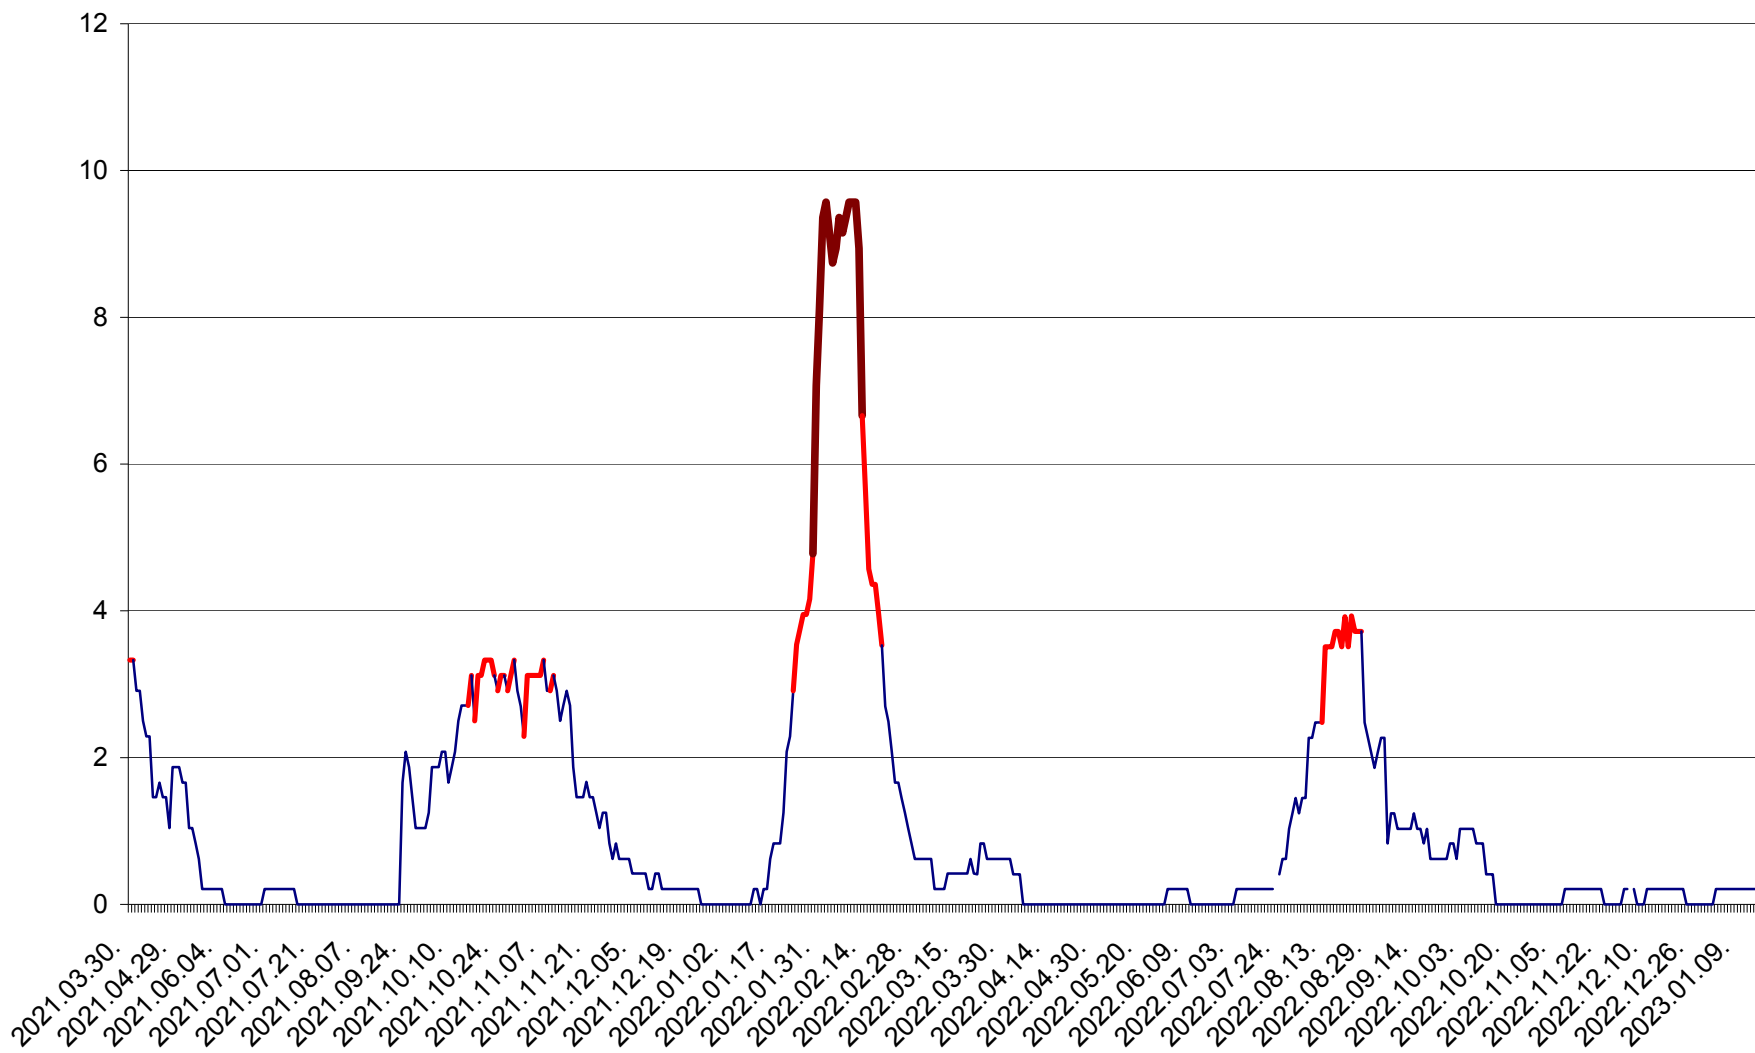

MUNICIPIUL GHEORGHENI - Evolutia incidentei cumulate pe 14 zile la ‰ de locuitori
2021.04.01. - 2023.01.14.

JOSENI - Evolutia incidentei cumulate pe 14 zile la ‰ de locuitori
2021.04.01. - 2023.01.14.

LĂZAREA - Evolutia incidentei cumulate pe 14 zile la % de locuitori
2021.04.01. - 2023.01.14.

LELICENI - Evolutia incidentei cumulate pe 14 zile la ‰ de locuitori
2021.04.01. - 2023.01.14.

LUETA - Evolutia incidentei cumulate pe 14 zile la ‰ de locuitori
2021.04.01. - 2023.01.14.

LUNCA DE JOS - Evolutia incidentei cumulate pe 14 zile la ‰ de locuitori
2021.04.01. - 2023.01.14.

LUNCA DE SUS - Evolutia incidentei cumulate pe 14 zile la ‰ de locuitori
2021.04.01. - 2023.01.14.

LUPENI - Evolutia incidentei cumulate pe 14 zile la ‰ de locuitori
2021.04.01. - 2023.01.14.

MĂDĂRAȘ - Evolutia incidentei cumulate pe 14 zile la ‰ de locuitori
2021.04.01. - 2023.01.14.