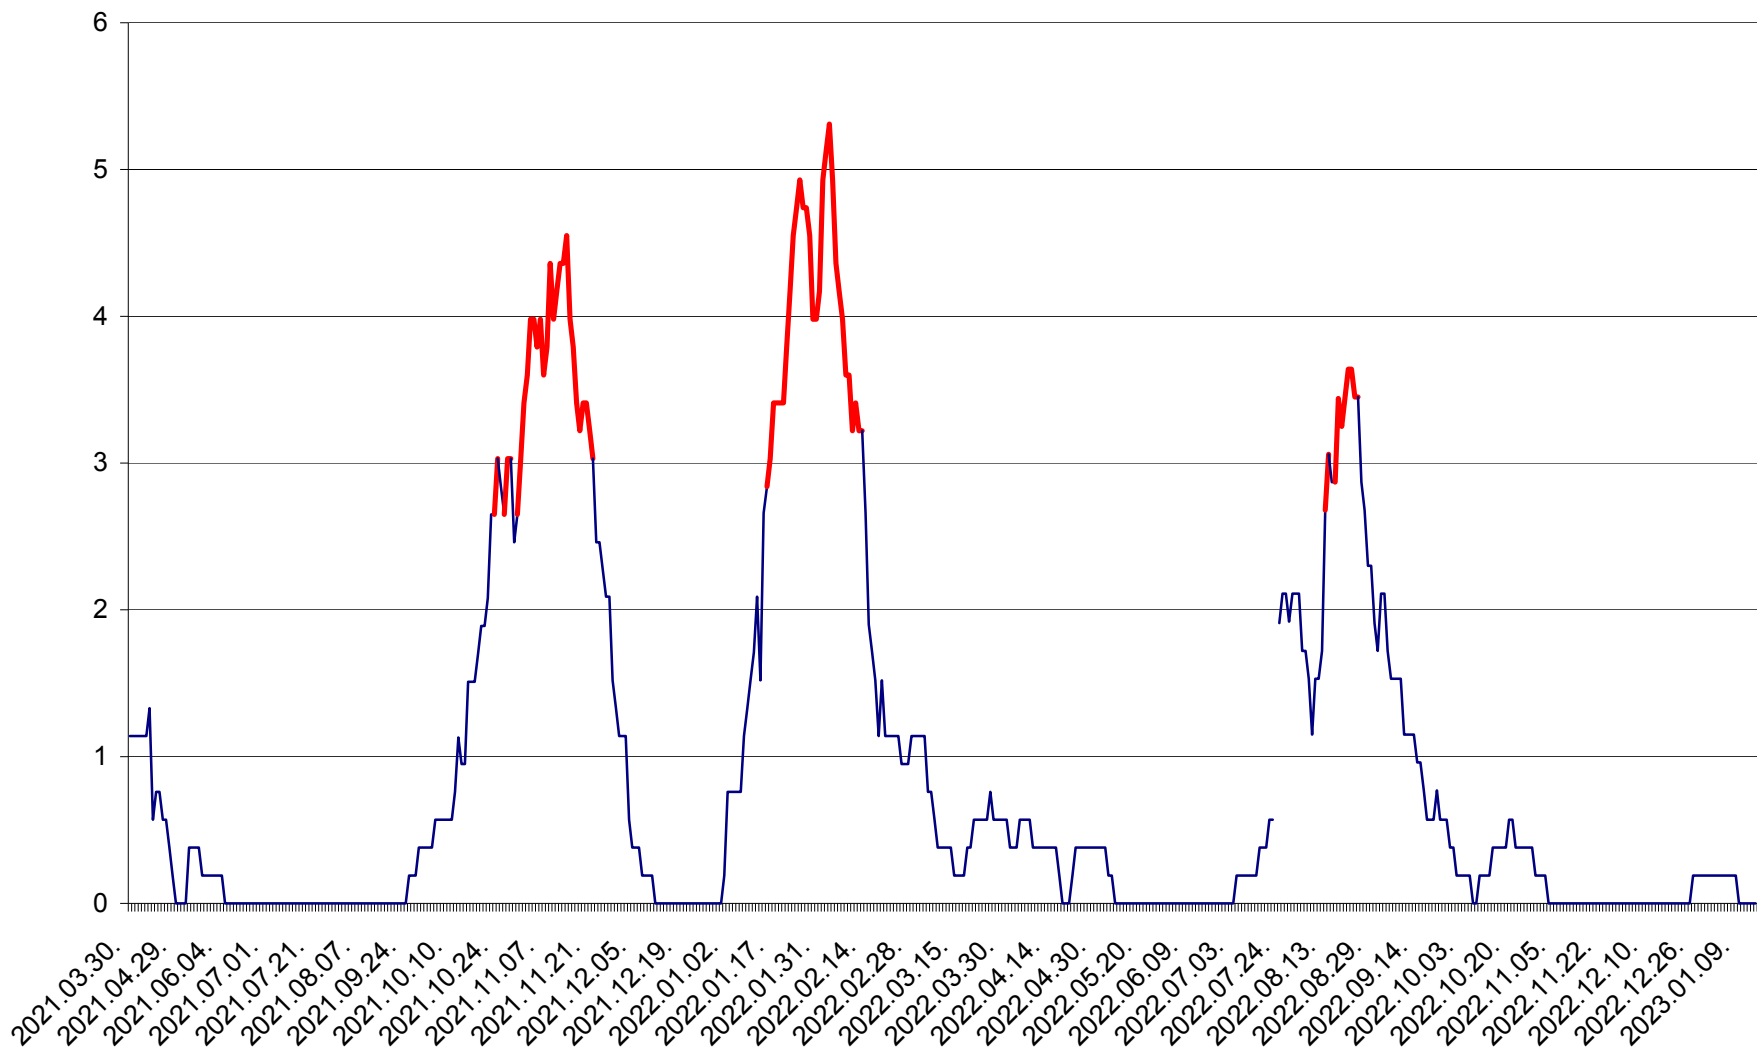

SÂNSIMION - Evolutia incidentei cumulate pe 14 zile la ‰ de locuitori
2021.04.01. - 2023.01.14.

SÂNTIMBRU - Evolutia incidentei cumulate pe 14 zile la ‰ de locuitori
2021.04.01. - 2023.01.14.

SĂRMAȘ - Evolutia incidentei cumulate pe 14 zile la ‰ de locuitori
2021.04.01. - 2023.01.14.

SATU MARE - Evolutia incidentei cumulate pe 14 zile la ‰ de locuitori
2021.04.01. - 2023.01.14.

SECUIENI - Evolutia incidentei cumulate pe 14 zile la ‰ de locuitori
2021.04.01. - 2023.01.14.

SICULENI - Evolutia incidentei cumulate pe 14 zile la ‰ de locuitori
2021.04.01. - 2023.01.14.

ȘIMONEȘTI - Evolutia incidentei cumulate pe 14 zile la ‰ de locuitori
2021.04.01. - 2023.01.14.

SUBCETATE - Evolutia incidentei cumulate pe 14 zile la ‰ de locuitori
2021.04.01. - 2023.01.14.

SUSENI - Evolutia incidentei cumulate pe 14 zile la ‰ de locuitori
2021.04.01. - 2023.01.14.