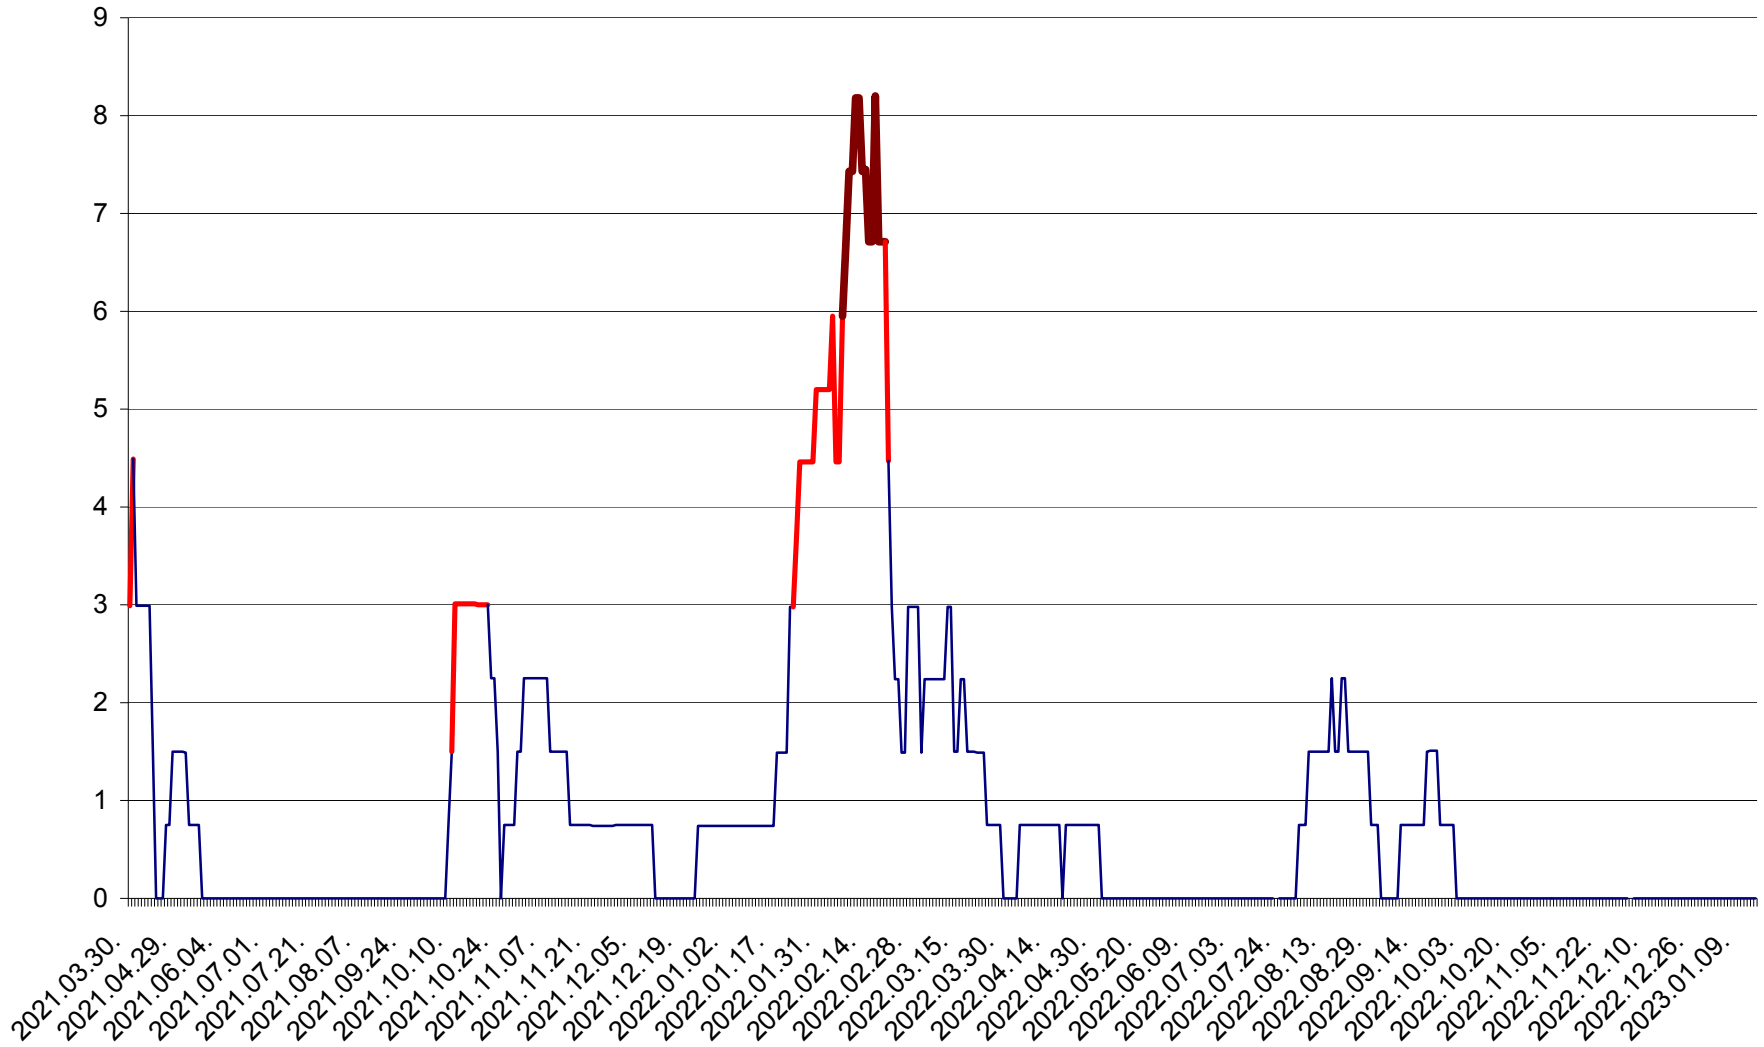

LELICENI - Evolutia incidentei cumulate pe 14 zile la ‰ de locuitori
2021.04.01. - 2023.01.14.

LUETA - Evolutia incidentei cumulate pe 14 zile la ‰ de locuitori
2021.04.01. - 2023.01.14.

LUNCA DE JOS - Evolutia incidentei cumulate pe 14 zile la ‰ de locuitori
2021.04.01. - 2023.01.14.

LUNCA DE SUS - Evolutia incidentei cumulate pe 14 zile la ‰ de locuitori
2021.04.01. - 2023.01.14.

LUPENI - Evolutia incidentei cumulate pe 14 zile la ‰ de locuitori
2021.04.01. - 2023.01.14.

MĂDĂRAȘ - Evolutia incidentei cumulate pe 14 zile la ‰ de locuitori
2021.04.01. - 2023.01.14.

MĂRTINIȘ - Evolutia incidentei cumulate pe 14 zile la ‰ de locuitori
2021.04.01. - 2023.01.14.

MEREȘTI - Evolutia incidentei cumulate pe 14 zile la ‰ de locuitori
2021.04.01. - 2023.01.14.

MUNICIPIUL MIERCUREA-CIUC - Evolutia incidentei cumulate pe 14 zile la ‰ de locuitori
2021.04.01. - 2023.01.14.