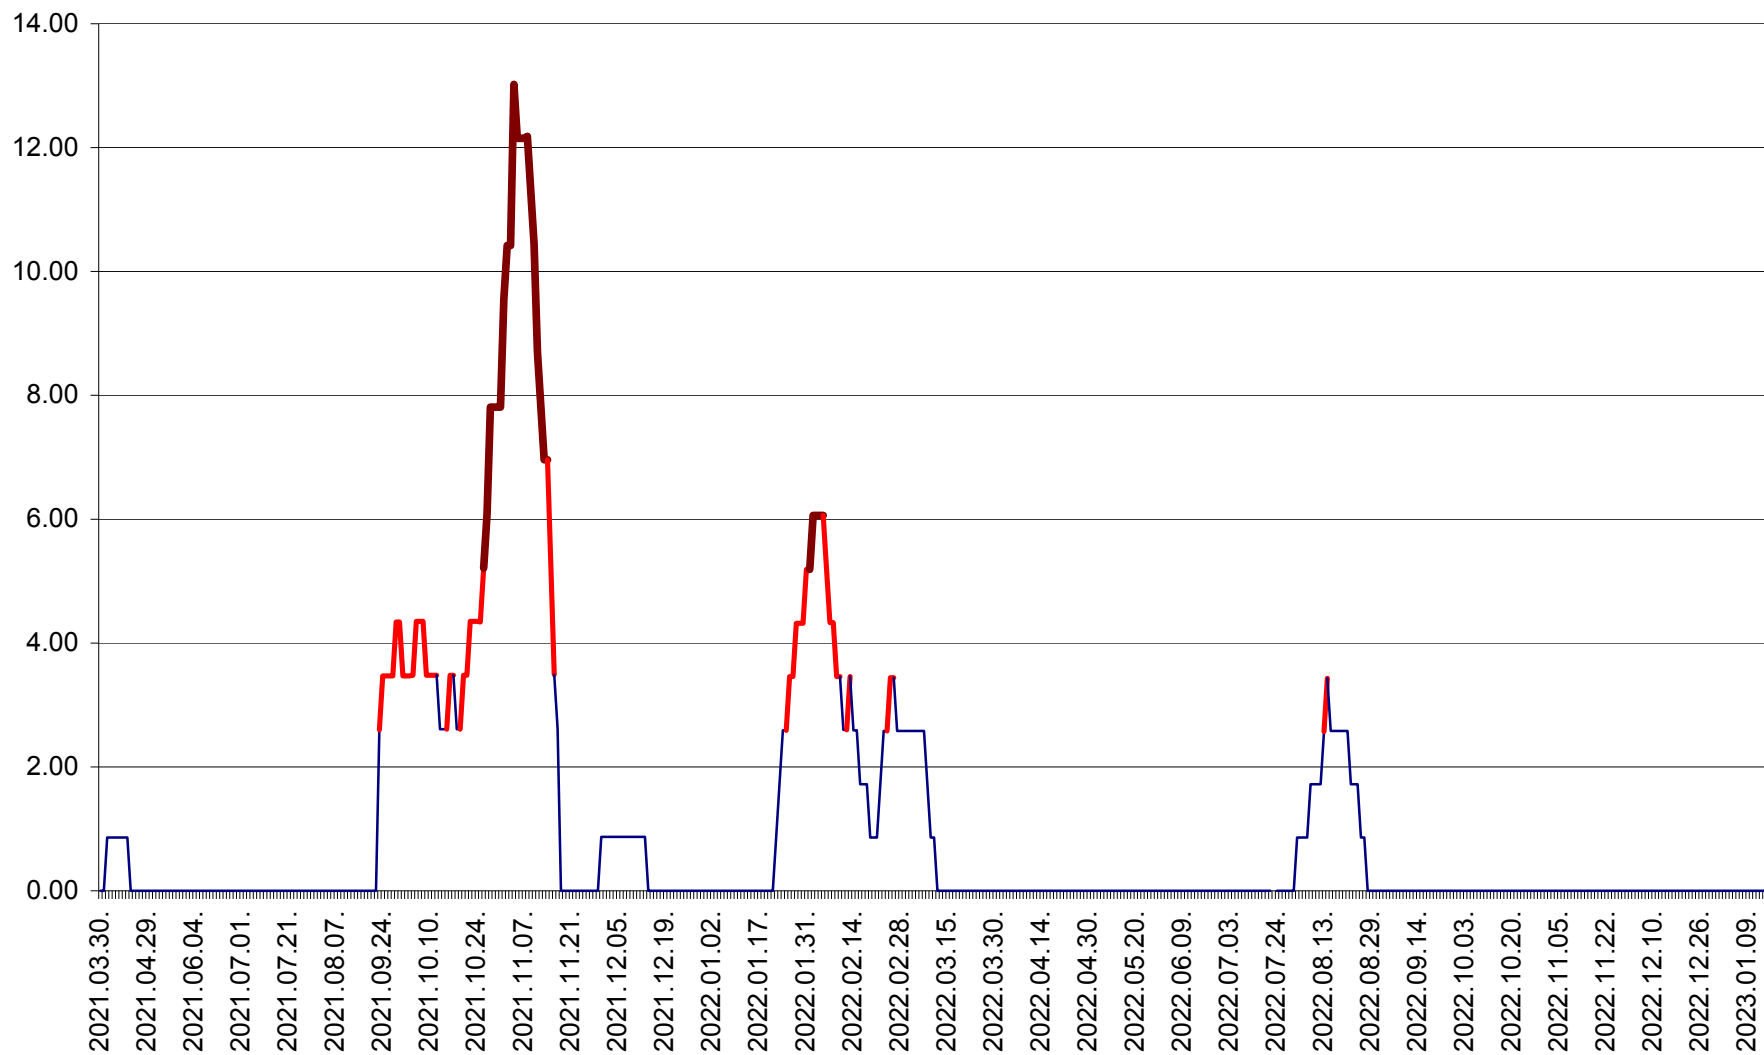

VĂRȘAG - Evolutia incidentei cumulate pe 14 zile la ‰ de locuitori
2021.04.01. - 2023.01.14.