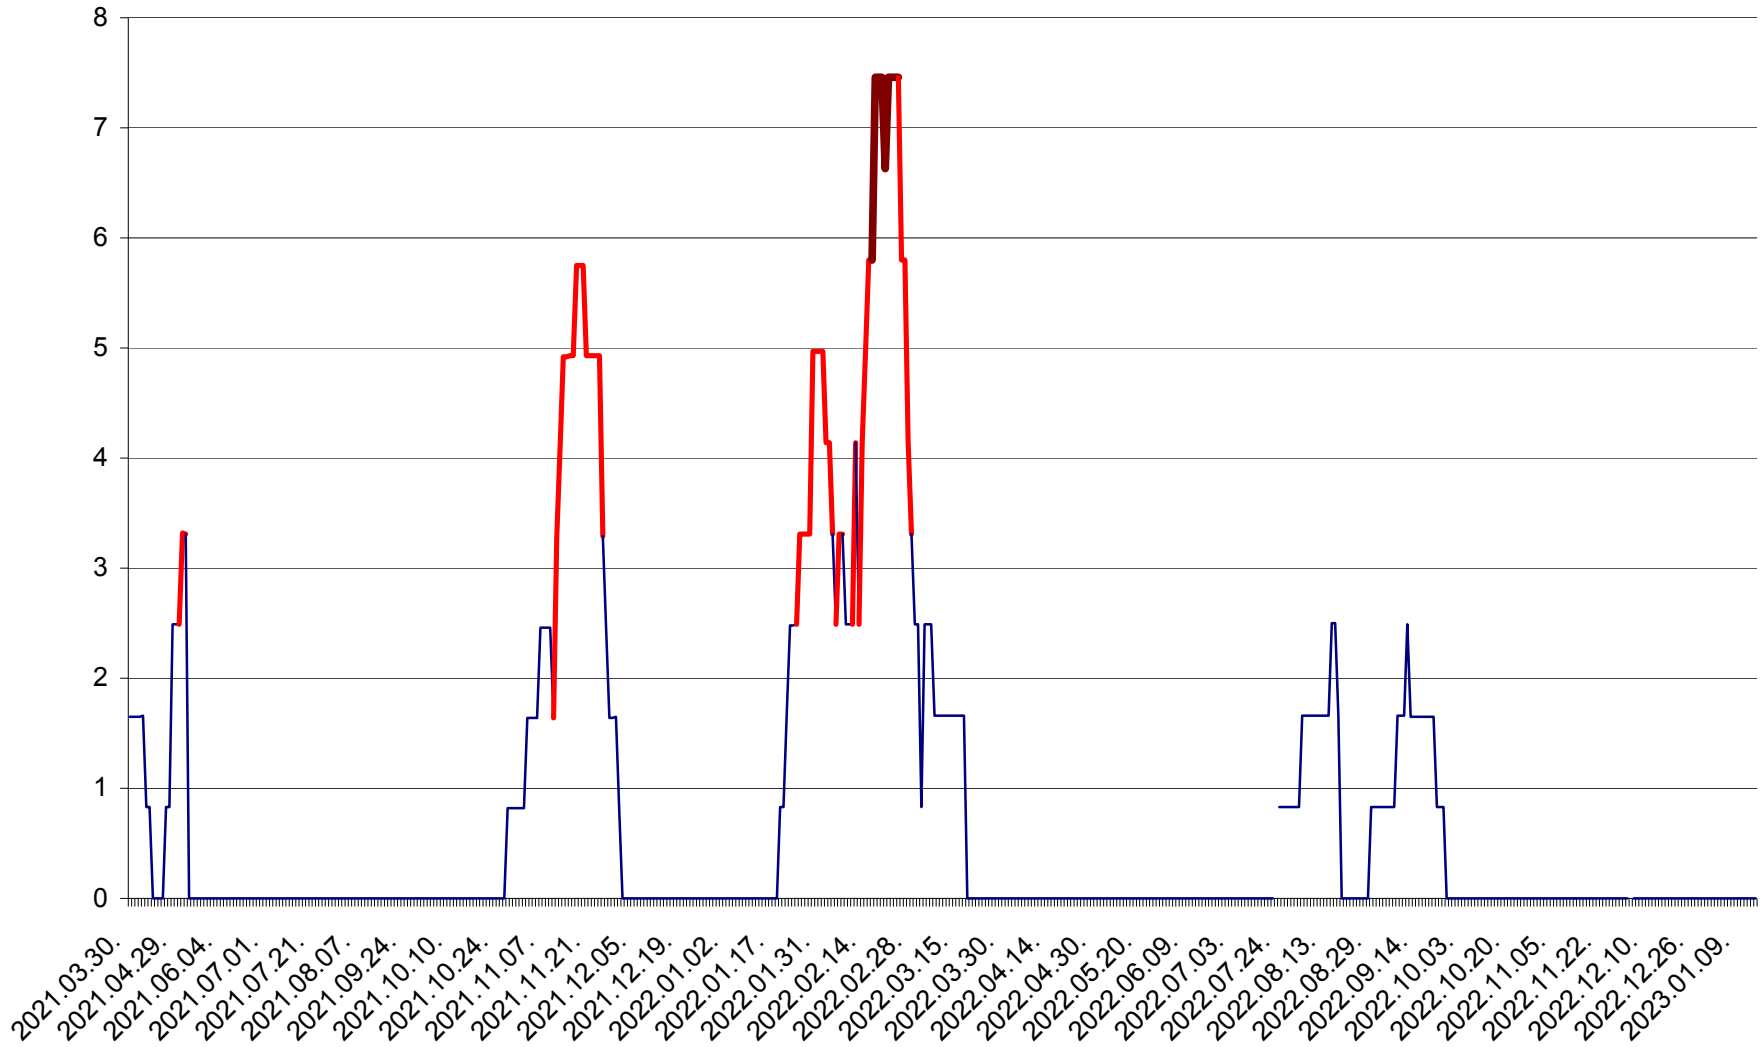

MUNICIPIUL ODORHEIU SECUIESC - Evolutia incidentei cumulate pe 14 zile la % de locuitori
2021.04.01. - 2023.01.14.

PĂULENI-CIUC - Evolutia incidentei cumulate pe 14 zile la ‰ de locuitori
2021.04.01. - 2023.01.14.

PLĂIEȘII DE JOS - Evoluția incidenței cumulate pe 14 zile la ‰ de locuitori
2021.04.01. - 2023.01.14.

PORUMBENI - Evolutia incidentei cumulate pe 14 zile la ‰ de locuitori
2021.04.01. - 2023.01.14.

PRAID - Evolutia incidentei cumulate pe 14 zile la ‰ de locuitori
2021.04.01. - 2023.01.14.

RACU - Evolutia incidentei cumulate pe 14 zile la ‰ de locuitori
2021.04.01. - 2023.01.14.

REMETEA - Evolutia incidentei cumulate pe 14 zile la ‰ de locuitori
2021.04.01. - 2023.01.14.

SĂCEL - Evolutia incidentei cumulate pe 14 zile la ‰ de locuitori
2021.04.01. - 2023.01.14.