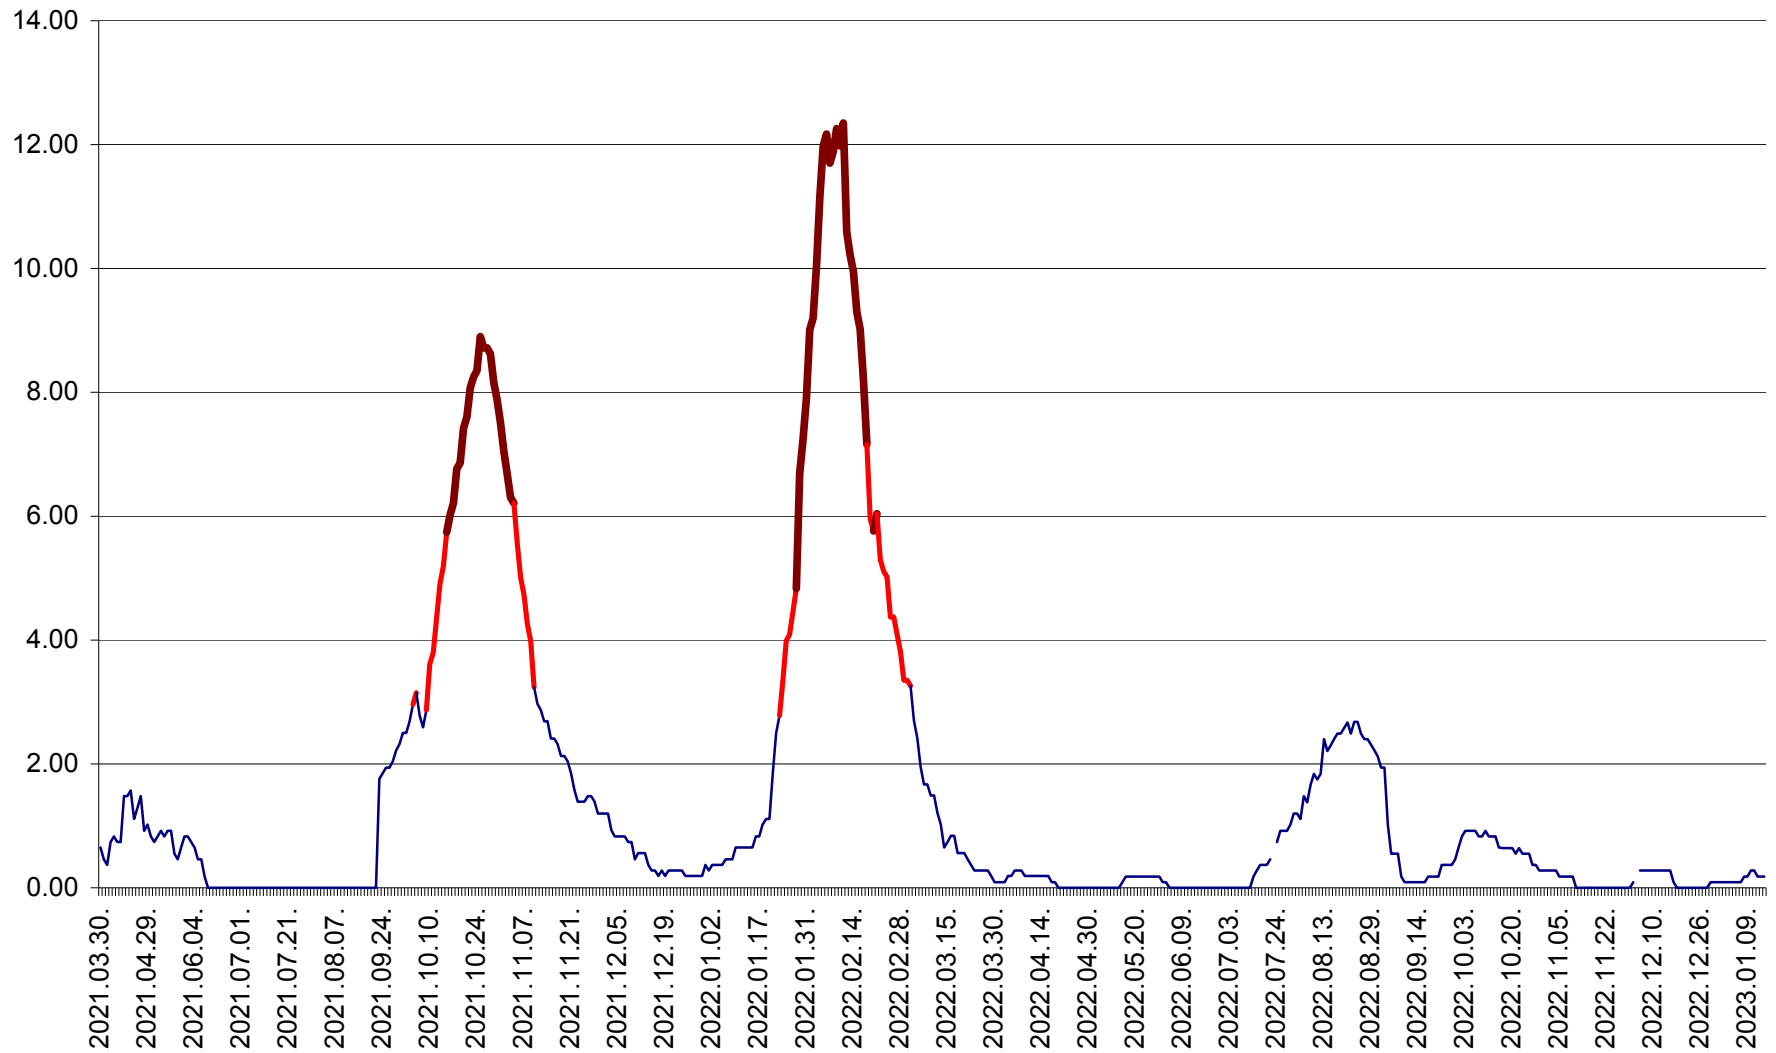

ORAȘ BĂLAN - Evoluția incidenței cumulate pe 14 zile la ‰ de locuitori
2021.04.01. - 2023.01.14.

BILBOR - Evolutia incidentei cumulate pe 14 zile la ‰ de locuitori
2021.04.01. - 2023.01.14.

ORAȘ BORSEC - Evolutia incidentei cumulate pe 14 zile la ‰ de locuitori
2021.04.01. - 2023.01.14.

CICEU - Evolutia incidentei cumulate pe 14 zile la ‰ de locuitori
2021.04.01. - 2023.01.14.

CIUCSÂNGEORGIU - Evolutia incidentei cumulate pe 14 zile la ‰ de locuitori
2021.04.01. - 2023.01.14.

CIUMANI - Evolutia incidentei cumulate pe 14 zile la ‰ de locuitori
2021.04.01. - 2023.01.14.

CORBU - Evolutia incidentei cumulate pe 14 zile la ‰ de locuitori
2021.04.01. - 2023.01.14.

CORUND - Evolutia incidentei cumulate pe 14 zile la ‰ de locuitori
2021.04.01. - 2023.01.14.

COZMENI - Evolutia incidentei cumulate pe 14 zile la ‰ de locuitori
2021.04.01. - 2023.01.14.

ORAȘ CRISTURU SECUIESC - Evolutia incidentei cumulate pe 14 zile la ‰ de locuitori
2021.04.01. - 2023.01.14.

DĂNEȘTI - Evolutia incidentei cumulate pe 14 zile la ‰ de locuitori
2021.04.01. - 2023.01.14.