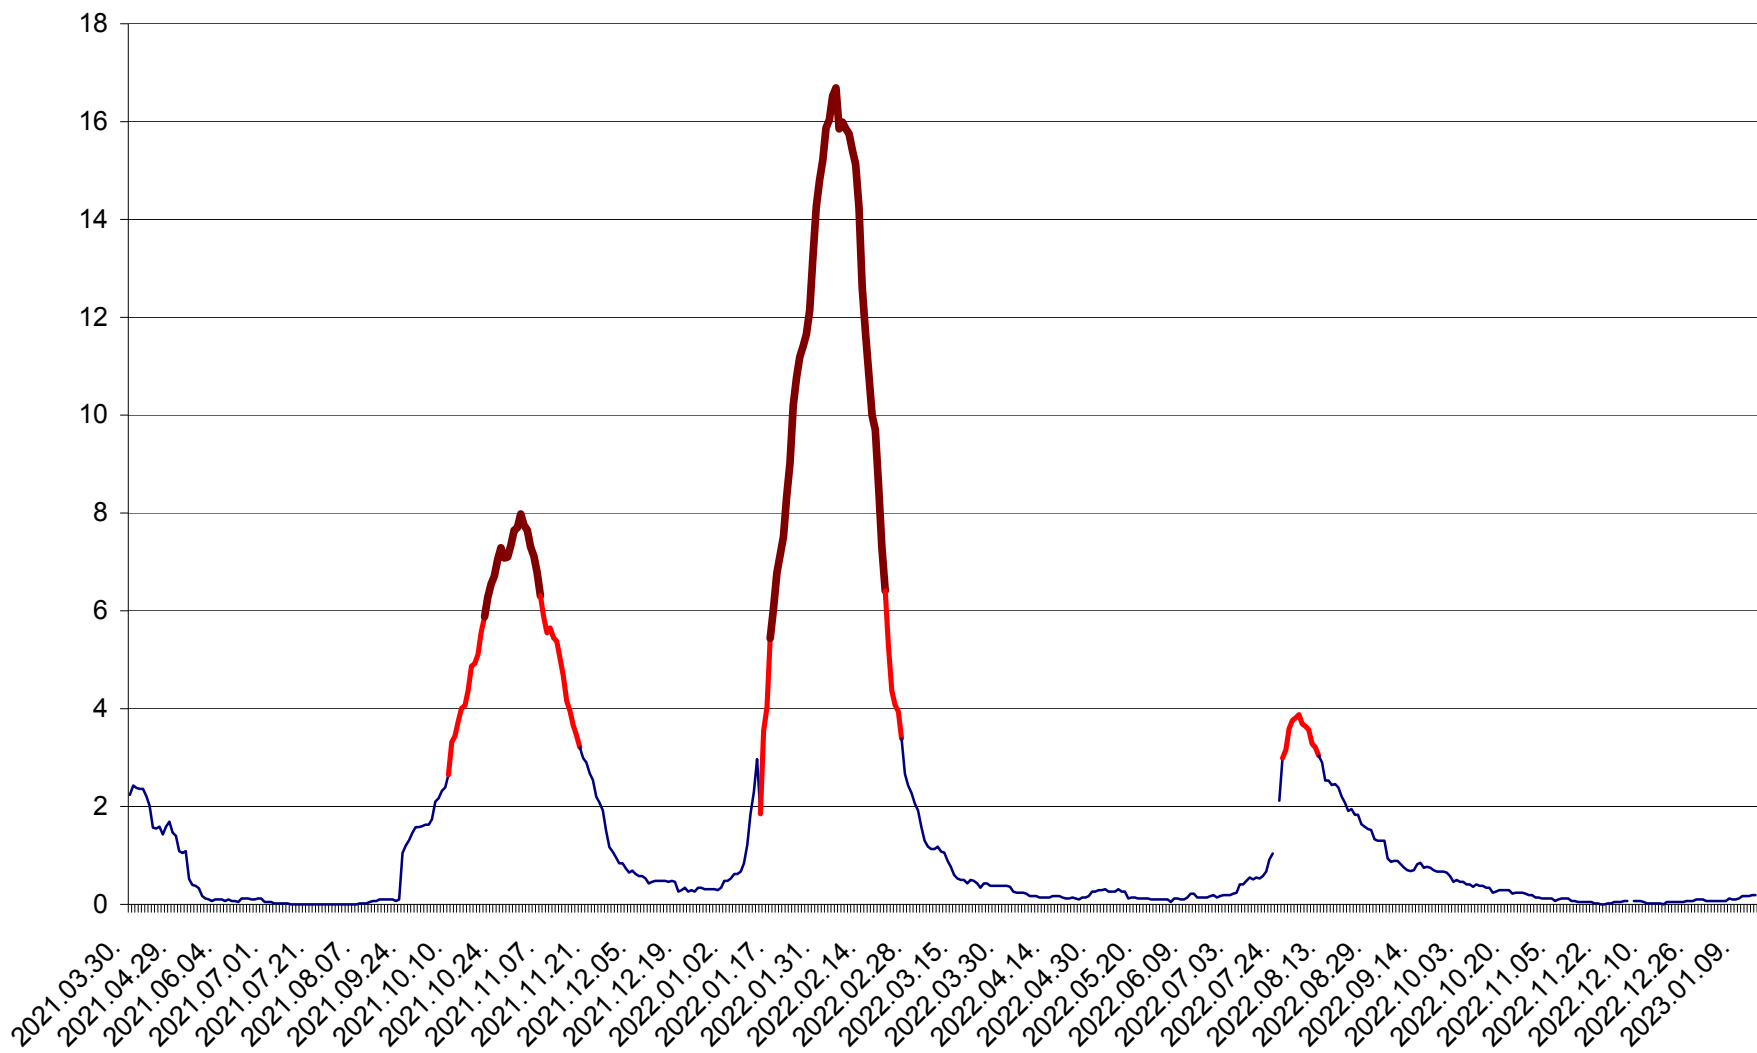

LELICENI - Evolutia incidentei cumulate pe 14 zile la ‰ de locuitori
2021.04.01. - 2023.01.14.

LUETA - Evolutia incidentei cumulate pe 14 zile la ‰ de locuitori
2021.04.01. - 2023.01.14.

LUNCA DE JOS - Evolutia incidentei cumulate pe 14 zile la ‰ de locuitori
2021.04.01. - 2023.01.14.

LUNCA DE SUS - Evolutia incidentei cumulate pe 14 zile la ‰ de locuitori
2021.04.01. - 2023.01.14.

LUPENI - Evolutia incidentei cumulate pe 14 zile la ‰ de locuitori
2021.04.01. - 2023.01.14.

MĂDĂRAȘ - Evolutia incidentei cumulate pe 14 zile la ‰ de locuitori
2021.04.01. - 2023.01.14.

MĂRTINIȘ - Evolutia incidentei cumulate pe 14 zile la ‰ de locuitori
2021.04.01. - 2023.01.14.

MEREȘTI - Evolutia incidentei cumulate pe 14 zile la ‰ de locuitori
2021.04.01. - 2023.01.14.

MUNICIPIUL MIERCUREA-CIUC - Evolutia incidentei cumulate pe 14 zile la ‰ de locuitori
2021.04.01. - 2023.01.14.