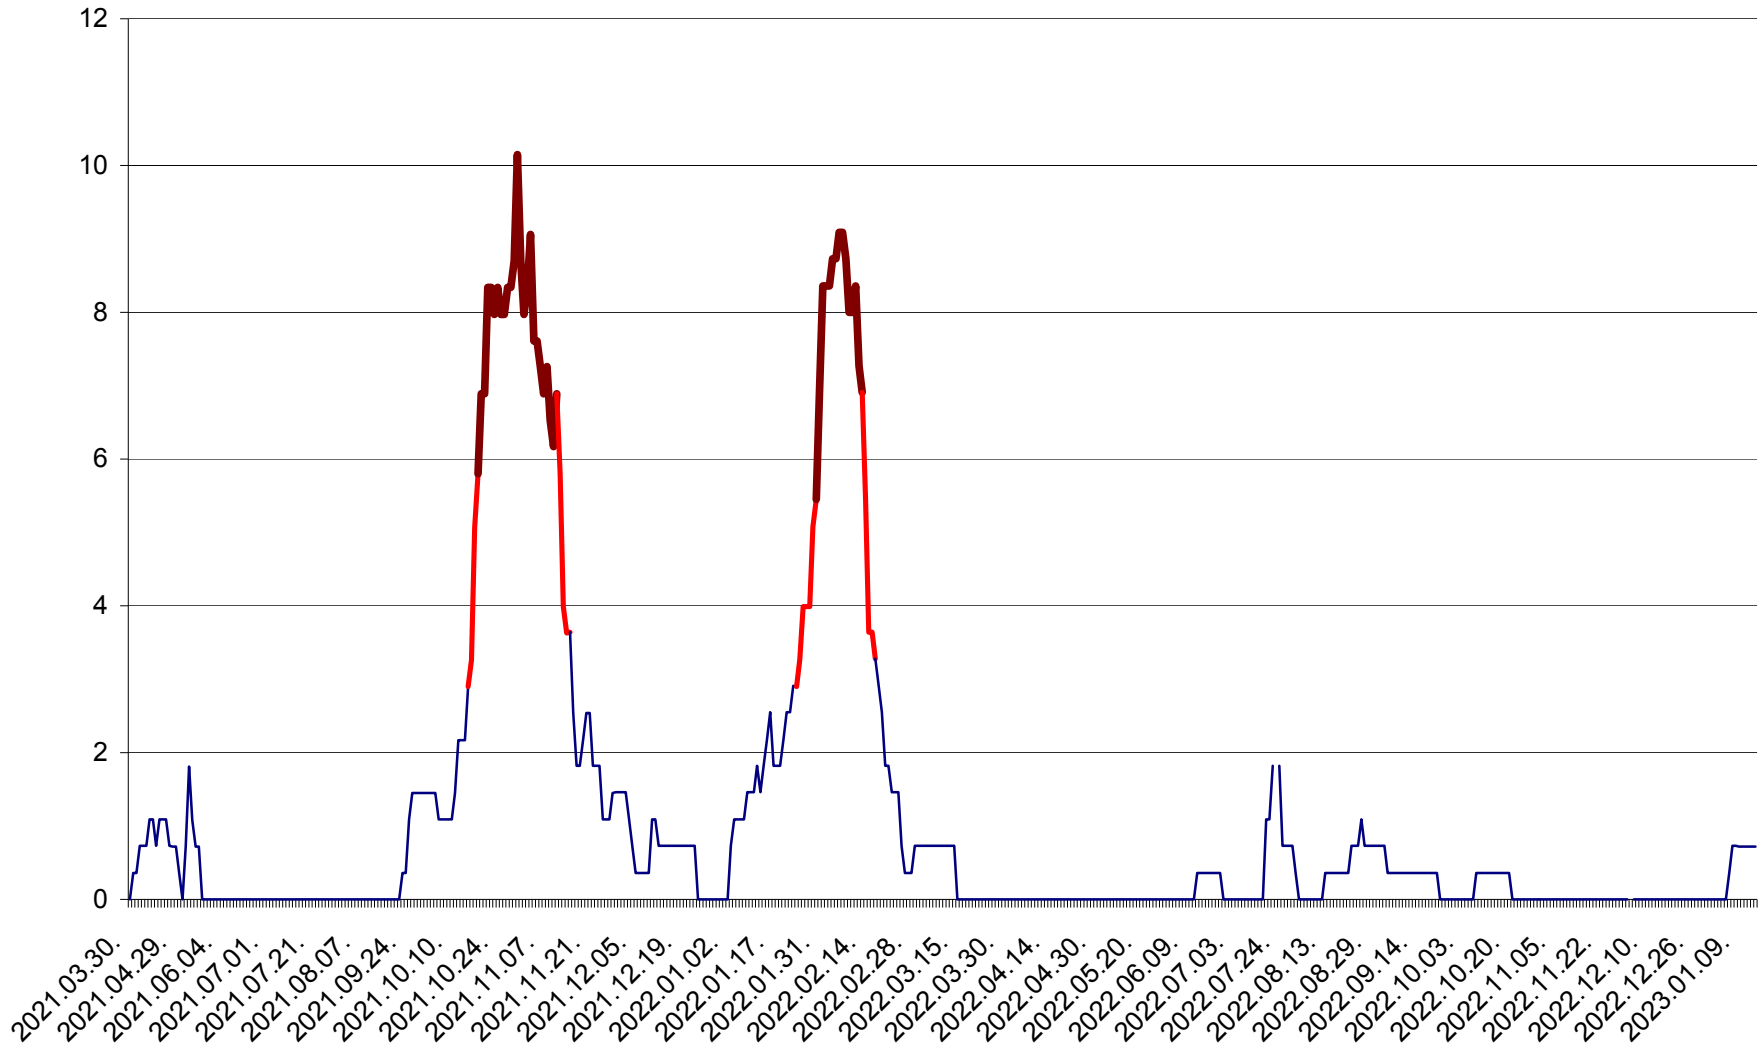

LELICENI - Evolutia incidentei cumulate pe 14 zile la ‰ de locuitori
2021.04.01. - 2023.01.14.

LUETA - Evolutia incidentei cumulate pe 14 zile la ‰ de locuitori
2021.04.01. - 2023.01.14.

LUNCA DE JOS - Evolutia incidentei cumulate pe 14 zile la ‰ de locuitori
2021.04.01. - 2023.01.14.

LUNCA DE SUS - Evolutia incidentei cumulate pe 14 zile la ‰ de locuitori
2021.04.01. - 2023.01.14.

LUPENI - Evolutia incidentei cumulate pe 14 zile la ‰ de locuitori
2021.04.01. - 2023.01.14.

MĂDĂRAȘ - Evolutia incidentei cumulate pe 14 zile la ‰ de locuitori
2021.04.01. - 2023.01.14.

MĂRTINIȘ - Evolutia incidentei cumulate pe 14 zile la ‰ de locuitori
2021.04.01. - 2023.01.14.

MEREȘTI - Evolutia incidentei cumulate pe 14 zile la ‰ de locuitori
2021.04.01. - 2023.01.14.

MUNICIPIUL MIERCUREA-CIUC - Evolutia incidentei cumulate pe 14 zile la ‰ de locuitori
2021.04.01. - 2023.01.14.

MIHĂILENI - Evolutia incidentei cumulate pe 14 zile la ‰ de locuitori
2021.04.01. - 2023.01.14.

MUGENI - Evolutia incidentei cumulate pe 14 zile la ‰ de locuitori
2021.04.01. - 2023.01.14.

OCLAND - Evolutia incidentei cumulate pe 14 zile la ‰ de locuitori
2021.04.01. - 2023.01.14.