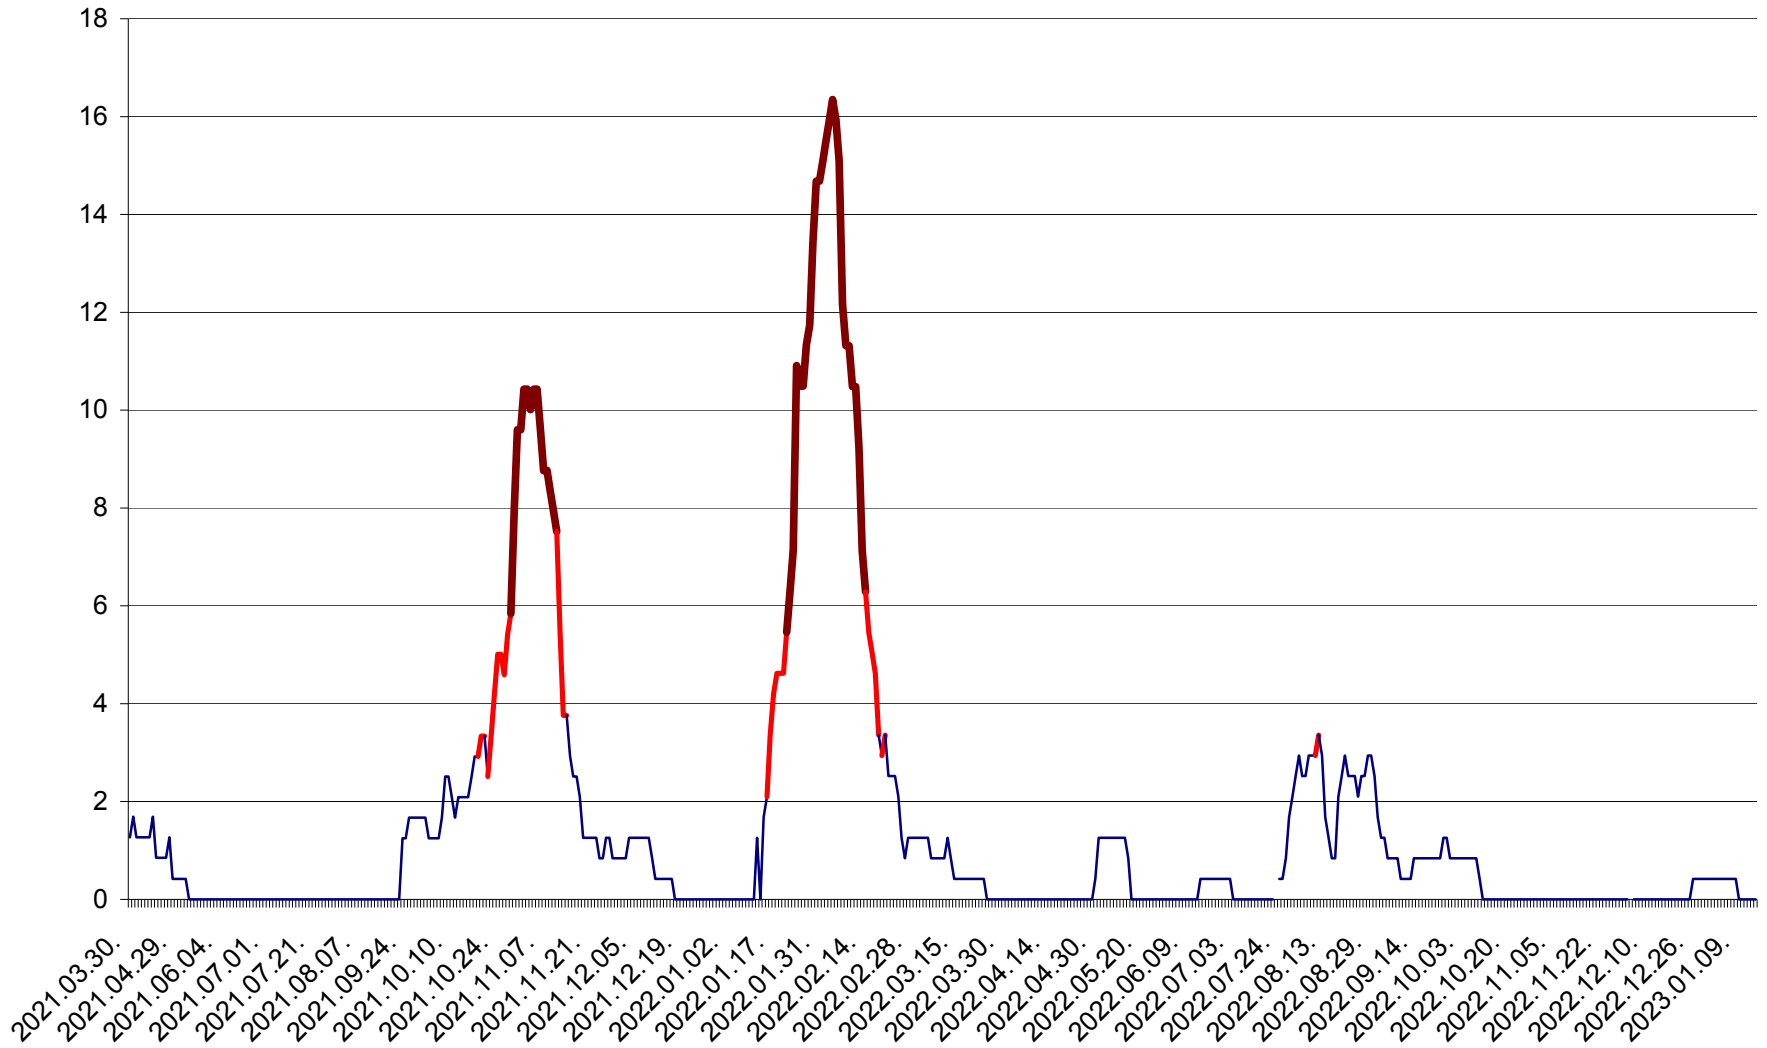

FELICENI - Evolutia incidentei cumulate pe 14 zile la ‰ de locuitori
2021.04.01. - 2023.01.14.

FRUMOASA - Evolutia incidentei cumulate pe 14 zile la ‰ de locuitori
2021.04.01. - 2023.01.14.

GĂLĂUȚAȘ - Evoluția incidenței cumulate pe 14 zile la ‰ de locuitori
2021.04.01. - 2023.01.14.

MUNICIPIUL GHEORGHENI - Evolutia incidentei cumulate pe 14 zile la ‰ de locuitori
2021.04.01. - 2023.01.14.

JOSENI - Evolutia incidentei cumulate pe 14 zile la ‰ de locuitori
2021.04.01. - 2023.01.14.

LĂZAREA - Evolutia incidentei cumulate pe 14 zile la % de locuitori
2021.04.01. - 2023.01.14.

LELICENI - Evolutia incidentei cumulate pe 14 zile la ‰ de locuitori
2021.04.01. - 2023.01.14.

LUETA - Evolutia incidentei cumulate pe 14 zile la ‰ de locuitori
2021.04.01. - 2023.01.14.

LUNCA DE JOS - Evolutia incidentei cumulate pe 14 zile la ‰ de locuitori
2021.04.01. - 2023.01.14.