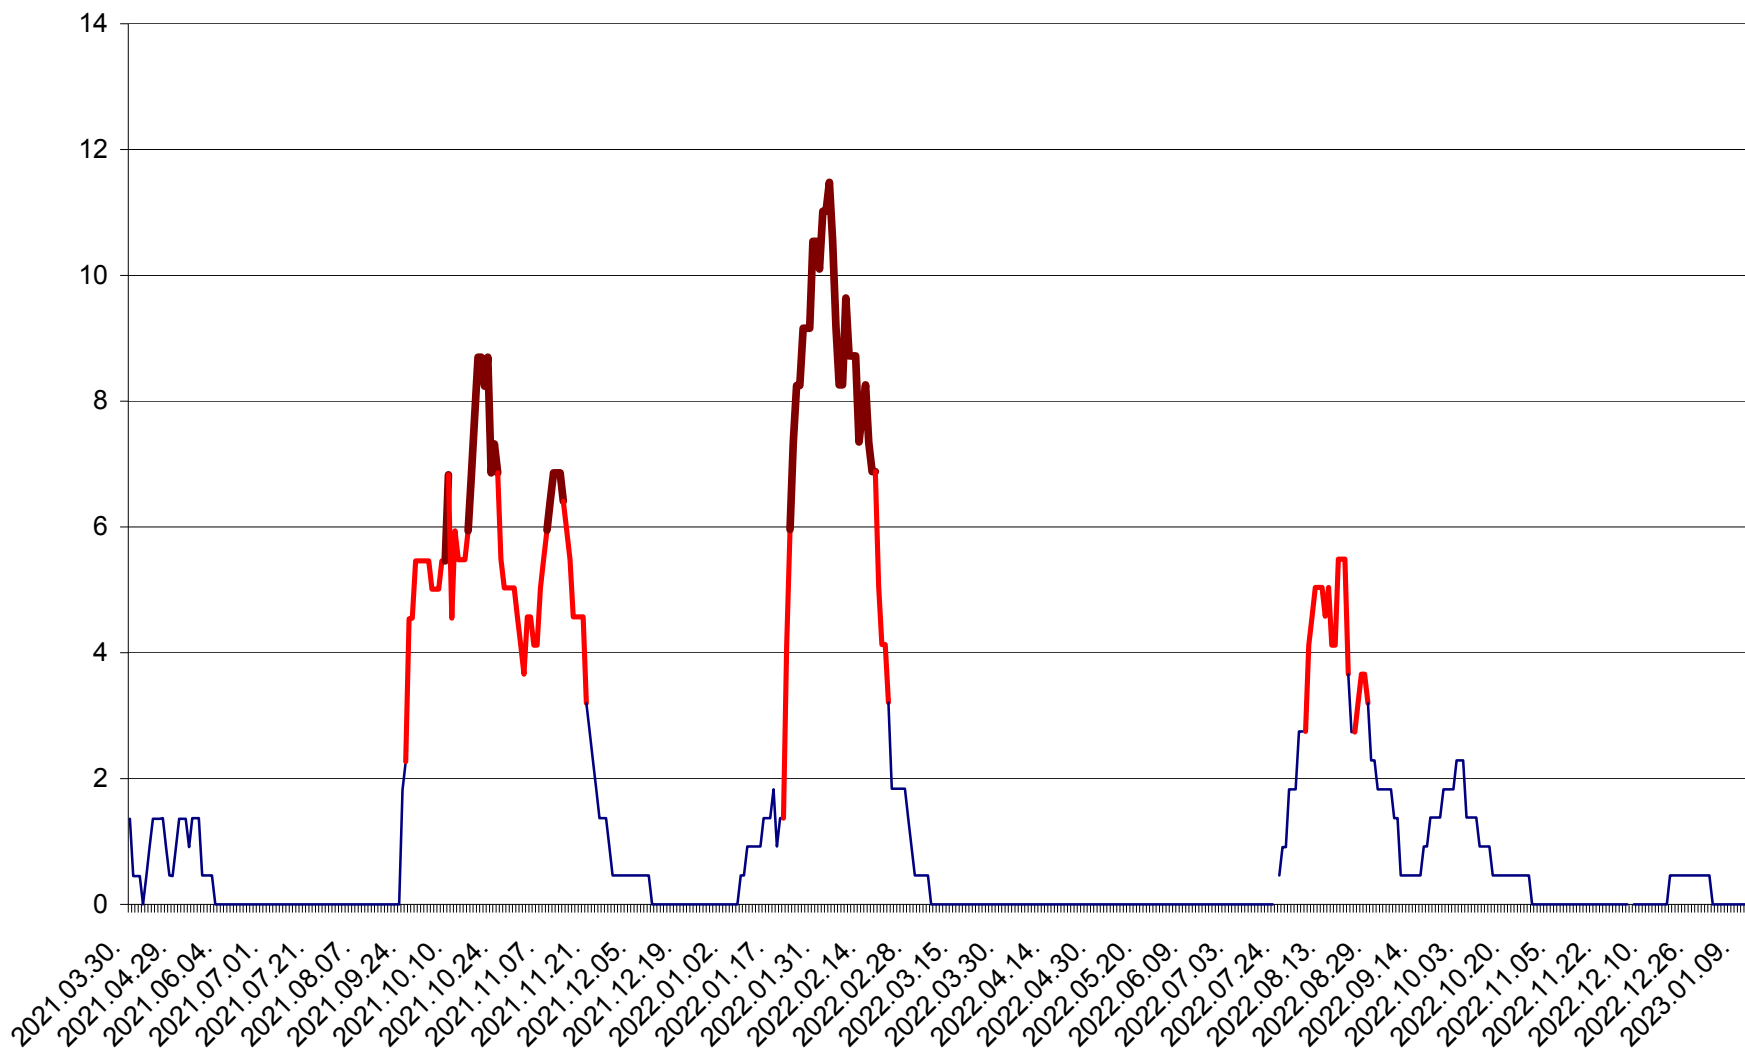

MUNICIPIUL GHEORGHENI - Evolutia incidentei cumulate pe 14 zile la ‰ de locuitori
2021.04.01. - 2023.01.14.

JOSENI - Evolutia incidentei cumulate pe 14 zile la ‰ de locuitori
2021.04.01. - 2023.01.14.

LĂZAREA - Evolutia incidentei cumulate pe 14 zile la % de locuitori
2021.04.01. - 2023.01.14.

LELICENI - Evolutia incidentei cumulate pe 14 zile la ‰ de locuitori
2021.04.01. - 2023.01.14.

LUETA - Evolutia incidentei cumulate pe 14 zile la ‰ de locuitori
2021.04.01. - 2023.01.14.

LUNCA DE JOS - Evolutia incidentei cumulate pe 14 zile la ‰ de locuitori
2021.04.01. - 2023.01.14.

LUNCA DE SUS - Evolutia incidentei cumulate pe 14 zile la ‰ de locuitori
2021.04.01. - 2023.01.14.

LUPENI - Evolutia incidentei cumulate pe 14 zile la ‰ de locuitori
2021.04.01. - 2023.01.14.

MĂDĂRAȘ - Evolutia incidentei cumulate pe 14 zile la ‰ de locuitori
2021.04.01. - 2023.01.14.