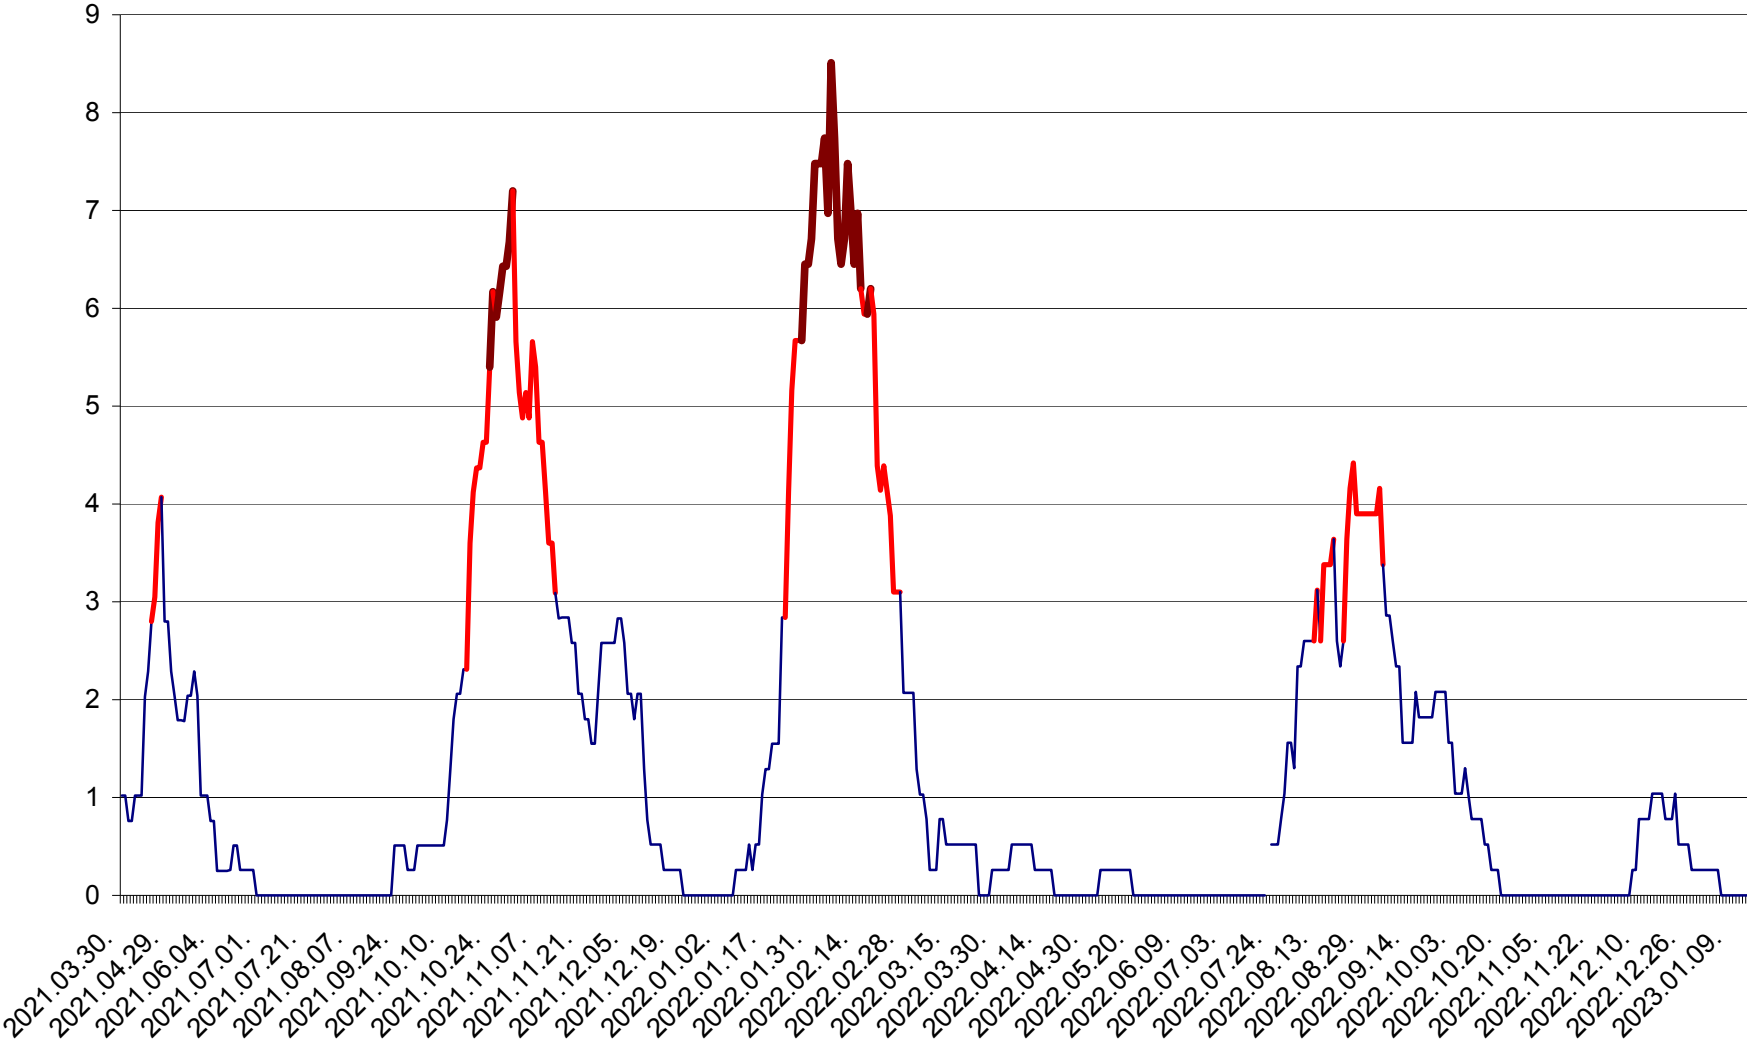

SÂNSIMION - Evolutia incidentei cumulate pe 14 zile la ‰ de locuitori
2021.04.01. - 2023.01.14.

SÂNTIMBRU - Evolutia incidentei cumulate pe 14 zile la ‰ de locuitori
2021.04.01. - 2023.01.14.

SĂRMAȘ - Evolutia incidentei cumulate pe 14 zile la ‰ de locuitori
2021.04.01. - 2023.01.14.

SATU MARE - Evolutia incidentei cumulate pe 14 zile la ‰ de locuitori
2021.04.01. - 2023.01.14.

SECUIENI - Evolutia incidentei cumulate pe 14 zile la ‰ de locuitori
2021.04.01. - 2023.01.14.

SICULENI - Evolutia incidentei cumulate pe 14 zile la ‰ de locuitori
2021.04.01. - 2023.01.14.

ȘIMONEȘTI - Evolutia incidentei cumulate pe 14 zile la ‰ de locuitori
2021.04.01. - 2023.01.14.

SUBCETATE - Evolutia incidentei cumulate pe 14 zile la ‰ de locuitori
2021.04.01. - 2023.01.14.

SUSENI - Evolutia incidentei cumulate pe 14 zile la ‰ de locuitori
2021.04.01. - 2023.01.14.