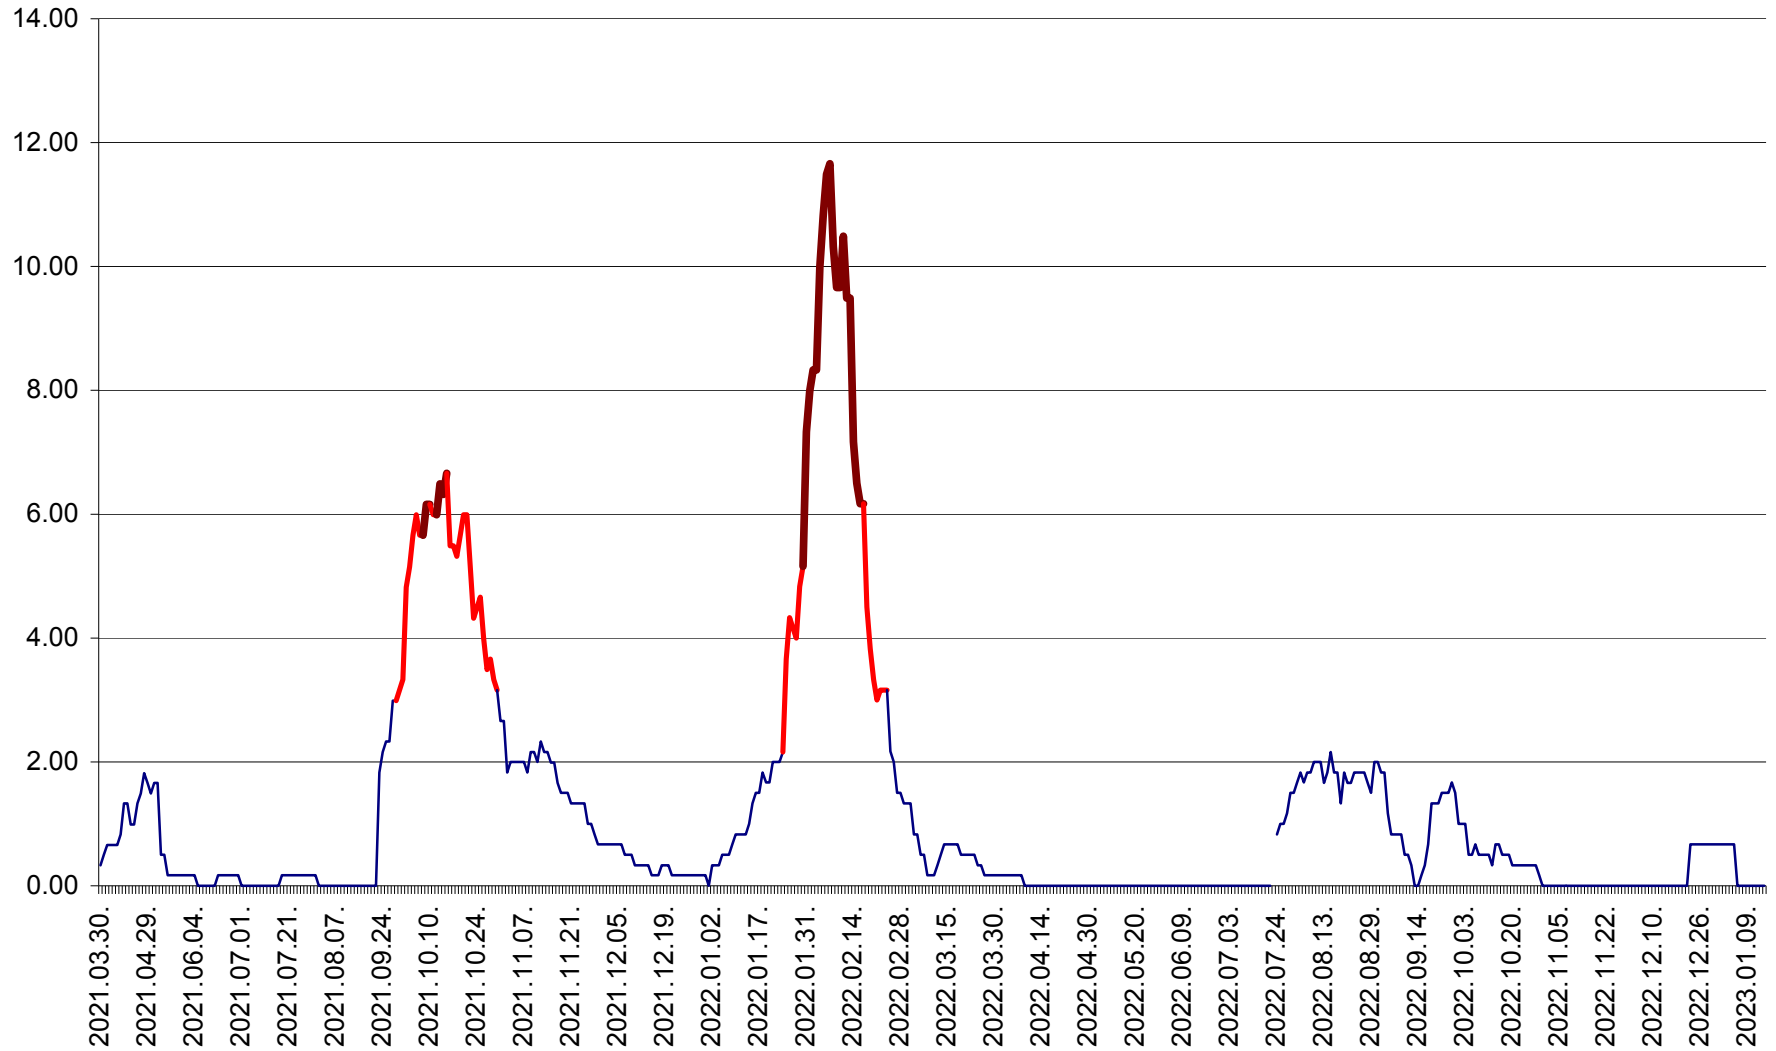

TUȘNAD - Evolutia incidentei cumulate pe 14 zile la ‰ de locuitori
2021.04.01. - 2023.01.14.

ULIEȘ - Evoluția incidenței cumulate pe 14 zile la ‰ de locuitori
2021.04.01. - 2023.01.14.

VĂRȘAG - Evolutia incidentei cumulate pe 14 zile la ‰ de locuitori
2021.04.01. - 2023.01.14.

ORAȘ VLĂHIȚA - Evolutia incidentei cumulate pe 14 zile la ‰ de locuitori
2021.04.01. - 2023.01.14.

VOȘLĂBENI - Evolutia incidentei cumulate pe 14 zile la ‰ de locuitori
2021.04.01. - 2023.01.14.

ZETEA - Evolutia incidentei cumulate pe 14 zile la ‰ de locuitori
2021.04.01. - 2023.01.14.