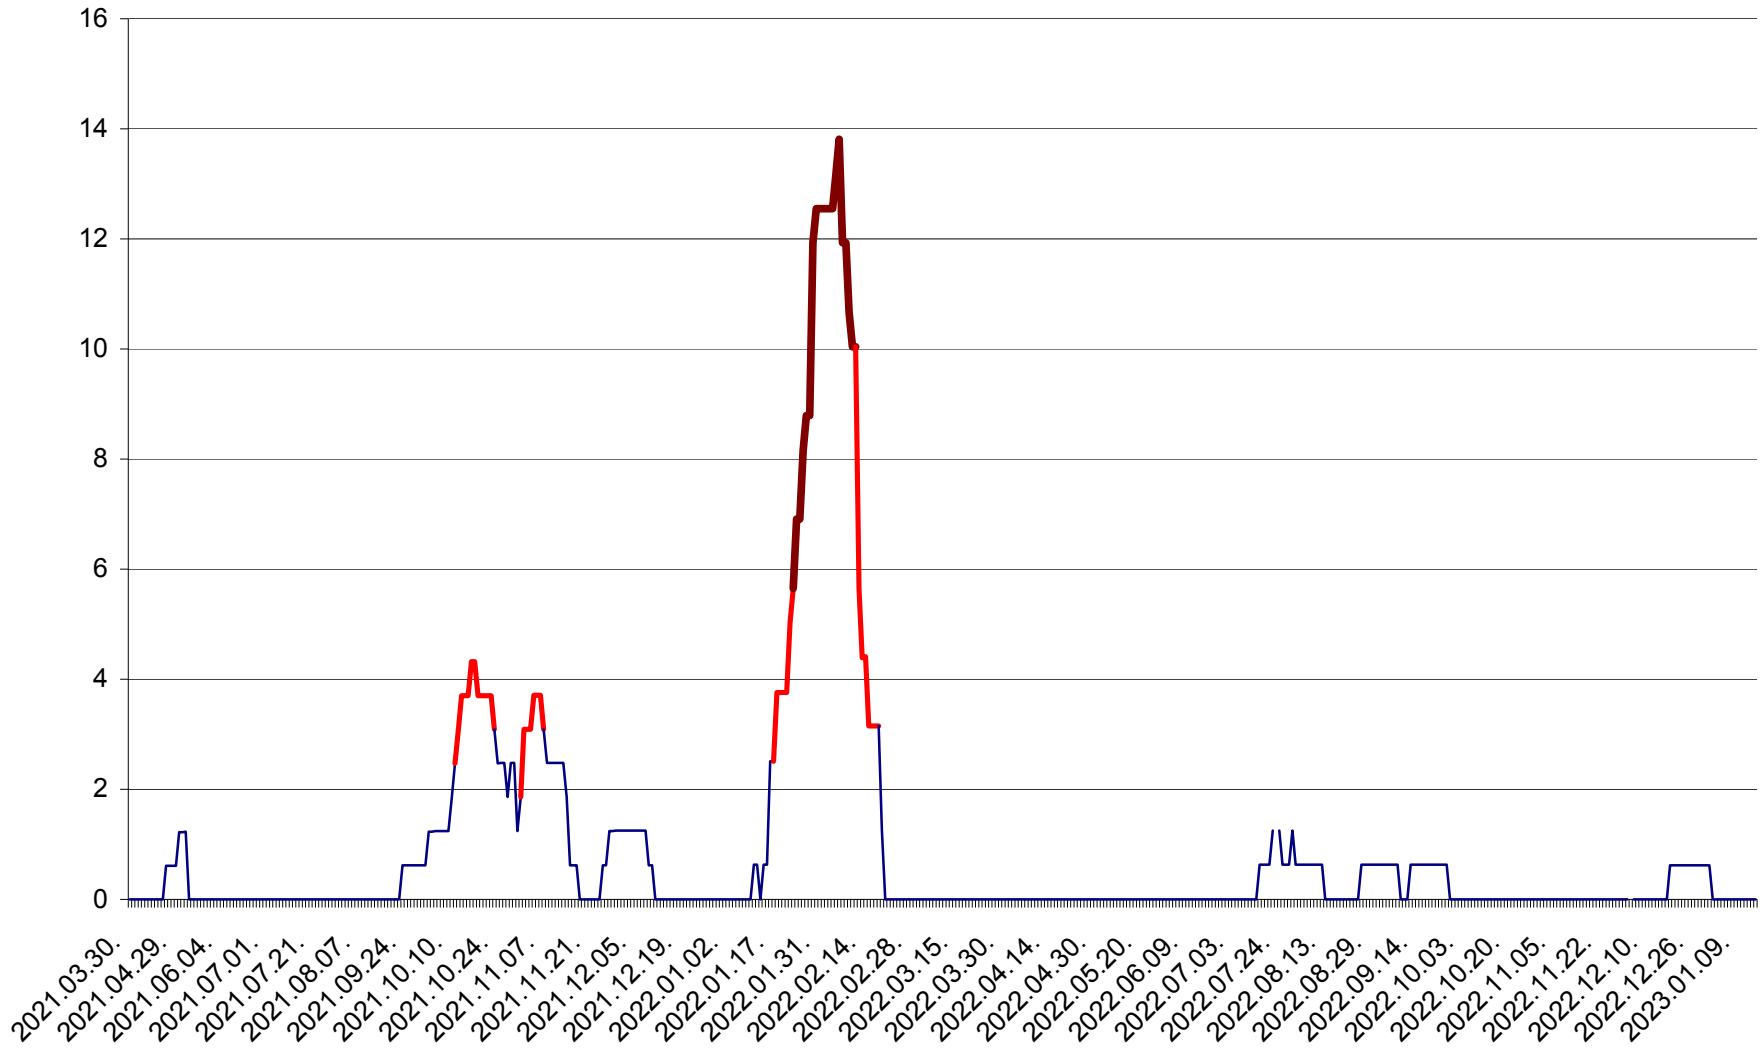

PLĂIEȘII DE JOS - Evoluția incidenței cumulate pe 14 zile la ‰ de locuitori
2021.04.01. - 2023.01.14.

PORUMBENI - Evolutia incidentei cumulate pe 14 zile la ‰ de locuitori
2021.04.01. - 2023.01.14.

PRAID - Evolutia incidentei cumulate pe 14 zile la ‰ de locuitori
2021.04.01. - 2023.01.14.

RACU - Evolutia incidentei cumulate pe 14 zile la ‰ de locuitori
2021.04.01. - 2023.01.14.

REMETEA - Evolutia incidentei cumulate pe 14 zile la ‰ de locuitori
2021.04.01. - 2023.01.14.

SĂCEL - Evolutia incidentei cumulate pe 14 zile la ‰ de locuitori
2021.04.01. - 2023.01.14.