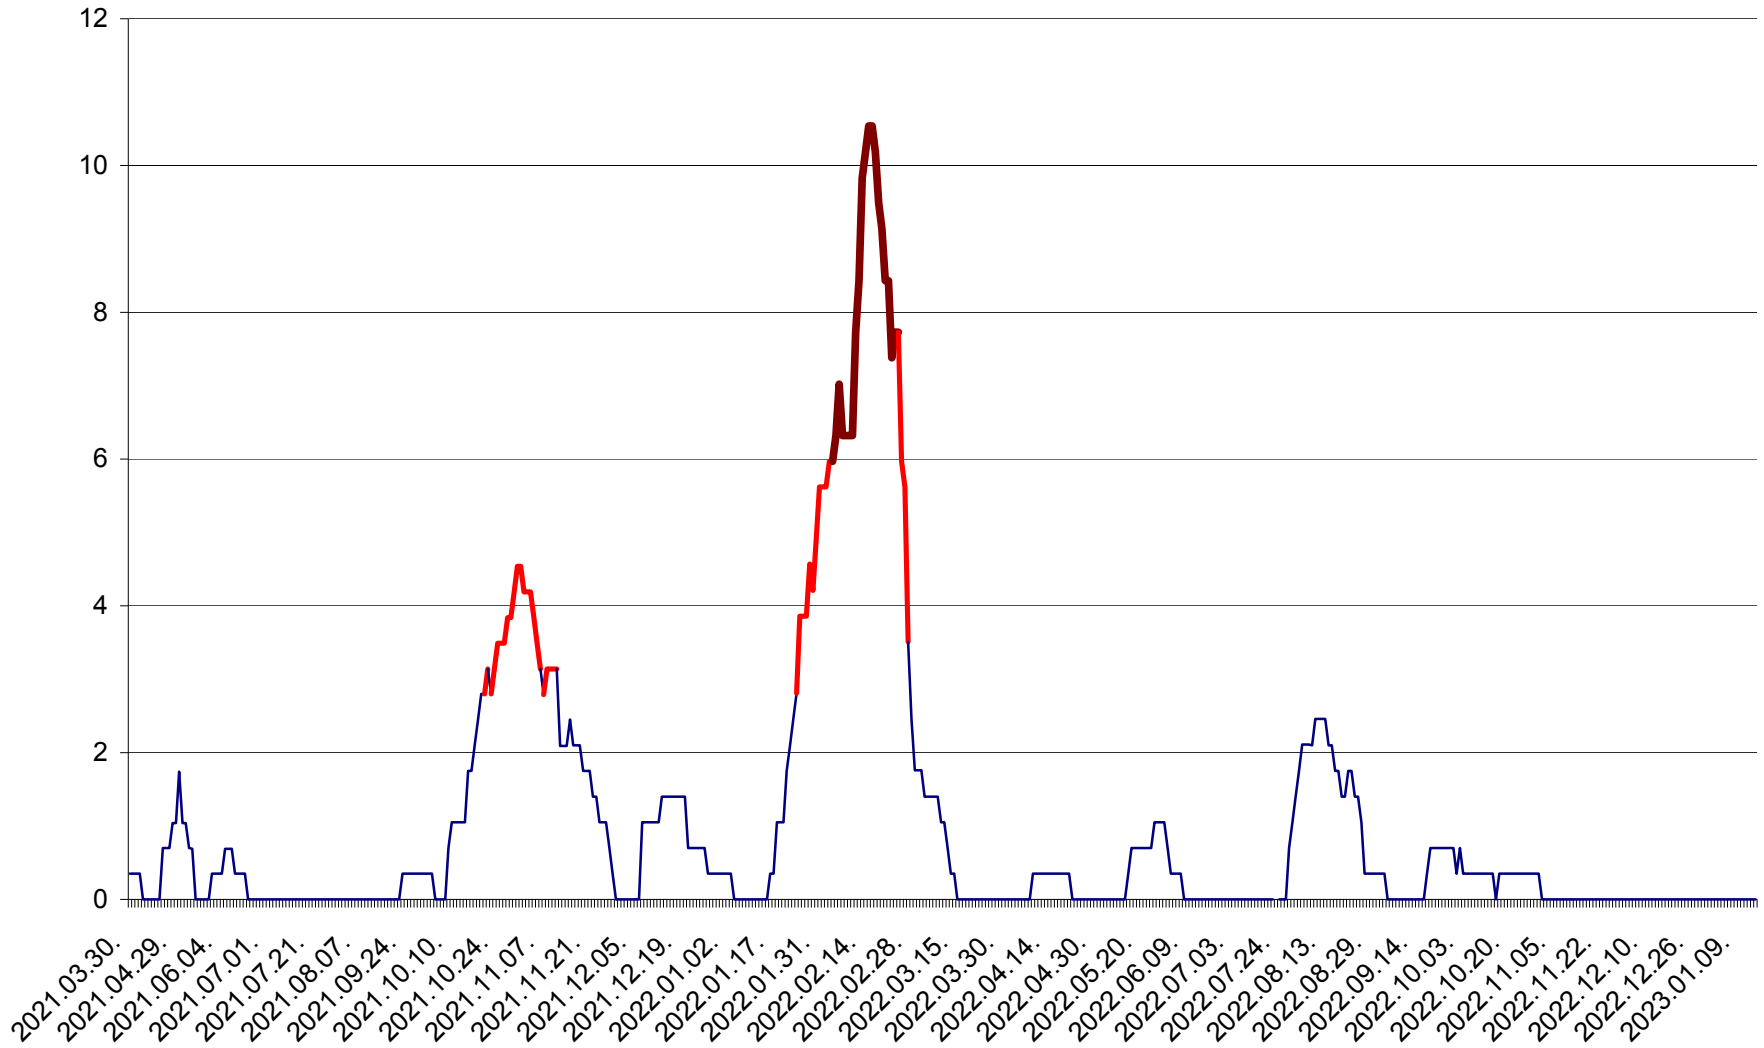

SÂNCRĂIENI - Evolutia incidentei cumulate pe 14 zile la ‰ de locuitori
2021.04.01. - 2023.01.14.

SÂNDOMINIC - Evolutia incidentei cumulate pe 14 zile la ‰ de locuitori
2021.04.01. - 2023.01.14.

SÂNMARTIN - Evolutia incidentei cumulate pe 14 zile la ‰ de locuitori
2021.04.01. - 2023.01.14.

SÂNSIMION - Evolutia incidentei cumulate pe 14 zile la ‰ de locuitori
2021.04.01. - 2023.01.14.

SÂNTIMBRU - Evolutia incidentei cumulate pe 14 zile la ‰ de locuitori
2021.04.01. - 2023.01.14.

SĂRMAȘ - Evolutia incidentei cumulate pe 14 zile la ‰ de locuitori
2021.04.01. - 2023.01.14.

SATU MARE - Evolutia incidentei cumulate pe 14 zile la ‰ de locuitori
2021.04.01. - 2023.01.14.

SECUIENI - Evolutia incidentei cumulate pe 14 zile la ‰ de locuitori
2021.04.01. - 2023.01.14.

SICULENI - Evolutia incidentei cumulate pe 14 zile la ‰ de locuitori
2021.04.01. - 2023.01.14.