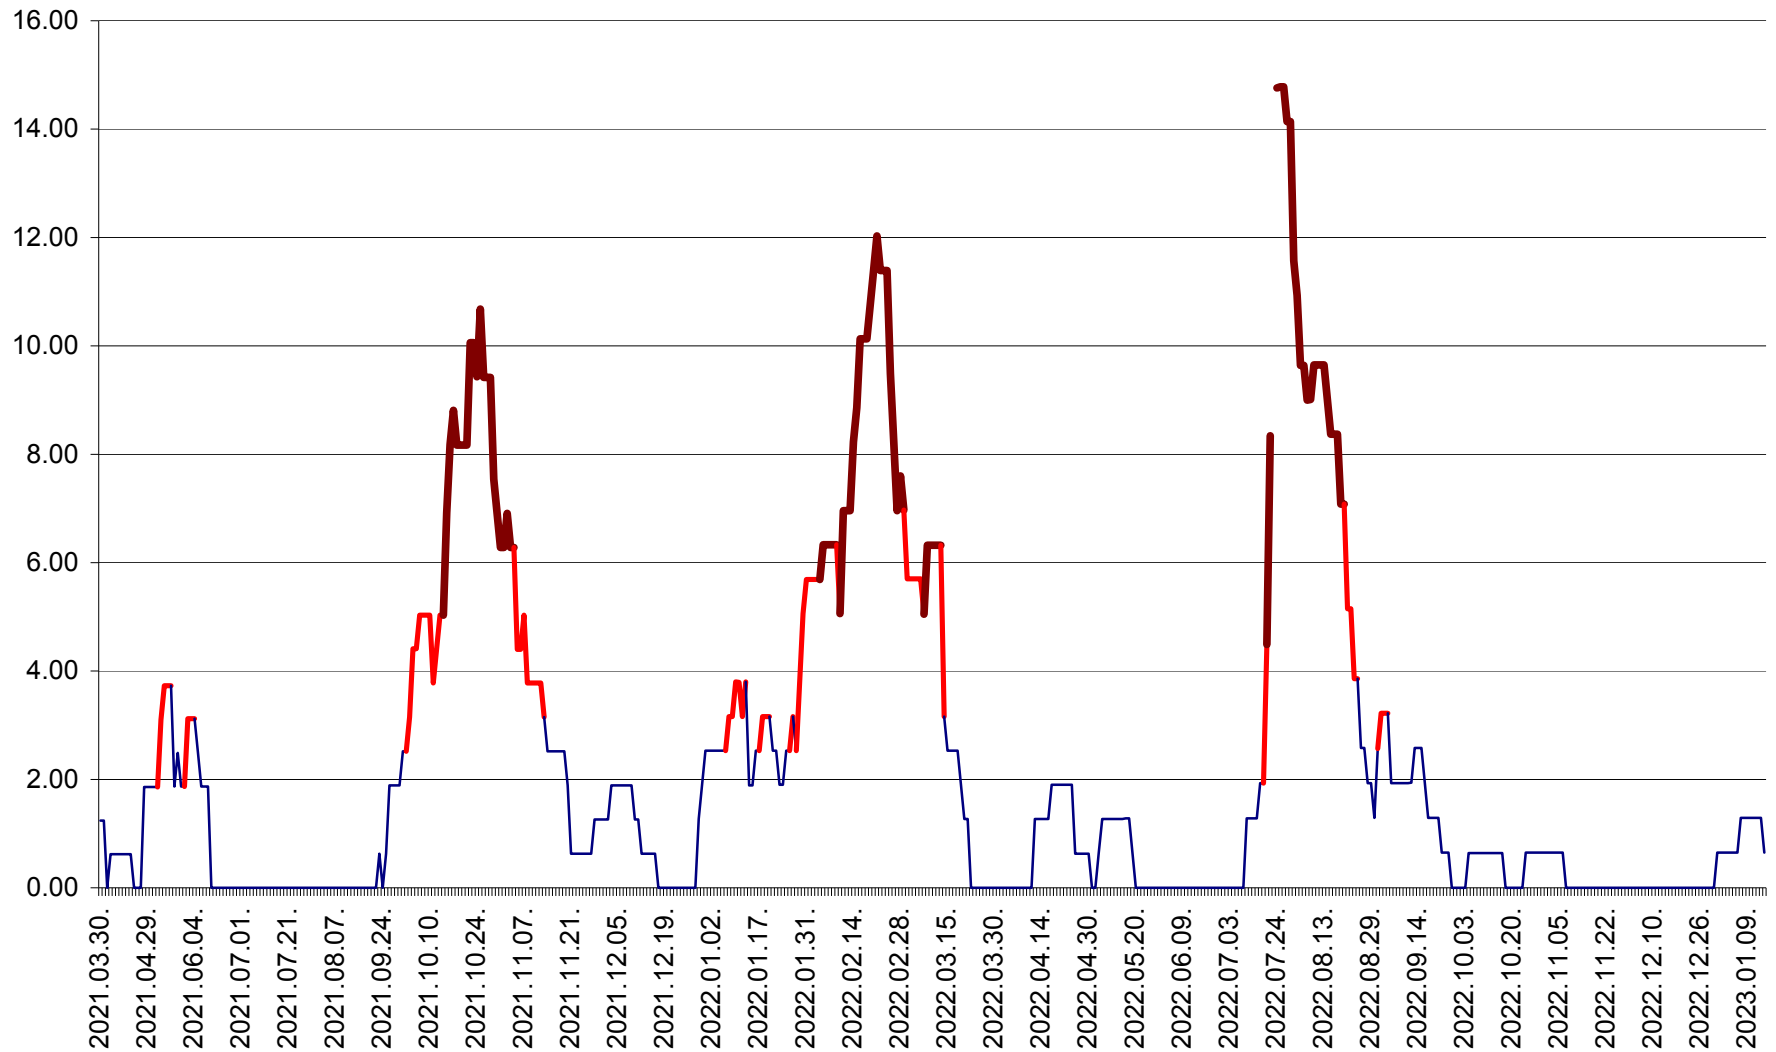

ATID - Evolutia incidentei cumulate pe 14 zile la ‰ de locuitori
2021.04.01. - 2023.01.14.

AVRĂMEȘTI - Evolutia incidentei cumulate pe 14 zile la ‰ de locuitori
2021.04.01. - 2023.01.14.

ORAȘ BĂILE TUȘNAD - Evoluția incidenței cumulate pe 14 zile la ‰ de locuitori
2021.04.01. - 2023.01.14.

ORAȘ BĂLAN - Evoluția incidenței cumulate pe 14 zile la ‰ de locuitori
2021.04.01. - 2023.01.14.

BILBOR - Evolutia incidentei cumulate pe 14 zile la ‰ de locuitori
2021.04.01. - 2023.01.14.

ORAȘ BORSEC - Evolutia incidentei cumulate pe 14 zile la ‰ de locuitori
2021.04.01. - 2023.01.14.

BRĂDEȘTI - Evoluția incidenței cumulate pe 14 zile la ‰ de locuitori
2021.04.01. - 2023.01.14.

CĂPÂLNIȚA - Evoluția incidenței cumulate pe 14 zile la ‰ de locuitori
2021.04.01. - 2023.01.14.

CÂRȚA - Evolutia incidentei cumulate pe 14 zile la ‰ de locuitori
2021.04.01. - 2023.01.14.