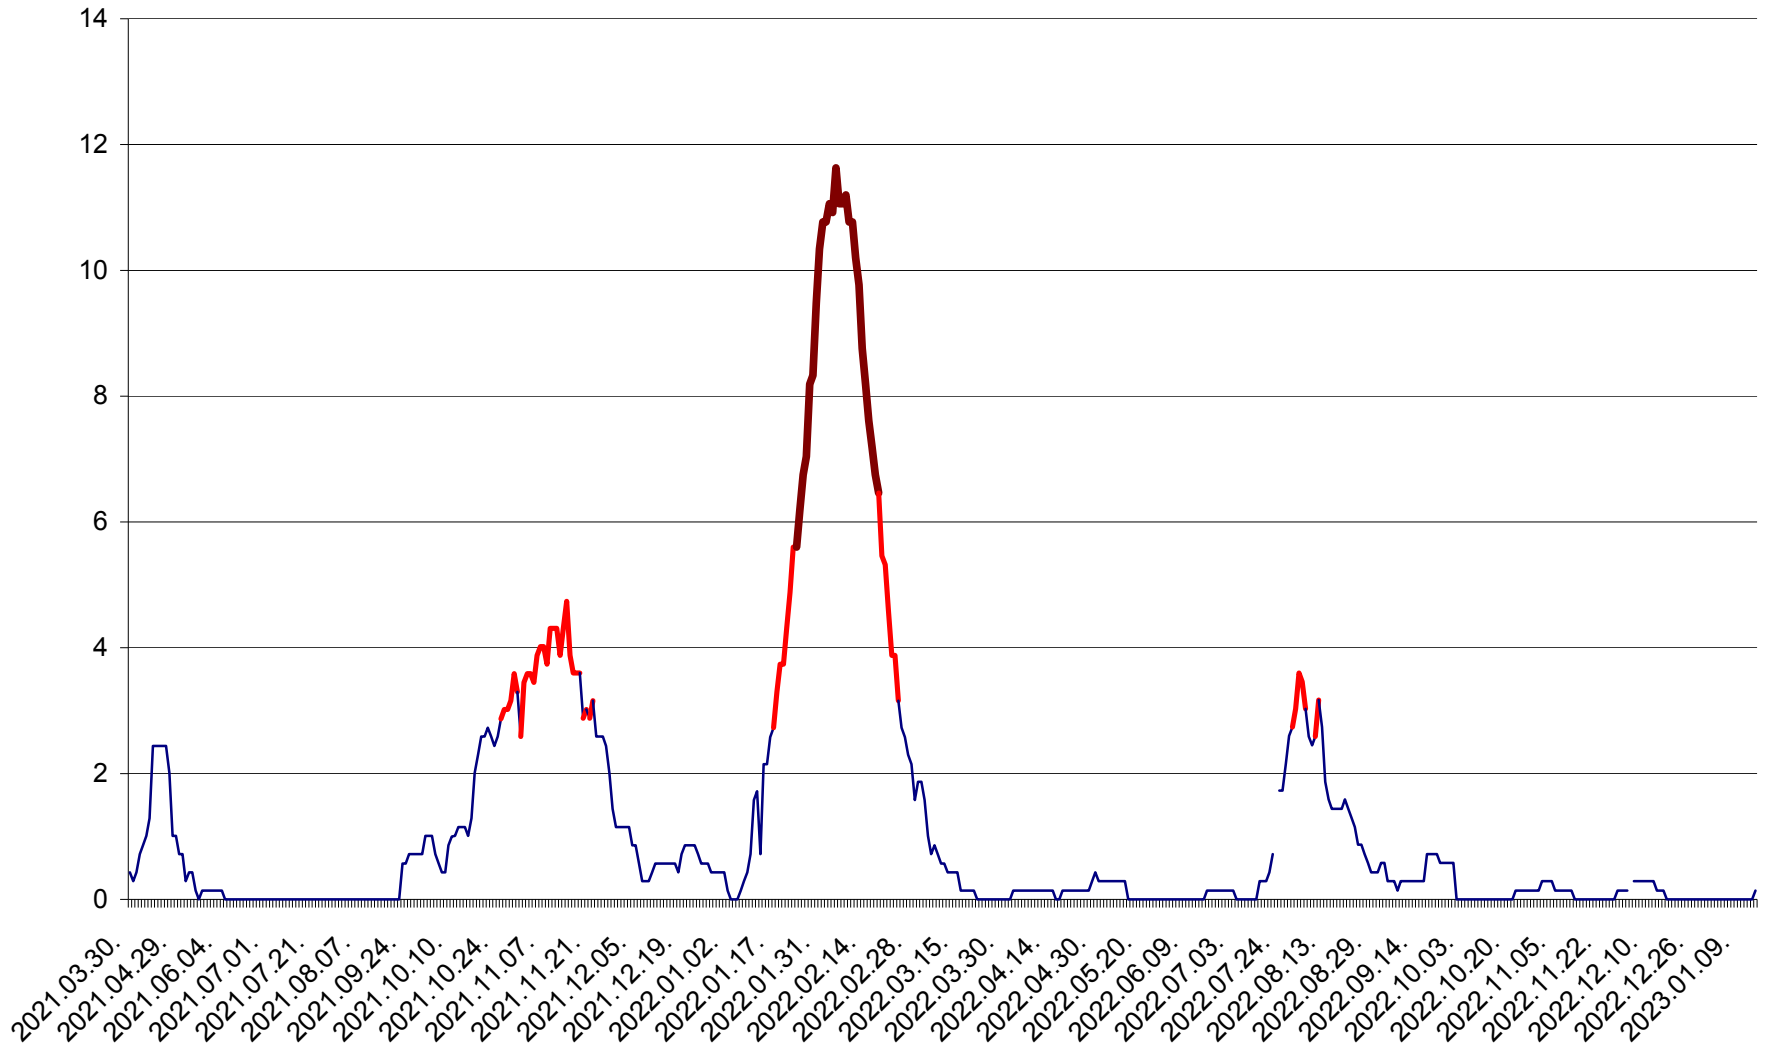

MIHĂILENI - Evolutia incidentei cumulate pe 14 zile la ‰ de locuitori
2021.04.01. - 2023.01.14.

MUGENI - Evolutia incidentei cumulate pe 14 zile la ‰ de locuitori
2021.04.01. - 2023.01.14.

OCLAND - Evolutia incidentei cumulate pe 14 zile la ‰ de locuitori
2021.04.01. - 2023.01.14.

MUNICIPIUL ODORHEIU SECUIESC - Evolutia incidentei cumulate pe 14 zile la % de locuitori
2021.04.01. - 2023.01.14.

PĂULENI-CIUC - Evolutia incidentei cumulate pe 14 zile la ‰ de locuitori
2021.04.01. - 2023.01.14.

PLĂIEȘII DE JOS - Evoluția incidenței cumulate pe 14 zile la ‰ de locuitori
2021.04.01. - 2023.01.14.

PORUMBENI - Evolutia incidentei cumulate pe 14 zile la ‰ de locuitori
2021.04.01. - 2023.01.14.

PRAID - Evolutia incidentei cumulate pe 14 zile la ‰ de locuitori
2021.04.01. - 2023.01.14.