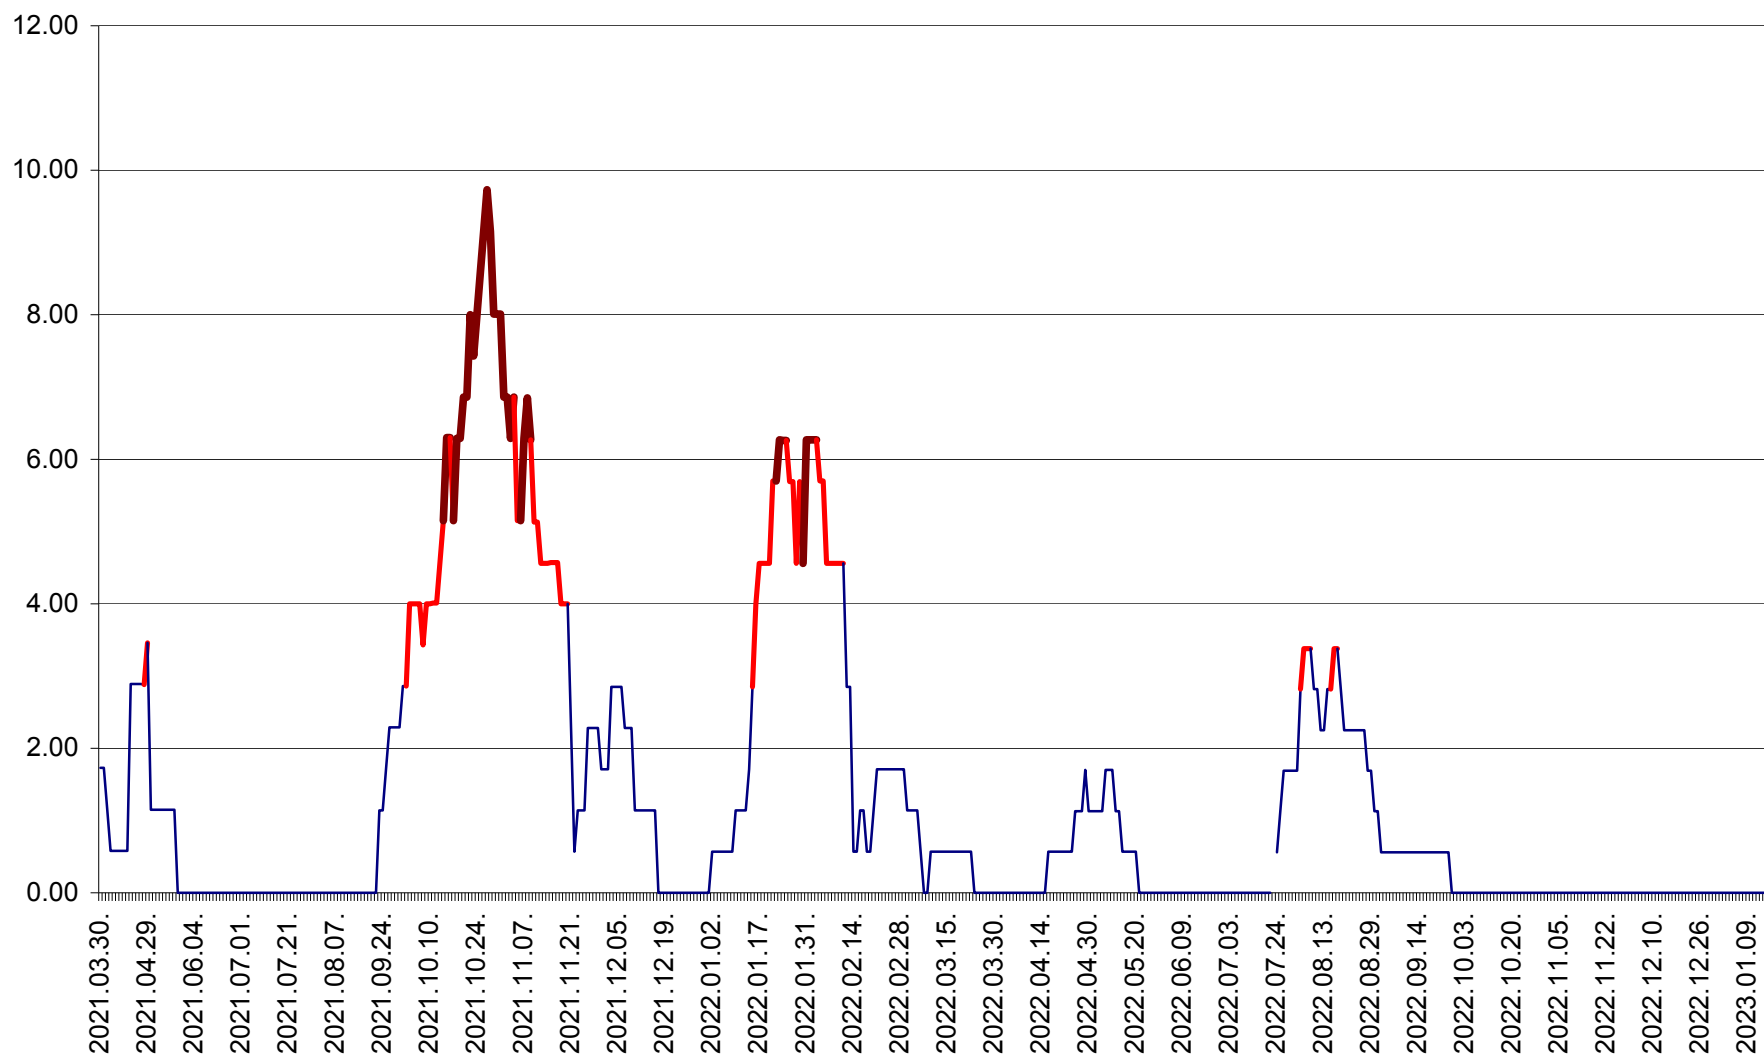

ȘIMONEȘTI - Evolutia incidentei cumulate pe 14 zile la ‰ de locuitori
2021.04.01. - 2023.01.14.

SUBCETATE - Evolutia incidentei cumulate pe 14 zile la ‰ de locuitori
2021.04.01. - 2023.01.14.

SUSENI - Evolutia incidentei cumulate pe 14 zile la ‰ de locuitori
2021.04.01. - 2023.01.14.

TOMEȘTI - Evolutia incidentei cumulate pe 14 zile la ‰ de locuitori
2021.04.01. - 2023.01.14.

MUNICIPIUL TOPLIȚA - Evolutia incidentei cumulate pe 14 zile la ‰ de locuitori
2021.04.01. - 2023.01.14.

TULGHEȘ - Evolutia incidentei cumulate pe 14 zile la ‰ de locuitori
2021.04.01. - 2023.01.14.

TUȘNAD - Evolutia incidentei cumulate pe 14 zile la ‰ de locuitori
2021.04.01. - 2023.01.14.

ULIEȘ - Evoluția incidenței cumulate pe 14 zile la ‰ de locuitori
2021.04.01. - 2023.01.14.

VĂRȘAG - Evolutia incidentei cumulate pe 14 zile la ‰ de locuitori
2021.04.01. - 2023.01.14.