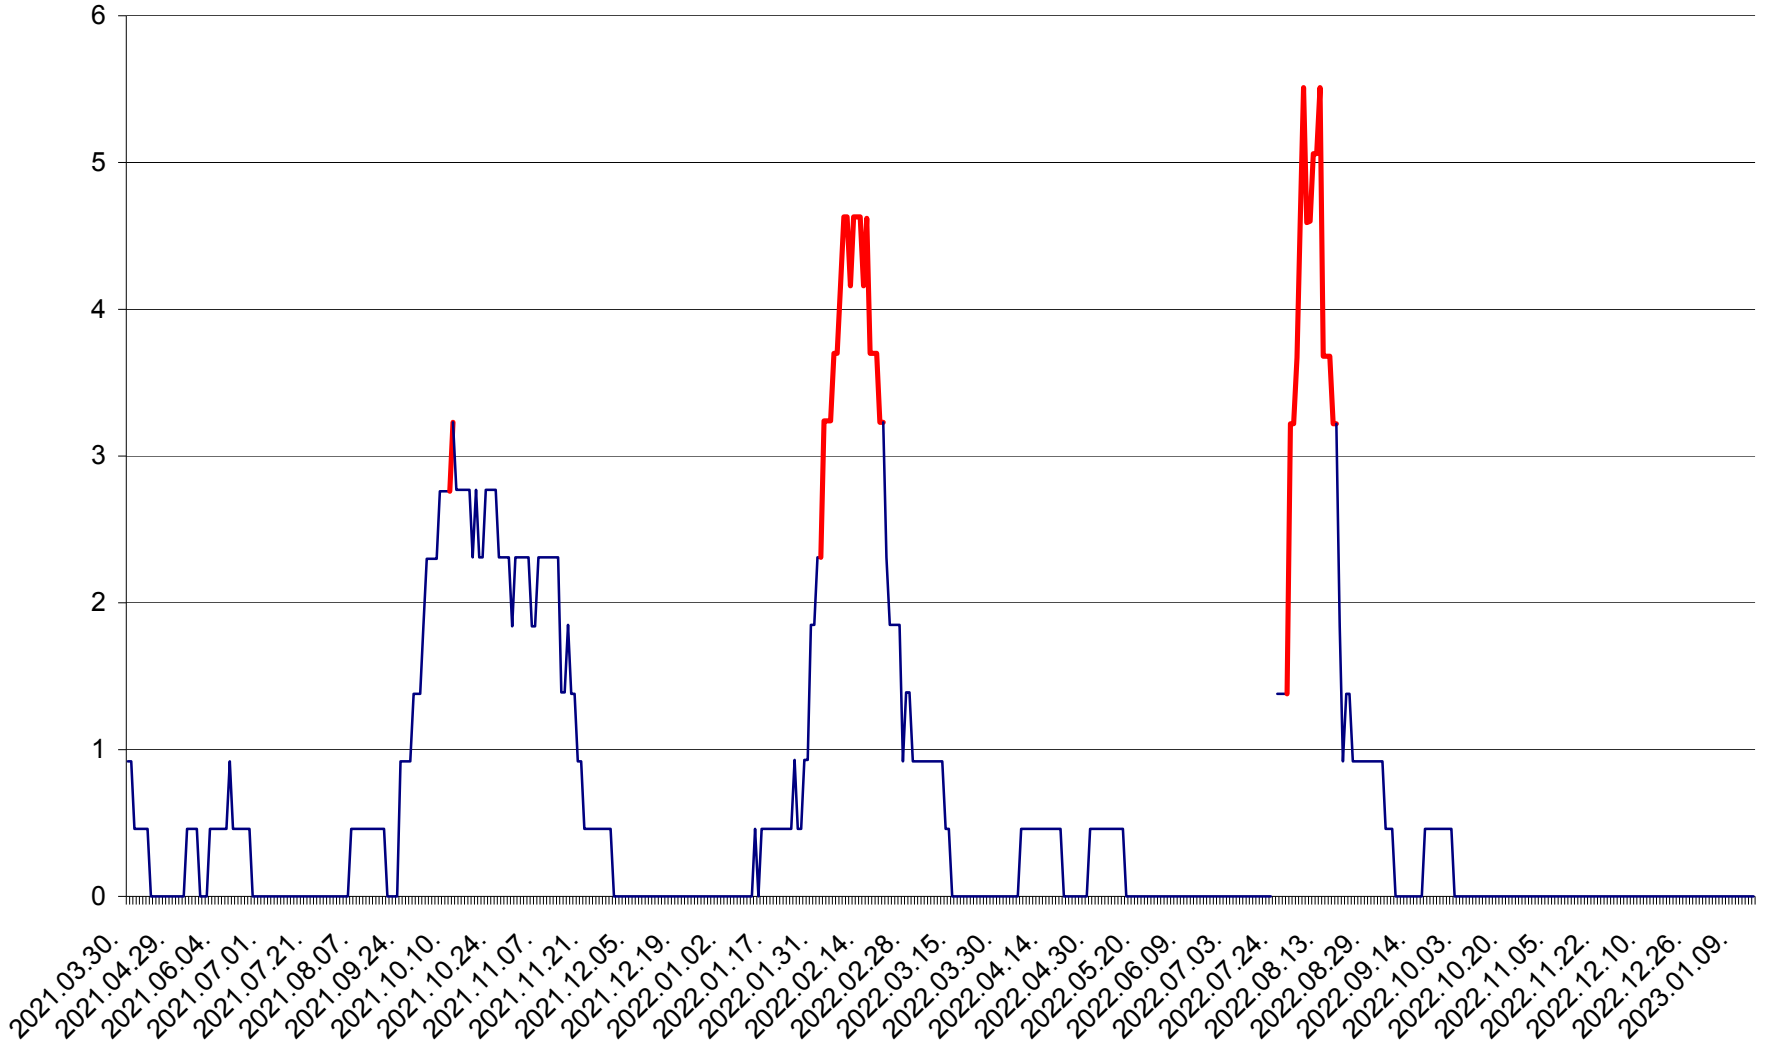

ȘIMONEȘTI - Evolutia incidentei cumulate pe 14 zile la ‰ de locuitori
2021.04.01. - 2023.01.14.

SUBCETATE - Evolutia incidentei cumulate pe 14 zile la ‰ de locuitori
2021.04.01. - 2023.01.14.

SUSENI - Evolutia incidentei cumulate pe 14 zile la ‰ de locuitori
2021.04.01. - 2023.01.14.

TOMEȘTI - Evolutia incidentei cumulate pe 14 zile la ‰ de locuitori
2021.04.01. - 2023.01.14.

MUNICIPIUL TOPLIȚA - Evolutia incidentei cumulate pe 14 zile la ‰ de locuitori
2021.04.01. - 2023.01.14.

TULGHEȘ - Evolutia incidentei cumulate pe 14 zile la ‰ de locuitori
2021.04.01. - 2023.01.14.

TUȘNAD - Evolutia incidentei cumulate pe 14 zile la ‰ de locuitori
2021.04.01. - 2023.01.14.

ULIEȘ - Evoluția incidenței cumulate pe 14 zile la ‰ de locuitori
2021.04.01. - 2023.01.14.

VĂRȘAG - Evolutia incidentei cumulate pe 14 zile la ‰ de locuitori
2021.04.01. - 2023.01.14.