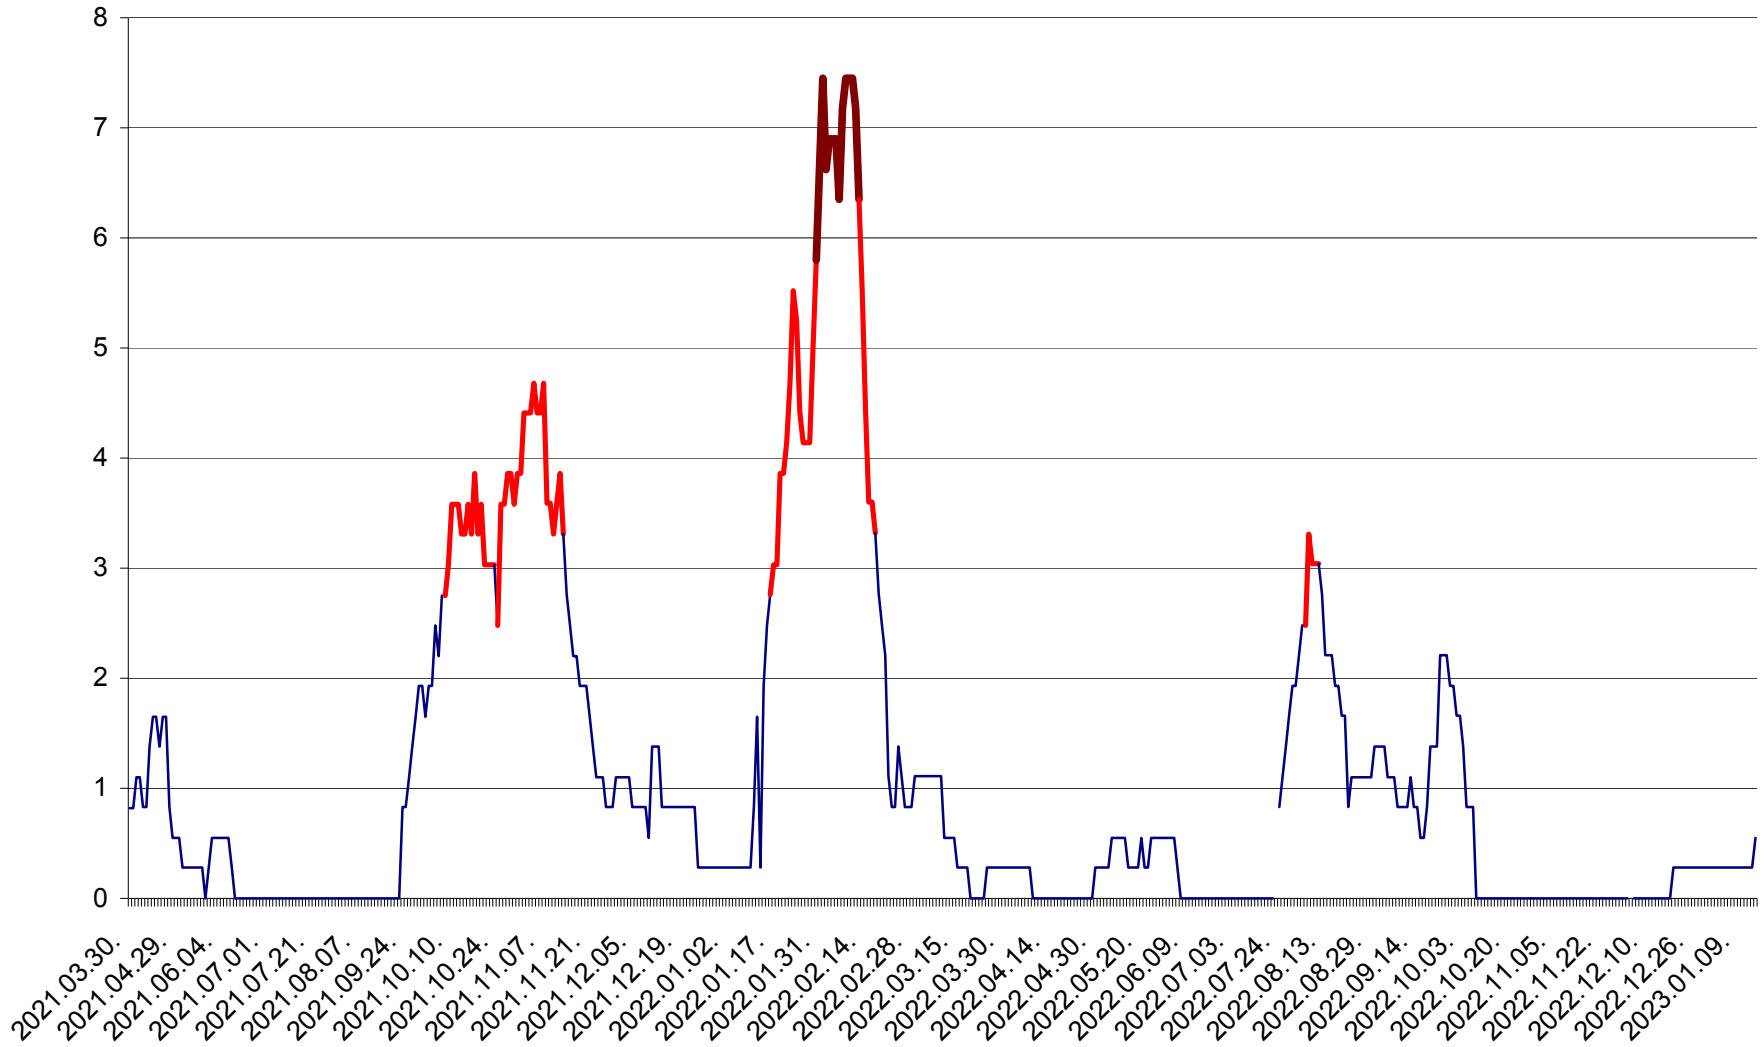

RACU - Evolutia incidentei cumulate pe 14 zile la ‰ de locuitori
2021.04.01. - 2023.01.14.

REMETEA - Evolutia incidentei cumulate pe 14 zile la ‰ de locuitori
2021.04.01. - 2023.01.14.

SĂCEL - Evolutia incidentei cumulate pe 14 zile la ‰ de locuitori
2021.04.01. - 2023.01.14.

SÂNCRĂIENI - Evolutia incidentei cumulate pe 14 zile la ‰ de locuitori
2021.04.01. - 2023.01.14.

SÂNDOMINIC - Evolutia incidentei cumulate pe 14 zile la ‰ de locuitori
2021.04.01. - 2023.01.14.

SÂNMARTIN - Evolutia incidentei cumulate pe 14 zile la ‰ de locuitori
2021.04.01. - 2023.01.14.

SÂNSIMION - Evolutia incidentei cumulate pe 14 zile la ‰ de locuitori
2021.04.01. - 2023.01.14.

SÂNTIMBRU - Evolutia incidentei cumulate pe 14 zile la ‰ de locuitori
2021.04.01. - 2023.01.14.

SĂRMAȘ - Evolutia incidentei cumulate pe 14 zile la ‰ de locuitori
2021.04.01. - 2023.01.14.