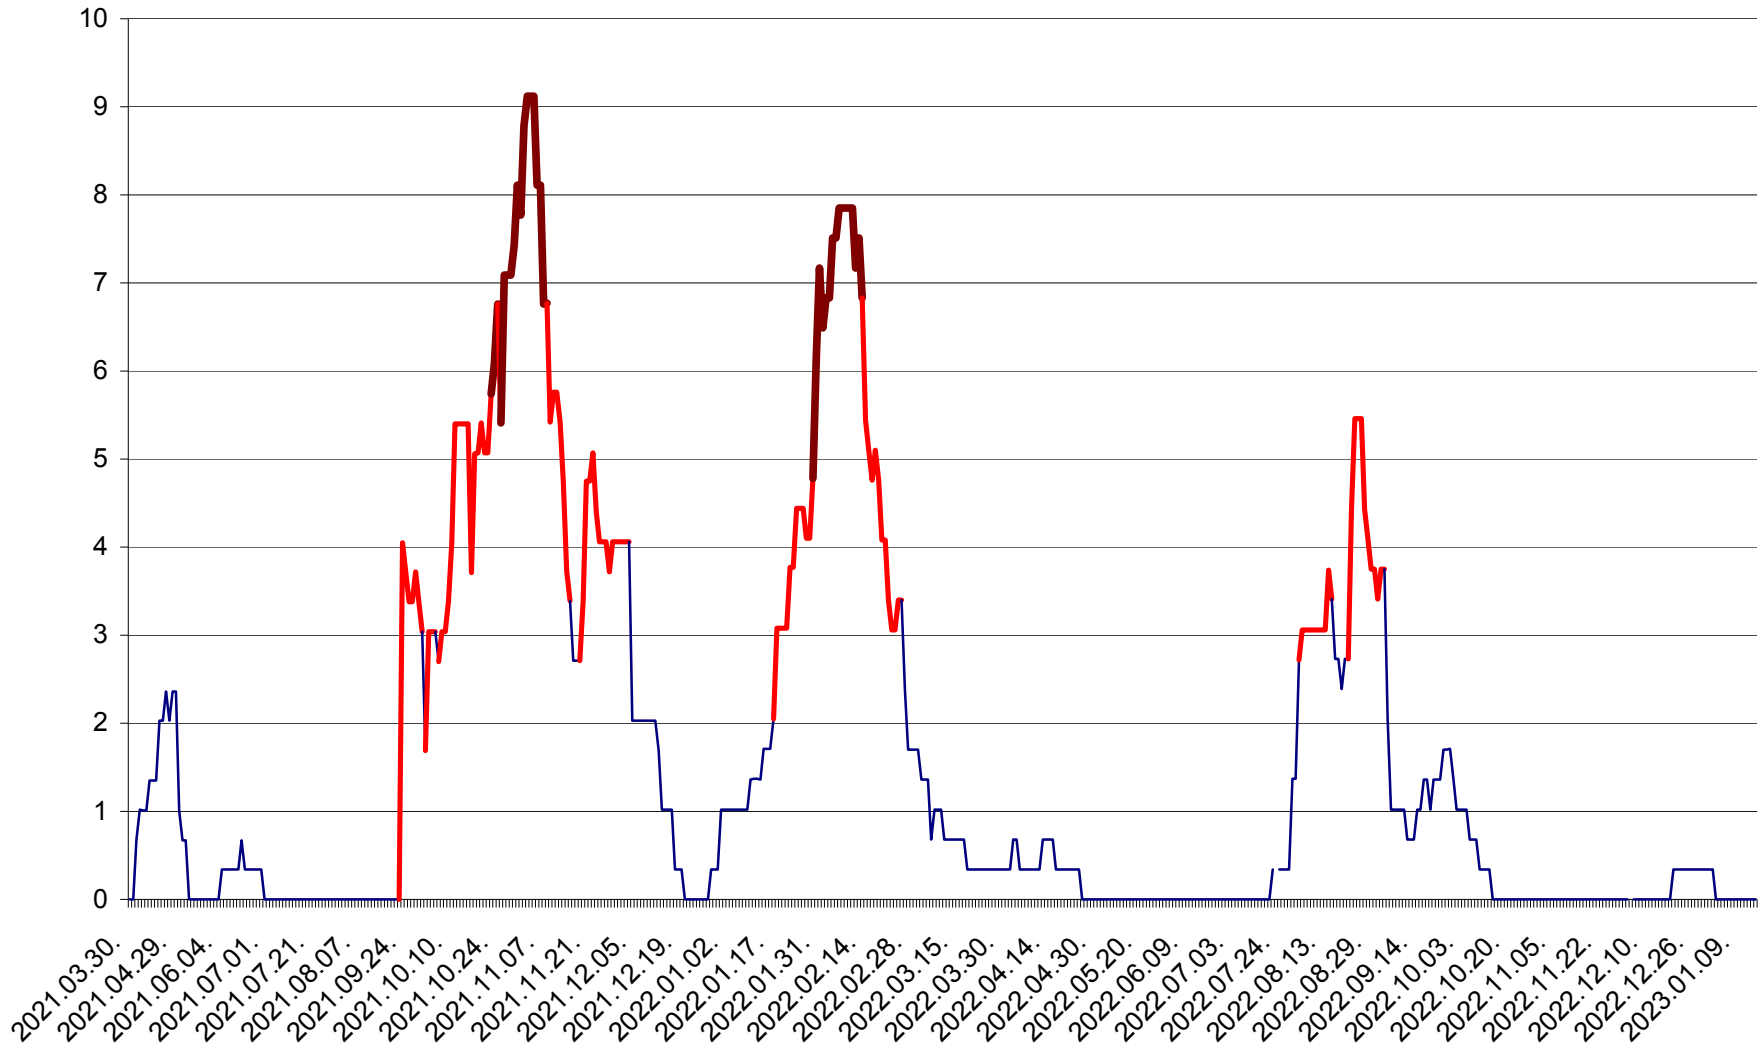

LELICENI - Evolutia incidentei cumulate pe 14 zile la ‰ de locuitori
2021.04.01. - 2023.01.14.

LUETA - Evolutia incidentei cumulate pe 14 zile la ‰ de locuitori
2021.04.01. - 2023.01.14.

LUNCA DE JOS - Evolutia incidentei cumulate pe 14 zile la ‰ de locuitori
2021.04.01. - 2023.01.14.

LUNCA DE SUS - Evolutia incidentei cumulate pe 14 zile la ‰ de locuitori
2021.04.01. - 2023.01.14.

LUPENI - Evolutia incidentei cumulate pe 14 zile la ‰ de locuitori
2021.04.01. - 2023.01.14.

MĂDĂRAȘ - Evolutia incidentei cumulate pe 14 zile la ‰ de locuitori
2021.04.01. - 2023.01.14.

MĂRTINIȘ - Evolutia incidentei cumulate pe 14 zile la ‰ de locuitori
2021.04.01. - 2023.01.14.

MEREȘTI - Evolutia incidentei cumulate pe 14 zile la ‰ de locuitori
2021.04.01. - 2023.01.14.

MUNICIPIUL MIERCUREA-CIUC - Evolutia incidentei cumulate pe 14 zile la ‰ de locuitori
2021.04.01. - 2023.01.14.

MIHĂILENI - Evolutia incidentei cumulate pe 14 zile la ‰ de locuitori
2021.04.01. - 2023.01.14.

MUGENI - Evolutia incidentei cumulate pe 14 zile la ‰ de locuitori
2021.04.01. - 2023.01.14.

OCLAND - Evolutia incidentei cumulate pe 14 zile la ‰ de locuitori
2021.04.01. - 2023.01.14.