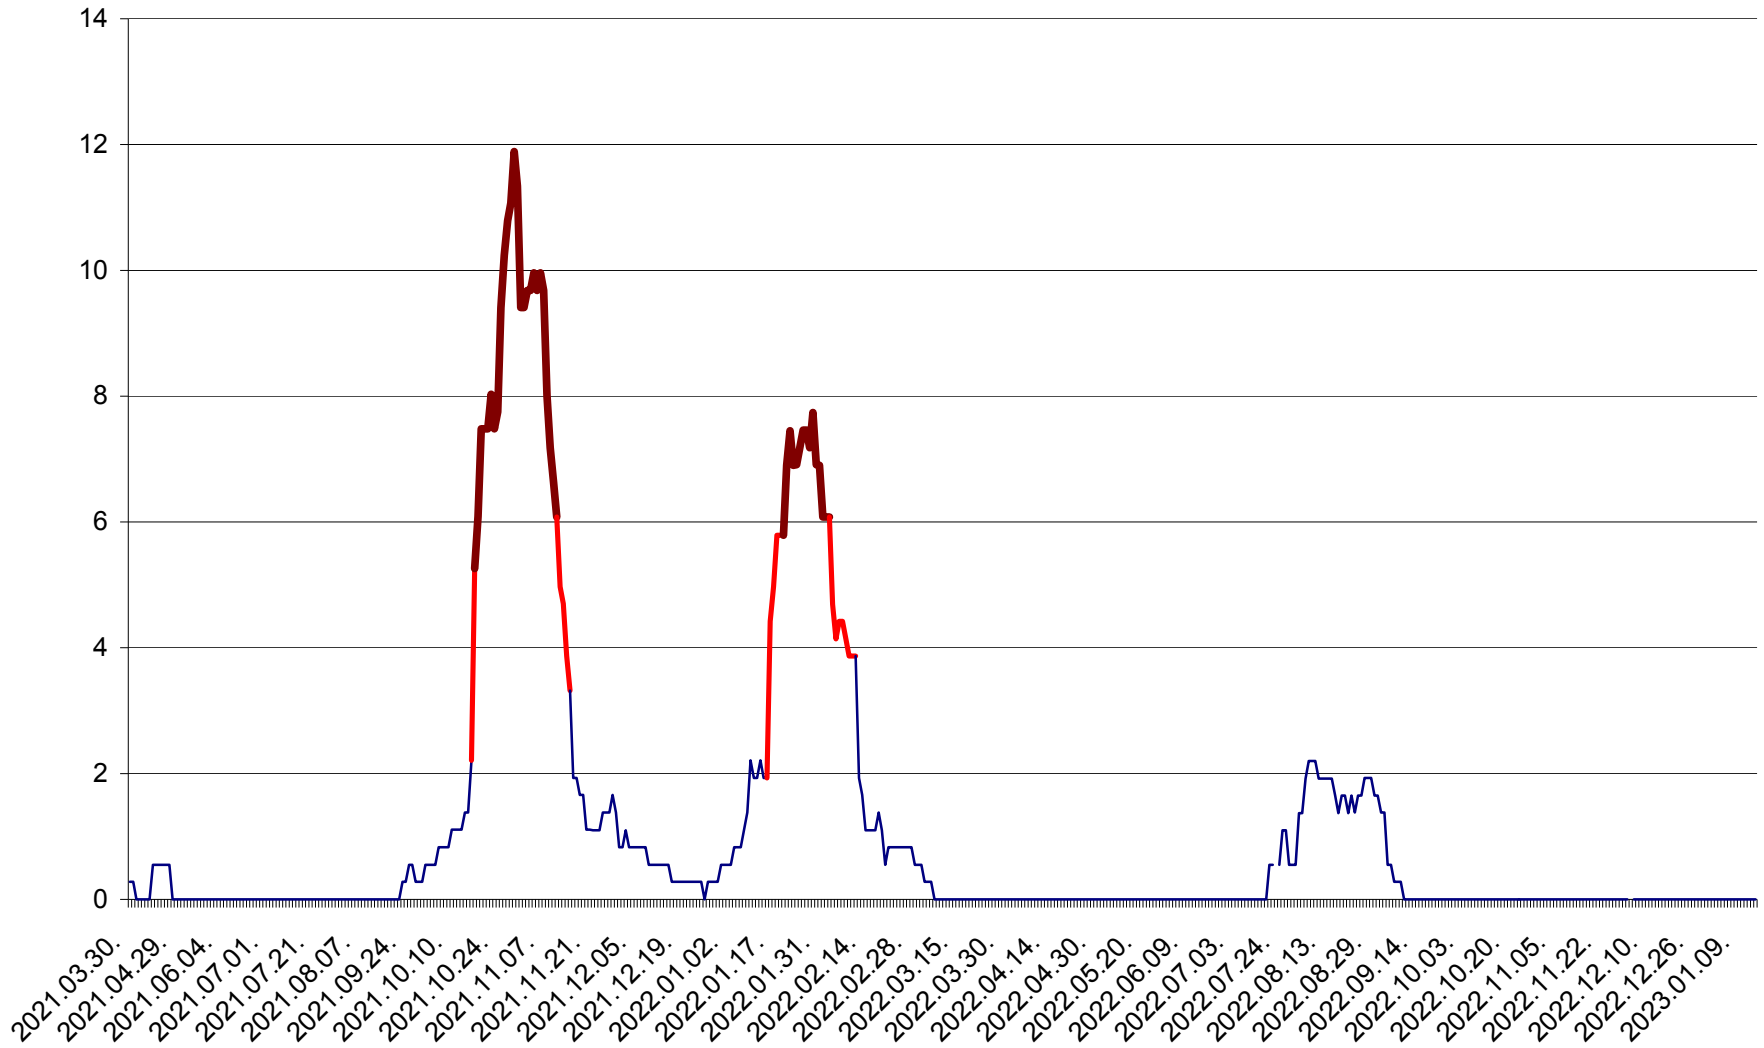

DÂRJIU - Evolutia incidentei cumulate pe 14 zile la ‰ de locuitori
2021.04.01. - 2023.01.14.

DEALU - Evolutia incidentei cumulate pe 14 zile la ‰ de locuitori
2021.04.01. - 2023.01.14.

DITRĂU - Evolutia incidentei cumulate pe 14 zile la ‰ de locuitori
2021.04.01. - 2023.01.14.

FELICENI - Evolutia incidentei cumulate pe 14 zile la ‰ de locuitori
2021.04.01. - 2023.01.14.

FRUMOASA - Evolutia incidentei cumulate pe 14 zile la ‰ de locuitori
2021.04.01. - 2023.01.14.

GĂLĂUȚAȘ - Evoluția incidenței cumulate pe 14 zile la ‰ de locuitori
2021.04.01. - 2023.01.14.

MUNICIPIUL GHEORGHENI - Evolutia incidentei cumulate pe 14 zile la ‰ de locuitori
2021.04.01. - 2023.01.14.

JOSENI - Evolutia incidentei cumulate pe 14 zile la ‰ de locuitori
2021.04.01. - 2023.01.14.

LĂZAREA - Evolutia incidentei cumulate pe 14 zile la % de locuitori
2021.04.01. - 2023.01.14.

LELICENI - Evolutia incidentei cumulate pe 14 zile la ‰ de locuitori
2021.04.01. - 2023.01.14.

LUETA - Evolutia incidentei cumulate pe 14 zile la ‰ de locuitori
2021.04.01. - 2023.01.14.

LUNCA DE JOS - Evolutia incidentei cumulate pe 14 zile la ‰ de locuitori
2021.04.01. - 2023.01.14.