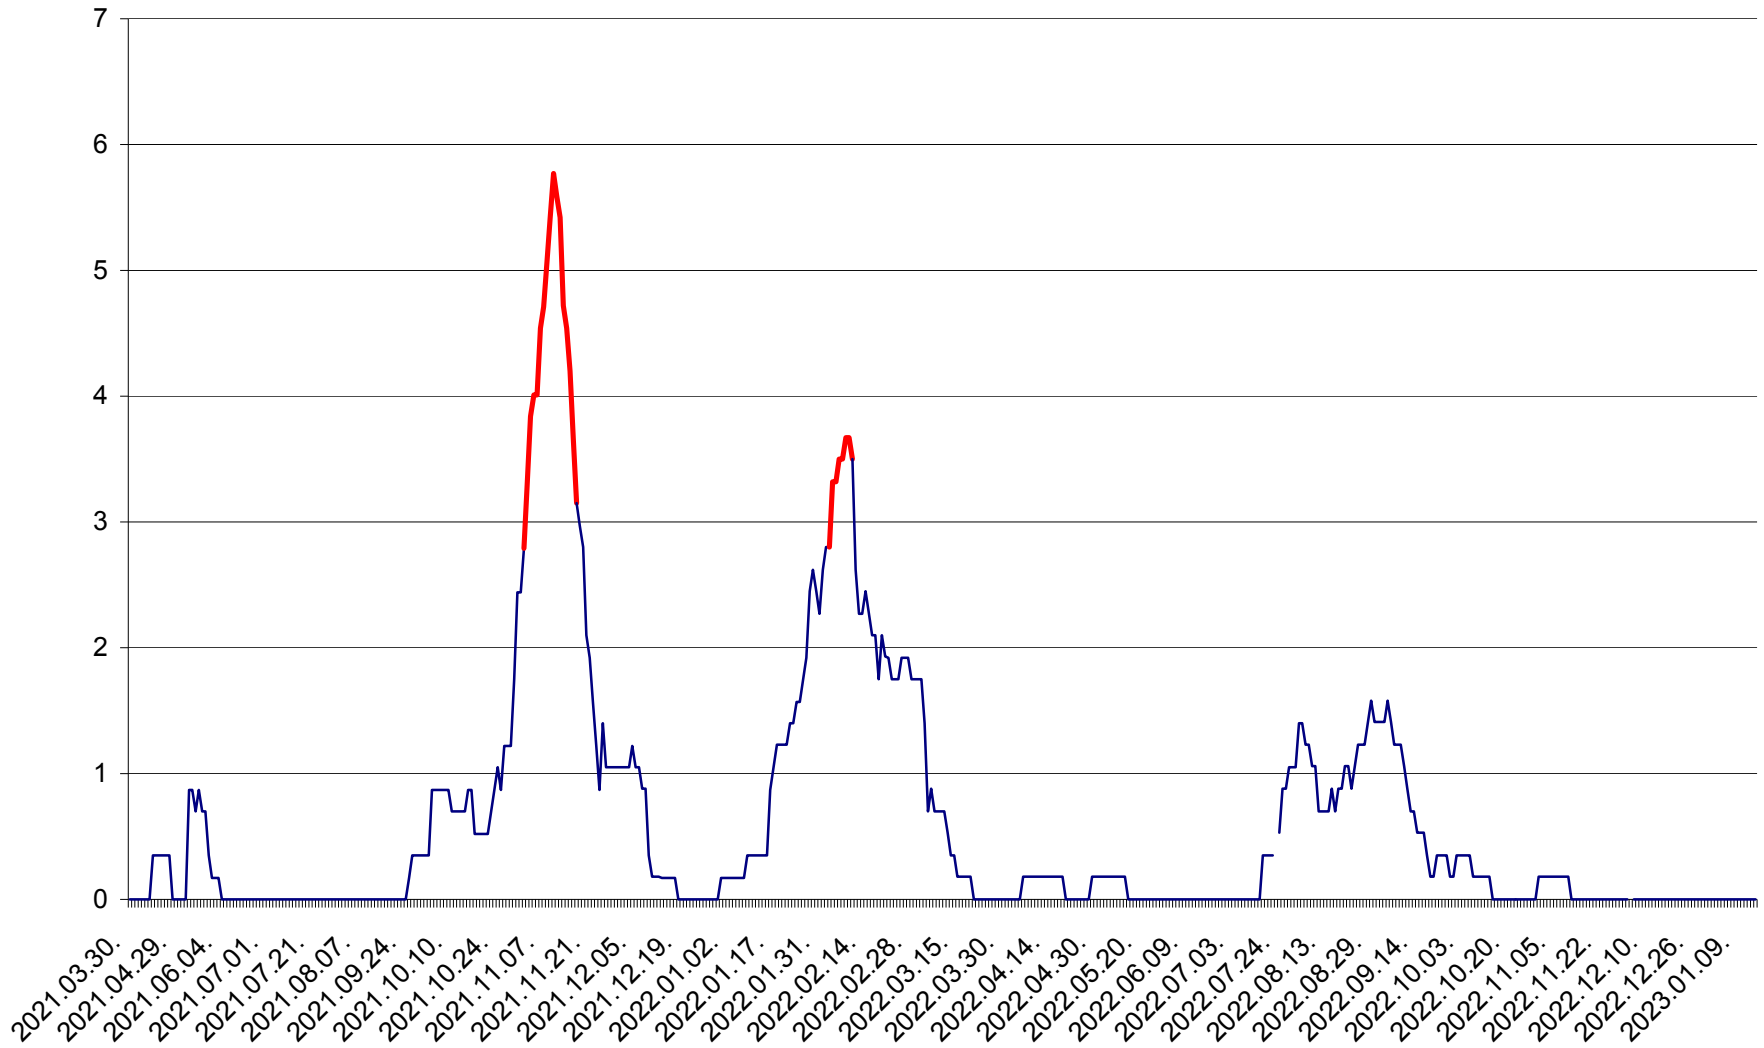

ORAȘ BĂLAN - Evoluția incidenței cumulate pe 14 zile la ‰ de locuitori
2021.04.01. - 2023.01.14.

BILBOR - Evolutia incidentei cumulate pe 14 zile la ‰ de locuitori
2021.04.01. - 2023.01.14.

ORAȘ BORSEC - Evolutia incidentei cumulate pe 14 zile la ‰ de locuitori
2021.04.01. - 2023.01.14.

CORBU - Evolutia incidentei cumulate pe 14 zile la ‰ de locuitori
2021.04.01. - 2023.01.14.

CORUND - Evolutia incidentei cumulate pe 14 zile la ‰ de locuitori
2021.04.01. - 2023.01.14.

COZMENI - Evolutia incidentei cumulate pe 14 zile la ‰ de locuitori
2021.04.01. - 2023.01.14.

ORAȘ CRISTURU SECUIESC - Evolutia incidentei cumulate pe 14 zile la ‰ de locuitori
2021.04.01. - 2023.01.14.

DĂNEȘTI - Evolutia incidentei cumulate pe 14 zile la ‰ de locuitori
2021.04.01. - 2023.01.14.

DÂRJIU - Evolutia incidentei cumulate pe 14 zile la ‰ de locuitori
2021.04.01. - 2023.01.14.

DEALU - Evolutia incidentei cumulate pe 14 zile la ‰ de locuitori
2021.04.01. - 2023.01.14.

DITRĂU - Evolutia incidentei cumulate pe 14 zile la ‰ de locuitori
2021.04.01. - 2023.01.14.