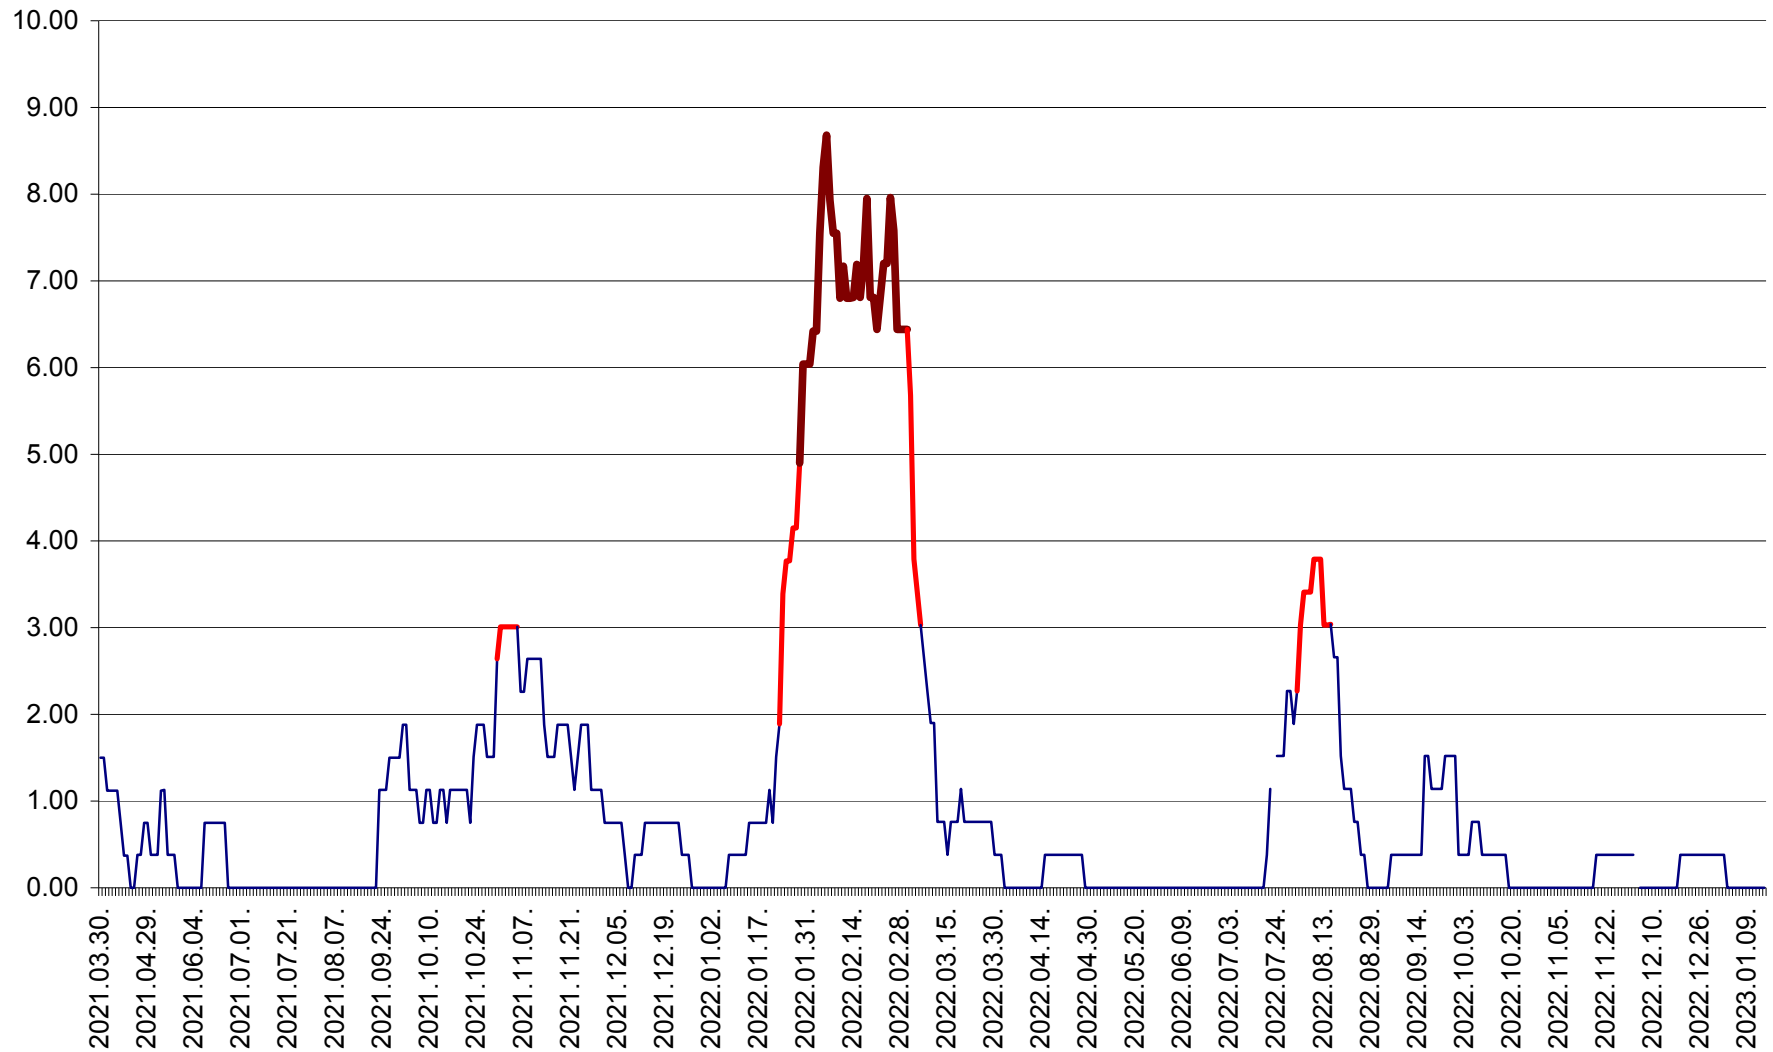

ATID - Evolutia incidentei cumulate pe 14 zile la ‰ de locuitori
2021.04.01. - 2023.01.14.

AVRĂMEȘTI - Evolutia incidentei cumulate pe 14 zile la ‰ de locuitori
2021.04.01. - 2023.01.14.

ORAȘ BĂILE TUȘNAD - Evoluția incidenței cumulate pe 14 zile la ‰ de locuitori
2021.04.01. - 2023.01.14.

ORAȘ BĂLAN - Evoluția incidenței cumulate pe 14 zile la ‰ de locuitori
2021.04.01. - 2023.01.14.

BILBOR - Evolutia incidentei cumulate pe 14 zile la ‰ de locuitori
2021.04.01. - 2023.01.14.

ORAȘ BORSEC - Evolutia incidentei cumulate pe 14 zile la ‰ de locuitori
2021.04.01. - 2023.01.14.

BRĂDEȘTI - Evoluția incidenței cumulate pe 14 zile la ‰ de locuitori
2021.04.01. - 2023.01.14.

CĂPÂLNIȚA - Evoluția incidenței cumulate pe 14 zile la ‰ de locuitori
2021.04.01. - 2023.01.14.

CÂRȚA - Evolutia incidentei cumulate pe 14 zile la ‰ de locuitori
2021.04.01. - 2023.01.14.