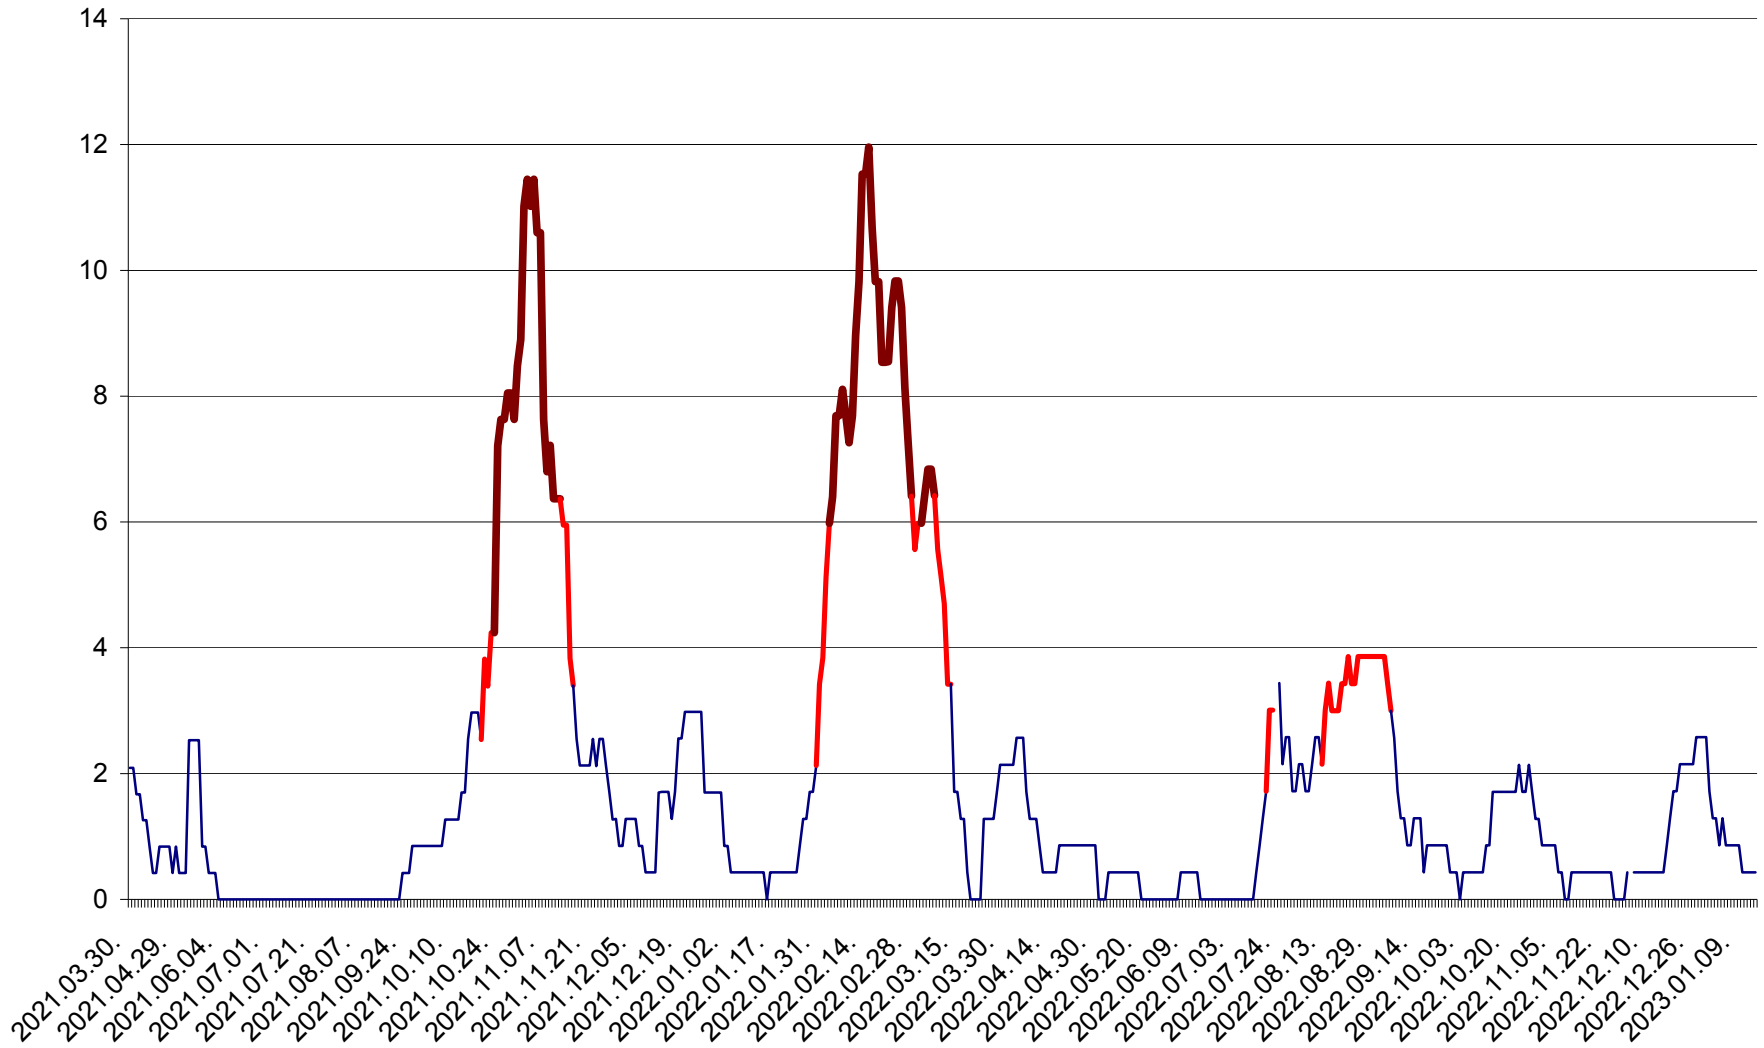

ORAȘ CRISTURU SECUIESC - Evolutia incidentei cumulate pe 14 zile la ‰ de locuitori
2021.04.01. - 2023.01.14.

DĂNEȘTI - Evolutia incidentei cumulate pe 14 zile la ‰ de locuitori
2021.04.01. - 2023.01.14.

DÂRJIU - Evolutia incidentei cumulate pe 14 zile la ‰ de locuitori
2021.04.01. - 2023.01.14.

DEALU - Evolutia incidentei cumulate pe 14 zile la ‰ de locuitori
2021.04.01. - 2023.01.14.

DITRĂU - Evolutia incidentei cumulate pe 14 zile la ‰ de locuitori
2021.04.01. - 2023.01.14.

FELICENI - Evolutia incidentei cumulate pe 14 zile la ‰ de locuitori
2021.04.01. - 2023.01.14.

FRUMOASA - Evolutia incidentei cumulate pe 14 zile la ‰ de locuitori
2021.04.01. - 2023.01.14.

GĂLĂUȚAȘ - Evoluția incidenței cumulate pe 14 zile la ‰ de locuitori
2021.04.01. - 2023.01.14.

LELICENI - Evolutia incidentei cumulate pe 14 zile la ‰ de locuitori
2021.04.01. - 2023.01.14.

LUETA - Evolutia incidentei cumulate pe 14 zile la ‰ de locuitori
2021.04.01. - 2023.01.14.

LUNCA DE JOS - Evolutia incidentei cumulate pe 14 zile la ‰ de locuitori
2021.04.01. - 2023.01.14.