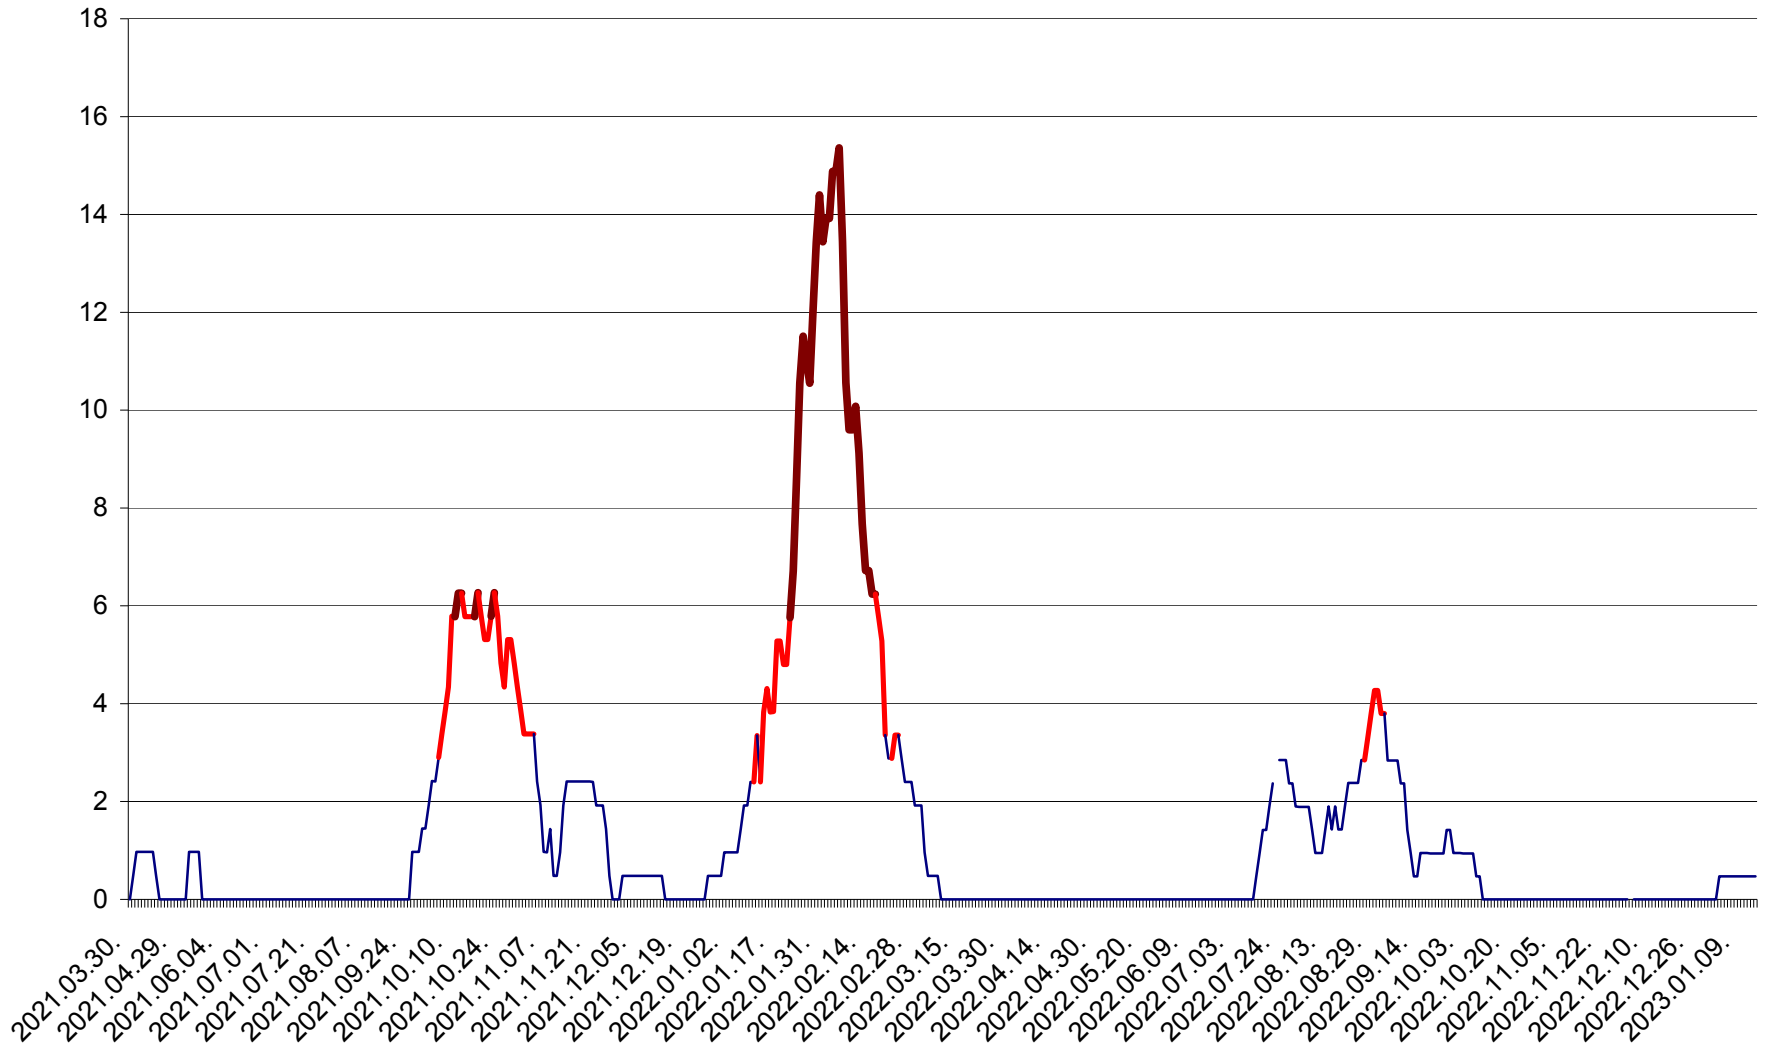

PLĂIEȘII DE JOS - Evoluția incidenței cumulate pe 14 zile la ‰ de locuitori
2021.04.01. - 2023.01.14.