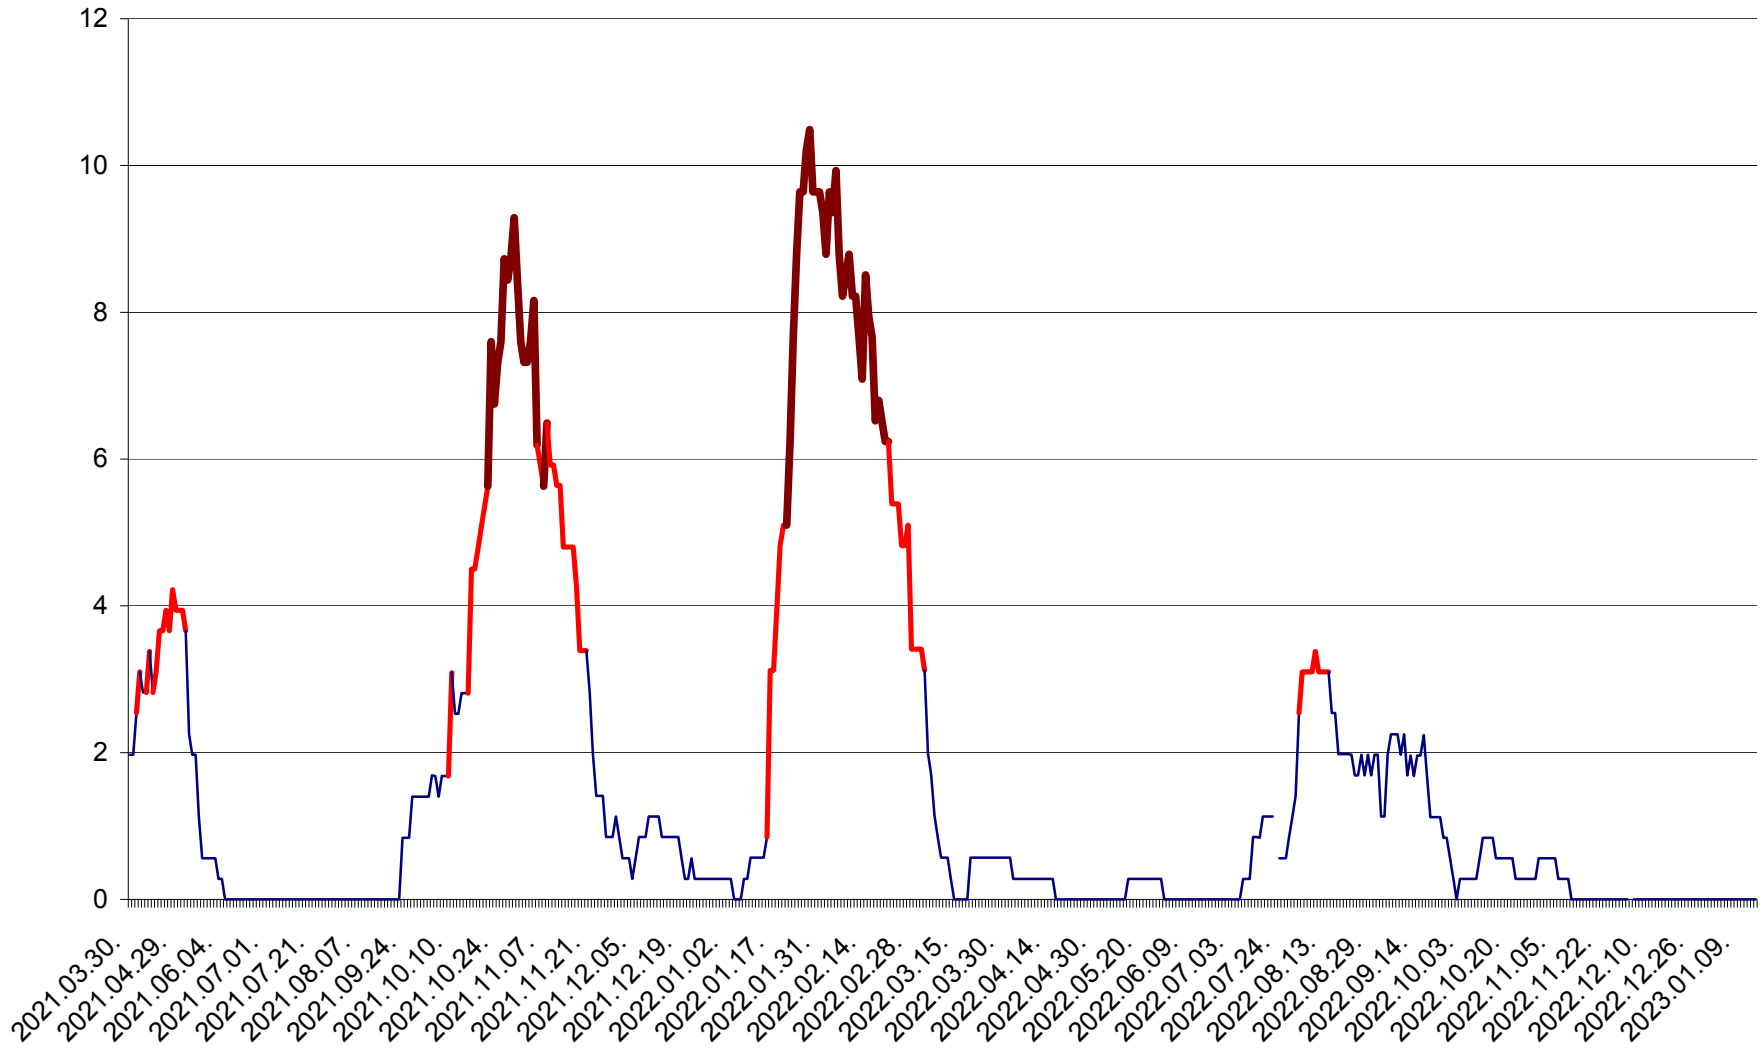

ORAȘ CRISTURU SECUIESC - Evolutia incidentei cumulate pe 14 zile la ‰ de locuitori
2021.04.01. - 2023.01.14.

DĂNEȘTI - Evolutia incidentei cumulate pe 14 zile la ‰ de locuitori
2021.04.01. - 2023.01.14.

DÂRJIU - Evolutia incidentei cumulate pe 14 zile la ‰ de locuitori
2021.04.01. - 2023.01.14.

DEALU - Evolutia incidentei cumulate pe 14 zile la ‰ de locuitori
2021.04.01. - 2023.01.14.

DITRĂU - Evolutia incidentei cumulate pe 14 zile la ‰ de locuitori
2021.04.01. - 2023.01.14.

FELICENI - Evolutia incidentei cumulate pe 14 zile la ‰ de locuitori
2021.04.01. - 2023.01.14.

FRUMOASA - Evolutia incidentei cumulate pe 14 zile la ‰ de locuitori
2021.04.01. - 2023.01.14.

GĂLĂUȚAȘ - Evoluția incidenței cumulate pe 14 zile la ‰ de locuitori
2021.04.01. - 2023.01.14.

LELICENI - Evolutia incidentei cumulate pe 14 zile la ‰ de locuitori
2021.04.01. - 2023.01.14.

LUETA - Evolutia incidentei cumulate pe 14 zile la ‰ de locuitori
2021.04.01. - 2023.01.14.

LUNCA DE JOS - Evolutia incidentei cumulate pe 14 zile la ‰ de locuitori
2021.04.01. - 2023.01.14.