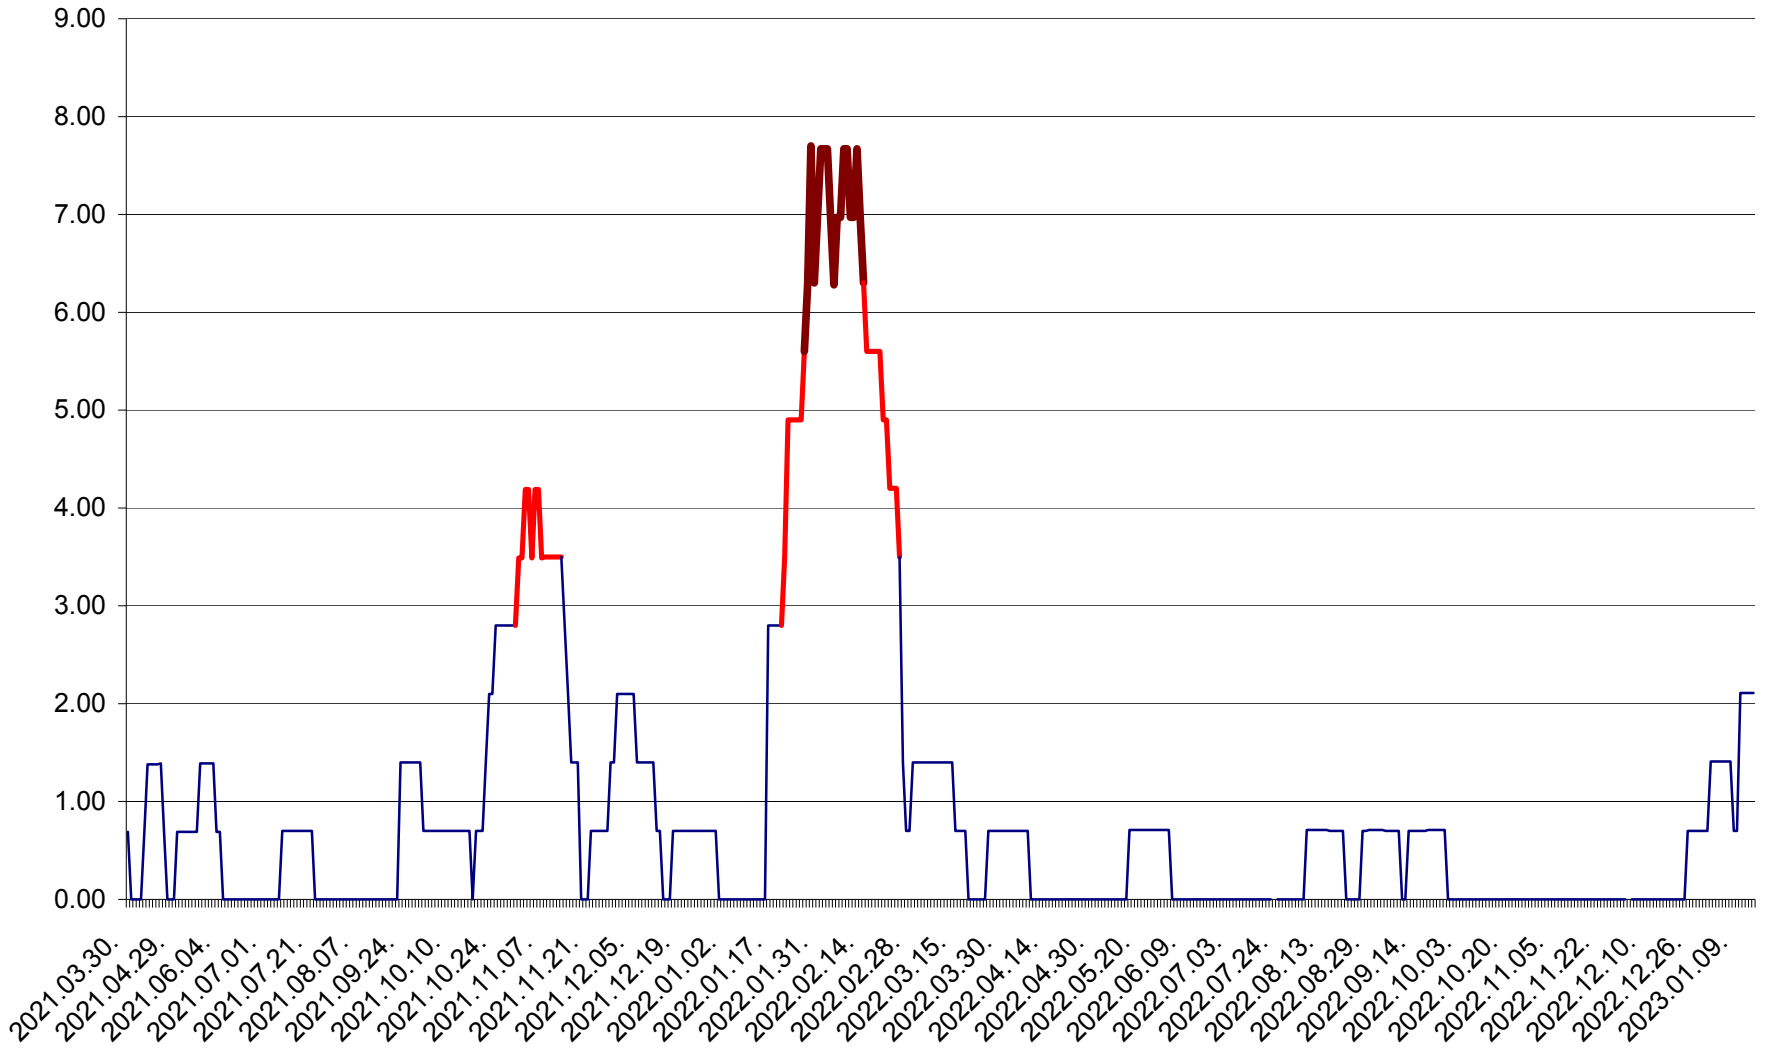

ORAȘ BĂLAN - Evoluția incidenței cumulate pe 14 zile la ‰ de locuitori
2021.04.01. - 2023.01.14.

BILBOR - Evolutia incidentei cumulate pe 14 zile la ‰ de locuitori
2021.04.01. - 2023.01.14.

ORAȘ BORSEC - Evolutia incidentei cumulate pe 14 zile la ‰ de locuitori
2021.04.01. - 2023.01.14.

BRĂDEȘTI - Evoluția incidenței cumulate pe 14 zile la ‰ de locuitori
2021.04.01. - 2023.01.14.

CĂPÂLNIȚA - Evoluția incidenței cumulate pe 14 zile la ‰ de locuitori
2021.04.01. - 2023.01.14.

CÂRȚA - Evolutia incidentei cumulate pe 14 zile la ‰ de locuitori
2021.04.01. - 2023.01.14.

CICEU - Evolutia incidentei cumulate pe 14 zile la ‰ de locuitori
2021.04.01. - 2023.01.14.

CIUCSÂNGEORGIU - Evolutia incidentei cumulate pe 14 zile la ‰ de locuitori
2021.04.01. - 2023.01.14.

CIUMANI - Evolutia incidentei cumulate pe 14 zile la ‰ de locuitori
2021.04.01. - 2023.01.14.

CORBU - Evolutia incidentei cumulate pe 14 zile la ‰ de locuitori
2021.04.01. - 2023.01.14.

CORUND - Evolutia incidentei cumulate pe 14 zile la ‰ de locuitori
2021.04.01. - 2023.01.14.

COZMENI - Evolutia incidentei cumulate pe 14 zile la ‰ de locuitori
2021.04.01. - 2023.01.14.