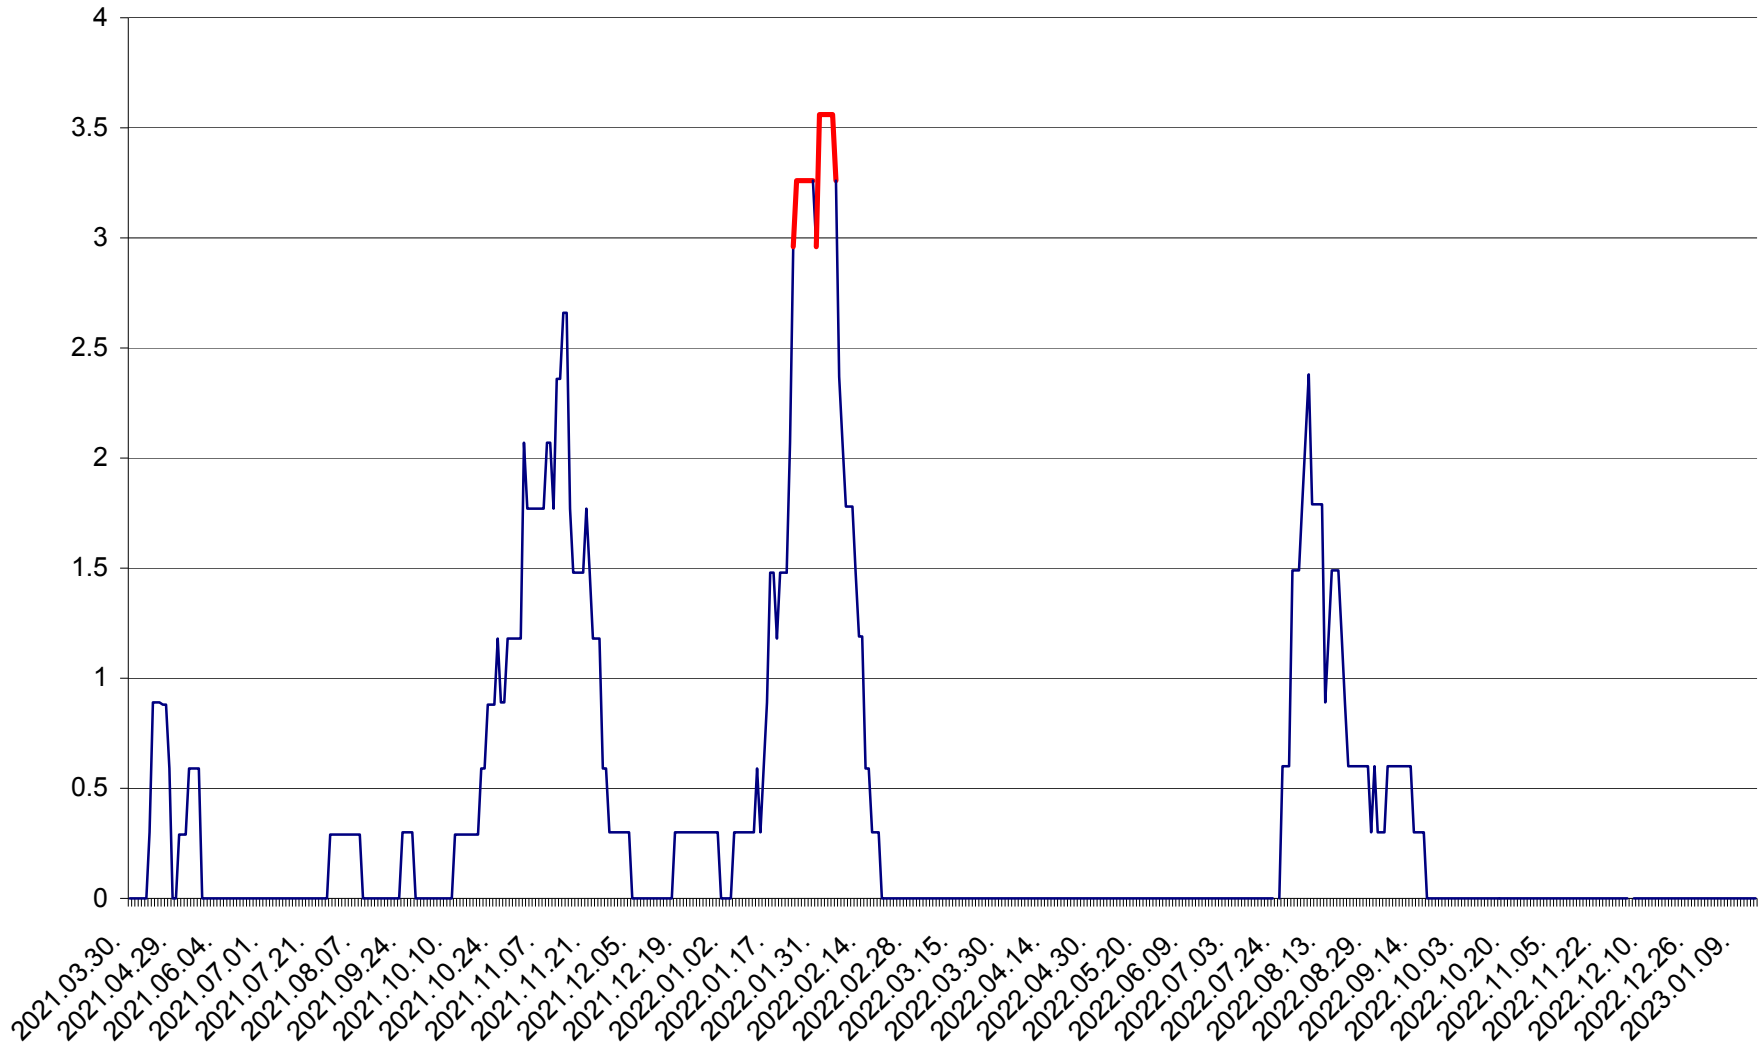

MUNICIPIUL GHEORGHENI - Evolutia incidentei cumulate pe 14 zile la ‰ de locuitori
2021.04.01. - 2023.01.14.

JOSENI - Evolutia incidentei cumulate pe 14 zile la ‰ de locuitori
2021.04.01. - 2023.01.14.

LĂZAREA - Evolutia incidentei cumulate pe 14 zile la % de locuitori
2021.04.01. - 2023.01.14.

LELICENI - Evolutia incidentei cumulate pe 14 zile la ‰ de locuitori
2021.04.01. - 2023.01.14.

LUETA - Evolutia incidentei cumulate pe 14 zile la ‰ de locuitori
2021.04.01. - 2023.01.14.

LUNCA DE JOS - Evolutia incidentei cumulate pe 14 zile la ‰ de locuitori
2021.04.01. - 2023.01.14.

LUNCA DE SUS - Evolutia incidentei cumulate pe 14 zile la ‰ de locuitori
2021.04.01. - 2023.01.14.

LUPENI - Evolutia incidentei cumulate pe 14 zile la ‰ de locuitori
2021.04.01. - 2023.01.14.

MĂDĂRAȘ - Evolutia incidentei cumulate pe 14 zile la ‰ de locuitori
2021.04.01. - 2023.01.14.