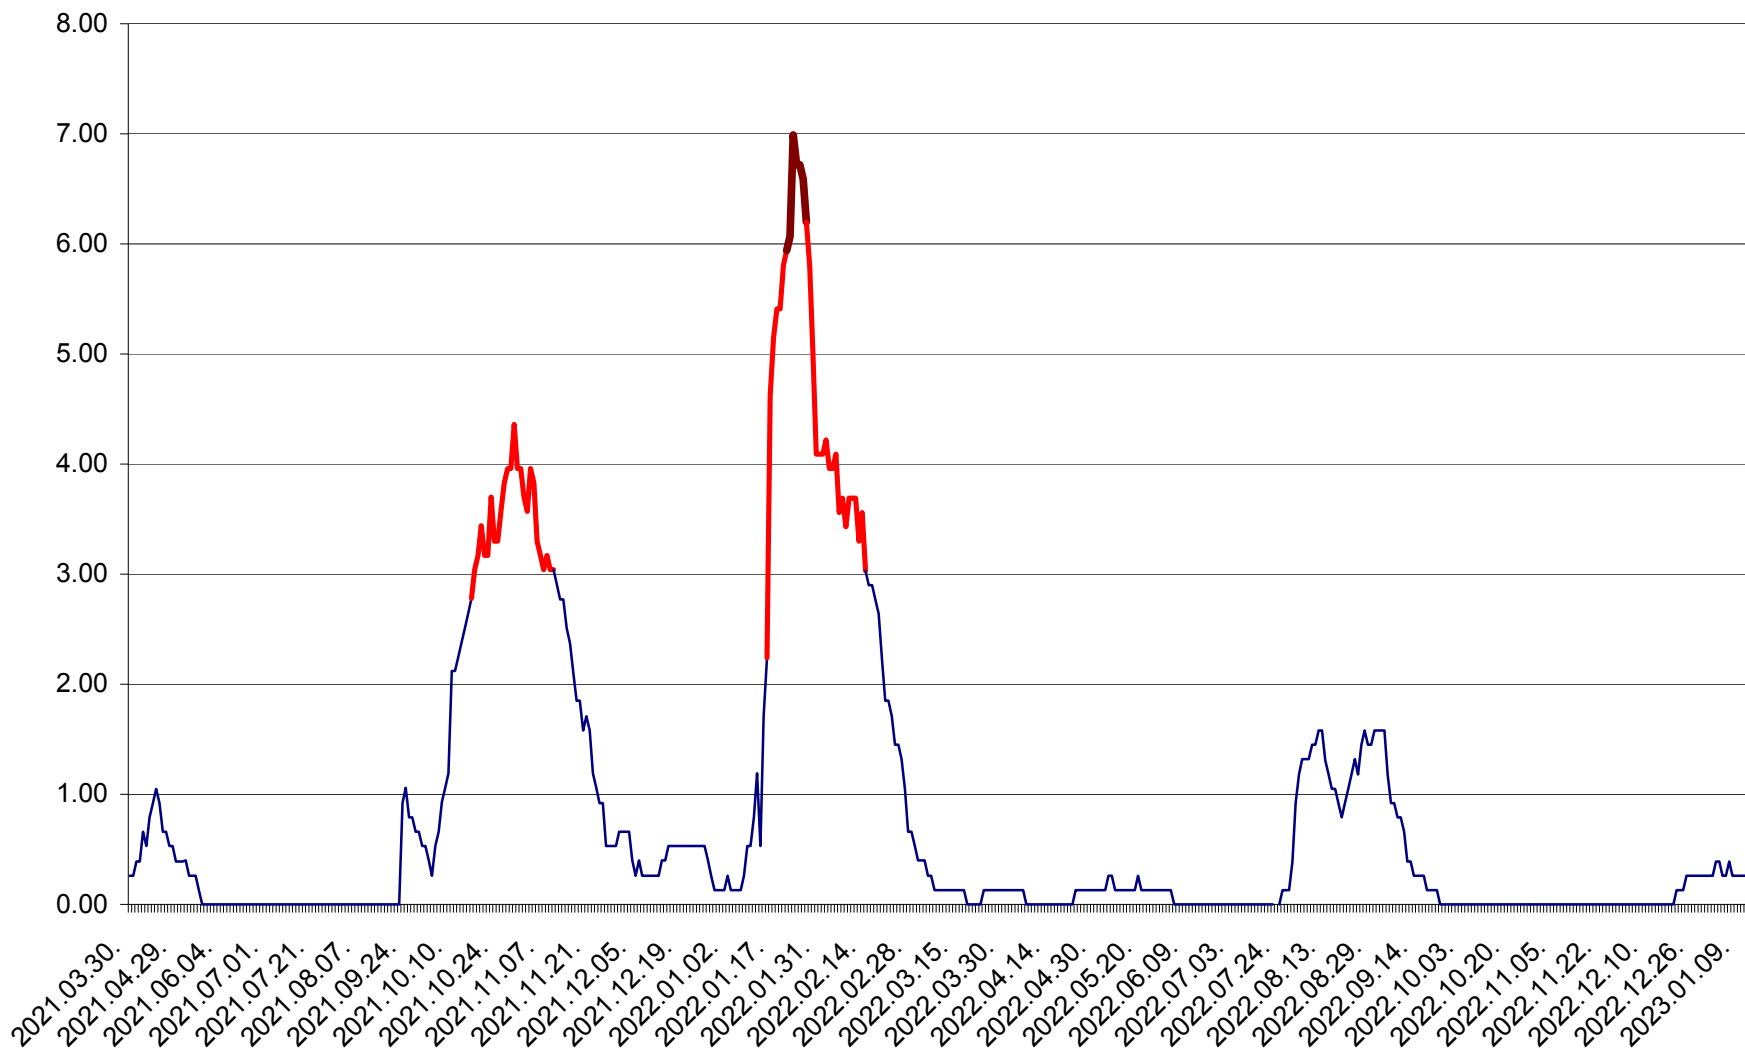

TUȘNAD - Evolutia incidentei cumulate pe 14 zile la ‰ de locuitori
2021.04.01. - 2023.01.14.

ULIEȘ - Evoluția incidenței cumulate pe 14 zile la ‰ de locuitori
2021.04.01. - 2023.01.14.

VĂRȘAG - Evolutia incidentei cumulate pe 14 zile la ‰ de locuitori
2021.04.01. - 2023.01.14.

ORAȘ VLĂHIȚA - Evolutia incidentei cumulate pe 14 zile la ‰ de locuitori
2021.04.01. - 2023.01.14.

VOȘLĂBENI - Evolutia incidentei cumulate pe 14 zile la ‰ de locuitori
2021.04.01. - 2023.01.14.

ZETEA - Evolutia incidentei cumulate pe 14 zile la ‰ de locuitori
2021.04.01. - 2023.01.14.