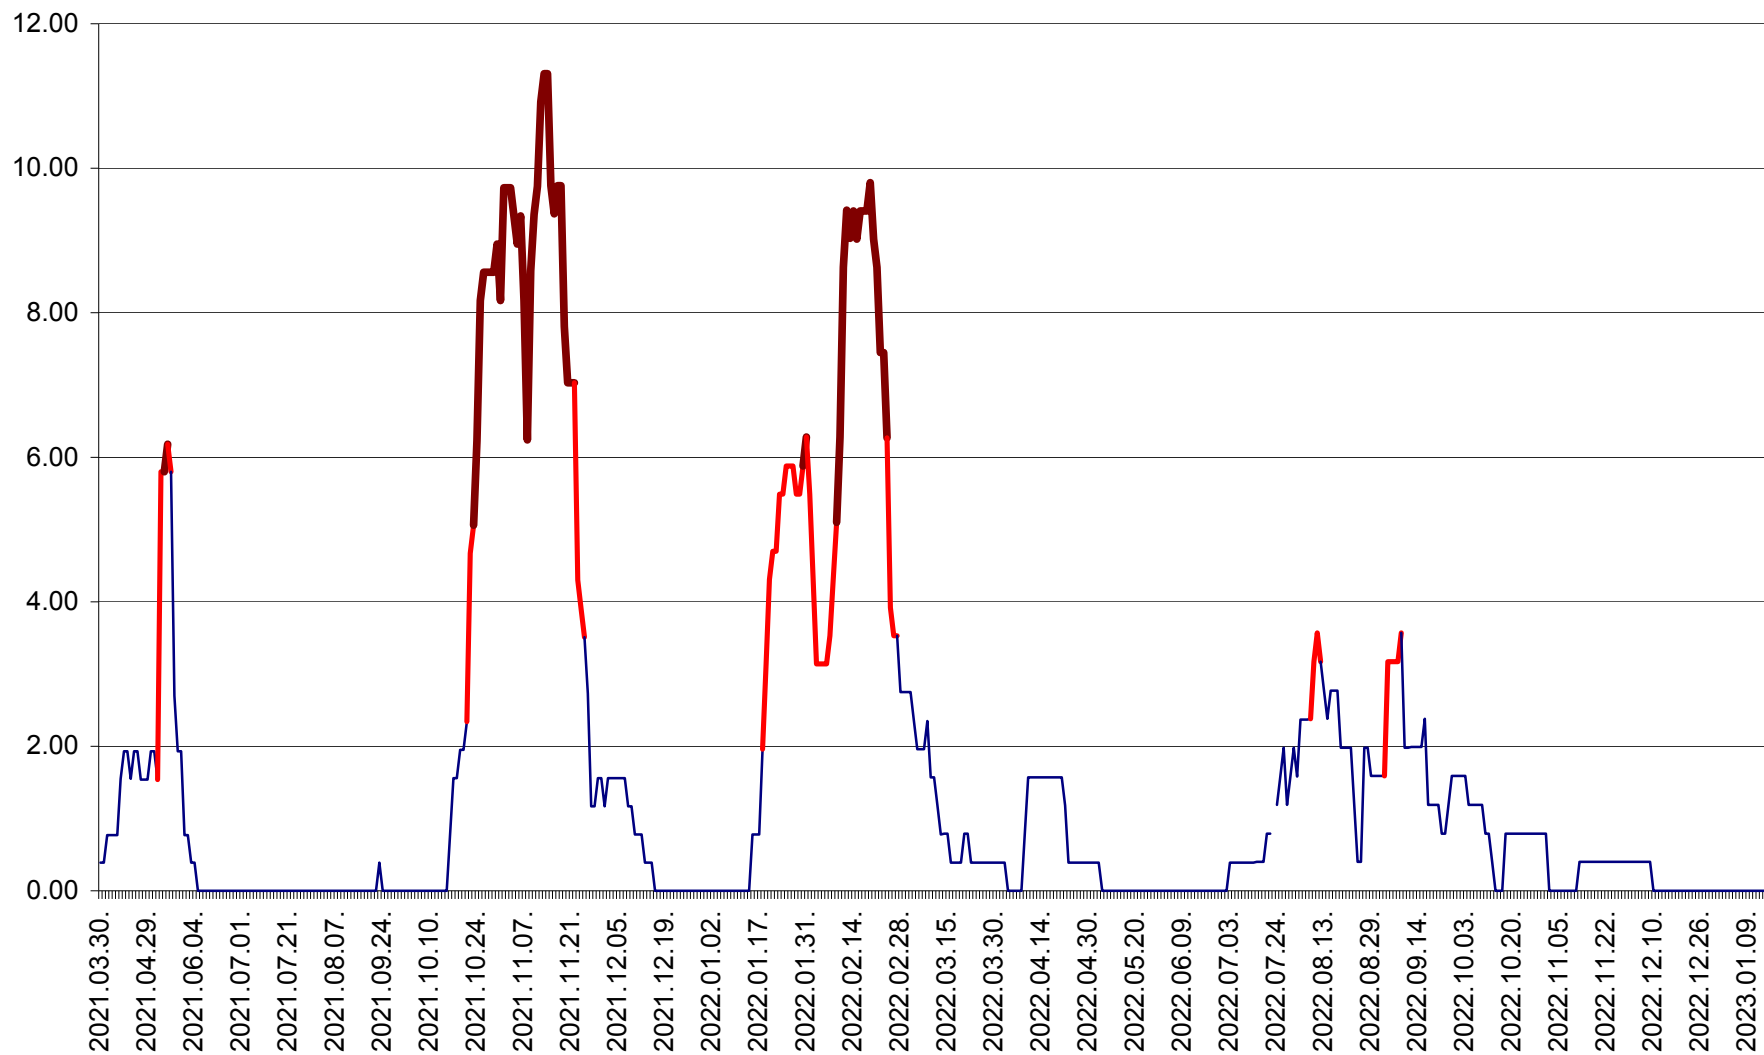

ATID - Evolutia incidentei cumulate pe 14 zile la ‰ de locuitori
2021.04.01. - 2023.01.14.

AVRĂMEȘTI - Evolutia incidentei cumulate pe 14 zile la ‰ de locuitori
2021.04.01. - 2023.01.14.

ORAȘ BĂILE TUȘNAD - Evoluția incidenței cumulate pe 14 zile la ‰ de locuitori
2021.04.01. - 2023.01.14.

ORAȘ BĂLAN - Evoluția incidenței cumulate pe 14 zile la ‰ de locuitori
2021.04.01. - 2023.01.14.

BILBOR - Evolutia incidentei cumulate pe 14 zile la ‰ de locuitori
2021.04.01. - 2023.01.14.

ORAȘ BORSEC - Evolutia incidentei cumulate pe 14 zile la ‰ de locuitori
2021.04.01. - 2023.01.14.

BRĂDEȘTI - Evoluția incidenței cumulate pe 14 zile la ‰ de locuitori
2021.04.01. - 2023.01.14.

CĂPÂLNIȚA - Evoluția incidenței cumulate pe 14 zile la ‰ de locuitori
2021.04.01. - 2023.01.14.

CÂRȚA - Evolutia incidentei cumulate pe 14 zile la ‰ de locuitori
2021.04.01. - 2023.01.14.