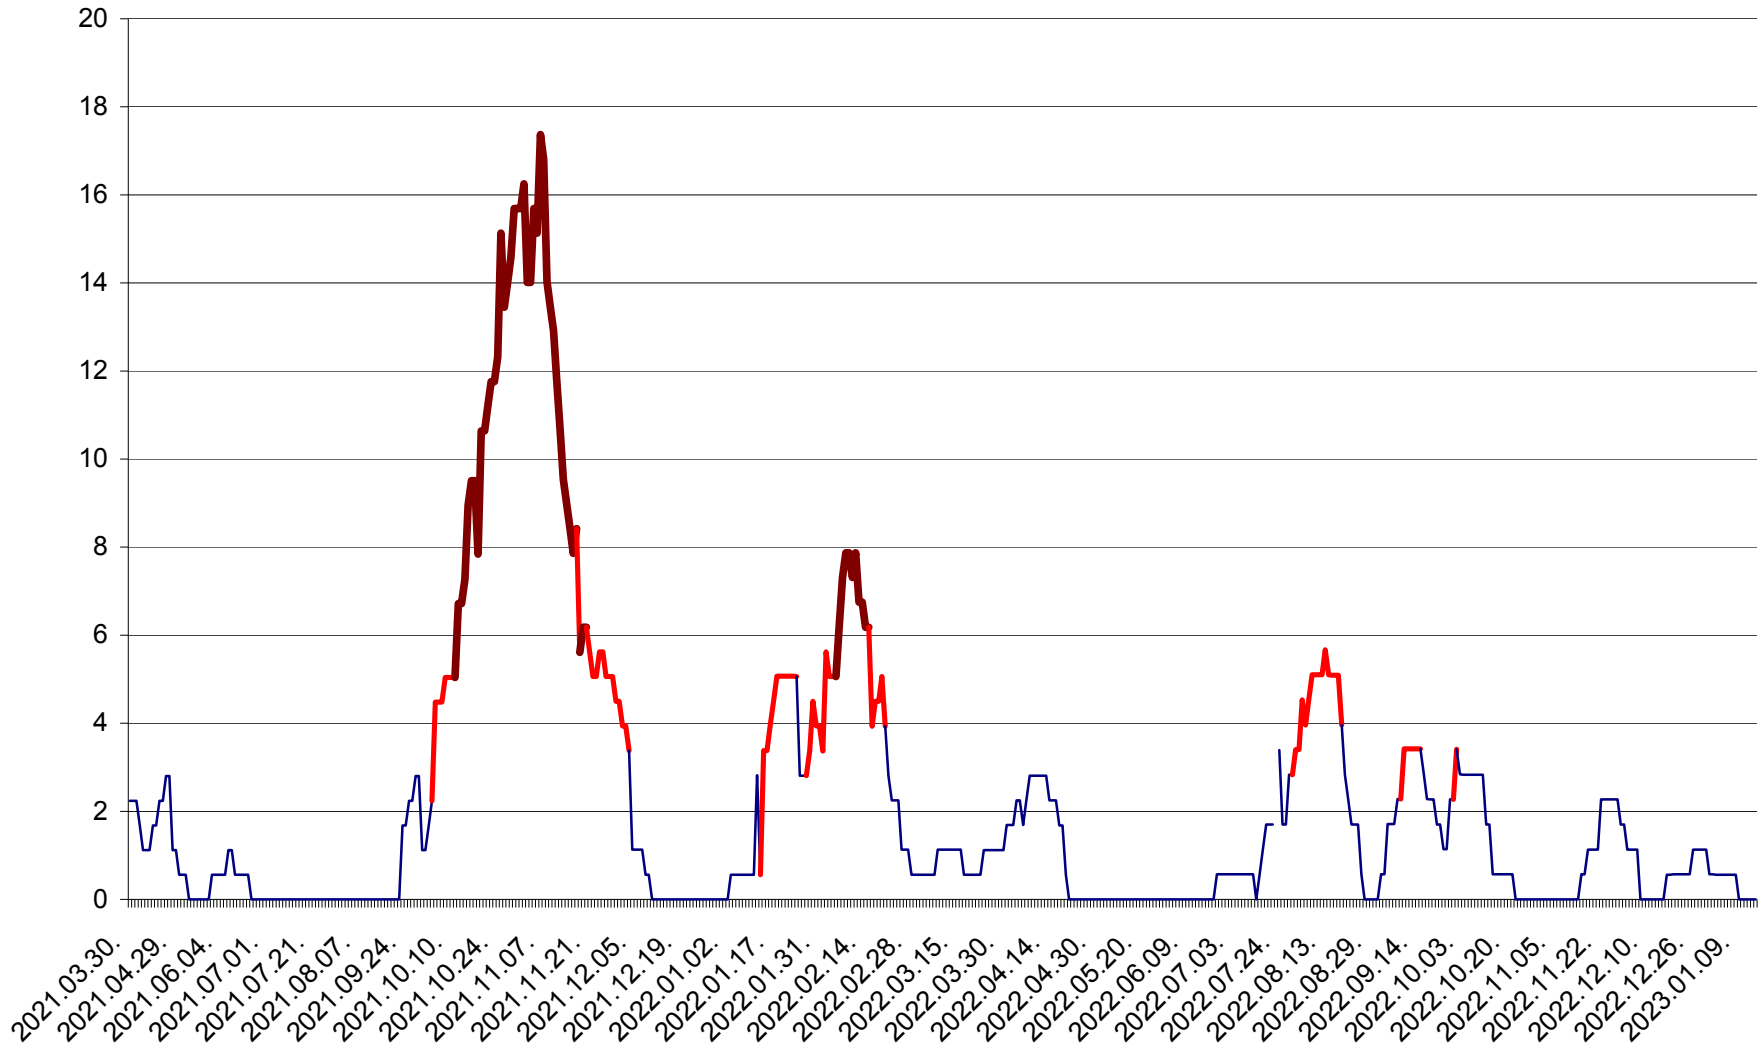

SÂNSIMION - Evolutia incidentei cumulate pe 14 zile la ‰ de locuitori
2021.04.01. - 2023.01.14.

SÂNTIMBRU - Evolutia incidentei cumulate pe 14 zile la ‰ de locuitori
2021.04.01. - 2023.01.14.

SĂRMAȘ - Evolutia incidentei cumulate pe 14 zile la ‰ de locuitori
2021.04.01. - 2023.01.14.

SATU MARE - Evolutia incidentei cumulate pe 14 zile la ‰ de locuitori
2021.04.01. - 2023.01.14.

SECUIENI - Evolutia incidentei cumulate pe 14 zile la ‰ de locuitori
2021.04.01. - 2023.01.14.

SICULENI - Evolutia incidentei cumulate pe 14 zile la ‰ de locuitori
2021.04.01. - 2023.01.14.

ȘIMONEȘTI - Evolutia incidentei cumulate pe 14 zile la ‰ de locuitori
2021.04.01. - 2023.01.14.

SUBCETATE - Evolutia incidentei cumulate pe 14 zile la ‰ de locuitori
2021.04.01. - 2023.01.14.

SUSENI - Evolutia incidentei cumulate pe 14 zile la ‰ de locuitori
2021.04.01. - 2023.01.14.