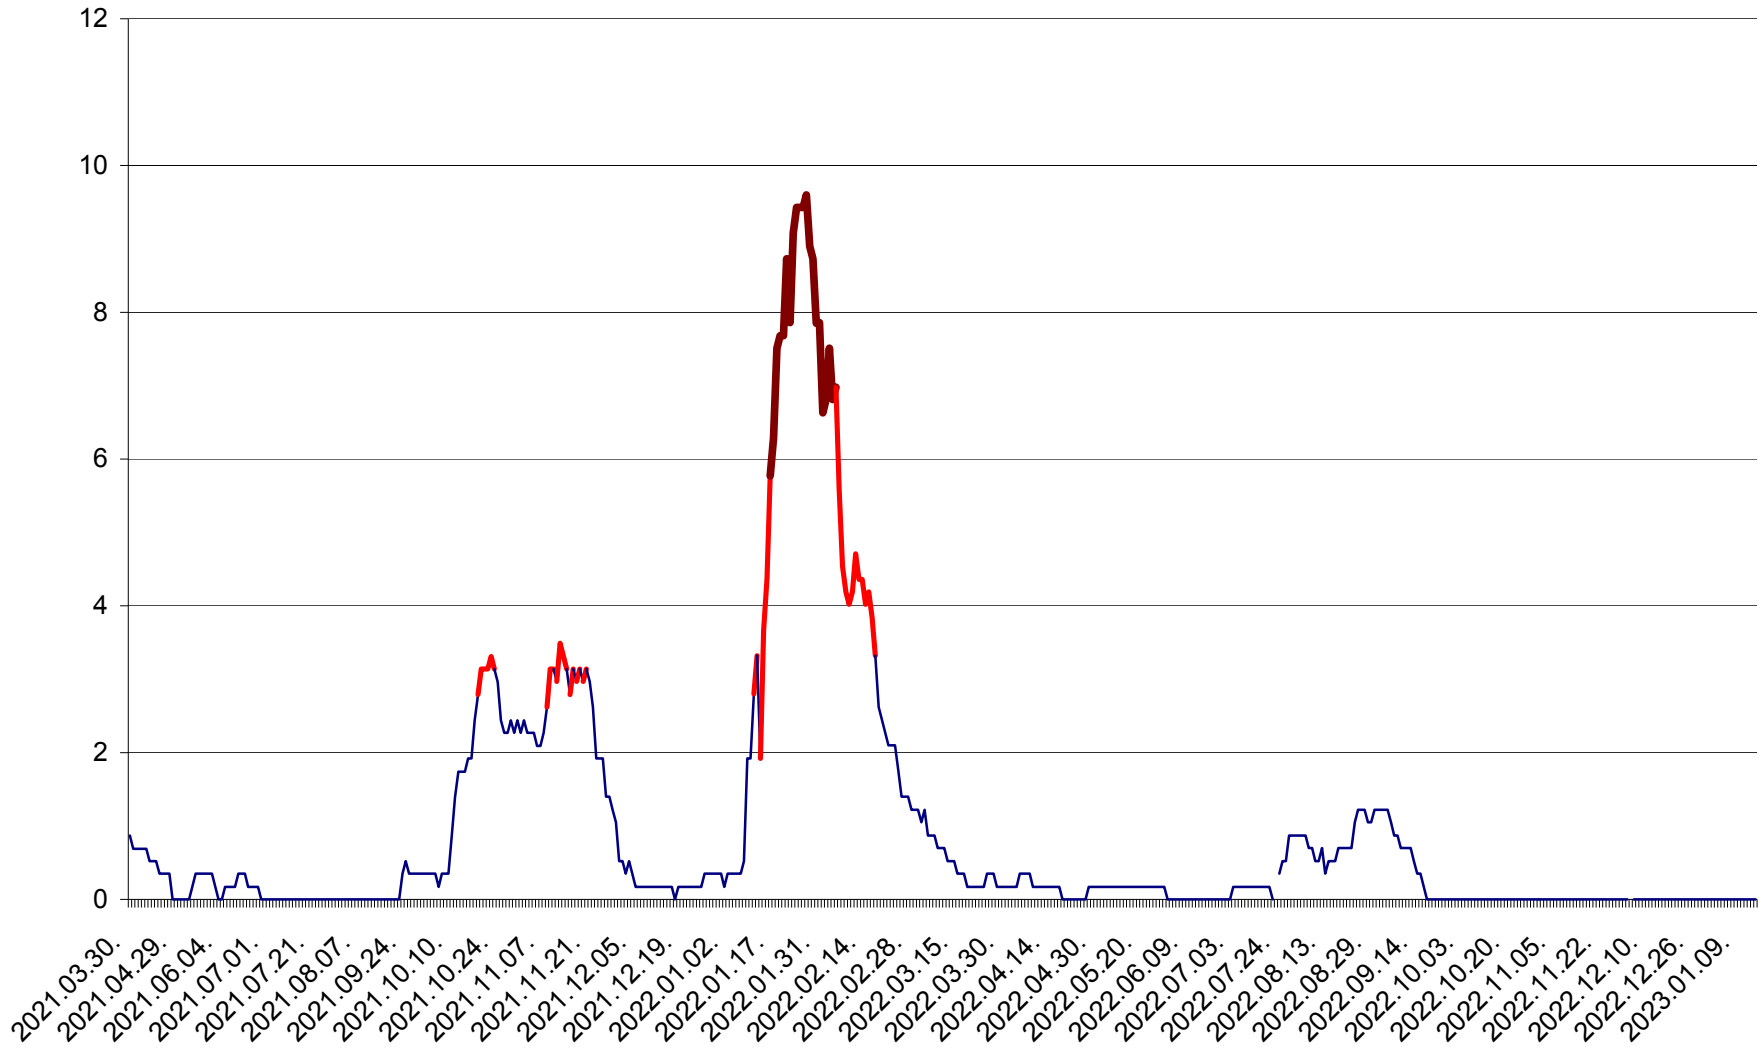

DÂRJIU - Evolutia incidentei cumulate pe 14 zile la ‰ de locuitori
2021.04.01. - 2023.01.14.

DEALU - Evolutia incidentei cumulate pe 14 zile la ‰ de locuitori
2021.04.01. - 2023.01.14.

DITRĂU - Evolutia incidentei cumulate pe 14 zile la ‰ de locuitori
2021.04.01. - 2023.01.14.

FELICENI - Evolutia incidentei cumulate pe 14 zile la ‰ de locuitori
2021.04.01. - 2023.01.14.

FRUMOASA - Evolutia incidentei cumulate pe 14 zile la ‰ de locuitori
2021.04.01. - 2023.01.14.

GĂLĂUȚAȘ - Evoluția incidenței cumulate pe 14 zile la ‰ de locuitori
2021.04.01. - 2023.01.14.

MUNICIPIUL GHEORGHENI - Evolutia incidentei cumulate pe 14 zile la ‰ de locuitori
2021.04.01. - 2023.01.14.

JOSENI - Evolutia incidentei cumulate pe 14 zile la ‰ de locuitori
2021.04.01. - 2023.01.14.

LĂZAREA - Evolutia incidentei cumulate pe 14 zile la % de locuitori
2021.04.01. - 2023.01.14.

LELICENI - Evolutia incidentei cumulate pe 14 zile la ‰ de locuitori
2021.04.01. - 2023.01.14.

LUETA - Evolutia incidentei cumulate pe 14 zile la ‰ de locuitori
2021.04.01. - 2023.01.14.

LUNCA DE JOS - Evolutia incidentei cumulate pe 14 zile la ‰ de locuitori
2021.04.01. - 2023.01.14.