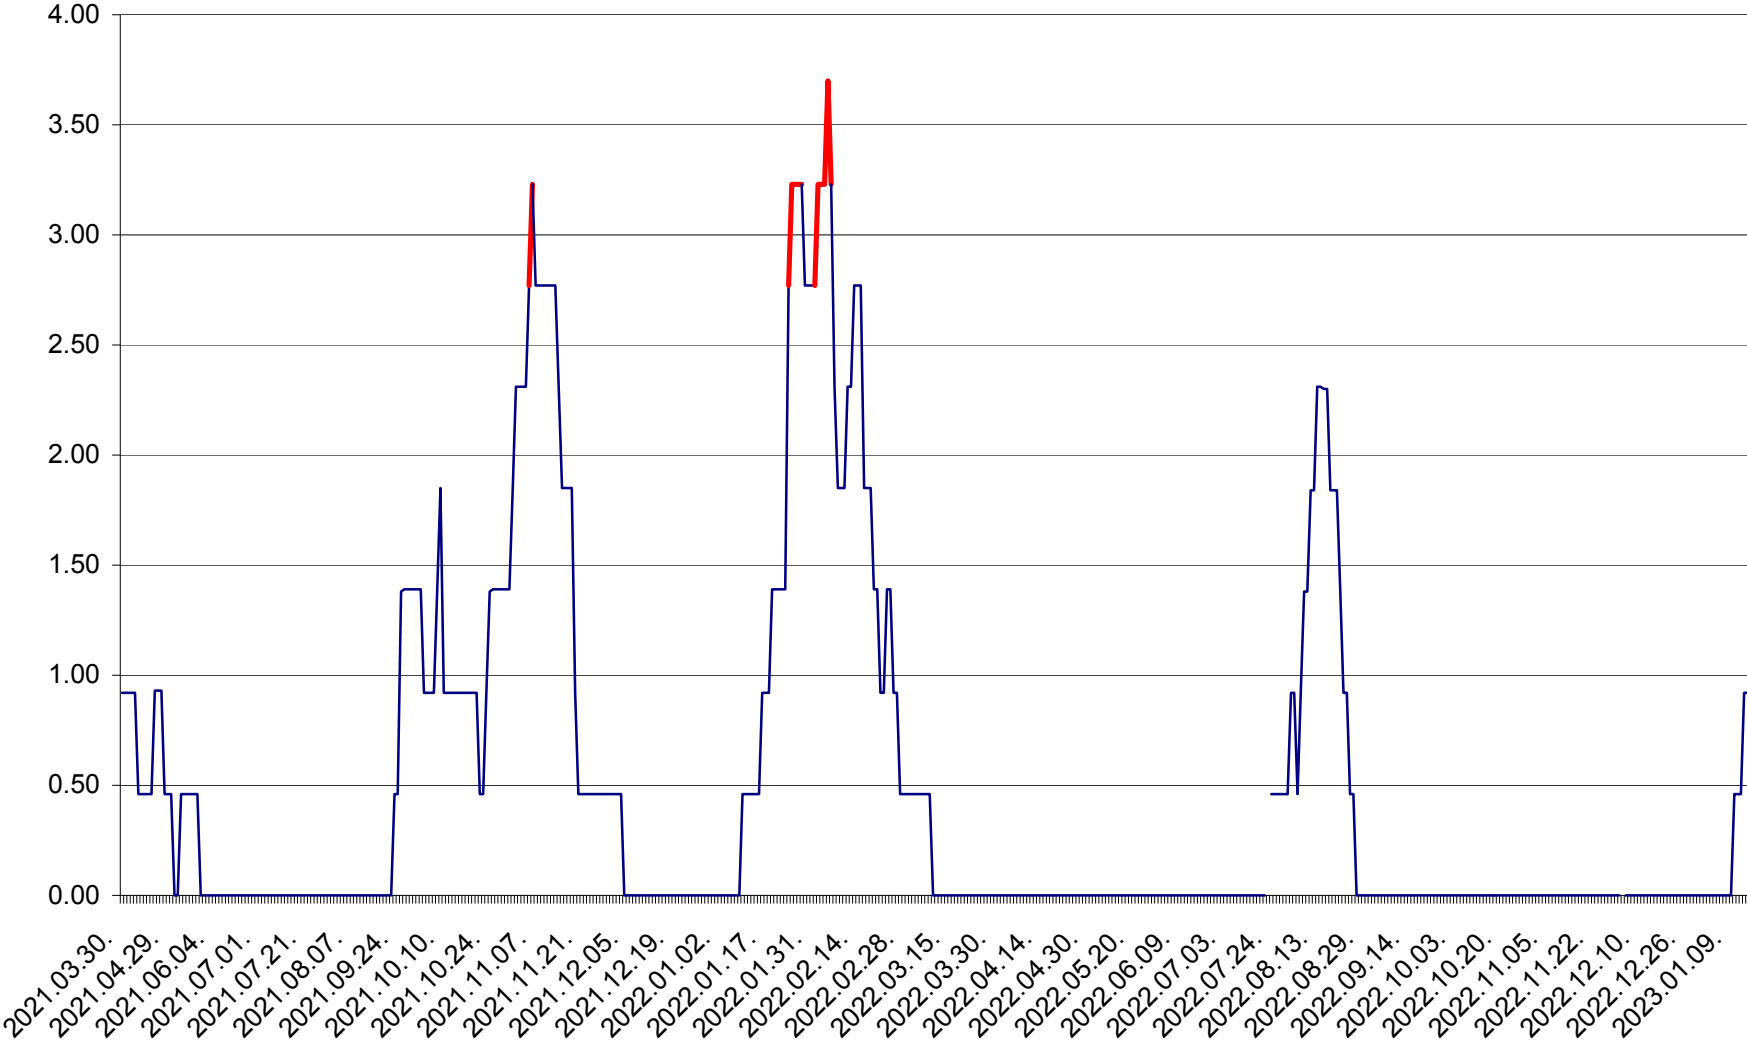

ATID - Evolutia incidentei cumulate pe 14 zile la ‰ de locuitori
2021.04.01. - 2023.01.14.

AVRĂMEȘTI - Evolutia incidentei cumulate pe 14 zile la ‰ de locuitori
2021.04.01. - 2023.01.14.

ORAȘ BĂILE TUȘNAD - Evoluția incidenței cumulate pe 14 zile la ‰ de locuitori
2021.04.01. - 2023.01.14.

ORAȘ BĂLAN - Evoluția incidenței cumulate pe 14 zile la ‰ de locuitori
2021.04.01. - 2023.01.14.

BILBOR - Evolutia incidentei cumulate pe 14 zile la ‰ de locuitori
2021.04.01. - 2023.01.14.

ORAȘ BORSEC - Evolutia incidentei cumulate pe 14 zile la ‰ de locuitori
2021.04.01. - 2023.01.14.

BRĂDEȘTI - Evoluția incidenței cumulate pe 14 zile la ‰ de locuitori
2021.04.01. - 2023.01.14.

CĂPÂLNIȚA - Evoluția incidenței cumulate pe 14 zile la ‰ de locuitori
2021.04.01. - 2023.01.14.

CÂRȚA - Evolutia incidentei cumulate pe 14 zile la ‰ de locuitori
2021.04.01. - 2023.01.14.

CICEU - Evolutia incidentei cumulate pe 14 zile la ‰ de locuitori
2021.04.01. - 2023.01.14.

CIUCSÂNGEORGIU - Evolutia incidentei cumulate pe 14 zile la ‰ de locuitori
2021.04.01. - 2023.01.14.

CIUMANI - Evolutia incidentei cumulate pe 14 zile la ‰ de locuitori
2021.04.01. - 2023.01.14.