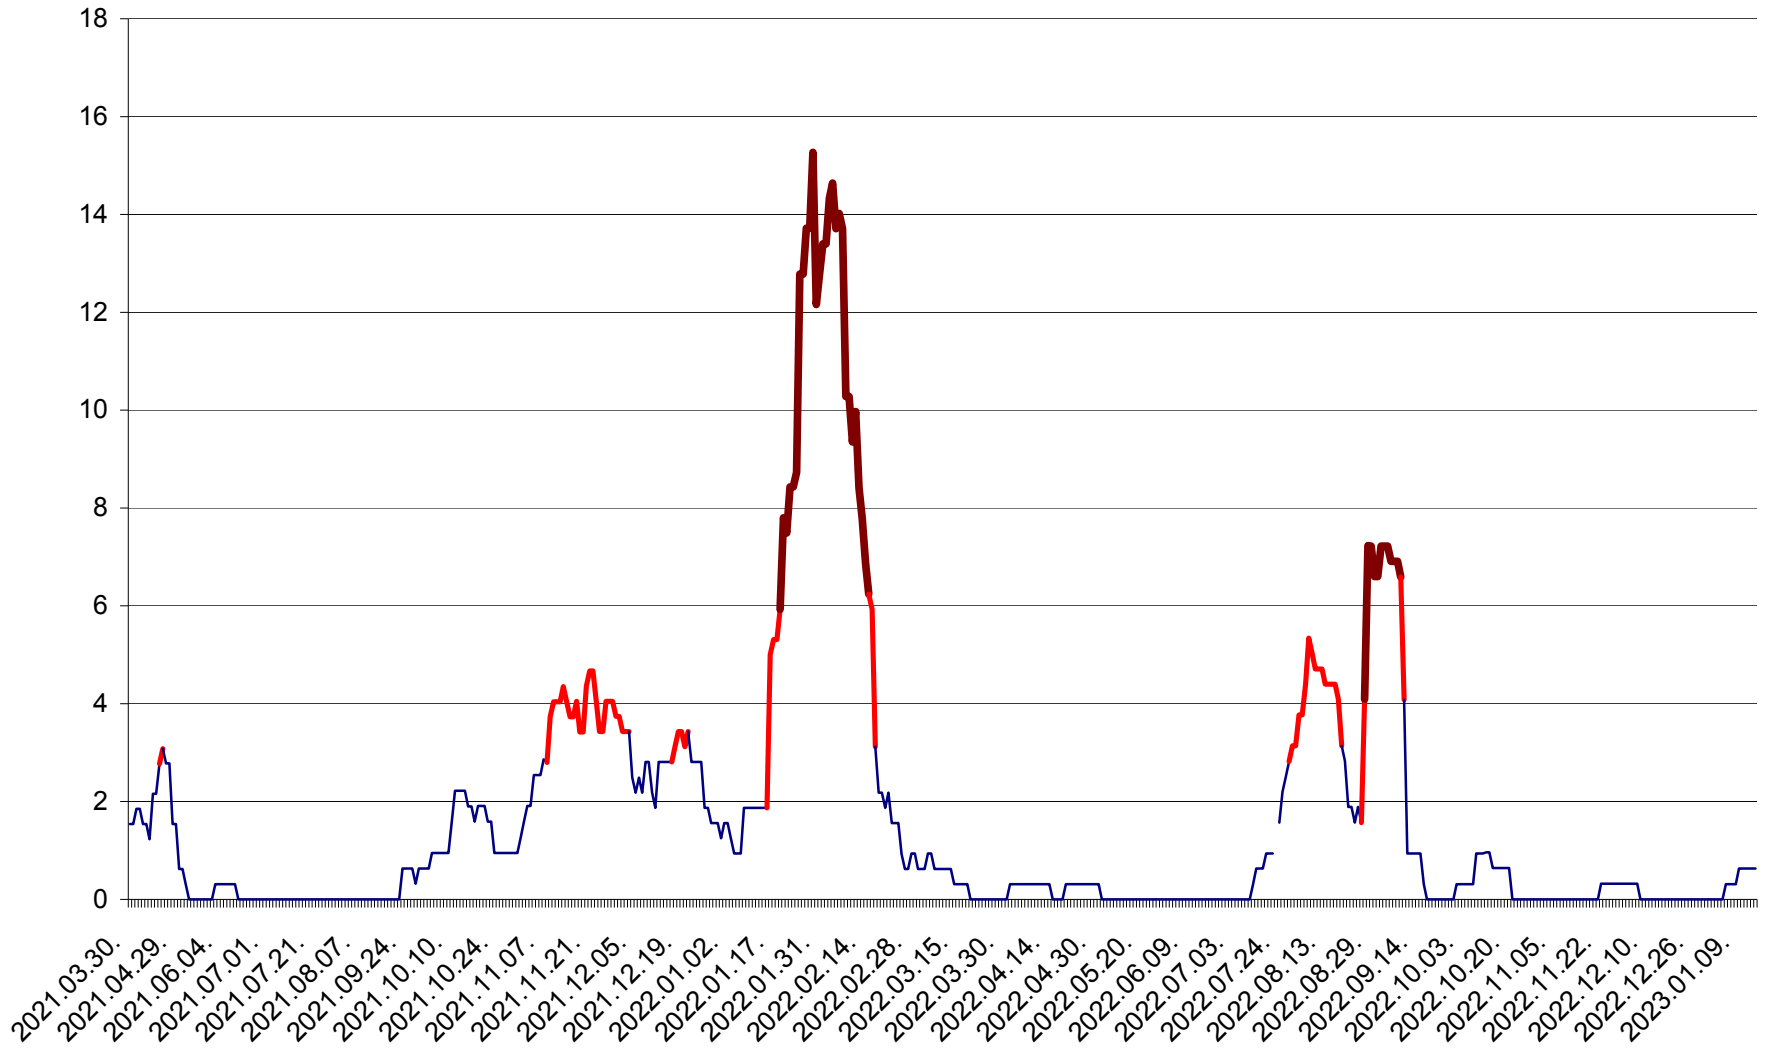

ȘIMONEȘTI - Evolutia incidentei cumulate pe 14 zile la ‰ de locuitori
2021.04.01. - 2023.01.14.

SUBCETATE - Evolutia incidentei cumulate pe 14 zile la ‰ de locuitori
2021.04.01. - 2023.01.14.

SUSENI - Evolutia incidentei cumulate pe 14 zile la ‰ de locuitori
2021.04.01. - 2023.01.14.

TOMEȘTI - Evolutia incidentei cumulate pe 14 zile la ‰ de locuitori
2021.04.01. - 2023.01.14.

MUNICIPIUL TOPLIȚA - Evolutia incidentei cumulate pe 14 zile la ‰ de locuitori
2021.04.01. - 2023.01.14.

TULGHEȘ - Evolutia incidentei cumulate pe 14 zile la ‰ de locuitori
2021.04.01. - 2023.01.14.