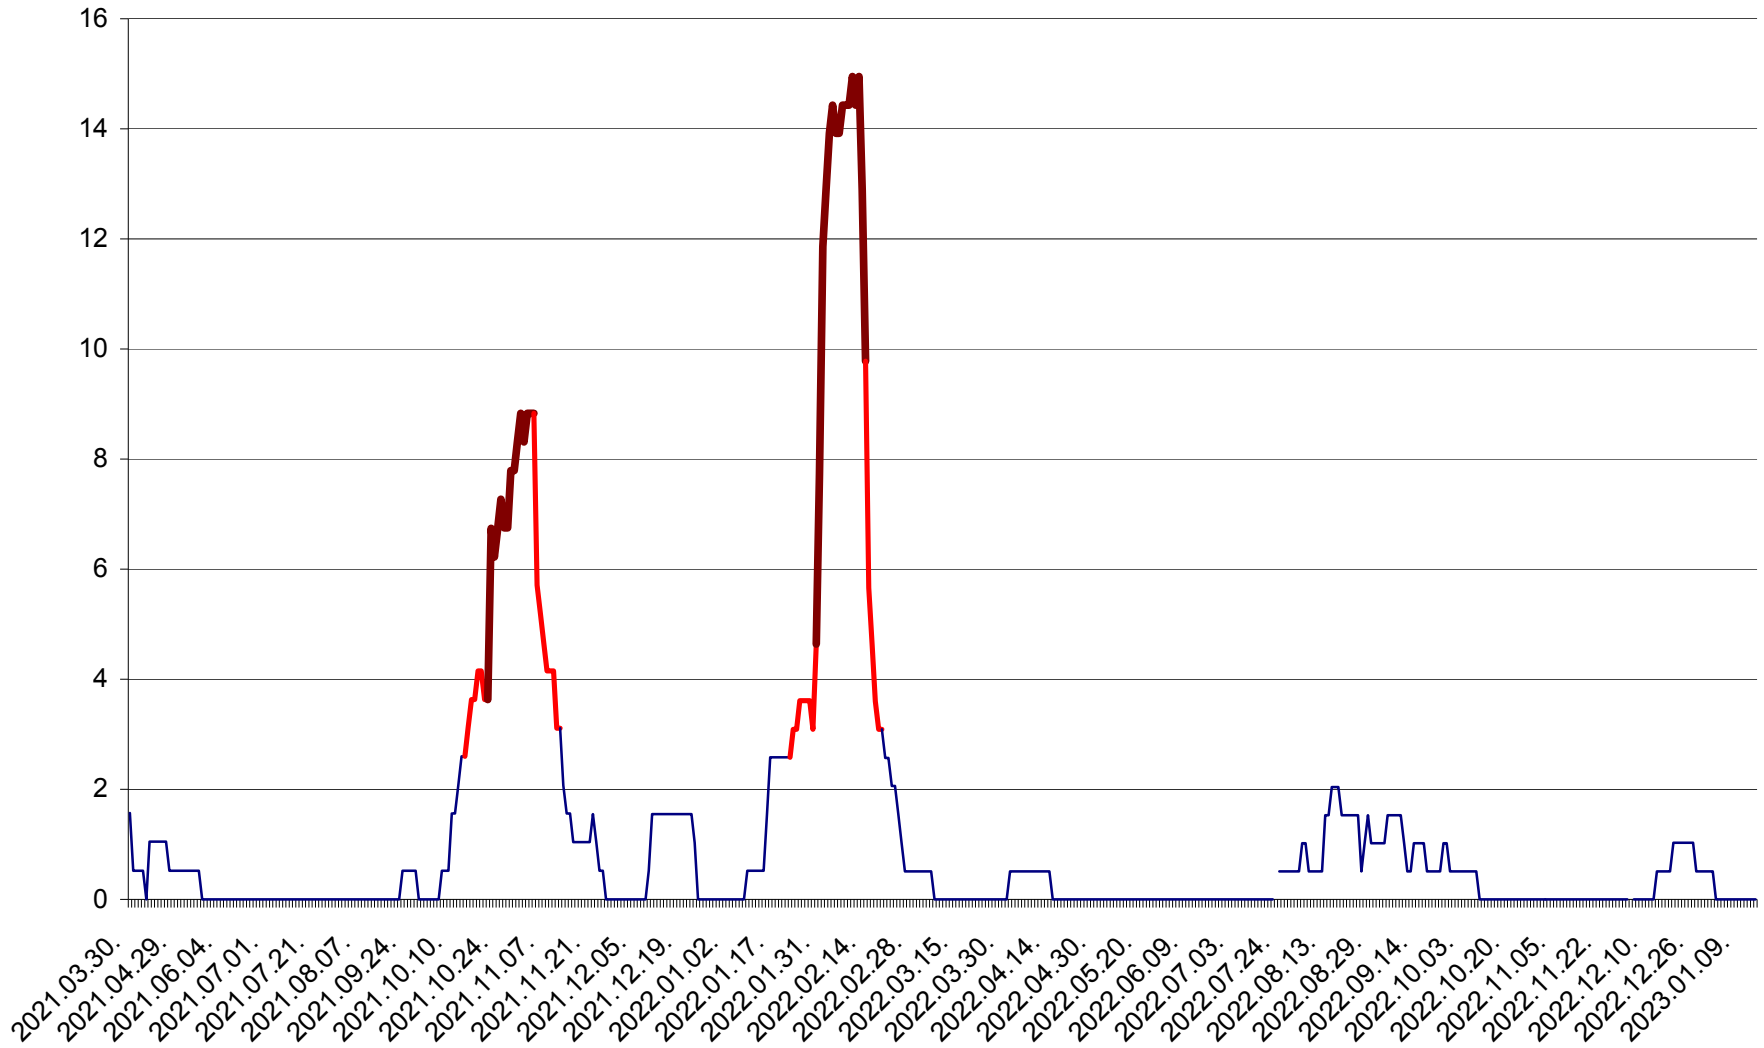

MIHĂILENI - Evolutia incidentei cumulate pe 14 zile la ‰ de locuitori
2021.04.01. - 2023.01.14.

MUGENI - Evolutia incidentei cumulate pe 14 zile la ‰ de locuitori
2021.04.01. - 2023.01.14.

OCLAND - Evolutia incidentei cumulate pe 14 zile la ‰ de locuitori
2021.04.01. - 2023.01.14.

MUNICIPIUL ODORHEIU SECUIESC - Evolutia incidentei cumulate pe 14 zile la % de locuitori
2021.04.01. - 2023.01.14.

PĂULENI-CIUC - Evolutia incidentei cumulate pe 14 zile la ‰ de locuitori
2021.04.01. - 2023.01.14.

PLĂIEȘII DE JOS - Evoluția incidenței cumulate pe 14 zile la ‰ de locuitori
2021.04.01. - 2023.01.14.

PORUMBENI - Evolutia incidentei cumulate pe 14 zile la ‰ de locuitori
2021.04.01. - 2023.01.14.

PRAID - Evolutia incidentei cumulate pe 14 zile la ‰ de locuitori
2021.04.01. - 2023.01.14.

RACU - Evolutia incidentei cumulate pe 14 zile la ‰ de locuitori
2021.04.01. - 2023.01.14.

REMETEA - Evolutia incidentei cumulate pe 14 zile la ‰ de locuitori
2021.04.01. - 2023.01.14.

SĂCEL - Evolutia incidentei cumulate pe 14 zile la ‰ de locuitori
2021.04.01. - 2023.01.14.