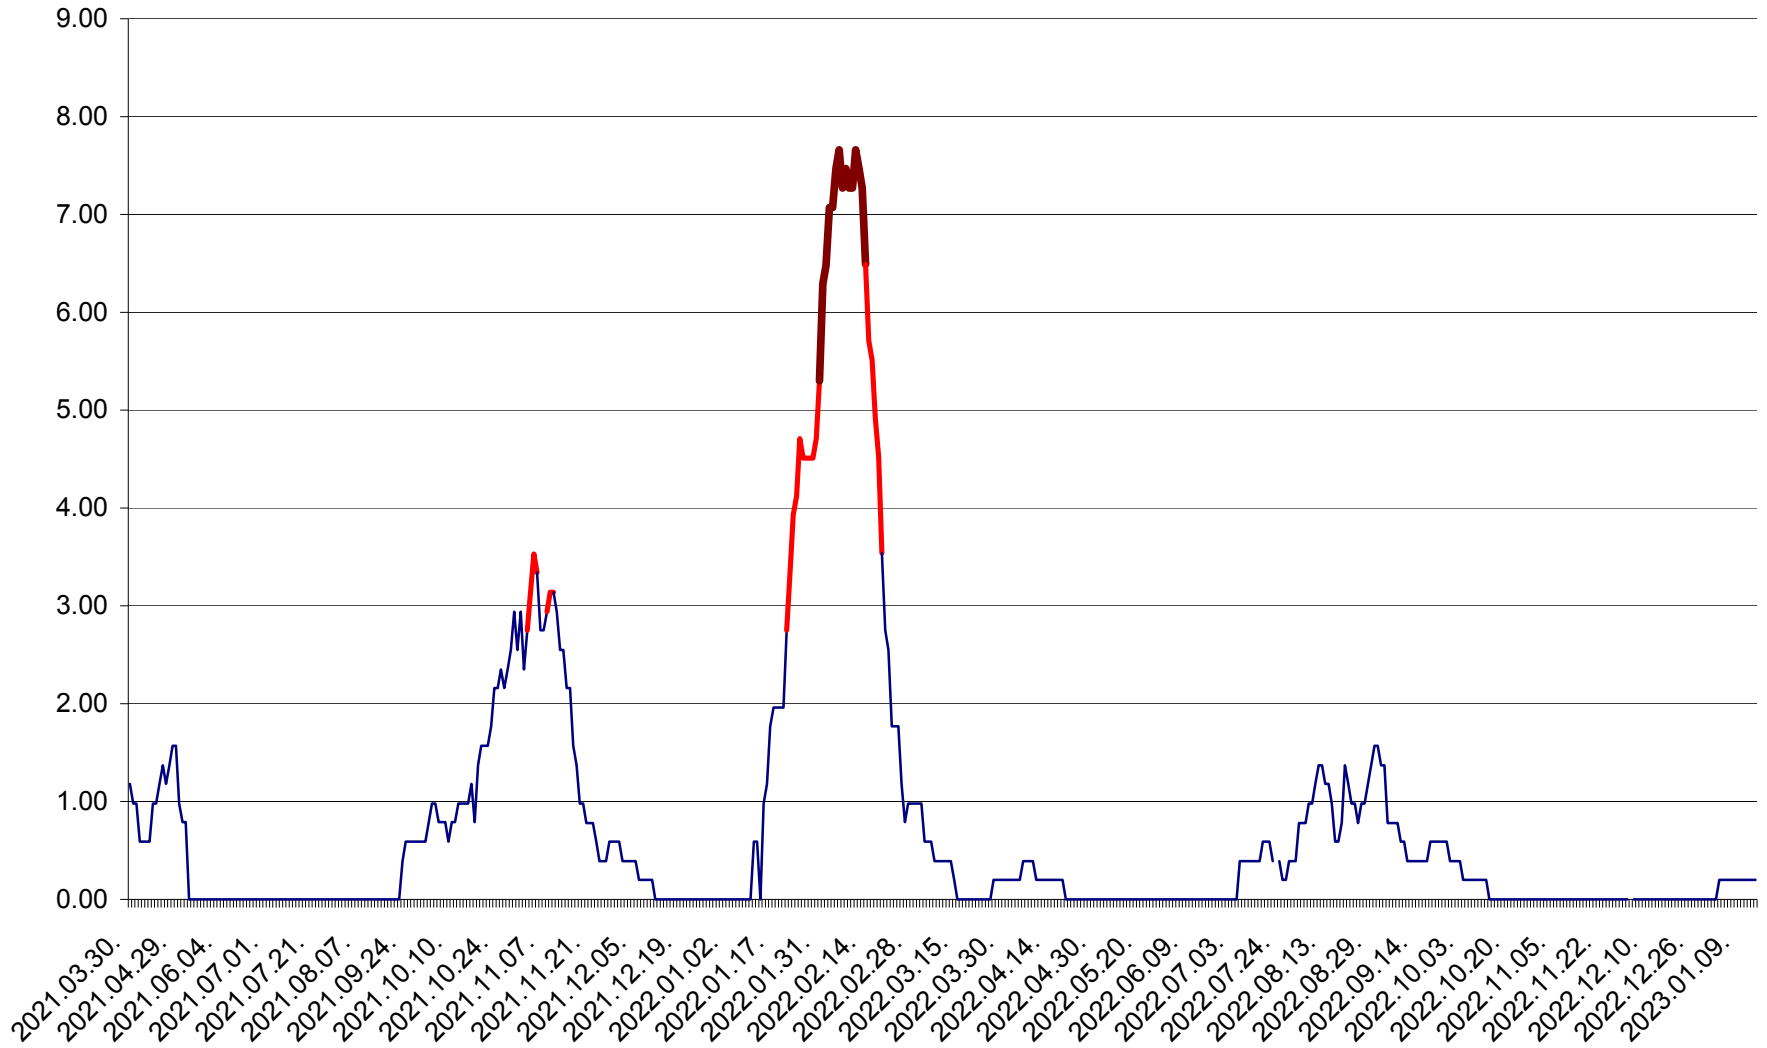

ORAȘ BĂLAN - Evoluția incidenței cumulate pe 14 zile la ‰ de locuitori
2021.04.01. - 2023.01.14.

BILBOR - Evolutia incidentei cumulate pe 14 zile la ‰ de locuitori
2021.04.01. - 2023.01.14.

ORAȘ BORSEC - Evolutia incidentei cumulate pe 14 zile la ‰ de locuitori
2021.04.01. - 2023.01.14.

BRĂDEȘTI - Evoluția incidenței cumulate pe 14 zile la ‰ de locuitori
2021.04.01. - 2023.01.14.

CĂPÂLNIȚA - Evoluția incidenței cumulate pe 14 zile la ‰ de locuitori
2021.04.01. - 2023.01.14.

CÂRȚA - Evolutia incidentei cumulate pe 14 zile la ‰ de locuitori
2021.04.01. - 2023.01.14.

CICEU - Evolutia incidentei cumulate pe 14 zile la ‰ de locuitori
2021.04.01. - 2023.01.14.

CIUCSÂNGEORGIU - Evolutia incidentei cumulate pe 14 zile la ‰ de locuitori
2021.04.01. - 2023.01.14.

CIUMANI - Evolutia incidentei cumulate pe 14 zile la ‰ de locuitori
2021.04.01. - 2023.01.14.

CORBU - Evolutia incidentei cumulate pe 14 zile la ‰ de locuitori
2021.04.01. - 2023.01.14.

CORUND - Evolutia incidentei cumulate pe 14 zile la ‰ de locuitori
2021.04.01. - 2023.01.14.

COZMENI - Evolutia incidentei cumulate pe 14 zile la ‰ de locuitori
2021.04.01. - 2023.01.14.