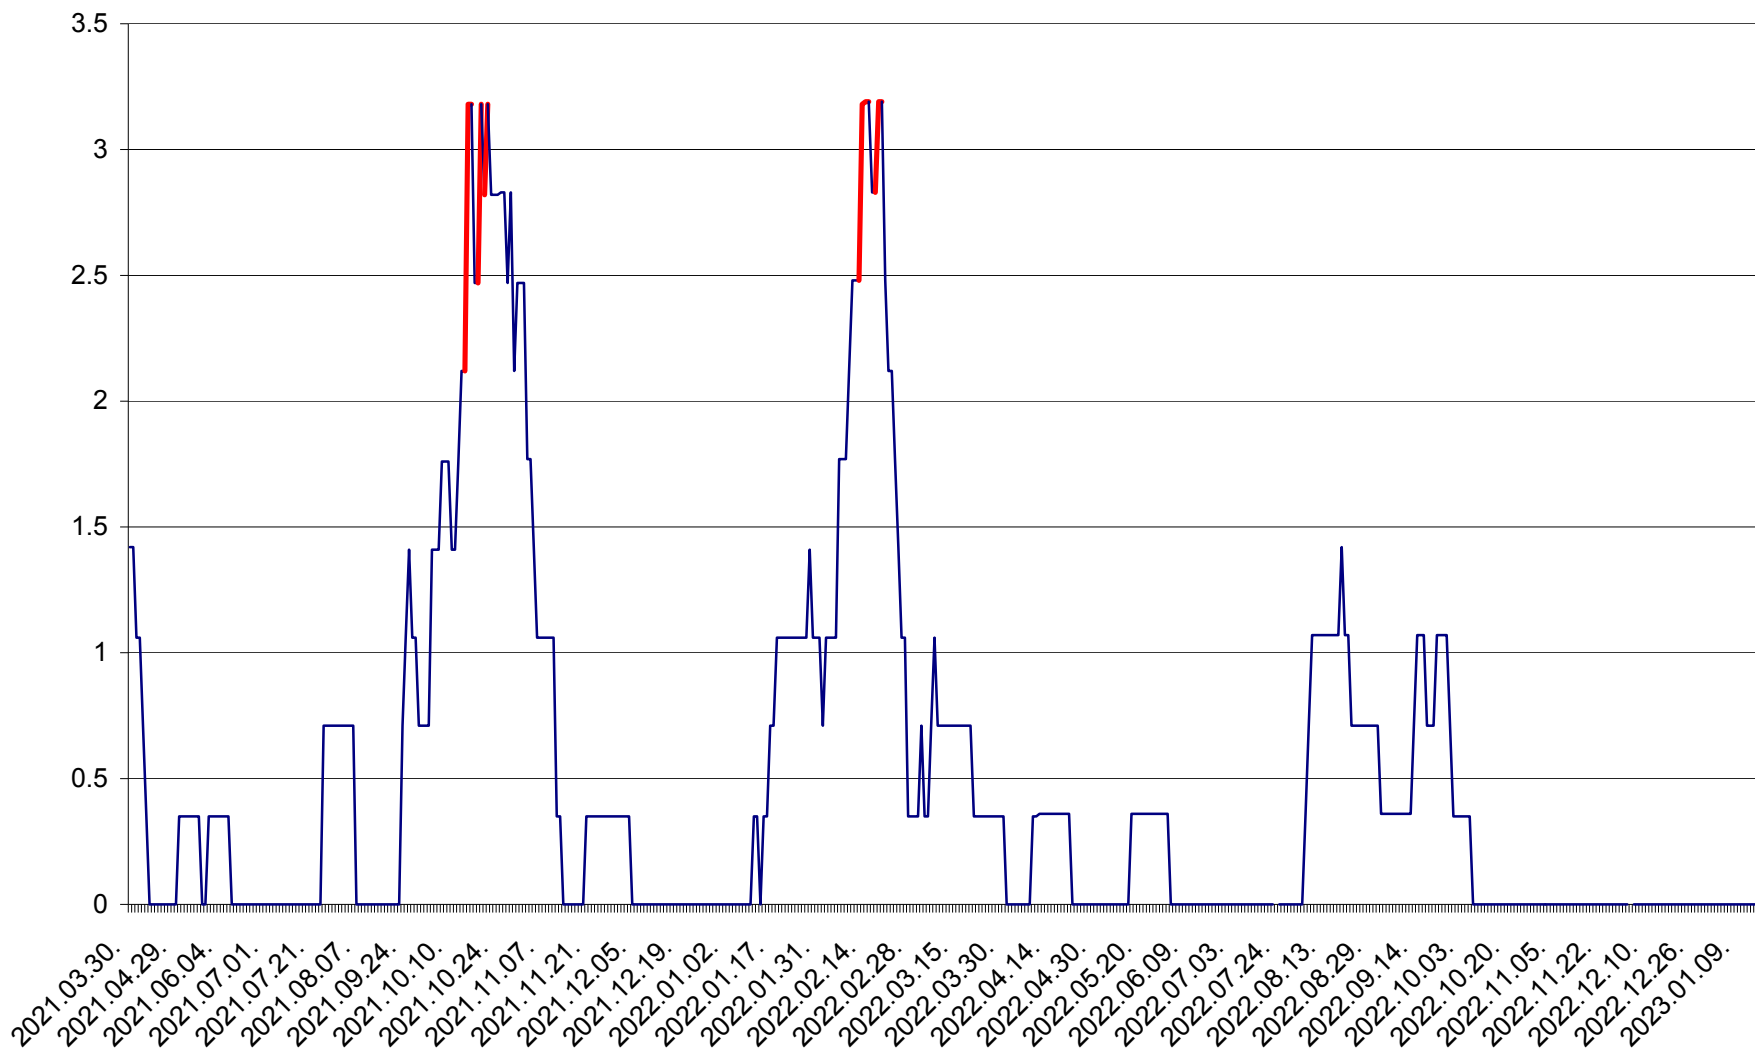

PORUMBENI - Evolutia incidentei cumulate pe 14 zile la ‰ de locuitori
2021.04.01. - 2023.01.14.