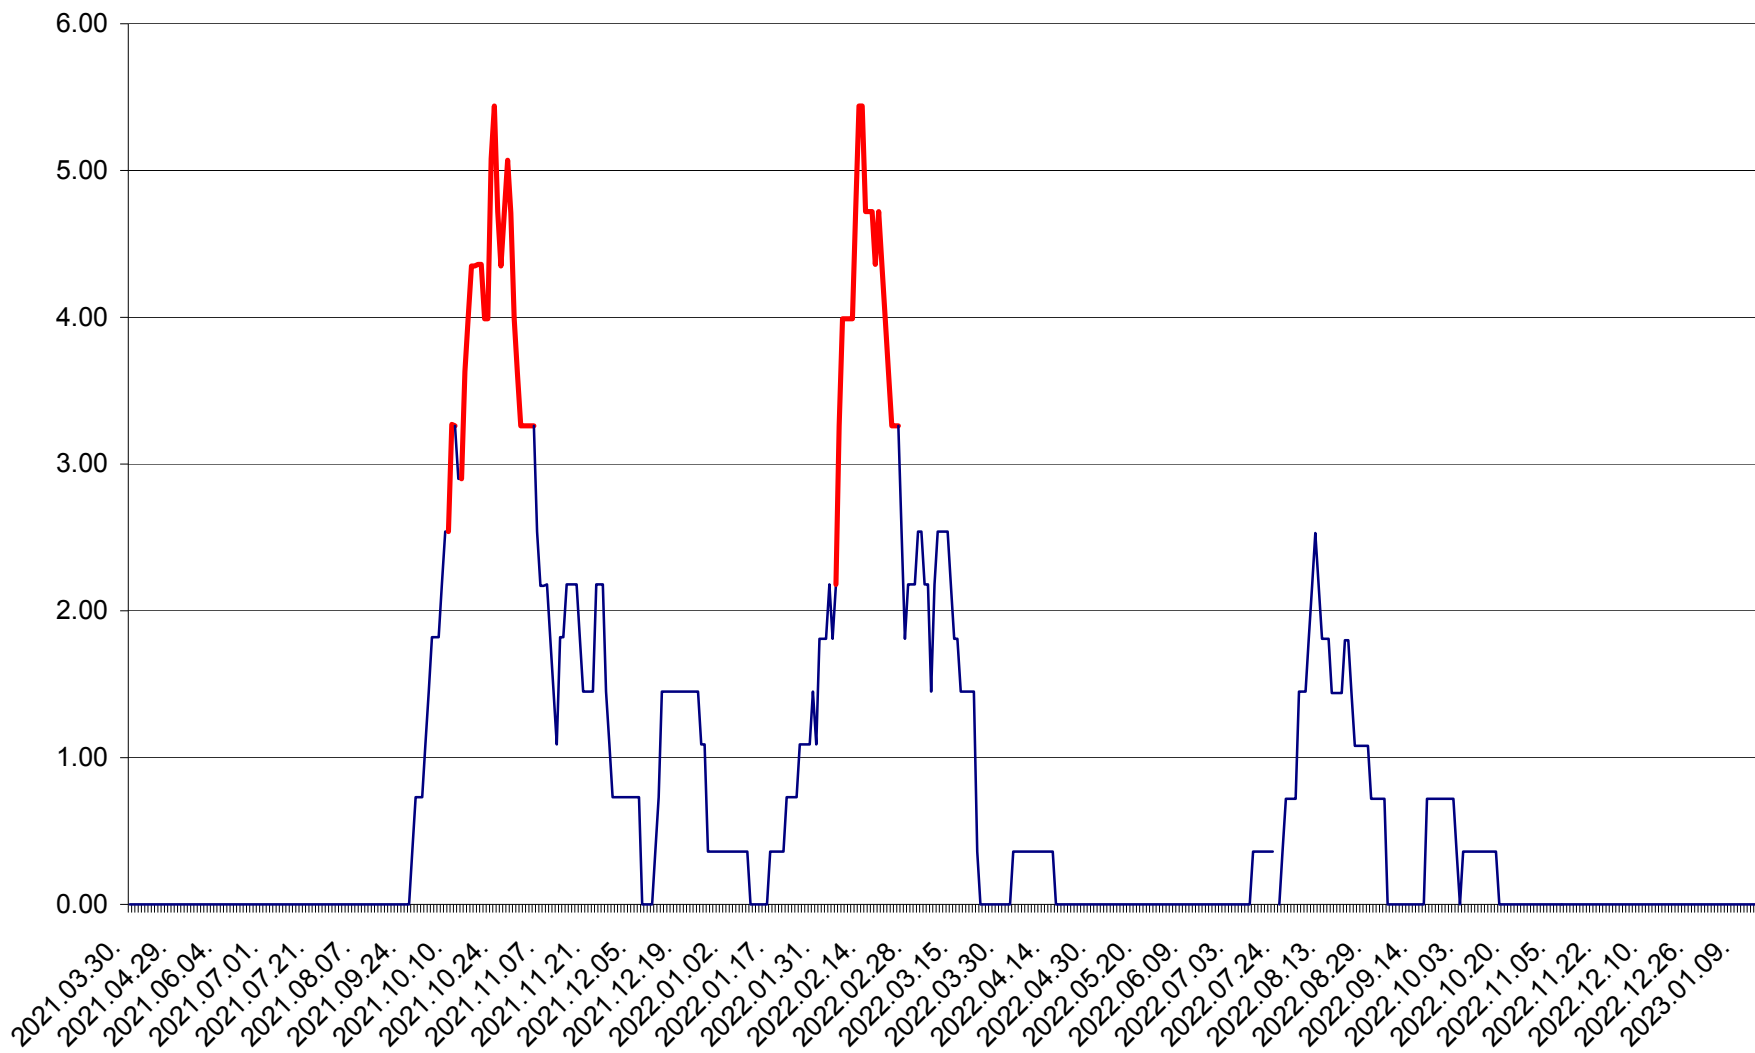

ATID - Evolutia incidentei cumulate pe 14 zile la ‰ de locuitori
2021.04.01. - 2023.01.14.

AVRĂMEȘTI - Evolutia incidentei cumulate pe 14 zile la ‰ de locuitori
2021.04.01. - 2023.01.14.

ORAȘ BĂILE TUȘNAD - Evoluția incidenței cumulate pe 14 zile la ‰ de locuitori
2021.04.01. - 2023.01.14.

ORAȘ BĂLAN - Evoluția incidenței cumulate pe 14 zile la ‰ de locuitori
2021.04.01. - 2023.01.14.

BILBOR - Evolutia incidentei cumulate pe 14 zile la ‰ de locuitori
2021.04.01. - 2023.01.14.

ORAȘ BORSEC - Evolutia incidentei cumulate pe 14 zile la ‰ de locuitori
2021.04.01. - 2023.01.14.

BRĂDEȘTI - Evoluția incidenței cumulate pe 14 zile la ‰ de locuitori
2021.04.01. - 2023.01.14.

CĂPÂLNIȚA - Evoluția incidenței cumulate pe 14 zile la ‰ de locuitori
2021.04.01. - 2023.01.14.

CÂRȚA - Evolutia incidentei cumulate pe 14 zile la ‰ de locuitori
2021.04.01. - 2023.01.14.

ORAȘ CRISTURU SECUIESC - Evolutia incidentei cumulate pe 14 zile la ‰ de locuitori
2021.04.01. - 2023.01.14.

DĂNEȘTI - Evolutia incidentei cumulate pe 14 zile la ‰ de locuitori
2021.04.01. - 2023.01.14.