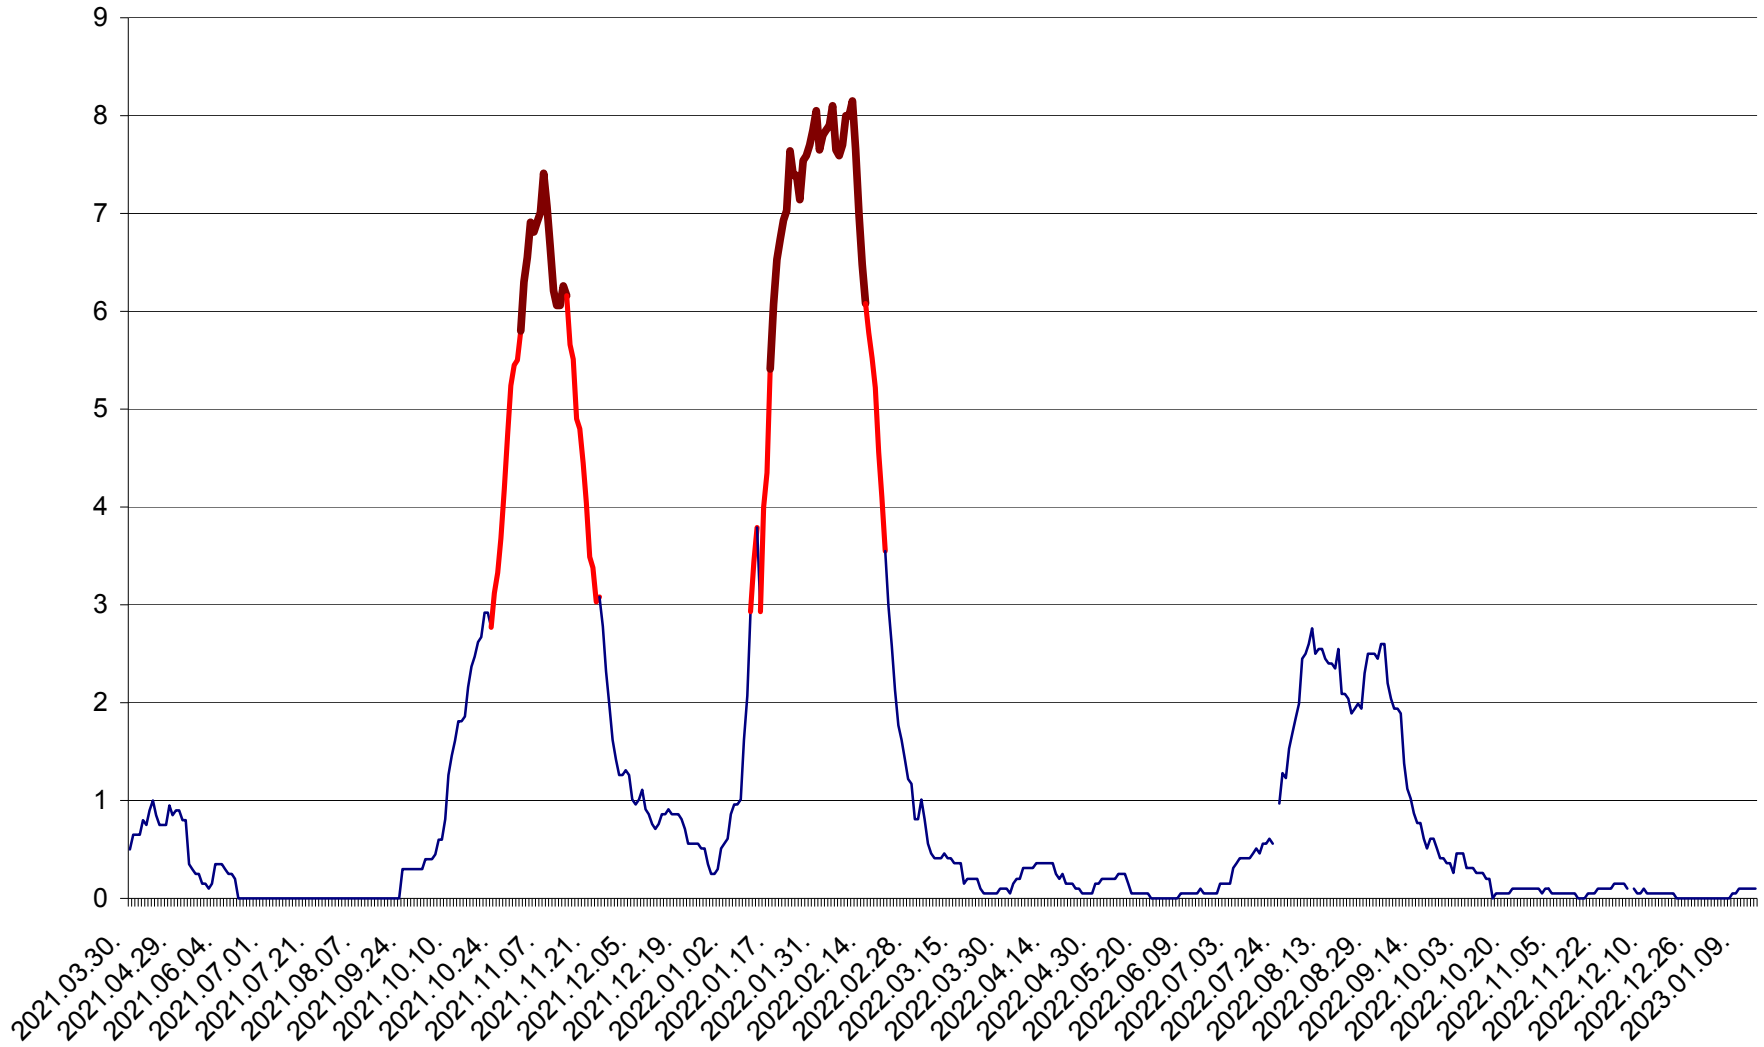

DÂRJIU - Evolutia incidentei cumulate pe 14 zile la ‰ de locuitori
2021.04.01. - 2023.01.14.

DEALU - Evolutia incidentei cumulate pe 14 zile la ‰ de locuitori
2021.04.01. - 2023.01.14.

DITRĂU - Evolutia incidentei cumulate pe 14 zile la ‰ de locuitori
2021.04.01. - 2023.01.14.

FELICENI - Evolutia incidentei cumulate pe 14 zile la ‰ de locuitori
2021.04.01. - 2023.01.14.

FRUMOASA - Evolutia incidentei cumulate pe 14 zile la ‰ de locuitori
2021.04.01. - 2023.01.14.

GĂLĂUȚAȘ - Evoluția incidenței cumulate pe 14 zile la ‰ de locuitori
2021.04.01. - 2023.01.14.

MUNICIPIUL GHEORGHENI - Evolutia incidentei cumulate pe 14 zile la ‰ de locuitori
2021.04.01. - 2023.01.14.

JOSENI - Evolutia incidentei cumulate pe 14 zile la ‰ de locuitori
2021.04.01. - 2023.01.14.

LĂZAREA - Evolutia incidentei cumulate pe 14 zile la % de locuitori
2021.04.01. - 2023.01.14.

LELICENI - Evolutia incidentei cumulate pe 14 zile la ‰ de locuitori
2021.04.01. - 2023.01.14.

LUETA - Evolutia incidentei cumulate pe 14 zile la ‰ de locuitori
2021.04.01. - 2023.01.14.

LUNCA DE JOS - Evolutia incidentei cumulate pe 14 zile la ‰ de locuitori
2021.04.01. - 2023.01.14.