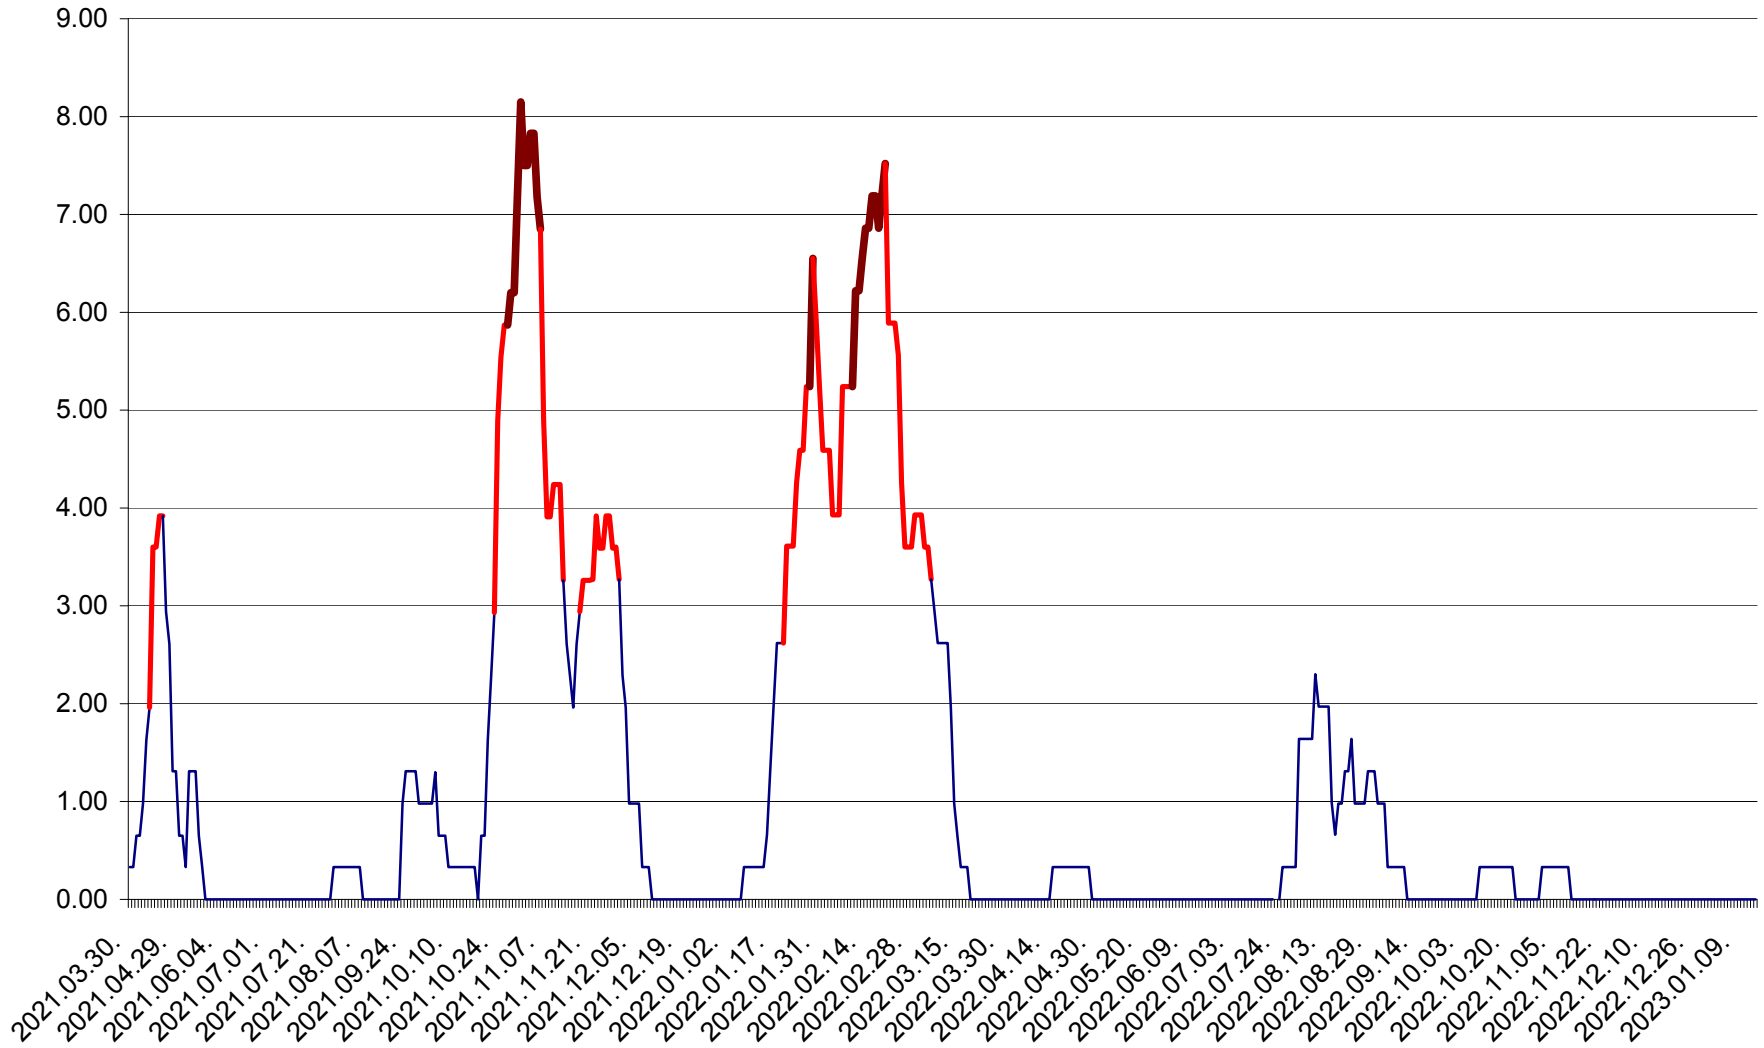

ATID - Evolutia incidentei cumulate pe 14 zile la ‰ de locuitori
2021.04.01. - 2023.01.14.

AVRĂMEȘTI - Evolutia incidentei cumulate pe 14 zile la ‰ de locuitori
2021.04.01. - 2023.01.14.

ORAȘ BĂILE TUȘNAD - Evoluția incidenței cumulate pe 14 zile la ‰ de locuitori
2021.04.01. - 2023.01.14.

ORAȘ BĂLAN - Evoluția incidenței cumulate pe 14 zile la ‰ de locuitori
2021.04.01. - 2023.01.14.

BILBOR - Evolutia incidentei cumulate pe 14 zile la ‰ de locuitori
2021.04.01. - 2023.01.14.

ORAȘ BORSEC - Evolutia incidentei cumulate pe 14 zile la ‰ de locuitori
2021.04.01. - 2023.01.14.

BRĂDEȘTI - Evoluția incidenței cumulate pe 14 zile la ‰ de locuitori
2021.04.01. - 2023.01.14.

CĂPÂLNIȚA - Evoluția incidenței cumulate pe 14 zile la ‰ de locuitori
2021.04.01. - 2023.01.14.

CÂRȚA - Evolutia incidentei cumulate pe 14 zile la ‰ de locuitori
2021.04.01. - 2023.01.14.