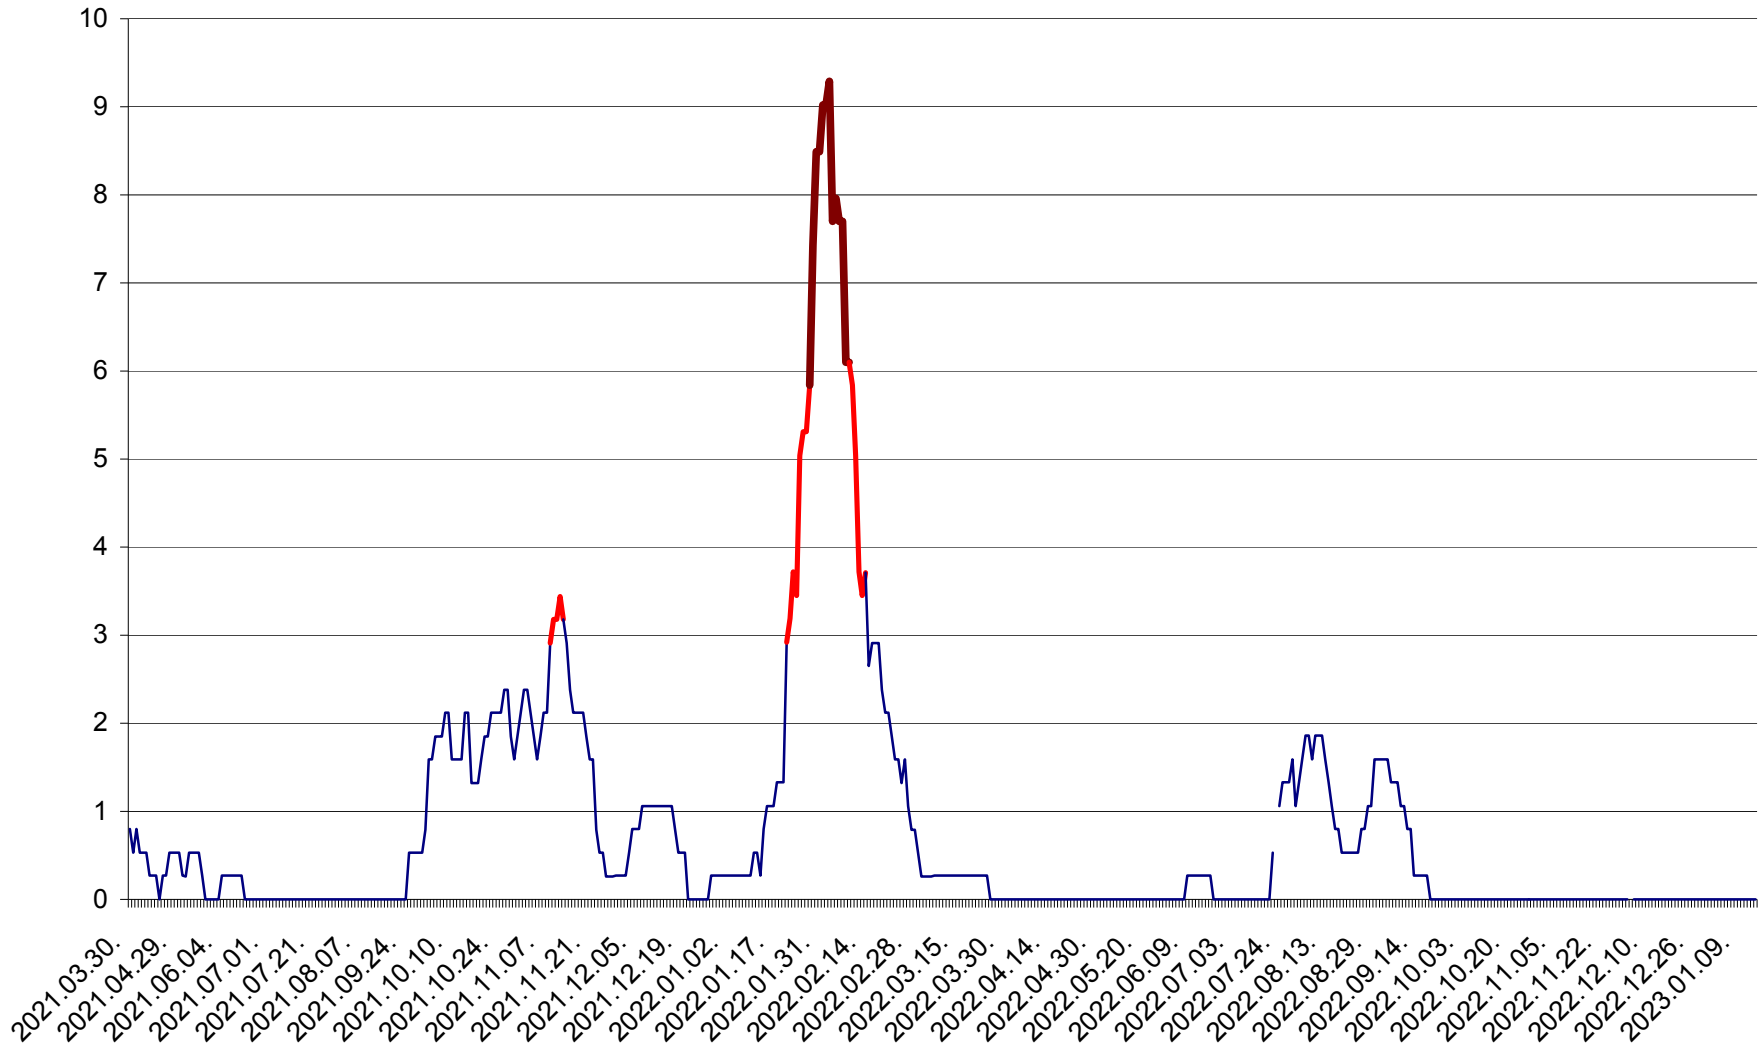

ORAȘ CRISTURU SECUIESC - Evolutia incidentei cumulate pe 14 zile la ‰ de locuitori
2021.04.01. - 2023.01.14.

DĂNEȘTI - Evolutia incidentei cumulate pe 14 zile la ‰ de locuitori
2021.04.01. - 2023.01.14.

DÂRJIU - Evolutia incidentei cumulate pe 14 zile la ‰ de locuitori
2021.04.01. - 2023.01.14.

DEALU - Evolutia incidentei cumulate pe 14 zile la ‰ de locuitori
2021.04.01. - 2023.01.14.

DITRĂU - Evolutia incidentei cumulate pe 14 zile la ‰ de locuitori
2021.04.01. - 2023.01.14.

FELICENI - Evolutia incidentei cumulate pe 14 zile la ‰ de locuitori
2021.04.01. - 2023.01.14.

FRUMOASA - Evolutia incidentei cumulate pe 14 zile la ‰ de locuitori
2021.04.01. - 2023.01.14.

GĂLĂUȚAȘ - Evoluția incidenței cumulate pe 14 zile la ‰ de locuitori
2021.04.01. - 2023.01.14.

LELICENI - Evolutia incidentei cumulate pe 14 zile la ‰ de locuitori
2021.04.01. - 2023.01.14.

LUETA - Evolutia incidentei cumulate pe 14 zile la ‰ de locuitori
2021.04.01. - 2023.01.14.

LUNCA DE JOS - Evolutia incidentei cumulate pe 14 zile la ‰ de locuitori
2021.04.01. - 2023.01.14.