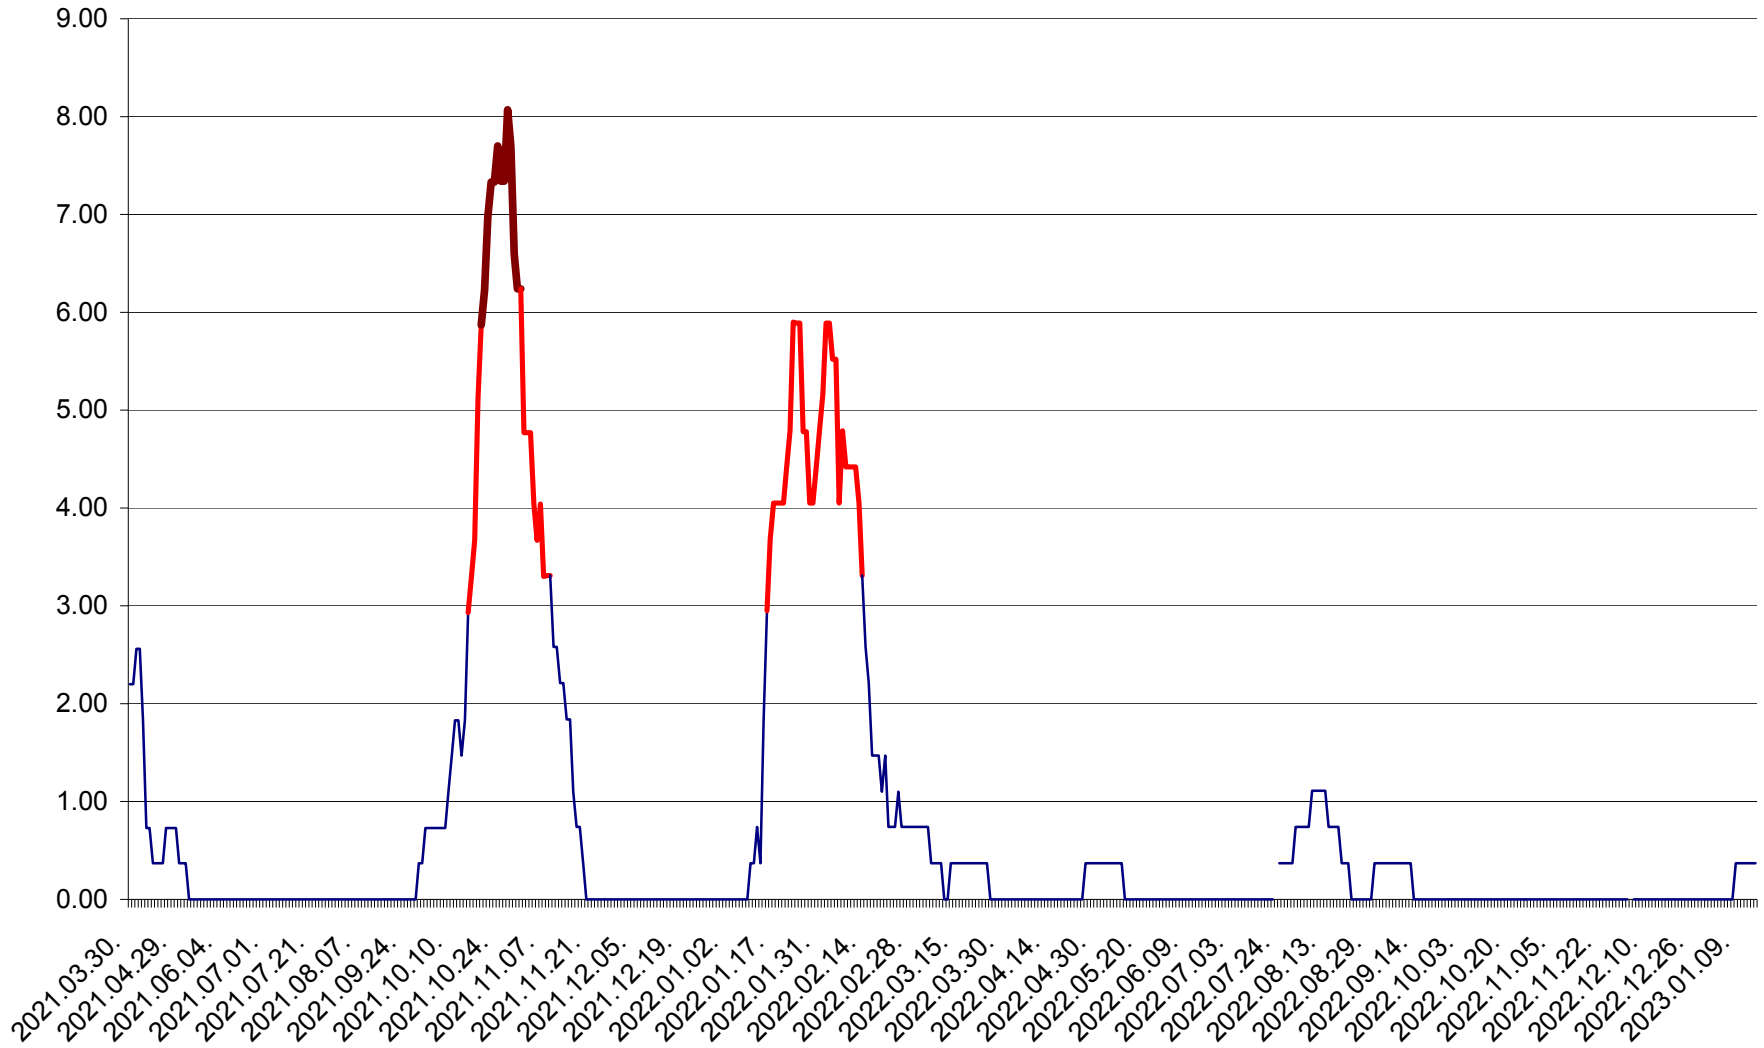

ATID - Evolutia incidentei cumulate pe 14 zile la ‰ de locuitori
2021.04.01. - 2023.01.14.

AVRĂMEȘTI - Evolutia incidentei cumulate pe 14 zile la ‰ de locuitori
2021.04.01. - 2023.01.14.

ORAȘ BĂILE TUȘNAD - Evoluția incidenței cumulate pe 14 zile la ‰ de locuitori
2021.04.01. - 2023.01.14.

ORAȘ BĂLAN - Evoluția incidenței cumulate pe 14 zile la ‰ de locuitori
2021.04.01. - 2023.01.14.

BILBOR - Evolutia incidentei cumulate pe 14 zile la ‰ de locuitori
2021.04.01. - 2023.01.14.

ORAȘ BORSEC - Evolutia incidentei cumulate pe 14 zile la ‰ de locuitori
2021.04.01. - 2023.01.14.

BRĂDEȘTI - Evoluția incidenței cumulate pe 14 zile la ‰ de locuitori
2021.04.01. - 2023.01.14.

CĂPÂLNIȚA - Evoluția incidenței cumulate pe 14 zile la ‰ de locuitori
2021.04.01. - 2023.01.14.

CÂRȚA - Evolutia incidentei cumulate pe 14 zile la ‰ de locuitori
2021.04.01. - 2023.01.14.

CICEU - Evolutia incidentei cumulate pe 14 zile la ‰ de locuitori
2021.04.01. - 2023.01.14.

CIUCSÂNGEORGIU - Evolutia incidentei cumulate pe 14 zile la ‰ de locuitori
2021.04.01. - 2023.01.14.

CIUMANI - Evolutia incidentei cumulate pe 14 zile la ‰ de locuitori
2021.04.01. - 2023.01.14.