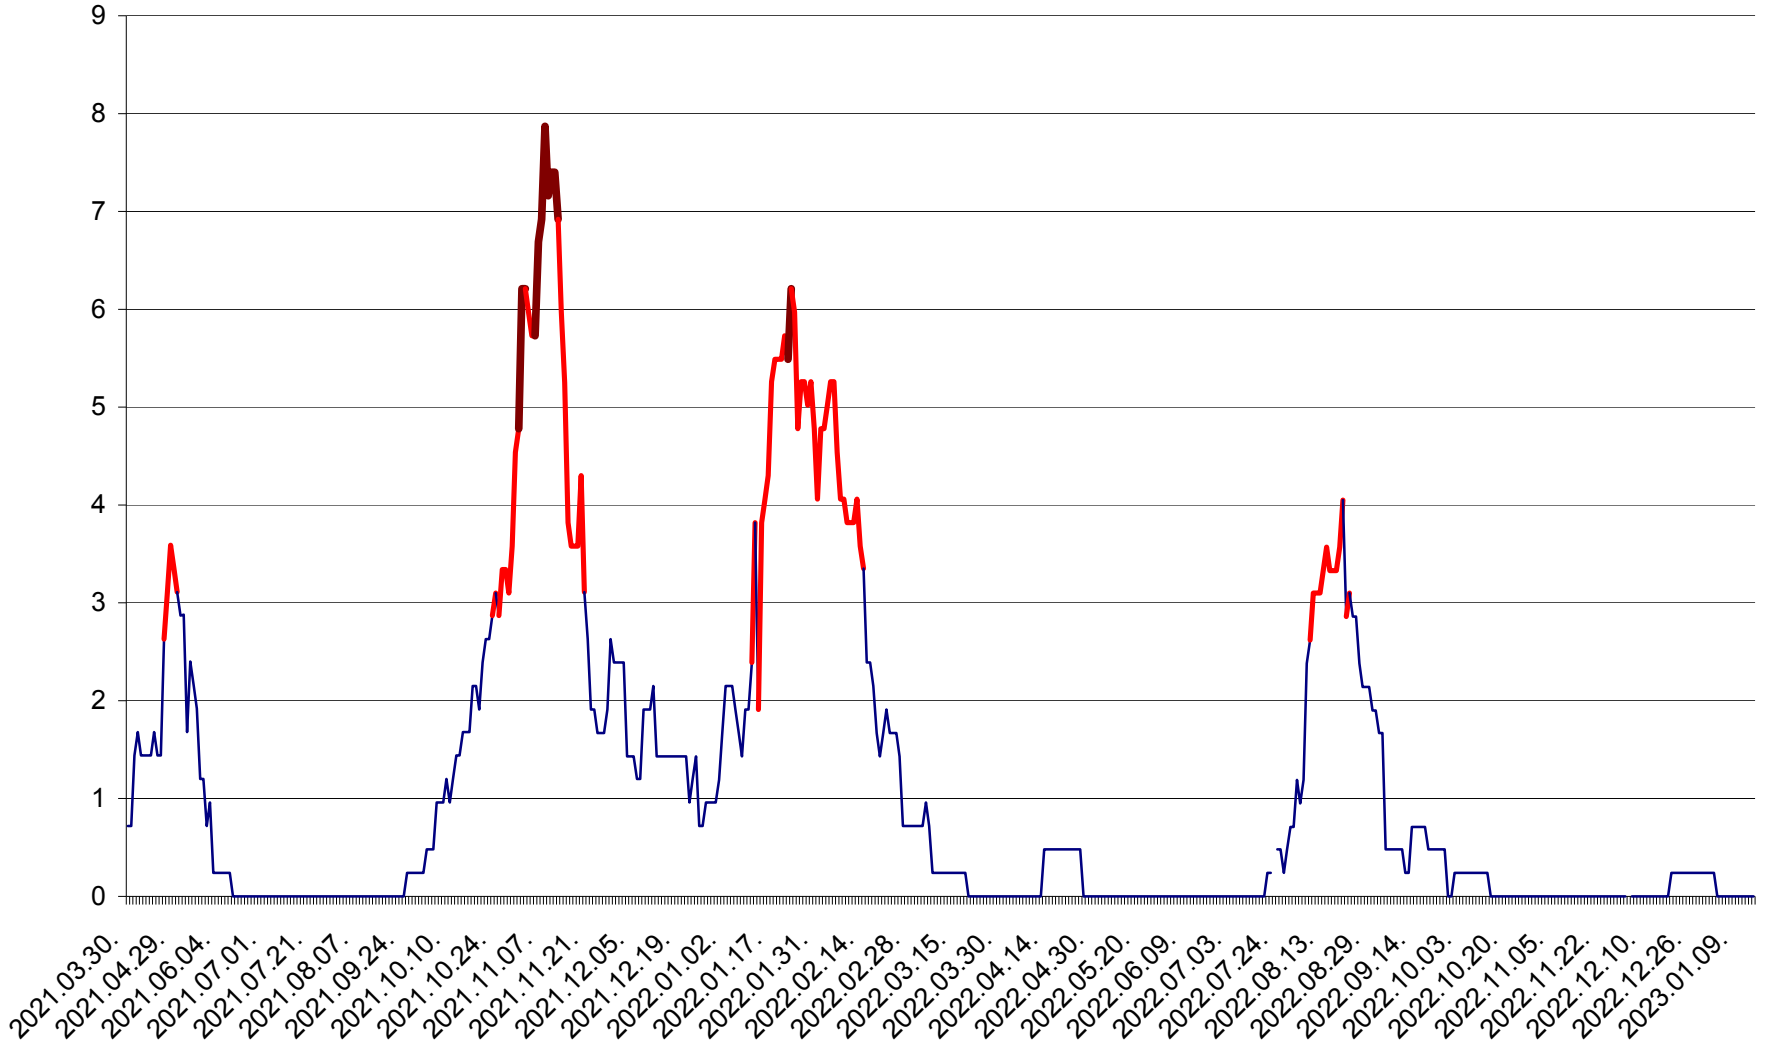

CORBU - Evolutia incidentei cumulate pe 14 zile la ‰ de locuitori
2021.04.01. - 2023.01.14.

CORUND - Evolutia incidentei cumulate pe 14 zile la ‰ de locuitori
2021.04.01. - 2023.01.14.

COZMENI - Evolutia incidentei cumulate pe 14 zile la ‰ de locuitori
2021.04.01. - 2023.01.14.

ORAȘ CRISTURU SECUIESC - Evolutia incidentei cumulate pe 14 zile la ‰ de locuitori
2021.04.01. - 2023.01.14.

DĂNEȘTI - Evolutia incidentei cumulate pe 14 zile la ‰ de locuitori
2021.04.01. - 2023.01.14.

DÂRJIU - Evolutia incidentei cumulate pe 14 zile la ‰ de locuitori
2021.04.01. - 2023.01.14.

DEALU - Evolutia incidentei cumulate pe 14 zile la ‰ de locuitori
2021.04.01. - 2023.01.14.

DITRĂU - Evolutia incidentei cumulate pe 14 zile la ‰ de locuitori
2021.04.01. - 2023.01.14.

FELICENI - Evolutia incidentei cumulate pe 14 zile la ‰ de locuitori
2021.04.01. - 2023.01.14.

FRUMOASA - Evolutia incidentei cumulate pe 14 zile la ‰ de locuitori
2021.04.01. - 2023.01.14.

GĂLĂUȚAȘ - Evoluția incidenței cumulate pe 14 zile la ‰ de locuitori
2021.04.01. - 2023.01.14.