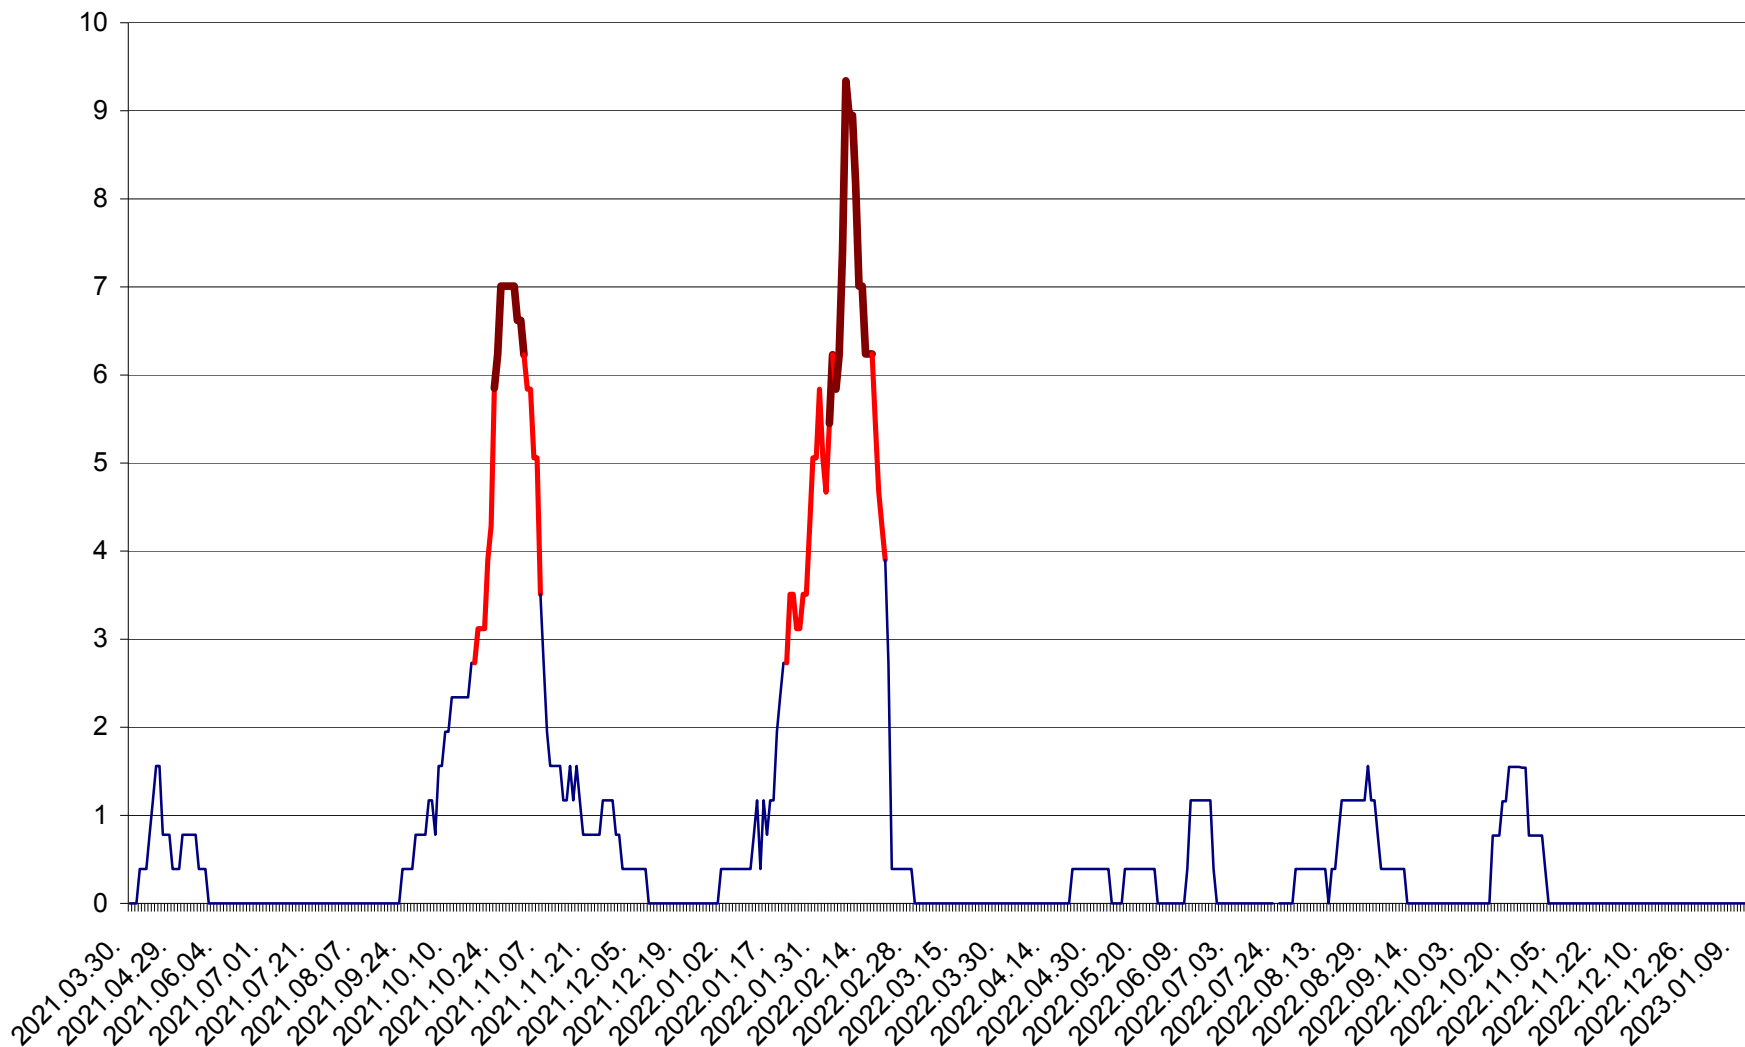

ȘIMONEȘTI - Evolutia incidentei cumulate pe 14 zile la ‰ de locuitori
2021.04.01. - 2023.01.14.

SUBCETATE - Evolutia incidentei cumulate pe 14 zile la ‰ de locuitori
2021.04.01. - 2023.01.14.

SUSENI - Evolutia incidentei cumulate pe 14 zile la ‰ de locuitori
2021.04.01. - 2023.01.14.

TOMEȘTI - Evolutia incidentei cumulate pe 14 zile la ‰ de locuitori
2021.04.01. - 2023.01.14.

MUNICIPIUL TOPLIȚA - Evolutia incidentei cumulate pe 14 zile la ‰ de locuitori
2021.04.01. - 2023.01.14.

TULGHEȘ - Evolutia incidentei cumulate pe 14 zile la ‰ de locuitori
2021.04.01. - 2023.01.14.