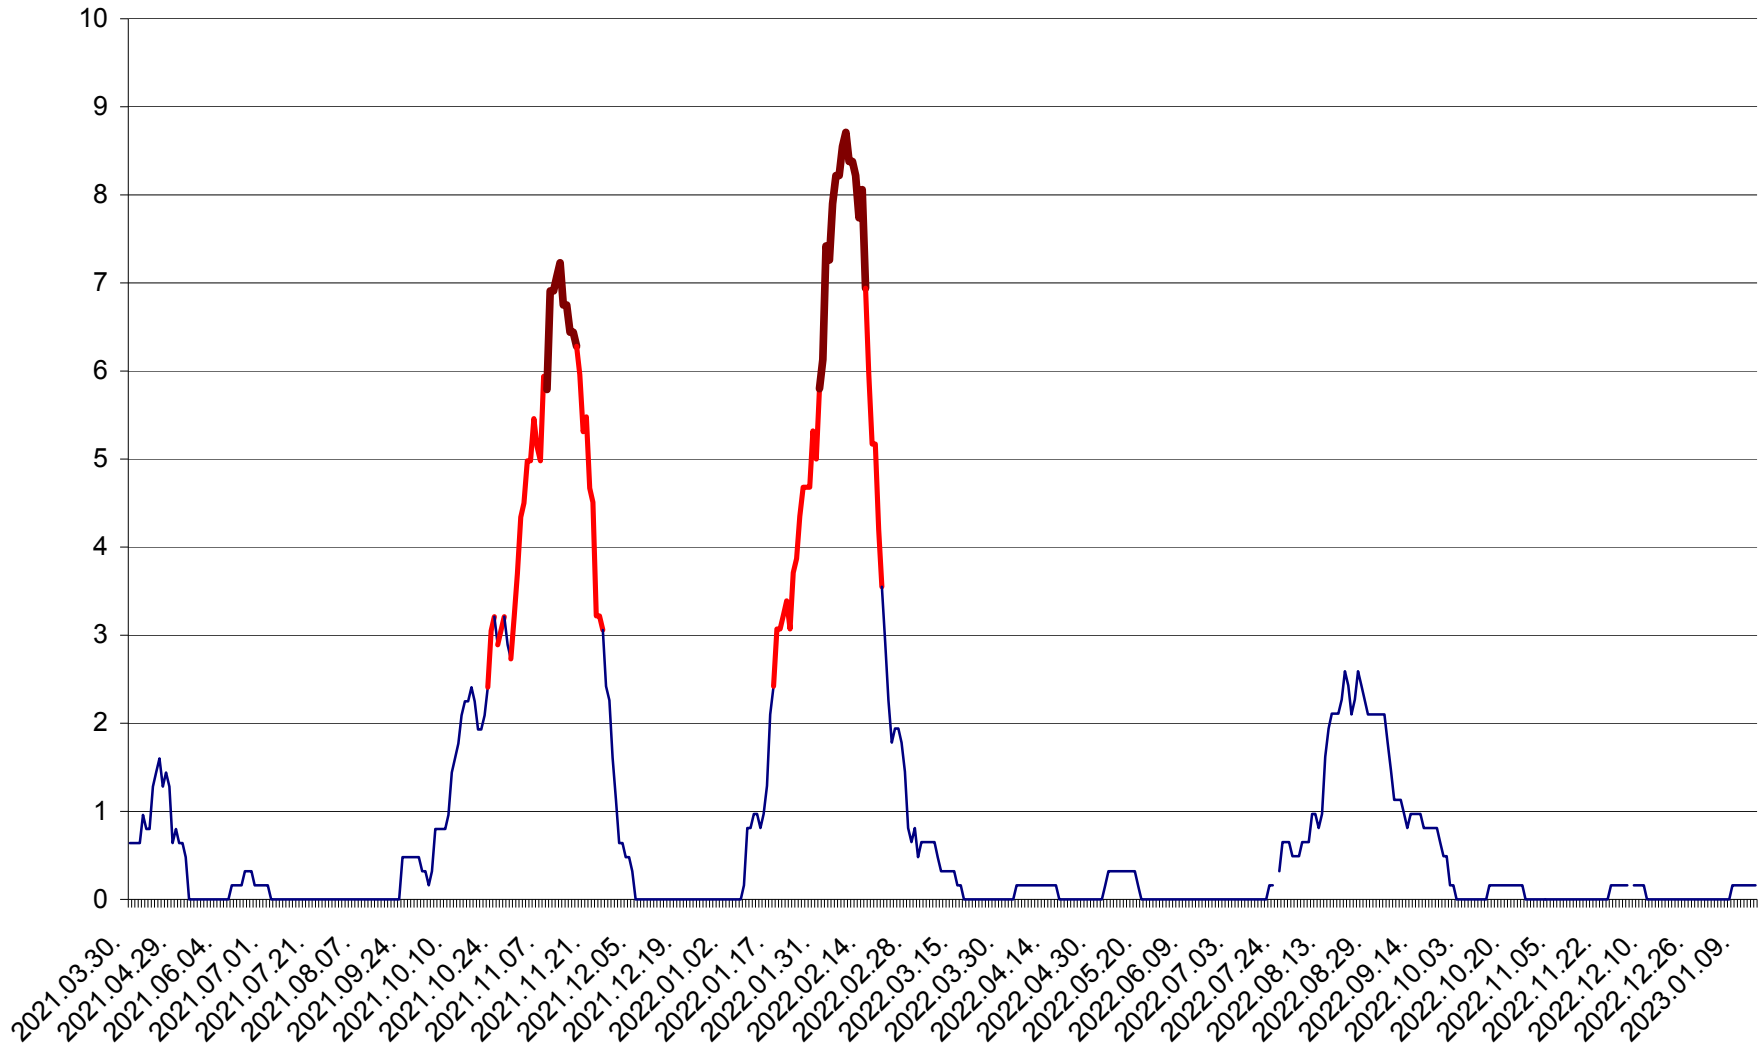

PLĂIEȘII DE JOS - Evoluția incidenței cumulate pe 14 zile la ‰ de locuitori
2021.04.01. - 2023.01.14.

PORUMBENI - Evolutia incidentei cumulate pe 14 zile la ‰ de locuitori
2021.04.01. - 2023.01.14.

PRAID - Evolutia incidentei cumulate pe 14 zile la ‰ de locuitori
2021.04.01. - 2023.01.14.

RACU - Evolutia incidentei cumulate pe 14 zile la ‰ de locuitori
2021.04.01. - 2023.01.14.

REMETEA - Evolutia incidentei cumulate pe 14 zile la ‰ de locuitori
2021.04.01. - 2023.01.14.

SĂCEL - Evolutia incidentei cumulate pe 14 zile la ‰ de locuitori
2021.04.01. - 2023.01.14.

SÂNCRĂIENI - Evolutia incidentei cumulate pe 14 zile la ‰ de locuitori
2021.04.01. - 2023.01.14.

SÂNDOMINIC - Evolutia incidentei cumulate pe 14 zile la ‰ de locuitori
2021.04.01. - 2023.01.14.

SÂNMARTIN - Evolutia incidentei cumulate pe 14 zile la ‰ de locuitori
2021.04.01. - 2023.01.14.