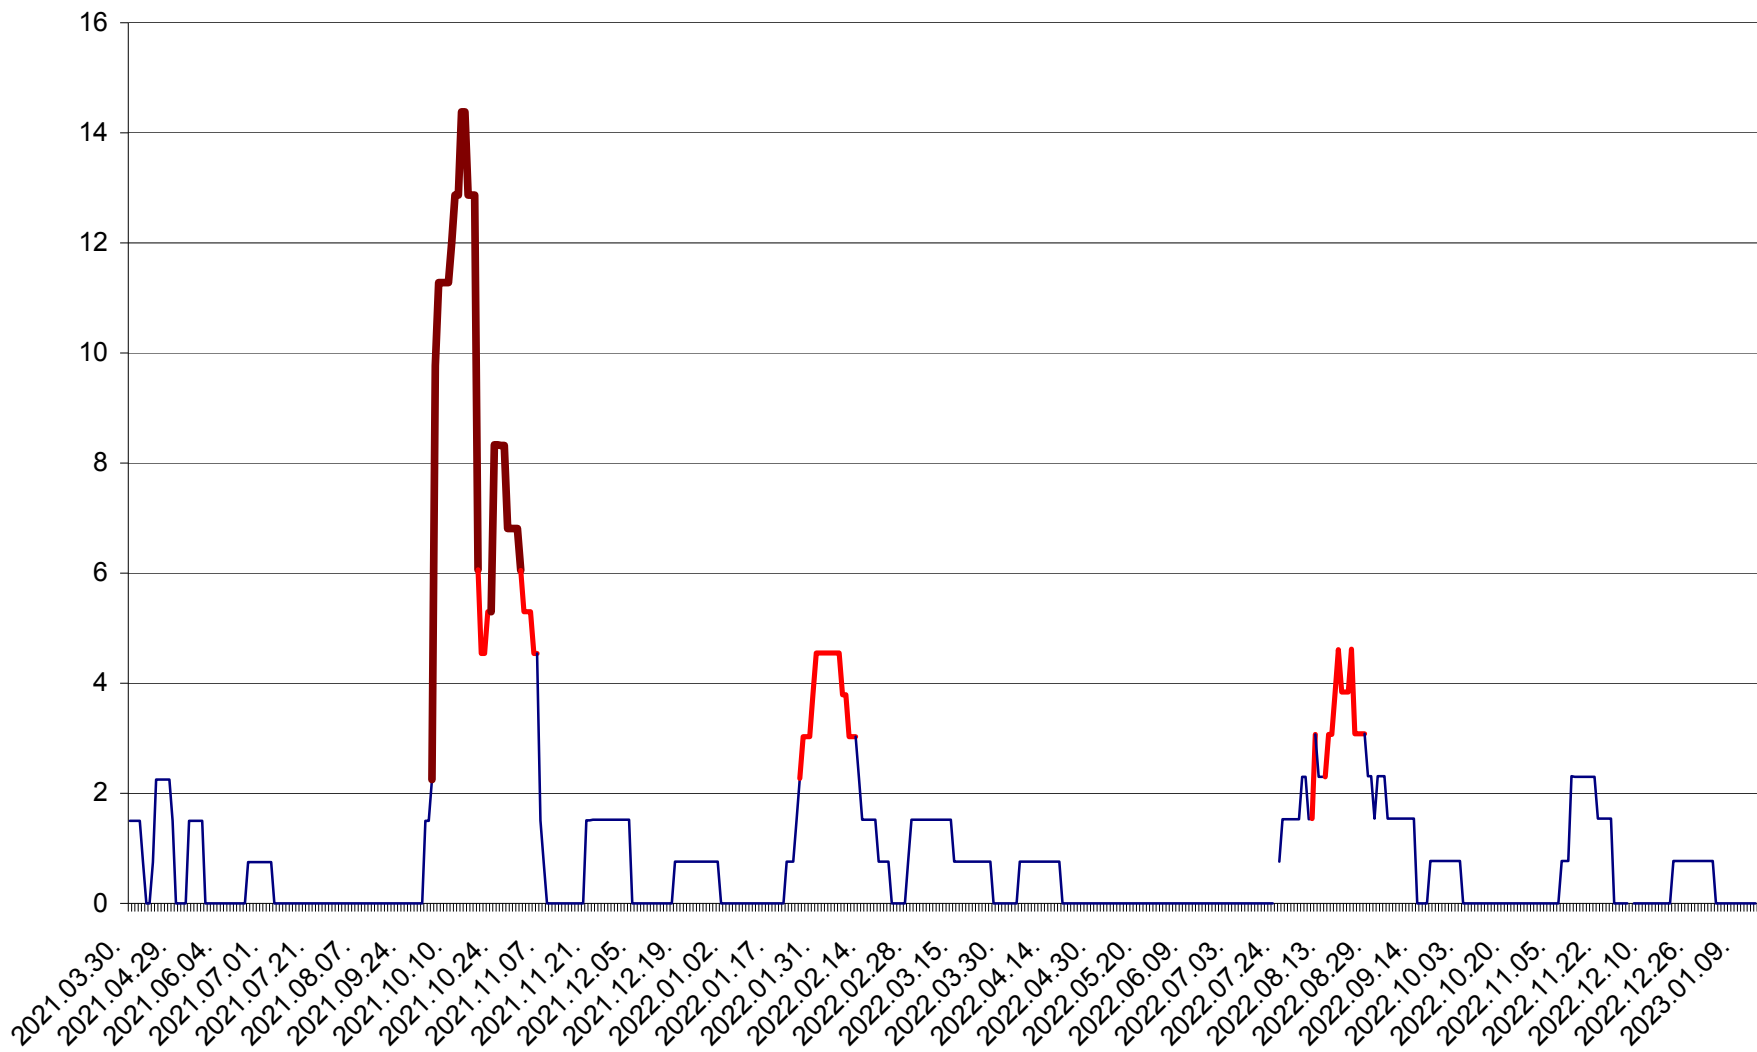

LELICENI - Evolutia incidentei cumulate pe 14 zile la ‰ de locuitori
2021.04.01. - 2023.01.14.

LUETA - Evolutia incidentei cumulate pe 14 zile la ‰ de locuitori
2021.04.01. - 2023.01.14.

LUNCA DE JOS - Evolutia incidentei cumulate pe 14 zile la ‰ de locuitori
2021.04.01. - 2023.01.14.

LUNCA DE SUS - Evolutia incidentei cumulate pe 14 zile la ‰ de locuitori
2021.04.01. - 2023.01.14.

LUPENI - Evolutia incidentei cumulate pe 14 zile la ‰ de locuitori
2021.04.01. - 2023.01.14.

MĂDĂRAȘ - Evolutia incidentei cumulate pe 14 zile la ‰ de locuitori
2021.04.01. - 2023.01.14.

MĂRTINIȘ - Evolutia incidentei cumulate pe 14 zile la ‰ de locuitori
2021.04.01. - 2023.01.14.

MEREȘTI - Evolutia incidentei cumulate pe 14 zile la ‰ de locuitori
2021.04.01. - 2023.01.14.

MUNICIPIUL MIERCUREA-CIUC - Evolutia incidentei cumulate pe 14 zile la ‰ de locuitori
2021.04.01. - 2023.01.14.

MIHĂILENI - Evolutia incidentei cumulate pe 14 zile la ‰ de locuitori
2021.04.01. - 2023.01.14.

MUGENI - Evolutia incidentei cumulate pe 14 zile la ‰ de locuitori
2021.04.01. - 2023.01.14.

OCLAND - Evolutia incidentei cumulate pe 14 zile la ‰ de locuitori
2021.04.01. - 2023.01.14.