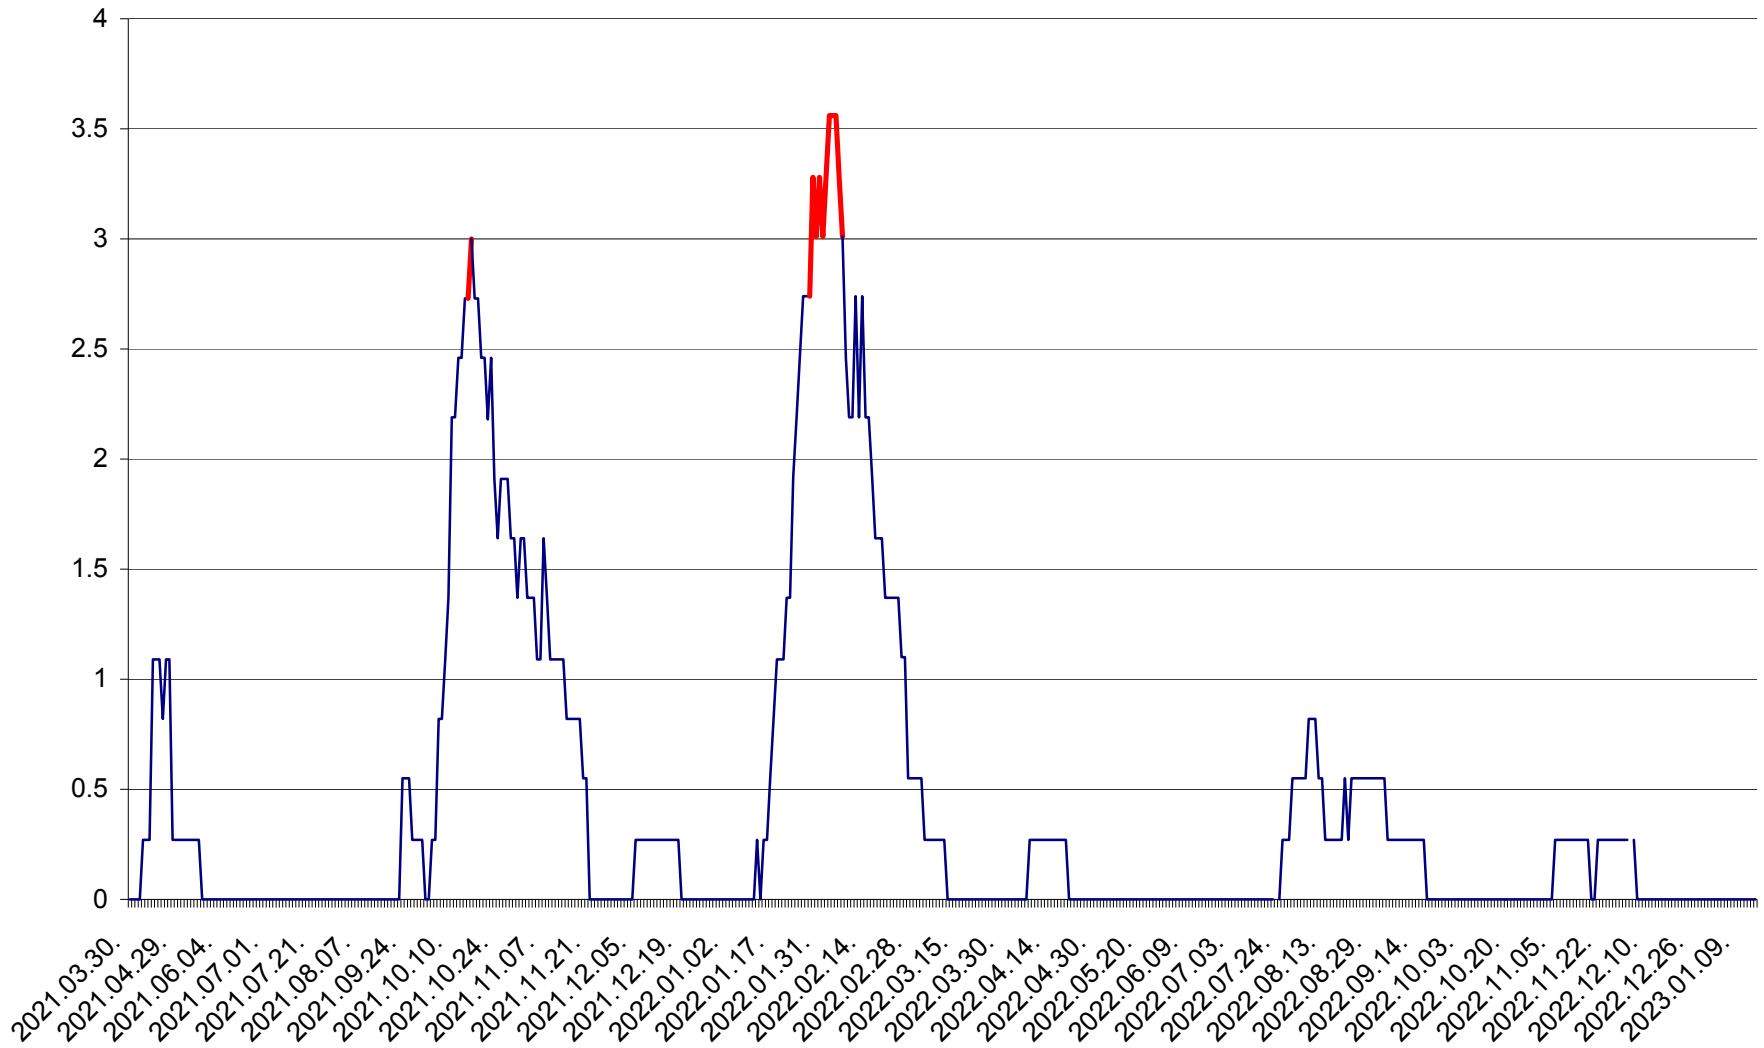

FELICENI - Evolutia incidentei cumulate pe 14 zile la ‰ de locuitori
2021.04.01. - 2023.01.14.

FRUMOASA - Evolutia incidentei cumulate pe 14 zile la ‰ de locuitori
2021.04.01. - 2023.01.14.

GĂLĂUȚAȘ - Evoluția incidenței cumulate pe 14 zile la ‰ de locuitori
2021.04.01. - 2023.01.14.

MUNICIPIUL GHEORGHENI - Evolutia incidentei cumulate pe 14 zile la ‰ de locuitori
2021.04.01. - 2023.01.14.

JOSENI - Evolutia incidentei cumulate pe 14 zile la ‰ de locuitori
2021.04.01. - 2023.01.14.

LĂZAREA - Evolutia incidentei cumulate pe 14 zile la % de locuitori
2021.04.01. - 2023.01.14.

LELICENI - Evolutia incidentei cumulate pe 14 zile la ‰ de locuitori
2021.04.01. - 2023.01.14.

LUETA - Evolutia incidentei cumulate pe 14 zile la ‰ de locuitori
2021.04.01. - 2023.01.14.

LUNCA DE JOS - Evolutia incidentei cumulate pe 14 zile la ‰ de locuitori
2021.04.01. - 2023.01.14.