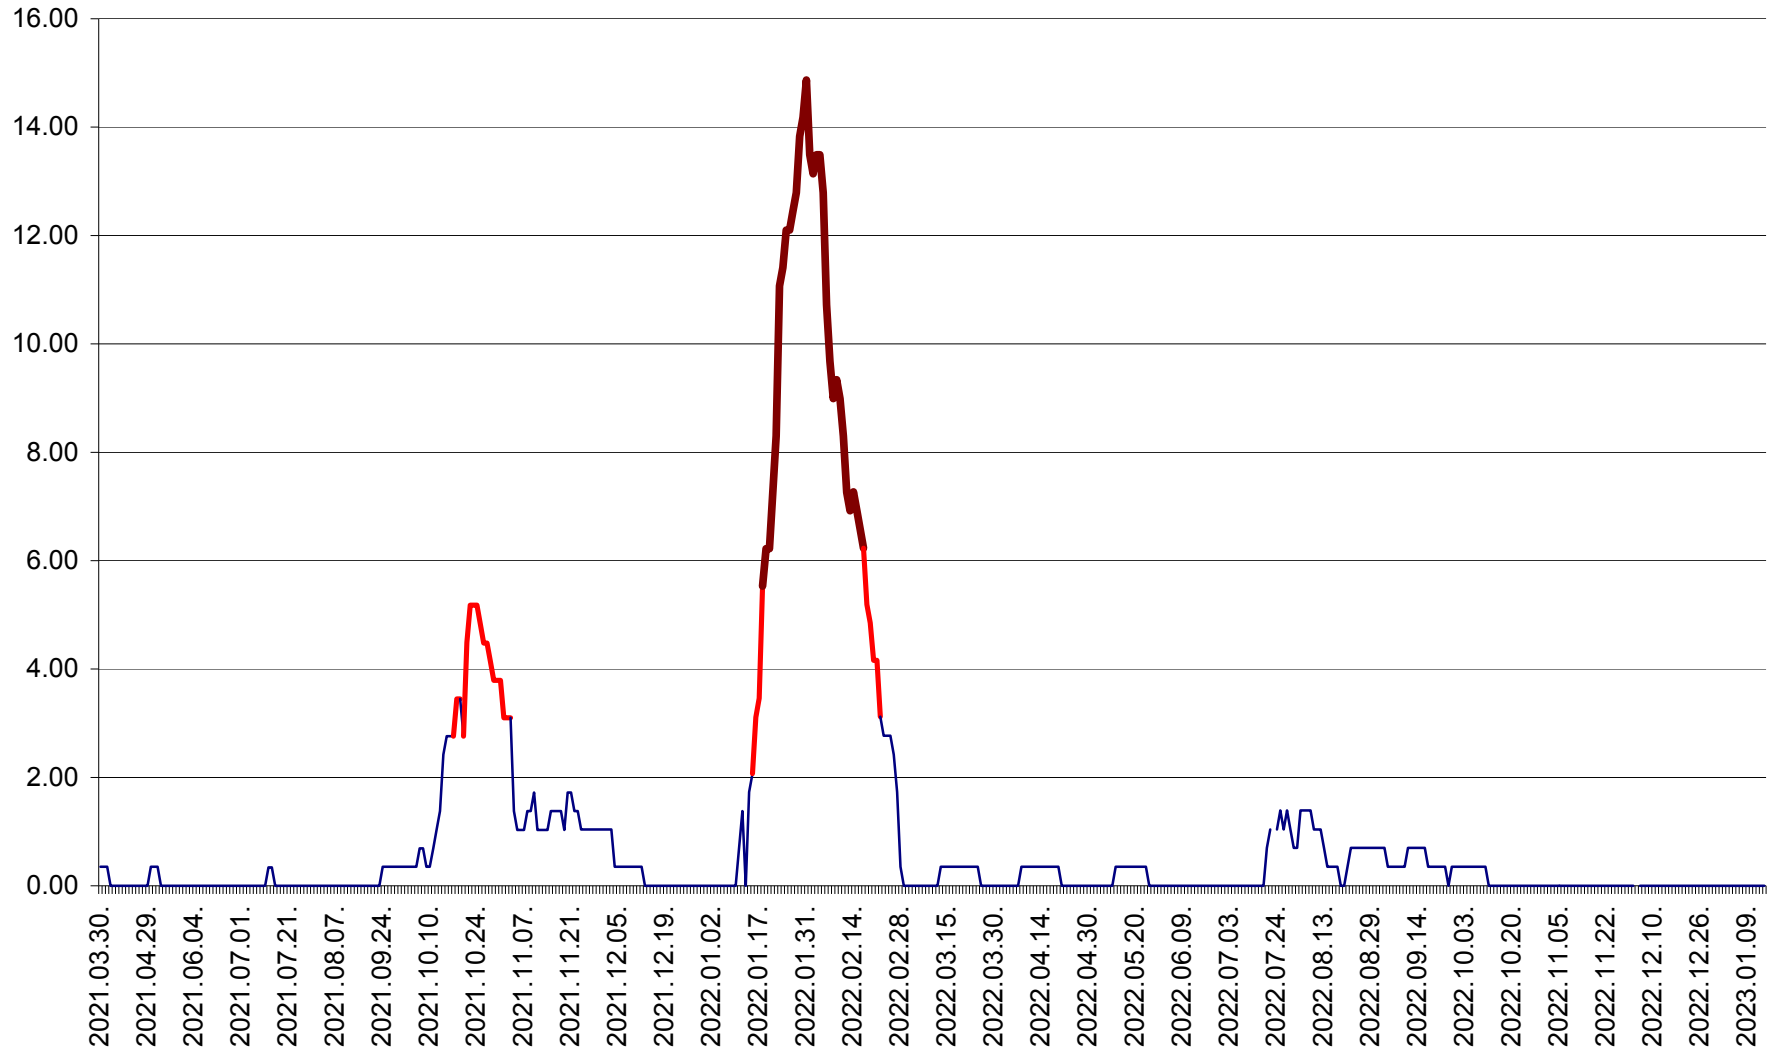

ORAȘ BĂLAN - Evoluția incidenței cumulate pe 14 zile la ‰ de locuitori
2021.04.01. - 2023.01.14.

BILBOR - Evolutia incidentei cumulate pe 14 zile la ‰ de locuitori
2021.04.01. - 2023.01.14.

ORAȘ BORSEC - Evolutia incidentei cumulate pe 14 zile la ‰ de locuitori
2021.04.01. - 2023.01.14.

BRĂDEȘTI - Evoluția incidenței cumulate pe 14 zile la ‰ de locuitori
2021.04.01. - 2023.01.14.

CĂPÂLNIȚA - Evoluția incidenței cumulate pe 14 zile la ‰ de locuitori
2021.04.01. - 2023.01.14.

CÂRȚA - Evolutia incidentei cumulate pe 14 zile la ‰ de locuitori
2021.04.01. - 2023.01.14.

CICEU - Evolutia incidentei cumulate pe 14 zile la ‰ de locuitori
2021.04.01. - 2023.01.14.

CIUCSÂNGEORGIU - Evolutia incidentei cumulate pe 14 zile la ‰ de locuitori
2021.04.01. - 2023.01.14.

CIUMANI - Evolutia incidentei cumulate pe 14 zile la ‰ de locuitori
2021.04.01. - 2023.01.14.

CORBU - Evolutia incidentei cumulate pe 14 zile la ‰ de locuitori
2021.04.01. - 2023.01.14.

CORUND - Evolutia incidentei cumulate pe 14 zile la ‰ de locuitori
2021.04.01. - 2023.01.14.

COZMENI - Evolutia incidentei cumulate pe 14 zile la ‰ de locuitori
2021.04.01. - 2023.01.14.