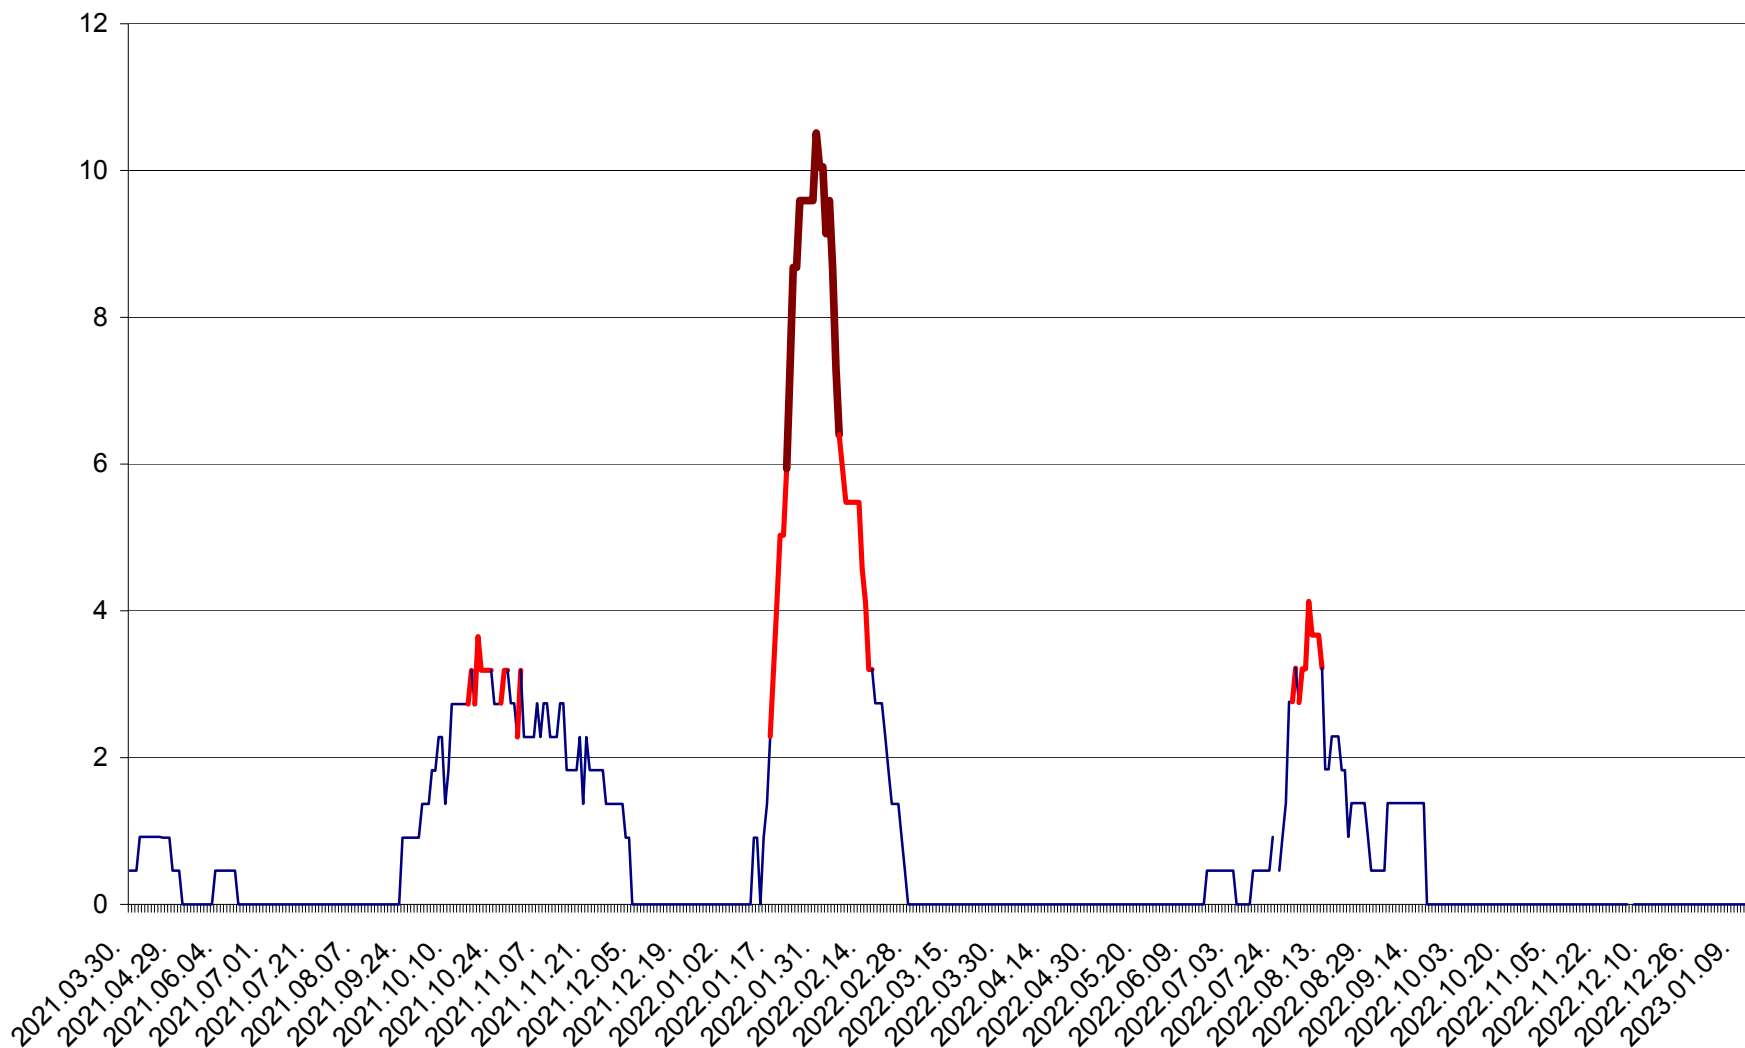

CICEU - Evolutia incidentei cumulate pe 14 zile la ‰ de locuitori
2021.04.01. - 2023.01.14.

CIUCSÂNGEORGIU - Evolutia incidentei cumulate pe 14 zile la ‰ de locuitori
2021.04.01. - 2023.01.14.

CIUMANI - Evolutia incidentei cumulate pe 14 zile la ‰ de locuitori
2021.04.01. - 2023.01.14.

CORBU - Evolutia incidentei cumulate pe 14 zile la ‰ de locuitori
2021.04.01. - 2023.01.14.

CORUND - Evolutia incidentei cumulate pe 14 zile la ‰ de locuitori
2021.04.01. - 2023.01.14.

COZMENI - Evolutia incidentei cumulate pe 14 zile la ‰ de locuitori
2021.04.01. - 2023.01.14.

ORAȘ CRISTURU SECUIESC - Evolutia incidentei cumulate pe 14 zile la ‰ de locuitori
2021.04.01. - 2023.01.14.

DĂNEȘTI - Evolutia incidentei cumulate pe 14 zile la ‰ de locuitori
2021.04.01. - 2023.01.14.

DÂRJIU - Evolutia incidentei cumulate pe 14 zile la ‰ de locuitori
2021.04.01. - 2023.01.14.

DEALU - Evolutia incidentei cumulate pe 14 zile la ‰ de locuitori
2021.04.01. - 2023.01.14.

DITRĂU - Evolutia incidentei cumulate pe 14 zile la ‰ de locuitori
2021.04.01. - 2023.01.14.