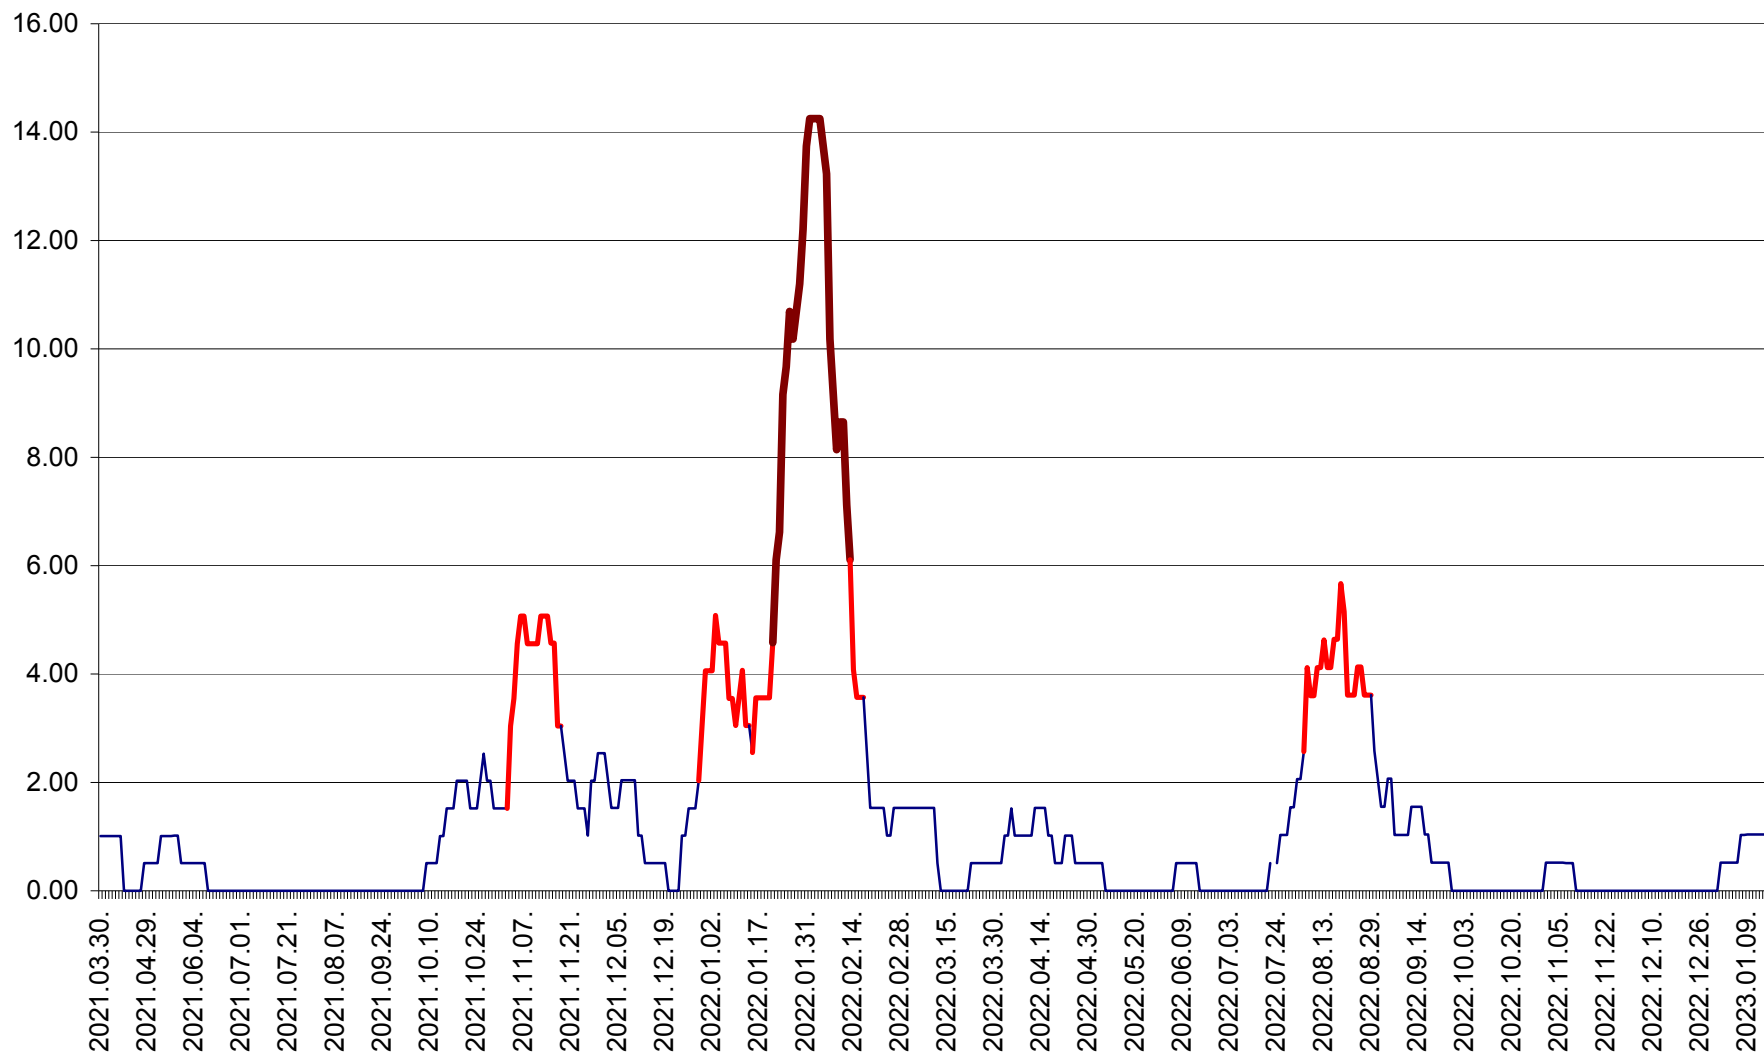

TUȘNAD - Evolutia incidentei cumulate pe 14 zile la ‰ de locuitori
2021.04.01. - 2023.01.14.

ULIEȘ - Evoluția incidenței cumulate pe 14 zile la ‰ de locuitori
2021.04.01. - 2023.01.14.

VĂRȘAG - Evolutia incidentei cumulate pe 14 zile la ‰ de locuitori
2021.04.01. - 2023.01.14.

ORAȘ VLĂHIȚA - Evolutia incidentei cumulate pe 14 zile la ‰ de locuitori
2021.04.01. - 2023.01.14.

VOȘLĂBENI - Evolutia incidentei cumulate pe 14 zile la ‰ de locuitori
2021.04.01. - 2023.01.14.

ZETEA - Evolutia incidentei cumulate pe 14 zile la ‰ de locuitori
2021.04.01. - 2023.01.14.