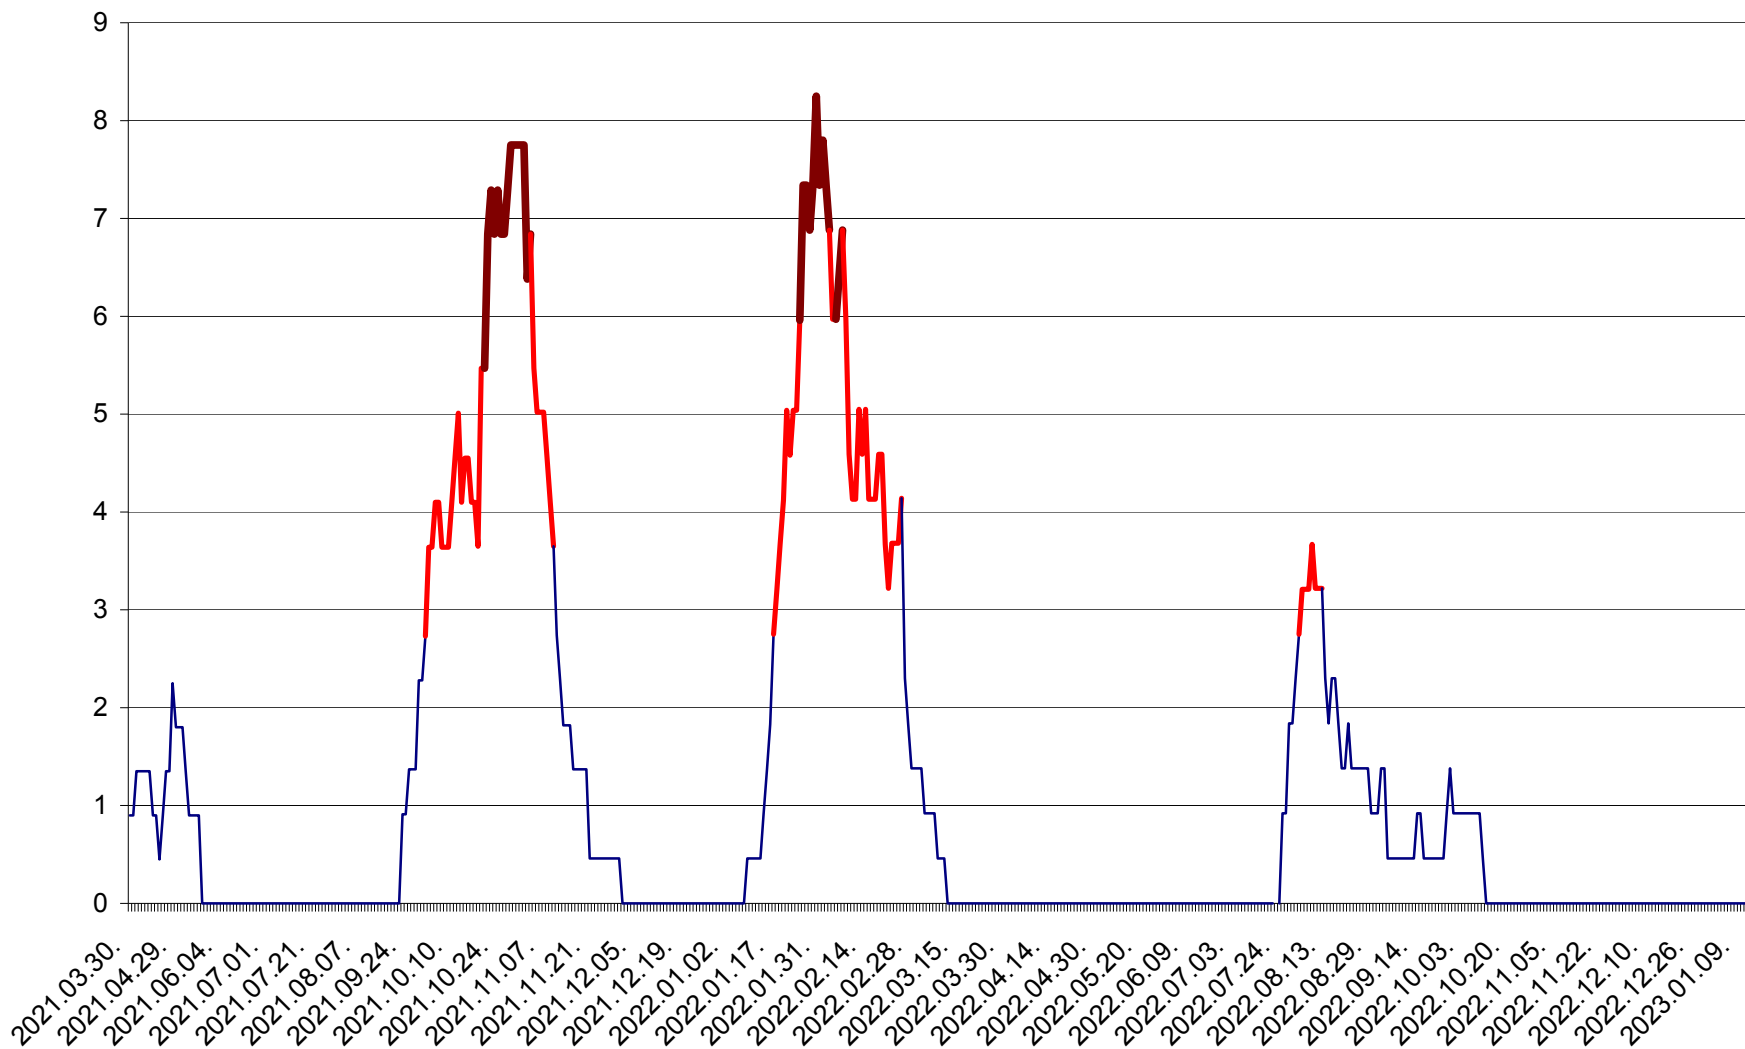

RACU - Evolutia incidentei cumulate pe 14 zile la ‰ de locuitori
2021.04.01. - 2023.01.14.

REMETEA - Evolutia incidentei cumulate pe 14 zile la ‰ de locuitori
2021.04.01. - 2023.01.14.

SĂCEL - Evolutia incidentei cumulate pe 14 zile la ‰ de locuitori
2021.04.01. - 2023.01.14.

SÂNCRĂIENI - Evolutia incidentei cumulate pe 14 zile la ‰ de locuitori
2021.04.01. - 2023.01.14.

SÂNDOMINIC - Evolutia incidentei cumulate pe 14 zile la ‰ de locuitori
2021.04.01. - 2023.01.14.

SÂNMARTIN - Evolutia incidentei cumulate pe 14 zile la ‰ de locuitori
2021.04.01. - 2023.01.14.

SÂNSIMION - Evolutia incidentei cumulate pe 14 zile la ‰ de locuitori
2021.04.01. - 2023.01.14.

SÂNTIMBRU - Evolutia incidentei cumulate pe 14 zile la ‰ de locuitori
2021.04.01. - 2023.01.14.

SĂRMAȘ - Evolutia incidentei cumulate pe 14 zile la ‰ de locuitori
2021.04.01. - 2023.01.14.