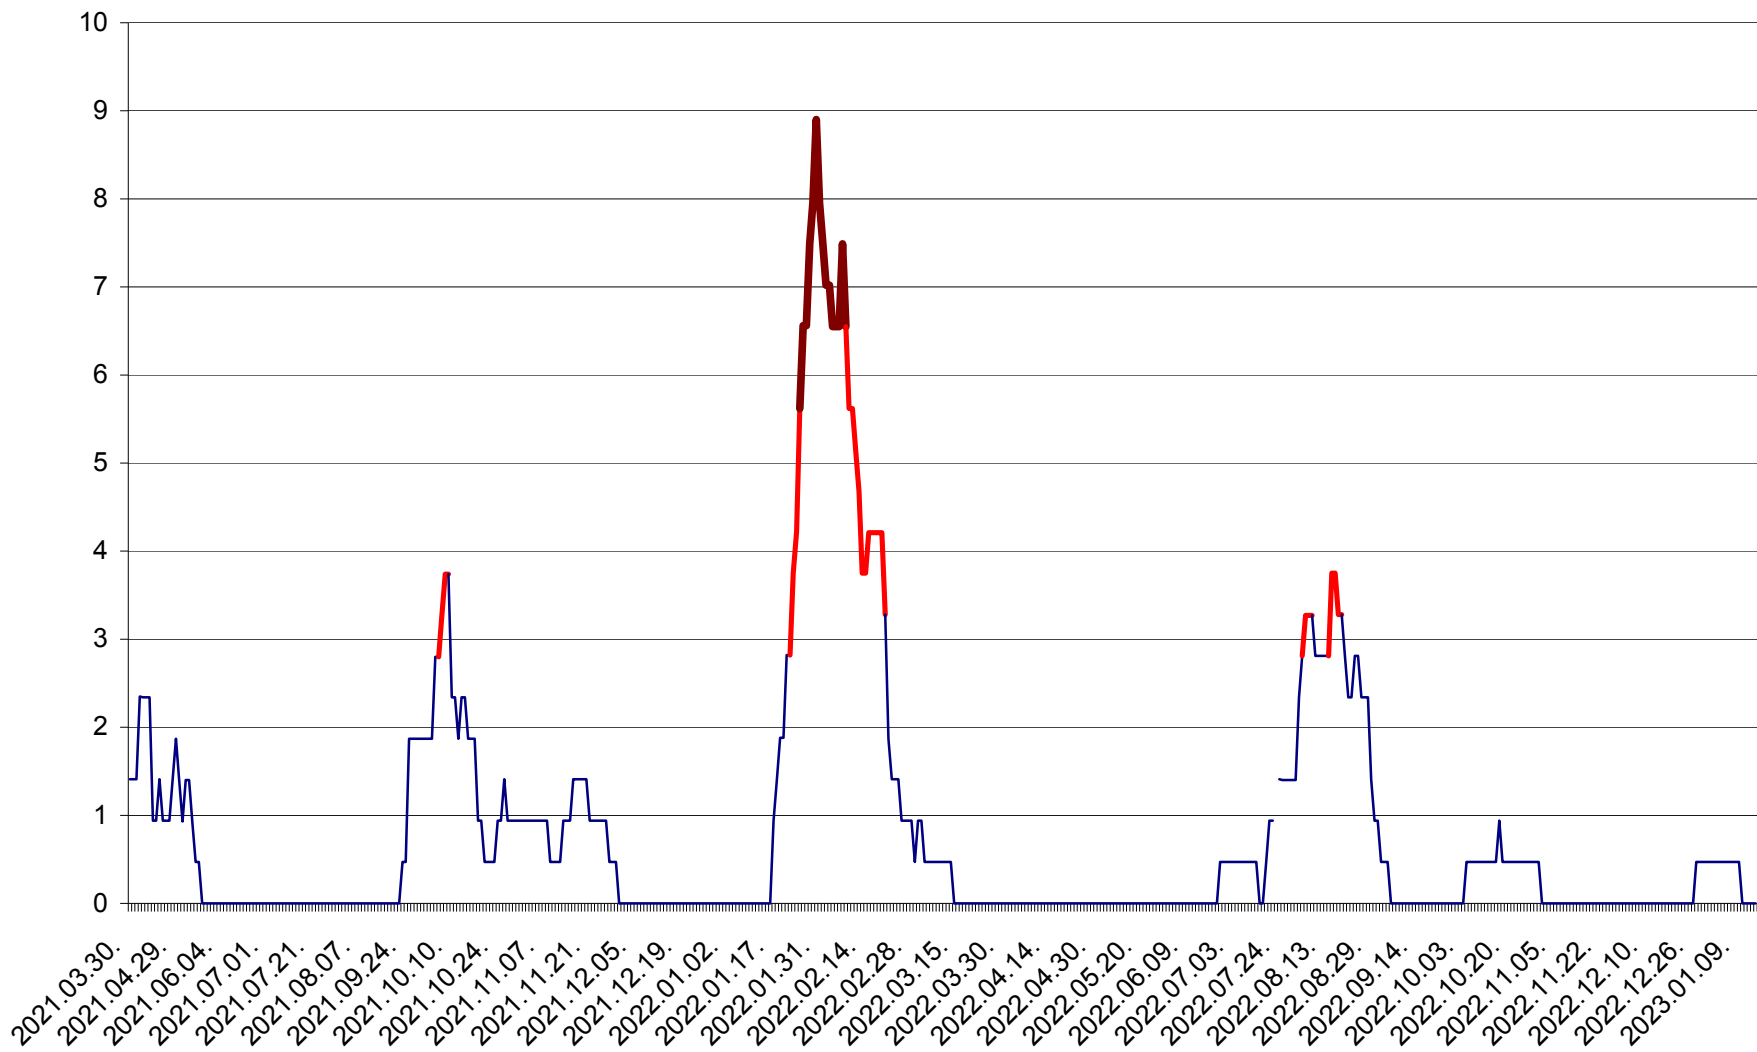

SECUIENI - Evolutia incidentei cumulate pe 14 zile la ‰ de locuitori
2021.04.01. - 2023.01.14.