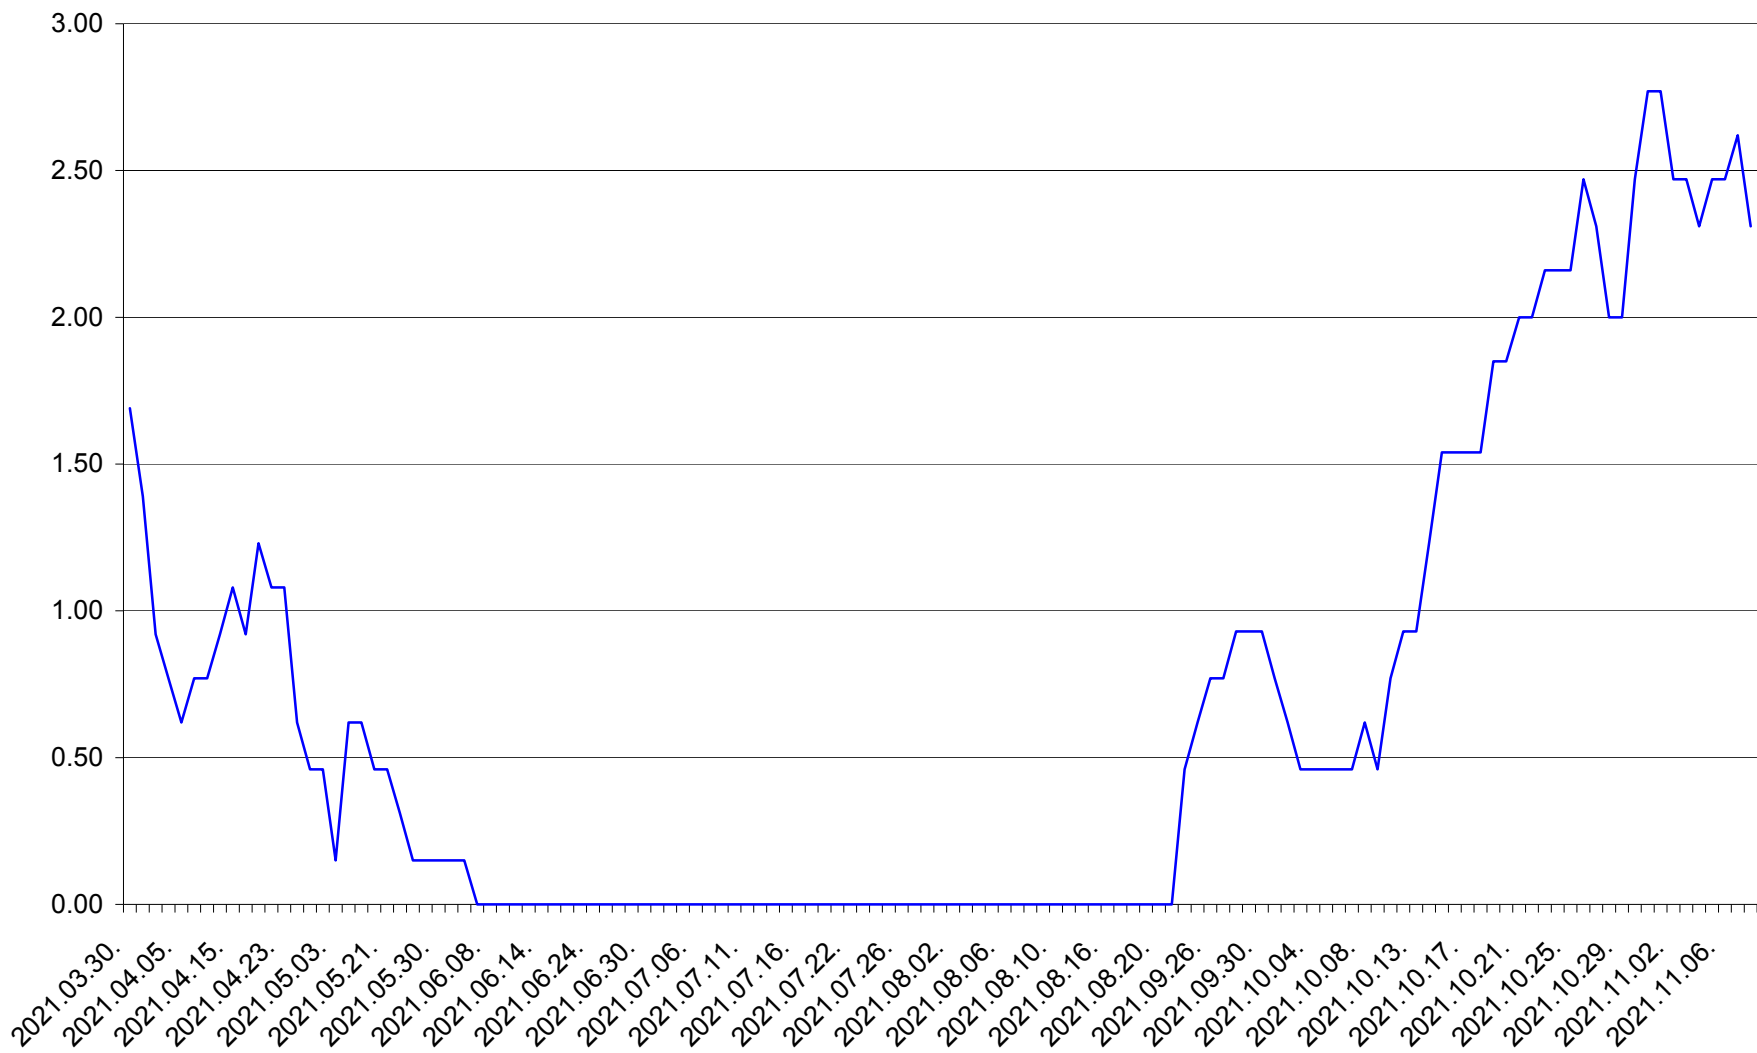

ORAȘ BĂLAN - Evolutia incidentei cumulate pe 14 zile la ‰ de locuitori
2021.03.30. - 2021.11.08.

BILBOR - Evolutia incidentei cumulate pe 14 zile la ‰ de locuitori
2021.03.30. - 2021.11.08.

ORAȘ BORSEC - Evolutia incidentei cumulate pe 14 zile la ‰ de locuitori
2021.03.30. - 2021.11.08.

BRĂDEȘTI - Evolutia incidentei cumulate pe 14 zile la ‰ de locuitori
2021.03.30. - 2021.11.08.

CĂPÂLNÎȚA - Evolutia incidentei cumulate pe 14 zile la ‰ de locuitori
2021.03.30. - 2021.11.08.

CÂRȚA - Evolutia incidentei cumulate pe 14 zile la ‰ de locuitori
2021.03.30. - 2021.11.08.

CICEU - Evolutia incidentei cumulate pe 14 zile la ‰ de locuitori
2021.03.30. - 2021.11.08.

CIUCSÂNGEORGIU - Evolutia incidentei cumulate pe 14 zile la ‰ de locuitori
2021.03.30. - 2021.11.08.

CIUMANI - Evolutia incidentei cumulate pe 14 zile la ‰ de locuitori
2021.03.30. - 2021.11.08.

CORBU - Evolutia incidentei cumulate pe 14 zile la ‰ de locuitori
2021.03.30. - 2021.11.08.

CORUND - Evolutia incidentei cumulate pe 14 zile la ‰ de locuitori
2021.03.30. - 2021.11.08.

COZMENI - Evolutia incidentei cumulate pe 14 zile la ‰ de locuitori
2021.03.30. - 2021.11.08.