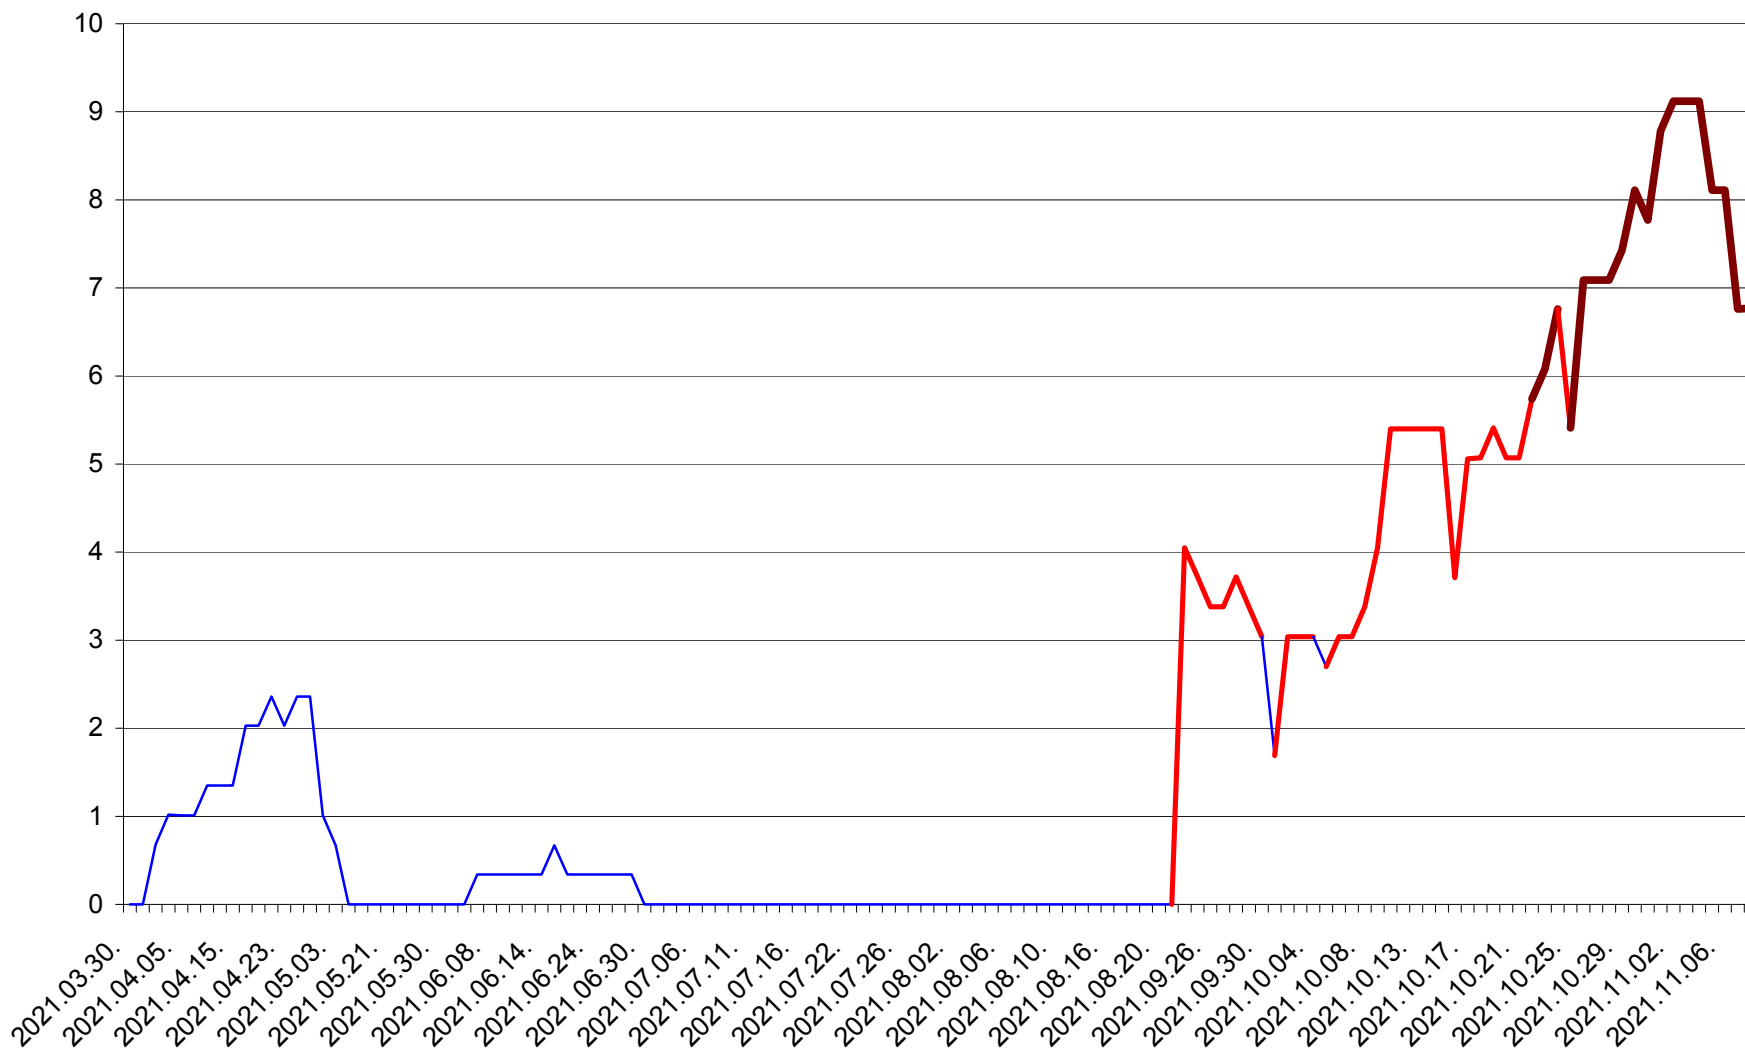

LELICENI - Evolutia incidentei cumulate pe 14 zile la ‰ de locuitori
2021.03.30. - 2021.11.08.

LUETA - Evolutia incidentei cumulate pe 14 zile la ‰ de locuitori
2021.03.30. - 2021.11.08.

LUNCA DE JOS - Evolutia incidentei cumulate pe 14 zile la ‰ de locuitori
2021.03.30. - 2021.11.08.

LUNCA DE SUS - Evolutia incidentei cumulate pe 14 zile la ‰ de locuitori
2021.03.30. - 2021.11.08.

LUPENI - Evolutia incidentei cumulate pe 14 zile la ‰ de locuitori
2021.03.30. - 2021.11.08.

MĂDĂRAȘ - Evolutia incidentei cumulate pe 14 zile la ‰ de locuitori
2021.03.30. - 2021.11.08.

MĂRTINIȘ - Evolutia incidentei cumulate pe 14 zile la ‰ de locuitori
2021.03.30. - 2021.11.08.

MEREȘTI - Evolutia incidentei cumulate pe 14 zile la ‰ de locuitori
2021.03.30. - 2021.11.08.

MUNICIPIUL MIERCUREA-CIUC - Evolutia incidentei cumulate pe 14 zile la ‰ de locuitori
2021.03.30. - 2021.11.08.