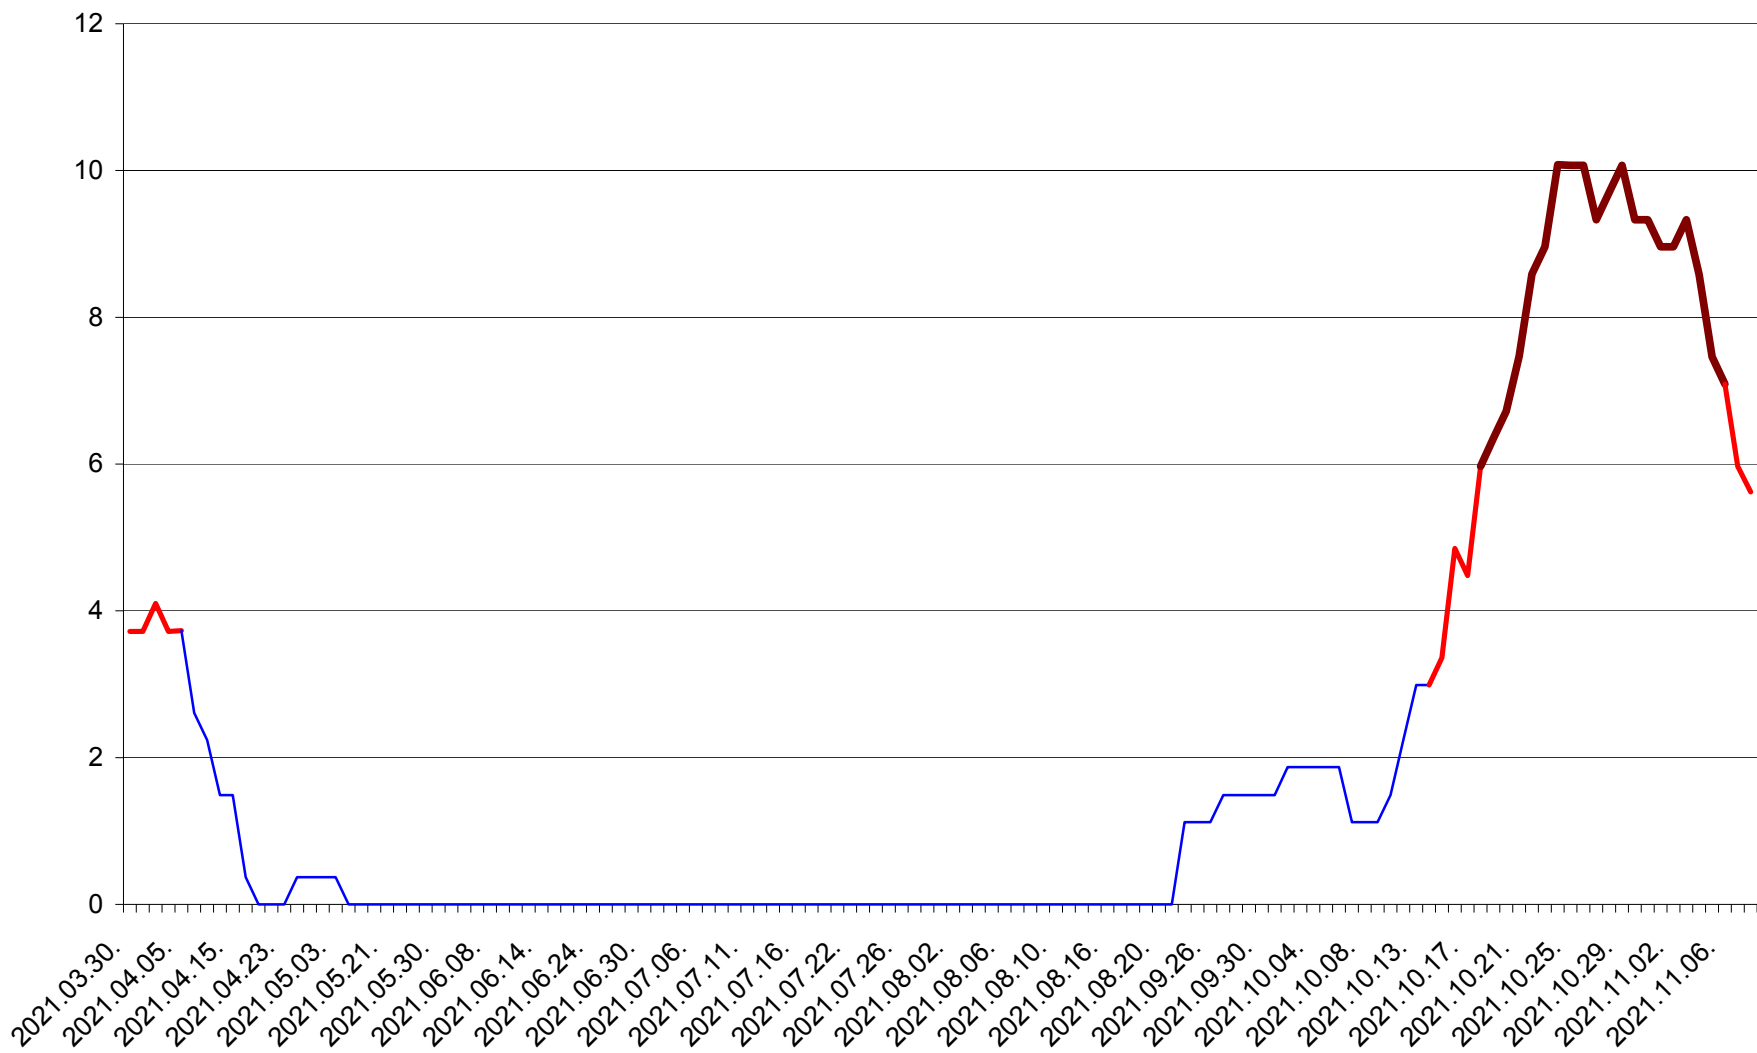

SÂNDOMINIC - Evolutia incidentei cumulate pe 14 zile la ‰ de locuitori
2021.03.30. - 2021.11.08.