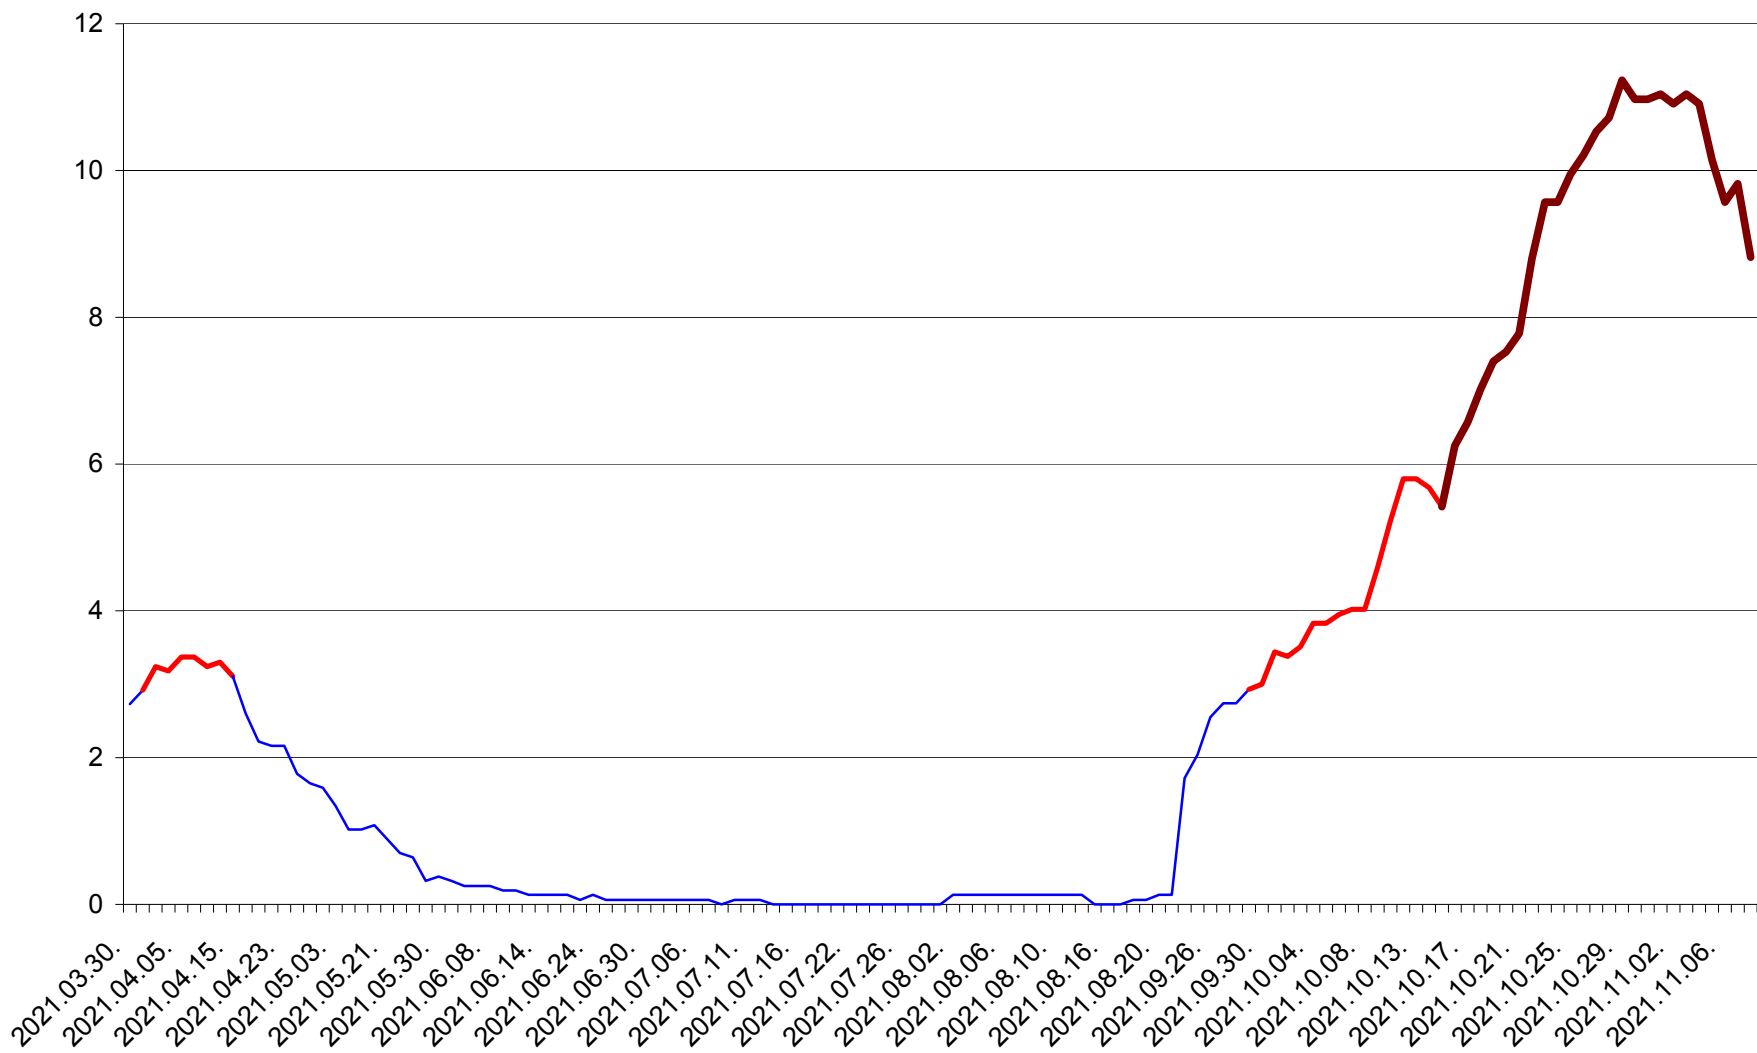

TULGHEȘ - Evolutia incidentei cumulate pe 14 zile la ‰ de locuitori
2021.03.30. - 2021.11.08.