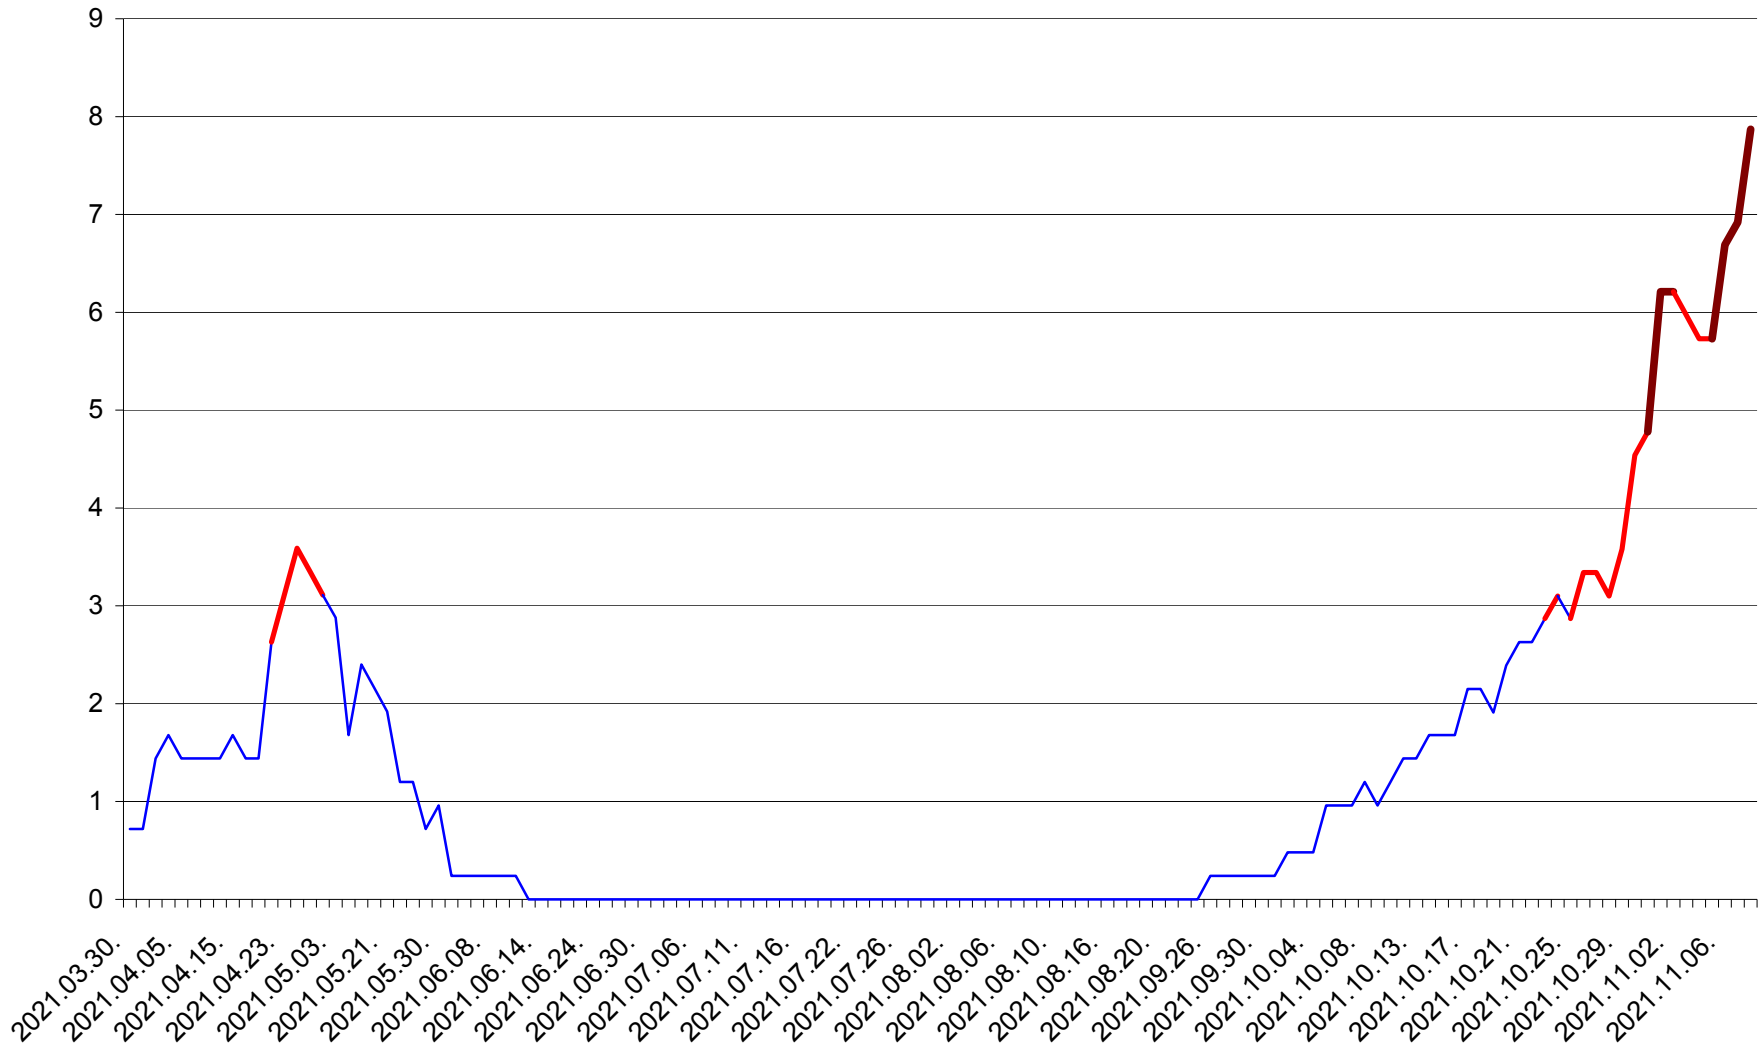

ORAȘ BĂLAN - Evolutia incidentei cumulate pe 14 zile la ‰ de locuitori
2021.03.30. - 2021.11.08.

BILBOR - Evolutia incidentei cumulate pe 14 zile la ‰ de locuitori
2021.03.30. - 2021.11.08.

ORAȘ BORSEC - Evolutia incidentei cumulate pe 14 zile la ‰ de locuitori
2021.03.30. - 2021.11.08.

CORBU - Evolutia incidentei cumulate pe 14 zile la ‰ de locuitori
2021.03.30. - 2021.11.08.

CORUND - Evolutia incidentei cumulate pe 14 zile la ‰ de locuitori
2021.03.30. - 2021.11.08.

COZMENI - Evolutia incidentei cumulate pe 14 zile la ‰ de locuitori
2021.03.30. - 2021.11.08.

ORAȘ CRISTURU SECUIESC - Evolutia incidentei cumulate pe 14 zile la ‰ de locuitori
2021.03.30. - 2021.11.08.

DĂNEȘTI - Evolutia incidentei cumulate pe 14 zile la ‰ de locuitori
2021.03.30. - 2021.11.08.

DÂRJIU - Evolutia incidentei cumulate pe 14 zile la ‰ de locuitori
2021.03.30. - 2021.11.08.

DEALU - Evolutia incidentei cumulate pe 14 zile la ‰ de locuitori
2021.03.30. - 2021.11.08.

DITRĂU - Evolutia incidentei cumulate pe 14 zile la ‰ de locuitori
2021.03.30. - 2021.11.08.