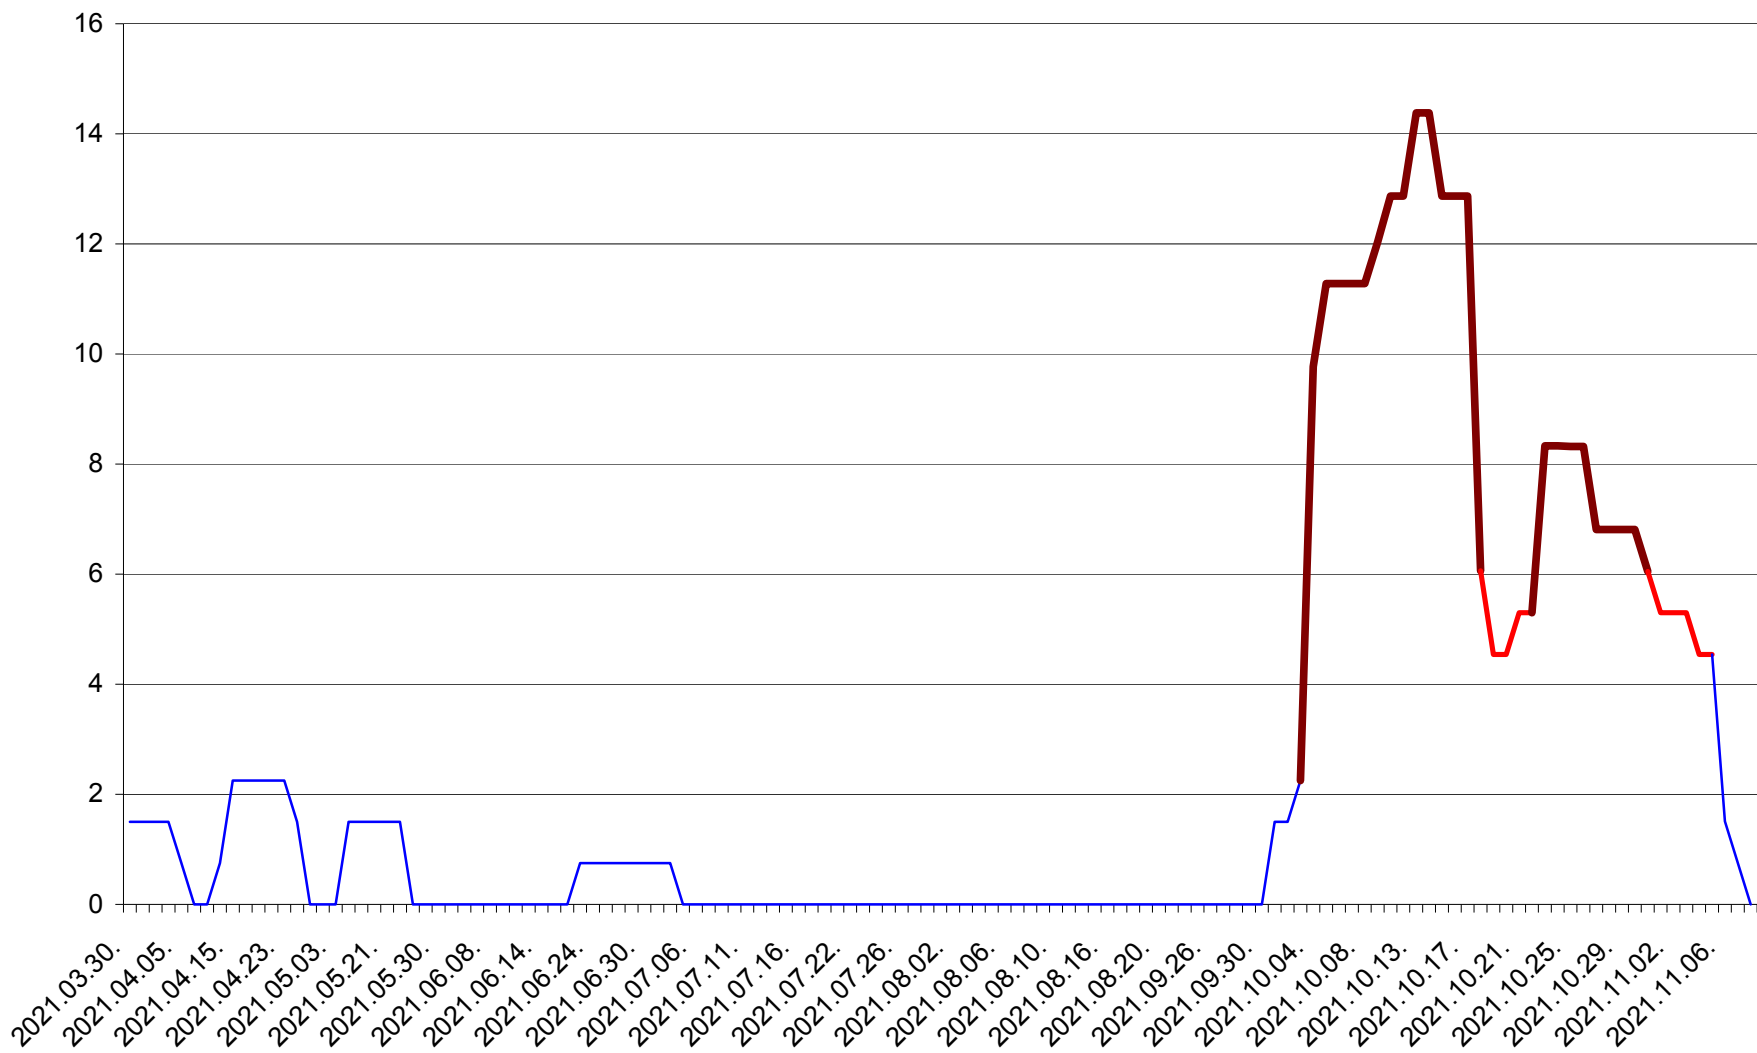

MĂRTINIȘ - Evolutia incidentei cumulate pe 14 zile la ‰ de locuitori
2021.03.30. - 2021.11.08.

MEREȘTI - Evolutia incidentei cumulate pe 14 zile la ‰ de locuitori
2021.03.30. - 2021.11.08.

MUNICIPIUL MIERCUREA-CIUC - Evolutia incidentei cumulate pe 14 zile la ‰ de locuitori
2021.03.30. - 2021.11.08.

MIHĂILENI - Evolutia incidentei cumulate pe 14 zile la ‰ de locuitori
2021.03.30. - 2021.11.08.

MUGENI - Evolutia incidentei cumulate pe 14 zile la ‰ de locuitori
2021.03.30. - 2021.11.08.

OCLAND - Evolutia incidentei cumulate pe 14 zile la ‰ de locuitori
2021.03.30. - 2021.11.08.