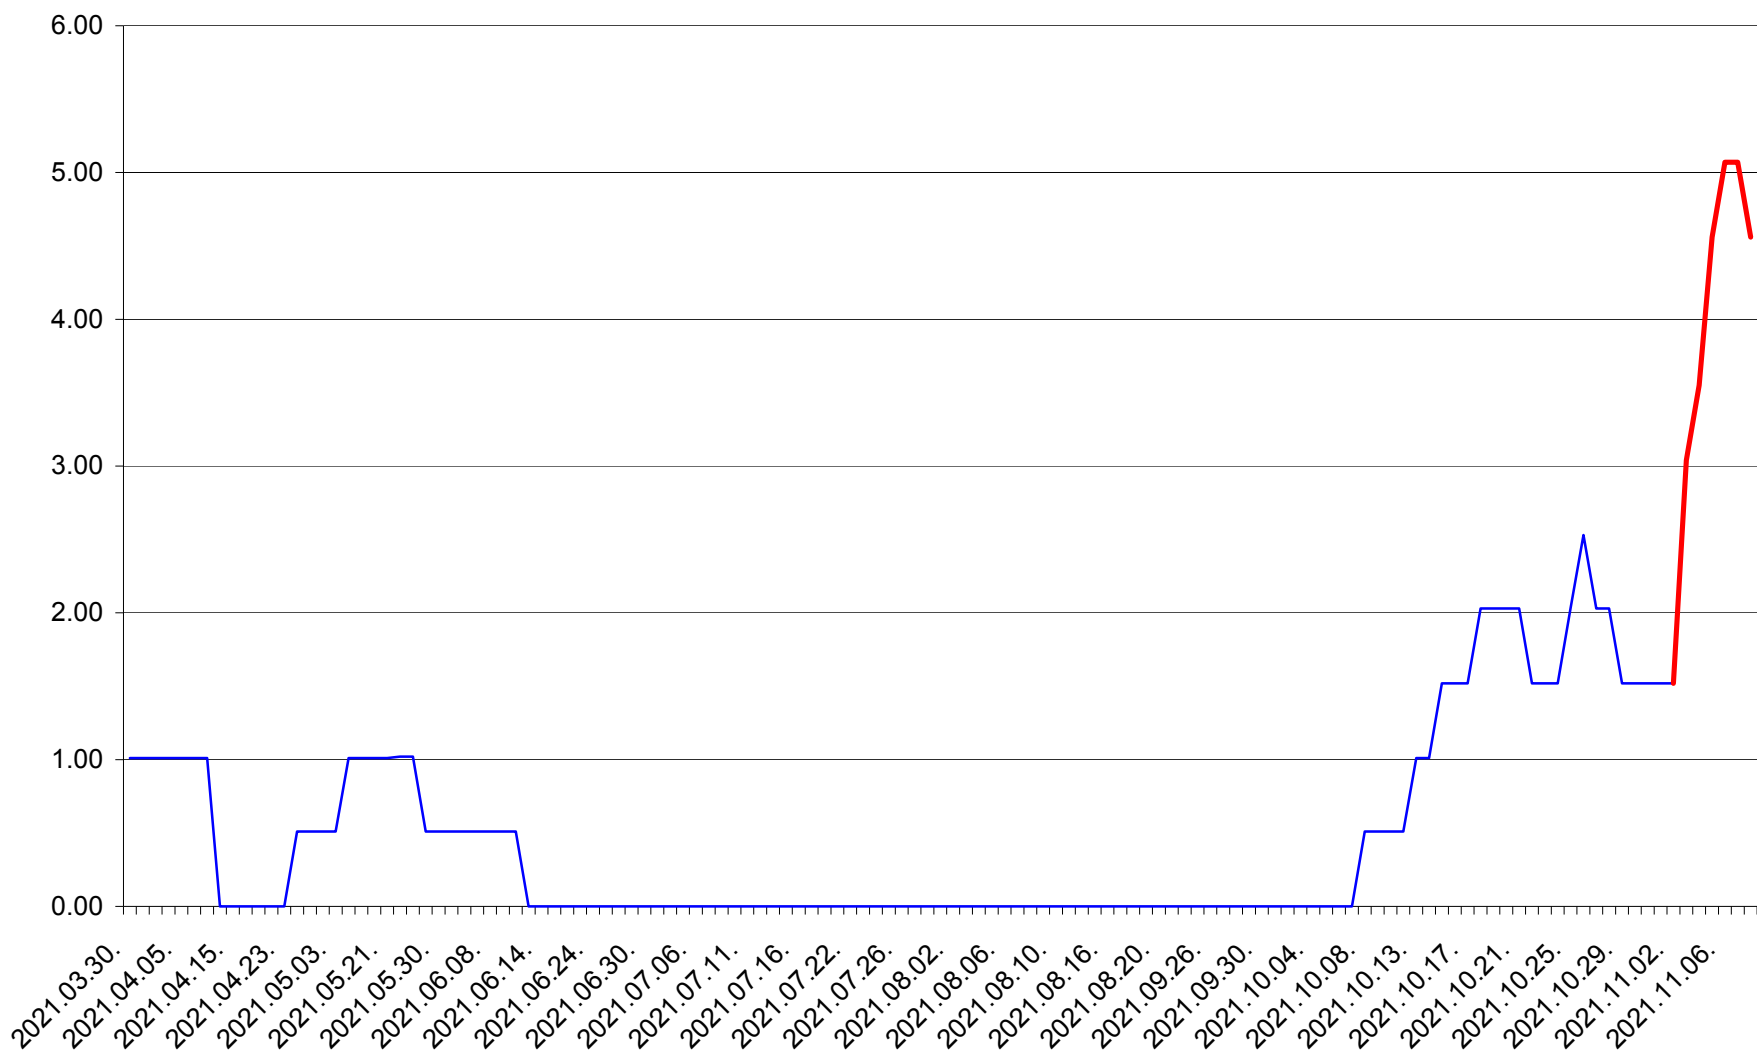

ZETEA - Evolutia incidentei cumulate pe 14 zile la ‰ de locuitori
2021.03.30. - 2021.11.08.

VOȘLĂBENI - Evolutia incidentei cumulate pe 14 zile la ‰ de locuitori
2021.03.30. - 2021.11.08.