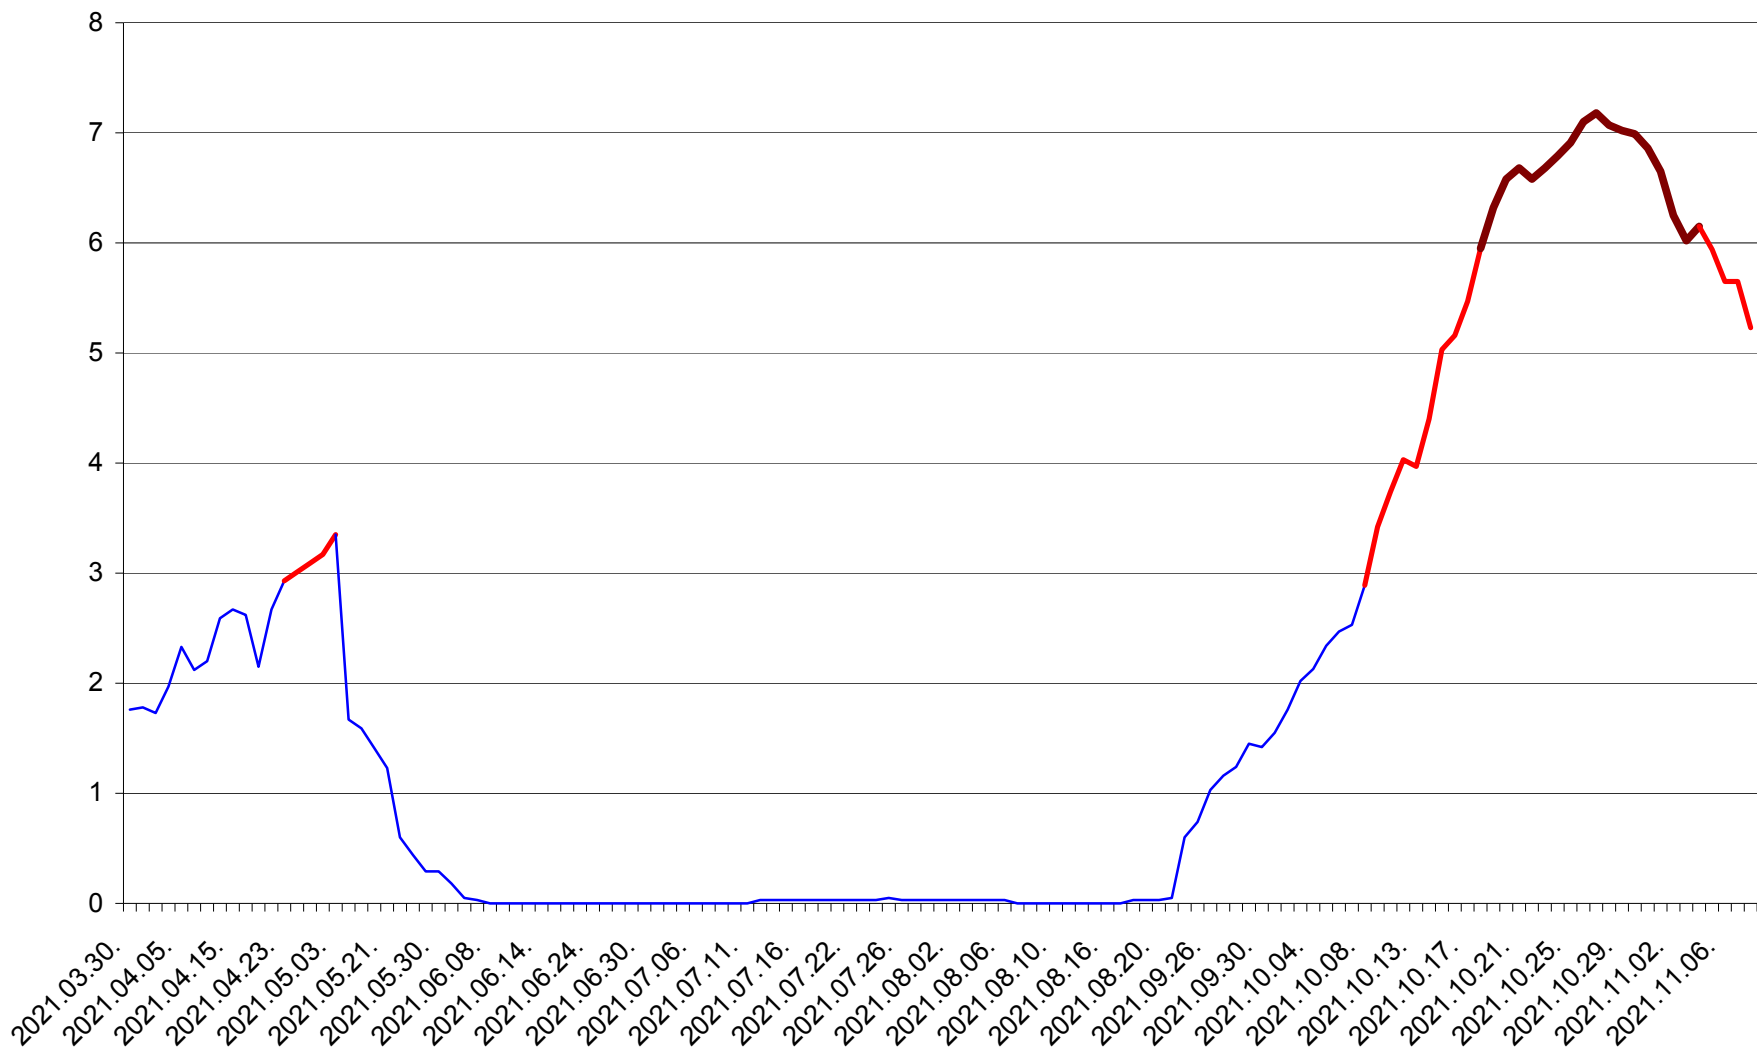

PĂULENI-CIUC - Evolutia incidentei cumulate pe 14 zile la ‰ de locuitori
2021.03.30. - 2021.11.08.