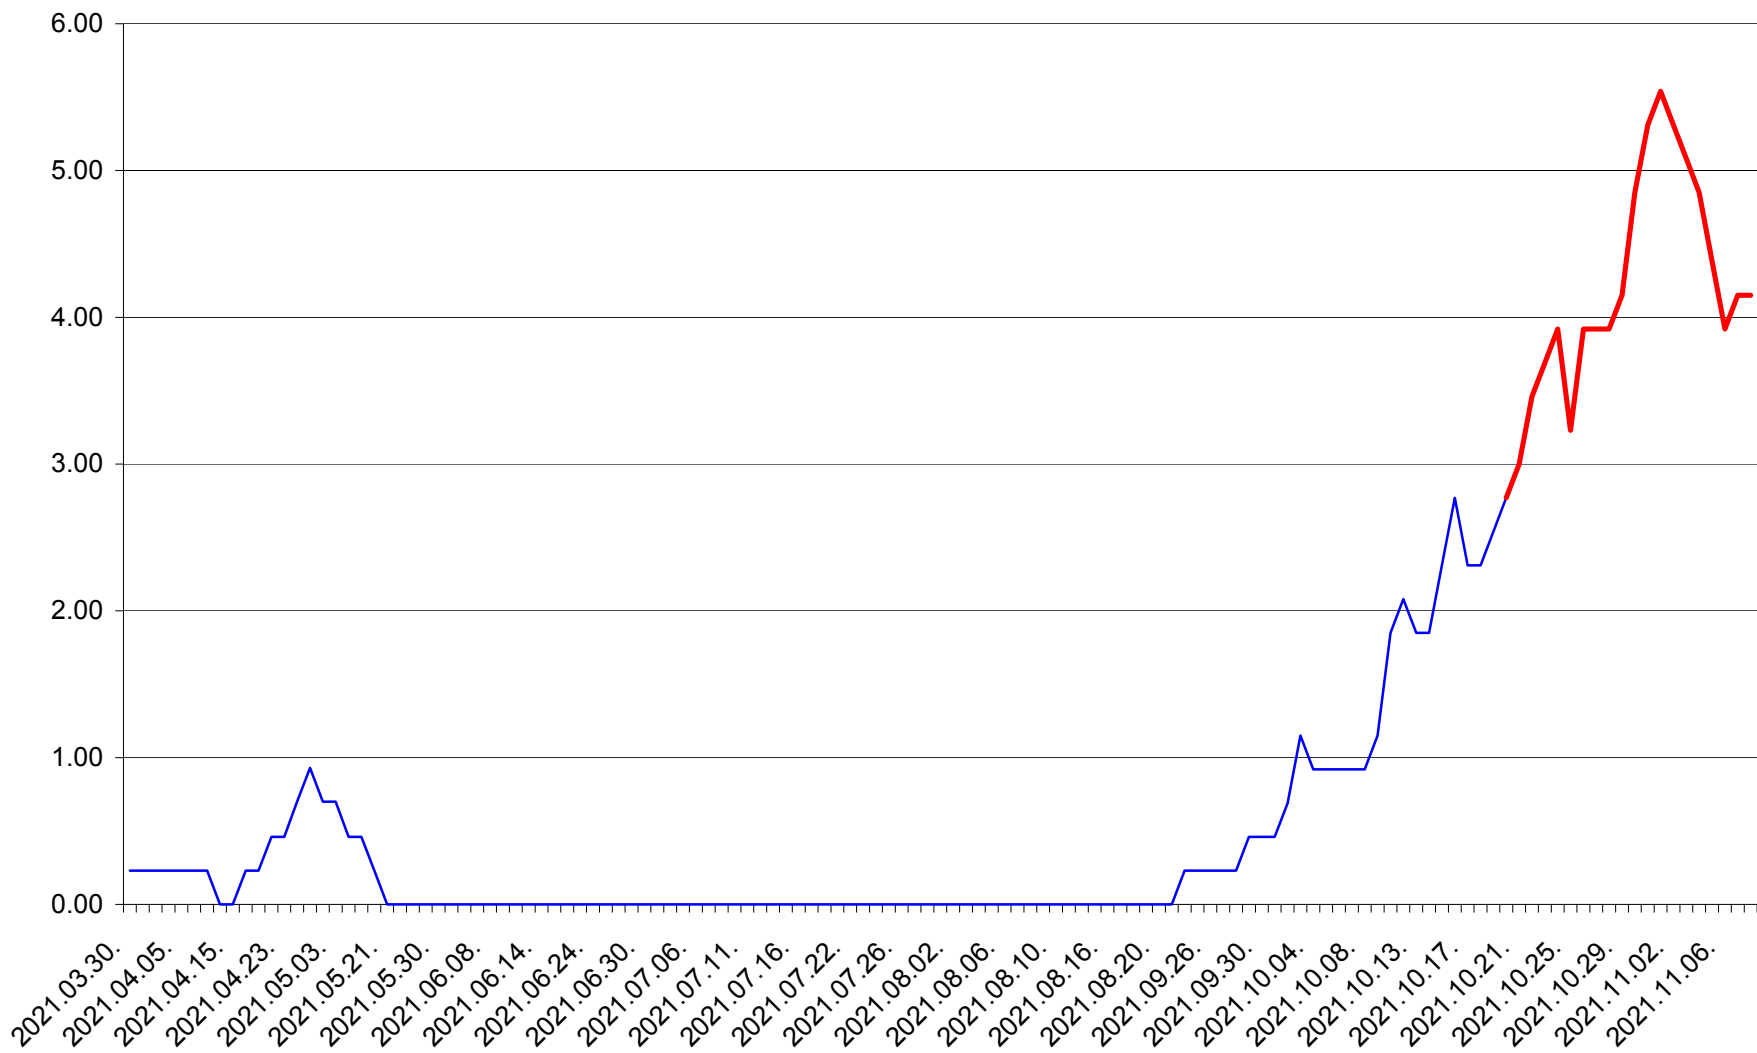

ORAȘ BĂLAN - Evolutia incidentei cumulate pe 14 zile la ‰ de locuitori
2021.03.30. - 2021.11.08.

BILBOR - Evolutia incidentei cumulate pe 14 zile la ‰ de locuitori
2021.03.30. - 2021.11.08.

ORAȘ BORSEC - Evolutia incidentei cumulate pe 14 zile la ‰ de locuitori
2021.03.30. - 2021.11.08.

BRĂDEȘTI - Evolutia incidentei cumulate pe 14 zile la ‰ de locuitori
2021.03.30. - 2021.11.08.

CĂPÂLNÎȚA - Evolutia incidentei cumulate pe 14 zile la ‰ de locuitori
2021.03.30. - 2021.11.08.

CÂRȚA - Evolutia incidentei cumulate pe 14 zile la ‰ de locuitori
2021.03.30. - 2021.11.08.

CICEU - Evolutia incidentei cumulate pe 14 zile la ‰ de locuitori
2021.03.30. - 2021.11.08.

CIUCSÂNGEORGIU - Evolutia incidentei cumulate pe 14 zile la ‰ de locuitori
2021.03.30. - 2021.11.08.

CIUMANI - Evolutia incidentei cumulate pe 14 zile la ‰ de locuitori
2021.03.30. - 2021.11.08.

CORBU - Evolutia incidentei cumulate pe 14 zile la ‰ de locuitori
2021.03.30. - 2021.11.08.

CORUND - Evolutia incidentei cumulate pe 14 zile la ‰ de locuitori
2021.03.30. - 2021.11.08.

COZMENI - Evolutia incidentei cumulate pe 14 zile la ‰ de locuitori
2021.03.30. - 2021.11.08.