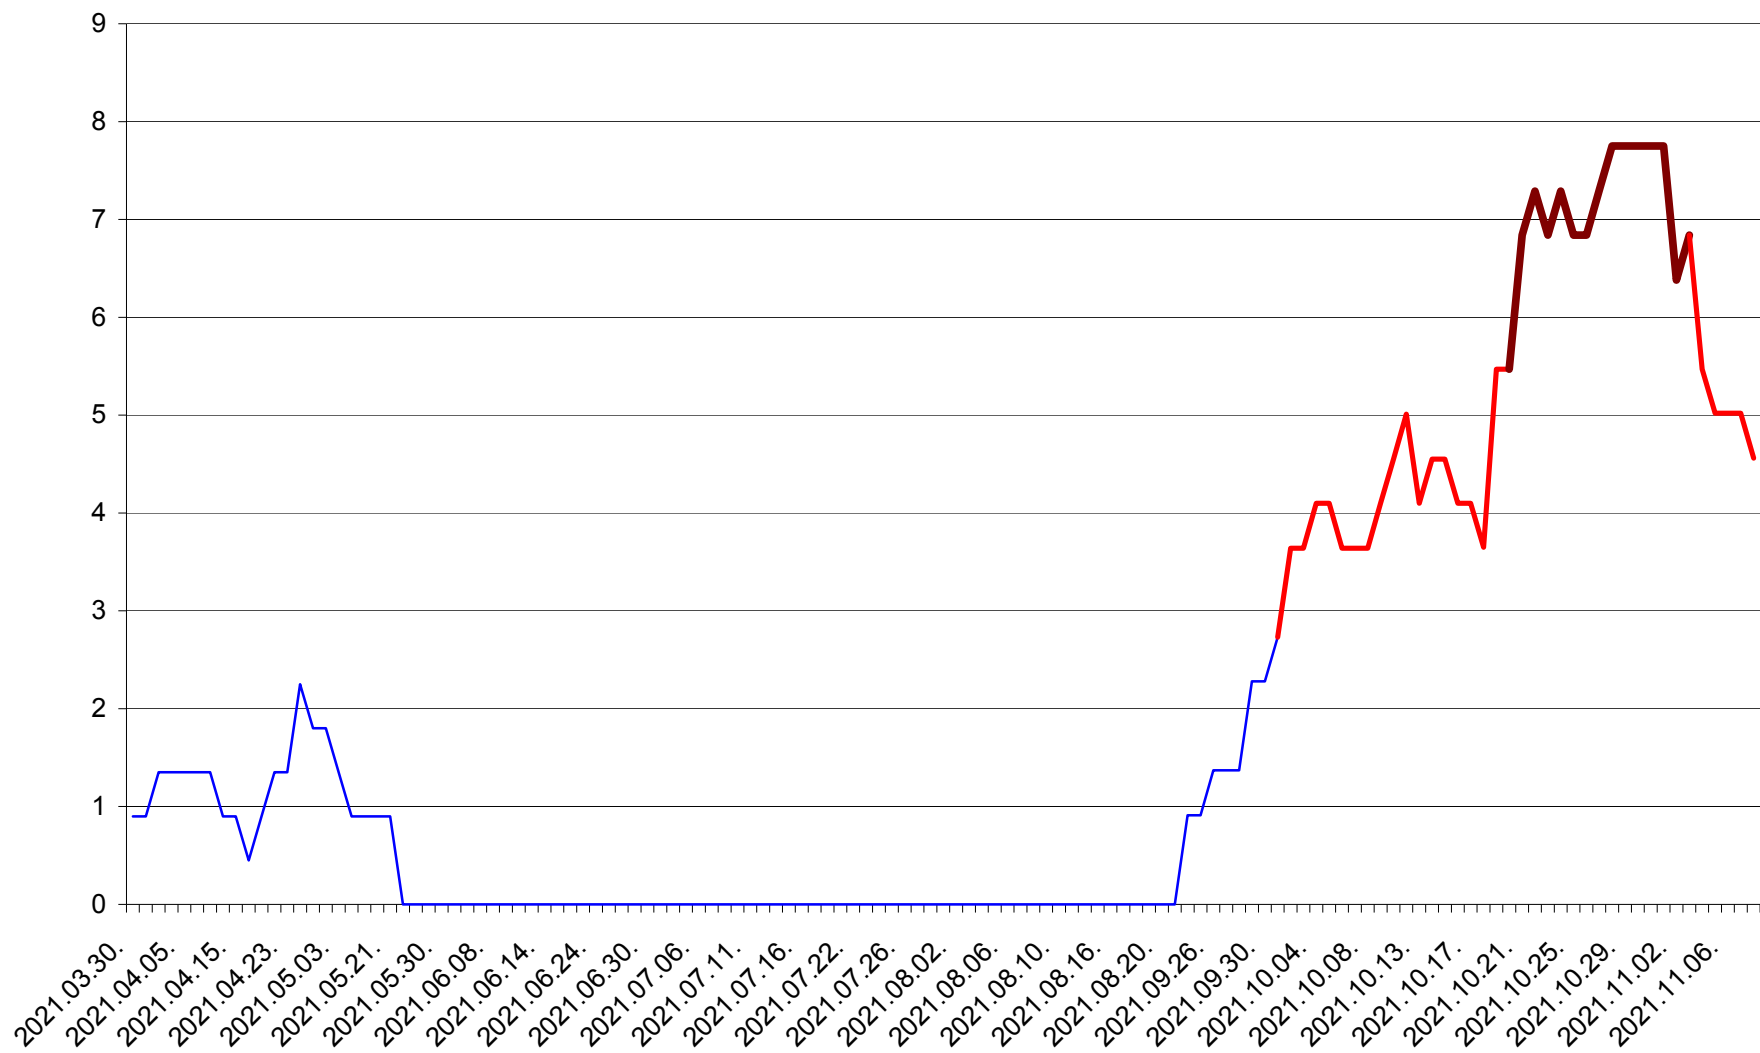

SÂNCRĂIENI - Evolutia incidentei cumulate pe 14 zile la ‰ de locuitori
2021.03.30. - 2021.11.08.

SÂNDOMINIC - Evolutia incidentei cumulate pe 14 zile la ‰ de locuitori
2021.03.30. - 2021.11.08.

SÂNMARTIN - Evolutia incidentei cumulate pe 14 zile la ‰ de locuitori
2021.03.30. - 2021.11.08.

SÂNSIMION - Evolutia incidentei cumulate pe 14 zile la ‰ de locuitori
2021.03.30. - 2021.11.08.

SÂNTIMBRU - Evolutia incidentei cumulate pe 14 zile la ‰ de locuitori
2021.03.30. - 2021.11.08.

SĂRMAȘ - Evolutia incidentei cumulate pe 14 zile la ‰ de locuitori
2021.03.30. - 2021.11.08.