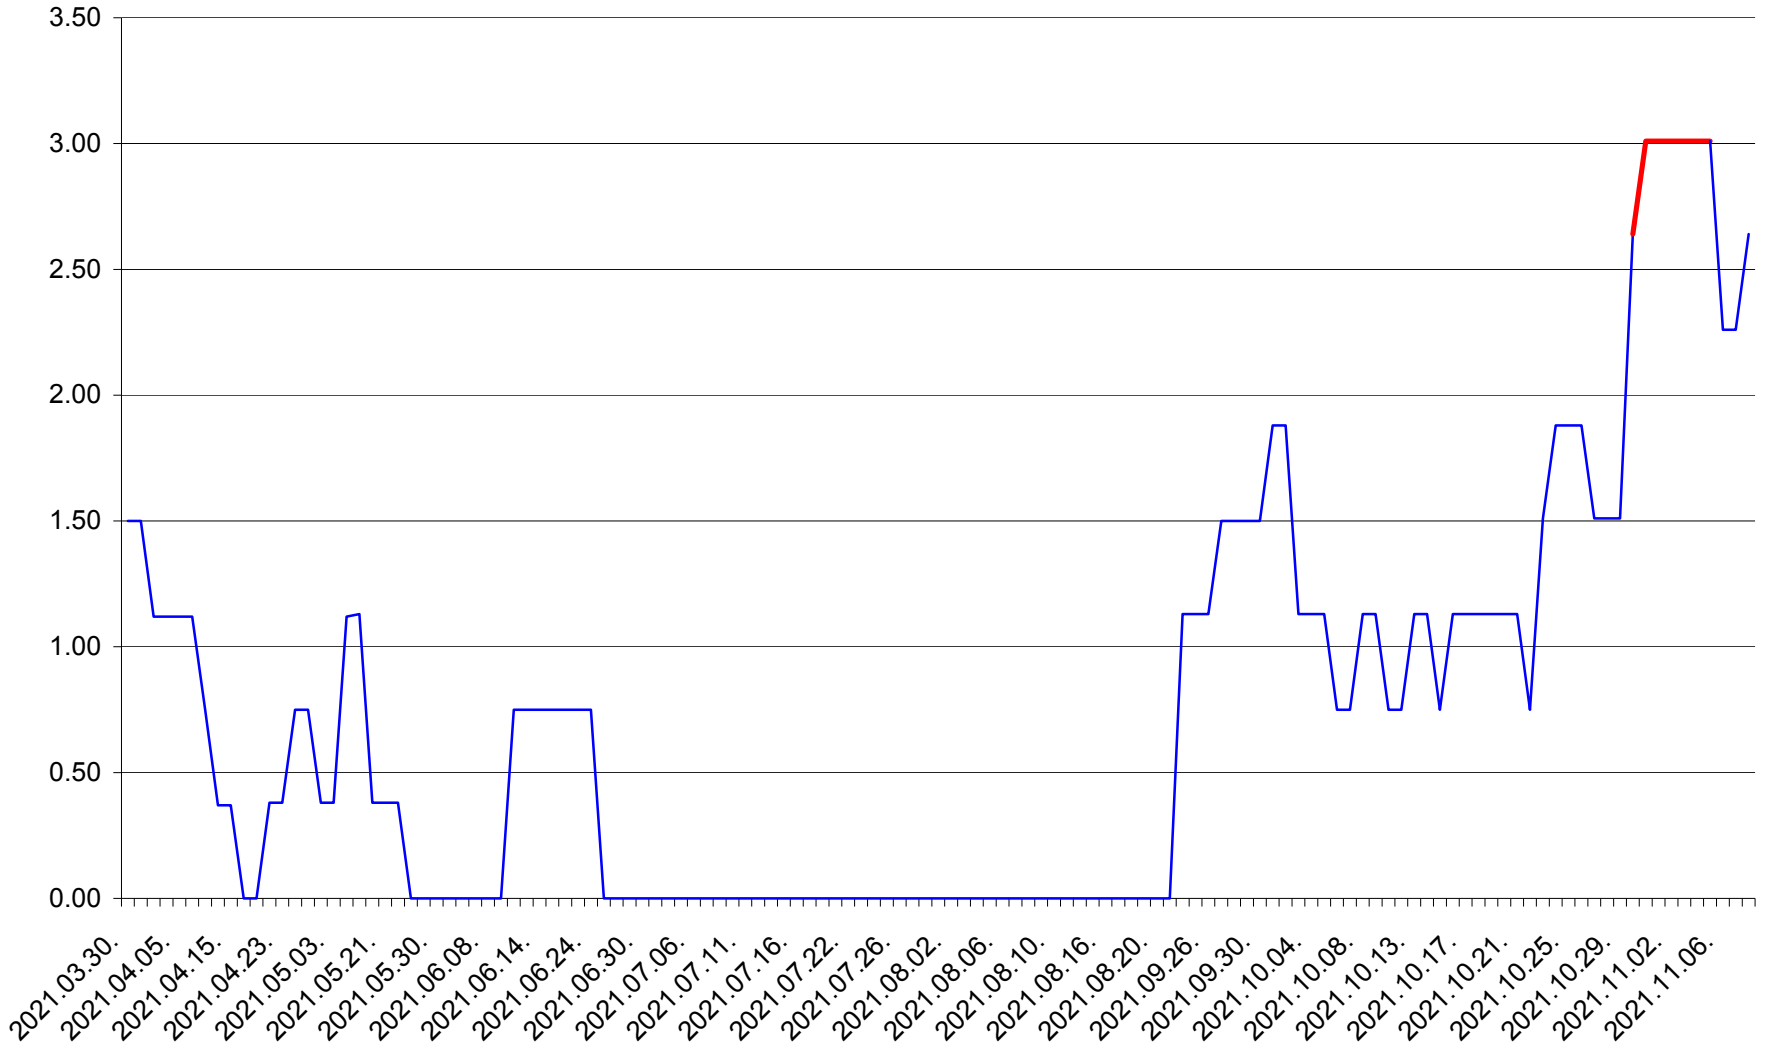

ATID - Evolutia incidentei cumulate pe 14 zile la ‰ de locuitori
2021.03.30. - 2021.11.08.

AVRĂMEȘTI - Evolutia incidentei cumulate pe 14 zile la ‰ de locuitori
2021.03.30. - 2021.11.08.

ORAȘ BĂILE TUȘNAD - Evolutia incidentei cumulate pe 14 zile la ‰ de locuitori
2021.03.30. - 2021.11.08.

ORAȘ BĂLAN - Evolutia incidentei cumulate pe 14 zile la ‰ de locuitori
2021.03.30. - 2021.11.08.

BILBOR - Evolutia incidentei cumulate pe 14 zile la ‰ de locuitori
2021.03.30. - 2021.11.08.

ORAȘ BORSEC - Evolutia incidentei cumulate pe 14 zile la ‰ de locuitori
2021.03.30. - 2021.11.08.

BRĂDEȘTI - Evolutia incidentei cumulate pe 14 zile la ‰ de locuitori
2021.03.30. - 2021.11.08.

CĂPÂLNÎȚA - Evolutia incidentei cumulate pe 14 zile la ‰ de locuitori
2021.03.30. - 2021.11.08.

CÂRȚA - Evolutia incidentei cumulate pe 14 zile la ‰ de locuitori
2021.03.30. - 2021.11.08.