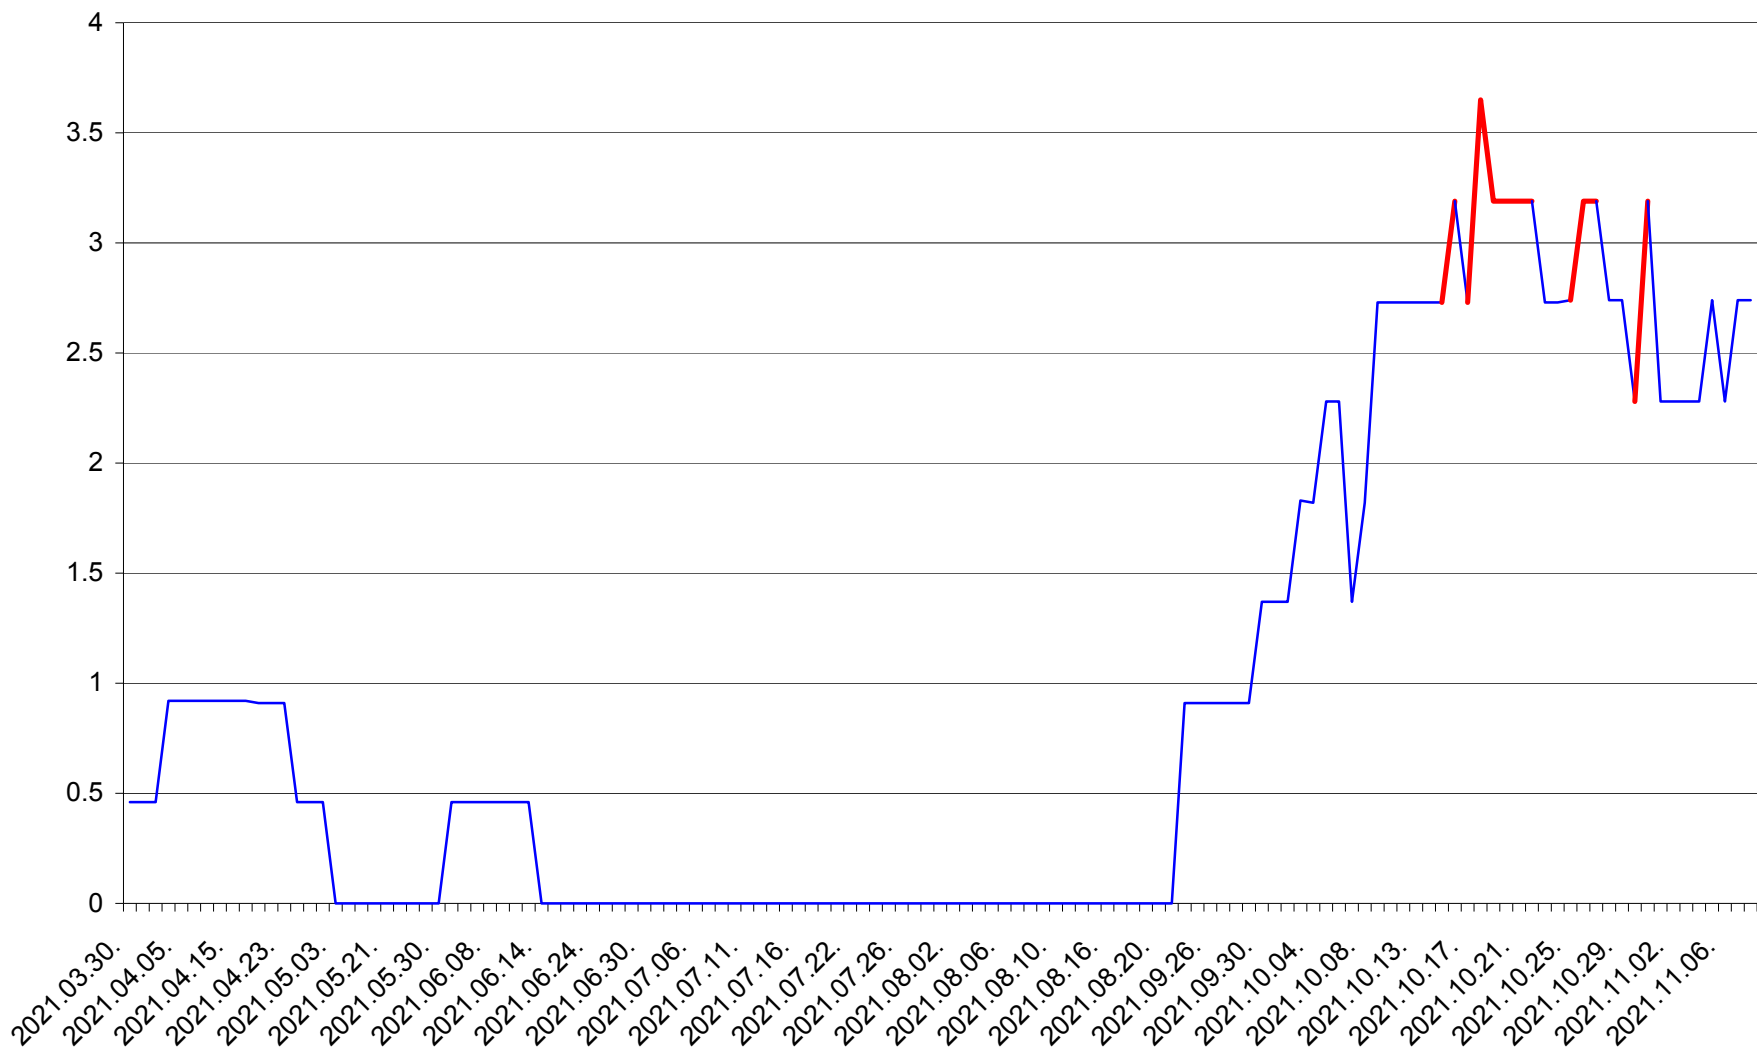

ORAȘ BĂLAN - Evolutia incidentei cumulate pe 14 zile la ‰ de locuitori
2021.03.30. - 2021.11.08.

BILBOR - Evolutia incidentei cumulate pe 14 zile la ‰ de locuitori
2021.03.30. - 2021.11.08.

ORAȘ BORSEC - Evolutia incidentei cumulate pe 14 zile la ‰ de locuitori
2021.03.30. - 2021.11.08.

CICEU - Evolutia incidentei cumulate pe 14 zile la ‰ de locuitori
2021.03.30. - 2021.11.08.

CIUCSÂNGEORGIU - Evolutia incidentei cumulate pe 14 zile la ‰ de locuitori
2021.03.30. - 2021.11.08.

CIUMANI - Evolutia incidentei cumulate pe 14 zile la ‰ de locuitori
2021.03.30. - 2021.11.08.

CORBU - Evolutia incidentei cumulate pe 14 zile la ‰ de locuitori
2021.03.30. - 2021.11.08.

CORUND - Evolutia incidentei cumulate pe 14 zile la ‰ de locuitori
2021.03.30. - 2021.11.08.

COZMENI - Evolutia incidentei cumulate pe 14 zile la ‰ de locuitori
2021.03.30. - 2021.11.08.

ORAȘ CRISTURU SECUIESC - Evolutia incidentei cumulate pe 14 zile la ‰ de locuitori
2021.03.30. - 2021.11.08.

DĂNEȘTI - Evolutia incidentei cumulate pe 14 zile la ‰ de locuitori
2021.03.30. - 2021.11.08.