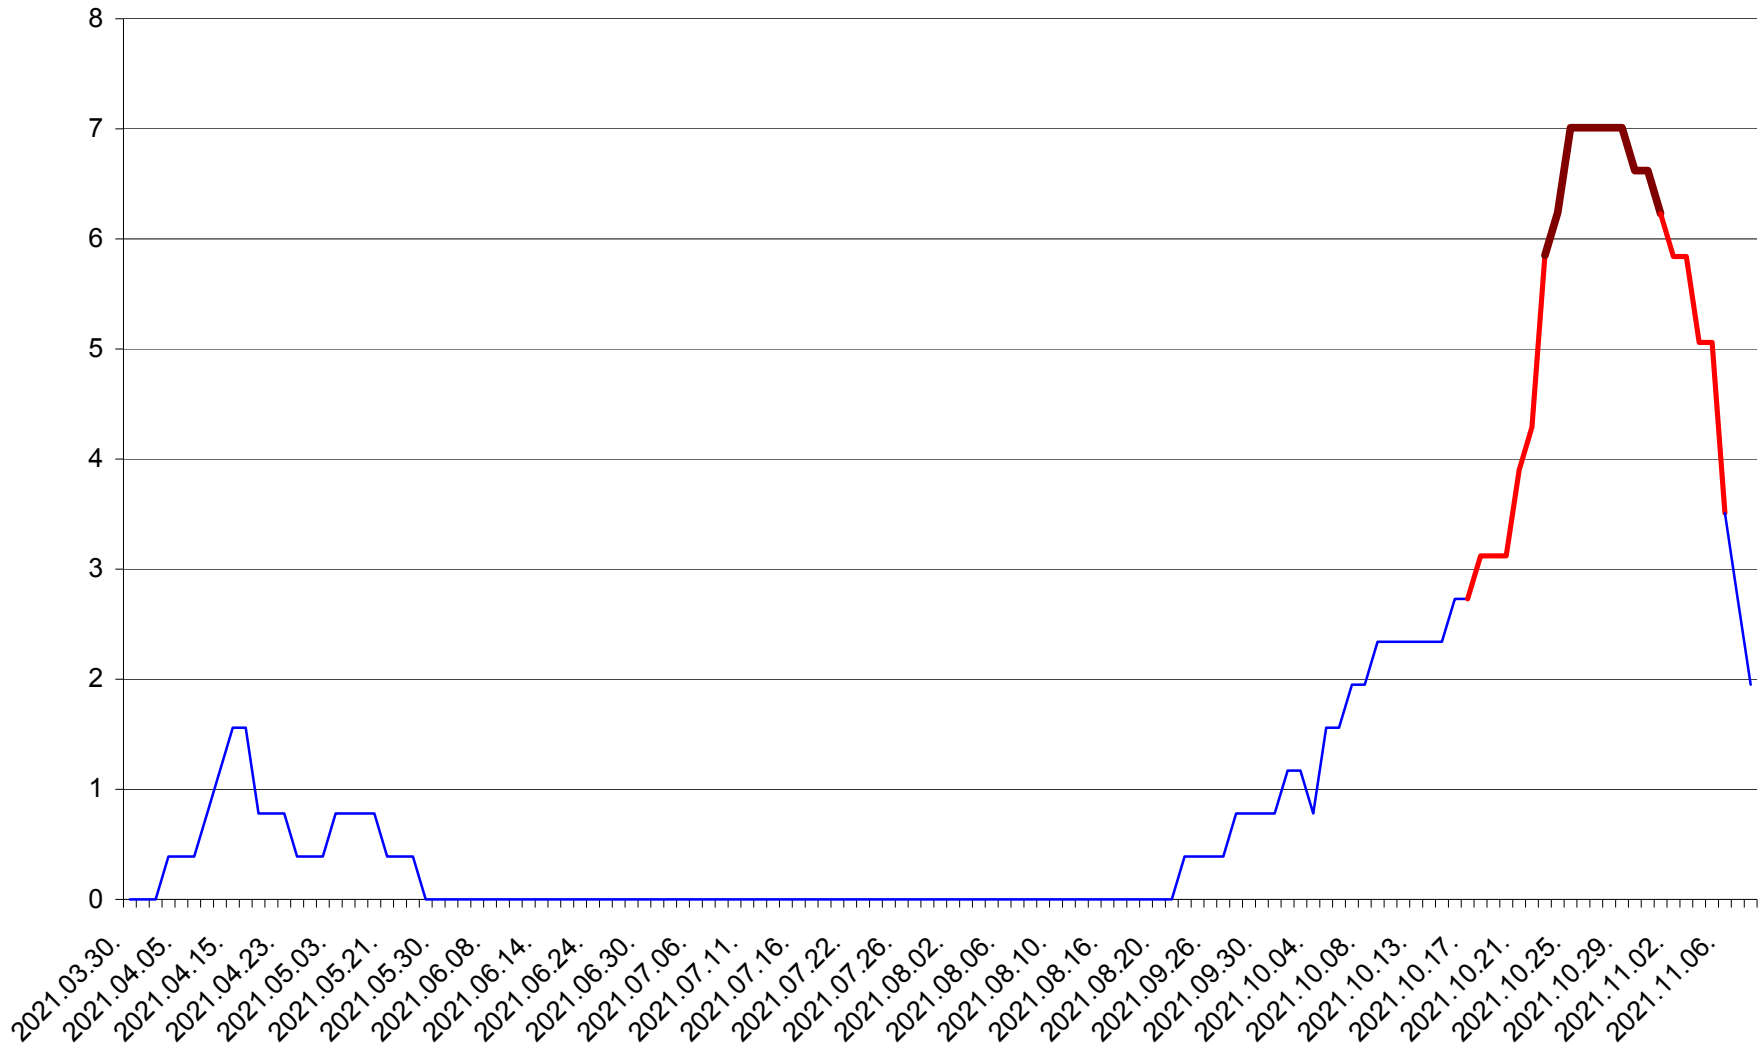

MUNICIPIUL TOPLIȚA - Evolutia incidentei cumulate pe 14 zile la ‰ de locuitori
2021.03.30. - 2021.11.08.