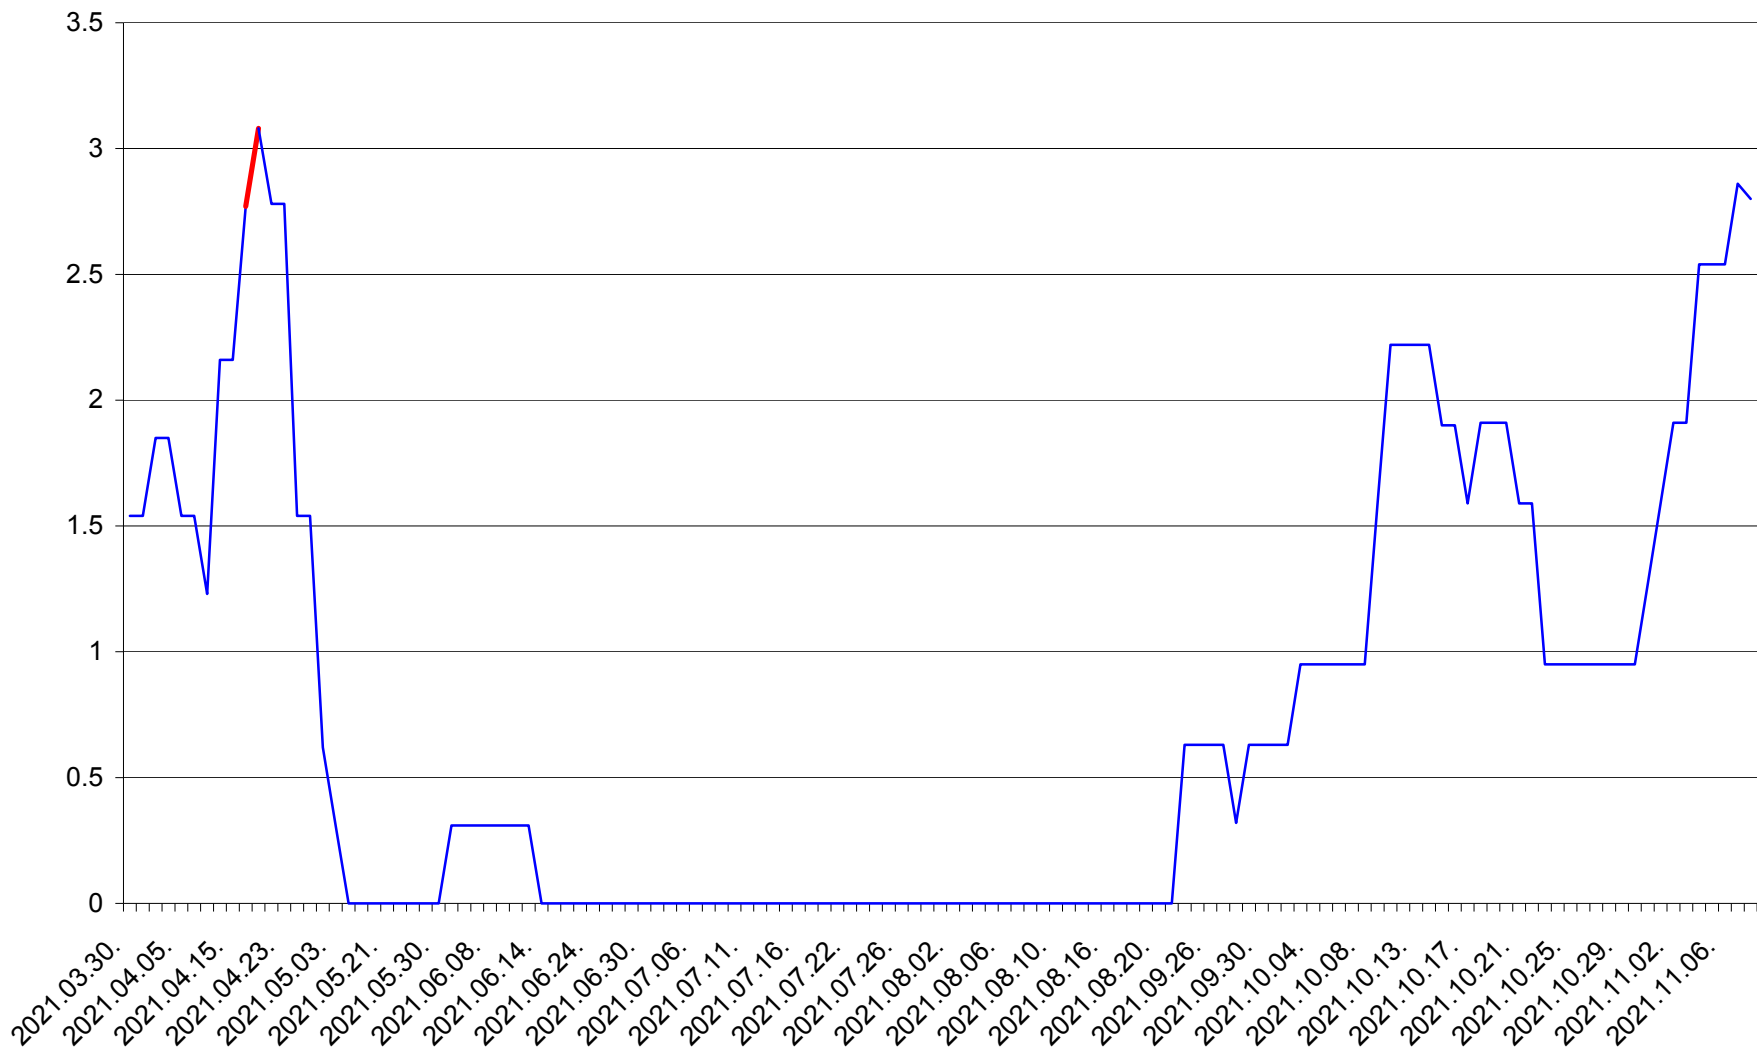

TUȘNAD - Evolutia incidentei cumulate pe 14 zile la ‰ de locuitori
2021.03.30. - 2021.11.08.