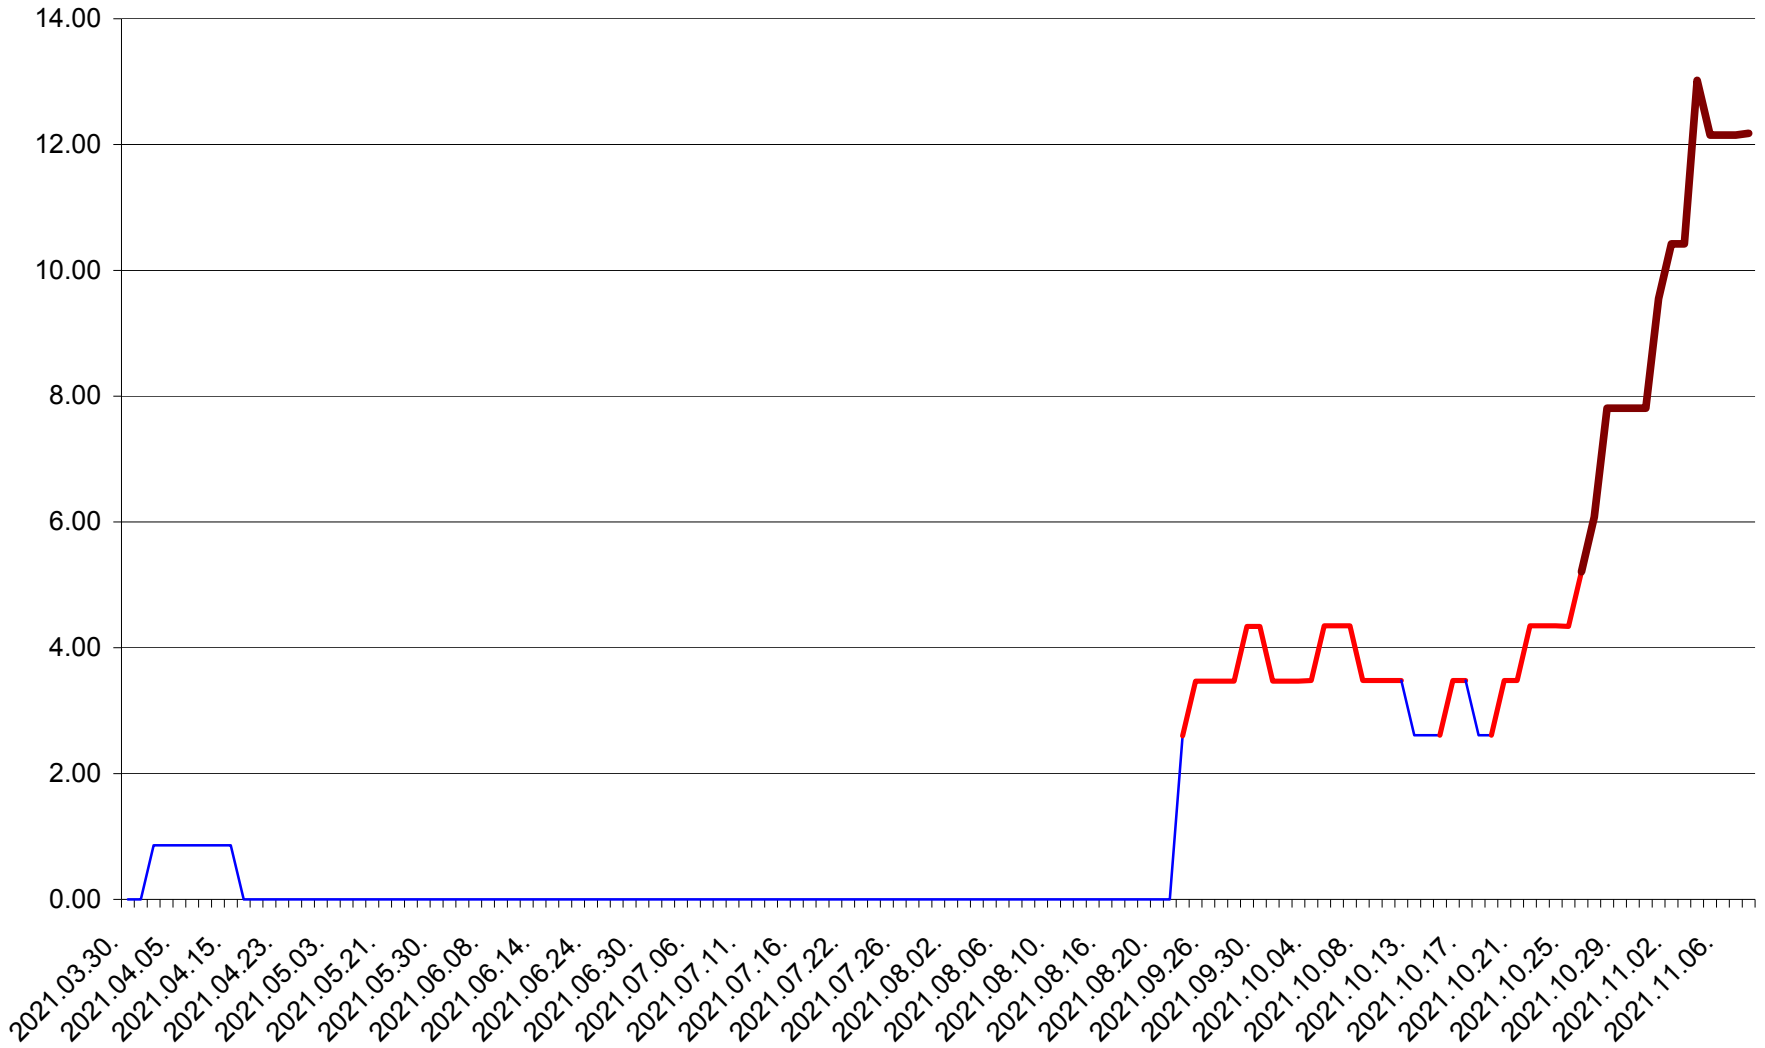

VĂRȘAG - Evolutia incidentei cumulate pe 14 zile la ‰ de locuitori
2021.03.30. - 2021.11.08.

ULIEȘ - Evolutia incidentei cumulate pe 14 zile la ‰ de locuitori
2021.03.30. - 2021.11.08.