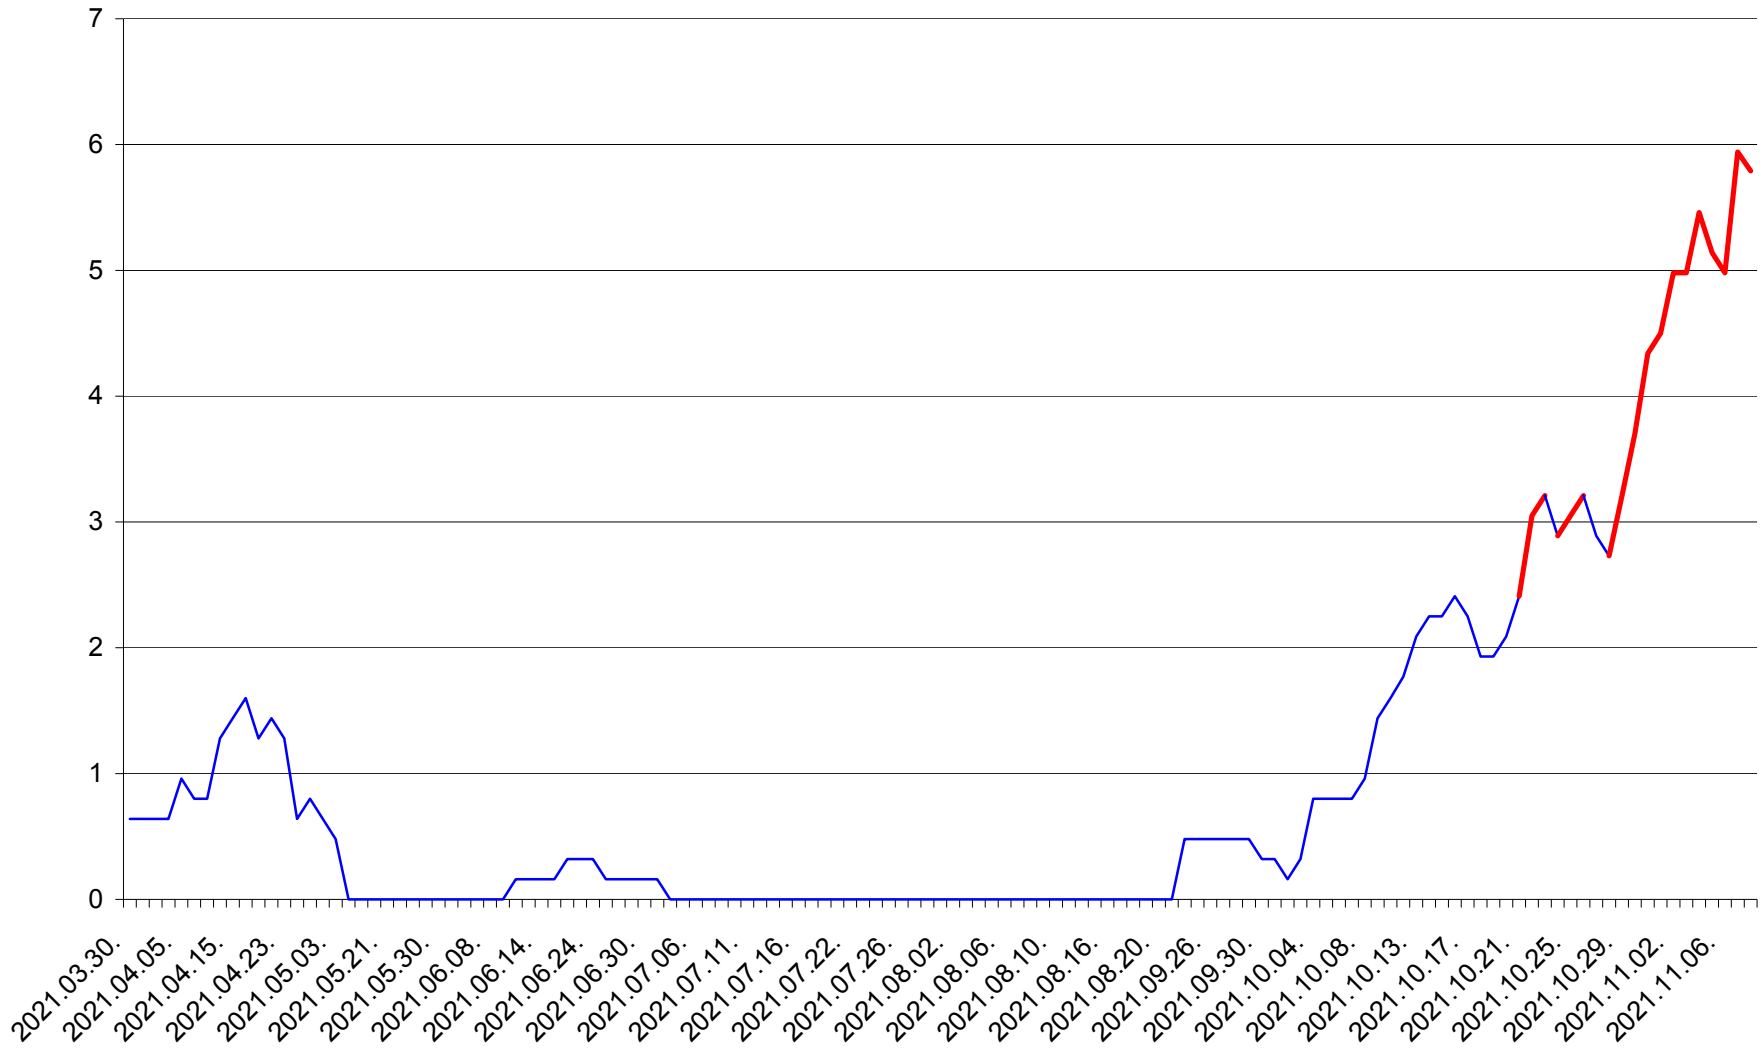

SÂNMARTIN - Evolutia incidentei cumulate pe 14 zile la ‰ de locuitori
2021.03.30. - 2021.11.08.