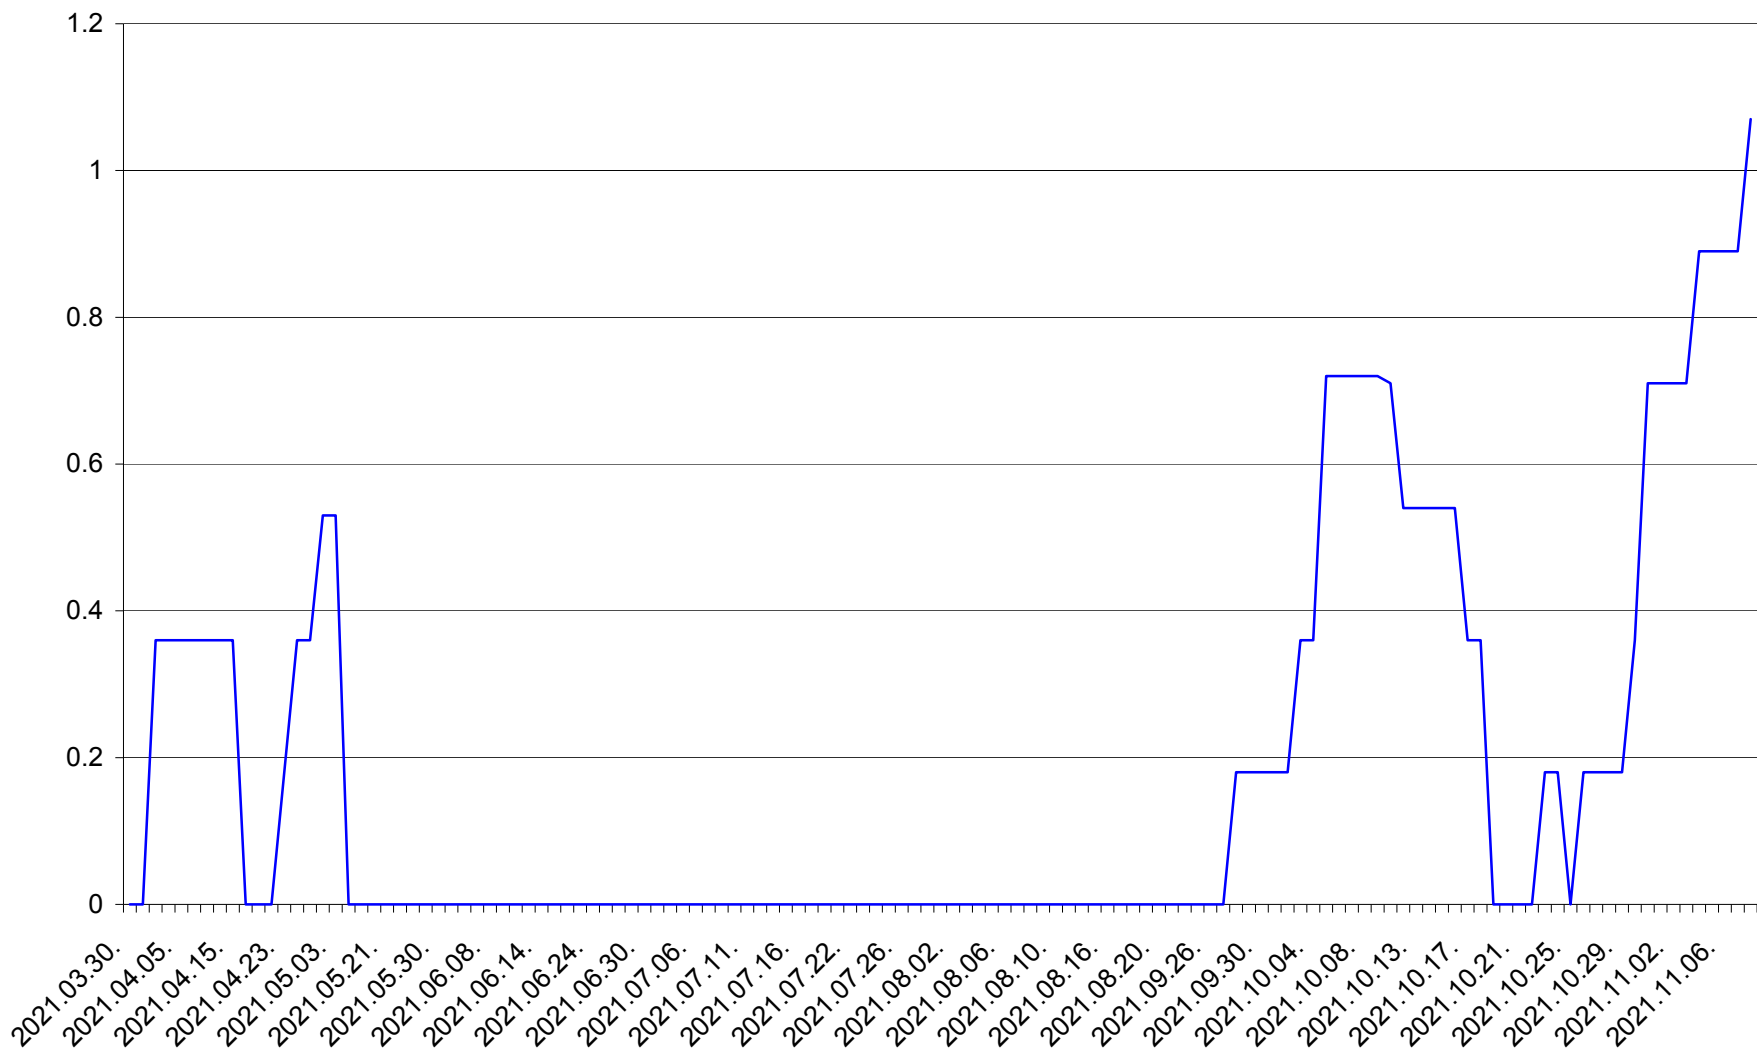

FELICENI - Evolutia incidentei cumulate pe 14 zile la ‰ de locuitori
2021.03.30. - 2021.11.08.

FRUMOASA - Evolutia incidentei cumulate pe 14 zile la ‰ de locuitori
2021.03.30. - 2021.11.08.

GĂLĂUȚAȘ - Evolutia incidentei cumulate pe 14 zile la ‰ de locuitori
2021.03.30. - 2021.11.08.

MUNICIPIUL GHEORGHENI - Evolutia incidentei cumulate pe 14 zile la % de locuitori
2021.03.30. - 2021.11.08.

JOSENI - Evolutia incidentei cumulate pe 14 zile la ‰ de locuitori
2021.03.30. - 2021.11.08.

LĂZAREA - Evolutia incidentei cumulate pe 14 zile la ‰ de locuitori
2021.03.30. - 2021.11.08.

LELICENI - Evolutia incidentei cumulate pe 14 zile la ‰ de locuitori
2021.03.30. - 2021.11.08.

LUETA - Evolutia incidentei cumulate pe 14 zile la ‰ de locuitori
2021.03.30. - 2021.11.08.

LUNCA DE JOS - Evolutia incidentei cumulate pe 14 zile la ‰ de locuitori
2021.03.30. - 2021.11.08.