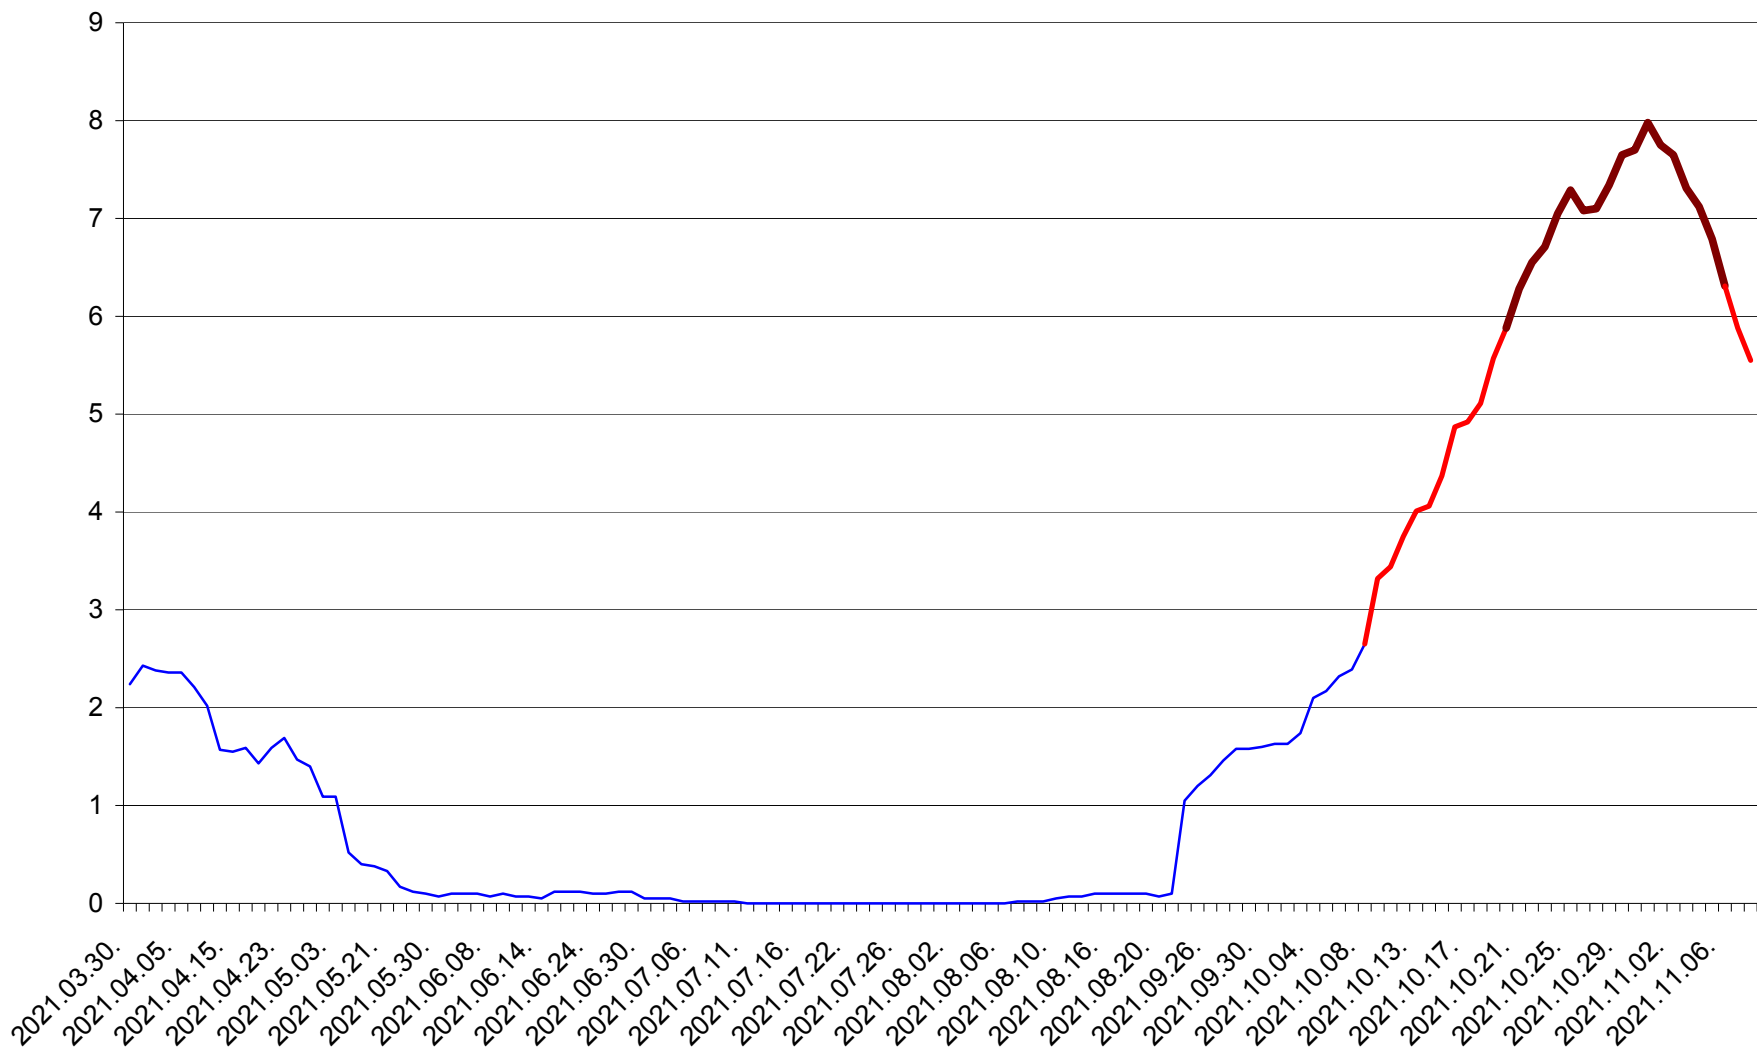

LELICENI - Evolutia incidentei cumulate pe 14 zile la ‰ de locuitori
2021.03.30. - 2021.11.08.

LUETA - Evolutia incidentei cumulate pe 14 zile la ‰ de locuitori
2021.03.30. - 2021.11.08.

LUNCA DE JOS - Evolutia incidentei cumulate pe 14 zile la ‰ de locuitori
2021.03.30. - 2021.11.08.

LUNCA DE SUS - Evolutia incidentei cumulate pe 14 zile la ‰ de locuitori
2021.03.30. - 2021.11.08.

LUPENI - Evolutia incidentei cumulate pe 14 zile la ‰ de locuitori
2021.03.30. - 2021.11.08.

MĂDĂRAȘ - Evolutia incidentei cumulate pe 14 zile la ‰ de locuitori
2021.03.30. - 2021.11.08.

MĂRTINIȘ - Evolutia incidentei cumulate pe 14 zile la ‰ de locuitori
2021.03.30. - 2021.11.08.

MEREȘTI - Evolutia incidentei cumulate pe 14 zile la ‰ de locuitori
2021.03.30. - 2021.11.08.

MUNICIPIUL MIERCUREA-CIUC - Evolutia incidentei cumulate pe 14 zile la ‰ de locuitori
2021.03.30. - 2021.11.08.