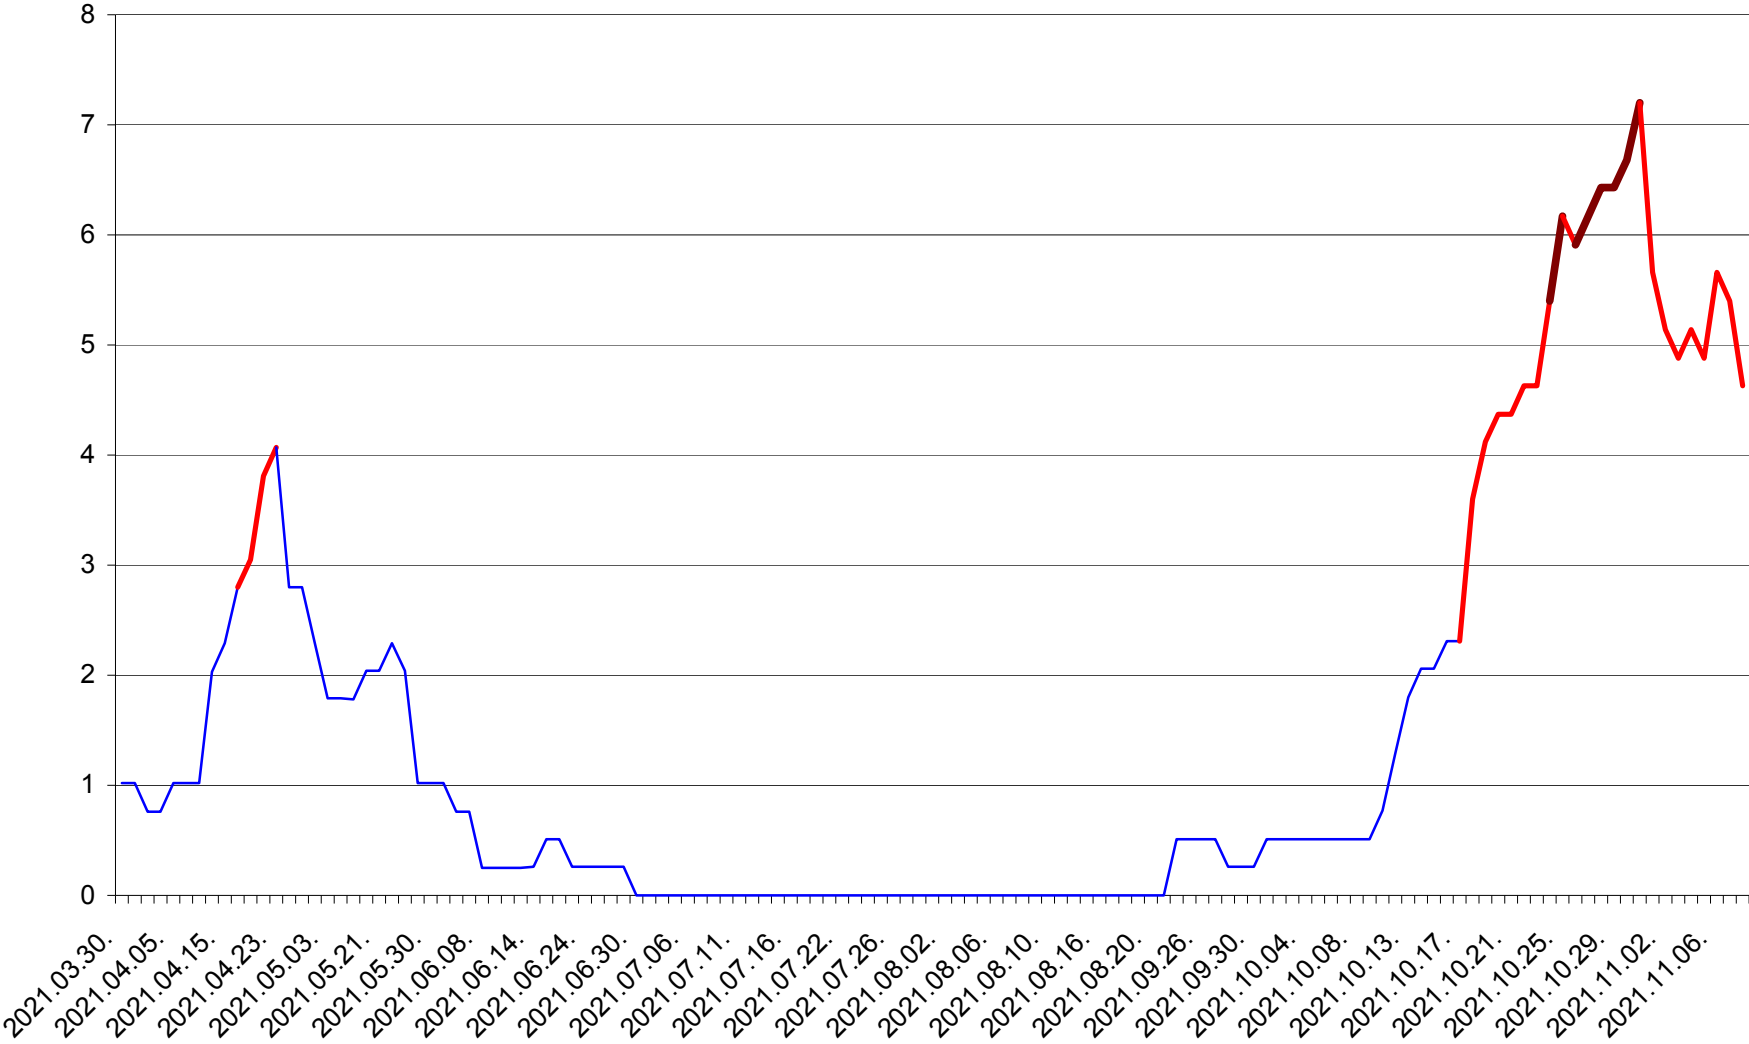

SUBCETATE - Evolutia incidentei cumulate pe 14 zile la ‰ de locuitori
2021.03.30. - 2021.11.08.