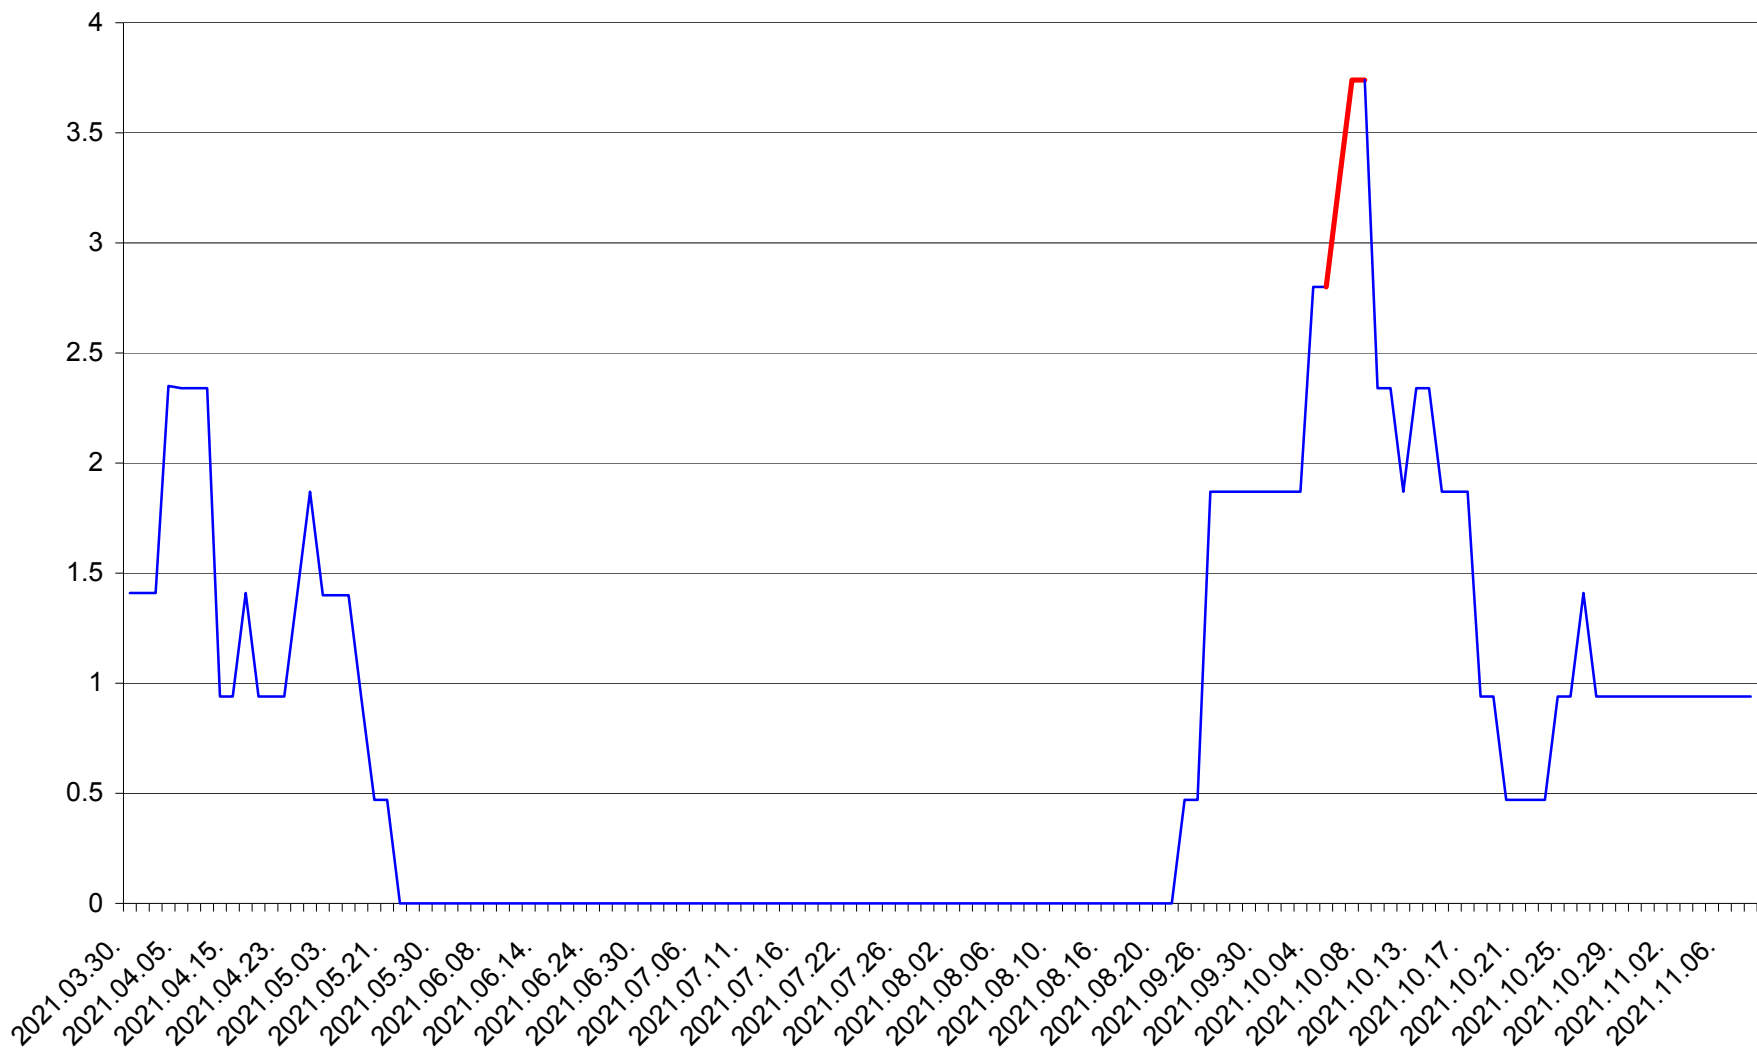

SECUIENI - Evolutia incidentei cumulate pe 14 zile la ‰ de locuitori
2021.03.30. - 2021.11.08.