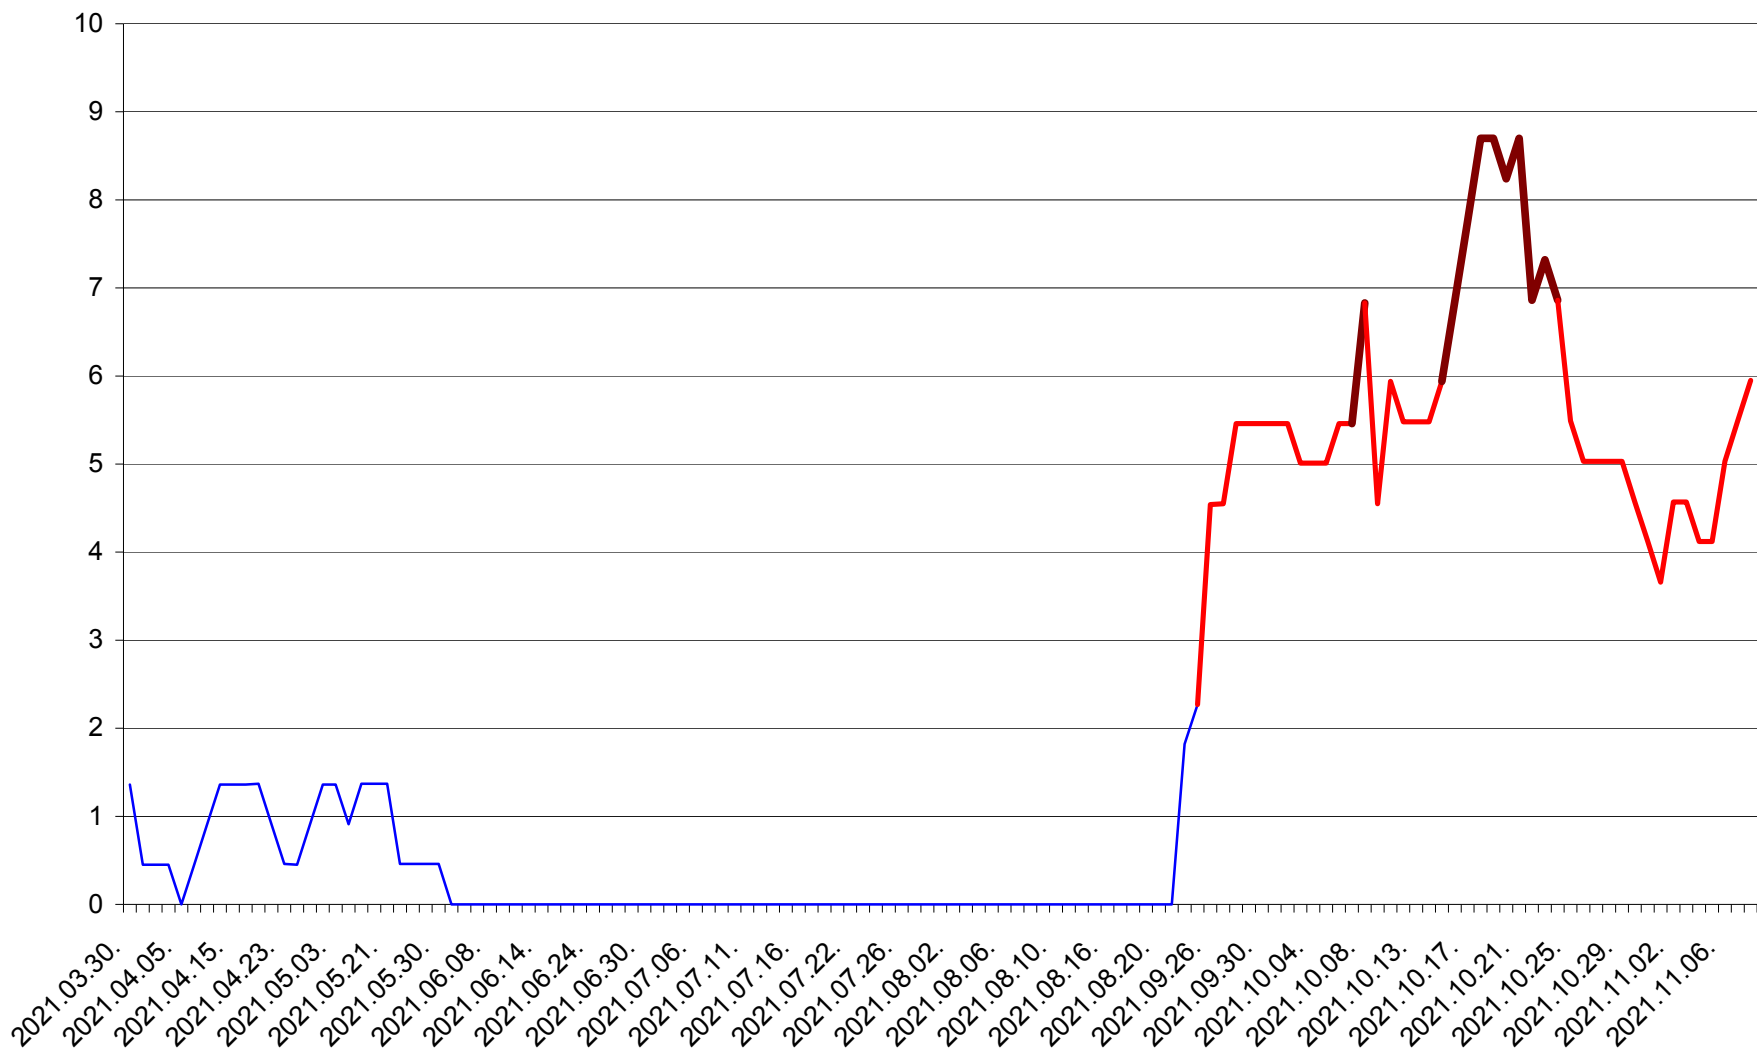

LELICENI - Evolutia incidentei cumulate pe 14 zile la ‰ de locuitori
2021.03.30. - 2021.11.08.

LUETA - Evolutia incidentei cumulate pe 14 zile la ‰ de locuitori
2021.03.30. - 2021.11.08.

LUNCA DE JOS - Evolutia incidentei cumulate pe 14 zile la ‰ de locuitori
2021.03.30. - 2021.11.08.

LUNCA DE SUS - Evolutia incidentei cumulate pe 14 zile la ‰ de locuitori
2021.03.30. - 2021.11.08.

LUPENI - Evolutia incidentei cumulate pe 14 zile la ‰ de locuitori
2021.03.30. - 2021.11.08.

MĂDĂRAȘ - Evolutia incidentei cumulate pe 14 zile la ‰ de locuitori
2021.03.30. - 2021.11.08.