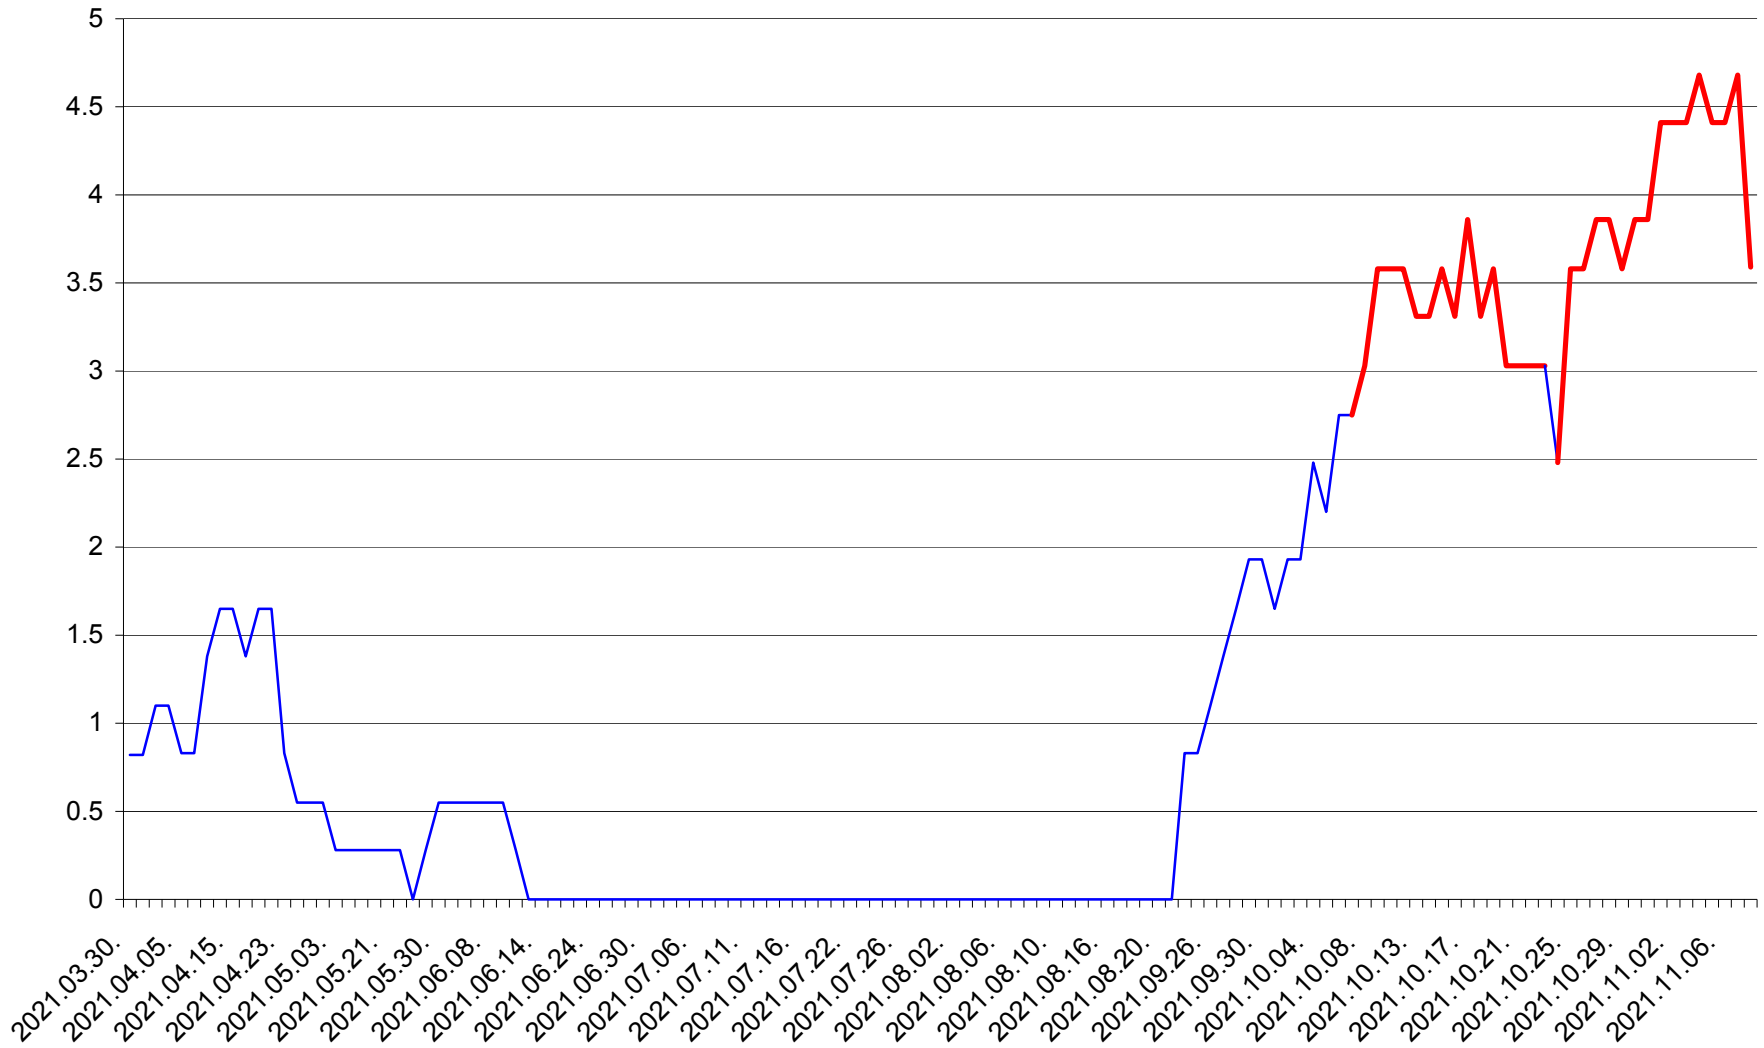

SÂNTIMBRU - Evolutia incidentei cumulate pe 14 zile la ‰ de locuitori
2021.03.30. - 2021.11.08.