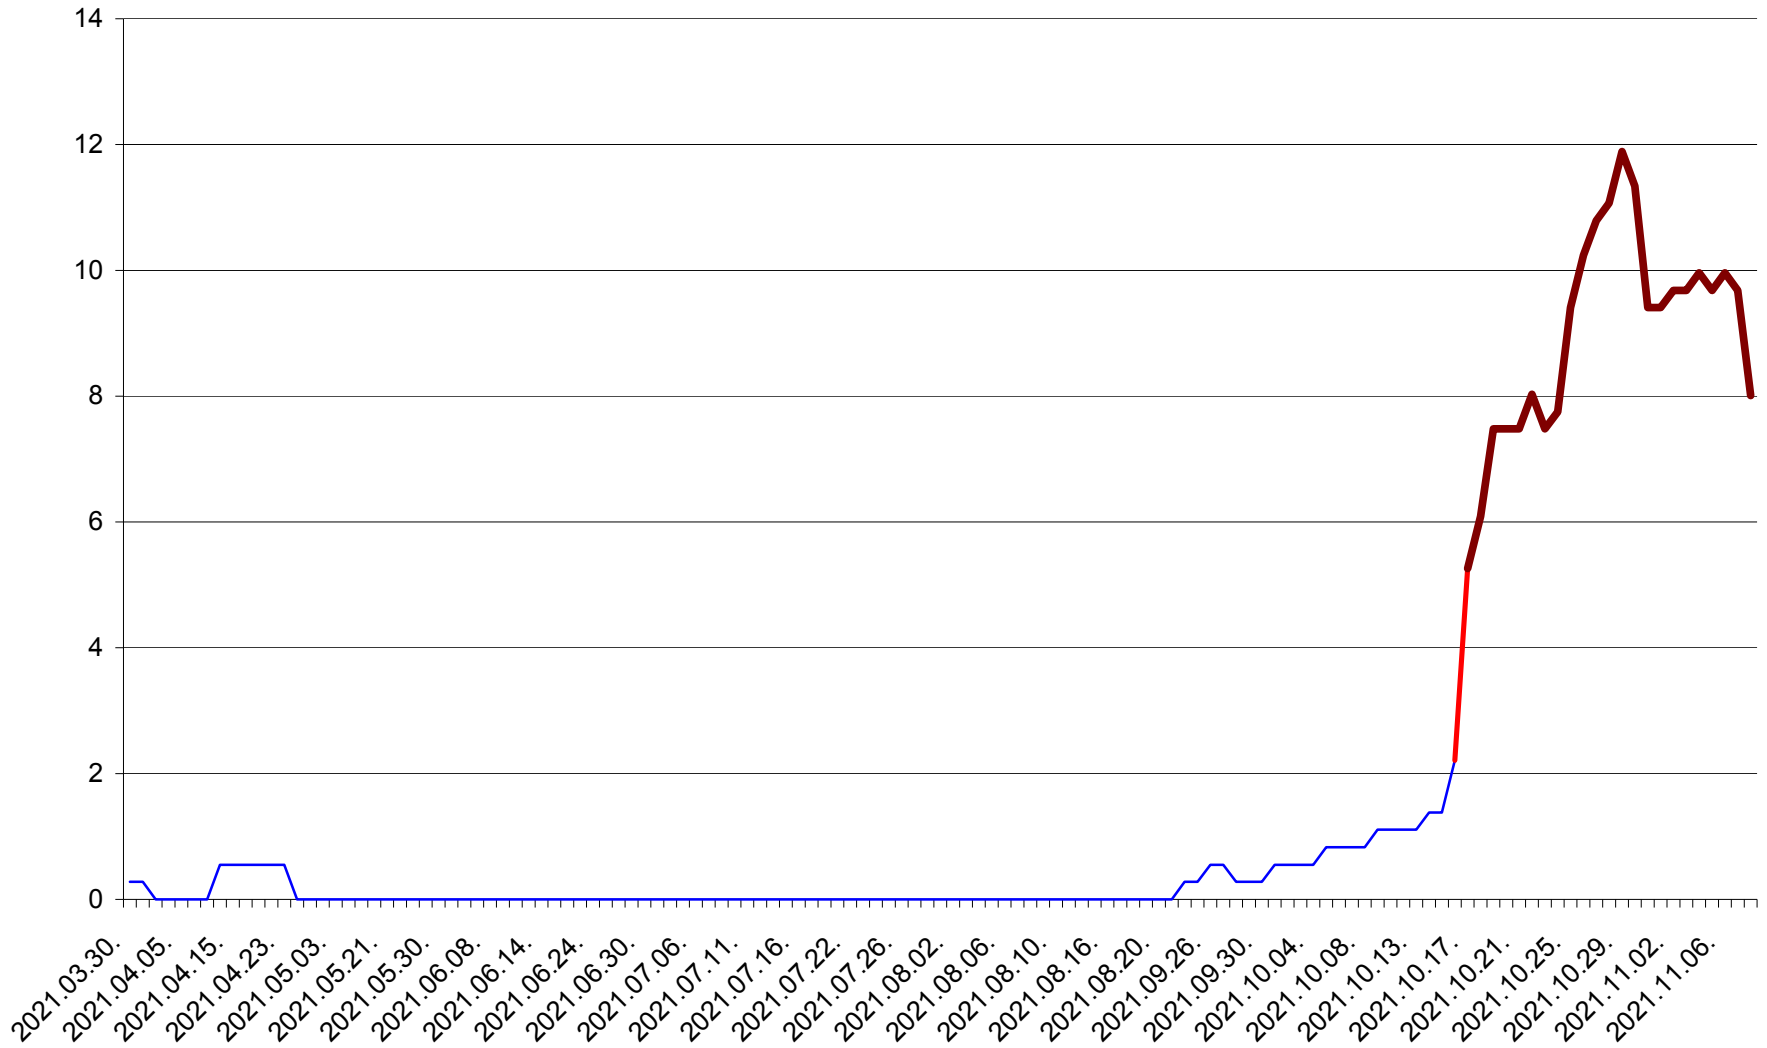

DÂRJIU - Evolutia incidentei cumulate pe 14 zile la ‰ de locuitori
2021.03.30. - 2021.11.08.

DEALU - Evolutia incidentei cumulate pe 14 zile la ‰ de locuitori
2021.03.30. - 2021.11.08.

DITRĂU - Evolutia incidentei cumulate pe 14 zile la ‰ de locuitori
2021.03.30. - 2021.11.08.

FELICENI - Evolutia incidentei cumulate pe 14 zile la ‰ de locuitori
2021.03.30. - 2021.11.08.

FRUMOASA - Evolutia incidentei cumulate pe 14 zile la ‰ de locuitori
2021.03.30. - 2021.11.08.

GĂLĂUȚAȘ - Evolutia incidentei cumulate pe 14 zile la ‰ de locuitori
2021.03.30. - 2021.11.08.

MUNICIPIUL GHEORGHENI - Evolutia incidentei cumulate pe 14 zile la % de locuitori
2021.03.30. - 2021.11.08.

JOSENI - Evolutia incidentei cumulate pe 14 zile la ‰ de locuitori
2021.03.30. - 2021.11.08.

LĂZAREA - Evolutia incidentei cumulate pe 14 zile la ‰ de locuitori
2021.03.30. - 2021.11.08.

LELICENI - Evolutia incidentei cumulate pe 14 zile la ‰ de locuitori
2021.03.30. - 2021.11.08.

LUETA - Evolutia incidentei cumulate pe 14 zile la ‰ de locuitori
2021.03.30. - 2021.11.08.

LUNCA DE JOS - Evolutia incidentei cumulate pe 14 zile la ‰ de locuitori
2021.03.30. - 2021.11.08.