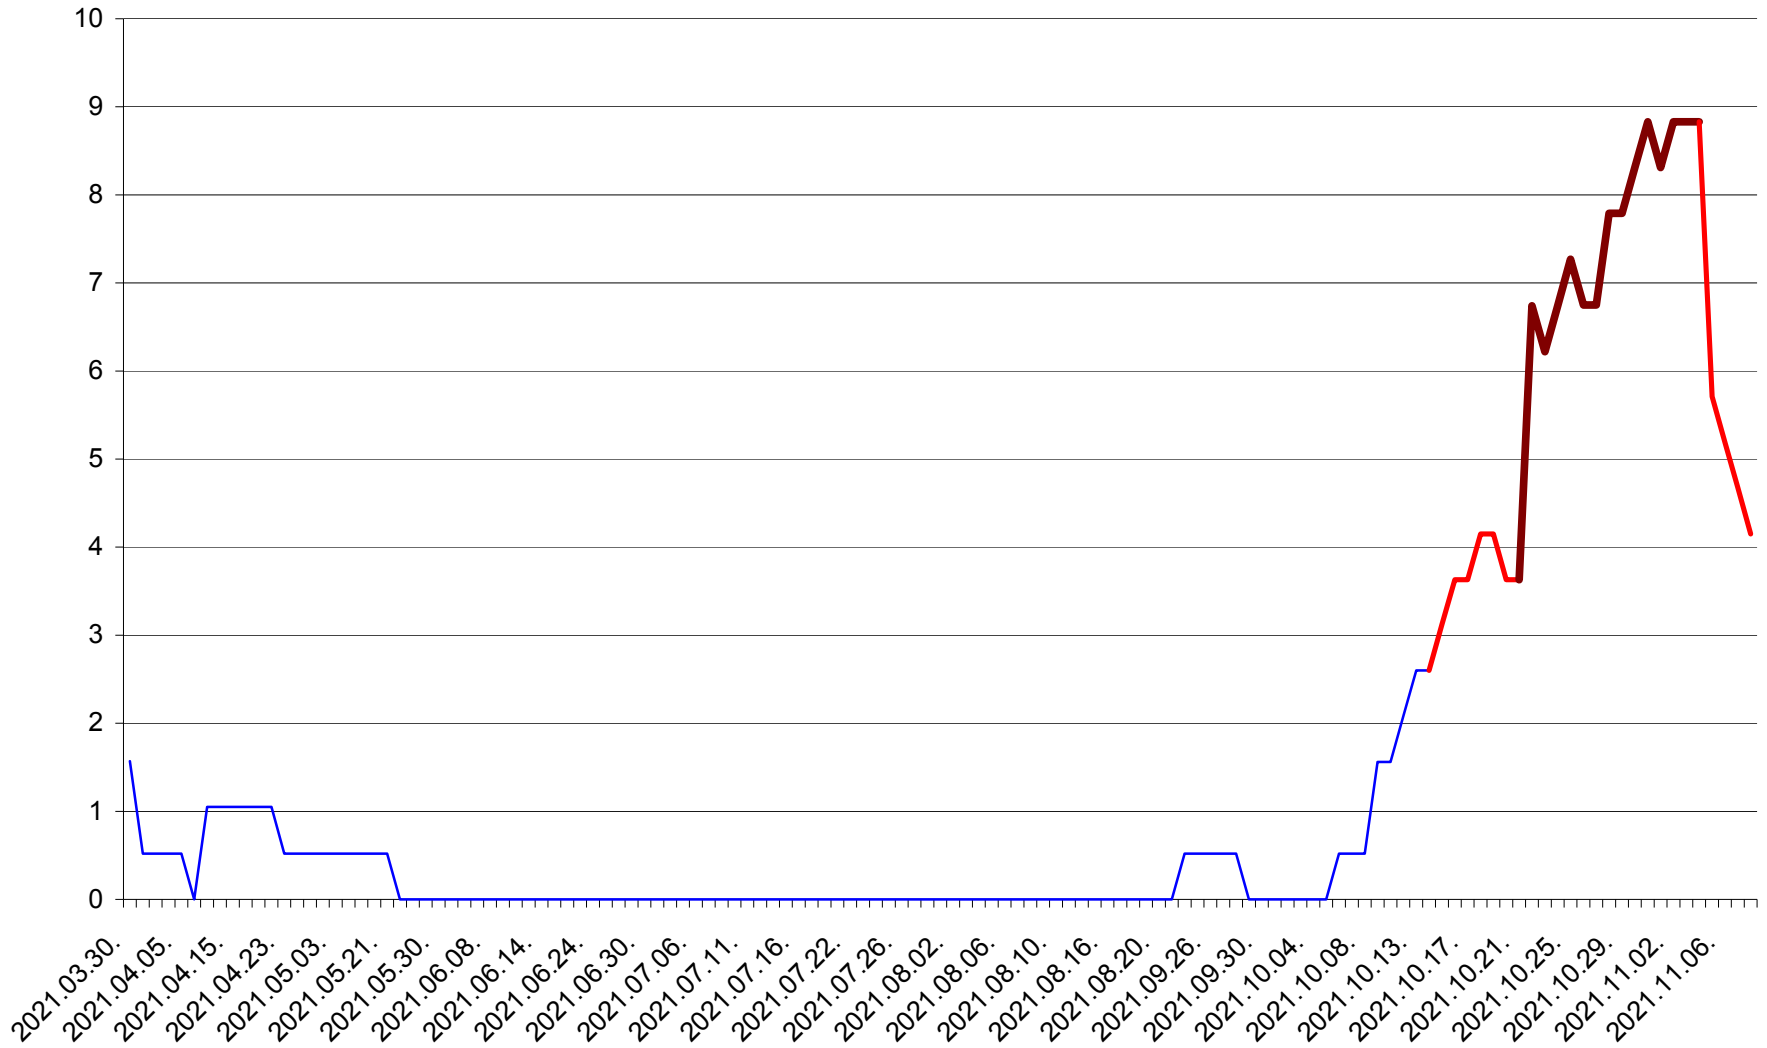

MIHĂILENI - Evolutia incidentei cumulate pe 14 zile la ‰ de locuitori
2021.03.30. - 2021.11.08.

MUGENI - Evolutia incidentei cumulate pe 14 zile la ‰ de locuitori
2021.03.30. - 2021.11.08.

OCLAND - Evolutia incidentei cumulate pe 14 zile la ‰ de locuitori
2021.03.30. - 2021.11.08.

MUNICIPIUL ODORHEIU SECUIESC - Evolutia incidentei cumulate pe 14 zile la ‰ de locuitori
2021.03.30. - 2021.11.08.

PĂULENI-CIUC - Evolutia incidentei cumulate pe 14 zile la ‰ de locuitori
2021.03.30. - 2021.11.08.

PLĂIEȘII DE JOS - Evolutia incidentei cumulate pe 14 zile la ‰ de locuitori
2021.03.30. - 2021.11.08.

PORUMBENI - Evolutia incidentei cumulate pe 14 zile la ‰ de locuitori
2021.03.30. - 2021.11.08.

PRAID - Evolutia incidentei cumulate pe 14 zile la ‰ de locuitori
2021.03.30. - 2021.11.08.