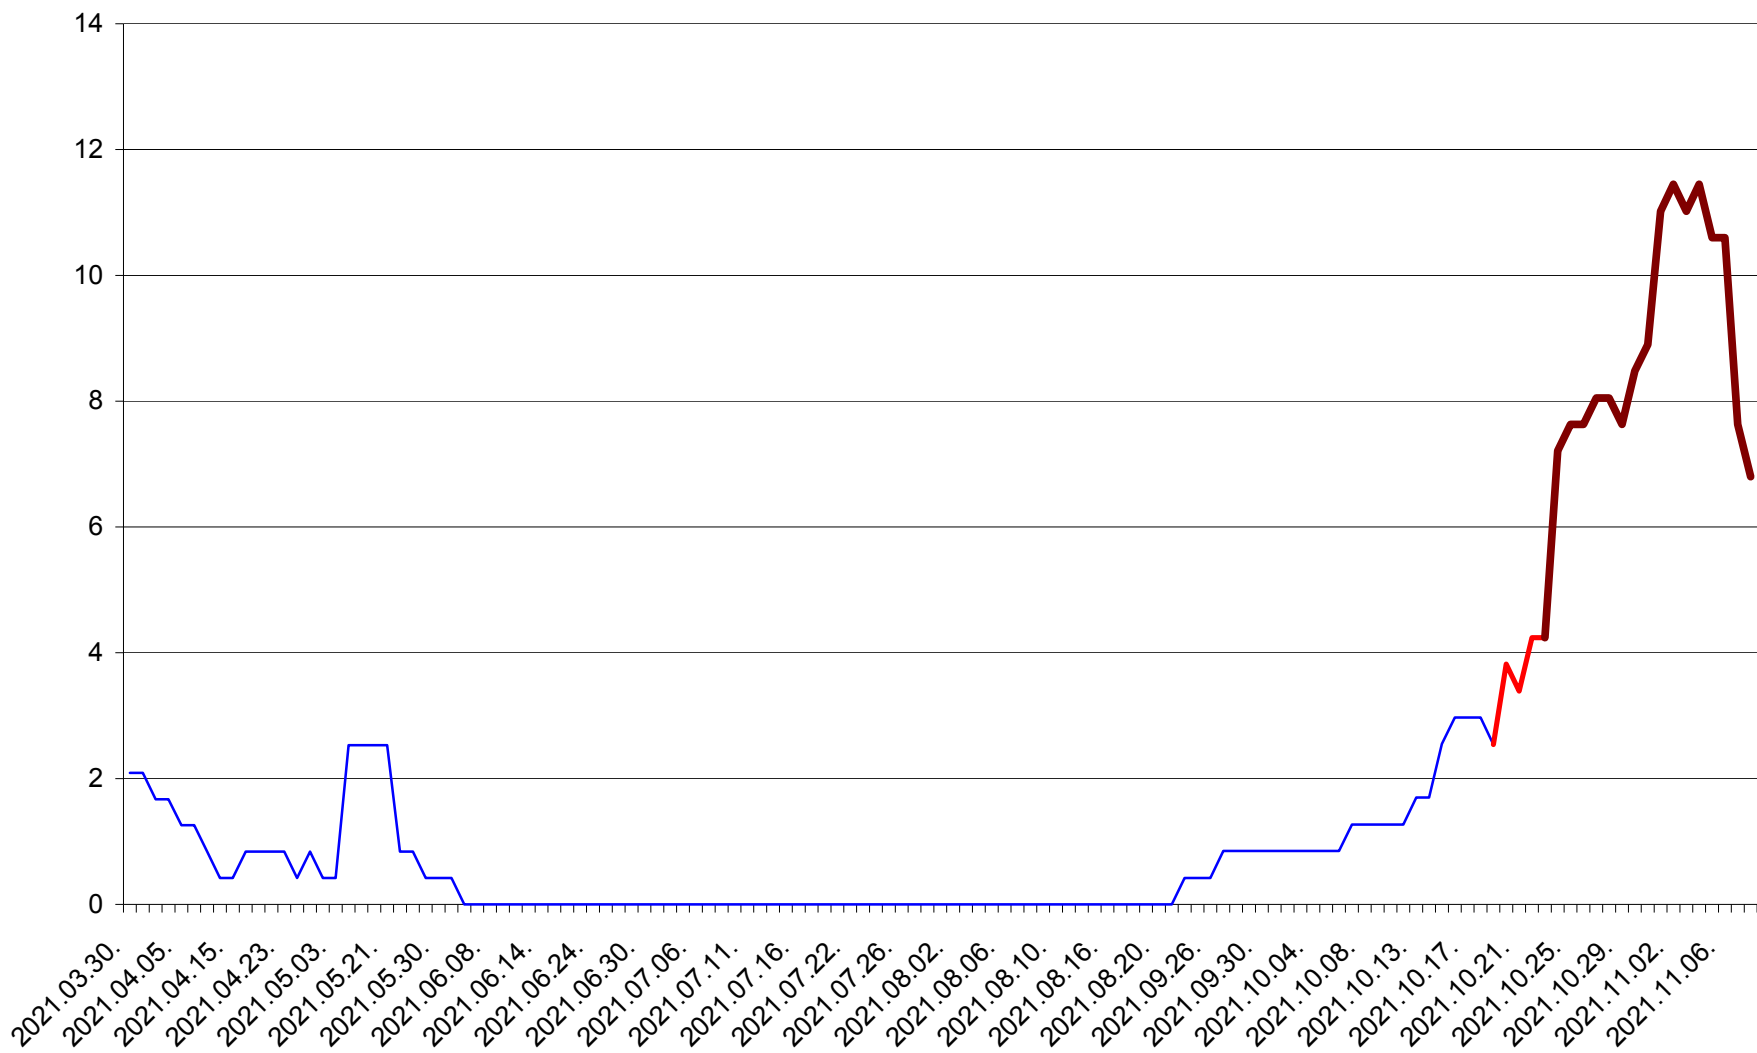

ORAȘ CRISTURU SECUIESC - Evolutia incidentei cumulate pe 14 zile la ‰ de locuitori
2021.03.30. - 2021.11.08.

DĂNEȘTI - Evolutia incidentei cumulate pe 14 zile la ‰ de locuitori
2021.03.30. - 2021.11.08.

DÂRJIU - Evolutia incidentei cumulate pe 14 zile la ‰ de locuitori
2021.03.30. - 2021.11.08.

DEALU - Evolutia incidentei cumulate pe 14 zile la ‰ de locuitori
2021.03.30. - 2021.11.08.

DITRĂU - Evolutia incidentei cumulate pe 14 zile la ‰ de locuitori
2021.03.30. - 2021.11.08.

FELICENI - Evolutia incidentei cumulate pe 14 zile la ‰ de locuitori
2021.03.30. - 2021.11.08.

FRUMOASA - Evolutia incidentei cumulate pe 14 zile la ‰ de locuitori
2021.03.30. - 2021.11.08.

GĂLĂUȚAȘ - Evolutia incidentei cumulate pe 14 zile la ‰ de locuitori
2021.03.30. - 2021.11.08.