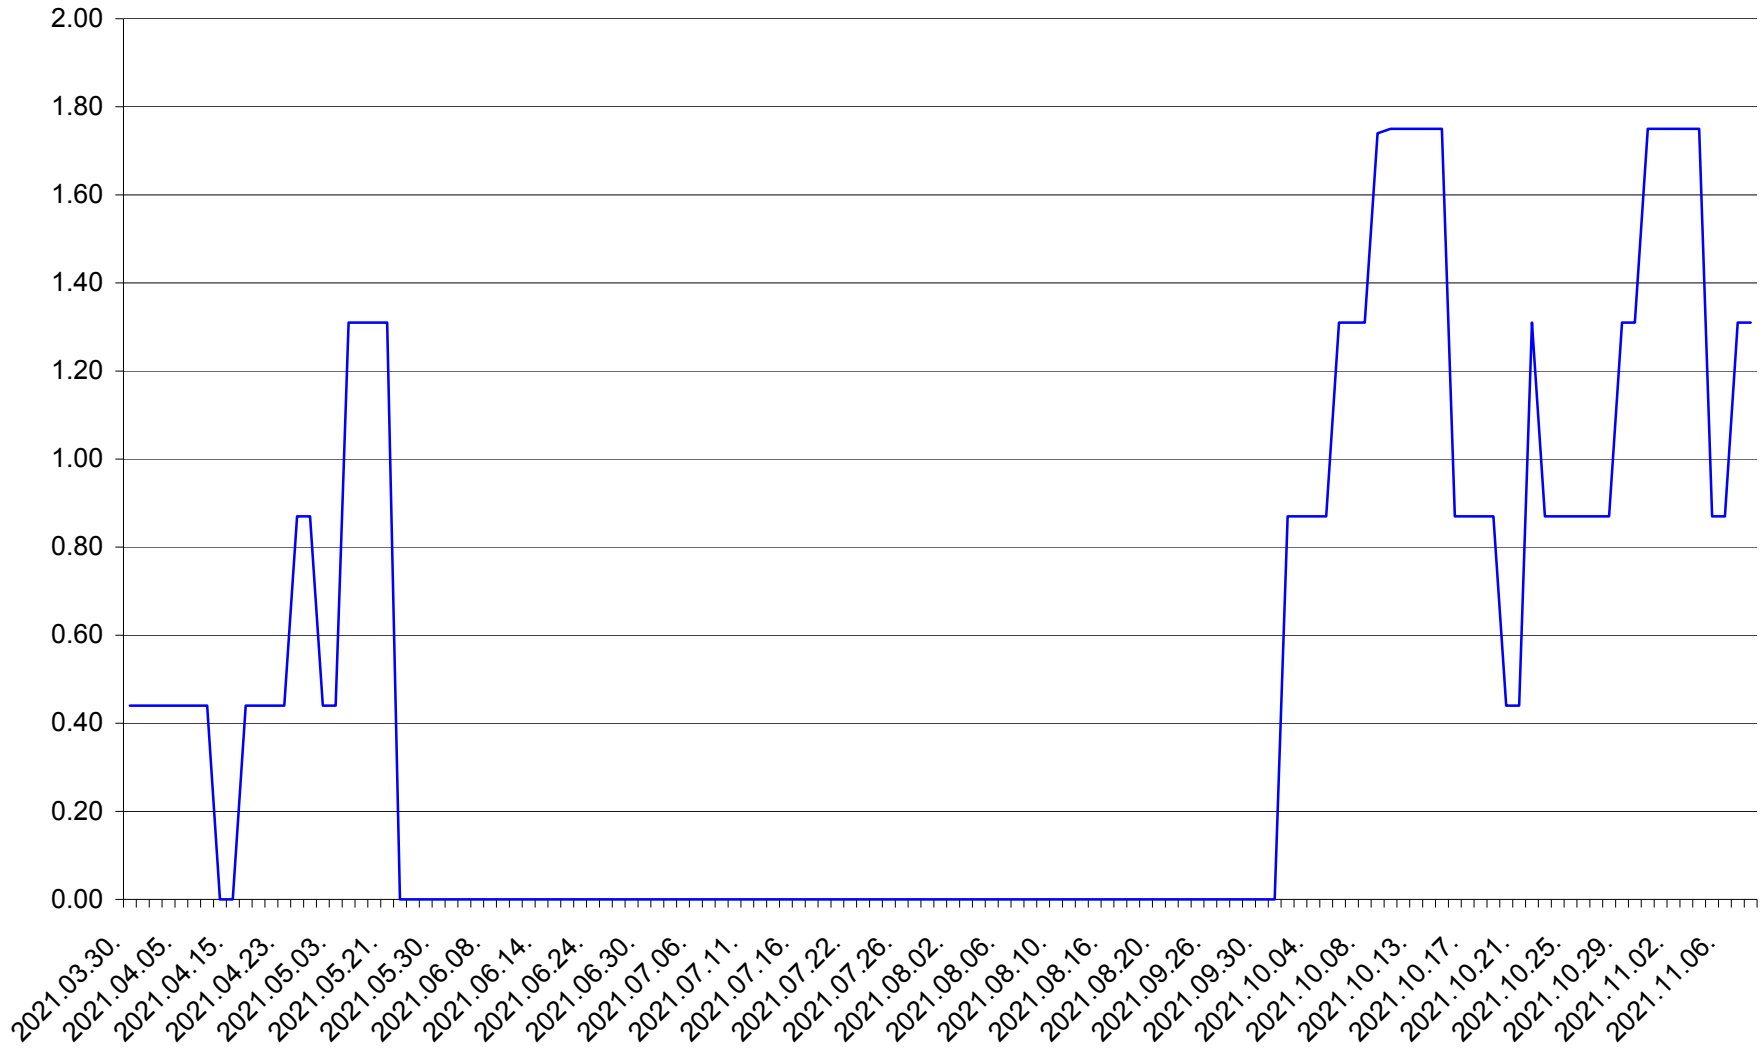

ORAȘ BĂLAN - Evolutia incidentei cumulate pe 14 zile la ‰ de locuitori
2021.03.30. - 2021.11.08.

BILBOR - Evolutia incidentei cumulate pe 14 zile la ‰ de locuitori
2021.03.30. - 2021.11.08.

ORAȘ BORSEC - Evolutia incidentei cumulate pe 14 zile la ‰ de locuitori
2021.03.30. - 2021.11.08.

BRĂDEȘTI - Evolutia incidentei cumulate pe 14 zile la ‰ de locuitori
2021.03.30. - 2021.11.08.

CĂPÂLNÎȚA - Evolutia incidentei cumulate pe 14 zile la ‰ de locuitori
2021.03.30. - 2021.11.08.

CÂRȚA - Evolutia incidentei cumulate pe 14 zile la ‰ de locuitori
2021.03.30. - 2021.11.08.

CICEU - Evolutia incidentei cumulate pe 14 zile la ‰ de locuitori
2021.03.30. - 2021.11.08.

CIUCSÂNGEORGIU - Evolutia incidentei cumulate pe 14 zile la ‰ de locuitori
2021.03.30. - 2021.11.08.

CIUMANI - Evolutia incidentei cumulate pe 14 zile la ‰ de locuitori
2021.03.30. - 2021.11.08.

CORBU - Evolutia incidentei cumulate pe 14 zile la ‰ de locuitori
2021.03.30. - 2021.11.08.

CORUND - Evolutia incidentei cumulate pe 14 zile la ‰ de locuitori
2021.03.30. - 2021.11.08.

COZMENI - Evolutia incidentei cumulate pe 14 zile la ‰ de locuitori
2021.03.30. - 2021.11.08.