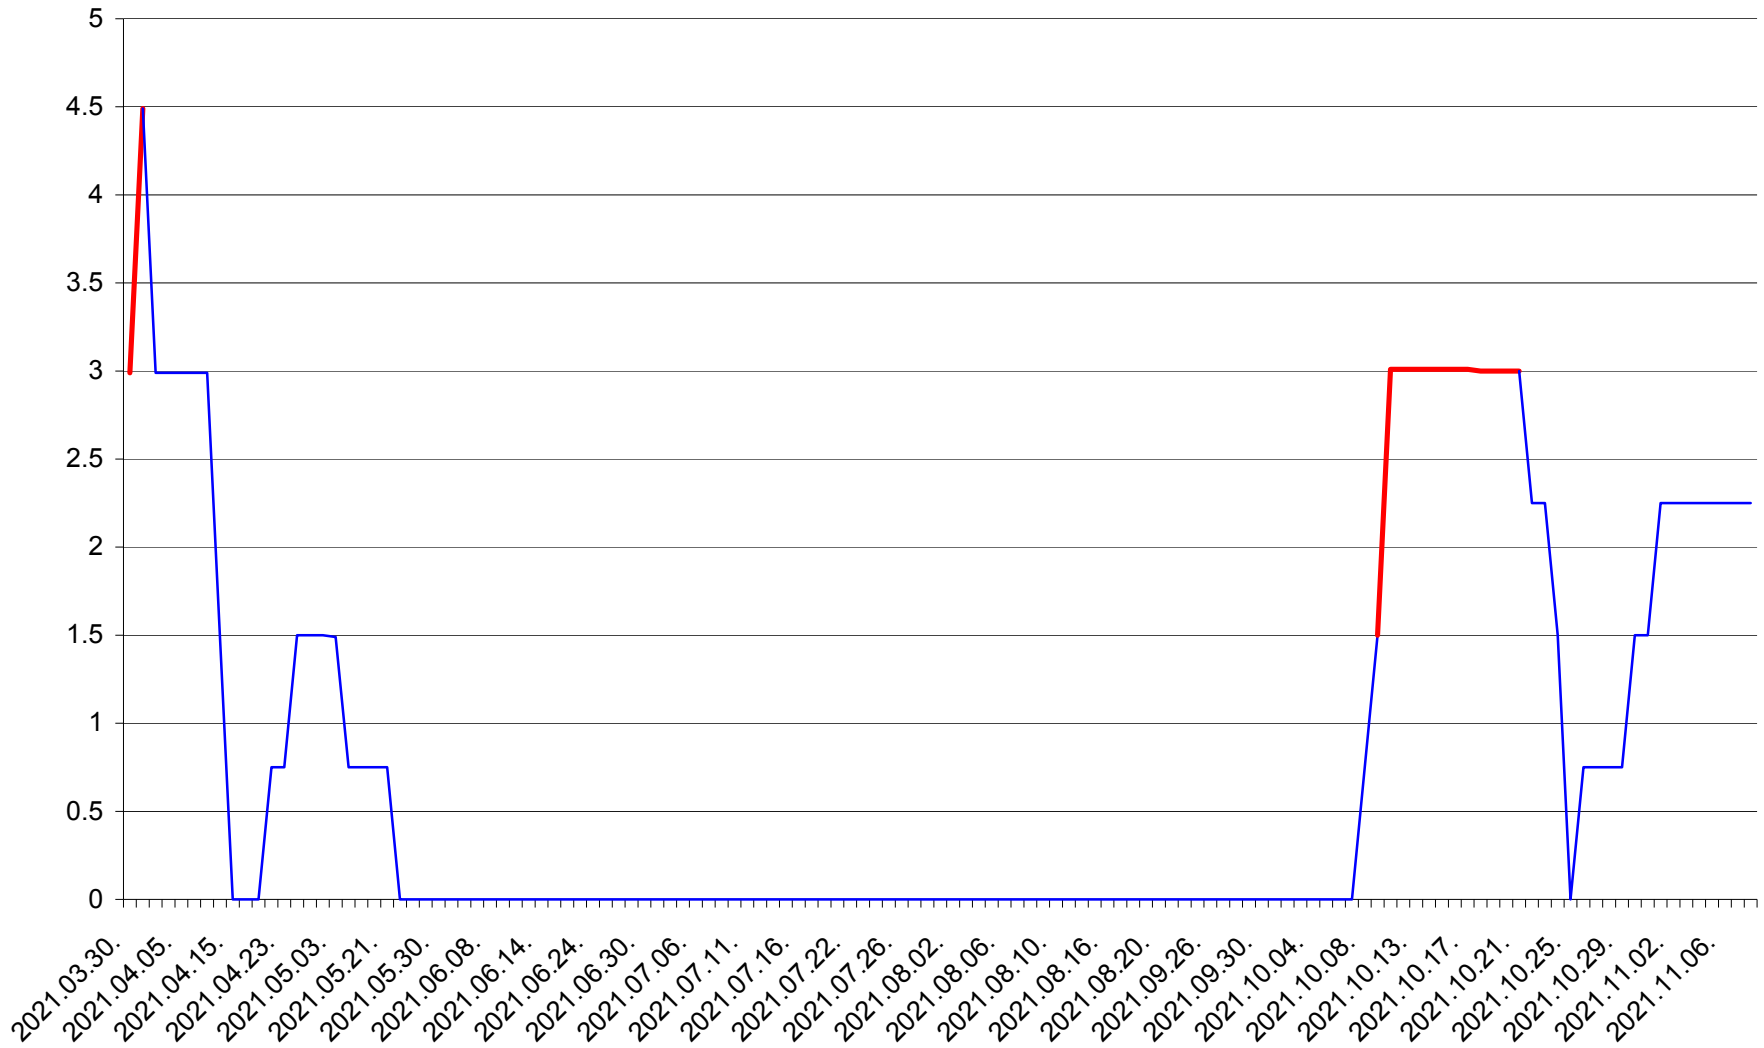

LELICENI - Evolutia incidentei cumulate pe 14 zile la ‰ de locuitori
2021.03.30. - 2021.11.08.

LUETA - Evolutia incidentei cumulate pe 14 zile la ‰ de locuitori
2021.03.30. - 2021.11.08.

LUNCA DE JOS - Evolutia incidentei cumulate pe 14 zile la ‰ de locuitori
2021.03.30. - 2021.11.08.

LUNCA DE SUS - Evolutia incidentei cumulate pe 14 zile la ‰ de locuitori
2021.03.30. - 2021.11.08.

LUPENI - Evolutia incidentei cumulate pe 14 zile la ‰ de locuitori
2021.03.30. - 2021.11.08.

MĂDĂRAȘ - Evolutia incidentei cumulate pe 14 zile la ‰ de locuitori
2021.03.30. - 2021.11.08.

MĂRTINIȘ - Evolutia incidentei cumulate pe 14 zile la ‰ de locuitori
2021.03.30. - 2021.11.08.

MEREȘTI - Evolutia incidentei cumulate pe 14 zile la ‰ de locuitori
2021.03.30. - 2021.11.08.

MUNICIPIUL MIERCUREA-CIUC - Evolutia incidentei cumulate pe 14 zile la ‰ de locuitori
2021.03.30. - 2021.11.08.