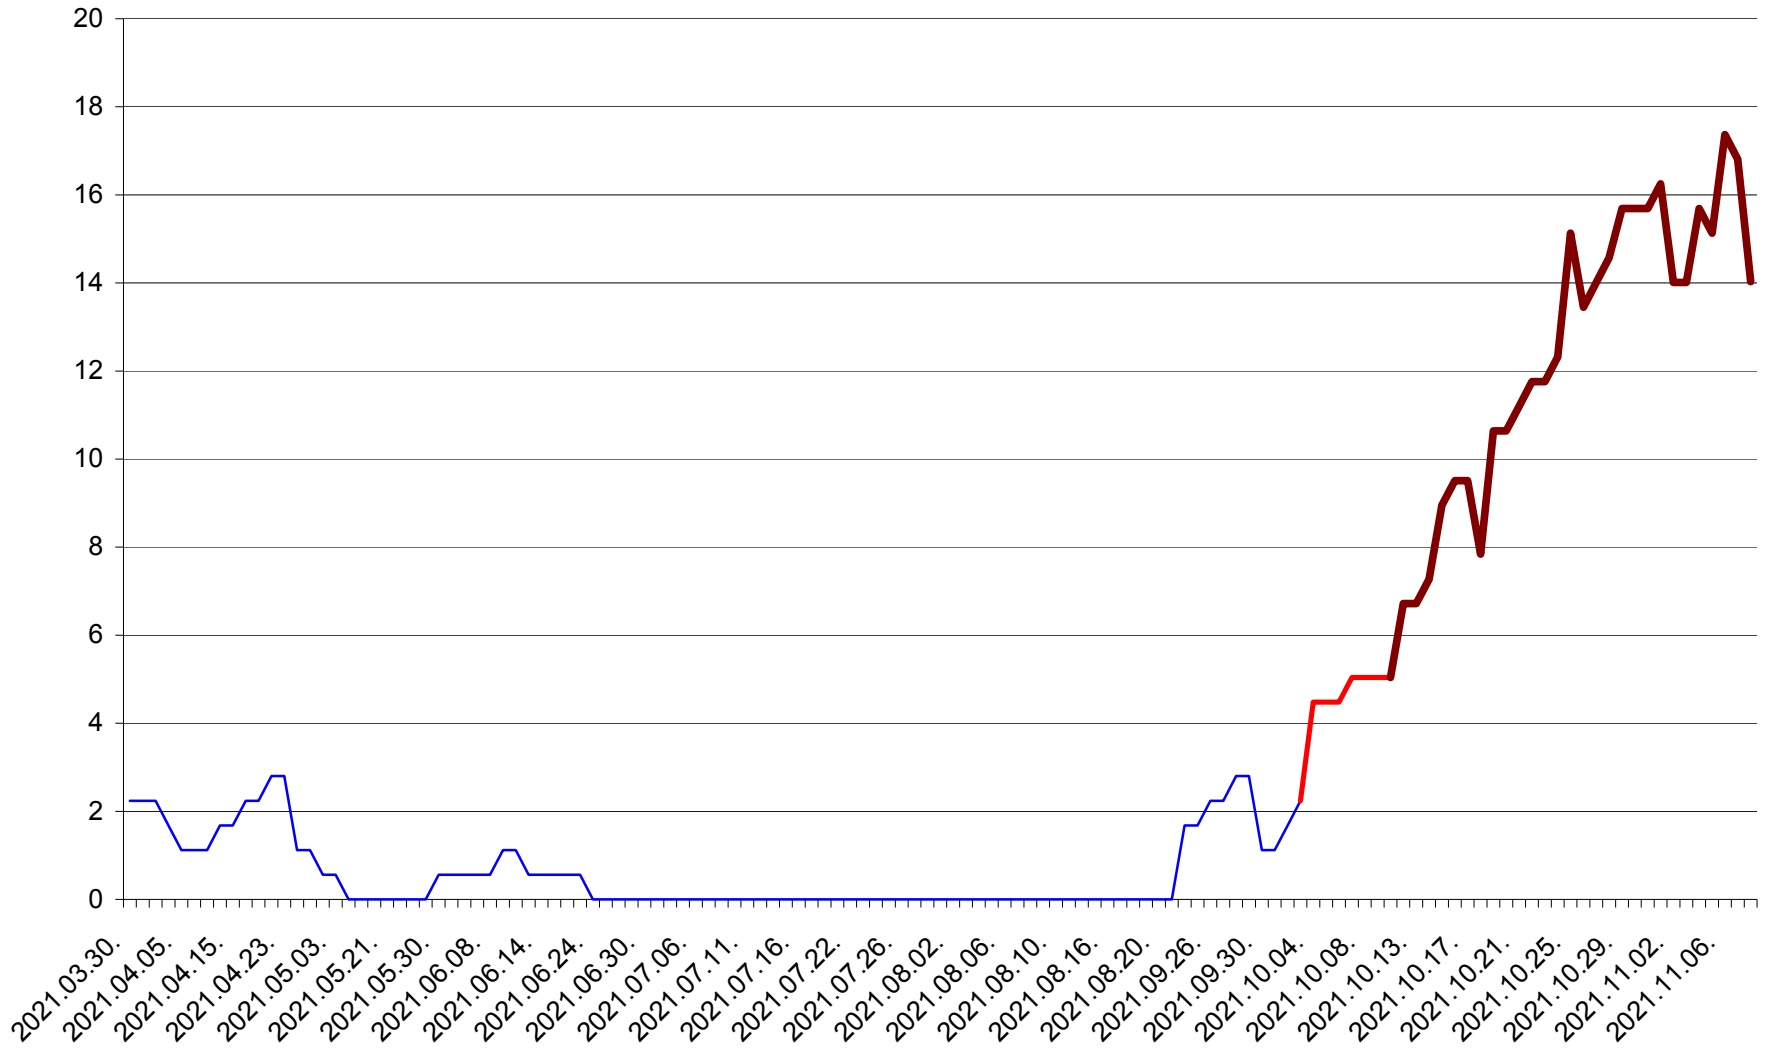

SUSENI - Evolutia incidentei cumulate pe 14 zile la ‰ de locuitori
2021.03.30. - 2021.11.08.