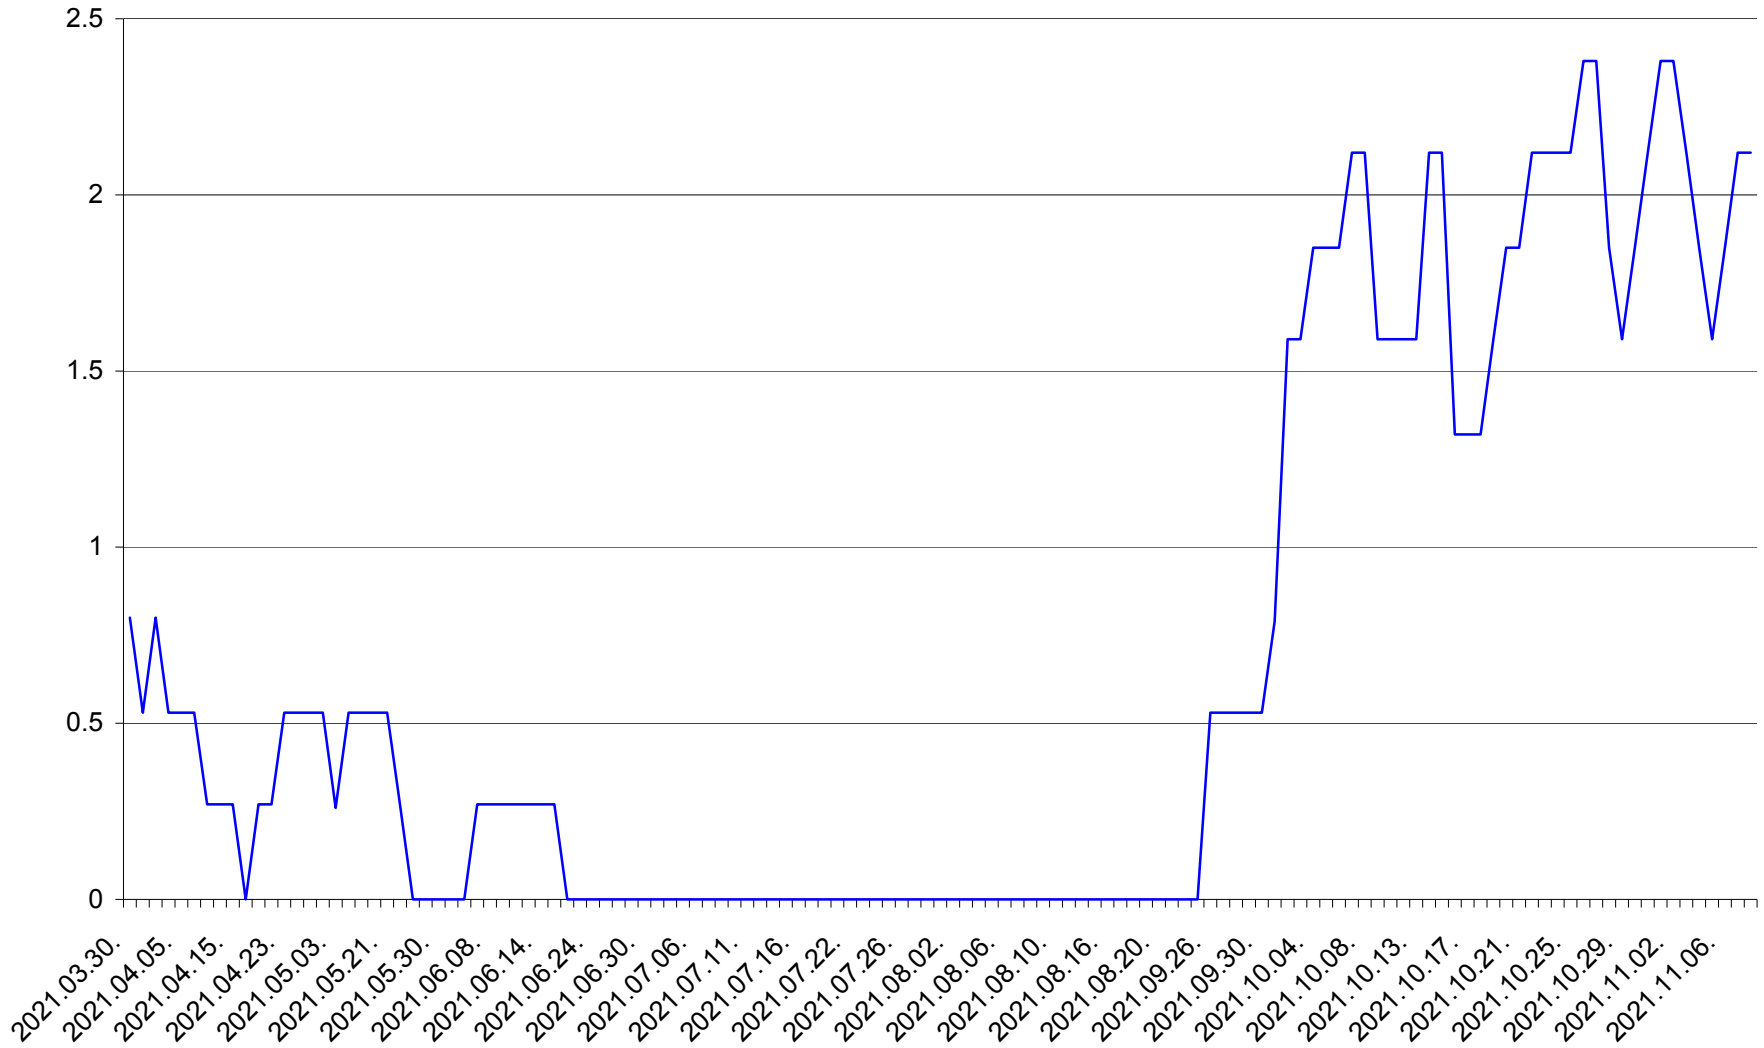

ORAȘ CRISTURU SECUIESC - Evolutia incidentei cumulate pe 14 zile la ‰ de locuitori
2021.03.30. - 2021.11.08.

DĂNEȘTI - Evolutia incidentei cumulate pe 14 zile la ‰ de locuitori
2021.03.30. - 2021.11.08.

DÂRJIU - Evolutia incidentei cumulate pe 14 zile la ‰ de locuitori
2021.03.30. - 2021.11.08.

DEALU - Evolutia incidentei cumulate pe 14 zile la ‰ de locuitori
2021.03.30. - 2021.11.08.

DITRĂU - Evolutia incidentei cumulate pe 14 zile la ‰ de locuitori
2021.03.30. - 2021.11.08.

FELICENI - Evolutia incidentei cumulate pe 14 zile la ‰ de locuitori
2021.03.30. - 2021.11.08.

FRUMOASA - Evolutia incidentei cumulate pe 14 zile la ‰ de locuitori
2021.03.30. - 2021.11.08.

GĂLĂUȚAȘ - Evolutia incidentei cumulate pe 14 zile la ‰ de locuitori
2021.03.30. - 2021.11.08.