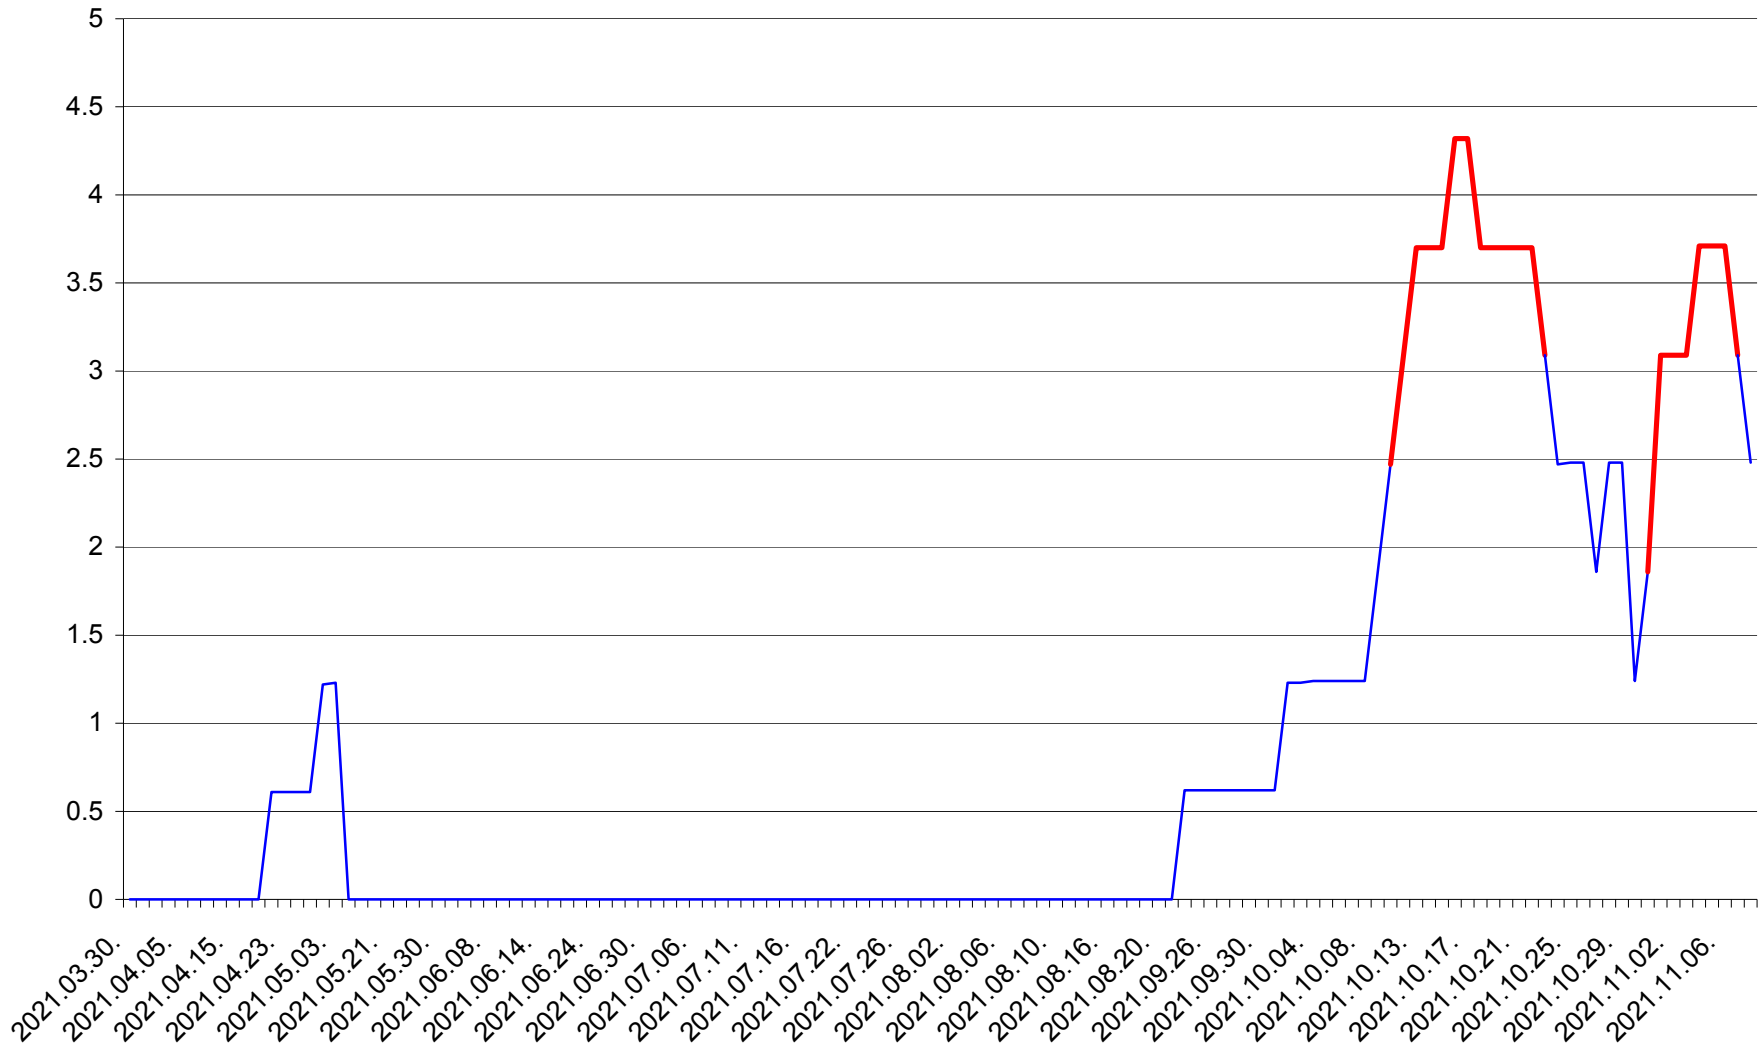

PLĂIEȘII DE JOS - Evolutia incidentei cumulate pe 14 zile la ‰ de locuitori
2021.03.30. - 2021.11.08.

PORUMBENI - Evolutia incidentei cumulate pe 14 zile la ‰ de locuitori
2021.03.30. - 2021.11.08.

PRAID - Evolutia incidentei cumulate pe 14 zile la ‰ de locuitori
2021.03.30. - 2021.11.08.

RACU - Evolutia incidentei cumulate pe 14 zile la ‰ de locuitori
2021.03.30. - 2021.11.08.

REMETEA - Evolutia incidentei cumulate pe 14 zile la ‰ de locuitori
2021.03.30. - 2021.11.08.

SĂCEL - Evolutia incidentei cumulate pe 14 zile la ‰ de locuitori
2021.03.30. - 2021.11.08.