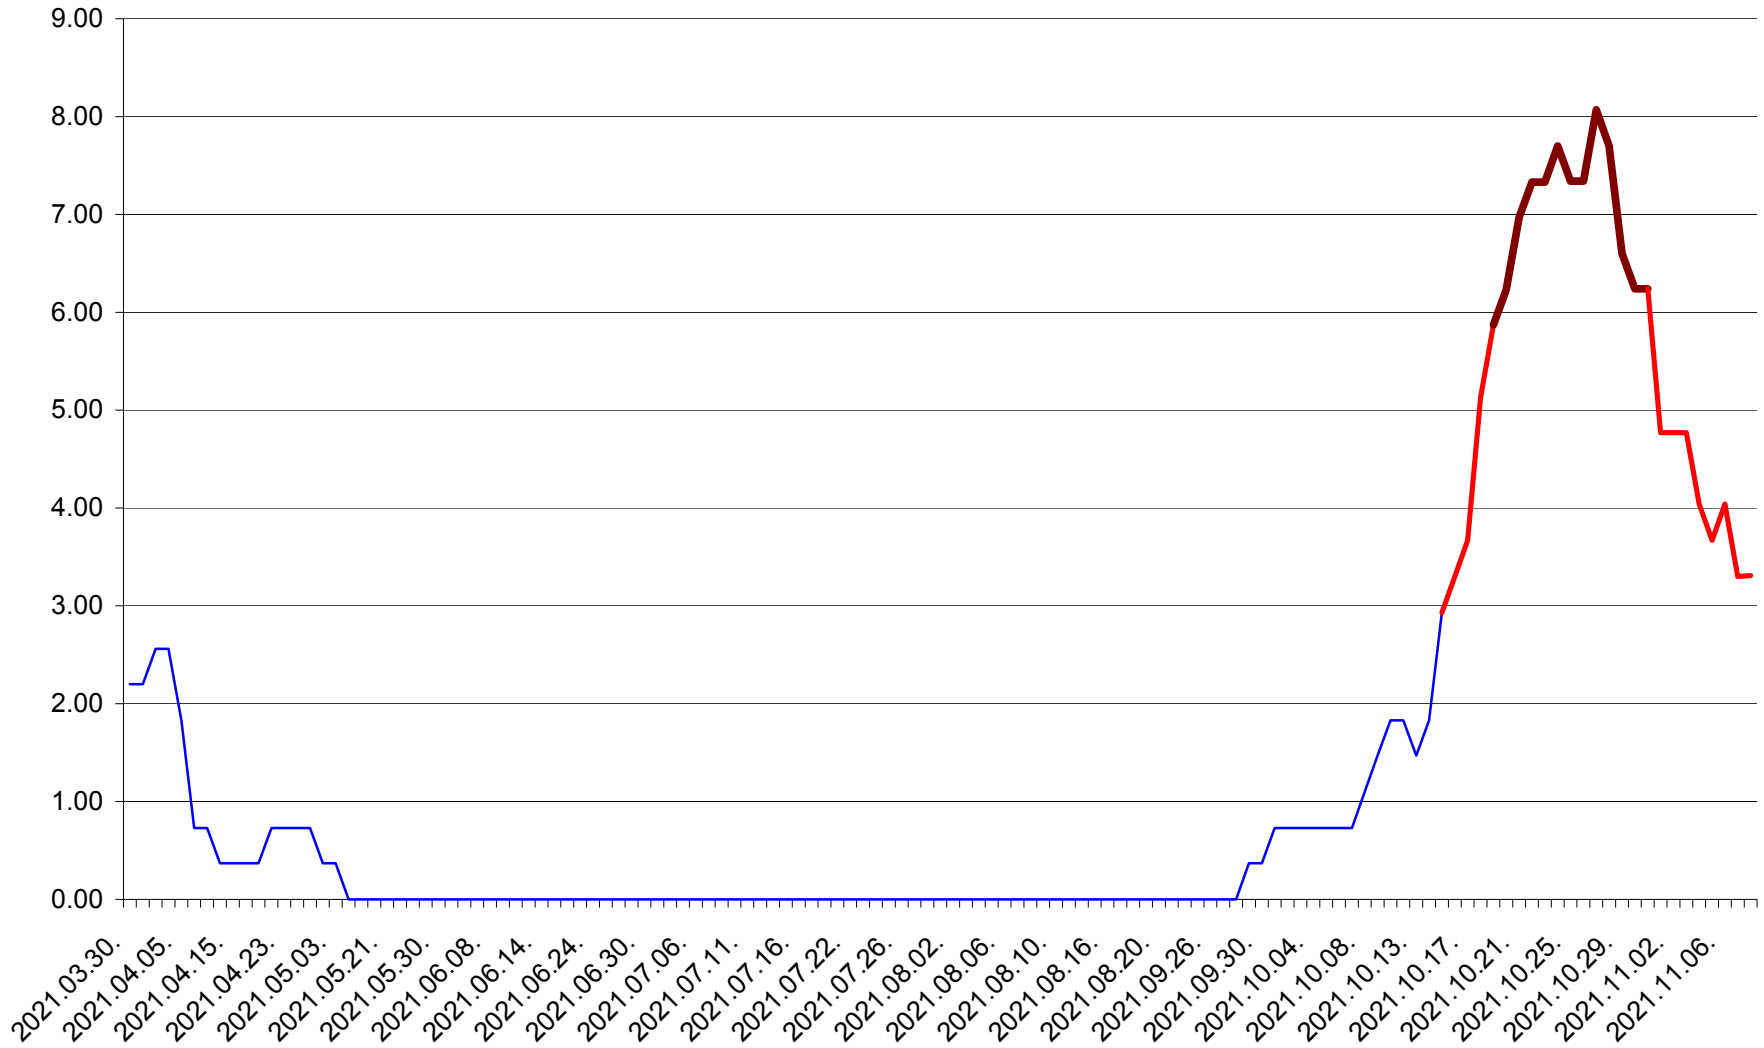

ATID - Evolutia incidentei cumulate pe 14 zile la ‰ de locuitori
2021.03.30. - 2021.11.08.

AVRĂMEȘTI - Evolutia incidentei cumulate pe 14 zile la ‰ de locuitori
2021.03.30. - 2021.11.08.

ORAȘ BĂILE TUȘNAD - Evolutia incidentei cumulate pe 14 zile la ‰ de locuitori
2021.03.30. - 2021.11.08.

ORAȘ BĂLAN - Evolutia incidentei cumulate pe 14 zile la ‰ de locuitori
2021.03.30. - 2021.11.08.

BILBOR - Evolutia incidentei cumulate pe 14 zile la ‰ de locuitori
2021.03.30. - 2021.11.08.

ORAȘ BORSEC - Evolutia incidentei cumulate pe 14 zile la ‰ de locuitori
2021.03.30. - 2021.11.08.

BRĂDEȘTI - Evolutia incidentei cumulate pe 14 zile la ‰ de locuitori
2021.03.30. - 2021.11.08.

CĂPÂLNÎȚA - Evolutia incidentei cumulate pe 14 zile la ‰ de locuitori
2021.03.30. - 2021.11.08.

CÂRȚA - Evolutia incidentei cumulate pe 14 zile la ‰ de locuitori
2021.03.30. - 2021.11.08.