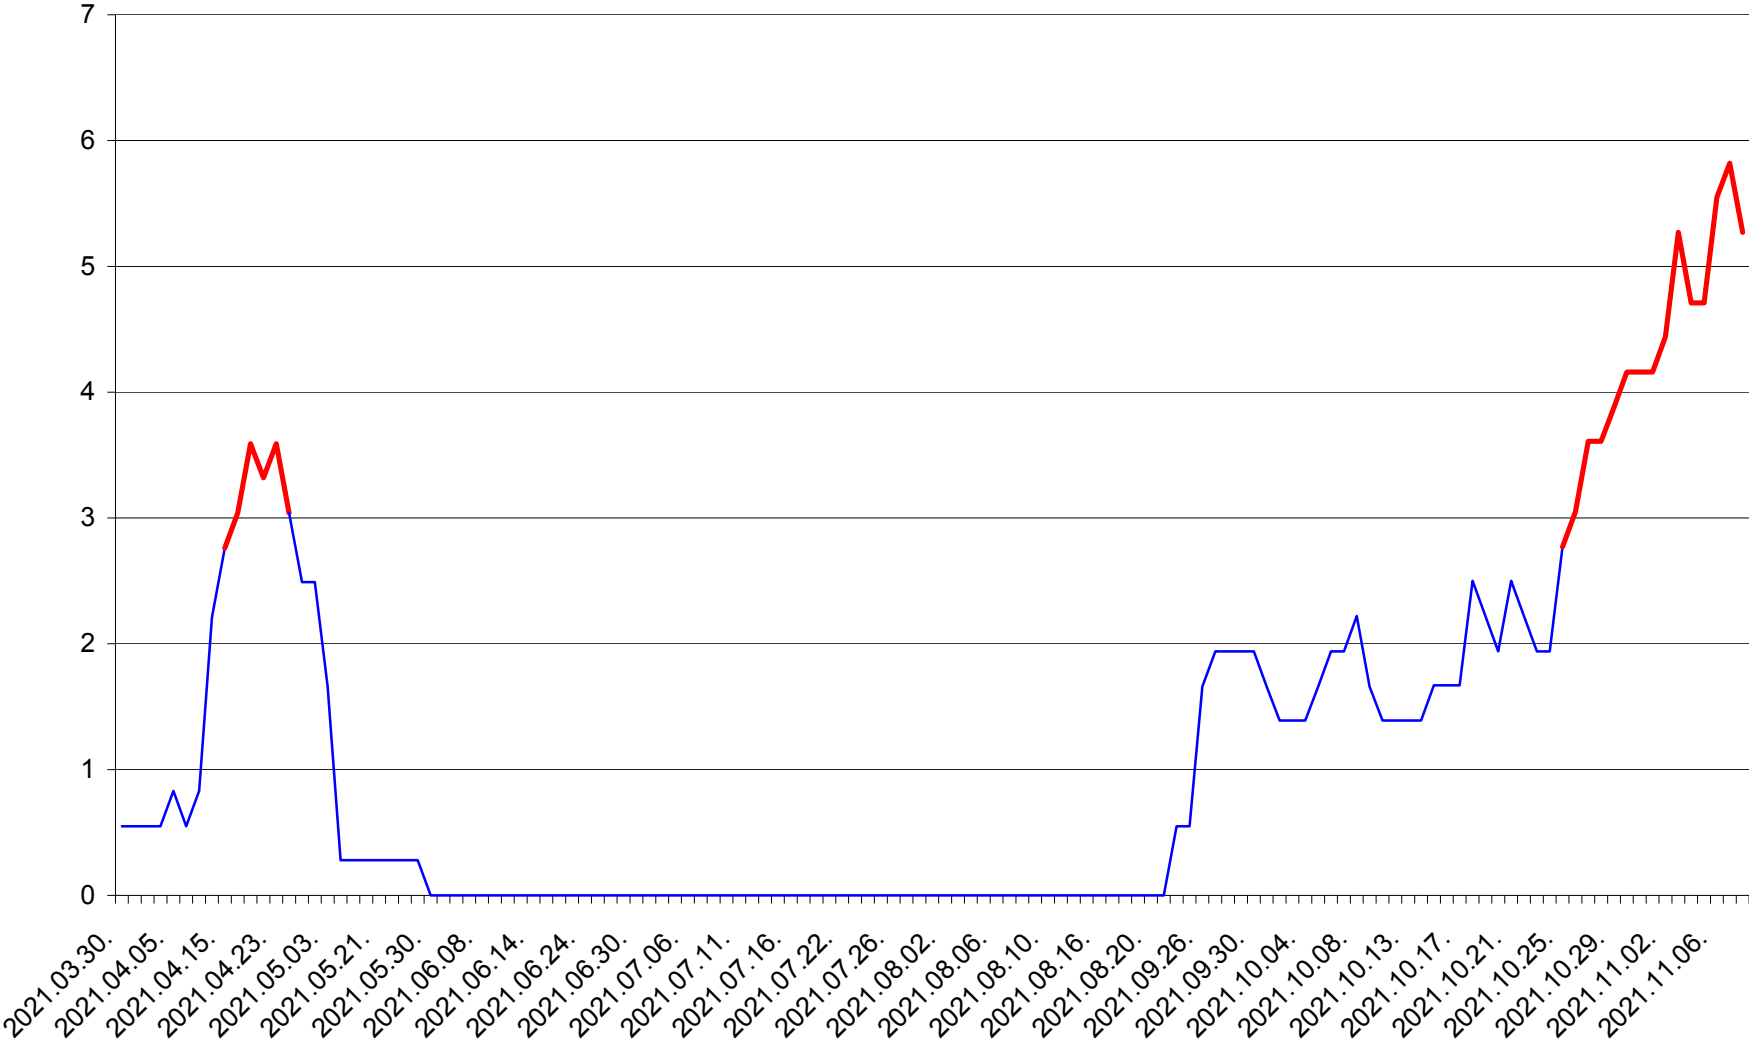

LUNCA DE SUS - Evolutia incidentei cumulate pe 14 zile la ‰ de locuitori
2021.03.30. - 2021.11.08.

LUPENI - Evolutia incidentei cumulate pe 14 zile la ‰ de locuitori
2021.03.30. - 2021.11.08.

MĂDĂRAȘ - Evolutia incidentei cumulate pe 14 zile la ‰ de locuitori
2021.03.30. - 2021.11.08.

MĂRTINIȘ - Evolutia incidentei cumulate pe 14 zile la ‰ de locuitori
2021.03.30. - 2021.11.08.

MEREȘTI - Evolutia incidentei cumulate pe 14 zile la ‰ de locuitori
2021.03.30. - 2021.11.08.

MUNICIPIUL MIERCUREA-CIUC - Evolutia incidentei cumulate pe 14 zile la ‰ de locuitori
2021.03.30. - 2021.11.08.

MIHĂILENI - Evolutia incidentei cumulate pe 14 zile la ‰ de locuitori
2021.03.30. - 2021.11.08.

MUGENI - Evolutia incidentei cumulate pe 14 zile la ‰ de locuitori
2021.03.30. - 2021.11.08.

OCLAND - Evolutia incidentei cumulate pe 14 zile la ‰ de locuitori
2021.03.30. - 2021.11.08.