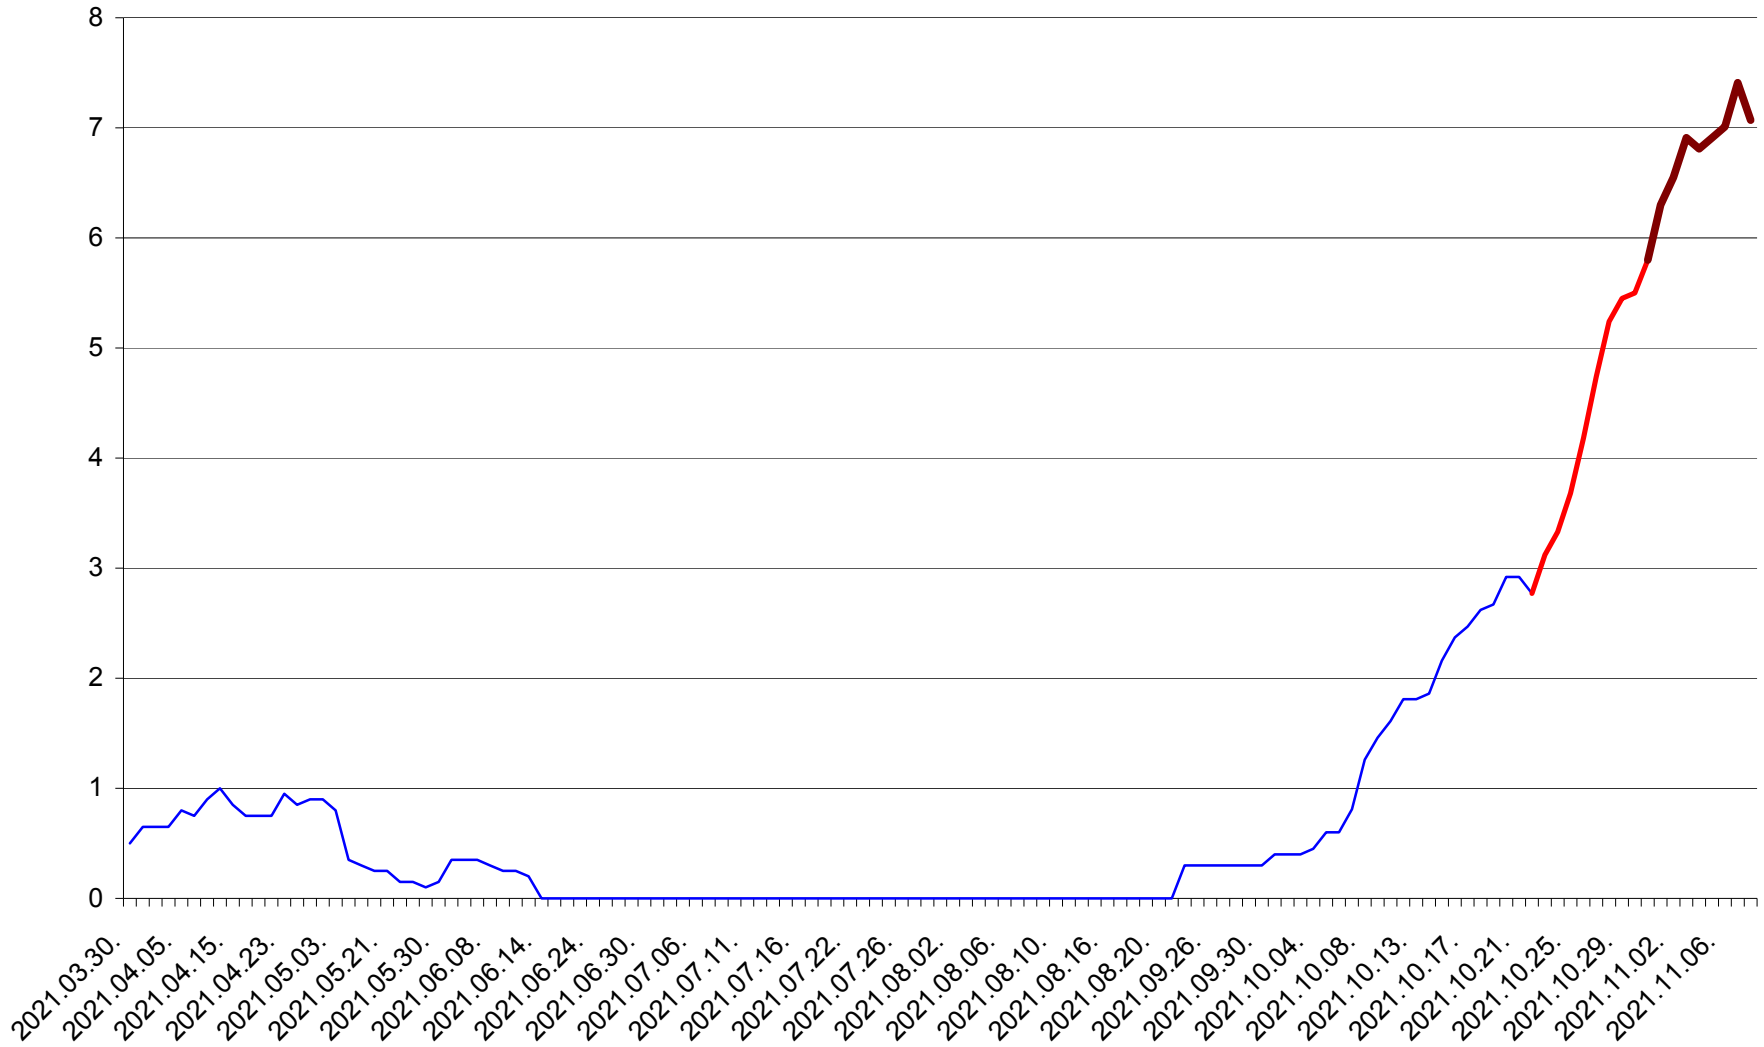

DÂRJIU - Evolutia incidentei cumulate pe 14 zile la ‰ de locuitori
2021.03.30. - 2021.11.08.

DEALU - Evolutia incidentei cumulate pe 14 zile la ‰ de locuitori
2021.03.30. - 2021.11.08.

DITRĂU - Evolutia incidentei cumulate pe 14 zile la ‰ de locuitori
2021.03.30. - 2021.11.08.

FELICENI - Evolutia incidentei cumulate pe 14 zile la ‰ de locuitori
2021.03.30. - 2021.11.08.

FRUMOASA - Evolutia incidentei cumulate pe 14 zile la ‰ de locuitori
2021.03.30. - 2021.11.08.

GĂLĂUȚAȘ - Evolutia incidentei cumulate pe 14 zile la ‰ de locuitori
2021.03.30. - 2021.11.08.

MUNICIPIUL GHEORGHENI - Evolutia incidentei cumulate pe 14 zile la % de locuitori
2021.03.30. - 2021.11.08.

JOSENI - Evolutia incidentei cumulate pe 14 zile la ‰ de locuitori
2021.03.30. - 2021.11.08.

LĂZAREA - Evolutia incidentei cumulate pe 14 zile la ‰ de locuitori
2021.03.30. - 2021.11.08.

LELICENI - Evolutia incidentei cumulate pe 14 zile la ‰ de locuitori
2021.03.30. - 2021.11.08.

LUETA - Evolutia incidentei cumulate pe 14 zile la ‰ de locuitori
2021.03.30. - 2021.11.08.

LUNCA DE JOS - Evolutia incidentei cumulate pe 14 zile la ‰ de locuitori
2021.03.30. - 2021.11.08.