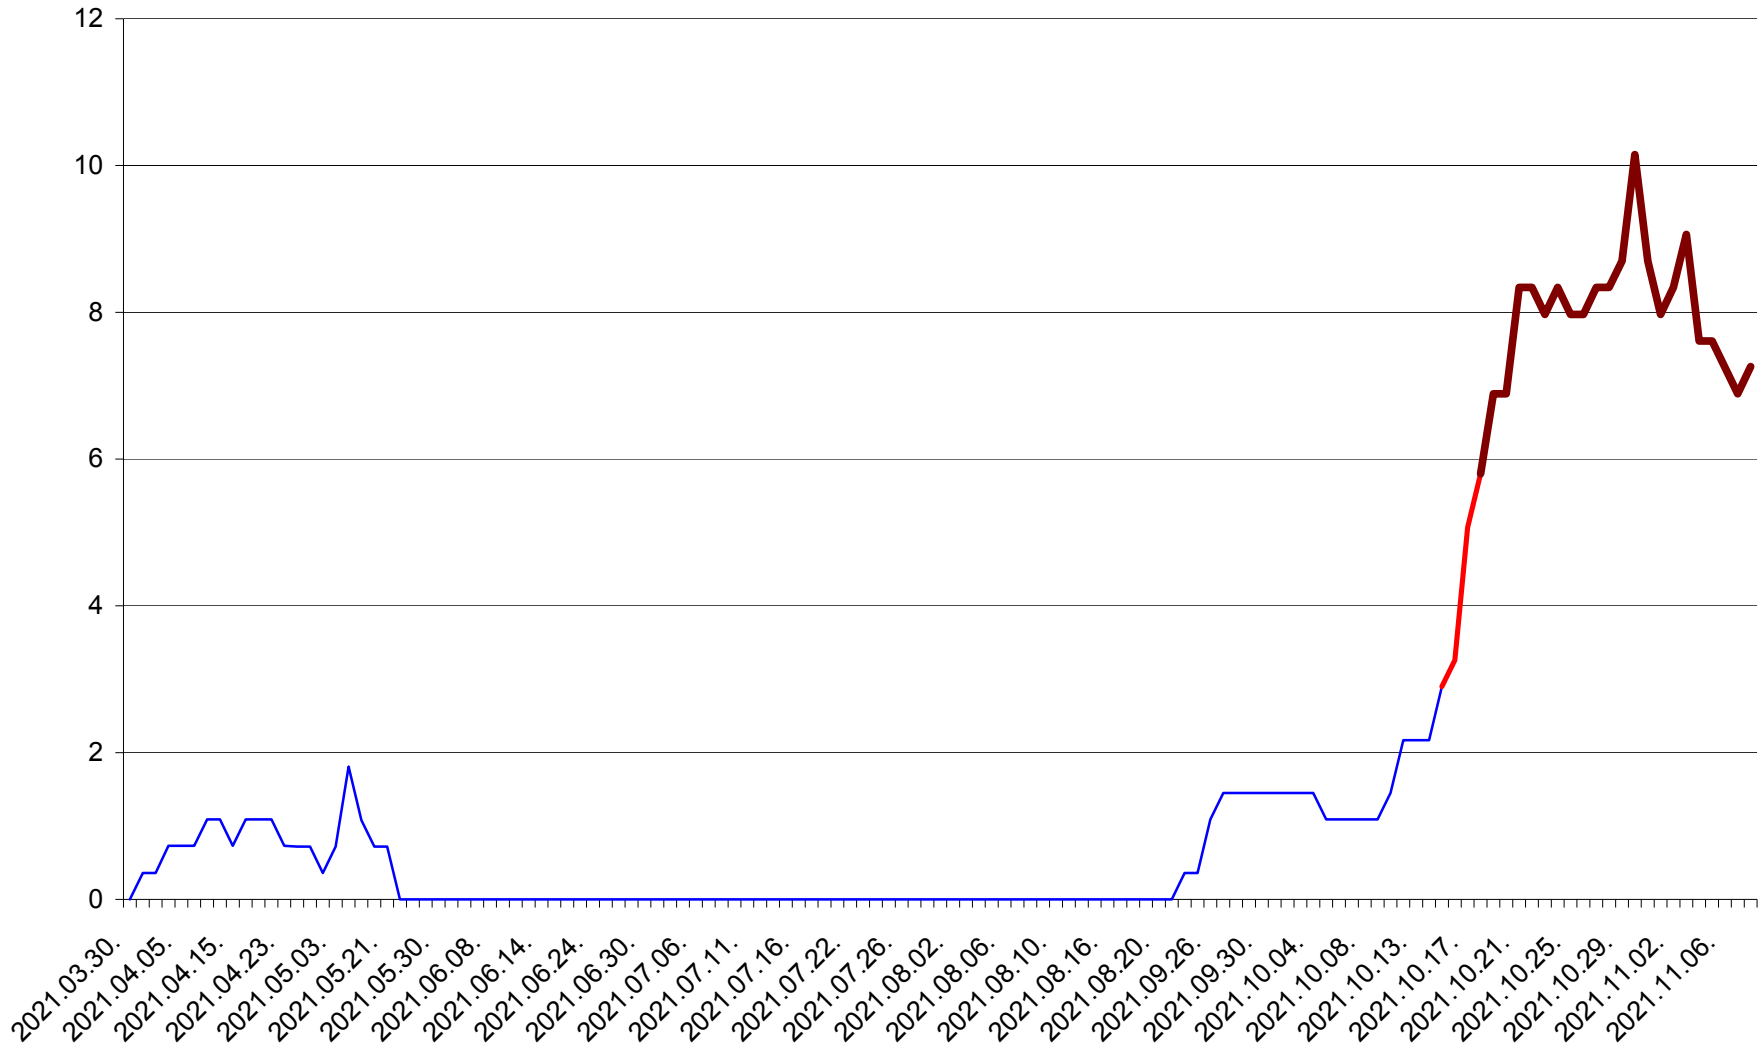

MĂRTINIȘ - Evolutia incidentei cumulate pe 14 zile la ‰ de locuitori
2021.03.30. - 2021.11.08.

MEREȘTI - Evolutia incidentei cumulate pe 14 zile la ‰ de locuitori
2021.03.30. - 2021.11.08.

MUNICIPIUL MIERCUREA-CIUC - Evolutia incidentei cumulate pe 14 zile la ‰ de locuitori
2021.03.30. - 2021.11.08.

MIHĂILENI - Evolutia incidentei cumulate pe 14 zile la ‰ de locuitori
2021.03.30. - 2021.11.08.

MUGENI - Evolutia incidentei cumulate pe 14 zile la ‰ de locuitori
2021.03.30. - 2021.11.08.

OCLAND - Evolutia incidentei cumulate pe 14 zile la ‰ de locuitori
2021.03.30. - 2021.11.08.