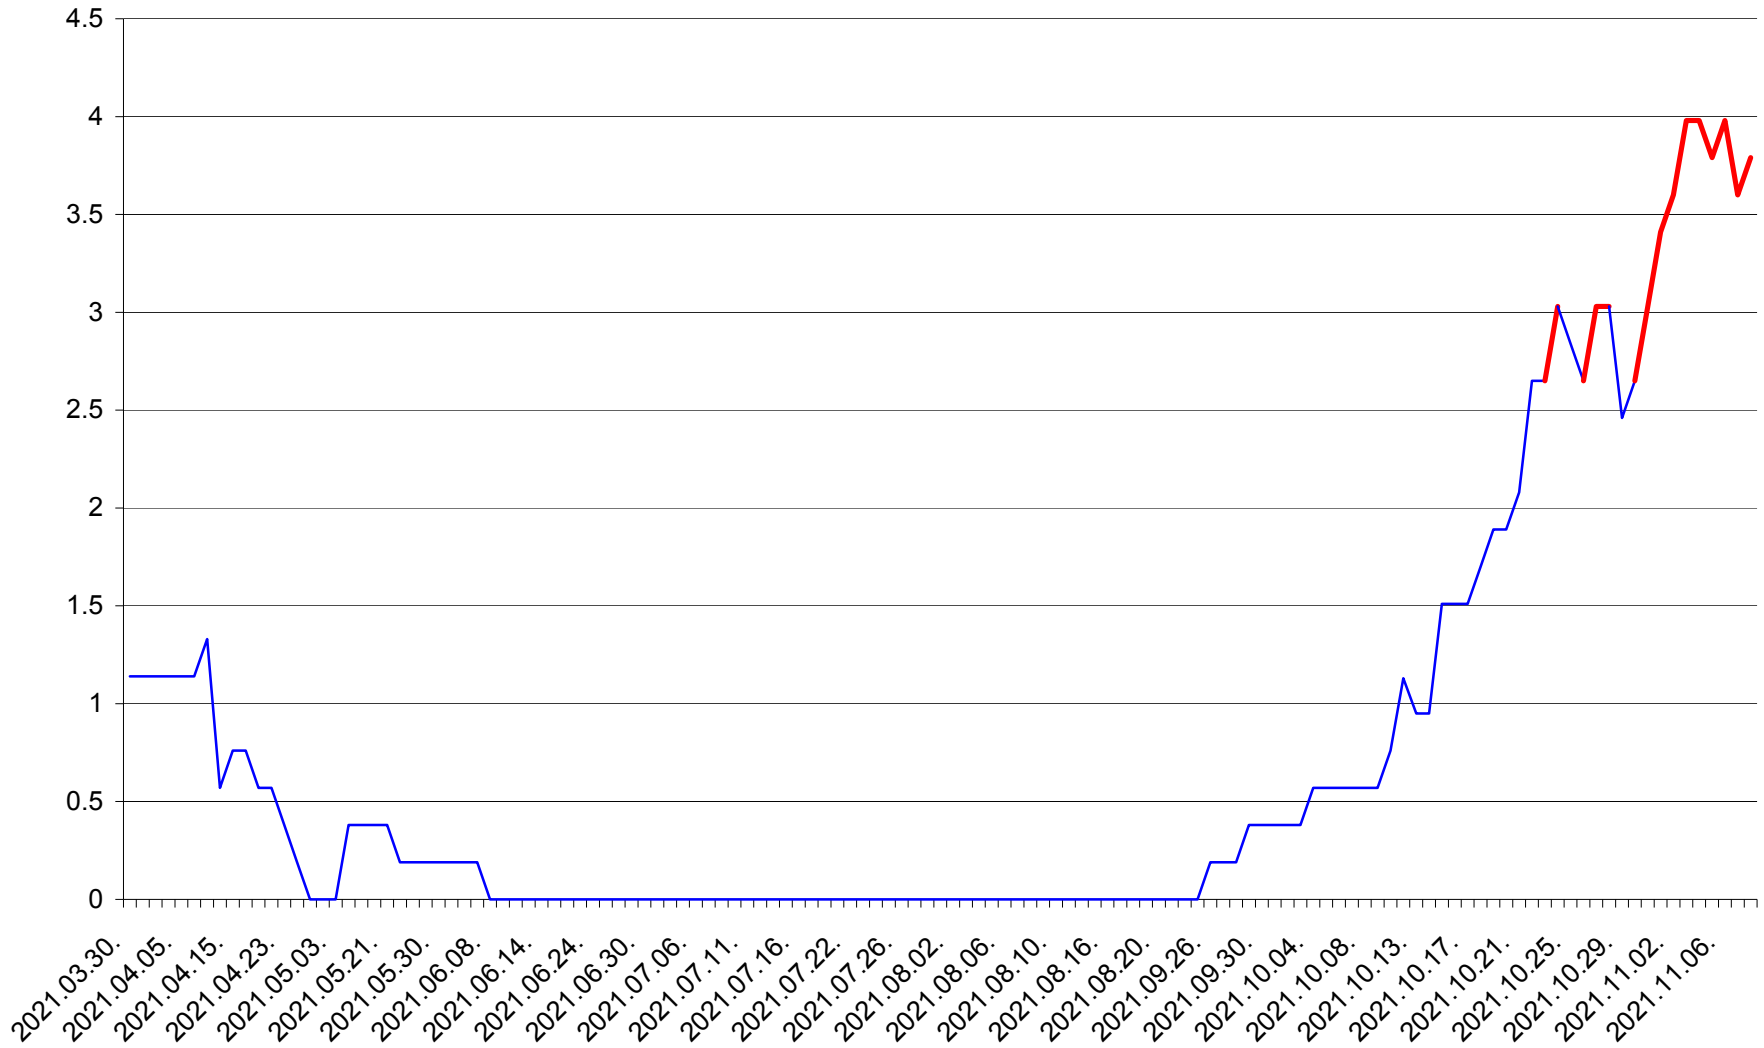

TOMEȘTI - Evolutia incidentei cumulate pe 14 zile la ‰ de locuitori
2021.03.30. - 2021.11.08.