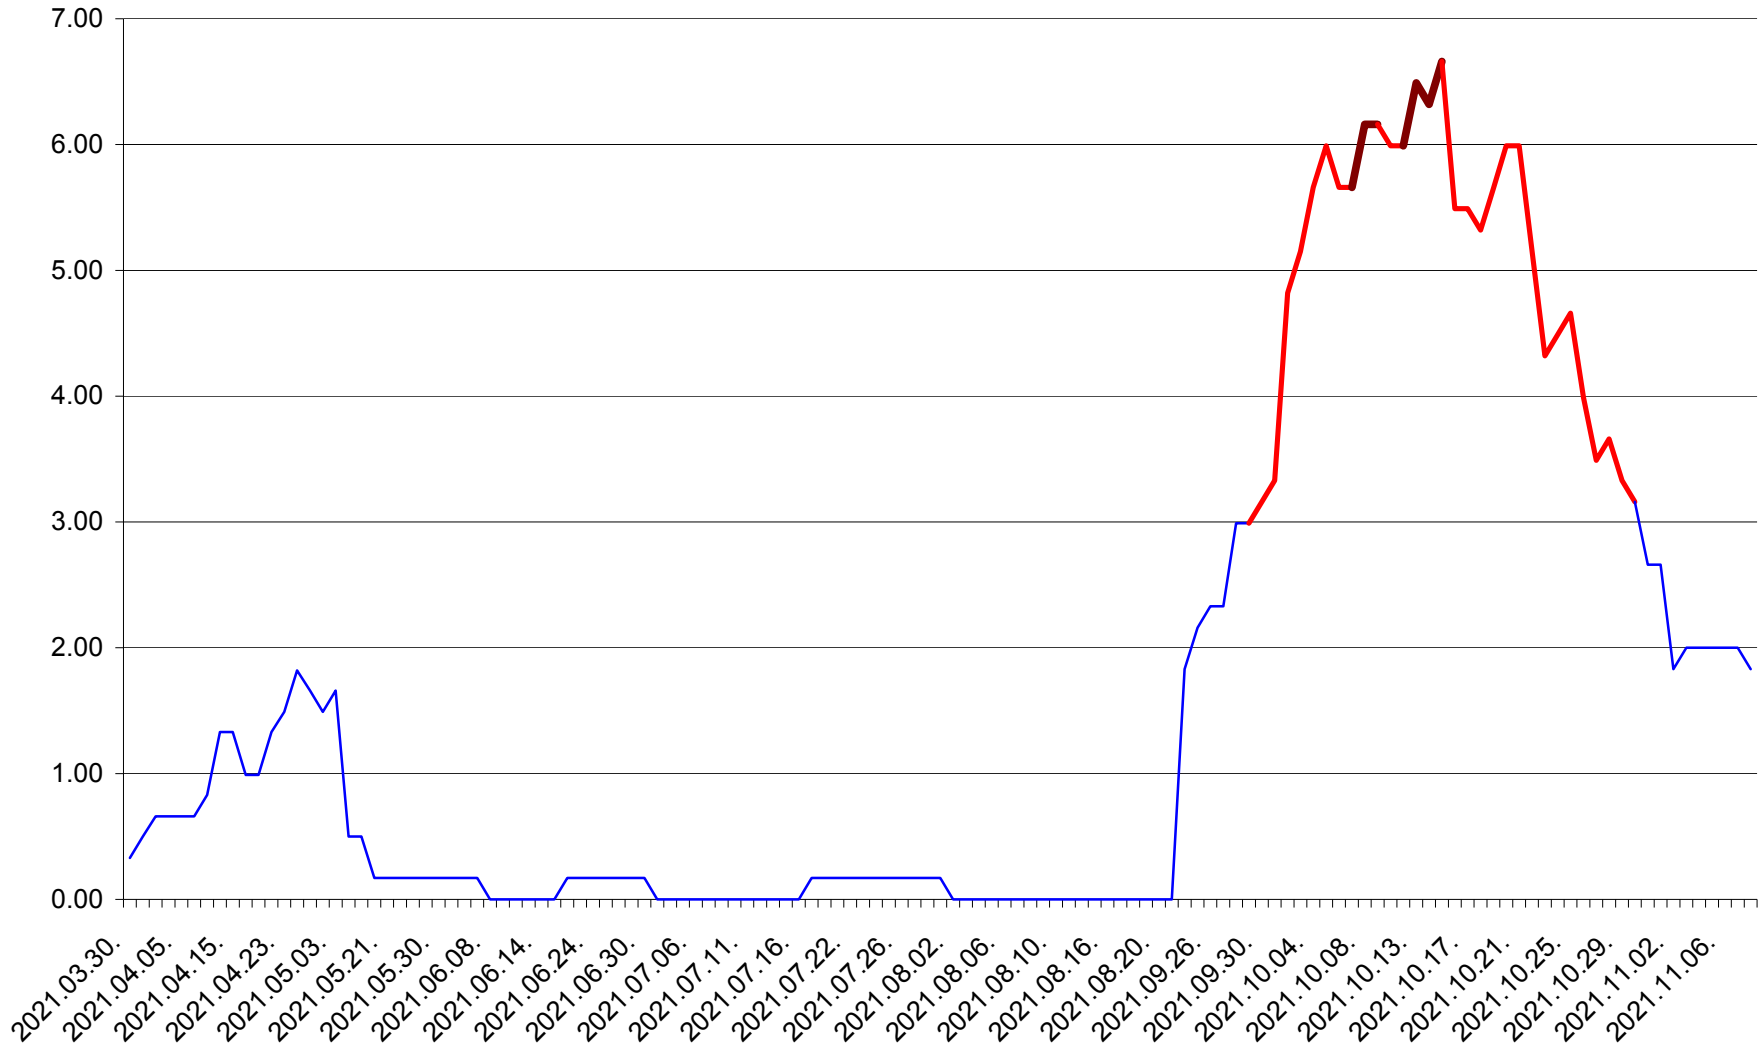

Total - Evolutia incidentei cumulate pe 14 zile la ‰ de locuitori
2021.03.30. - 2021.11.08.