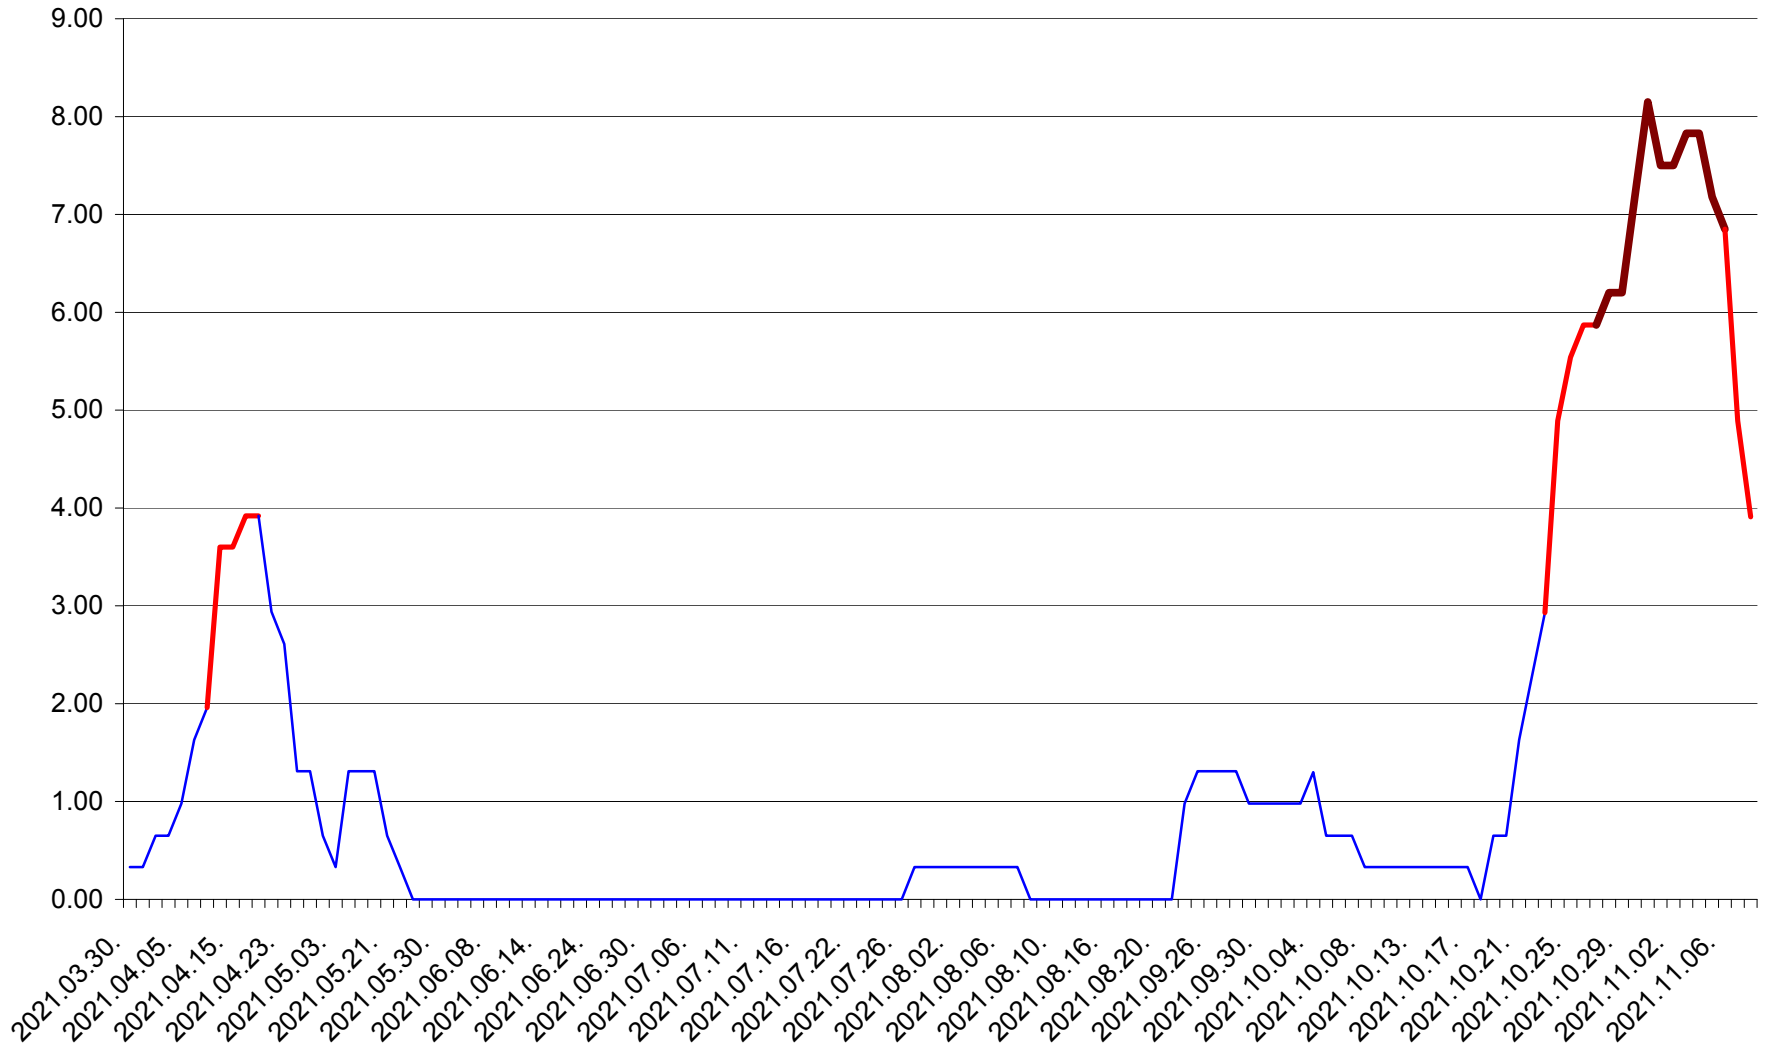

ATID - Evolutia incidentei cumulate pe 14 zile la ‰ de locuitori
2021.03.30. - 2021.11.08.

AVRĂMEȘTI - Evolutia incidentei cumulate pe 14 zile la ‰ de locuitori
2021.03.30. - 2021.11.08.

ORAȘ BĂILE TUȘNAD - Evolutia incidentei cumulate pe 14 zile la ‰ de locuitori
2021.03.30. - 2021.11.08.

ORAȘ BĂLAN - Evolutia incidentei cumulate pe 14 zile la ‰ de locuitori
2021.03.30. - 2021.11.08.

BILBOR - Evolutia incidentei cumulate pe 14 zile la ‰ de locuitori
2021.03.30. - 2021.11.08.

ORAȘ BORSEC - Evolutia incidentei cumulate pe 14 zile la ‰ de locuitori
2021.03.30. - 2021.11.08.

BRĂDEȘTI - Evolutia incidentei cumulate pe 14 zile la ‰ de locuitori
2021.03.30. - 2021.11.08.

CĂPÂLNÎȚA - Evolutia incidentei cumulate pe 14 zile la ‰ de locuitori
2021.03.30. - 2021.11.08.

CÂRȚA - Evolutia incidentei cumulate pe 14 zile la ‰ de locuitori
2021.03.30. - 2021.11.08.