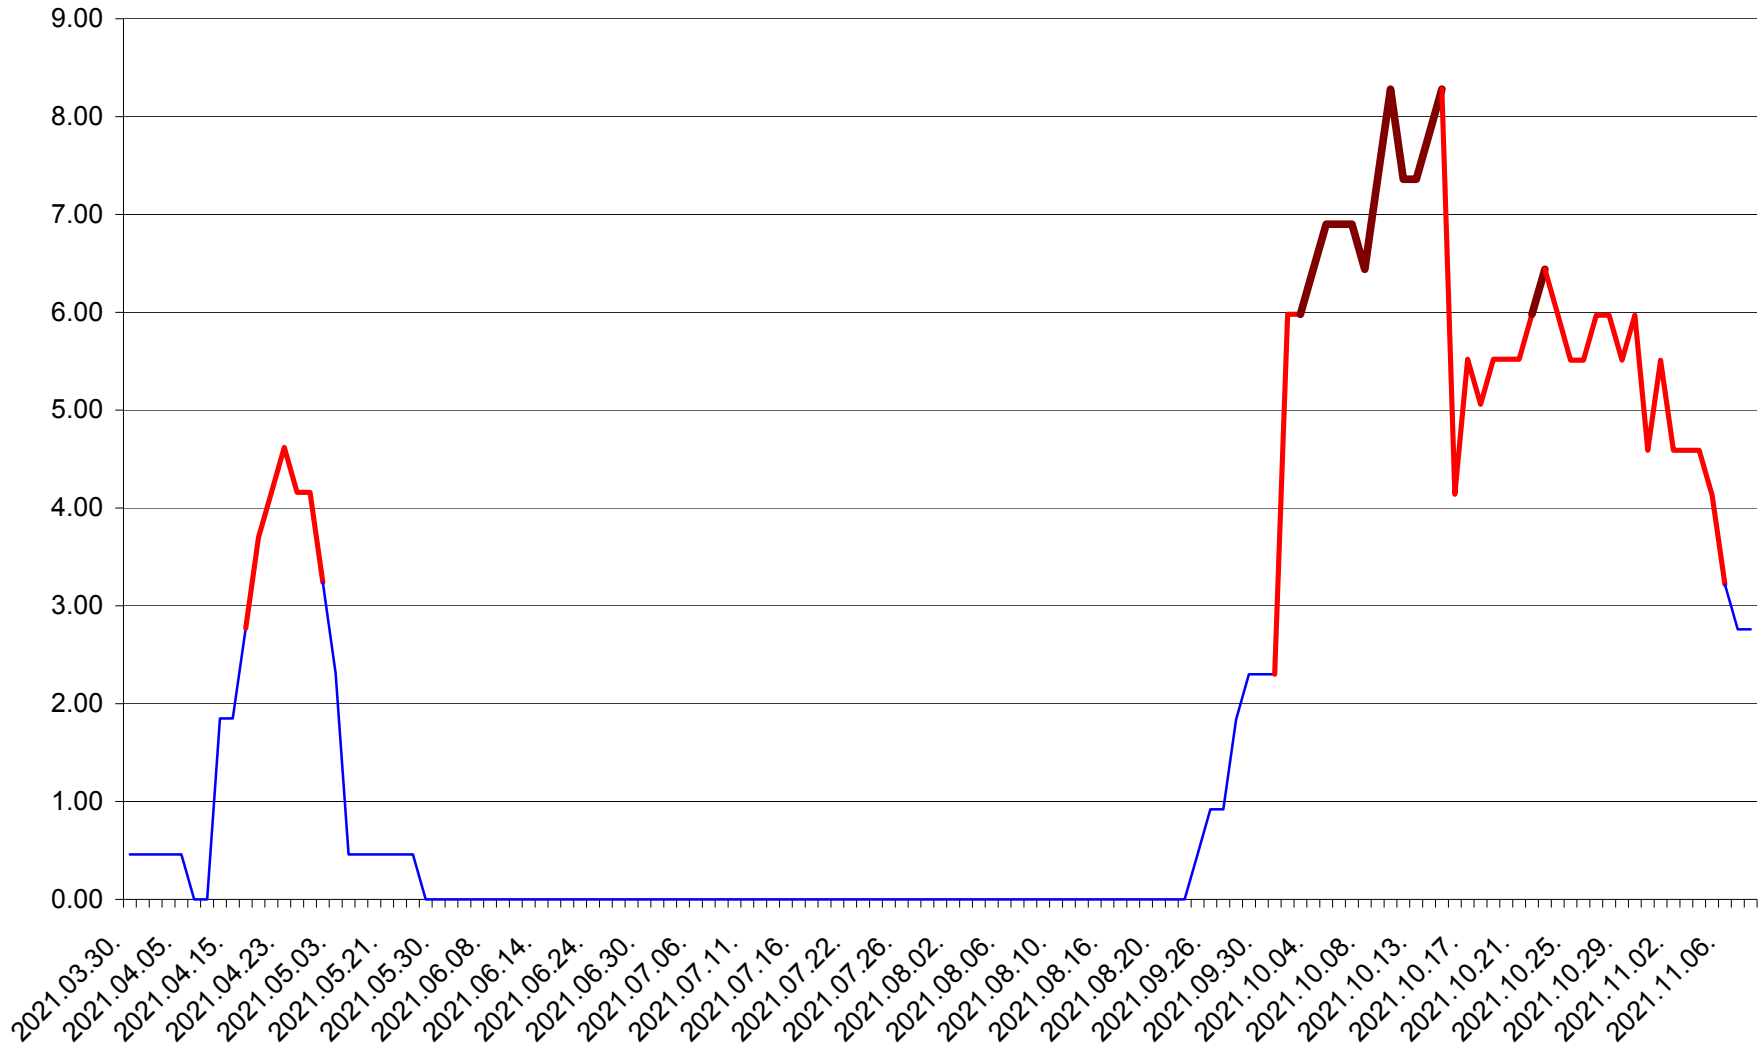

ATID - Evolutia incidentei cumulate pe 14 zile la ‰ de locuitori
2021.03.30. - 2021.11.08.

AVRĂMEȘTI - Evolutia incidentei cumulate pe 14 zile la ‰ de locuitori
2021.03.30. - 2021.11.08.

ORAȘ BĂILE TUȘNAD - Evolutia incidentei cumulate pe 14 zile la ‰ de locuitori
2021.03.30. - 2021.11.08.

ORAȘ BĂLAN - Evolutia incidentei cumulate pe 14 zile la ‰ de locuitori
2021.03.30. - 2021.11.08.

BILBOR - Evolutia incidentei cumulate pe 14 zile la ‰ de locuitori
2021.03.30. - 2021.11.08.

ORAȘ BORSEC - Evolutia incidentei cumulate pe 14 zile la ‰ de locuitori
2021.03.30. - 2021.11.08.

BRĂDEȘTI - Evolutia incidentei cumulate pe 14 zile la ‰ de locuitori
2021.03.30. - 2021.11.08.

CĂPÂLNÎȚA - Evolutia incidentei cumulate pe 14 zile la ‰ de locuitori
2021.03.30. - 2021.11.08.

CÂRȚA - Evolutia incidentei cumulate pe 14 zile la ‰ de locuitori
2021.03.30. - 2021.11.08.

CICEU - Evolutia incidentei cumulate pe 14 zile la ‰ de locuitori
2021.03.30. - 2021.11.08.

CIUCSÂNGEORGIU - Evolutia incidentei cumulate pe 14 zile la ‰ de locuitori
2021.03.30. - 2021.11.08.

CIUMANI - Evolutia incidentei cumulate pe 14 zile la ‰ de locuitori
2021.03.30. - 2021.11.08.