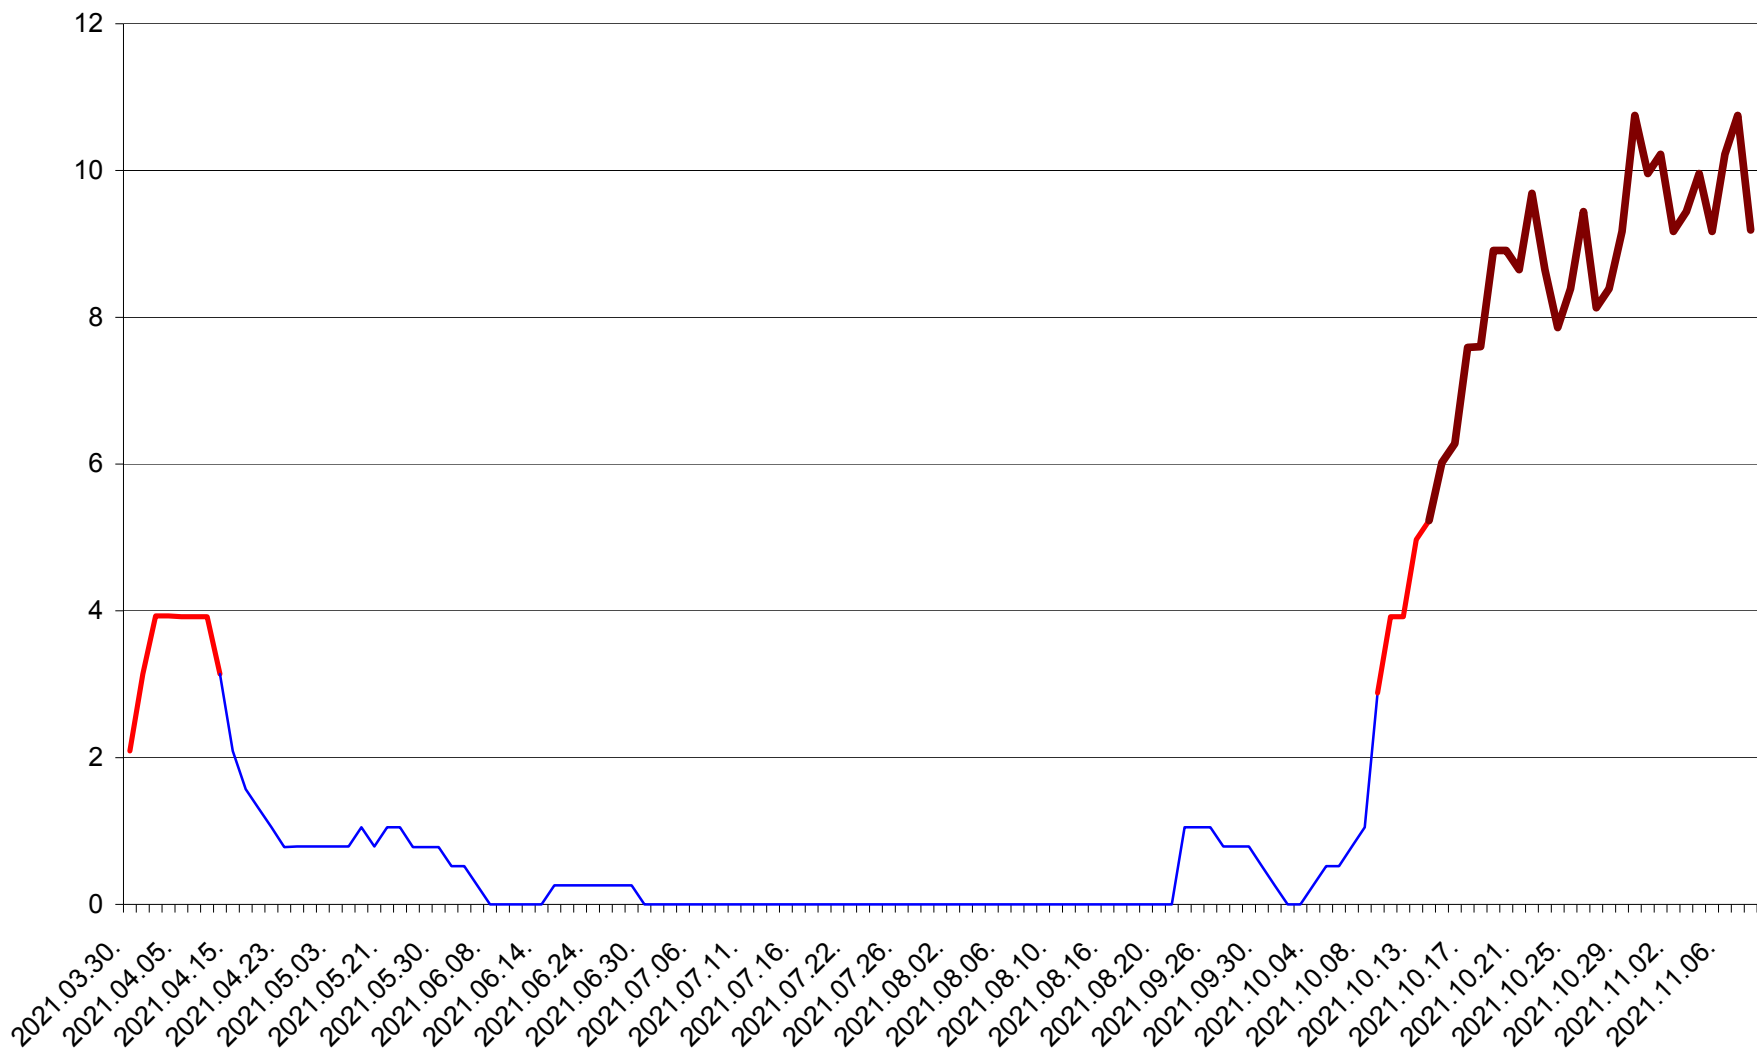

SÂNCRĂIENI - Evolutia incidentei cumulate pe 14 zile la ‰ de locuitori
2021.03.30. - 2021.11.08.

SÂNDOMINIC - Evolutia incidentei cumulate pe 14 zile la ‰ de locuitori
2021.03.30. - 2021.11.08.

SÂNMARTIN - Evolutia incidentei cumulate pe 14 zile la ‰ de locuitori
2021.03.30. - 2021.11.08.

SÂNSIMION - Evolutia incidentei cumulate pe 14 zile la ‰ de locuitori
2021.03.30. - 2021.11.08.

SÂNTIMBRU - Evolutia incidentei cumulate pe 14 zile la ‰ de locuitori
2021.03.30. - 2021.11.08.

SĂRMAȘ - Evolutia incidentei cumulate pe 14 zile la ‰ de locuitori
2021.03.30. - 2021.11.08.