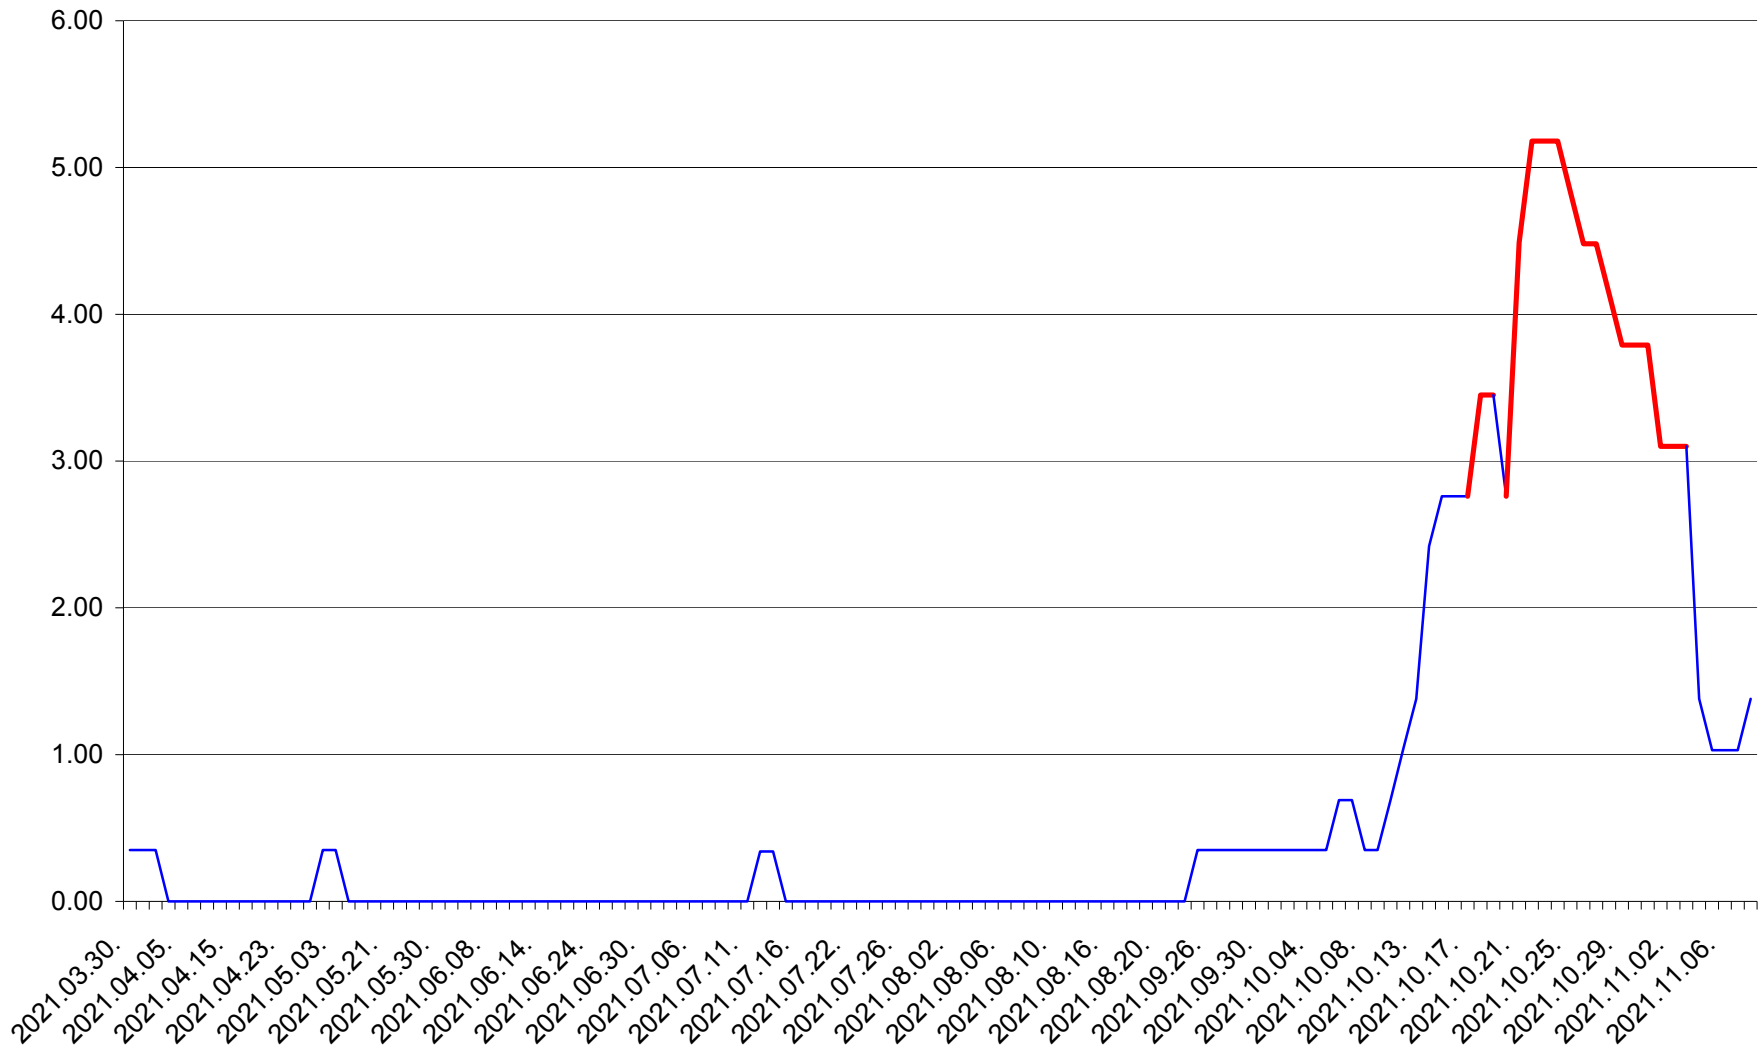

ORAȘ BĂLAN - Evolutia incidentei cumulate pe 14 zile la ‰ de locuitori
2021.03.30. - 2021.11.08.

BILBOR - Evolutia incidentei cumulate pe 14 zile la ‰ de locuitori
2021.03.30. - 2021.11.08.

ORAȘ BORSEC - Evolutia incidentei cumulate pe 14 zile la ‰ de locuitori
2021.03.30. - 2021.11.08.

BRĂDEȘTI - Evolutia incidentei cumulate pe 14 zile la ‰ de locuitori
2021.03.30. - 2021.11.08.

CĂPÂLNÎȚA - Evolutia incidentei cumulate pe 14 zile la ‰ de locuitori
2021.03.30. - 2021.11.08.

CÂRȚA - Evolutia incidentei cumulate pe 14 zile la ‰ de locuitori
2021.03.30. - 2021.11.08.

CICEU - Evolutia incidentei cumulate pe 14 zile la ‰ de locuitori
2021.03.30. - 2021.11.08.

CIUCSÂNGEORGIU - Evolutia incidentei cumulate pe 14 zile la ‰ de locuitori
2021.03.30. - 2021.11.08.

CIUMANI - Evolutia incidentei cumulate pe 14 zile la ‰ de locuitori
2021.03.30. - 2021.11.08.

CORBU - Evolutia incidentei cumulate pe 14 zile la ‰ de locuitori
2021.03.30. - 2021.11.08.

CORUND - Evolutia incidentei cumulate pe 14 zile la ‰ de locuitori
2021.03.30. - 2021.11.08.

COZMENI - Evolutia incidentei cumulate pe 14 zile la ‰ de locuitori
2021.03.30. - 2021.11.08.