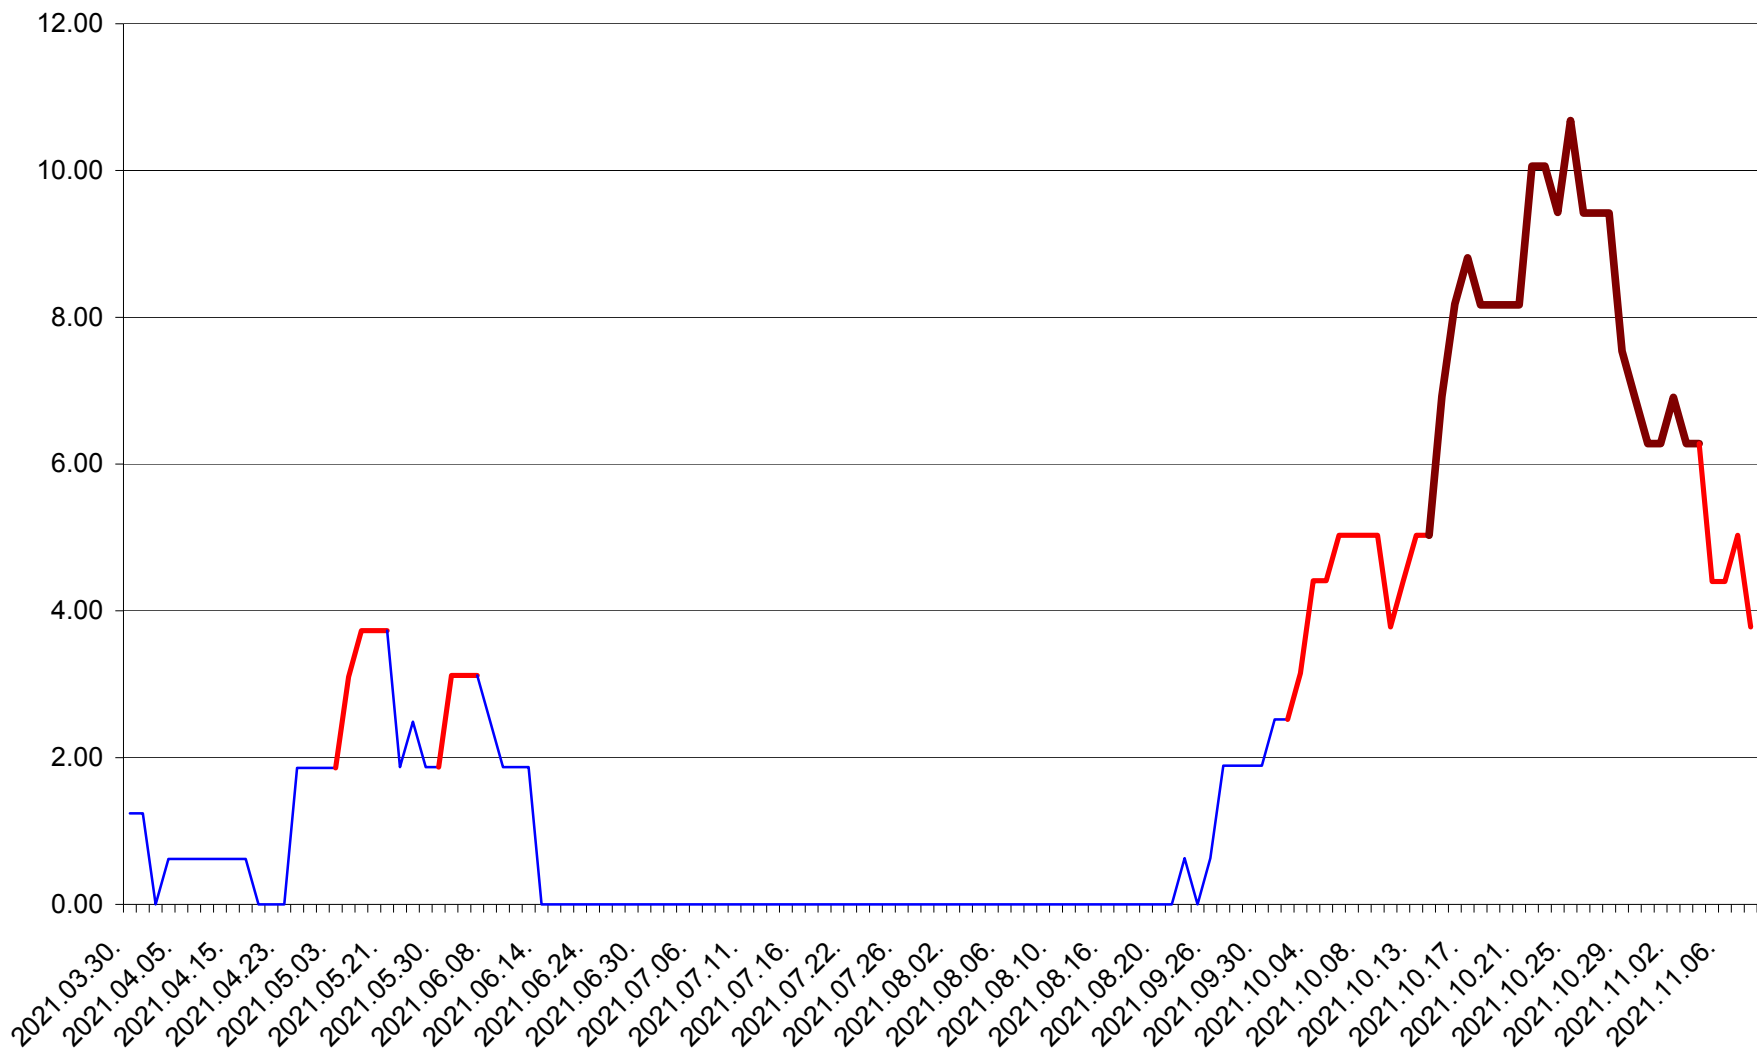

ATID - Evolutia incidentei cumulate pe 14 zile la ‰ de locuitori
2021.03.30. - 2021.11.08.

AVRĂMEȘTI - Evolutia incidentei cumulate pe 14 zile la ‰ de locuitori
2021.03.30. - 2021.11.08.

ORAȘ BĂILE TUȘNAD - Evolutia incidentei cumulate pe 14 zile la ‰ de locuitori
2021.03.30. - 2021.11.08.

ORAȘ BĂLAN - Evolutia incidentei cumulate pe 14 zile la ‰ de locuitori
2021.03.30. - 2021.11.08.

BILBOR - Evolutia incidentei cumulate pe 14 zile la ‰ de locuitori
2021.03.30. - 2021.11.08.

ORAȘ BORSEC - Evolutia incidentei cumulate pe 14 zile la ‰ de locuitori
2021.03.30. - 2021.11.08.

BRĂDEȘTI - Evolutia incidentei cumulate pe 14 zile la ‰ de locuitori
2021.03.30. - 2021.11.08.

CĂPÂLNÎȚA - Evolutia incidentei cumulate pe 14 zile la ‰ de locuitori
2021.03.30. - 2021.11.08.

CÂRȚA - Evolutia incidentei cumulate pe 14 zile la ‰ de locuitori
2021.03.30. - 2021.11.08.