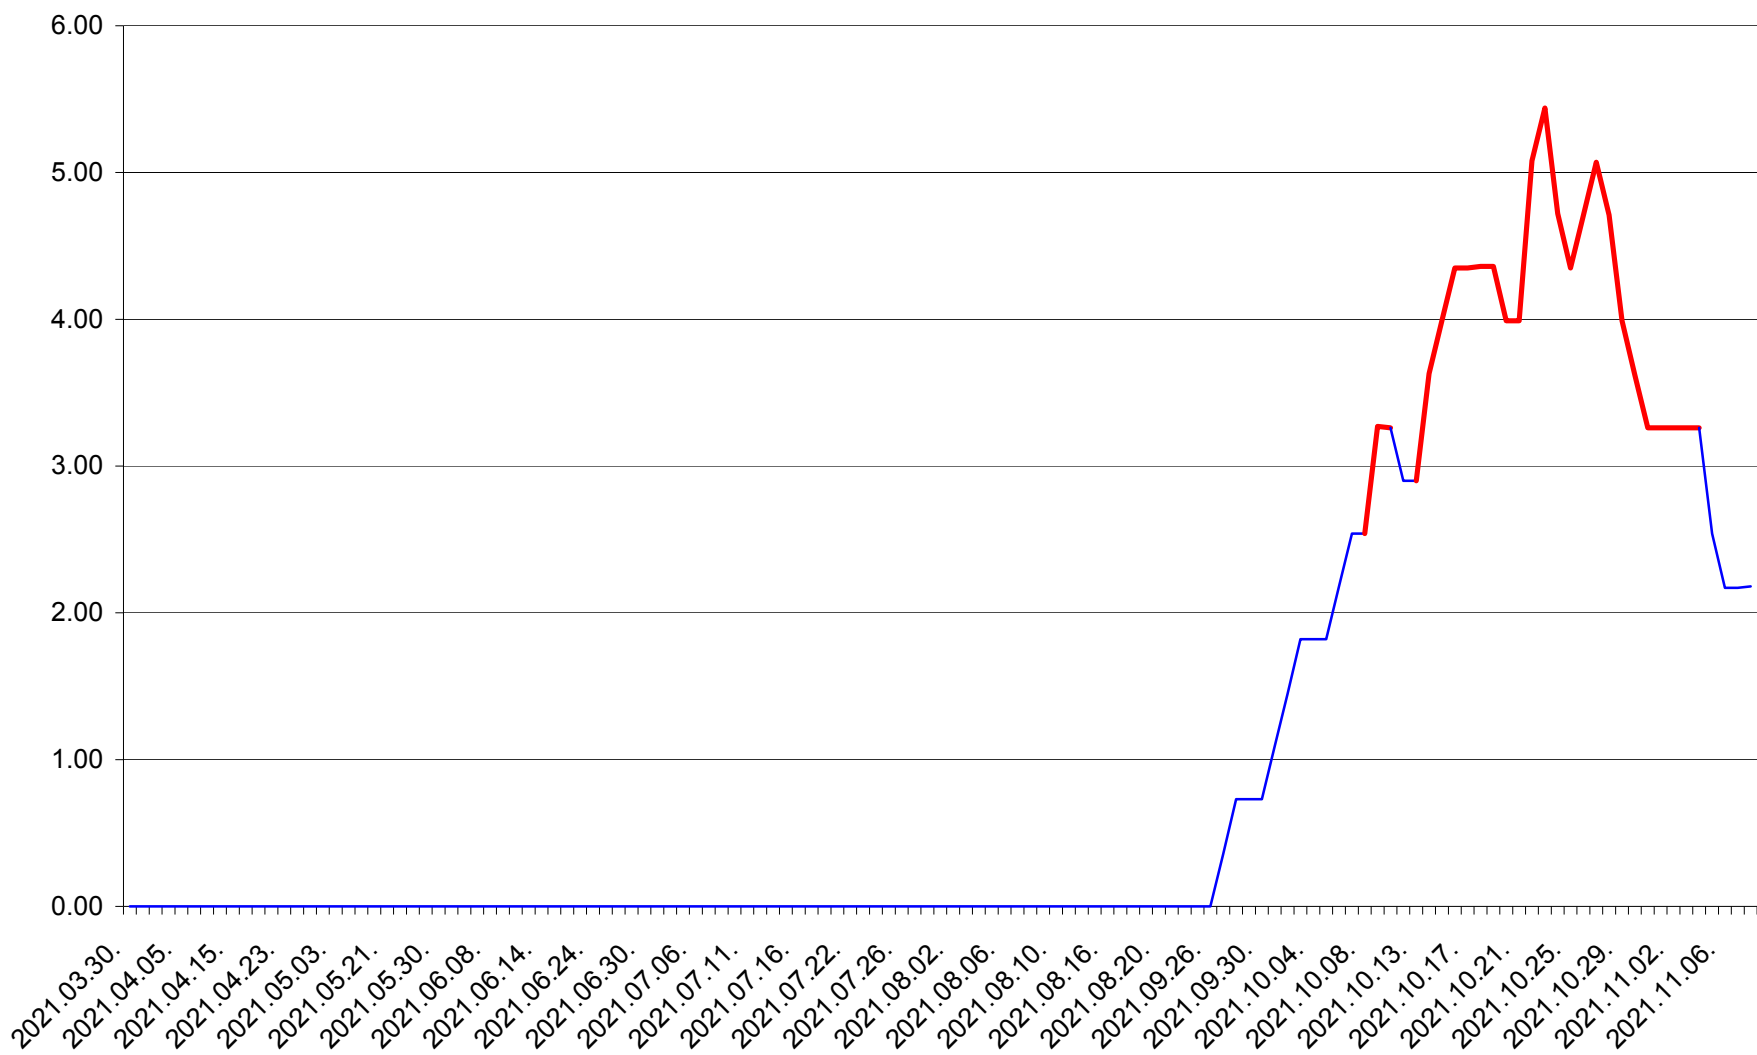

ATID - Evolutia incidentei cumulate pe 14 zile la ‰ de locuitori
2021.03.30. - 2021.11.08.

AVRĂMEȘTI - Evolutia incidentei cumulate pe 14 zile la ‰ de locuitori
2021.03.30. - 2021.11.08.

ORAȘ BĂILE TUȘNAD - Evolutia incidentei cumulate pe 14 zile la ‰ de locuitori
2021.03.30. - 2021.11.08.

ORAȘ BĂLAN - Evolutia incidentei cumulate pe 14 zile la ‰ de locuitori
2021.03.30. - 2021.11.08.

BILBOR - Evolutia incidentei cumulate pe 14 zile la ‰ de locuitori
2021.03.30. - 2021.11.08.

ORAȘ BORSEC - Evolutia incidentei cumulate pe 14 zile la ‰ de locuitori
2021.03.30. - 2021.11.08.

BRĂDEȘTI - Evolutia incidentei cumulate pe 14 zile la ‰ de locuitori
2021.03.30. - 2021.11.08.

CĂPÂLNÎȚA - Evolutia incidentei cumulate pe 14 zile la ‰ de locuitori
2021.03.30. - 2021.11.08.

CÂRȚA - Evolutia incidentei cumulate pe 14 zile la ‰ de locuitori
2021.03.30. - 2021.11.08.