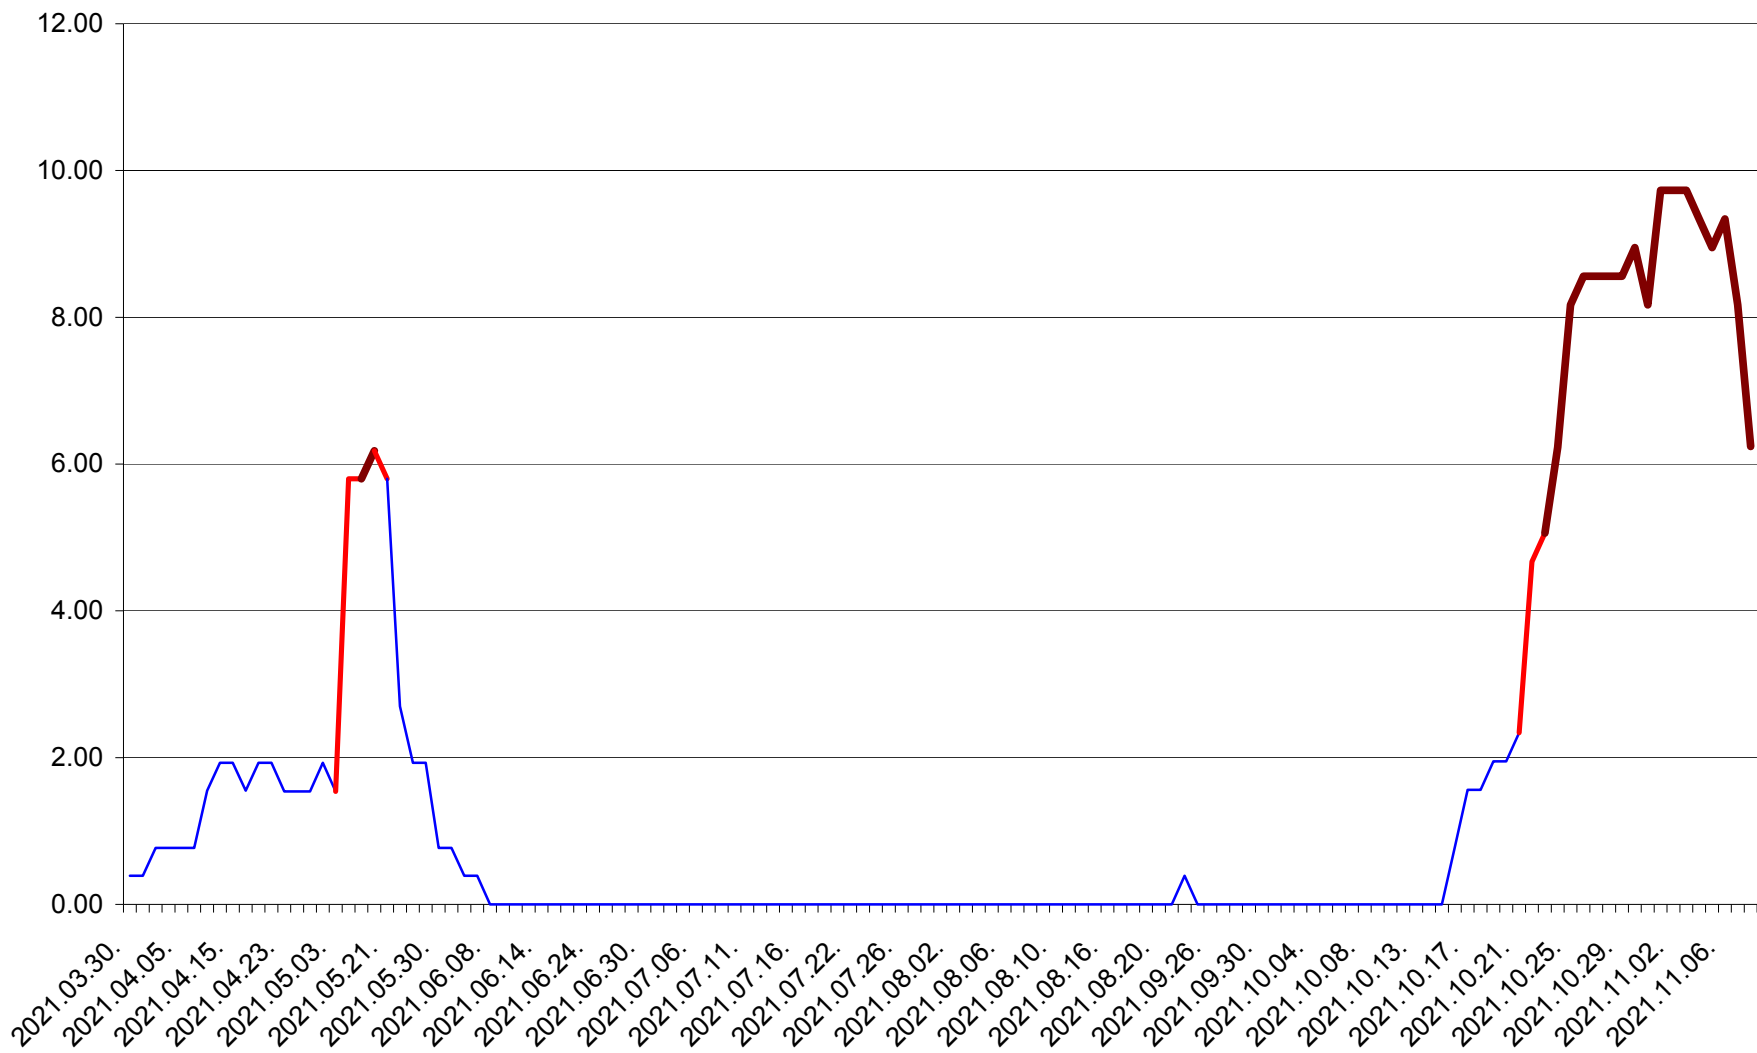

ATID - Evolutia incidentei cumulate pe 14 zile la ‰ de locuitori
2021.03.30. - 2021.11.08.

AVRĂMEȘTI - Evolutia incidentei cumulate pe 14 zile la ‰ de locuitori
2021.03.30. - 2021.11.08.

ORAȘ BĂILE TUȘNAD - Evolutia incidentei cumulate pe 14 zile la ‰ de locuitori
2021.03.30. - 2021.11.08.

ORAȘ BĂLAN - Evolutia incidentei cumulate pe 14 zile la ‰ de locuitori
2021.03.30. - 2021.11.08.

BILBOR - Evolutia incidentei cumulate pe 14 zile la ‰ de locuitori
2021.03.30. - 2021.11.08.

ORAȘ BORSEC - Evolutia incidentei cumulate pe 14 zile la ‰ de locuitori
2021.03.30. - 2021.11.08.

BRĂDEȘTI - Evolutia incidentei cumulate pe 14 zile la ‰ de locuitori
2021.03.30. - 2021.11.08.

CĂPÂLNÎȚA - Evolutia incidentei cumulate pe 14 zile la ‰ de locuitori
2021.03.30. - 2021.11.08.

CÂRȚA - Evolutia incidentei cumulate pe 14 zile la ‰ de locuitori
2021.03.30. - 2021.11.08.