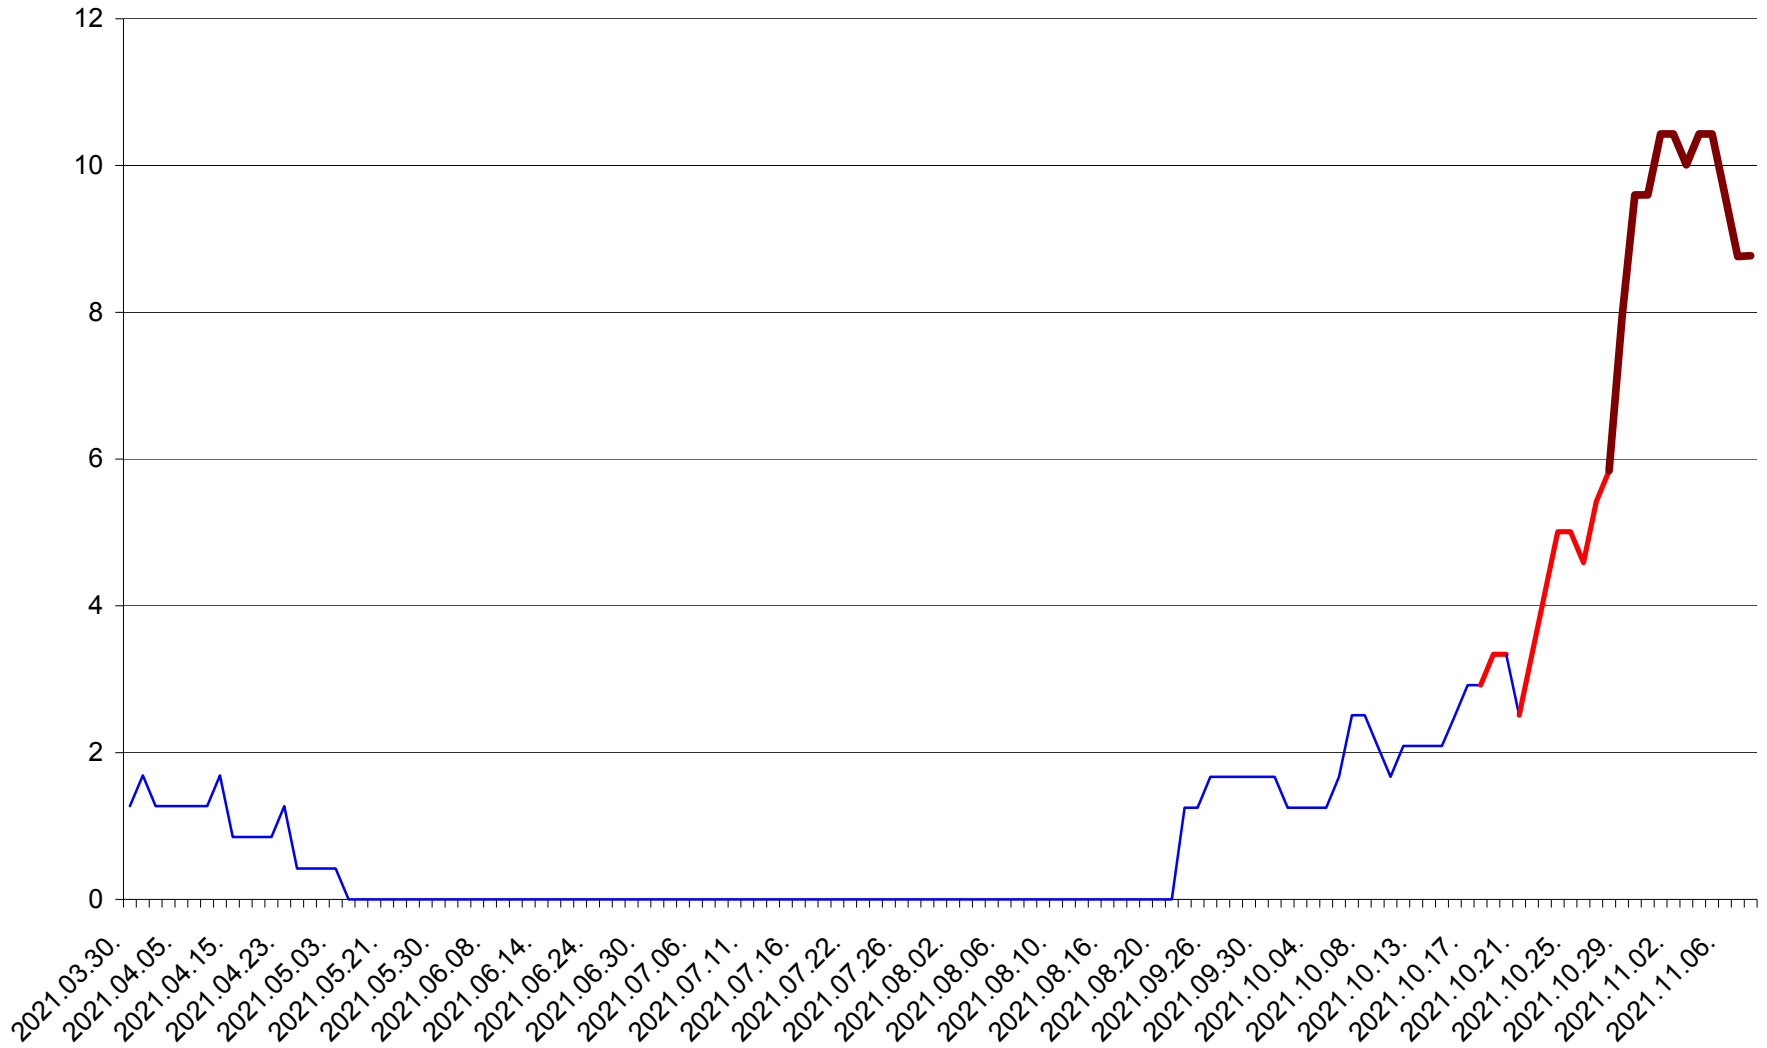

FELICENI - Evolutia incidentei cumulate pe 14 zile la ‰ de locuitori
2021.03.30. - 2021.11.08.

FRUMOASA - Evolutia incidentei cumulate pe 14 zile la ‰ de locuitori
2021.03.30. - 2021.11.08.

GĂLĂUȚAȘ - Evolutia incidentei cumulate pe 14 zile la ‰ de locuitori
2021.03.30. - 2021.11.08.

MUNICIPIUL GHEORGHENI - Evolutia incidentei cumulate pe 14 zile la % de locuitori
2021.03.30. - 2021.11.08.

JOSENI - Evolutia incidentei cumulate pe 14 zile la ‰ de locuitori
2021.03.30. - 2021.11.08.

LĂZAREA - Evolutia incidentei cumulate pe 14 zile la ‰ de locuitori
2021.03.30. - 2021.11.08.

LELICENI - Evolutia incidentei cumulate pe 14 zile la ‰ de locuitori
2021.03.30. - 2021.11.08.

LUETA - Evolutia incidentei cumulate pe 14 zile la ‰ de locuitori
2021.03.30. - 2021.11.08.

LUNCA DE JOS - Evolutia incidentei cumulate pe 14 zile la ‰ de locuitori
2021.03.30. - 2021.11.08.