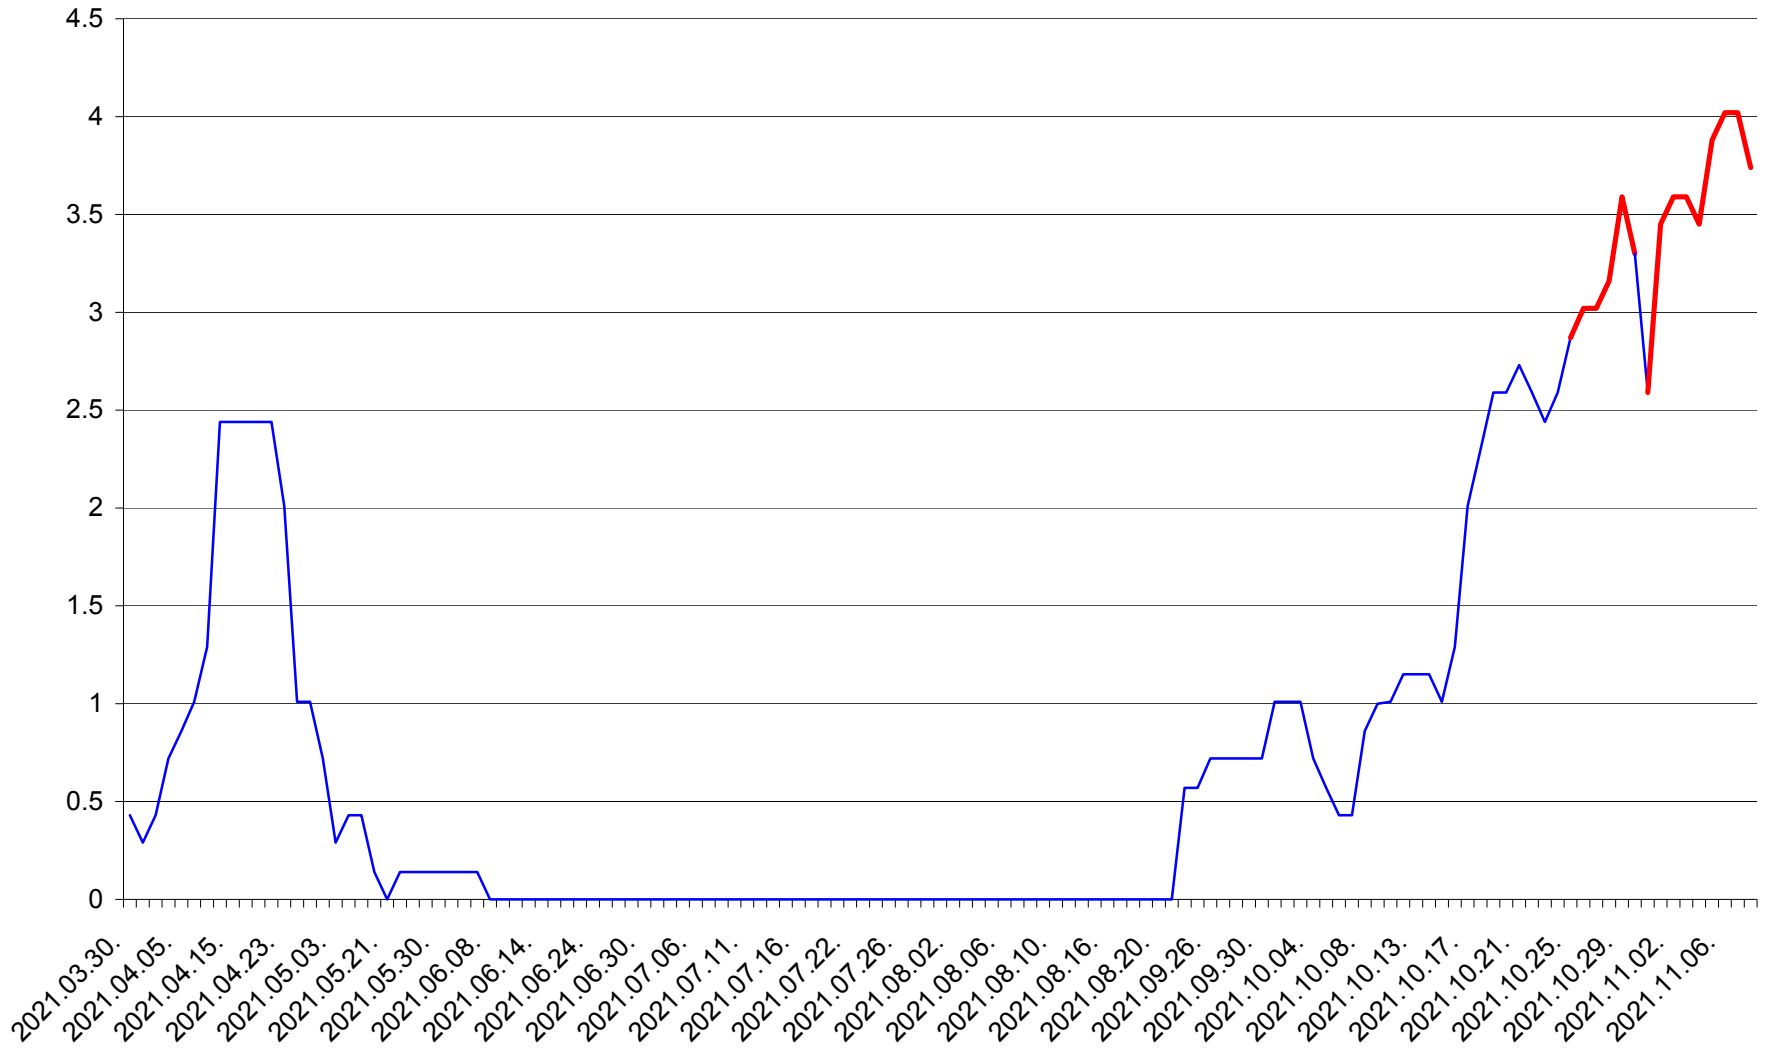

MIHĂILENI - Evolutia incidentei cumulate pe 14 zile la ‰ de locuitori
2021.03.30. - 2021.11.08.

MUGENI - Evolutia incidentei cumulate pe 14 zile la ‰ de locuitori
2021.03.30. - 2021.11.08.

OCLAND - Evolutia incidentei cumulate pe 14 zile la ‰ de locuitori
2021.03.30. - 2021.11.08.

MUNICIPIUL ODORHEIU SECUIESC - Evolutia incidentei cumulate pe 14 zile la ‰ de locuitori
2021.03.30. - 2021.11.08.

PĂULENI-CIUC - Evolutia incidentei cumulate pe 14 zile la ‰ de locuitori
2021.03.30. - 2021.11.08.

PLĂIEȘII DE JOS - Evolutia incidentei cumulate pe 14 zile la ‰ de locuitori
2021.03.30. - 2021.11.08.

PORUMBENI - Evolutia incidentei cumulate pe 14 zile la ‰ de locuitori
2021.03.30. - 2021.11.08.

PRAID - Evolutia incidentei cumulate pe 14 zile la ‰ de locuitori
2021.03.30. - 2021.11.08.