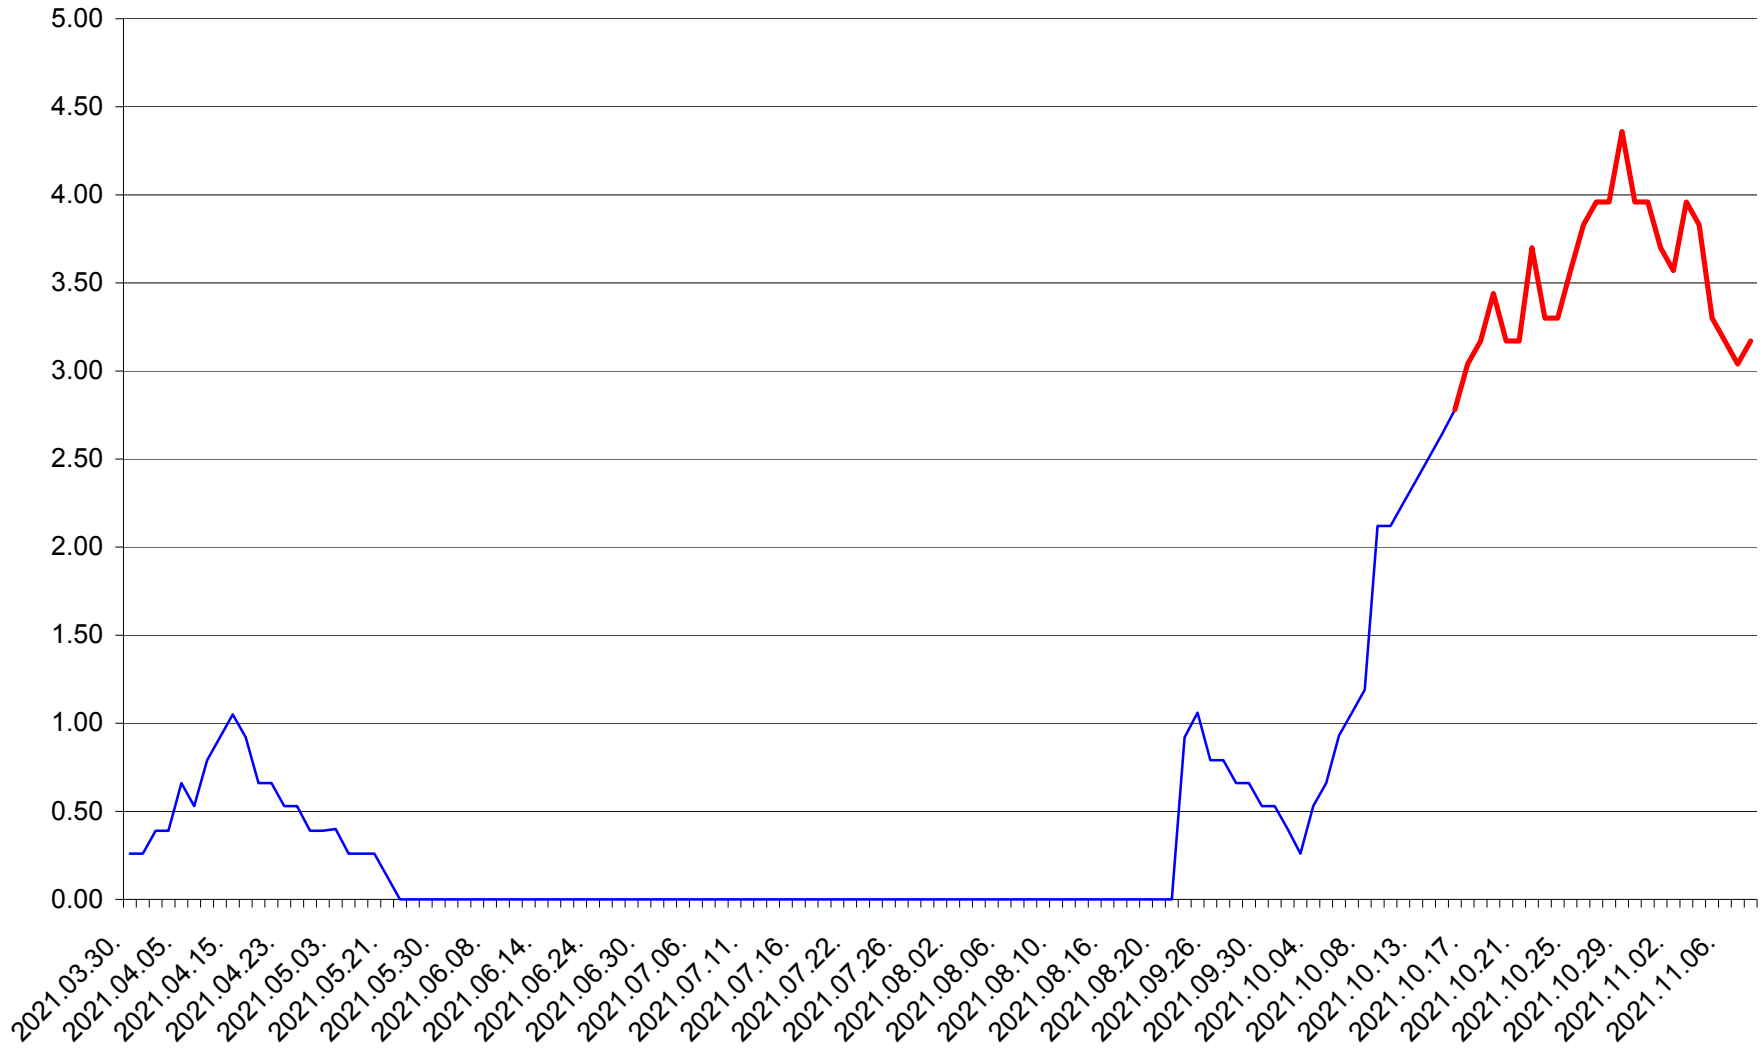

VOȘLĂBENI - Evolutia incidentei cumulate pe 14 zile la ‰ de locuitori
2021.03.30. - 2021.11.08.