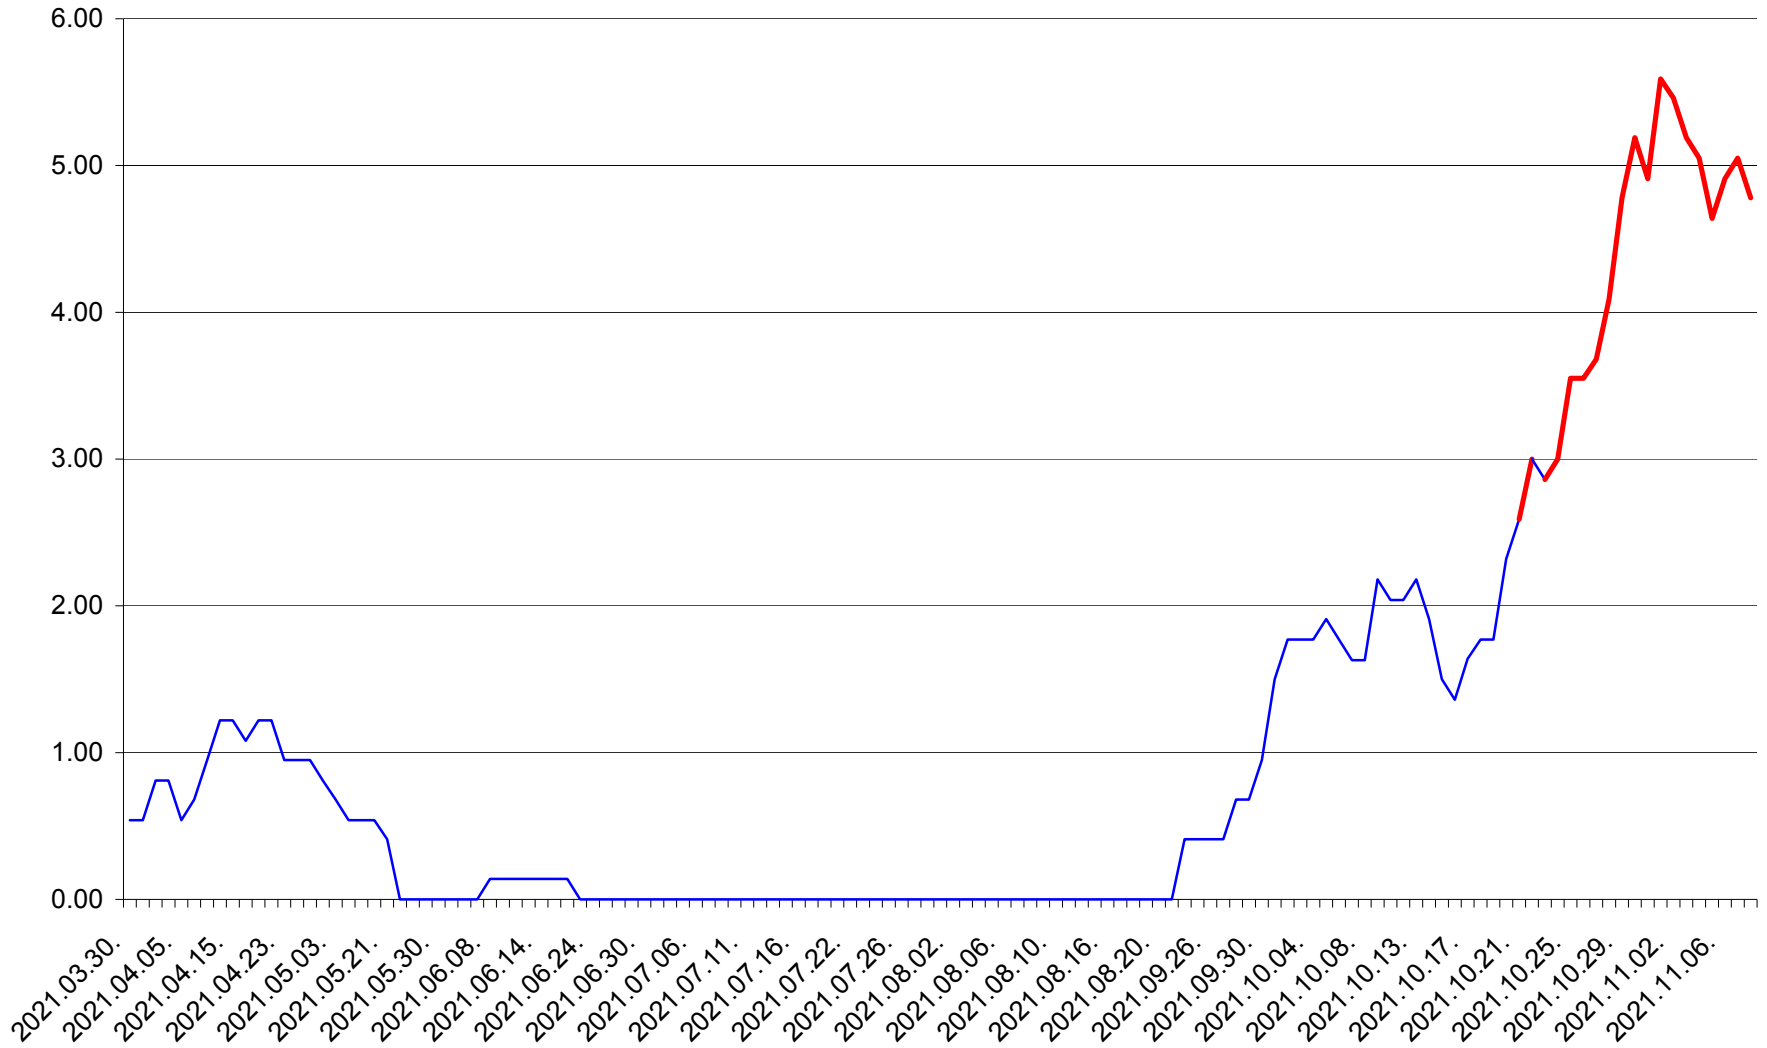

ATID - Evolutia incidentei cumulate pe 14 zile la ‰ de locuitori
2021.03.30. - 2021.11.08.

AVRĂMEȘTI - Evolutia incidentei cumulate pe 14 zile la ‰ de locuitori
2021.03.30. - 2021.11.08.

ORAȘ BĂILE TUȘNAD - Evolutia incidentei cumulate pe 14 zile la ‰ de locuitori
2021.03.30. - 2021.11.08.

ORAȘ BĂLAN - Evolutia incidentei cumulate pe 14 zile la ‰ de locuitori
2021.03.30. - 2021.11.08.

BILBOR - Evolutia incidentei cumulate pe 14 zile la ‰ de locuitori
2021.03.30. - 2021.11.08.

ORAȘ BORSEC - Evolutia incidentei cumulate pe 14 zile la ‰ de locuitori
2021.03.30. - 2021.11.08.

BRĂDEȘTI - Evolutia incidentei cumulate pe 14 zile la ‰ de locuitori
2021.03.30. - 2021.11.08.

CĂPÂLNÎȚA - Evolutia incidentei cumulate pe 14 zile la ‰ de locuitori
2021.03.30. - 2021.11.08.

CÂRȚA - Evolutia incidentei cumulate pe 14 zile la ‰ de locuitori
2021.03.30. - 2021.11.08.