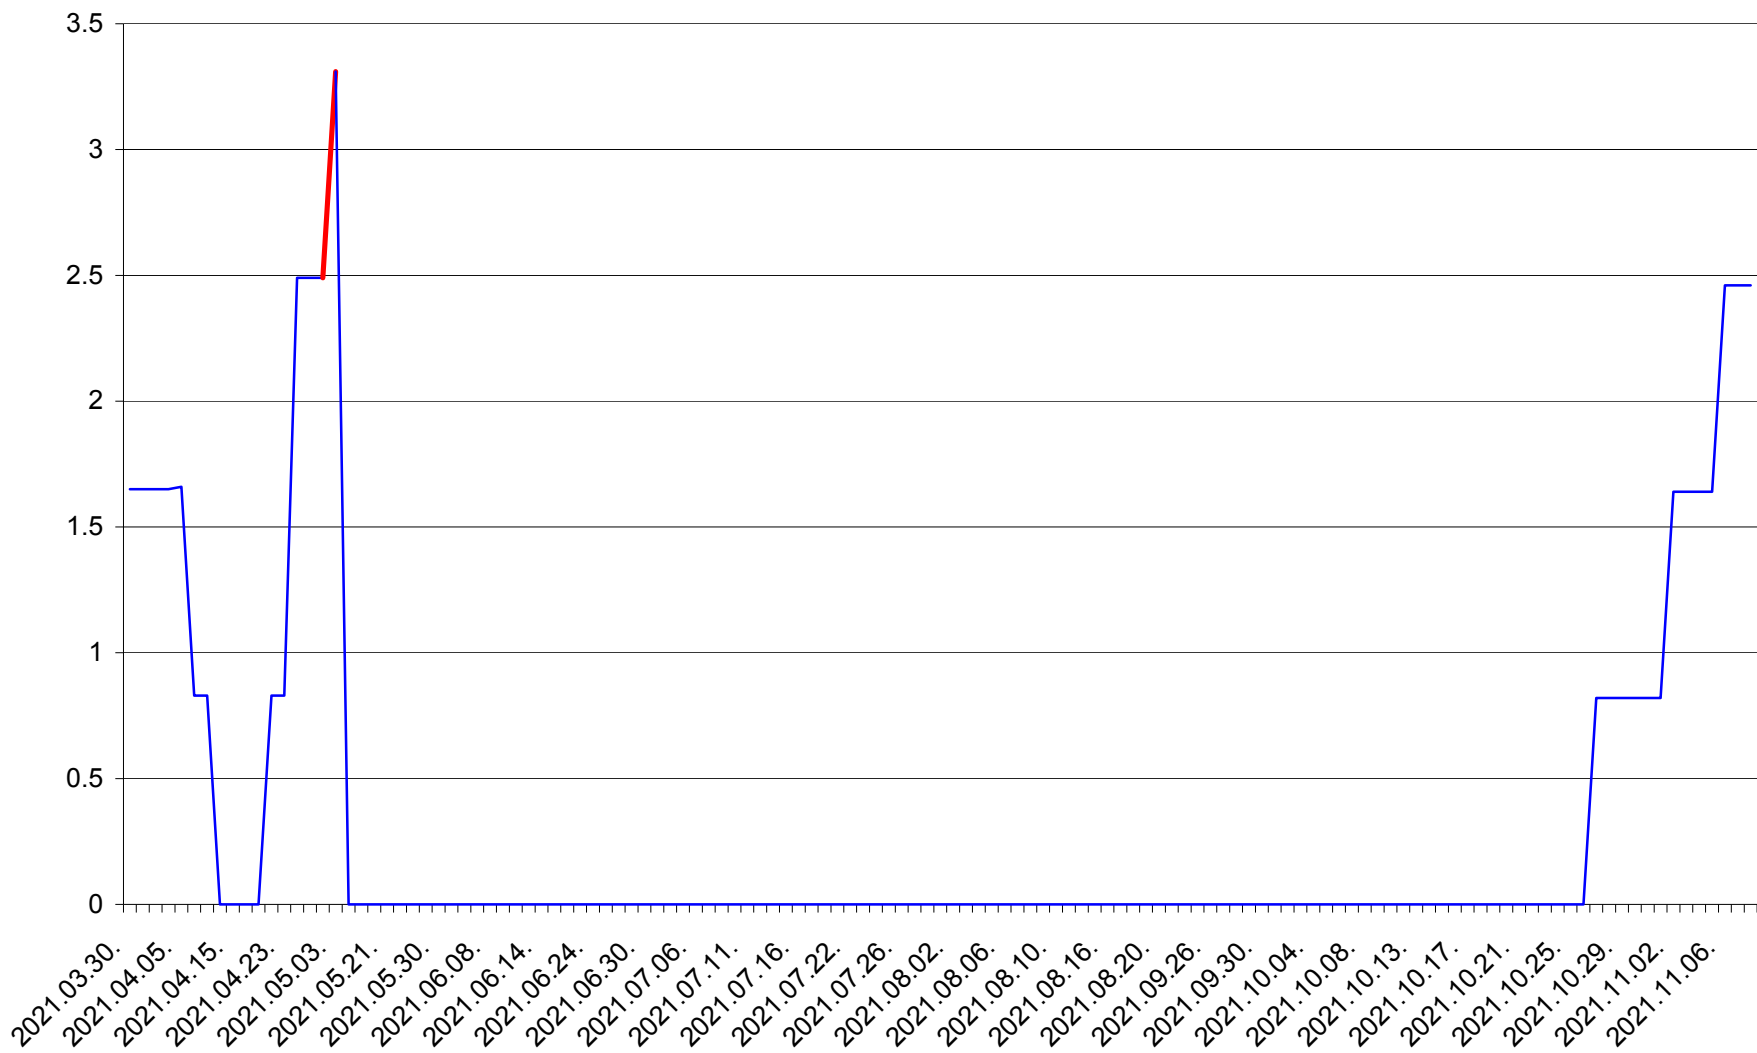

PLĂIEȘII DE JOS - Evolutia incidentei cumulate pe 14 zile la ‰ de locuitori
2021.03.30. - 2021.11.08.

PORUMBENI - Evolutia incidentei cumulate pe 14 zile la ‰ de locuitori
2021.03.30. - 2021.11.08.

PRAID - Evolutia incidentei cumulate pe 14 zile la ‰ de locuitori
2021.03.30. - 2021.11.08.

RACU - Evolutia incidentei cumulate pe 14 zile la ‰ de locuitori
2021.03.30. - 2021.11.08.

REMETEA - Evolutia incidentei cumulate pe 14 zile la ‰ de locuitori
2021.03.30. - 2021.11.08.

SĂCEL - Evolutia incidentei cumulate pe 14 zile la ‰ de locuitori
2021.03.30. - 2021.11.08.