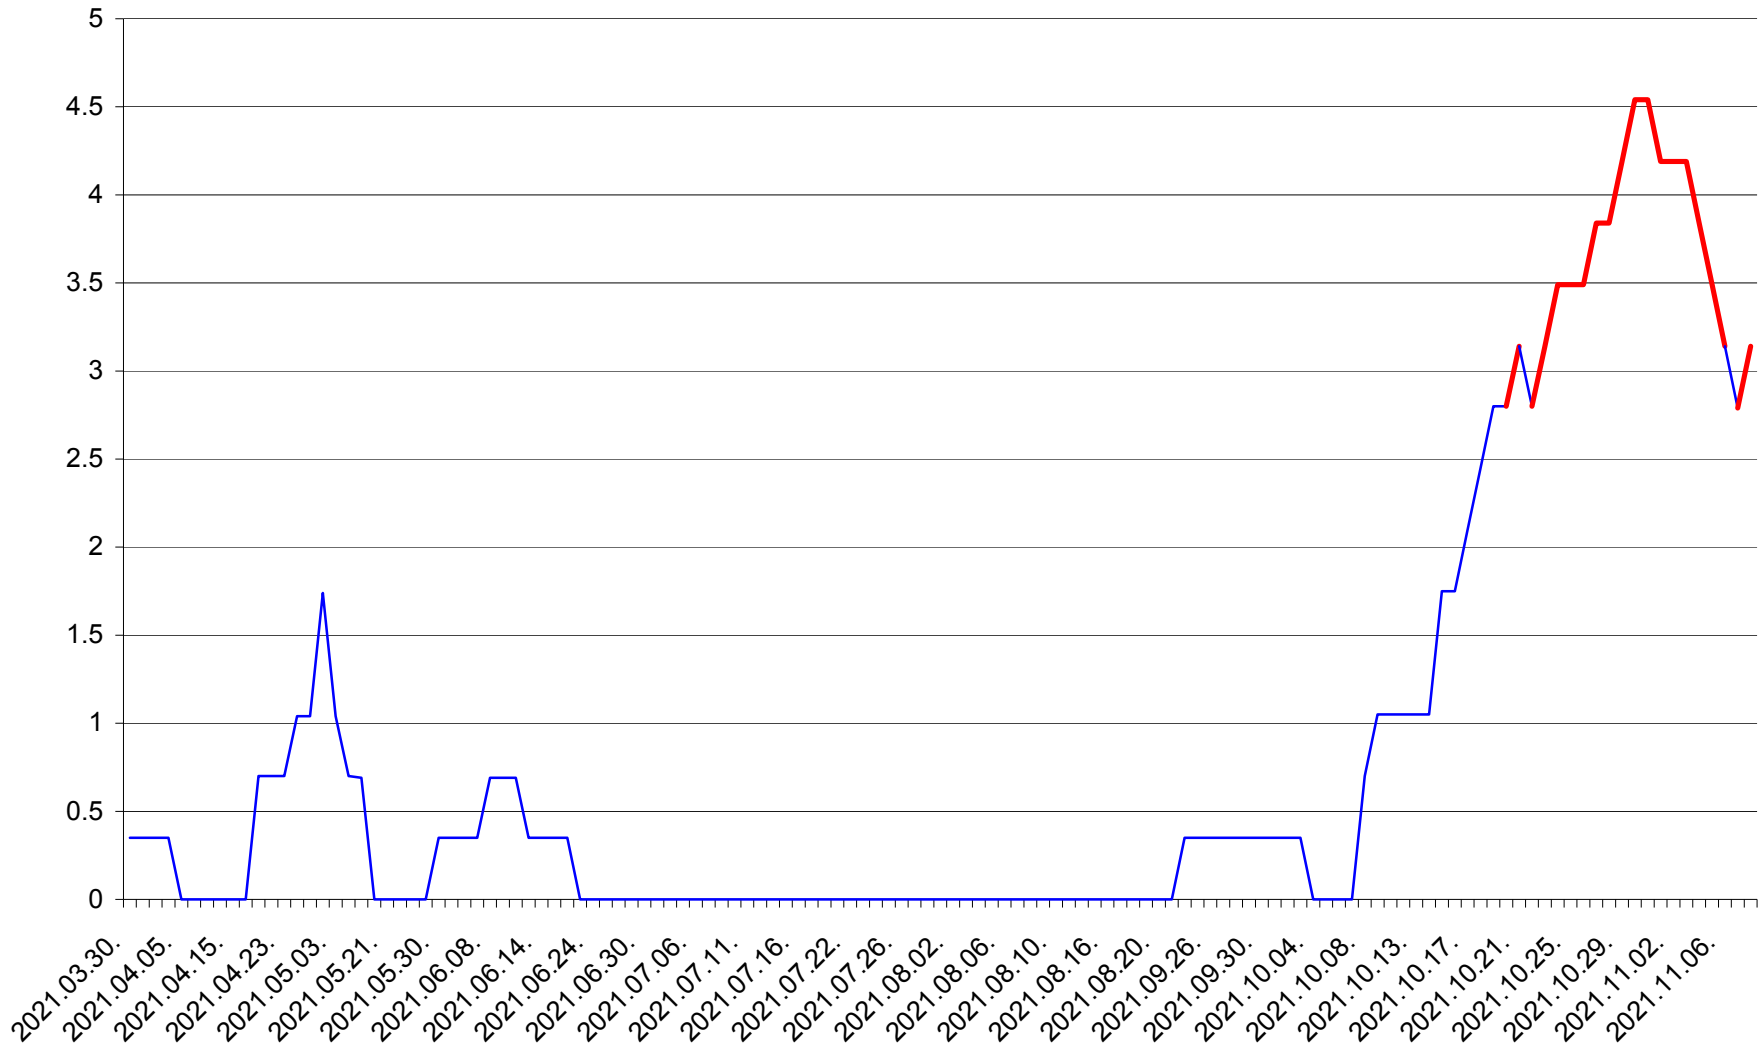

SICULENI - Evolutia incidentei cumulate pe 14 zile la ‰ de locuitori
2021.03.30. - 2021.11.08.