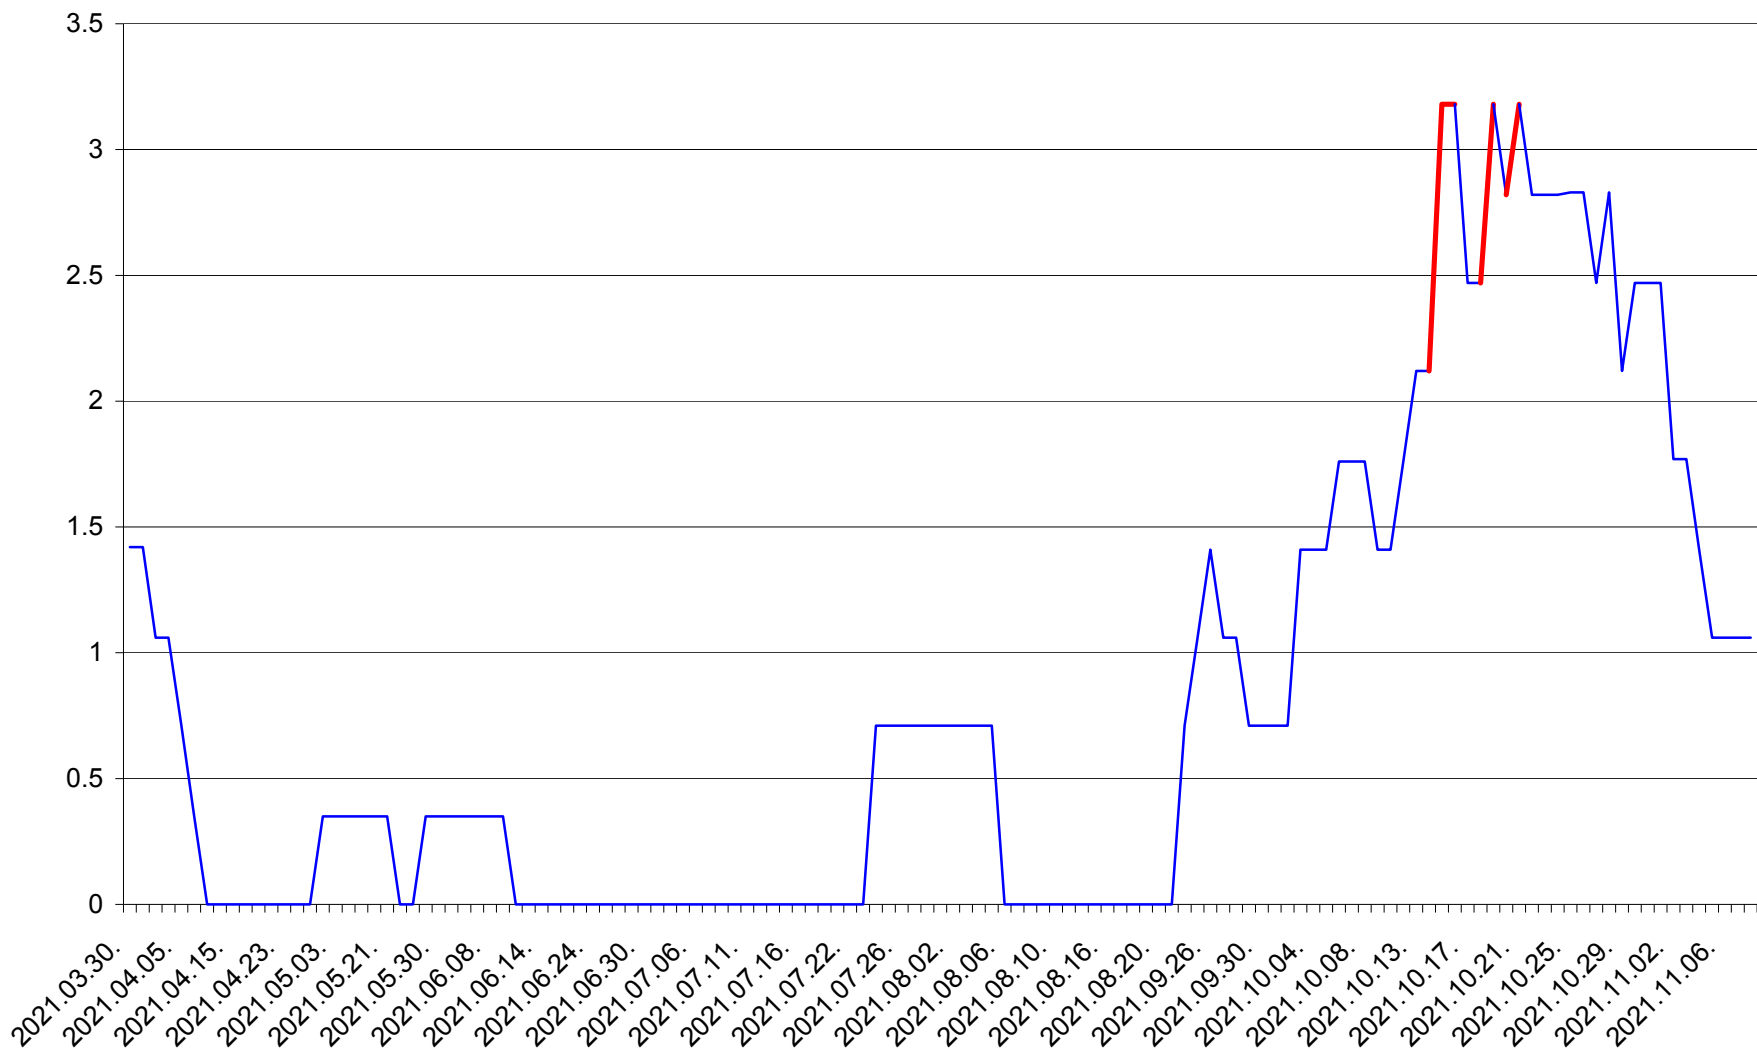

PORUMBENI - Evolutia incidentei cumulate pe 14 zile la ‰ de locuitori
2021.03.30. - 2021.11.08.