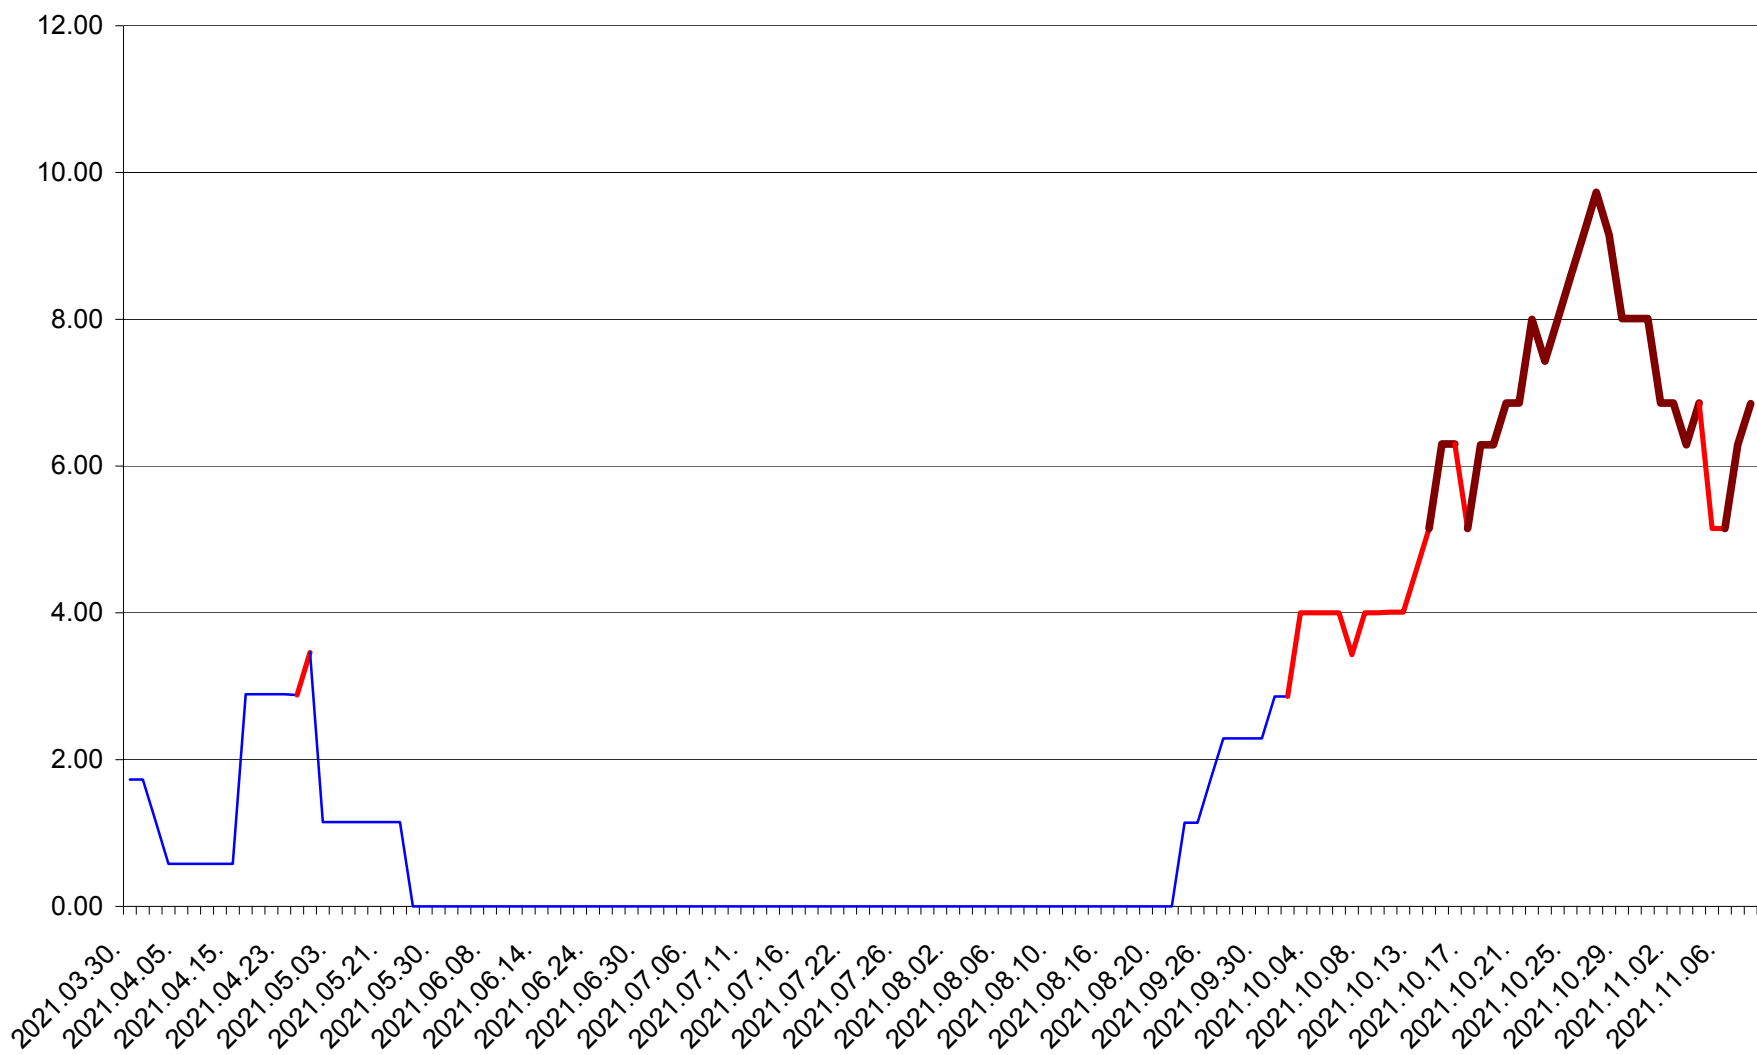

ORAȘ VLĂHIȚA - Evolutia incidentei cumulate pe 14 zile la ‰ de locuitori
2021.03.30. - 2021.11.08.

VĂRȘAG - Evolutia incidentei cumulate pe 14 zile la ‰ de locuitori
2021.03.30. - 2021.11.08.