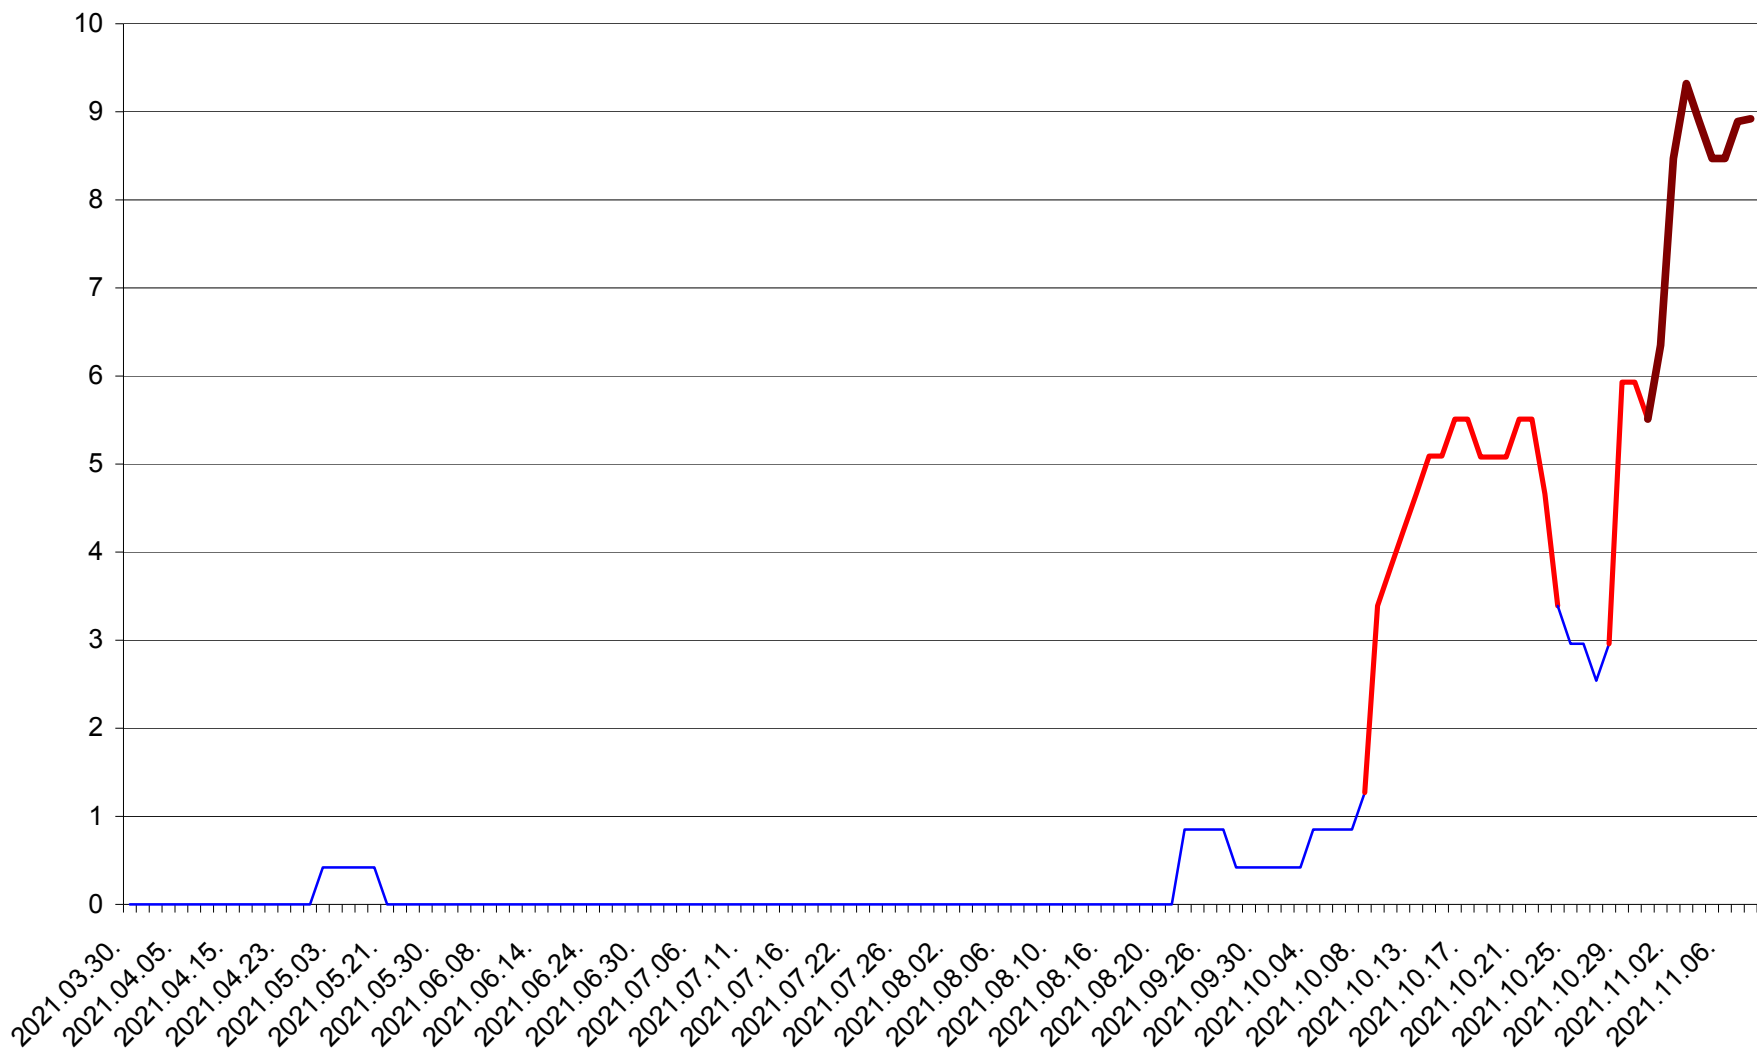

SÂNSIMION - Evolutia incidentei cumulate pe 14 zile la ‰ de locuitori
2021.03.30. - 2021.11.08.