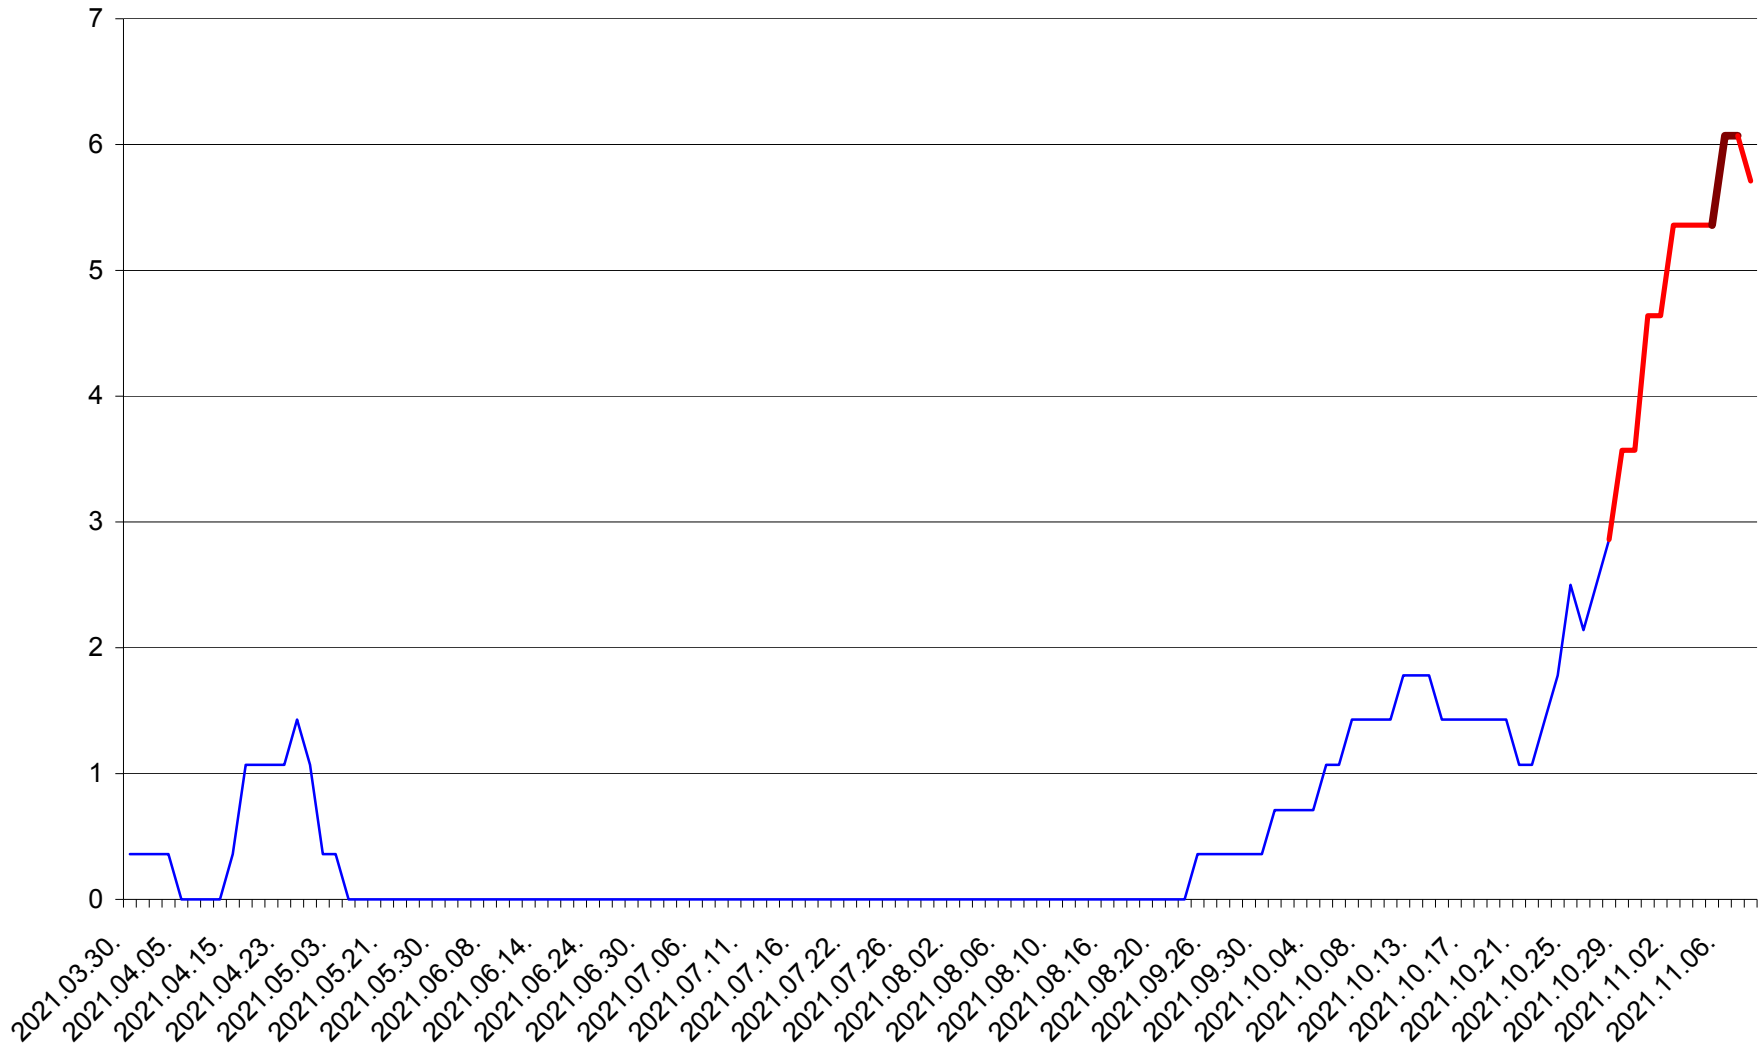

ȘIMONEȘTI - Evolutia incidentei cumulate pe 14 zile la ‰ de locuitori
2021.03.30. - 2021.11.08.