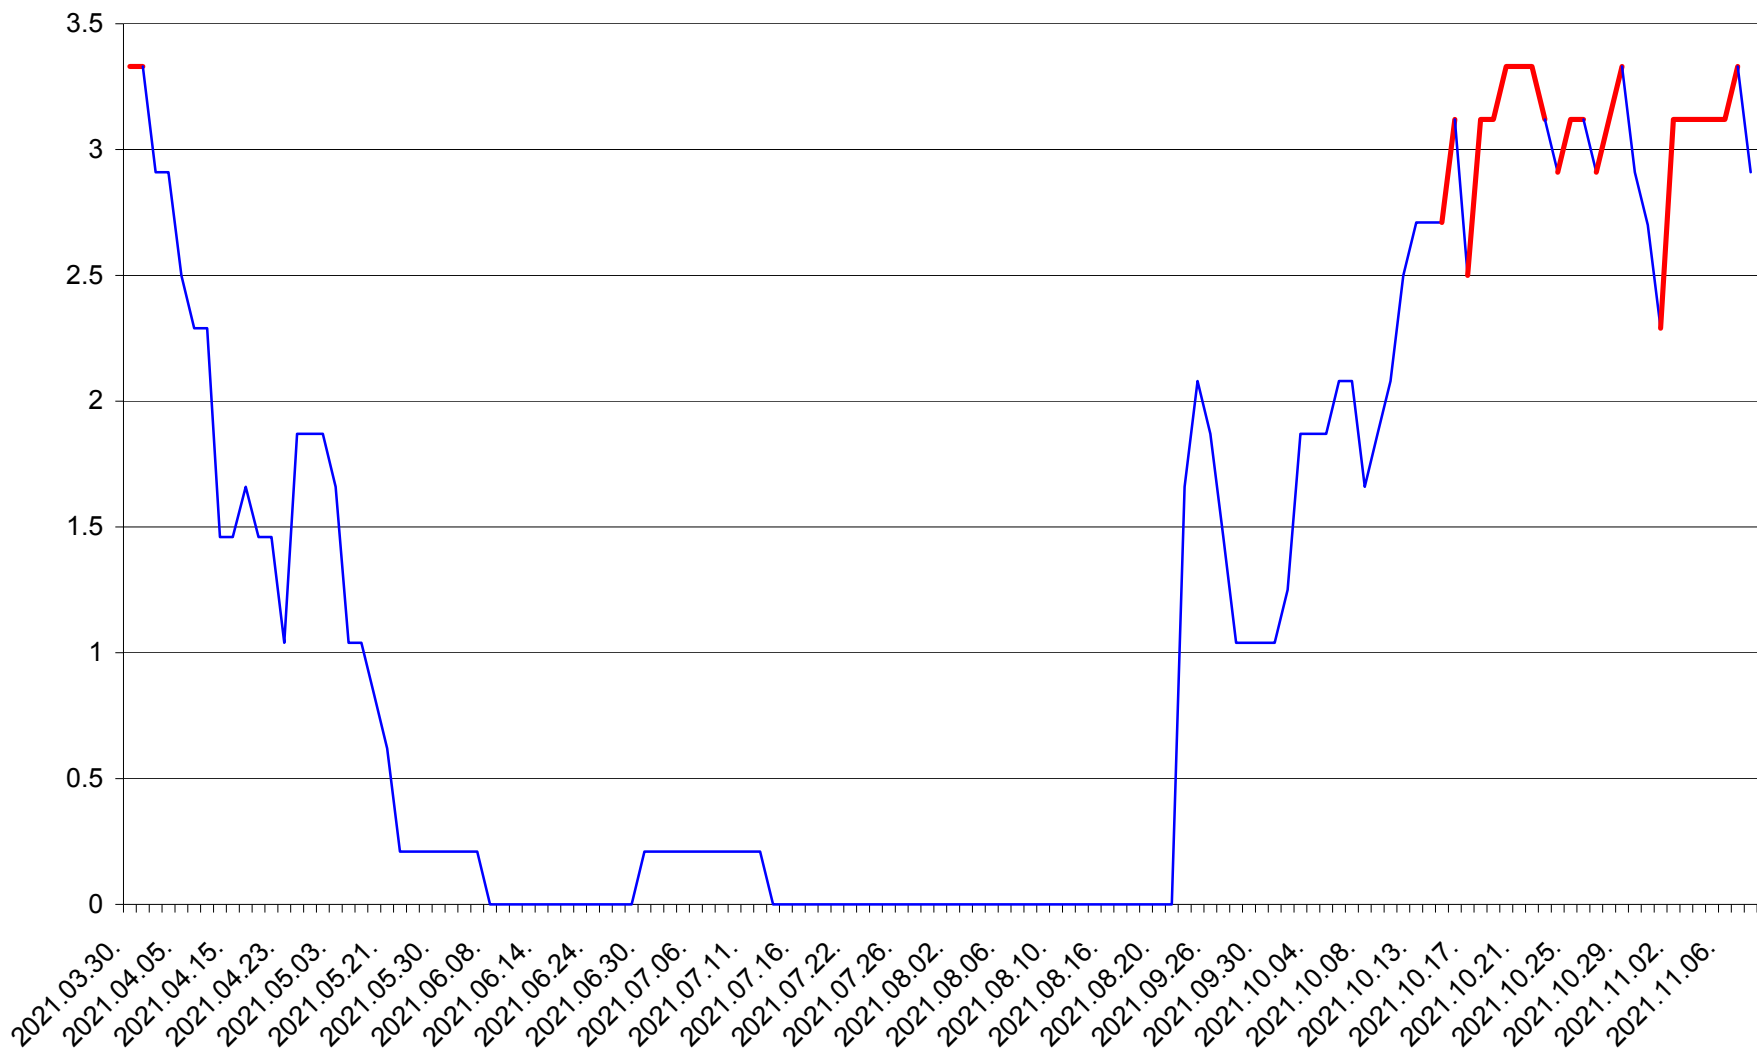

LELICENI - Evolutia incidentei cumulate pe 14 zile la ‰ de locuitori
2021.03.30. - 2021.11.08.

LUETA - Evolutia incidentei cumulate pe 14 zile la ‰ de locuitori
2021.03.30. - 2021.11.08.

LUNCA DE JOS - Evolutia incidentei cumulate pe 14 zile la ‰ de locuitori
2021.03.30. - 2021.11.08.

LUNCA DE SUS - Evolutia incidentei cumulate pe 14 zile la ‰ de locuitori
2021.03.30. - 2021.11.08.

LUPENI - Evolutia incidentei cumulate pe 14 zile la ‰ de locuitori
2021.03.30. - 2021.11.08.

MĂDĂRAȘ - Evolutia incidentei cumulate pe 14 zile la ‰ de locuitori
2021.03.30. - 2021.11.08.