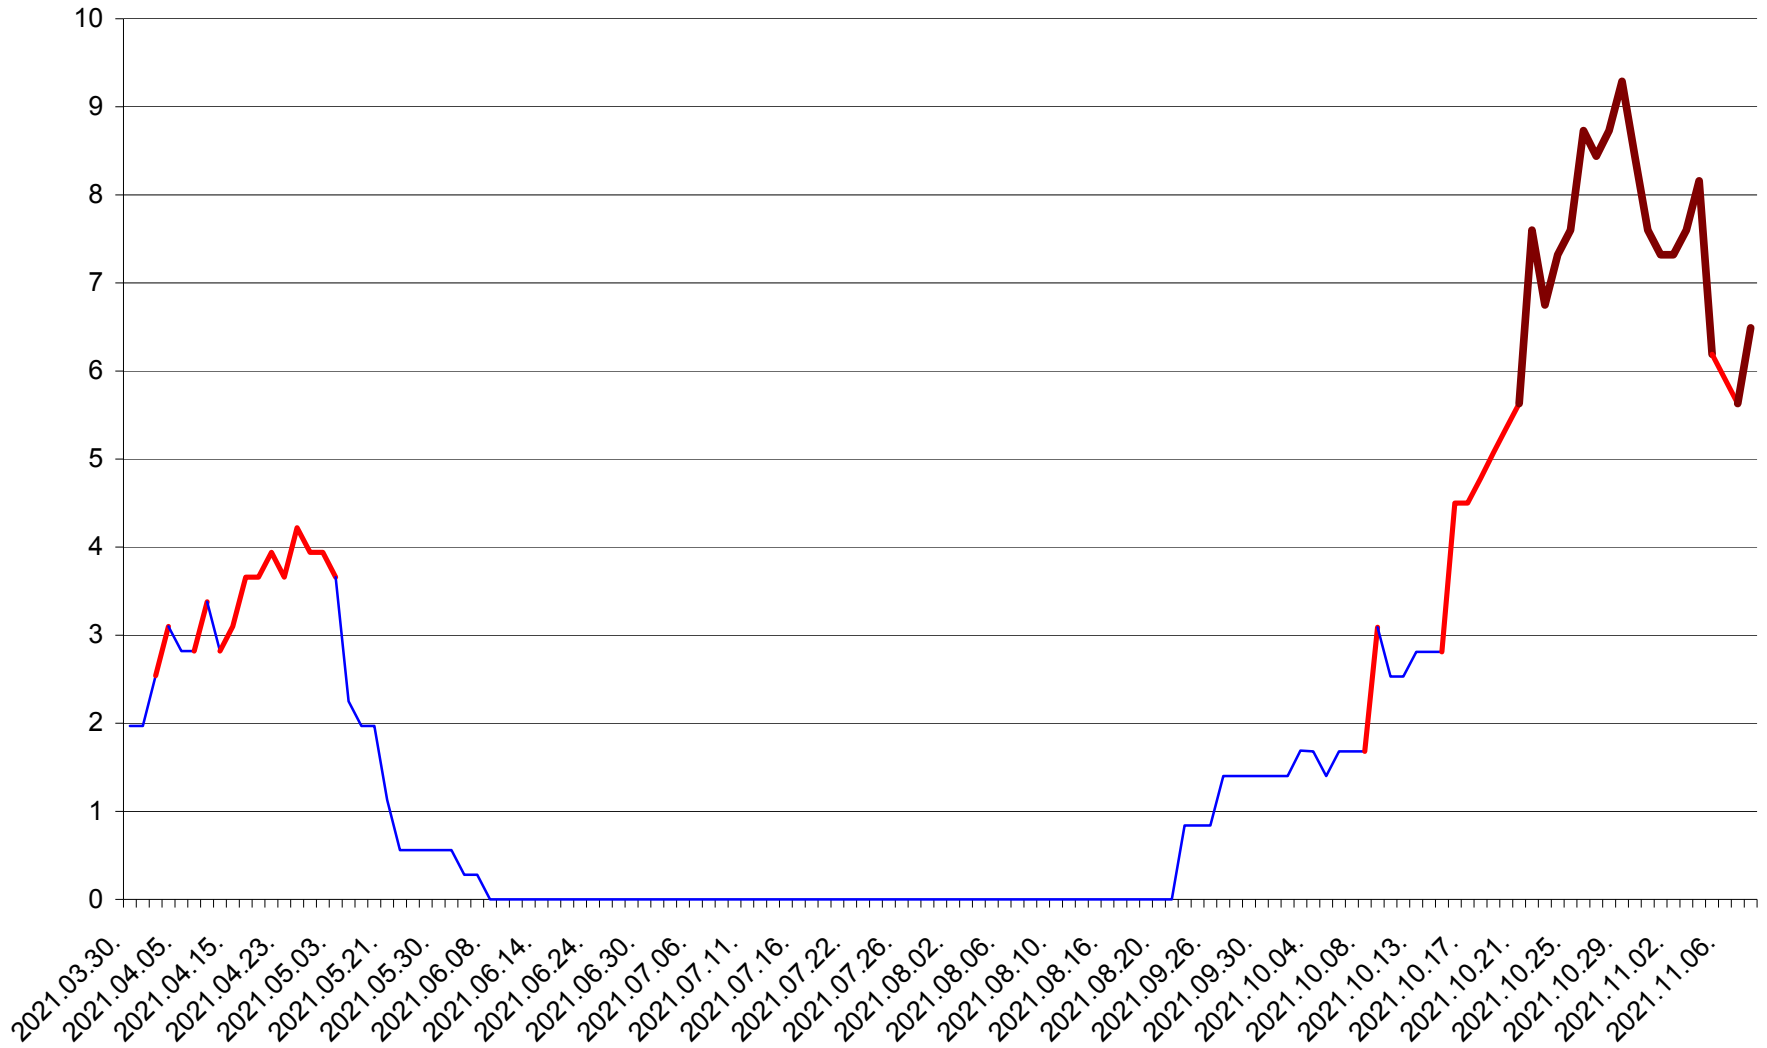

ORAȘ CRISTURU SECUIESC - Evolutia incidentei cumulate pe 14 zile la ‰ de locuitori
2021.03.30. - 2021.11.08.

DĂNEȘTI - Evolutia incidentei cumulate pe 14 zile la ‰ de locuitori
2021.03.30. - 2021.11.08.

DÂRJIU - Evolutia incidentei cumulate pe 14 zile la ‰ de locuitori
2021.03.30. - 2021.11.08.

DEALU - Evolutia incidentei cumulate pe 14 zile la ‰ de locuitori
2021.03.30. - 2021.11.08.

DITRĂU - Evolutia incidentei cumulate pe 14 zile la ‰ de locuitori
2021.03.30. - 2021.11.08.

FELICENI - Evolutia incidentei cumulate pe 14 zile la ‰ de locuitori
2021.03.30. - 2021.11.08.

FRUMOASA - Evolutia incidentei cumulate pe 14 zile la ‰ de locuitori
2021.03.30. - 2021.11.08.

GĂLĂUȚAȘ - Evolutia incidentei cumulate pe 14 zile la ‰ de locuitori
2021.03.30. - 2021.11.08.