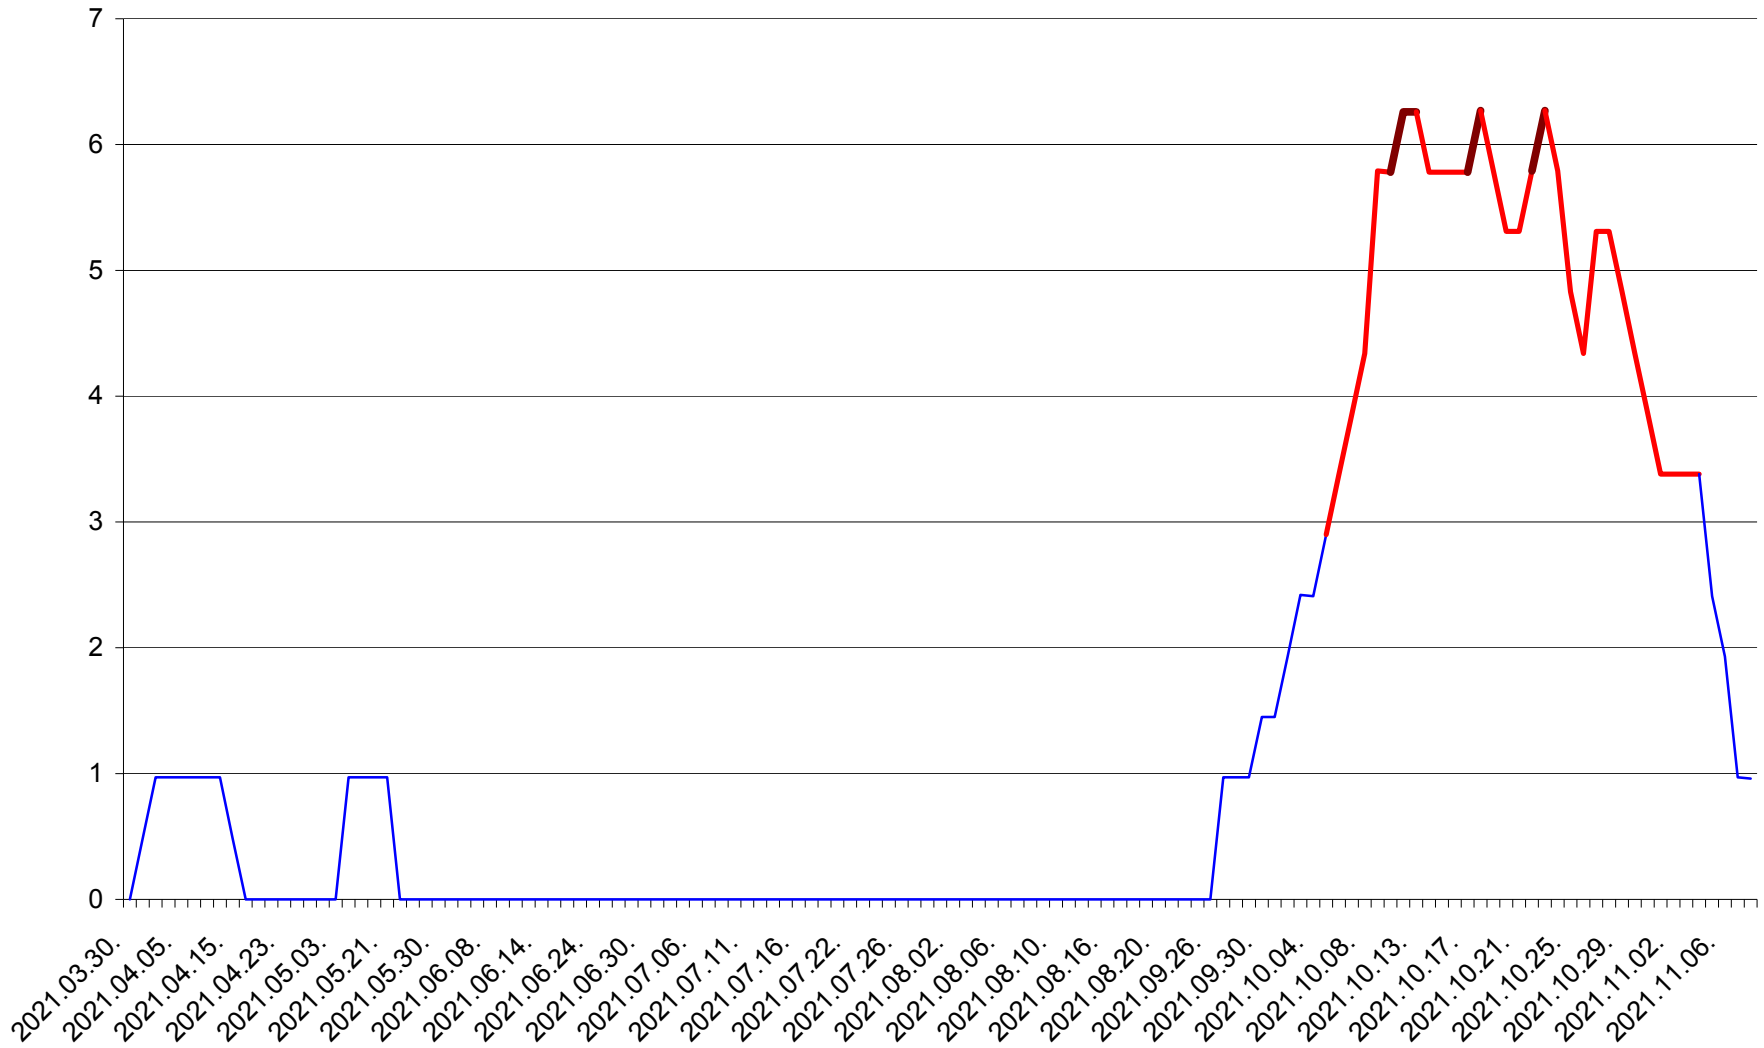

PLĂIEȘII DE JOS - Evolutia incidentei cumulate pe 14 zile la ‰ de locuitori
2021.03.30. - 2021.11.08.