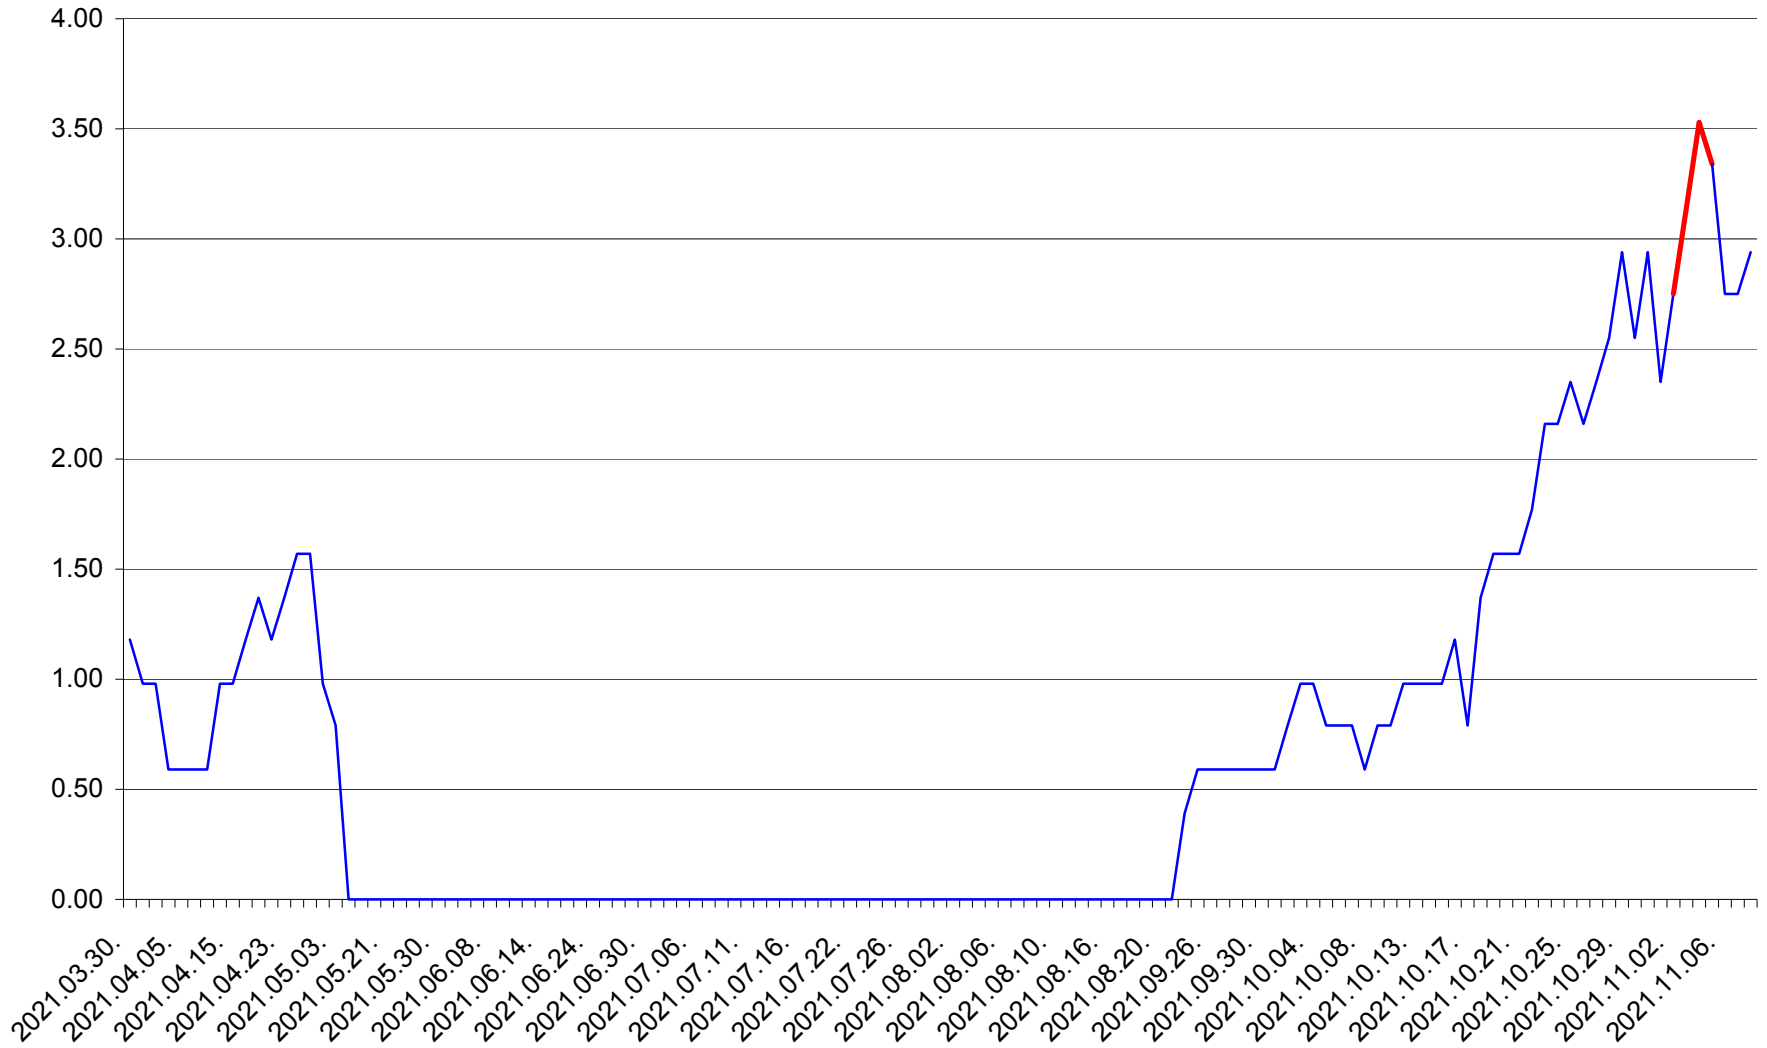

ORAȘ BĂLAN - Evolutia incidentei cumulate pe 14 zile la ‰ de locuitori
2021.03.30. - 2021.11.08.

BILBOR - Evolutia incidentei cumulate pe 14 zile la ‰ de locuitori
2021.03.30. - 2021.11.08.

ORAȘ BORSEC - Evolutia incidentei cumulate pe 14 zile la ‰ de locuitori
2021.03.30. - 2021.11.08.

BRĂDEȘTI - Evolutia incidentei cumulate pe 14 zile la ‰ de locuitori
2021.03.30. - 2021.11.08.

CĂPÂLNÎȚA - Evolutia incidentei cumulate pe 14 zile la ‰ de locuitori
2021.03.30. - 2021.11.08.

CÂRȚA - Evolutia incidentei cumulate pe 14 zile la ‰ de locuitori
2021.03.30. - 2021.11.08.

CICEU - Evolutia incidentei cumulate pe 14 zile la ‰ de locuitori
2021.03.30. - 2021.11.08.

CIUCSÂNGEORGIU - Evolutia incidentei cumulate pe 14 zile la ‰ de locuitori
2021.03.30. - 2021.11.08.

CIUMANI - Evolutia incidentei cumulate pe 14 zile la ‰ de locuitori
2021.03.30. - 2021.11.08.

CORBU - Evolutia incidentei cumulate pe 14 zile la ‰ de locuitori
2021.03.30. - 2021.11.08.

CORUND - Evolutia incidentei cumulate pe 14 zile la ‰ de locuitori
2021.03.30. - 2021.11.08.

COZMENI - Evolutia incidentei cumulate pe 14 zile la ‰ de locuitori
2021.03.30. - 2021.11.08.