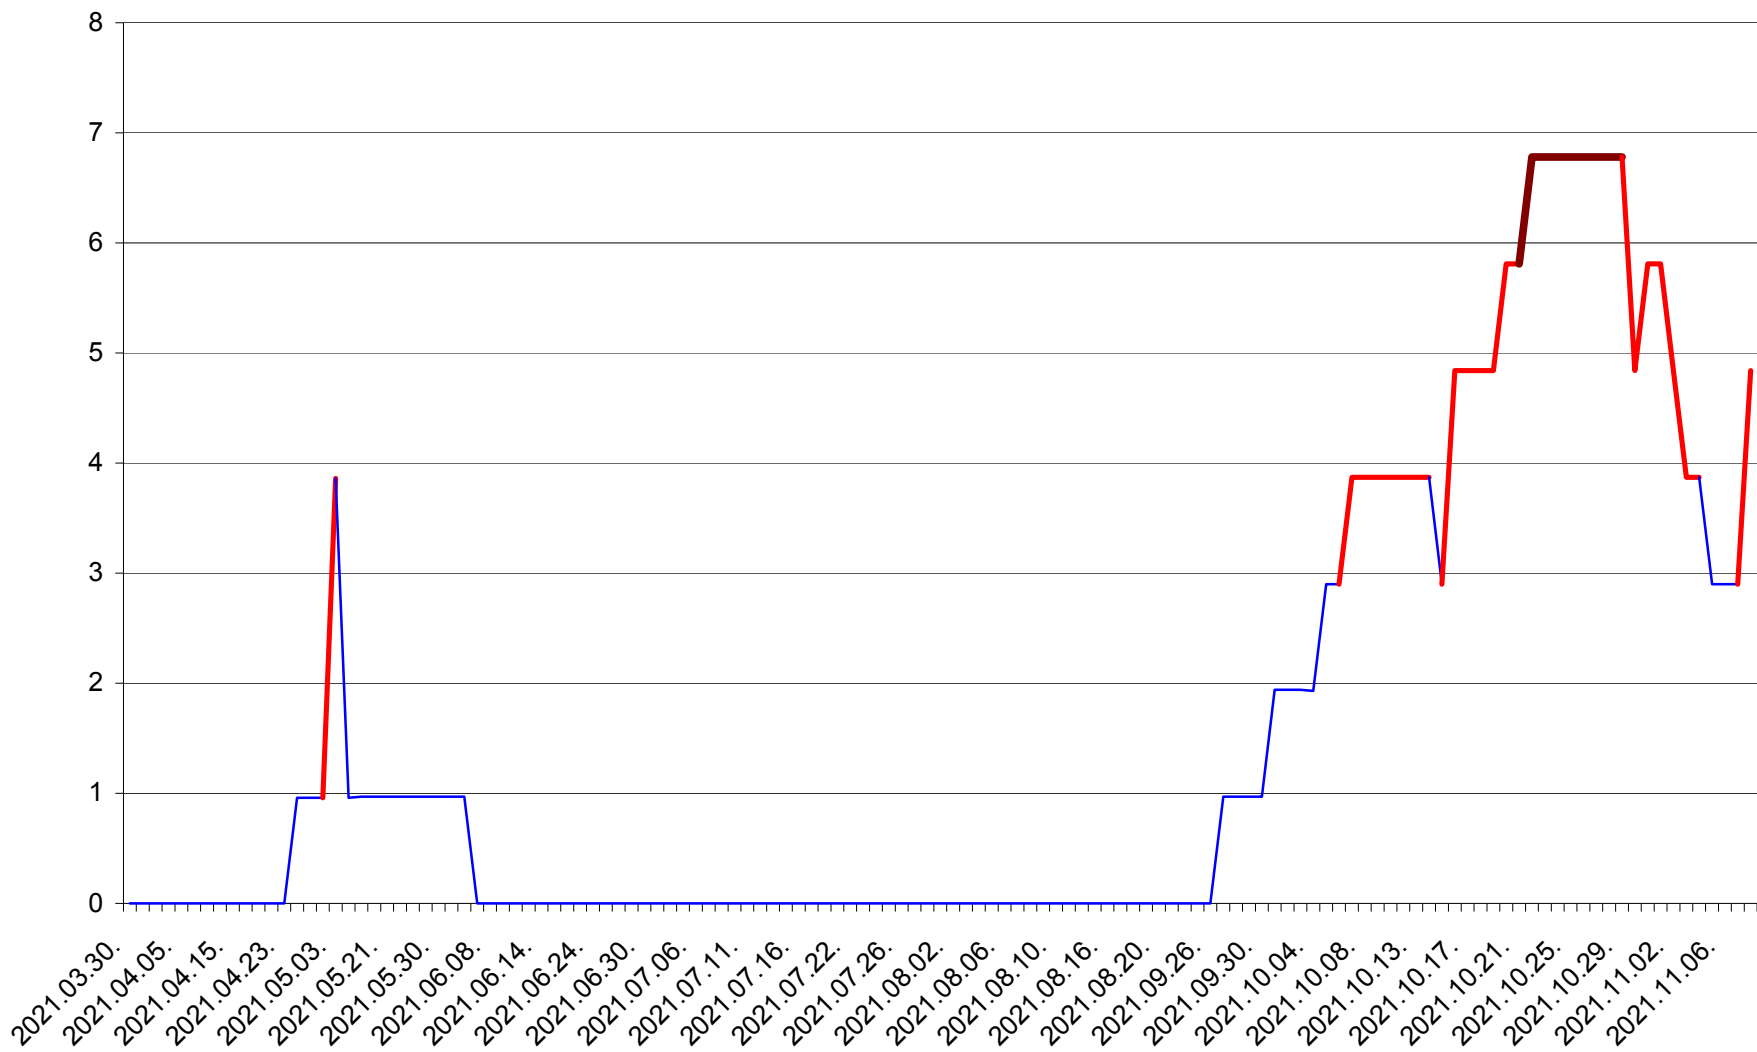

DEALU - Evolutia incidentei cumulate pe 14 zile la ‰ de locuitori
2021.03.30. - 2021.11.08.