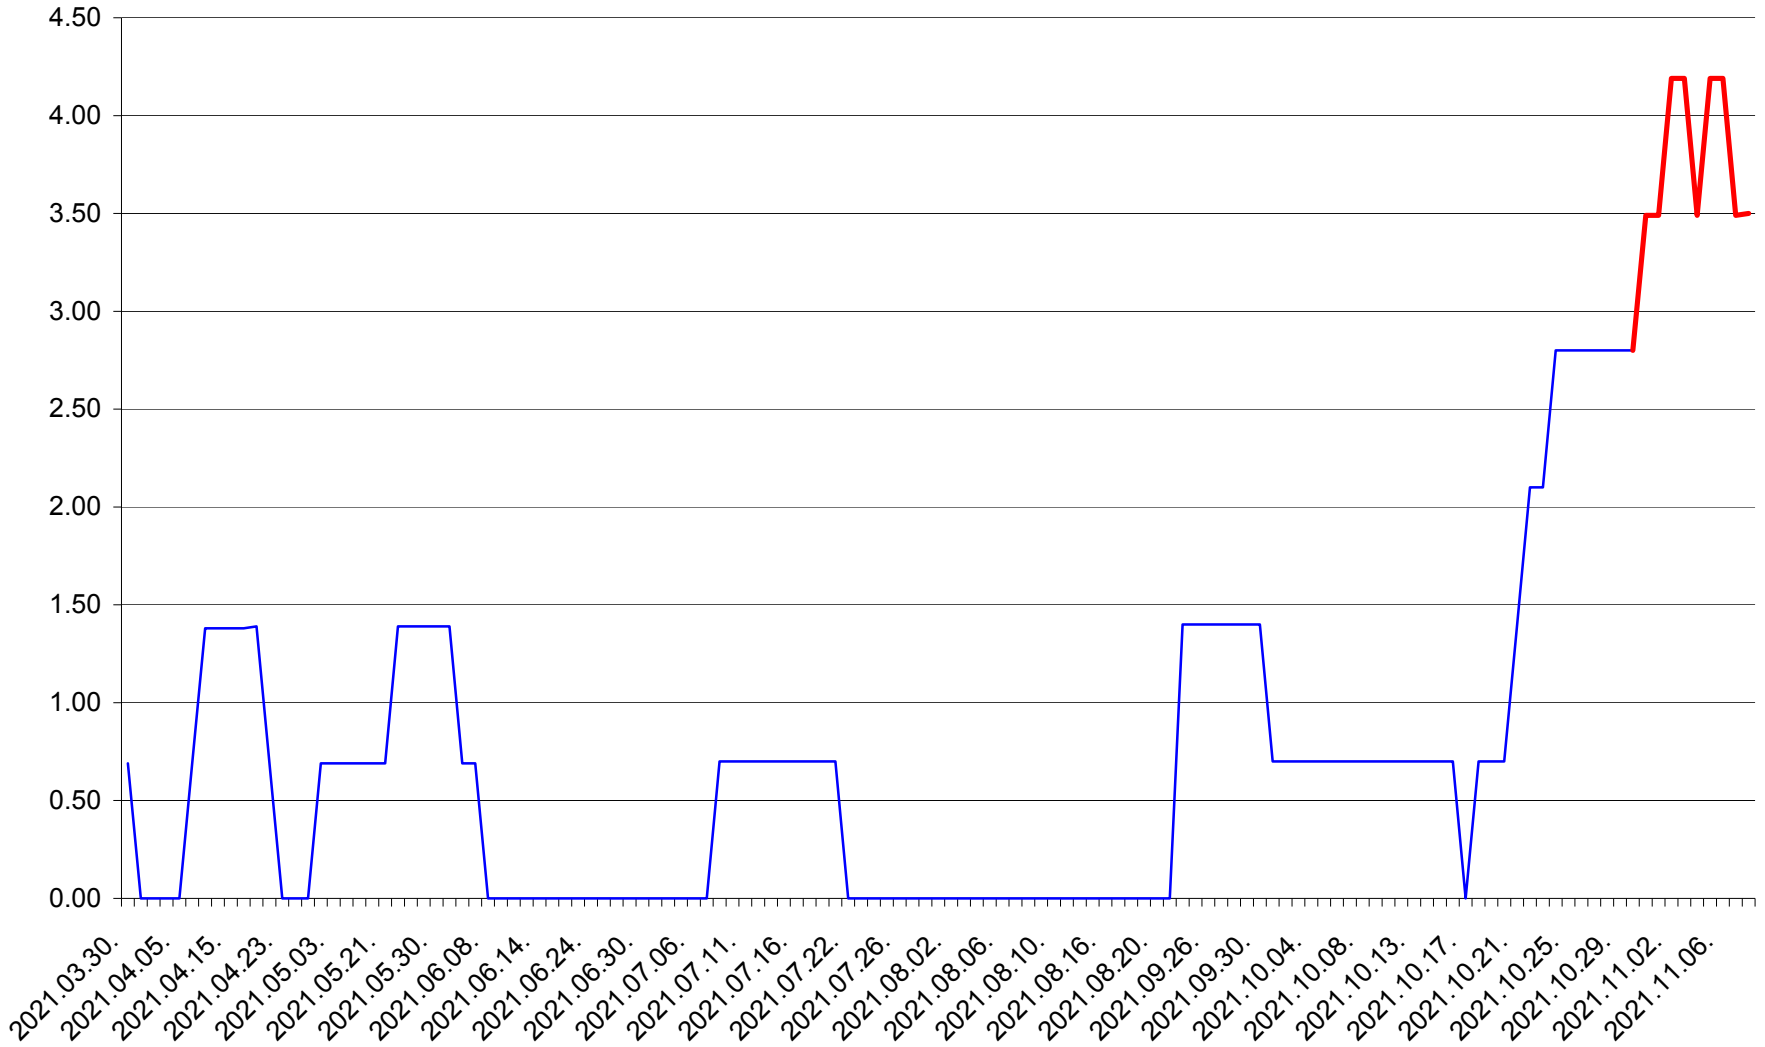

ORAȘ BĂLAN - Evolutia incidentei cumulate pe 14 zile la ‰ de locuitori
2021.03.30. - 2021.11.08.

BILBOR - Evolutia incidentei cumulate pe 14 zile la ‰ de locuitori
2021.03.30. - 2021.11.08.

ORAȘ BORSEC - Evolutia incidentei cumulate pe 14 zile la ‰ de locuitori
2021.03.30. - 2021.11.08.

BRĂDEȘTI - Evolutia incidentei cumulate pe 14 zile la ‰ de locuitori
2021.03.30. - 2021.11.08.

CĂPÂLNÎȚA - Evolutia incidentei cumulate pe 14 zile la ‰ de locuitori
2021.03.30. - 2021.11.08.

CÂRȚA - Evolutia incidentei cumulate pe 14 zile la ‰ de locuitori
2021.03.30. - 2021.11.08.

CICEU - Evolutia incidentei cumulate pe 14 zile la ‰ de locuitori
2021.03.30. - 2021.11.08.

CIUCSÂNGEORGIU - Evolutia incidentei cumulate pe 14 zile la ‰ de locuitori
2021.03.30. - 2021.11.08.

CIUMANI - Evolutia incidentei cumulate pe 14 zile la ‰ de locuitori
2021.03.30. - 2021.11.08.

CORBU - Evolutia incidentei cumulate pe 14 zile la ‰ de locuitori
2021.03.30. - 2021.11.08.

CORUND - Evolutia incidentei cumulate pe 14 zile la ‰ de locuitori
2021.03.30. - 2021.11.08.

COZMENI - Evolutia incidentei cumulate pe 14 zile la ‰ de locuitori
2021.03.30. - 2021.11.08.