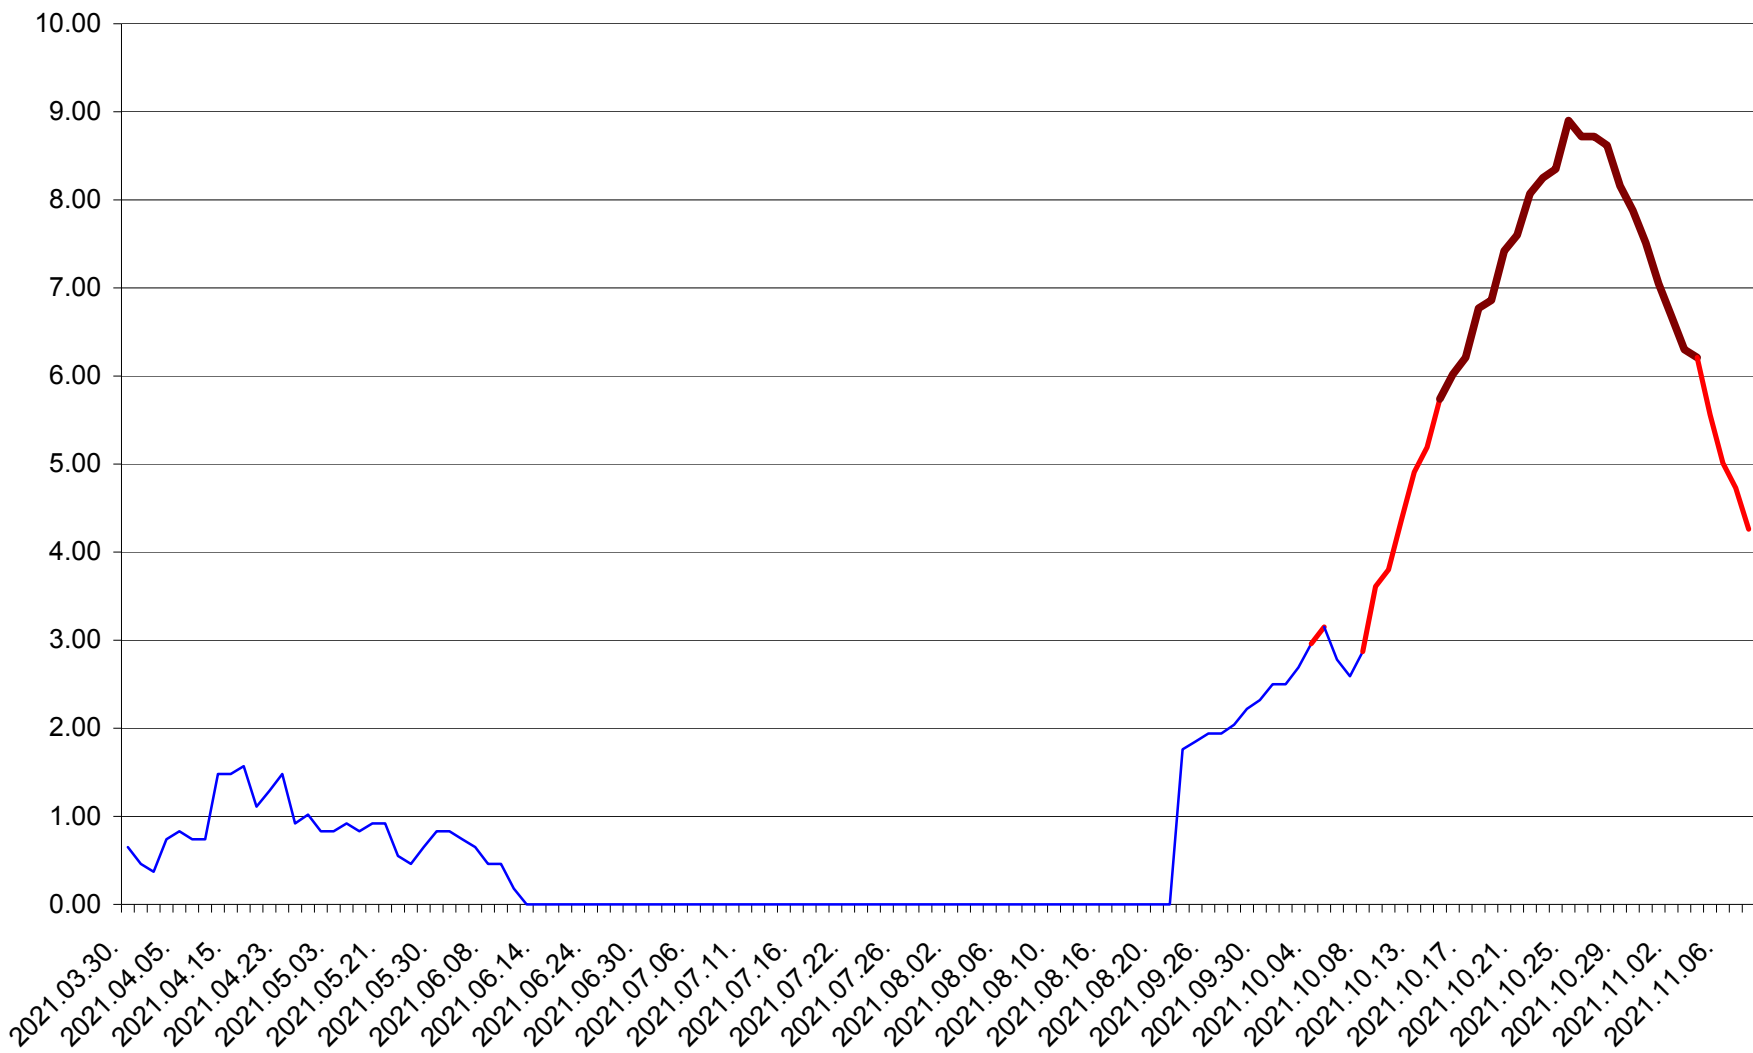

ORAȘ BĂLAN - Evolutia incidentei cumulate pe 14 zile la ‰ de locuitori
2021.03.30. - 2021.11.08.

BILBOR - Evolutia incidentei cumulate pe 14 zile la ‰ de locuitori
2021.03.30. - 2021.11.08.

ORAȘ BORSEC - Evolutia incidentei cumulate pe 14 zile la ‰ de locuitori
2021.03.30. - 2021.11.08.

CICEU - Evolutia incidentei cumulate pe 14 zile la ‰ de locuitori
2021.03.30. - 2021.11.08.

CIUCSÂNGEORGIU - Evolutia incidentei cumulate pe 14 zile la ‰ de locuitori
2021.03.30. - 2021.11.08.

CIUMANI - Evolutia incidentei cumulate pe 14 zile la ‰ de locuitori
2021.03.30. - 2021.11.08.

CORBU - Evolutia incidentei cumulate pe 14 zile la ‰ de locuitori
2021.03.30. - 2021.11.08.

CORUND - Evolutia incidentei cumulate pe 14 zile la ‰ de locuitori
2021.03.30. - 2021.11.08.

COZMENI - Evolutia incidentei cumulate pe 14 zile la ‰ de locuitori
2021.03.30. - 2021.11.08.

ORAȘ CRISTURU SECUIESC - Evolutia incidentei cumulate pe 14 zile la ‰ de locuitori
2021.03.30. - 2021.11.08.

DĂNEȘTI - Evolutia incidentei cumulate pe 14 zile la ‰ de locuitori
2021.03.30. - 2021.11.08.