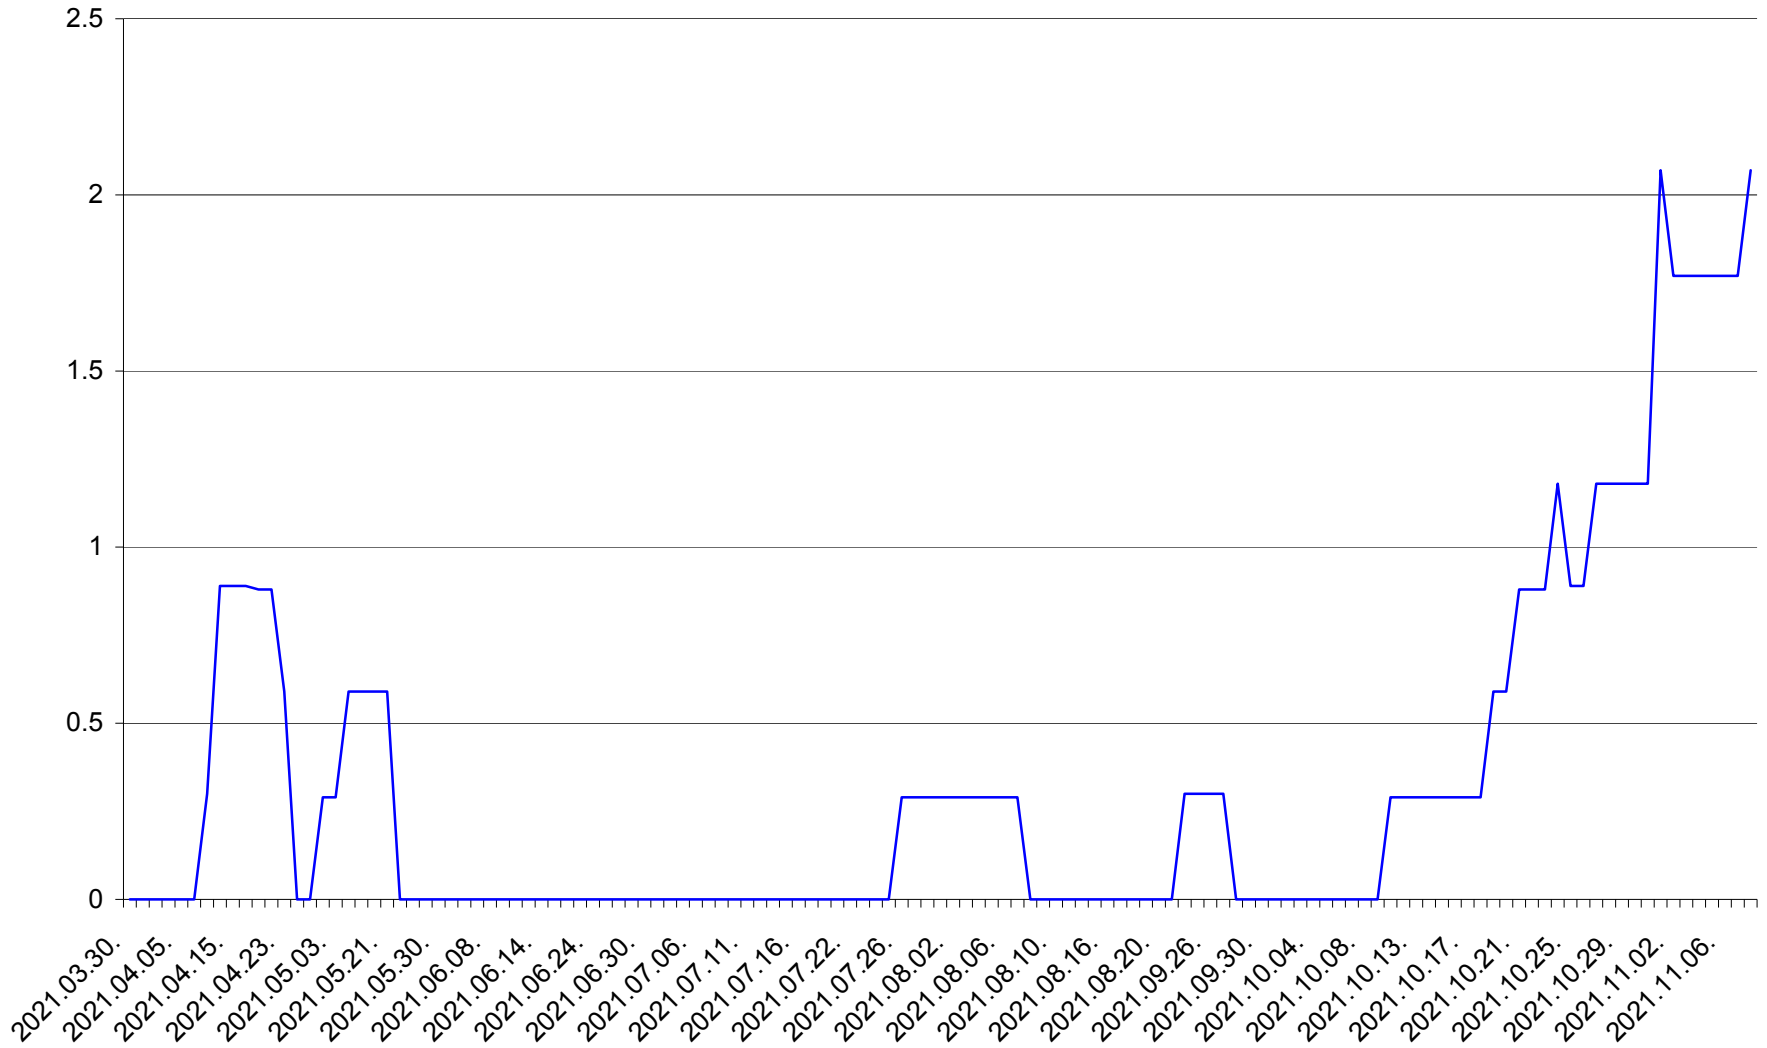

MUNICIPIUL GHEORGHENI - Evolutia incidentei cumulate pe 14 zile la % de locuitori
2021.03.30. - 2021.11.08.

JOSENI - Evolutia incidentei cumulate pe 14 zile la ‰ de locuitori
2021.03.30. - 2021.11.08.

LĂZAREA - Evolutia incidentei cumulate pe 14 zile la ‰ de locuitori
2021.03.30. - 2021.11.08.

LELICENI - Evolutia incidentei cumulate pe 14 zile la ‰ de locuitori
2021.03.30. - 2021.11.08.

LUETA - Evolutia incidentei cumulate pe 14 zile la ‰ de locuitori
2021.03.30. - 2021.11.08.

LUNCA DE JOS - Evolutia incidentei cumulate pe 14 zile la ‰ de locuitori
2021.03.30. - 2021.11.08.

LUNCA DE SUS - Evolutia incidentei cumulate pe 14 zile la ‰ de locuitori
2021.03.30. - 2021.11.08.

LUPENI - Evolutia incidentei cumulate pe 14 zile la ‰ de locuitori
2021.03.30. - 2021.11.08.

MĂDĂRAȘ - Evolutia incidentei cumulate pe 14 zile la ‰ de locuitori
2021.03.30. - 2021.11.08.