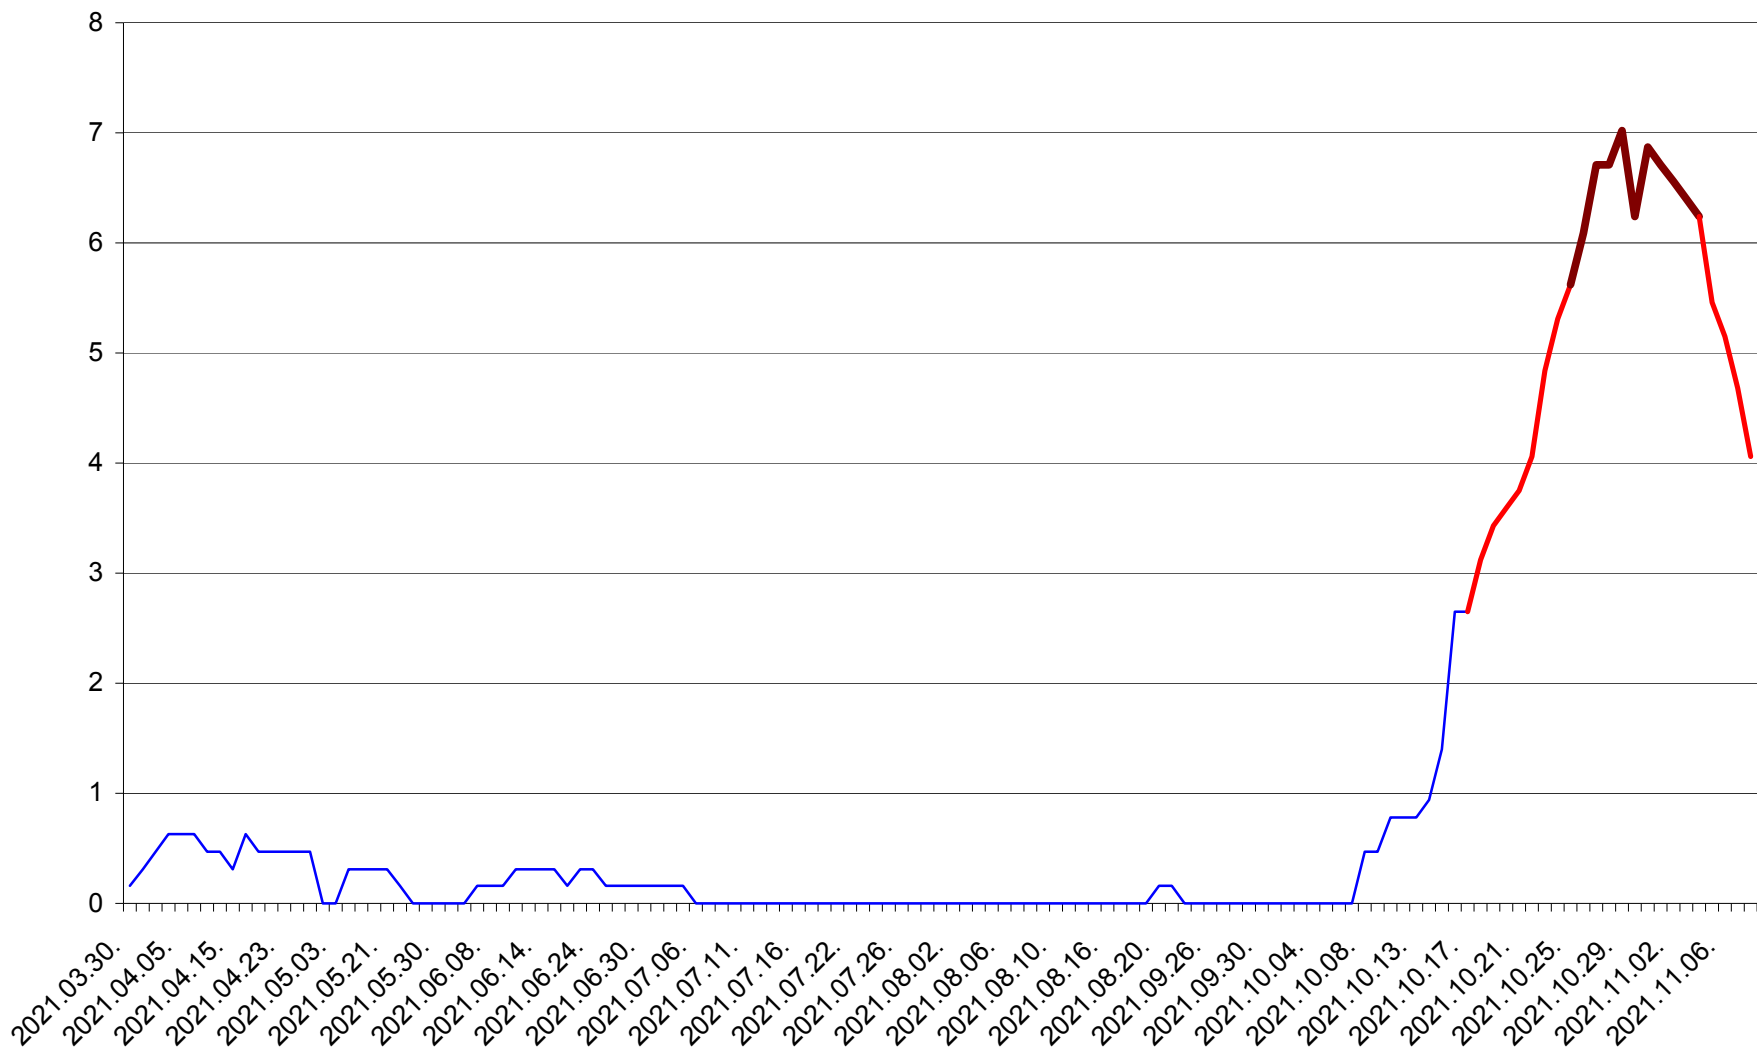

PLĂIEȘII DE JOS - Evolutia incidentei cumulate pe 14 zile la ‰ de locuitori
2021.03.30. - 2021.11.08.

PORUMBENI - Evolutia incidentei cumulate pe 14 zile la ‰ de locuitori
2021.03.30. - 2021.11.08.

PRAID - Evolutia incidentei cumulate pe 14 zile la ‰ de locuitori
2021.03.30. - 2021.11.08.

RACU - Evolutia incidentei cumulate pe 14 zile la ‰ de locuitori
2021.03.30. - 2021.11.08.

REMETEA - Evolutia incidentei cumulate pe 14 zile la ‰ de locuitori
2021.03.30. - 2021.11.08.

SĂCEL - Evolutia incidentei cumulate pe 14 zile la ‰ de locuitori
2021.03.30. - 2021.11.08.