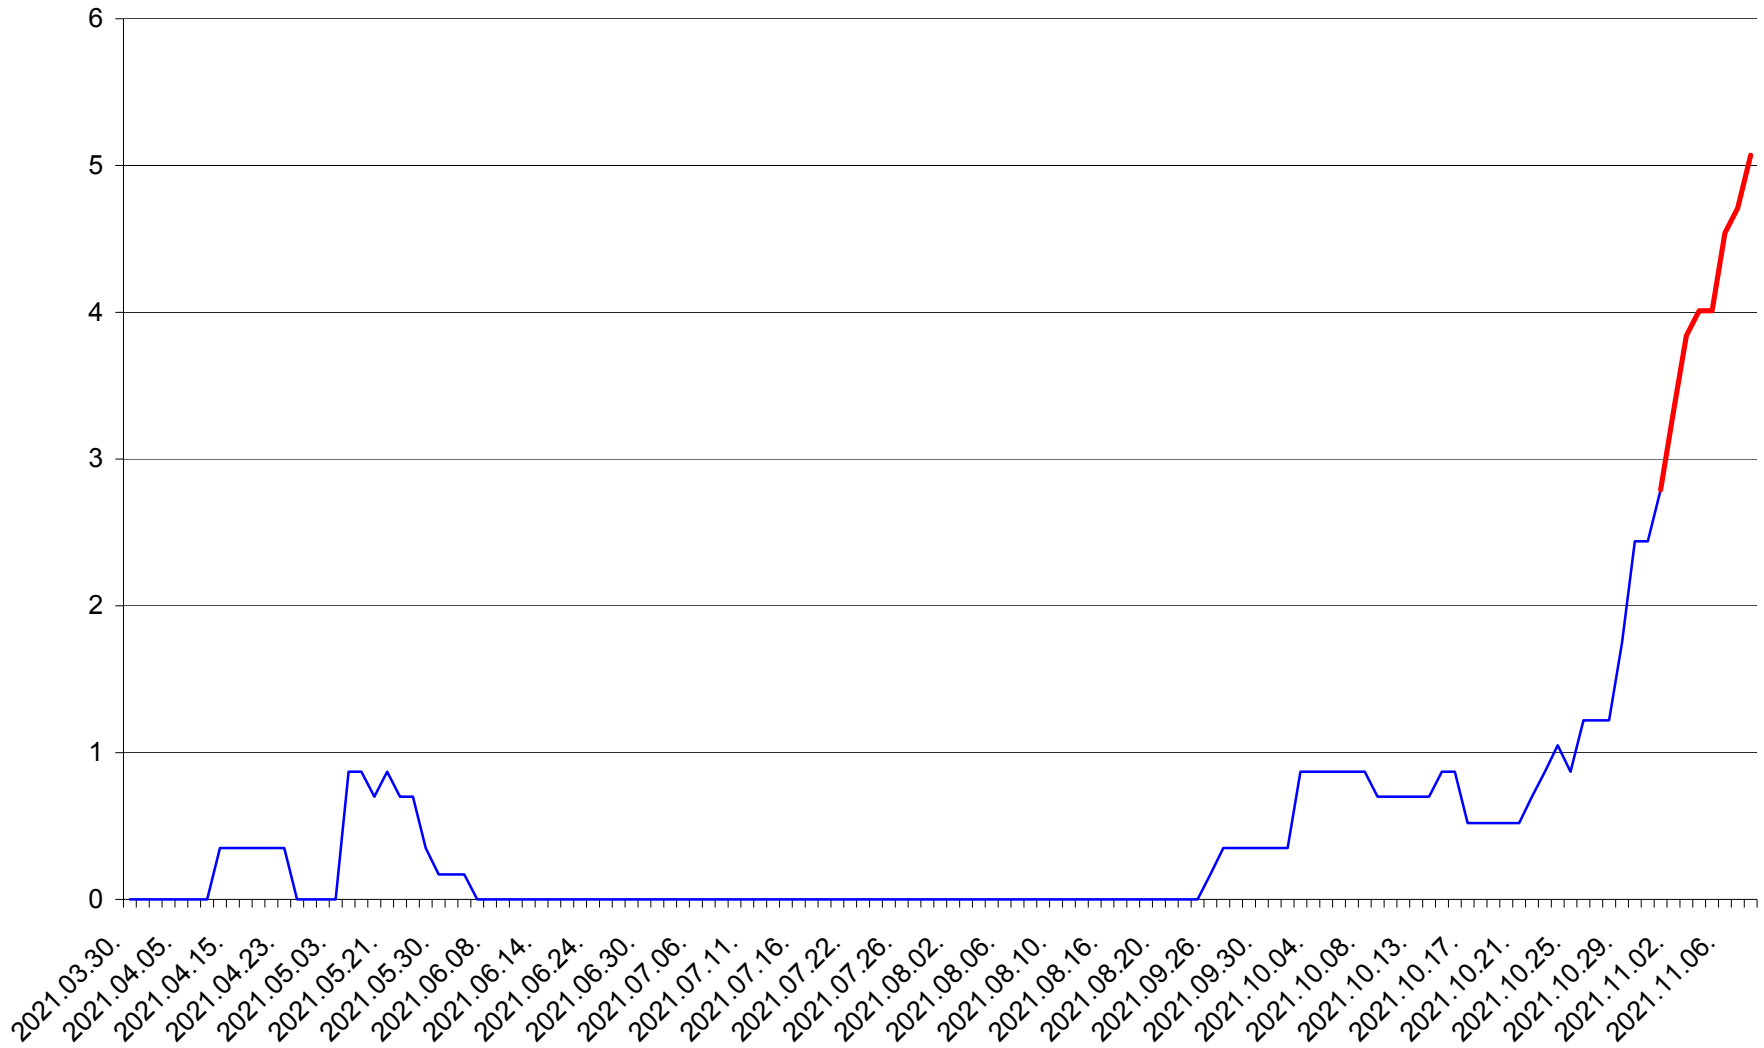

CORBU - Evolutia incidentei cumulate pe 14 zile la ‰ de locuitori
2021.03.30. - 2021.11.08.

CORUND - Evolutia incidentei cumulate pe 14 zile la ‰ de locuitori
2021.03.30. - 2021.11.08.

COZMENI - Evolutia incidentei cumulate pe 14 zile la ‰ de locuitori
2021.03.30. - 2021.11.08.

ORAȘ CRISTURU SECUIESC - Evolutia incidentei cumulate pe 14 zile la ‰ de locuitori
2021.03.30. - 2021.11.08.

DĂNEȘTI - Evolutia incidentei cumulate pe 14 zile la ‰ de locuitori
2021.03.30. - 2021.11.08.

DÂRJIU - Evolutia incidentei cumulate pe 14 zile la ‰ de locuitori
2021.03.30. - 2021.11.08.

DEALU - Evolutia incidentei cumulate pe 14 zile la ‰ de locuitori
2021.03.30. - 2021.11.08.

DITRĂU - Evolutia incidentei cumulate pe 14 zile la ‰ de locuitori
2021.03.30. - 2021.11.08.