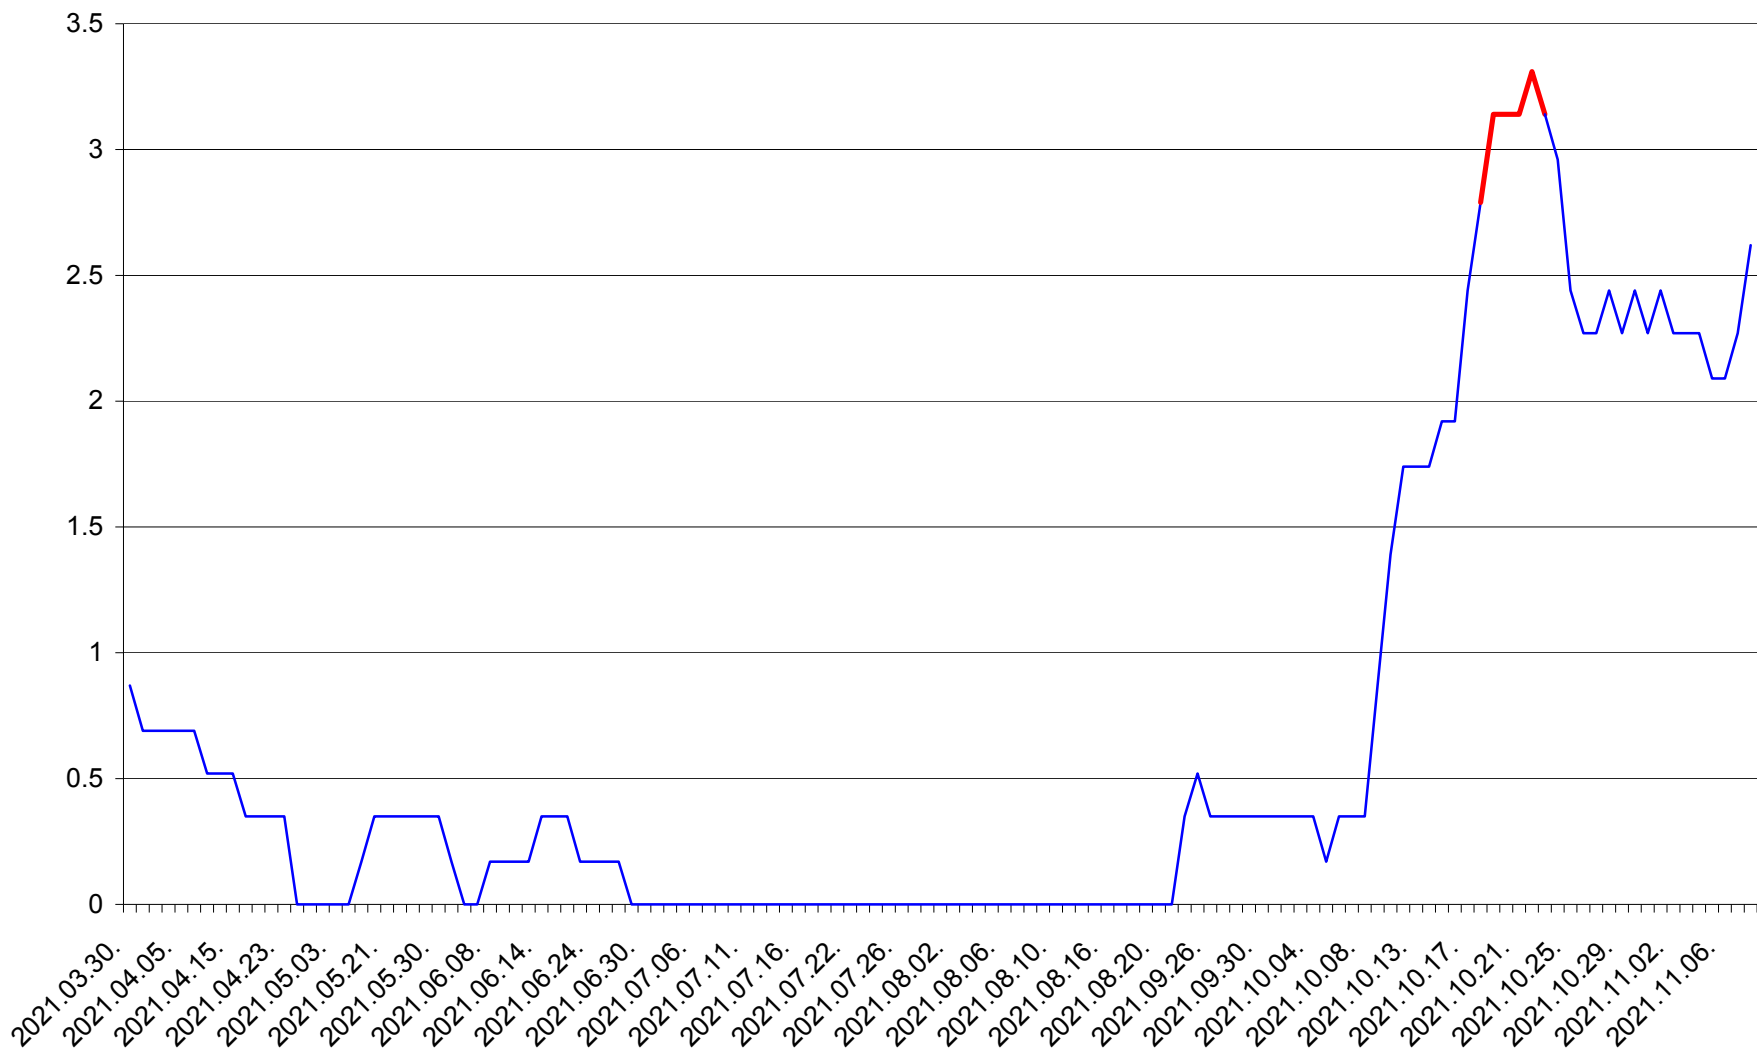

DÂRJIU - Evolutia incidentei cumulate pe 14 zile la ‰ de locuitori
2021.03.30. - 2021.11.08.

DEALU - Evolutia incidentei cumulate pe 14 zile la ‰ de locuitori
2021.03.30. - 2021.11.08.

DITRĂU - Evolutia incidentei cumulate pe 14 zile la ‰ de locuitori
2021.03.30. - 2021.11.08.

FELICENI - Evolutia incidentei cumulate pe 14 zile la ‰ de locuitori
2021.03.30. - 2021.11.08.

FRUMOASA - Evolutia incidentei cumulate pe 14 zile la ‰ de locuitori
2021.03.30. - 2021.11.08.

GĂLĂUȚAȘ - Evolutia incidentei cumulate pe 14 zile la ‰ de locuitori
2021.03.30. - 2021.11.08.

MUNICIPIUL GHEORGHENI - Evolutia incidentei cumulate pe 14 zile la % de locuitori
2021.03.30. - 2021.11.08.

JOSENI - Evolutia incidentei cumulate pe 14 zile la ‰ de locuitori
2021.03.30. - 2021.11.08.

LĂZAREA - Evolutia incidentei cumulate pe 14 zile la ‰ de locuitori
2021.03.30. - 2021.11.08.

LELICENI - Evolutia incidentei cumulate pe 14 zile la ‰ de locuitori
2021.03.30. - 2021.11.08.

LUETA - Evolutia incidentei cumulate pe 14 zile la ‰ de locuitori
2021.03.30. - 2021.11.08.

LUNCA DE JOS - Evolutia incidentei cumulate pe 14 zile la ‰ de locuitori
2021.03.30. - 2021.11.08.