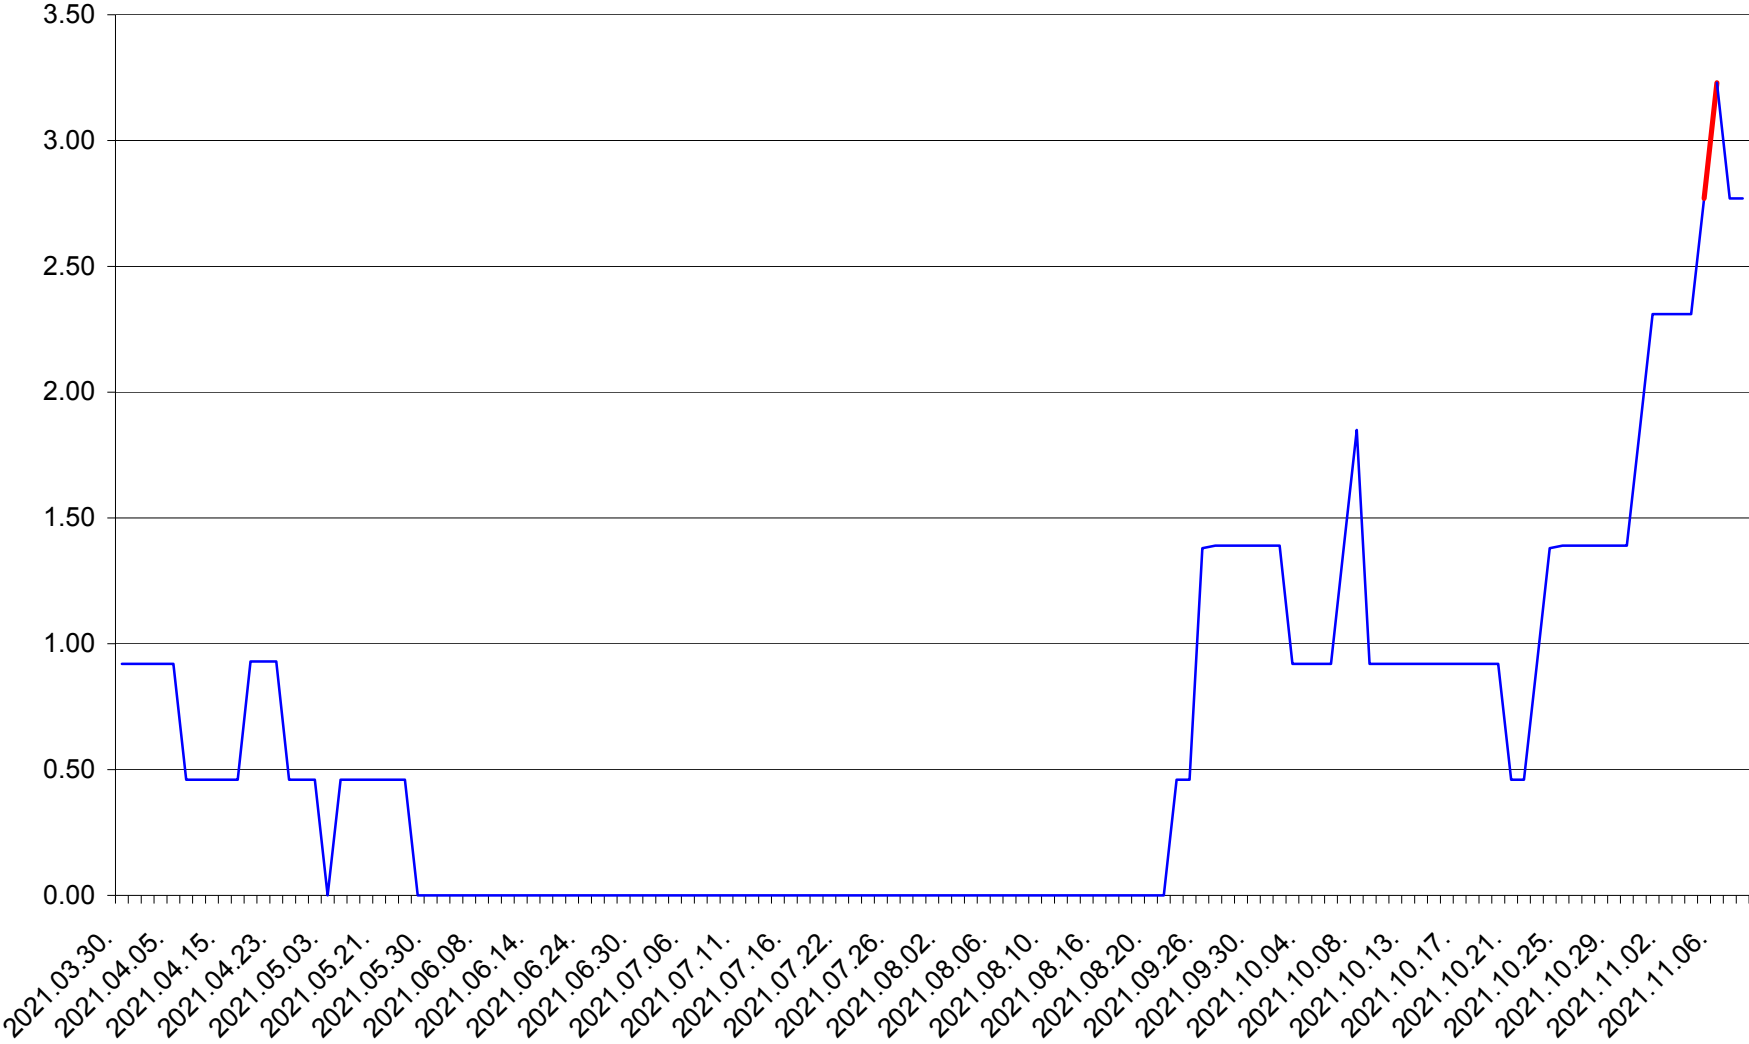

ATID - Evolutia incidentei cumulate pe 14 zile la ‰ de locuitori
2021.03.30. - 2021.11.08.

AVRĂMEȘTI - Evolutia incidentei cumulate pe 14 zile la ‰ de locuitori
2021.03.30. - 2021.11.08.

ORAȘ BĂILE TUȘNAD - Evolutia incidentei cumulate pe 14 zile la ‰ de locuitori
2021.03.30. - 2021.11.08.

ORAȘ BĂLAN - Evolutia incidentei cumulate pe 14 zile la ‰ de locuitori
2021.03.30. - 2021.11.08.

BILBOR - Evolutia incidentei cumulate pe 14 zile la ‰ de locuitori
2021.03.30. - 2021.11.08.

ORAȘ BORSEC - Evolutia incidentei cumulate pe 14 zile la ‰ de locuitori
2021.03.30. - 2021.11.08.

BRĂDEȘTI - Evolutia incidentei cumulate pe 14 zile la ‰ de locuitori
2021.03.30. - 2021.11.08.

CĂPÂLNÎȚA - Evolutia incidentei cumulate pe 14 zile la ‰ de locuitori
2021.03.30. - 2021.11.08.

CÂRȚA - Evolutia incidentei cumulate pe 14 zile la ‰ de locuitori
2021.03.30. - 2021.11.08.