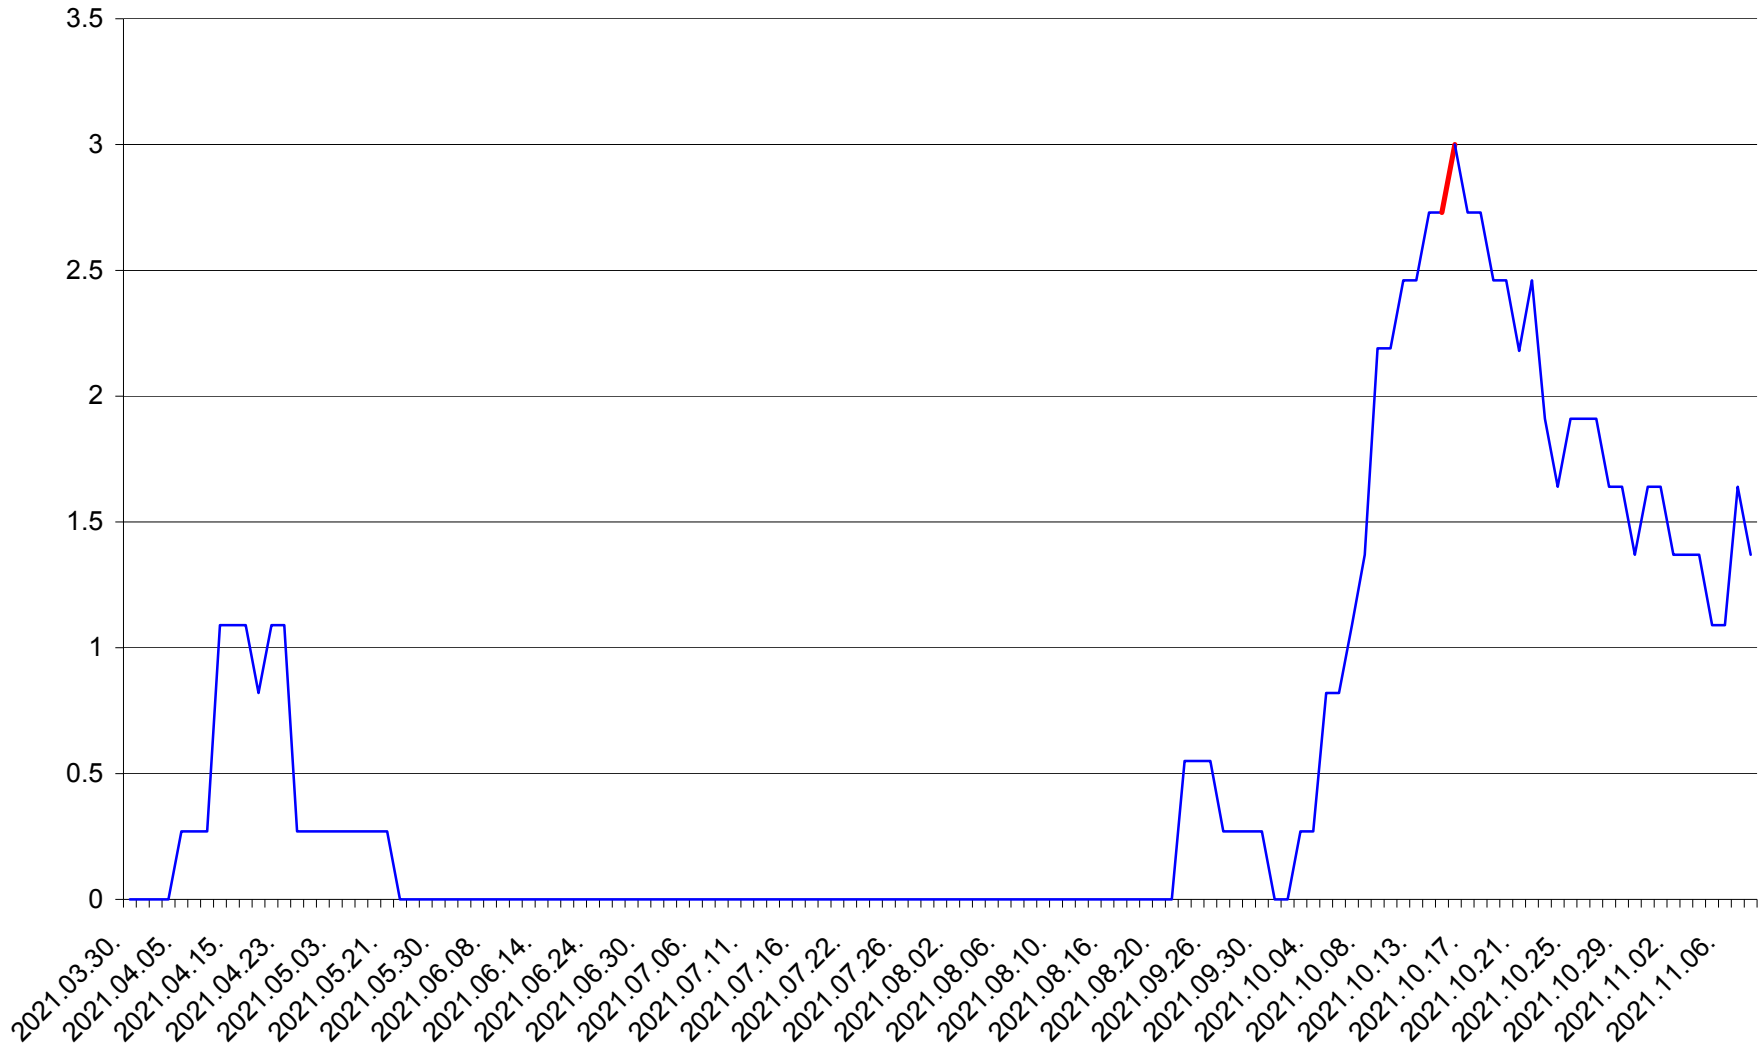

FELICENI - Evolutia incidentei cumulate pe 14 zile la ‰ de locuitori
2021.03.30. - 2021.11.08.

FRUMOASA - Evolutia incidentei cumulate pe 14 zile la ‰ de locuitori
2021.03.30. - 2021.11.08.

GĂLĂUȚAȘ - Evolutia incidentei cumulate pe 14 zile la ‰ de locuitori
2021.03.30. - 2021.11.08.

MUNICIPIUL GHEORGHENI - Evolutia incidentei cumulate pe 14 zile la % de locuitori
2021.03.30. - 2021.11.08.

JOSENI - Evolutia incidentei cumulate pe 14 zile la ‰ de locuitori
2021.03.30. - 2021.11.08.

LĂZAREA - Evolutia incidentei cumulate pe 14 zile la ‰ de locuitori
2021.03.30. - 2021.11.08.

LELICENI - Evolutia incidentei cumulate pe 14 zile la ‰ de locuitori
2021.03.30. - 2021.11.08.

LUETA - Evolutia incidentei cumulate pe 14 zile la ‰ de locuitori
2021.03.30. - 2021.11.08.

LUNCA DE JOS - Evolutia incidentei cumulate pe 14 zile la ‰ de locuitori
2021.03.30. - 2021.11.08.