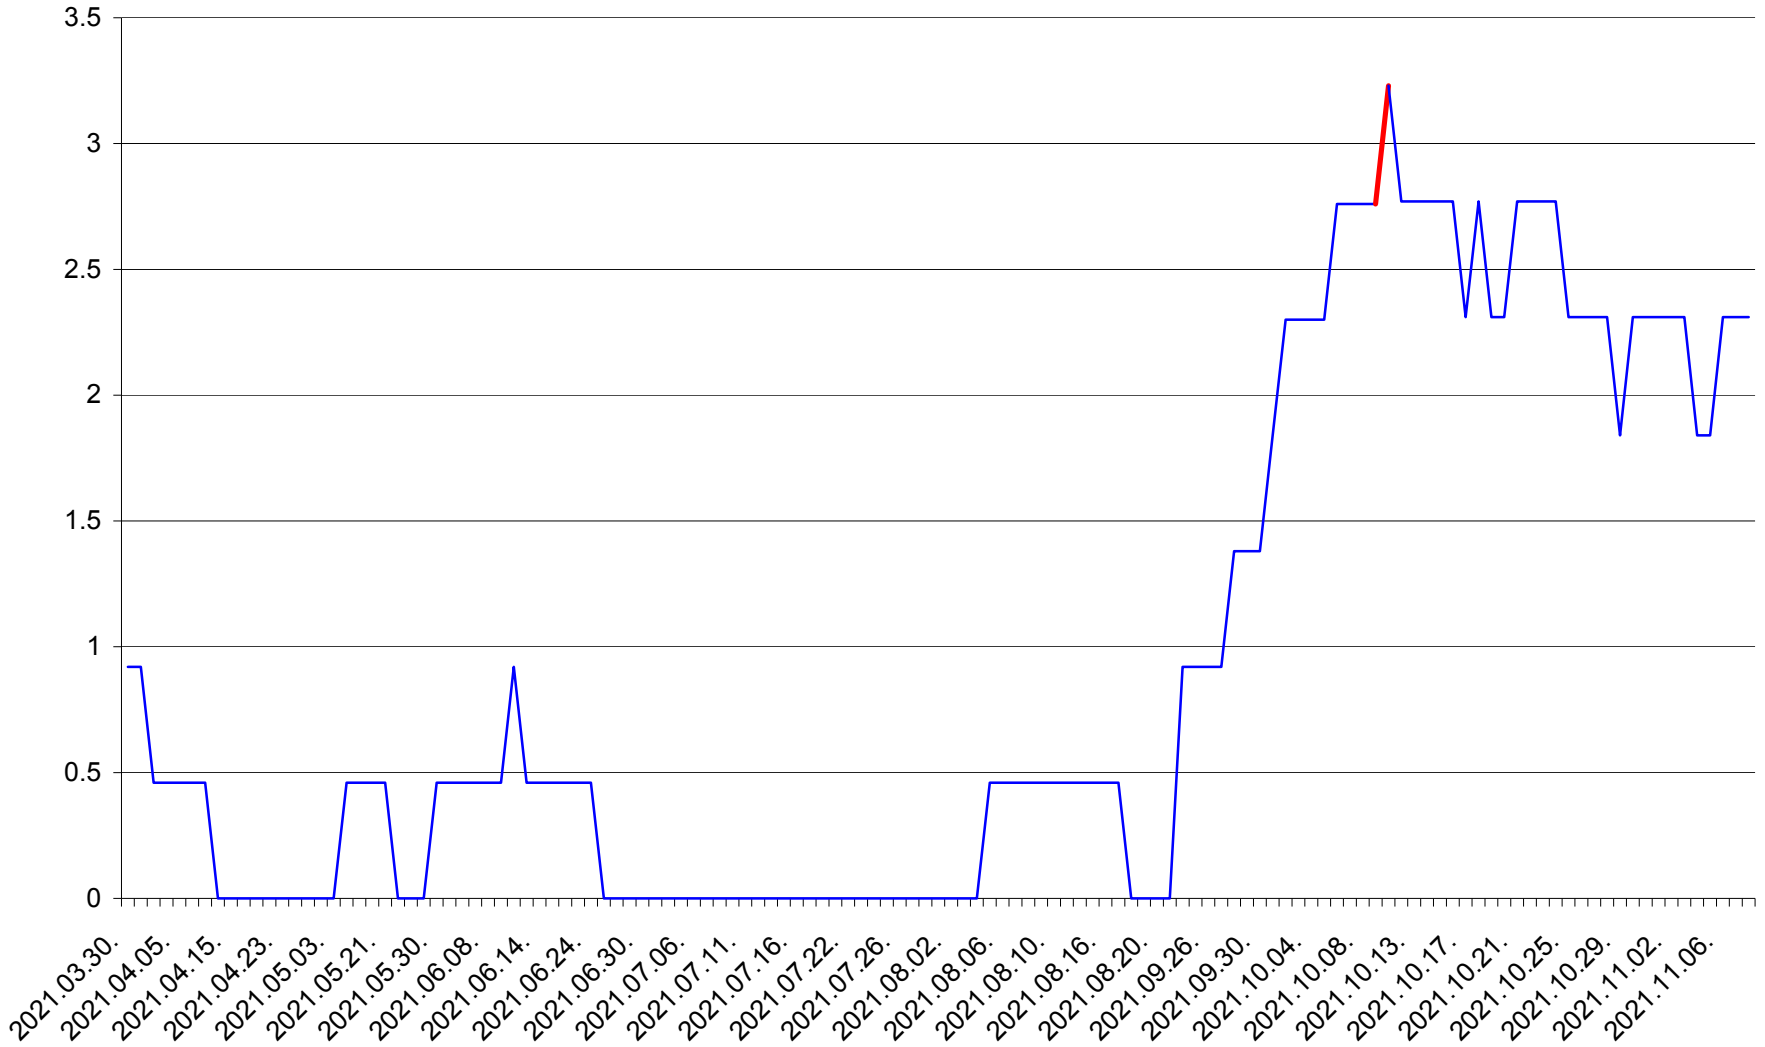

ULIEȘ - Evolutia incidentei cumulate pe 14 zile la ‰ de locuitori
2021.03.30. - 2021.11.08.

TUȘNAD - Evolutia incidentei cumulate pe 14 zile la ‰ de locuitori
2021.03.30. - 2021.11.08.