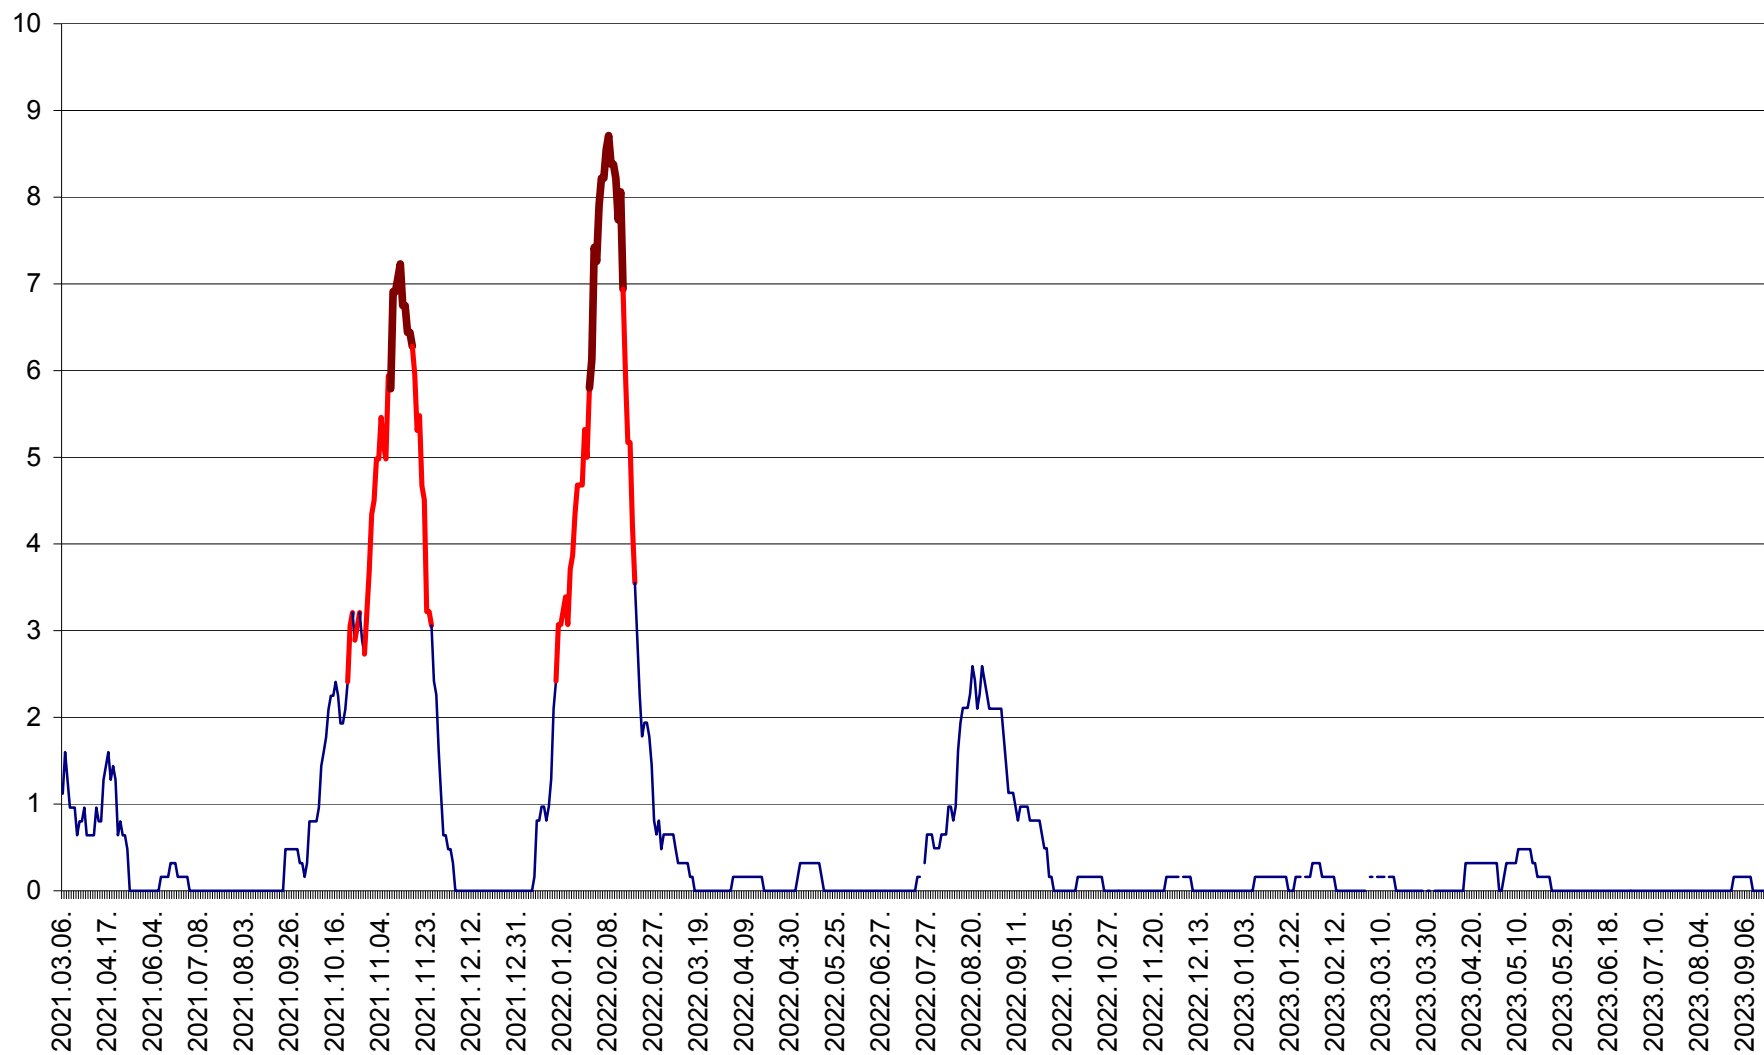

RACU - Evolutia incidentei cumulate pe 14 zile la ‰ de locuitori
2021.03.07. - 2023.09.20.

REMETEA - Evolutia incidentei cumulate pe 14 zile la % de locuitori
2021.03.07. - 2023.09.20.

SĂCEL - Evolutia incidentei cumulate pe 14 zile la ‰ de locuitori
2021.03.07. - 2023.09.20.

SÂNCRĂIENI - Evolutia incidentei cumulate pe 14 zile la ‰ de locuitori
2021.03.07. - 2023.09.20.

SÂNDOMIC - Evolutia incidentei cumulate pe 14 zile la ‰ de locuitori
2021.03.07. - 2023.09.20.

SÂNMARTIN - Evolutia incidentei cumulate pe 14 zile la ‰ de locuitori
2021.03.07. - 2023.09.20.