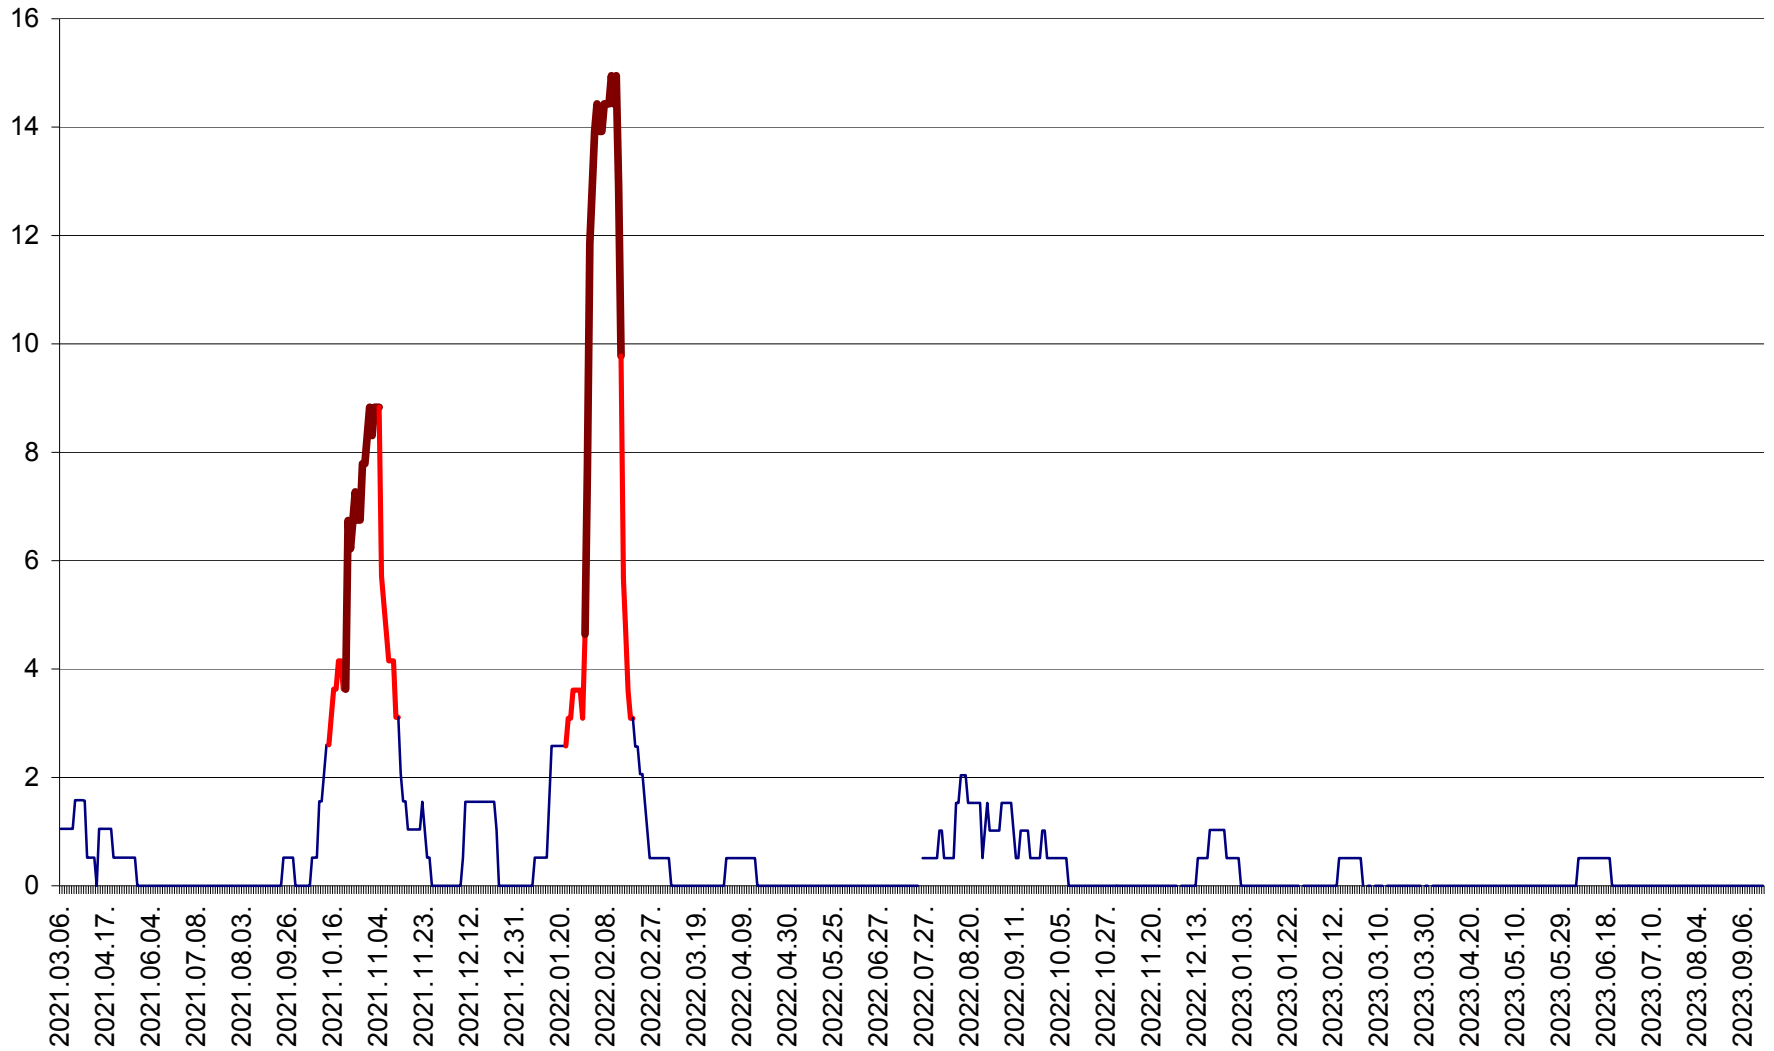

MIHĂILENI - Evolutia incidentei cumulate pe 14 zile la ‰ de locuitori
2021.03.07. - 2023.09.20.

MUGENI - Evolutia incidentei cumulate pe 14 zile la ‰ de locuitori
2021.03.07. - 2023.09.20.

OCLAND - Evolutia incidentei cumulate pe 14 zile la ‰ de locuitori
2021.03.07. - 2023.09.20.

MUNICIPIUL ODORHEIU SECUIESC - Evolutia incidentei cumulate pe 14 zile la % de locuitori
2021.03.07. - 2023.09.20.

PĂULENI-CIUC - Evolutia incidentei cumulate pe 14 zile la ‰ de locuitori
2021.03.07. - 2023.09.20.

PLĂIEȘII DE JOS - Evoluția incidenței cumulate pe 14 zile la ‰ de locuitori
2021.03.07. - 2023.09.20.

PORUMBENI - Evolutia incidentei cumulate pe 14 zile la ‰ de locuitori
2021.03.07. - 2023.09.20.

PRAID - Evolutia incidentei cumulate pe 14 zile la ‰ de locuitori
2021.03.07. - 2023.09.20.