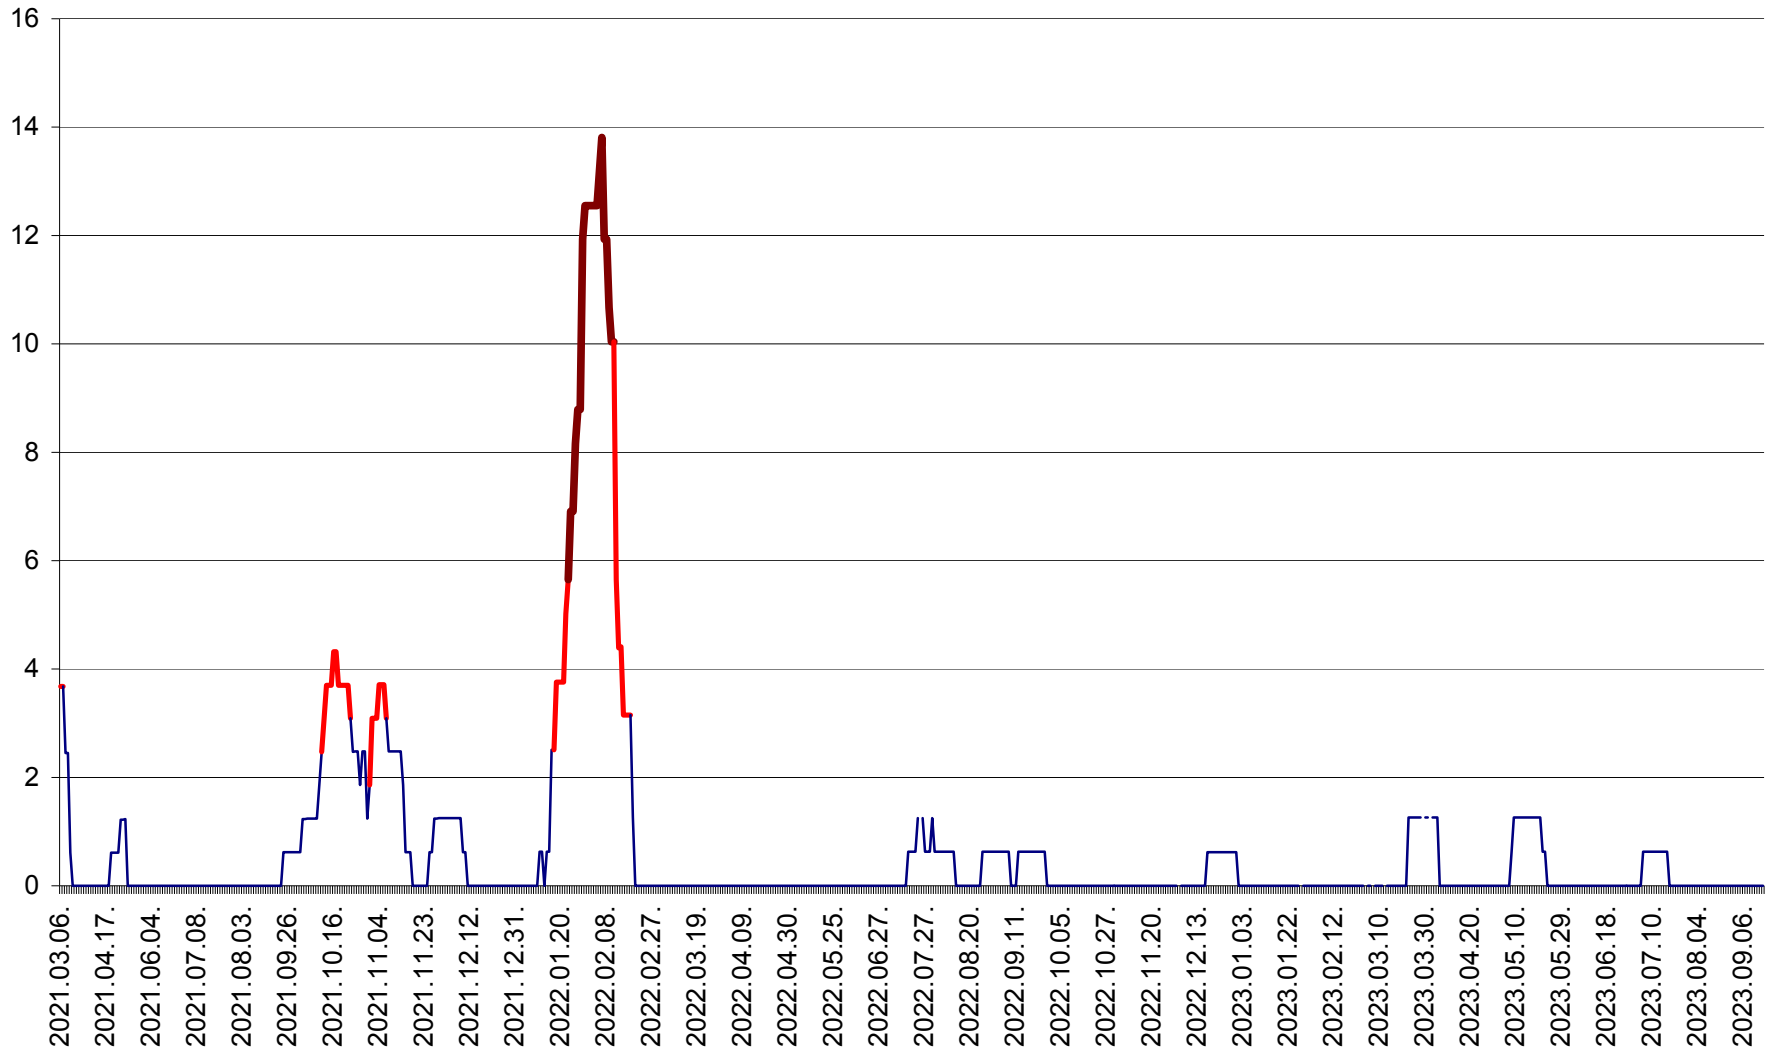

PLĂIEȘII DE JOS - Evoluția incidenței cumulate pe 14 zile la ‰ de locuitori
2021.03.07. - 2023.09.20.

PORUMBENI - Evolutia incidentei cumulate pe 14 zile la ‰ de locuitori
2021.03.07. - 2023.09.20.

PRAID - Evolutia incidentei cumulate pe 14 zile la ‰ de locuitori
2021.03.07. - 2023.09.20.

RACU - Evolutia incidentei cumulate pe 14 zile la ‰ de locuitori
2021.03.07. - 2023.09.20.

REMETEA - Evolutia incidentei cumulate pe 14 zile la % de locuitori
2021.03.07. - 2023.09.20.

SĂCEL - Evolutia incidentei cumulate pe 14 zile la ‰ de locuitori
2021.03.07. - 2023.09.20.