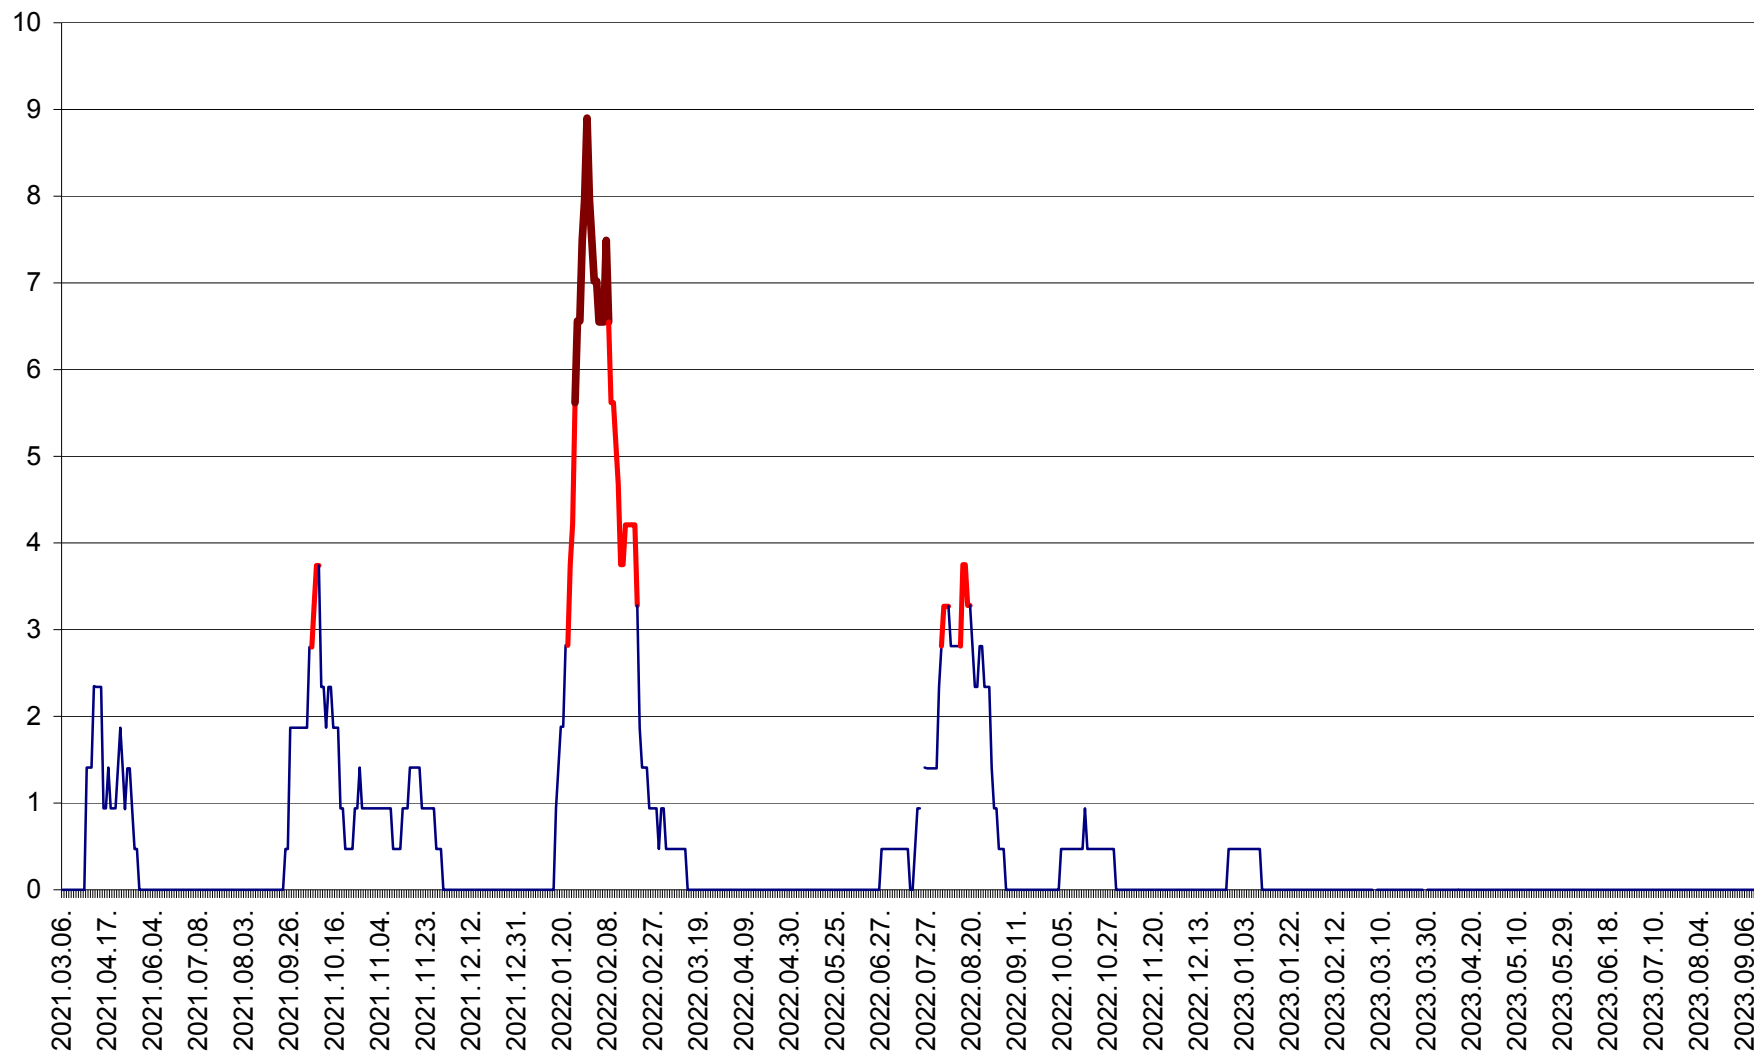

SECUIENI - Evolutia incidentei cumulate pe 14 zile la ‰ de locuitori
2021.03.07. - 2023.09.20.