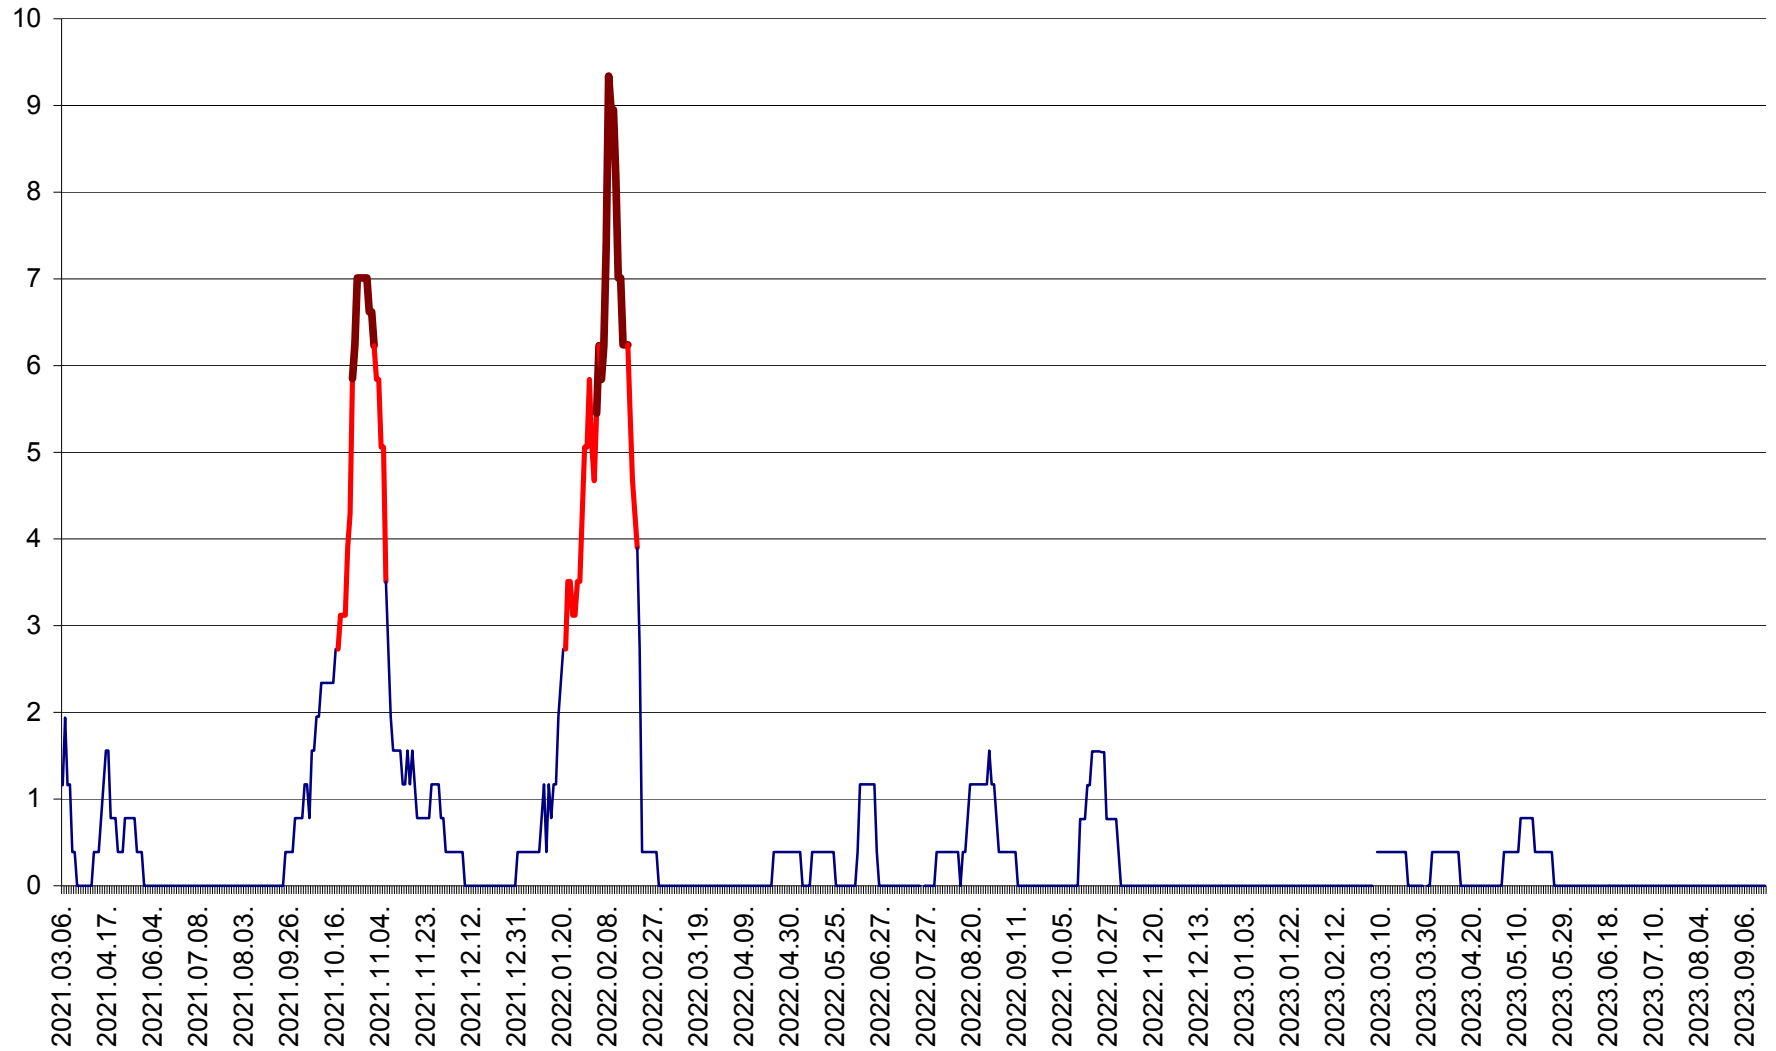

MUNICIPIUL TOPLIȚA - Evolutia incidentei cumulate pe 14 zile la ‰ de locuitori
2021.03.07. - 2023.09.20.

TOMEȘTI - Evolutia incidentei cumulate pe 14 zile la ‰ de locuitori
2021.03.07. - 2023.09.20.