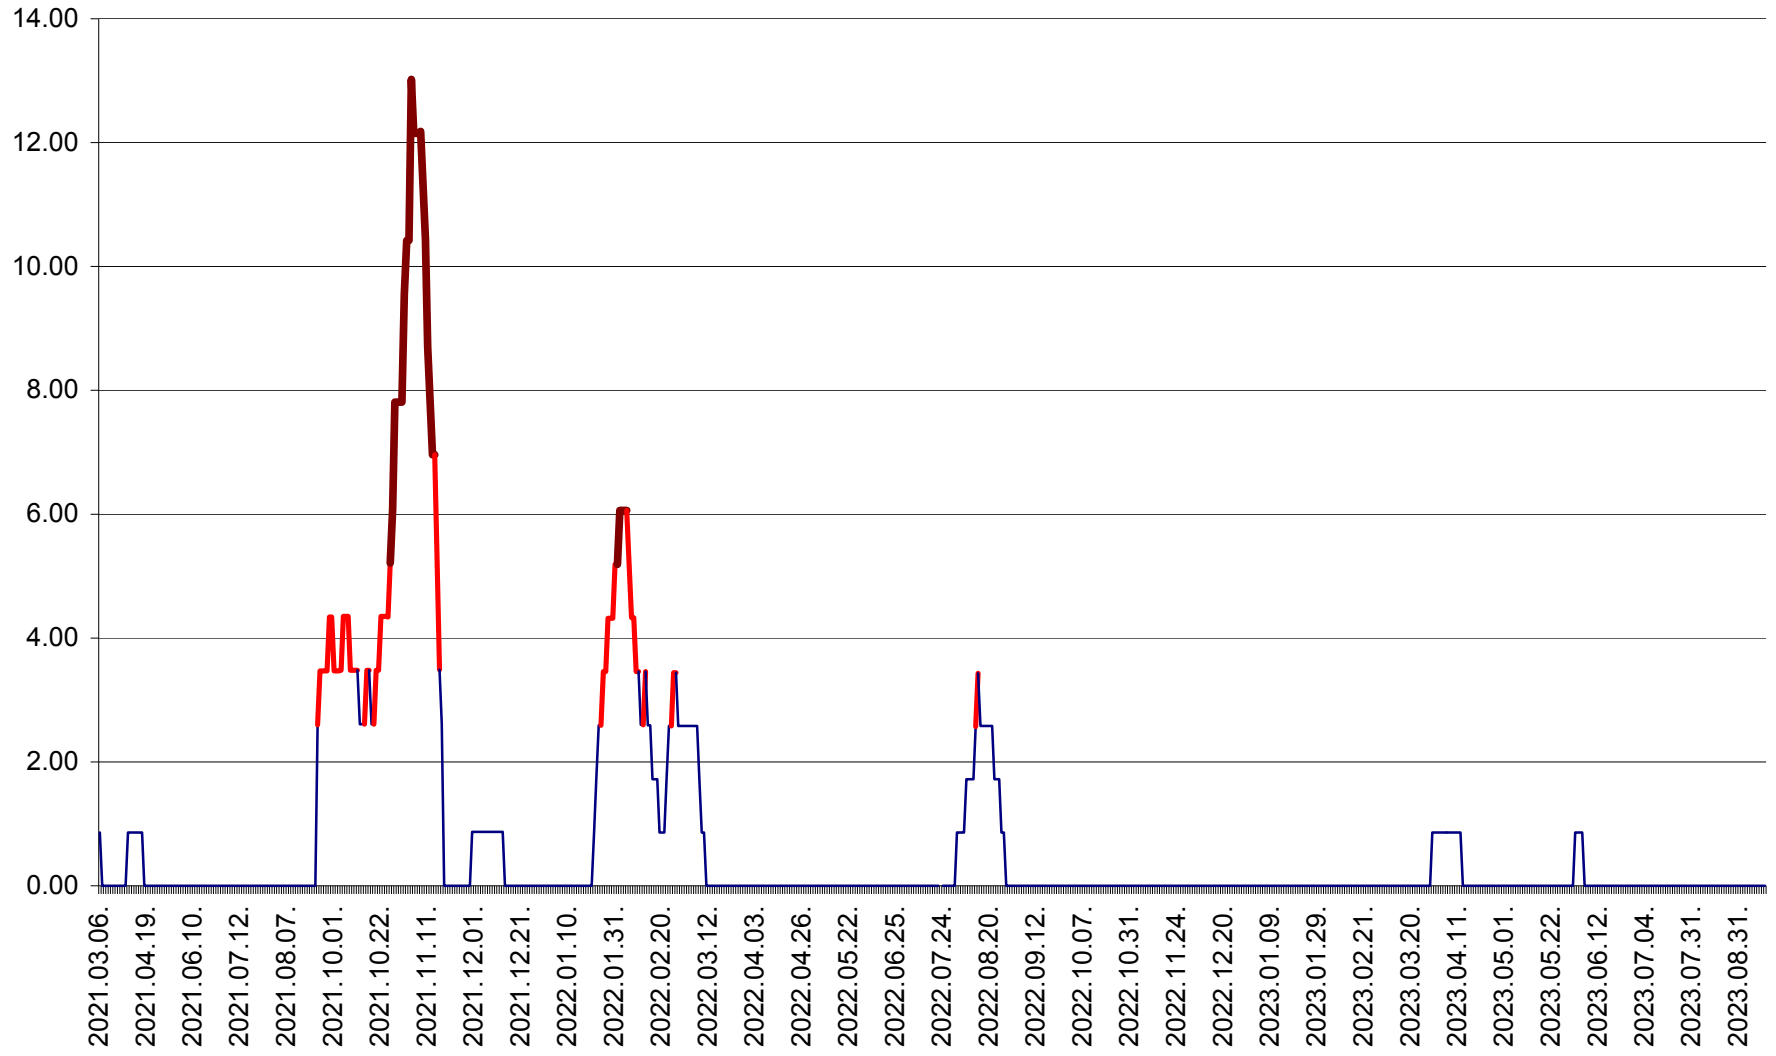

VĂRȘAG - Evolutia incidentei cumulate pe 14 zile la ‰ de locuitori
2021.03.07. - 2023.09.20.

ULIEȘ - Evoluția incidenței cumulate pe 14 zile la ‰ de locuitori
2021.03.07. - 2023.09.20.