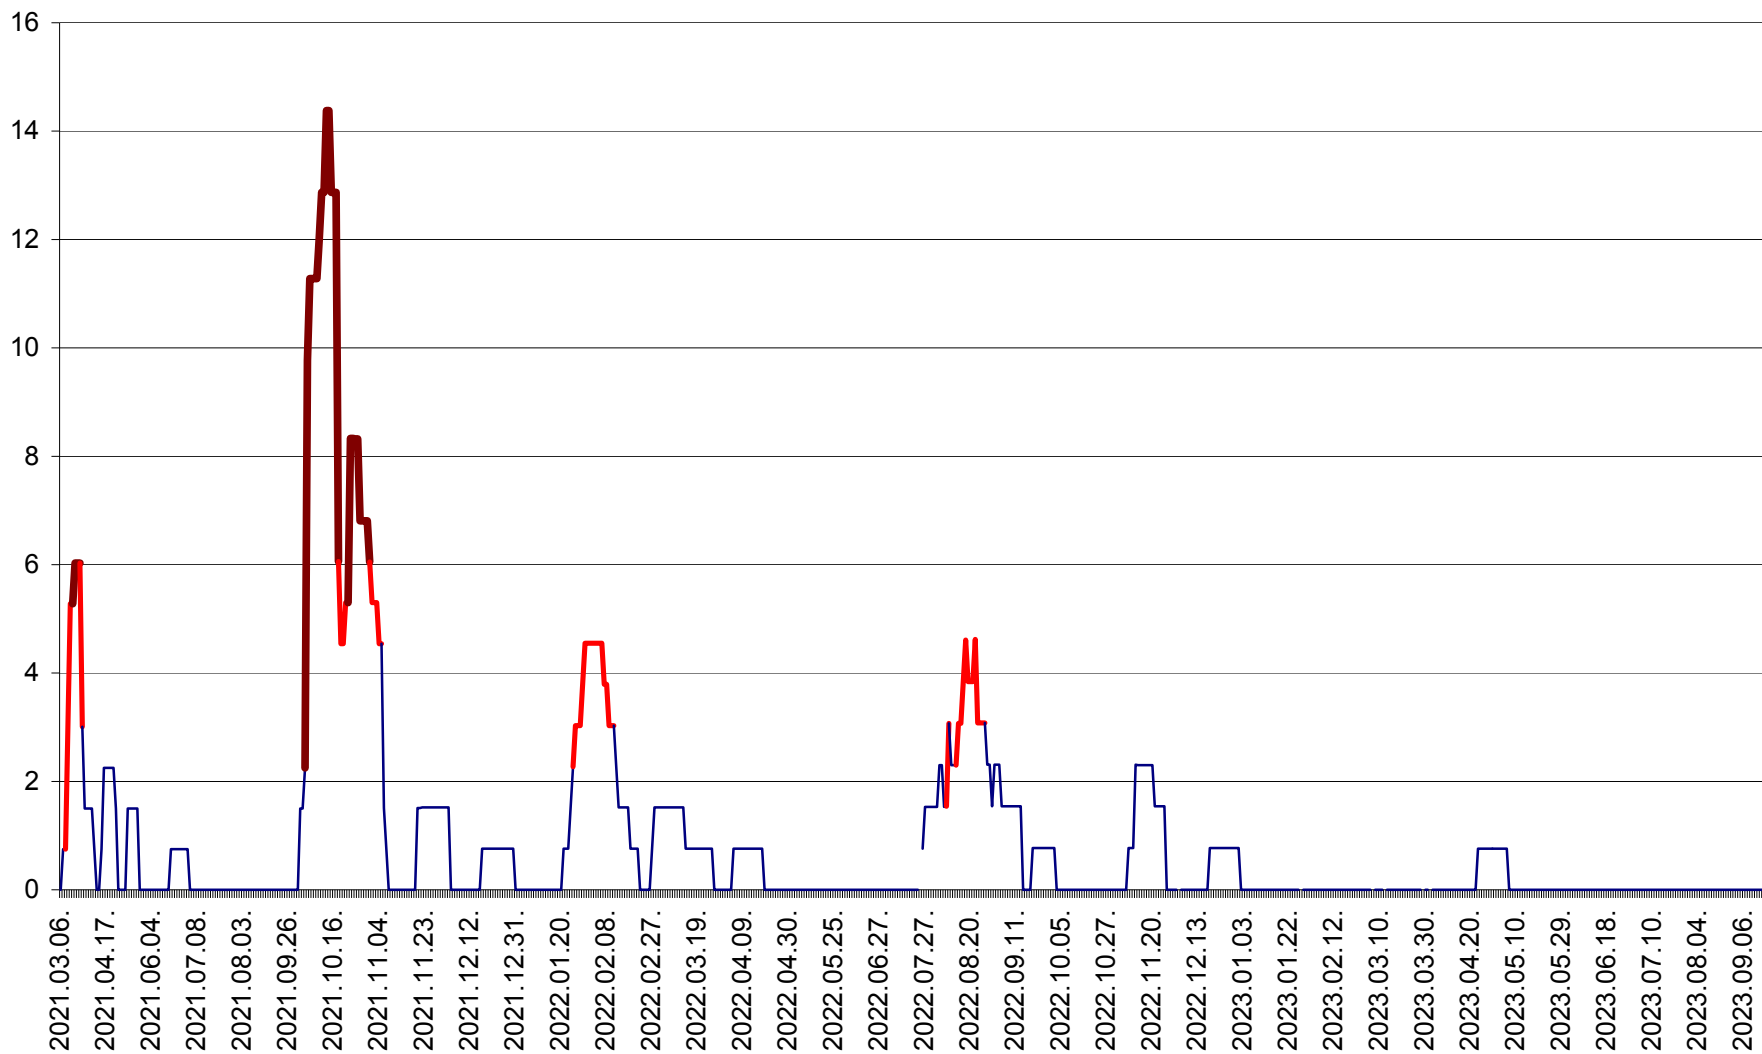

MĂRTINIȘ - Evolutia incidentei cumulate pe 14 zile la ‰ de locuitori
2021.03.07. - 2023.09.20.

MEREȘTI - Evolutia incidentei cumulate pe 14 zile la ‰ de locuitori
2021.03.07. - 2023.09.20.

MUNICIPIUL MIERCUREA-CIUC - Evolutia incidentei cumulate pe 14 zile la ‰ de locuitori
2021.03.07. - 2023.09.20.

MIHĂILENI - Evolutia incidentei cumulate pe 14 zile la ‰ de locuitori
2021.03.07. - 2023.09.20.

MUGENI - Evolutia incidentei cumulate pe 14 zile la ‰ de locuitori
2021.03.07. - 2023.09.20.

OCLAND - Evolutia incidentei cumulate pe 14 zile la ‰ de locuitori
2021.03.07. - 2023.09.20.