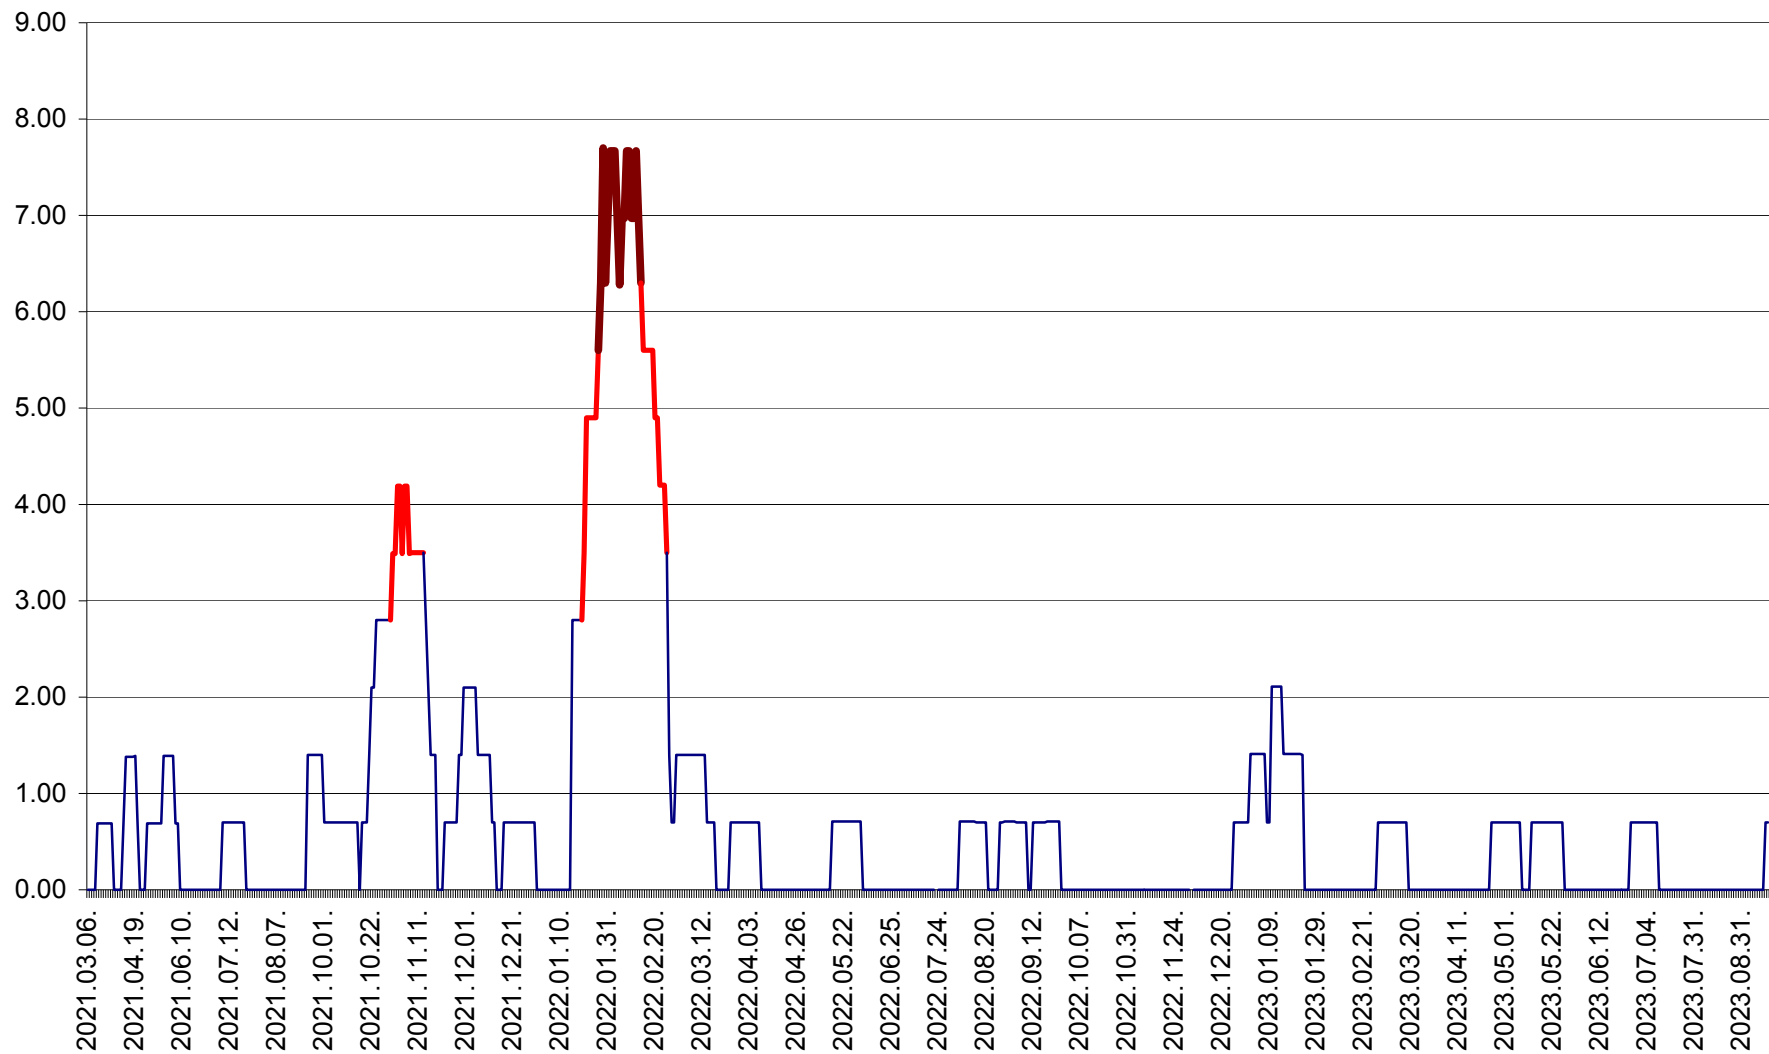

ORAȘ BĂLAN - Evoluția incidenței cumulate pe 14 zile la ‰ de locuitori
2021.03.07. - 2023.09.20.

BILBOR - Evolutia incidentei cumulate pe 14 zile la ‰ de locuitori
2021.03.07. - 2023.09.20.

ORAȘ BORSEC - Evolutia incidentei cumulate pe 14 zile la ‰ de locuitori
2021.03.07. - 2023.09.20.

BRĂDEȘTI - Evolutia incidentei cumulate pe 14 zile la ‰ de locuitori
2021.03.07. - 2023.09.20.

CĂPÂLNIȚA - Evolutia incidentei cumulate pe 14 zile la ‰ de locuitori
2021.03.07. - 2023.09.20.

CÂRȚA - Evolutia incidentei cumulate pe 14 zile la ‰ de locuitori
2021.03.07. - 2023.09.20.

CICEU - Evolutia incidentei cumulate pe 14 zile la ‰ de locuitori
2021.03.07. - 2023.09.20.

CIUCSÂNGEORGIU - Evolutia incidentei cumulate pe 14 zile la ‰ de locuitori
2021.03.07. - 2023.09.20.

CIUMANI - Evolutia incidentei cumulate pe 14 zile la ‰ de locuitori
2021.03.07. - 2023.09.20.

CORBU - Evolutia incidentei cumulate pe 14 zile la ‰ de locuitori
2021.03.07. - 2023.09.20.

CORUND - Evolutia incidentei cumulate pe 14 zile la ‰ de locuitori
2021.03.07. - 2023.09.20.

COZMENI - Evolutia incidentei cumulate pe 14 zile la ‰ de locuitori
2021.03.07. - 2023.09.20.