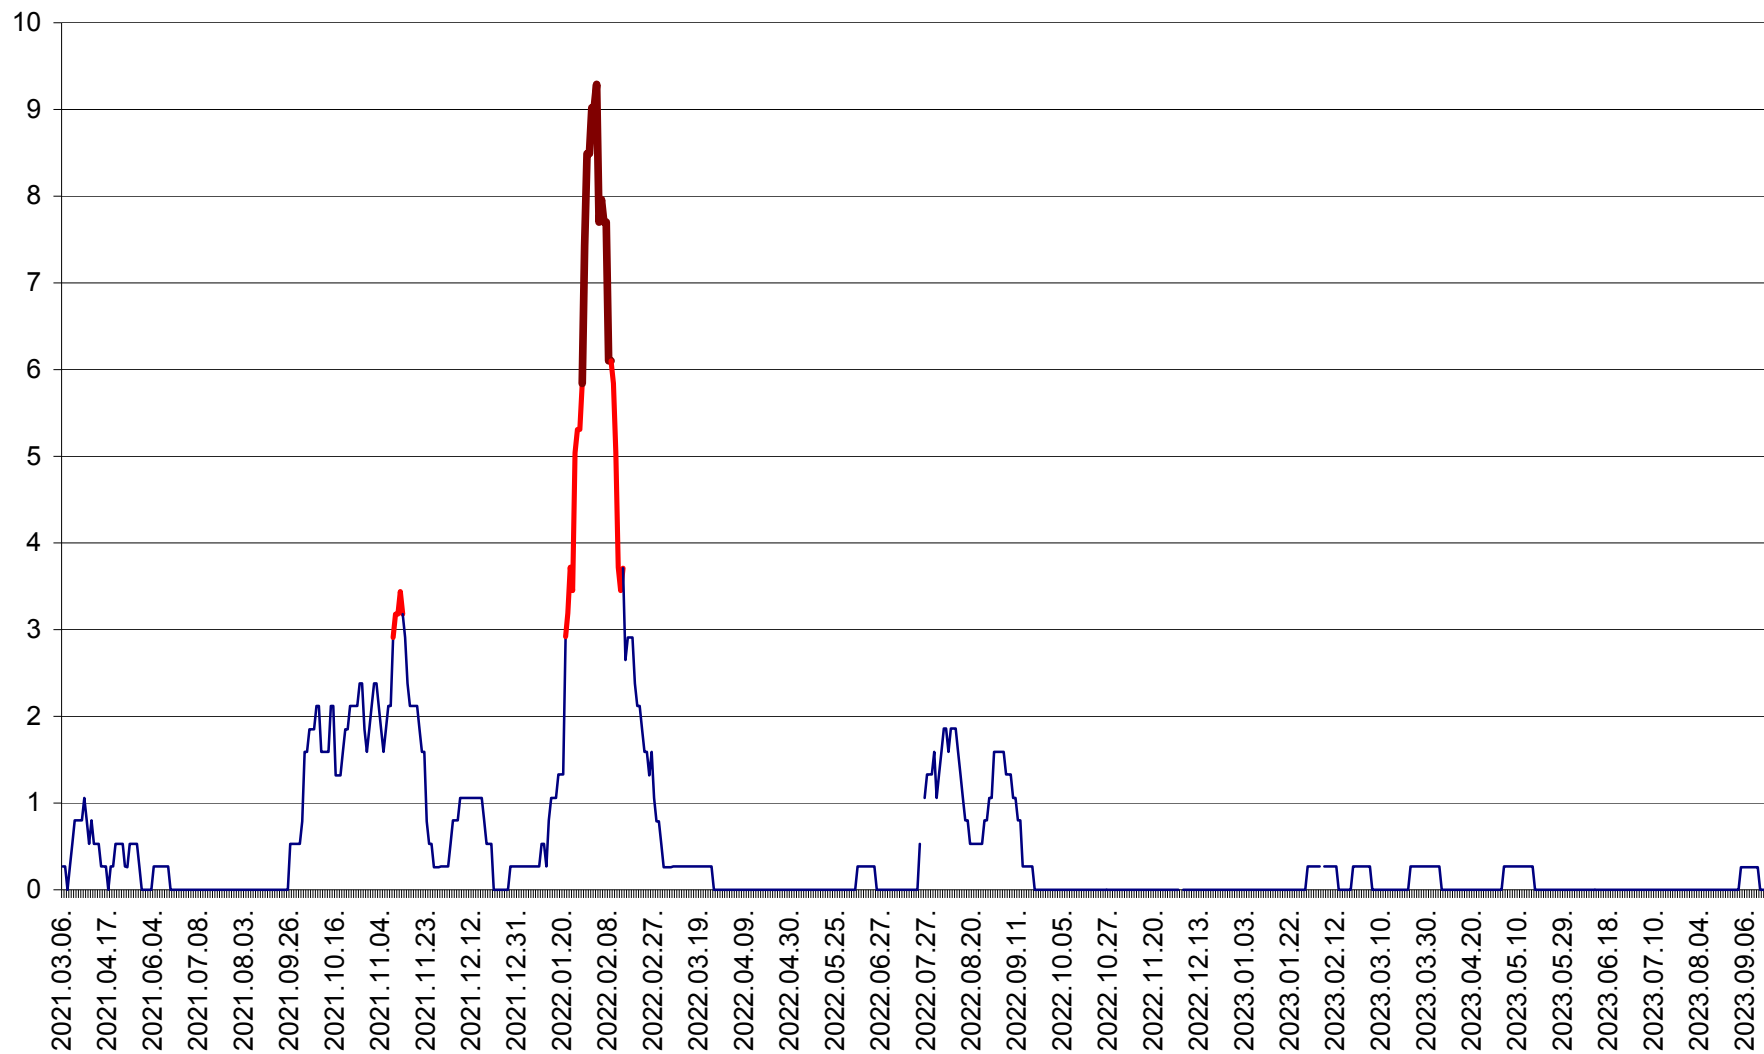

ORAȘ CRISTURU SECUIESC - Evolutia incidentei cumulate pe 14 zile la ‰ de locuitori
2021.03.07. - 2023.09.20.

DĂNEȘTI - Evolutia incidentei cumulate pe 14 zile la ‰ de locuitori
2021.03.07. - 2023.09.20.

DÂRJIU - Evolutia incidentei cumulate pe 14 zile la ‰ de locuitori
2021.03.07. - 2023.09.20.

DEALU - Evolutia incidentei cumulate pe 14 zile la ‰ de locuitori
2021.03.07. - 2023.09.20.

DITRĂU - Evolutia incidentei cumulate pe 14 zile la ‰ de locuitori
2021.03.07. - 2023.09.20.

FELICENI - Evolutia incidentei cumulate pe 14 zile la % de locuitori
2021.03.07. - 2023.09.20.

FRUMOASA - Evolutia incidentei cumulate pe 14 zile la ‰ de locuitori
2021.03.07. - 2023.09.20.

GĂLĂUȚAȘ - Evoluția incidenței cumulate pe 14 zile la ‰ de locuitori
2021.03.07. - 2023.09.20.