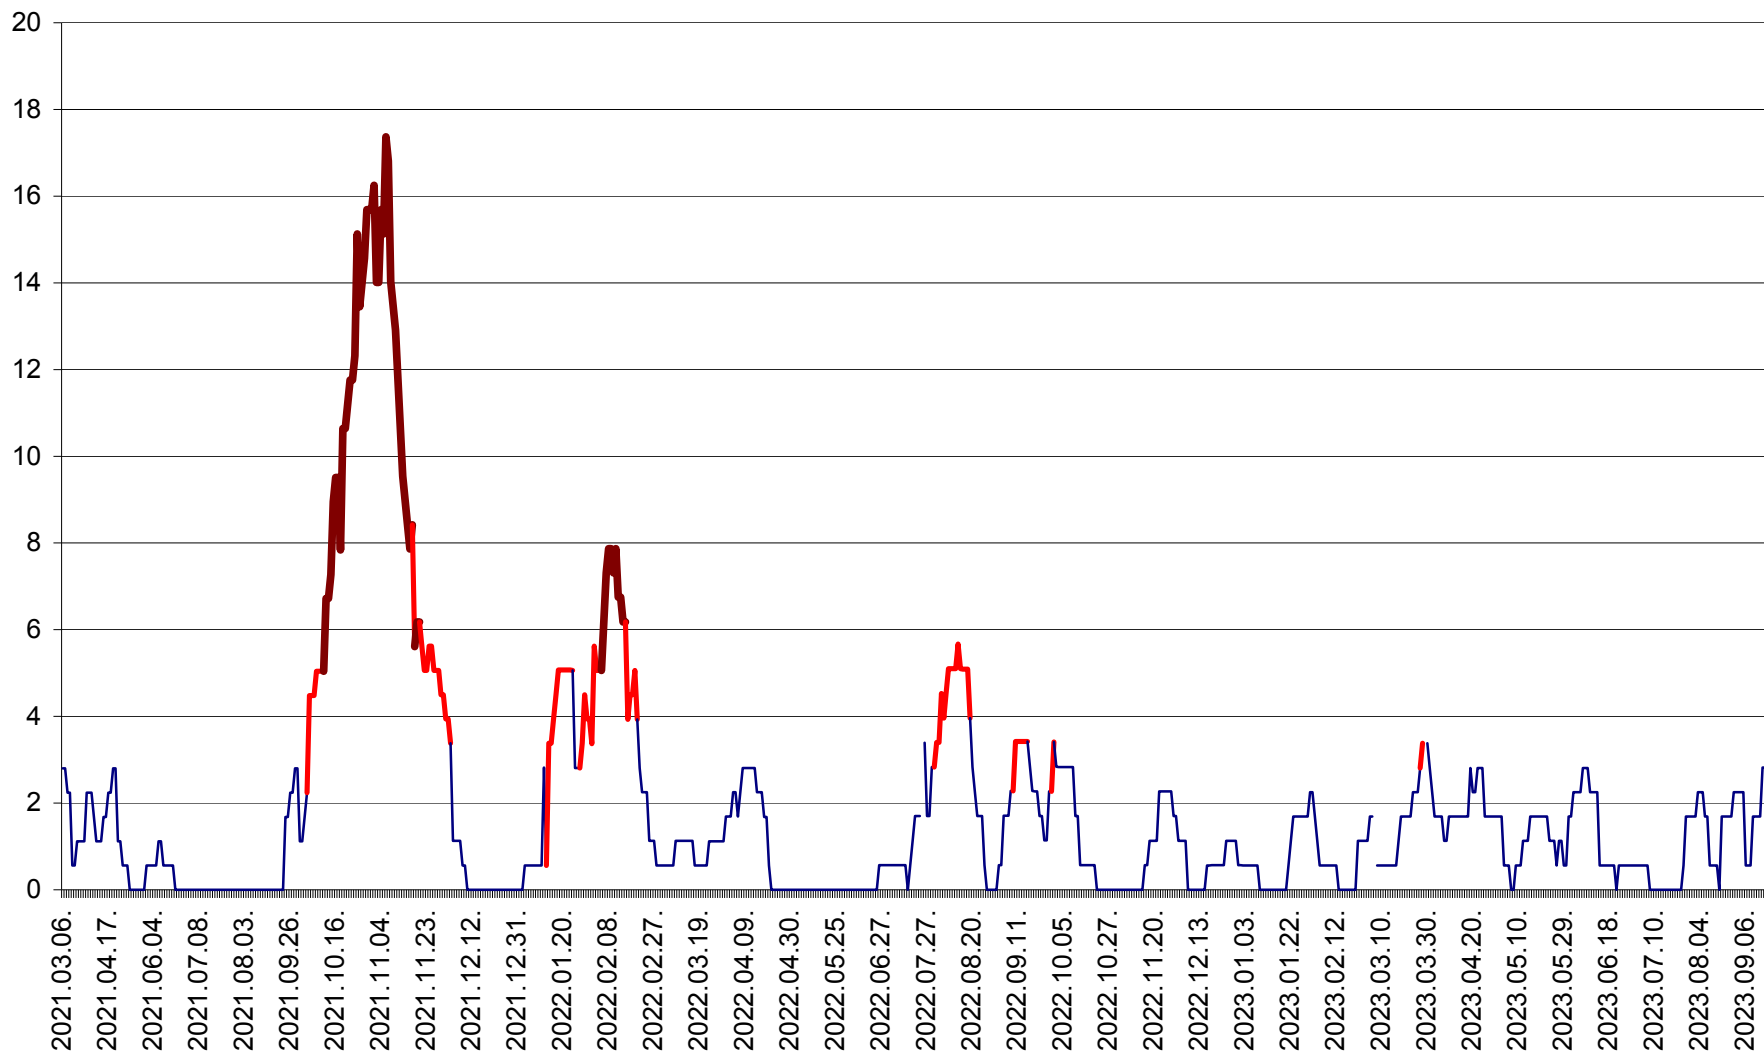

SATU MARE - Evolutia incidentei cumulate pe 14 zile la ‰ de locuitori
2021.03.07. - 2023.09.20.

SECUIENI - Evolutia incidentei cumulate pe 14 zile la ‰ de locuitori
2021.03.07. - 2023.09.20.

SICULENI - Evolutia incidentei cumulate pe 14 zile la ‰ de locuitori
2021.03.07. - 2023.09.20.

ȘIMONEȘTI - Evoluția incidenței cumulate pe 14 zile la ‰ de locuitori
2021.03.07. - 2023.09.20.

SUBCETATE - Evolutia incidentei cumulate pe 14 zile la ‰ de locuitori
2021.03.07. - 2023.09.20.

SUSENI - Evolutia incidentei cumulate pe 14 zile la ‰ de locuitori
2021.03.07. - 2023.09.20.