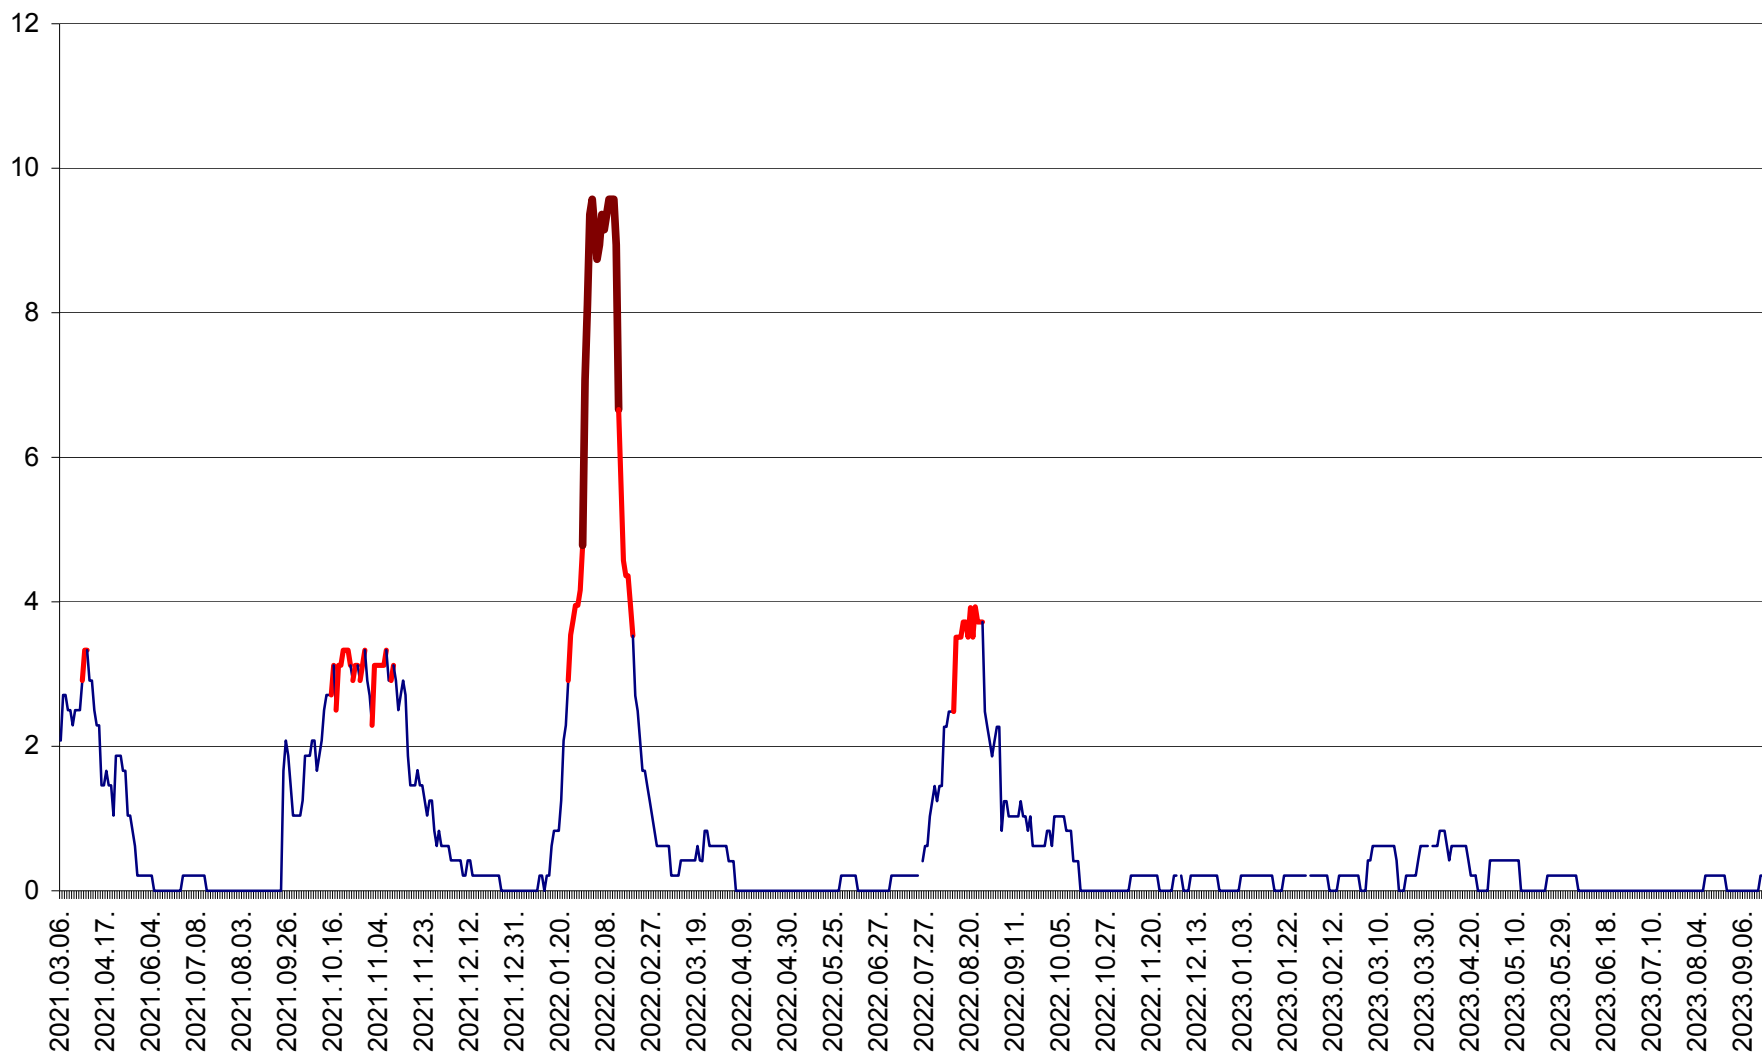

MUNICIPIUL GHEORGHENI - Evolutia incidentei cumulate pe 14 zile la % de locuitori
2021.03.07. - 2023.09.20.

JOSENI - Evolutia incidentei cumulate pe 14 zile la ‰ de locuitori
2021.03.07. - 2023.09.20.

LĂZAREA - Evolutia incidentei cumulate pe 14 zile la % de locuitori
2021.03.07. - 2023.09.20.

LELICENI - Evolutia incidentei cumulate pe 14 zile la ‰ de locuitori
2021.03.07. - 2023.09.20.

LUETA - Evolutia incidentei cumulate pe 14 zile la ‰ de locuitori
2021.03.07. - 2023.09.20.

LUNCA DE JOS - Evolutia incidentei cumulate pe 14 zile la ‰ de locuitori
2021.03.07. - 2023.09.20.

LUNCA DE SUS - Evolutia incidentei cumulate pe 14 zile la ‰ de locuitori
2021.03.07. - 2023.09.20.

LUPENI - Evolutia incidentei cumulate pe 14 zile la ‰ de locuitori
2021.03.07. - 2023.09.20.

MĂDĂRAȘ - Evolutia incidentei cumulate pe 14 zile la ‰ de locuitori
2021.03.07. - 2023.09.20.