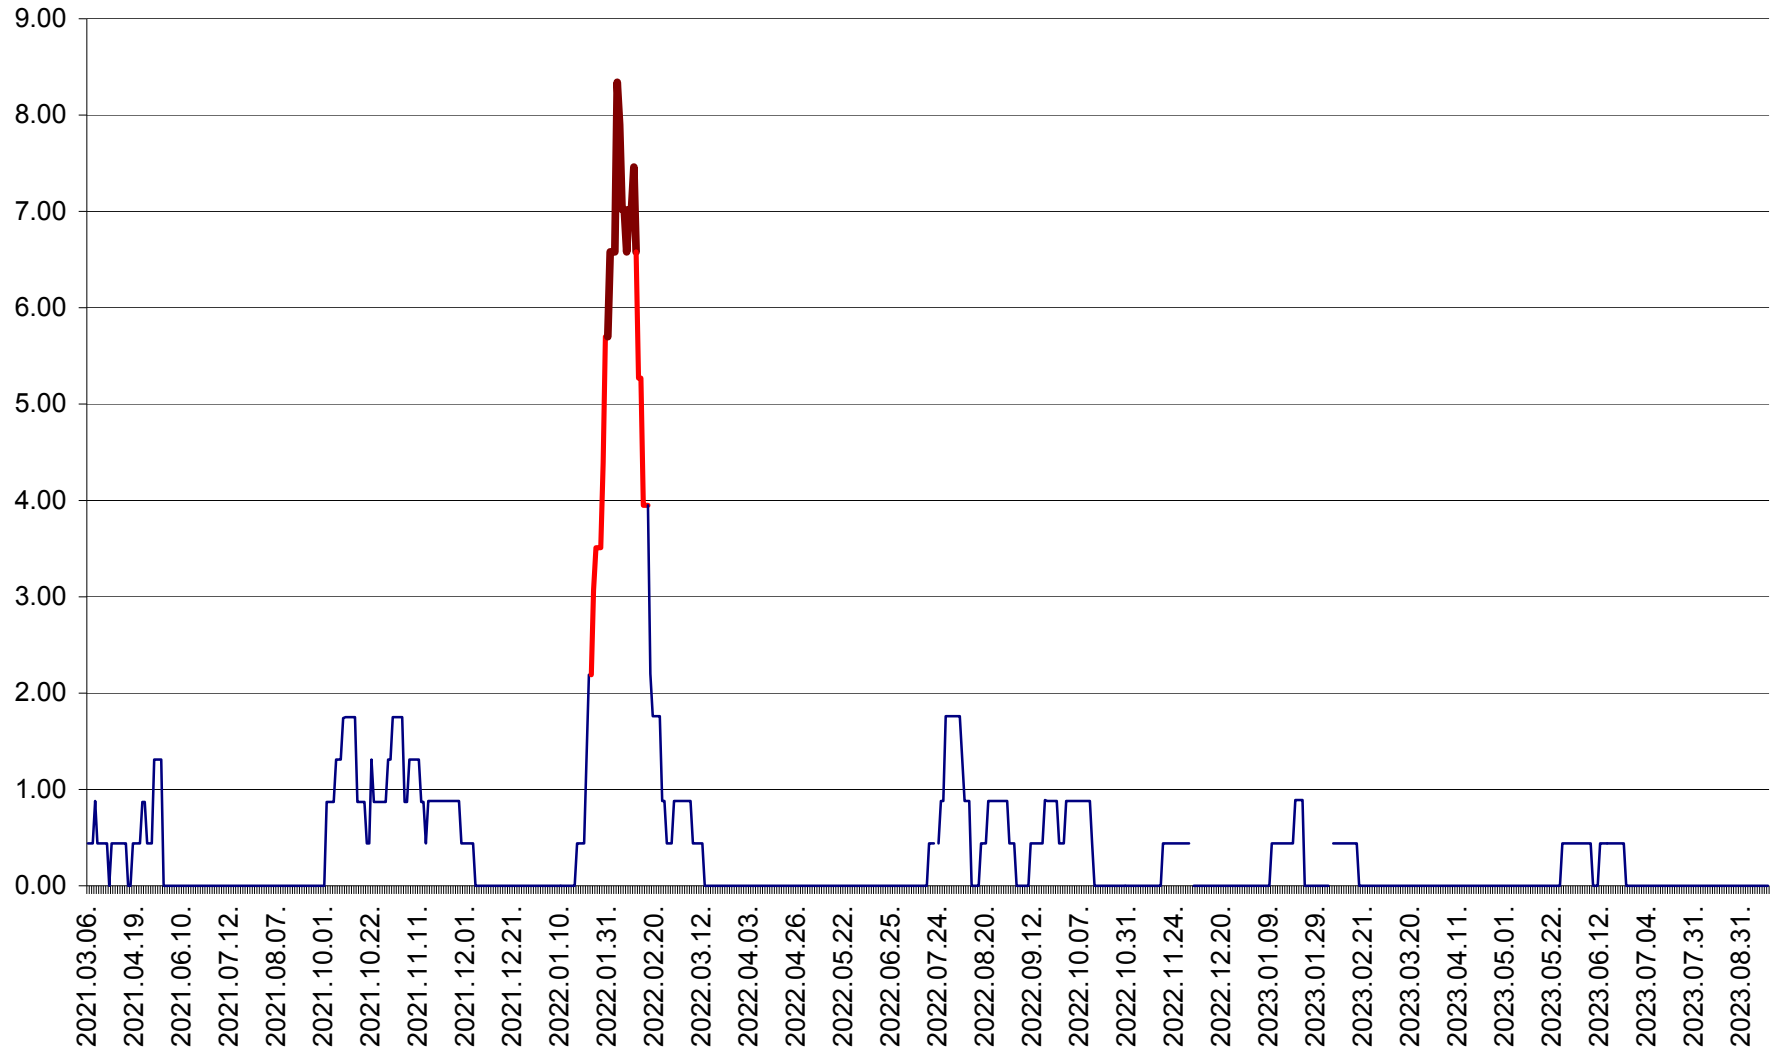

ORAȘ BĂLAN - Evoluția incidenței cumulate pe 14 zile la ‰ de locuitori
2021.03.07. - 2023.09.20.

BILBOR - Evolutia incidentei cumulate pe 14 zile la ‰ de locuitori
2021.03.07. - 2023.09.20.

ORAȘ BORSEC - Evolutia incidentei cumulate pe 14 zile la ‰ de locuitori
2021.03.07. - 2023.09.20.

BRĂDEȘTI - Evolutia incidentei cumulate pe 14 zile la ‰ de locuitori
2021.03.07. - 2023.09.20.

CĂPÂLNIȚA - Evolutia incidentei cumulate pe 14 zile la ‰ de locuitori
2021.03.07. - 2023.09.20.

CÂRȚA - Evolutia incidentei cumulate pe 14 zile la ‰ de locuitori
2021.03.07. - 2023.09.20.

CICEU - Evolutia incidentei cumulate pe 14 zile la ‰ de locuitori
2021.03.07. - 2023.09.20.

CIUCSÂNGEORGIU - Evolutia incidentei cumulate pe 14 zile la ‰ de locuitori
2021.03.07. - 2023.09.20.

CIUMANI - Evolutia incidentei cumulate pe 14 zile la ‰ de locuitori
2021.03.07. - 2023.09.20.

CORBU - Evolutia incidentei cumulate pe 14 zile la ‰ de locuitori
2021.03.07. - 2023.09.20.

CORUND - Evolutia incidentei cumulate pe 14 zile la ‰ de locuitori
2021.03.07. - 2023.09.20.

COZMENI - Evolutia incidentei cumulate pe 14 zile la ‰ de locuitori
2021.03.07. - 2023.09.20.