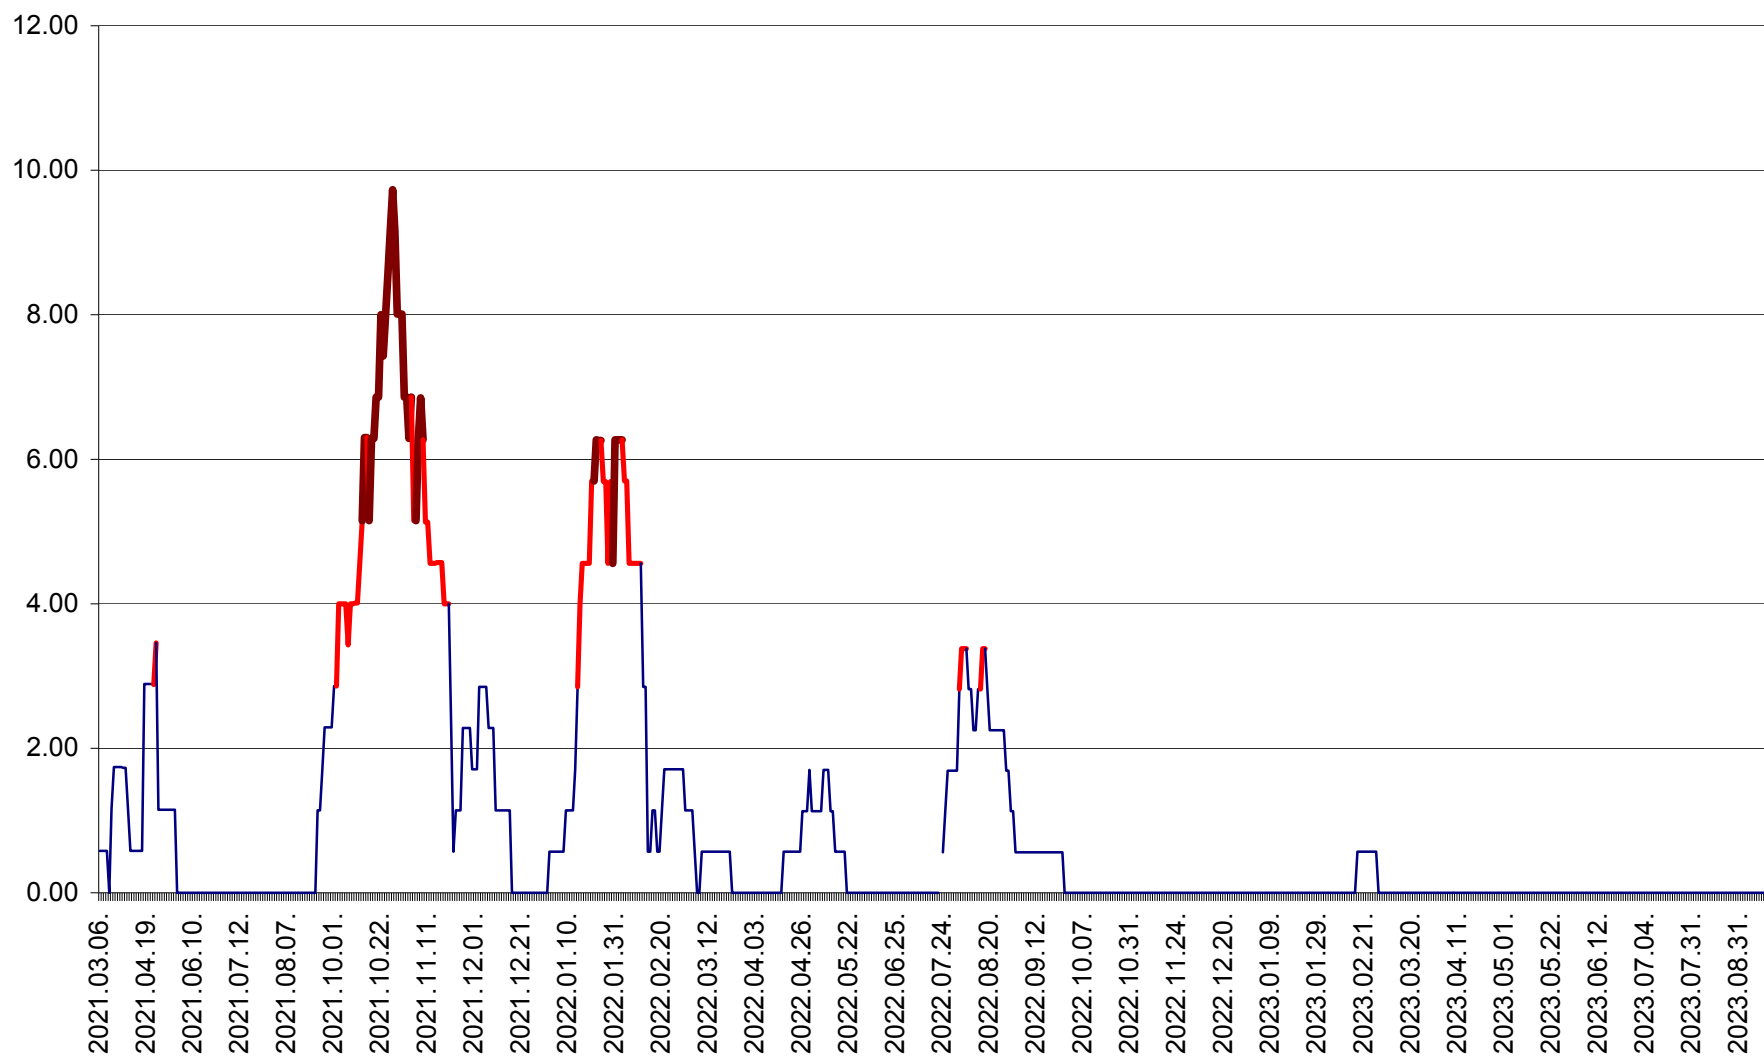

ORAȘ VLĂHIȚA - Evolutia incidentei cumulate pe 14 zile la ‰ de locuitori
2021.03.07. - 2023.09.20.

VĂRȘAG - Evolutia incidentei cumulate pe 14 zile la ‰ de locuitori
2021.03.07. - 2023.09.20.