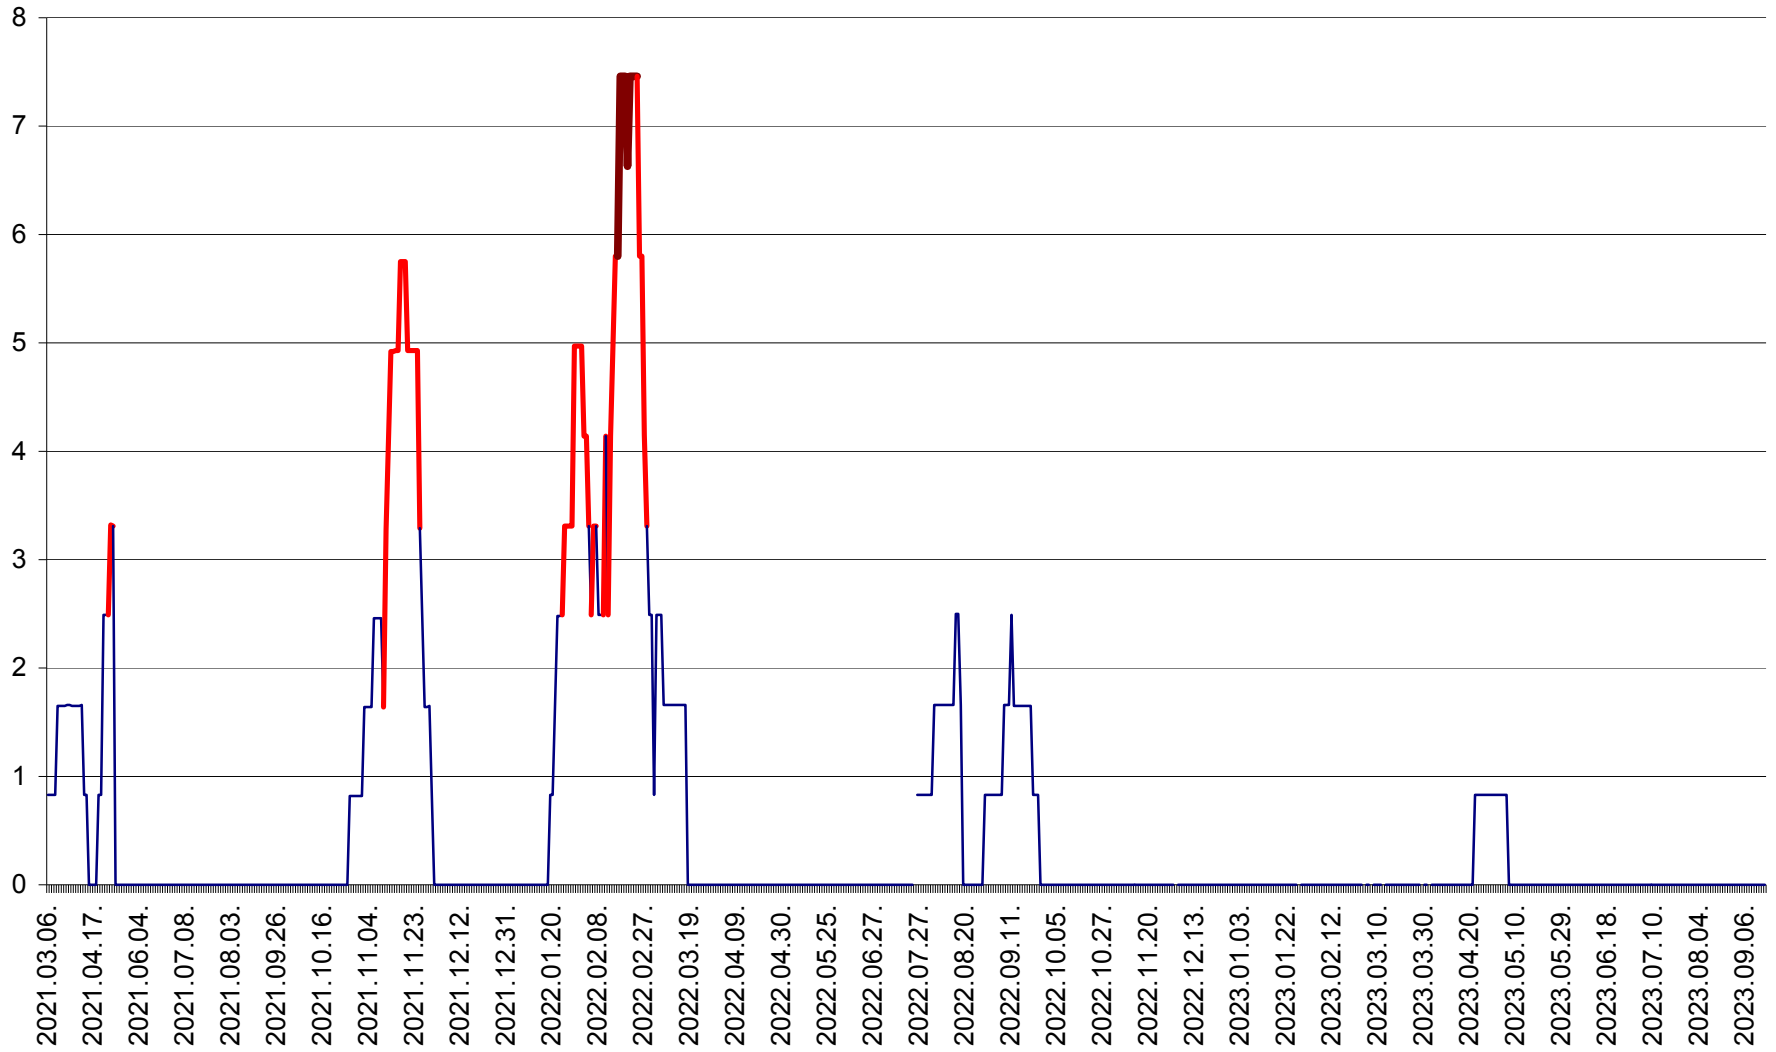

PLĂIEȘII DE JOS - Evoluția incidenței cumulate pe 14 zile la ‰ de locuitori
2021.03.07. - 2023.09.20.

PORUMBENI - Evolutia incidentei cumulate pe 14 zile la ‰ de locuitori
2021.03.07. - 2023.09.20.

PRAID - Evolutia incidentei cumulate pe 14 zile la ‰ de locuitori
2021.03.07. - 2023.09.20.

RACU - Evolutia incidentei cumulate pe 14 zile la ‰ de locuitori
2021.03.07. - 2023.09.20.

REMETEA - Evolutia incidentei cumulate pe 14 zile la % de locuitori
2021.03.07. - 2023.09.20.

SĂCEL - Evolutia incidentei cumulate pe 14 zile la ‰ de locuitori
2021.03.07. - 2023.09.20.