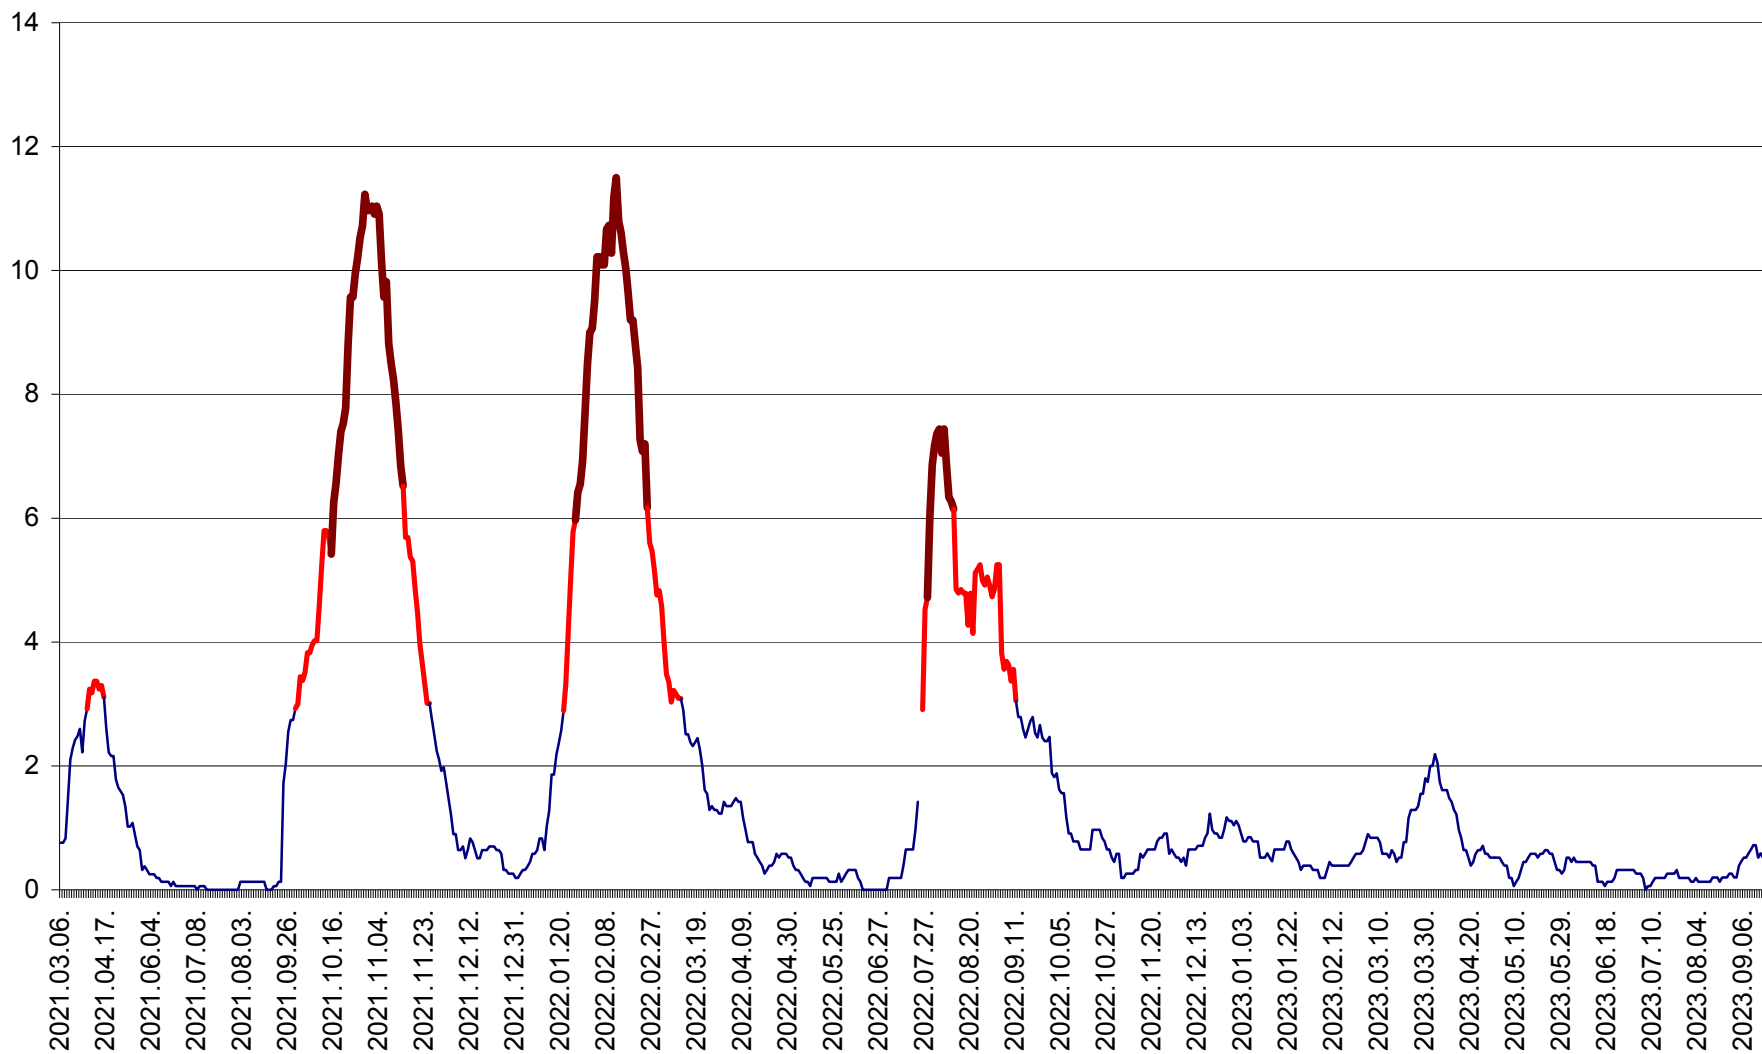

TULGHEȘ - Evolutia incidentei cumulate pe 14 zile la ‰ de locuitori
2021.03.07. - 2023.09.20.