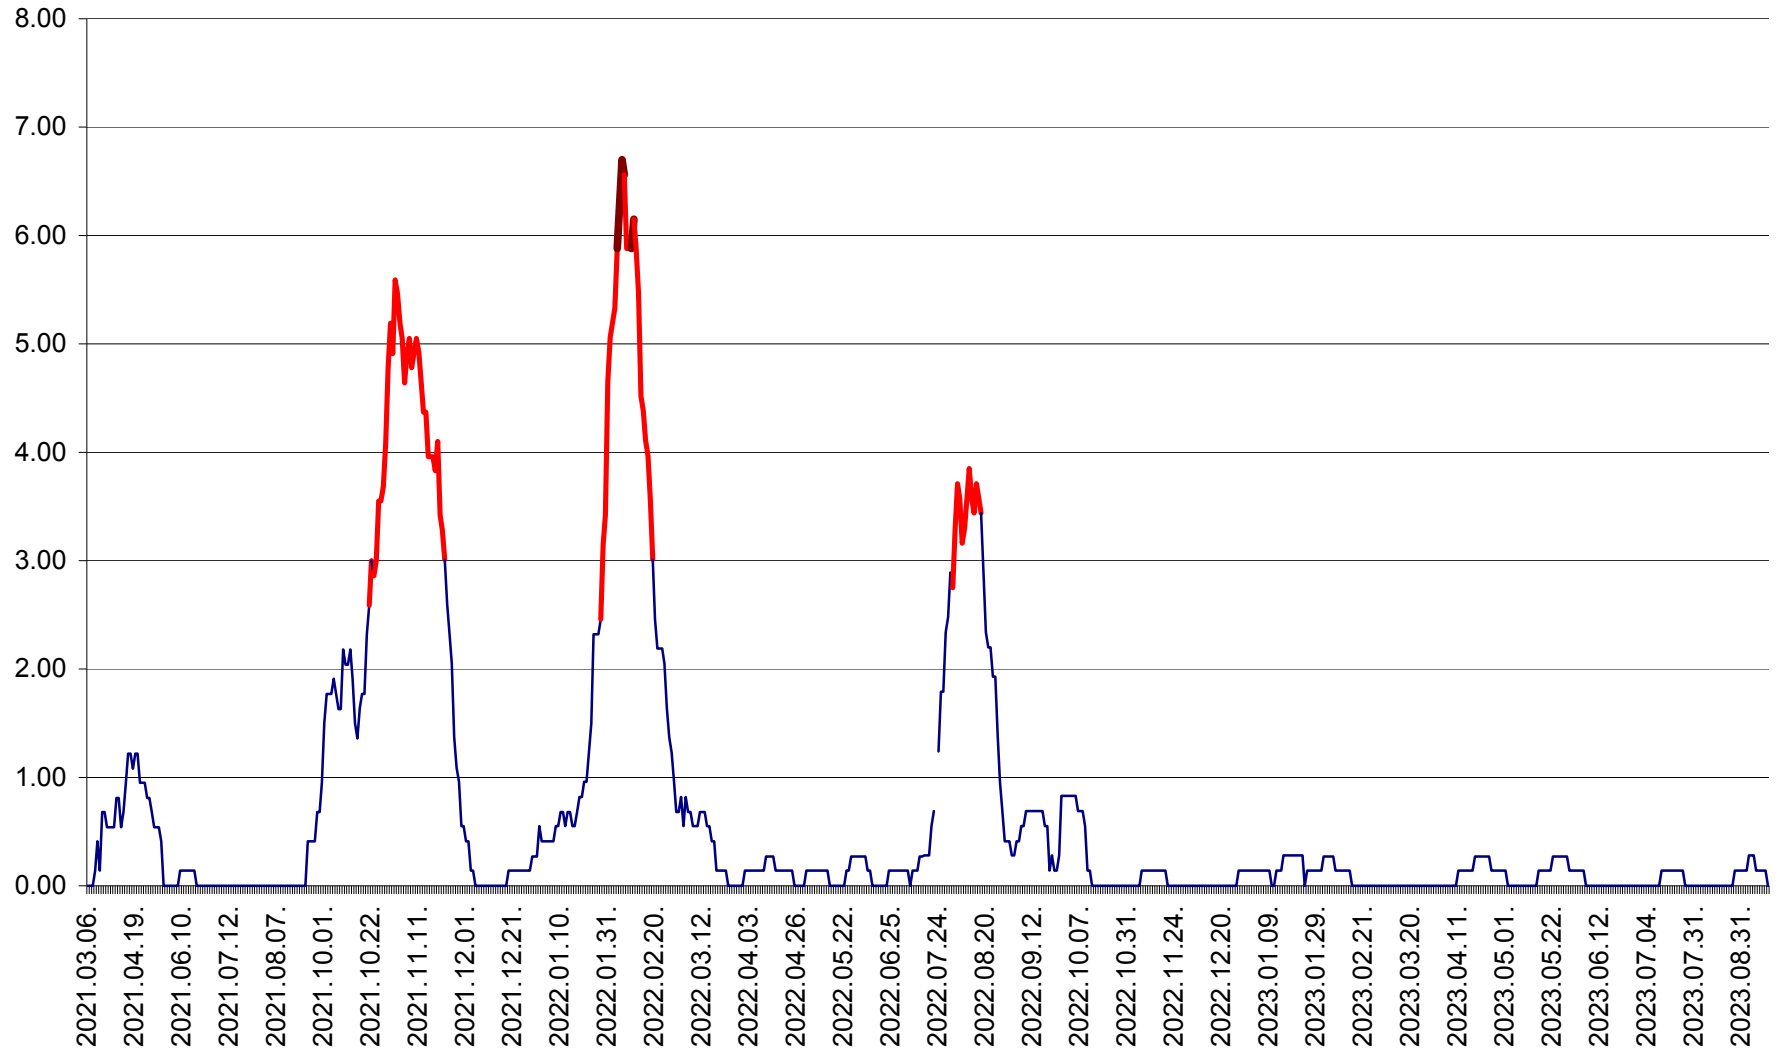

ATID - Evolutia incidentei cumulate pe 14 zile la % de locuitori
2021.03.07. - 2023.09.20.

AVRĂMEȘTI - Evolutia incidentei cumulate pe 14 zile la ‰ de locuitori
2021.03.07. - 2023.09.20.

ORAȘ BĂILE TUȘNAD - Evolutia incidentei cumulate pe 14 zile la ‰ de locuitori
2021.03.07. - 2023.09.20.

ORAȘ BĂLAN - Evoluția incidenței cumulate pe 14 zile la ‰ de locuitori
2021.03.07. - 2023.09.20.

BILBOR - Evolutia incidentei cumulate pe 14 zile la ‰ de locuitori
2021.03.07. - 2023.09.20.

ORAȘ BORSEC - Evolutia incidentei cumulate pe 14 zile la ‰ de locuitori
2021.03.07. - 2023.09.20.

BRĂDEȘTI - Evolutia incidentei cumulate pe 14 zile la ‰ de locuitori
2021.03.07. - 2023.09.20.

CĂPÂLNIȚA - Evolutia incidentei cumulate pe 14 zile la ‰ de locuitori
2021.03.07. - 2023.09.20.

CÂRȚA - Evolutia incidentei cumulate pe 14 zile la ‰ de locuitori
2021.03.07. - 2023.09.20.