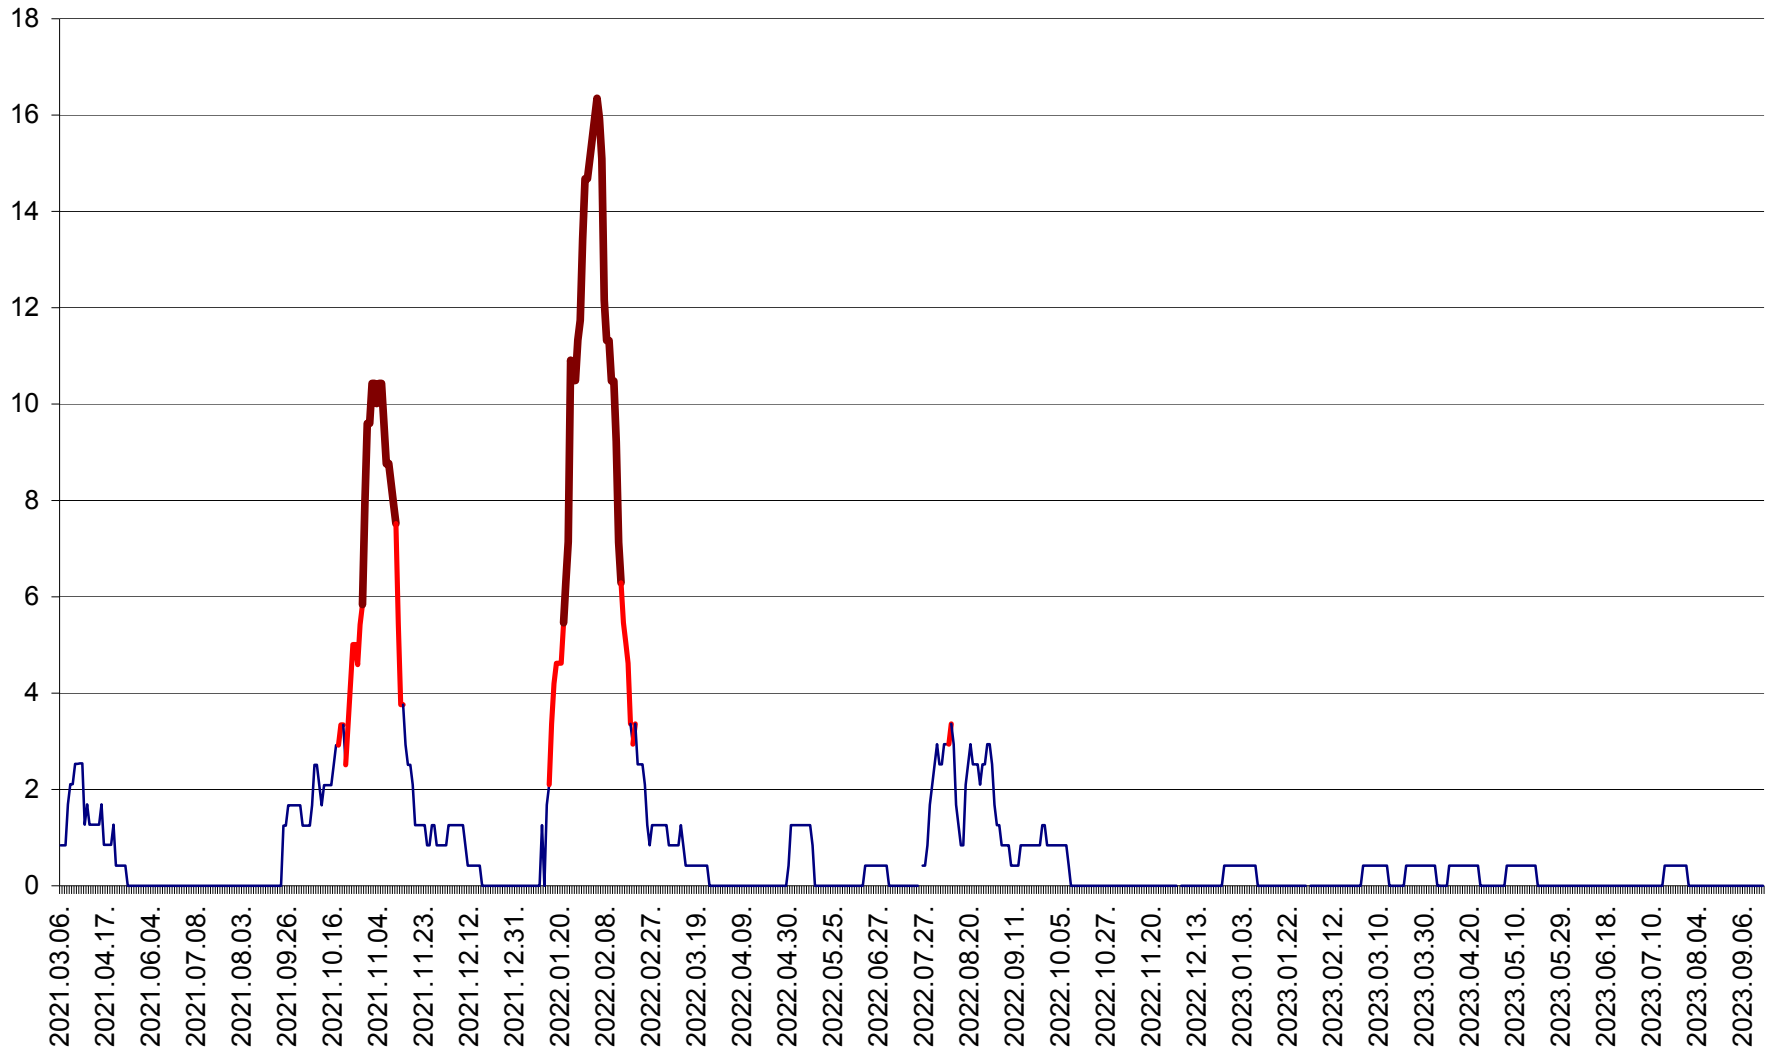

FELICENI - Evolutia incidentei cumulate pe 14 zile la % de locuitori
2021.03.07. - 2023.09.20.

FRUMOASA - Evolutia incidentei cumulate pe 14 zile la ‰ de locuitori
2021.03.07. - 2023.09.20.

GĂLĂUȚAȘ - Evoluția incidenței cumulate pe 14 zile la ‰ de locuitori
2021.03.07. - 2023.09.20.

MUNICIPIUL GHEORGHENI - Evolutia incidentei cumulate pe 14 zile la % de locuitori
2021.03.07. - 2023.09.20.

JOSENI - Evolutia incidentei cumulate pe 14 zile la ‰ de locuitori
2021.03.07. - 2023.09.20.

LĂZAREA - Evolutia incidentei cumulate pe 14 zile la % de locuitori
2021.03.07. - 2023.09.20.

LELICENI - Evolutia incidentei cumulate pe 14 zile la ‰ de locuitori
2021.03.07. - 2023.09.20.

LUETA - Evolutia incidentei cumulate pe 14 zile la ‰ de locuitori
2021.03.07. - 2023.09.20.

LUNCA DE JOS - Evolutia incidentei cumulate pe 14 zile la ‰ de locuitori
2021.03.07. - 2023.09.20.