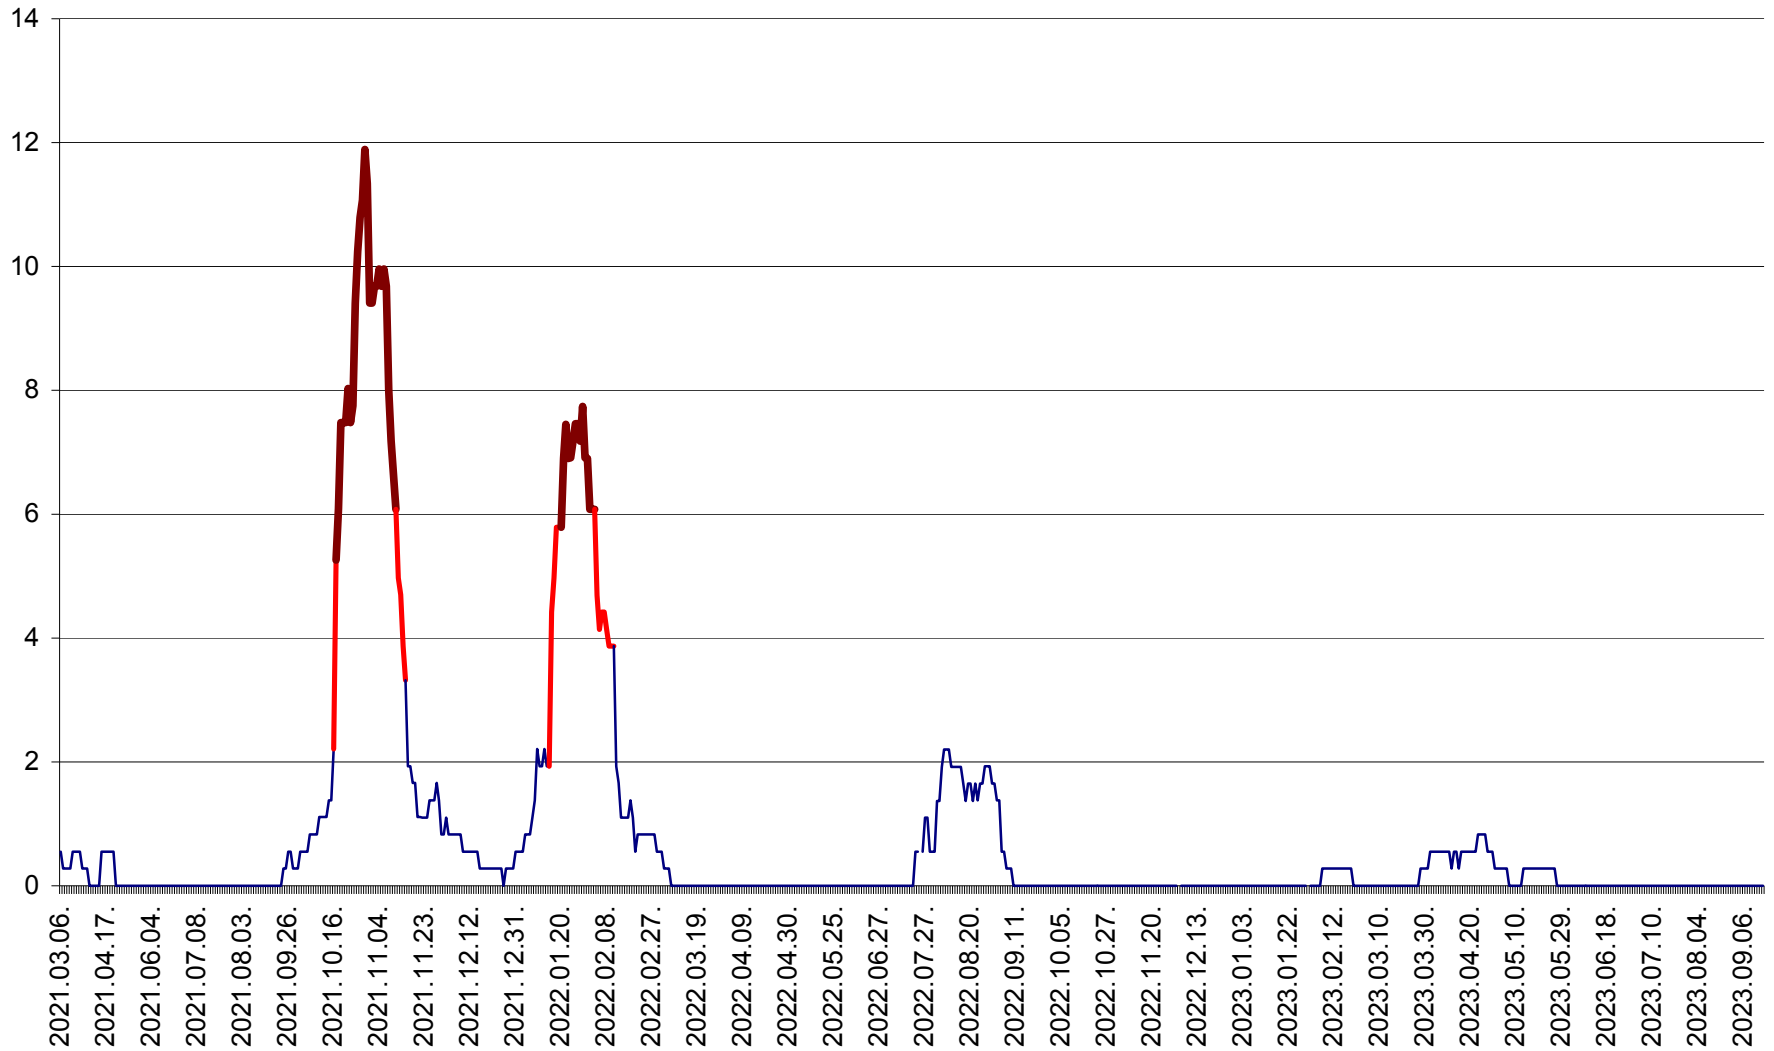

DÂRJIU - Evolutia incidentei cumulate pe 14 zile la ‰ de locuitori
2021.03.07. - 2023.09.20.

DEALU - Evolutia incidentei cumulate pe 14 zile la ‰ de locuitori
2021.03.07. - 2023.09.20.

DITRĂU - Evolutia incidentei cumulate pe 14 zile la ‰ de locuitori
2021.03.07. - 2023.09.20.

FELICENI - Evolutia incidentei cumulate pe 14 zile la % de locuitori
2021.03.07. - 2023.09.20.

FRUMOASA - Evolutia incidentei cumulate pe 14 zile la ‰ de locuitori
2021.03.07. - 2023.09.20.

GĂLĂUȚAȘ - Evoluția incidenței cumulate pe 14 zile la ‰ de locuitori
2021.03.07. - 2023.09.20.

MUNICIPIUL GHEORGHENI - Evolutia incidentei cumulate pe 14 zile la % de locuitori
2021.03.07. - 2023.09.20.

JOSENI - Evolutia incidentei cumulate pe 14 zile la ‰ de locuitori
2021.03.07. - 2023.09.20.

LĂZAREA - Evolutia incidentei cumulate pe 14 zile la % de locuitori
2021.03.07. - 2023.09.20.

LELICENI - Evolutia incidentei cumulate pe 14 zile la ‰ de locuitori
2021.03.07. - 2023.09.20.

LUETA - Evolutia incidentei cumulate pe 14 zile la ‰ de locuitori
2021.03.07. - 2023.09.20.

LUNCA DE JOS - Evolutia incidentei cumulate pe 14 zile la ‰ de locuitori
2021.03.07. - 2023.09.20.