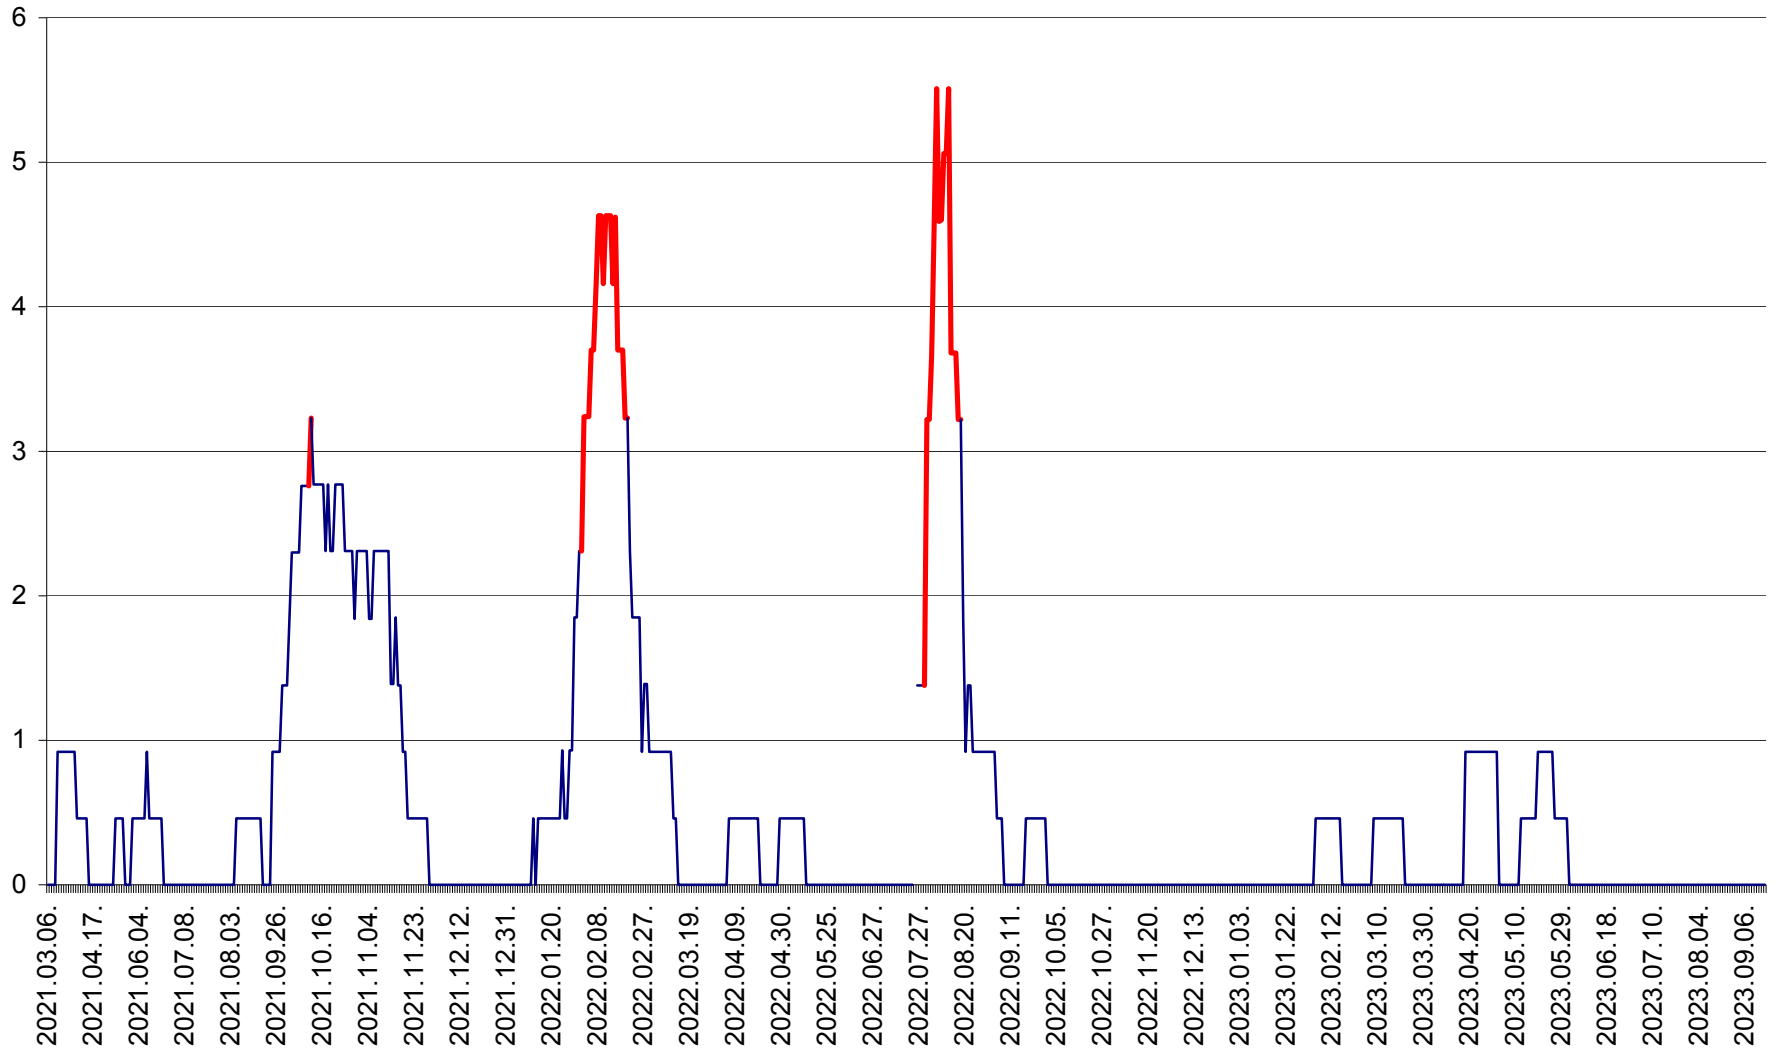

ULIEȘ - Evoluția incidenței cumulate pe 14 zile la ‰ de locuitori
2021.03.07. - 2023.09.20.

TUȘNAD - Evolulia incidentei cumulate pe 14 zile la ‰ de locuitori
2021.03.07. - 2023.09.20.