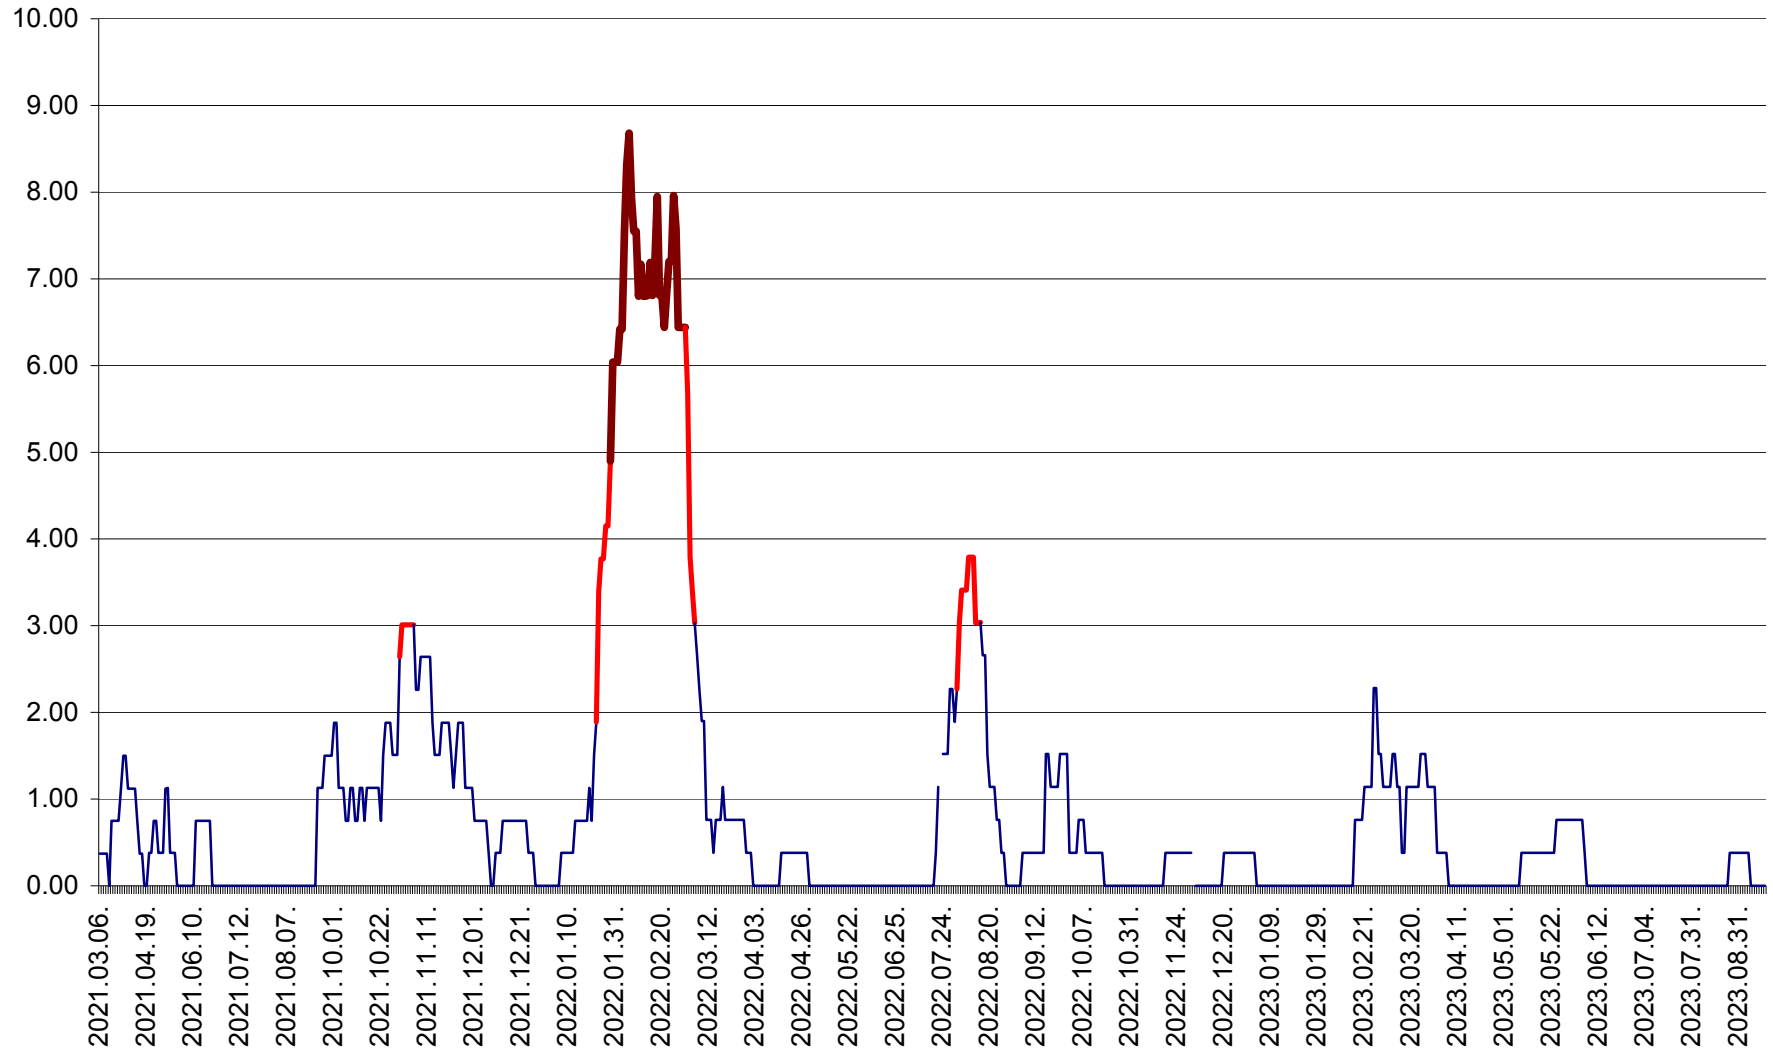

ATID - Evolutia incidentei cumulate pe 14 zile la % de locuitori
2021.03.07. - 2023.09.20.

AVRĂMEȘTI - Evolutia incidentei cumulate pe 14 zile la ‰ de locuitori
2021.03.07. - 2023.09.20.

ORAȘ BĂILE TUȘNAD - Evolutia incidentei cumulate pe 14 zile la ‰ de locuitori
2021.03.07. - 2023.09.20.

ORAȘ BĂLAN - Evoluția incidenței cumulate pe 14 zile la ‰ de locuitori
2021.03.07. - 2023.09.20.

BILBOR - Evolutia incidentei cumulate pe 14 zile la ‰ de locuitori
2021.03.07. - 2023.09.20.

ORAȘ BORSEC - Evolutia incidentei cumulate pe 14 zile la ‰ de locuitori
2021.03.07. - 2023.09.20.

BRĂDEȘTI - Evolutia incidentei cumulate pe 14 zile la ‰ de locuitori
2021.03.07. - 2023.09.20.

CĂPÂLNIȚA - Evolutia incidentei cumulate pe 14 zile la ‰ de locuitori
2021.03.07. - 2023.09.20.

CÂRȚA - Evolutia incidentei cumulate pe 14 zile la ‰ de locuitori
2021.03.07. - 2023.09.20.