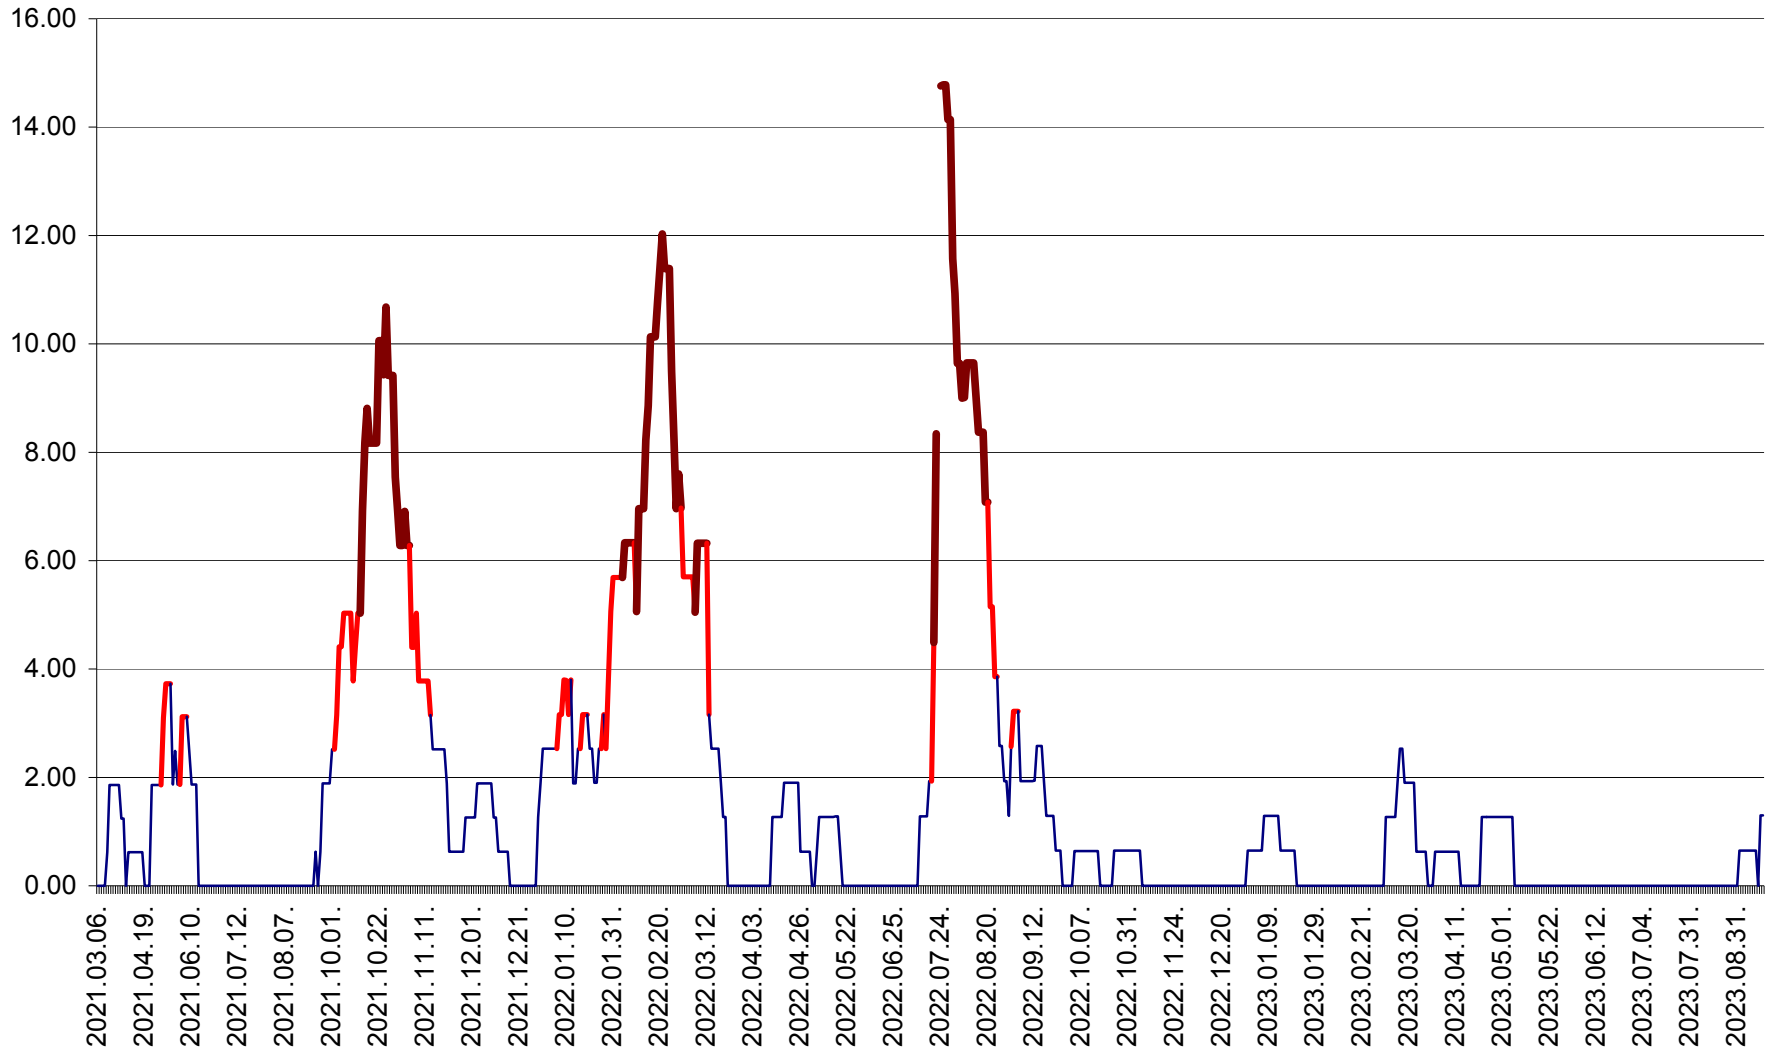

ATID - Evolutia incidentei cumulate pe 14 zile la % de locuitori
2021.03.07. - 2023.09.20.

AVRĂMEȘTI - Evolutia incidentei cumulate pe 14 zile la ‰ de locuitori
2021.03.07. - 2023.09.20.

ORAȘ BĂILE TUȘNAD - Evolutia incidentei cumulate pe 14 zile la ‰ de locuitori
2021.03.07. - 2023.09.20.

ORAȘ BĂLAN - Evoluția incidenței cumulate pe 14 zile la ‰ de locuitori
2021.03.07. - 2023.09.20.

BILBOR - Evolutia incidentei cumulate pe 14 zile la ‰ de locuitori
2021.03.07. - 2023.09.20.

ORAȘ BORSEC - Evolutia incidentei cumulate pe 14 zile la ‰ de locuitori
2021.03.07. - 2023.09.20.

BRĂDEȘTI - Evolutia incidentei cumulate pe 14 zile la ‰ de locuitori
2021.03.07. - 2023.09.20.

CĂPÂLNIȚA - Evolutia incidentei cumulate pe 14 zile la ‰ de locuitori
2021.03.07. - 2023.09.20.

CÂRȚA - Evolutia incidentei cumulate pe 14 zile la ‰ de locuitori
2021.03.07. - 2023.09.20.