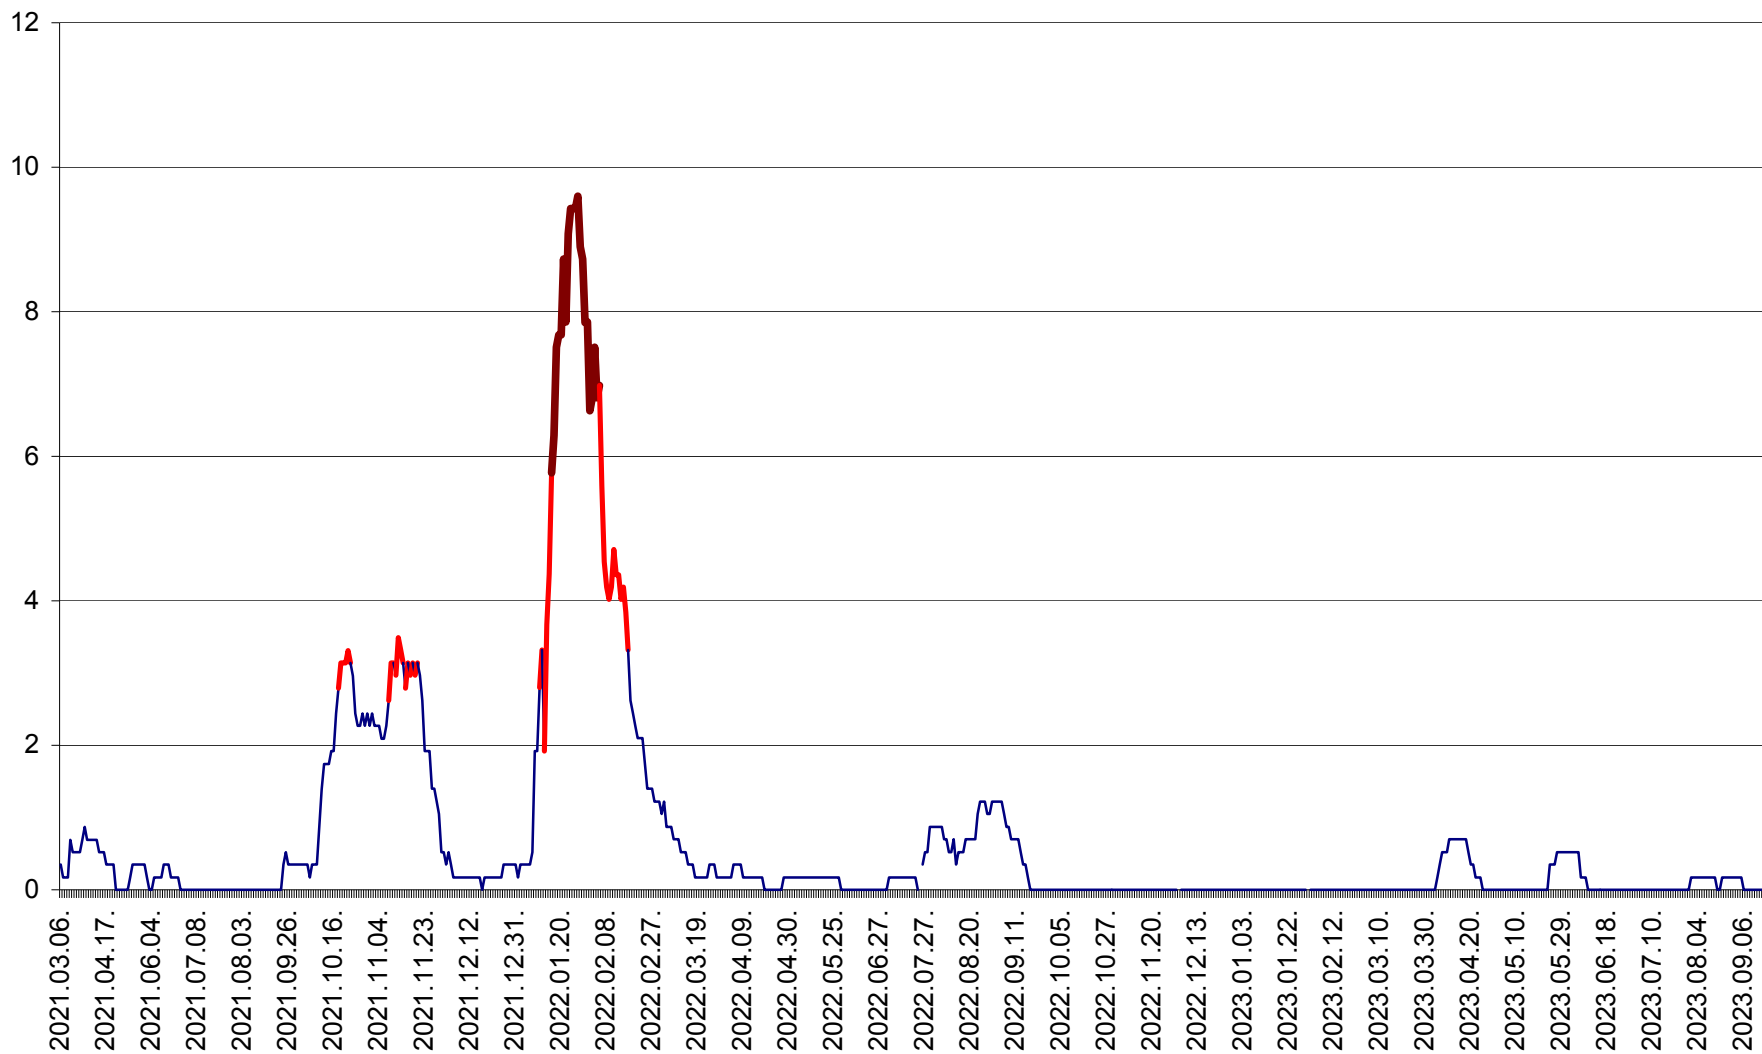

DÂRJIU - Evolutia incidentei cumulate pe 14 zile la ‰ de locuitori
2021.03.07. - 2023.09.20.

DEALU - Evolutia incidentei cumulate pe 14 zile la ‰ de locuitori
2021.03.07. - 2023.09.20.

DITRĂU - Evolutia incidentei cumulate pe 14 zile la ‰ de locuitori
2021.03.07. - 2023.09.20.

FELICENI - Evolutia incidentei cumulate pe 14 zile la % de locuitori
2021.03.07. - 2023.09.20.

FRUMOASA - Evolutia incidentei cumulate pe 14 zile la ‰ de locuitori
2021.03.07. - 2023.09.20.

GĂLĂUȚAȘ - Evoluția incidenței cumulate pe 14 zile la ‰ de locuitori
2021.03.07. - 2023.09.20.

MUNICIPIUL GHEORGHENI - Evolutia incidentei cumulate pe 14 zile la % de locuitori
2021.03.07. - 2023.09.20.

JOSENI - Evolutia incidentei cumulate pe 14 zile la ‰ de locuitori
2021.03.07. - 2023.09.20.

LĂZAREA - Evolutia incidentei cumulate pe 14 zile la % de locuitori
2021.03.07. - 2023.09.20.

LELICENI - Evolutia incidentei cumulate pe 14 zile la ‰ de locuitori
2021.03.07. - 2023.09.20.

LUETA - Evolutia incidentei cumulate pe 14 zile la ‰ de locuitori
2021.03.07. - 2023.09.20.

LUNCA DE JOS - Evolutia incidentei cumulate pe 14 zile la ‰ de locuitori
2021.03.07. - 2023.09.20.