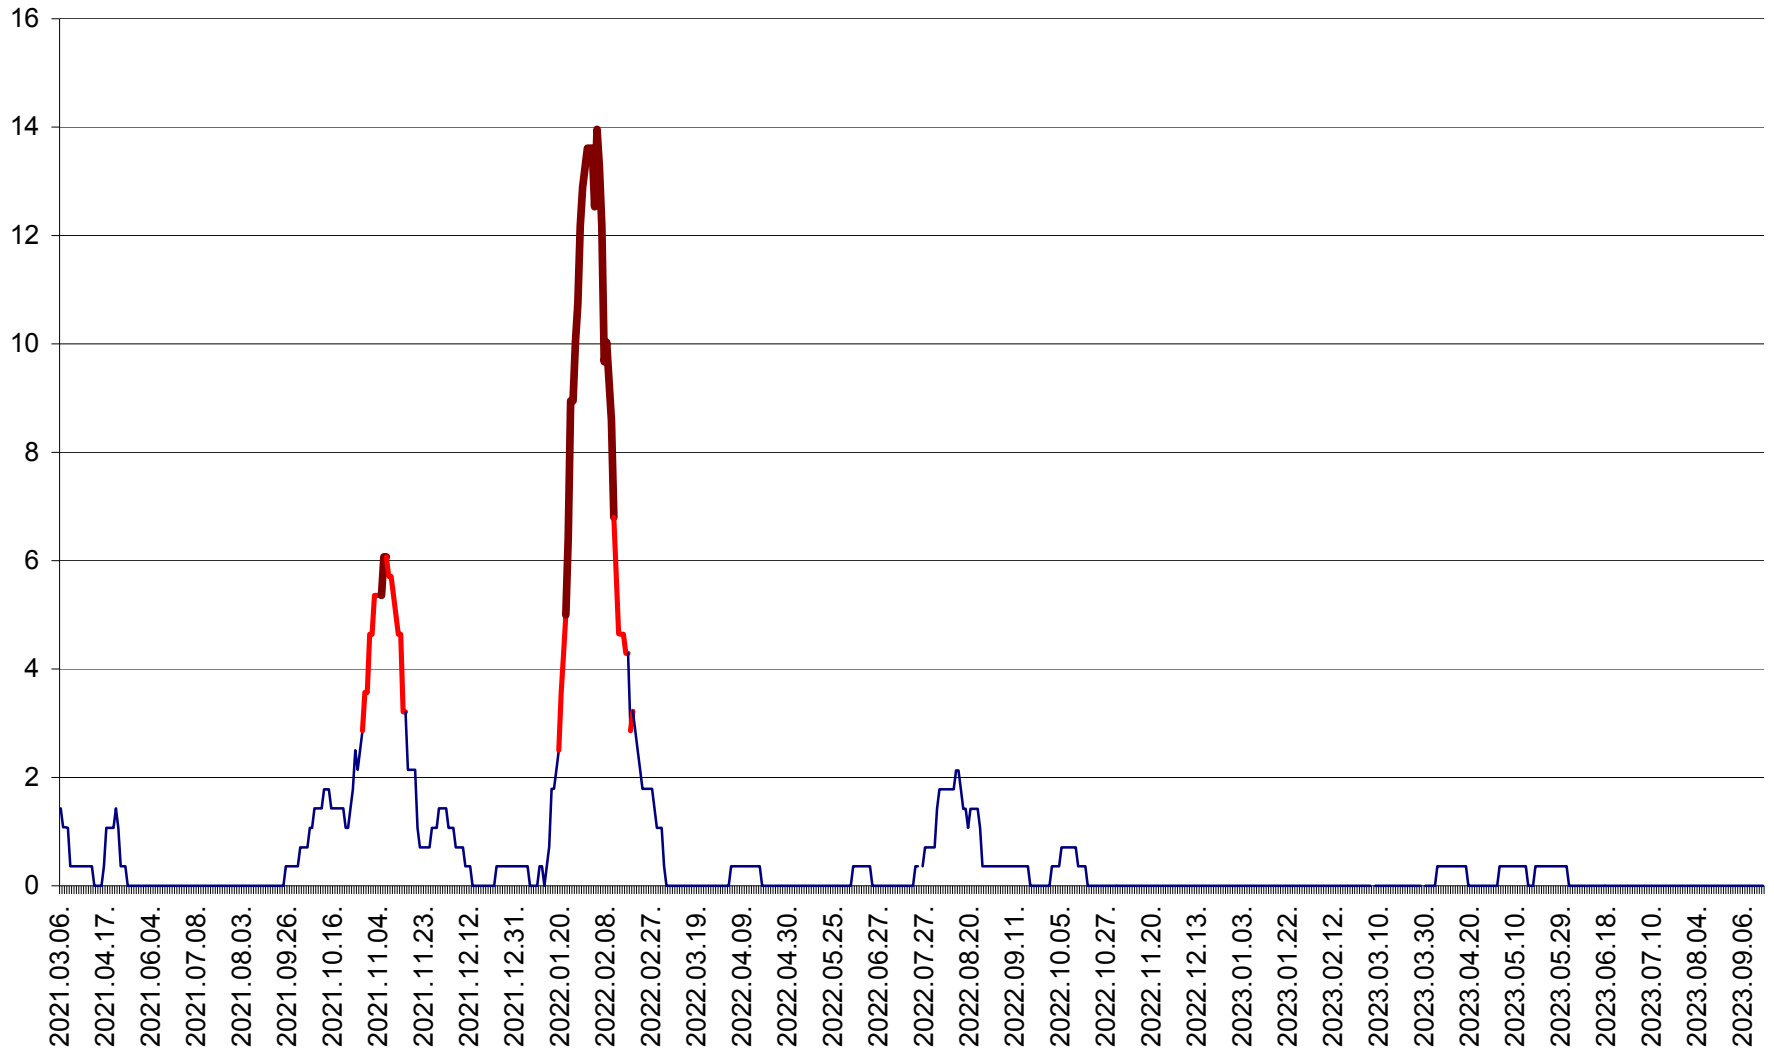

ȘIMONEȘTI - Evoluția incidenței cumulate pe 14 zile la ‰ de locuitori
2021.03.07. - 2023.09.20.

SICULENI - Evolutia incidentei cumulate pe 14 zile la ‰ de locuitori
2021.03.07. - 2023.09.20.