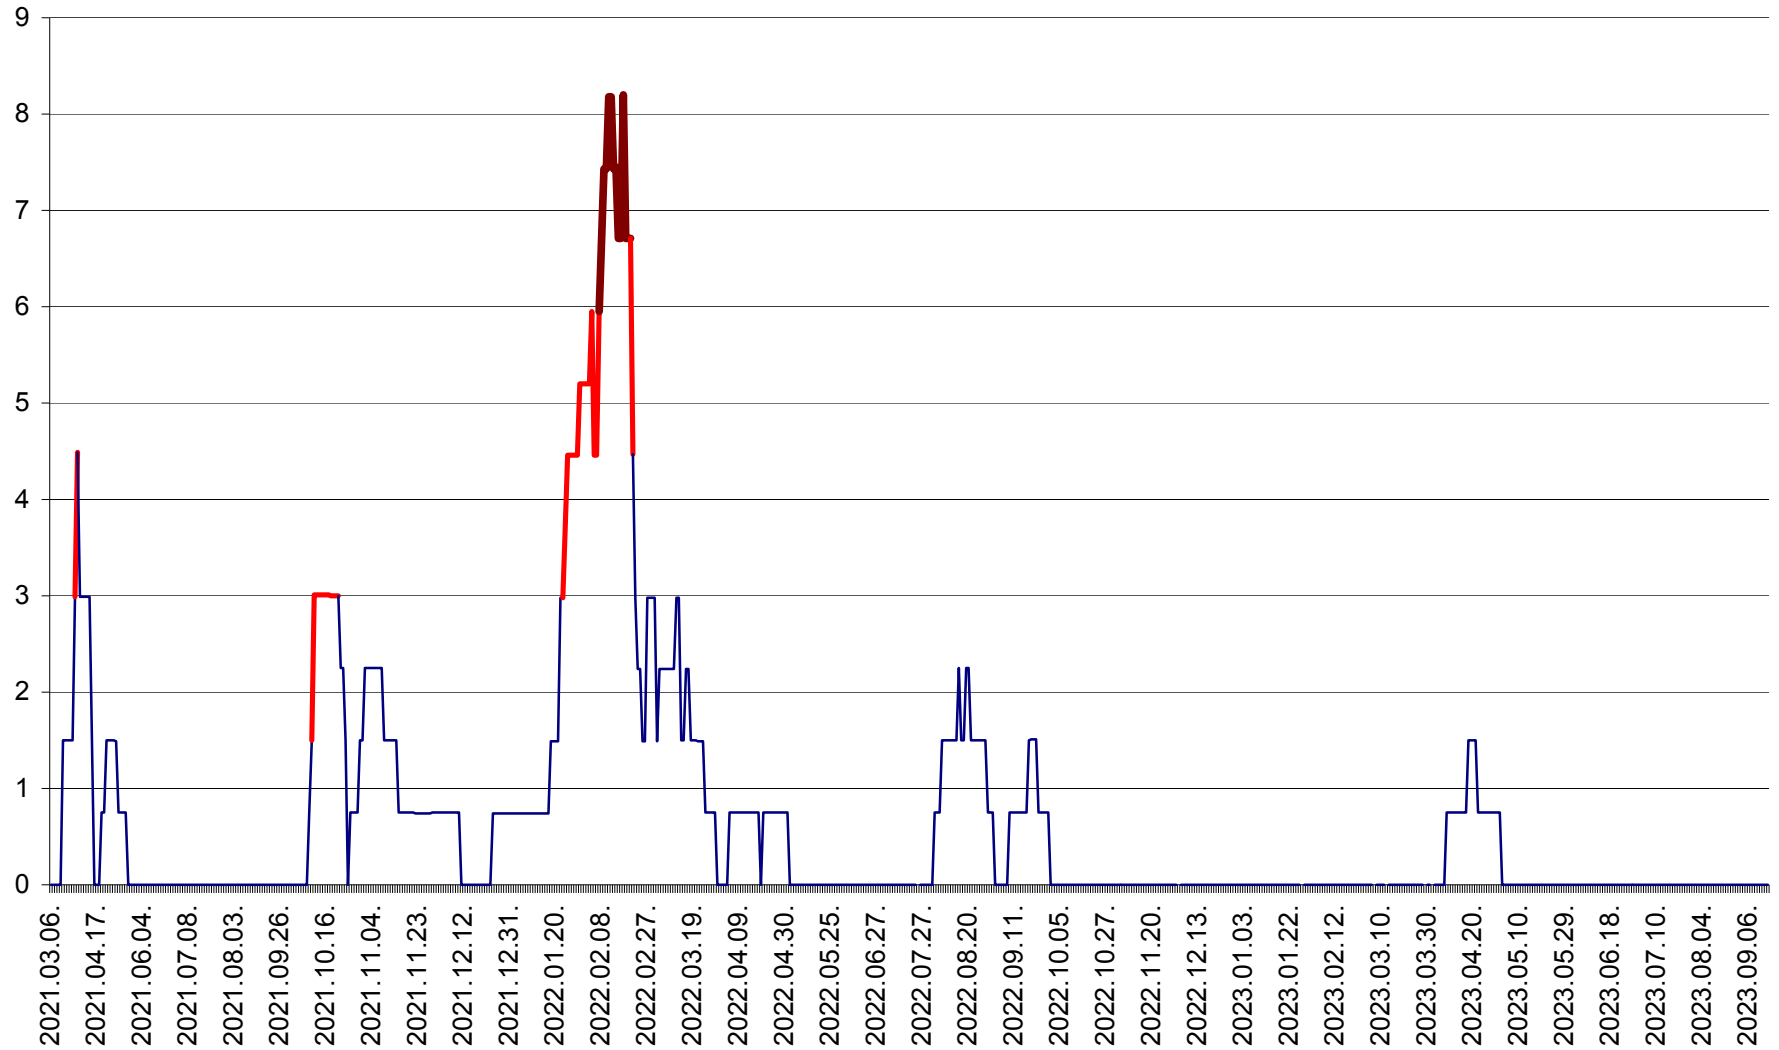

LELICENI - Evolutia incidentei cumulate pe 14 zile la ‰ de locuitori
2021.03.07. - 2023.09.20.

LUETA - Evolutia incidentei cumulate pe 14 zile la ‰ de locuitori
2021.03.07. - 2023.09.20.

LUNCA DE JOS - Evolutia incidentei cumulate pe 14 zile la ‰ de locuitori
2021.03.07. - 2023.09.20.

LUNCA DE SUS - Evolutia incidentei cumulate pe 14 zile la ‰ de locuitori
2021.03.07. - 2023.09.20.

LUPENI - Evolutia incidentei cumulate pe 14 zile la ‰ de locuitori
2021.03.07. - 2023.09.20.

MĂDĂRAȘ - Evolutia incidentei cumulate pe 14 zile la ‰ de locuitori
2021.03.07. - 2023.09.20.

MĂRTINIȘ - Evolutia incidentei cumulate pe 14 zile la ‰ de locuitori
2021.03.07. - 2023.09.20.

MEREȘTI - Evolutia incidentei cumulate pe 14 zile la ‰ de locuitori
2021.03.07. - 2023.09.20.

MUNICIPIUL MIERCUREA-CIUC - Evolutia incidentei cumulate pe 14 zile la ‰ de locuitori
2021.03.07. - 2023.09.20.