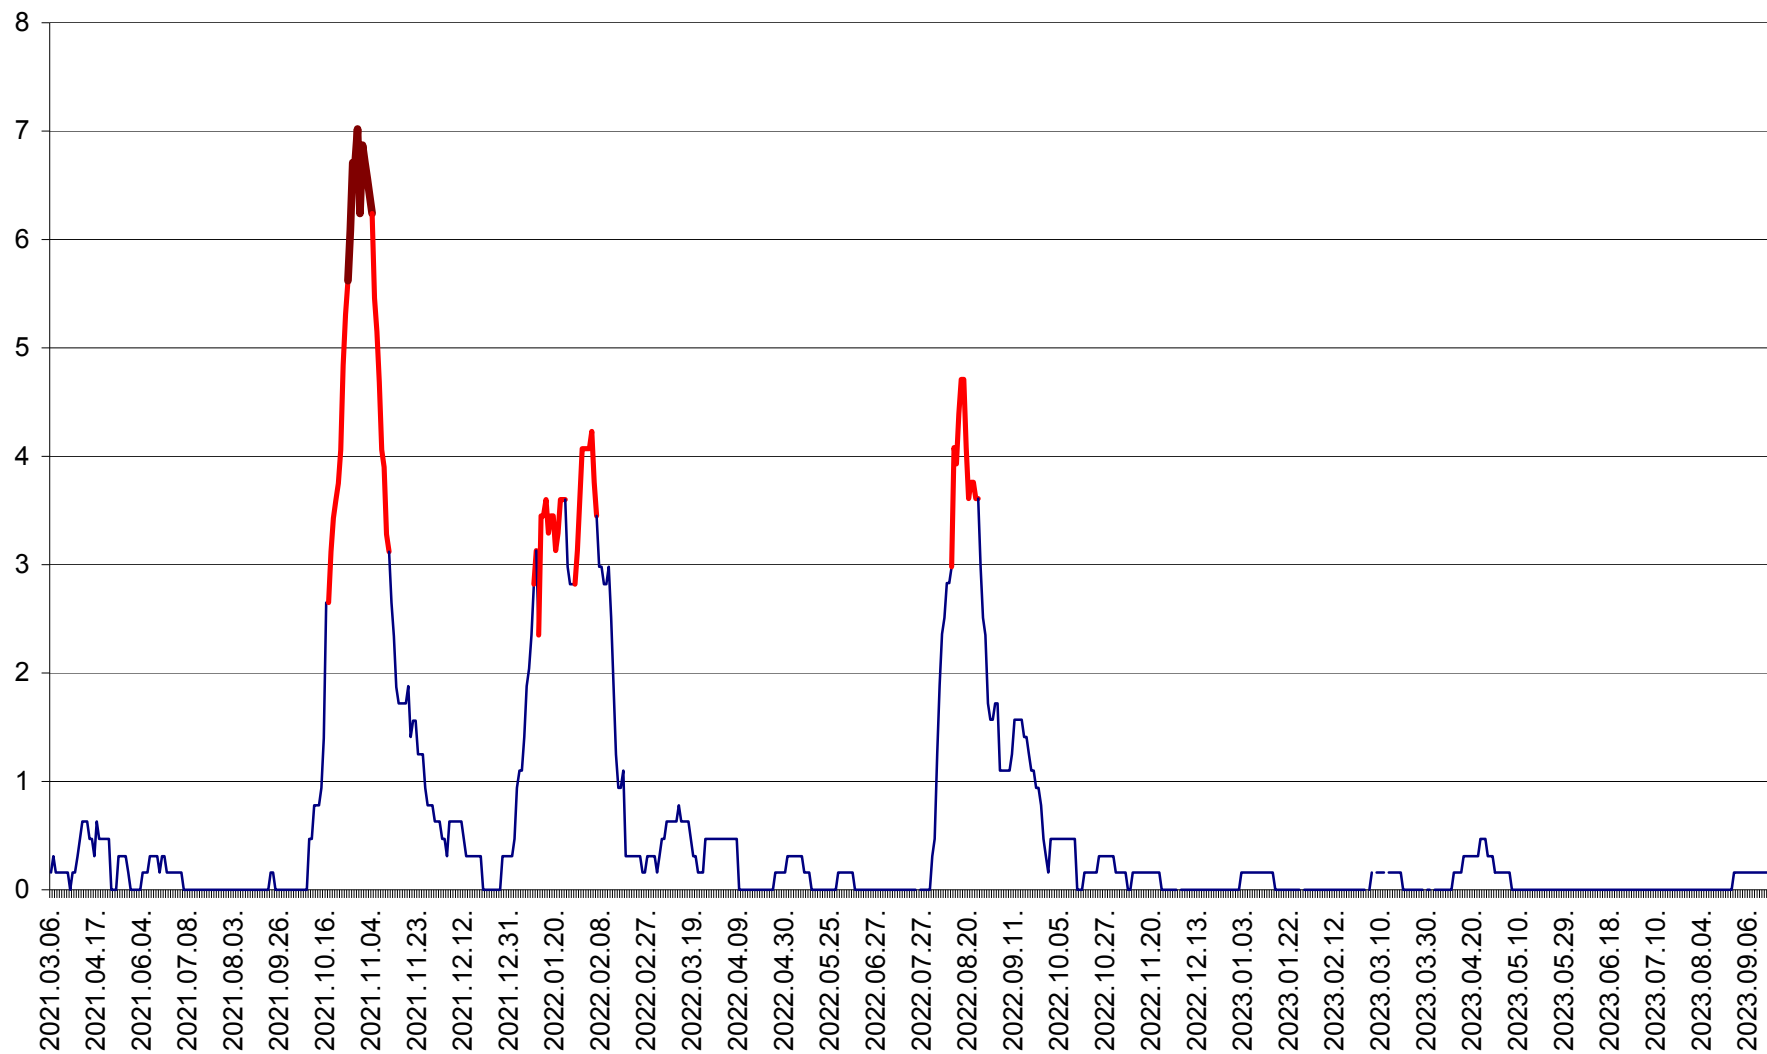

PLĂIEȘII DE JOS - Evoluția incidenței cumulate pe 14 zile la ‰ de locuitori
2021.03.07. - 2023.09.20.

PORUMBENI - Evolutia incidentei cumulate pe 14 zile la ‰ de locuitori
2021.03.07. - 2023.09.20.

PRAID - Evolutia incidentei cumulate pe 14 zile la ‰ de locuitori
2021.03.07. - 2023.09.20.

RACU - Evolutia incidentei cumulate pe 14 zile la ‰ de locuitori
2021.03.07. - 2023.09.20.

REMETEA - Evolutia incidentei cumulate pe 14 zile la % de locuitori
2021.03.07. - 2023.09.20.

SĂCEL - Evolutia incidentei cumulate pe 14 zile la ‰ de locuitori
2021.03.07. - 2023.09.20.