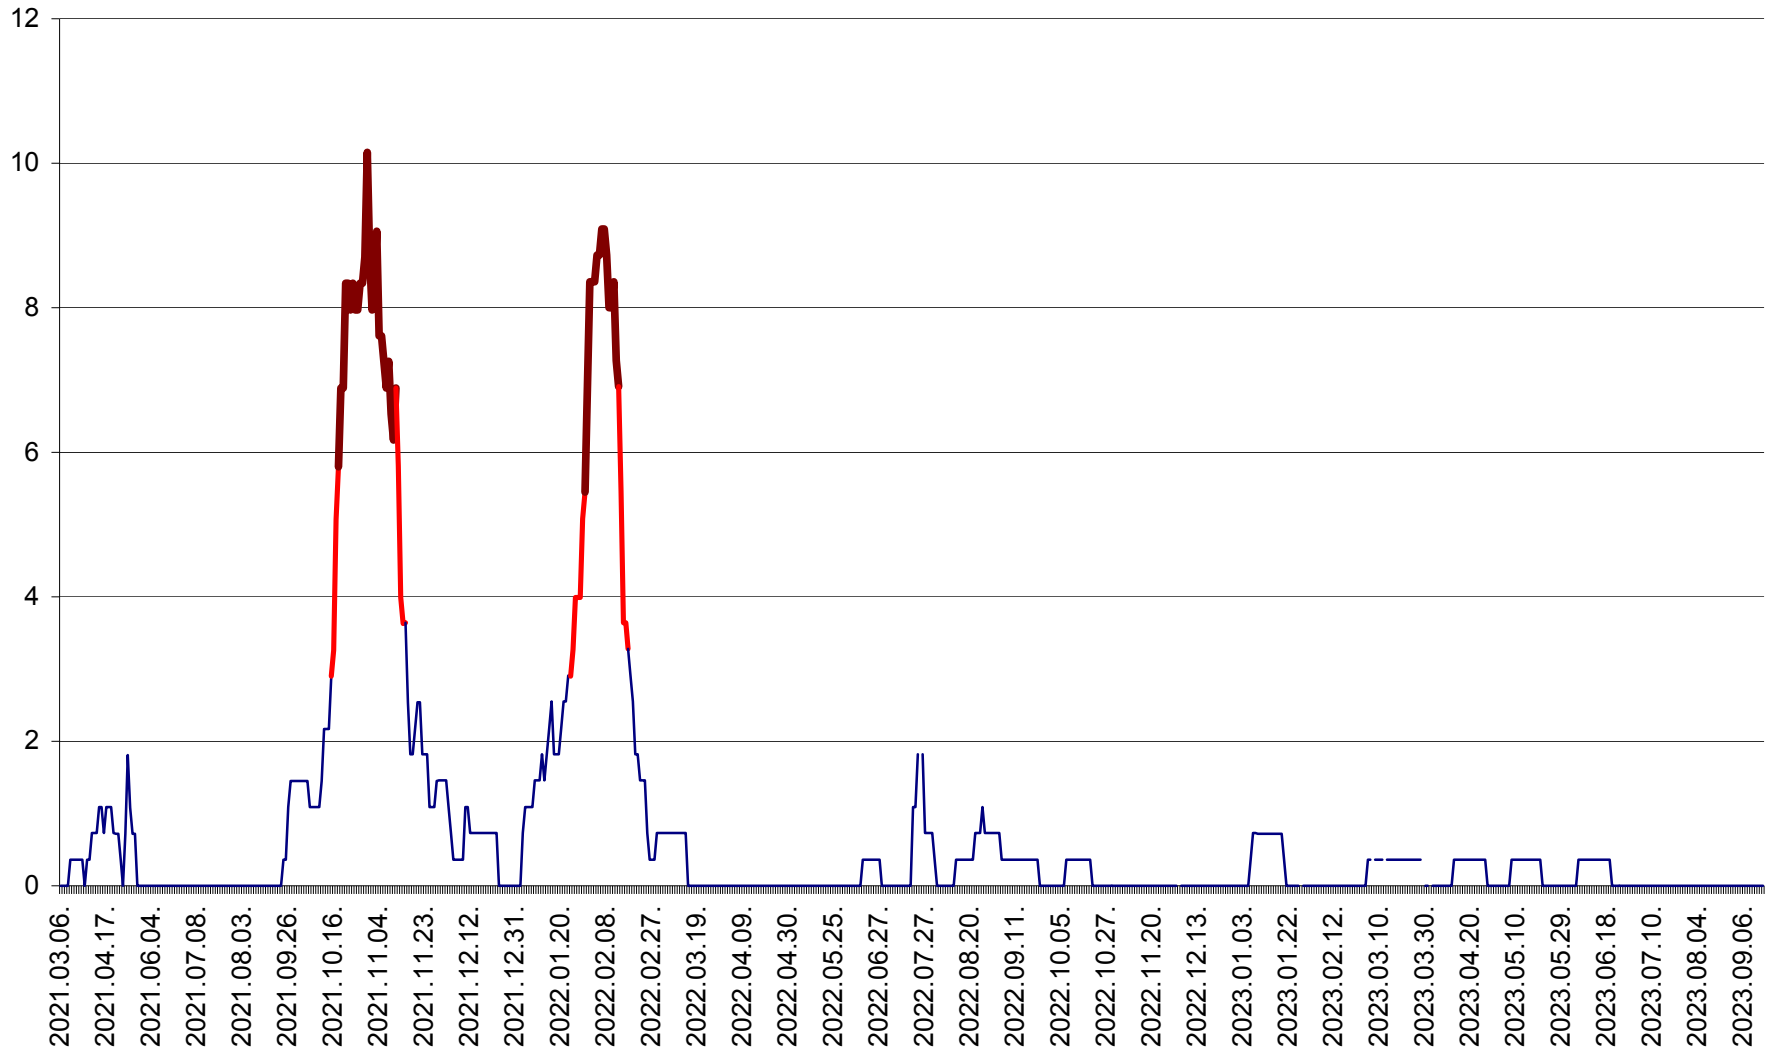

MĂRTINIȘ - Evolutia incidentei cumulate pe 14 zile la ‰ de locuitori
2021.03.07. - 2023.09.20.

MEREȘTI - Evolutia incidentei cumulate pe 14 zile la ‰ de locuitori
2021.03.07. - 2023.09.20.

MUNICIPIUL MIERCUREA-CIUC - Evolutia incidentei cumulate pe 14 zile la ‰ de locuitori
2021.03.07. - 2023.09.20.

MIHĂILENI - Evolutia incidentei cumulate pe 14 zile la ‰ de locuitori
2021.03.07. - 2023.09.20.

MUGENI - Evolutia incidentei cumulate pe 14 zile la ‰ de locuitori
2021.03.07. - 2023.09.20.

OCLAND - Evolutia incidentei cumulate pe 14 zile la ‰ de locuitori
2021.03.07. - 2023.09.20.