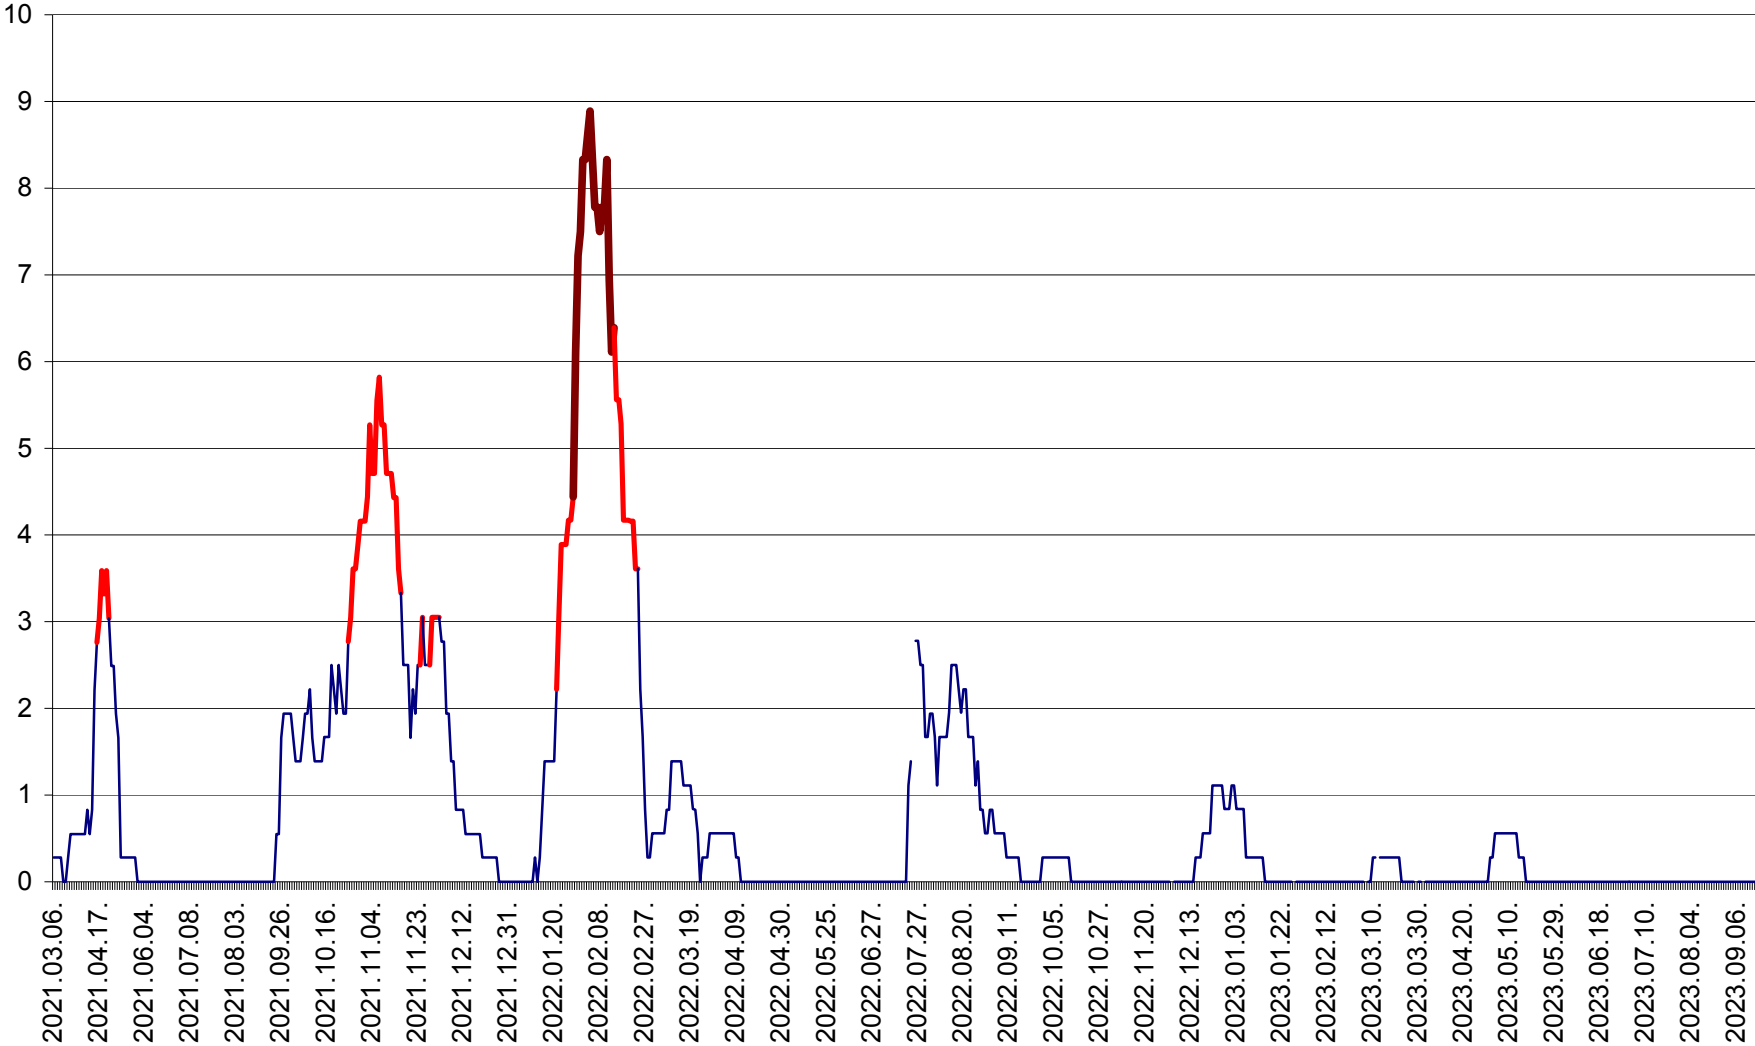

MĂRTINIȘ - Evolutia incidentei cumulate pe 14 zile la ‰ de locuitori
2021.03.07. - 2023.09.20.

MEREȘTI - Evolutia incidentei cumulate pe 14 zile la ‰ de locuitori
2021.03.07. - 2023.09.20.

MUNICIPIUL MIERCUREA-CIUC - Evolutia incidentei cumulate pe 14 zile la ‰ de locuitori
2021.03.07. - 2023.09.20.

MIHĂILENI - Evolutia incidentei cumulate pe 14 zile la ‰ de locuitori
2021.03.07. - 2023.09.20.

MUGENI - Evolutia incidentei cumulate pe 14 zile la ‰ de locuitori
2021.03.07. - 2023.09.20.

OCLAND - Evolutia incidentei cumulate pe 14 zile la ‰ de locuitori
2021.03.07. - 2023.09.20.