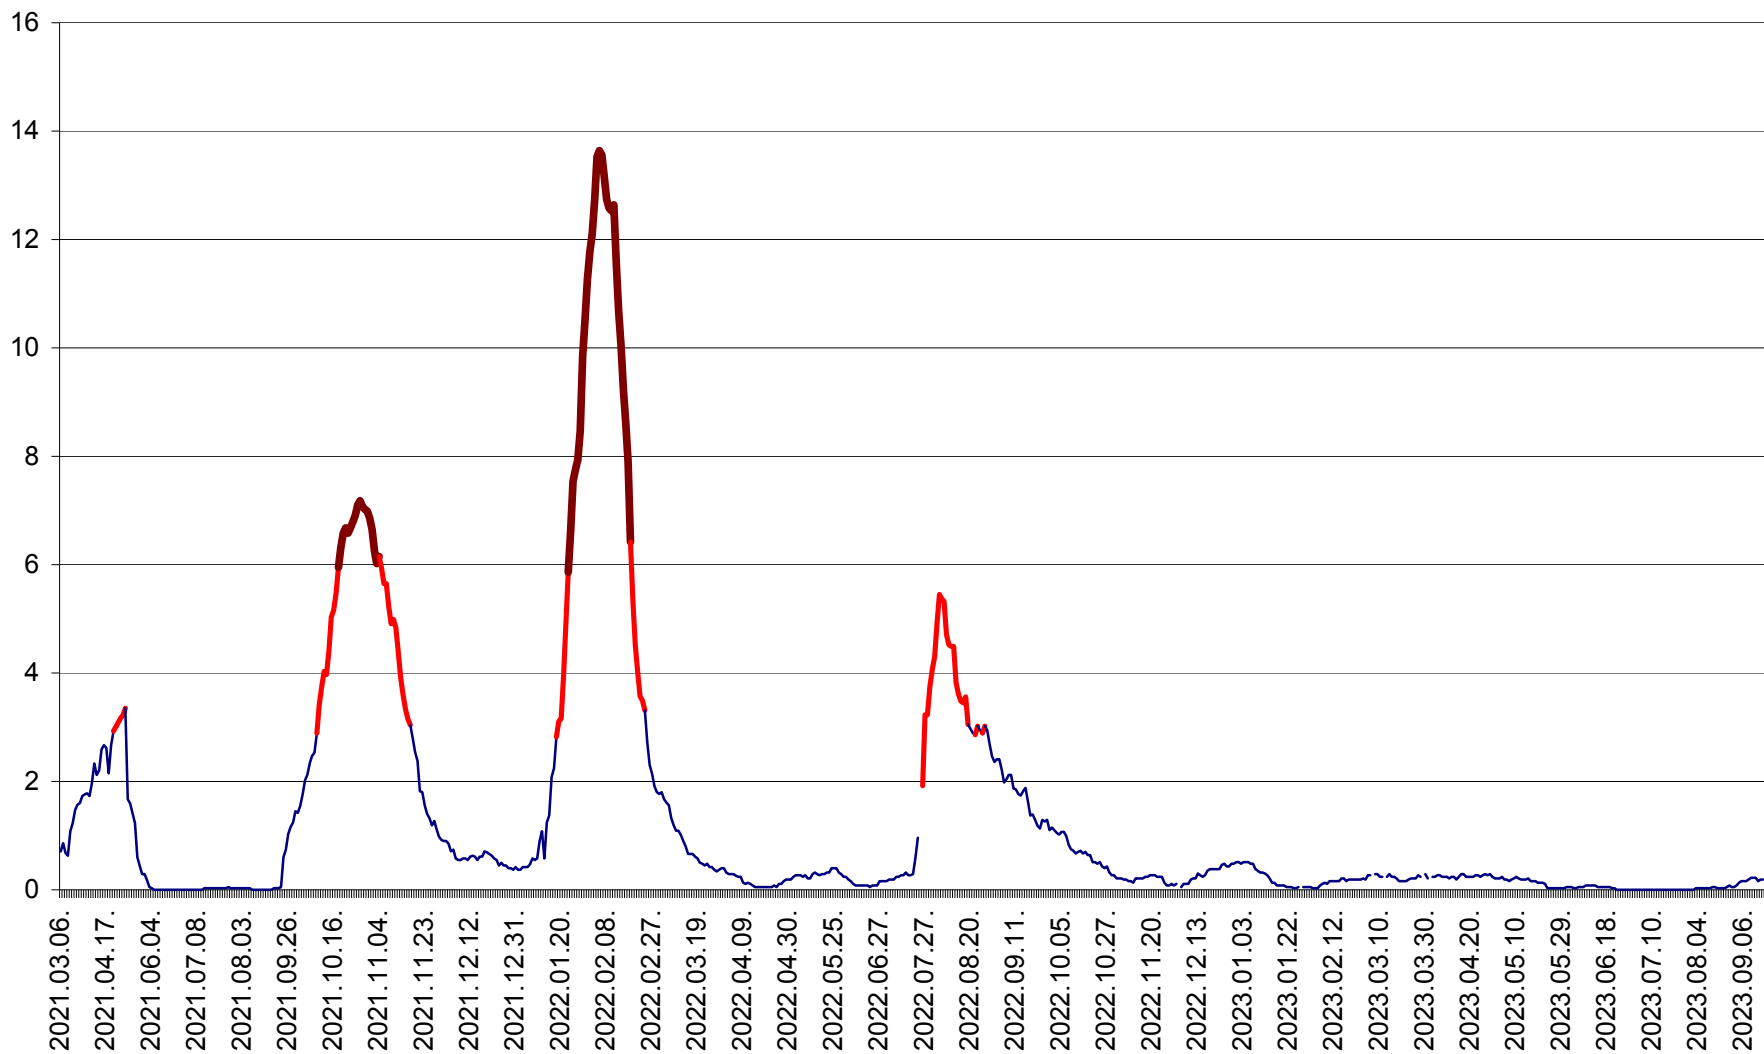

PĂULENI-CIUC - Evolutia incidentei cumulate pe 14 zile la ‰ de locuitori
2021.03.07. - 2023.09.20.