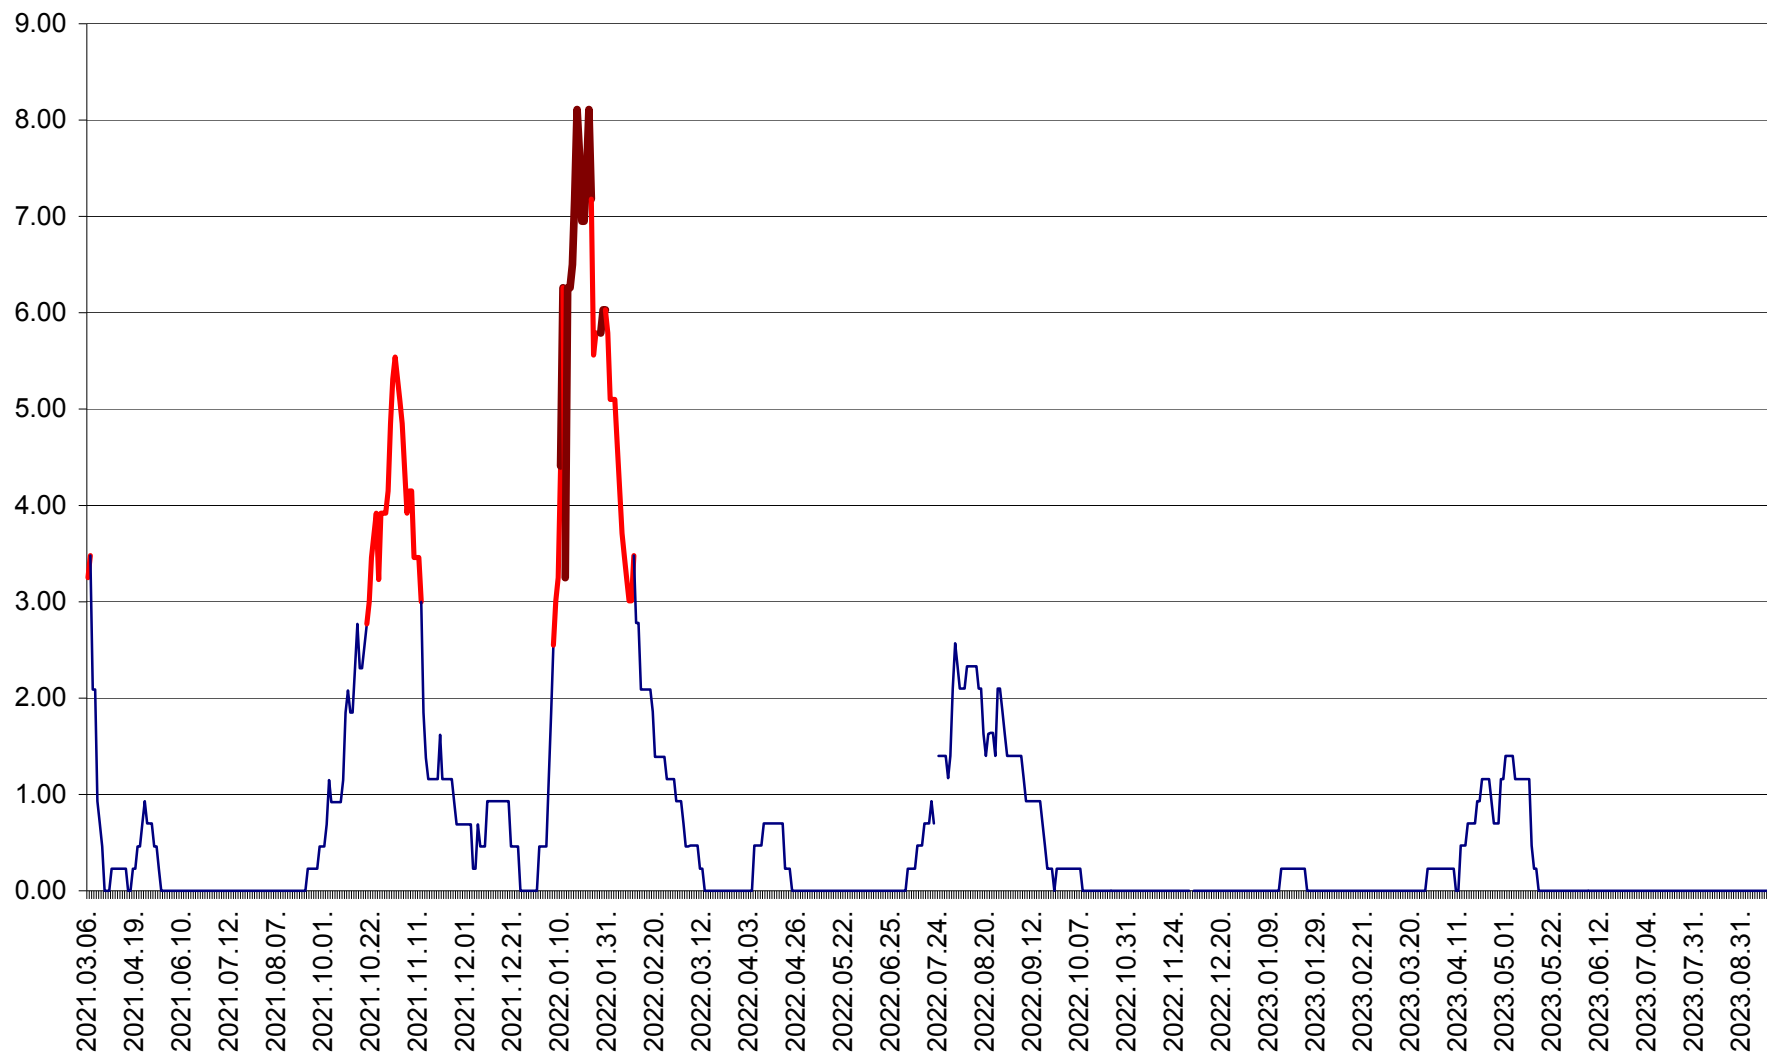

ORAȘ BĂLAN - Evoluția incidenței cumulate pe 14 zile la ‰ de locuitori
2021.03.07. - 2023.09.20.

BILBOR - Evolutia incidentei cumulate pe 14 zile la ‰ de locuitori
2021.03.07. - 2023.09.20.

ORAȘ BORSEC - Evolutia incidentei cumulate pe 14 zile la ‰ de locuitori
2021.03.07. - 2023.09.20.

BRĂDEȘTI - Evolutia incidentei cumulate pe 14 zile la ‰ de locuitori
2021.03.07. - 2023.09.20.

CĂPÂLNIȚA - Evolutia incidentei cumulate pe 14 zile la ‰ de locuitori
2021.03.07. - 2023.09.20.

CÂRȚA - Evolutia incidentei cumulate pe 14 zile la ‰ de locuitori
2021.03.07. - 2023.09.20.

CICEU - Evolutia incidentei cumulate pe 14 zile la ‰ de locuitori
2021.03.07. - 2023.09.20.

CIUCSÂNGEORGIU - Evolutia incidentei cumulate pe 14 zile la ‰ de locuitori
2021.03.07. - 2023.09.20.

CIUMANI - Evolutia incidentei cumulate pe 14 zile la ‰ de locuitori
2021.03.07. - 2023.09.20.

CORBU - Evolutia incidentei cumulate pe 14 zile la ‰ de locuitori
2021.03.07. - 2023.09.20.

CORUND - Evolutia incidentei cumulate pe 14 zile la ‰ de locuitori
2021.03.07. - 2023.09.20.

COZMENI - Evolutia incidentei cumulate pe 14 zile la ‰ de locuitori
2021.03.07. - 2023.09.20.