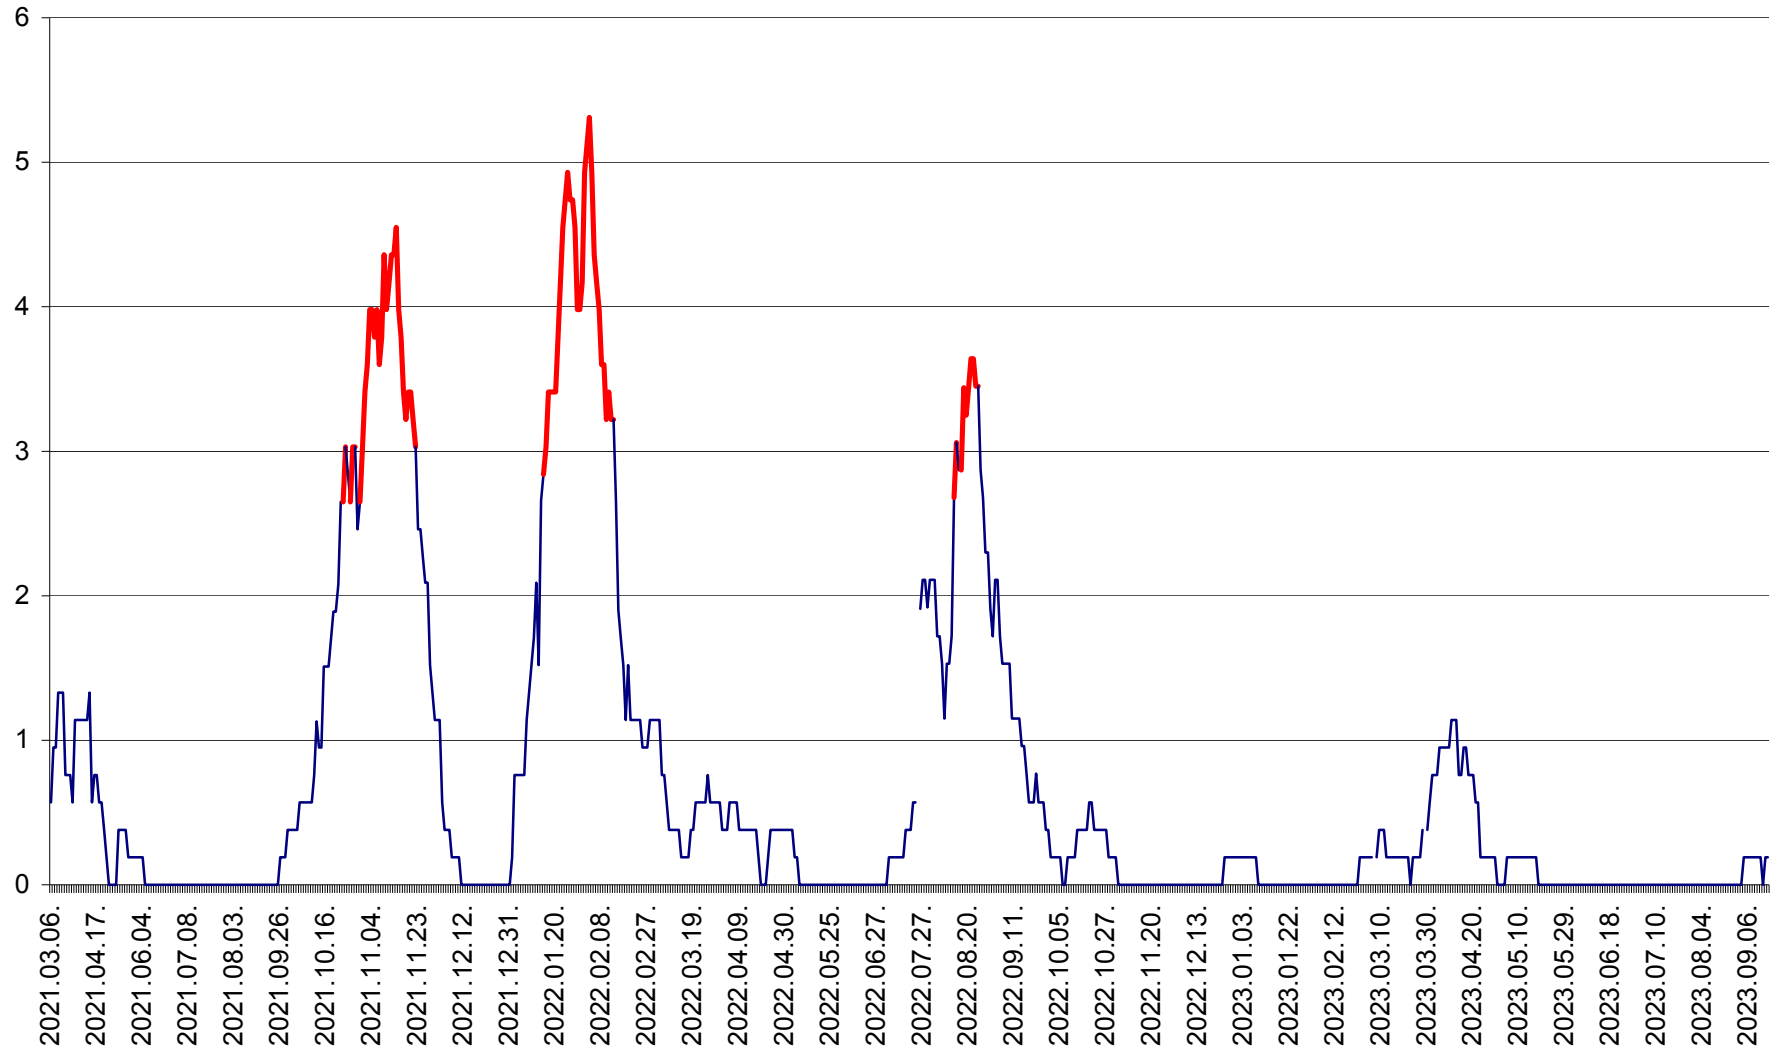

SÂNSIMION - Evolutia incidentei cumulate pe 14 zile la ‰ de locuitori
2021.03.07. - 2023.09.20.

SÂNTIMBRU - Evolutia incidentei cumulate pe 14 zile la ‰ de locuitori
2021.03.07. - 2023.09.20.

SĂRMAȘ - Evolutia incidentei cumulate pe 14 zile la ‰ de locuitori
2021.03.07. - 2023.09.20.

SATU MARE - Evolutia incidentei cumulate pe 14 zile la ‰ de locuitori
2021.03.07. - 2023.09.20.

SECUIENI - Evolutia incidentei cumulate pe 14 zile la ‰ de locuitori
2021.03.07. - 2023.09.20.

SICULENI - Evolutia incidentei cumulate pe 14 zile la ‰ de locuitori
2021.03.07. - 2023.09.20.

ȘIMONEȘTI - Evoluția incidenței cumulate pe 14 zile la ‰ de locuitori
2021.03.07. - 2023.09.20.

SUBCETATE - Evolutia incidentei cumulate pe 14 zile la ‰ de locuitori
2021.03.07. - 2023.09.20.

SUSENI - Evolutia incidentei cumulate pe 14 zile la ‰ de locuitori
2021.03.07. - 2023.09.20.