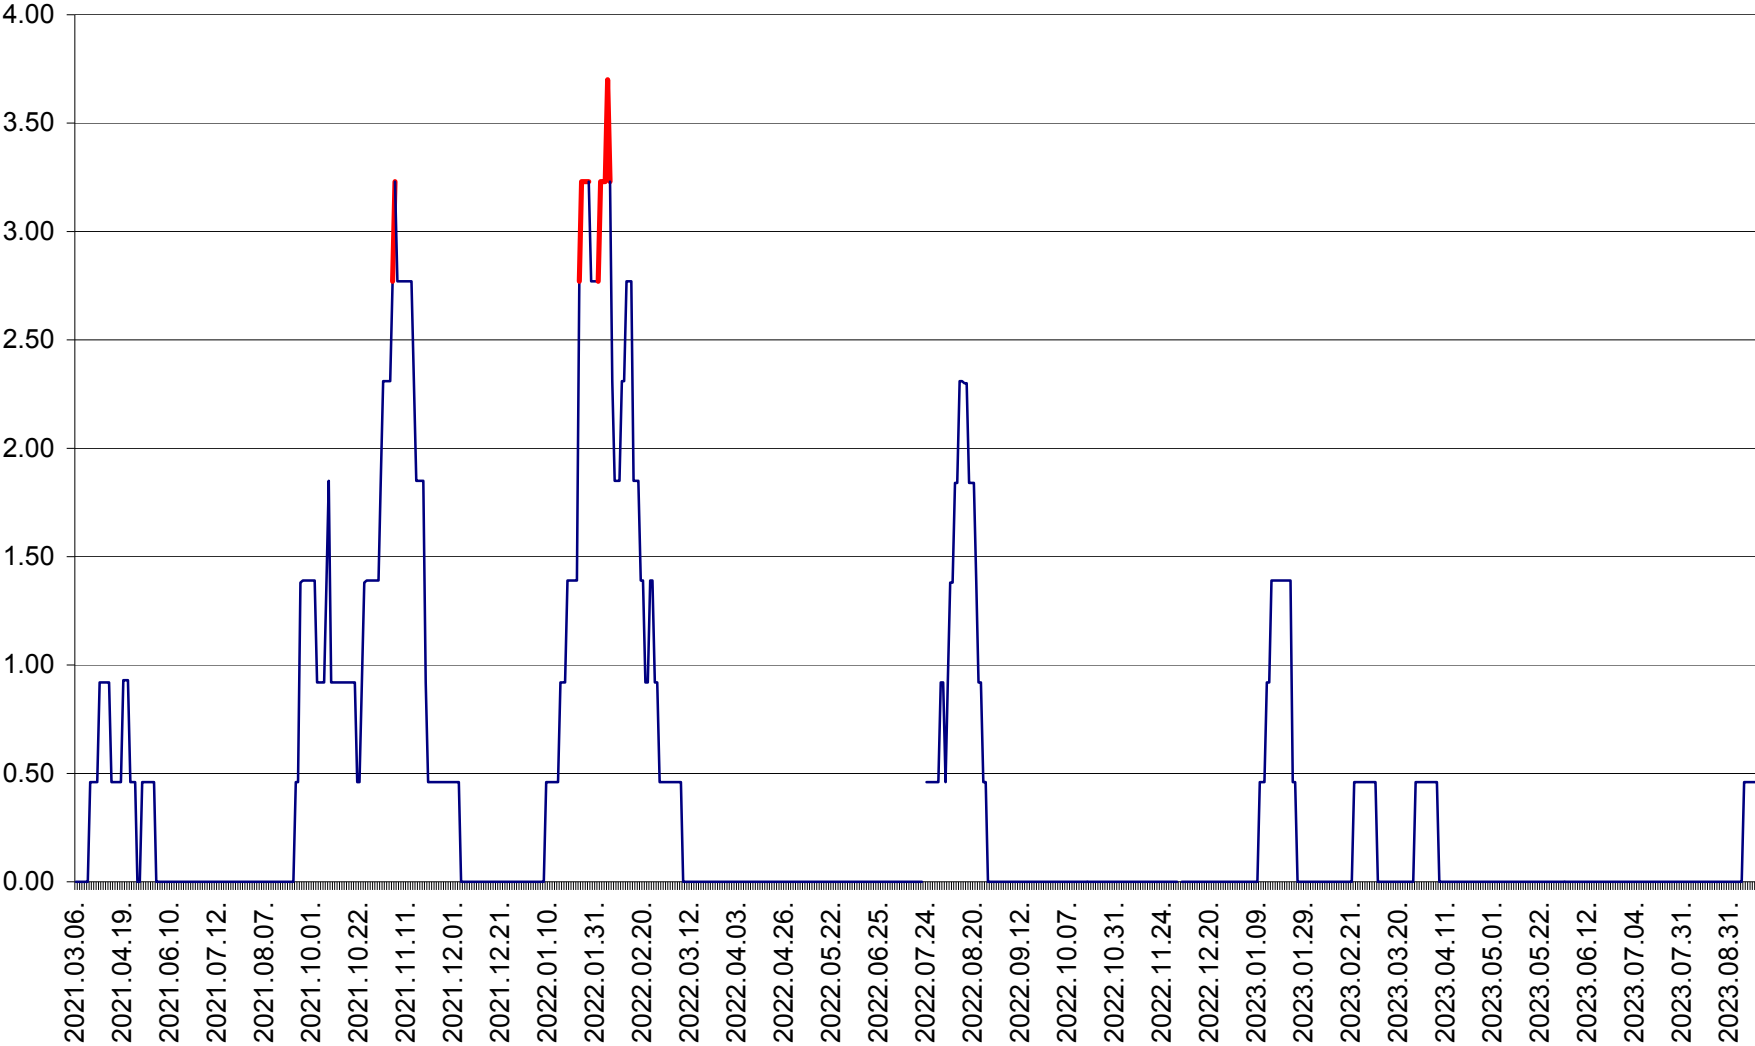

ATID - Evolutia incidentei cumulate pe 14 zile la % de locuitori
2021.03.07. - 2023.09.20.

AVRĂMEȘTI - Evolutia incidentei cumulate pe 14 zile la ‰ de locuitori
2021.03.07. - 2023.09.20.

ORAȘ BĂILE TUȘNAD - Evolutia incidentei cumulate pe 14 zile la ‰ de locuitori
2021.03.07. - 2023.09.20.

ORAȘ BĂLAN - Evoluția incidenței cumulate pe 14 zile la ‰ de locuitori
2021.03.07. - 2023.09.20.

BILBOR - Evolutia incidentei cumulate pe 14 zile la ‰ de locuitori
2021.03.07. - 2023.09.20.

ORAȘ BORSEC - Evolutia incidentei cumulate pe 14 zile la ‰ de locuitori
2021.03.07. - 2023.09.20.

BRĂDEȘTI - Evolutia incidentei cumulate pe 14 zile la ‰ de locuitori
2021.03.07. - 2023.09.20.

CĂPÂLNIȚA - Evolutia incidentei cumulate pe 14 zile la ‰ de locuitori
2021.03.07. - 2023.09.20.

CÂRȚA - Evolutia incidentei cumulate pe 14 zile la ‰ de locuitori
2021.03.07. - 2023.09.20.

CICEU - Evolutia incidentei cumulate pe 14 zile la ‰ de locuitori
2021.03.07. - 2023.09.20.

CIUCSÂNGEORGIU - Evolutia incidentei cumulate pe 14 zile la ‰ de locuitori
2021.03.07. - 2023.09.20.

CIUMANI - Evolutia incidentei cumulate pe 14 zile la ‰ de locuitori
2021.03.07. - 2023.09.20.