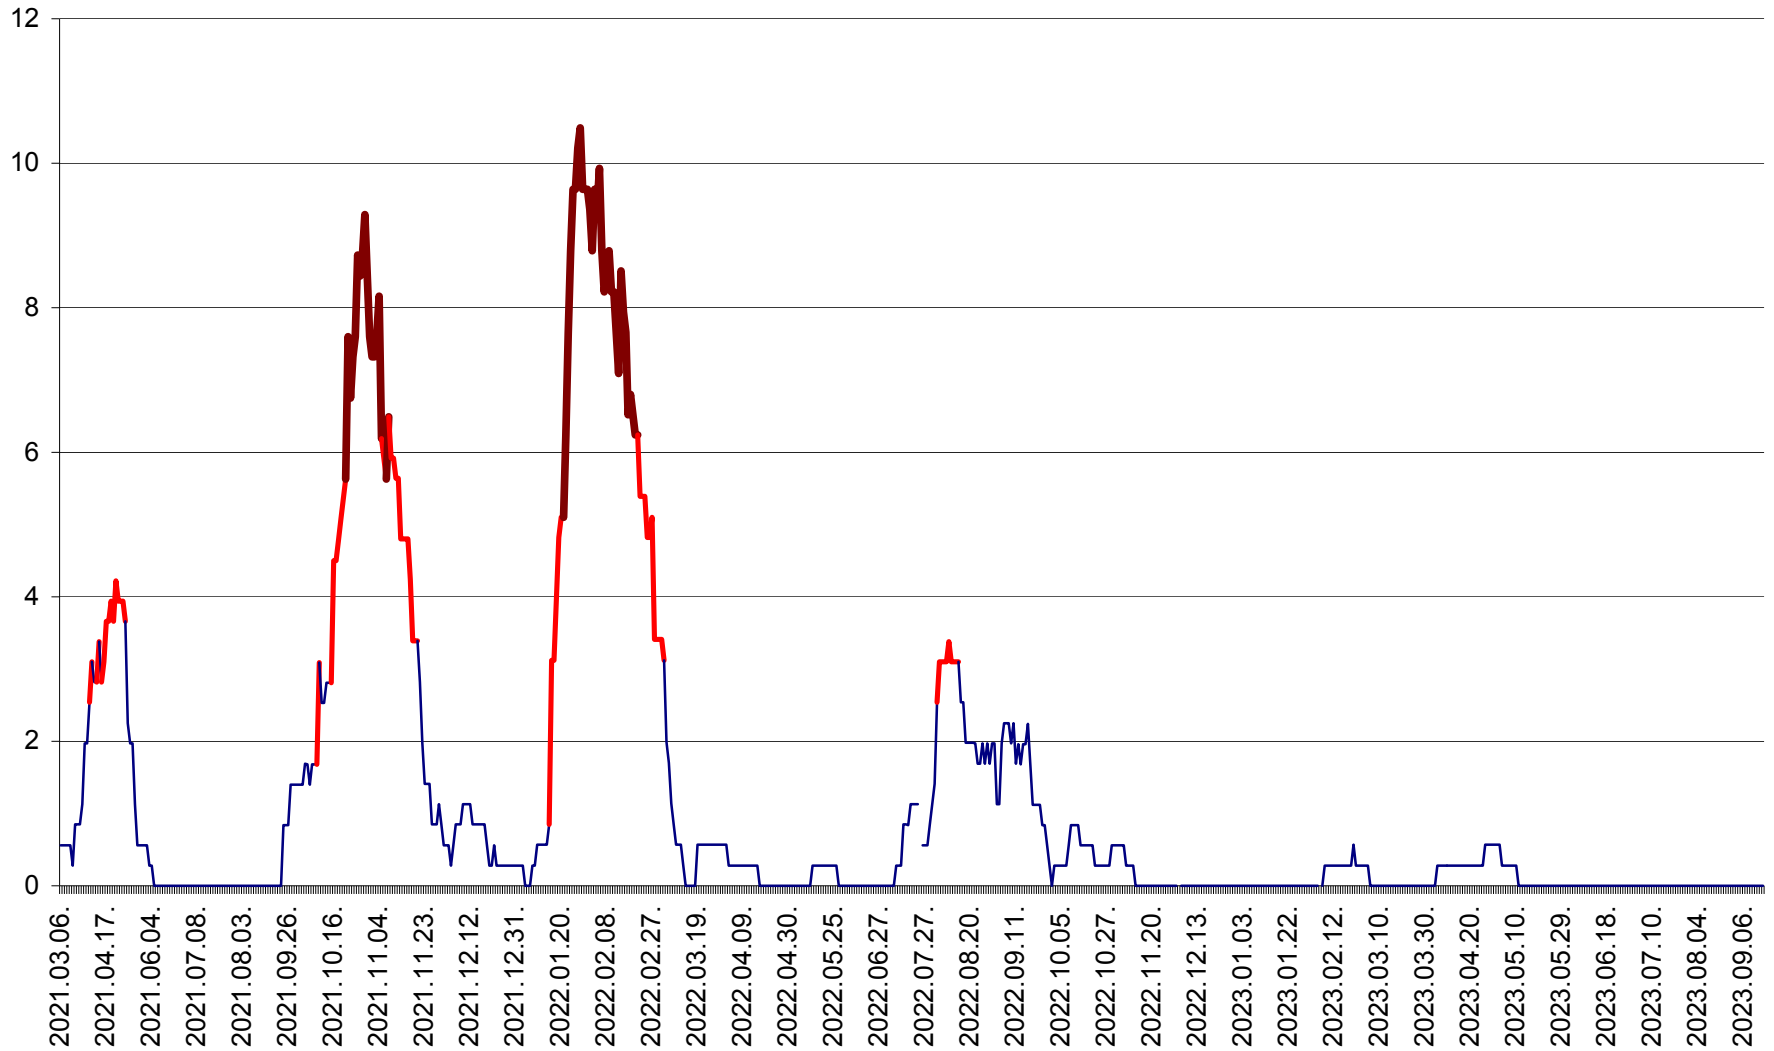

ORAȘ CRISTURU SECUIESC - Evolutia incidentei cumulate pe 14 zile la ‰ de locuitori
2021.03.07. - 2023.09.20.

DĂNEȘTI - Evolutia incidentei cumulate pe 14 zile la ‰ de locuitori
2021.03.07. - 2023.09.20.

DÂRJIU - Evolutia incidentei cumulate pe 14 zile la ‰ de locuitori
2021.03.07. - 2023.09.20.

DEALU - Evolutia incidentei cumulate pe 14 zile la ‰ de locuitori
2021.03.07. - 2023.09.20.

DITRĂU - Evolutia incidentei cumulate pe 14 zile la ‰ de locuitori
2021.03.07. - 2023.09.20.

FELICENI - Evolutia incidentei cumulate pe 14 zile la % de locuitori
2021.03.07. - 2023.09.20.

FRUMOASA - Evolutia incidentei cumulate pe 14 zile la ‰ de locuitori
2021.03.07. - 2023.09.20.

GĂLĂUȚAȘ - Evoluția incidenței cumulate pe 14 zile la ‰ de locuitori
2021.03.07. - 2023.09.20.