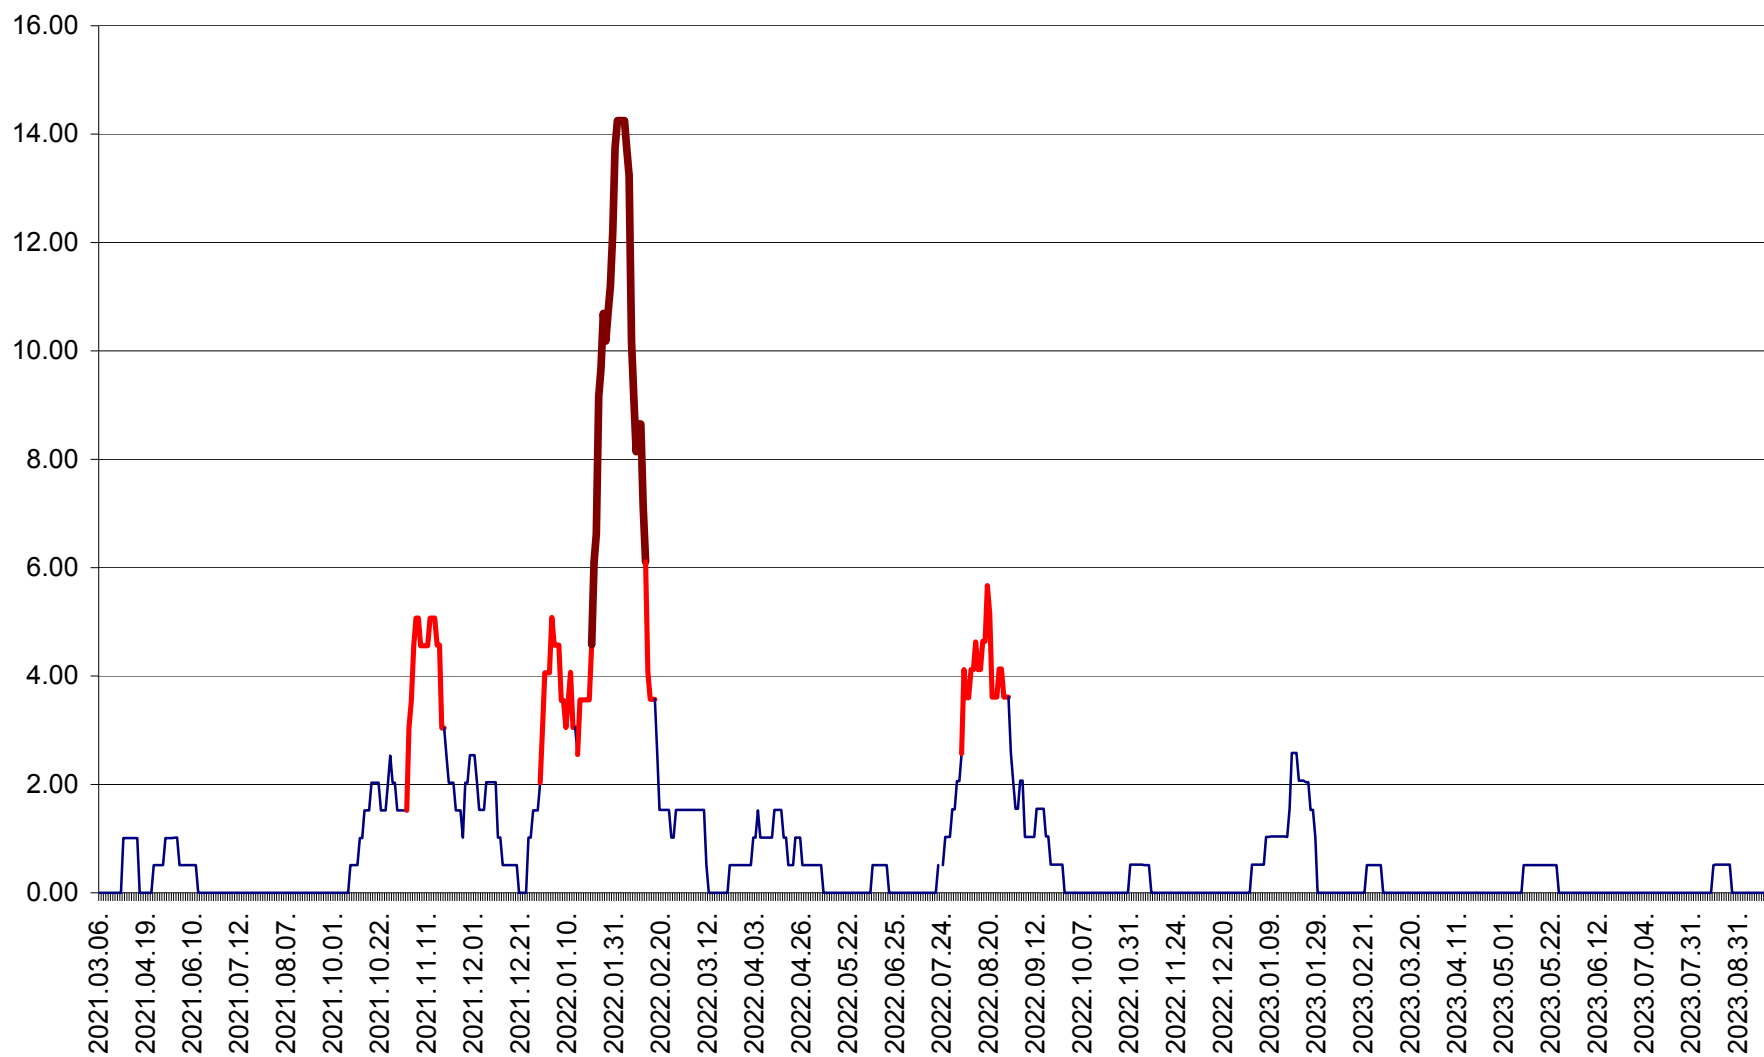

TUȘNAD - Evolulia incidentei cumulate pe 14 zile la ‰ de locuitori
2021.03.07. - 2023.09.20.

ULIEȘ - Evoluția incidenței cumulate pe 14 zile la ‰ de locuitori
2021.03.07. - 2023.09.20.

VĂRȘAG - Evolutia incidentei cumulate pe 14 zile la ‰ de locuitori
2021.03.07. - 2023.09.20.

ORAȘ VLĂHIȚA - Evolutia incidentei cumulate pe 14 zile la ‰ de locuitori
2021.03.07. - 2023.09.20.

VOȘLĂBENI - Evolutia incidentei cumulate pe 14 zile la ‰ de locuitori
2021.03.07. - 2023.09.20.

ZETEA - Evolutia incidentei cumulate pe 14 zile la ‰ de locuitori
2021.03.07. - 2023.09.20.