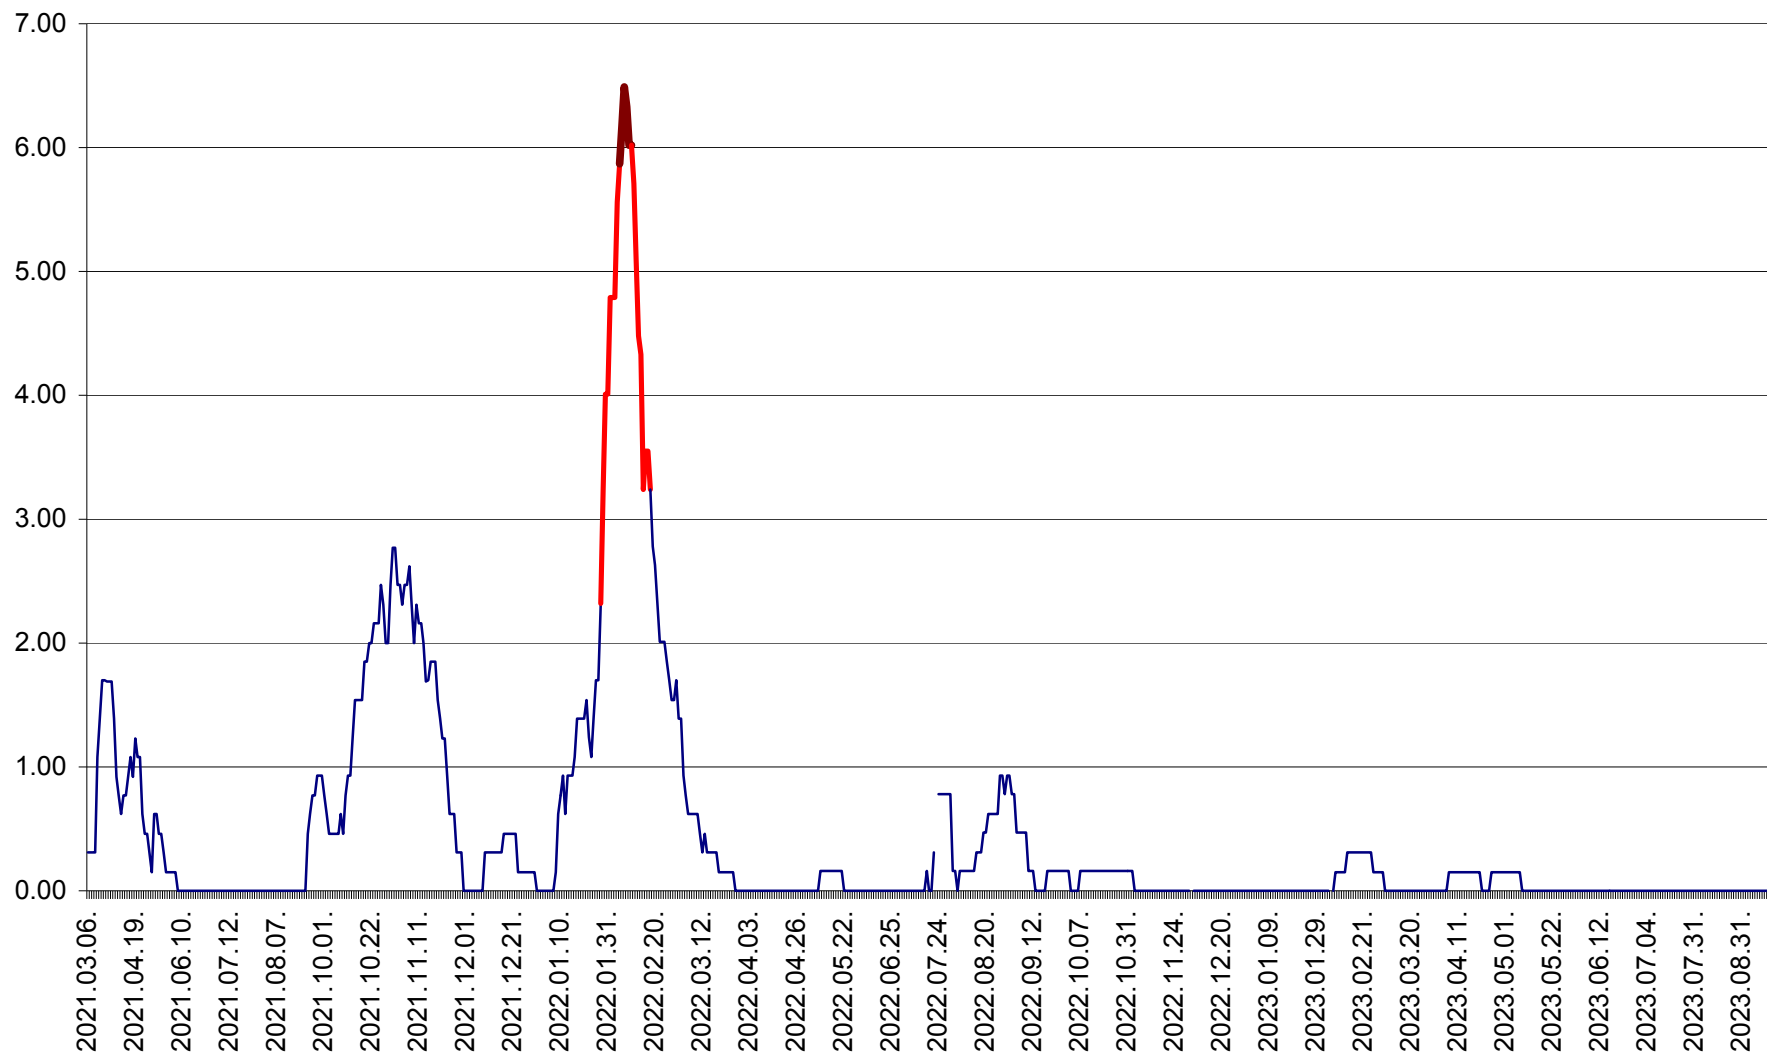

ORAȘ BĂLAN - Evoluția incidenței cumulate pe 14 zile la ‰ de locuitori
2021.03.07. - 2023.09.20.

BILBOR - Evolutia incidentei cumulate pe 14 zile la ‰ de locuitori
2021.03.07. - 2023.09.20.

ORAȘ BORSEC - Evolutia incidentei cumulate pe 14 zile la ‰ de locuitori
2021.03.07. - 2023.09.20.

BRĂDEȘTI - Evolutia incidentei cumulate pe 14 zile la ‰ de locuitori
2021.03.07. - 2023.09.20.

CĂPÂLNIȚA - Evolutia incidentei cumulate pe 14 zile la ‰ de locuitori
2021.03.07. - 2023.09.20.

CÂRȚA - Evolutia incidentei cumulate pe 14 zile la ‰ de locuitori
2021.03.07. - 2023.09.20.

CICEU - Evolutia incidentei cumulate pe 14 zile la ‰ de locuitori
2021.03.07. - 2023.09.20.

CIUCSÂNGEORGIU - Evolutia incidentei cumulate pe 14 zile la ‰ de locuitori
2021.03.07. - 2023.09.20.

CIUMANI - Evolutia incidentei cumulate pe 14 zile la ‰ de locuitori
2021.03.07. - 2023.09.20.

CORBU - Evolutia incidentei cumulate pe 14 zile la ‰ de locuitori
2021.03.07. - 2023.09.20.

CORUND - Evolutia incidentei cumulate pe 14 zile la ‰ de locuitori
2021.03.07. - 2023.09.20.

COZMENI - Evolutia incidentei cumulate pe 14 zile la ‰ de locuitori
2021.03.07. - 2023.09.20.