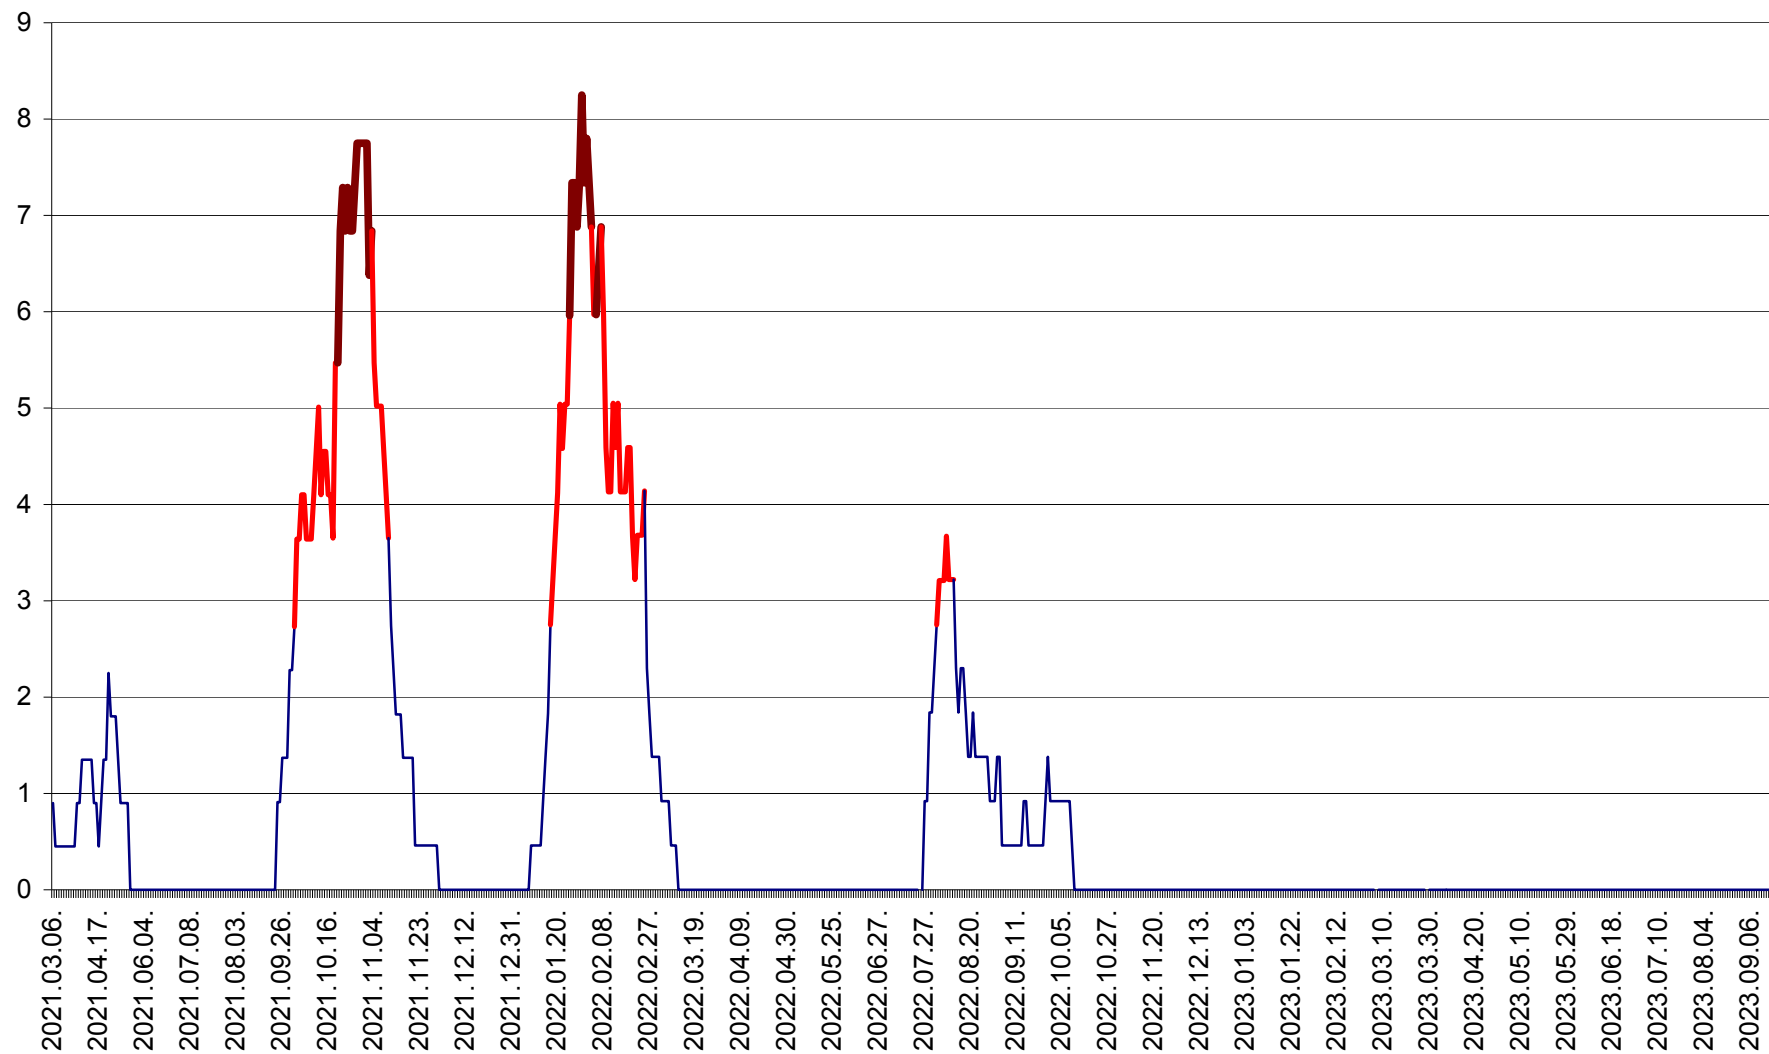

SÂNCRĂIENI - Evolutia incidentei cumulate pe 14 zile la ‰ de locuitori
2021.03.07. - 2023.09.20.

SÂNDOMIC - Evolutia incidentei cumulate pe 14 zile la ‰ de locuitori
2021.03.07. - 2023.09.20.

SÂNMARTIN - Evolutia incidentei cumulate pe 14 zile la ‰ de locuitori
2021.03.07. - 2023.09.20.

SÂNSIMION - Evolutia incidentei cumulate pe 14 zile la ‰ de locuitori
2021.03.07. - 2023.09.20.

SÂNTIMBRU - Evolutia incidentei cumulate pe 14 zile la ‰ de locuitori
2021.03.07. - 2023.09.20.

SĂRMAȘ - Evolutia incidentei cumulate pe 14 zile la ‰ de locuitori
2021.03.07. - 2023.09.20.