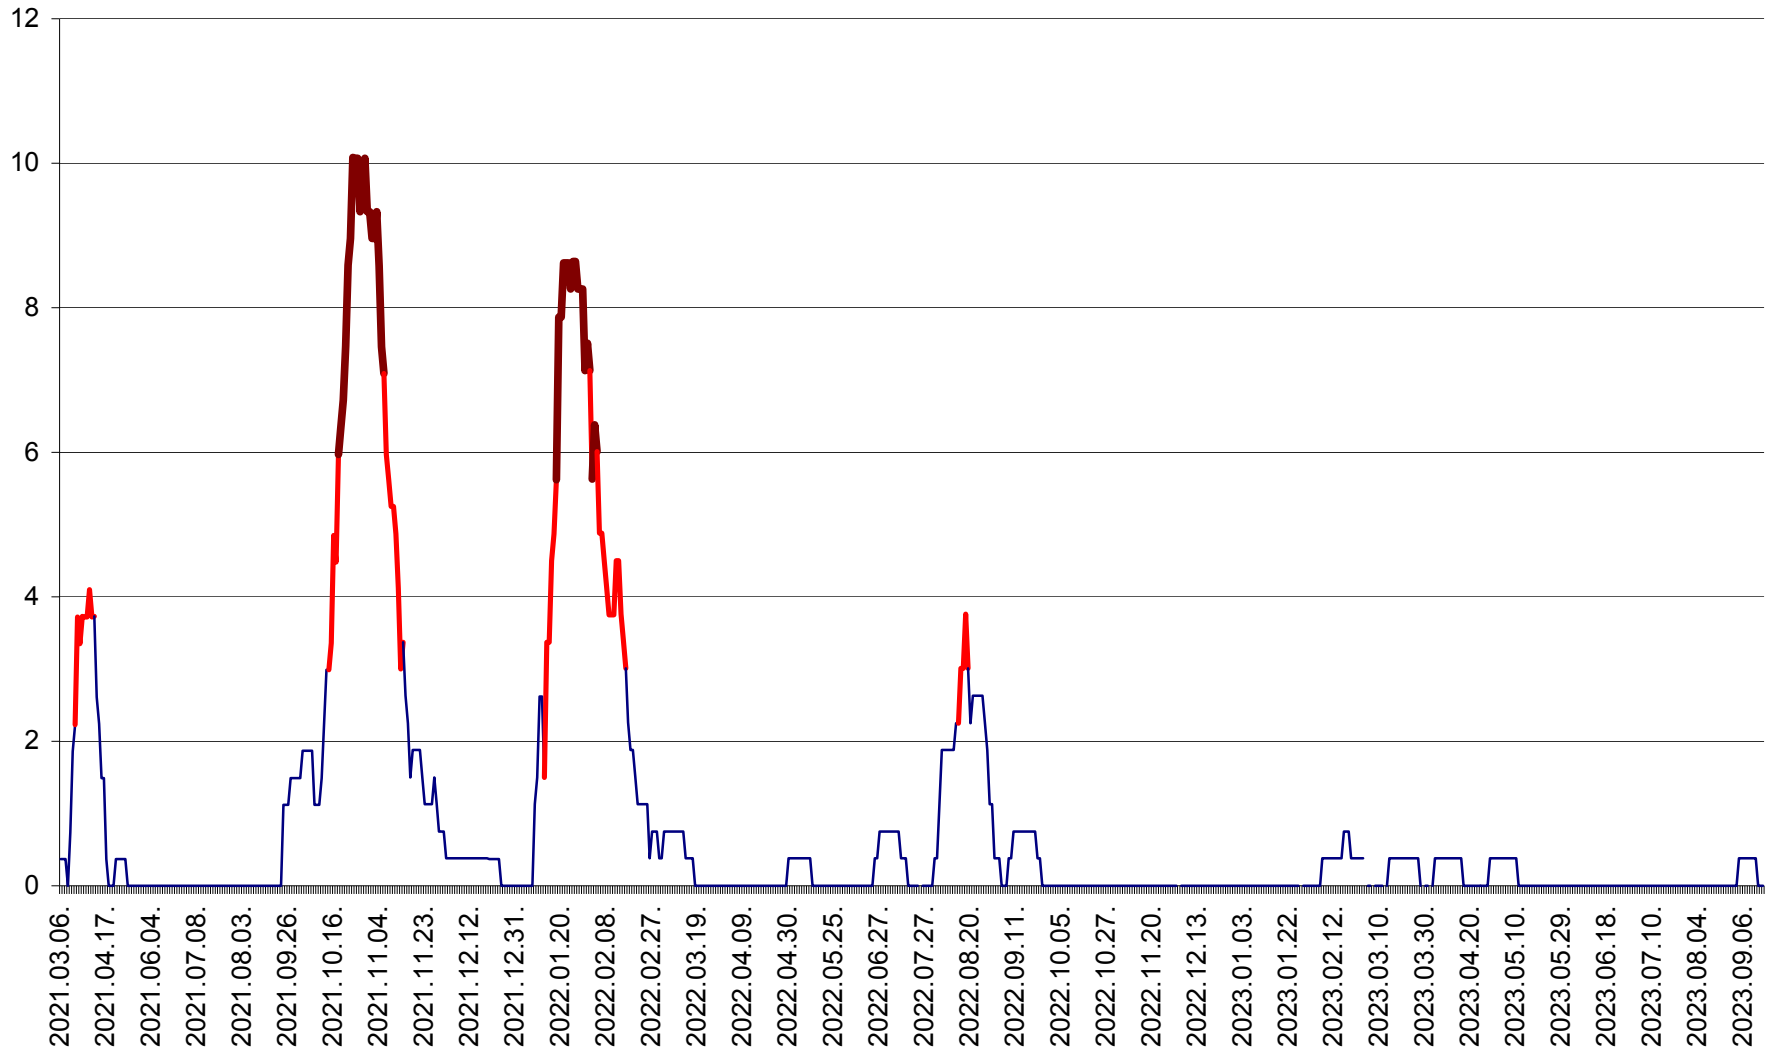

RACU - Evolutia incidentei cumulate pe 14 zile la ‰ de locuitori
2021.03.07. - 2023.09.20.

REMETEA - Evolutia incidentei cumulate pe 14 zile la % de locuitori
2021.03.07. - 2023.09.20.

SĂCEL - Evolutia incidentei cumulate pe 14 zile la ‰ de locuitori
2021.03.07. - 2023.09.20.

SÂNCRĂIENI - Evolutia incidentei cumulate pe 14 zile la ‰ de locuitori
2021.03.07. - 2023.09.20.

SÂNDOMIC - Evolutia incidentei cumulate pe 14 zile la ‰ de locuitori
2021.03.07. - 2023.09.20.

SÂNMARTIN - Evolutia incidentei cumulate pe 14 zile la ‰ de locuitori
2021.03.07. - 2023.09.20.