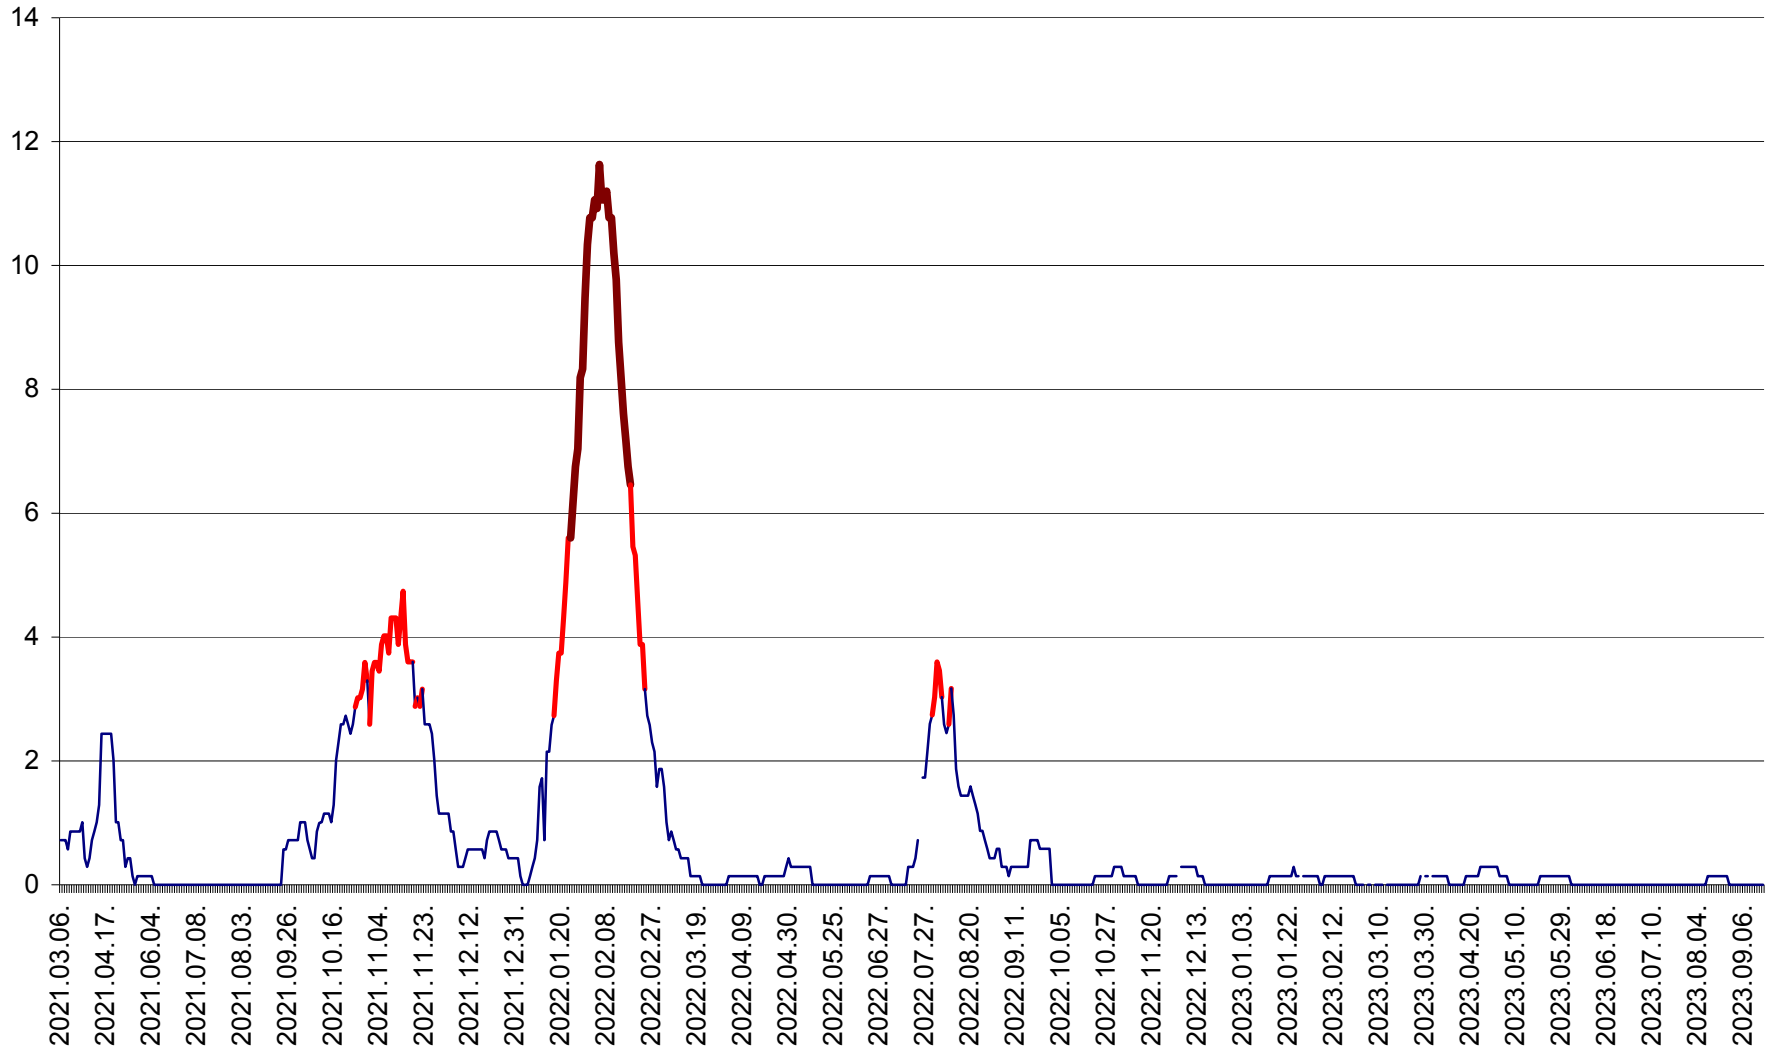

MIHĂILENI - Evolutia incidentei cumulate pe 14 zile la ‰ de locuitori
2021.03.07. - 2023.09.20.

MUGENI - Evolutia incidentei cumulate pe 14 zile la ‰ de locuitori
2021.03.07. - 2023.09.20.

OCLAND - Evolutia incidentei cumulate pe 14 zile la ‰ de locuitori
2021.03.07. - 2023.09.20.

MUNICIPIUL ODORHEIU SECUIESC - Evolutia incidentei cumulate pe 14 zile la % de locuitori
2021.03.07. - 2023.09.20.

PĂULENI-CIUC - Evolutia incidentei cumulate pe 14 zile la ‰ de locuitori
2021.03.07. - 2023.09.20.

PLĂIEȘII DE JOS - Evoluția incidenței cumulate pe 14 zile la ‰ de locuitori
2021.03.07. - 2023.09.20.

PORUMBENI - Evolutia incidentei cumulate pe 14 zile la ‰ de locuitori
2021.03.07. - 2023.09.20.

PRAID - Evolutia incidentei cumulate pe 14 zile la ‰ de locuitori
2021.03.07. - 2023.09.20.