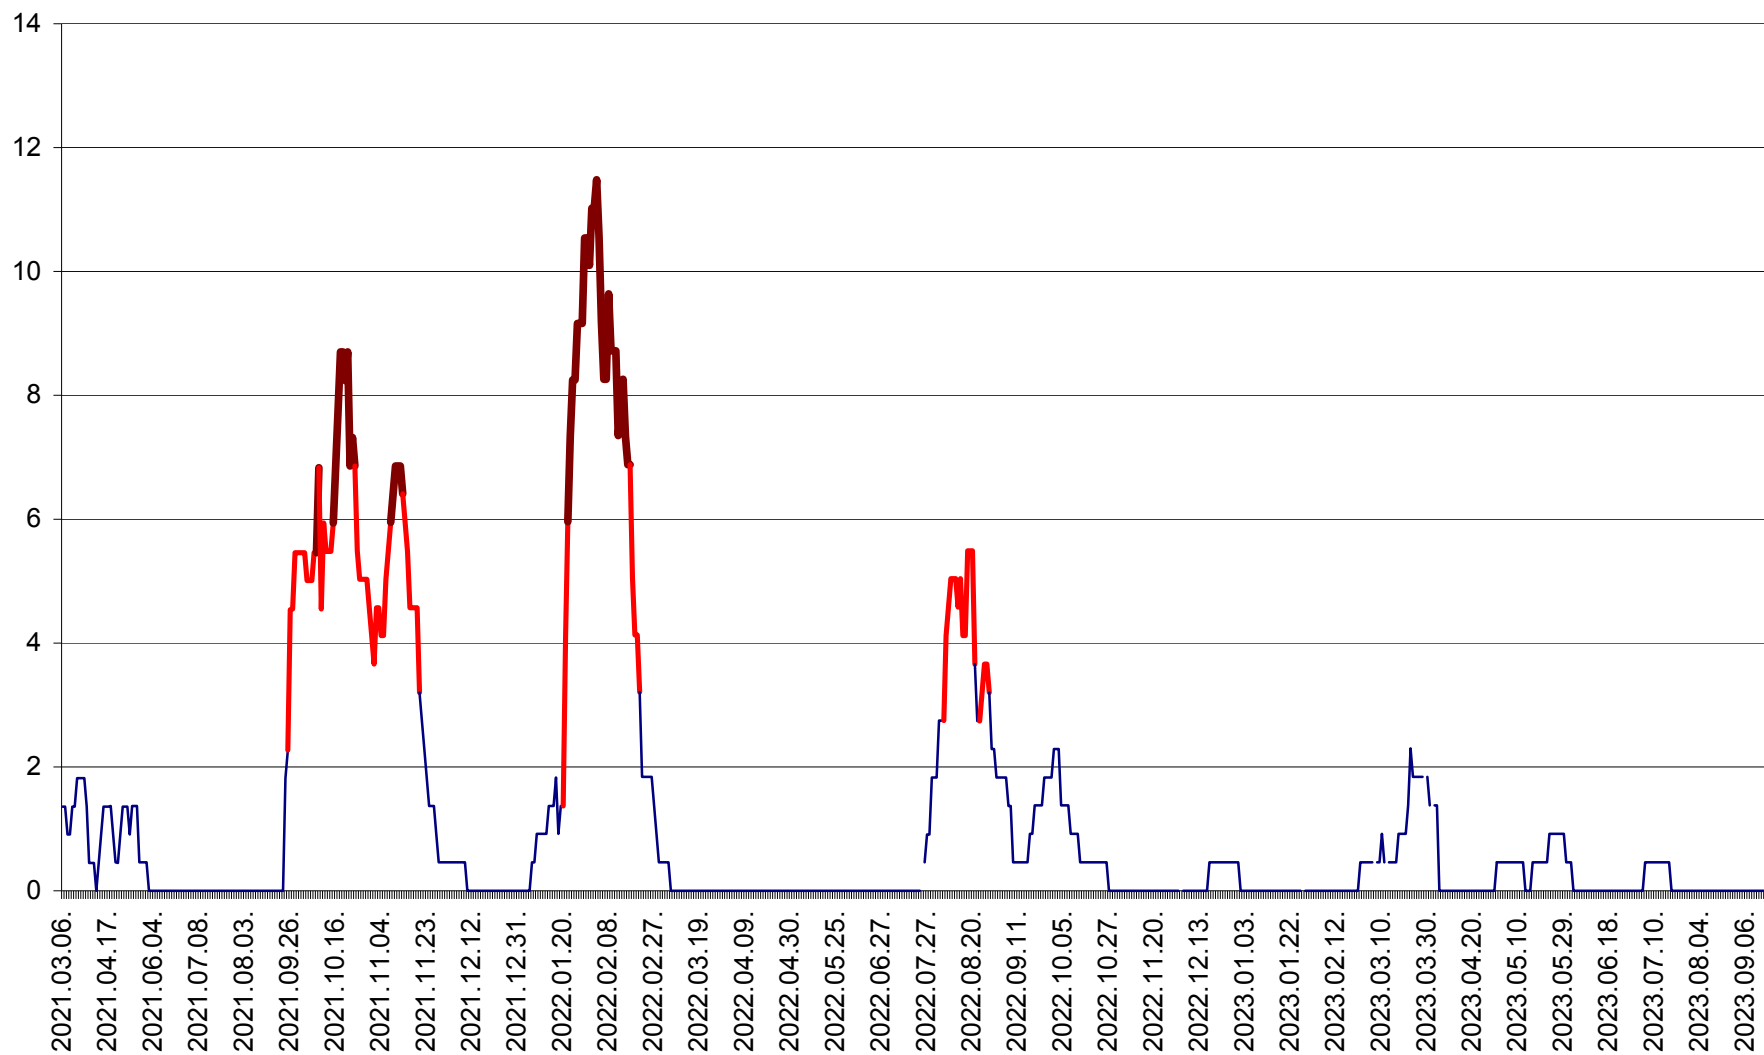

MUNICIPIUL GHEORGHENI - Evolutia incidentei cumulate pe 14 zile la % de locuitori
2021.03.07. - 2023.09.20.

JOSENI - Evolutia incidentei cumulate pe 14 zile la ‰ de locuitori
2021.03.07. - 2023.09.20.

LĂZAREA - Evolutia incidentei cumulate pe 14 zile la % de locuitori
2021.03.07. - 2023.09.20.

LELICENI - Evolutia incidentei cumulate pe 14 zile la ‰ de locuitori
2021.03.07. - 2023.09.20.

LUETA - Evolutia incidentei cumulate pe 14 zile la ‰ de locuitori
2021.03.07. - 2023.09.20.

LUNCA DE JOS - Evolutia incidentei cumulate pe 14 zile la ‰ de locuitori
2021.03.07. - 2023.09.20.

LUNCA DE SUS - Evolutia incidentei cumulate pe 14 zile la ‰ de locuitori
2021.03.07. - 2023.09.20.

LUPENI - Evolutia incidentei cumulate pe 14 zile la ‰ de locuitori
2021.03.07. - 2023.09.20.

MĂDĂRAȘ - Evolutia incidentei cumulate pe 14 zile la ‰ de locuitori
2021.03.07. - 2023.09.20.