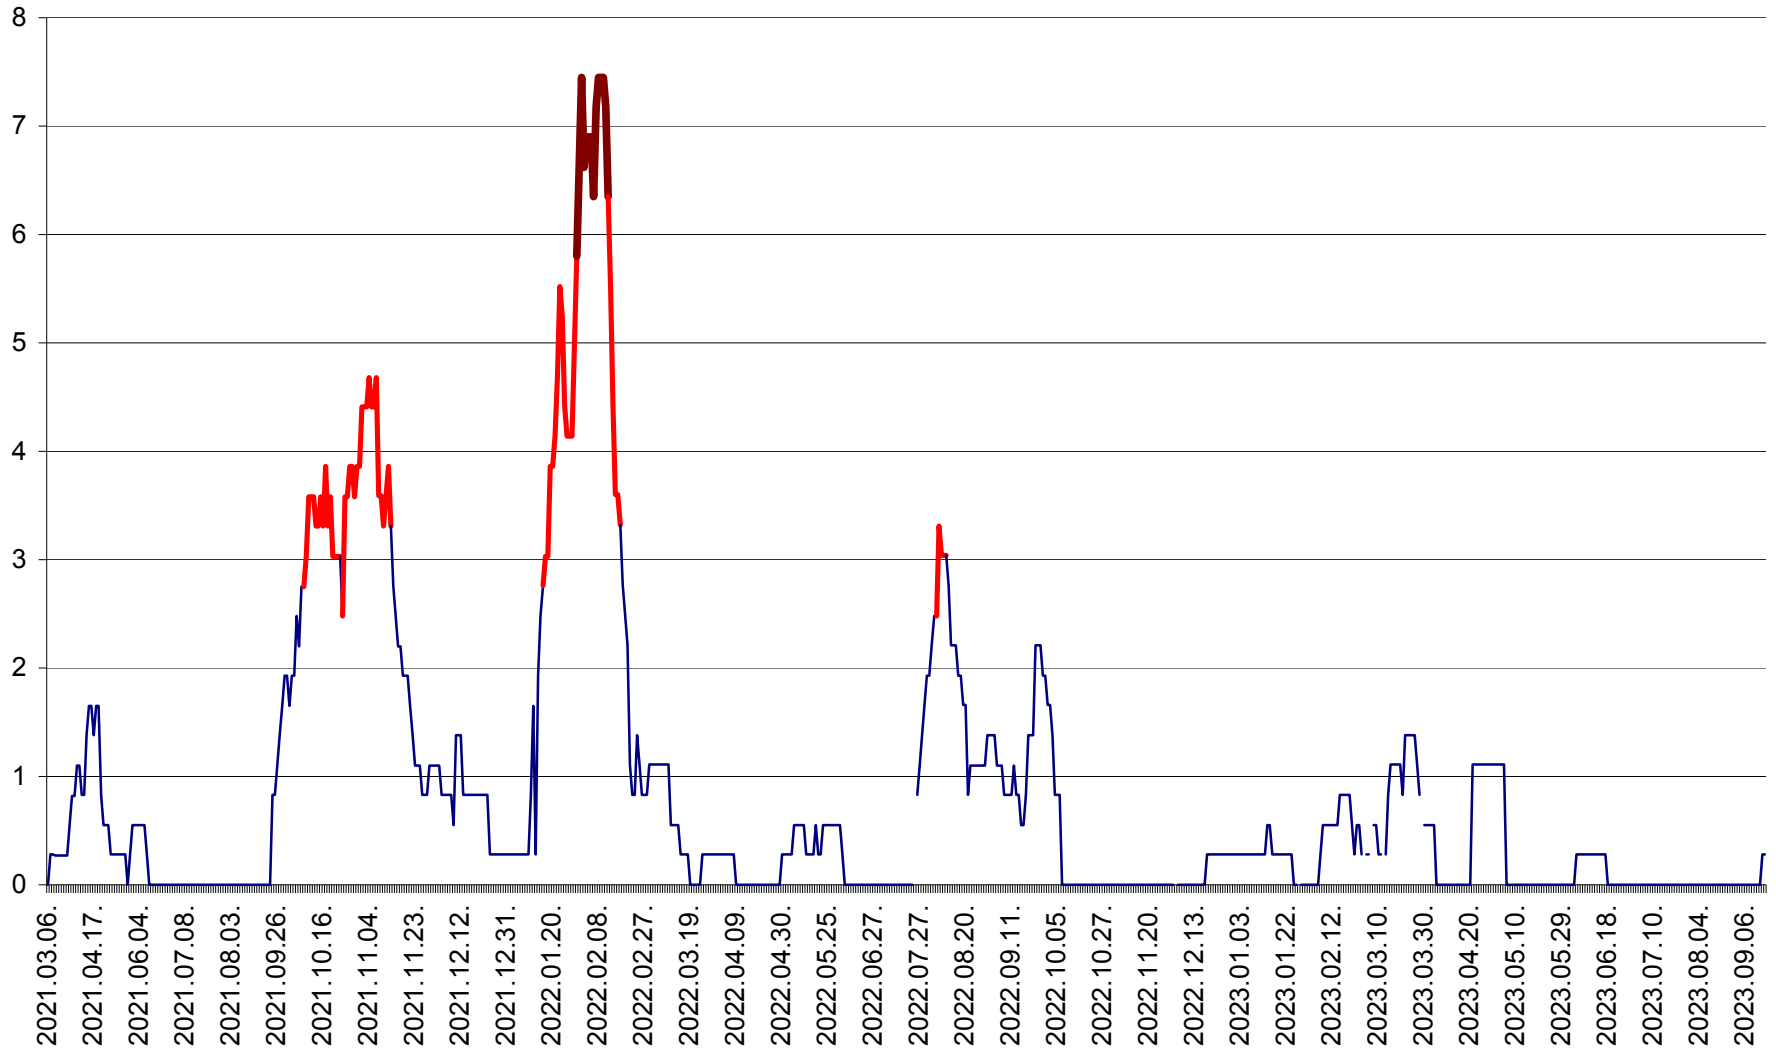

SÂNCRĂIENI - Evolutia incidentei cumulate pe 14 zile la ‰ de locuitori
2021.03.07. - 2023.09.20.

SÂNDOMIC - Evolutia incidentei cumulate pe 14 zile la ‰ de locuitori
2021.03.07. - 2023.09.20.

SÂNMARTIN - Evolutia incidentei cumulate pe 14 zile la ‰ de locuitori
2021.03.07. - 2023.09.20.

SÂNSIMION - Evolutia incidentei cumulate pe 14 zile la ‰ de locuitori
2021.03.07. - 2023.09.20.

SÂNTIMBRU - Evolutia incidentei cumulate pe 14 zile la ‰ de locuitori
2021.03.07. - 2023.09.20.

SĂRMAȘ - Evolutia incidentei cumulate pe 14 zile la ‰ de locuitori
2021.03.07. - 2023.09.20.