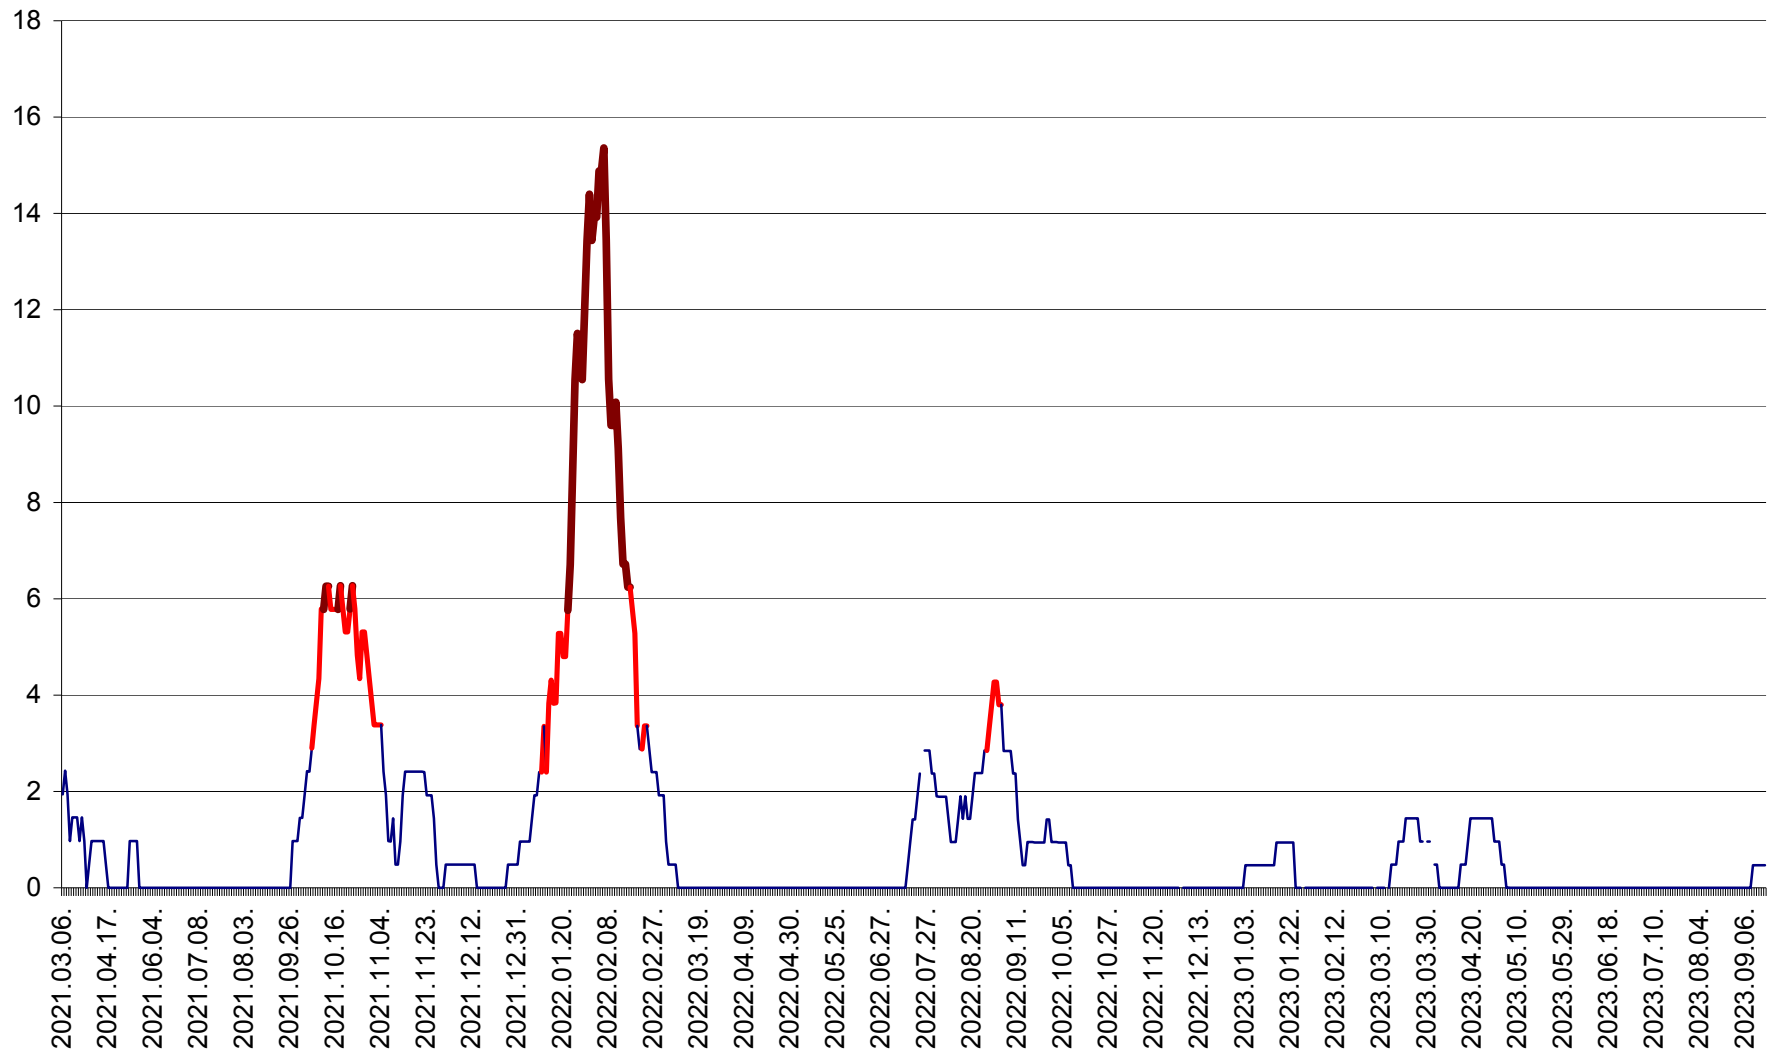

PLĂIEȘII DE JOS - Evoluția incidenței cumulate pe 14 zile la ‰ de locuitori
2021.03.07. - 2023.09.20.

PĂULENI-CIUC - Evolutia incidentei cumulate pe 14 zile la ‰ de locuitori
2021.03.07. - 2023.09.20.