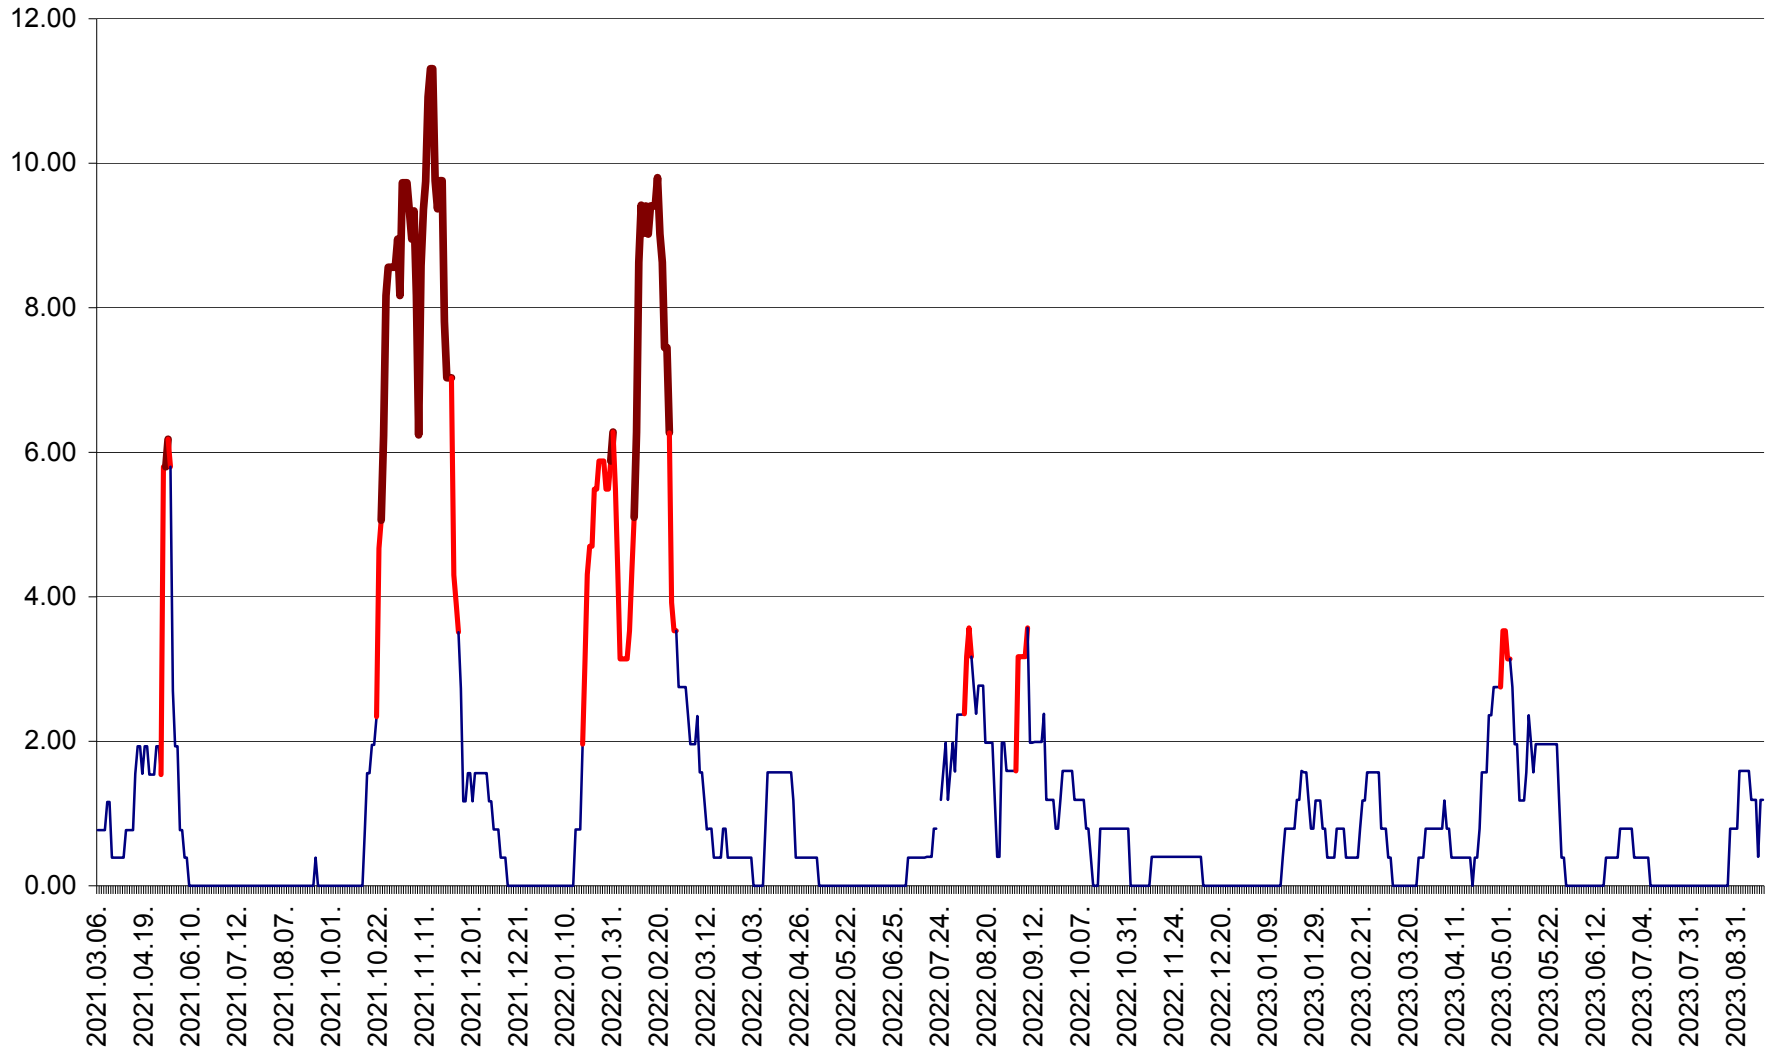

ATID - Evolutia incidentei cumulate pe 14 zile la % de locuitori
2021.03.07. - 2023.09.20.

AVRĂMEȘTI - Evolutia incidentei cumulate pe 14 zile la ‰ de locuitori
2021.03.07. - 2023.09.20.

ORAȘ BĂILE TUȘNAD - Evolutia incidentei cumulate pe 14 zile la ‰ de locuitori
2021.03.07. - 2023.09.20.

ORAȘ BĂLAN - Evoluția incidenței cumulate pe 14 zile la ‰ de locuitori
2021.03.07. - 2023.09.20.

BILBOR - Evolutia incidentei cumulate pe 14 zile la ‰ de locuitori
2021.03.07. - 2023.09.20.

ORAȘ BORSEC - Evolutia incidentei cumulate pe 14 zile la ‰ de locuitori
2021.03.07. - 2023.09.20.

BRĂDEȘTI - Evolutia incidentei cumulate pe 14 zile la ‰ de locuitori
2021.03.07. - 2023.09.20.

CĂPÂLNIȚA - Evolutia incidentei cumulate pe 14 zile la ‰ de locuitori
2021.03.07. - 2023.09.20.

CÂRȚA - Evolutia incidentei cumulate pe 14 zile la ‰ de locuitori
2021.03.07. - 2023.09.20.