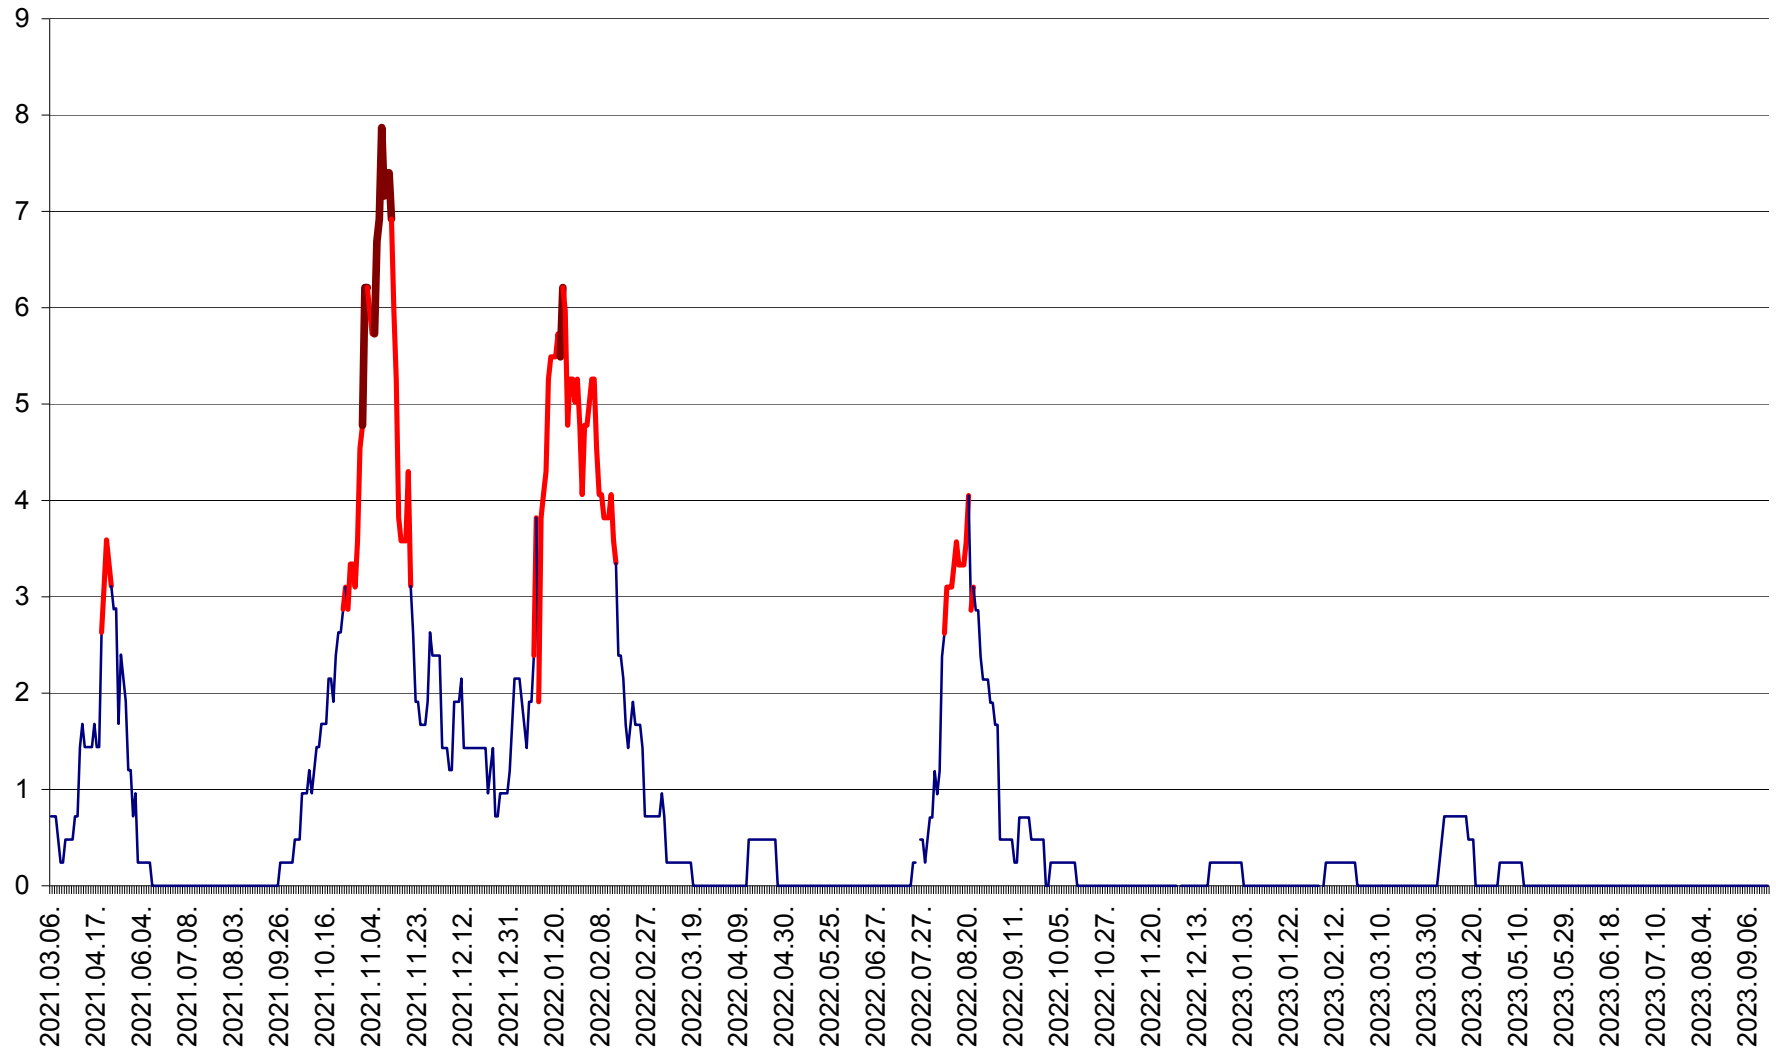

ORAȘ BĂLAN - Evoluția incidenței cumulate pe 14 zile la ‰ de locuitori
2021.03.07. - 2023.09.20.

BILBOR - Evolutia incidentei cumulate pe 14 zile la ‰ de locuitori
2021.03.07. - 2023.09.20.

ORAȘ BORSEC - Evolutia incidentei cumulate pe 14 zile la ‰ de locuitori
2021.03.07. - 2023.09.20.

CORBU - Evolutia incidentei cumulate pe 14 zile la ‰ de locuitori
2021.03.07. - 2023.09.20.

CORUND - Evolutia incidentei cumulate pe 14 zile la ‰ de locuitori
2021.03.07. - 2023.09.20.

COZMENI - Evolutia incidentei cumulate pe 14 zile la ‰ de locuitori
2021.03.07. - 2023.09.20.

ORAȘ CRISTURU SECUIESC - Evolutia incidentei cumulate pe 14 zile la ‰ de locuitori
2021.03.07. - 2023.09.20.

DĂNEȘTI - Evolutia incidentei cumulate pe 14 zile la ‰ de locuitori
2021.03.07. - 2023.09.20.

DÂRJIU - Evolutia incidentei cumulate pe 14 zile la ‰ de locuitori
2021.03.07. - 2023.09.20.

DEALU - Evolutia incidentei cumulate pe 14 zile la ‰ de locuitori
2021.03.07. - 2023.09.20.

DITRĂU - Evolutia incidentei cumulate pe 14 zile la ‰ de locuitori
2021.03.07. - 2023.09.20.