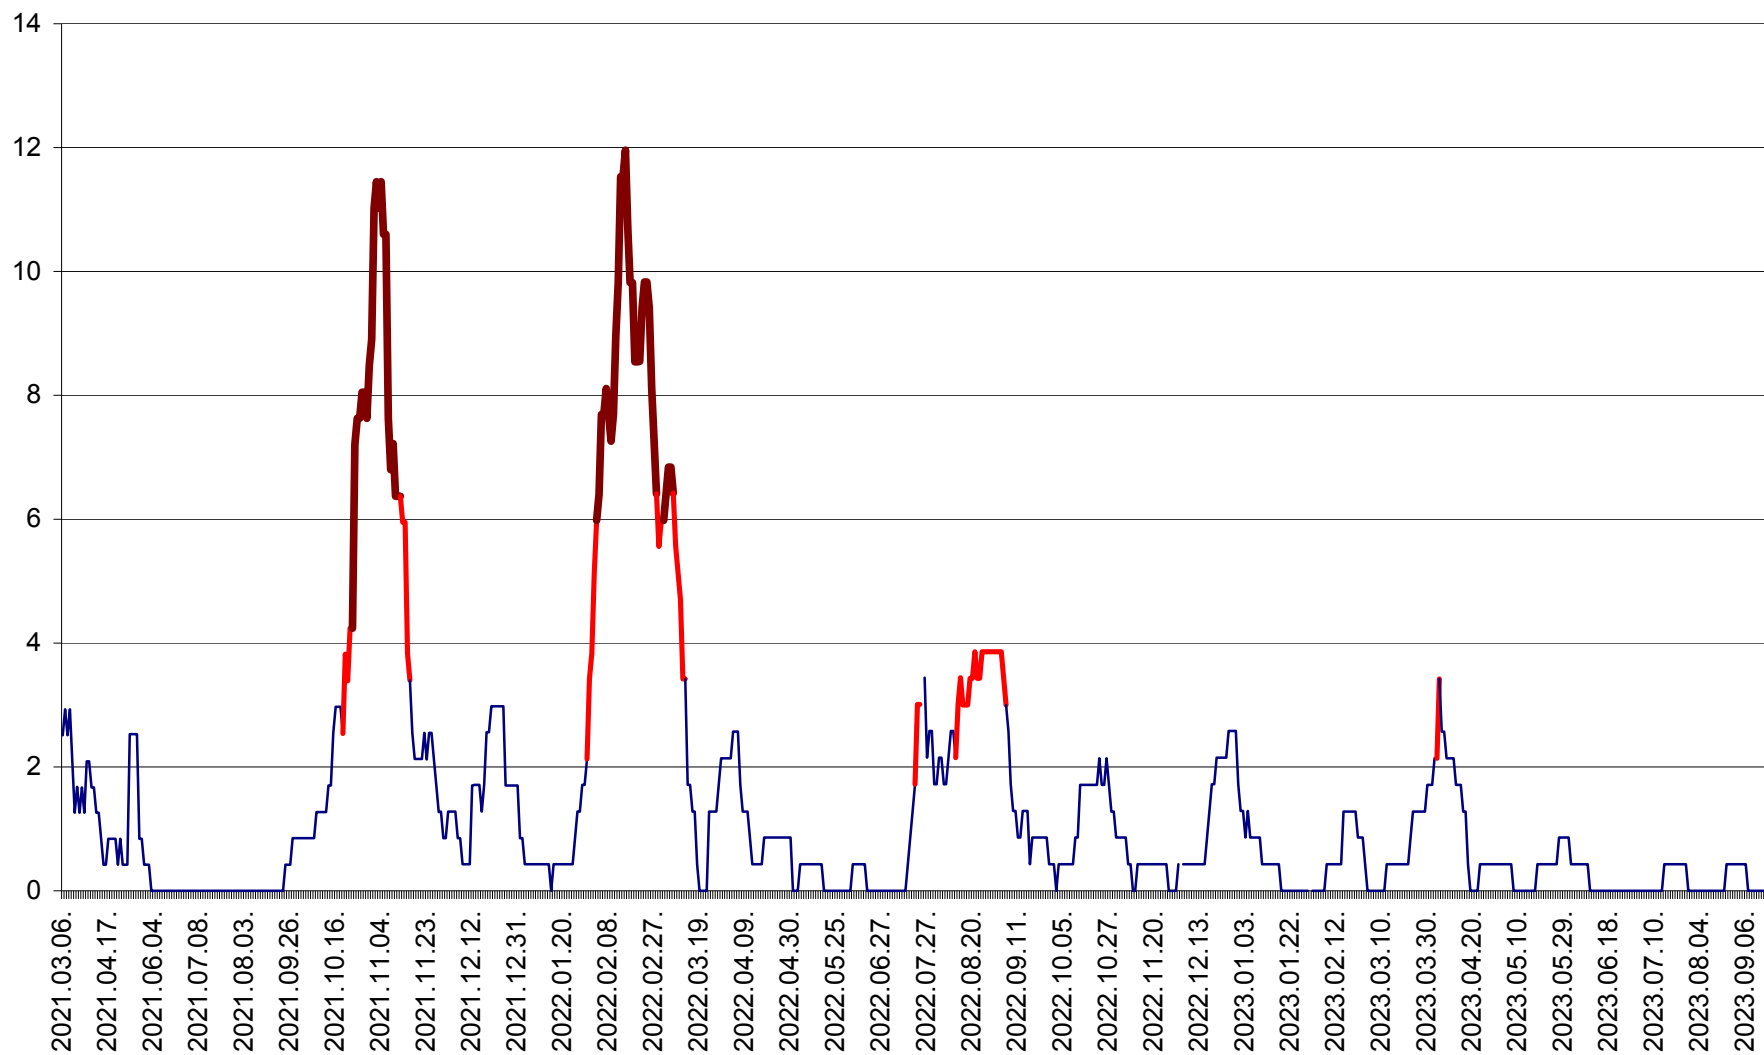

ORAȘ BĂLAN - Evoluția incidenței cumulate pe 14 zile la ‰ de locuitori
2021.03.07. - 2023.09.20.

BILBOR - Evolutia incidentei cumulate pe 14 zile la ‰ de locuitori
2021.03.07. - 2023.09.20.

ORAȘ BORSEC - Evolutia incidentei cumulate pe 14 zile la ‰ de locuitori
2021.03.07. - 2023.09.20.

ORAȘ CRISTURU SECUIESC - Evolutia incidentei cumulate pe 14 zile la ‰ de locuitori
2021.03.07. - 2023.09.20.

DĂNEȘTI - Evolutia incidentei cumulate pe 14 zile la ‰ de locuitori
2021.03.07. - 2023.09.20.

DÂRJIU - Evolutia incidentei cumulate pe 14 zile la ‰ de locuitori
2021.03.07. - 2023.09.20.

DEALU - Evolutia incidentei cumulate pe 14 zile la ‰ de locuitori
2021.03.07. - 2023.09.20.

DITRĂU - Evolutia incidentei cumulate pe 14 zile la ‰ de locuitori
2021.03.07. - 2023.09.20.

FELICENI - Evolutia incidentei cumulate pe 14 zile la % de locuitori
2021.03.07. - 2023.09.20.

FRUMOASA - Evolutia incidentei cumulate pe 14 zile la ‰ de locuitori
2021.03.07. - 2023.09.20.

GĂLĂUȚAȘ - Evoluția incidenței cumulate pe 14 zile la ‰ de locuitori
2021.03.07. - 2023.09.20.