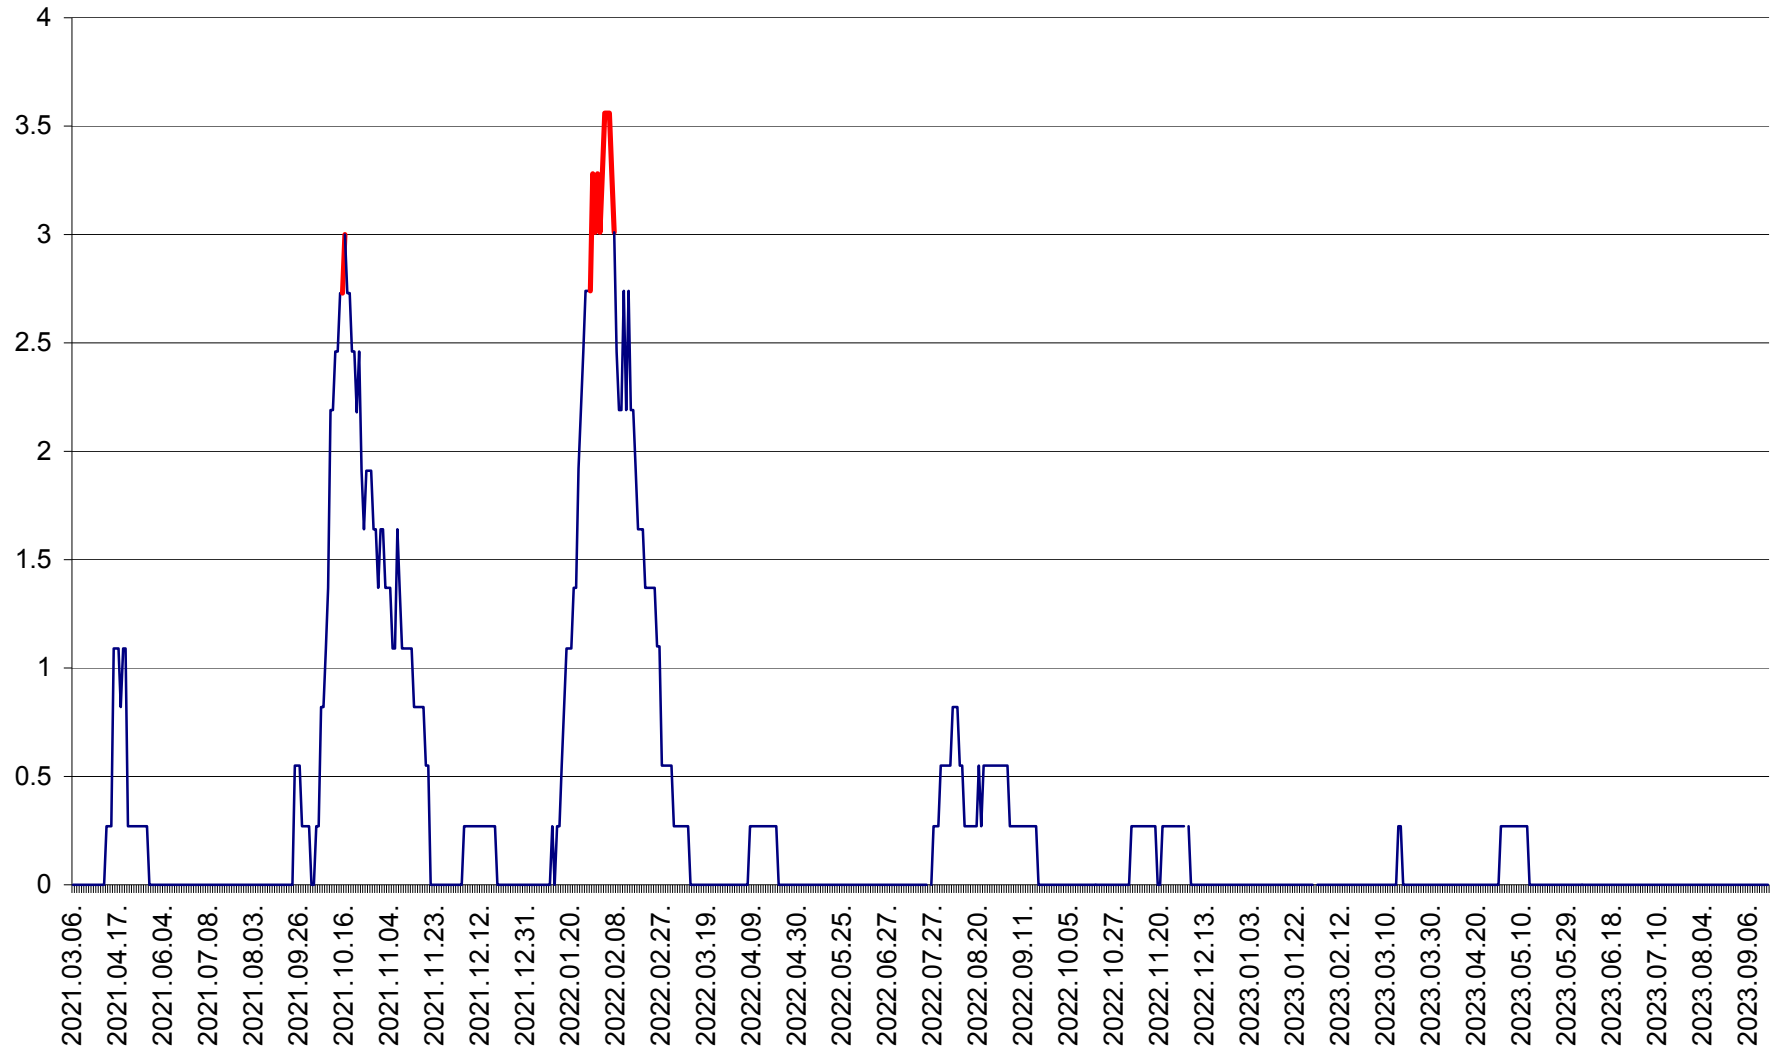

FELICENI - Evolutia incidentei cumulate pe 14 zile la % de locuitori
2021.03.07. - 2023.09.20.

FRUMOASA - Evolutia incidentei cumulate pe 14 zile la ‰ de locuitori
2021.03.07. - 2023.09.20.

GĂLĂUȚAȘ - Evoluția incidenței cumulate pe 14 zile la ‰ de locuitori
2021.03.07. - 2023.09.20.

MUNICIPIUL GHEORGHENI - Evolutia incidentei cumulate pe 14 zile la % de locuitori
2021.03.07. - 2023.09.20.

JOSENI - Evolutia incidentei cumulate pe 14 zile la ‰ de locuitori
2021.03.07. - 2023.09.20.

LĂZAREA - Evolutia incidentei cumulate pe 14 zile la % de locuitori
2021.03.07. - 2023.09.20.

LELICENI - Evolutia incidentei cumulate pe 14 zile la ‰ de locuitori
2021.03.07. - 2023.09.20.

LUETA - Evolutia incidentei cumulate pe 14 zile la ‰ de locuitori
2021.03.07. - 2023.09.20.

LUNCA DE JOS - Evolutia incidentei cumulate pe 14 zile la ‰ de locuitori
2021.03.07. - 2023.09.20.