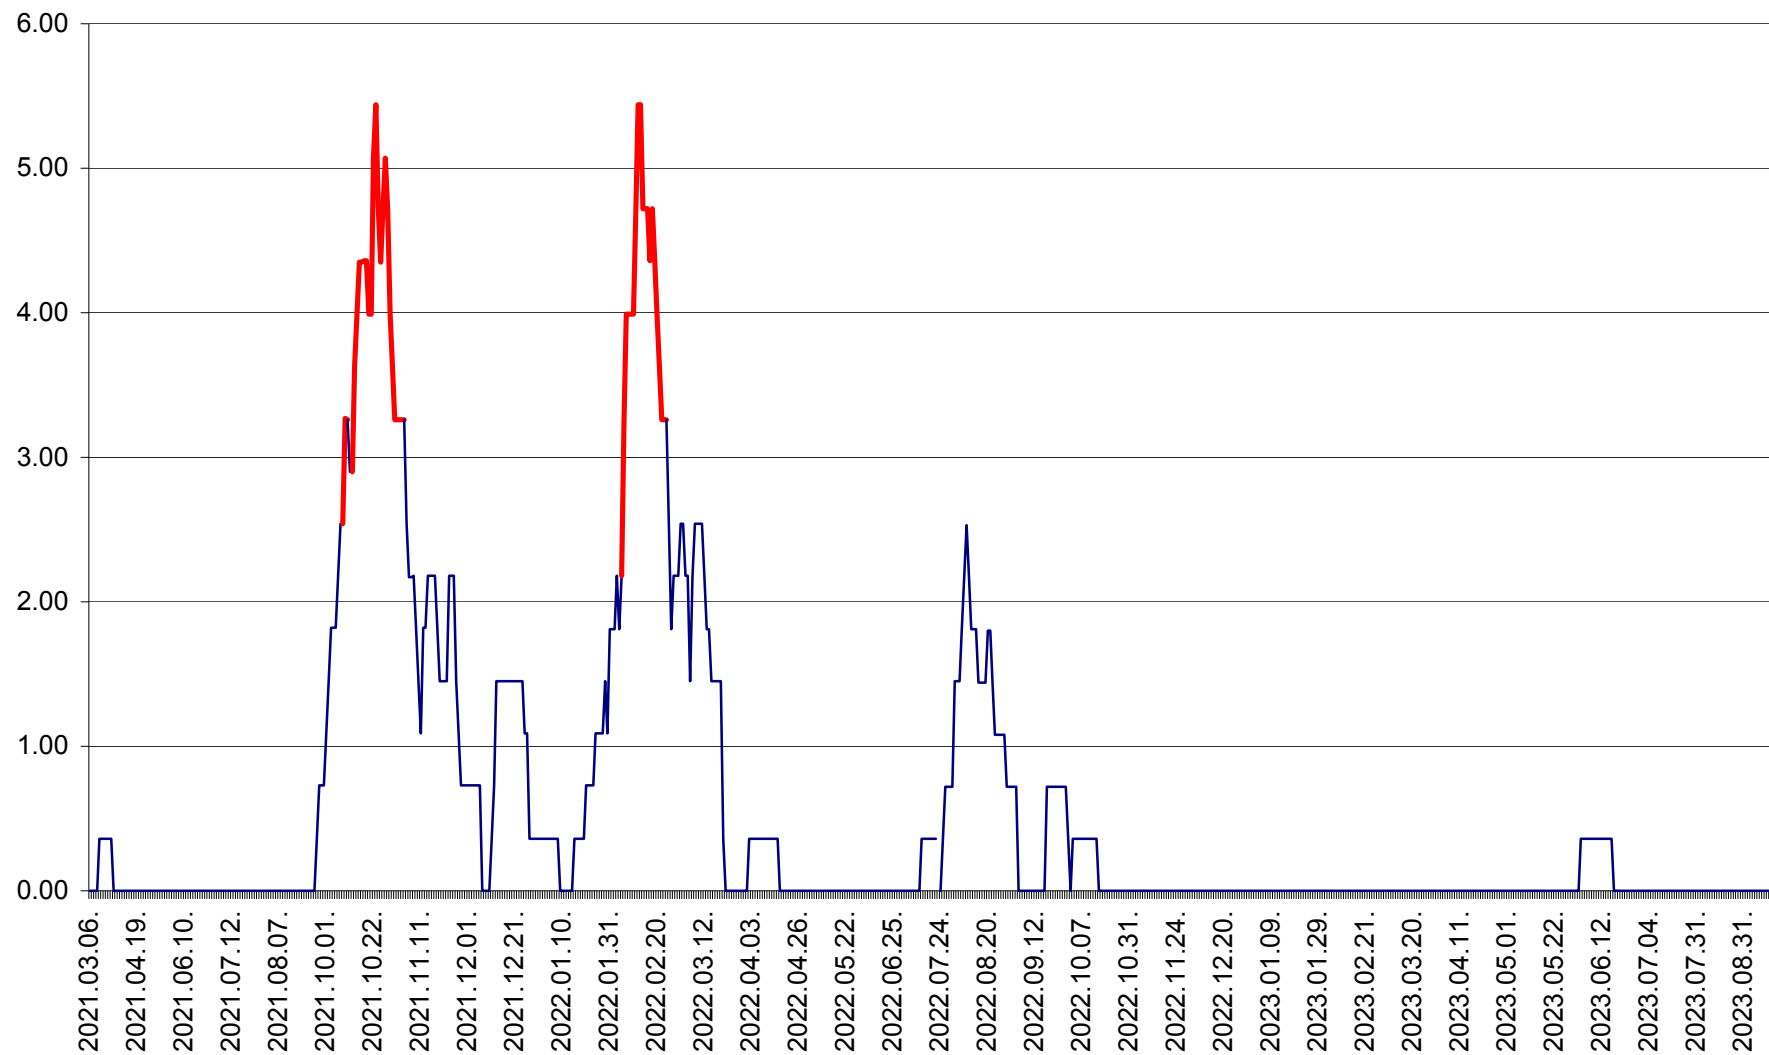

ATID - Evolutia incidentei cumulate pe 14 zile la % de locuitori
2021.03.07. - 2023.09.20.

AVRĂMEȘTI - Evolutia incidentei cumulate pe 14 zile la ‰ de locuitori
2021.03.07. - 2023.09.20.

ORAȘ BĂILE TUȘNAD - Evolutia incidentei cumulate pe 14 zile la ‰ de locuitori
2021.03.07. - 2023.09.20.

ORAȘ BĂLAN - Evoluția incidenței cumulate pe 14 zile la ‰ de locuitori
2021.03.07. - 2023.09.20.

BILBOR - Evolutia incidentei cumulate pe 14 zile la ‰ de locuitori
2021.03.07. - 2023.09.20.

ORAȘ BORSEC - Evolutia incidentei cumulate pe 14 zile la ‰ de locuitori
2021.03.07. - 2023.09.20.

BRĂDEȘTI - Evolutia incidentei cumulate pe 14 zile la ‰ de locuitori
2021.03.07. - 2023.09.20.

CĂPÂLNIȚA - Evolutia incidentei cumulate pe 14 zile la ‰ de locuitori
2021.03.07. - 2023.09.20.

CÂRȚA - Evolutia incidentei cumulate pe 14 zile la ‰ de locuitori
2021.03.07. - 2023.09.20.