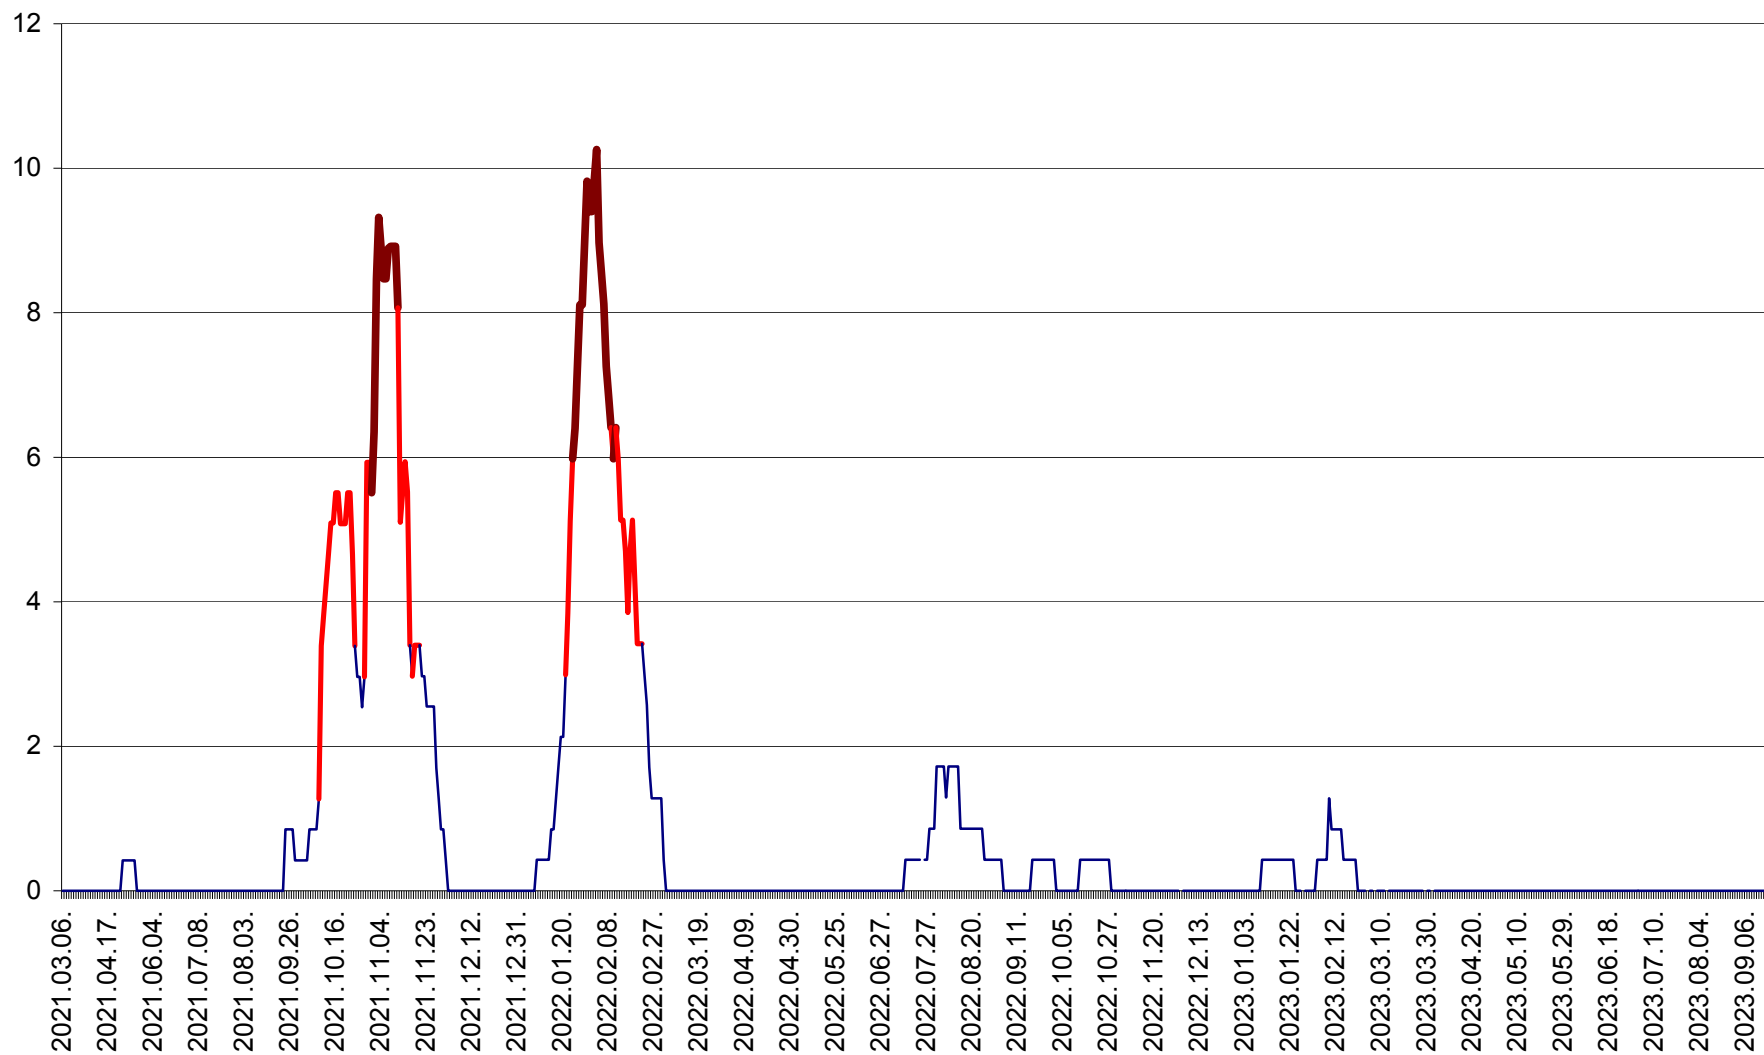

RACU - Evolutia incidentei cumulate pe 14 zile la ‰ de locuitori
2021.03.07. - 2023.09.20.

REMETEA - Evolutia incidentei cumulate pe 14 zile la % de locuitori
2021.03.07. - 2023.09.20.

SĂCEL - Evolutia incidentei cumulate pe 14 zile la ‰ de locuitori
2021.03.07. - 2023.09.20.

SÂNCRĂIENI - Evolutia incidentei cumulate pe 14 zile la ‰ de locuitori
2021.03.07. - 2023.09.20.

SÂNDOMIC - Evolutia incidentei cumulate pe 14 zile la ‰ de locuitori
2021.03.07. - 2023.09.20.

SÂNMARTIN - Evolutia incidentei cumulate pe 14 zile la ‰ de locuitori
2021.03.07. - 2023.09.20.