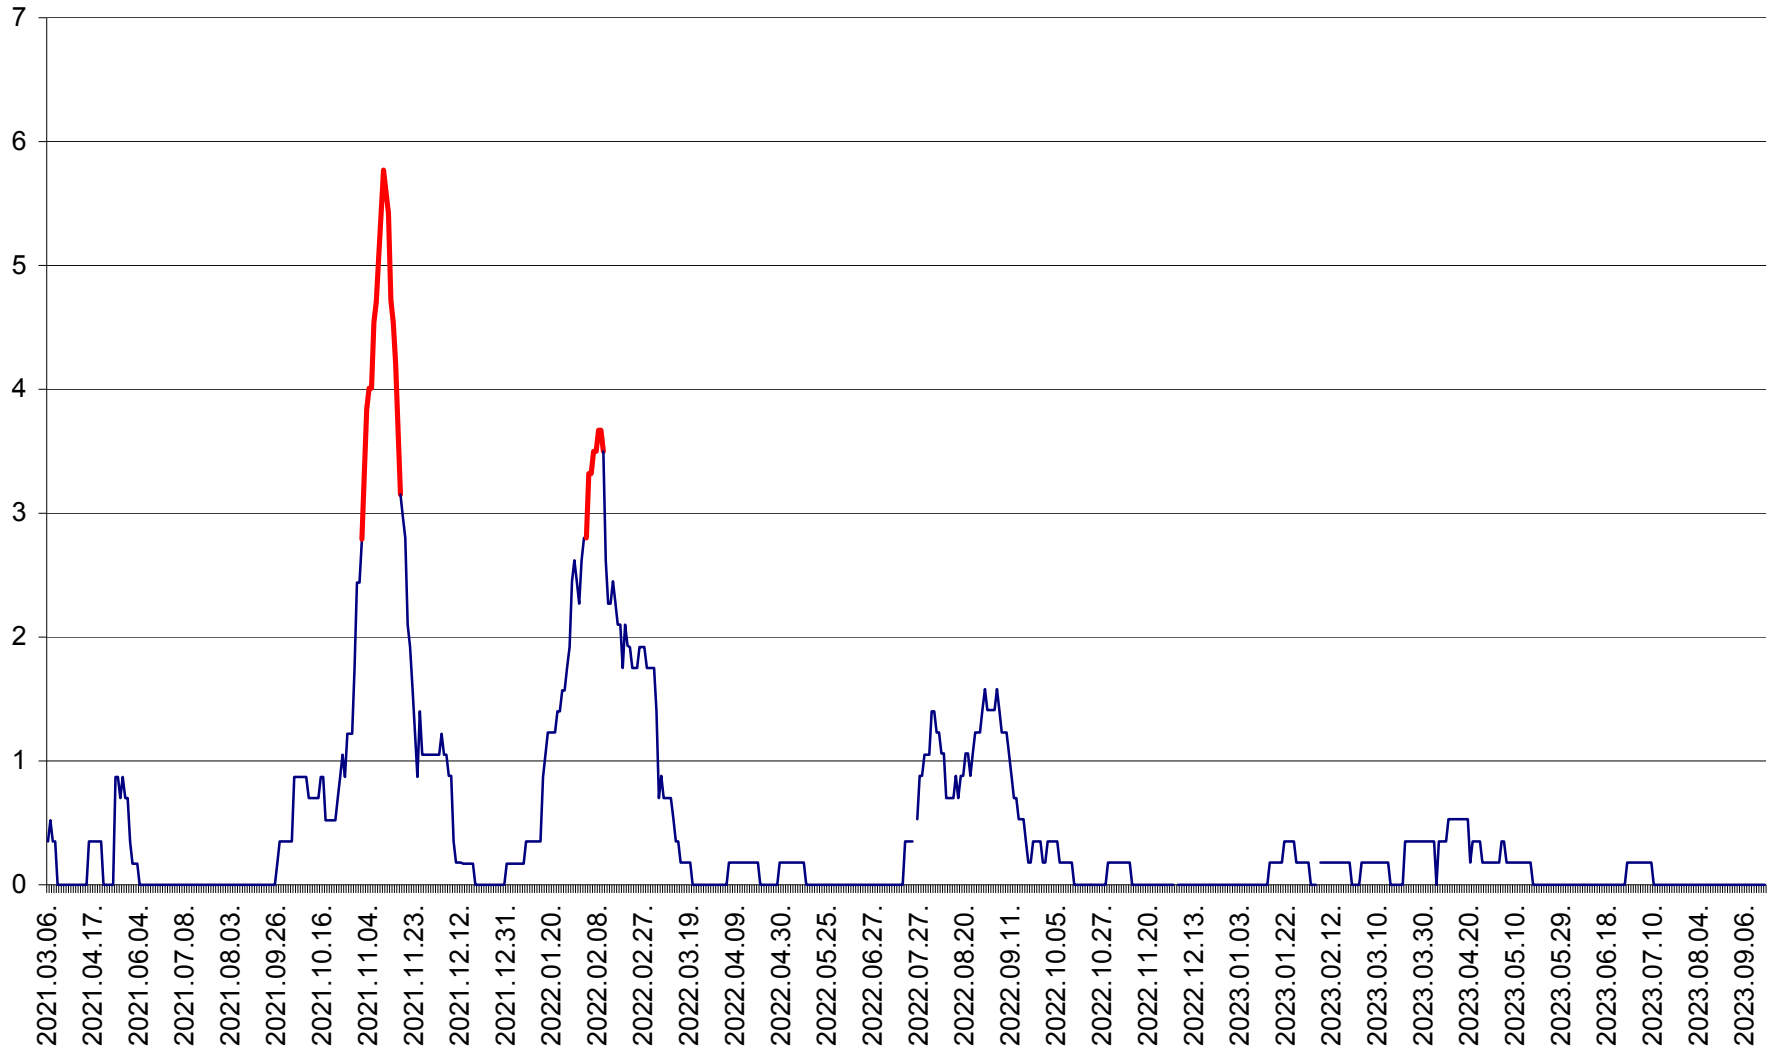

ORAȘ BĂLAN - Evoluția incidenței cumulate pe 14 zile la ‰ de locuitori
2021.03.07. - 2023.09.20.

BILBOR - Evolutia incidentei cumulate pe 14 zile la ‰ de locuitori
2021.03.07. - 2023.09.20.

ORAȘ BORSEC - Evolutia incidentei cumulate pe 14 zile la ‰ de locuitori
2021.03.07. - 2023.09.20.

CORBU - Evolutia incidentei cumulate pe 14 zile la ‰ de locuitori
2021.03.07. - 2023.09.20.

CORUND - Evolutia incidentei cumulate pe 14 zile la ‰ de locuitori
2021.03.07. - 2023.09.20.

COZMENI - Evolutia incidentei cumulate pe 14 zile la ‰ de locuitori
2021.03.07. - 2023.09.20.

ORAȘ CRISTURU SECUIESC - Evolutia incidentei cumulate pe 14 zile la ‰ de locuitori
2021.03.07. - 2023.09.20.

DĂNEȘTI - Evolutia incidentei cumulate pe 14 zile la ‰ de locuitori
2021.03.07. - 2023.09.20.

DÂRJIU - Evolutia incidentei cumulate pe 14 zile la ‰ de locuitori
2021.03.07. - 2023.09.20.

DEALU - Evolutia incidentei cumulate pe 14 zile la ‰ de locuitori
2021.03.07. - 2023.09.20.

DITRĂU - Evolutia incidentei cumulate pe 14 zile la ‰ de locuitori
2021.03.07. - 2023.09.20.