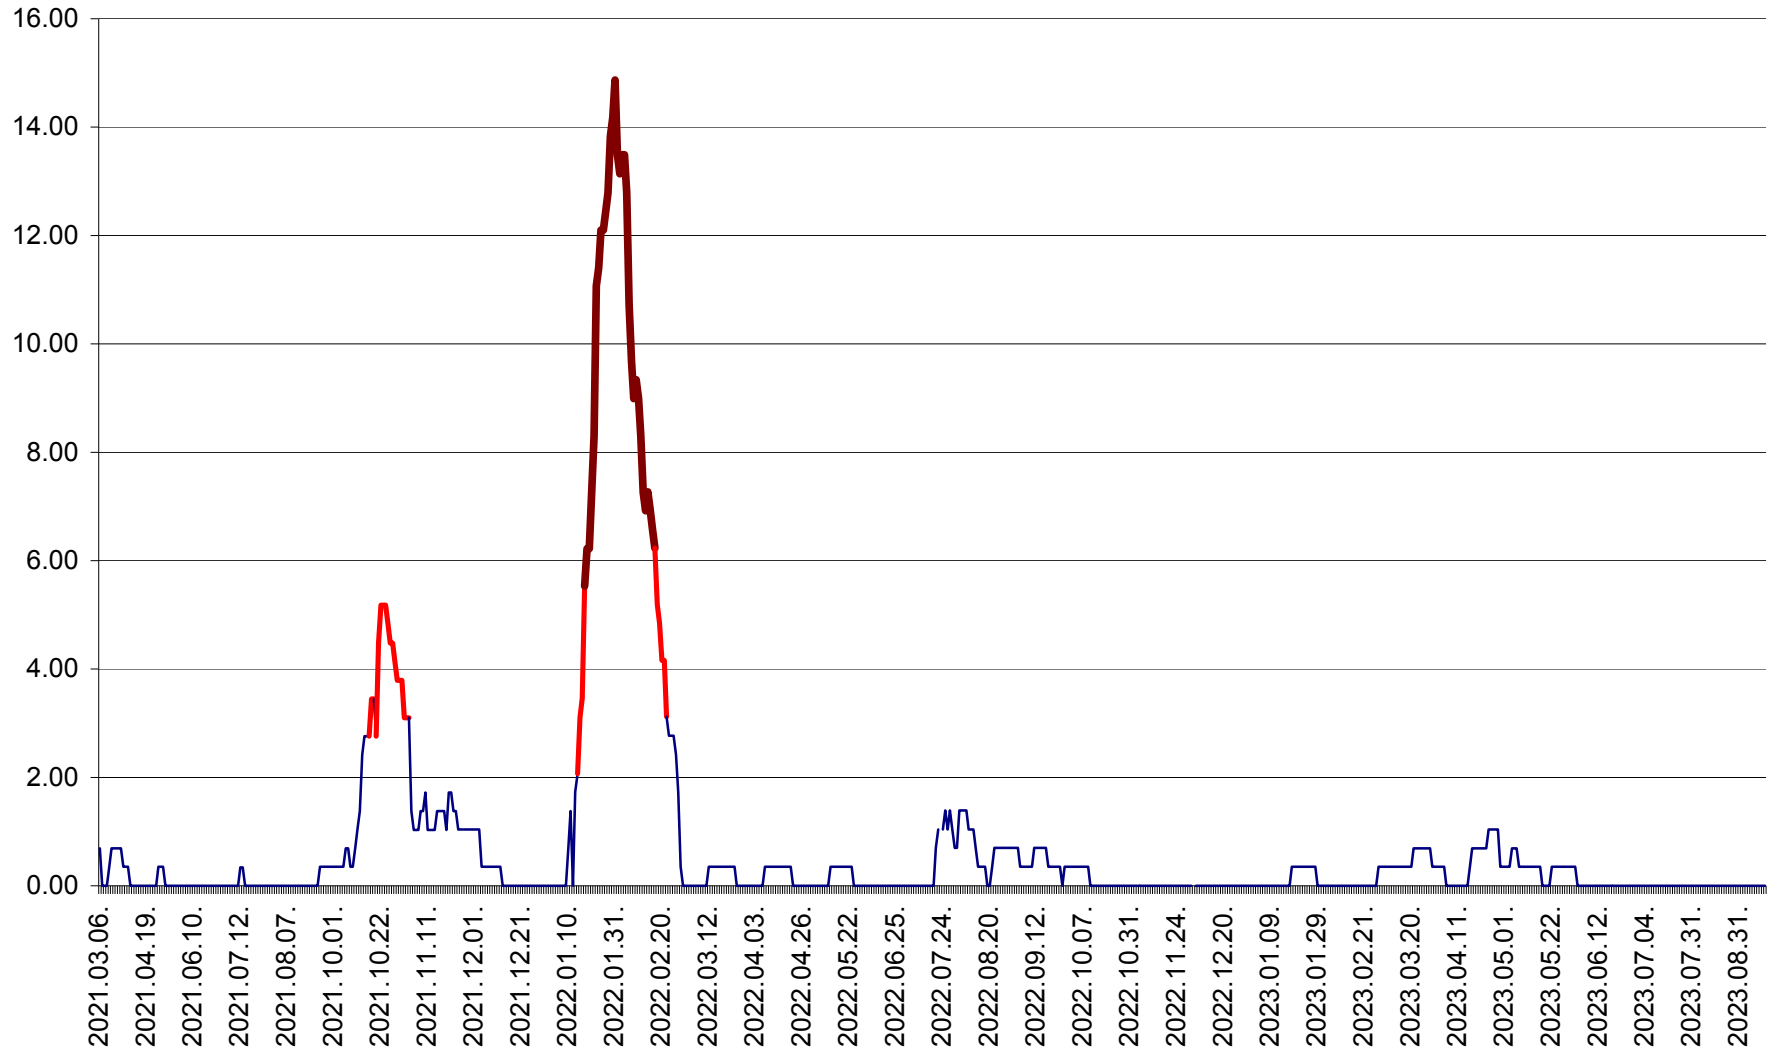

ORAȘ BĂLAN - Evoluția incidenței cumulate pe 14 zile la ‰ de locuitori
2021.03.07. - 2023.09.20.

BILBOR - Evolutia incidentei cumulate pe 14 zile la ‰ de locuitori
2021.03.07. - 2023.09.20.

ORAȘ BORSEC - Evolutia incidentei cumulate pe 14 zile la ‰ de locuitori
2021.03.07. - 2023.09.20.

BRĂDEȘTI - Evolutia incidentei cumulate pe 14 zile la ‰ de locuitori
2021.03.07. - 2023.09.20.

CĂPÂLNIȚA - Evolutia incidentei cumulate pe 14 zile la ‰ de locuitori
2021.03.07. - 2023.09.20.

CÂRȚA - Evolutia incidentei cumulate pe 14 zile la ‰ de locuitori
2021.03.07. - 2023.09.20.

CICEU - Evolutia incidentei cumulate pe 14 zile la ‰ de locuitori
2021.03.07. - 2023.09.20.

CIUCSÂNGEORGIU - Evolutia incidentei cumulate pe 14 zile la ‰ de locuitori
2021.03.07. - 2023.09.20.

CIUMANI - Evolutia incidentei cumulate pe 14 zile la ‰ de locuitori
2021.03.07. - 2023.09.20.

CORBU - Evolutia incidentei cumulate pe 14 zile la ‰ de locuitori
2021.03.07. - 2023.09.20.

CORUND - Evolutia incidentei cumulate pe 14 zile la ‰ de locuitori
2021.03.07. - 2023.09.20.

COZMENI - Evolutia incidentei cumulate pe 14 zile la ‰ de locuitori
2021.03.07. - 2023.09.20.