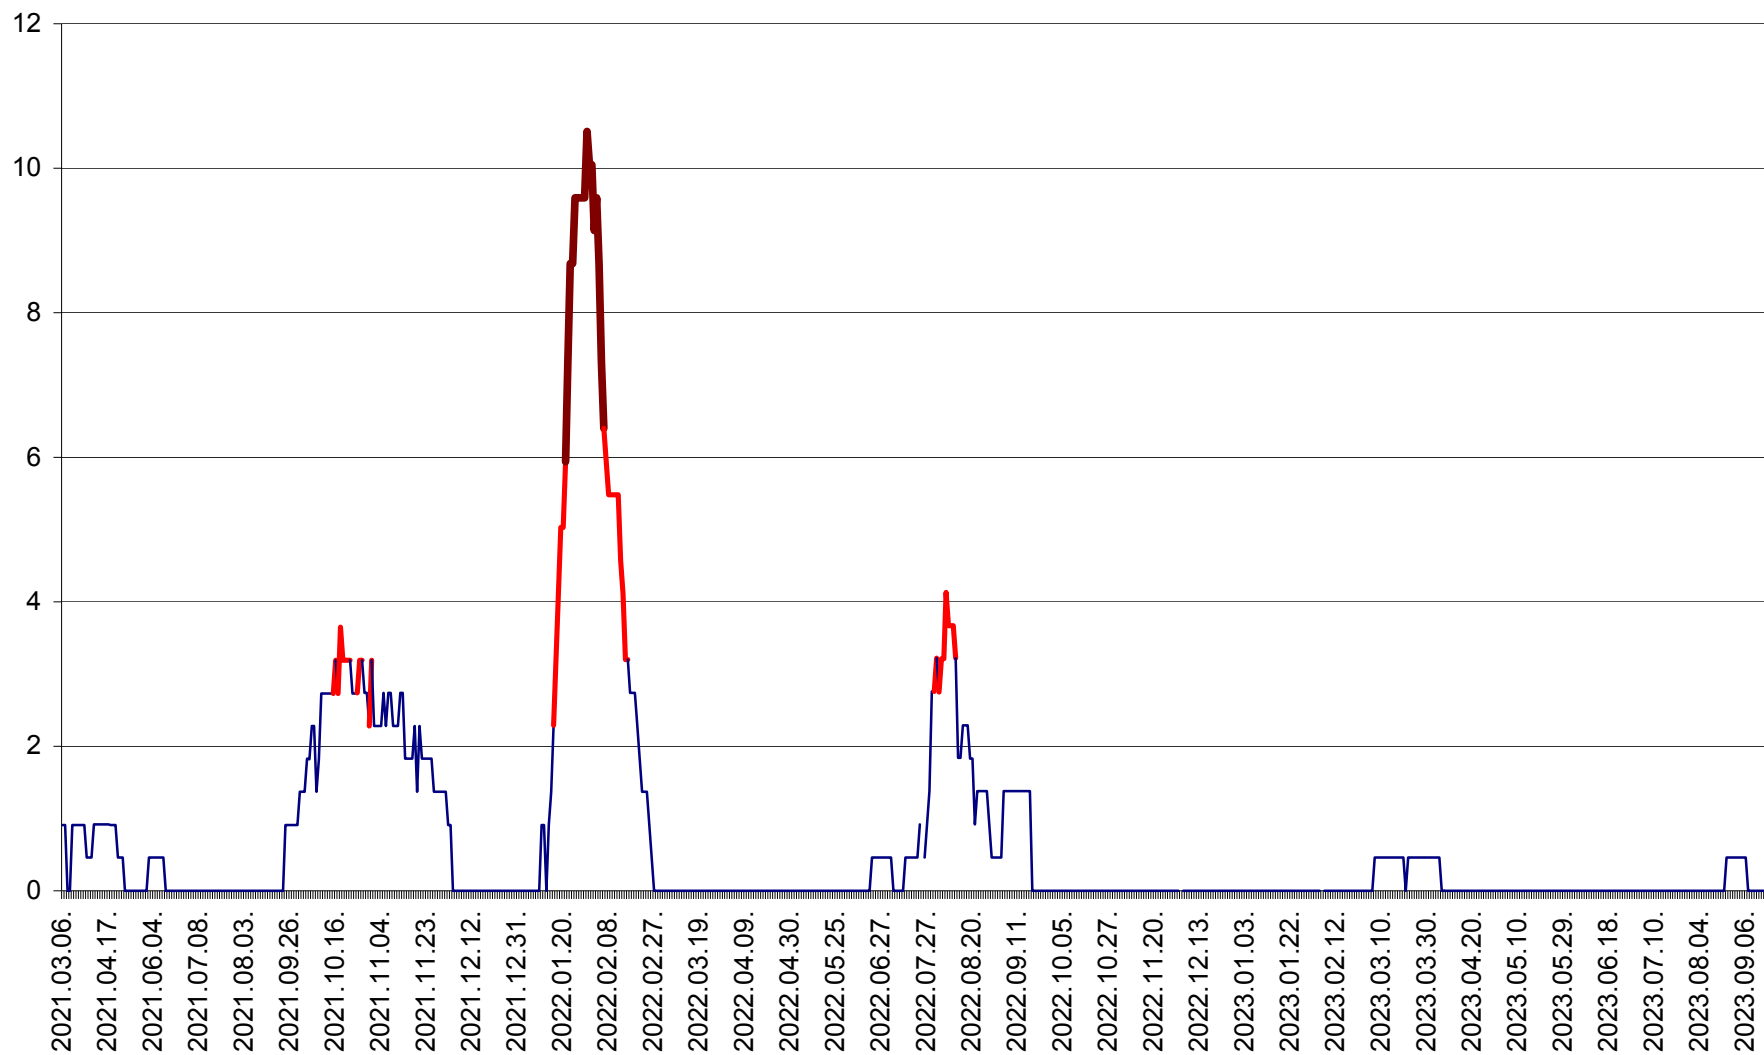

ORAȘ BĂLAN - Evoluția incidenței cumulate pe 14 zile la ‰ de locuitori
2021.03.07. - 2023.09.20.

BILBOR - Evolutia incidentei cumulate pe 14 zile la ‰ de locuitori
2021.03.07. - 2023.09.20.

ORAȘ BORSEC - Evolutia incidentei cumulate pe 14 zile la ‰ de locuitori
2021.03.07. - 2023.09.20.

CICEU - Evolutia incidentei cumulate pe 14 zile la ‰ de locuitori
2021.03.07. - 2023.09.20.

CIUCSÂNGEORGIU - Evolutia incidentei cumulate pe 14 zile la ‰ de locuitori
2021.03.07. - 2023.09.20.

CIUMANI - Evolutia incidentei cumulate pe 14 zile la ‰ de locuitori
2021.03.07. - 2023.09.20.

CORBU - Evolutia incidentei cumulate pe 14 zile la ‰ de locuitori
2021.03.07. - 2023.09.20.

CORUND - Evolutia incidentei cumulate pe 14 zile la ‰ de locuitori
2021.03.07. - 2023.09.20.

COZMENI - Evolutia incidentei cumulate pe 14 zile la ‰ de locuitori
2021.03.07. - 2023.09.20.

ORAȘ CRISTURU SECUIESC - Evolutia incidentei cumulate pe 14 zile la ‰ de locuitori
2021.03.07. - 2023.09.20.

DĂNEȘTI - Evolutia incidentei cumulate pe 14 zile la ‰ de locuitori
2021.03.07. - 2023.09.20.