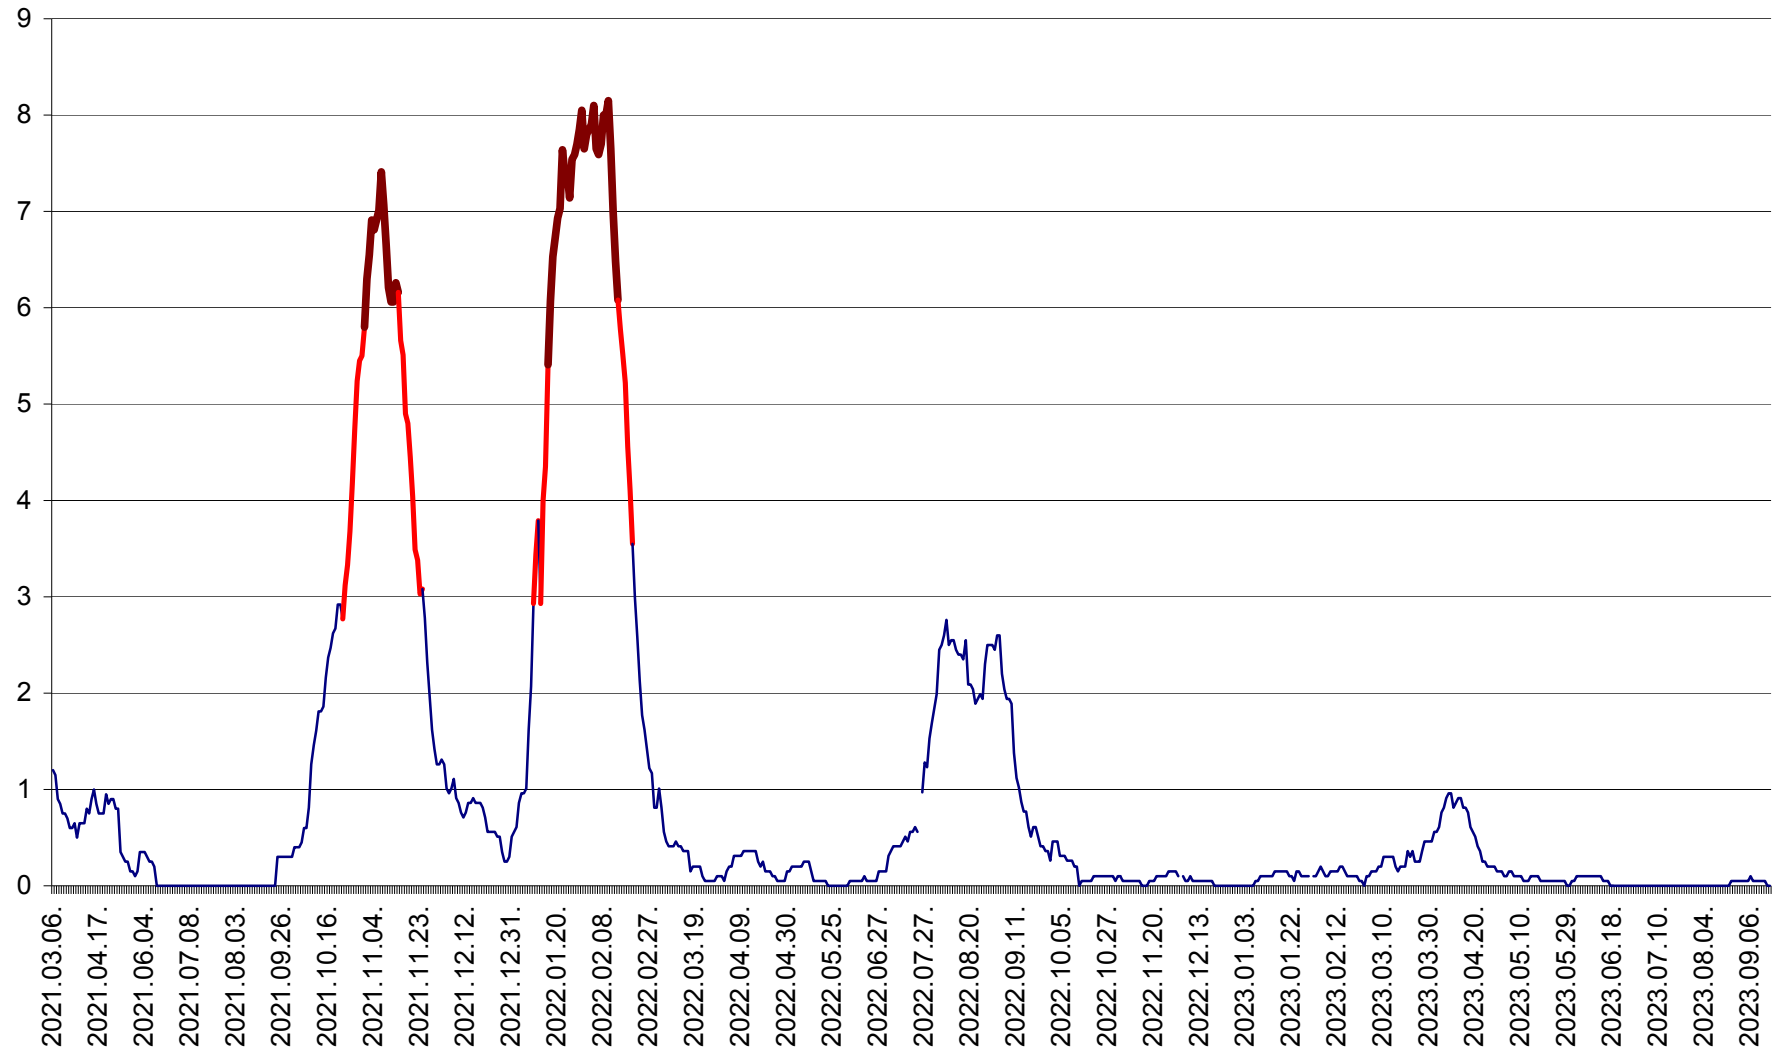

DÂRJIU - Evolutia incidentei cumulate pe 14 zile la ‰ de locuitori
2021.03.07. - 2023.09.20.

DEALU - Evolutia incidentei cumulate pe 14 zile la ‰ de locuitori
2021.03.07. - 2023.09.20.

DITRĂU - Evolutia incidentei cumulate pe 14 zile la ‰ de locuitori
2021.03.07. - 2023.09.20.

FELICENI - Evolutia incidentei cumulate pe 14 zile la % de locuitori
2021.03.07. - 2023.09.20.

FRUMOASA - Evolutia incidentei cumulate pe 14 zile la ‰ de locuitori
2021.03.07. - 2023.09.20.

GĂLĂUȚAȘ - Evoluția incidenței cumulate pe 14 zile la ‰ de locuitori
2021.03.07. - 2023.09.20.

MUNICIPIUL GHEORGHENI - Evolutia incidentei cumulate pe 14 zile la % de locuitori
2021.03.07. - 2023.09.20.

JOSENI - Evolutia incidentei cumulate pe 14 zile la ‰ de locuitori
2021.03.07. - 2023.09.20.

LĂZAREA - Evolutia incidentei cumulate pe 14 zile la % de locuitori
2021.03.07. - 2023.09.20.

LELICENI - Evolutia incidentei cumulate pe 14 zile la ‰ de locuitori
2021.03.07. - 2023.09.20.

LUETA - Evolutia incidentei cumulate pe 14 zile la ‰ de locuitori
2021.03.07. - 2023.09.20.

LUNCA DE JOS - Evolutia incidentei cumulate pe 14 zile la ‰ de locuitori
2021.03.07. - 2023.09.20.