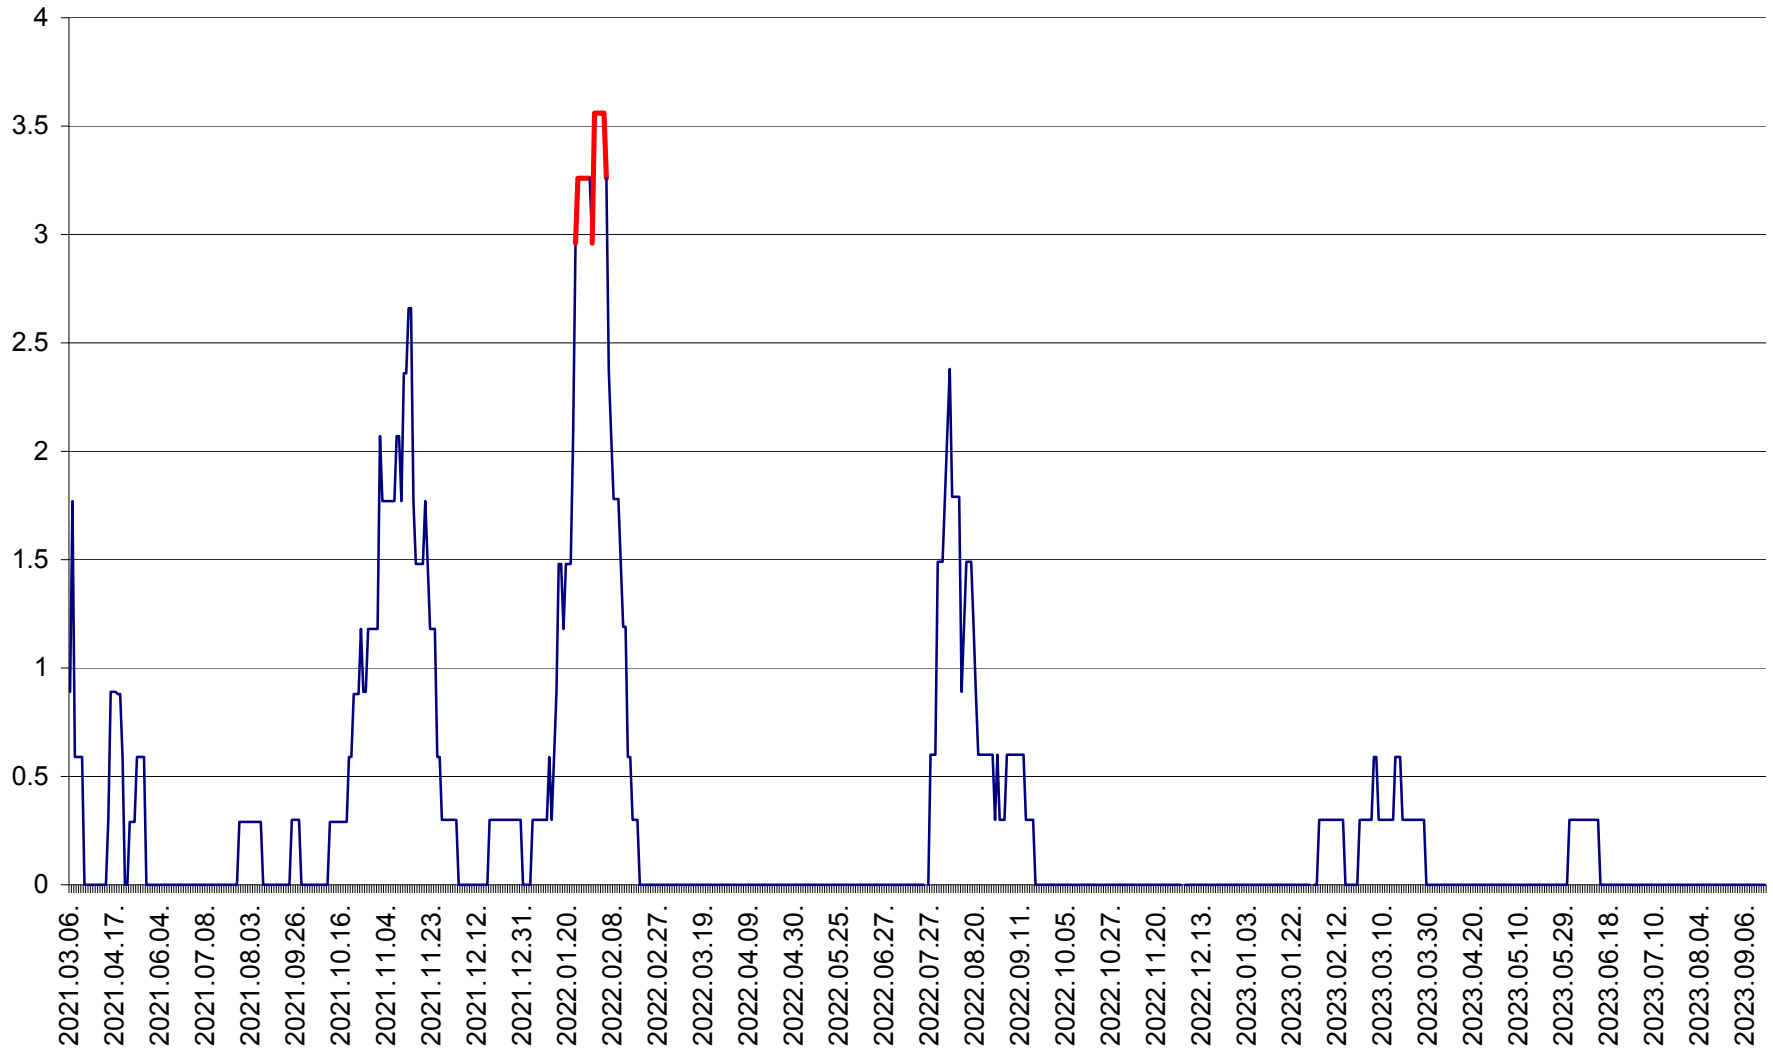

MUNICIPIUL GHEORGHENI - Evolutia incidentei cumulate pe 14 zile la % de locuitori
2021.03.07. - 2023.09.20.

JOSENI - Evolutia incidentei cumulate pe 14 zile la ‰ de locuitori
2021.03.07. - 2023.09.20.

LĂZAREA - Evolutia incidentei cumulate pe 14 zile la % de locuitori
2021.03.07. - 2023.09.20.

LELICENI - Evolutia incidentei cumulate pe 14 zile la ‰ de locuitori
2021.03.07. - 2023.09.20.

LUETA - Evolutia incidentei cumulate pe 14 zile la ‰ de locuitori
2021.03.07. - 2023.09.20.

LUNCA DE JOS - Evolutia incidentei cumulate pe 14 zile la ‰ de locuitori
2021.03.07. - 2023.09.20.

LUNCA DE SUS - Evolutia incidentei cumulate pe 14 zile la ‰ de locuitori
2021.03.07. - 2023.09.20.

LUPENI - Evolutia incidentei cumulate pe 14 zile la ‰ de locuitori
2021.03.07. - 2023.09.20.

MĂDĂRAȘ - Evolutia incidentei cumulate pe 14 zile la ‰ de locuitori
2021.03.07. - 2023.09.20.