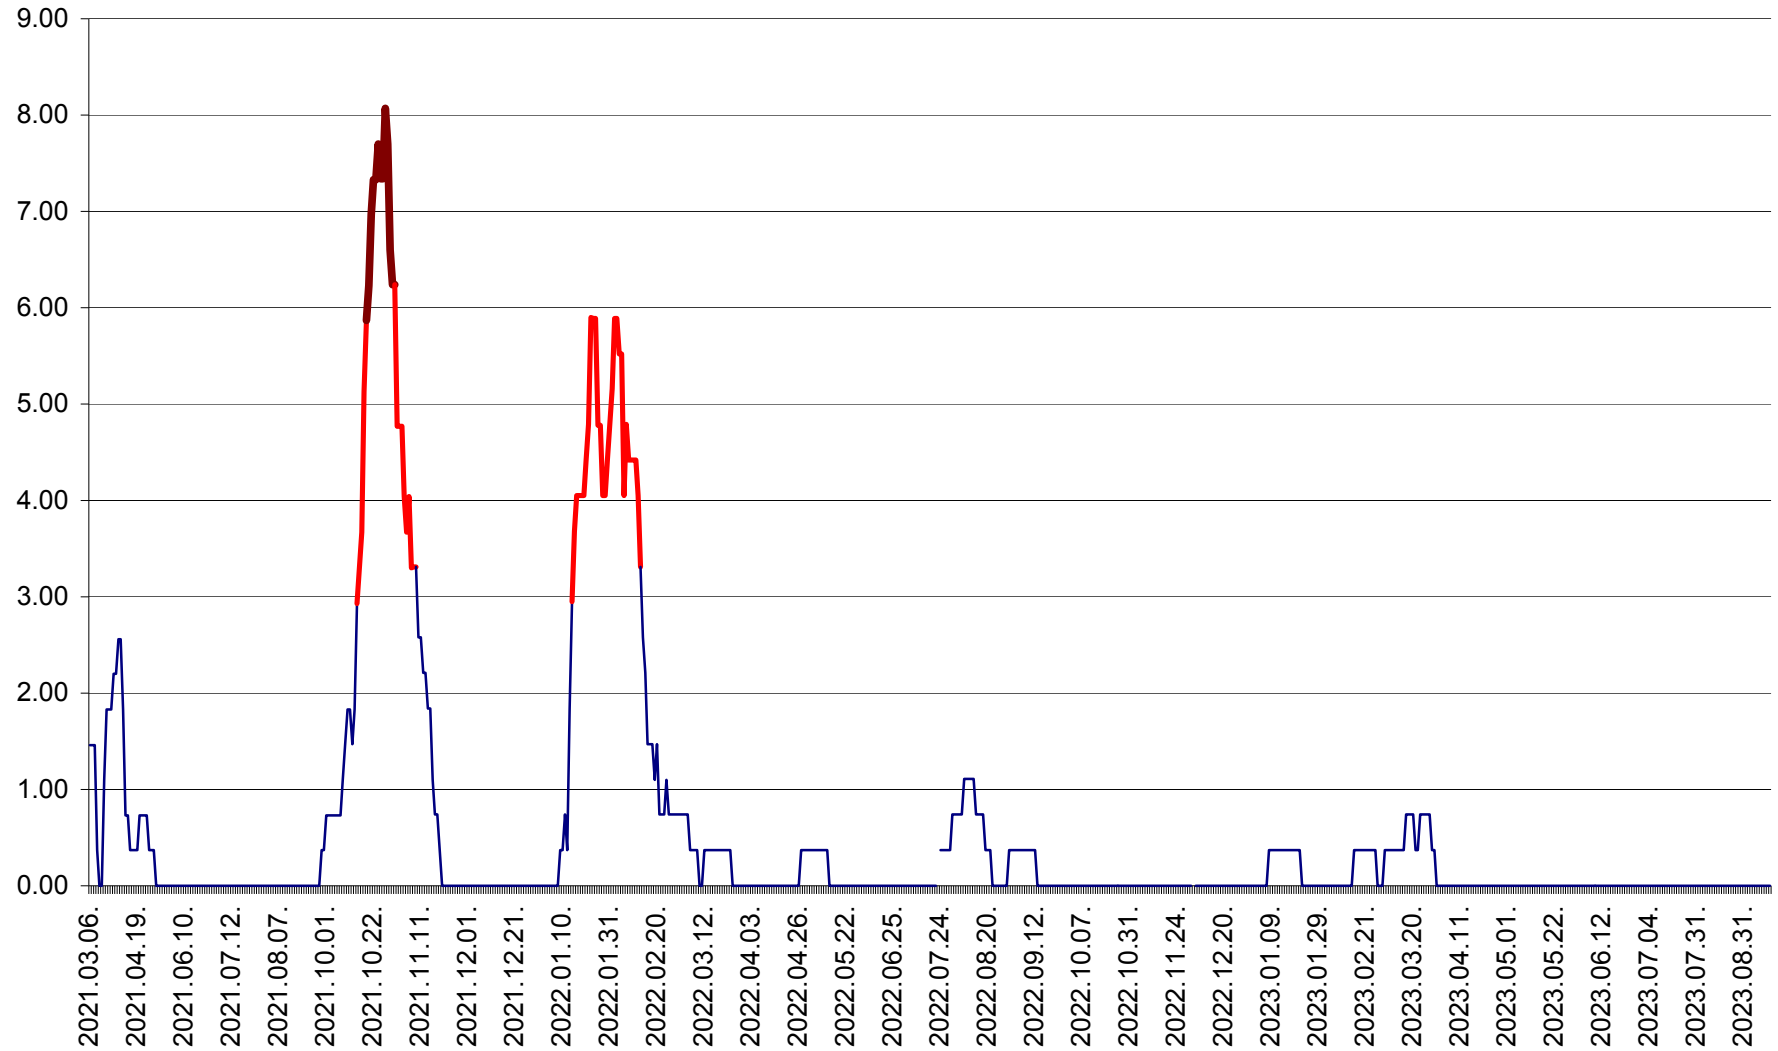

ATID - Evolutia incidentei cumulate pe 14 zile la % de locuitori
2021.03.07. - 2023.09.20.

AVRĂMEȘTI - Evolutia incidentei cumulate pe 14 zile la ‰ de locuitori
2021.03.07. - 2023.09.20.

ORAȘ BĂILE TUȘNAD - Evolutia incidentei cumulate pe 14 zile la ‰ de locuitori
2021.03.07. - 2023.09.20.

ORAȘ BĂLAN - Evoluția incidenței cumulate pe 14 zile la ‰ de locuitori
2021.03.07. - 2023.09.20.

BILBOR - Evolutia incidentei cumulate pe 14 zile la ‰ de locuitori
2021.03.07. - 2023.09.20.

ORAȘ BORSEC - Evolutia incidentei cumulate pe 14 zile la ‰ de locuitori
2021.03.07. - 2023.09.20.

BRĂDEȘTI - Evolutia incidentei cumulate pe 14 zile la ‰ de locuitori
2021.03.07. - 2023.09.20.

CĂPÂLNIȚA - Evolutia incidentei cumulate pe 14 zile la ‰ de locuitori
2021.03.07. - 2023.09.20.

CÂRȚA - Evolutia incidentei cumulate pe 14 zile la ‰ de locuitori
2021.03.07. - 2023.09.20.

CICEU - Evolutia incidentei cumulate pe 14 zile la ‰ de locuitori
2021.03.07. - 2023.09.20.

CIUCSÂNGEORGIU - Evolutia incidentei cumulate pe 14 zile la ‰ de locuitori
2021.03.07. - 2023.09.20.

CIUMANI - Evolutia incidentei cumulate pe 14 zile la ‰ de locuitori
2021.03.07. - 2023.09.20.