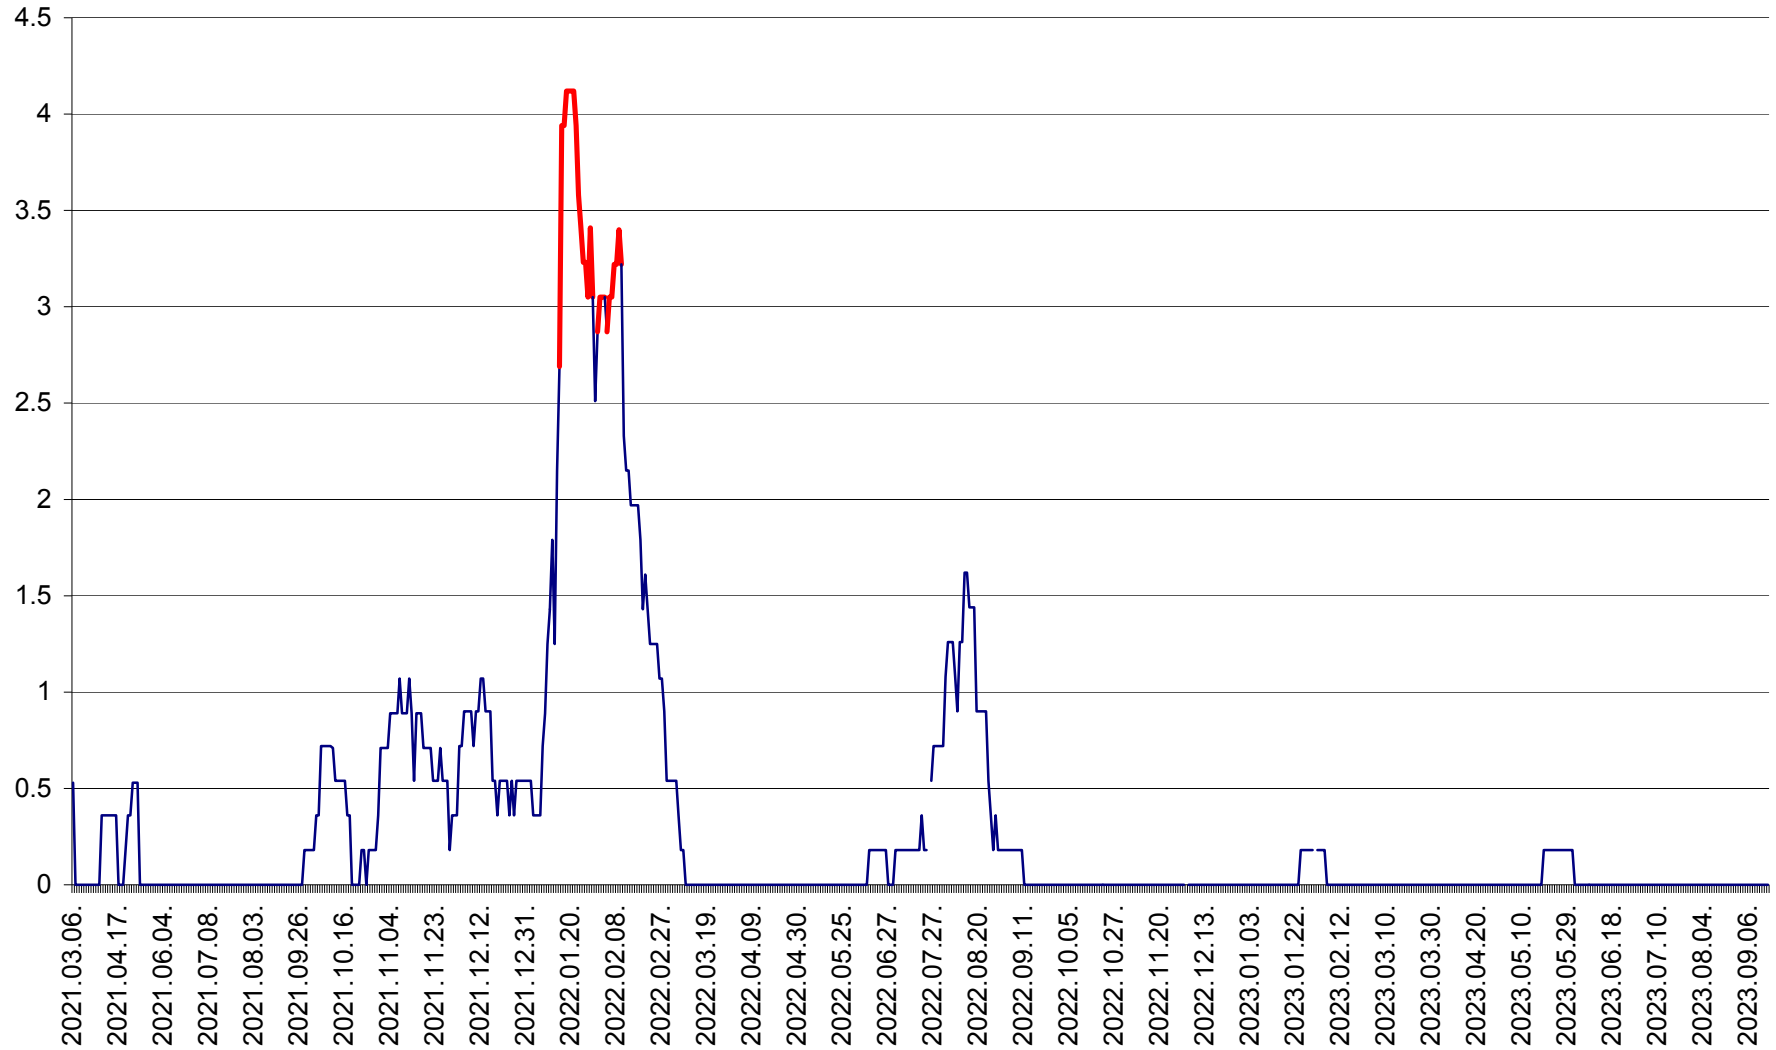

FELICENI - Evolutia incidentei cumulate pe 14 zile la % de locuitori
2021.03.07. - 2023.09.20.

FRUMOASA - Evolutia incidentei cumulate pe 14 zile la ‰ de locuitori
2021.03.07. - 2023.09.20.

GĂLĂUȚAȘ - Evoluția incidenței cumulate pe 14 zile la ‰ de locuitori
2021.03.07. - 2023.09.20.

MUNICIPIUL GHEORGHENI - Evolutia incidentei cumulate pe 14 zile la % de locuitori
2021.03.07. - 2023.09.20.

JOSENI - Evolutia incidentei cumulate pe 14 zile la ‰ de locuitori
2021.03.07. - 2023.09.20.

LĂZAREA - Evolutia incidentei cumulate pe 14 zile la % de locuitori
2021.03.07. - 2023.09.20.

LELICENI - Evolutia incidentei cumulate pe 14 zile la ‰ de locuitori
2021.03.07. - 2023.09.20.

LUETA - Evolutia incidentei cumulate pe 14 zile la ‰ de locuitori
2021.03.07. - 2023.09.20.

LUNCA DE JOS - Evolutia incidentei cumulate pe 14 zile la ‰ de locuitori
2021.03.07. - 2023.09.20.