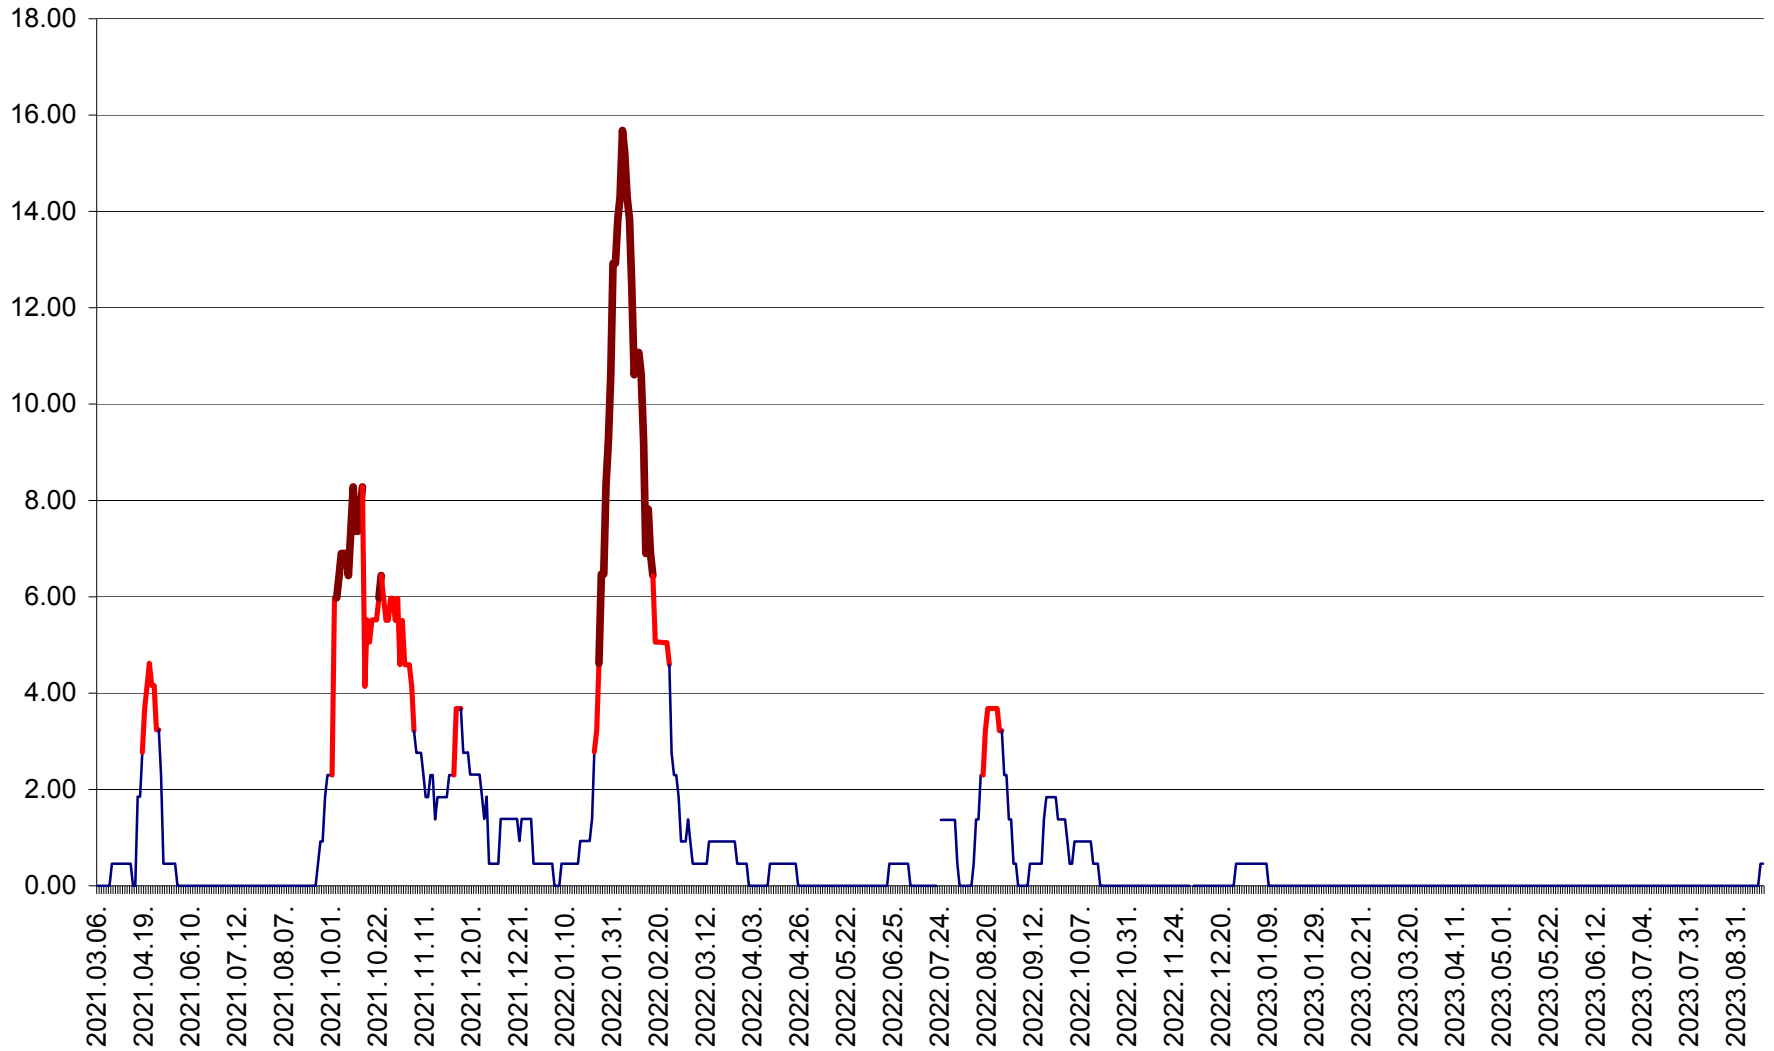

ATID - Evolutia incidentei cumulate pe 14 zile la % de locuitori
2021.03.07. - 2023.09.20.

AVRĂMEȘTI - Evolutia incidentei cumulate pe 14 zile la ‰ de locuitori
2021.03.07. - 2023.09.20.

ORAȘ BĂILE TUȘNAD - Evolutia incidentei cumulate pe 14 zile la ‰ de locuitori
2021.03.07. - 2023.09.20.

ORAȘ BĂLAN - Evoluția incidenței cumulate pe 14 zile la ‰ de locuitori
2021.03.07. - 2023.09.20.

BILBOR - Evolutia incidentei cumulate pe 14 zile la ‰ de locuitori
2021.03.07. - 2023.09.20.

ORAȘ BORSEC - Evolutia incidentei cumulate pe 14 zile la ‰ de locuitori
2021.03.07. - 2023.09.20.

BRĂDEȘTI - Evolutia incidentei cumulate pe 14 zile la ‰ de locuitori
2021.03.07. - 2023.09.20.

CĂPÂLNIȚA - Evolutia incidentei cumulate pe 14 zile la ‰ de locuitori
2021.03.07. - 2023.09.20.

CÂRȚA - Evolutia incidentei cumulate pe 14 zile la ‰ de locuitori
2021.03.07. - 2023.09.20.

CICEU - Evolutia incidentei cumulate pe 14 zile la ‰ de locuitori
2021.03.07. - 2023.09.20.

CIUCSÂNGEORGIU - Evolutia incidentei cumulate pe 14 zile la ‰ de locuitori
2021.03.07. - 2023.09.20.

CIUMANI - Evolutia incidentei cumulate pe 14 zile la ‰ de locuitori
2021.03.07. - 2023.09.20.