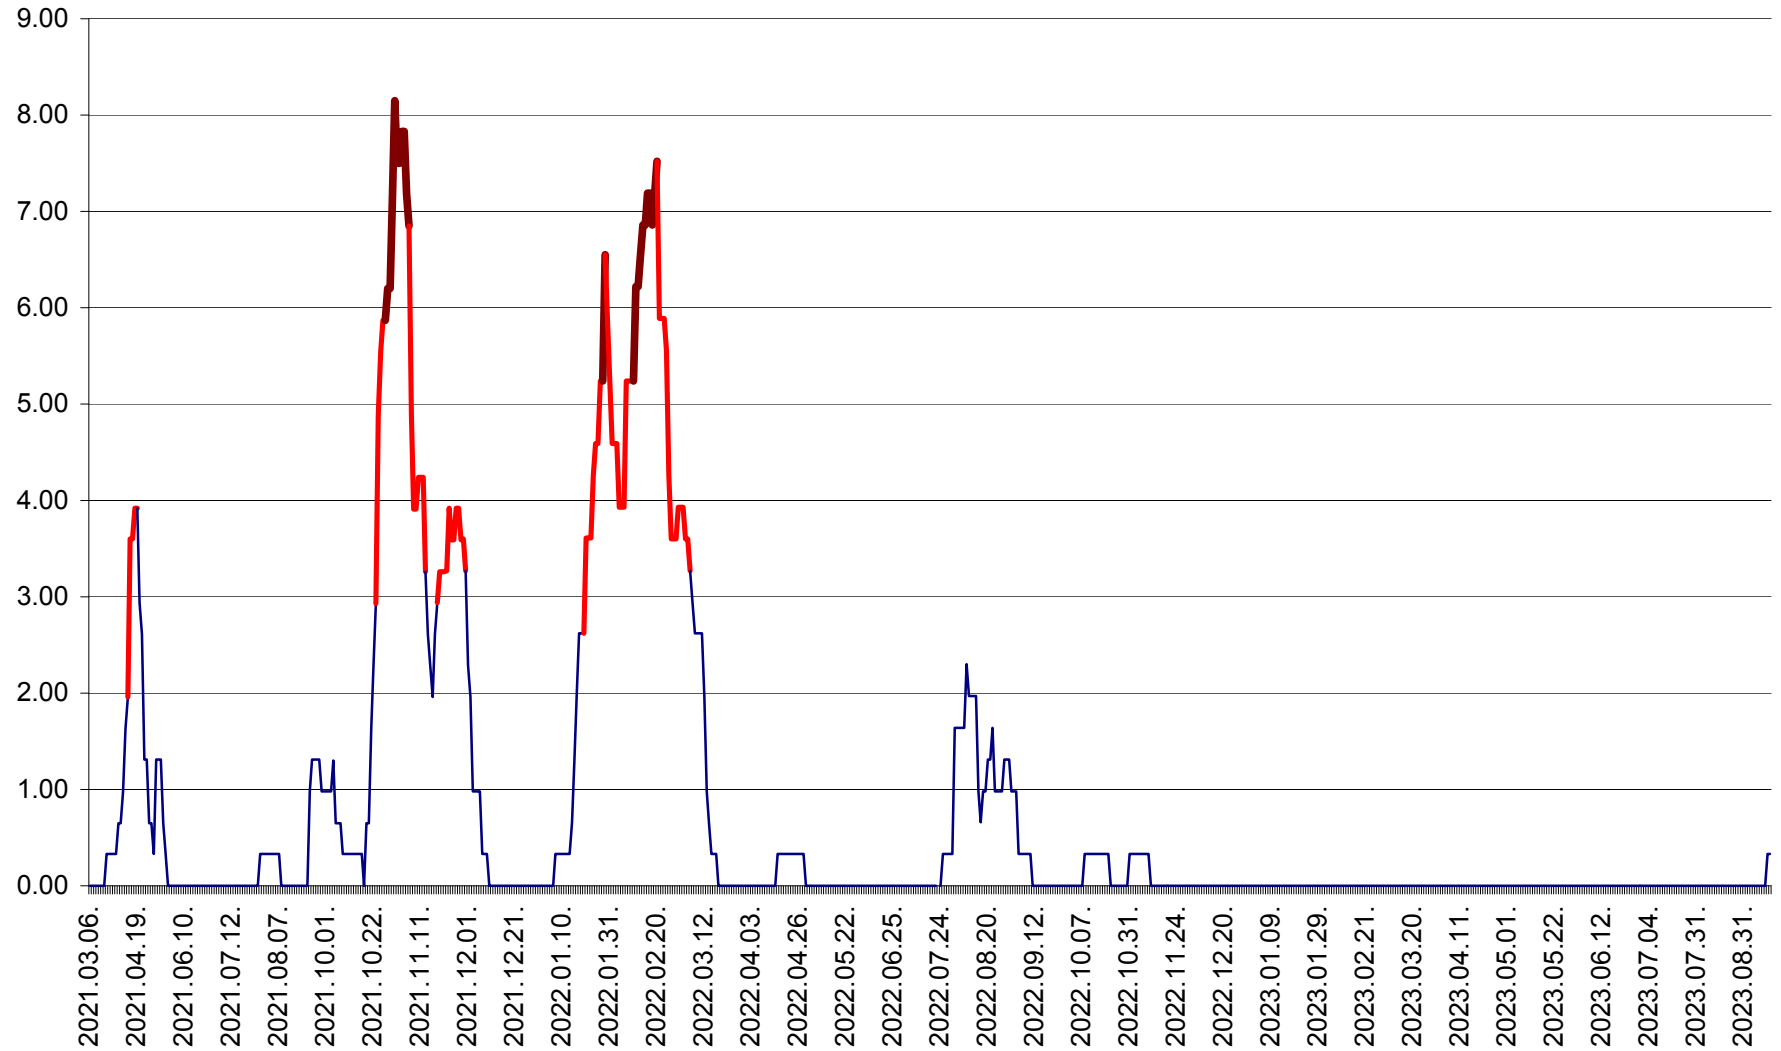

ATID - Evolutia incidentei cumulate pe 14 zile la % de locuitori
2021.03.07. - 2023.09.20.

AVRĂMEȘTI - Evolutia incidentei cumulate pe 14 zile la ‰ de locuitori
2021.03.07. - 2023.09.20.

ORAȘ BĂILE TUȘNAD - Evolutia incidentei cumulate pe 14 zile la ‰ de locuitori
2021.03.07. - 2023.09.20.

ORAȘ BĂLAN - Evoluția incidenței cumulate pe 14 zile la ‰ de locuitori
2021.03.07. - 2023.09.20.

BILBOR - Evolutia incidentei cumulate pe 14 zile la ‰ de locuitori
2021.03.07. - 2023.09.20.

ORAȘ BORSEC - Evolutia incidentei cumulate pe 14 zile la ‰ de locuitori
2021.03.07. - 2023.09.20.

BRĂDEȘTI - Evolutia incidentei cumulate pe 14 zile la ‰ de locuitori
2021.03.07. - 2023.09.20.

CĂPÂLNIȚA - Evolutia incidentei cumulate pe 14 zile la ‰ de locuitori
2021.03.07. - 2023.09.20.

CÂRȚA - Evolutia incidentei cumulate pe 14 zile la ‰ de locuitori
2021.03.07. - 2023.09.20.