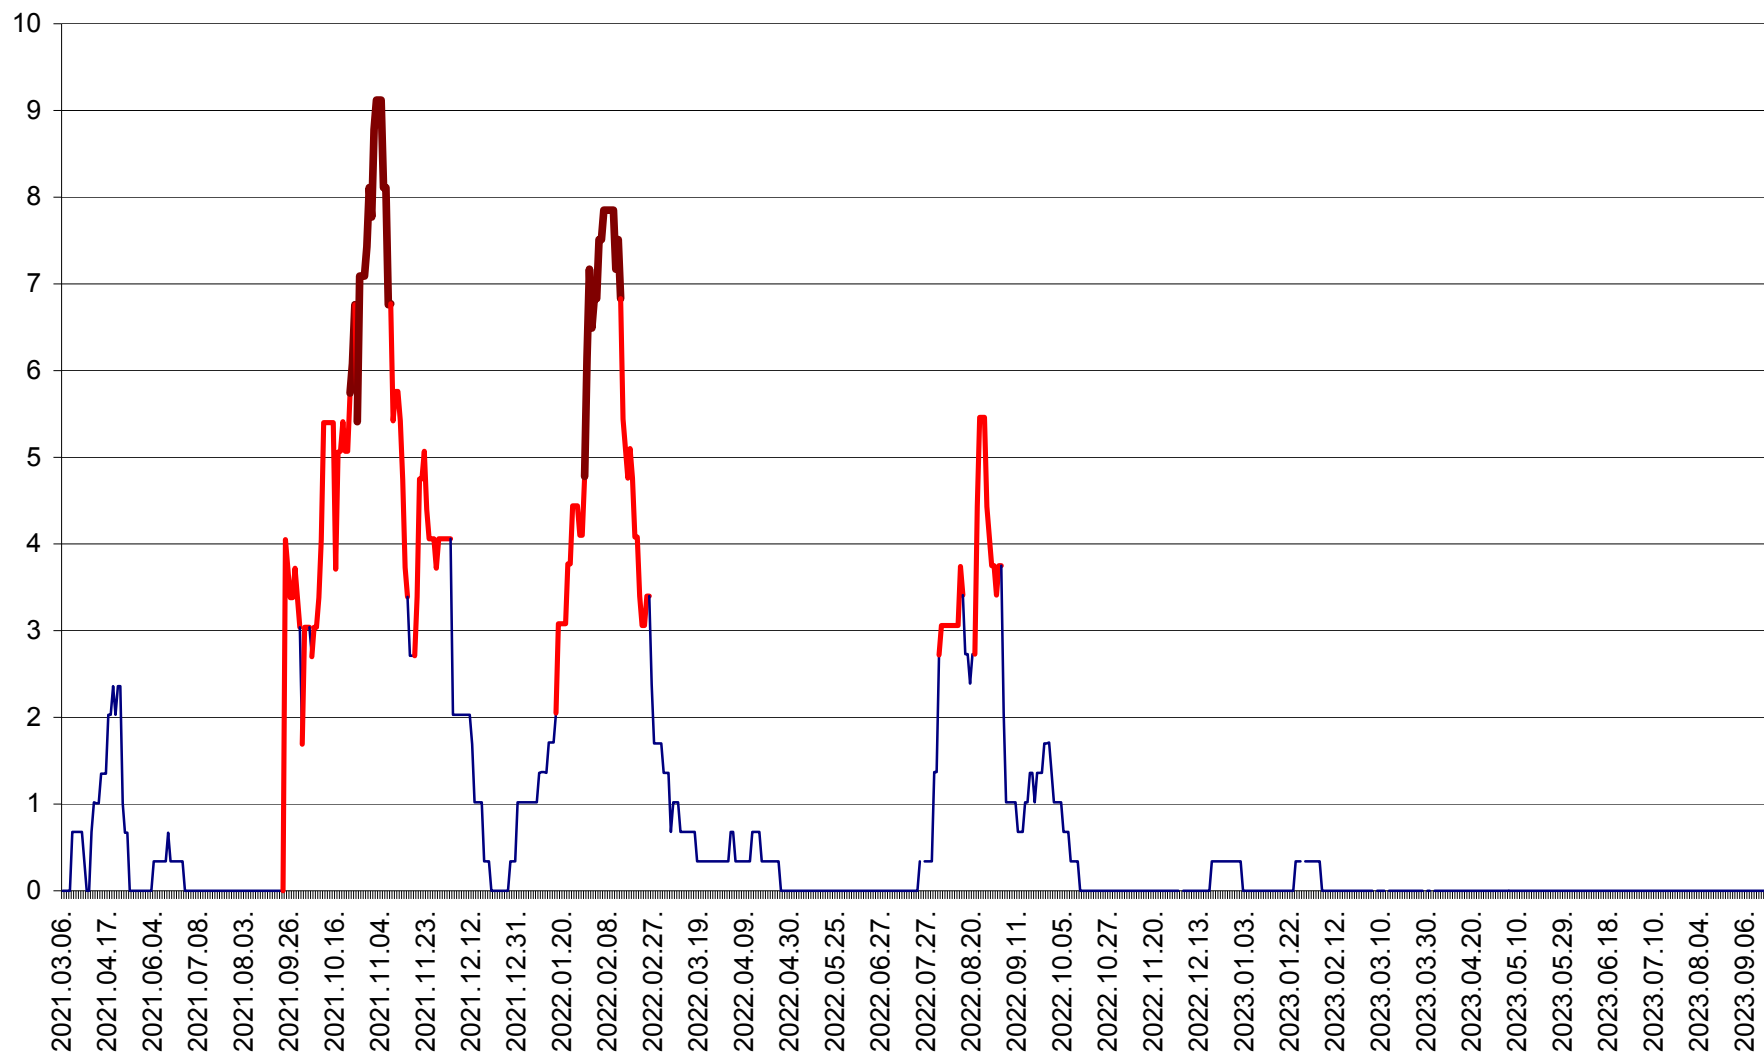

LELICENI - Evolutia incidentei cumulate pe 14 zile la ‰ de locuitori
2021.03.07. - 2023.09.20.

LUETA - Evolutia incidentei cumulate pe 14 zile la ‰ de locuitori
2021.03.07. - 2023.09.20.

LUNCA DE JOS - Evolutia incidentei cumulate pe 14 zile la ‰ de locuitori
2021.03.07. - 2023.09.20.

LUNCA DE SUS - Evolutia incidentei cumulate pe 14 zile la ‰ de locuitori
2021.03.07. - 2023.09.20.

LUPENI - Evolutia incidentei cumulate pe 14 zile la ‰ de locuitori
2021.03.07. - 2023.09.20.

MĂDĂRAȘ - Evolutia incidentei cumulate pe 14 zile la ‰ de locuitori
2021.03.07. - 2023.09.20.

MĂRTINIȘ - Evolutia incidentei cumulate pe 14 zile la ‰ de locuitori
2021.03.07. - 2023.09.20.

MEREȘTI - Evolutia incidentei cumulate pe 14 zile la ‰ de locuitori
2021.03.07. - 2023.09.20.

MUNICIPIUL MIERCUREA-CIUC - Evolutia incidentei cumulate pe 14 zile la ‰ de locuitori
2021.03.07. - 2023.09.20.