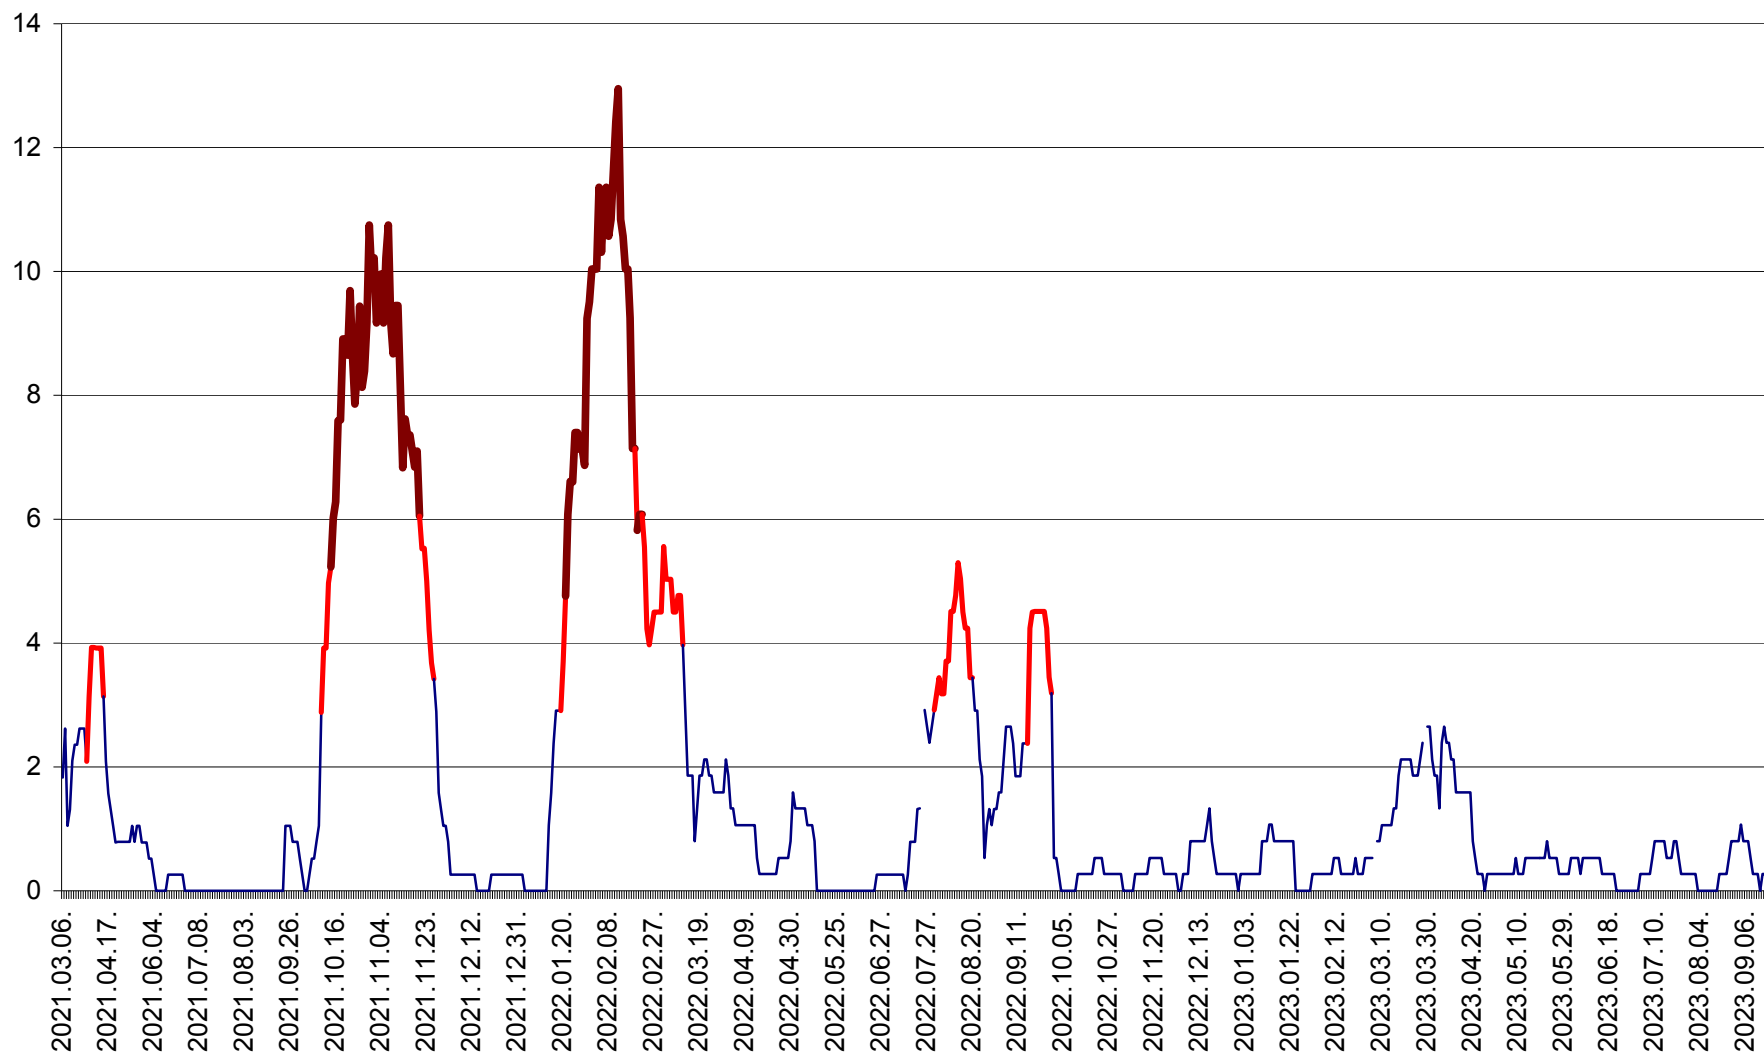

RACU - Evolutia incidentei cumulate pe 14 zile la ‰ de locuitori
2021.03.07. - 2023.09.20.

REMETEA - Evolutia incidentei cumulate pe 14 zile la % de locuitori
2021.03.07. - 2023.09.20.

SĂCEL - Evolutia incidentei cumulate pe 14 zile la ‰ de locuitori
2021.03.07. - 2023.09.20.

SÂNCRĂIENI - Evolutia incidentei cumulate pe 14 zile la ‰ de locuitori
2021.03.07. - 2023.09.20.

SÂNDOMIC - Evolutia incidentei cumulate pe 14 zile la ‰ de locuitori
2021.03.07. - 2023.09.20.

SÂNMARTIN - Evolutia incidentei cumulate pe 14 zile la ‰ de locuitori
2021.03.07. - 2023.09.20.

SÂNSIMION - Evolutia incidentei cumulate pe 14 zile la ‰ de locuitori
2021.03.07. - 2023.09.20.

SÂNTIMBRU - Evolutia incidentei cumulate pe 14 zile la ‰ de locuitori
2021.03.07. - 2023.09.20.

SĂRMAȘ - Evolutia incidentei cumulate pe 14 zile la ‰ de locuitori
2021.03.07. - 2023.09.20.