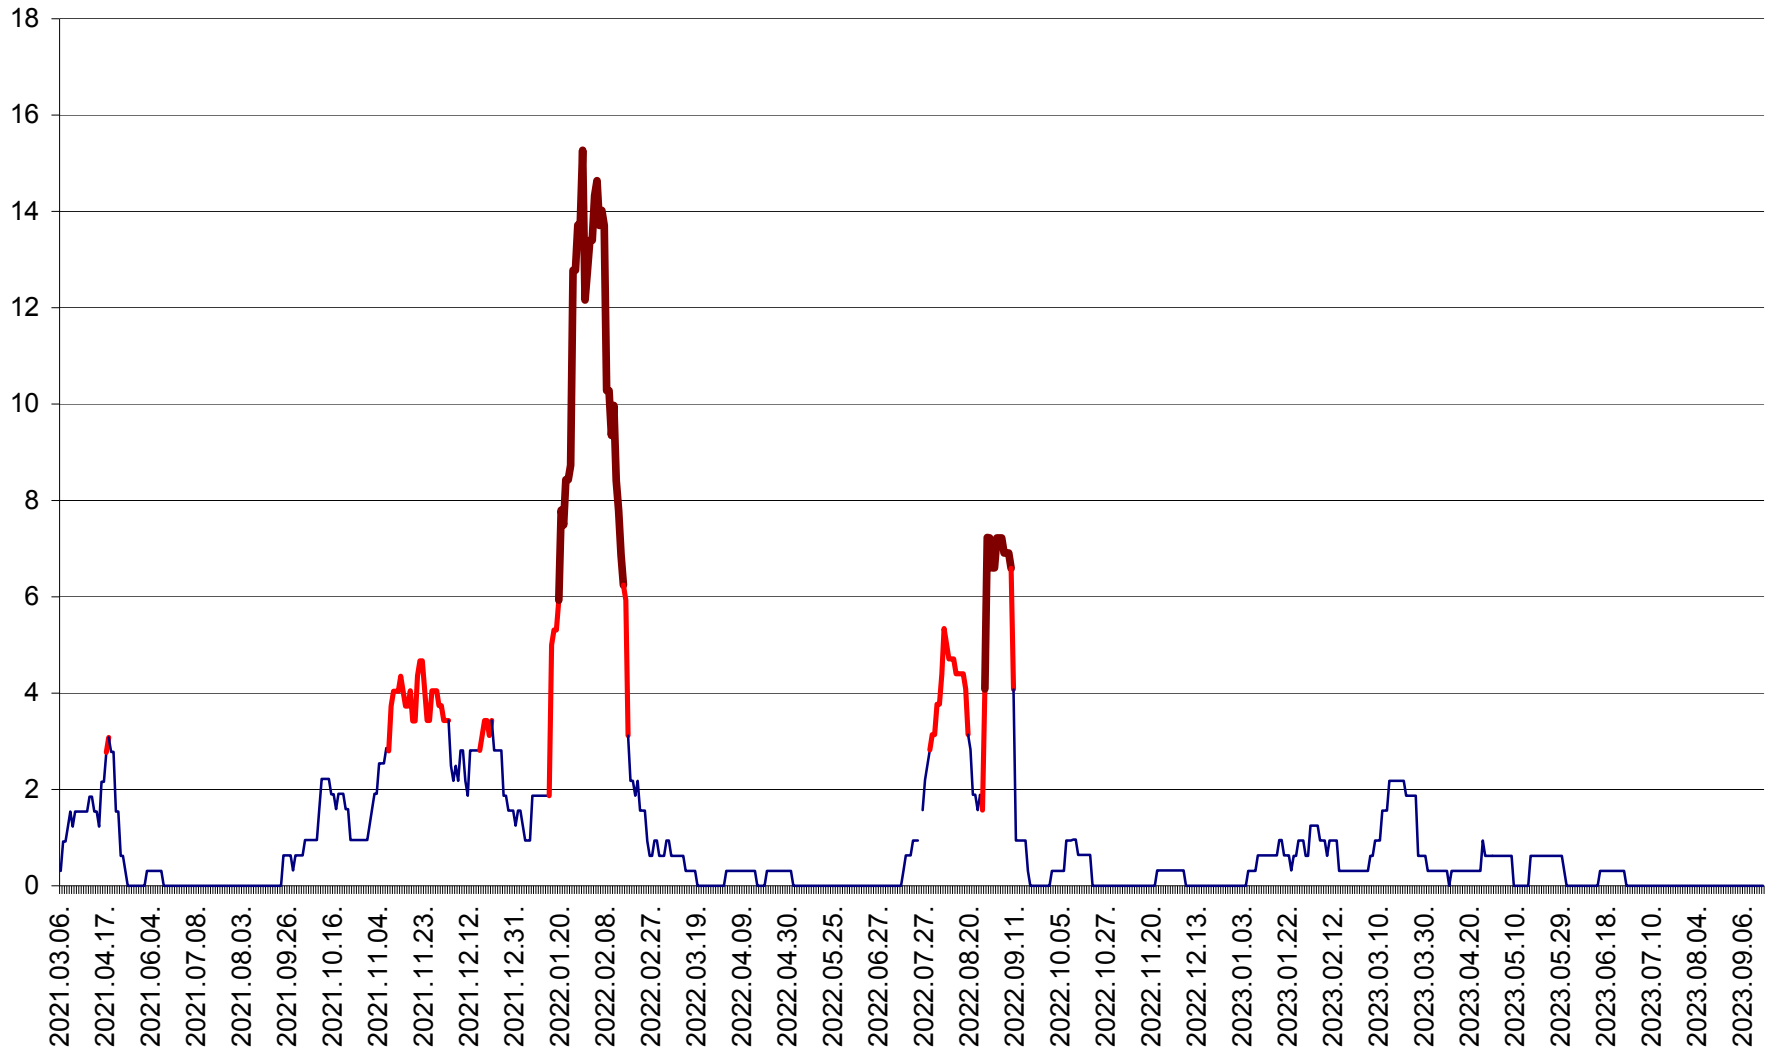

TUȘNAD - Evolulia incidentei cumulate pe 14 zile la ‰ de locuitori
2021.03.07. - 2023.09.20.

TULGHEȘ - Evolutia incidentei cumulate pe 14 zile la ‰ de locuitori
2021.03.07. - 2023.09.20.