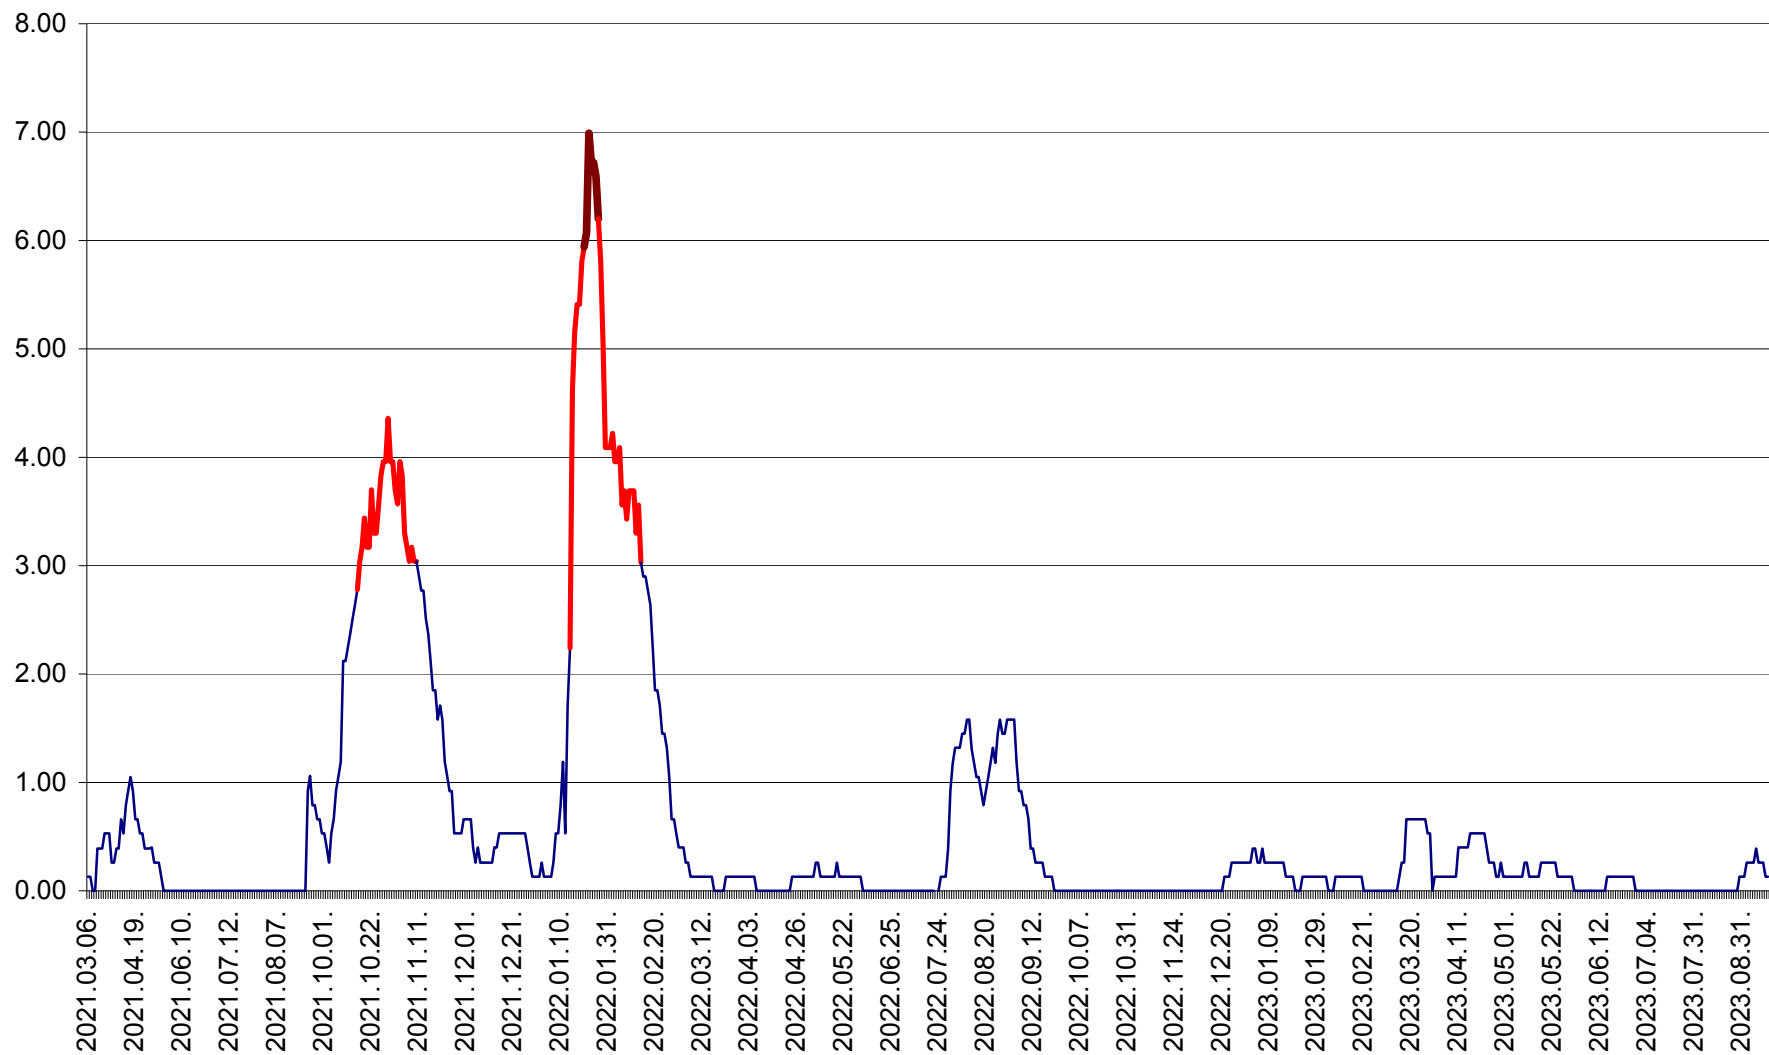

TUȘNAD - Evolulia incidentei cumulate pe 14 zile la ‰ de locuitori
2021.03.07. - 2023.09.20.

ULIEȘ - Evoluția incidenței cumulate pe 14 zile la ‰ de locuitori
2021.03.07. - 2023.09.20.

VĂRȘAG - Evolutia incidentei cumulate pe 14 zile la ‰ de locuitori
2021.03.07. - 2023.09.20.

ORAȘ VLĂHIȚA - Evolutia incidentei cumulate pe 14 zile la ‰ de locuitori
2021.03.07. - 2023.09.20.

VOȘLĂBENI - Evolutia incidentei cumulate pe 14 zile la ‰ de locuitori
2021.03.07. - 2023.09.20.

ZETEA - Evolutia incidentei cumulate pe 14 zile la ‰ de locuitori
2021.03.07. - 2023.09.20.