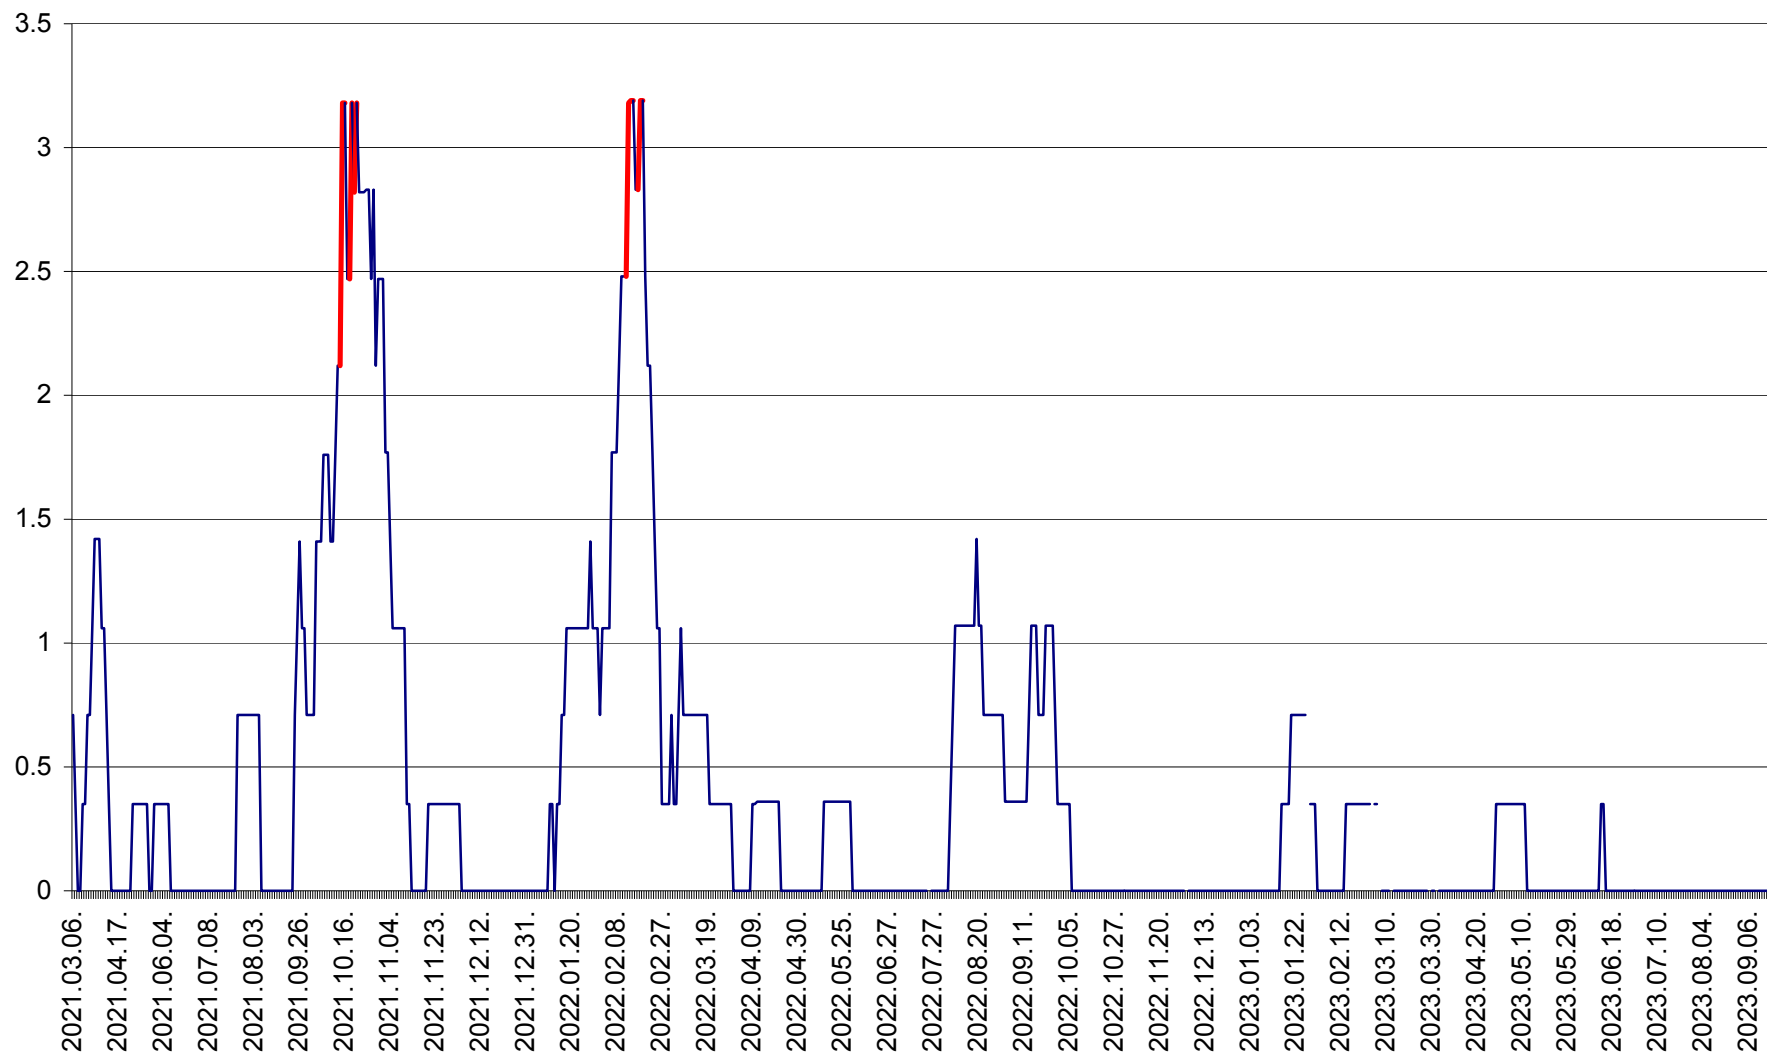

PORUMBENI - Evolutia incidentei cumulate pe 14 zile la ‰ de locuitori
2021.03.07. - 2023.09.20.