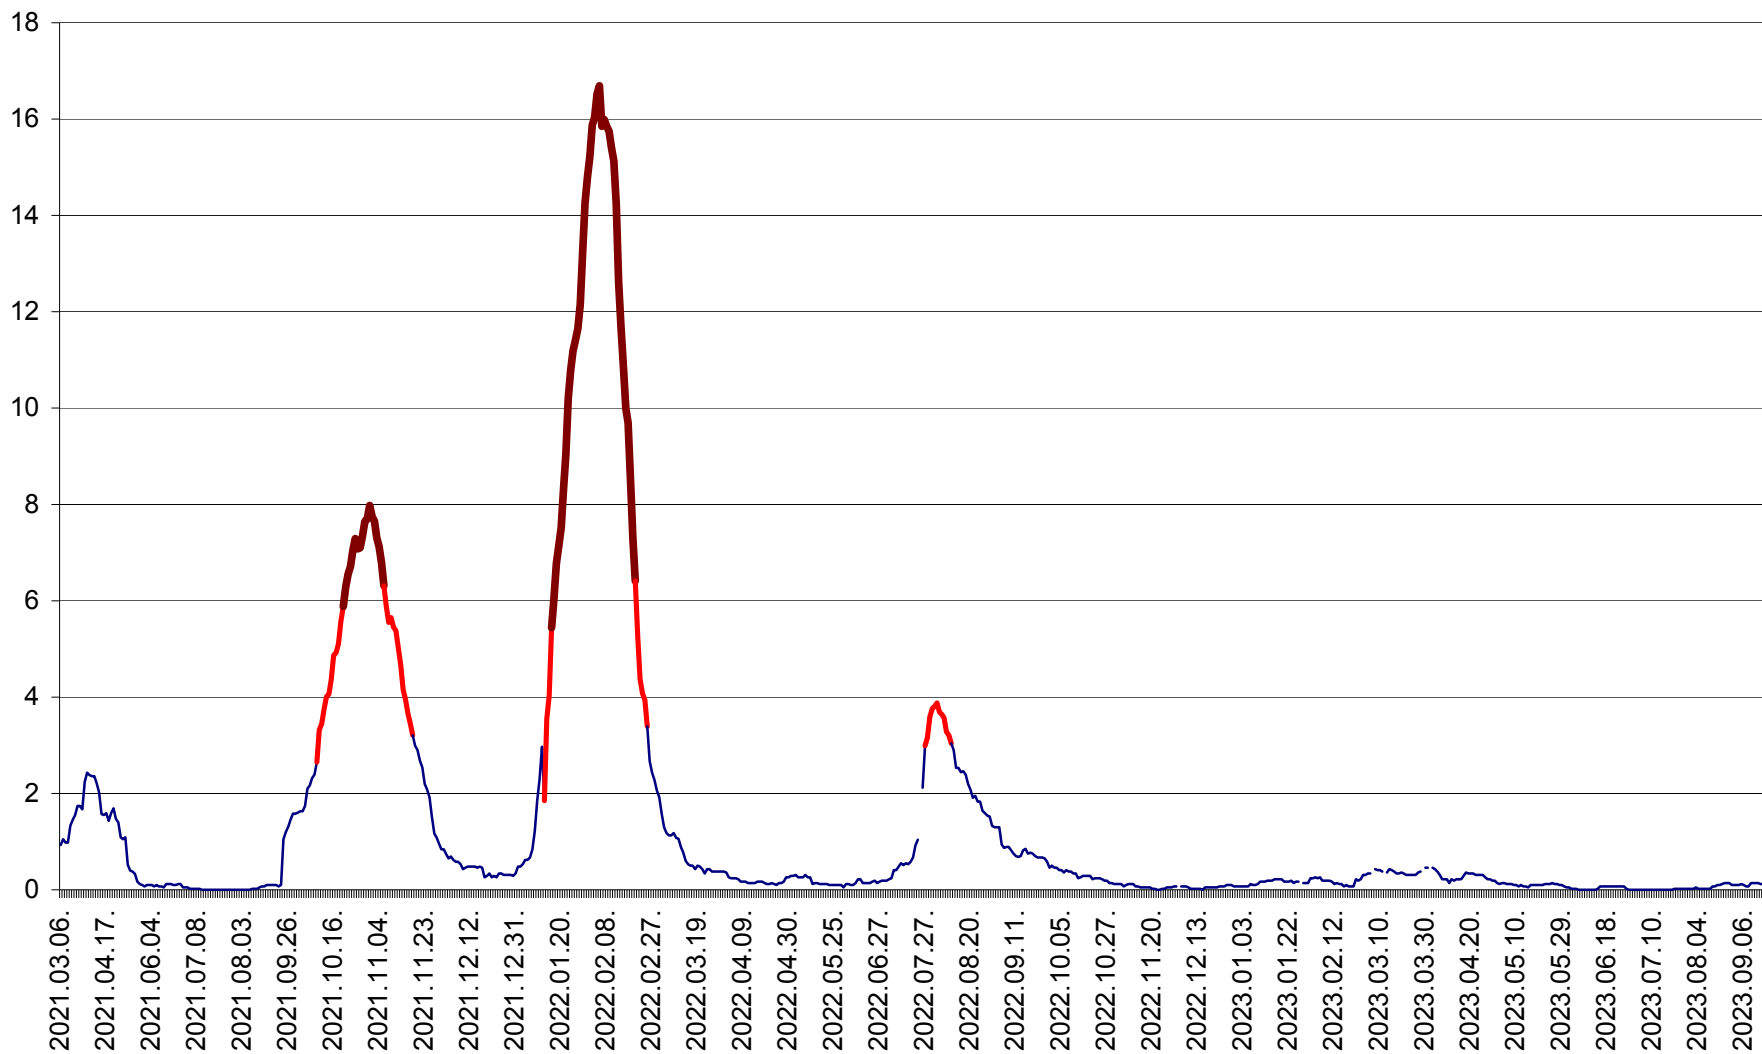

LELICENI - Evolutia incidentei cumulate pe 14 zile la ‰ de locuitori
2021.03.07. - 2023.09.20.

LUETA - Evolutia incidentei cumulate pe 14 zile la ‰ de locuitori
2021.03.07. - 2023.09.20.

LUNCA DE JOS - Evolutia incidentei cumulate pe 14 zile la ‰ de locuitori
2021.03.07. - 2023.09.20.

LUNCA DE SUS - Evolutia incidentei cumulate pe 14 zile la ‰ de locuitori
2021.03.07. - 2023.09.20.

LUPENI - Evolutia incidentei cumulate pe 14 zile la ‰ de locuitori
2021.03.07. - 2023.09.20.

MĂDĂRAȘ - Evolutia incidentei cumulate pe 14 zile la ‰ de locuitori
2021.03.07. - 2023.09.20.

MĂRTINIȘ - Evolutia incidentei cumulate pe 14 zile la ‰ de locuitori
2021.03.07. - 2023.09.20.

MEREȘTI - Evolutia incidentei cumulate pe 14 zile la ‰ de locuitori
2021.03.07. - 2023.09.20.

MUNICIPIUL MIERCUREA-CIUC - Evolutia incidentei cumulate pe 14 zile la ‰ de locuitori
2021.03.07. - 2023.09.20.