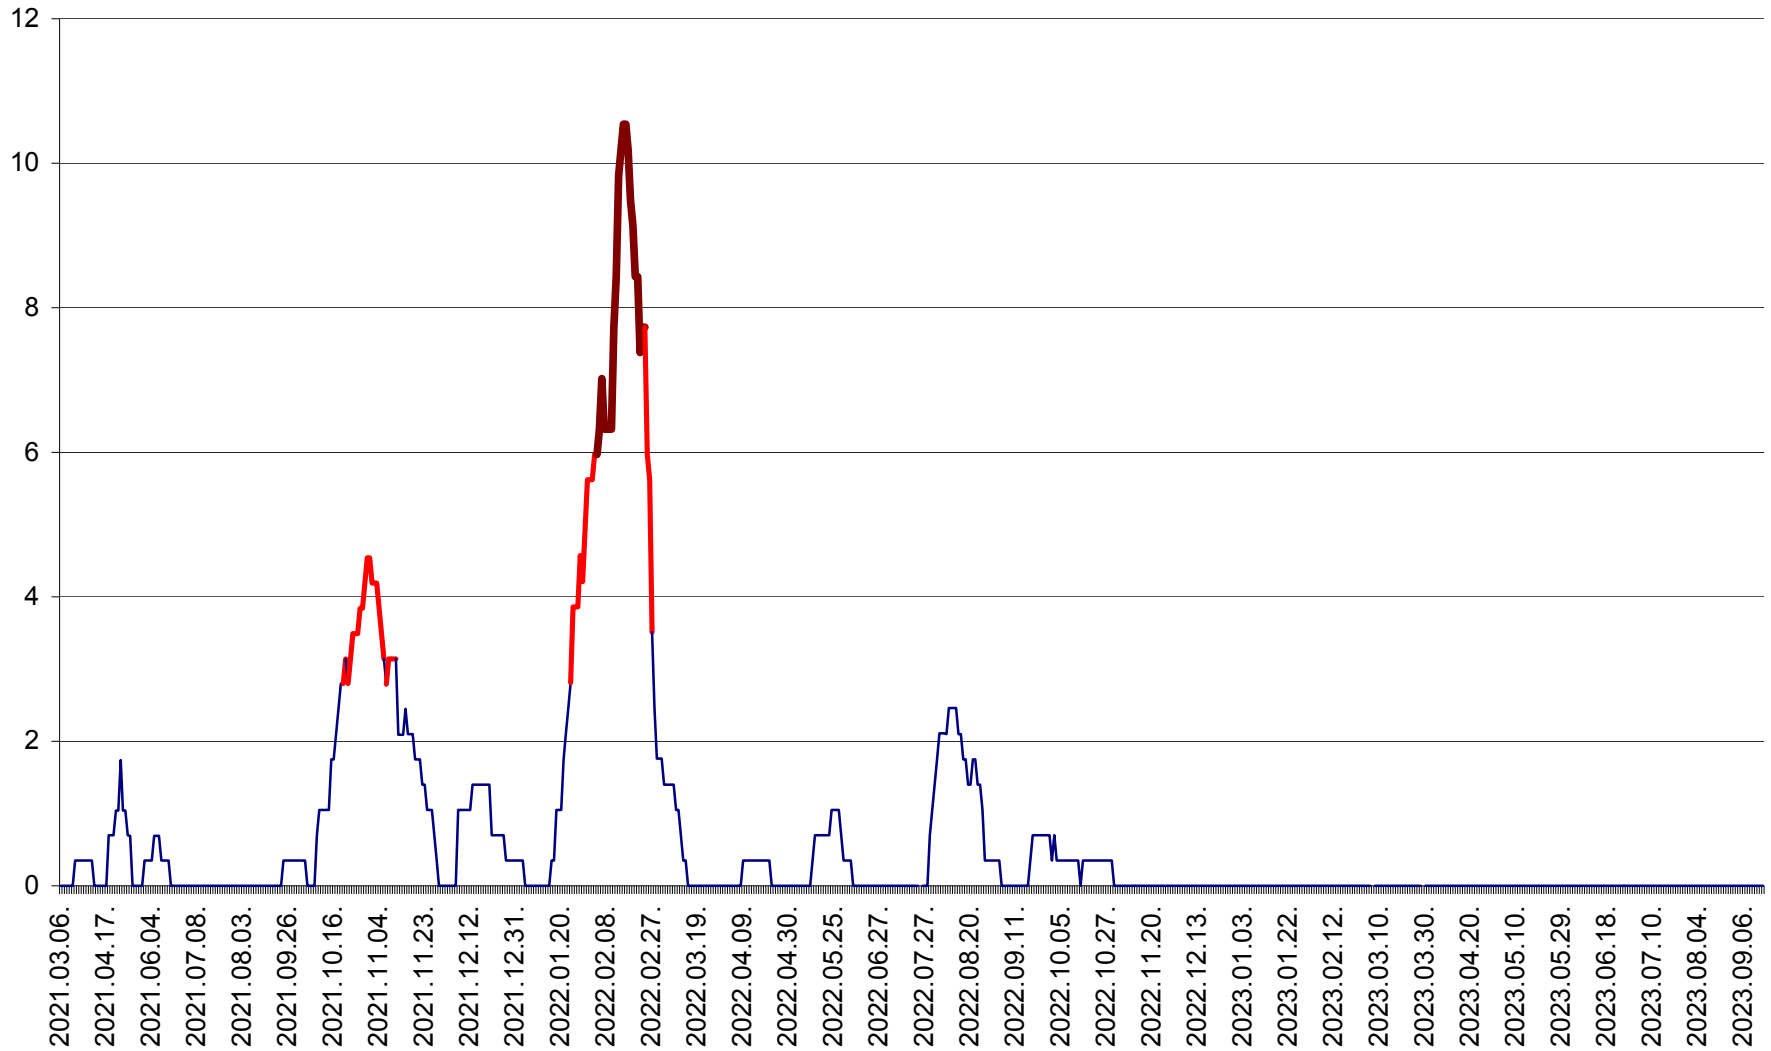

SICULENI - Evolutia incidentei cumulate pe 14 zile la ‰ de locuitori
2021.03.07. - 2023.09.20.

SECUIENI - Evolutia incidentei cumulate pe 14 zile la ‰ de locuitori
2021.03.07. - 2023.09.20.