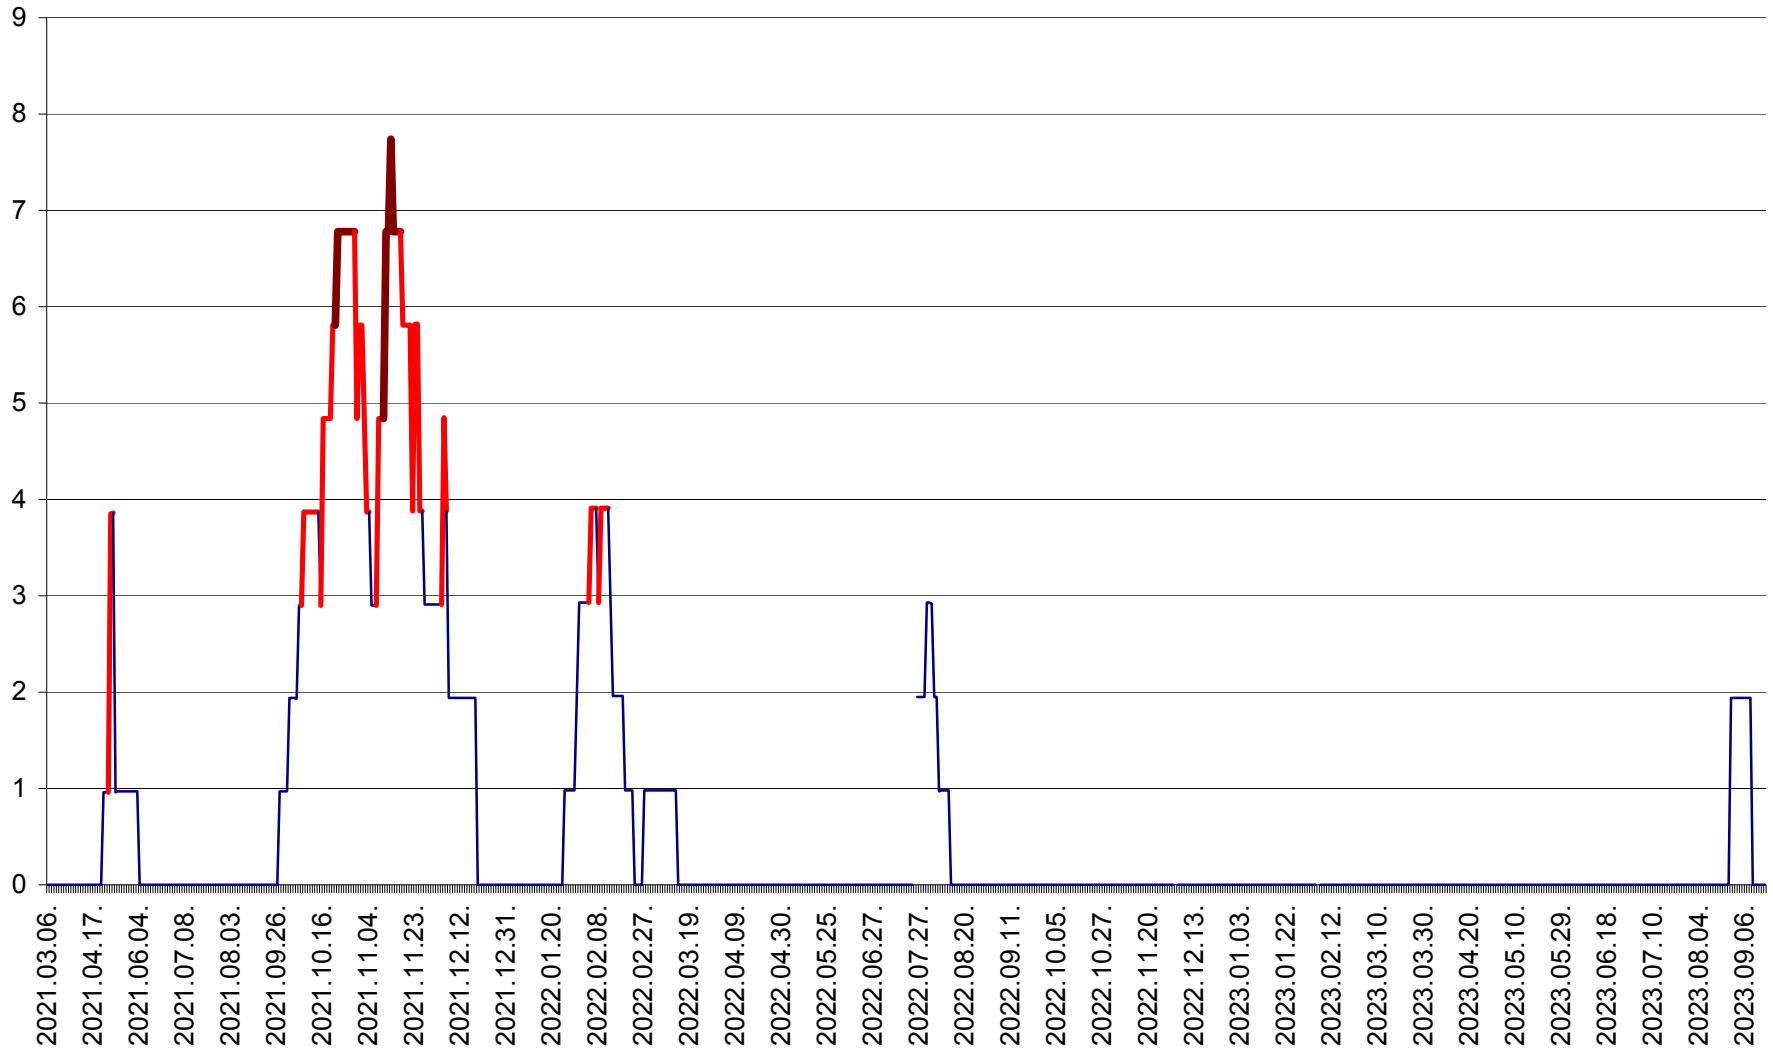

DEALU - Evolutia incidentei cumulate pe 14 zile la ‰ de locuitori
2021.03.07. - 2023.09.20.

DÂRJIU - Evolutia incidentei cumulate pe 14 zile la ‰ de locuitori
2021.03.07. - 2023.09.20.