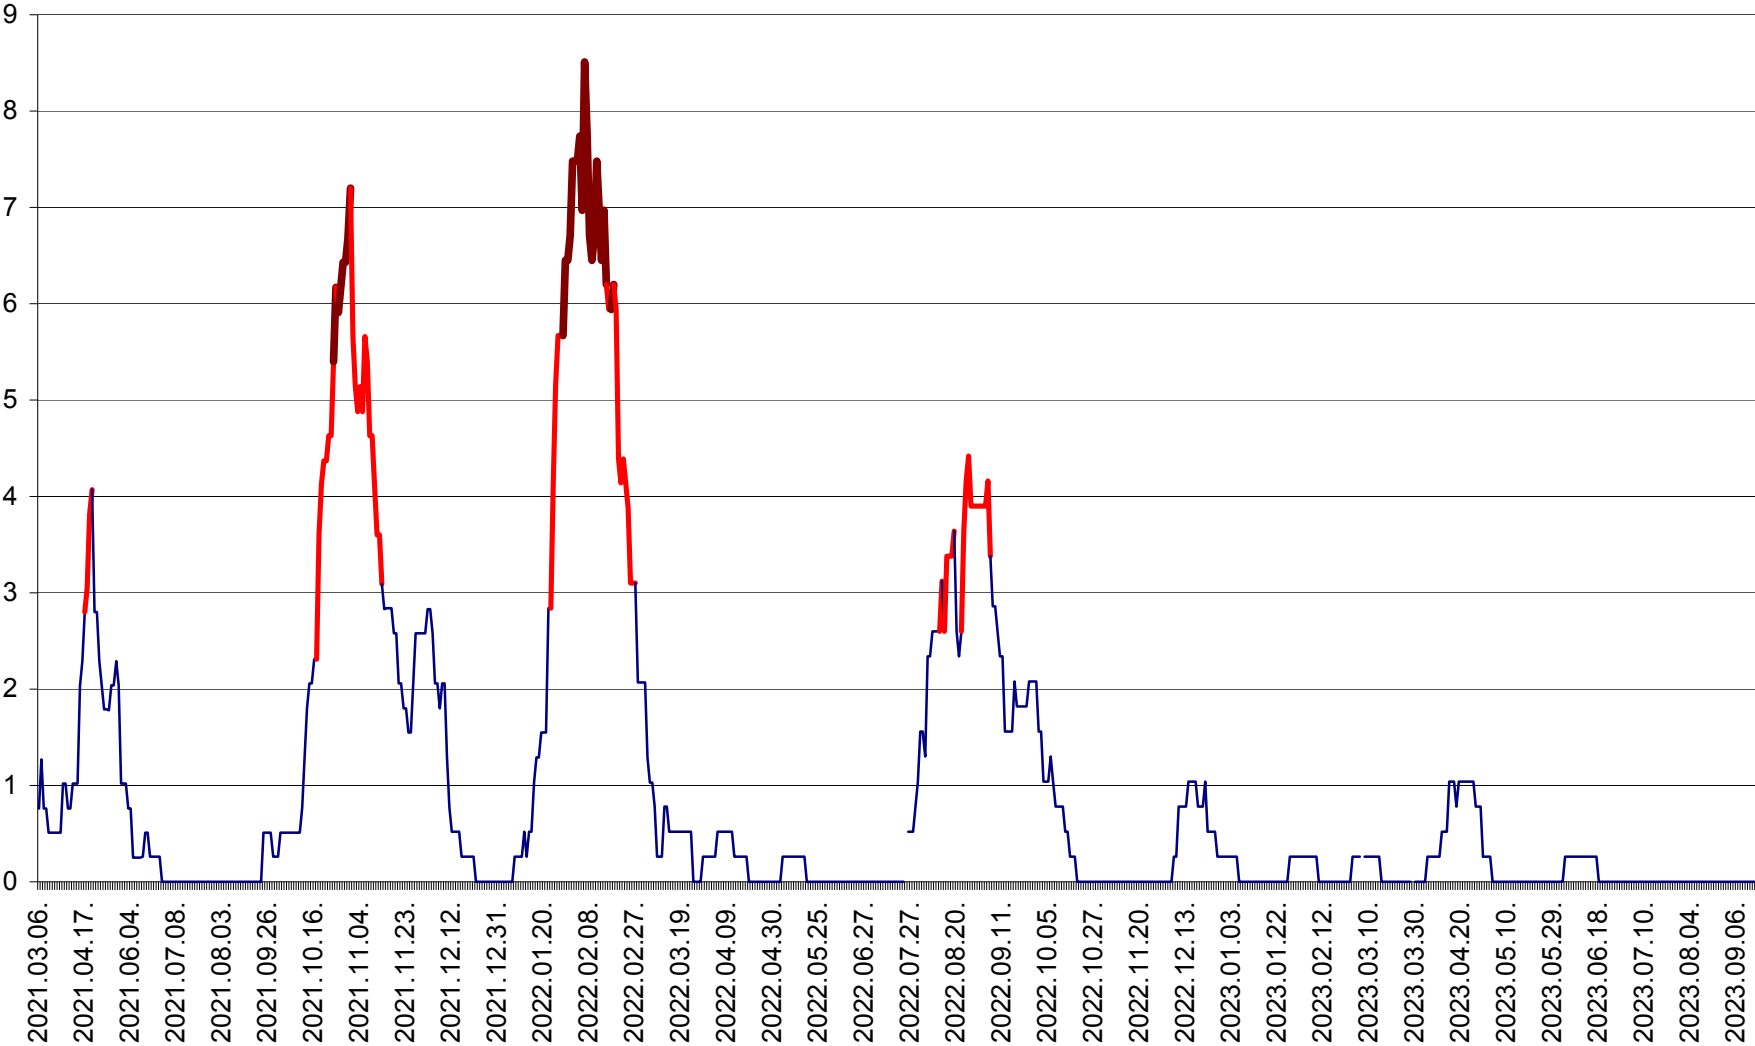

SUBCETATE - Evolutia incidentei cumulate pe 14 zile la ‰ de locuitori
2021.03.07. - 2023.09.20.