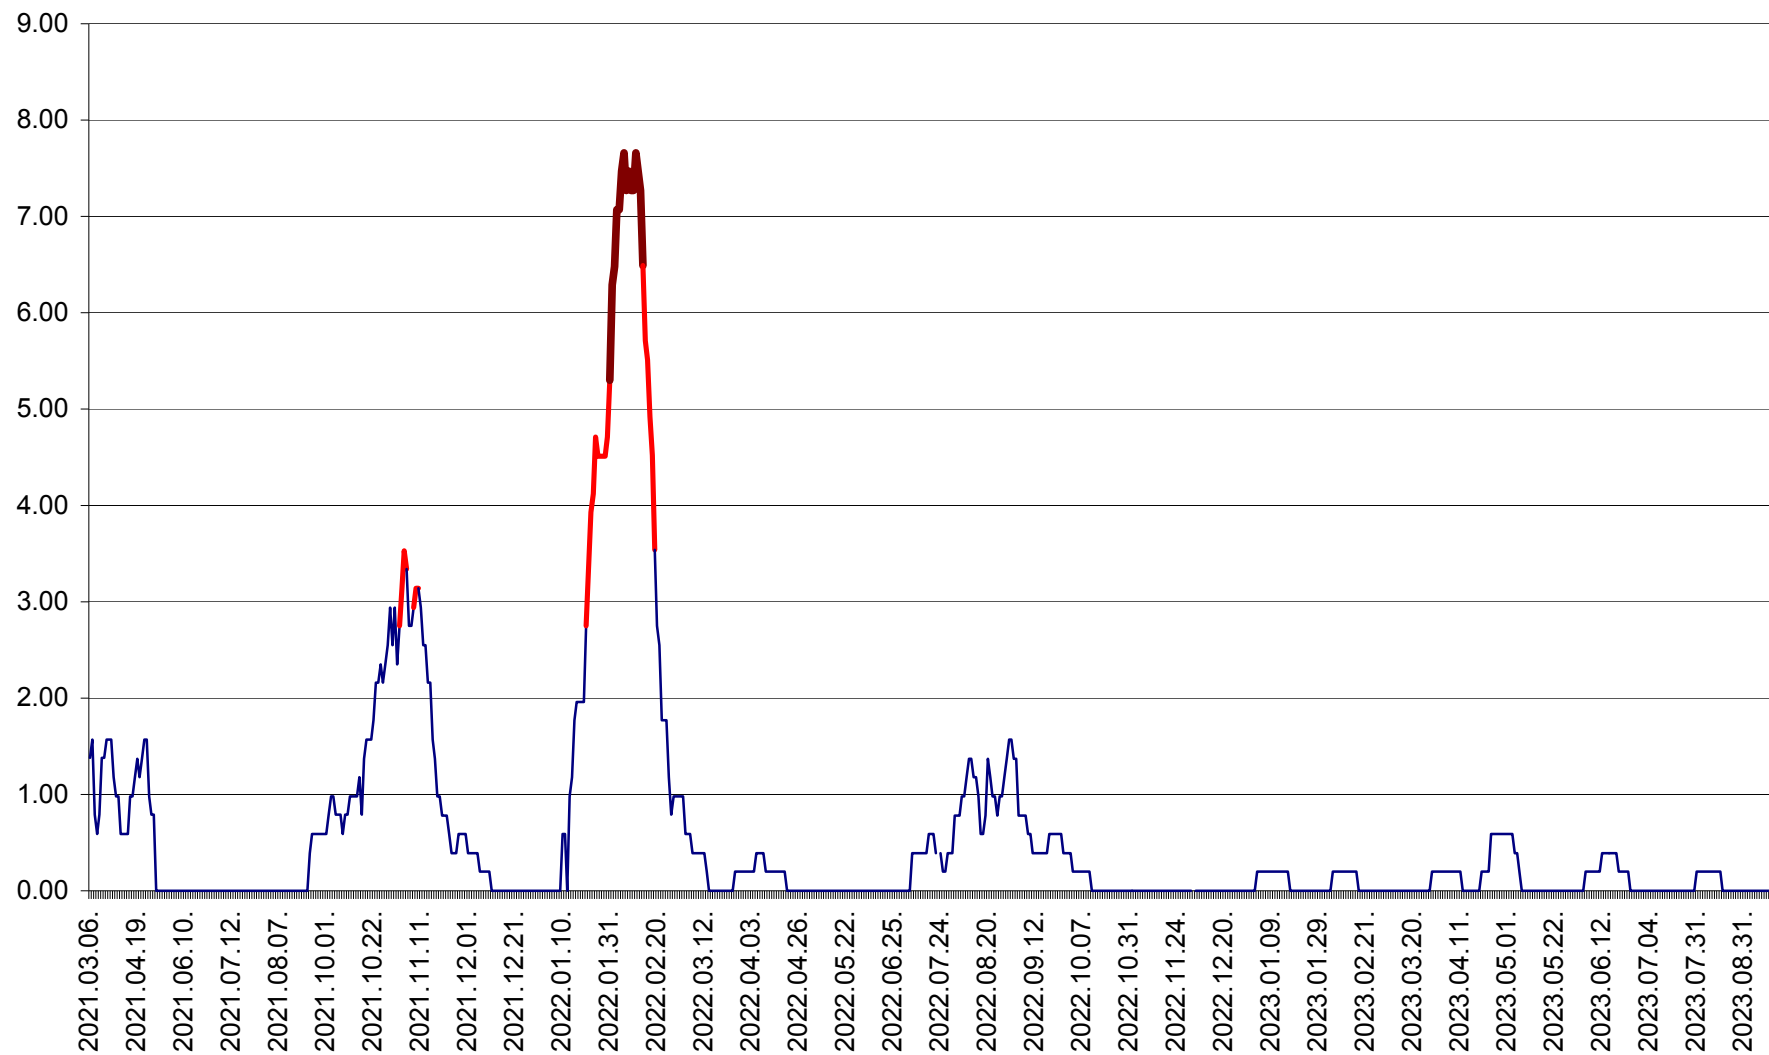

ORAȘ BĂLAN - Evoluția incidenței cumulate pe 14 zile la ‰ de locuitori
2021.03.07. - 2023.09.20.

BILBOR - Evolutia incidentei cumulate pe 14 zile la ‰ de locuitori
2021.03.07. - 2023.09.20.

ORAȘ BORSEC - Evolutia incidentei cumulate pe 14 zile la ‰ de locuitori
2021.03.07. - 2023.09.20.

BRĂDEȘTI - Evolutia incidentei cumulate pe 14 zile la ‰ de locuitori
2021.03.07. - 2023.09.20.

CĂPÂLNIȚA - Evolutia incidentei cumulate pe 14 zile la ‰ de locuitori
2021.03.07. - 2023.09.20.

CÂRȚA - Evolutia incidentei cumulate pe 14 zile la ‰ de locuitori
2021.03.07. - 2023.09.20.

CICEU - Evolutia incidentei cumulate pe 14 zile la ‰ de locuitori
2021.03.07. - 2023.09.20.

CIUCSÂNGEORGIU - Evolutia incidentei cumulate pe 14 zile la ‰ de locuitori
2021.03.07. - 2023.09.20.

CIUMANI - Evolutia incidentei cumulate pe 14 zile la ‰ de locuitori
2021.03.07. - 2023.09.20.

CORBU - Evolutia incidentei cumulate pe 14 zile la ‰ de locuitori
2021.03.07. - 2023.09.20.

CORUND - Evolutia incidentei cumulate pe 14 zile la ‰ de locuitori
2021.03.07. - 2023.09.20.

COZMENI - Evolutia incidentei cumulate pe 14 zile la ‰ de locuitori
2021.03.07. - 2023.09.20.