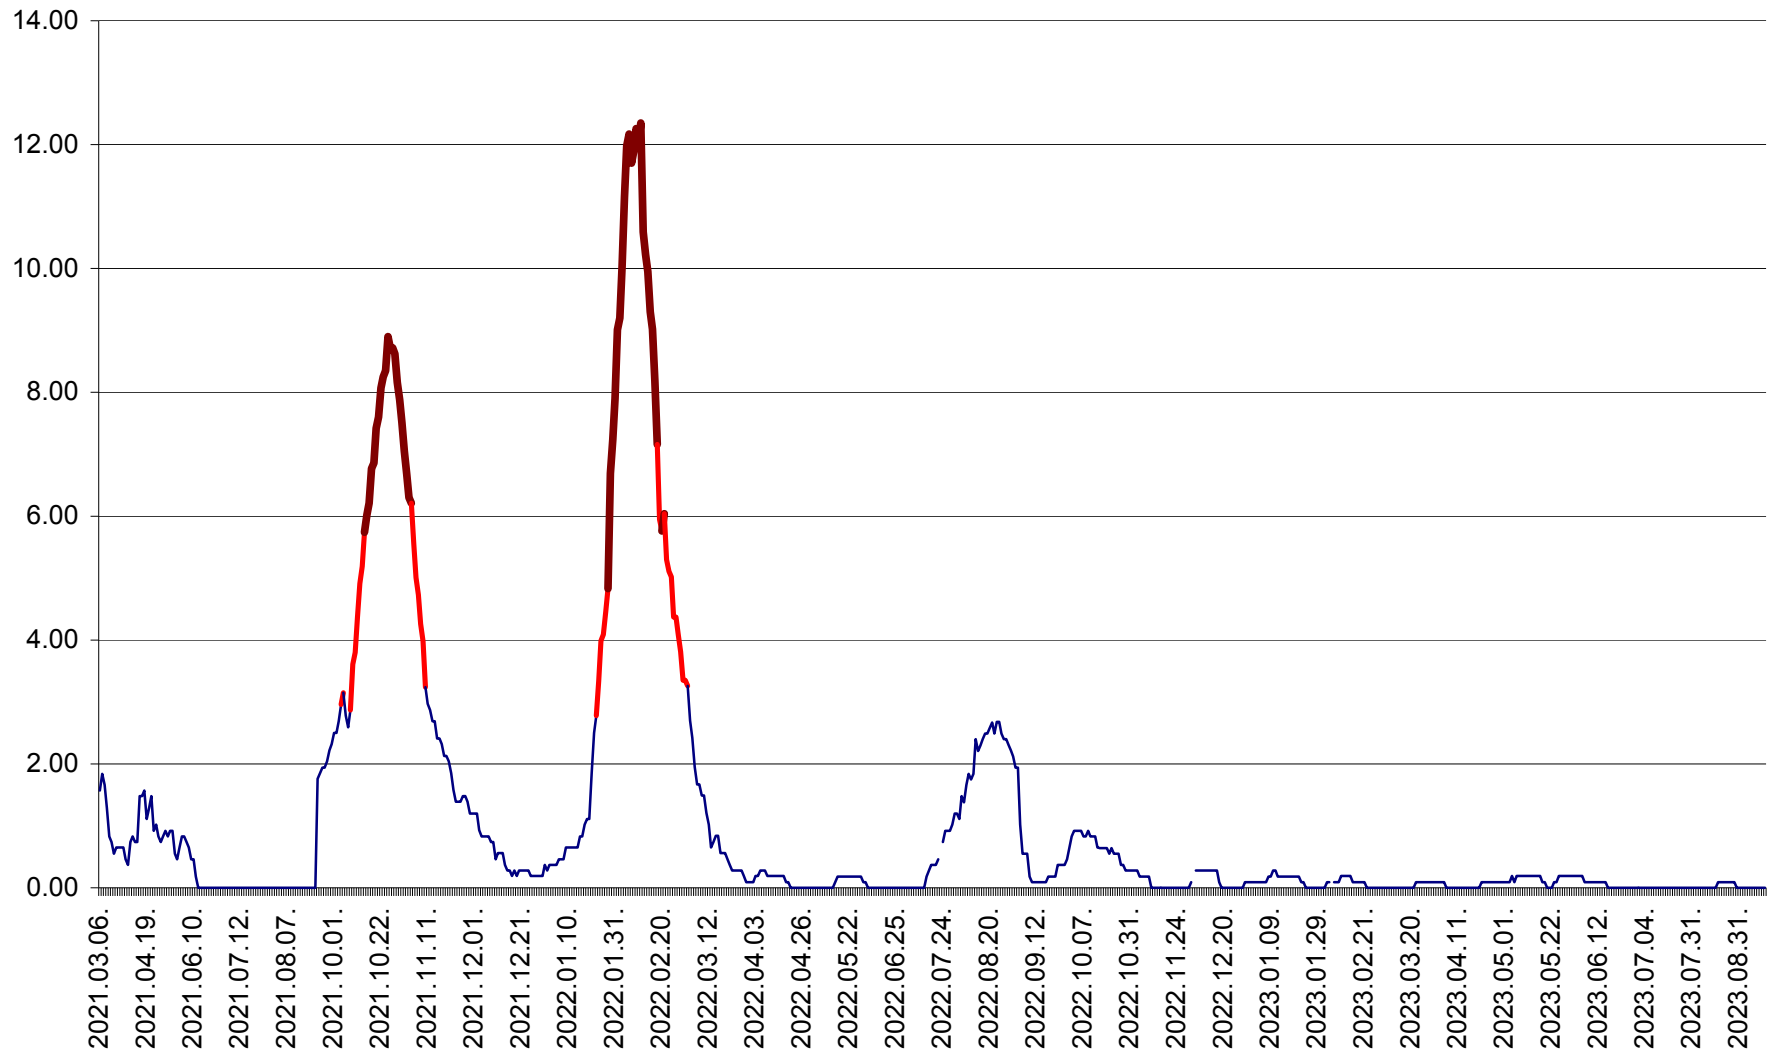

ORAȘ BĂLAN - Evoluția incidenței cumulate pe 14 zile la ‰ de locuitori
2021.03.07. - 2023.09.20.

BILBOR - Evolutia incidentei cumulate pe 14 zile la ‰ de locuitori
2021.03.07. - 2023.09.20.

ORAȘ BORSEC - Evolutia incidentei cumulate pe 14 zile la ‰ de locuitori
2021.03.07. - 2023.09.20.

CICEU - Evolutia incidentei cumulate pe 14 zile la ‰ de locuitori
2021.03.07. - 2023.09.20.

CIUCSÂNGEORGIU - Evolutia incidentei cumulate pe 14 zile la ‰ de locuitori
2021.03.07. - 2023.09.20.

CIUMANI - Evolutia incidentei cumulate pe 14 zile la ‰ de locuitori
2021.03.07. - 2023.09.20.

CORBU - Evolutia incidentei cumulate pe 14 zile la ‰ de locuitori
2021.03.07. - 2023.09.20.

CORUND - Evolutia incidentei cumulate pe 14 zile la ‰ de locuitori
2021.03.07. - 2023.09.20.

COZMENI - Evolutia incidentei cumulate pe 14 zile la ‰ de locuitori
2021.03.07. - 2023.09.20.

ORAȘ CRISTURU SECUIESC - Evolutia incidentei cumulate pe 14 zile la ‰ de locuitori
2021.03.07. - 2023.09.20.

DĂNEȘTI - Evolutia incidentei cumulate pe 14 zile la ‰ de locuitori
2021.03.07. - 2023.09.20.