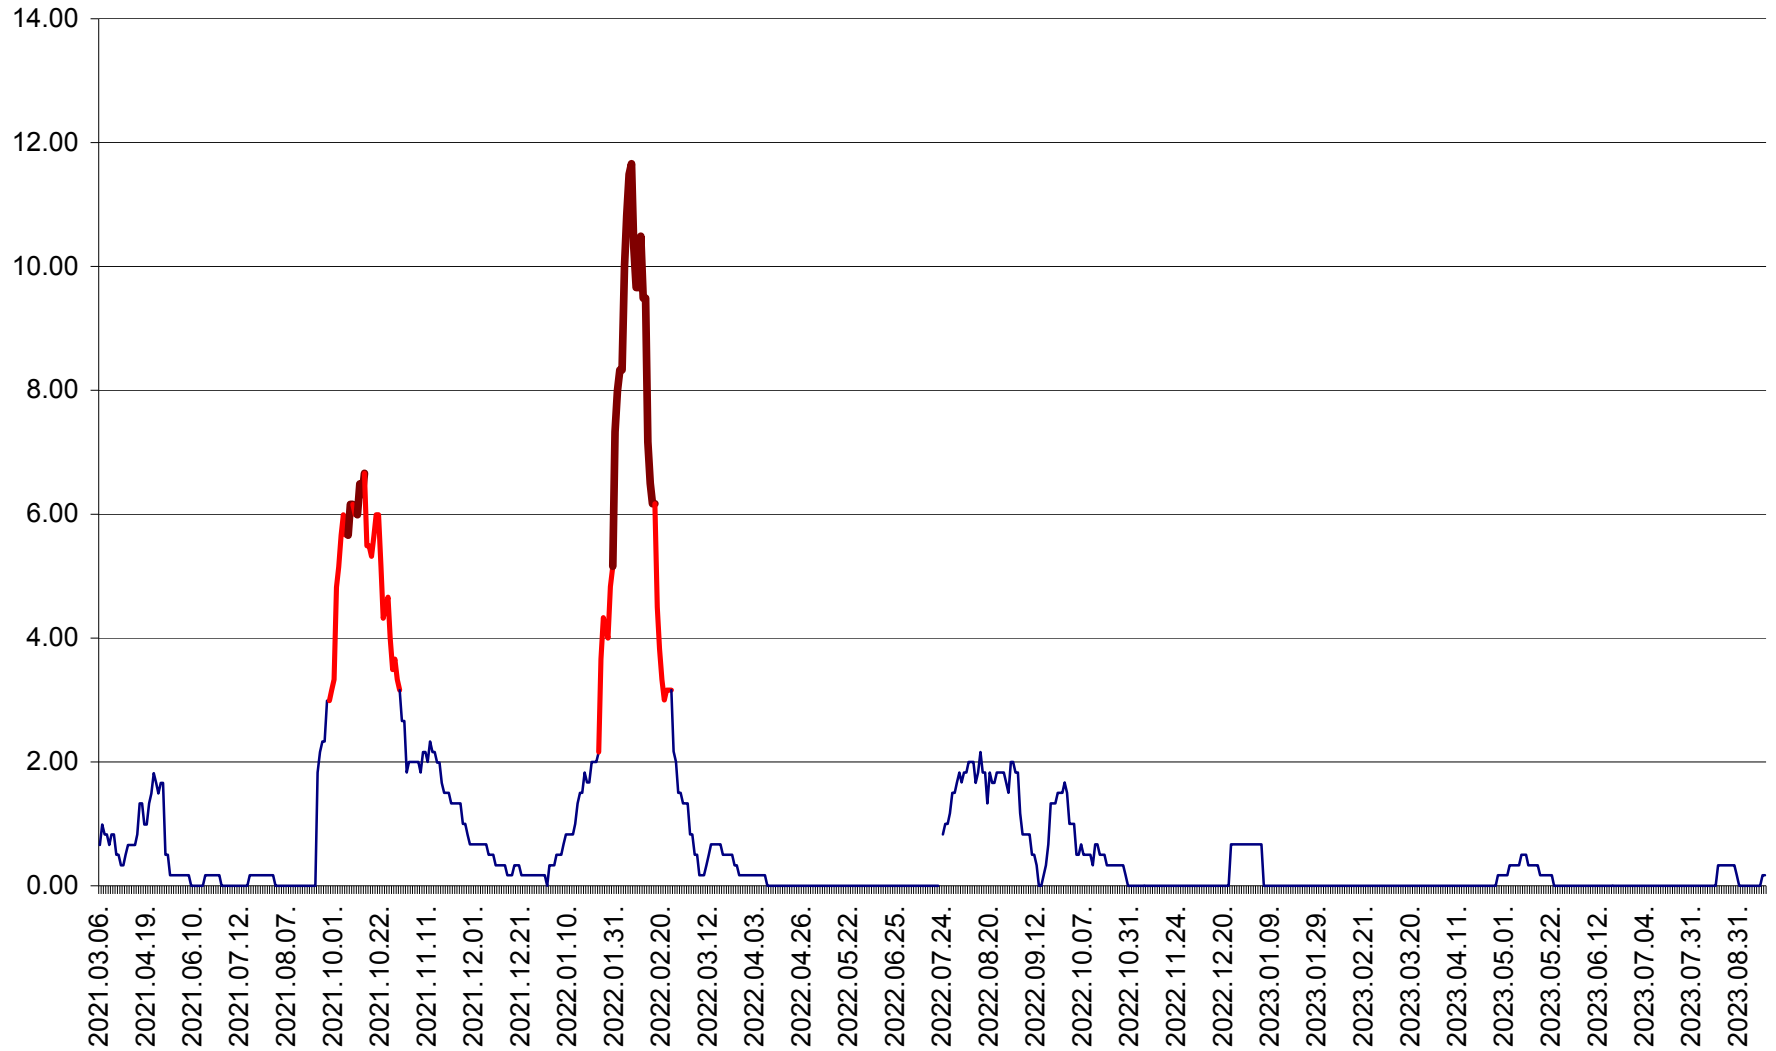

Total - Evolutia incidentei cumulate pe 14 zile la ‰ de locuitori
2021.03.07. - 2023.09.20.