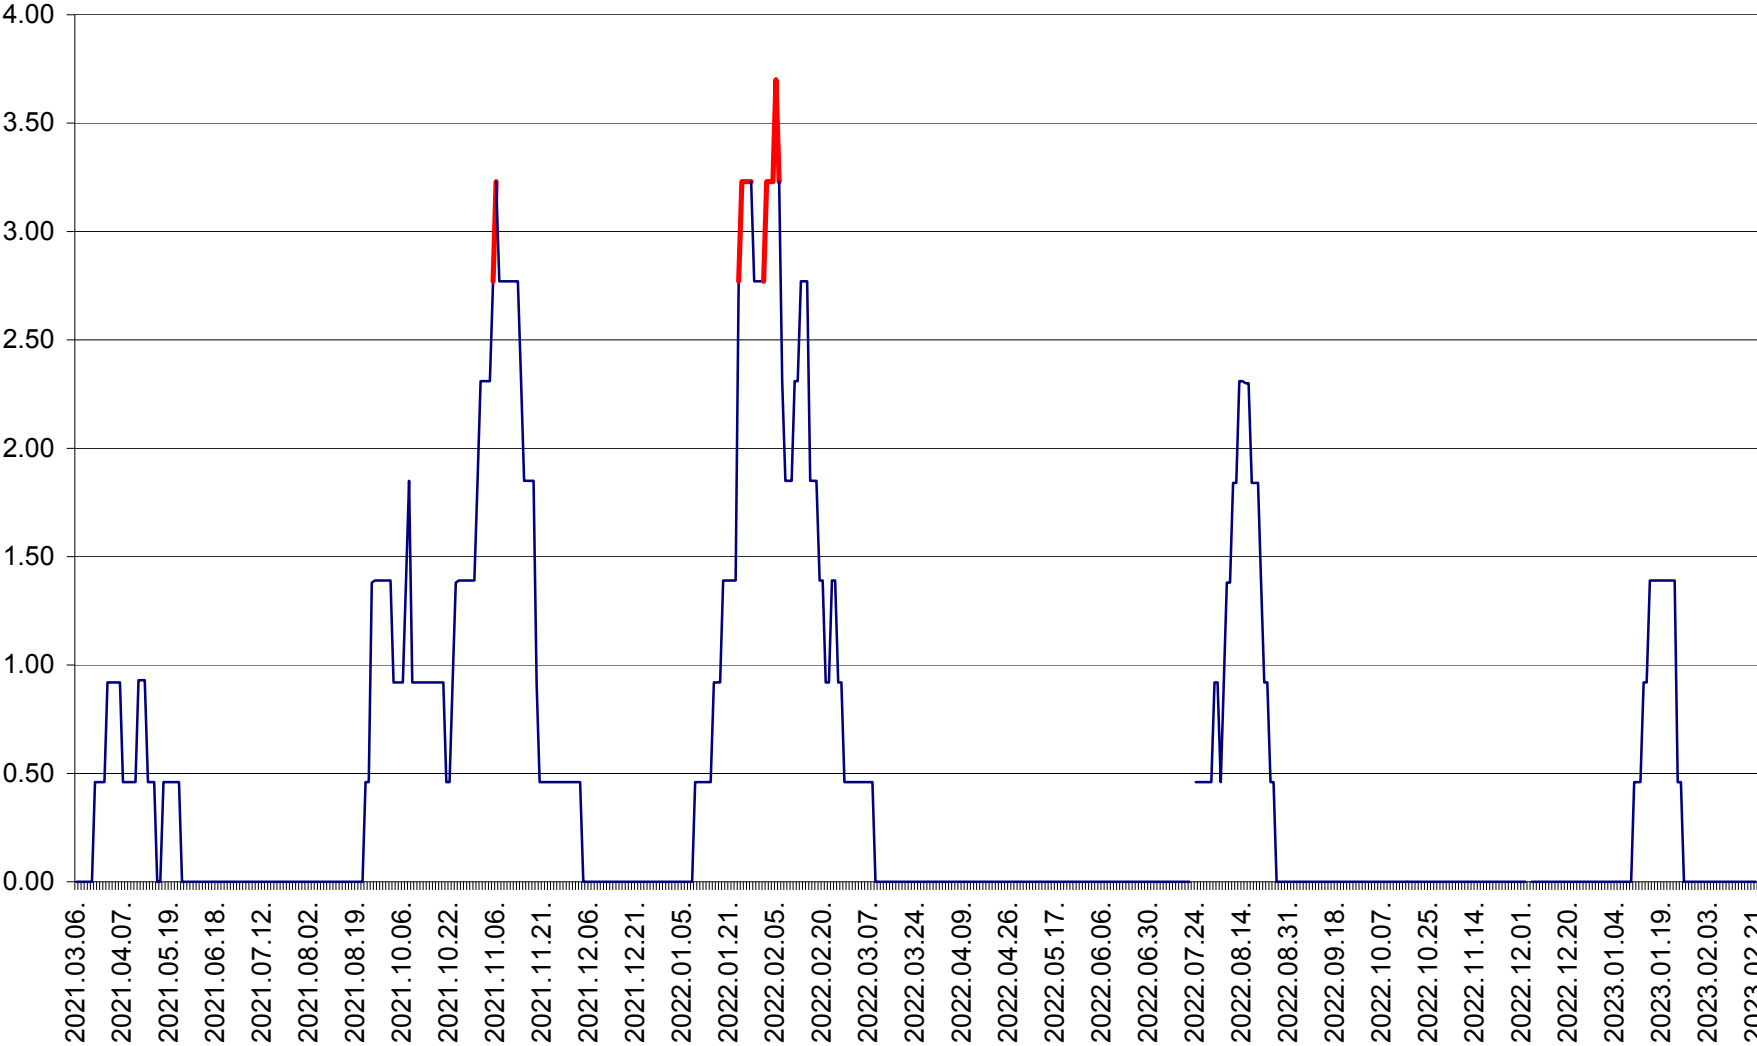

ATID - Evolutia incidentei cumulate pe 14 zile la % de locuitori  
2021.03.07. - 2023.02.21.

AVRĂMEȘTI - Evolutia incidentei cumulate pe 14 zile la ‰ de locuitori  
2021.03.07. - 2023.02.21.

ORAȘ BĂILE TUȘNAD - Evolutia incidentei cumulate pe 14 zile la ‰ de locuitori  
2021.03.07. - 2023.02.21.

ORAȘ BĂLAN - Evoluția incidenței cumulate pe 14 zile la ‰ de locuitori  
2021.03.07. - 2023.02.21.

BILBOR - Evolutia incidentei cumulate pe 14 zile la ‰ de locuitori  
2021.03.07. - 2023.02.21.

ORAȘ BORSEC - Evolutia incidentei cumulate pe 14 zile la ‰ de locuitori  
2021.03.07. - 2023.02.21.

BRĂDEȘTI - Evoluția incidenței cumulate pe 14 zile la ‰ de locuitori  
2021.03.07. - 2023.02.21.

CĂPÂLNIȚA - Evoluția incidenței cumulate pe 14 zile la ‰ de locuitori  
2021.03.07. - 2023.02.21.

CÂRȚA - Evolutia incidentei cumulate pe 14 zile la ‰ de locuitori  
2021.03.07. - 2023.02.21.

CICEU - Evolutia incidentei cumulate pe 14 zile la ‰ de locuitori  
2021.03.07. - 2023.02.21.

CIUCSÂNGEORGIU - Evolutia incidentei cumulate pe 14 zile la ‰ de locuitori  
2021.03.07. - 2023.02.21.

CIUMANI - Evolutia incidentei cumulate pe 14 zile la ‰ de locuitori  
2021.03.07. - 2023.02.21.