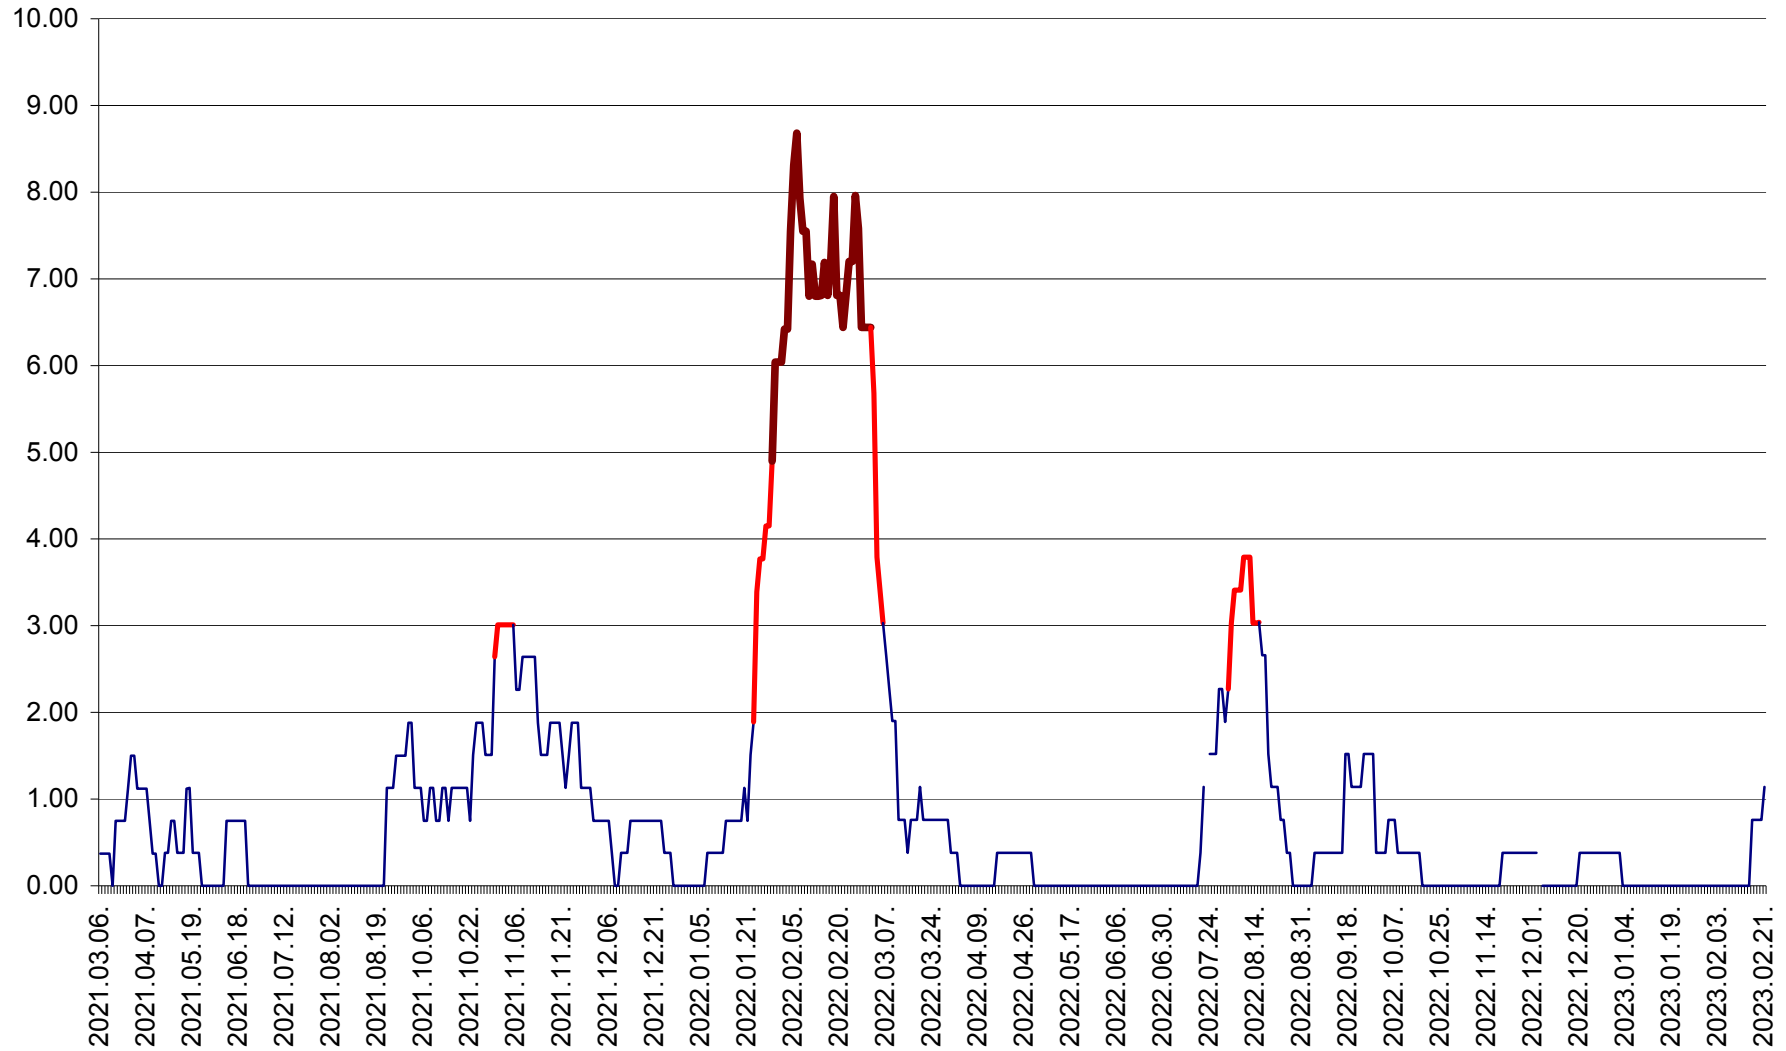

ATID - Evolutia incidentei cumulate pe 14 zile la % de locuitori  
2021.03.07. - 2023.02.21.

AVRĂMEȘTI - Evolutia incidentei cumulate pe 14 zile la ‰ de locuitori  
2021.03.07. - 2023.02.21.

ORAȘ BĂILE TUȘNAD - Evolutia incidentei cumulate pe 14 zile la ‰ de locuitori  
2021.03.07. - 2023.02.21.

ORAȘ BĂLAN - Evoluția incidenței cumulate pe 14 zile la ‰ de locuitori  
2021.03.07. - 2023.02.21.

BILBOR - Evolutia incidentei cumulate pe 14 zile la ‰ de locuitori  
2021.03.07. - 2023.02.21.

ORAȘ BORSEC - Evolutia incidentei cumulate pe 14 zile la ‰ de locuitori  
2021.03.07. - 2023.02.21.

BRĂDEȘTI - Evoluția incidenței cumulate pe 14 zile la ‰ de locuitori  
2021.03.07. - 2023.02.21.

CĂPÂLNIȚA - Evoluția incidenței cumulate pe 14 zile la ‰ de locuitori  
2021.03.07. - 2023.02.21.

CÂRȚA - Evolutia incidentei cumulate pe 14 zile la ‰ de locuitori  
2021.03.07. - 2023.02.21.