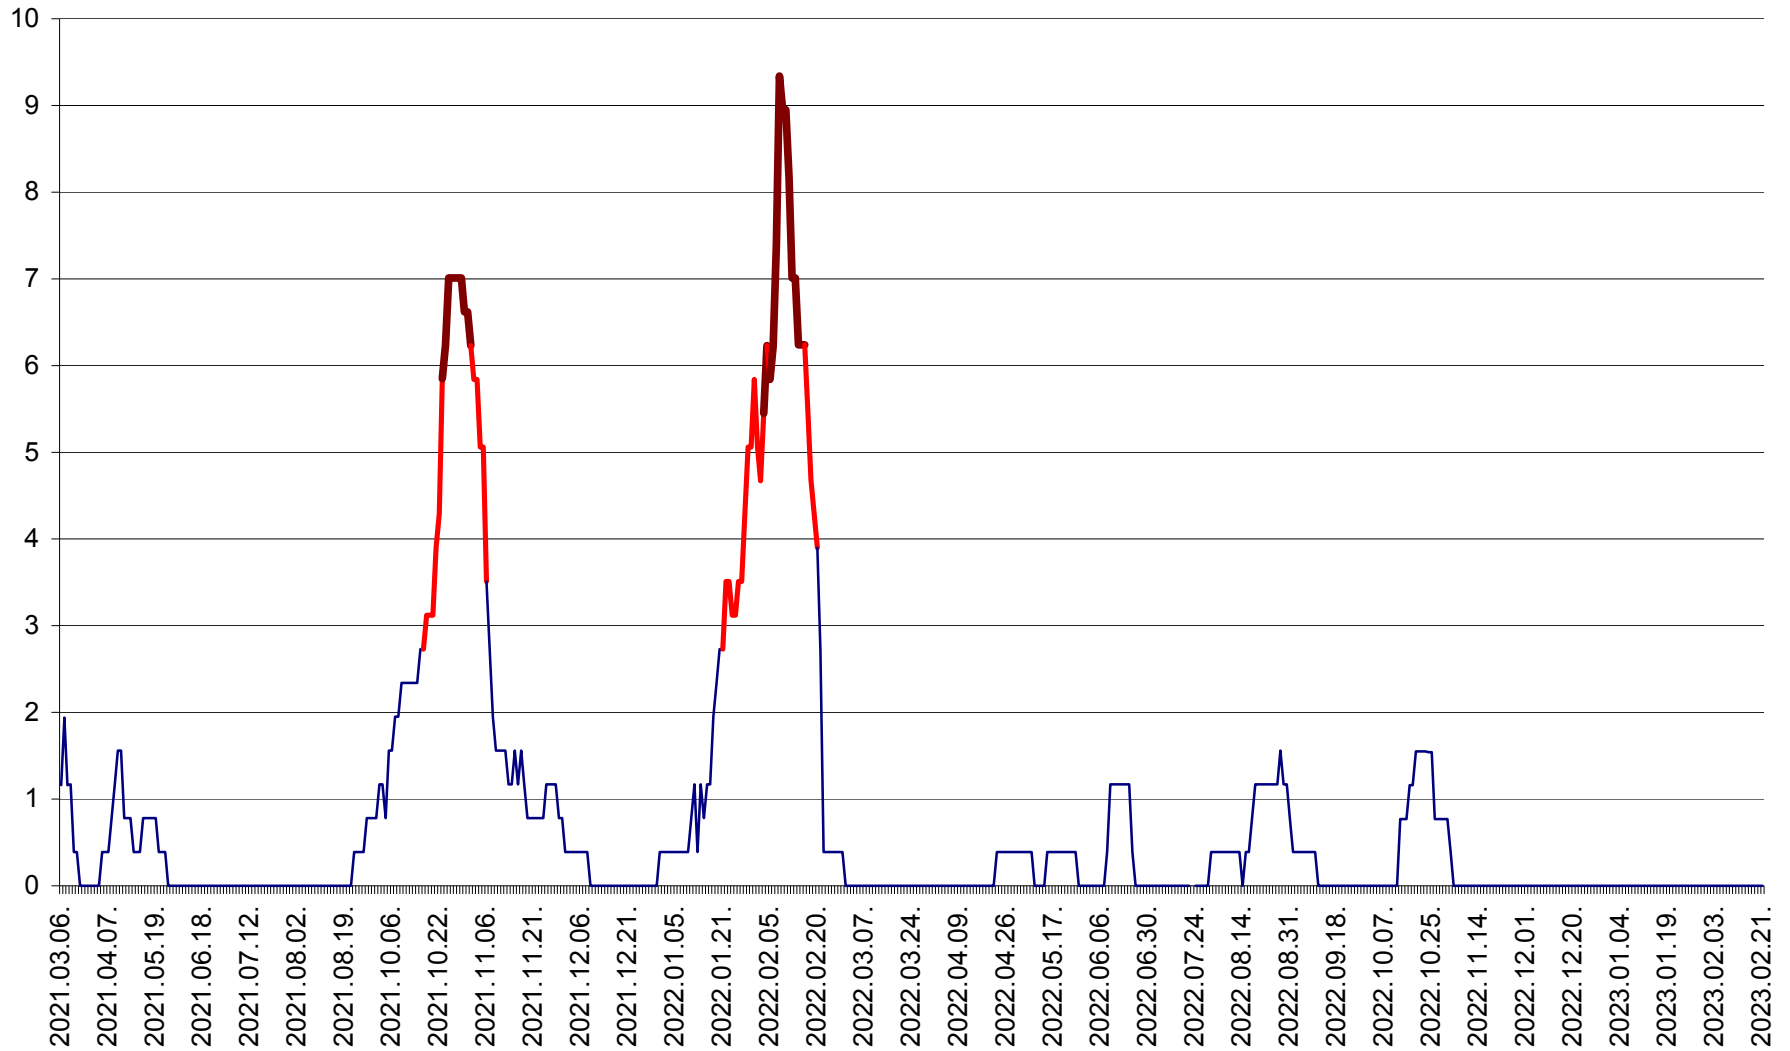

MUNICIPIUL TOPLIȚA - Evoluția incidenței cumulate pe 14 zile la ‰ de locuitori
2021.03.07. - 2023.02.21.

TOMEȘTI - Evolutia incidentei cumulate pe 14 zile la ‰ de locuitori
2021.03.07. - 2023.02.21.