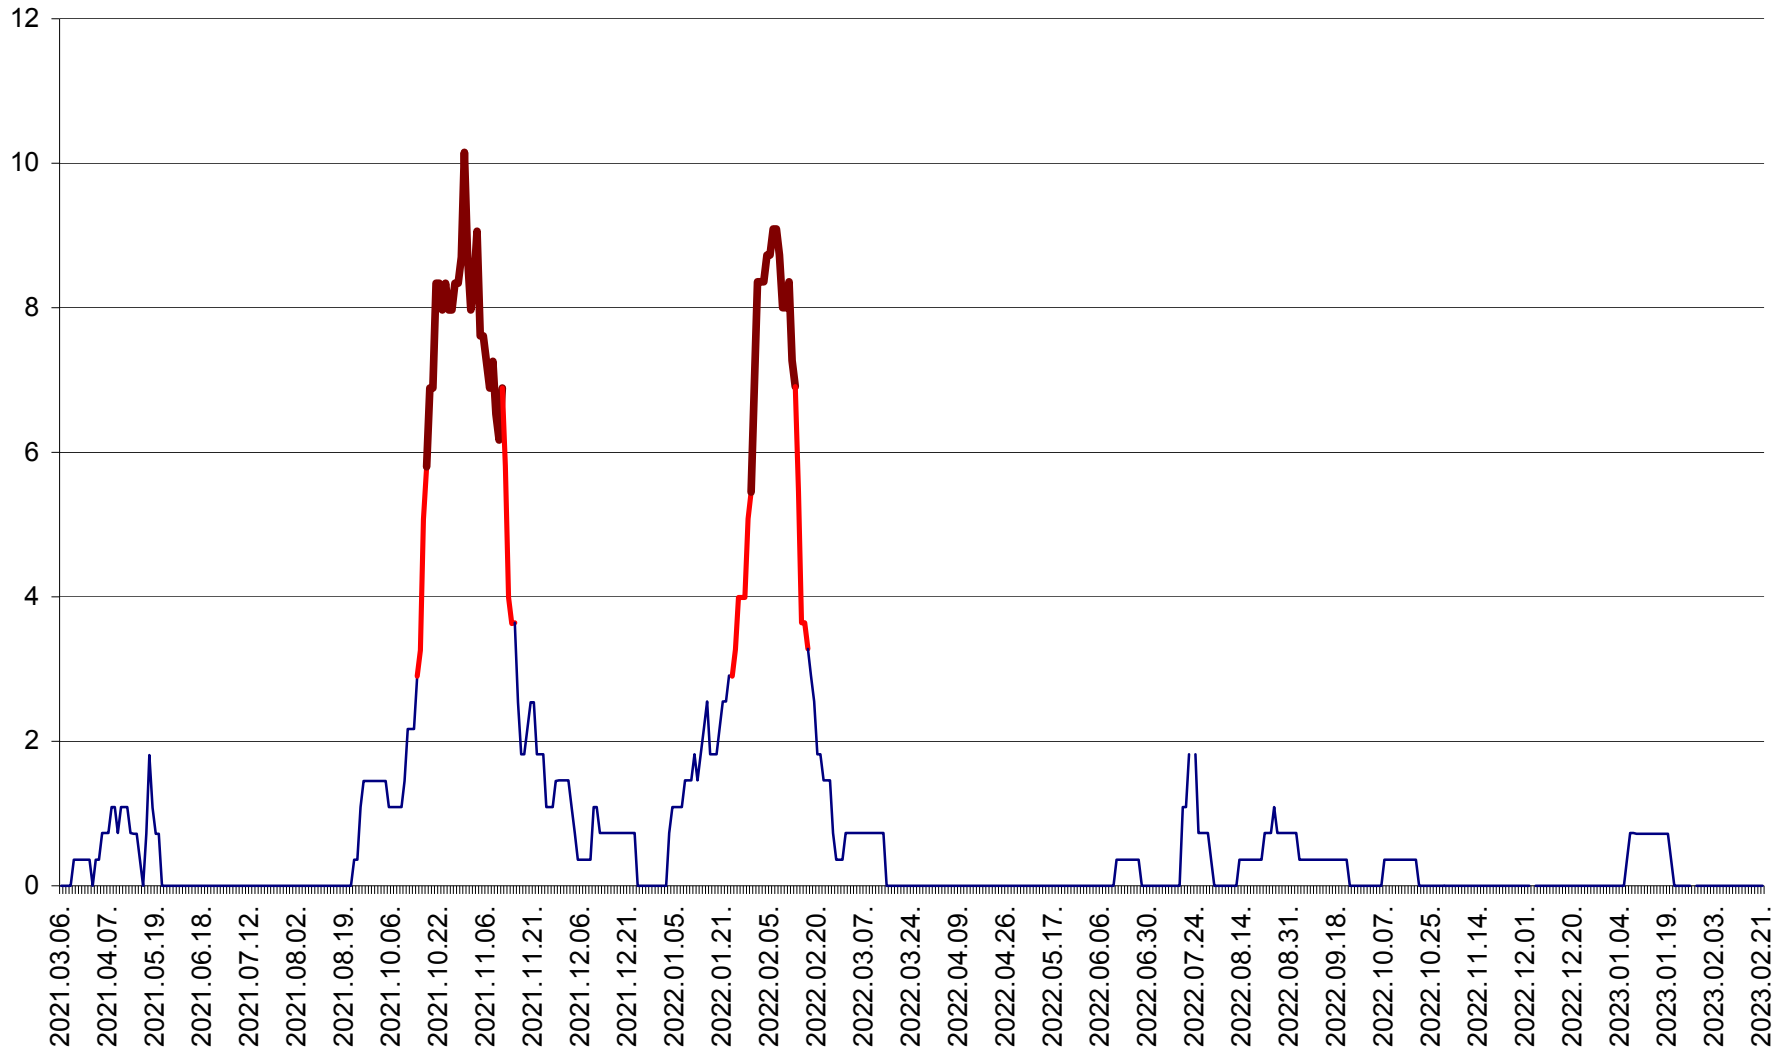

MUGENI - Evolutia incidentei cumulate pe 14 zile la ‰ de locuitori
2021.03.07. - 2023.02.21.