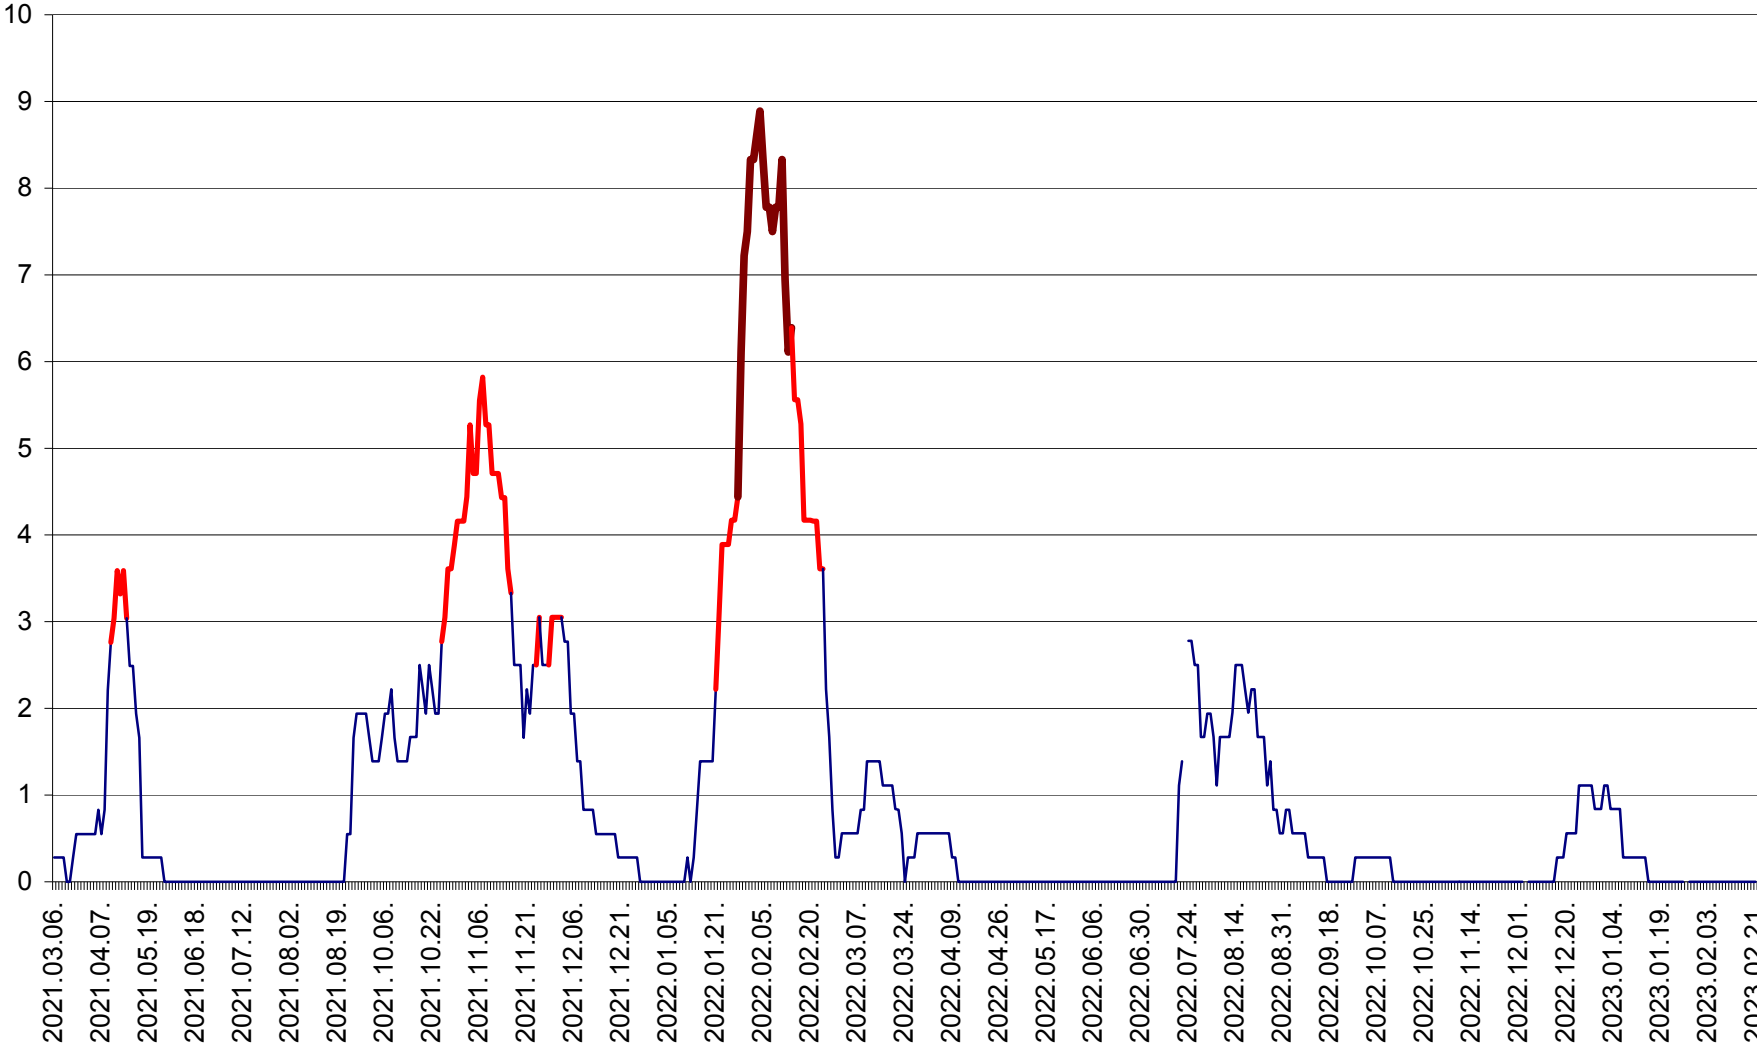

LUPENI - Evolutia incidentei cumulate pe 14 zile la ‰ de locuitori  
2021.03.07. - 2023.02.21.

MĂDĂRAȘ - Evolutia incidentei cumulate pe 14 zile la ‰ de locuitori  
2021.03.07. - 2023.02.21.

MĂRTINIȘ - Evolutia incidentei cumulate pe 14 zile la ‰ de locuitori  
2021.03.07. - 2023.02.21.

MEREȘTI - Evolutia incidentei cumulate pe 14 zile la ‰ de locuitori  
2021.03.07. - 2023.02.21.

MUNICIPIUL MIERCUREA-CIUC - Evolutia incidentei cumulate pe 14 zile la ‰ de locuitori  
2021.03.07. - 2023.02.21.

MIHĂILENI - Evolutia incidentei cumulate pe 14 zile la ‰ de locuitori  
2021.03.07. - 2023.02.21.

MUGENI - Evolutia incidentei cumulate pe 14 zile la ‰ de locuitori  
2021.03.07. - 2023.02.21.

OCLAND - Evolutia incidentei cumulate pe 14 zile la ‰ de locuitori  
2021.03.07. - 2023.02.21.