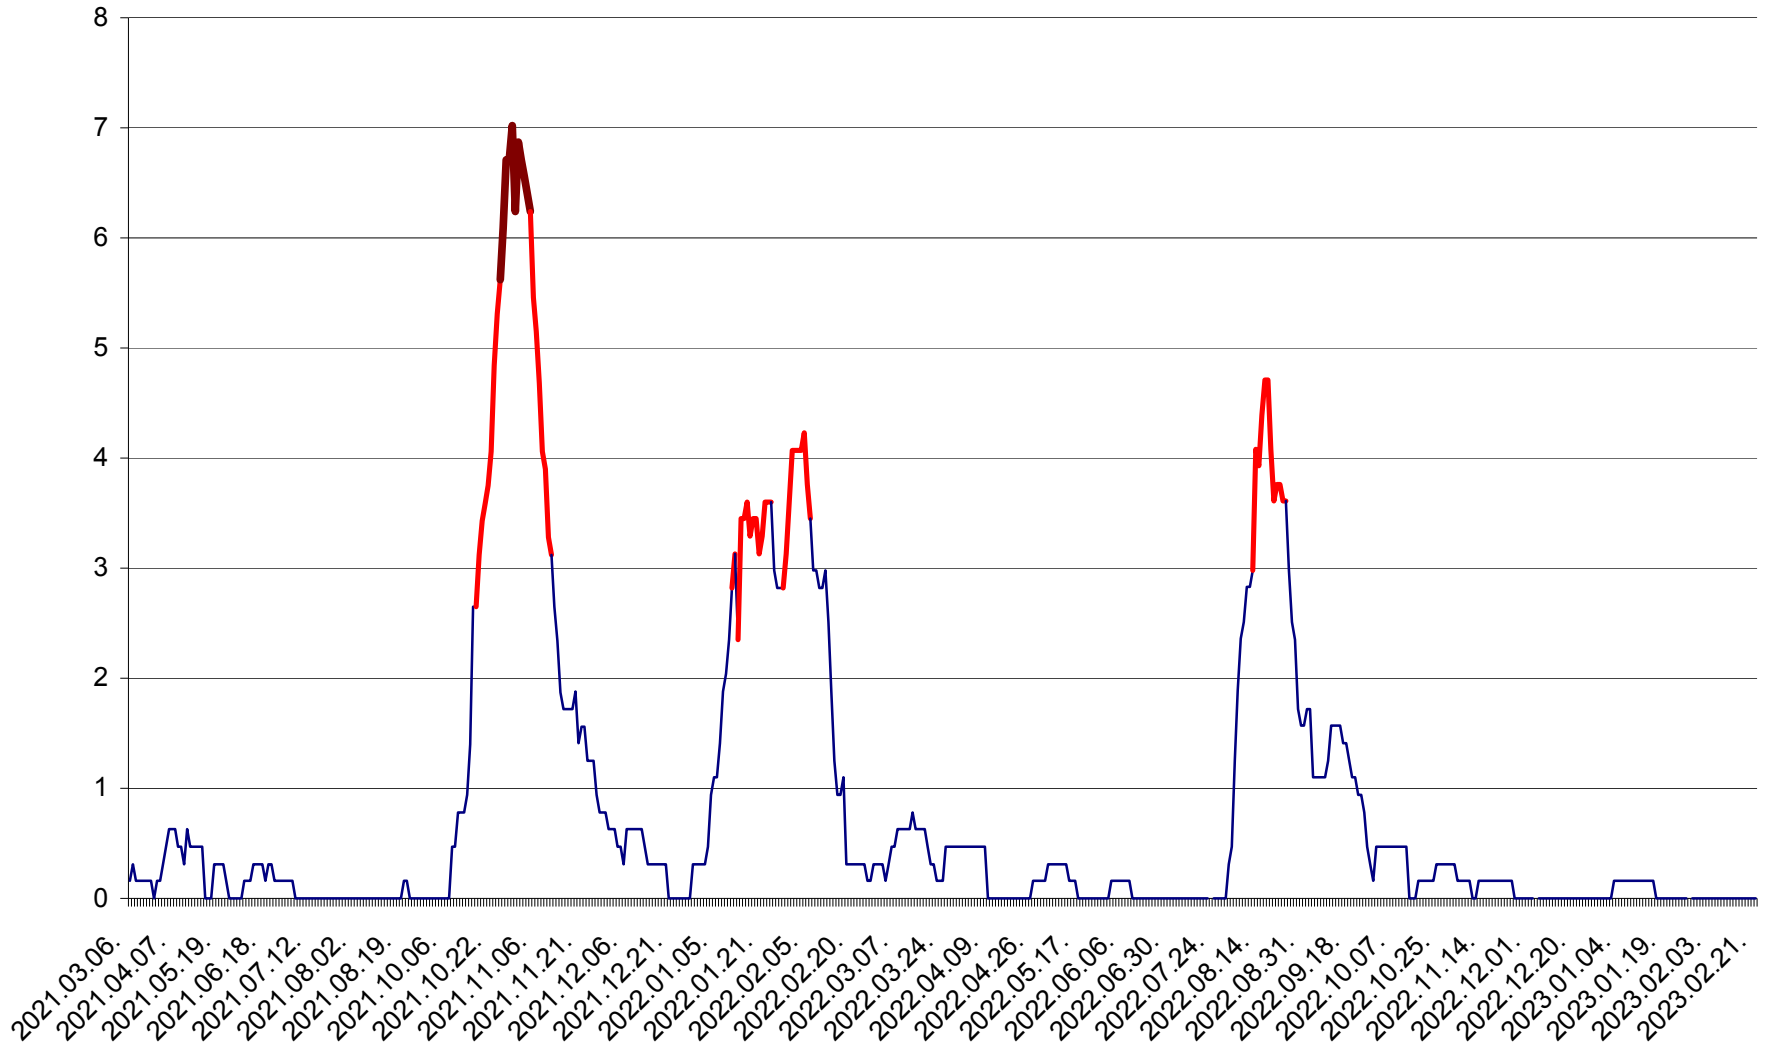

PLĂIEȘII DE JOS - Evolutia incidentei cumulate pe 14 zile la ‰ de locuitori  
2021.03.07. - 2023.02.21.

PORUMBENI - Evolutia incidentei cumulate pe 14 zile la ‰ de locuitori  
2021.03.07. - 2023.02.21.

PRAID - Evolutia incidentei cumulate pe 14 zile la ‰ de locuitori  
2021.03.07. - 2023.02.21.

RACU - Evolutia incidentei cumulate pe 14 zile la ‰ de locuitori  
2021.03.07. - 2023.02.21.

REMETEA - Evolutia incidentei cumulate pe 14 zile la ‰ de locuitori  
2021.03.07. - 2023.02.21.