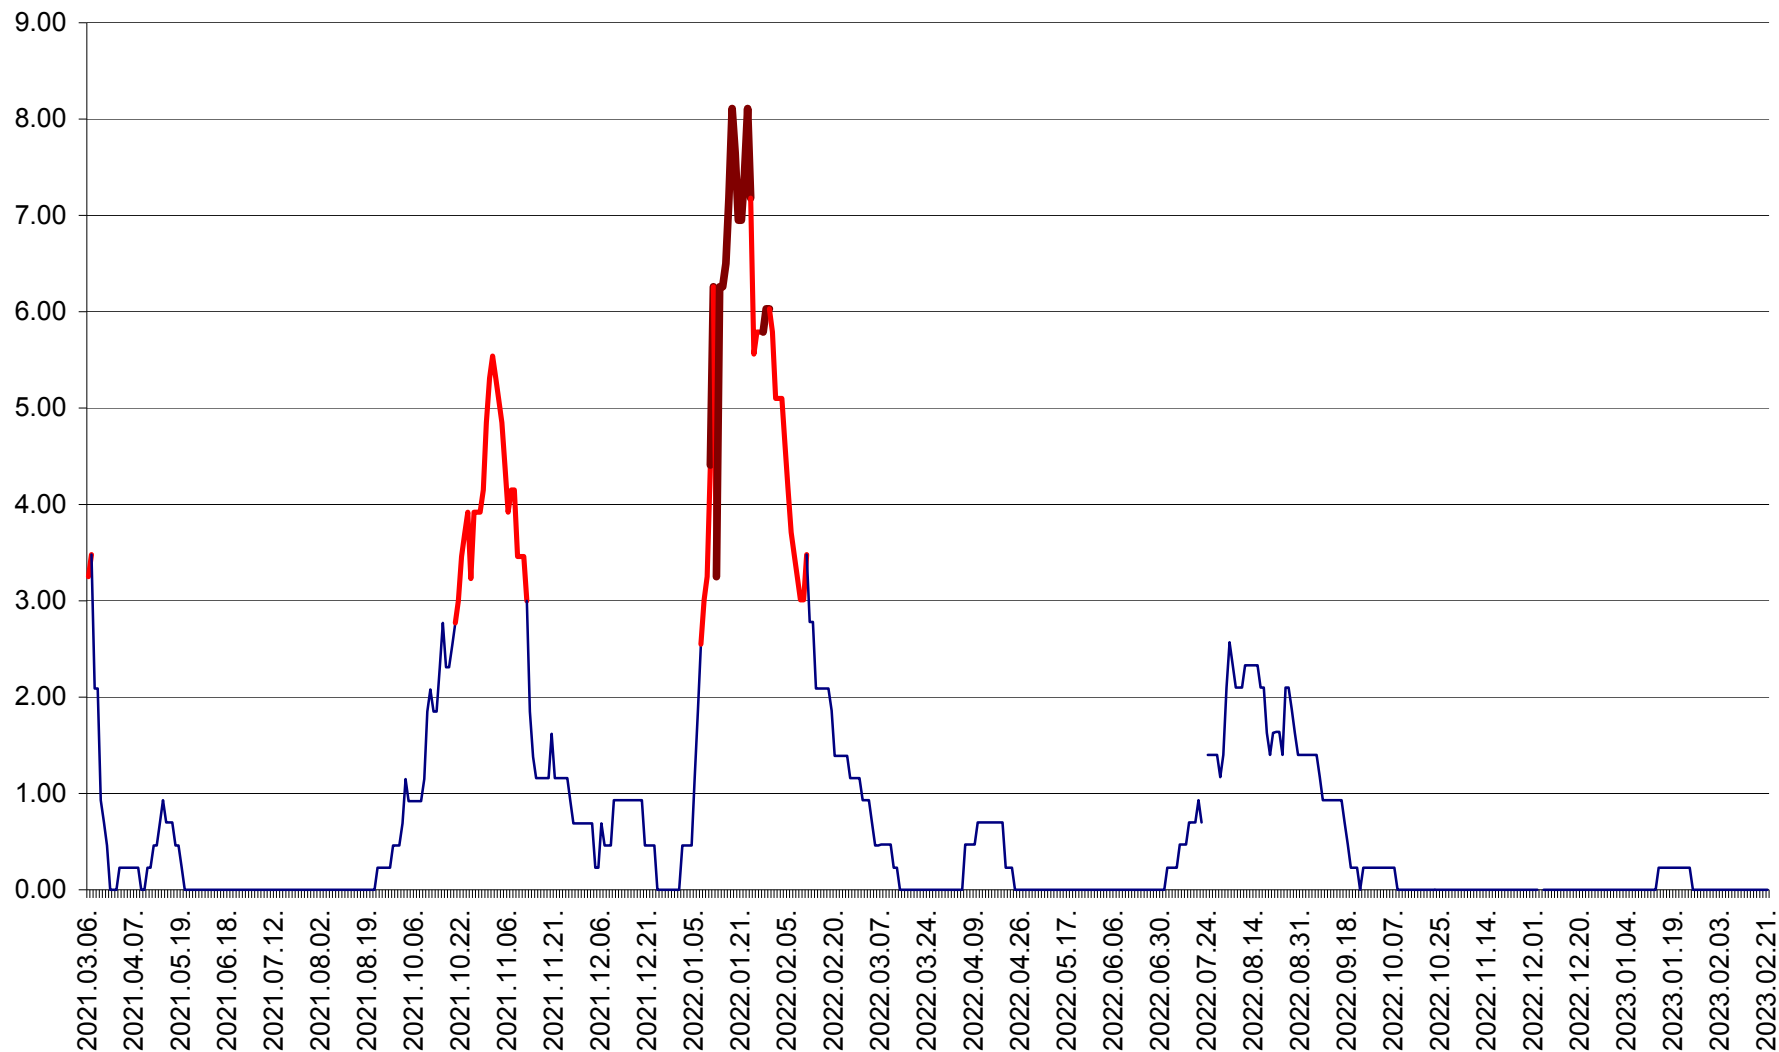

ORAȘ BĂLAN - Evoluția incidenței cumulate pe 14 zile la ‰ de locuitori  
2021.03.07. - 2023.02.21.

BILBOR - Evolutia incidentei cumulate pe 14 zile la ‰ de locuitori  
2021.03.07. - 2023.02.21.

ORAȘ BORSEC - Evolutia incidentei cumulate pe 14 zile la ‰ de locuitori  
2021.03.07. - 2023.02.21.

BRĂDEȘTI - Evoluția incidenței cumulate pe 14 zile la ‰ de locuitori  
2021.03.07. - 2023.02.21.

CĂPÂLNIȚA - Evoluția incidenței cumulate pe 14 zile la ‰ de locuitori  
2021.03.07. - 2023.02.21.

CÂRȚA - Evolutia incidentei cumulate pe 14 zile la ‰ de locuitori  
2021.03.07. - 2023.02.21.

CICEU - Evolutia incidentei cumulate pe 14 zile la ‰ de locuitori  
2021.03.07. - 2023.02.21.

CIUCSÂNGEORGIU - Evolutia incidentei cumulate pe 14 zile la ‰ de locuitori  
2021.03.07. - 2023.02.21.

CIUMANI - Evolutia incidentei cumulate pe 14 zile la ‰ de locuitori  
2021.03.07. - 2023.02.21.

CORBU - Evolutia incidentei cumulate pe 14 zile la ‰ de locuitori  
2021.03.07. - 2023.02.21.

CORUND - Evolutia incidentei cumulate pe 14 zile la ‰ de locuitori  
2021.03.07. - 2023.02.21.

COZMENI - Evolutia incidentei cumulate pe 14 zile la ‰ de locuitori  
2021.03.07. - 2023.02.21.