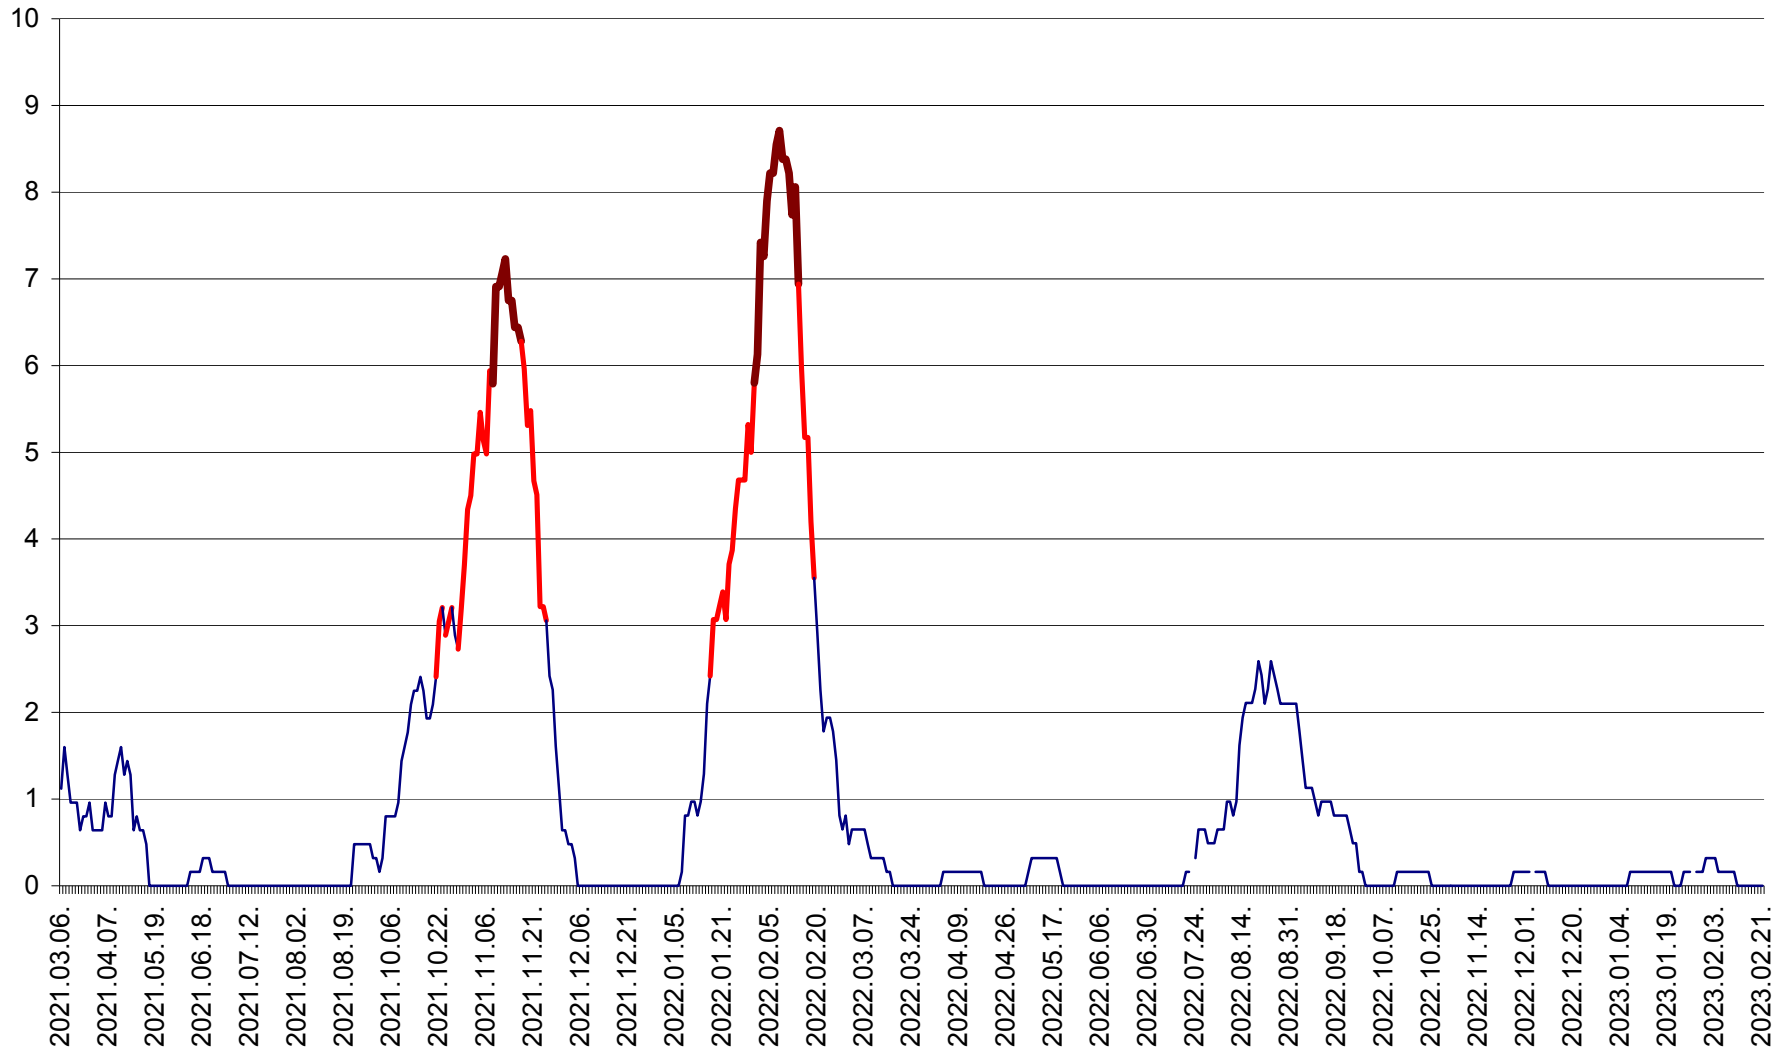

PRAID - Evolutia incidentei cumulate pe 14 zile la ‰ de locuitori  
2021.03.07. - 2023.02.21.

RACU - Evolutia incidentei cumulate pe 14 zile la ‰ de locuitori  
2021.03.07. - 2023.02.21.

REMETEA - Evolutia incidentei cumulate pe 14 zile la ‰ de locuitori  
2021.03.07. - 2023.02.21.

SĂCEL - Evolutia incidentei cumulate pe 14 zile la ‰ de locuitori  
2021.03.07. - 2023.02.21.

SÂNCRĂIENI - Evolutia incidentei cumulate pe 14 zile la ‰ de locuitori  
2021.03.07. - 2023.02.21.

SÂNDOMINIC - Evolutia incidentei cumulate pe 14 zile la ‰ de locuitori  
2021.03.07. - 2023.02.21.