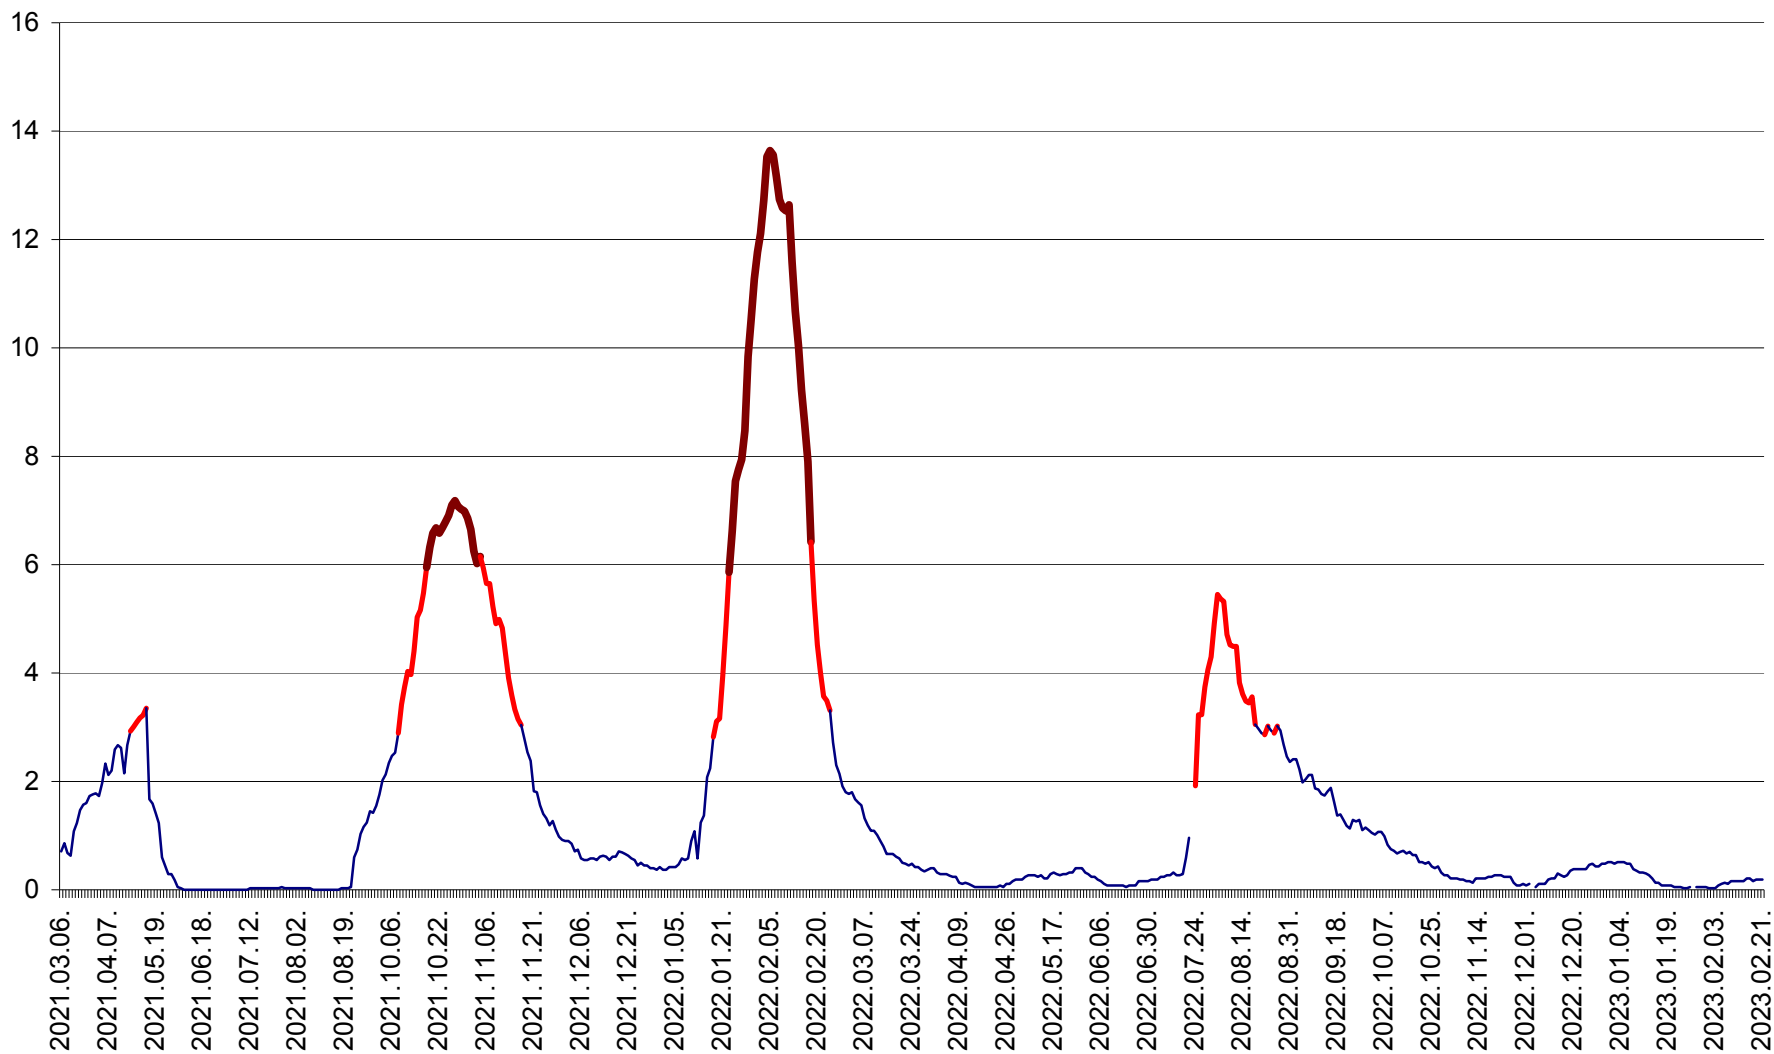

PĂULENI-CIUC - Evolutia incidentei cumulate pe 14 zile la ‰ de locuitori
2021.03.07. - 2023.02.21.