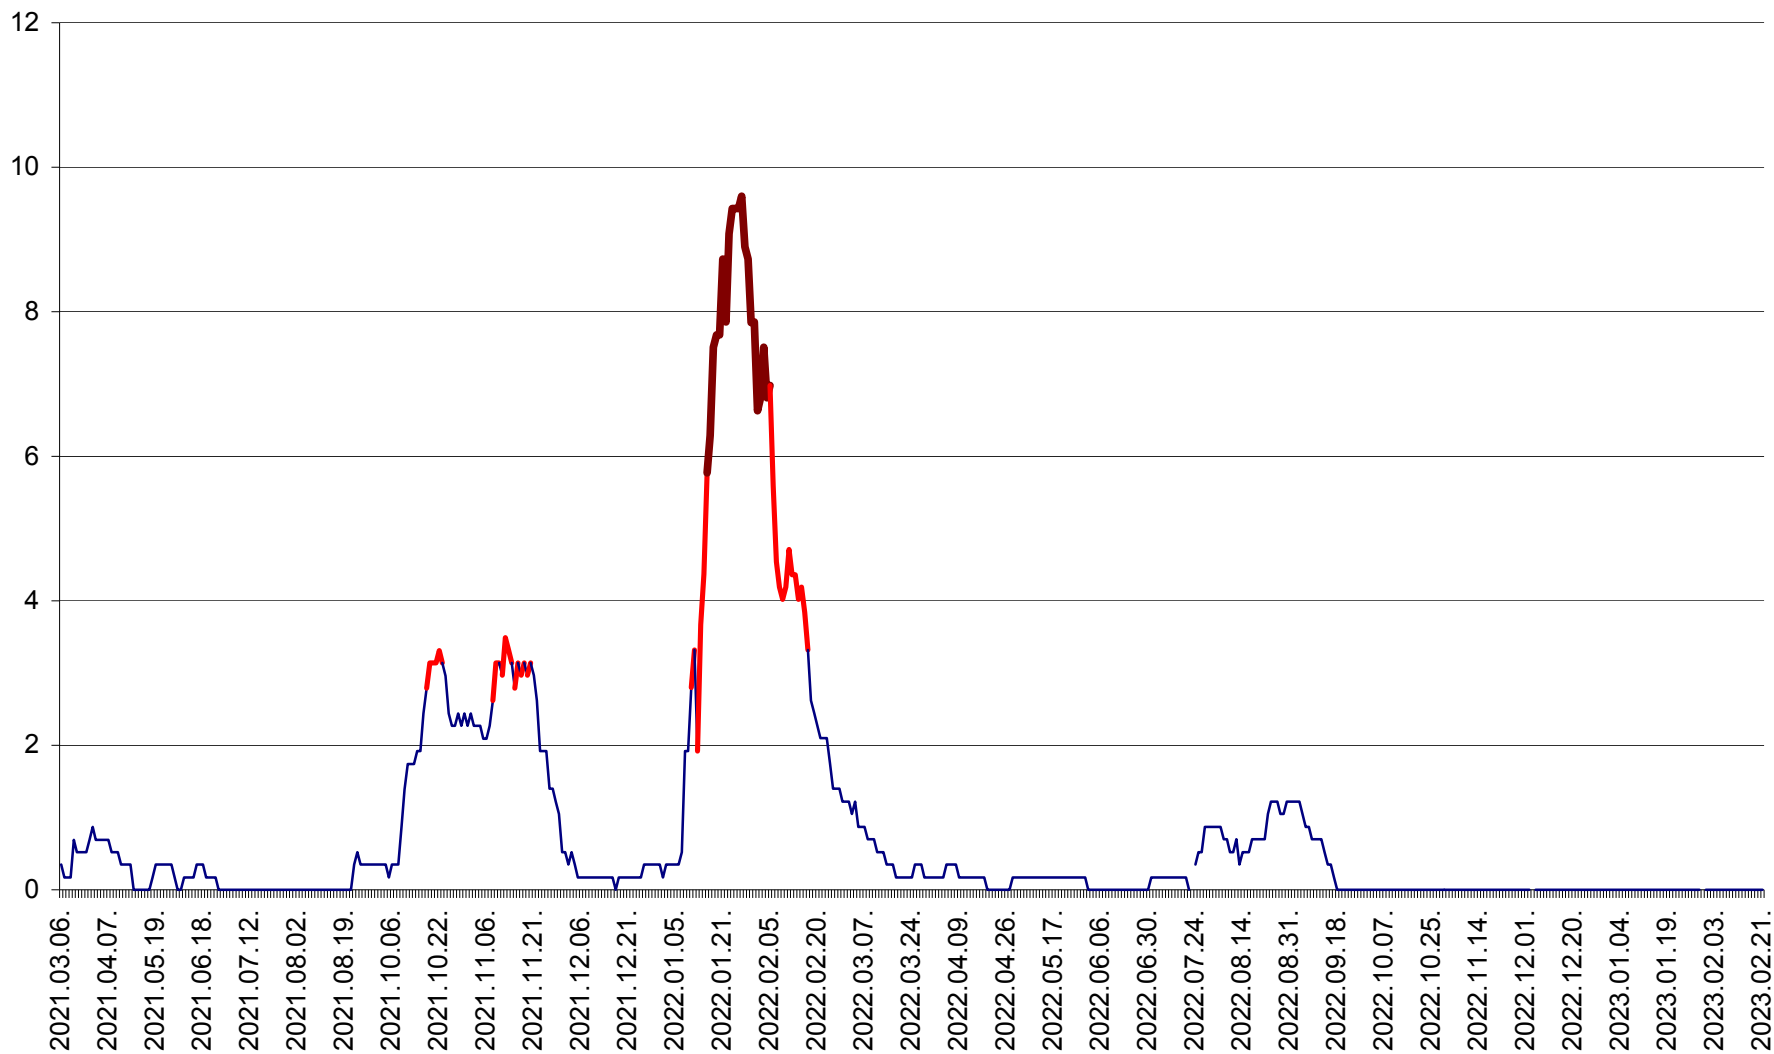

DÂRJIU - Evolutia incidentei cumulate pe 14 zile la ‰ de locuitori  
2021.03.07. - 2023.02.21.

DEALU - Evolutia incidentei cumulate pe 14 zile la ‰ de locuitori  
2021.03.07. - 2023.02.21.

DITRĂU - Evolutia incidentei cumulate pe 14 zile la ‰ de locuitori  
2021.03.07. - 2023.02.21.

FELICENI - Evolutia incidentei cumulate pe 14 zile la ‰ de locuitori  
2021.03.07. - 2023.02.21.

FRUMOASA - Evolutia incidentei cumulate pe 14 zile la ‰ de locuitori  
2021.03.07. - 2023.02.21.

GĂLĂUȚAȘ - Evoluția incidenței cumulate pe 14 zile la ‰ de locuitori  
2021.03.07. - 2023.02.21.

MUNICIPIUL GHEORGHENI - Evolutia incidentei cumulate pe 14 zile la ‰ de locuitori  
2021.03.07. - 2023.02.21.

JOSENI - Evolutia incidentei cumulate pe 14 zile la ‰ de locuitori  
2021.03.07. - 2023.02.21.

LĂZAREA - Evolutia incidentei cumulate pe 14 zile la % de locuitori  
2021.03.07. - 2023.02.21.

LELICENI - Evolutia incidentei cumulate pe 14 zile la ‰ de locuitori  
2021.03.07. - 2023.02.21.

LUETA - Evolutia incidentei cumulate pe 14 zile la ‰ de locuitori  
2021.03.07. - 2023.02.21.