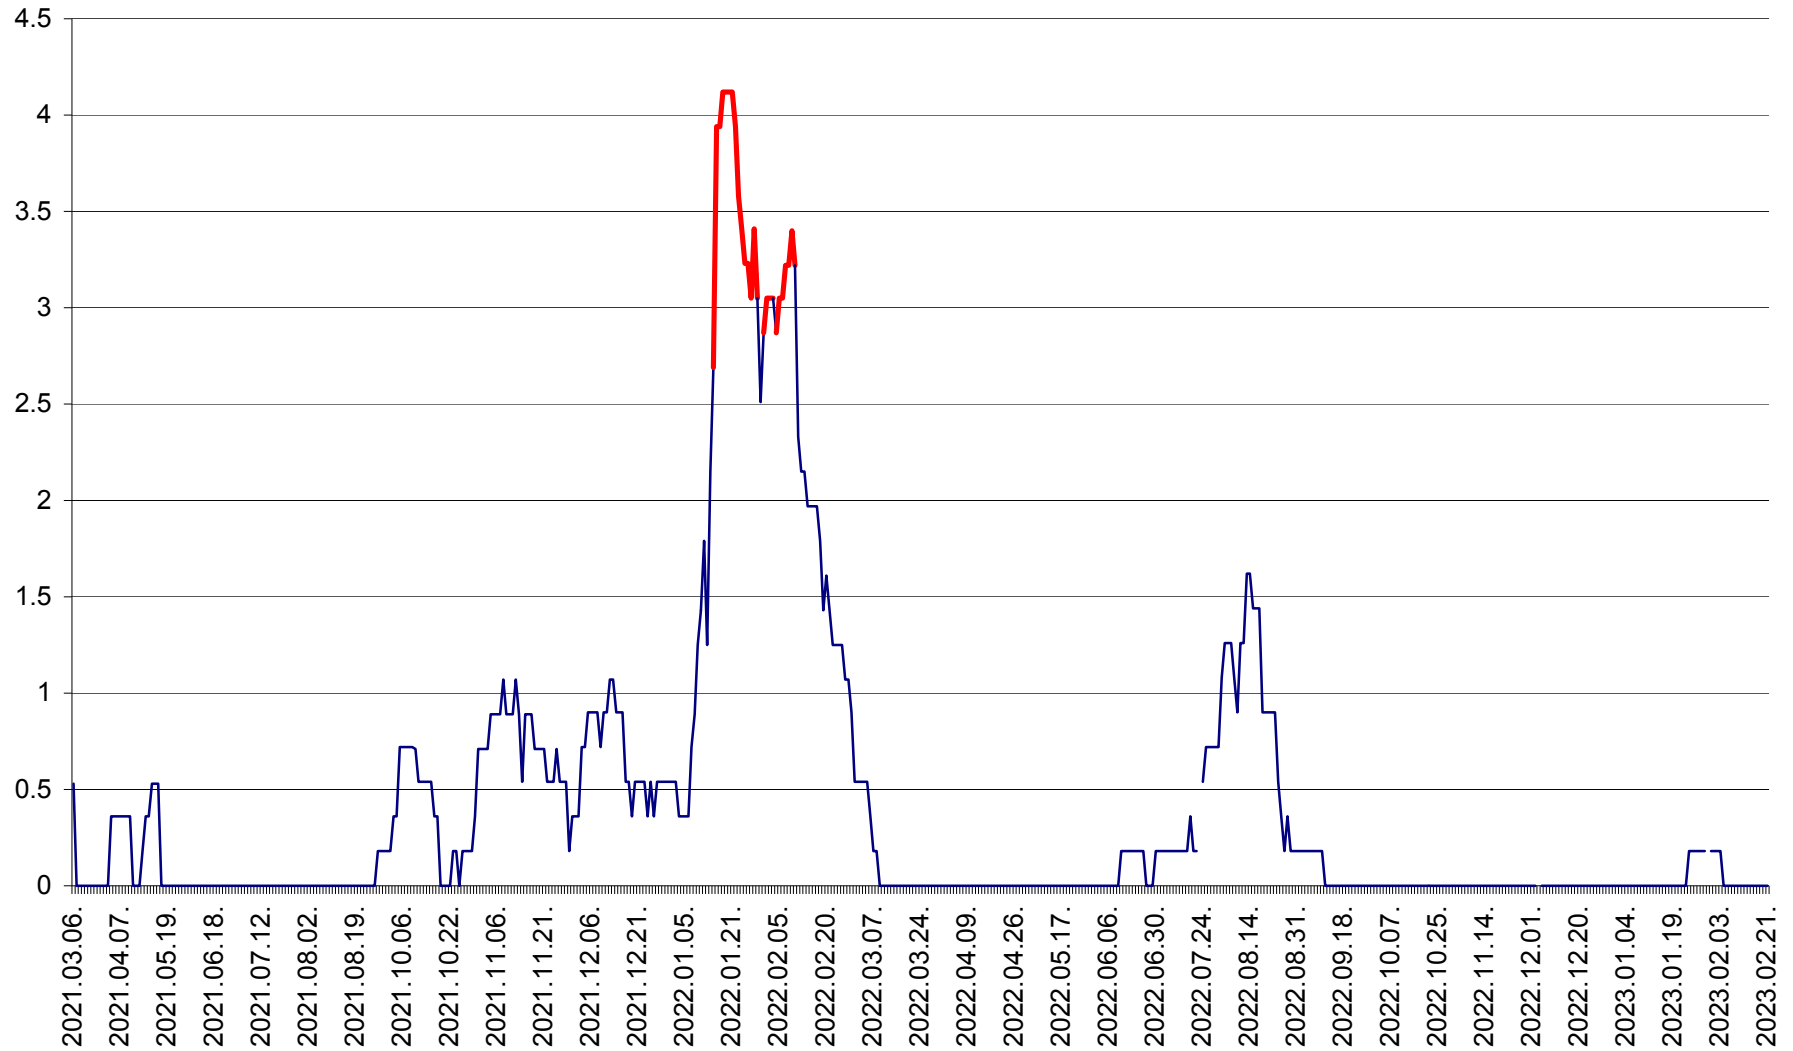

MUNICIPIUL GHEORGHENI - Evolutia incidentei cumulate pe 14 zile la ‰ de locuitori  
2021.03.07. - 2023.02.21.

JOSENI - Evolutia incidentei cumulate pe 14 zile la ‰ de locuitori  
2021.03.07. - 2023.02.21.

LĂZAREA - Evolutia incidentei cumulate pe 14 zile la % de locuitori  
2021.03.07. - 2023.02.21.

LELICENI - Evolutia incidentei cumulate pe 14 zile la ‰ de locuitori  
2021.03.07. - 2023.02.21.

LUETA - Evolutia incidentei cumulate pe 14 zile la ‰ de locuitori  
2021.03.07. - 2023.02.21.

LUNCA DE JOS - Evolutia incidentei cumulate pe 14 zile la ‰ de locuitori  
2021.03.07. - 2023.02.21.

LUNCA DE SUS - Evolutia incidentei cumulate pe 14 zile la ‰ de locuitori  
2021.03.07. - 2023.02.21.