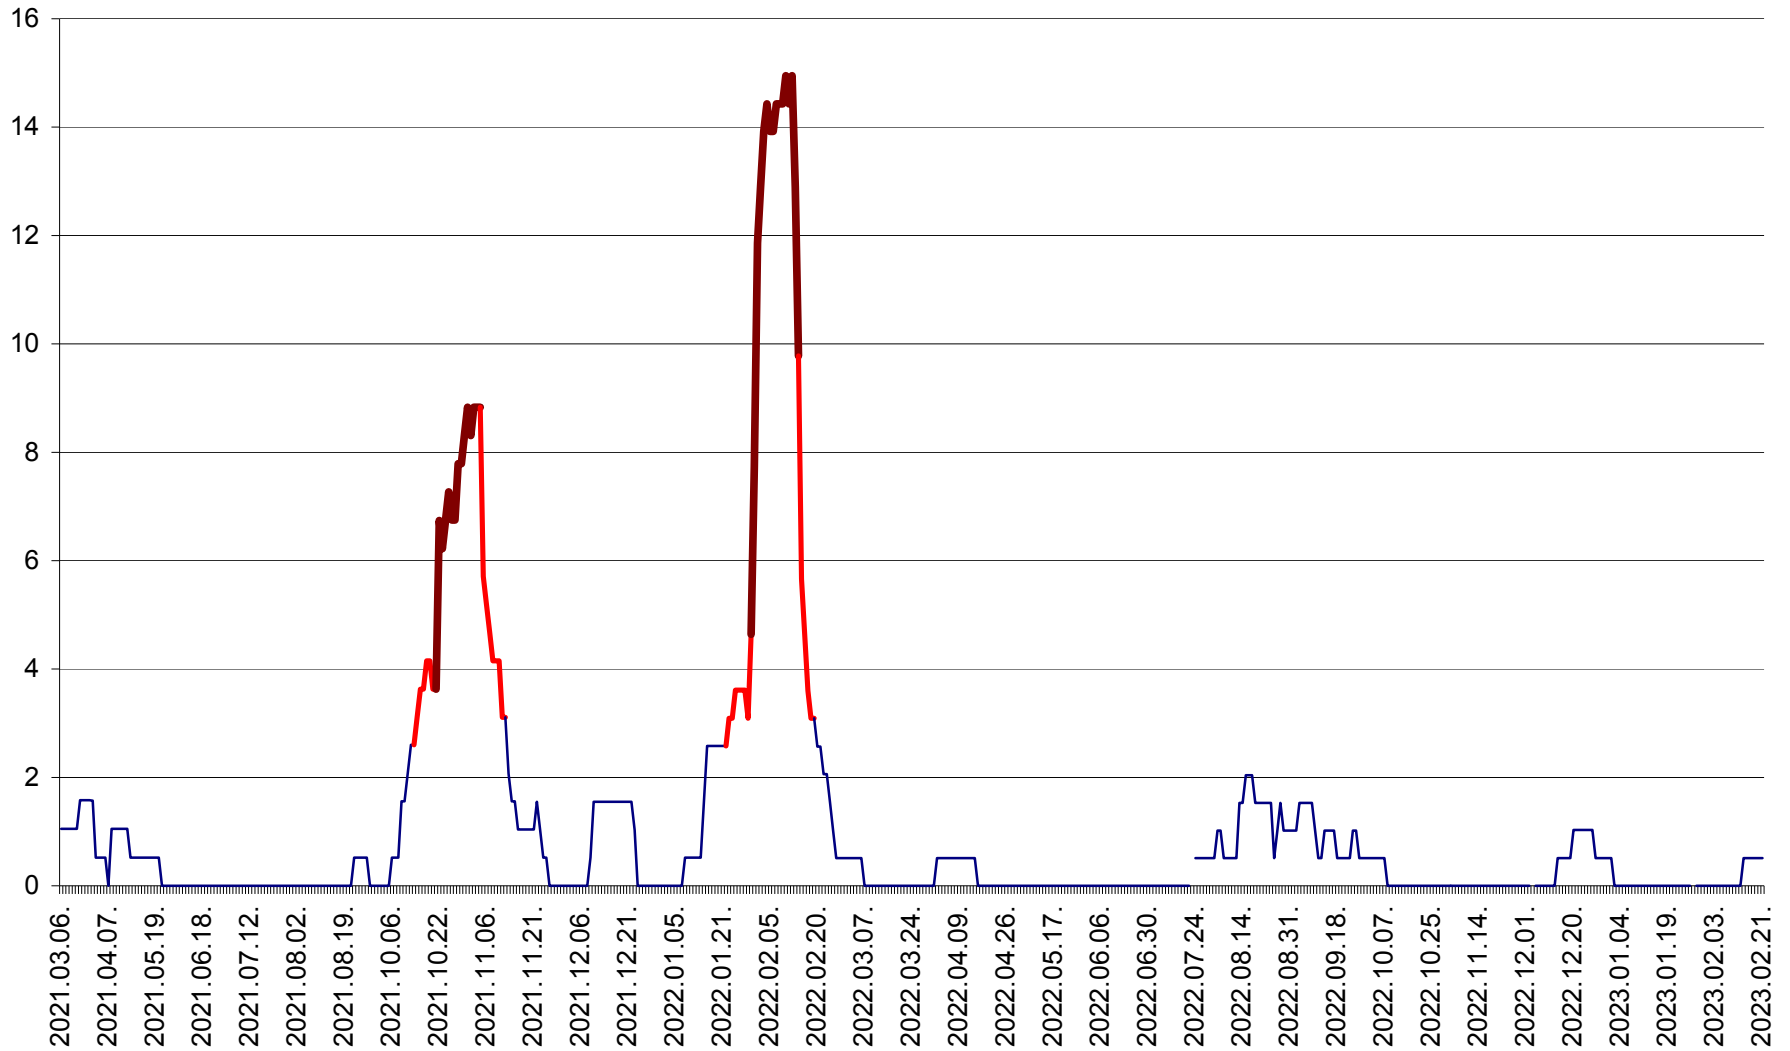

MIHĂILENI - Evolutia incidentei cumulate pe 14 zile la ‰ de locuitori  
2021.03.07. - 2023.02.21.

MUGENI - Evolutia incidentei cumulate pe 14 zile la ‰ de locuitori  
2021.03.07. - 2023.02.21.

OCLAND - Evolutia incidentei cumulate pe 14 zile la ‰ de locuitori  
2021.03.07. - 2023.02.21.

MUNICIPIUL ODORHEIU SECUIESC - Evolutia incidentei cumulate pe 14 zile la % de locuitori  
2021.03.07. - 2023.02.21.

PĂULENI-CIUC - Evolutia incidentei cumulate pe 14 zile la ‰ de locuitori  
2021.03.07. - 2023.02.21.

PLĂIEȘII DE JOS - Evolutia incidentei cumulate pe 14 zile la ‰ de locuitori  
2021.03.07. - 2023.02.21.

PORUMBENI - Evolutia incidentei cumulate pe 14 zile la ‰ de locuitori  
2021.03.07. - 2023.02.21.