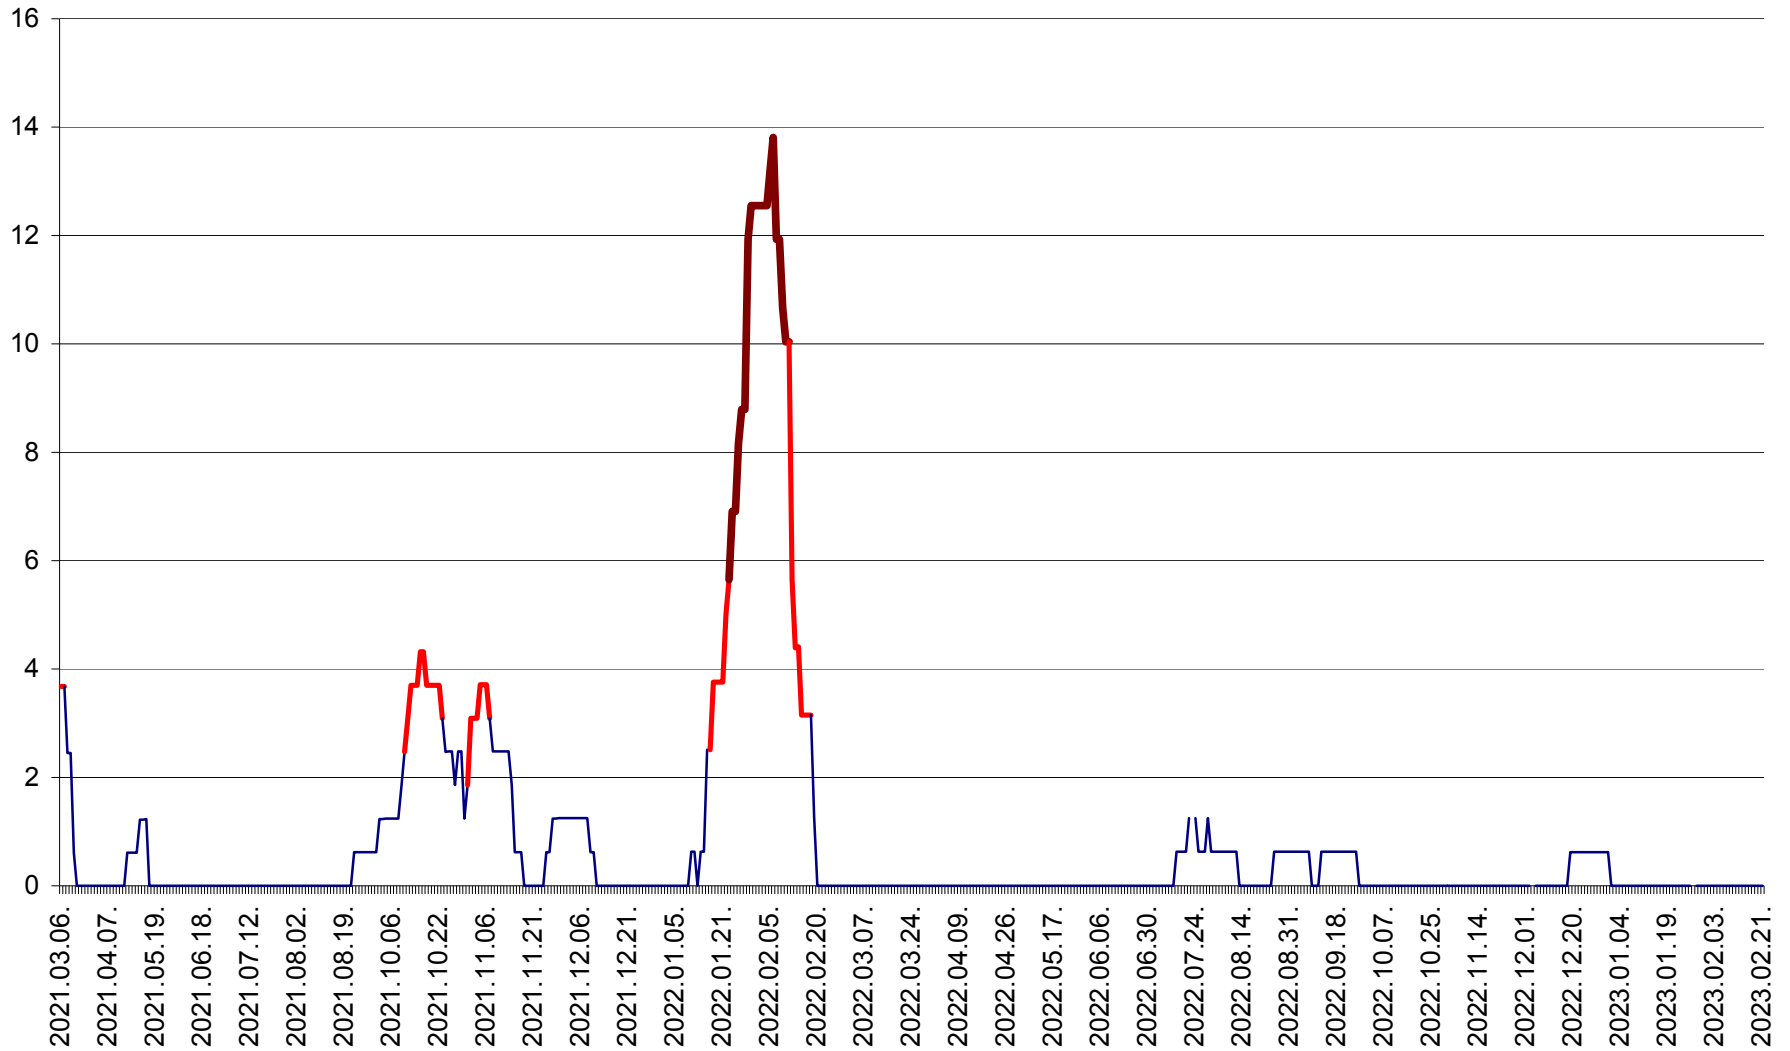

PLĂIEȘII DE JOS - Evolutia incidentei cumulate pe 14 zile la ‰ de locuitori  
2021.03.07. - 2023.02.21.

PORUMBENI - Evolutia incidentei cumulate pe 14 zile la ‰ de locuitori  
2021.03.07. - 2023.02.21.

PRAID - Evolutia incidentei cumulate pe 14 zile la ‰ de locuitori  
2021.03.07. - 2023.02.21.

RACU - Evolutia incidentei cumulate pe 14 zile la ‰ de locuitori  
2021.03.07. - 2023.02.21.

REMETEA - Evolutia incidentei cumulate pe 14 zile la ‰ de locuitori  
2021.03.07. - 2023.02.21.