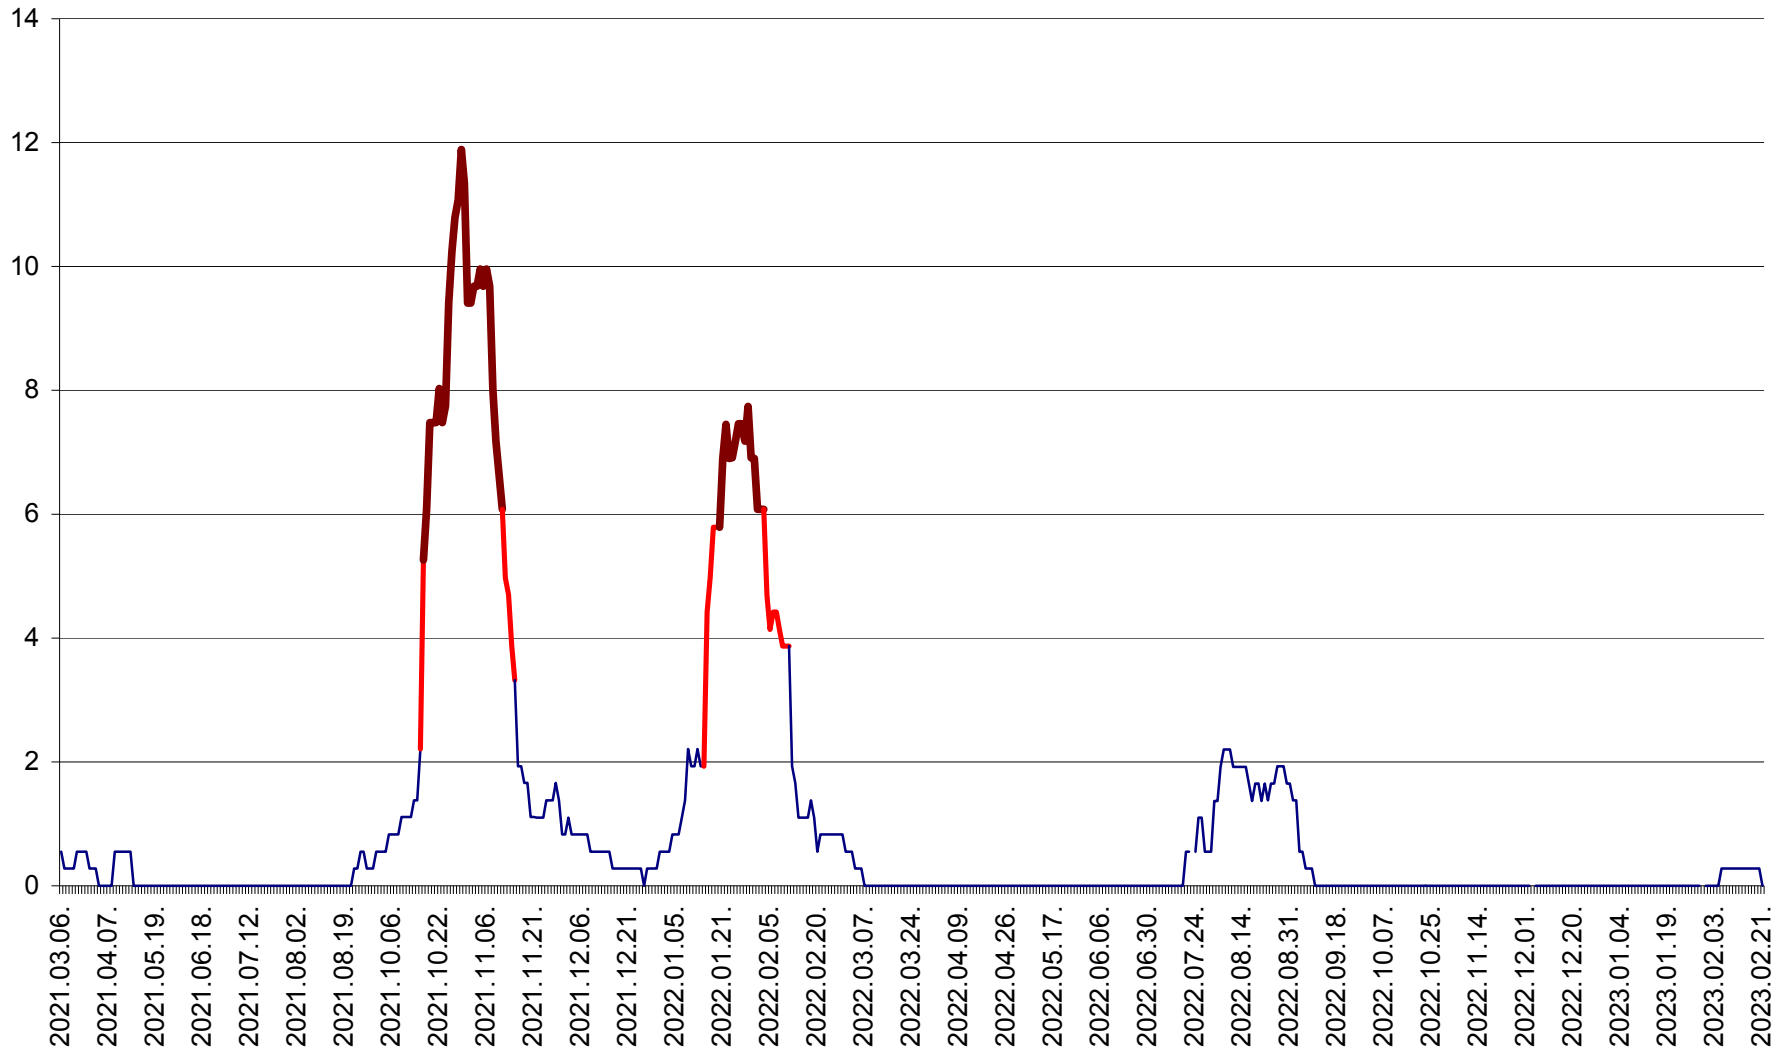

FELICENI - Evolutia incidentei cumulate pe 14 zile la ‰ de locuitori  
2021.03.07. - 2023.02.21.

FRUMOASA - Evolutia incidentei cumulate pe 14 zile la ‰ de locuitori  
2021.03.07. - 2023.02.21.

GĂLĂUȚAȘ - Evoluția incidenței cumulate pe 14 zile la ‰ de locuitori  
2021.03.07. - 2023.02.21.

MUNICIPIUL GHEORGHENI - Evolutia incidentei cumulate pe 14 zile la ‰ de locuitori  
2021.03.07. - 2023.02.21.

JOSENI - Evolutia incidentei cumulate pe 14 zile la ‰ de locuitori  
2021.03.07. - 2023.02.21.

LĂZAREA - Evolutia incidentei cumulate pe 14 zile la % de locuitori  
2021.03.07. - 2023.02.21.

LELICENI - Evolutia incidentei cumulate pe 14 zile la ‰ de locuitori  
2021.03.07. - 2023.02.21.

LUETA - Evolutia incidentei cumulate pe 14 zile la ‰ de locuitori  
2021.03.07. - 2023.02.21.

LUNCA DE JOS - Evolutia incidentei cumulate pe 14 zile la ‰ de locuitori  
2021.03.07. - 2023.02.21.

LUNCA DE SUS - Evolutia incidentei cumulate pe 14 zile la ‰ de locuitori  
2021.03.07. - 2023.02.21.