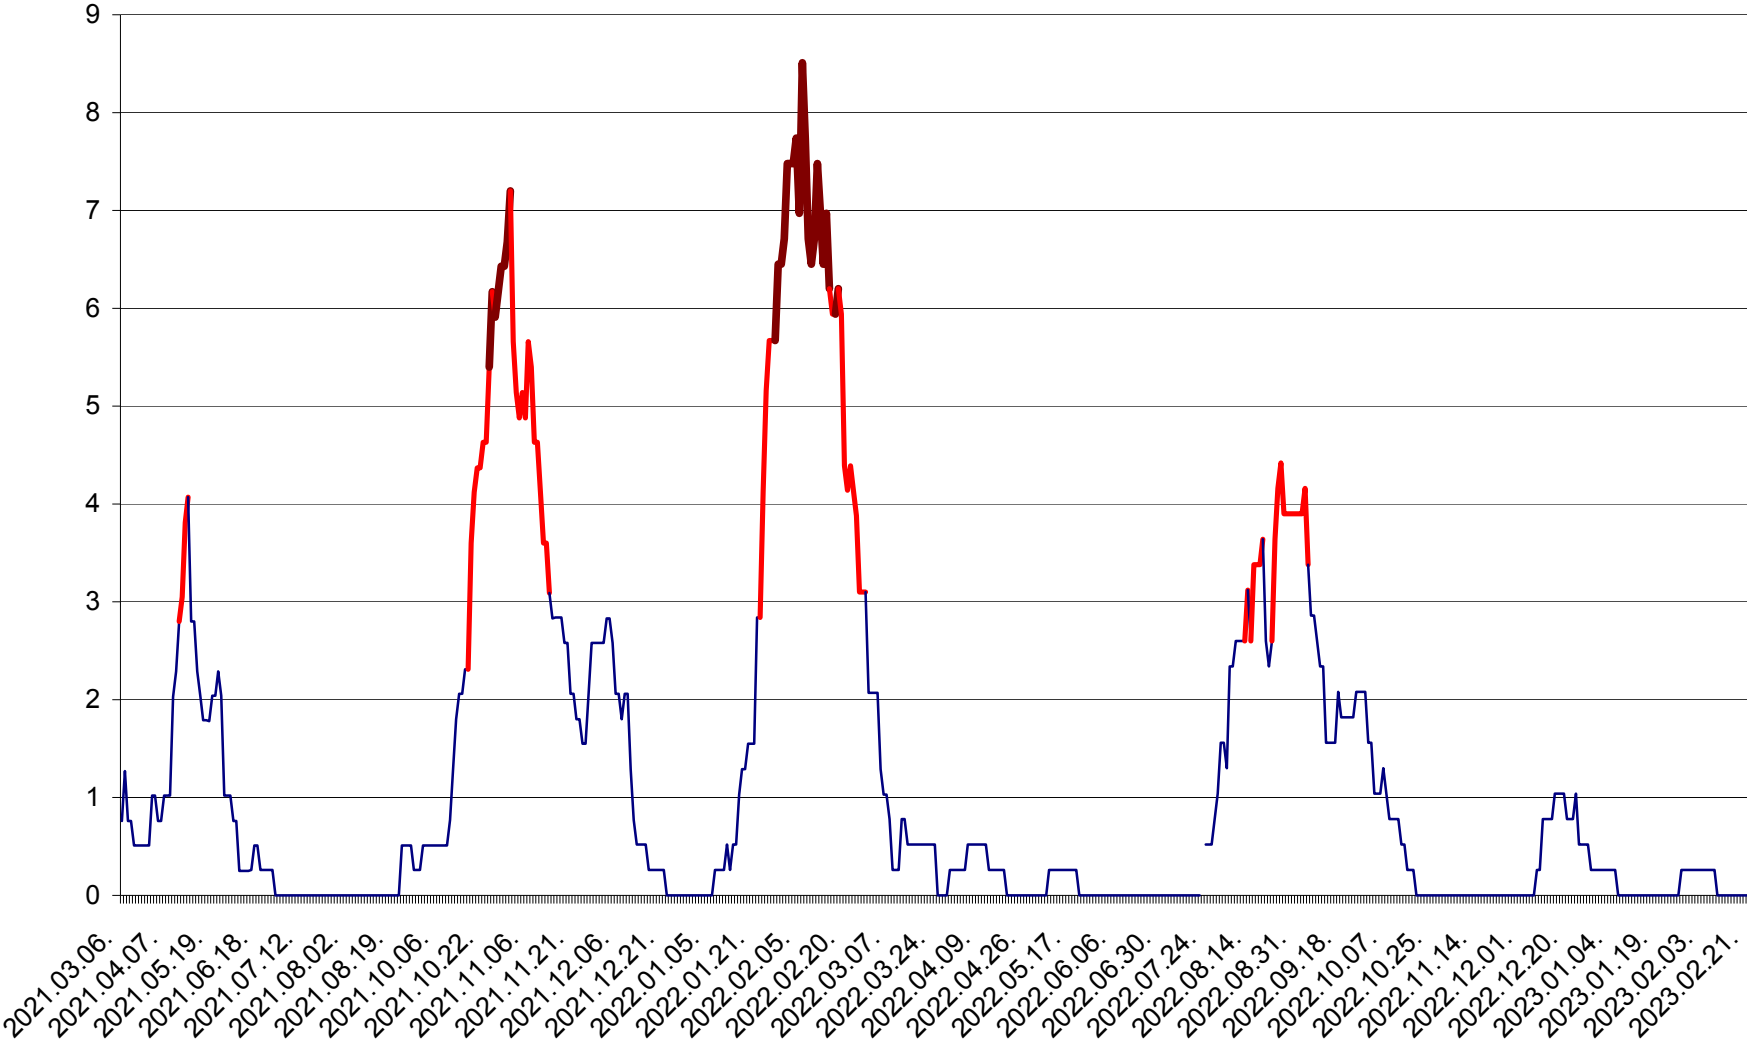

SÂNMARTIN - Evolutia incidentei cumulate pe 14 zile la ‰ de locuitori  
2021.03.07. - 2023.02.21.

SÂNSIMION - Evolutia incidentei cumulate pe 14 zile la ‰ de locuitori  
2021.03.07. - 2023.02.21.

SÂNTIMBRU - Evolutia incidentei cumulate pe 14 zile la ‰ de locuitori  
2021.03.07. - 2023.02.21.

SĂRMAȘ - Evolutia incidentei cumulate pe 14 zile la ‰ de locuitori  
2021.03.07. - 2023.02.21.

SATU MARE - Evolutia incidentei cumulate pe 14 zile la ‰ de locuitori  
2021.03.07. - 2023.02.21.

SECUIENI - Evolutia incidentei cumulate pe 14 zile la ‰ de locuitori  
2021.03.07. - 2023.02.21.

SICULENI - Evolutia incidentei cumulate pe 14 zile la ‰ de locuitori  
2021.03.07. - 2023.02.21.

ȘIMONEȘTI - Evolutia incidentei cumulate pe 14 zile la ‰ de locuitori  
2021.03.07. - 2023.02.21.

SUBCETATE - Evolutia incidentei cumulate pe 14 zile la ‰ de locuitori  
2021.03.07. - 2023.02.21.