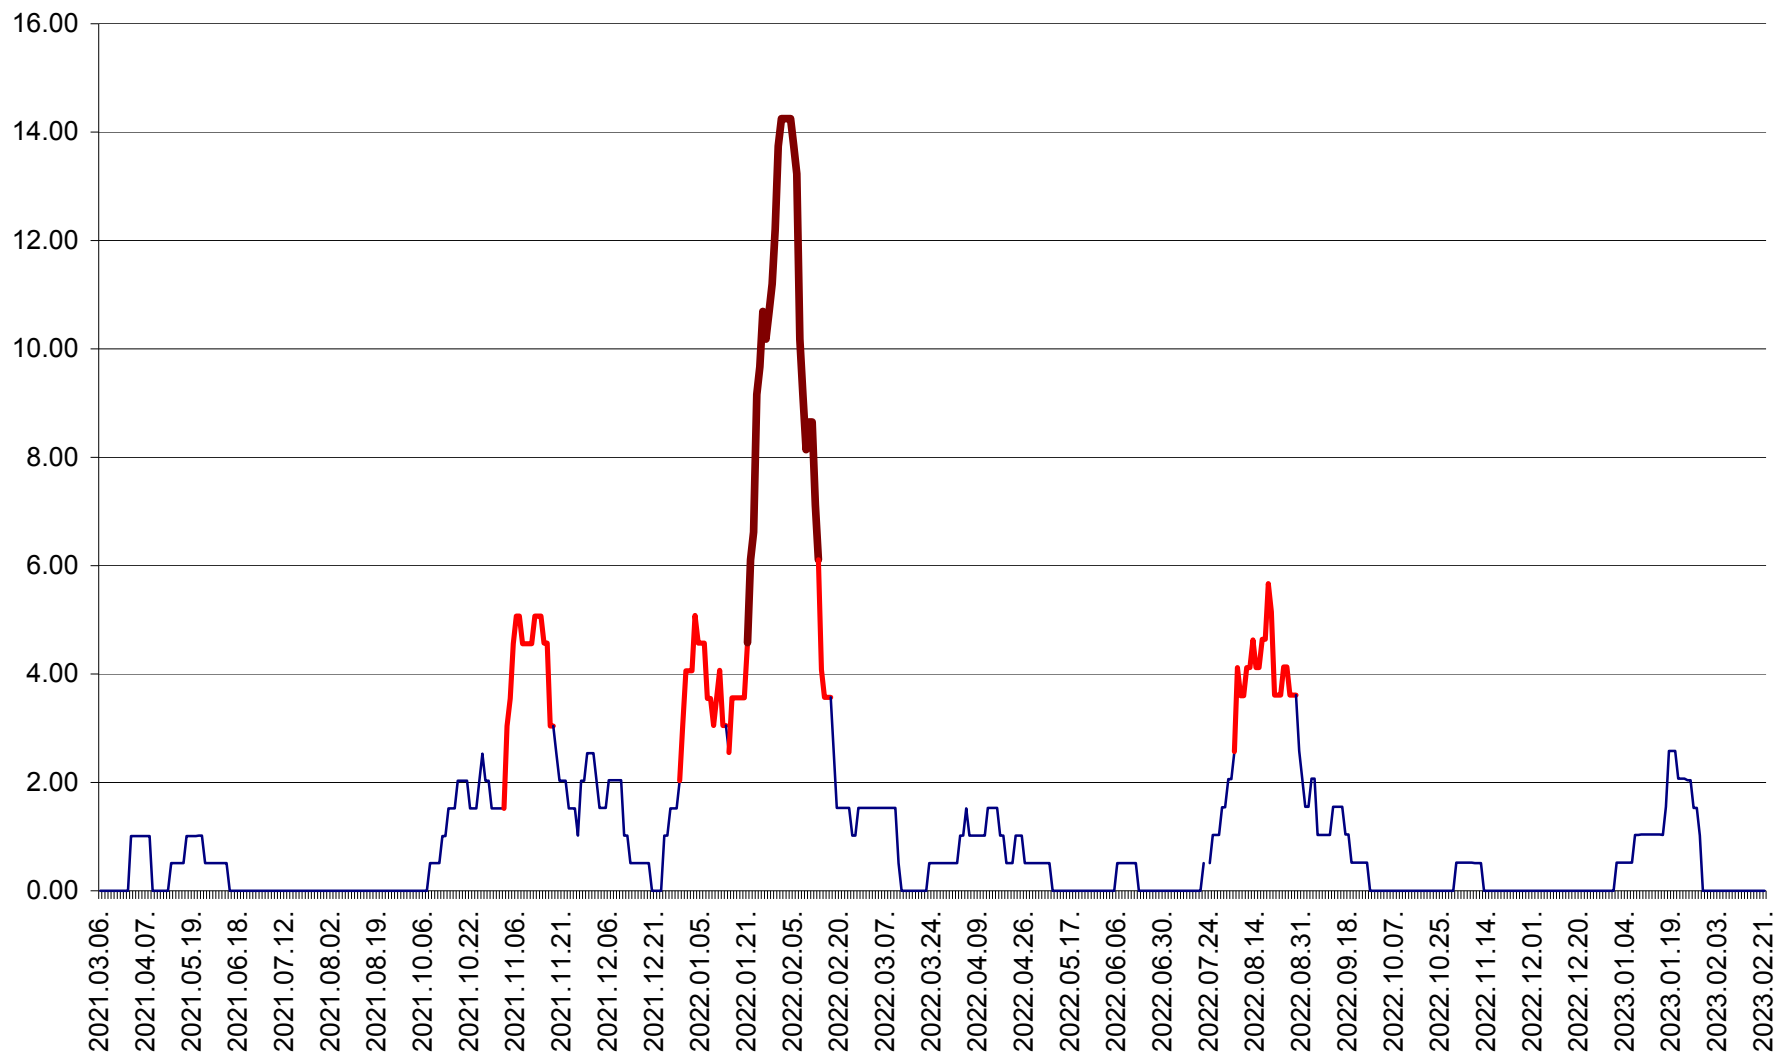

VĂRȘAG - Evolutia incidentei cumulate pe 14 zile la ‰ de locuitori  
2021.03.07. - 2023.02.21.

ORAȘ VLĂHIȚA - Evolutia incidentei cumulate pe 14 zile la ‰ de locuitori  
2021.03.07. - 2023.02.21.

VOȘLĂBENI - Evolutia incidentei cumulate pe 14 zile la ‰ de locuitori  
2021.03.07. - 2023.02.21.

ZETEA - Evolutia incidentei cumulate pe 14 zile la ‰ de locuitori  
2021.03.07. - 2023.02.21.

Total - Evolutia incidentei cumulate pe 14 zile la ‰ de locuitori  
2021.03.07. - 2023.02.21.