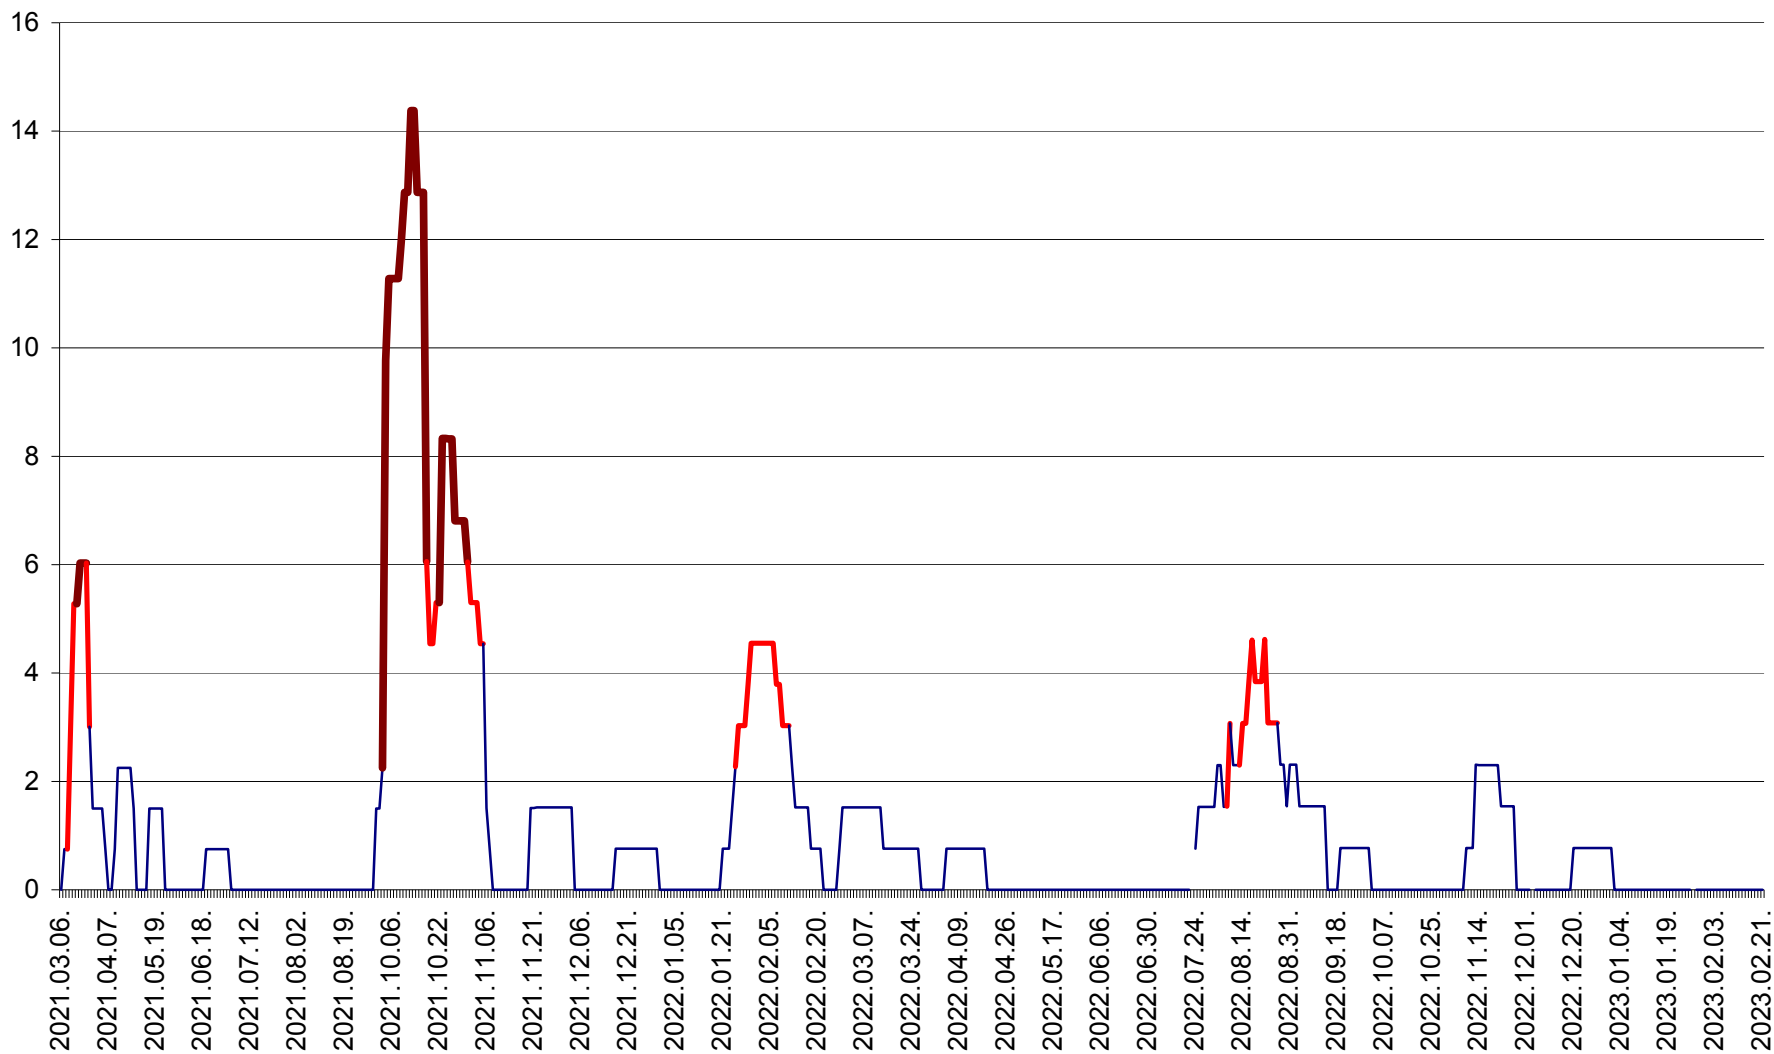

MEREȘTI - Evolutia incidentei cumulate pe 14 zile la ‰ de locuitori  
2021.03.07. - 2023.02.21.

MUNICIPIUL MIERCUREA-CIUC - Evolutia incidentei cumulate pe 14 zile la ‰ de locuitori  
2021.03.07. - 2023.02.21.

MIHĂILENI - Evolutia incidentei cumulate pe 14 zile la ‰ de locuitori  
2021.03.07. - 2023.02.21.

MUGENI - Evolutia incidentei cumulate pe 14 zile la ‰ de locuitori  
2021.03.07. - 2023.02.21.

OCLAND - Evolutia incidentei cumulate pe 14 zile la ‰ de locuitori  
2021.03.07. - 2023.02.21.