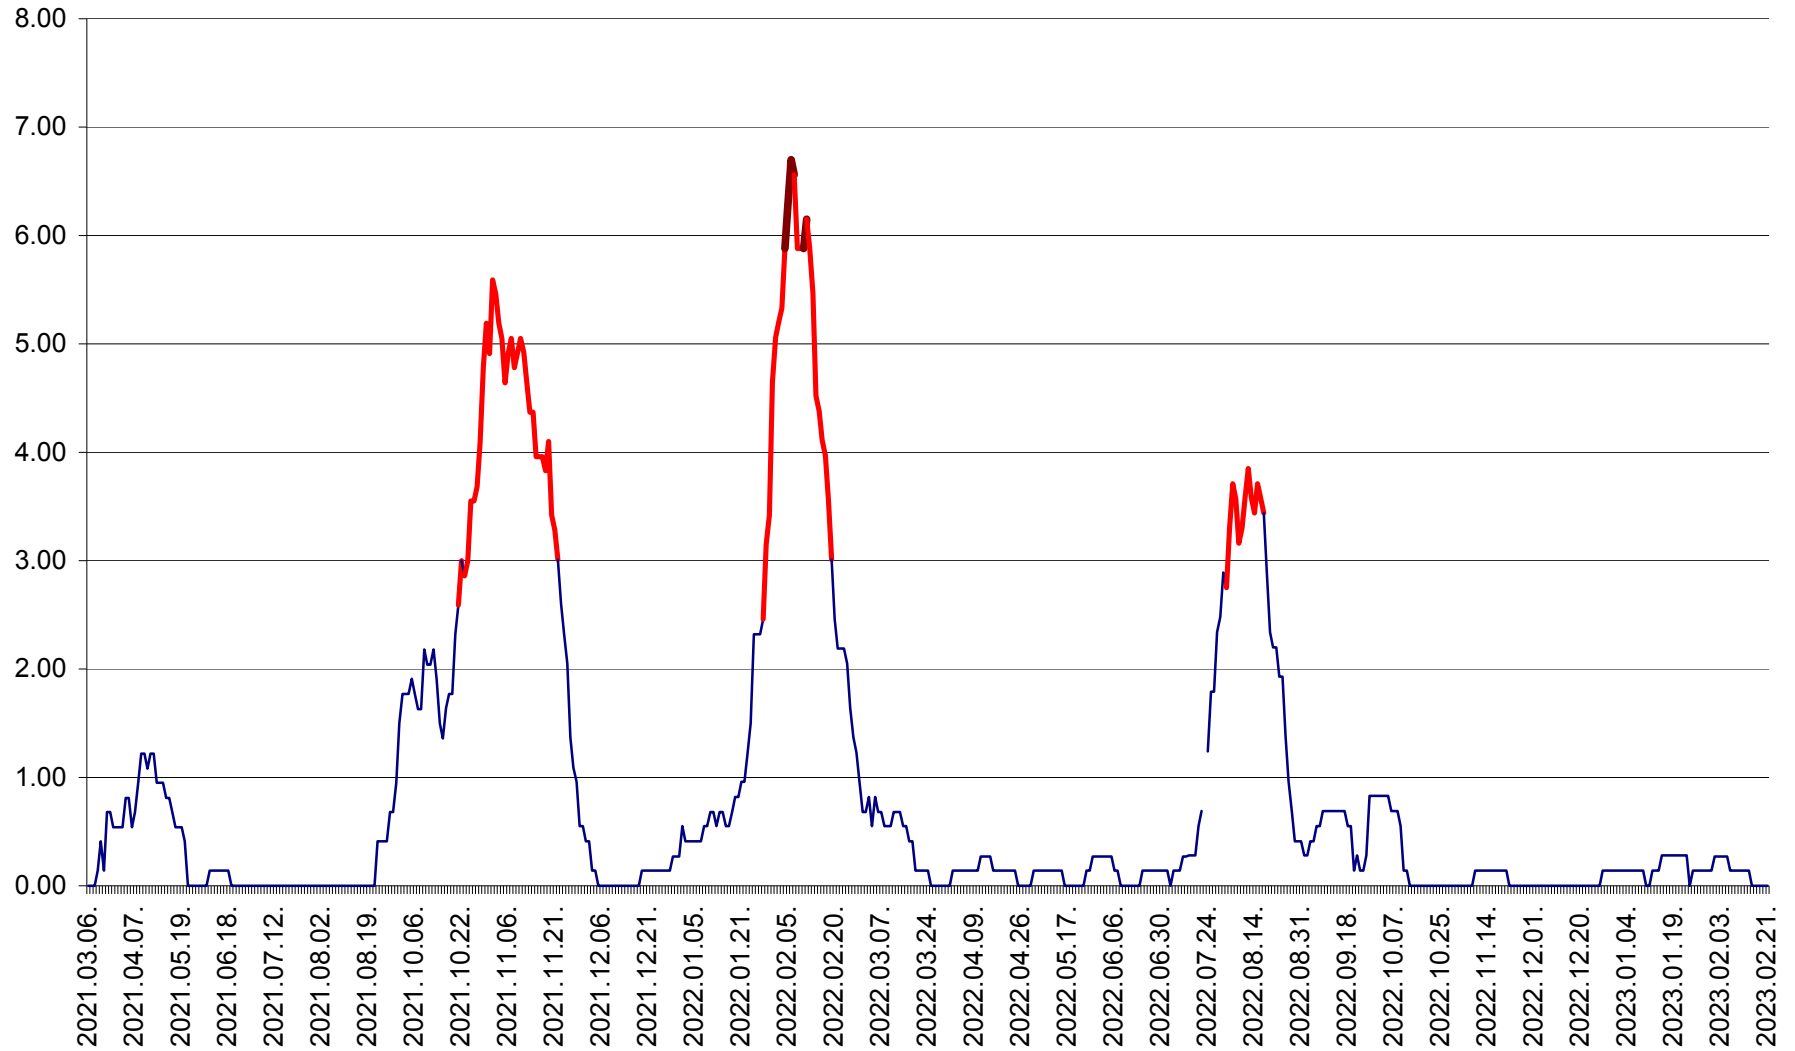

ATID - Evolutia incidentei cumulate pe 14 zile la % de locuitori  
2021.03.07. - 2023.02.21.

AVRĂMEȘTI - Evolutia incidentei cumulate pe 14 zile la ‰ de locuitori  
2021.03.07. - 2023.02.21.

ORAȘ BĂILE TUȘNAD - Evolutia incidentei cumulate pe 14 zile la ‰ de locuitori  
2021.03.07. - 2023.02.21.

ORAȘ BĂLAN - Evoluția incidenței cumulate pe 14 zile la ‰ de locuitori  
2021.03.07. - 2023.02.21.

BILBOR - Evolutia incidentei cumulate pe 14 zile la ‰ de locuitori  
2021.03.07. - 2023.02.21.

ORAȘ BORSEC - Evolutia incidentei cumulate pe 14 zile la ‰ de locuitori  
2021.03.07. - 2023.02.21.

BRĂDEȘTI - Evoluția incidenței cumulate pe 14 zile la ‰ de locuitori  
2021.03.07. - 2023.02.21.

CĂPÂLNIȚA - Evoluția incidenței cumulate pe 14 zile la ‰ de locuitori  
2021.03.07. - 2023.02.21.

CÂRȚA - Evolutia incidentei cumulate pe 14 zile la ‰ de locuitori  
2021.03.07. - 2023.02.21.