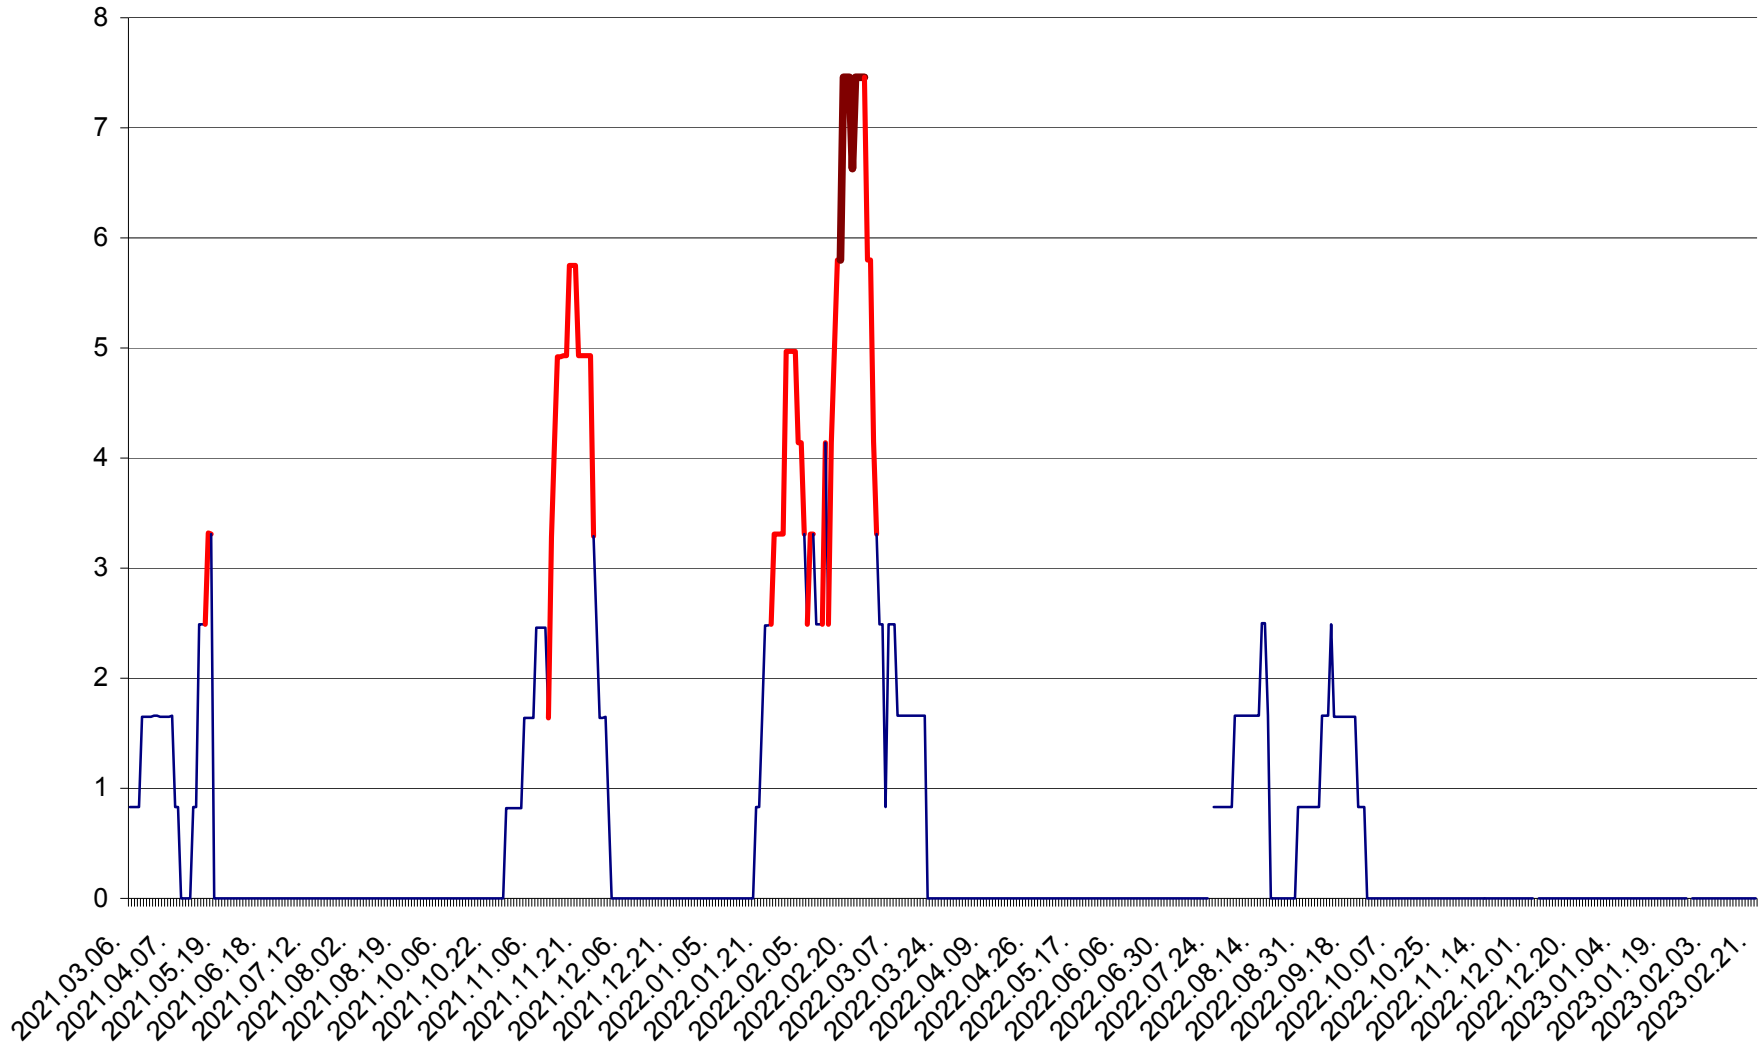

PLĂIEȘII DE JOS - Evolutia incidentei cumulate pe 14 zile la ‰ de locuitori  
2021.03.07. - 2023.02.21.

PORUMBENI - Evolutia incidentei cumulate pe 14 zile la ‰ de locuitori  
2021.03.07. - 2023.02.21.

PRAID - Evolutia incidentei cumulate pe 14 zile la ‰ de locuitori  
2021.03.07. - 2023.02.21.

RACU - Evolutia incidentei cumulate pe 14 zile la ‰ de locuitori  
2021.03.07. - 2023.02.21.

REMETEA - Evolutia incidentei cumulate pe 14 zile la ‰ de locuitori  
2021.03.07. - 2023.02.21.

SĂCEL - Evolutia incidentei cumulate pe 14 zile la ‰ de locuitori  
2021.03.07. - 2023.02.21.

SÂNCRĂIENI - Evolutia incidentei cumulate pe 14 zile la ‰ de locuitori  
2021.03.07. - 2023.02.21.

SÂNDOMINIC - Evolutia incidentei cumulate pe 14 zile la ‰ de locuitori  
2021.03.07. - 2023.02.21.