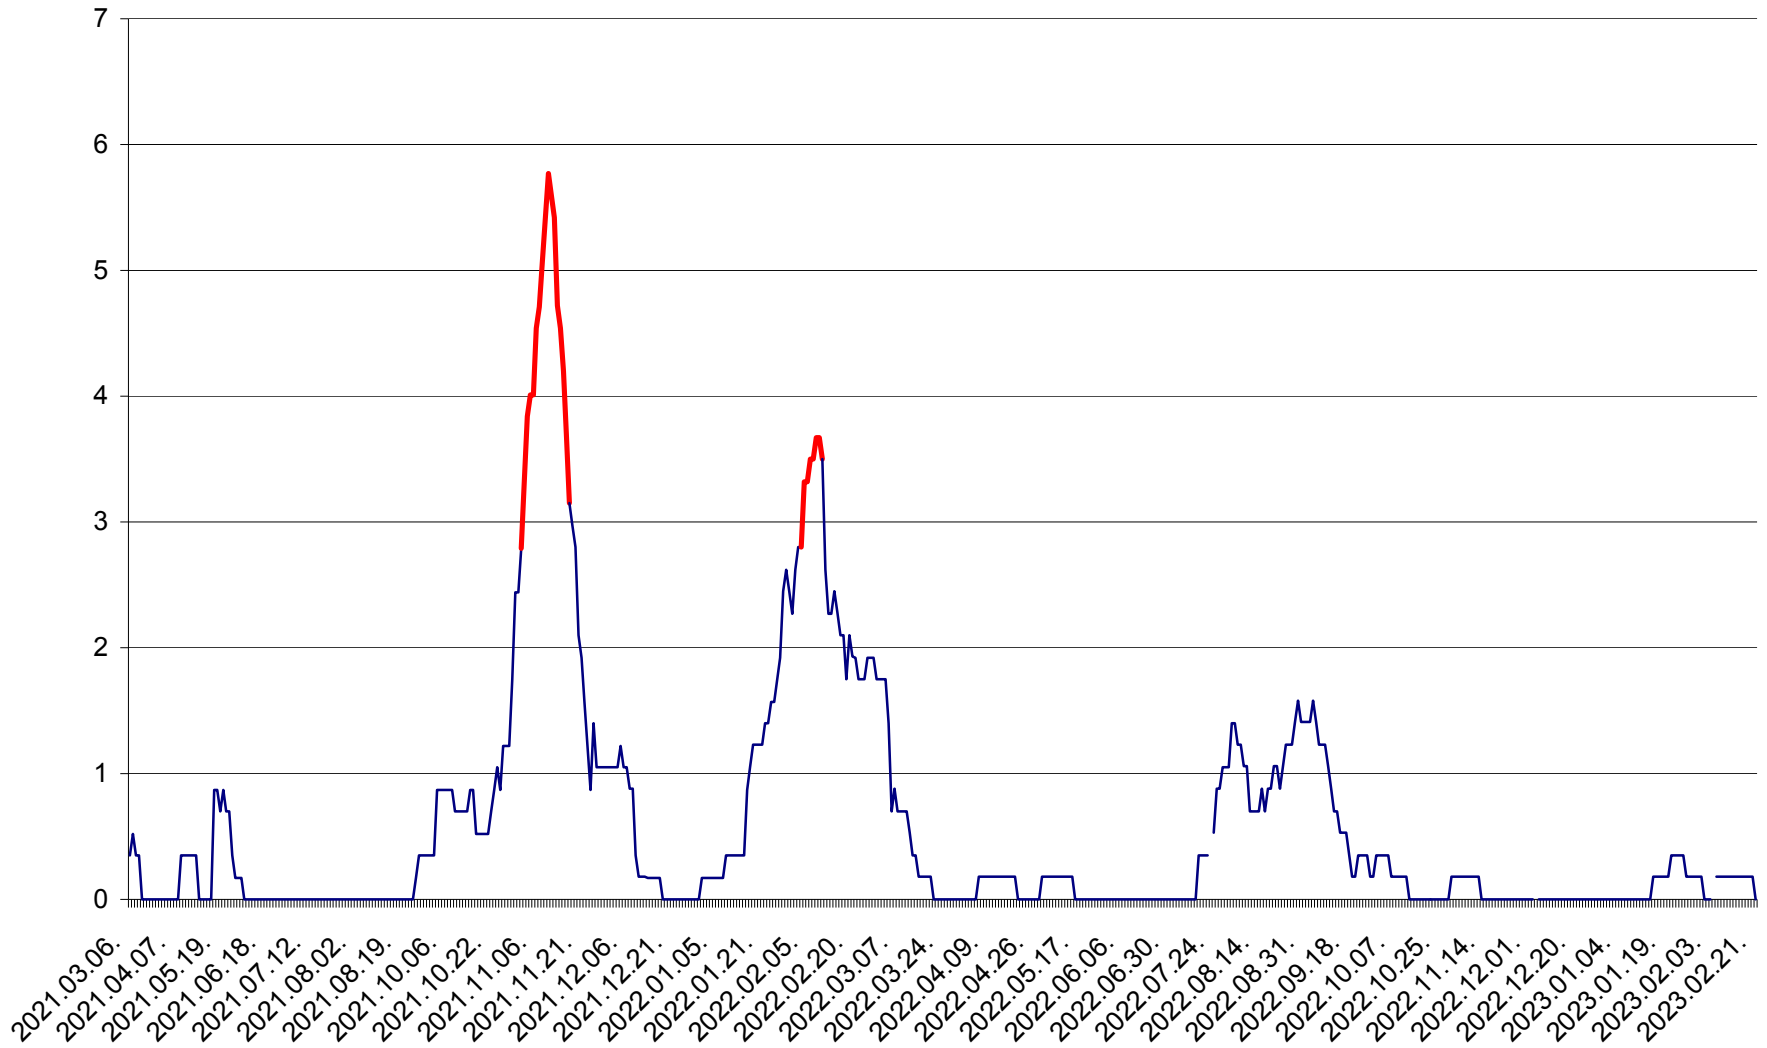

ORAȘ BĂLAN - Evoluția incidenței cumulate pe 14 zile la ‰ de locuitori  
2021.03.07. - 2023.02.21.

BILBOR - Evolutia incidentei cumulate pe 14 zile la ‰ de locuitori  
2021.03.07. - 2023.02.21.

ORAȘ BORSEC - Evolutia incidentei cumulate pe 14 zile la ‰ de locuitori  
2021.03.07. - 2023.02.21.

CORBU - Evolutia incidentei cumulate pe 14 zile la ‰ de locuitori  
2021.03.07. - 2023.02.21.

CORUND - Evolutia incidentei cumulate pe 14 zile la ‰ de locuitori  
2021.03.07. - 2023.02.21.

COZMENI - Evolutia incidentei cumulate pe 14 zile la ‰ de locuitori  
2021.03.07. - 2023.02.21.

ORAȘ CRISTURU SECUIESC - Evolutia incidentei cumulate pe 14 zile la ‰ de locuitori  
2021.03.07. - 2023.02.21.

DĂNEȘTI - Evolutia incidentei cumulate pe 14 zile la ‰ de locuitori  
2021.03.07. - 2023.02.21.

DÂRJIU - Evolutia incidentei cumulate pe 14 zile la ‰ de locuitori  
2021.03.07. - 2023.02.21.

DEALU - Evolutia incidentei cumulate pe 14 zile la ‰ de locuitori  
2021.03.07. - 2023.02.21.

DITRĂU - Evolutia incidentei cumulate pe 14 zile la ‰ de locuitori  
2021.03.07. - 2023.02.21.