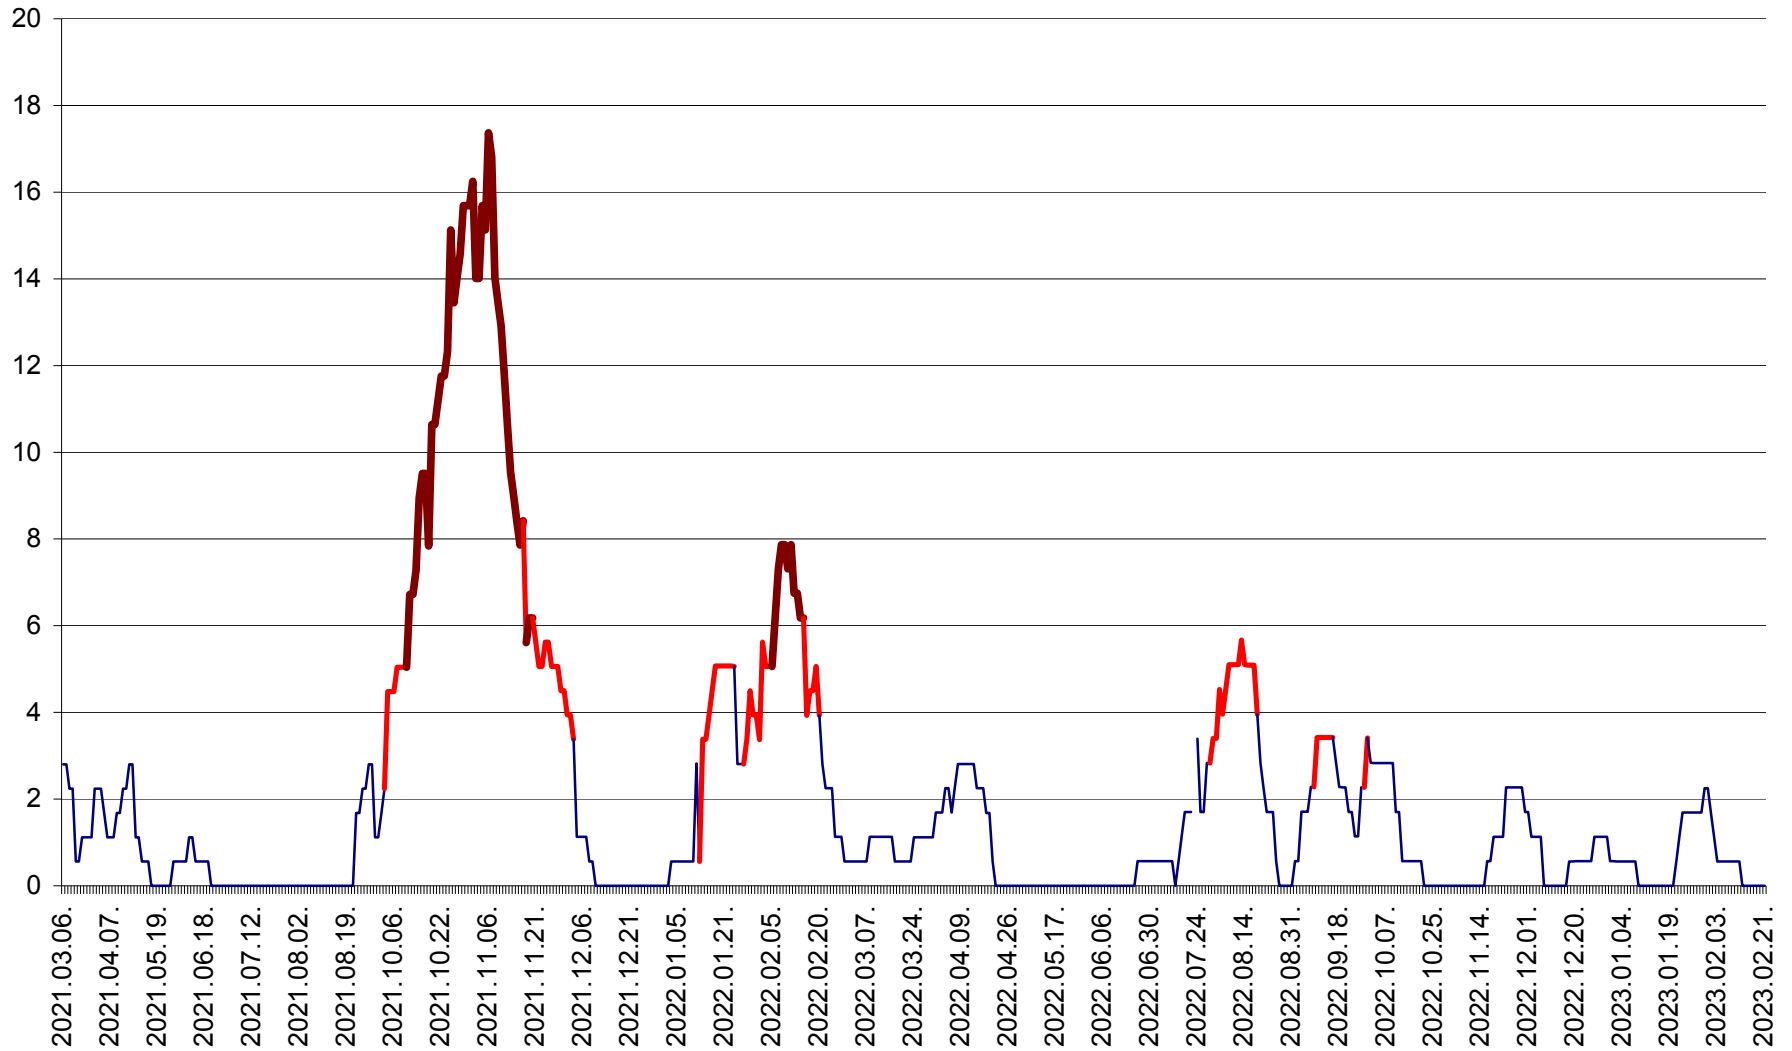

SICULENI - Evolutia incidentei cumulate pe 14 zile la ‰ de locuitori  
2021.03.07. - 2023.02.21.

ȘIMONEȘTI - Evolutia incidentei cumulate pe 14 zile la ‰ de locuitori  
2021.03.07. - 2023.02.21.

SUBCETATE - Evolutia incidentei cumulate pe 14 zile la ‰ de locuitori  
2021.03.07. - 2023.02.21.