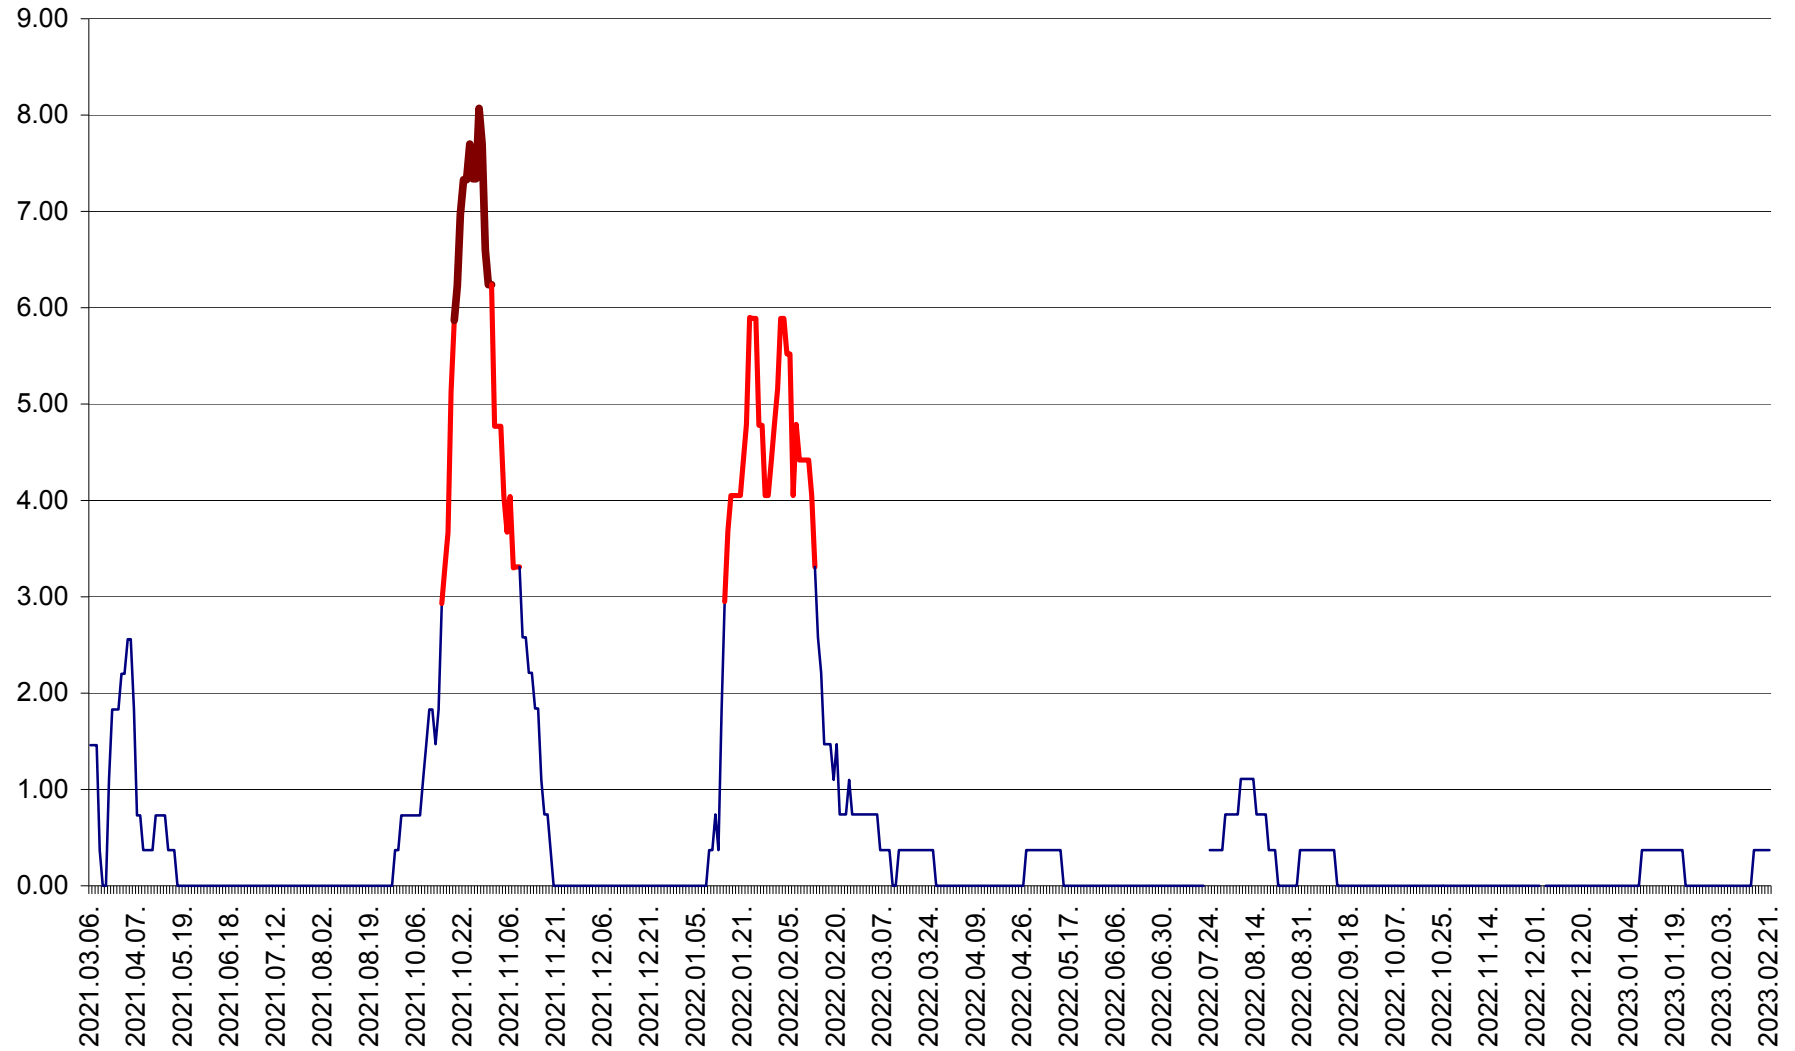

ORAȘ BĂLAN - Evoluția incidenței cumulate pe 14 zile la ‰ de locuitori  
2021.03.07. - 2023.02.21.

BILBOR - Evolutia incidentei cumulate pe 14 zile la ‰ de locuitori  
2021.03.07. - 2023.02.21.

ORAȘ BORSEC - Evolutia incidentei cumulate pe 14 zile la ‰ de locuitori  
2021.03.07. - 2023.02.21.

BRĂDEȘTI - Evoluția incidenței cumulate pe 14 zile la ‰ de locuitori  
2021.03.07. - 2023.02.21.

CĂPÂLNIȚA - Evoluția incidenței cumulate pe 14 zile la ‰ de locuitori  
2021.03.07. - 2023.02.21.

CÂRȚA - Evolutia incidentei cumulate pe 14 zile la ‰ de locuitori  
2021.03.07. - 2023.02.21.

CICEU - Evolutia incidentei cumulate pe 14 zile la ‰ de locuitori  
2021.03.07. - 2023.02.21.

CIUCSÂNGEORGIU - Evolutia incidentei cumulate pe 14 zile la ‰ de locuitori  
2021.03.07. - 2023.02.21.

CIUMANI - Evolutia incidentei cumulate pe 14 zile la ‰ de locuitori  
2021.03.07. - 2023.02.21.

CORBU - Evolutia incidentei cumulate pe 14 zile la ‰ de locuitori  
2021.03.07. - 2023.02.21.

CORUND - Evolutia incidentei cumulate pe 14 zile la ‰ de locuitori  
2021.03.07. - 2023.02.21.

COZMENI - Evolutia incidentei cumulate pe 14 zile la ‰ de locuitori  
2021.03.07. - 2023.02.21.