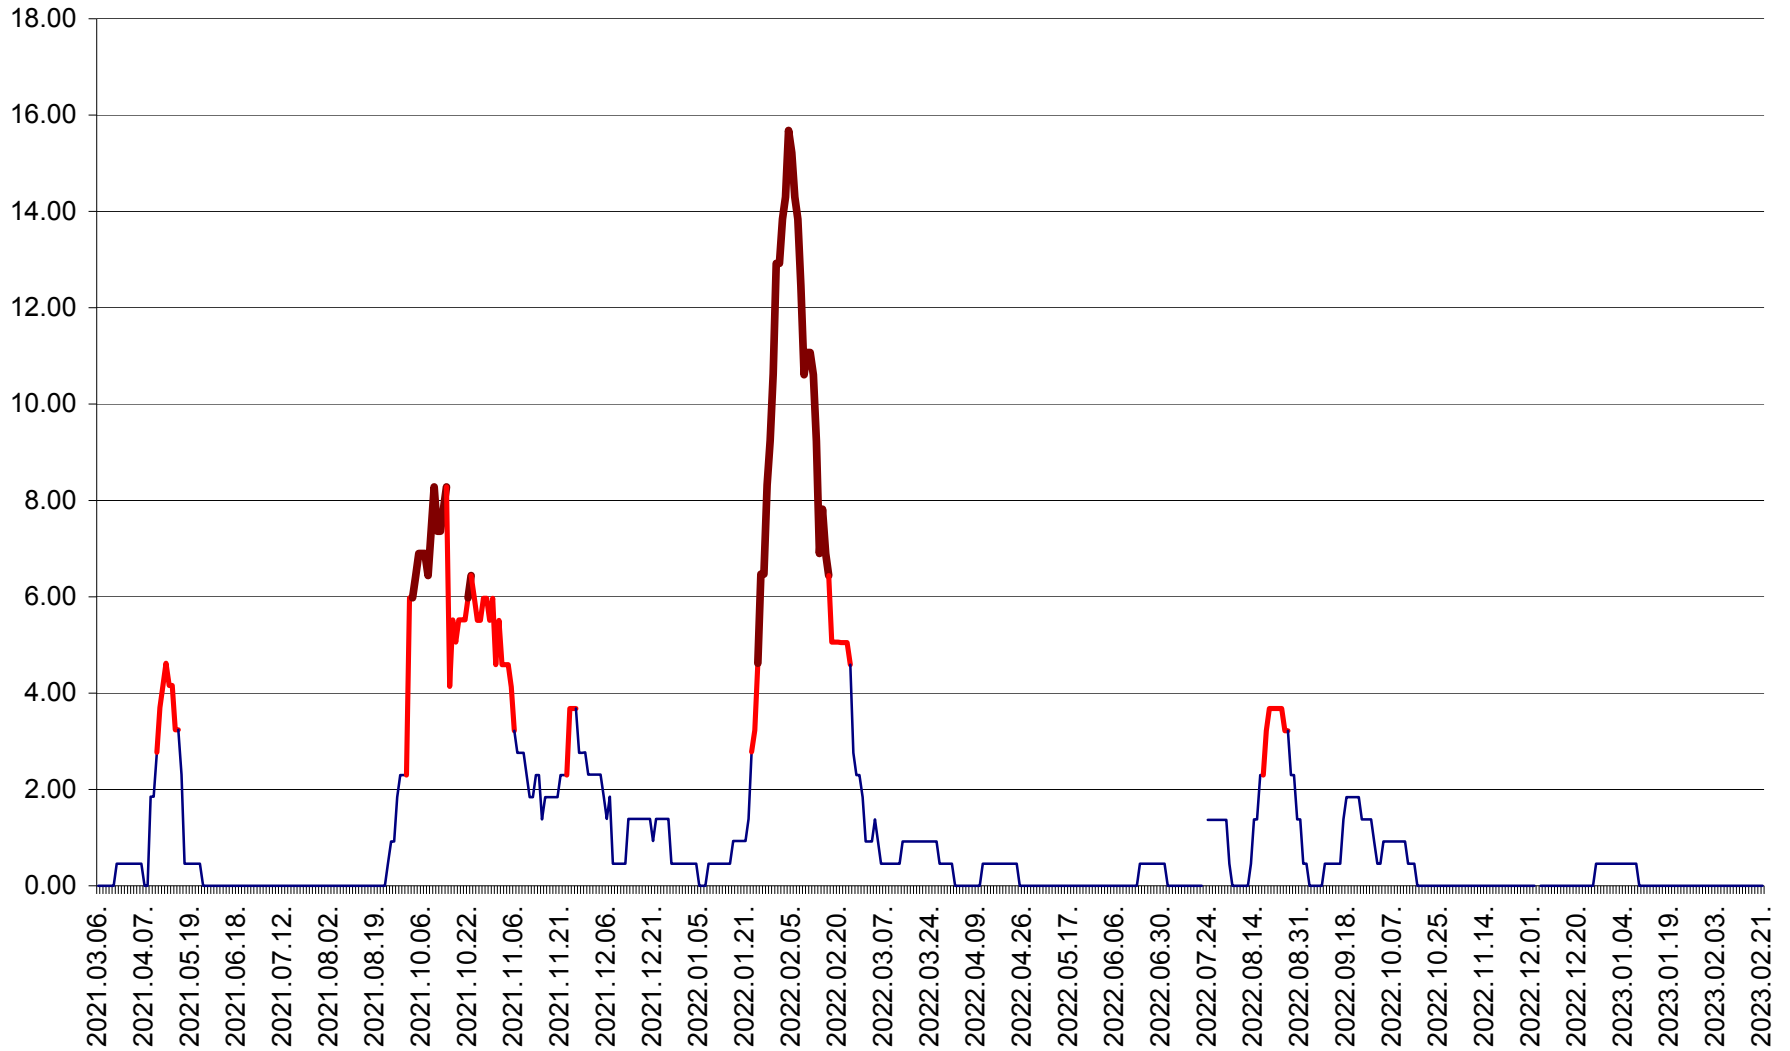

ATID - Evolutia incidentei cumulate pe 14 zile la % de locuitori  
2021.03.07. - 2023.02.21.

AVRĂMEȘTI - Evolutia incidentei cumulate pe 14 zile la ‰ de locuitori  
2021.03.07. - 2023.02.21.

ORAȘ BĂILE TUȘNAD - Evolutia incidentei cumulate pe 14 zile la ‰ de locuitori  
2021.03.07. - 2023.02.21.

ORAȘ BĂLAN - Evoluția incidenței cumulate pe 14 zile la ‰ de locuitori  
2021.03.07. - 2023.02.21.

BILBOR - Evolutia incidentei cumulate pe 14 zile la ‰ de locuitori  
2021.03.07. - 2023.02.21.

ORAȘ BORSEC - Evolutia incidentei cumulate pe 14 zile la ‰ de locuitori  
2021.03.07. - 2023.02.21.

BRĂDEȘTI - Evoluția incidenței cumulate pe 14 zile la ‰ de locuitori  
2021.03.07. - 2023.02.21.

CĂPÂLNIȚA - Evoluția incidenței cumulate pe 14 zile la ‰ de locuitori  
2021.03.07. - 2023.02.21.

CÂRȚA - Evolutia incidentei cumulate pe 14 zile la ‰ de locuitori  
2021.03.07. - 2023.02.21.

CICEU - Evolutia incidentei cumulate pe 14 zile la ‰ de locuitori  
2021.03.07. - 2023.02.21.

CIUCSÂNGEORGIU - Evolutia incidentei cumulate pe 14 zile la ‰ de locuitori  
2021.03.07. - 2023.02.21.

CIUMANI - Evolutia incidentei cumulate pe 14 zile la ‰ de locuitori  
2021.03.07. - 2023.02.21.