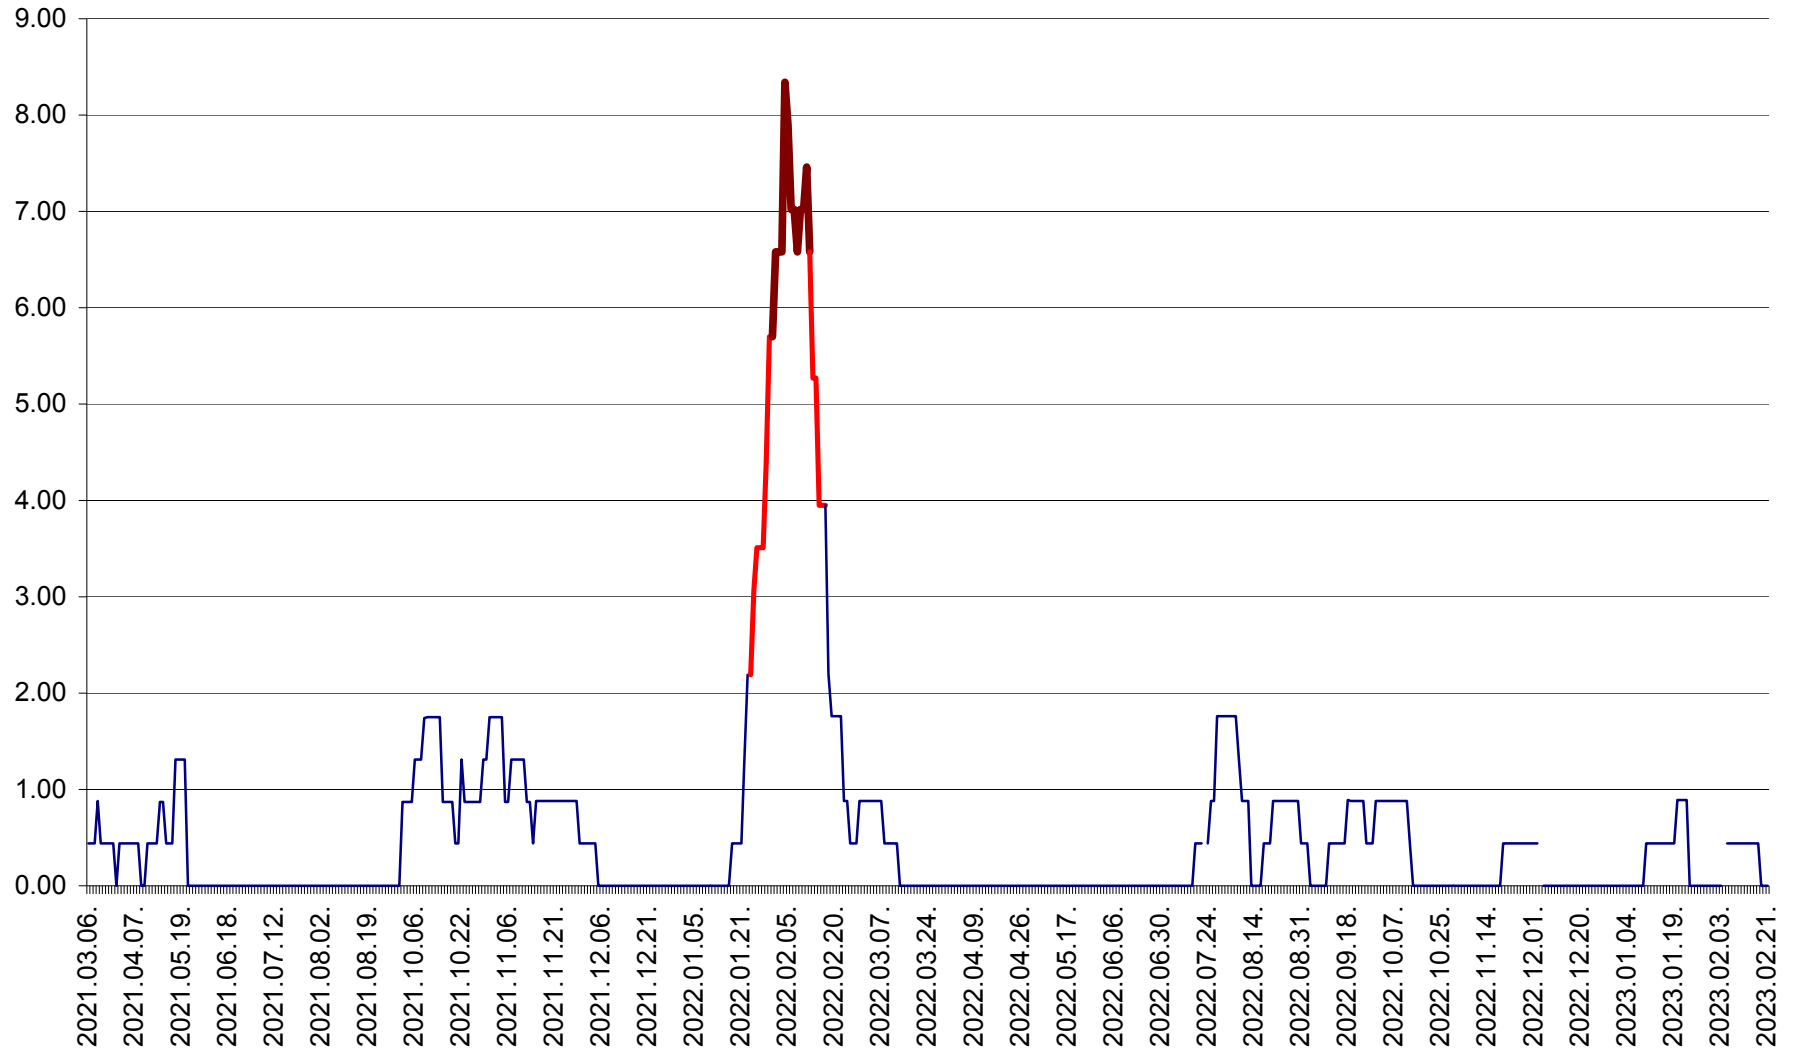

ORAȘ BĂLAN - Evoluția incidenței cumulate pe 14 zile la ‰ de locuitori  
2021.03.07. - 2023.02.21.

BILBOR - Evolutia incidentei cumulate pe 14 zile la ‰ de locuitori  
2021.03.07. - 2023.02.21.

ORAȘ BORSEC - Evolutia incidentei cumulate pe 14 zile la ‰ de locuitori  
2021.03.07. - 2023.02.21.

BRĂDEȘTI - Evoluția incidenței cumulate pe 14 zile la ‰ de locuitori  
2021.03.07. - 2023.02.21.

CĂPÂLNIȚA - Evoluția incidenței cumulate pe 14 zile la ‰ de locuitori  
2021.03.07. - 2023.02.21.

CÂRȚA - Evolutia incidentei cumulate pe 14 zile la ‰ de locuitori  
2021.03.07. - 2023.02.21.

CICEU - Evolutia incidentei cumulate pe 14 zile la ‰ de locuitori  
2021.03.07. - 2023.02.21.

CIUCSÂNGEORGIU - Evolutia incidentei cumulate pe 14 zile la ‰ de locuitori  
2021.03.07. - 2023.02.21.

CIUMANI - Evolutia incidentei cumulate pe 14 zile la ‰ de locuitori  
2021.03.07. - 2023.02.21.

CORBU - Evolutia incidentei cumulate pe 14 zile la ‰ de locuitori  
2021.03.07. - 2023.02.21.

CORUND - Evolutia incidentei cumulate pe 14 zile la ‰ de locuitori  
2021.03.07. - 2023.02.21.

COZMENI - Evolutia incidentei cumulate pe 14 zile la ‰ de locuitori  
2021.03.07. - 2023.02.21.