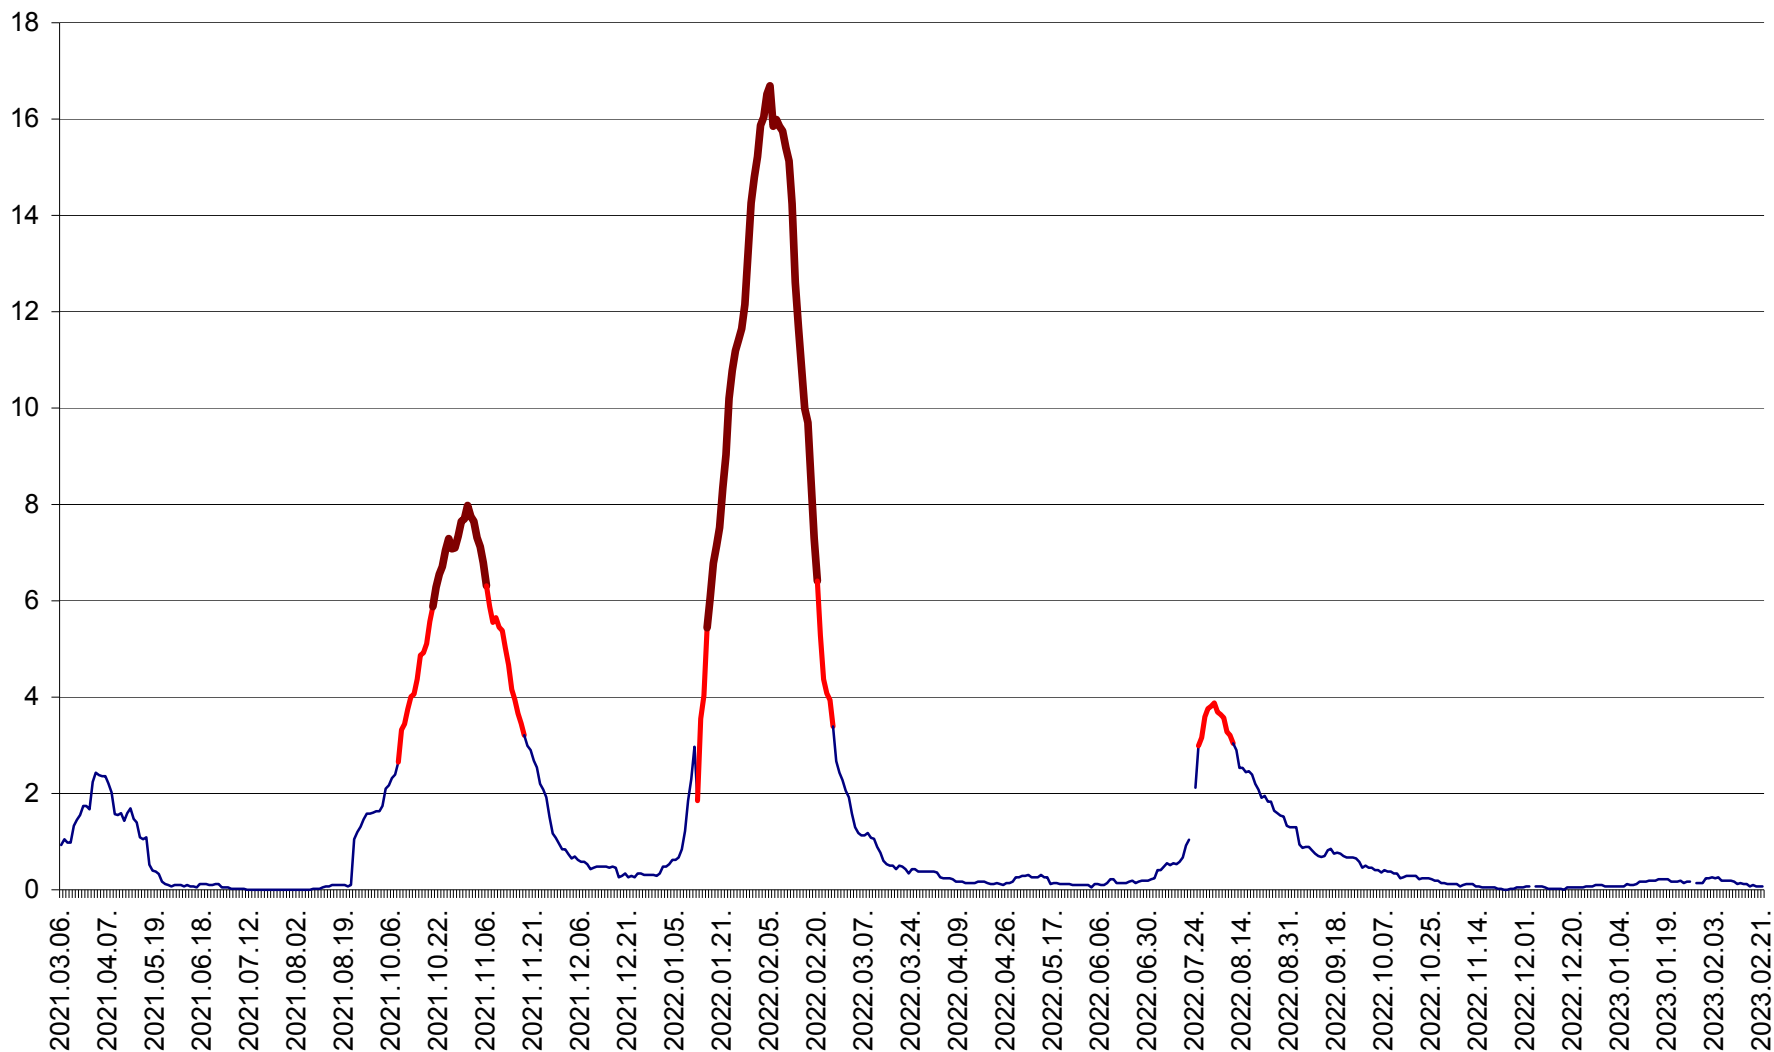

LUNCA DE JOS - Evolutia incidentei cumulate pe 14 zile la ‰ de locuitori  
2021.03.07. - 2023.02.21.

LUNCA DE SUS - Evolutia incidentei cumulate pe 14 zile la ‰ de locuitori  
2021.03.07. - 2023.02.21.

LUPENI - Evolutia incidentei cumulate pe 14 zile la ‰ de locuitori  
2021.03.07. - 2023.02.21.

MĂDĂRAȘ - Evolutia incidentei cumulate pe 14 zile la ‰ de locuitori  
2021.03.07. - 2023.02.21.

MĂRTINIȘ - Evolutia incidentei cumulate pe 14 zile la ‰ de locuitori  
2021.03.07. - 2023.02.21.

MEREȘTI - Evolutia incidentei cumulate pe 14 zile la ‰ de locuitori  
2021.03.07. - 2023.02.21.

MUNICIPIUL MIERCUREA-CIUC - Evolutia incidentei cumulate pe 14 zile la ‰ de locuitori  
2021.03.07. - 2023.02.21.