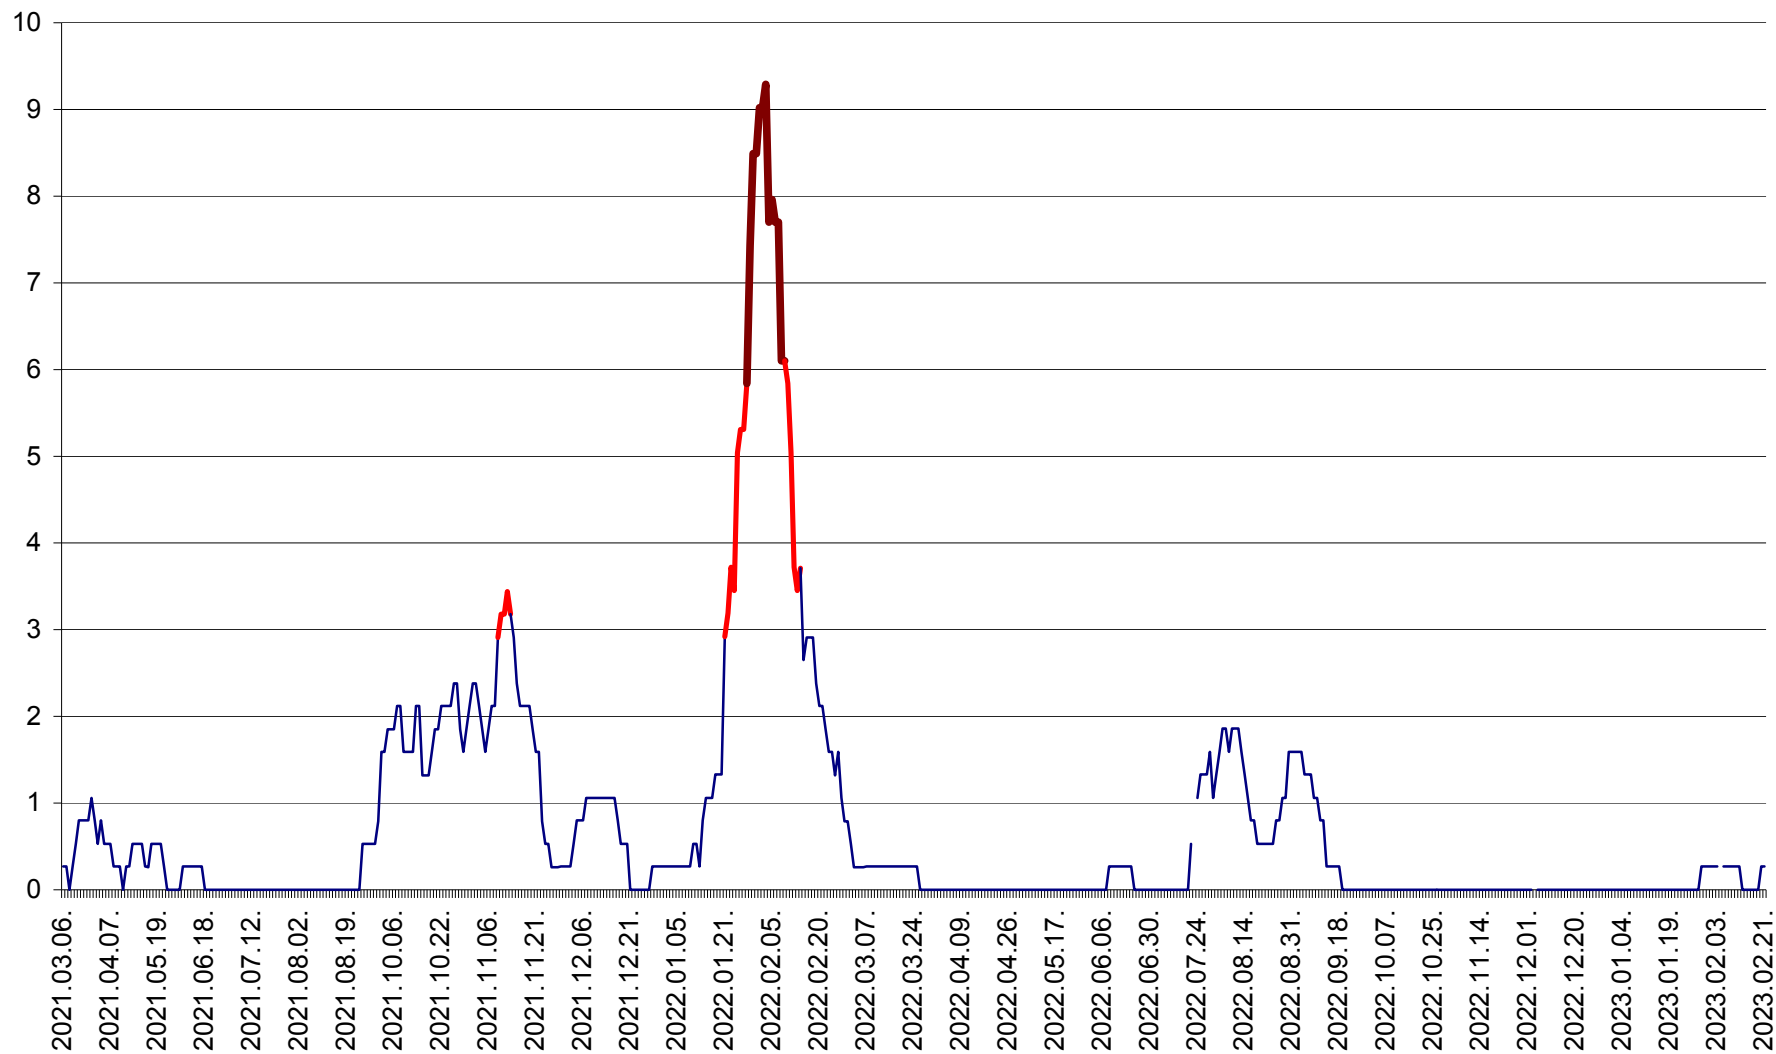

ORAȘ CRISTURU SECUIESC - Evolutia incidentei cumulate pe 14 zile la ‰ de locuitori  
2021.03.07. - 2023.02.21.

DĂNEȘTI - Evolutia incidentei cumulate pe 14 zile la ‰ de locuitori  
2021.03.07. - 2023.02.21.

DÂRJIU - Evolutia incidentei cumulate pe 14 zile la ‰ de locuitori  
2021.03.07. - 2023.02.21.

DEALU - Evolutia incidentei cumulate pe 14 zile la ‰ de locuitori  
2021.03.07. - 2023.02.21.

DITRĂU - Evolutia incidentei cumulate pe 14 zile la ‰ de locuitori  
2021.03.07. - 2023.02.21.

FELICENI - Evolutia incidentei cumulate pe 14 zile la ‰ de locuitori  
2021.03.07. - 2023.02.21.

FRUMOASA - Evolutia incidentei cumulate pe 14 zile la ‰ de locuitori  
2021.03.07. - 2023.02.21.

GĂLĂUȚAȘ - Evoluția incidenței cumulate pe 14 zile la ‰ de locuitori  
2021.03.07. - 2023.02.21.