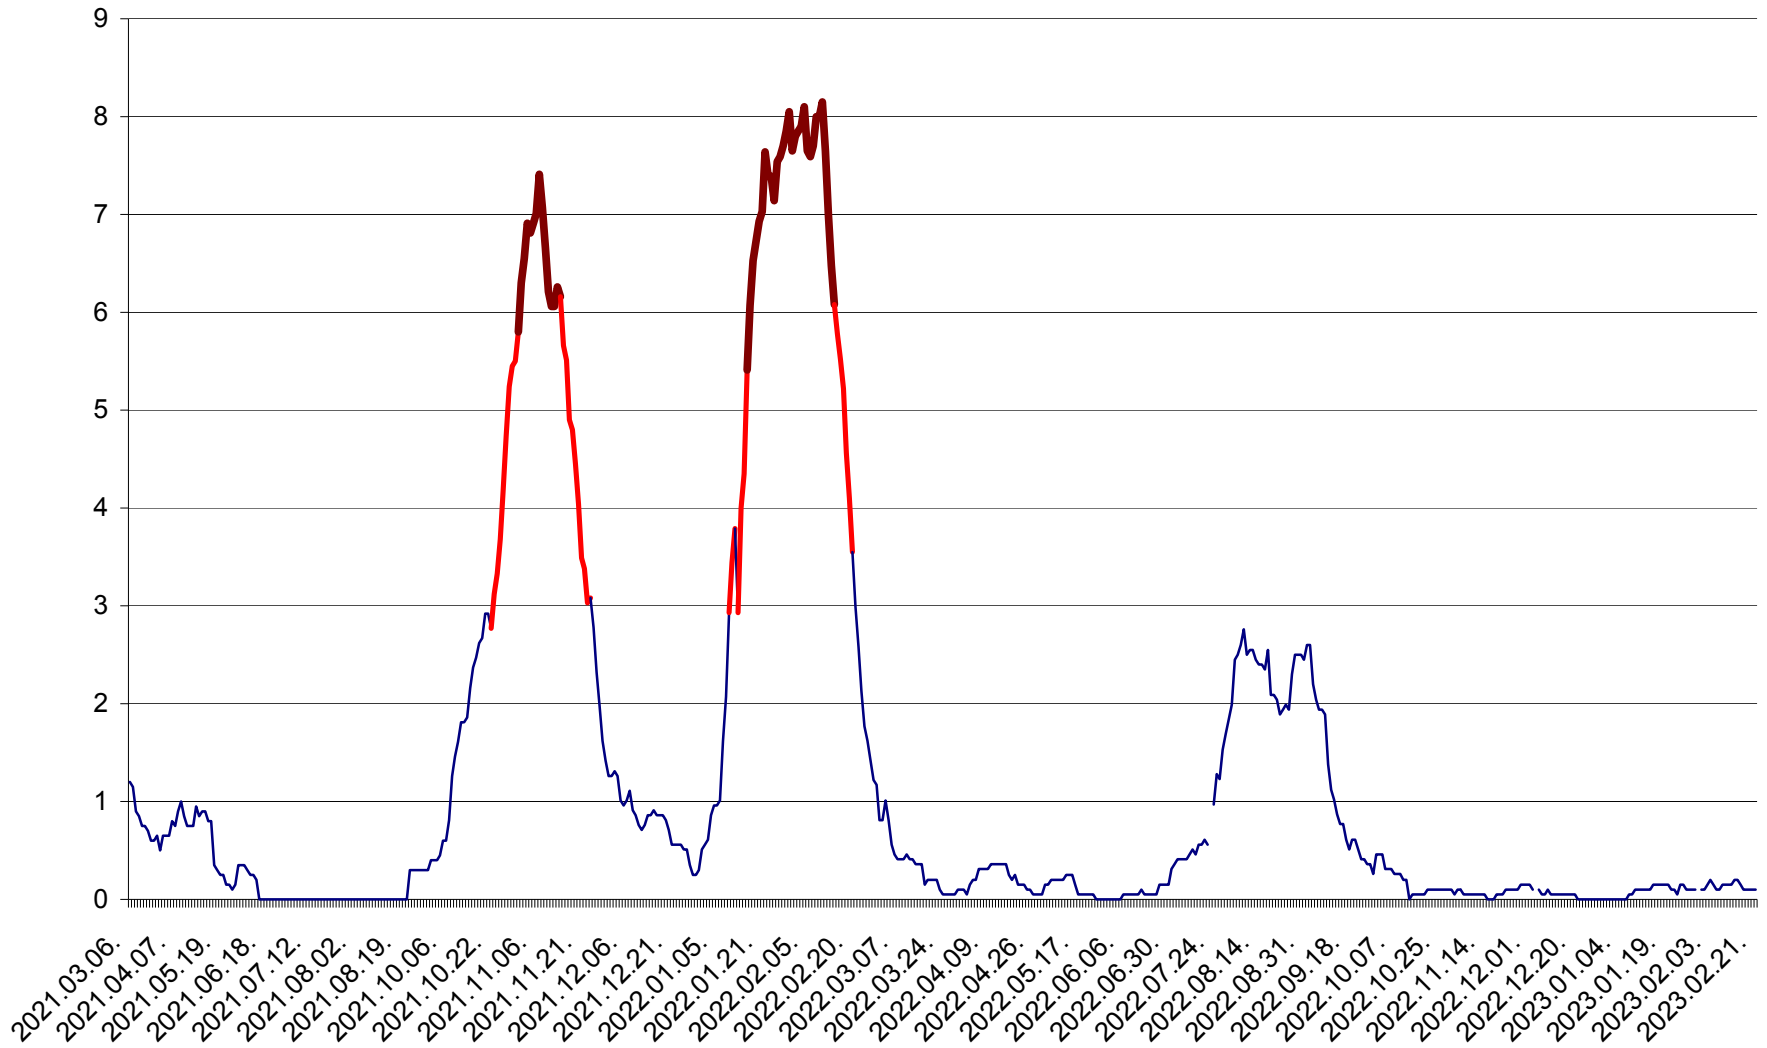

DÂRJIU - Evolutia incidentei cumulate pe 14 zile la ‰ de locuitori  
2021.03.07. - 2023.02.21.

DEALU - Evolutia incidentei cumulate pe 14 zile la ‰ de locuitori  
2021.03.07. - 2023.02.21.

DITRĂU - Evolutia incidentei cumulate pe 14 zile la ‰ de locuitori  
2021.03.07. - 2023.02.21.

FELICENI - Evolutia incidentei cumulate pe 14 zile la ‰ de locuitori  
2021.03.07. - 2023.02.21.

FRUMOASA - Evolutia incidentei cumulate pe 14 zile la ‰ de locuitori  
2021.03.07. - 2023.02.21.

GĂLĂUȚAȘ - Evoluția incidenței cumulate pe 14 zile la ‰ de locuitori  
2021.03.07. - 2023.02.21.

MUNICIPIUL GHEORGHENI - Evolutia incidentei cumulate pe 14 zile la ‰ de locuitori  
2021.03.07. - 2023.02.21.

JOSENI - Evolutia incidentei cumulate pe 14 zile la ‰ de locuitori  
2021.03.07. - 2023.02.21.

LĂZAREA - Evolutia incidentei cumulate pe 14 zile la % de locuitori  
2021.03.07. - 2023.02.21.

LELICENI - Evolutia incidentei cumulate pe 14 zile la ‰ de locuitori  
2021.03.07. - 2023.02.21.

LUETA - Evolutia incidentei cumulate pe 14 zile la ‰ de locuitori  
2021.03.07. - 2023.02.21.