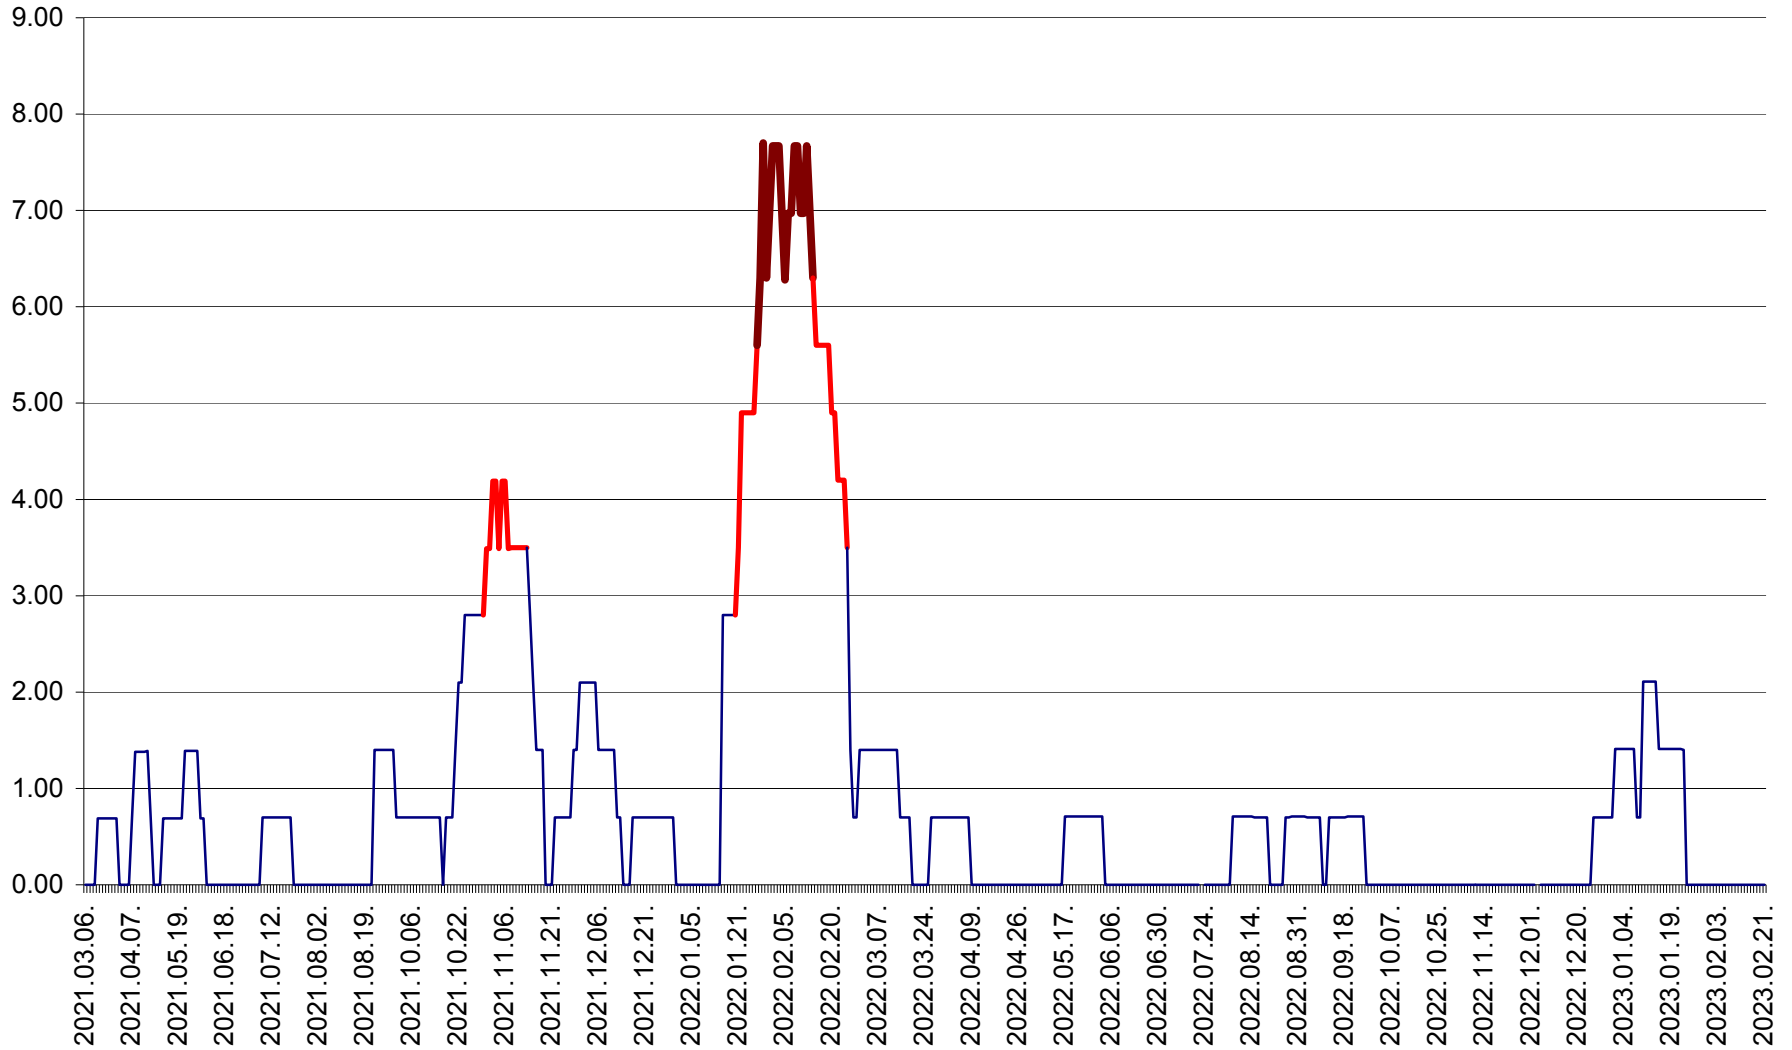

ORAȘ BĂLAN - Evoluția incidenței cumulate pe 14 zile la ‰ de locuitori  
2021.03.07. - 2023.02.21.

BILBOR - Evolutia incidentei cumulate pe 14 zile la ‰ de locuitori  
2021.03.07. - 2023.02.21.

ORAȘ BORSEC - Evolutia incidentei cumulate pe 14 zile la ‰ de locuitori  
2021.03.07. - 2023.02.21.

BRĂDEȘTI - Evoluția incidenței cumulate pe 14 zile la ‰ de locuitori  
2021.03.07. - 2023.02.21.

CĂPÂLNIȚA - Evoluția incidenței cumulate pe 14 zile la ‰ de locuitori  
2021.03.07. - 2023.02.21.

CÂRȚA - Evolutia incidentei cumulate pe 14 zile la ‰ de locuitori  
2021.03.07. - 2023.02.21.

CICEU - Evolutia incidentei cumulate pe 14 zile la ‰ de locuitori  
2021.03.07. - 2023.02.21.

CIUCSÂNGEORGIU - Evolutia incidentei cumulate pe 14 zile la ‰ de locuitori  
2021.03.07. - 2023.02.21.

CIUMANI - Evolutia incidentei cumulate pe 14 zile la ‰ de locuitori  
2021.03.07. - 2023.02.21.

CORBU - Evolutia incidentei cumulate pe 14 zile la ‰ de locuitori  
2021.03.07. - 2023.02.21.

CORUND - Evolutia incidentei cumulate pe 14 zile la ‰ de locuitori  
2021.03.07. - 2023.02.21.

COZMENI - Evolutia incidentei cumulate pe 14 zile la ‰ de locuitori  
2021.03.07. - 2023.02.21.