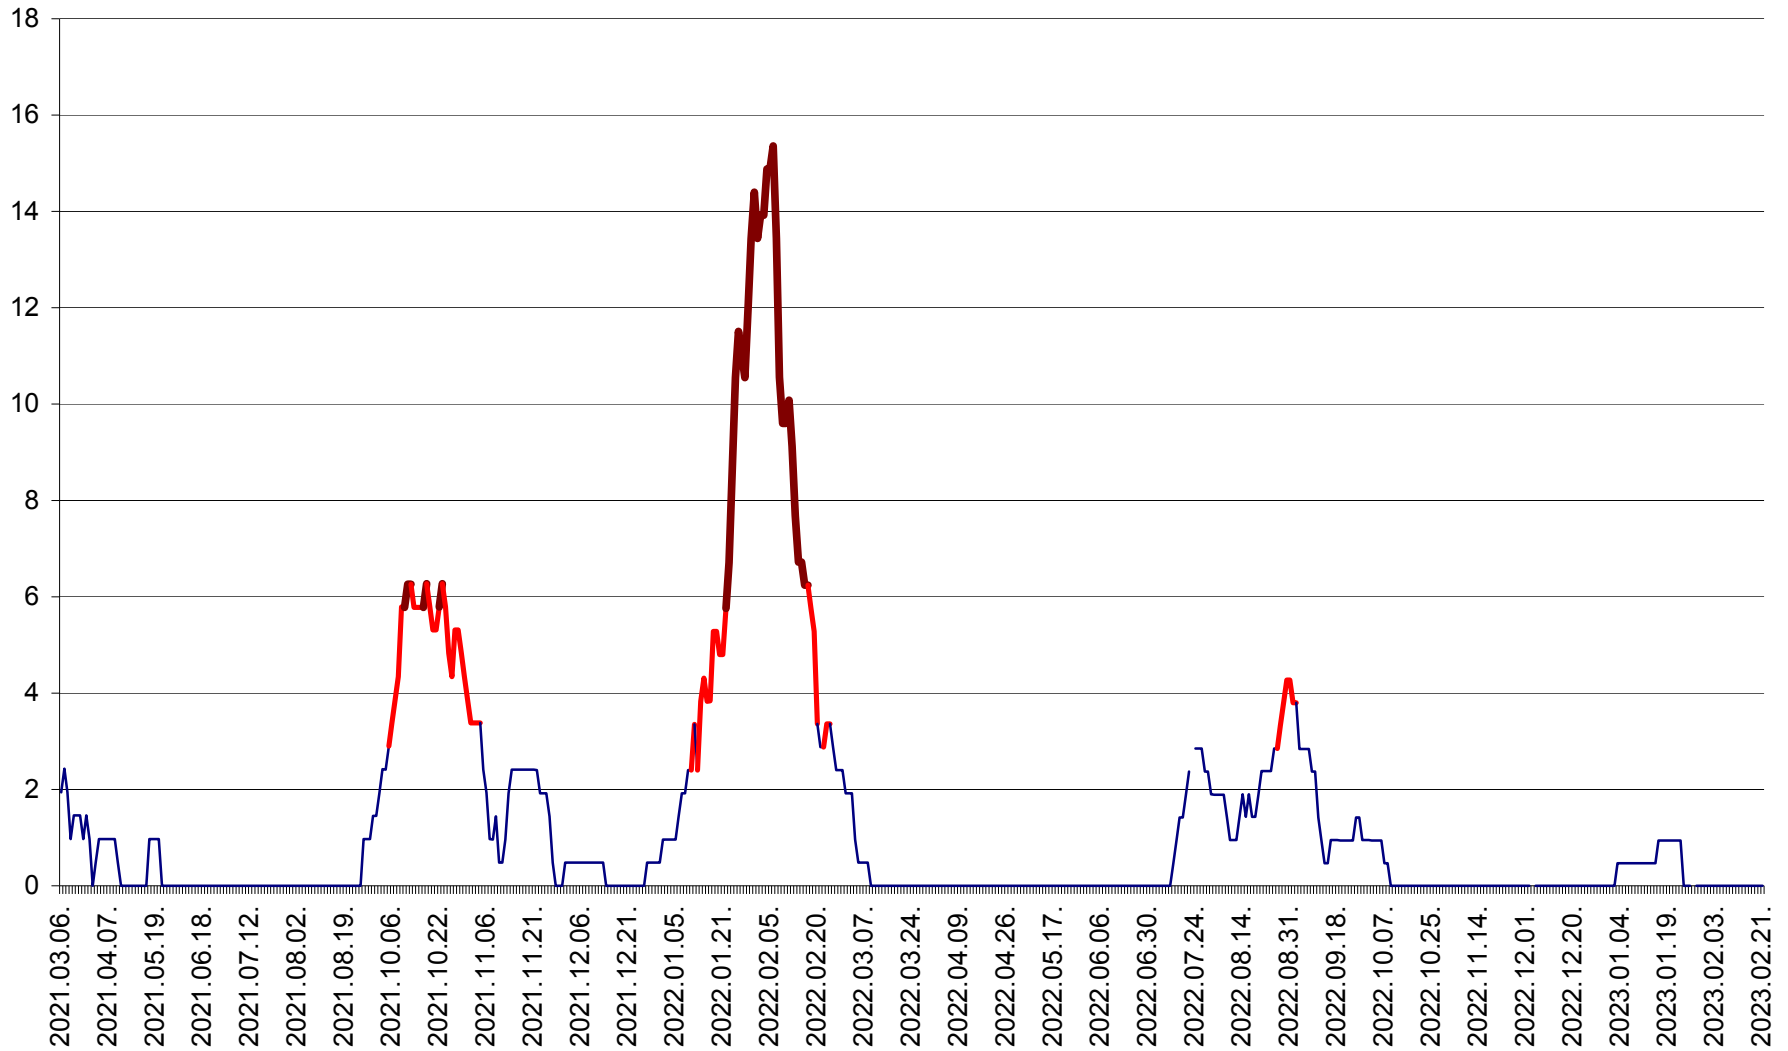

PLĂIEȘII DE JOS - Evolutia incidentei cumulate pe 14 zile la ‰ de locuitori
2021.03.07. - 2023.02.21.