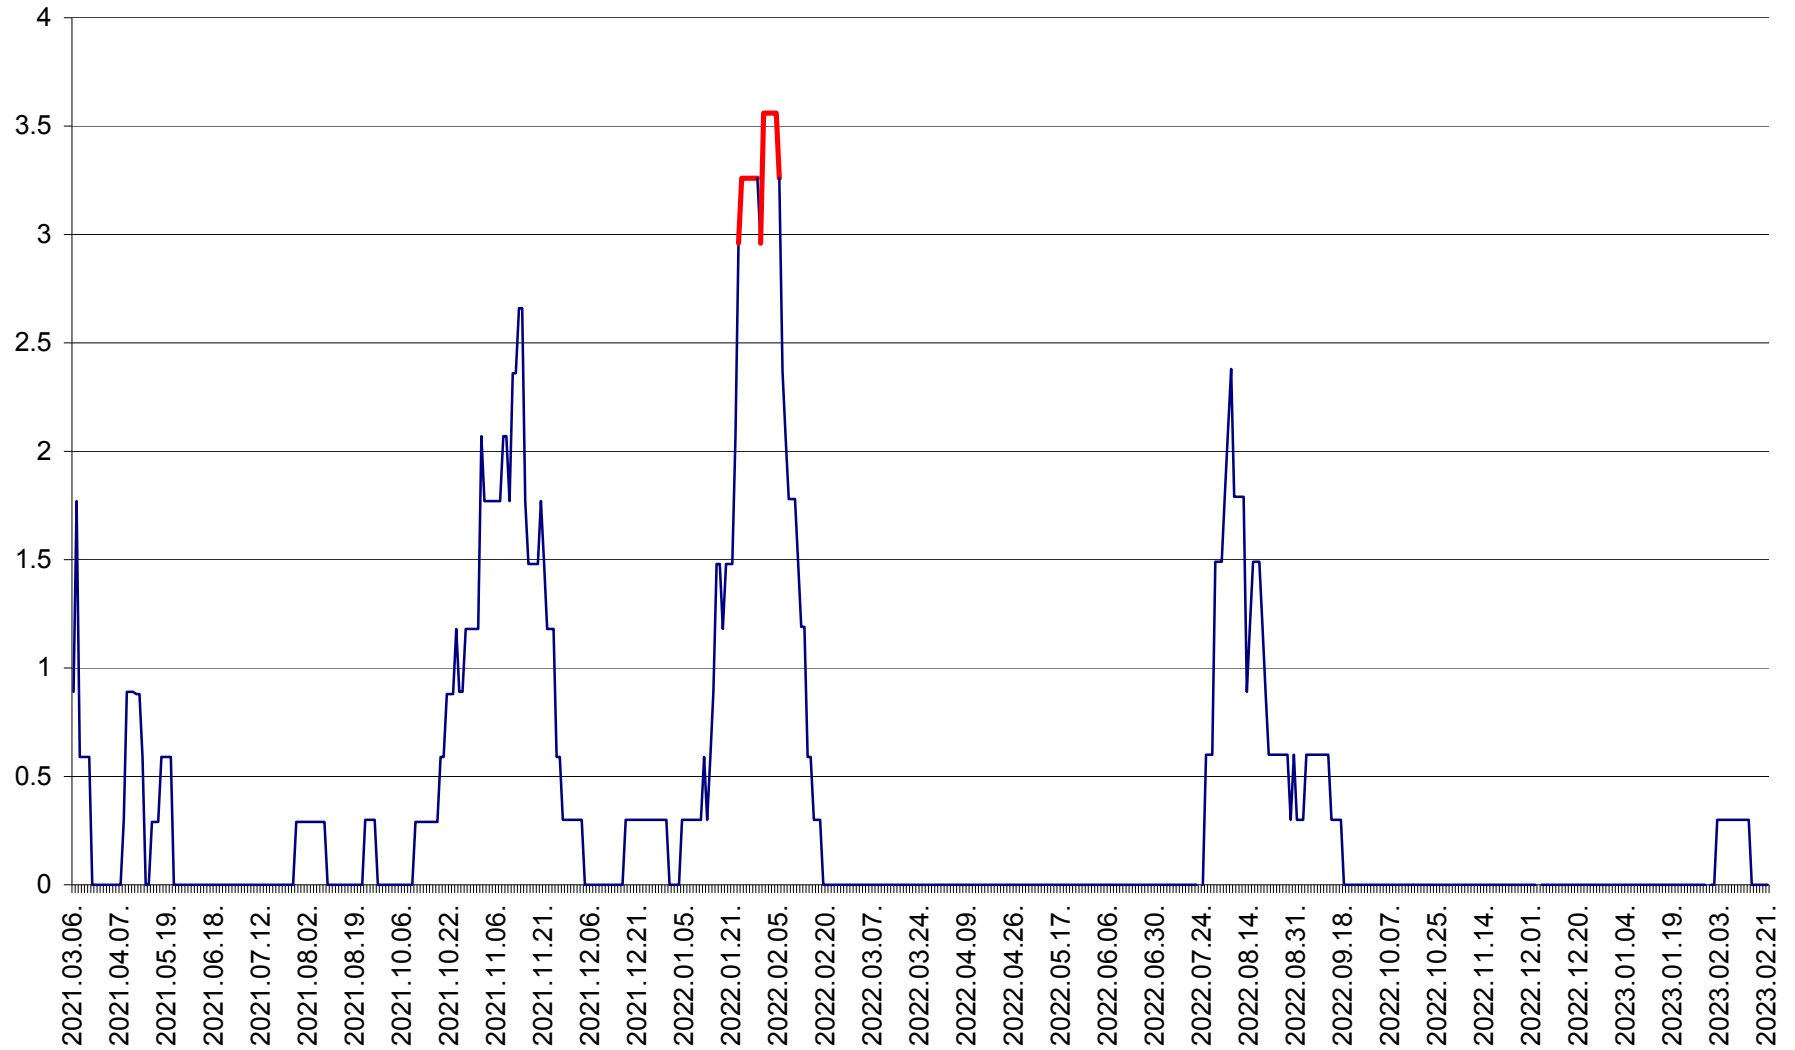

MUNICIPIUL GHEORGHENI - Evolutia incidentei cumulate pe 14 zile la ‰ de locuitori  
2021.03.07. - 2023.02.21.

JOSENI - Evolutia incidentei cumulate pe 14 zile la ‰ de locuitori  
2021.03.07. - 2023.02.21.

LĂZAREA - Evolutia incidentei cumulate pe 14 zile la % de locuitori  
2021.03.07. - 2023.02.21.

LELICENI - Evolutia incidentei cumulate pe 14 zile la ‰ de locuitori  
2021.03.07. - 2023.02.21.

LUETA - Evolutia incidentei cumulate pe 14 zile la ‰ de locuitori  
2021.03.07. - 2023.02.21.

LUNCA DE JOS - Evolutia incidentei cumulate pe 14 zile la ‰ de locuitori  
2021.03.07. - 2023.02.21.

LUNCA DE SUS - Evolutia incidentei cumulate pe 14 zile la ‰ de locuitori  
2021.03.07. - 2023.02.21.