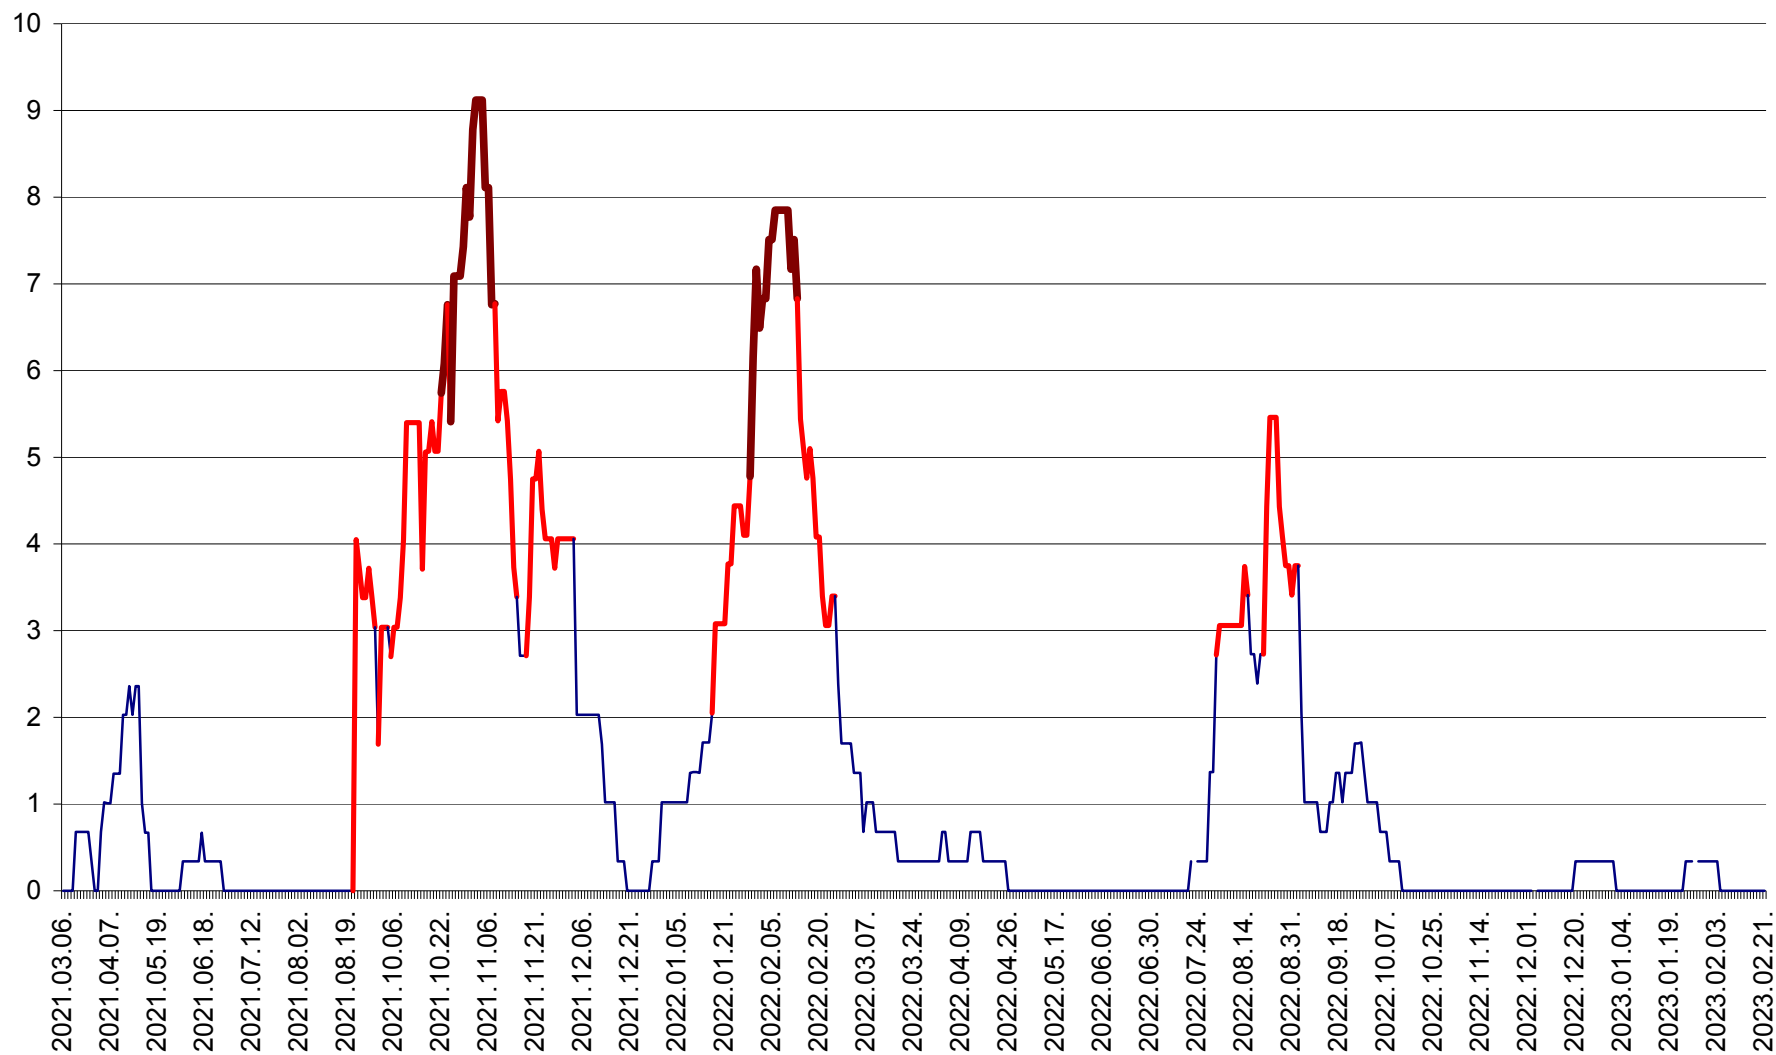

LUNCA DE JOS - Evolutia incidentei cumulate pe 14 zile la ‰ de locuitori  
2021.03.07. - 2023.02.21.

LUNCA DE SUS - Evolutia incidentei cumulate pe 14 zile la ‰ de locuitori  
2021.03.07. - 2023.02.21.

LUPENI - Evolutia incidentei cumulate pe 14 zile la ‰ de locuitori  
2021.03.07. - 2023.02.21.

MĂDĂRAȘ - Evolutia incidentei cumulate pe 14 zile la ‰ de locuitori  
2021.03.07. - 2023.02.21.

MĂRTINIȘ - Evolutia incidentei cumulate pe 14 zile la ‰ de locuitori  
2021.03.07. - 2023.02.21.

MEREȘTI - Evolutia incidentei cumulate pe 14 zile la ‰ de locuitori  
2021.03.07. - 2023.02.21.

MUNICIPIUL MIERCUREA-CIUC - Evolutia incidentei cumulate pe 14 zile la ‰ de locuitori  
2021.03.07. - 2023.02.21.