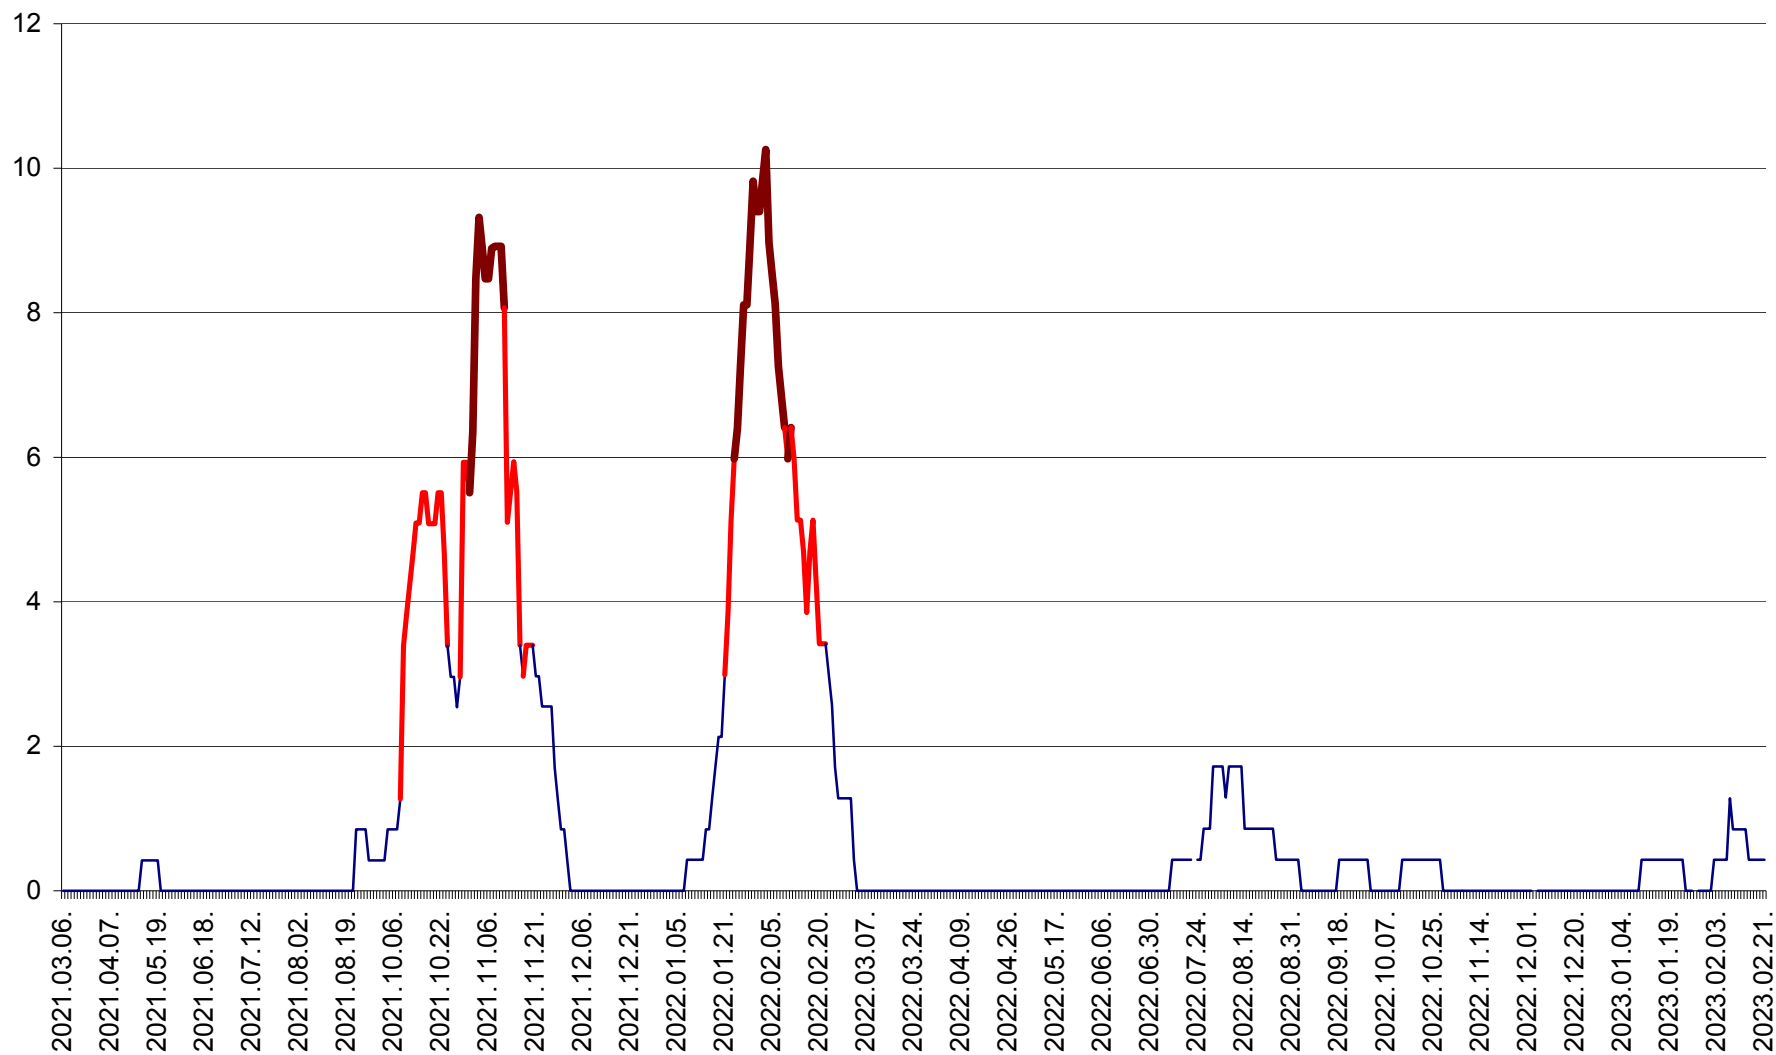

SĂCEL - Evolutia incidentei cumulate pe 14 zile la ‰ de locuitori  
2021.03.07. - 2023.02.21.

SÂNCRĂIENI - Evolutia incidentei cumulate pe 14 zile la ‰ de locuitori  
2021.03.07. - 2023.02.21.

SÂNDOMINIC - Evolutia incidentei cumulate pe 14 zile la ‰ de locuitori  
2021.03.07. - 2023.02.21.

SÂNMARTIN - Evolutia incidentei cumulate pe 14 zile la ‰ de locuitori  
2021.03.07. - 2023.02.21.

SÂNSIMION - Evolutia incidentei cumulate pe 14 zile la ‰ de locuitori  
2021.03.07. - 2023.02.21.

SÂNTIMBRU - Evolutia incidentei cumulate pe 14 zile la ‰ de locuitori  
2021.03.07. - 2023.02.21.