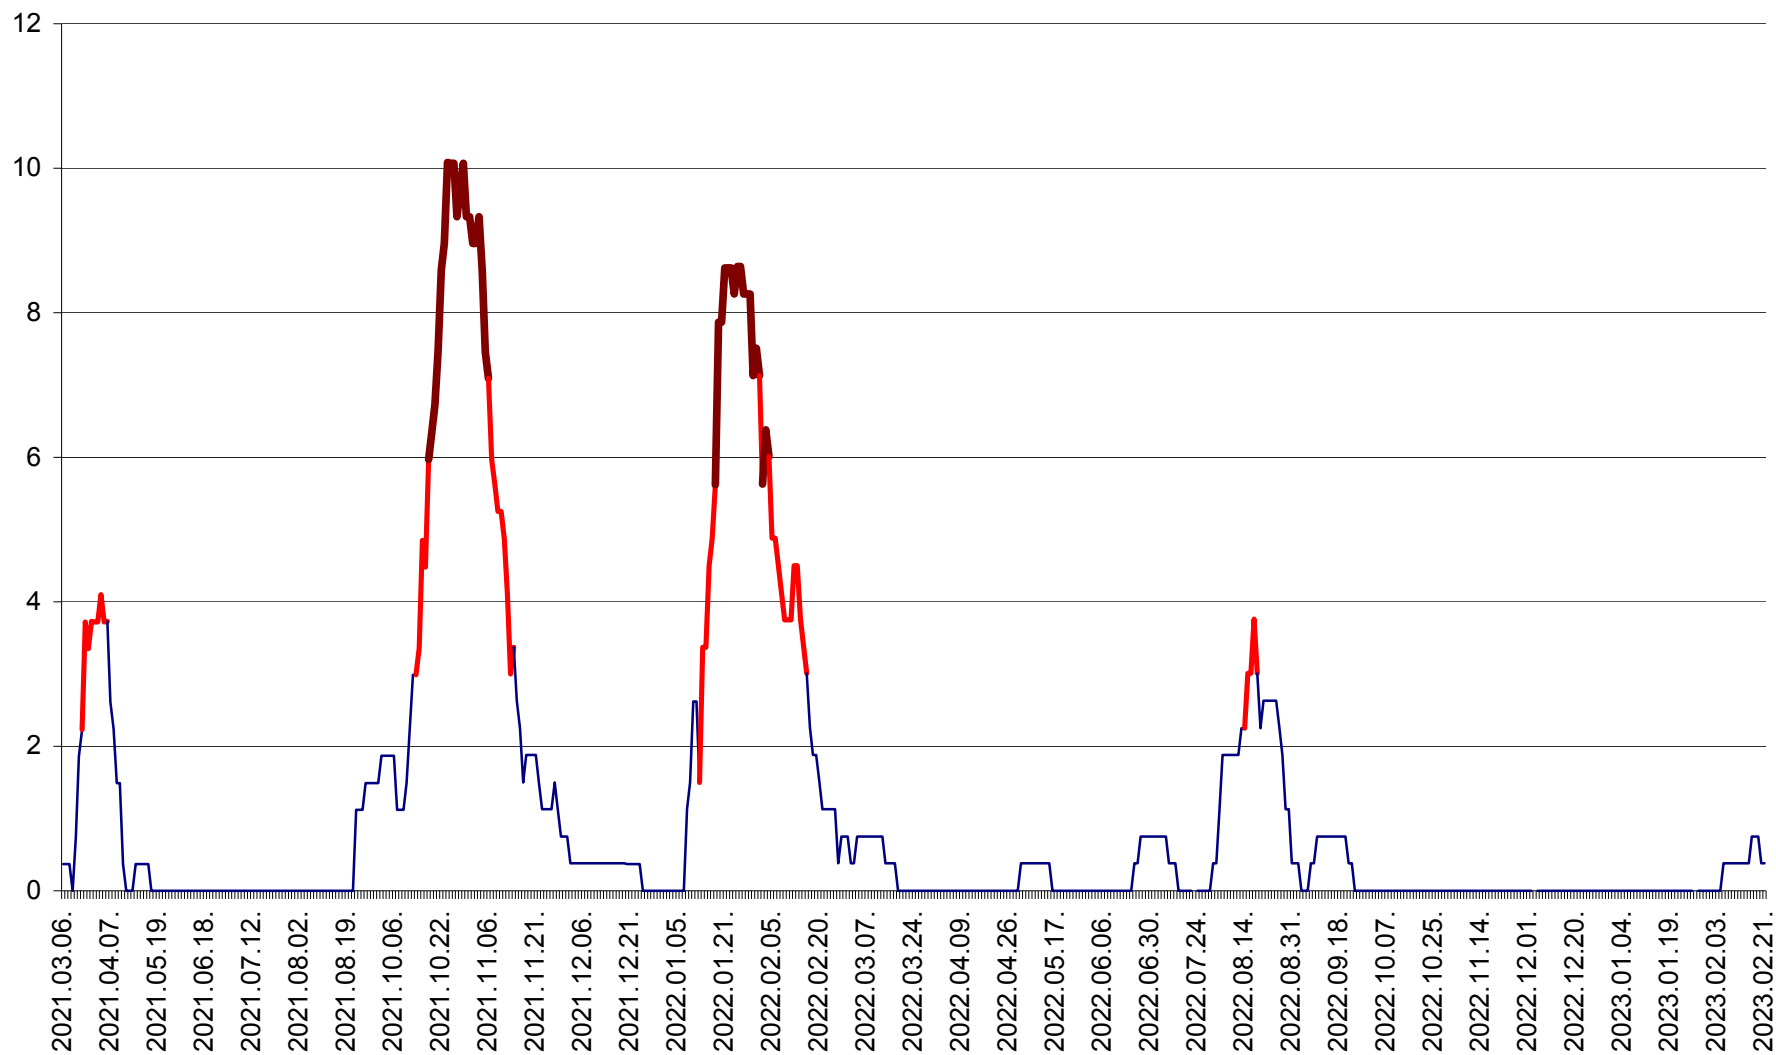

PRAID - Evolutia incidentei cumulate pe 14 zile la ‰ de locuitori  
2021.03.07. - 2023.02.21.

RACU - Evolutia incidentei cumulate pe 14 zile la ‰ de locuitori  
2021.03.07. - 2023.02.21.

REMETEA - Evolutia incidentei cumulate pe 14 zile la ‰ de locuitori  
2021.03.07. - 2023.02.21.

SĂCEL - Evolutia incidentei cumulate pe 14 zile la ‰ de locuitori  
2021.03.07. - 2023.02.21.

SÂNCRĂIENI - Evolutia incidentei cumulate pe 14 zile la ‰ de locuitori  
2021.03.07. - 2023.02.21.

SÂNDOMINIC - Evolutia incidentei cumulate pe 14 zile la ‰ de locuitori  
2021.03.07. - 2023.02.21.