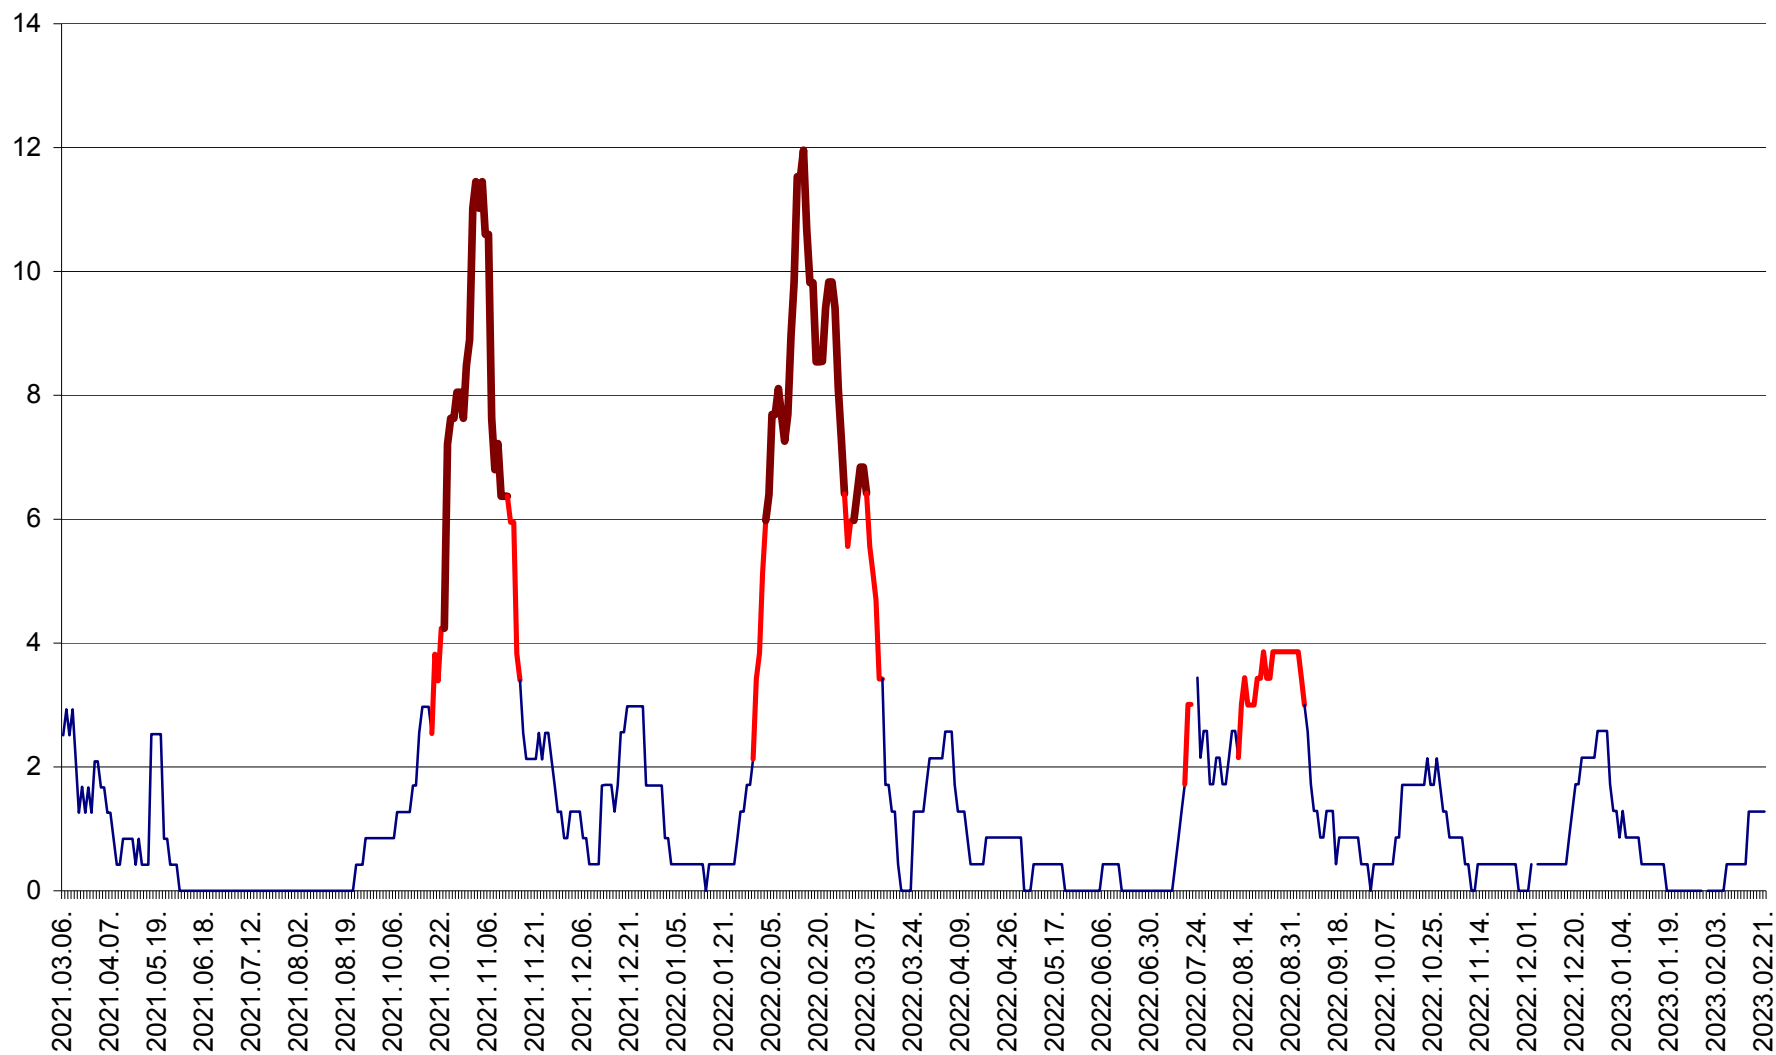

CORBU - Evolutia incidentei cumulate pe 14 zile la ‰ de locuitori  
2021.03.07. - 2023.02.21.

CORUND - Evolutia incidentei cumulate pe 14 zile la ‰ de locuitori  
2021.03.07. - 2023.02.21.

COZMENI - Evolutia incidentei cumulate pe 14 zile la ‰ de locuitori  
2021.03.07. - 2023.02.21.

ORAȘ CRISTURU SECUIESC - Evolutia incidentei cumulate pe 14 zile la ‰ de locuitori  
2021.03.07. - 2023.02.21.

DĂNEȘTI - Evolutia incidentei cumulate pe 14 zile la ‰ de locuitori  
2021.03.07. - 2023.02.21.

DÂRJIU - Evolutia incidentei cumulate pe 14 zile la ‰ de locuitori  
2021.03.07. - 2023.02.21.

DEALU - Evolutia incidentei cumulate pe 14 zile la ‰ de locuitori  
2021.03.07. - 2023.02.21.

DITRĂU - Evolutia incidentei cumulate pe 14 zile la ‰ de locuitori  
2021.03.07. - 2023.02.21.

FELICENI - Evolutia incidentei cumulate pe 14 zile la ‰ de locuitori  
2021.03.07. - 2023.02.21.

FRUMOASA - Evolutia incidentei cumulate pe 14 zile la ‰ de locuitori  
2021.03.07. - 2023.02.21.

GĂLĂUȚAȘ - Evoluția incidenței cumulate pe 14 zile la ‰ de locuitori  
2021.03.07. - 2023.02.21.