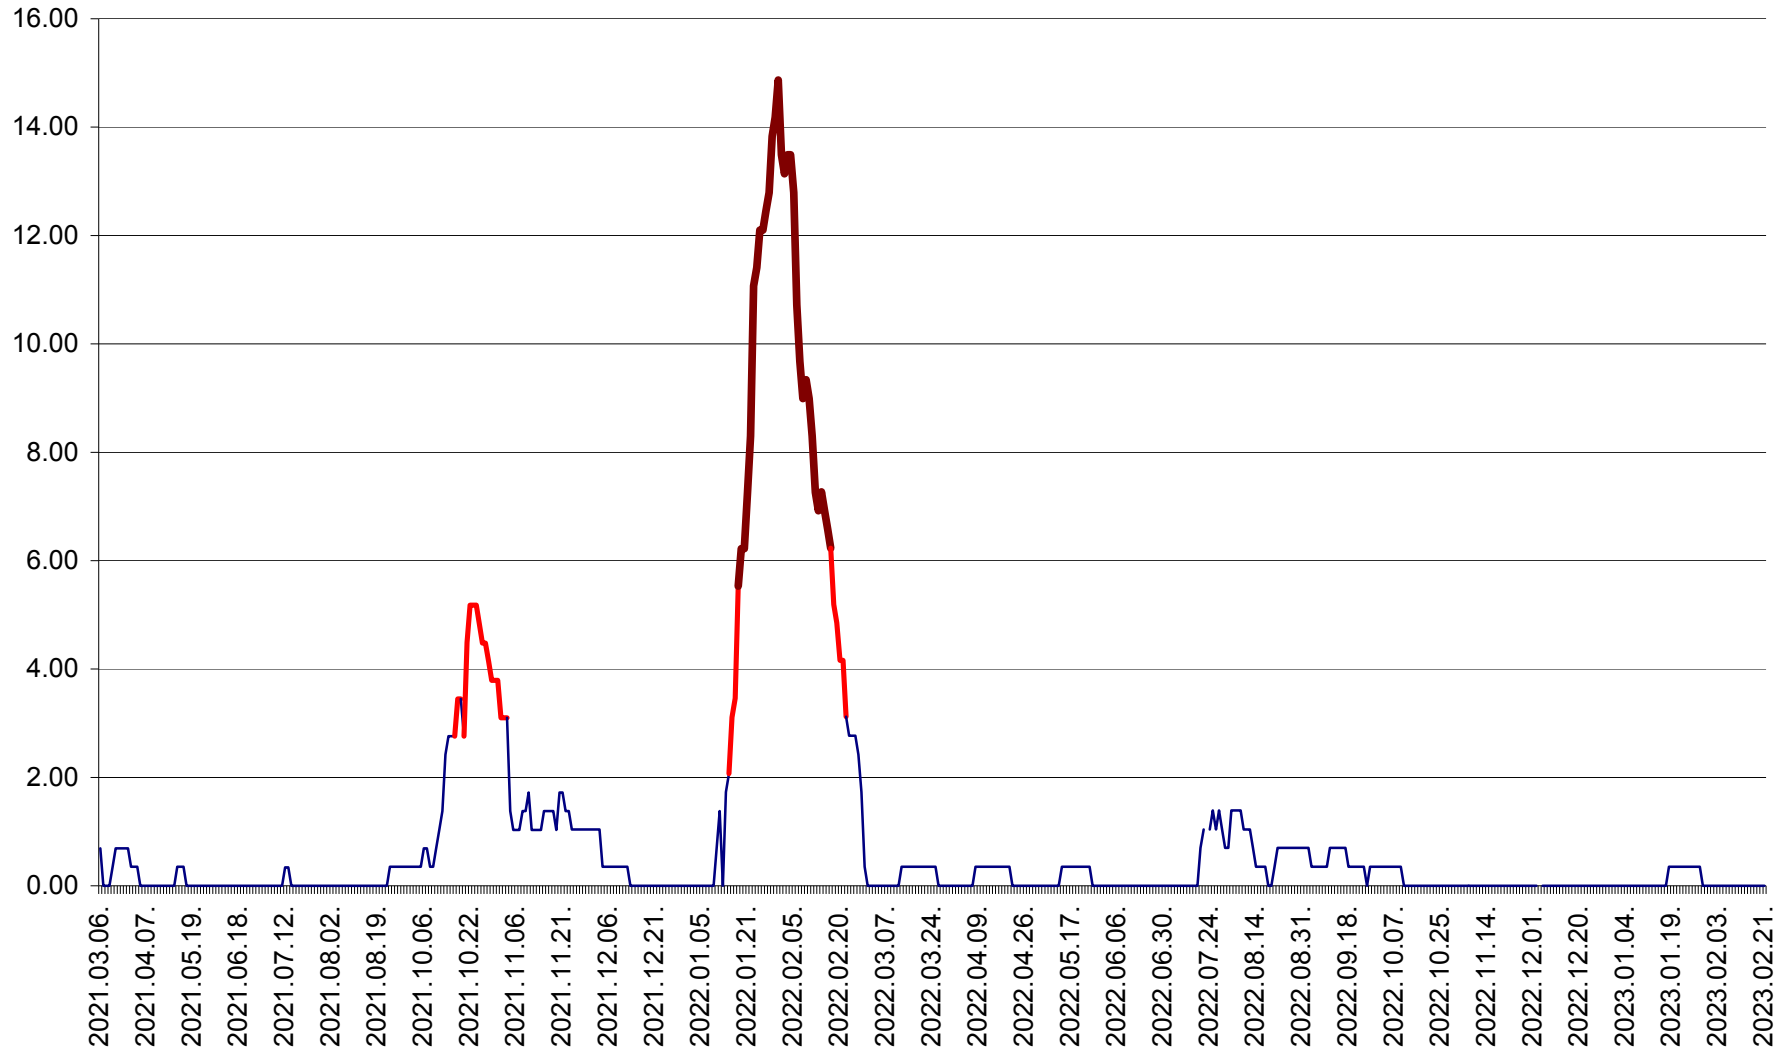

ORAȘ BĂLAN - Evoluția incidenței cumulate pe 14 zile la ‰ de locuitori  
2021.03.07. - 2023.02.21.

BILBOR - Evolutia incidentei cumulate pe 14 zile la ‰ de locuitori  
2021.03.07. - 2023.02.21.

ORAȘ BORSEC - Evolutia incidentei cumulate pe 14 zile la ‰ de locuitori  
2021.03.07. - 2023.02.21.

BRĂDEȘTI - Evoluția incidenței cumulate pe 14 zile la ‰ de locuitori  
2021.03.07. - 2023.02.21.

CĂPÂLNIȚA - Evoluția incidenței cumulate pe 14 zile la ‰ de locuitori  
2021.03.07. - 2023.02.21.

CÂRȚA - Evolutia incidentei cumulate pe 14 zile la ‰ de locuitori  
2021.03.07. - 2023.02.21.

CICEU - Evolutia incidentei cumulate pe 14 zile la ‰ de locuitori  
2021.03.07. - 2023.02.21.

CIUCSÂNGEORGIU - Evolutia incidentei cumulate pe 14 zile la ‰ de locuitori  
2021.03.07. - 2023.02.21.

CIUMANI - Evolutia incidentei cumulate pe 14 zile la ‰ de locuitori  
2021.03.07. - 2023.02.21.

CORBU - Evolutia incidentei cumulate pe 14 zile la ‰ de locuitori  
2021.03.07. - 2023.02.21.

CORUND - Evolutia incidentei cumulate pe 14 zile la ‰ de locuitori  
2021.03.07. - 2023.02.21.

COZMENI - Evolutia incidentei cumulate pe 14 zile la ‰ de locuitori  
2021.03.07. - 2023.02.21.