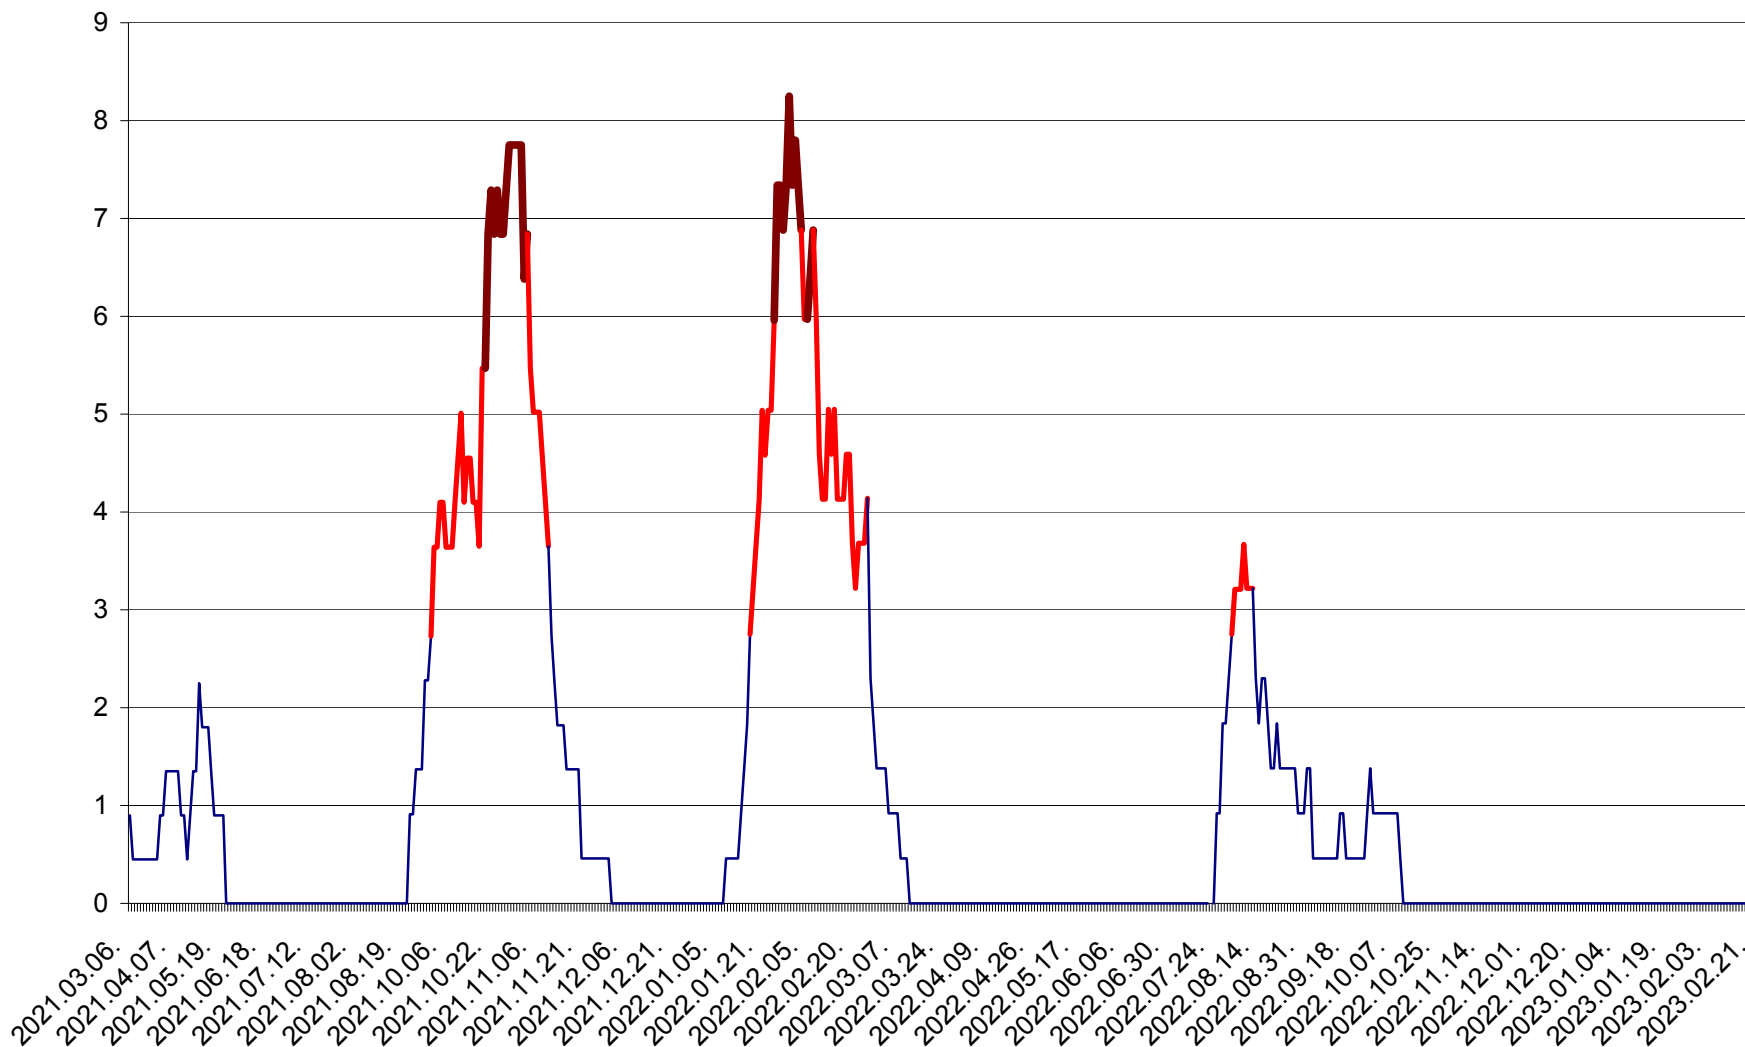

PRAID - Evolutia incidentei cumulate pe 14 zile la ‰ de locuitori  
2021.03.07. - 2023.02.21.

RACU - Evolutia incidentei cumulate pe 14 zile la ‰ de locuitori  
2021.03.07. - 2023.02.21.

REMETEA - Evolutia incidentei cumulate pe 14 zile la ‰ de locuitori  
2021.03.07. - 2023.02.21.

SĂCEL - Evolutia incidentei cumulate pe 14 zile la ‰ de locuitori  
2021.03.07. - 2023.02.21.

SÂNCRĂIENI - Evolutia incidentei cumulate pe 14 zile la ‰ de locuitori  
2021.03.07. - 2023.02.21.

SÂNDOMINIC - Evolutia incidentei cumulate pe 14 zile la ‰ de locuitori  
2021.03.07. - 2023.02.21.

SÂNMARTIN - Evolutia incidentei cumulate pe 14 zile la ‰ de locuitori  
2021.03.07. - 2023.02.21.

SÂNSIMION - Evolutia incidentei cumulate pe 14 zile la ‰ de locuitori  
2021.03.07. - 2023.02.21.

SÂNTIMBRU - Evolutia incidentei cumulate pe 14 zile la ‰ de locuitori  
2021.03.07. - 2023.02.21.