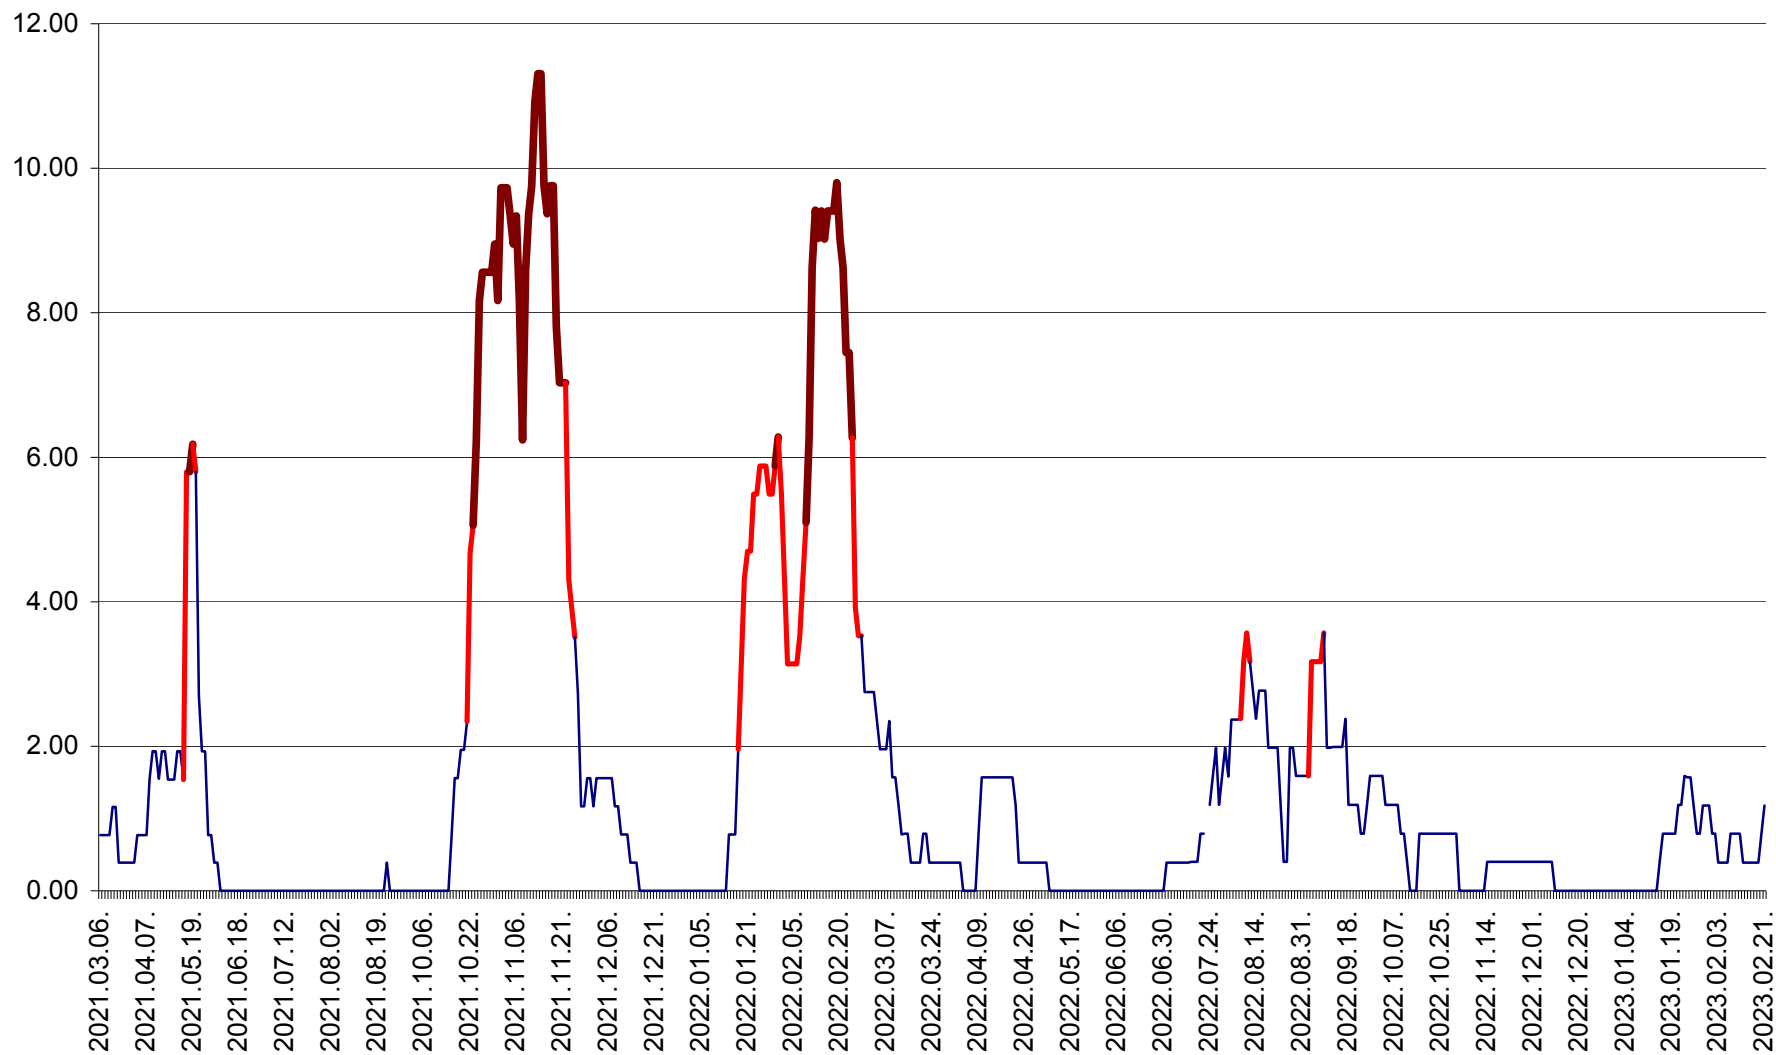

ATID - Evolutia incidentei cumulate pe 14 zile la % de locuitori  
2021.03.07. - 2023.02.21.

AVRĂMEȘTI - Evolutia incidentei cumulate pe 14 zile la ‰ de locuitori  
2021.03.07. - 2023.02.21.

ORAȘ BĂILE TUȘNAD - Evolutia incidentei cumulate pe 14 zile la ‰ de locuitori  
2021.03.07. - 2023.02.21.

ORAȘ BĂLAN - Evoluția incidenței cumulate pe 14 zile la ‰ de locuitori  
2021.03.07. - 2023.02.21.

BILBOR - Evolutia incidentei cumulate pe 14 zile la ‰ de locuitori  
2021.03.07. - 2023.02.21.

ORAȘ BORSEC - Evolutia incidentei cumulate pe 14 zile la ‰ de locuitori  
2021.03.07. - 2023.02.21.

BRĂDEȘTI - Evoluția incidenței cumulate pe 14 zile la ‰ de locuitori  
2021.03.07. - 2023.02.21.

CĂPÂLNIȚA - Evoluția incidenței cumulate pe 14 zile la ‰ de locuitori  
2021.03.07. - 2023.02.21.

CÂRȚA - Evolutia incidentei cumulate pe 14 zile la ‰ de locuitori  
2021.03.07. - 2023.02.21.