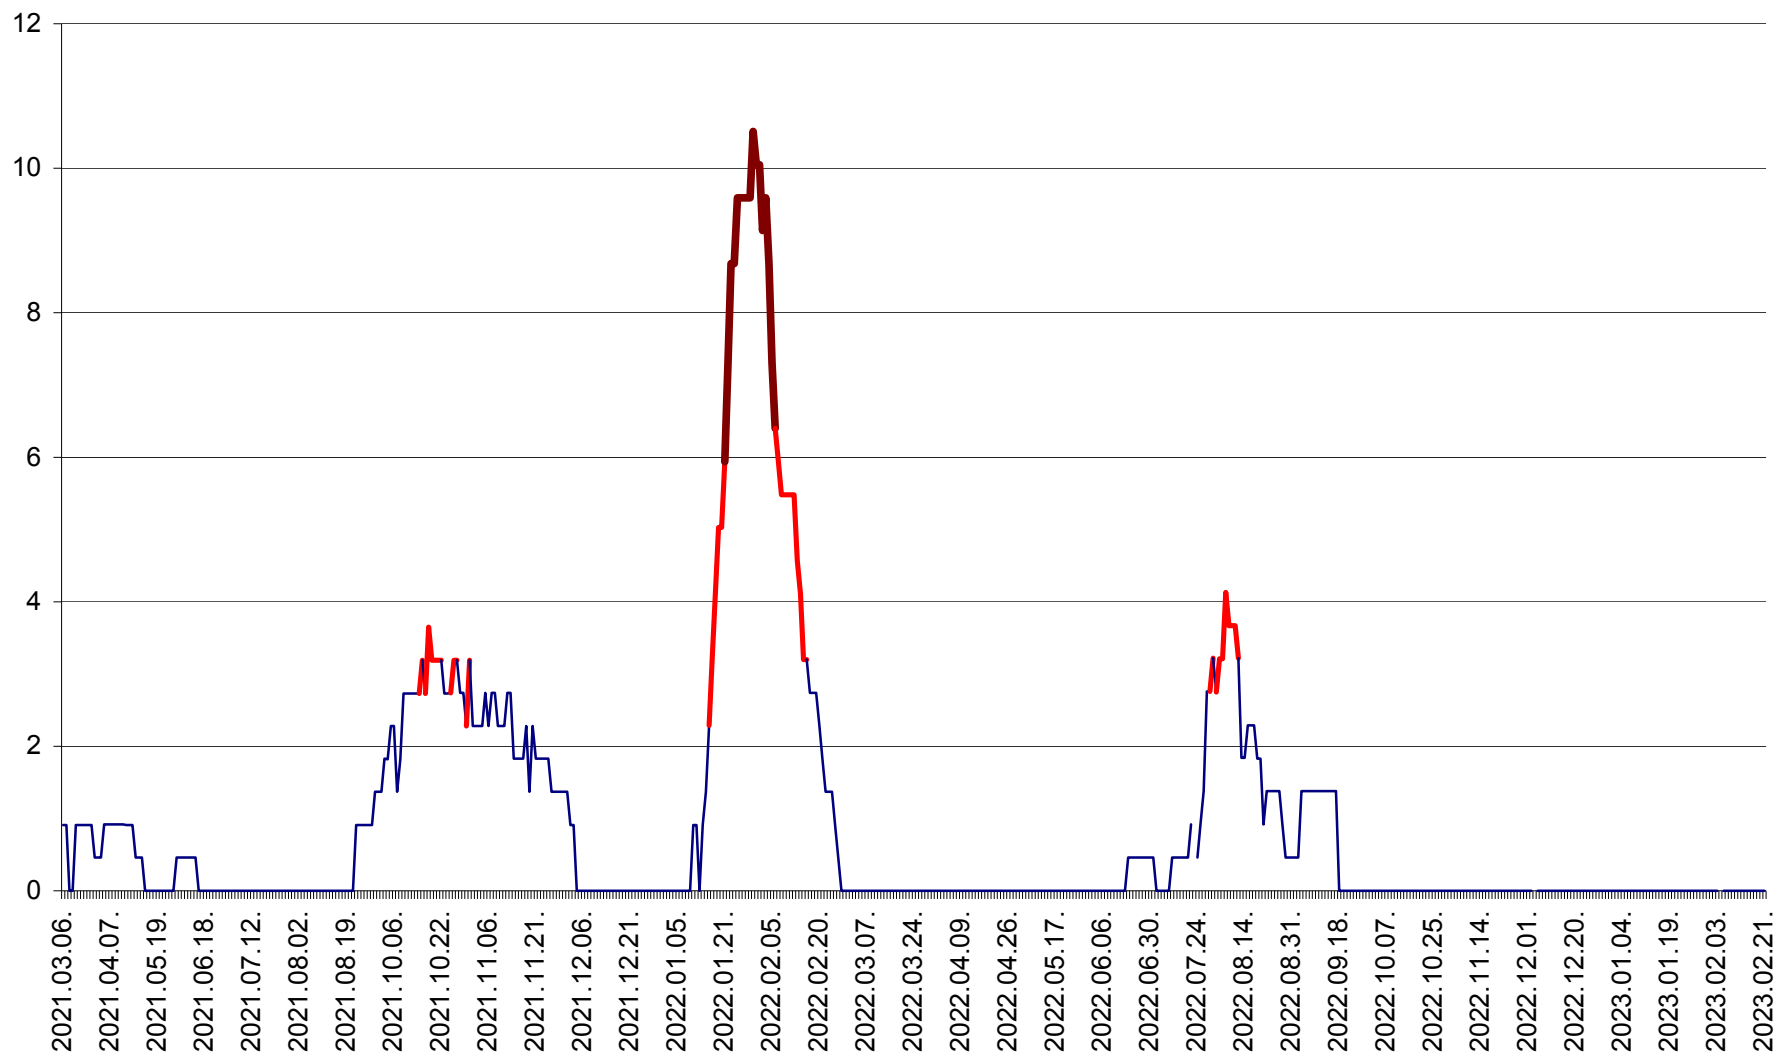

CICEU - Evolutia incidentei cumulate pe 14 zile la ‰ de locuitori  
2021.03.07. - 2023.02.21.

CIUCSÂNGEORGIU - Evolutia incidentei cumulate pe 14 zile la ‰ de locuitori  
2021.03.07. - 2023.02.21.

CIUMANI - Evolutia incidentei cumulate pe 14 zile la ‰ de locuitori  
2021.03.07. - 2023.02.21.

CORBU - Evolutia incidentei cumulate pe 14 zile la ‰ de locuitori  
2021.03.07. - 2023.02.21.

CORUND - Evolutia incidentei cumulate pe 14 zile la ‰ de locuitori  
2021.03.07. - 2023.02.21.

COZMENI - Evolutia incidentei cumulate pe 14 zile la ‰ de locuitori  
2021.03.07. - 2023.02.21.

ORAȘ CRISTURU SECUIESC - Evolutia incidentei cumulate pe 14 zile la ‰ de locuitori  
2021.03.07. - 2023.02.21.

DĂNEȘTI - Evolutia incidentei cumulate pe 14 zile la ‰ de locuitori  
2021.03.07. - 2023.02.21.

DÂRJIU - Evolutia incidentei cumulate pe 14 zile la ‰ de locuitori  
2021.03.07. - 2023.02.21.

DEALU - Evolutia incidentei cumulate pe 14 zile la ‰ de locuitori  
2021.03.07. - 2023.02.21.

DITRĂU - Evolutia incidentei cumulate pe 14 zile la ‰ de locuitori  
2021.03.07. - 2023.02.21.