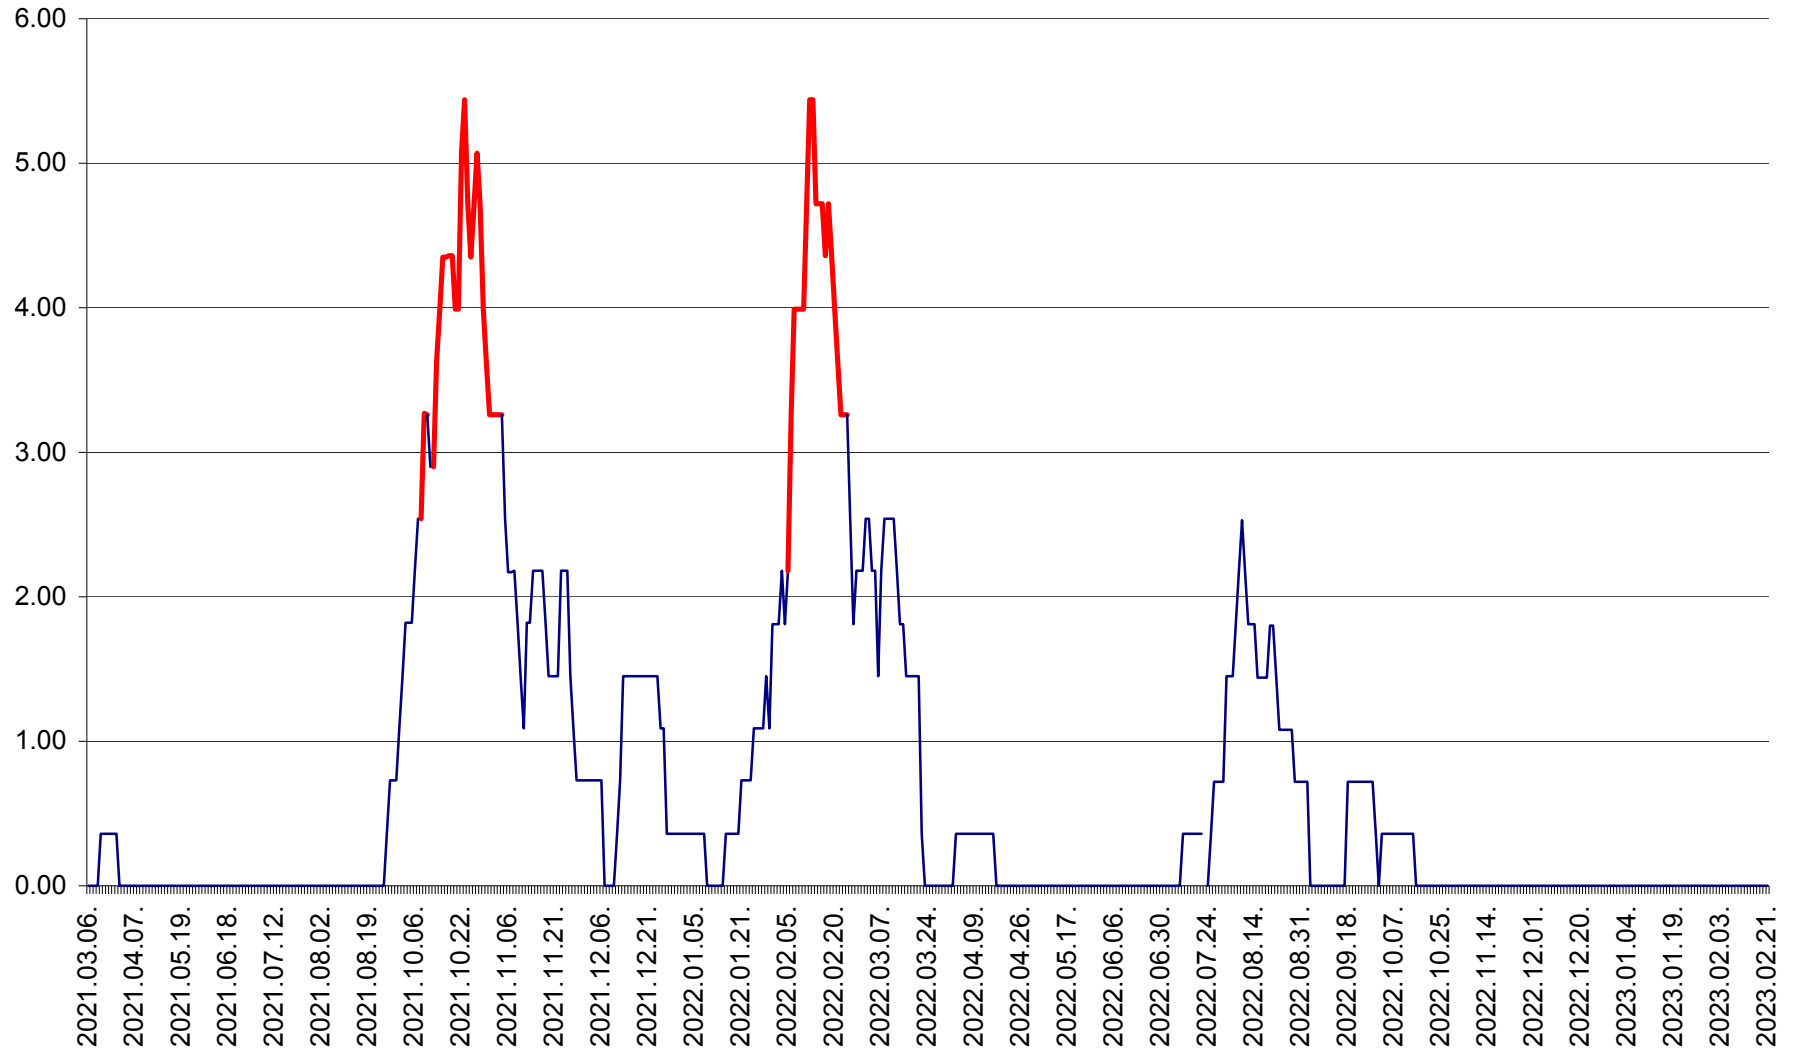

ATID - Evolutia incidentei cumulate pe 14 zile la % de locuitori  
2021.03.07. - 2023.02.21.

AVRĂMEȘTI - Evolutia incidentei cumulate pe 14 zile la ‰ de locuitori  
2021.03.07. - 2023.02.21.

ORAȘ BĂILE TUȘNAD - Evolutia incidentei cumulate pe 14 zile la ‰ de locuitori  
2021.03.07. - 2023.02.21.

ORAȘ BĂLAN - Evoluția incidenței cumulate pe 14 zile la ‰ de locuitori  
2021.03.07. - 2023.02.21.

BILBOR - Evolutia incidentei cumulate pe 14 zile la ‰ de locuitori  
2021.03.07. - 2023.02.21.

ORAȘ BORSEC - Evolutia incidentei cumulate pe 14 zile la ‰ de locuitori  
2021.03.07. - 2023.02.21.

BRĂDEȘTI - Evoluția incidenței cumulate pe 14 zile la ‰ de locuitori  
2021.03.07. - 2023.02.21.

CĂPÂLNIȚA - Evoluția incidenței cumulate pe 14 zile la ‰ de locuitori  
2021.03.07. - 2023.02.21.

CÂRȚA - Evolutia incidentei cumulate pe 14 zile la ‰ de locuitori  
2021.03.07. - 2023.02.21.