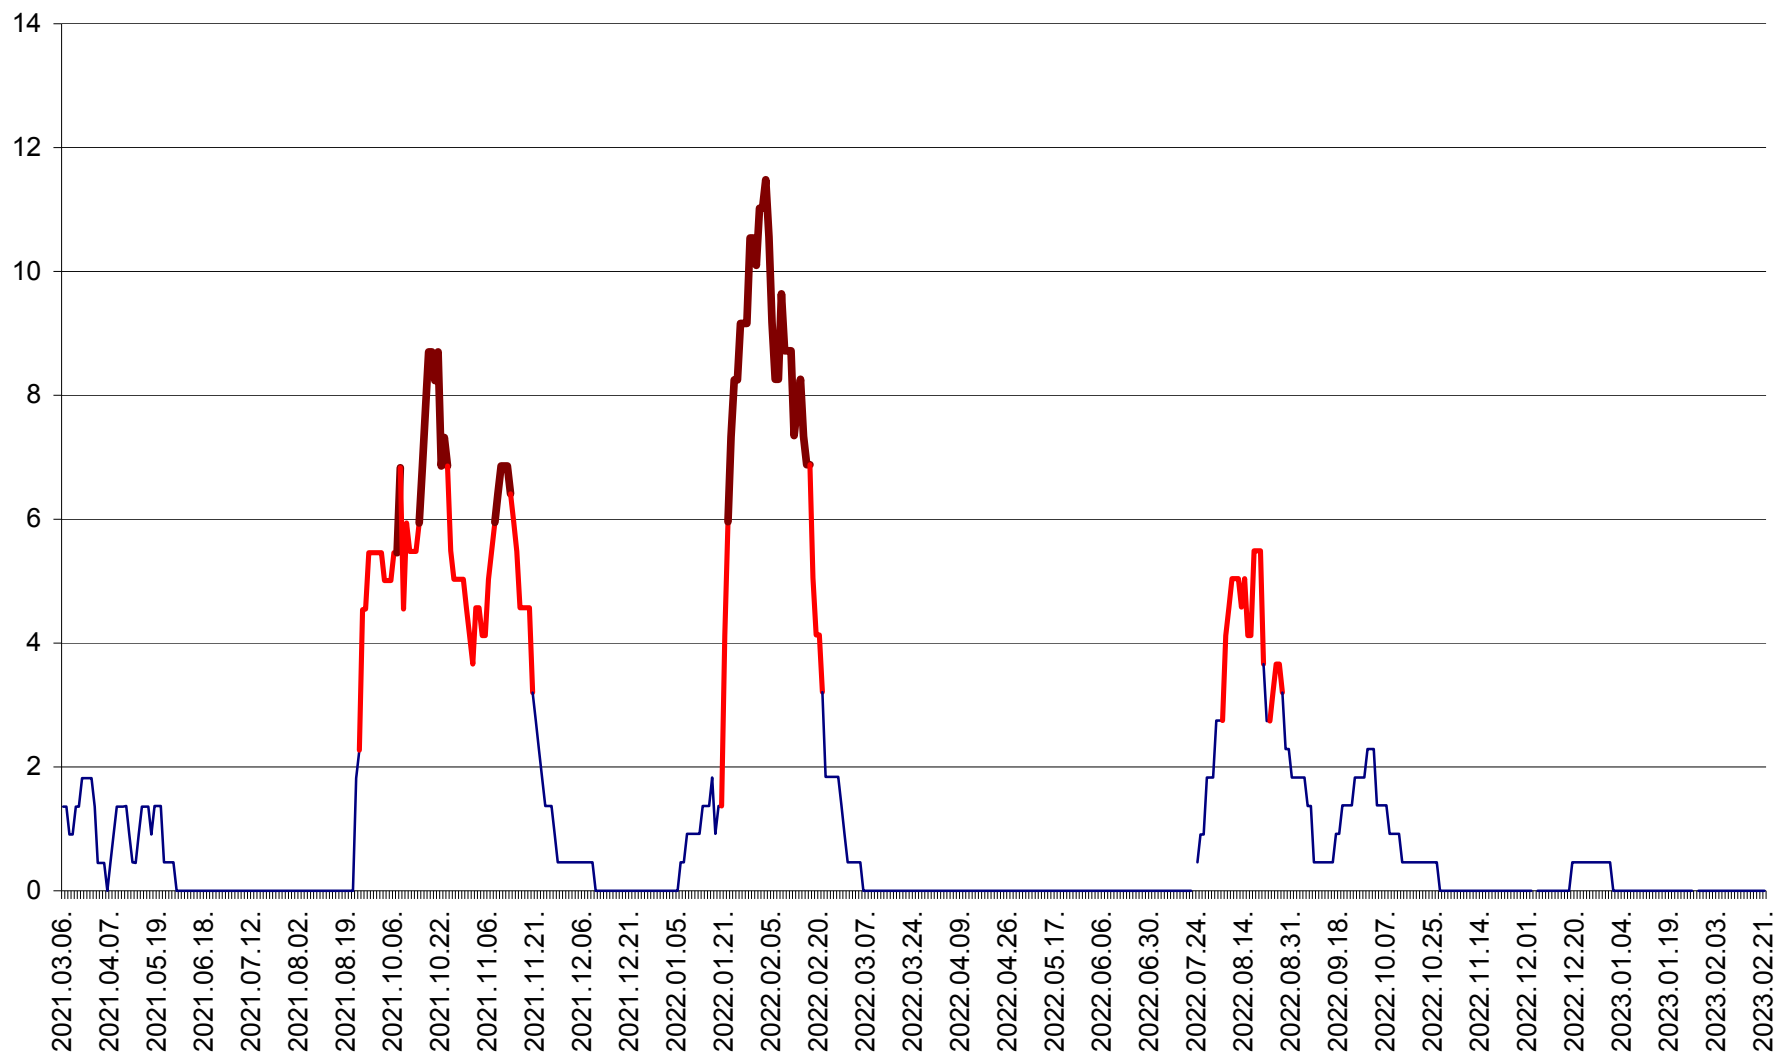

LĂZAREA - Evolutia incidentei cumulate pe 14 zile la % de locuitori  
2021.03.07. - 2023.02.21.

LELICENI - Evolutia incidentei cumulate pe 14 zile la ‰ de locuitori  
2021.03.07. - 2023.02.21.

LUETA - Evolutia incidentei cumulate pe 14 zile la ‰ de locuitori  
2021.03.07. - 2023.02.21.

LUNCA DE JOS - Evolutia incidentei cumulate pe 14 zile la ‰ de locuitori  
2021.03.07. - 2023.02.21.

LUNCA DE SUS - Evolutia incidentei cumulate pe 14 zile la ‰ de locuitori  
2021.03.07. - 2023.02.21.

LUPENI - Evolutia incidentei cumulate pe 14 zile la ‰ de locuitori  
2021.03.07. - 2023.02.21.

MĂDĂRAȘ - Evolutia incidentei cumulate pe 14 zile la ‰ de locuitori  
2021.03.07. - 2023.02.21.

MĂRTINIȘ - Evolutia incidentei cumulate pe 14 zile la ‰ de locuitori  
2021.03.07. - 2023.02.21.