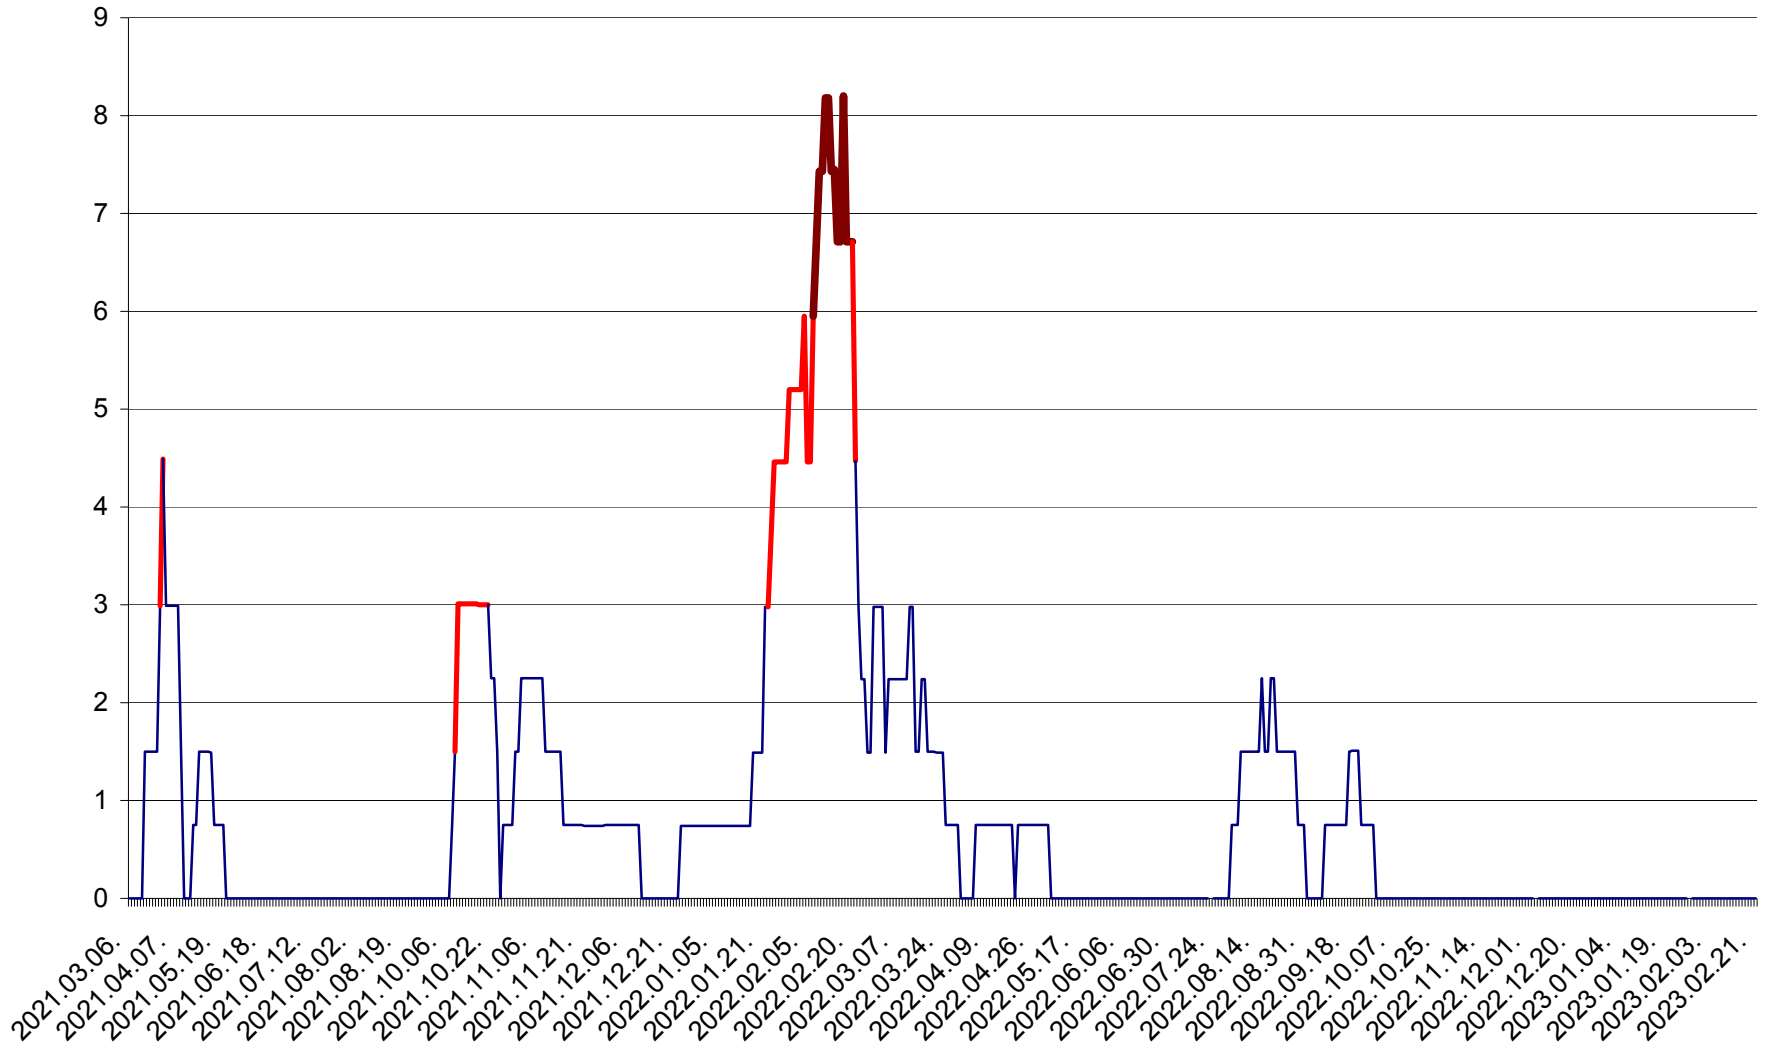

LĂZAREA - Evolutia incidentei cumulate pe 14 zile la % de locuitori  
2021.03.07. - 2023.02.21.

LELICENI - Evolutia incidentei cumulate pe 14 zile la ‰ de locuitori  
2021.03.07. - 2023.02.21.

LUETA - Evolutia incidentei cumulate pe 14 zile la ‰ de locuitori  
2021.03.07. - 2023.02.21.

LUNCA DE JOS - Evolutia incidentei cumulate pe 14 zile la ‰ de locuitori  
2021.03.07. - 2023.02.21.

LUNCA DE SUS - Evolutia incidentei cumulate pe 14 zile la ‰ de locuitori  
2021.03.07. - 2023.02.21.

LUPENI - Evolutia incidentei cumulate pe 14 zile la ‰ de locuitori  
2021.03.07. - 2023.02.21.

MĂDĂRAȘ - Evolutia incidentei cumulate pe 14 zile la ‰ de locuitori  
2021.03.07. - 2023.02.21.

MĂRTINIȘ - Evolutia incidentei cumulate pe 14 zile la ‰ de locuitori  
2021.03.07. - 2023.02.21.

MEREȘTI - Evolutia incidentei cumulate pe 14 zile la ‰ de locuitori  
2021.03.07. - 2023.02.21.

MUNICIPIUL MIERCUREA-CIUC - Evolutia incidentei cumulate pe 14 zile la ‰ de locuitori  
2021.03.07. - 2023.02.21.