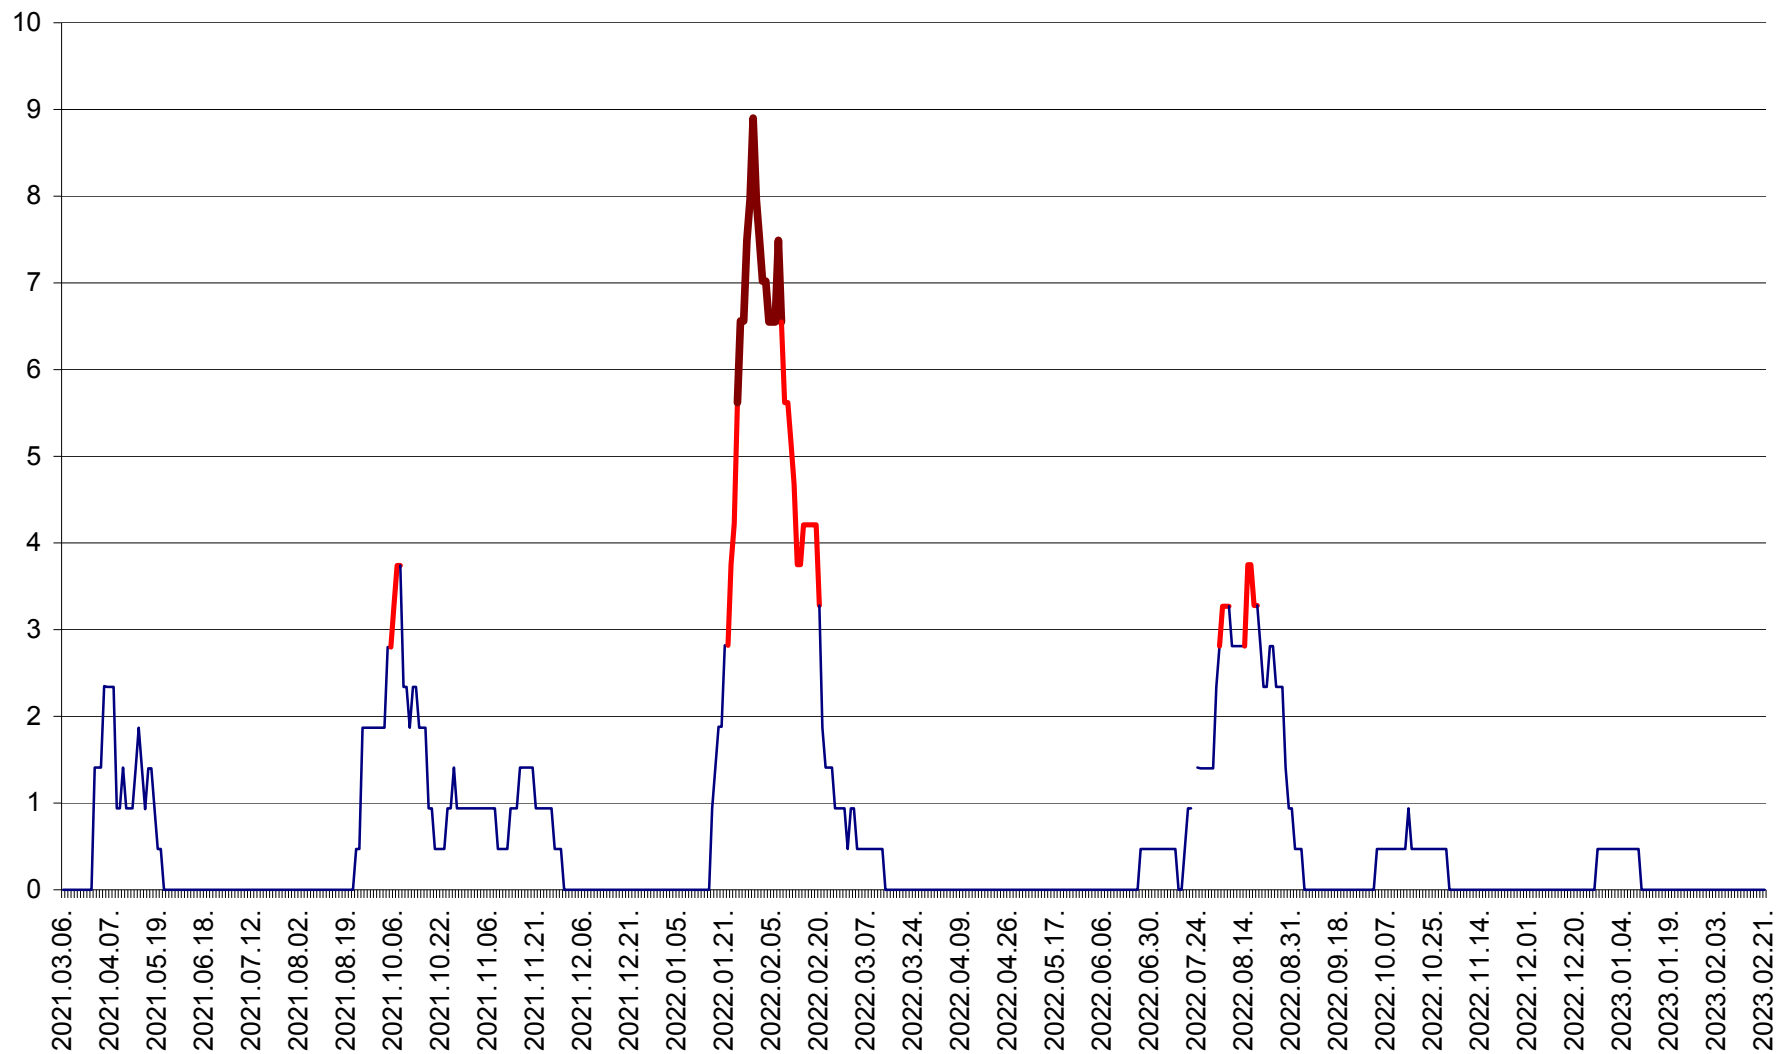

SECUIENI - Evolutia incidentei cumulate pe 14 zile la ‰ de locuitori
2021.03.07. - 2023.02.21.