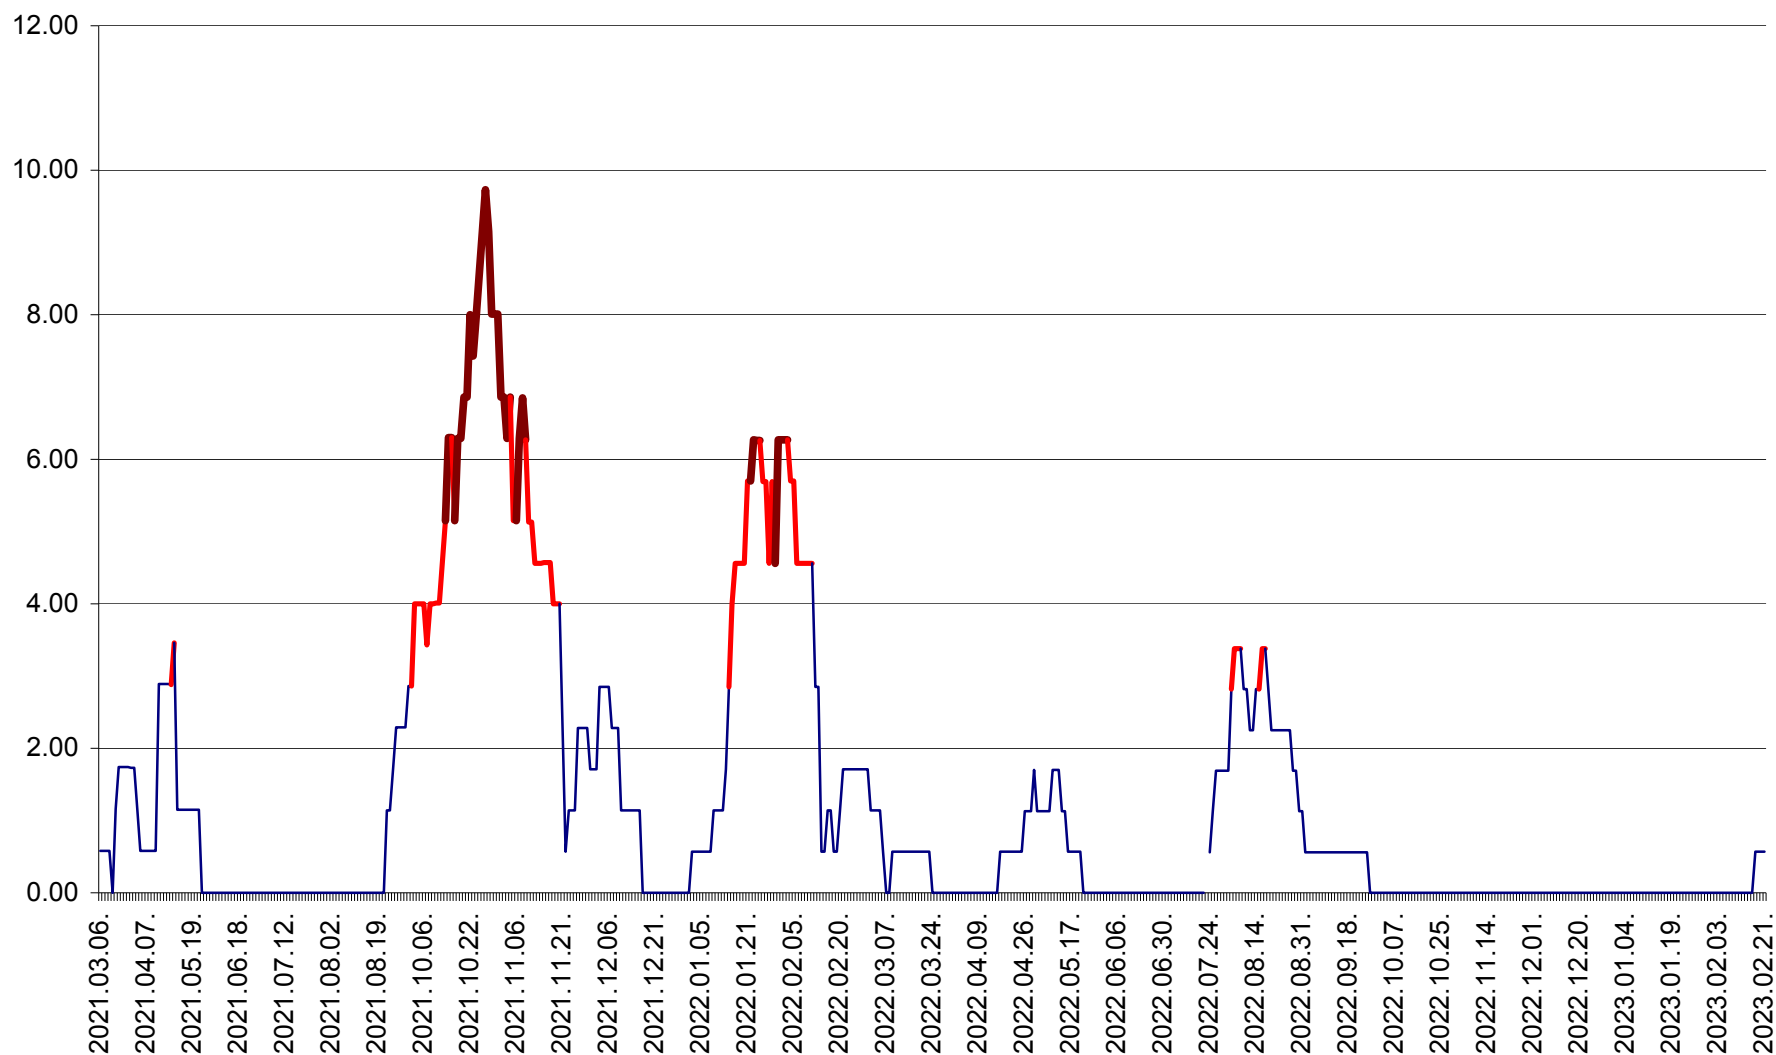

ORAȘ VLĂHIȚA - Evolutia incidentei cumulate pe 14 zile la ‰ de locuitori
2021.03.07. - 2023.02.21.

VĂRȘAG - Evolutia incidentei cumulate pe 14 zile la ‰ de locuitori
2021.03.07. - 2023.02.21.