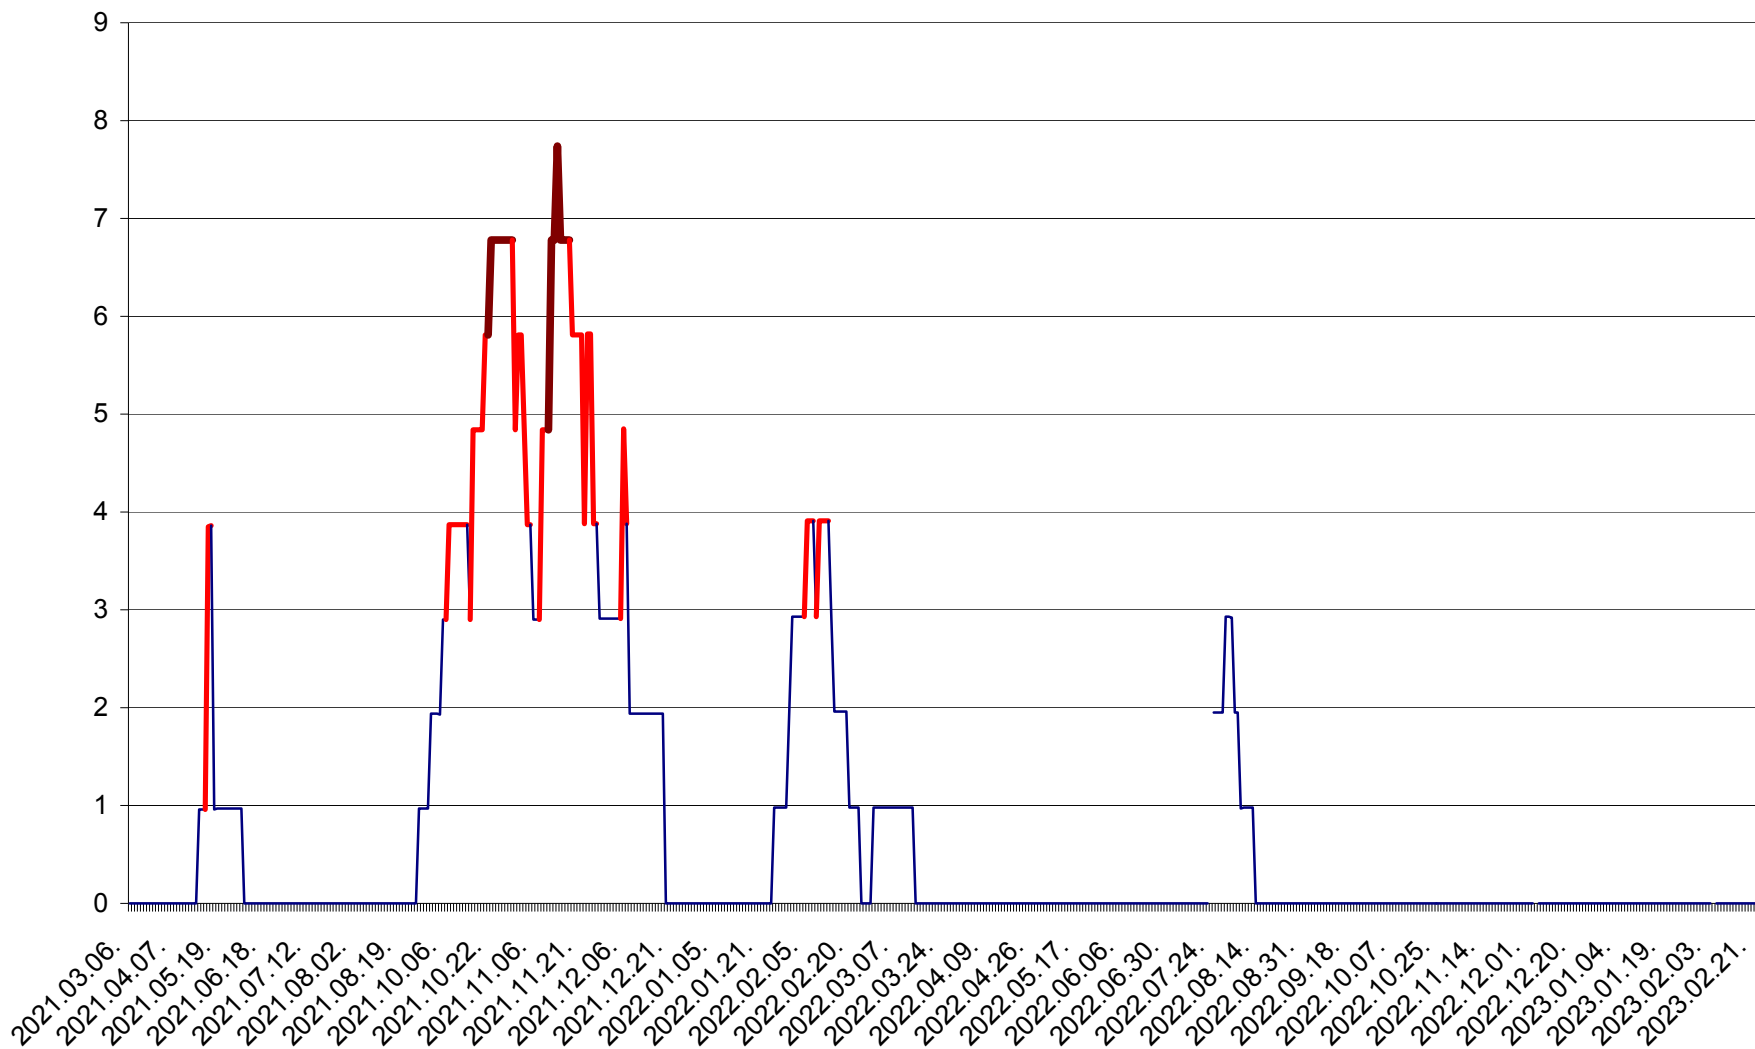

CORBU - Evolutia incidentei cumulate pe 14 zile la ‰ de locuitori  
2021.03.07. - 2023.02.21.

CORUND - Evolutia incidentei cumulate pe 14 zile la ‰ de locuitori  
2021.03.07. - 2023.02.21.

COZMENI - Evolutia incidentei cumulate pe 14 zile la ‰ de locuitori  
2021.03.07. - 2023.02.21.

ORAȘ CRISTURU SECUIESC - Evolutia incidentei cumulate pe 14 zile la ‰ de locuitori  
2021.03.07. - 2023.02.21.

DĂNEȘTI - Evolutia incidentei cumulate pe 14 zile la ‰ de locuitori  
2021.03.07. - 2023.02.21.

DÂRJIU - Evolutia incidentei cumulate pe 14 zile la ‰ de locuitori  
2021.03.07. - 2023.02.21.

DEALU - Evolutia incidentei cumulate pe 14 zile la ‰ de locuitori  
2021.03.07. - 2023.02.21.

DITRĂU - Evolutia incidentei cumulate pe 14 zile la ‰ de locuitori  
2021.03.07. - 2023.02.21.

FELICENI - Evolutia incidentei cumulate pe 14 zile la ‰ de locuitori  
2021.03.07. - 2023.02.21.

FRUMOASA - Evolutia incidentei cumulate pe 14 zile la ‰ de locuitori  
2021.03.07. - 2023.02.21.

GĂLĂUȚAȘ - Evoluția incidenței cumulate pe 14 zile la ‰ de locuitori  
2021.03.07. - 2023.02.21.