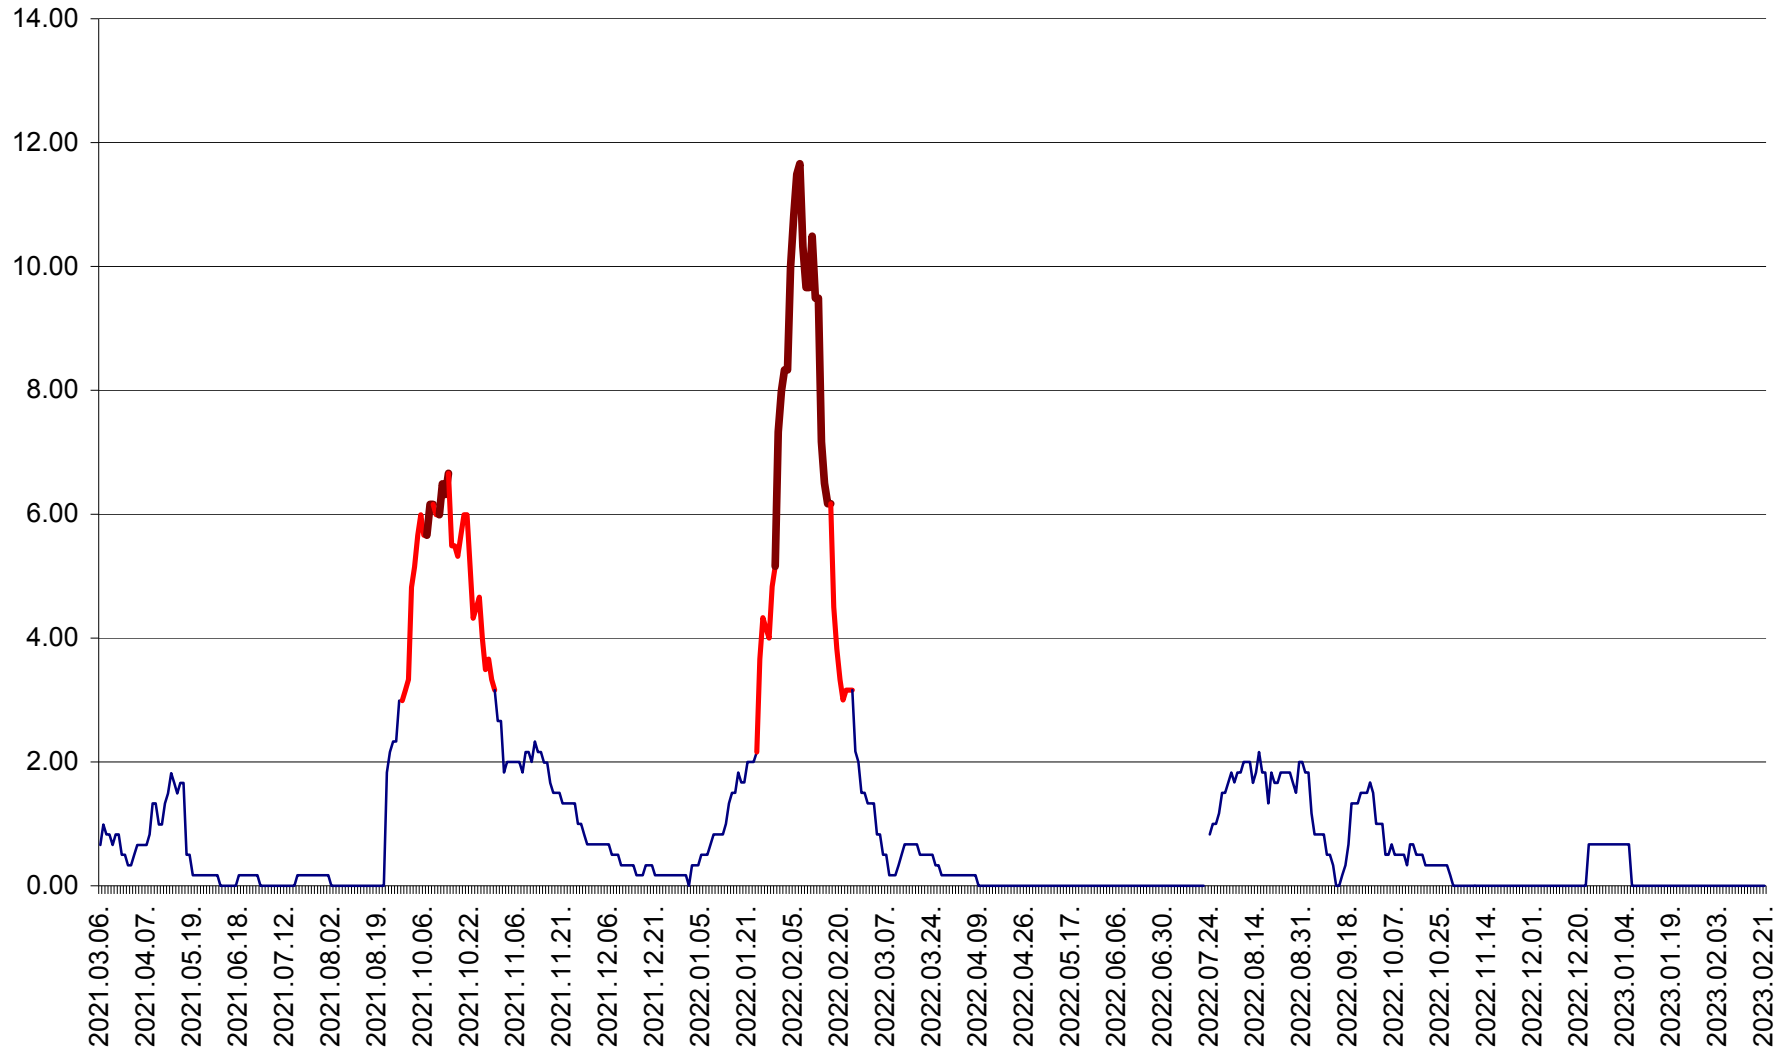

VĂRȘAG - Evolutia incidentei cumulate pe 14 zile la ‰ de locuitori  
2021.03.07. - 2023.02.21.

ORAȘ VLĂHIȚA - Evolutia incidentei cumulate pe 14 zile la ‰ de locuitori  
2021.03.07. - 2023.02.21.

VOȘLĂBENI - Evolutia incidentei cumulate pe 14 zile la ‰ de locuitori  
2021.03.07. - 2023.02.21.

ZETEA - Evolutia incidentei cumulate pe 14 zile la ‰ de locuitori  
2021.03.07. - 2023.02.21.

Total - Evolutia incidentei cumulate pe 14 zile la ‰ de locuitori  
2021.03.07. - 2023.02.21.