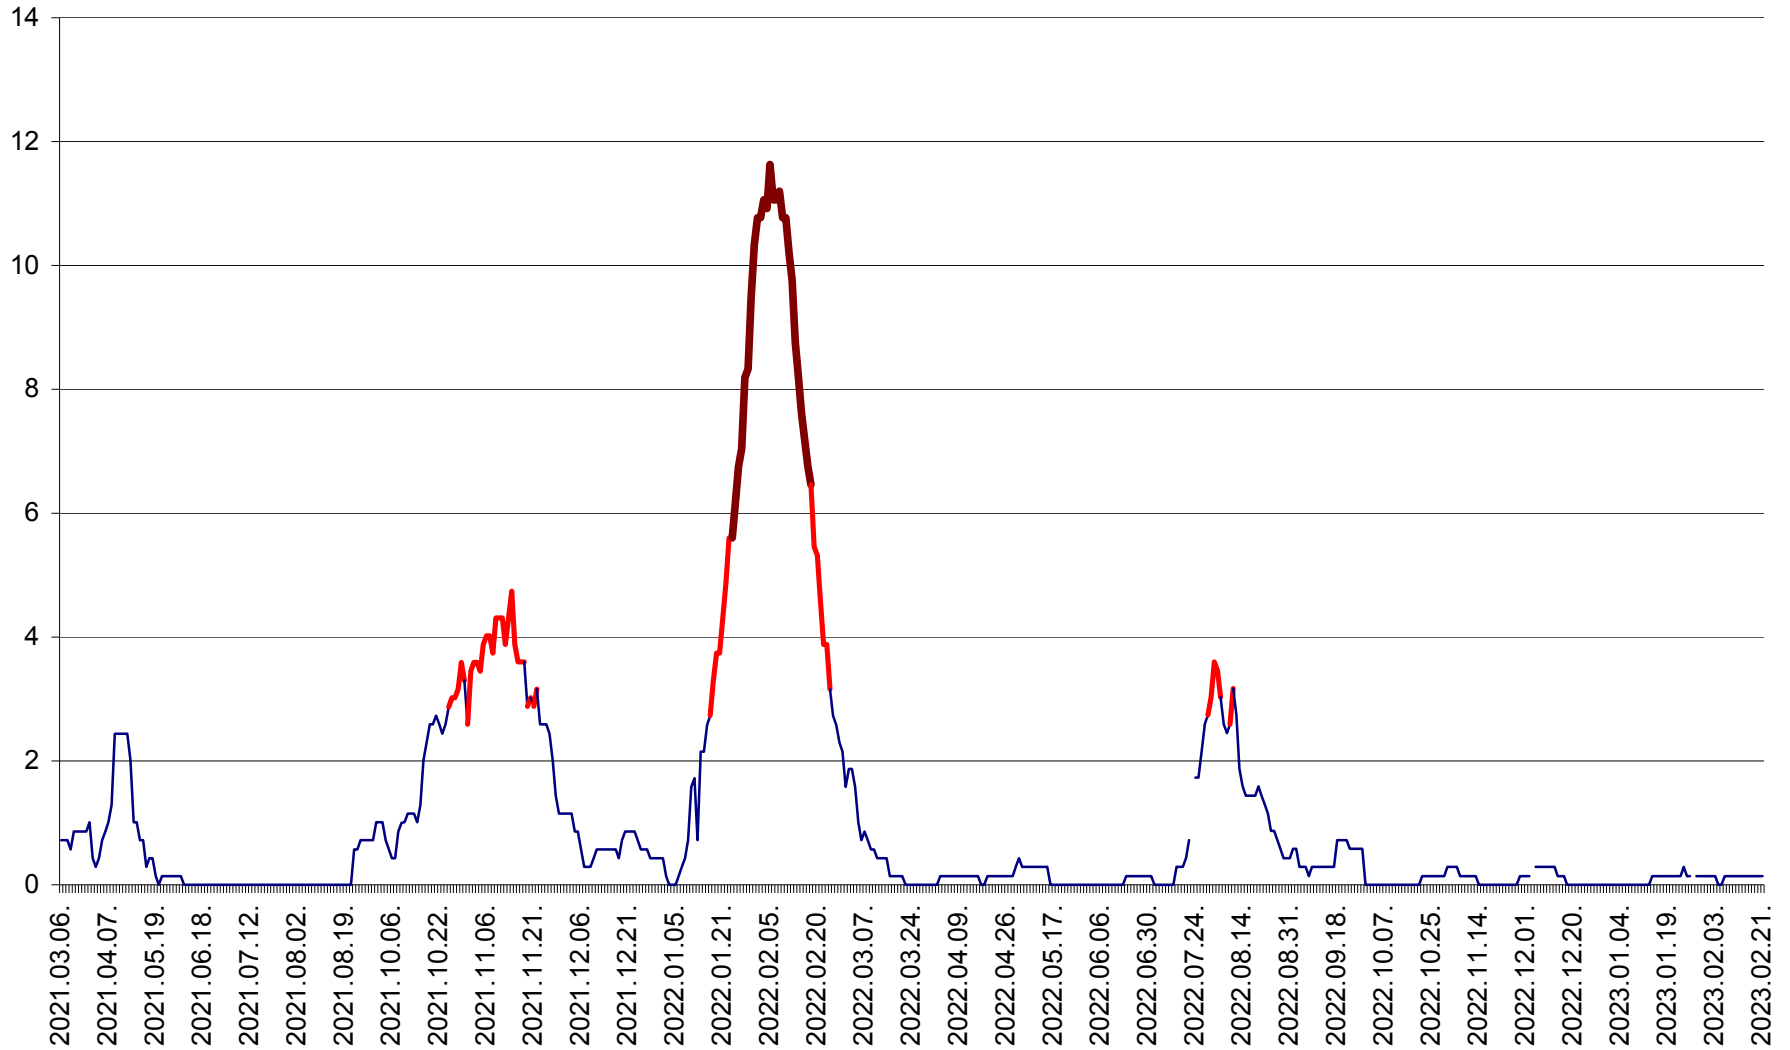

RACU - Evolutia incidentei cumulate pe 14 zile la ‰ de locuitori
2021.03.07. - 2023.02.21.

PRAID - Evolutia incidentei cumulate pe 14 zile la ‰ de locuitori
2021.03.07. - 2023.02.21.