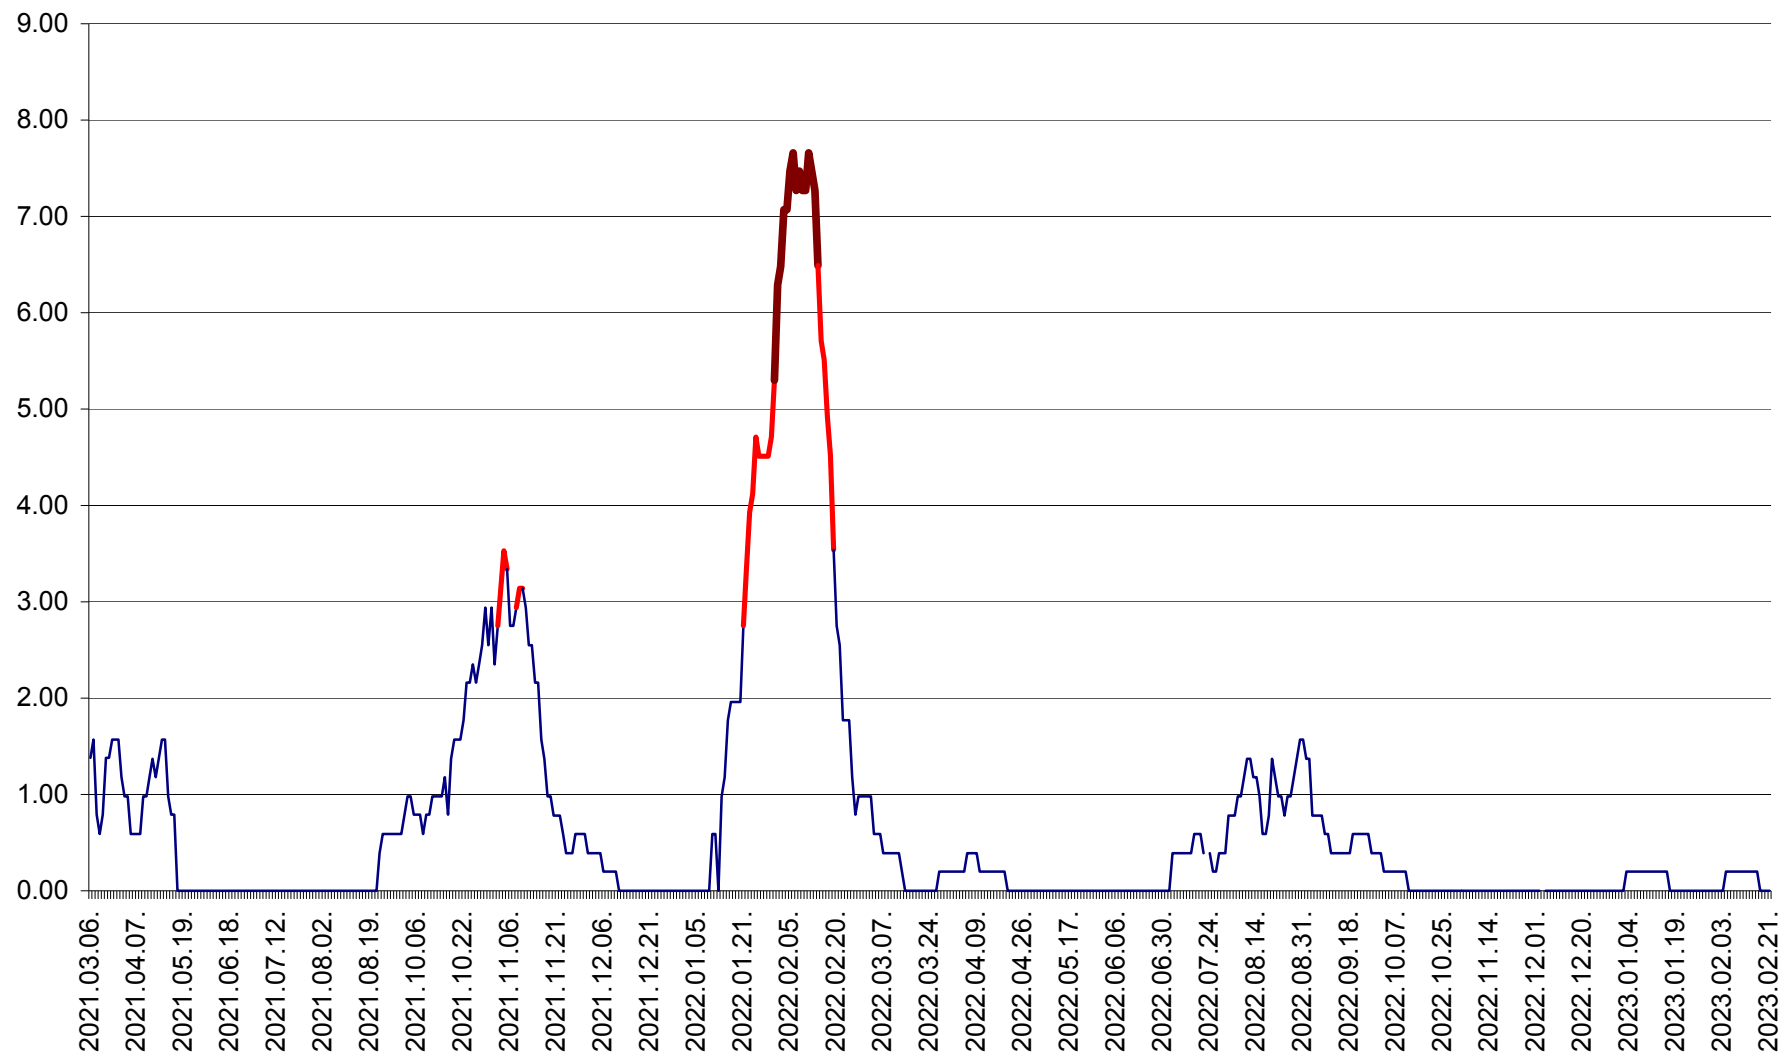

ORAȘ BĂLAN - Evoluția incidenței cumulate pe 14 zile la ‰ de locuitori  
2021.03.07. - 2023.02.21.

BILBOR - Evolutia incidentei cumulate pe 14 zile la ‰ de locuitori  
2021.03.07. - 2023.02.21.

ORAȘ BORSEC - Evolutia incidentei cumulate pe 14 zile la ‰ de locuitori  
2021.03.07. - 2023.02.21.

BRĂDEȘTI - Evoluția incidenței cumulate pe 14 zile la ‰ de locuitori  
2021.03.07. - 2023.02.21.

CĂPÂLNIȚA - Evoluția incidenței cumulate pe 14 zile la ‰ de locuitori  
2021.03.07. - 2023.02.21.

CÂRȚA - Evolutia incidentei cumulate pe 14 zile la ‰ de locuitori  
2021.03.07. - 2023.02.21.

CICEU - Evolutia incidentei cumulate pe 14 zile la ‰ de locuitori  
2021.03.07. - 2023.02.21.

CIUCSÂNGEORGIU - Evolutia incidentei cumulate pe 14 zile la ‰ de locuitori  
2021.03.07. - 2023.02.21.

CIUMANI - Evolutia incidentei cumulate pe 14 zile la ‰ de locuitori  
2021.03.07. - 2023.02.21.

CORBU - Evolutia incidentei cumulate pe 14 zile la ‰ de locuitori  
2021.03.07. - 2023.02.21.

CORUND - Evolutia incidentei cumulate pe 14 zile la ‰ de locuitori  
2021.03.07. - 2023.02.21.

COZMENI - Evolutia incidentei cumulate pe 14 zile la ‰ de locuitori  
2021.03.07. - 2023.02.21.