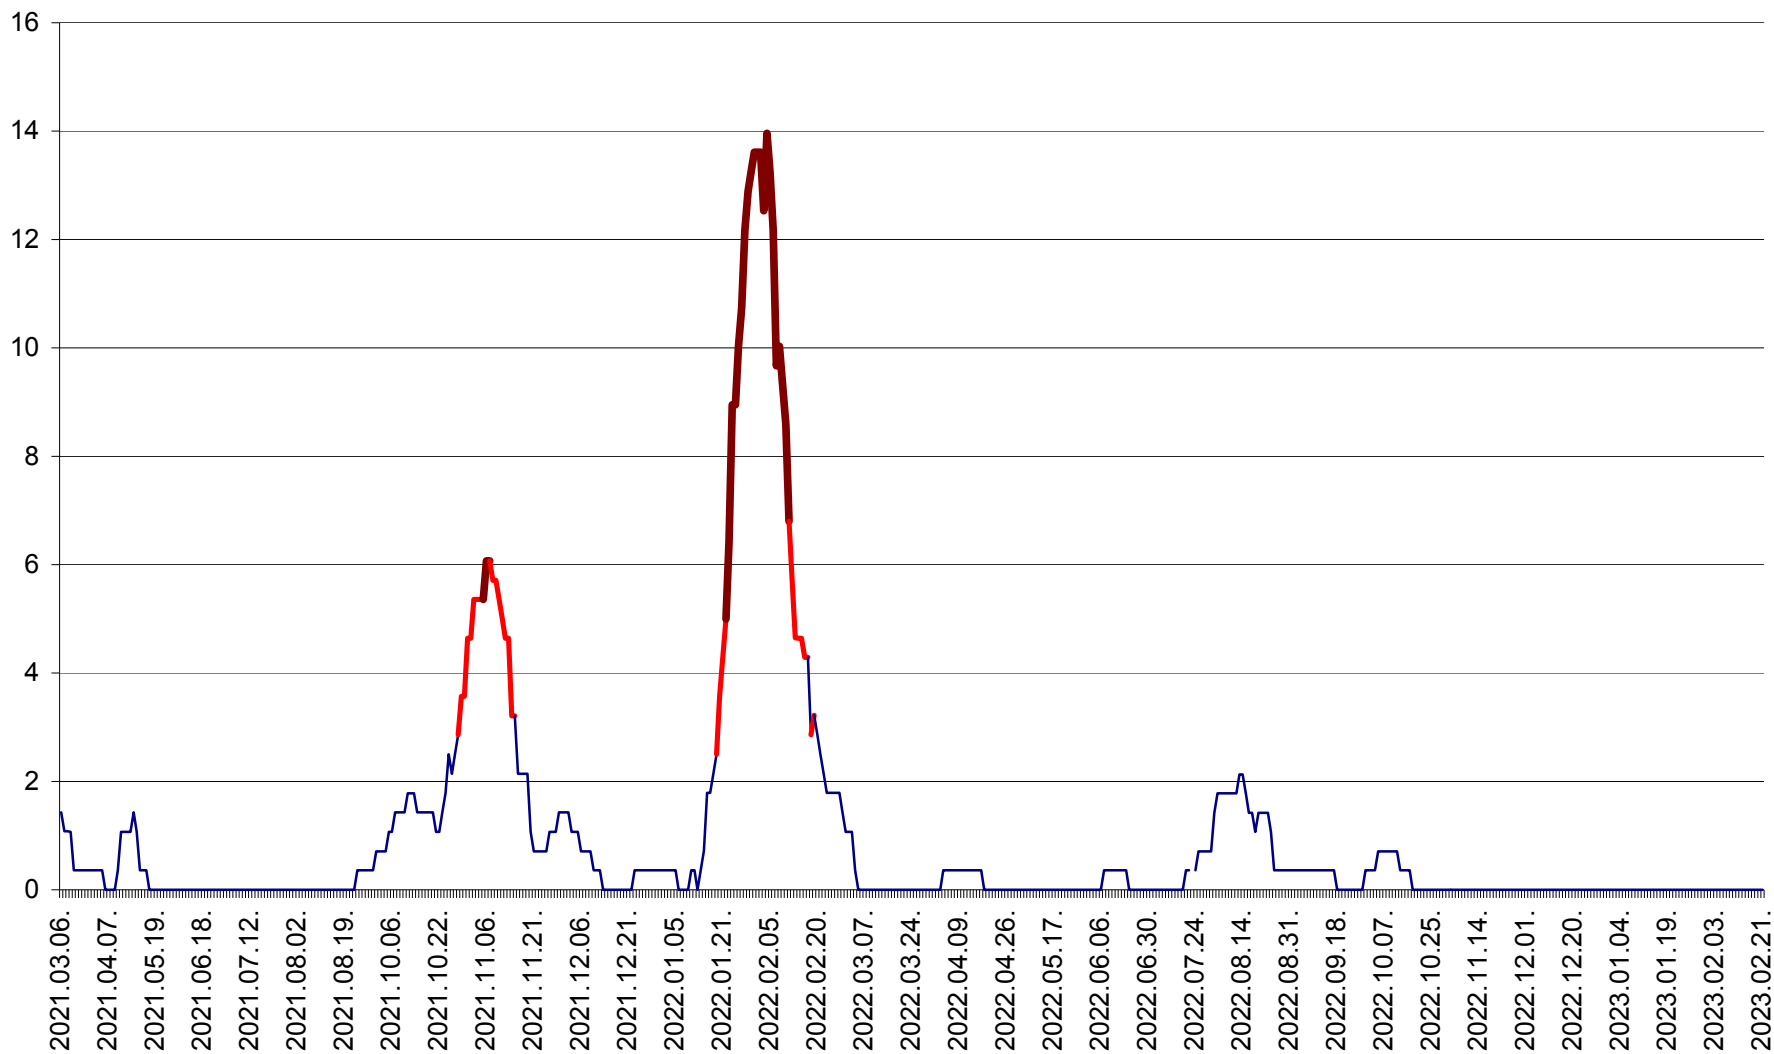

ȘIMONEȘTI - Evolutia incidentei cumulate pe 14 zile la ‰ de locuitori
2021.03.07. - 2023.02.21.