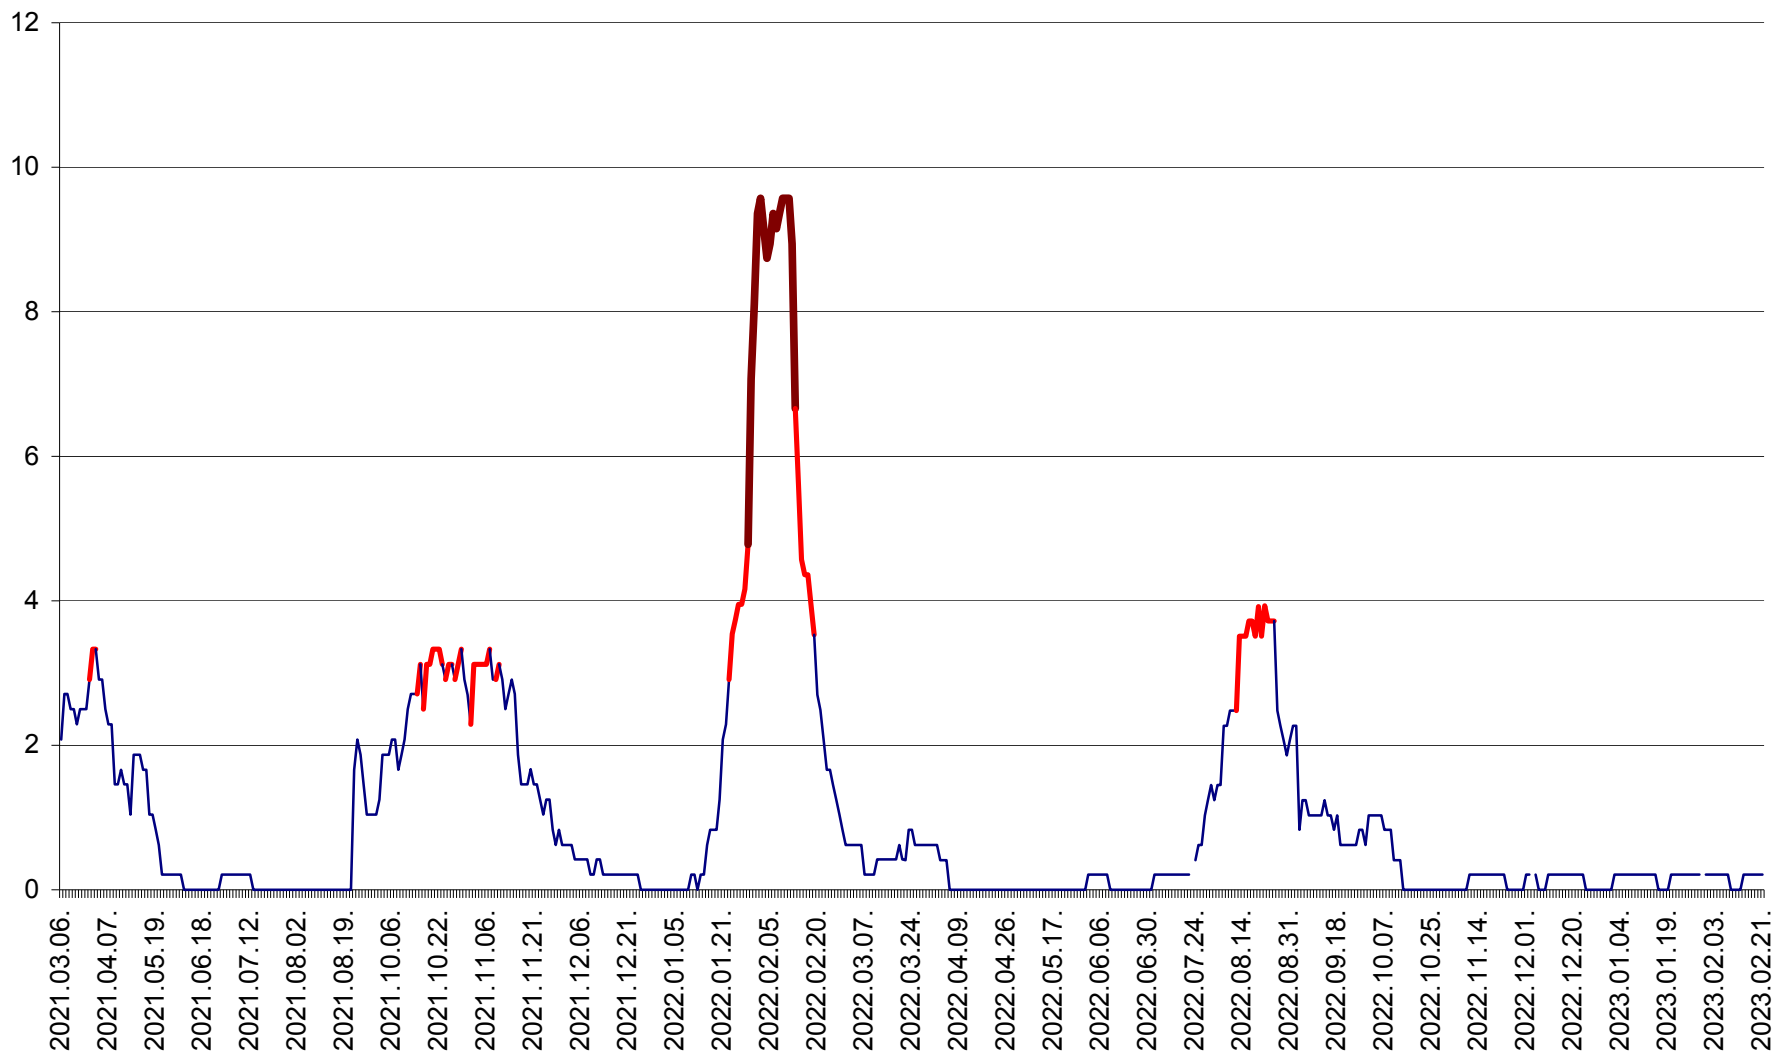

MĂDĂRAȘ - Evolutia incidentei cumulate pe 14 zile la ‰ de locuitori
2021.03.07. - 2023.02.21.