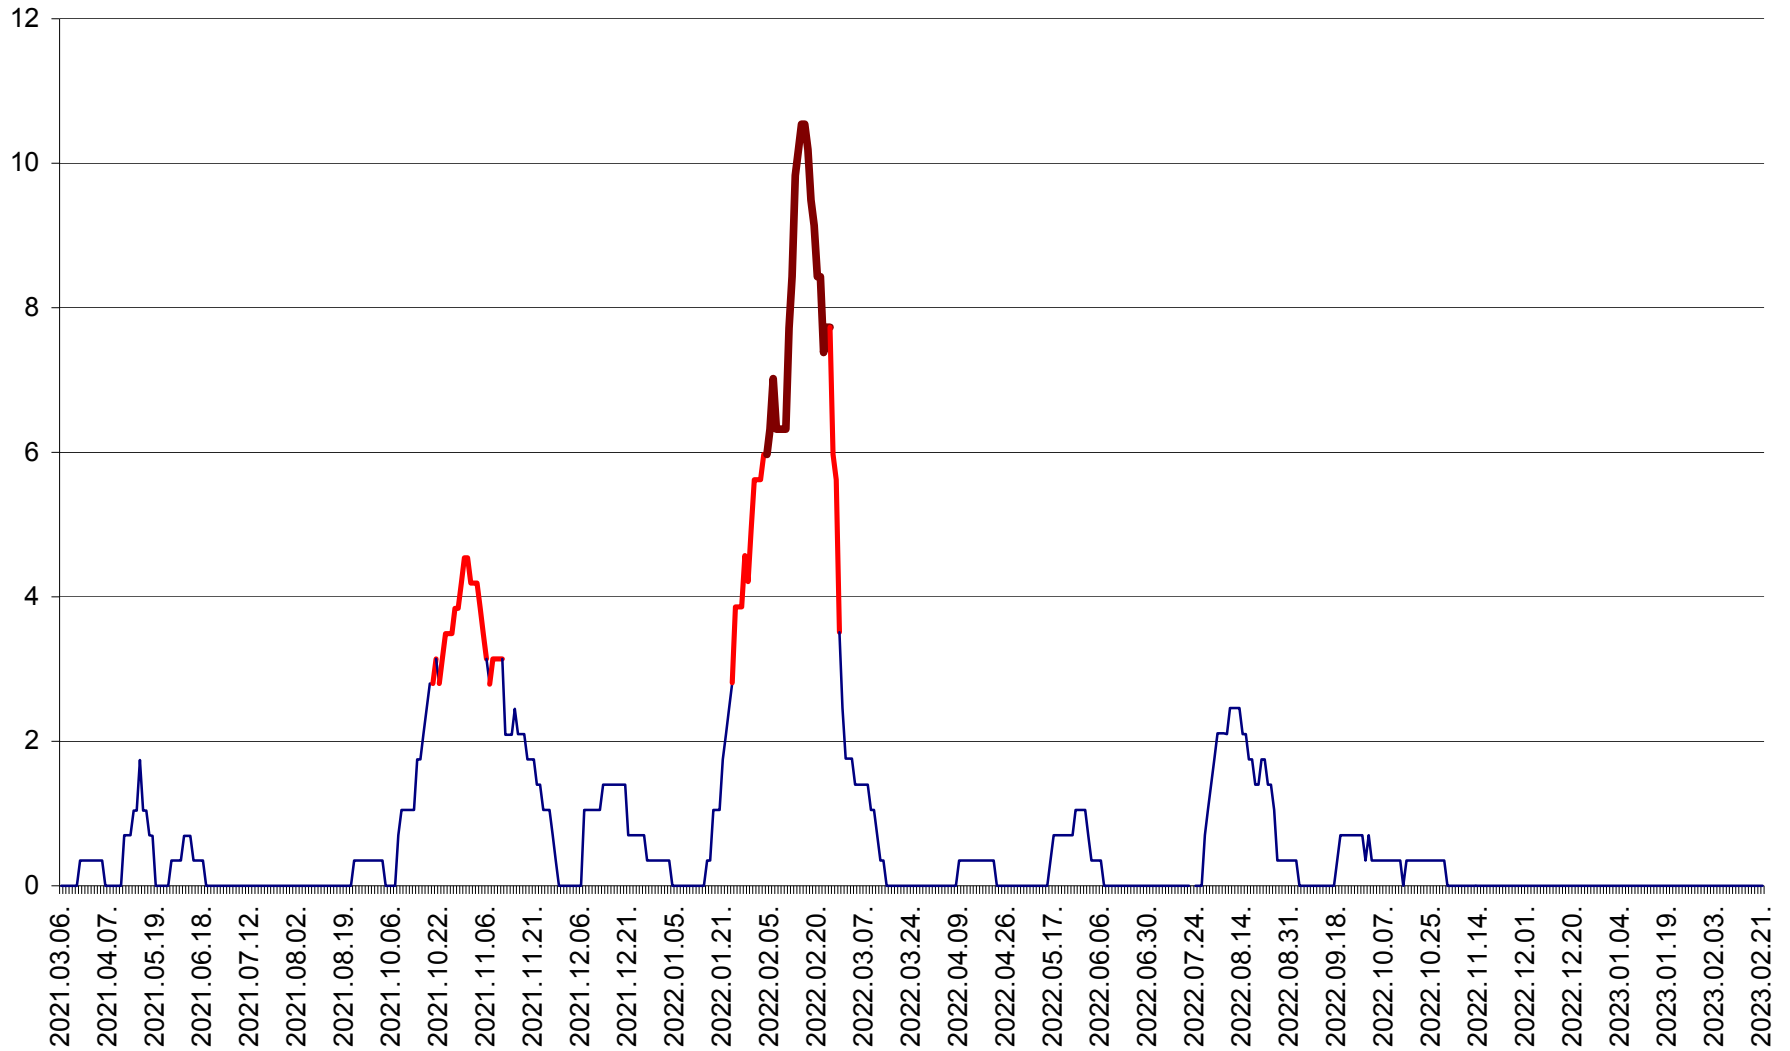

SICULENI - Evolutia incidentei cumulate pe 14 zile la ‰ de locuitori
2021.03.07. - 2023.02.21.

SECUIENI - Evolutia incidentei cumulate pe 14 zile la ‰ de locuitori
2021.03.07. - 2023.02.21.