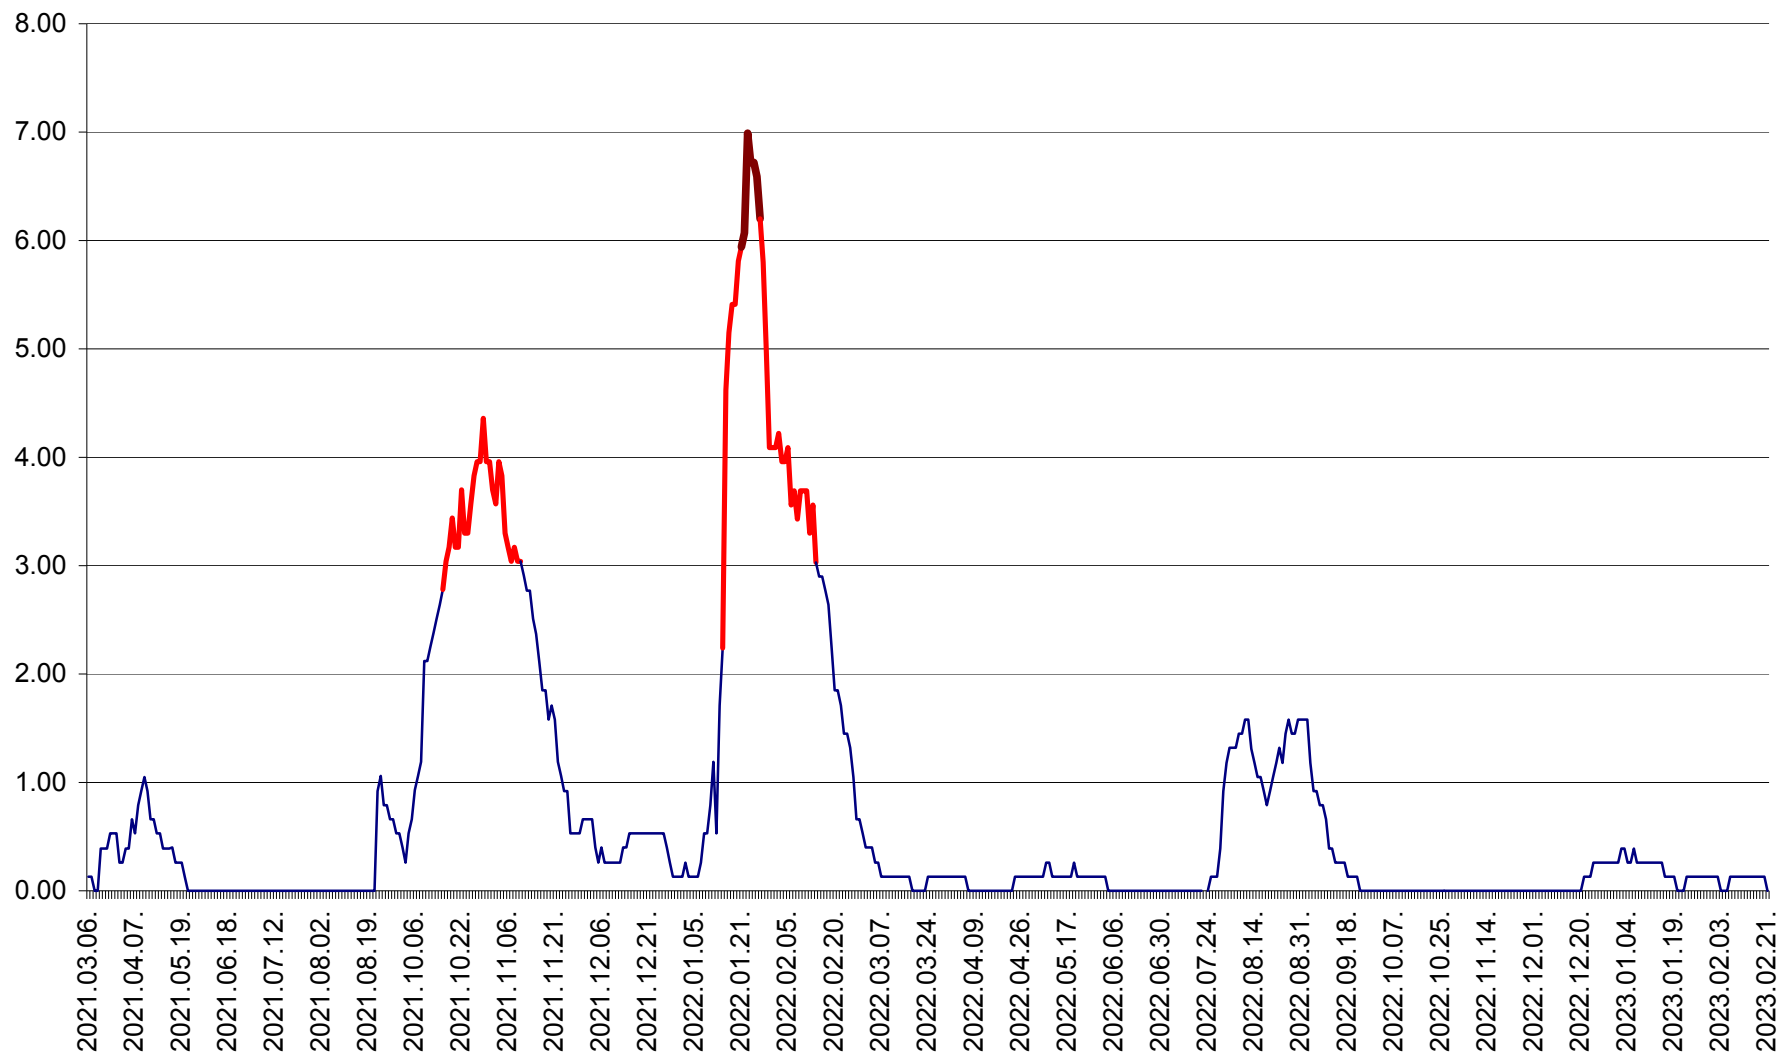

VOȘLĂBENI - Evolutia incidentei cumulate pe 14 zile la ‰ de locuitori
2021.03.07. - 2023.02.21.