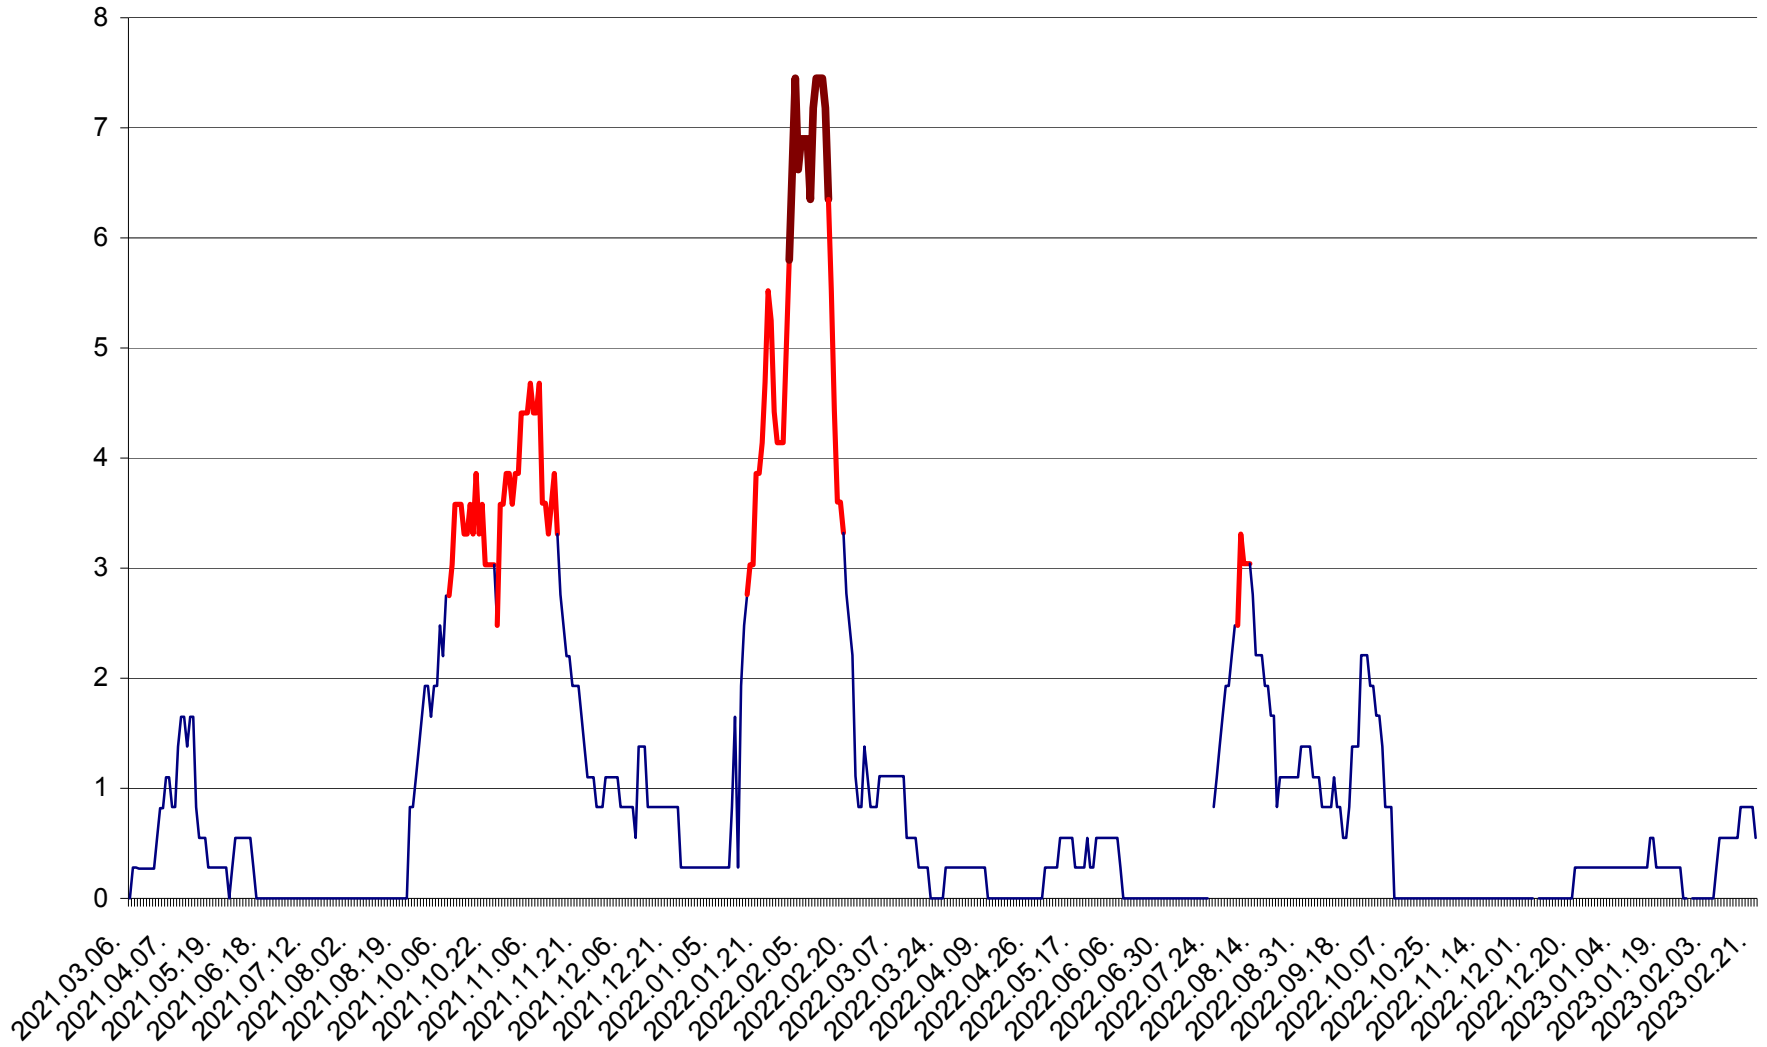

PRAID - Evolutia incidentei cumulate pe 14 zile la ‰ de locuitori  
2021.03.07. - 2023.02.21.

RACU - Evolutia incidentei cumulate pe 14 zile la ‰ de locuitori  
2021.03.07. - 2023.02.21.

REMETEA - Evolutia incidentei cumulate pe 14 zile la ‰ de locuitori  
2021.03.07. - 2023.02.21.

SĂCEL - Evolutia incidentei cumulate pe 14 zile la ‰ de locuitori  
2021.03.07. - 2023.02.21.

SÂNCRĂIENI - Evolutia incidentei cumulate pe 14 zile la ‰ de locuitori  
2021.03.07. - 2023.02.21.

SÂNDOMINIC - Evolutia incidentei cumulate pe 14 zile la ‰ de locuitori  
2021.03.07. - 2023.02.21.

SÂNMARTIN - Evolutia incidentei cumulate pe 14 zile la ‰ de locuitori  
2021.03.07. - 2023.02.21.

SÂNSIMION - Evolutia incidentei cumulate pe 14 zile la ‰ de locuitori  
2021.03.07. - 2023.02.21.

SÂNTIMBRU - Evolutia incidentei cumulate pe 14 zile la ‰ de locuitori  
2021.03.07. - 2023.02.21.