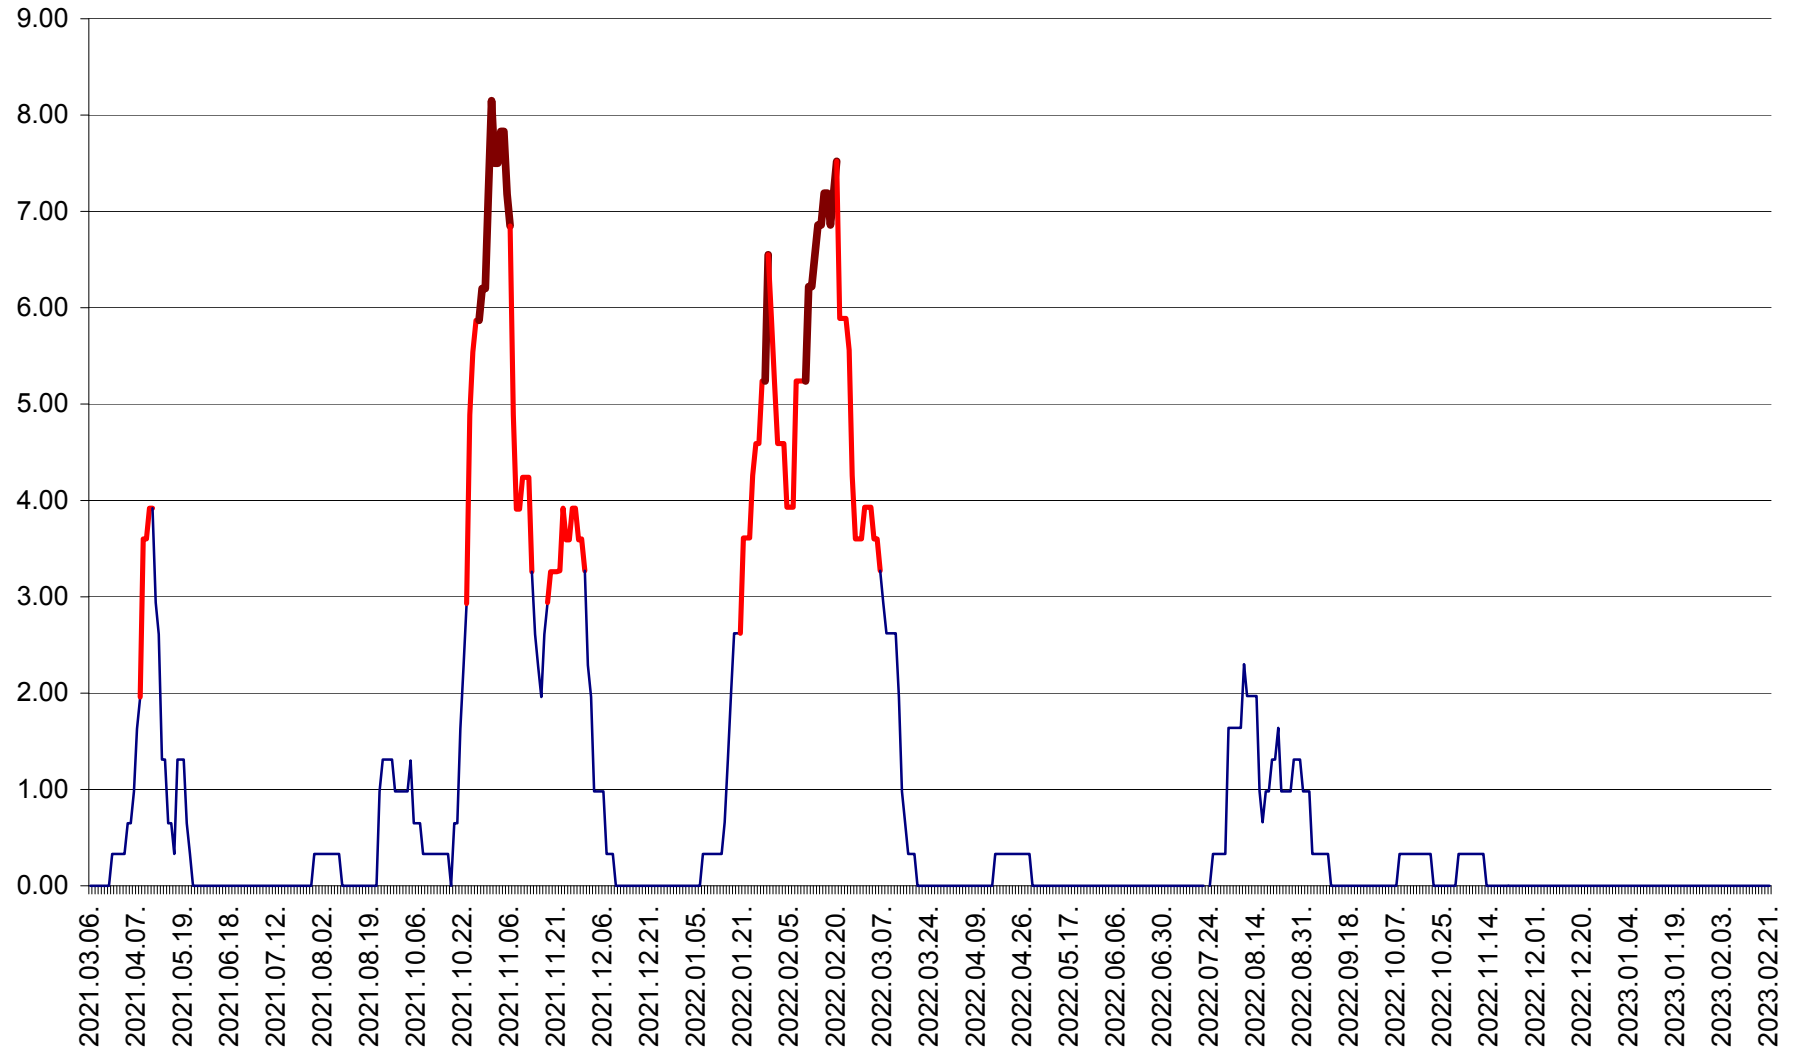

ATID - Evolutia incidentei cumulate pe 14 zile la % de locuitori  
2021.03.07. - 2023.02.21.

AVRĂMEȘTI - Evolutia incidentei cumulate pe 14 zile la ‰ de locuitori  
2021.03.07. - 2023.02.21.

ORAȘ BĂILE TUȘNAD - Evolutia incidentei cumulate pe 14 zile la ‰ de locuitori  
2021.03.07. - 2023.02.21.

ORAȘ BĂLAN - Evoluția incidenței cumulate pe 14 zile la ‰ de locuitori  
2021.03.07. - 2023.02.21.

BILBOR - Evolutia incidentei cumulate pe 14 zile la ‰ de locuitori  
2021.03.07. - 2023.02.21.

ORAȘ BORSEC - Evolutia incidentei cumulate pe 14 zile la ‰ de locuitori  
2021.03.07. - 2023.02.21.

BRĂDEȘTI - Evoluția incidenței cumulate pe 14 zile la ‰ de locuitori  
2021.03.07. - 2023.02.21.

CĂPÂLNIȚA - Evoluția incidenței cumulate pe 14 zile la ‰ de locuitori  
2021.03.07. - 2023.02.21.

CÂRȚA - Evolutia incidentei cumulate pe 14 zile la ‰ de locuitori  
2021.03.07. - 2023.02.21.