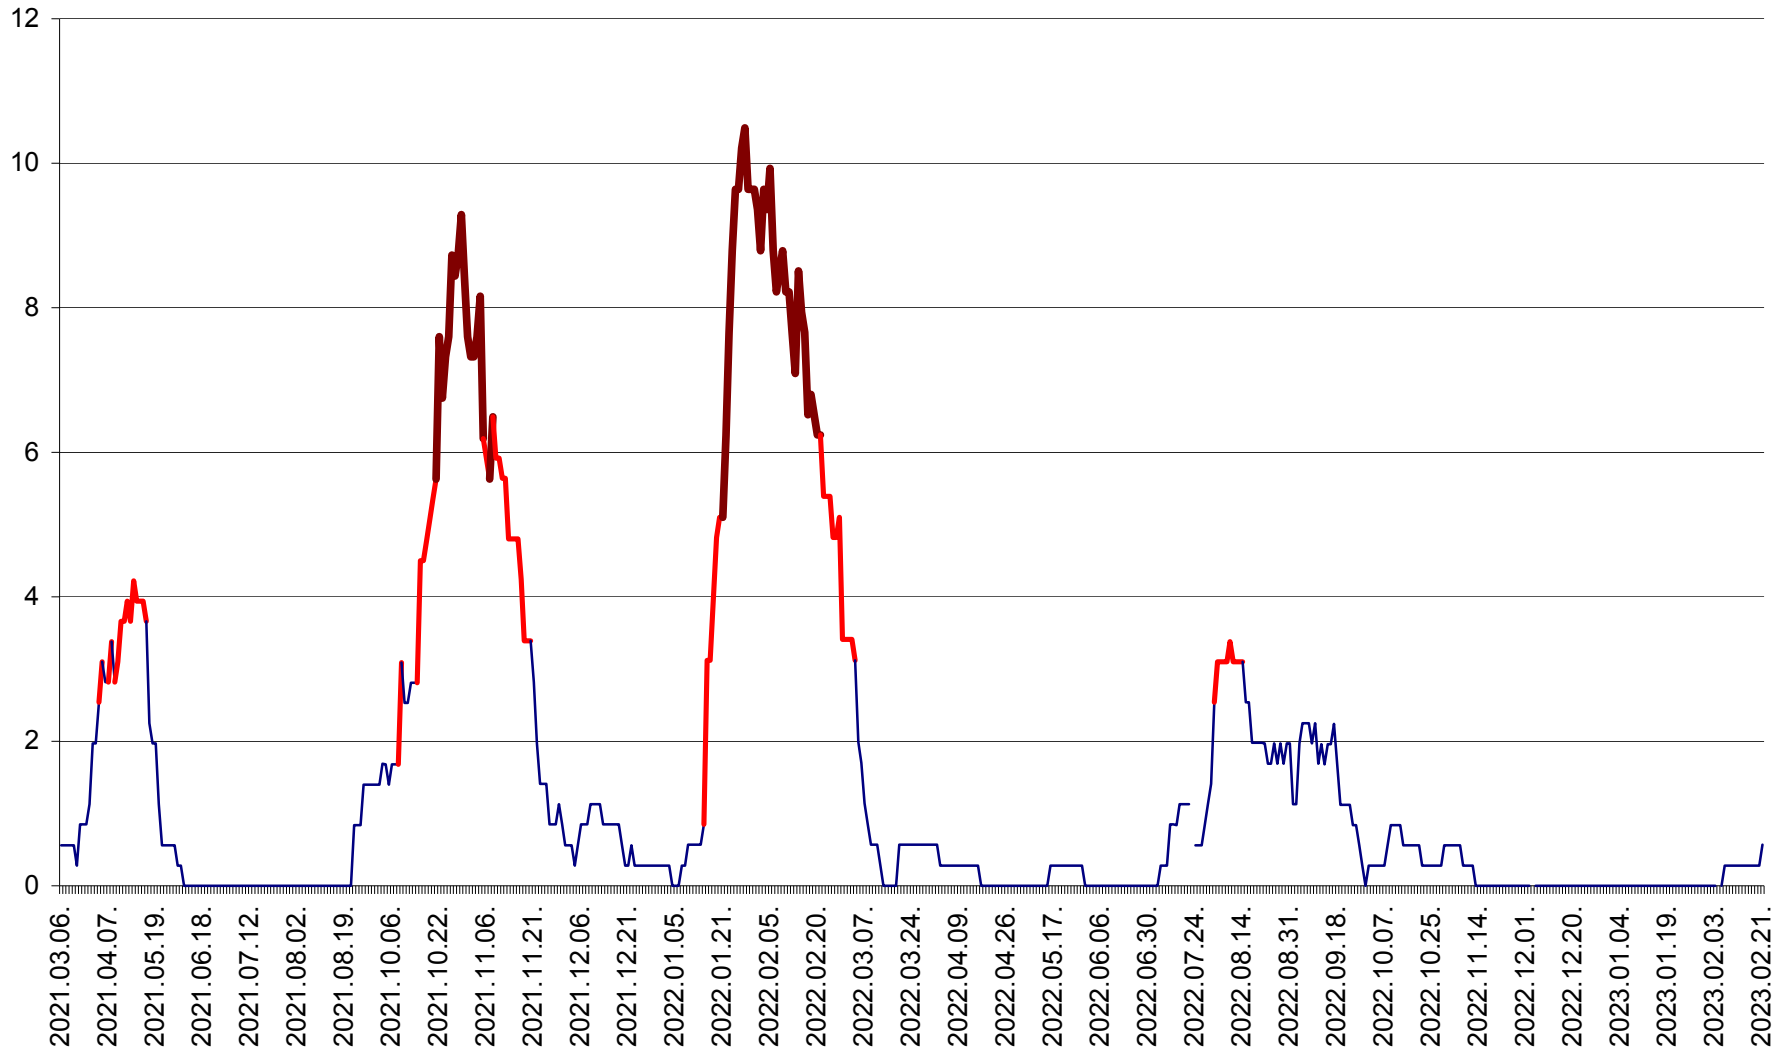

ORAȘ CRISTURU SECUIESC - Evolutia incidentei cumulate pe 14 zile la ‰ de locuitori  
2021.03.07. - 2023.02.21.

DĂNEȘTI - Evolutia incidentei cumulate pe 14 zile la ‰ de locuitori  
2021.03.07. - 2023.02.21.

DÂRJIU - Evolutia incidentei cumulate pe 14 zile la ‰ de locuitori  
2021.03.07. - 2023.02.21.

DEALU - Evolutia incidentei cumulate pe 14 zile la ‰ de locuitori  
2021.03.07. - 2023.02.21.

DITRĂU - Evolutia incidentei cumulate pe 14 zile la ‰ de locuitori  
2021.03.07. - 2023.02.21.

FELICENI - Evolutia incidentei cumulate pe 14 zile la ‰ de locuitori  
2021.03.07. - 2023.02.21.

FRUMOASA - Evolutia incidentei cumulate pe 14 zile la ‰ de locuitori  
2021.03.07. - 2023.02.21.

GĂLĂUȚAȘ - Evoluția incidenței cumulate pe 14 zile la ‰ de locuitori  
2021.03.07. - 2023.02.21.