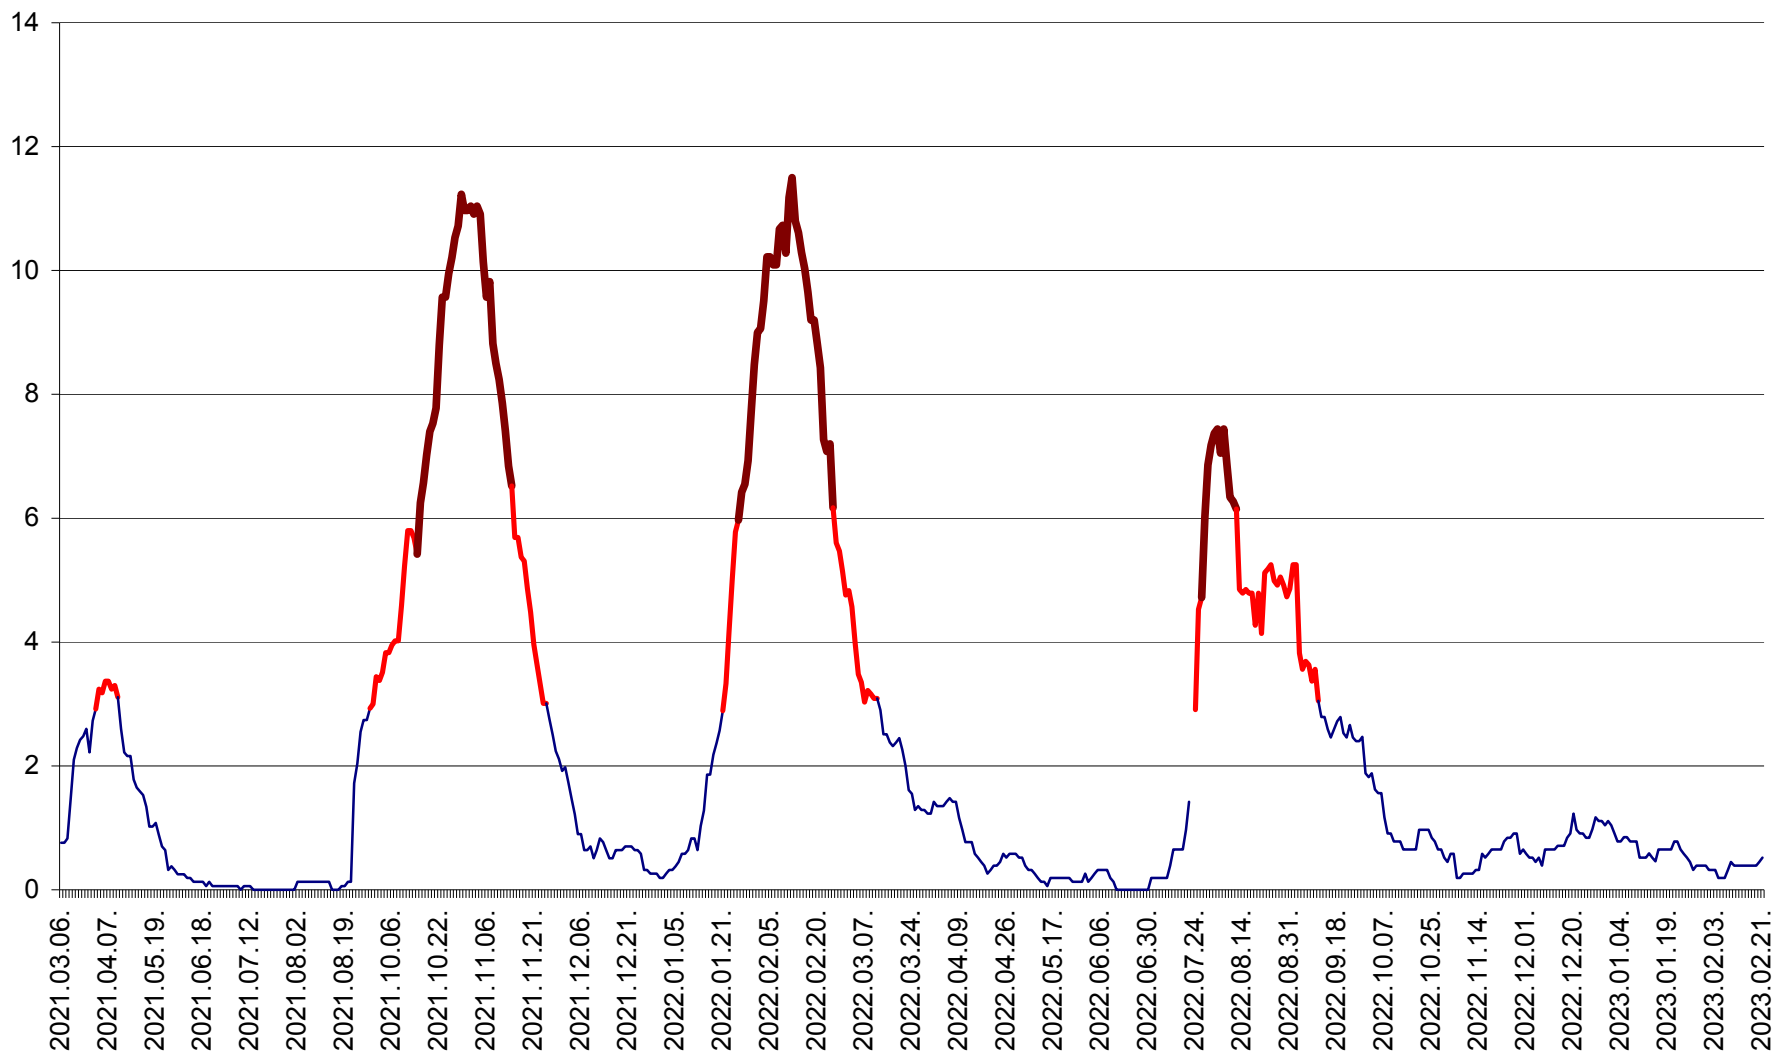

TULGHEȘ - Evolutia incidentei cumulate pe 14 zile la ‰ de locuitori
2021.03.07. - 2023.02.21.