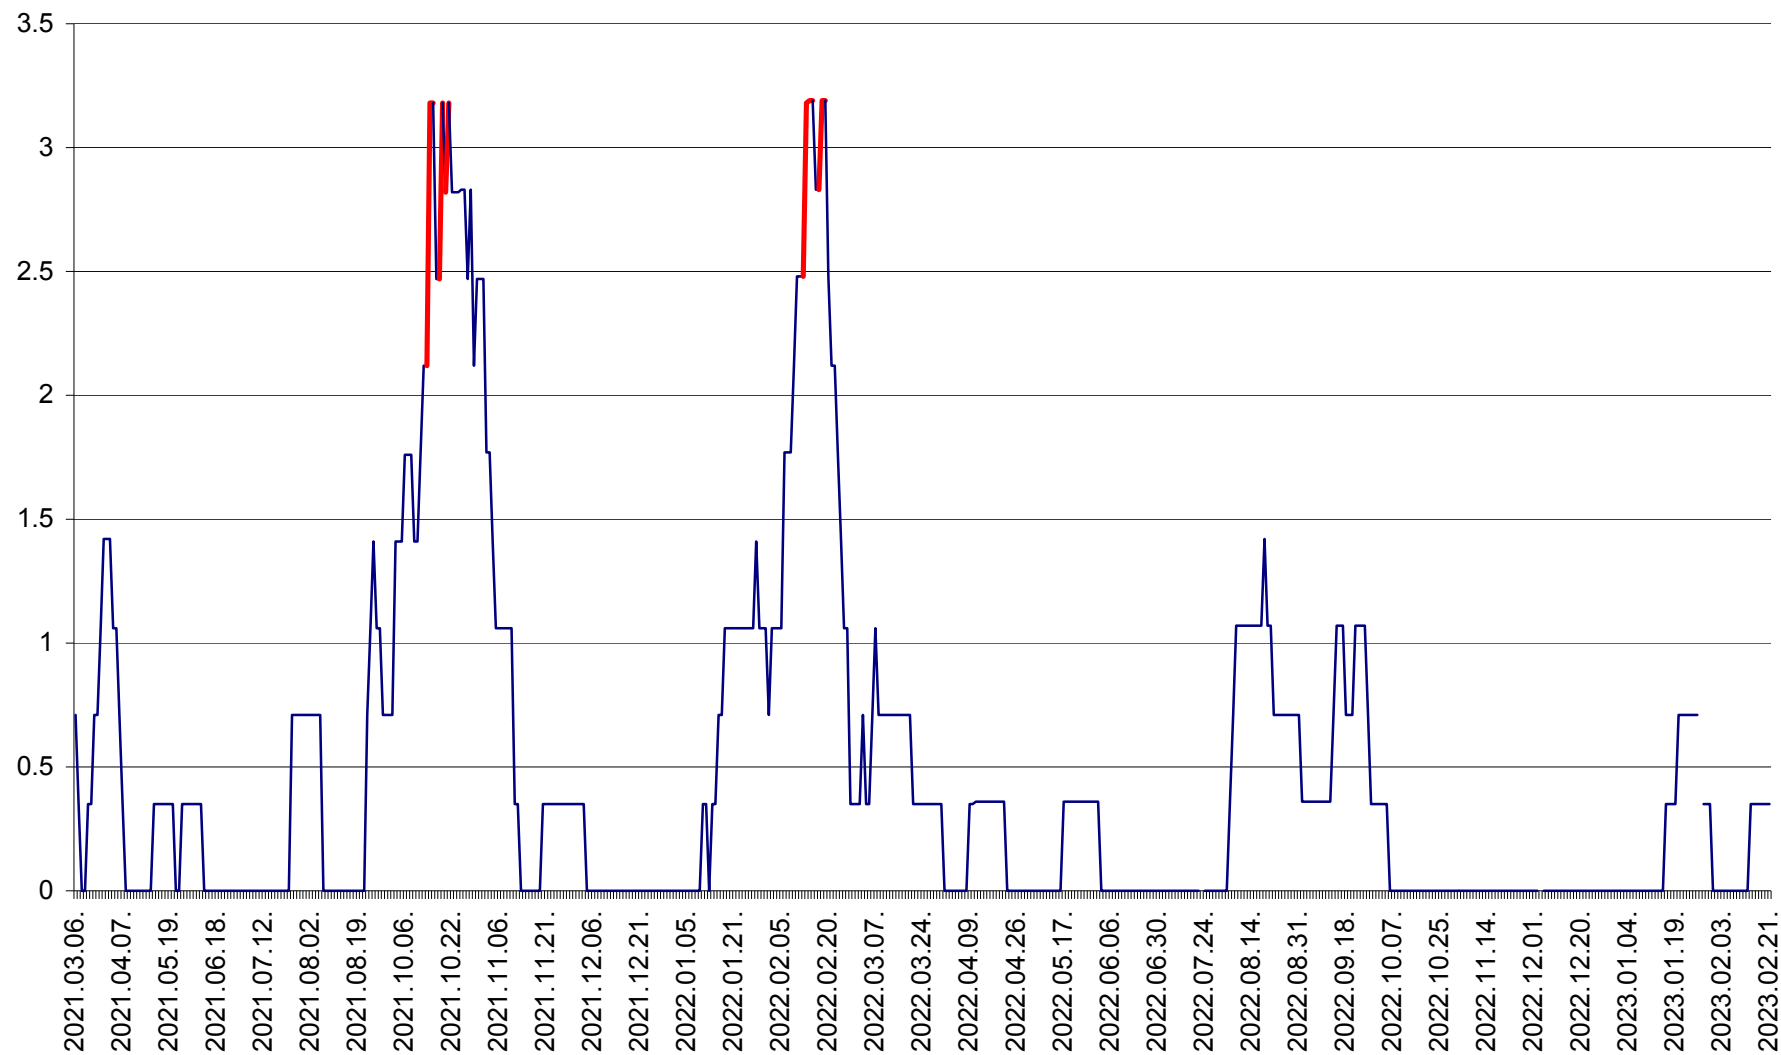

MIHĂILENI - Evolutia incidentei cumulate pe 14 zile la ‰ de locuitori  
2021.03.07. - 2023.02.21.

MUGENI - Evolutia incidentei cumulate pe 14 zile la ‰ de locuitori  
2021.03.07. - 2023.02.21.

OCLAND - Evolutia incidentei cumulate pe 14 zile la ‰ de locuitori  
2021.03.07. - 2023.02.21.

MUNICIPIUL ODORHEIU SECUIESC - Evolutia incidentei cumulate pe 14 zile la % de locuitori  
2021.03.07. - 2023.02.21.

PĂULENI-CIUC - Evolutia incidentei cumulate pe 14 zile la ‰ de locuitori  
2021.03.07. - 2023.02.21.

PLĂIEȘII DE JOS - Evolutia incidentei cumulate pe 14 zile la ‰ de locuitori  
2021.03.07. - 2023.02.21.

PORUMBENI - Evolutia incidentei cumulate pe 14 zile la ‰ de locuitori  
2021.03.07. - 2023.02.21.