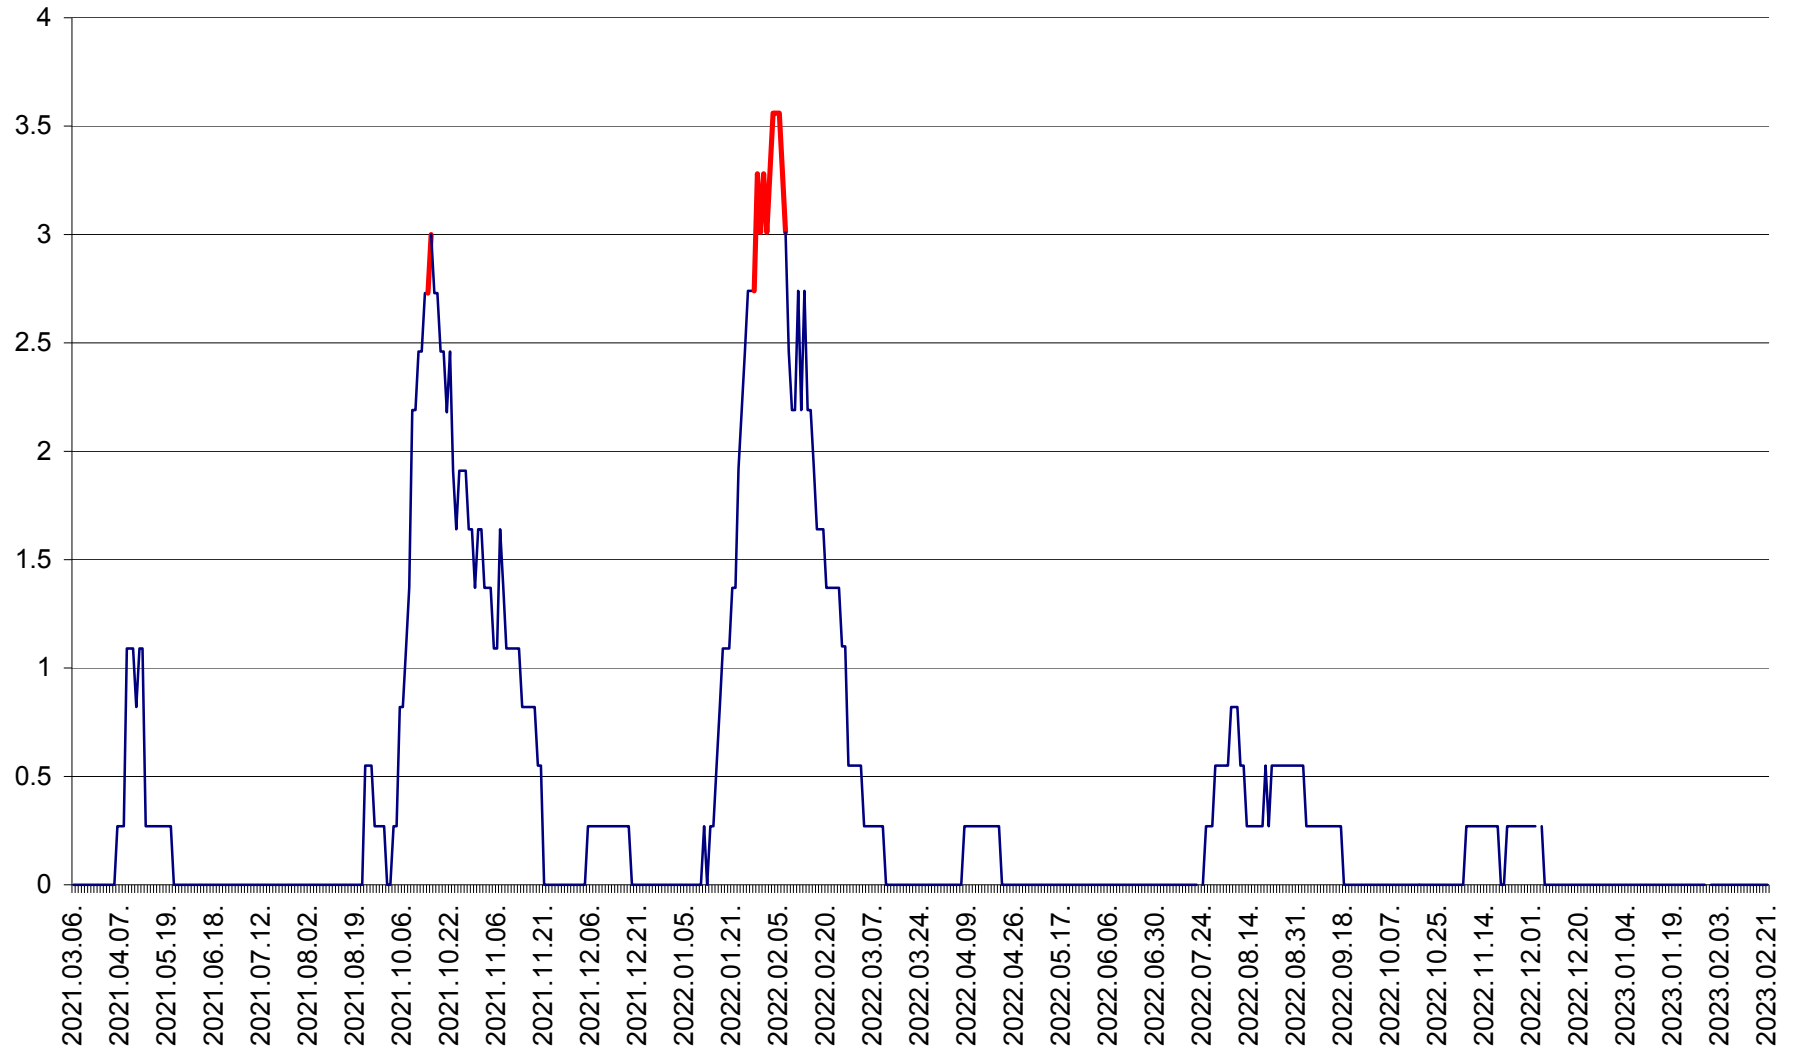

FELICENI - Evolutia incidentei cumulate pe 14 zile la ‰ de locuitori  
2021.03.07. - 2023.02.21.

FRUMOASA - Evolutia incidentei cumulate pe 14 zile la ‰ de locuitori  
2021.03.07. - 2023.02.21.

GĂLĂUȚAȘ - Evoluția incidenței cumulate pe 14 zile la ‰ de locuitori  
2021.03.07. - 2023.02.21.

MUNICIPIUL GHEORGHENI - Evolutia incidentei cumulate pe 14 zile la ‰ de locuitori  
2021.03.07. - 2023.02.21.

JOSENI - Evolutia incidentei cumulate pe 14 zile la ‰ de locuitori  
2021.03.07. - 2023.02.21.

LĂZAREA - Evolutia incidentei cumulate pe 14 zile la % de locuitori  
2021.03.07. - 2023.02.21.

LELICENI - Evolutia incidentei cumulate pe 14 zile la ‰ de locuitori  
2021.03.07. - 2023.02.21.

LUETA - Evolutia incidentei cumulate pe 14 zile la ‰ de locuitori  
2021.03.07. - 2023.02.21.

LUNCA DE JOS - Evolutia incidentei cumulate pe 14 zile la ‰ de locuitori  
2021.03.07. - 2023.02.21.

LUNCA DE SUS - Evolutia incidentei cumulate pe 14 zile la ‰ de locuitori  
2021.03.07. - 2023.02.21.