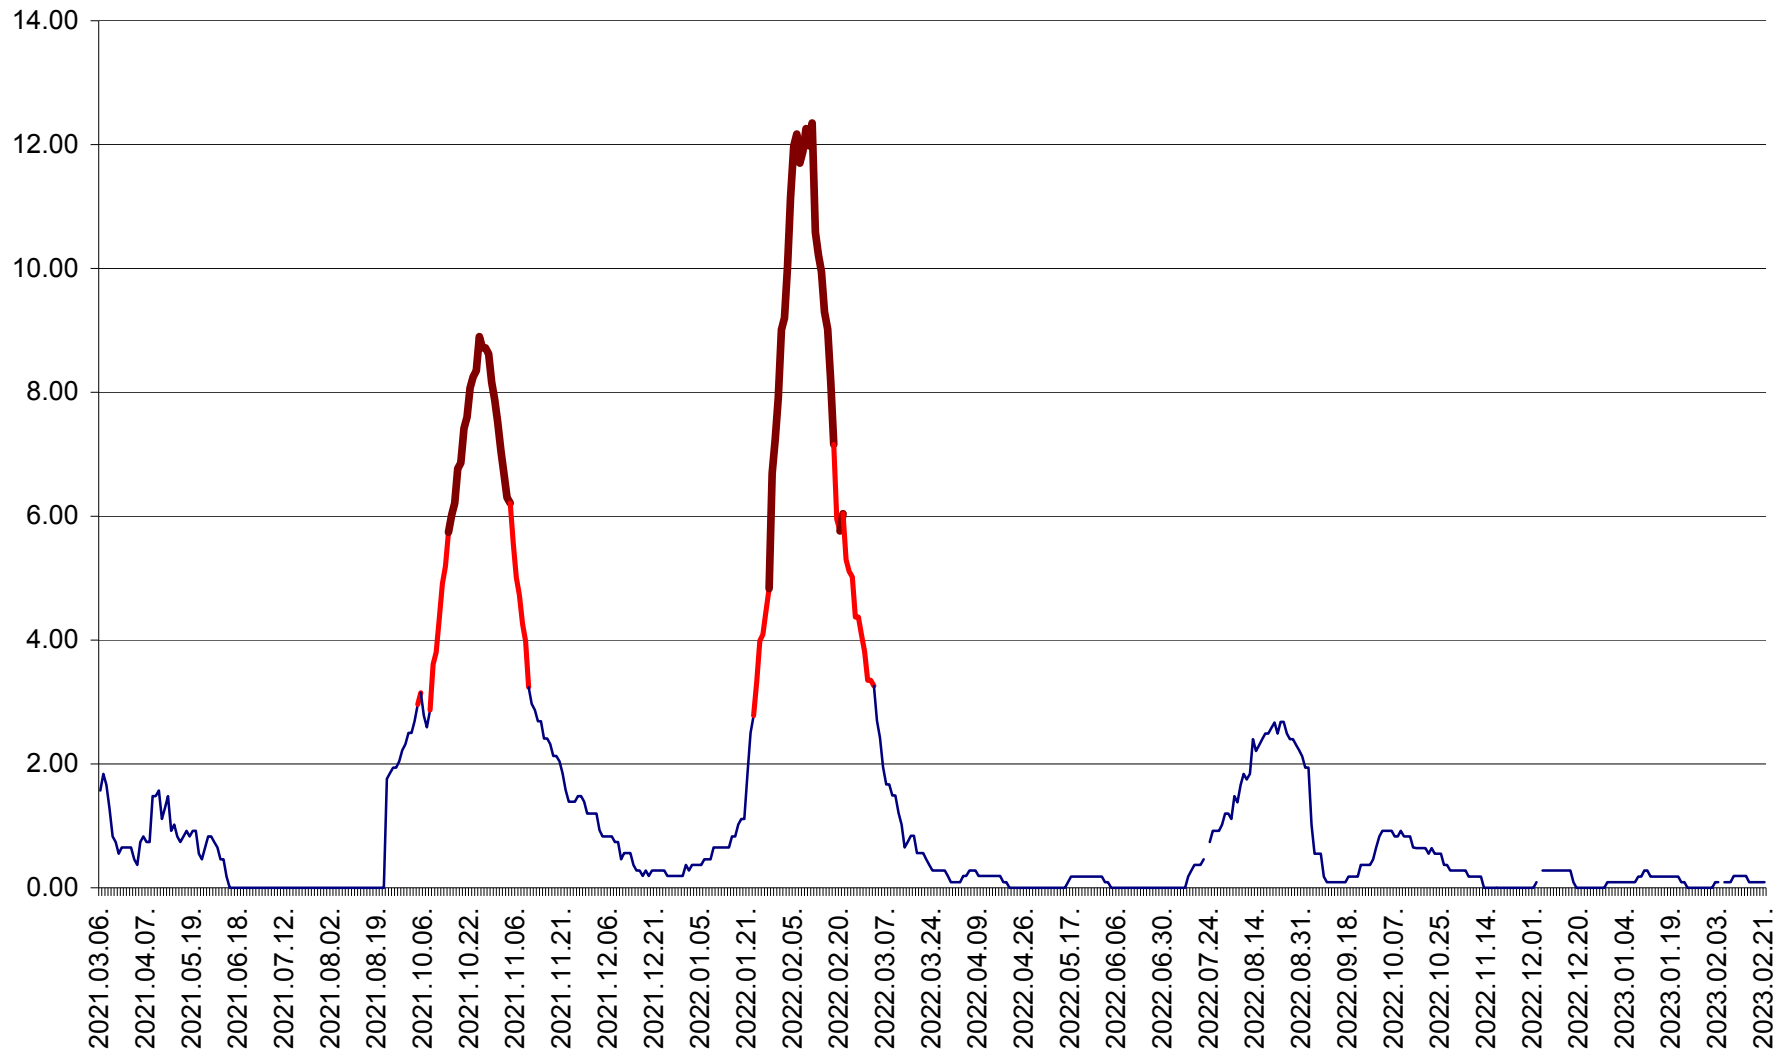

ORAȘ BĂLAN - Evoluția incidenței cumulate pe 14 zile la ‰ de locuitori  
2021.03.07. - 2023.02.21.

BILBOR - Evolutia incidentei cumulate pe 14 zile la ‰ de locuitori  
2021.03.07. - 2023.02.21.

ORAȘ BORSEC - Evolutia incidentei cumulate pe 14 zile la ‰ de locuitori  
2021.03.07. - 2023.02.21.

CICEU - Evolutia incidentei cumulate pe 14 zile la ‰ de locuitori  
2021.03.07. - 2023.02.21.

CIUCSÂNGEORGIU - Evolutia incidentei cumulate pe 14 zile la ‰ de locuitori  
2021.03.07. - 2023.02.21.

CIUMANI - Evolutia incidentei cumulate pe 14 zile la ‰ de locuitori  
2021.03.07. - 2023.02.21.

CORBU - Evolutia incidentei cumulate pe 14 zile la ‰ de locuitori  
2021.03.07. - 2023.02.21.

CORUND - Evolutia incidentei cumulate pe 14 zile la ‰ de locuitori  
2021.03.07. - 2023.02.21.

COZMENI - Evolutia incidentei cumulate pe 14 zile la ‰ de locuitori  
2021.03.07. - 2023.02.21.

ORAȘ CRISTURU SECUIESC - Evolutia incidentei cumulate pe 14 zile la ‰ de locuitori  
2021.03.07. - 2023.02.21.

DĂNEȘTI - Evolutia incidentei cumulate pe 14 zile la ‰ de locuitori  
2021.03.07. - 2023.02.21.