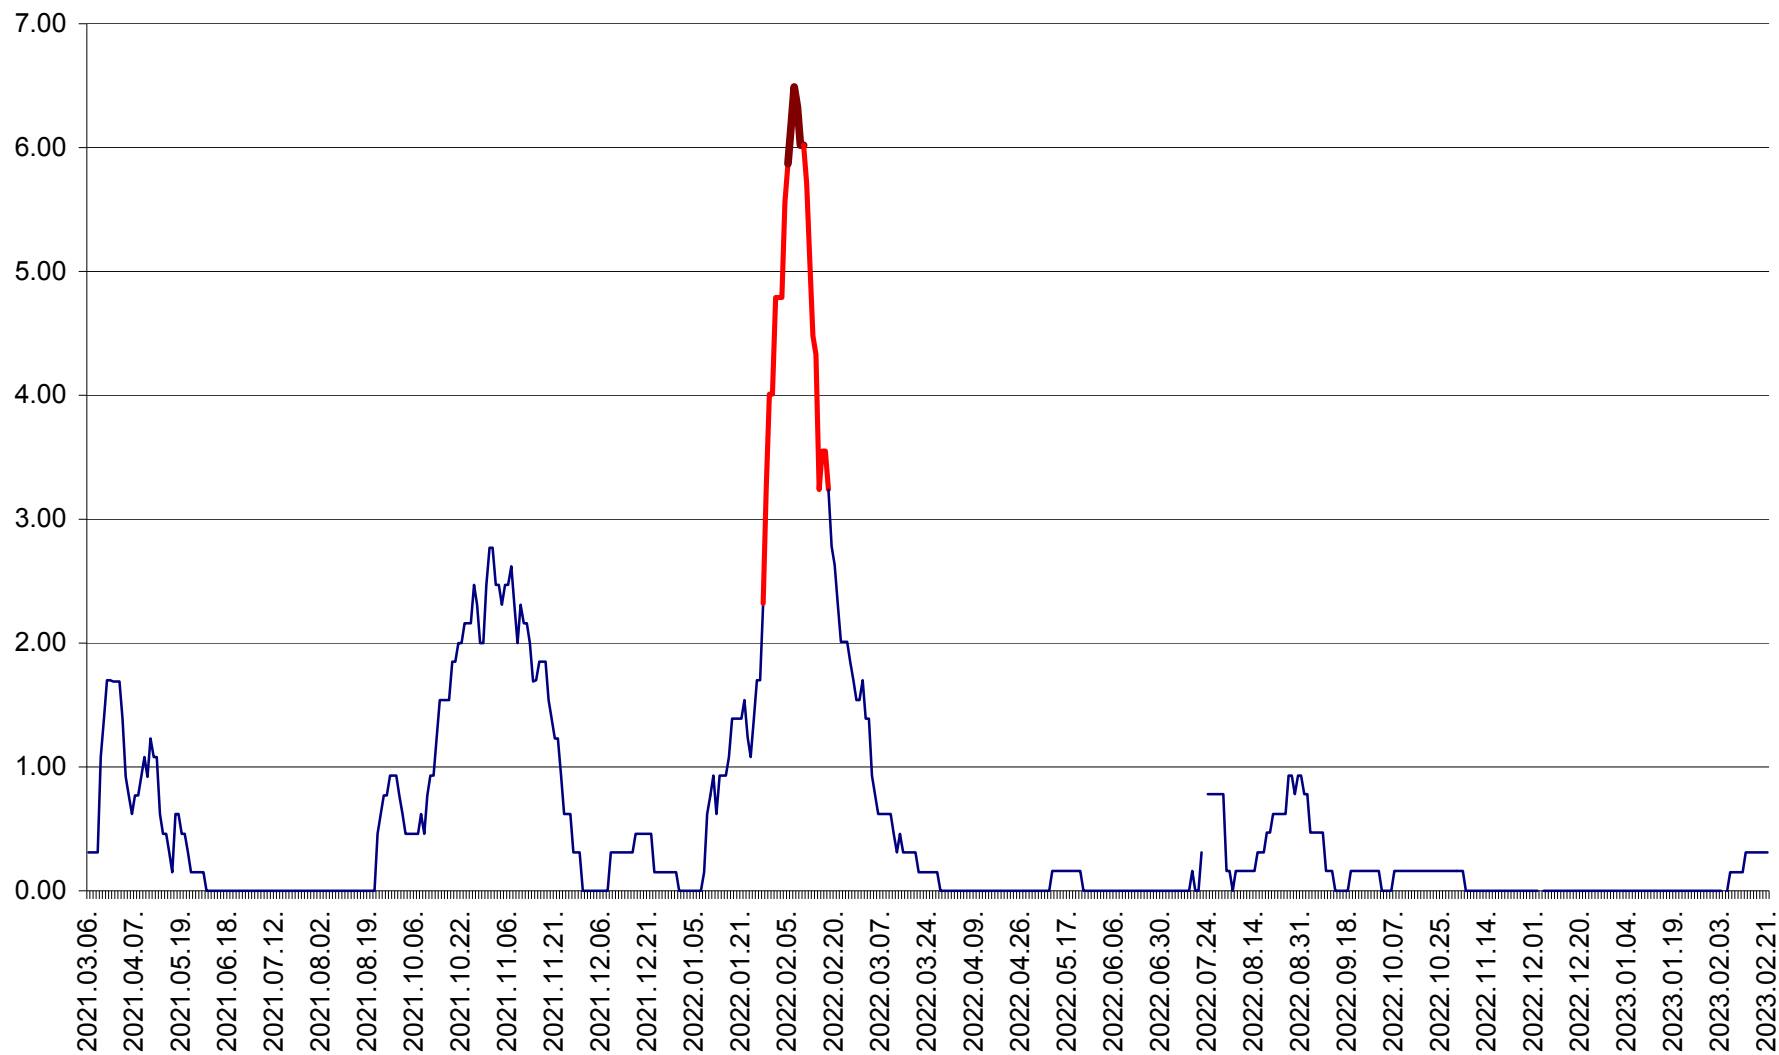

ORAȘ BĂLAN - Evoluția incidenței cumulate pe 14 zile la ‰ de locuitori  
2021.03.07. - 2023.02.21.

BILBOR - Evolutia incidentei cumulate pe 14 zile la ‰ de locuitori  
2021.03.07. - 2023.02.21.

ORAȘ BORSEC - Evolutia incidentei cumulate pe 14 zile la ‰ de locuitori  
2021.03.07. - 2023.02.21.

BRĂDEȘTI - Evoluția incidenței cumulate pe 14 zile la ‰ de locuitori  
2021.03.07. - 2023.02.21.

CĂPÂLNIȚA - Evoluția incidenței cumulate pe 14 zile la ‰ de locuitori  
2021.03.07. - 2023.02.21.

CÂRȚA - Evolutia incidentei cumulate pe 14 zile la ‰ de locuitori  
2021.03.07. - 2023.02.21.

CICEU - Evolutia incidentei cumulate pe 14 zile la ‰ de locuitori  
2021.03.07. - 2023.02.21.

CIUCSÂNGEORGIU - Evolutia incidentei cumulate pe 14 zile la ‰ de locuitori  
2021.03.07. - 2023.02.21.

CIUMANI - Evolutia incidentei cumulate pe 14 zile la ‰ de locuitori  
2021.03.07. - 2023.02.21.

CORBU - Evolutia incidentei cumulate pe 14 zile la ‰ de locuitori  
2021.03.07. - 2023.02.21.

CORUND - Evolutia incidentei cumulate pe 14 zile la ‰ de locuitori  
2021.03.07. - 2023.02.21.

COZMENI - Evolutia incidentei cumulate pe 14 zile la ‰ de locuitori  
2021.03.07. - 2023.02.21.