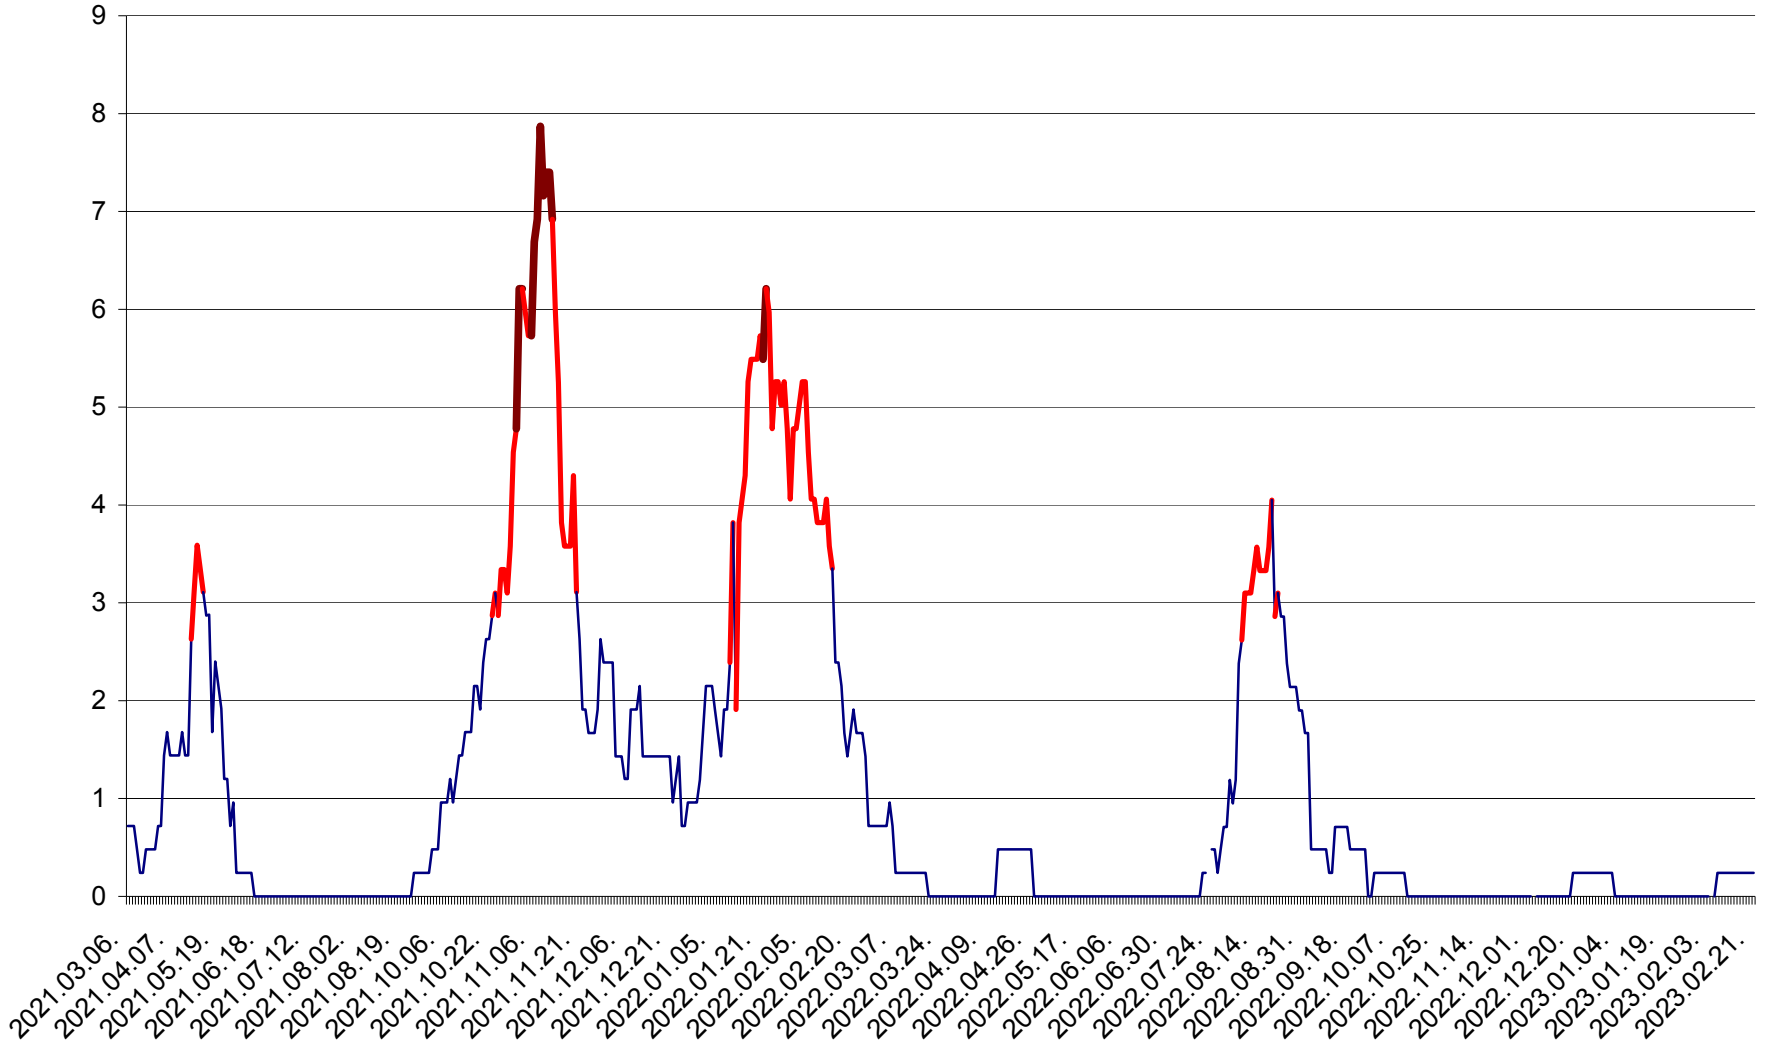

CORBU - Evolutia incidentei cumulate pe 14 zile la ‰ de locuitori  
2021.03.07. - 2023.02.21.

CORUND - Evolutia incidentei cumulate pe 14 zile la ‰ de locuitori  
2021.03.07. - 2023.02.21.

COZMENI - Evolutia incidentei cumulate pe 14 zile la ‰ de locuitori  
2021.03.07. - 2023.02.21.

ORAȘ CRISTURU SECUIESC - Evolutia incidentei cumulate pe 14 zile la ‰ de locuitori  
2021.03.07. - 2023.02.21.

DĂNEȘTI - Evolutia incidentei cumulate pe 14 zile la ‰ de locuitori  
2021.03.07. - 2023.02.21.

DÂRJIU - Evolutia incidentei cumulate pe 14 zile la ‰ de locuitori  
2021.03.07. - 2023.02.21.

DEALU - Evolutia incidentei cumulate pe 14 zile la ‰ de locuitori  
2021.03.07. - 2023.02.21.

DITRĂU - Evolutia incidentei cumulate pe 14 zile la ‰ de locuitori  
2021.03.07. - 2023.02.21.

FELICENI - Evolutia incidentei cumulate pe 14 zile la ‰ de locuitori  
2021.03.07. - 2023.02.21.

FRUMOASA - Evolutia incidentei cumulate pe 14 zile la ‰ de locuitori  
2021.03.07. - 2023.02.21.

GĂLĂUȚAȘ - Evoluția incidenței cumulate pe 14 zile la ‰ de locuitori  
2021.03.07. - 2023.02.21.