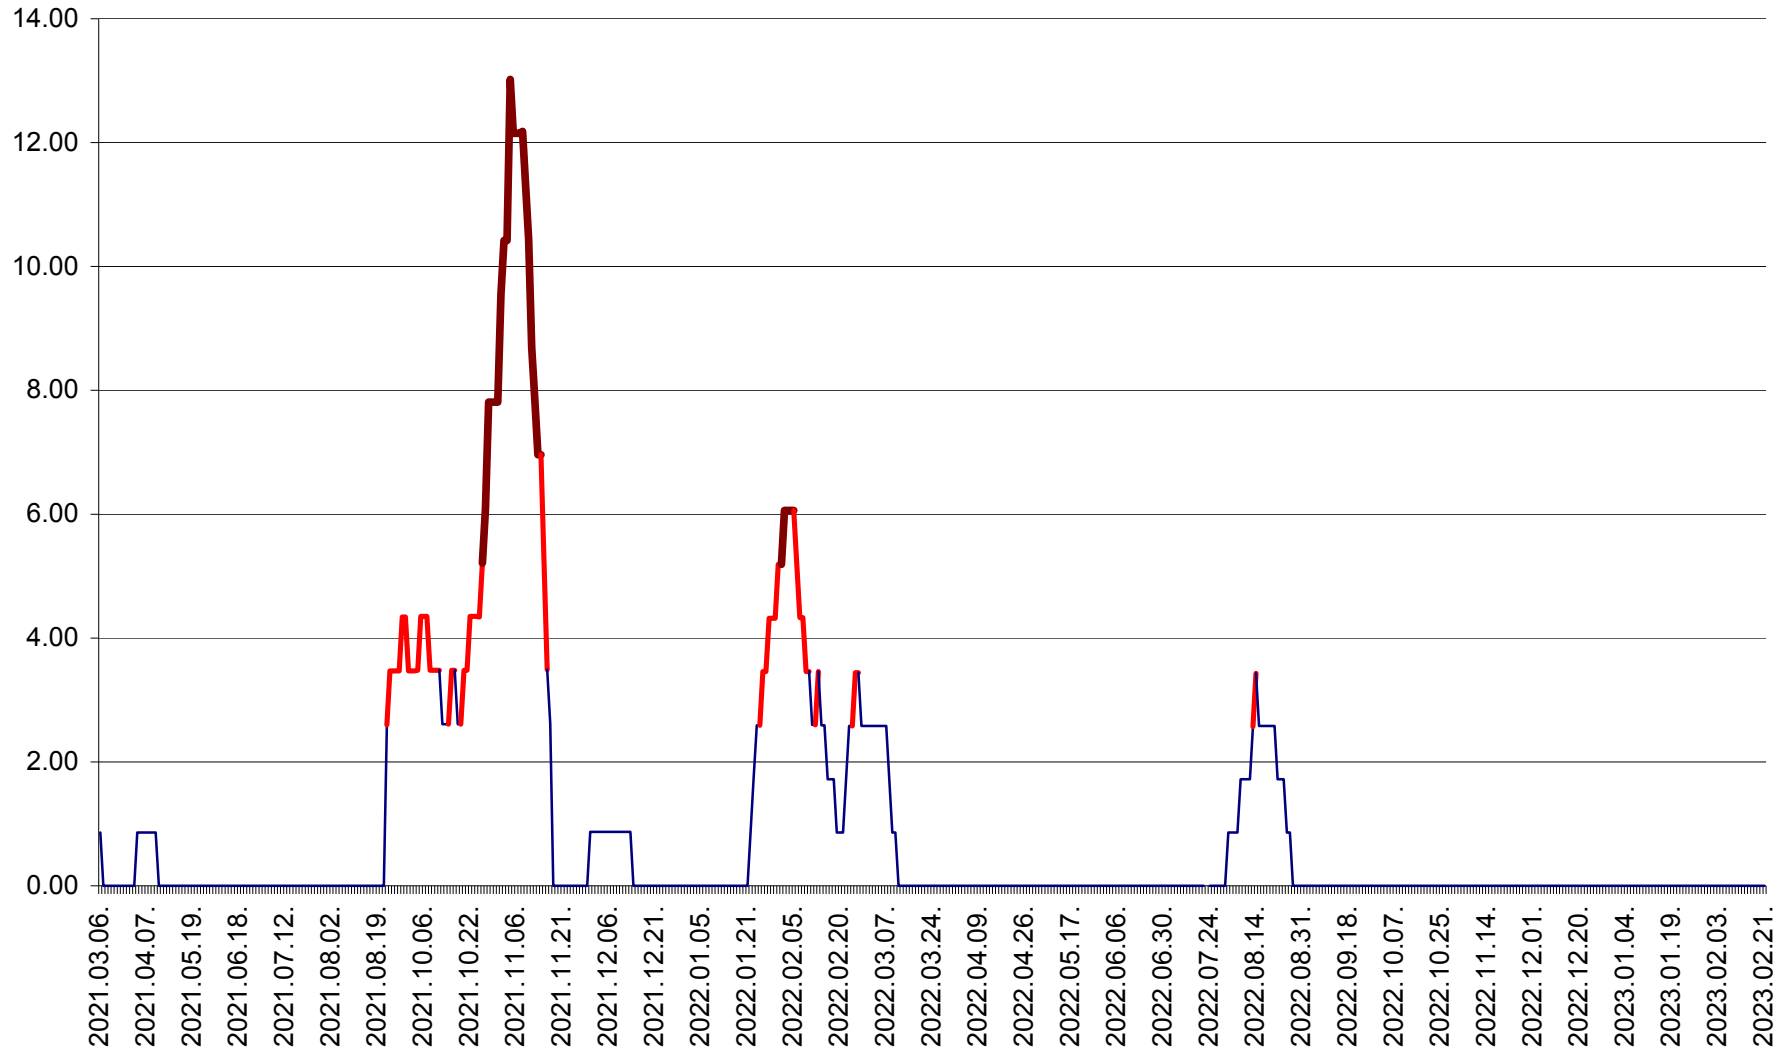

VĂRȘAG - Evolutia incidentei cumulate pe 14 zile la ‰ de locuitori
2021.03.07. - 2023.02.21.

ULIEȘ - Evoluția incidenței cumulate pe 14 zile la ‰ de locuitori
2021.03.07. - 2023.02.21.