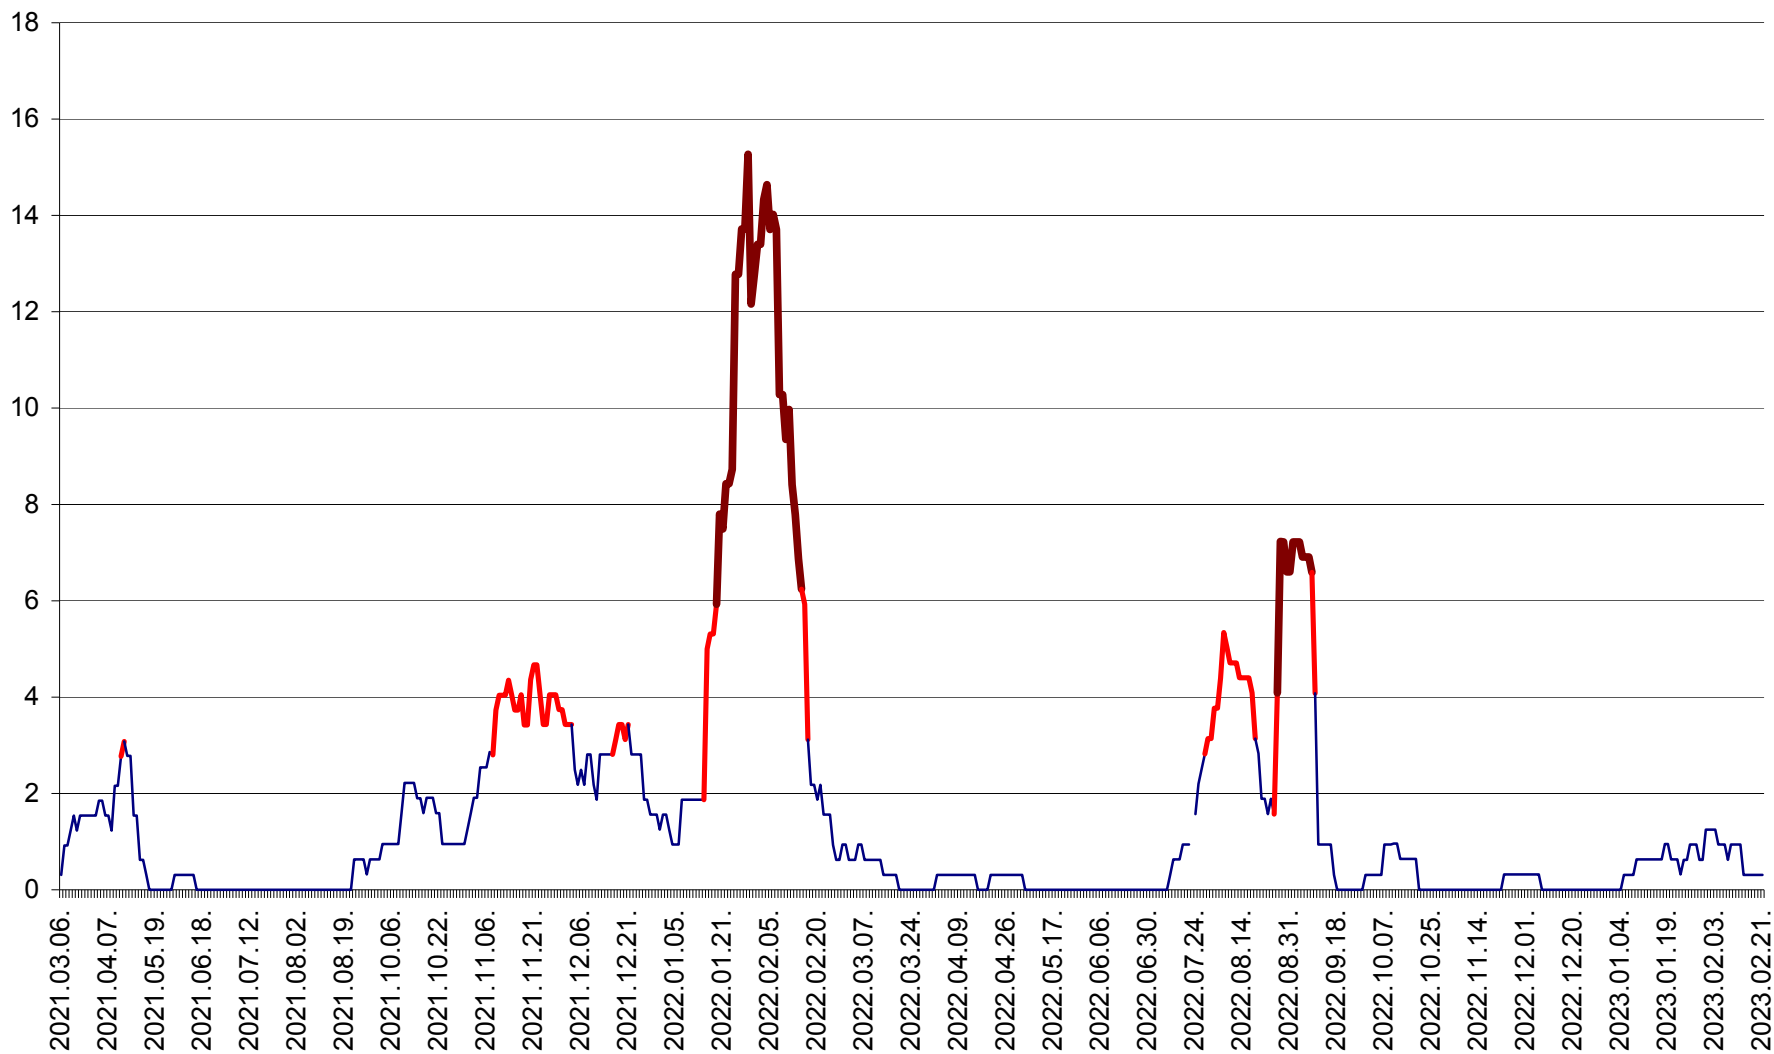

TUȘNAD - Evolutia incidentei cumulate pe 14 zile la ‰ de locuitori
2021.03.07. - 2023.02.21.