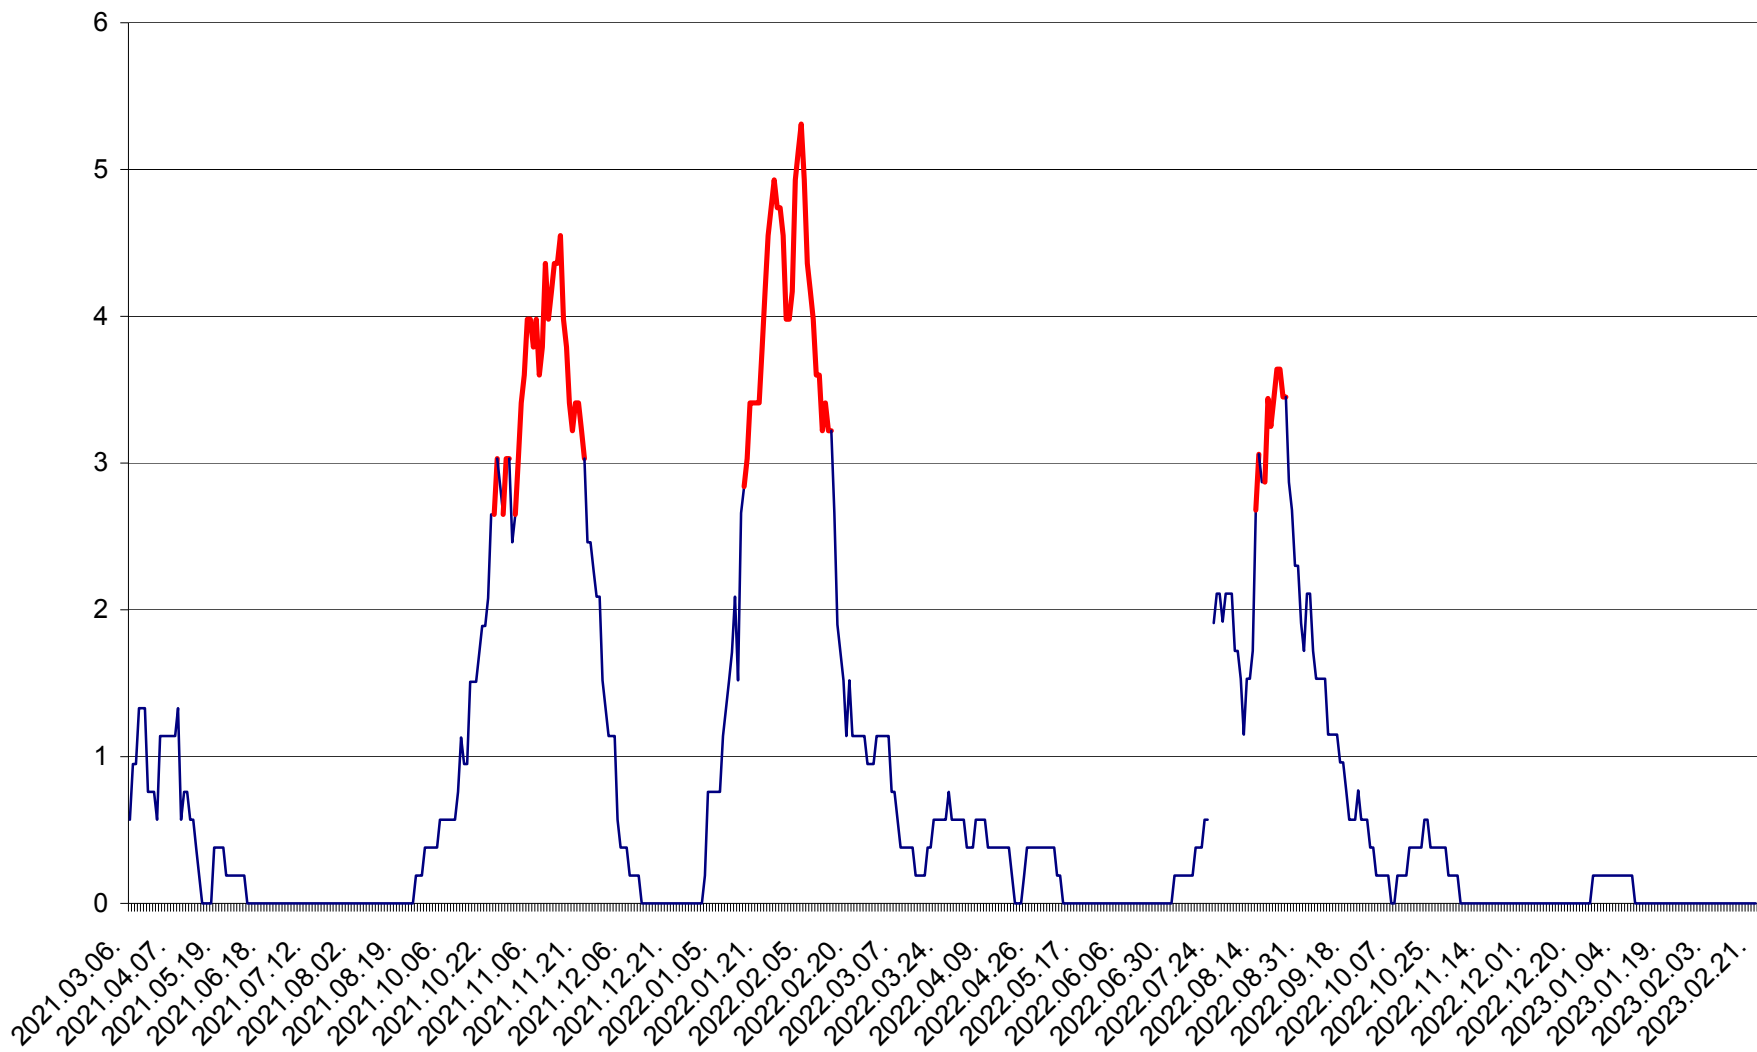

SICULENI - Evolutia incidentei cumulate pe 14 zile la ‰ de locuitori  
2021.03.07. - 2023.02.21.

ȘIMONEȘTI - Evolutia incidentei cumulate pe 14 zile la ‰ de locuitori  
2021.03.07. - 2023.02.21.

SUBCETATE - Evolutia incidentei cumulate pe 14 zile la ‰ de locuitori  
2021.03.07. - 2023.02.21.

SUSENI - Evolutia incidentei cumulate pe 14 zile la ‰ de locuitori  
2021.03.07. - 2023.02.21.

TOMEȘTI - Evolutia incidentei cumulate pe 14 zile la ‰ de locuitori  
2021.03.07. - 2023.02.21.

MUNICIPIUL TOPLIȚA - Evoluția incidenței cumulate pe 14 zile la ‰ de locuitori  
2021.03.07. - 2023.02.21.