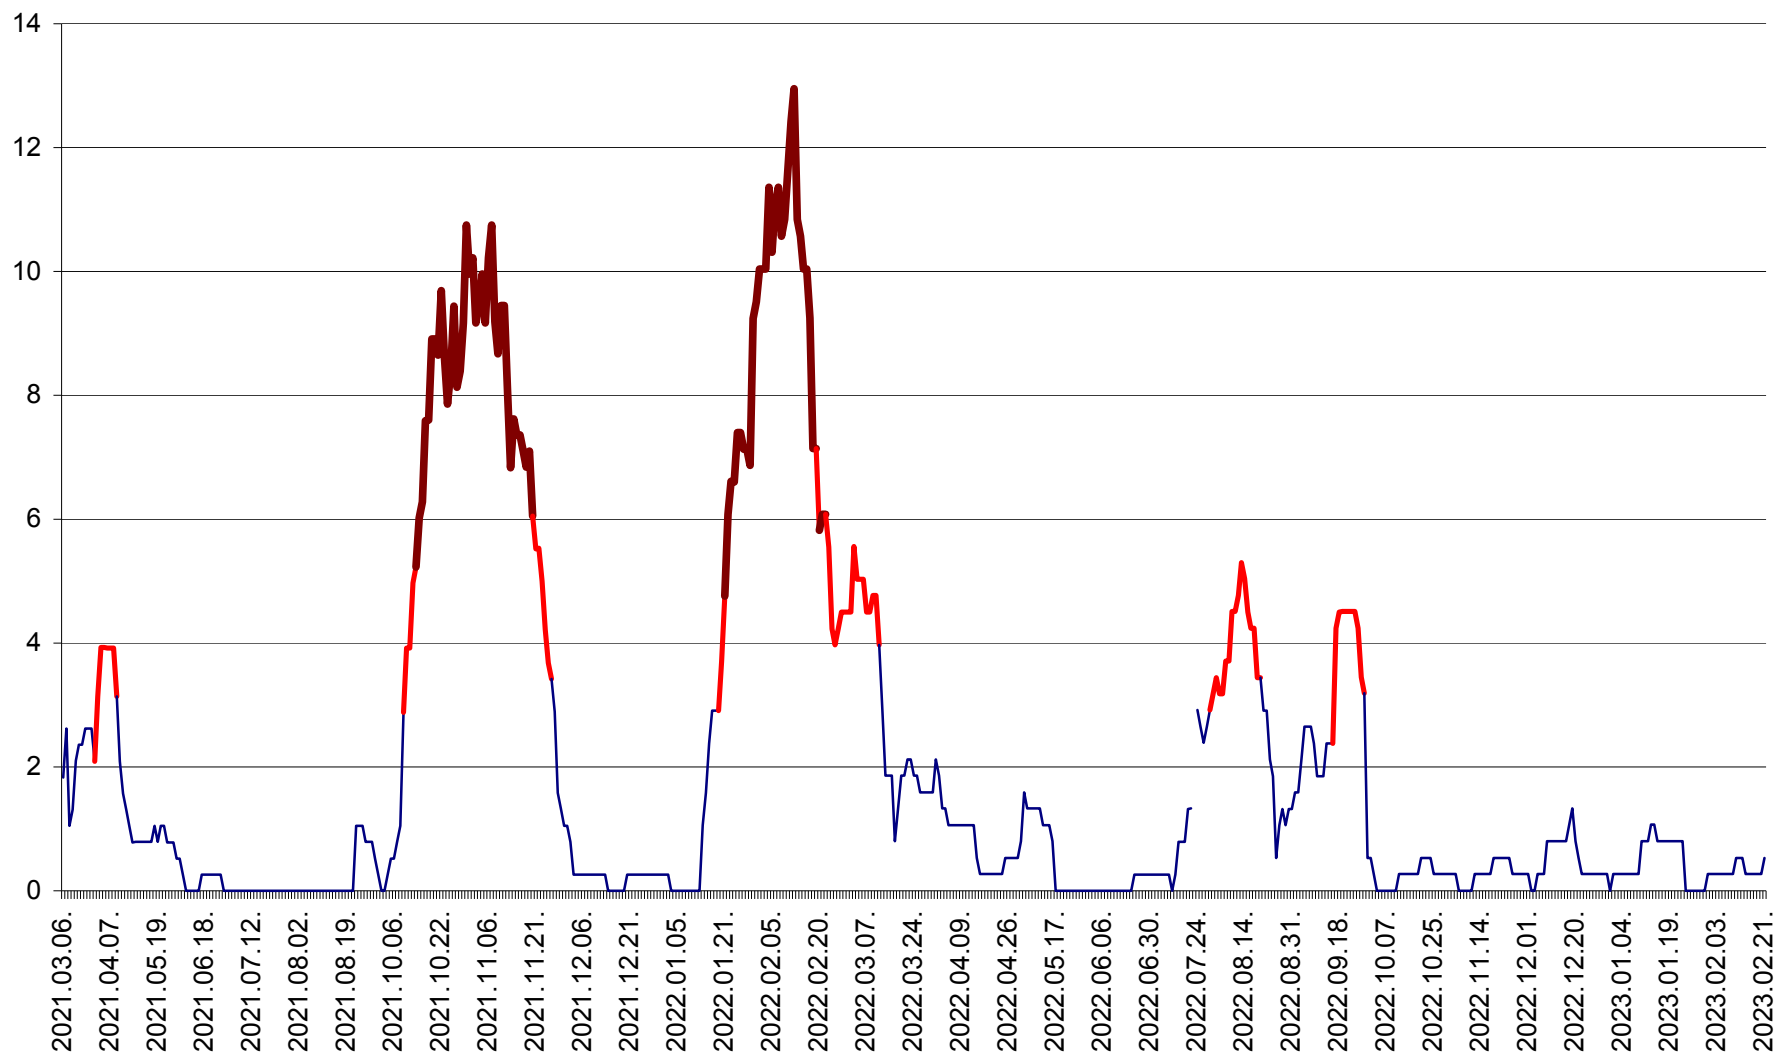

SATU MARE - Evolutia incidentei cumulate pe 14 zile la ‰ de locuitori
2021.03.07. - 2023.02.21.