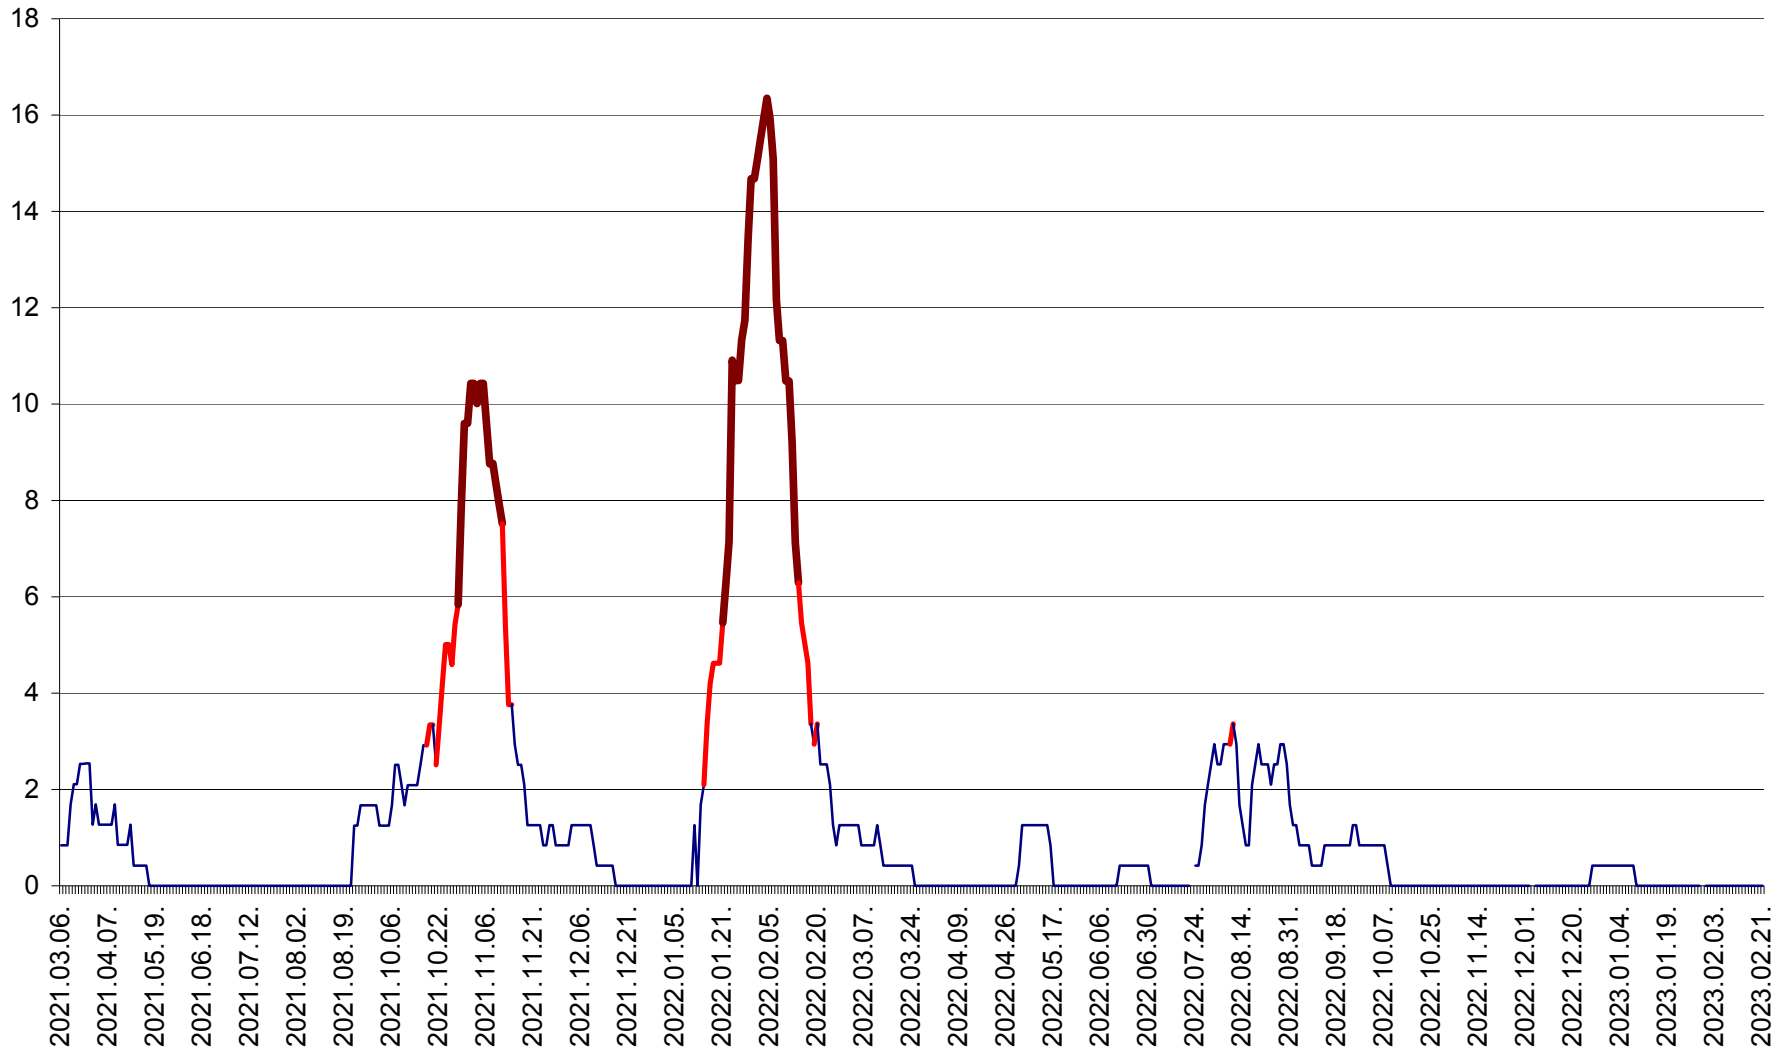

FELICENI - Evolutia incidentei cumulate pe 14 zile la ‰ de locuitori  
2021.03.07. - 2023.02.21.

FRUMOASA - Evolutia incidentei cumulate pe 14 zile la ‰ de locuitori  
2021.03.07. - 2023.02.21.

GĂLĂUȚAȘ - Evoluția incidenței cumulate pe 14 zile la ‰ de locuitori  
2021.03.07. - 2023.02.21.

MUNICIPIUL GHEORGHENI - Evolutia incidentei cumulate pe 14 zile la ‰ de locuitori  
2021.03.07. - 2023.02.21.

JOSENI - Evolutia incidentei cumulate pe 14 zile la ‰ de locuitori  
2021.03.07. - 2023.02.21.

LĂZAREA - Evolutia incidentei cumulate pe 14 zile la % de locuitori  
2021.03.07. - 2023.02.21.

LELICENI - Evolutia incidentei cumulate pe 14 zile la ‰ de locuitori  
2021.03.07. - 2023.02.21.

LUETA - Evolutia incidentei cumulate pe 14 zile la ‰ de locuitori  
2021.03.07. - 2023.02.21.

LUNCA DE JOS - Evolutia incidentei cumulate pe 14 zile la ‰ de locuitori  
2021.03.07. - 2023.02.21.

LUNCA DE SUS - Evolutia incidentei cumulate pe 14 zile la ‰ de locuitori  
2021.03.07. - 2023.02.21.