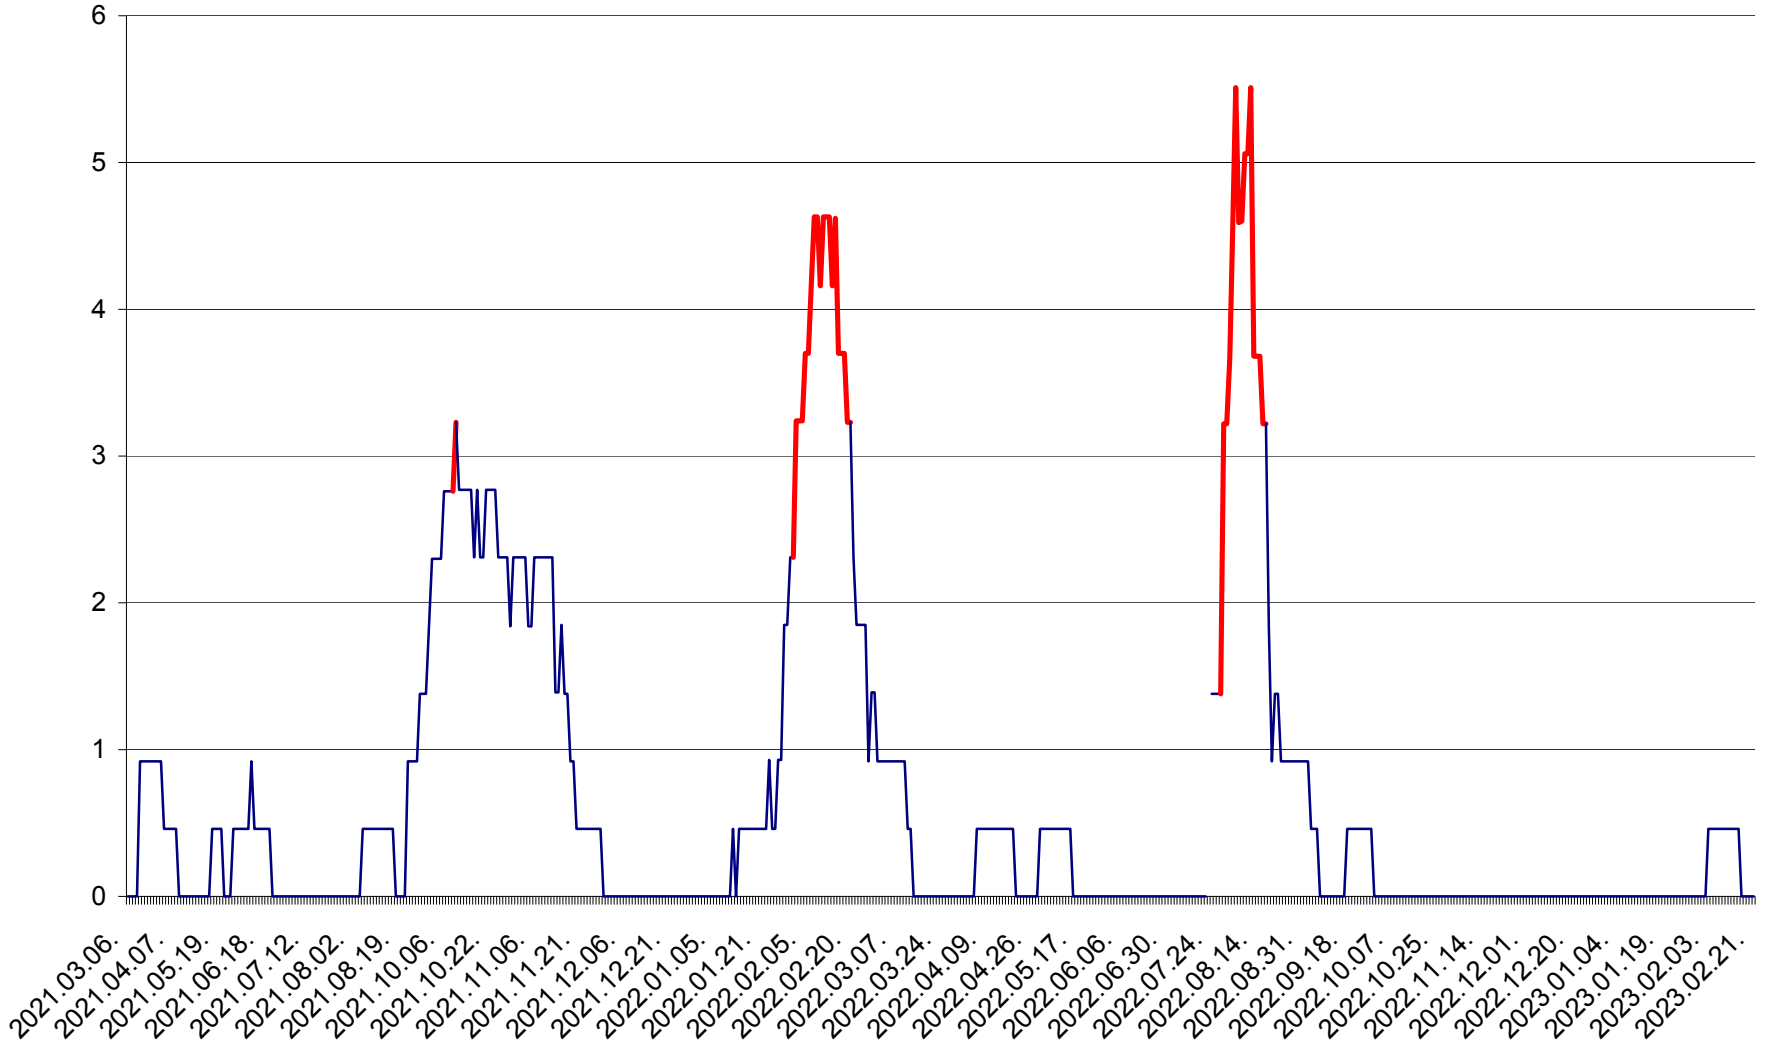

SICULENI - Evolutia incidentei cumulate pe 14 zile la ‰ de locuitori  
2021.03.07. - 2023.02.21.

ȘIMONEȘTI - Evolutia incidentei cumulate pe 14 zile la ‰ de locuitori  
2021.03.07. - 2023.02.21.

SUBCETATE - Evolutia incidentei cumulate pe 14 zile la ‰ de locuitori  
2021.03.07. - 2023.02.21.

SUSENI - Evolutia incidentei cumulate pe 14 zile la ‰ de locuitori  
2021.03.07. - 2023.02.21.

TOMEȘTI - Evolutia incidentei cumulate pe 14 zile la ‰ de locuitori  
2021.03.07. - 2023.02.21.

MUNICIPIUL TOPLIȚA - Evoluția incidenței cumulate pe 14 zile la ‰ de locuitori  
2021.03.07. - 2023.02.21.

TULGHEȘ - Evolutia incidentei cumulate pe 14 zile la ‰ de locuitori  
2021.03.07. - 2023.02.21.

TUȘNAD - Evolutia incidentei cumulate pe 14 zile la ‰ de locuitori  
2021.03.07. - 2023.02.21.

ULIEȘ - Evoluția incidenței cumulate pe 14 zile la ‰ de locuitori  
2021.03.07. - 2023.02.21.