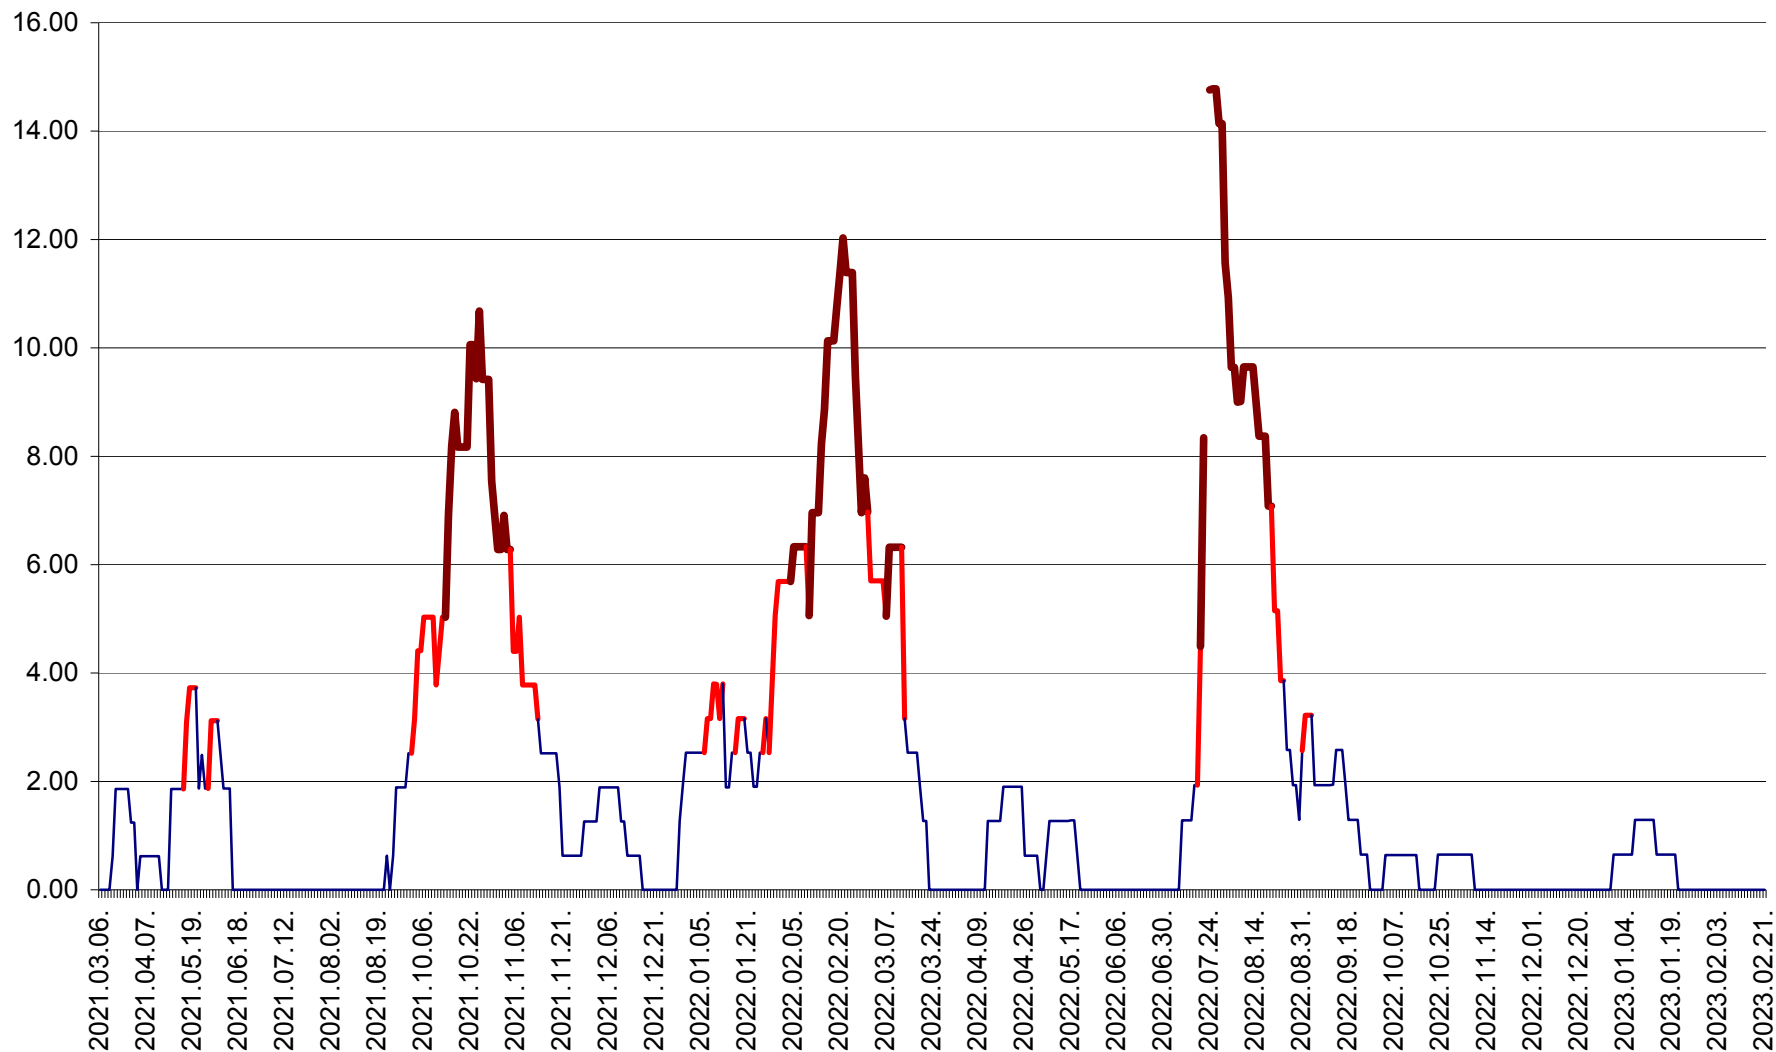

ATID - Evolutia incidentei cumulate pe 14 zile la % de locuitori  
2021.03.07. - 2023.02.21.

AVRĂMEȘTI - Evolutia incidentei cumulate pe 14 zile la ‰ de locuitori  
2021.03.07. - 2023.02.21.

ORAȘ BĂILE TUȘNAD - Evolutia incidentei cumulate pe 14 zile la ‰ de locuitori  
2021.03.07. - 2023.02.21.

ORAȘ BĂLAN - Evoluția incidenței cumulate pe 14 zile la ‰ de locuitori  
2021.03.07. - 2023.02.21.

BILBOR - Evolutia incidentei cumulate pe 14 zile la ‰ de locuitori  
2021.03.07. - 2023.02.21.

ORAȘ BORSEC - Evolutia incidentei cumulate pe 14 zile la ‰ de locuitori  
2021.03.07. - 2023.02.21.

BRĂDEȘTI - Evoluția incidenței cumulate pe 14 zile la ‰ de locuitori  
2021.03.07. - 2023.02.21.

CĂPÂLNIȚA - Evoluția incidenței cumulate pe 14 zile la ‰ de locuitori  
2021.03.07. - 2023.02.21.

CÂRȚA - Evolutia incidentei cumulate pe 14 zile la ‰ de locuitori  
2021.03.07. - 2023.02.21.