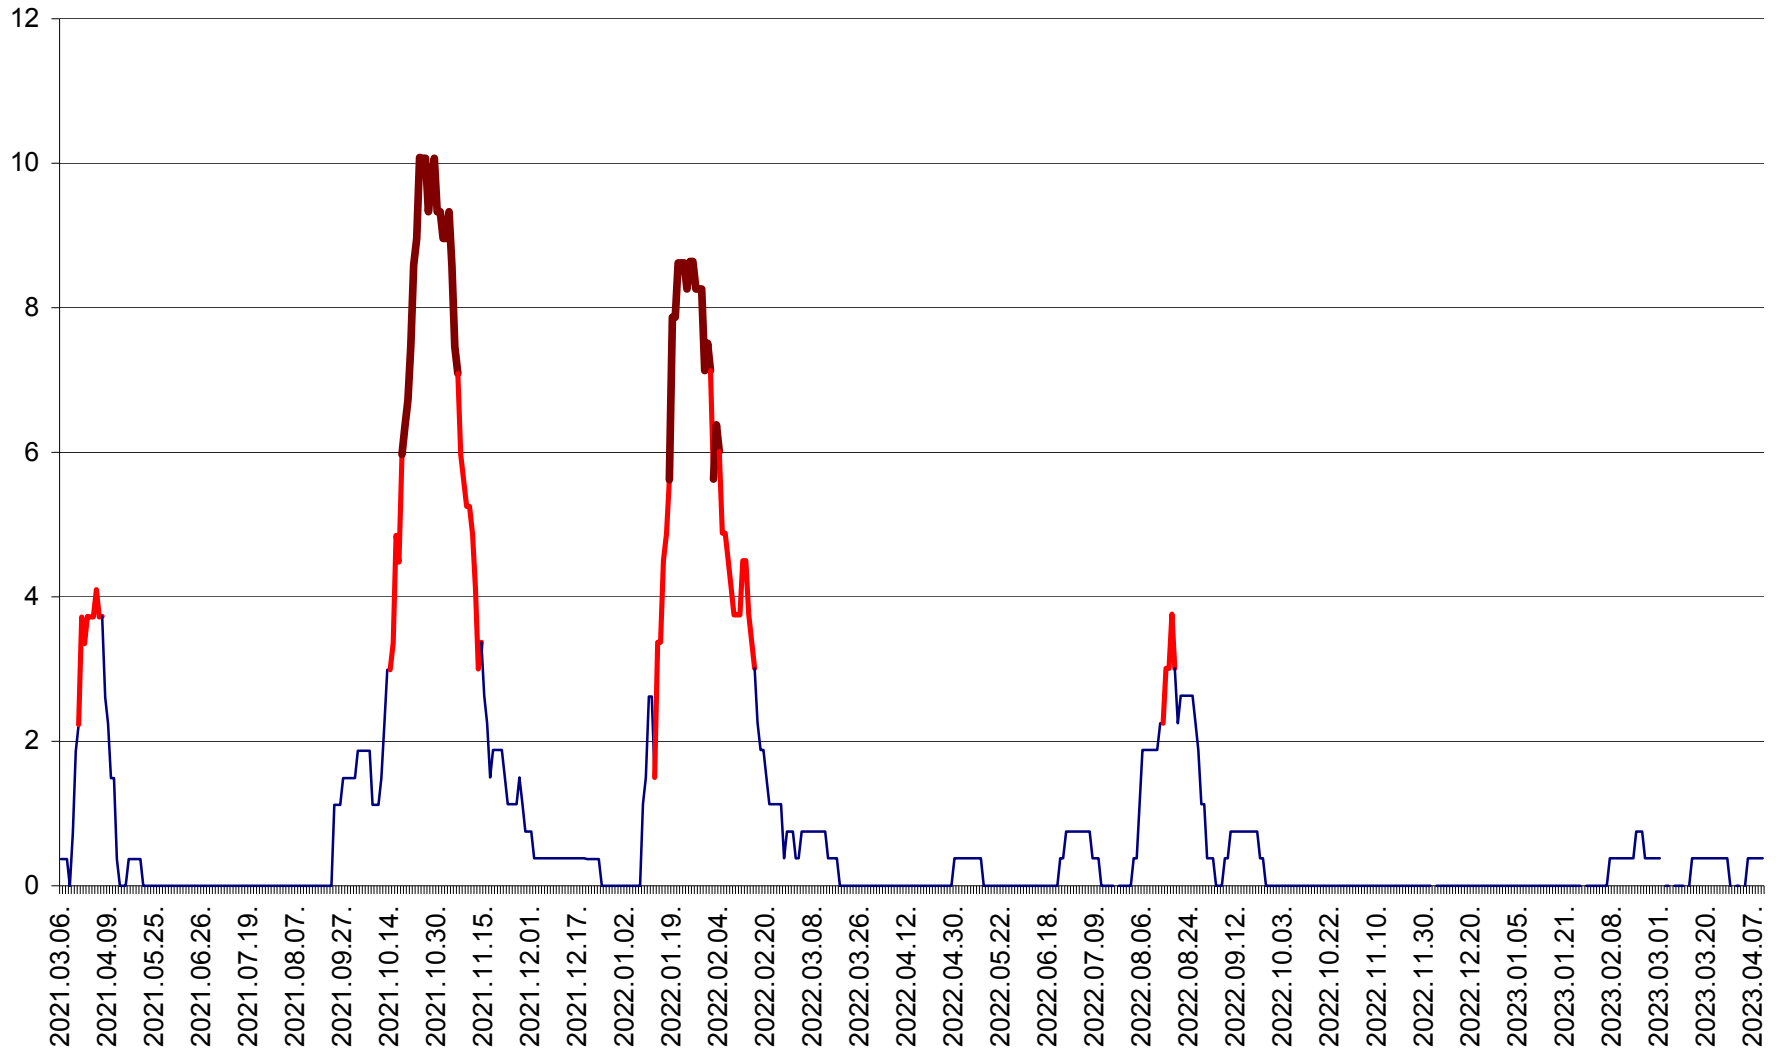

RACU - Evolutia incidentei cumulate pe 14 zile la ‰ de locuitori
2021.03.07. - 2023.04.10.

REMETEA - Evolutia incidentei cumulate pe 14 zile la % de locuitori
2021.03.07. - 2023.04.10.

SĂCEL - Evolutia incidentei cumulate pe 14 zile la ‰ de locuitori
2021.03.07. - 2023.04.10.

SÂNCRĂIENI - Evolutia incidentei cumulate pe 14 zile la ‰ de locuitori
2021.03.07. - 2023.04.10.

SÂNDOMIC - Evolutia incidentei cumulate pe 14 zile la ‰ de locuitori
2021.03.07. - 2023.04.10.

SÂNMARTIN - Evolutia incidentei cumulate pe 14 zile la ‰ de locuitori
2021.03.07. - 2023.04.10.