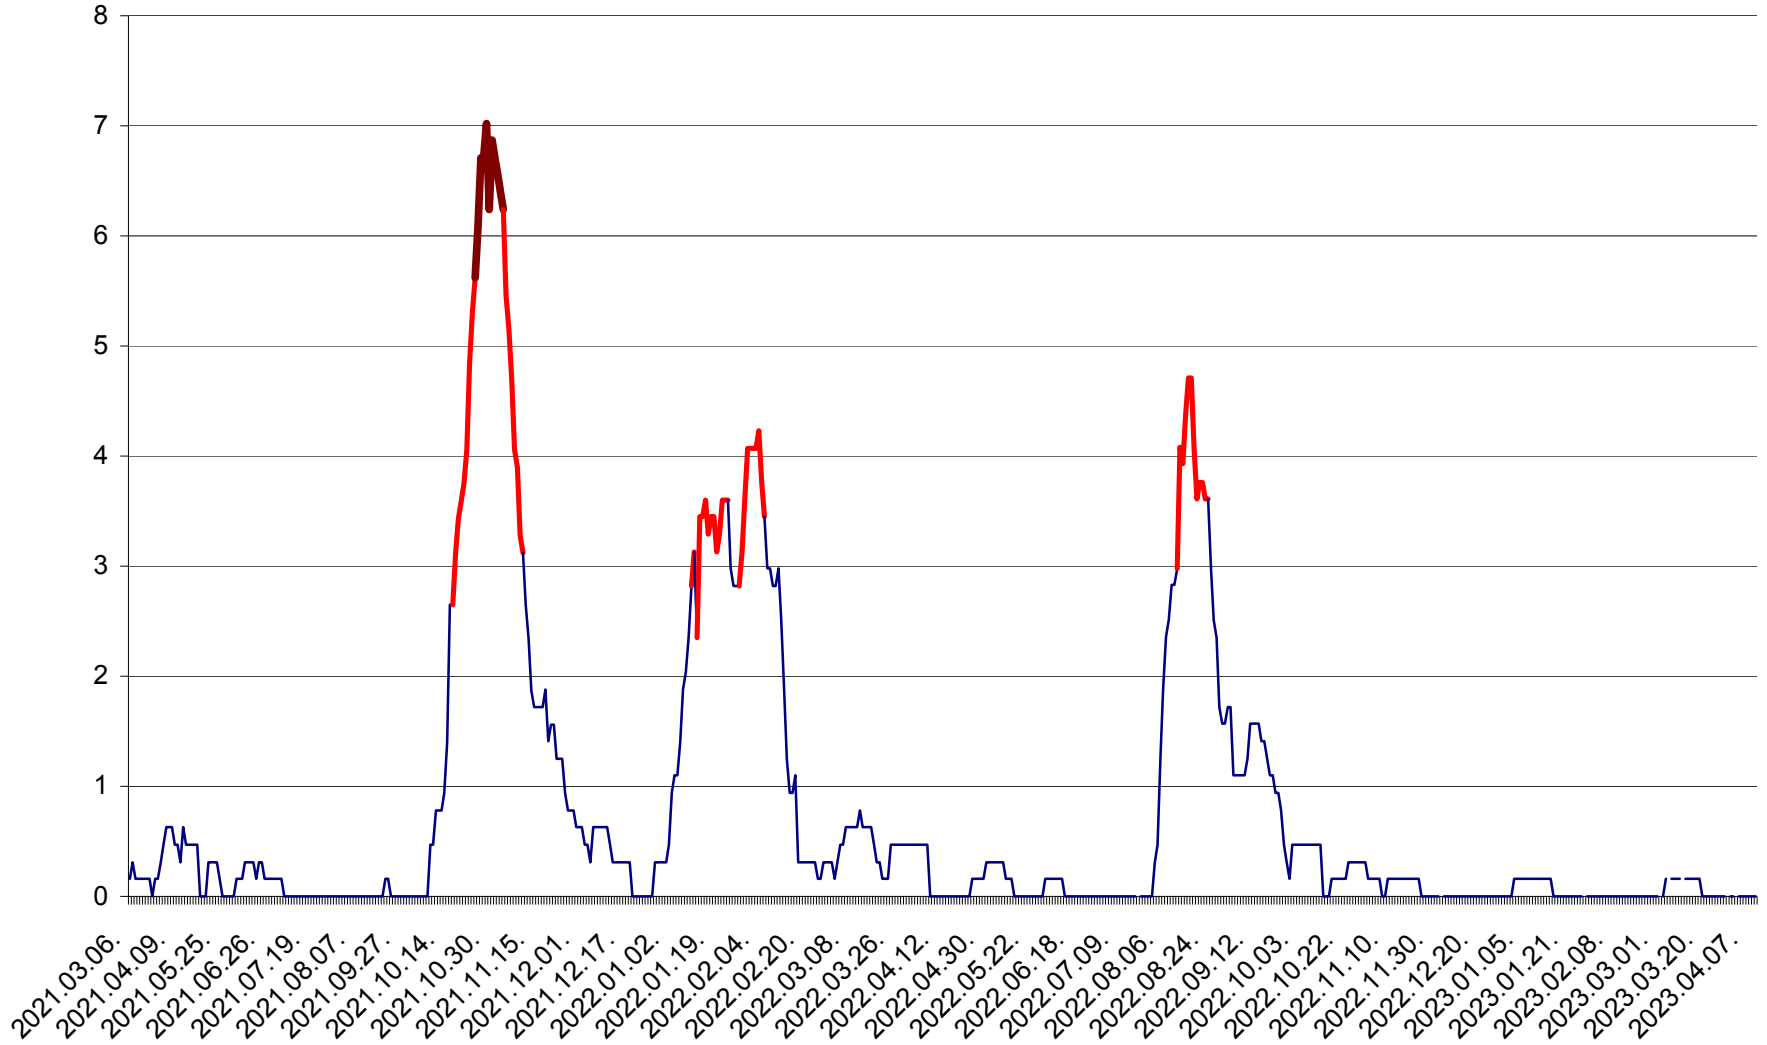

PLĂIEȘII DE JOS - Evolutia incidentei cumulate pe 14 zile la ‰ de locuitori
2021.03.07. - 2023.04.10.

PORUMBENI - Evolutia incidentei cumulate pe 14 zile la ‰ de locuitori
2021.03.07. - 2023.04.10.

PRAID - Evolutia incidentei cumulate pe 14 zile la ‰ de locuitori
2021.03.07. - 2023.04.10.

RACU - Evolutia incidentei cumulate pe 14 zile la ‰ de locuitori
2021.03.07. - 2023.04.10.

REMETEA - Evolutia incidentei cumulate pe 14 zile la % de locuitori
2021.03.07. - 2023.04.10.

SĂCEL - Evolutia incidentei cumulate pe 14 zile la ‰ de locuitori
2021.03.07. - 2023.04.10.