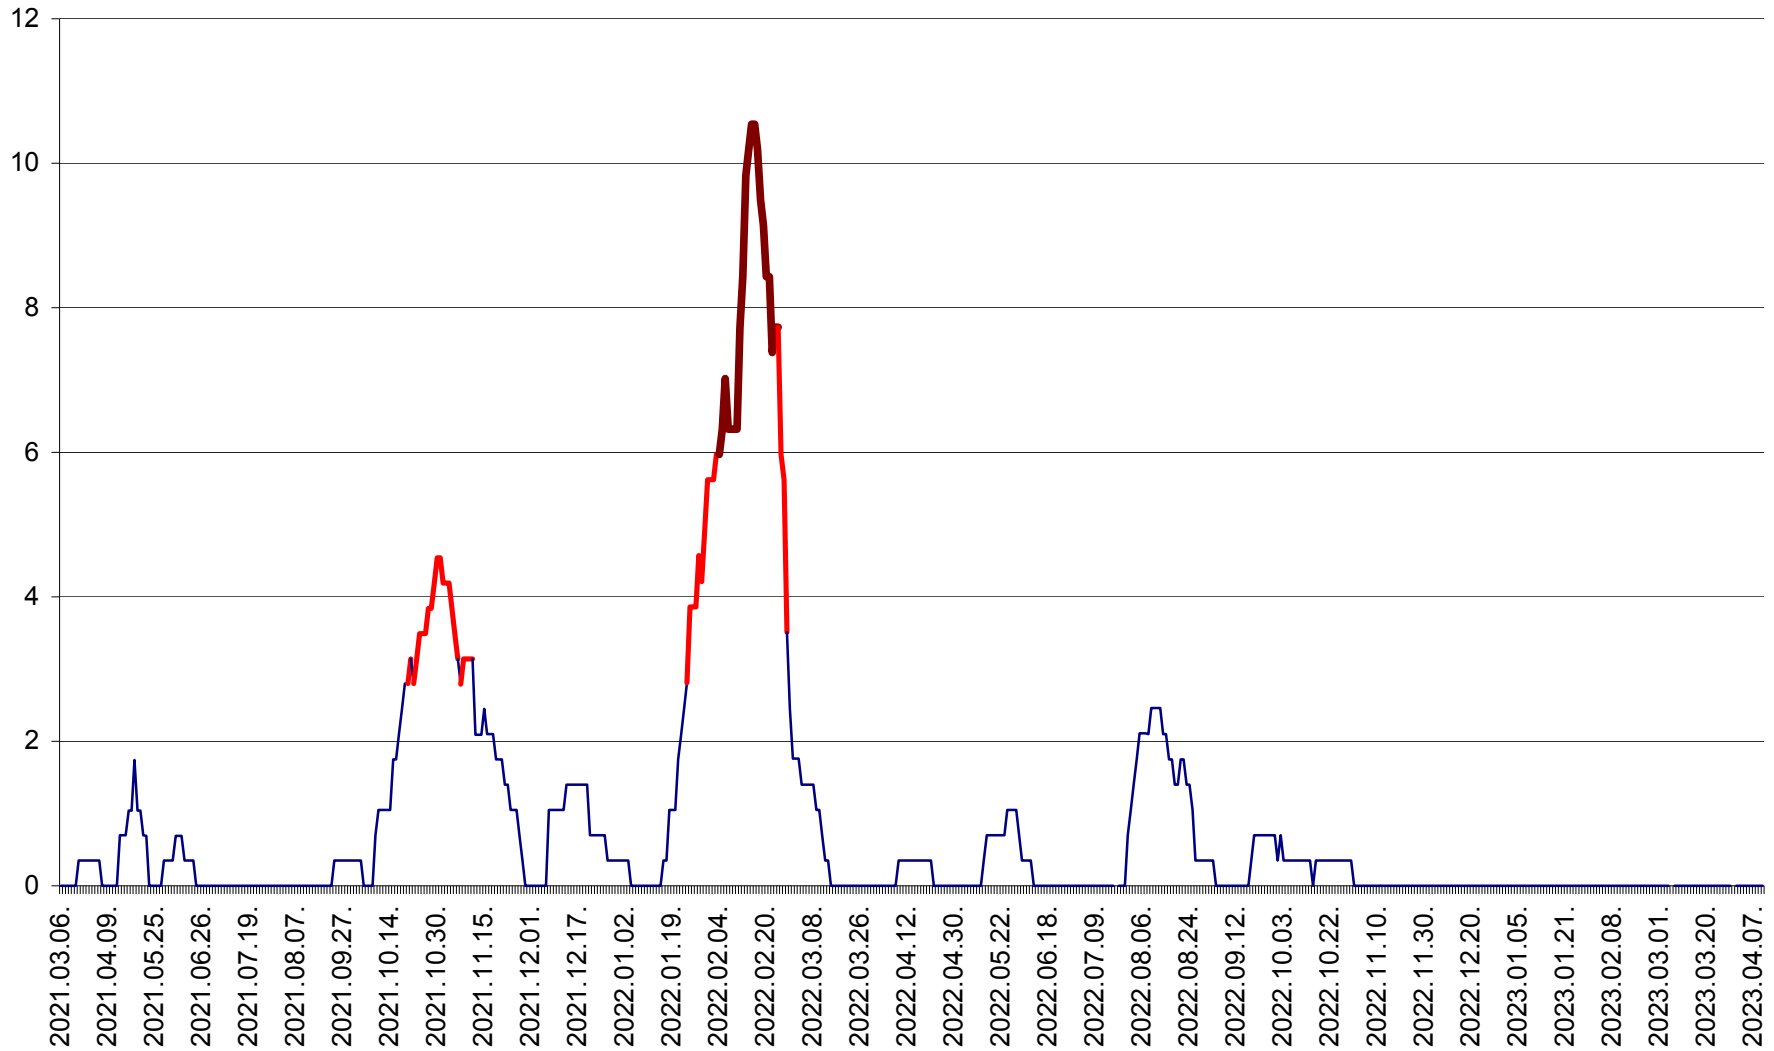

SICULENI - Evolutia incidentei cumulate pe 14 zile la ‰ de locuitori
2021.03.07. - 2023.04.10.