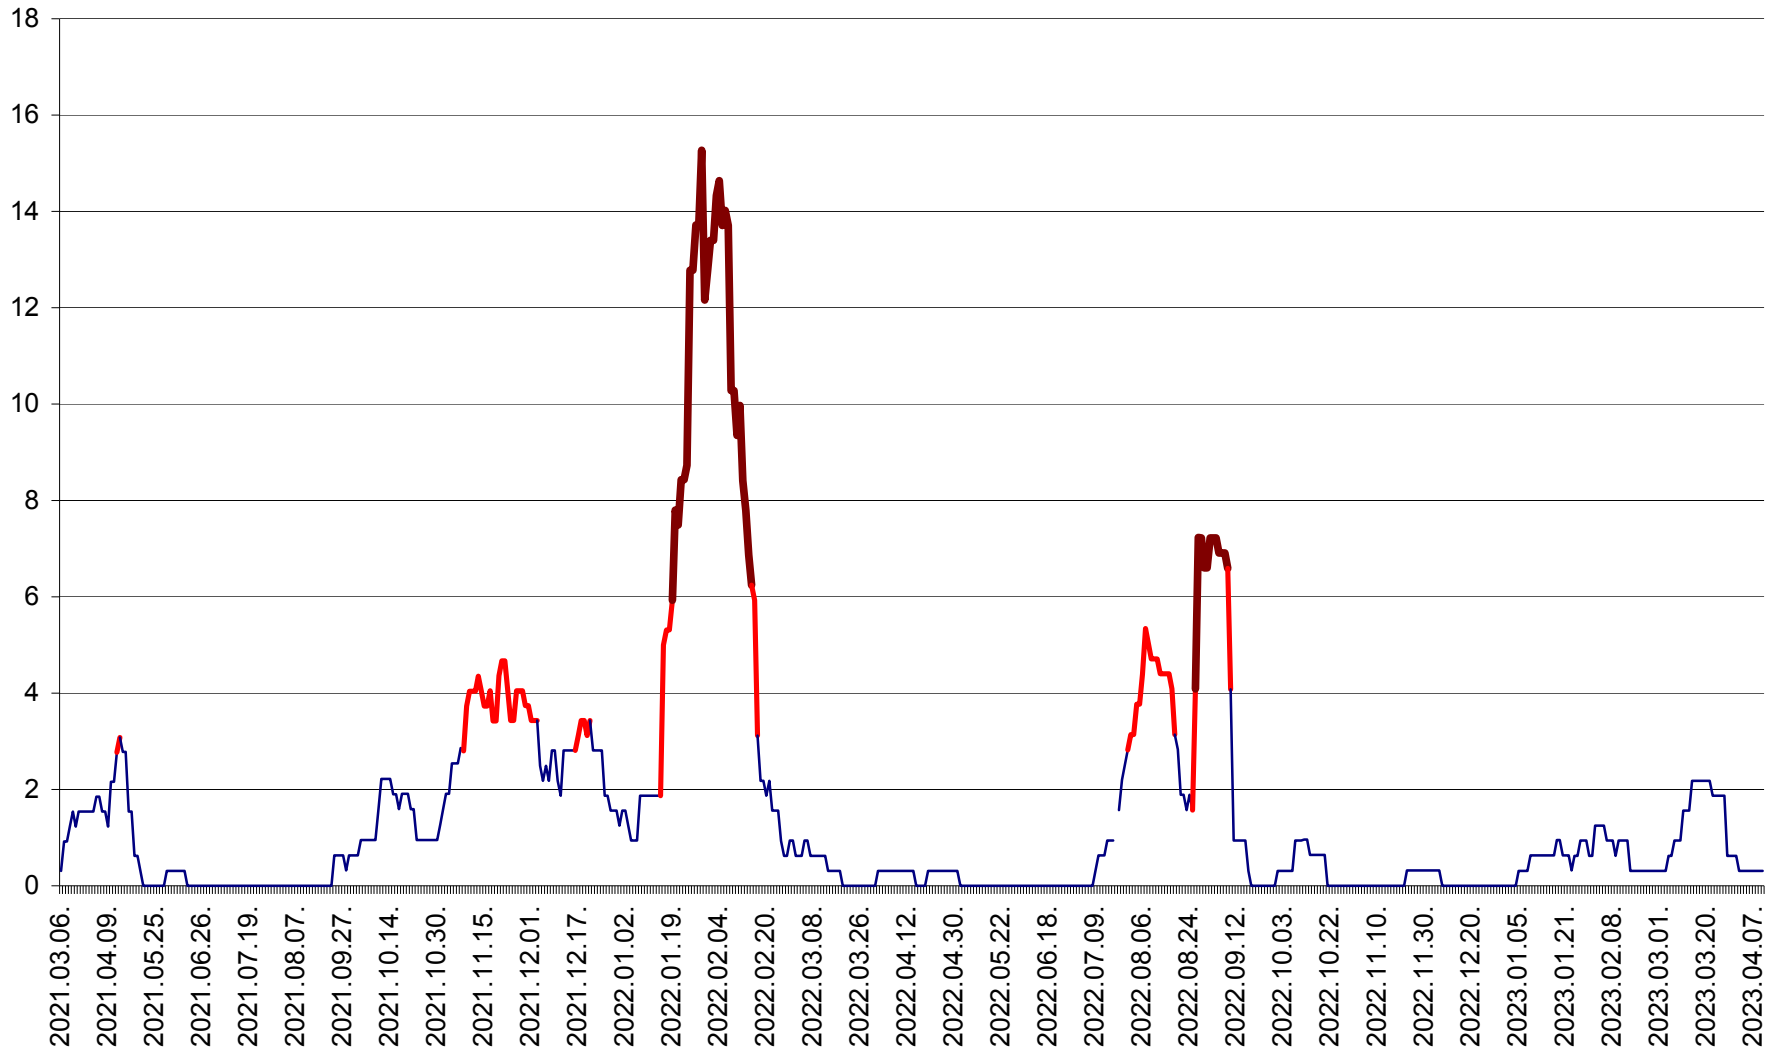

TUȘNAD - Evolutia incidentei cumulate pe 14 zile la ‰ de locuitori
2021.03.07. - 2023.04.10.