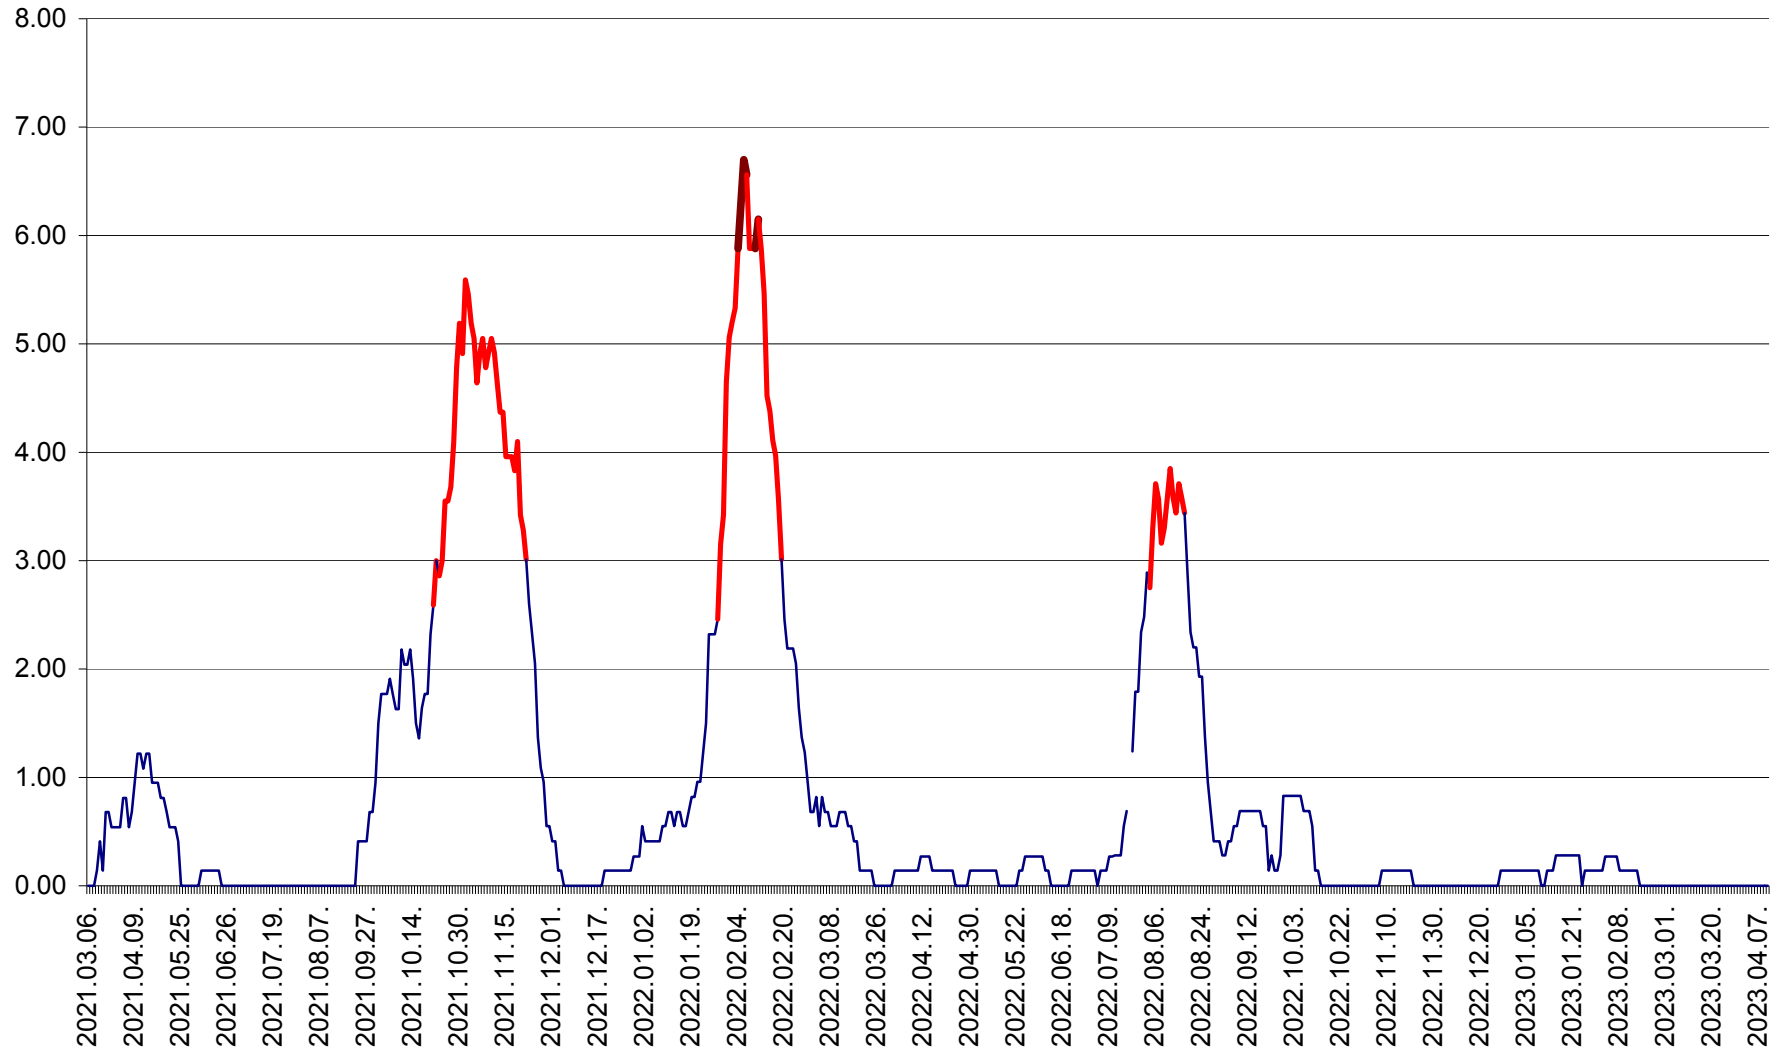

ATID - Evolutia incidentei cumulate pe 14 zile la ‰ de locuitori
2021.03.07. - 2023.04.10.

AVRĂMEȘTI - Evolutia incidentei cumulate pe 14 zile la ‰ de locuitori
2021.03.07. - 2023.04.10.

ORAȘ BĂILE TUȘNAD - Evoluția incidenței cumulate pe 14 zile la ‰ de locuitori
2021.03.07. - 2023.04.10.

ORAȘ BĂLAN - Evoluția incidenței cumulate pe 14 zile la ‰ de locuitori
2021.03.07. - 2023.04.10.

BILBOR - Evolutia incidentei cumulate pe 14 zile la ‰ de locuitori
2021.03.07. - 2023.04.10.

ORAȘ BORSEC - Evolutia incidentei cumulate pe 14 zile la ‰ de locuitori
2021.03.07. - 2023.04.10.

BRĂDEȘTI - Evolutia incidentei cumulate pe 14 zile la ‰ de locuitori
2021.03.07. - 2023.04.10.

CĂPÂLNIȚA - Evoluția incidenței cumulate pe 14 zile la ‰ de locuitori
2021.03.07. - 2023.04.10.

CÂRȚA - Evolutia incidentei cumulate pe 14 zile la ‰ de locuitori
2021.03.07. - 2023.04.10.