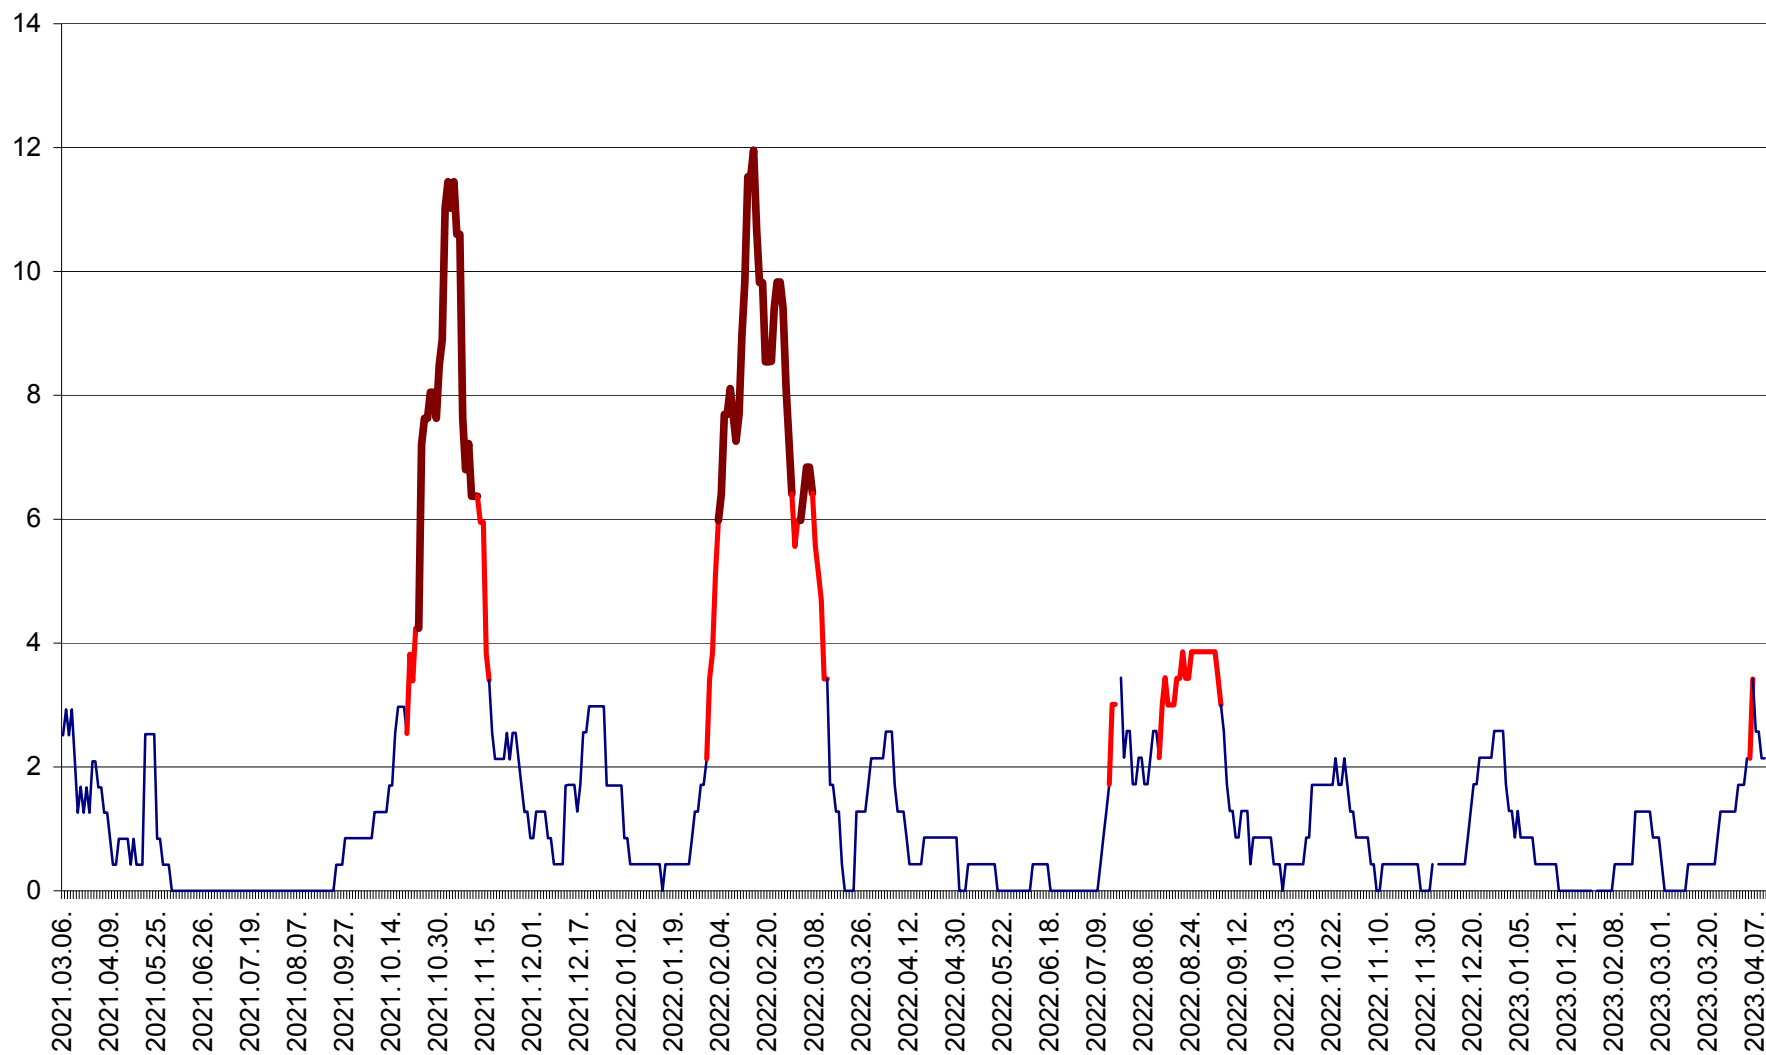

ORAȘ CRISTURU SECUIESC - Evolutia incidentei cumulate pe 14 zile la ‰ de locuitori
2021.03.07. - 2023.04.10.

DĂNEȘTI - Evolutia incidentei cumulate pe 14 zile la ‰ de locuitori
2021.03.07. - 2023.04.10.

DÂRJIU - Evolutia incidentei cumulate pe 14 zile la ‰ de locuitori
2021.03.07. - 2023.04.10.

DEALU - Evolutia incidentei cumulate pe 14 zile la ‰ de locuitori
2021.03.07. - 2023.04.10.

DITRĂU - Evolutia incidentei cumulate pe 14 zile la ‰ de locuitori
2021.03.07. - 2023.04.10.

FELICENI - Evolutia incidentei cumulate pe 14 zile la % de locuitori
2021.03.07. - 2023.04.10.

FRUMOASA - Evolutia incidentei cumulate pe 14 zile la ‰ de locuitori
2021.03.07. - 2023.04.10.

GĂLĂUȚAȘ - Evoluția incidenței cumulate pe 14 zile la ‰ de locuitori
2021.03.07. - 2023.04.10.