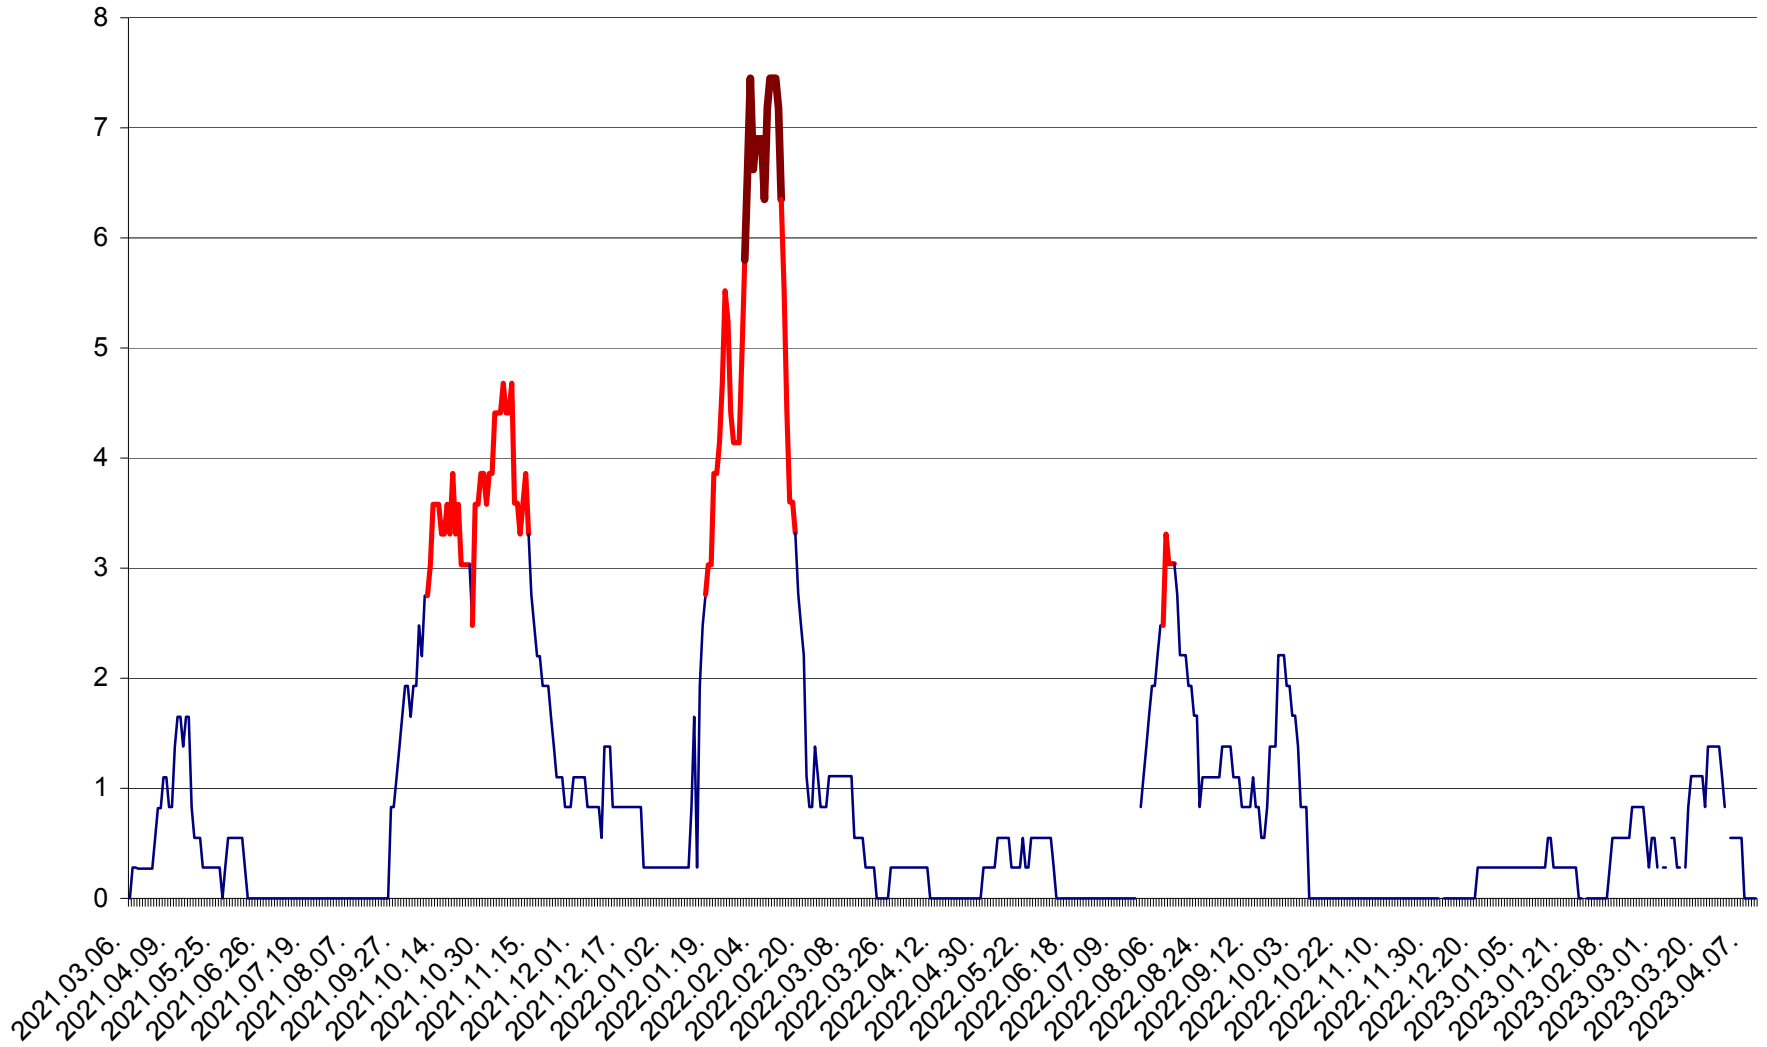

RACU - Evolutia incidentei cumulate pe 14 zile la ‰ de locuitori
2021.03.07. - 2023.04.10.

REMETEA - Evolutia incidentei cumulate pe 14 zile la % de locuitori
2021.03.07. - 2023.04.10.

SĂCEL - Evolutia incidentei cumulate pe 14 zile la ‰ de locuitori
2021.03.07. - 2023.04.10.

SÂNCRĂIENI - Evolutia incidentei cumulate pe 14 zile la ‰ de locuitori
2021.03.07. - 2023.04.10.

SÂNDOMIC - Evolutia incidentei cumulate pe 14 zile la ‰ de locuitori
2021.03.07. - 2023.04.10.

SÂNMARTIN - Evolutia incidentei cumulate pe 14 zile la ‰ de locuitori
2021.03.07. - 2023.04.10.

SÂNSIMION - Evolutia incidentei cumulate pe 14 zile la ‰ de locuitori
2021.03.07. - 2023.04.10.

SÂNTIMBRU - Evolutia incidentei cumulate pe 14 zile la ‰ de locuitori
2021.03.07. - 2023.04.10.

SĂRMAȘ - Evolutia incidentei cumulate pe 14 zile la ‰ de locuitori
2021.03.07. - 2023.04.10.