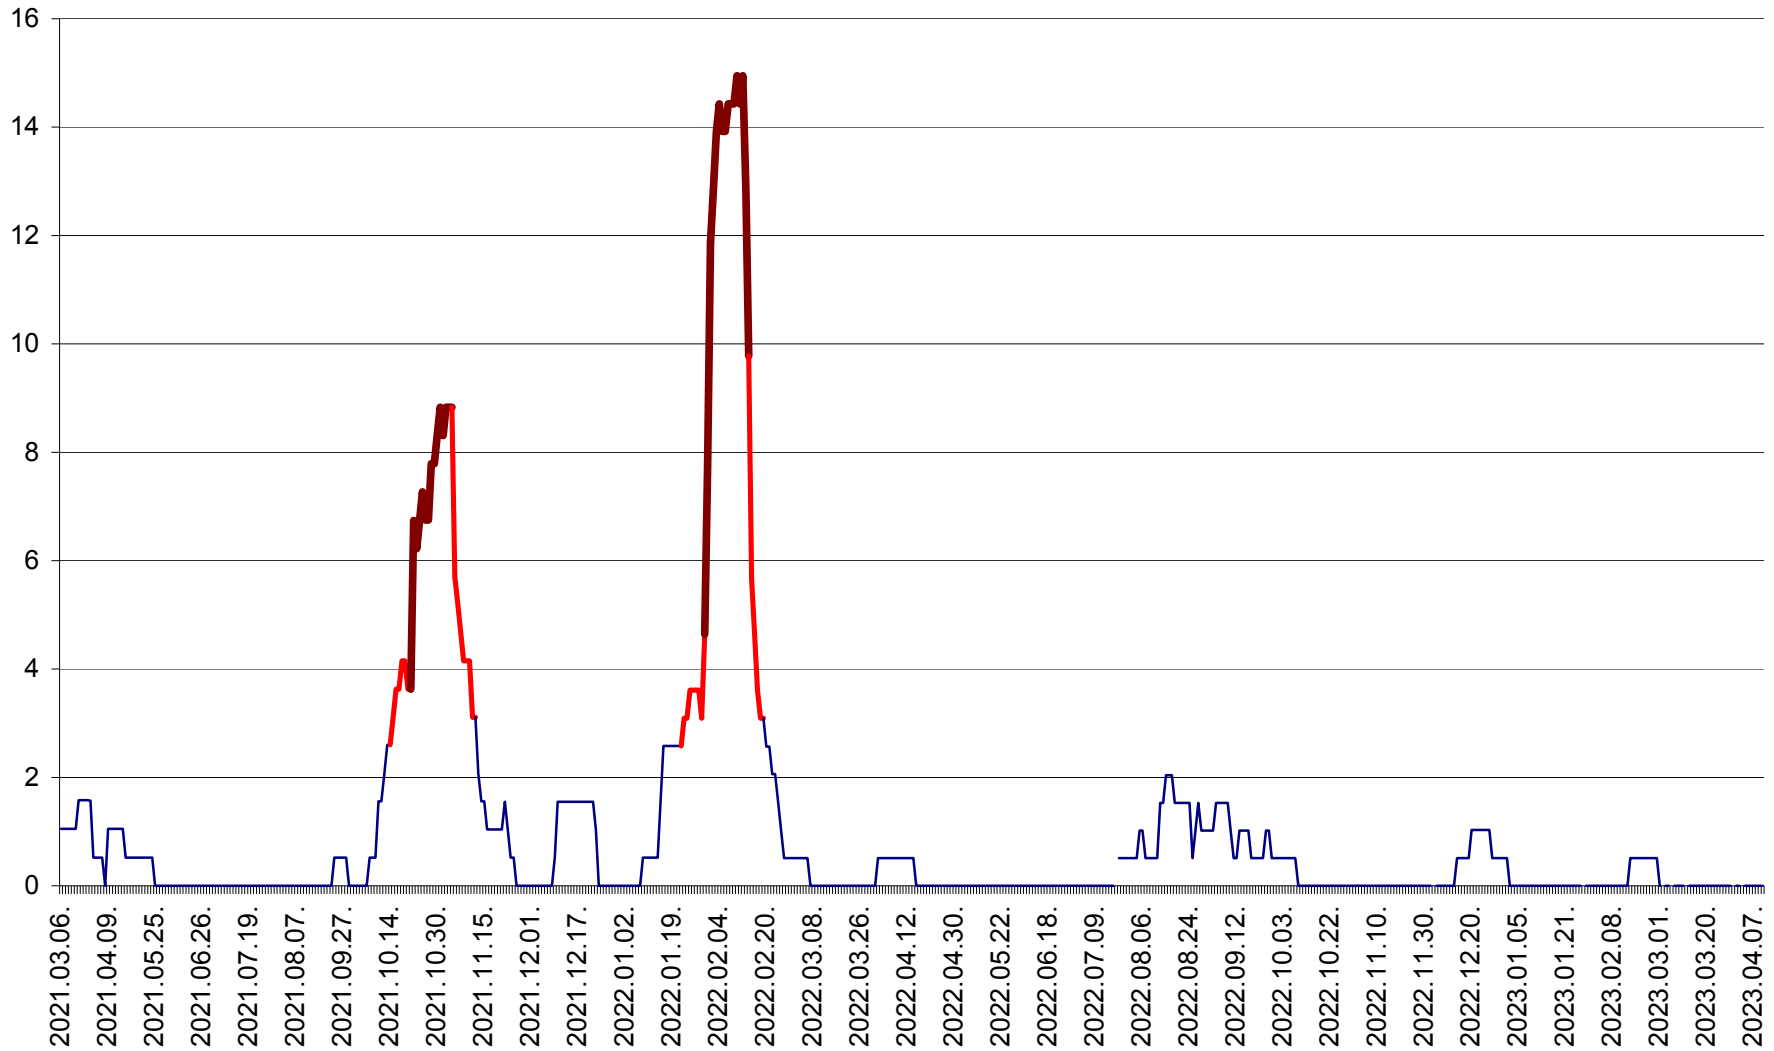

MIHĂILENI - Evolutia incidentei cumulate pe 14 zile la ‰ de locuitori
2021.03.07. - 2023.04.10.

MUGENI - Evolutia incidentei cumulate pe 14 zile la ‰ de locuitori
2021.03.07. - 2023.04.10.

OCLAND - Evolutia incidentei cumulate pe 14 zile la ‰ de locuitori
2021.03.07. - 2023.04.10.

MUNICIPIUL ODORHEIU SECUIESC - Evolutia incidentei cumulate pe 14 zile la ‰ de locuitori
2021.03.07. - 2023.04.10.

PĂULENI-CIUC - Evolutia incidentei cumulate pe 14 zile la % de locuitori
2021.03.07. - 2023.04.10.

PLĂIEȘII DE JOS - Evolutia incidentei cumulate pe 14 zile la ‰ de locuitori
2021.03.07. - 2023.04.10.

PORUMBENI - Evolutia incidentei cumulate pe 14 zile la ‰ de locuitori
2021.03.07. - 2023.04.10.

PRAID - Evolutia incidentei cumulate pe 14 zile la ‰ de locuitori
2021.03.07. - 2023.04.10.