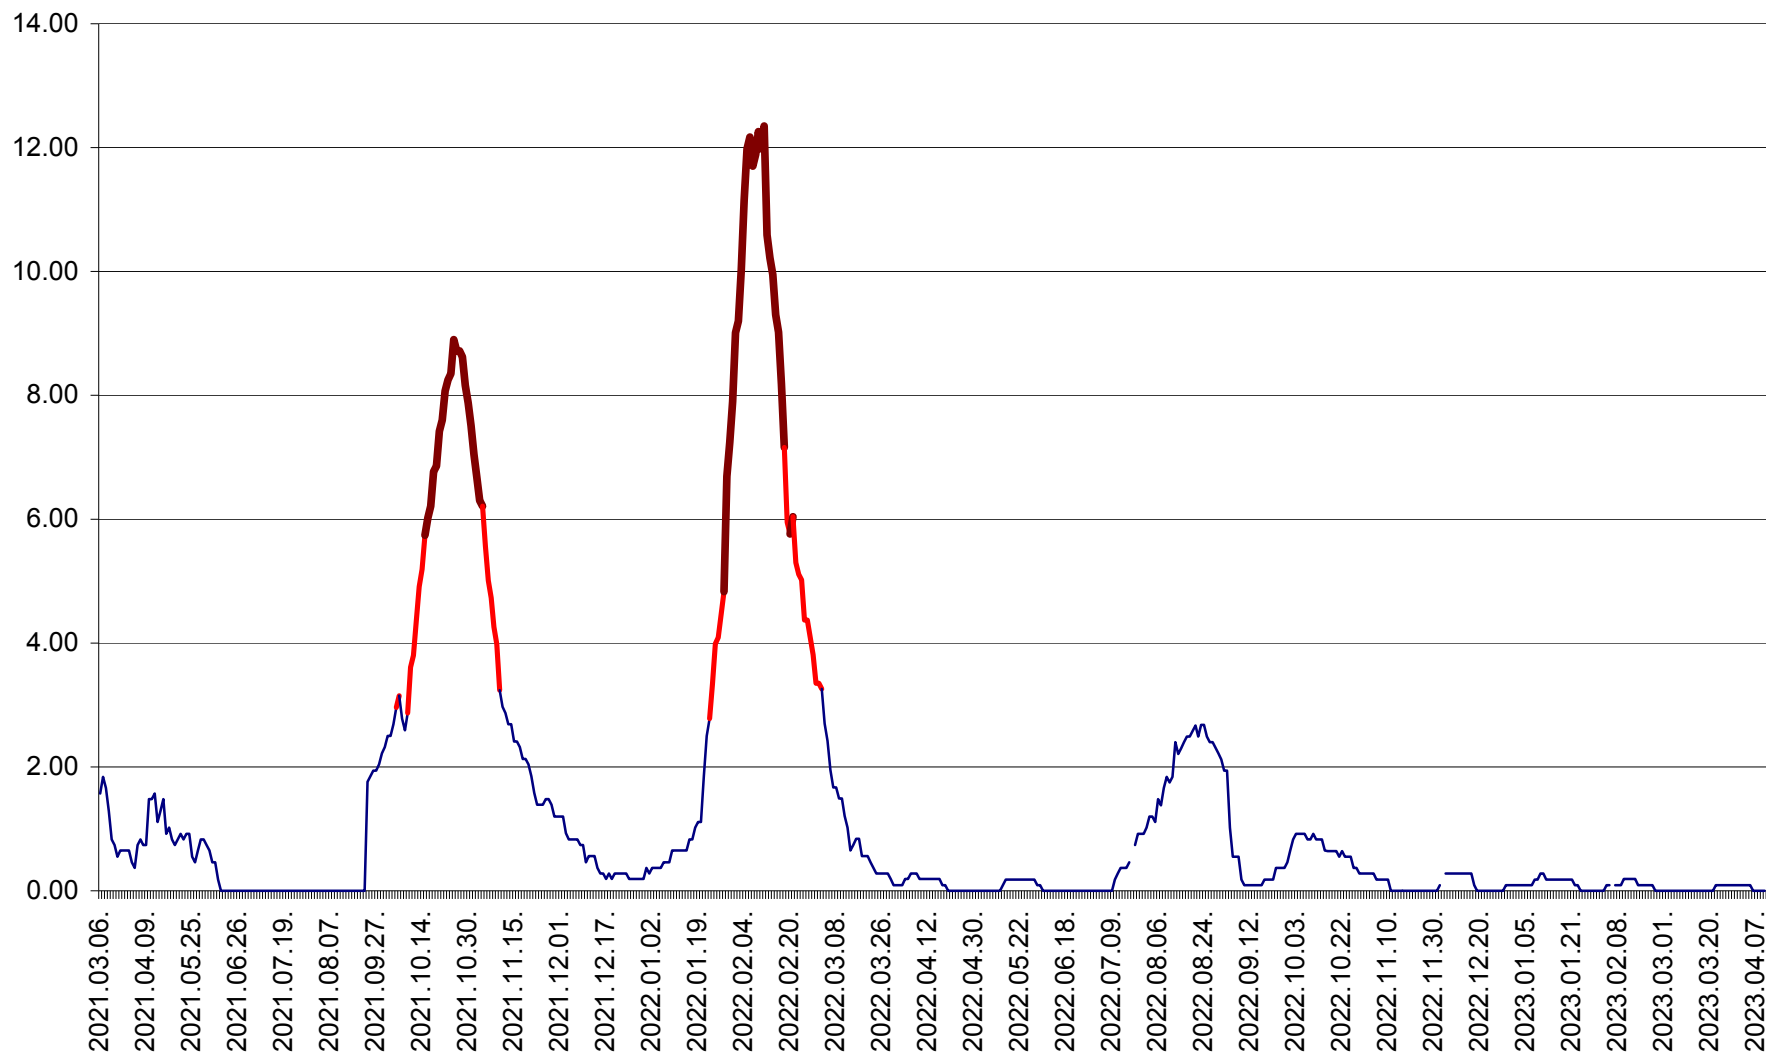

ORAȘ BĂLAN - Evoluția incidenței cumulate pe 14 zile la ‰ de locuitori
2021.03.07. - 2023.04.10.

BILBOR - Evolutia incidentei cumulate pe 14 zile la ‰ de locuitori
2021.03.07. - 2023.04.10.

ORAȘ BORSEC - Evolutia incidentei cumulate pe 14 zile la ‰ de locuitori
2021.03.07. - 2023.04.10.

CICEU - Evolutia incidentei cumulate pe 14 zile la ‰ de locuitori
2021.03.07. - 2023.04.10.

CIUCSÂNGEORGIU - Evolutia incidentei cumulate pe 14 zile la ‰ de locuitori
2021.03.07. - 2023.04.10.

CIUMANI - Evolutia incidentei cumulate pe 14 zile la ‰ de locuitori
2021.03.07. - 2023.04.10.

CORBU - Evolutia incidentei cumulate pe 14 zile la ‰ de locuitori
2021.03.07. - 2023.04.10.

CORUND - Evolutia incidentei cumulate pe 14 zile la ‰ de locuitori
2021.03.07. - 2023.04.10.

COZMENI - Evolutia incidentei cumulate pe 14 zile la ‰ de locuitori
2021.03.07. - 2023.04.10.

ORAȘ CRISTURU SECUIESC - Evolutia incidentei cumulate pe 14 zile la ‰ de locuitori
2021.03.07. - 2023.04.10.

DĂNEȘTI - Evolutia incidentei cumulate pe 14 zile la ‰ de locuitori
2021.03.07. - 2023.04.10.