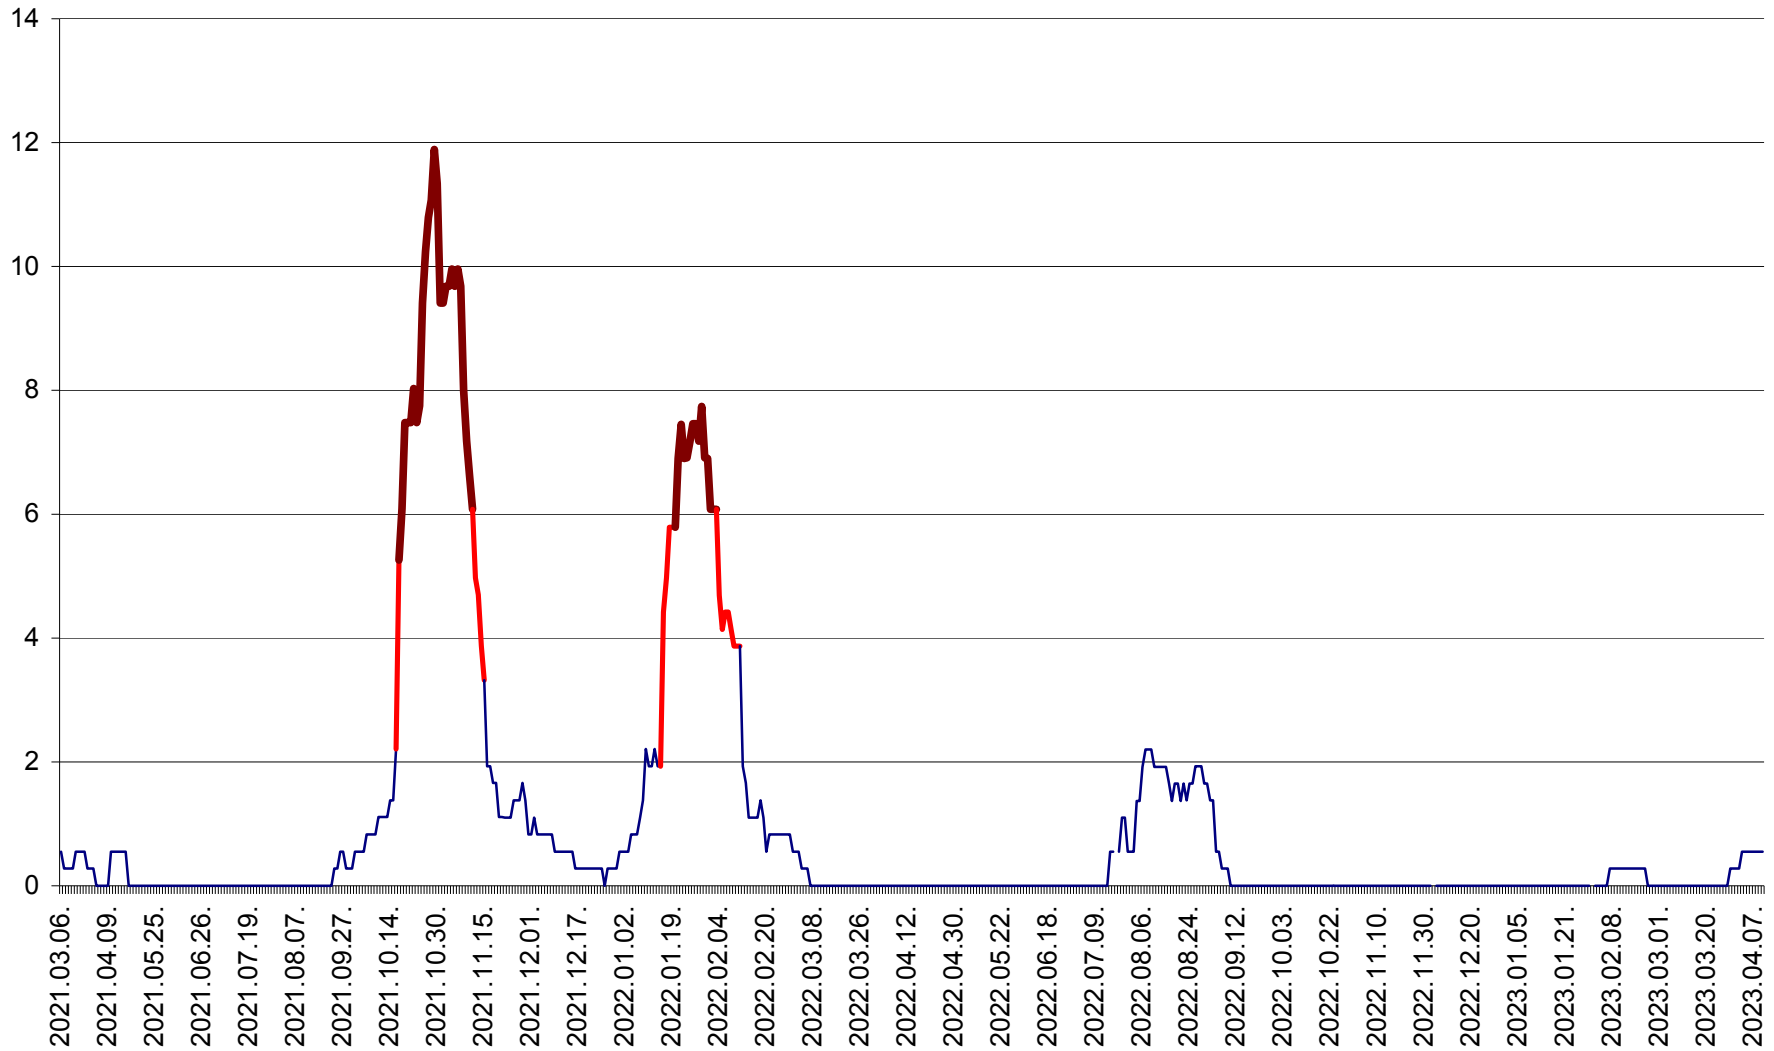

DÂRJIU - Evolutia incidentei cumulate pe 14 zile la ‰ de locuitori
2021.03.07. - 2023.04.10.

DEALU - Evolutia incidentei cumulate pe 14 zile la ‰ de locuitori
2021.03.07. - 2023.04.10.

DITRĂU - Evolutia incidentei cumulate pe 14 zile la ‰ de locuitori
2021.03.07. - 2023.04.10.

FELICENI - Evolutia incidentei cumulate pe 14 zile la % de locuitori
2021.03.07. - 2023.04.10.

FRUMOASA - Evolutia incidentei cumulate pe 14 zile la ‰ de locuitori
2021.03.07. - 2023.04.10.

GĂLĂUȚAȘ - Evoluția incidenței cumulate pe 14 zile la ‰ de locuitori
2021.03.07. - 2023.04.10.

MUNICIPIUL GHEORGHENI - Evolutia incidentei cumulate pe 14 zile la % de locuitori
2021.03.07. - 2023.04.10.

JOSENI - Evolutia incidentei cumulate pe 14 zile la ‰ de locuitori
2021.03.07. - 2023.04.10.

LĂZAREA - Evolutia incidentei cumulate pe 14 zile la % de locuitori
2021.03.07. - 2023.04.10.

LELICENI - Evolutia incidentei cumulate pe 14 zile la ‰ de locuitori
2021.03.07. - 2023.04.10.

LUETA - Evolutia incidentei cumulate pe 14 zile la ‰ de locuitori
2021.03.07. - 2023.04.10.

LUNCA DE JOS - Evolutia incidentei cumulate pe 14 zile la ‰ de locuitori
2021.03.07. - 2023.04.10.