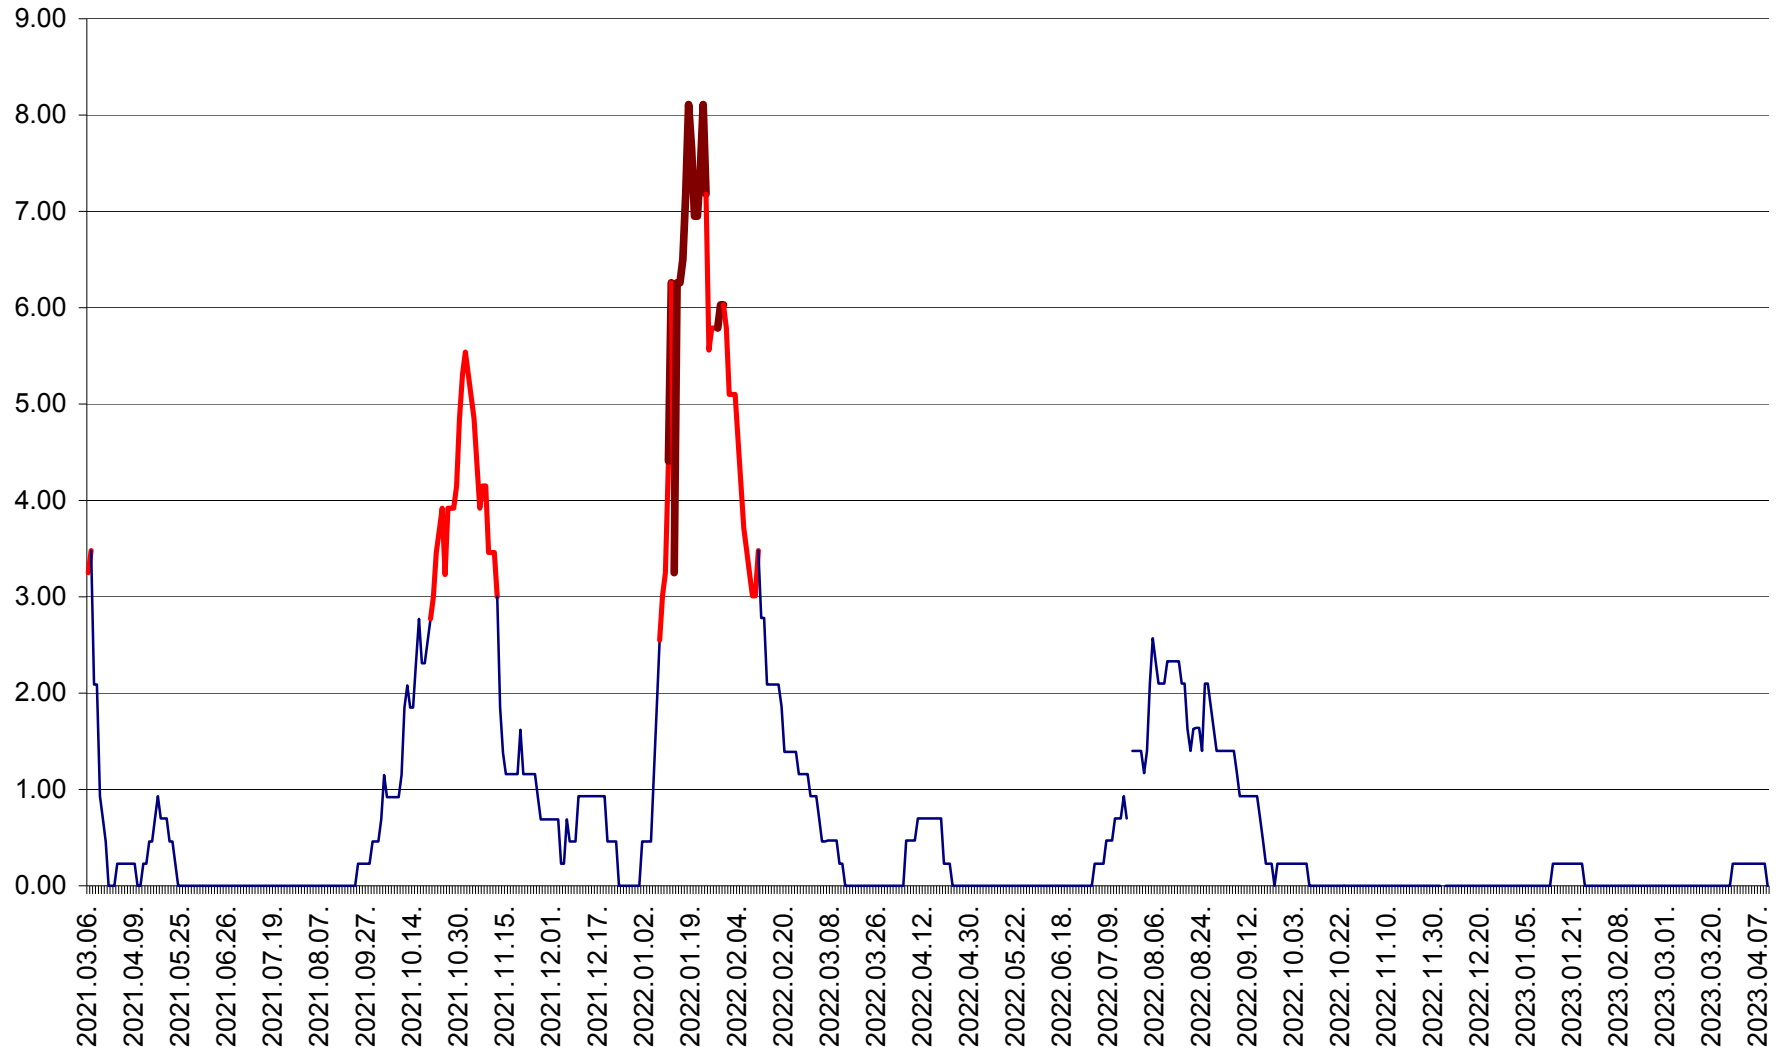

ORAȘ BĂLAN - Evoluția incidenței cumulate pe 14 zile la ‰ de locuitori
2021.03.07. - 2023.04.10.

BILBOR - Evolutia incidentei cumulate pe 14 zile la ‰ de locuitori
2021.03.07. - 2023.04.10.

ORAȘ BORSEC - Evolutia incidentei cumulate pe 14 zile la ‰ de locuitori
2021.03.07. - 2023.04.10.

BRĂDEȘTI - Evolutia incidentei cumulate pe 14 zile la ‰ de locuitori
2021.03.07. - 2023.04.10.

CĂPÂLNIȚA - Evoluția incidenței cumulate pe 14 zile la ‰ de locuitori
2021.03.07. - 2023.04.10.

CÂRȚA - Evolutia incidentei cumulate pe 14 zile la ‰ de locuitori
2021.03.07. - 2023.04.10.

CICEU - Evolutia incidentei cumulate pe 14 zile la ‰ de locuitori
2021.03.07. - 2023.04.10.

CIUCSÂNGEORGIU - Evolutia incidentei cumulate pe 14 zile la ‰ de locuitori
2021.03.07. - 2023.04.10.

CIUMANI - Evolutia incidentei cumulate pe 14 zile la ‰ de locuitori
2021.03.07. - 2023.04.10.

CORBU - Evolutia incidentei cumulate pe 14 zile la ‰ de locuitori
2021.03.07. - 2023.04.10.

CORUND - Evolutia incidentei cumulate pe 14 zile la ‰ de locuitori
2021.03.07. - 2023.04.10.

COZMENI - Evolutia incidentei cumulate pe 14 zile la ‰ de locuitori
2021.03.07. - 2023.04.10.