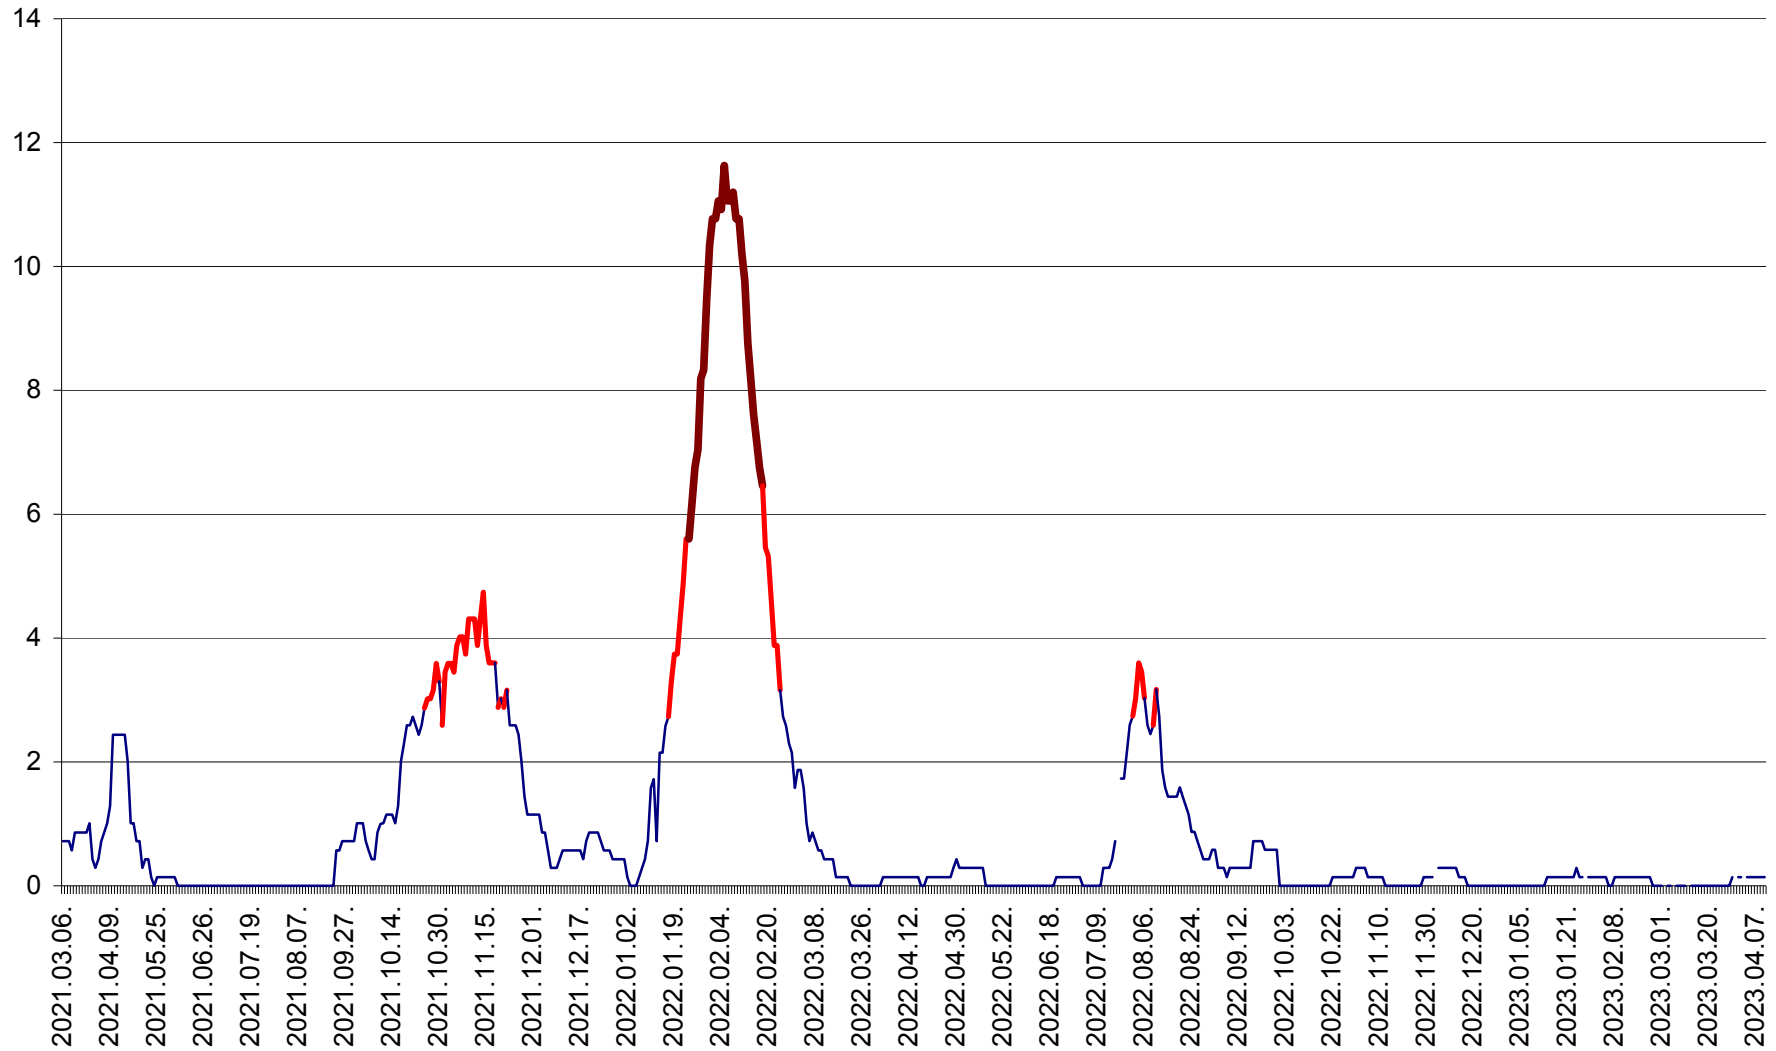

MIHĂILENI - Evolutia incidentei cumulate pe 14 zile la ‰ de locuitori
2021.03.07. - 2023.04.10.

MUGENI - Evolutia incidentei cumulate pe 14 zile la ‰ de locuitori
2021.03.07. - 2023.04.10.

OCLAND - Evolutia incidentei cumulate pe 14 zile la ‰ de locuitori
2021.03.07. - 2023.04.10.

MUNICIPIUL ODORHEIU SECUIESC - Evolutia incidentei cumulate pe 14 zile la ‰ de locuitori
2021.03.07. - 2023.04.10.

PĂULENI-CIUC - Evolutia incidentei cumulate pe 14 zile la % de locuitori
2021.03.07. - 2023.04.10.

PLĂIEȘII DE JOS - Evolutia incidentei cumulate pe 14 zile la ‰ de locuitori
2021.03.07. - 2023.04.10.

PORUMBENI - Evolutia incidentei cumulate pe 14 zile la ‰ de locuitori
2021.03.07. - 2023.04.10.

PRAID - Evolutia incidentei cumulate pe 14 zile la ‰ de locuitori
2021.03.07. - 2023.04.10.