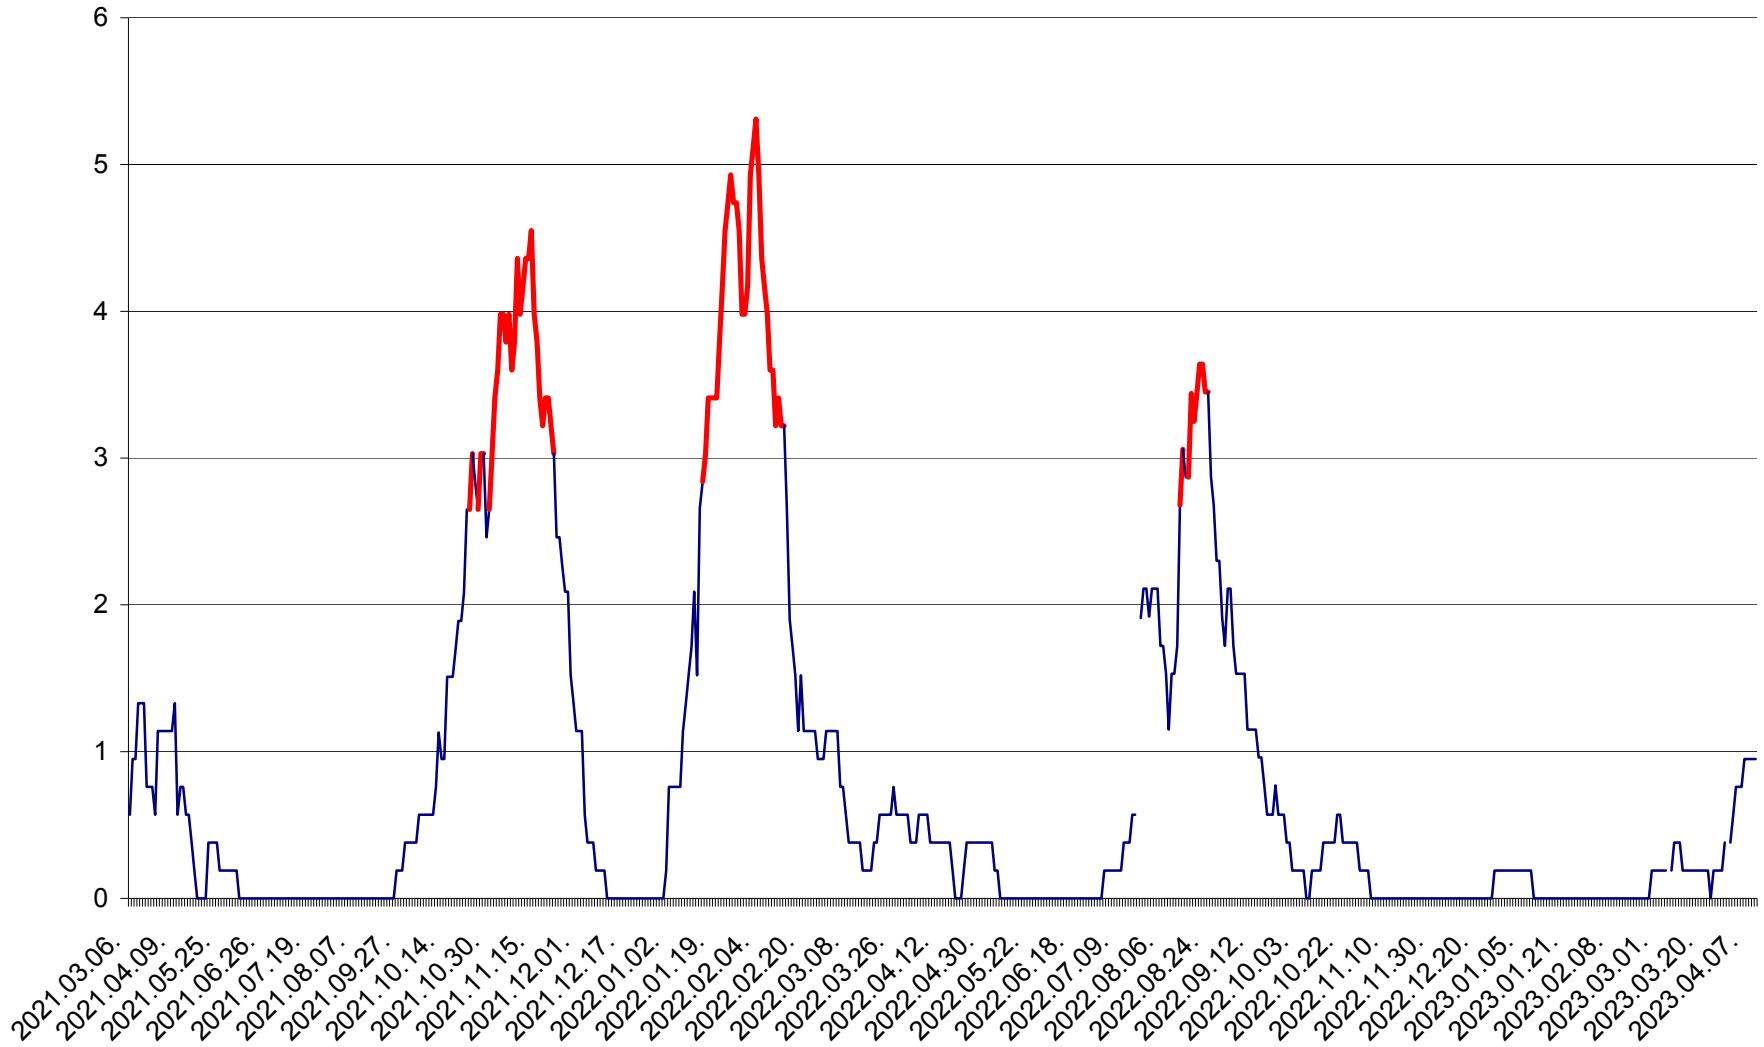

SÂNSIMION - Evolutia incidentei cumulate pe 14 zile la ‰ de locuitori
2021.03.07. - 2023.04.10.

SÂNTIMBRU - Evolutia incidentei cumulate pe 14 zile la ‰ de locuitori
2021.03.07. - 2023.04.10.

SĂRMAȘ - Evolutia incidentei cumulate pe 14 zile la ‰ de locuitori
2021.03.07. - 2023.04.10.

SATU MARE - Evolutia incidentei cumulate pe 14 zile la ‰ de locuitori
2021.03.07. - 2023.04.10.

SECUIENI - Evolutia incidentei cumulate pe 14 zile la ‰ de locuitori
2021.03.07. - 2023.04.10.

SICULENI - Evolutia incidentei cumulate pe 14 zile la ‰ de locuitori
2021.03.07. - 2023.04.10.

ȘIMONEȘTI - Evolutia incidentei cumulate pe 14 zile la ‰ de locuitori
2021.03.07. - 2023.04.10.

SUBCETATE - Evolutia incidentei cumulate pe 14 zile la ‰ de locuitori
2021.03.07. - 2023.04.10.

SUSENI - Evolutia incidentei cumulate pe 14 zile la ‰ de locuitori
2021.03.07. - 2023.04.10.