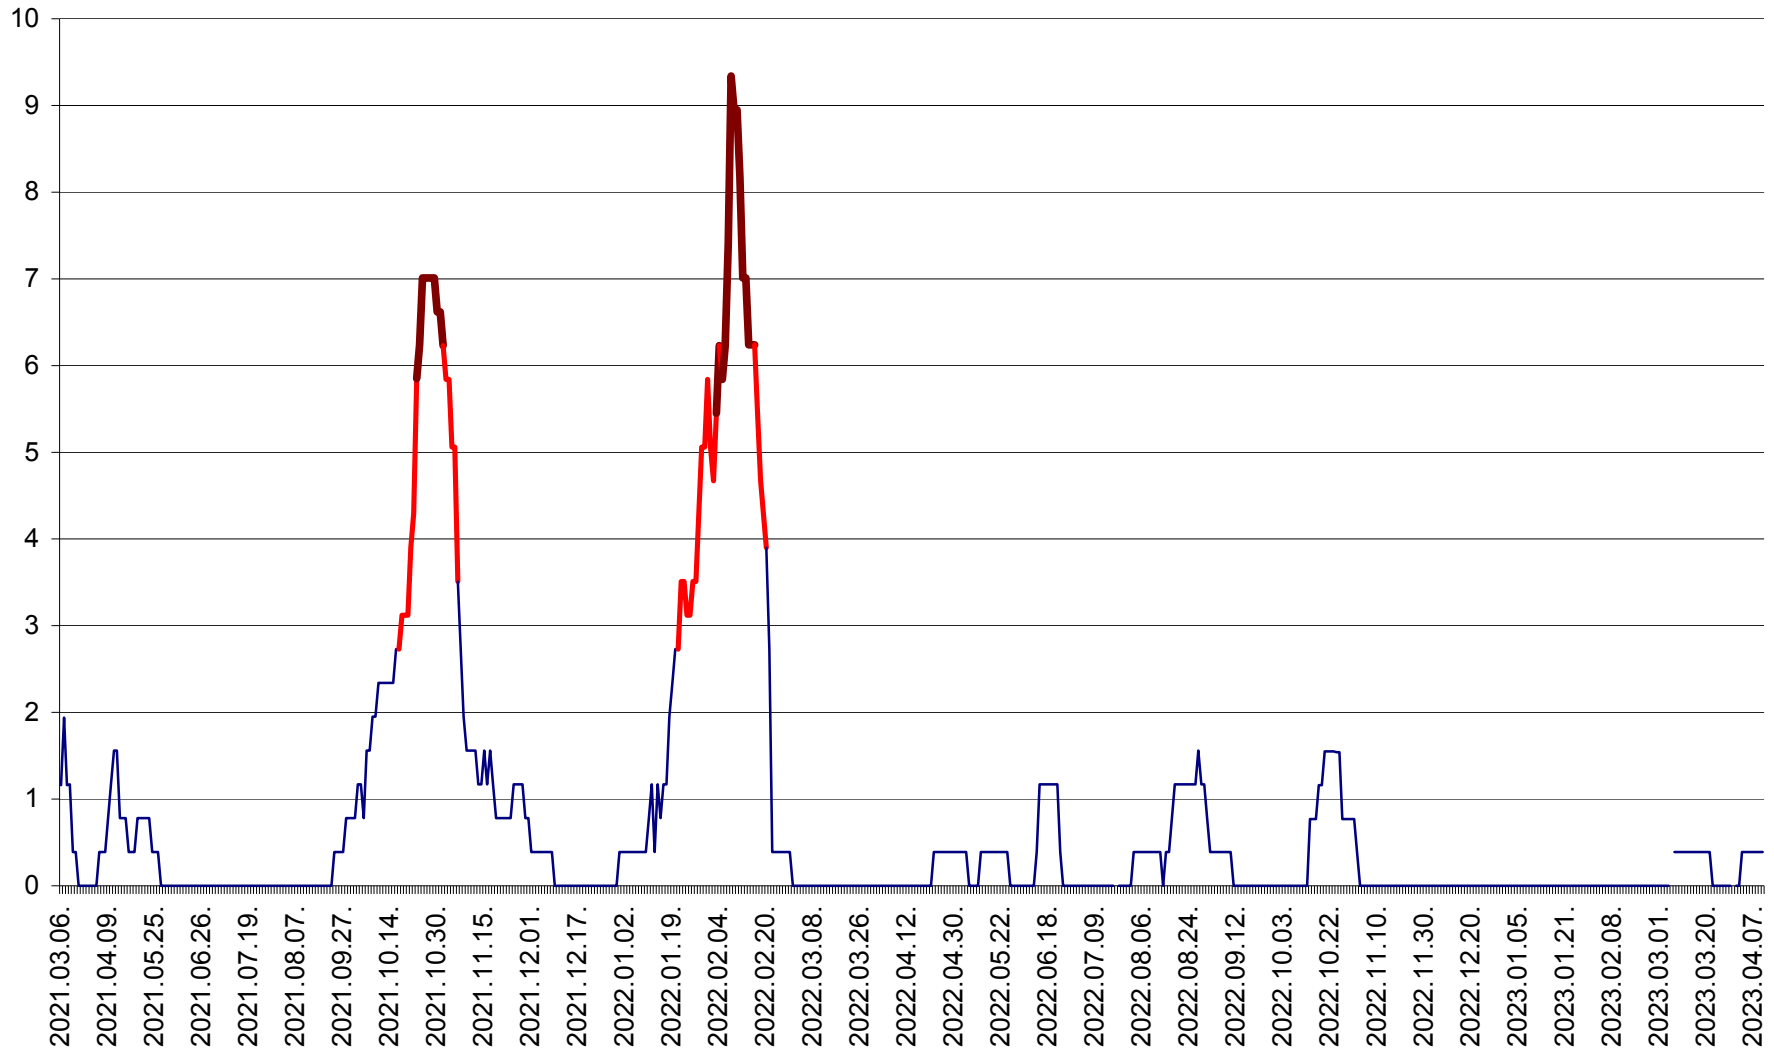

MUNICIPIUL TOPLIȚA - Evoluția incidenței cumulate pe 14 zile la ‰ de locuitori
2021.03.07. - 2023.04.10.

TOMEȘTI - Evolutia incidentei cumulate pe 14 zile la ‰ de locuitori
2021.03.07. - 2023.04.10.