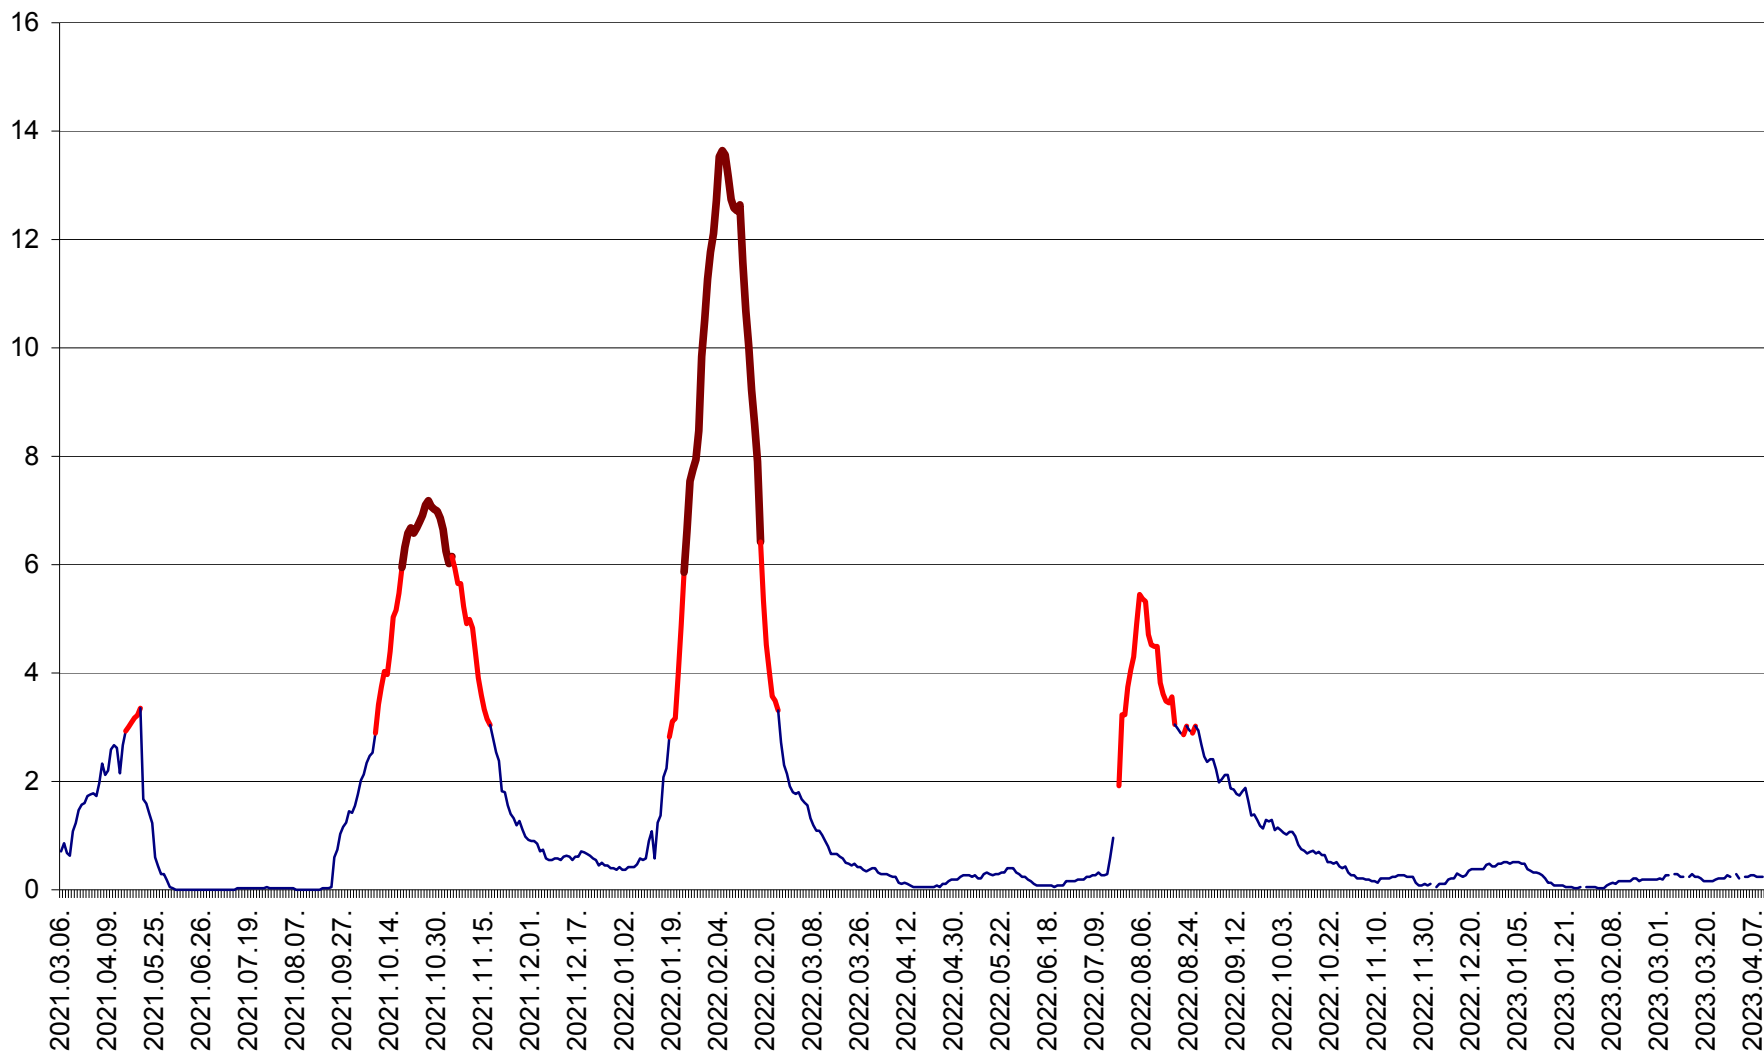

PĂULENI-CIUC - Evolutia incidentei cumulate pe 14 zile la % de locuitori
2021.03.07. - 2023.04.10.