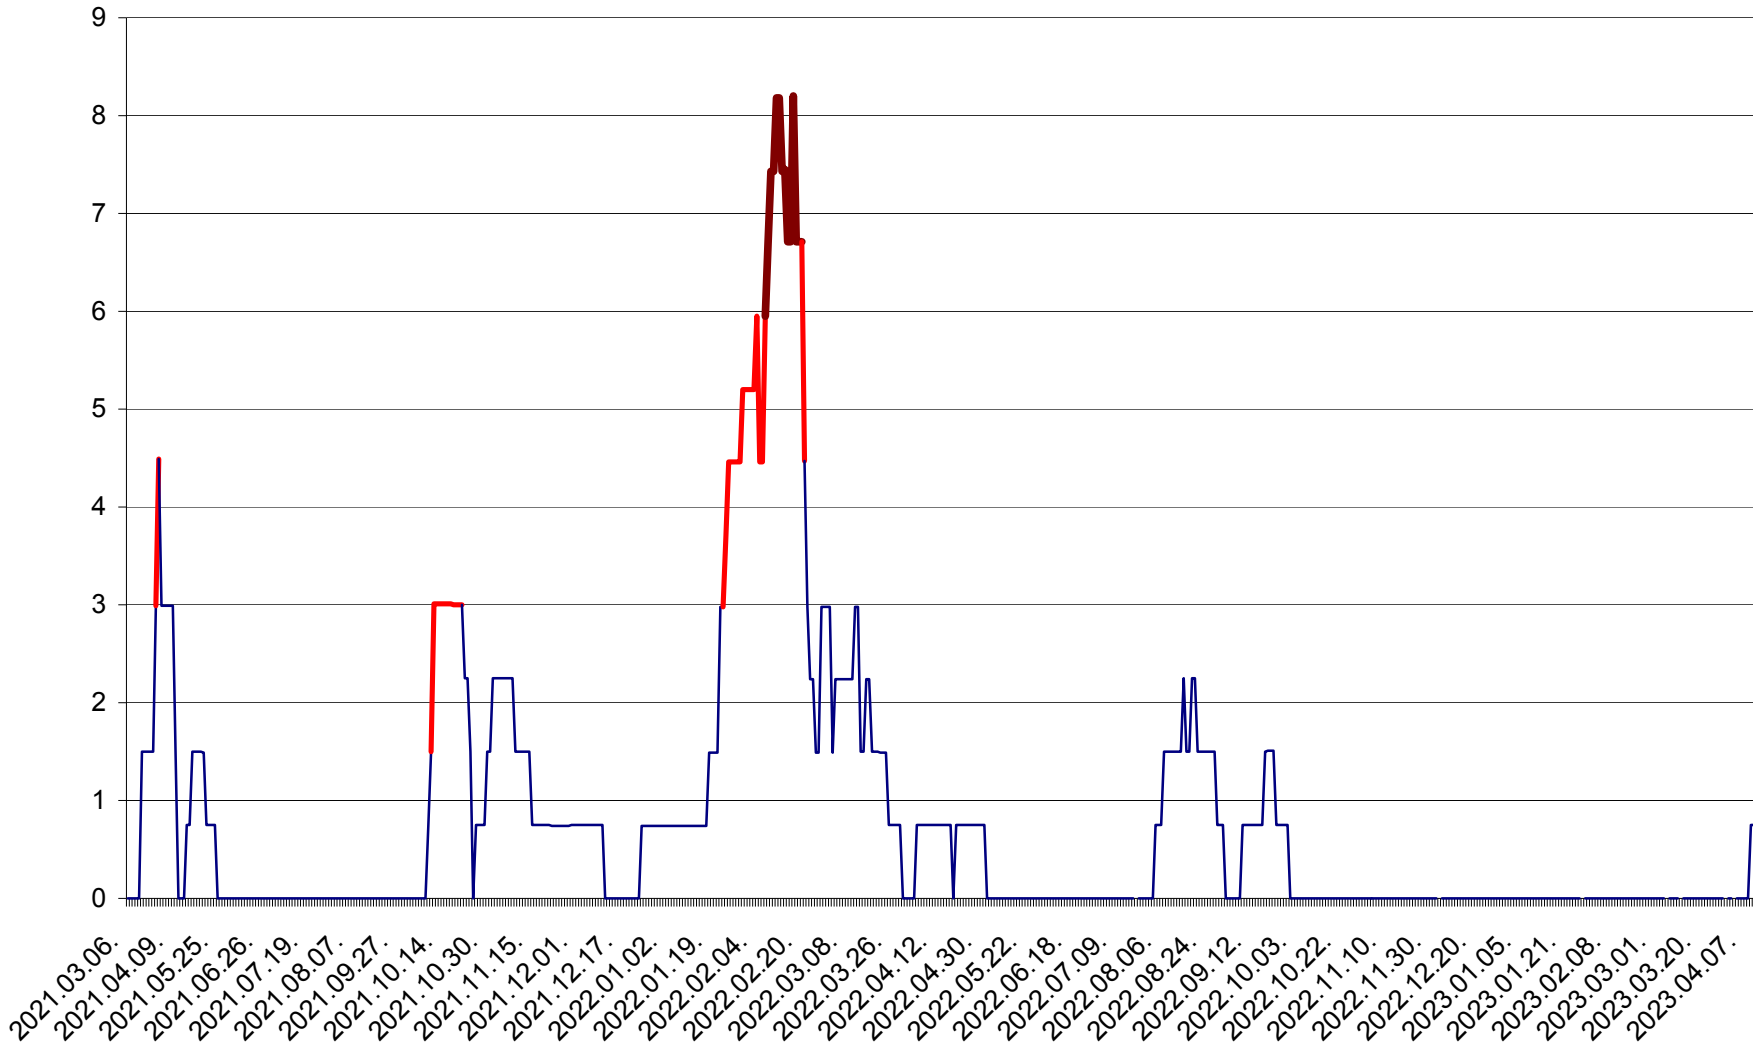

LELICENI - Evolutia incidentei cumulate pe 14 zile la ‰ de locuitori
2021.03.07. - 2023.04.10.

LUETA - Evolutia incidentei cumulate pe 14 zile la ‰ de locuitori
2021.03.07. - 2023.04.10.

LUNCA DE JOS - Evolutia incidentei cumulate pe 14 zile la ‰ de locuitori
2021.03.07. - 2023.04.10.

LUNCA DE SUS - Evolutia incidentei cumulate pe 14 zile la ‰ de locuitori
2021.03.07. - 2023.04.10.

LUPENI - Evolutia incidentei cumulate pe 14 zile la ‰ de locuitori
2021.03.07. - 2023.04.10.

MĂDĂRAȘ - Evolutia incidentei cumulate pe 14 zile la ‰ de locuitori
2021.03.07. - 2023.04.10.

MĂRTINIȘ - Evolutia incidentei cumulate pe 14 zile la % de locuitori
2021.03.07. - 2023.04.10.

MEREȘTI - Evolutia incidentei cumulate pe 14 zile la ‰ de locuitori
2021.03.07. - 2023.04.10.

MUNICIPIUL MIERCUREA-CIUC - Evolutia incidentei cumulate pe 14 zile la ‰ de locuitori
2021.03.07. - 2023.04.10.