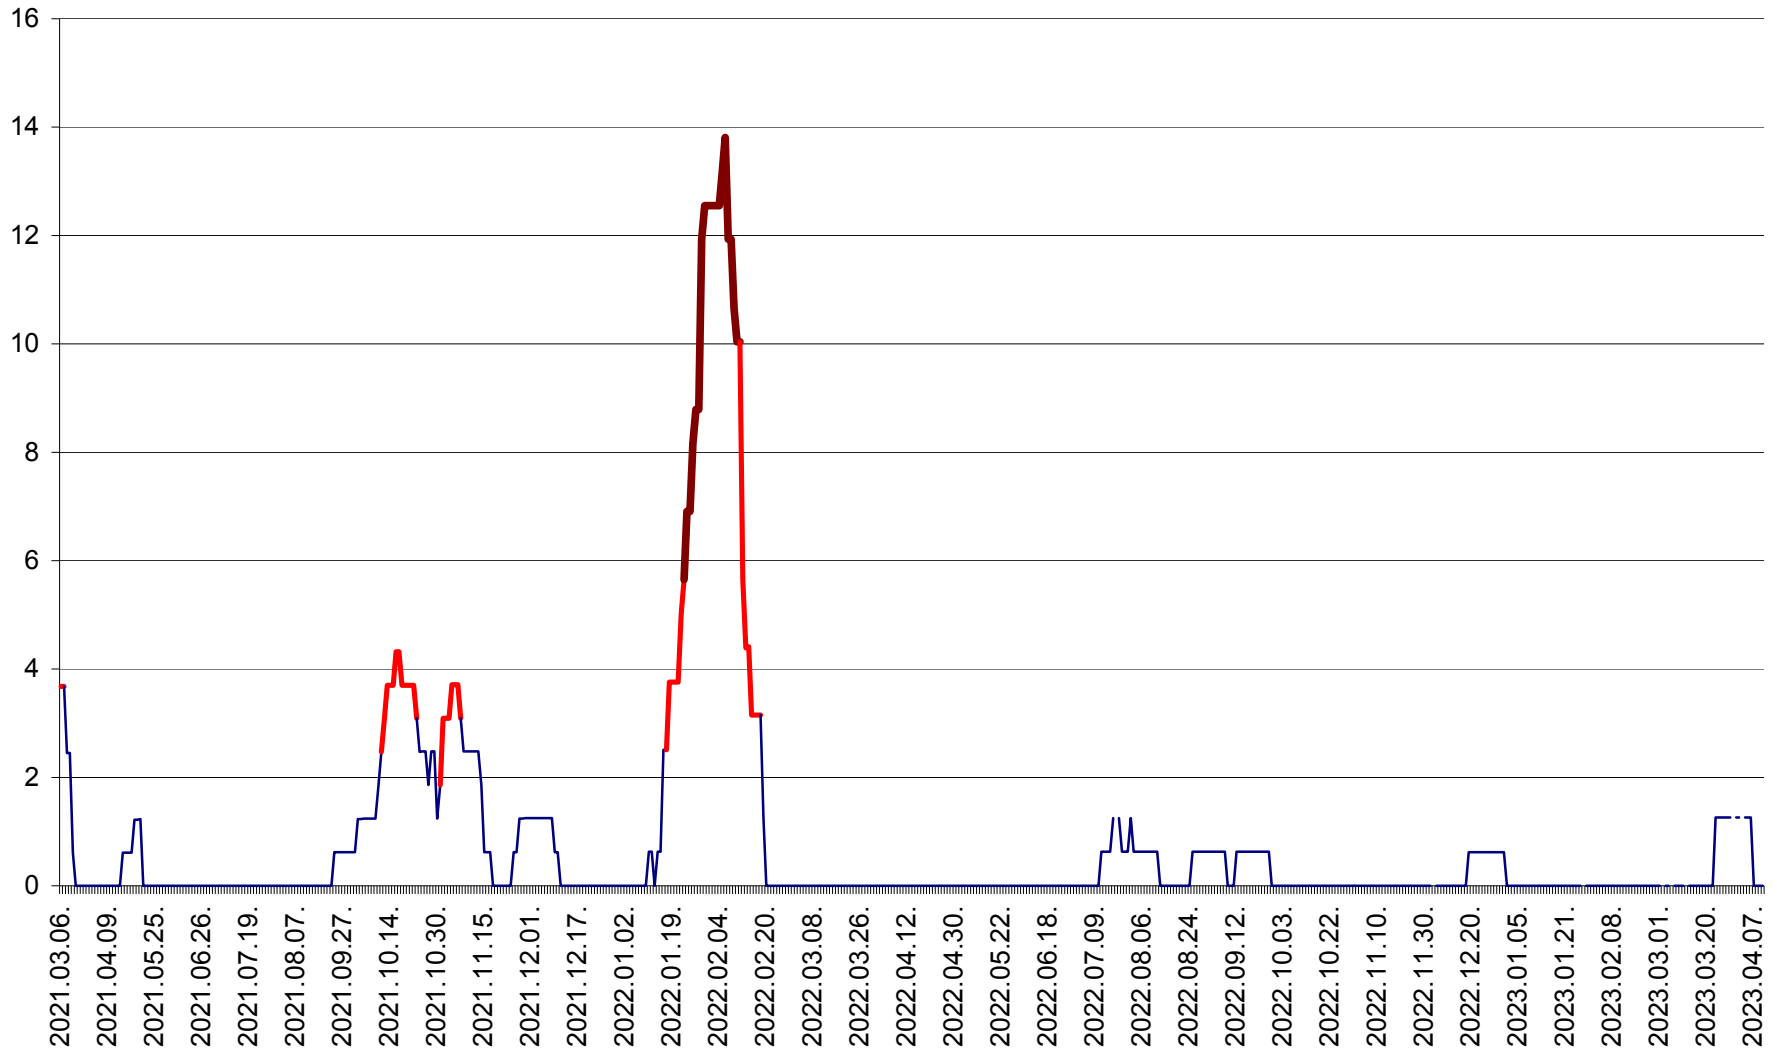

PLĂIEȘII DE JOS - Evolutia incidentei cumulate pe 14 zile la ‰ de locuitori
2021.03.07. - 2023.04.10.

PORUMBENI - Evolutia incidentei cumulate pe 14 zile la ‰ de locuitori
2021.03.07. - 2023.04.10.

PRAID - Evolutia incidentei cumulate pe 14 zile la ‰ de locuitori
2021.03.07. - 2023.04.10.

RACU - Evolutia incidentei cumulate pe 14 zile la ‰ de locuitori
2021.03.07. - 2023.04.10.

REMETEA - Evolutia incidentei cumulate pe 14 zile la % de locuitori
2021.03.07. - 2023.04.10.

SĂCEL - Evolutia incidentei cumulate pe 14 zile la ‰ de locuitori
2021.03.07. - 2023.04.10.