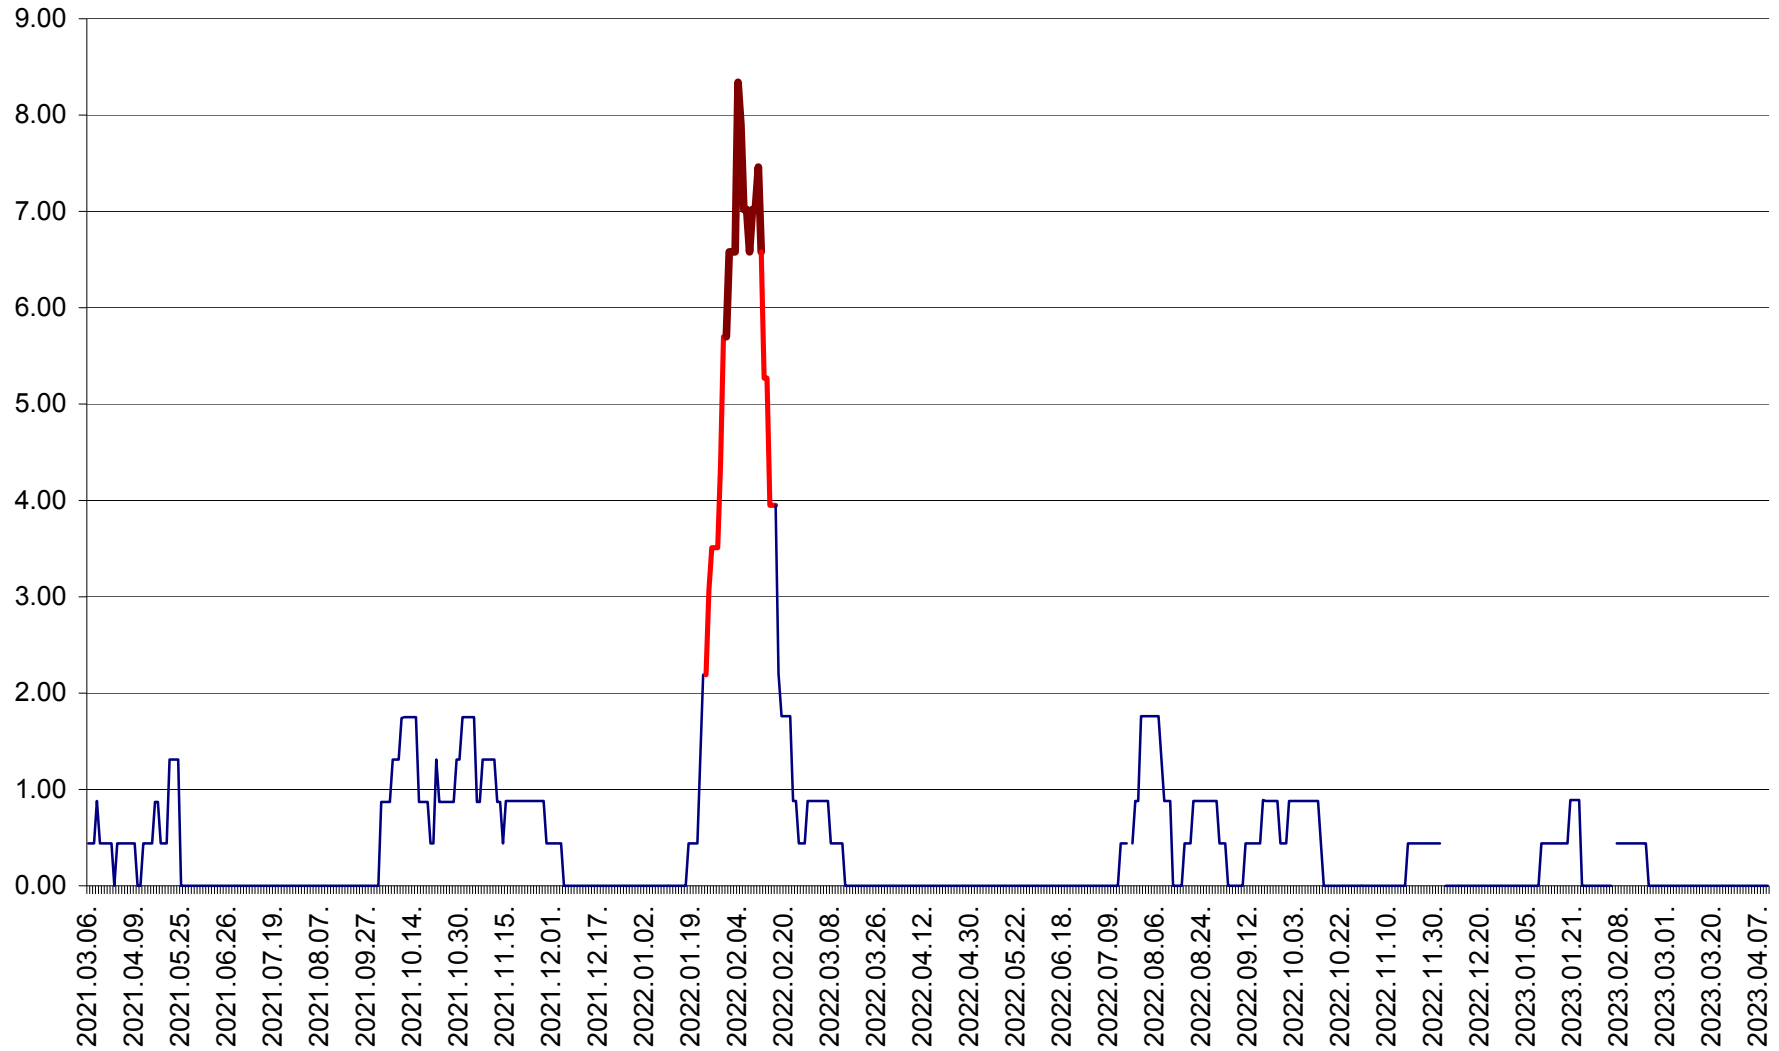

ORAȘ BĂLAN - Evoluția incidenței cumulate pe 14 zile la ‰ de locuitori
2021.03.07. - 2023.04.10.

BILBOR - Evolutia incidentei cumulate pe 14 zile la ‰ de locuitori
2021.03.07. - 2023.04.10.

ORAȘ BORSEC - Evolutia incidentei cumulate pe 14 zile la ‰ de locuitori
2021.03.07. - 2023.04.10.

BRĂDEȘTI - Evolutia incidentei cumulate pe 14 zile la ‰ de locuitori
2021.03.07. - 2023.04.10.

CĂPÂLNIȚA - Evoluția incidenței cumulate pe 14 zile la ‰ de locuitori
2021.03.07. - 2023.04.10.

CÂRȚA - Evolutia incidentei cumulate pe 14 zile la ‰ de locuitori
2021.03.07. - 2023.04.10.

CICEU - Evolutia incidentei cumulate pe 14 zile la ‰ de locuitori
2021.03.07. - 2023.04.10.

CIUCSÂNGEORGIU - Evolutia incidentei cumulate pe 14 zile la ‰ de locuitori
2021.03.07. - 2023.04.10.

CIUMANI - Evolutia incidentei cumulate pe 14 zile la ‰ de locuitori
2021.03.07. - 2023.04.10.

CORBU - Evolutia incidentei cumulate pe 14 zile la ‰ de locuitori
2021.03.07. - 2023.04.10.

CORUND - Evolutia incidentei cumulate pe 14 zile la ‰ de locuitori
2021.03.07. - 2023.04.10.

COZMENI - Evolutia incidentei cumulate pe 14 zile la ‰ de locuitori
2021.03.07. - 2023.04.10.