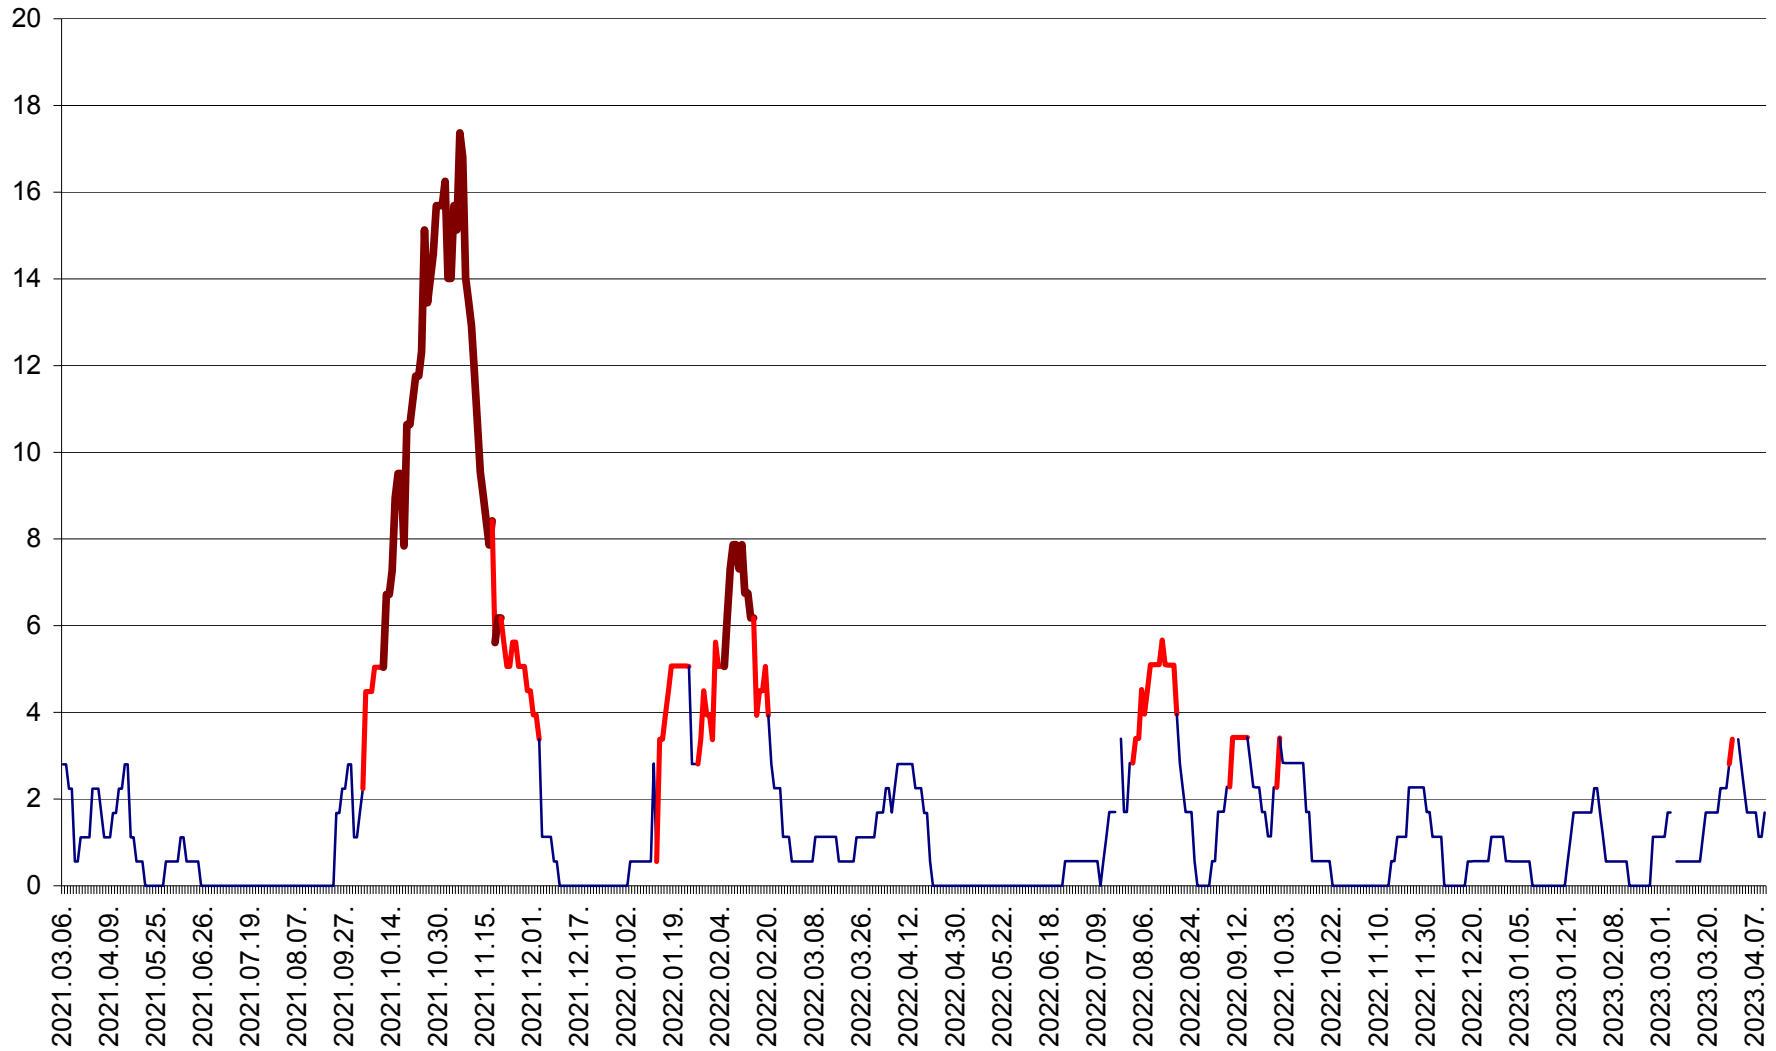

SÂNSIMION - Evolutia incidentei cumulate pe 14 zile la ‰ de locuitori
2021.03.07. - 2023.04.10.

SÂNTIMBRU - Evolutia incidentei cumulate pe 14 zile la ‰ de locuitori
2021.03.07. - 2023.04.10.

SĂRMAȘ - Evolutia incidentei cumulate pe 14 zile la ‰ de locuitori
2021.03.07. - 2023.04.10.

SATU MARE - Evolutia incidentei cumulate pe 14 zile la ‰ de locuitori
2021.03.07. - 2023.04.10.

SECUIENI - Evolutia incidentei cumulate pe 14 zile la ‰ de locuitori
2021.03.07. - 2023.04.10.

SICULENI - Evolutia incidentei cumulate pe 14 zile la ‰ de locuitori
2021.03.07. - 2023.04.10.

ȘIMONEȘTI - Evolutia incidentei cumulate pe 14 zile la ‰ de locuitori
2021.03.07. - 2023.04.10.

SUBCETATE - Evolutia incidentei cumulate pe 14 zile la ‰ de locuitori
2021.03.07. - 2023.04.10.

SUSENI - Evolutia incidentei cumulate pe 14 zile la ‰ de locuitori
2021.03.07. - 2023.04.10.