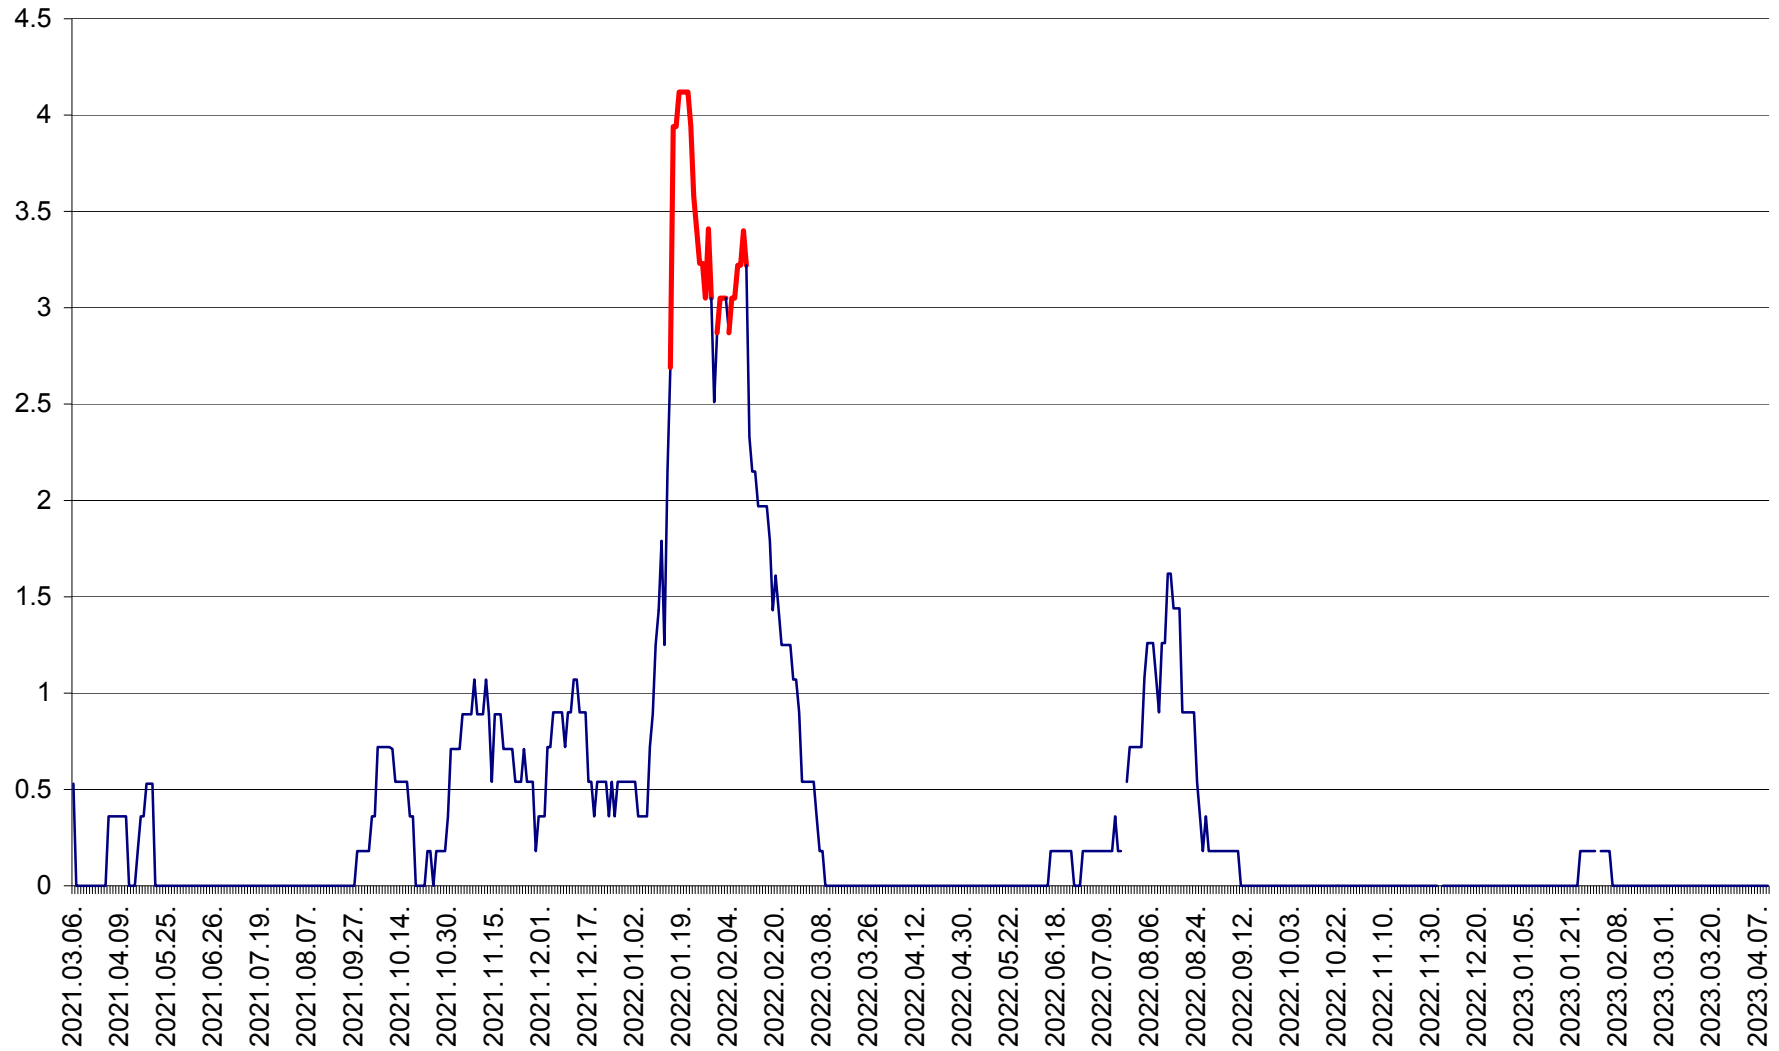

FELICENI - Evolutia incidentei cumulate pe 14 zile la % de locuitori
2021.03.07. - 2023.04.10.

FRUMOASA - Evolutia incidentei cumulate pe 14 zile la ‰ de locuitori
2021.03.07. - 2023.04.10.

GĂLĂUȚAȘ - Evoluția incidenței cumulate pe 14 zile la ‰ de locuitori
2021.03.07. - 2023.04.10.

MUNICIPIUL GHEORGHENI - Evolutia incidentei cumulate pe 14 zile la % de locuitori
2021.03.07. - 2023.04.10.

JOSENI - Evolutia incidentei cumulate pe 14 zile la ‰ de locuitori
2021.03.07. - 2023.04.10.

LĂZAREA - Evolutia incidentei cumulate pe 14 zile la % de locuitori
2021.03.07. - 2023.04.10.

LELICENI - Evolutia incidentei cumulate pe 14 zile la ‰ de locuitori
2021.03.07. - 2023.04.10.

LUETA - Evolutia incidentei cumulate pe 14 zile la ‰ de locuitori
2021.03.07. - 2023.04.10.

LUNCA DE JOS - Evolutia incidentei cumulate pe 14 zile la ‰ de locuitori
2021.03.07. - 2023.04.10.