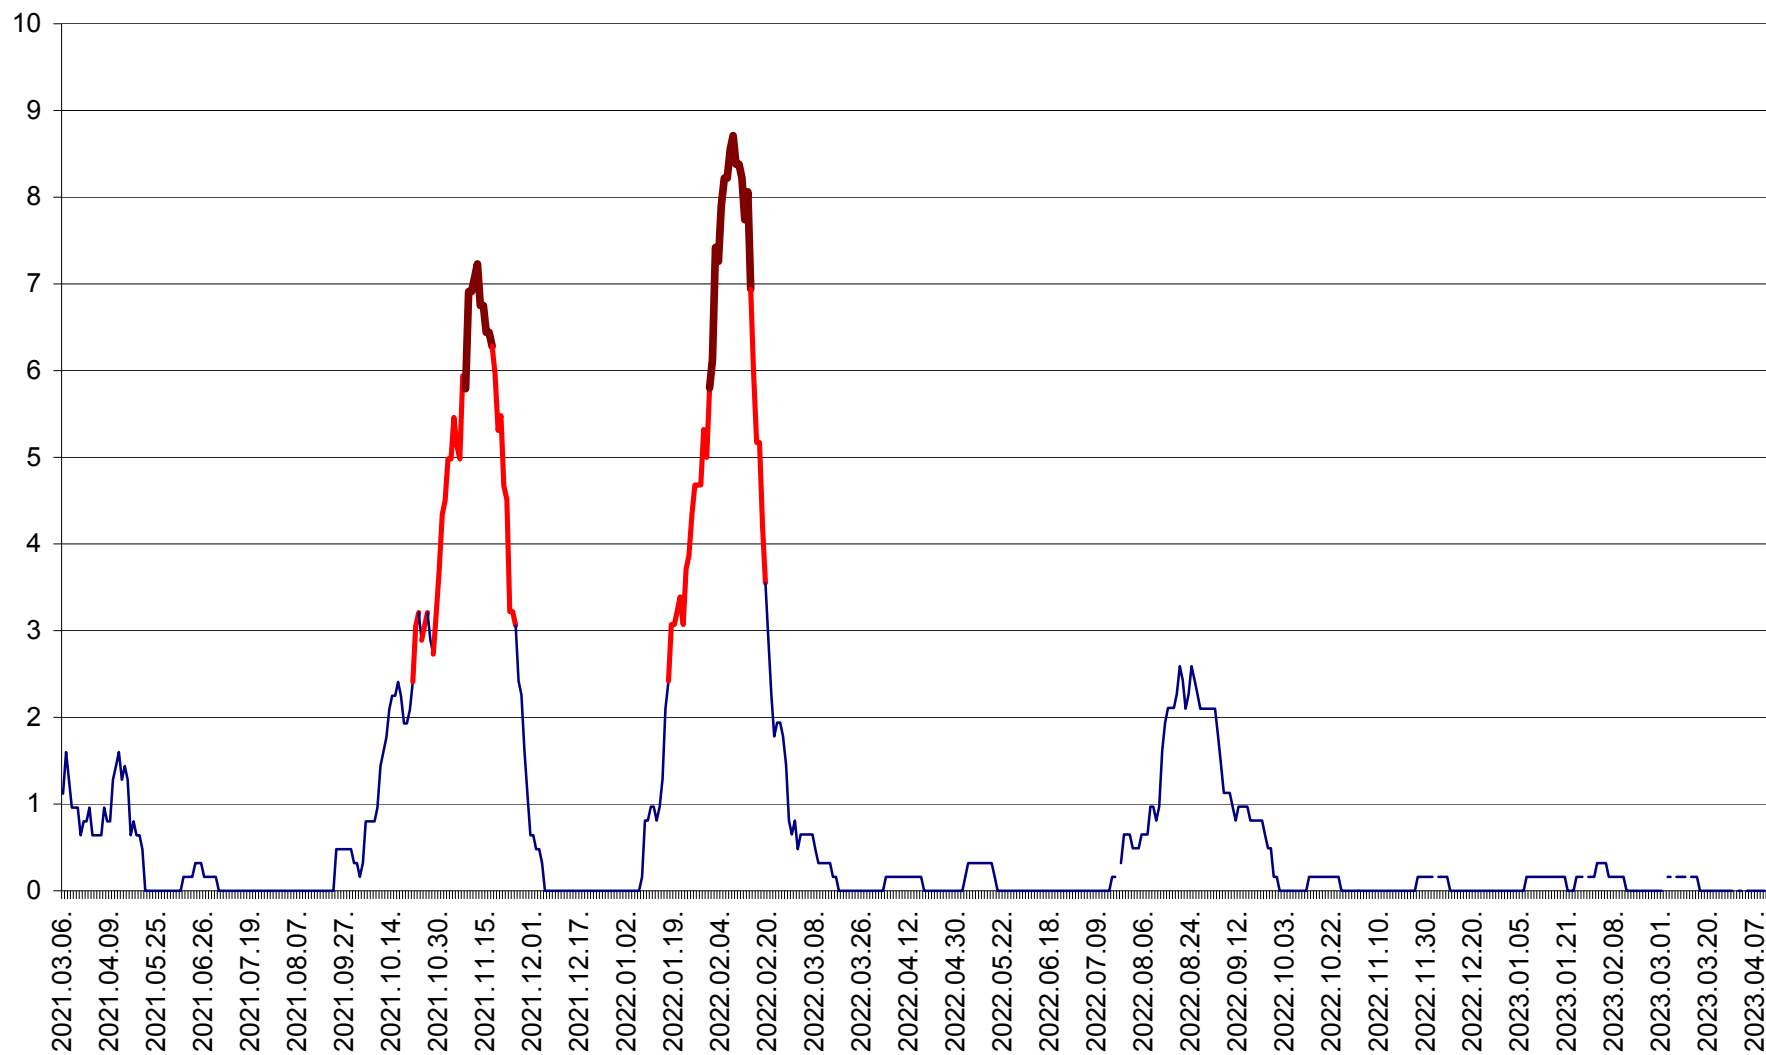

RACU - Evolutia incidentei cumulate pe 14 zile la ‰ de locuitori
2021.03.07. - 2023.04.10.

REMETEA - Evolutia incidentei cumulate pe 14 zile la % de locuitori
2021.03.07. - 2023.04.10.

SĂCEL - Evolutia incidentei cumulate pe 14 zile la ‰ de locuitori
2021.03.07. - 2023.04.10.

SÂNCRĂIENI - Evolutia incidentei cumulate pe 14 zile la ‰ de locuitori
2021.03.07. - 2023.04.10.

SÂNDOMIC - Evolutia incidentei cumulate pe 14 zile la ‰ de locuitori
2021.03.07. - 2023.04.10.

SÂNMARTIN - Evolutia incidentei cumulate pe 14 zile la ‰ de locuitori
2021.03.07. - 2023.04.10.