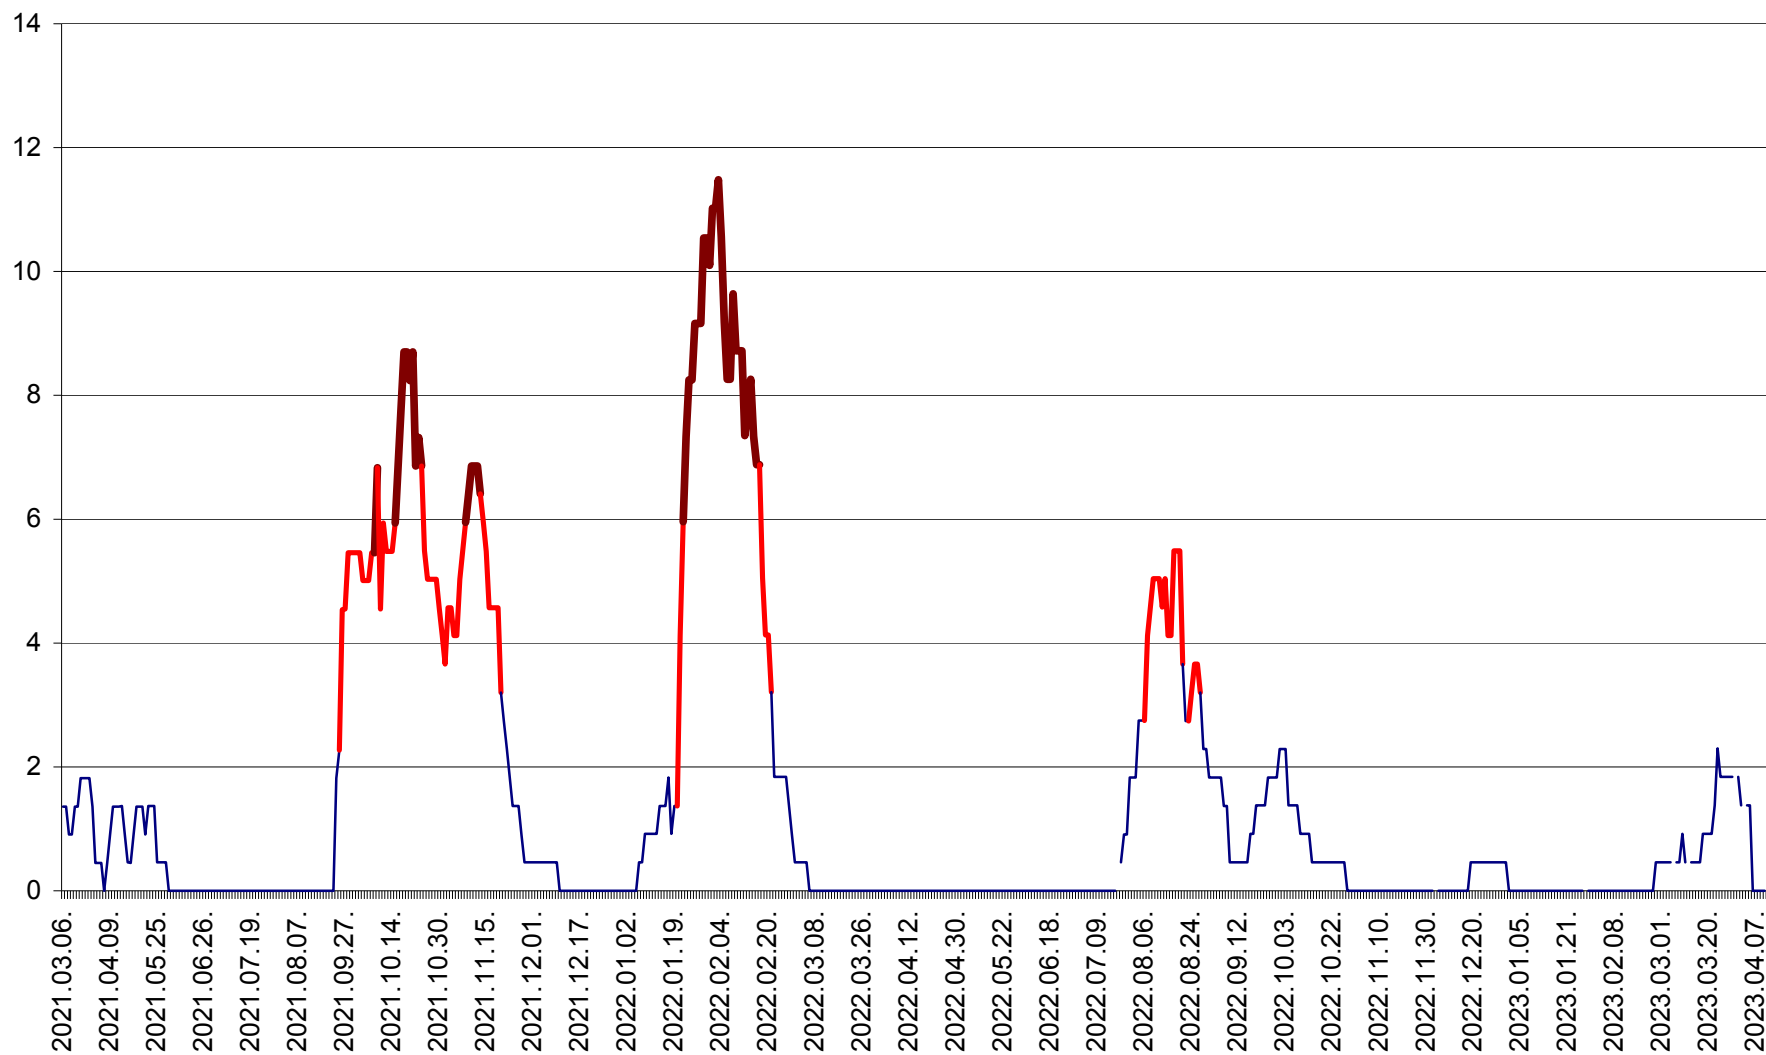

MUNICIPIUL GHEORGHENI - Evolutia incidentei cumulate pe 14 zile la % de locuitori
2021.03.07. - 2023.04.10.

JOSENI - Evolutia incidentei cumulate pe 14 zile la ‰ de locuitori
2021.03.07. - 2023.04.10.

LĂZAREA - Evolutia incidentei cumulate pe 14 zile la % de locuitori
2021.03.07. - 2023.04.10.

LELICENI - Evolutia incidentei cumulate pe 14 zile la ‰ de locuitori
2021.03.07. - 2023.04.10.

LUETA - Evolutia incidentei cumulate pe 14 zile la ‰ de locuitori
2021.03.07. - 2023.04.10.

LUNCA DE JOS - Evolutia incidentei cumulate pe 14 zile la ‰ de locuitori
2021.03.07. - 2023.04.10.

LUNCA DE SUS - Evolutia incidentei cumulate pe 14 zile la ‰ de locuitori
2021.03.07. - 2023.04.10.

LUPENI - Evolutia incidentei cumulate pe 14 zile la ‰ de locuitori
2021.03.07. - 2023.04.10.

MĂDĂRAȘ - Evolutia incidentei cumulate pe 14 zile la ‰ de locuitori
2021.03.07. - 2023.04.10.