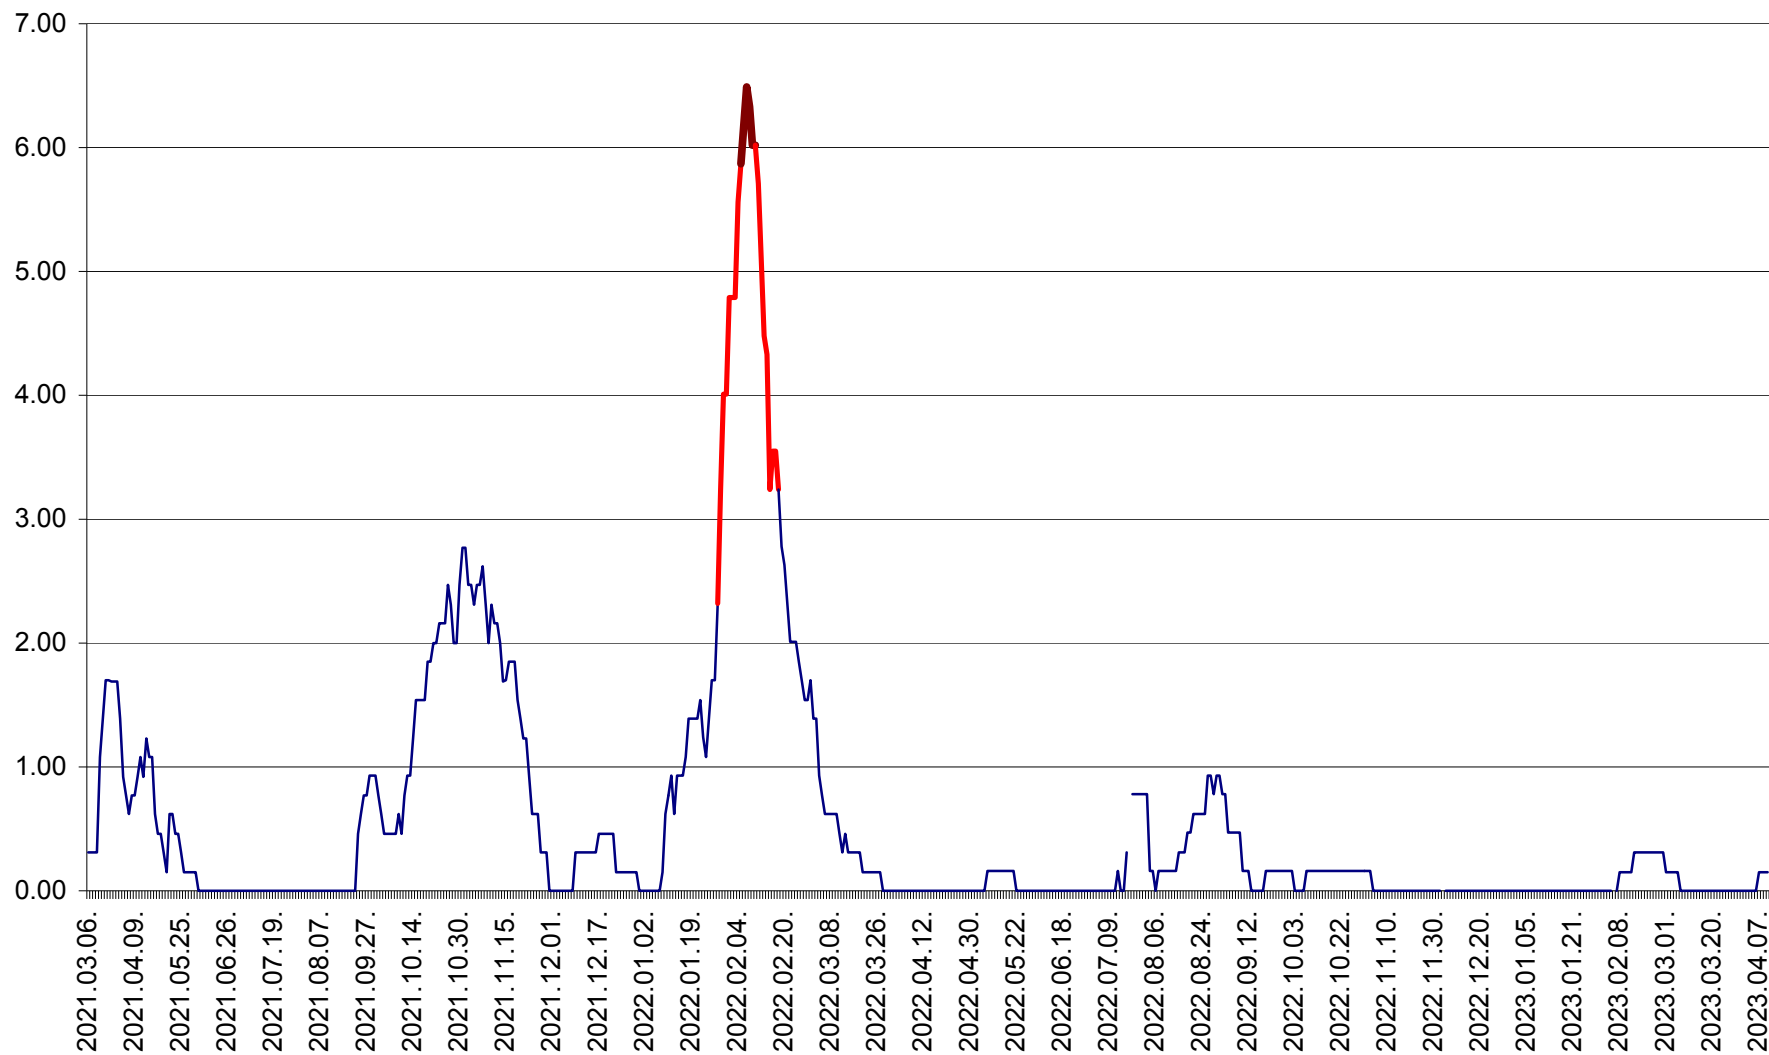

ORAȘ BĂLAN - Evoluția incidenței cumulate pe 14 zile la ‰ de locuitori
2021.03.07. - 2023.04.10.

BILBOR - Evolutia incidentei cumulate pe 14 zile la ‰ de locuitori
2021.03.07. - 2023.04.10.

ORAȘ BORSEC - Evolutia incidentei cumulate pe 14 zile la ‰ de locuitori
2021.03.07. - 2023.04.10.

BRĂDEȘTI - Evolutia incidentei cumulate pe 14 zile la ‰ de locuitori
2021.03.07. - 2023.04.10.

CĂPÂLNIȚA - Evoluția incidenței cumulate pe 14 zile la ‰ de locuitori
2021.03.07. - 2023.04.10.

CÂRȚA - Evolutia incidentei cumulate pe 14 zile la ‰ de locuitori
2021.03.07. - 2023.04.10.

CICEU - Evolutia incidentei cumulate pe 14 zile la ‰ de locuitori
2021.03.07. - 2023.04.10.

CIUCSÂNGEORGIU - Evolutia incidentei cumulate pe 14 zile la ‰ de locuitori
2021.03.07. - 2023.04.10.

CIUMANI - Evolutia incidentei cumulate pe 14 zile la ‰ de locuitori
2021.03.07. - 2023.04.10.

CORBU - Evolutia incidentei cumulate pe 14 zile la ‰ de locuitori
2021.03.07. - 2023.04.10.

CORUND - Evolutia incidentei cumulate pe 14 zile la ‰ de locuitori
2021.03.07. - 2023.04.10.

COZMENI - Evolutia incidentei cumulate pe 14 zile la ‰ de locuitori
2021.03.07. - 2023.04.10.