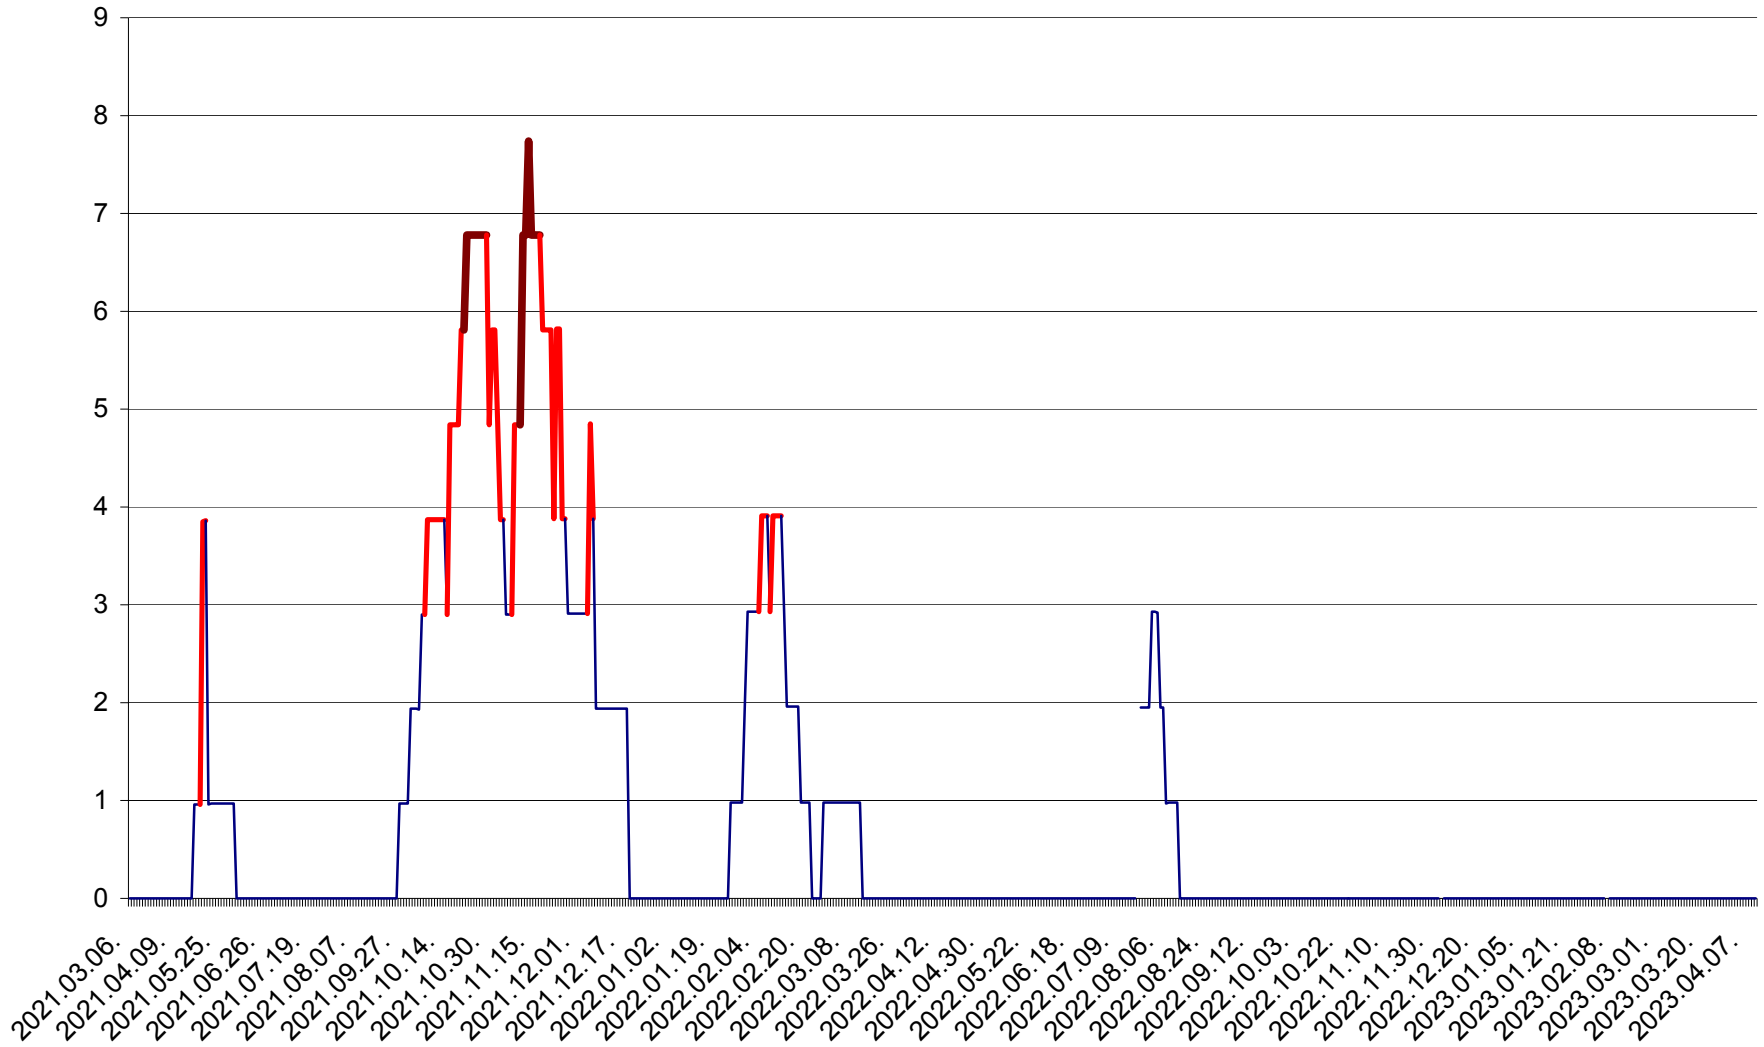

DEALU - Evolutia incidentei cumulate pe 14 zile la ‰ de locuitori
2021.03.07. - 2023.04.10.