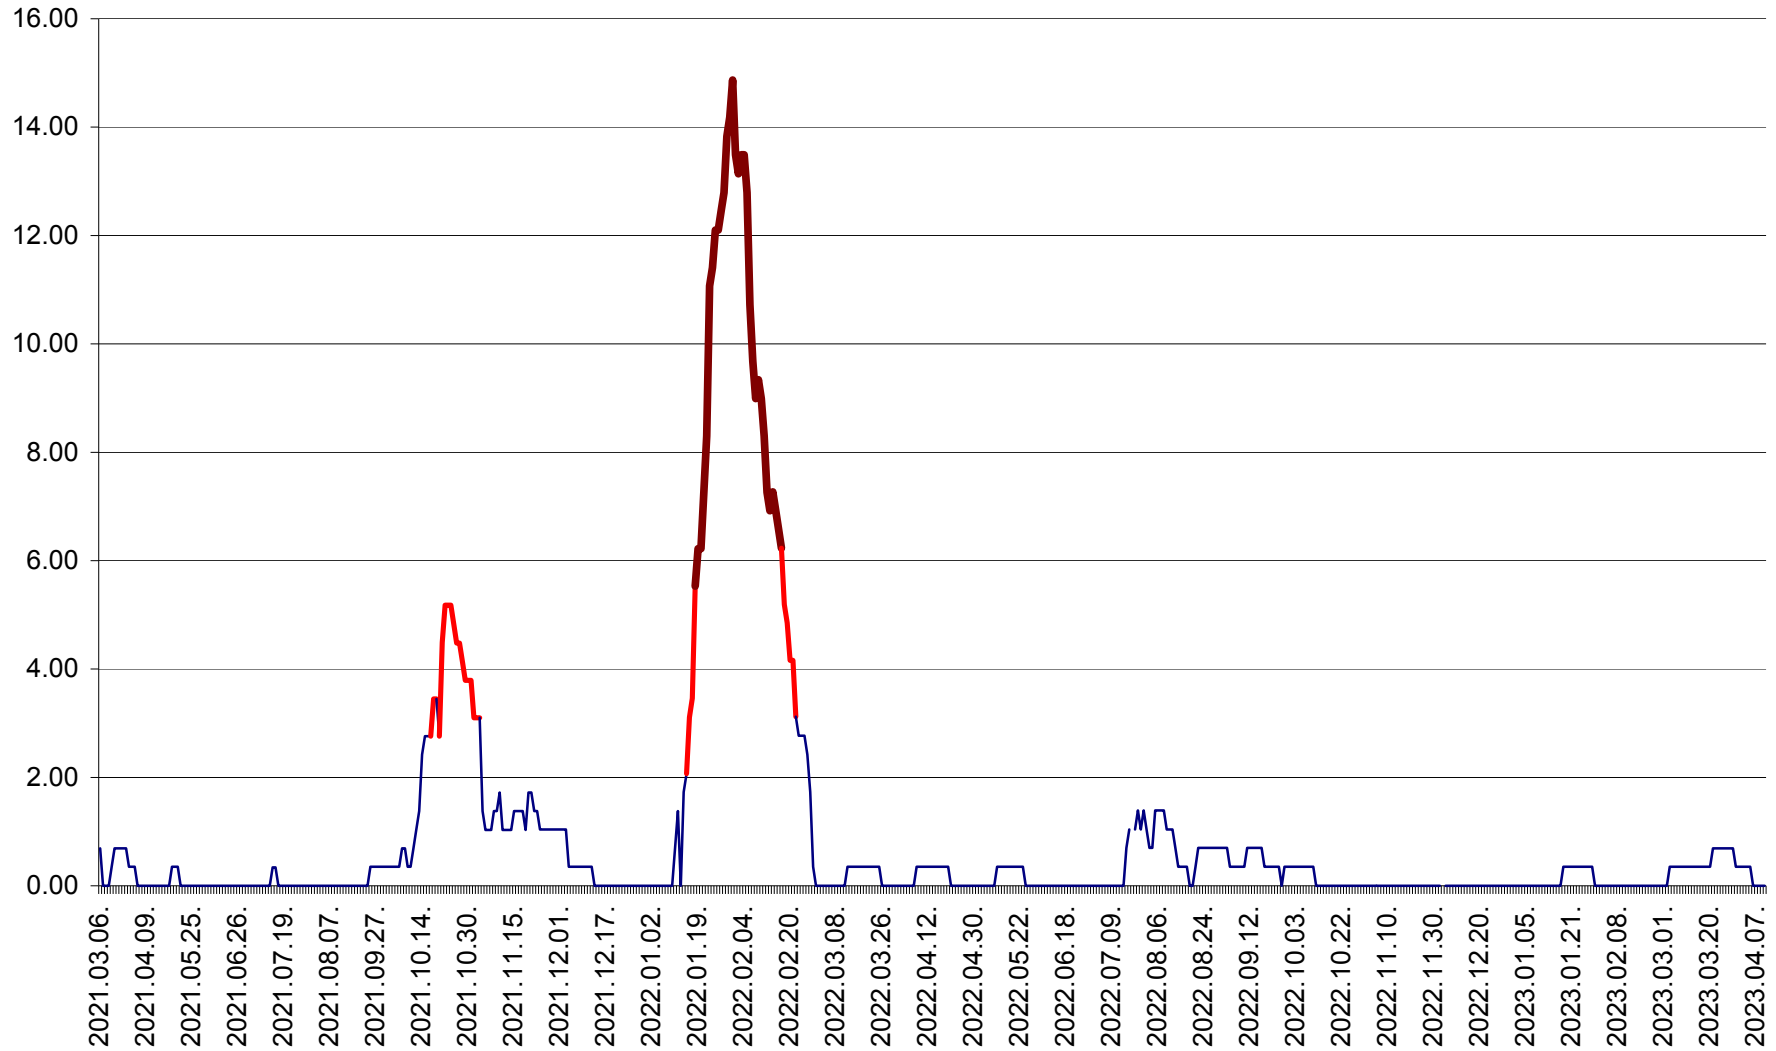

ORAȘ BĂLAN - Evoluția incidenței cumulate pe 14 zile la ‰ de locuitori
2021.03.07. - 2023.04.10.

BILBOR - Evolutia incidentei cumulate pe 14 zile la ‰ de locuitori
2021.03.07. - 2023.04.10.

ORAȘ BORSEC - Evolutia incidentei cumulate pe 14 zile la ‰ de locuitori
2021.03.07. - 2023.04.10.

BRĂDEȘTI - Evolutia incidentei cumulate pe 14 zile la ‰ de locuitori
2021.03.07. - 2023.04.10.

CĂPÂLNIȚA - Evoluția incidenței cumulate pe 14 zile la ‰ de locuitori
2021.03.07. - 2023.04.10.

CÂRȚA - Evolutia incidentei cumulate pe 14 zile la ‰ de locuitori
2021.03.07. - 2023.04.10.

CICEU - Evolutia incidentei cumulate pe 14 zile la ‰ de locuitori
2021.03.07. - 2023.04.10.

CIUCSÂNGEORGIU - Evolutia incidentei cumulate pe 14 zile la ‰ de locuitori
2021.03.07. - 2023.04.10.

CIUMANI - Evolutia incidentei cumulate pe 14 zile la ‰ de locuitori
2021.03.07. - 2023.04.10.

CORBU - Evolutia incidentei cumulate pe 14 zile la ‰ de locuitori
2021.03.07. - 2023.04.10.

CORUND - Evolutia incidentei cumulate pe 14 zile la ‰ de locuitori
2021.03.07. - 2023.04.10.

COZMENI - Evolutia incidentei cumulate pe 14 zile la ‰ de locuitori
2021.03.07. - 2023.04.10.