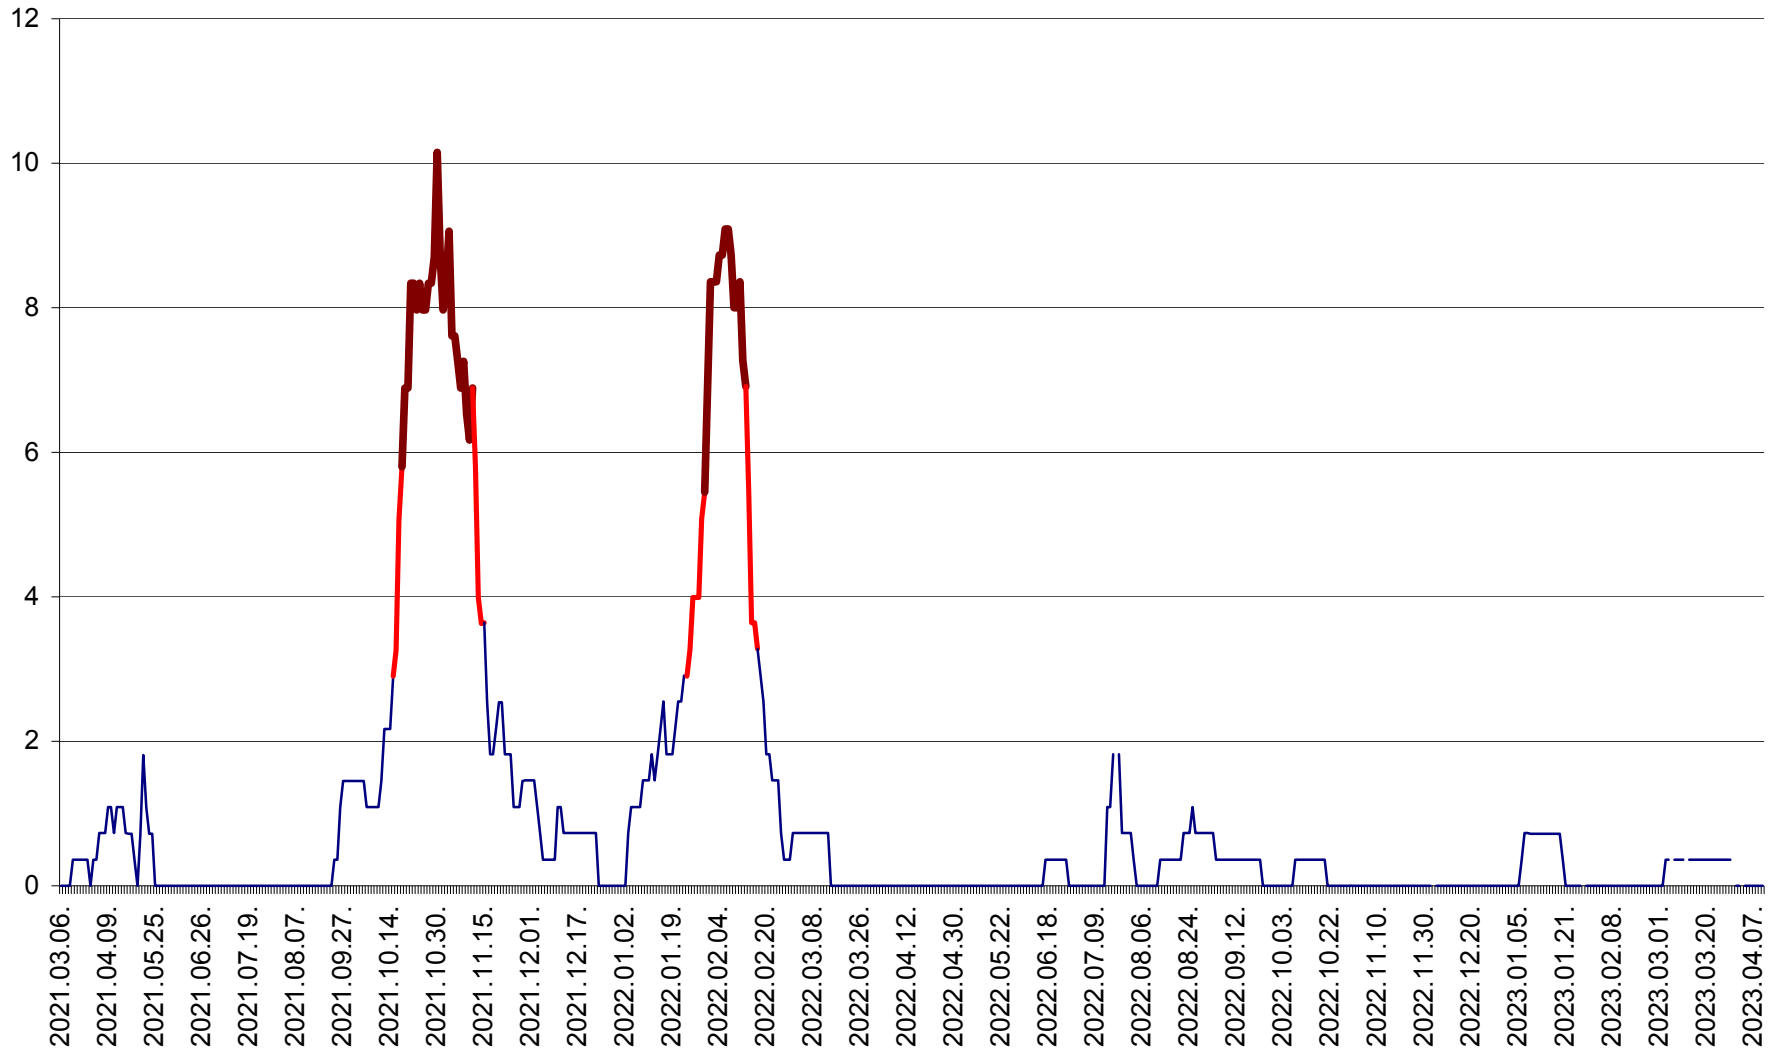

MĂRTINIȘ - Evolutia incidentei cumulate pe 14 zile la % de locuitori
2021.03.07. - 2023.04.10.

MEREȘTI - Evolutia incidentei cumulate pe 14 zile la ‰ de locuitori
2021.03.07. - 2023.04.10.

MUNICIPIUL MIERCUREA-CIUC - Evolutia incidentei cumulate pe 14 zile la ‰ de locuitori
2021.03.07. - 2023.04.10.

MIHĂILENI - Evolutia incidentei cumulate pe 14 zile la ‰ de locuitori
2021.03.07. - 2023.04.10.

MUGENI - Evolutia incidentei cumulate pe 14 zile la ‰ de locuitori
2021.03.07. - 2023.04.10.

OCLAND - Evolutia incidentei cumulate pe 14 zile la ‰ de locuitori
2021.03.07. - 2023.04.10.