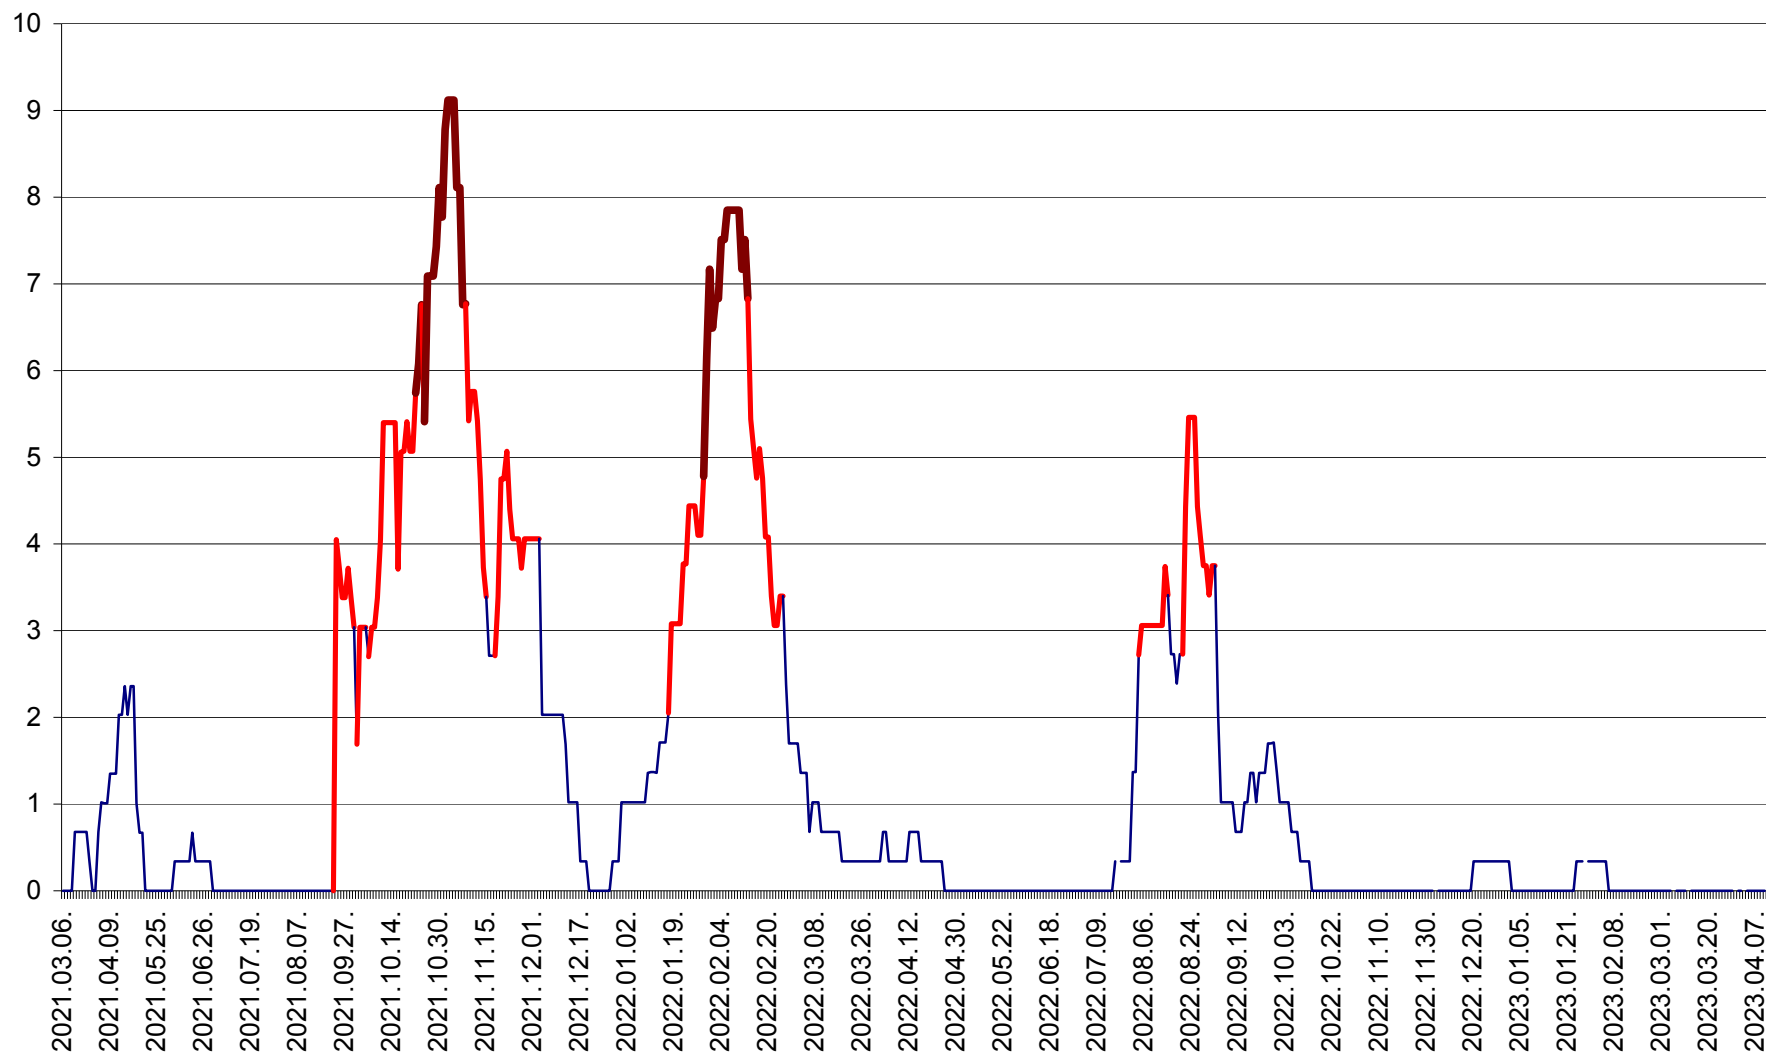

LELICENI - Evolutia incidentei cumulate pe 14 zile la ‰ de locuitori
2021.03.07. - 2023.04.10.

LUETA - Evolutia incidentei cumulate pe 14 zile la ‰ de locuitori
2021.03.07. - 2023.04.10.

LUNCA DE JOS - Evolutia incidentei cumulate pe 14 zile la ‰ de locuitori
2021.03.07. - 2023.04.10.

LUNCA DE SUS - Evolutia incidentei cumulate pe 14 zile la ‰ de locuitori
2021.03.07. - 2023.04.10.

LUPENI - Evolutia incidentei cumulate pe 14 zile la ‰ de locuitori
2021.03.07. - 2023.04.10.

MĂDĂRAȘ - Evolutia incidentei cumulate pe 14 zile la ‰ de locuitori
2021.03.07. - 2023.04.10.

MĂRTINIȘ - Evolutia incidentei cumulate pe 14 zile la % de locuitori
2021.03.07. - 2023.04.10.

MEREȘTI - Evolutia incidentei cumulate pe 14 zile la ‰ de locuitori
2021.03.07. - 2023.04.10.

MUNICIPIUL MIERCUREA-CIUC - Evolutia incidentei cumulate pe 14 zile la ‰ de locuitori
2021.03.07. - 2023.04.10.