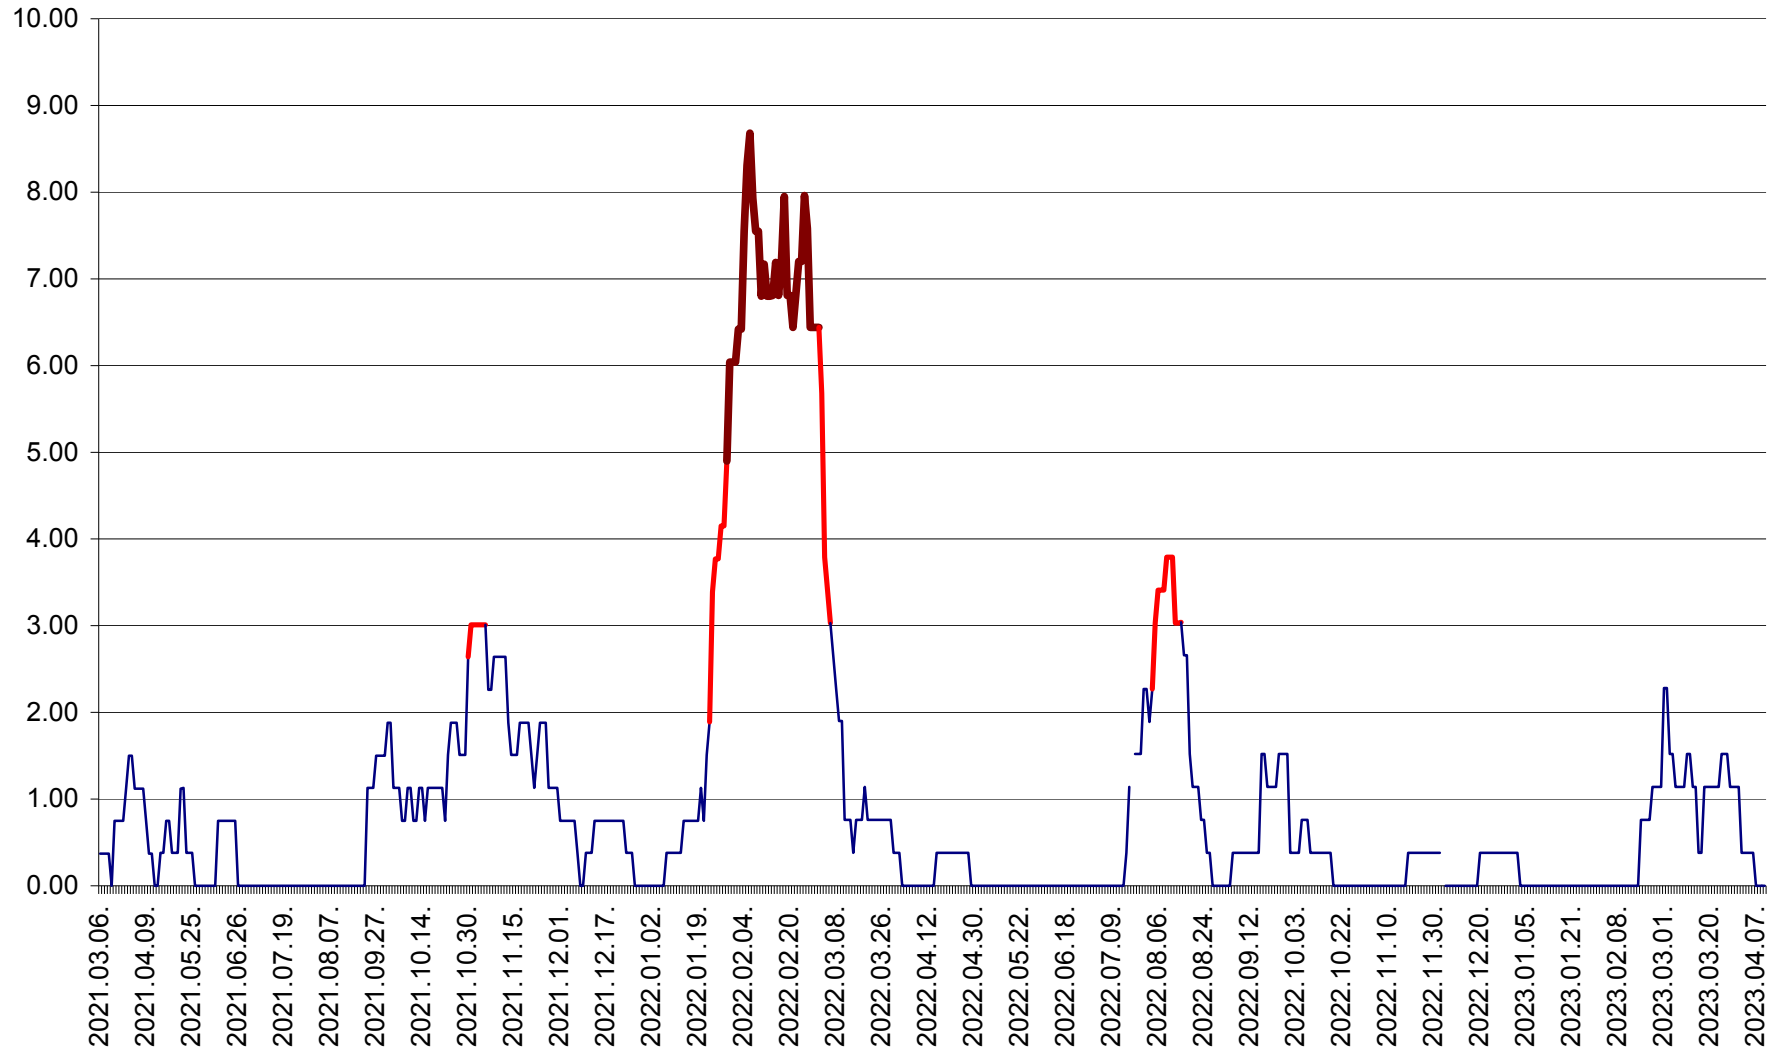

ATID - Evolutia incidentei cumulate pe 14 zile la ‰ de locuitori
2021.03.07. - 2023.04.10.

AVRĂMEȘTI - Evolutia incidentei cumulate pe 14 zile la ‰ de locuitori
2021.03.07. - 2023.04.10.

ORAȘ BĂILE TUȘNAD - Evoluția incidenței cumulate pe 14 zile la ‰ de locuitori
2021.03.07. - 2023.04.10.

ORAȘ BĂLAN - Evoluția incidenței cumulate pe 14 zile la ‰ de locuitori
2021.03.07. - 2023.04.10.

BILBOR - Evolutia incidentei cumulate pe 14 zile la ‰ de locuitori
2021.03.07. - 2023.04.10.

ORAȘ BORSEC - Evolutia incidentei cumulate pe 14 zile la ‰ de locuitori
2021.03.07. - 2023.04.10.

BRĂDEȘTI - Evolutia incidentei cumulate pe 14 zile la ‰ de locuitori
2021.03.07. - 2023.04.10.

CĂPÂLNIȚA - Evoluția incidenței cumulate pe 14 zile la ‰ de locuitori
2021.03.07. - 2023.04.10.

CÂRȚA - Evolutia incidentei cumulate pe 14 zile la ‰ de locuitori
2021.03.07. - 2023.04.10.