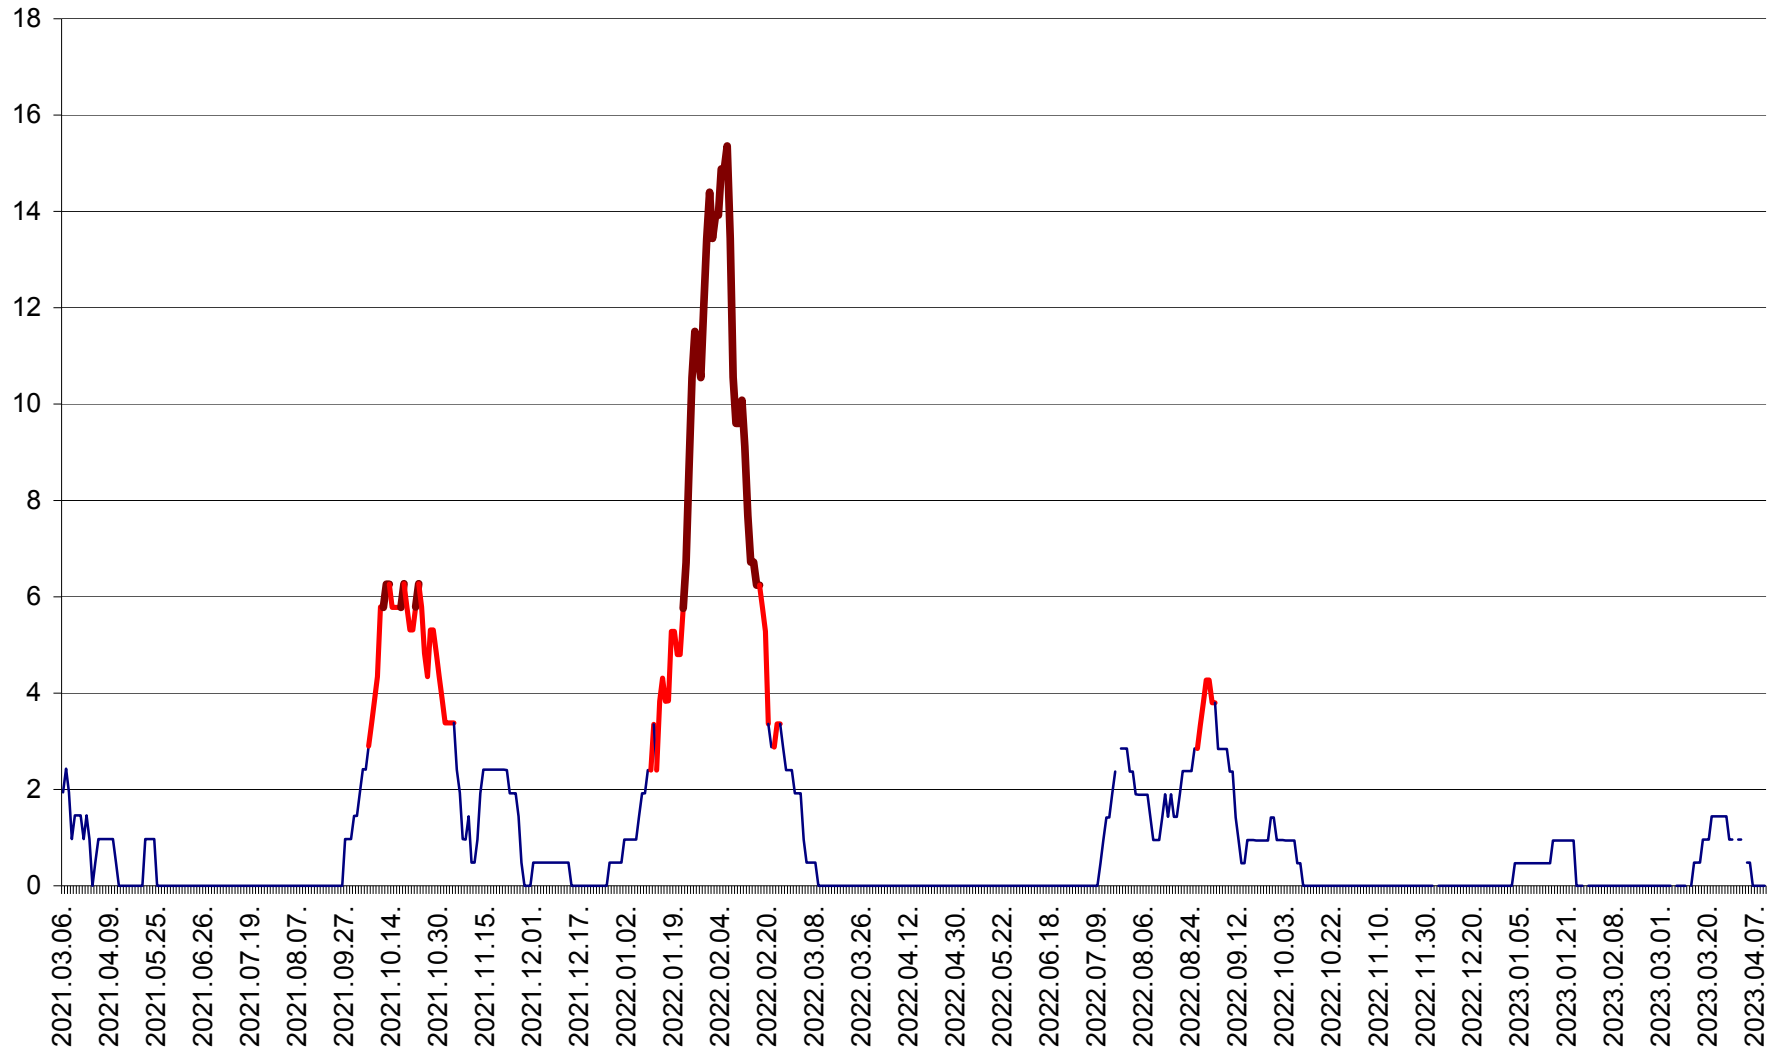

PLĂIEȘII DE JOS - Evolutia incidentei cumulate pe 14 zile la ‰ de locuitori
2021.03.07. - 2023.04.10.