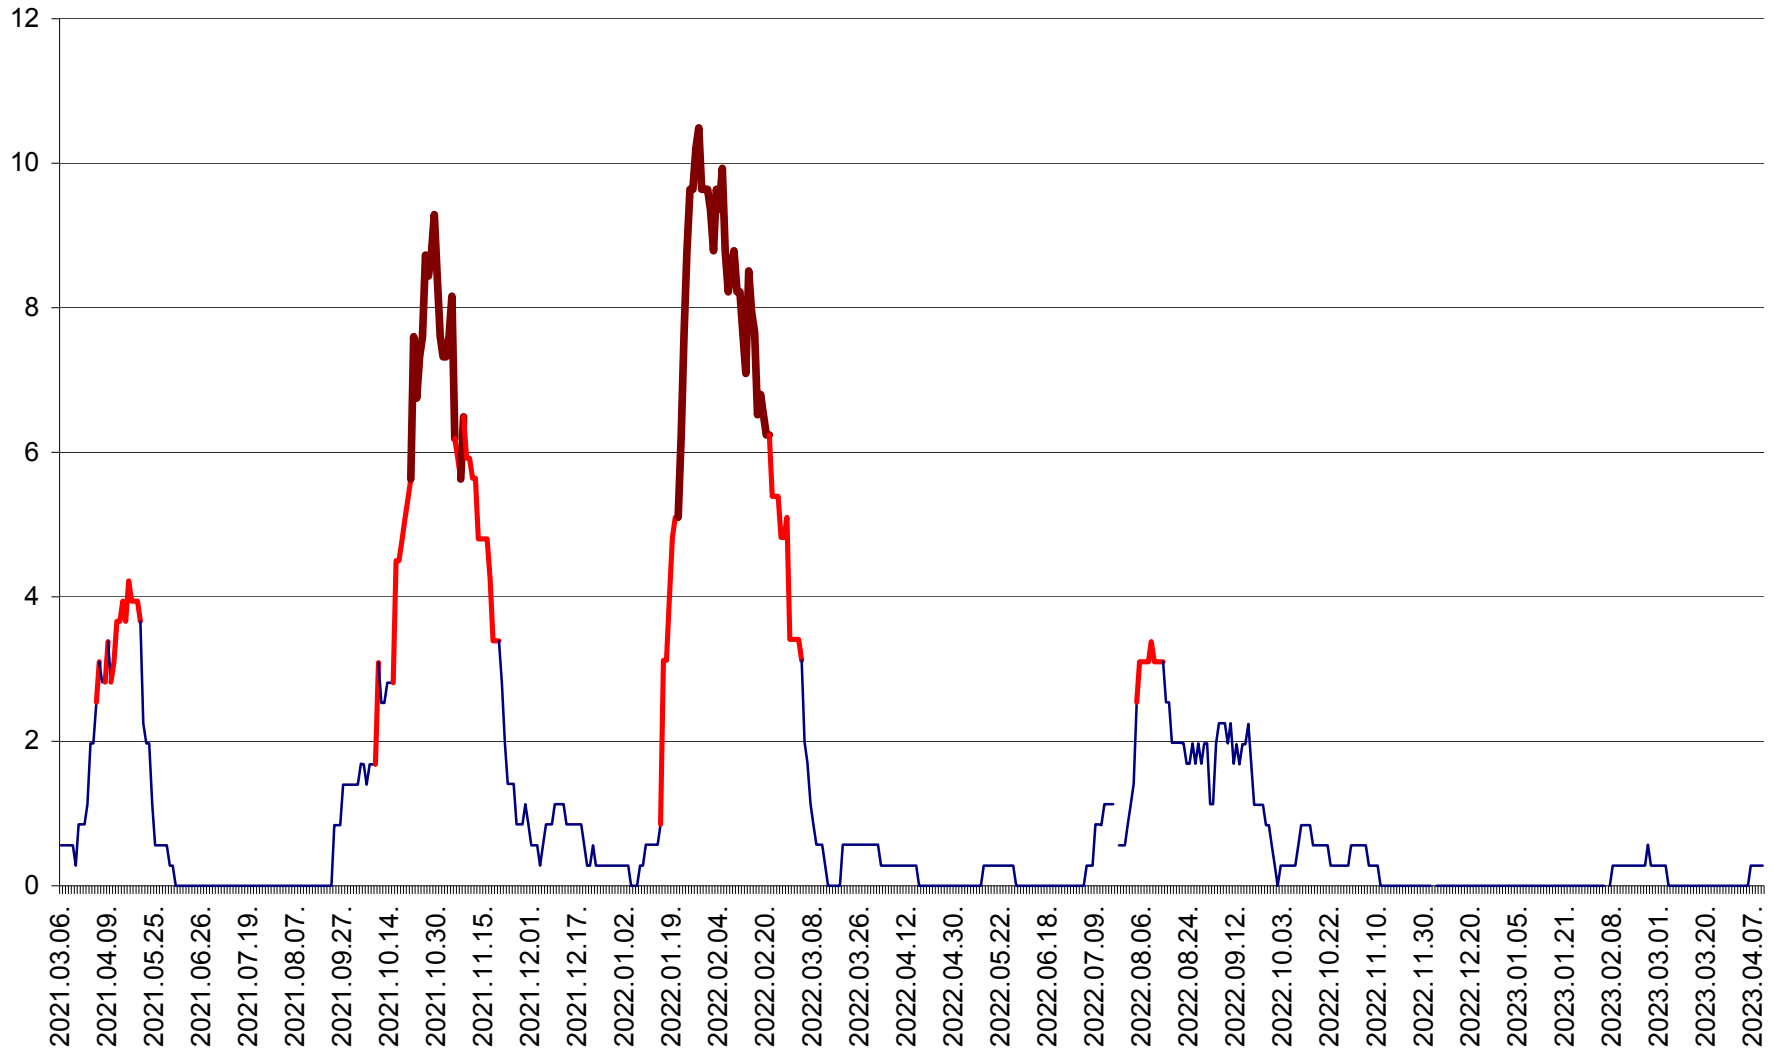

ORAȘ CRISTURU SECUIESC - Evolutia incidentei cumulate pe 14 zile la ‰ de locuitori
2021.03.07. - 2023.04.10.

DĂNEȘTI - Evolutia incidentei cumulate pe 14 zile la ‰ de locuitori
2021.03.07. - 2023.04.10.

DÂRJIU - Evolutia incidentei cumulate pe 14 zile la ‰ de locuitori
2021.03.07. - 2023.04.10.

DEALU - Evolutia incidentei cumulate pe 14 zile la ‰ de locuitori
2021.03.07. - 2023.04.10.

DITRĂU - Evolutia incidentei cumulate pe 14 zile la ‰ de locuitori
2021.03.07. - 2023.04.10.

FELICENI - Evolutia incidentei cumulate pe 14 zile la % de locuitori
2021.03.07. - 2023.04.10.

FRUMOASA - Evolutia incidentei cumulate pe 14 zile la ‰ de locuitori
2021.03.07. - 2023.04.10.

GĂLĂUȚAȘ - Evoluția incidenței cumulate pe 14 zile la ‰ de locuitori
2021.03.07. - 2023.04.10.