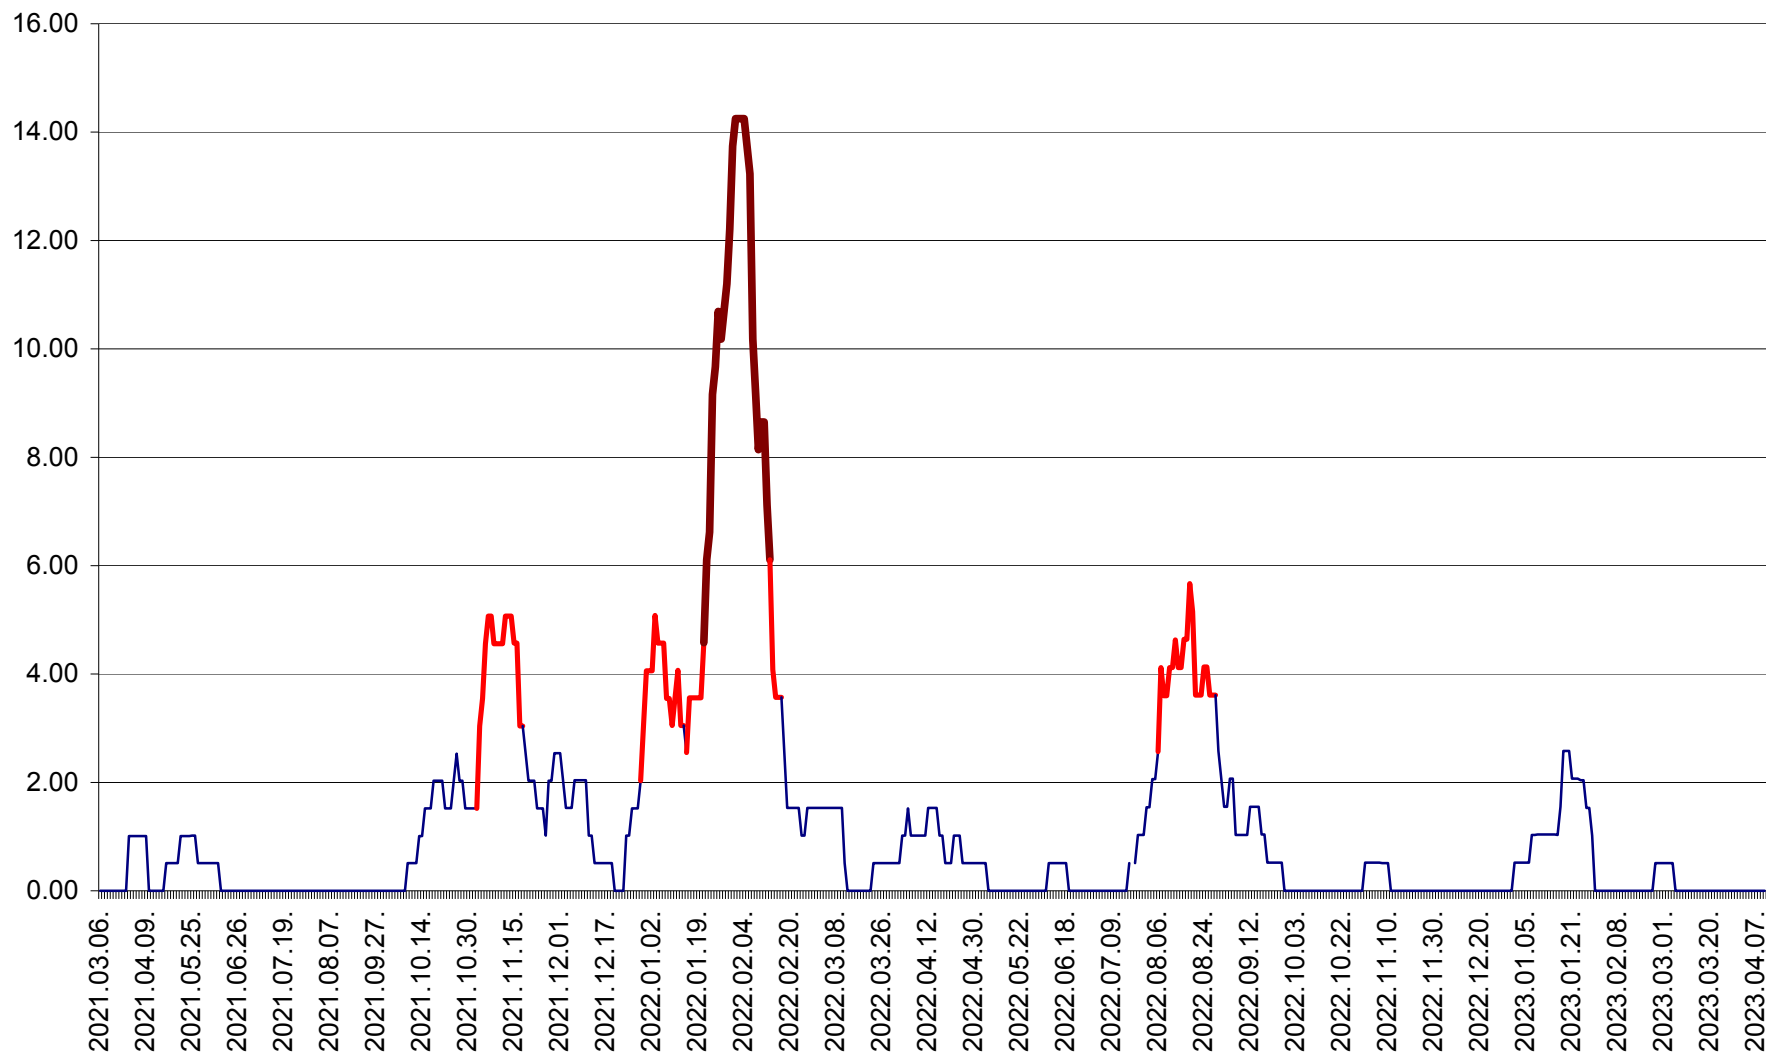

TUȘNAD - Evolutia incidentei cumulate pe 14 zile la ‰ de locuitori
2021.03.07. - 2023.04.10.

ULIEȘ - Evoluția incidenței cumulate pe 14 zile la ‰ de locuitori
2021.03.07. - 2023.04.10.

VĂRȘAG - Evolutia incidentei cumulate pe 14 zile la ‰ de locuitori
2021.03.07. - 2023.04.10.

ORAȘ VLĂHIȚA - Evolutia incidentei cumulate pe 14 zile la ‰ de locuitori
2021.03.07. - 2023.04.10.

VOȘLĂBENI - Evolutia incidentei cumulate pe 14 zile la ‰ de locuitori
2021.03.07. - 2023.04.10.

ZETEA - Evolutia incidentei cumulate pe 14 zile la ‰ de locuitori
2021.03.07. - 2023.04.10.