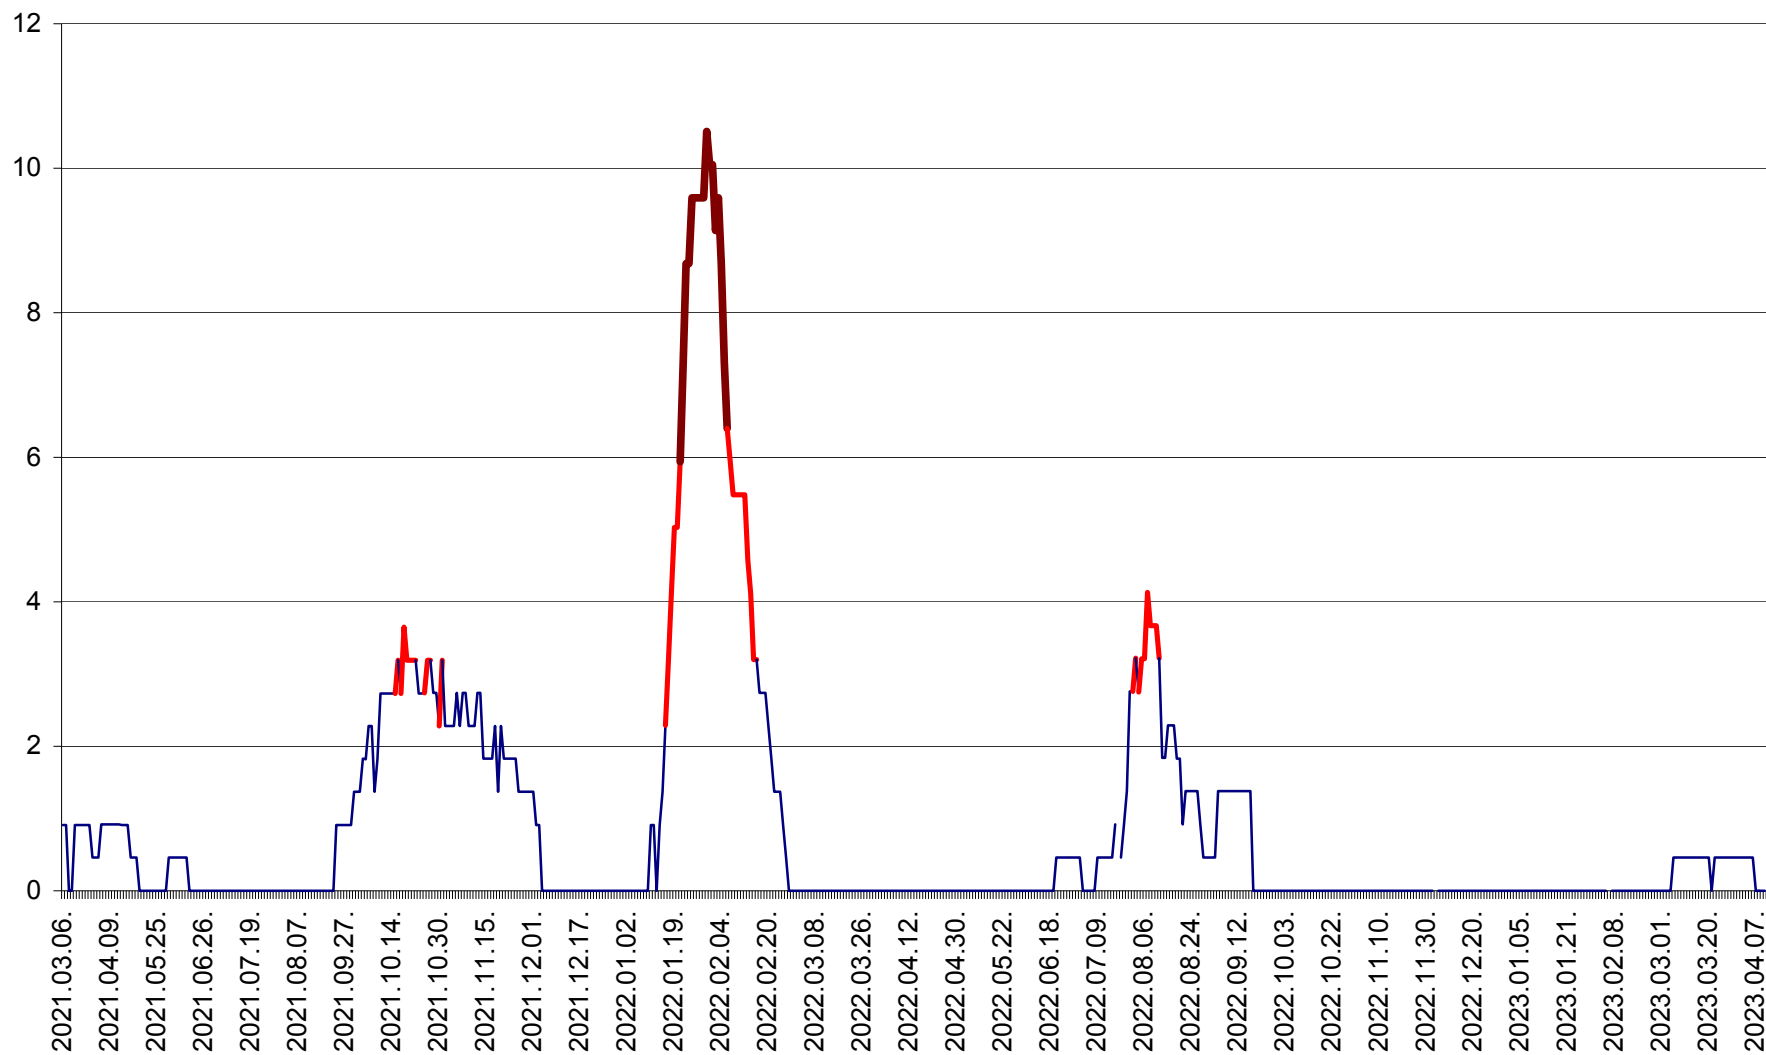

CICEU - Evolutia incidentei cumulate pe 14 zile la ‰ de locuitori
2021.03.07. - 2023.04.10.

CIUCSÂNGEORGIU - Evolutia incidentei cumulate pe 14 zile la ‰ de locuitori
2021.03.07. - 2023.04.10.

CIUMANI - Evolutia incidentei cumulate pe 14 zile la ‰ de locuitori
2021.03.07. - 2023.04.10.

CORBU - Evolutia incidentei cumulate pe 14 zile la ‰ de locuitori
2021.03.07. - 2023.04.10.

CORUND - Evolutia incidentei cumulate pe 14 zile la ‰ de locuitori
2021.03.07. - 2023.04.10.

COZMENI - Evolutia incidentei cumulate pe 14 zile la ‰ de locuitori
2021.03.07. - 2023.04.10.

ORAȘ CRISTURU SECUIESC - Evolutia incidentei cumulate pe 14 zile la ‰ de locuitori
2021.03.07. - 2023.04.10.

DĂNEȘTI - Evolutia incidentei cumulate pe 14 zile la ‰ de locuitori
2021.03.07. - 2023.04.10.