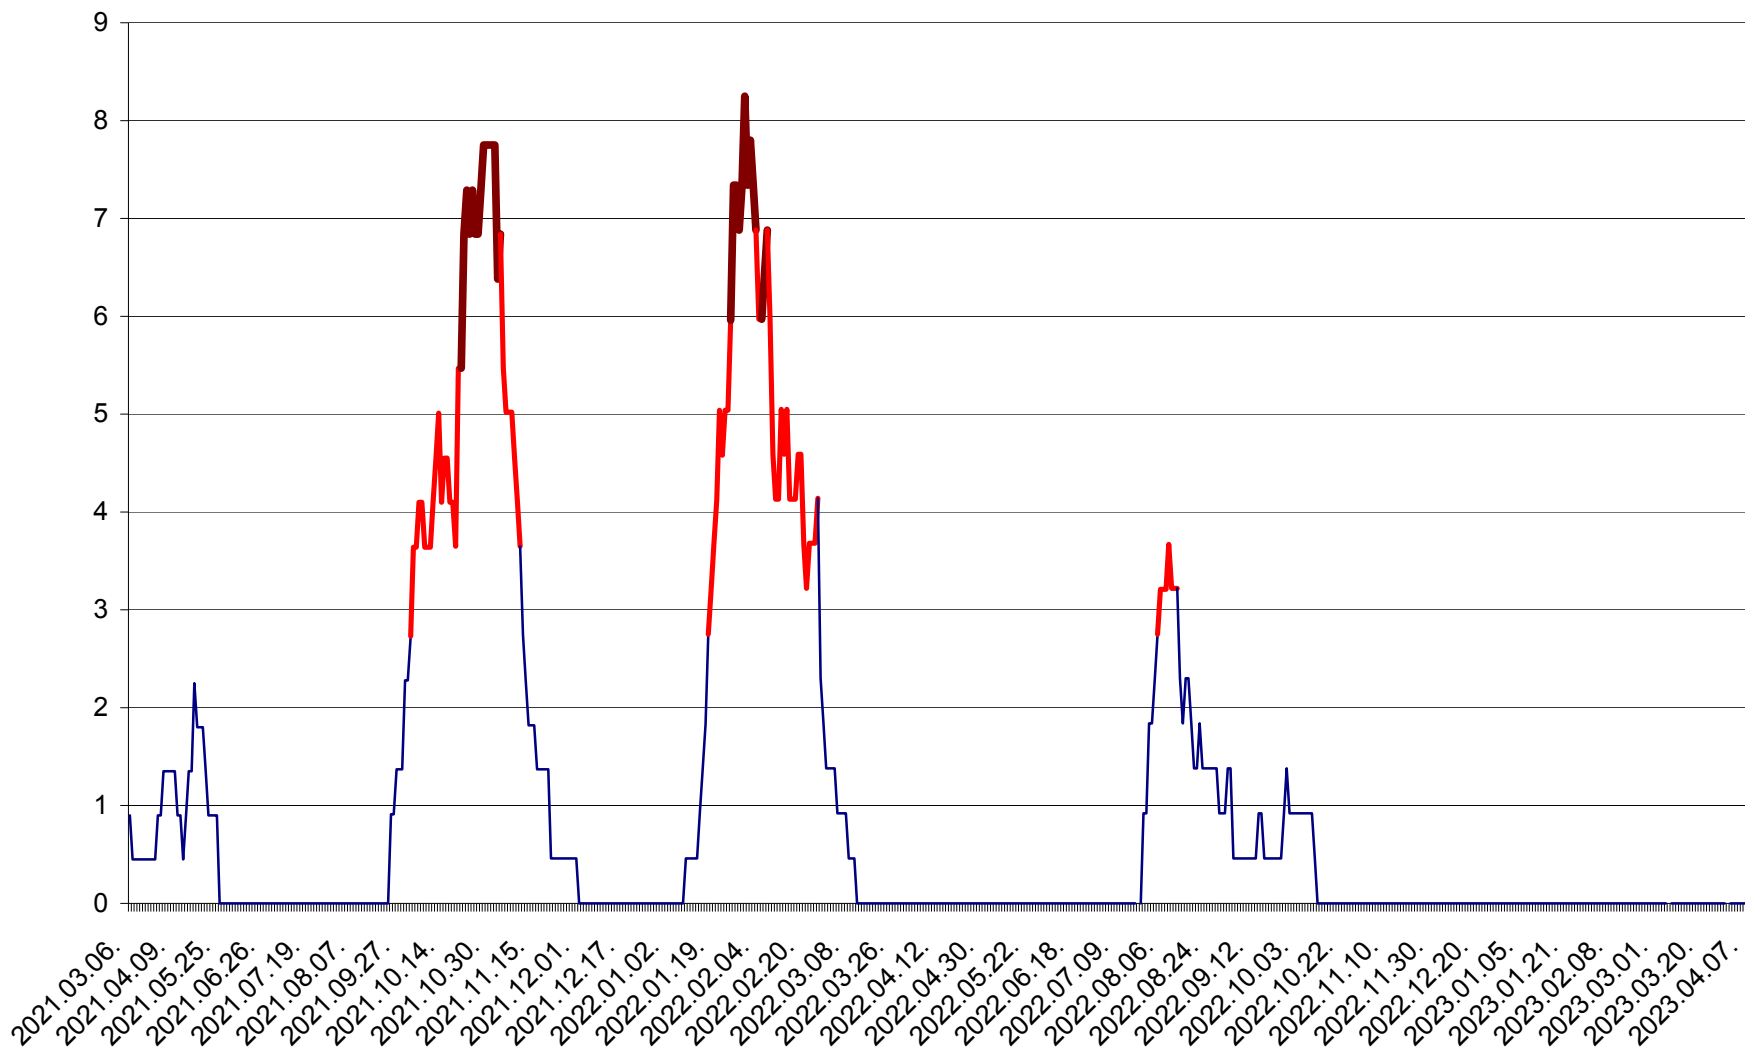

RACU - Evolutia incidentei cumulate pe 14 zile la ‰ de locuitori
2021.03.07. - 2023.04.10.

REMETEA - Evolutia incidentei cumulate pe 14 zile la % de locuitori
2021.03.07. - 2023.04.10.

SĂCEL - Evolutia incidentei cumulate pe 14 zile la ‰ de locuitori
2021.03.07. - 2023.04.10.

SÂNCRĂIENI - Evolutia incidentei cumulate pe 14 zile la ‰ de locuitori
2021.03.07. - 2023.04.10.

SÂNDOMIC - Evolutia incidentei cumulate pe 14 zile la ‰ de locuitori
2021.03.07. - 2023.04.10.

SÂNMARTIN - Evolutia incidentei cumulate pe 14 zile la ‰ de locuitori
2021.03.07. - 2023.04.10.

SÂNSIMION - Evolutia incidentei cumulate pe 14 zile la ‰ de locuitori
2021.03.07. - 2023.04.10.

SÂNTIMBRU - Evolutia incidentei cumulate pe 14 zile la ‰ de locuitori
2021.03.07. - 2023.04.10.

SĂRMAȘ - Evolutia incidentei cumulate pe 14 zile la ‰ de locuitori
2021.03.07. - 2023.04.10.