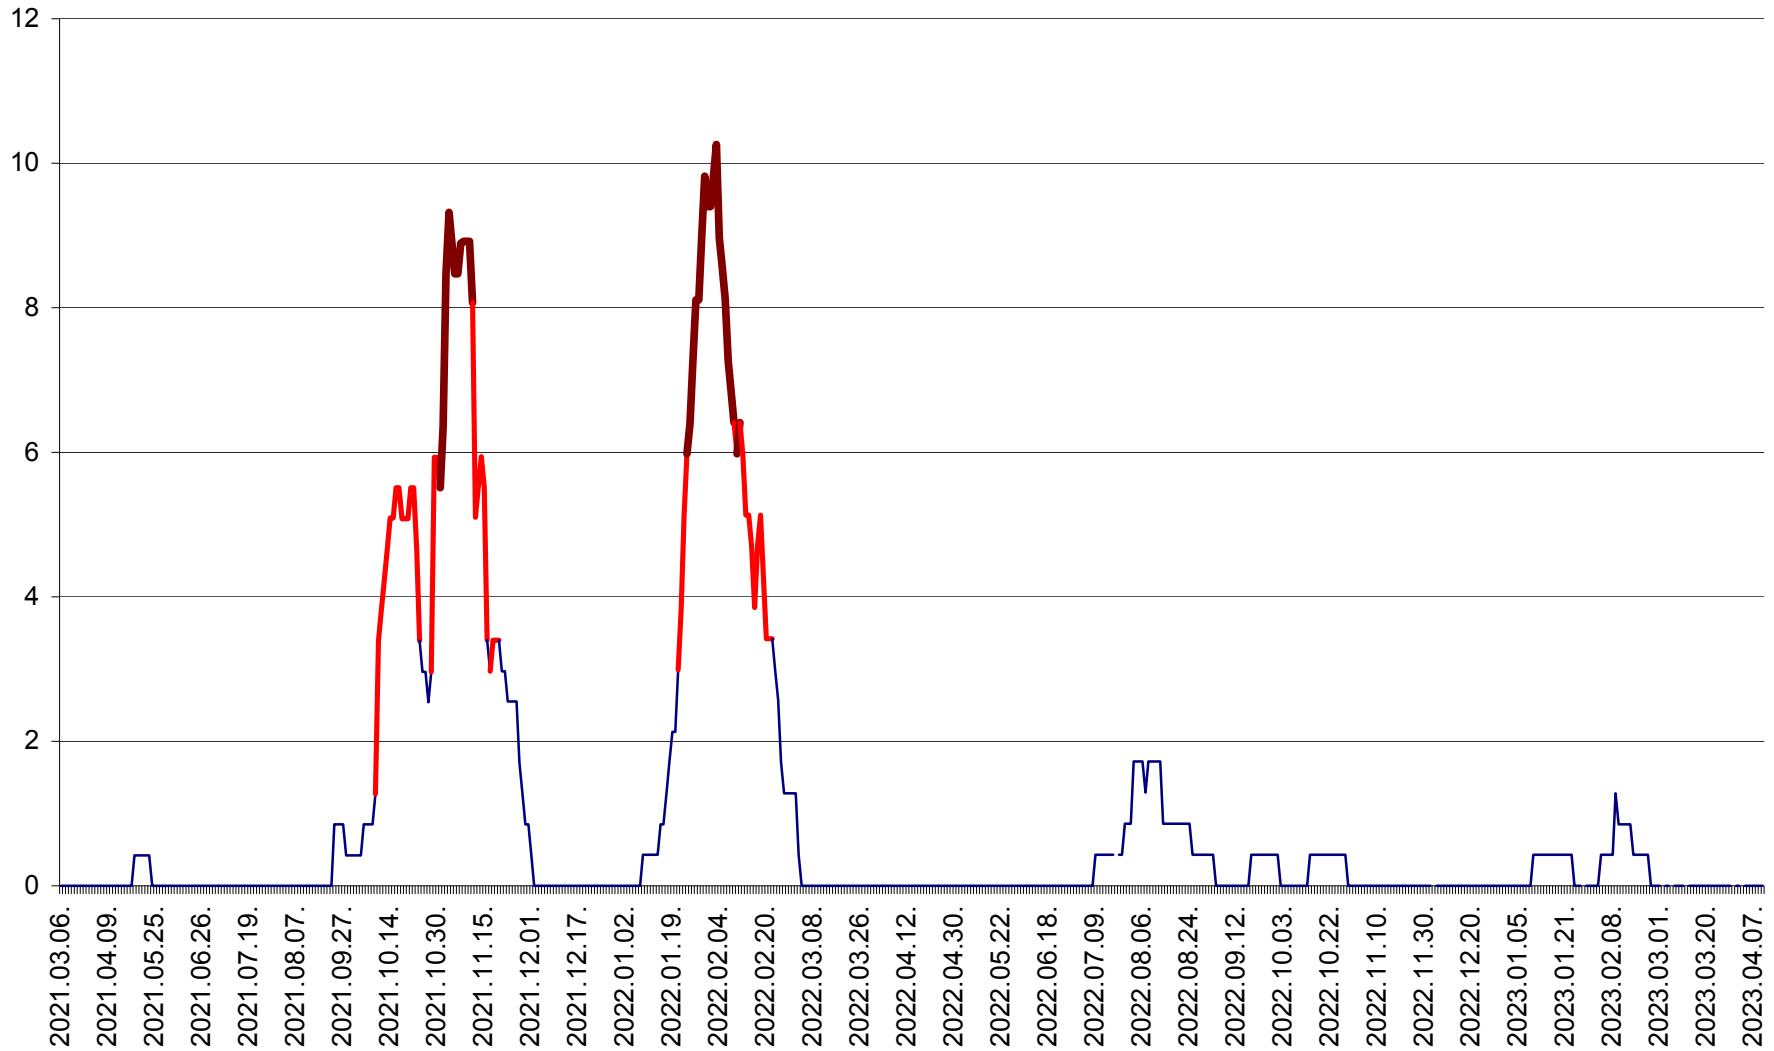

RACU - Evolutia incidentei cumulate pe 14 zile la ‰ de locuitori
2021.03.07. - 2023.04.10.

REMETEA - Evolutia incidentei cumulate pe 14 zile la % de locuitori
2021.03.07. - 2023.04.10.

SĂCEL - Evolutia incidentei cumulate pe 14 zile la ‰ de locuitori
2021.03.07. - 2023.04.10.

SÂNCRĂIENI - Evolutia incidentei cumulate pe 14 zile la ‰ de locuitori
2021.03.07. - 2023.04.10.

SÂNDOMIC - Evolutia incidentei cumulate pe 14 zile la ‰ de locuitori
2021.03.07. - 2023.04.10.

SÂNMARTIN - Evolutia incidentei cumulate pe 14 zile la ‰ de locuitori
2021.03.07. - 2023.04.10.