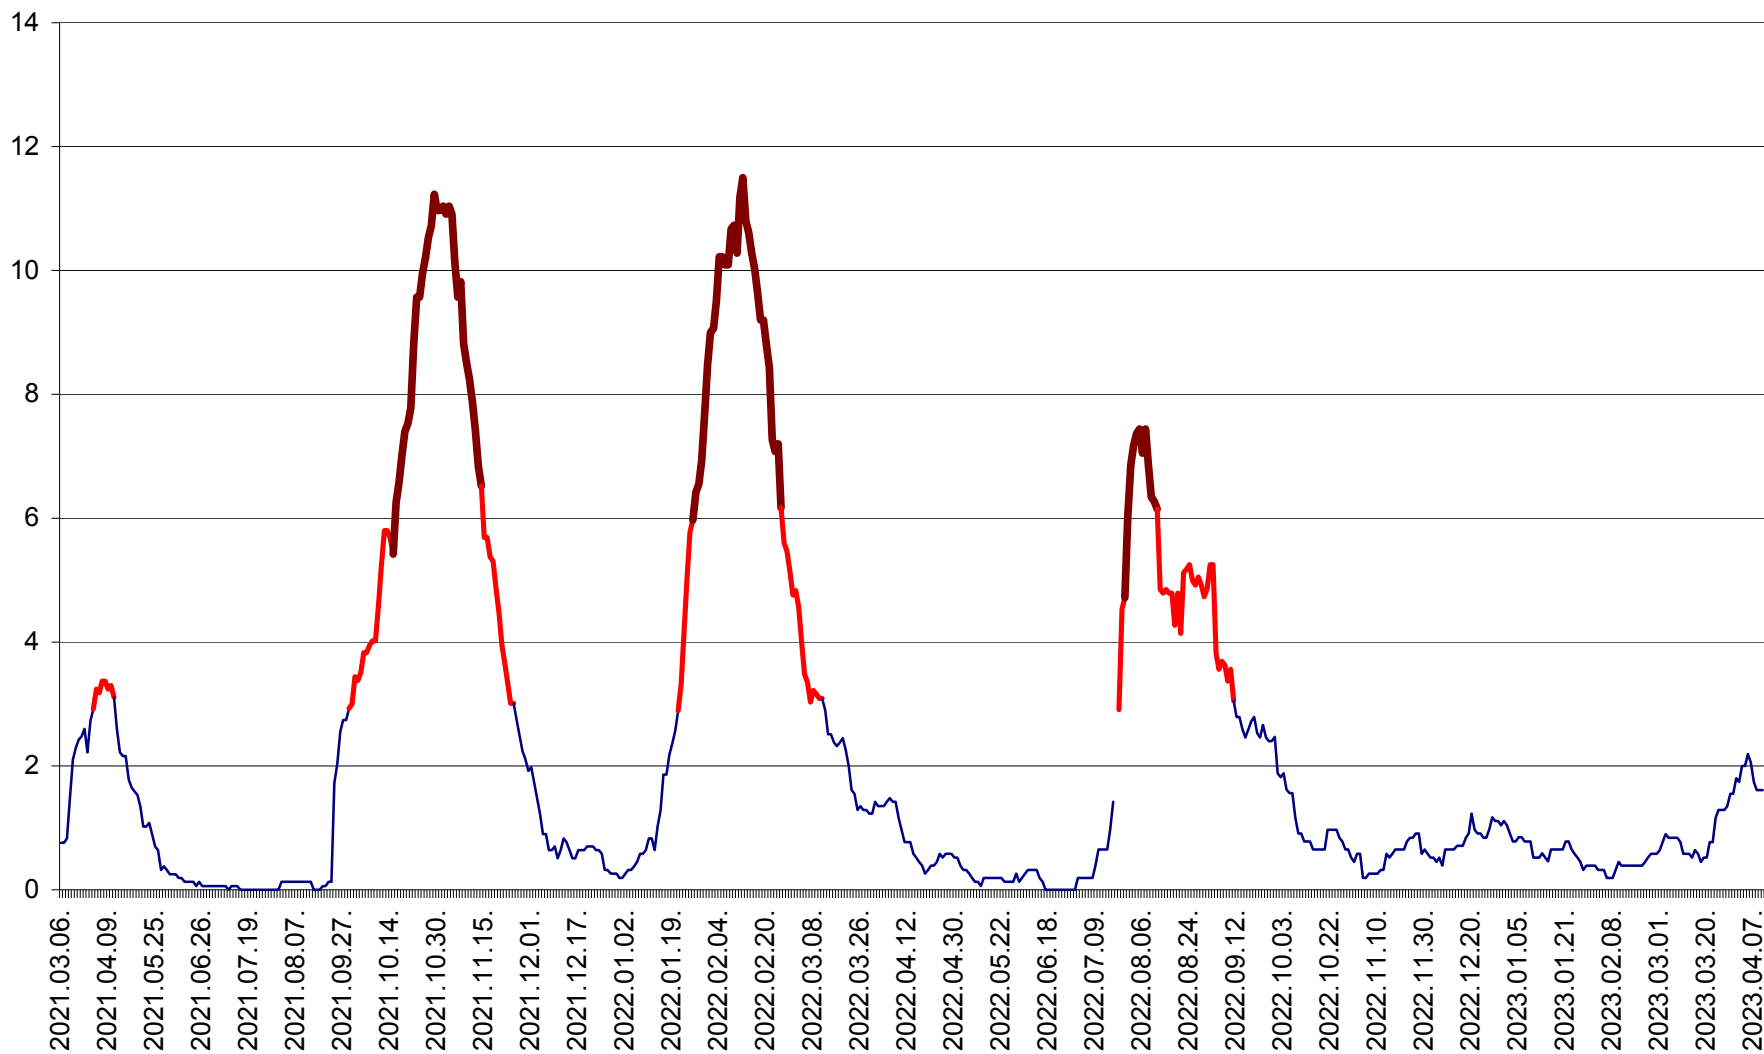

TULGHEȘ - Evolutia incidentei cumulate pe 14 zile la % de locuitori
2021.03.07. - 2023.04.10.