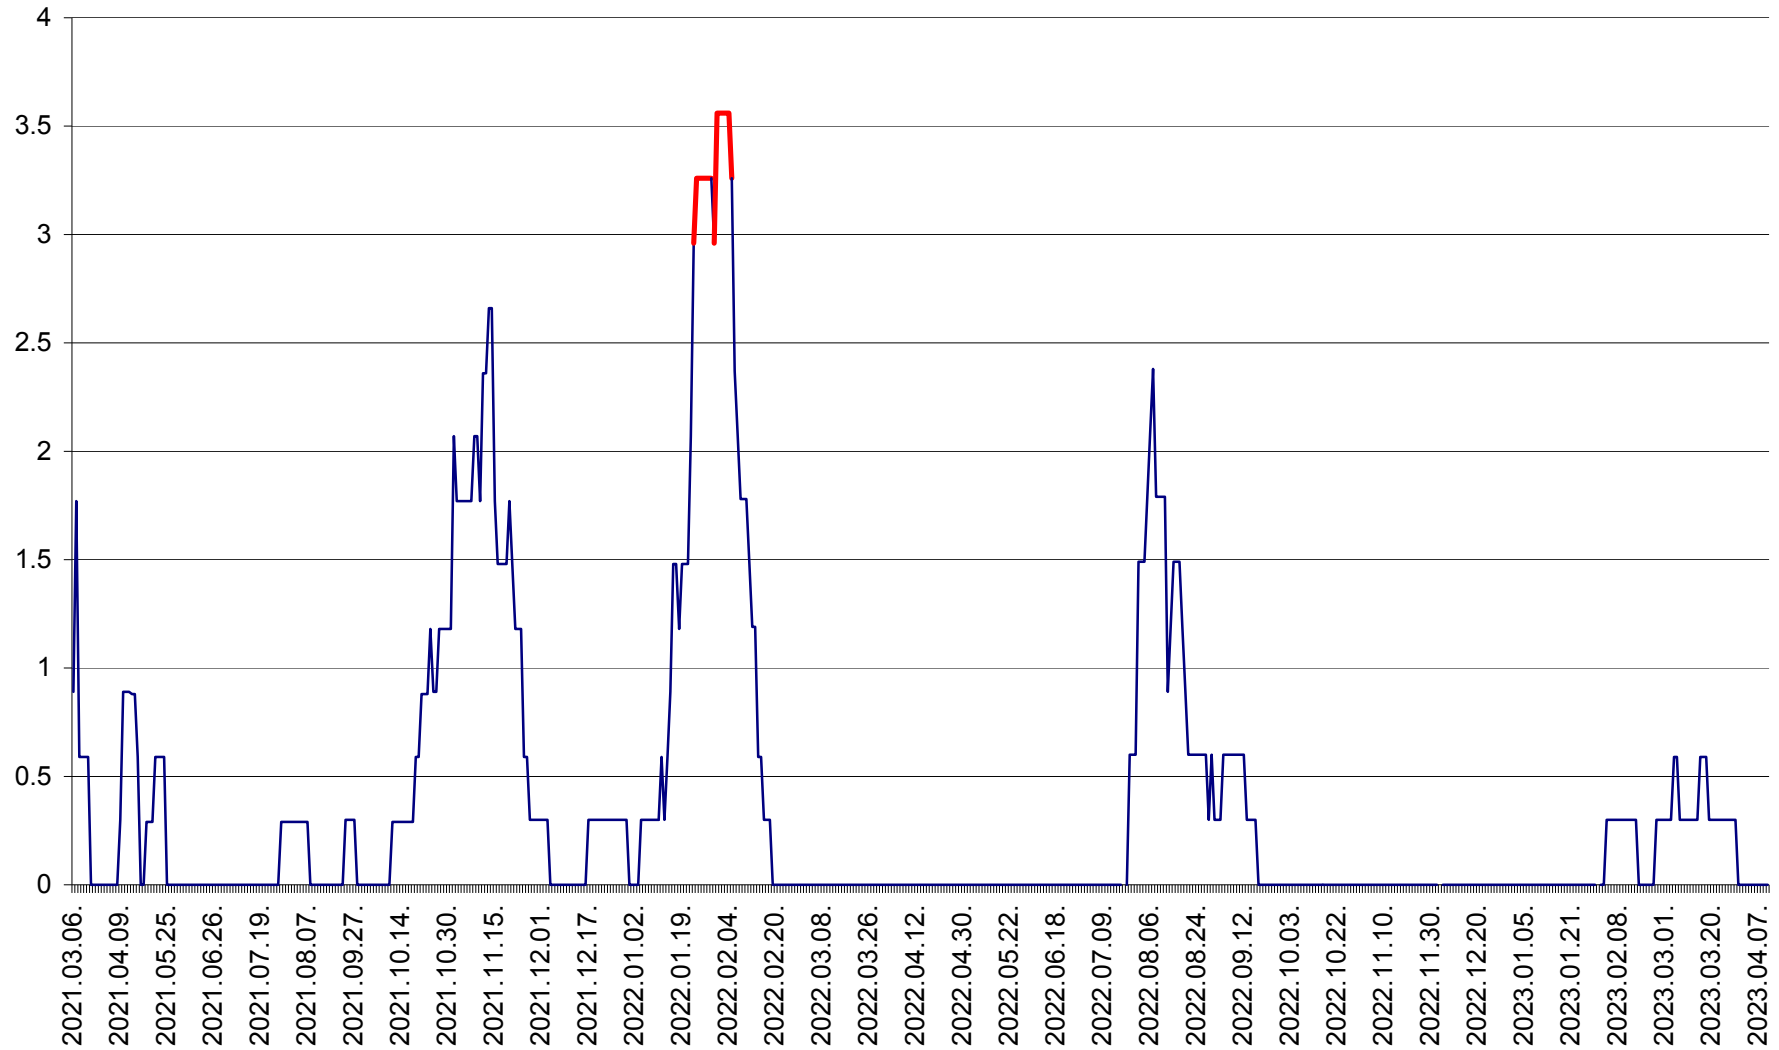

LELICENI - Evolutia incidentei cumulate pe 14 zile la ‰ de locuitori
2021.03.07. - 2023.04.10.

LUETA - Evolutia incidentei cumulate pe 14 zile la ‰ de locuitori
2021.03.07. - 2023.04.10.

LUNCA DE JOS - Evolutia incidentei cumulate pe 14 zile la ‰ de locuitori
2021.03.07. - 2023.04.10.

LUNCA DE SUS - Evolutia incidentei cumulate pe 14 zile la ‰ de locuitori
2021.03.07. - 2023.04.10.

LUPENI - Evolutia incidentei cumulate pe 14 zile la ‰ de locuitori
2021.03.07. - 2023.04.10.

MĂDĂRAȘ - Evolutia incidentei cumulate pe 14 zile la ‰ de locuitori
2021.03.07. - 2023.04.10.