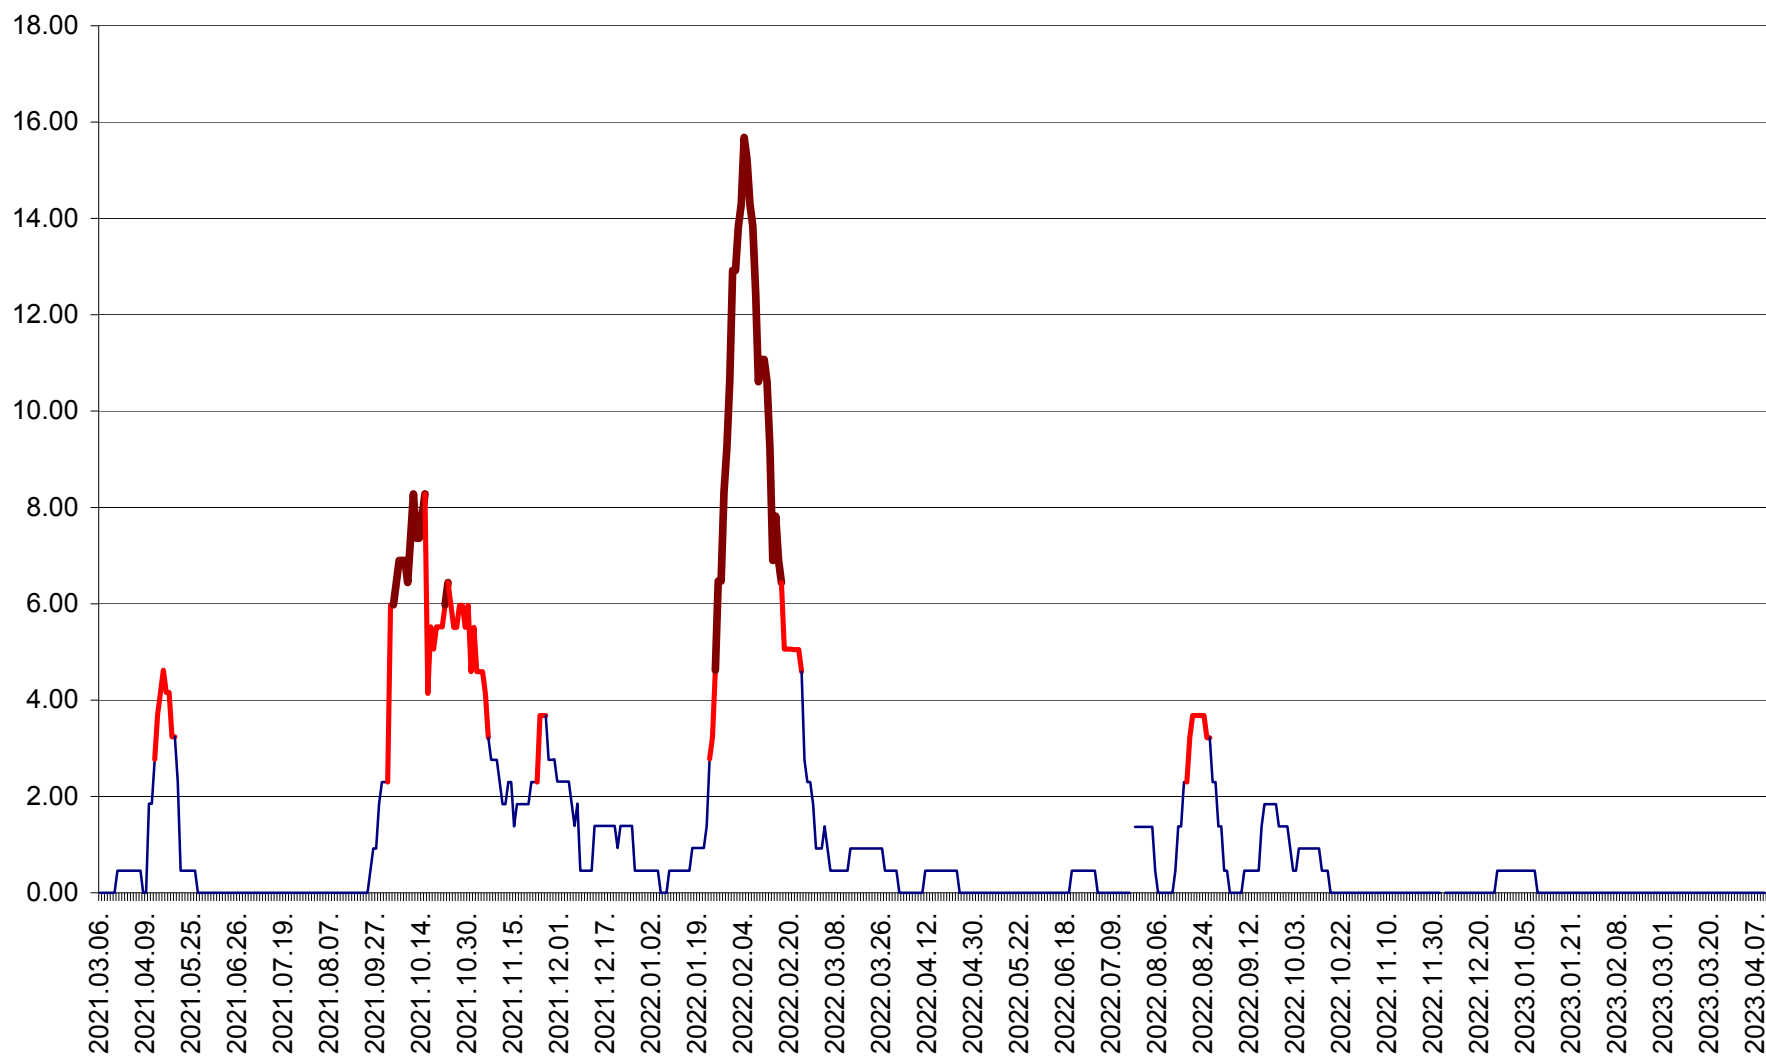

ATID - Evolutia incidentei cumulate pe 14 zile la ‰ de locuitori
2021.03.07. - 2023.04.10.

AVRĂMEȘTI - Evolutia incidentei cumulate pe 14 zile la ‰ de locuitori
2021.03.07. - 2023.04.10.

ORAȘ BĂILE TUȘNAD - Evoluția incidenței cumulate pe 14 zile la ‰ de locuitori
2021.03.07. - 2023.04.10.

ORAȘ BĂLAN - Evoluția incidenței cumulate pe 14 zile la ‰ de locuitori
2021.03.07. - 2023.04.10.

BILBOR - Evolutia incidentei cumulate pe 14 zile la ‰ de locuitori
2021.03.07. - 2023.04.10.

ORAȘ BORSEC - Evolutia incidentei cumulate pe 14 zile la ‰ de locuitori
2021.03.07. - 2023.04.10.

BRĂDEȘTI - Evolutia incidentei cumulate pe 14 zile la ‰ de locuitori
2021.03.07. - 2023.04.10.

CĂPÂLNIȚA - Evoluția incidenței cumulate pe 14 zile la ‰ de locuitori
2021.03.07. - 2023.04.10.

CÂRȚA - Evolutia incidentei cumulate pe 14 zile la ‰ de locuitori
2021.03.07. - 2023.04.10.

CICEU - Evolutia incidentei cumulate pe 14 zile la ‰ de locuitori
2021.03.07. - 2023.04.10.

CIUCSÂNGEORGIU - Evolutia incidentei cumulate pe 14 zile la ‰ de locuitori
2021.03.07. - 2023.04.10.

CIUMANI - Evolutia incidentei cumulate pe 14 zile la ‰ de locuitori
2021.03.07. - 2023.04.10.