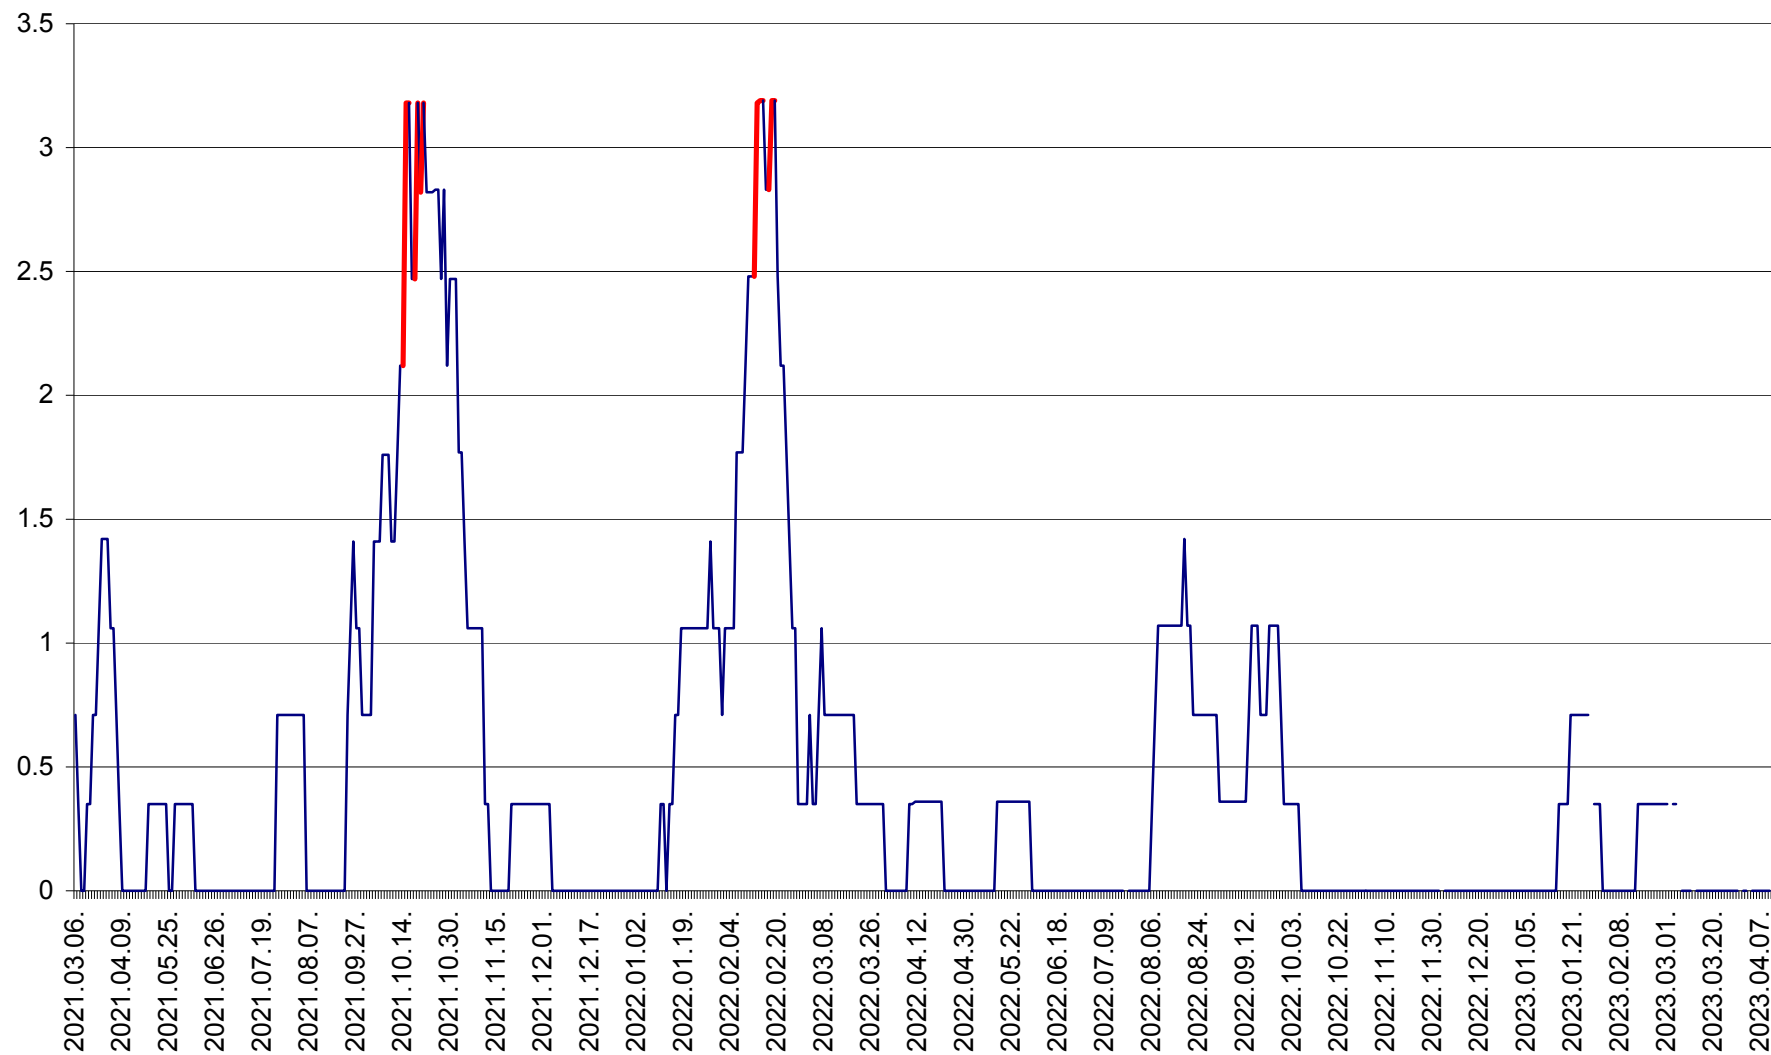

PORUMBENI - Evolutia incidentei cumulate pe 14 zile la ‰ de locuitori
2021.03.07. - 2023.04.10.