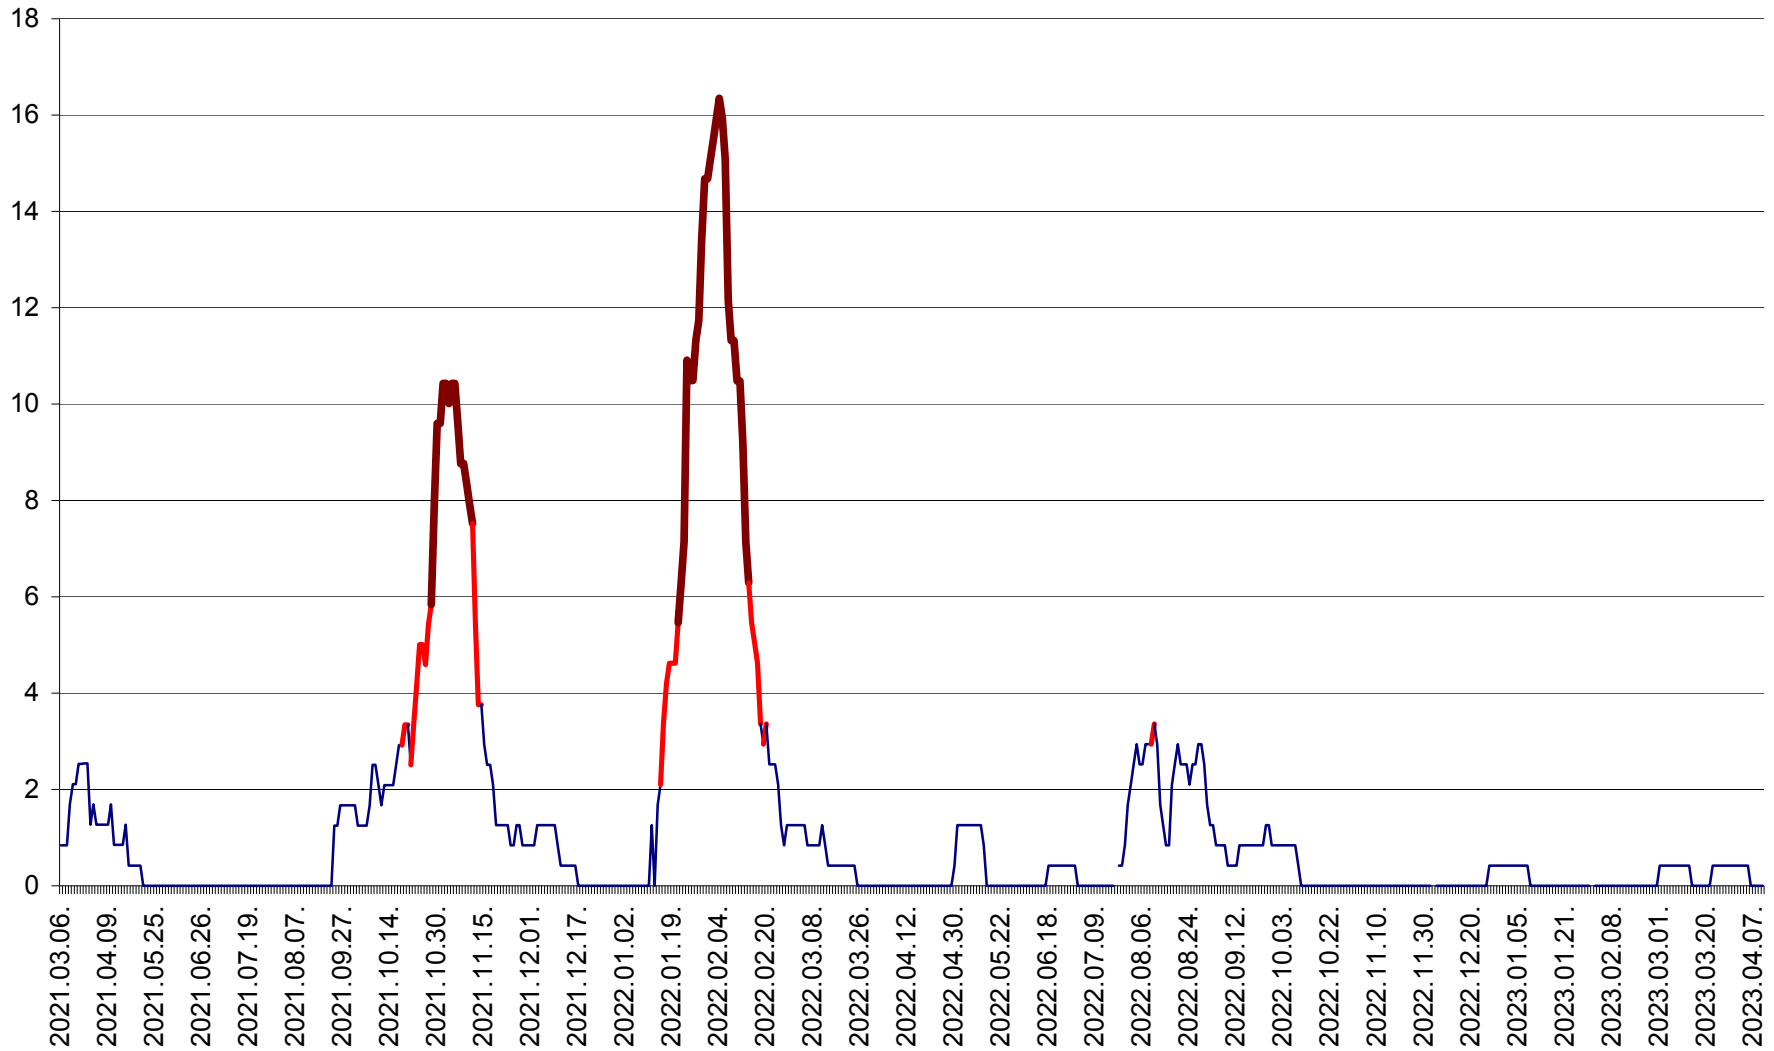

FELICENI - Evolutia incidentei cumulate pe 14 zile la % de locuitori
2021.03.07. - 2023.04.10.

FRUMOASA - Evolutia incidentei cumulate pe 14 zile la ‰ de locuitori
2021.03.07. - 2023.04.10.

GĂLĂUȚAȘ - Evoluția incidenței cumulate pe 14 zile la ‰ de locuitori
2021.03.07. - 2023.04.10.

MUNICIPIUL GHEORGHENI - Evolutia incidentei cumulate pe 14 zile la % de locuitori
2021.03.07. - 2023.04.10.

JOSENI - Evolutia incidentei cumulate pe 14 zile la ‰ de locuitori
2021.03.07. - 2023.04.10.

LĂZAREA - Evolutia incidentei cumulate pe 14 zile la % de locuitori
2021.03.07. - 2023.04.10.

LELICENI - Evolutia incidentei cumulate pe 14 zile la ‰ de locuitori
2021.03.07. - 2023.04.10.

LUETA - Evolutia incidentei cumulate pe 14 zile la ‰ de locuitori
2021.03.07. - 2023.04.10.

LUNCA DE JOS - Evolutia incidentei cumulate pe 14 zile la ‰ de locuitori
2021.03.07. - 2023.04.10.