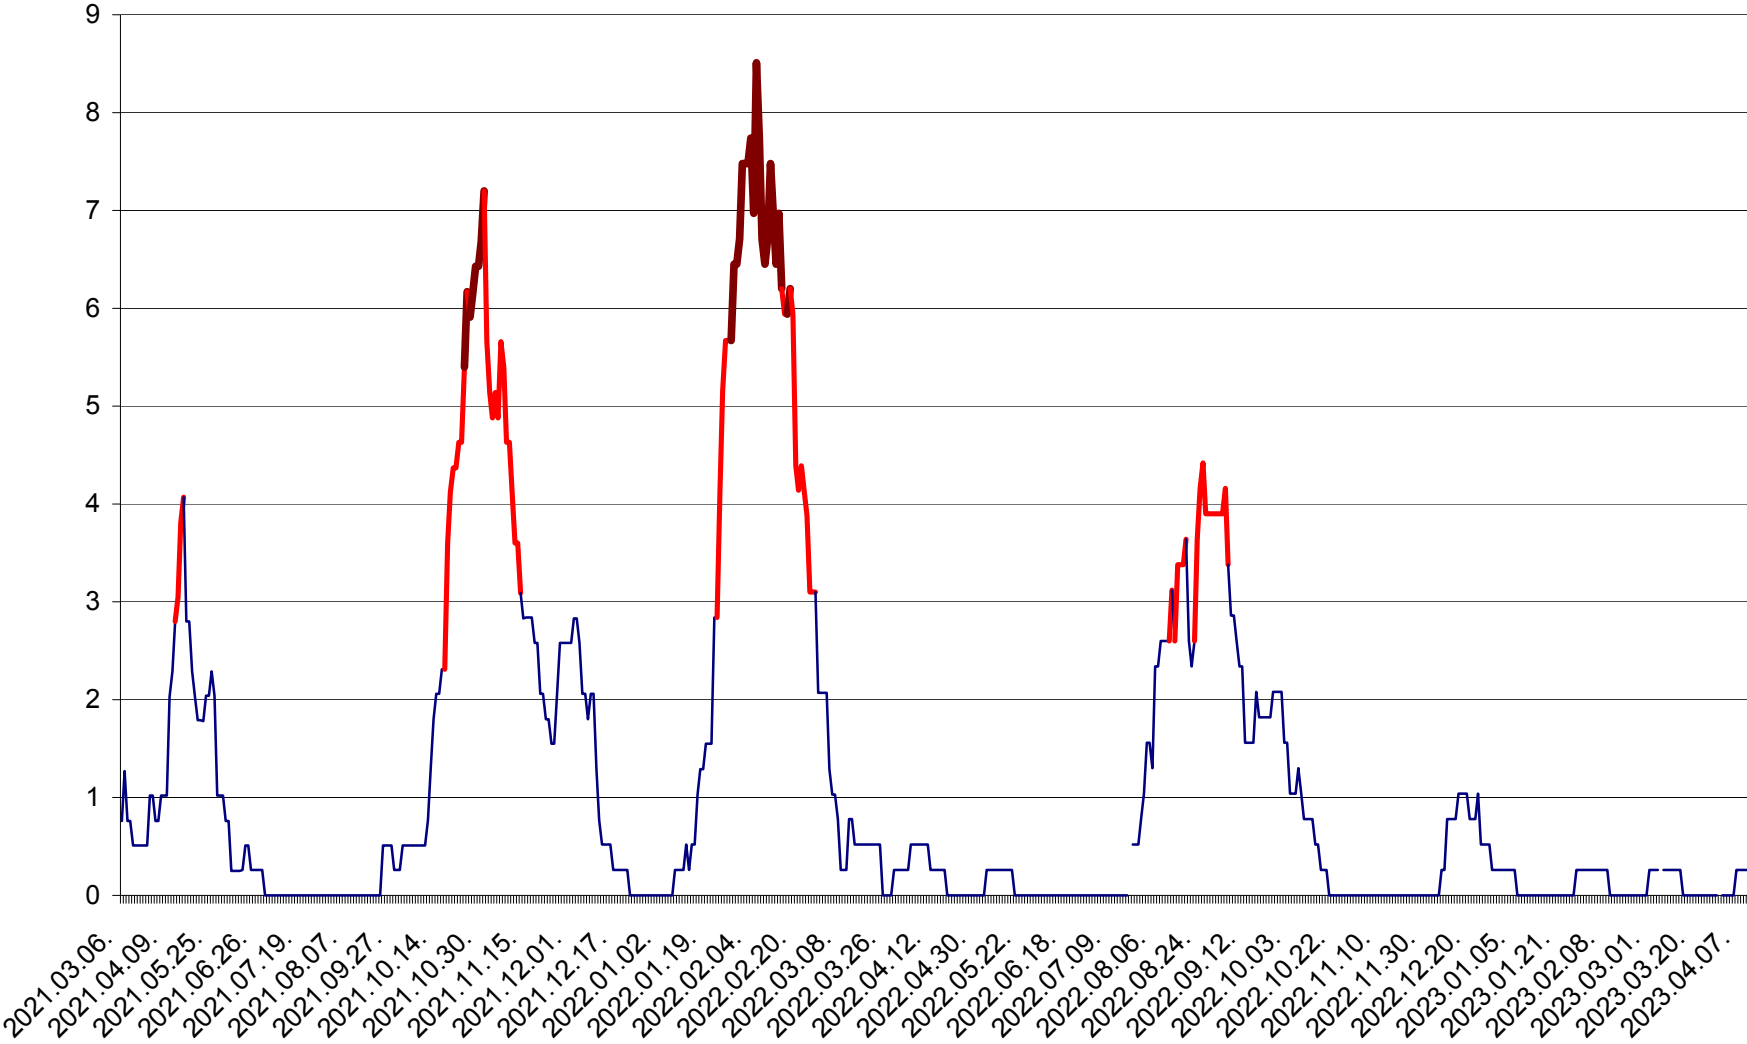

SÂNSIMION - Evolutia incidentei cumulate pe 14 zile la ‰ de locuitori
2021.03.07. - 2023.04.10.

SÂNTIMBRU - Evolutia incidentei cumulate pe 14 zile la ‰ de locuitori
2021.03.07. - 2023.04.10.

SĂRMAȘ - Evolutia incidentei cumulate pe 14 zile la ‰ de locuitori
2021.03.07. - 2023.04.10.

SATU MARE - Evolutia incidentei cumulate pe 14 zile la ‰ de locuitori
2021.03.07. - 2023.04.10.

SECUIENI - Evolutia incidentei cumulate pe 14 zile la ‰ de locuitori
2021.03.07. - 2023.04.10.

SICULENI - Evolutia incidentei cumulate pe 14 zile la ‰ de locuitori
2021.03.07. - 2023.04.10.

ȘIMONEȘTI - Evolutia incidentei cumulate pe 14 zile la ‰ de locuitori
2021.03.07. - 2023.04.10.

SUBCETATE - Evolutia incidentei cumulate pe 14 zile la ‰ de locuitori
2021.03.07. - 2023.04.10.

SUSENI - Evolutia incidentei cumulate pe 14 zile la ‰ de locuitori
2021.03.07. - 2023.04.10.