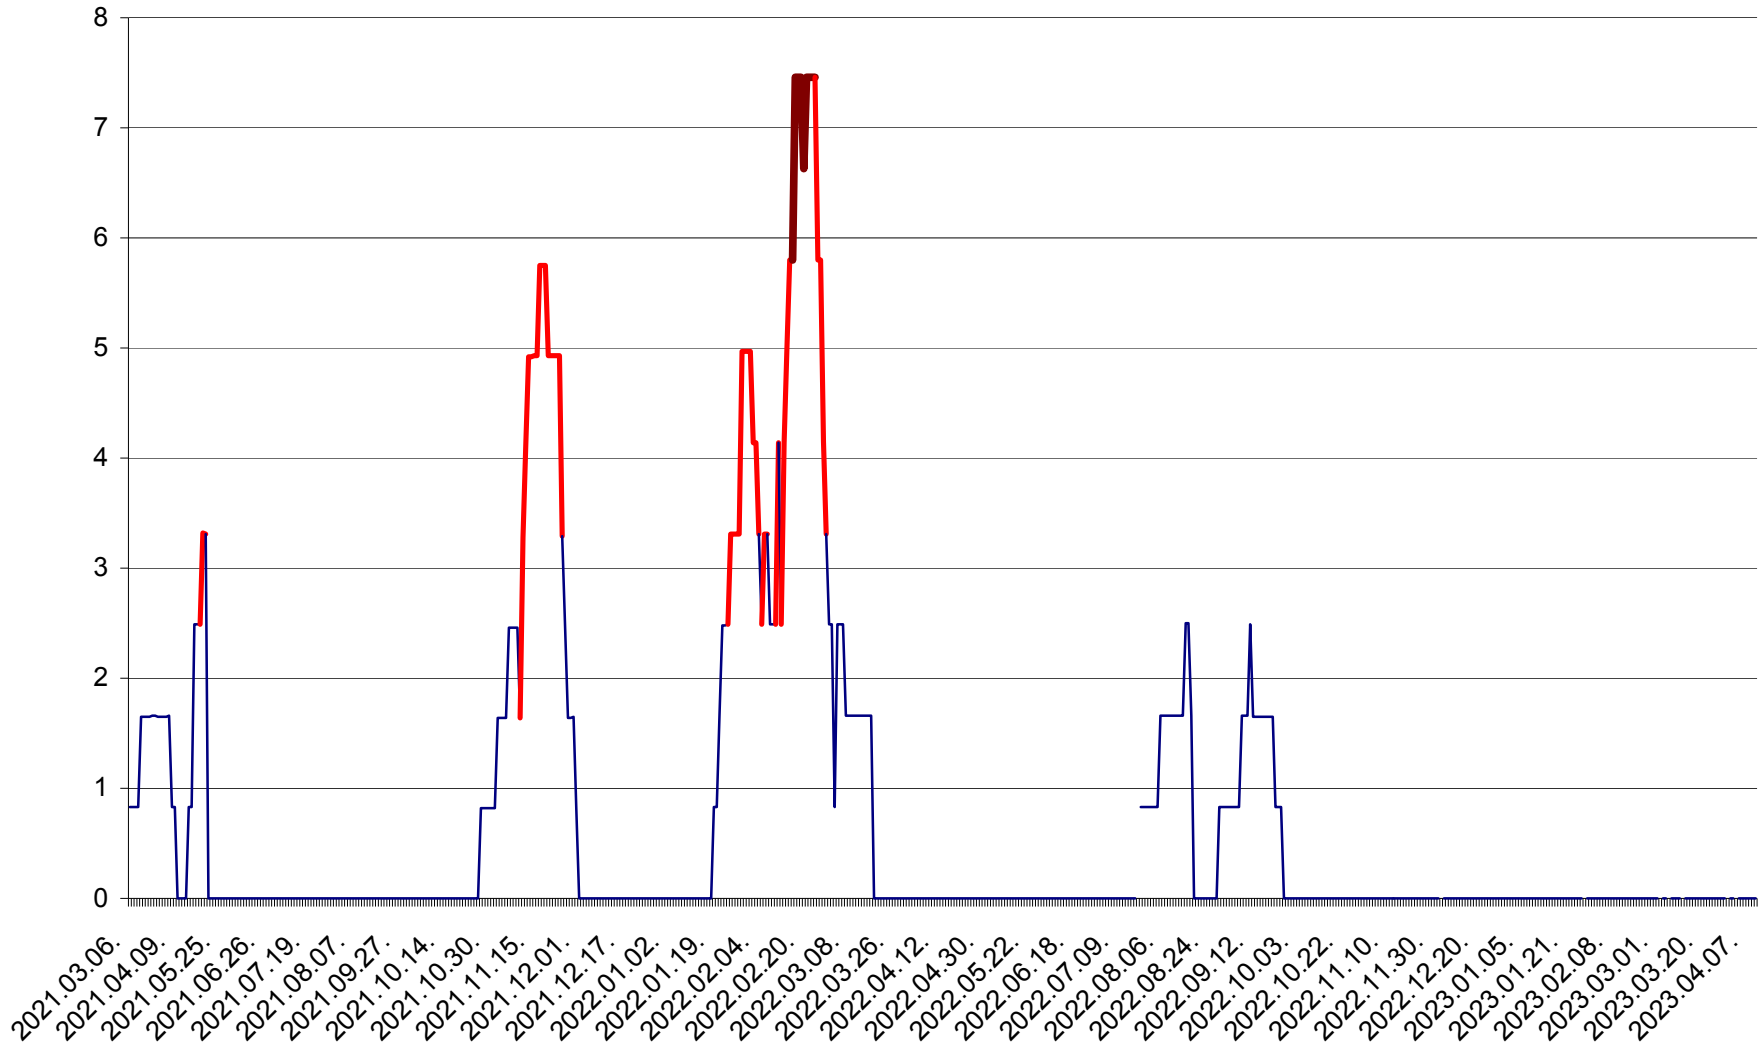

PLĂIEȘII DE JOS - Evolutia incidentei cumulate pe 14 zile la ‰ de locuitori
2021.03.07. - 2023.04.10.

PORUMBENI - Evolutia incidentei cumulate pe 14 zile la ‰ de locuitori
2021.03.07. - 2023.04.10.

PRAID - Evolutia incidentei cumulate pe 14 zile la ‰ de locuitori
2021.03.07. - 2023.04.10.

RACU - Evolutia incidentei cumulate pe 14 zile la ‰ de locuitori
2021.03.07. - 2023.04.10.

REMETEA - Evolutia incidentei cumulate pe 14 zile la % de locuitori
2021.03.07. - 2023.04.10.

SĂCEL - Evolutia incidentei cumulate pe 14 zile la ‰ de locuitori
2021.03.07. - 2023.04.10.