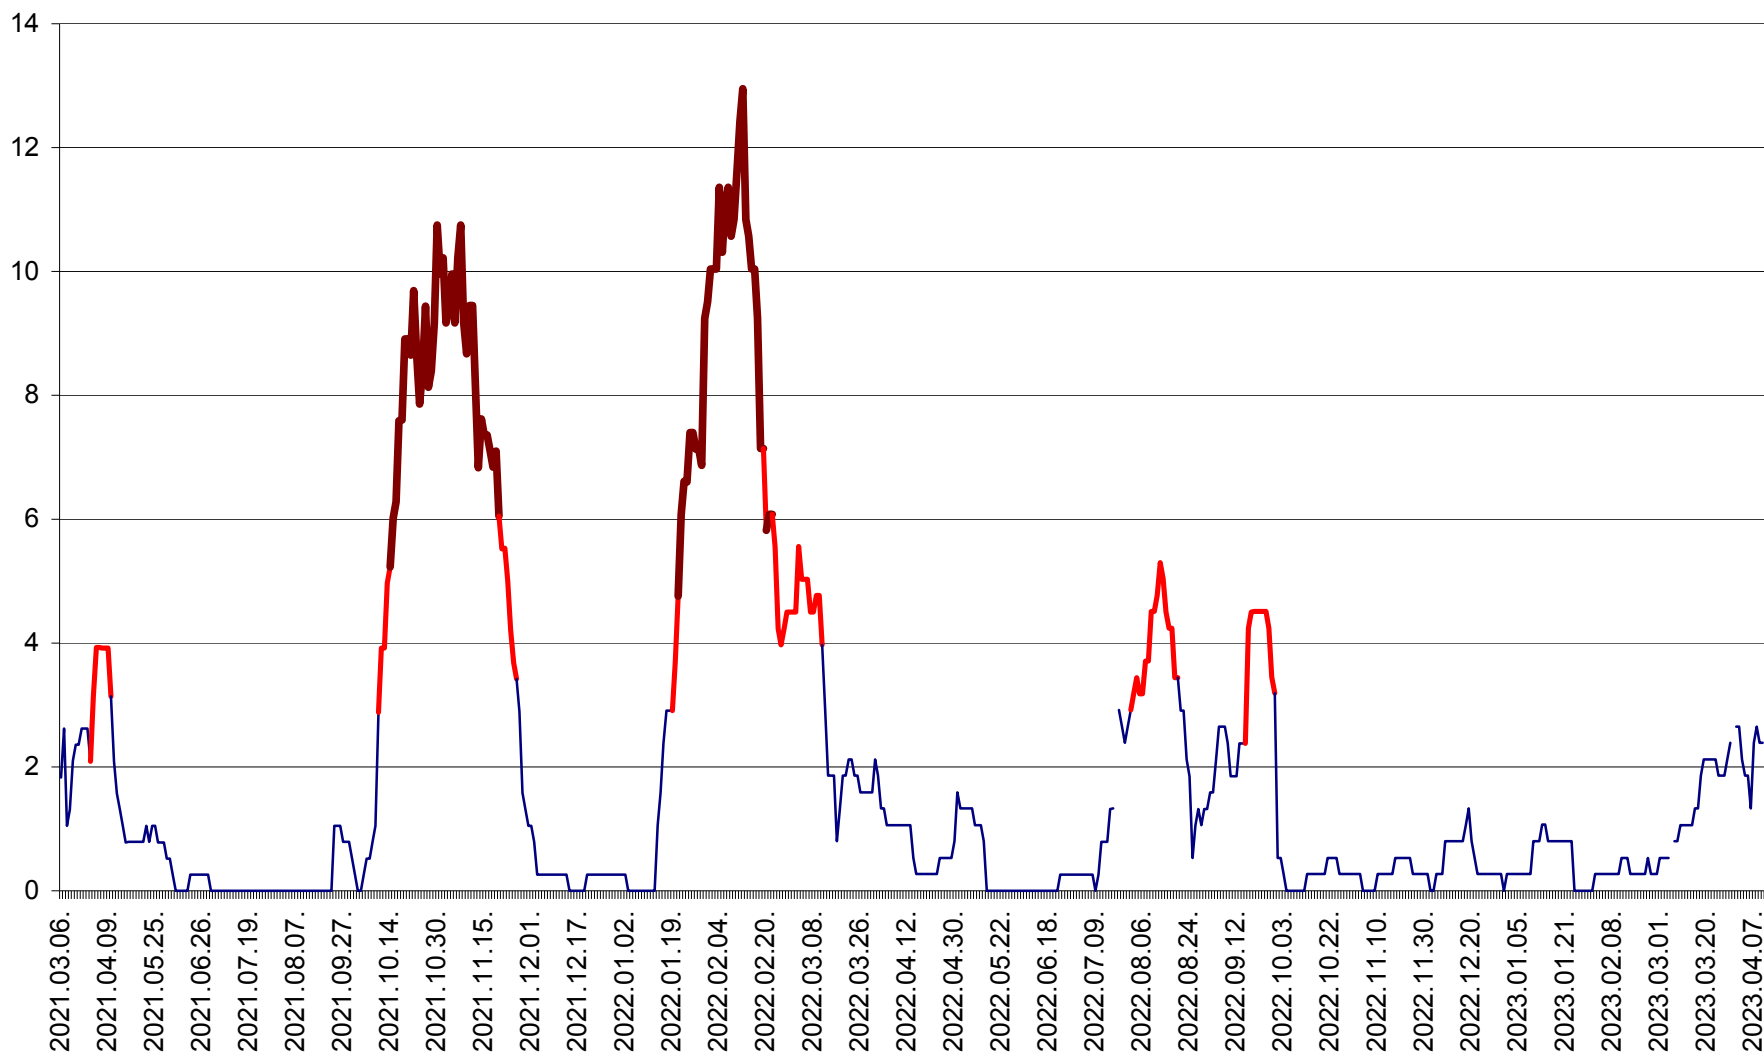

RACU - Evolutia incidentei cumulate pe 14 zile la ‰ de locuitori
2021.03.07. - 2023.04.10.

REMETEA - Evolutia incidentei cumulate pe 14 zile la % de locuitori
2021.03.07. - 2023.04.10.

SĂCEL - Evolutia incidentei cumulate pe 14 zile la ‰ de locuitori
2021.03.07. - 2023.04.10.

SÂNCRĂIENI - Evolutia incidentei cumulate pe 14 zile la ‰ de locuitori
2021.03.07. - 2023.04.10.

SÂNDOMIC - Evolutia incidentei cumulate pe 14 zile la ‰ de locuitori
2021.03.07. - 2023.04.10.

SÂNMARTIN - Evolutia incidentei cumulate pe 14 zile la ‰ de locuitori
2021.03.07. - 2023.04.10.

SÂNSIMION - Evolutia incidentei cumulate pe 14 zile la ‰ de locuitori
2021.03.07. - 2023.04.10.

SÂNTIMBRU - Evolutia incidentei cumulate pe 14 zile la ‰ de locuitori
2021.03.07. - 2023.04.10.

SĂRMAȘ - Evolutia incidentei cumulate pe 14 zile la ‰ de locuitori
2021.03.07. - 2023.04.10.