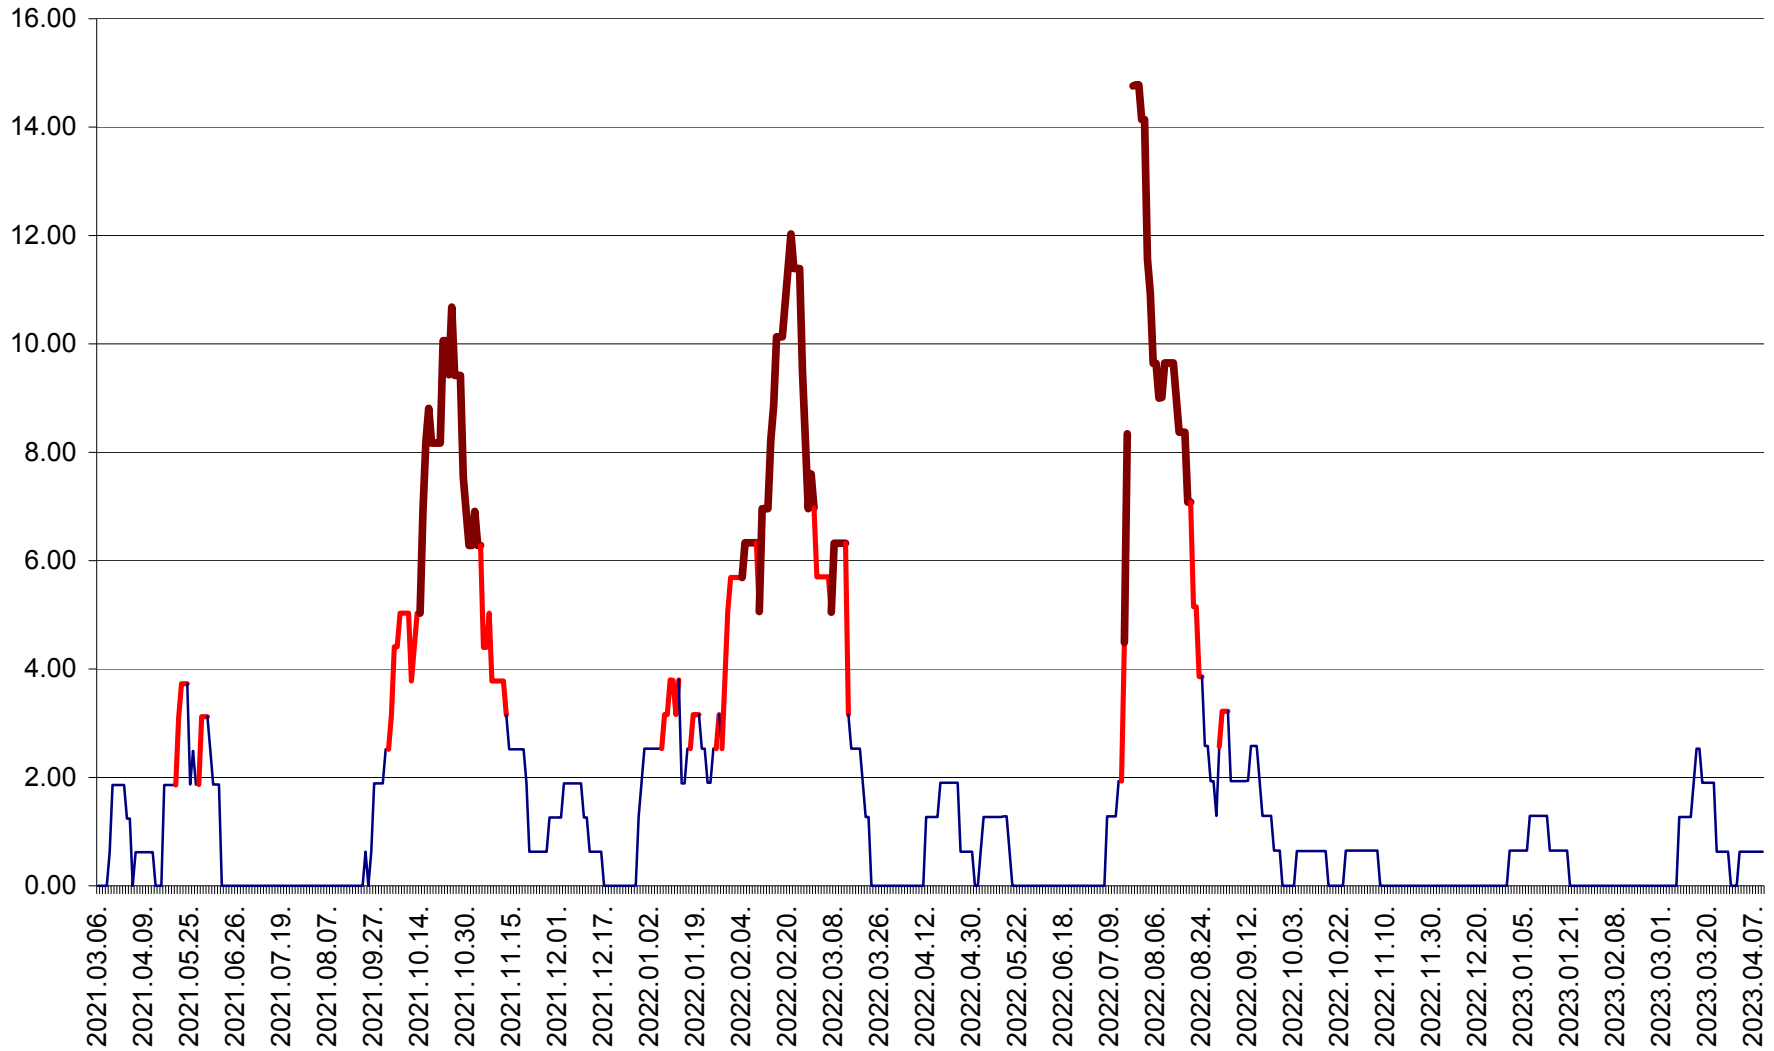

ATID - Evolutia incidentei cumulate pe 14 zile la ‰ de locuitori
2021.03.07. - 2023.04.10.

AVRĂMEȘTI - Evolutia incidentei cumulate pe 14 zile la ‰ de locuitori
2021.03.07. - 2023.04.10.

ORAȘ BĂILE TUȘNAD - Evoluția incidenței cumulate pe 14 zile la ‰ de locuitori
2021.03.07. - 2023.04.10.

ORAȘ BĂLAN - Evoluția incidenței cumulate pe 14 zile la ‰ de locuitori
2021.03.07. - 2023.04.10.

BILBOR - Evolutia incidentei cumulate pe 14 zile la ‰ de locuitori
2021.03.07. - 2023.04.10.

ORAȘ BORSEC - Evolutia incidentei cumulate pe 14 zile la ‰ de locuitori
2021.03.07. - 2023.04.10.

BRĂDEȘTI - Evolutia incidentei cumulate pe 14 zile la ‰ de locuitori
2021.03.07. - 2023.04.10.

CĂPÂLNIȚA - Evoluția incidenței cumulate pe 14 zile la ‰ de locuitori
2021.03.07. - 2023.04.10.

CÂRȚA - Evolutia incidentei cumulate pe 14 zile la ‰ de locuitori
2021.03.07. - 2023.04.10.