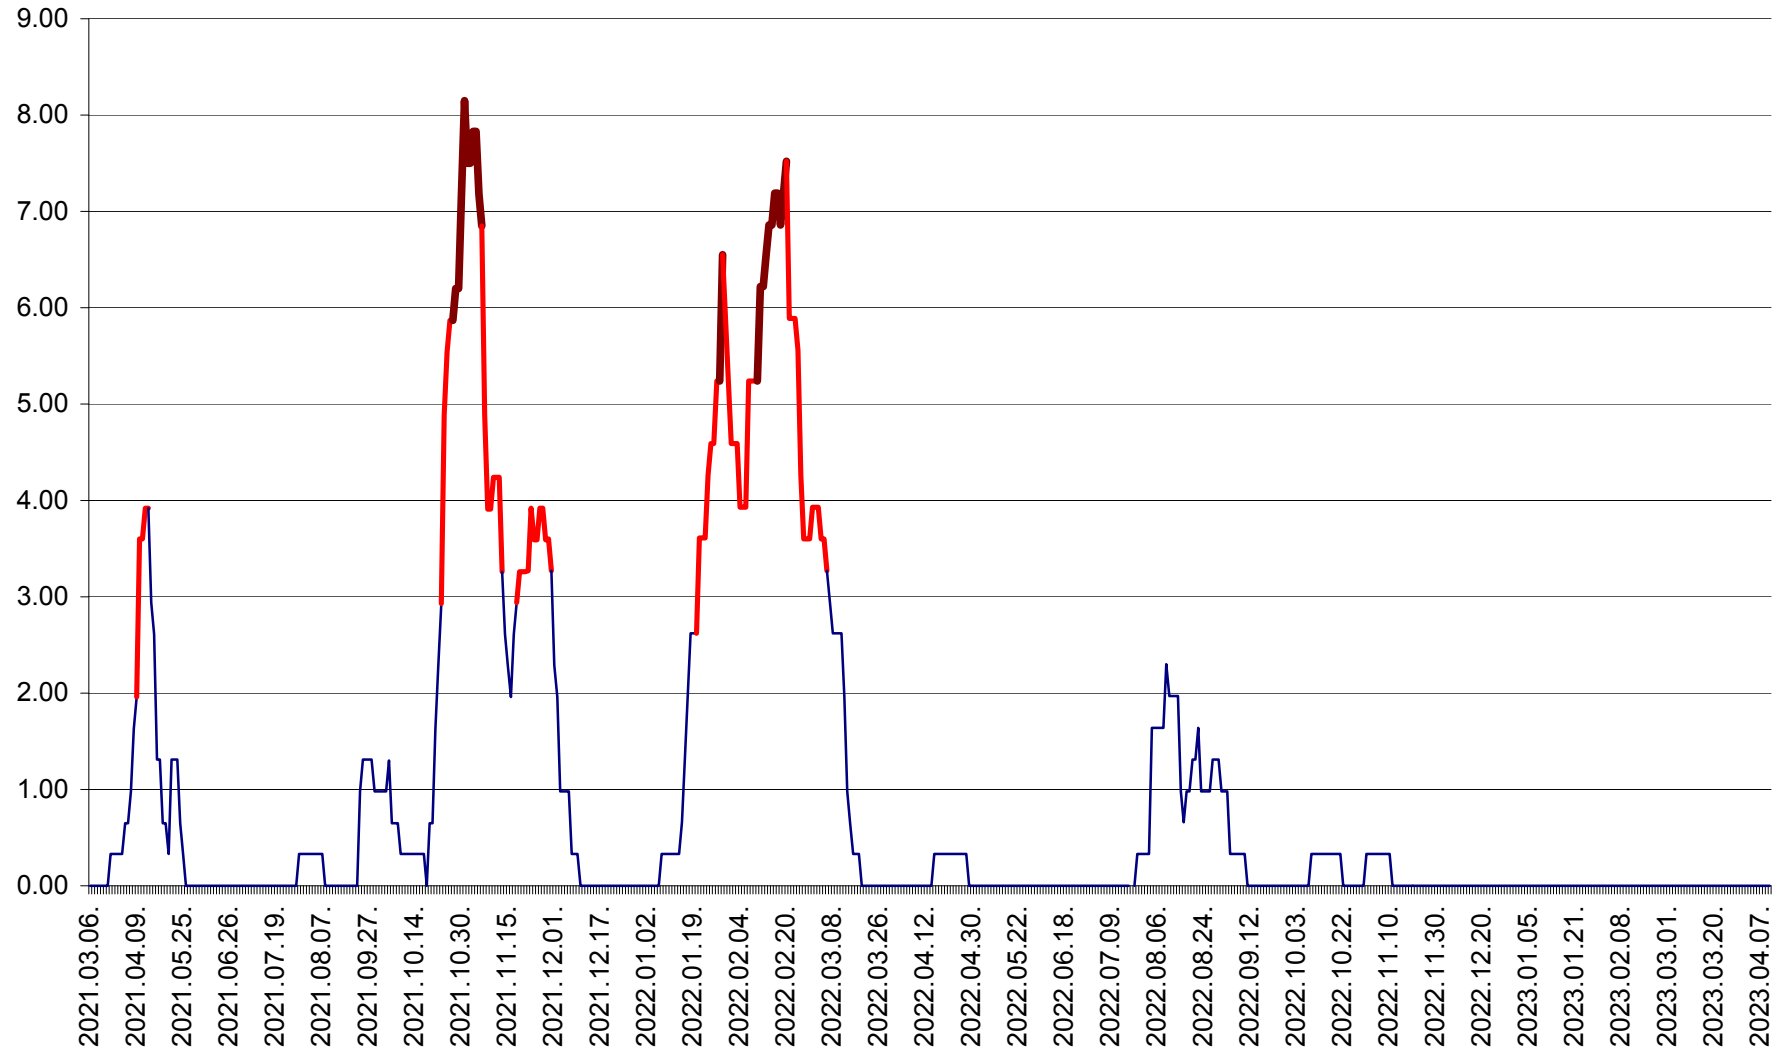

ATID - Evolutia incidentei cumulate pe 14 zile la ‰ de locuitori
2021.03.07. - 2023.04.10.

AVRĂMEȘTI - Evolutia incidentei cumulate pe 14 zile la ‰ de locuitori
2021.03.07. - 2023.04.10.

ORAȘ BĂILE TUȘNAD - Evoluția incidenței cumulate pe 14 zile la ‰ de locuitori
2021.03.07. - 2023.04.10.

ORAȘ BĂLAN - Evoluția incidenței cumulate pe 14 zile la ‰ de locuitori
2021.03.07. - 2023.04.10.

BILBOR - Evolutia incidentei cumulate pe 14 zile la ‰ de locuitori
2021.03.07. - 2023.04.10.

ORAȘ BORSEC - Evolutia incidentei cumulate pe 14 zile la ‰ de locuitori
2021.03.07. - 2023.04.10.

BRĂDEȘTI - Evolutia incidentei cumulate pe 14 zile la ‰ de locuitori
2021.03.07. - 2023.04.10.

CĂPÂLNIȚA - Evoluția incidenței cumulate pe 14 zile la ‰ de locuitori
2021.03.07. - 2023.04.10.

CÂRȚA - Evolutia incidentei cumulate pe 14 zile la ‰ de locuitori
2021.03.07. - 2023.04.10.