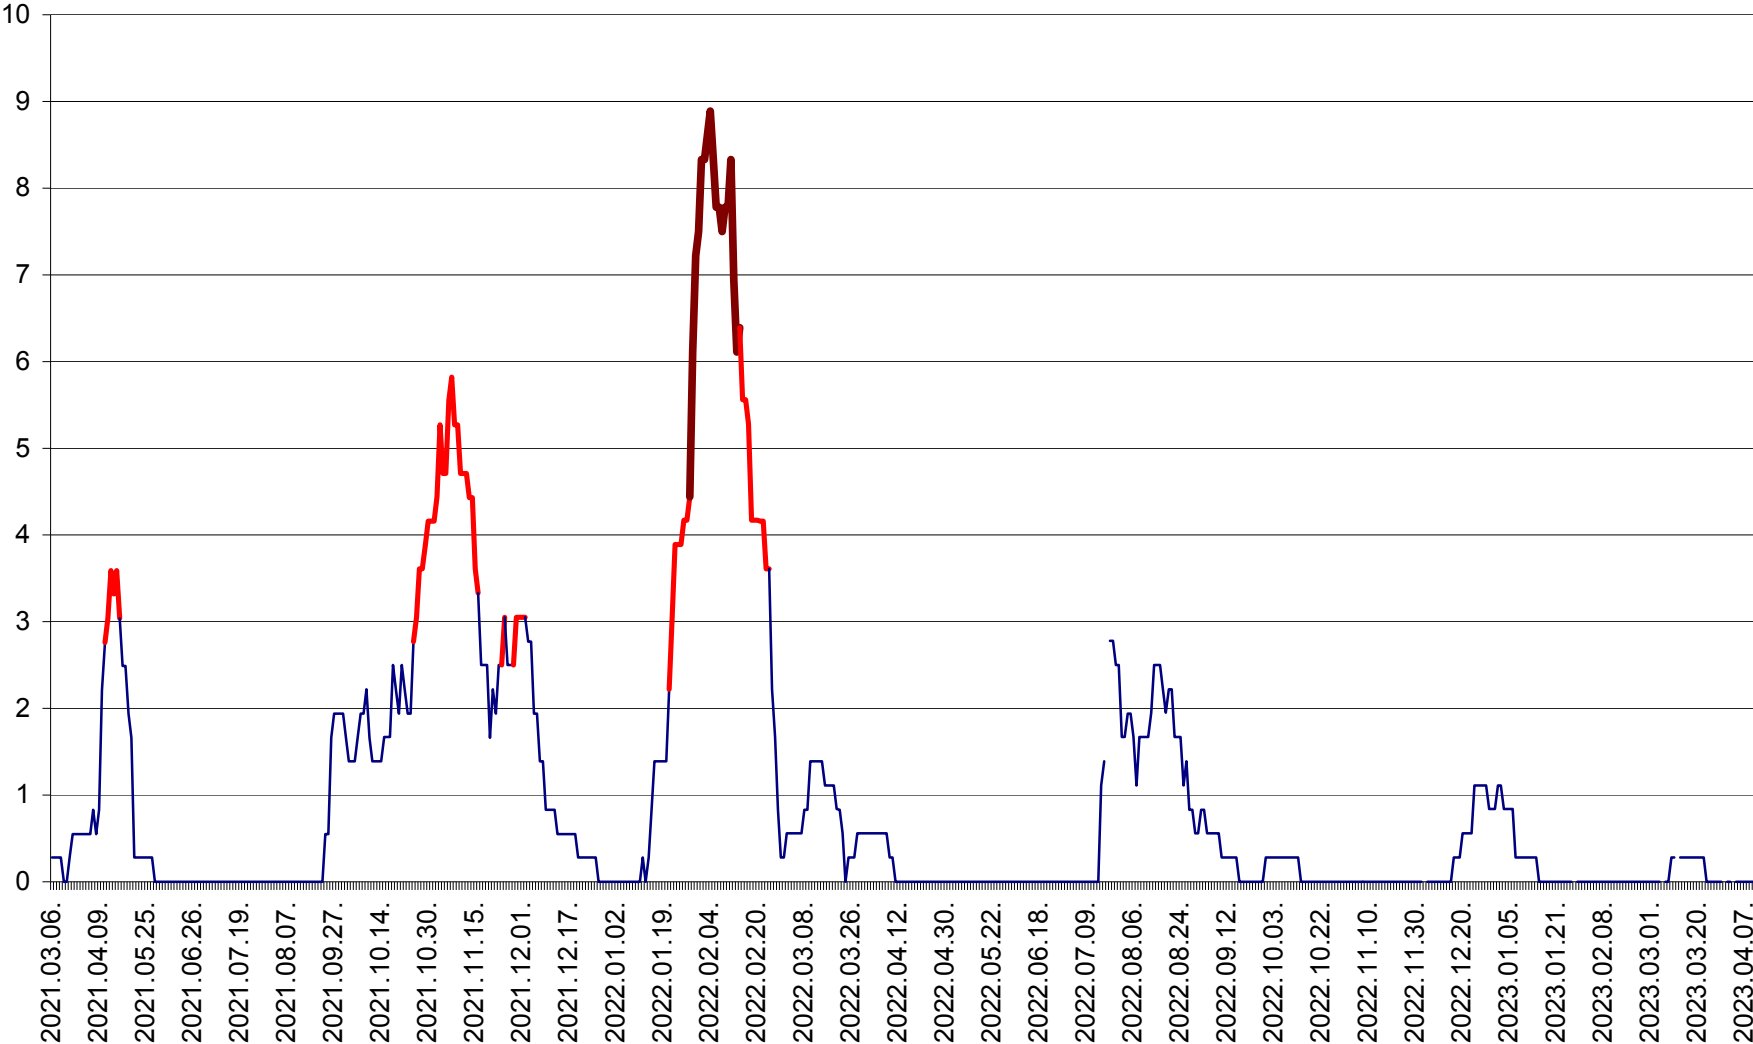

MĂRTINIȘ - Evolutia incidentei cumulate pe 14 zile la % de locuitori
2021.03.07. - 2023.04.10.

MEREȘTI - Evolutia incidentei cumulate pe 14 zile la ‰ de locuitori
2021.03.07. - 2023.04.10.

MUNICIPIUL MIERCUREA-CIUC - Evolutia incidentei cumulate pe 14 zile la ‰ de locuitori
2021.03.07. - 2023.04.10.

MIHĂILENI - Evolutia incidentei cumulate pe 14 zile la ‰ de locuitori
2021.03.07. - 2023.04.10.

MUGENI - Evolutia incidentei cumulate pe 14 zile la ‰ de locuitori
2021.03.07. - 2023.04.10.

OCLAND - Evolutia incidentei cumulate pe 14 zile la ‰ de locuitori
2021.03.07. - 2023.04.10.