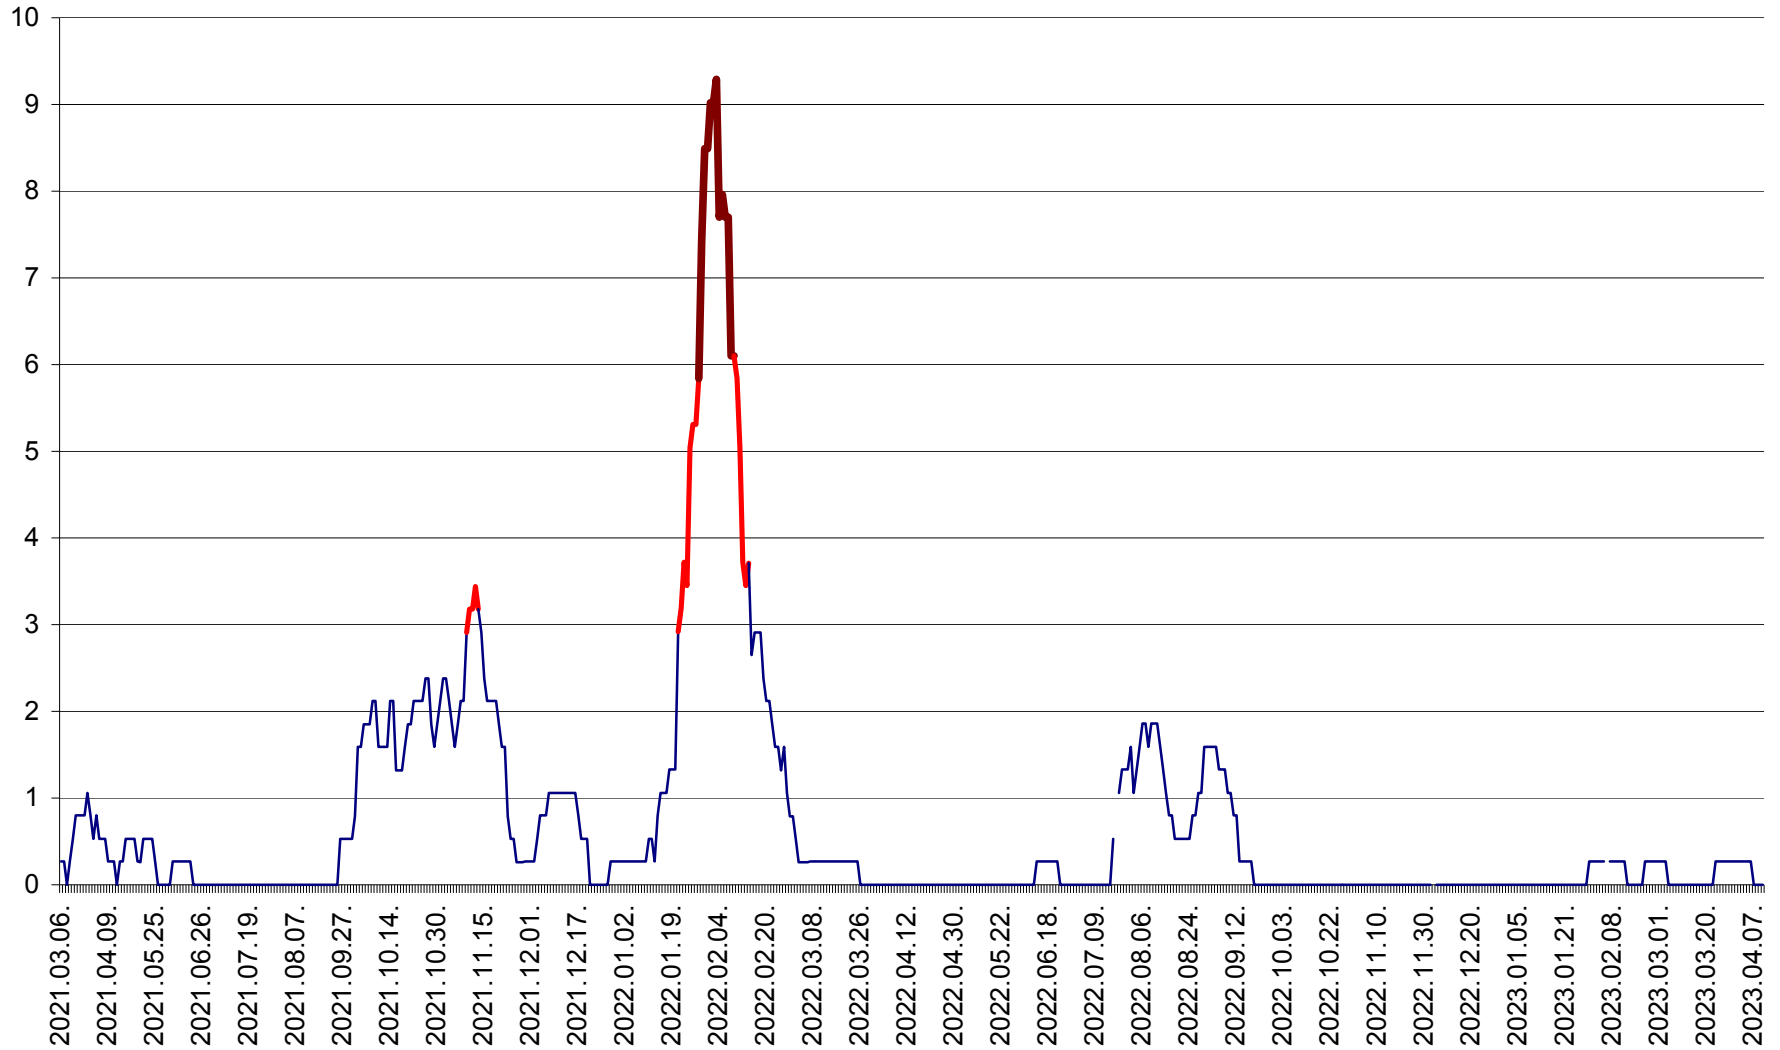

ORAȘ CRISTURU SECUIESC - Evolutia incidentei cumulate pe 14 zile la ‰ de locuitori
2021.03.07. - 2023.04.10.

DĂNEȘTI - Evolutia incidentei cumulate pe 14 zile la ‰ de locuitori
2021.03.07. - 2023.04.10.

DÂRJIU - Evolutia incidentei cumulate pe 14 zile la ‰ de locuitori
2021.03.07. - 2023.04.10.

DEALU - Evolutia incidentei cumulate pe 14 zile la ‰ de locuitori
2021.03.07. - 2023.04.10.

DITRĂU - Evolutia incidentei cumulate pe 14 zile la ‰ de locuitori
2021.03.07. - 2023.04.10.

FELICENI - Evolutia incidentei cumulate pe 14 zile la % de locuitori
2021.03.07. - 2023.04.10.

FRUMOASA - Evolutia incidentei cumulate pe 14 zile la ‰ de locuitori
2021.03.07. - 2023.04.10.

GĂLĂUȚAȘ - Evoluția incidenței cumulate pe 14 zile la ‰ de locuitori
2021.03.07. - 2023.04.10.