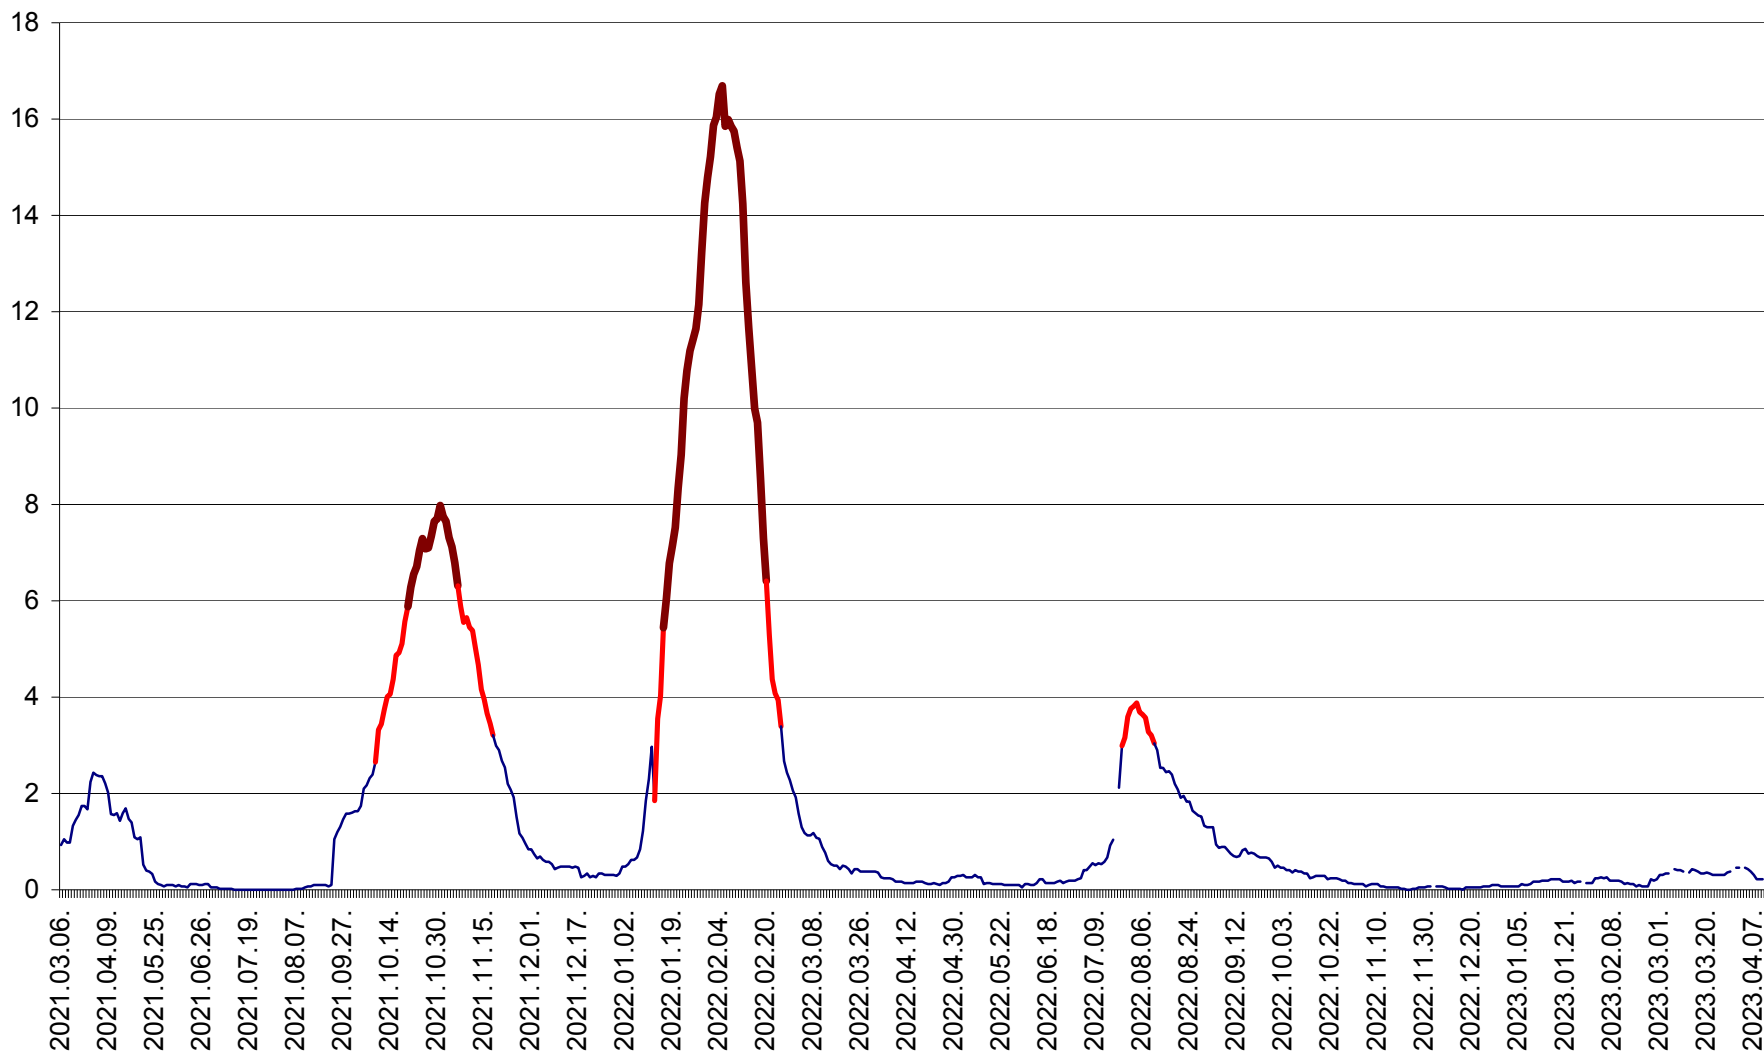

LELICENI - Evolutia incidentei cumulate pe 14 zile la ‰ de locuitori
2021.03.07. - 2023.04.10.

LUETA - Evolutia incidentei cumulate pe 14 zile la ‰ de locuitori
2021.03.07. - 2023.04.10.

LUNCA DE JOS - Evolutia incidentei cumulate pe 14 zile la ‰ de locuitori
2021.03.07. - 2023.04.10.

LUNCA DE SUS - Evolutia incidentei cumulate pe 14 zile la ‰ de locuitori
2021.03.07. - 2023.04.10.

LUPENI - Evolutia incidentei cumulate pe 14 zile la ‰ de locuitori
2021.03.07. - 2023.04.10.

MĂDĂRAȘ - Evolutia incidentei cumulate pe 14 zile la ‰ de locuitori
2021.03.07. - 2023.04.10.

MĂRTINIȘ - Evolutia incidentei cumulate pe 14 zile la % de locuitori
2021.03.07. - 2023.04.10.

MEREȘTI - Evolutia incidentei cumulate pe 14 zile la ‰ de locuitori
2021.03.07. - 2023.04.10.

MUNICIPIUL MIERCUREA-CIUC - Evolutia incidentei cumulate pe 14 zile la ‰ de locuitori
2021.03.07. - 2023.04.10.