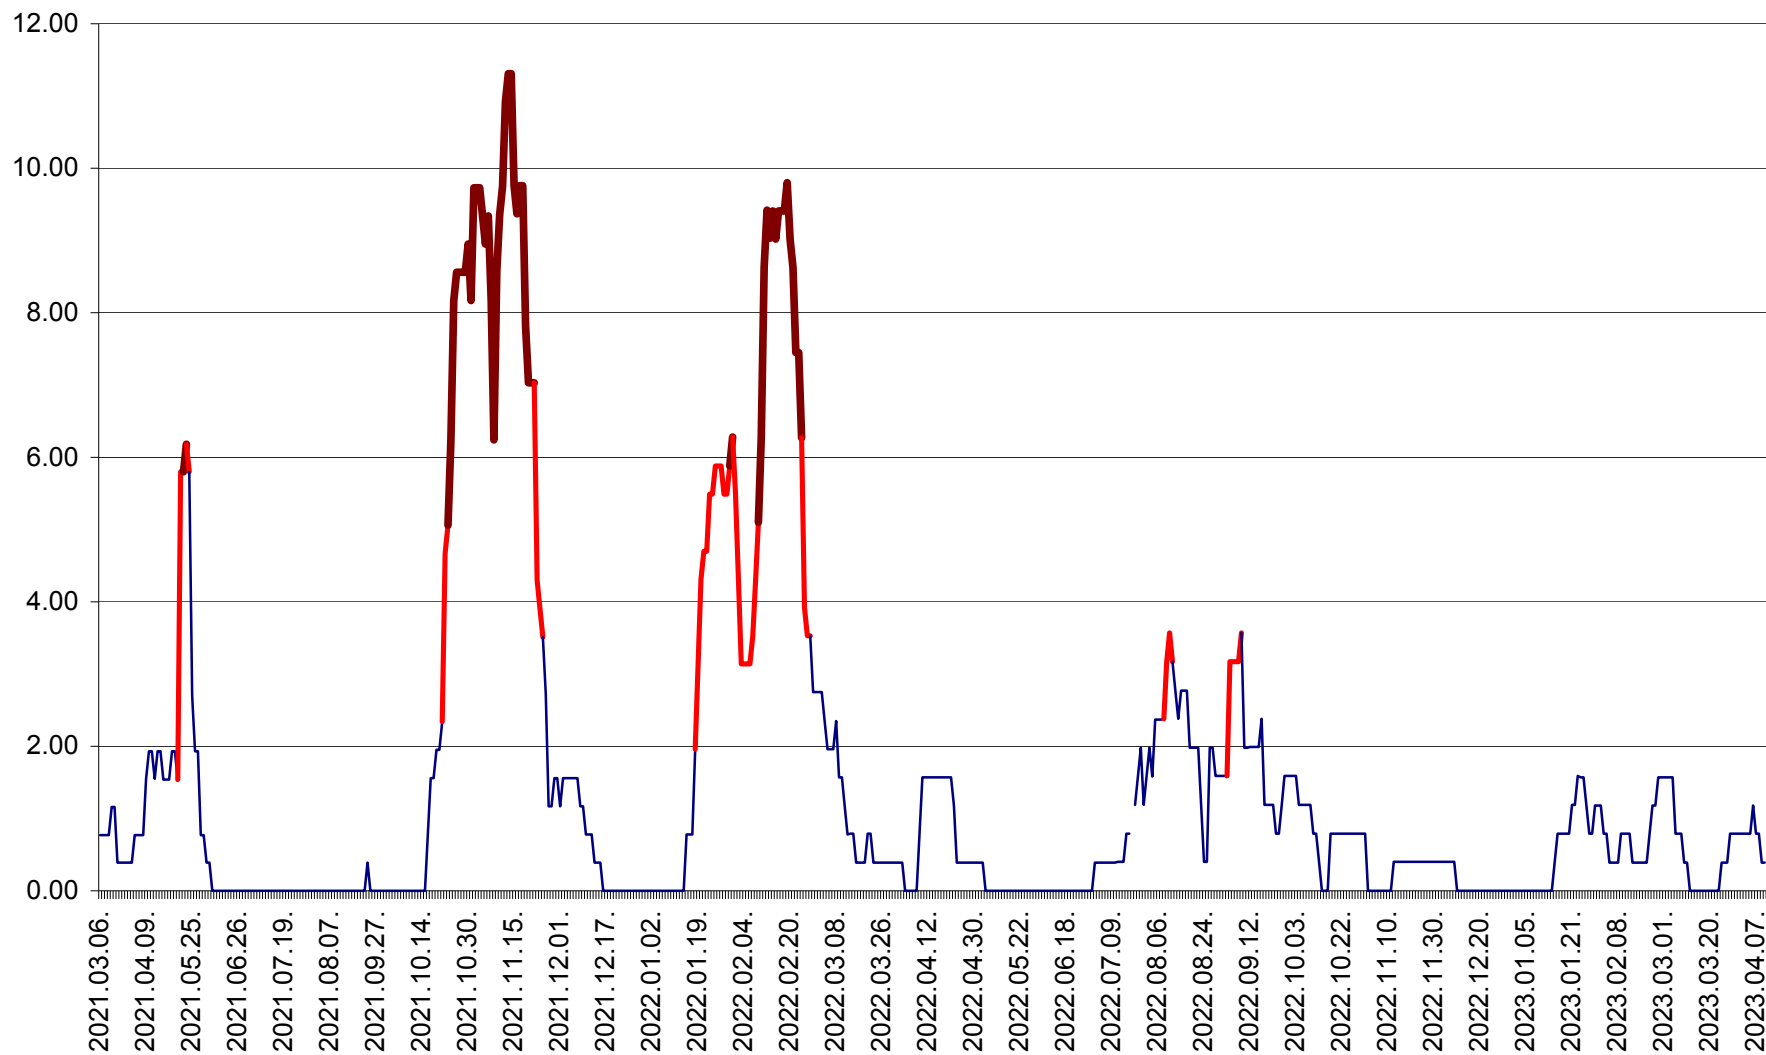

ATID - Evolutia incidentei cumulate pe 14 zile la ‰ de locuitori
2021.03.07. - 2023.04.10.

AVRĂMEȘTI - Evolutia incidentei cumulate pe 14 zile la ‰ de locuitori
2021.03.07. - 2023.04.10.

ORAȘ BĂILE TUȘNAD - Evoluția incidenței cumulate pe 14 zile la ‰ de locuitori
2021.03.07. - 2023.04.10.

ORAȘ BĂLAN - Evoluția incidenței cumulate pe 14 zile la ‰ de locuitori
2021.03.07. - 2023.04.10.

BILBOR - Evolutia incidentei cumulate pe 14 zile la ‰ de locuitori
2021.03.07. - 2023.04.10.

ORAȘ BORSEC - Evolutia incidentei cumulate pe 14 zile la ‰ de locuitori
2021.03.07. - 2023.04.10.

BRĂDEȘTI - Evolutia incidentei cumulate pe 14 zile la ‰ de locuitori
2021.03.07. - 2023.04.10.

CĂPÂLNIȚA - Evoluția incidenței cumulate pe 14 zile la ‰ de locuitori
2021.03.07. - 2023.04.10.

CÂRȚA - Evolutia incidentei cumulate pe 14 zile la ‰ de locuitori
2021.03.07. - 2023.04.10.