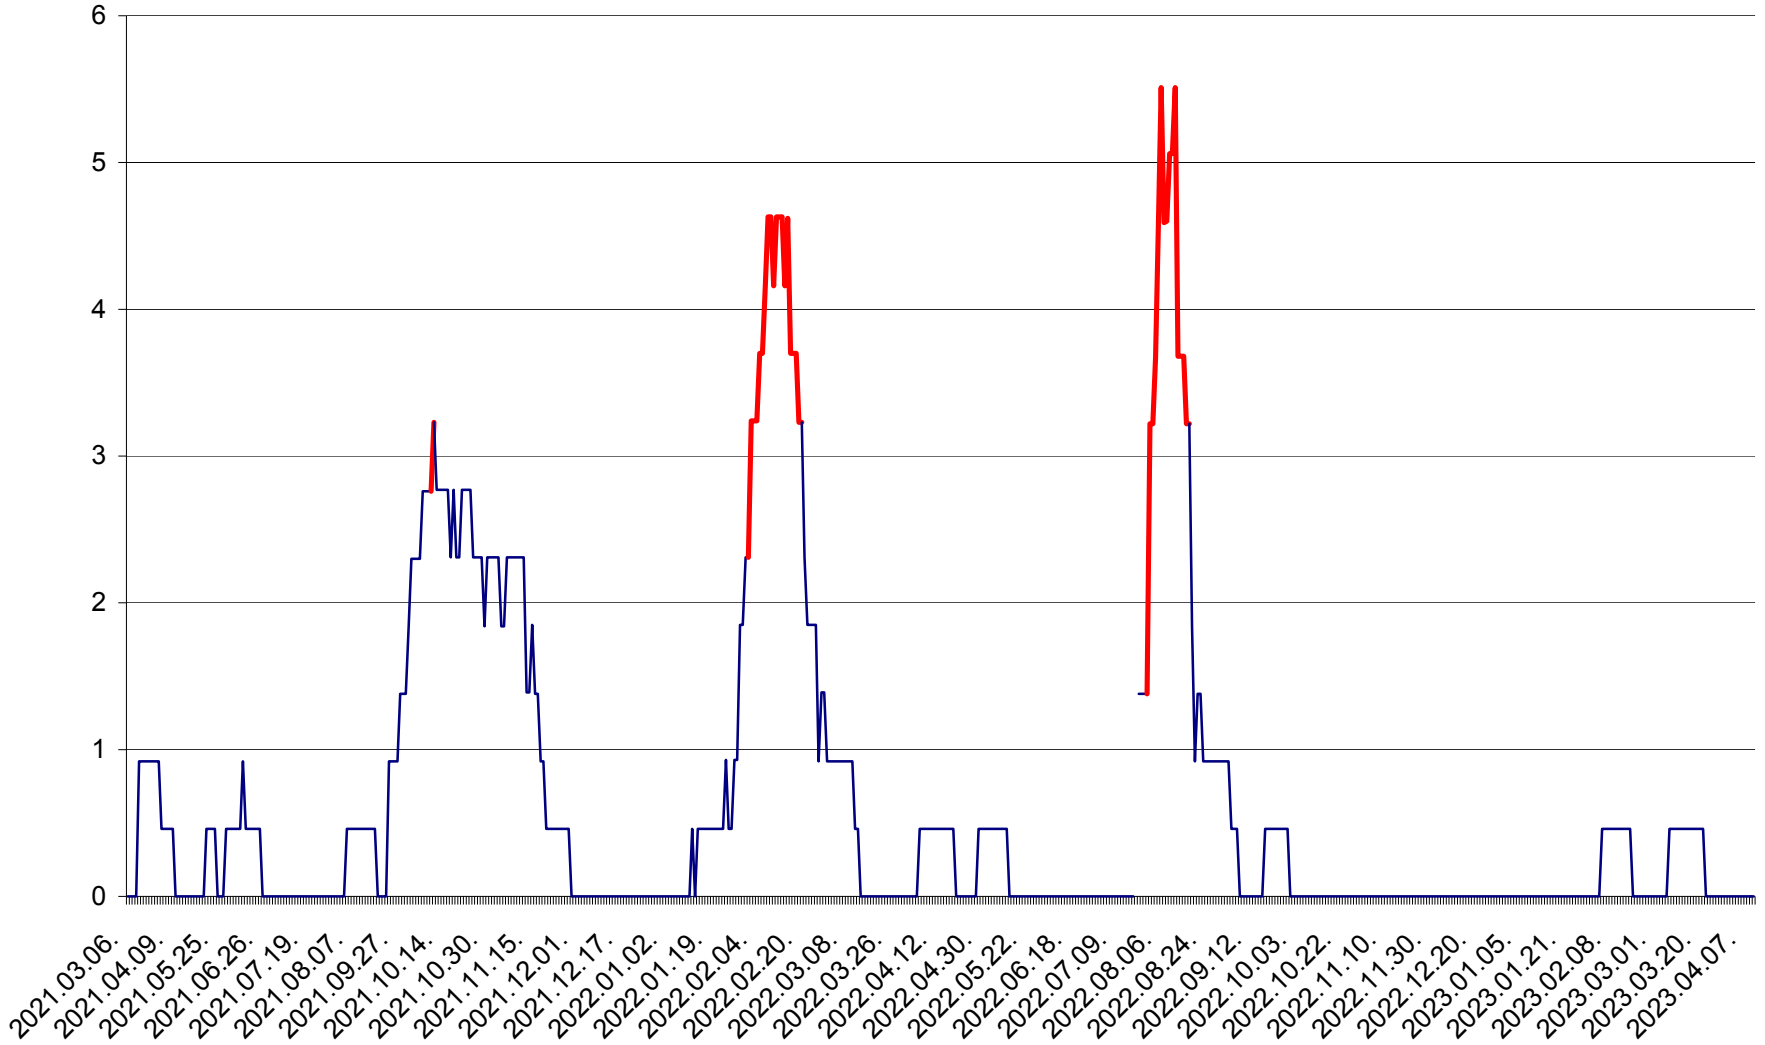

ULIEȘ - Evoluția incidenței cumulate pe 14 zile la ‰ de locuitori
2021.03.07. - 2023.04.10.