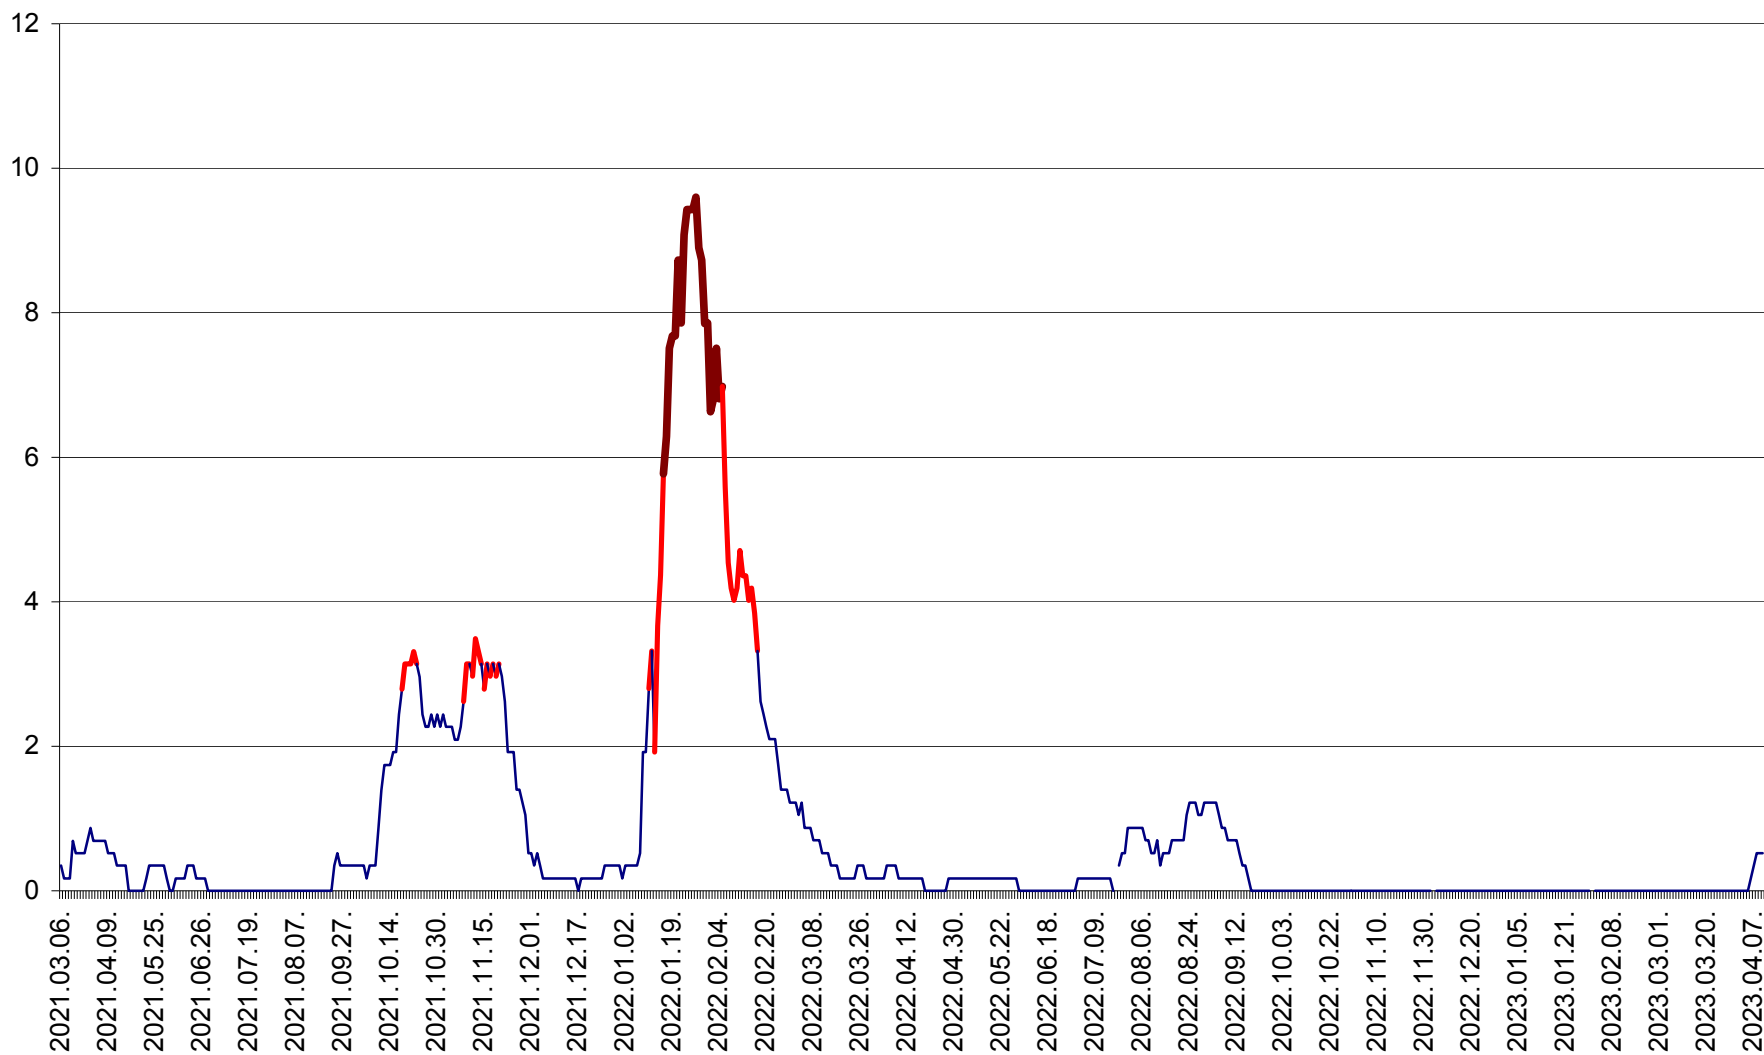

DÂRJIU - Evolutia incidentei cumulate pe 14 zile la ‰ de locuitori
2021.03.07. - 2023.04.10.

DEALU - Evolutia incidentei cumulate pe 14 zile la ‰ de locuitori
2021.03.07. - 2023.04.10.

DITRĂU - Evolutia incidentei cumulate pe 14 zile la ‰ de locuitori
2021.03.07. - 2023.04.10.

FELICENI - Evolutia incidentei cumulate pe 14 zile la % de locuitori
2021.03.07. - 2023.04.10.

FRUMOASA - Evolutia incidentei cumulate pe 14 zile la ‰ de locuitori
2021.03.07. - 2023.04.10.

GĂLĂUȚAȘ - Evoluția incidenței cumulate pe 14 zile la ‰ de locuitori
2021.03.07. - 2023.04.10.

MUNICIPIUL GHEORGHENI - Evolutia incidentei cumulate pe 14 zile la % de locuitori
2021.03.07. - 2023.04.10.

JOSENI - Evolutia incidentei cumulate pe 14 zile la ‰ de locuitori
2021.03.07. - 2023.04.10.

LĂZAREA - Evolutia incidentei cumulate pe 14 zile la % de locuitori
2021.03.07. - 2023.04.10.

LELICENI - Evolutia incidentei cumulate pe 14 zile la ‰ de locuitori
2021.03.07. - 2023.04.10.

LUETA - Evolutia incidentei cumulate pe 14 zile la ‰ de locuitori
2021.03.07. - 2023.04.10.

LUNCA DE JOS - Evolutia incidentei cumulate pe 14 zile la ‰ de locuitori
2021.03.07. - 2023.04.10.