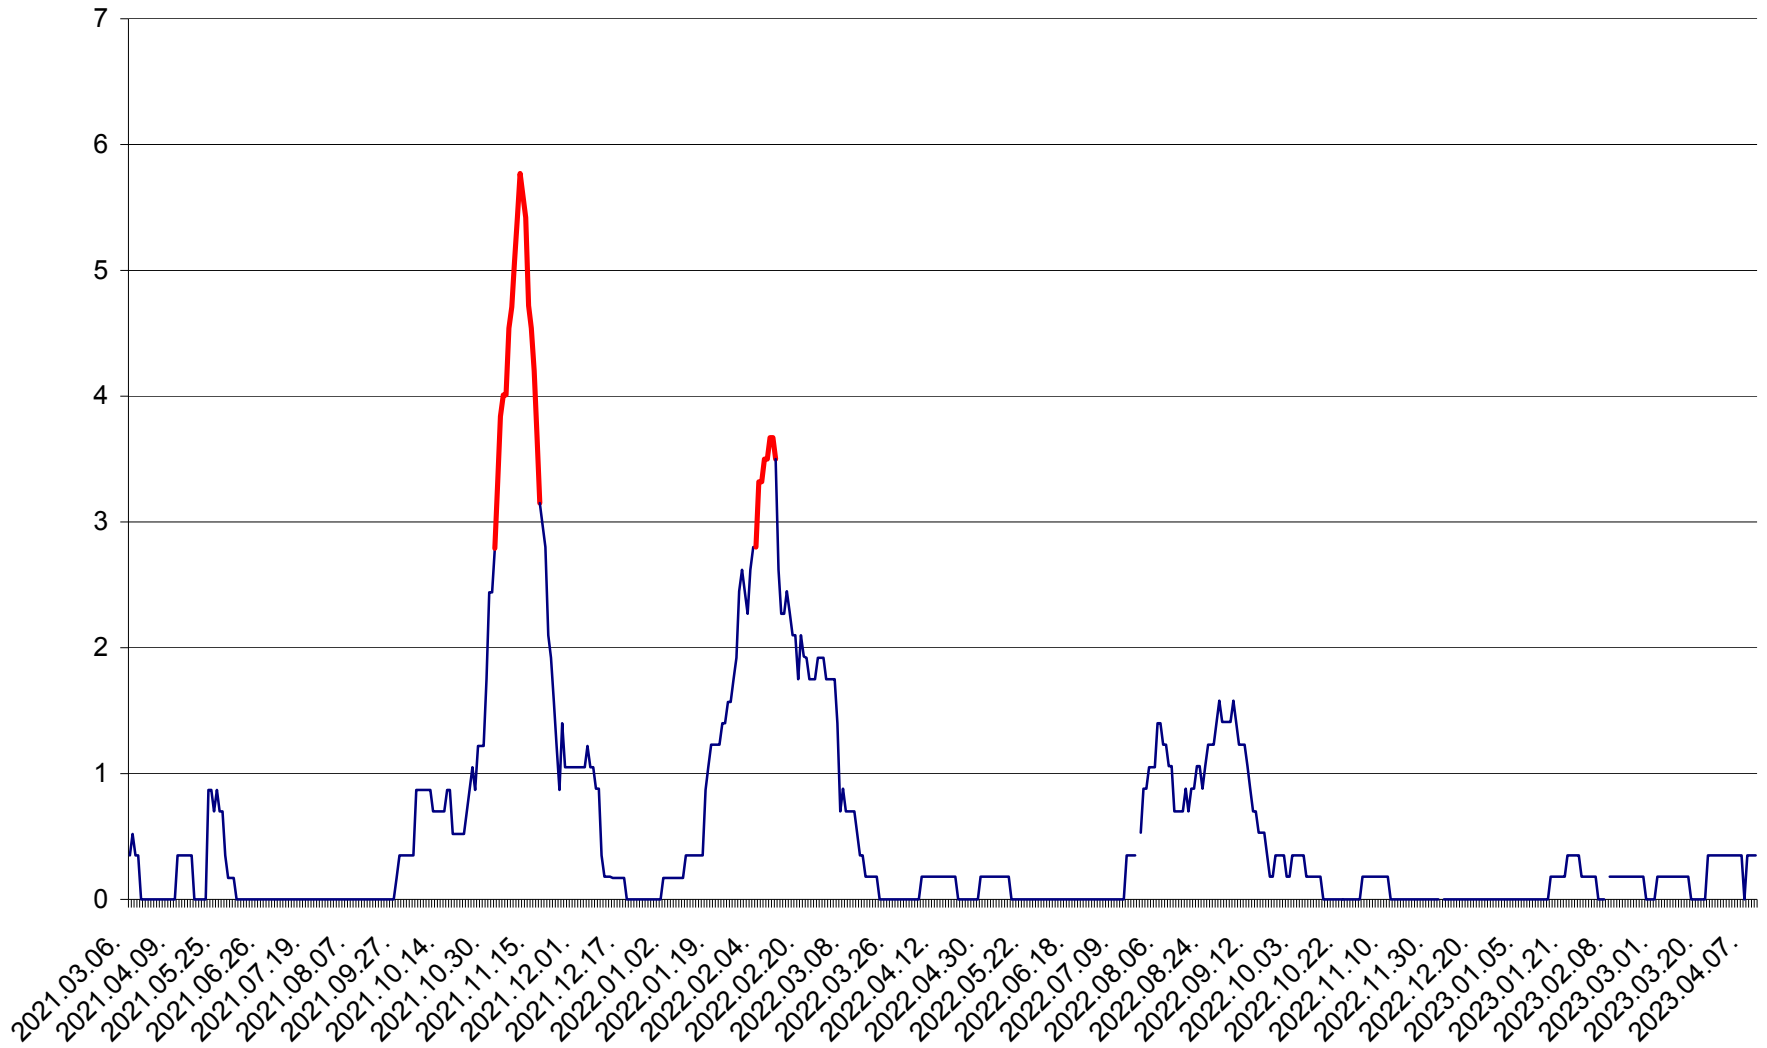

ORAȘ BĂLAN - Evoluția incidenței cumulate pe 14 zile la ‰ de locuitori
2021.03.07. - 2023.04.10.

BILBOR - Evolutia incidentei cumulate pe 14 zile la ‰ de locuitori
2021.03.07. - 2023.04.10.

ORAȘ BORSEC - Evolutia incidentei cumulate pe 14 zile la ‰ de locuitori
2021.03.07. - 2023.04.10.

CORBU - Evolutia incidentei cumulate pe 14 zile la ‰ de locuitori
2021.03.07. - 2023.04.10.

CORUND - Evolutia incidentei cumulate pe 14 zile la ‰ de locuitori
2021.03.07. - 2023.04.10.

COZMENI - Evolutia incidentei cumulate pe 14 zile la ‰ de locuitori
2021.03.07. - 2023.04.10.

ORAȘ CRISTURU SECUIESC - Evolutia incidentei cumulate pe 14 zile la ‰ de locuitori
2021.03.07. - 2023.04.10.

DĂNEȘTI - Evolutia incidentei cumulate pe 14 zile la ‰ de locuitori
2021.03.07. - 2023.04.10.

DÂRJIU - Evolutia incidentei cumulate pe 14 zile la ‰ de locuitori
2021.03.07. - 2023.04.10.

DEALU - Evolutia incidentei cumulate pe 14 zile la ‰ de locuitori
2021.03.07. - 2023.04.10.

DITRĂU - Evolutia incidentei cumulate pe 14 zile la ‰ de locuitori
2021.03.07. - 2023.04.10.