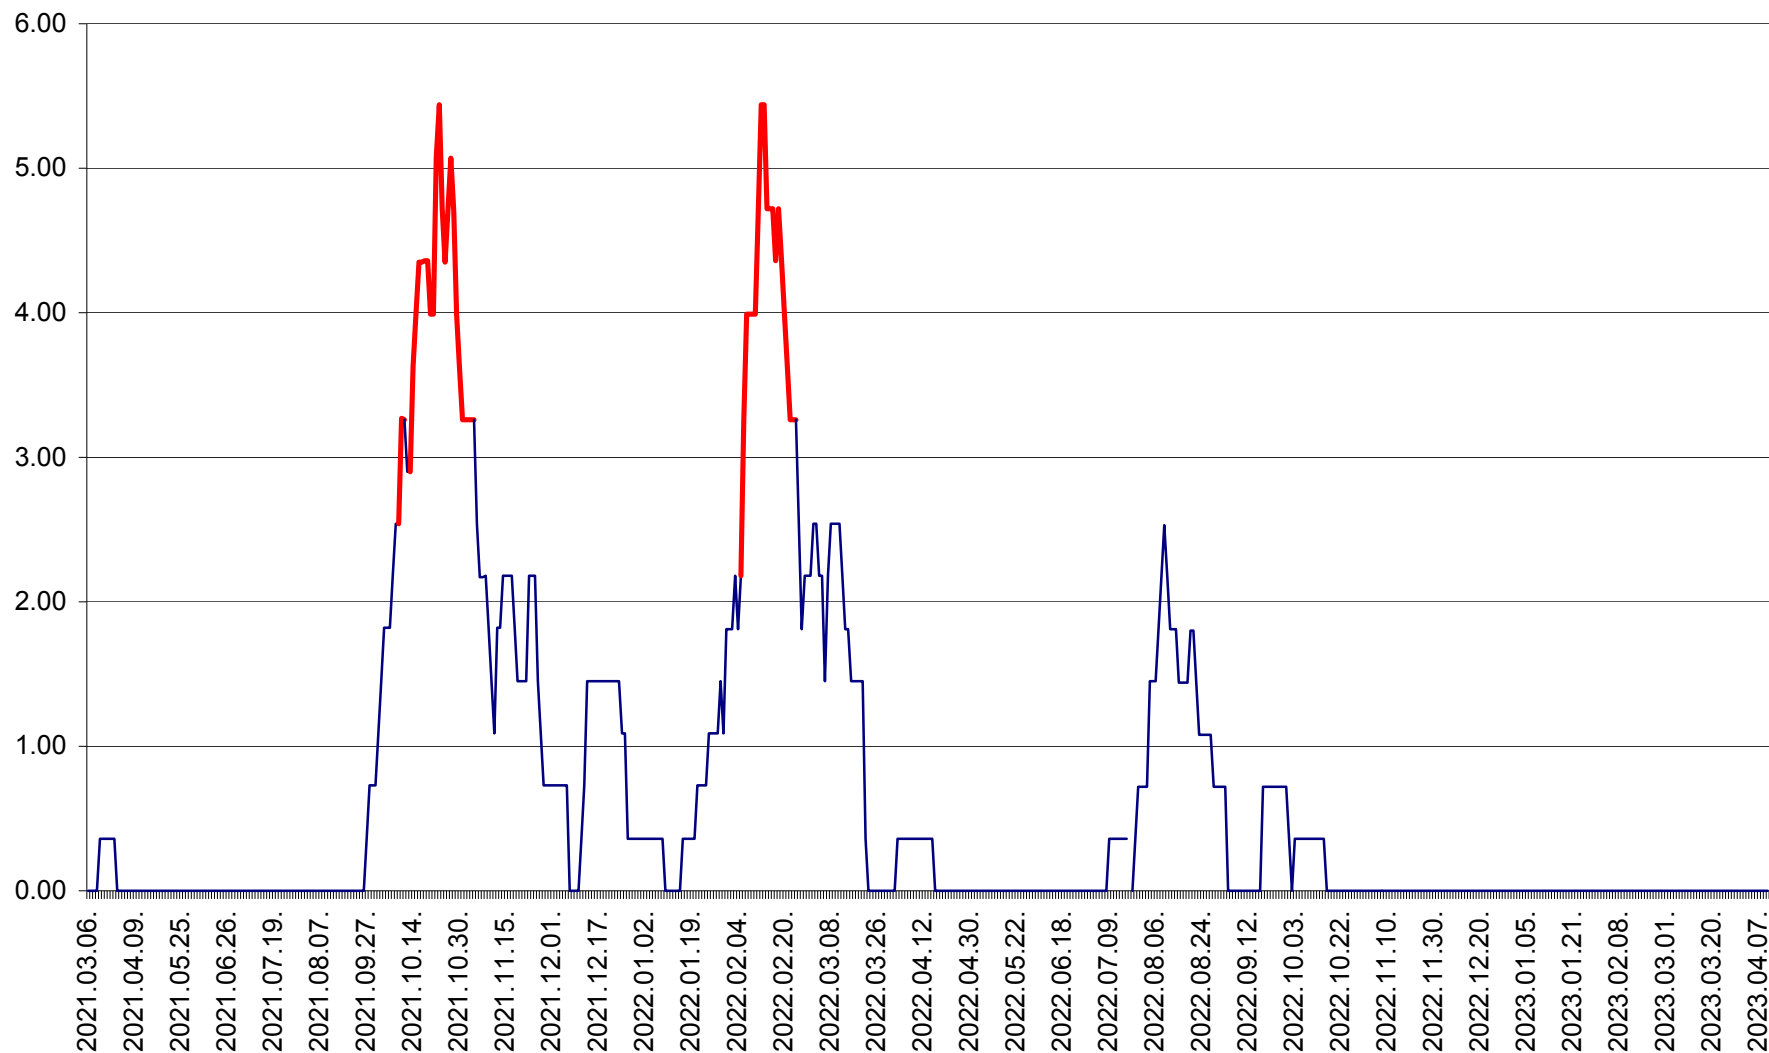

ATID - Evolutia incidentei cumulate pe 14 zile la ‰ de locuitori
2021.03.07. - 2023.04.10.

AVRĂMEȘTI - Evolutia incidentei cumulate pe 14 zile la ‰ de locuitori
2021.03.07. - 2023.04.10.

ORAȘ BĂILE TUȘNAD - Evoluția incidenței cumulate pe 14 zile la ‰ de locuitori
2021.03.07. - 2023.04.10.

ORAȘ BĂLAN - Evoluția incidenței cumulate pe 14 zile la ‰ de locuitori
2021.03.07. - 2023.04.10.

BILBOR - Evolutia incidentei cumulate pe 14 zile la ‰ de locuitori
2021.03.07. - 2023.04.10.

ORAȘ BORSEC - Evolutia incidentei cumulate pe 14 zile la ‰ de locuitori
2021.03.07. - 2023.04.10.

BRĂDEȘTI - Evolutia incidentei cumulate pe 14 zile la ‰ de locuitori
2021.03.07. - 2023.04.10.

CĂPÂLNIȚA - Evoluția incidenței cumulate pe 14 zile la ‰ de locuitori
2021.03.07. - 2023.04.10.

CÂRȚA - Evolutia incidentei cumulate pe 14 zile la ‰ de locuitori
2021.03.07. - 2023.04.10.