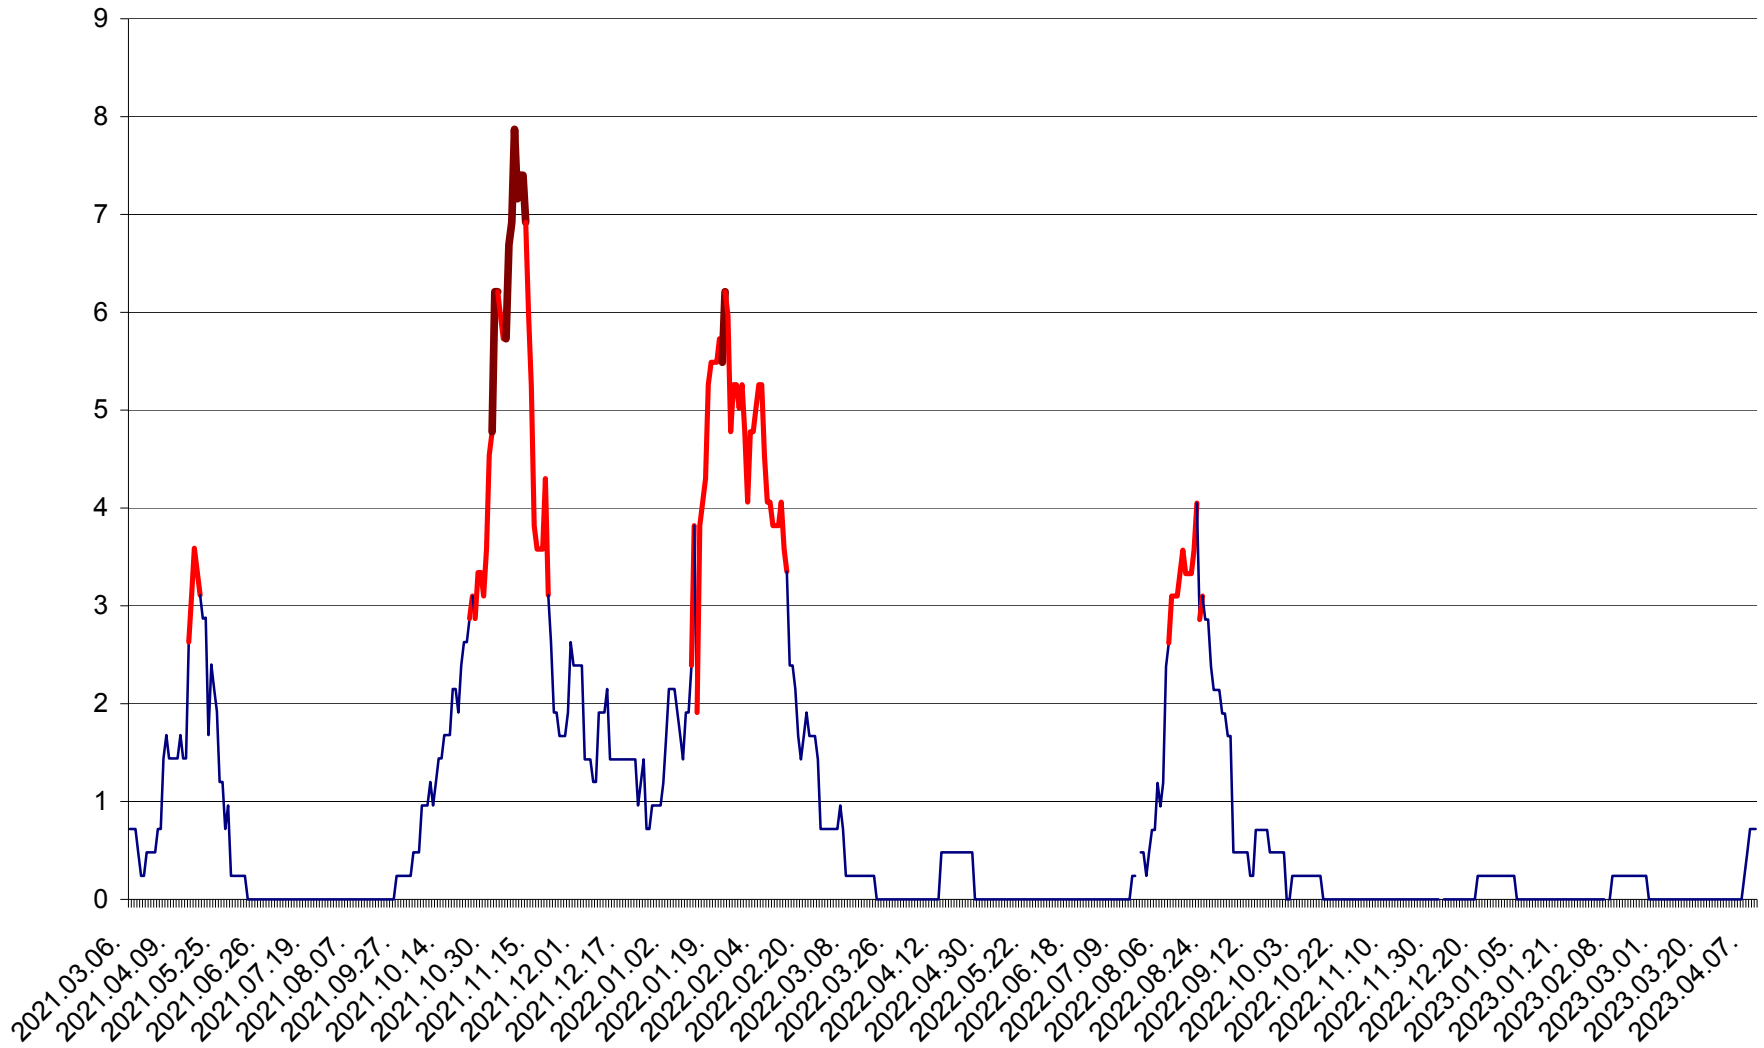

CORBU - Evolutia incidentei cumulate pe 14 zile la ‰ de locuitori
2021.03.07. - 2023.04.10.

CORUND - Evolutia incidentei cumulate pe 14 zile la ‰ de locuitori
2021.03.07. - 2023.04.10.

COZMENI - Evolutia incidentei cumulate pe 14 zile la ‰ de locuitori
2021.03.07. - 2023.04.10.

ORAȘ CRISTURU SECUIESC - Evolutia incidentei cumulate pe 14 zile la ‰ de locuitori
2021.03.07. - 2023.04.10.

DĂNEȘTI - Evolutia incidentei cumulate pe 14 zile la ‰ de locuitori
2021.03.07. - 2023.04.10.

DÂRJIU - Evolutia incidentei cumulate pe 14 zile la ‰ de locuitori
2021.03.07. - 2023.04.10.

DEALU - Evolutia incidentei cumulate pe 14 zile la ‰ de locuitori
2021.03.07. - 2023.04.10.

DITRĂU - Evolutia incidentei cumulate pe 14 zile la ‰ de locuitori
2021.03.07. - 2023.04.10.