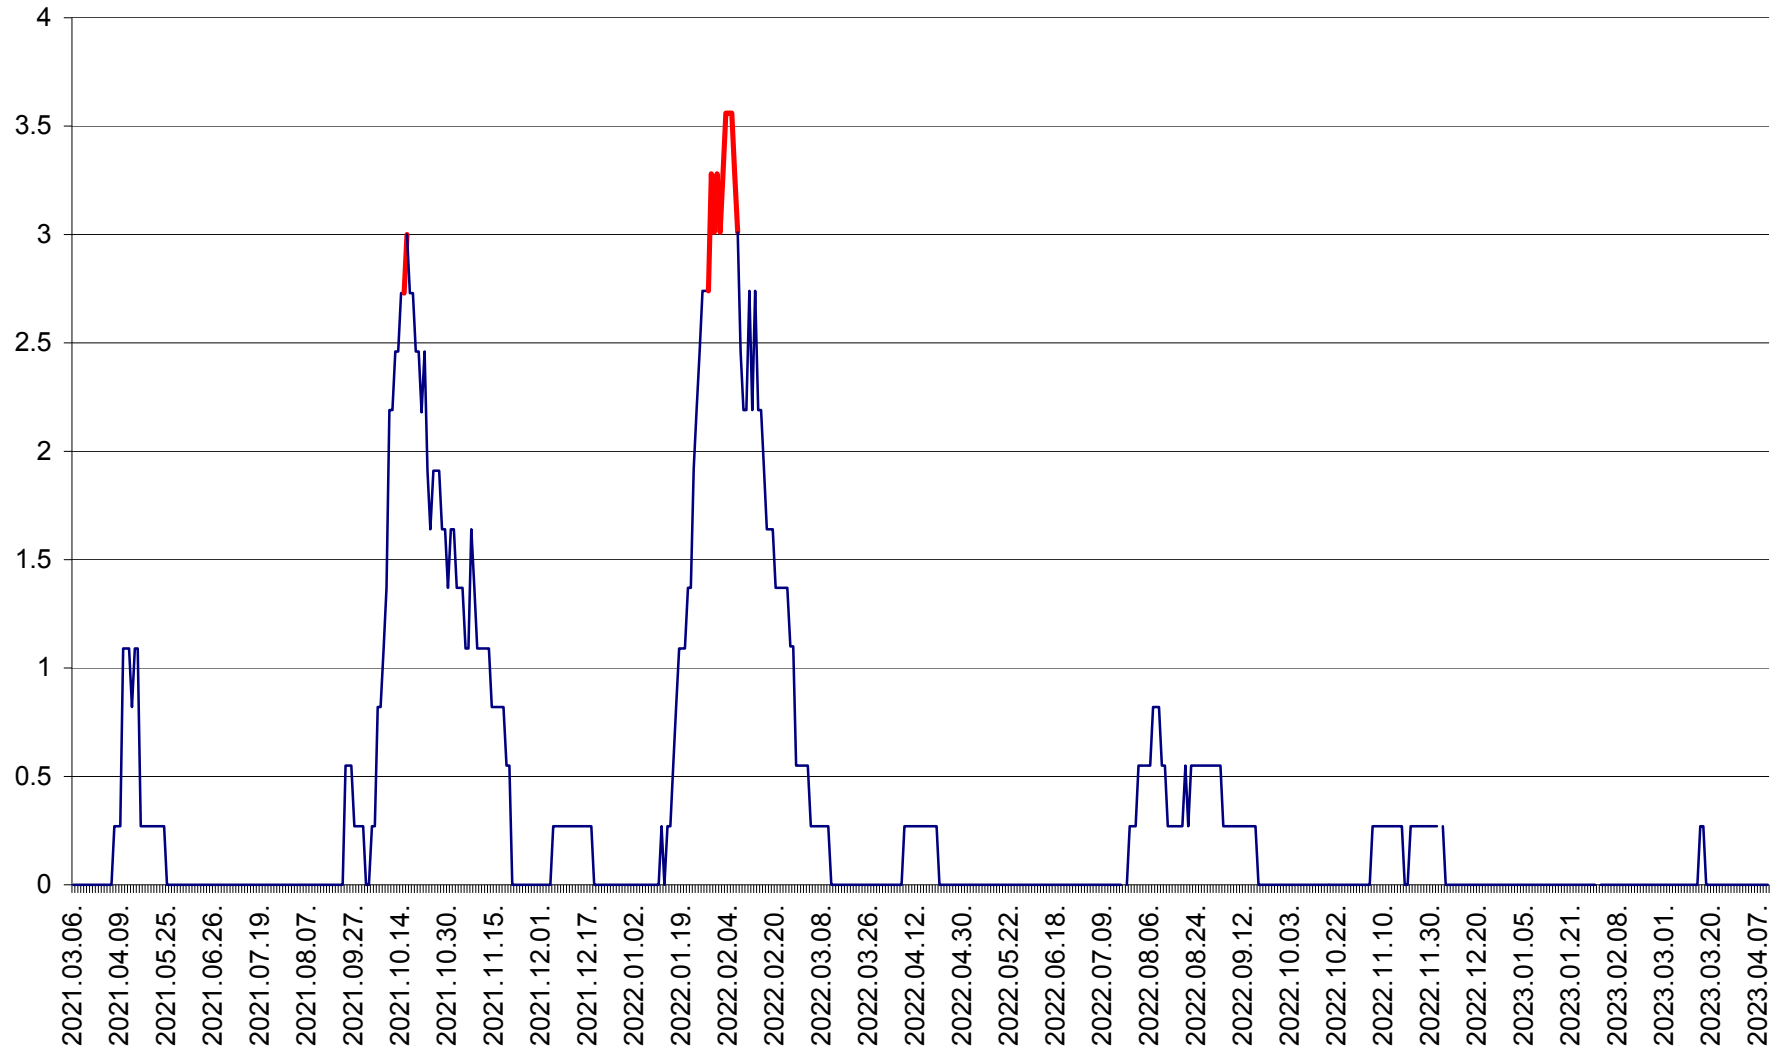

FELICENI - Evolutia incidentei cumulate pe 14 zile la % de locuitori
2021.03.07. - 2023.04.10.

FRUMOASA - Evolutia incidentei cumulate pe 14 zile la ‰ de locuitori
2021.03.07. - 2023.04.10.

GĂLĂUȚAȘ - Evoluția incidenței cumulate pe 14 zile la ‰ de locuitori
2021.03.07. - 2023.04.10.

MUNICIPIUL GHEORGHENI - Evolutia incidentei cumulate pe 14 zile la % de locuitori
2021.03.07. - 2023.04.10.

JOSENI - Evolutia incidentei cumulate pe 14 zile la ‰ de locuitori
2021.03.07. - 2023.04.10.

LĂZAREA - Evolutia incidentei cumulate pe 14 zile la % de locuitori
2021.03.07. - 2023.04.10.

LELICENI - Evolutia incidentei cumulate pe 14 zile la ‰ de locuitori
2021.03.07. - 2023.04.10.

LUETA - Evolutia incidentei cumulate pe 14 zile la ‰ de locuitori
2021.03.07. - 2023.04.10.

LUNCA DE JOS - Evolutia incidentei cumulate pe 14 zile la ‰ de locuitori
2021.03.07. - 2023.04.10.