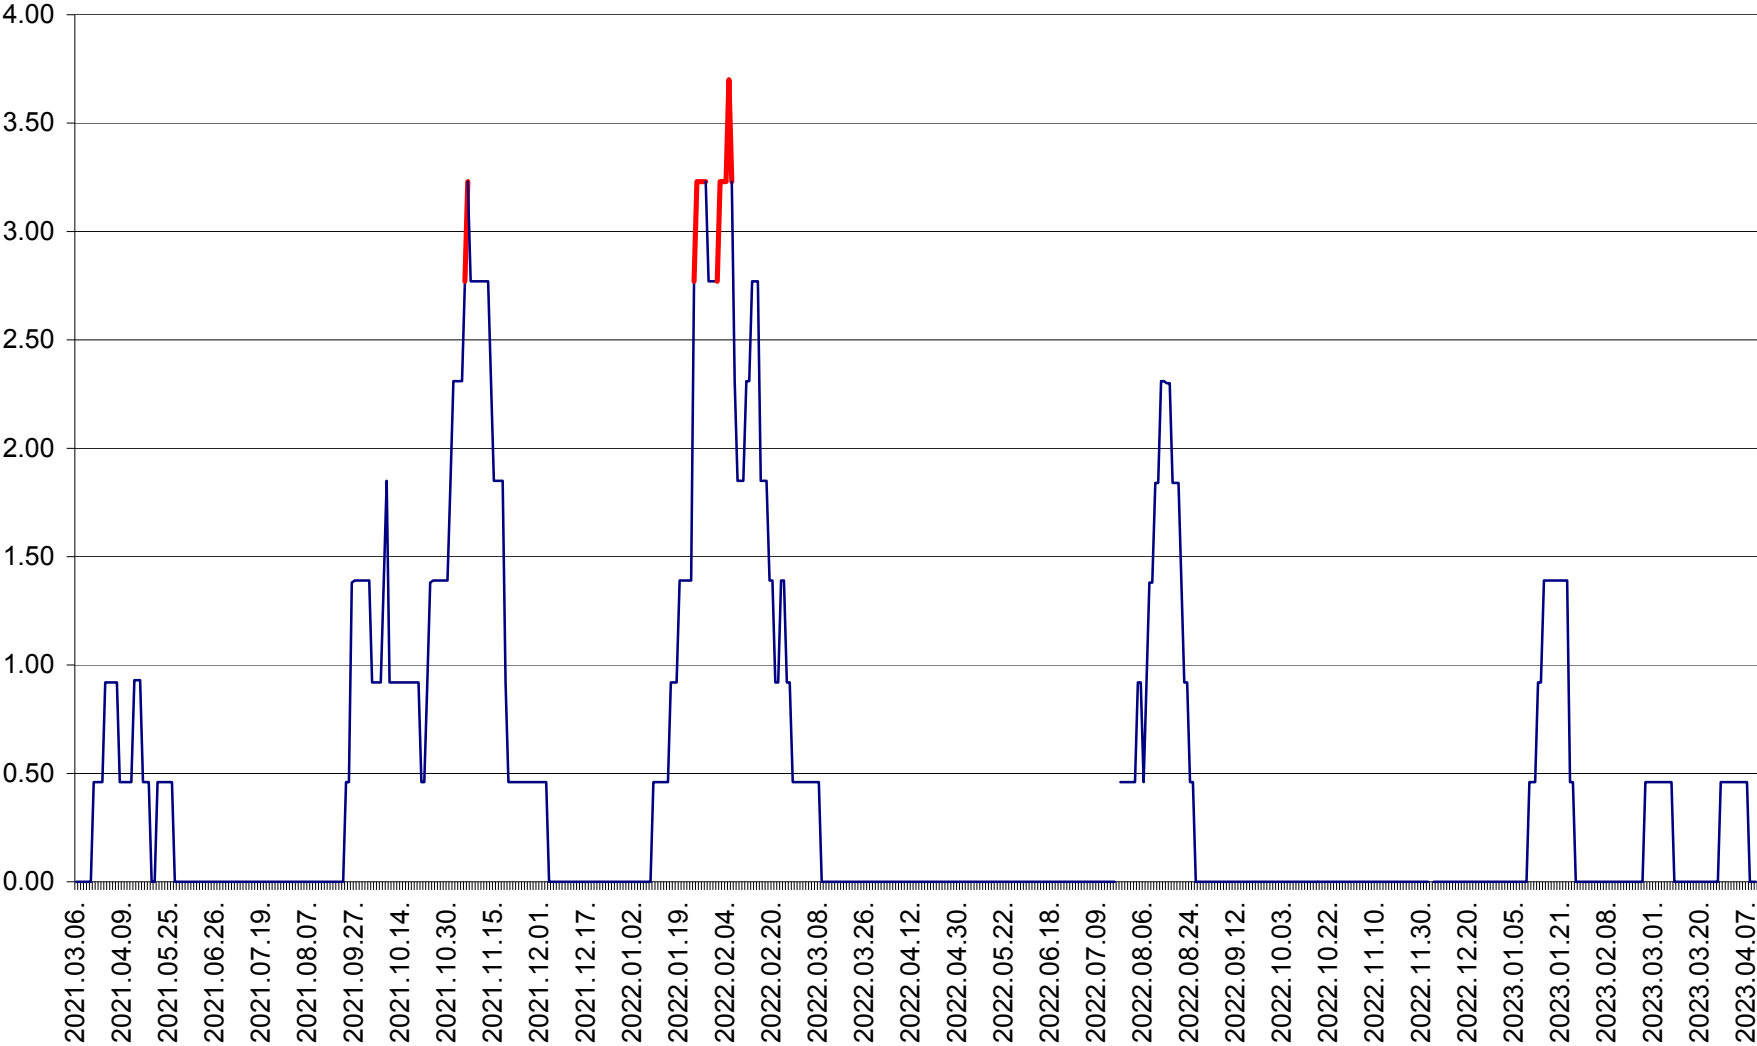

ATID - Evolutia incidentei cumulate pe 14 zile la ‰ de locuitori
2021.03.07. - 2023.04.10.

AVRĂMEȘTI - Evolutia incidentei cumulate pe 14 zile la ‰ de locuitori
2021.03.07. - 2023.04.10.

ORAȘ BĂILE TUȘNAD - Evoluția incidenței cumulate pe 14 zile la ‰ de locuitori
2021.03.07. - 2023.04.10.

ORAȘ BĂLAN - Evoluția incidenței cumulate pe 14 zile la ‰ de locuitori
2021.03.07. - 2023.04.10.

BILBOR - Evolutia incidentei cumulate pe 14 zile la ‰ de locuitori
2021.03.07. - 2023.04.10.

ORAȘ BORSEC - Evolutia incidentei cumulate pe 14 zile la ‰ de locuitori
2021.03.07. - 2023.04.10.

BRĂDEȘTI - Evolutia incidentei cumulate pe 14 zile la ‰ de locuitori
2021.03.07. - 2023.04.10.

CĂPÂLNIȚA - Evoluția incidenței cumulate pe 14 zile la ‰ de locuitori
2021.03.07. - 2023.04.10.

CÂRȚA - Evolutia incidentei cumulate pe 14 zile la ‰ de locuitori
2021.03.07. - 2023.04.10.

CICEU - Evolutia incidentei cumulate pe 14 zile la ‰ de locuitori
2021.03.07. - 2023.04.10.

CIUCSÂNGEORGIU - Evolutia incidentei cumulate pe 14 zile la ‰ de locuitori
2021.03.07. - 2023.04.10.

CIUMANI - Evolutia incidentei cumulate pe 14 zile la ‰ de locuitori
2021.03.07. - 2023.04.10.