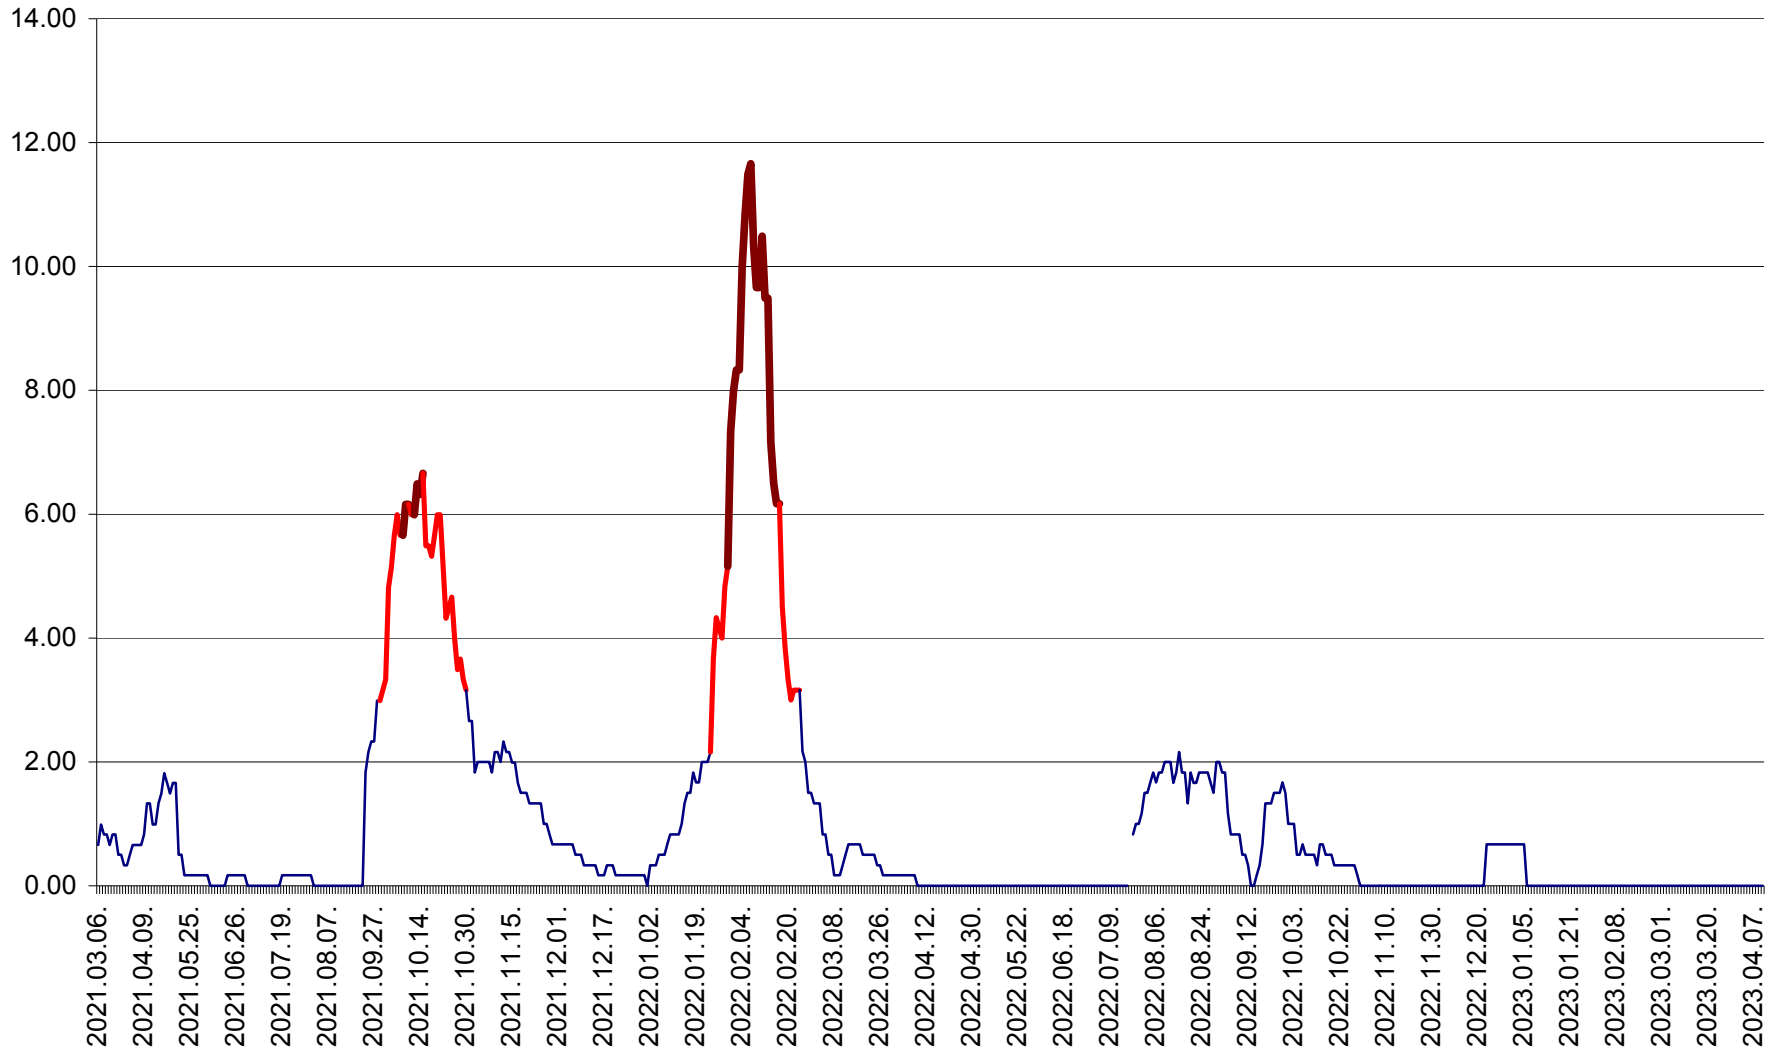

TUȘNAD - Evolutia incidentei cumulate pe 14 zile la ‰ de locuitori
2021.03.07. - 2023.04.10.

ULIEȘ - Evoluția incidenței cumulate pe 14 zile la ‰ de locuitori
2021.03.07. - 2023.04.10.

VĂRȘAG - Evolutia incidentei cumulate pe 14 zile la ‰ de locuitori
2021.03.07. - 2023.04.10.

ORAȘ VLĂHIȚA - Evolutia incidentei cumulate pe 14 zile la ‰ de locuitori
2021.03.07. - 2023.04.10.

VOȘLĂBENI - Evolutia incidentei cumulate pe 14 zile la ‰ de locuitori
2021.03.07. - 2023.04.10.

ZETEA - Evolutia incidentei cumulate pe 14 zile la ‰ de locuitori
2021.03.07. - 2023.04.10.