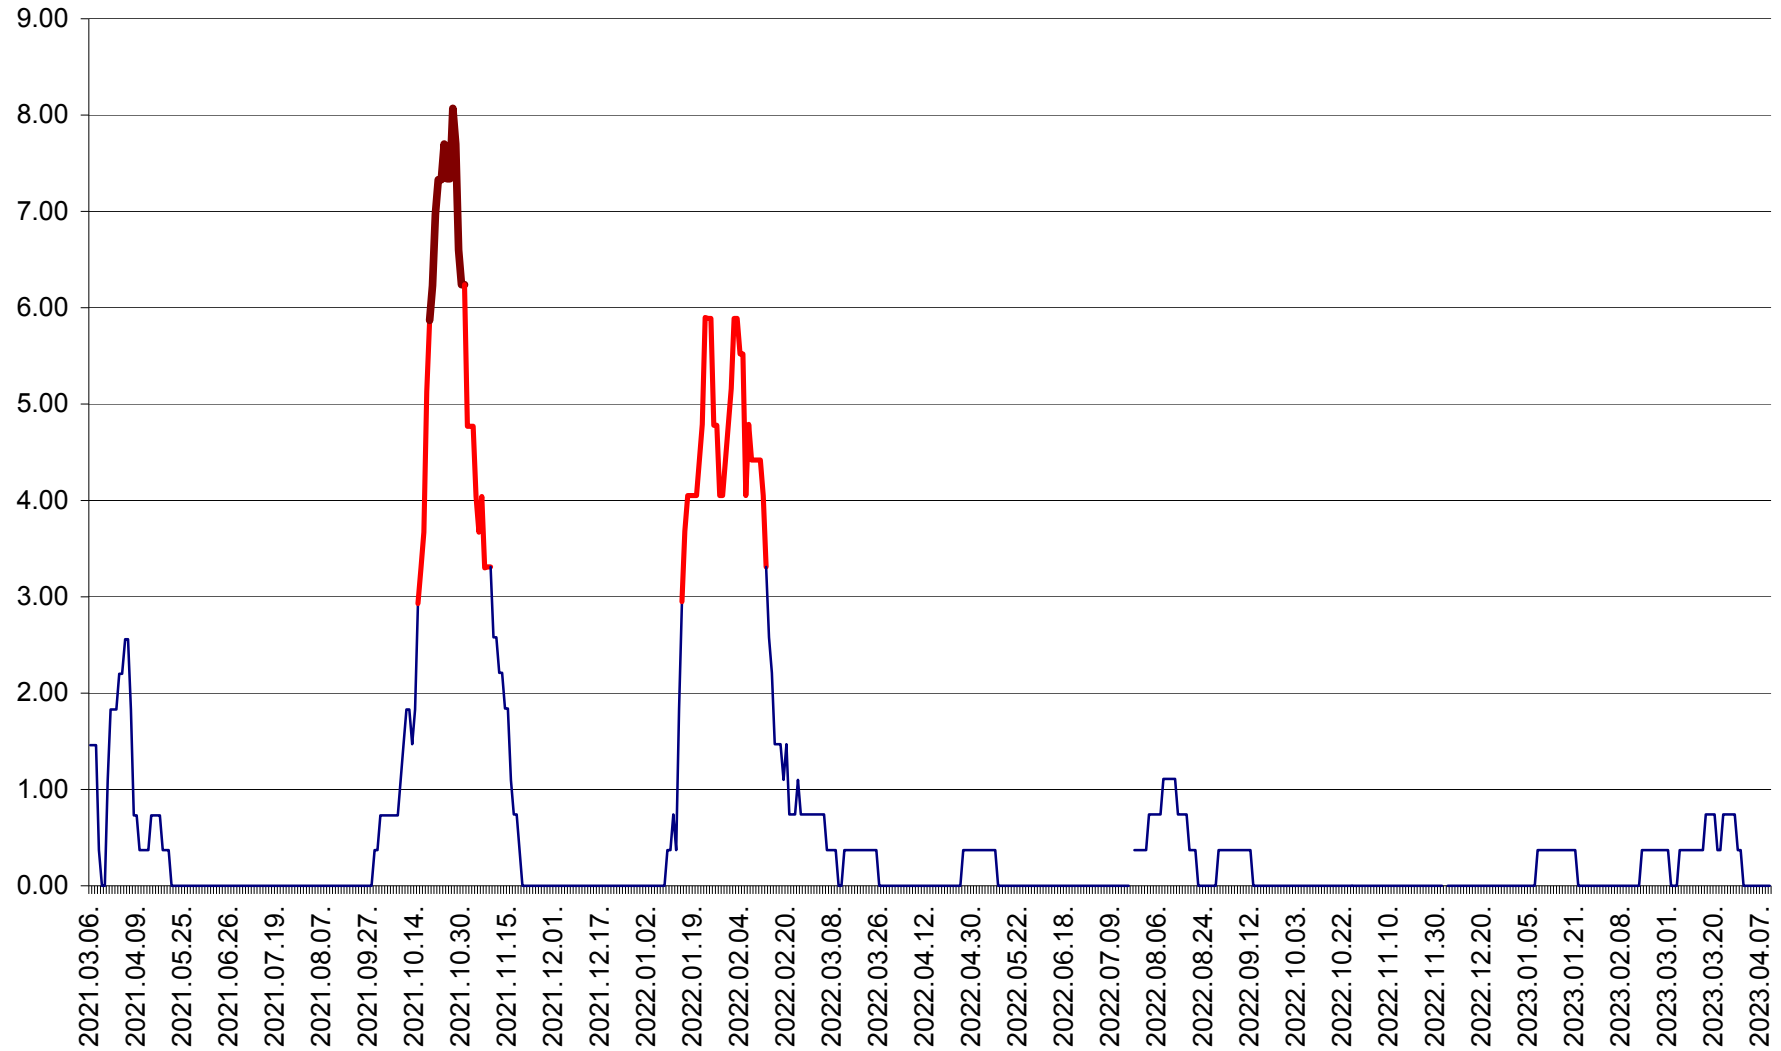

ATID - Evolutia incidentei cumulate pe 14 zile la ‰ de locuitori
2021.03.07. - 2023.04.10.

AVRĂMEȘTI - Evolutia incidentei cumulate pe 14 zile la ‰ de locuitori
2021.03.07. - 2023.04.10.

ORAȘ BĂILE TUȘNAD - Evoluția incidenței cumulate pe 14 zile la ‰ de locuitori
2021.03.07. - 2023.04.10.

ORAȘ BĂLAN - Evoluția incidenței cumulate pe 14 zile la ‰ de locuitori
2021.03.07. - 2023.04.10.

BILBOR - Evolutia incidentei cumulate pe 14 zile la ‰ de locuitori
2021.03.07. - 2023.04.10.

ORAȘ BORSEC - Evolutia incidentei cumulate pe 14 zile la ‰ de locuitori
2021.03.07. - 2023.04.10.

BRĂDEȘTI - Evolutia incidentei cumulate pe 14 zile la ‰ de locuitori
2021.03.07. - 2023.04.10.

CĂPÂLNIȚA - Evoluția incidenței cumulate pe 14 zile la ‰ de locuitori
2021.03.07. - 2023.04.10.

CÂRȚA - Evolutia incidentei cumulate pe 14 zile la ‰ de locuitori
2021.03.07. - 2023.04.10.

CICEU - Evolutia incidentei cumulate pe 14 zile la ‰ de locuitori
2021.03.07. - 2023.04.10.

CIUCSÂNGEORGIU - Evolutia incidentei cumulate pe 14 zile la ‰ de locuitori
2021.03.07. - 2023.04.10.

CIUMANI - Evolutia incidentei cumulate pe 14 zile la ‰ de locuitori
2021.03.07. - 2023.04.10.