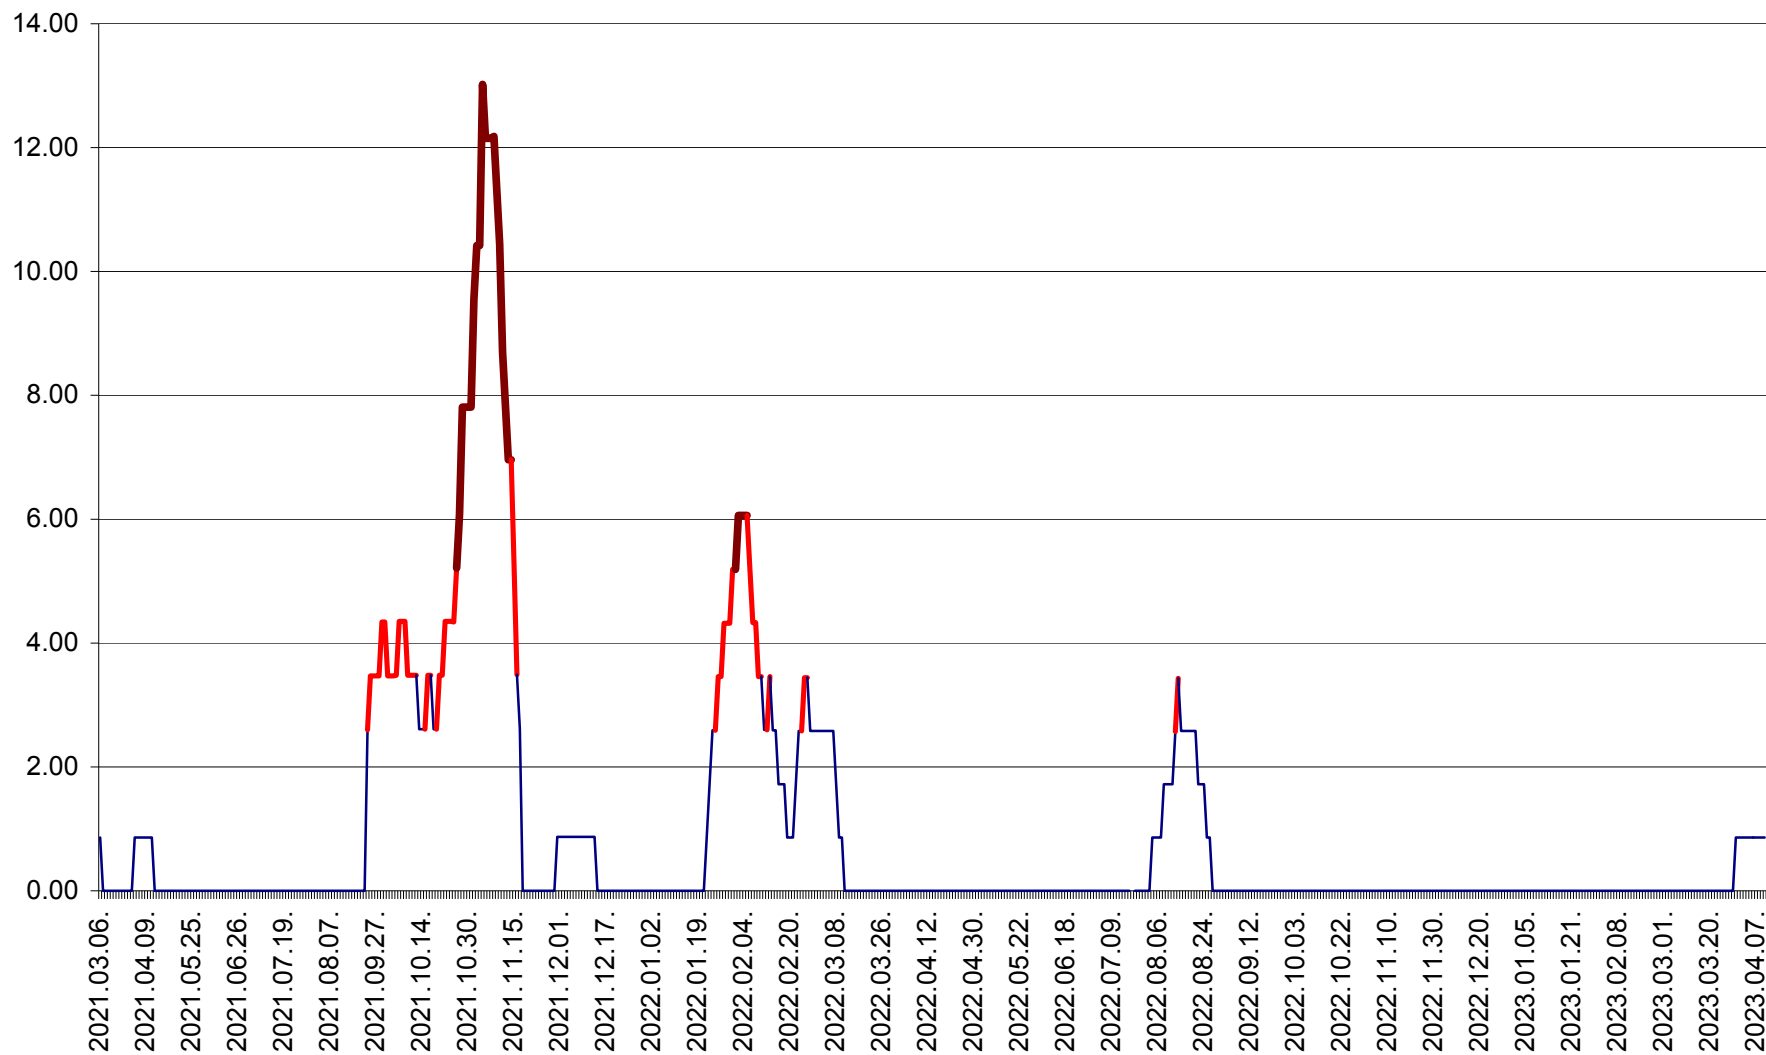

VĂRȘAG - Evolutia incidentei cumulate pe 14 zile la ‰ de locuitori
2021.03.07. - 2023.04.10.