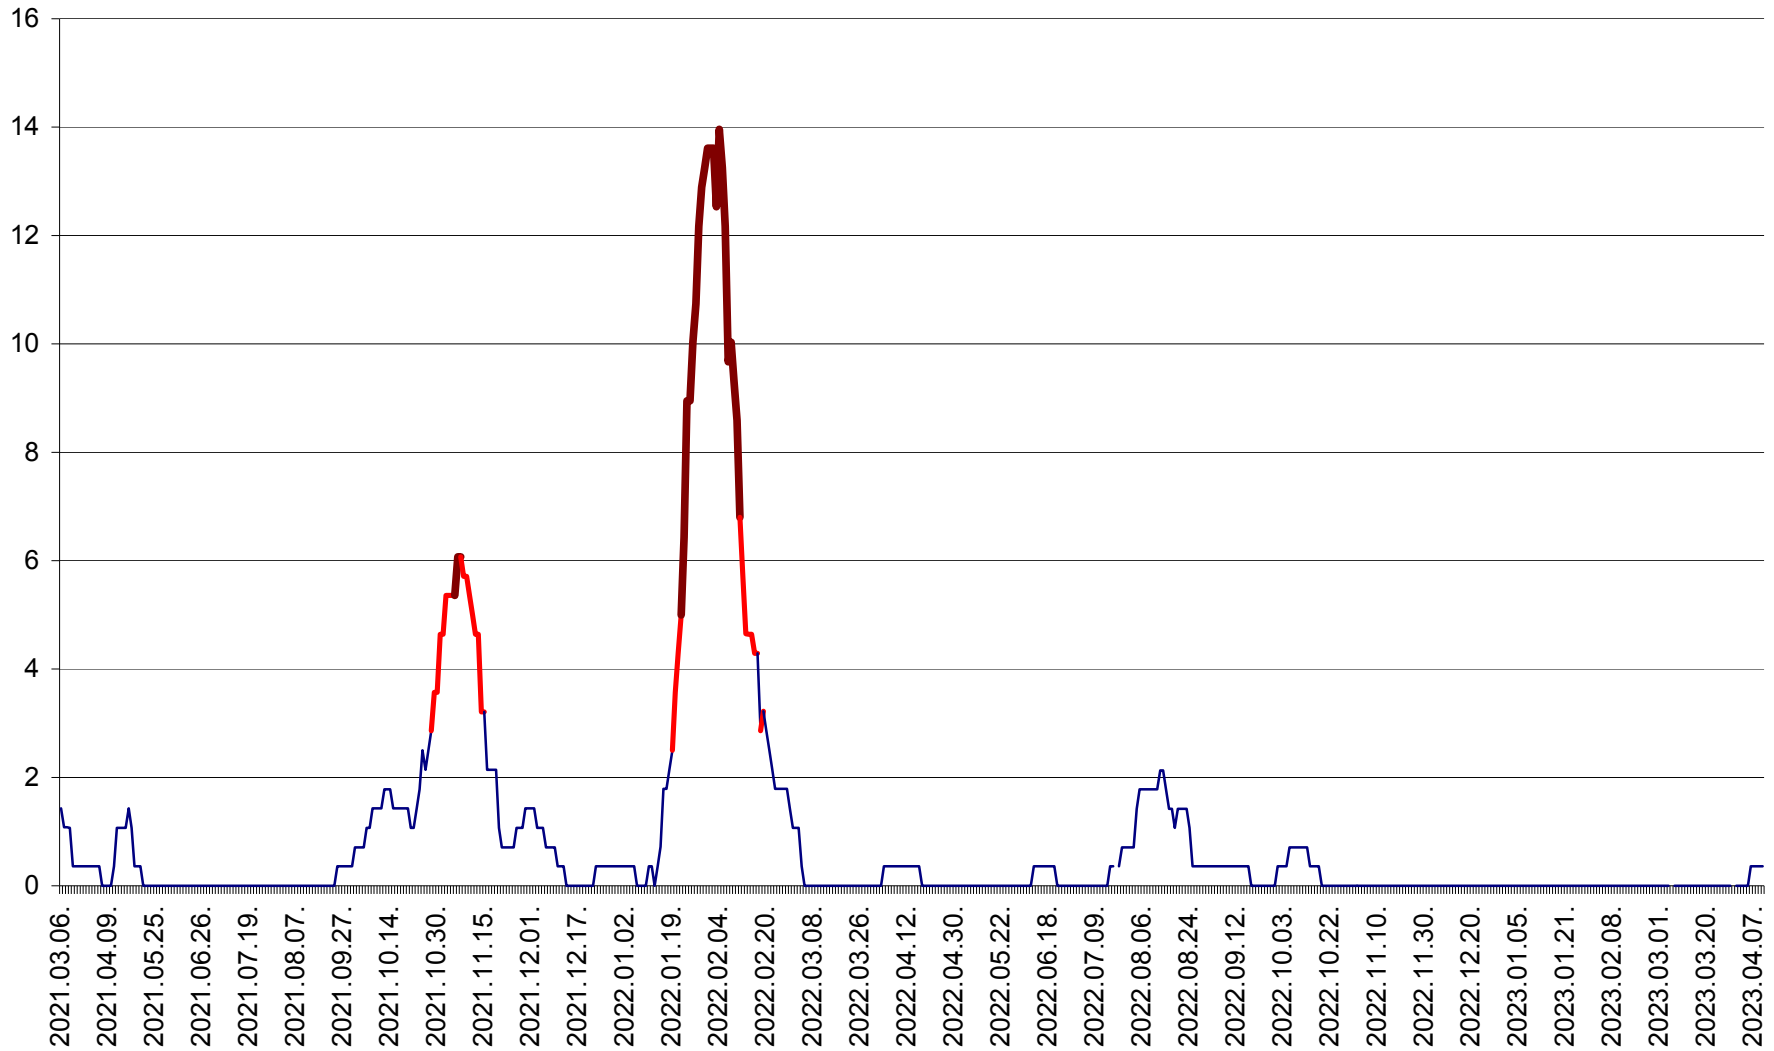

ȘIMONEȘTI - Evolutia incidentei cumulate pe 14 zile la ‰ de locuitori
2021.03.07. - 2023.04.10.