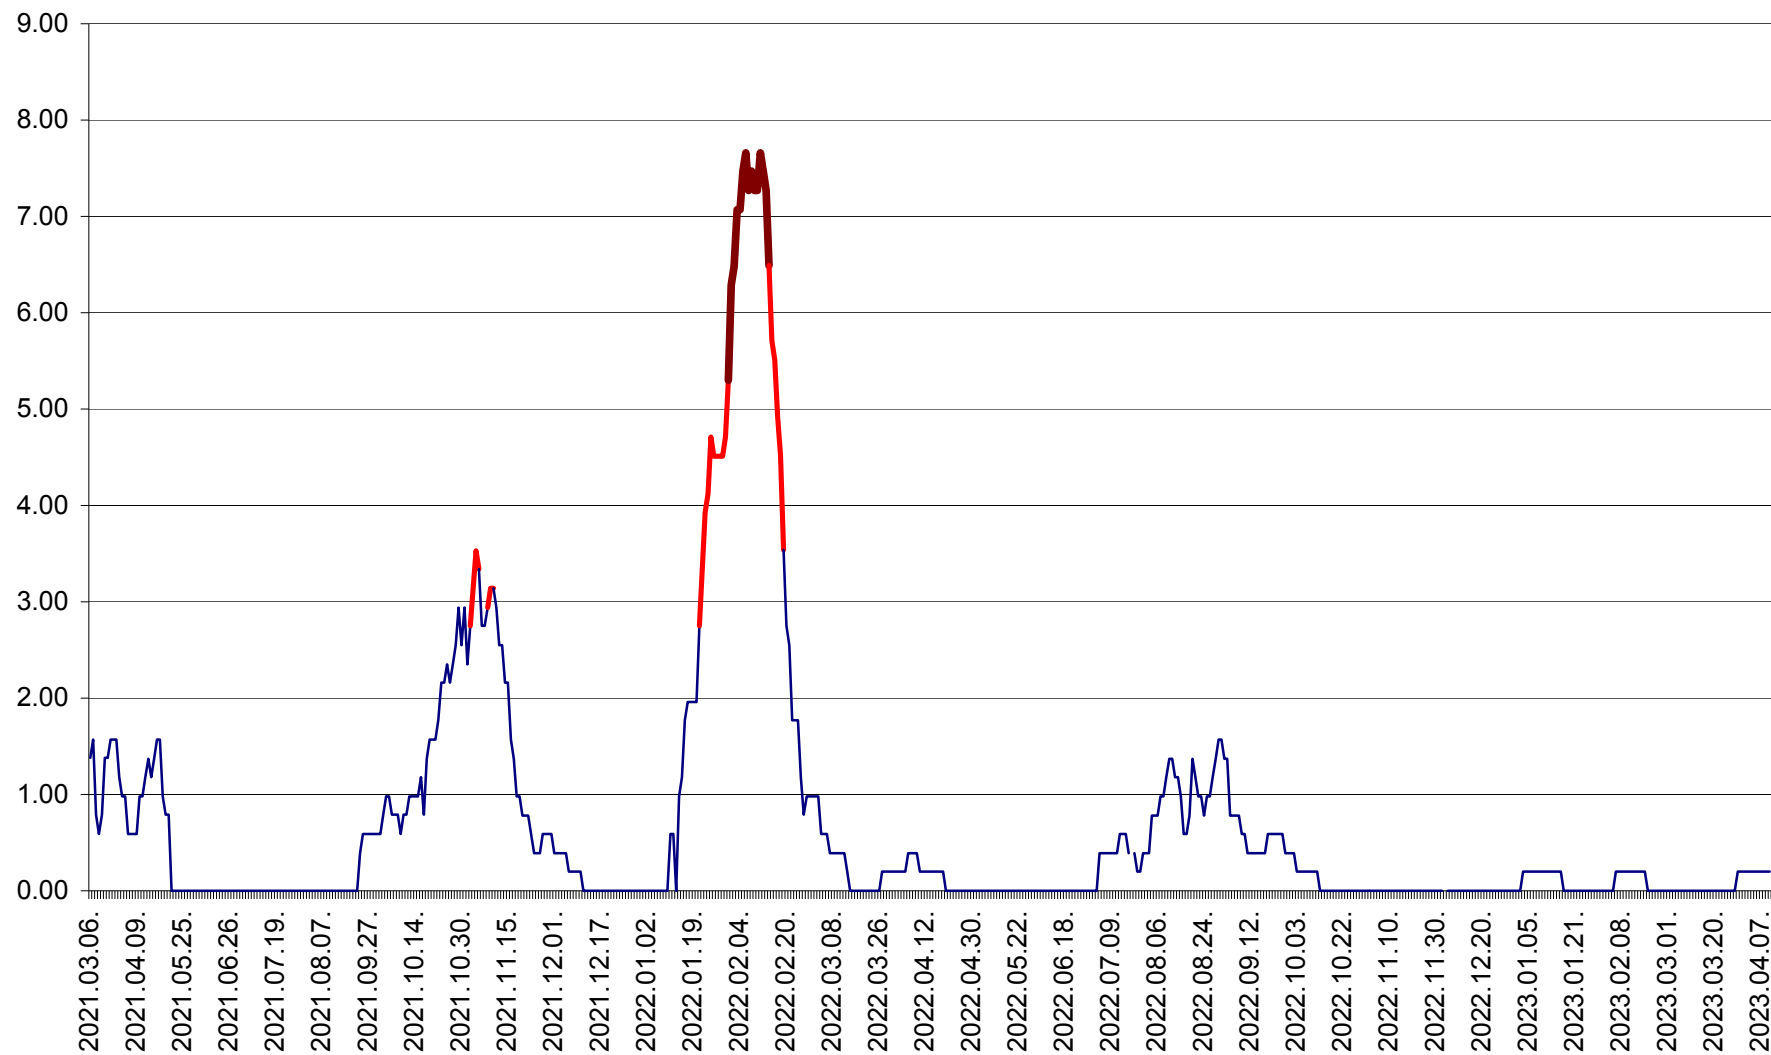

ORAȘ BĂLAN - Evoluția incidenței cumulate pe 14 zile la ‰ de locuitori
2021.03.07. - 2023.04.10.

BILBOR - Evolutia incidentei cumulate pe 14 zile la ‰ de locuitori
2021.03.07. - 2023.04.10.

ORAȘ BORSEC - Evolutia incidentei cumulate pe 14 zile la ‰ de locuitori
2021.03.07. - 2023.04.10.

BRĂDEȘTI - Evolutia incidentei cumulate pe 14 zile la ‰ de locuitori
2021.03.07. - 2023.04.10.

CĂPÂLNIȚA - Evoluția incidenței cumulate pe 14 zile la ‰ de locuitori
2021.03.07. - 2023.04.10.

CÂRȚA - Evolutia incidentei cumulate pe 14 zile la ‰ de locuitori
2021.03.07. - 2023.04.10.

CICEU - Evolutia incidentei cumulate pe 14 zile la ‰ de locuitori
2021.03.07. - 2023.04.10.

CIUCSÂNGEORGIU - Evolutia incidentei cumulate pe 14 zile la ‰ de locuitori
2021.03.07. - 2023.04.10.

CIUMANI - Evolutia incidentei cumulate pe 14 zile la ‰ de locuitori
2021.03.07. - 2023.04.10.

CORBU - Evolutia incidentei cumulate pe 14 zile la ‰ de locuitori
2021.03.07. - 2023.04.10.

CORUND - Evolutia incidentei cumulate pe 14 zile la ‰ de locuitori
2021.03.07. - 2023.04.10.

COZMENI - Evolutia incidentei cumulate pe 14 zile la ‰ de locuitori
2021.03.07. - 2023.04.10.