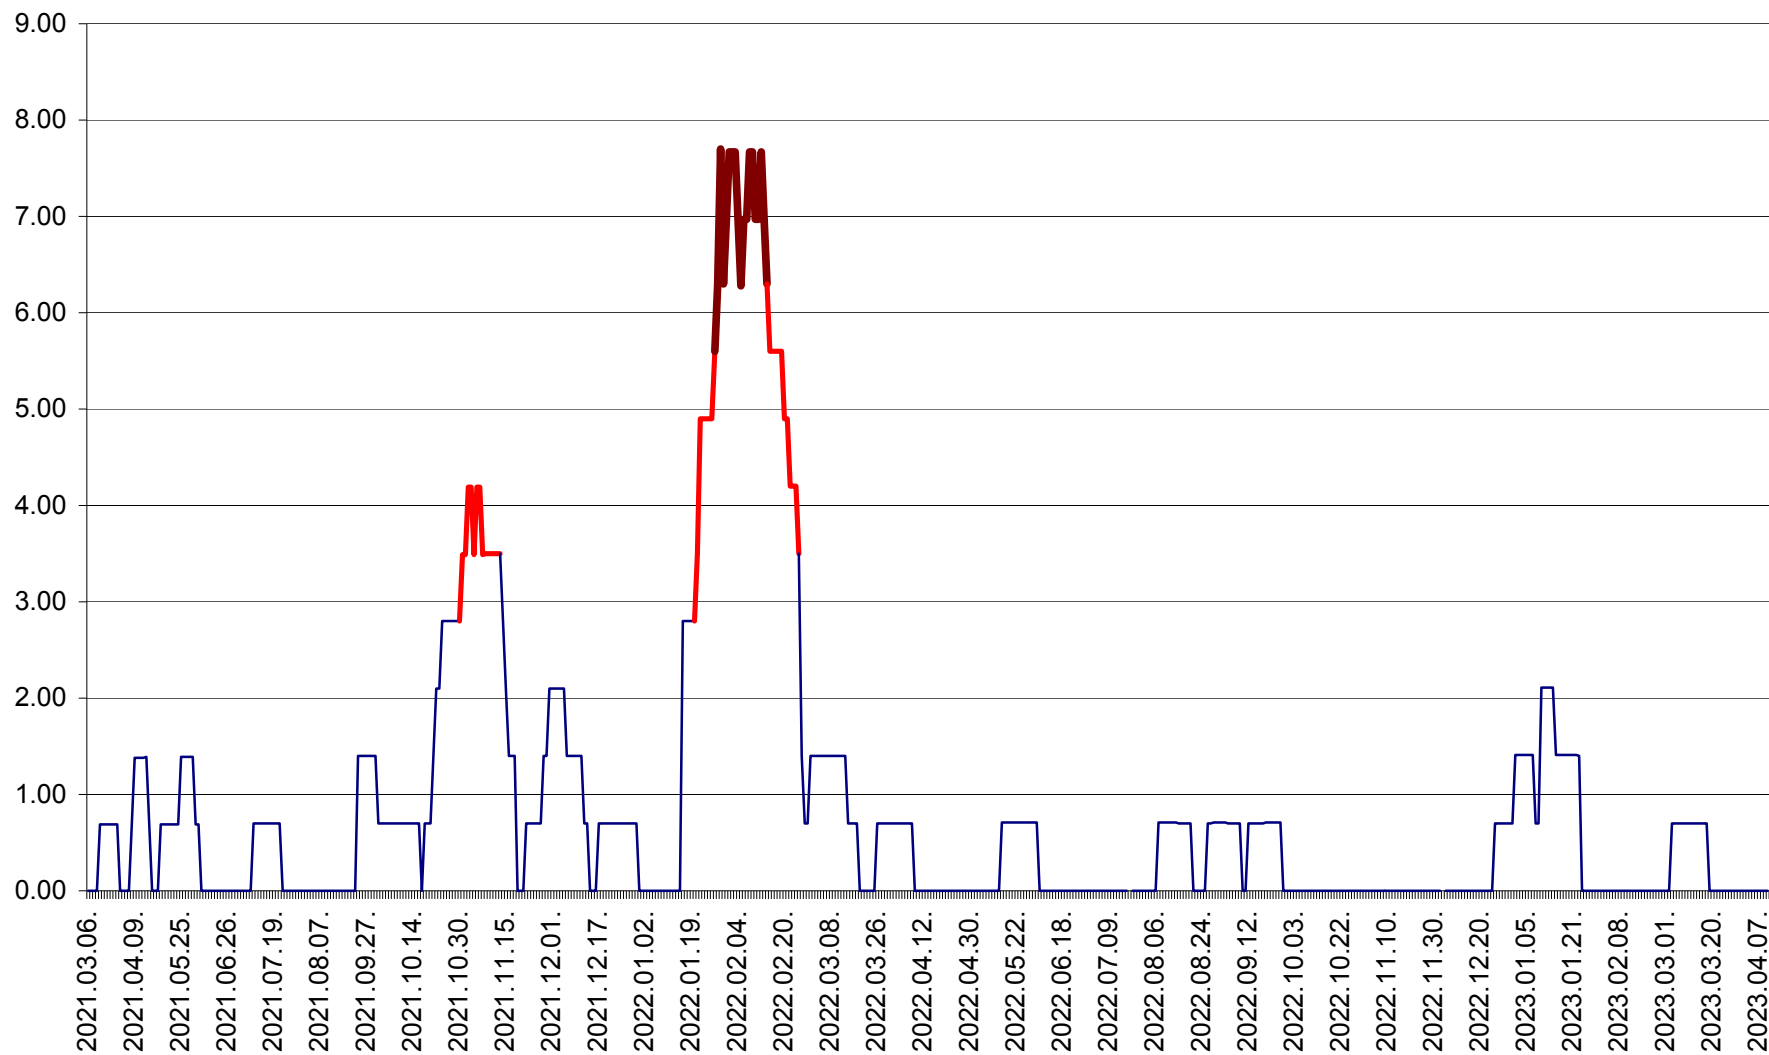

ORAȘ BĂLAN - Evoluția incidenței cumulate pe 14 zile la ‰ de locuitori
2021.03.07. - 2023.04.10.

BILBOR - Evolutia incidentei cumulate pe 14 zile la ‰ de locuitori
2021.03.07. - 2023.04.10.

ORAȘ BORSEC - Evolutia incidentei cumulate pe 14 zile la ‰ de locuitori
2021.03.07. - 2023.04.10.

BRĂDEȘTI - Evolutia incidentei cumulate pe 14 zile la ‰ de locuitori
2021.03.07. - 2023.04.10.

CĂPÂLNIȚA - Evoluția incidenței cumulate pe 14 zile la ‰ de locuitori
2021.03.07. - 2023.04.10.

CÂRȚA - Evolutia incidentei cumulate pe 14 zile la ‰ de locuitori
2021.03.07. - 2023.04.10.

CICEU - Evolutia incidentei cumulate pe 14 zile la ‰ de locuitori
2021.03.07. - 2023.04.10.

CIUCSÂNGEORGIU - Evolutia incidentei cumulate pe 14 zile la ‰ de locuitori
2021.03.07. - 2023.04.10.

CIUMANI - Evolutia incidentei cumulate pe 14 zile la ‰ de locuitori
2021.03.07. - 2023.04.10.

CORBU - Evolutia incidentei cumulate pe 14 zile la ‰ de locuitori
2021.03.07. - 2023.04.10.

CORUND - Evolutia incidentei cumulate pe 14 zile la ‰ de locuitori
2021.03.07. - 2023.04.10.

COZMENI - Evolutia incidentei cumulate pe 14 zile la ‰ de locuitori
2021.03.07. - 2023.04.10.