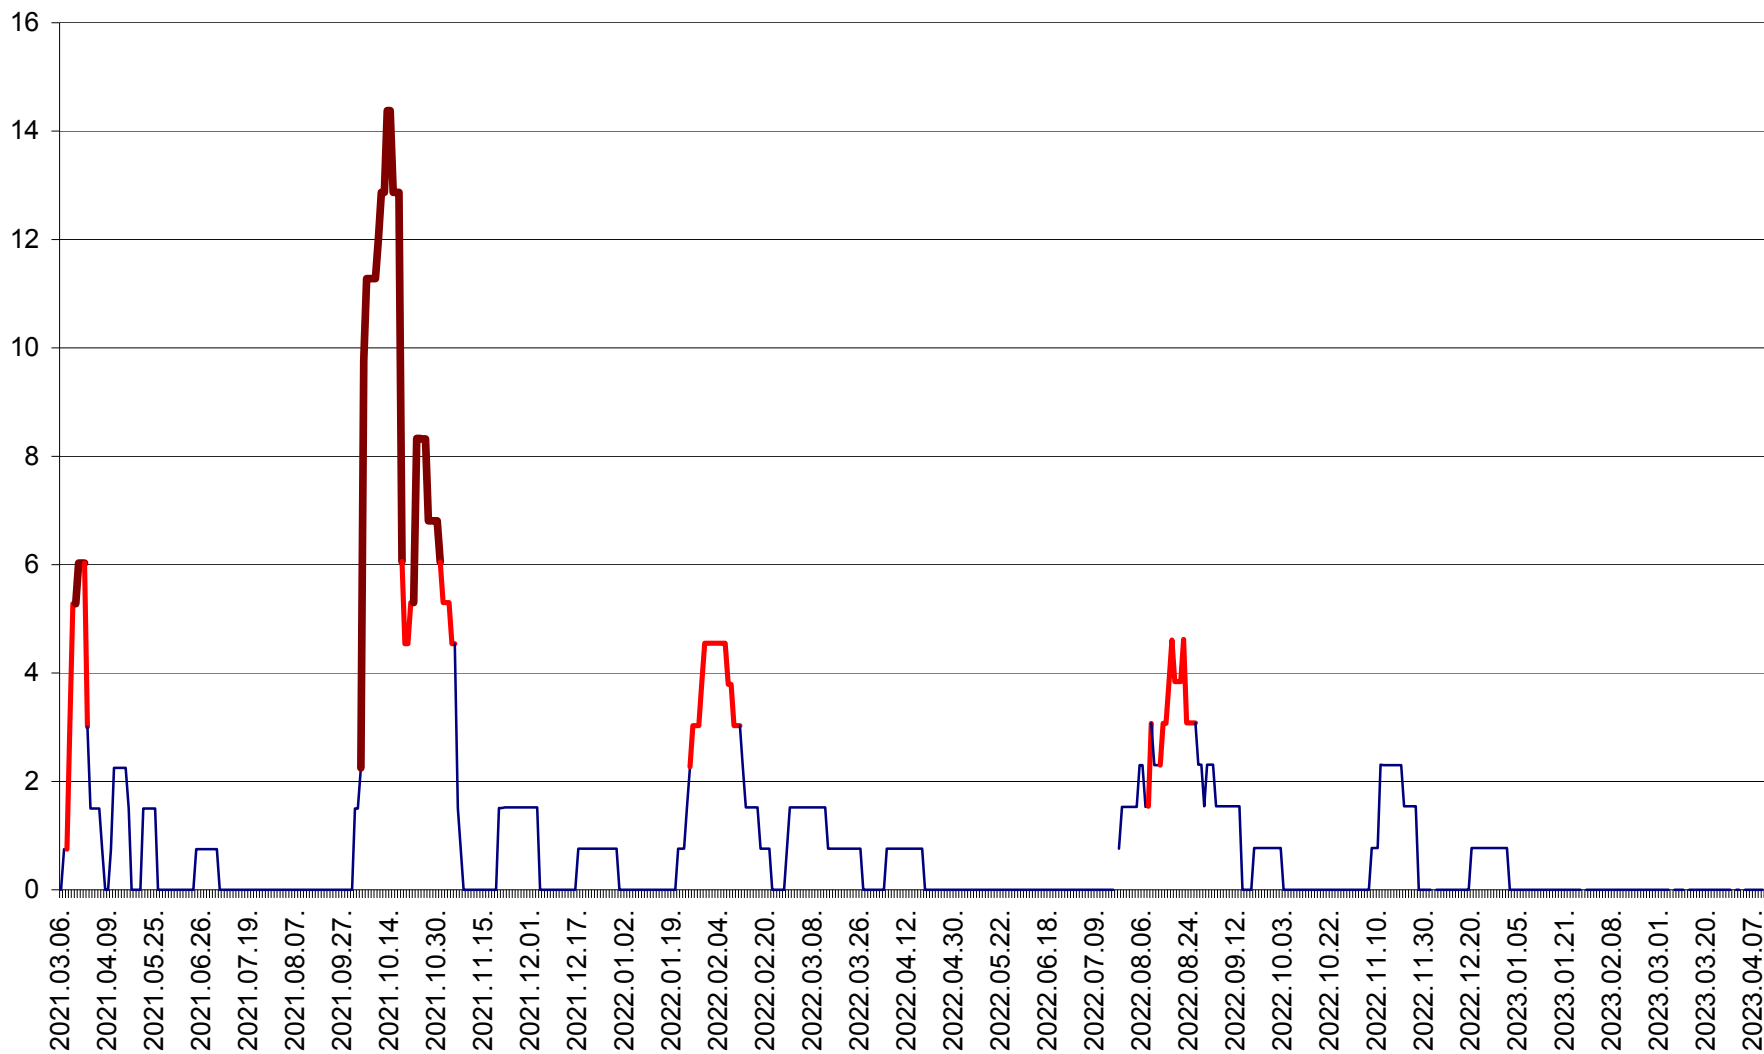

MĂRTINIȘ - Evolutia incidentei cumulate pe 14 zile la % de locuitori
2021.03.07. - 2023.04.10.

MEREȘTI - Evolutia incidentei cumulate pe 14 zile la ‰ de locuitori
2021.03.07. - 2023.04.10.

MUNICIPIUL MIERCUREA-CIUC - Evolutia incidentei cumulate pe 14 zile la ‰ de locuitori
2021.03.07. - 2023.04.10.

MIHĂILENI - Evolutia incidentei cumulate pe 14 zile la ‰ de locuitori
2021.03.07. - 2023.04.10.

MUGENI - Evolutia incidentei cumulate pe 14 zile la ‰ de locuitori
2021.03.07. - 2023.04.10.

OCLAND - Evolutia incidentei cumulate pe 14 zile la ‰ de locuitori
2021.03.07. - 2023.04.10.