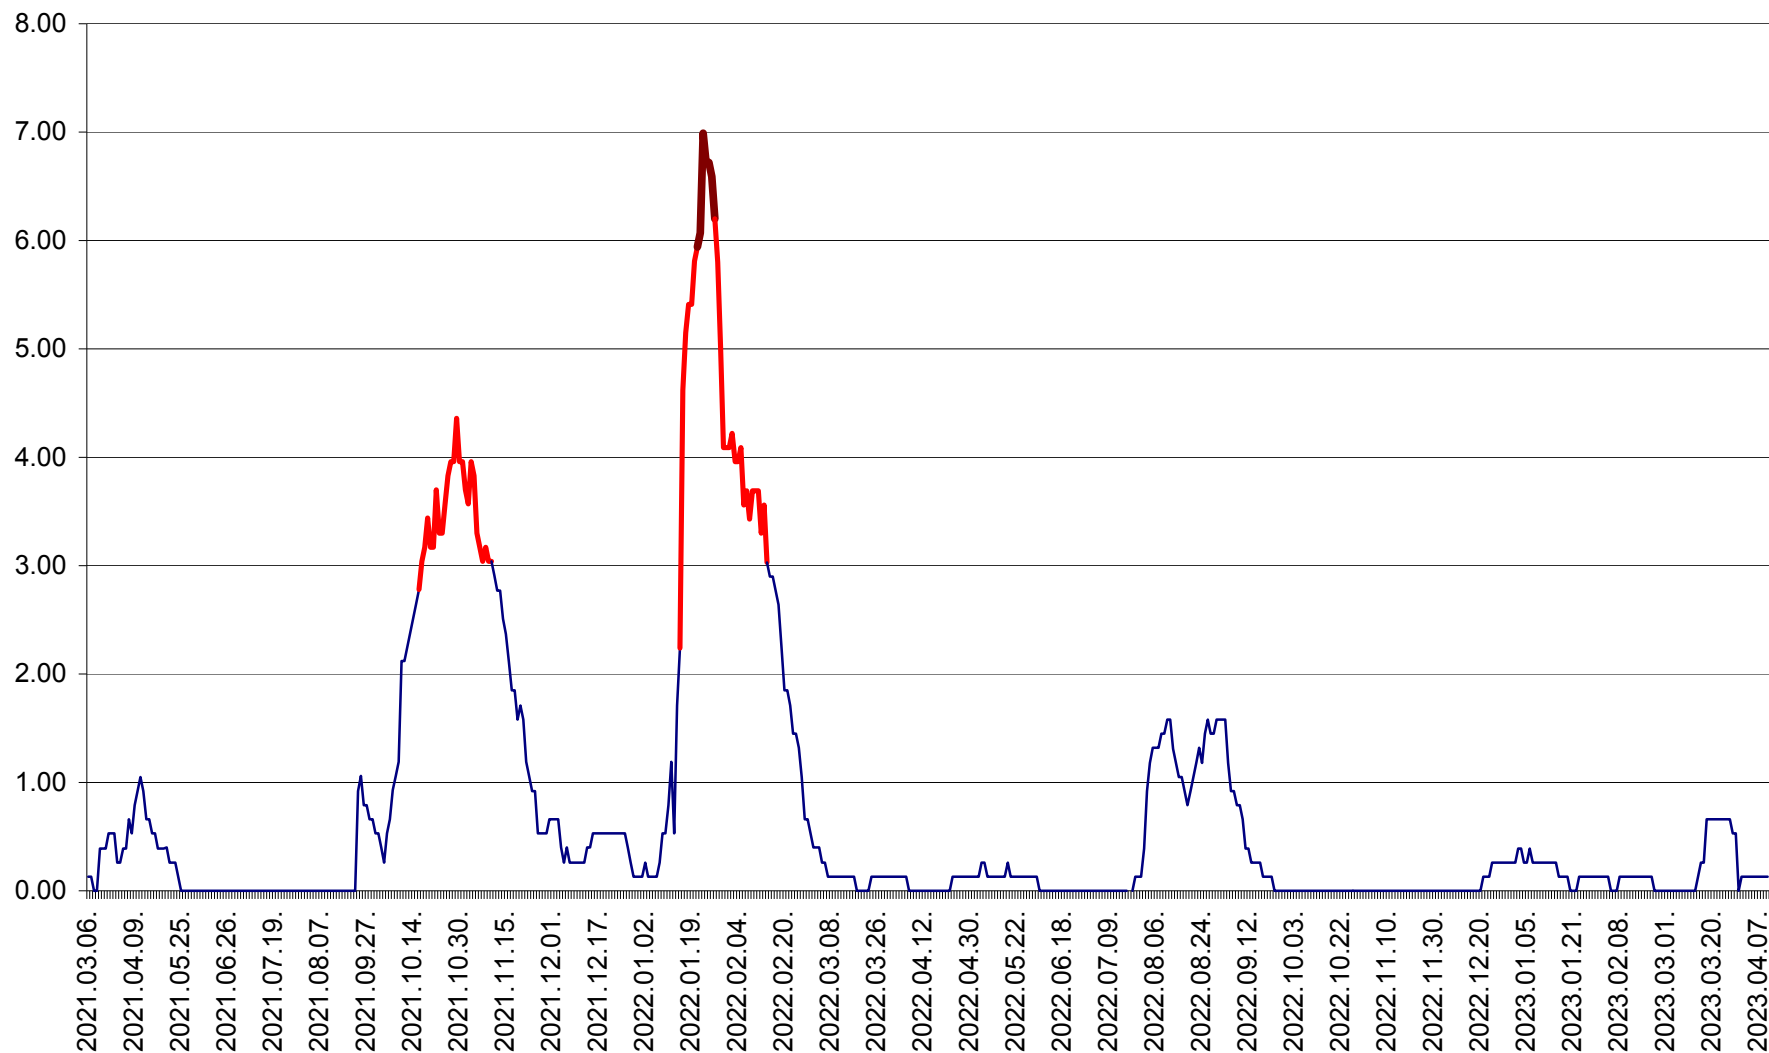

TUȘNAD - Evolutia incidentei cumulate pe 14 zile la ‰ de locuitori
2021.03.07. - 2023.04.10.

ULIEȘ - Evoluția incidenței cumulate pe 14 zile la ‰ de locuitori
2021.03.07. - 2023.04.10.

VĂRȘAG - Evolutia incidentei cumulate pe 14 zile la ‰ de locuitori
2021.03.07. - 2023.04.10.

ORAȘ VLĂHIȚA - Evolutia incidentei cumulate pe 14 zile la ‰ de locuitori
2021.03.07. - 2023.04.10.

VOȘLĂBENI - Evolutia incidentei cumulate pe 14 zile la ‰ de locuitori
2021.03.07. - 2023.04.10.

ZETEA - Evolutia incidentei cumulate pe 14 zile la ‰ de locuitori
2021.03.07. - 2023.04.10.