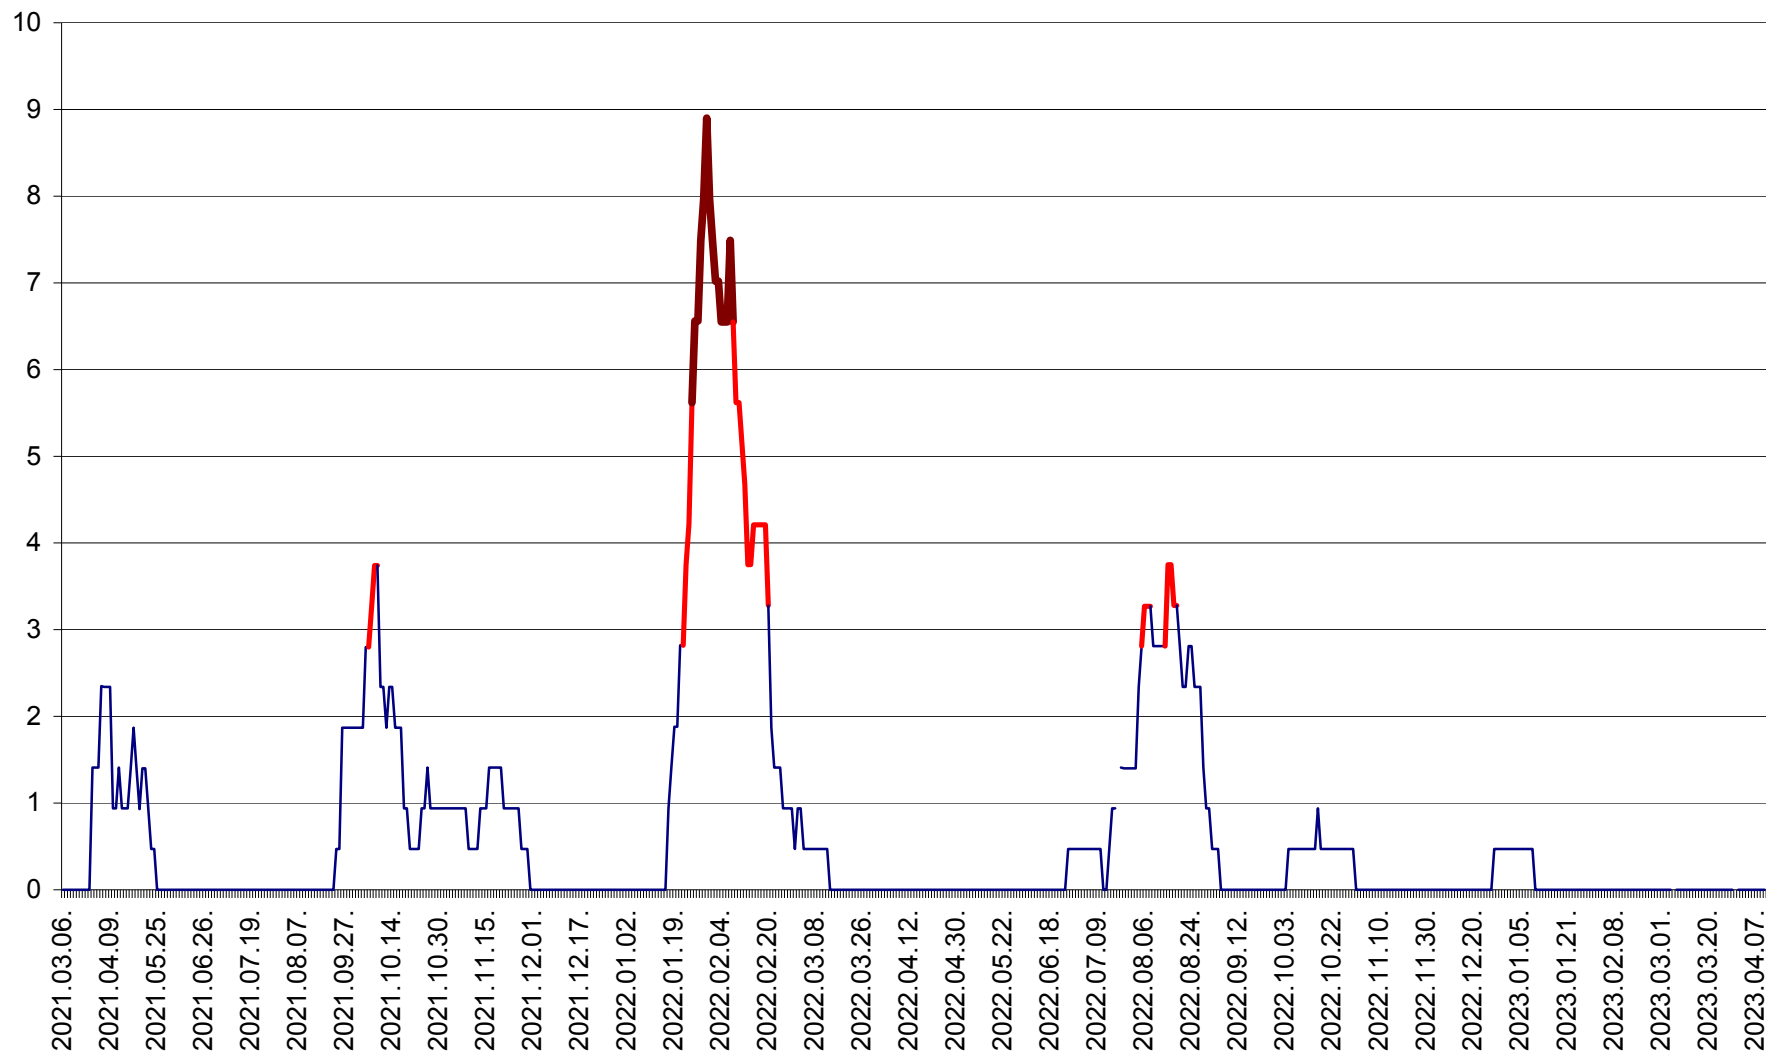

SECUIENI - Evolutia incidentei cumulate pe 14 zile la ‰ de locuitori
2021.03.07. - 2023.04.10.