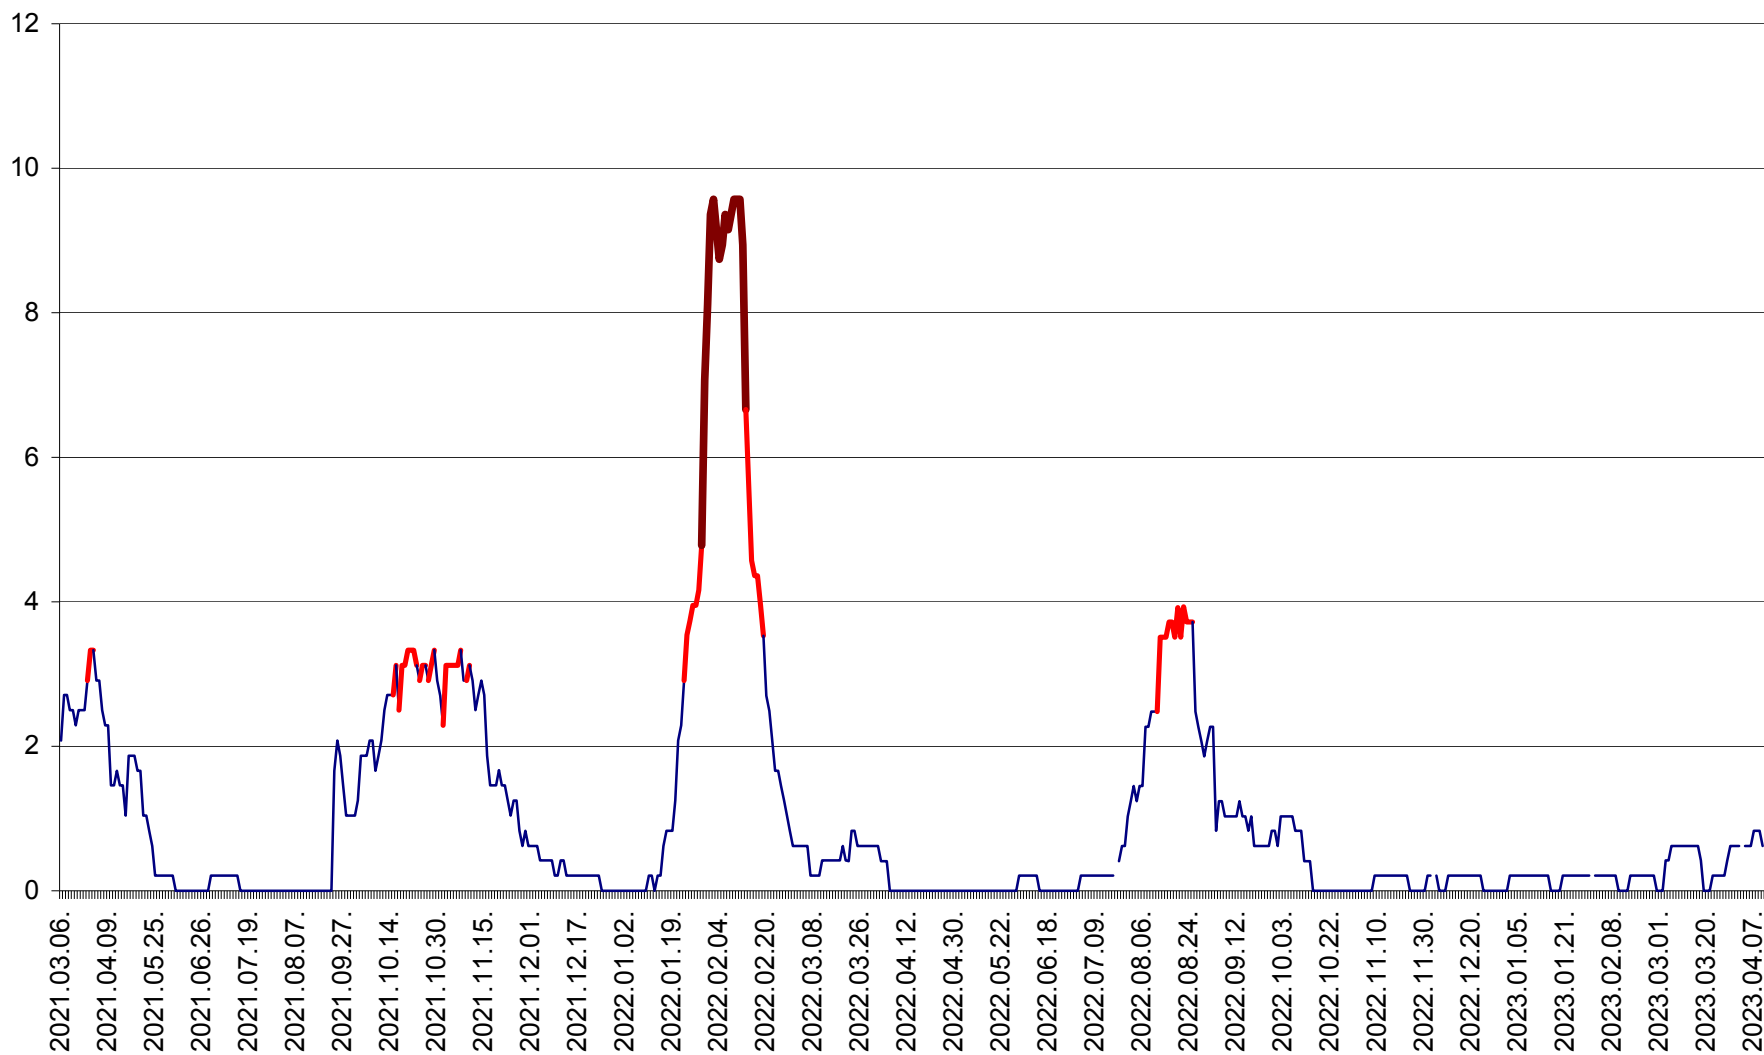

MUNICIPIUL GHEORGHENI - Evolutia incidentei cumulate pe 14 zile la % de locuitori
2021.03.07. - 2023.04.10.

JOSENI - Evolutia incidentei cumulate pe 14 zile la ‰ de locuitori
2021.03.07. - 2023.04.10.

LĂZAREA - Evolutia incidentei cumulate pe 14 zile la % de locuitori
2021.03.07. - 2023.04.10.

LELICENI - Evolutia incidentei cumulate pe 14 zile la ‰ de locuitori
2021.03.07. - 2023.04.10.

LUETA - Evolutia incidentei cumulate pe 14 zile la ‰ de locuitori
2021.03.07. - 2023.04.10.

LUNCA DE JOS - Evolutia incidentei cumulate pe 14 zile la ‰ de locuitori
2021.03.07. - 2023.04.10.

LUNCA DE SUS - Evolutia incidentei cumulate pe 14 zile la ‰ de locuitori
2021.03.07. - 2023.04.10.

LUPENI - Evolutia incidentei cumulate pe 14 zile la ‰ de locuitori
2021.03.07. - 2023.04.10.

MĂDĂRAȘ - Evolutia incidentei cumulate pe 14 zile la ‰ de locuitori
2021.03.07. - 2023.04.10.