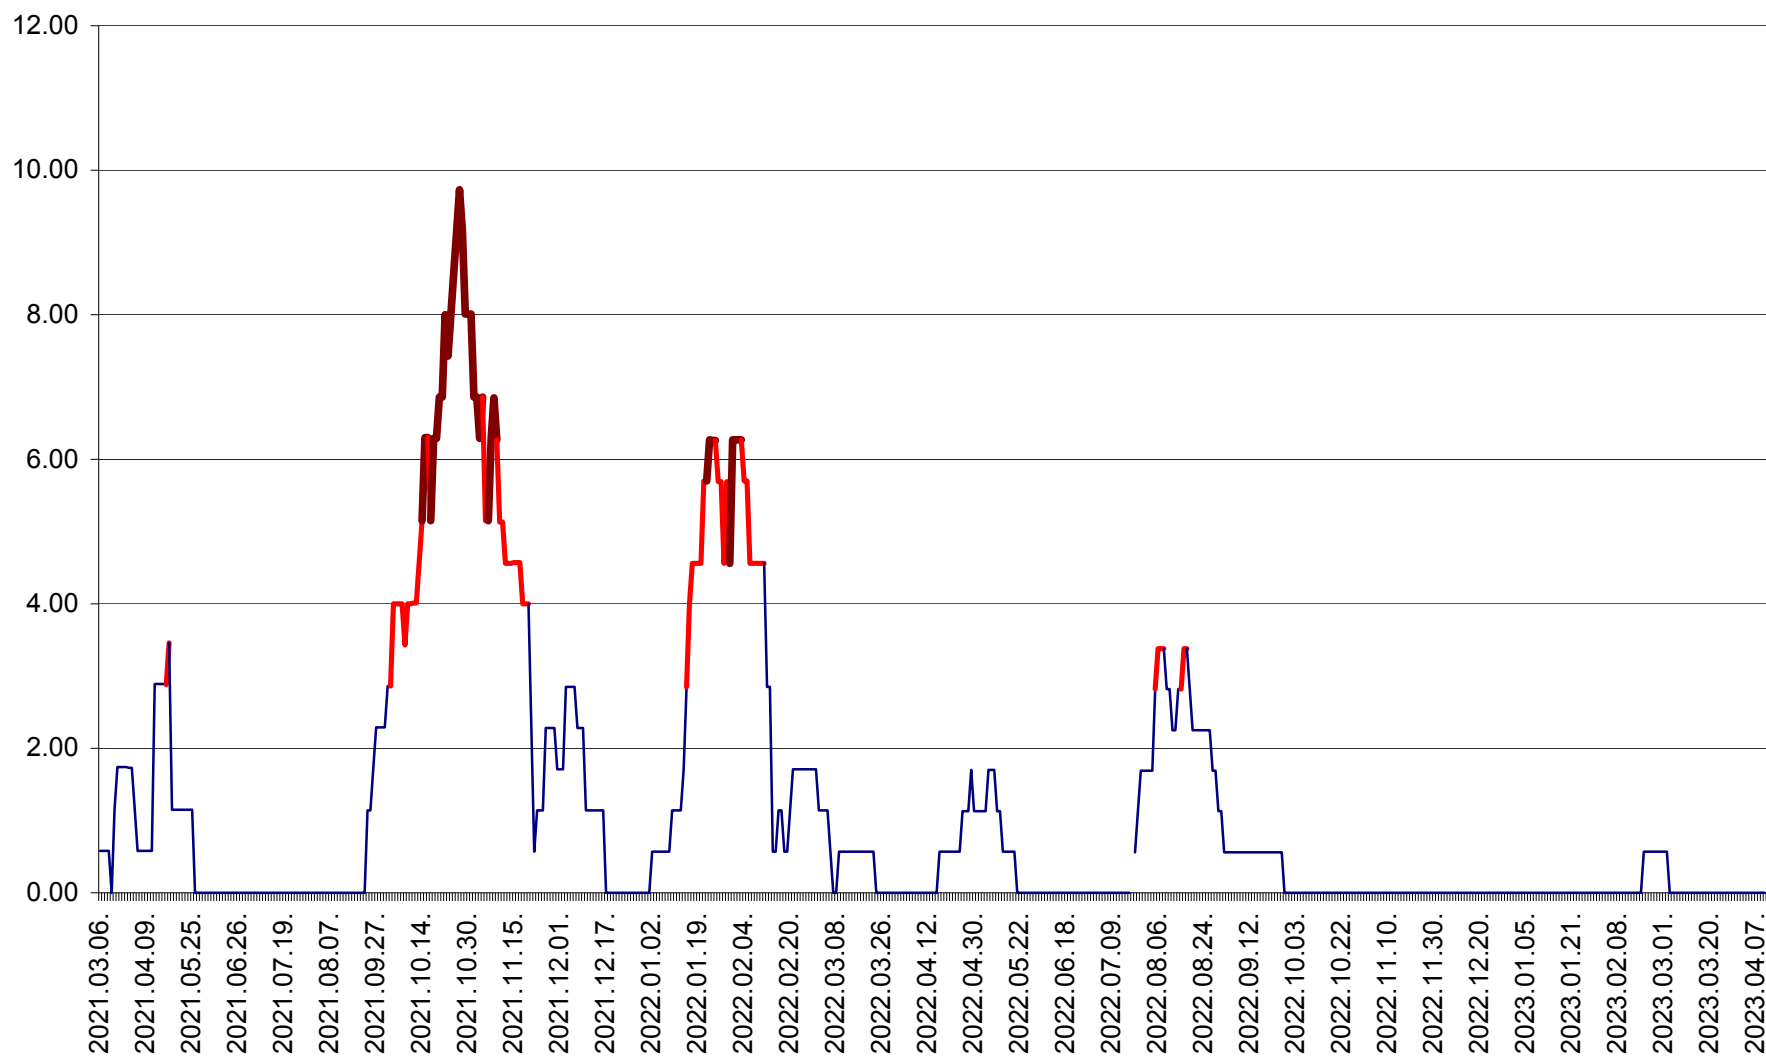

ORAȘ VLĂHIȚA - Evolutia incidentei cumulate pe 14 zile la ‰ de locuitori
2021.03.07. - 2023.04.10.

VĂRȘAG - Evolutia incidentei cumulate pe 14 zile la ‰ de locuitori
2021.03.07. - 2023.04.10.