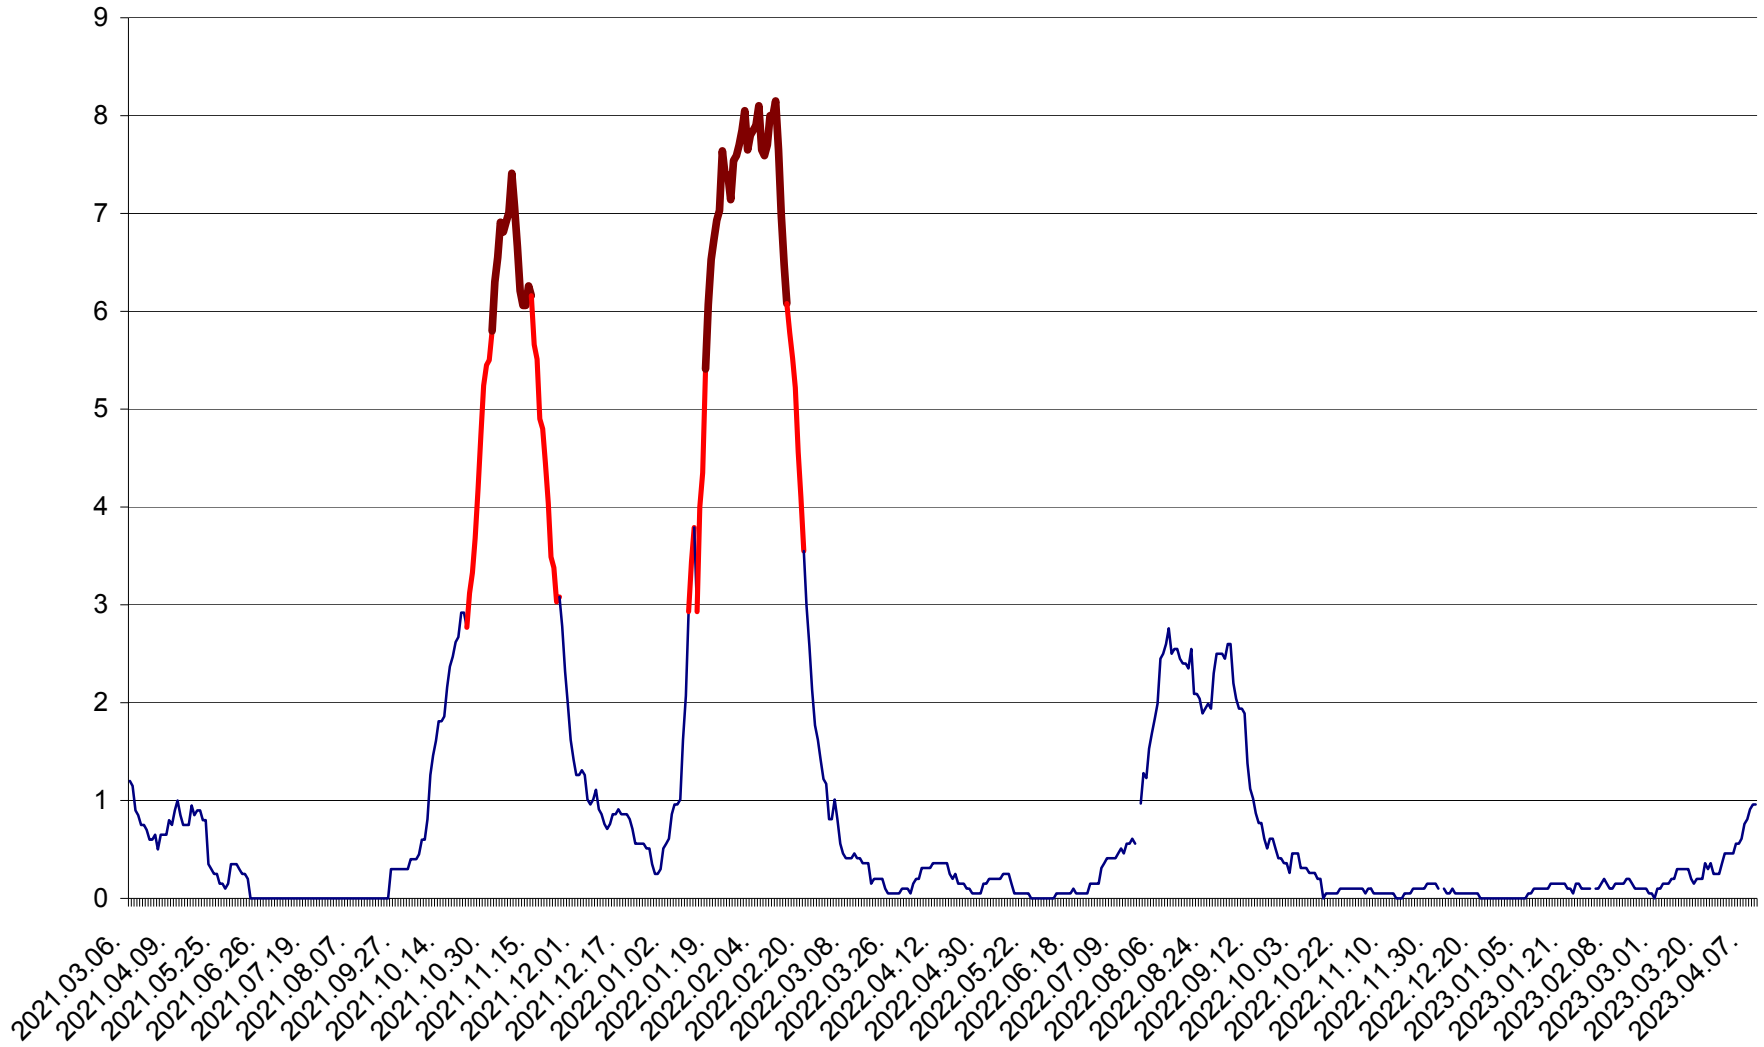

DÂRJIU - Evolutia incidentei cumulate pe 14 zile la ‰ de locuitori
2021.03.07. - 2023.04.10.

DEALU - Evolutia incidentei cumulate pe 14 zile la ‰ de locuitori
2021.03.07. - 2023.04.10.

DITRĂU - Evolutia incidentei cumulate pe 14 zile la ‰ de locuitori
2021.03.07. - 2023.04.10.

FELICENI - Evolutia incidentei cumulate pe 14 zile la % de locuitori
2021.03.07. - 2023.04.10.

FRUMOASA - Evolutia incidentei cumulate pe 14 zile la ‰ de locuitori
2021.03.07. - 2023.04.10.

GĂLĂUȚAȘ - Evoluția incidenței cumulate pe 14 zile la ‰ de locuitori
2021.03.07. - 2023.04.10.

MUNICIPIUL GHEORGHENI - Evolutia incidentei cumulate pe 14 zile la % de locuitori
2021.03.07. - 2023.04.10.

JOSENI - Evolutia incidentei cumulate pe 14 zile la ‰ de locuitori
2021.03.07. - 2023.04.10.

LĂZAREA - Evolutia incidentei cumulate pe 14 zile la % de locuitori
2021.03.07. - 2023.04.10.

LELICENI - Evolutia incidentei cumulate pe 14 zile la ‰ de locuitori
2021.03.07. - 2023.04.10.

LUETA - Evolutia incidentei cumulate pe 14 zile la ‰ de locuitori
2021.03.07. - 2023.04.10.

LUNCA DE JOS - Evolutia incidentei cumulate pe 14 zile la ‰ de locuitori
2021.03.07. - 2023.04.10.