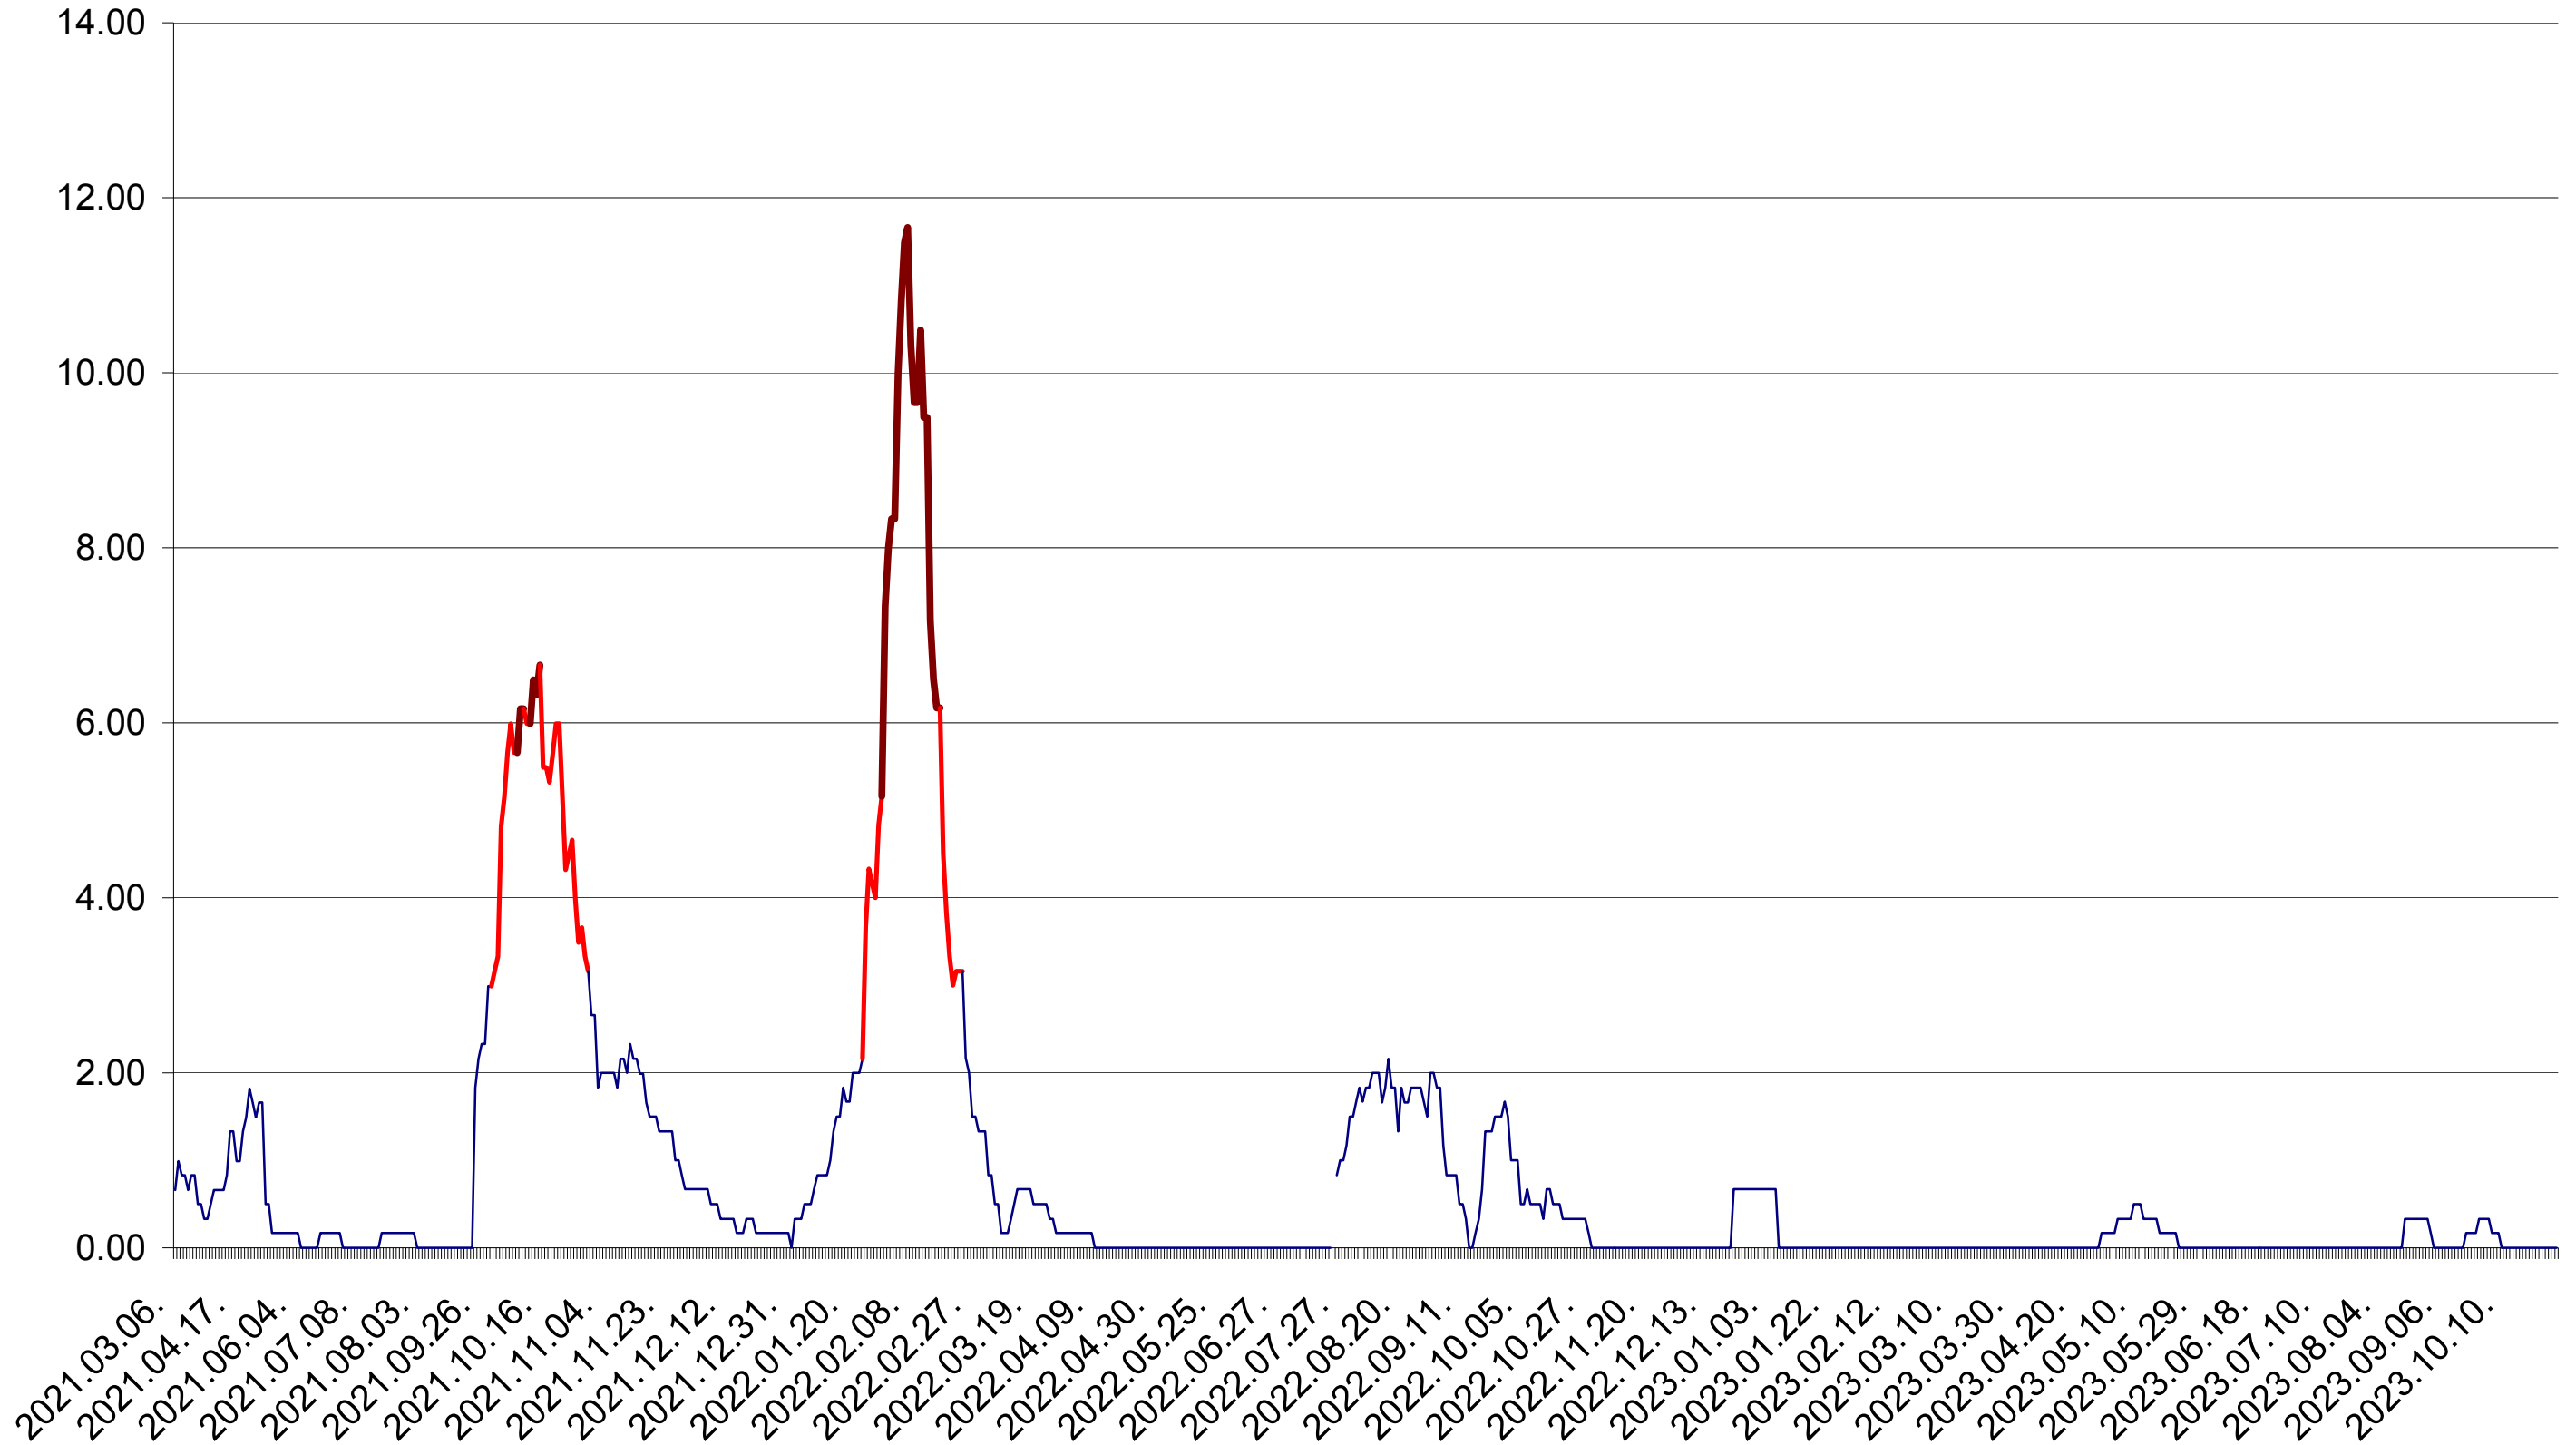

Total - Evolutia incidentei cumulate pe 14 zile la ‰ de locuitori
2021.03.07. - 2023.11.01.

ZETEA - Evolutia incidentei cumulate pe 14 zile la ‰ de locuitori
2021.03.07. - 2023.11.01.