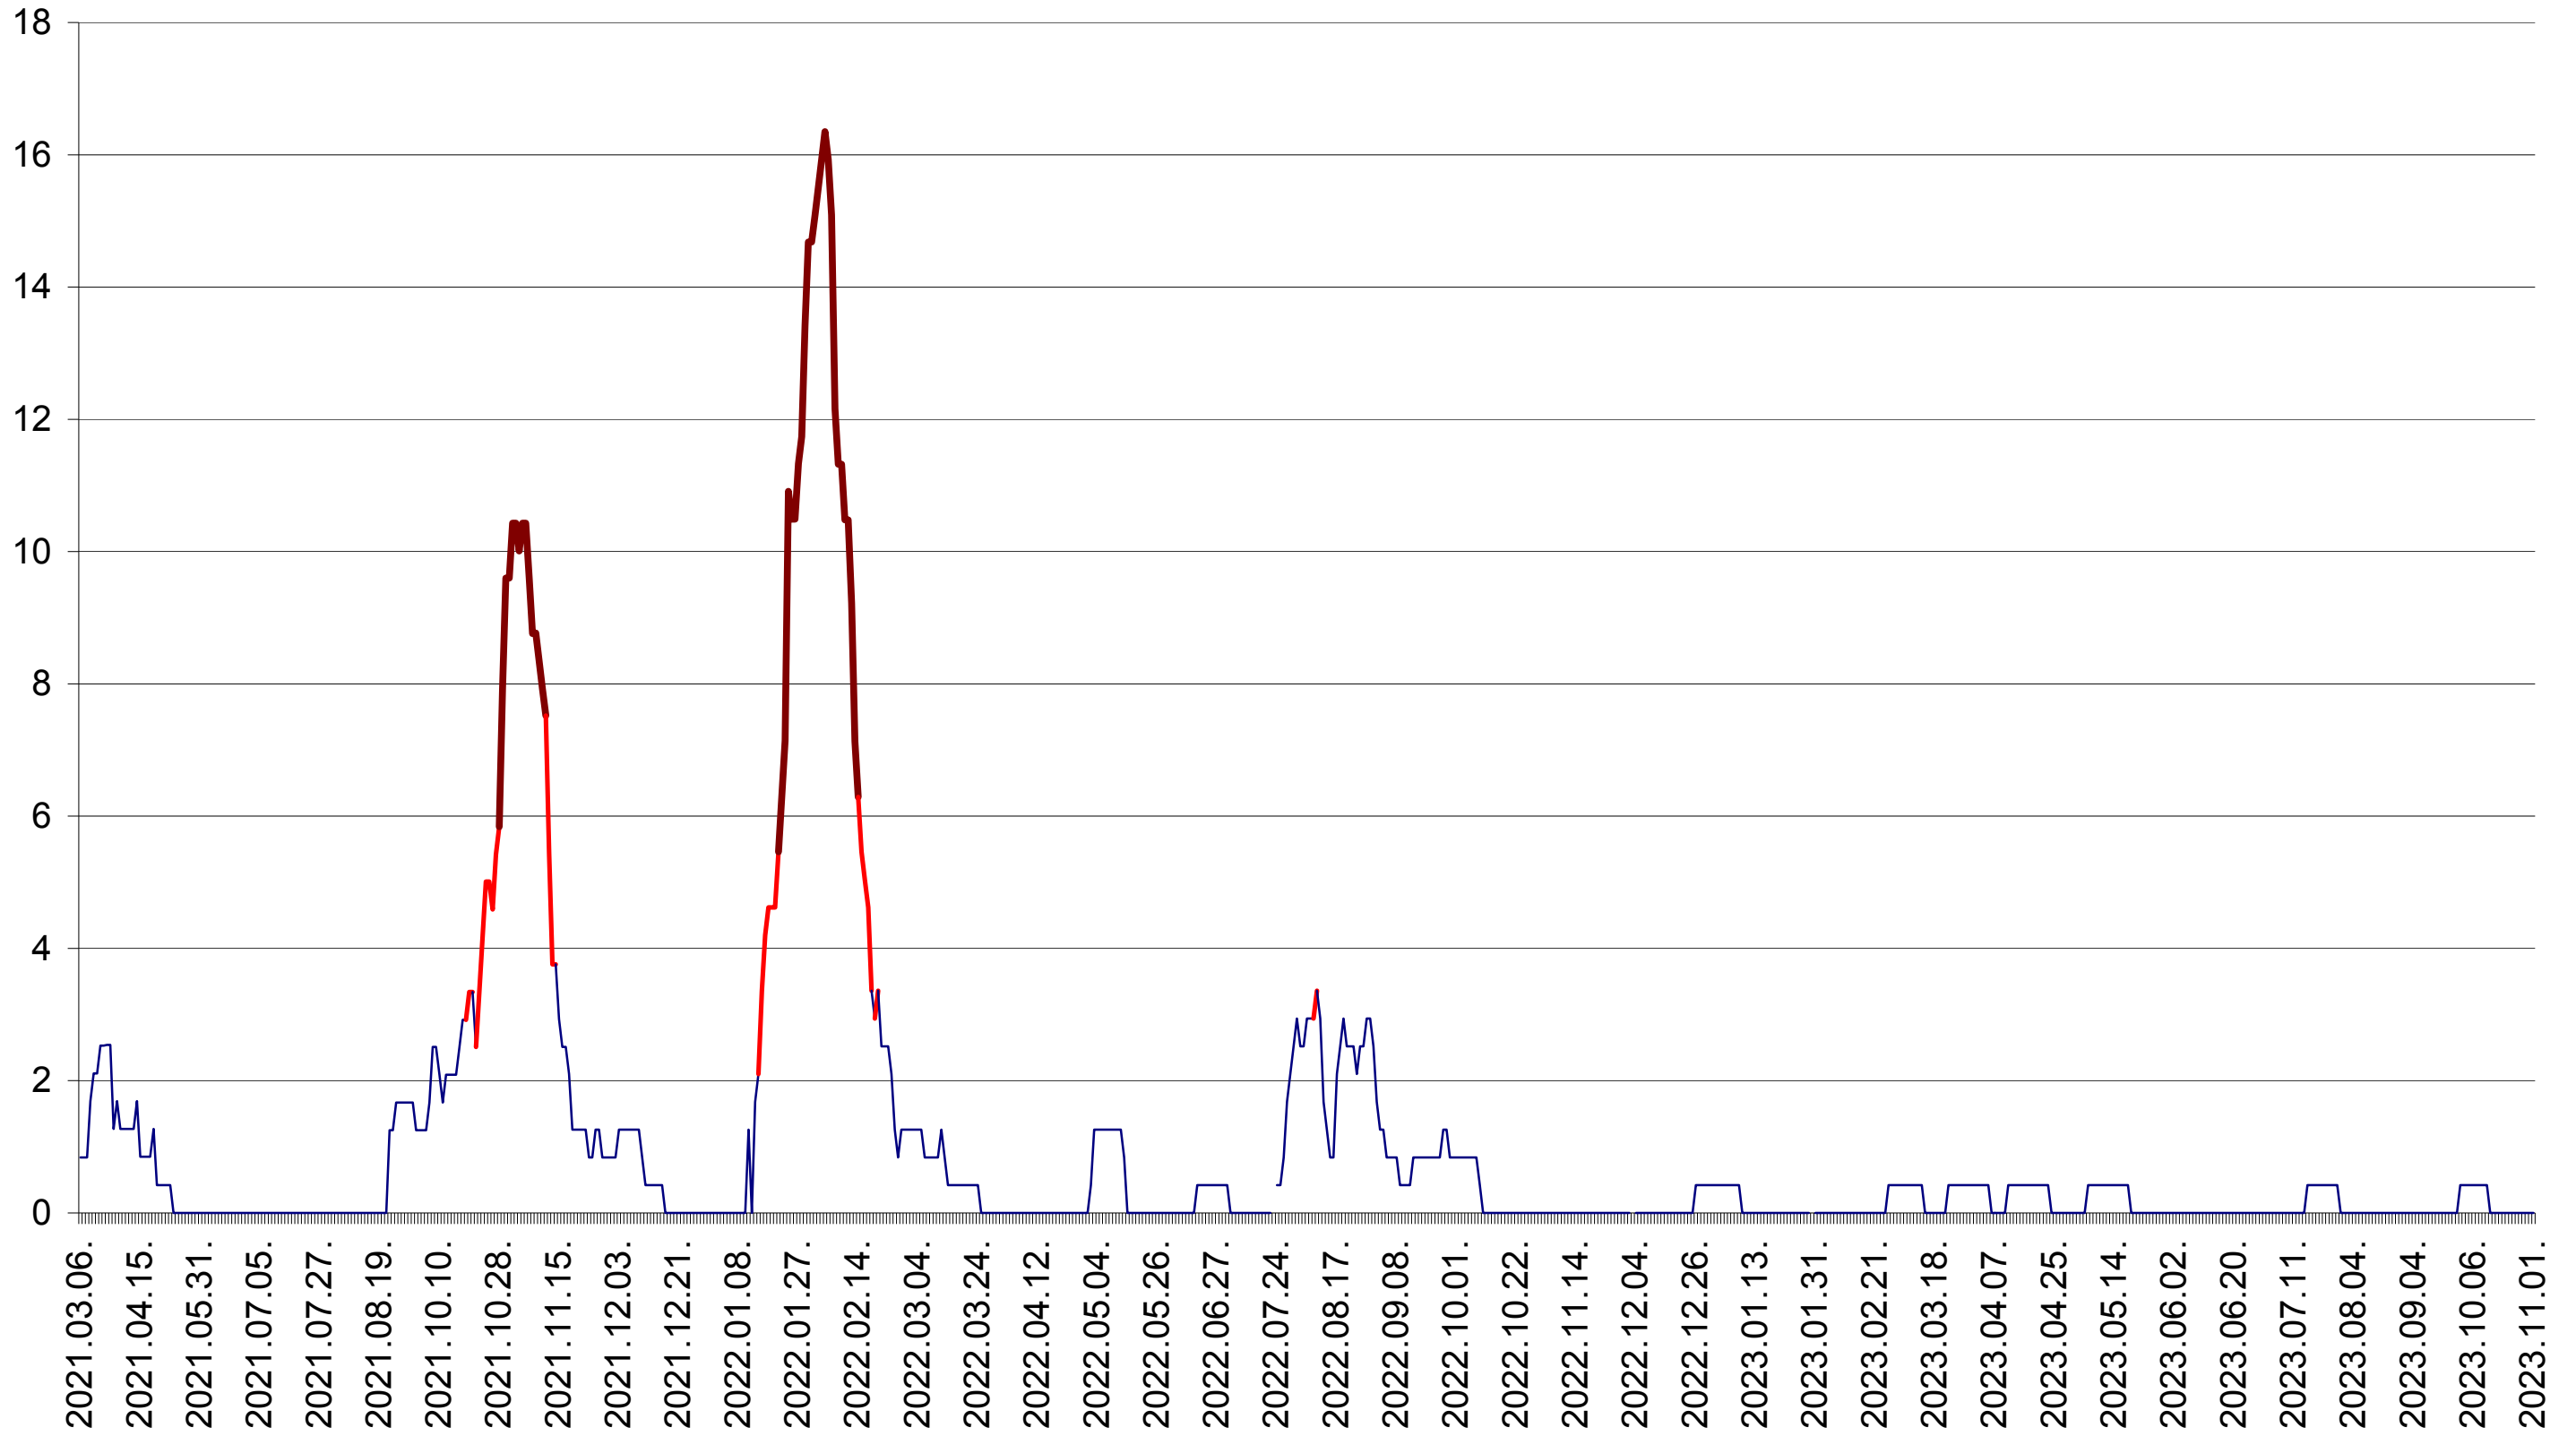

FELICENI - Evolutia incidentei cumulate pe 14 zile la ‰ de locuitori  
2021.03.07. - 2023.11.01.

FRUMOASA - Evolutia incidentei cumulate pe 14 zile la ‰ de locuitori  
2021.03.07. - 2023.11.01.

GĂLĂUȚAȘ - Evolutia incidentei cumulate pe 14 zile la ‰ de locuitori  
2021.03.07. - 2023.11.01.

MUNICIPIUL GHEORGHENI - Evolutia incidentei cumulate pe 14 zile la ‰ de locuitori  
2021.03.07. - 2023.11.01.

JOSENI - Evolutia incidentei cumulate pe 14 zile la ‰ de locuitori  
2021.03.07. - 2023.11.01.

LĂZAREA - Evolutia incidentei cumulate pe 14 zile la ‰ de locuitori  
2021.03.07. - 2023.11.01.

LELICENI - Evolutia incidentei cumulate pe 14 zile la ‰ de locuitori  
2021.03.07. - 2023.11.01.

LUETA - Evolutia incidentei cumulate pe 14 zile la ‰ de locuitori  
2021.03.07. - 2023.11.01.