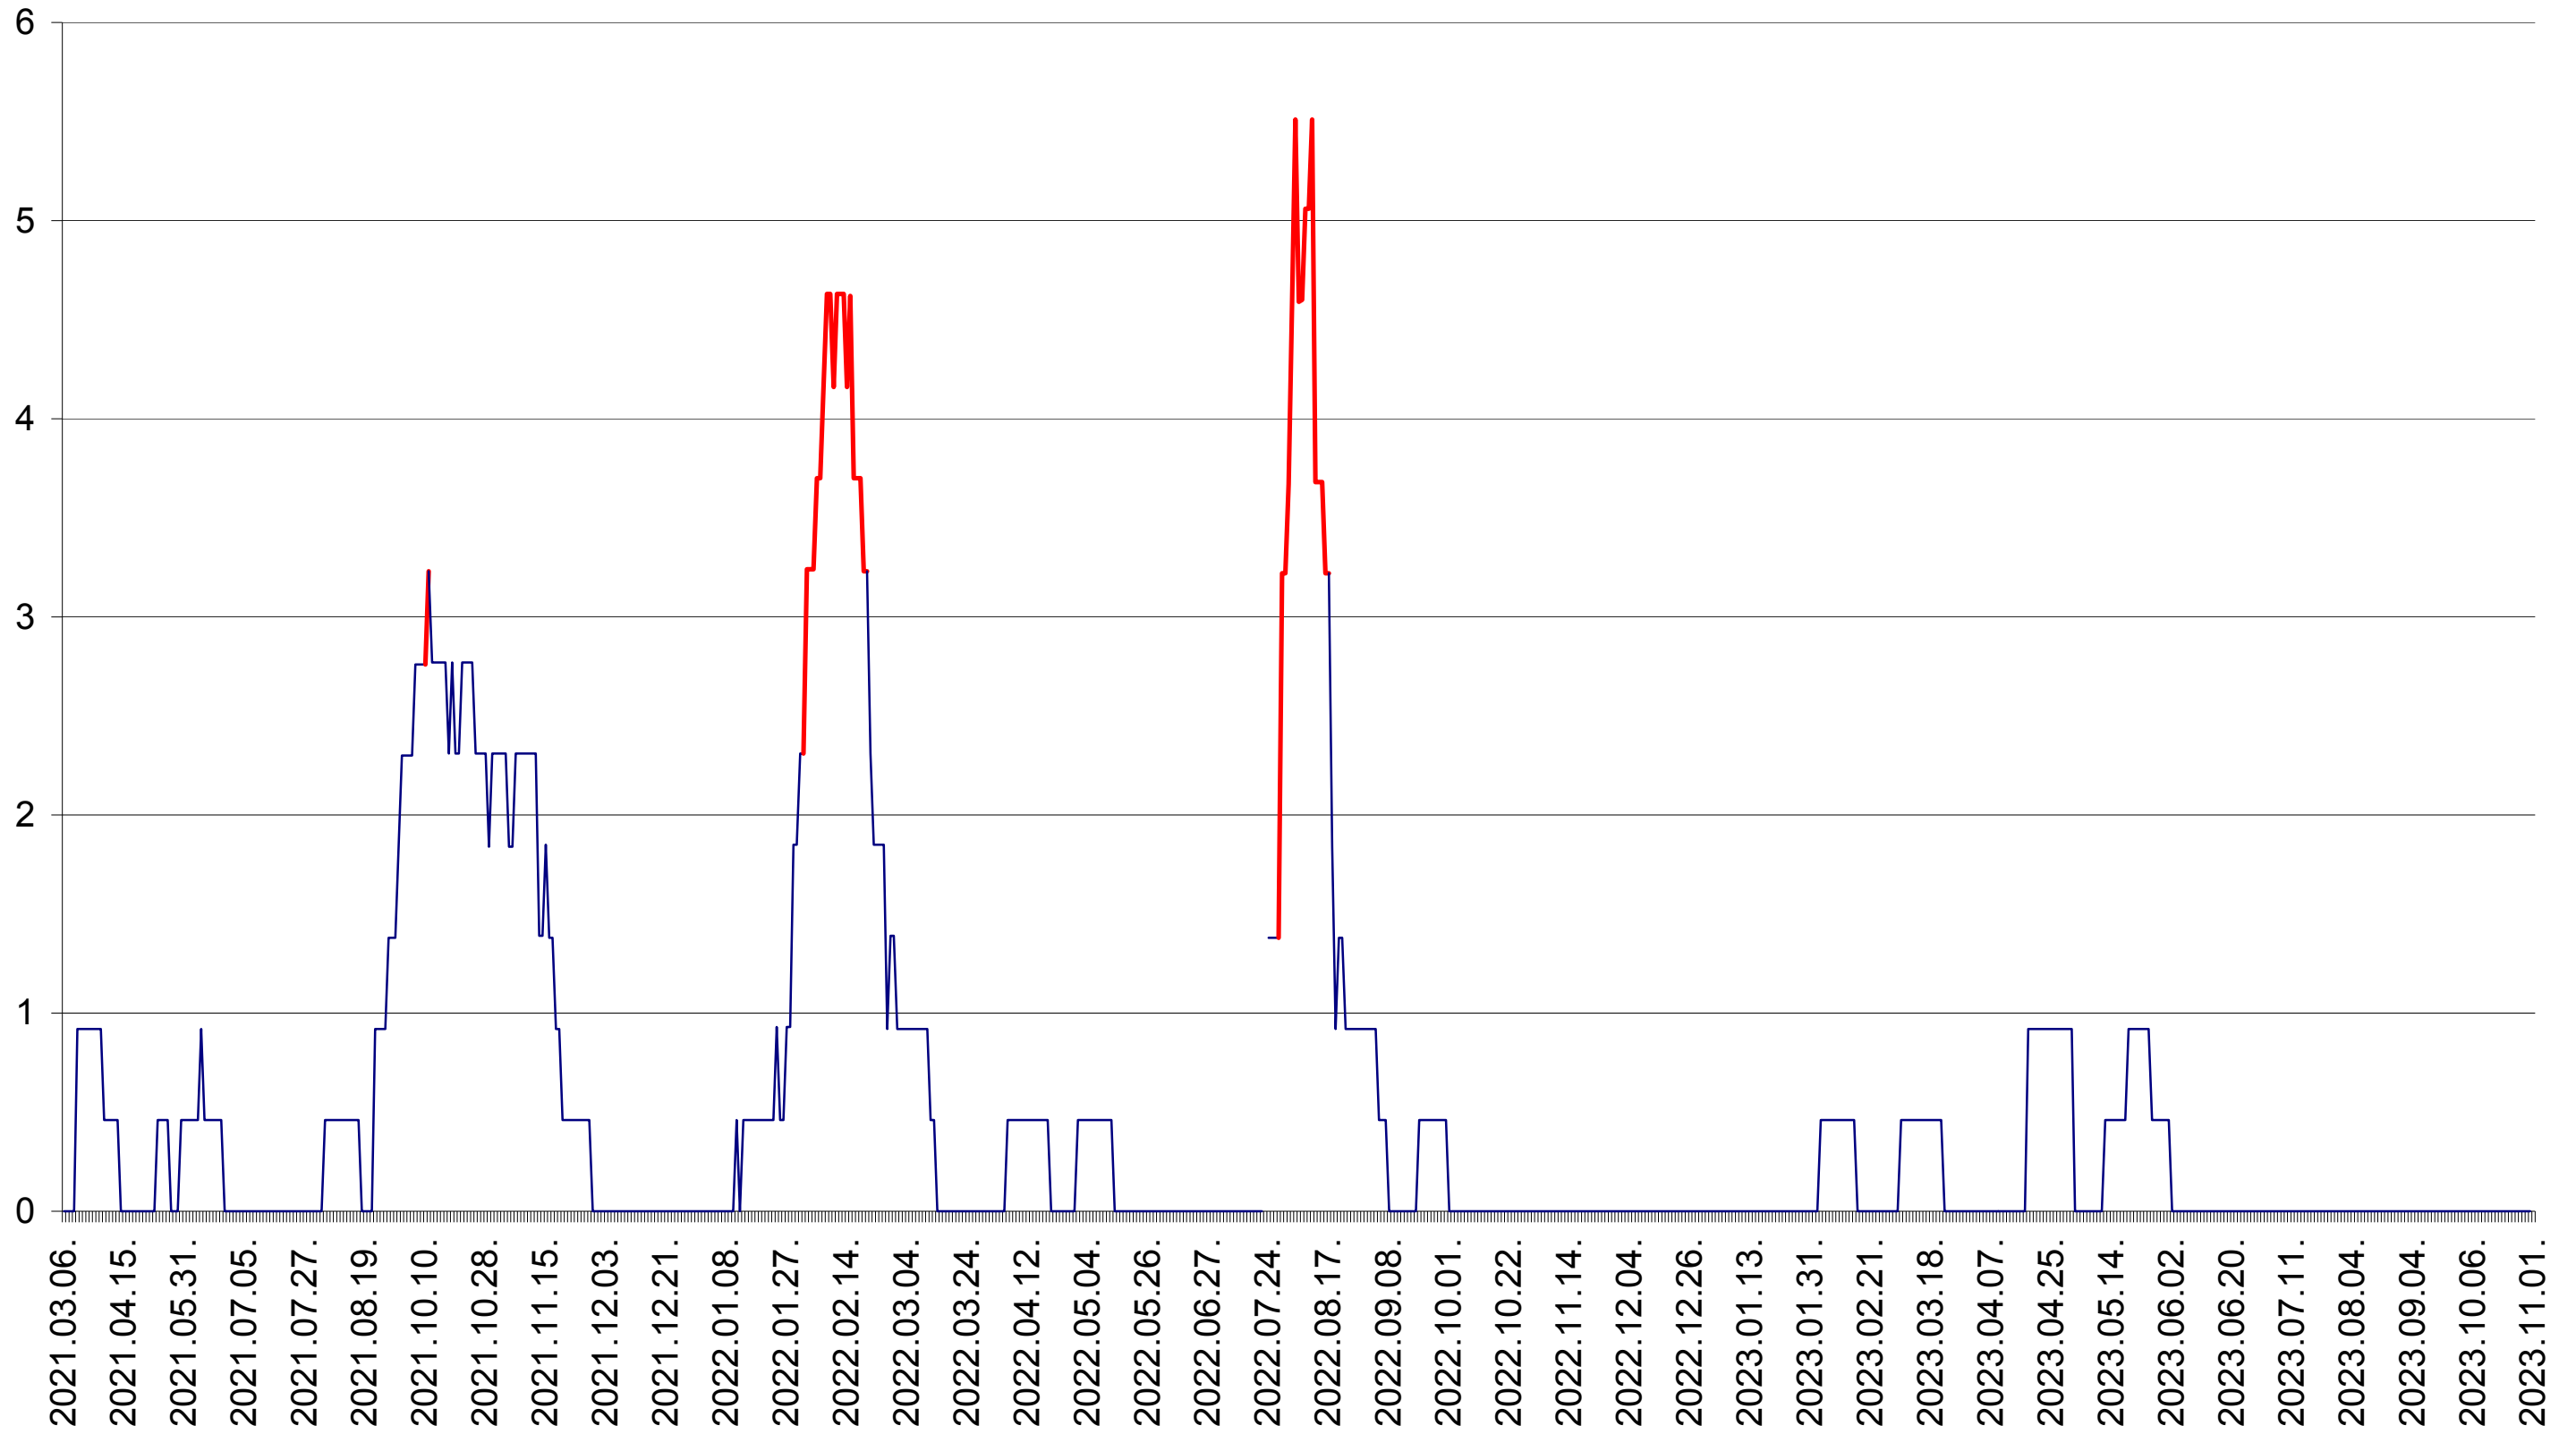

ULIEȘ - Evolutia incidentei cumulate pe 14 zile la ‰ de locuitori
2021.03.07. - 2023.11.01.

TUȘNAD - Evolutia incidentei cumulate pe 14 zile la ‰ de locuitori
2021.03.07. - 2023.11.01.