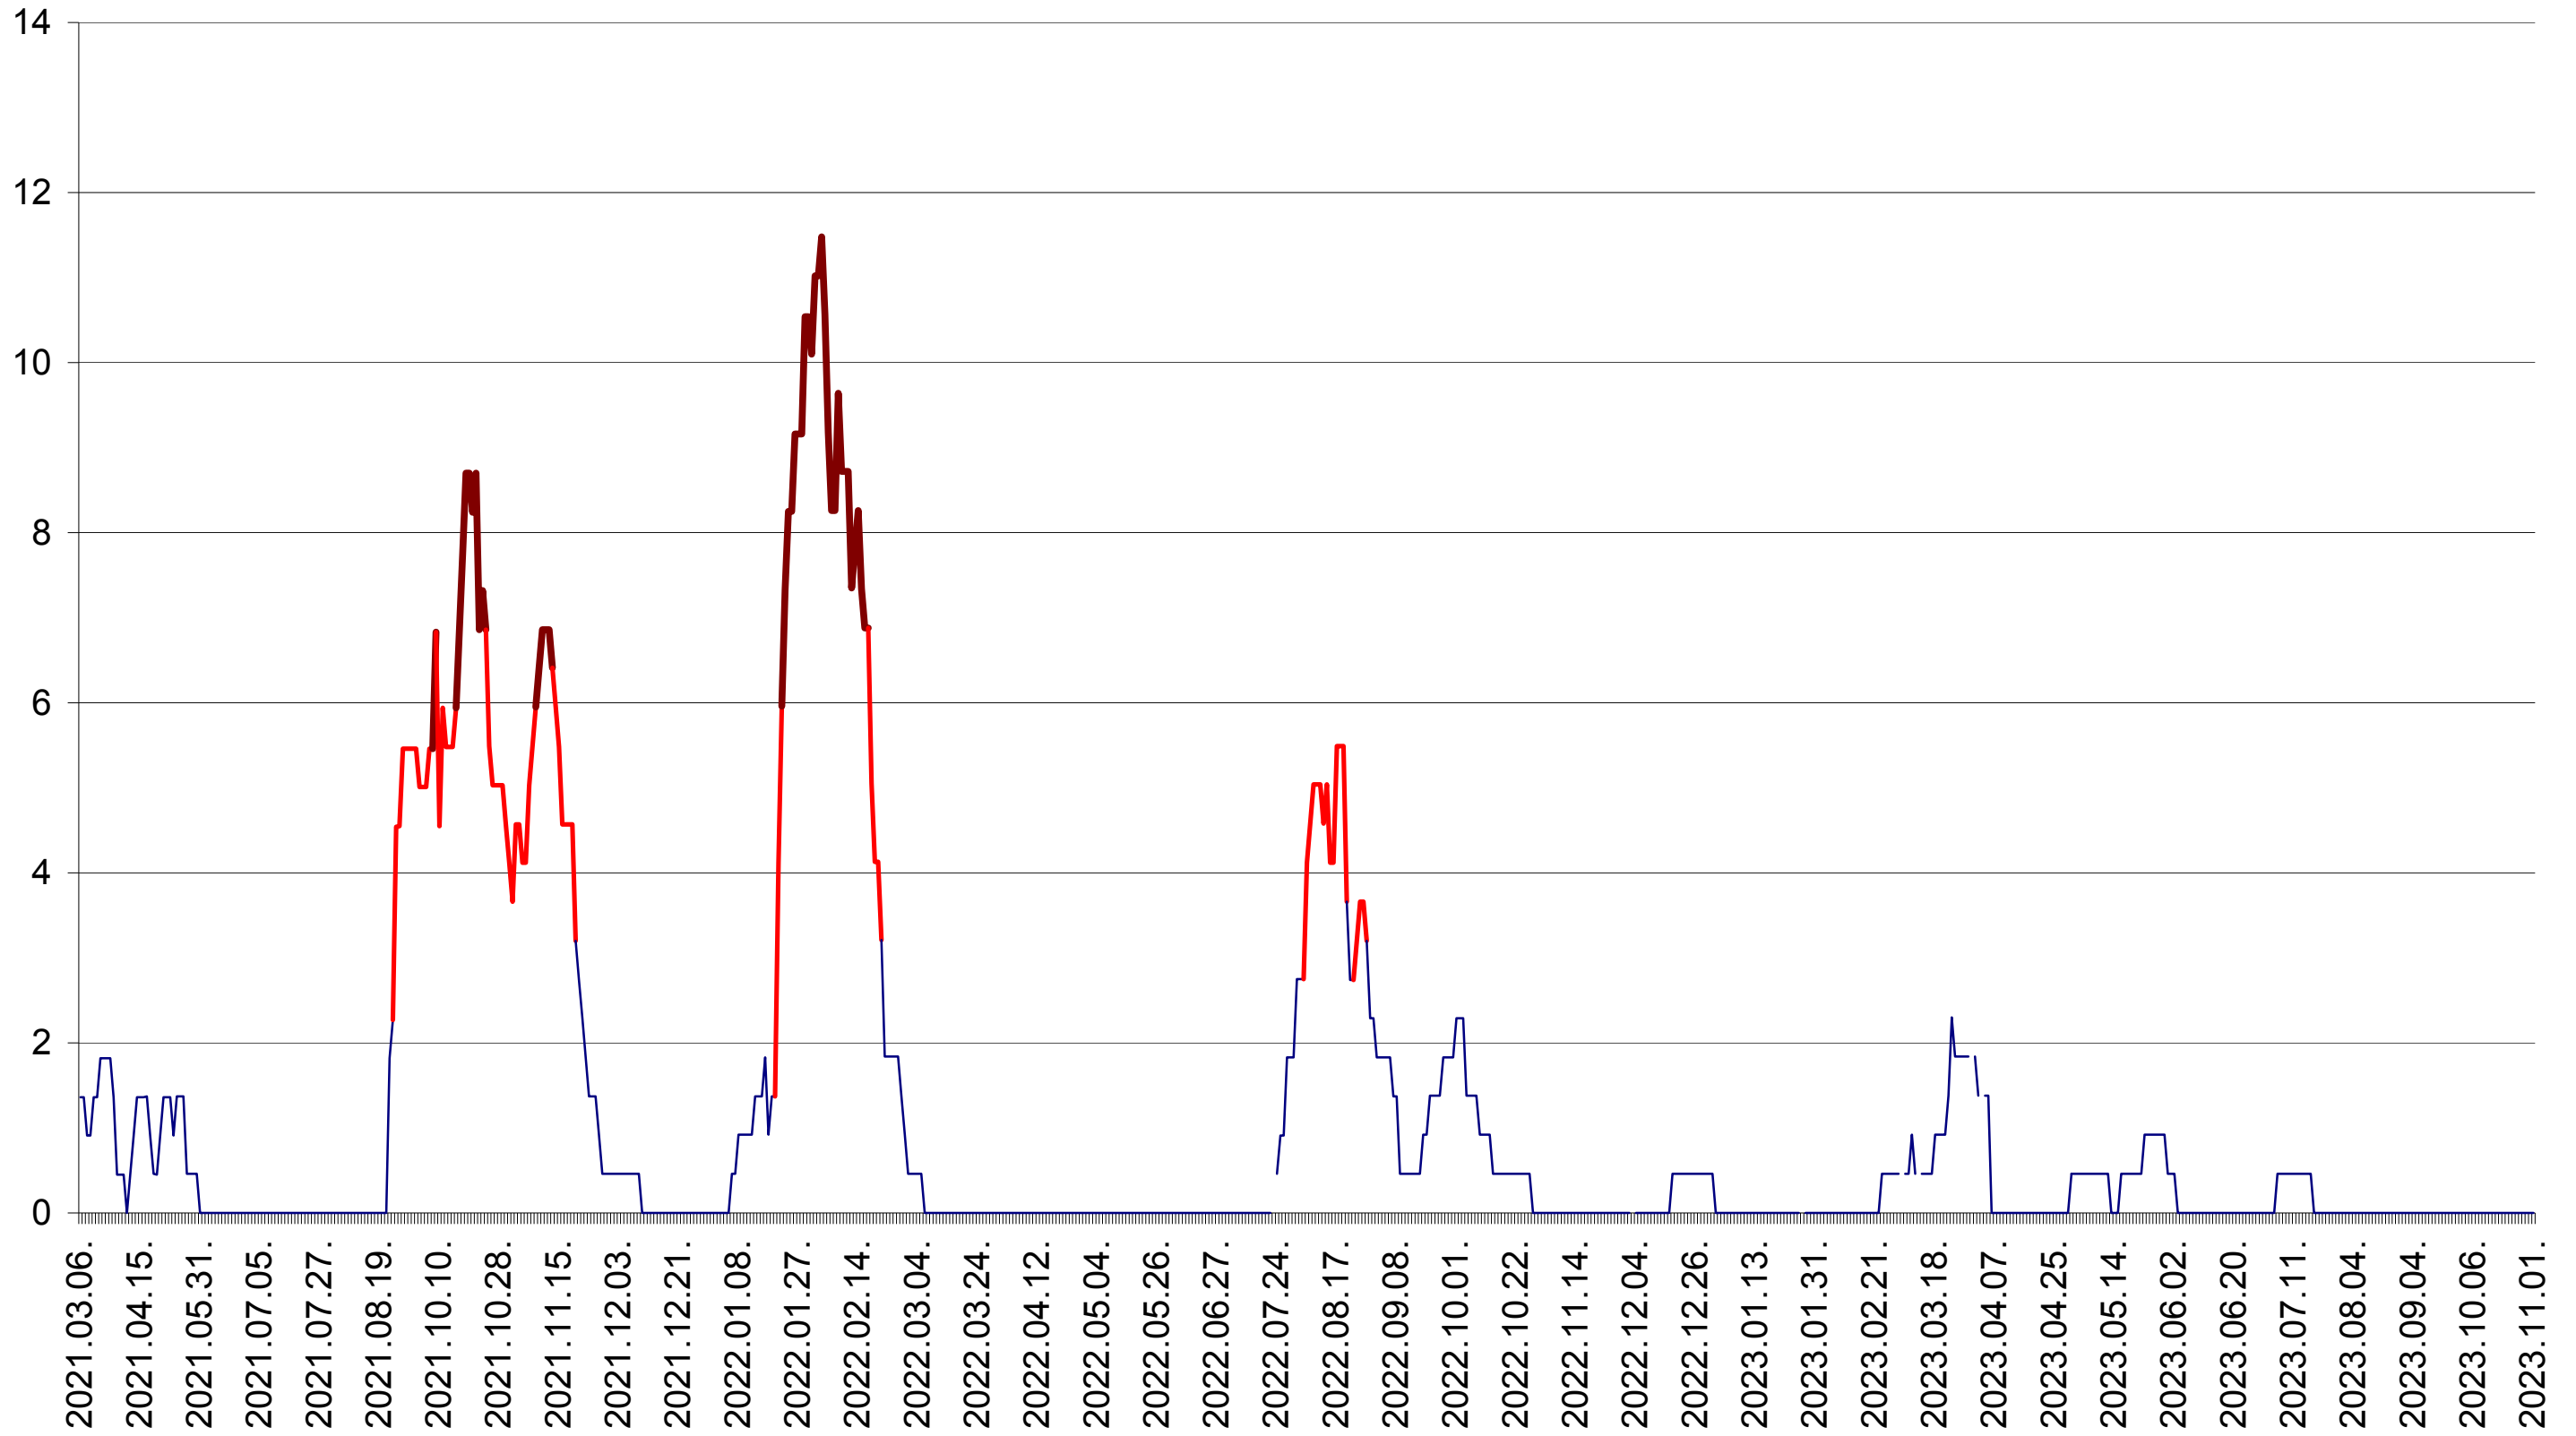

MĂRTINIȘ - Evolutia incidentei cumulate pe 14 zile la ‰ de locuitori
2021.03.07. - 2023.11.01.

MĂDĂRAȘ - Evolutia incidentei cumulate pe 14 zile la ‰ de locuitori
2021.03.07. - 2023.11.01.