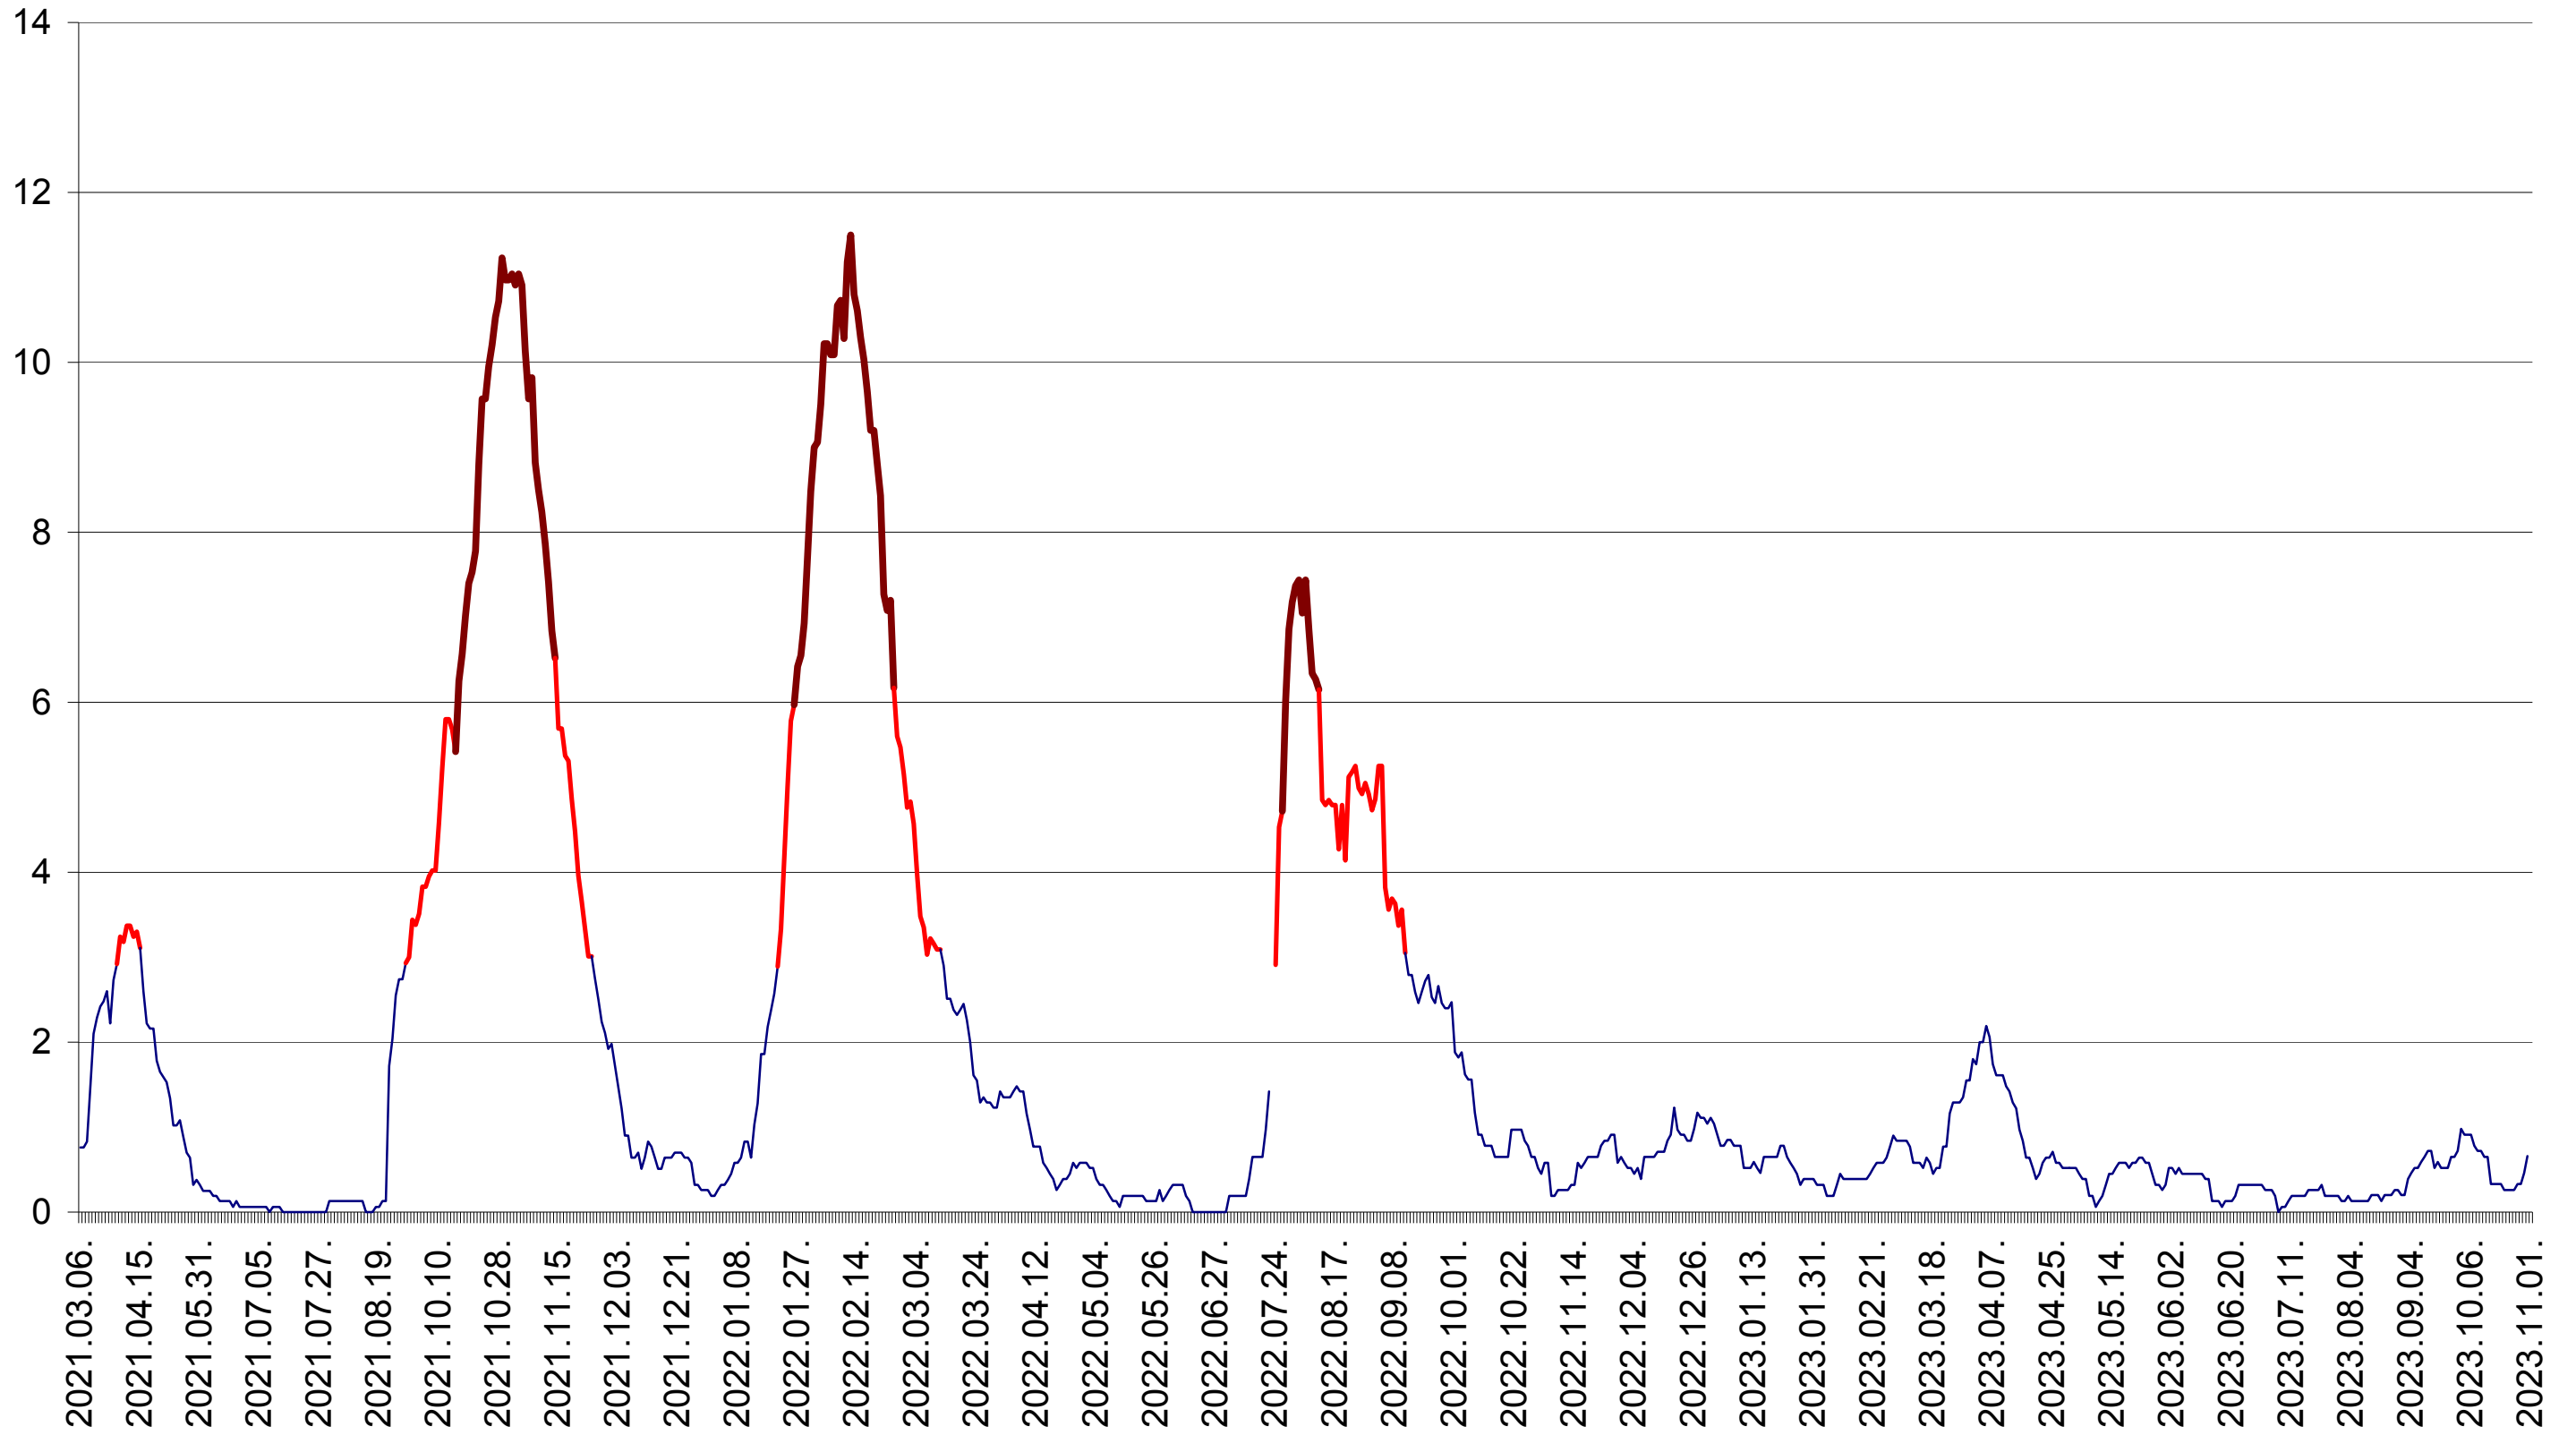

TULGHEȘ - Evolutia incidentei cumulate pe 14 zile la ‰ de locuitori
2021.03.07. - 2023.11.01.

MUNICIPIUL TOPLIȚA - Evolutia incidentei cumulate pe 14 zile la % de locuitori
2021.03.07. - 2023.11.01.