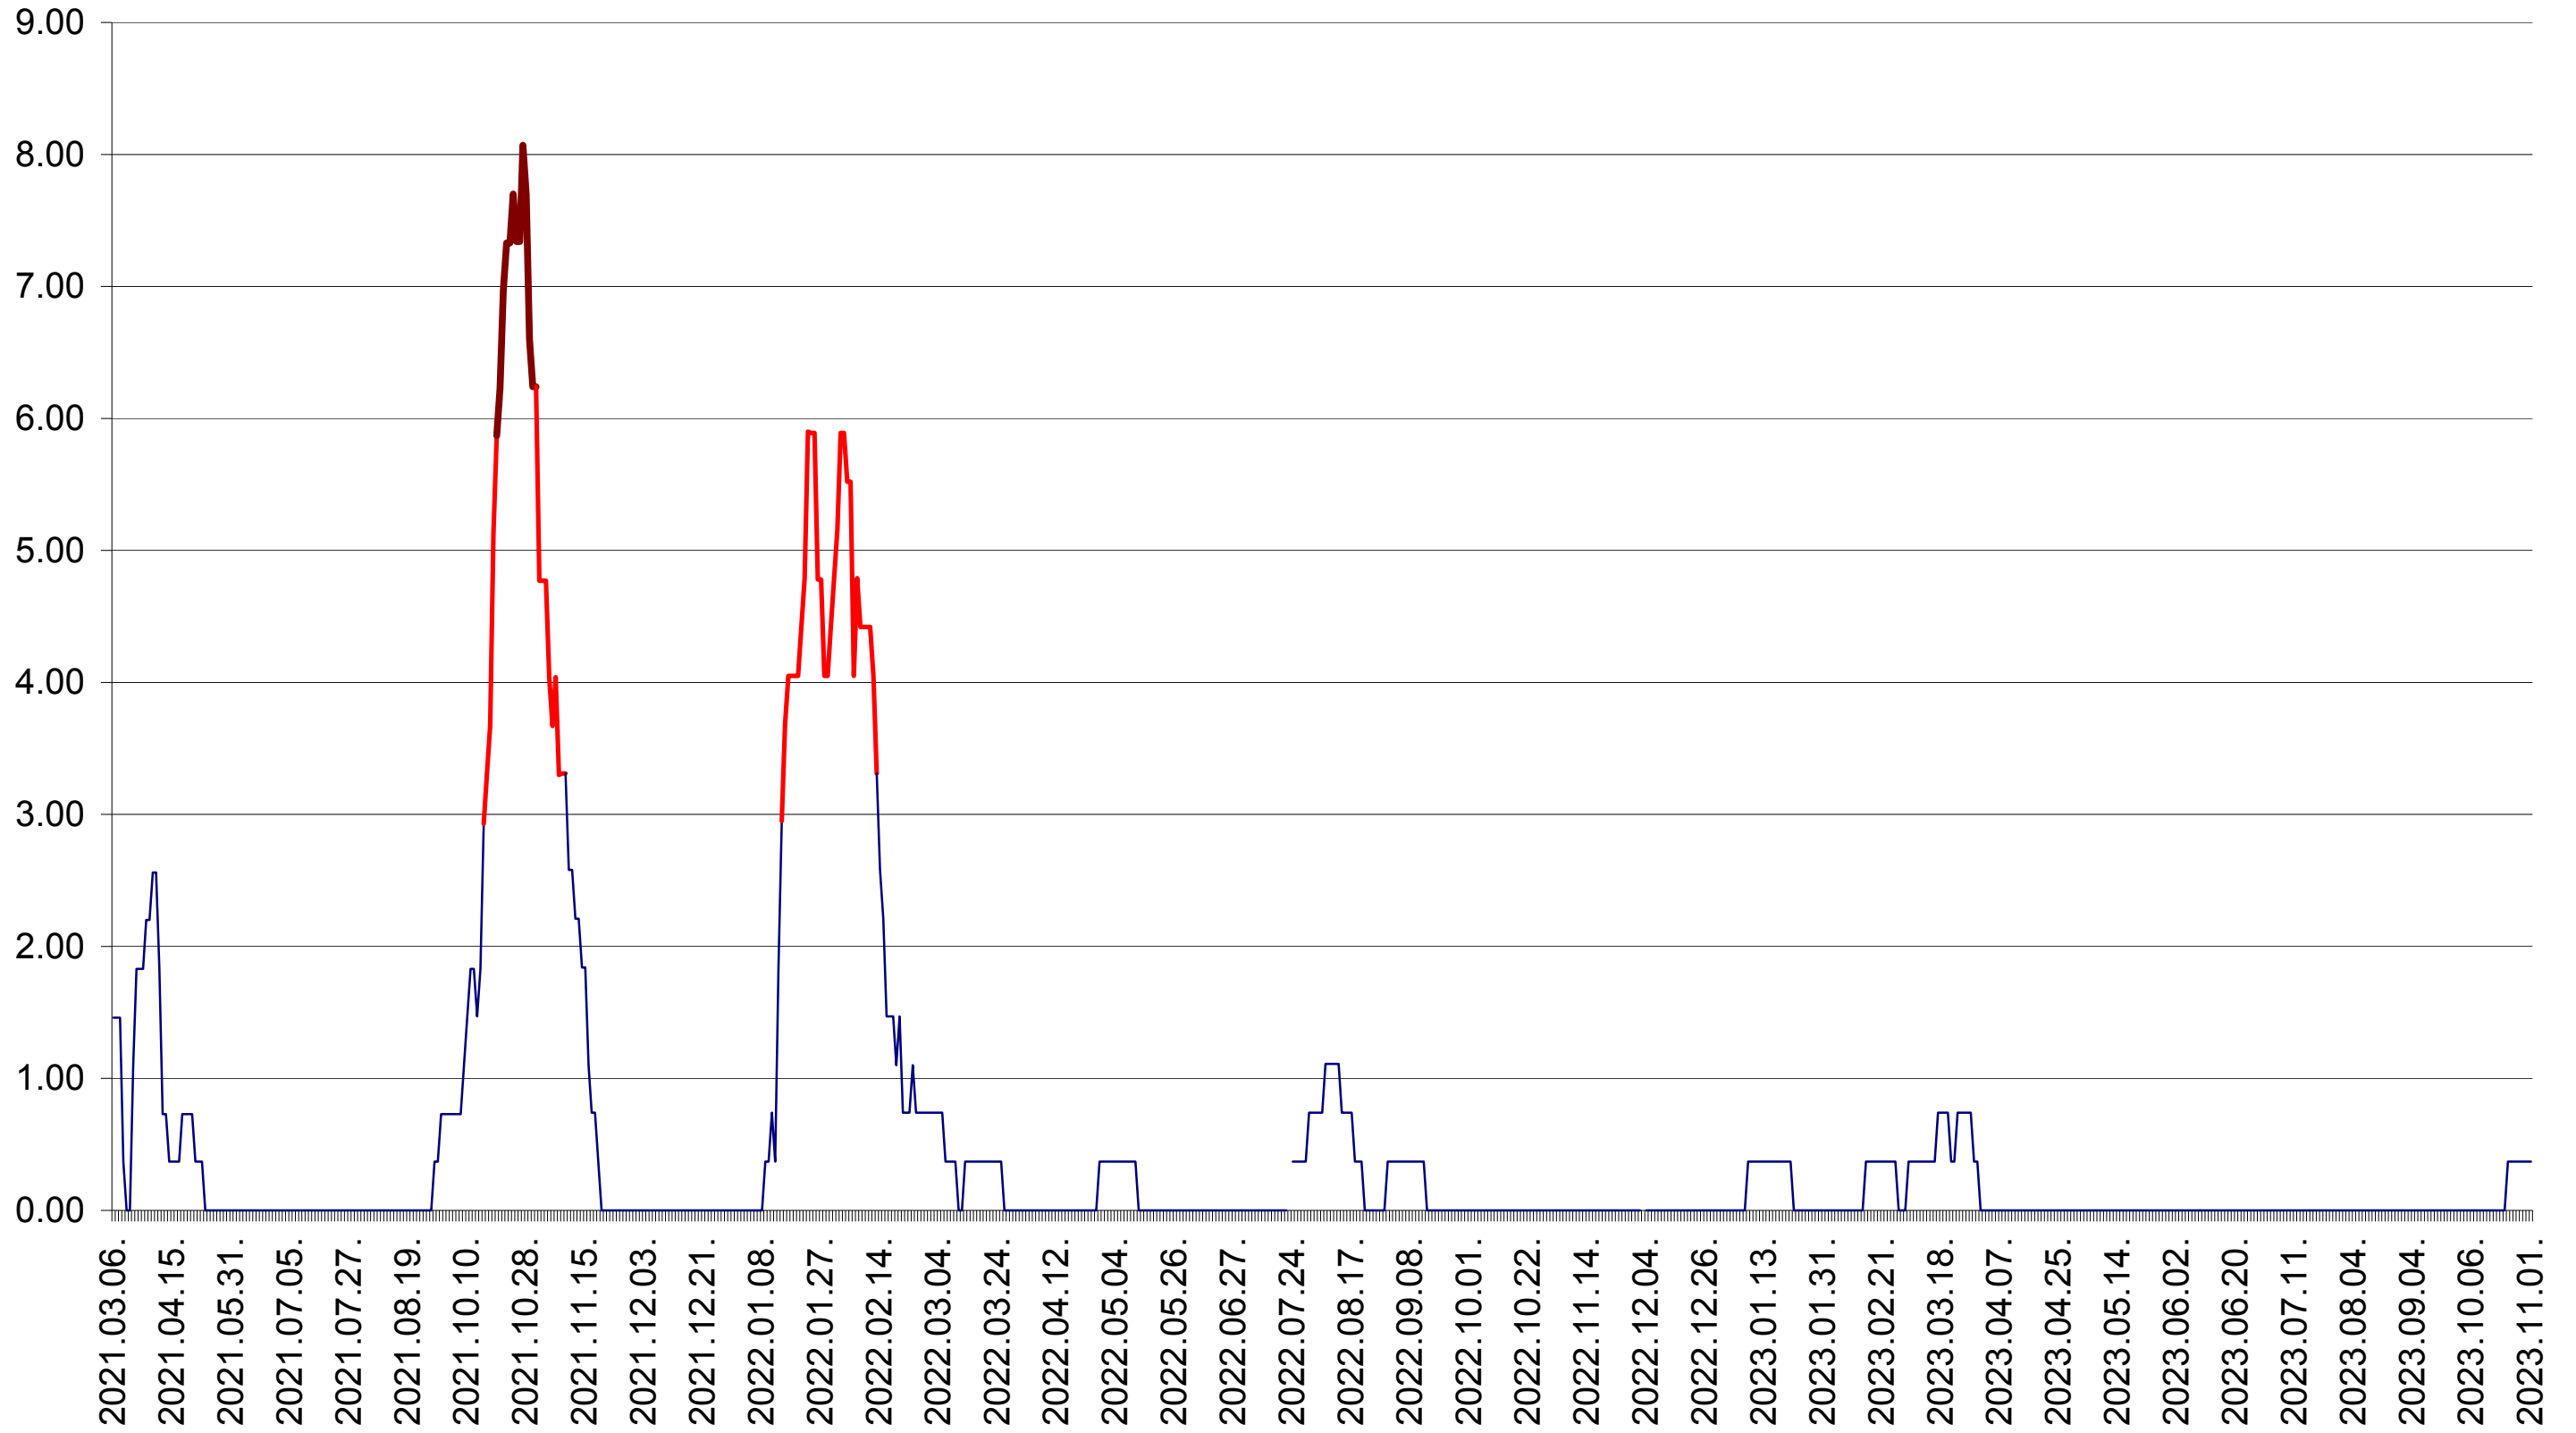

ORAȘ BĂLAN - Evolutia incidentei cumulate pe 14 zile la ‰ de locuitori  
2021.03.07. - 2023.11.01.

BILBOR - Evolutia incidentei cumulate pe 14 zile la ‰ de locuitori  
2021.03.07. - 2023.11.01.

ORAȘ BORSEC - Evolutia incidentei cumulate pe 14 zile la ‰ de locuitori  
2021.03.07. - 2023.11.01.

BRĂDEȘTI - Evolutia incidentei cumulate pe 14 zile la ‰ de locuitori  
2021.03.07. - 2023.11.01.

CĂPÂLNIȚA - Evolutia incidentei cumulate pe 14 zile la ‰ de locuitori  
2021.03.07. - 2023.11.01.

CÂRȚA - Evolutia incidentei cumulate pe 14 zile la ‰ de locuitori  
2021.03.07. - 2023.11.01.

CICEU - Evolutia incidentei cumulate pe 14 zile la ‰ de locuitori  
2021.03.07. - 2023.11.01.

CIUCSÂNGEORGIU - Evolutia incidentei cumulate pe 14 zile la ‰ de locuitori  
2021.03.07. - 2023.11.01.

CIUMANI - Evolutia incidentei cumulate pe 14 zile la ‰ de locuitori  
2021.03.07. - 2023.11.01.