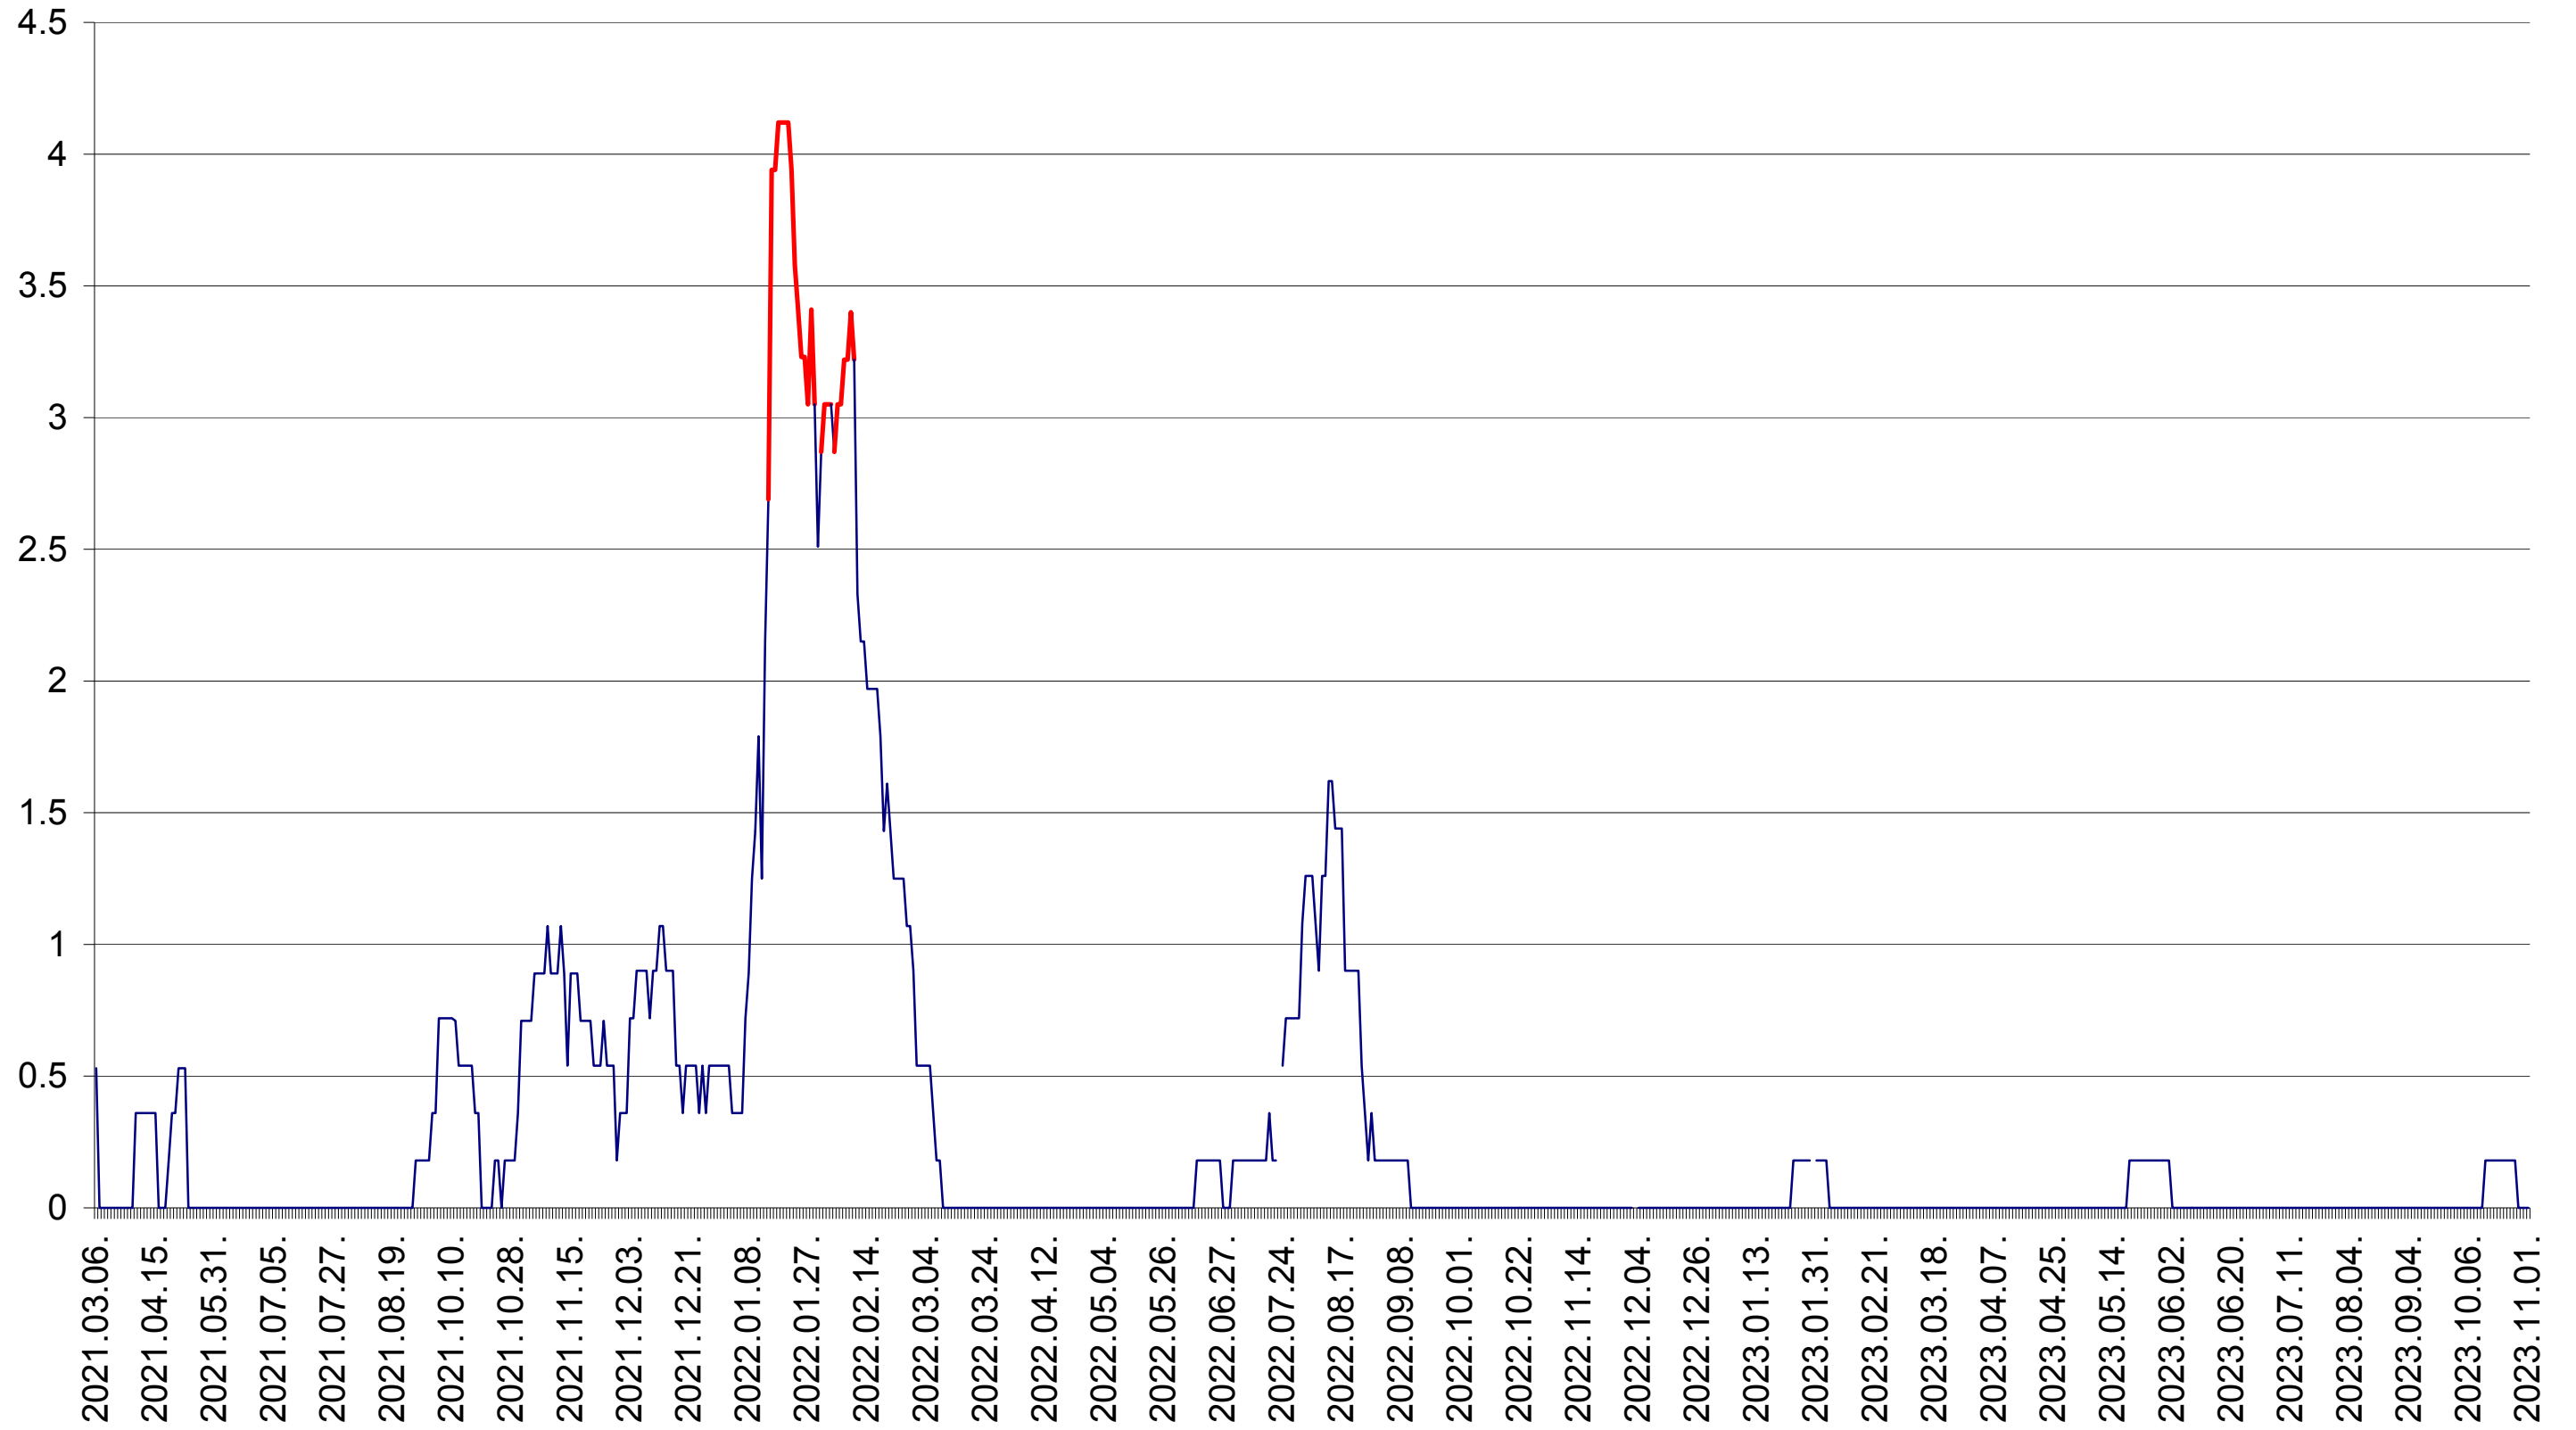

LĂZAREA - Evolutia incidentei cumulate pe 14 zile la ‰ de locuitori  
2021.03.07. - 2023.11.01.

LELICENI - Evolutia incidentei cumulate pe 14 zile la ‰ de locuitori  
2021.03.07. - 2023.11.01.

LUETA - Evolutia incidentei cumulate pe 14 zile la ‰ de locuitori  
2021.03.07. - 2023.11.01.

LUNCA DE JOS - Evolutia incidentei cumulate pe 14 zile la ‰ de locuitori  
2021.03.07. - 2023.11.01.

LUNCA DE SUS - Evolutia incidentei cumulate pe 14 zile la ‰ de locuitori  
2021.03.07. - 2023.11.01.