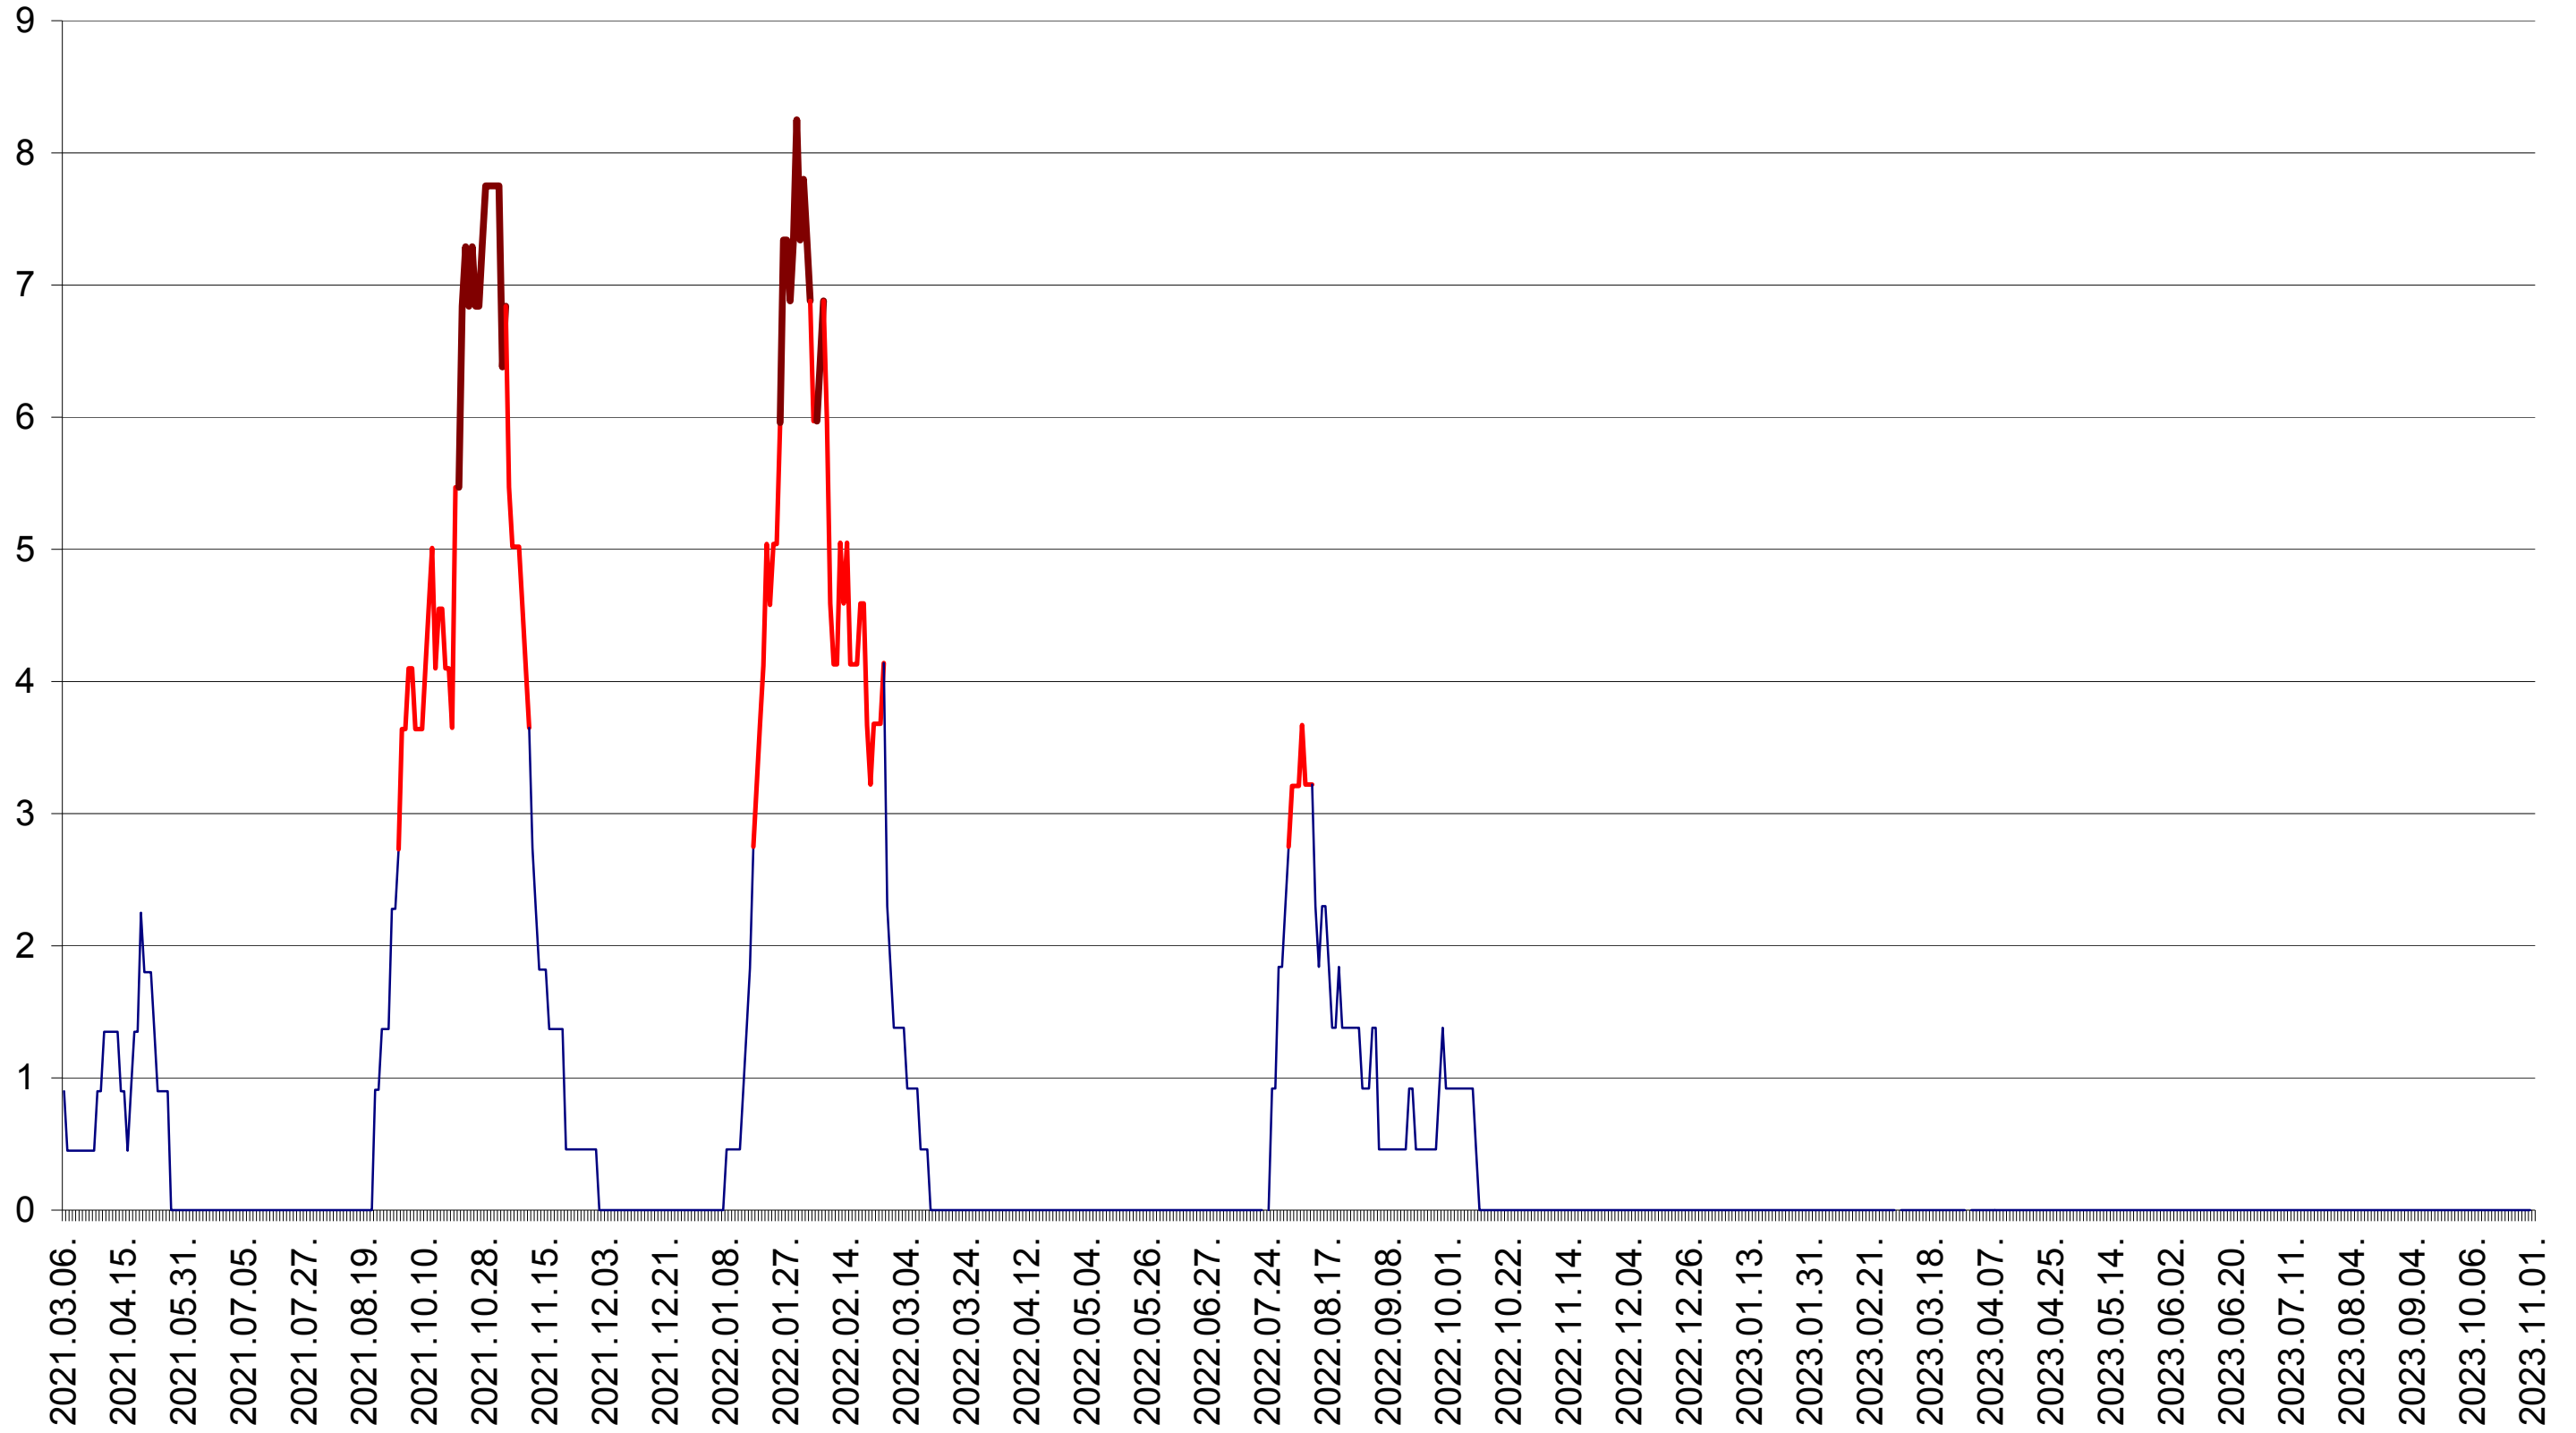

SĂRMAȘ - Evolutia incidentei cumulate pe 14 zile la ‰ de locuitori
2021.03.07. - 2023.11.01.

SÂNTIMBRU - Evolutia incidentei cumulate pe 14 zile la ‰ de locuitori
2021.03.07. - 2023.11.01.