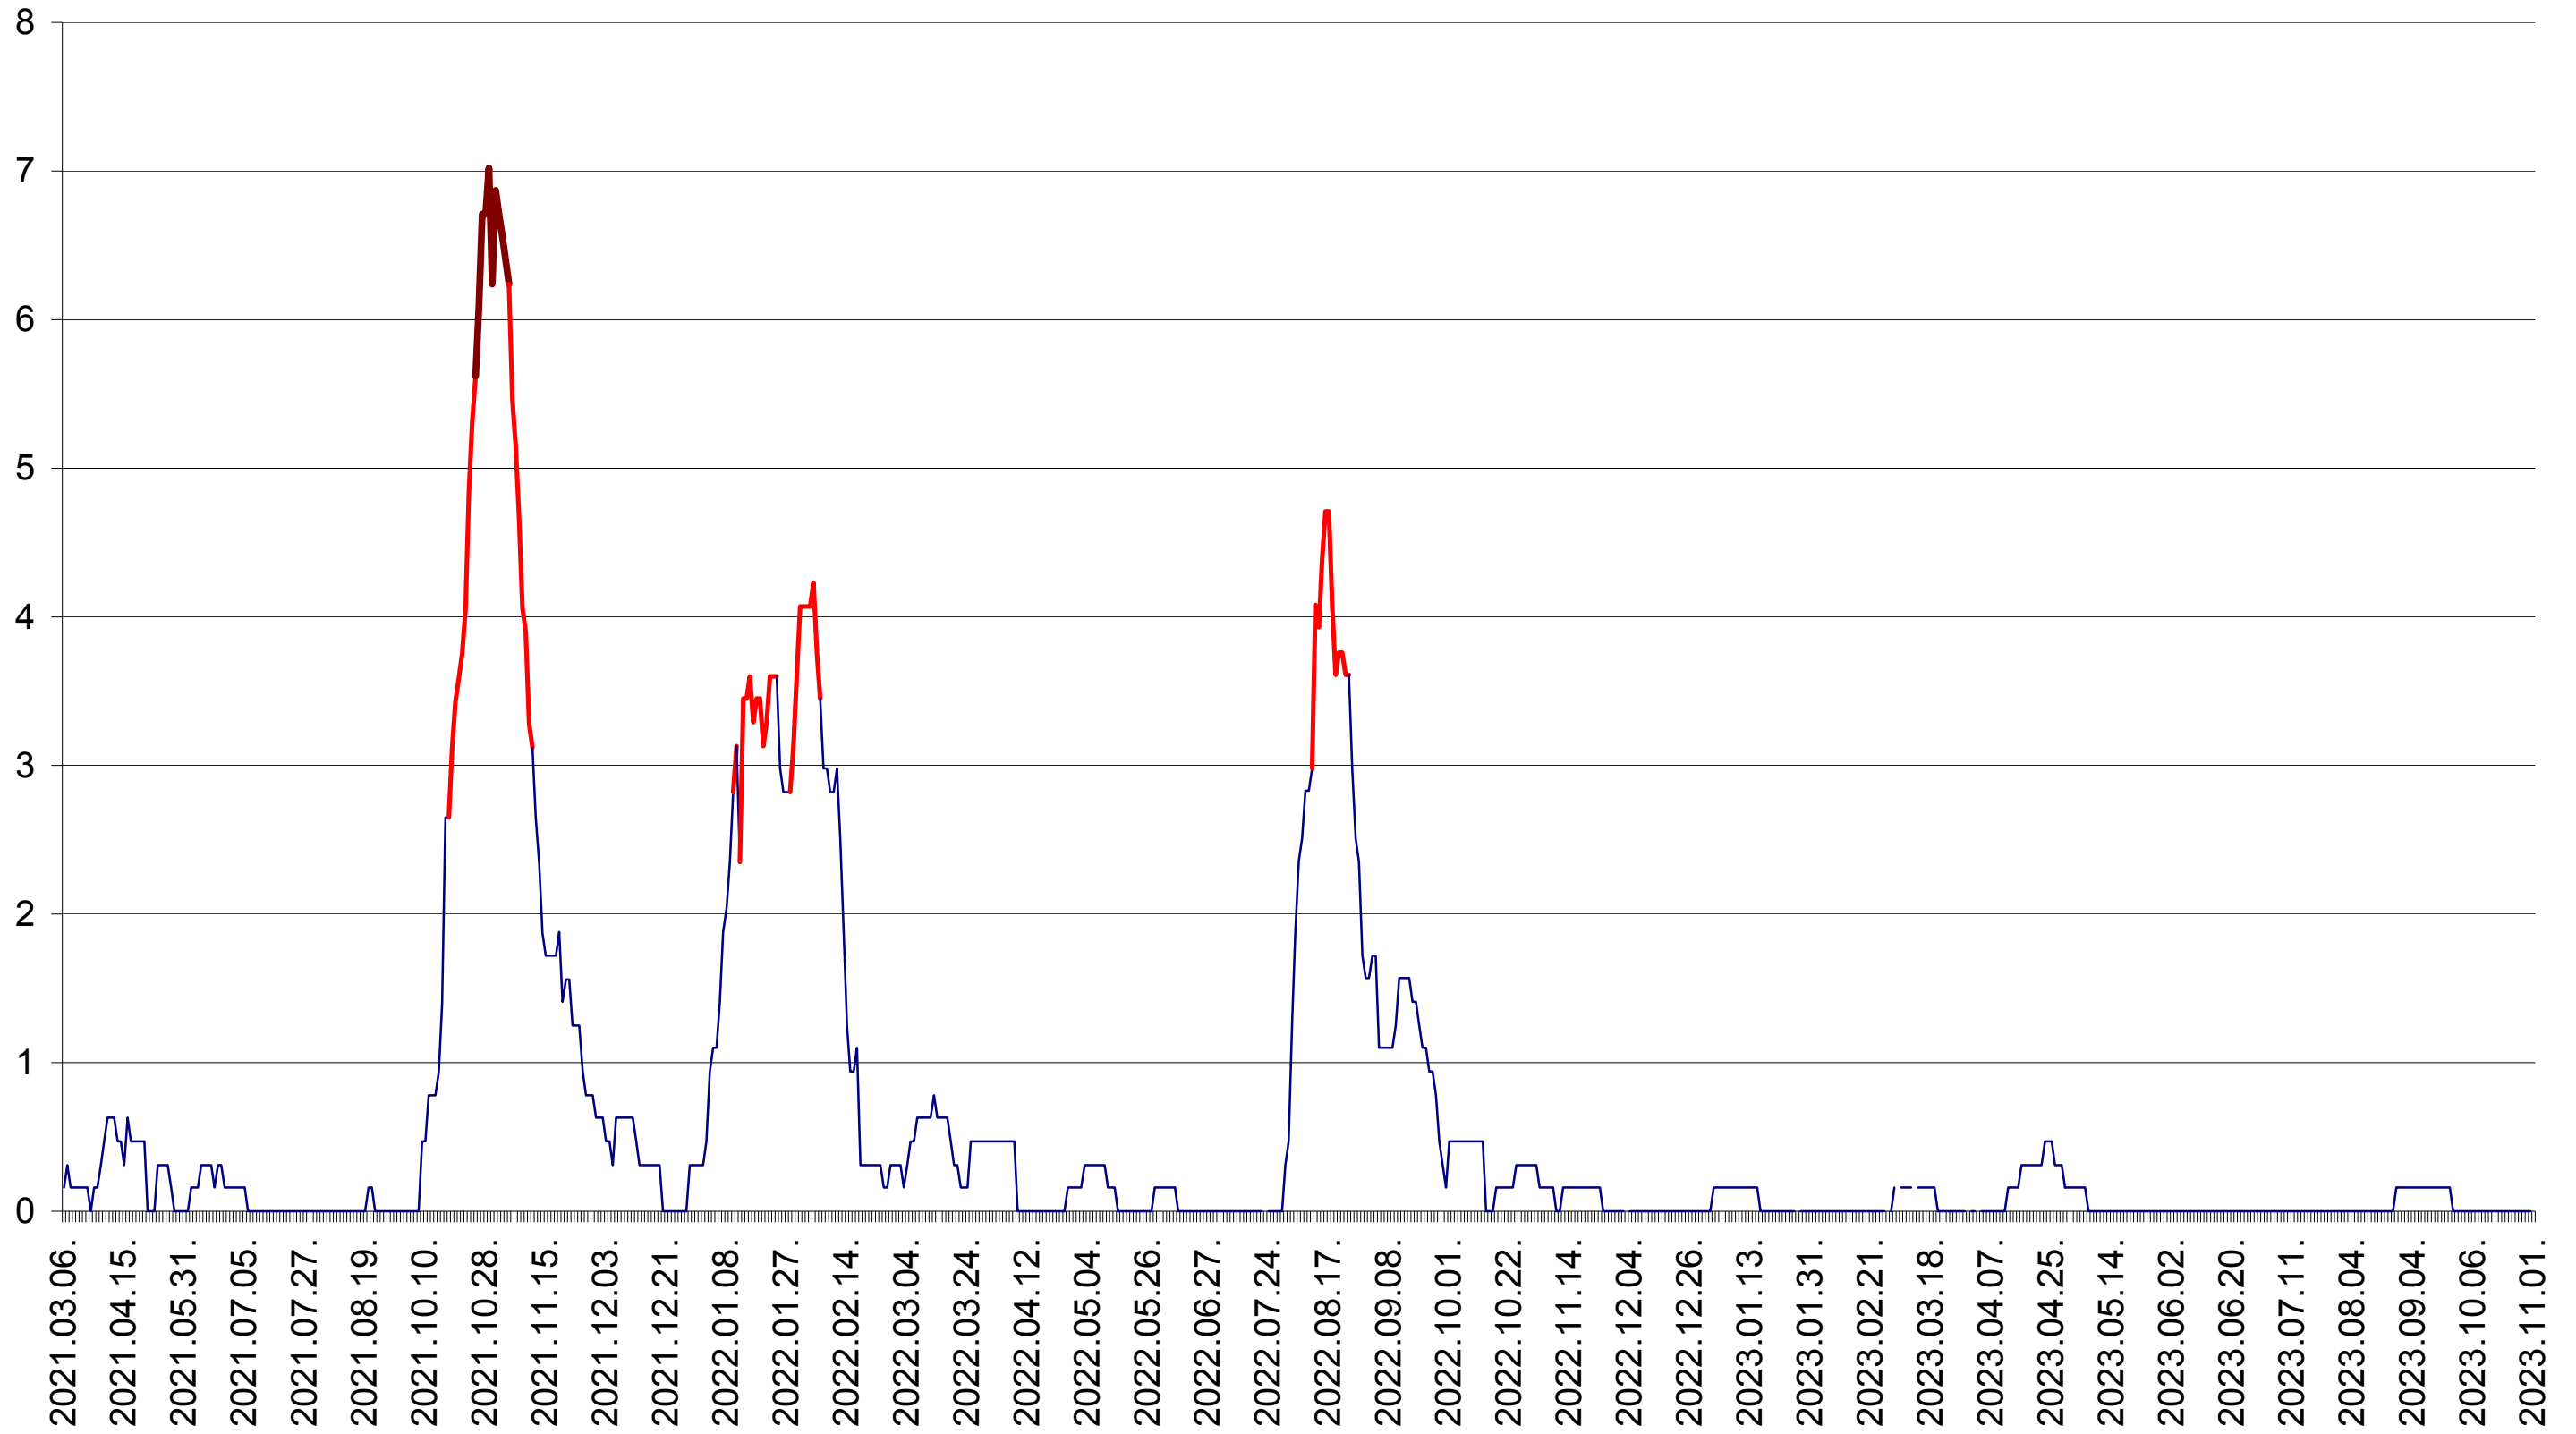

SĂCEL - Evolutia incidentei cumulate pe 14 zile la ‰ de locuitori
2021.03.07. - 2023.11.01.

REMETEA - Evolutia incidentei cumulate pe 14 zile la ‰ de locuitori
2021.03.07. - 2023.11.01.