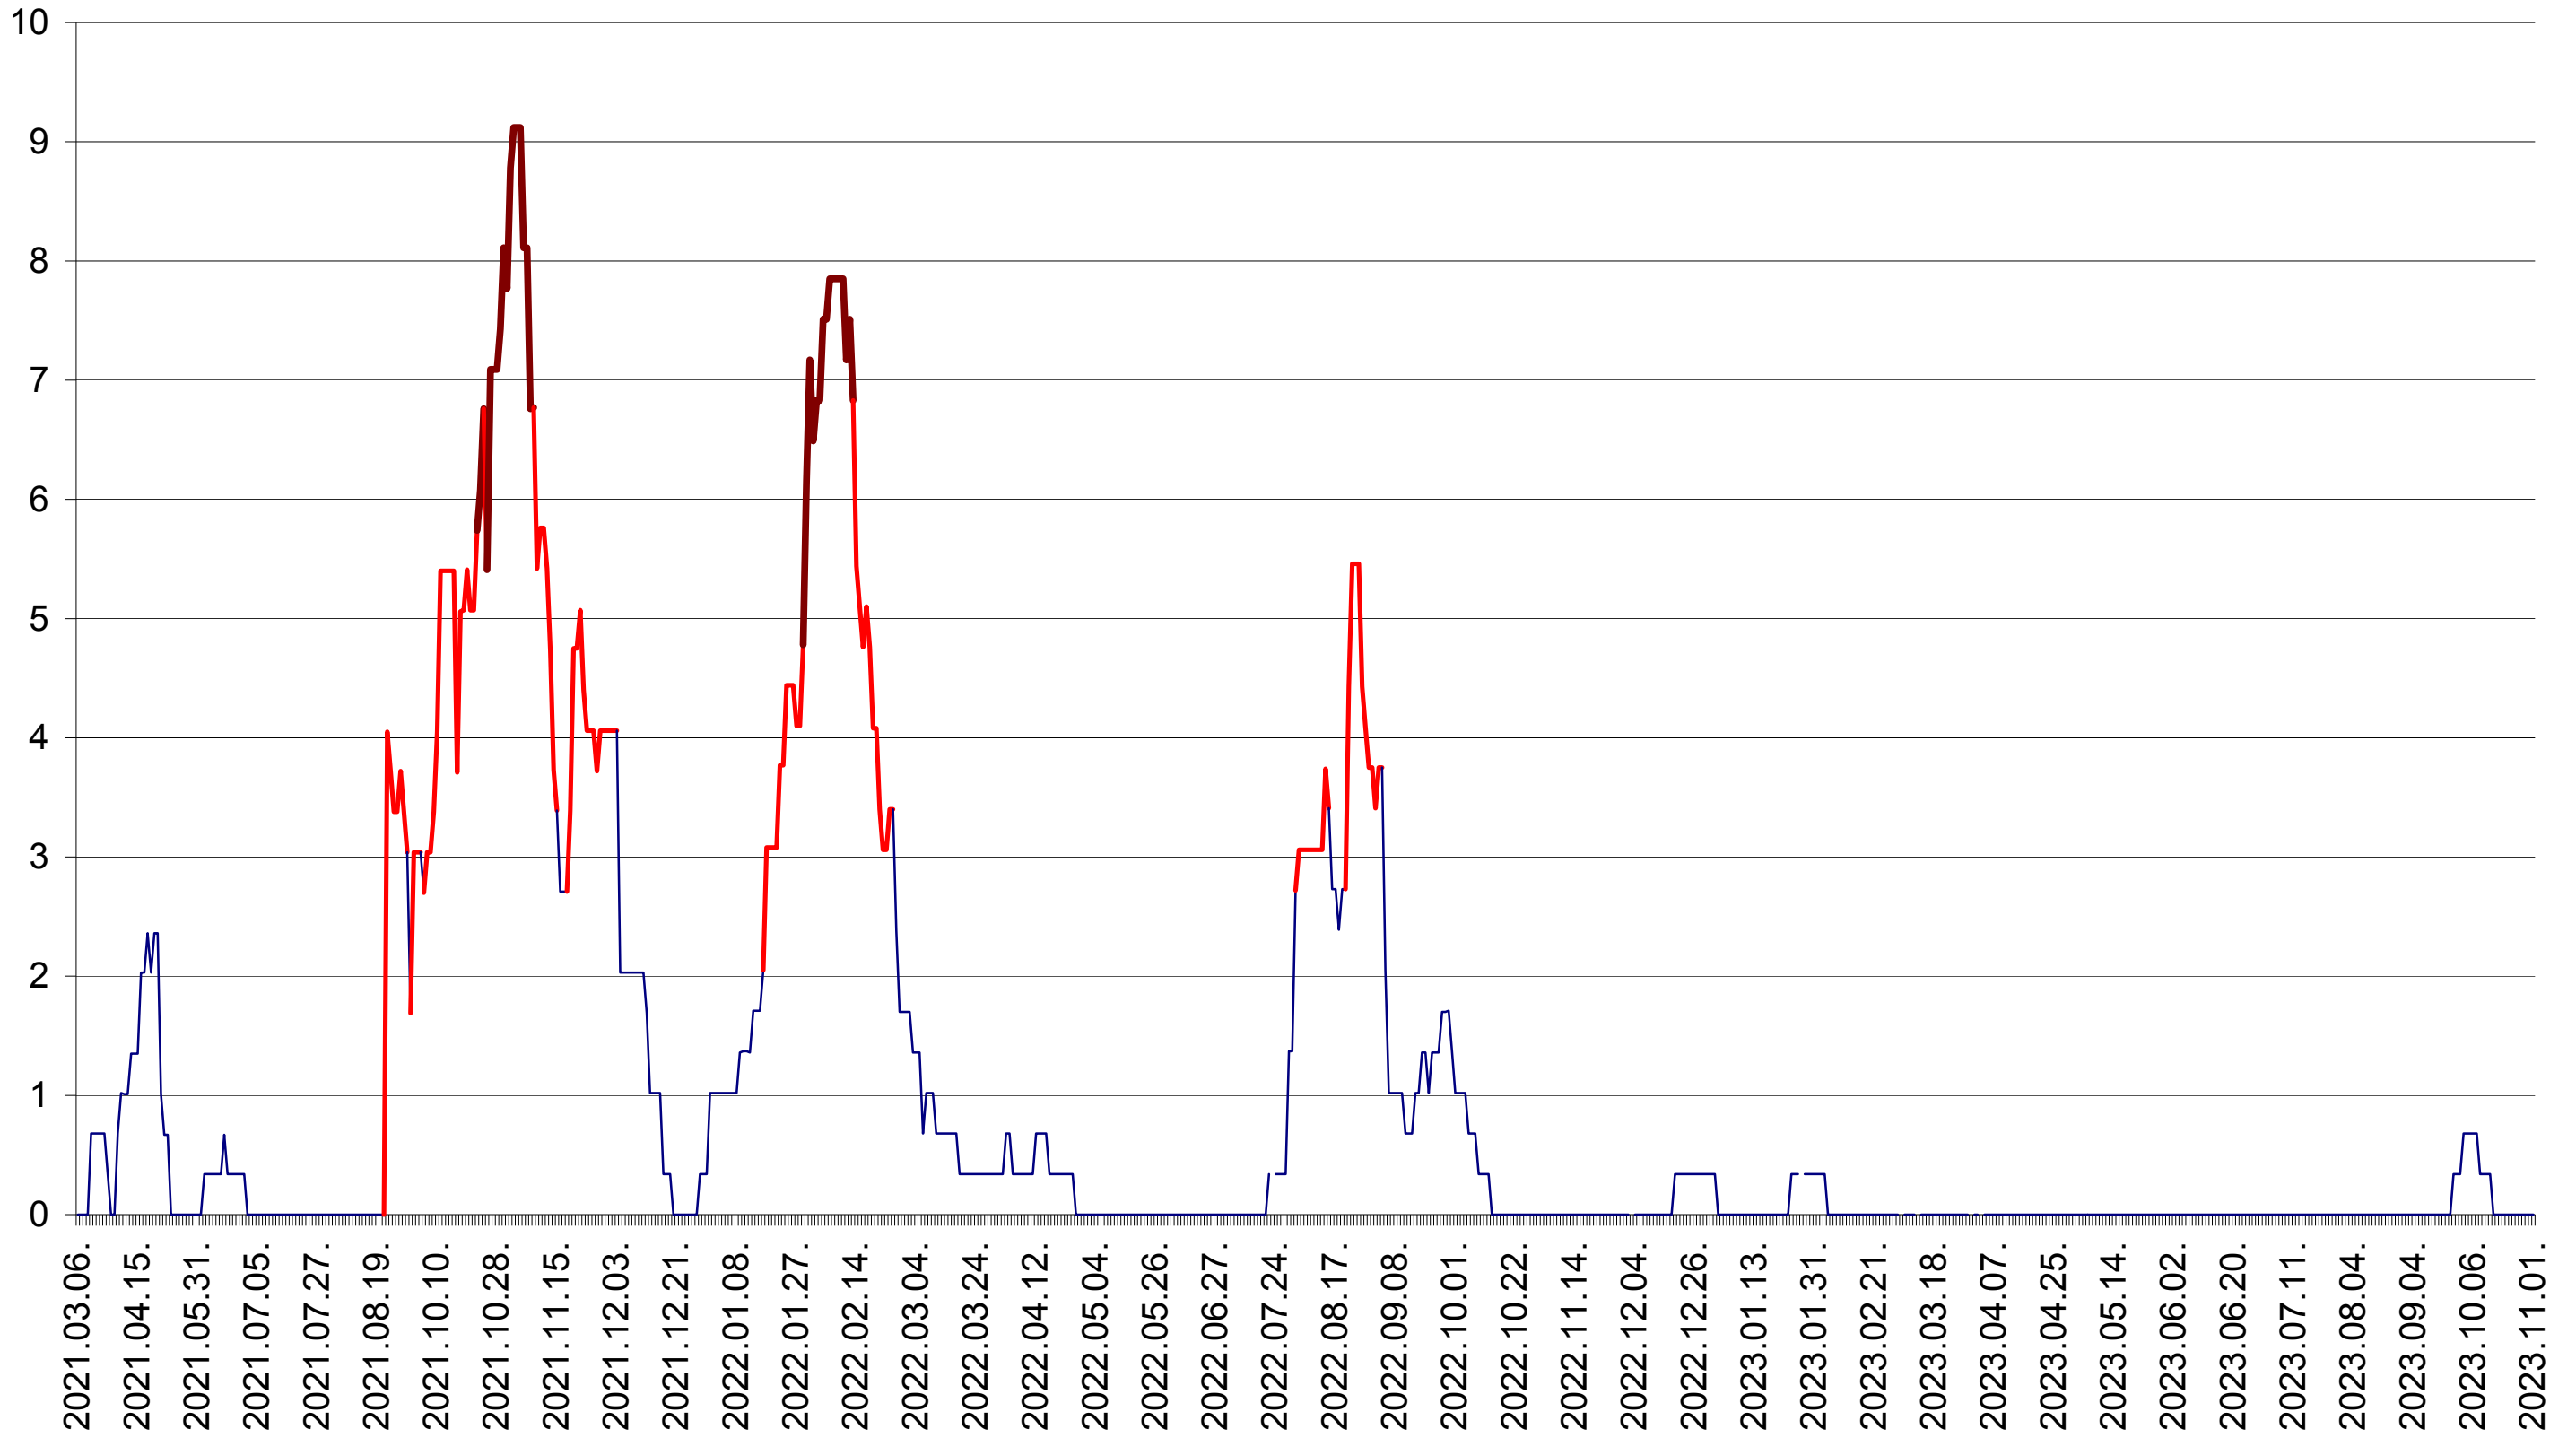

LUNCA DE JOS - Evolutia incidentei cumulate pe 14 zile la ‰ de locuitori  
2021.03.07. - 2023.11.01.

LUNCA DE SUS - Evolutia incidentei cumulate pe 14 zile la ‰ de locuitori  
2021.03.07. - 2023.11.01.

LUPENI - Evolutia incidentei cumulate pe 14 zile la ‰ de locuitori  
2021.03.07. - 2023.11.01.

MĂDĂRAȘ - Evolutia incidentei cumulate pe 14 zile la ‰ de locuitori  
2021.03.07. - 2023.11.01.

MĂRTINIȘ - Evolutia incidentei cumulate pe 14 zile la ‰ de locuitori  
2021.03.07. - 2023.11.01.

MEREȘTI - Evolutia incidentei cumulate pe 14 zile la ‰ de locuitori  
2021.03.07. - 2023.11.01.

MUNICIPIUL MIERCUREA-CIUC - Evolutia incidentei cumulate pe 14 zile la ‰ de locuitori  
2021.03.07. - 2023.11.01.