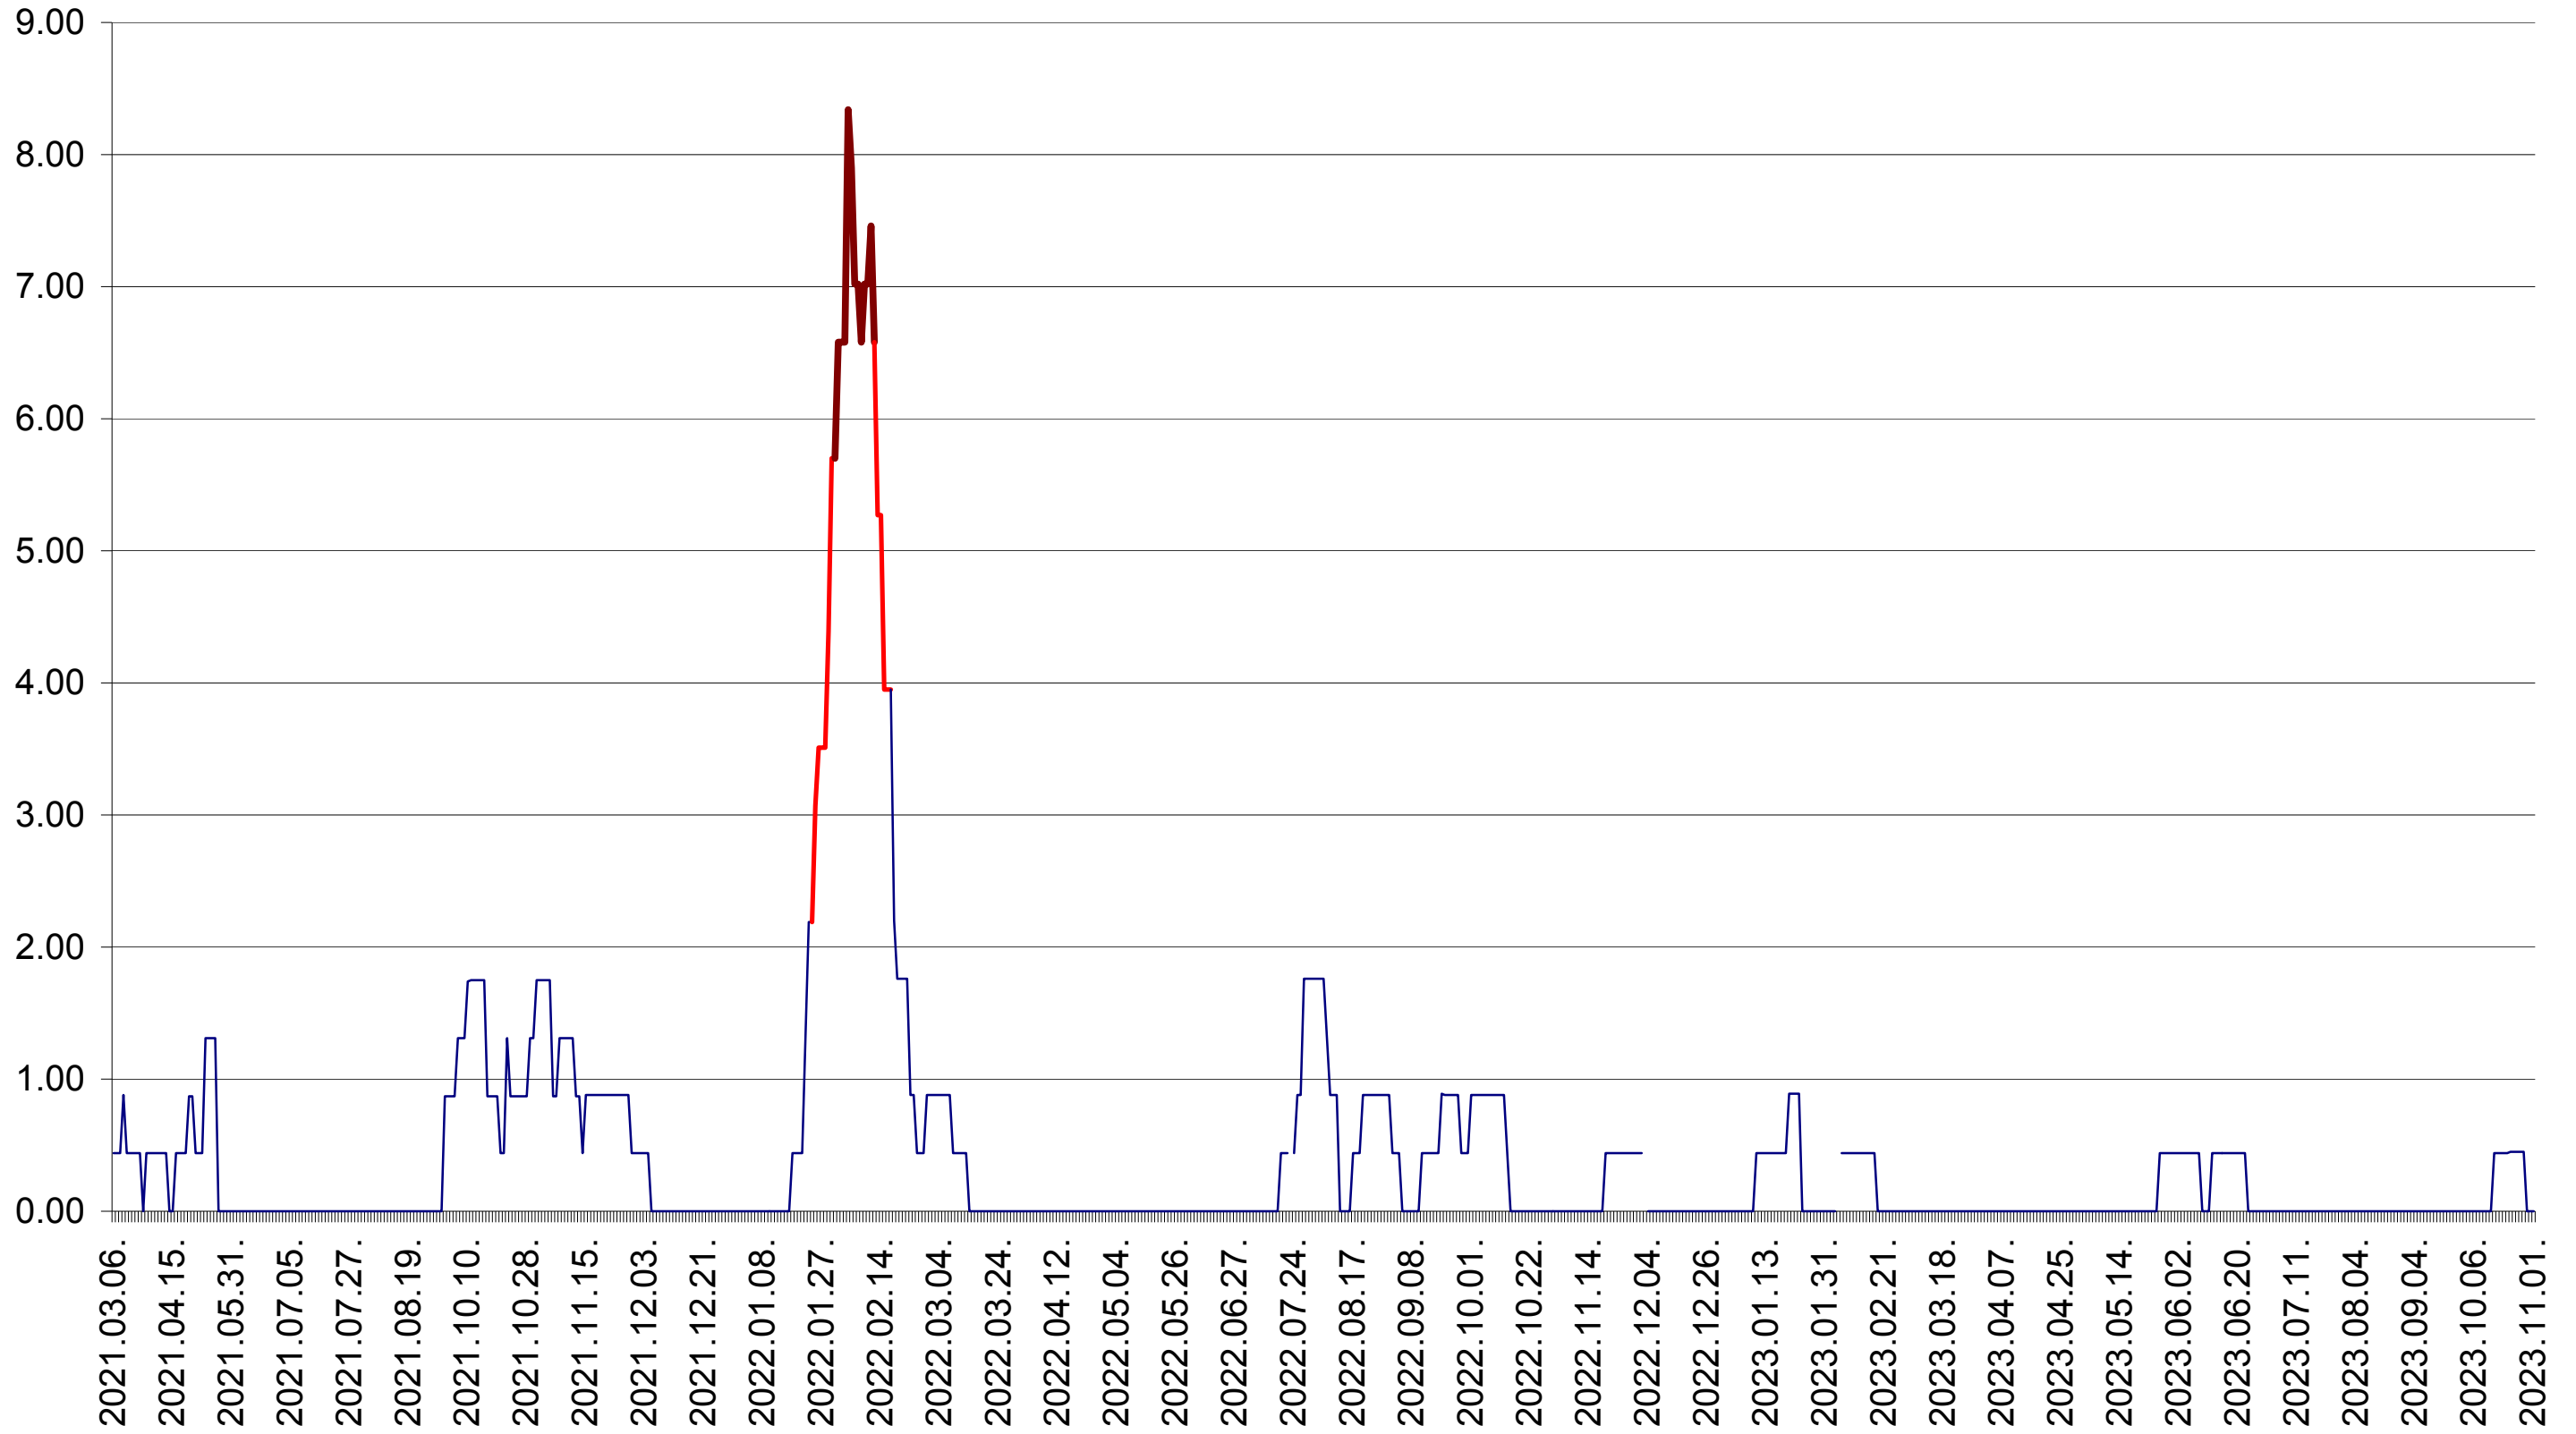

ORAȘ BĂLAN - Evolutia incidentei cumulate pe 14 zile la ‰ de locuitori  
2021.03.07. - 2023.11.01.

BILBOR - Evolutia incidentei cumulate pe 14 zile la ‰ de locuitori  
2021.03.07. - 2023.11.01.

ORAȘ BORSEC - Evolutia incidentei cumulate pe 14 zile la ‰ de locuitori  
2021.03.07. - 2023.11.01.

BRĂDEȘTI - Evolutia incidentei cumulate pe 14 zile la ‰ de locuitori  
2021.03.07. - 2023.11.01.

CĂPÂLNIȚA - Evolutia incidentei cumulate pe 14 zile la ‰ de locuitori  
2021.03.07. - 2023.11.01.

CÂRȚA - Evolutia incidentei cumulate pe 14 zile la ‰ de locuitori  
2021.03.07. - 2023.11.01.

CICEU - Evolutia incidentei cumulate pe 14 zile la ‰ de locuitori  
2021.03.07. - 2023.11.01.

CIUCSÂNGEORGIU - Evolutia incidentei cumulate pe 14 zile la ‰ de locuitori  
2021.03.07. - 2023.11.01.

CIUMANI - Evolutia incidentei cumulate pe 14 zile la ‰ de locuitori  
2021.03.07. - 2023.11.01.

CORBU - Evolutia incidentei cumulate pe 14 zile la ‰ de locuitori  
2021.03.07. - 2023.11.01.

CORUND - Evolutia incidentei cumulate pe 14 zile la ‰ de locuitori  
2021.03.07. - 2023.11.01.

COZMENI - Evolutia incidentei cumulate pe 14 zile la ‰ de locuitori  
2021.03.07. - 2023.11.01.