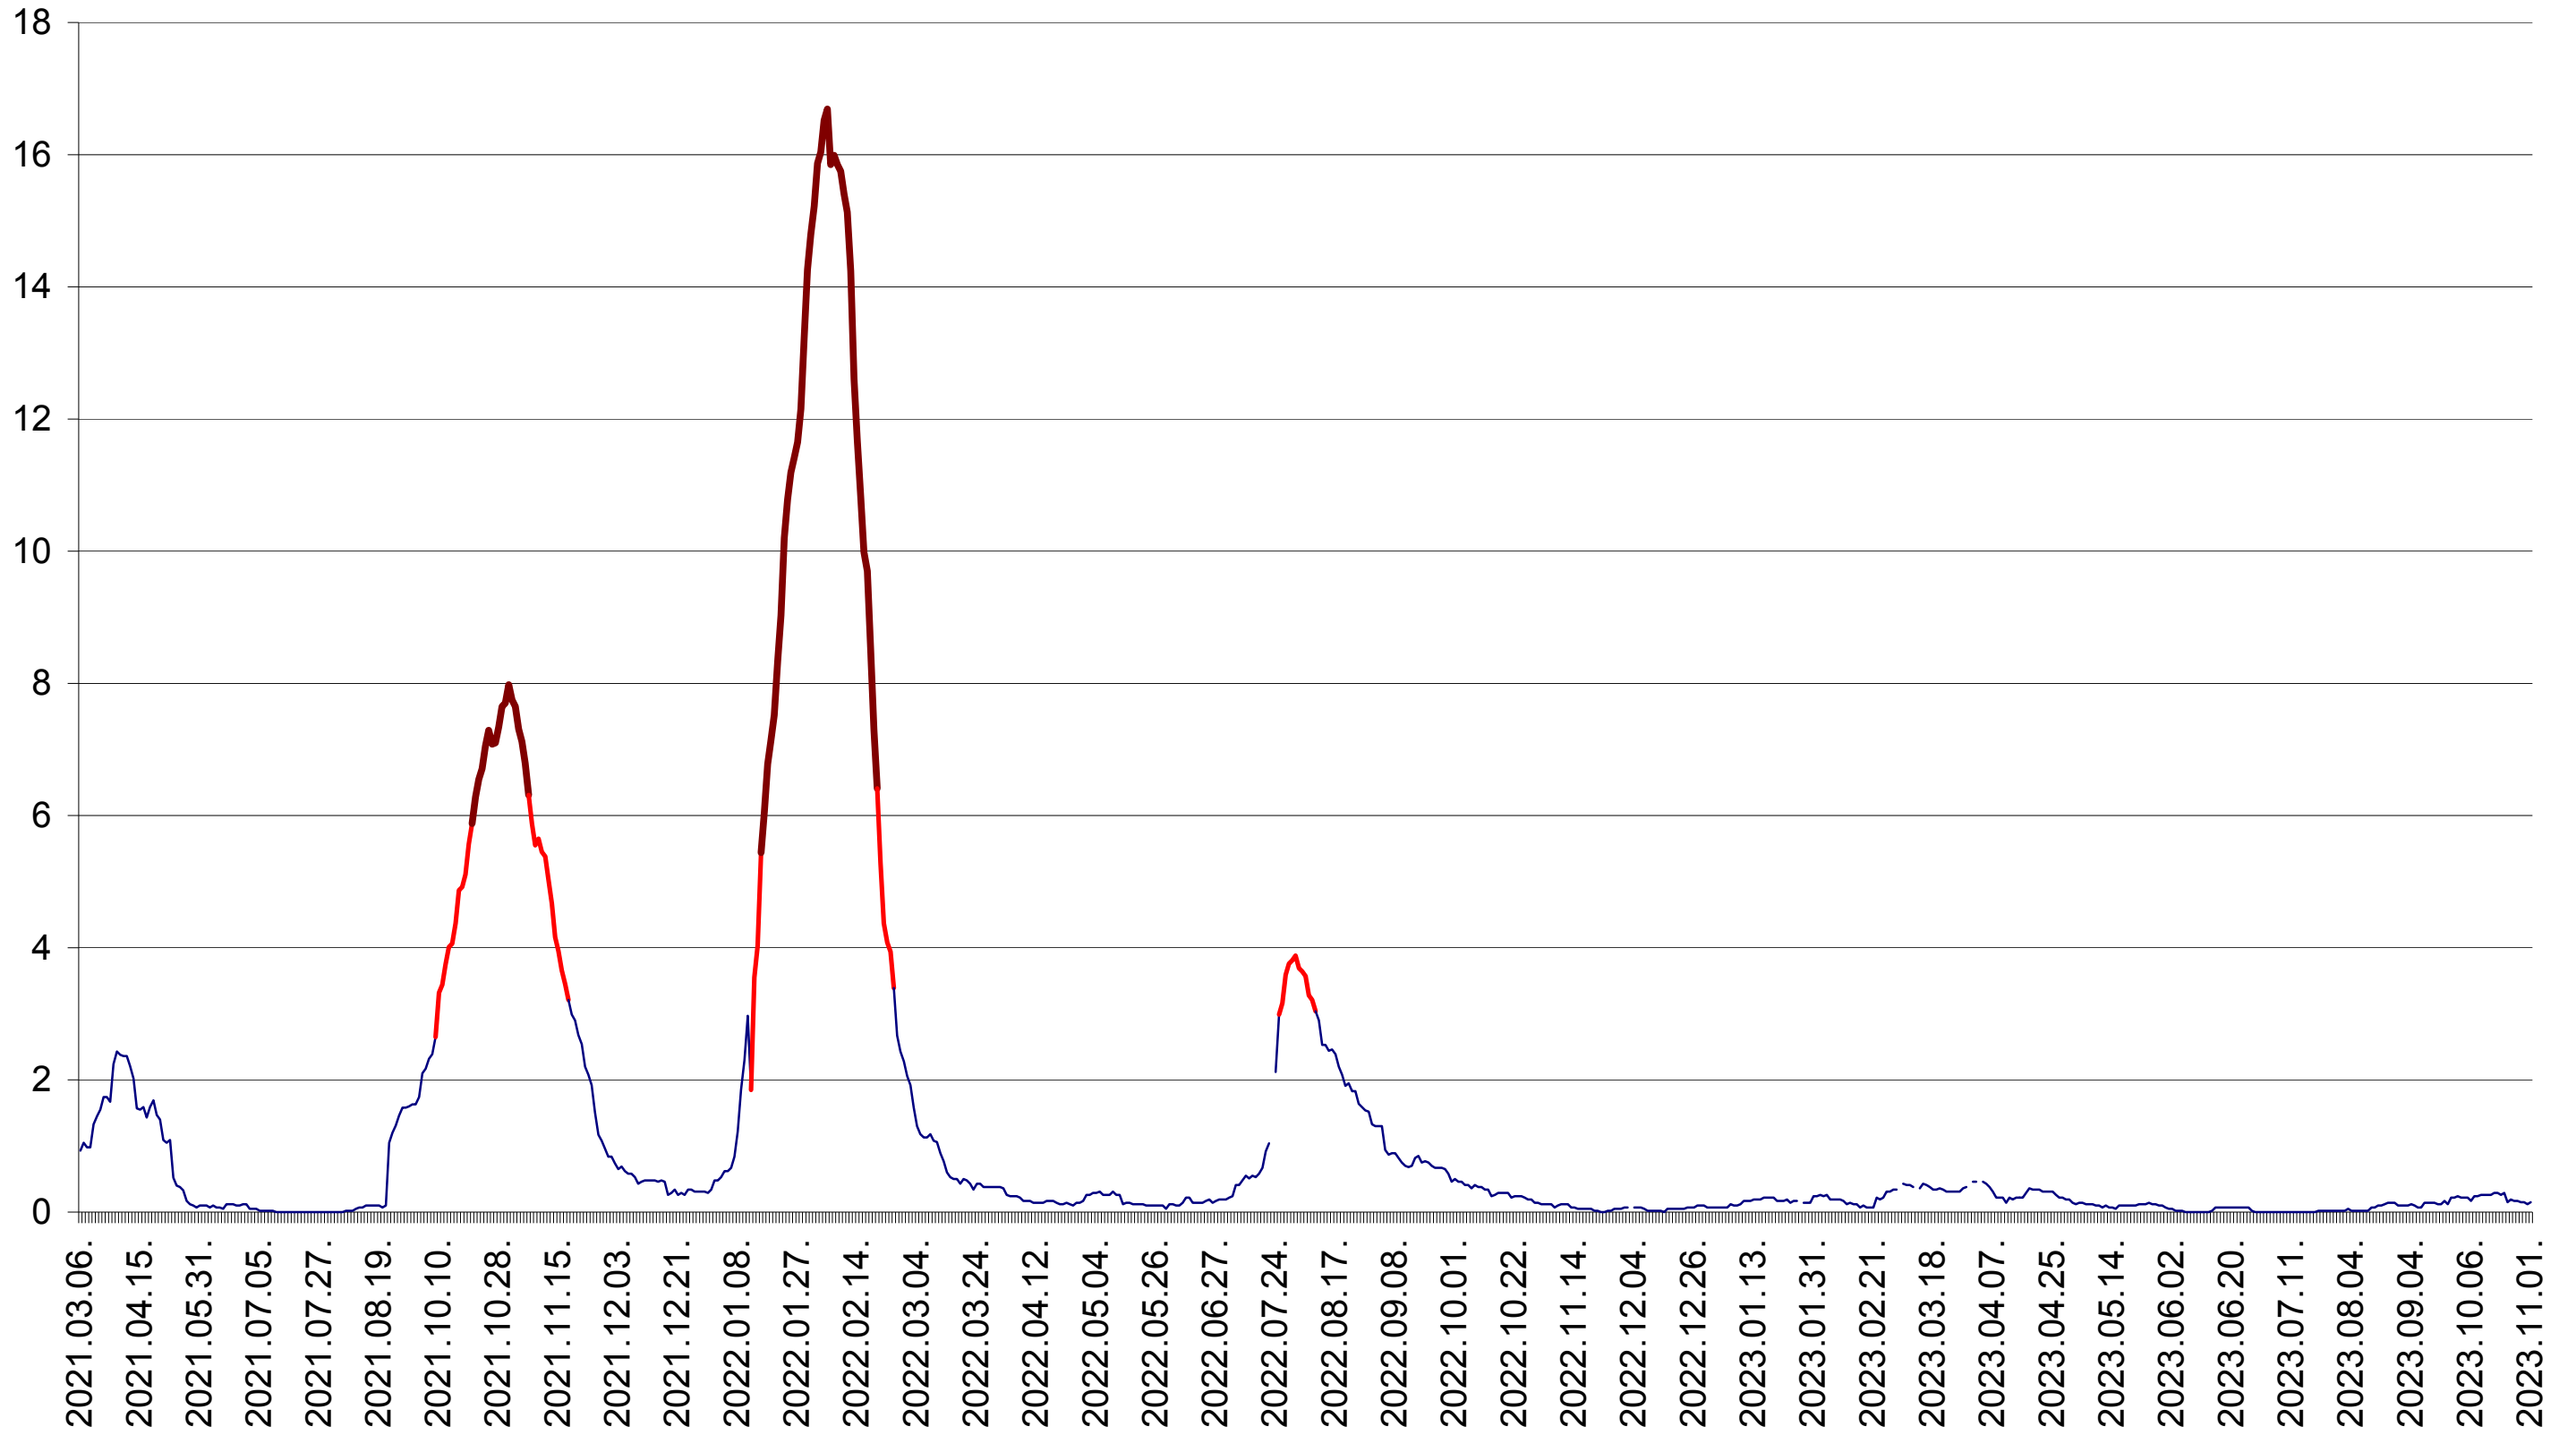

LUNCA DE JOS - Evolutia incidentei cumulate pe 14 zile la ‰ de locuitori  
2021.03.07. - 2023.11.01.

LUNCA DE SUS - Evolutia incidentei cumulate pe 14 zile la ‰ de locuitori  
2021.03.07. - 2023.11.01.

LUPENI - Evolutia incidentei cumulate pe 14 zile la ‰ de locuitori  
2021.03.07. - 2023.11.01.

MĂDĂRAȘ - Evolutia incidentei cumulate pe 14 zile la ‰ de locuitori  
2021.03.07. - 2023.11.01.

MĂRTINIȘ - Evolutia incidentei cumulate pe 14 zile la ‰ de locuitori  
2021.03.07. - 2023.11.01.

MEREȘTI - Evolutia incidentei cumulate pe 14 zile la ‰ de locuitori  
2021.03.07. - 2023.11.01.

MUNICIPIUL MIERCUREA-CIUC - Evolutia incidentei cumulate pe 14 zile la ‰ de locuitori  
2021.03.07. - 2023.11.01.