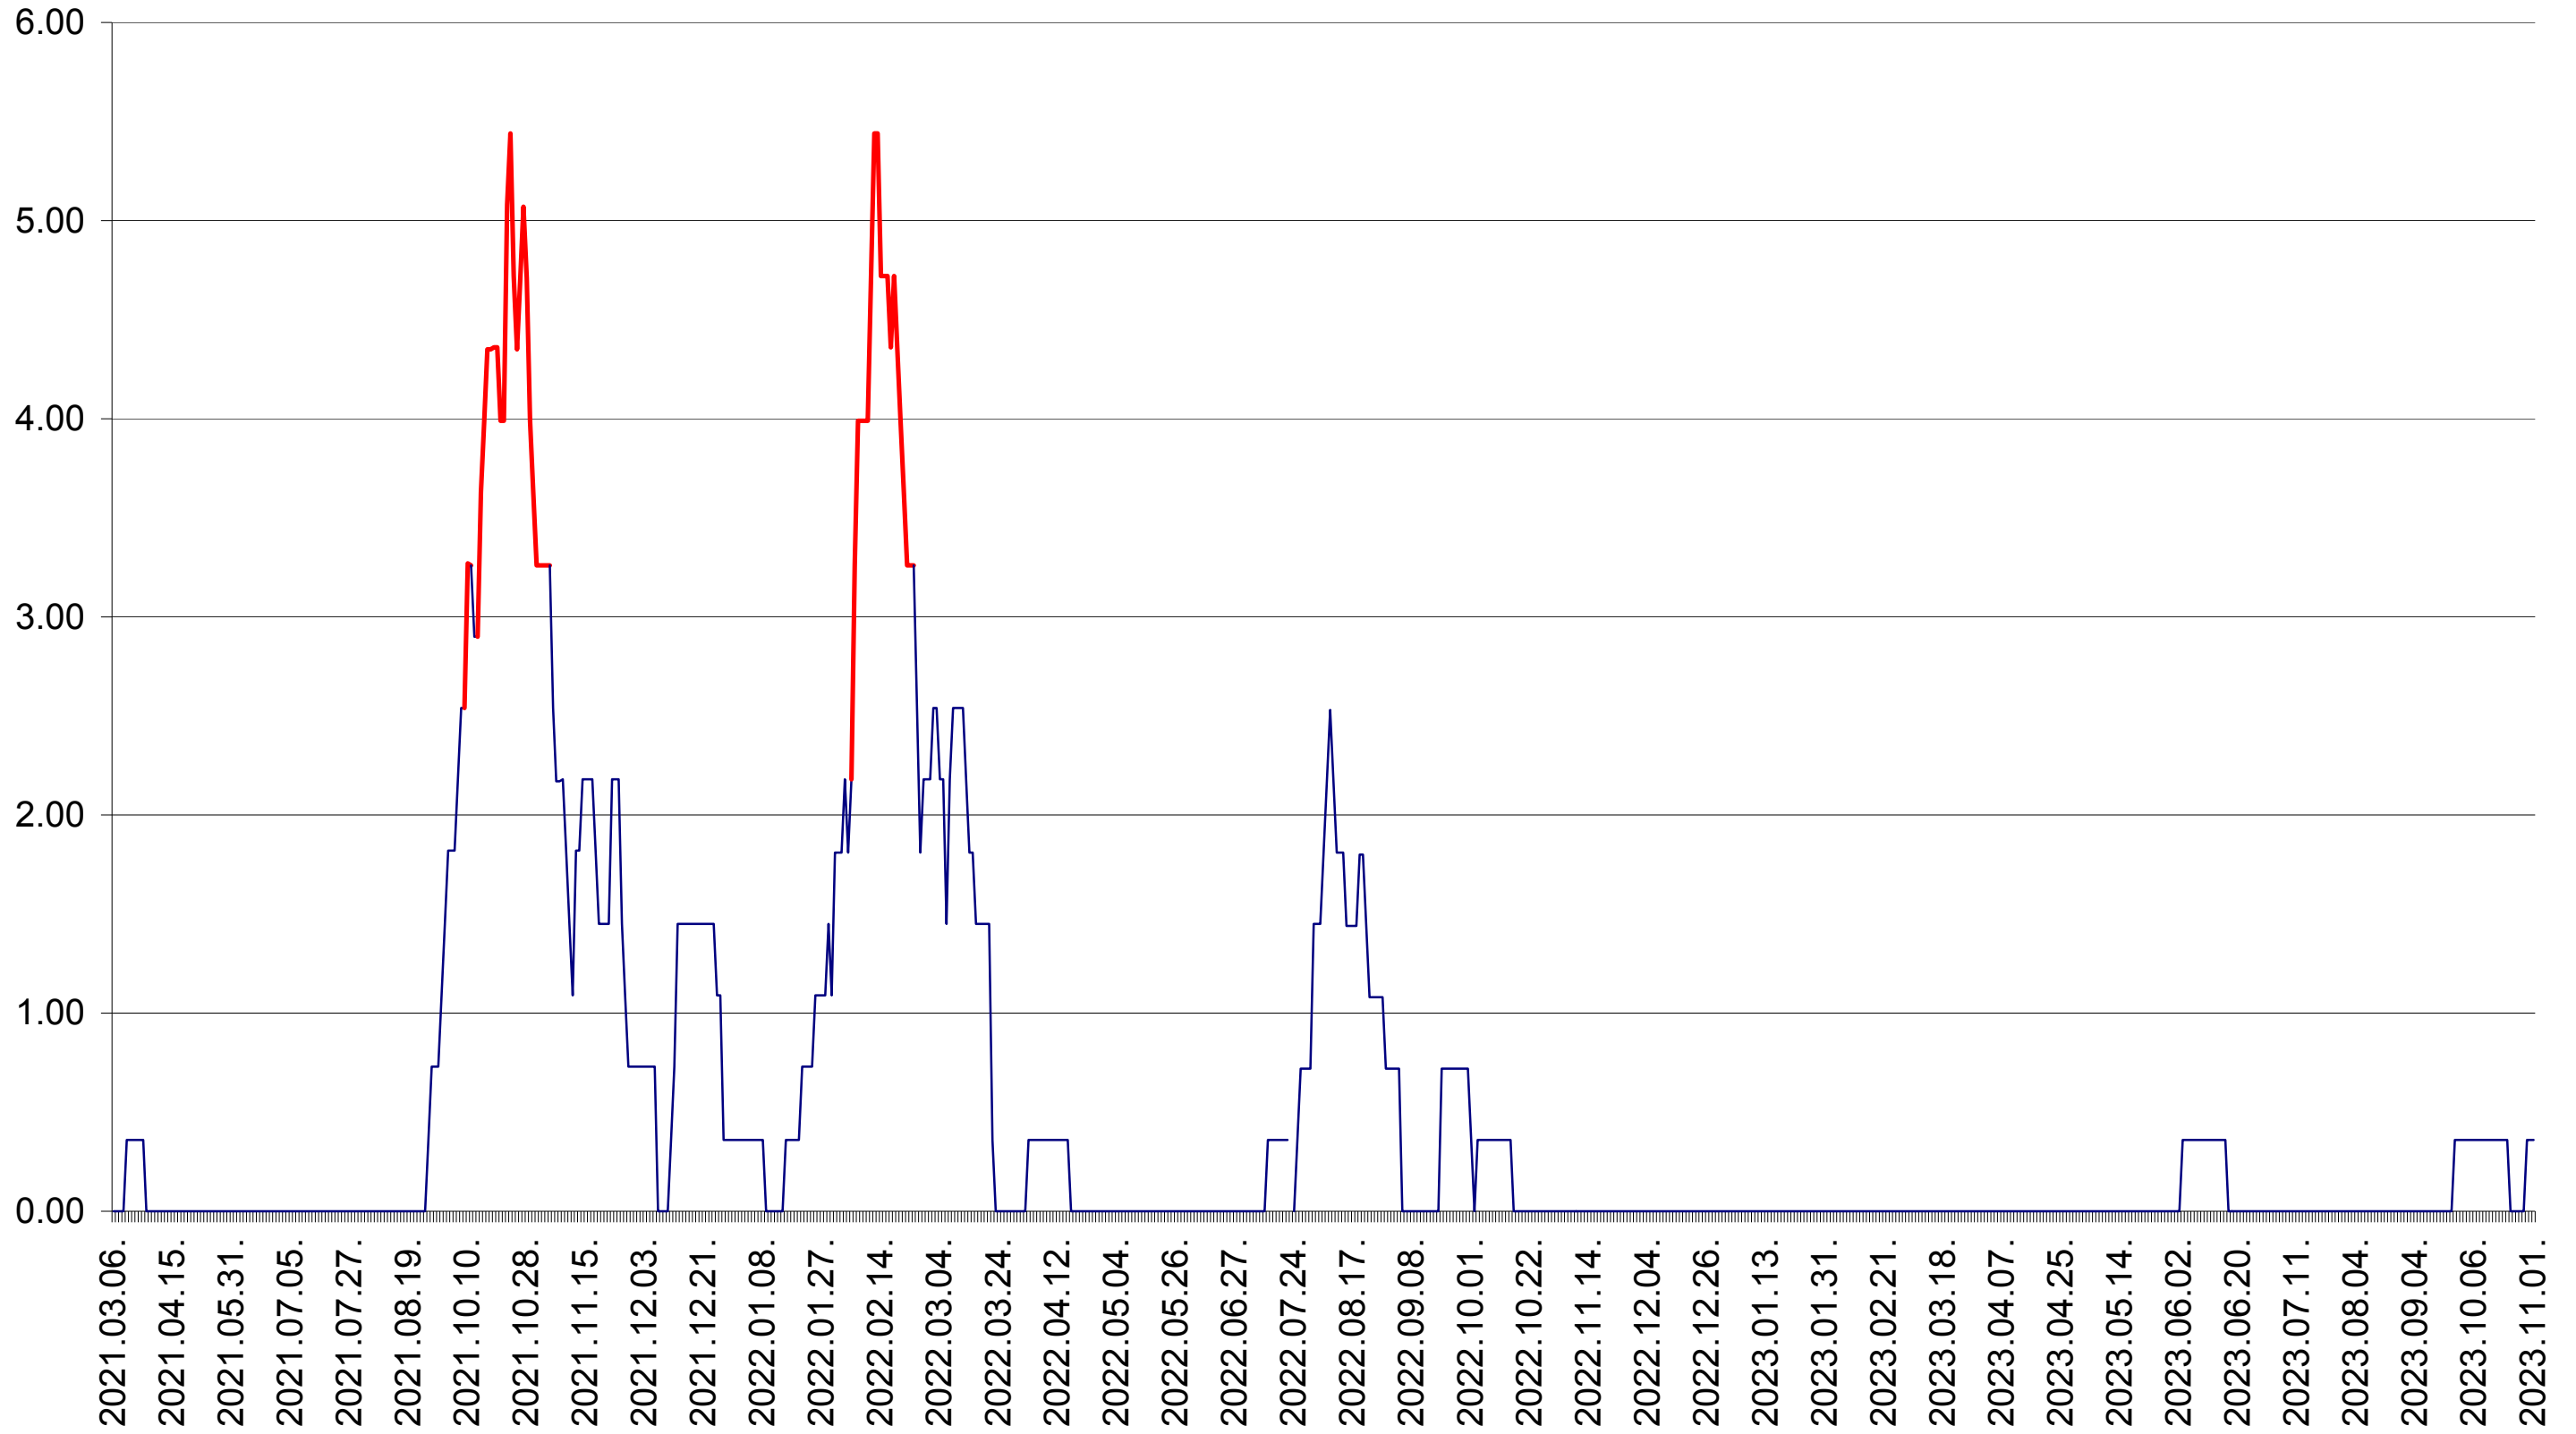

ATID - Evolutia incidentei cumulate pe 14 zile la ‰ de locuitori  
2021.03.07. - 2023.11.01.

AVRĂMEȘTI - Evolutia incidentei cumulate pe 14 zile la ‰ de locuitori  
2021.03.07. - 2023.11.01.

ORAȘ BĂILE TUȘNAD - Evolutia incidentei cumulate pe 14 zile la ‰ de locuitori  
2021.03.07. - 2023.11.01.

ORAȘ BĂLAN - Evolutia incidentei cumulate pe 14 zile la ‰ de locuitori  
2021.03.07. - 2023.11.01.

BILBOR - Evolutia incidentei cumulate pe 14 zile la ‰ de locuitori  
2021.03.07. - 2023.11.01.

ORAȘ BORSEC - Evolutia incidentei cumulate pe 14 zile la ‰ de locuitori  
2021.03.07. - 2023.11.01.

BRĂDEȘTI - Evolutia incidentei cumulate pe 14 zile la ‰ de locuitori  
2021.03.07. - 2023.11.01.

CĂPÂLNIȚA - Evolutia incidentei cumulate pe 14 zile la ‰ de locuitori  
2021.03.07. - 2023.11.01.

CÂRȚA - Evolutia incidentei cumulate pe 14 zile la ‰ de locuitori  
2021.03.07. - 2023.11.01.