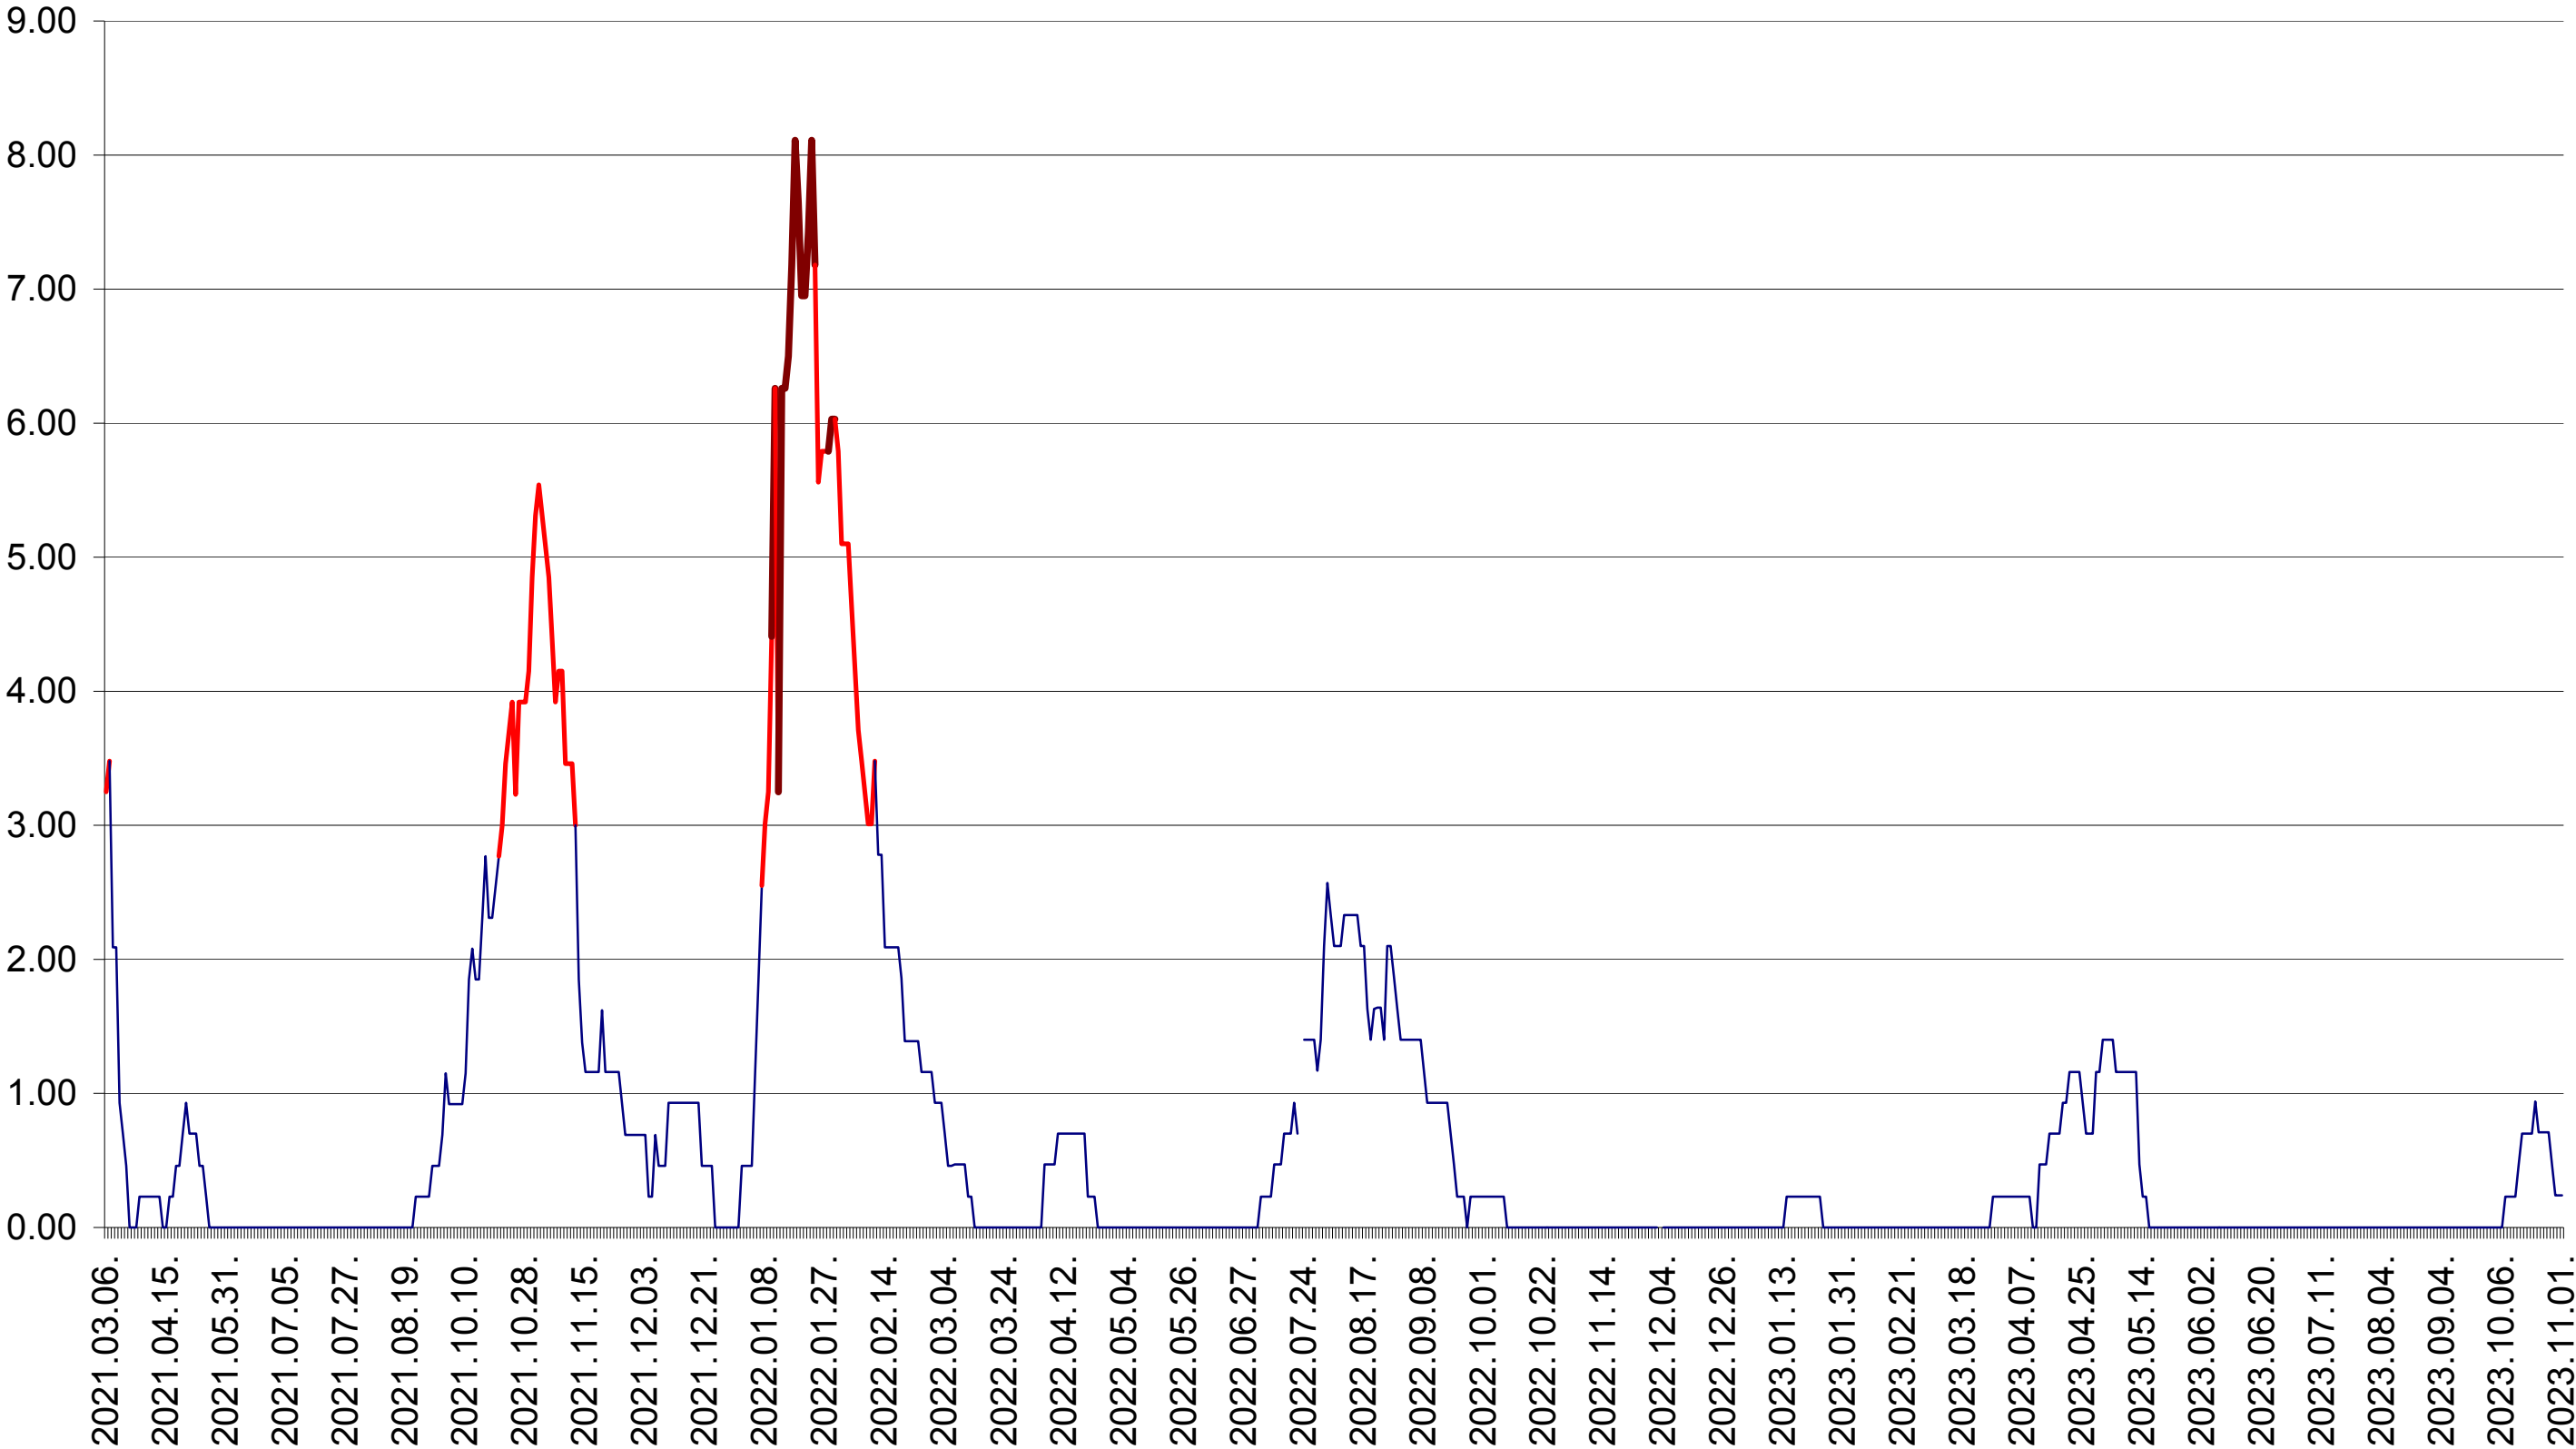

ORAȘ BĂLAN - Evolutia incidentei cumulate pe 14 zile la ‰ de locuitori  
2021.03.07. - 2023.11.01.

BILBOR - Evolutia incidentei cumulate pe 14 zile la ‰ de locuitori  
2021.03.07. - 2023.11.01.

ORAȘ BORSEC - Evolutia incidentei cumulate pe 14 zile la ‰ de locuitori  
2021.03.07. - 2023.11.01.

BRĂDEȘTI - Evolutia incidentei cumulate pe 14 zile la ‰ de locuitori  
2021.03.07. - 2023.11.01.

CĂPÂLNIȚA - Evolutia incidentei cumulate pe 14 zile la ‰ de locuitori  
2021.03.07. - 2023.11.01.

CÂRȚA - Evolutia incidentei cumulate pe 14 zile la ‰ de locuitori  
2021.03.07. - 2023.11.01.

CICEU - Evolutia incidentei cumulate pe 14 zile la ‰ de locuitori  
2021.03.07. - 2023.11.01.

CIUCSÂNGEORGIU - Evolutia incidentei cumulate pe 14 zile la ‰ de locuitori  
2021.03.07. - 2023.11.01.

CIUMANI - Evolutia incidentei cumulate pe 14 zile la ‰ de locuitori  
2021.03.07. - 2023.11.01.

CORBU - Evolutia incidentei cumulate pe 14 zile la ‰ de locuitori  
2021.03.07. - 2023.11.01.

CORUND - Evolutia incidentei cumulate pe 14 zile la ‰ de locuitori  
2021.03.07. - 2023.11.01.

COZMENI - Evolutia incidentei cumulate pe 14 zile la ‰ de locuitori  
2021.03.07. - 2023.11.01.