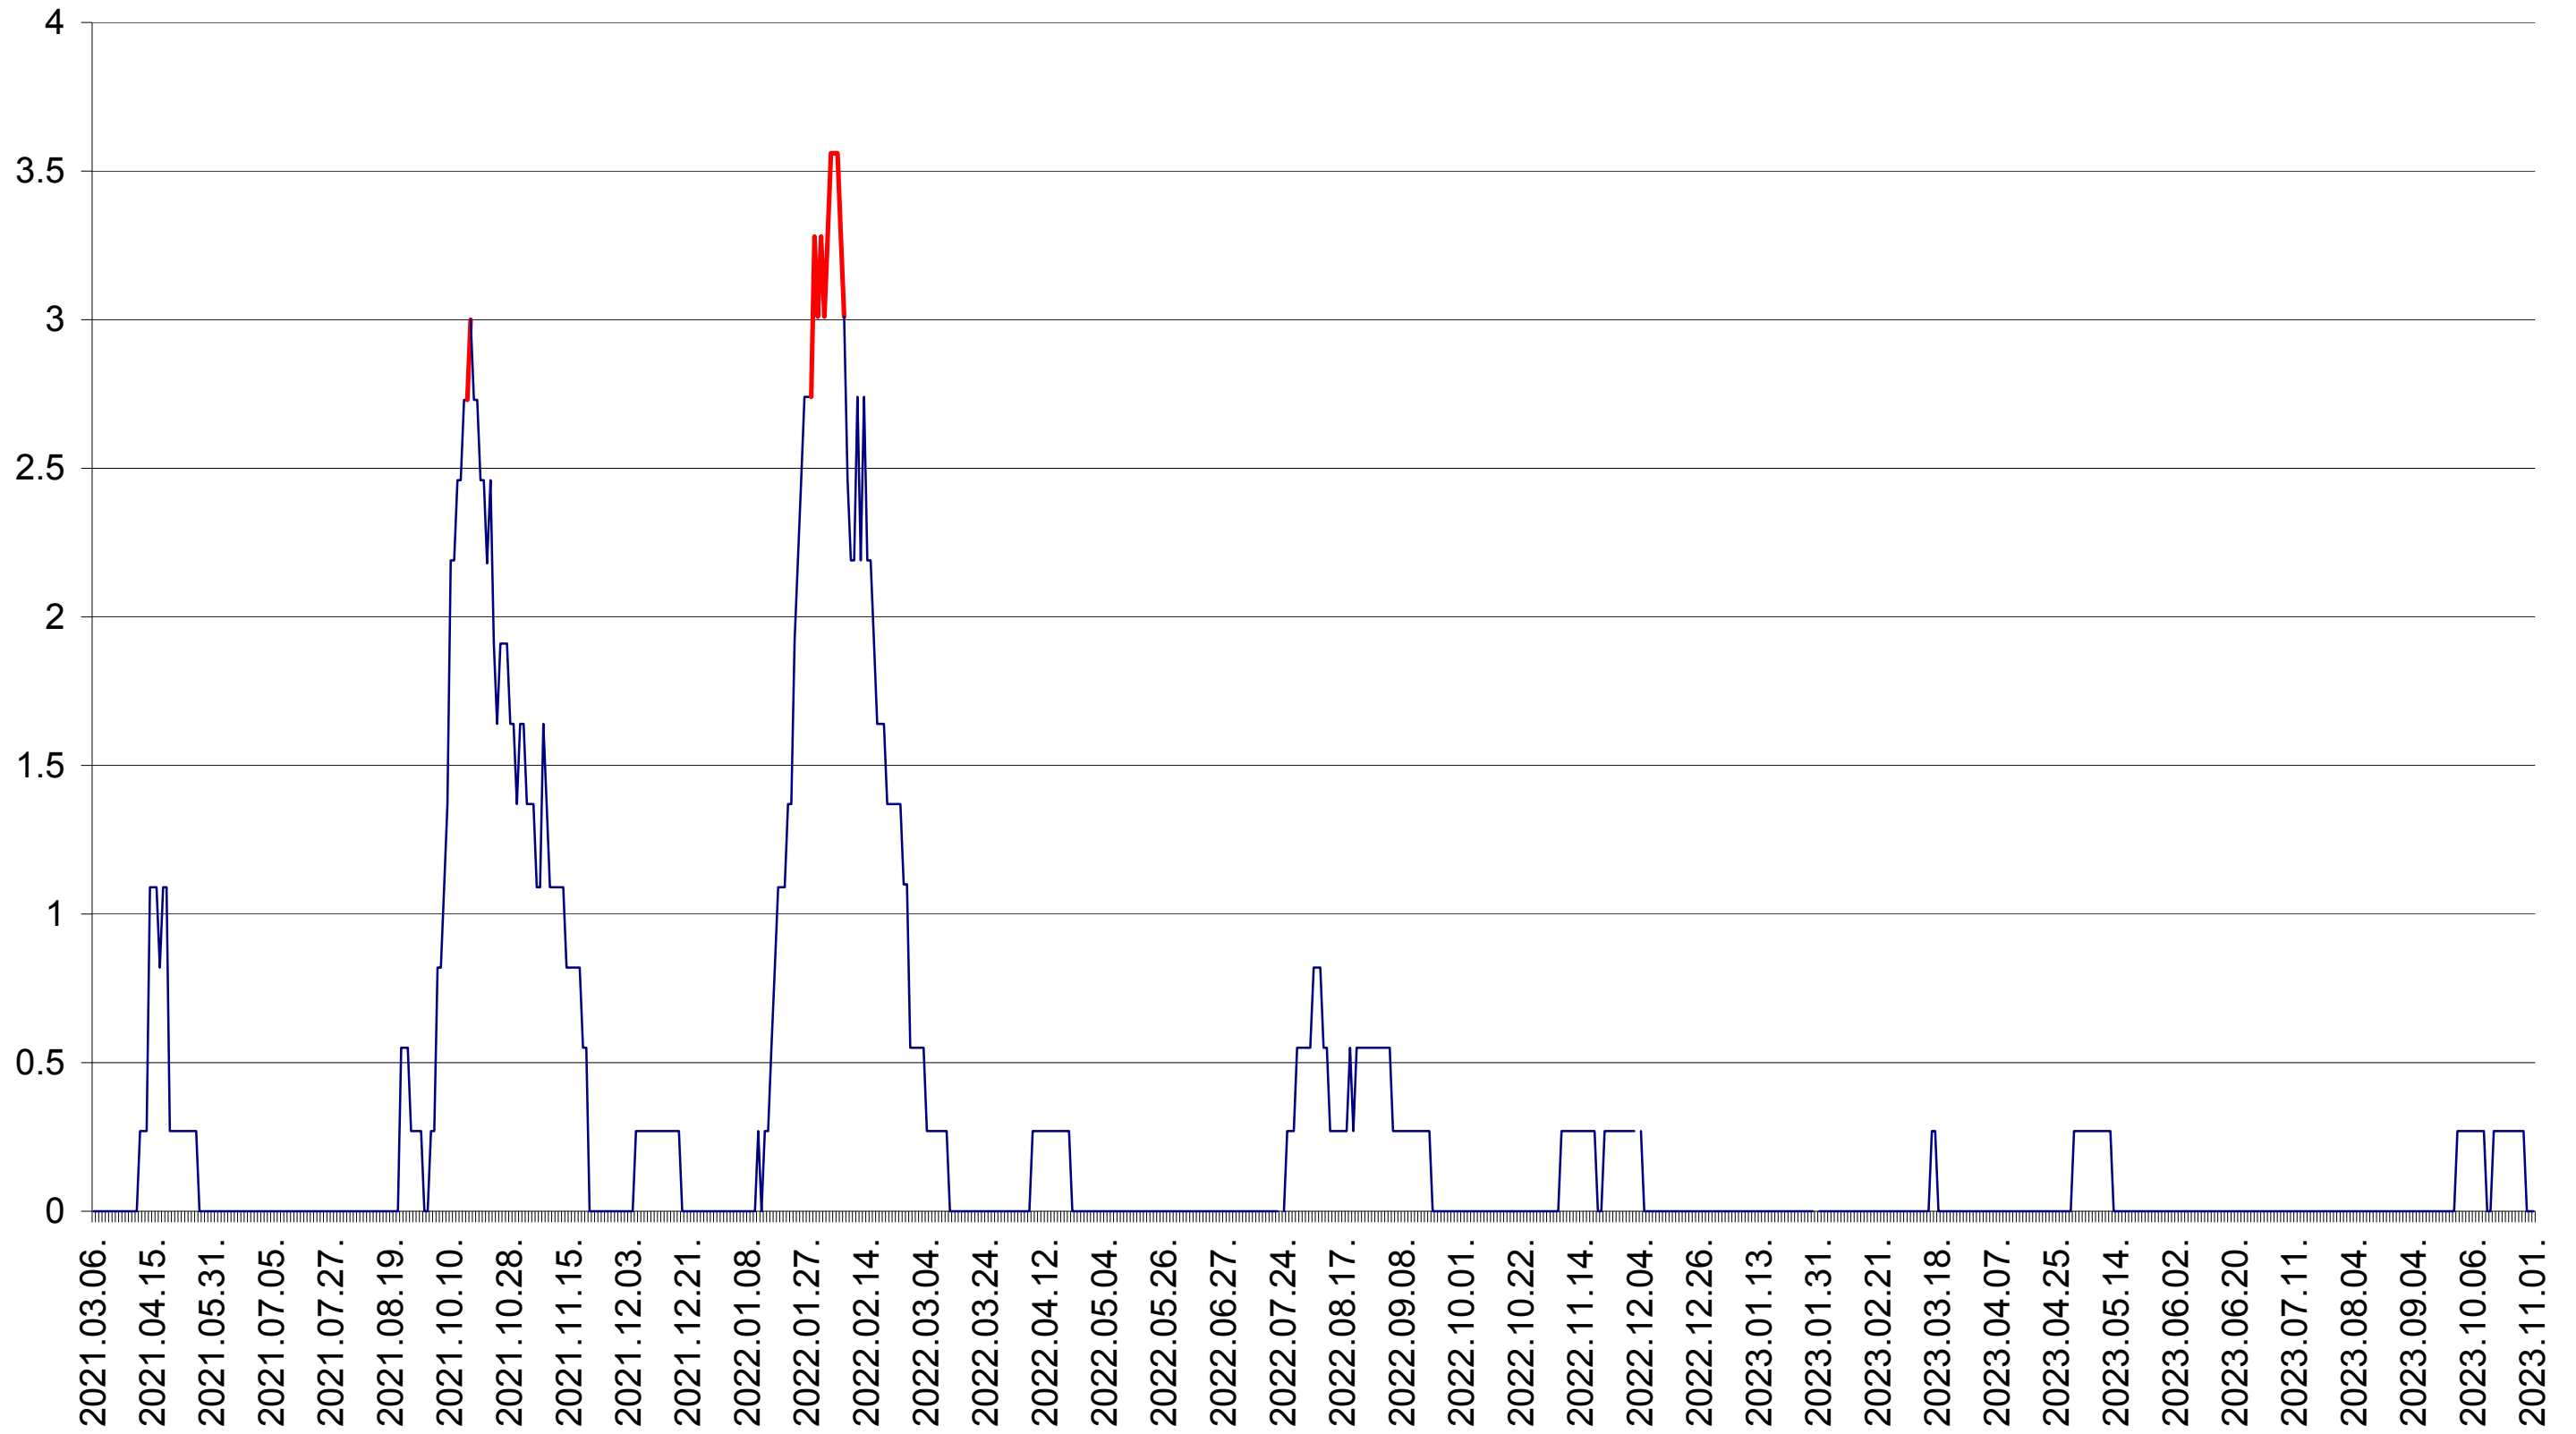

FELICENI - Evolutia incidentei cumulate pe 14 zile la ‰ de locuitori  
2021.03.07. - 2023.11.01.

FRUMOASA - Evolutia incidentei cumulate pe 14 zile la ‰ de locuitori  
2021.03.07. - 2023.11.01.

GĂLĂUȚAȘ - Evolutia incidentei cumulate pe 14 zile la ‰ de locuitori  
2021.03.07. - 2023.11.01.

MUNICIPIUL GHEORGHENI - Evolutia incidentei cumulate pe 14 zile la ‰ de locuitori  
2021.03.07. - 2023.11.01.

JOSENI - Evolutia incidentei cumulate pe 14 zile la ‰ de locuitori  
2021.03.07. - 2023.11.01.

LĂZAREA - Evolutia incidentei cumulate pe 14 zile la ‰ de locuitori  
2021.03.07. - 2023.11.01.

LELICENI - Evolutia incidentei cumulate pe 14 zile la ‰ de locuitori  
2021.03.07. - 2023.11.01.

LUETA - Evolutia incidentei cumulate pe 14 zile la ‰ de locuitori  
2021.03.07. - 2023.11.01.