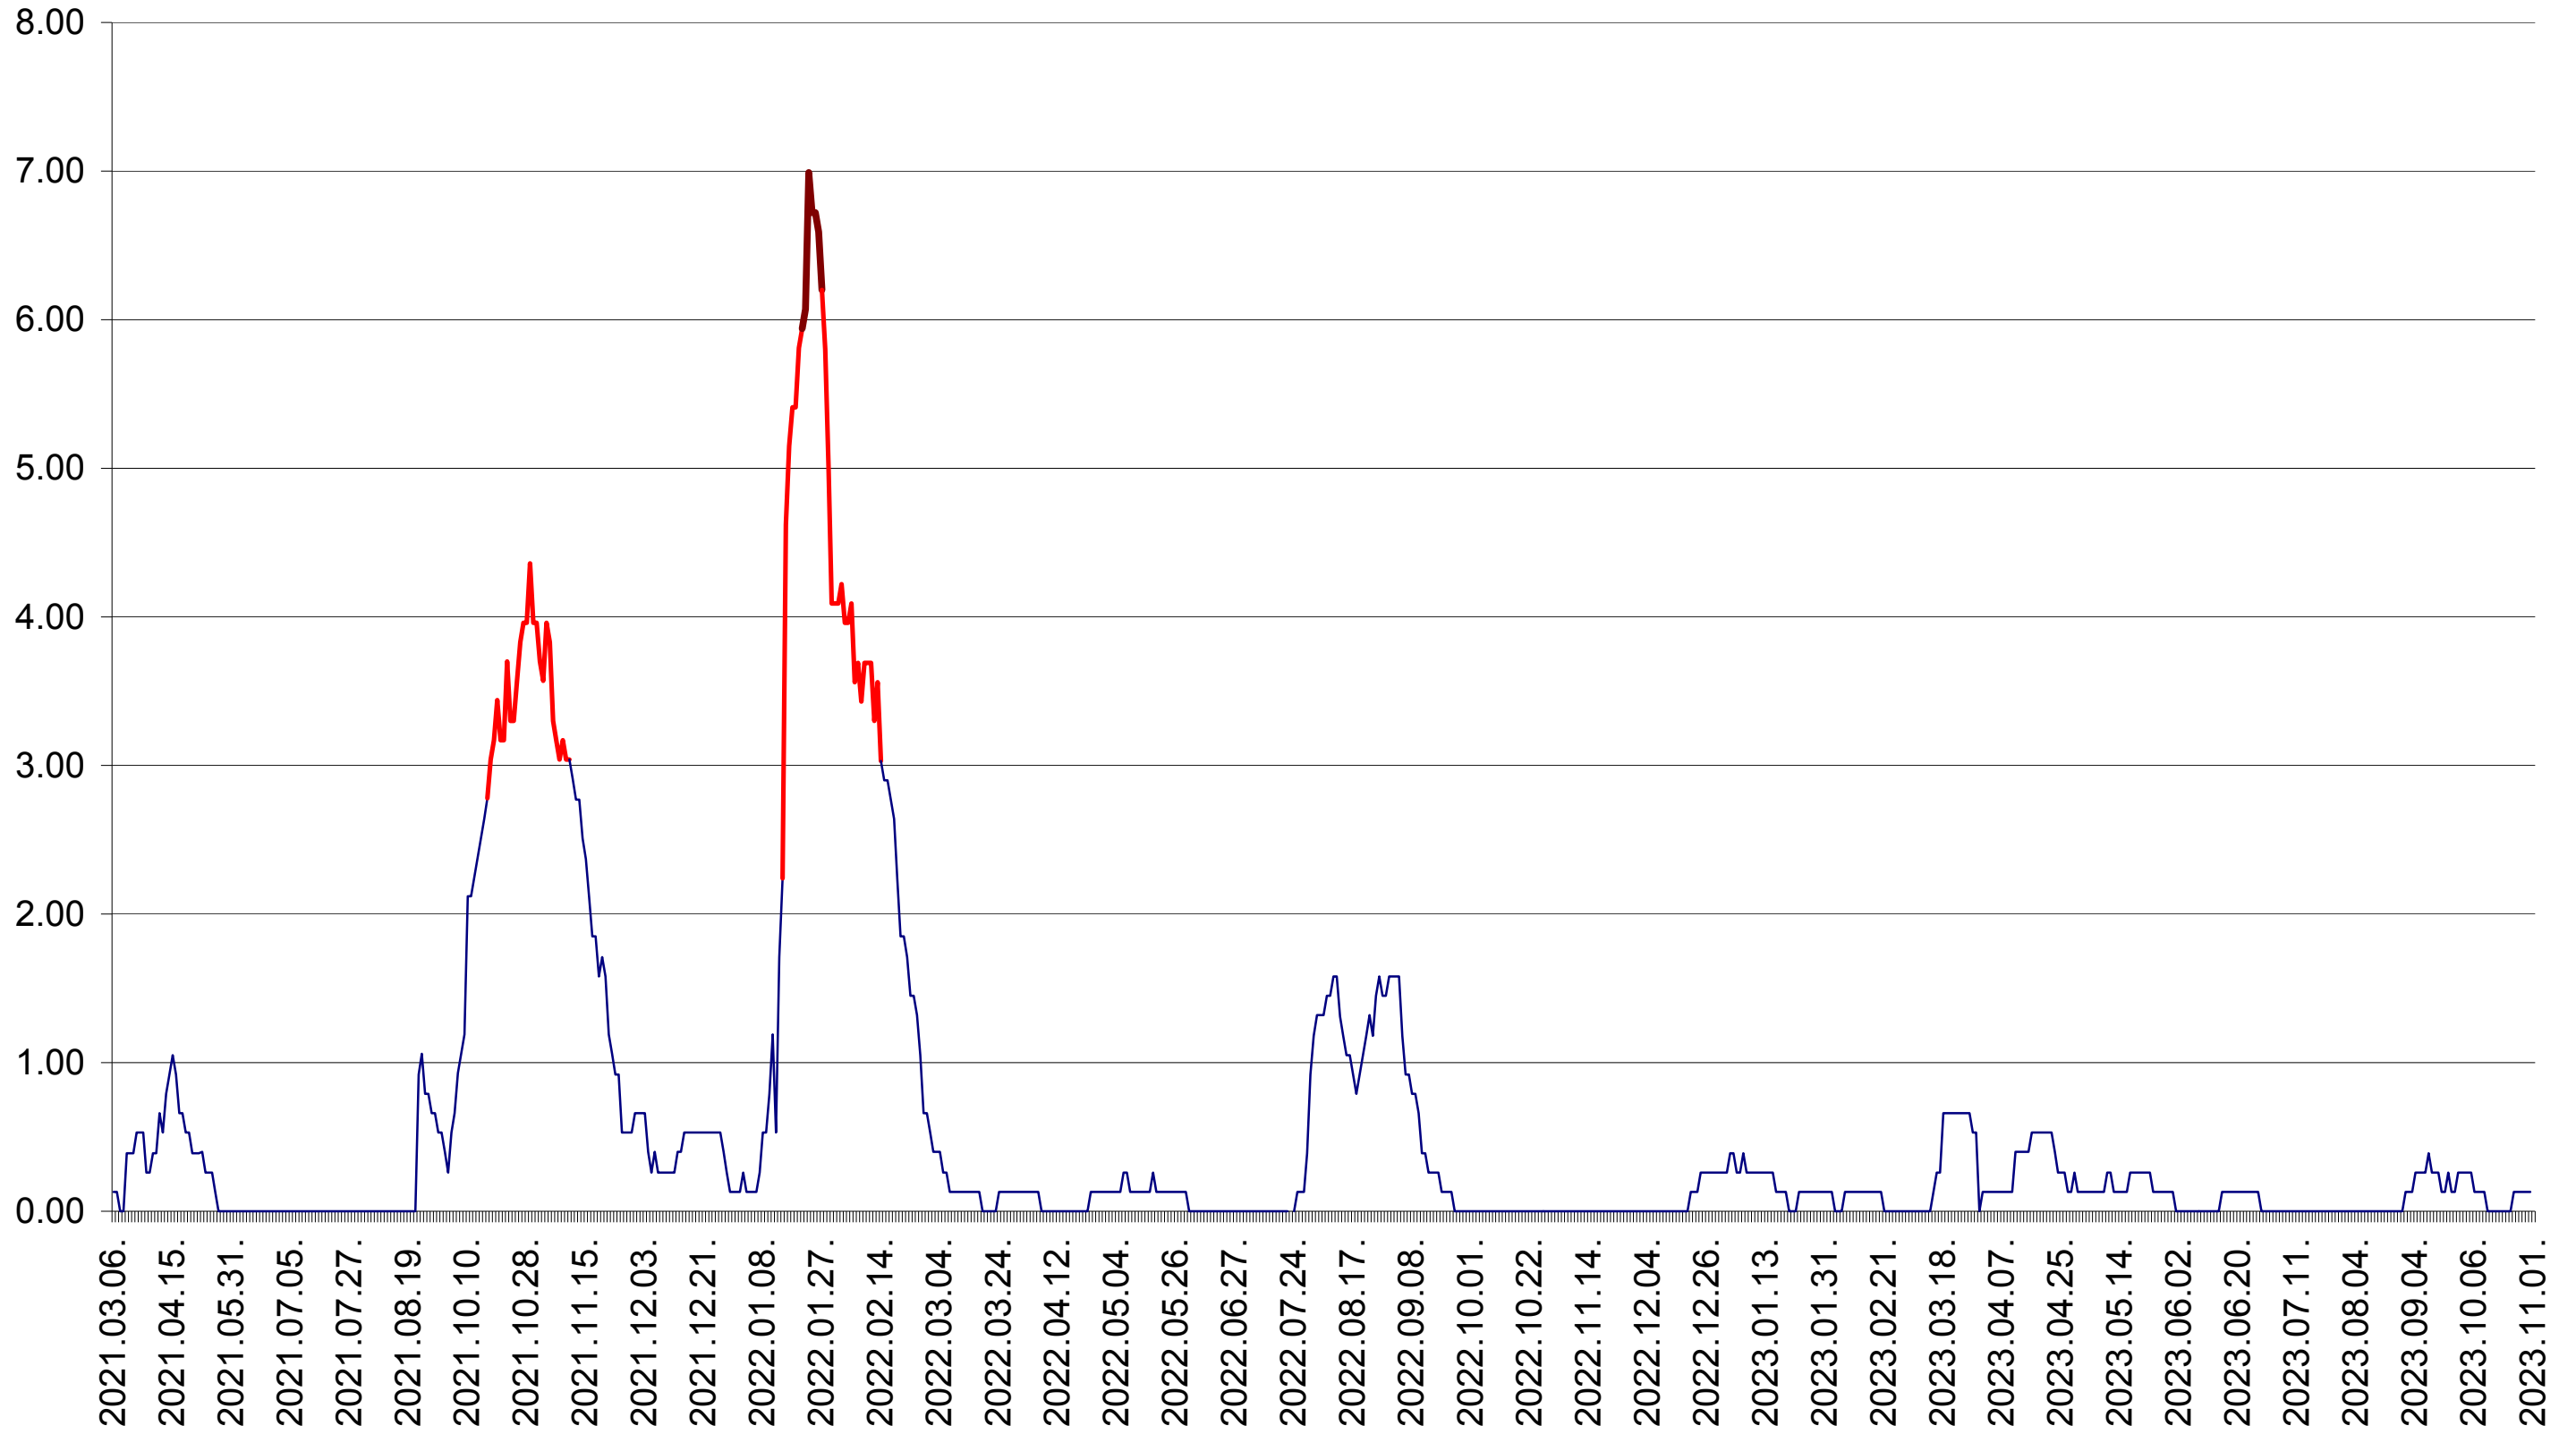

VOȘLĂBENI - Evolutia incidentei cumulate pe 14 zile la ‰ de locuitori
2021.03.07. - 2023.11.01.

ORAȘ VLĂHIȚA - Evolutia incidentei cumulate pe 14 zile la ‰ de locuitori
2021.03.07. - 2023.11.01.