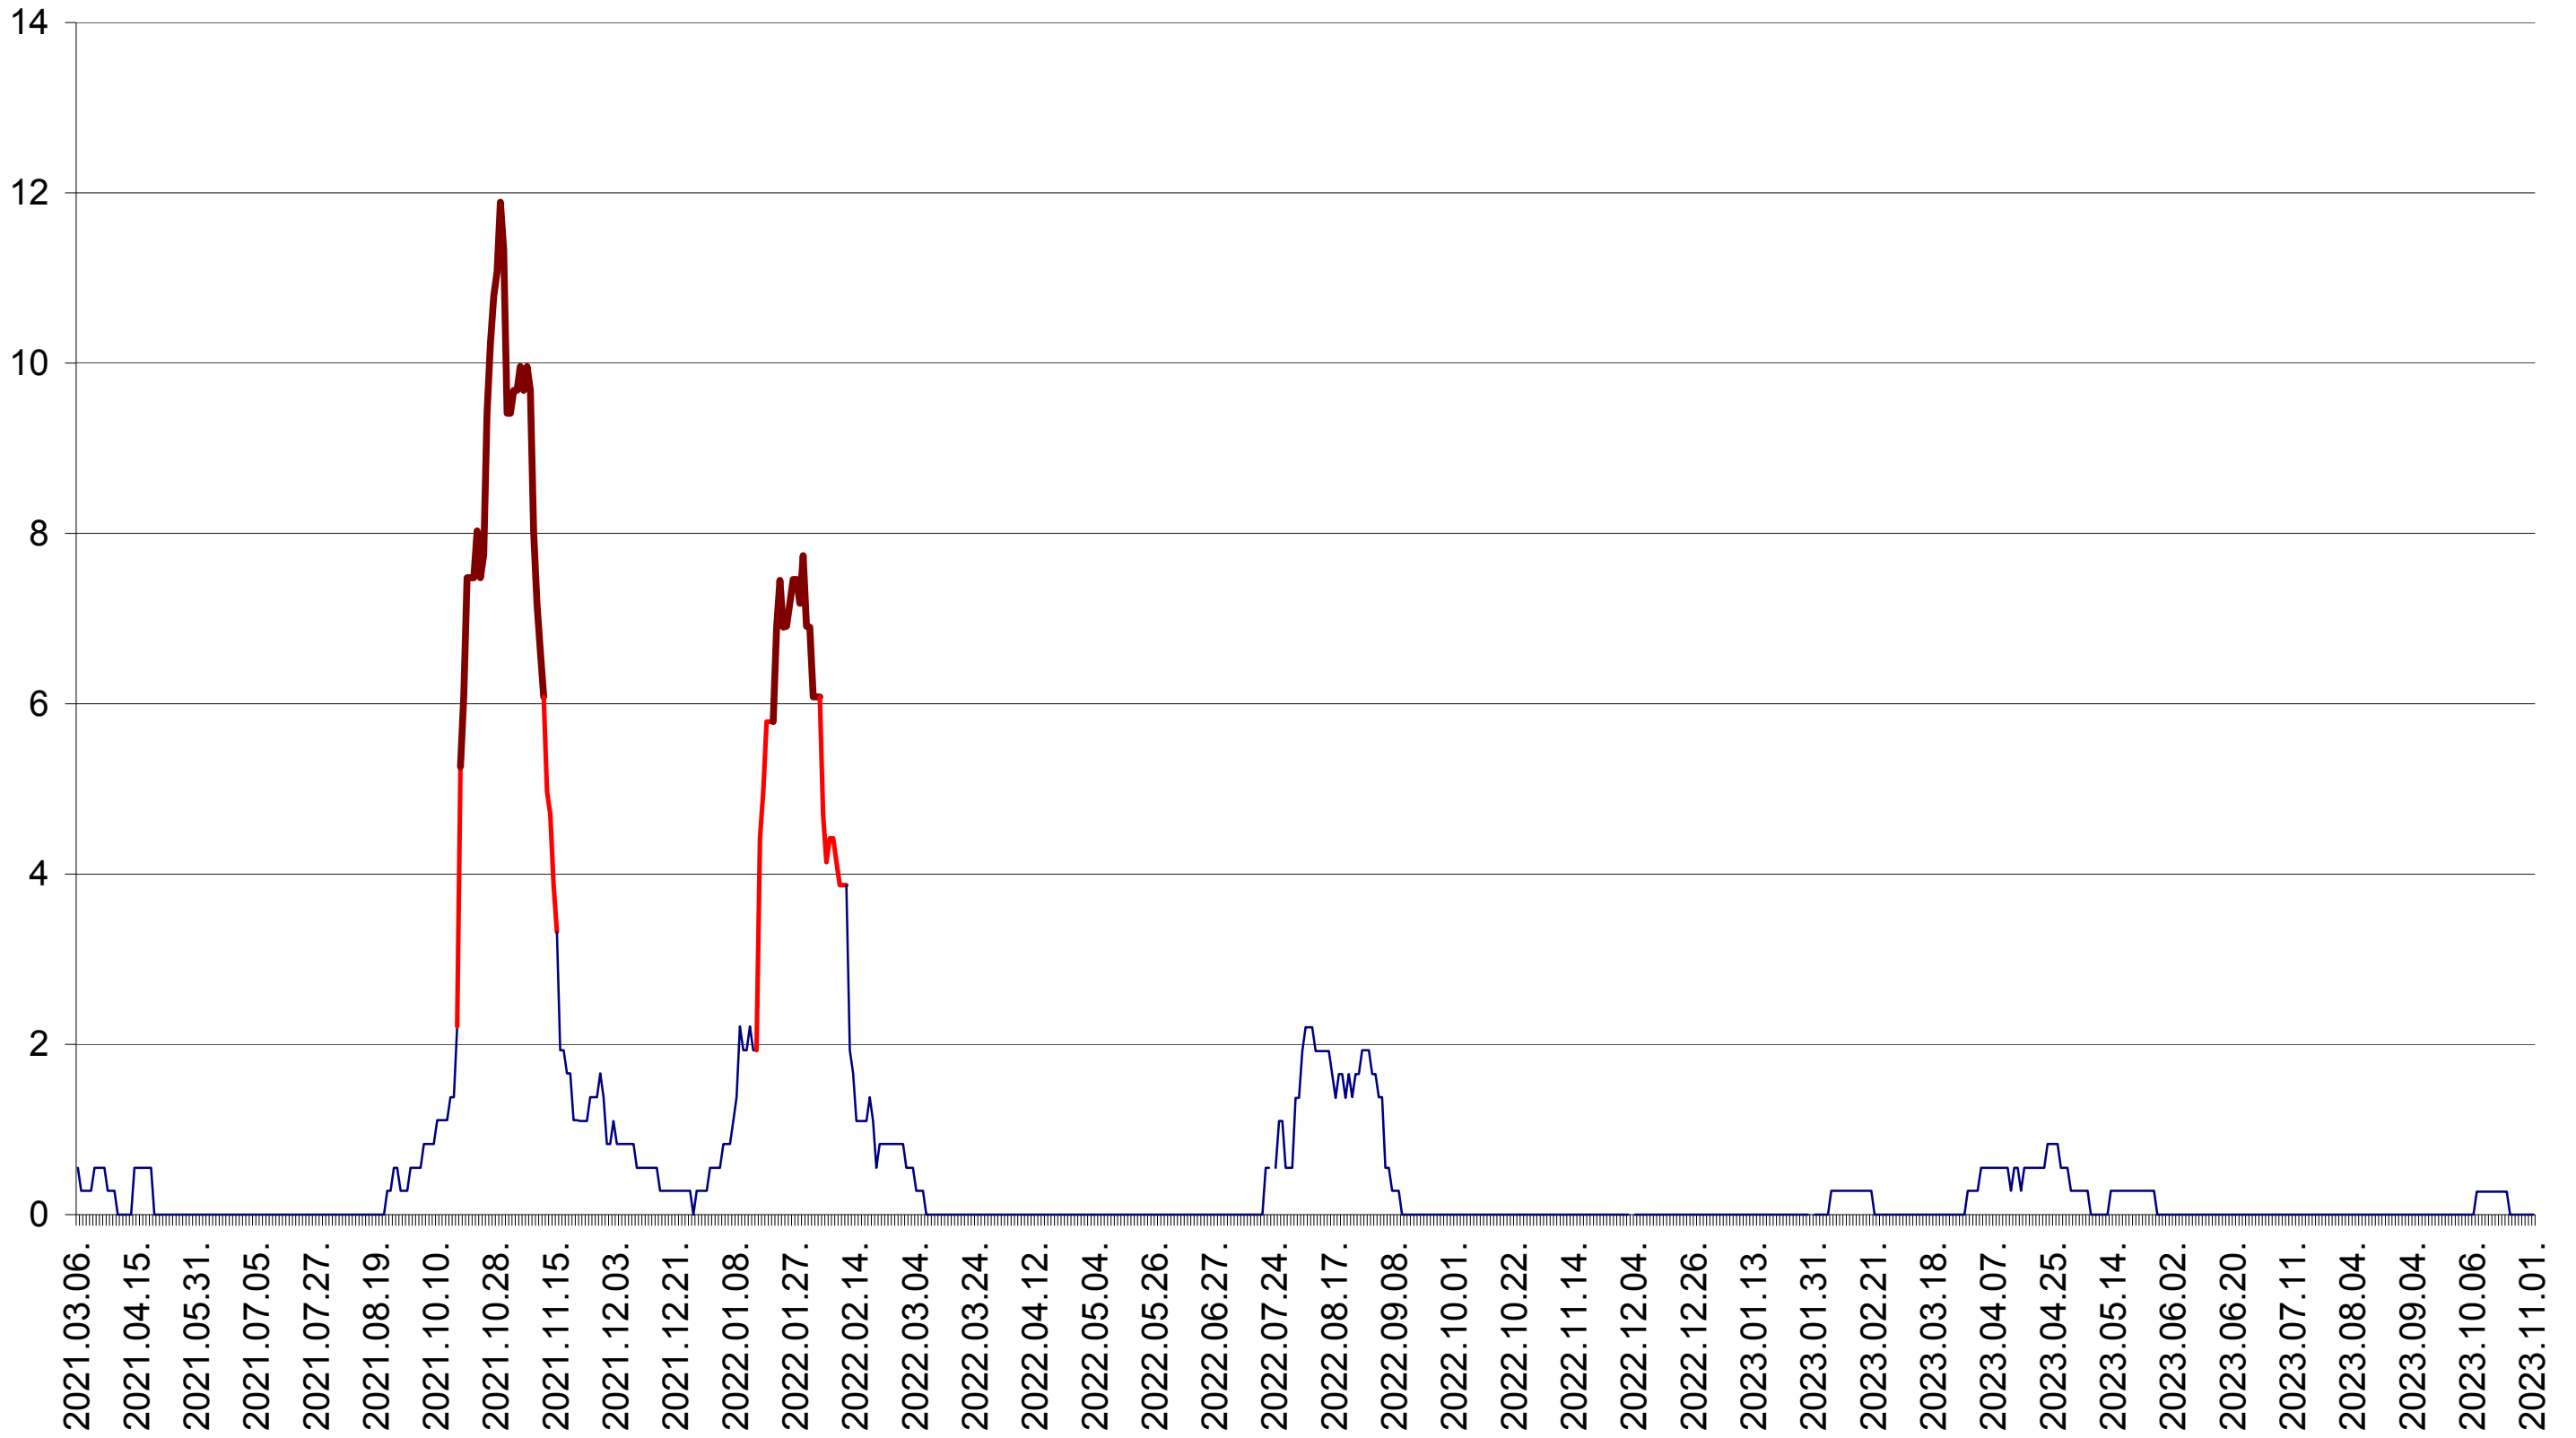

MUNICIPIUL GHEORGHENI - Evolutia incidentei cumulate pe 14 zile la ‰ de locuitori  
2021.03.07. - 2023.11.01.

JOSENI - Evolutia incidentei cumulate pe 14 zile la ‰ de locuitori  
2021.03.07. - 2023.11.01.

LĂZAREA - Evolutia incidentei cumulate pe 14 zile la ‰ de locuitori  
2021.03.07. - 2023.11.01.

LELICENI - Evolutia incidentei cumulate pe 14 zile la ‰ de locuitori  
2021.03.07. - 2023.11.01.

LUETA - Evolutia incidentei cumulate pe 14 zile la ‰ de locuitori  
2021.03.07. - 2023.11.01.