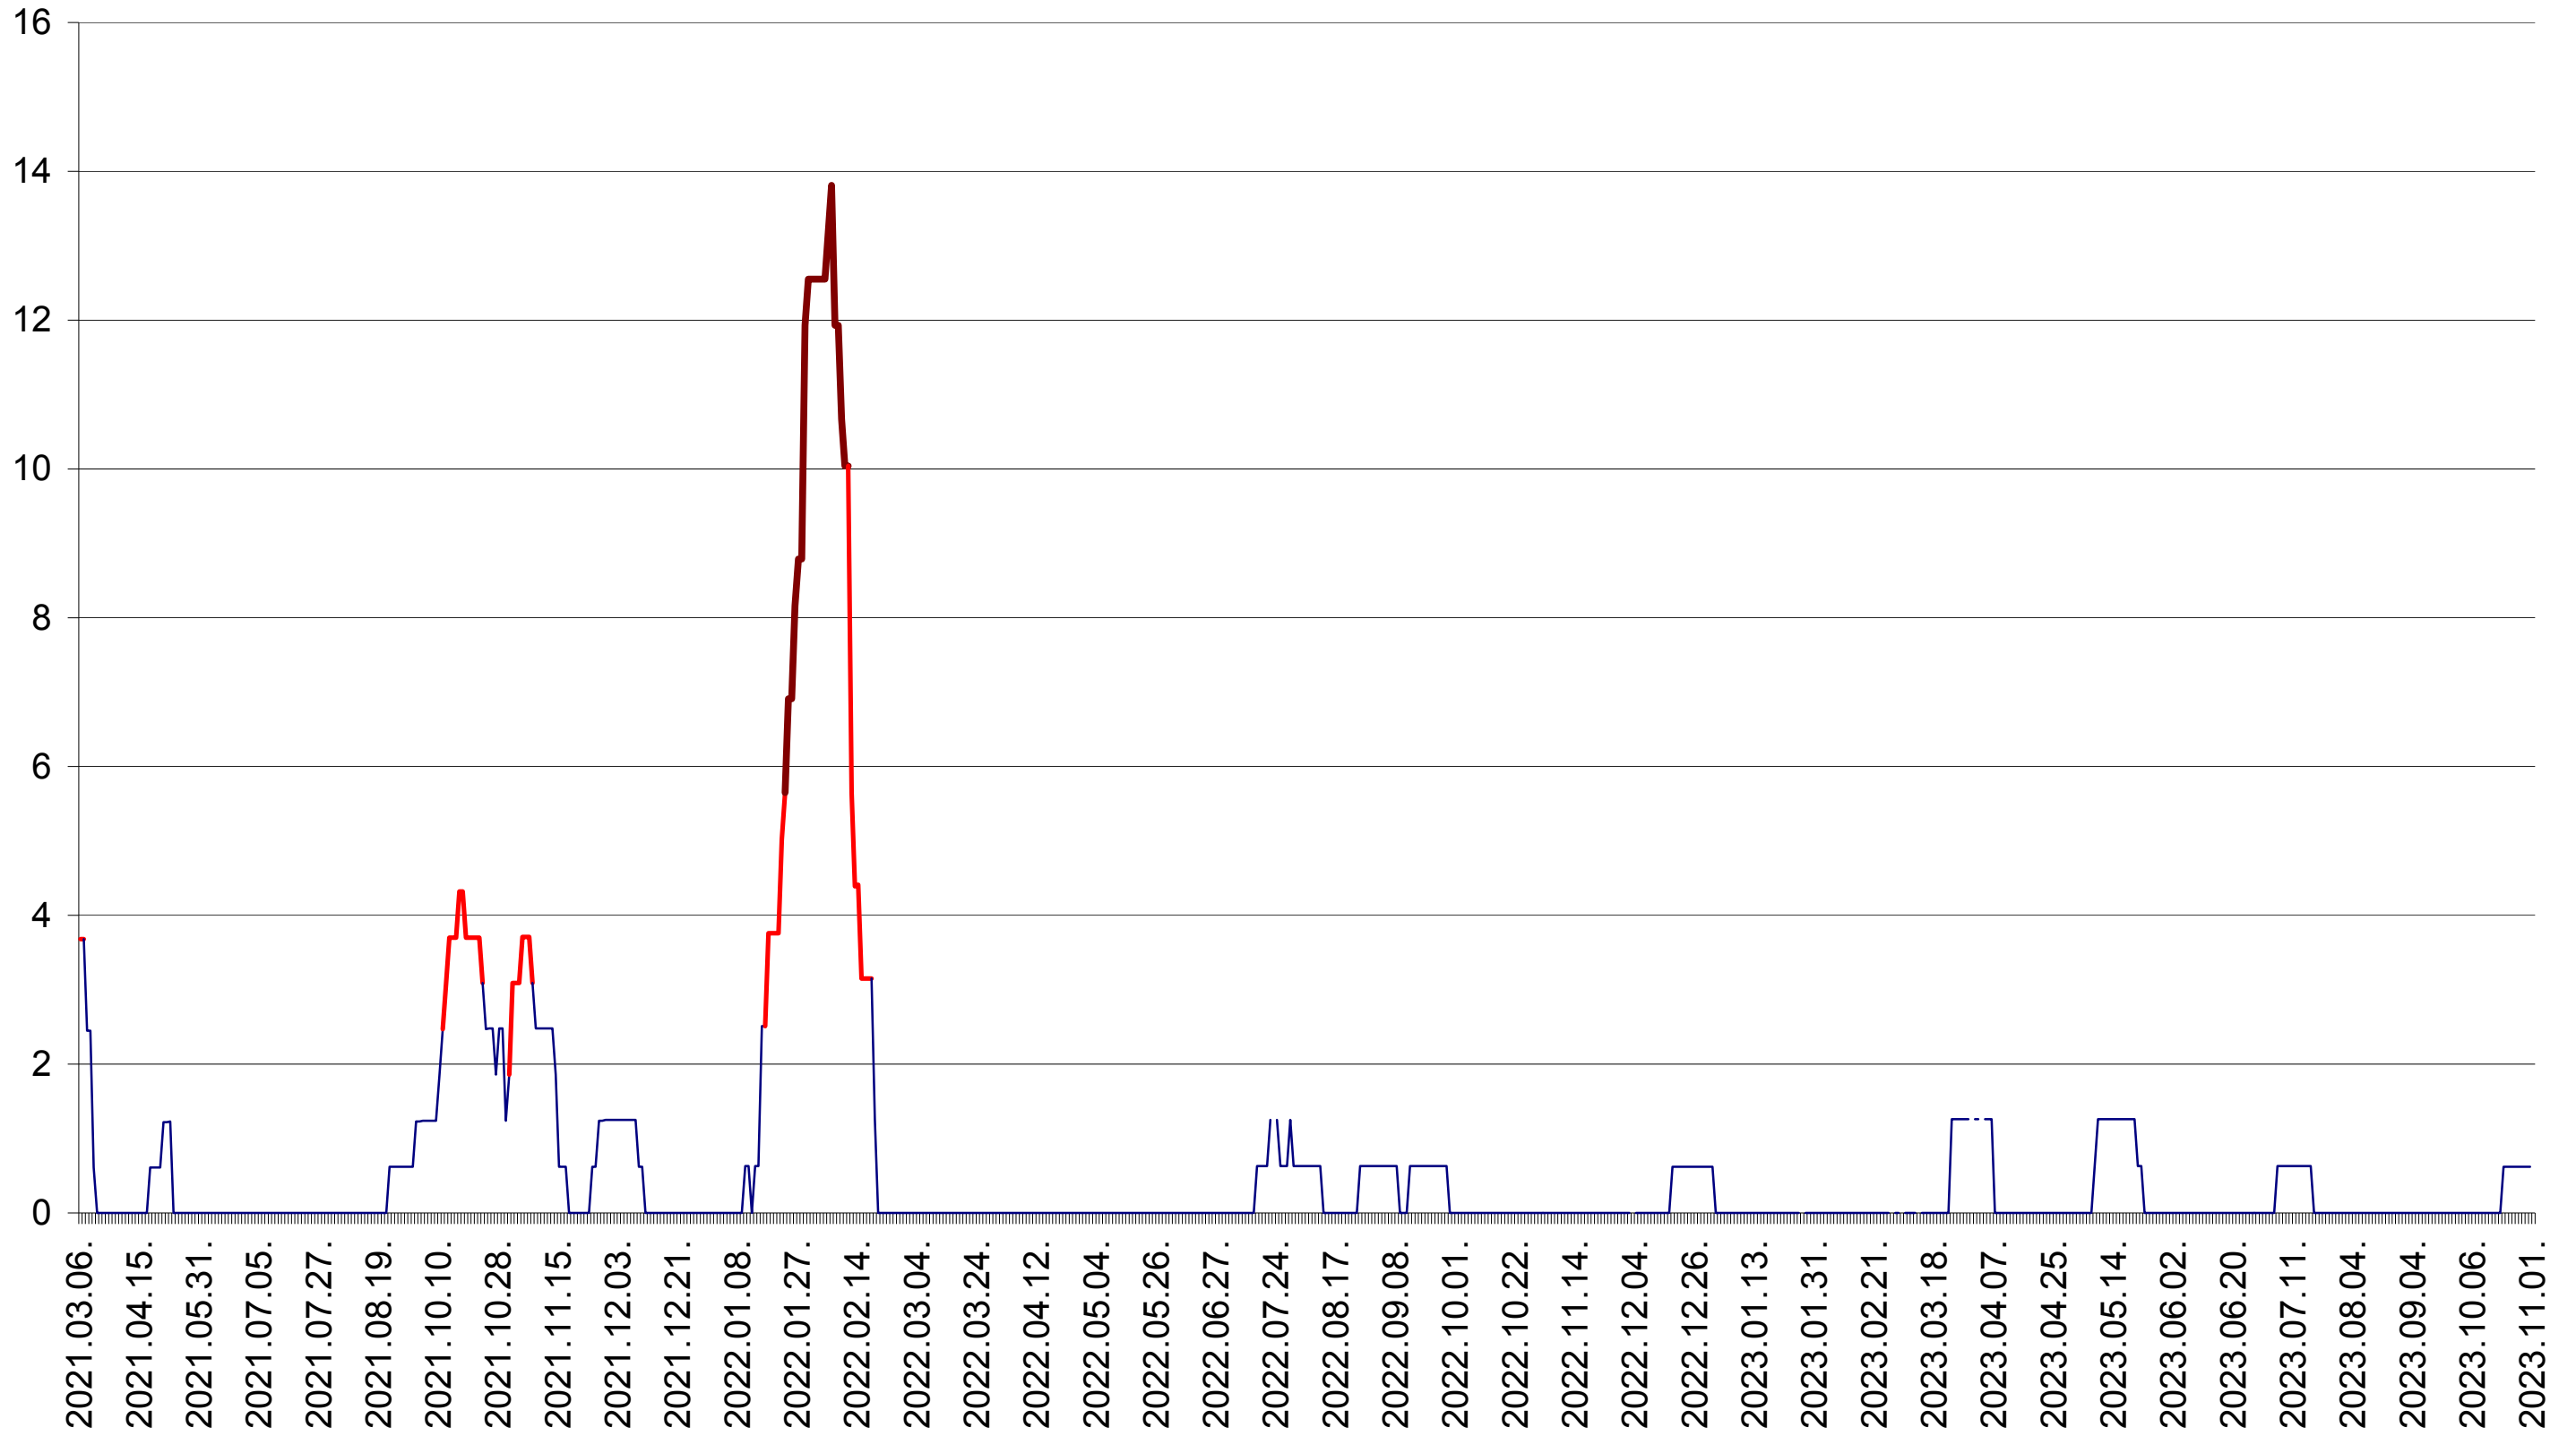

REMETEA - Evolutia incidentei cumulate pe 14 zile la ‰ de locuitori
2021.03.07. - 2023.11.01.

RACU - Evolutia incidentei cumulate pe 14 zile la ‰ de locuitori
2021.03.07. - 2023.11.01.