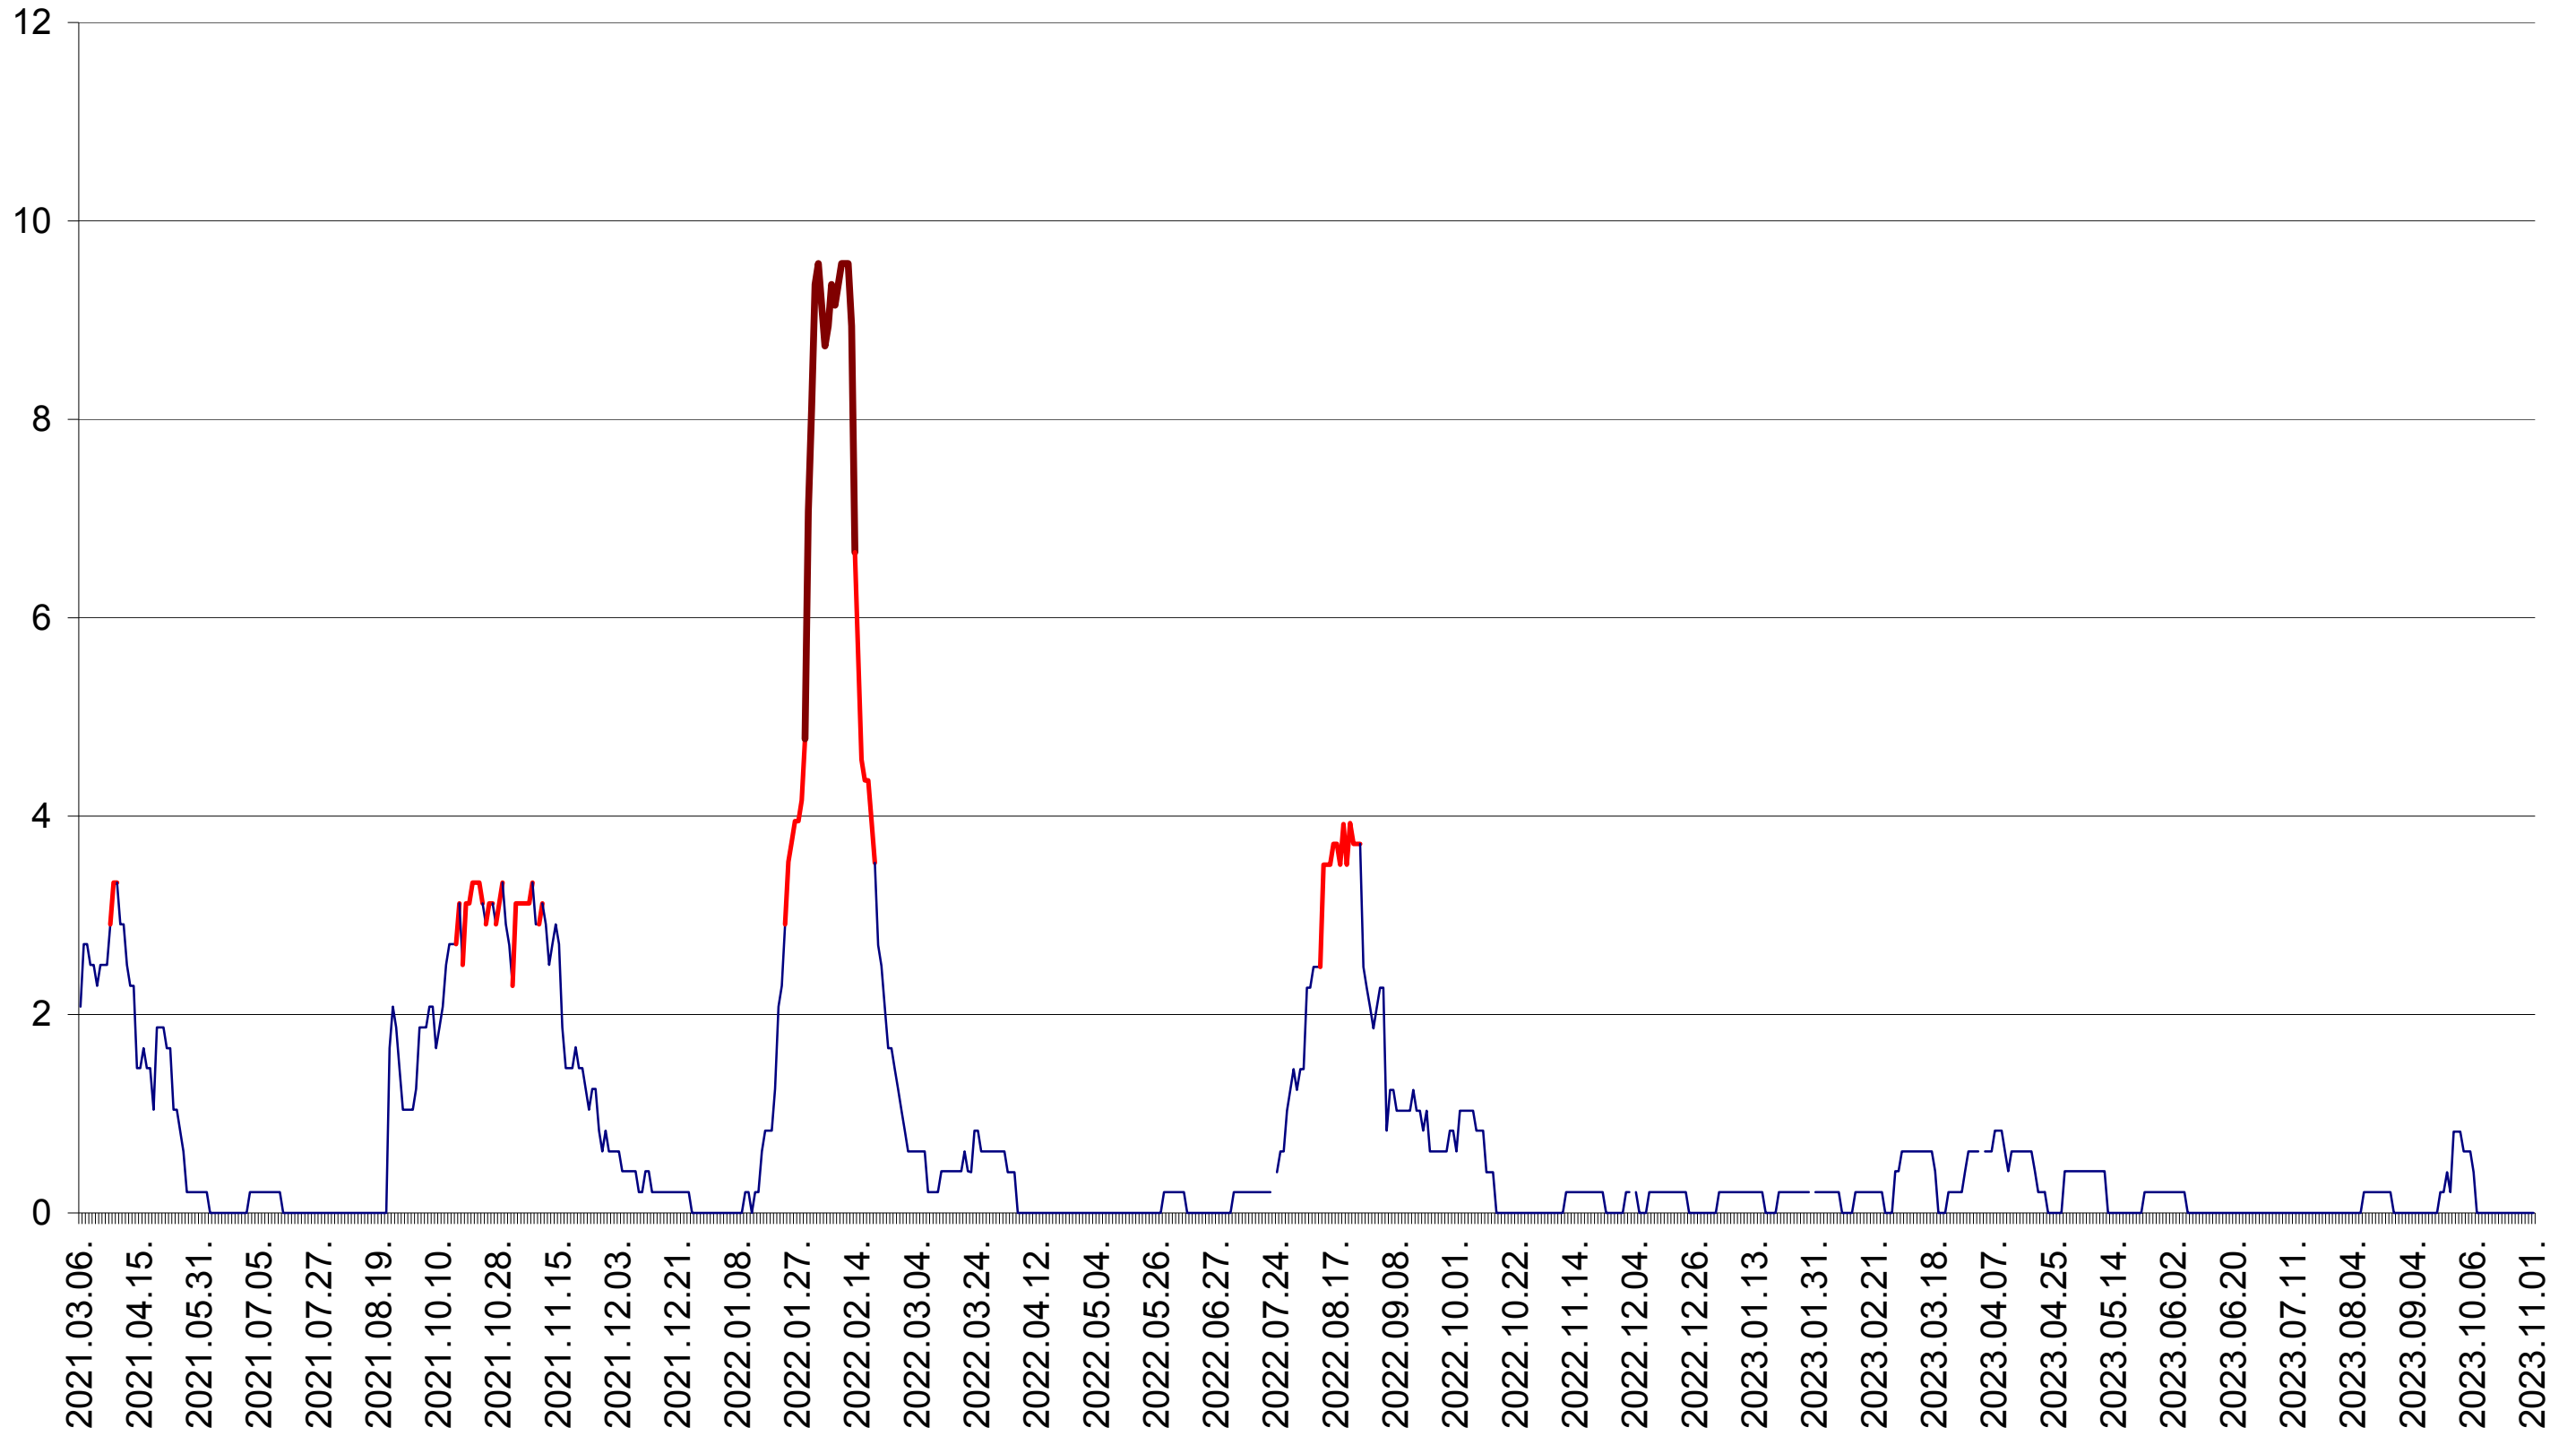

MĂDĂRAȘ - Evolutia incidentei cumulate pe 14 zile la ‰ de locuitori
2021.03.07. - 2023.11.01.

LUPENI - Evolutia incidentei cumulate pe 14 zile la ‰ de locuitori
2021.03.07. - 2023.11.01.