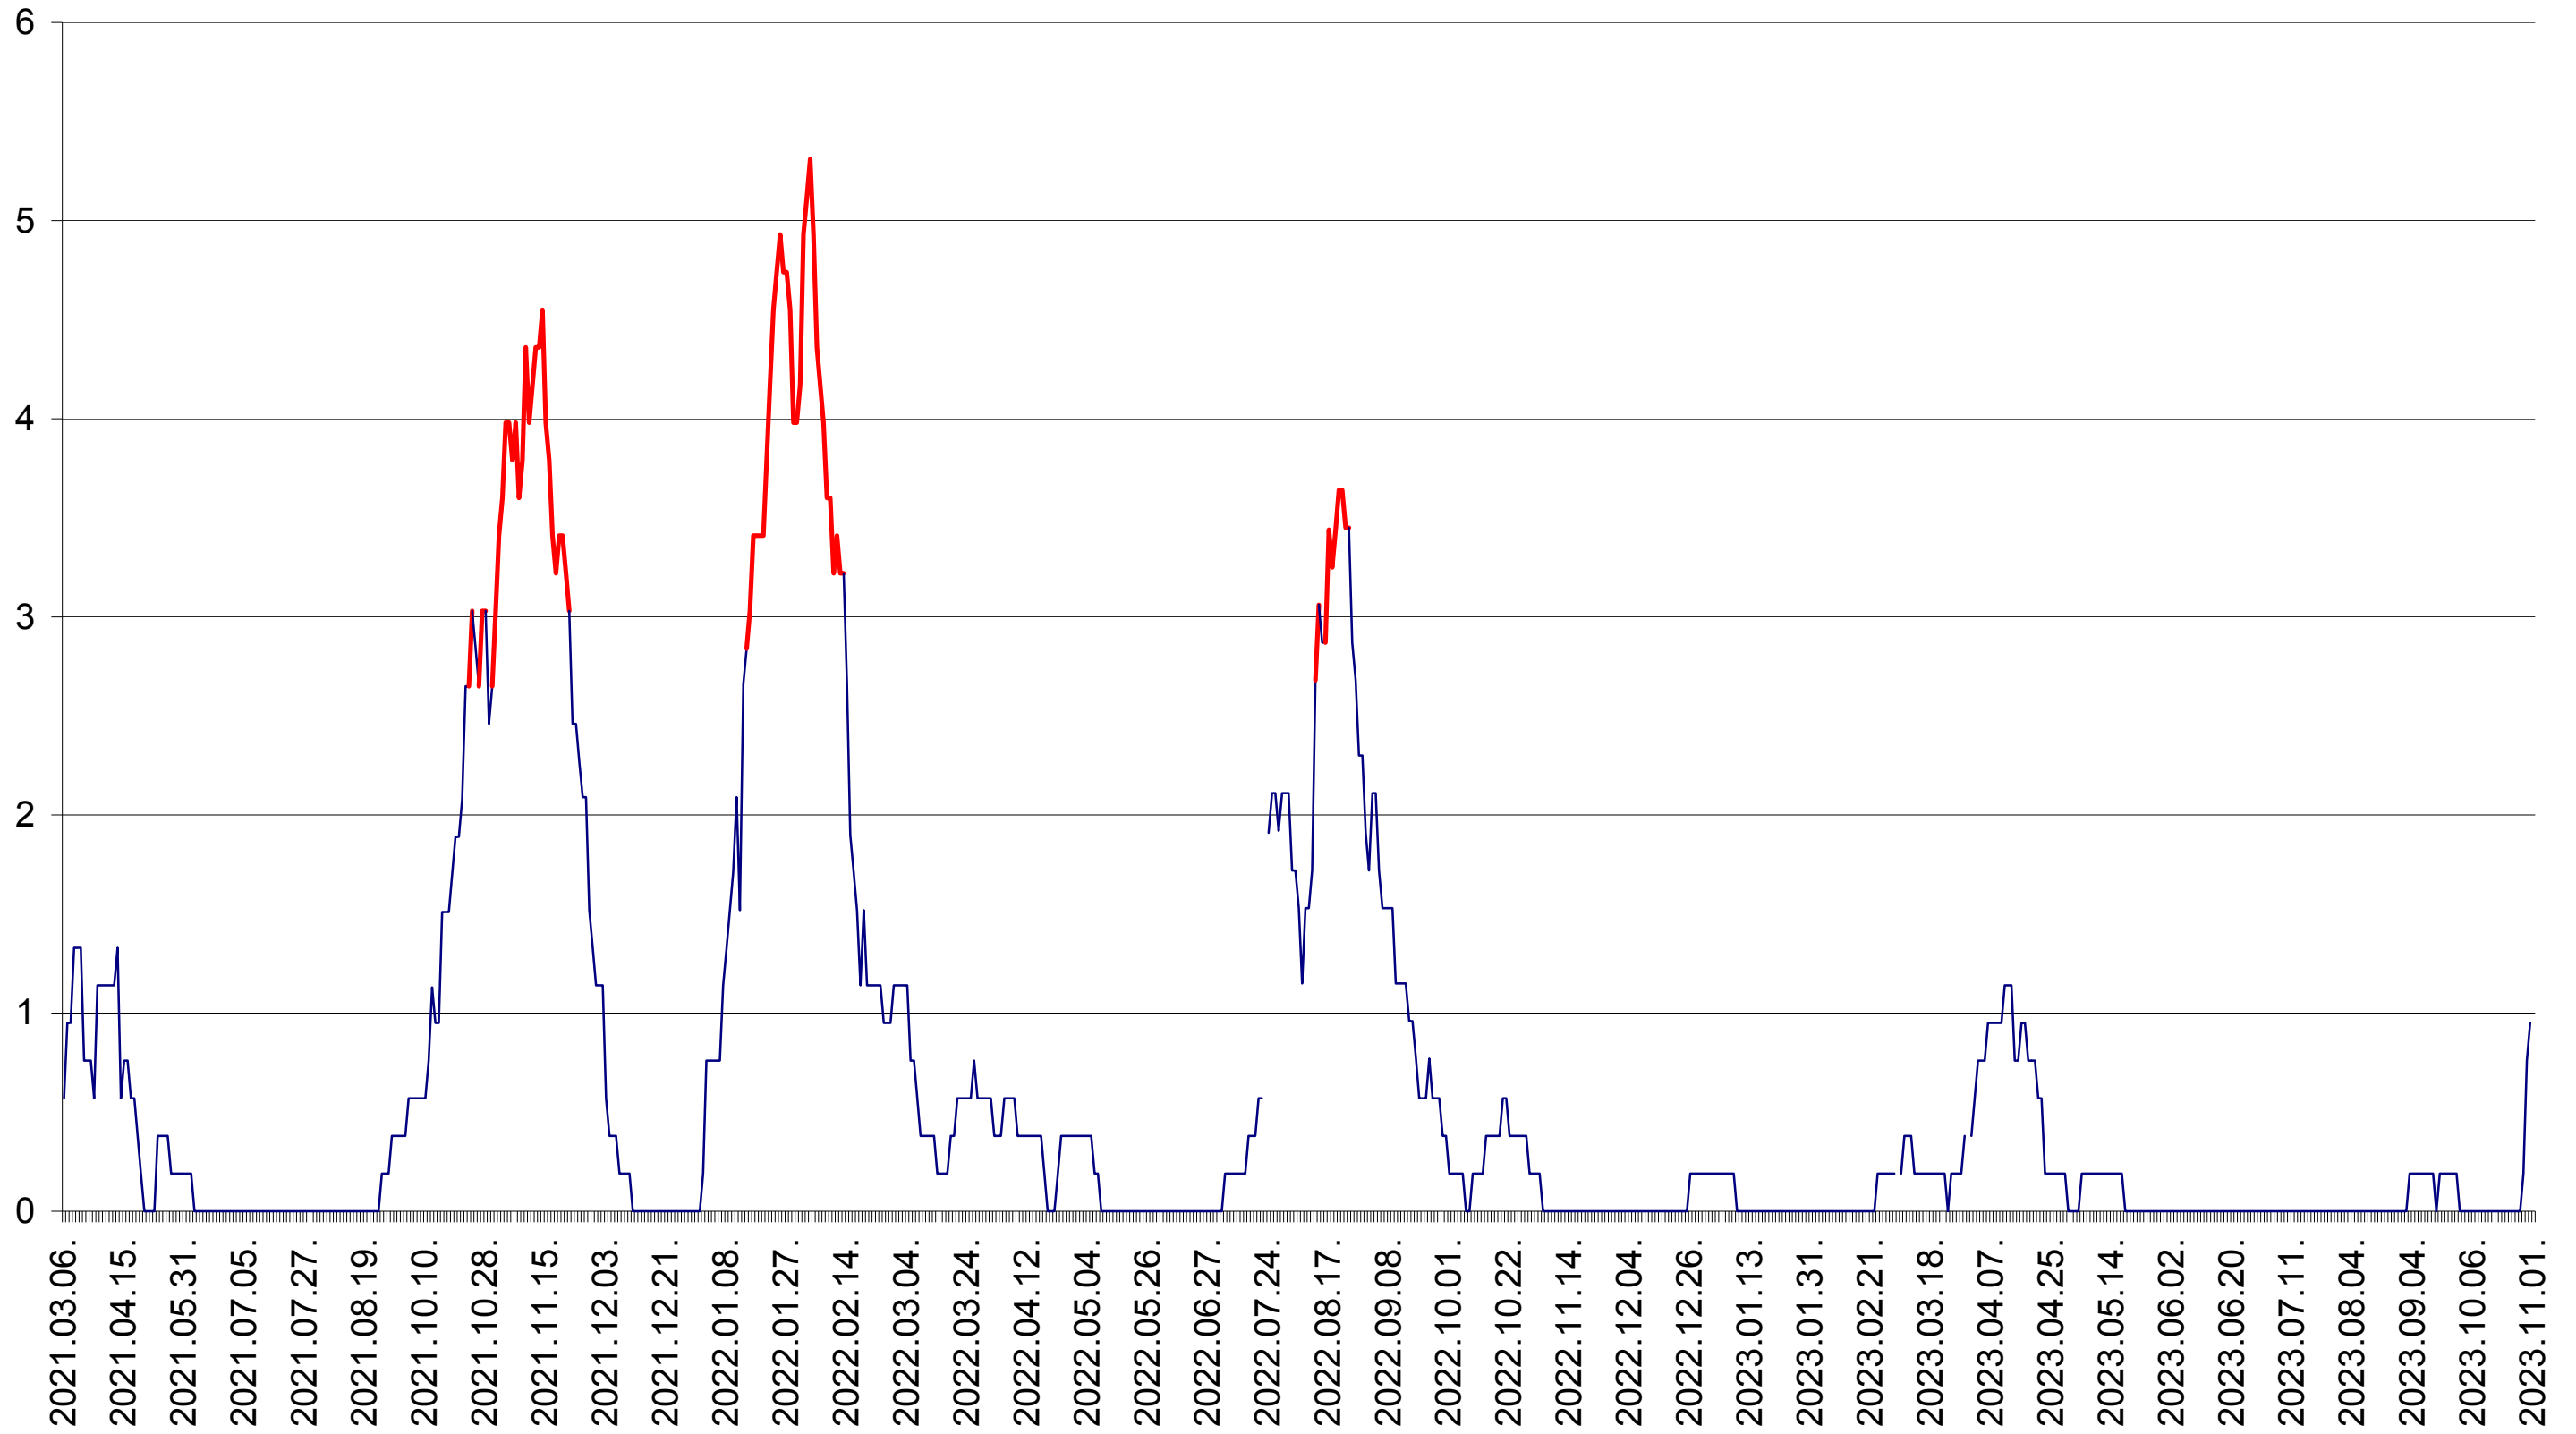

TOMEȘTI - Evolutia incidentei cumulate pe 14 zile la ‰ de locuitori
2021.03.07. - 2023.11.01.

SUSENI - Evolutia incidentei cumulate pe 14 zile la ‰ de locuitori
2021.03.07. - 2023.11.01.