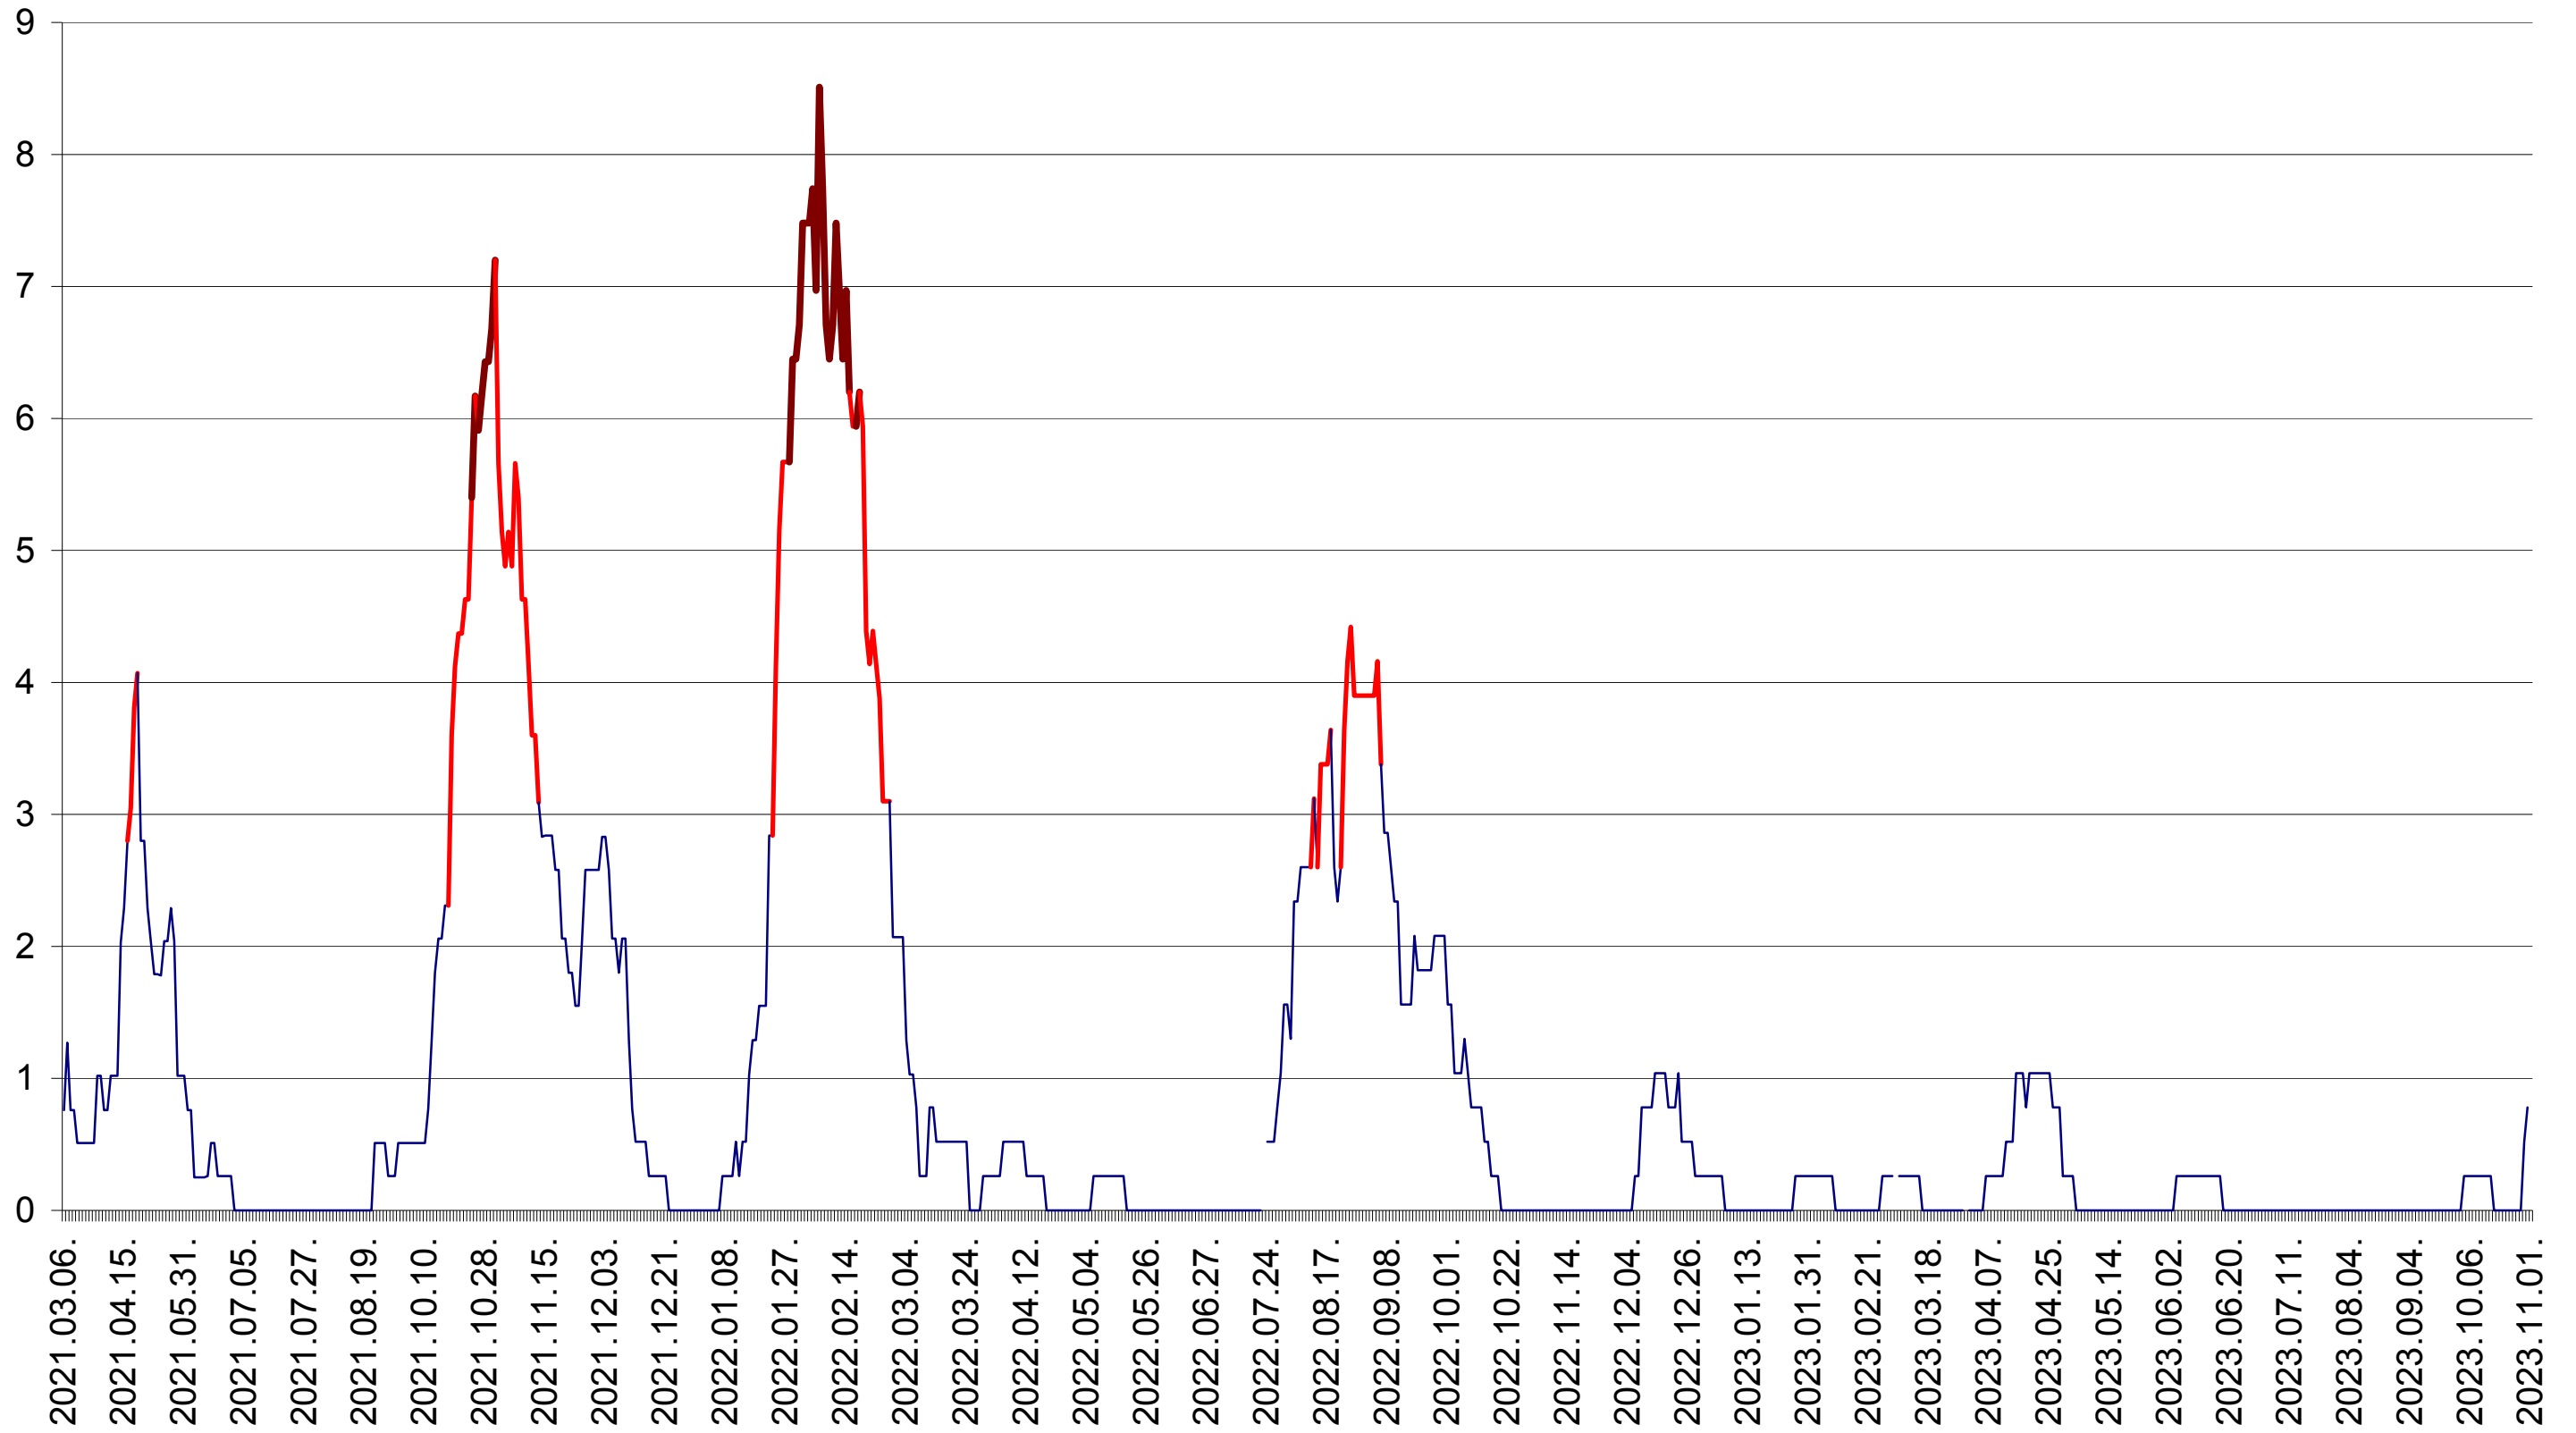

SUBCETATE - Evolutia incidentei cumulate pe 14 zile la ‰ de locuitori
2021.03.07. - 2023.11.01.

ȘIMONEȘTI - Evolutia incidentei cumulate pe 14 zile la ‰ de locuitori
2021.03.07. - 2023.11.01.