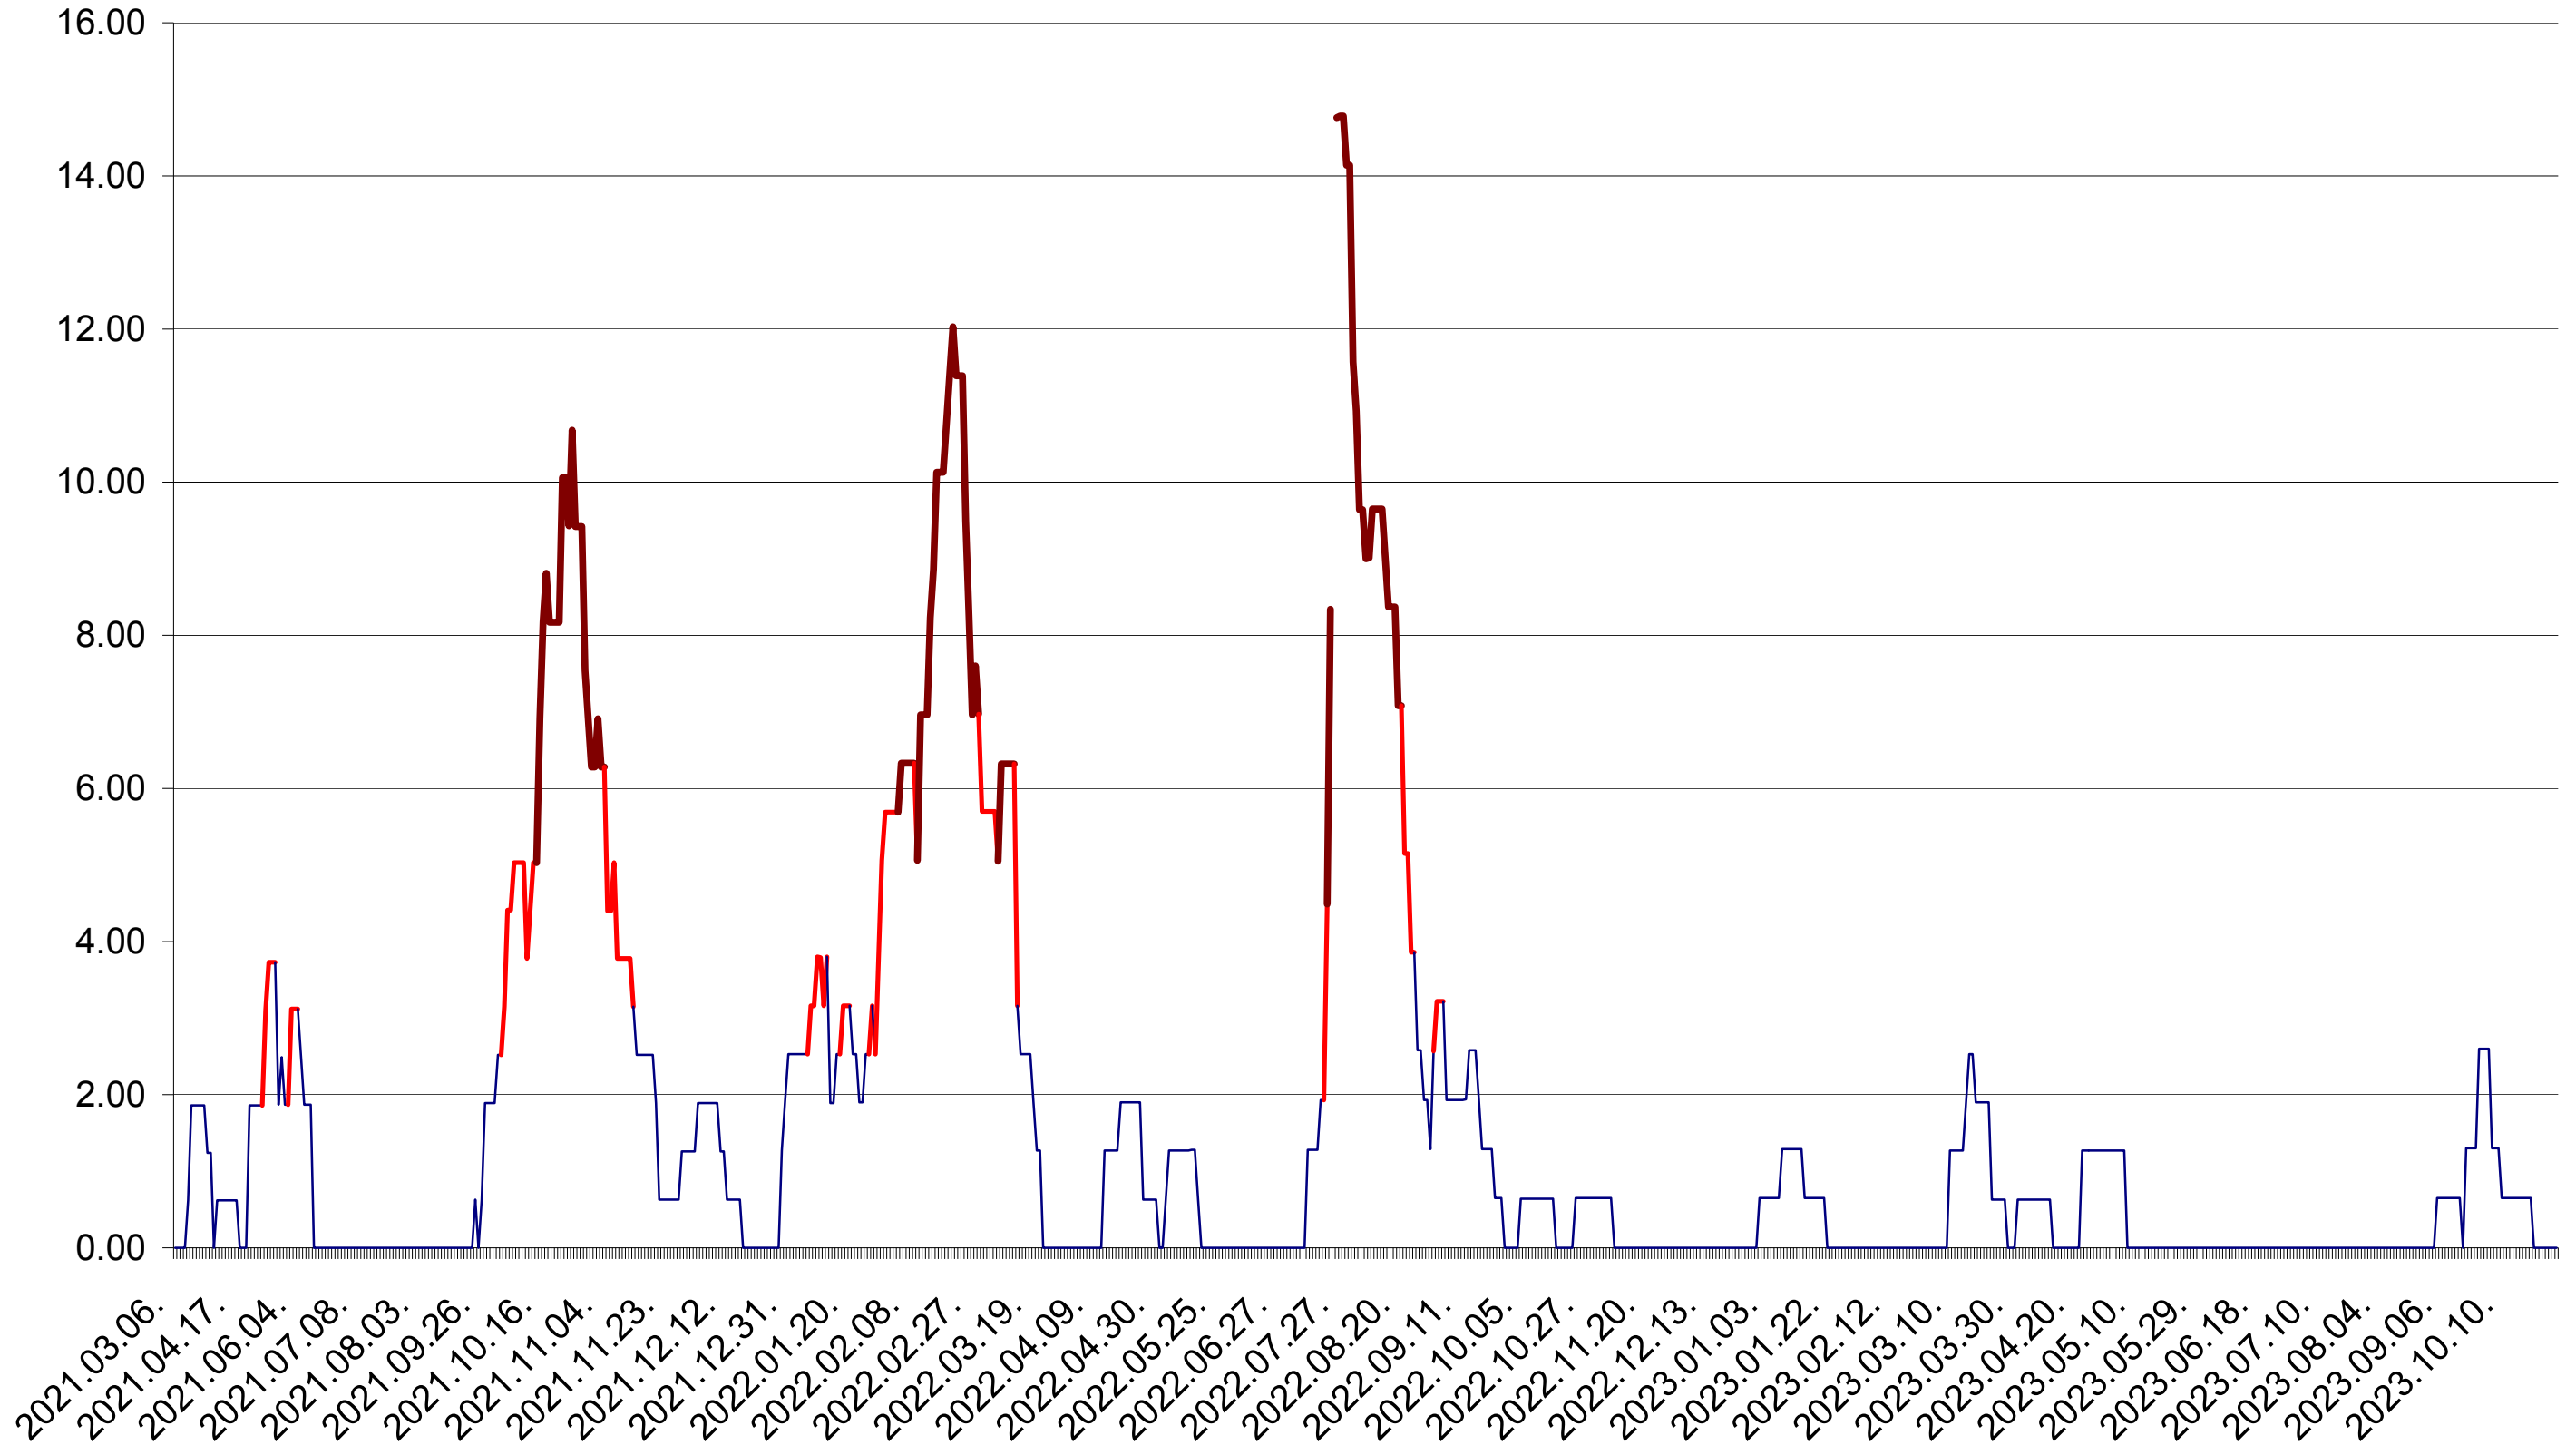

ATID - Evolutia incidentei cumulate pe 14 zile la ‰ de locuitori  
2021.03.07. - 2023.11.01.

AVRĂMEȘTI - Evolutia incidentei cumulate pe 14 zile la ‰ de locuitori  
2021.03.07. - 2023.11.01.

ORAȘ BĂILE TUȘNAD - Evolutia incidentei cumulate pe 14 zile la ‰ de locuitori  
2021.03.07. - 2023.11.01.

ORAȘ BĂLAN - Evolutia incidentei cumulate pe 14 zile la ‰ de locuitori  
2021.03.07. - 2023.11.01.

BILBOR - Evolutia incidentei cumulate pe 14 zile la ‰ de locuitori  
2021.03.07. - 2023.11.01.

ORAȘ BORSEC - Evolutia incidentei cumulate pe 14 zile la ‰ de locuitori  
2021.03.07. - 2023.11.01.

BRĂDEȘTI - Evolutia incidentei cumulate pe 14 zile la ‰ de locuitori  
2021.03.07. - 2023.11.01.

CĂPÂLNIȚA - Evolutia incidentei cumulate pe 14 zile la ‰ de locuitori  
2021.03.07. - 2023.11.01.

CÂRȚA - Evolutia incidentei cumulate pe 14 zile la ‰ de locuitori  
2021.03.07. - 2023.11.01.