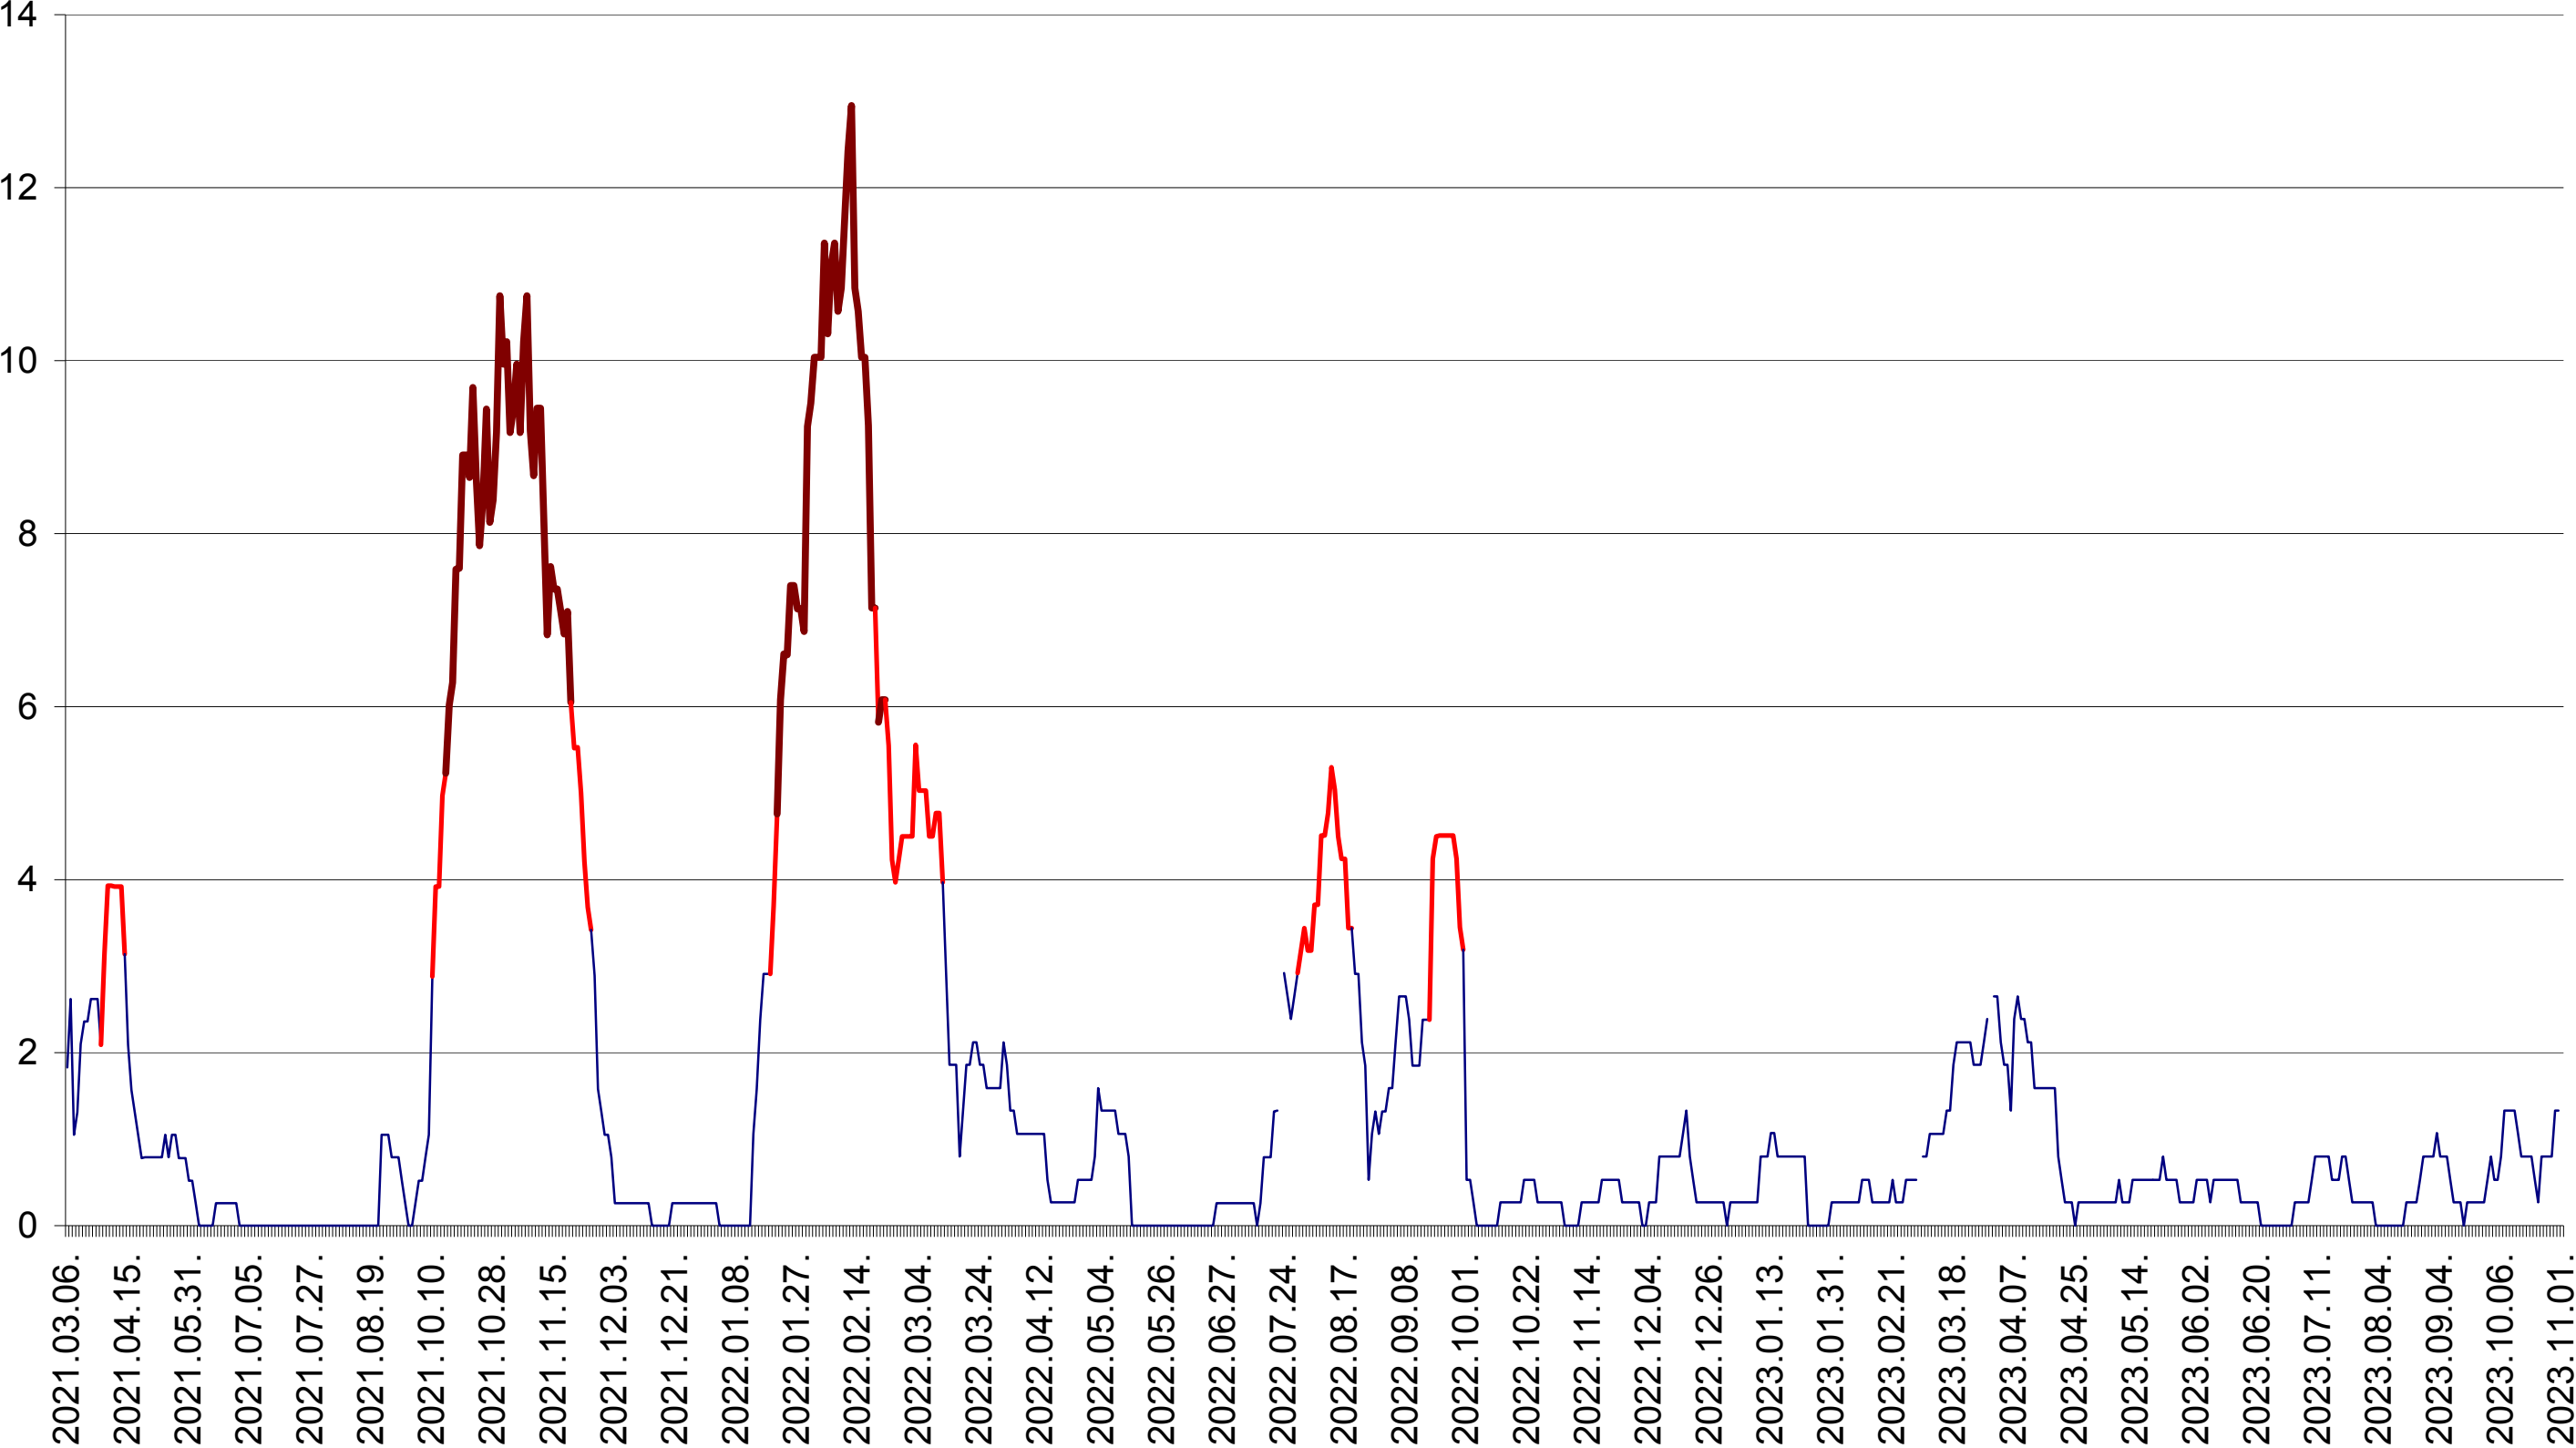

SATU MARE - Evolutia incidentei cumulate pe 14 zile la ‰ de locuitori
2021.03.07. - 2023.11.01.