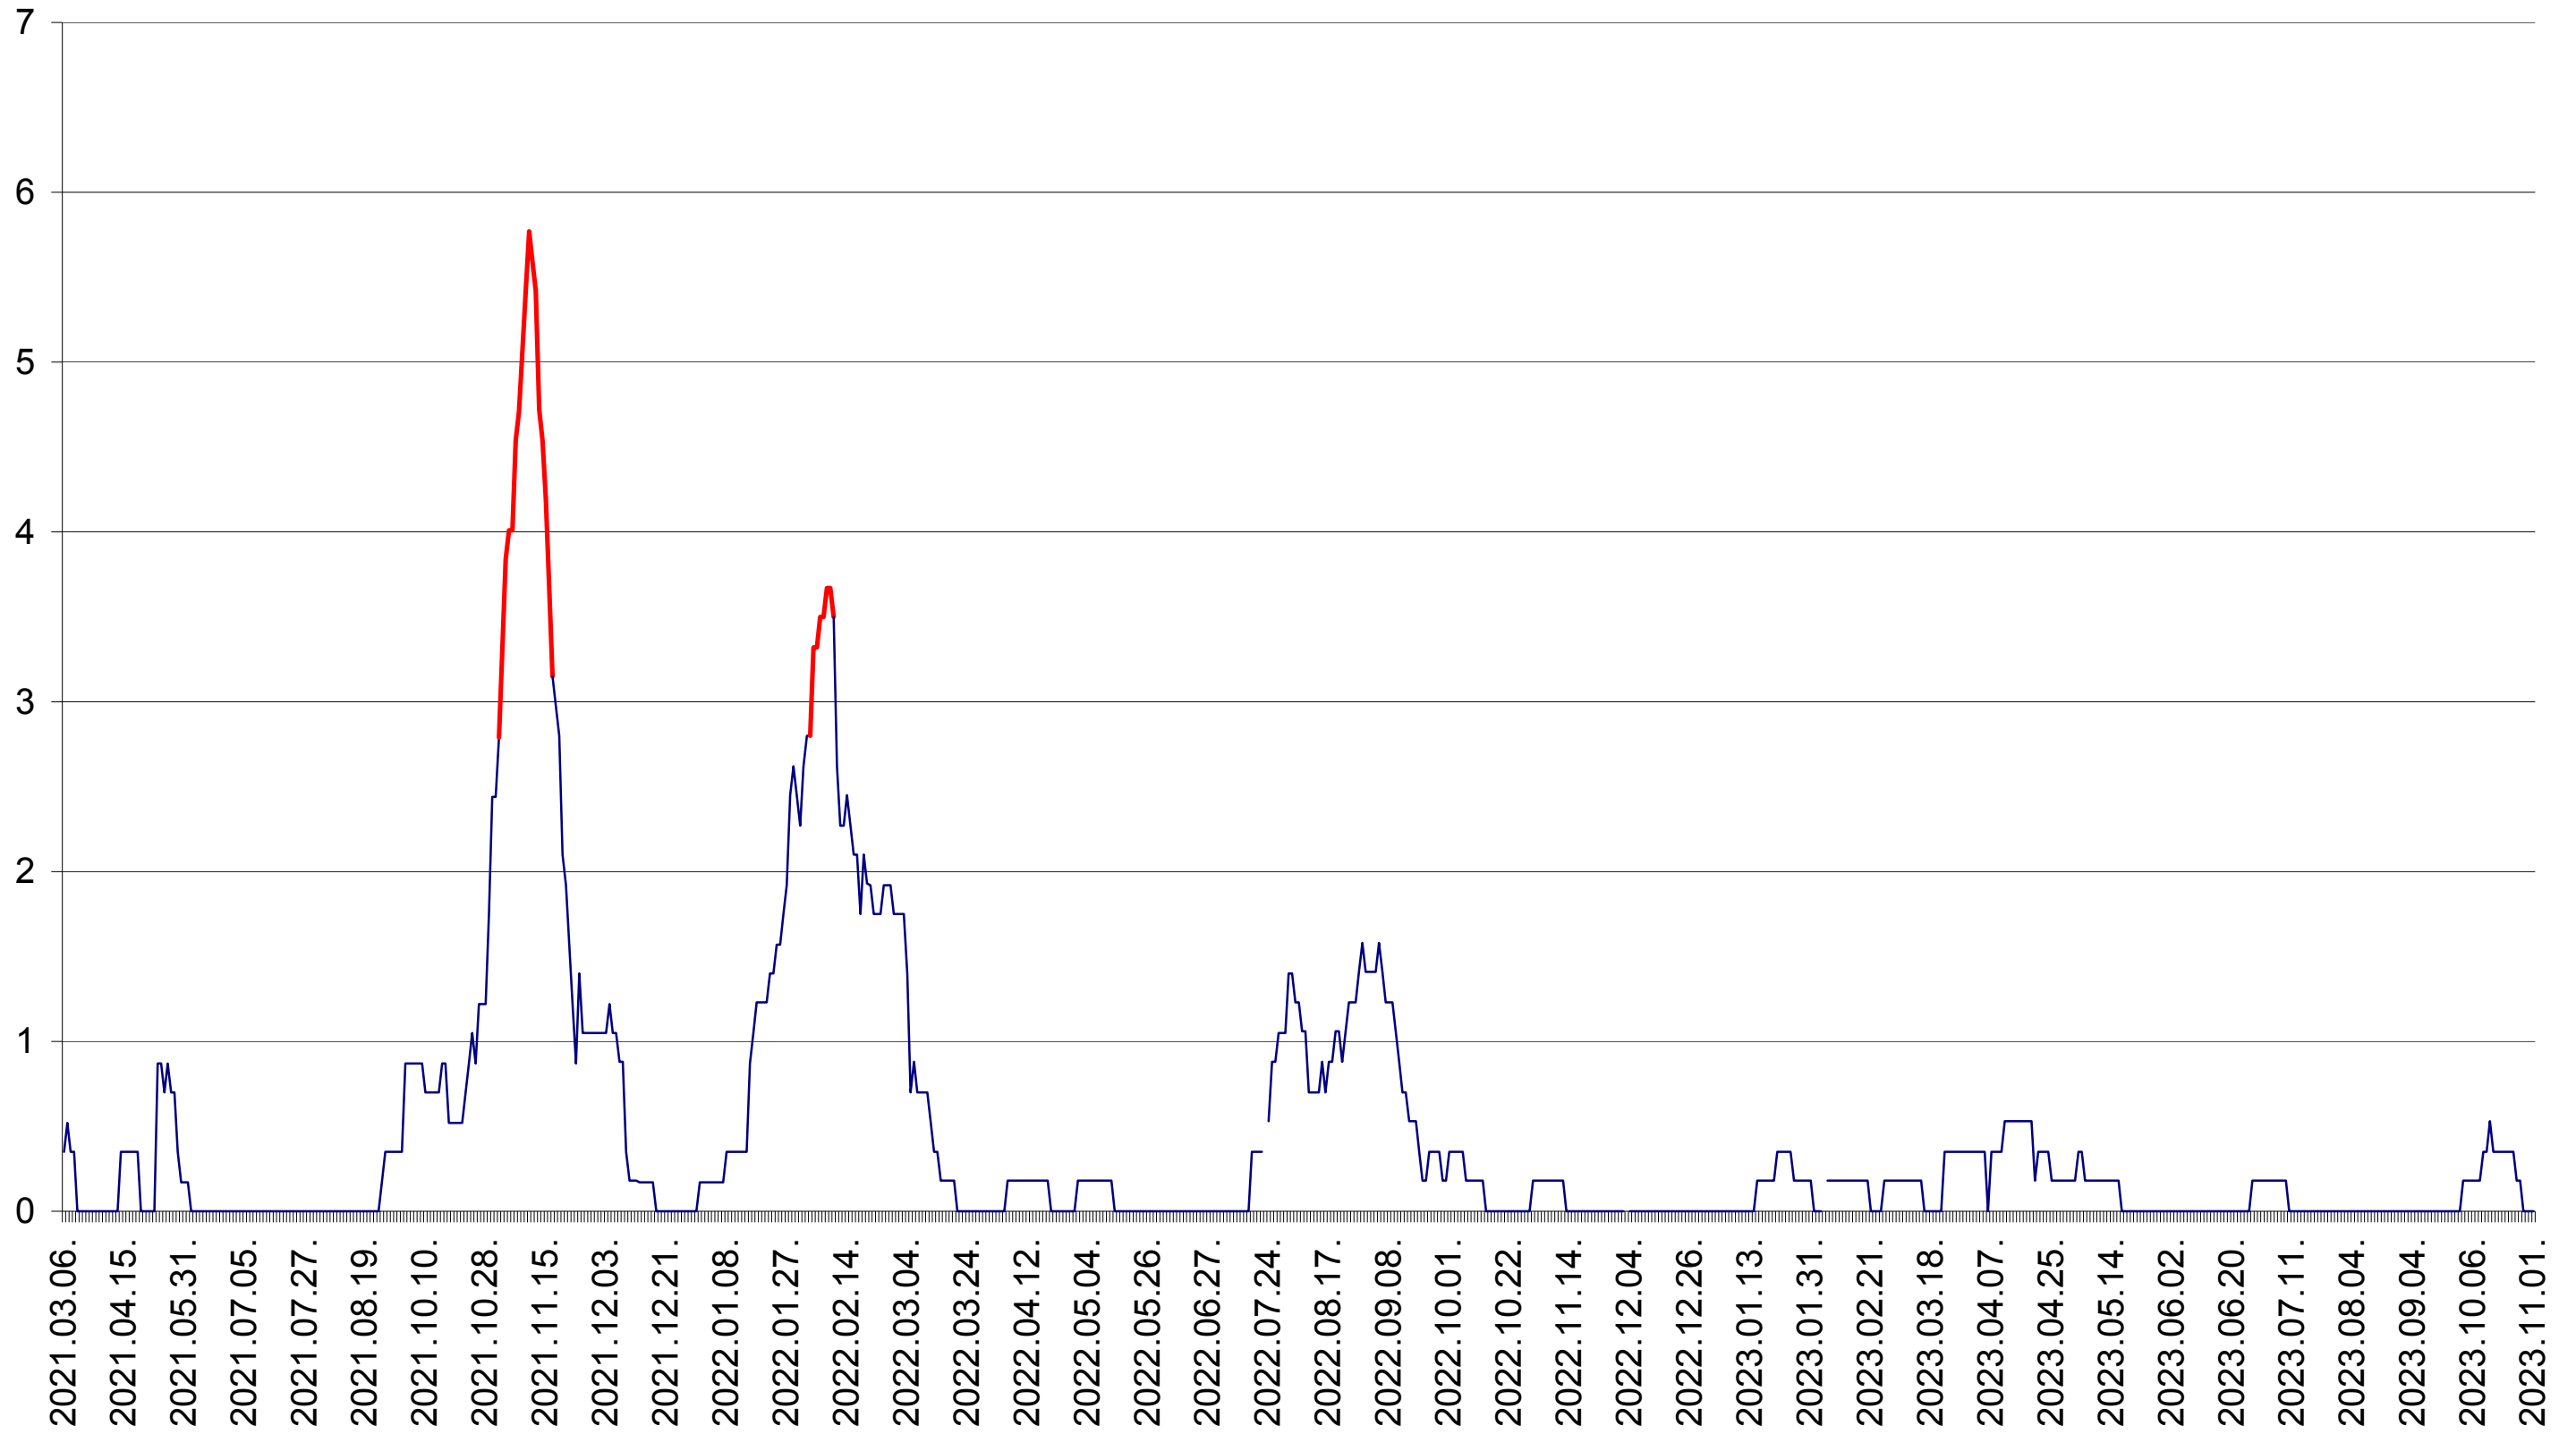

ORAȘ BĂLAN - Evolutia incidentei cumulate pe 14 zile la ‰ de locuitori  
2021.03.07. - 2023.11.01.

BILBOR - Evolutia incidentei cumulate pe 14 zile la ‰ de locuitori  
2021.03.07. - 2023.11.01.

ORAȘ BORSEC - Evolutia incidentei cumulate pe 14 zile la ‰ de locuitori  
2021.03.07. - 2023.11.01.

CORBU - Evolutia incidentei cumulate pe 14 zile la ‰ de locuitori  
2021.03.07. - 2023.11.01.

CORUND - Evolutia incidentei cumulate pe 14 zile la ‰ de locuitori  
2021.03.07. - 2023.11.01.

COZMENI - Evolutia incidentei cumulate pe 14 zile la ‰ de locuitori  
2021.03.07. - 2023.11.01.

ORAȘ CRISTURU SECUIESC - Evolutia incidentei cumulate pe 14 zile la ‰ de locuitori  
2021.03.07. - 2023.11.01.

DĂNEȘTI - Evolutia incidentei cumulate pe 14 zile la ‰ de locuitori  
2021.03.07. - 2023.11.01.

DÂRJIU - Evolutia incidentei cumulate pe 14 zile la ‰ de locuitori  
2021.03.07. - 2023.11.01.

DEALU - Evolutia incidentei cumulate pe 14 zile la ‰ de locuitori  
2021.03.07. - 2023.11.01.

DITRĂU - Evolutia incidentei cumulate pe 14 zile la ‰ de locuitori  
2021.03.07. - 2023.11.01.