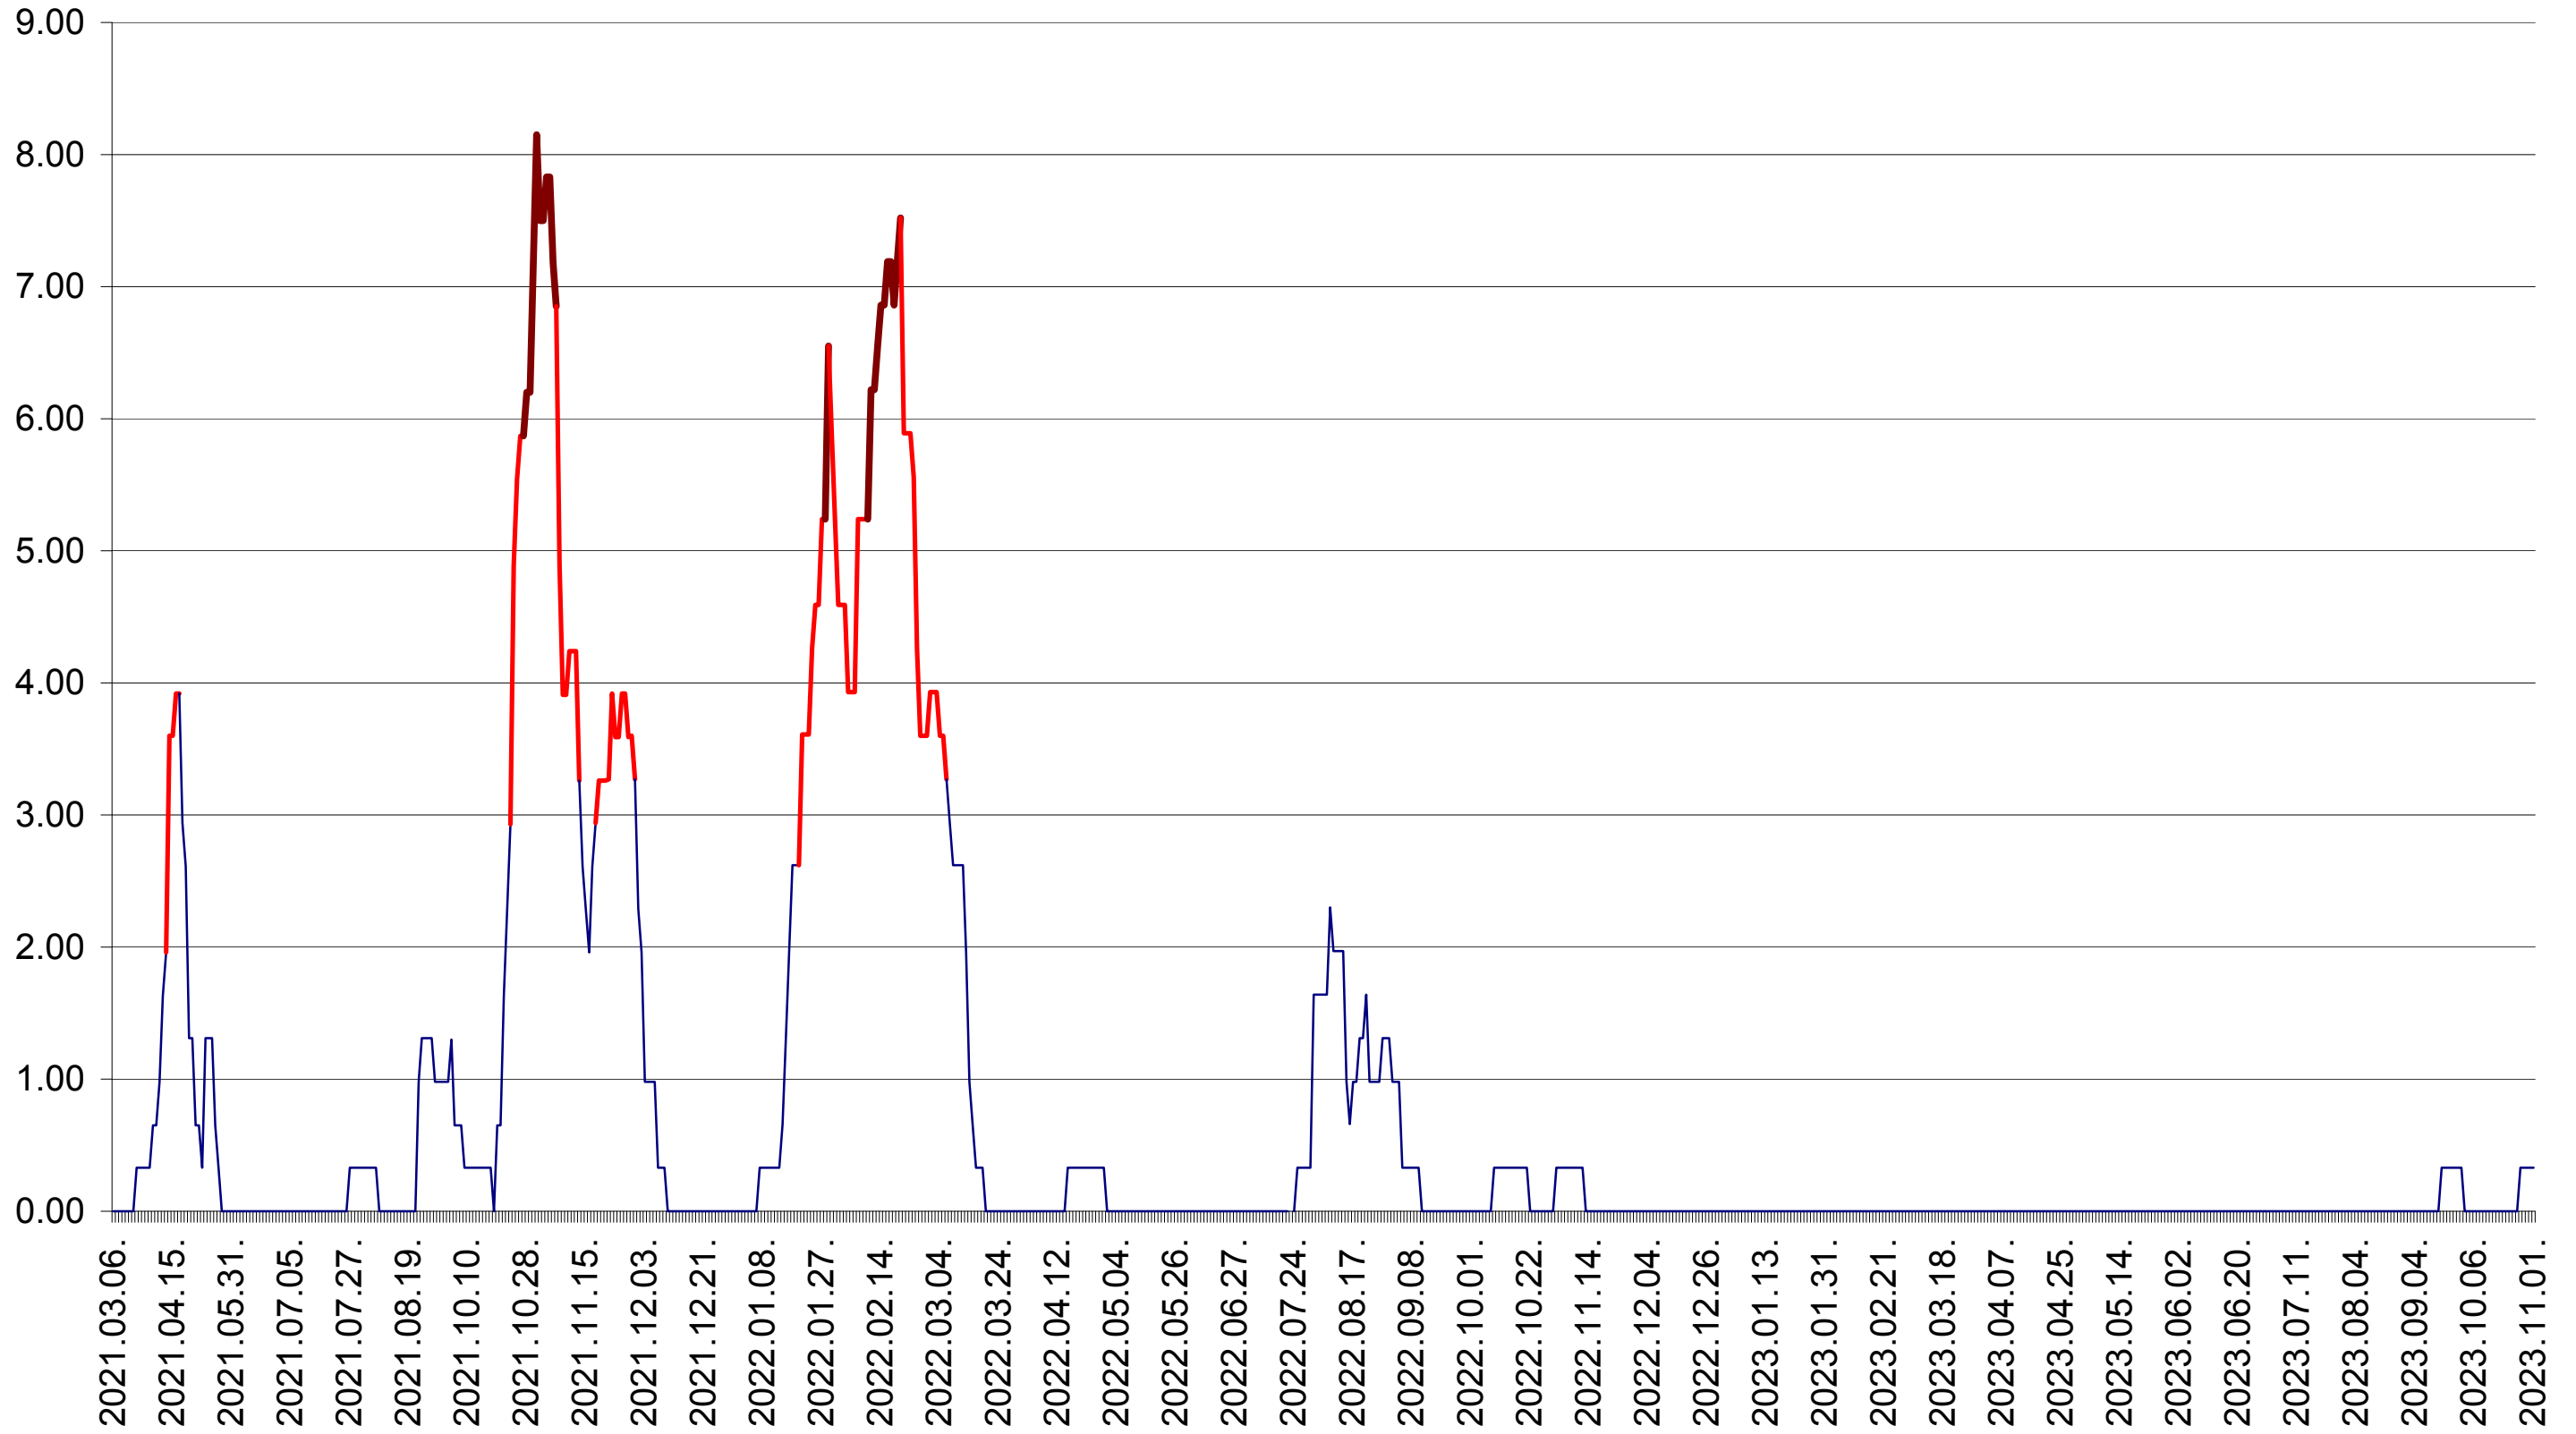

ATID - Evolutia incidentei cumulate pe 14 zile la ‰ de locuitori  
2021.03.07. - 2023.11.01.

AVRĂMEȘTI - Evolutia incidentei cumulate pe 14 zile la ‰ de locuitori  
2021.03.07. - 2023.11.01.

ORAȘ BĂILE TUȘNAD - Evolutia incidentei cumulate pe 14 zile la ‰ de locuitori  
2021.03.07. - 2023.11.01.

ORAȘ BĂLAN - Evolutia incidentei cumulate pe 14 zile la ‰ de locuitori  
2021.03.07. - 2023.11.01.

BILBOR - Evolutia incidentei cumulate pe 14 zile la ‰ de locuitori  
2021.03.07. - 2023.11.01.

ORAȘ BORSEC - Evolutia incidentei cumulate pe 14 zile la ‰ de locuitori  
2021.03.07. - 2023.11.01.

BRĂDEȘTI - Evolutia incidentei cumulate pe 14 zile la ‰ de locuitori  
2021.03.07. - 2023.11.01.

CĂPÂLNIȚA - Evolutia incidentei cumulate pe 14 zile la ‰ de locuitori  
2021.03.07. - 2023.11.01.

CÂRȚA - Evolutia incidentei cumulate pe 14 zile la ‰ de locuitori  
2021.03.07. - 2023.11.01.