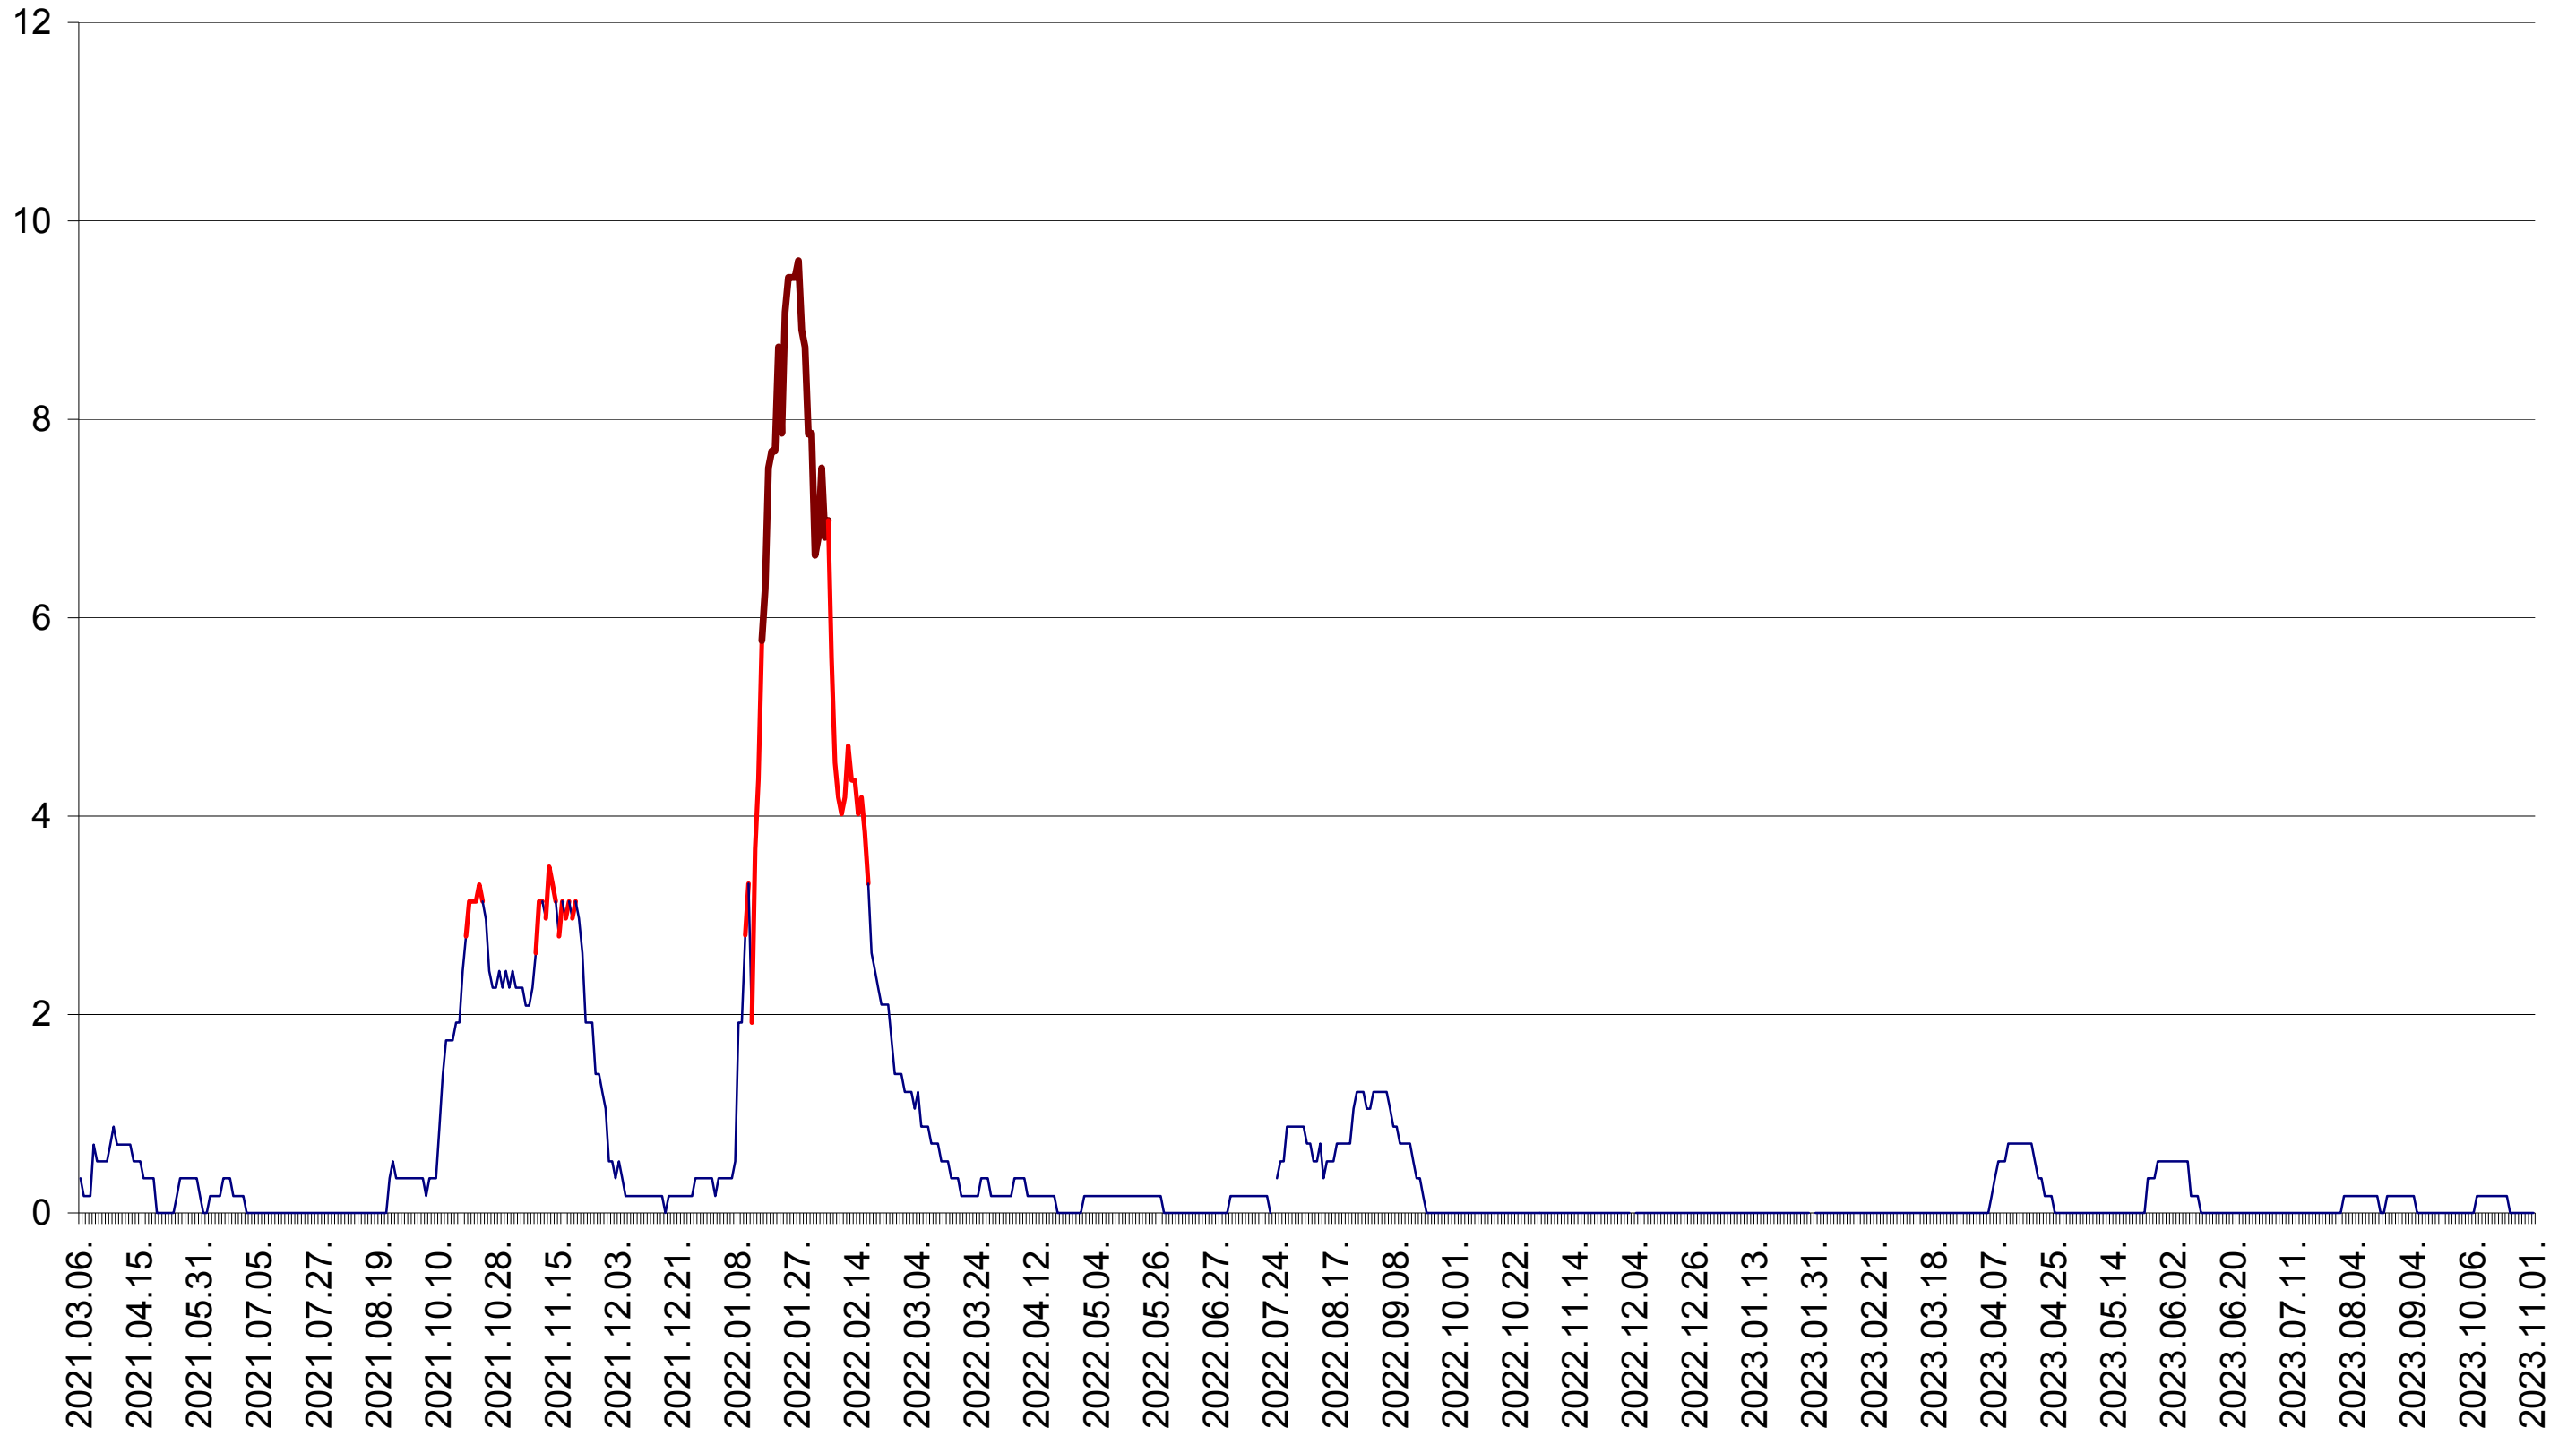

DÂRJIU - Evolutia incidentei cumulate pe 14 zile la ‰ de locuitori  
2021.03.07. - 2023.11.01.

DEALU - Evolutia incidentei cumulate pe 14 zile la ‰ de locuitori  
2021.03.07. - 2023.11.01.

DITRĂU - Evolutia incidentei cumulate pe 14 zile la ‰ de locuitori  
2021.03.07. - 2023.11.01.

FELICENI - Evolutia incidentei cumulate pe 14 zile la ‰ de locuitori  
2021.03.07. - 2023.11.01.

FRUMOASA - Evolutia incidentei cumulate pe 14 zile la ‰ de locuitori  
2021.03.07. - 2023.11.01.

GĂLĂUȚAȘ - Evolutia incidentei cumulate pe 14 zile la ‰ de locuitori  
2021.03.07. - 2023.11.01.

MUNICIPIUL GHEORGHENI - Evolutia incidentei cumulate pe 14 zile la ‰ de locuitori  
2021.03.07. - 2023.11.01.

JOSENI - Evolutia incidentei cumulate pe 14 zile la ‰ de locuitori  
2021.03.07. - 2023.11.01.

LĂZAREA - Evolutia incidentei cumulate pe 14 zile la ‰ de locuitori  
2021.03.07. - 2023.11.01.

LELICENI - Evolutia incidentei cumulate pe 14 zile la ‰ de locuitori  
2021.03.07. - 2023.11.01.

LUETA - Evolutia incidentei cumulate pe 14 zile la ‰ de locuitori  
2021.03.07. - 2023.11.01.