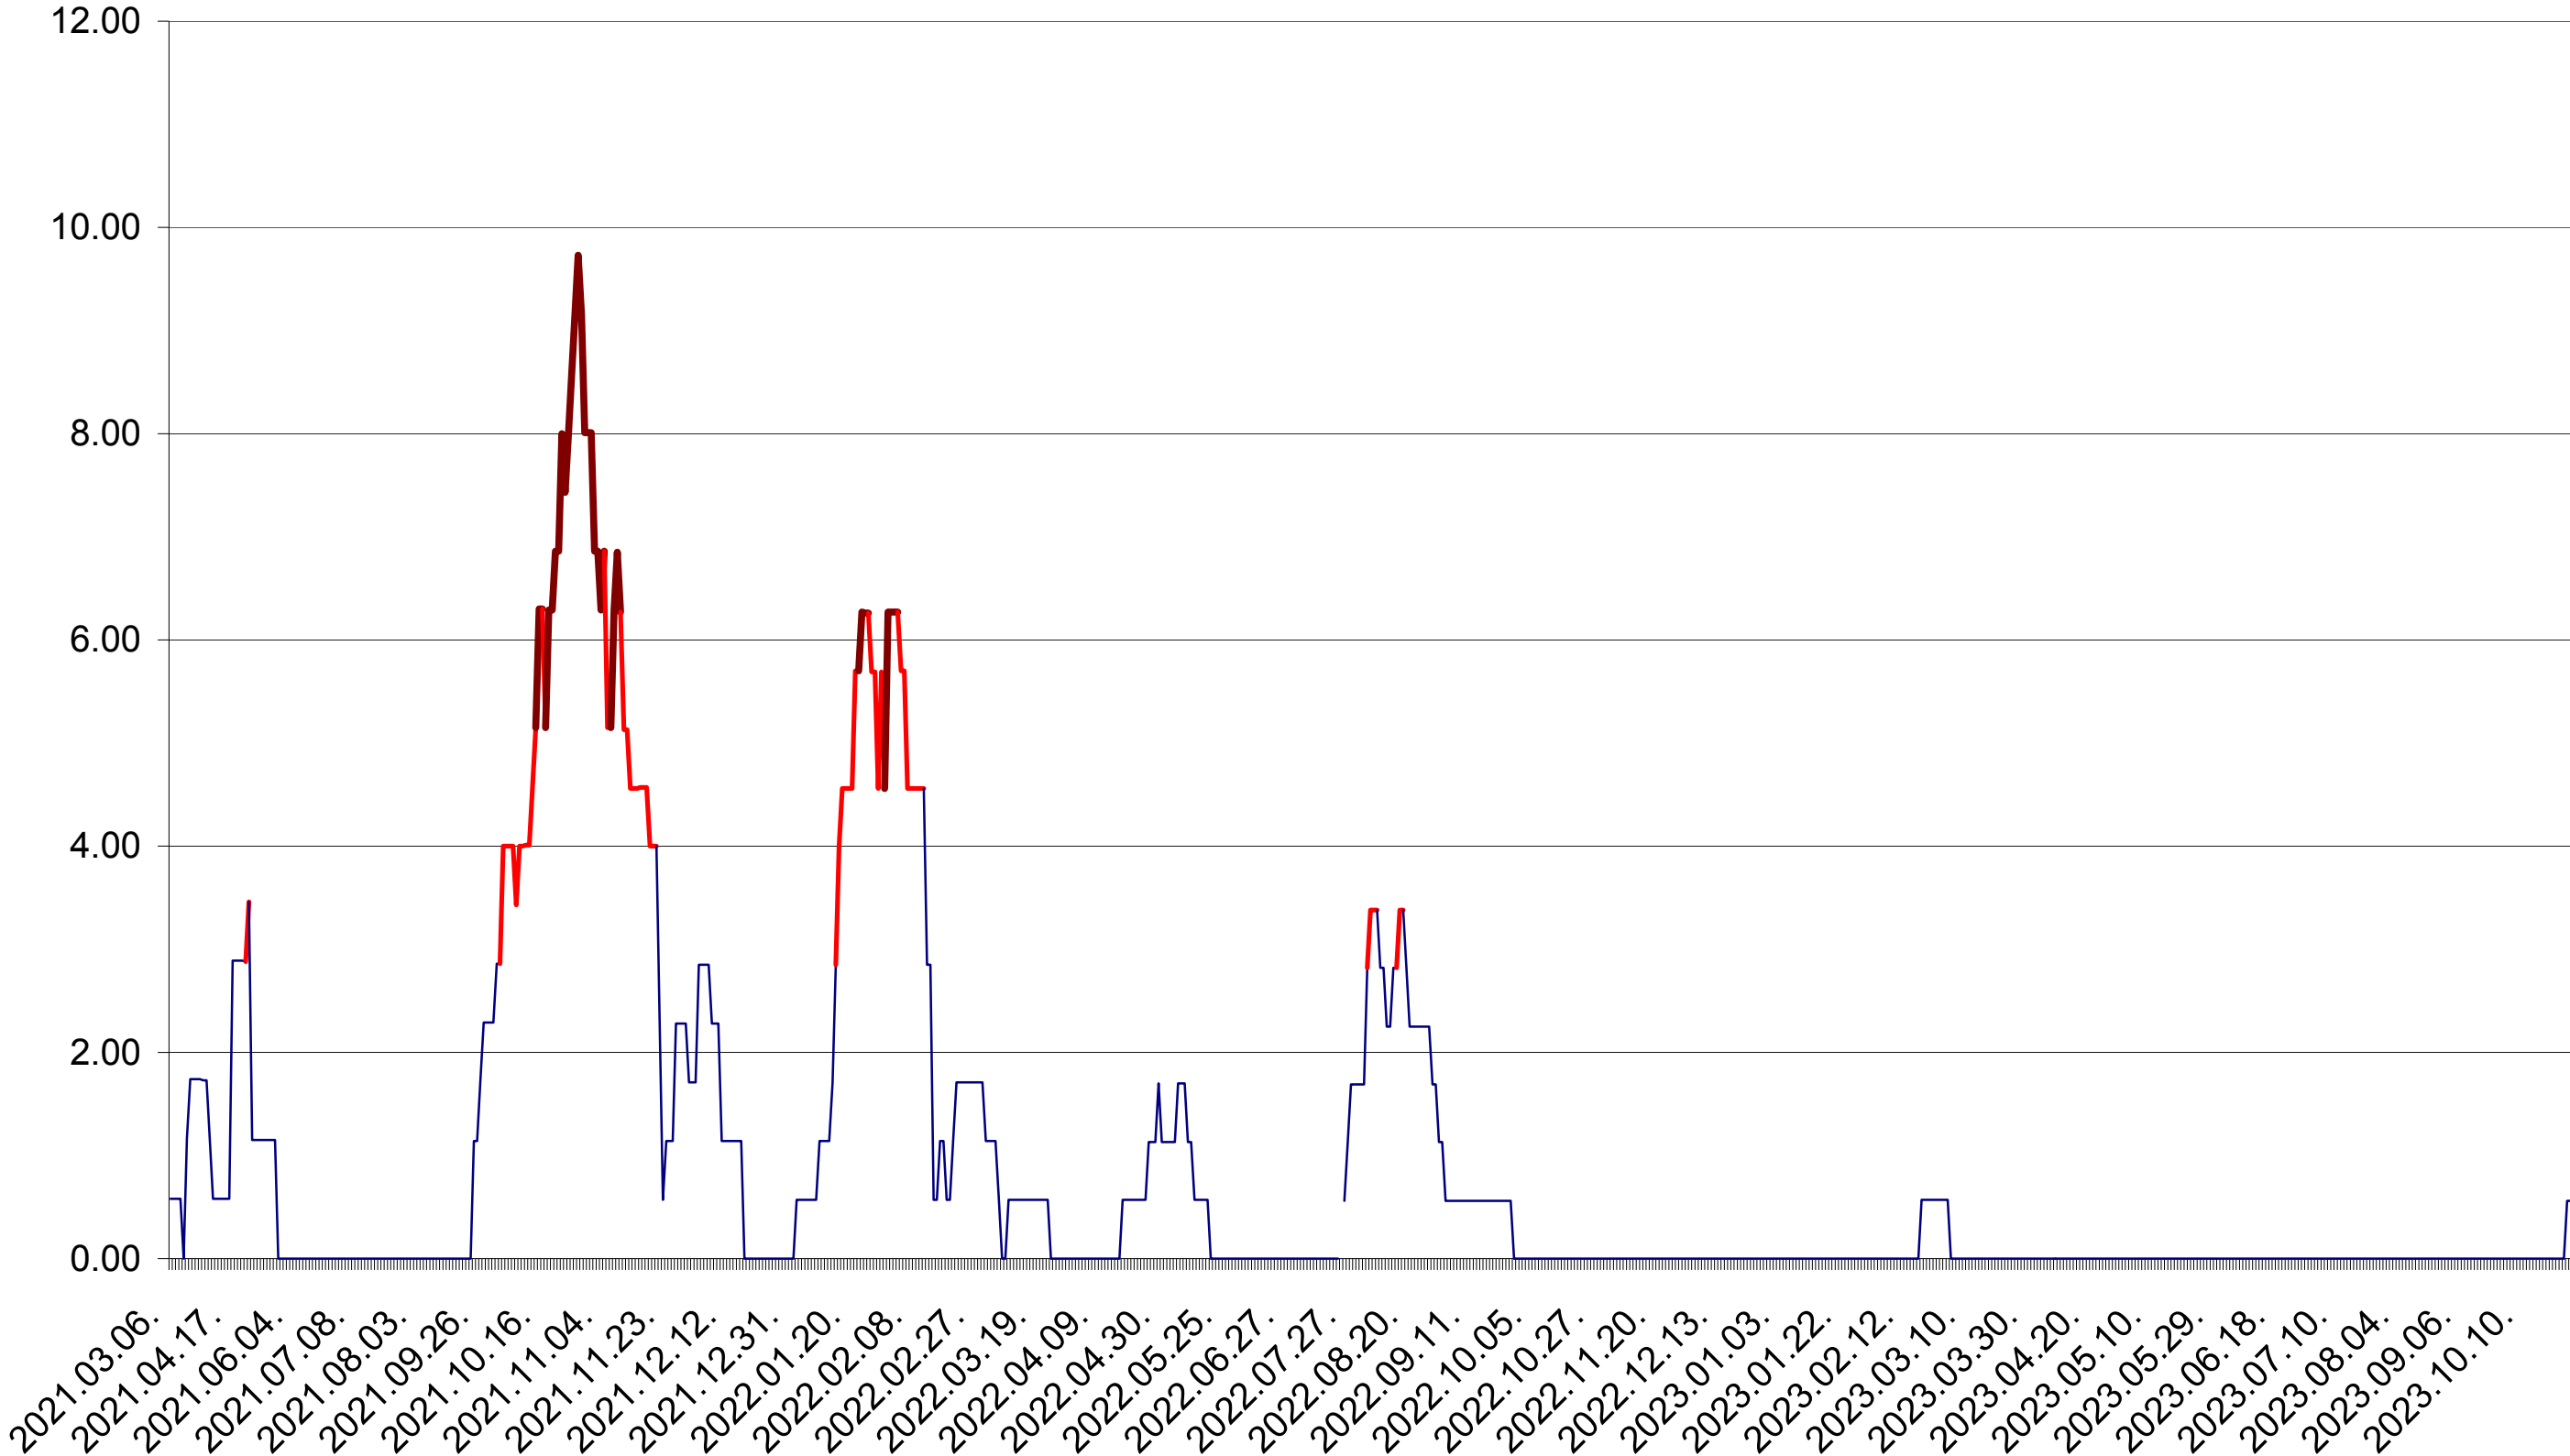

ORAȘ VLĂHIȚA - Evolutia incidentei cumulate pe 14 zile la ‰ de locuitori
2021.03.07. - 2023.11.01.