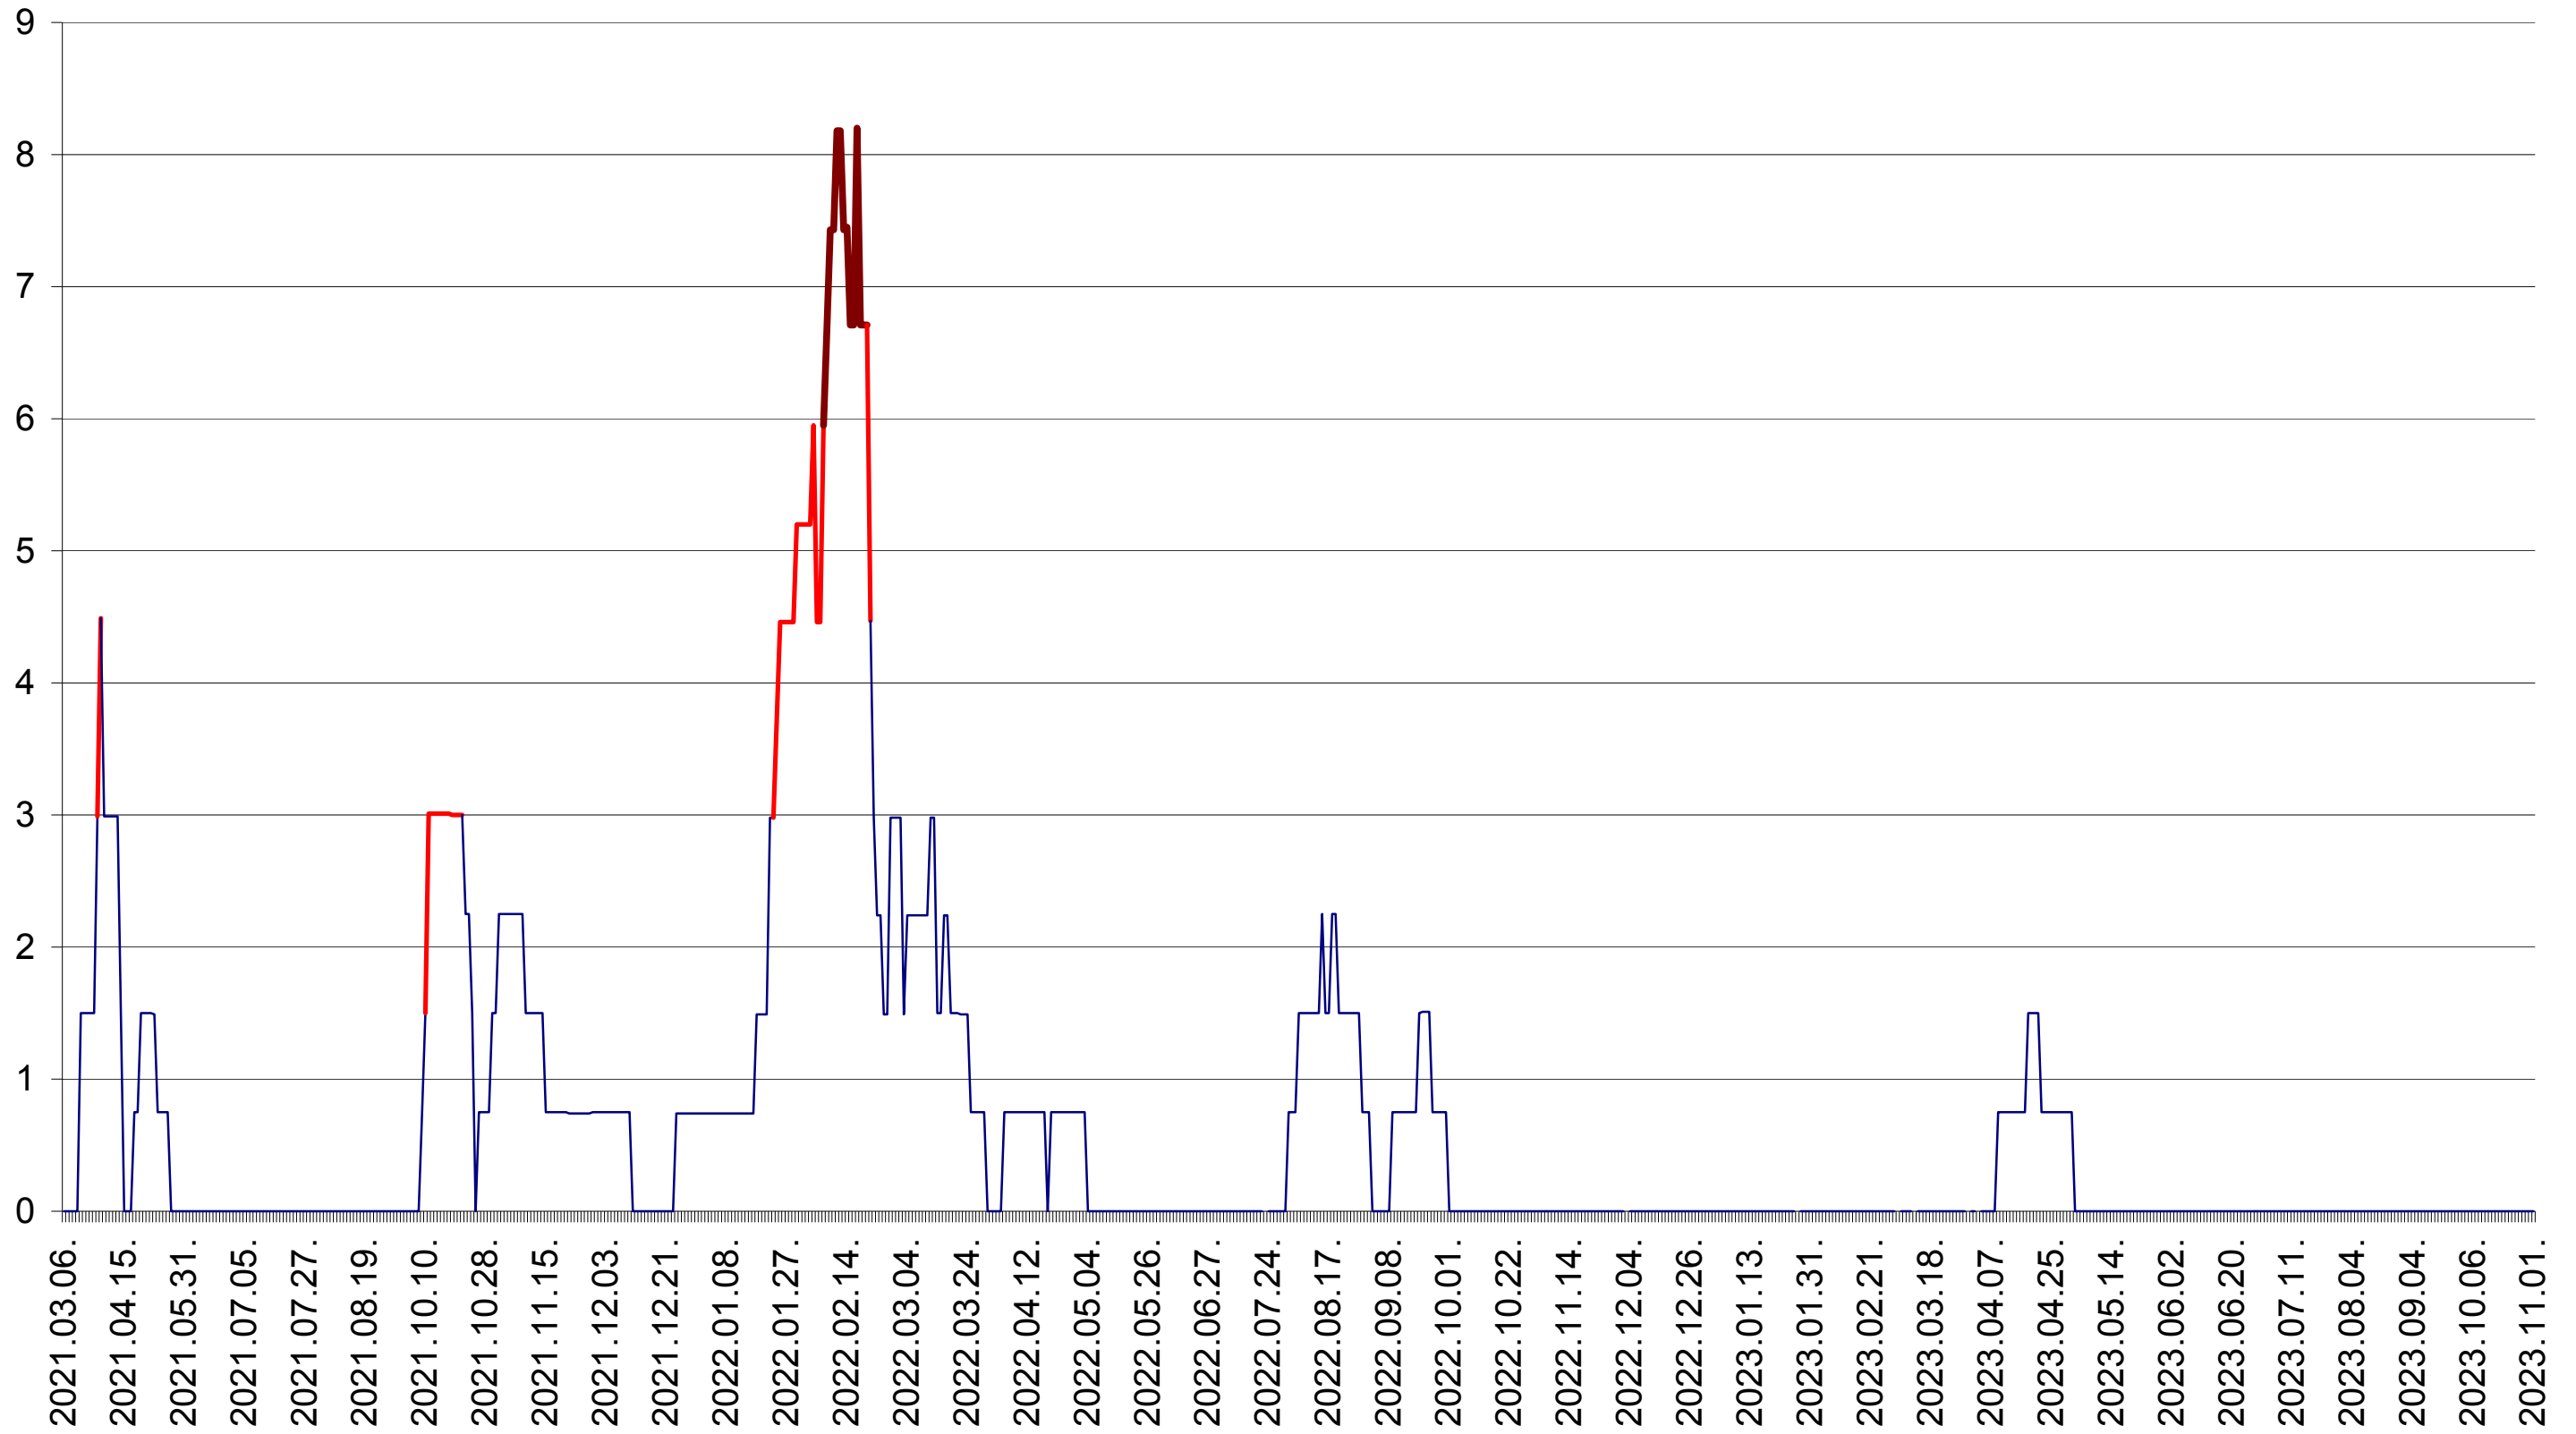

LUNCA DE JOS - Evolutia incidentei cumulate pe 14 zile la ‰ de locuitori  
2021.03.07. - 2023.11.01.

LUNCA DE SUS - Evolutia incidentei cumulate pe 14 zile la ‰ de locuitori  
2021.03.07. - 2023.11.01.

LUPENI - Evolutia incidentei cumulate pe 14 zile la ‰ de locuitori  
2021.03.07. - 2023.11.01.

MĂDĂRAȘ - Evolutia incidentei cumulate pe 14 zile la ‰ de locuitori  
2021.03.07. - 2023.11.01.

MĂRTINIȘ - Evolutia incidentei cumulate pe 14 zile la ‰ de locuitori  
2021.03.07. - 2023.11.01.

MEREȘTI - Evolutia incidentei cumulate pe 14 zile la ‰ de locuitori  
2021.03.07. - 2023.11.01.

MUNICIPIUL MIERCUREA-CIUC - Evolutia incidentei cumulate pe 14 zile la ‰ de locuitori  
2021.03.07. - 2023.11.01.