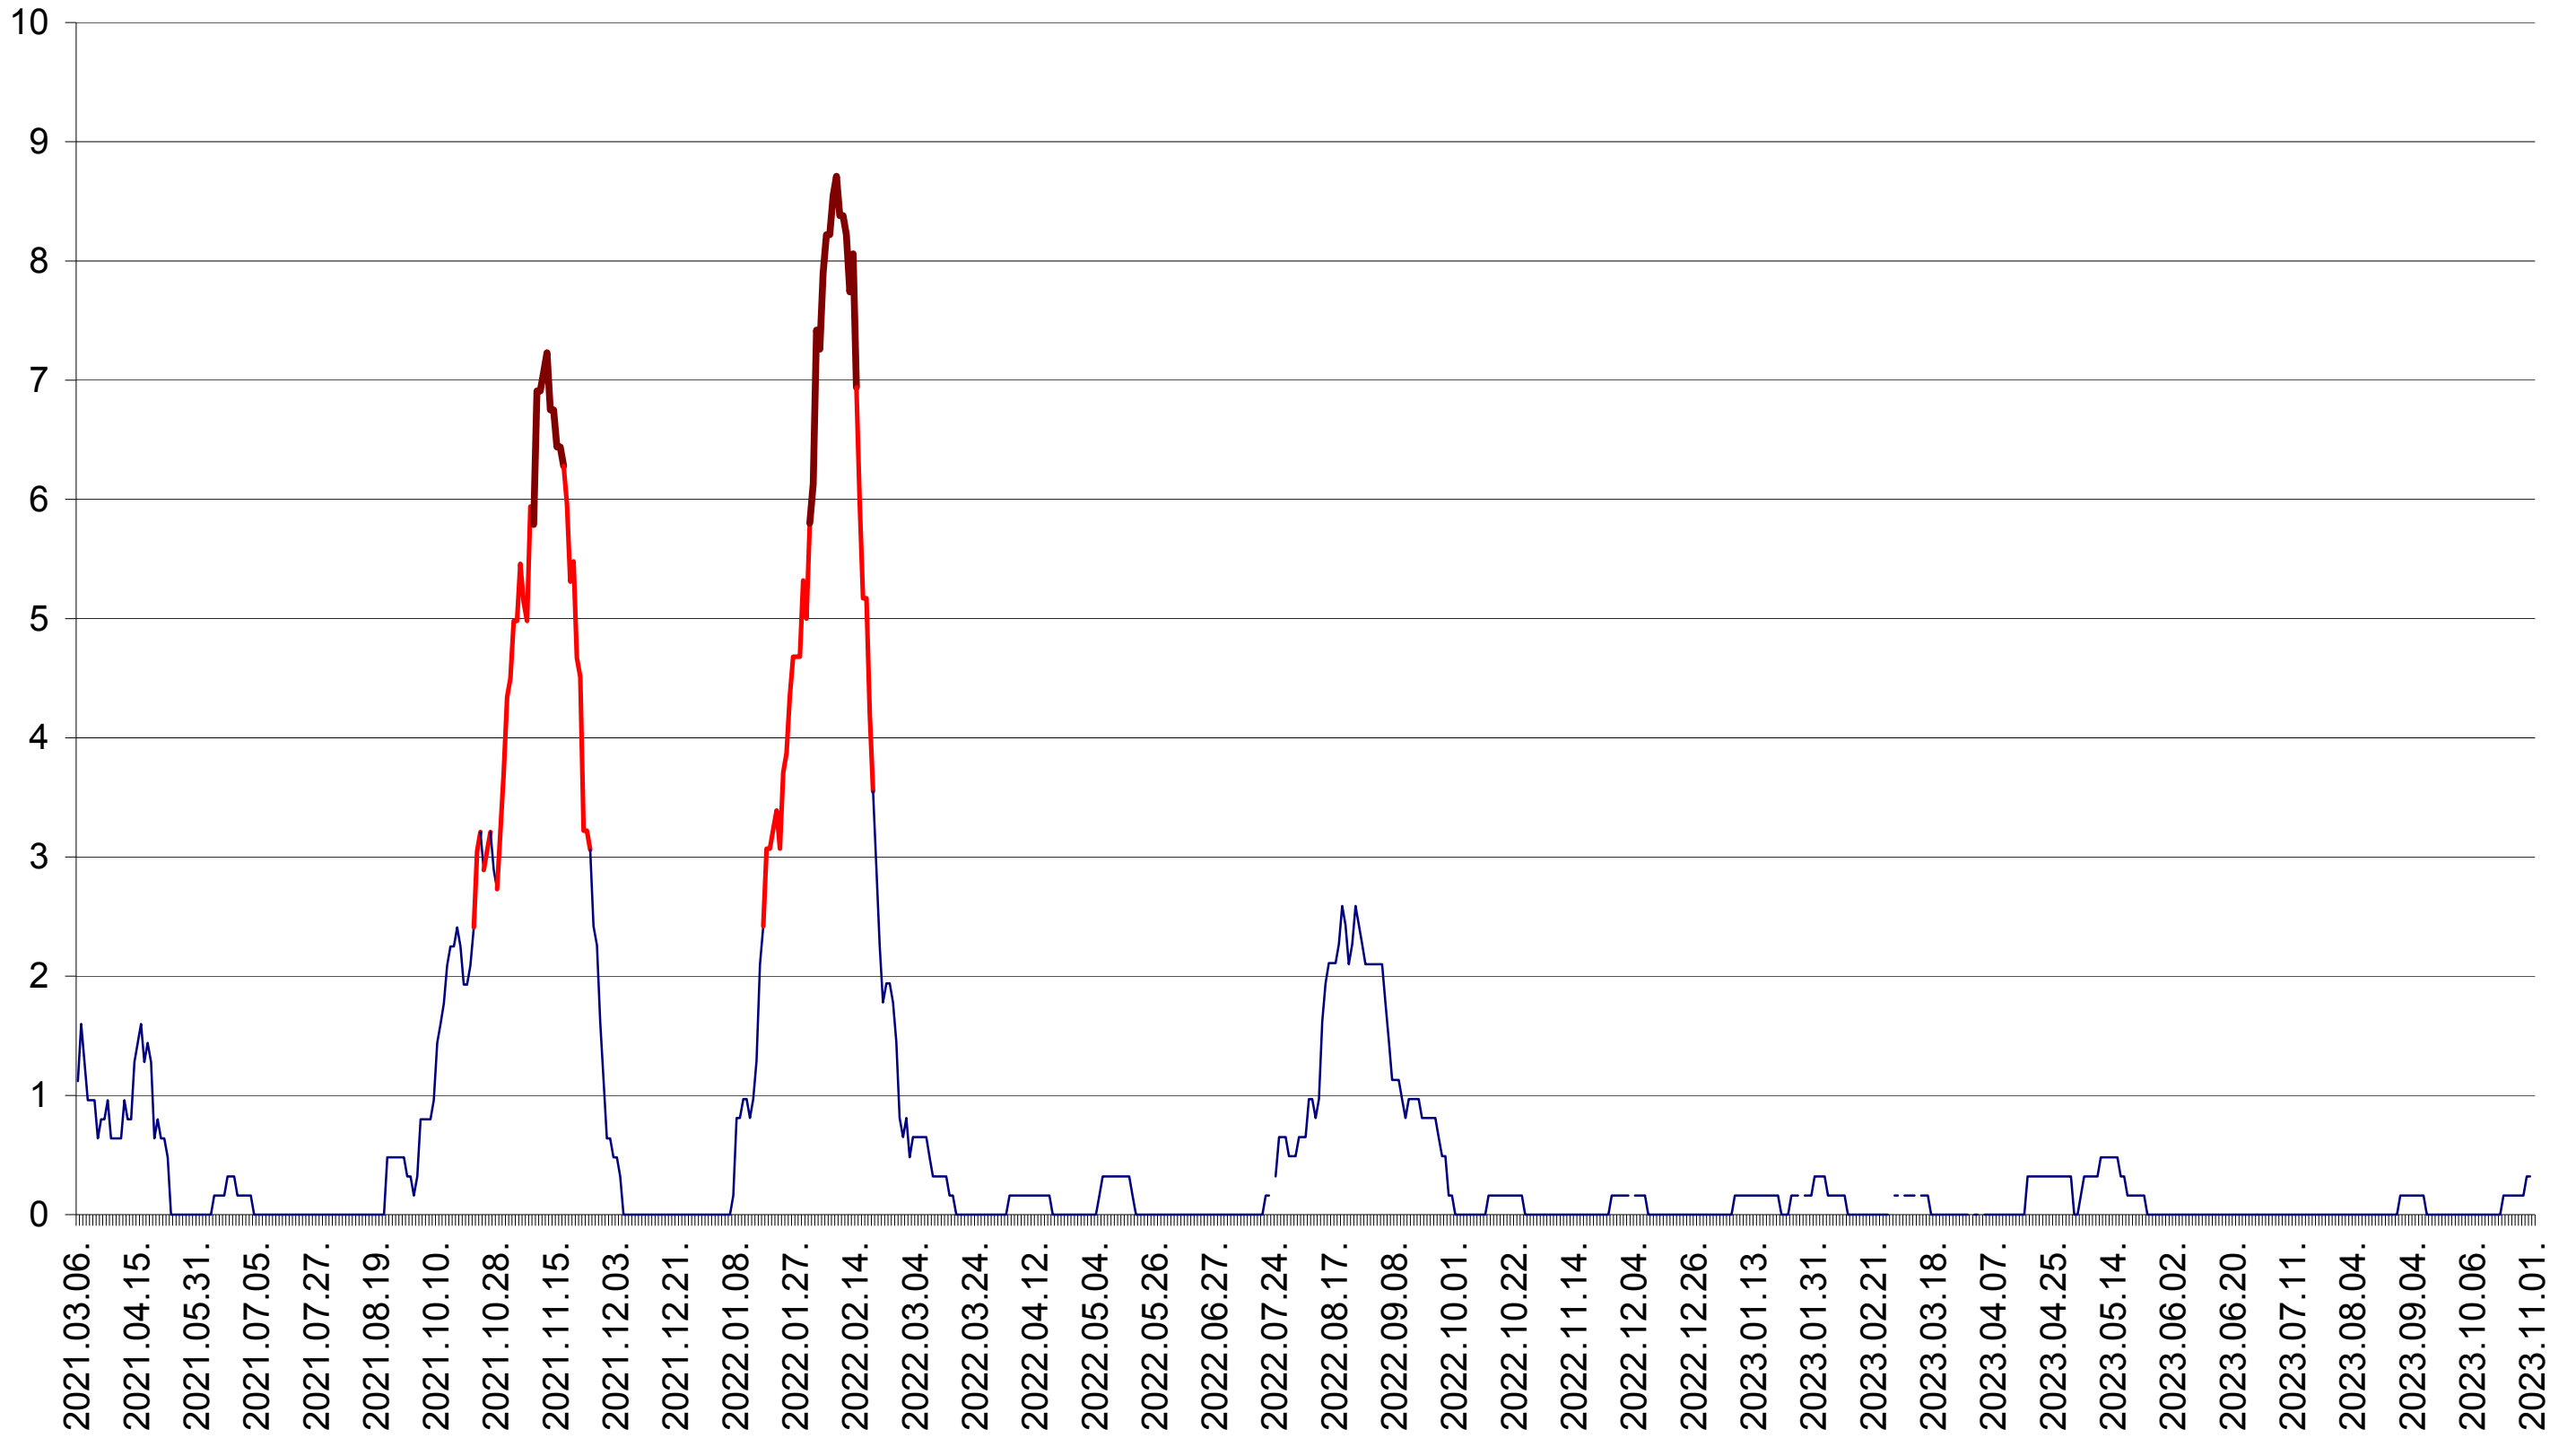

SÂNMARTIN - Evolutia incidentei cumulate pe 14 zile la ‰ de locuitori
2021.03.07. - 2023.11.01.

SÂNDOMINIC - Evolutia incidentei cumulate pe 14 zile la ‰ de locuitori
2021.03.07. - 2023.11.01.