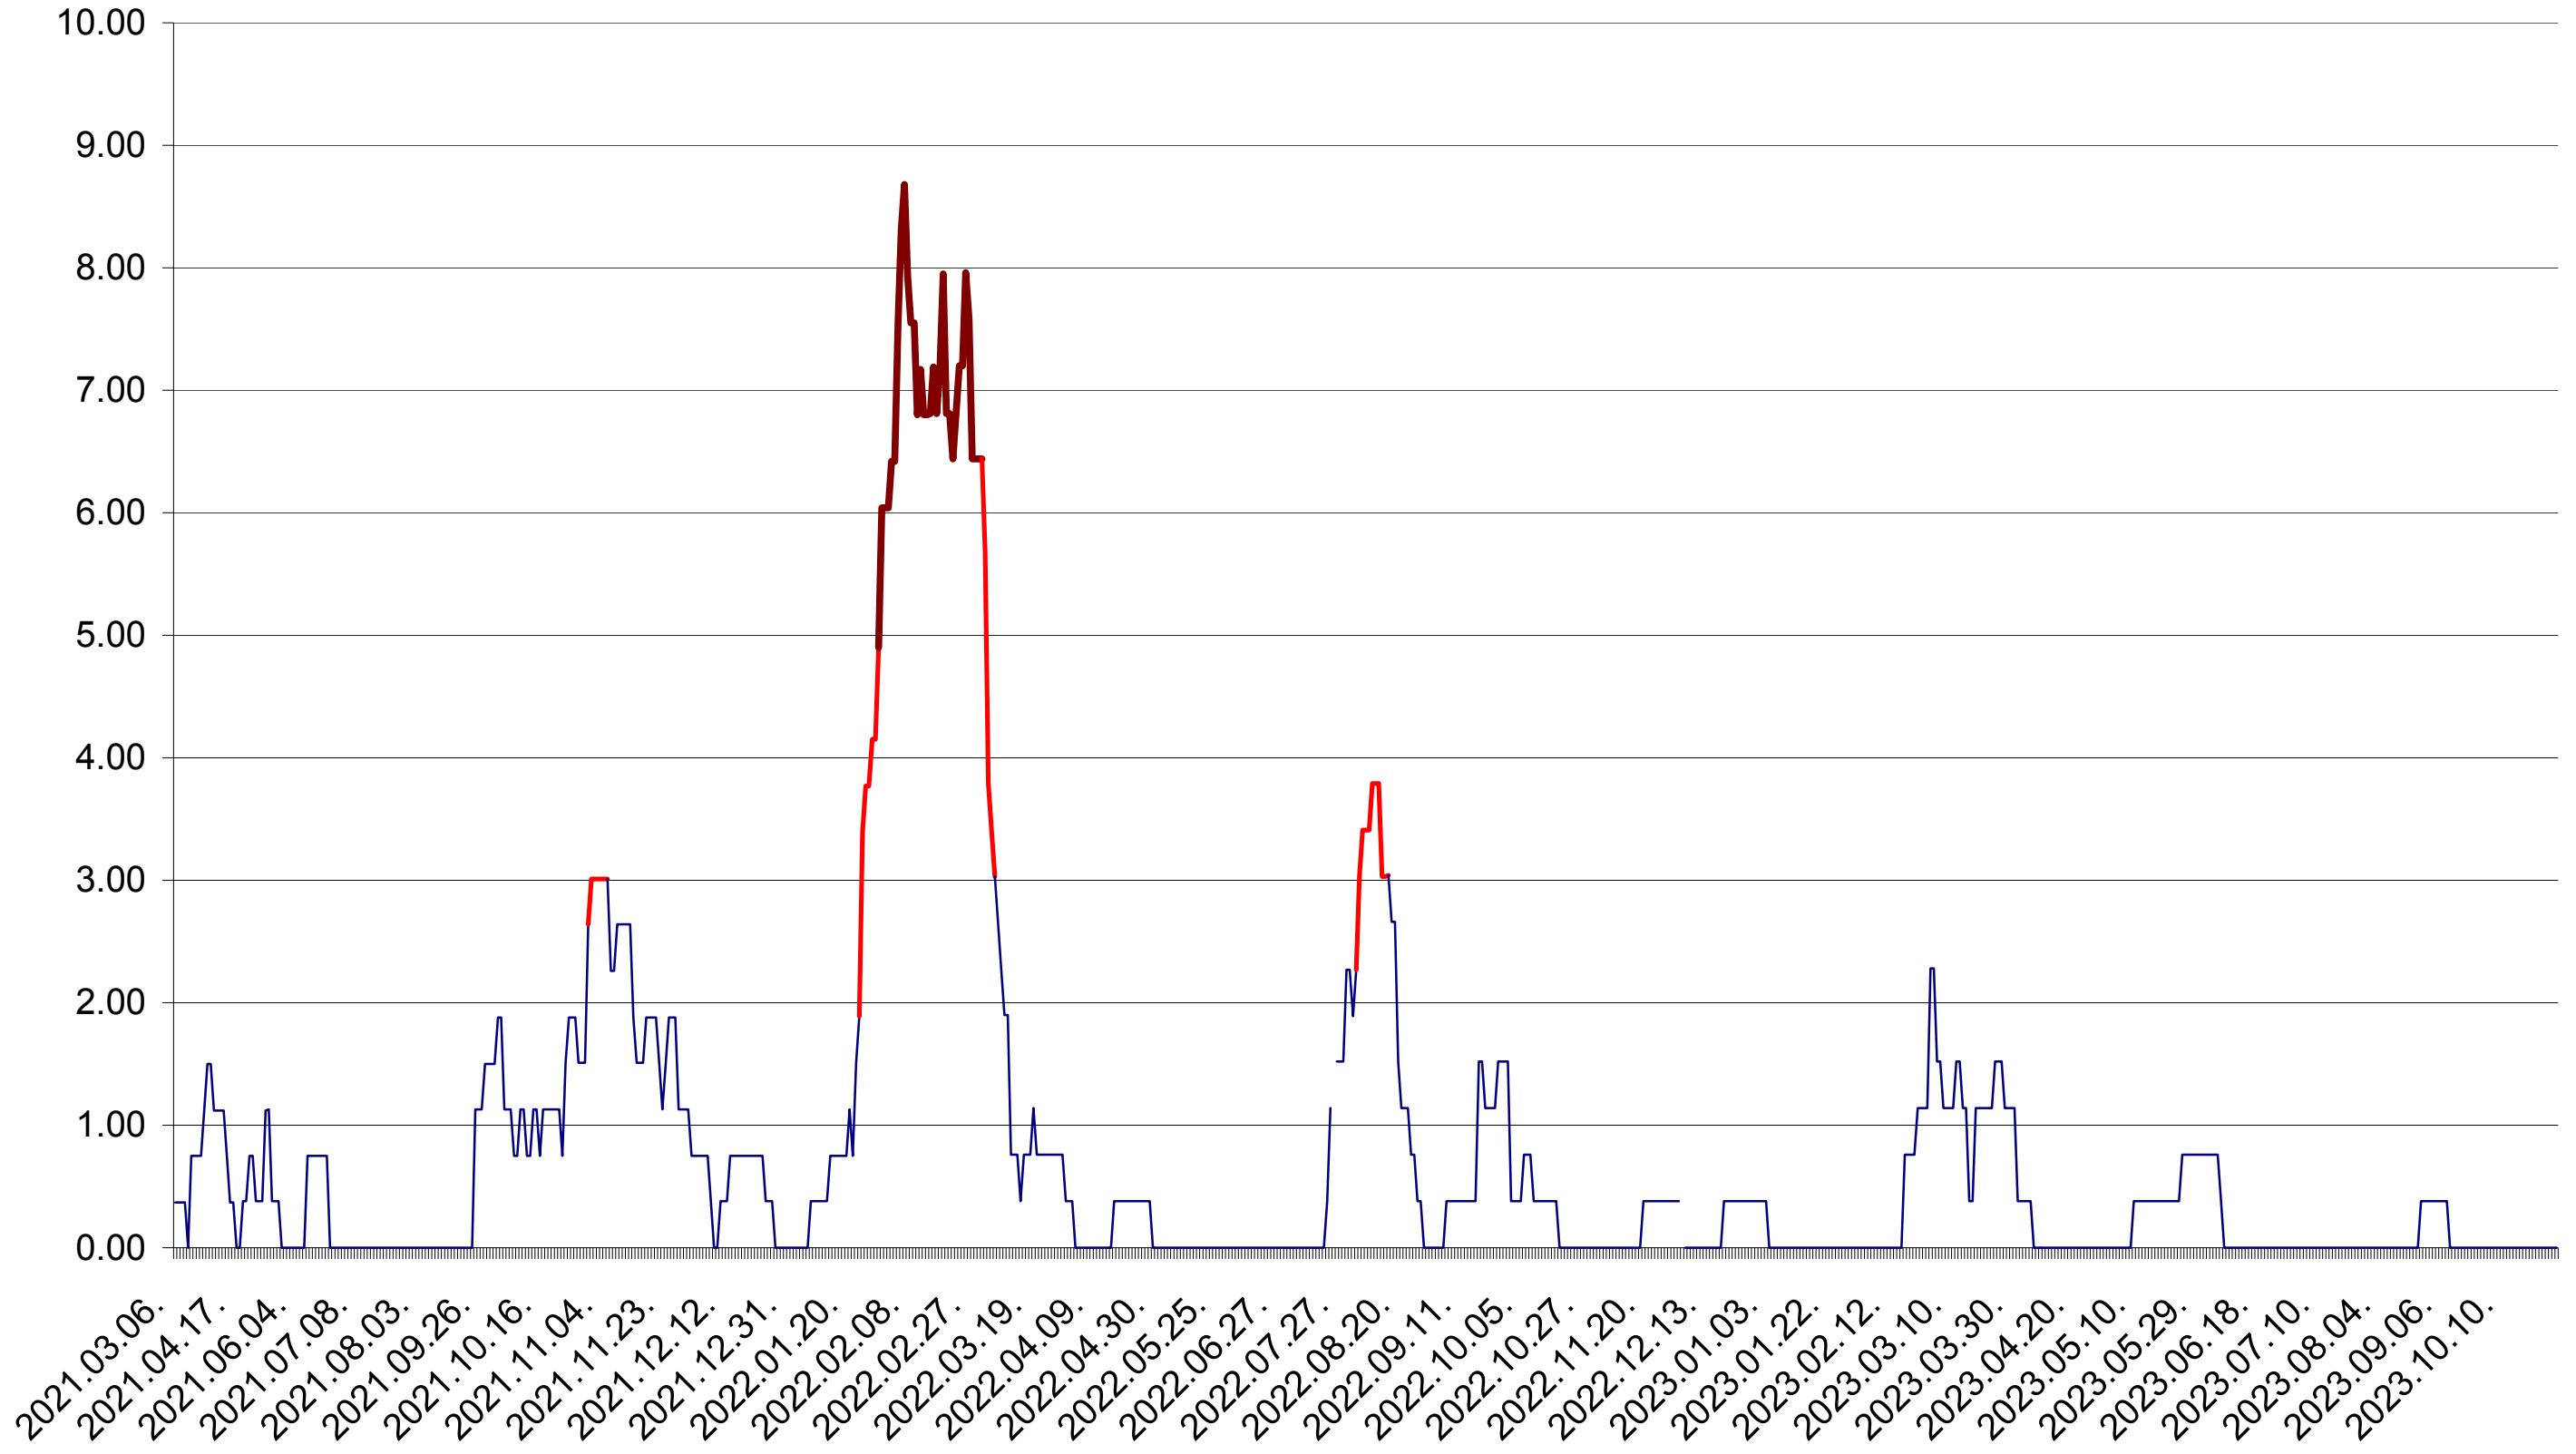

ATID - Evolutia incidentei cumulate pe 14 zile la ‰ de locuitori  
2021.03.07. - 2023.11.01.

AVRĂMEȘTI - Evolutia incidentei cumulate pe 14 zile la ‰ de locuitori  
2021.03.07. - 2023.11.01.

ORAȘ BĂILE TUȘNAD - Evolutia incidentei cumulate pe 14 zile la ‰ de locuitori  
2021.03.07. - 2023.11.01.

ORAȘ BĂLAN - Evolutia incidentei cumulate pe 14 zile la ‰ de locuitori  
2021.03.07. - 2023.11.01.

BILBOR - Evolutia incidentei cumulate pe 14 zile la ‰ de locuitori  
2021.03.07. - 2023.11.01.

ORAȘ BORSEC - Evolutia incidentei cumulate pe 14 zile la ‰ de locuitori  
2021.03.07. - 2023.11.01.

BRĂDEȘTI - Evolutia incidentei cumulate pe 14 zile la ‰ de locuitori  
2021.03.07. - 2023.11.01.

CĂPÂLNIȚA - Evolutia incidentei cumulate pe 14 zile la ‰ de locuitori  
2021.03.07. - 2023.11.01.

CÂRȚA - Evolutia incidentei cumulate pe 14 zile la ‰ de locuitori  
2021.03.07. - 2023.11.01.