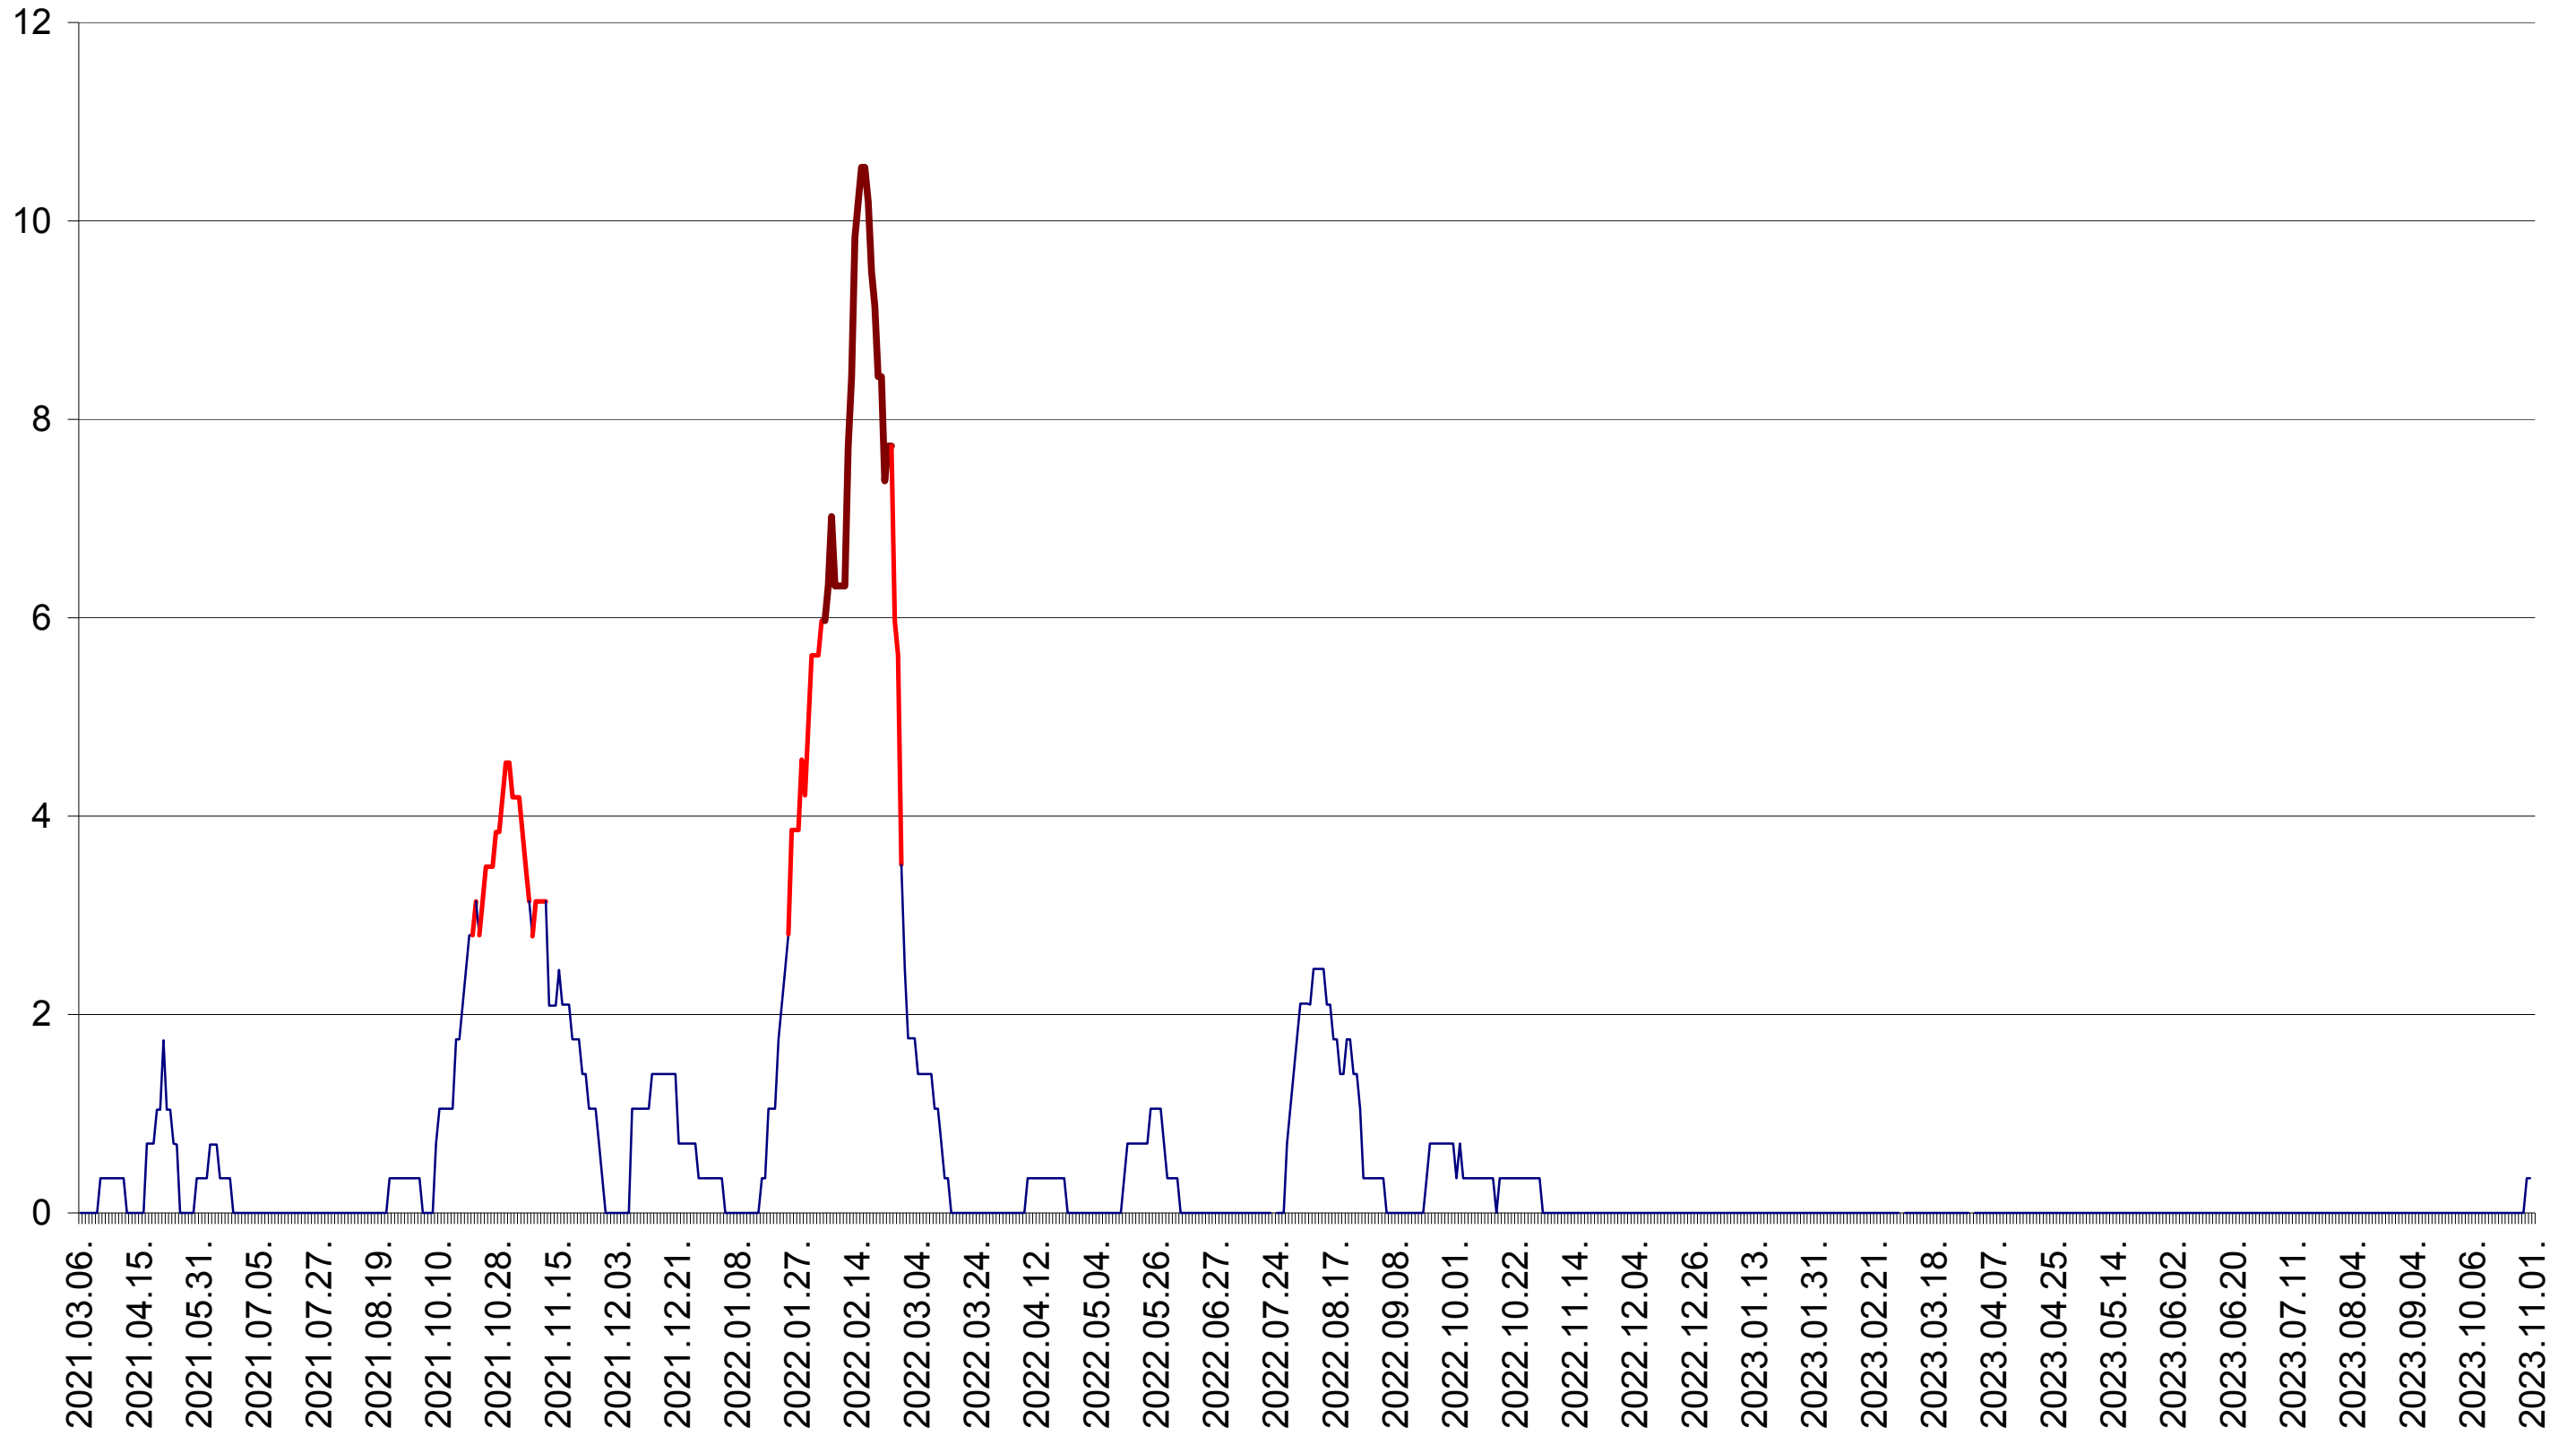

SICULENI - Evolutia incidentei cumulate pe 14 zile la ‰ de locuitori
2021.03.07. - 2023.11.01.

SECUIENI - Evolutia incidentei cumulate pe 14 zile la ‰ de locuitori
2021.03.07. - 2023.11.01.