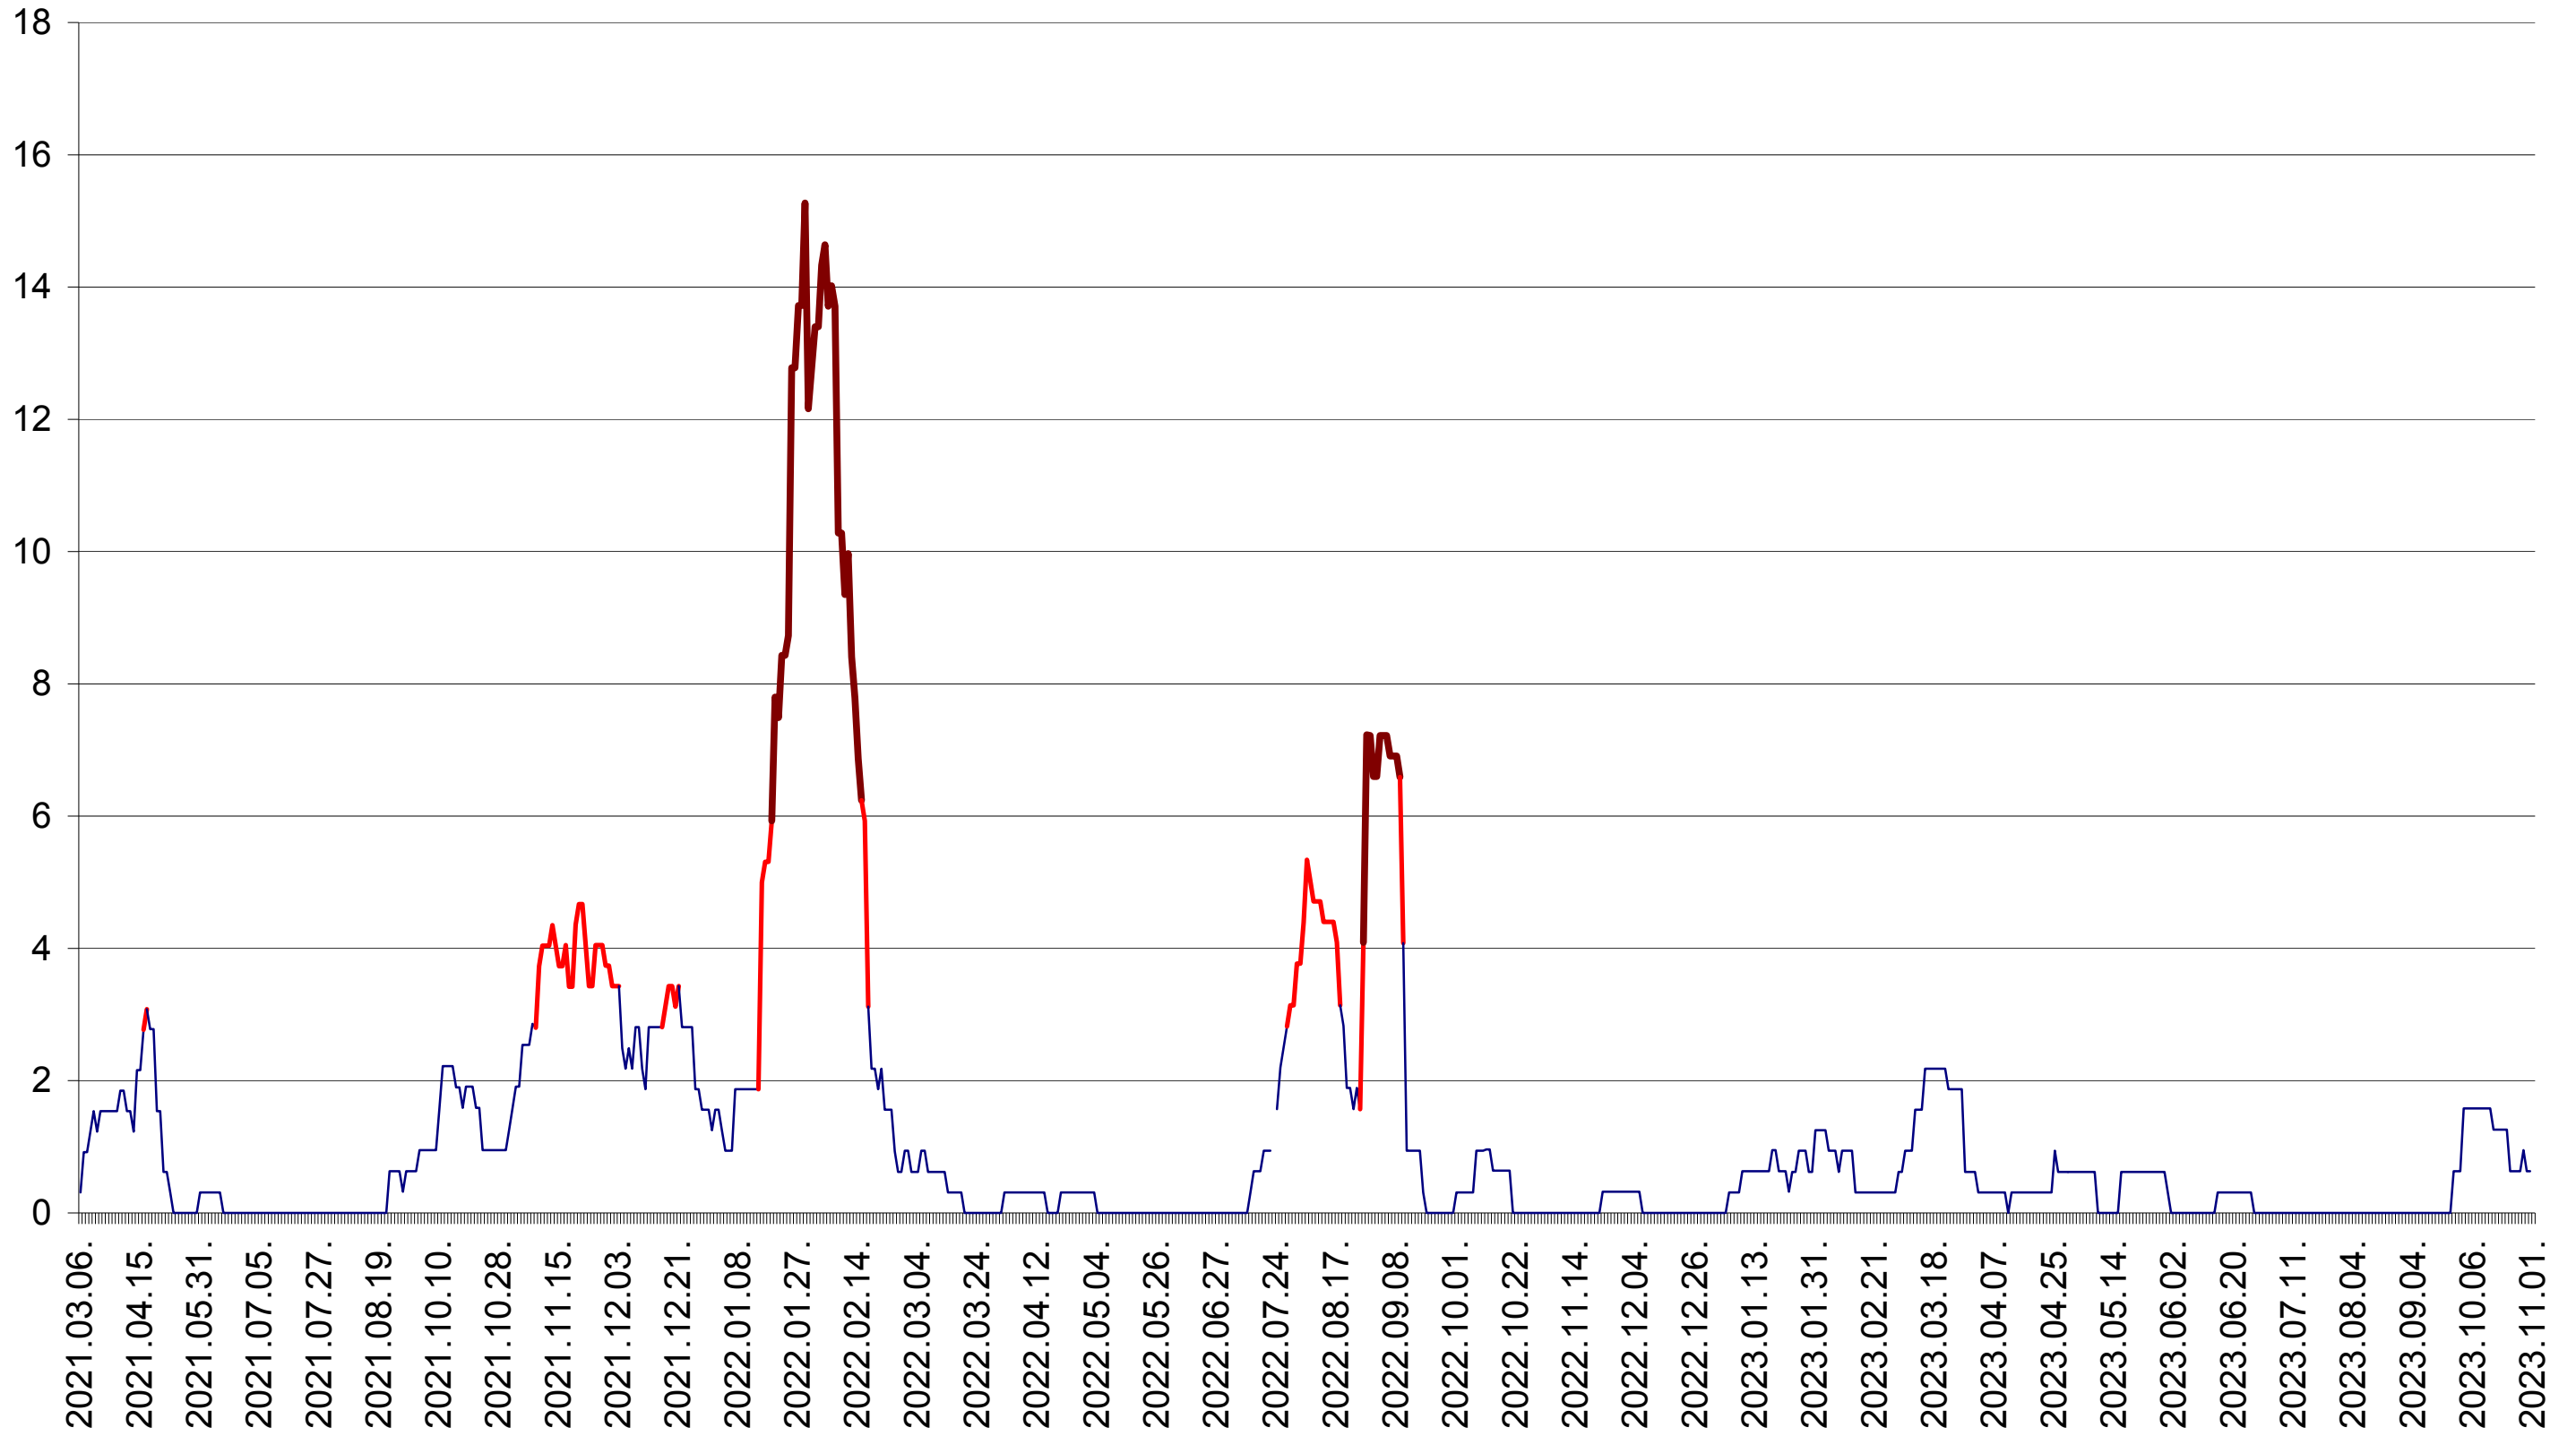

TUȘNAD - Evolutia incidentei cumulate pe 14 zile la ‰ de locuitori
2021.03.07. - 2023.11.01.

TULGHEȘ - Evolutia incidentei cumulate pe 14 zile la ‰ de locuitori
2021.03.07. - 2023.11.01.