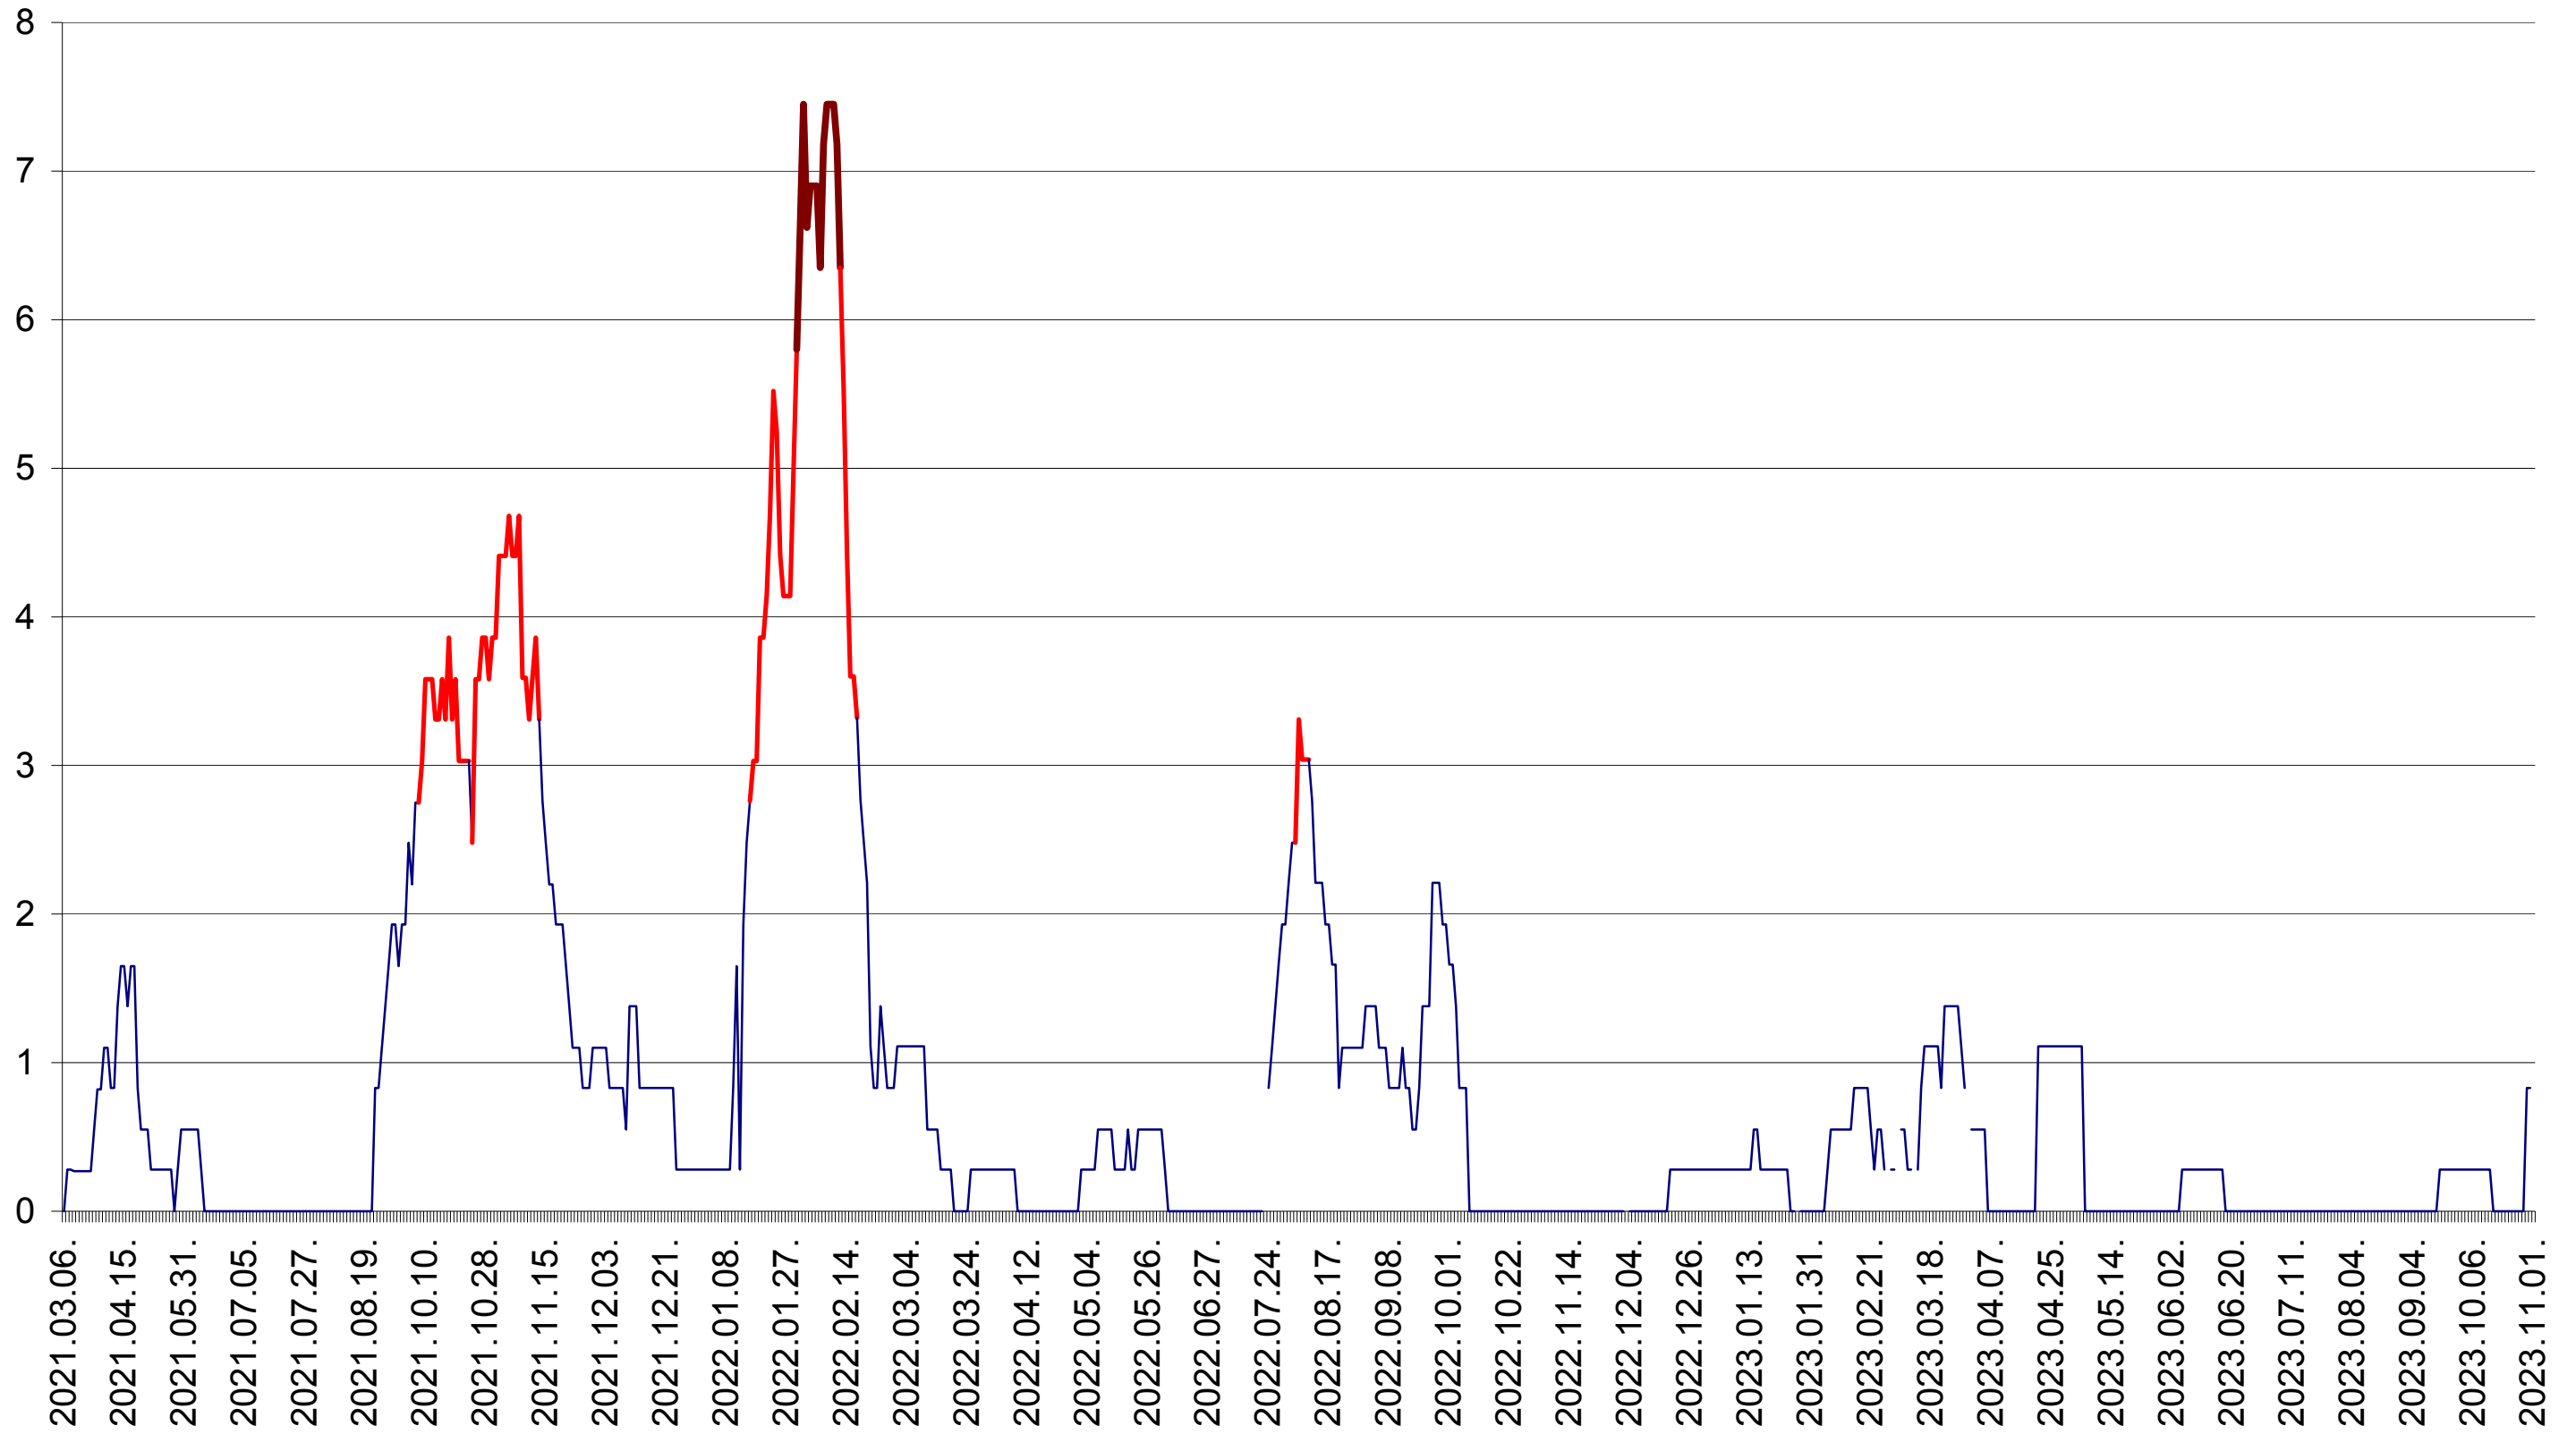

SÂNTIMBRU - Evolutia incidentei cumulate pe 14 zile la ‰ de locuitori
2021.03.07. - 2023.11.01.

SÂNSIMION - Evolutia incidentei cumulate pe 14 zile la ‰ de locuitori
2021.03.07. - 2023.11.01.