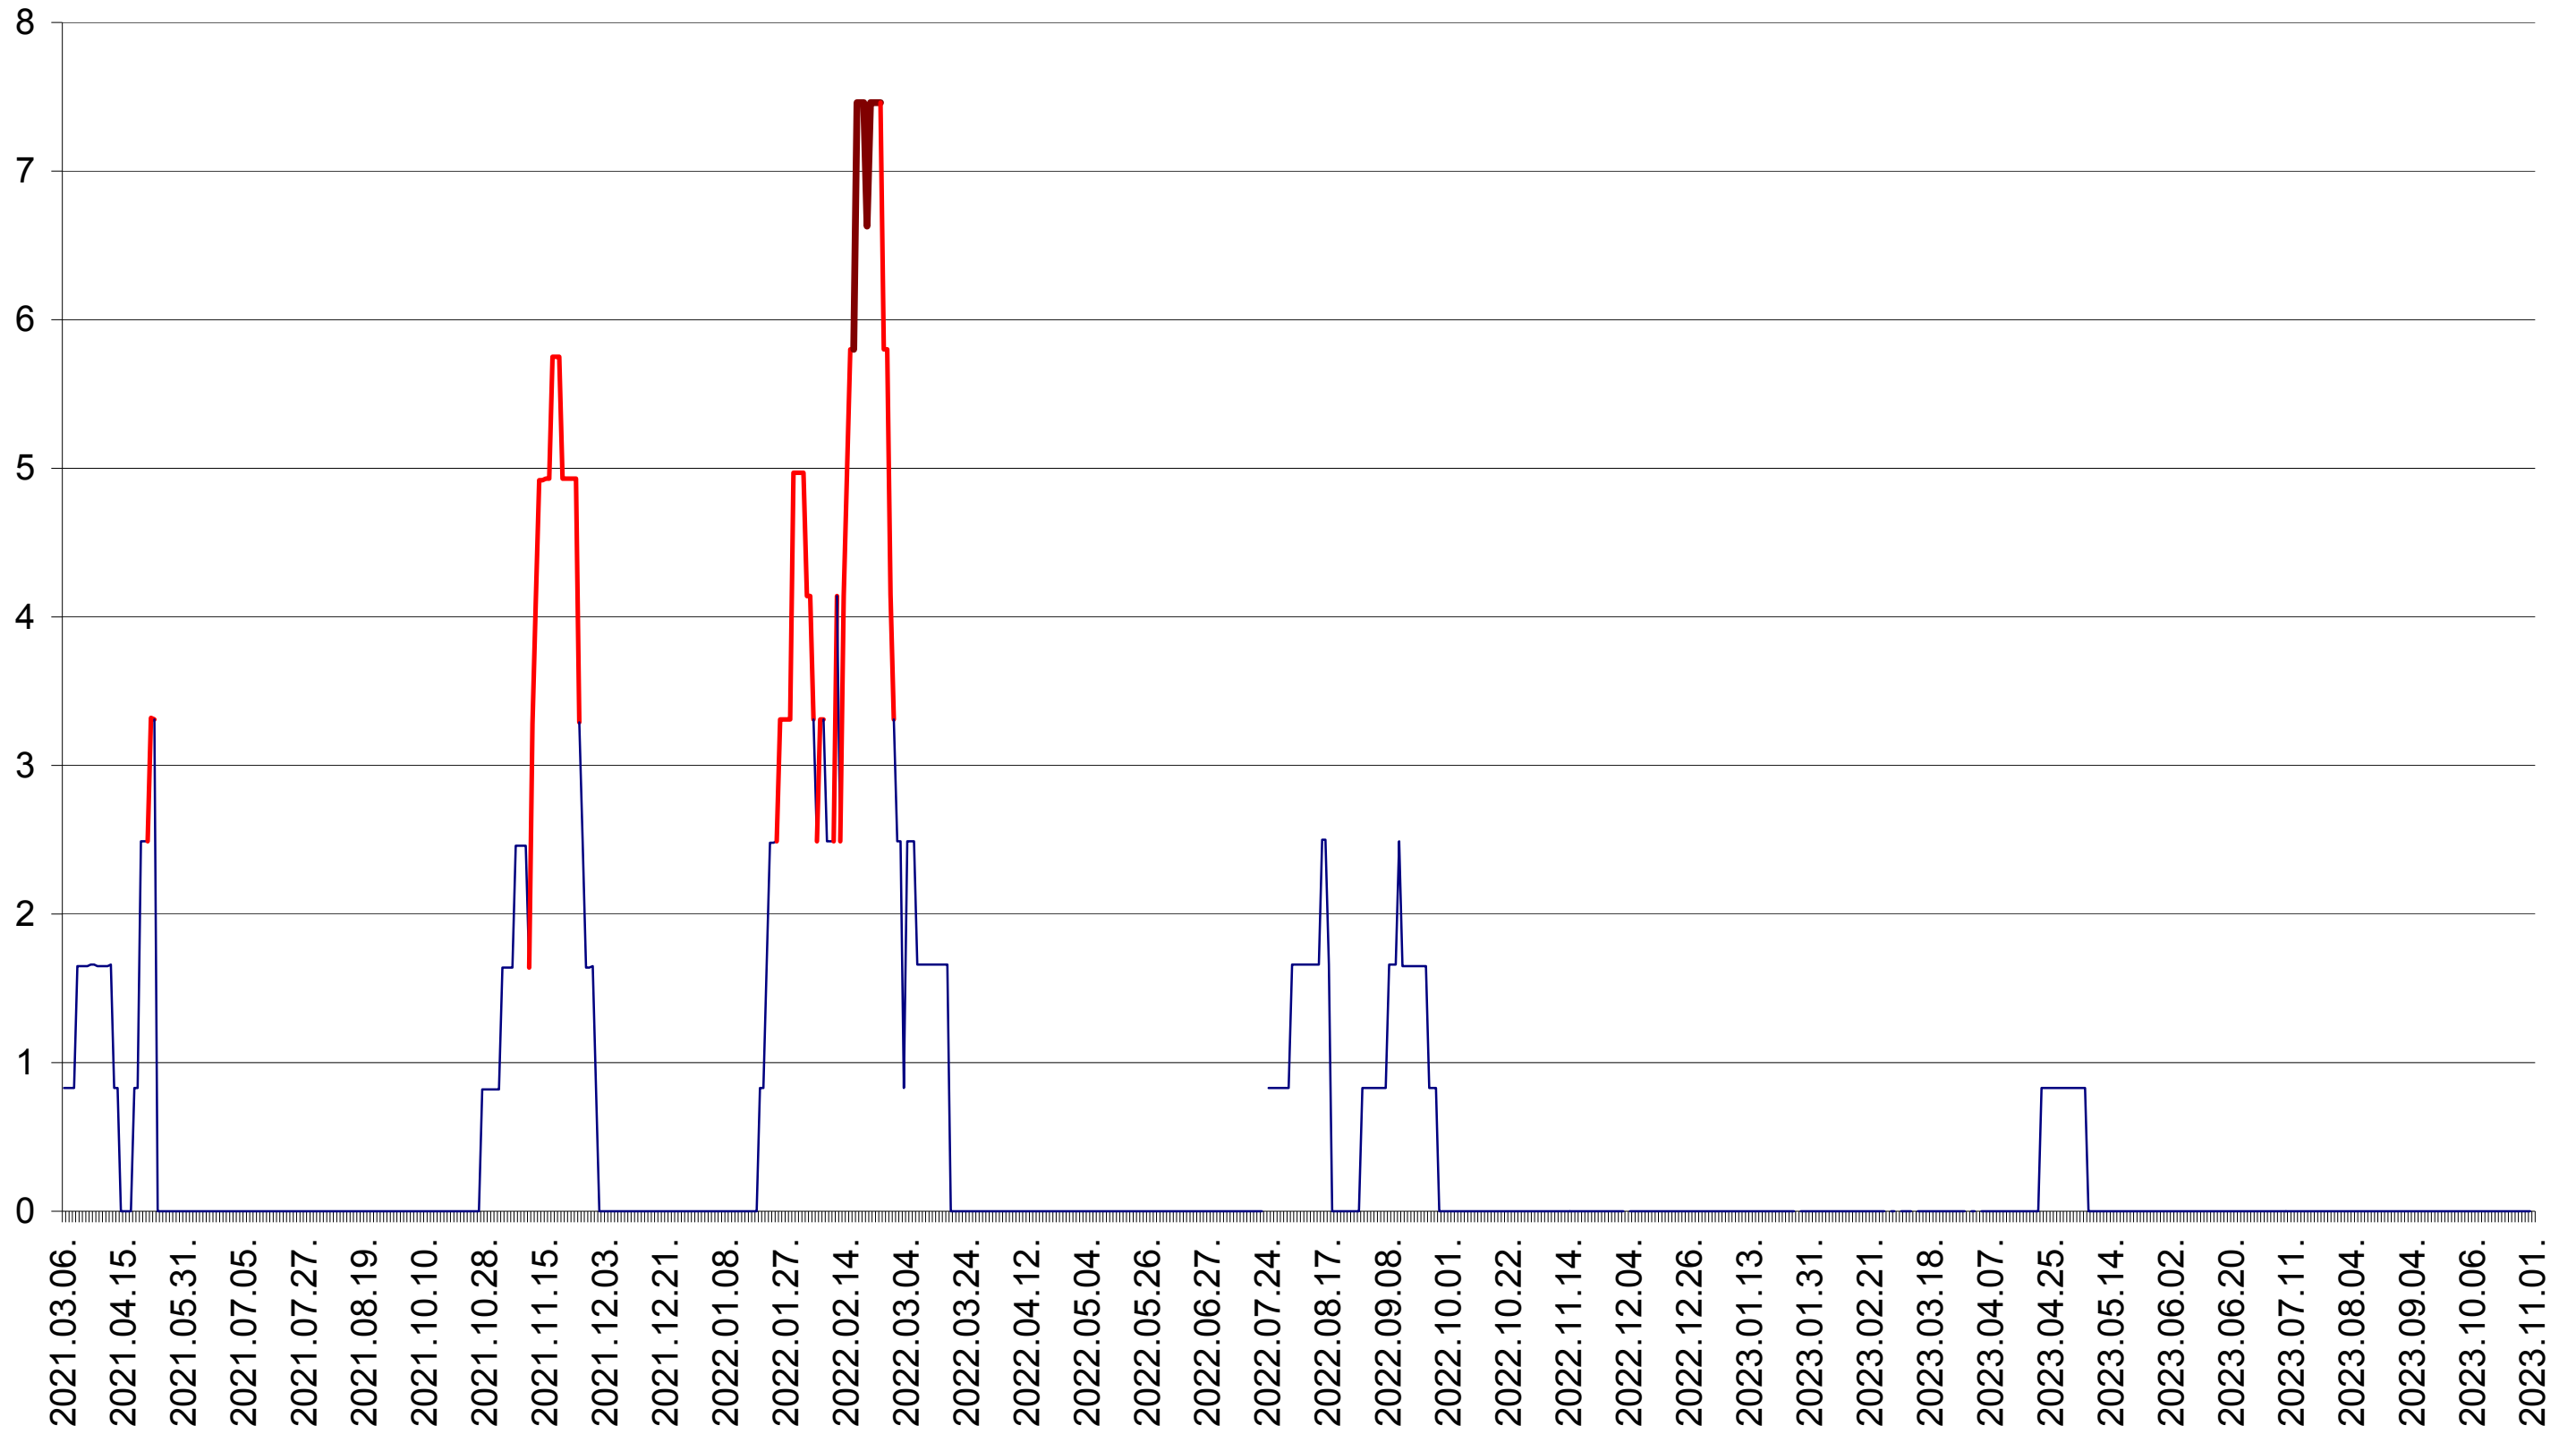

SÂNCRĂIENI - Evolutia incidentei cumulate pe 14 zile la ‰ de locuitori
2021.03.07. - 2023.11.01.

SĂCEL - Evolutia incidentei cumulate pe 14 zile la ‰ de locuitori
2021.03.07. - 2023.11.01.