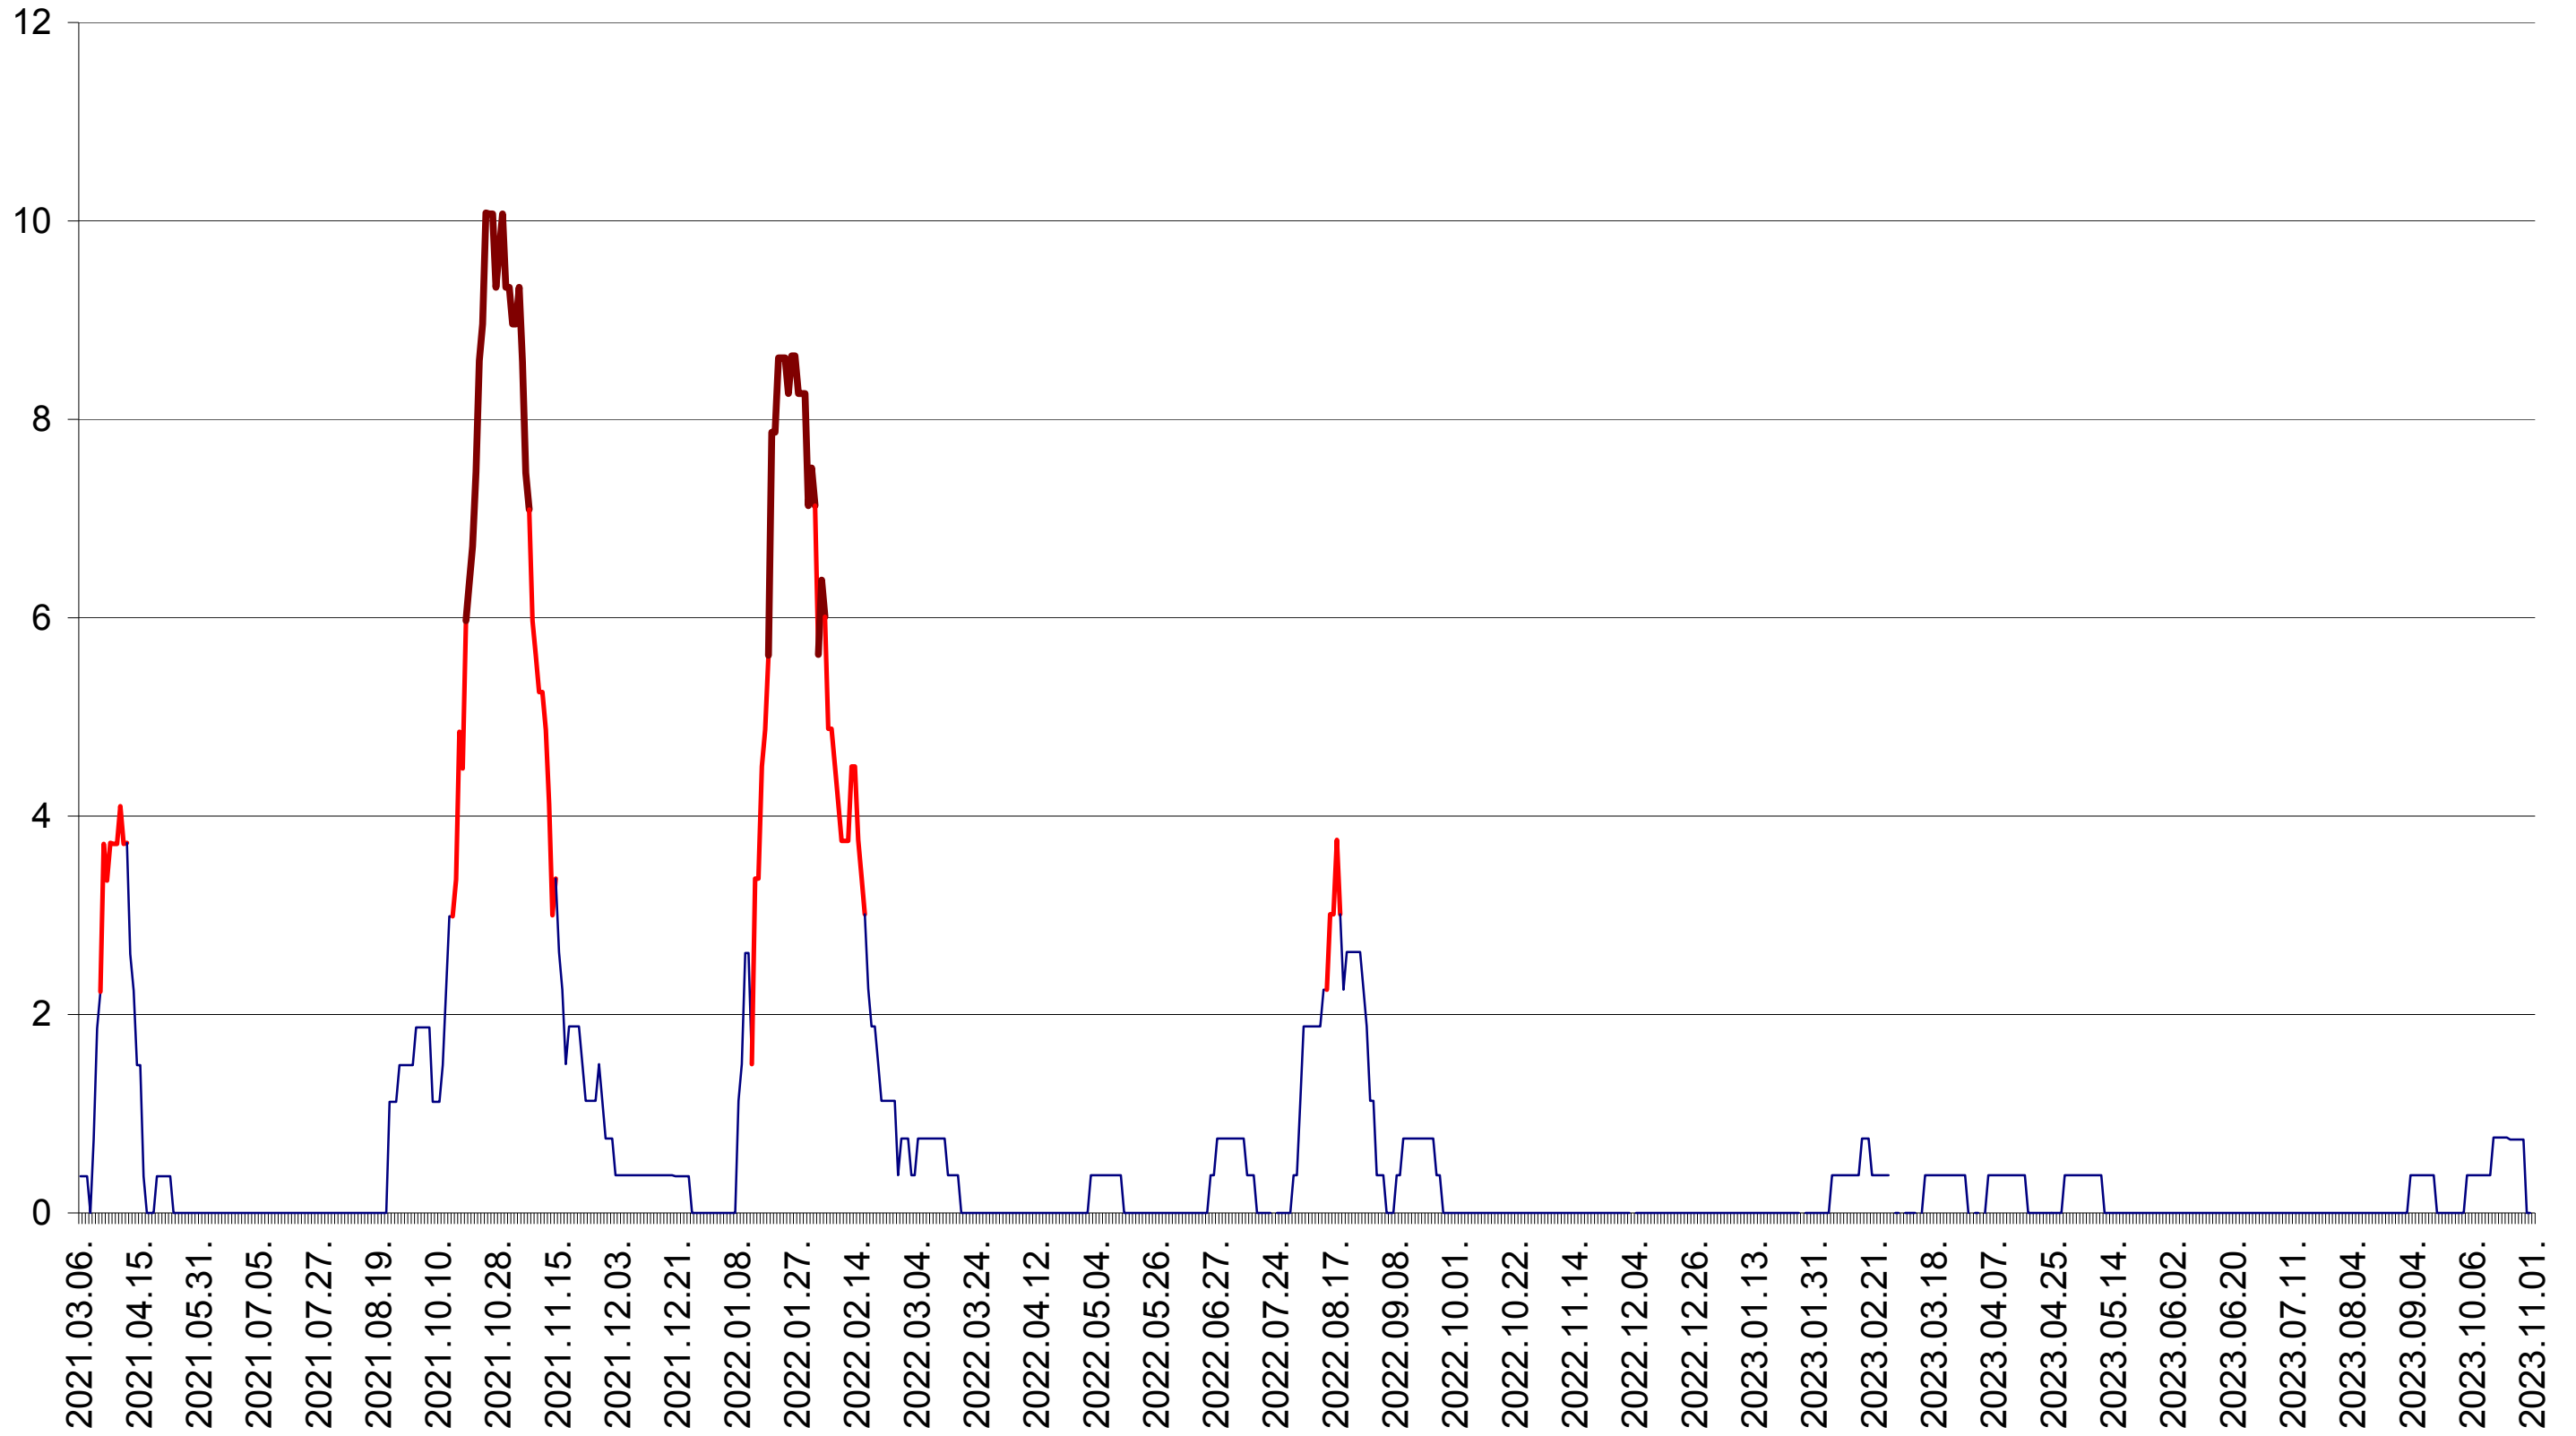

SÂNDOMINIC - Evolutia incidentei cumulate pe 14 zile la ‰ de locuitori
2021.03.07. - 2023.11.01.

SÂNCRĂIENI - Evolutia incidentei cumulate pe 14 zile la ‰ de locuitori
2021.03.07. - 2023.11.01.