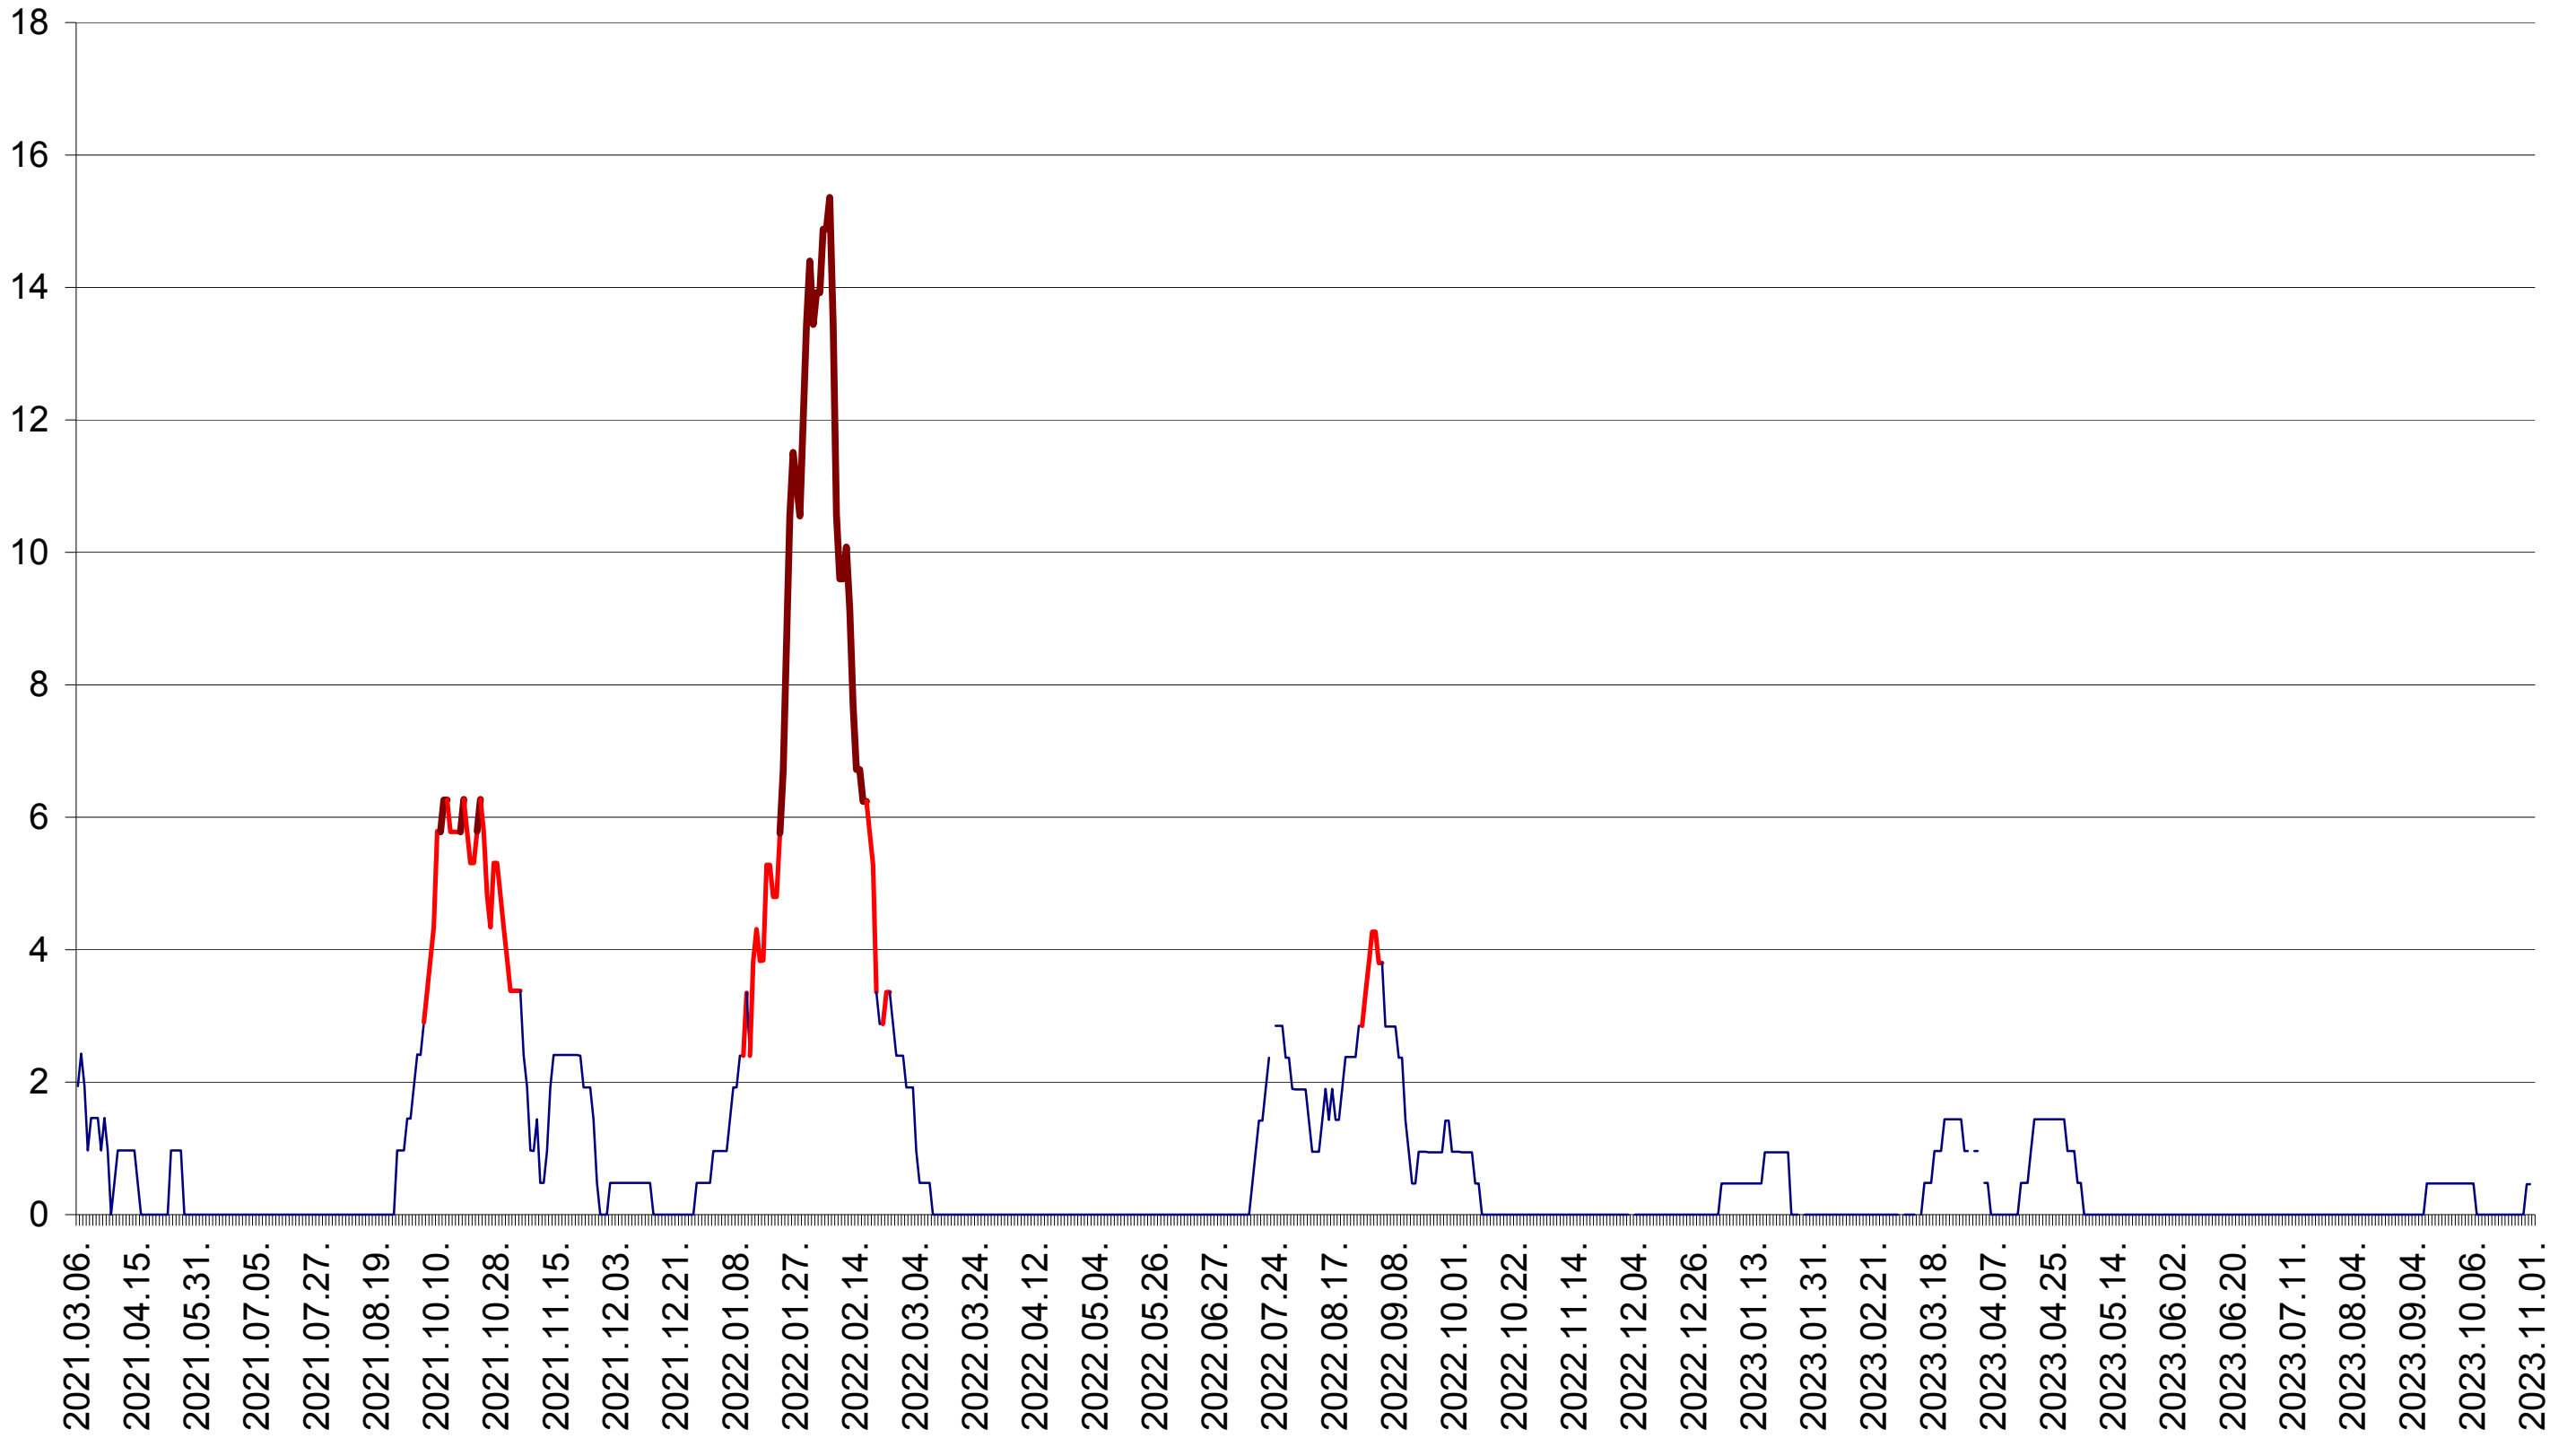

PLĂIEȘII DE JOS - Evolutia incidentei cumulate pe 14 zile la ‰ de locuitori
2021.03.07. - 2023.11.01.

PĂULENI-CIUC - Evolutia incidentei cumulate pe 14 zile la ‰ de locuitori
2021.03.07. - 2023.11.01.