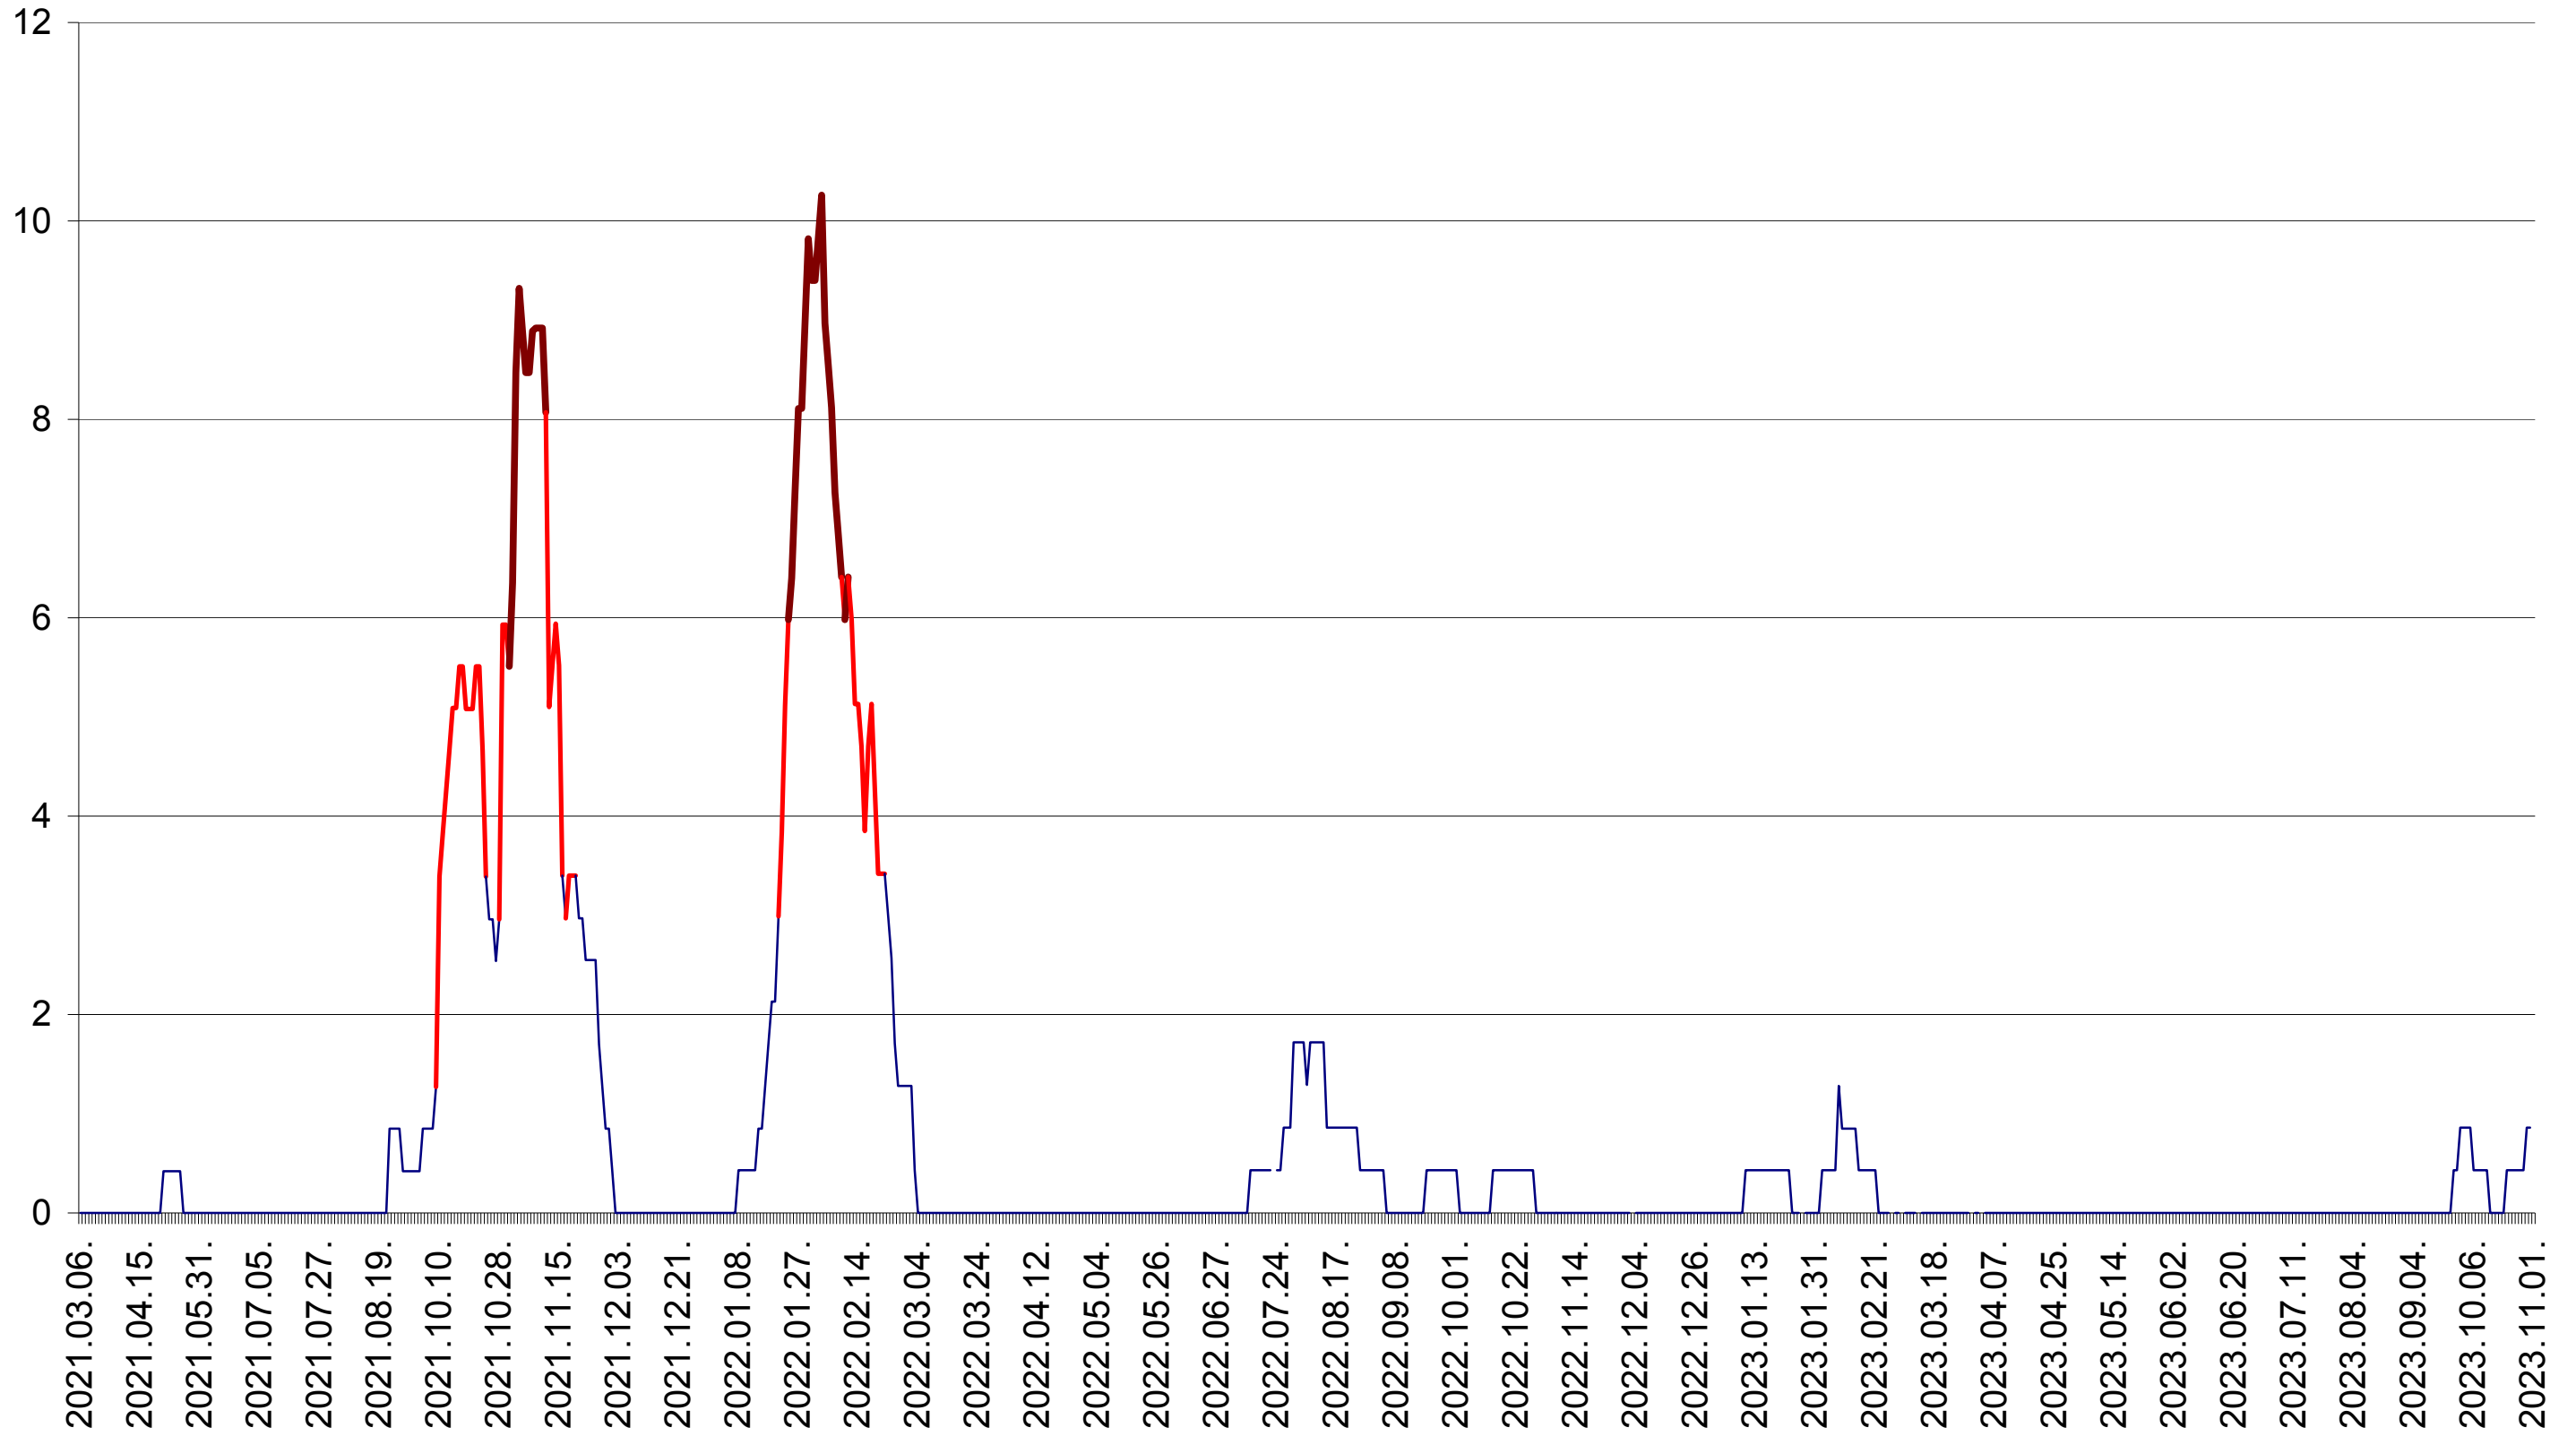

SÂNSIMION - Evolutia incidentei cumulate pe 14 zile la ‰ de locuitori
2021.03.07. - 2023.11.01.

SÂNMARTIN - Evolutia incidentei cumulate pe 14 zile la ‰ de locuitori
2021.03.07. - 2023.11.01.