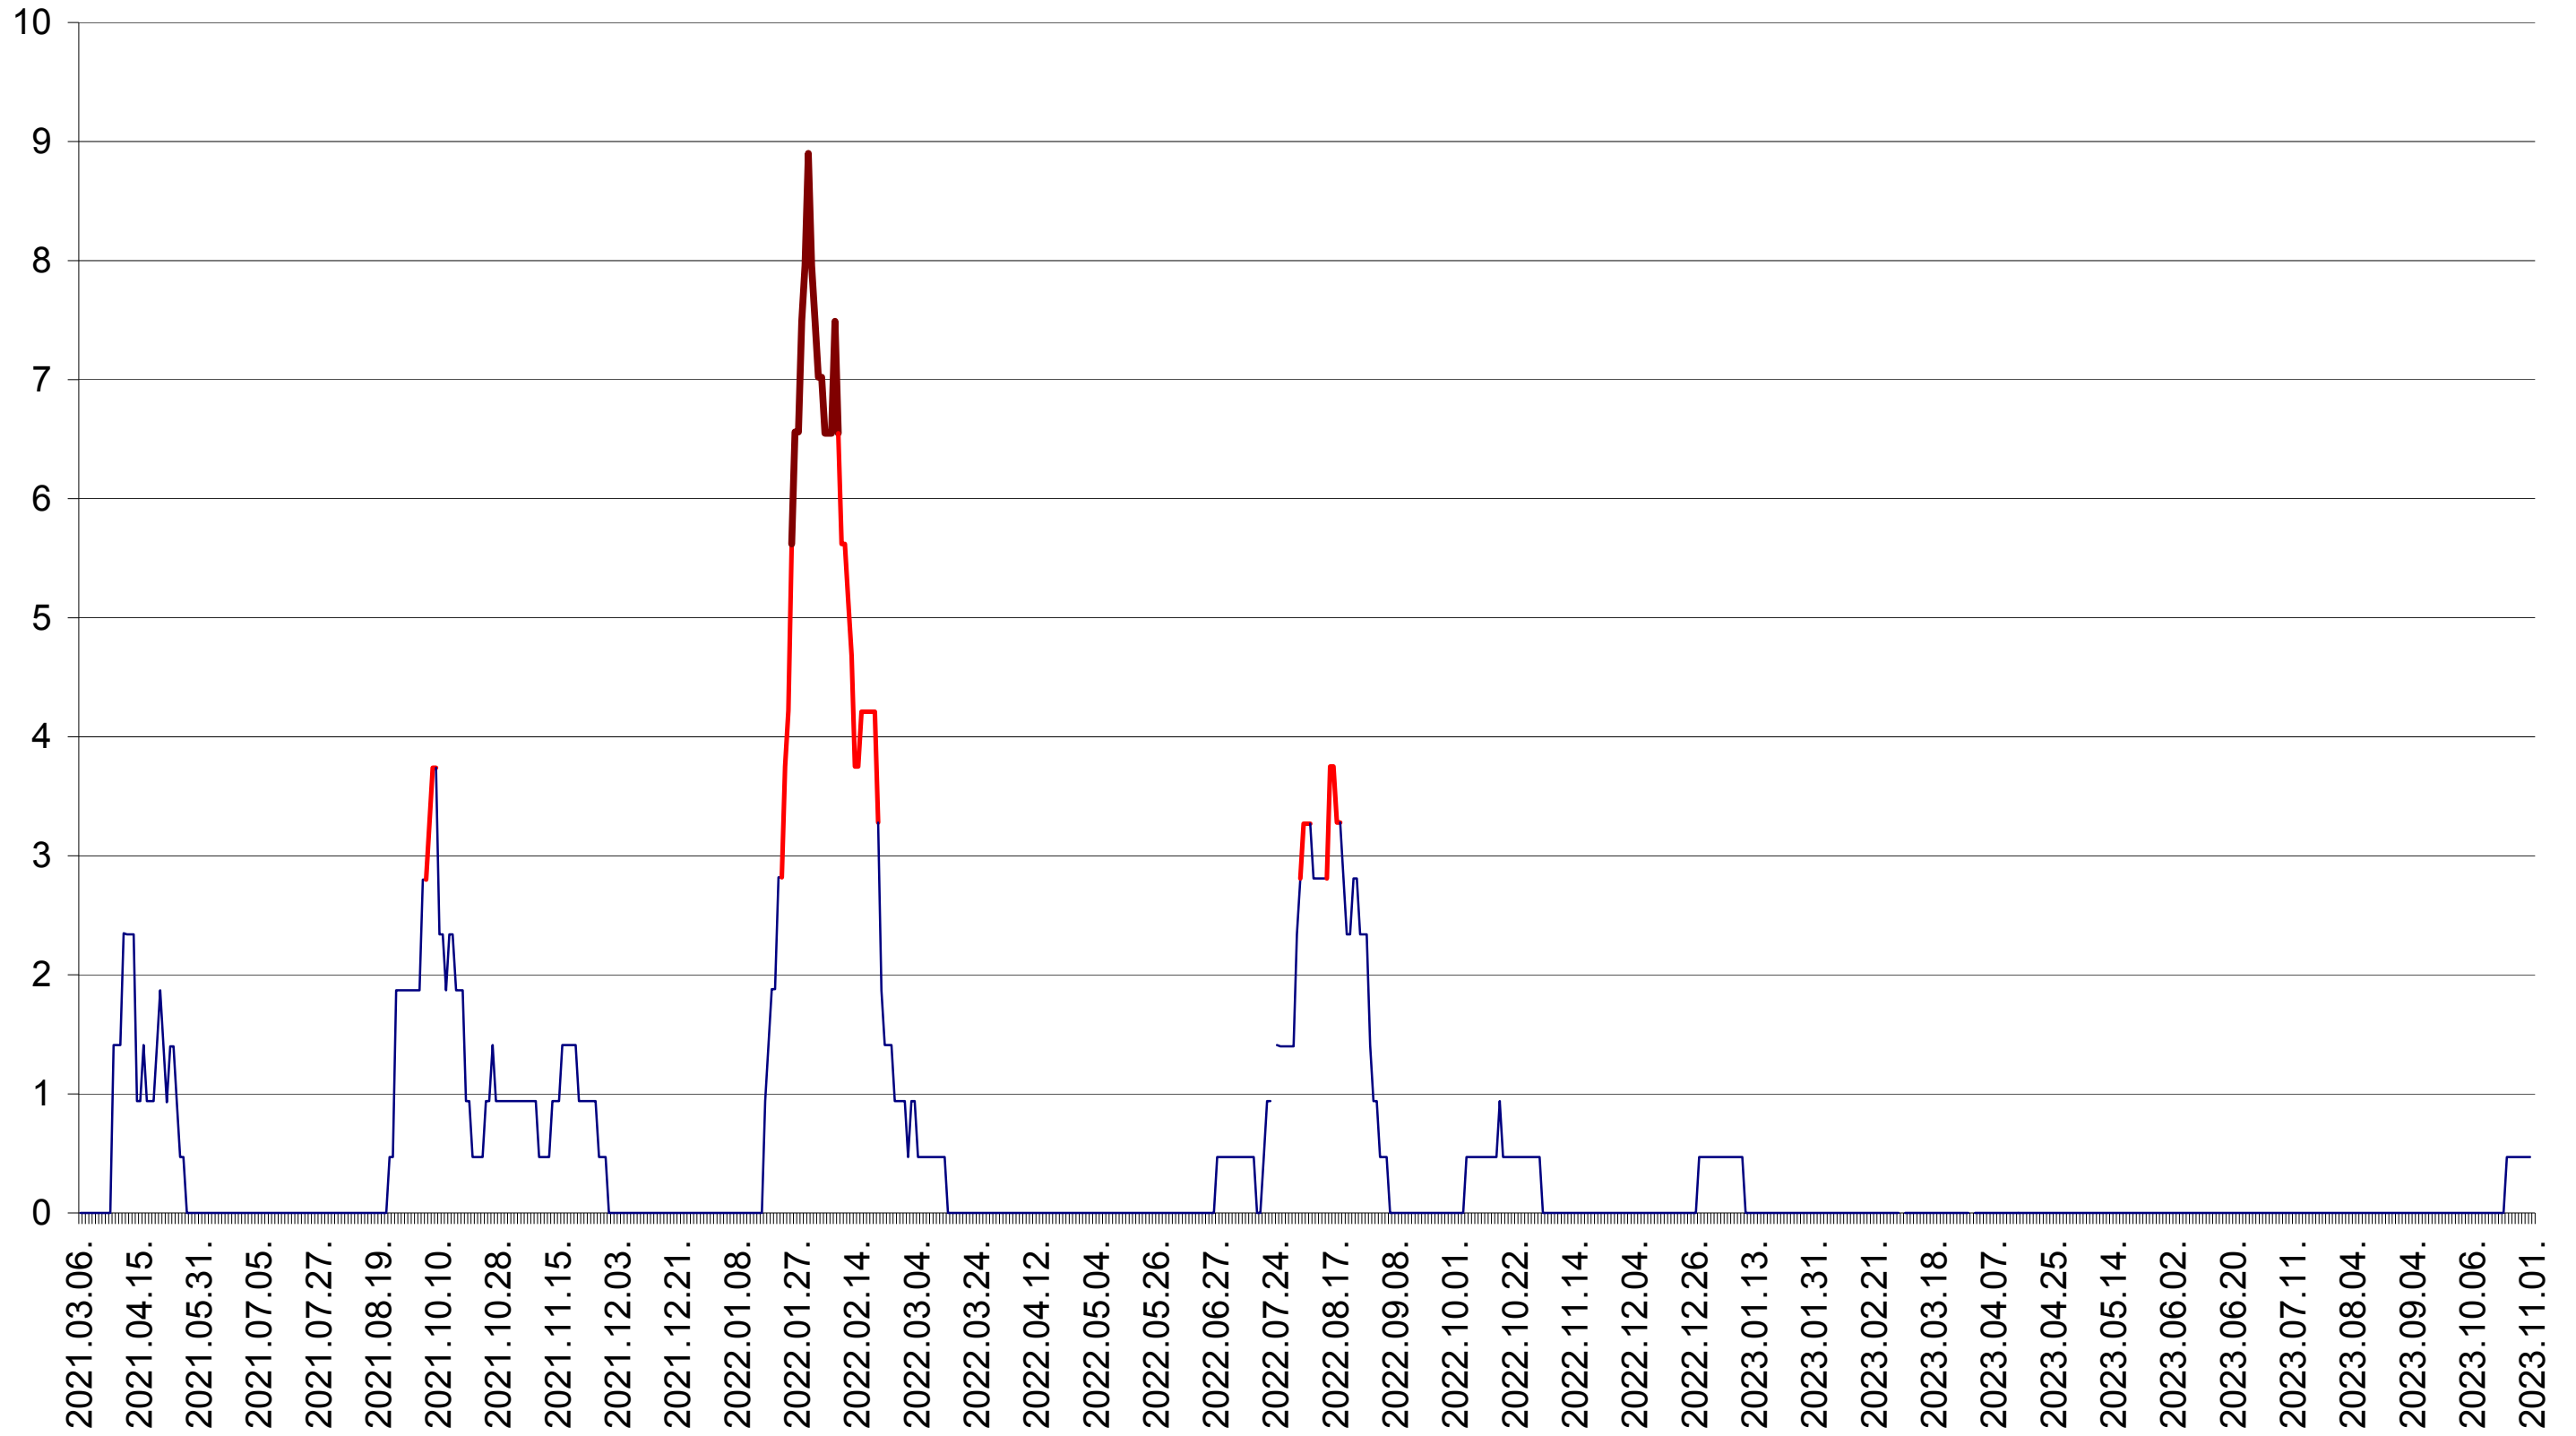

SECUIENI - Evolutia incidentei cumulate pe 14 zile la ‰ de locuitori
2021.03.07. - 2023.11.01.

SATU MARE - Evolutia incidentei cumulate pe 14 zile la ‰ de locuitori
2021.03.07. - 2023.11.01.