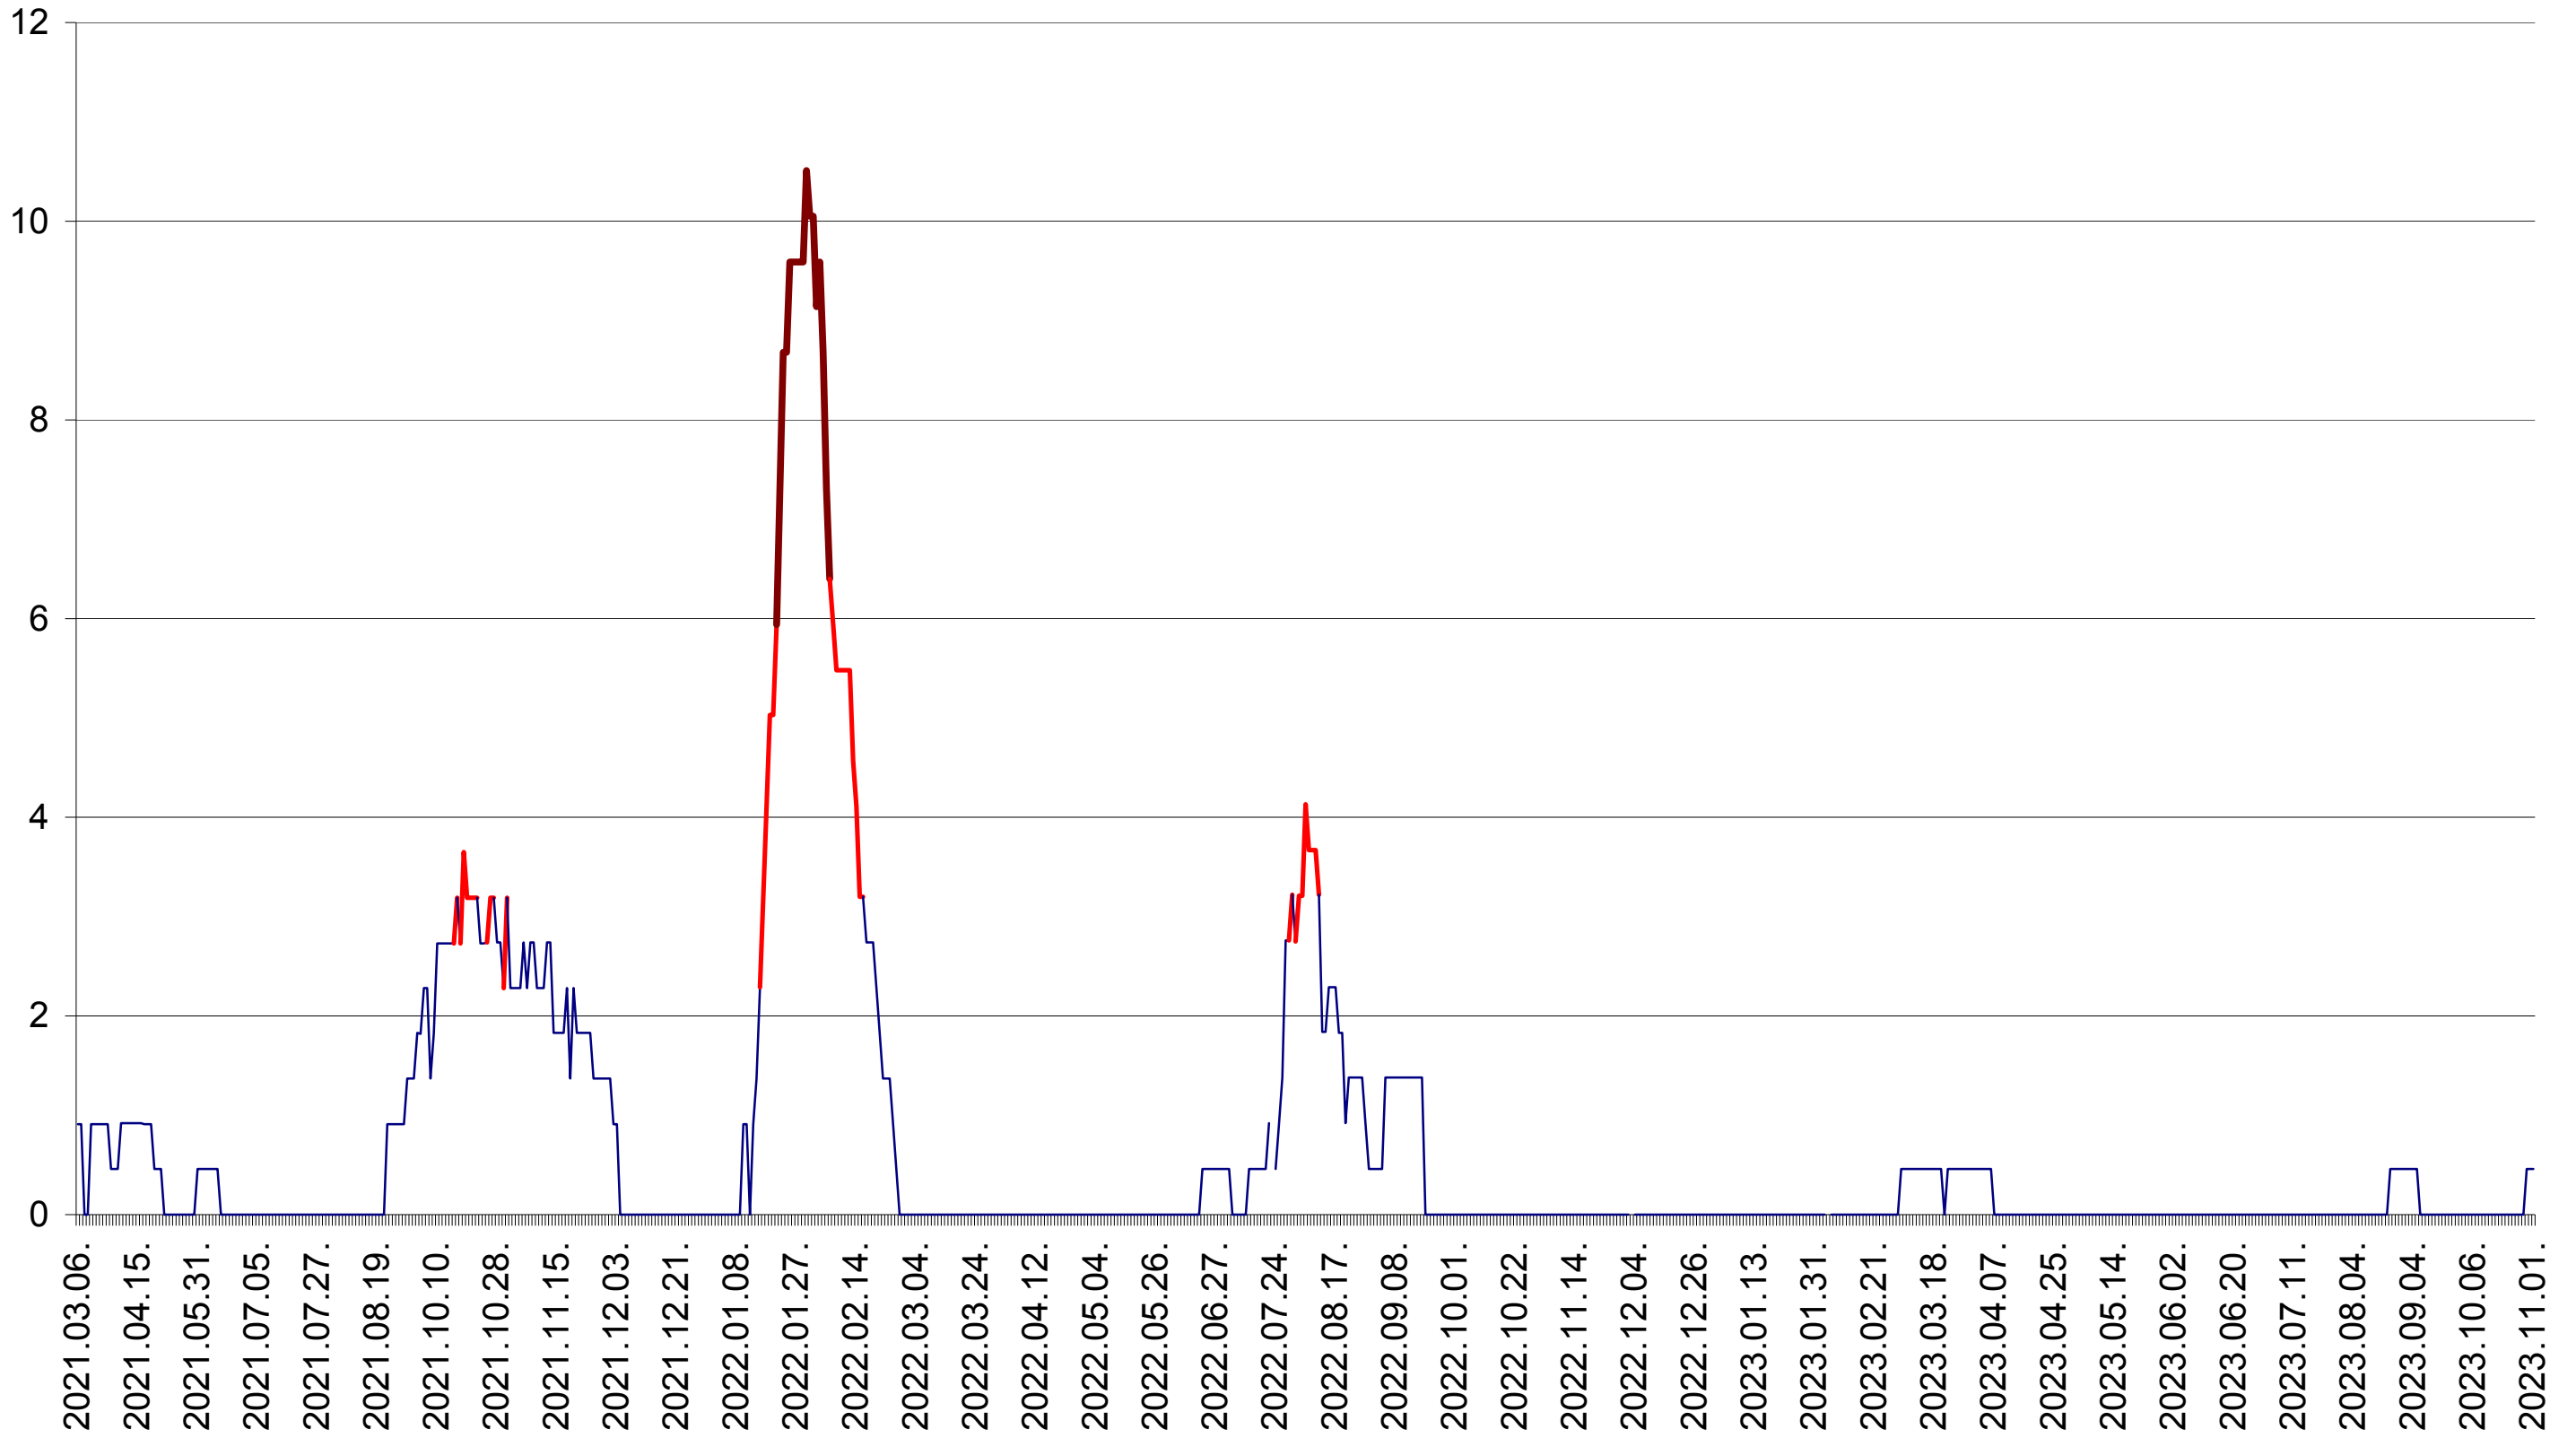

ORAȘ BĂLAN - Evolutia incidentei cumulate pe 14 zile la ‰ de locuitori  
2021.03.07. - 2023.11.01.

BILBOR - Evolutia incidentei cumulate pe 14 zile la ‰ de locuitori  
2021.03.07. - 2023.11.01.

ORAȘ BORSEC - Evolutia incidentei cumulate pe 14 zile la ‰ de locuitori  
2021.03.07. - 2023.11.01.

CICEU - Evolutia incidentei cumulate pe 14 zile la ‰ de locuitori  
2021.03.07. - 2023.11.01.

CIUCSÂNGEORGIU - Evolutia incidentei cumulate pe 14 zile la ‰ de locuitori  
2021.03.07. - 2023.11.01.

CIUMANI - Evolutia incidentei cumulate pe 14 zile la ‰ de locuitori  
2021.03.07. - 2023.11.01.

CORBU - Evolutia incidentei cumulate pe 14 zile la ‰ de locuitori  
2021.03.07. - 2023.11.01.

CORUND - Evolutia incidentei cumulate pe 14 zile la ‰ de locuitori  
2021.03.07. - 2023.11.01.

COZMENI - Evolutia incidentei cumulate pe 14 zile la ‰ de locuitori  
2021.03.07. - 2023.11.01.

ORAȘ CRISTURU SECUIESC - Evolutia incidentei cumulate pe 14 zile la ‰ de locuitori  
2021.03.07. - 2023.11.01.

DĂNEȘTI - Evolutia incidentei cumulate pe 14 zile la ‰ de locuitori  
2021.03.07. - 2023.11.01.