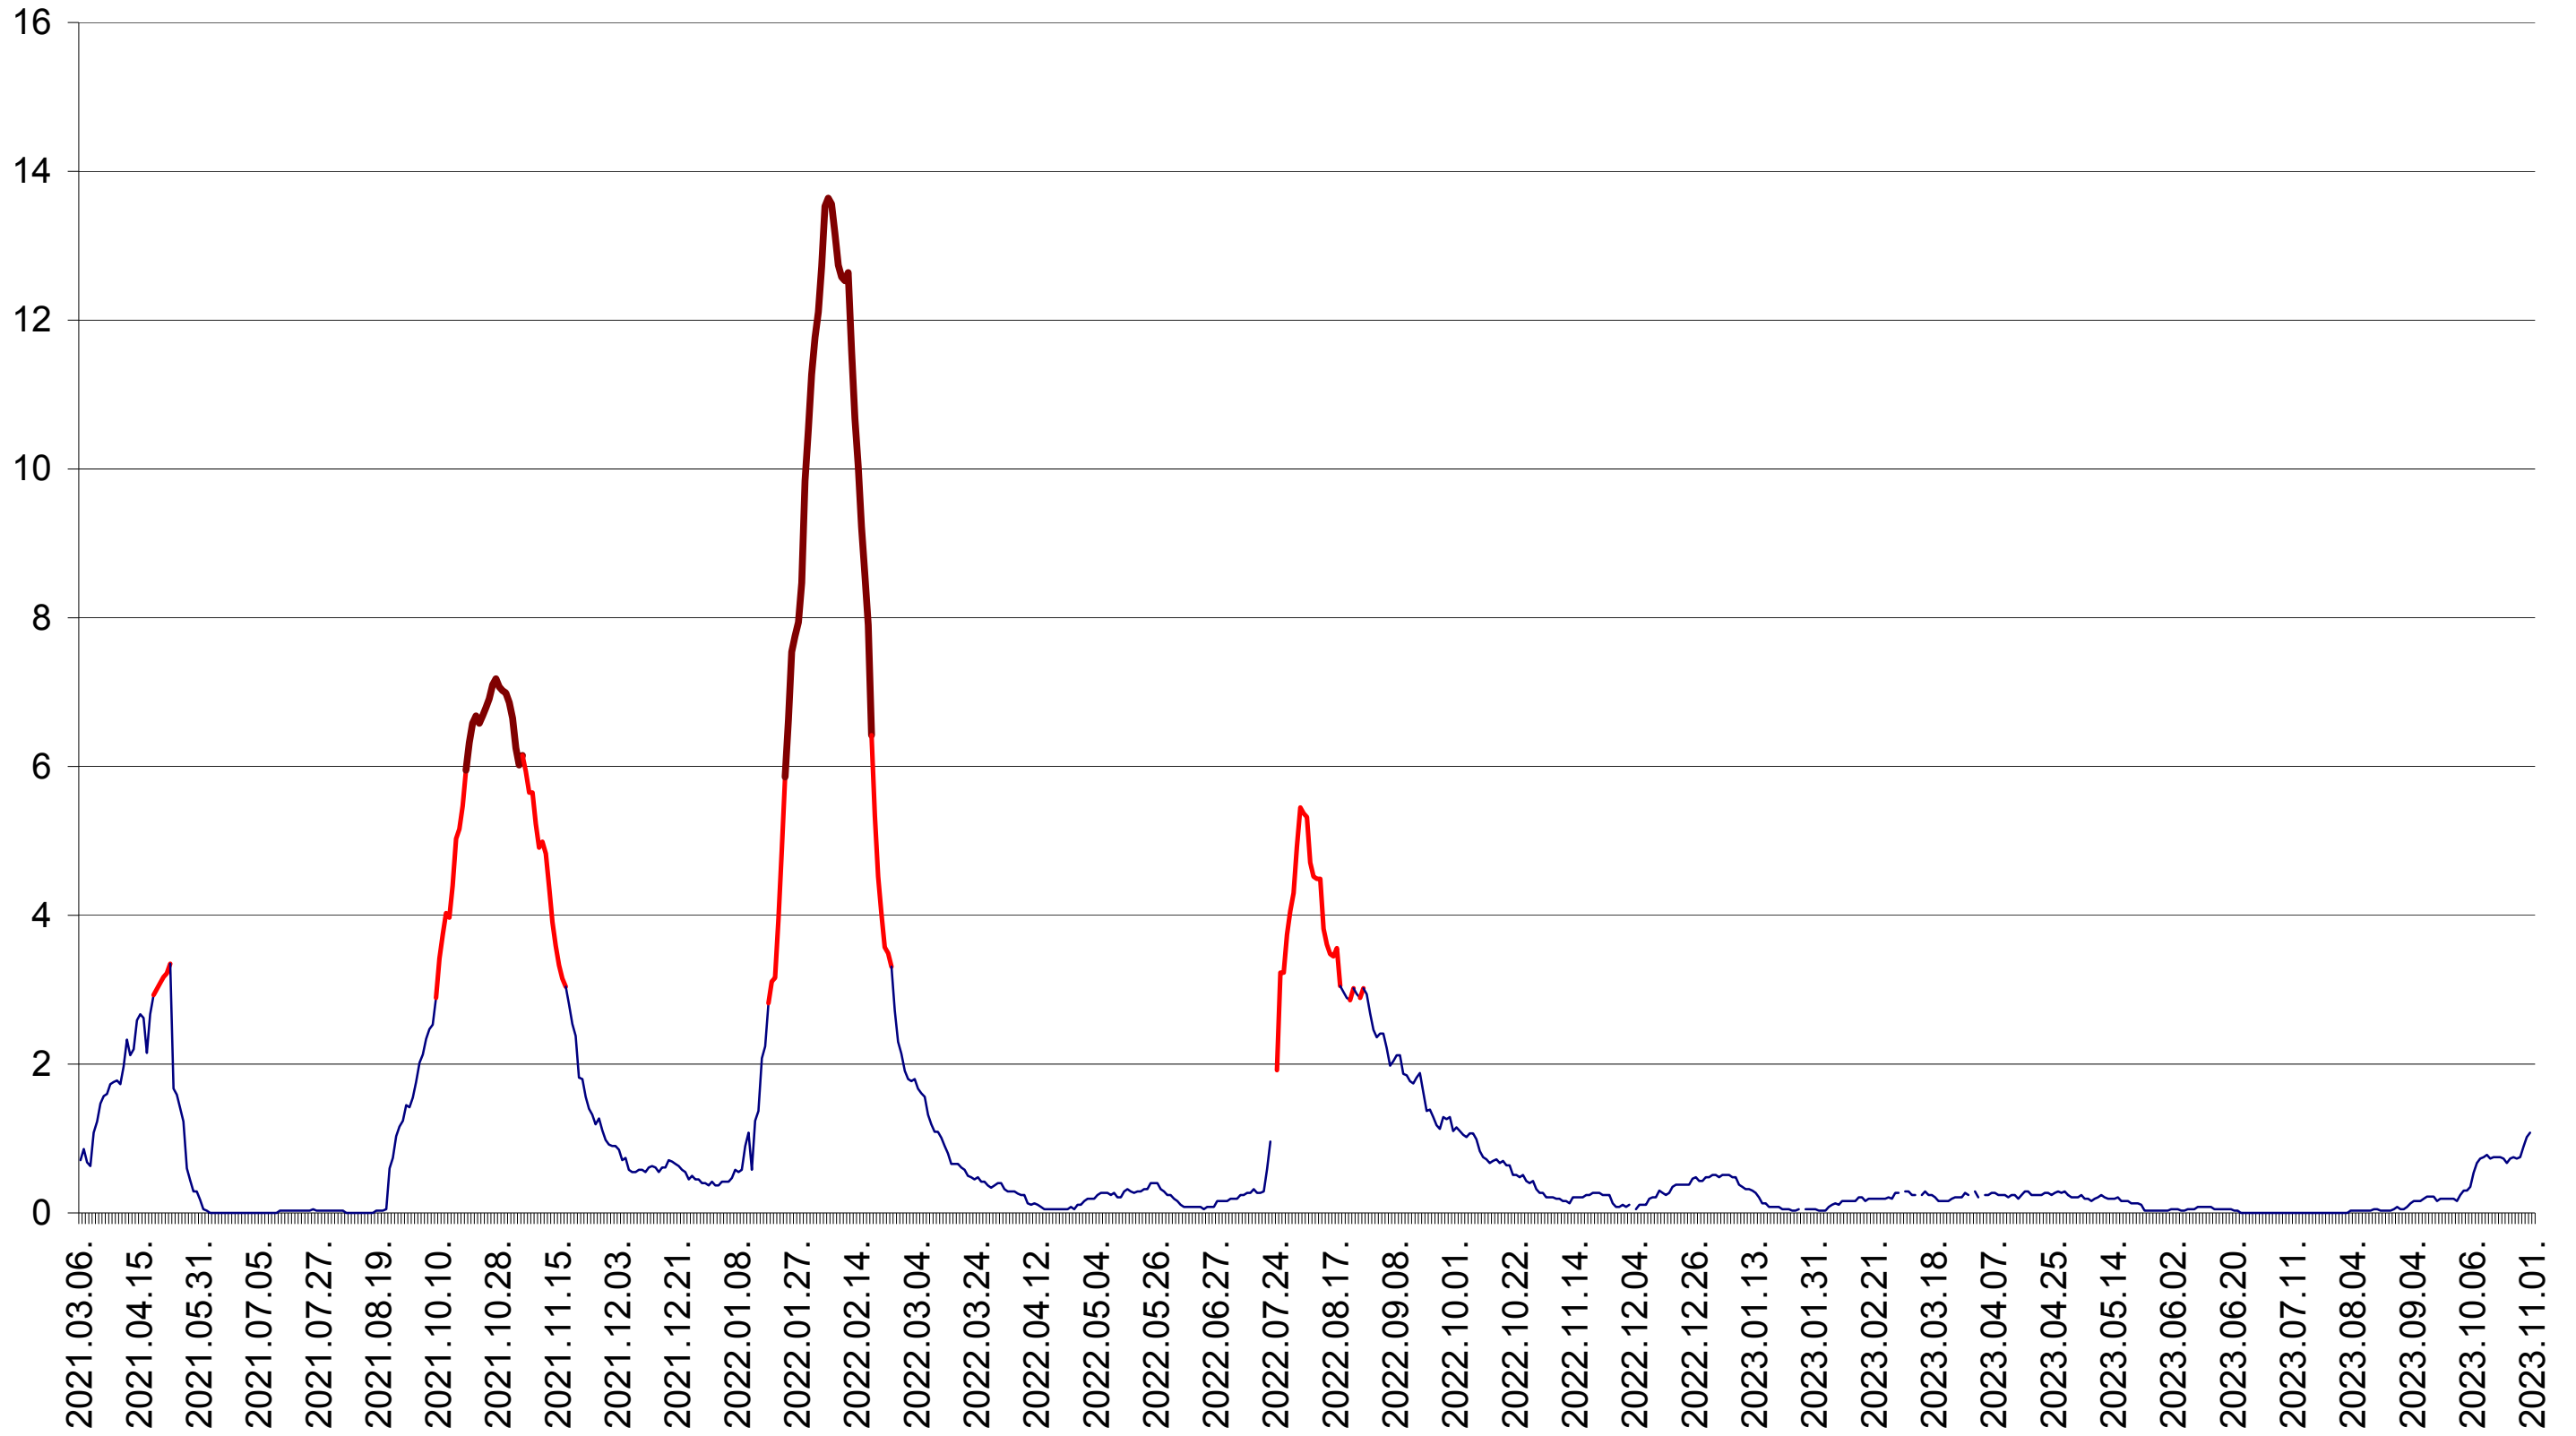

PĂULENI-CIUC - Evolutia incidentei cumulate pe 14 zile la ‰ de locuitori
2021.03.07. - 2023.11.01.

MUNICIPIUL ODORHEIU SECUIESC - Evolutia incidentei cumulate pe 14 zile la ‰ de locuitori
2021.03.07. - 2023.11.01.