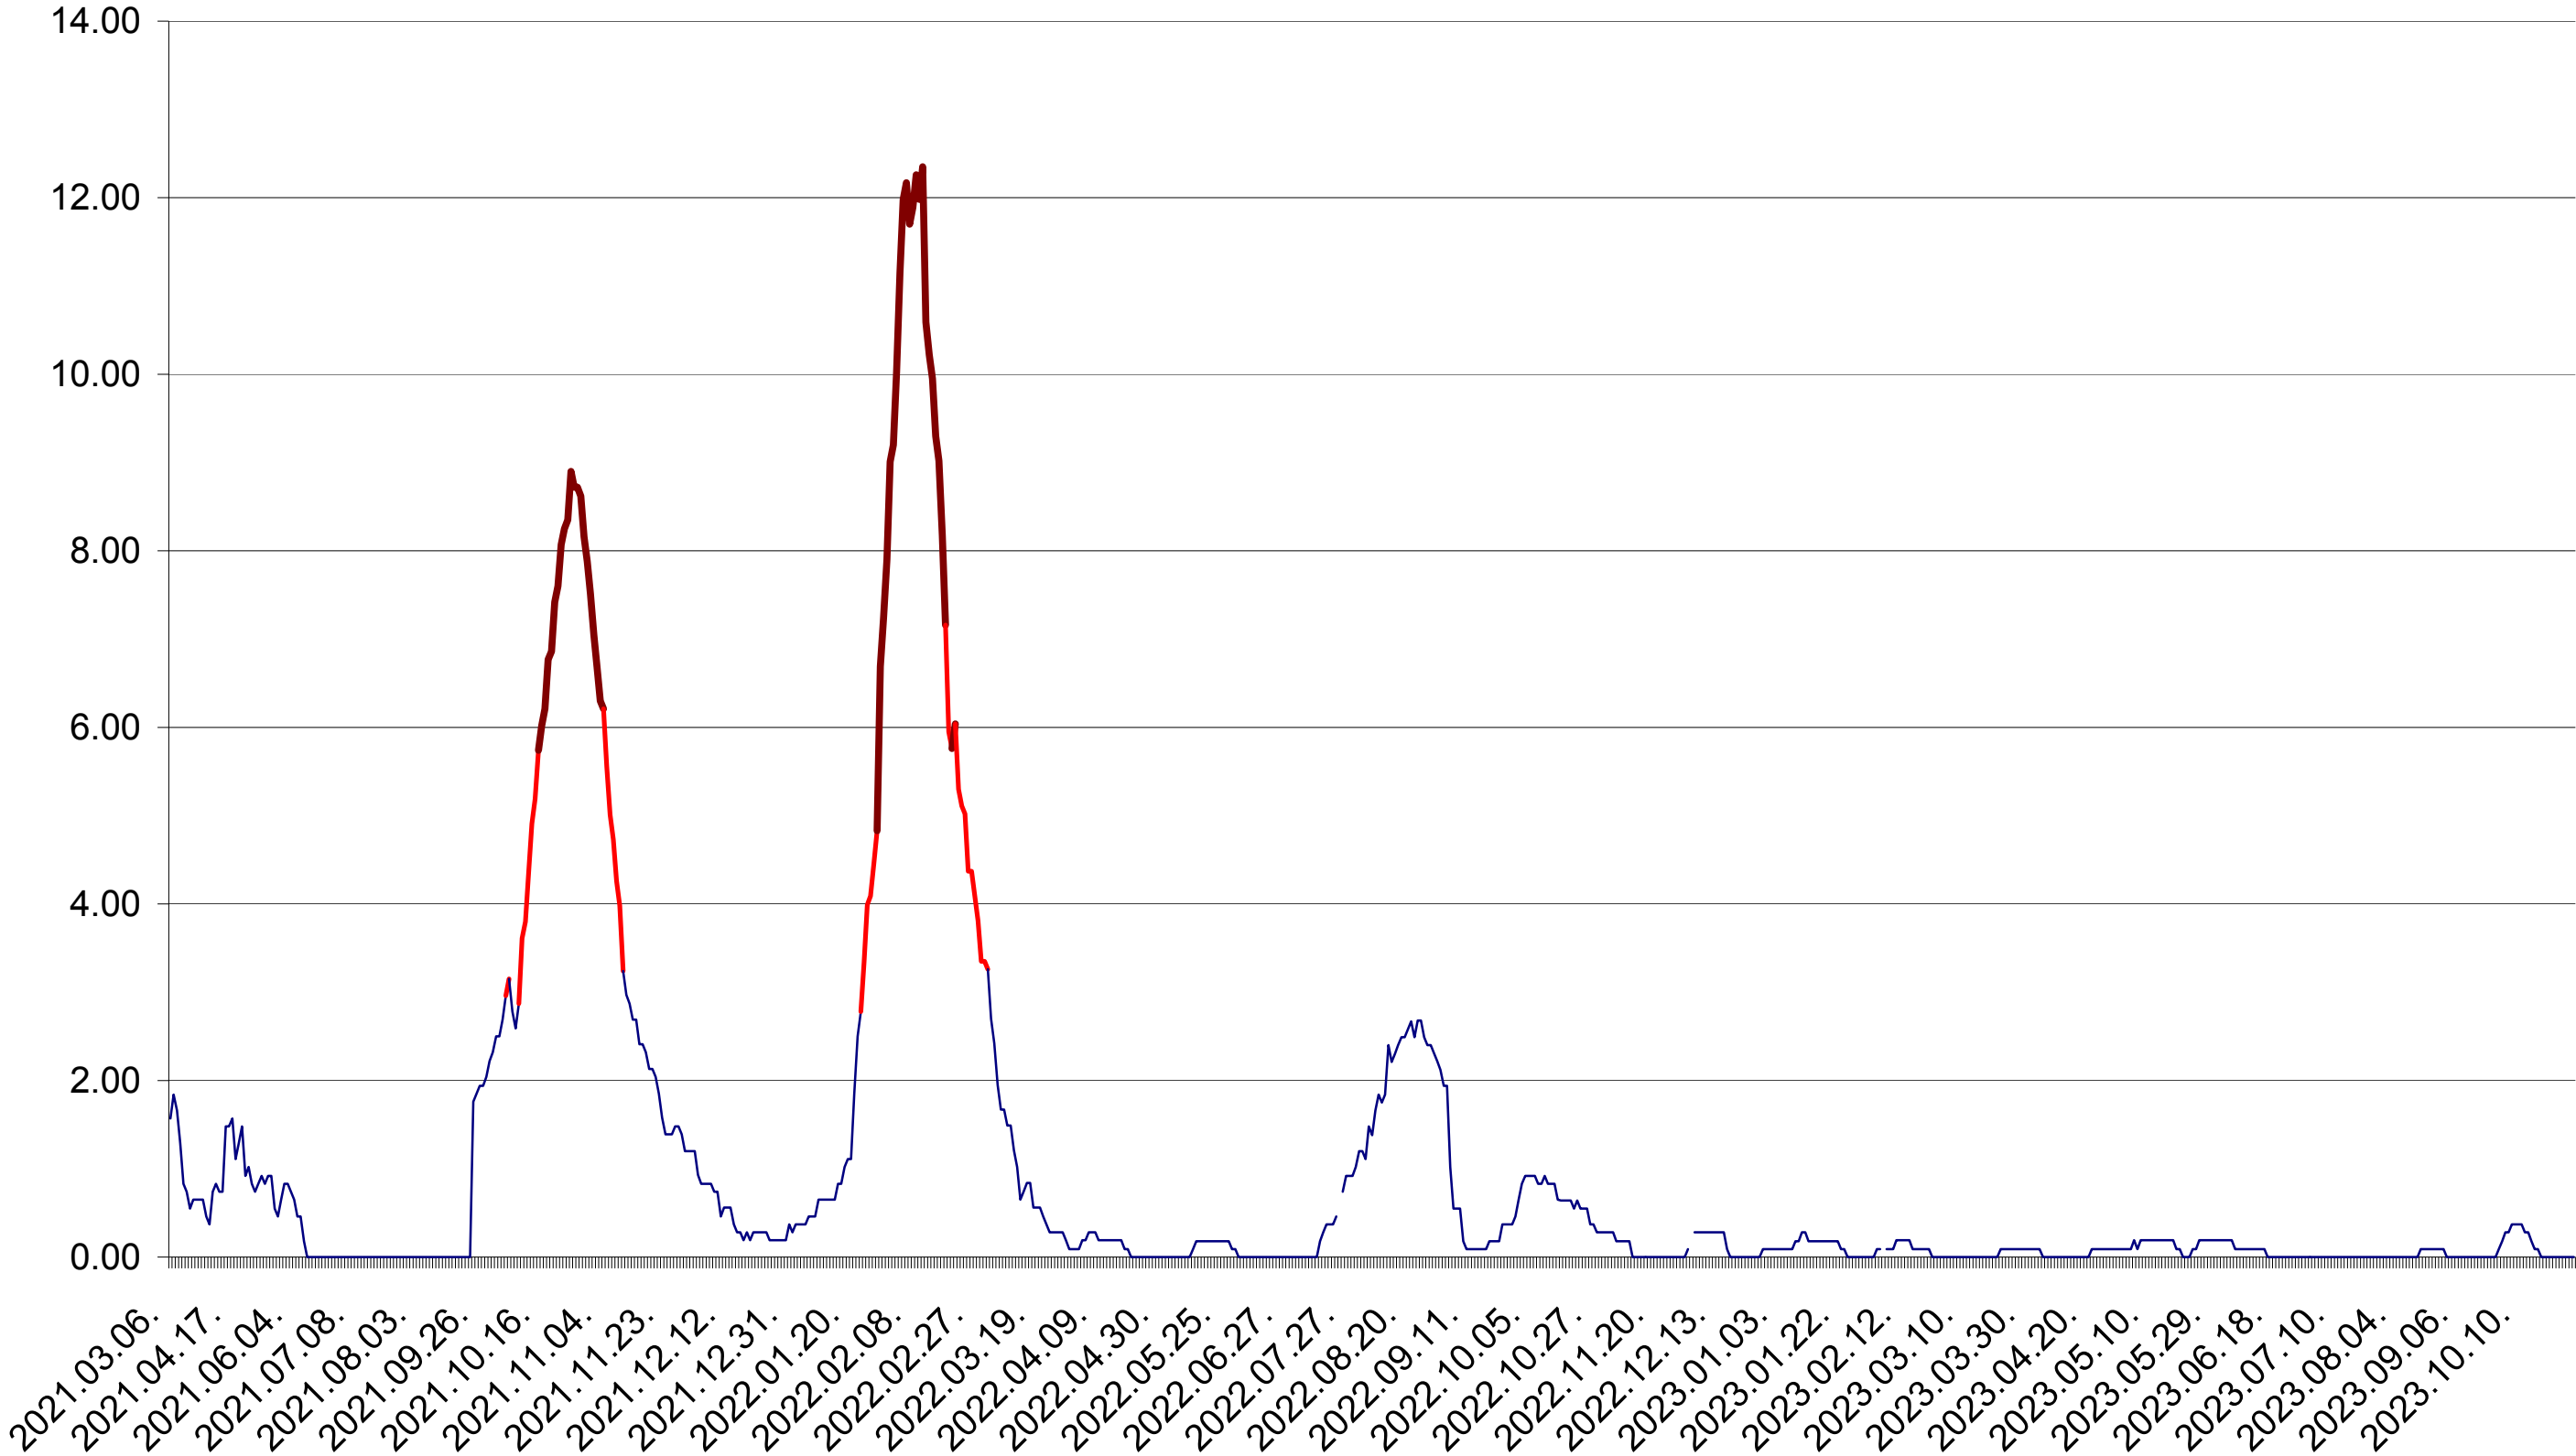

ORAȘ BĂLAN - Evolutia incidentei cumulate pe 14 zile la ‰ de locuitori  
2021.03.07. - 2023.11.01.

BILBOR - Evolutia incidentei cumulate pe 14 zile la ‰ de locuitori  
2021.03.07. - 2023.11.01.

ORAȘ BORSEC - Evolutia incidentei cumulate pe 14 zile la ‰ de locuitori  
2021.03.07. - 2023.11.01.

CICEU - Evolutia incidentei cumulate pe 14 zile la ‰ de locuitori  
2021.03.07. - 2023.11.01.

CIUCSÂNGEORGIU - Evolutia incidentei cumulate pe 14 zile la ‰ de locuitori  
2021.03.07. - 2023.11.01.

CIUMANI - Evolutia incidentei cumulate pe 14 zile la ‰ de locuitori  
2021.03.07. - 2023.11.01.

CORBU - Evolutia incidentei cumulate pe 14 zile la ‰ de locuitori  
2021.03.07. - 2023.11.01.

CORUND - Evolutia incidentei cumulate pe 14 zile la ‰ de locuitori  
2021.03.07. - 2023.11.01.

COZMENI - Evolutia incidentei cumulate pe 14 zile la ‰ de locuitori  
2021.03.07. - 2023.11.01.

ORAȘ CRISTURU SECUIESC - Evolutia incidentei cumulate pe 14 zile la ‰ de locuitori  
2021.03.07. - 2023.11.01.

DĂNEȘTI - Evolutia incidentei cumulate pe 14 zile la ‰ de locuitori  
2021.03.07. - 2023.11.01.