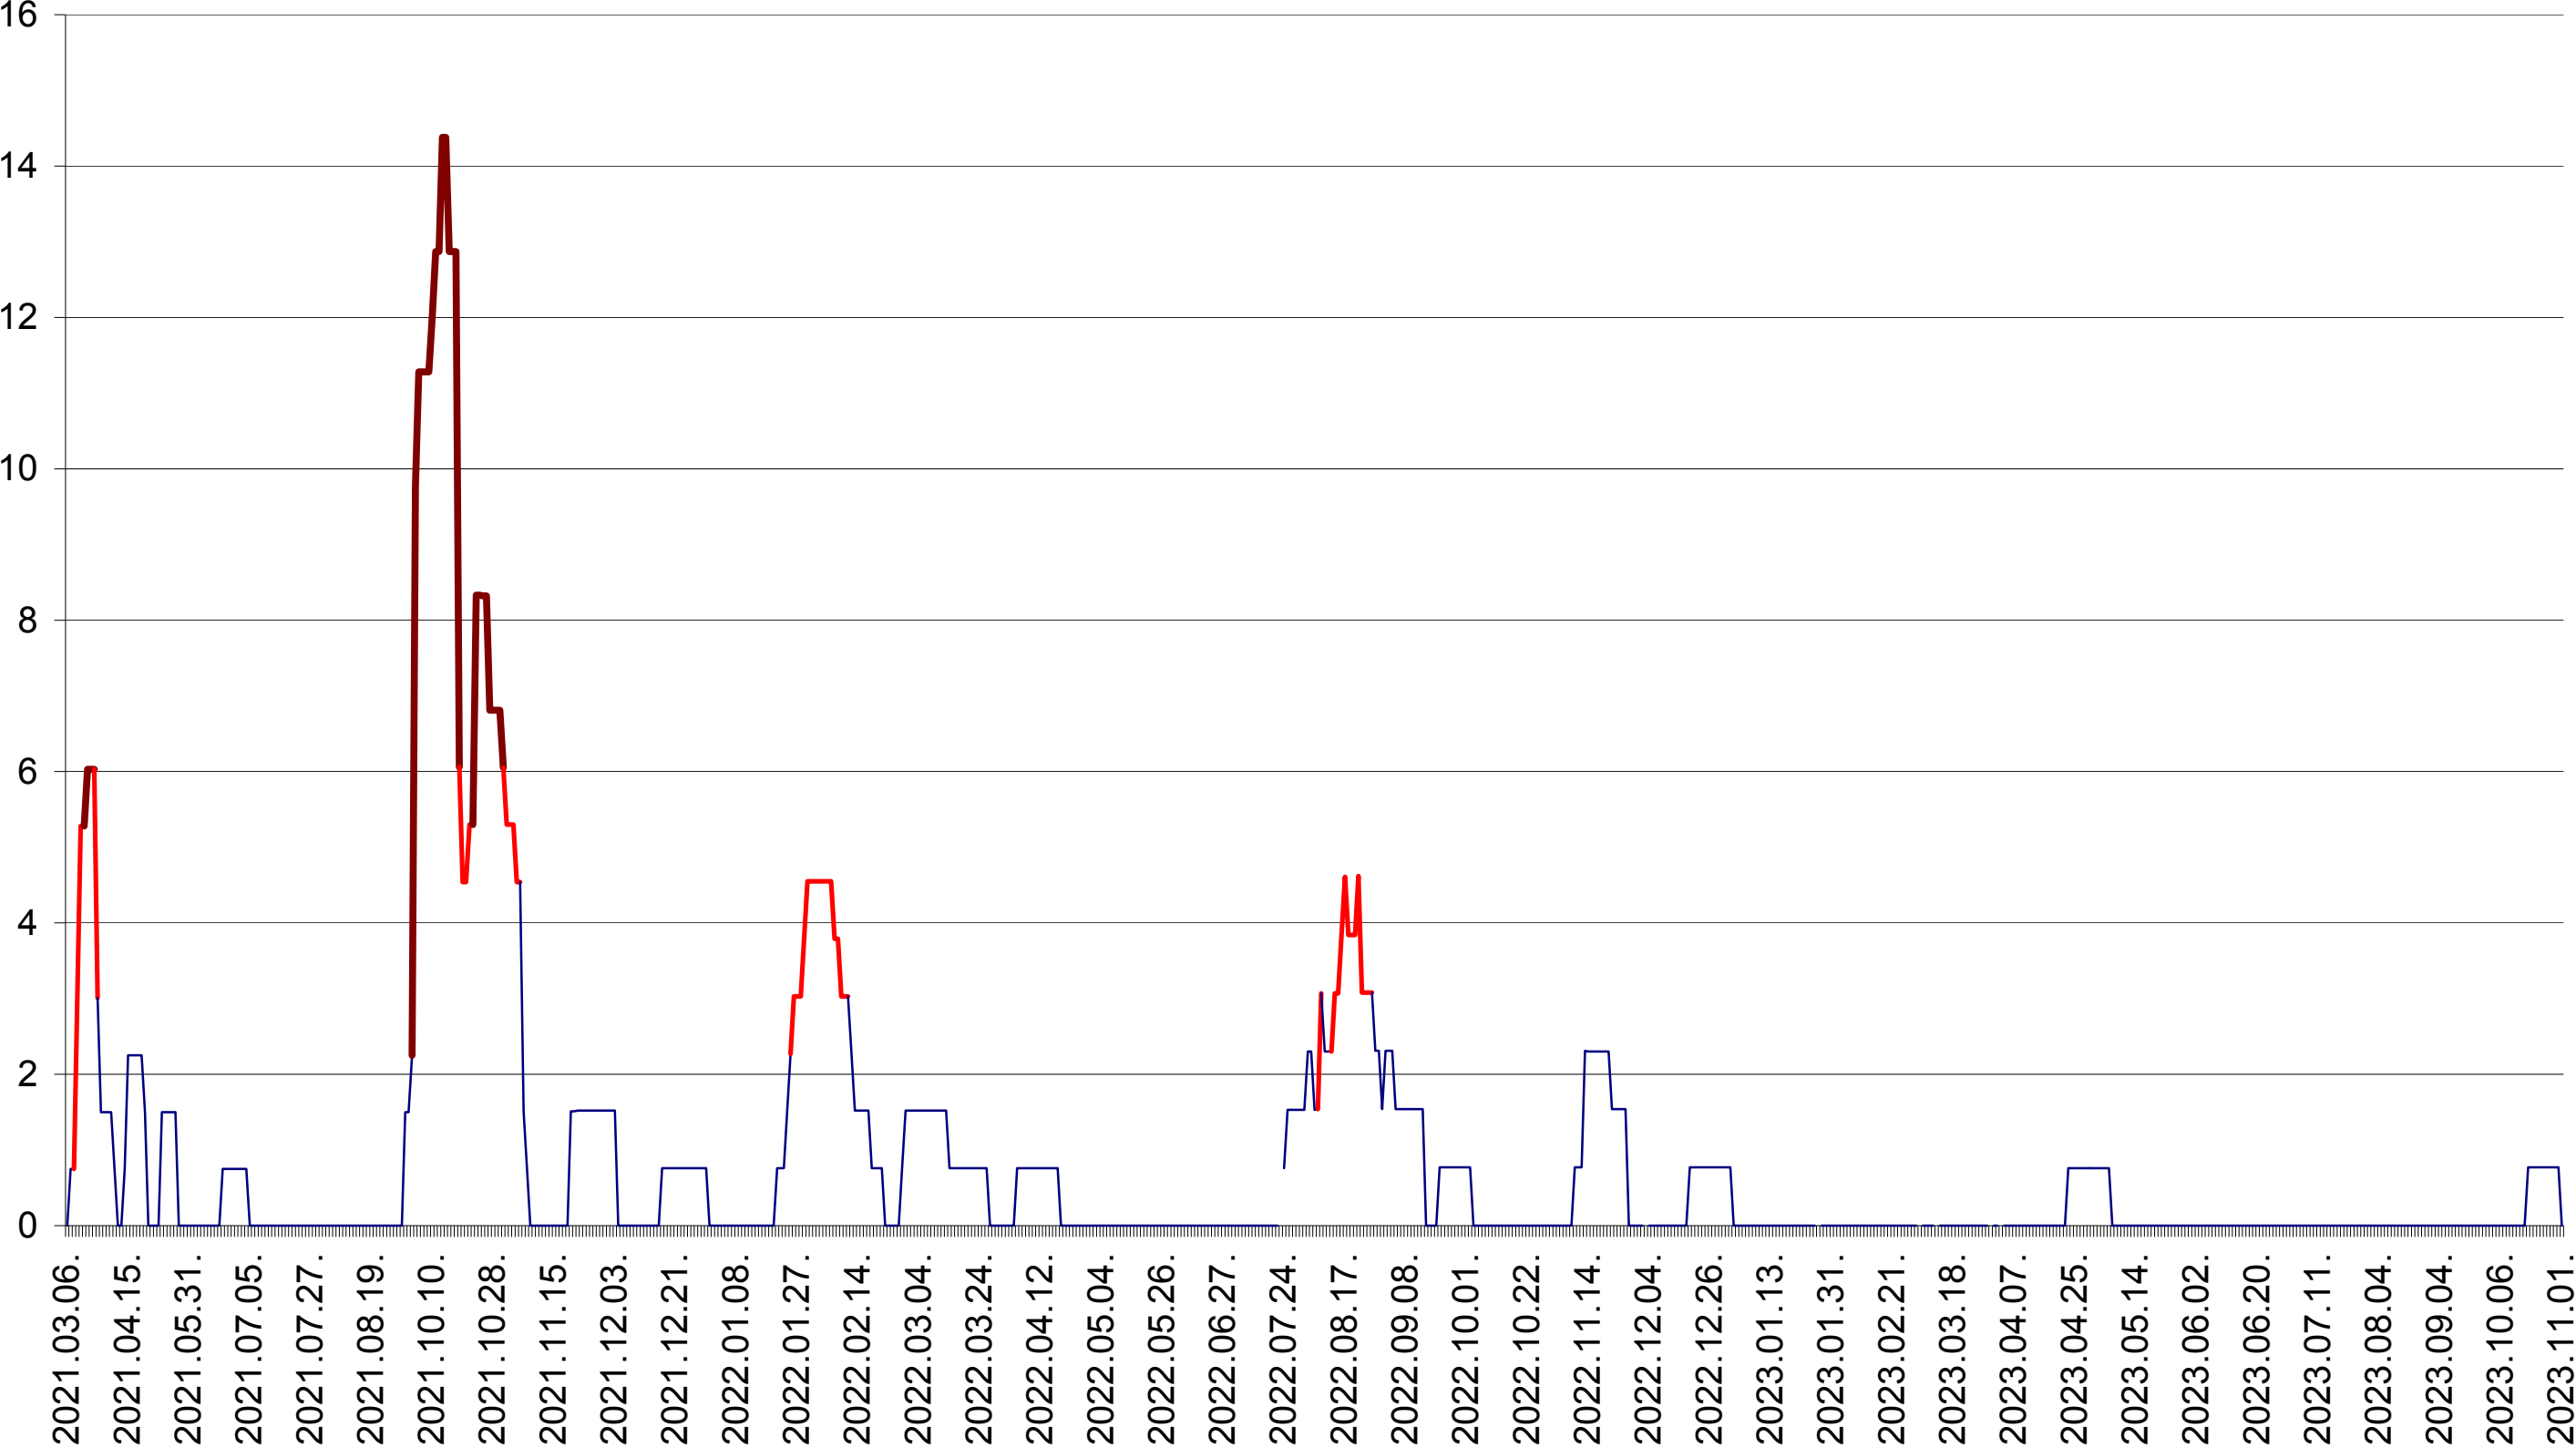

MUNICIPIUL ODORHEIU SECUIESC - Evolutia incidentei cumulate pe 14 zile la ‰ de locuitori
2021.03.07. - 2023.11.01.