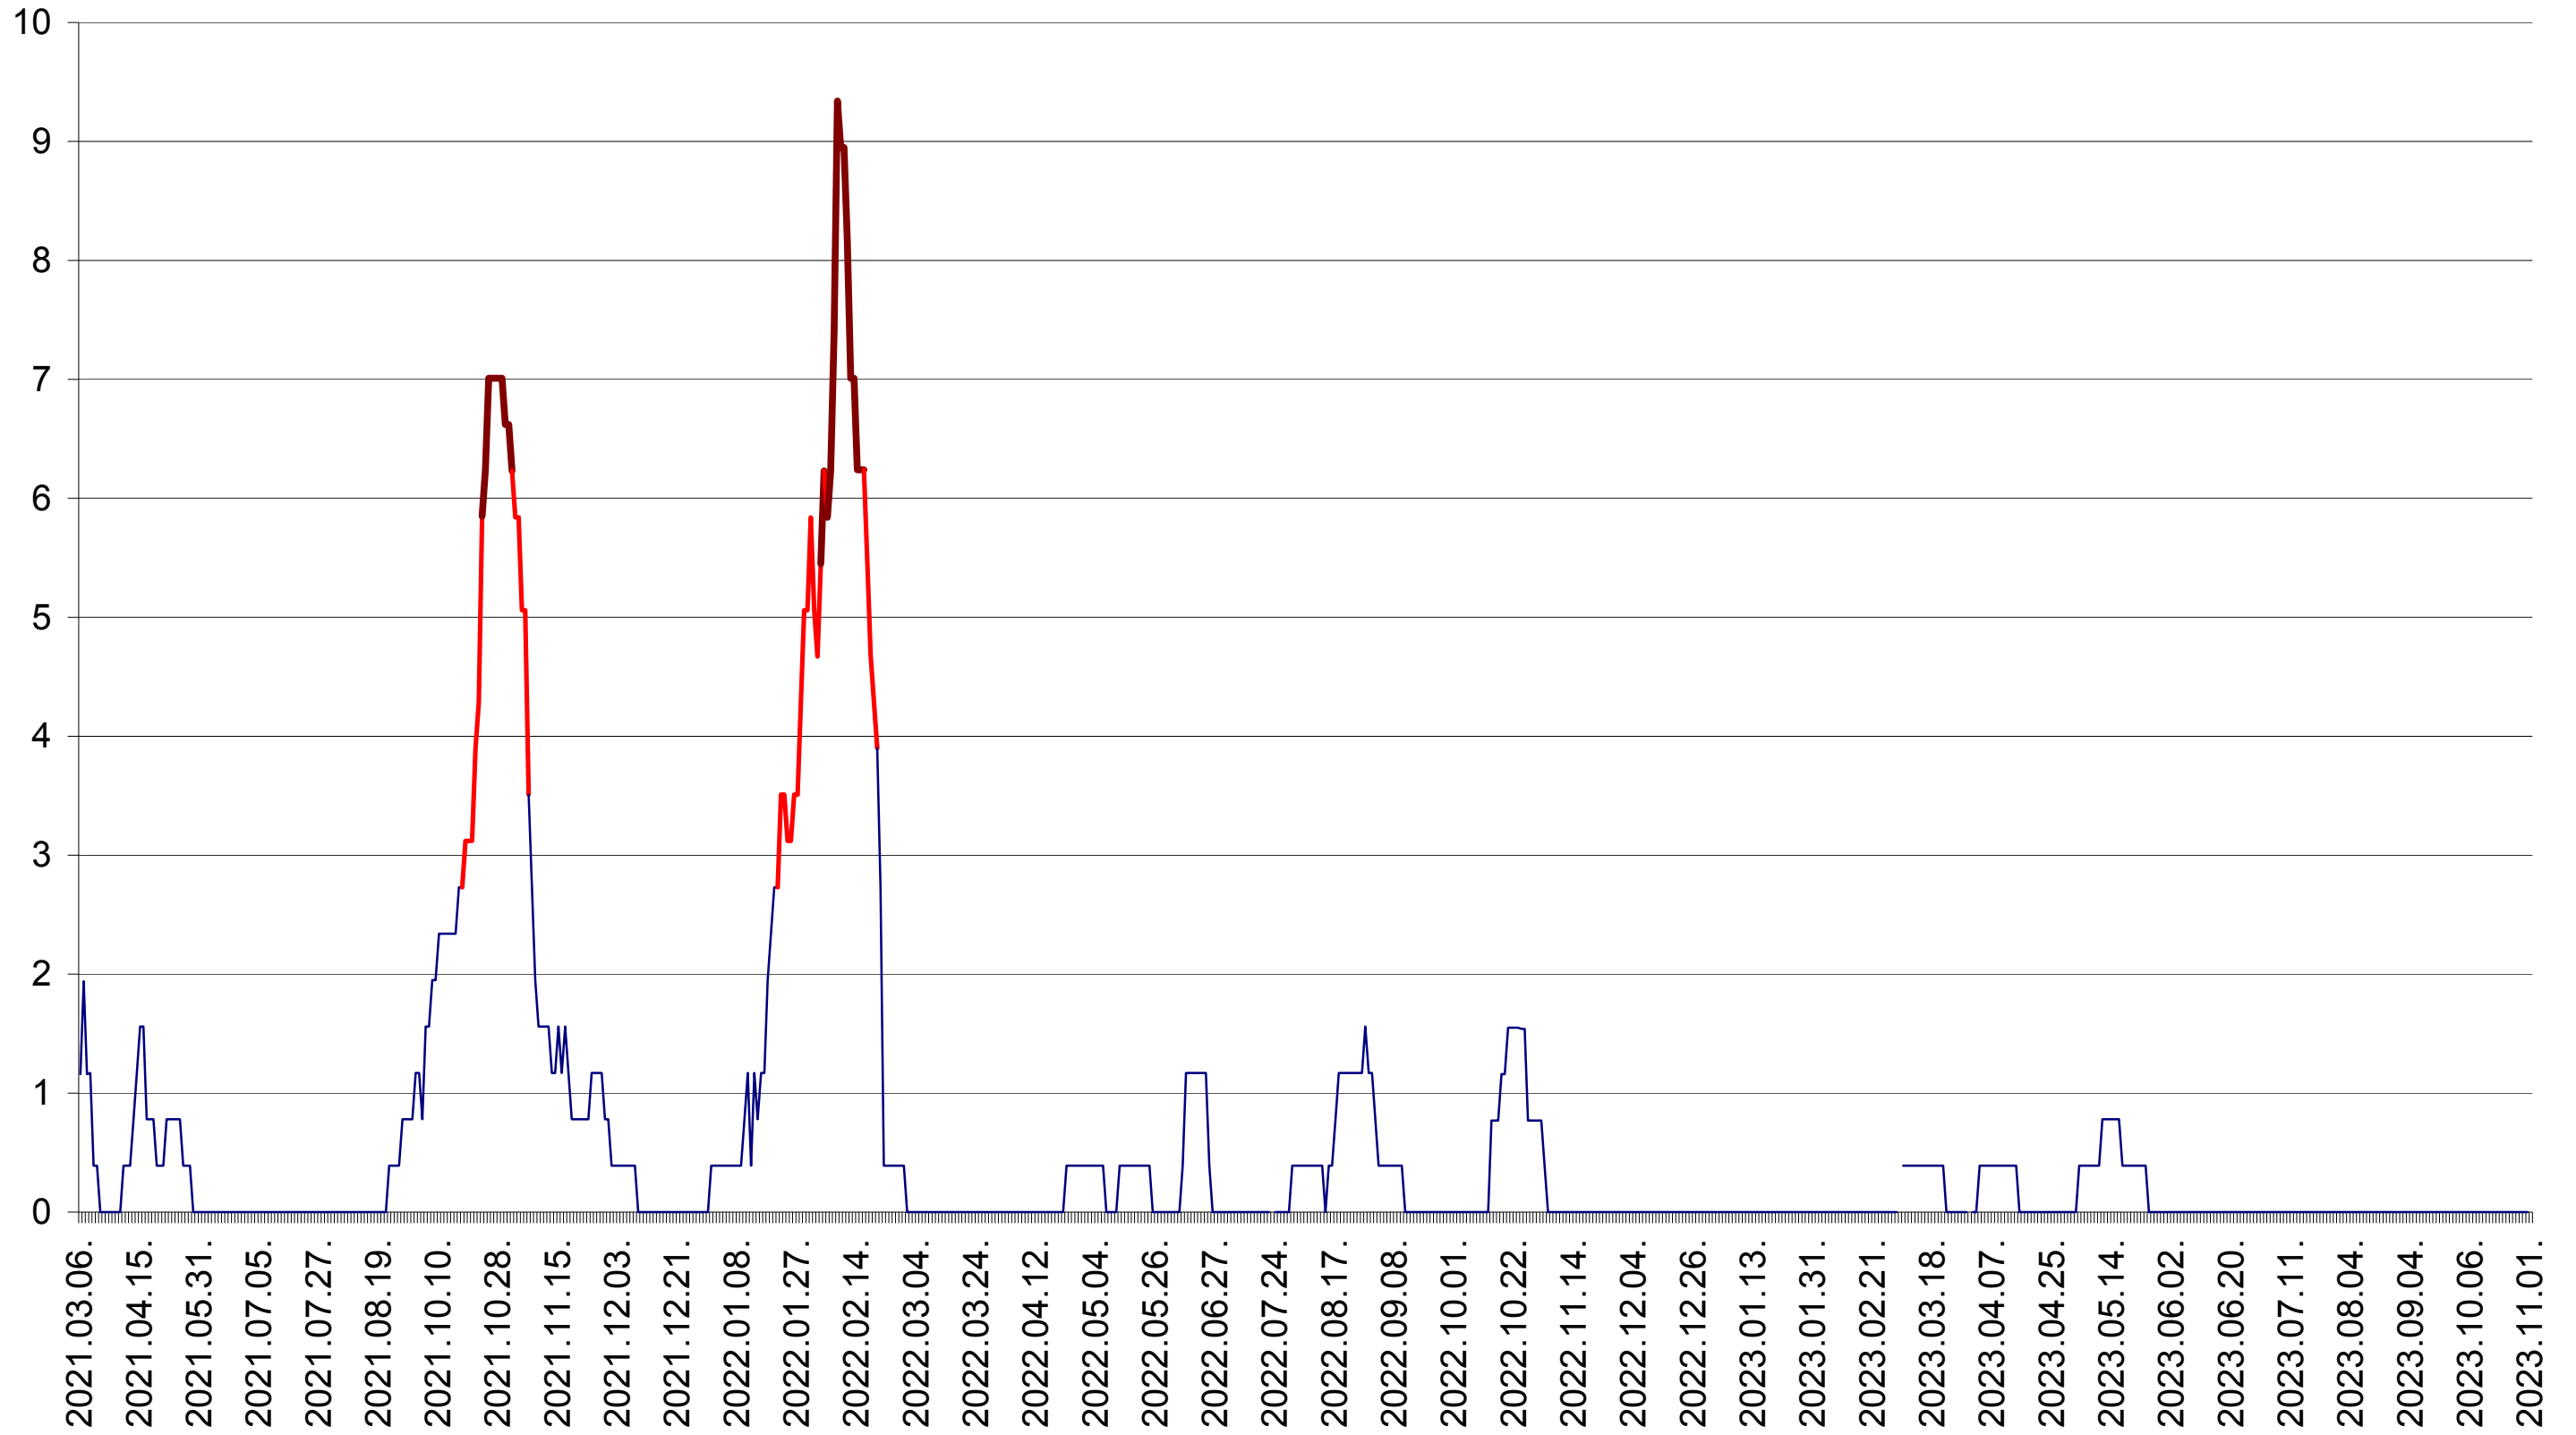

MUNICIPIUL TOPLIȚA - Evolutia incidentei cumulate pe 14 zile la % de locuitori
2021.03.07. - 2023.11.01.

TOMEȘTI - Evolutia incidentei cumulate pe 14 zile la ‰ de locuitori
2021.03.07. - 2023.11.01.