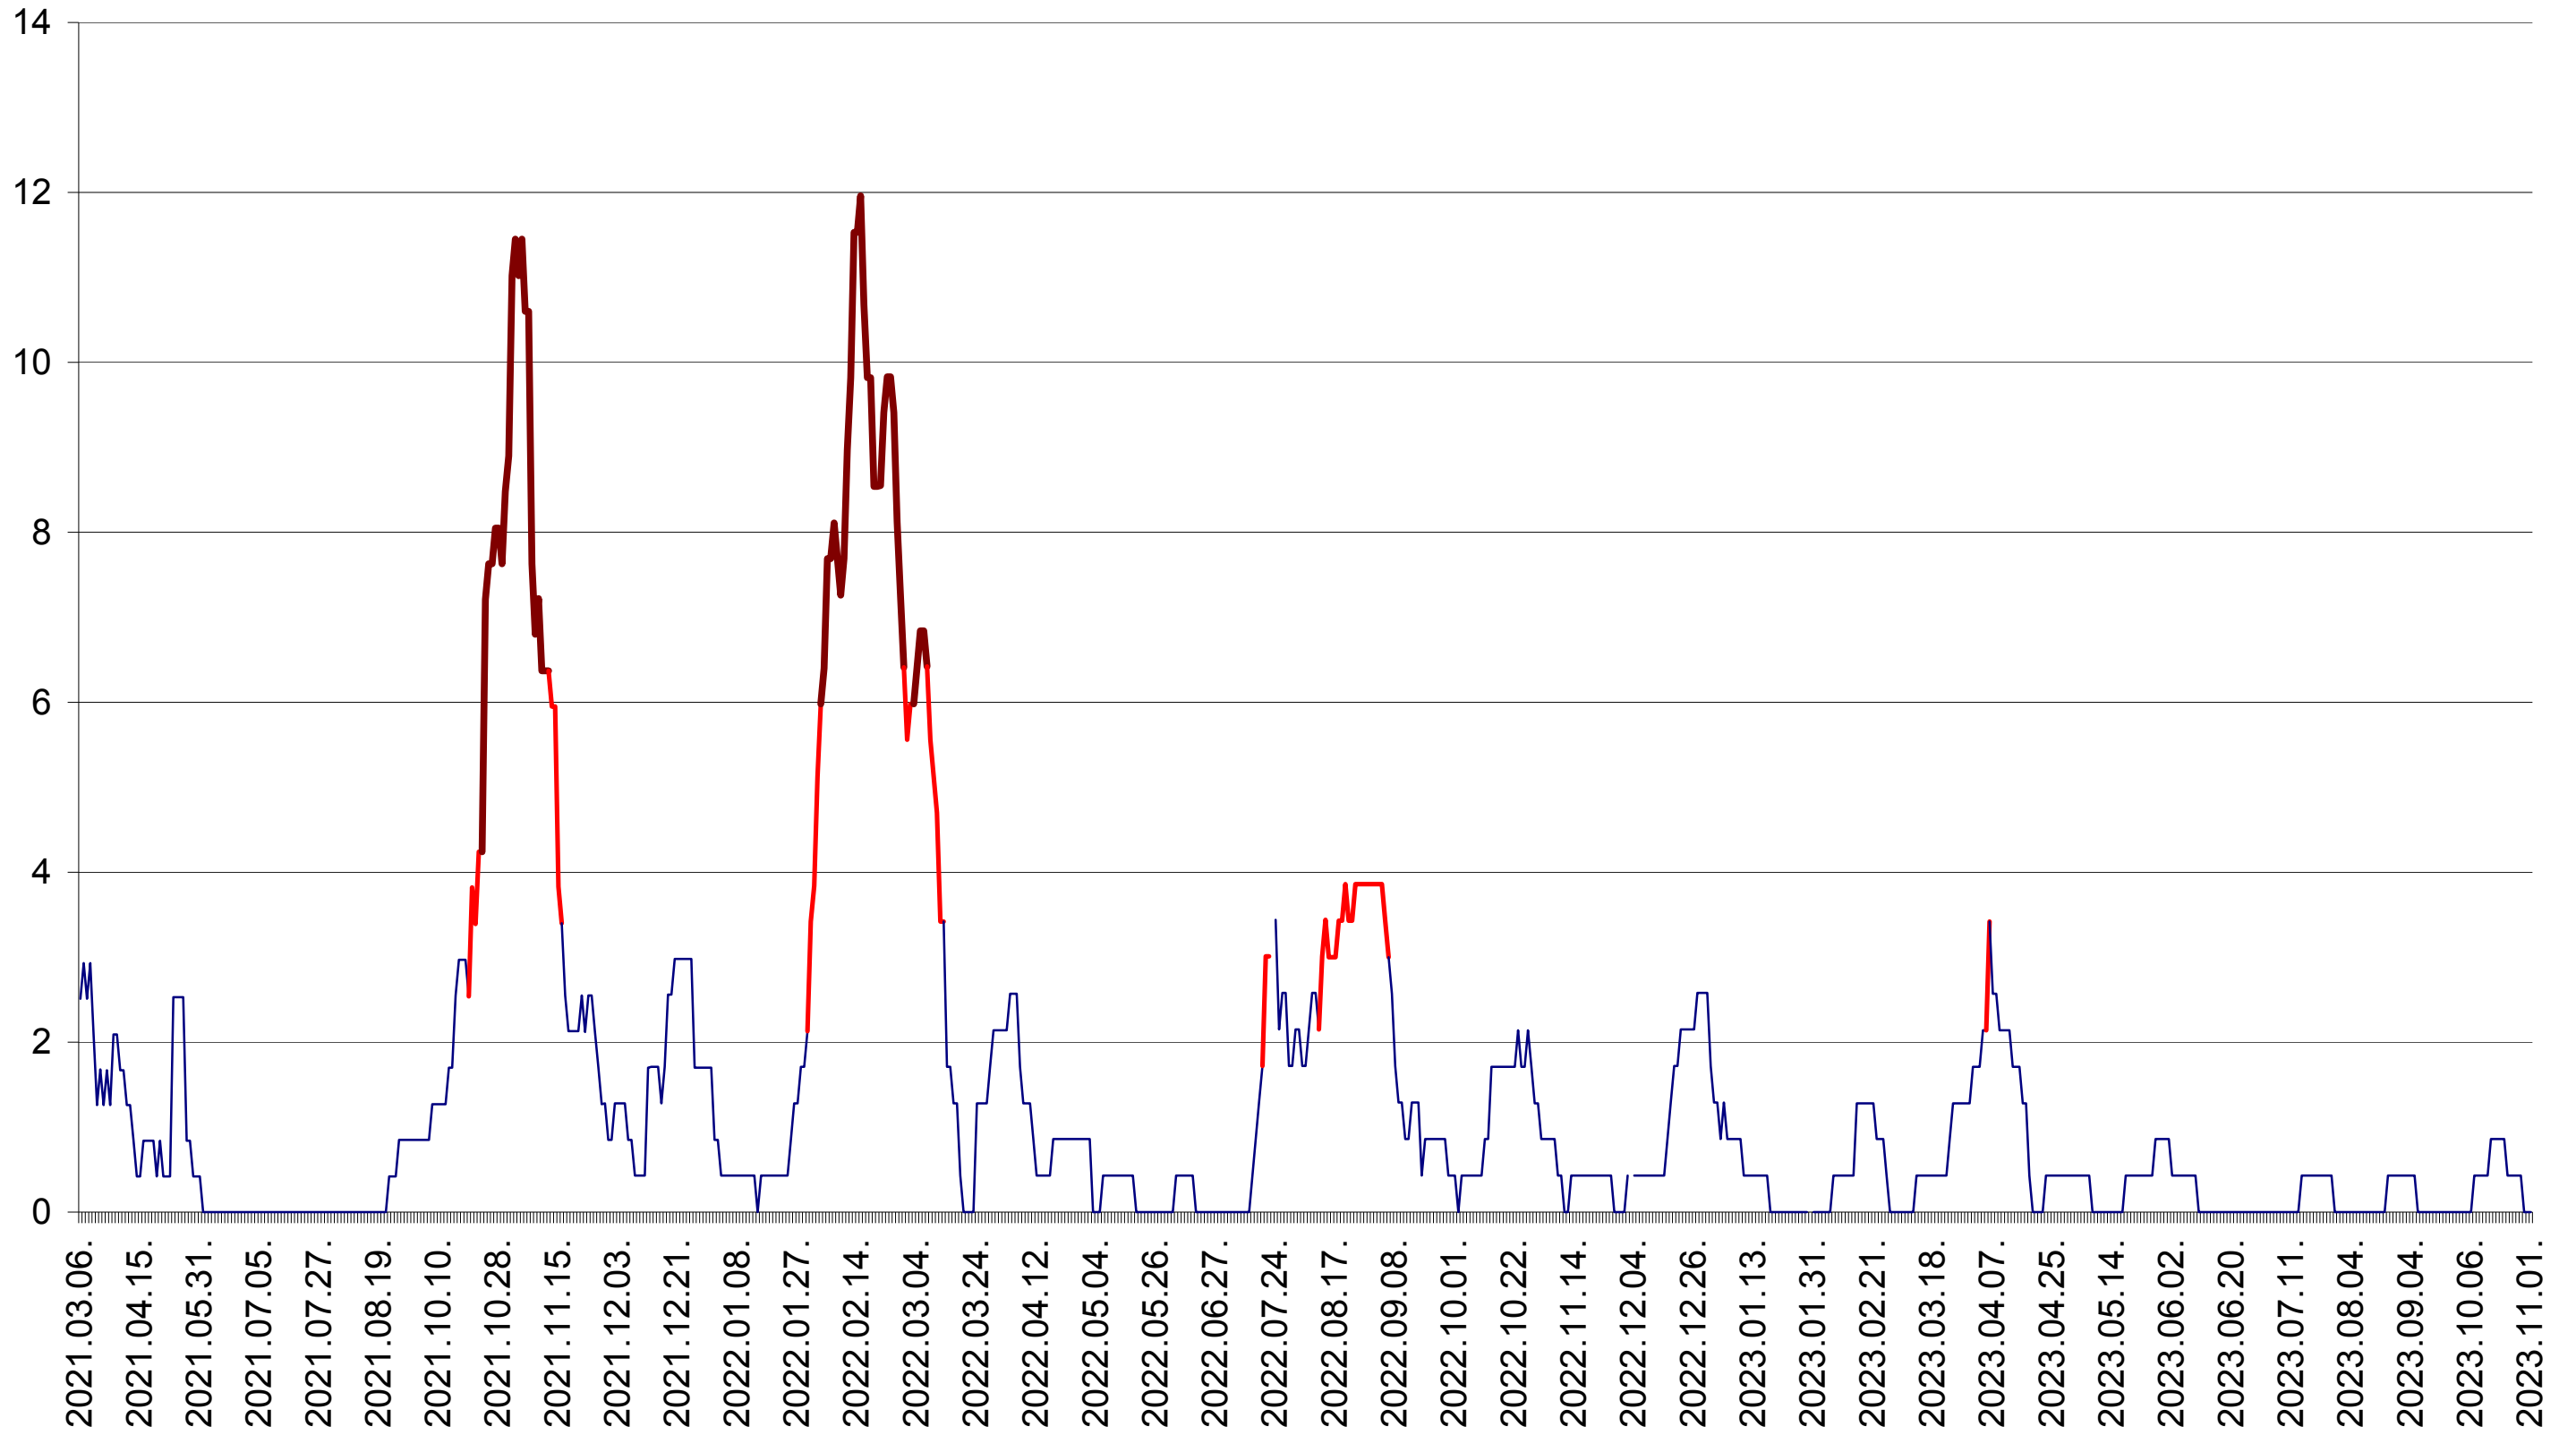

ORAȘ BĂLAN - Evolutia incidentei cumulate pe 14 zile la ‰ de locuitori  
2021.03.07. - 2023.11.01.

BILBOR - Evolutia incidentei cumulate pe 14 zile la ‰ de locuitori  
2021.03.07. - 2023.11.01.

ORAȘ BORSEC - Evolutia incidentei cumulate pe 14 zile la ‰ de locuitori  
2021.03.07. - 2023.11.01.

ORAȘ CRISTURU SECUIESC - Evolutia incidentei cumulate pe 14 zile la ‰ de locuitori  
2021.03.07. - 2023.11.01.

DĂNEȘTI - Evolutia incidentei cumulate pe 14 zile la ‰ de locuitori  
2021.03.07. - 2023.11.01.

DÂRJIU - Evolutia incidentei cumulate pe 14 zile la ‰ de locuitori  
2021.03.07. - 2023.11.01.

DEALU - Evolutia incidentei cumulate pe 14 zile la ‰ de locuitori  
2021.03.07. - 2023.11.01.

DITRĂU - Evolutia incidentei cumulate pe 14 zile la ‰ de locuitori  
2021.03.07. - 2023.11.01.

FELICENI - Evolutia incidentei cumulate pe 14 zile la ‰ de locuitori  
2021.03.07. - 2023.11.01.

FRUMOASA - Evolutia incidentei cumulate pe 14 zile la ‰ de locuitori  
2021.03.07. - 2023.11.01.

GĂLĂUȚAȘ - Evolutia incidentei cumulate pe 14 zile la ‰ de locuitori  
2021.03.07. - 2023.11.01.