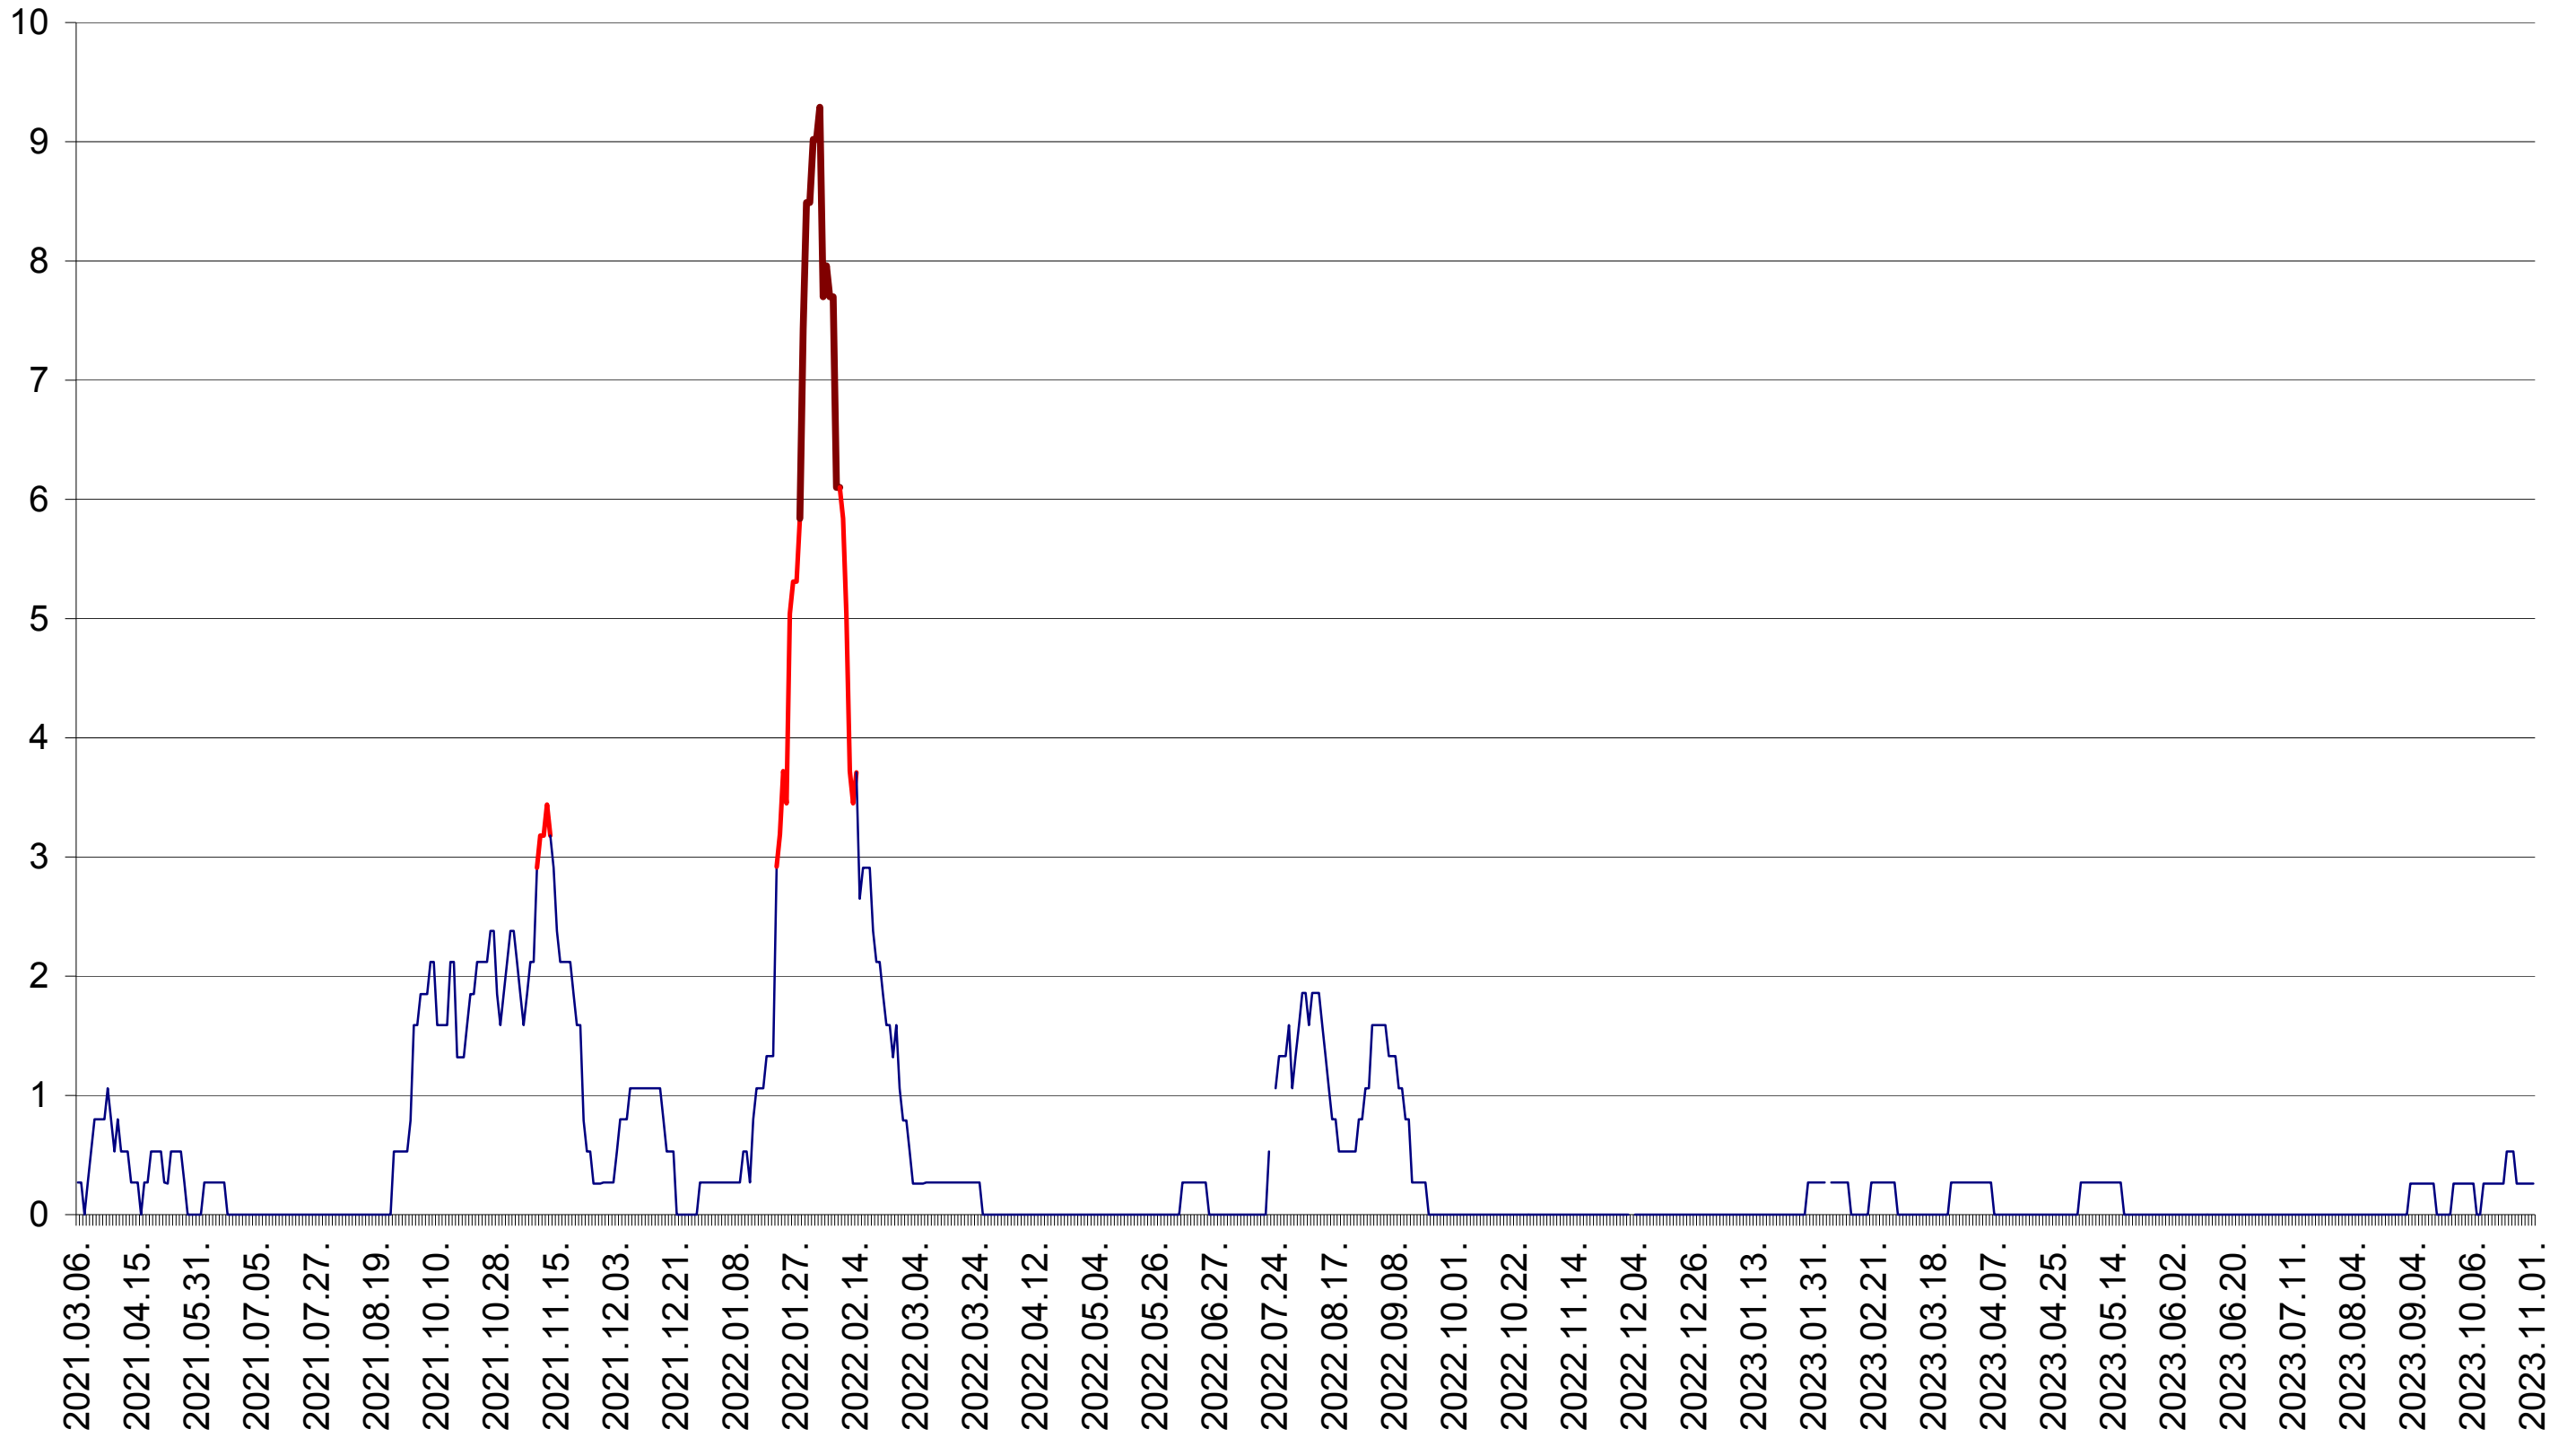

ORAȘ CRISTURU SECUIESC - Evolutia incidentei cumulate pe 14 zile la ‰ de locuitori  
2021.03.07. - 2023.11.01.

DĂNEȘTI - Evolutia incidentei cumulate pe 14 zile la ‰ de locuitori  
2021.03.07. - 2023.11.01.

DÂRJIU - Evolutia incidentei cumulate pe 14 zile la ‰ de locuitori  
2021.03.07. - 2023.11.01.

DEALU - Evolutia incidentei cumulate pe 14 zile la ‰ de locuitori  
2021.03.07. - 2023.11.01.

DITRĂU - Evolutia incidentei cumulate pe 14 zile la ‰ de locuitori  
2021.03.07. - 2023.11.01.

FELICENI - Evolutia incidentei cumulate pe 14 zile la ‰ de locuitori  
2021.03.07. - 2023.11.01.

FRUMOASA - Evolutia incidentei cumulate pe 14 zile la ‰ de locuitori  
2021.03.07. - 2023.11.01.

GĂLĂUȚAȘ - Evolutia incidentei cumulate pe 14 zile la ‰ de locuitori  
2021.03.07. - 2023.11.01.