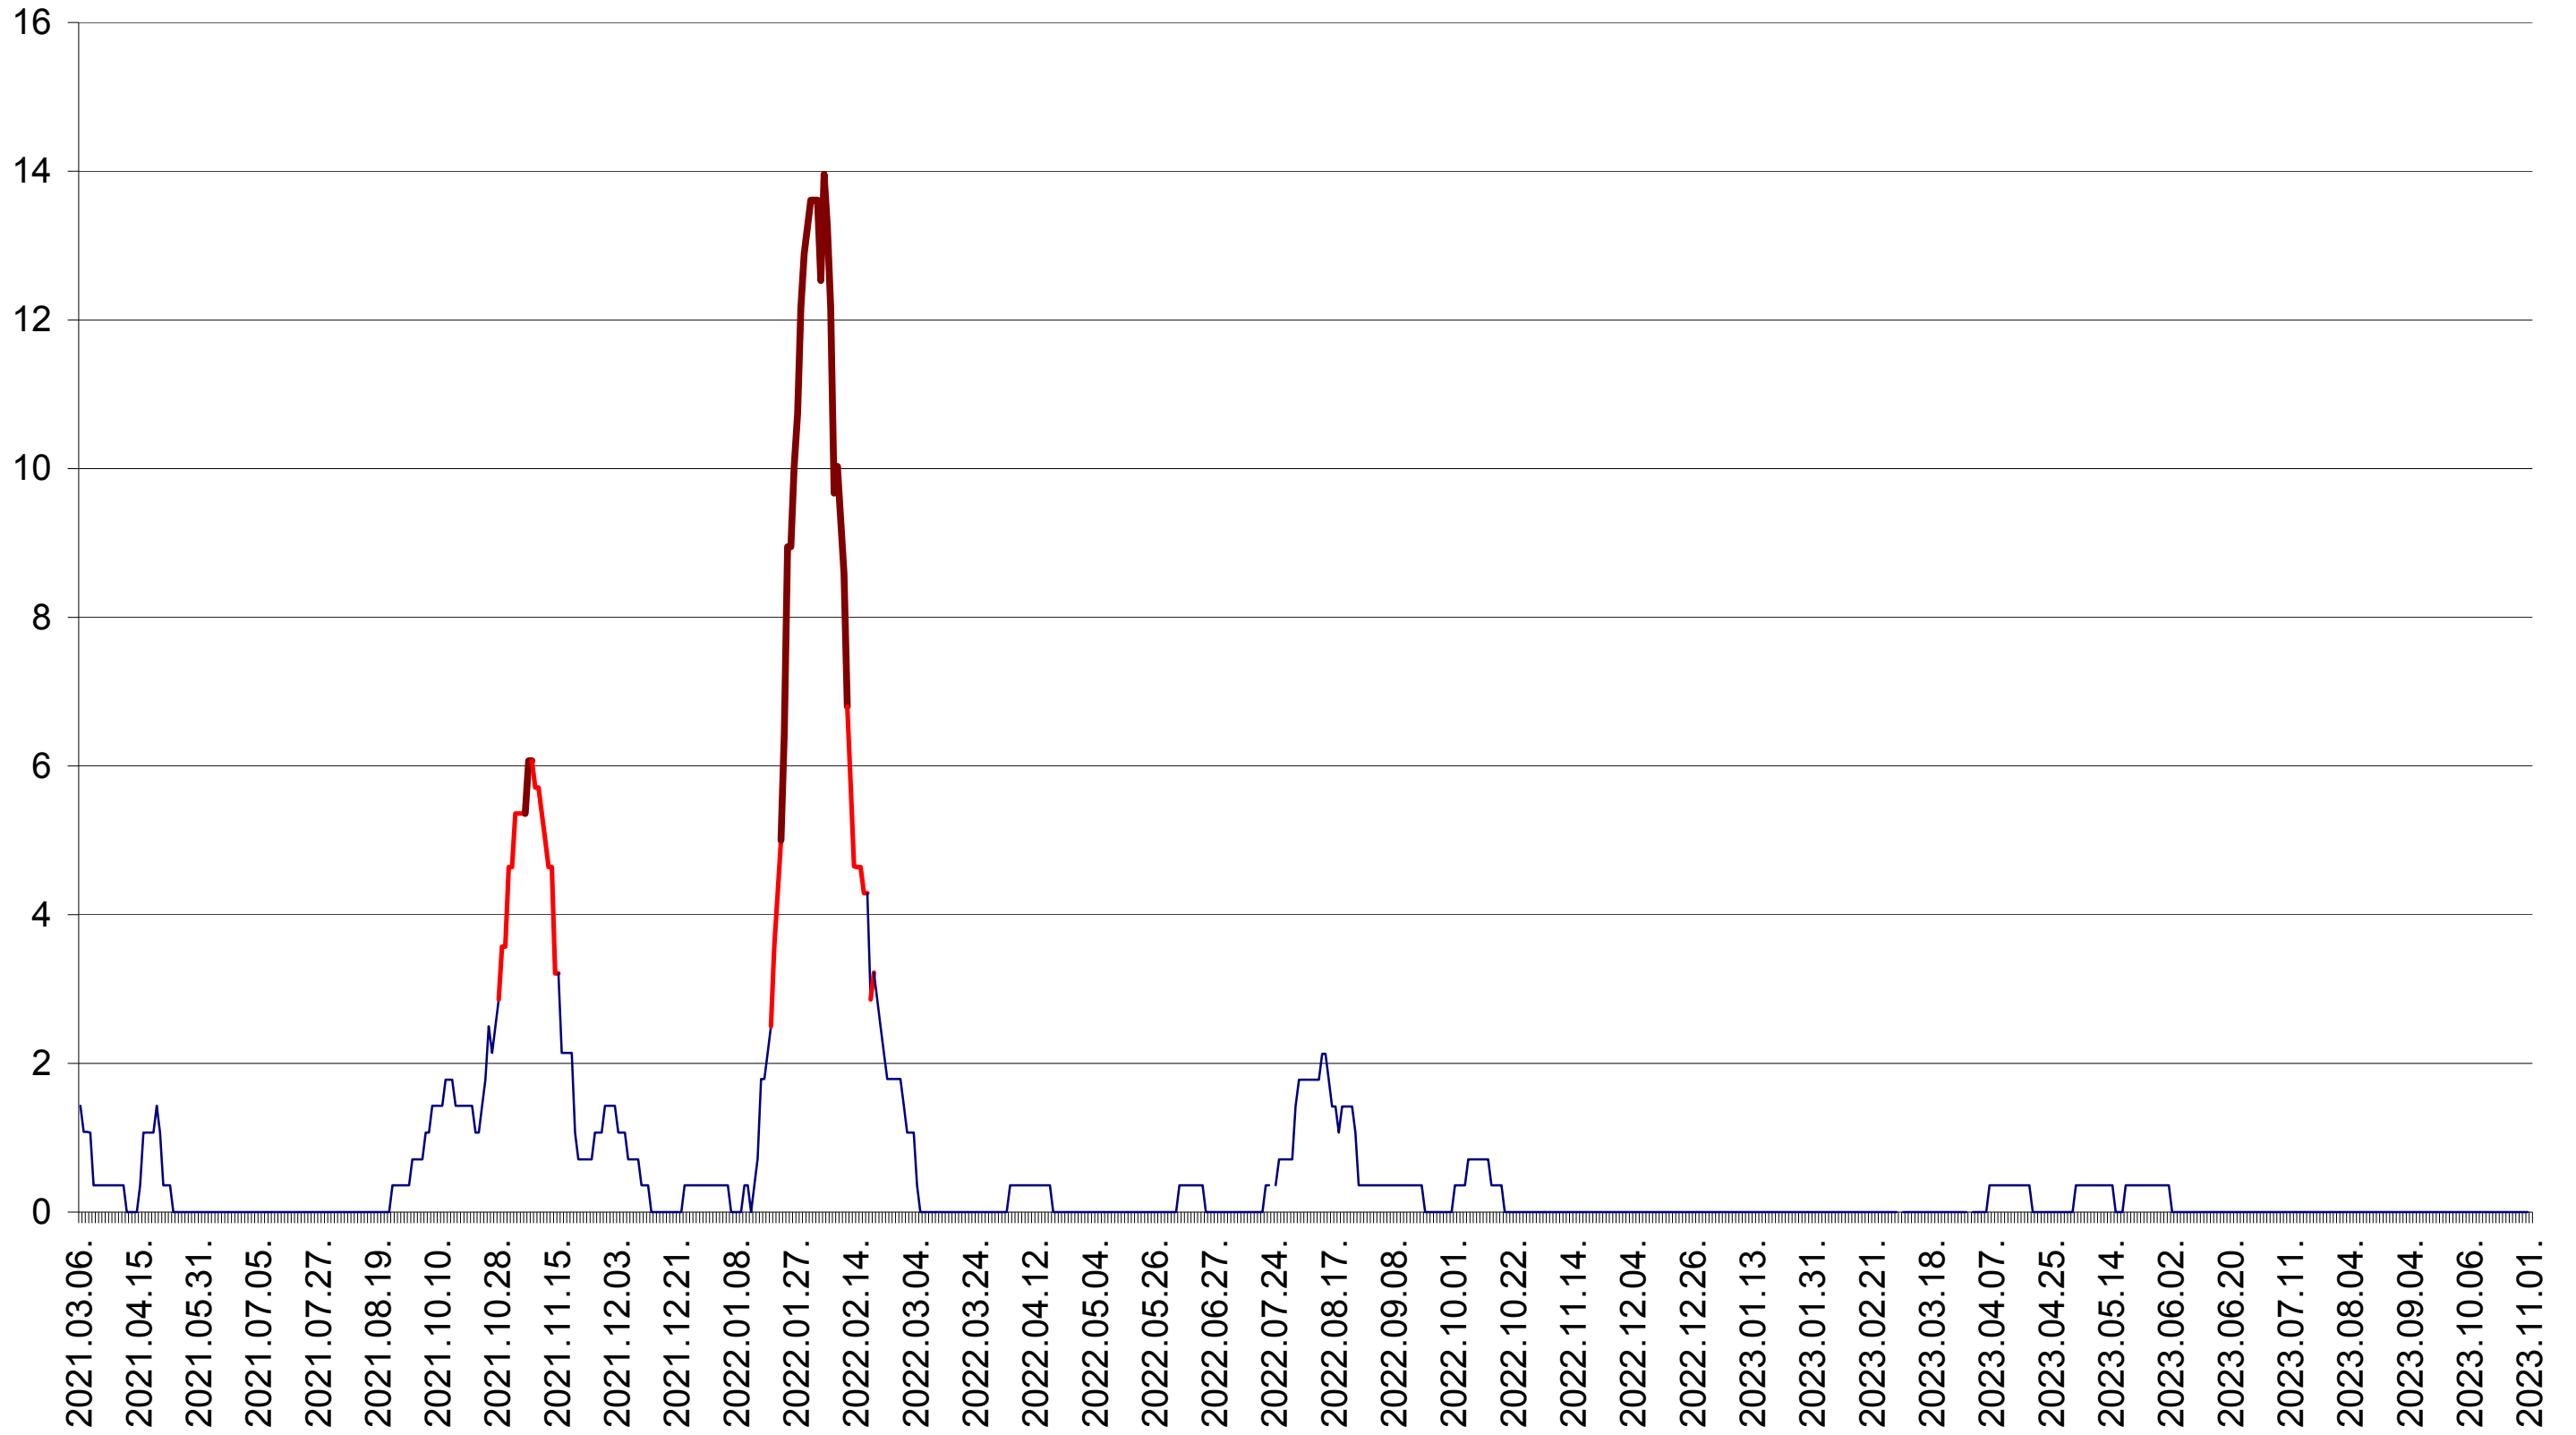

ȘIMONEȘTI - Evolutia incidentei cumulate pe 14 zile la ‰ de locuitori
2021.03.07. - 2023.11.01.

SICULENI - Evolutia incidentei cumulate pe 14 zile la ‰ de locuitori
2021.03.07. - 2023.11.01.