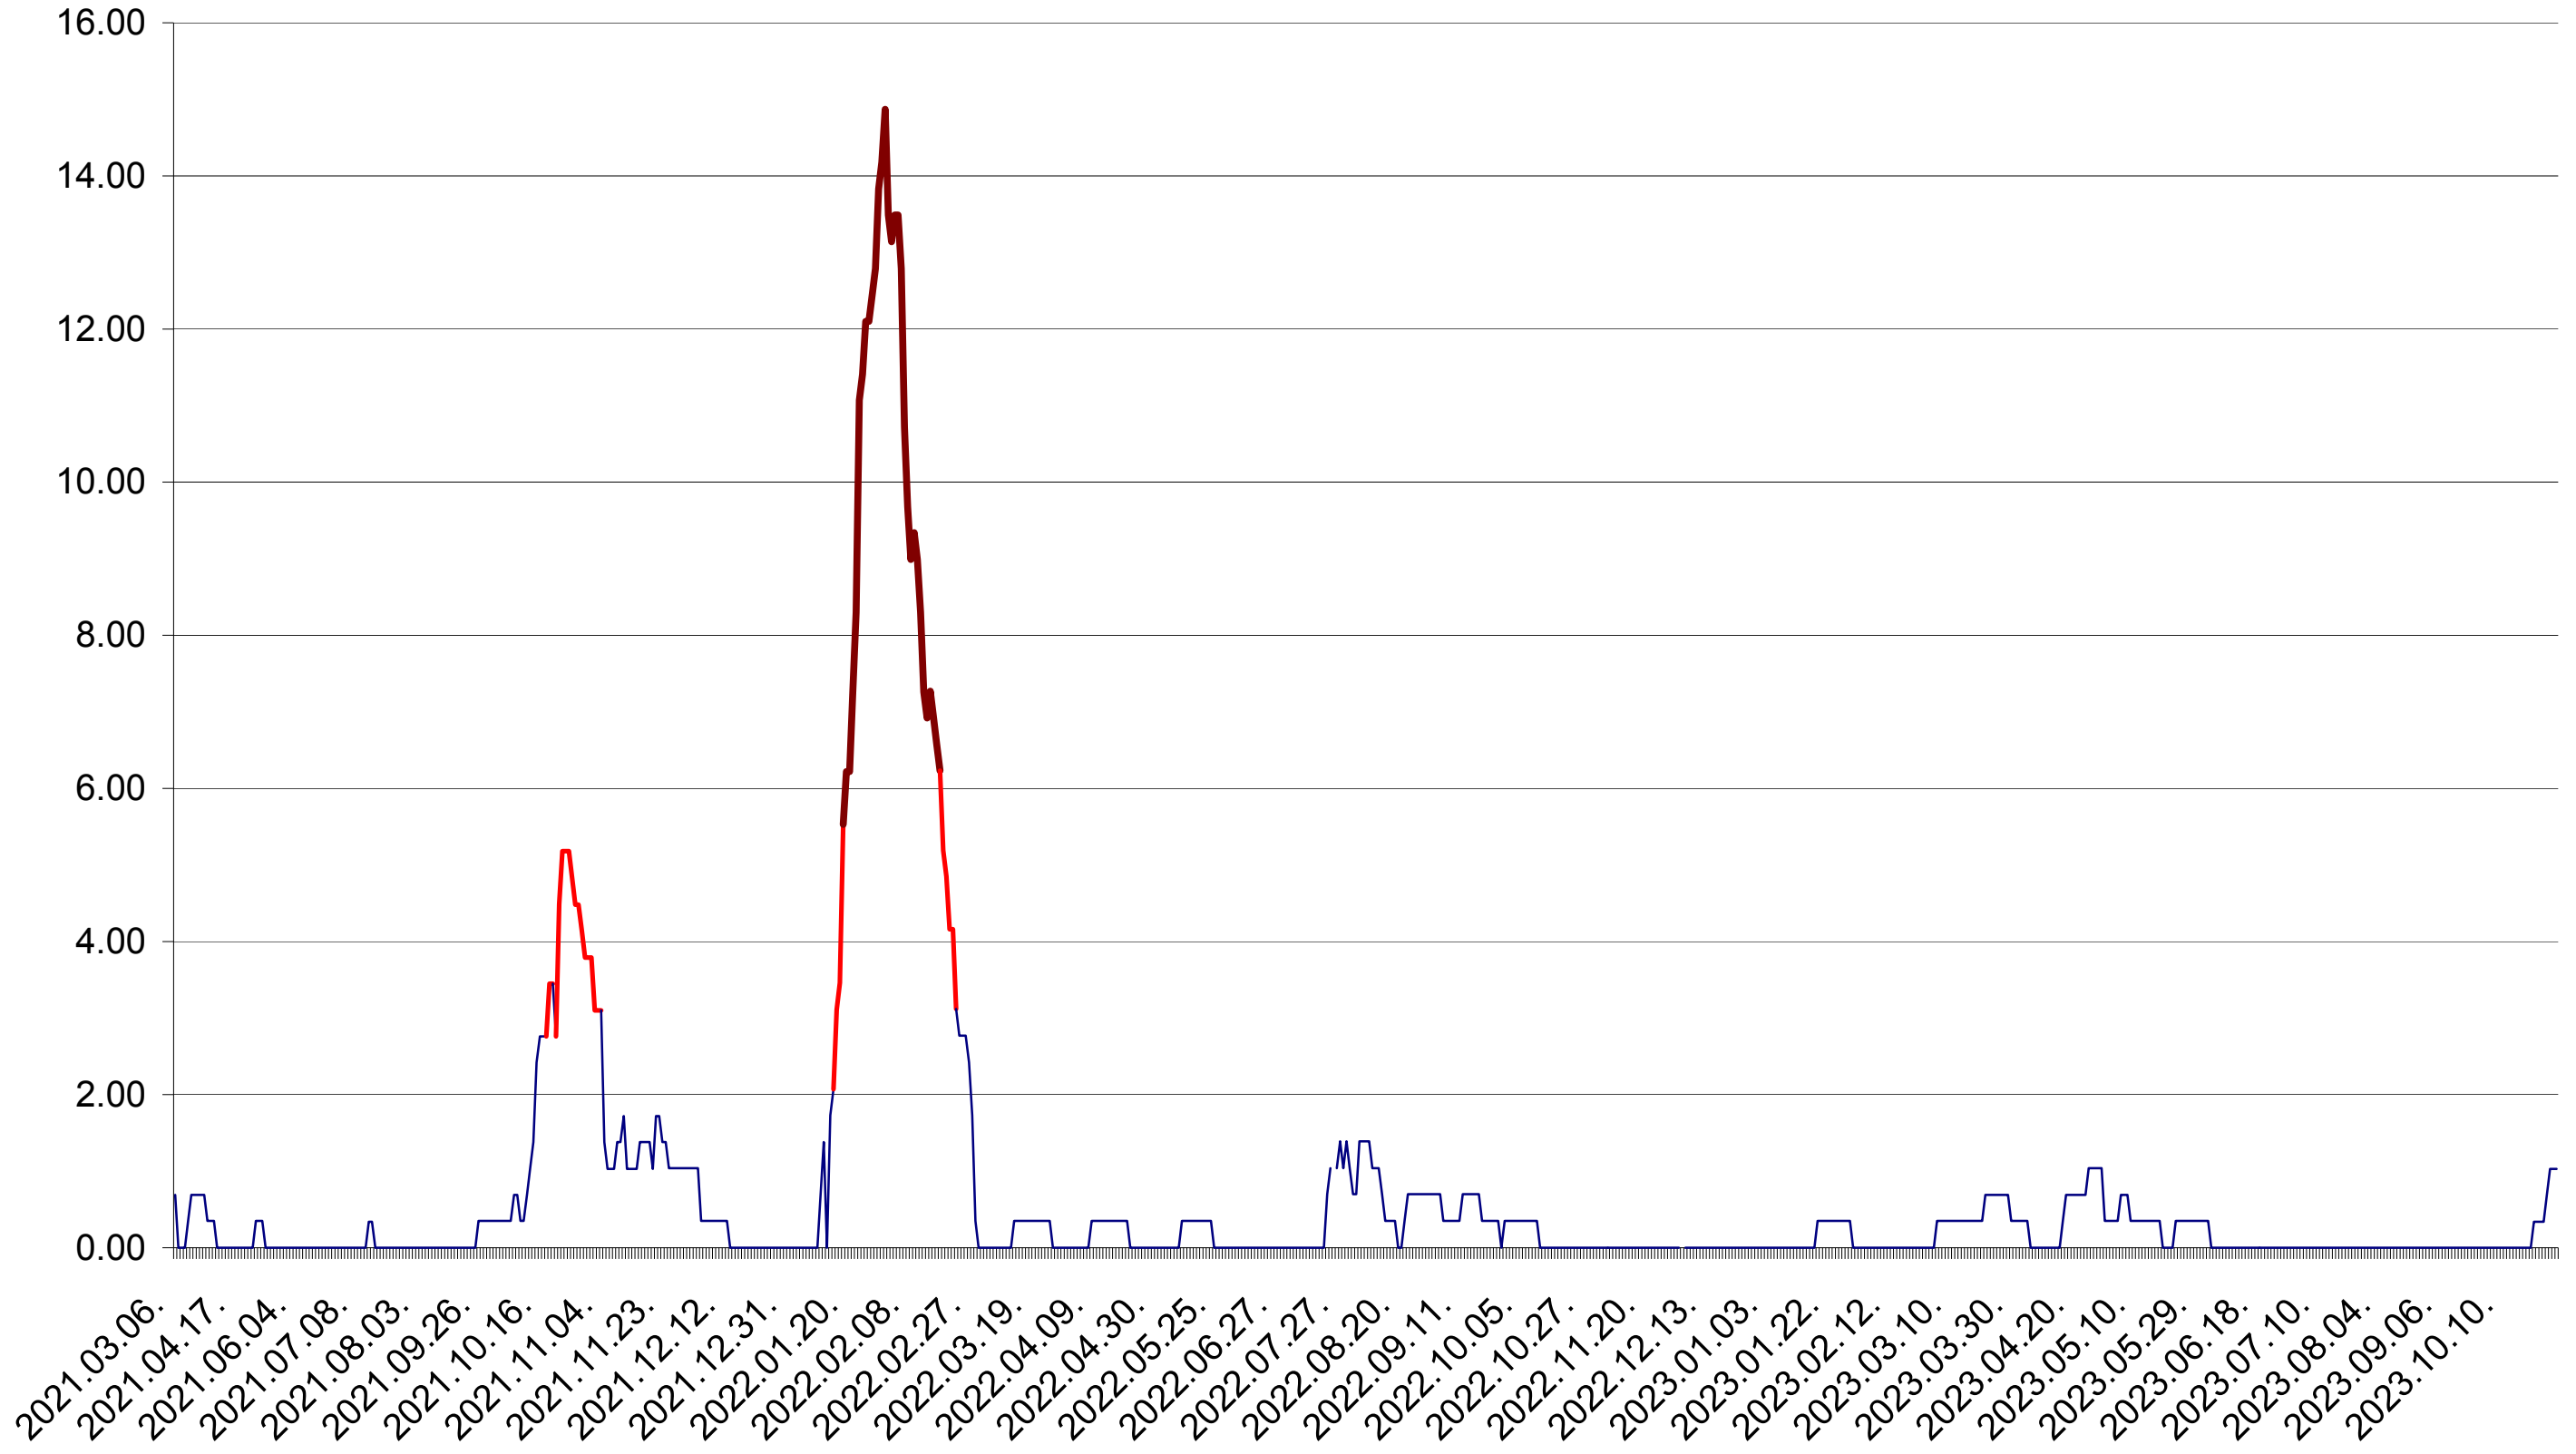

ORAȘ BĂLAN - Evolutia incidentei cumulate pe 14 zile la ‰ de locuitori  
2021.03.07. - 2023.11.01.

BILBOR - Evolutia incidentei cumulate pe 14 zile la ‰ de locuitori  
2021.03.07. - 2023.11.01.

ORAȘ BORSEC - Evolutia incidentei cumulate pe 14 zile la ‰ de locuitori  
2021.03.07. - 2023.11.01.

BRĂDEȘTI - Evolutia incidentei cumulate pe 14 zile la ‰ de locuitori  
2021.03.07. - 2023.11.01.

CĂPÂLNIȚA - Evolutia incidentei cumulate pe 14 zile la ‰ de locuitori  
2021.03.07. - 2023.11.01.

CÂRȚA - Evolutia incidentei cumulate pe 14 zile la ‰ de locuitori  
2021.03.07. - 2023.11.01.

CICEU - Evolutia incidentei cumulate pe 14 zile la ‰ de locuitori  
2021.03.07. - 2023.11.01.

CIUCSÂNGEORGIU - Evolutia incidentei cumulate pe 14 zile la ‰ de locuitori  
2021.03.07. - 2023.11.01.

CIUMANI - Evolutia incidentei cumulate pe 14 zile la ‰ de locuitori  
2021.03.07. - 2023.11.01.

CORBU - Evolutia incidentei cumulate pe 14 zile la ‰ de locuitori  
2021.03.07. - 2023.11.01.

CORUND - Evolutia incidentei cumulate pe 14 zile la ‰ de locuitori  
2021.03.07. - 2023.11.01.

COZMENI - Evolutia incidentei cumulate pe 14 zile la ‰ de locuitori  
2021.03.07. - 2023.11.01.