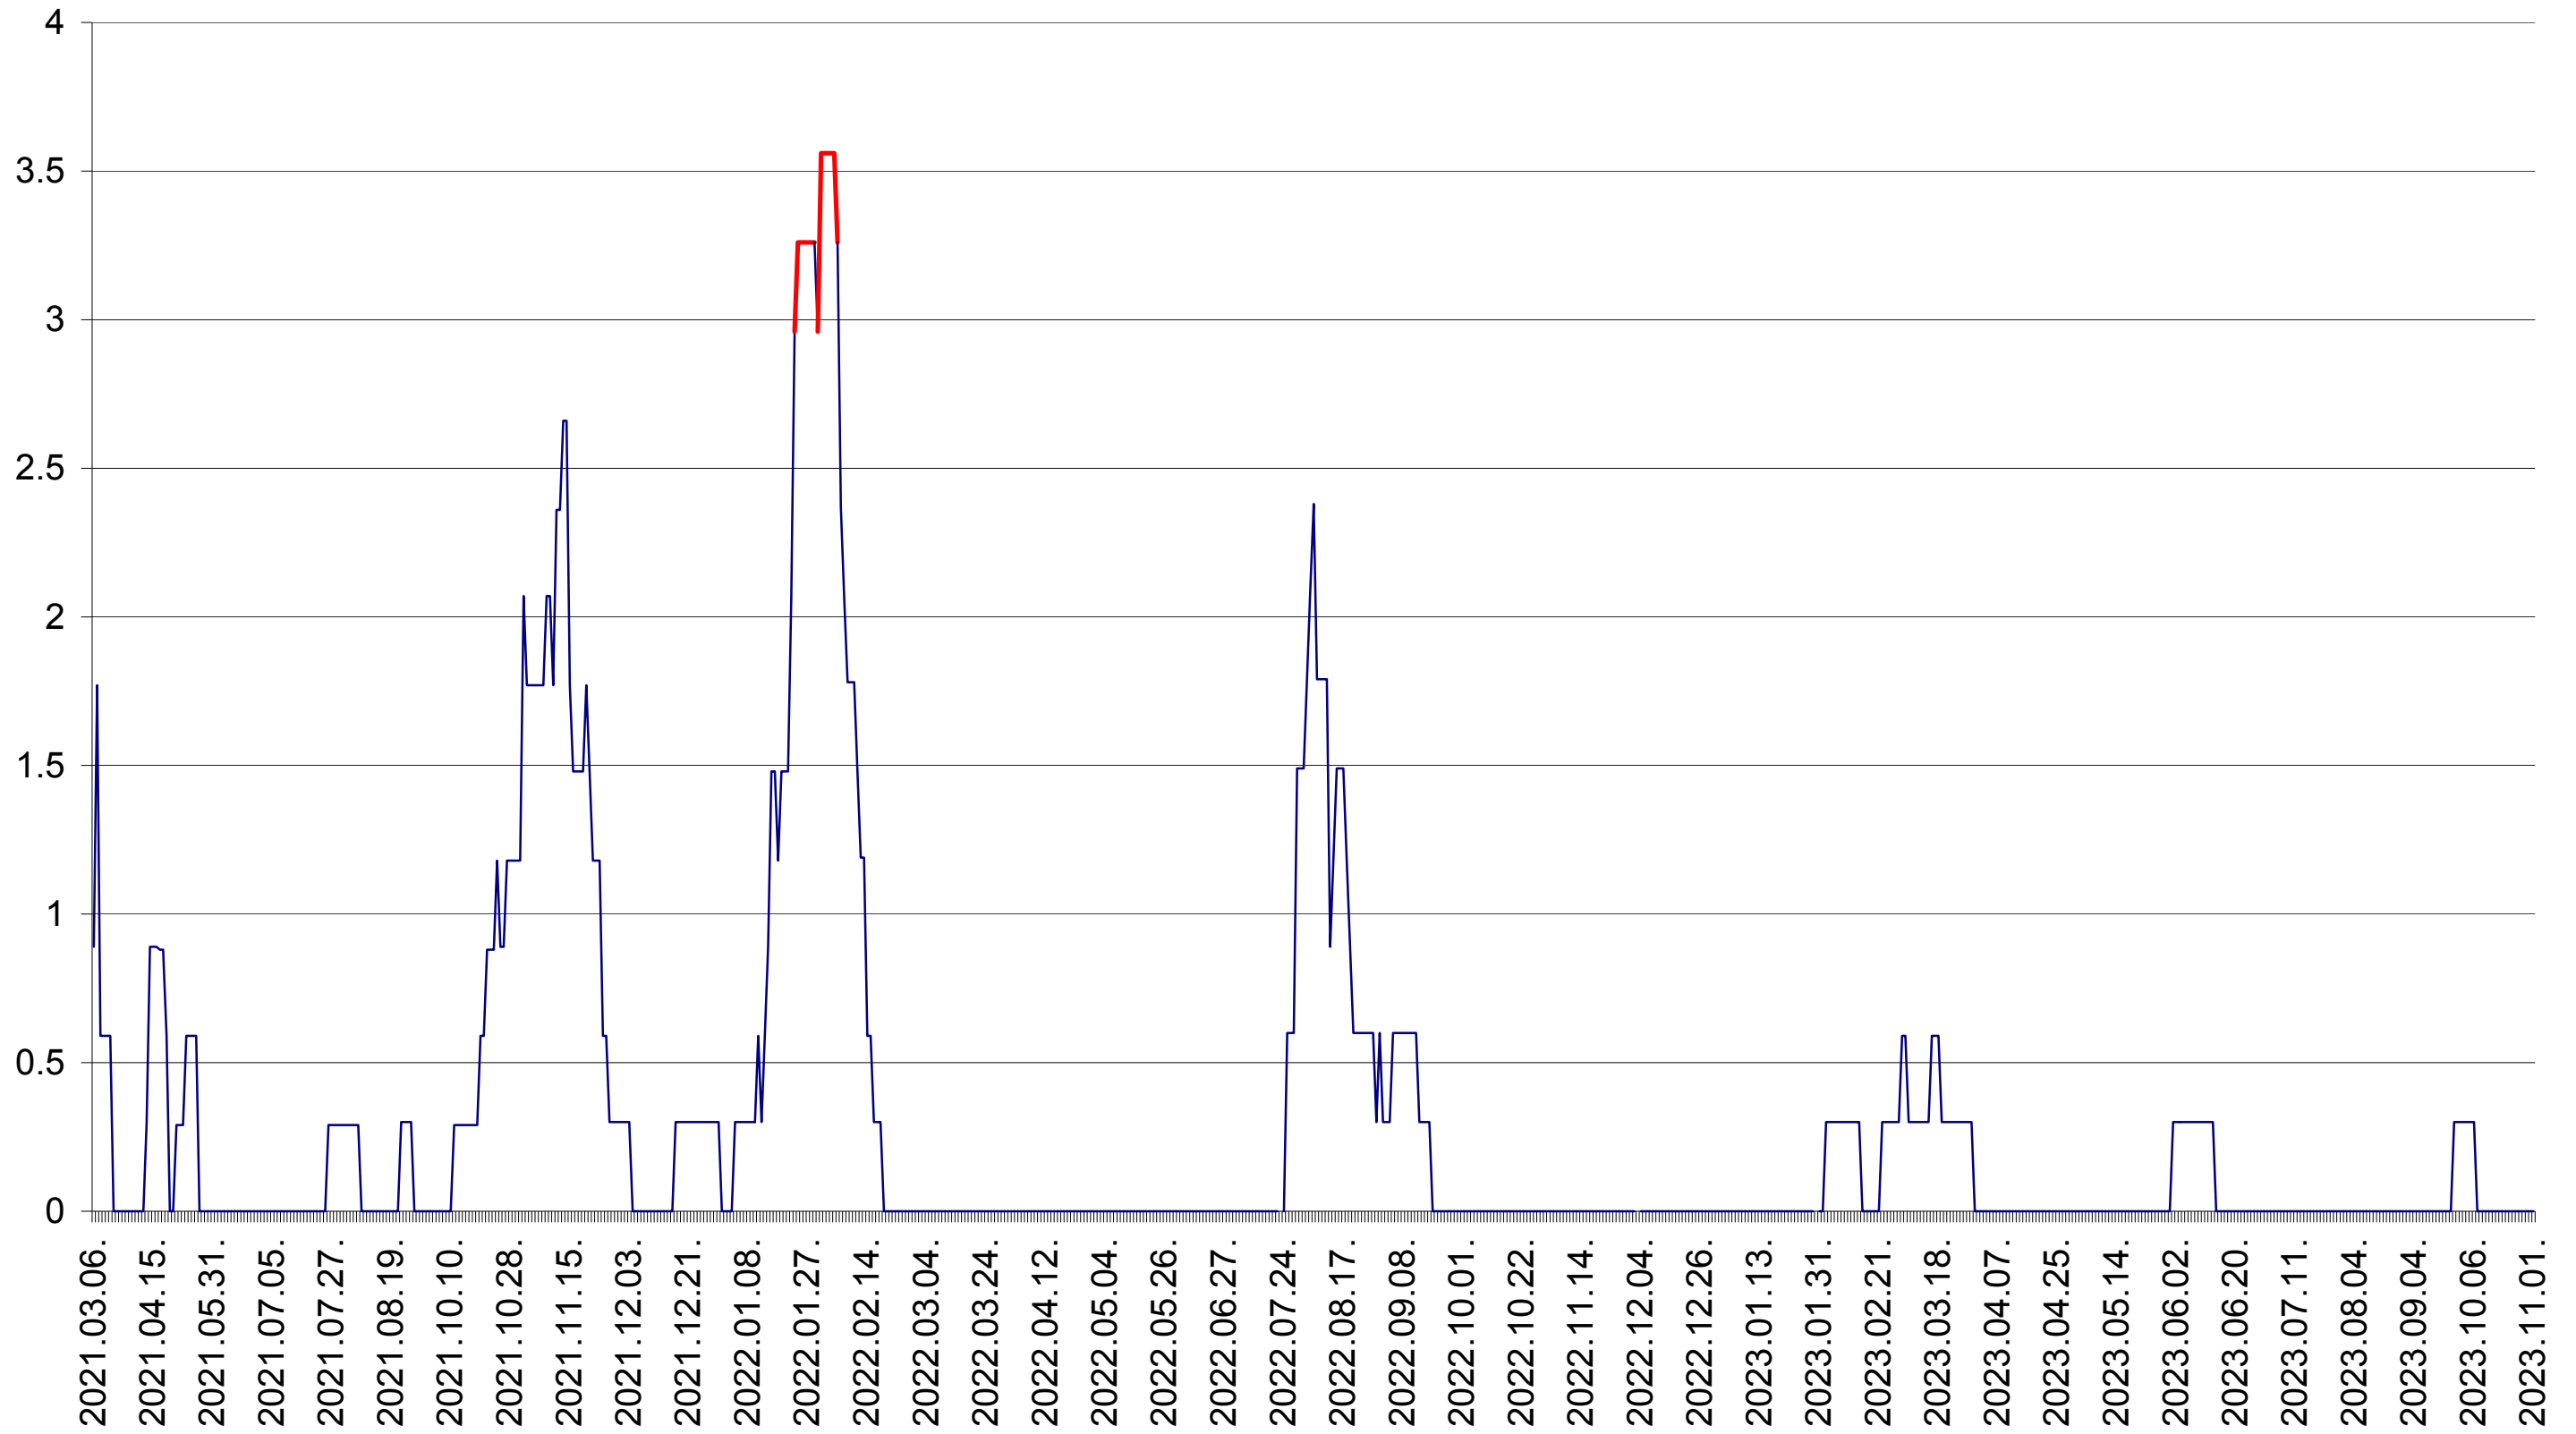

LĂZAREA - Evolutia incidentei cumulate pe 14 zile la ‰ de locuitori  
2021.03.07. - 2023.11.01.

LELICENI - Evolutia incidentei cumulate pe 14 zile la ‰ de locuitori  
2021.03.07. - 2023.11.01.

LUETA - Evolutia incidentei cumulate pe 14 zile la ‰ de locuitori  
2021.03.07. - 2023.11.01.

LUNCA DE JOS - Evolutia incidentei cumulate pe 14 zile la ‰ de locuitori  
2021.03.07. - 2023.11.01.

LUNCA DE SUS - Evolutia incidentei cumulate pe 14 zile la ‰ de locuitori  
2021.03.07. - 2023.11.01.