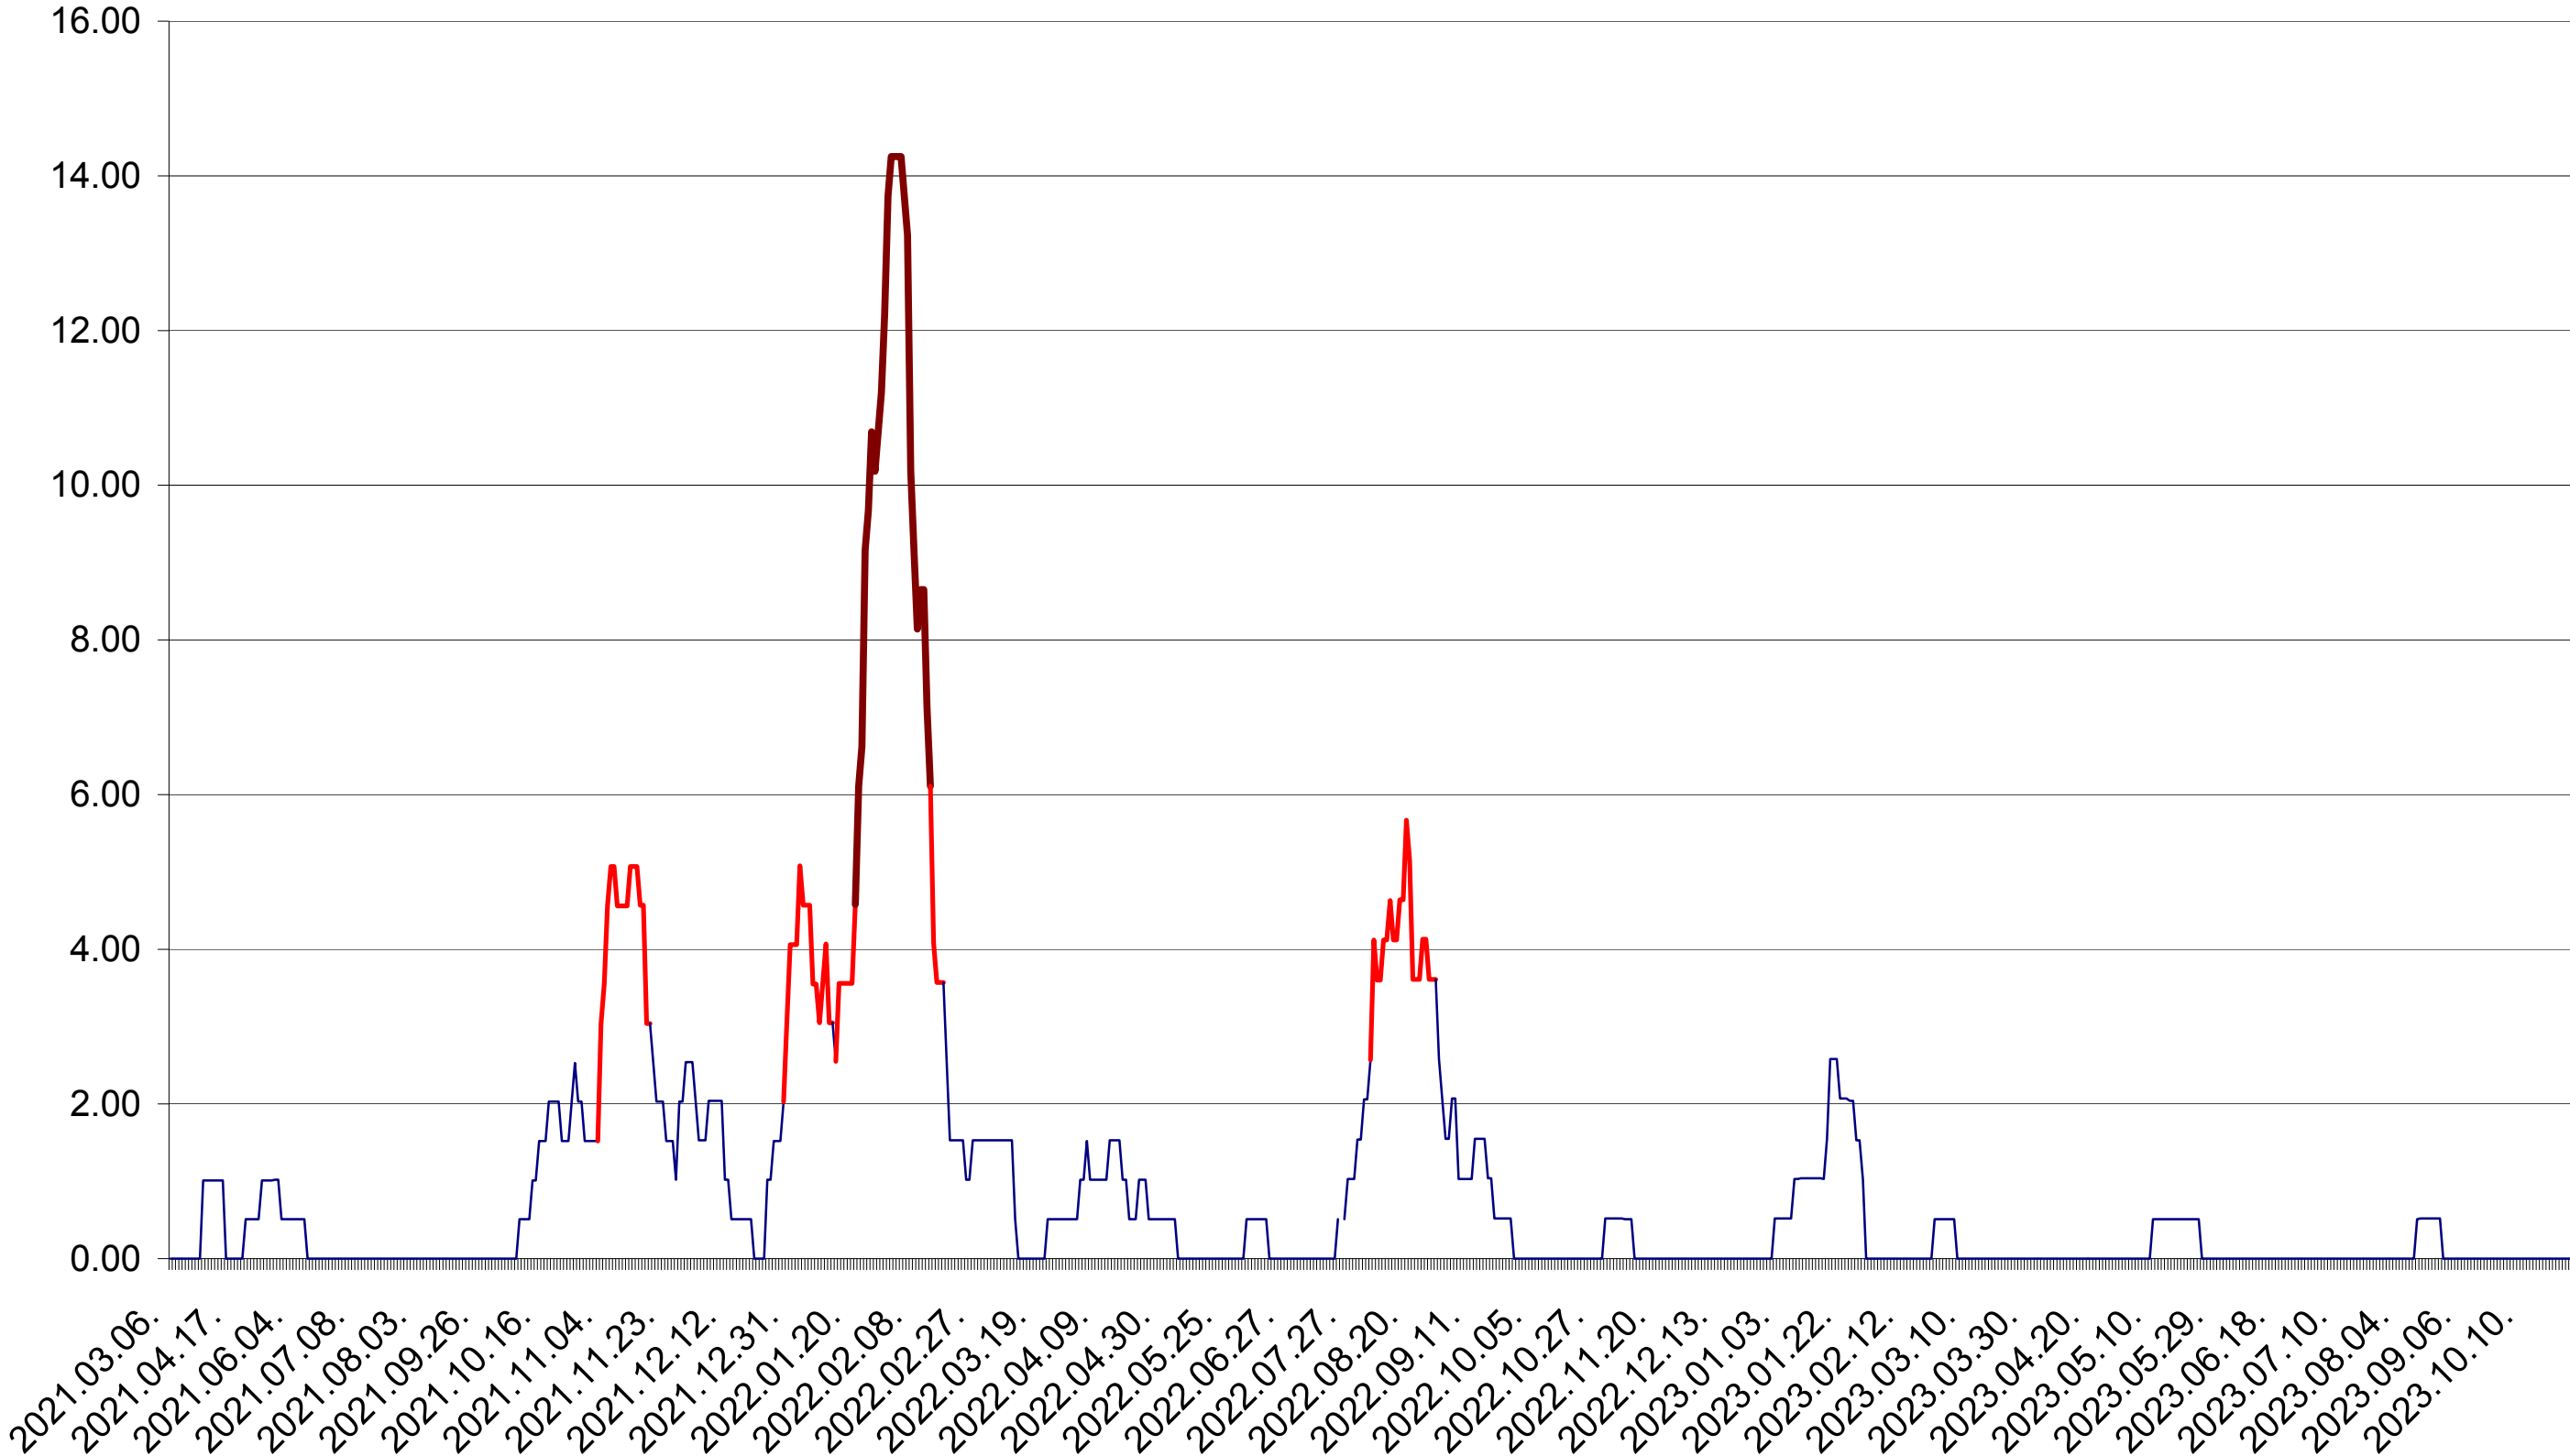

VĂRȘAG - Evolutia incidentei cumulate pe 14 zile la ‰ de locuitori  
2021.03.07. - 2023.11.01.

ORAȘ VLĂHIȚA - Evolutia incidentei cumulate pe 14 zile la ‰ de locuitori  
2021.03.07. - 2023.11.01.

VOȘLĂBENI - Evolutia incidentei cumulate pe 14 zile la ‰ de locuitori  
2021.03.07. - 2023.11.01.