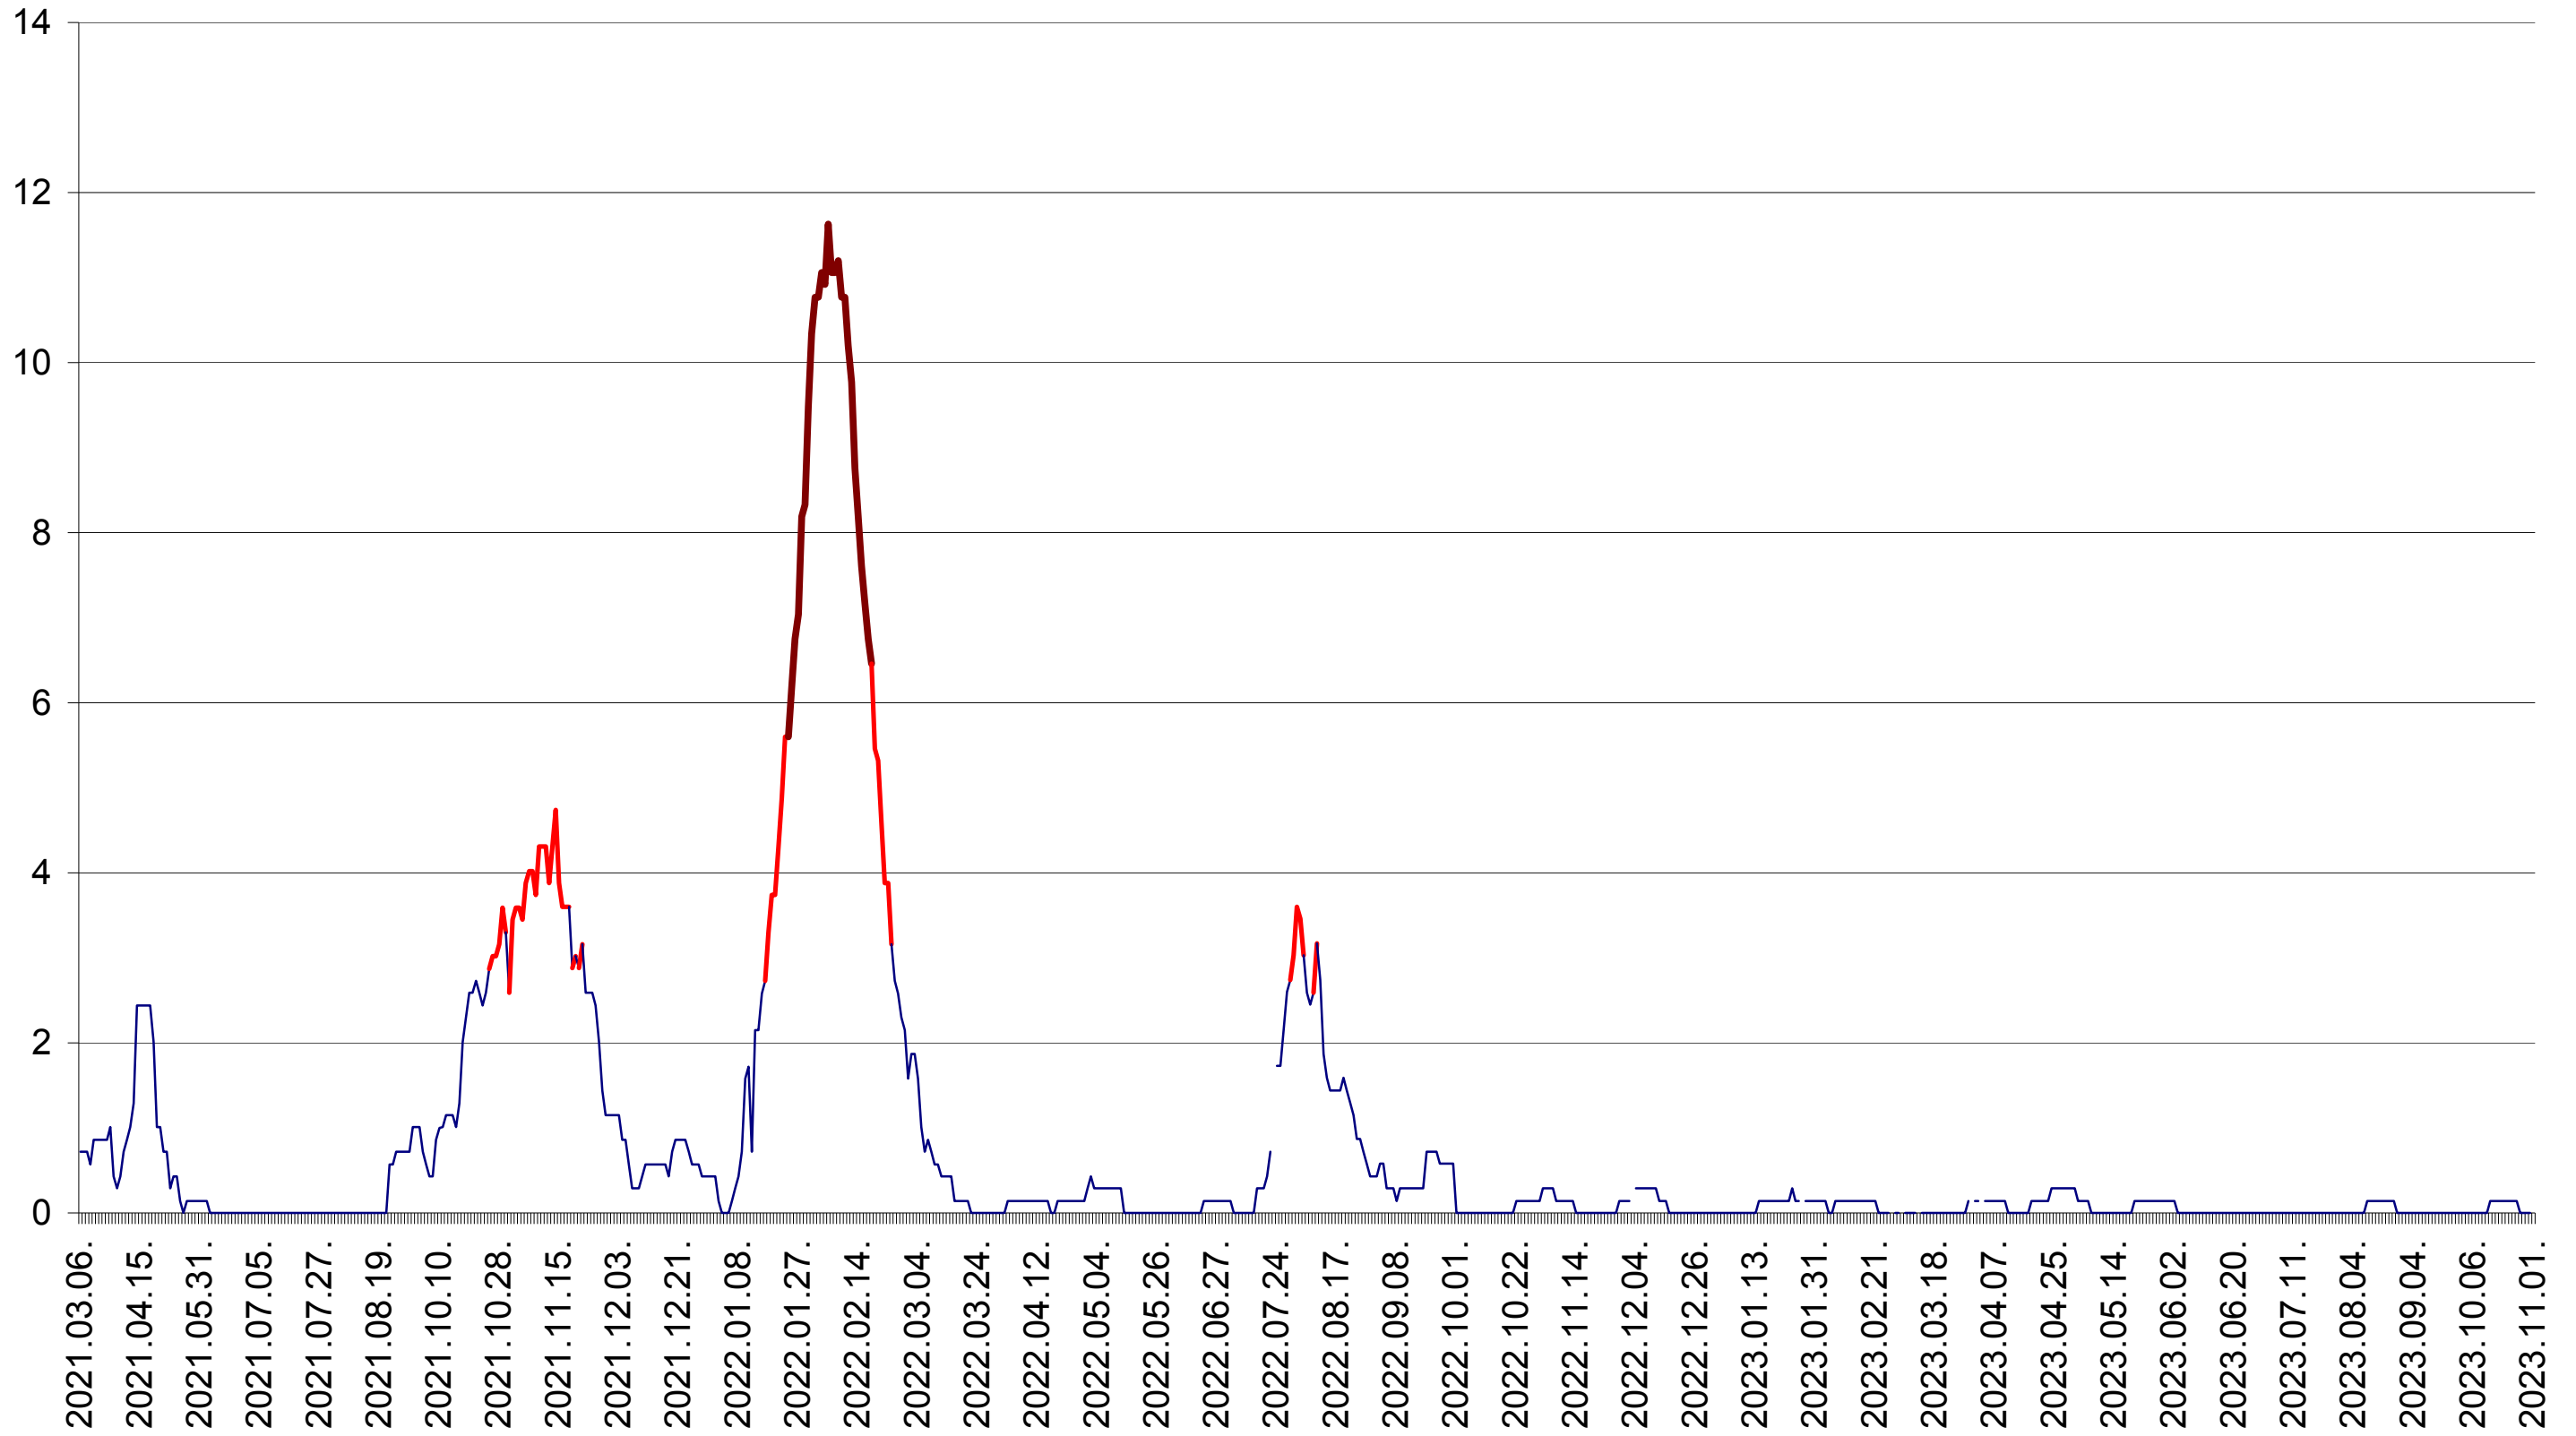

RACU - Evolutia incidentei cumulate pe 14 zile la ‰ de locuitori
2021.03.07. - 2023.11.01.

PRAID - Evolutia incidentei cumulate pe 14 zile la ‰ de locuitori
2021.03.07. - 2023.11.01.