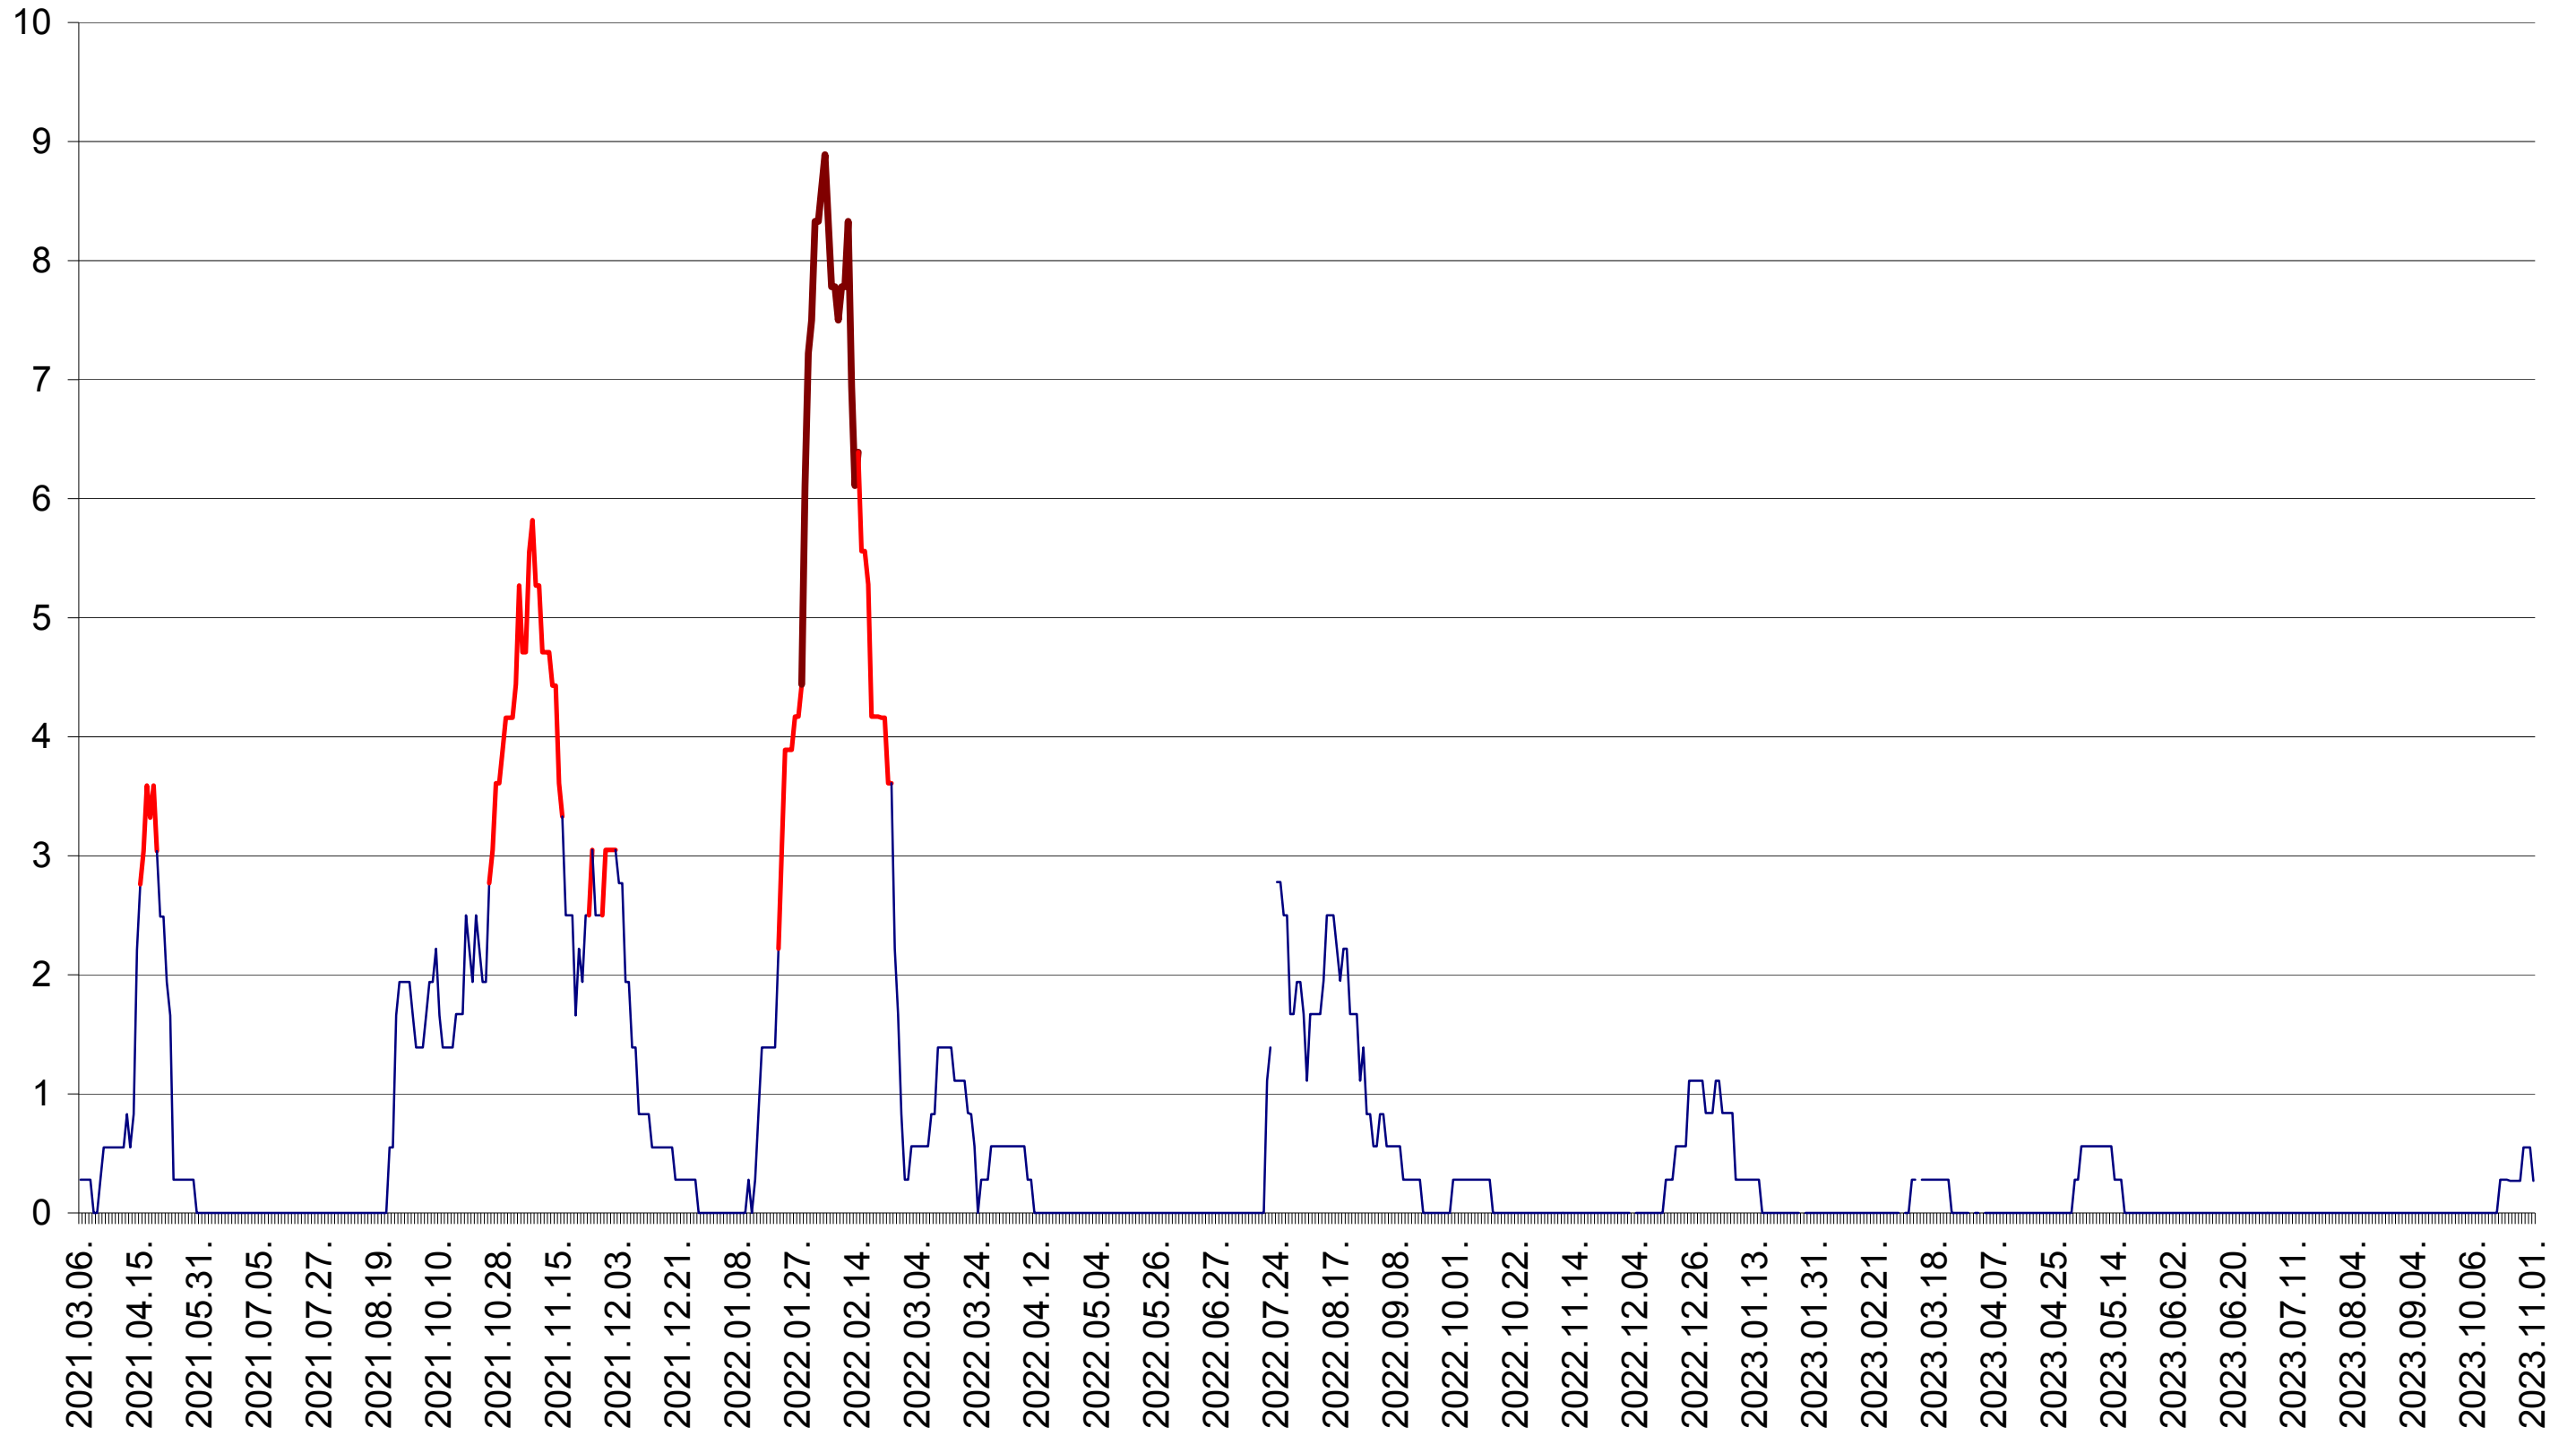

OCLAND - Evolutia incidentei cumulate pe 14 zile la ‰ de locuitori
2021.03.07. - 2023.11.01.

MUGENI - Evolutia incidentei cumulate pe 14 zile la ‰ de locuitori
2021.03.07. - 2023.11.01.