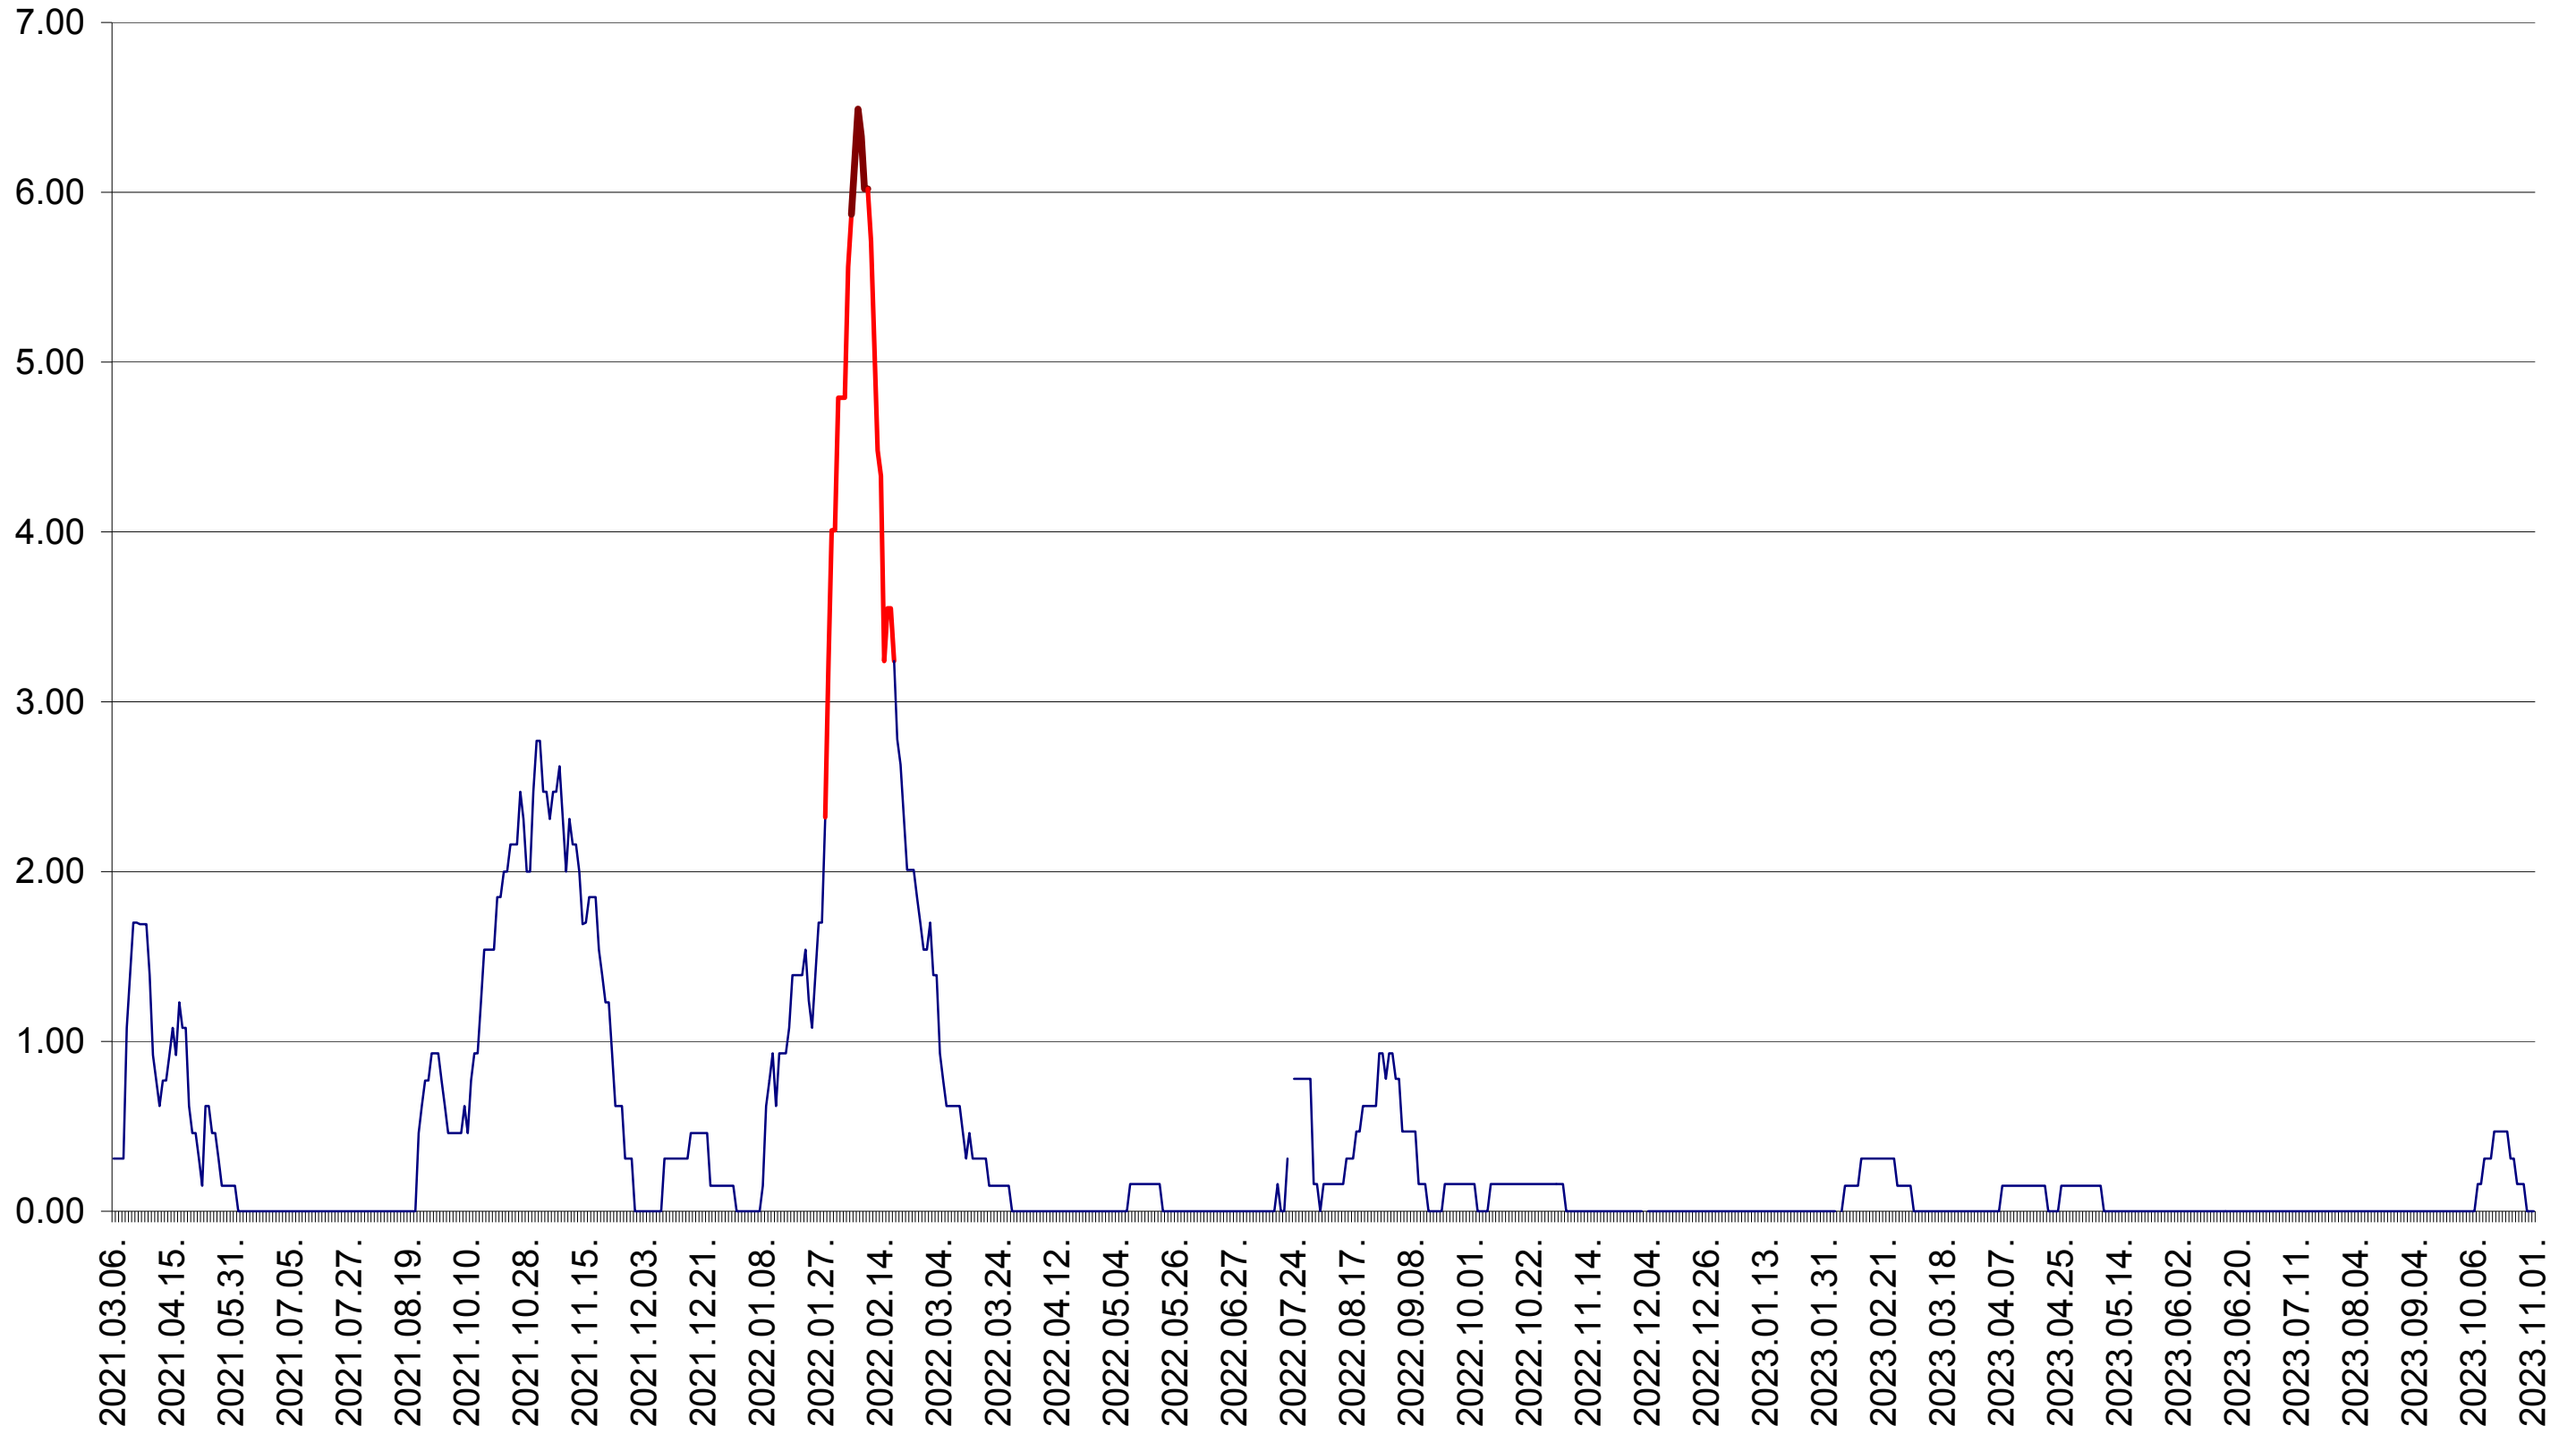

ORAȘ BĂLAN - Evolutia incidentei cumulate pe 14 zile la ‰ de locuitori  
2021.03.07. - 2023.11.01.

BILBOR - Evolutia incidentei cumulate pe 14 zile la ‰ de locuitori  
2021.03.07. - 2023.11.01.

ORAȘ BORSEC - Evolutia incidentei cumulate pe 14 zile la ‰ de locuitori  
2021.03.07. - 2023.11.01.

BRĂDEȘTI - Evolutia incidentei cumulate pe 14 zile la ‰ de locuitori  
2021.03.07. - 2023.11.01.

CĂPÂLNIȚA - Evolutia incidentei cumulate pe 14 zile la ‰ de locuitori  
2021.03.07. - 2023.11.01.

CÂRȚA - Evolutia incidentei cumulate pe 14 zile la ‰ de locuitori  
2021.03.07. - 2023.11.01.

CICEU - Evolutia incidentei cumulate pe 14 zile la ‰ de locuitori  
2021.03.07. - 2023.11.01.

CIUCSÂNGEORGIU - Evolutia incidentei cumulate pe 14 zile la ‰ de locuitori  
2021.03.07. - 2023.11.01.

CIUMANI - Evolutia incidentei cumulate pe 14 zile la ‰ de locuitori  
2021.03.07. - 2023.11.01.

CORBU - Evolutia incidentei cumulate pe 14 zile la ‰ de locuitori  
2021.03.07. - 2023.11.01.

CORUND - Evolutia incidentei cumulate pe 14 zile la ‰ de locuitori  
2021.03.07. - 2023.11.01.

COZMENI - Evolutia incidentei cumulate pe 14 zile la ‰ de locuitori  
2021.03.07. - 2023.11.01.