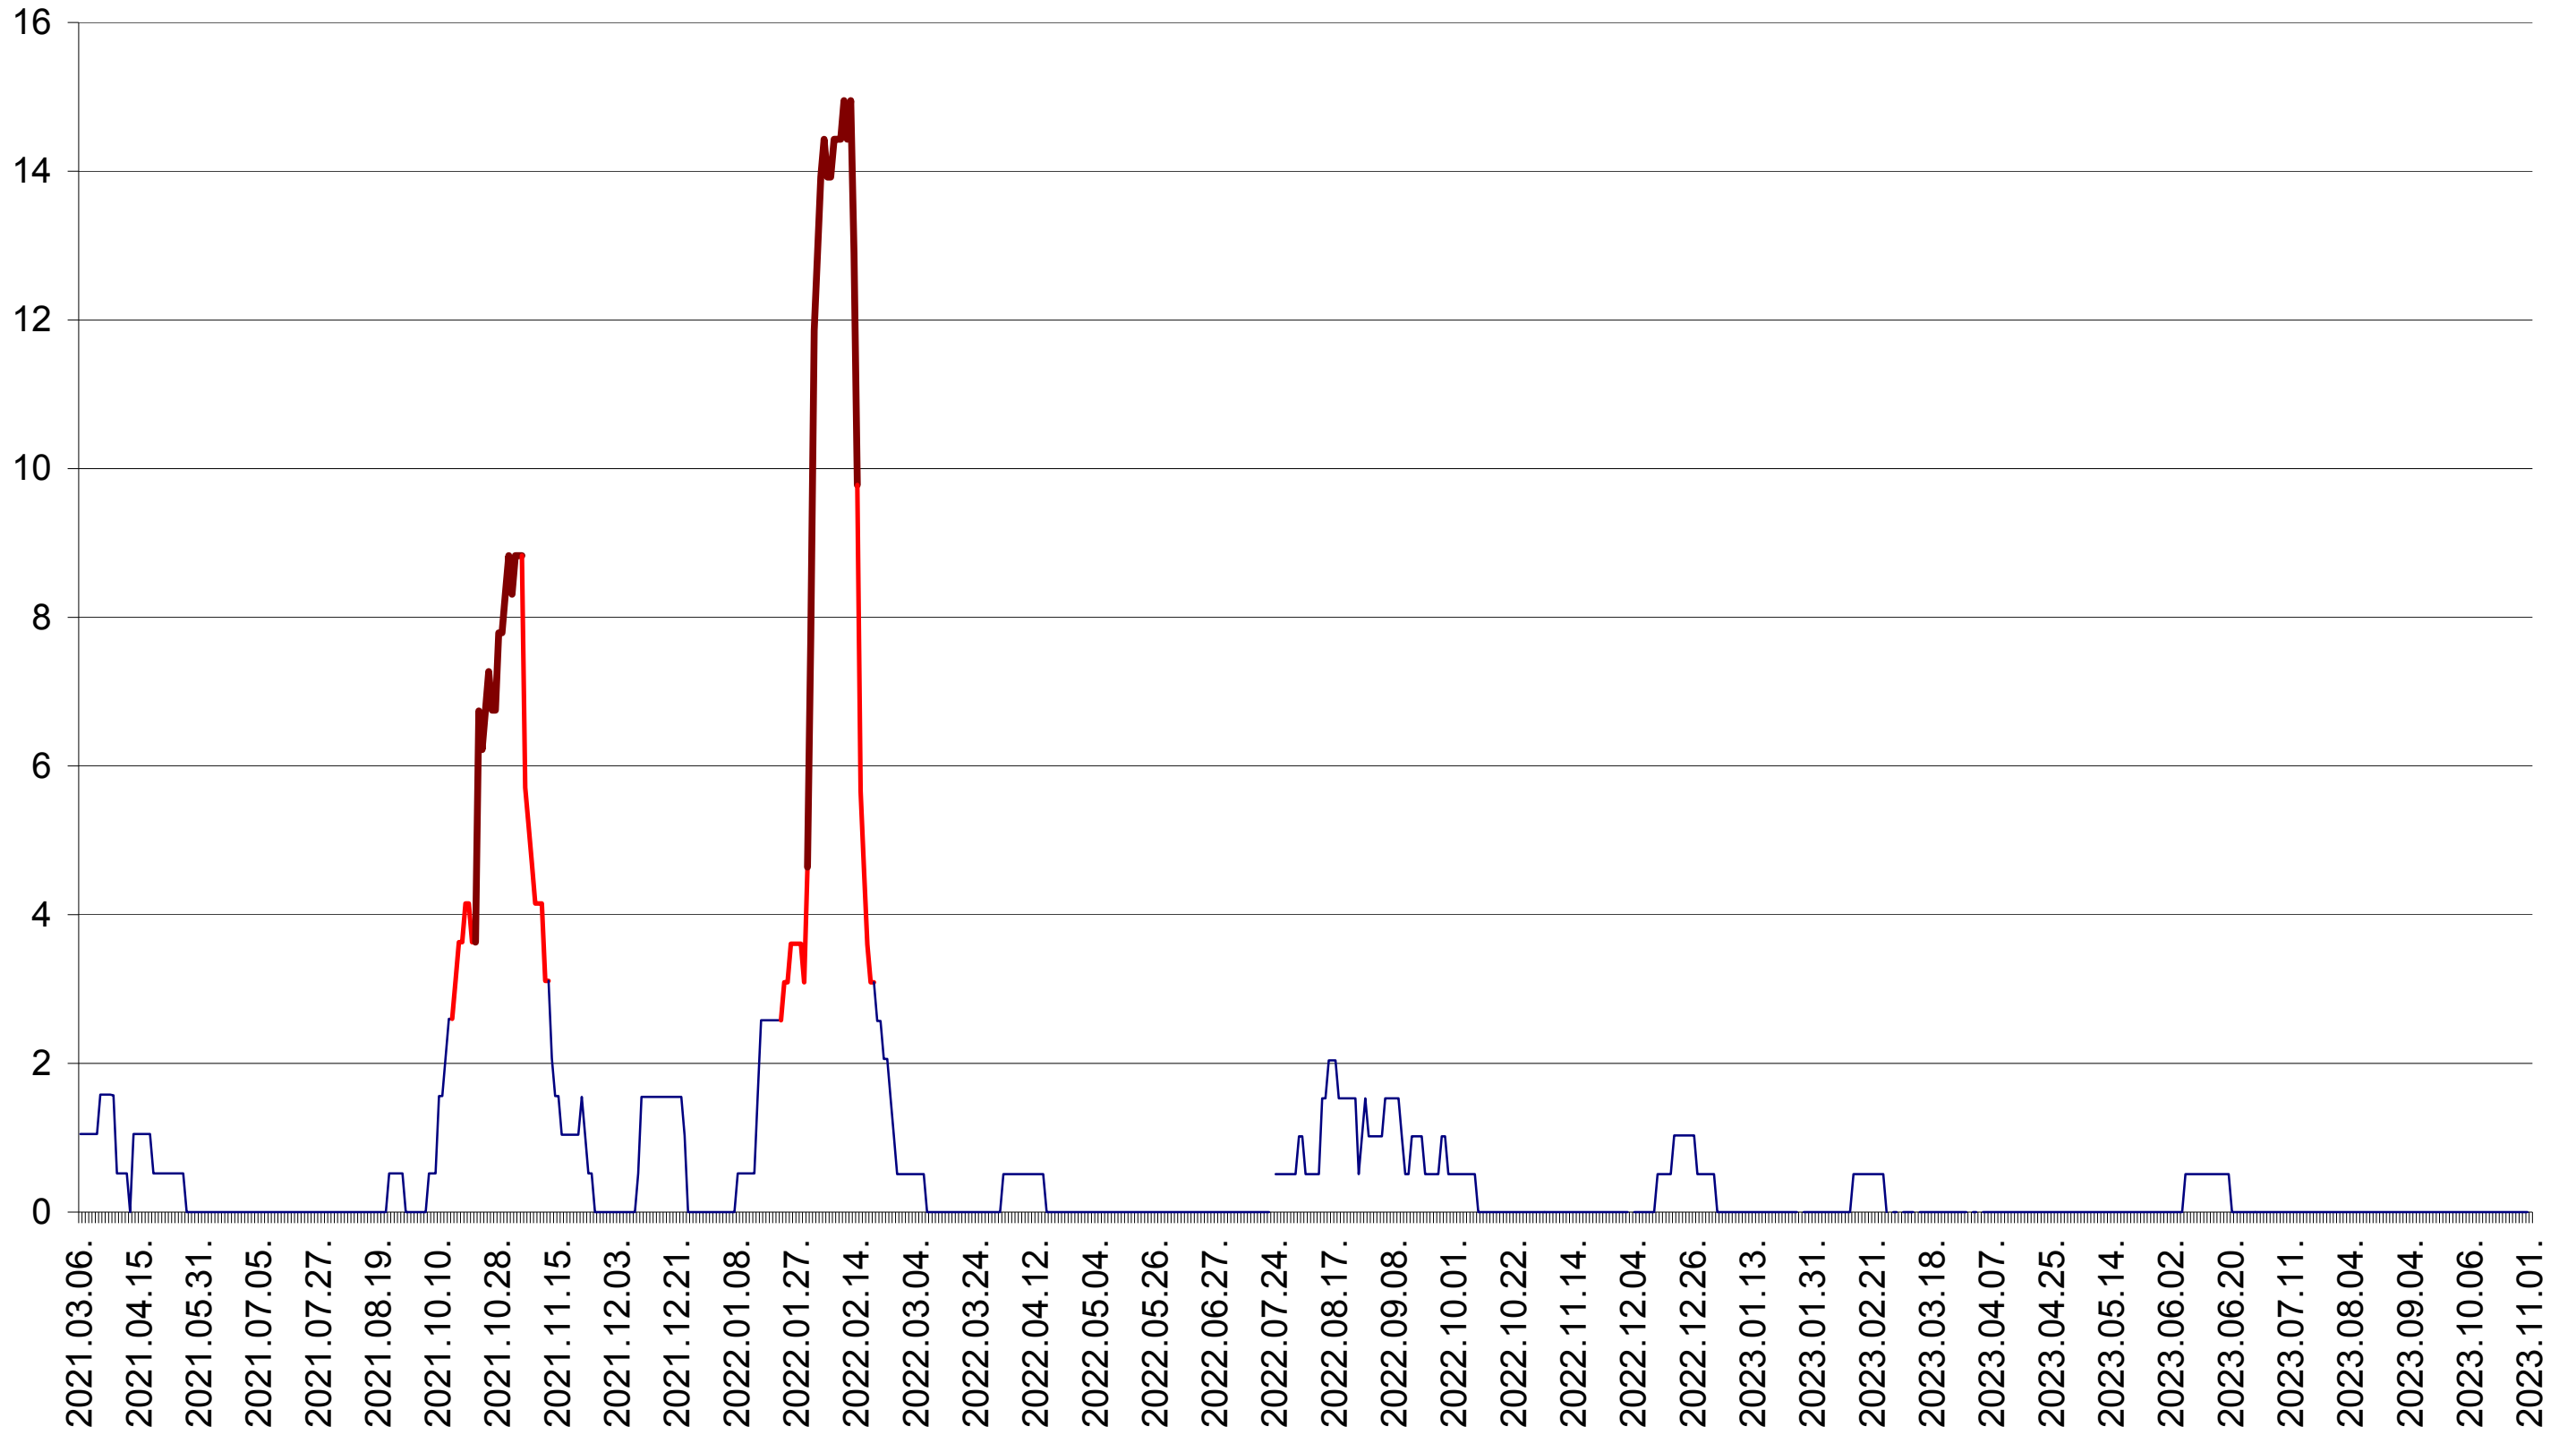

PRAID - Evolutia incidentei cumulate pe 14 zile la ‰ de locuitori
2021.03.07. - 2023.11.01.

PORUMBENI - Evolutia incidentei cumulate pe 14 zile la ‰ de locuitori
2021.03.07. - 2023.11.01.