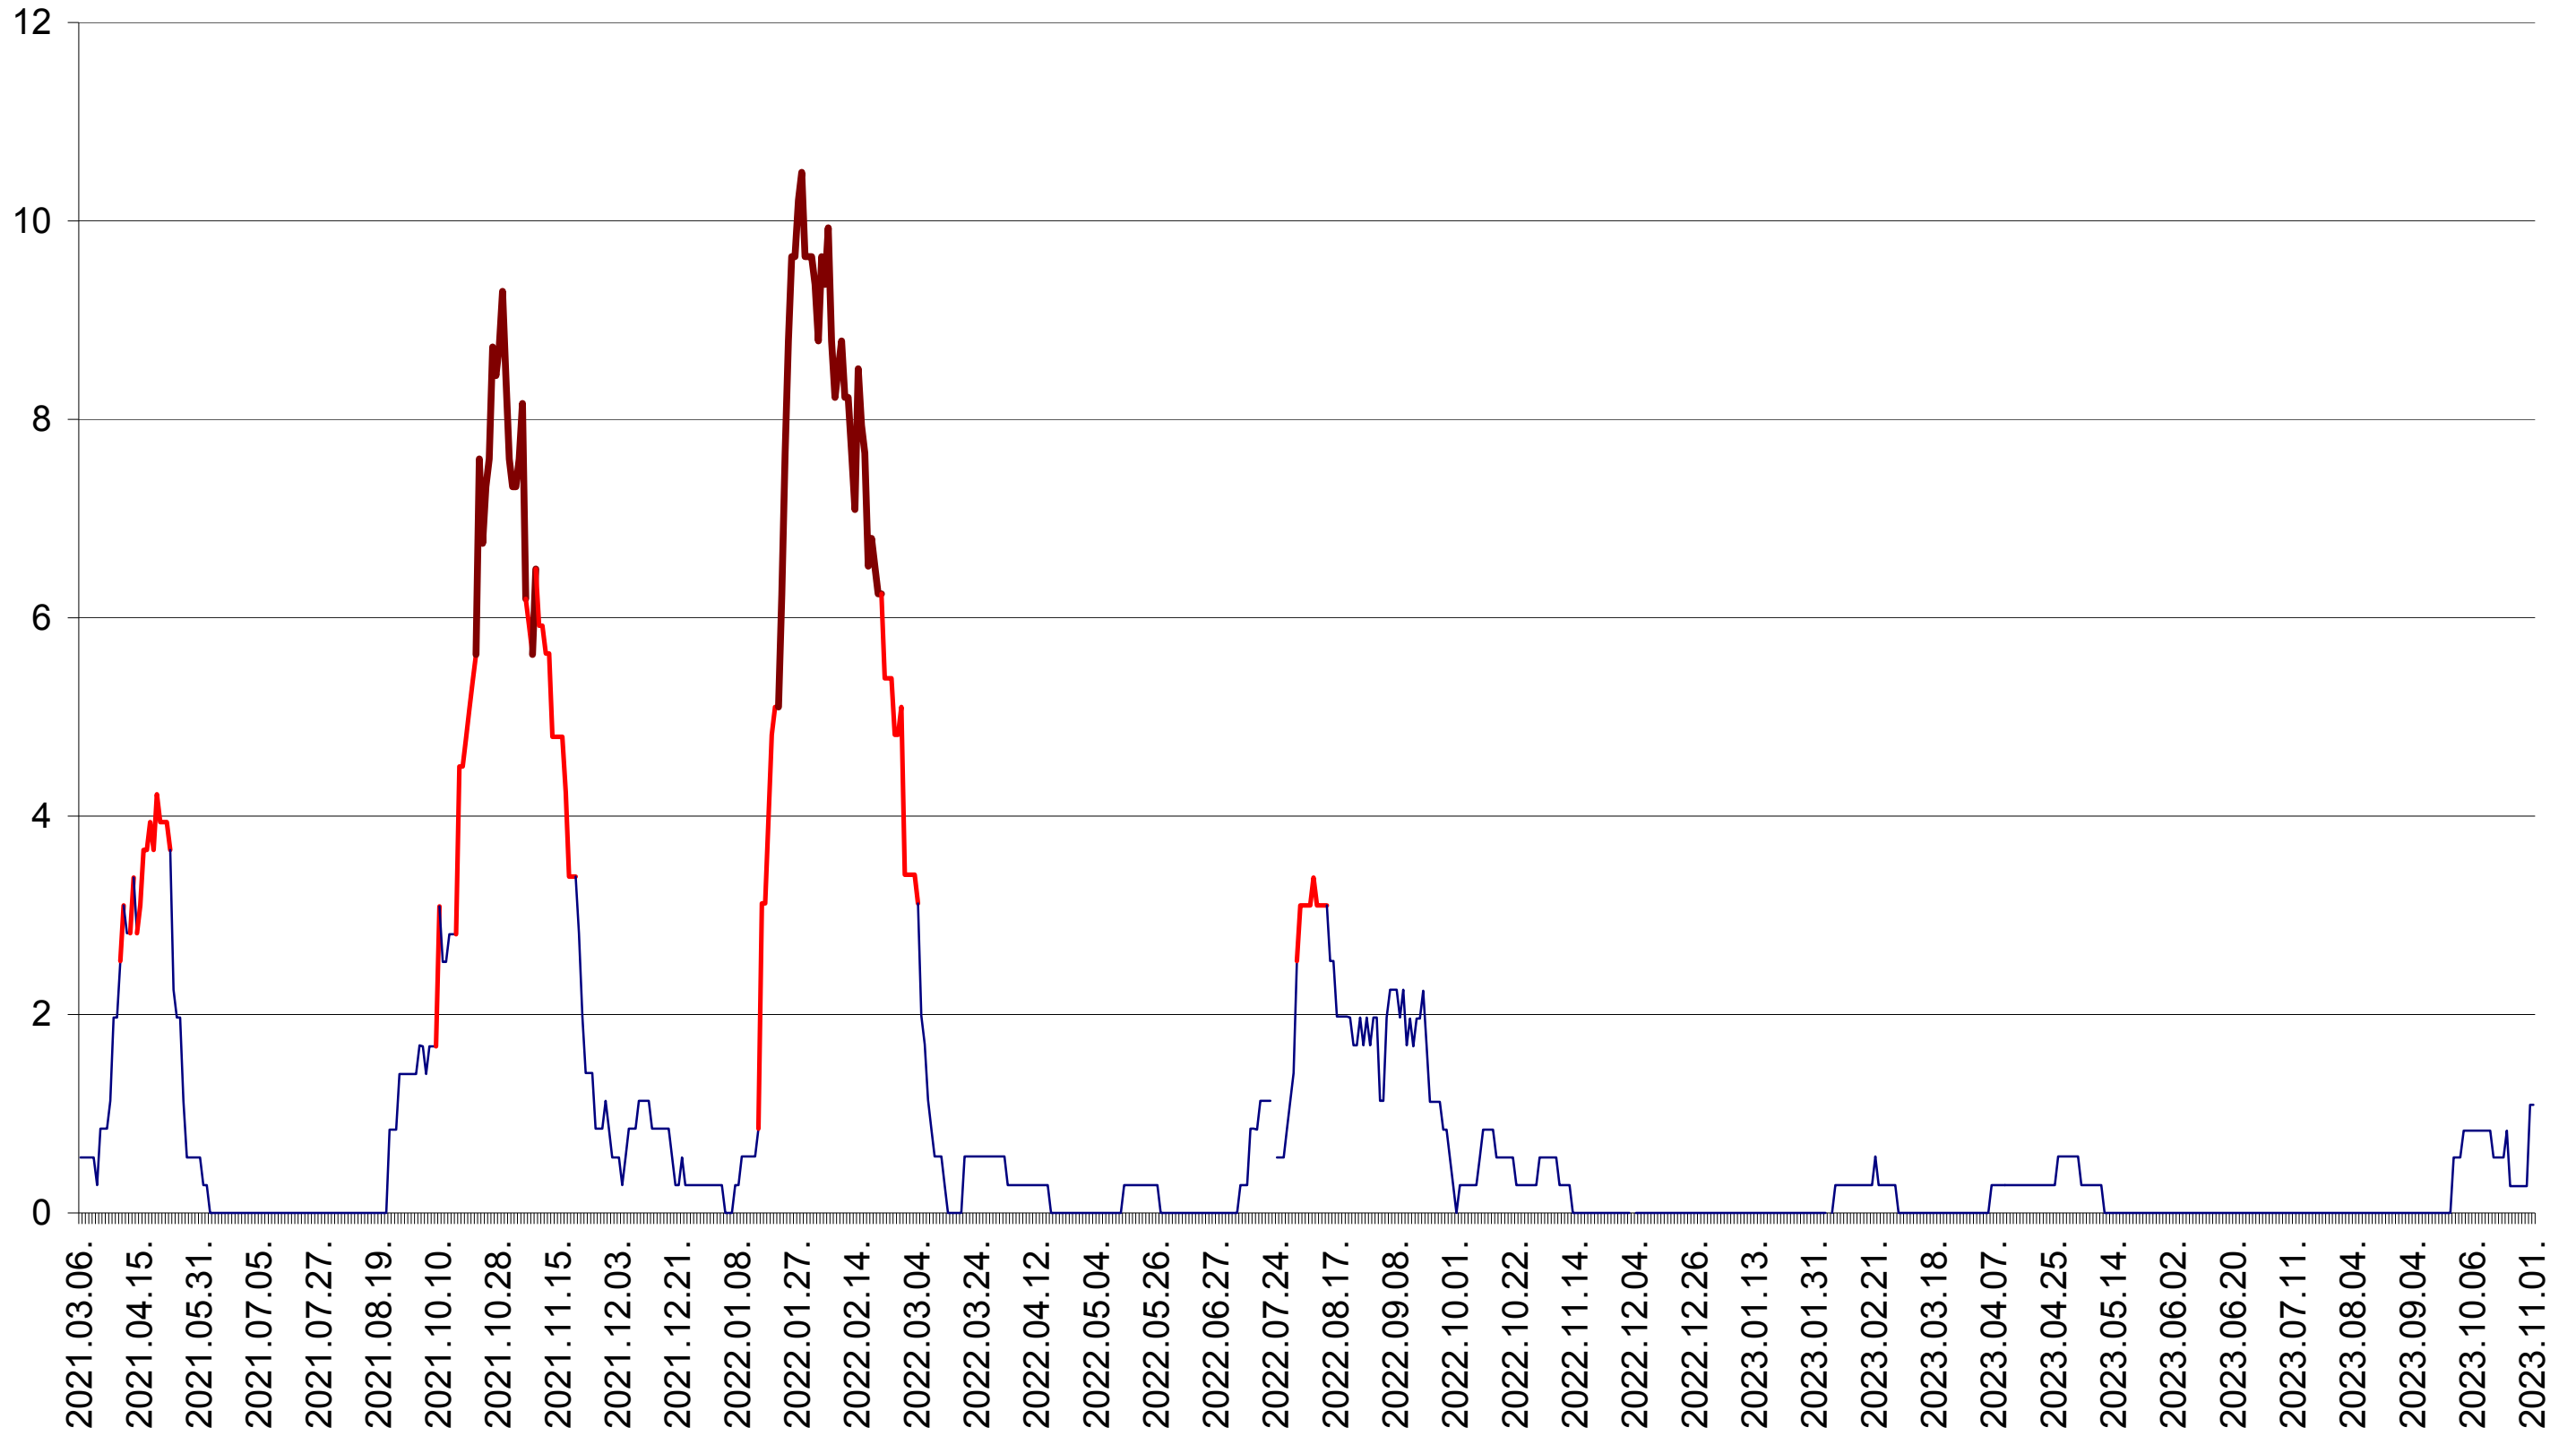

ORAȘ CRISTURU SECUIESC - Evolutia incidentei cumulate pe 14 zile la ‰ de locuitori  
2021.03.07. - 2023.11.01.

DĂNEȘTI - Evolutia incidentei cumulate pe 14 zile la ‰ de locuitori  
2021.03.07. - 2023.11.01.

DÂRJIU - Evolutia incidentei cumulate pe 14 zile la ‰ de locuitori  
2021.03.07. - 2023.11.01.

DEALU - Evolutia incidentei cumulate pe 14 zile la ‰ de locuitori  
2021.03.07. - 2023.11.01.

DITRĂU - Evolutia incidentei cumulate pe 14 zile la ‰ de locuitori  
2021.03.07. - 2023.11.01.

FELICENI - Evolutia incidentei cumulate pe 14 zile la ‰ de locuitori  
2021.03.07. - 2023.11.01.

FRUMOASA - Evolutia incidentei cumulate pe 14 zile la ‰ de locuitori  
2021.03.07. - 2023.11.01.

GĂLĂUȚAȘ - Evolutia incidentei cumulate pe 14 zile la ‰ de locuitori  
2021.03.07. - 2023.11.01.