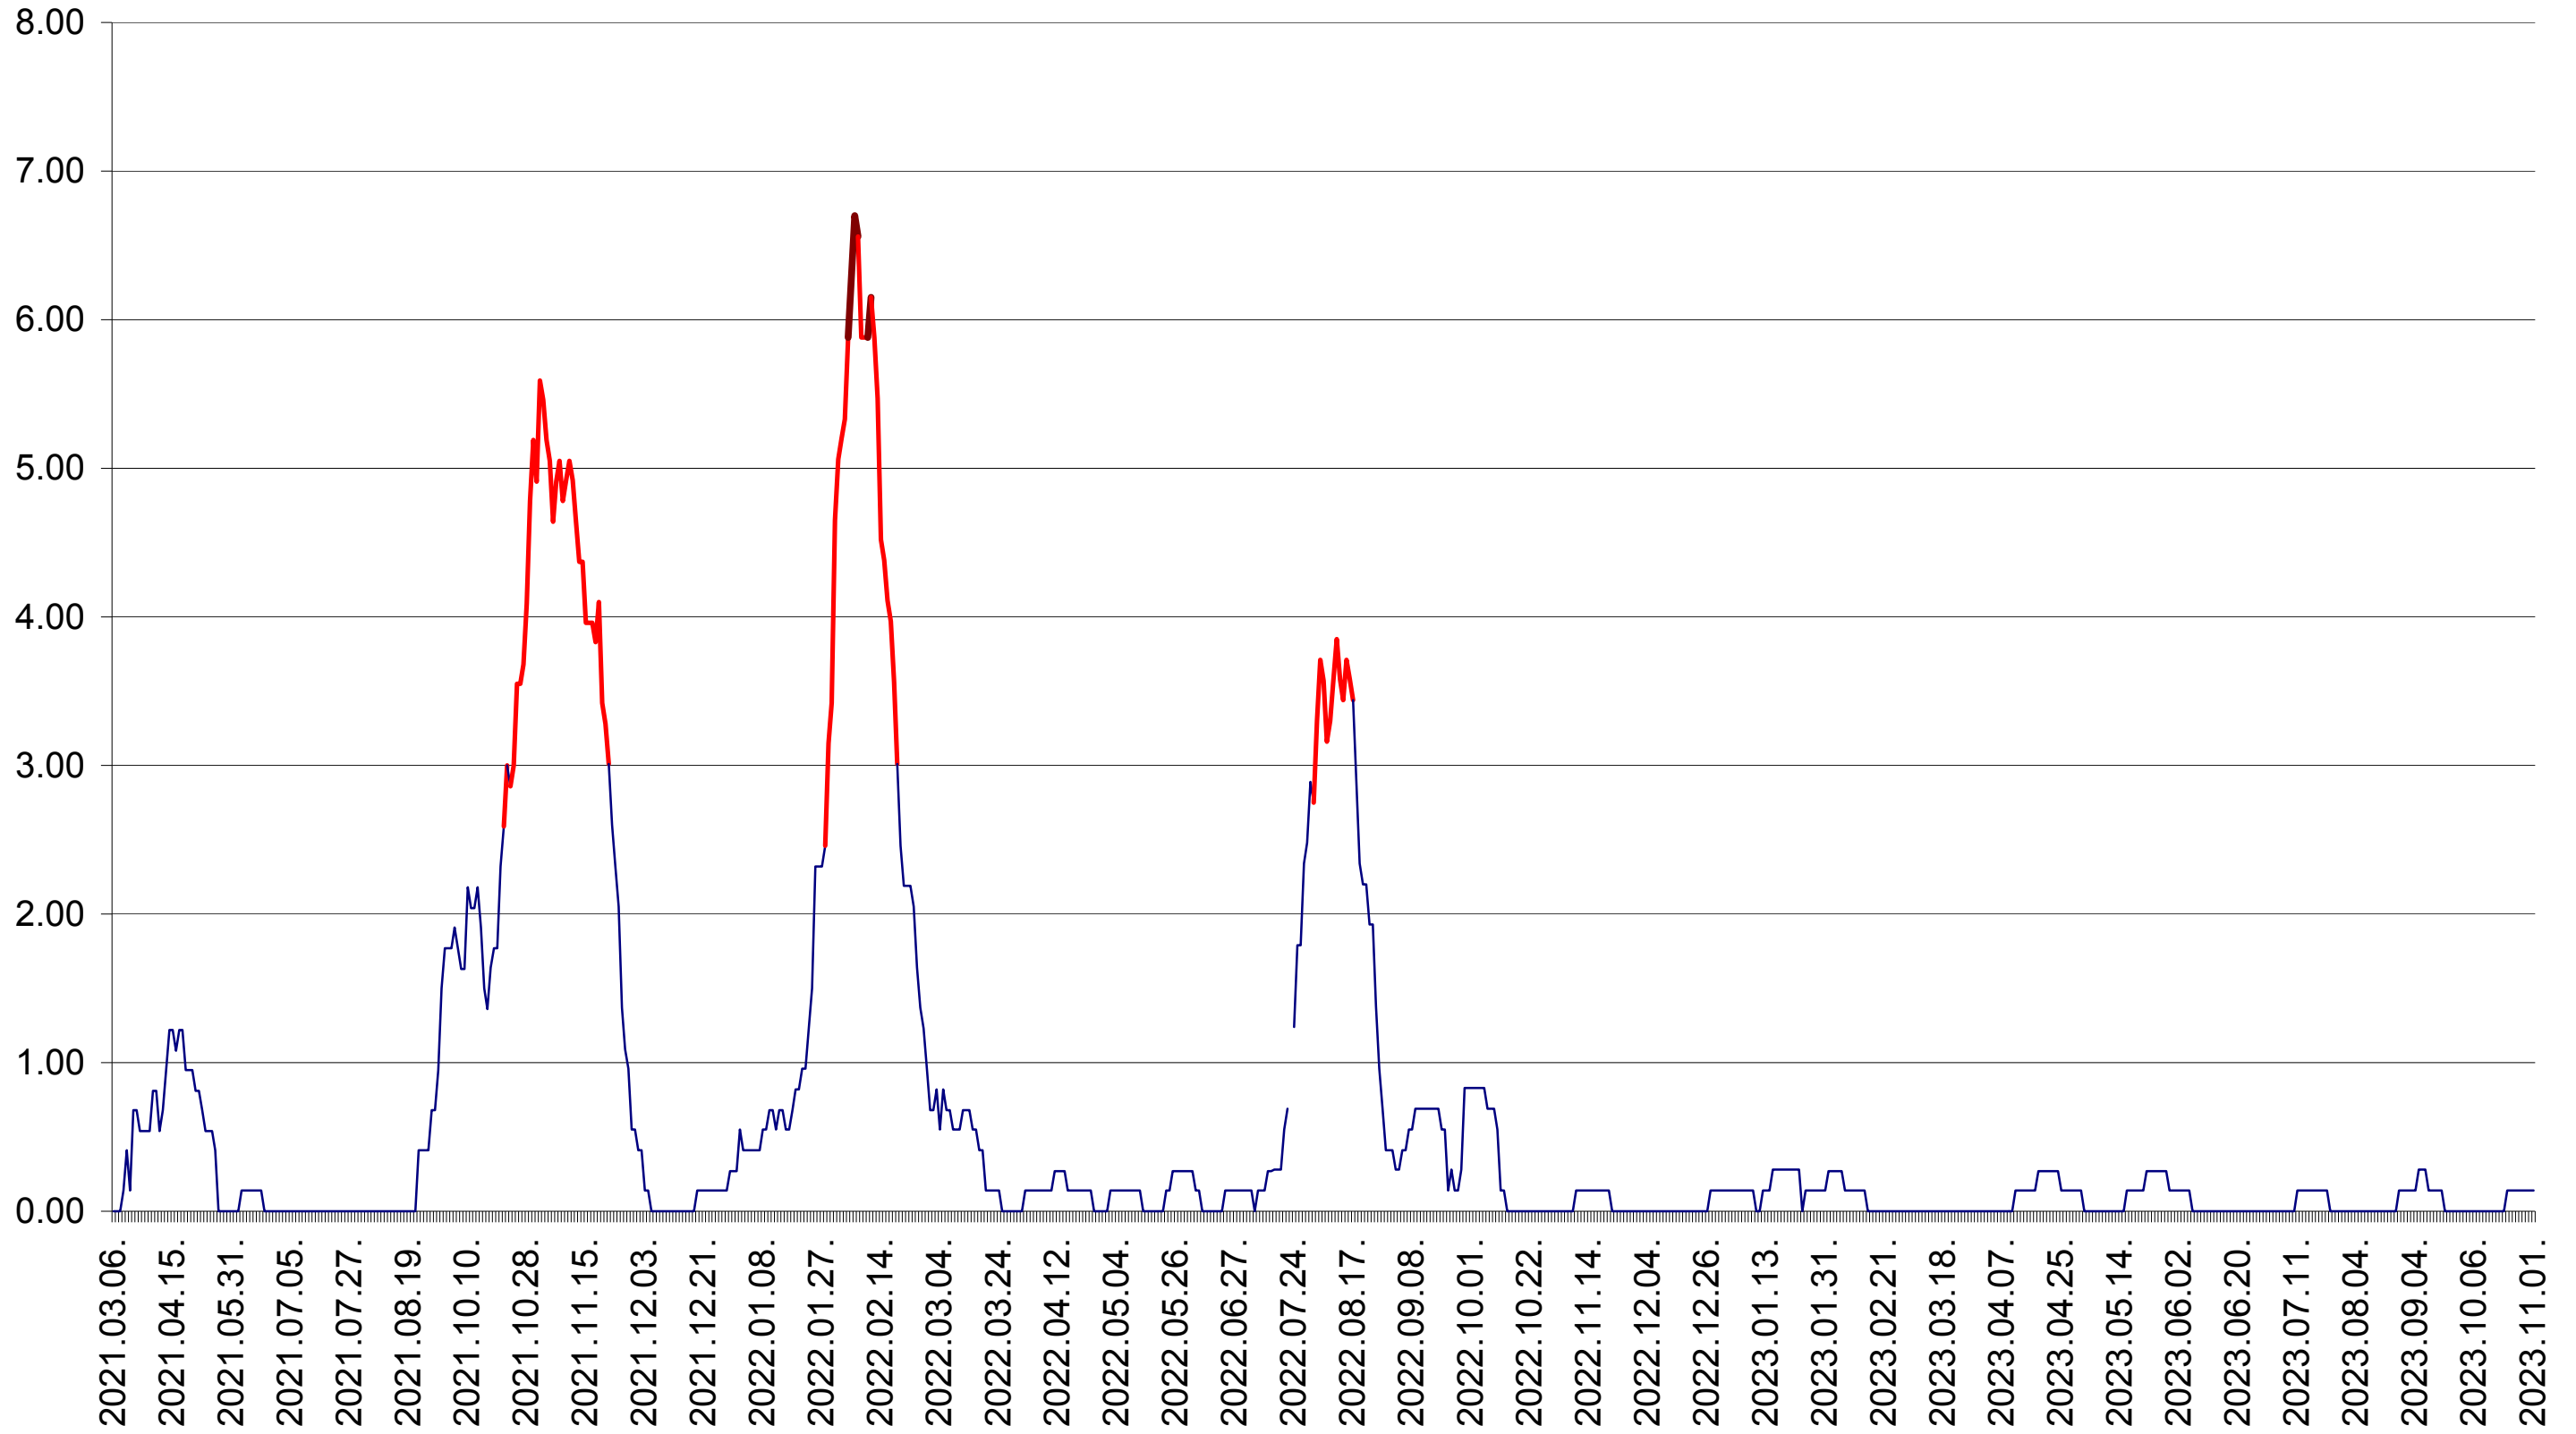

ATID - Evolutia incidentei cumulate pe 14 zile la ‰ de locuitori  
2021.03.07. - 2023.11.01.

AVRĂMEȘTI - Evolutia incidentei cumulate pe 14 zile la ‰ de locuitori  
2021.03.07. - 2023.11.01.

ORAȘ BĂILE TUȘNAD - Evolutia incidentei cumulate pe 14 zile la ‰ de locuitori  
2021.03.07. - 2023.11.01.

ORAȘ BĂLAN - Evolutia incidentei cumulate pe 14 zile la ‰ de locuitori  
2021.03.07. - 2023.11.01.

BILBOR - Evolutia incidentei cumulate pe 14 zile la ‰ de locuitori  
2021.03.07. - 2023.11.01.

ORAȘ BORSEC - Evolutia incidentei cumulate pe 14 zile la ‰ de locuitori  
2021.03.07. - 2023.11.01.

BRĂDEȘTI - Evolutia incidentei cumulate pe 14 zile la ‰ de locuitori  
2021.03.07. - 2023.11.01.

CĂPÂLNIȚA - Evolutia incidentei cumulate pe 14 zile la ‰ de locuitori  
2021.03.07. - 2023.11.01.

CÂRȚA - Evolutia incidentei cumulate pe 14 zile la ‰ de locuitori  
2021.03.07. - 2023.11.01.