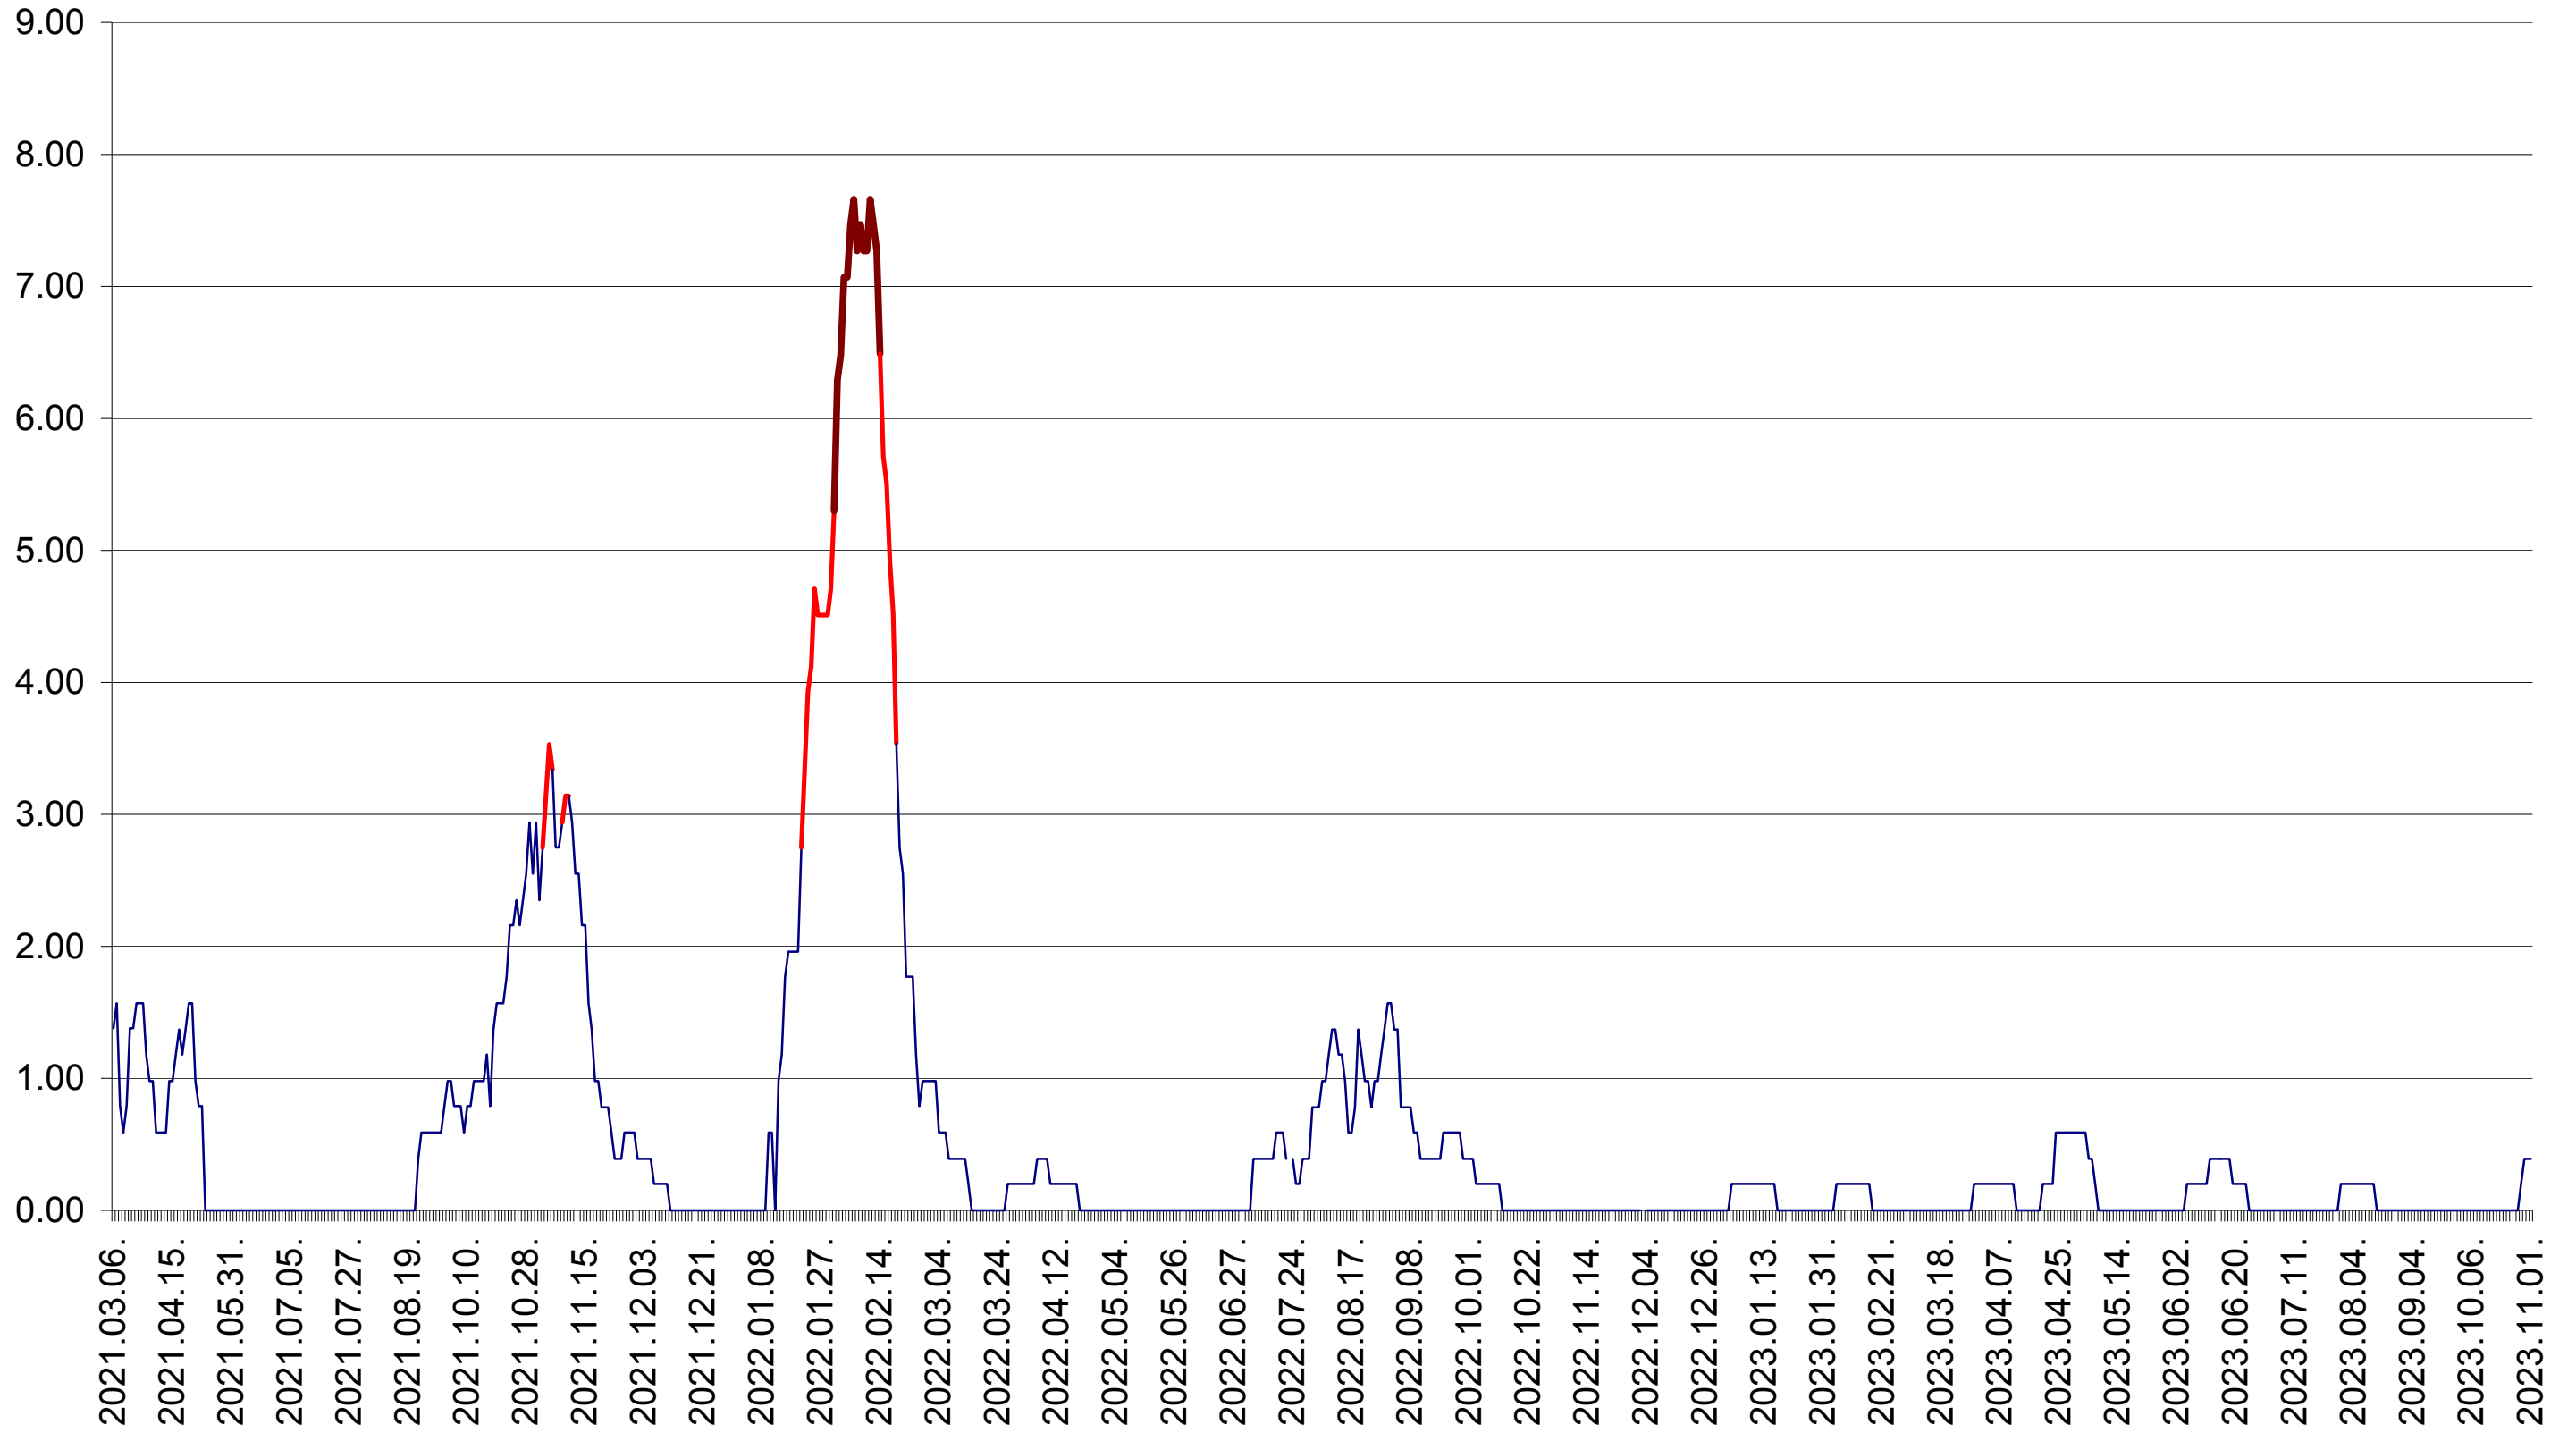

ORAȘ BĂLAN - Evolutia incidentei cumulate pe 14 zile la ‰ de locuitori  
2021.03.07. - 2023.11.01.

BILBOR - Evolutia incidentei cumulate pe 14 zile la ‰ de locuitori  
2021.03.07. - 2023.11.01.

ORAȘ BORSEC - Evolutia incidentei cumulate pe 14 zile la ‰ de locuitori  
2021.03.07. - 2023.11.01.

BRĂDEȘTI - Evolutia incidentei cumulate pe 14 zile la ‰ de locuitori  
2021.03.07. - 2023.11.01.

CĂPÂLNIȚA - Evolutia incidentei cumulate pe 14 zile la ‰ de locuitori  
2021.03.07. - 2023.11.01.

CÂRȚA - Evolutia incidentei cumulate pe 14 zile la ‰ de locuitori  
2021.03.07. - 2023.11.01.

CICEU - Evolutia incidentei cumulate pe 14 zile la ‰ de locuitori  
2021.03.07. - 2023.11.01.

CIUCSÂNGEORGIU - Evolutia incidentei cumulate pe 14 zile la ‰ de locuitori  
2021.03.07. - 2023.11.01.

CIUMANI - Evolutia incidentei cumulate pe 14 zile la ‰ de locuitori  
2021.03.07. - 2023.11.01.

CORBU - Evolutia incidentei cumulate pe 14 zile la ‰ de locuitori  
2021.03.07. - 2023.11.01.

CORUND - Evolutia incidentei cumulate pe 14 zile la ‰ de locuitori  
2021.03.07. - 2023.11.01.

COZMENI - Evolutia incidentei cumulate pe 14 zile la ‰ de locuitori  
2021.03.07. - 2023.11.01.