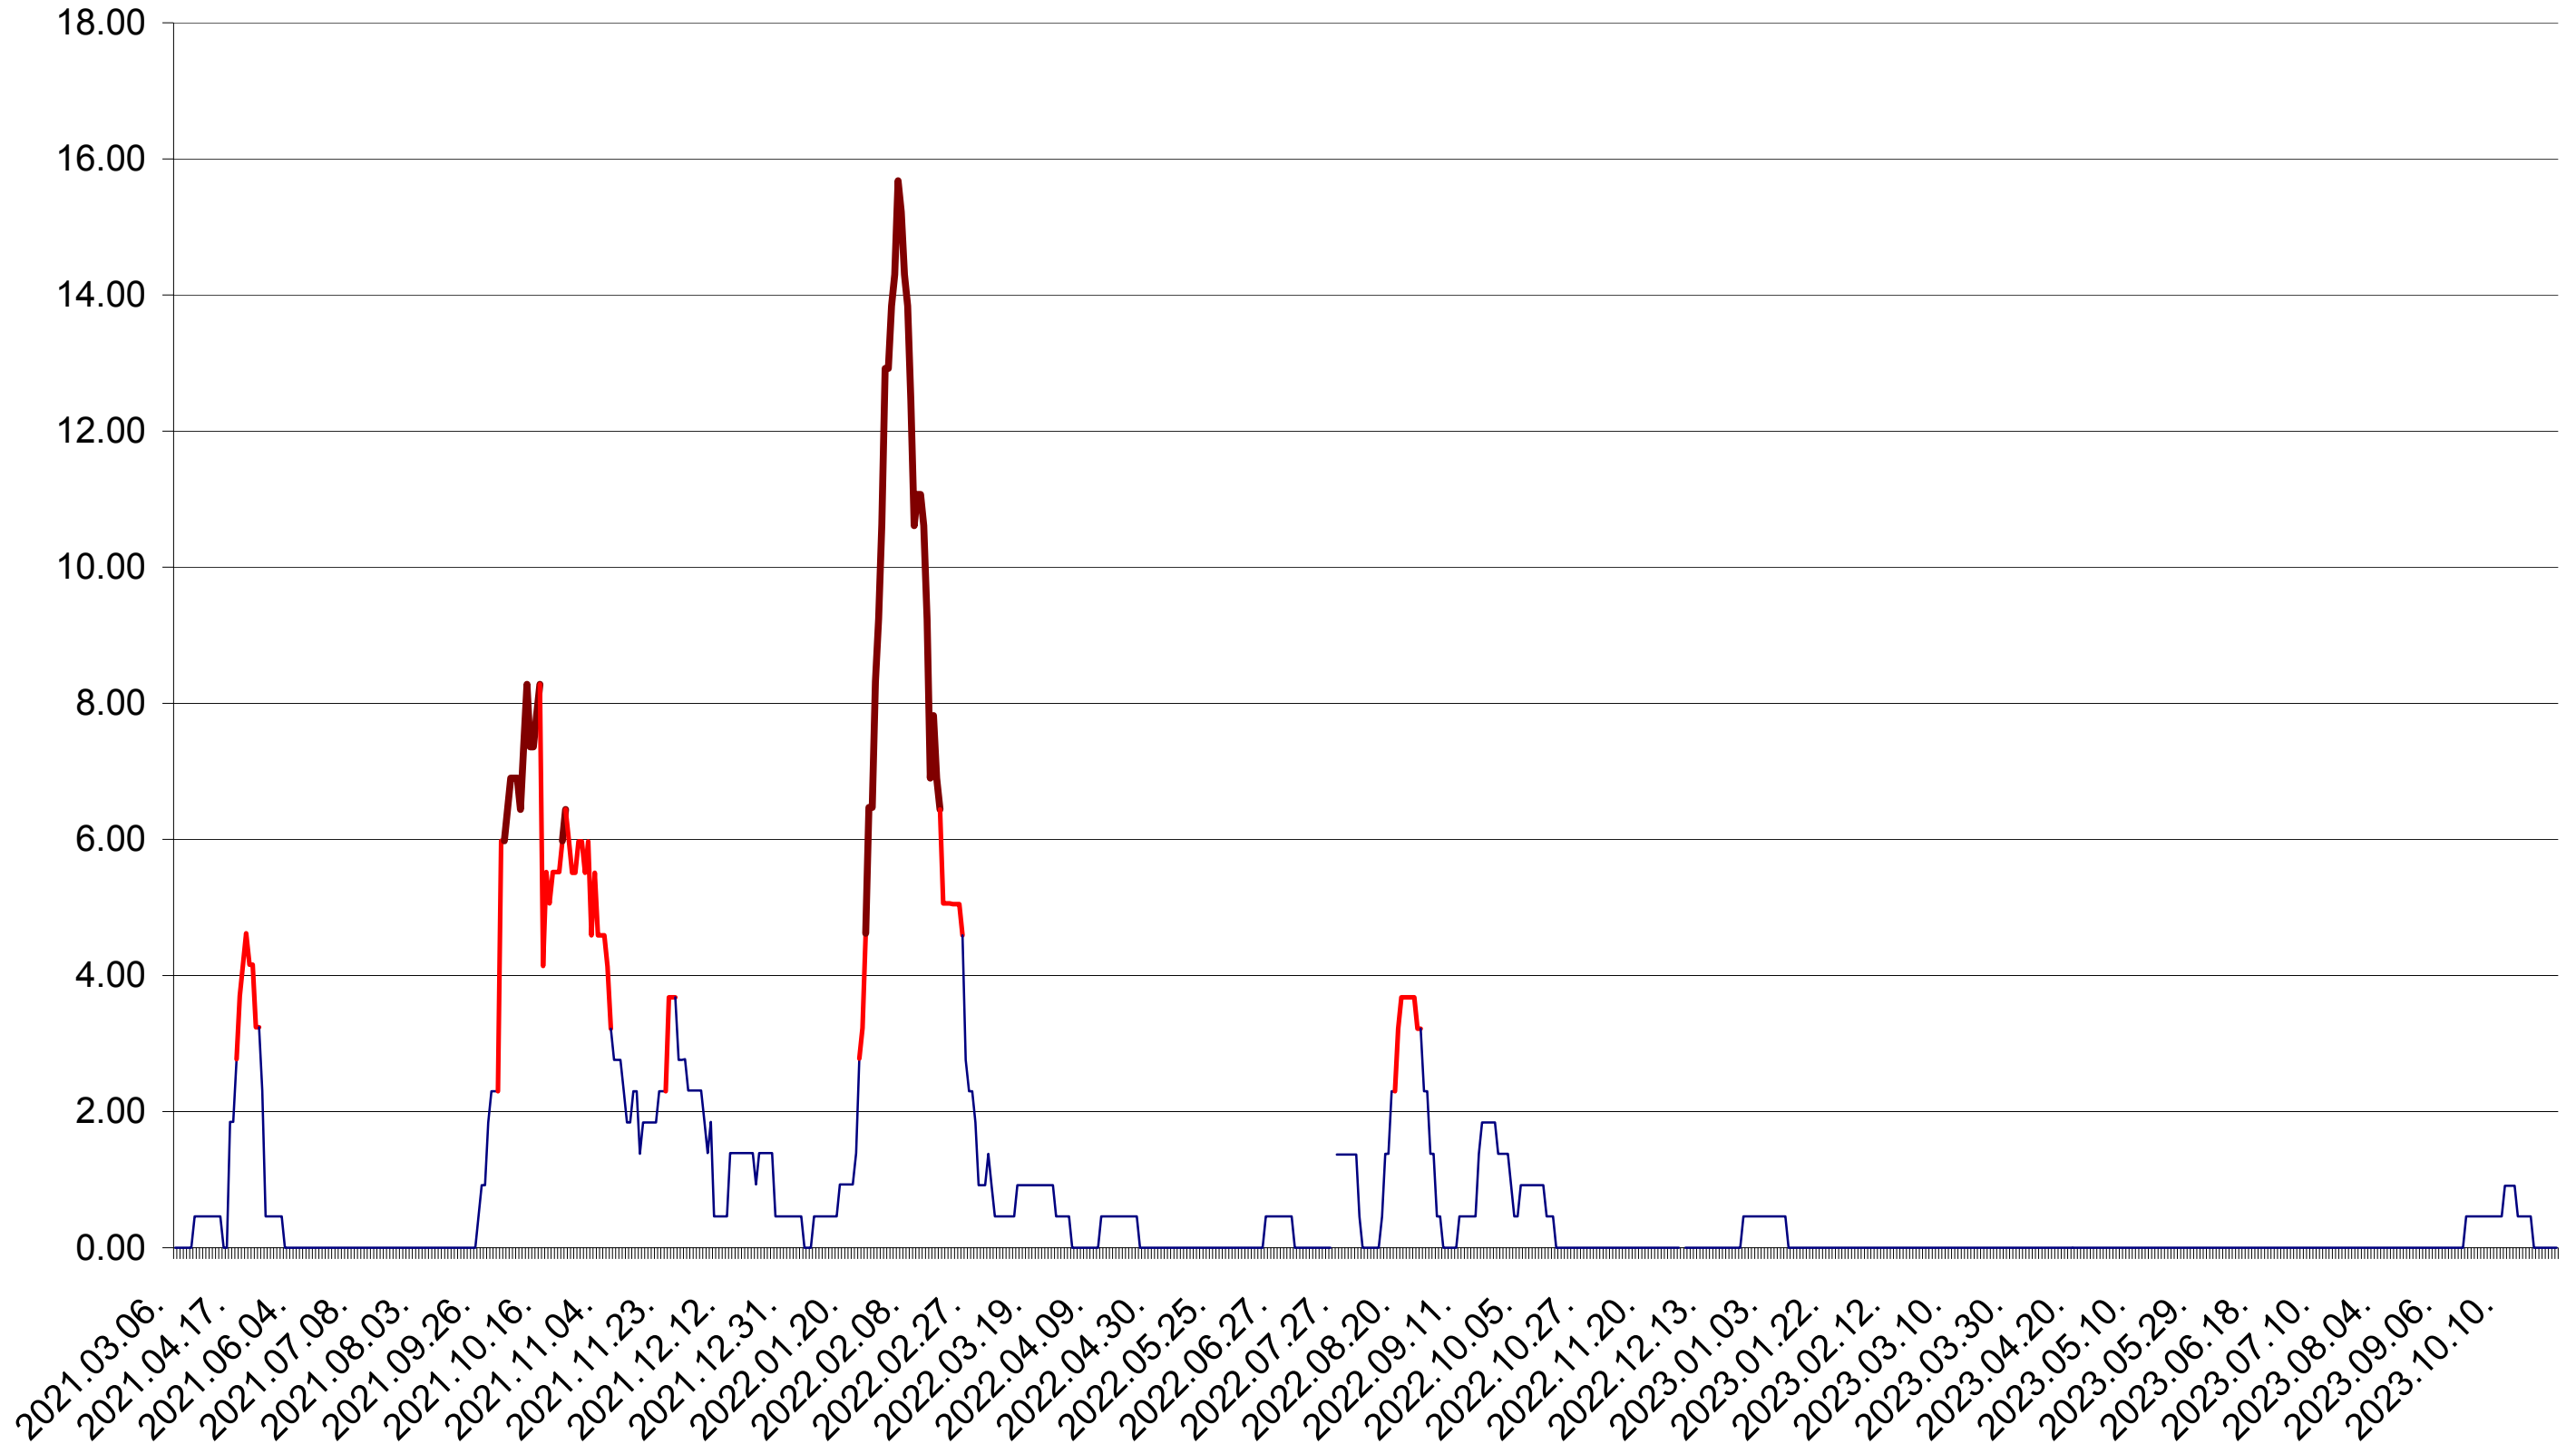

ATID - Evolutia incidentei cumulate pe 14 zile la ‰ de locuitori  
2021.03.07. - 2023.11.01.

AVRĂMEȘTI - Evolutia incidentei cumulate pe 14 zile la ‰ de locuitori  
2021.03.07. - 2023.11.01.

ORAȘ BĂILE TUȘNAD - Evolutia incidentei cumulate pe 14 zile la ‰ de locuitori  
2021.03.07. - 2023.11.01.

ORAȘ BĂLAN - Evolutia incidentei cumulate pe 14 zile la ‰ de locuitori  
2021.03.07. - 2023.11.01.

BILBOR - Evolutia incidentei cumulate pe 14 zile la ‰ de locuitori  
2021.03.07. - 2023.11.01.

ORAȘ BORSEC - Evolutia incidentei cumulate pe 14 zile la ‰ de locuitori  
2021.03.07. - 2023.11.01.

BRĂDEȘTI - Evolutia incidentei cumulate pe 14 zile la ‰ de locuitori  
2021.03.07. - 2023.11.01.

CĂPÂLNIȚA - Evolutia incidentei cumulate pe 14 zile la ‰ de locuitori  
2021.03.07. - 2023.11.01.

CÂRȚA - Evolutia incidentei cumulate pe 14 zile la ‰ de locuitori  
2021.03.07. - 2023.11.01.

CICEU - Evolutia incidentei cumulate pe 14 zile la ‰ de locuitori  
2021.03.07. - 2023.11.01.

CIUCSÂNGEORGIU - Evolutia incidentei cumulate pe 14 zile la ‰ de locuitori  
2021.03.07. - 2023.11.01.

CIUMANI - Evolutia incidentei cumulate pe 14 zile la ‰ de locuitori  
2021.03.07. - 2023.11.01.