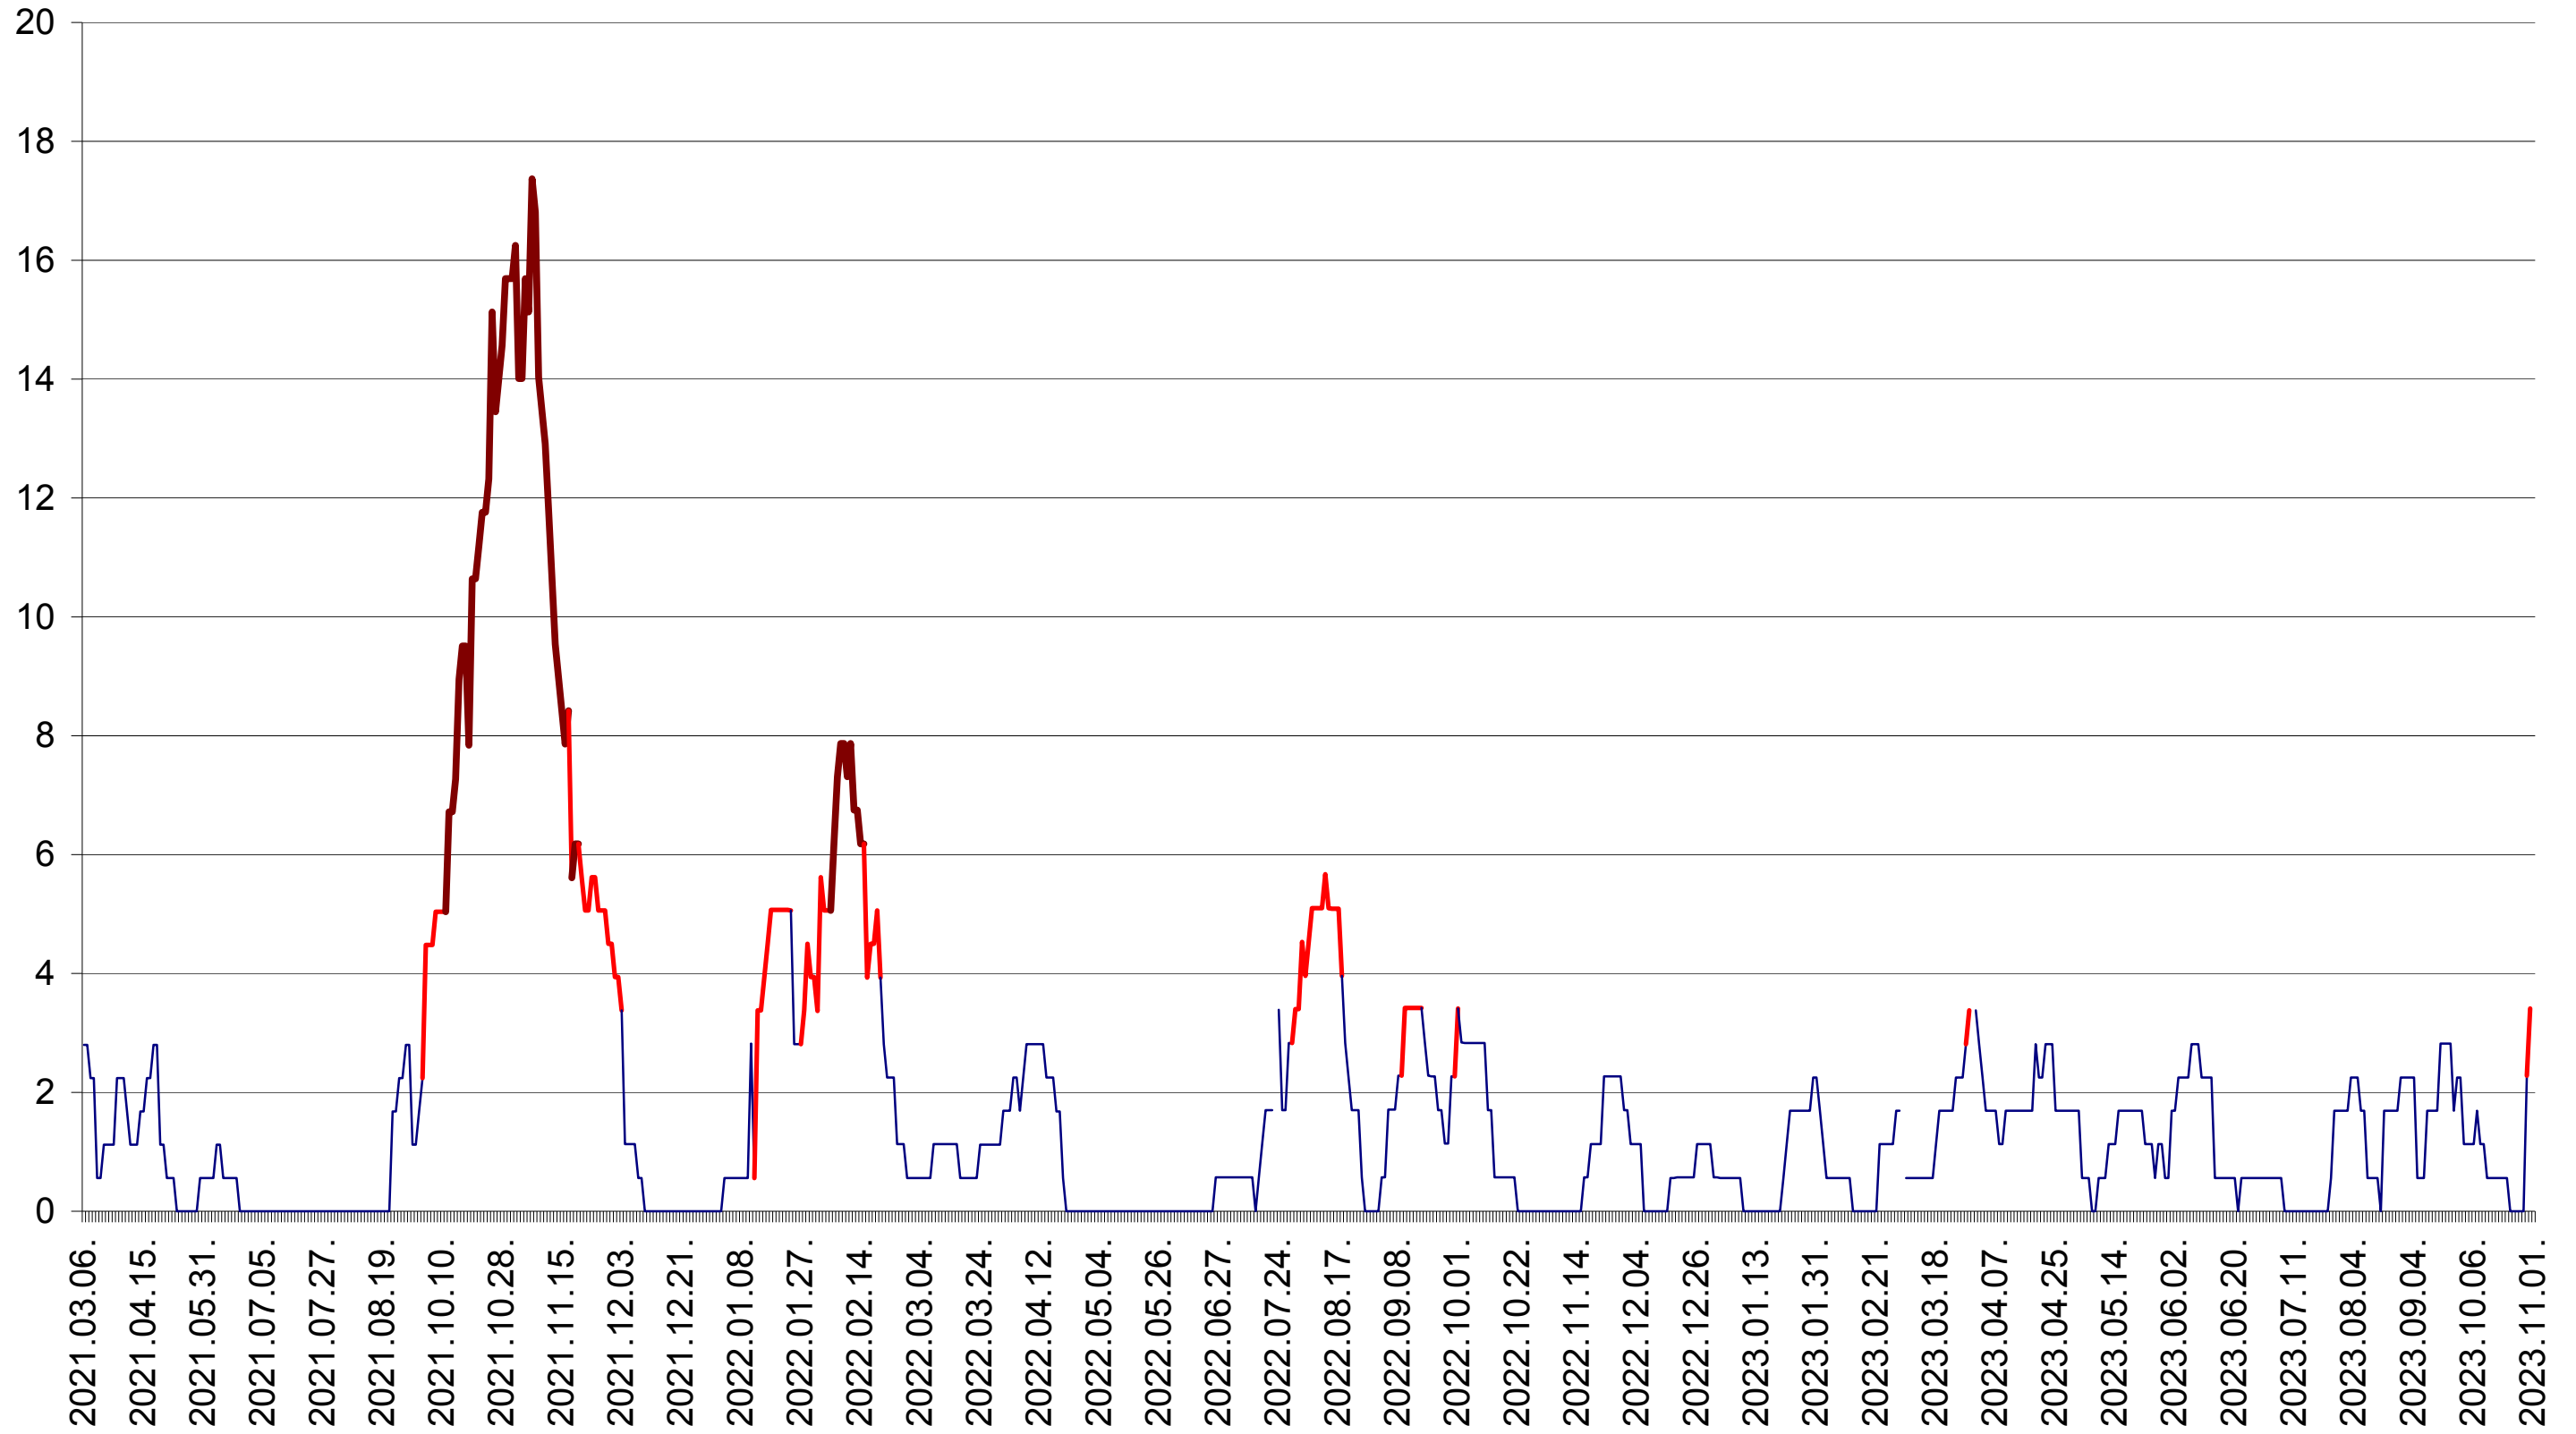

SICULENI - Evolutia incidentei cumulate pe 14 zile la ‰ de locuitori  
2021.03.07. - 2023.11.01.

ȘIMONEȘTI - Evolutia incidentei cumulate pe 14 zile la ‰ de locuitori  
2021.03.07. - 2023.11.01.

SUBCETATE - Evolutia incidentei cumulate pe 14 zile la ‰ de locuitori  
2021.03.07. - 2023.11.01.