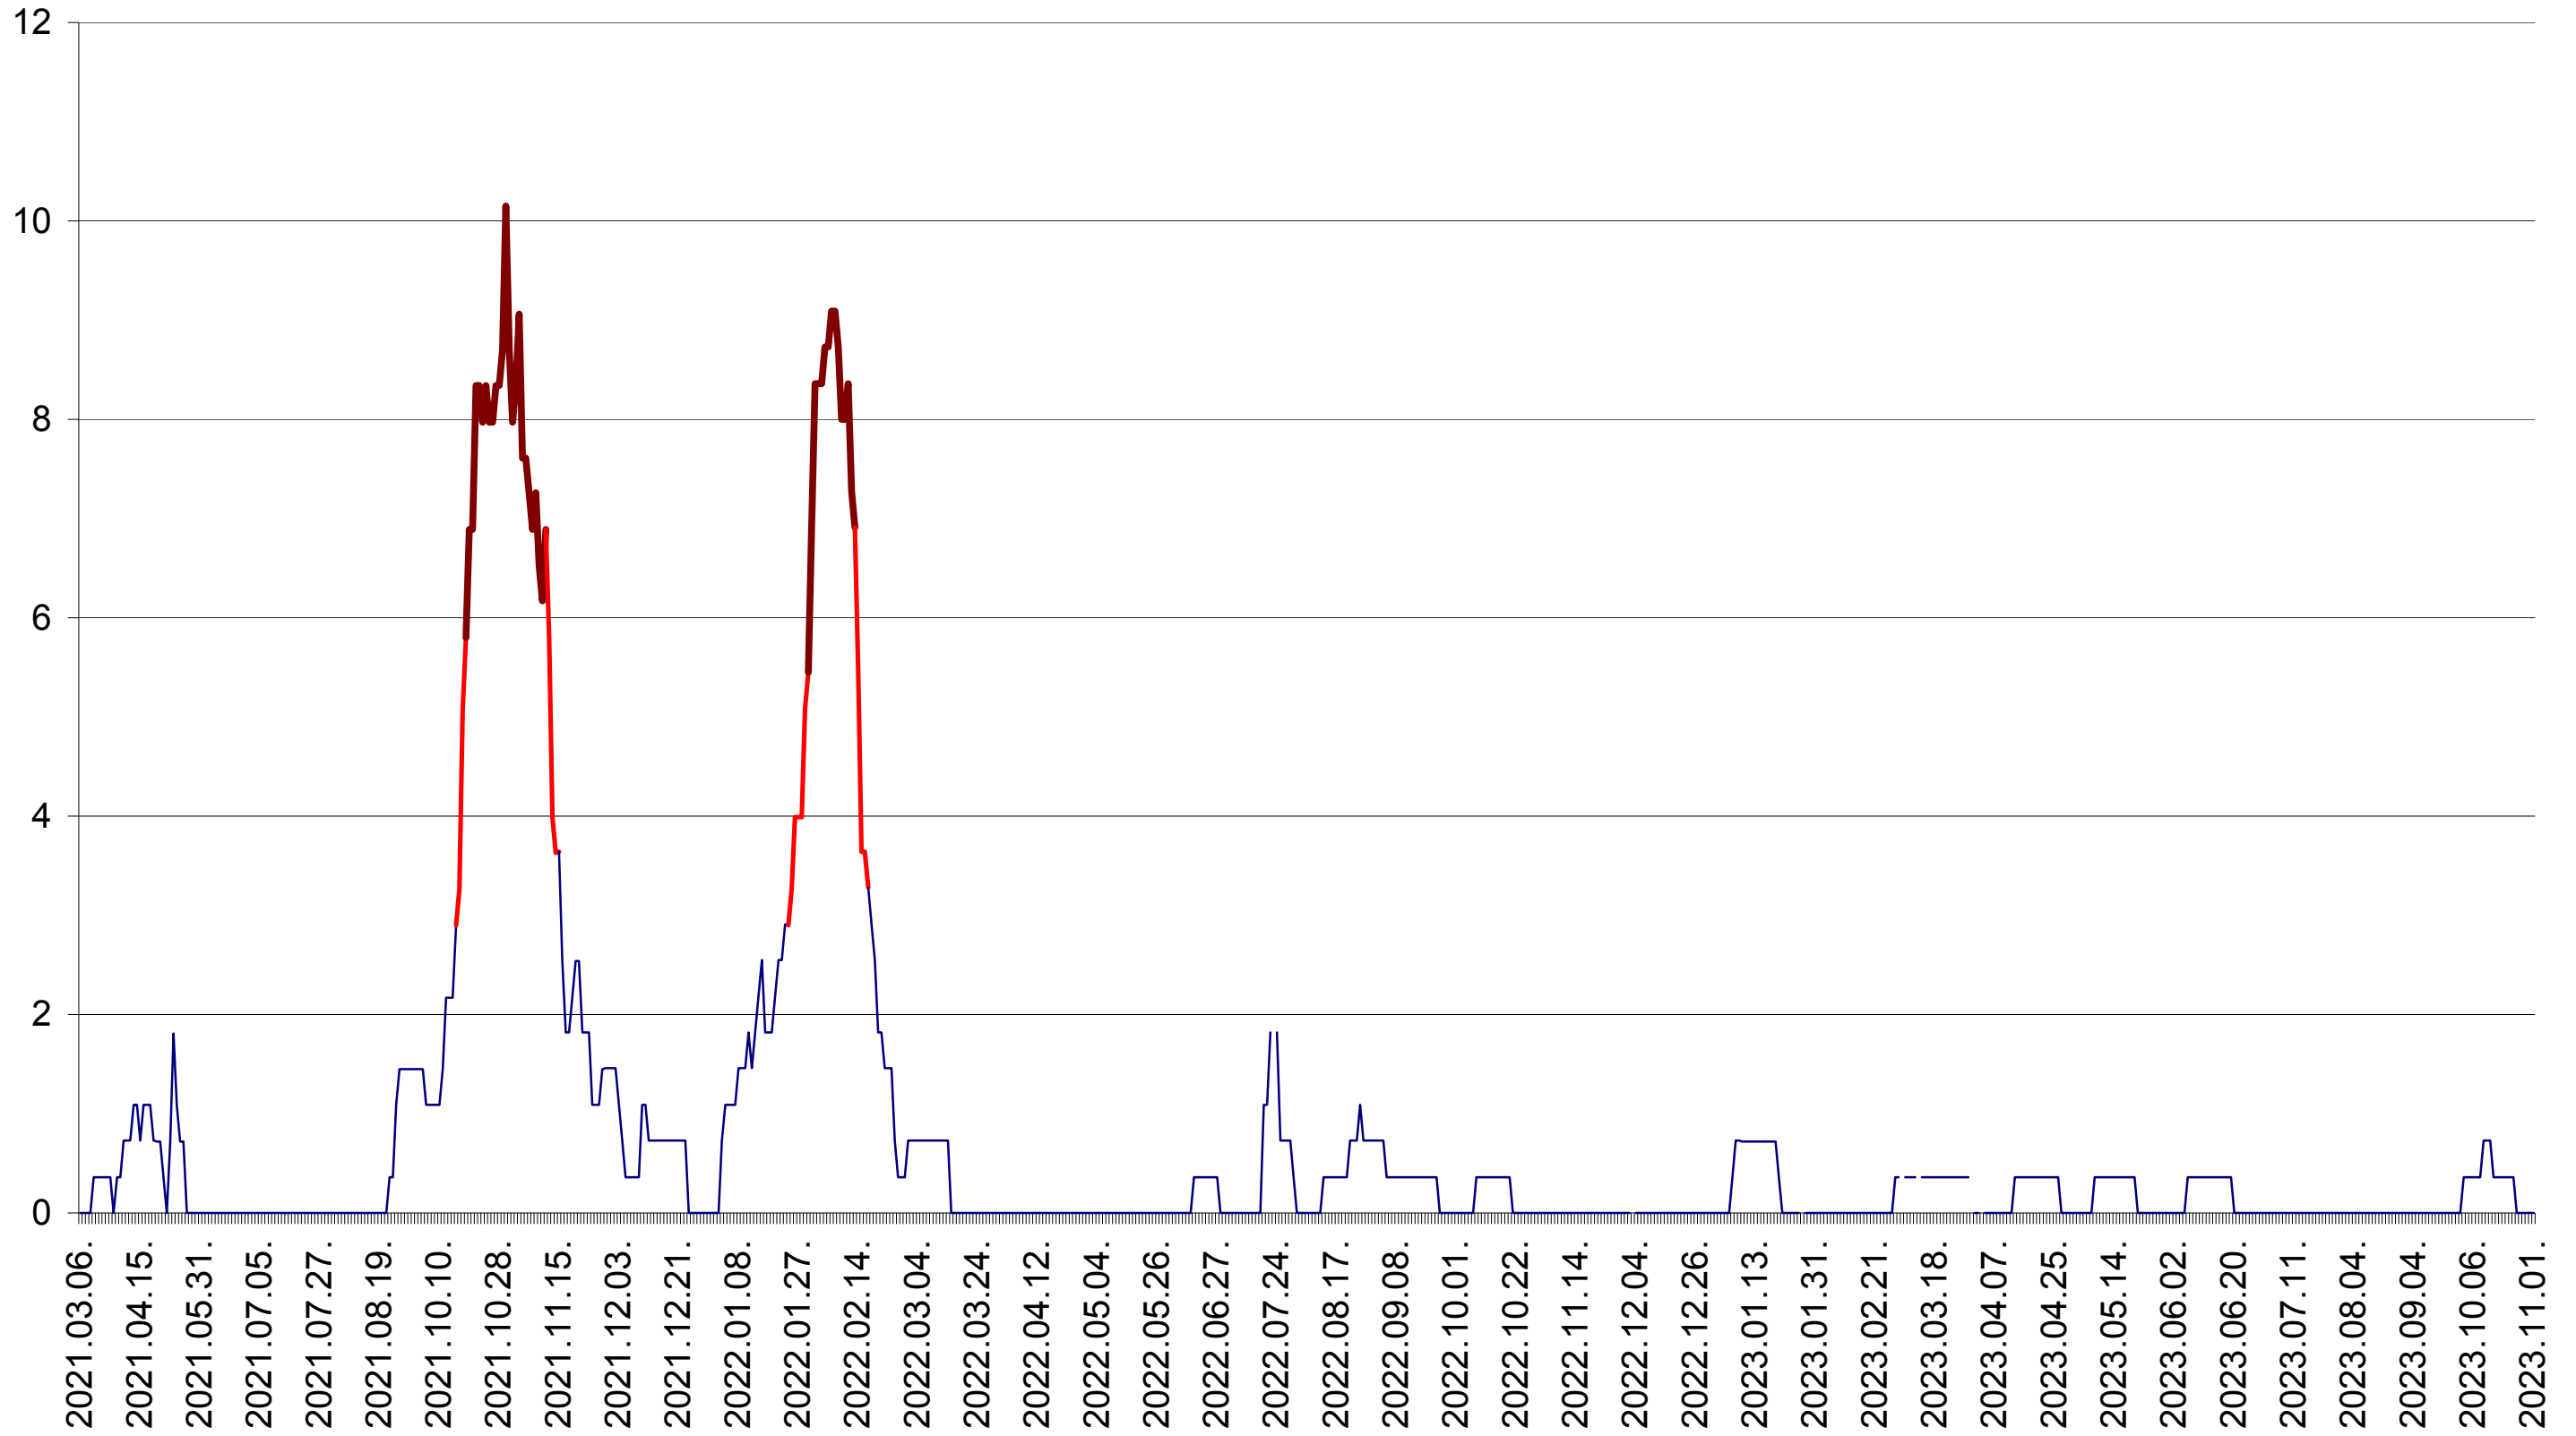

MUGENI - Evolutia incidentei cumulate pe 14 zile la ‰ de locuitori
2021.03.07. - 2023.11.01.

MIHĂILENI - Evolutia incidentei cumulate pe 14 zile la ‰ de locuitori
2021.03.07. - 2023.11.01.