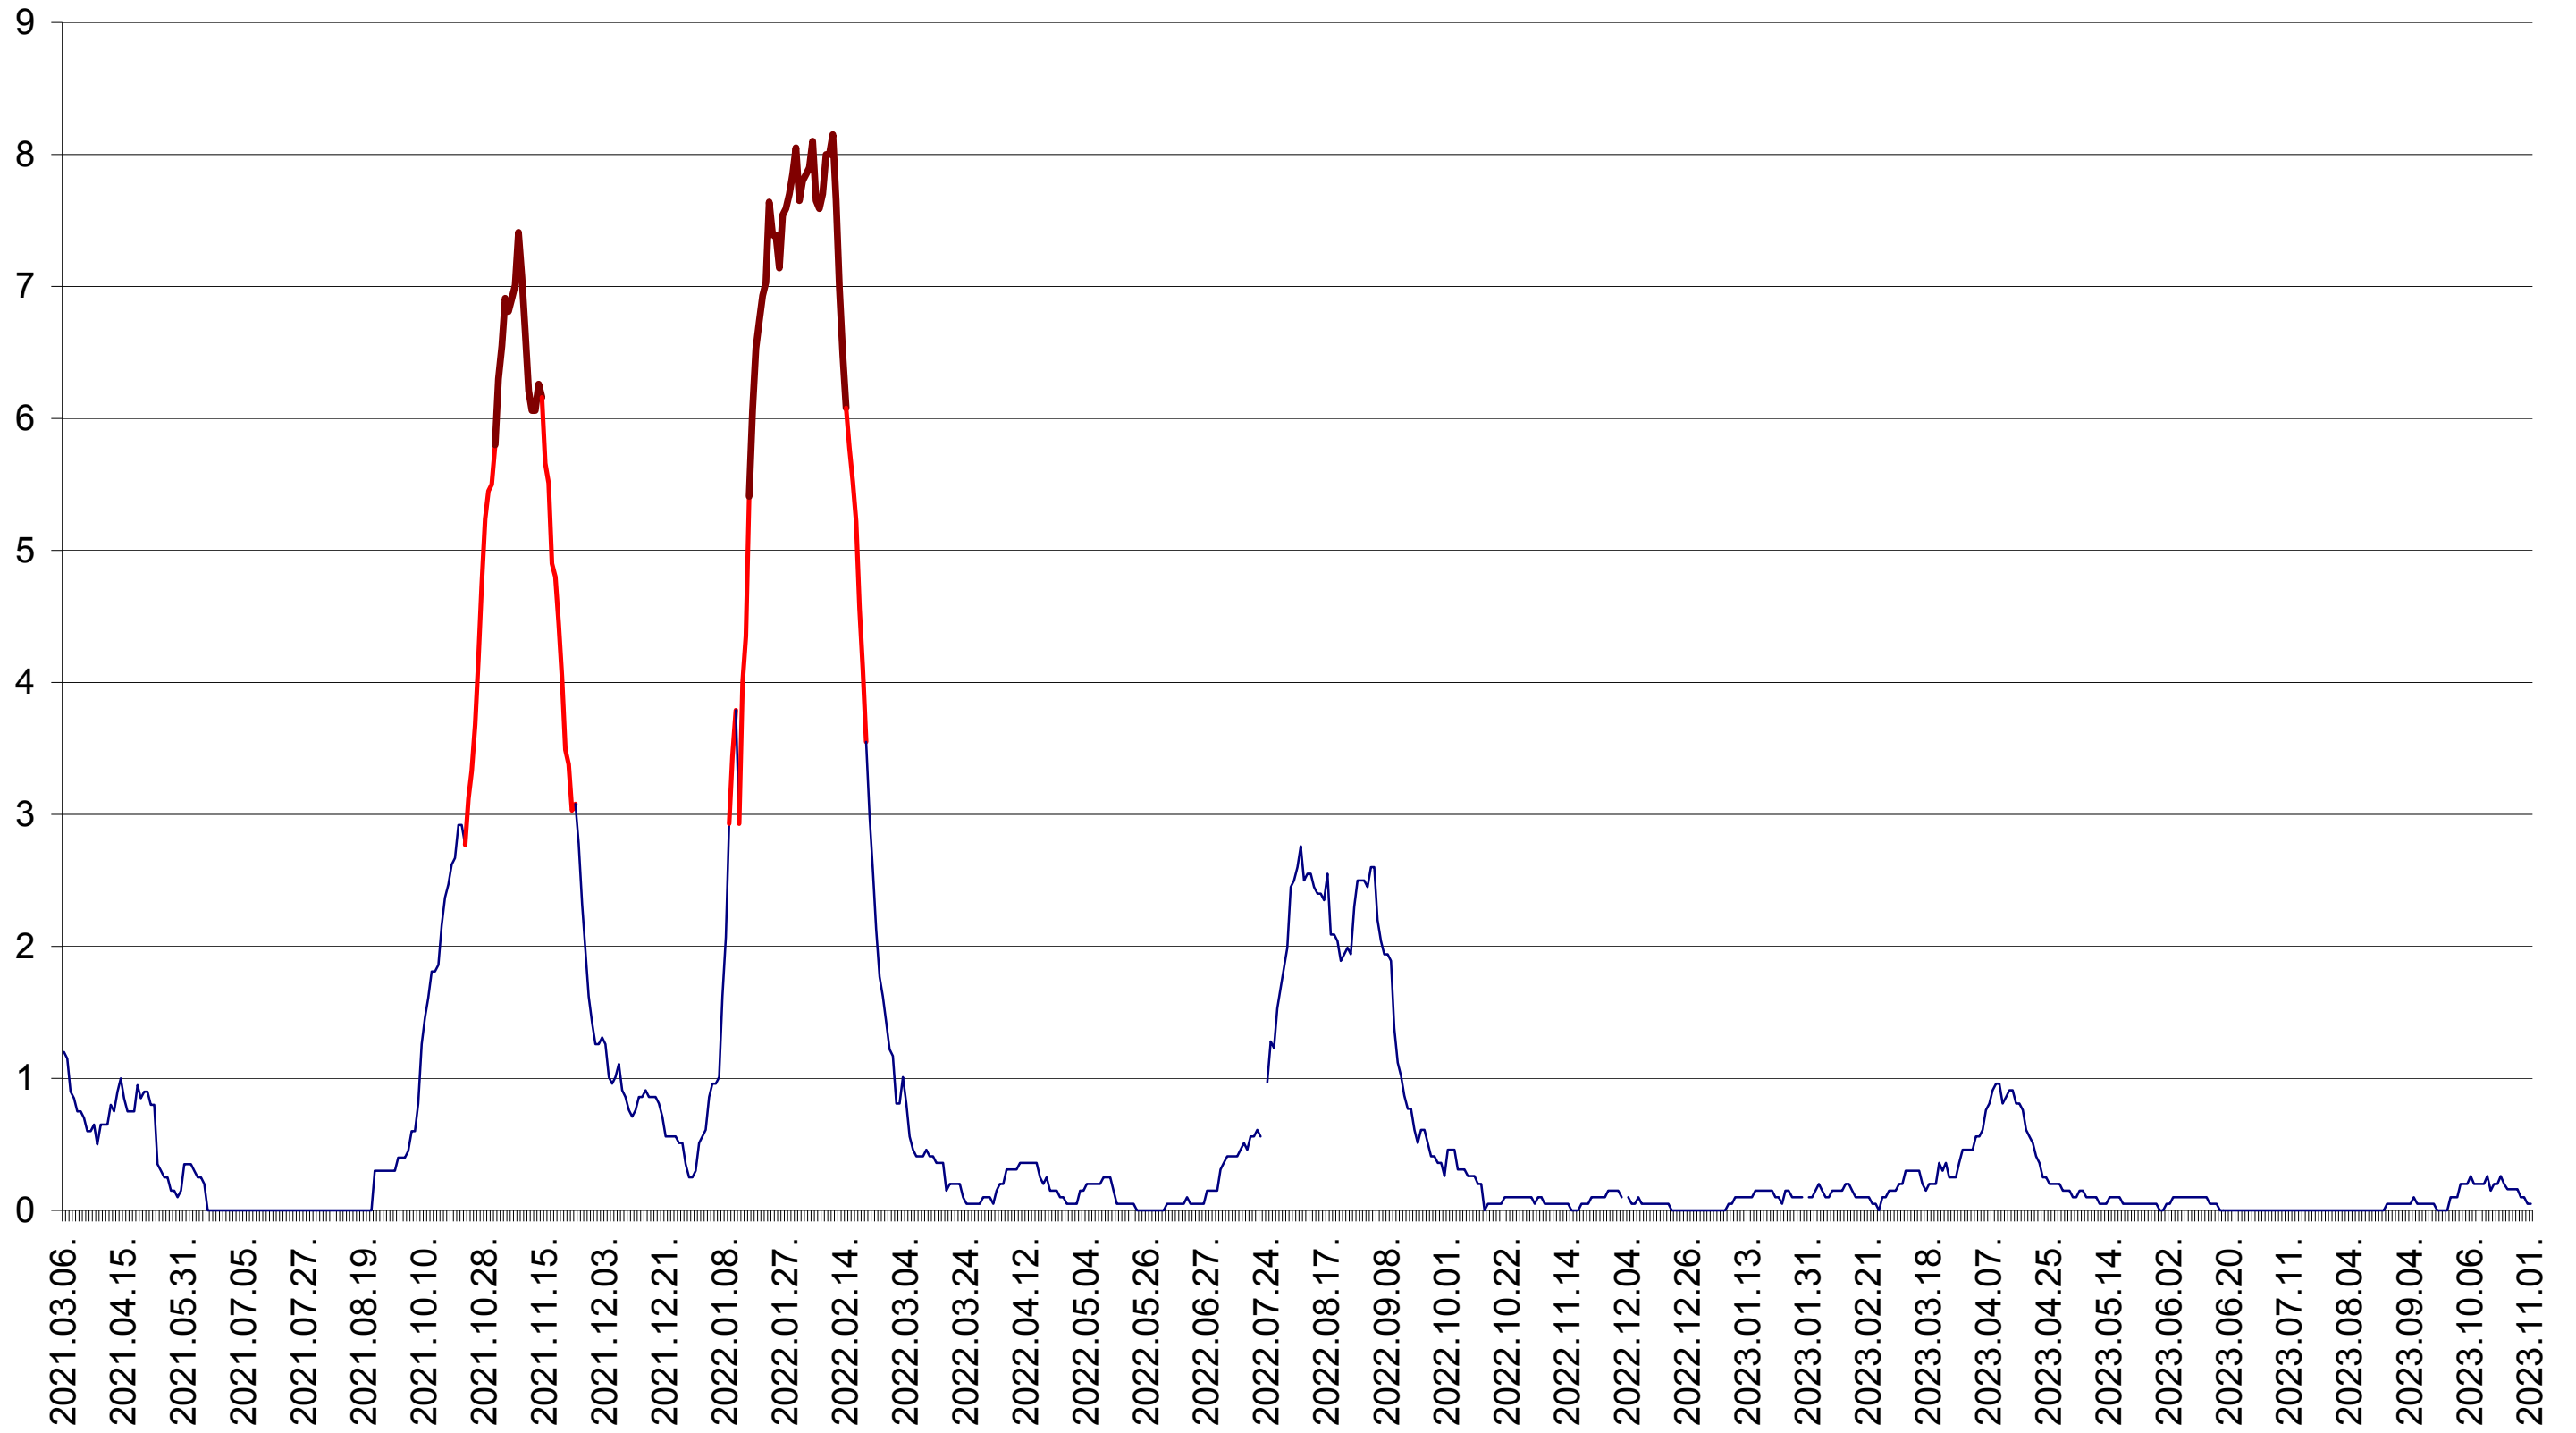

FELICENI - Evolutia incidentei cumulate pe 14 zile la ‰ de locuitori  
2021.03.07. - 2023.11.01.

FRUMOASA - Evolutia incidentei cumulate pe 14 zile la ‰ de locuitori  
2021.03.07. - 2023.11.01.

GĂLĂUȚAȘ - Evolutia incidentei cumulate pe 14 zile la ‰ de locuitori  
2021.03.07. - 2023.11.01.

MUNICIPIUL GHEORGHENI - Evolutia incidentei cumulate pe 14 zile la ‰ de locuitori  
2021.03.07. - 2023.11.01.

JOSENI - Evolutia incidentei cumulate pe 14 zile la ‰ de locuitori  
2021.03.07. - 2023.11.01.

LĂZAREA - Evolutia incidentei cumulate pe 14 zile la ‰ de locuitori  
2021.03.07. - 2023.11.01.

LELICENI - Evolutia incidentei cumulate pe 14 zile la ‰ de locuitori  
2021.03.07. - 2023.11.01.

LUETA - Evolutia incidentei cumulate pe 14 zile la ‰ de locuitori  
2021.03.07. - 2023.11.01.