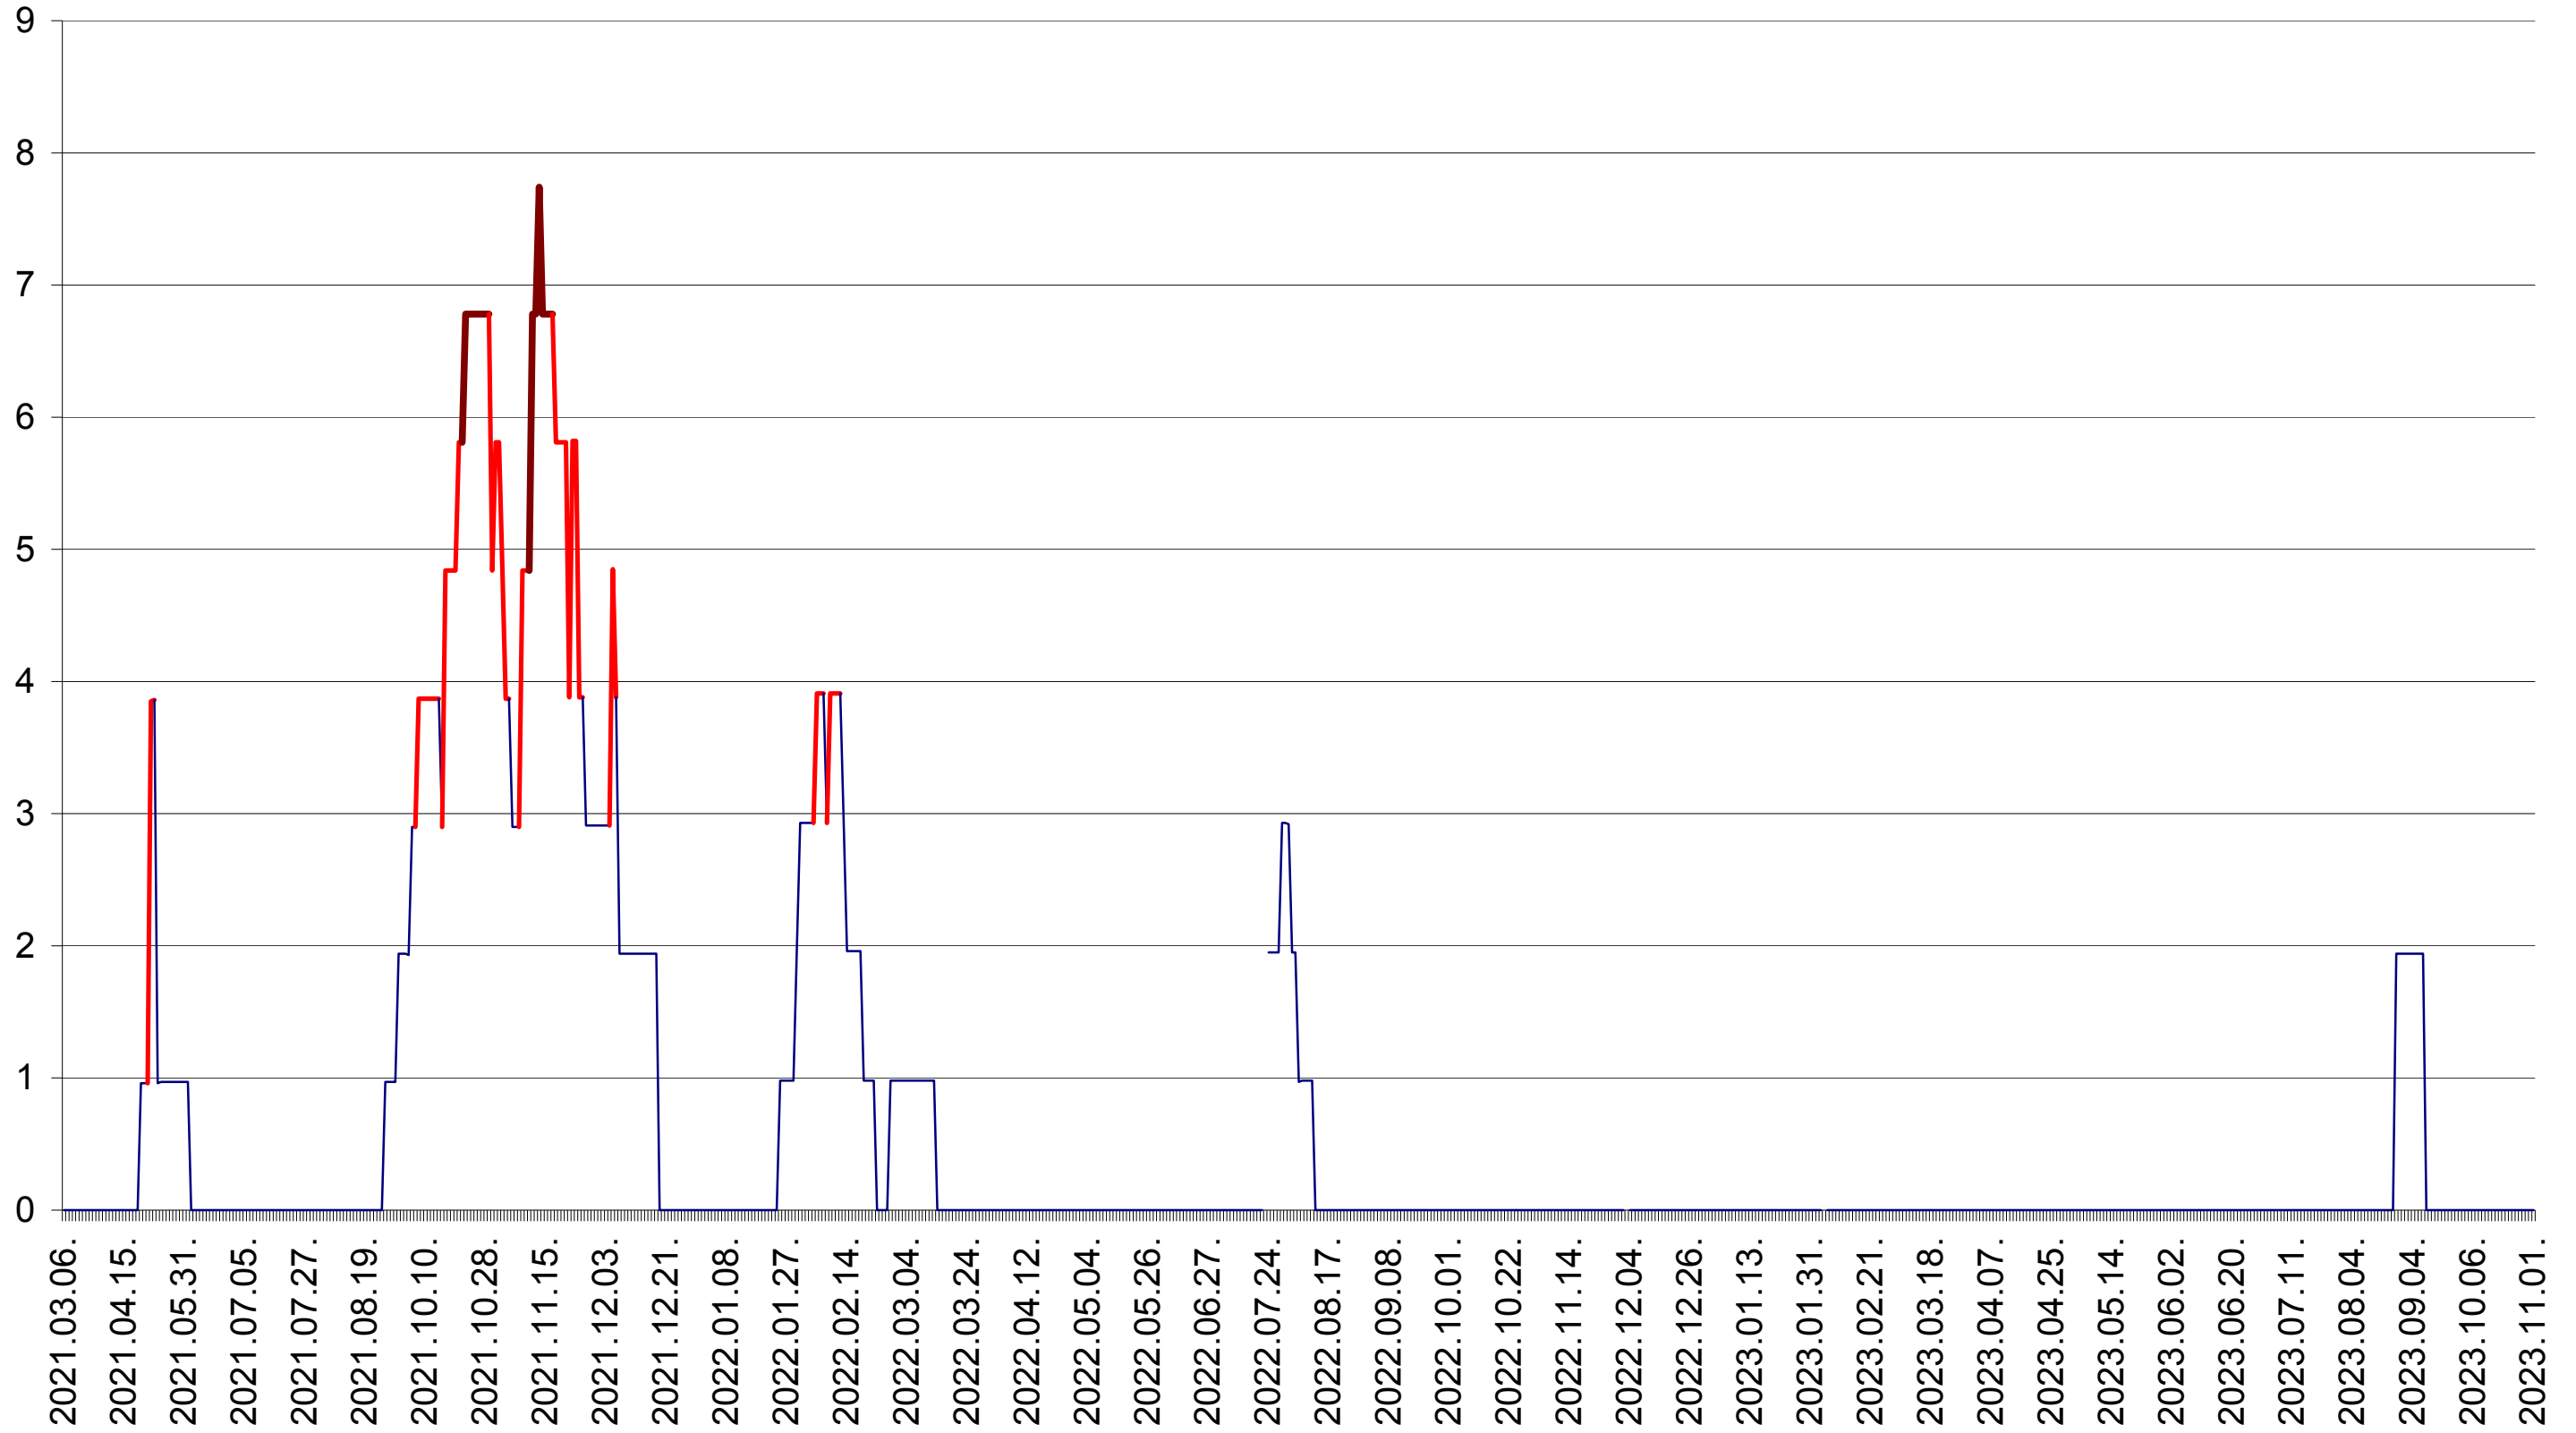

CORBU - Evolutia incidentei cumulate pe 14 zile la ‰ de locuitori  
2021.03.07. - 2023.11.01.

CORUND - Evolutia incidentei cumulate pe 14 zile la ‰ de locuitori  
2021.03.07. - 2023.11.01.

COZMENI - Evolutia incidentei cumulate pe 14 zile la ‰ de locuitori  
2021.03.07. - 2023.11.01.

ORAȘ CRISTURU SECUIESC - Evolutia incidentei cumulate pe 14 zile la ‰ de locuitori  
2021.03.07. - 2023.11.01.

DĂNEȘTI - Evolutia incidentei cumulate pe 14 zile la ‰ de locuitori  
2021.03.07. - 2023.11.01.

DÂRJIU - Evolutia incidentei cumulate pe 14 zile la ‰ de locuitori  
2021.03.07. - 2023.11.01.

DEALU - Evolutia incidentei cumulate pe 14 zile la ‰ de locuitori  
2021.03.07. - 2023.11.01.

DITRĂU - Evolutia incidentei cumulate pe 14 zile la ‰ de locuitori  
2021.03.07. - 2023.11.01.