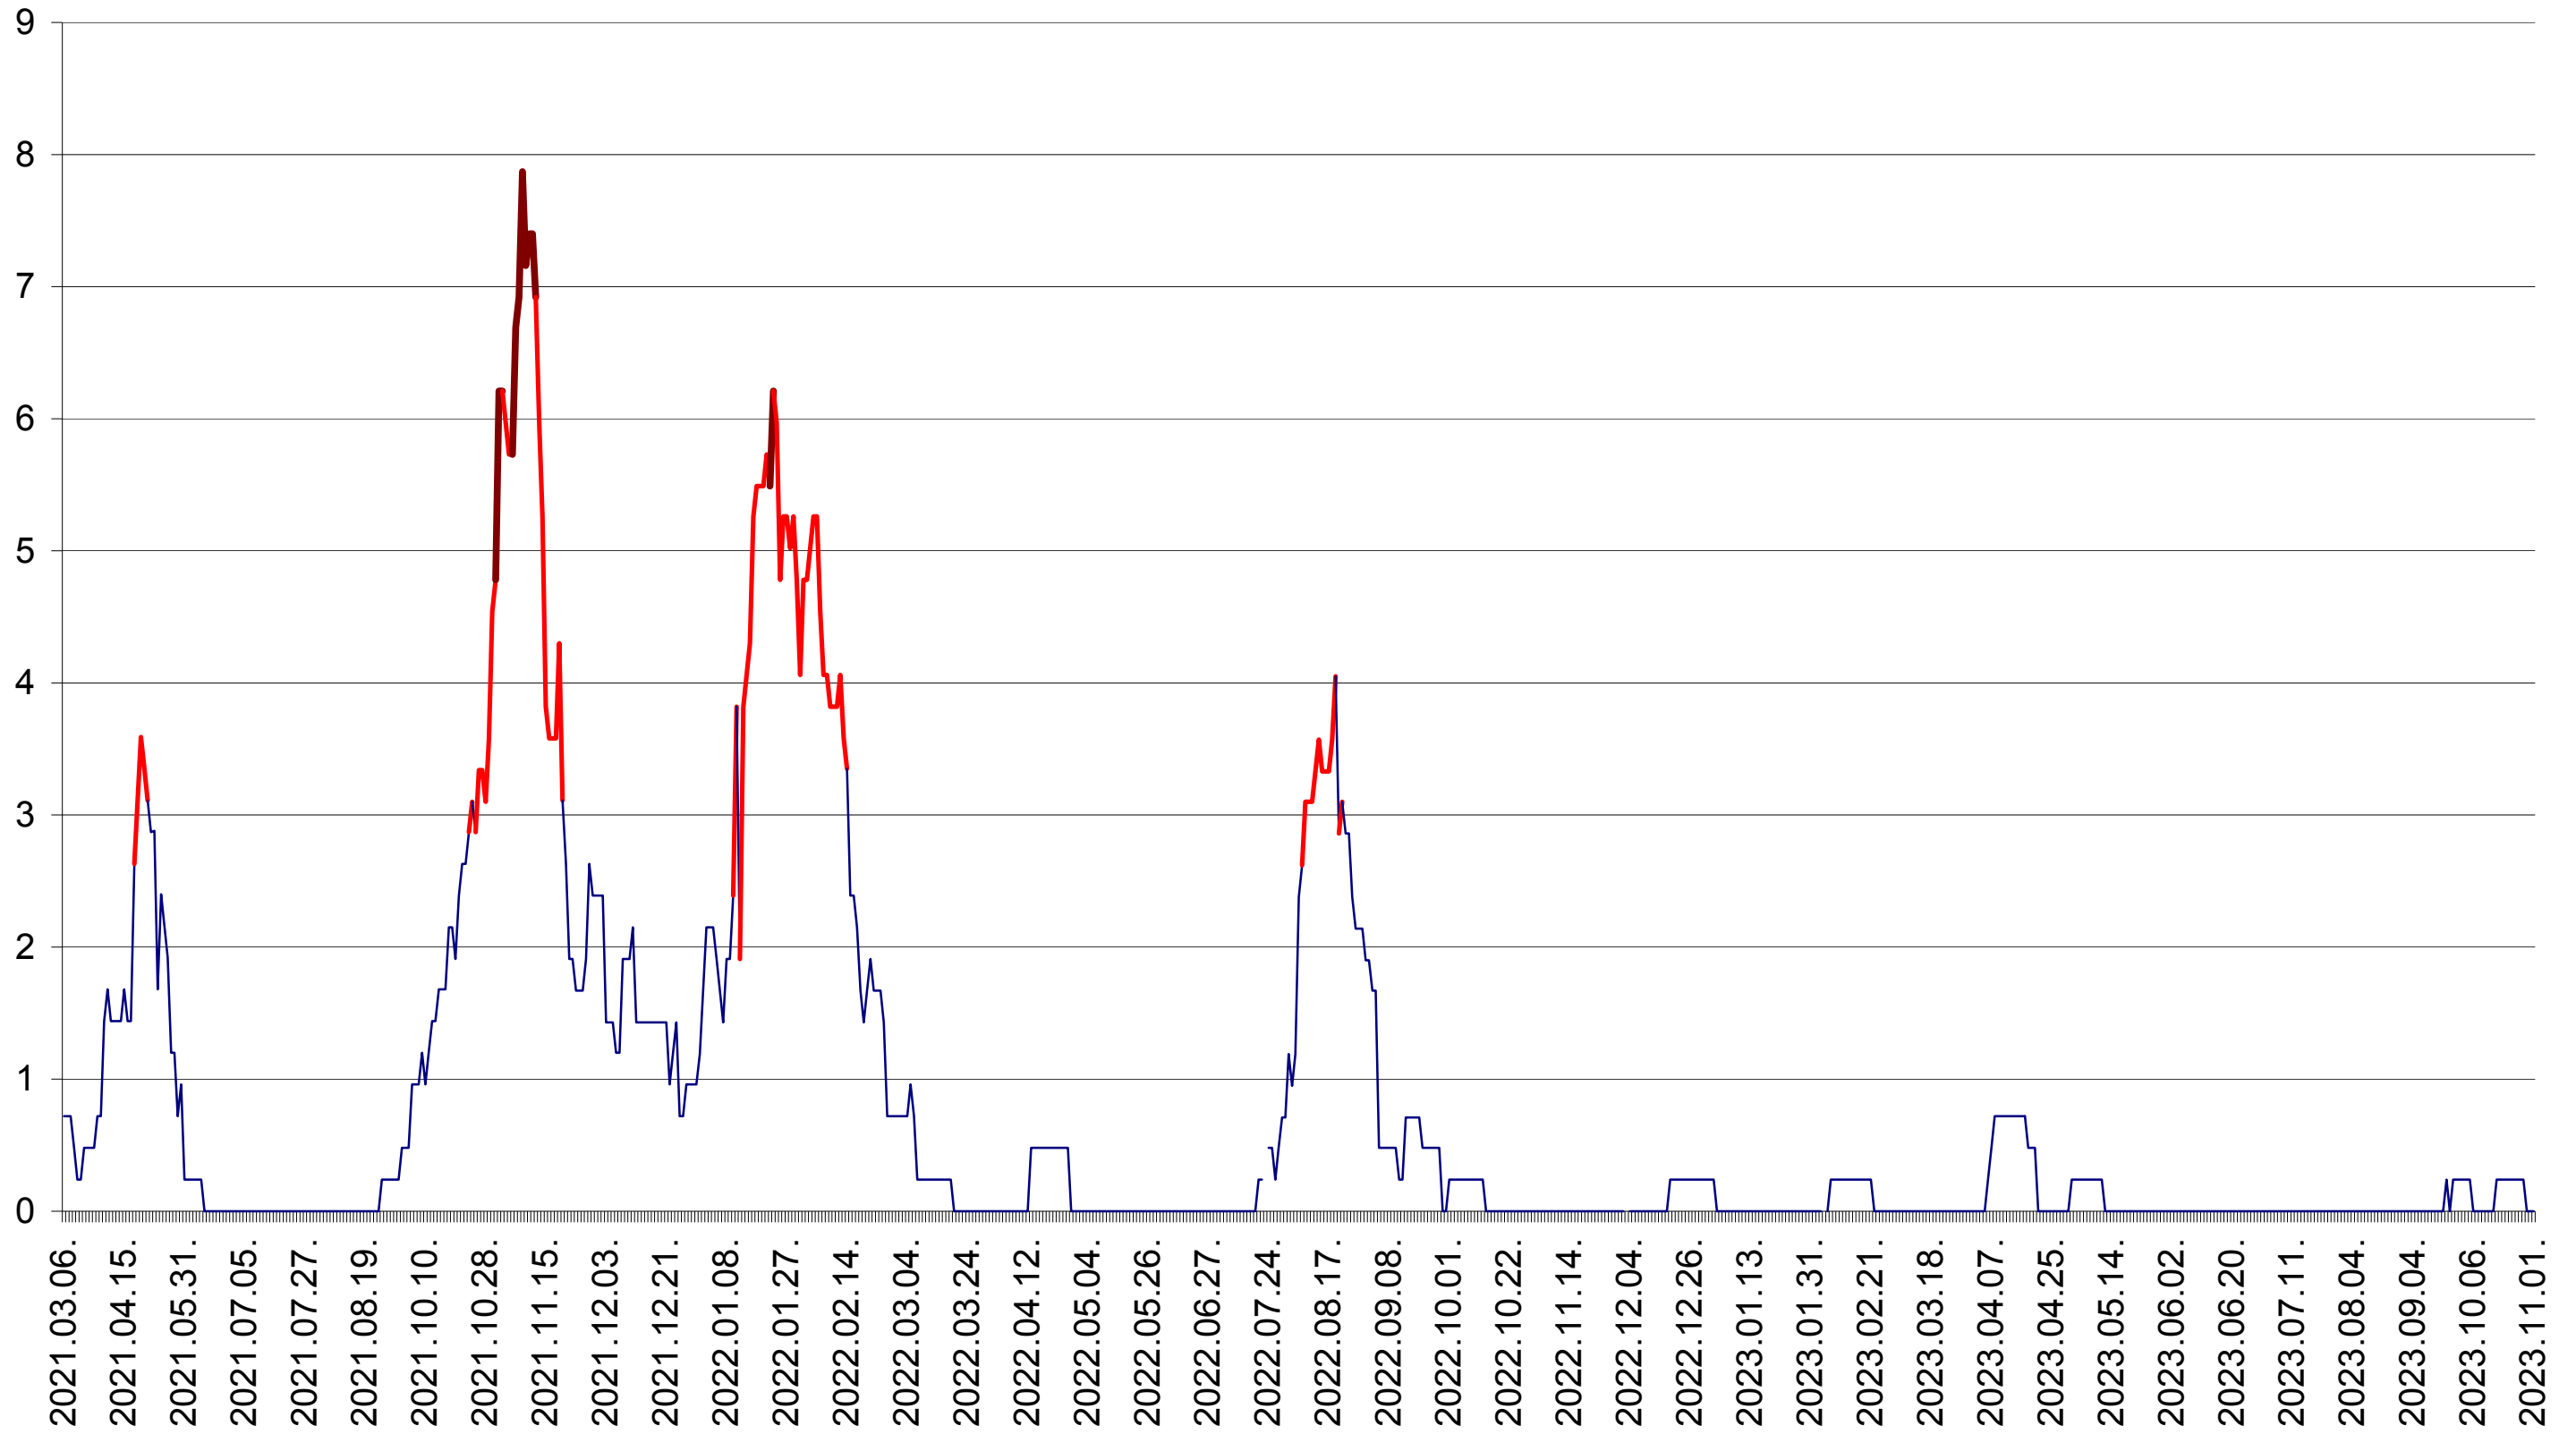

ORAȘ BĂLAN - Evolutia incidentei cumulate pe 14 zile la ‰ de locuitori  
2021.03.07. - 2023.11.01.

BILBOR - Evolutia incidentei cumulate pe 14 zile la ‰ de locuitori  
2021.03.07. - 2023.11.01.

ORAȘ BORSEC - Evolutia incidentei cumulate pe 14 zile la ‰ de locuitori  
2021.03.07. - 2023.11.01.

CORBU - Evolutia incidentei cumulate pe 14 zile la ‰ de locuitori  
2021.03.07. - 2023.11.01.

CORUND - Evolutia incidentei cumulate pe 14 zile la ‰ de locuitori  
2021.03.07. - 2023.11.01.

COZMENI - Evolutia incidentei cumulate pe 14 zile la ‰ de locuitori  
2021.03.07. - 2023.11.01.

ORAȘ CRISTURU SECUIESC - Evolutia incidentei cumulate pe 14 zile la ‰ de locuitori  
2021.03.07. - 2023.11.01.

DĂNEȘTI - Evolutia incidentei cumulate pe 14 zile la ‰ de locuitori  
2021.03.07. - 2023.11.01.

DÂRJIU - Evolutia incidentei cumulate pe 14 zile la ‰ de locuitori  
2021.03.07. - 2023.11.01.

DEALU - Evolutia incidentei cumulate pe 14 zile la ‰ de locuitori  
2021.03.07. - 2023.11.01.

DITRĂU - Evolutia incidentei cumulate pe 14 zile la ‰ de locuitori  
2021.03.07. - 2023.11.01.