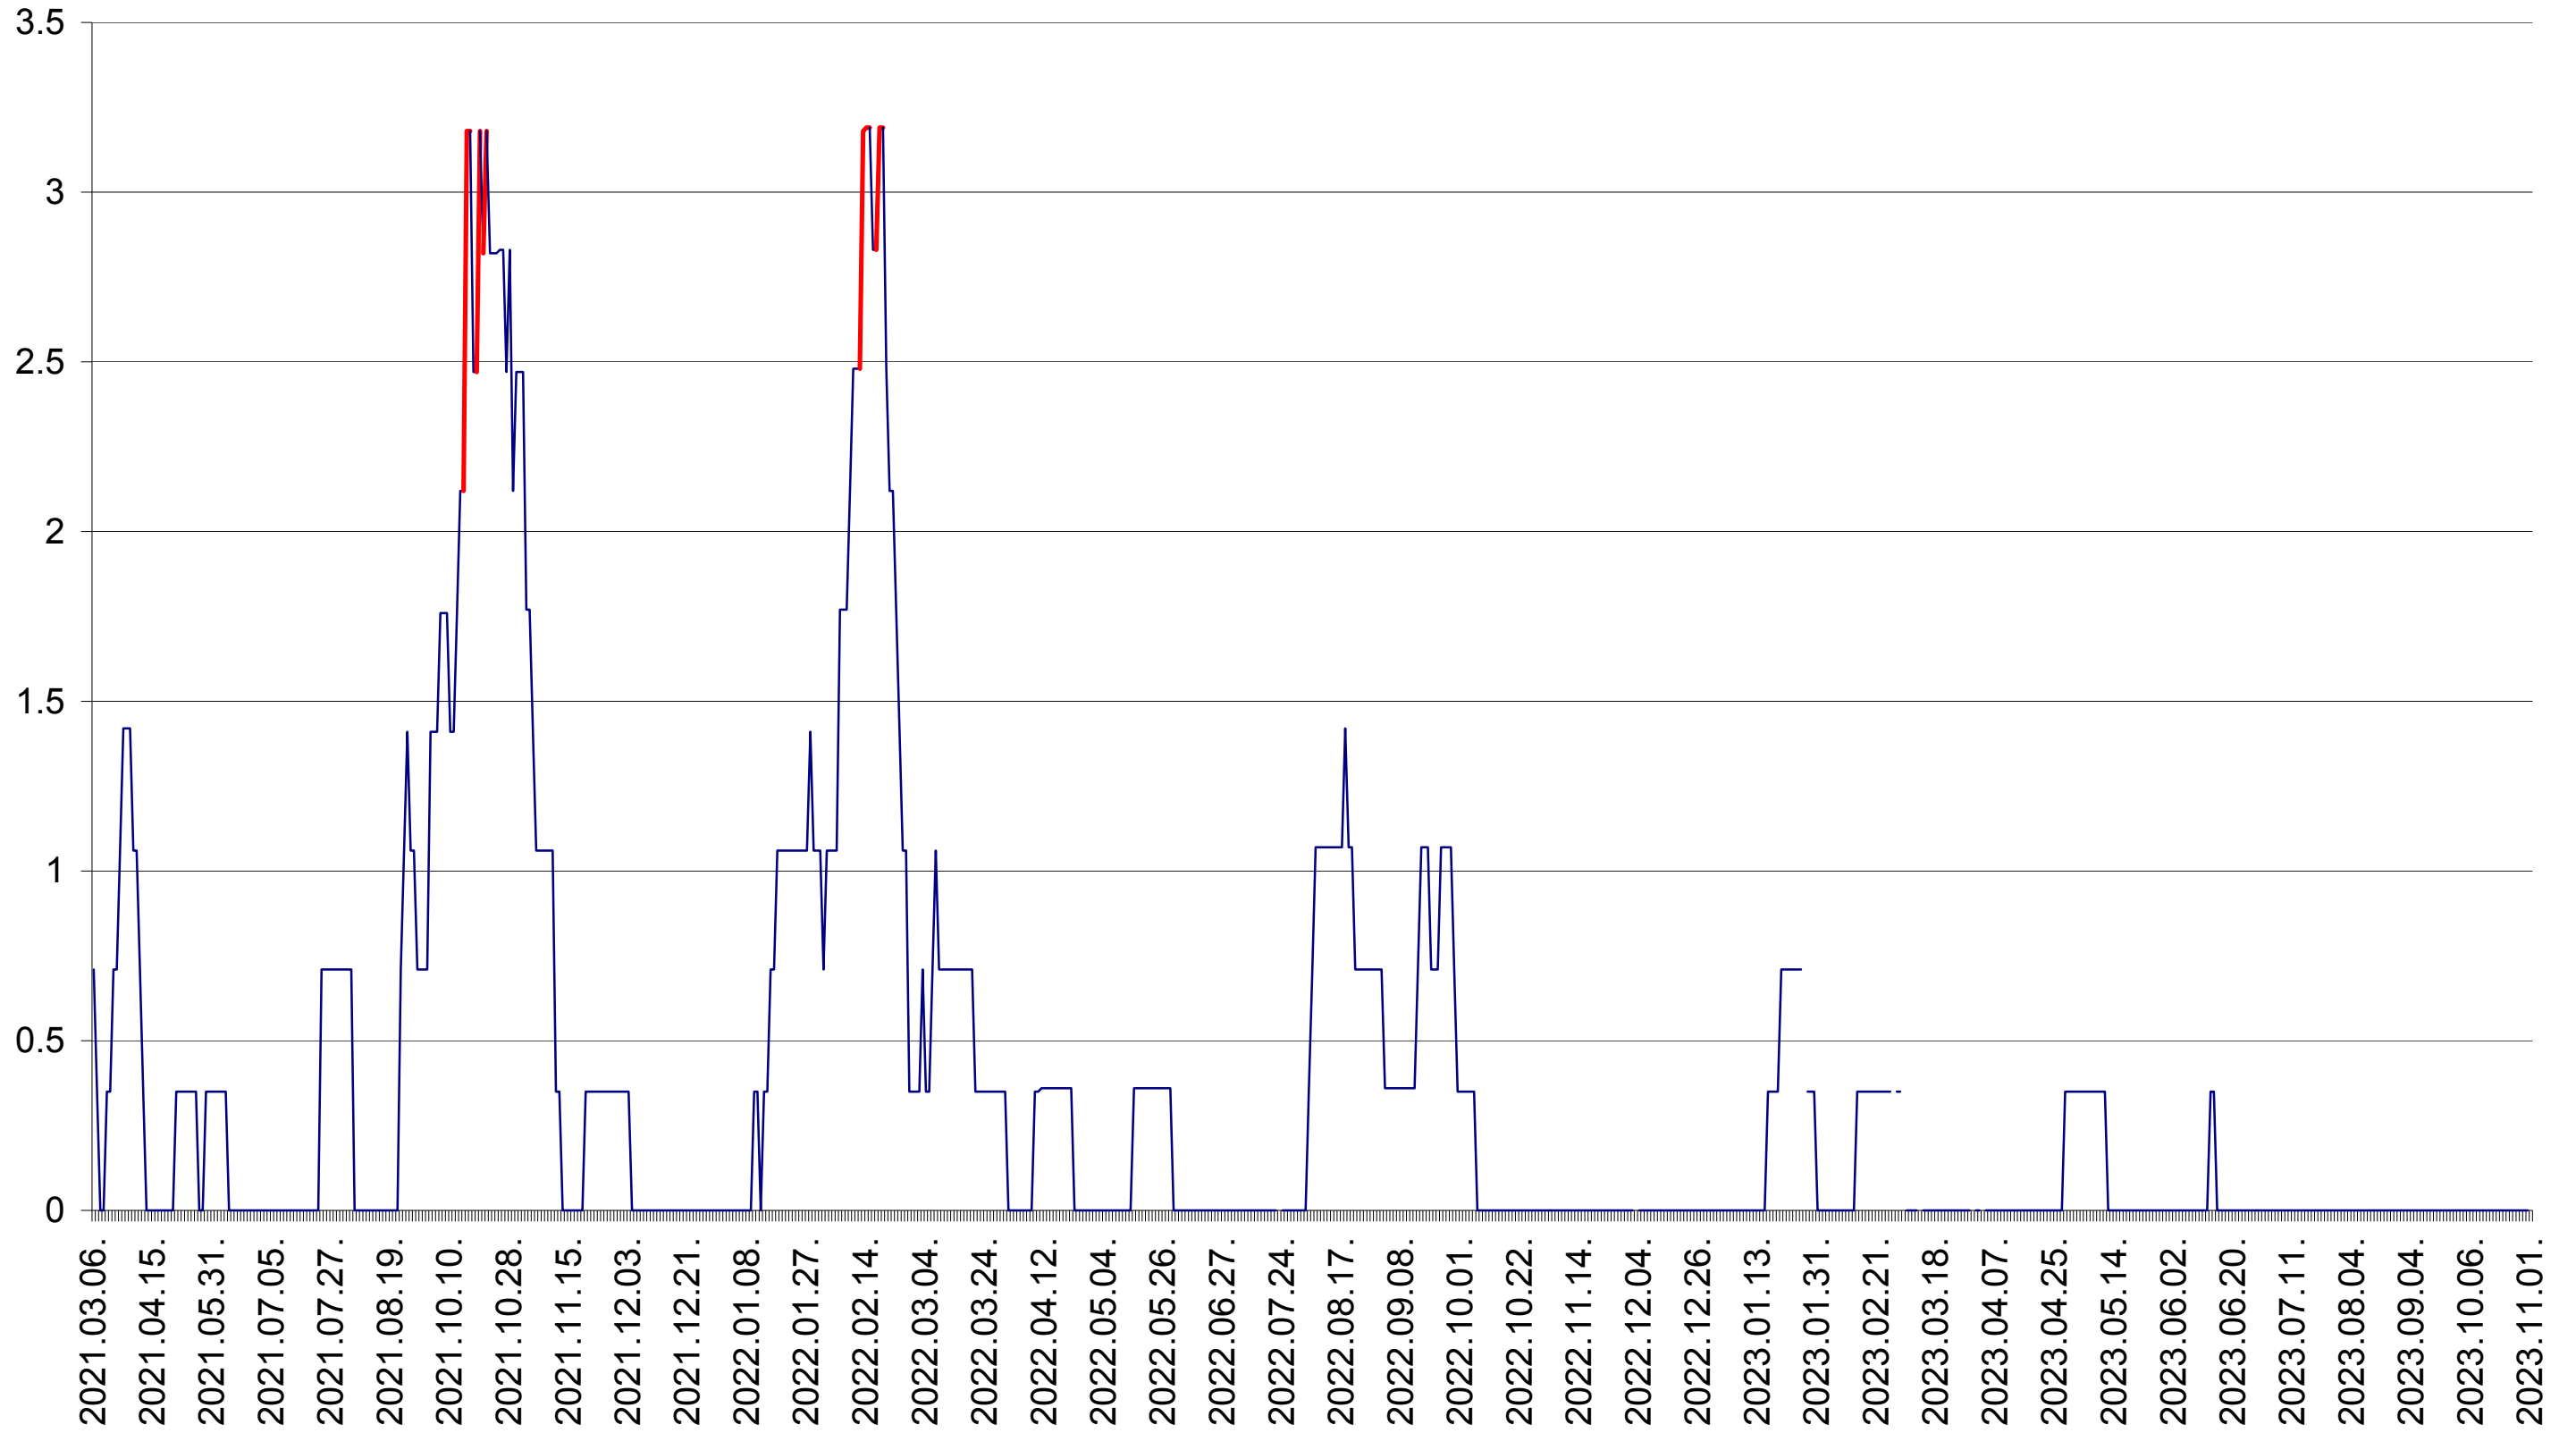

PORUMBENI - Evolutia incidentei cumulate pe 14 zile la ‰ de locuitori
2021.03.07. - 2023.11.01.

PLĂIEȘII DE JOS - Evolutia incidentei cumulate pe 14 zile la ‰ de locuitori
2021.03.07. - 2023.11.01.