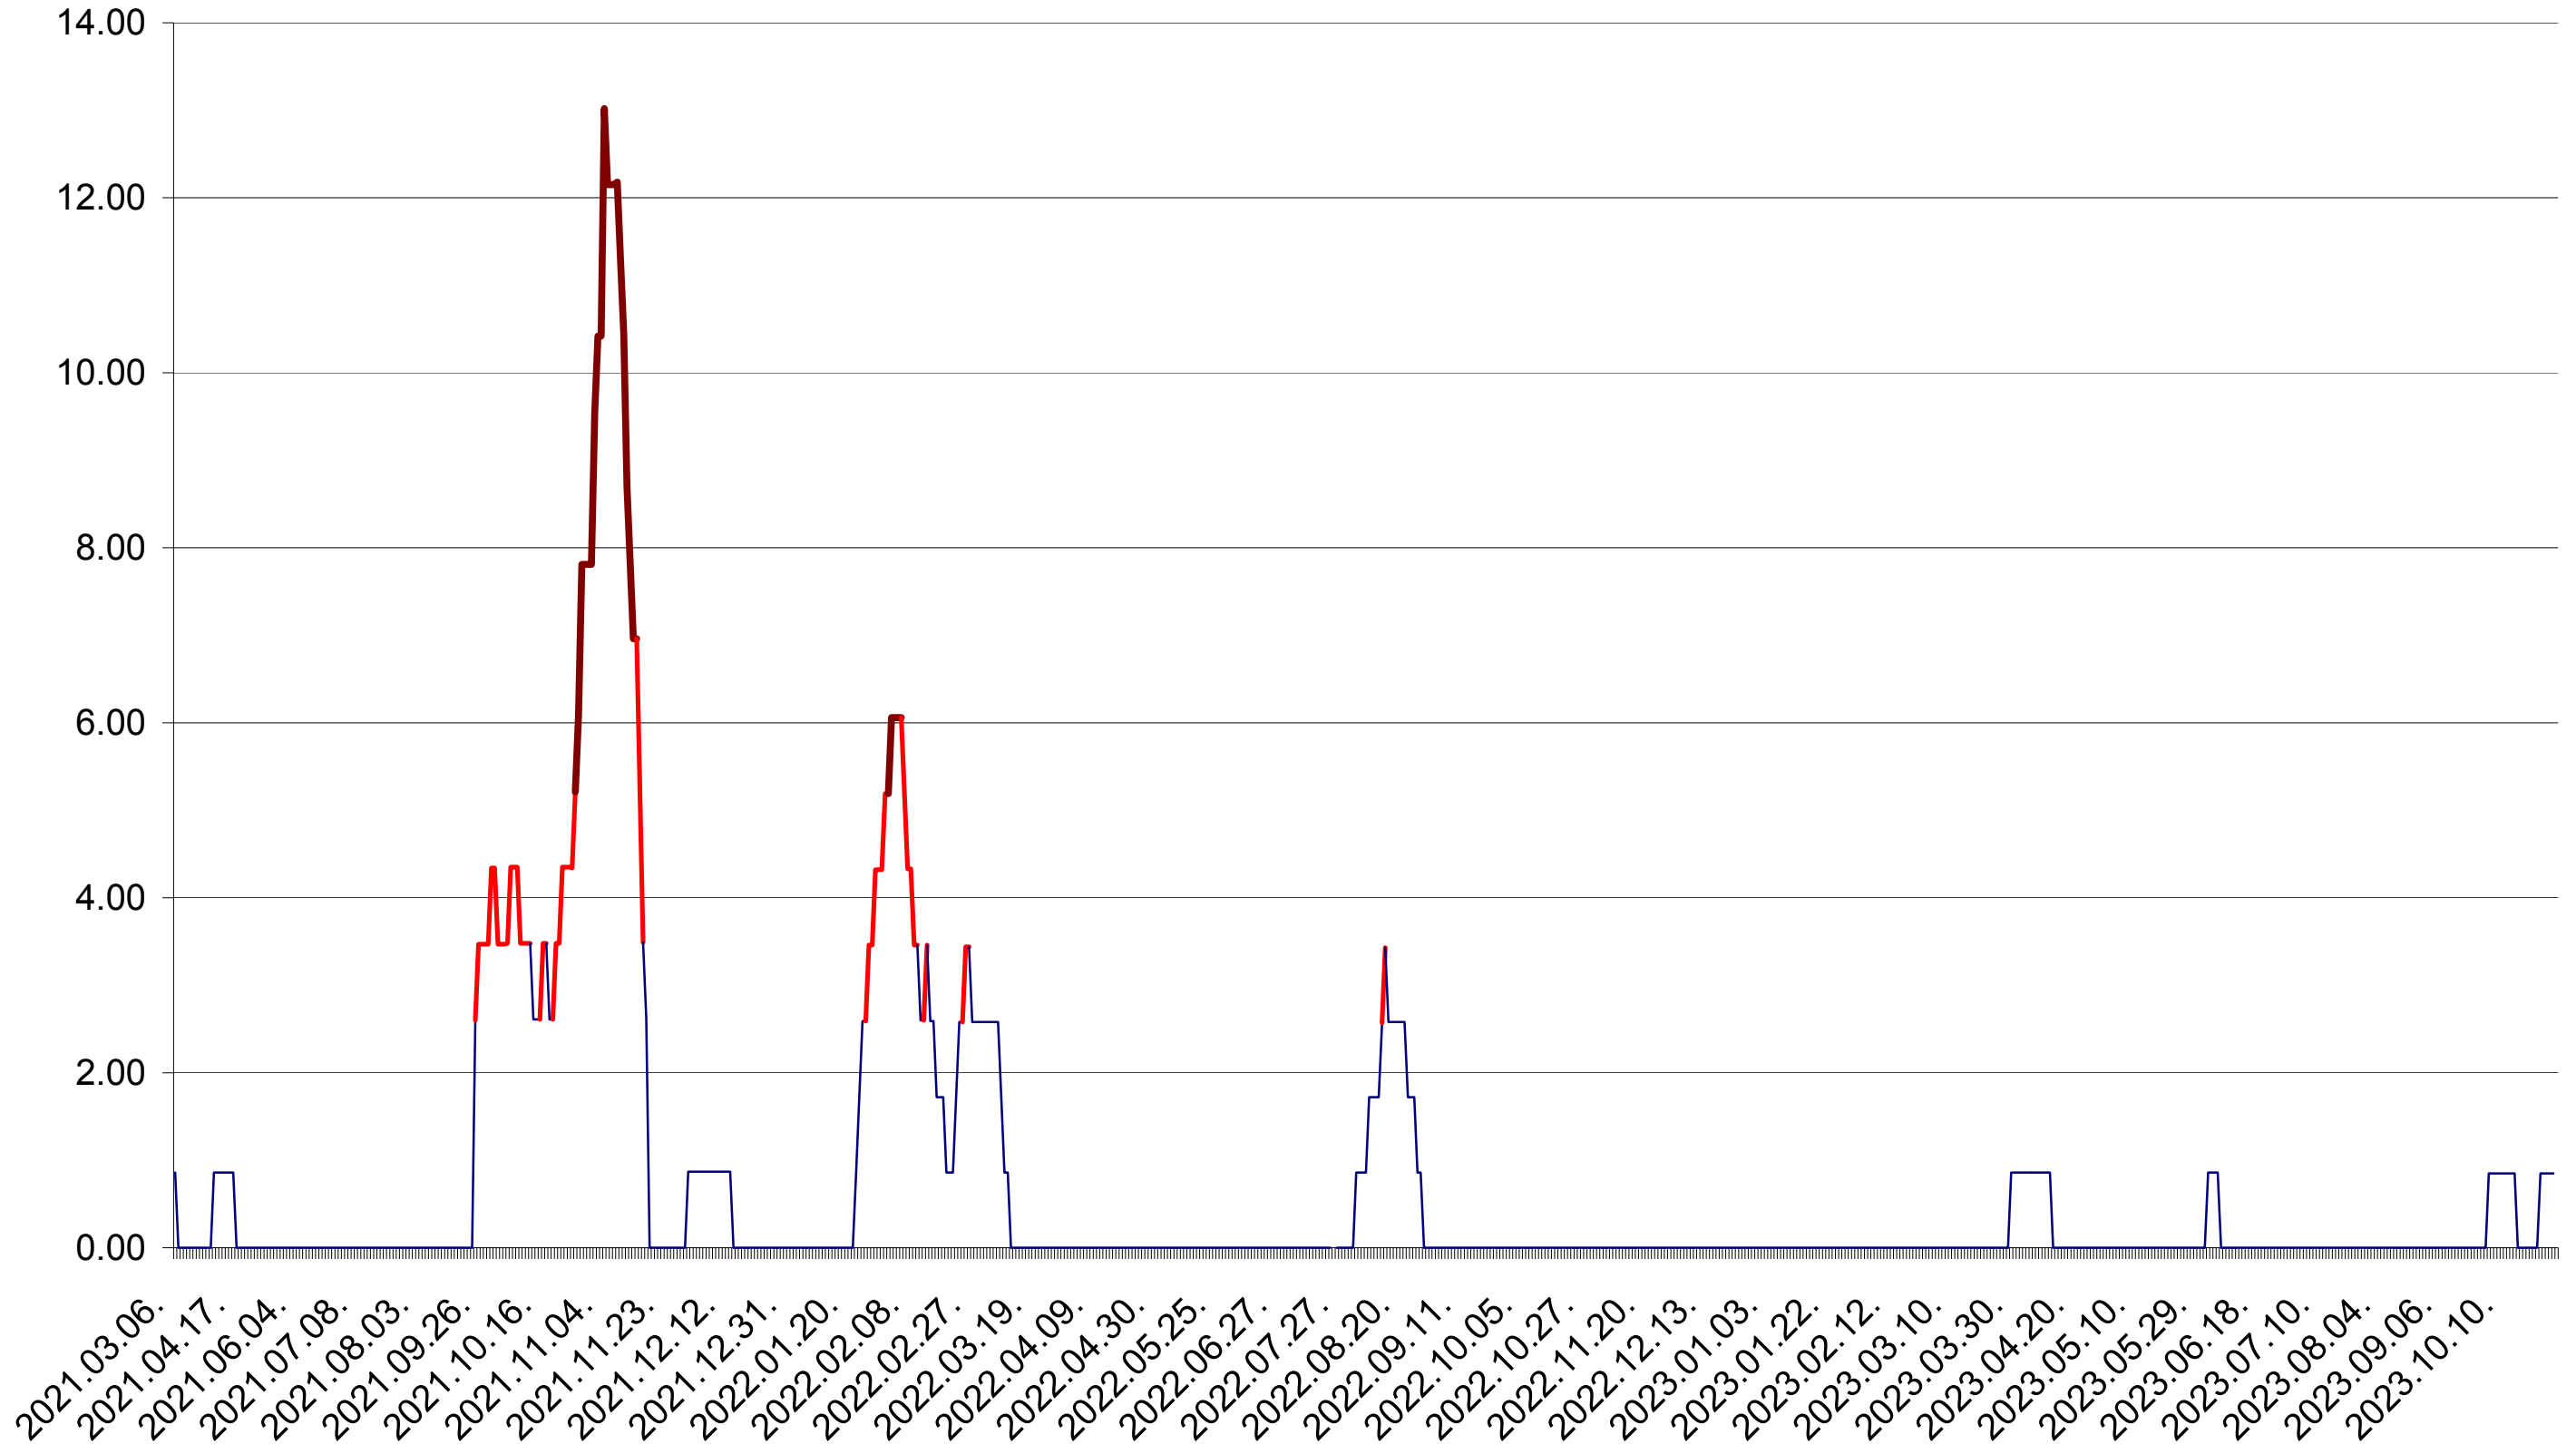

VĂRȘAG - Evolutia incidentei cumulate pe 14 zile la ‰ de locuitori
2021.03.07. - 2023.11.01.

ULIEȘ - Evolutia incidentei cumulate pe 14 zile la ‰ de locuitori
2021.03.07. - 2023.11.01.