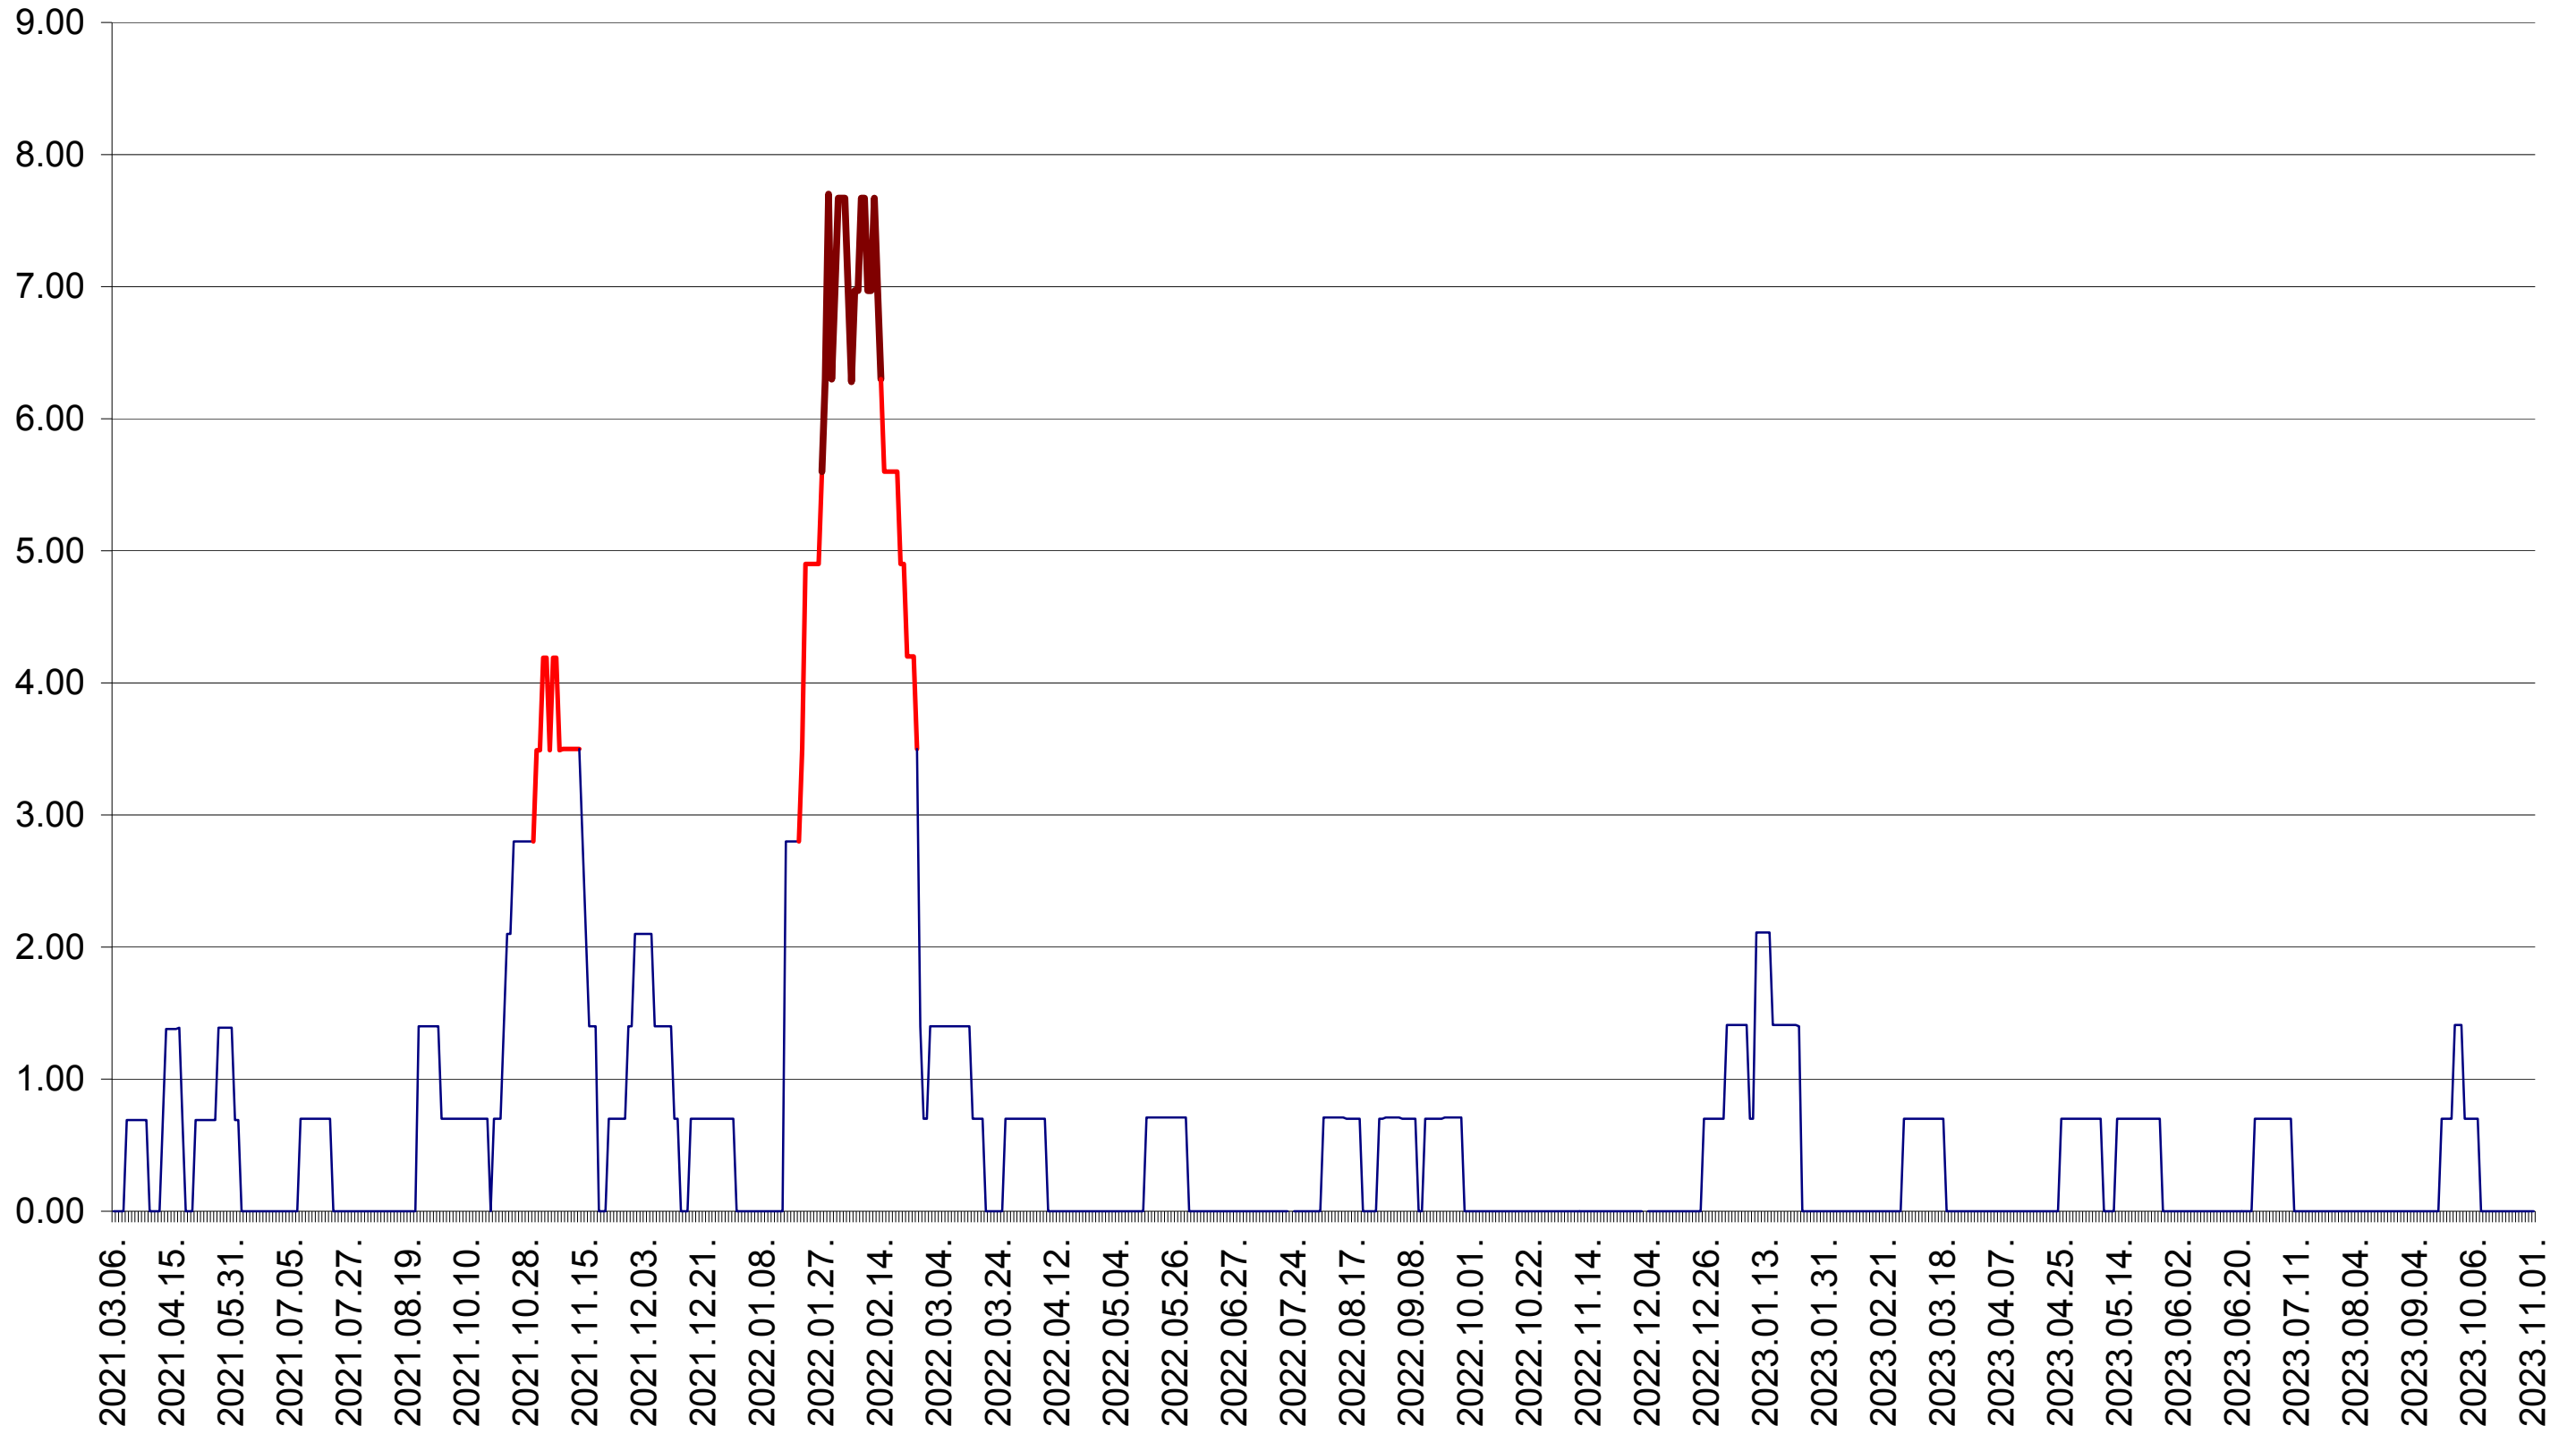

ORAȘ BĂLAN - Evolutia incidentei cumulate pe 14 zile la ‰ de locuitori  
2021.03.07. - 2023.11.01.

BILBOR - Evolutia incidentei cumulate pe 14 zile la ‰ de locuitori  
2021.03.07. - 2023.11.01.

ORAȘ BORSEC - Evolutia incidentei cumulate pe 14 zile la ‰ de locuitori  
2021.03.07. - 2023.11.01.

BRĂDEȘTI - Evolutia incidentei cumulate pe 14 zile la ‰ de locuitori  
2021.03.07. - 2023.11.01.

CĂPÂLNIȚA - Evolutia incidentei cumulate pe 14 zile la ‰ de locuitori  
2021.03.07. - 2023.11.01.

CÂRȚA - Evolutia incidentei cumulate pe 14 zile la ‰ de locuitori  
2021.03.07. - 2023.11.01.

CICEU - Evolutia incidentei cumulate pe 14 zile la ‰ de locuitori  
2021.03.07. - 2023.11.01.

CIUCSÂNGEORGIU - Evolutia incidentei cumulate pe 14 zile la ‰ de locuitori  
2021.03.07. - 2023.11.01.

CIUMANI - Evolutia incidentei cumulate pe 14 zile la ‰ de locuitori  
2021.03.07. - 2023.11.01.

CORBU - Evolutia incidentei cumulate pe 14 zile la ‰ de locuitori  
2021.03.07. - 2023.11.01.

CORUND - Evolutia incidentei cumulate pe 14 zile la ‰ de locuitori  
2021.03.07. - 2023.11.01.

COZMENI - Evolutia incidentei cumulate pe 14 zile la ‰ de locuitori  
2021.03.07. - 2023.11.01.