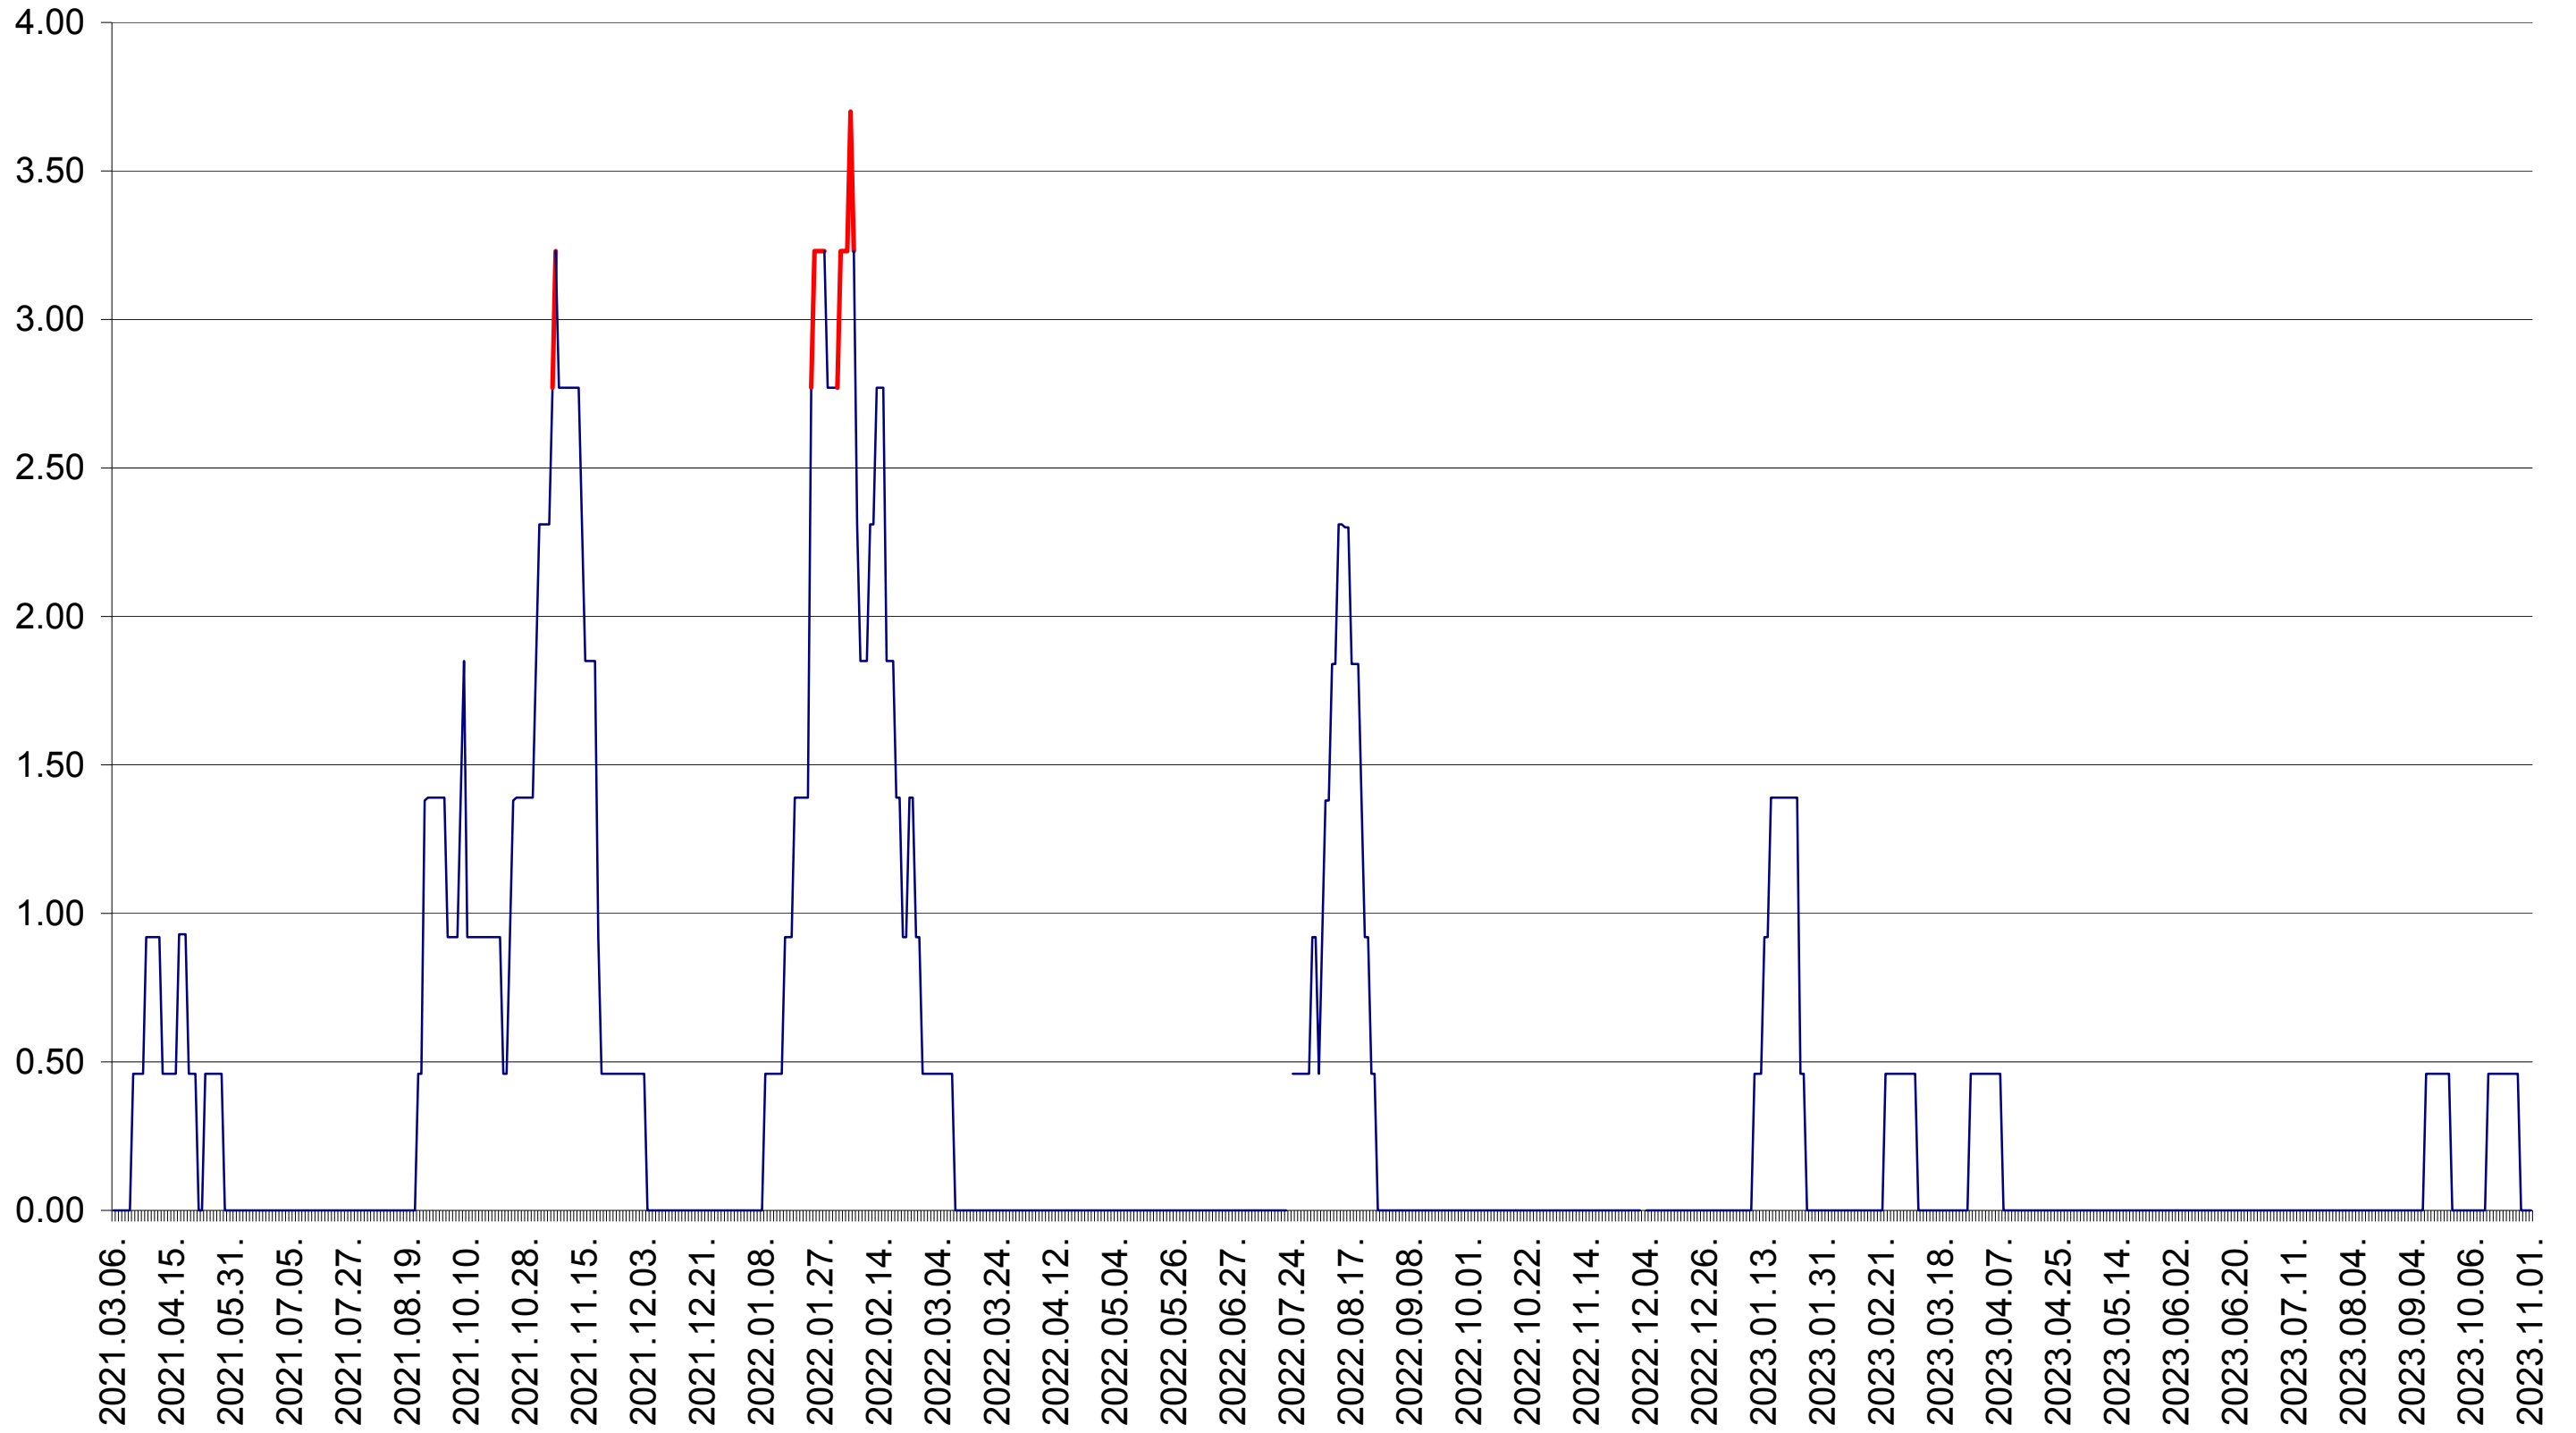

ATID - Evolutia incidentei cumulate pe 14 zile la ‰ de locuitori  
2021.03.07. - 2023.11.01.

AVRĂMEȘTI - Evolutia incidentei cumulate pe 14 zile la ‰ de locuitori  
2021.03.07. - 2023.11.01.

ORAȘ BĂILE TUȘNAD - Evolutia incidentei cumulate pe 14 zile la ‰ de locuitori  
2021.03.07. - 2023.11.01.

ORAȘ BĂLAN - Evolutia incidentei cumulate pe 14 zile la ‰ de locuitori  
2021.03.07. - 2023.11.01.

BILBOR - Evolutia incidentei cumulate pe 14 zile la ‰ de locuitori  
2021.03.07. - 2023.11.01.

ORAȘ BORSEC - Evolutia incidentei cumulate pe 14 zile la ‰ de locuitori  
2021.03.07. - 2023.11.01.

BRĂDEȘTI - Evolutia incidentei cumulate pe 14 zile la ‰ de locuitori  
2021.03.07. - 2023.11.01.

CĂPÂLNIȚA - Evolutia incidentei cumulate pe 14 zile la ‰ de locuitori  
2021.03.07. - 2023.11.01.

CÂRȚA - Evolutia incidentei cumulate pe 14 zile la ‰ de locuitori  
2021.03.07. - 2023.11.01.