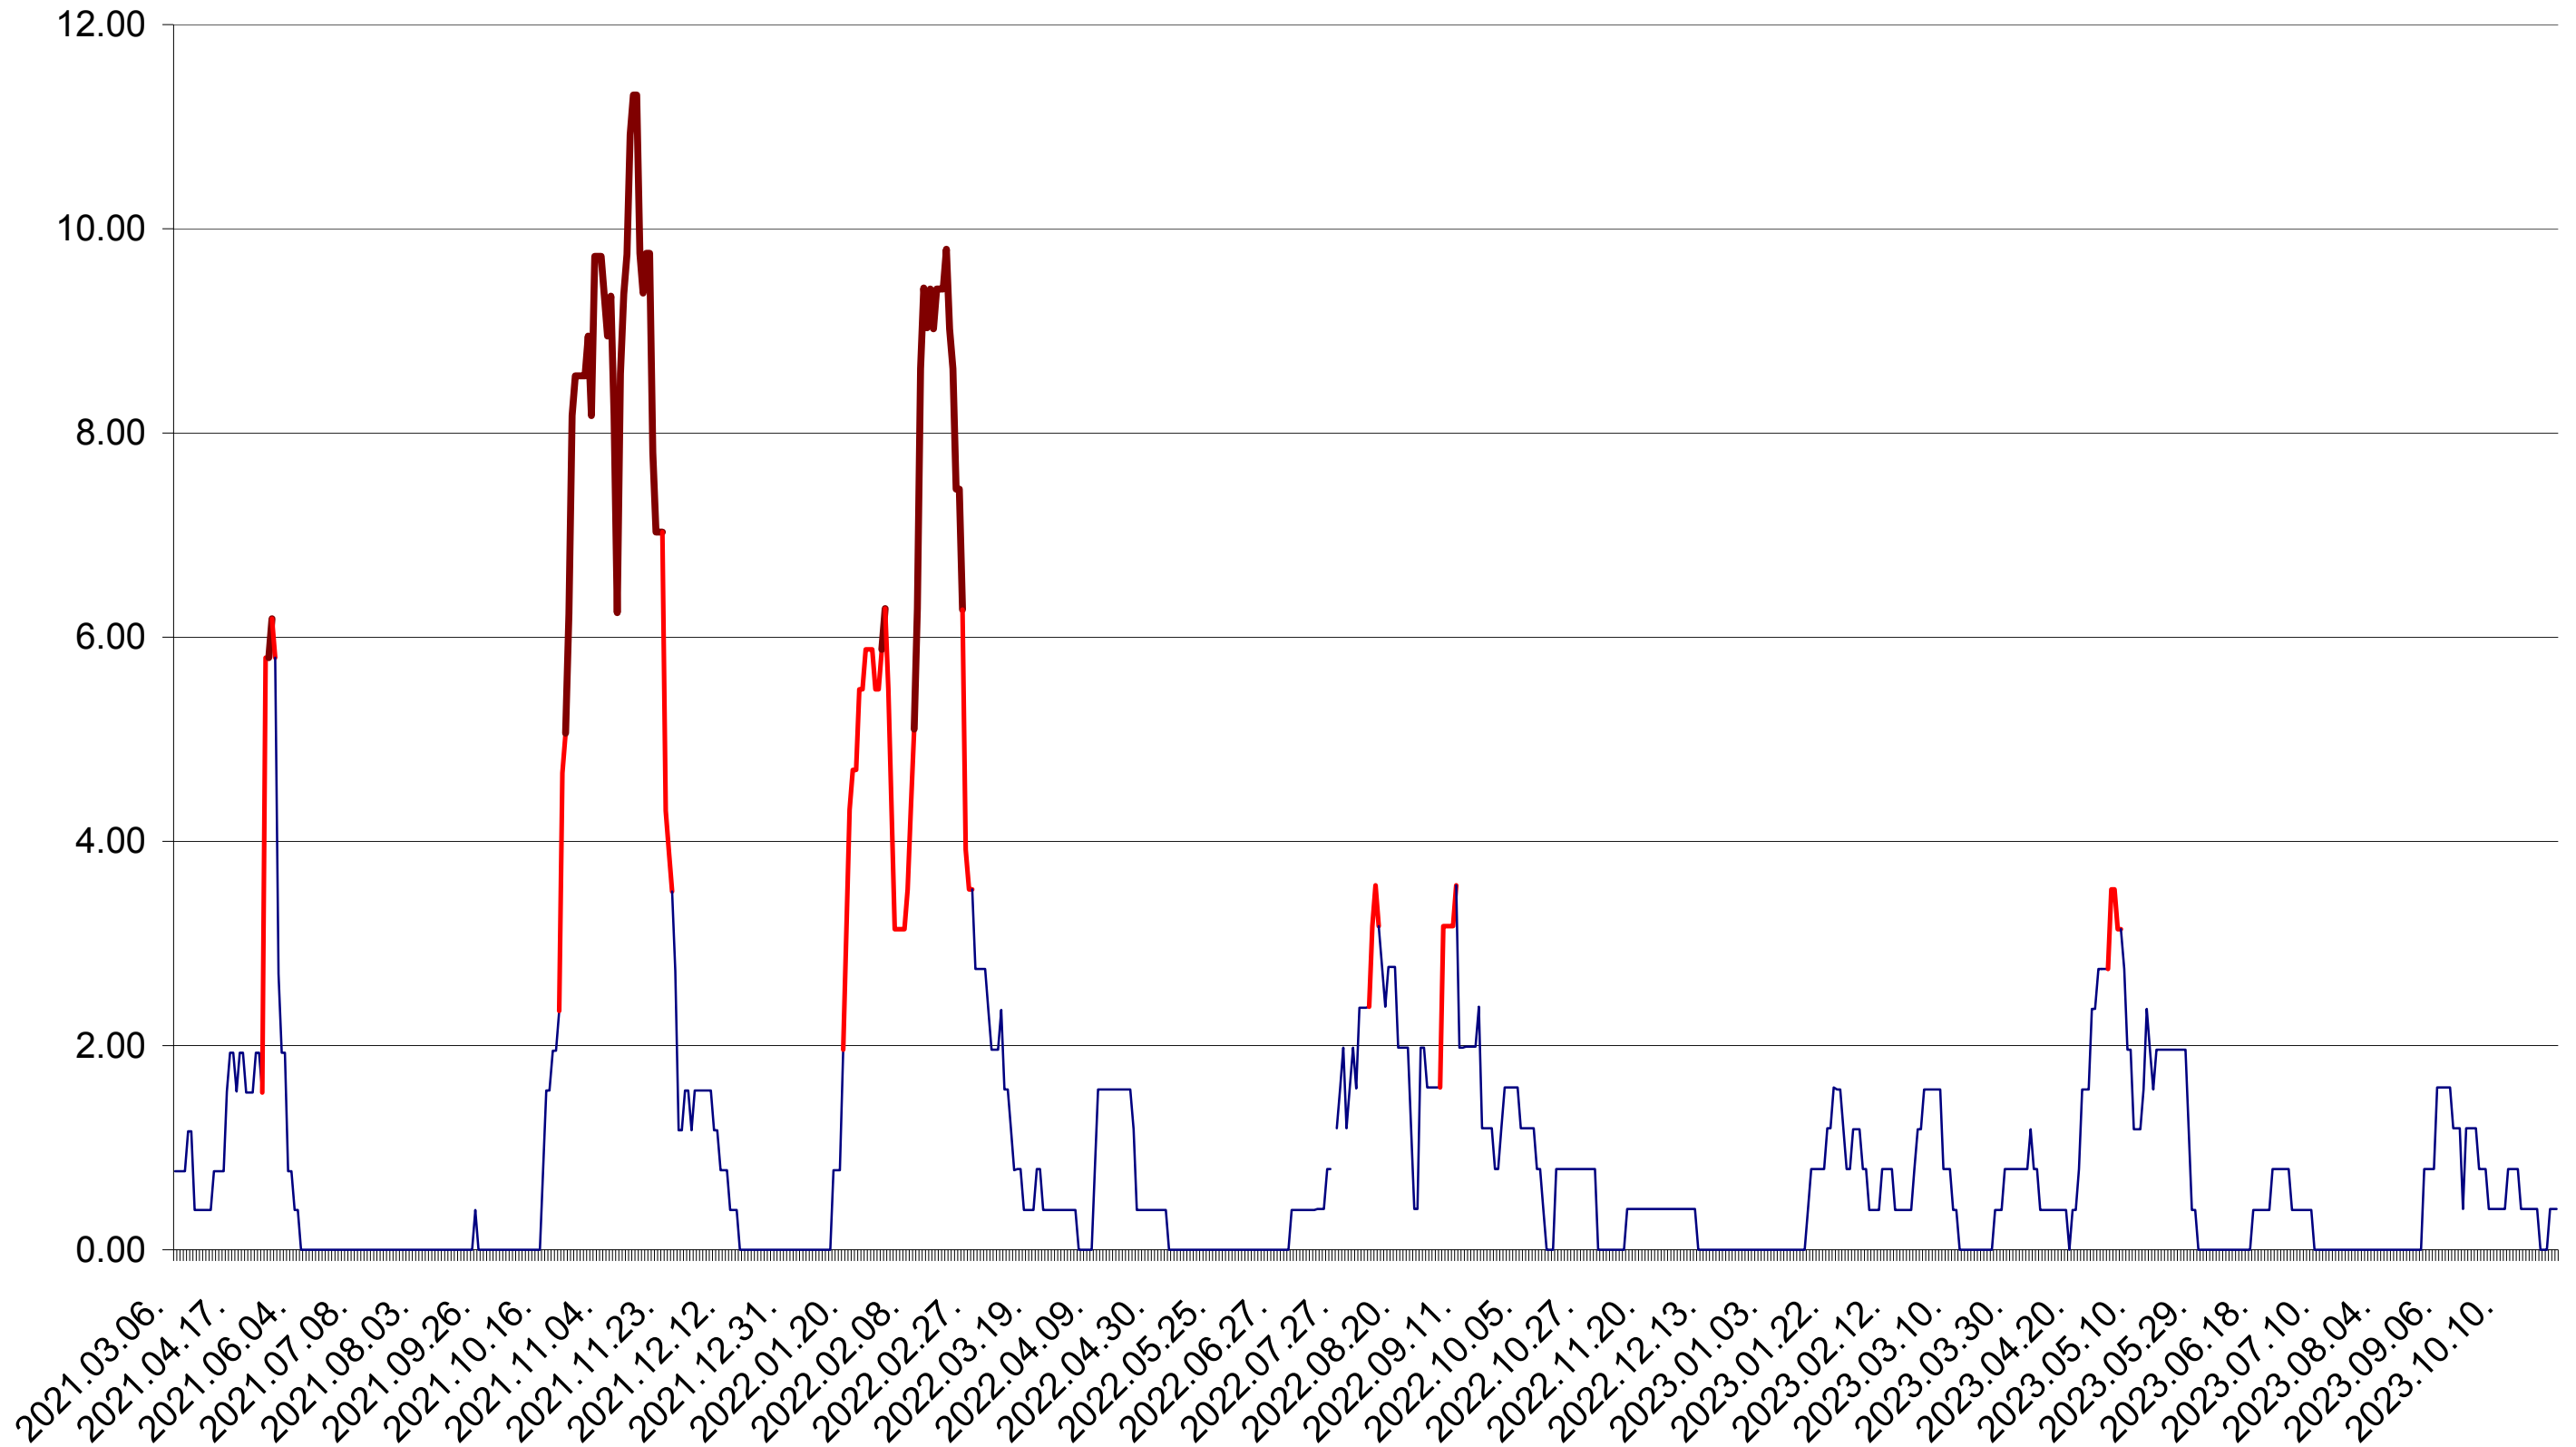

ATID - Evolutia incidentei cumulate pe 14 zile la ‰ de locuitori  
2021.03.07. - 2023.11.01.

AVRĂMEȘTI - Evolutia incidentei cumulate pe 14 zile la ‰ de locuitori  
2021.03.07. - 2023.11.01.

ORAȘ BĂILE TUȘNAD - Evolutia incidentei cumulate pe 14 zile la ‰ de locuitori  
2021.03.07. - 2023.11.01.

ORAȘ BĂLAN - Evolutia incidentei cumulate pe 14 zile la ‰ de locuitori  
2021.03.07. - 2023.11.01.

BILBOR - Evolutia incidentei cumulate pe 14 zile la ‰ de locuitori  
2021.03.07. - 2023.11.01.

ORAȘ BORSEC - Evolutia incidentei cumulate pe 14 zile la ‰ de locuitori  
2021.03.07. - 2023.11.01.

BRĂDEȘTI - Evolutia incidentei cumulate pe 14 zile la ‰ de locuitori  
2021.03.07. - 2023.11.01.

CĂPÂLNIȚA - Evolutia incidentei cumulate pe 14 zile la ‰ de locuitori  
2021.03.07. - 2023.11.01.

CÂRȚA - Evolutia incidentei cumulate pe 14 zile la ‰ de locuitori  
2021.03.07. - 2023.11.01.