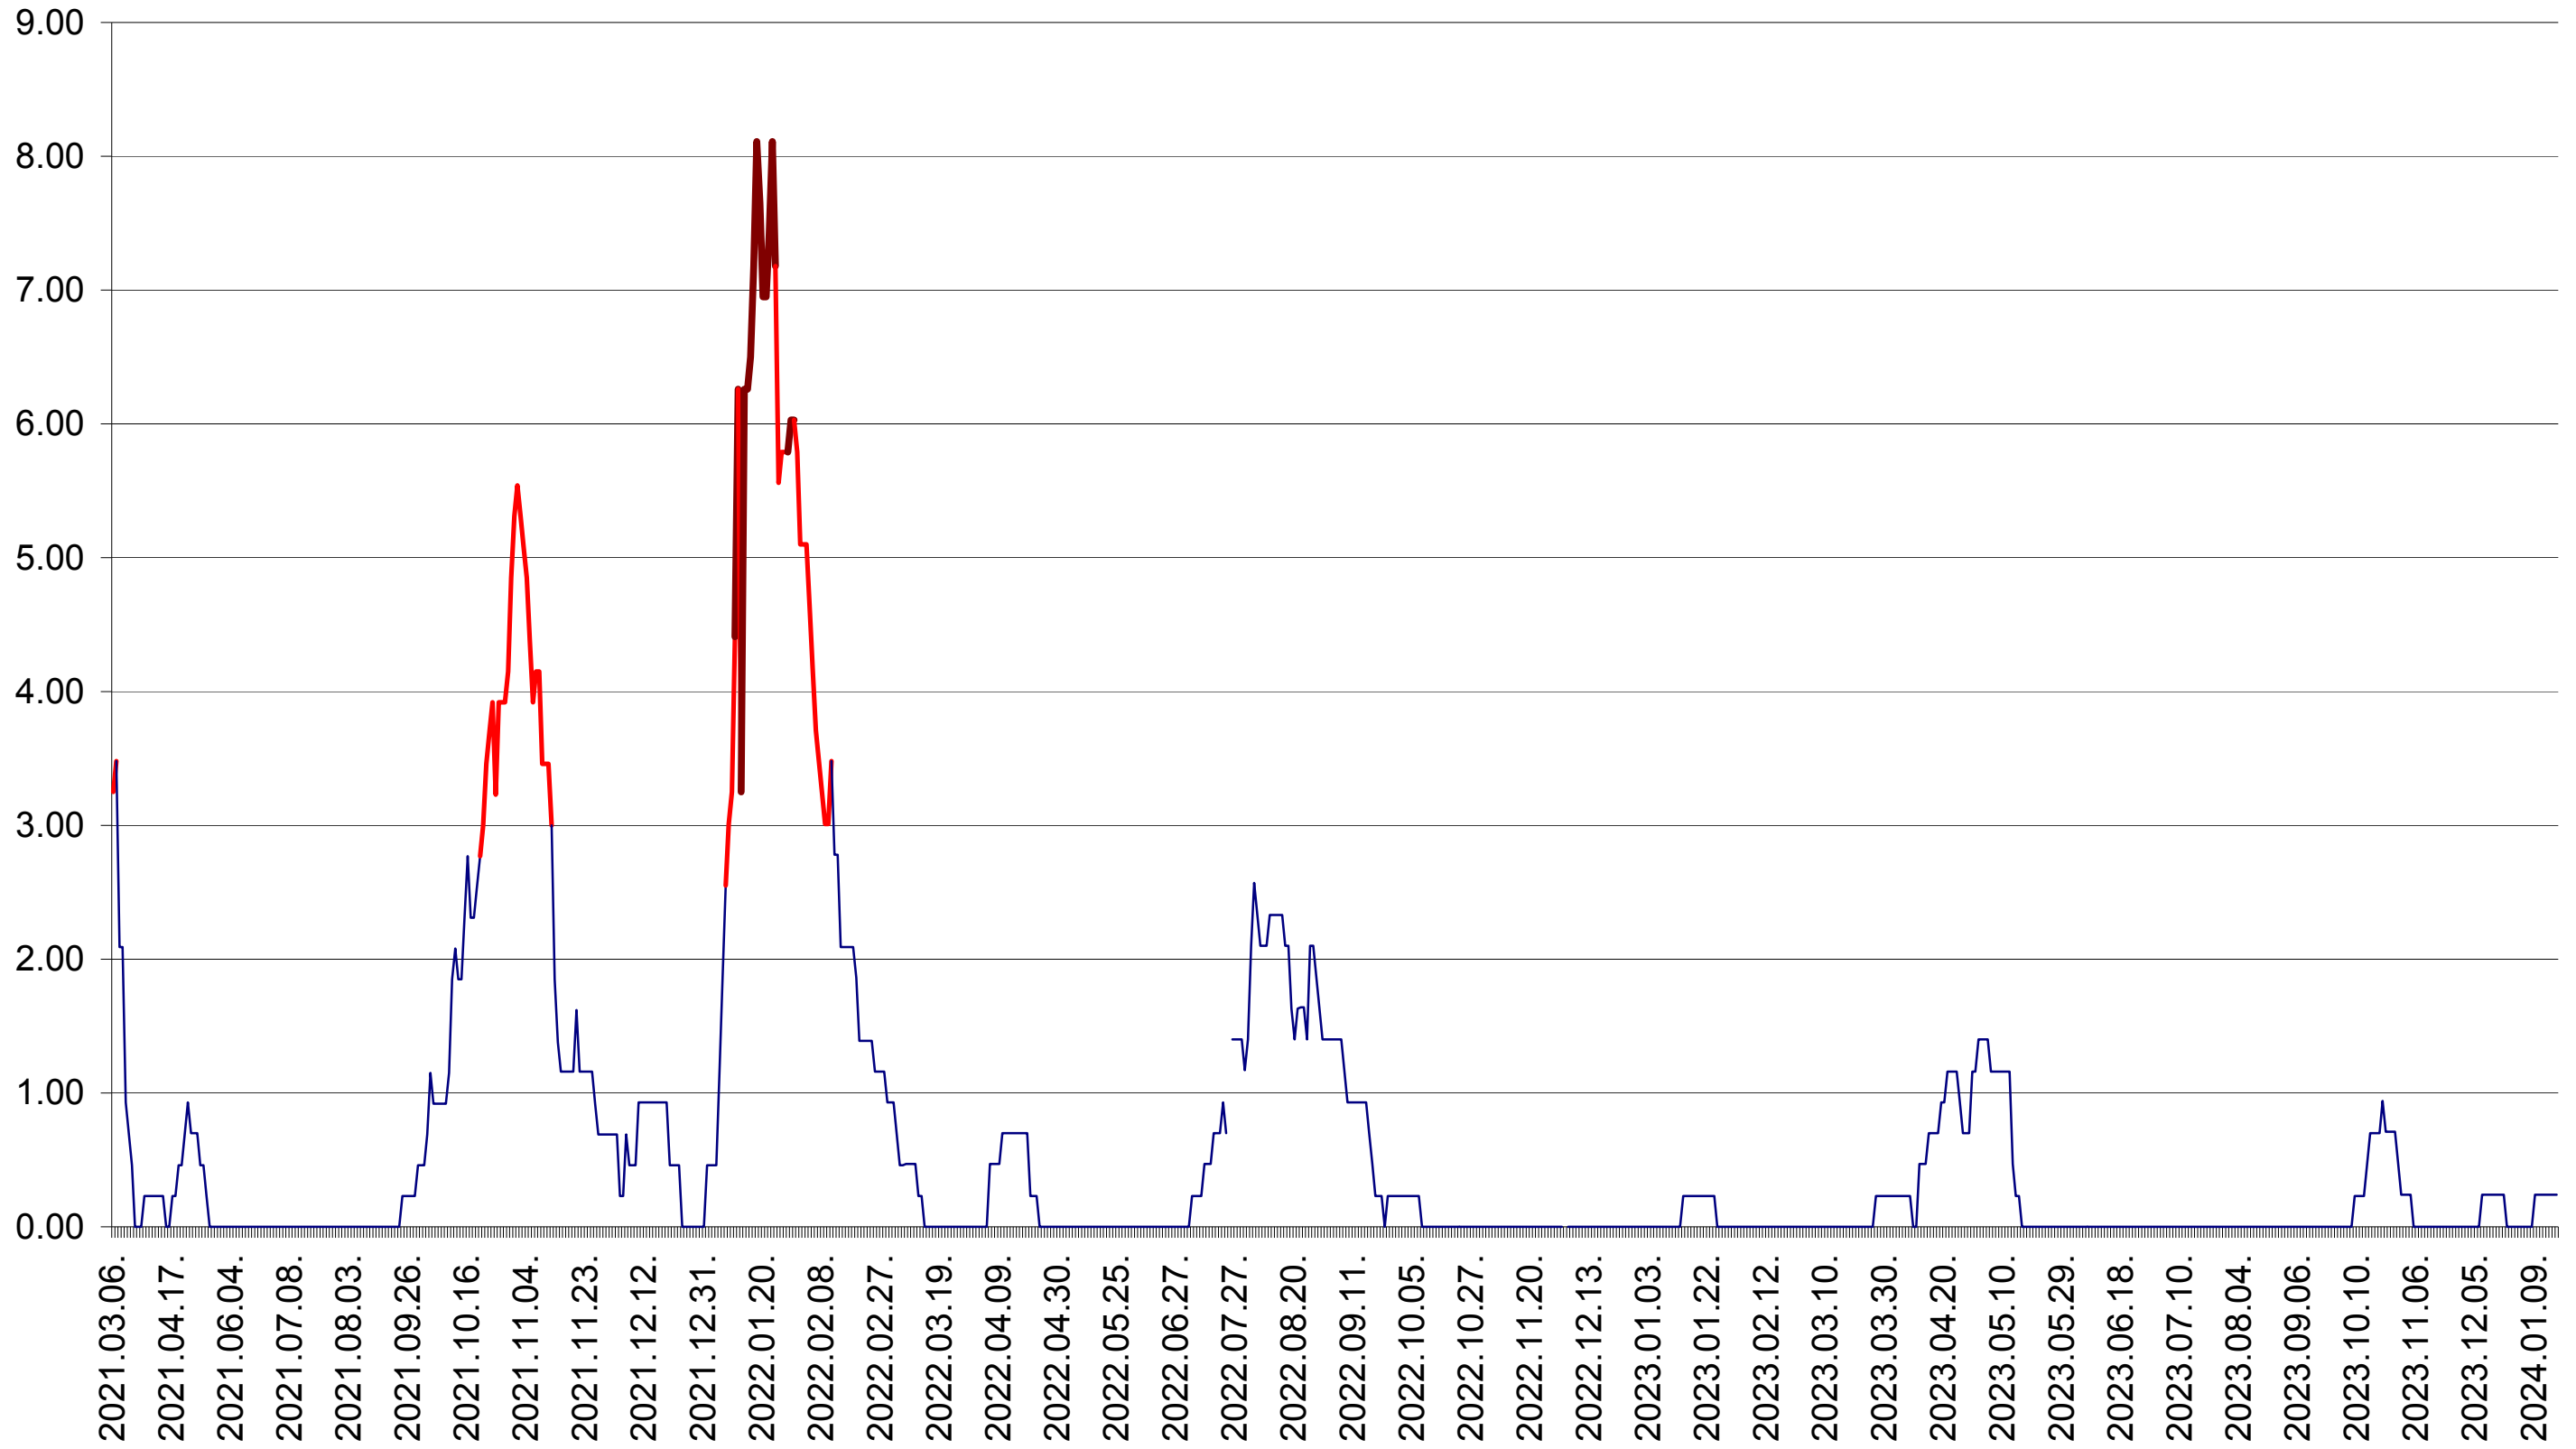

ORAȘ BĂLAN - Evolutia incidentei cumulate pe 14 zile la ‰ de locuitori  
2021.03.07. - 2024.01.18.

BILBOR - Evolutia incidentei cumulate pe 14 zile la ‰ de locuitori  
2021.03.07. - 2024.01.18.

ORAȘ BORSEC - Evolutia incidentei cumulate pe 14 zile la ‰ de locuitori  
2021.03.07. - 2024.01.18.

BRĂDEȘTI - Evolutia incidentei cumulate pe 14 zile la ‰ de locuitori  
2021.03.07. - 2024.01.18.

CĂPÂLNIȚA - Evolutia incidentei cumulate pe 14 zile la ‰ de locuitori  
2021.03.07. - 2024.01.18.

CÂRȚA - Evolutia incidentei cumulate pe 14 zile la ‰ de locuitori  
2021.03.07. - 2024.01.18.

CICEU - Evolutia incidentei cumulate pe 14 zile la ‰ de locuitori  
2021.03.07. - 2024.01.18.

CIUCSÂNGEORGIU - Evolutia incidentei cumulate pe 14 zile la ‰ de locuitori  
2021.03.07. - 2024.01.18.

CIUMANI - Evolutia incidentei cumulate pe 14 zile la ‰ de locuitori  
2021.03.07. - 2024.01.18.

CORBU - Evolutia incidentei cumulate pe 14 zile la ‰ de locuitori  
2021.03.07. - 2024.01.18.

CORUND - Evolutia incidentei cumulate pe 14 zile la ‰ de locuitori  
2021.03.07. - 2024.01.18.

COZMENI - Evolutia incidentei cumulate pe 14 zile la ‰ de locuitori  
2021.03.07. - 2024.01.18.