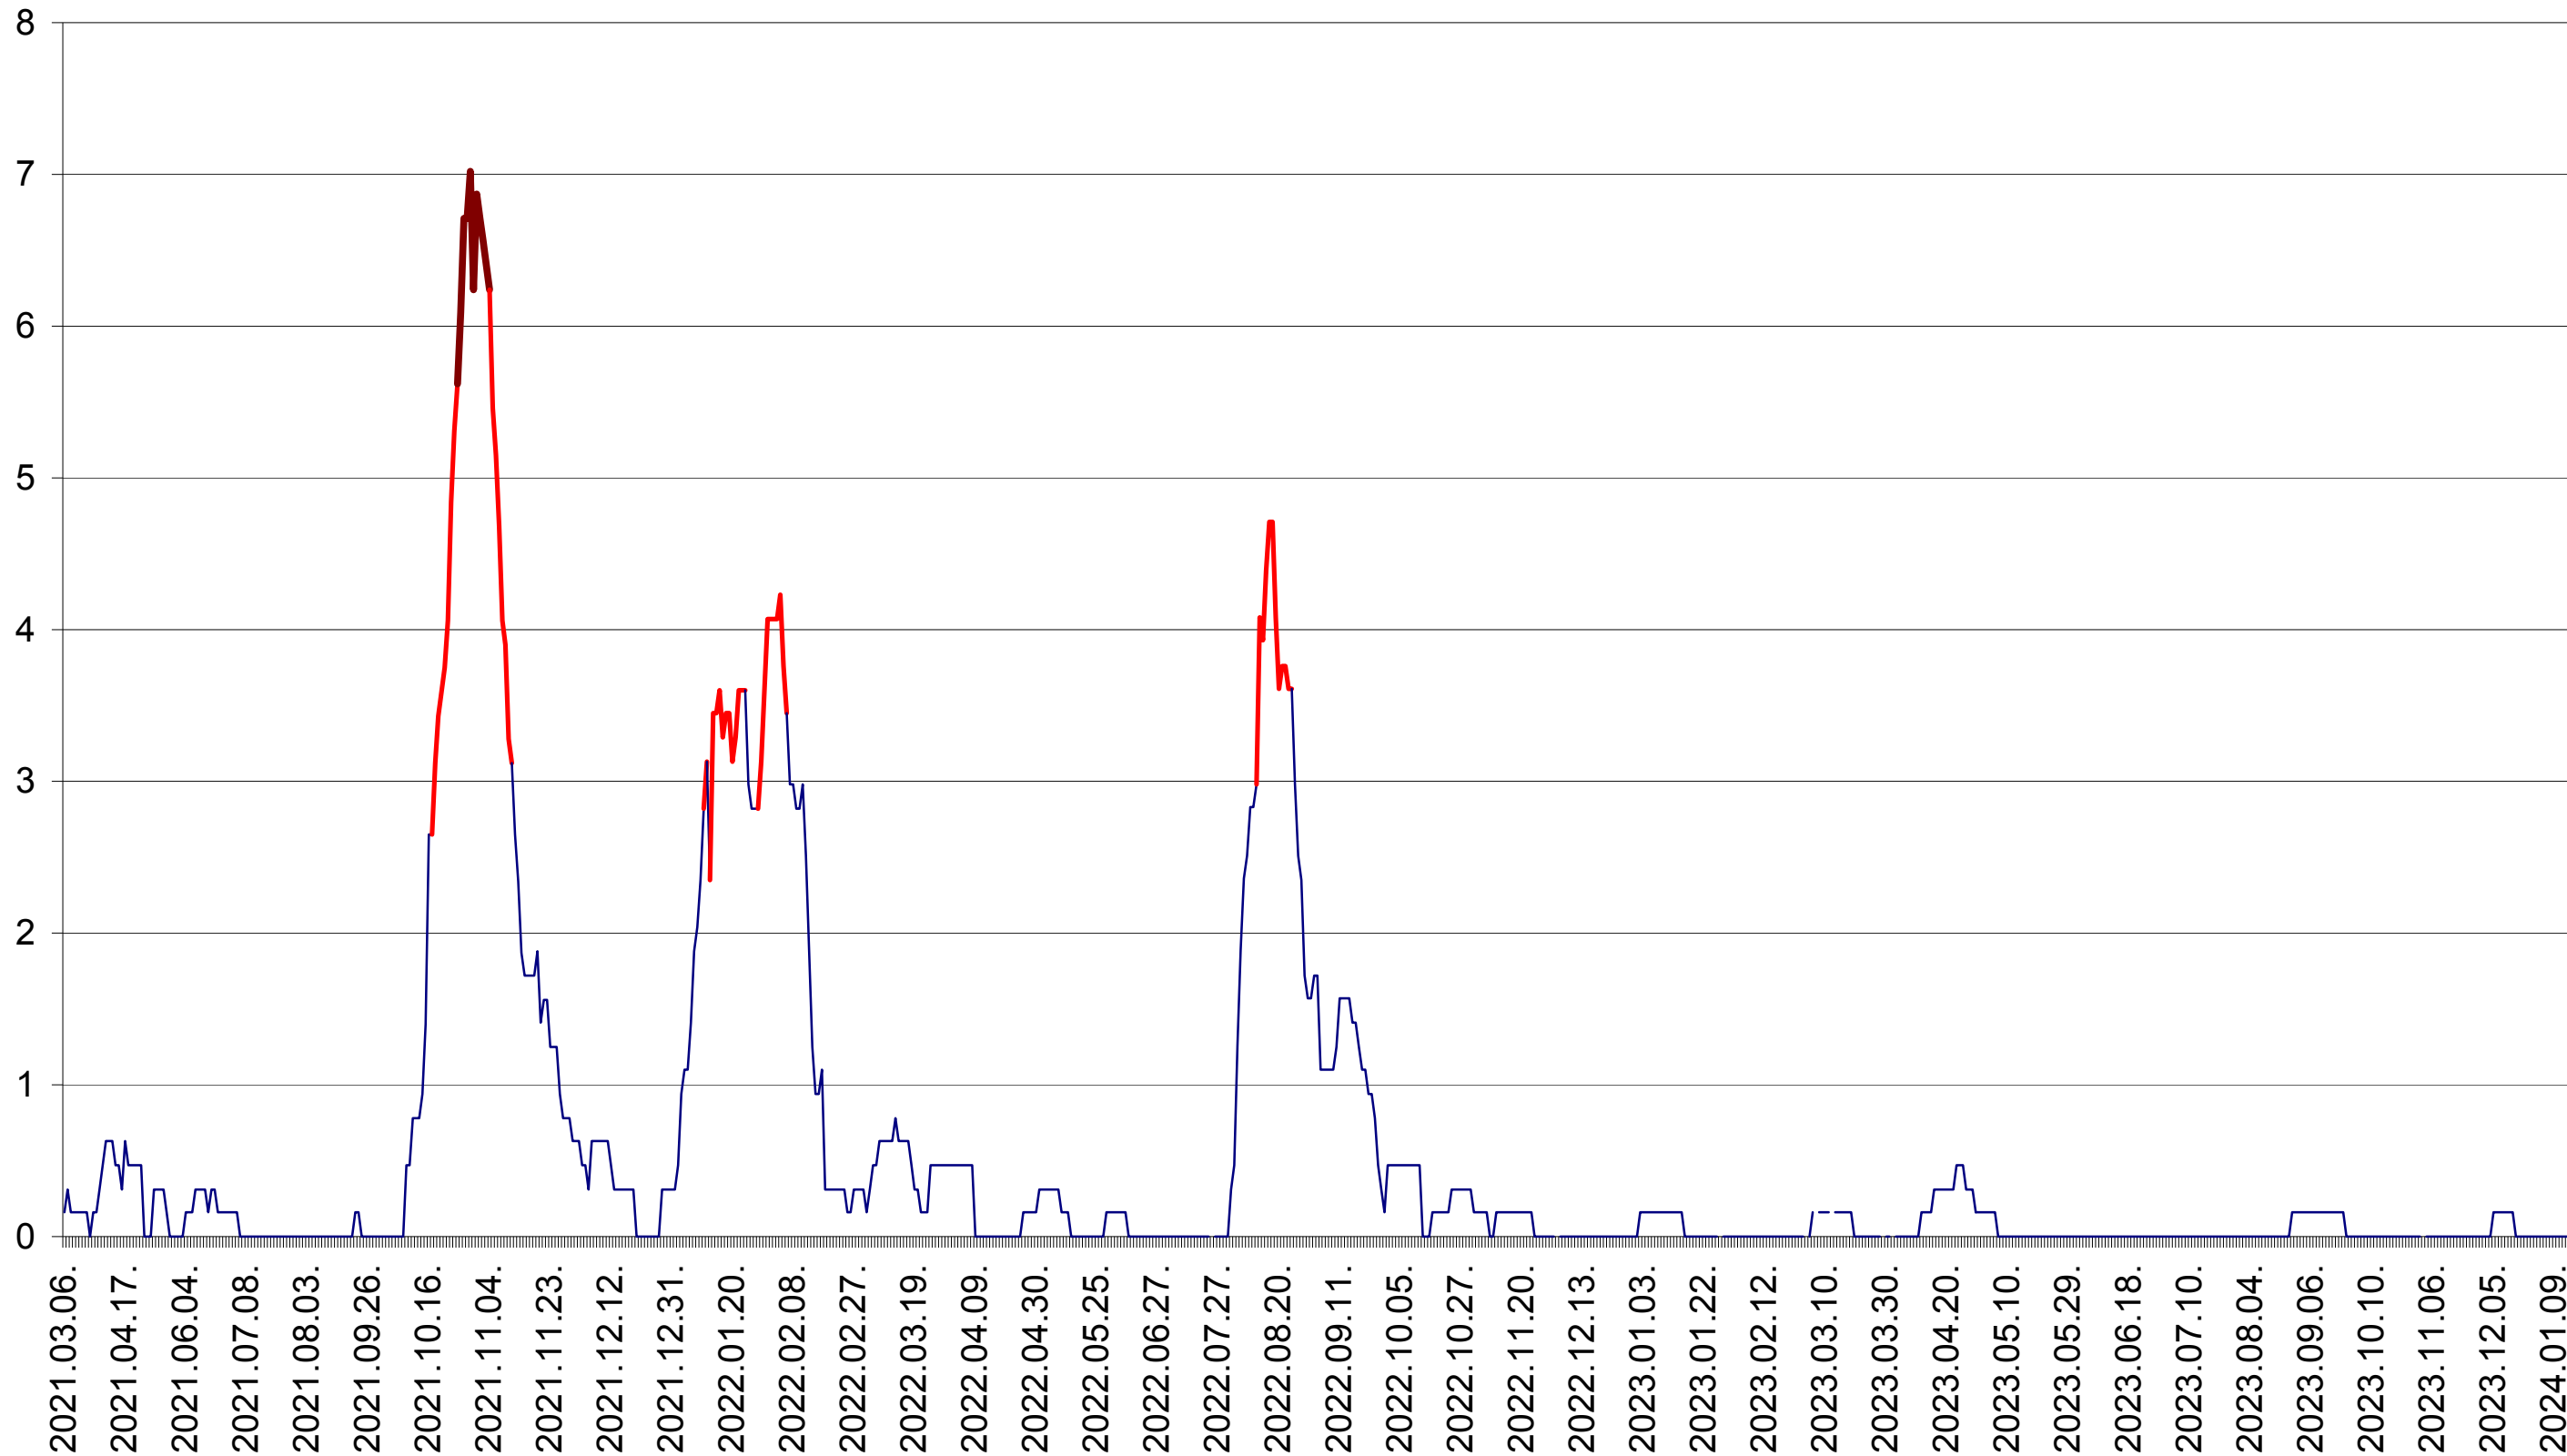

PLĂIEȘII DE JOS - Evolutia incidentei cumulate pe 14 zile la ‰ de locuitori  
2021.03.07. - 2024.01.18.

PORUMBENI - Evolutia incidentei cumulate pe 14 zile la ‰ de locuitori  
2021.03.07. - 2024.01.18.

PRAID - Evolutia incidentei cumulate pe 14 zile la ‰ de locuitori  
2021.03.07. - 2024.01.18.

RACU - Evolutia incidentei cumulate pe 14 zile la ‰ de locuitori  
2021.03.07. - 2024.01.18.

REMETEA - Evolutia incidentei cumulate pe 14 zile la ‰ de locuitori  
2021.03.07. - 2024.01.18.