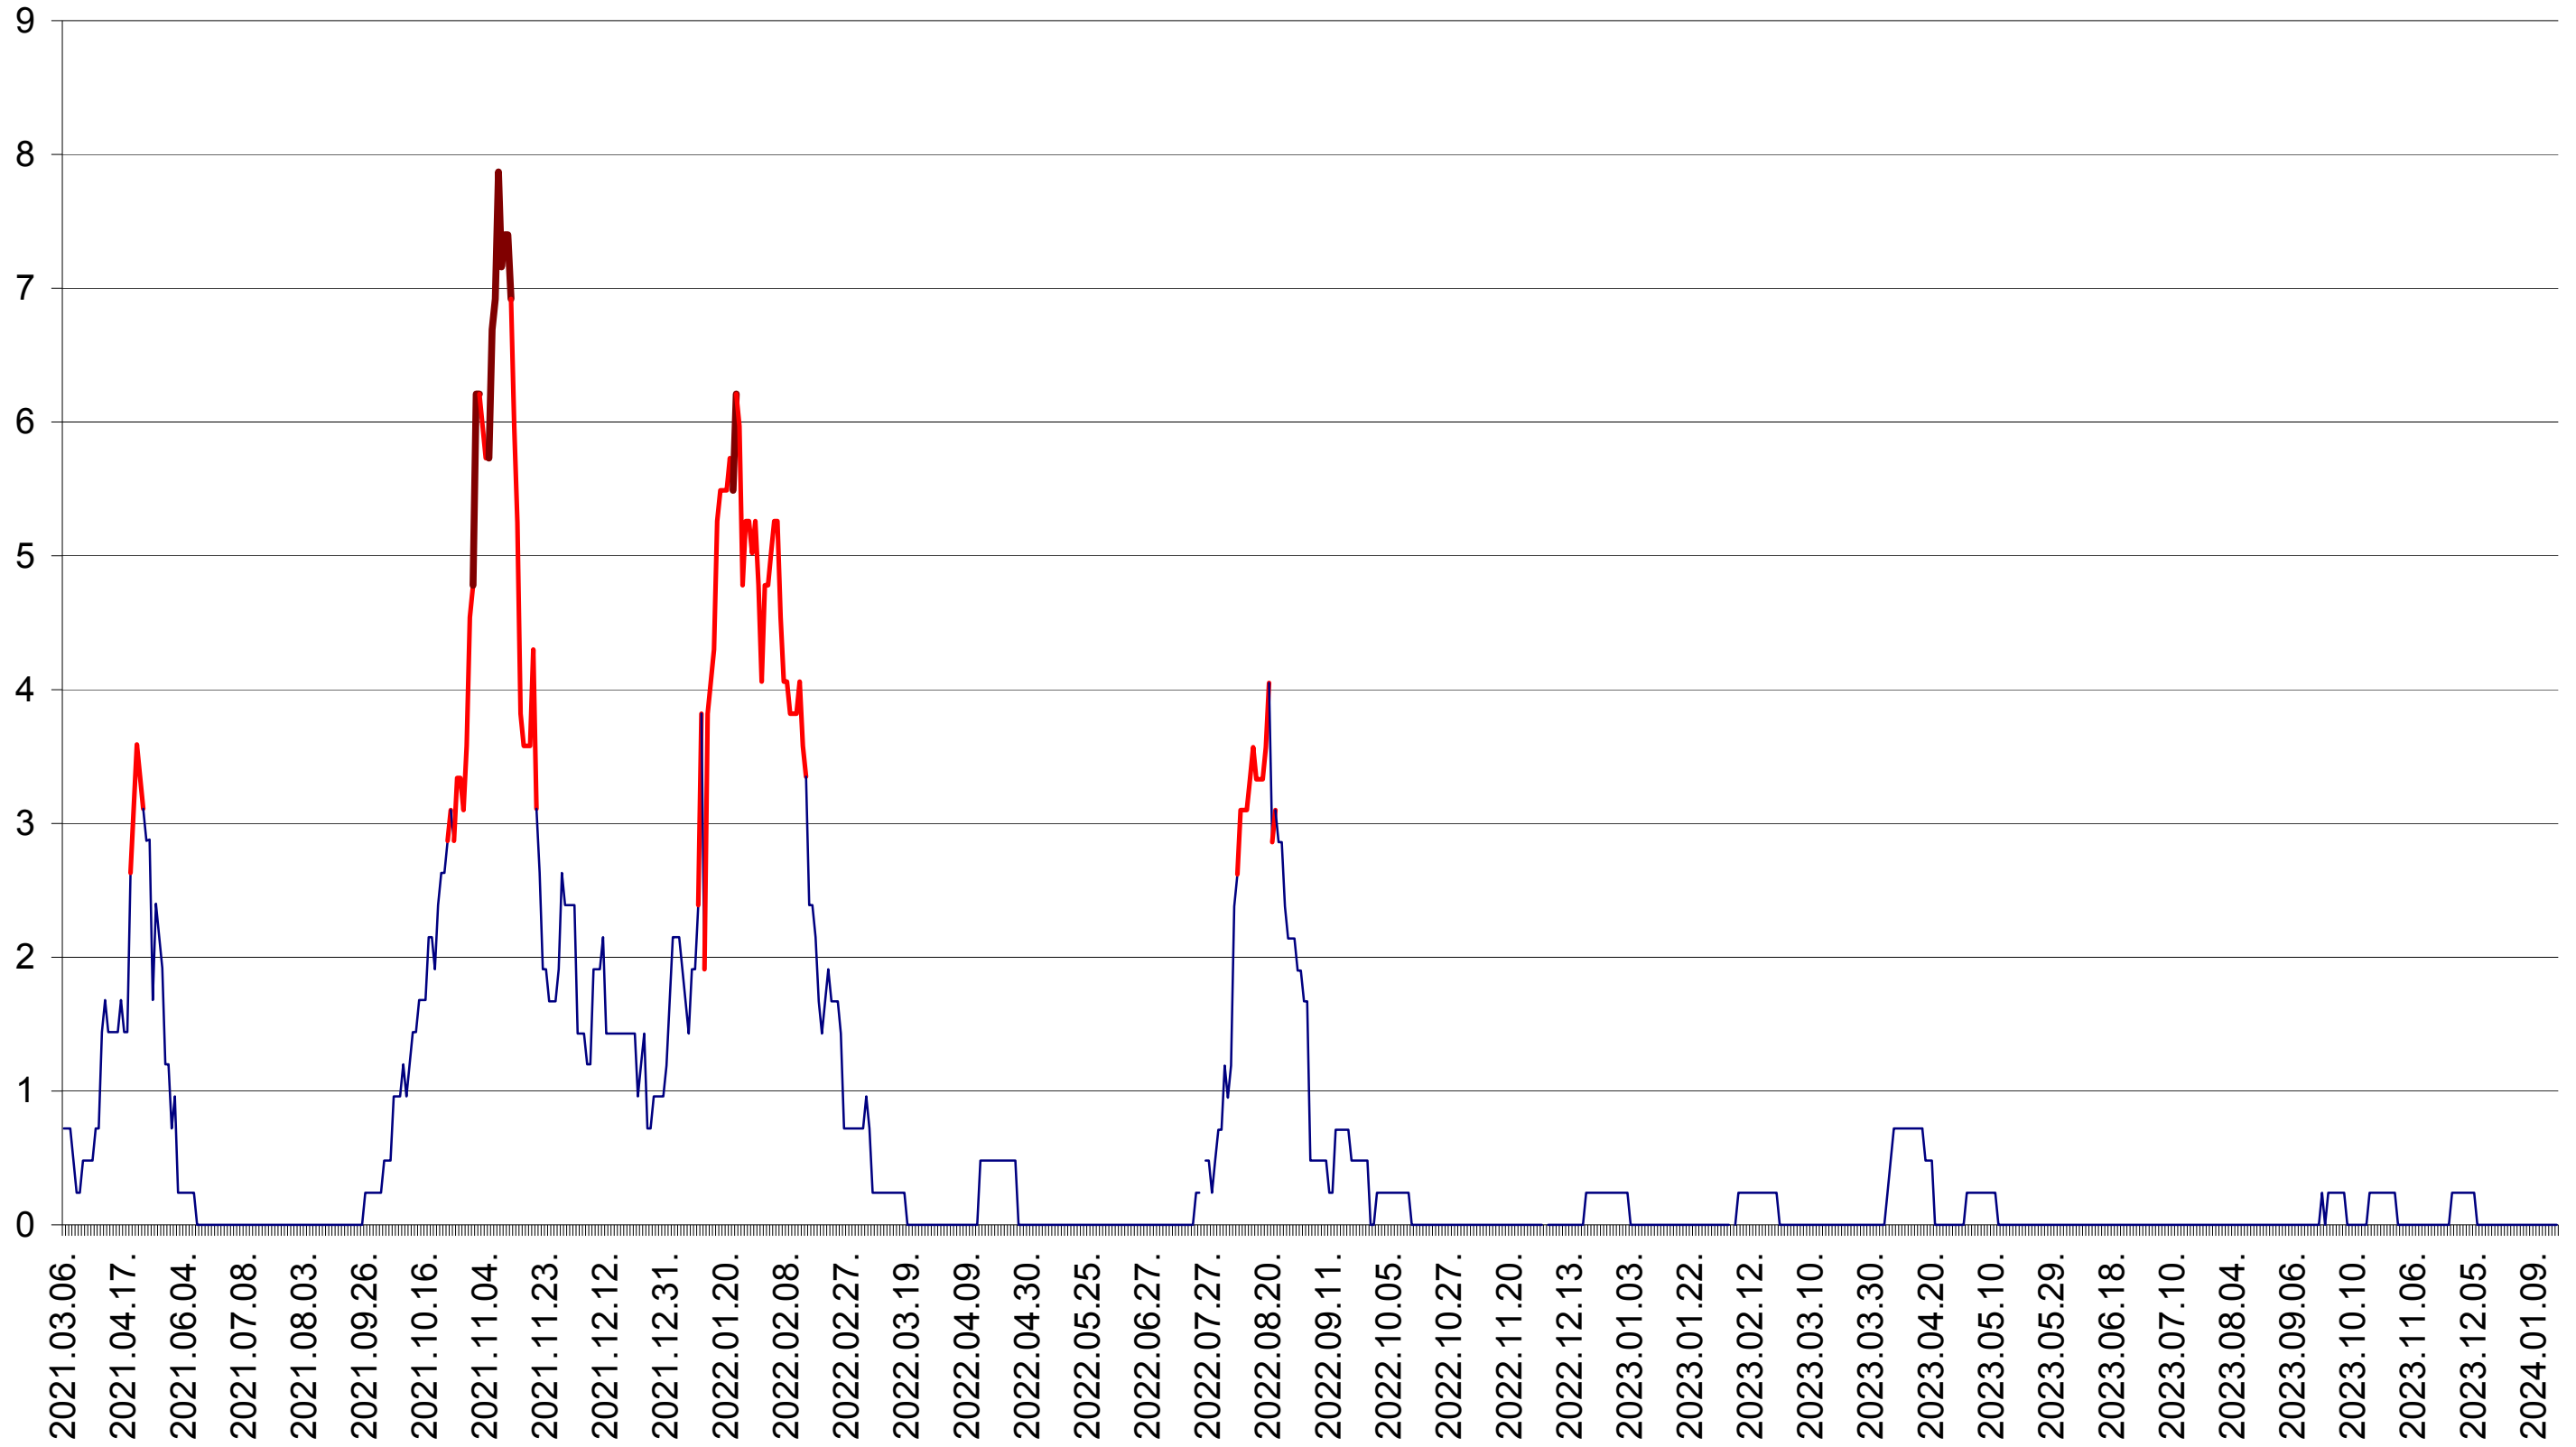

ORAȘ BĂLAN - Evolutia incidentei cumulate pe 14 zile la ‰ de locuitori  
2021.03.07. - 2024.01.18.

BILBOR - Evolutia incidentei cumulate pe 14 zile la ‰ de locuitori  
2021.03.07. - 2024.01.18.

ORAȘ BORSEC - Evolutia incidentei cumulate pe 14 zile la ‰ de locuitori  
2021.03.07. - 2024.01.18.

CORBU - Evolutia incidentei cumulate pe 14 zile la ‰ de locuitori  
2021.03.07. - 2024.01.18.

CORUND - Evolutia incidentei cumulate pe 14 zile la ‰ de locuitori  
2021.03.07. - 2024.01.18.

COZMENI - Evolutia incidentei cumulate pe 14 zile la ‰ de locuitori  
2021.03.07. - 2024.01.18.

ORAȘ CRISTURU SECUIESC - Evolutia incidentei cumulate pe 14 zile la ‰ de locuitori  
2021.03.07. - 2024.01.18.

DĂNEȘTI - Evolutia incidentei cumulate pe 14 zile la ‰ de locuitori  
2021.03.07. - 2024.01.18.

DÂRJIU - Evolutia incidentei cumulate pe 14 zile la ‰ de locuitori  
2021.03.07. - 2024.01.18.

DEALU - Evolutia incidentei cumulate pe 14 zile la ‰ de locuitori  
2021.03.07. - 2024.01.18.

DITRĂU - Evolutia incidentei cumulate pe 14 zile la ‰ de locuitori  
2021.03.07. - 2024.01.18.