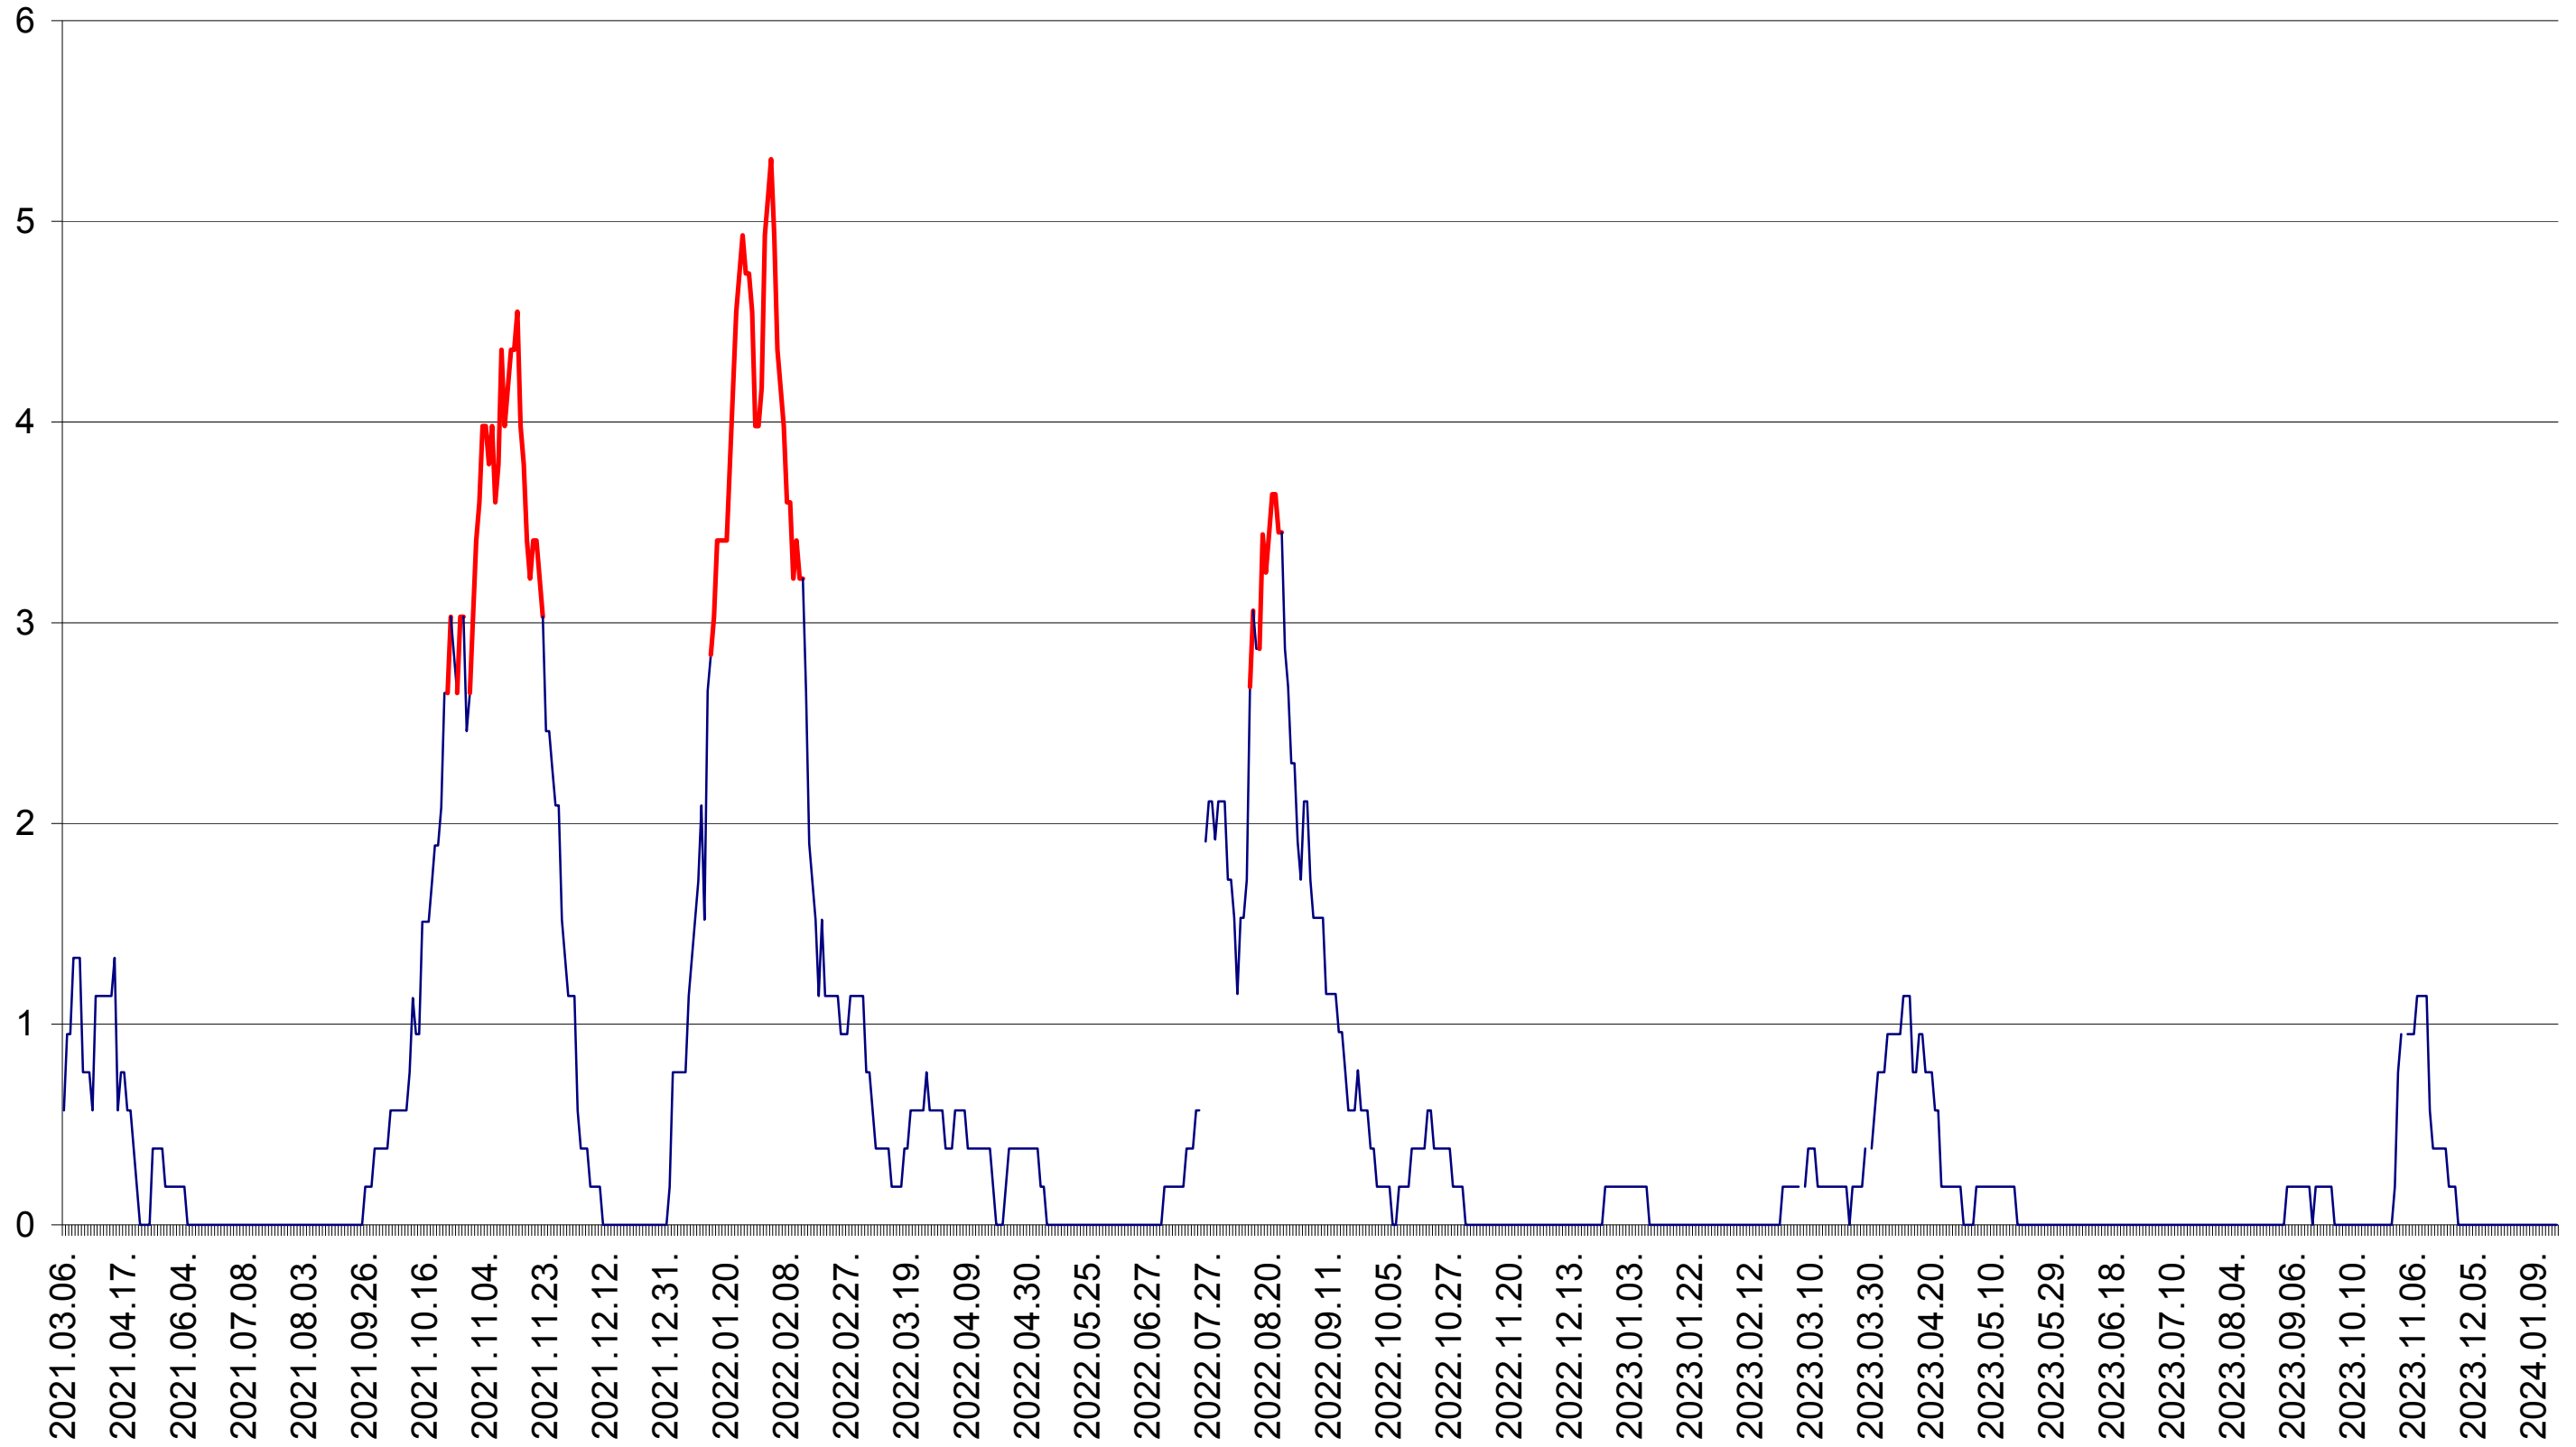

SICULENI - Evolutia incidentei cumulate pe 14 zile la ‰ de locuitori  
2021.03.07. - 2024.01.18.

ȘIMONEȘTI - Evolutia incidentei cumulate pe 14 zile la ‰ de locuitori  
2021.03.07. - 2024.01.18.

SUBCETATE - Evolutia incidentei cumulate pe 14 zile la ‰ de locuitori  
2021.03.07. - 2024.01.18.

SUSENI - Evolutia incidentei cumulate pe 14 zile la ‰ de locuitori  
2021.03.07. - 2024.01.18.

TOMEȘTI - Evolutia incidentei cumulate pe 14 zile la ‰ de locuitori  
2021.03.07. - 2024.01.18.

MUNICIPIUL TOPLIȚA - Evolutia incidentei cumulate pe 14 zile la ‰ de locuitori  
2021.03.07. - 2024.01.18.