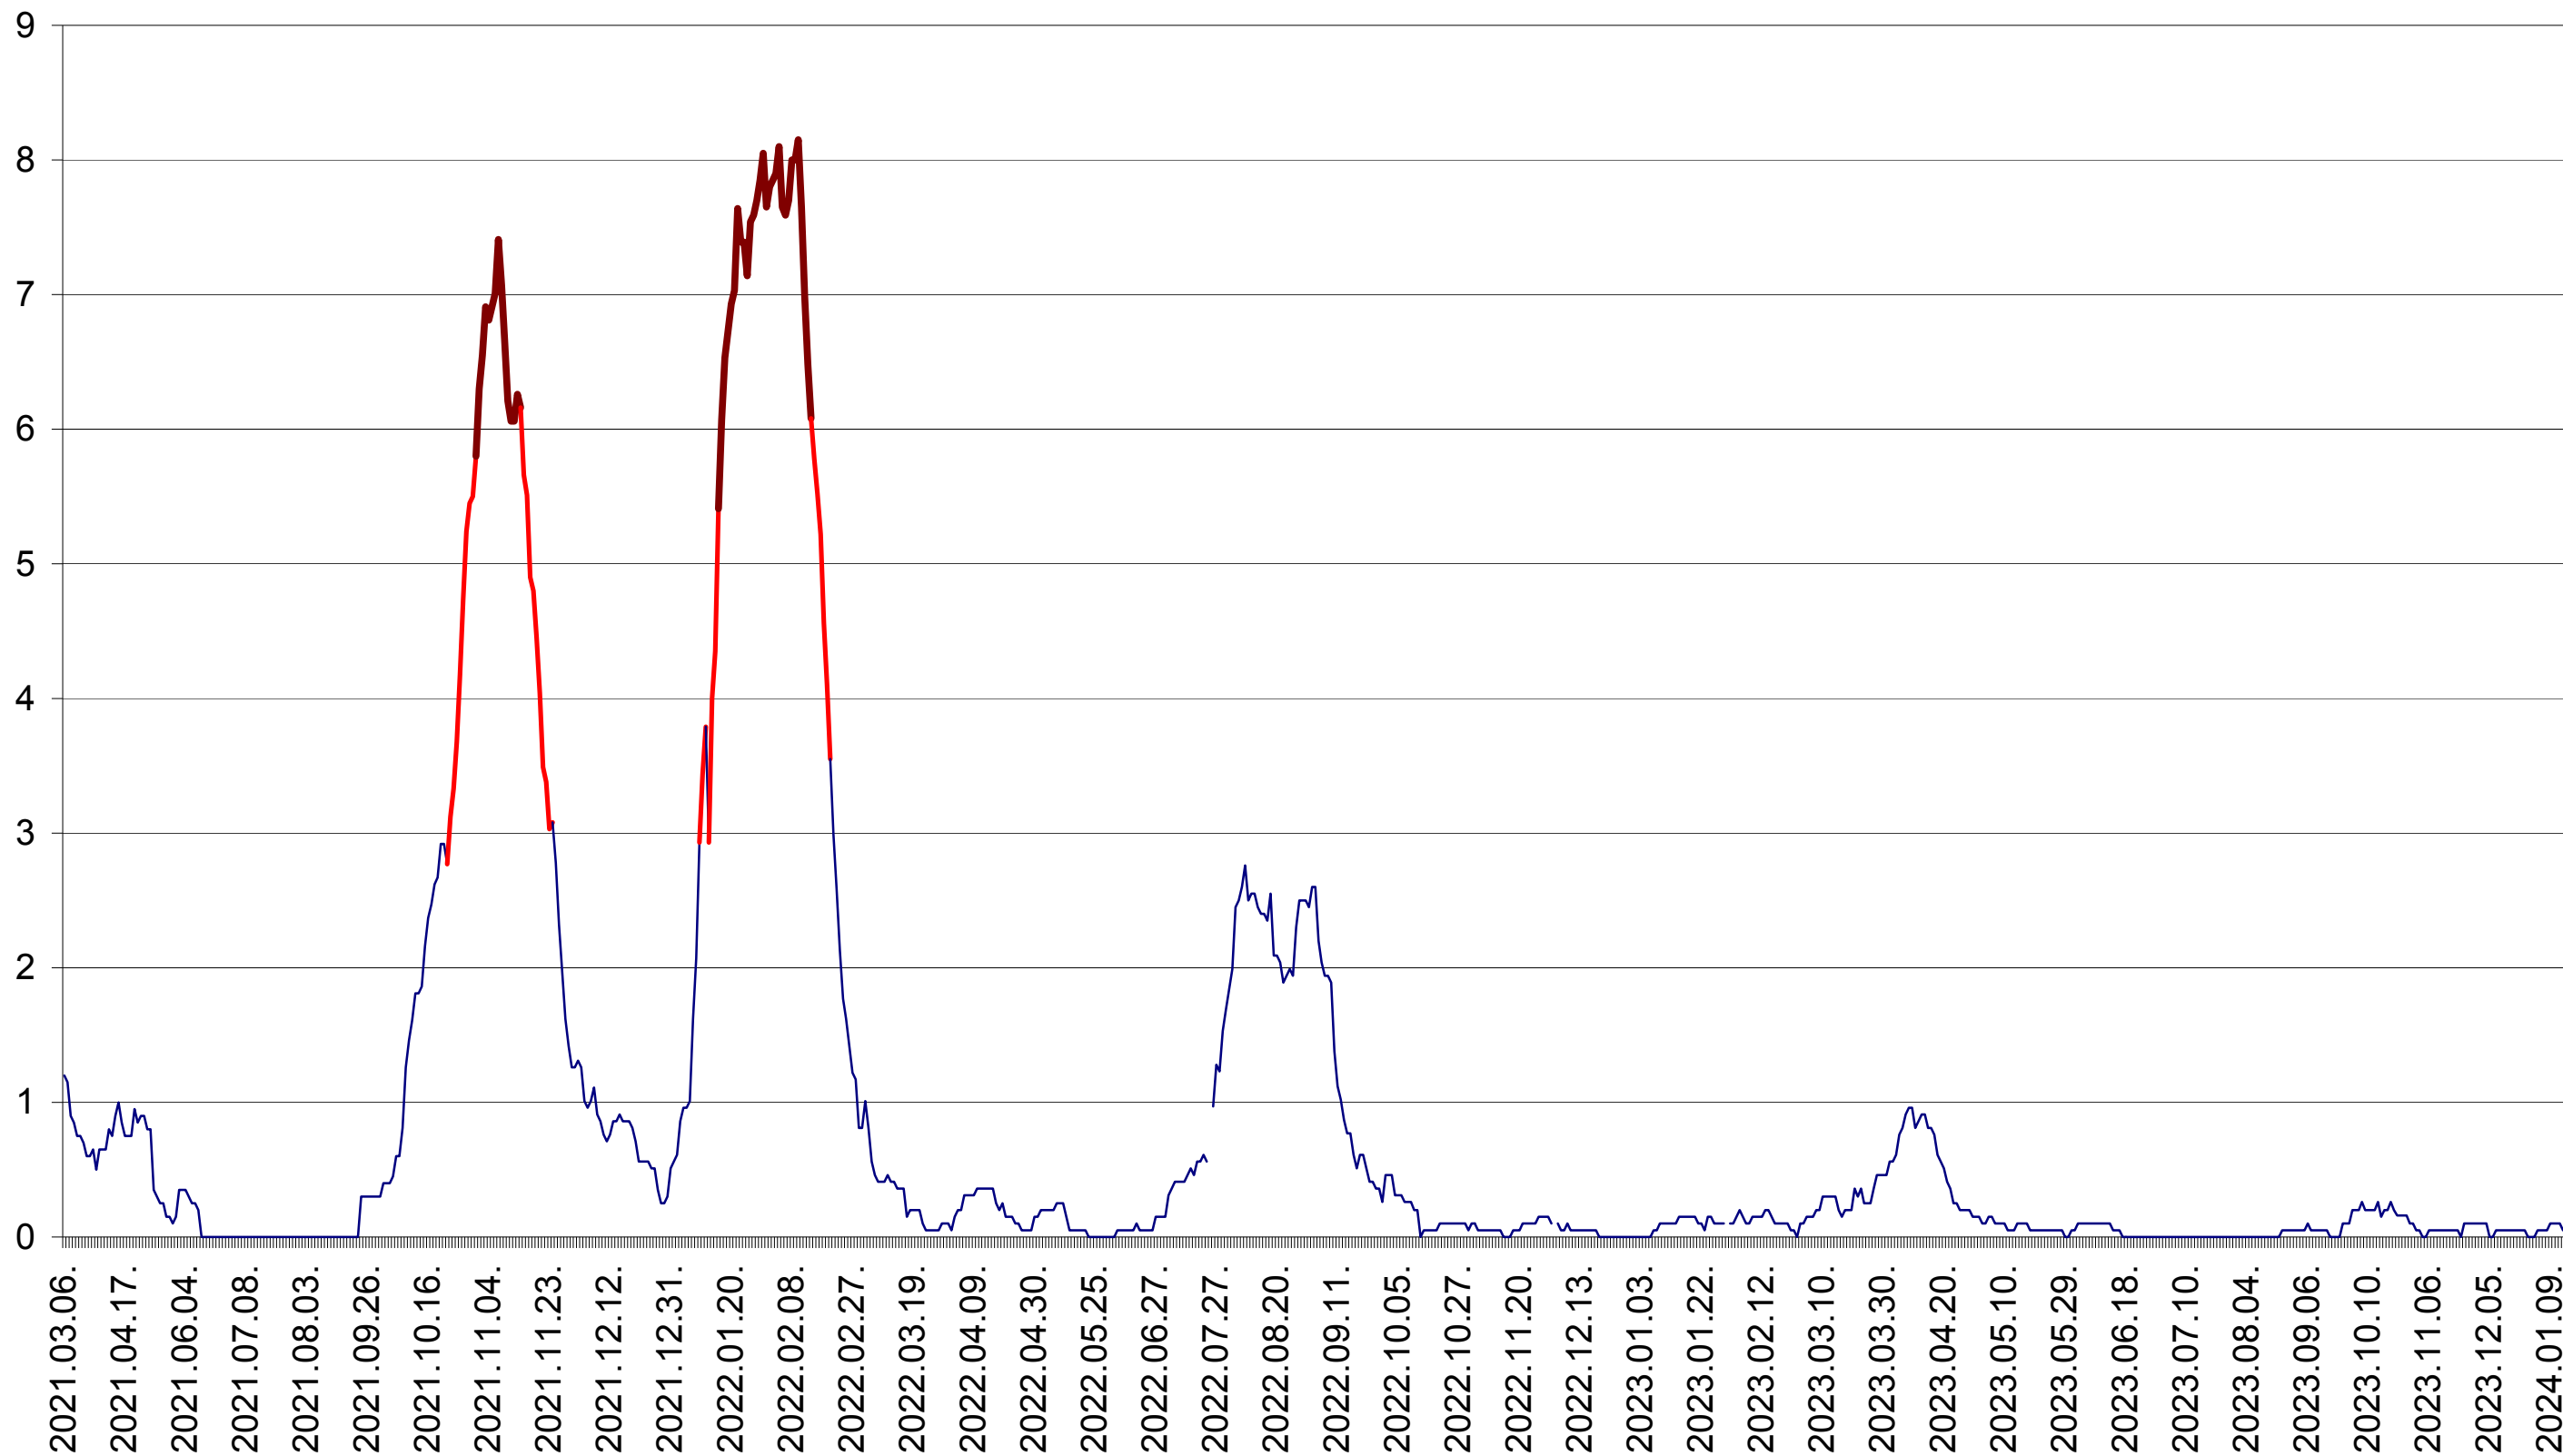

DÂRJIU - Evolutia incidentei cumulate pe 14 zile la ‰ de locuitori  
2021.03.07. - 2024.01.18.

DEALU - Evolutia incidentei cumulate pe 14 zile la ‰ de locuitori  
2021.03.07. - 2024.01.18.

DITRĂU - Evolutia incidentei cumulate pe 14 zile la ‰ de locuitori  
2021.03.07. - 2024.01.18.

FELICENI - Evolutia incidentei cumulate pe 14 zile la ‰ de locuitori  
2021.03.07. - 2024.01.18.

FRUMOASA - Evolutia incidentei cumulate pe 14 zile la ‰ de locuitori  
2021.03.07. - 2024.01.18.

GĂLĂUȚAȘ - Evolutia incidentei cumulate pe 14 zile la ‰ de locuitori  
2021.03.07. - 2024.01.18.

MUNICIPIUL GHEORGHENI - Evolutia incidentei cumulate pe 14 zile la ‰ de locuitori  
2021.03.07. - 2024.01.18.

JOSENI - Evolutia incidentei cumulate pe 14 zile la ‰ de locuitori  
2021.03.07. - 2024.01.18.

LĂZAREA - Evolutia incidentei cumulate pe 14 zile la ‰ de locuitori  
2021.03.07. - 2024.01.18.

LELICENI - Evolutia incidentei cumulate pe 14 zile la ‰ de locuitori  
2021.03.07. - 2024.01.18.

LUETA - Evolutia incidentei cumulate pe 14 zile la ‰ de locuitori  
2021.03.07. - 2024.01.18.