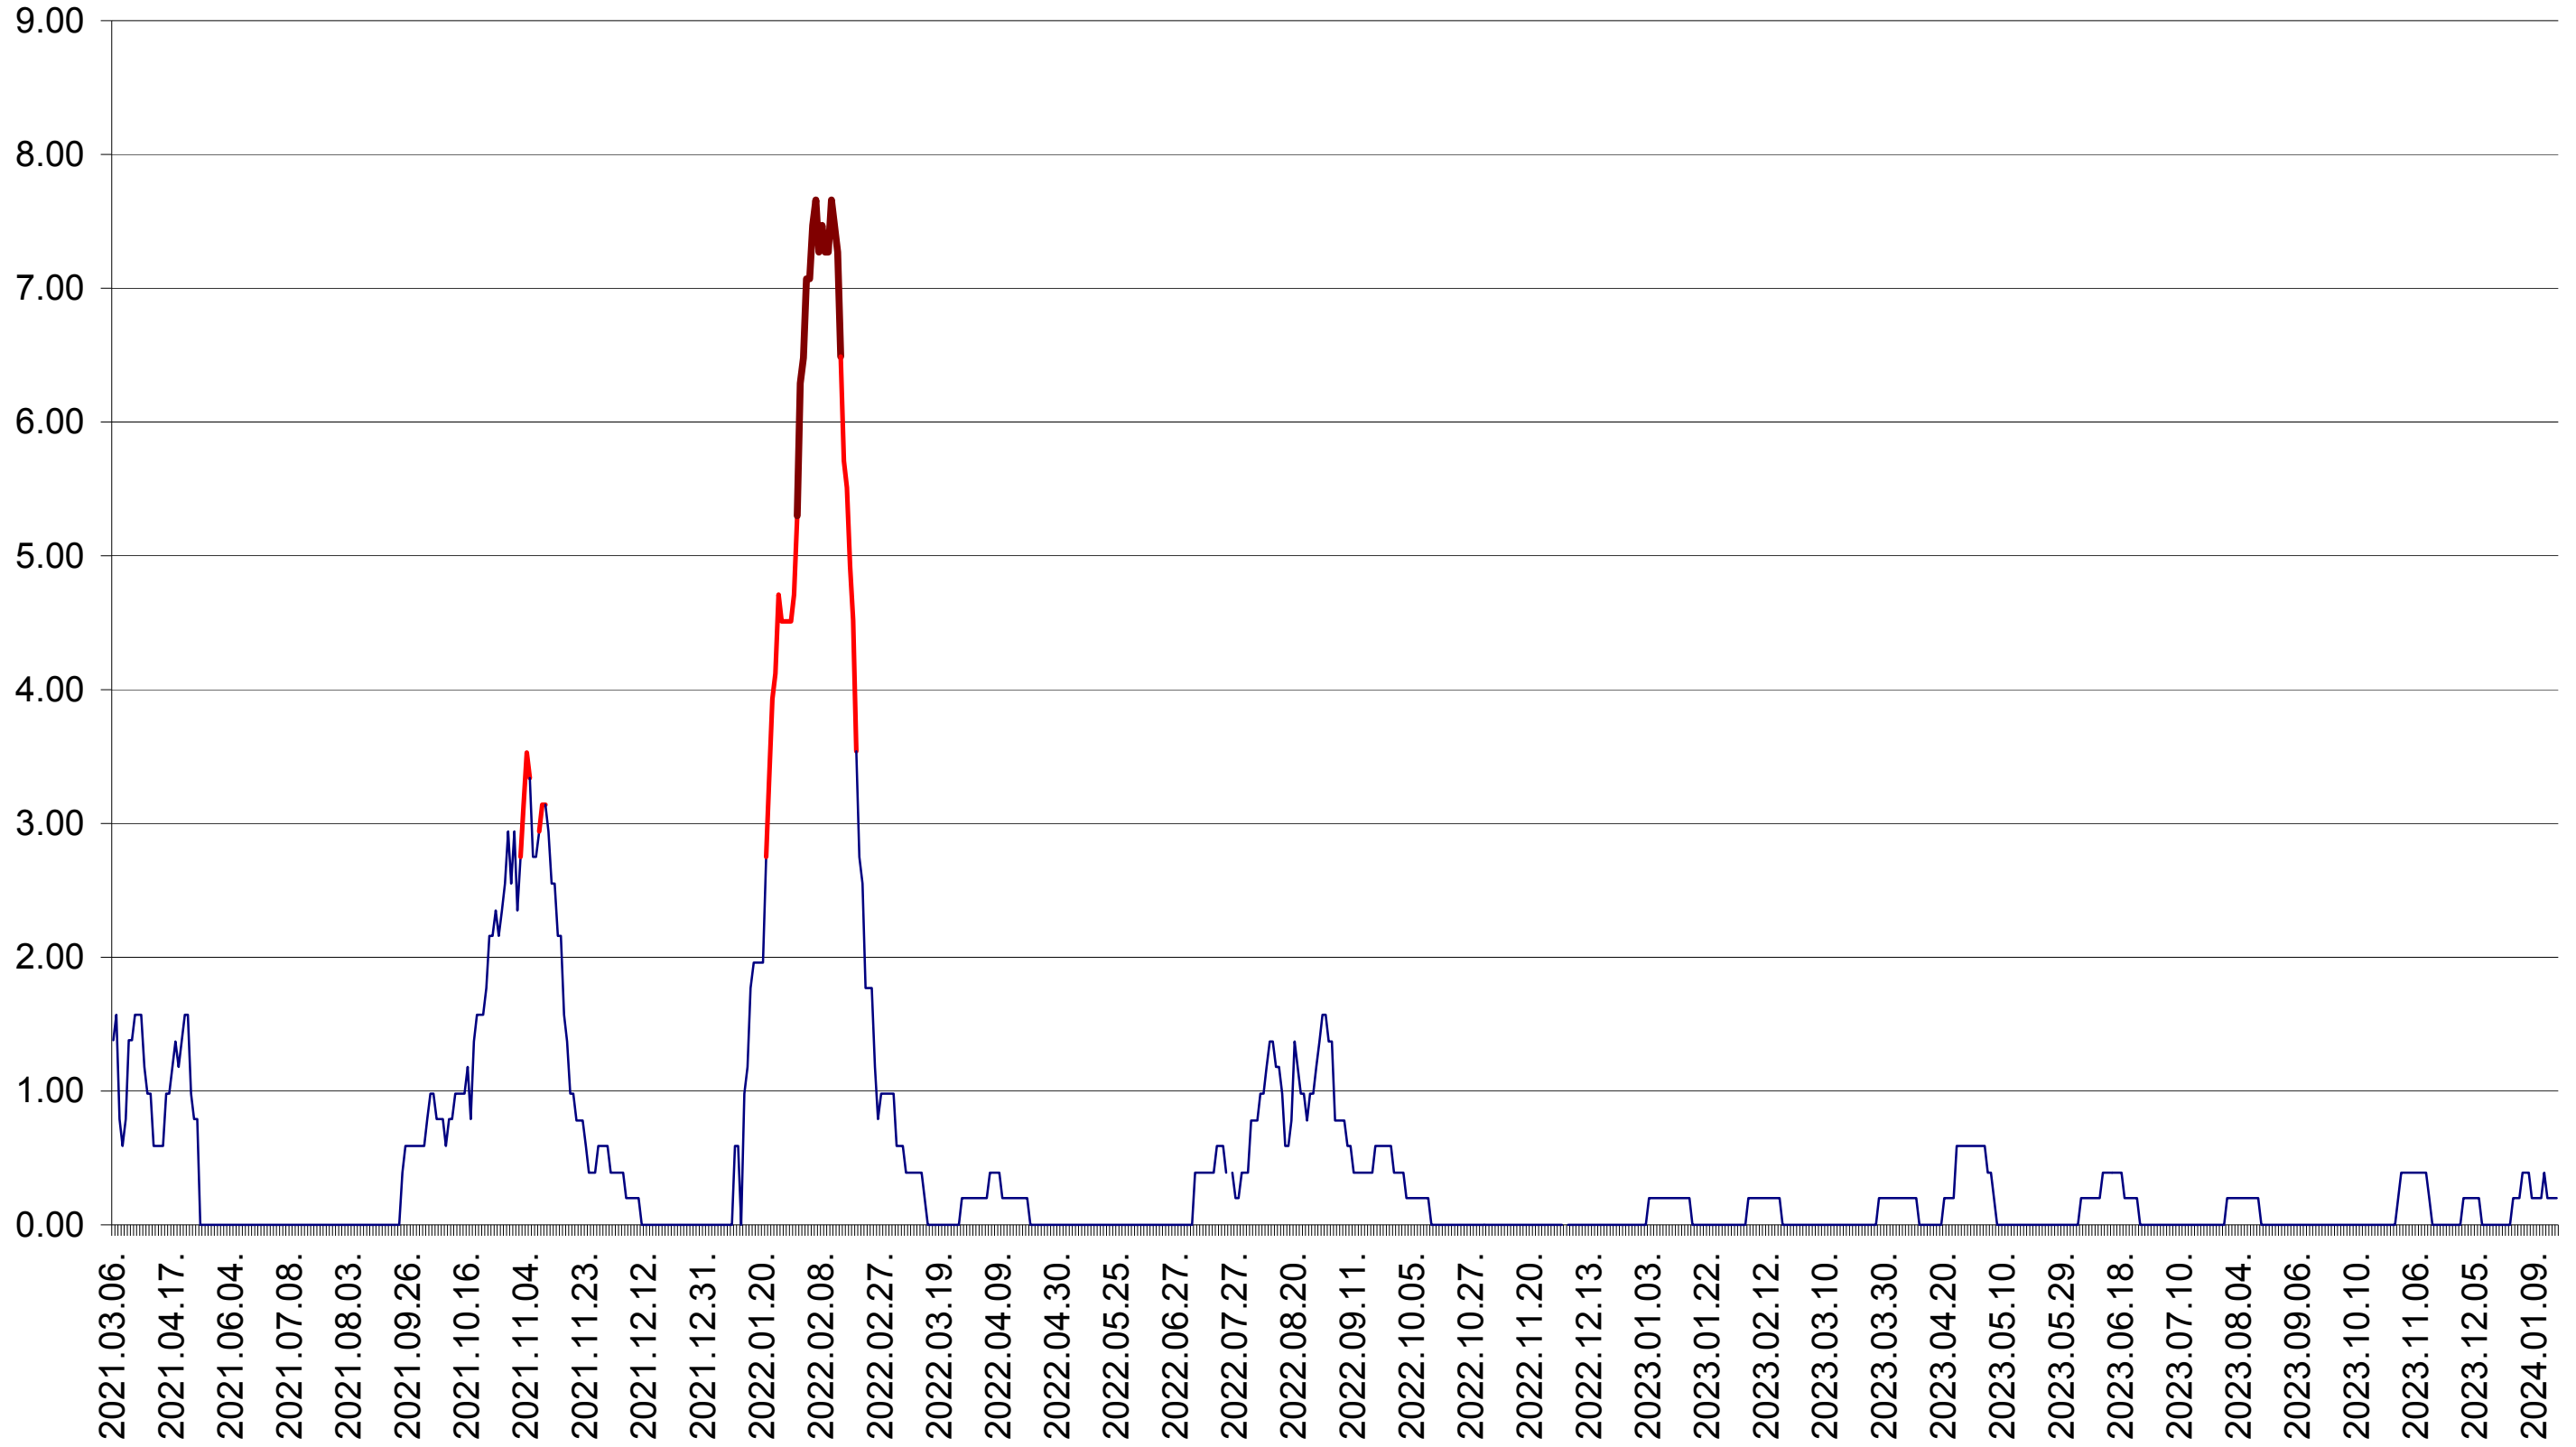

ORAȘ BĂLAN - Evolutia incidentei cumulate pe 14 zile la ‰ de locuitori  
2021.03.07. - 2024.01.18.

BILBOR - Evolutia incidentei cumulate pe 14 zile la ‰ de locuitori  
2021.03.07. - 2024.01.18.

ORAȘ BORSEC - Evolutia incidentei cumulate pe 14 zile la ‰ de locuitori  
2021.03.07. - 2024.01.18.

BRĂDEȘTI - Evolutia incidentei cumulate pe 14 zile la ‰ de locuitori  
2021.03.07. - 2024.01.18.

CĂPÂLNIȚA - Evolutia incidentei cumulate pe 14 zile la ‰ de locuitori  
2021.03.07. - 2024.01.18.

CÂRȚA - Evolutia incidentei cumulate pe 14 zile la ‰ de locuitori  
2021.03.07. - 2024.01.18.

CICEU - Evolutia incidentei cumulate pe 14 zile la ‰ de locuitori  
2021.03.07. - 2024.01.18.

CIUCSÂNGEORGIU - Evolutia incidentei cumulate pe 14 zile la ‰ de locuitori  
2021.03.07. - 2024.01.18.

CIUMANI - Evolutia incidentei cumulate pe 14 zile la ‰ de locuitori  
2021.03.07. - 2024.01.18.

CORBU - Evolutia incidentei cumulate pe 14 zile la ‰ de locuitori  
2021.03.07. - 2024.01.18.

CORUND - Evolutia incidentei cumulate pe 14 zile la ‰ de locuitori  
2021.03.07. - 2024.01.18.

COZMENI - Evolutia incidentei cumulate pe 14 zile la ‰ de locuitori  
2021.03.07. - 2024.01.18.