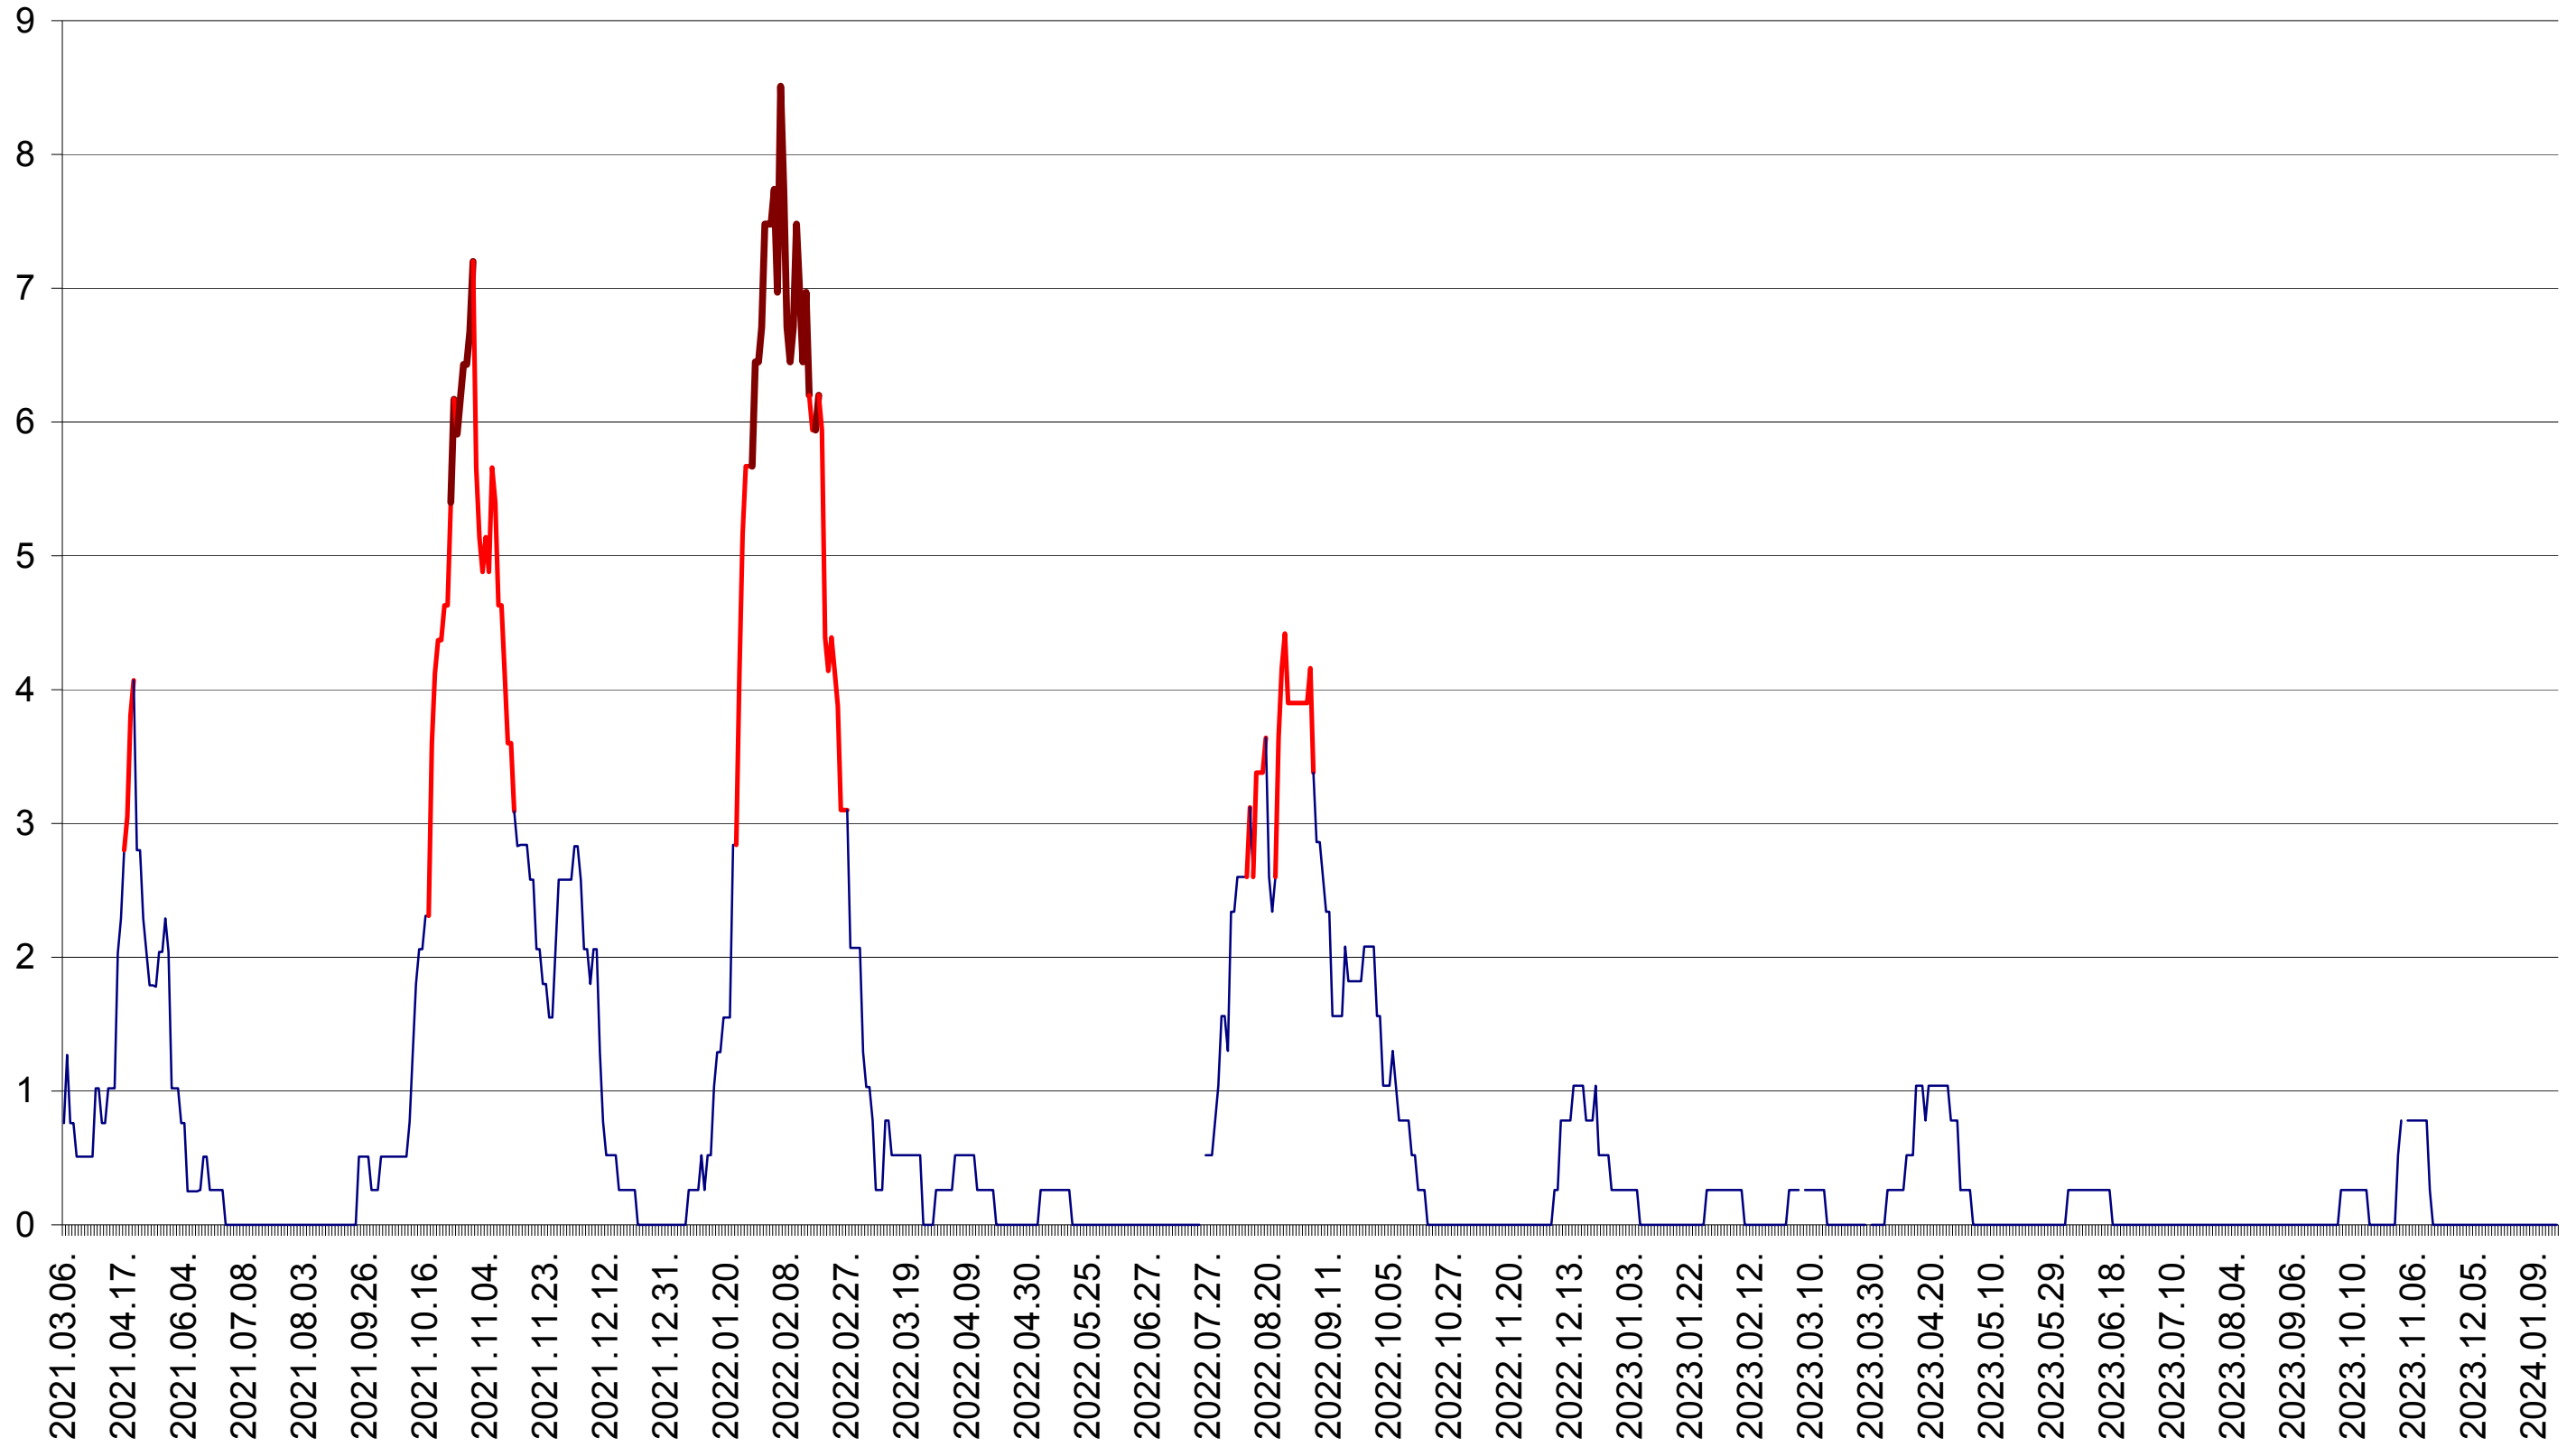

SUBCETATE - Evolutia incidentei cumulate pe 14 zile la ‰ de locuitori
2021.03.07. - 2024.01.18.

ȘIMONEȘTI - Evolutia incidentei cumulate pe 14 zile la ‰ de locuitori
2021.03.07. - 2024.01.18.