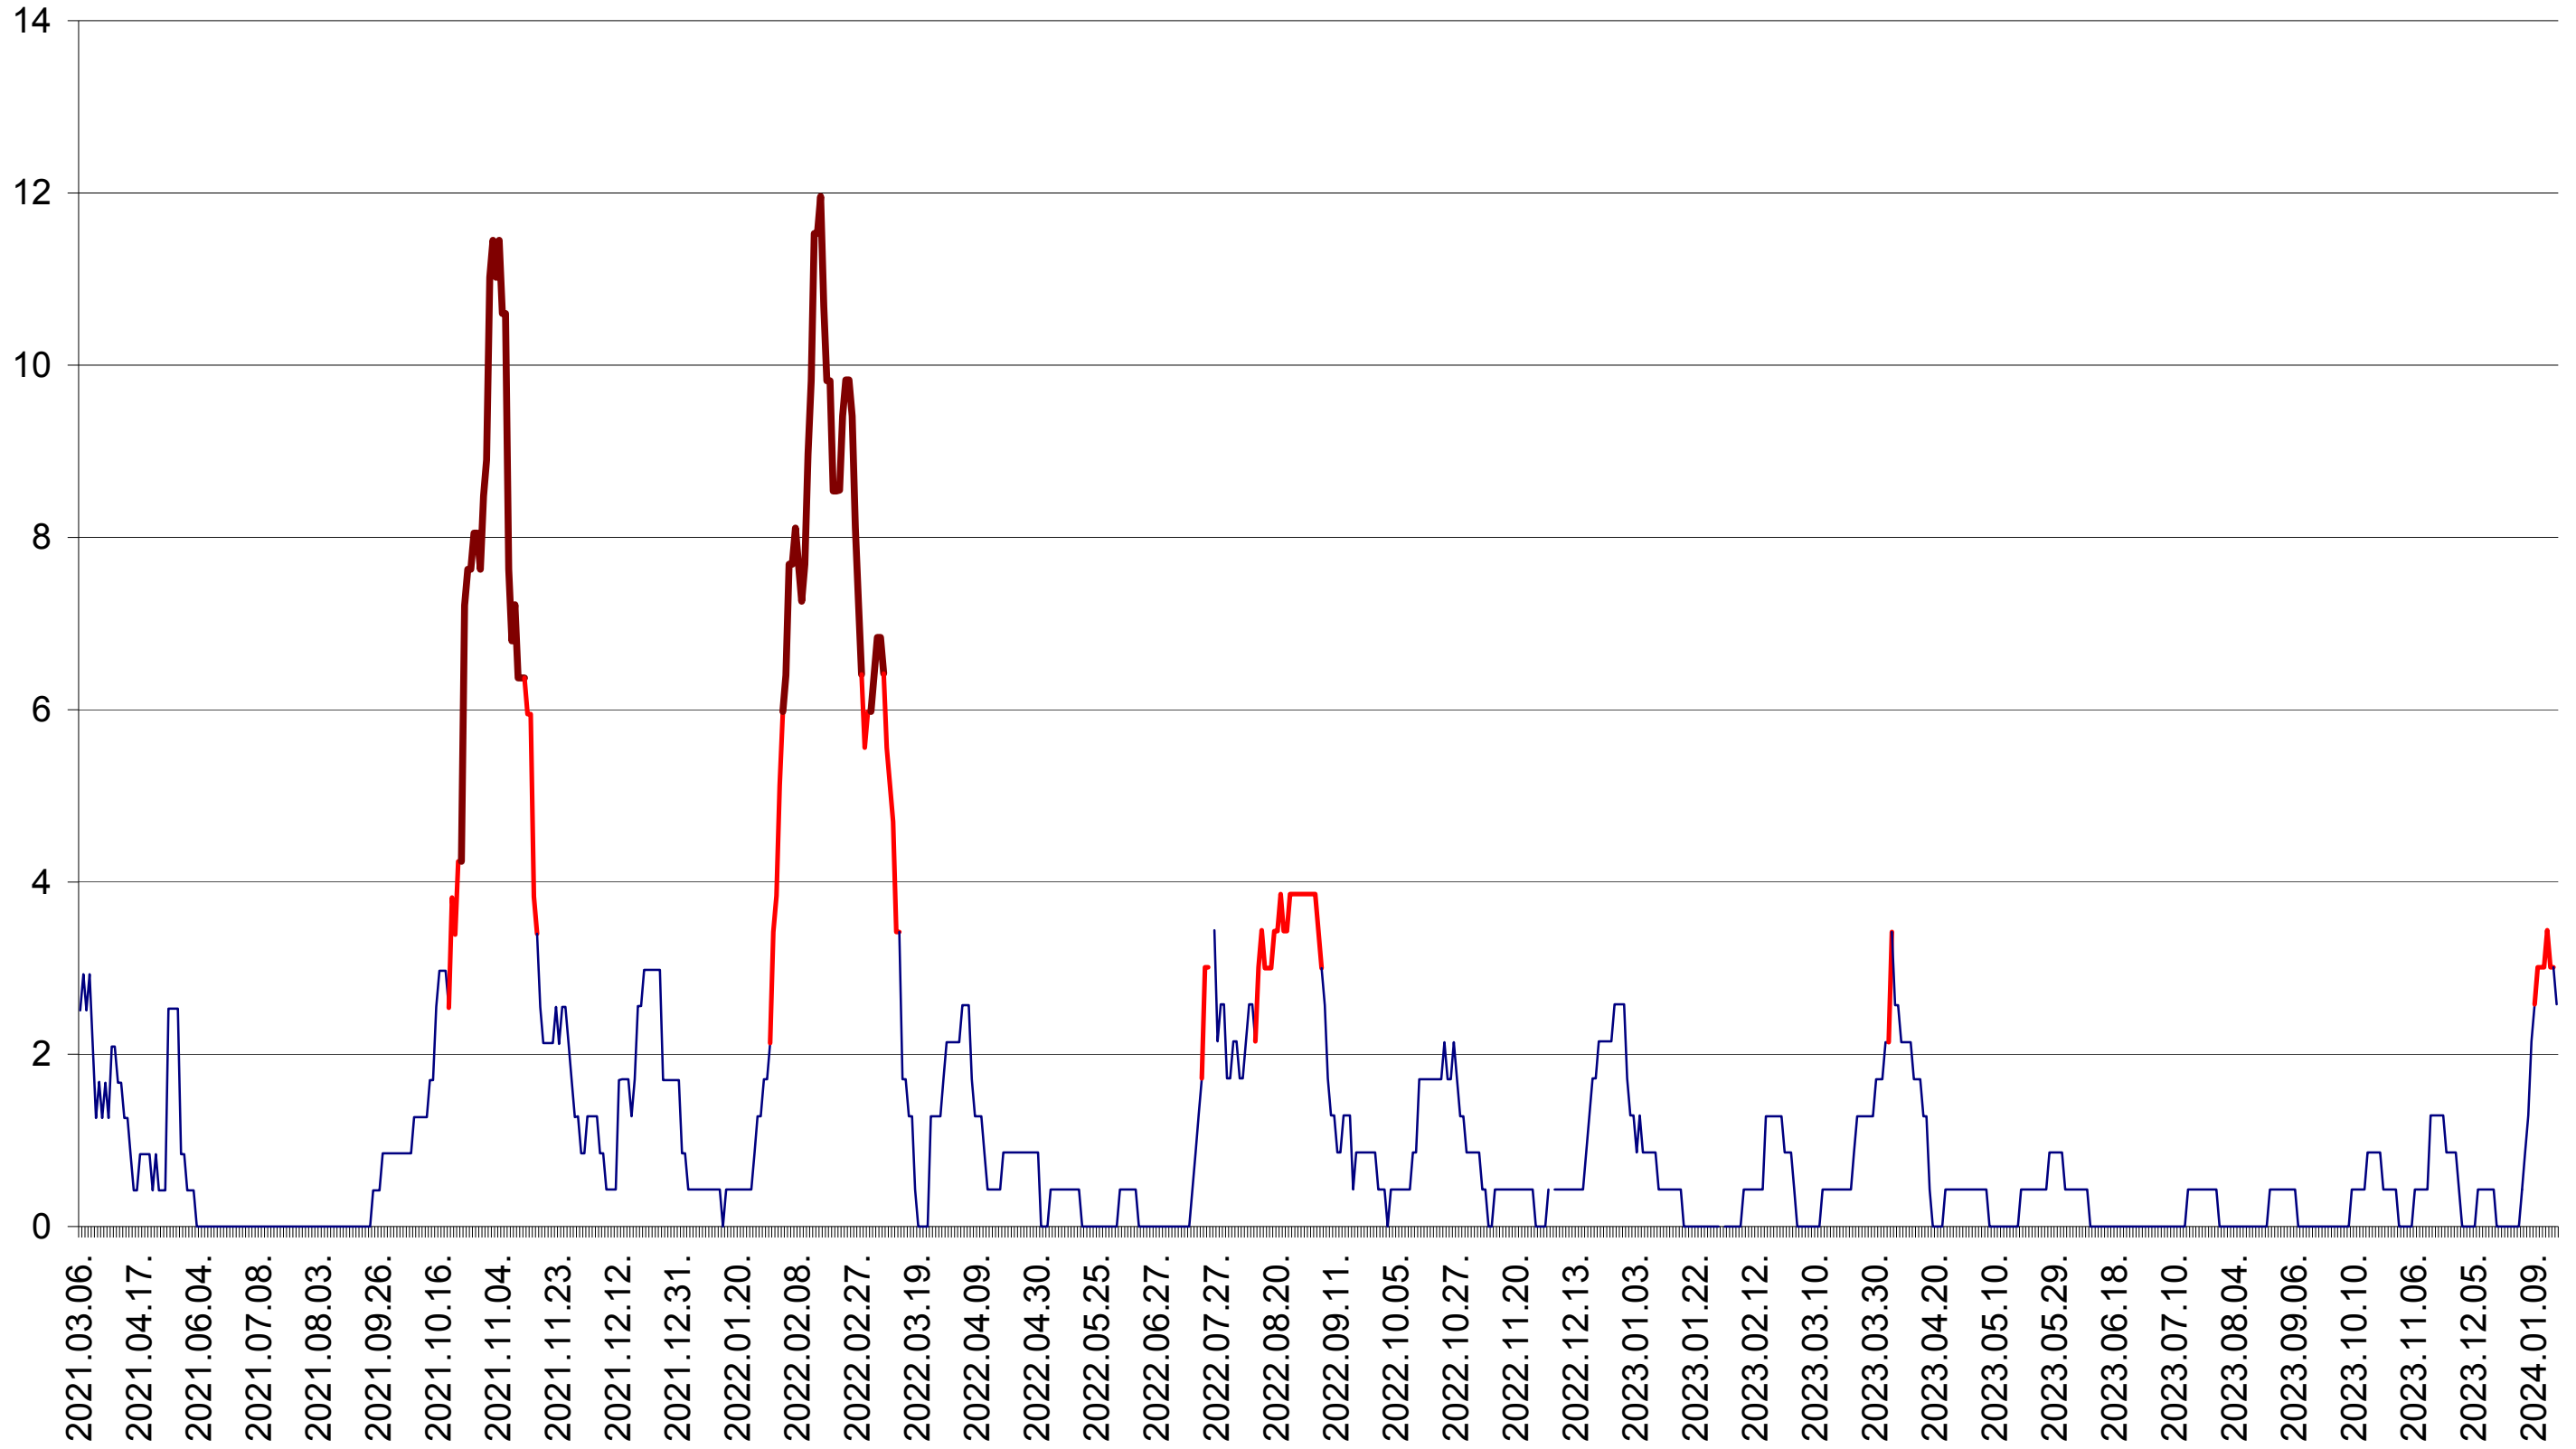

BRĂDEȘTI - Evolutia incidentei cumulate pe 14 zile la ‰ de locuitori  
2021.03.07. - 2024.01.18.

CĂPÂLNIȚA - Evolutia incidentei cumulate pe 14 zile la ‰ de locuitori  
2021.03.07. - 2024.01.18.

CÂRȚA - Evolutia incidentei cumulate pe 14 zile la ‰ de locuitori  
2021.03.07. - 2024.01.18.

ORAȘ CRISTURU SECUIESC - Evolutia incidentei cumulate pe 14 zile la ‰ de locuitori  
2021.03.07. - 2024.01.18.

DĂNEȘTI - Evolutia incidentei cumulate pe 14 zile la ‰ de locuitori  
2021.03.07. - 2024.01.18.

DÂRJIU - Evolutia incidentei cumulate pe 14 zile la ‰ de locuitori  
2021.03.07. - 2024.01.18.

DEALU - Evolutia incidentei cumulate pe 14 zile la ‰ de locuitori  
2021.03.07. - 2024.01.18.

DITRĂU - Evolutia incidentei cumulate pe 14 zile la ‰ de locuitori  
2021.03.07. - 2024.01.18.

FELICENI - Evolutia incidentei cumulate pe 14 zile la ‰ de locuitori  
2021.03.07. - 2024.01.18.

FRUMOASA - Evolutia incidentei cumulate pe 14 zile la ‰ de locuitori  
2021.03.07. - 2024.01.18.

GĂLĂUȚAȘ - Evolutia incidentei cumulate pe 14 zile la ‰ de locuitori  
2021.03.07. - 2024.01.18.