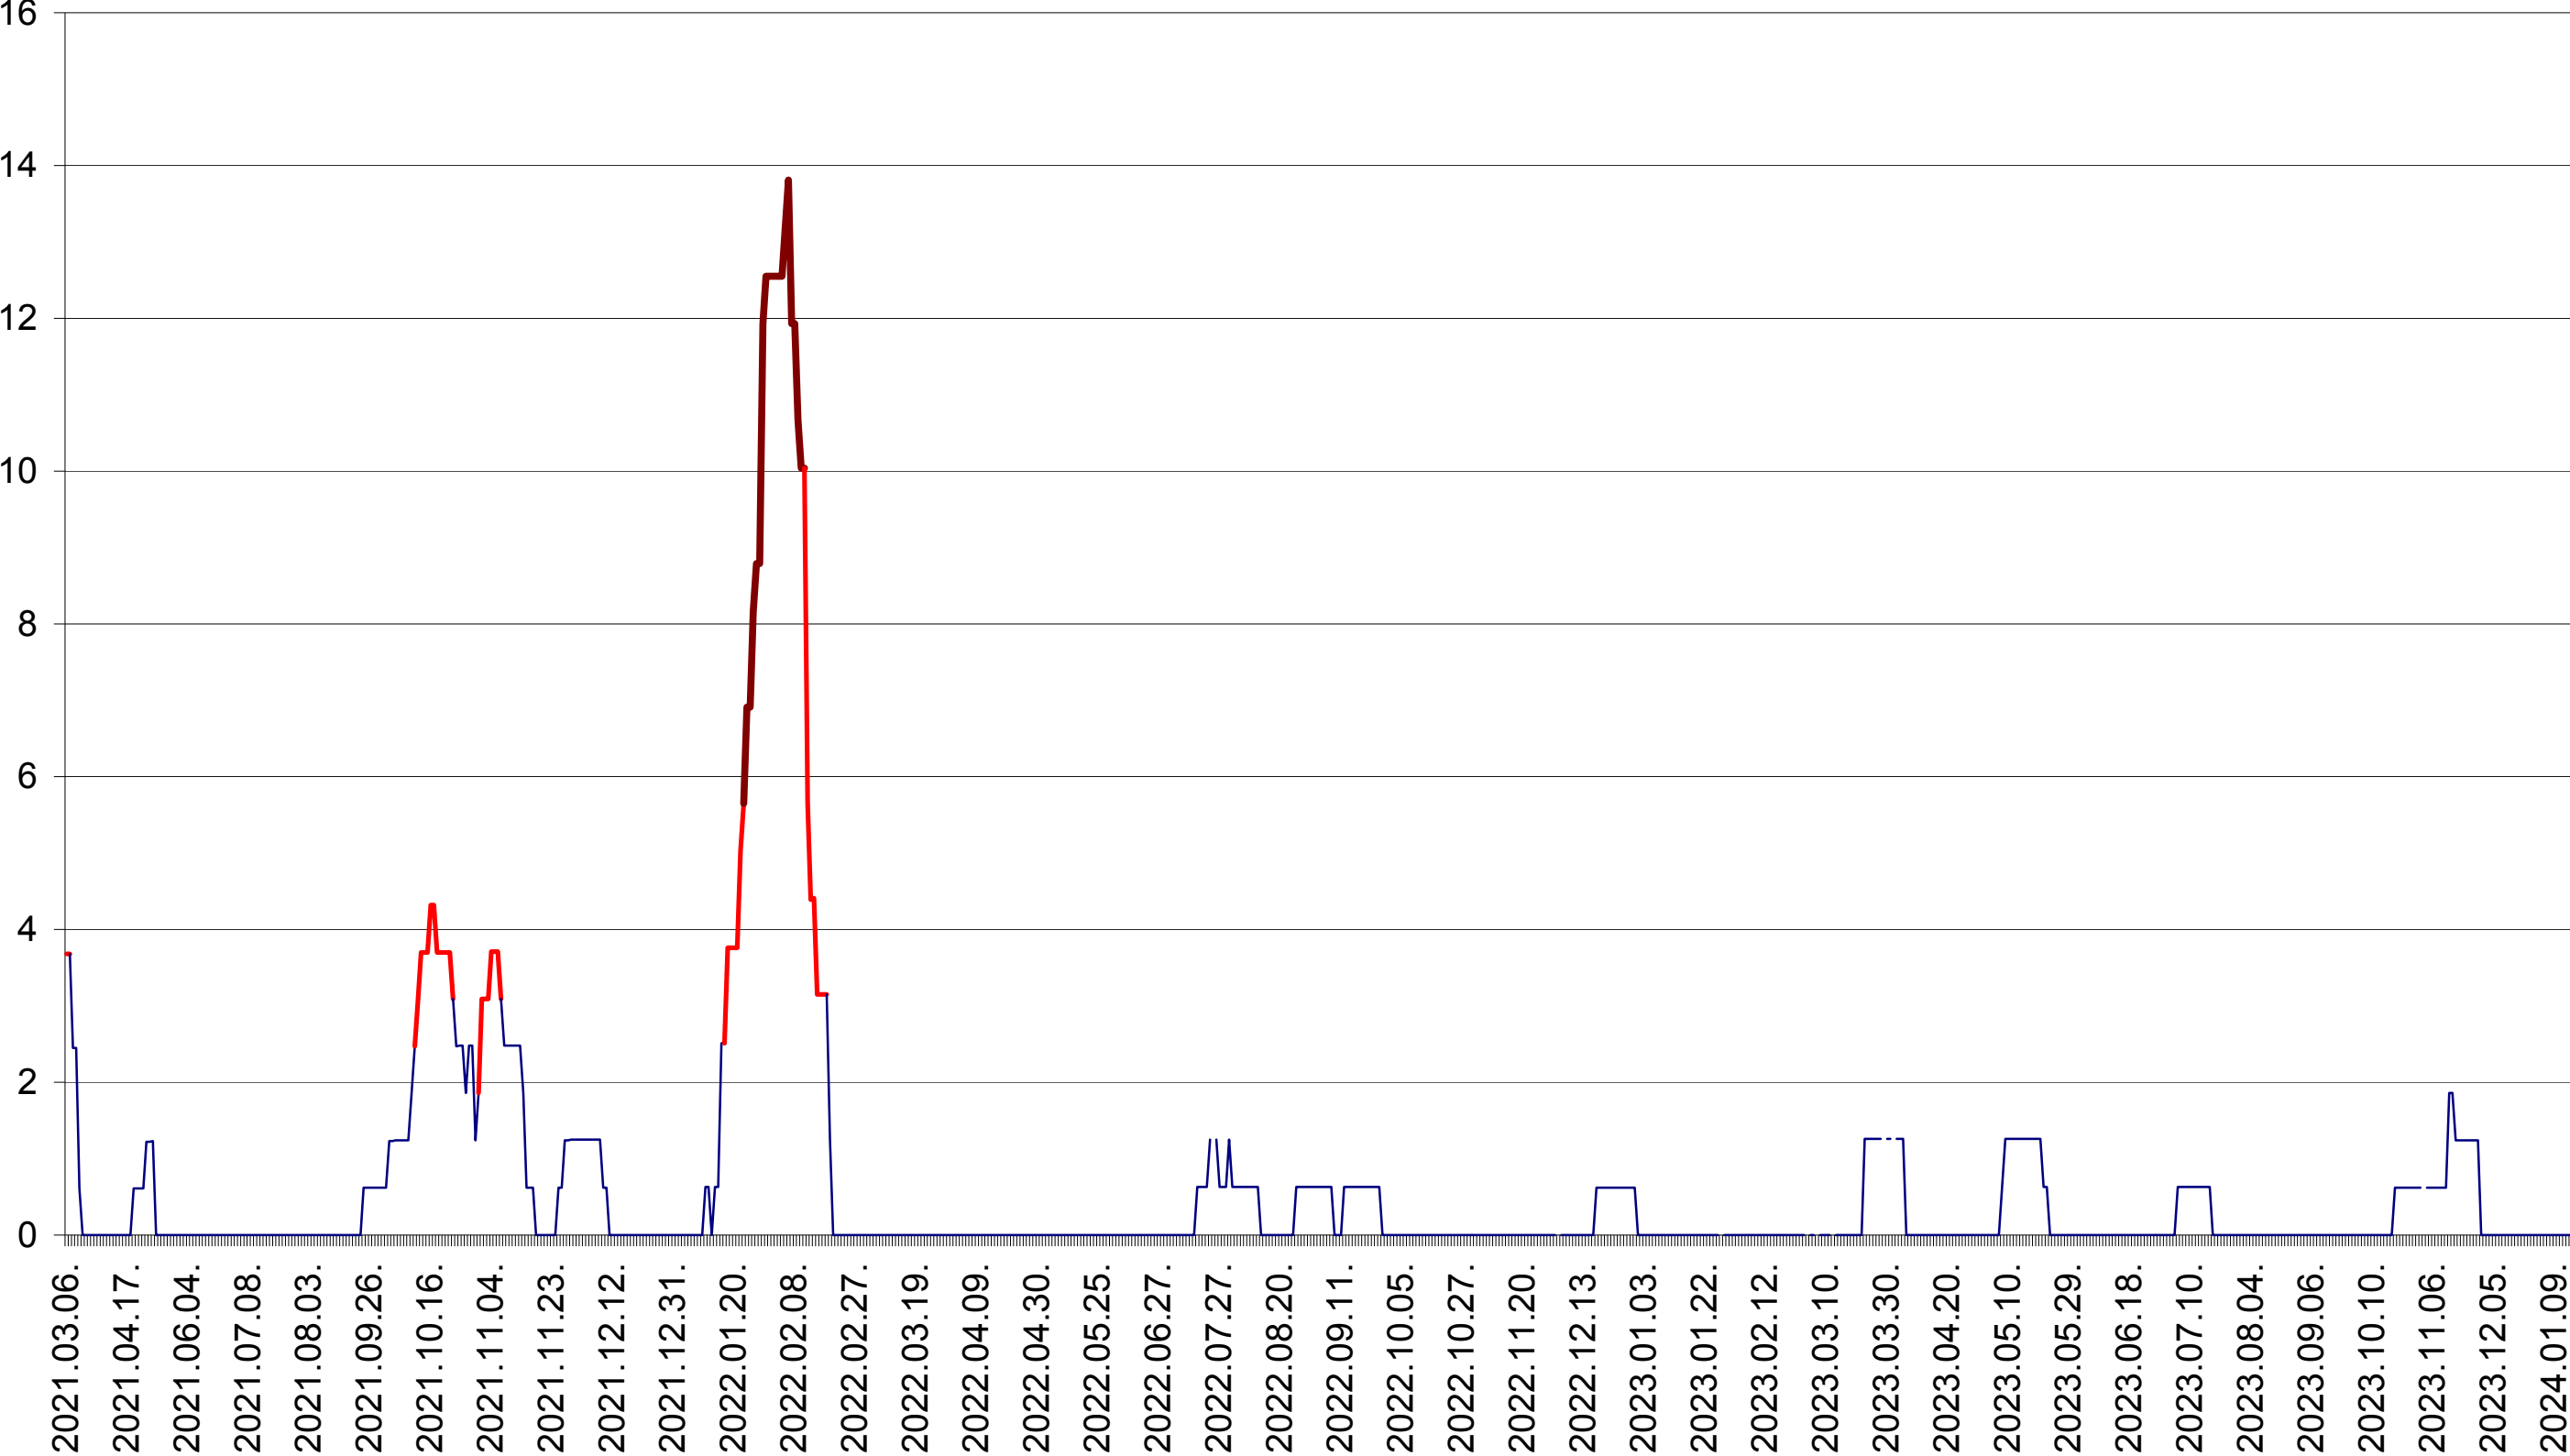

PLĂIEȘII DE JOS - Evolutia incidentei cumulate pe 14 zile la ‰ de locuitori  
2021.03.07. - 2024.01.18.

PORUMBENI - Evolutia incidentei cumulate pe 14 zile la ‰ de locuitori  
2021.03.07. - 2024.01.18.

PRAID - Evolutia incidentei cumulate pe 14 zile la ‰ de locuitori  
2021.03.07. - 2024.01.18.

RACU - Evolutia incidentei cumulate pe 14 zile la ‰ de locuitori  
2021.03.07. - 2024.01.18.

REMETEA - Evolutia incidentei cumulate pe 14 zile la ‰ de locuitori  
2021.03.07. - 2024.01.18.