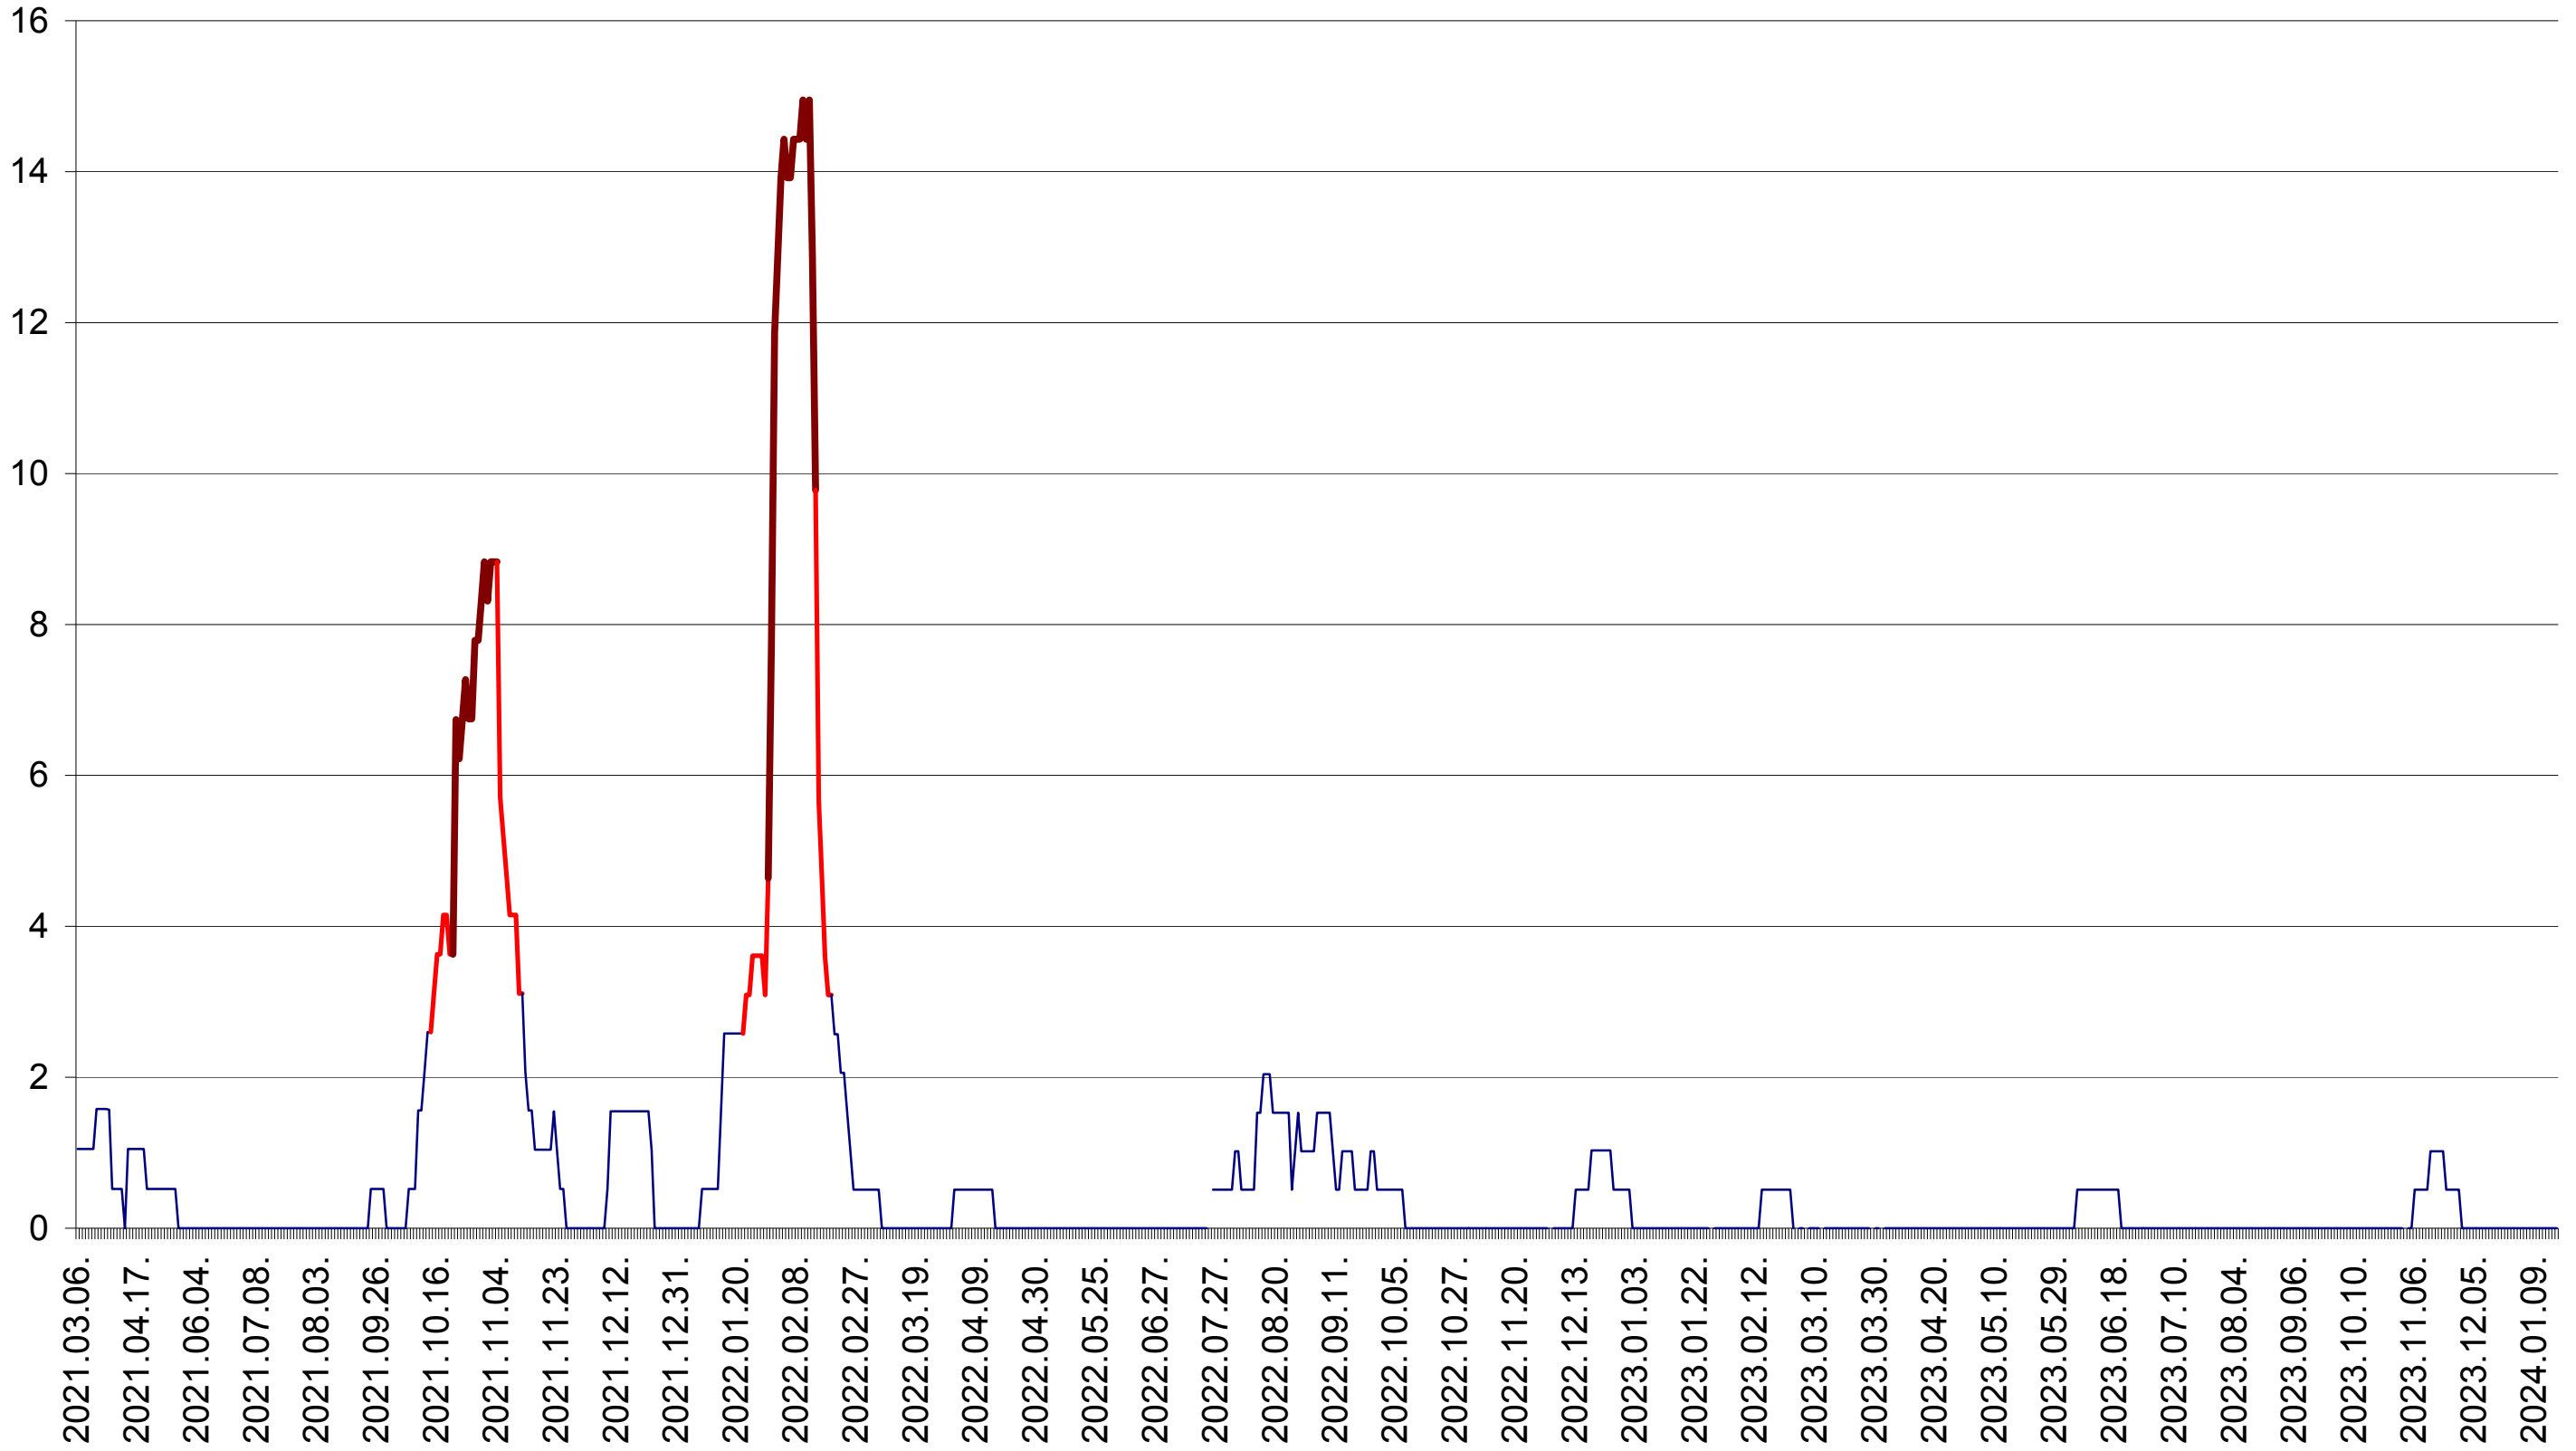

PRAID - Evolutia incidentei cumulate pe 14 zile la ‰ de locuitori
2021.03.07. - 2024.01.18.

PORUMBENI - Evolutia incidentei cumulate pe 14 zile la ‰ de locuitori
2021.03.07. - 2024.01.18.