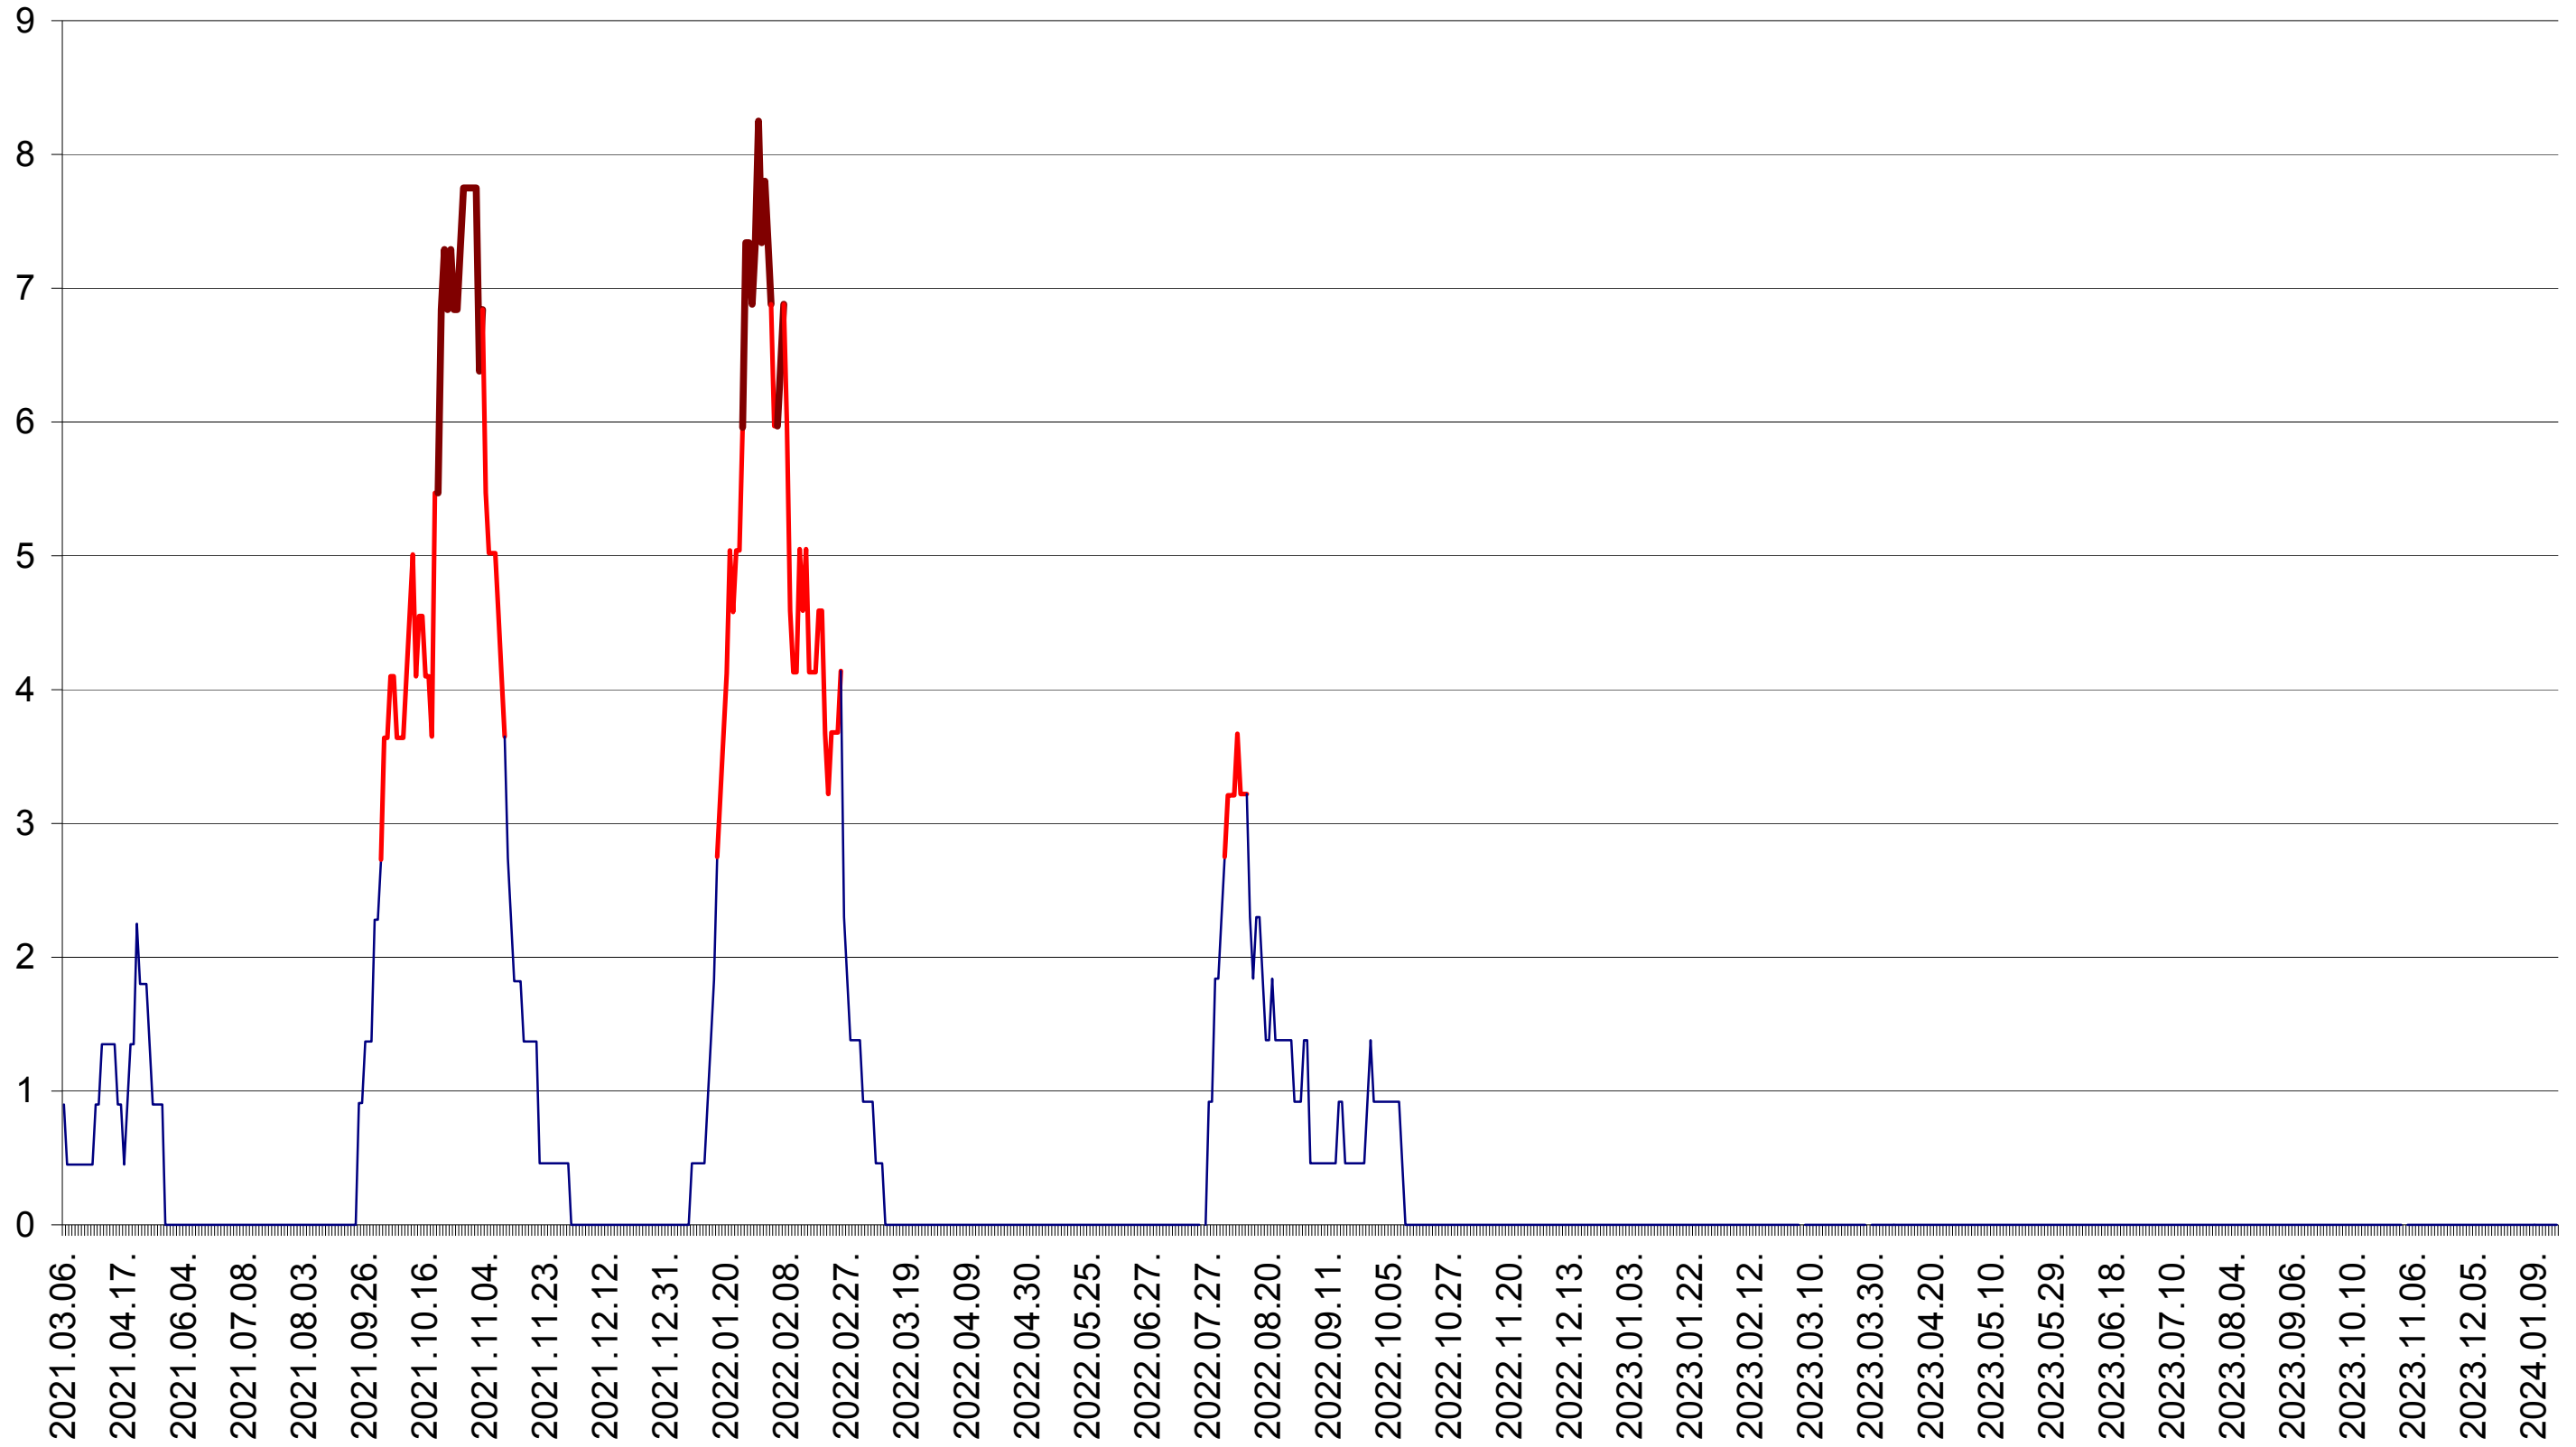

SĂRMAȘ - Evolutia incidentei cumulate pe 14 zile la ‰ de locuitori
2021.03.07. - 2024.01.18.

SÂNTIMBRU - Evolutia incidentei cumulate pe 14 zile la ‰ de locuitori
2021.03.07. - 2024.01.18.