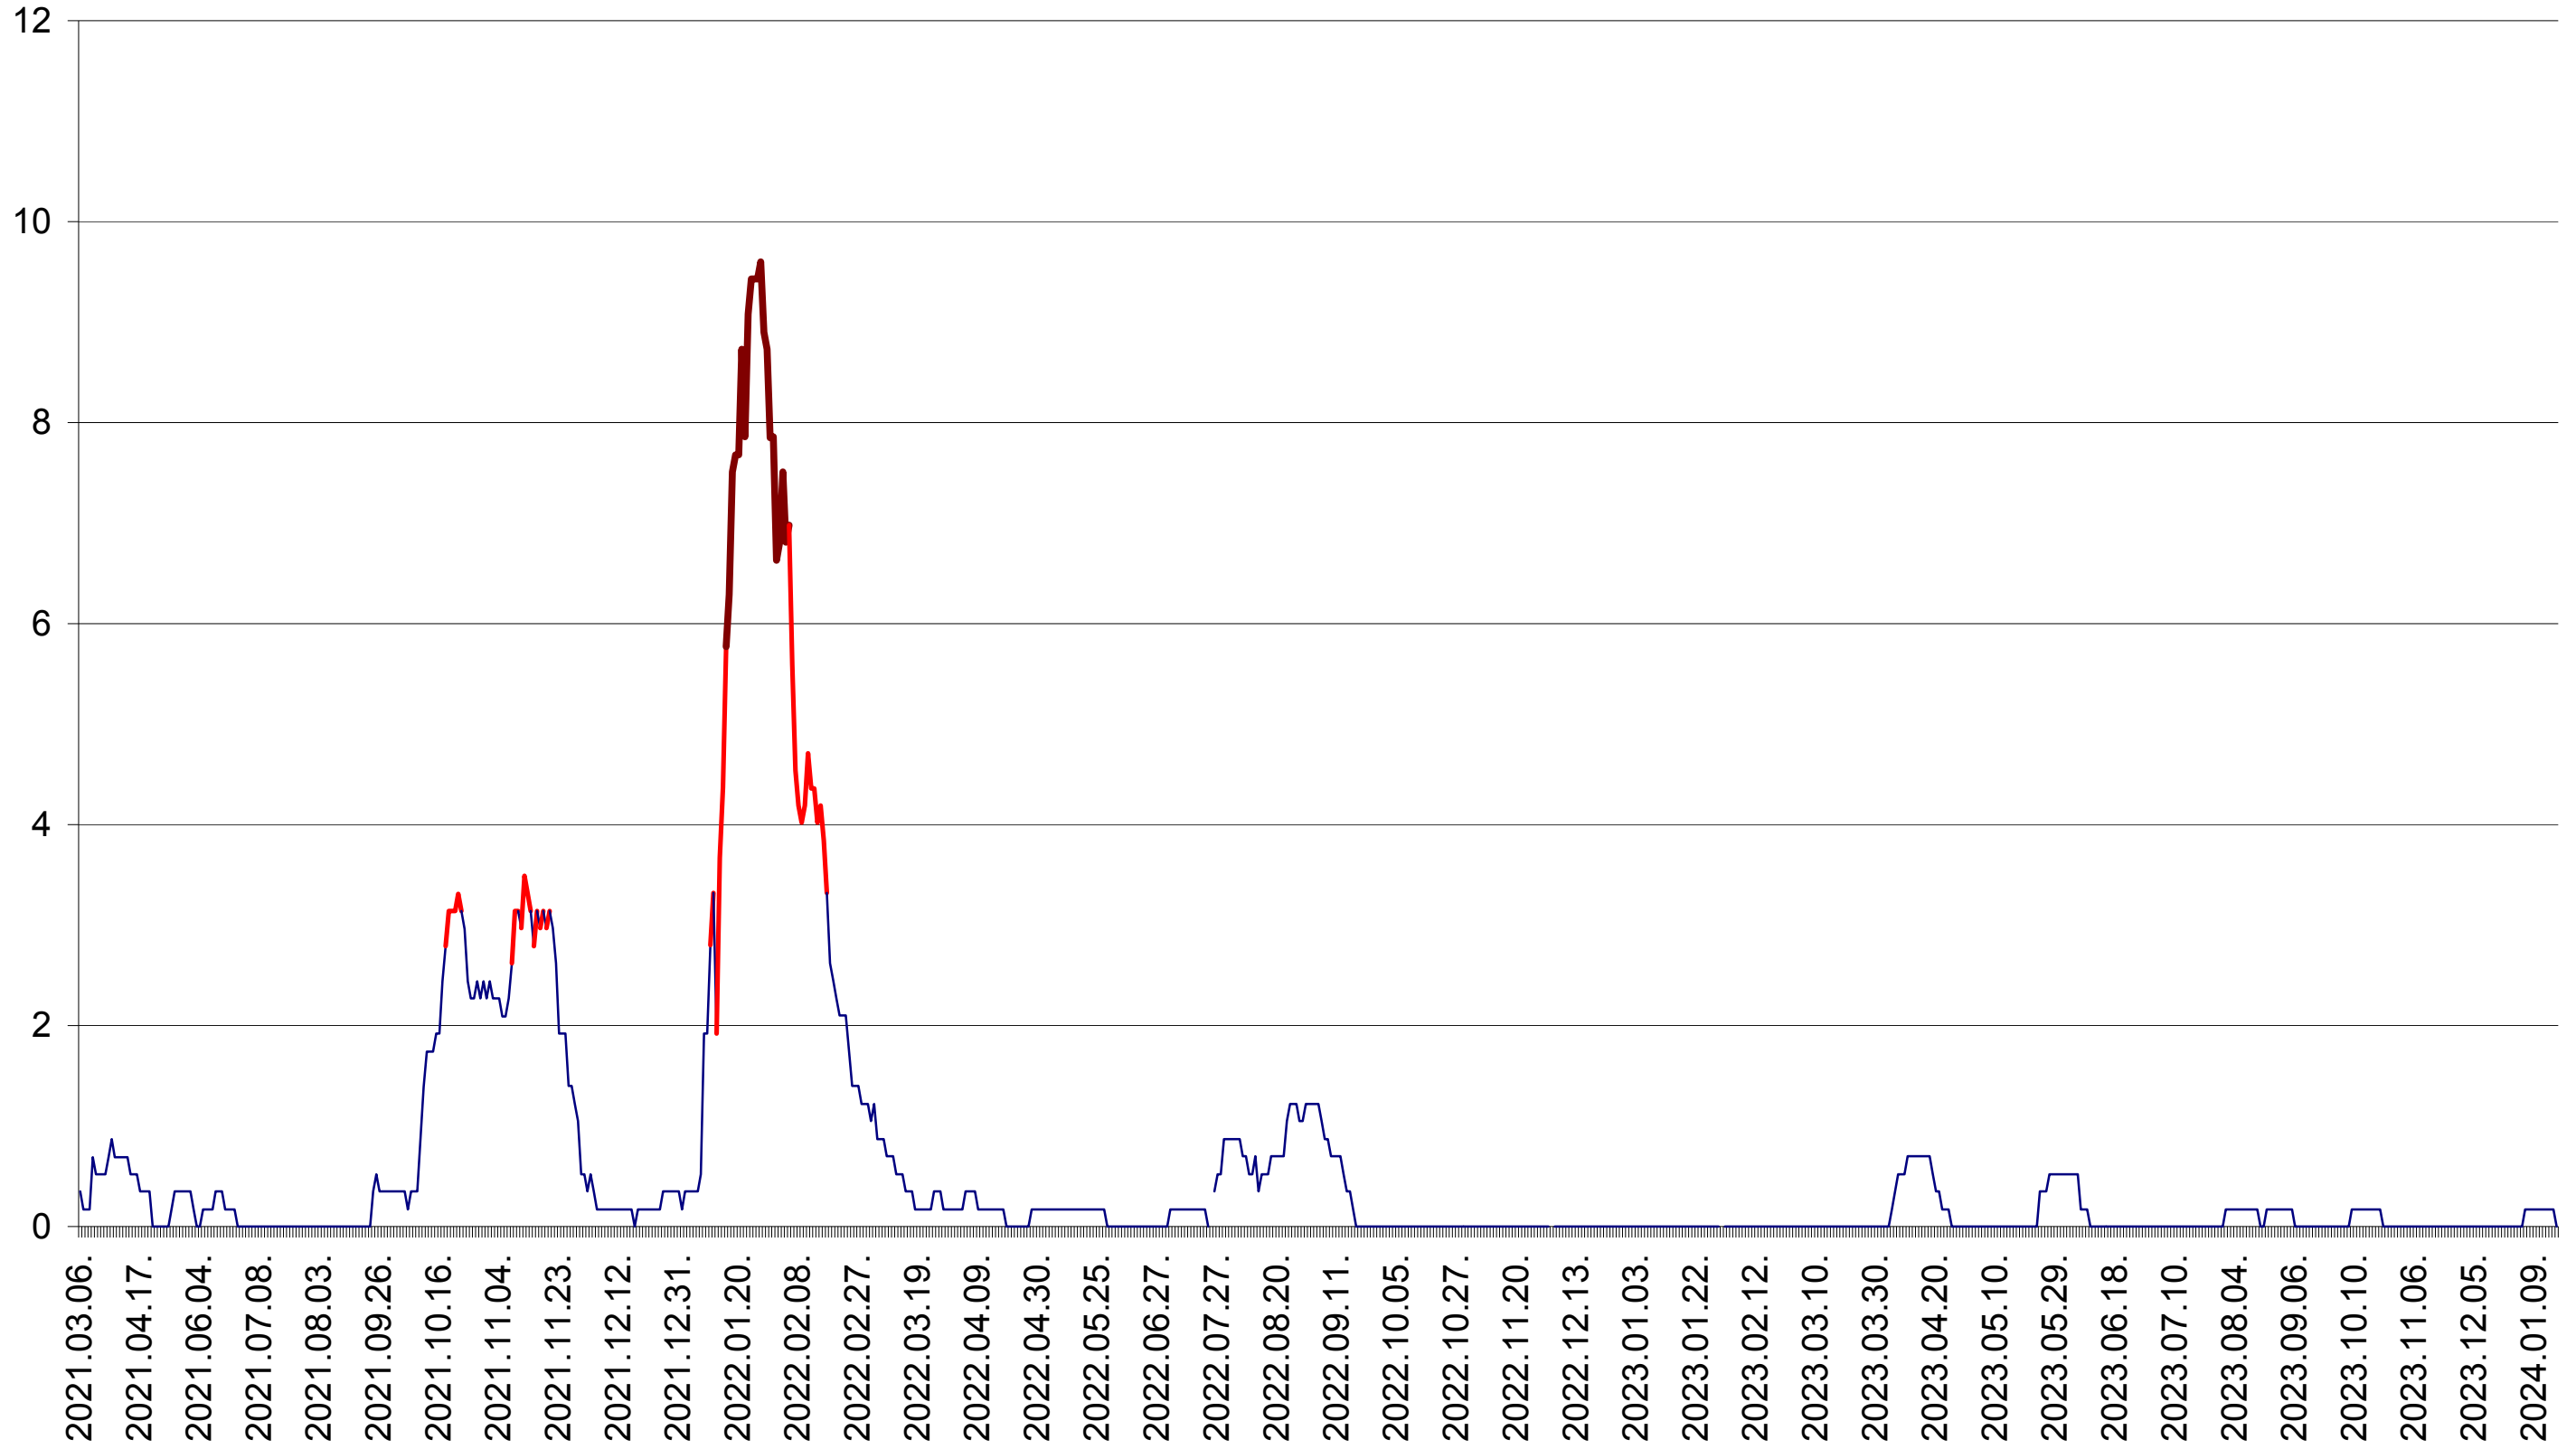

DÂRJIU - Evolutia incidentei cumulate pe 14 zile la ‰ de locuitori  
2021.03.07. - 2024.01.18.

DEALU - Evolutia incidentei cumulate pe 14 zile la ‰ de locuitori  
2021.03.07. - 2024.01.18.

DITRĂU - Evolutia incidentei cumulate pe 14 zile la ‰ de locuitori  
2021.03.07. - 2024.01.18.

FELICENI - Evolutia incidentei cumulate pe 14 zile la ‰ de locuitori  
2021.03.07. - 2024.01.18.

FRUMOASA - Evolutia incidentei cumulate pe 14 zile la ‰ de locuitori  
2021.03.07. - 2024.01.18.

GĂLĂUȚAȘ - Evolutia incidentei cumulate pe 14 zile la ‰ de locuitori  
2021.03.07. - 2024.01.18.

MUNICIPIUL GHEORGHENI - Evolutia incidentei cumulate pe 14 zile la ‰ de locuitori  
2021.03.07. - 2024.01.18.

JOSENI - Evolutia incidentei cumulate pe 14 zile la ‰ de locuitori  
2021.03.07. - 2024.01.18.

LĂZAREA - Evolutia incidentei cumulate pe 14 zile la ‰ de locuitori  
2021.03.07. - 2024.01.18.

LELICENI - Evolutia incidentei cumulate pe 14 zile la ‰ de locuitori  
2021.03.07. - 2024.01.18.

LUETA - Evolutia incidentei cumulate pe 14 zile la ‰ de locuitori  
2021.03.07. - 2024.01.18.