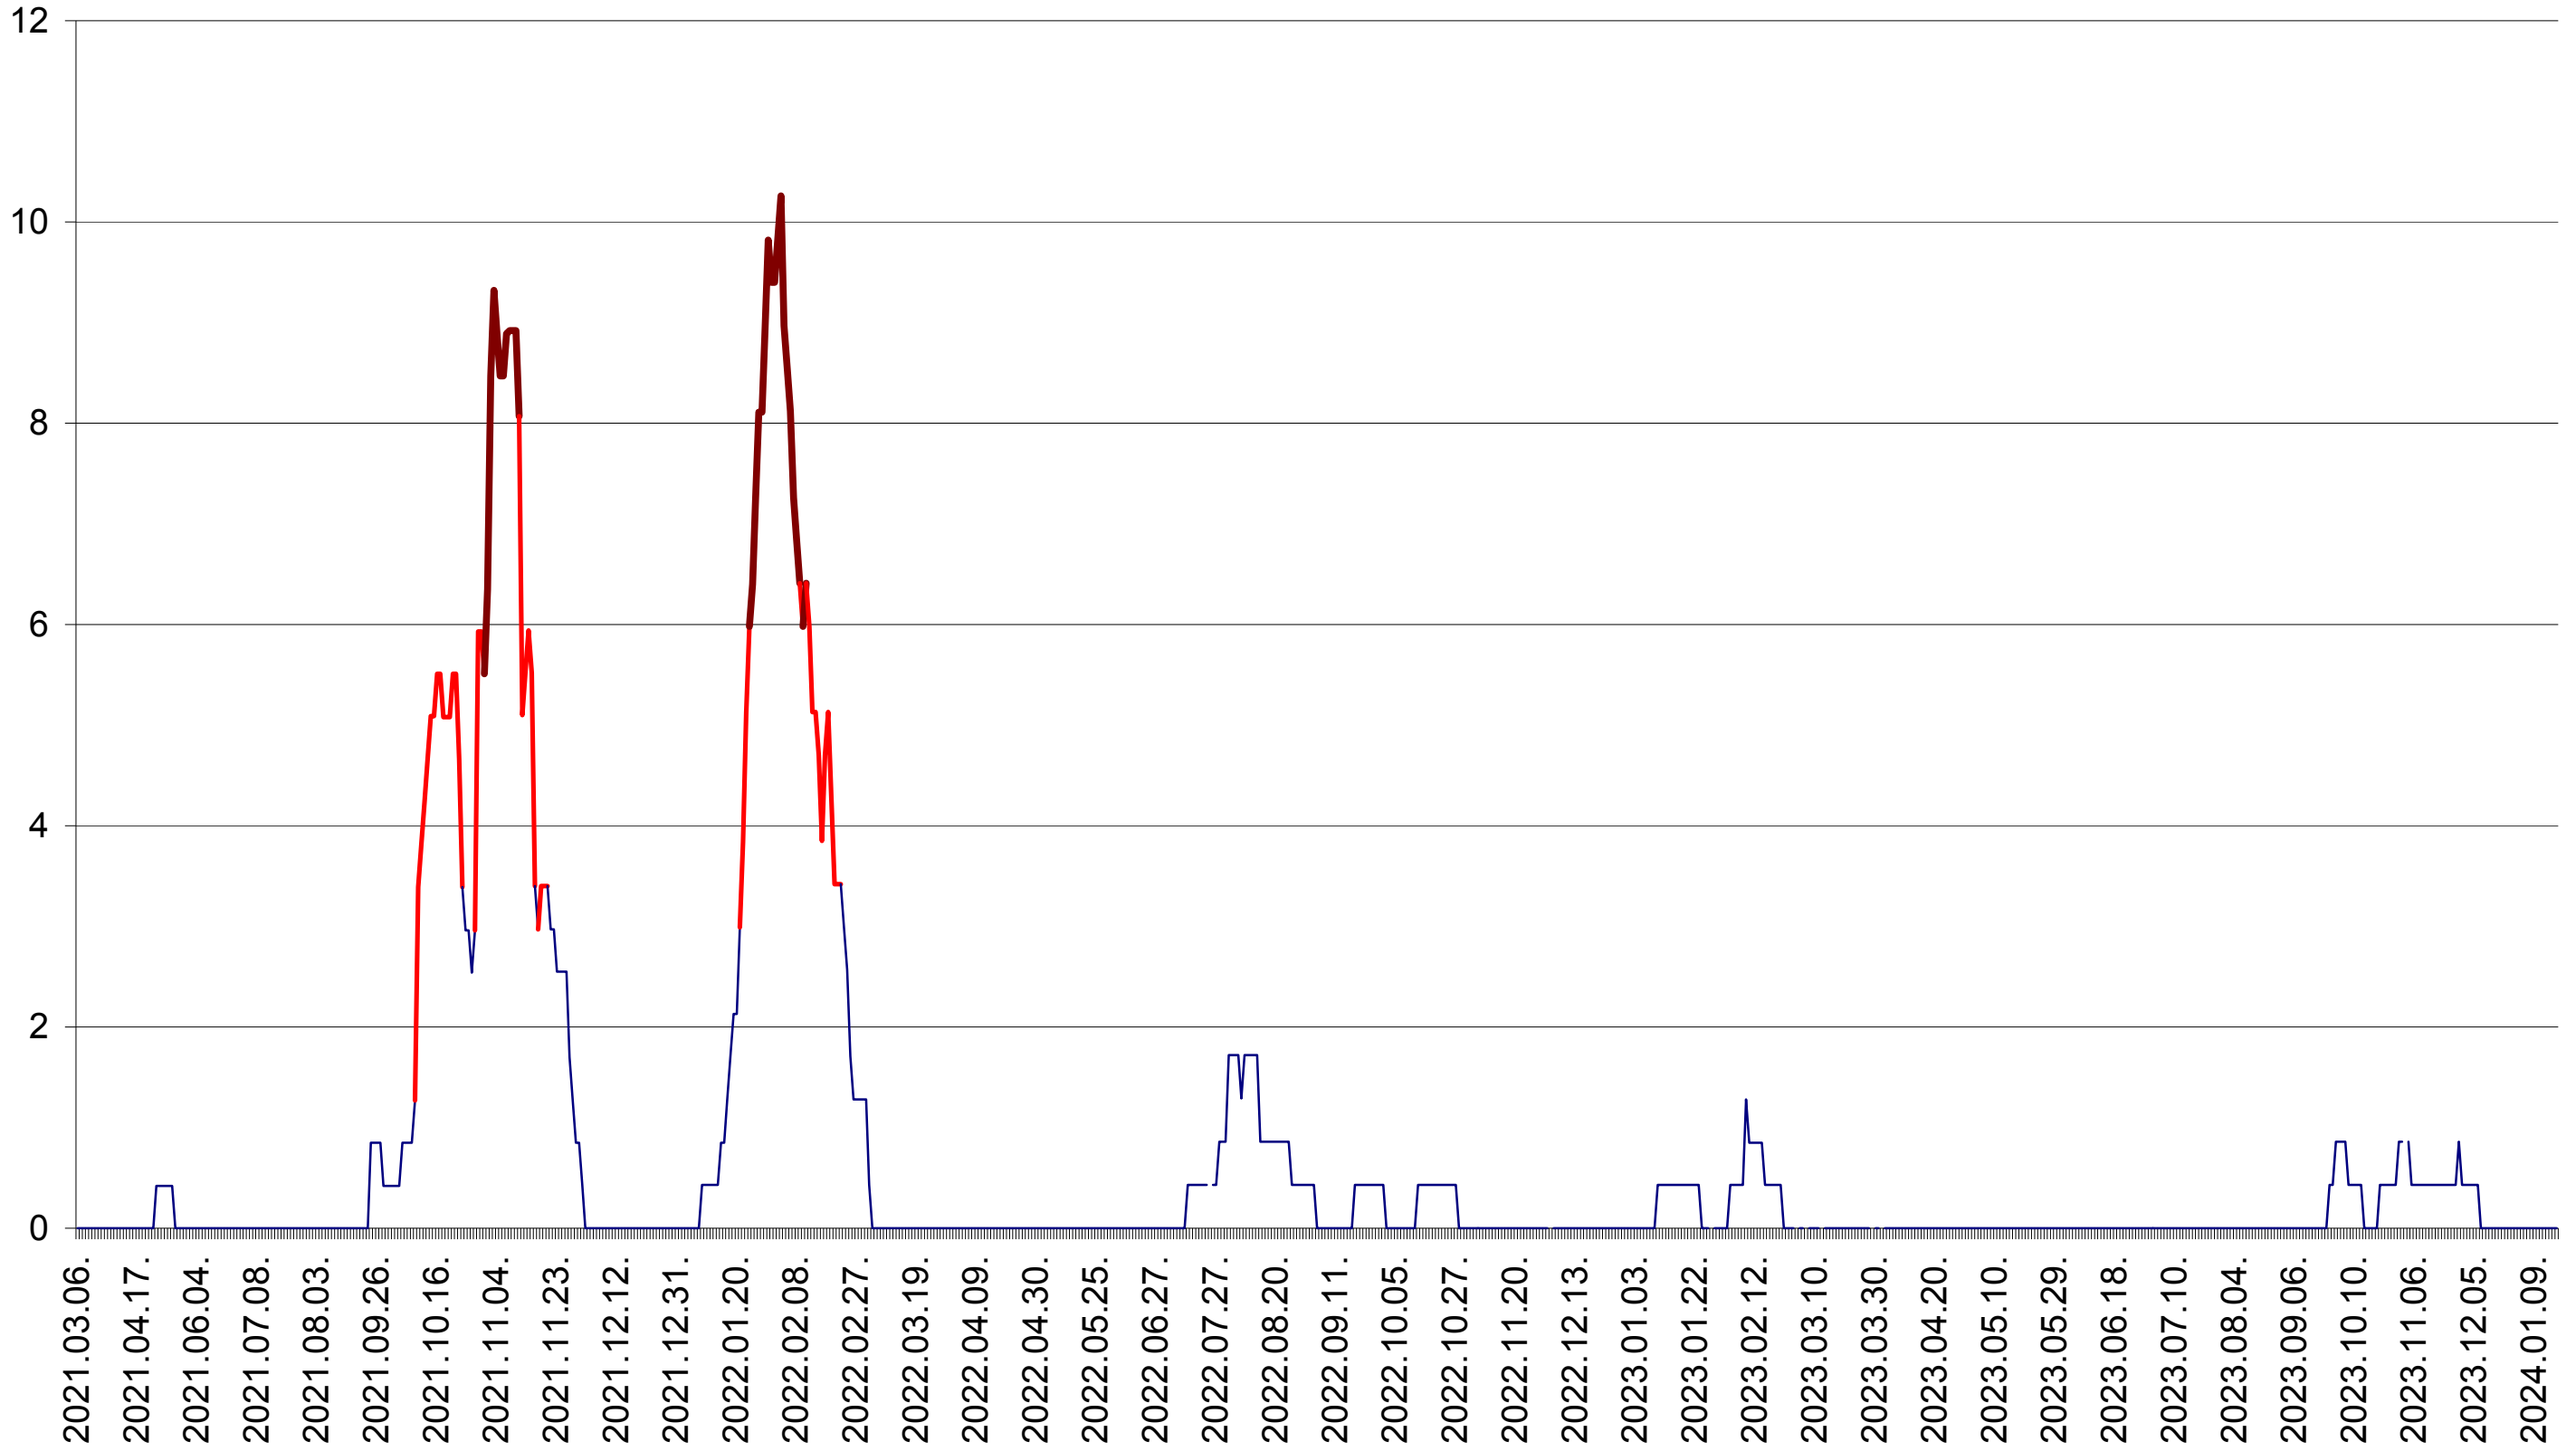

SĂCEL - Evolutia incidentei cumulate pe 14 zile la ‰ de locuitori  
2021.03.07. - 2024.01.18.

SÂNCRĂIENI - Evolutia incidentei cumulate pe 14 zile la ‰ de locuitori  
2021.03.07. - 2024.01.18.

SÂNDOMIC - Evolutia incidentei cumulate pe 14 zile la ‰ de locuitori  
2021.03.07. - 2024.01.18.

SÂNMARTIN - Evolutia incidentei cumulate pe 14 zile la ‰ de locuitori  
2021.03.07. - 2024.01.18.

SÂNSIMION - Evolutia incidentei cumulate pe 14 zile la ‰ de locuitori  
2021.03.07. - 2024.01.18.

SÂNTIMBRU - Evolutia incidentei cumulate pe 14 zile la ‰ de locuitori  
2021.03.07. - 2024.01.18.