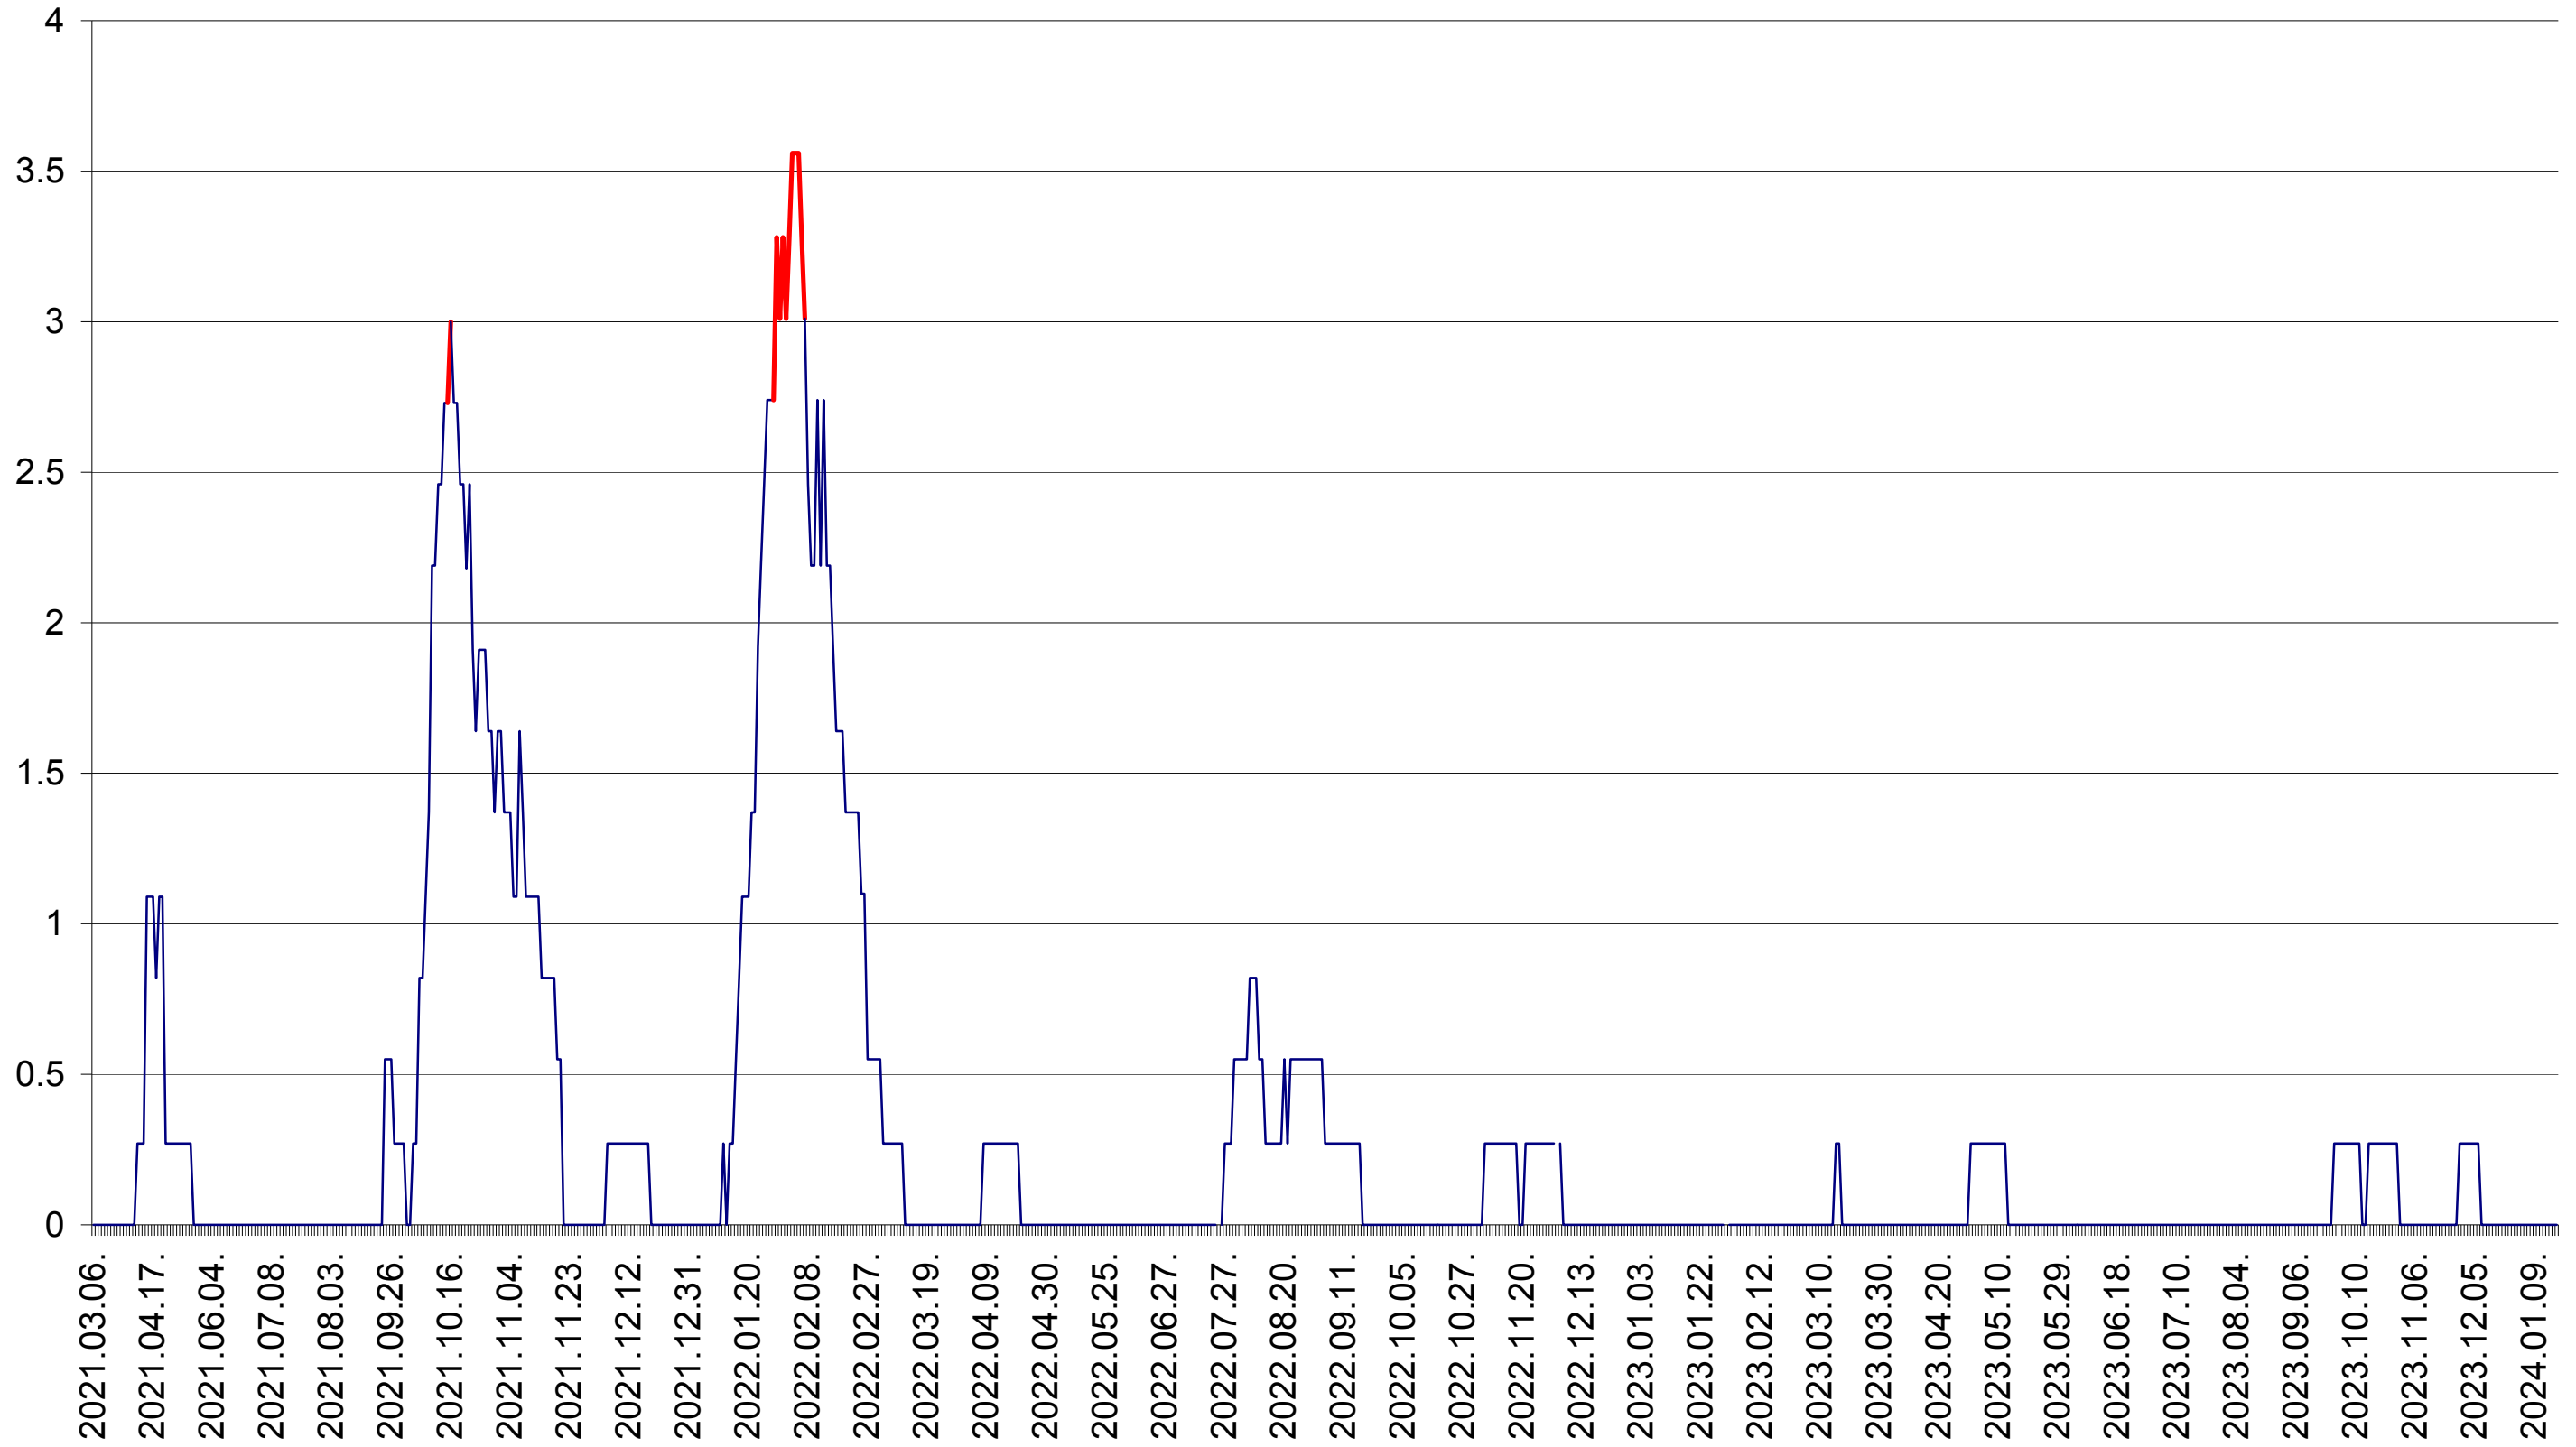

FELICENI - Evolutia incidentei cumulate pe 14 zile la ‰ de locuitori  
2021.03.07. - 2024.01.18.

FRUMOASA - Evolutia incidentei cumulate pe 14 zile la ‰ de locuitori  
2021.03.07. - 2024.01.18.

GĂLĂUȚAȘ - Evolutia incidentei cumulate pe 14 zile la ‰ de locuitori  
2021.03.07. - 2024.01.18.

MUNICIPIUL GHEORGHENI - Evolutia incidentei cumulate pe 14 zile la ‰ de locuitori  
2021.03.07. - 2024.01.18.

JOSENI - Evolutia incidentei cumulate pe 14 zile la ‰ de locuitori  
2021.03.07. - 2024.01.18.

LĂZAREA - Evolutia incidentei cumulate pe 14 zile la ‰ de locuitori  
2021.03.07. - 2024.01.18.

LELICENI - Evolutia incidentei cumulate pe 14 zile la ‰ de locuitori  
2021.03.07. - 2024.01.18.

LUETA - Evolutia incidentei cumulate pe 14 zile la ‰ de locuitori  
2021.03.07. - 2024.01.18.

LUNCA DE JOS - Evolutia incidentei cumulate pe 14 zile la ‰ de locuitori  
2021.03.07. - 2024.01.18.

LUNCA DE SUS - Evolutia incidentei cumulate pe 14 zile la ‰ de locuitori  
2021.03.07. - 2024.01.18.