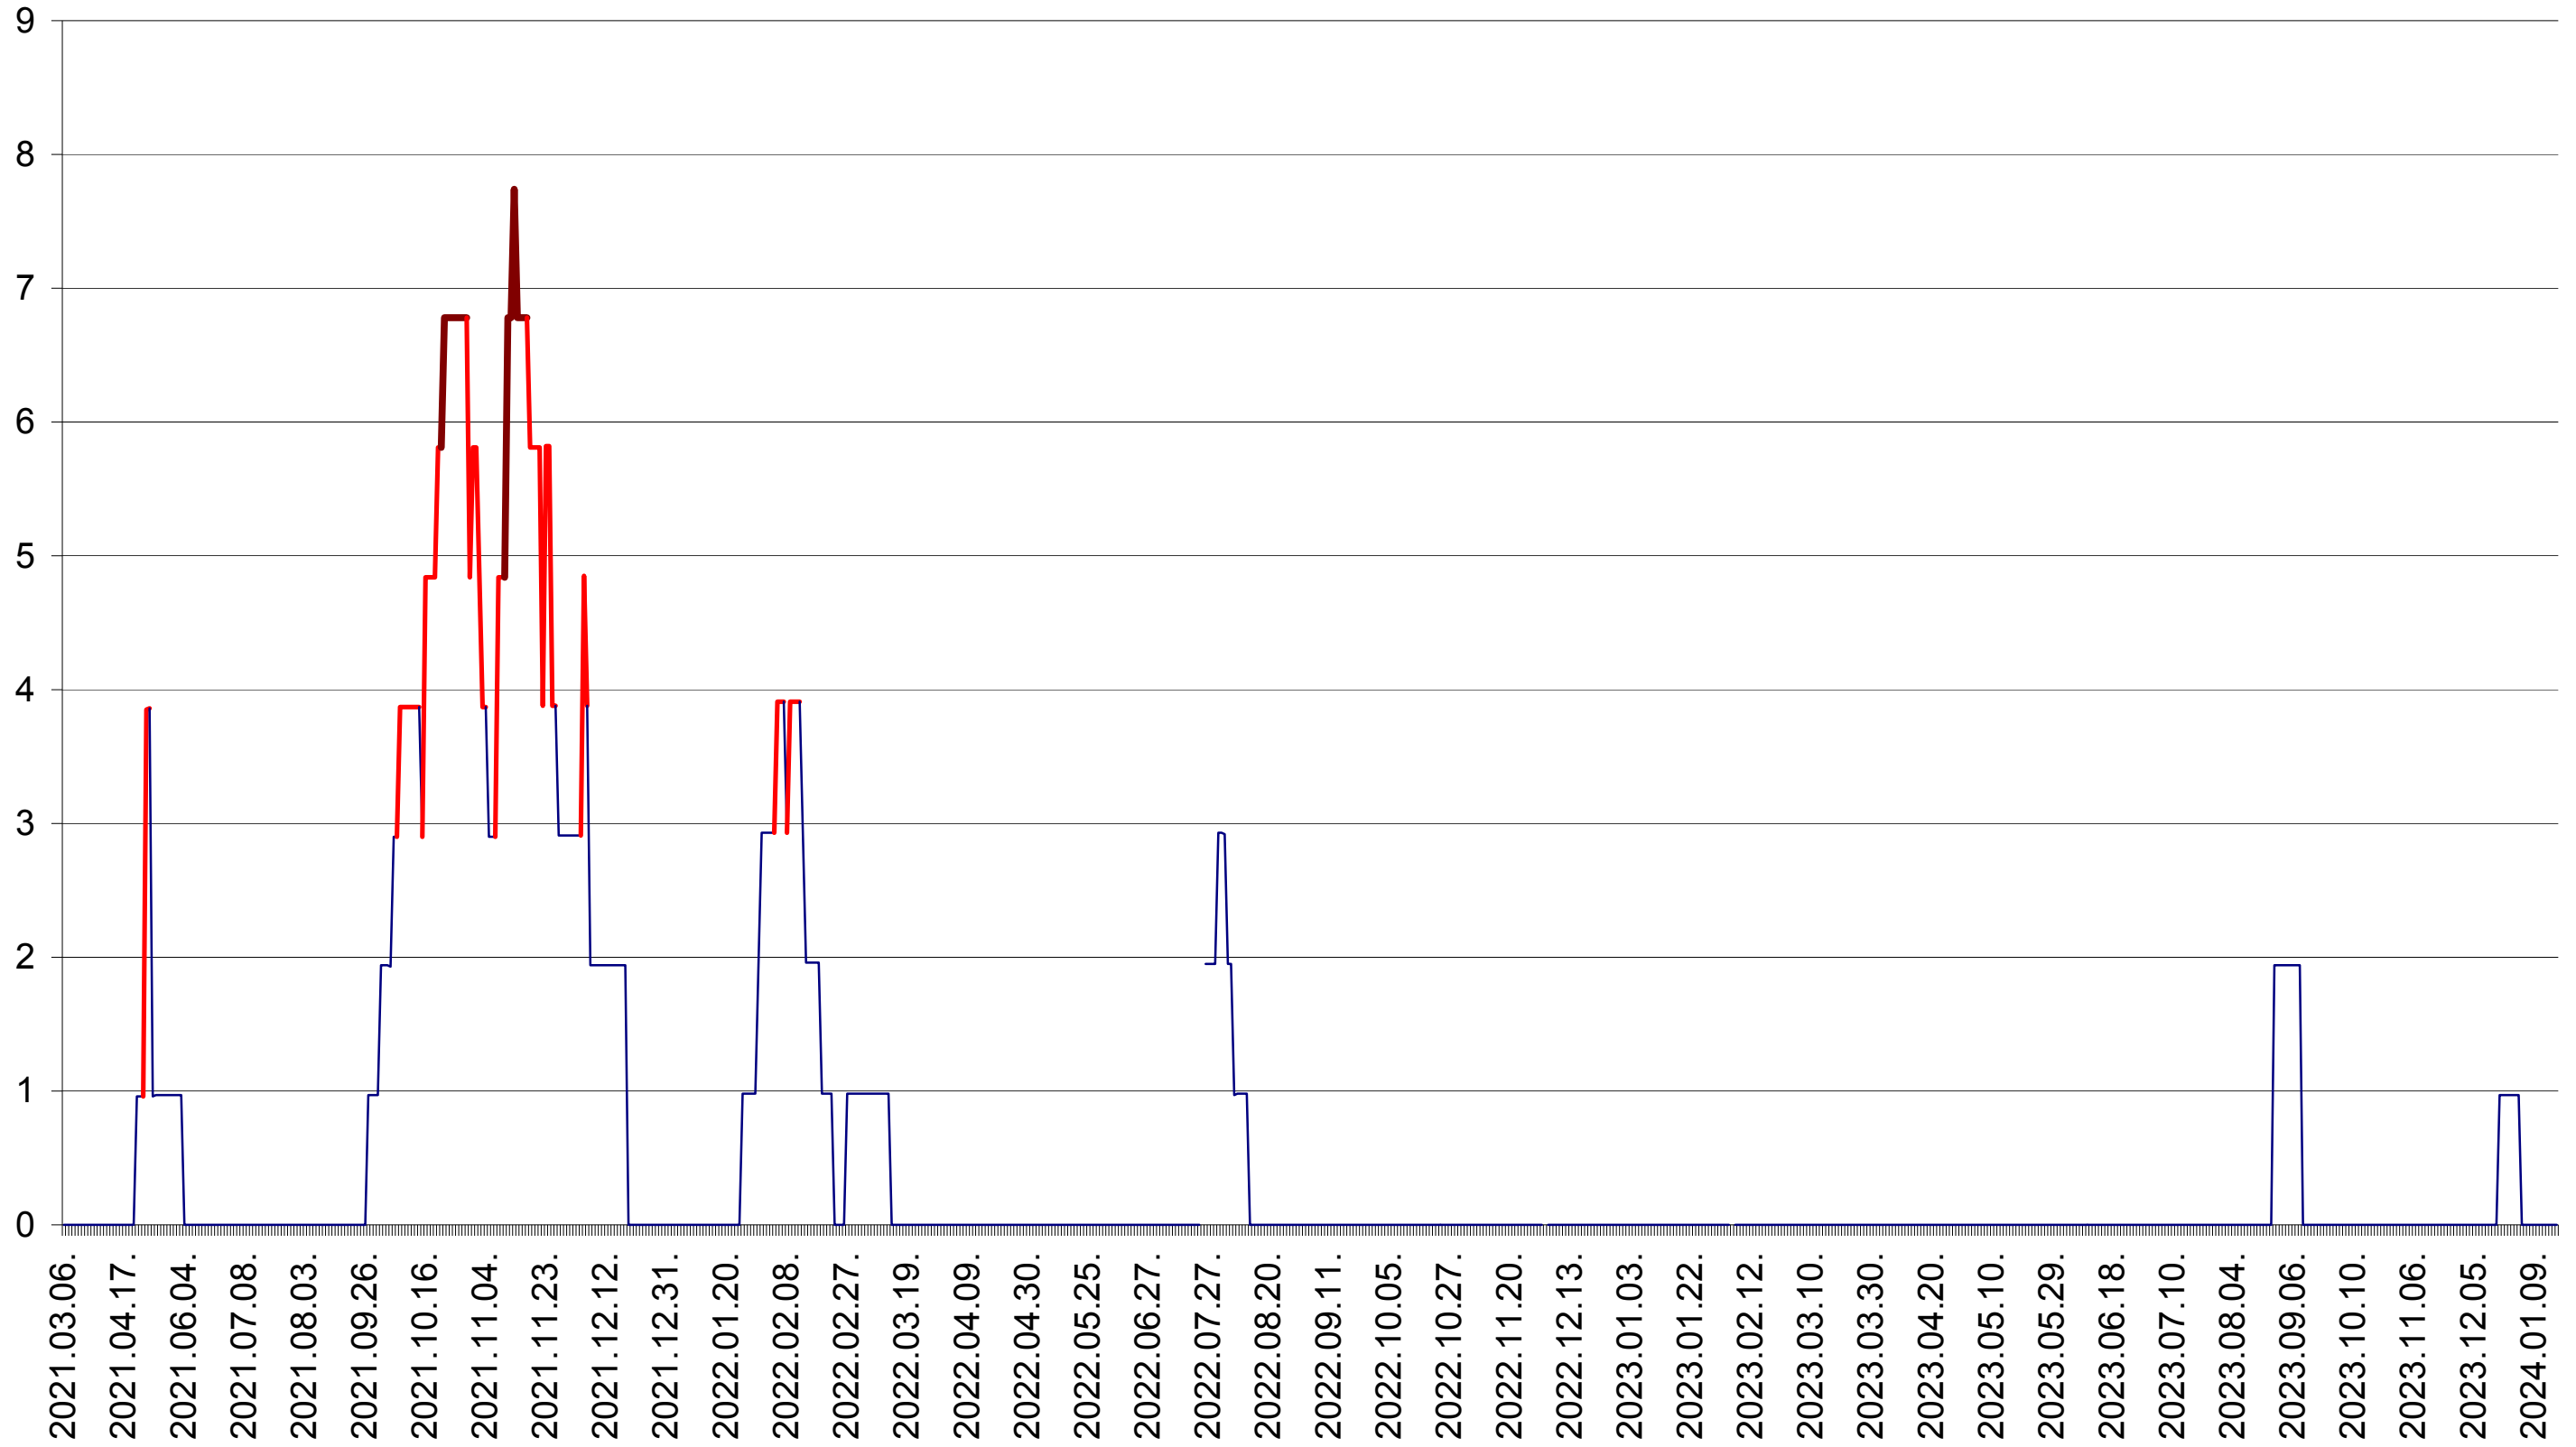

ORAȘ BĂLAN - Evolutia incidentei cumulate pe 14 zile la ‰ de locuitori  
2021.03.07. - 2024.01.18.

BILBOR - Evolutia incidentei cumulate pe 14 zile la ‰ de locuitori  
2021.03.07. - 2024.01.18.

ORAȘ BORSEC - Evolutia incidentei cumulate pe 14 zile la ‰ de locuitori  
2021.03.07. - 2024.01.18.

CORBU - Evolutia incidentei cumulate pe 14 zile la ‰ de locuitori  
2021.03.07. - 2024.01.18.

CORUND - Evolutia incidentei cumulate pe 14 zile la ‰ de locuitori  
2021.03.07. - 2024.01.18.

COZMENI - Evolutia incidentei cumulate pe 14 zile la ‰ de locuitori  
2021.03.07. - 2024.01.18.

ORAȘ CRISTURU SECUIESC - Evolutia incidentei cumulate pe 14 zile la ‰ de locuitori  
2021.03.07. - 2024.01.18.

DĂNEȘTI - Evolutia incidentei cumulate pe 14 zile la ‰ de locuitori  
2021.03.07. - 2024.01.18.

DÂRJIU - Evolutia incidentei cumulate pe 14 zile la ‰ de locuitori  
2021.03.07. - 2024.01.18.

DEALU - Evolutia incidentei cumulate pe 14 zile la ‰ de locuitori  
2021.03.07. - 2024.01.18.

DITRĂU - Evolutia incidentei cumulate pe 14 zile la ‰ de locuitori  
2021.03.07. - 2024.01.18.