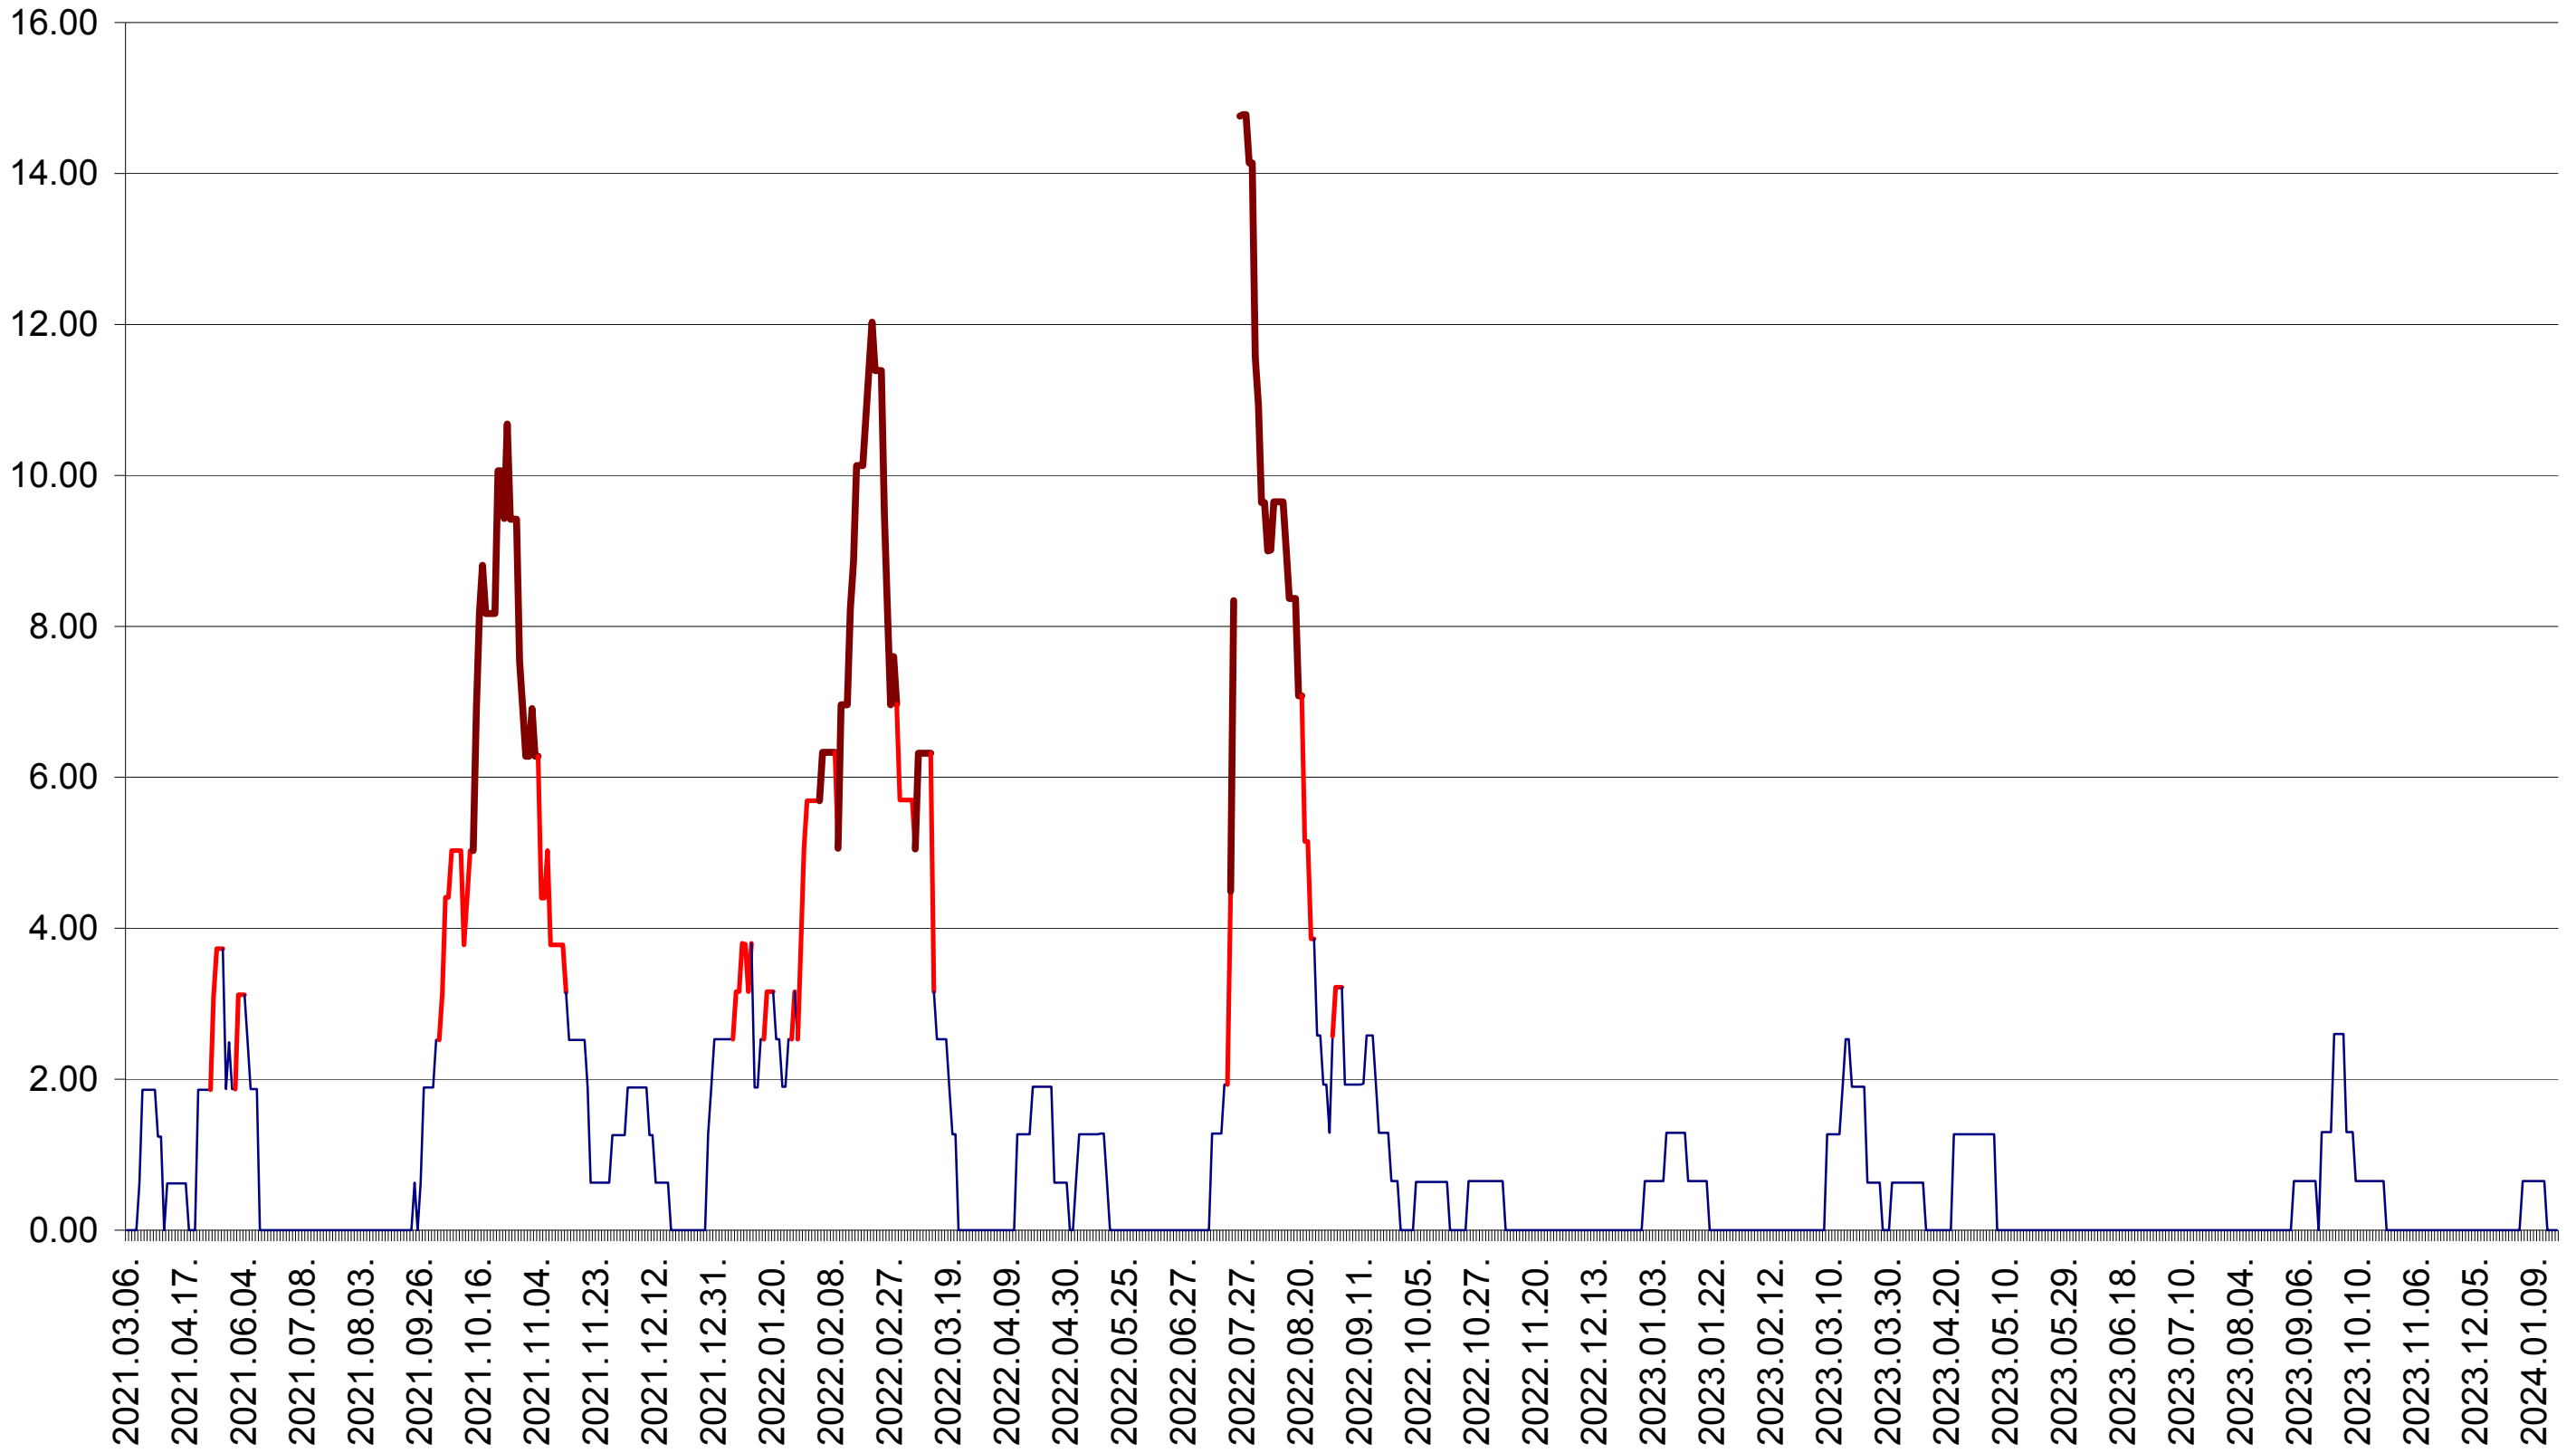

ATID - Evolutia incidentei cumulate pe 14 zile la ‰ de locuitori  
2021.03.07. - 2024.01.18.

AVRĂMEȘTI - Evolutia incidentei cumulate pe 14 zile la ‰ de locuitori  
2021.03.07. - 2024.01.18.

ORAȘ BĂILE TUȘNAD - Evolutia incidentei cumulate pe 14 zile la ‰ de locuitori  
2021.03.07. - 2024.01.18.

ORAȘ BĂLAN - Evolutia incidentei cumulate pe 14 zile la ‰ de locuitori  
2021.03.07. - 2024.01.18.

BILBOR - Evolutia incidentei cumulate pe 14 zile la ‰ de locuitori  
2021.03.07. - 2024.01.18.

ORAȘ BORSEC - Evolutia incidentei cumulate pe 14 zile la ‰ de locuitori  
2021.03.07. - 2024.01.18.

BRĂDEȘTI - Evolutia incidentei cumulate pe 14 zile la ‰ de locuitori  
2021.03.07. - 2024.01.18.

CĂPÂLNIȚA - Evolutia incidentei cumulate pe 14 zile la ‰ de locuitori  
2021.03.07. - 2024.01.18.

CÂRȚA - Evolutia incidentei cumulate pe 14 zile la ‰ de locuitori  
2021.03.07. - 2024.01.18.

CICEU - Evolutia incidentei cumulate pe 14 zile la ‰ de locuitori  
2021.03.07. - 2024.01.18.

CIUCSÂNGEORGIU - Evolutia incidentei cumulate pe 14 zile la ‰ de locuitori  
2021.03.07. - 2024.01.18.

CIUMANI - Evolutia incidentei cumulate pe 14 zile la ‰ de locuitori  
2021.03.07. - 2024.01.18.