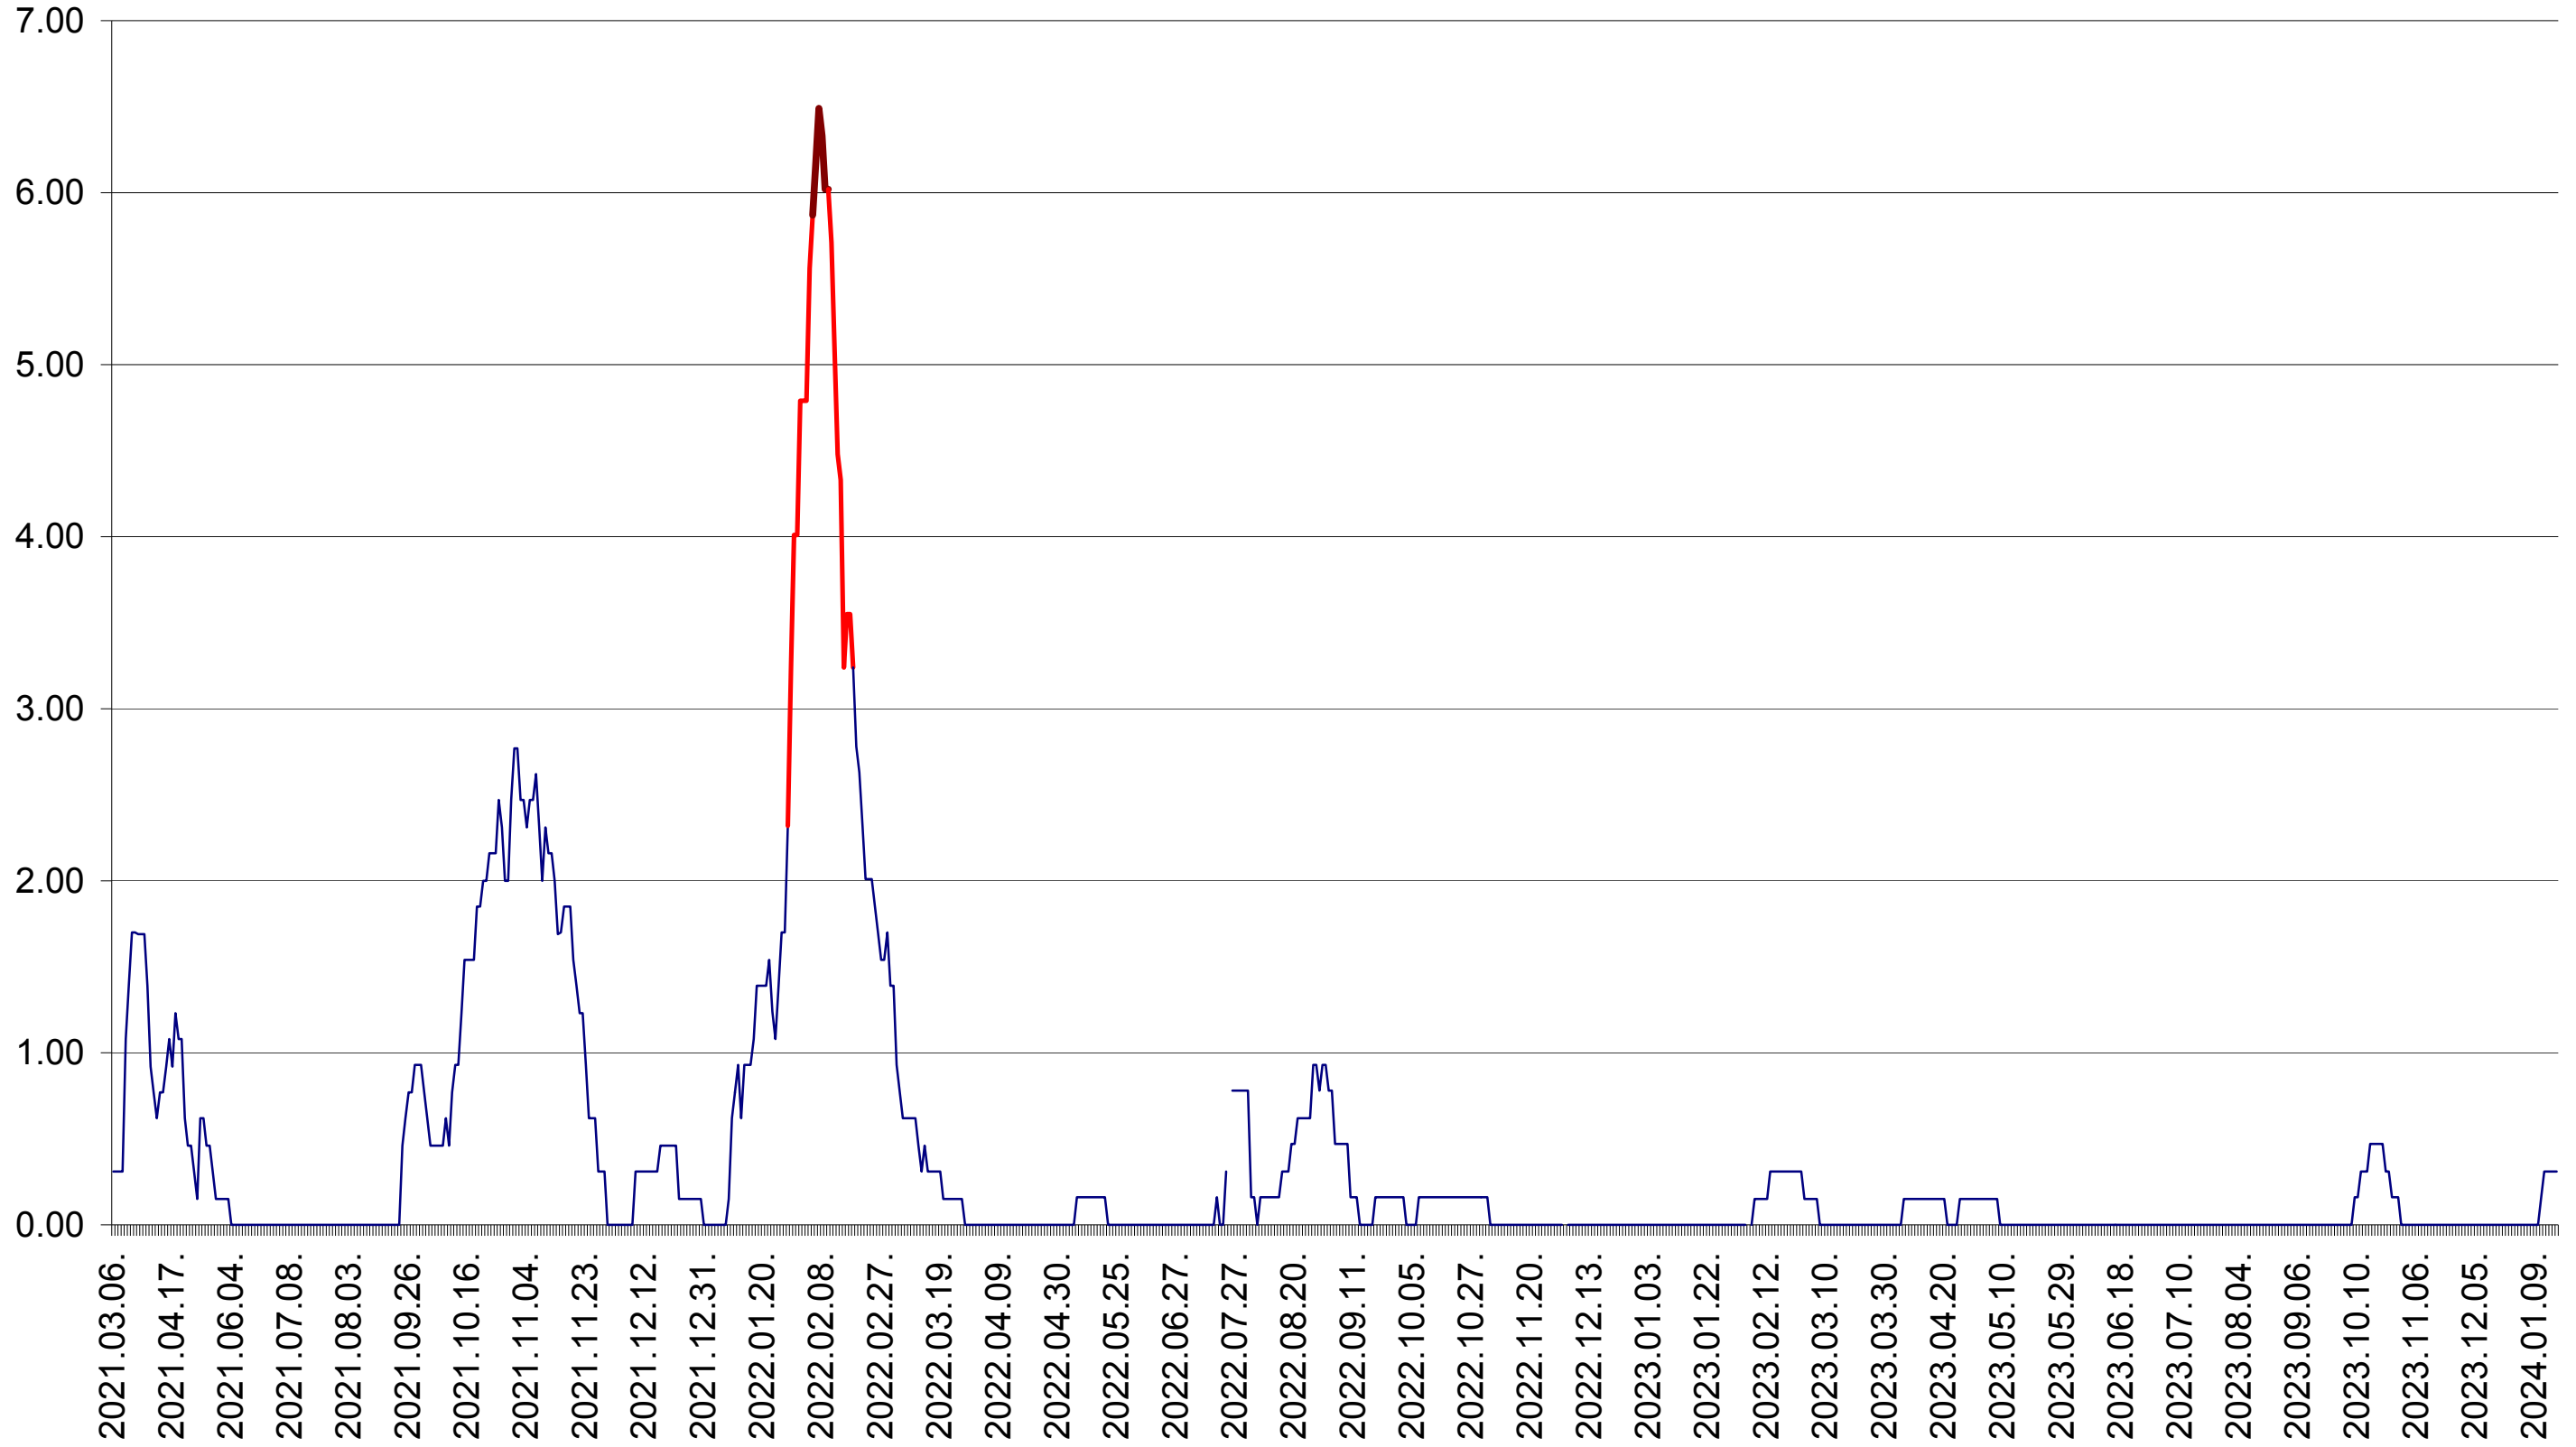

ORAȘ BĂLAN - Evolutia incidentei cumulate pe 14 zile la ‰ de locuitori  
2021.03.07. - 2024.01.18.

BILBOR - Evolutia incidentei cumulate pe 14 zile la ‰ de locuitori  
2021.03.07. - 2024.01.18.

ORAȘ BORSEC - Evolutia incidentei cumulate pe 14 zile la ‰ de locuitori  
2021.03.07. - 2024.01.18.

BRĂDEȘTI - Evolutia incidentei cumulate pe 14 zile la ‰ de locuitori  
2021.03.07. - 2024.01.18.

CĂPÂLNIȚA - Evolutia incidentei cumulate pe 14 zile la ‰ de locuitori  
2021.03.07. - 2024.01.18.

CÂRȚA - Evolutia incidentei cumulate pe 14 zile la ‰ de locuitori  
2021.03.07. - 2024.01.18.

CICEU - Evolutia incidentei cumulate pe 14 zile la ‰ de locuitori  
2021.03.07. - 2024.01.18.

CIUCSÂNGEORGIU - Evolutia incidentei cumulate pe 14 zile la ‰ de locuitori  
2021.03.07. - 2024.01.18.

CIUMANI - Evolutia incidentei cumulate pe 14 zile la ‰ de locuitori  
2021.03.07. - 2024.01.18.

CORBU - Evolutia incidentei cumulate pe 14 zile la ‰ de locuitori  
2021.03.07. - 2024.01.18.

CORUND - Evolutia incidentei cumulate pe 14 zile la ‰ de locuitori  
2021.03.07. - 2024.01.18.

COZMENI - Evolutia incidentei cumulate pe 14 zile la ‰ de locuitori  
2021.03.07. - 2024.01.18.