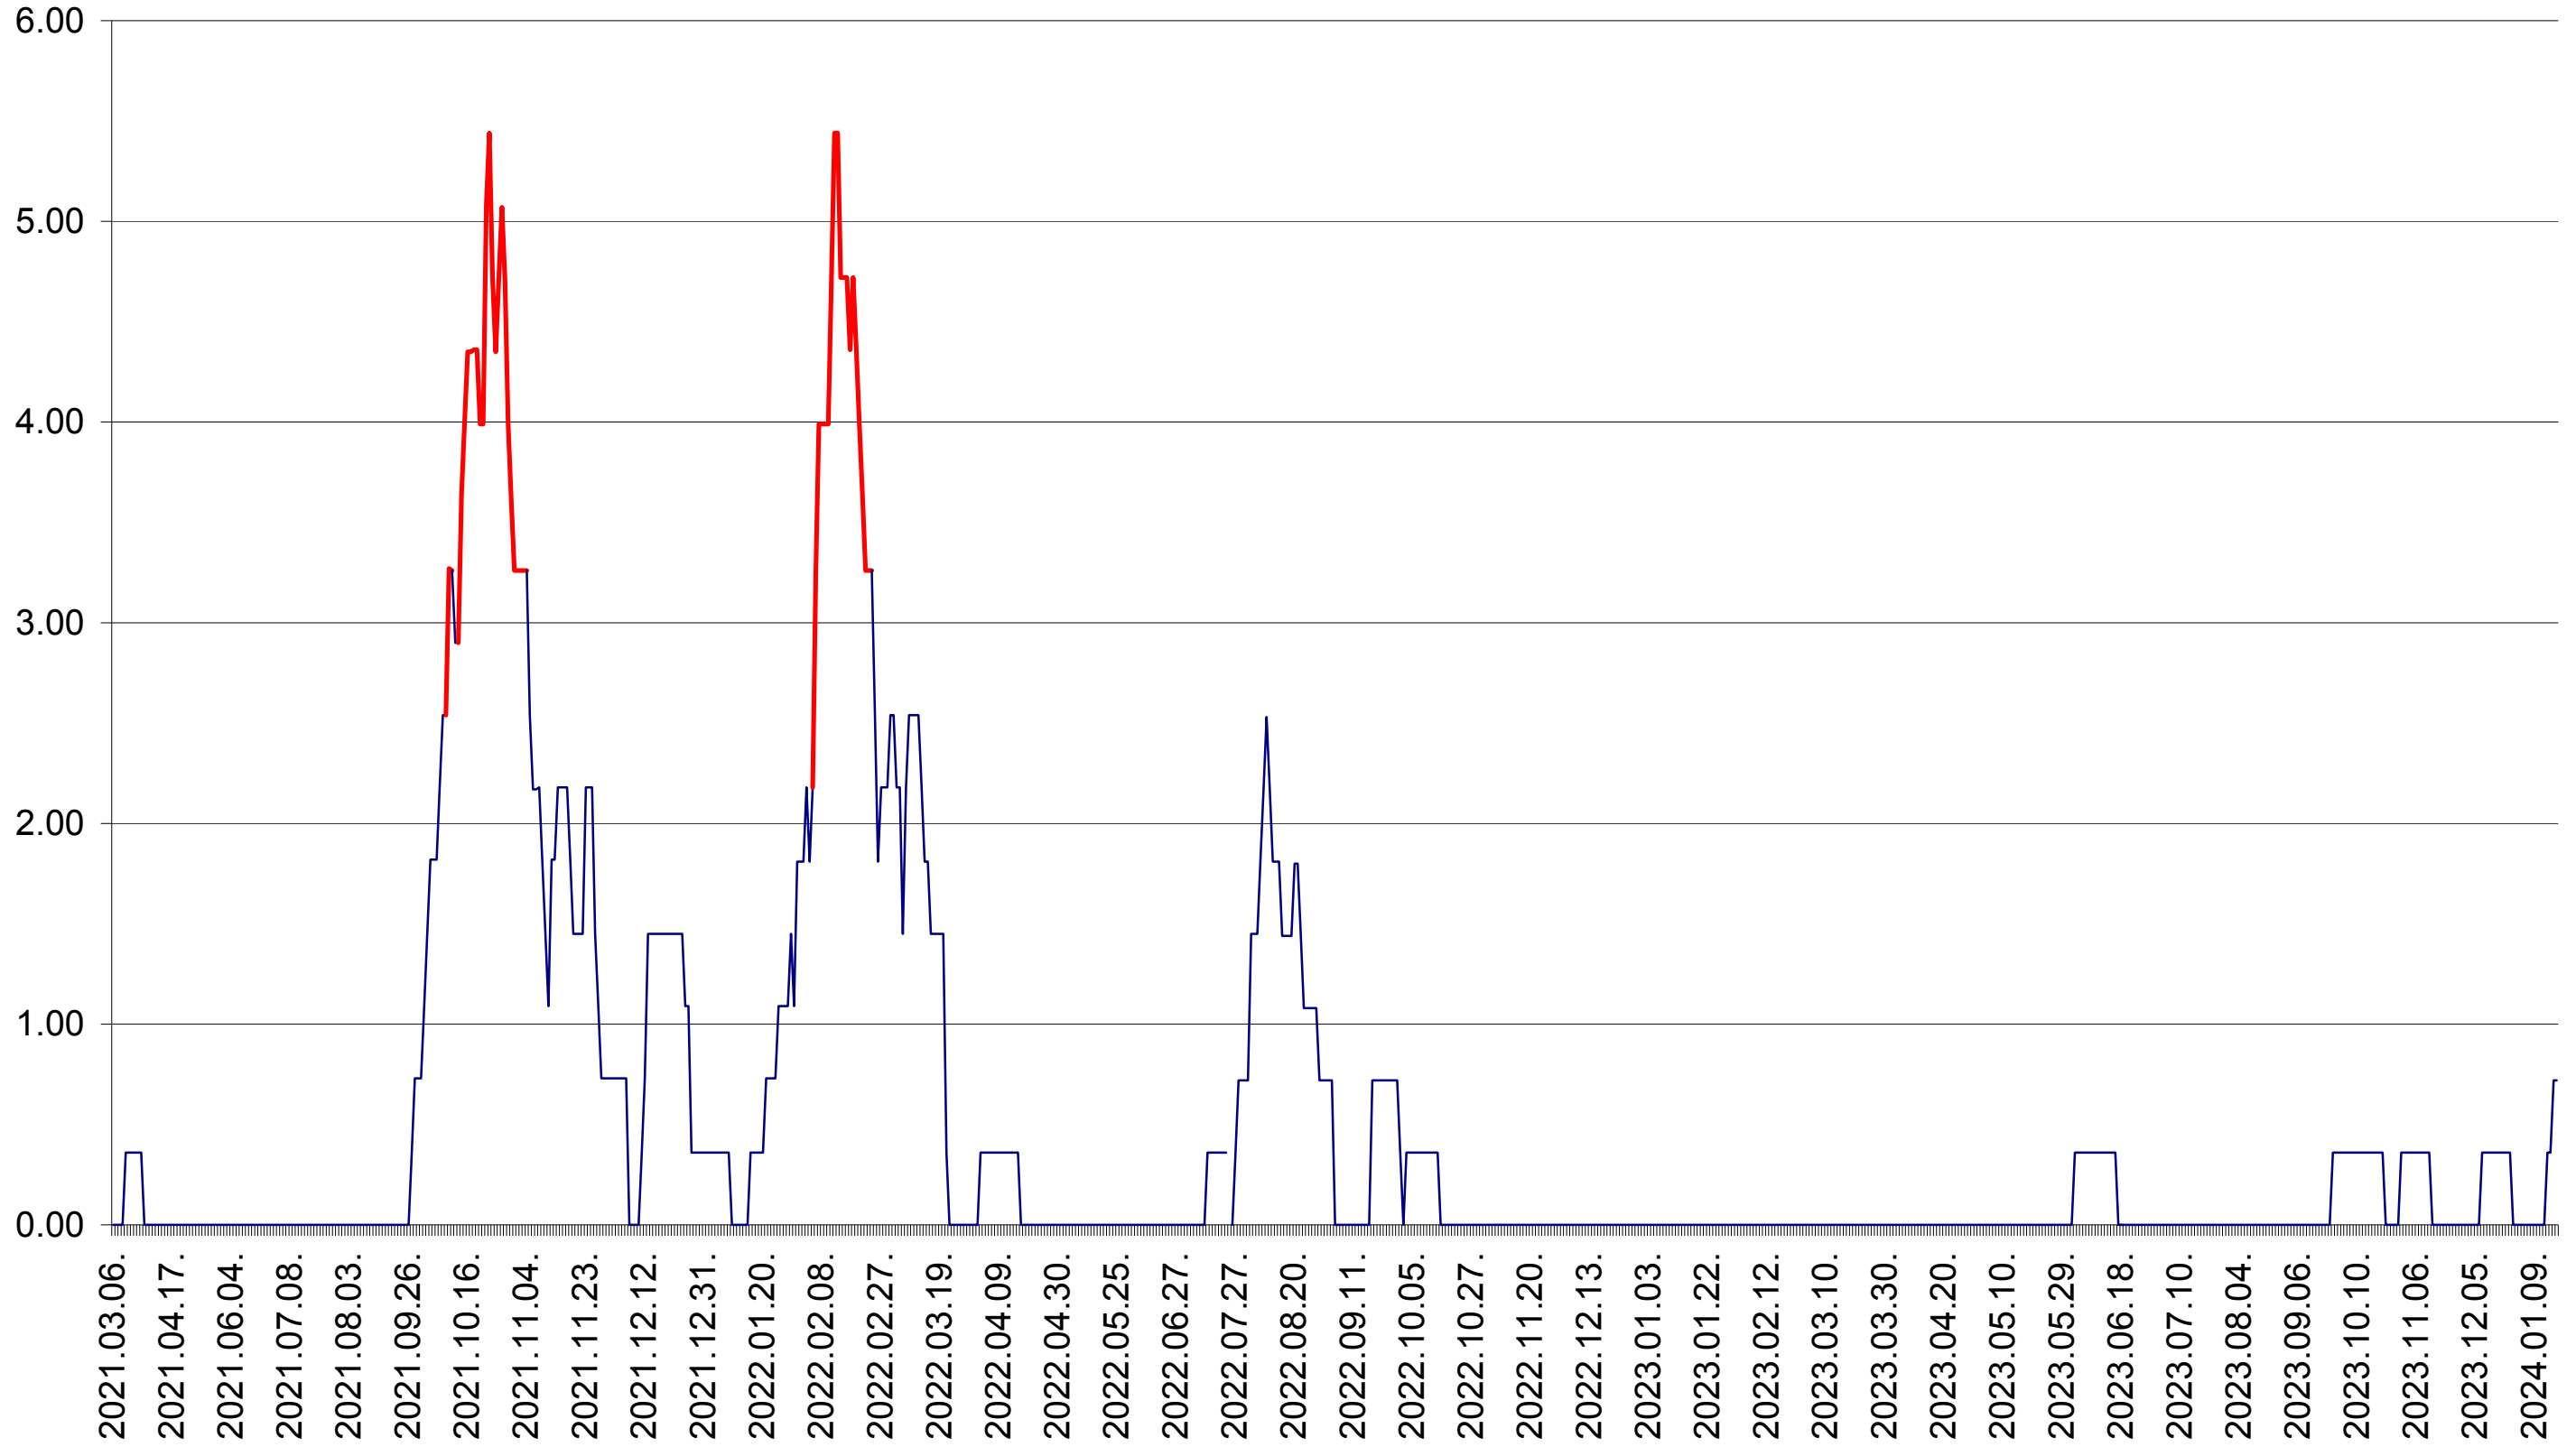

ATID - Evolutia incidentei cumulate pe 14 zile la ‰ de locuitori  
2021.03.07. - 2024.01.18.

AVRĂMEȘTI - Evolutia incidentei cumulate pe 14 zile la ‰ de locuitori  
2021.03.07. - 2024.01.18.

ORAȘ BĂILE TUȘNAD - Evolutia incidentei cumulate pe 14 zile la ‰ de locuitori  
2021.03.07. - 2024.01.18.

ORAȘ BĂLAN - Evolutia incidentei cumulate pe 14 zile la ‰ de locuitori  
2021.03.07. - 2024.01.18.

BILBOR - Evolutia incidentei cumulate pe 14 zile la ‰ de locuitori  
2021.03.07. - 2024.01.18.

ORAȘ BORSEC - Evolutia incidentei cumulate pe 14 zile la ‰ de locuitori  
2021.03.07. - 2024.01.18.

BRĂDEȘTI - Evolutia incidentei cumulate pe 14 zile la ‰ de locuitori  
2021.03.07. - 2024.01.18.

CĂPÂLNIȚA - Evolutia incidentei cumulate pe 14 zile la ‰ de locuitori  
2021.03.07. - 2024.01.18.

CÂRȚA - Evolutia incidentei cumulate pe 14 zile la ‰ de locuitori  
2021.03.07. - 2024.01.18.