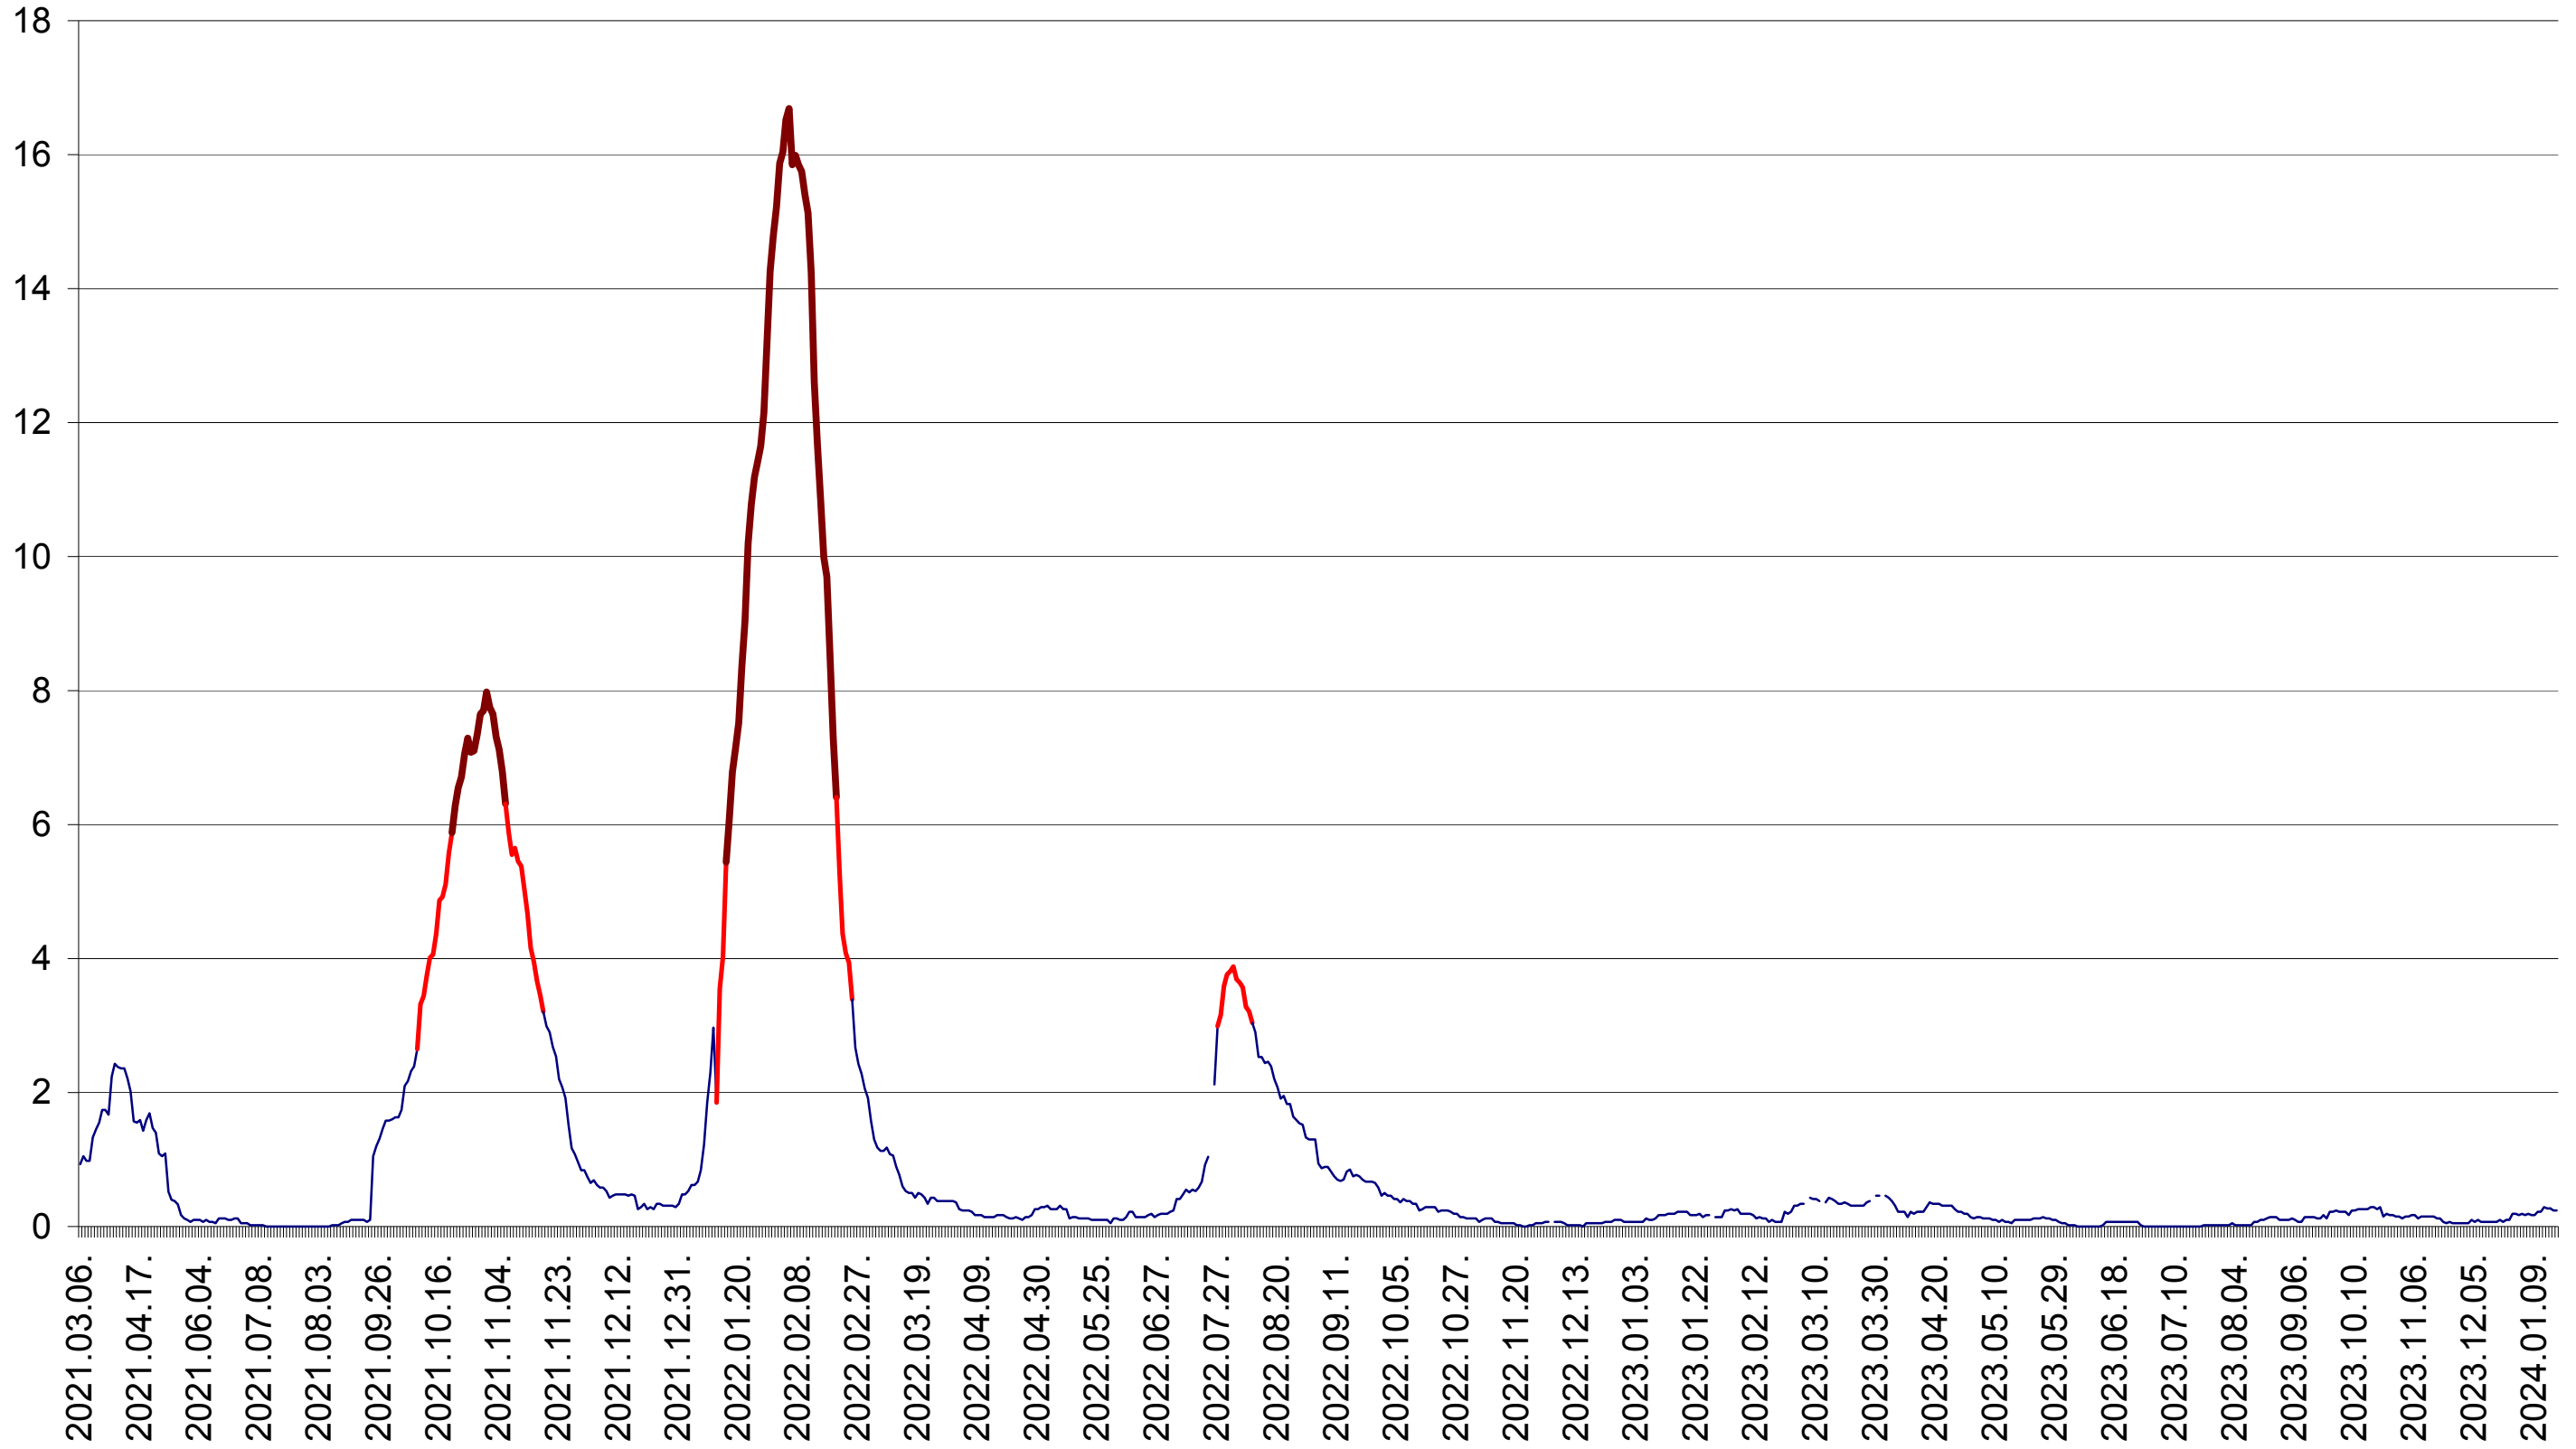

LĂZAREA - Evolutia incidentei cumulate pe 14 zile la ‰ de locuitori  
2021.03.07. - 2024.01.18.

LELICENI - Evolutia incidentei cumulate pe 14 zile la ‰ de locuitori  
2021.03.07. - 2024.01.18.

LUETA - Evolutia incidentei cumulate pe 14 zile la ‰ de locuitori  
2021.03.07. - 2024.01.18.

LUNCA DE JOS - Evolutia incidentei cumulate pe 14 zile la ‰ de locuitori  
2021.03.07. - 2024.01.18.

LUNCA DE SUS - Evolutia incidentei cumulate pe 14 zile la ‰ de locuitori  
2021.03.07. - 2024.01.18.

LUPENI - Evolutia incidentei cumulate pe 14 zile la ‰ de locuitori  
2021.03.07. - 2024.01.18.

MĂDĂRAȘ - Evolutia incidentei cumulate pe 14 zile la ‰ de locuitori  
2021.03.07. - 2024.01.18.

MĂRTINIȘ - Evolutia incidentei cumulate pe 14 zile la ‰ de locuitori  
2021.03.07. - 2024.01.18.

MEREȘTI - Evolutia incidentei cumulate pe 14 zile la ‰ de locuitori  
2021.03.07. - 2024.01.18.

MUNICIPIUL MIERCUREA-CIUC - Evolutia incidentei cumulate pe 14 zile la ‰ de locuitori  
2021.03.07. - 2024.01.18.