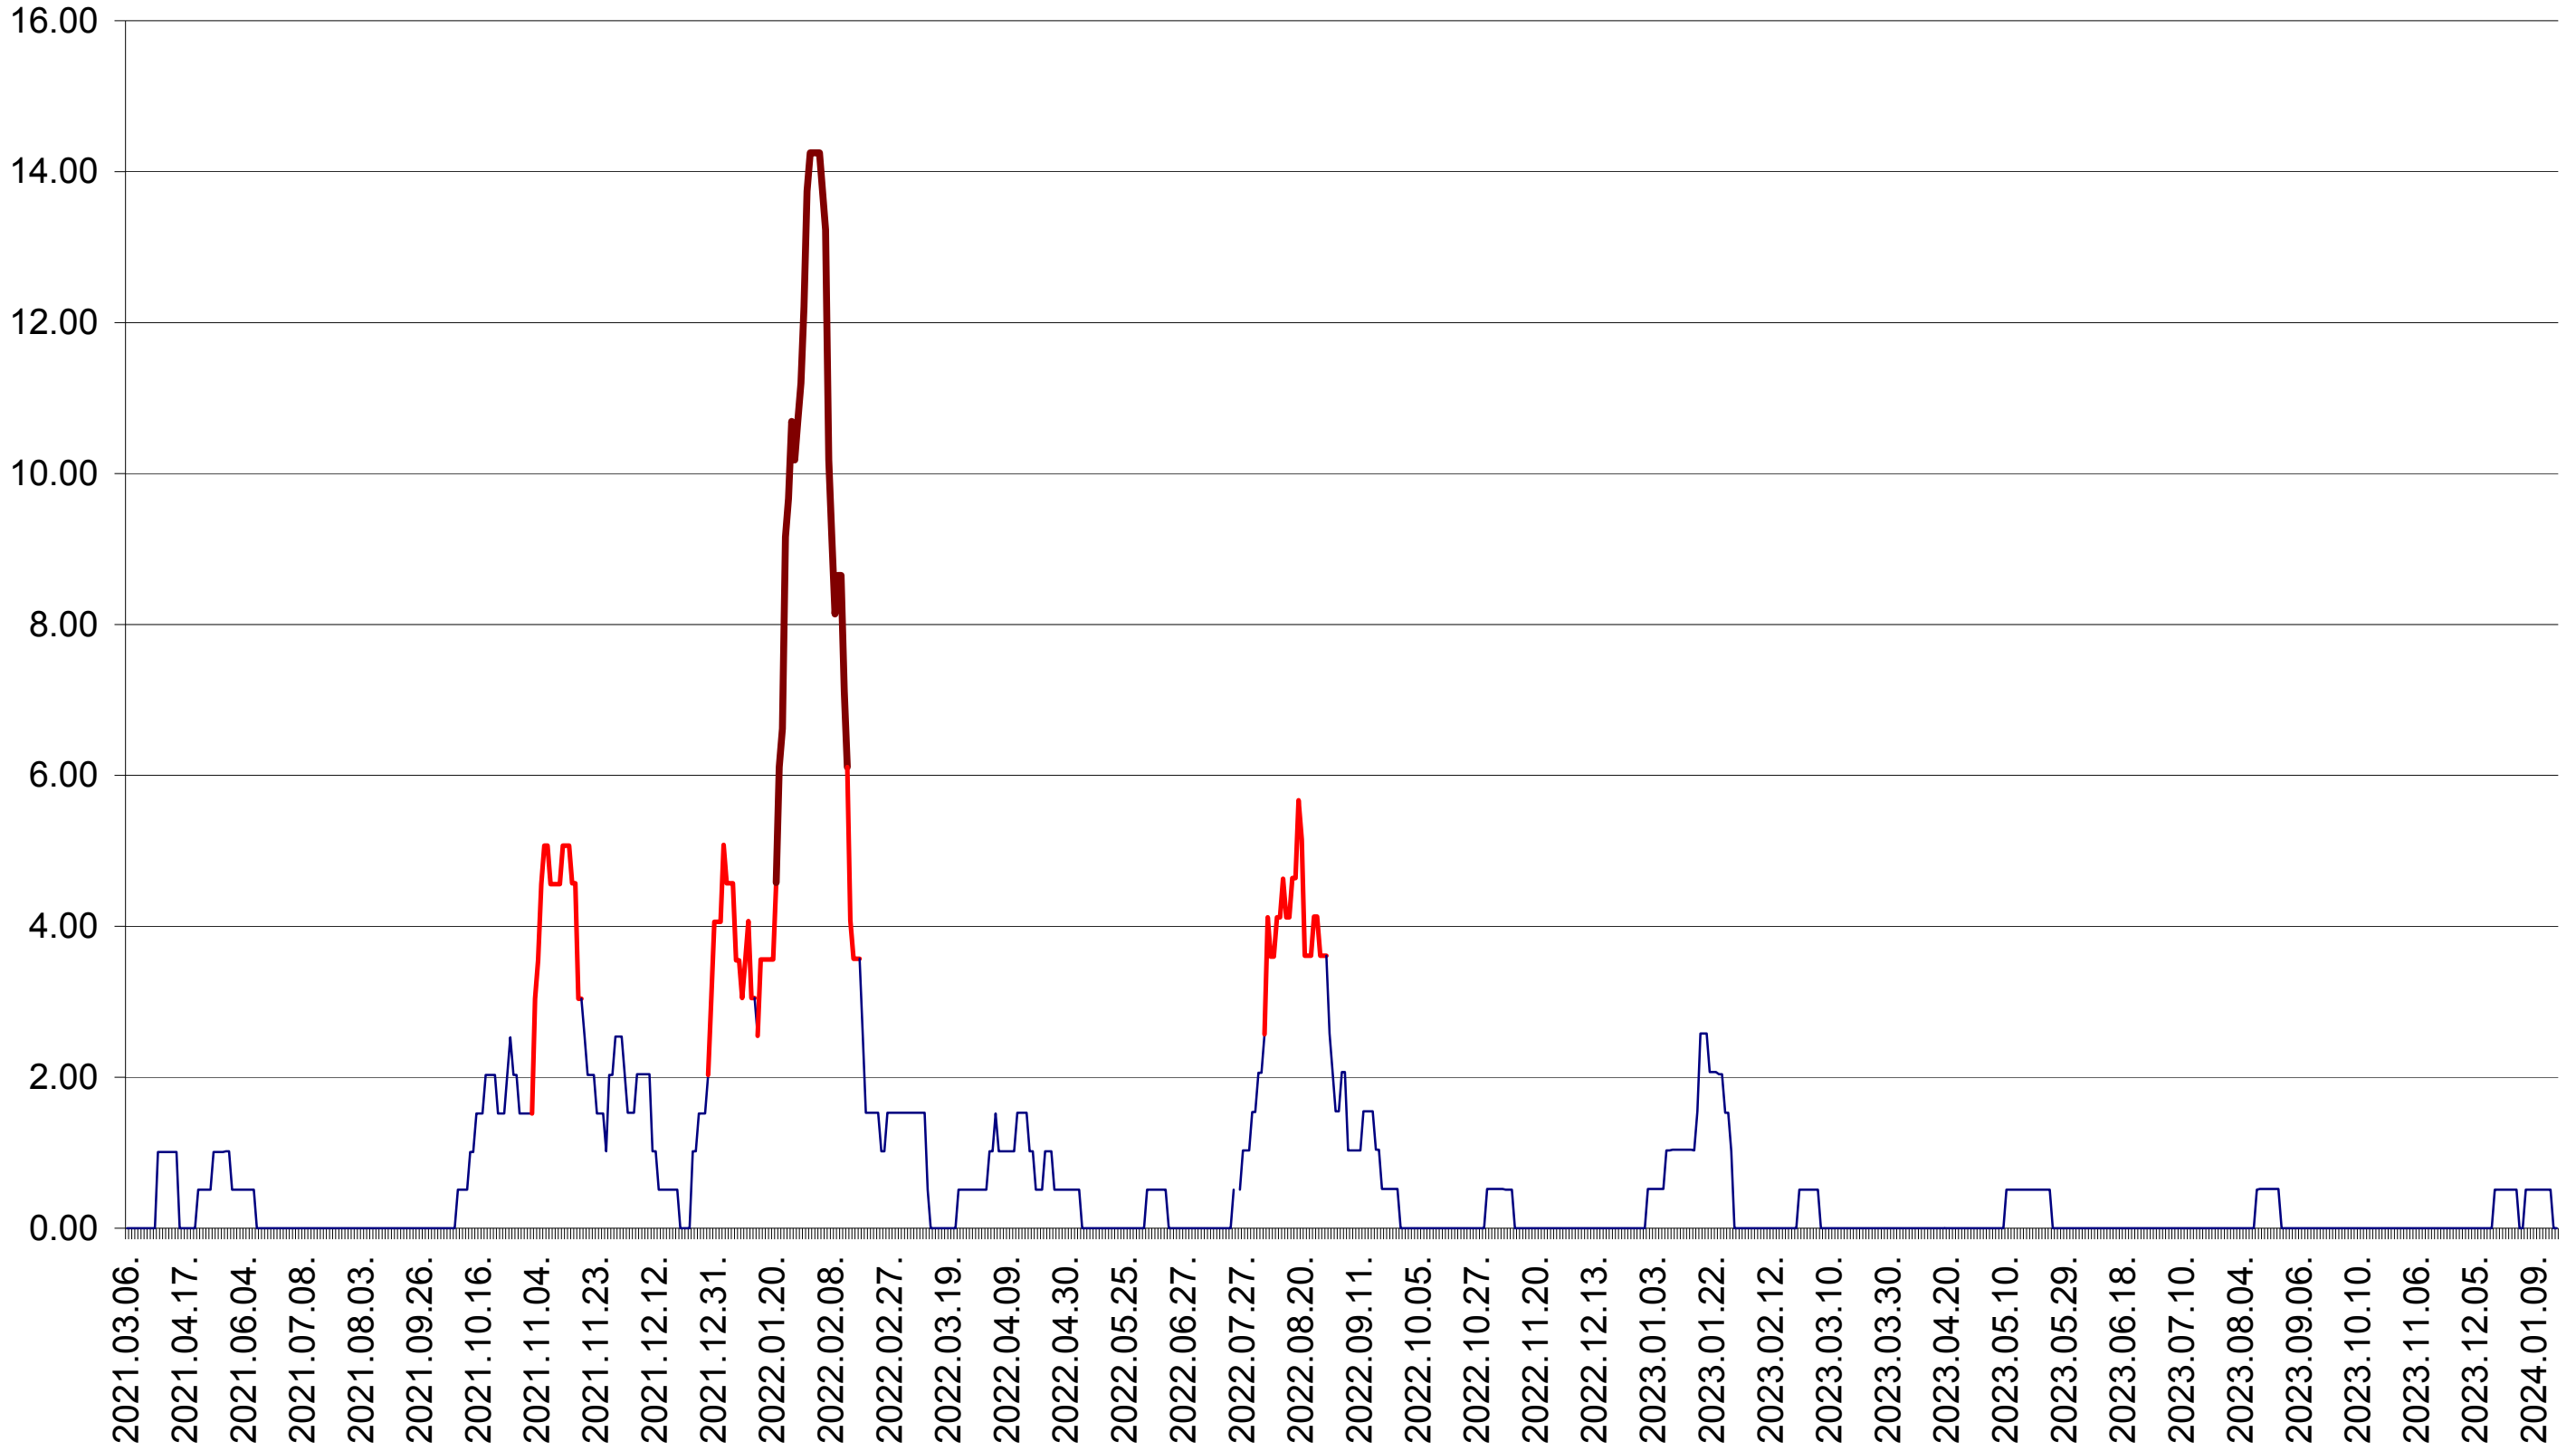

VĂRȘAG - Evolutia incidentei cumulate pe 14 zile la ‰ de locuitori  
2021.03.07. - 2024.01.18.

ORAȘ VLĂHIȚA - Evolutia incidentei cumulate pe 14 zile la ‰ de locuitori  
2021.03.07. - 2024.01.18.

VOȘLĂBENI - Evolutia incidentei cumulate pe 14 zile la ‰ de locuitori  
2021.03.07. - 2024.01.18.