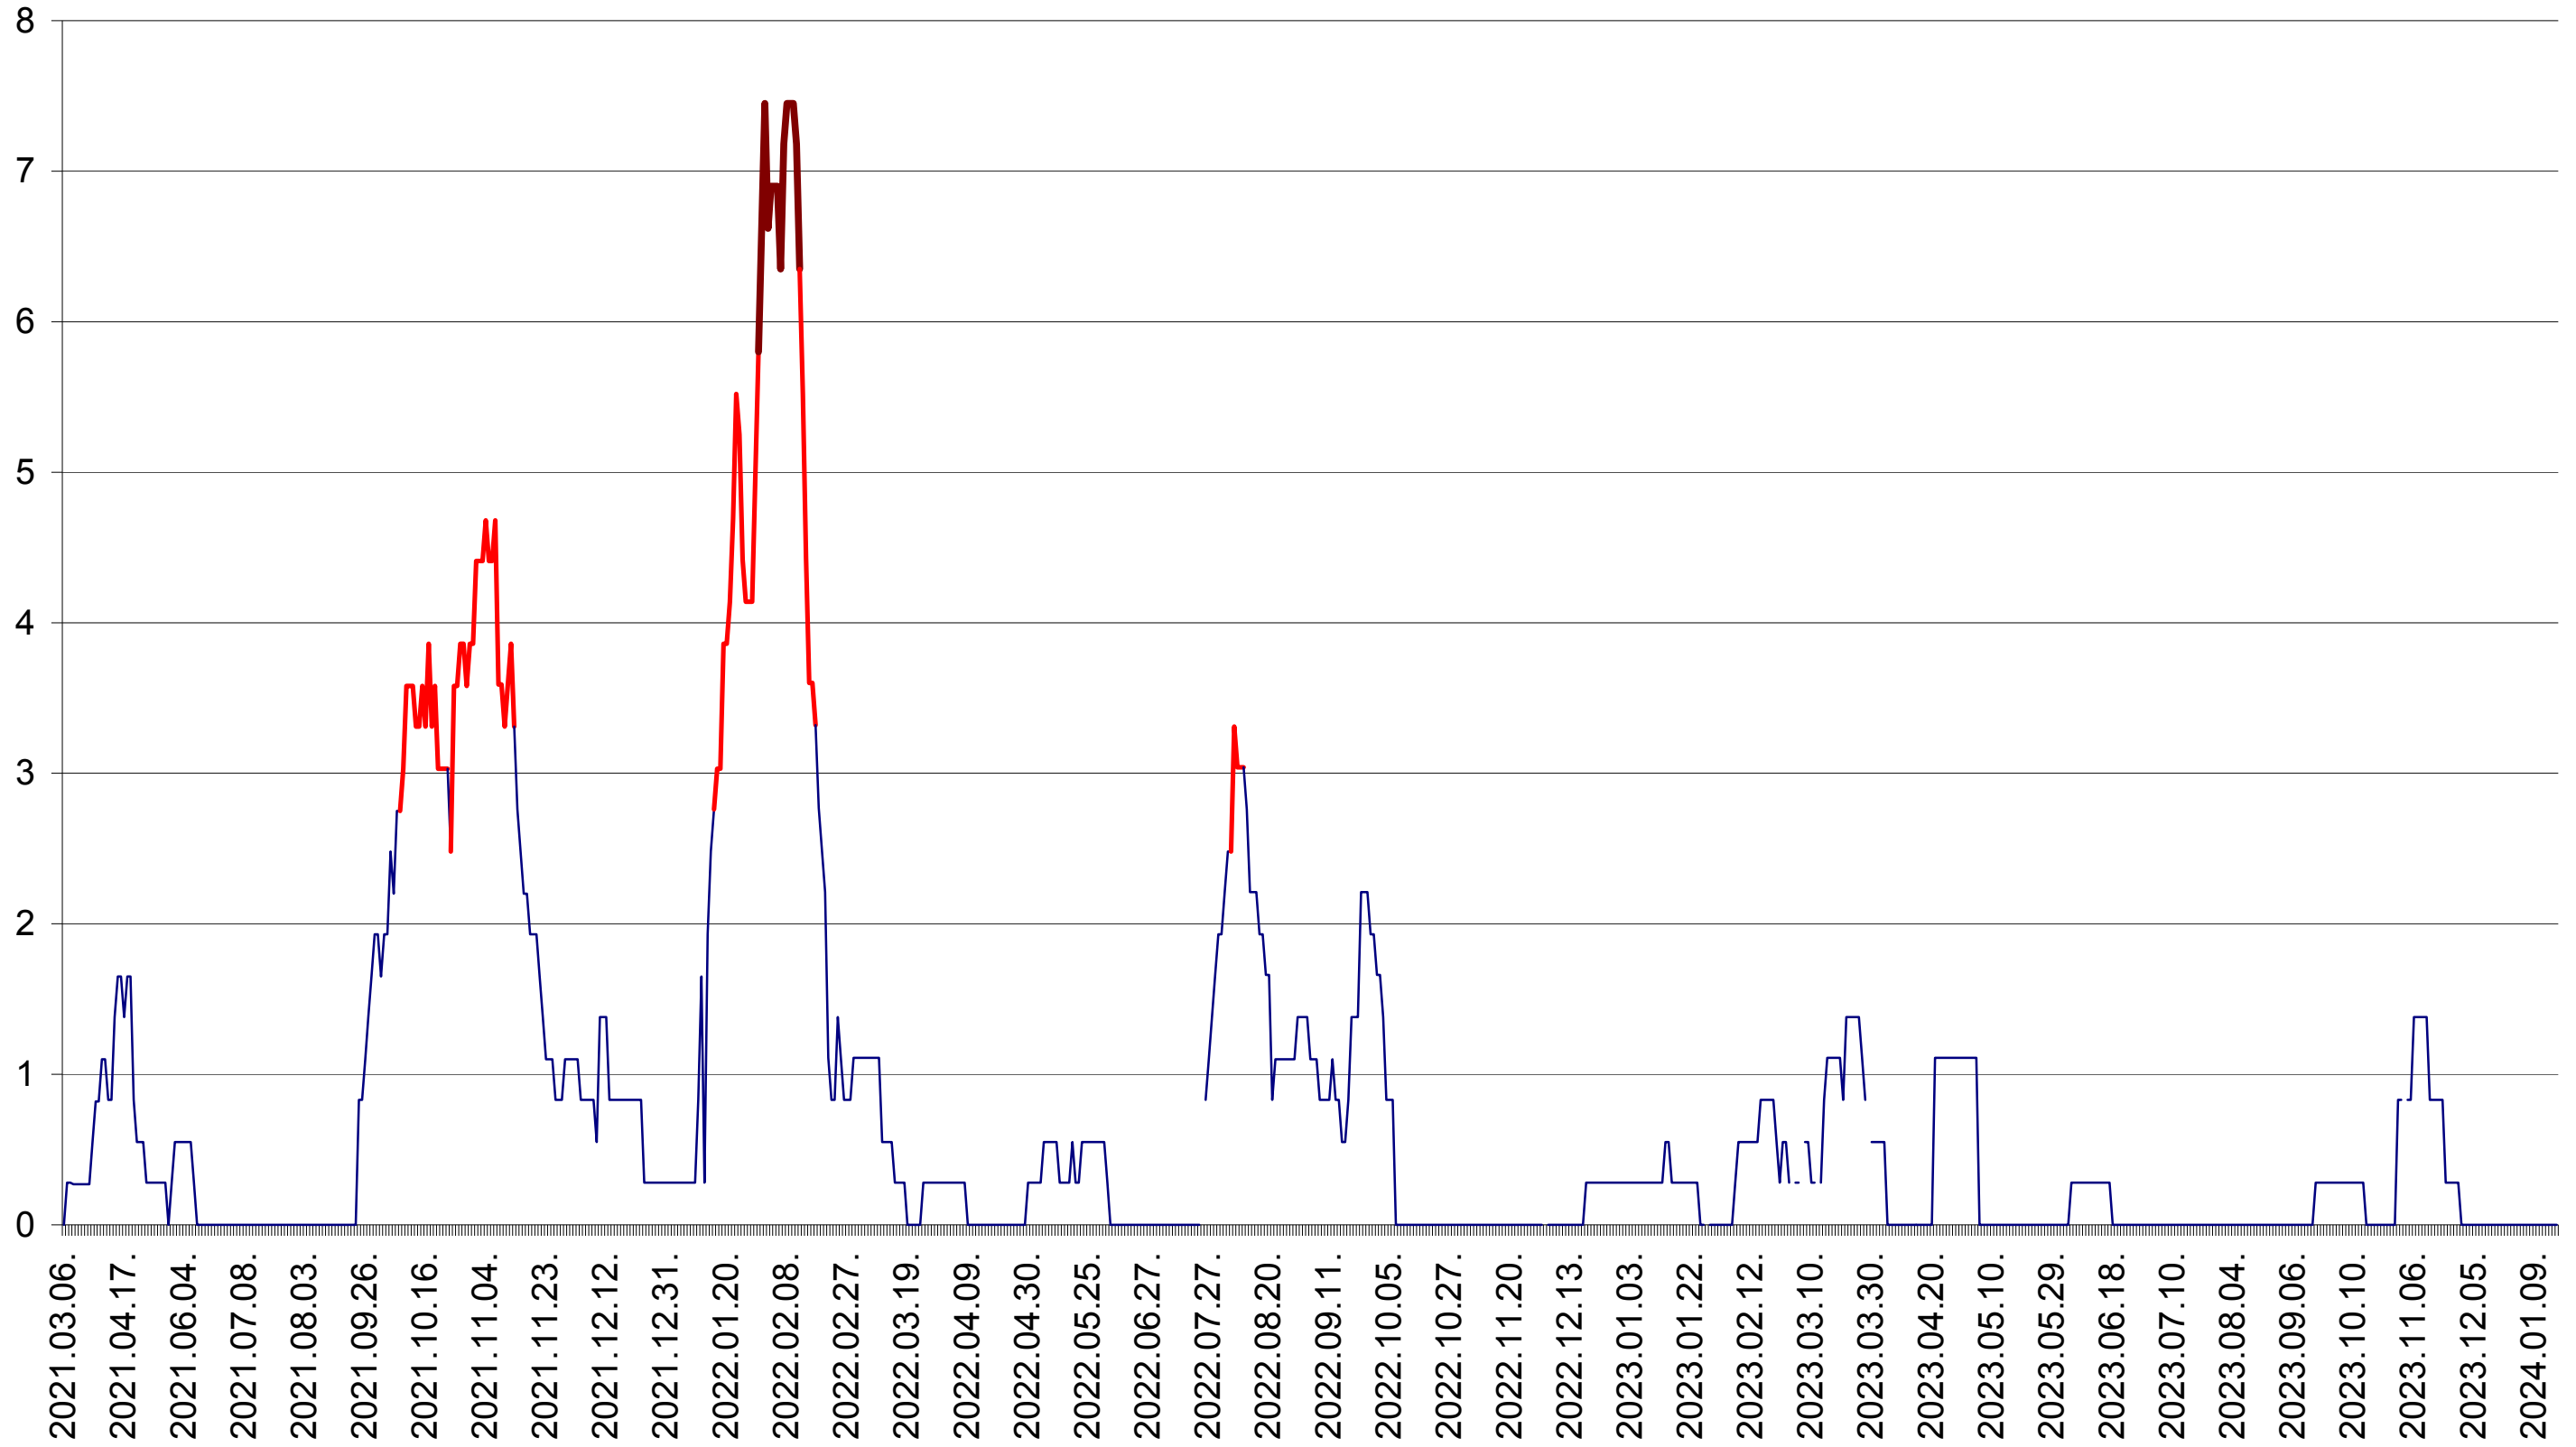

SĂCEL - Evolutia incidentei cumulate pe 14 zile la ‰ de locuitori  
2021.03.07. - 2024.01.18.

SÂNCRĂIENI - Evolutia incidentei cumulate pe 14 zile la ‰ de locuitori  
2021.03.07. - 2024.01.18.

SÂNDOMIC - Evolutia incidentei cumulate pe 14 zile la ‰ de locuitori  
2021.03.07. - 2024.01.18.

SÂNMARTIN - Evolutia incidentei cumulate pe 14 zile la ‰ de locuitori  
2021.03.07. - 2024.01.18.

SÂNSIMION - Evolutia incidentei cumulate pe 14 zile la ‰ de locuitori  
2021.03.07. - 2024.01.18.

SÂNTIMBRU - Evolutia incidentei cumulate pe 14 zile la ‰ de locuitori  
2021.03.07. - 2024.01.18.