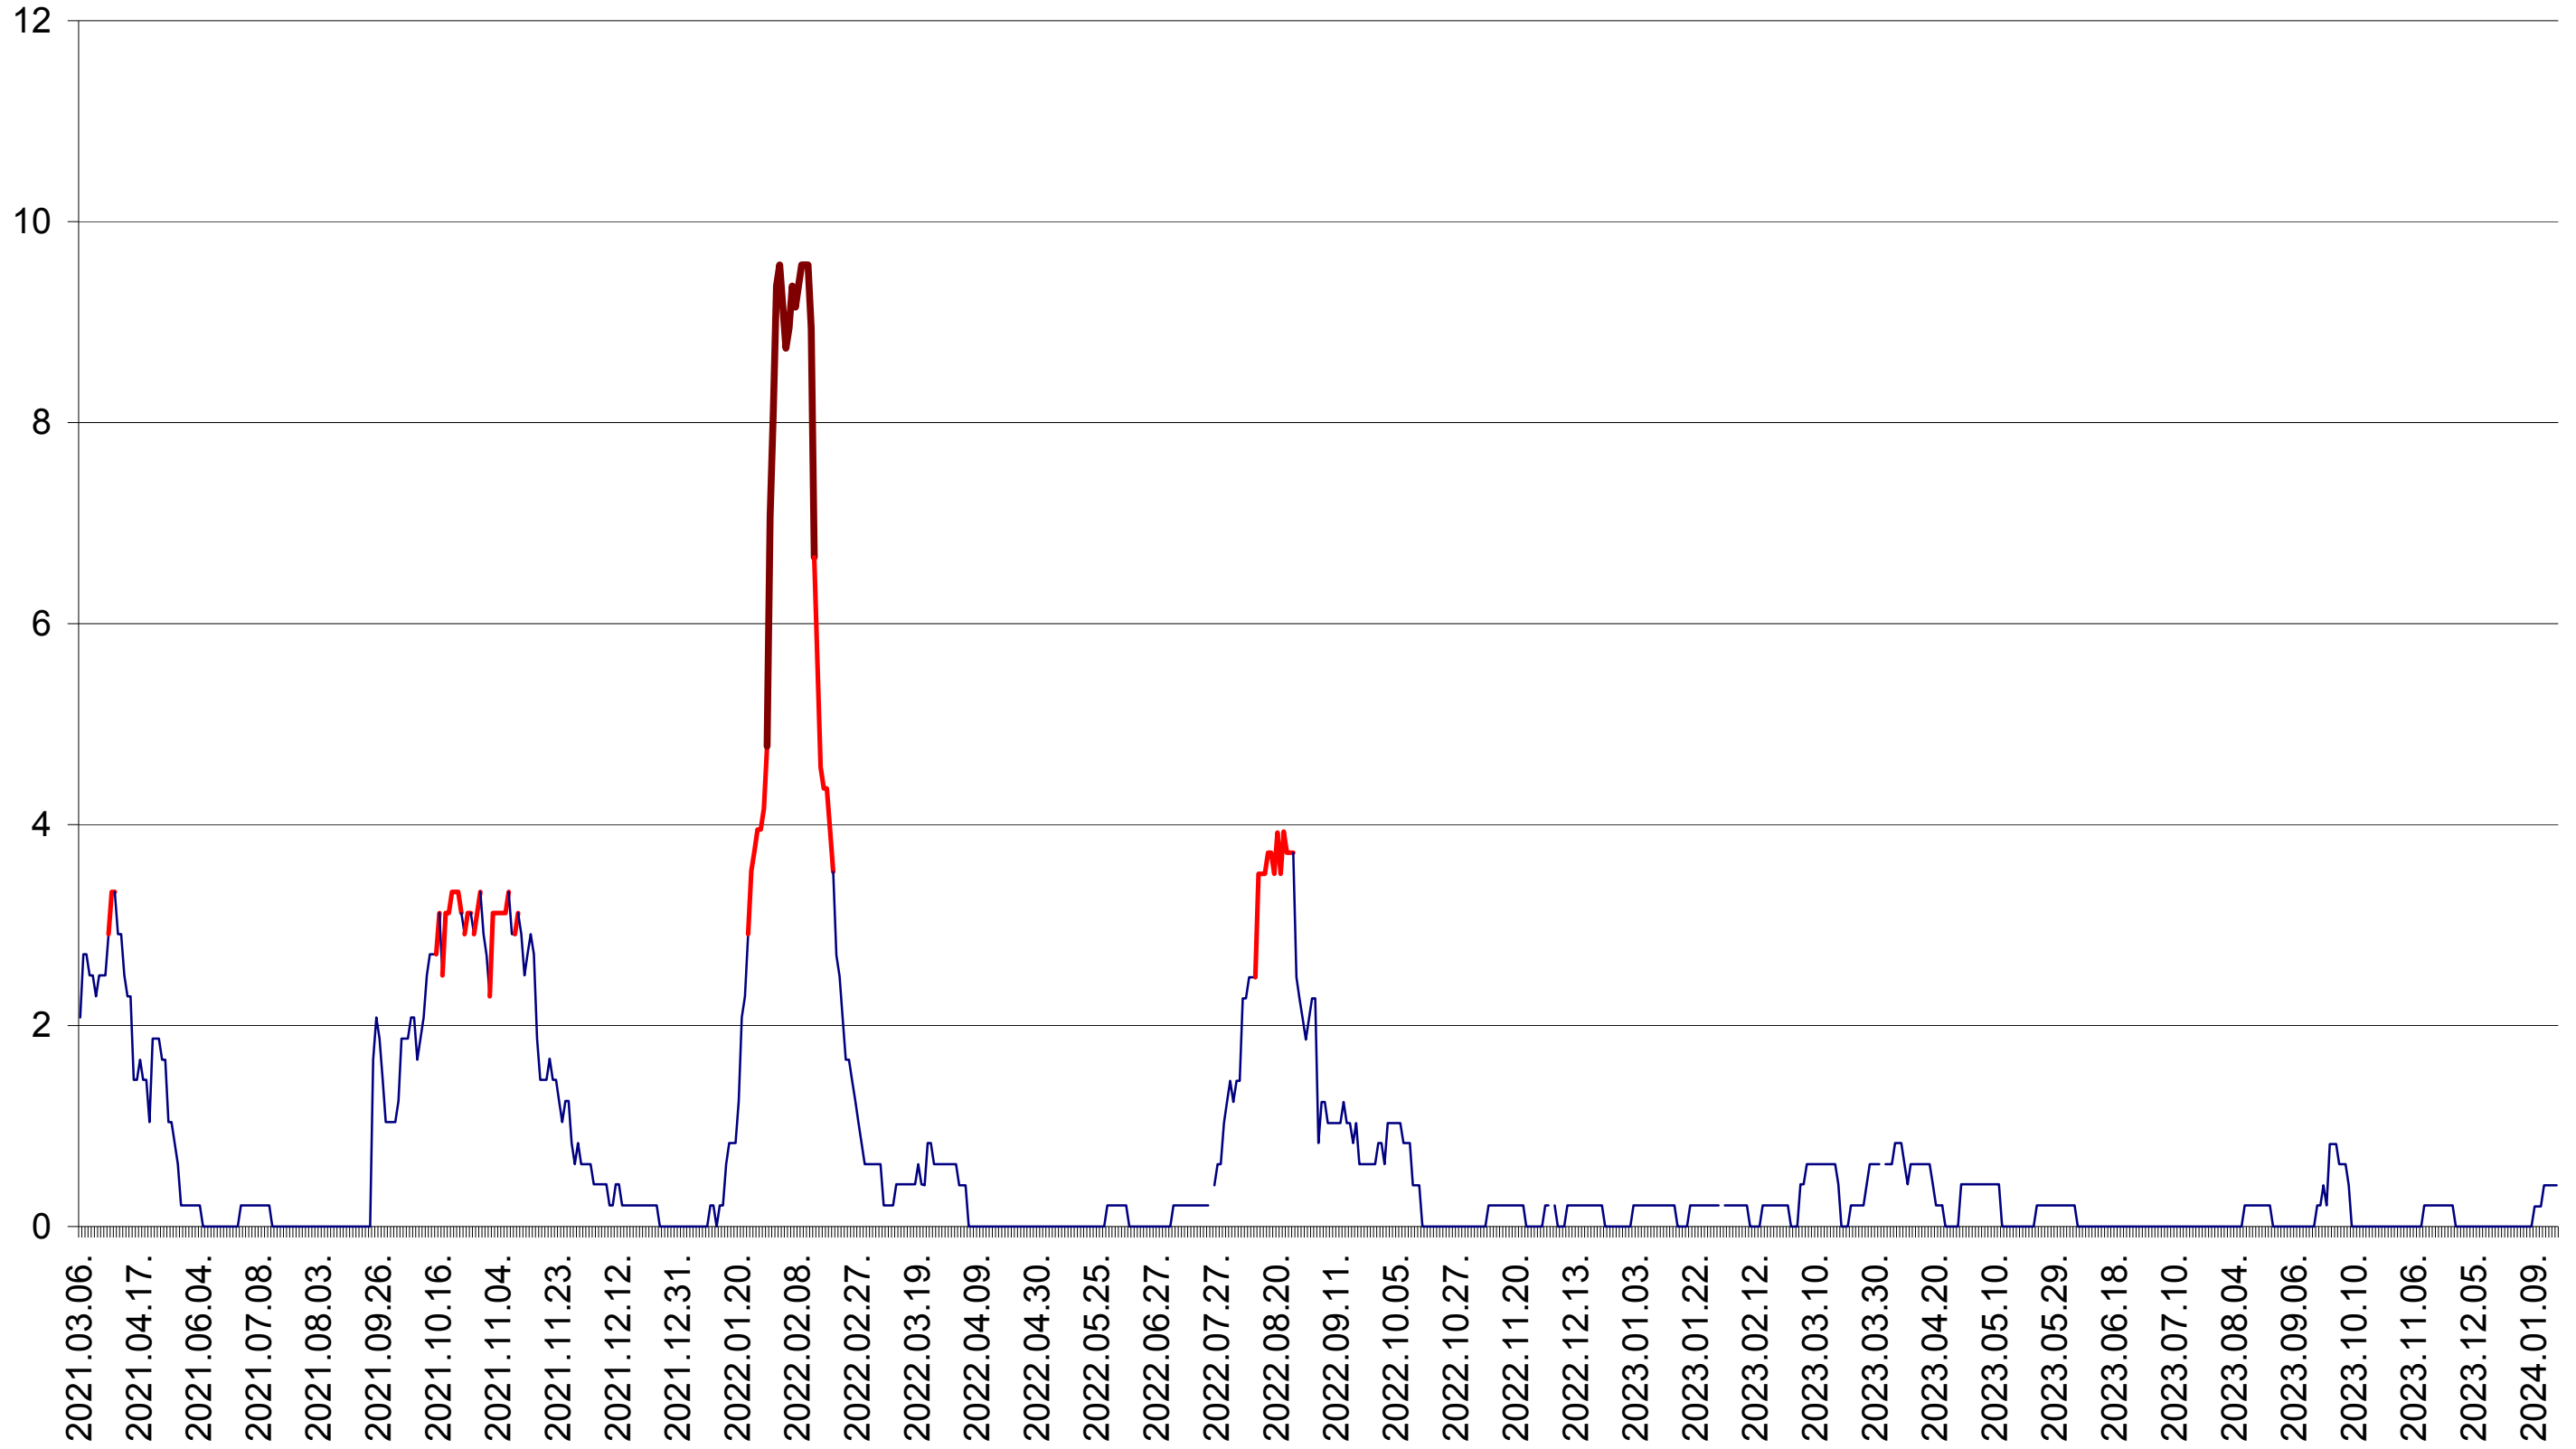

MĂDĂRAȘ - Evolutia incidentei cumulate pe 14 zile la ‰ de locuitori
2021.03.07. - 2024.01.18.

LUPENI - Evolutia incidentei cumulate pe 14 zile la ‰ de locuitori
2021.03.07. - 2024.01.18.