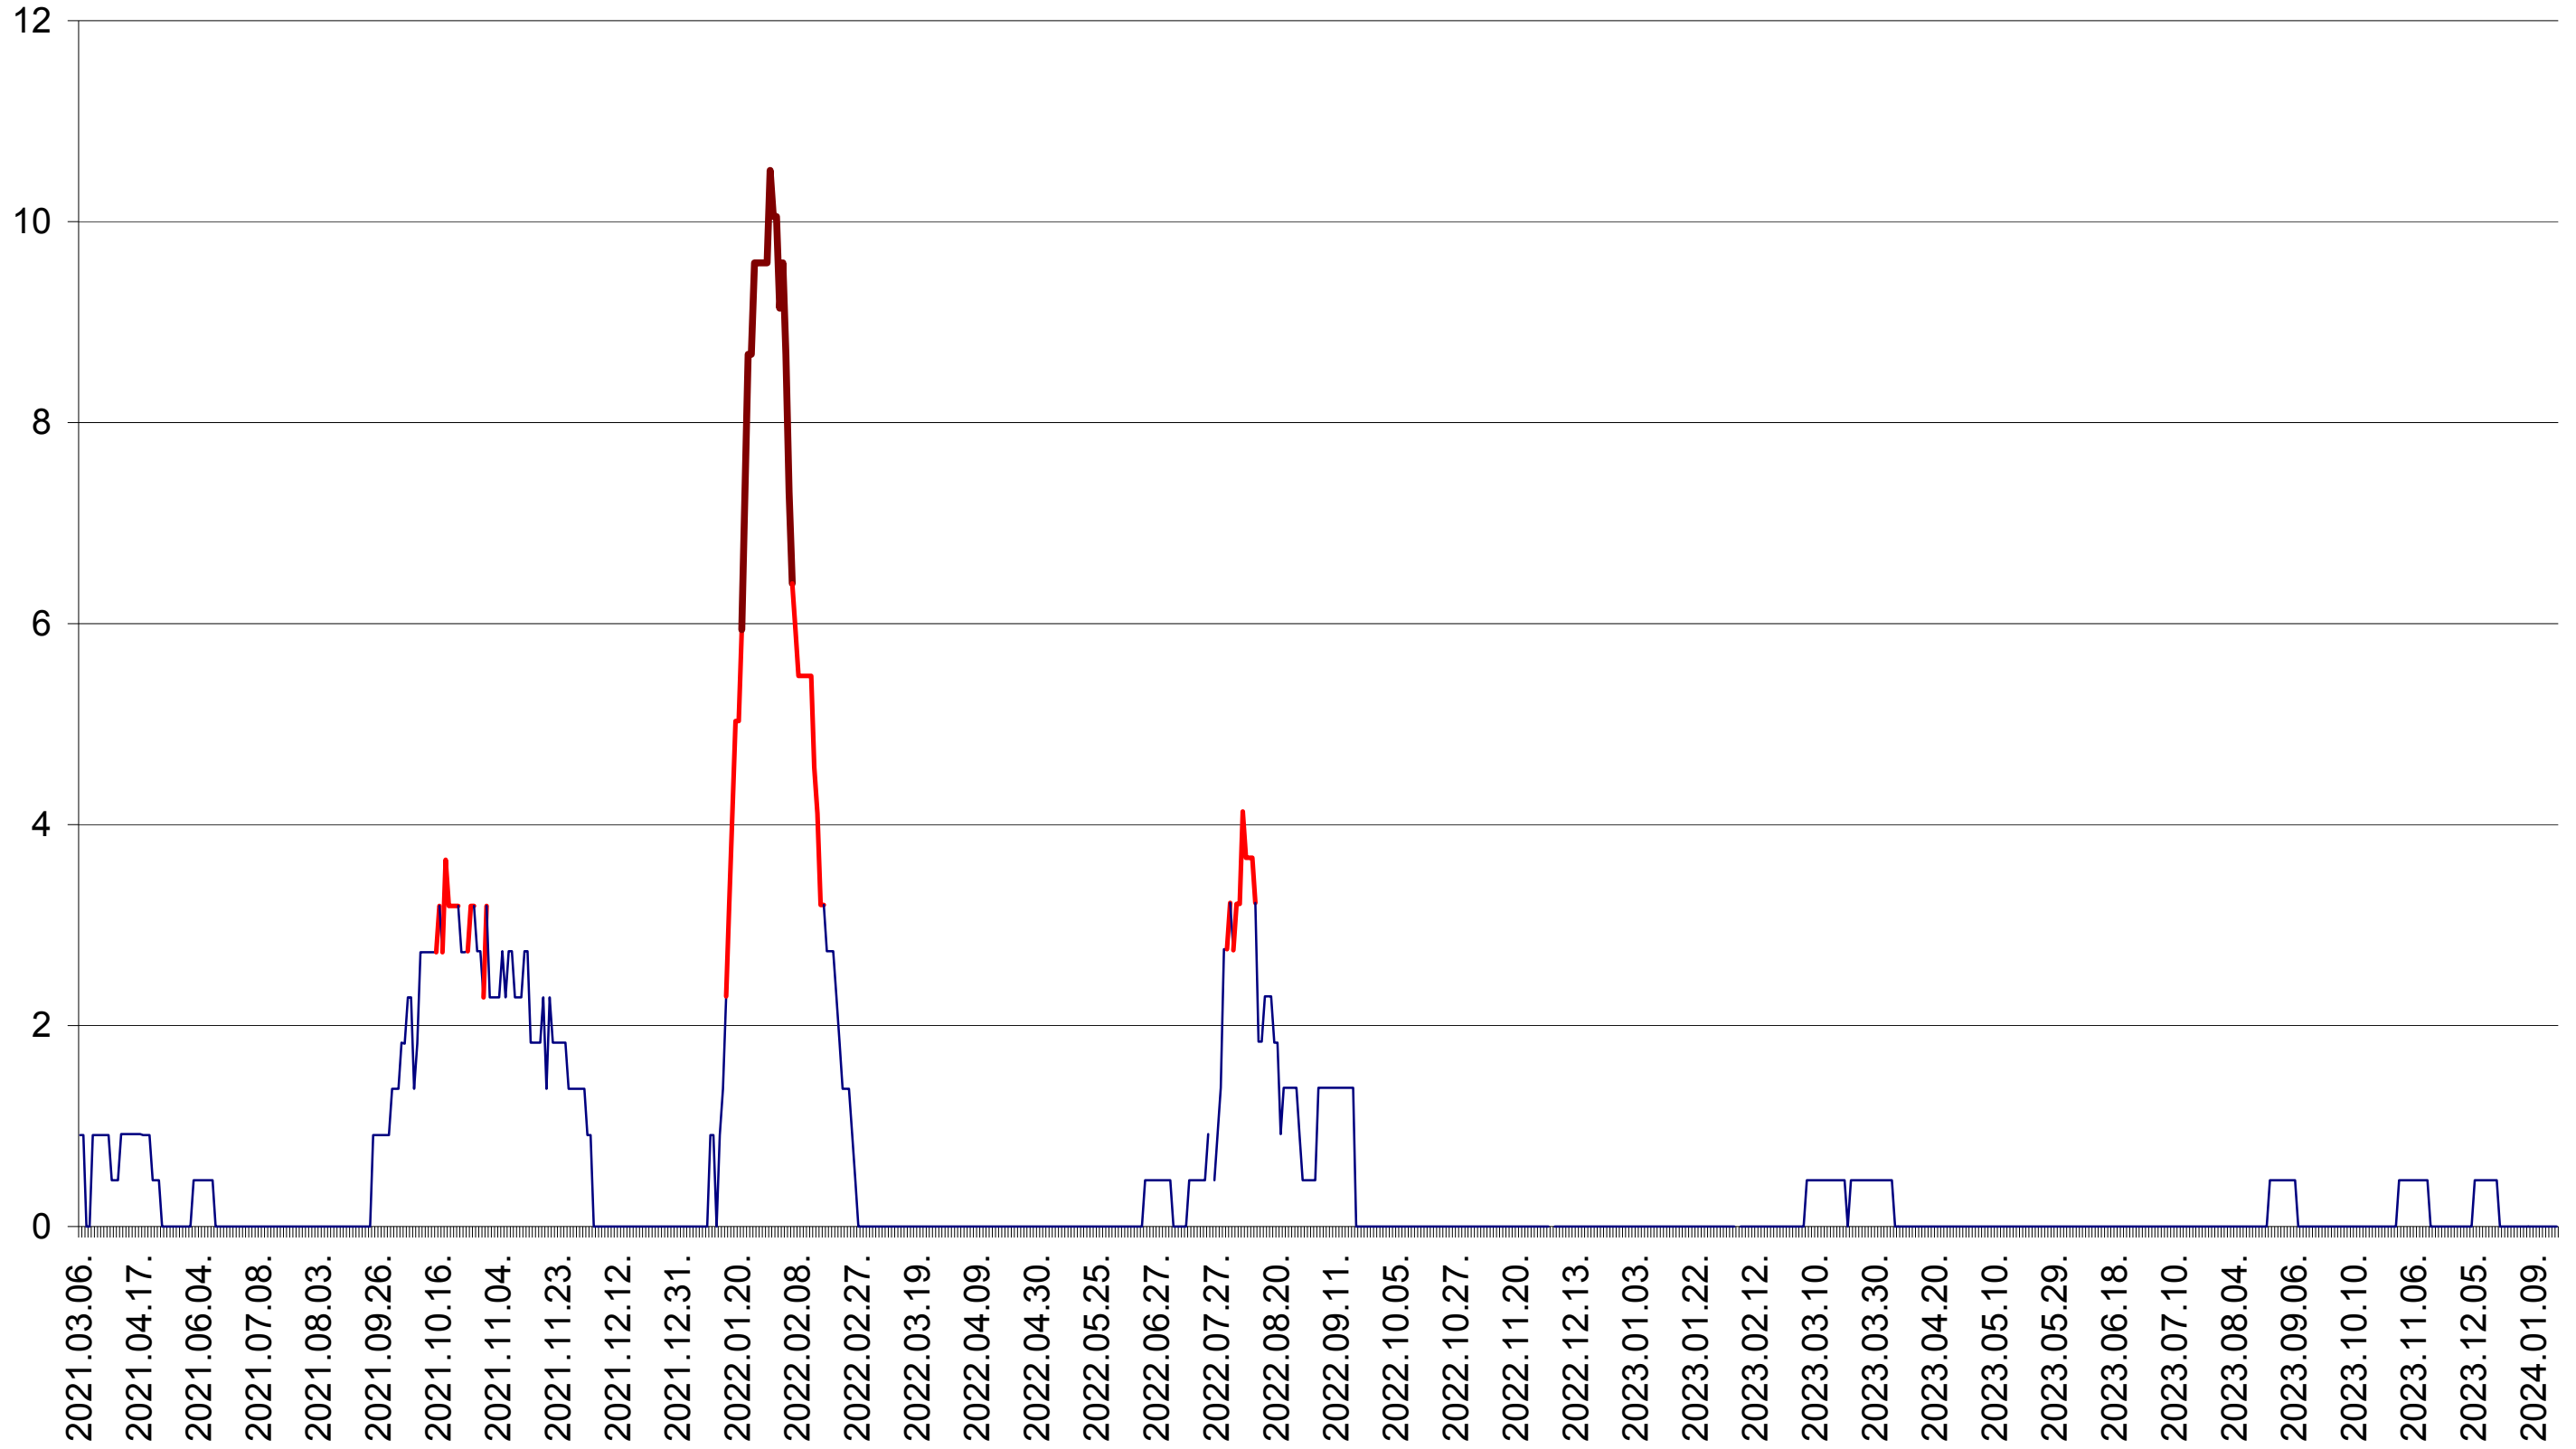

BRĂDEȘTI - Evolutia incidentei cumulate pe 14 zile la ‰ de locuitori  
2021.03.07. - 2024.01.18.

CĂPÂLNIȚA - Evolutia incidentei cumulate pe 14 zile la ‰ de locuitori  
2021.03.07. - 2024.01.18.

CÂRȚA - Evolutia incidentei cumulate pe 14 zile la ‰ de locuitori  
2021.03.07. - 2024.01.18.

CICEU - Evolutia incidentei cumulate pe 14 zile la ‰ de locuitori  
2021.03.07. - 2024.01.18.

CIUCSÂNGEORGIU - Evolutia incidentei cumulate pe 14 zile la ‰ de locuitori  
2021.03.07. - 2024.01.18.

CIUMANI - Evolutia incidentei cumulate pe 14 zile la ‰ de locuitori  
2021.03.07. - 2024.01.18.

CORBU - Evolutia incidentei cumulate pe 14 zile la ‰ de locuitori  
2021.03.07. - 2024.01.18.

CORUND - Evolutia incidentei cumulate pe 14 zile la ‰ de locuitori  
2021.03.07. - 2024.01.18.

COZMENI - Evolutia incidentei cumulate pe 14 zile la ‰ de locuitori  
2021.03.07. - 2024.01.18.

ORAȘ CRISTURU SECUIESC - Evolutia incidentei cumulate pe 14 zile la ‰ de locuitori  
2021.03.07. - 2024.01.18.

DĂNEȘTI - Evolutia incidentei cumulate pe 14 zile la ‰ de locuitori  
2021.03.07. - 2024.01.18.