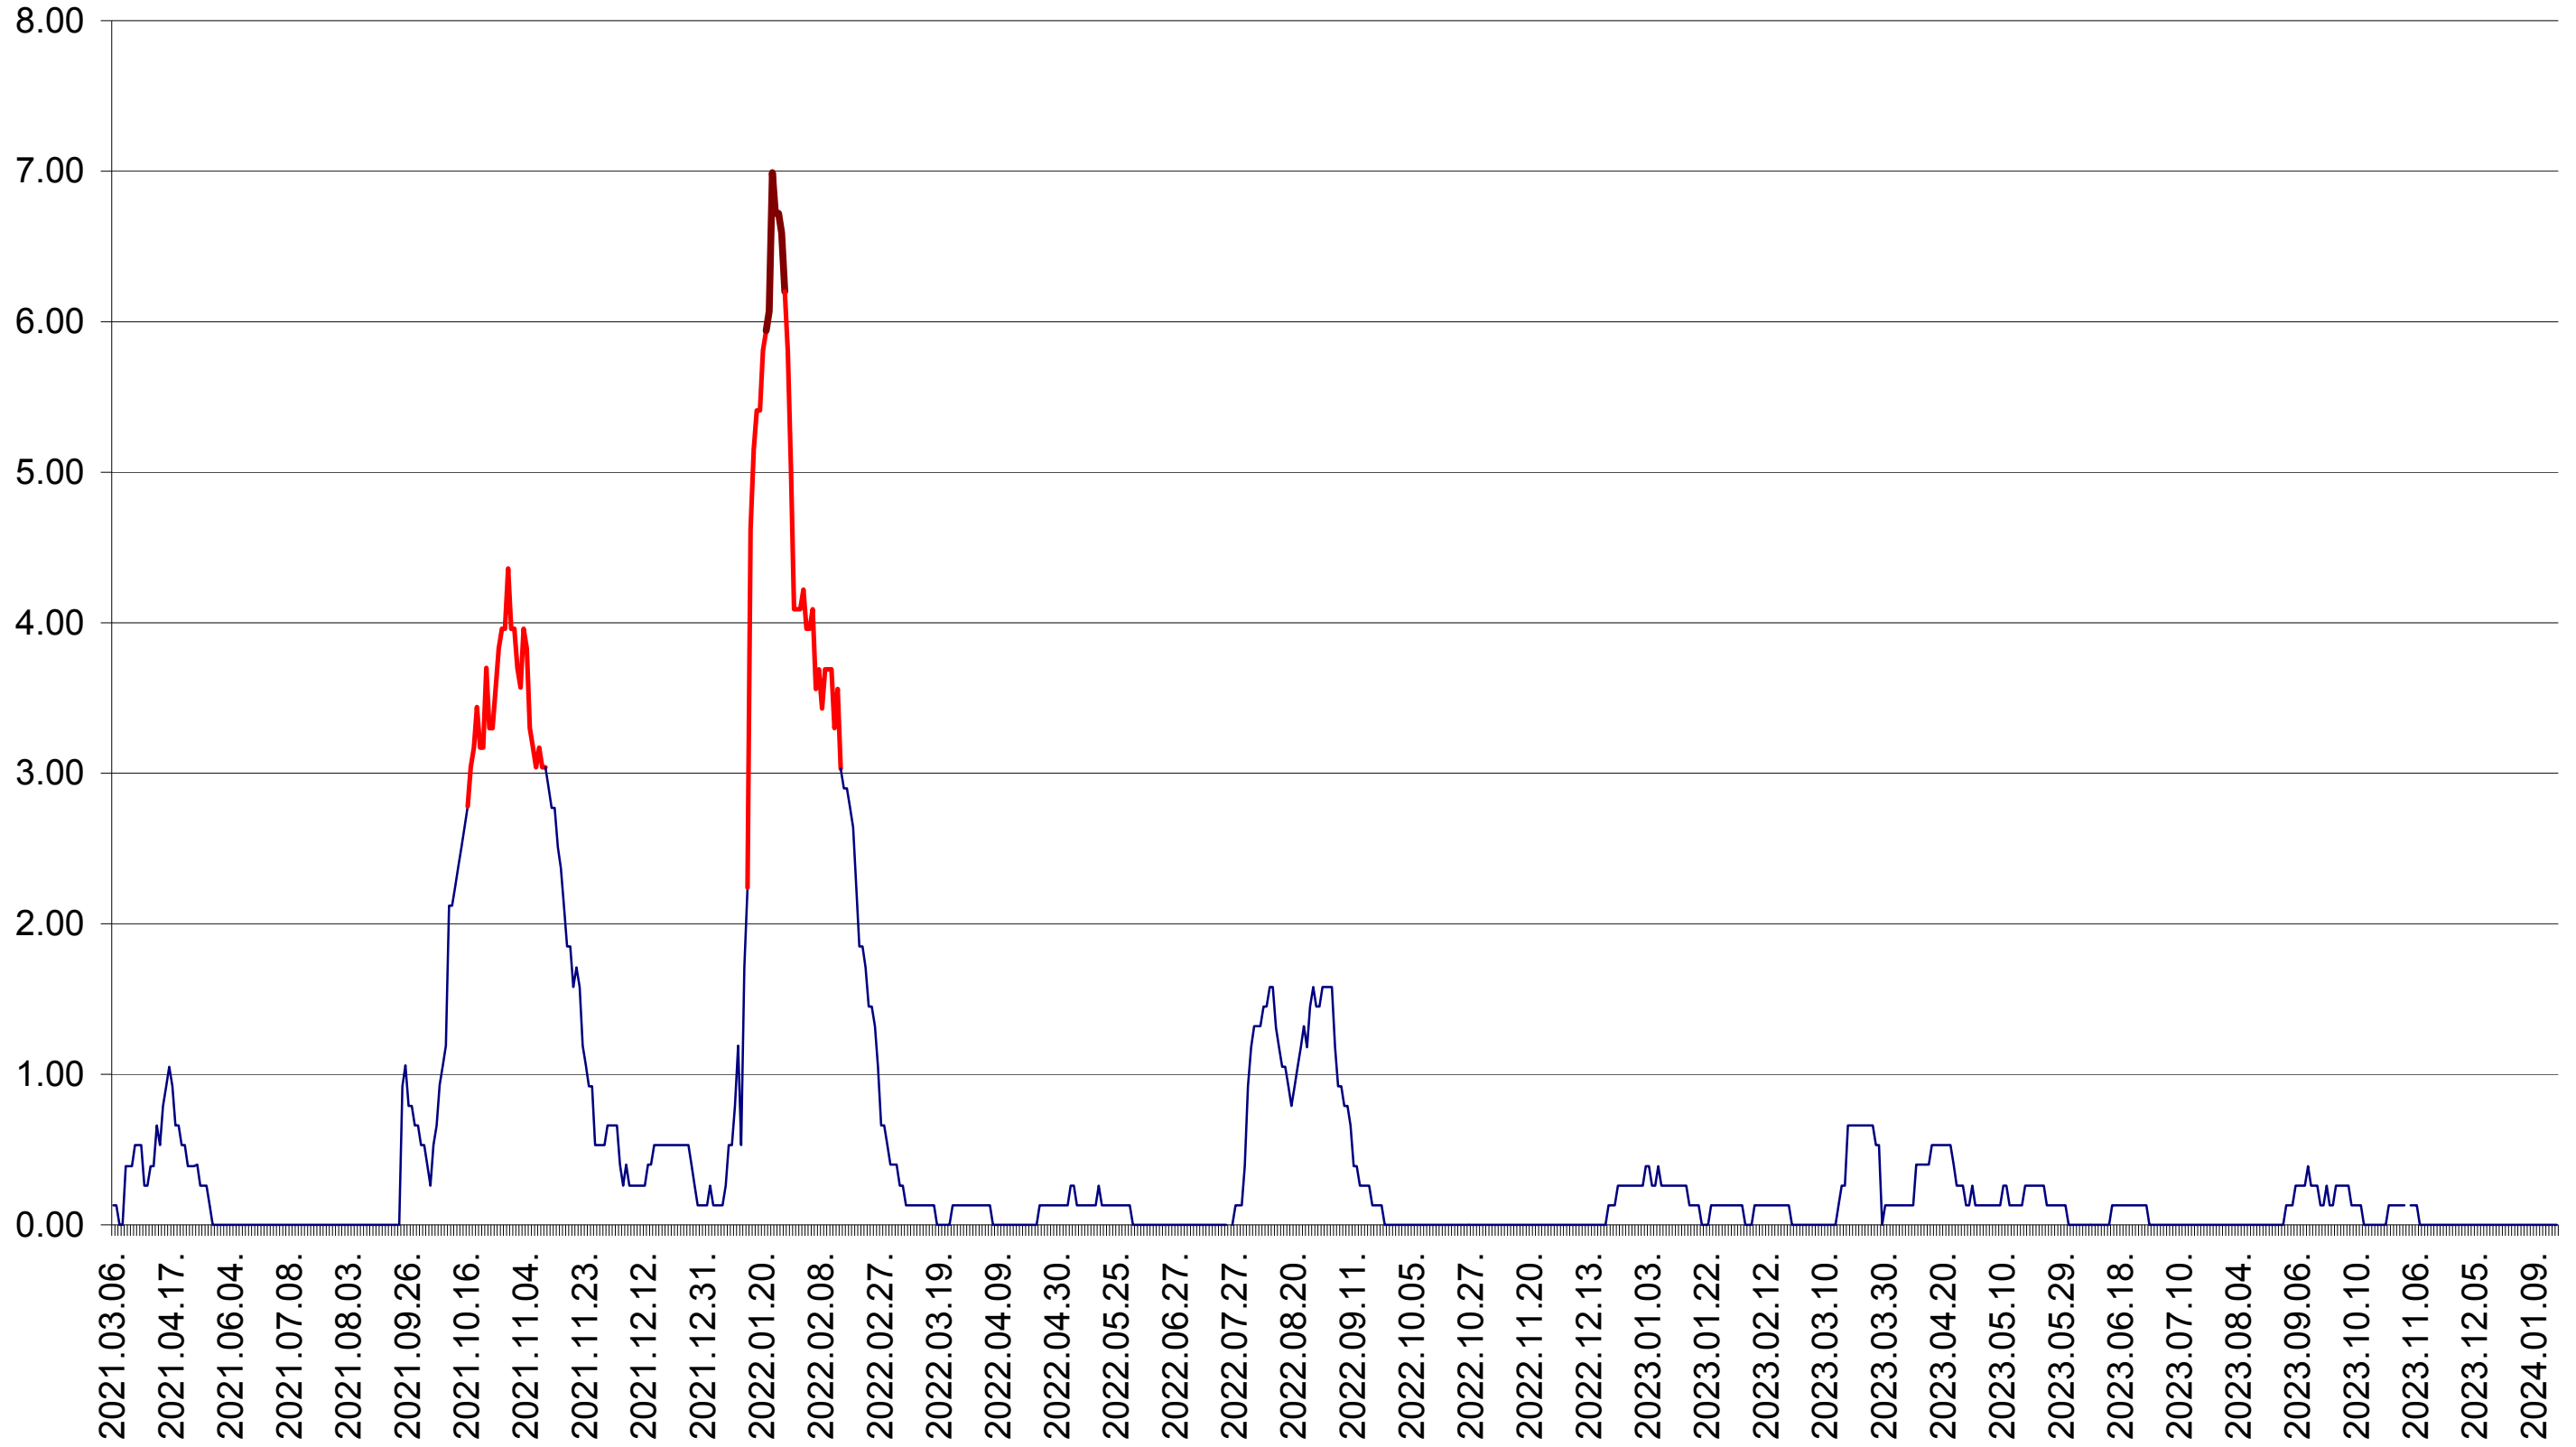

VOȘLĂBENI - Evolutia incidentei cumulate pe 14 zile la ‰ de locuitori
2021.03.07. - 2024.01.18.

ORAȘ VLĂHIȚA - Evolutia incidentei cumulate pe 14 zile la ‰ de locuitori
2021.03.07. - 2024.01.18.