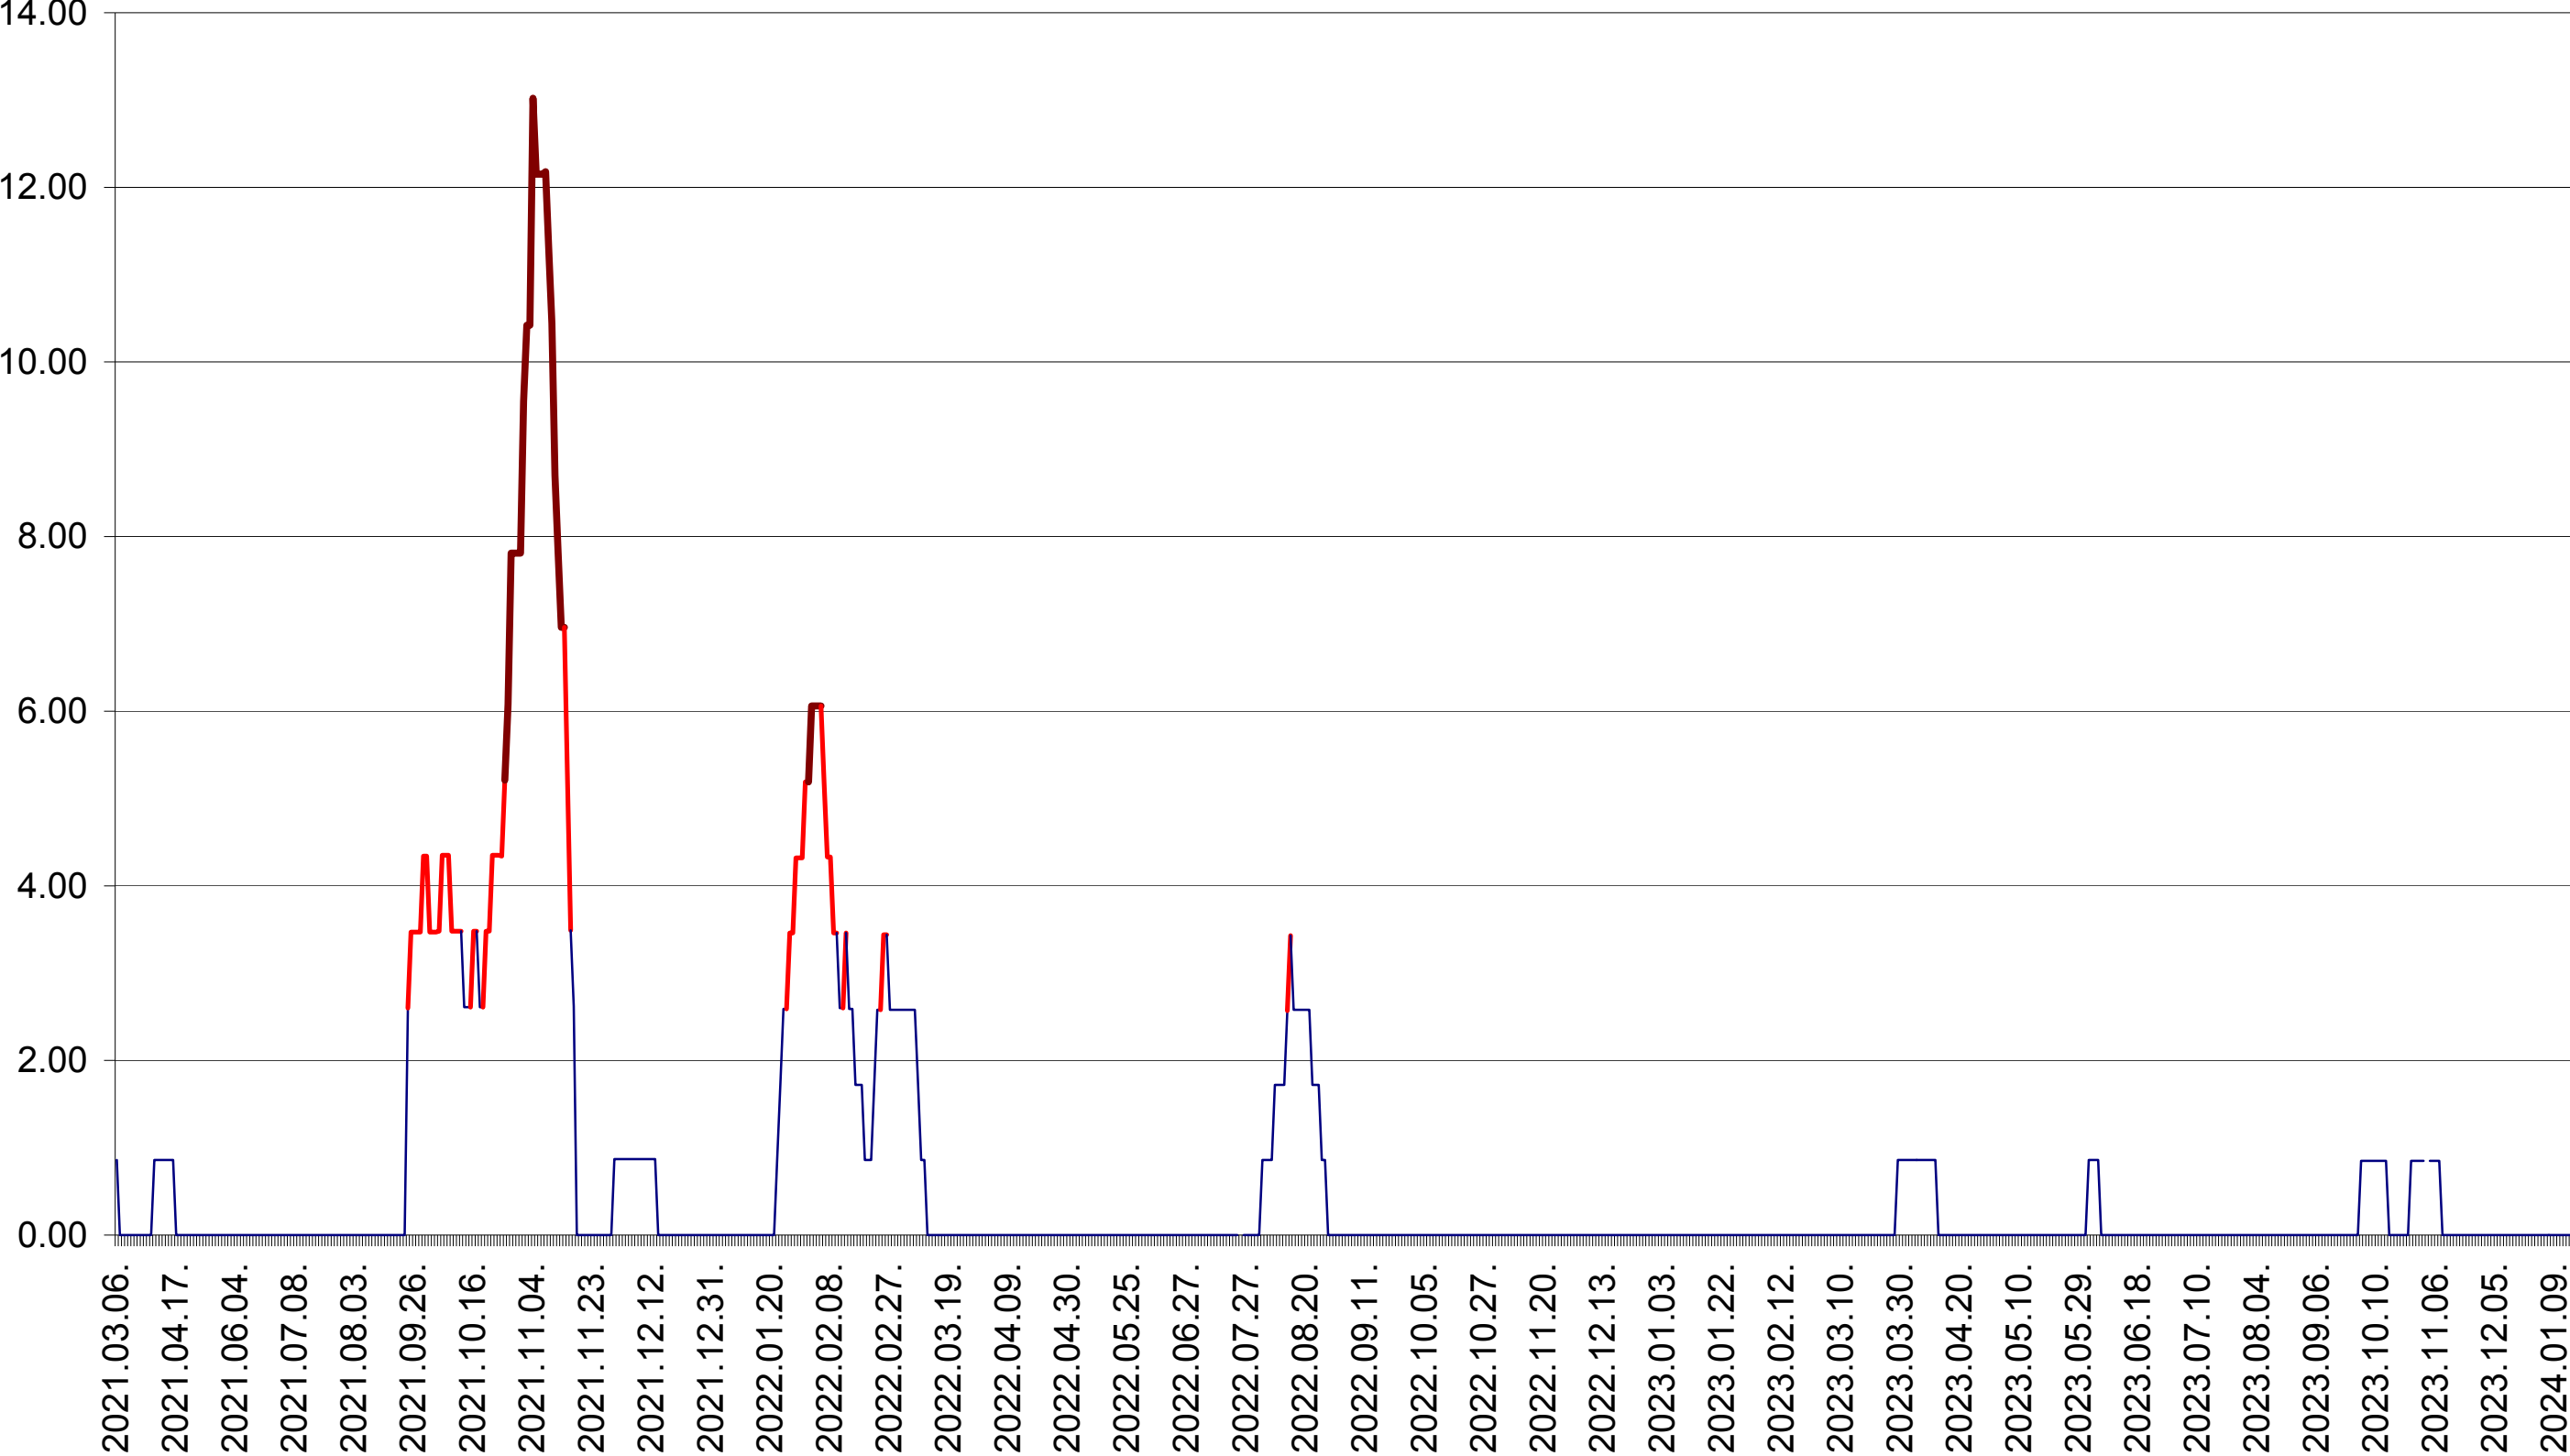

VĂRȘAG - Evolutia incidentei cumulate pe 14 zile la ‰ de locuitori
2021.03.07. - 2024.01.18.