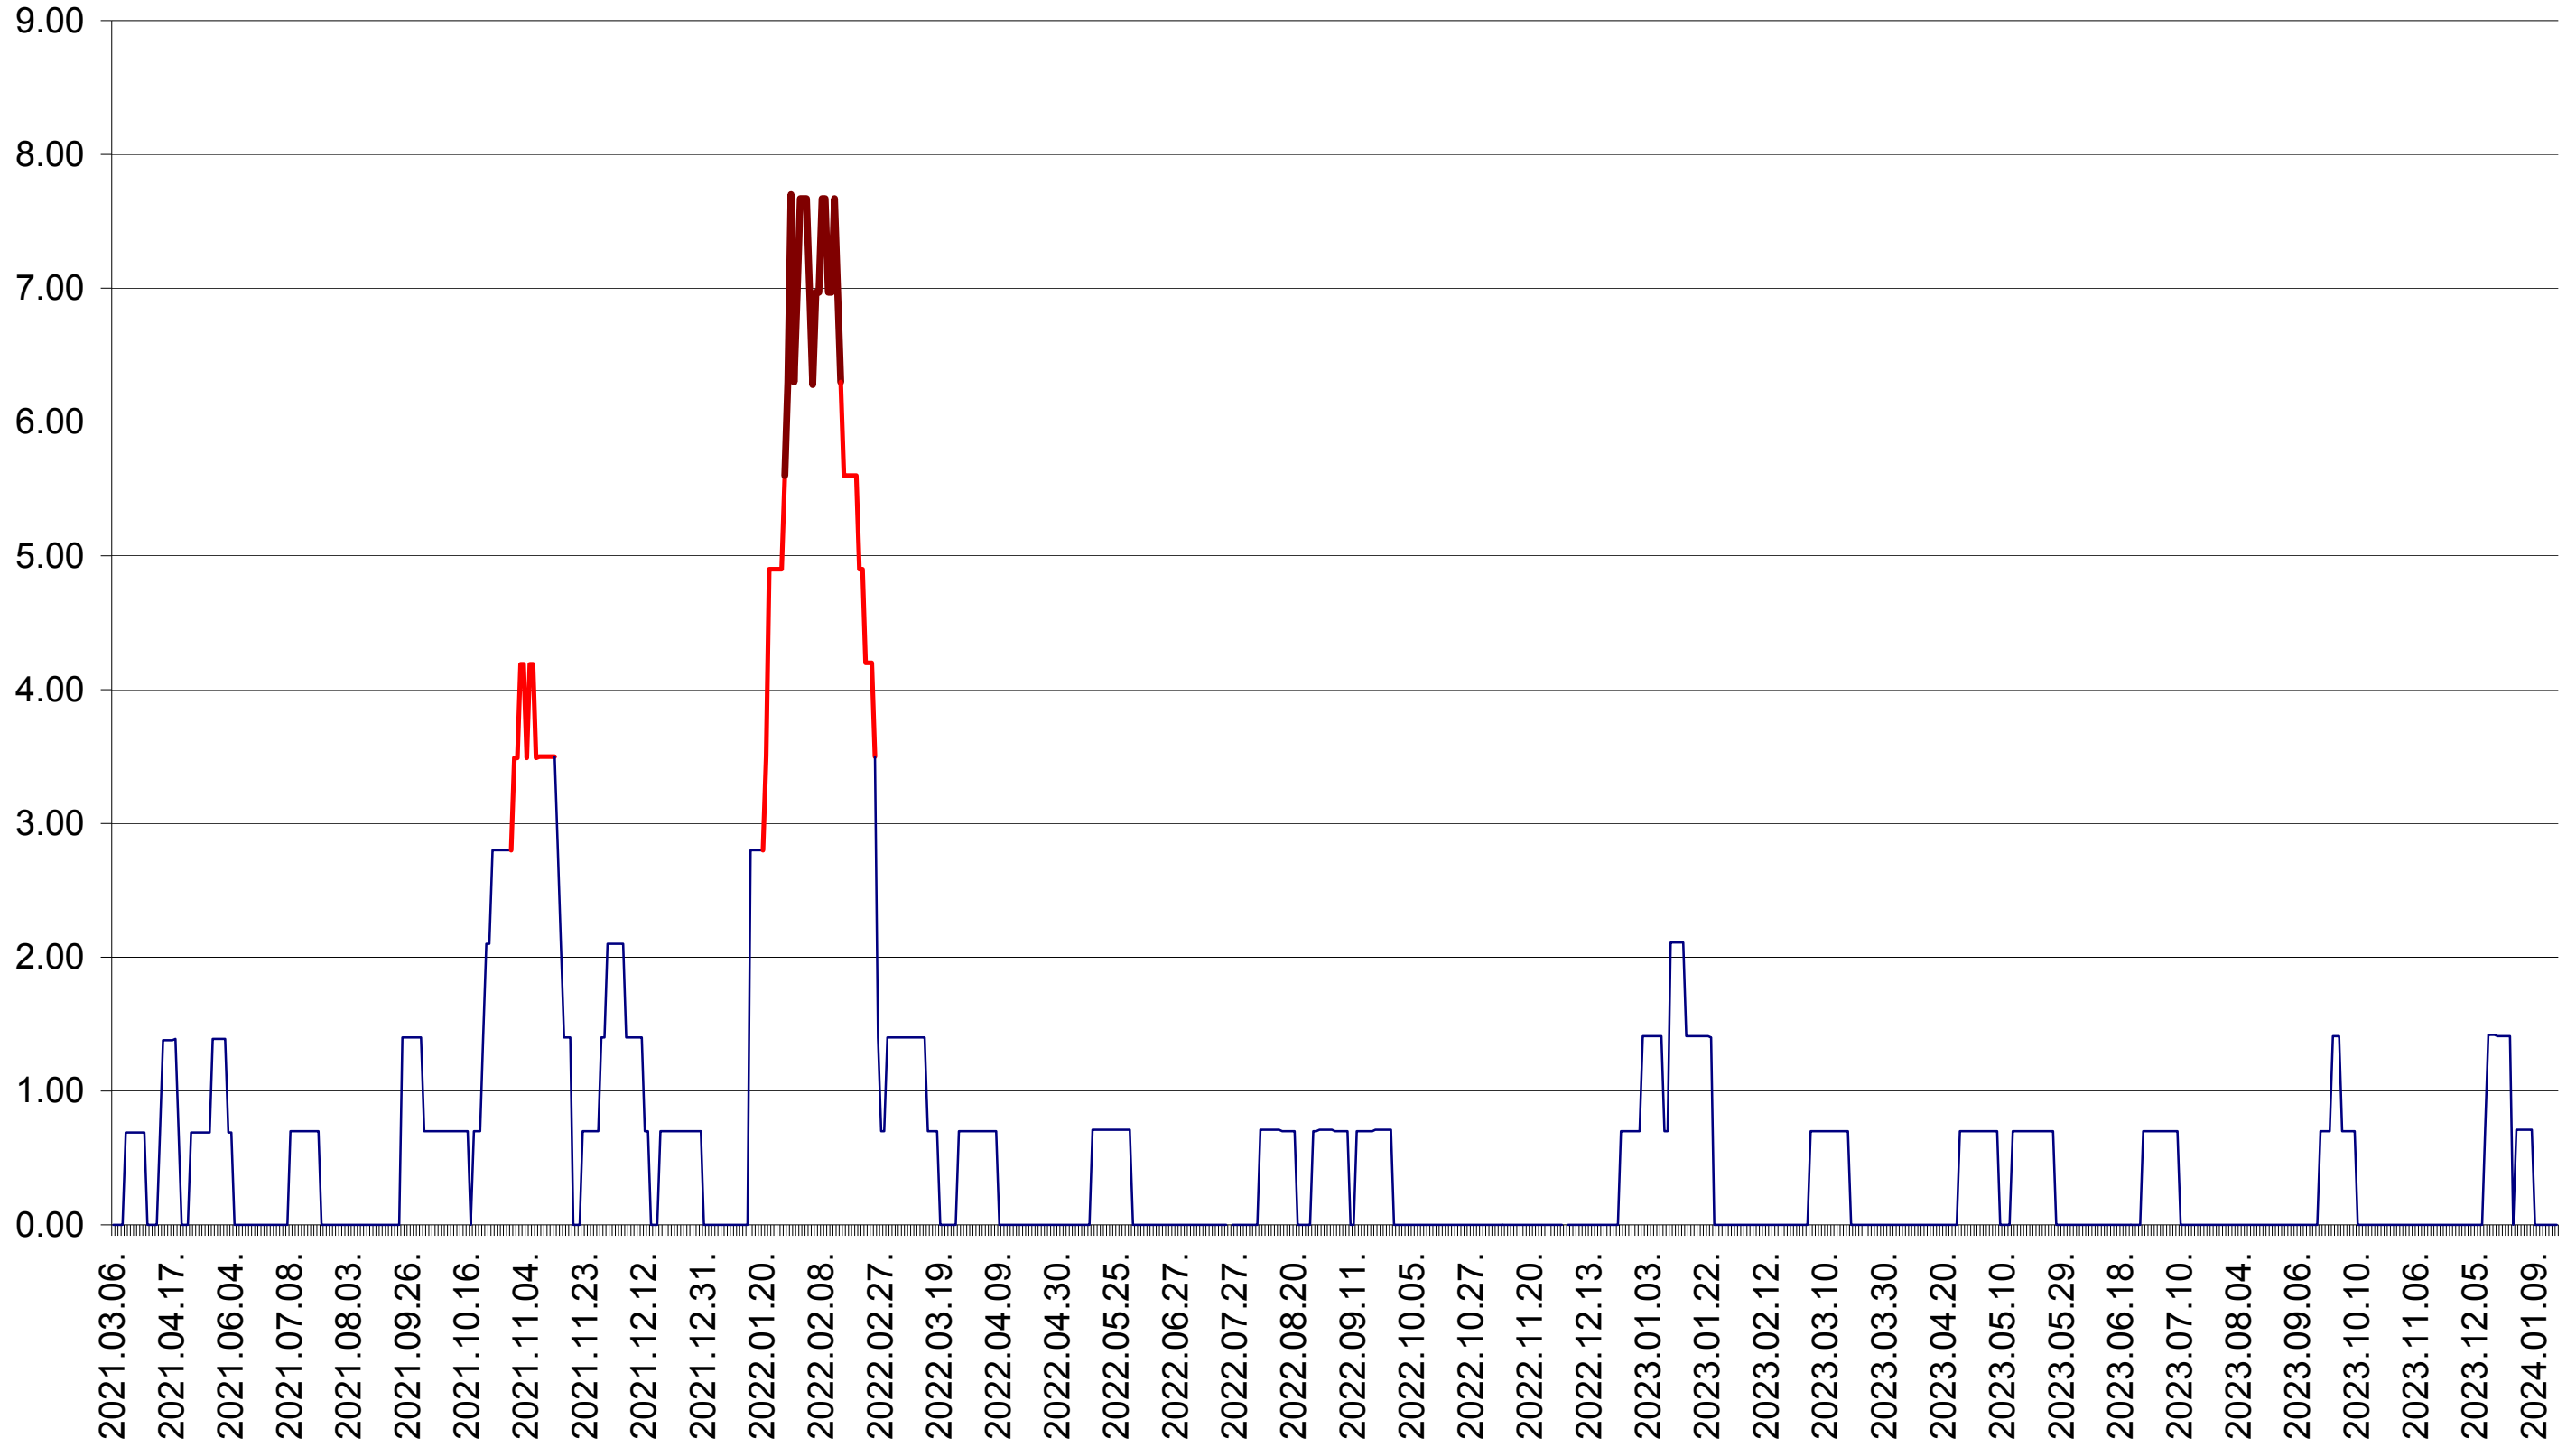

ORAȘ BĂLAN - Evolutia incidentei cumulate pe 14 zile la ‰ de locuitori  
2021.03.07. - 2024.01.18.

BILBOR - Evolutia incidentei cumulate pe 14 zile la ‰ de locuitori  
2021.03.07. - 2024.01.18.

ORAȘ BORSEC - Evolutia incidentei cumulate pe 14 zile la ‰ de locuitori  
2021.03.07. - 2024.01.18.

BRĂDEȘTI - Evolutia incidentei cumulate pe 14 zile la ‰ de locuitori  
2021.03.07. - 2024.01.18.

CĂPÂLNIȚA - Evolutia incidentei cumulate pe 14 zile la ‰ de locuitori  
2021.03.07. - 2024.01.18.

CÂRȚA - Evolutia incidentei cumulate pe 14 zile la ‰ de locuitori  
2021.03.07. - 2024.01.18.

CICEU - Evolutia incidentei cumulate pe 14 zile la ‰ de locuitori  
2021.03.07. - 2024.01.18.

CIUCSÂNGEORGIU - Evolutia incidentei cumulate pe 14 zile la ‰ de locuitori  
2021.03.07. - 2024.01.18.

CIUMANI - Evolutia incidentei cumulate pe 14 zile la ‰ de locuitori  
2021.03.07. - 2024.01.18.

CORBU - Evolutia incidentei cumulate pe 14 zile la ‰ de locuitori  
2021.03.07. - 2024.01.18.

CORUND - Evolutia incidentei cumulate pe 14 zile la ‰ de locuitori  
2021.03.07. - 2024.01.18.

COZMENI - Evolutia incidentei cumulate pe 14 zile la ‰ de locuitori  
2021.03.07. - 2024.01.18.