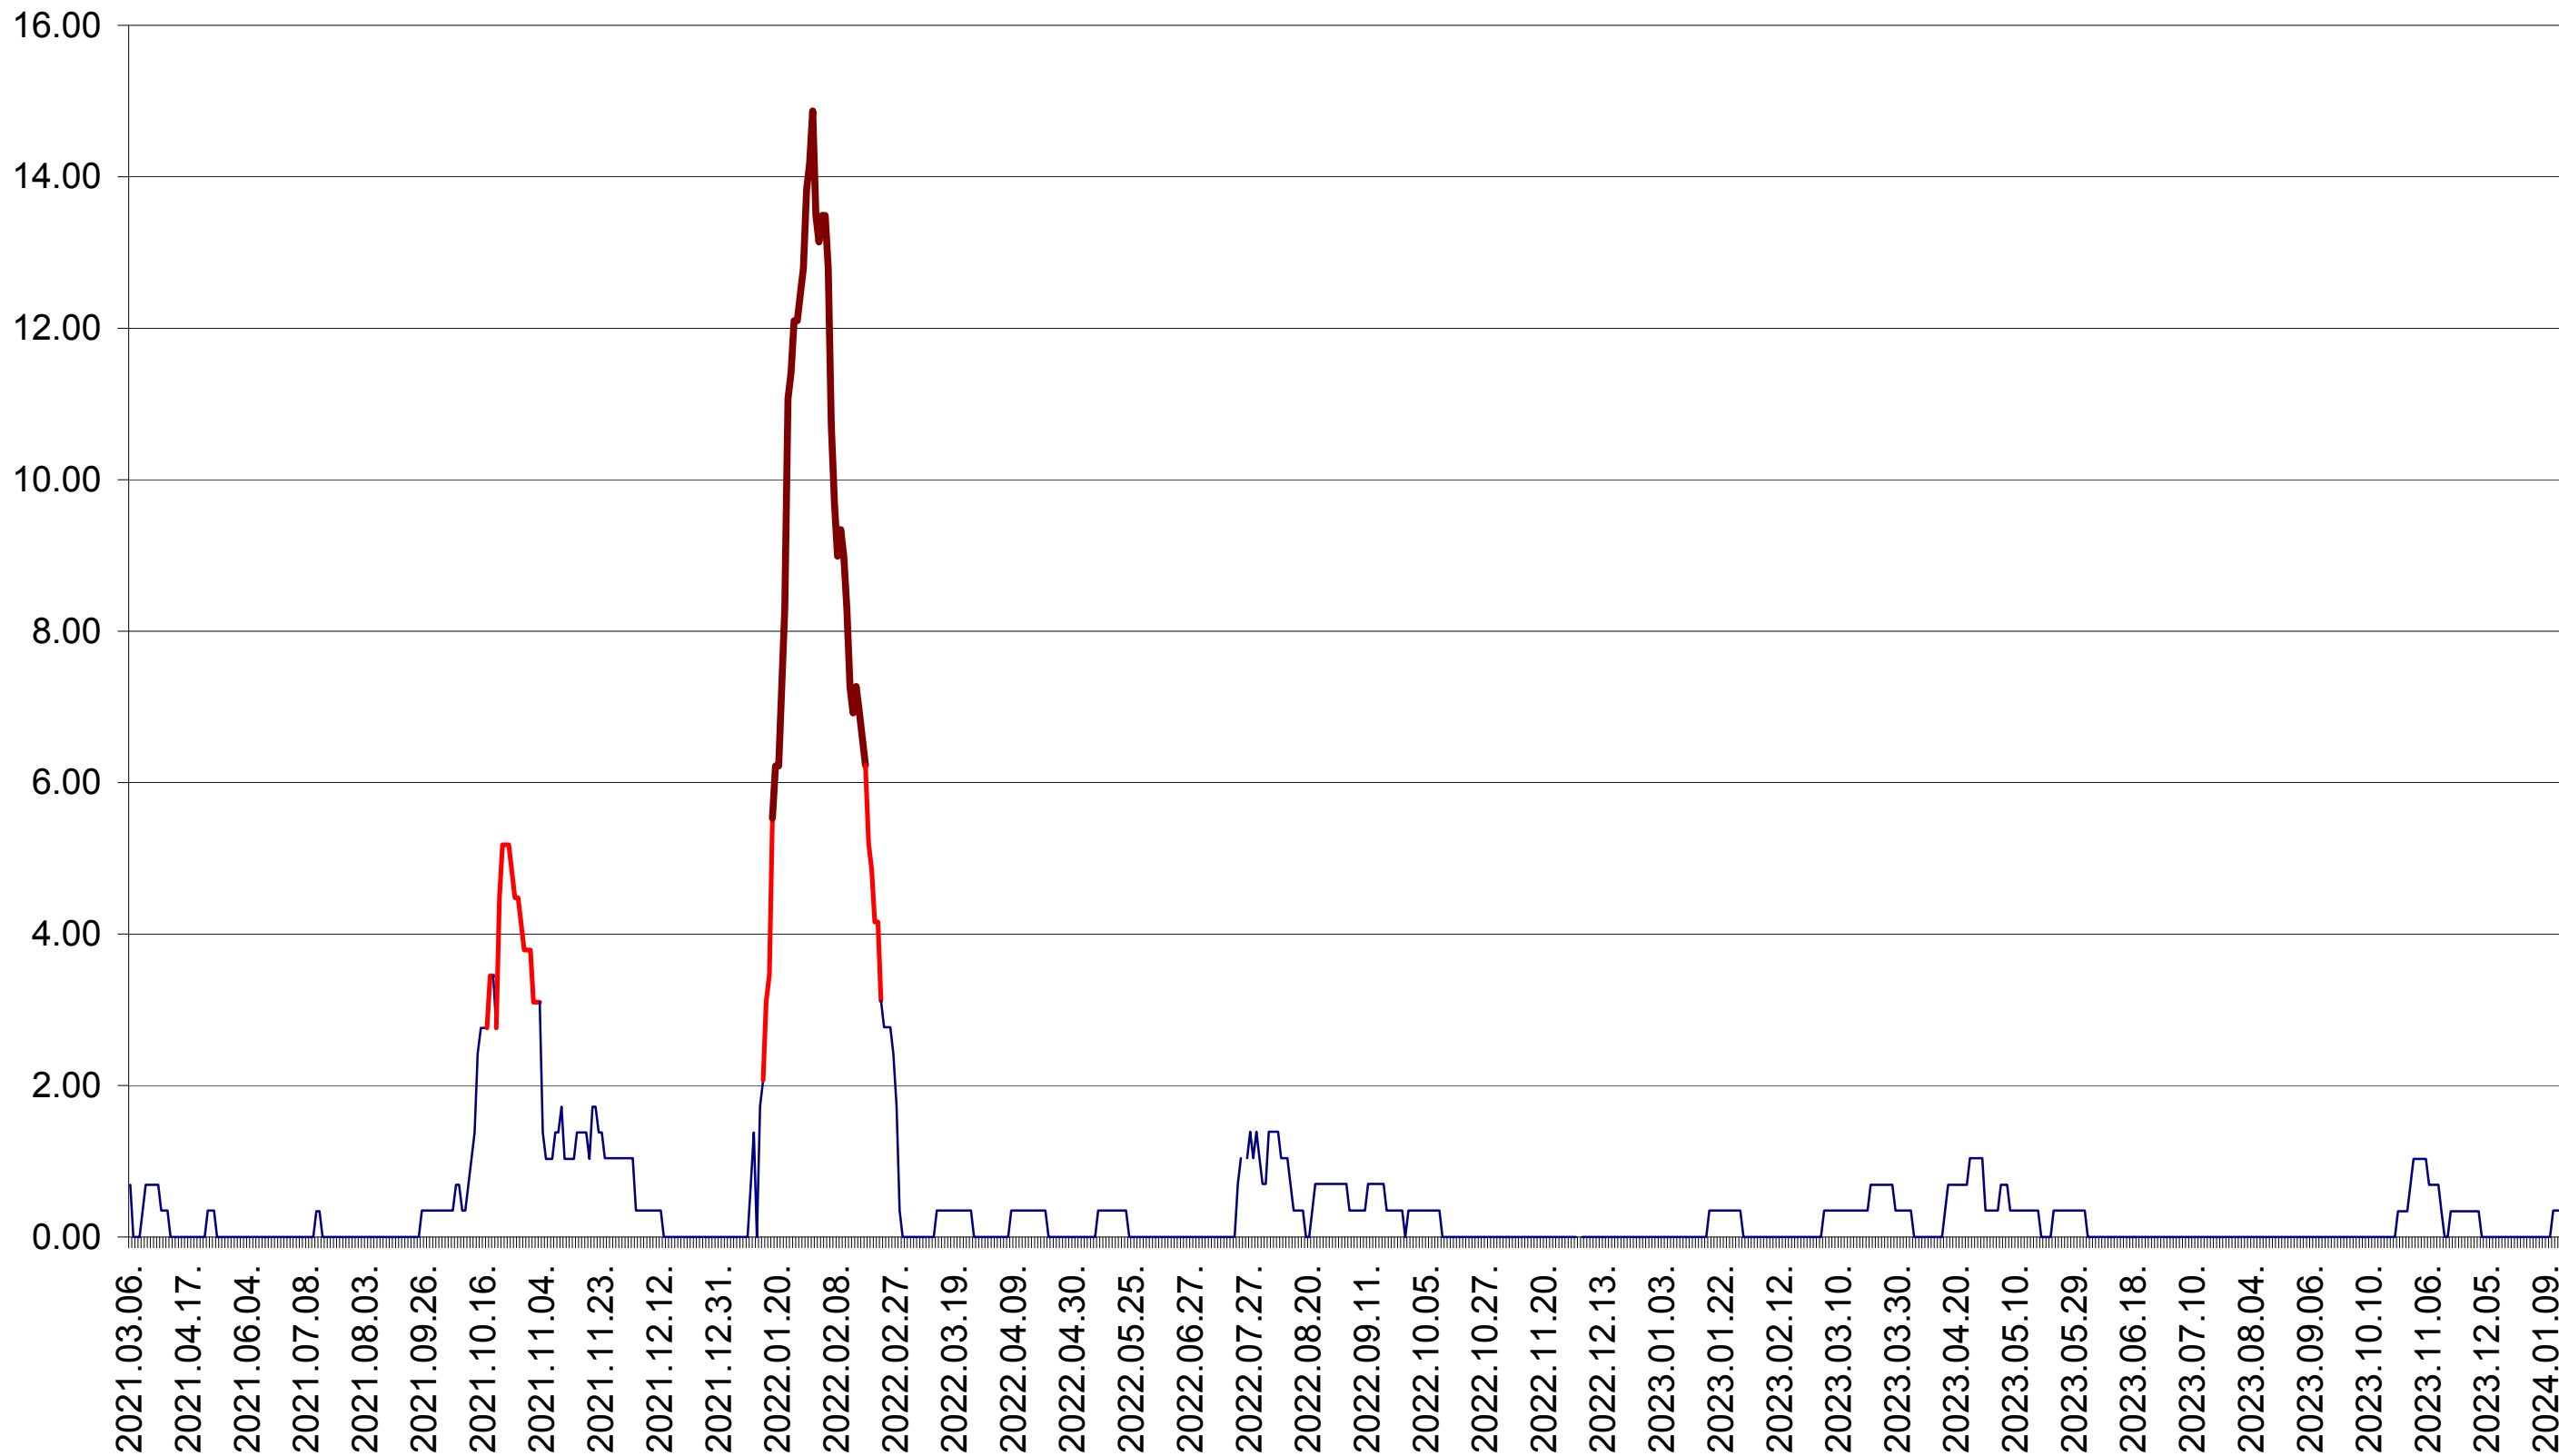

ORAȘ BĂLAN - Evolutia incidentei cumulate pe 14 zile la ‰ de locuitori  
2021.03.07. - 2024.01.18.

BILBOR - Evolutia incidentei cumulate pe 14 zile la ‰ de locuitori  
2021.03.07. - 2024.01.18.

ORAȘ BORSEC - Evolutia incidentei cumulate pe 14 zile la ‰ de locuitori  
2021.03.07. - 2024.01.18.

BRĂDEȘTI - Evolutia incidentei cumulate pe 14 zile la ‰ de locuitori  
2021.03.07. - 2024.01.18.

CĂPÂLNIȚA - Evolutia incidentei cumulate pe 14 zile la ‰ de locuitori  
2021.03.07. - 2024.01.18.

CÂRȚA - Evolutia incidentei cumulate pe 14 zile la ‰ de locuitori  
2021.03.07. - 2024.01.18.

CICEU - Evolutia incidentei cumulate pe 14 zile la ‰ de locuitori  
2021.03.07. - 2024.01.18.

CIUCSÂNGEORGIU - Evolutia incidentei cumulate pe 14 zile la ‰ de locuitori  
2021.03.07. - 2024.01.18.

CIUMANI - Evolutia incidentei cumulate pe 14 zile la ‰ de locuitori  
2021.03.07. - 2024.01.18.

CORBU - Evolutia incidentei cumulate pe 14 zile la ‰ de locuitori  
2021.03.07. - 2024.01.18.

CORUND - Evolutia incidentei cumulate pe 14 zile la ‰ de locuitori  
2021.03.07. - 2024.01.18.

COZMENI - Evolutia incidentei cumulate pe 14 zile la ‰ de locuitori  
2021.03.07. - 2024.01.18.