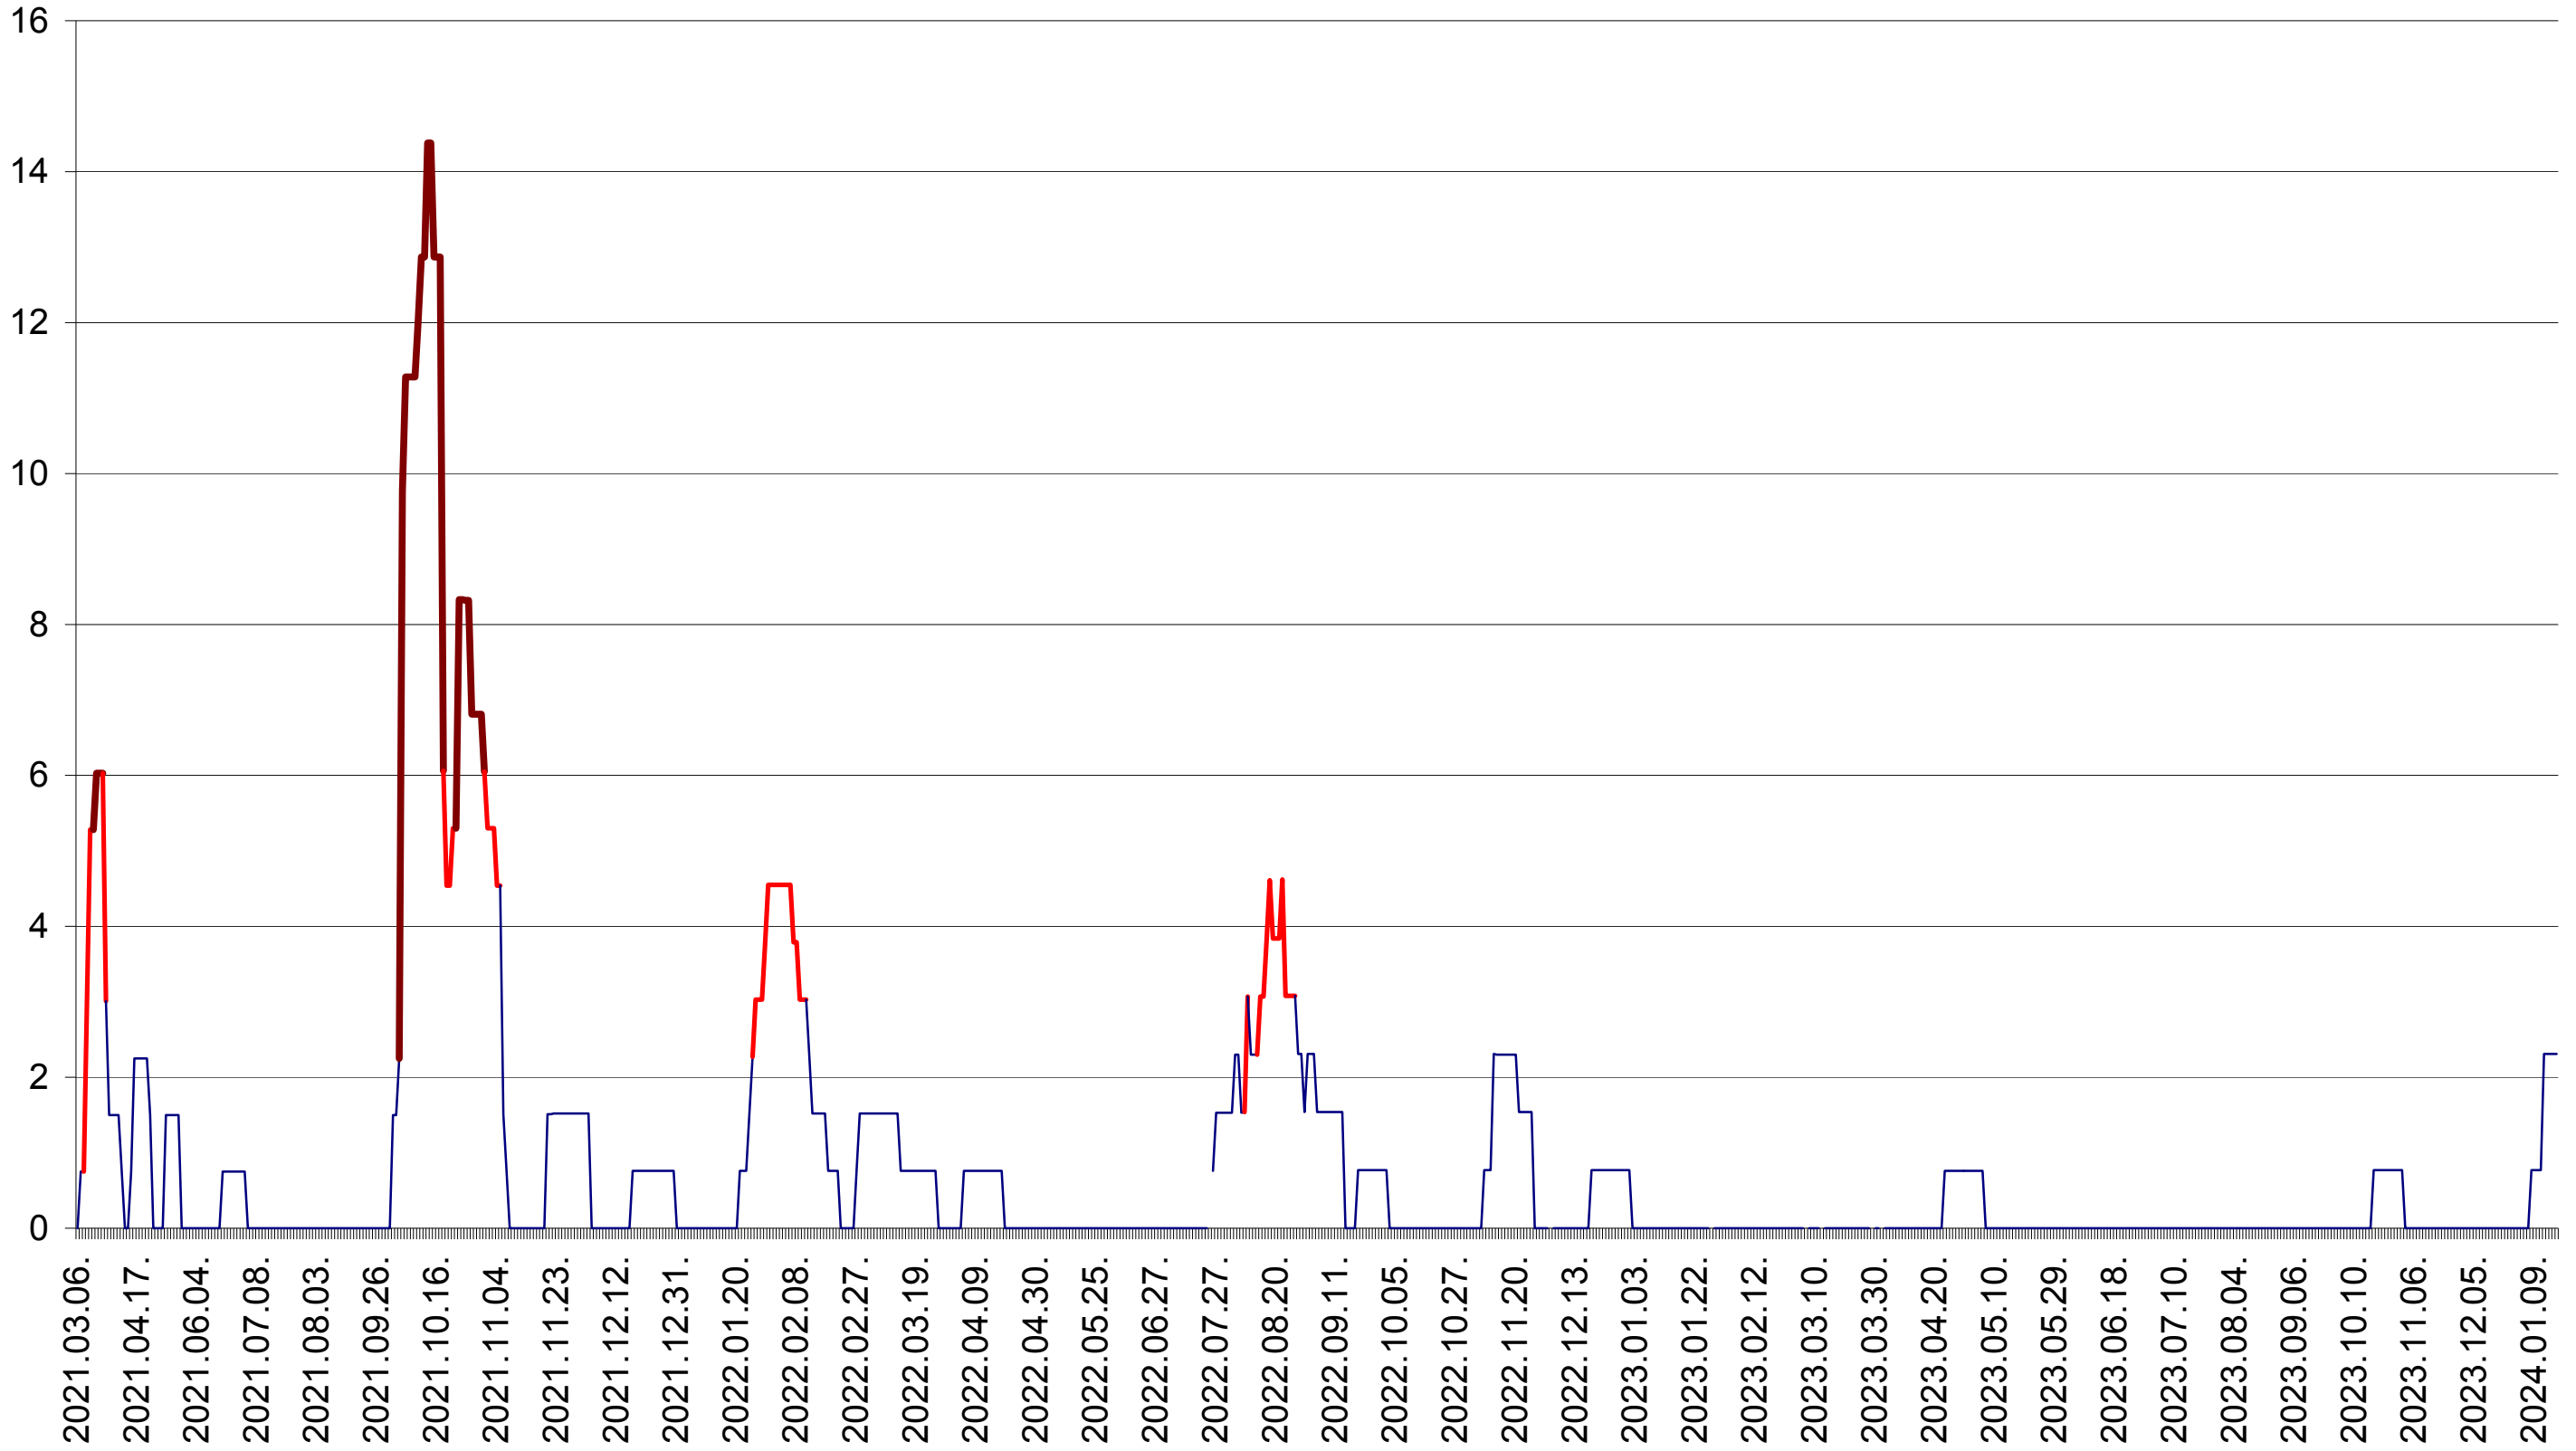

LUPENI - Evolutia incidentei cumulate pe 14 zile la ‰ de locuitori  
2021.03.07. - 2024.01.18.

MĂDĂRAȘ - Evolutia incidentei cumulate pe 14 zile la ‰ de locuitori  
2021.03.07. - 2024.01.18.

MĂRTINIȘ - Evolutia incidentei cumulate pe 14 zile la ‰ de locuitori  
2021.03.07. - 2024.01.18.

MEREȘTI - Evolutia incidentei cumulate pe 14 zile la ‰ de locuitori  
2021.03.07. - 2024.01.18.

MUNICIPIUL MIERCUREA-CIUC - Evolutia incidentei cumulate pe 14 zile la ‰ de locuitori  
2021.03.07. - 2024.01.18.

MIHĂILENI - Evolutia incidentei cumulate pe 14 zile la ‰ de locuitori  
2021.03.07. - 2024.01.18.

MUGENI - Evolutia incidentei cumulate pe 14 zile la ‰ de locuitori  
2021.03.07. - 2024.01.18.

OCLAND - Evolutia incidentei cumulate pe 14 zile la ‰ de locuitori  
2021.03.07. - 2024.01.18.