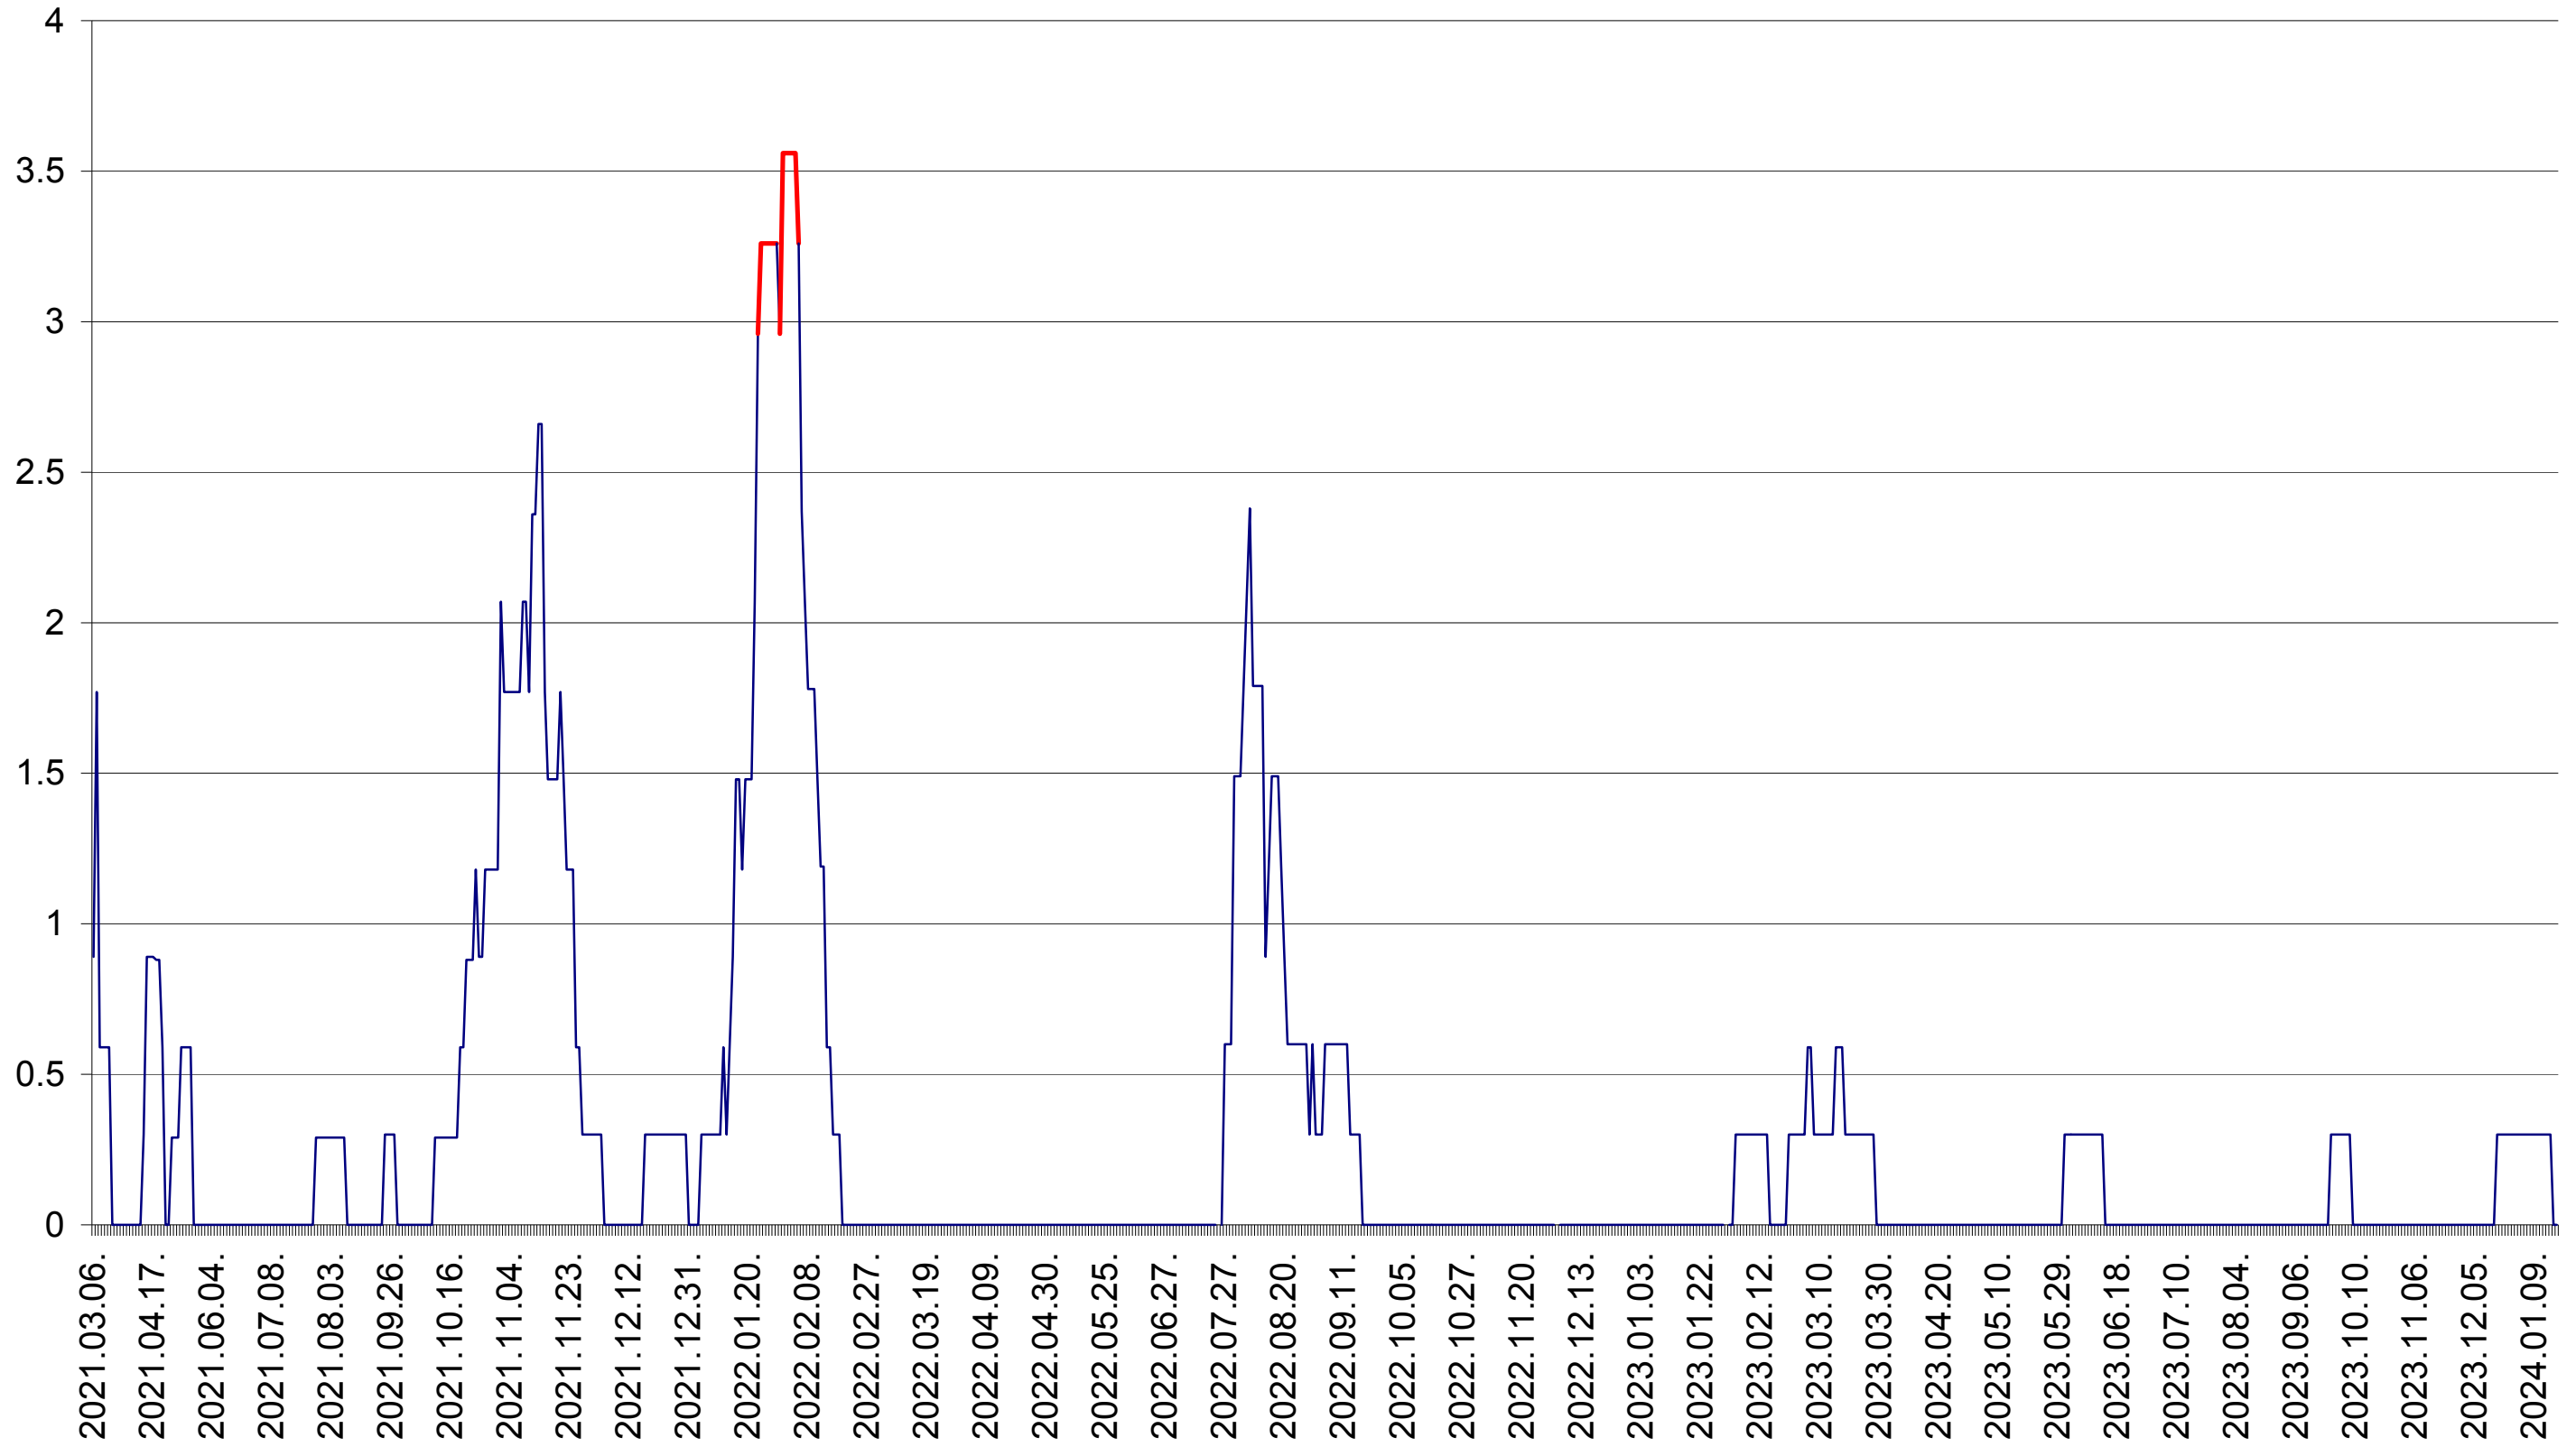

MUNICIPIUL GHEORGHENI - Evolutia incidentei cumulate pe 14 zile la ‰ de locuitori  
2021.03.07. - 2024.01.18.

JOSENI - Evolutia incidentei cumulate pe 14 zile la ‰ de locuitori  
2021.03.07. - 2024.01.18.

LĂZAREA - Evolutia incidentei cumulate pe 14 zile la ‰ de locuitori  
2021.03.07. - 2024.01.18.

LELICENI - Evolutia incidentei cumulate pe 14 zile la ‰ de locuitori  
2021.03.07. - 2024.01.18.

LUETA - Evolutia incidentei cumulate pe 14 zile la ‰ de locuitori  
2021.03.07. - 2024.01.18.

LUNCA DE JOS - Evolutia incidentei cumulate pe 14 zile la ‰ de locuitori  
2021.03.07. - 2024.01.18.

LUNCA DE SUS - Evolutia incidentei cumulate pe 14 zile la ‰ de locuitori  
2021.03.07. - 2024.01.18.