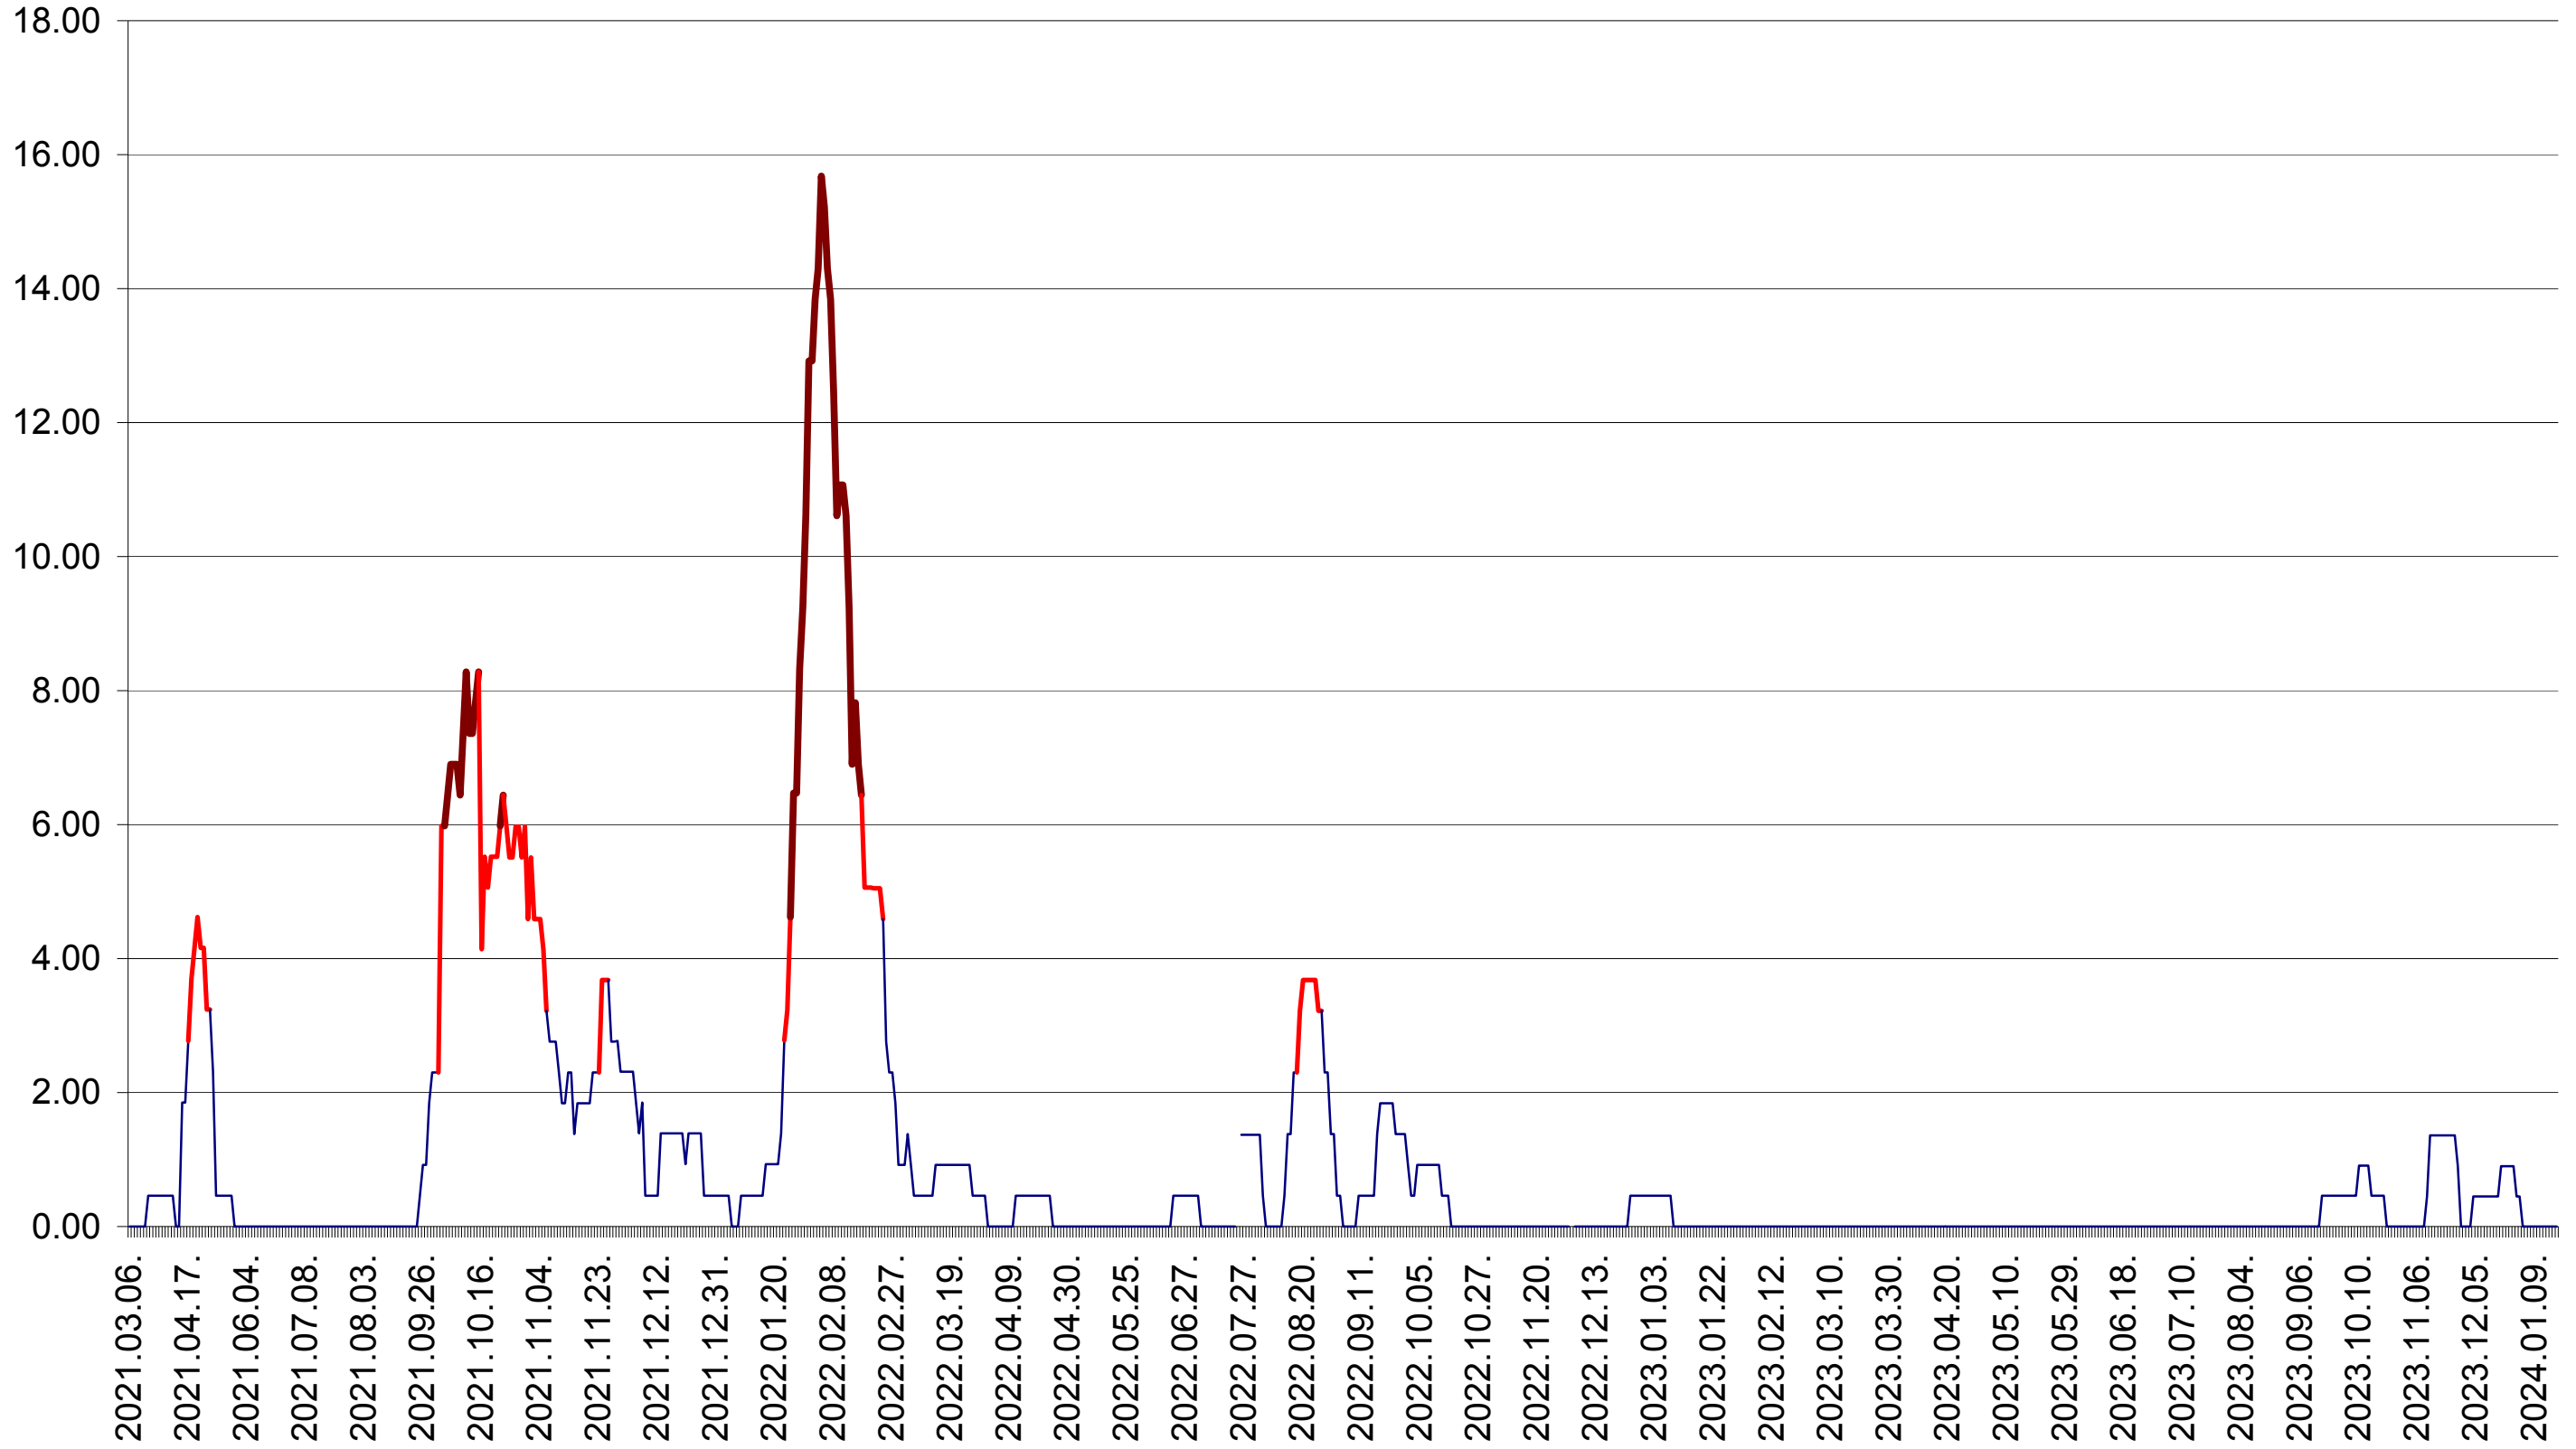

ATID - Evolutia incidentei cumulate pe 14 zile la ‰ de locuitori  
2021.03.07. - 2024.01.18.

AVRĂMEȘTI - Evolutia incidentei cumulate pe 14 zile la ‰ de locuitori  
2021.03.07. - 2024.01.18.

ORAȘ BĂILE TUȘNAD - Evolutia incidentei cumulate pe 14 zile la ‰ de locuitori  
2021.03.07. - 2024.01.18.

ORAȘ BĂLAN - Evolutia incidentei cumulate pe 14 zile la ‰ de locuitori  
2021.03.07. - 2024.01.18.

BILBOR - Evolutia incidentei cumulate pe 14 zile la ‰ de locuitori  
2021.03.07. - 2024.01.18.

ORAȘ BORSEC - Evolutia incidentei cumulate pe 14 zile la ‰ de locuitori  
2021.03.07. - 2024.01.18.

BRĂDEȘTI - Evolutia incidentei cumulate pe 14 zile la ‰ de locuitori  
2021.03.07. - 2024.01.18.

CĂPÂLNIȚA - Evolutia incidentei cumulate pe 14 zile la ‰ de locuitori  
2021.03.07. - 2024.01.18.

CÂRȚA - Evolutia incidentei cumulate pe 14 zile la ‰ de locuitori  
2021.03.07. - 2024.01.18.

CICEU - Evolutia incidentei cumulate pe 14 zile la ‰ de locuitori  
2021.03.07. - 2024.01.18.

CIUCSÂNGEORGIU - Evolutia incidentei cumulate pe 14 zile la ‰ de locuitori  
2021.03.07. - 2024.01.18.

CIUMANI - Evolutia incidentei cumulate pe 14 zile la ‰ de locuitori  
2021.03.07. - 2024.01.18.