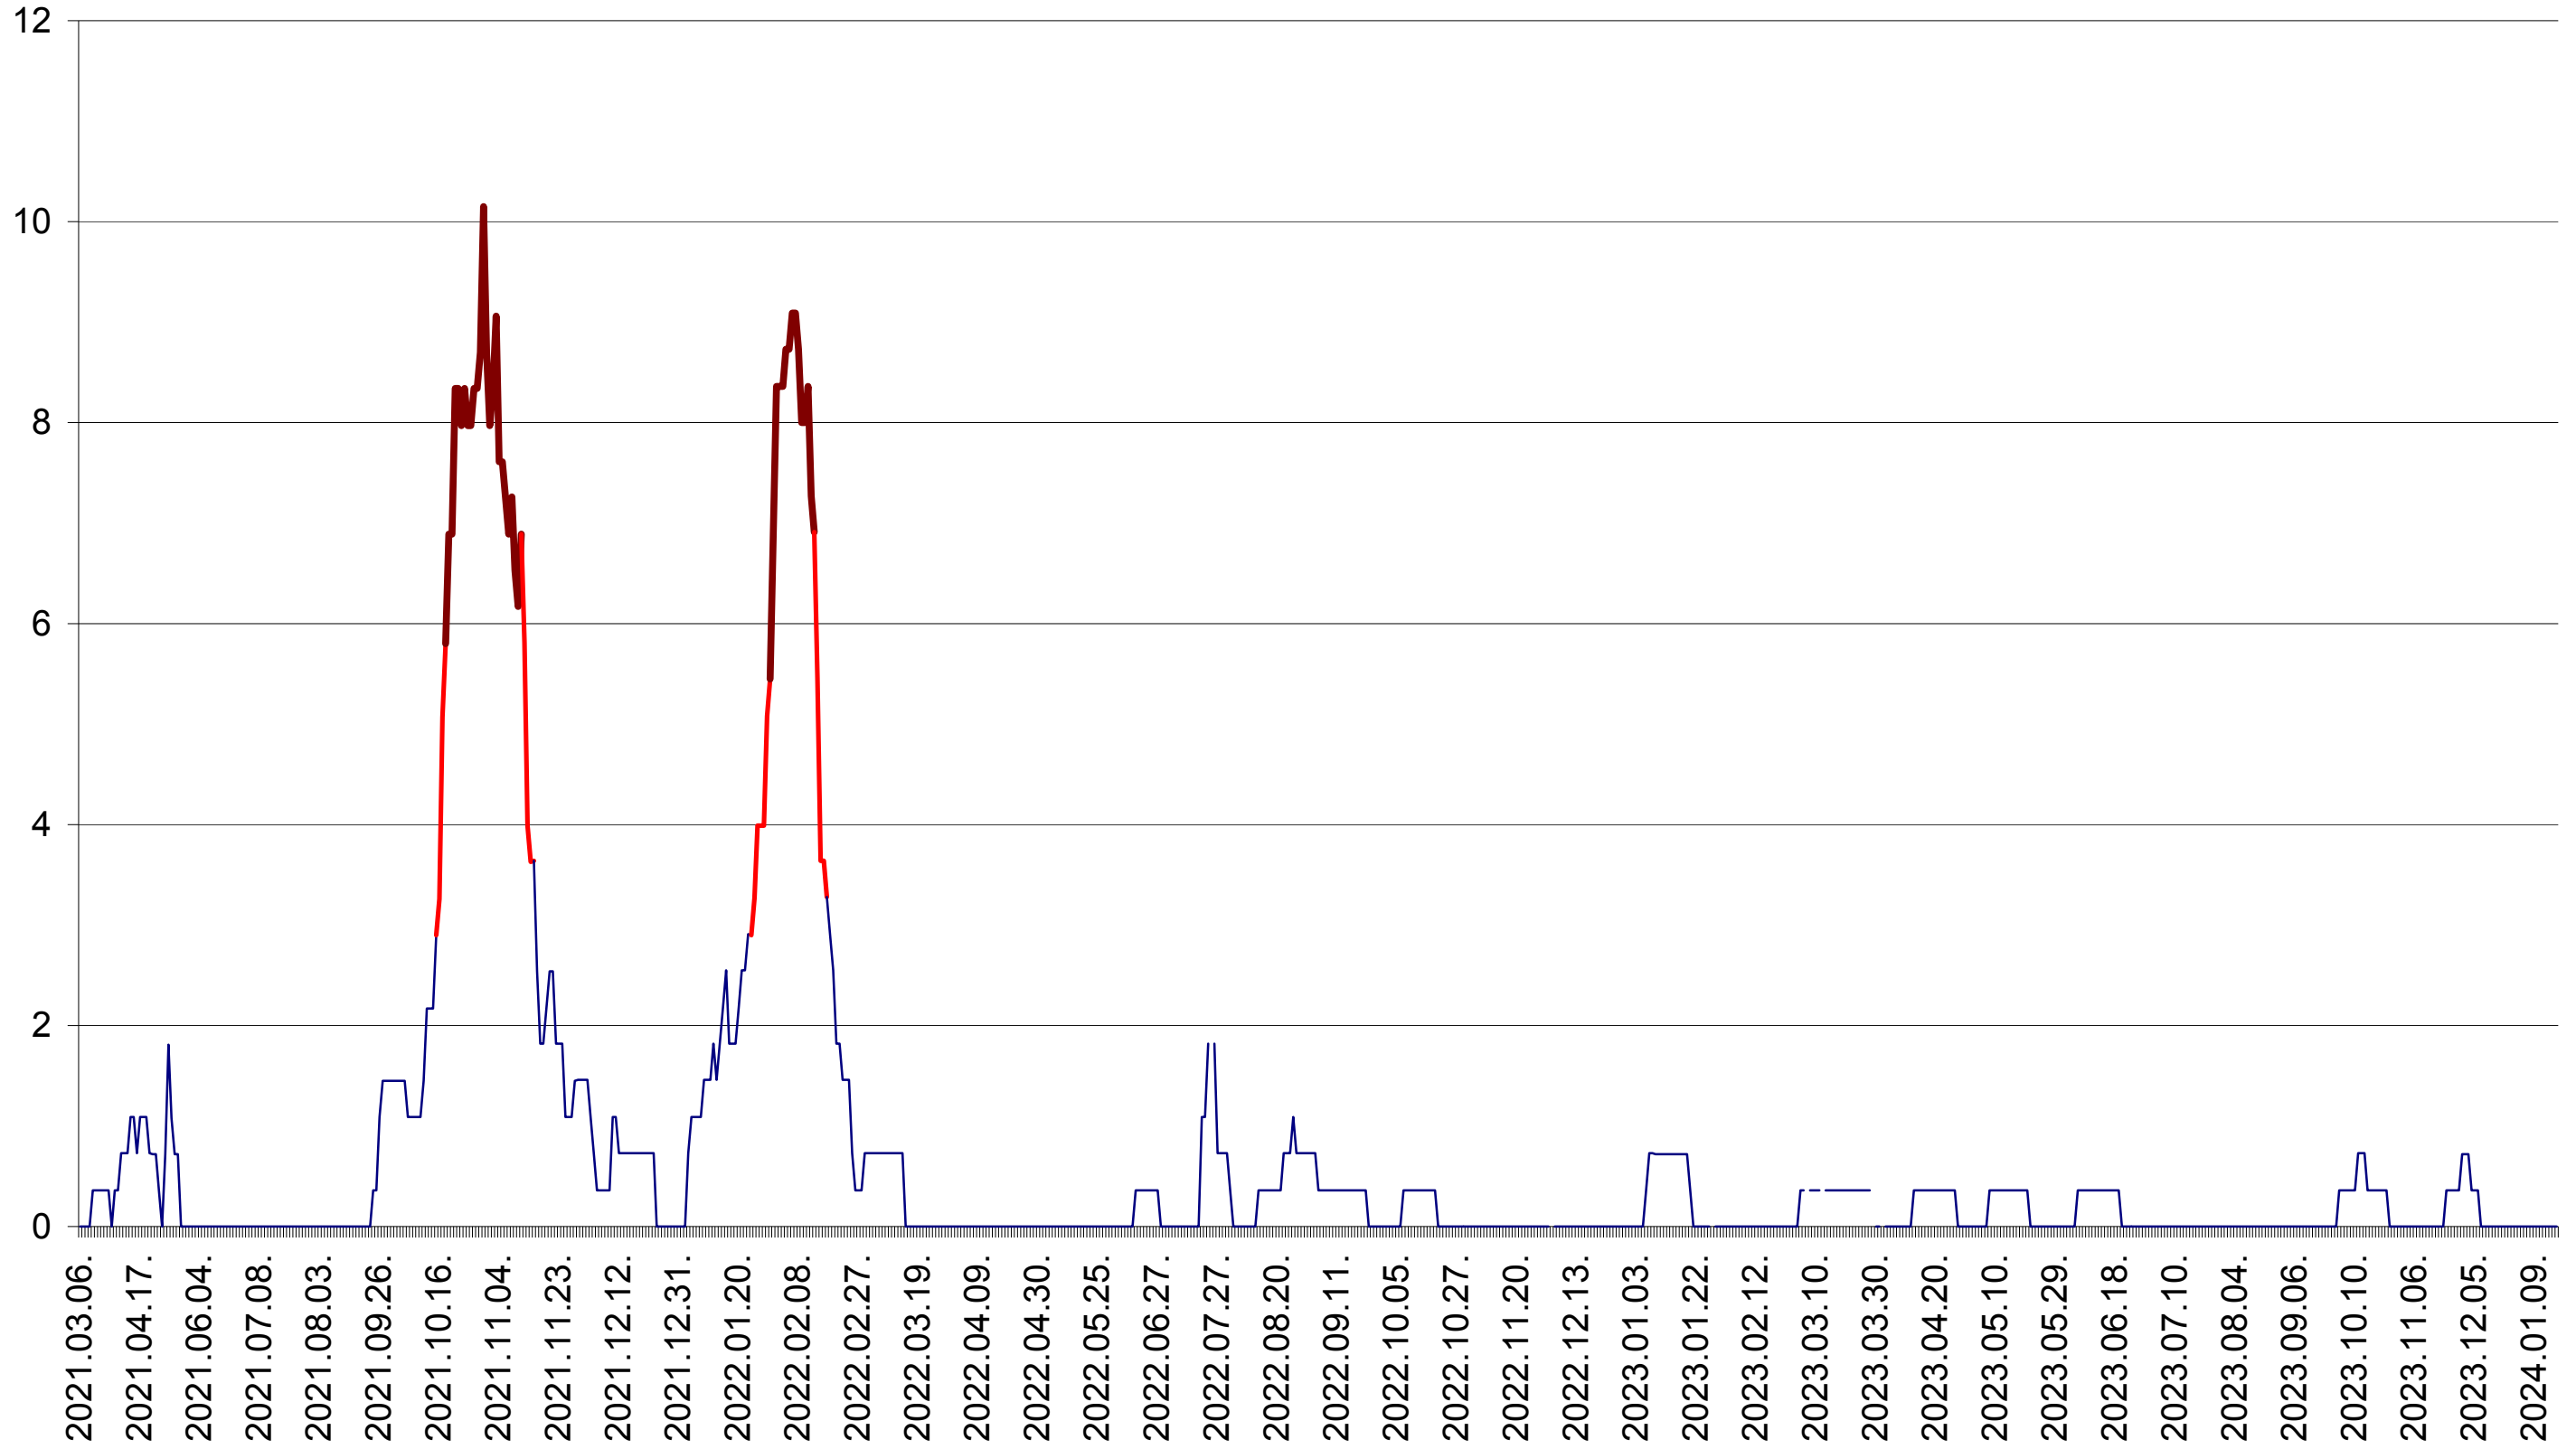

MUGENI - Evolutia incidentei cumulate pe 14 zile la ‰ de locuitori
2021.03.07. - 2024.01.18.

MIHĂILENI - Evolutia incidentei cumulate pe 14 zile la ‰ de locuitori
2021.03.07. - 2024.01.18.