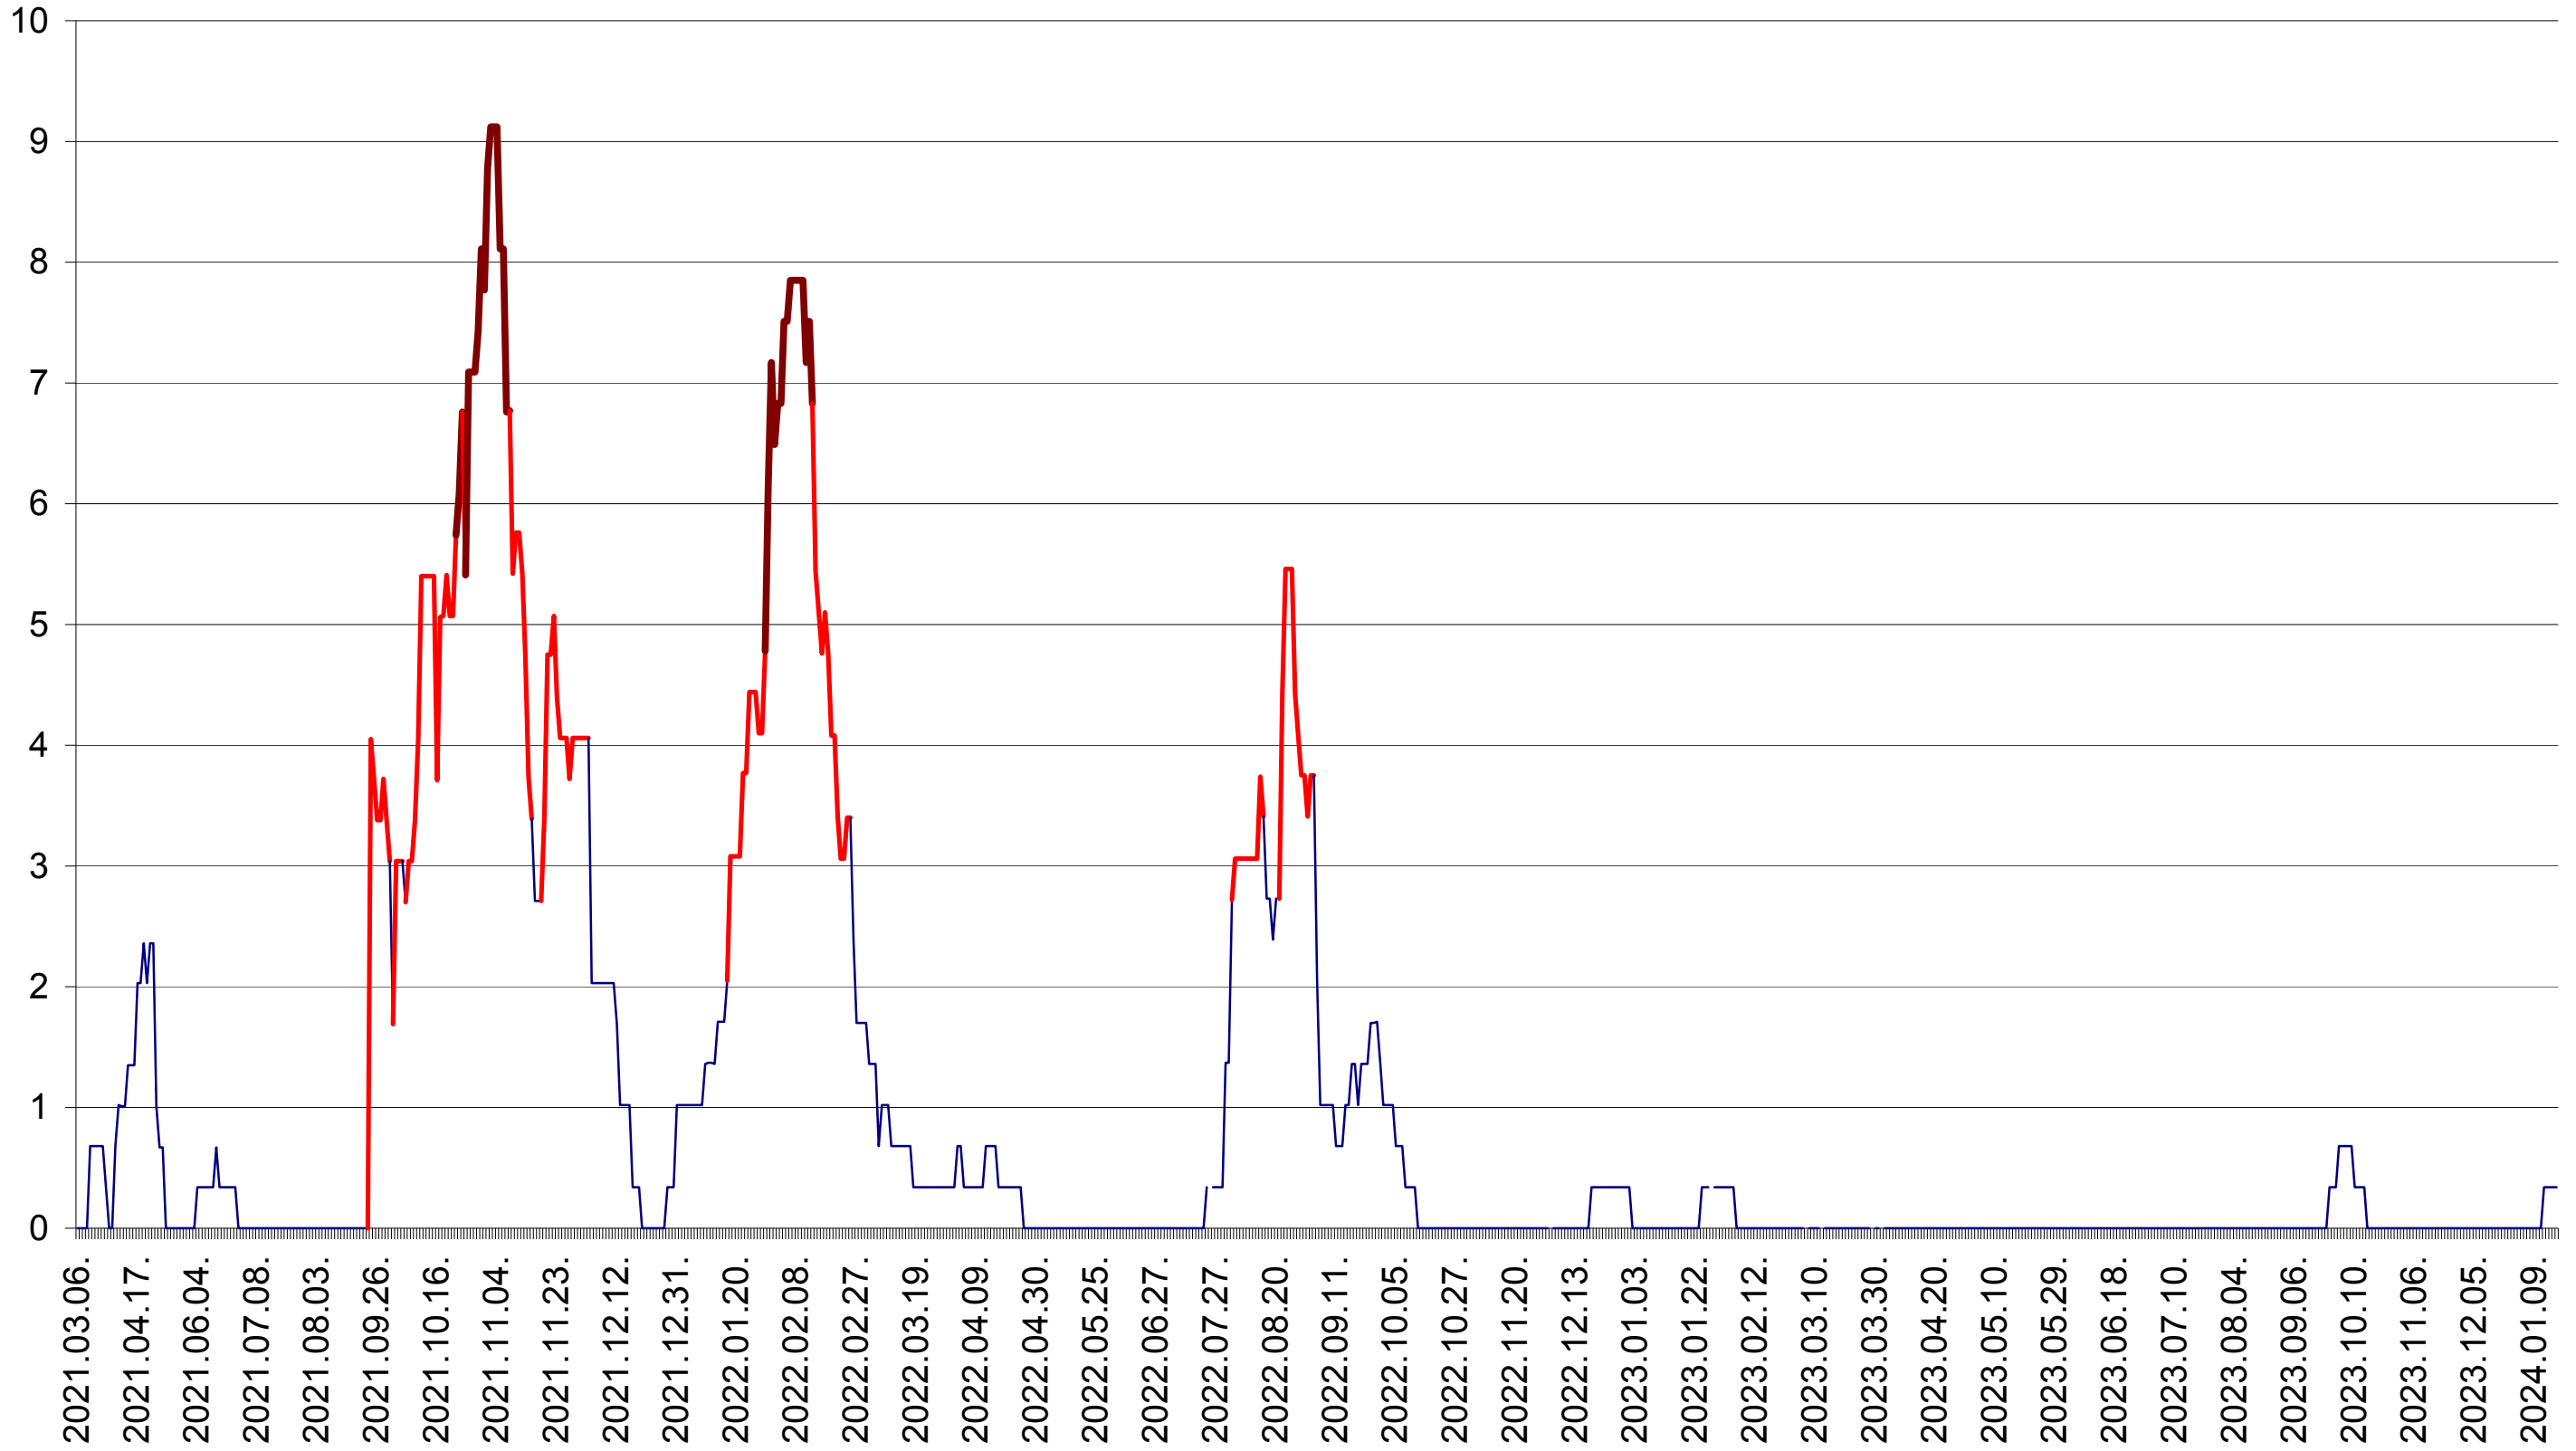

LĂZAREA - Evolutia incidentei cumulate pe 14 zile la ‰ de locuitori  
2021.03.07. - 2024.01.18.

LELICENI - Evolutia incidentei cumulate pe 14 zile la ‰ de locuitori  
2021.03.07. - 2024.01.18.

LUETA - Evolutia incidentei cumulate pe 14 zile la ‰ de locuitori  
2021.03.07. - 2024.01.18.

LUNCA DE JOS - Evolutia incidentei cumulate pe 14 zile la ‰ de locuitori  
2021.03.07. - 2024.01.18.

LUNCA DE SUS - Evolutia incidentei cumulate pe 14 zile la ‰ de locuitori  
2021.03.07. - 2024.01.18.

LUPENI - Evolutia incidentei cumulate pe 14 zile la ‰ de locuitori  
2021.03.07. - 2024.01.18.

MĂDĂRAȘ - Evolutia incidentei cumulate pe 14 zile la ‰ de locuitori  
2021.03.07. - 2024.01.18.

MĂRTINIȘ - Evolutia incidentei cumulate pe 14 zile la ‰ de locuitori  
2021.03.07. - 2024.01.18.

MEREȘTI - Evolutia incidentei cumulate pe 14 zile la ‰ de locuitori  
2021.03.07. - 2024.01.18.

MUNICIPIUL MIERCUREA-CIUC - Evolutia incidentei cumulate pe 14 zile la ‰ de locuitori  
2021.03.07. - 2024.01.18.