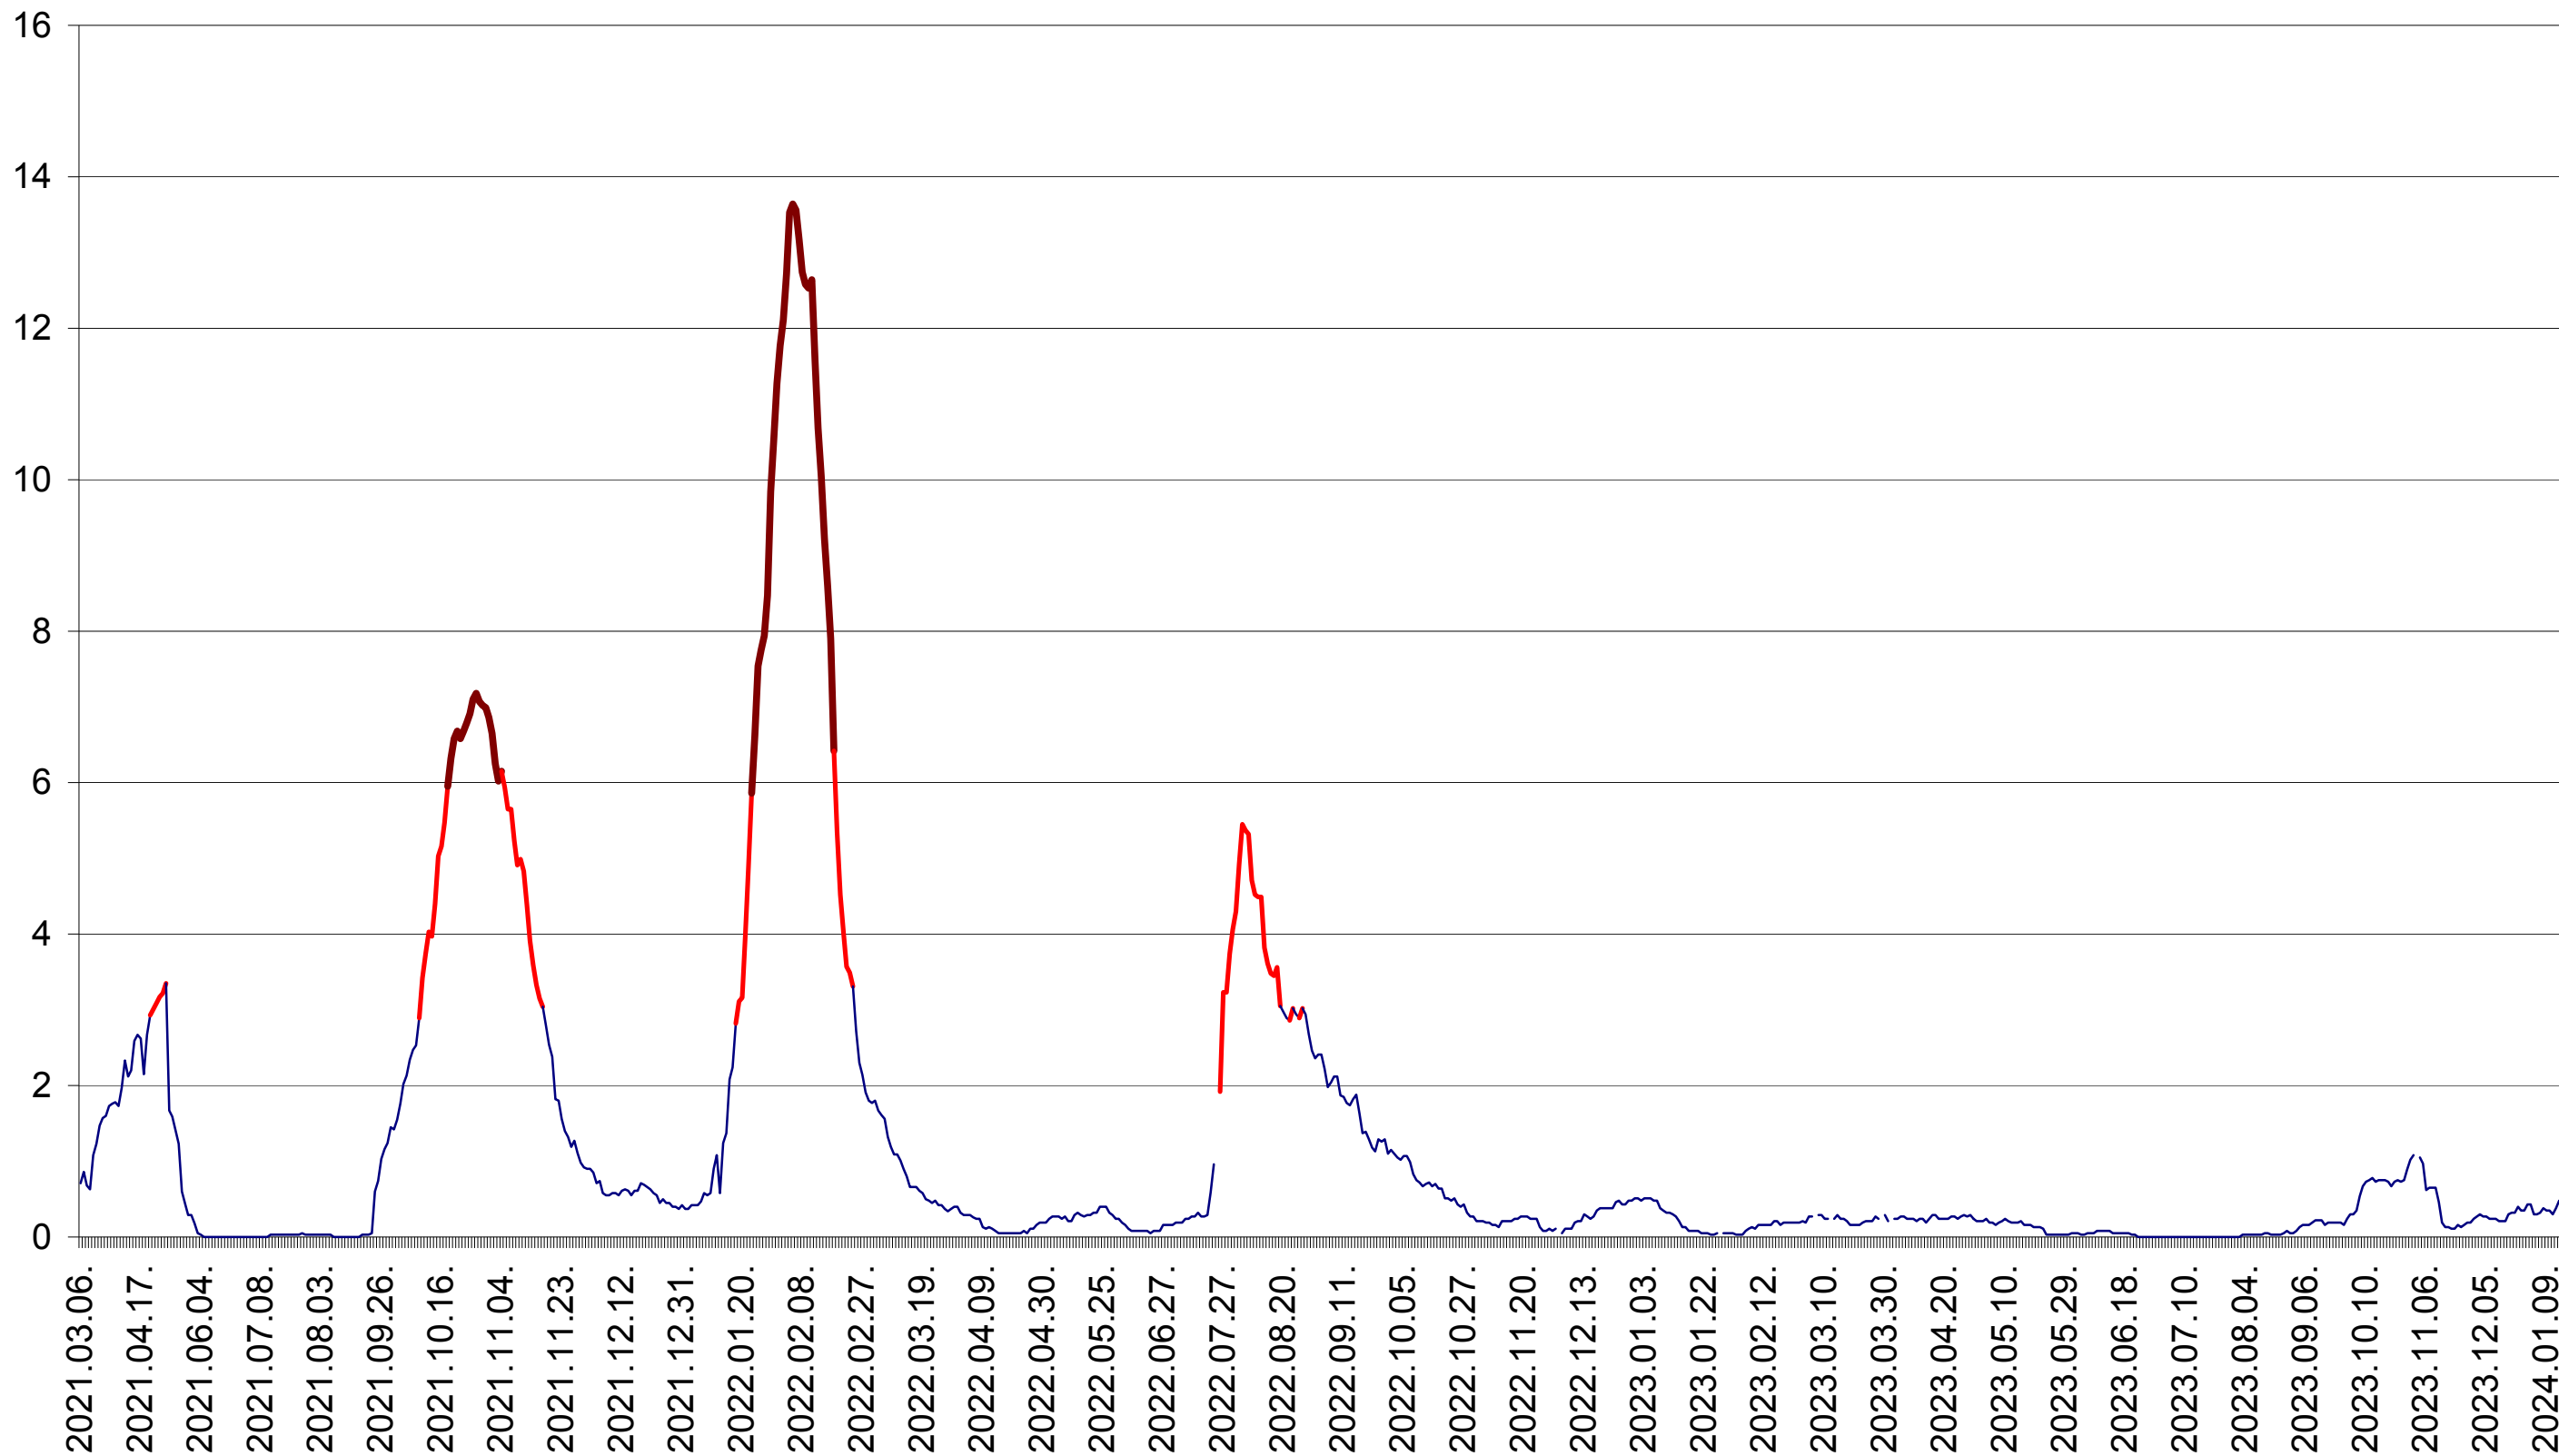

PĂULENI-CIUC - Evolutia incidentei cumulate pe 14 zile la ‰ de locuitori
2021.03.07. - 2024.01.18.

MUNICIPIUL ODORHEIU SECUIESC - Evolutia incidentei cumulate pe 14 zile la ‰ de locuitori
2021.03.07. - 2024.01.18.