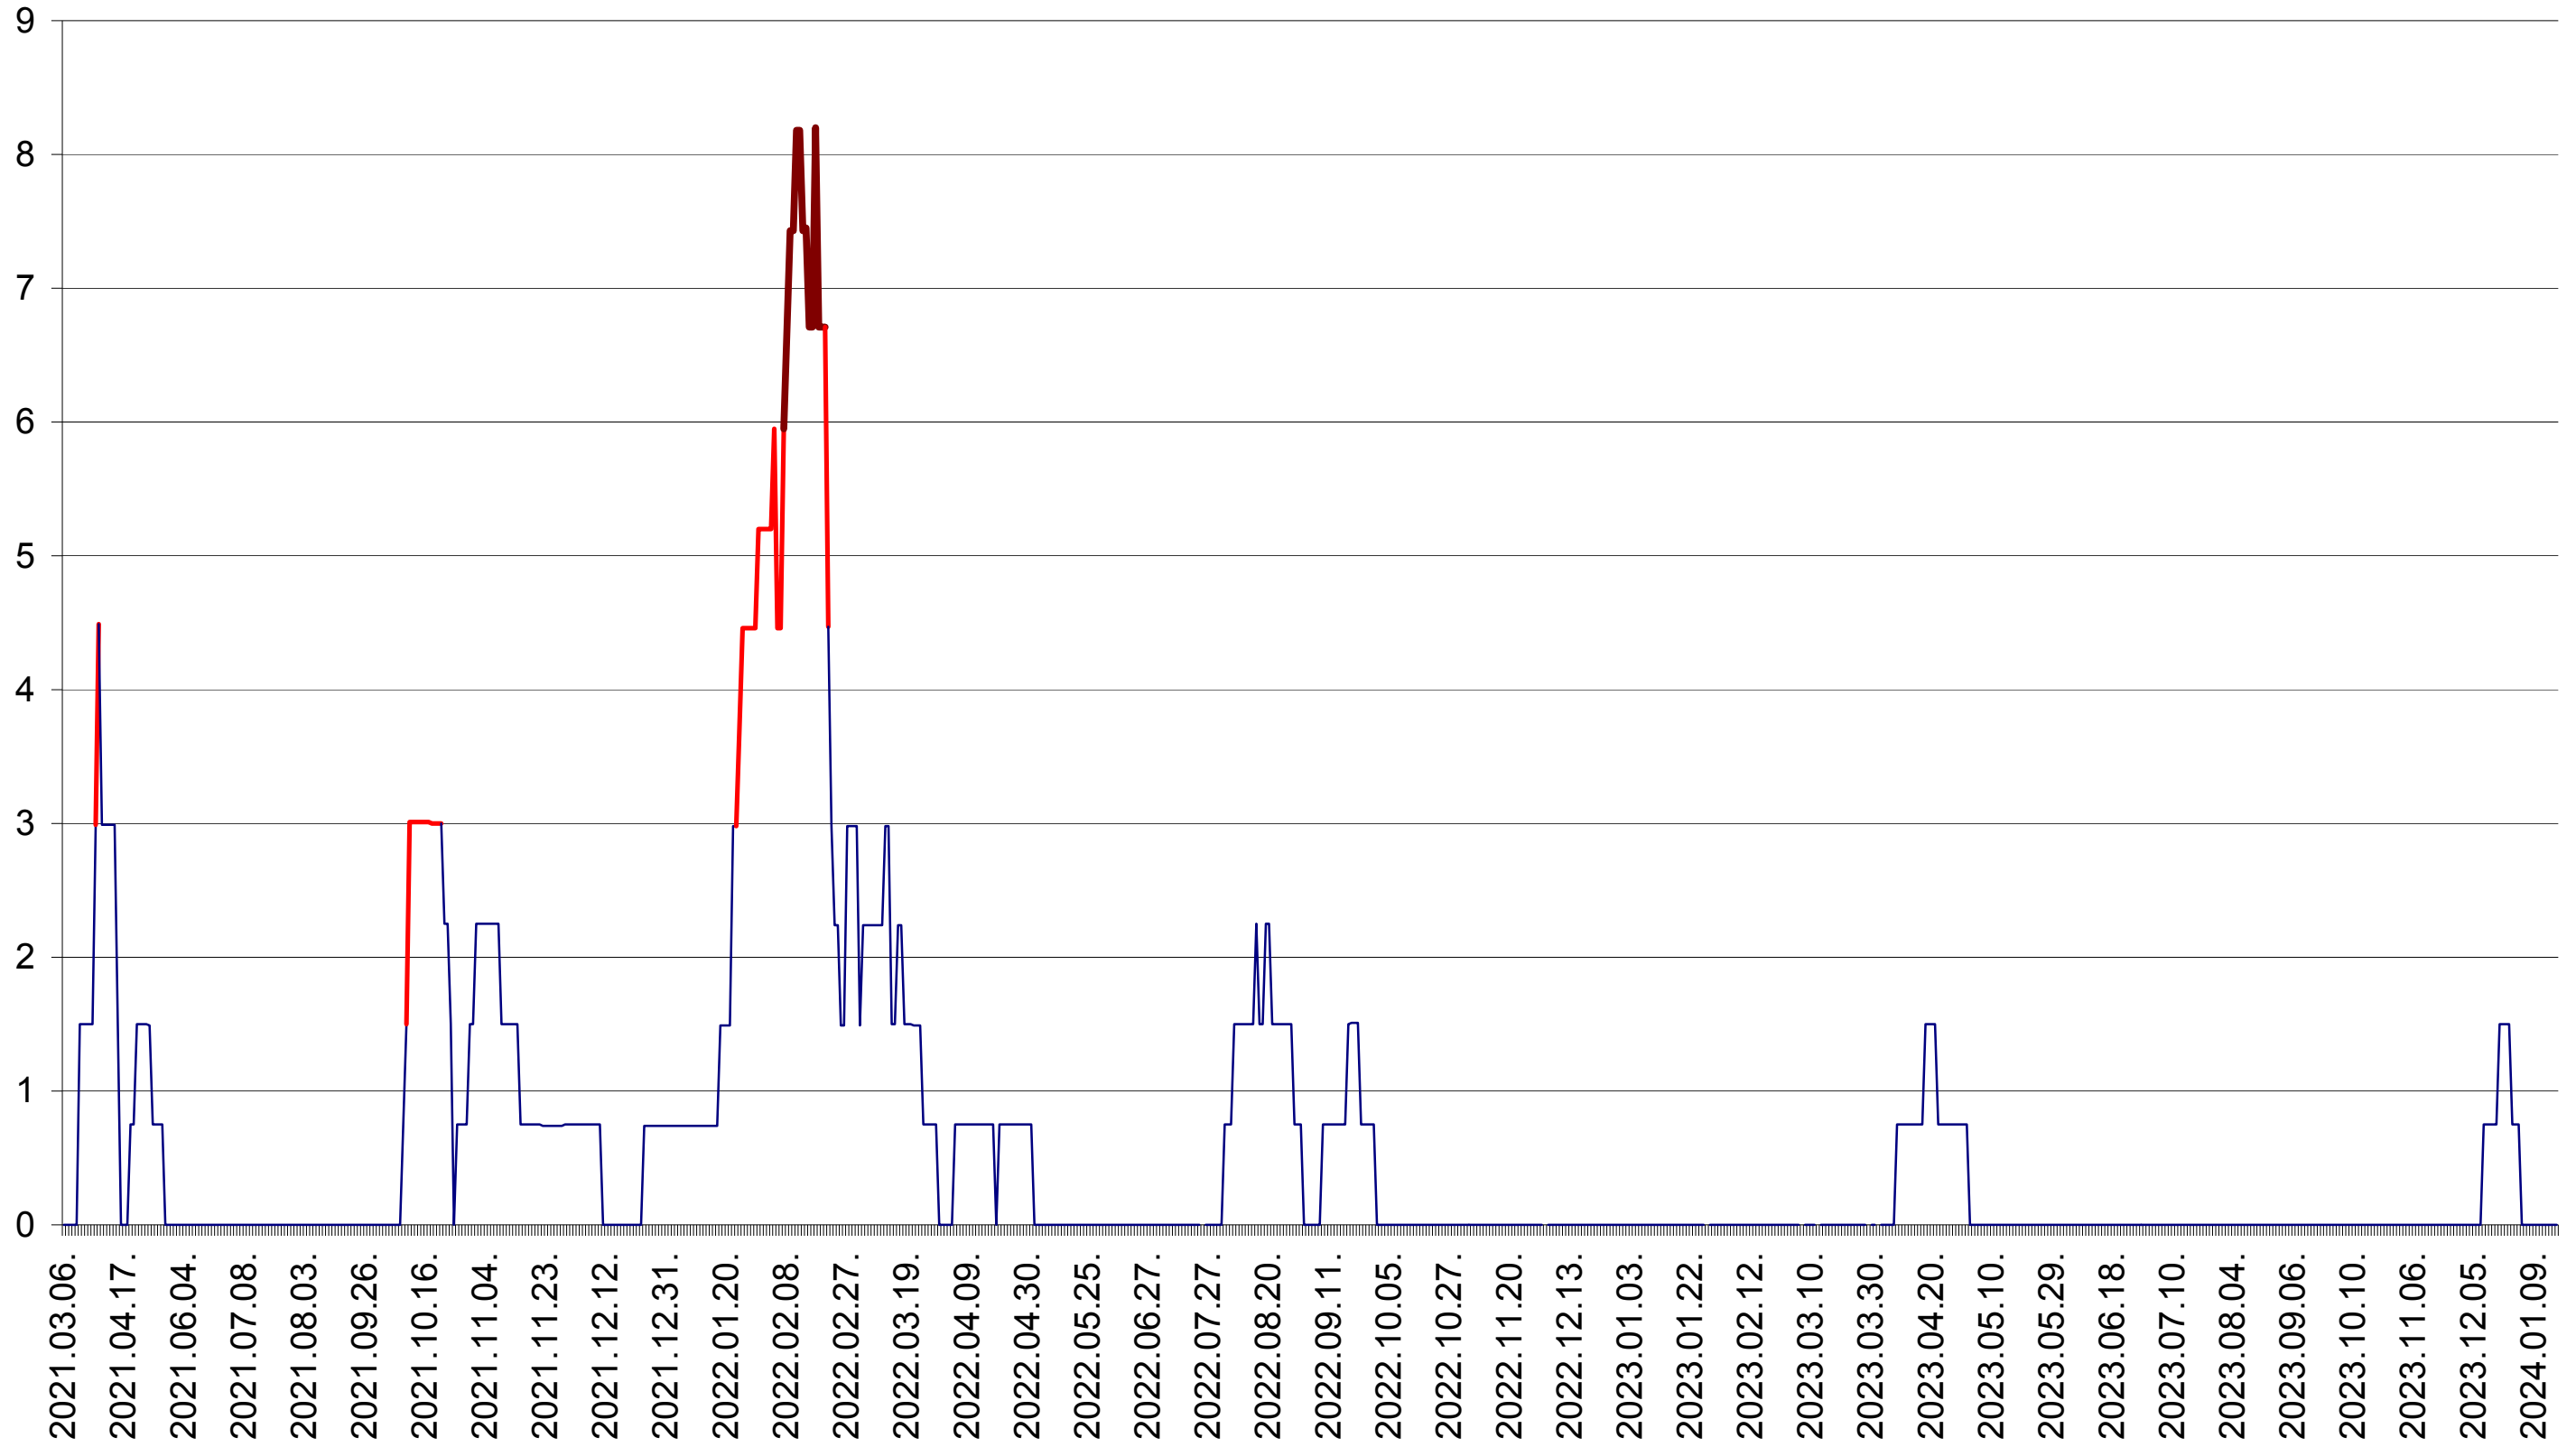

LĂZAREA - Evolutia incidentei cumulate pe 14 zile la ‰ de locuitori  
2021.03.07. - 2024.01.18.

LELICENI - Evolutia incidentei cumulate pe 14 zile la ‰ de locuitori  
2021.03.07. - 2024.01.18.

LUETA - Evolutia incidentei cumulate pe 14 zile la ‰ de locuitori  
2021.03.07. - 2024.01.18.

LUNCA DE JOS - Evolutia incidentei cumulate pe 14 zile la ‰ de locuitori  
2021.03.07. - 2024.01.18.

LUNCA DE SUS - Evolutia incidentei cumulate pe 14 zile la ‰ de locuitori  
2021.03.07. - 2024.01.18.

LUPENI - Evolutia incidentei cumulate pe 14 zile la ‰ de locuitori  
2021.03.07. - 2024.01.18.

MĂDĂRAȘ - Evolutia incidentei cumulate pe 14 zile la ‰ de locuitori  
2021.03.07. - 2024.01.18.

MĂRTINIȘ - Evolutia incidentei cumulate pe 14 zile la ‰ de locuitori  
2021.03.07. - 2024.01.18.

MEREȘTI - Evolutia incidentei cumulate pe 14 zile la ‰ de locuitori  
2021.03.07. - 2024.01.18.

MUNICIPIUL MIERCUREA-CIUC - Evolutia incidentei cumulate pe 14 zile la ‰ de locuitori  
2021.03.07. - 2024.01.18.