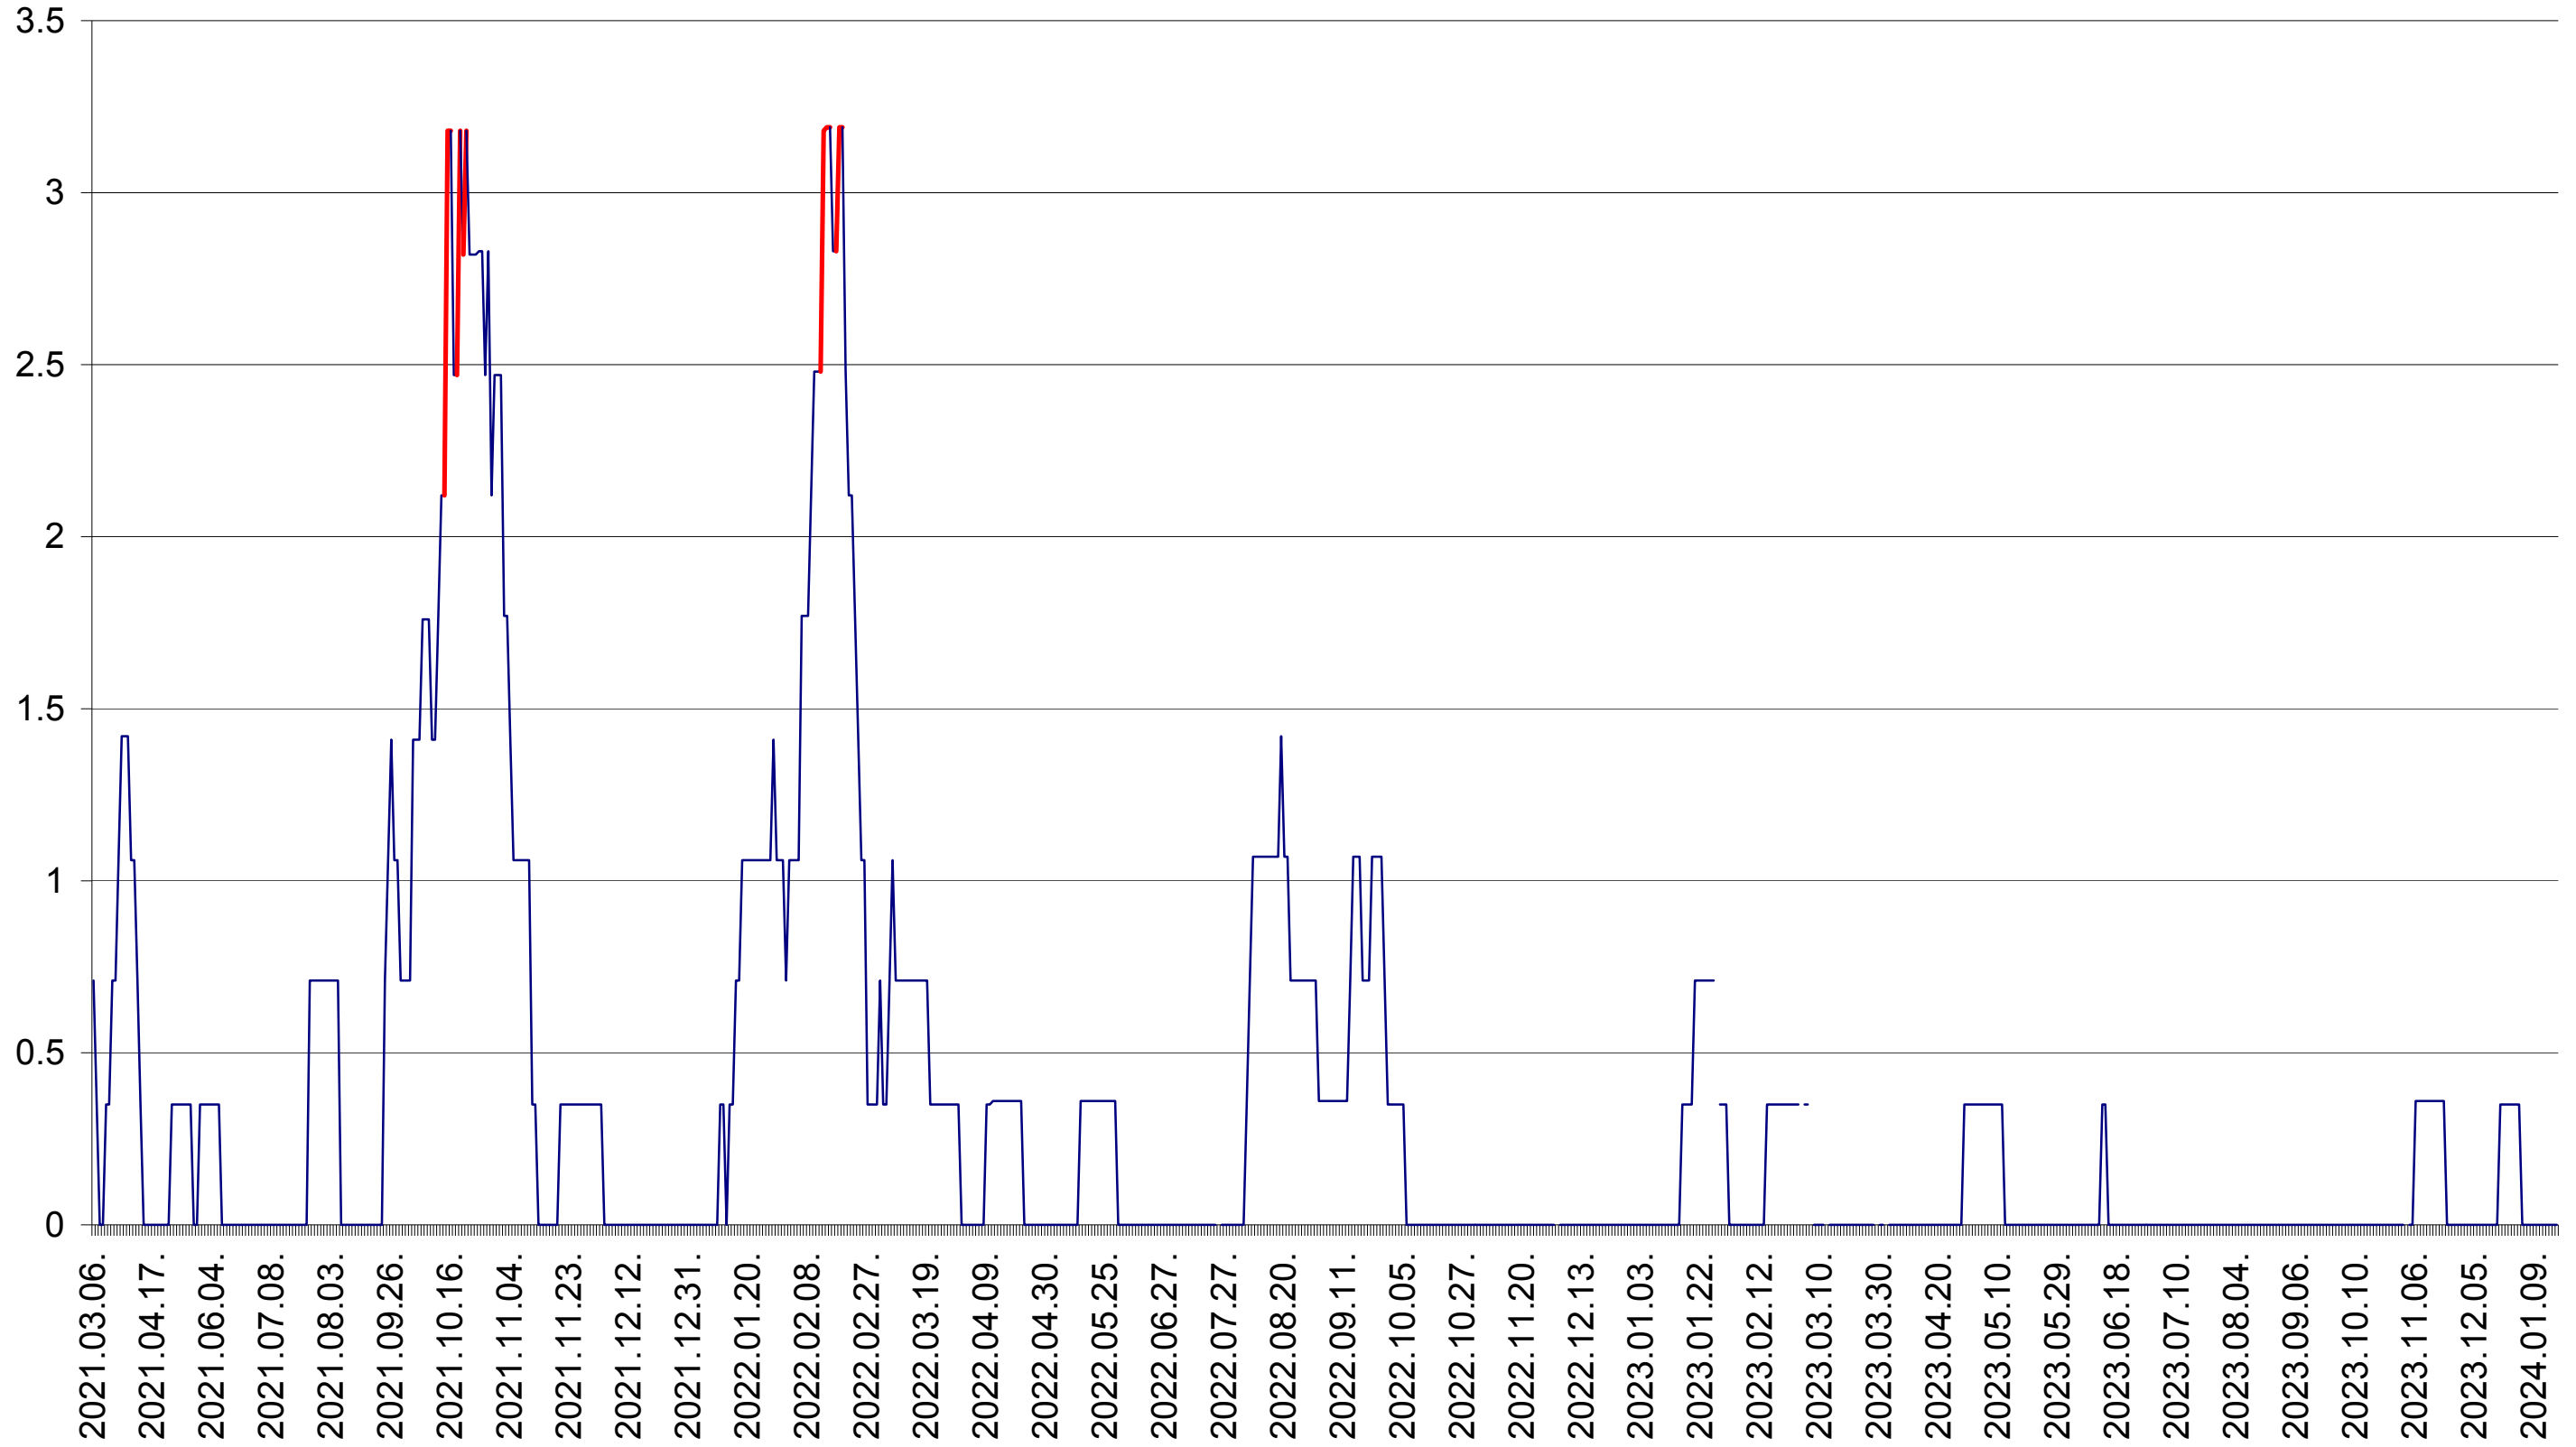

PORUMBENI - Evolutia incidentei cumulate pe 14 zile la ‰ de locuitori
2021.03.07. - 2024.01.18.

PLĂIEȘII DE JOS - Evolutia incidentei cumulate pe 14 zile la ‰ de locuitori
2021.03.07. - 2024.01.18.