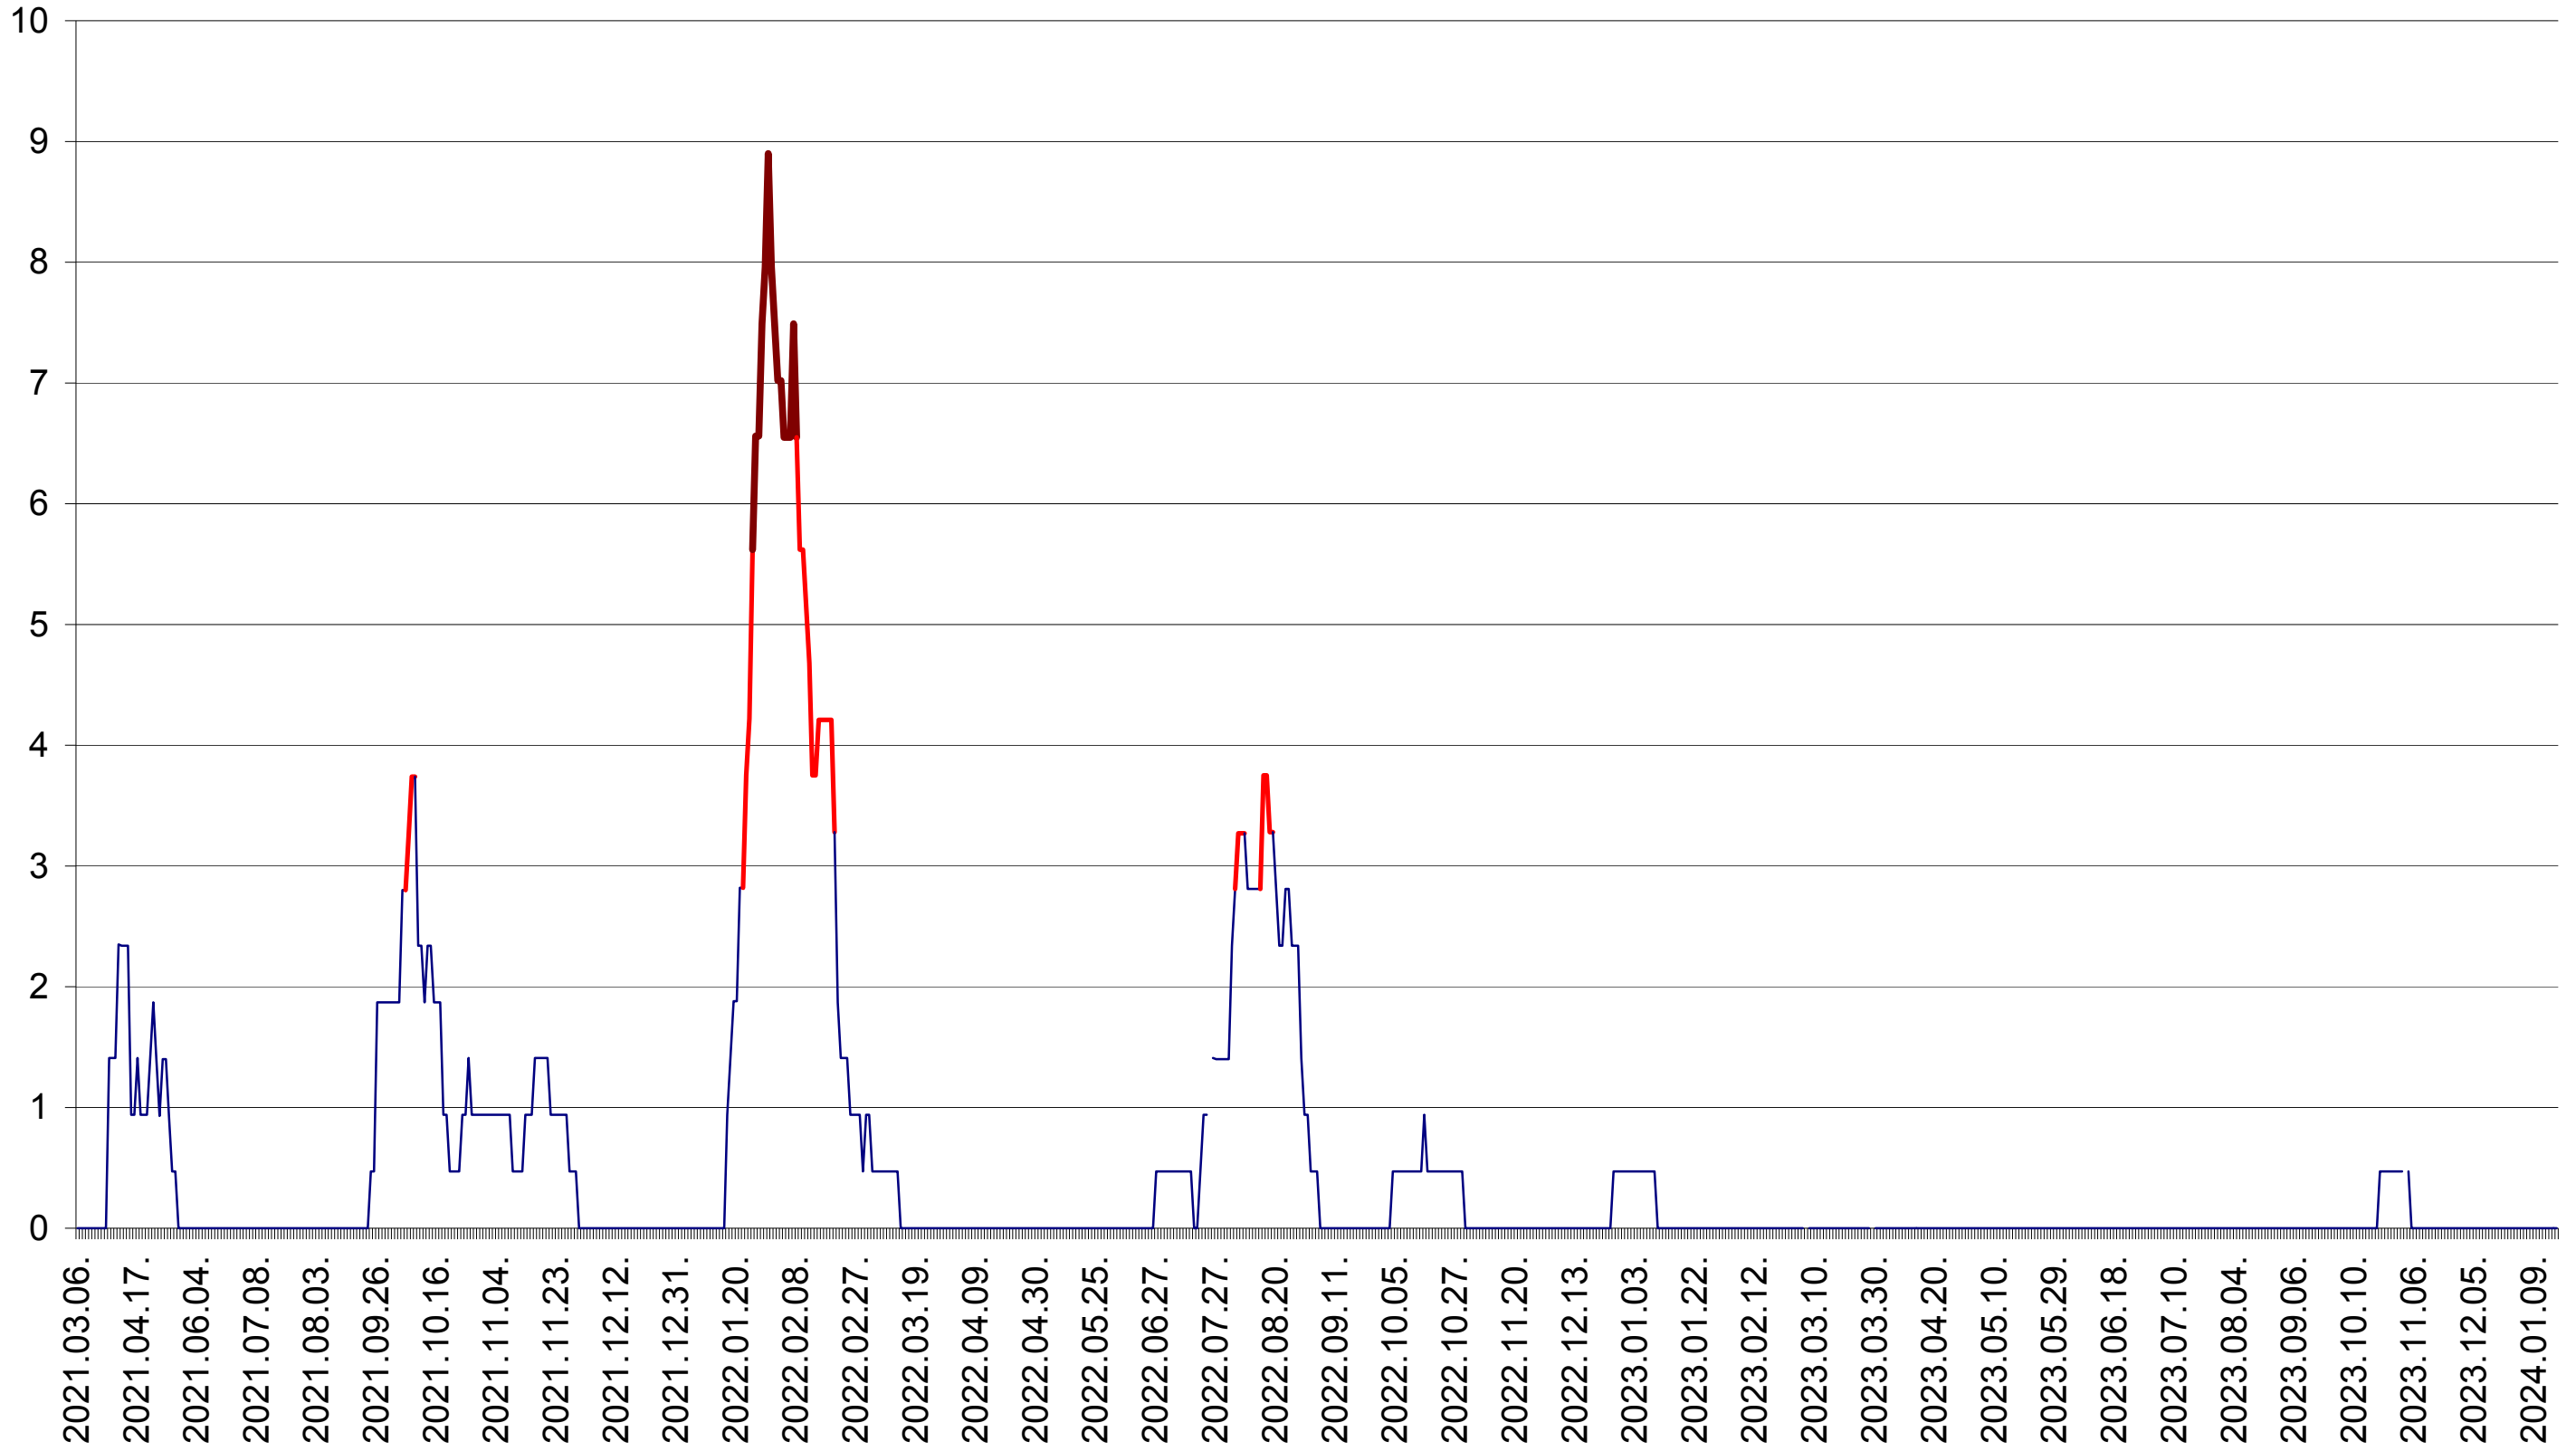

SECUIENI - Evolutia incidentei cumulate pe 14 zile la ‰ de locuitori
2021.03.07. - 2024.01.18.

SATU MARE - Evolutia incidentei cumulate pe 14 zile la ‰ de locuitori
2021.03.07. - 2024.01.18.