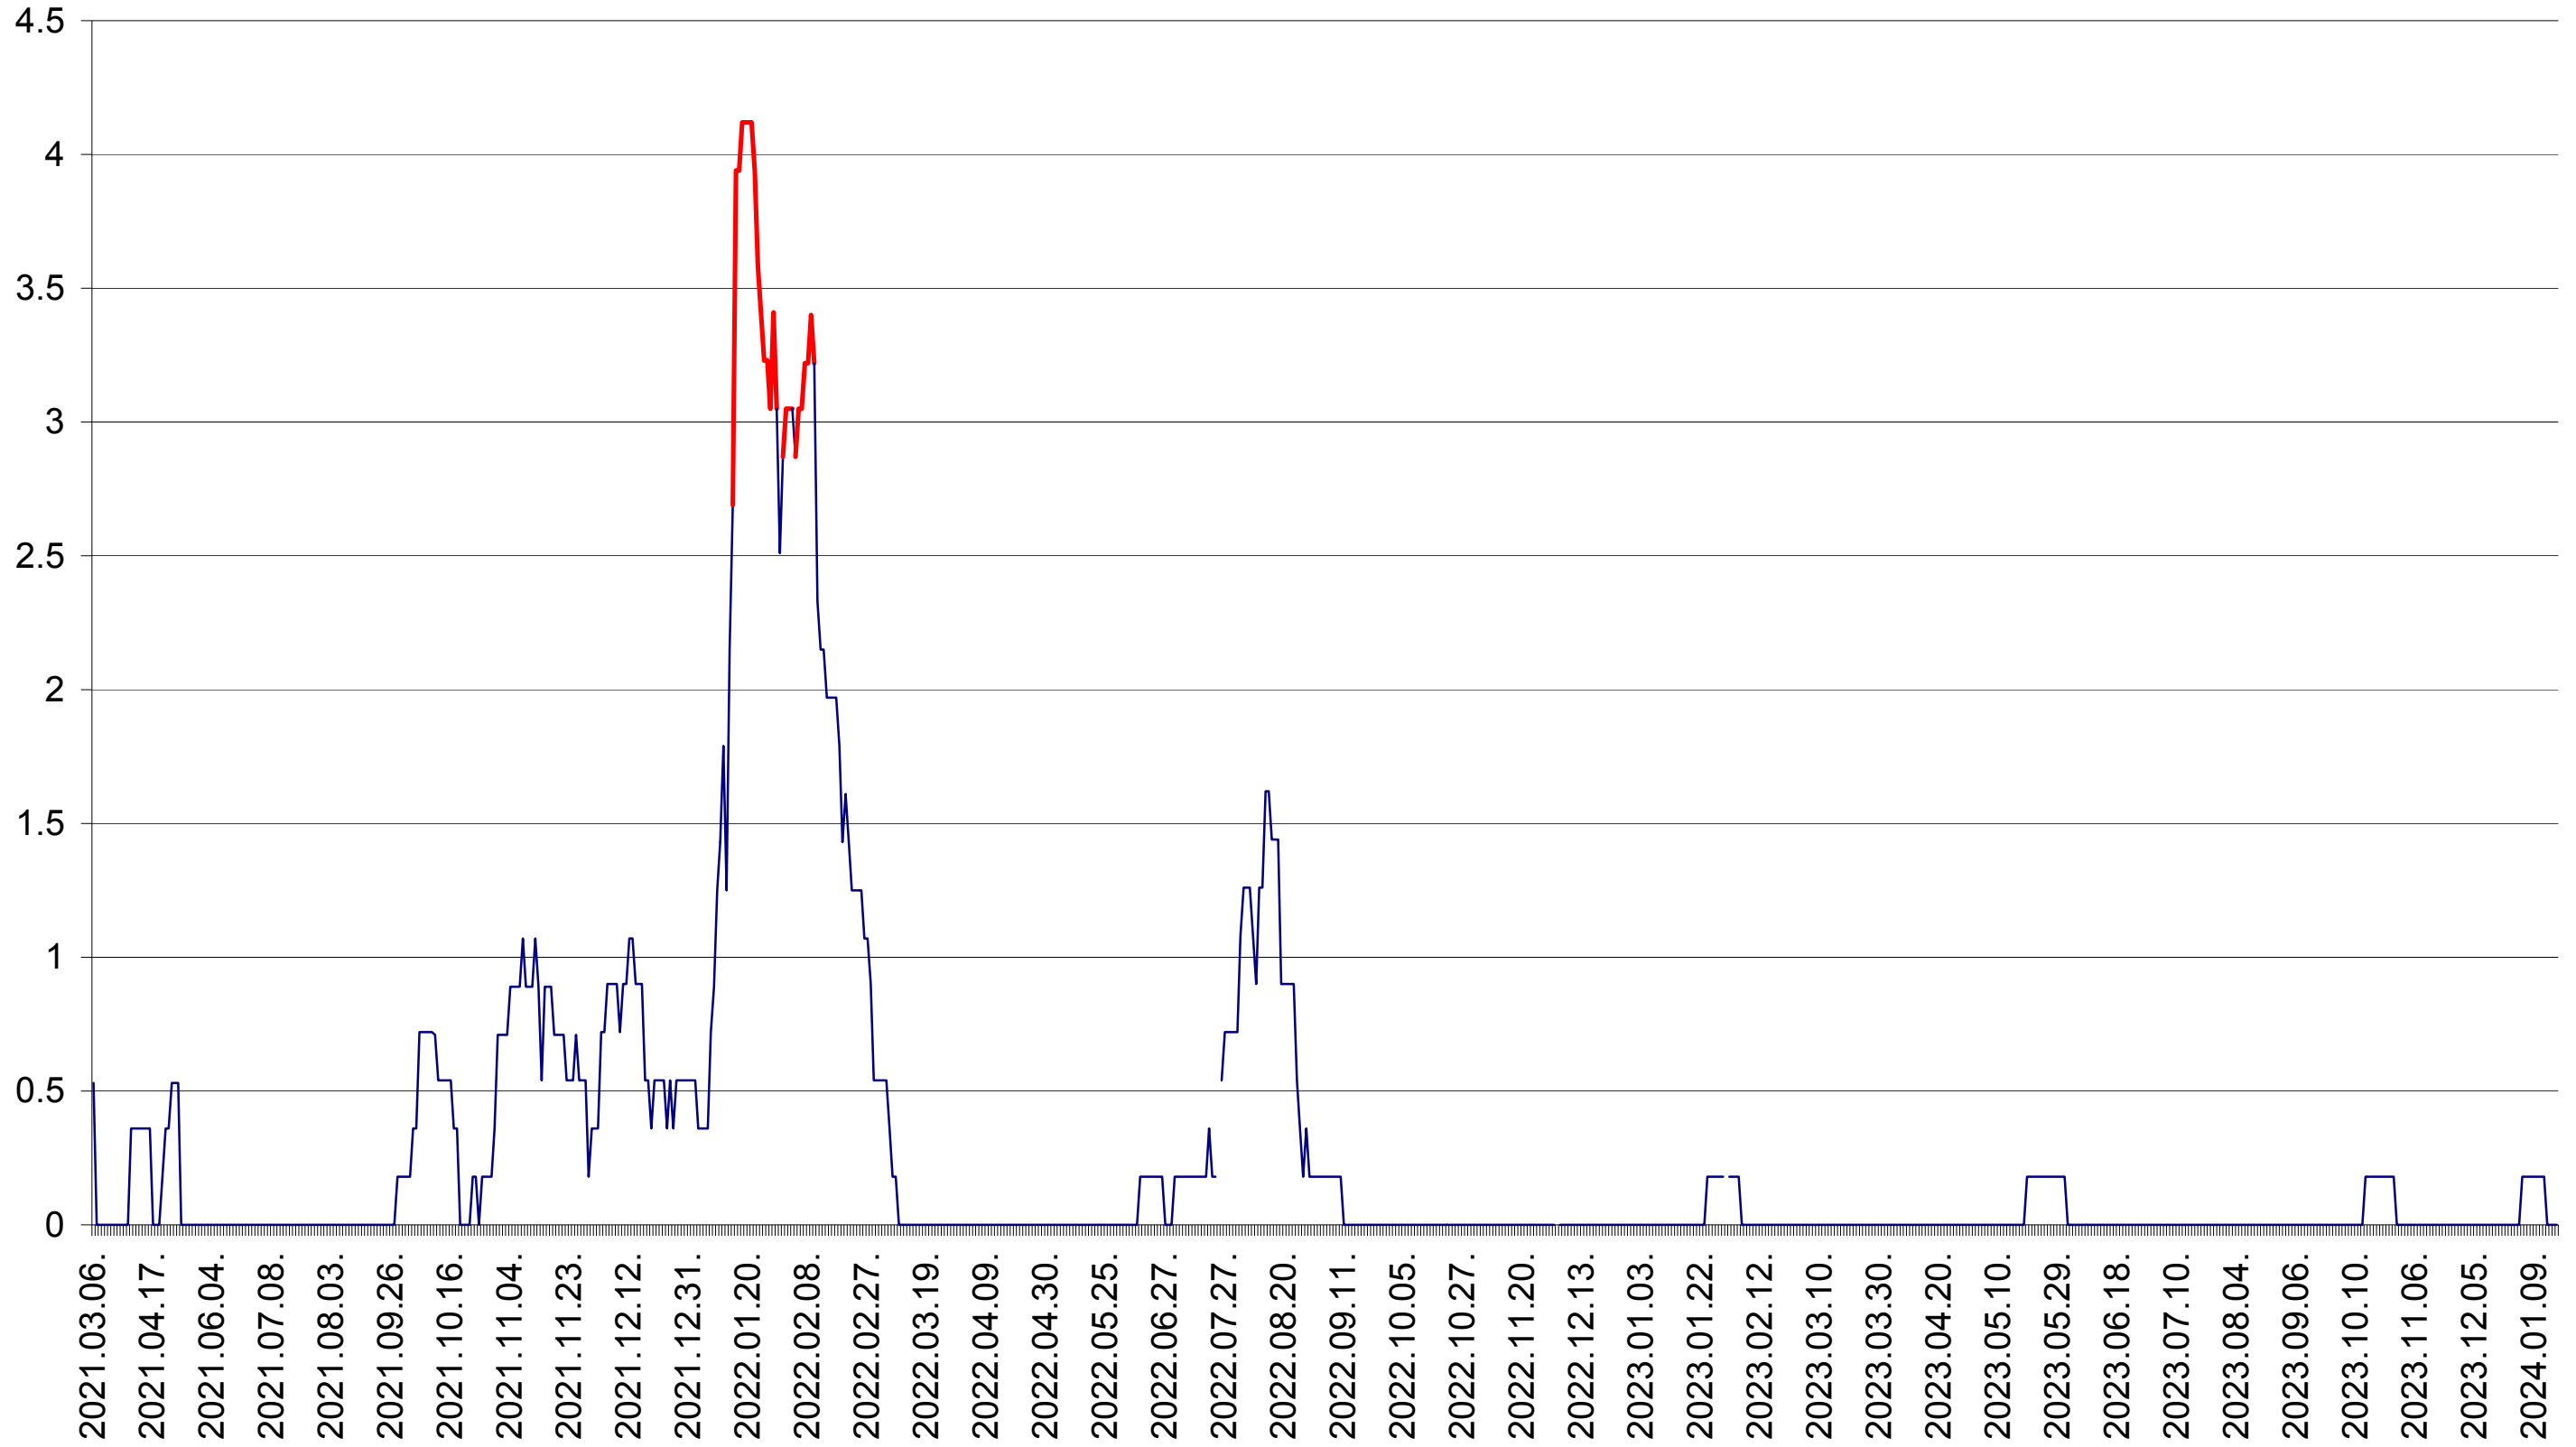

MUNICIPIUL GHEORGHENI - Evolutia incidentei cumulate pe 14 zile la ‰ de locuitori  
2021.03.07. - 2024.01.18.

JOSENI - Evolutia incidentei cumulate pe 14 zile la ‰ de locuitori  
2021.03.07. - 2024.01.18.

LĂZAREA - Evolutia incidentei cumulate pe 14 zile la ‰ de locuitori  
2021.03.07. - 2024.01.18.

LELICENI - Evolutia incidentei cumulate pe 14 zile la ‰ de locuitori  
2021.03.07. - 2024.01.18.

LUETA - Evolutia incidentei cumulate pe 14 zile la ‰ de locuitori  
2021.03.07. - 2024.01.18.

LUNCA DE JOS - Evolutia incidentei cumulate pe 14 zile la ‰ de locuitori  
2021.03.07. - 2024.01.18.

LUNCA DE SUS - Evolutia incidentei cumulate pe 14 zile la ‰ de locuitori  
2021.03.07. - 2024.01.18.