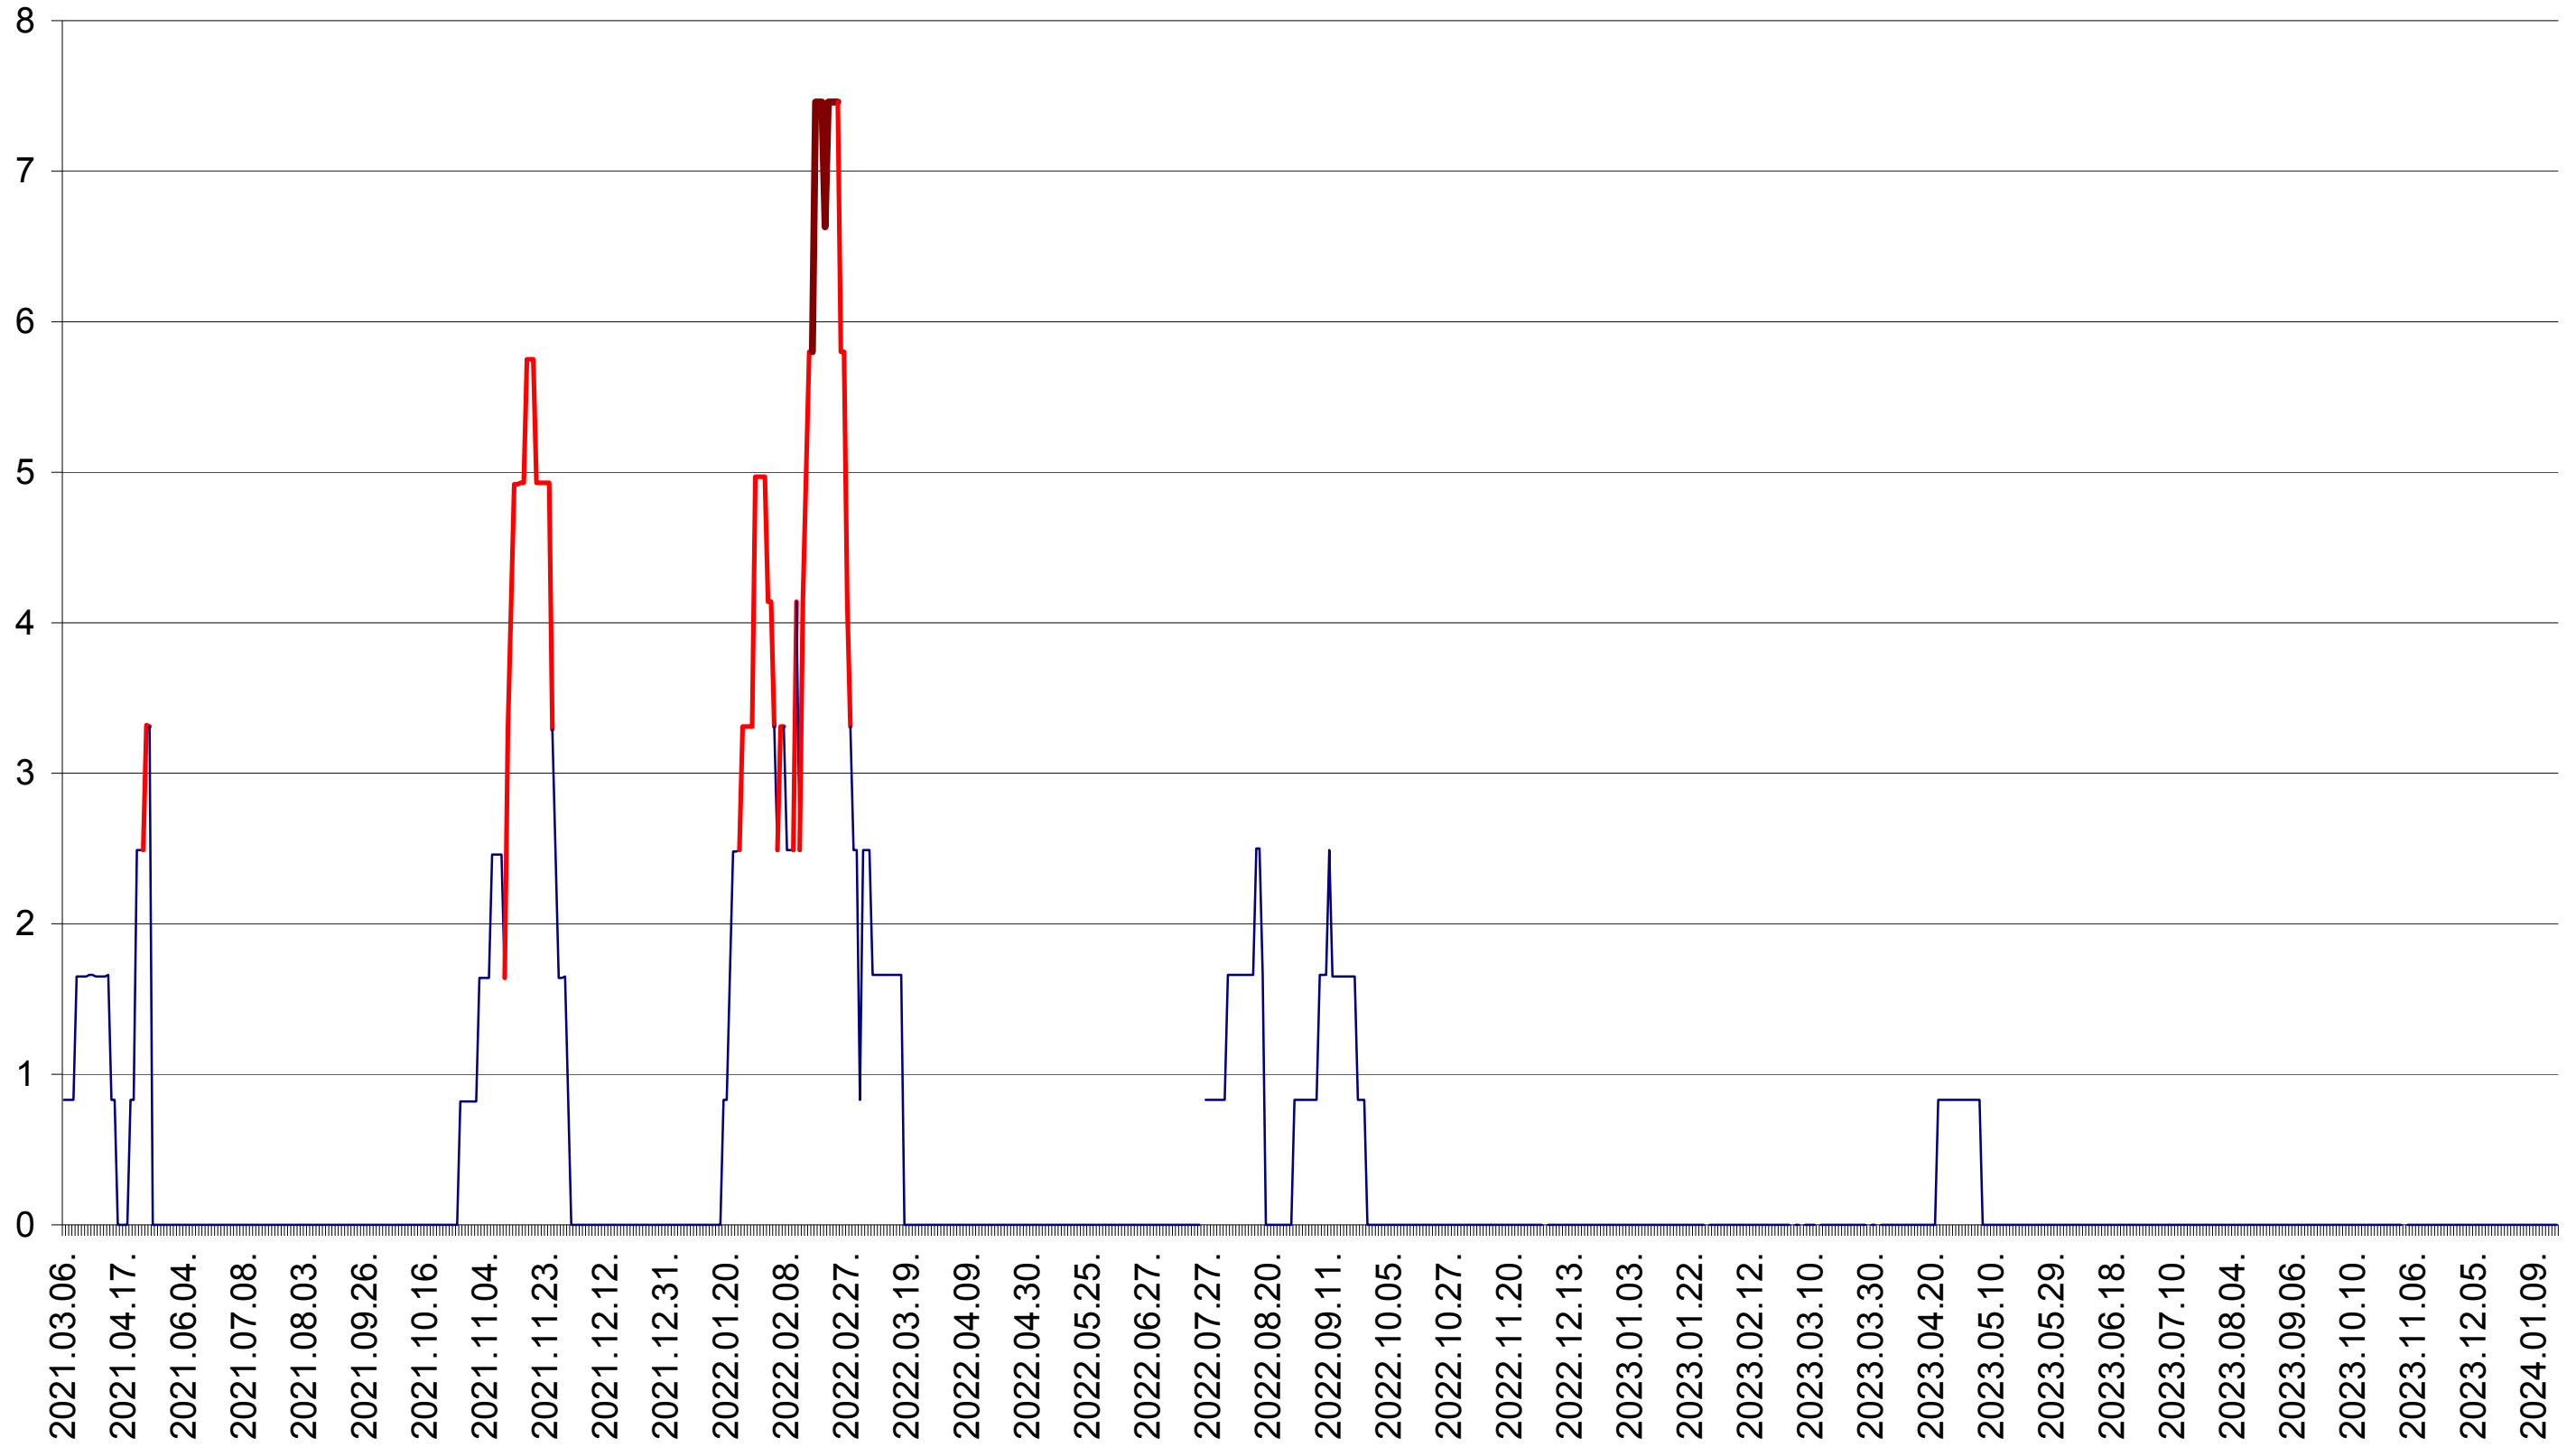

PRAID - Evolutia incidentei cumulate pe 14 zile la ‰ de locuitori  
2021.03.07. - 2024.01.18.

RACU - Evolutia incidentei cumulate pe 14 zile la ‰ de locuitori  
2021.03.07. - 2024.01.18.

REMETEA - Evolutia incidentei cumulate pe 14 zile la ‰ de locuitori  
2021.03.07. - 2024.01.18.

SĂCEL - Evolutia incidentei cumulate pe 14 zile la ‰ de locuitori  
2021.03.07. - 2024.01.18.

SÂNCRĂIENI - Evolutia incidentei cumulate pe 14 zile la ‰ de locuitori  
2021.03.07. - 2024.01.18.

SÂNDOMIC - Evolutia incidentei cumulate pe 14 zile la ‰ de locuitori  
2021.03.07. - 2024.01.18.