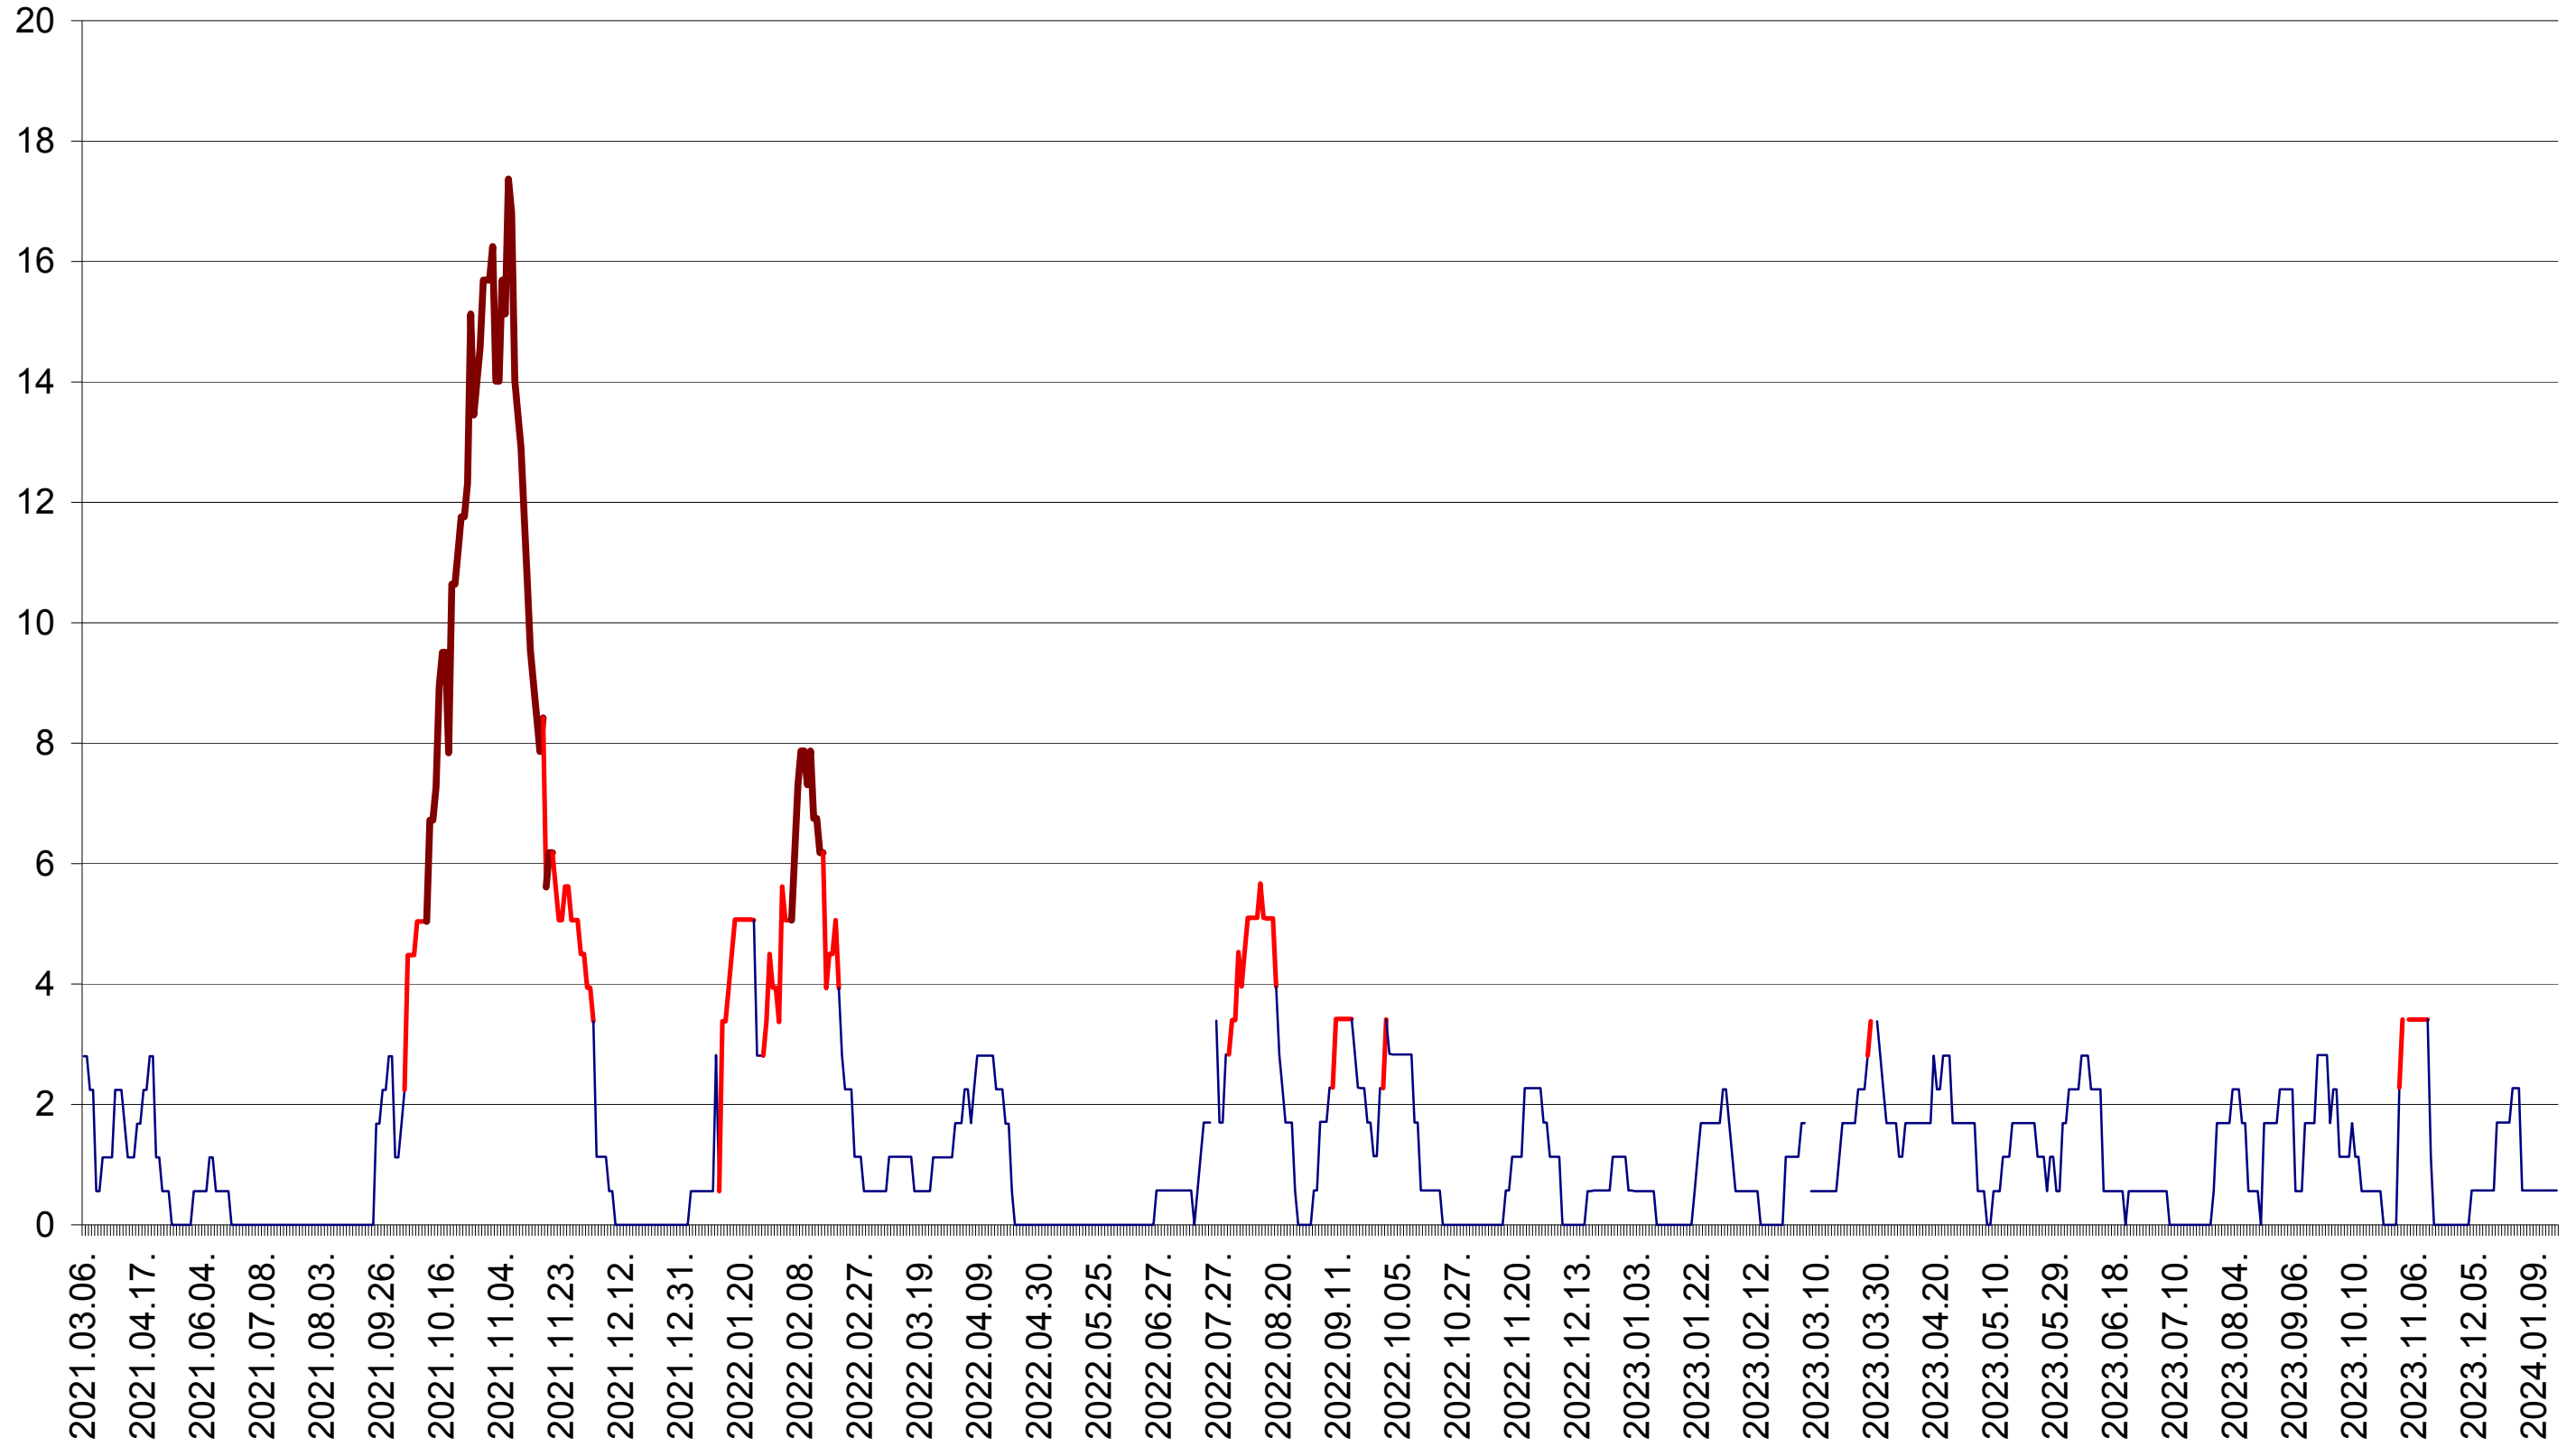

SICULENI - Evolutia incidentei cumulate pe 14 zile la ‰ de locuitori  
2021.03.07. - 2024.01.18.

ȘIMONEȘTI - Evolutia incidentei cumulate pe 14 zile la ‰ de locuitori  
2021.03.07. - 2024.01.18.

SUBCETATE - Evolutia incidentei cumulate pe 14 zile la ‰ de locuitori  
2021.03.07. - 2024.01.18.

SUSENI - Evolutia incidentei cumulate pe 14 zile la ‰ de locuitori  
2021.03.07. - 2024.01.18.

TOMEȘTI - Evolutia incidentei cumulate pe 14 zile la ‰ de locuitori  
2021.03.07. - 2024.01.18.

MUNICIPIUL TOPLIȚA - Evolutia incidentei cumulate pe 14 zile la ‰ de locuitori  
2021.03.07. - 2024.01.18.