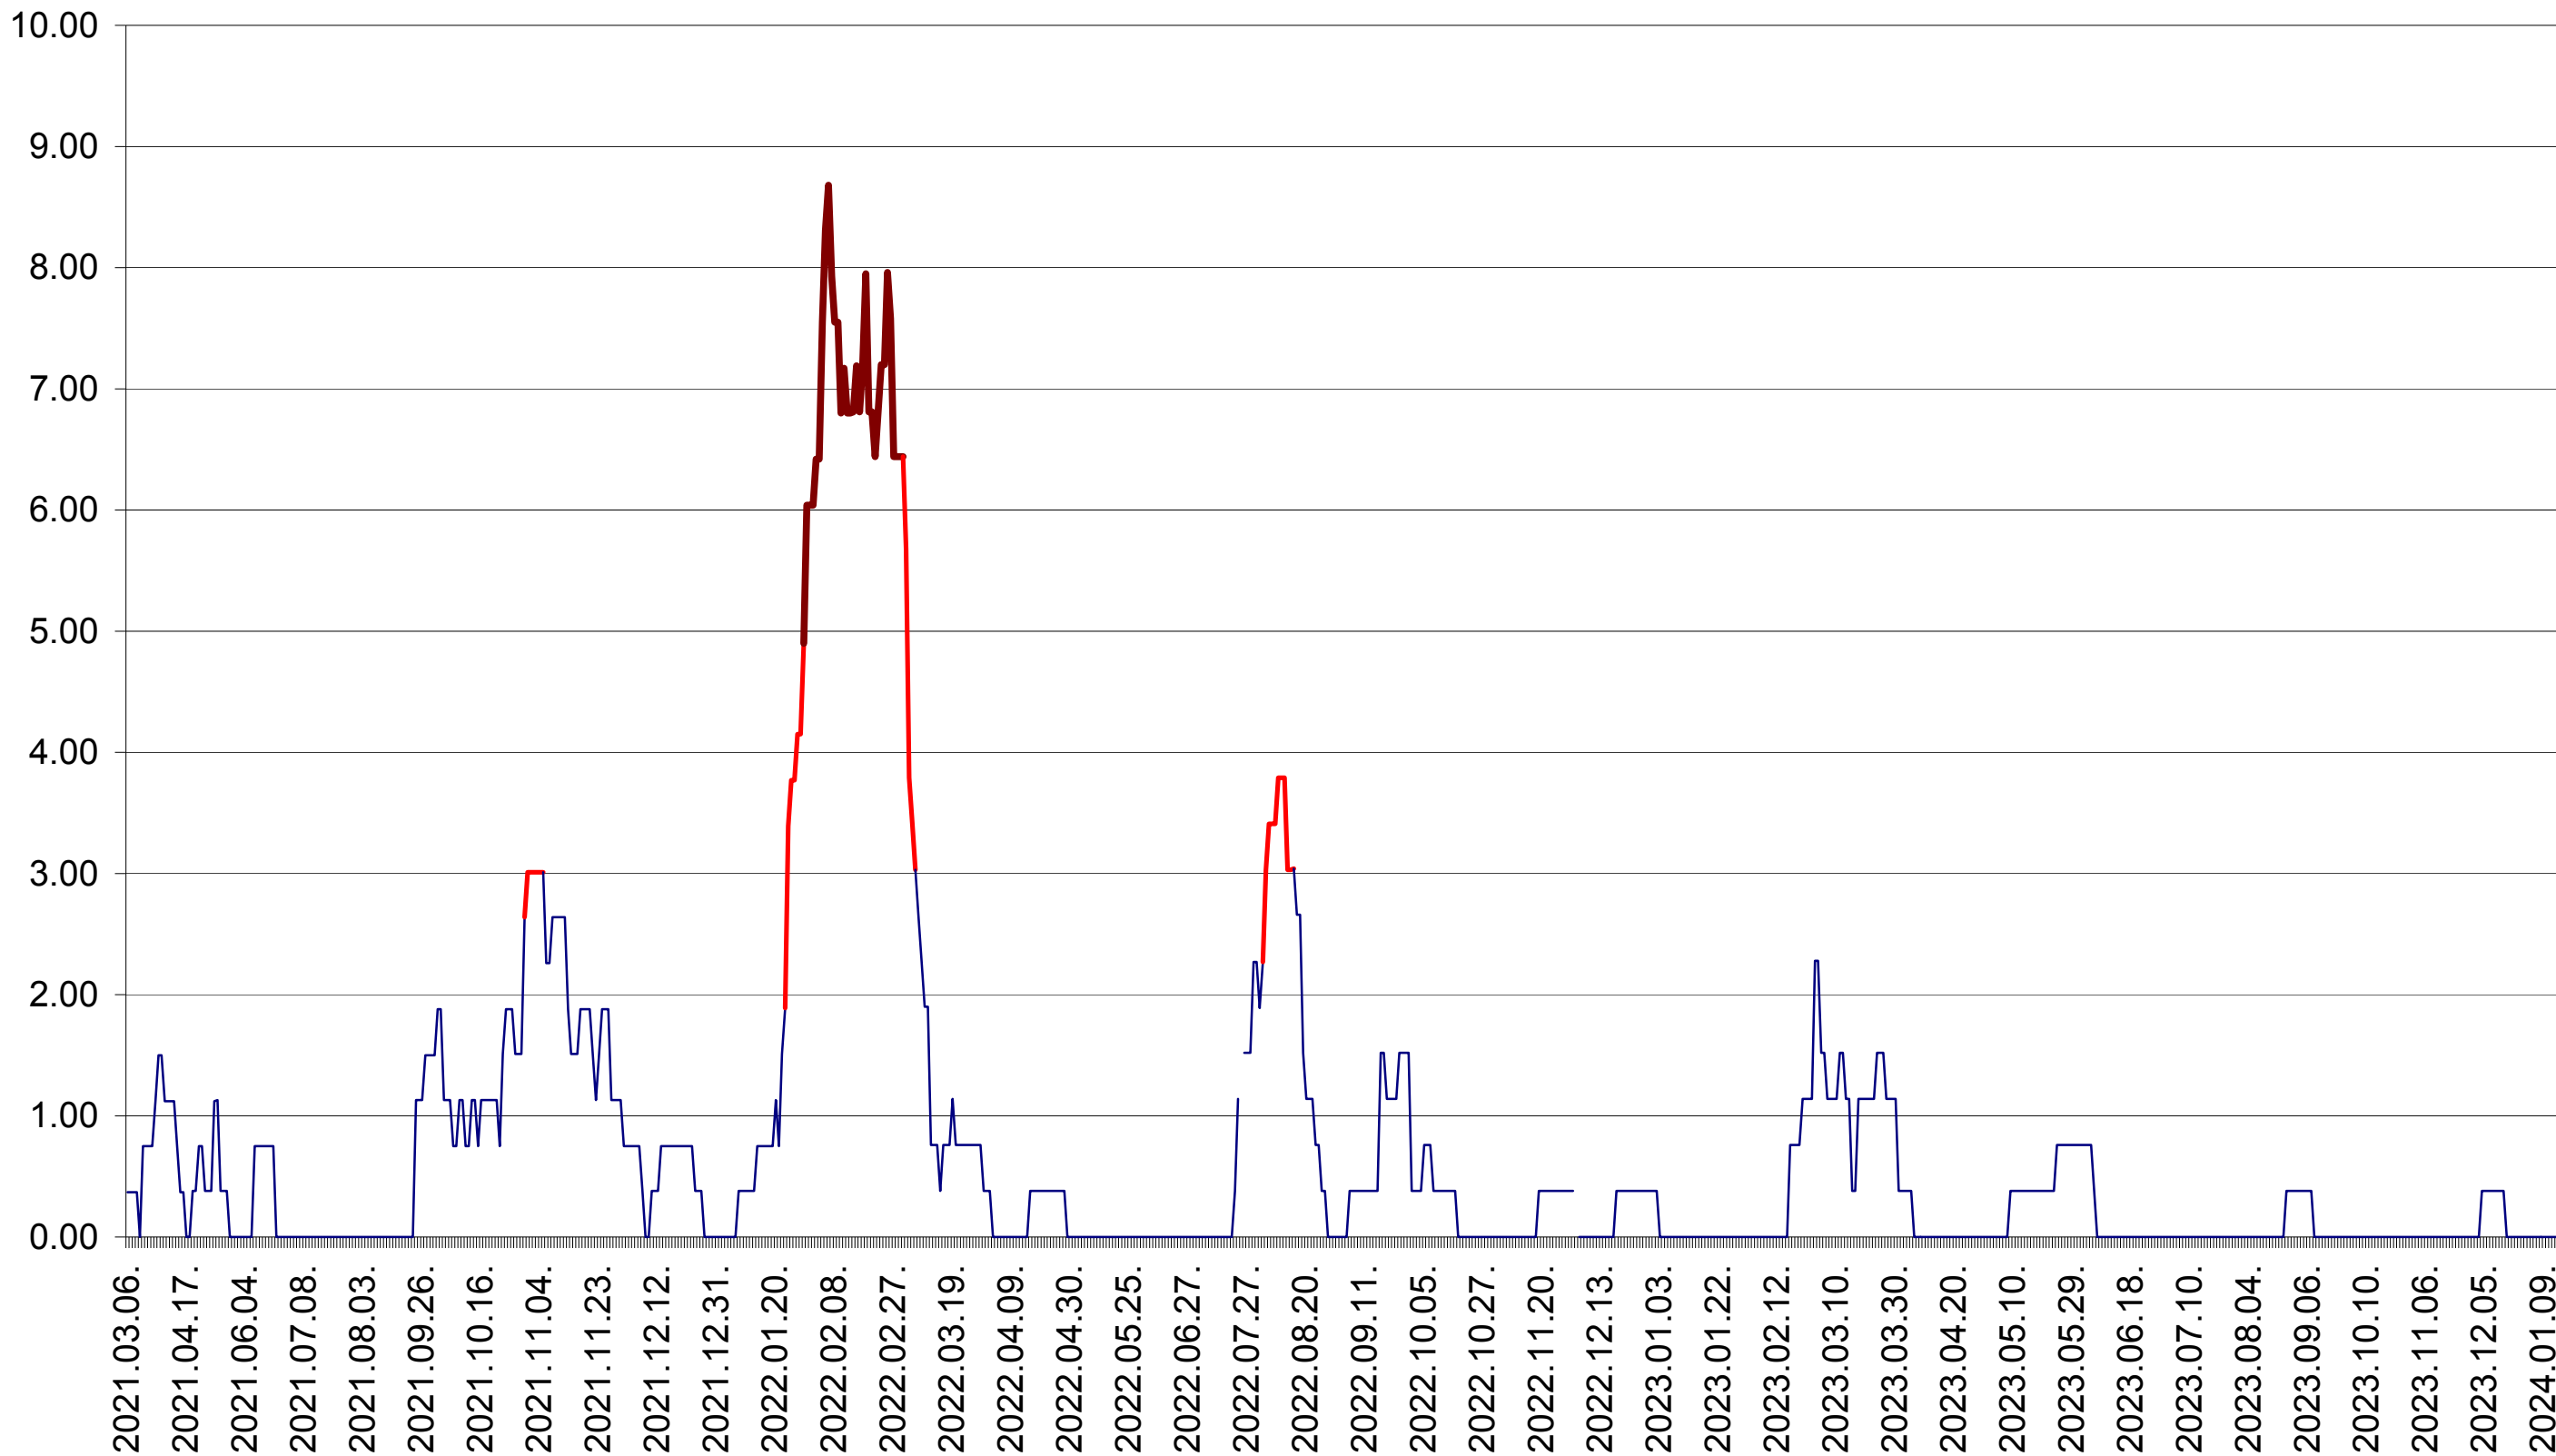

ATID - Evolutia incidentei cumulate pe 14 zile la ‰ de locuitori  
2021.03.07. - 2024.01.18.

AVRĂMEȘTI - Evolutia incidentei cumulate pe 14 zile la ‰ de locuitori  
2021.03.07. - 2024.01.18.

ORAȘ BĂILE TUȘNAD - Evolutia incidentei cumulate pe 14 zile la ‰ de locuitori  
2021.03.07. - 2024.01.18.

ORAȘ BĂLAN - Evolutia incidentei cumulate pe 14 zile la ‰ de locuitori  
2021.03.07. - 2024.01.18.

BILBOR - Evolutia incidentei cumulate pe 14 zile la ‰ de locuitori  
2021.03.07. - 2024.01.18.

ORAȘ BORSEC - Evolutia incidentei cumulate pe 14 zile la ‰ de locuitori  
2021.03.07. - 2024.01.18.

BRĂDEȘTI - Evolutia incidentei cumulate pe 14 zile la ‰ de locuitori  
2021.03.07. - 2024.01.18.

CĂPÂLNIȚA - Evolutia incidentei cumulate pe 14 zile la ‰ de locuitori  
2021.03.07. - 2024.01.18.

CÂRȚA - Evolutia incidentei cumulate pe 14 zile la ‰ de locuitori  
2021.03.07. - 2024.01.18.