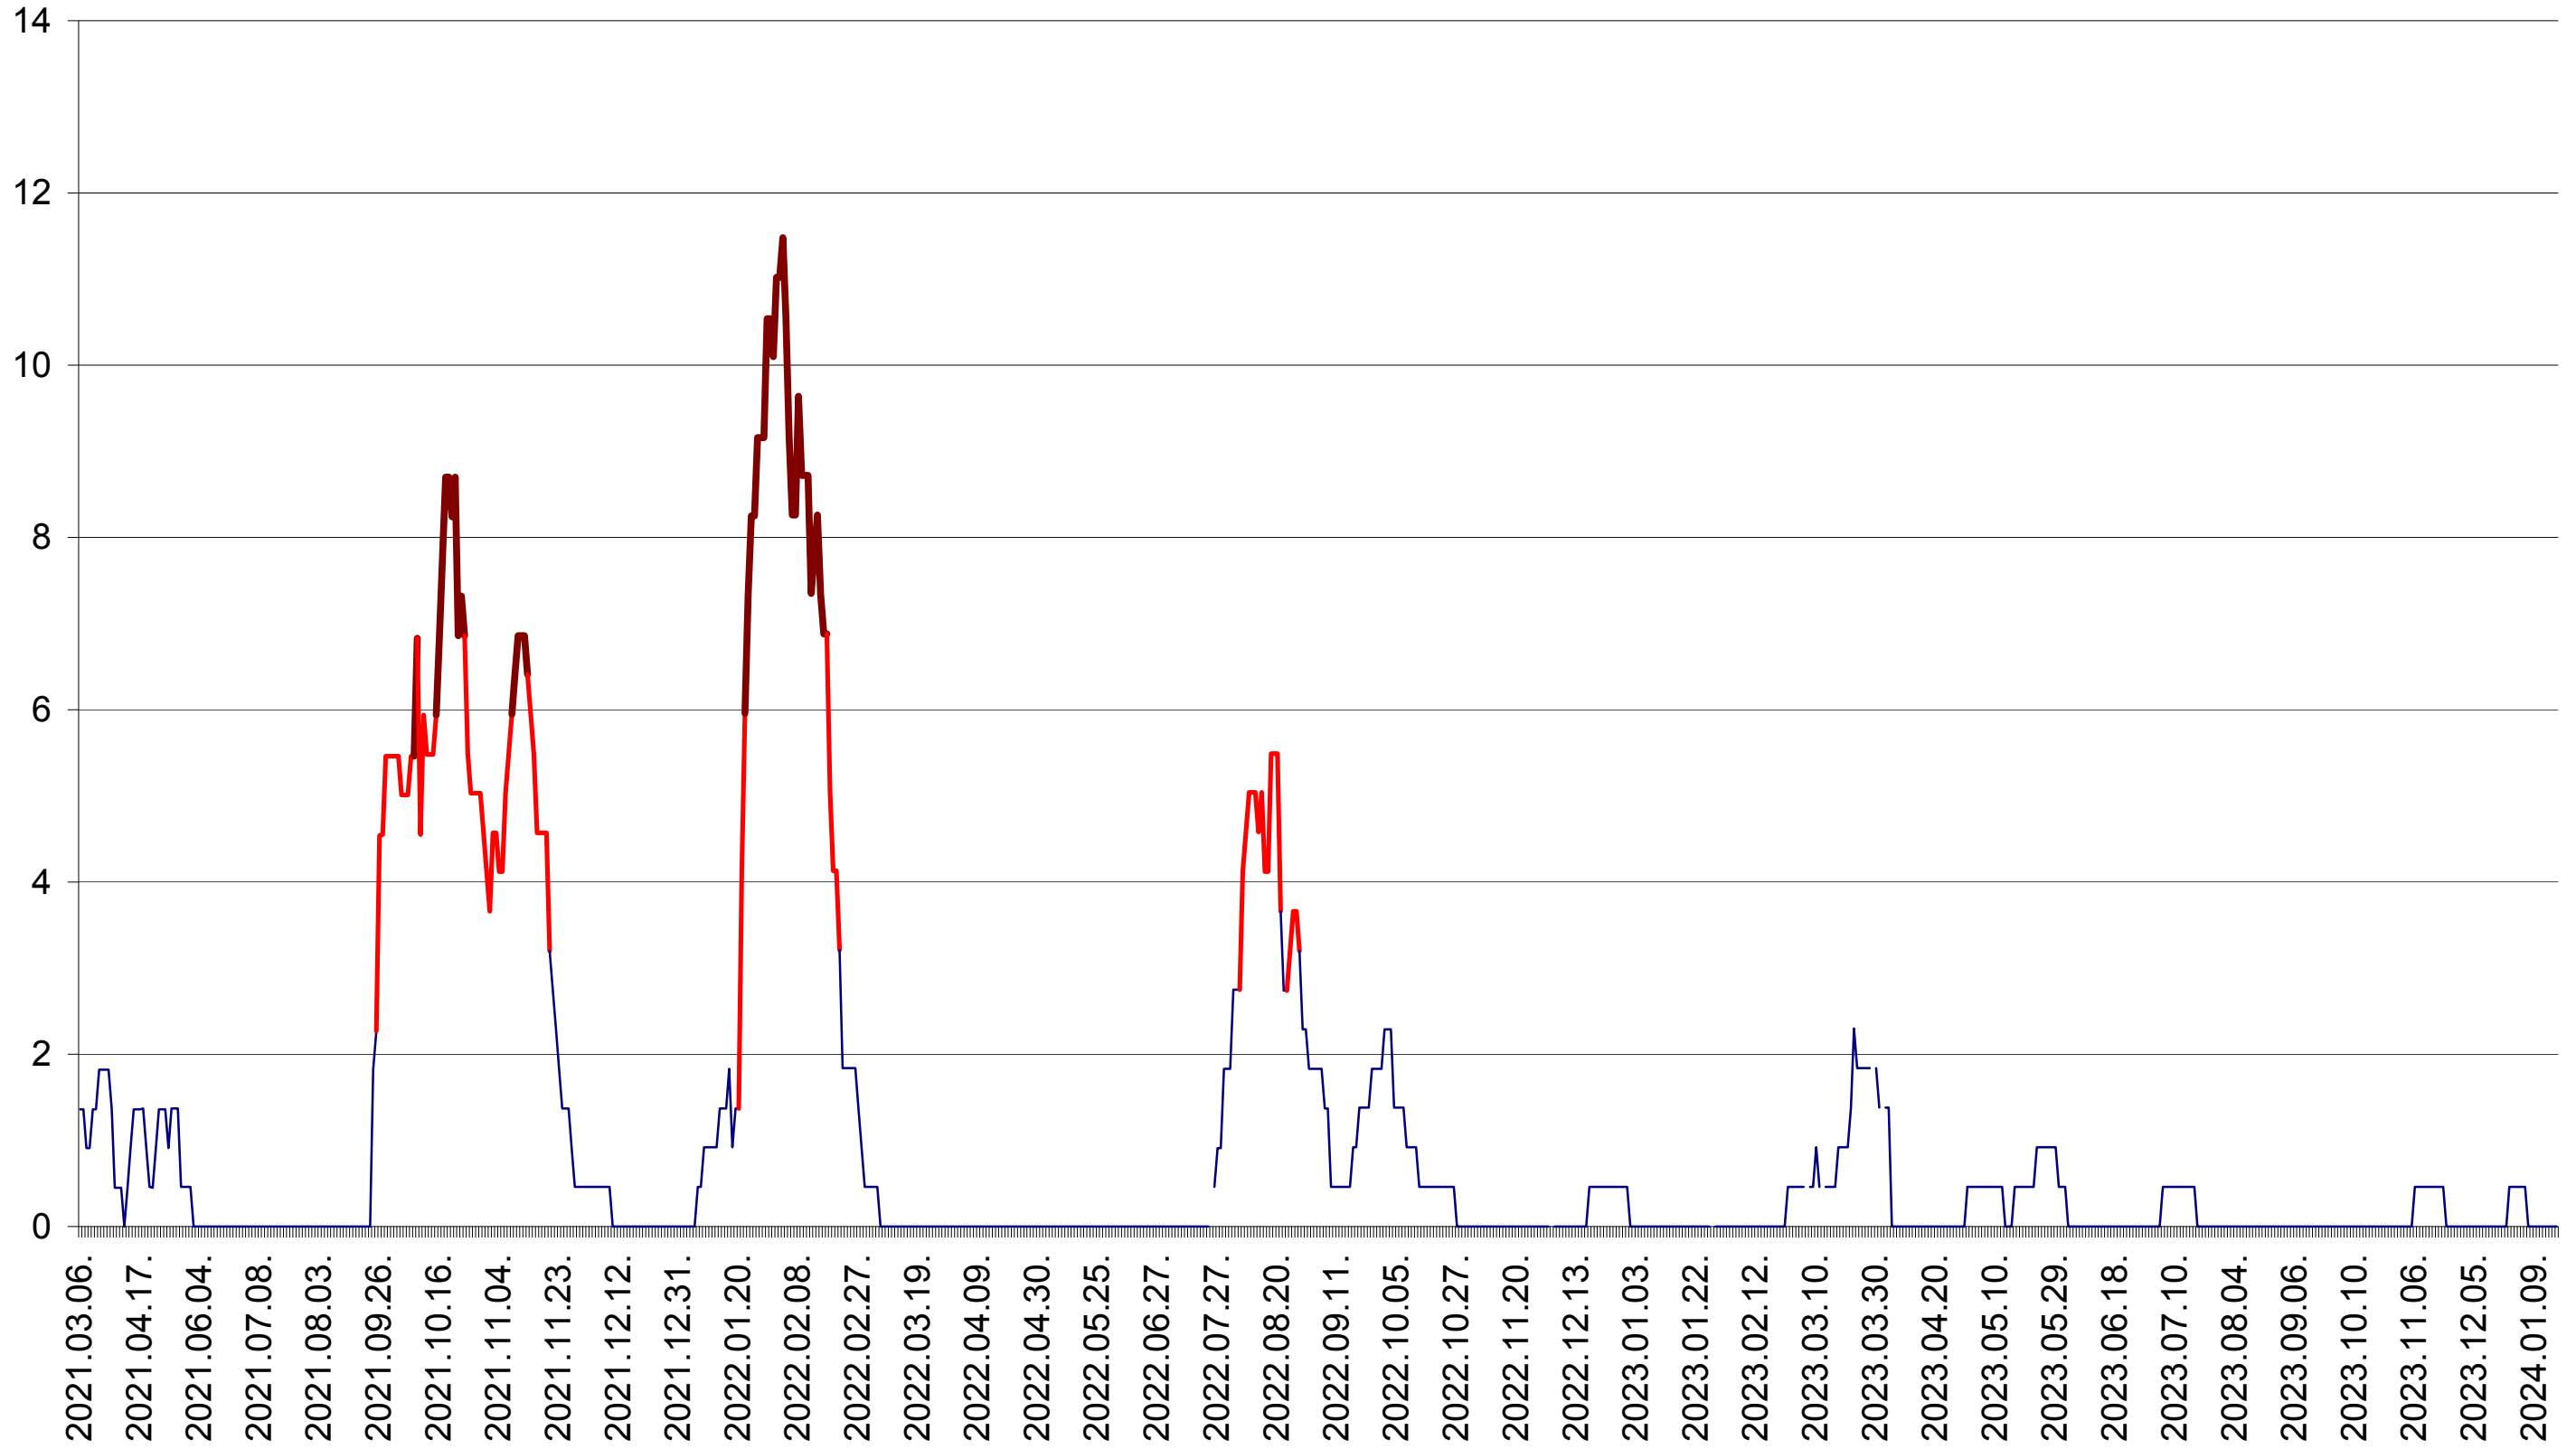

LĂZAREA - Evolutia incidentei cumulate pe 14 zile la ‰ de locuitori  
2021.03.07. - 2024.01.18.

LELICENI - Evolutia incidentei cumulate pe 14 zile la ‰ de locuitori  
2021.03.07. - 2024.01.18.

LUETA - Evolutia incidentei cumulate pe 14 zile la ‰ de locuitori  
2021.03.07. - 2024.01.18.

LUNCA DE JOS - Evolutia incidentei cumulate pe 14 zile la ‰ de locuitori  
2021.03.07. - 2024.01.18.

LUNCA DE SUS - Evolutia incidentei cumulate pe 14 zile la ‰ de locuitori  
2021.03.07. - 2024.01.18.

LUPENI - Evolutia incidentei cumulate pe 14 zile la ‰ de locuitori  
2021.03.07. - 2024.01.18.

MĂDĂRAȘ - Evolutia incidentei cumulate pe 14 zile la ‰ de locuitori  
2021.03.07. - 2024.01.18.

MĂRTINIȘ - Evolutia incidentei cumulate pe 14 zile la ‰ de locuitori  
2021.03.07. - 2024.01.18.