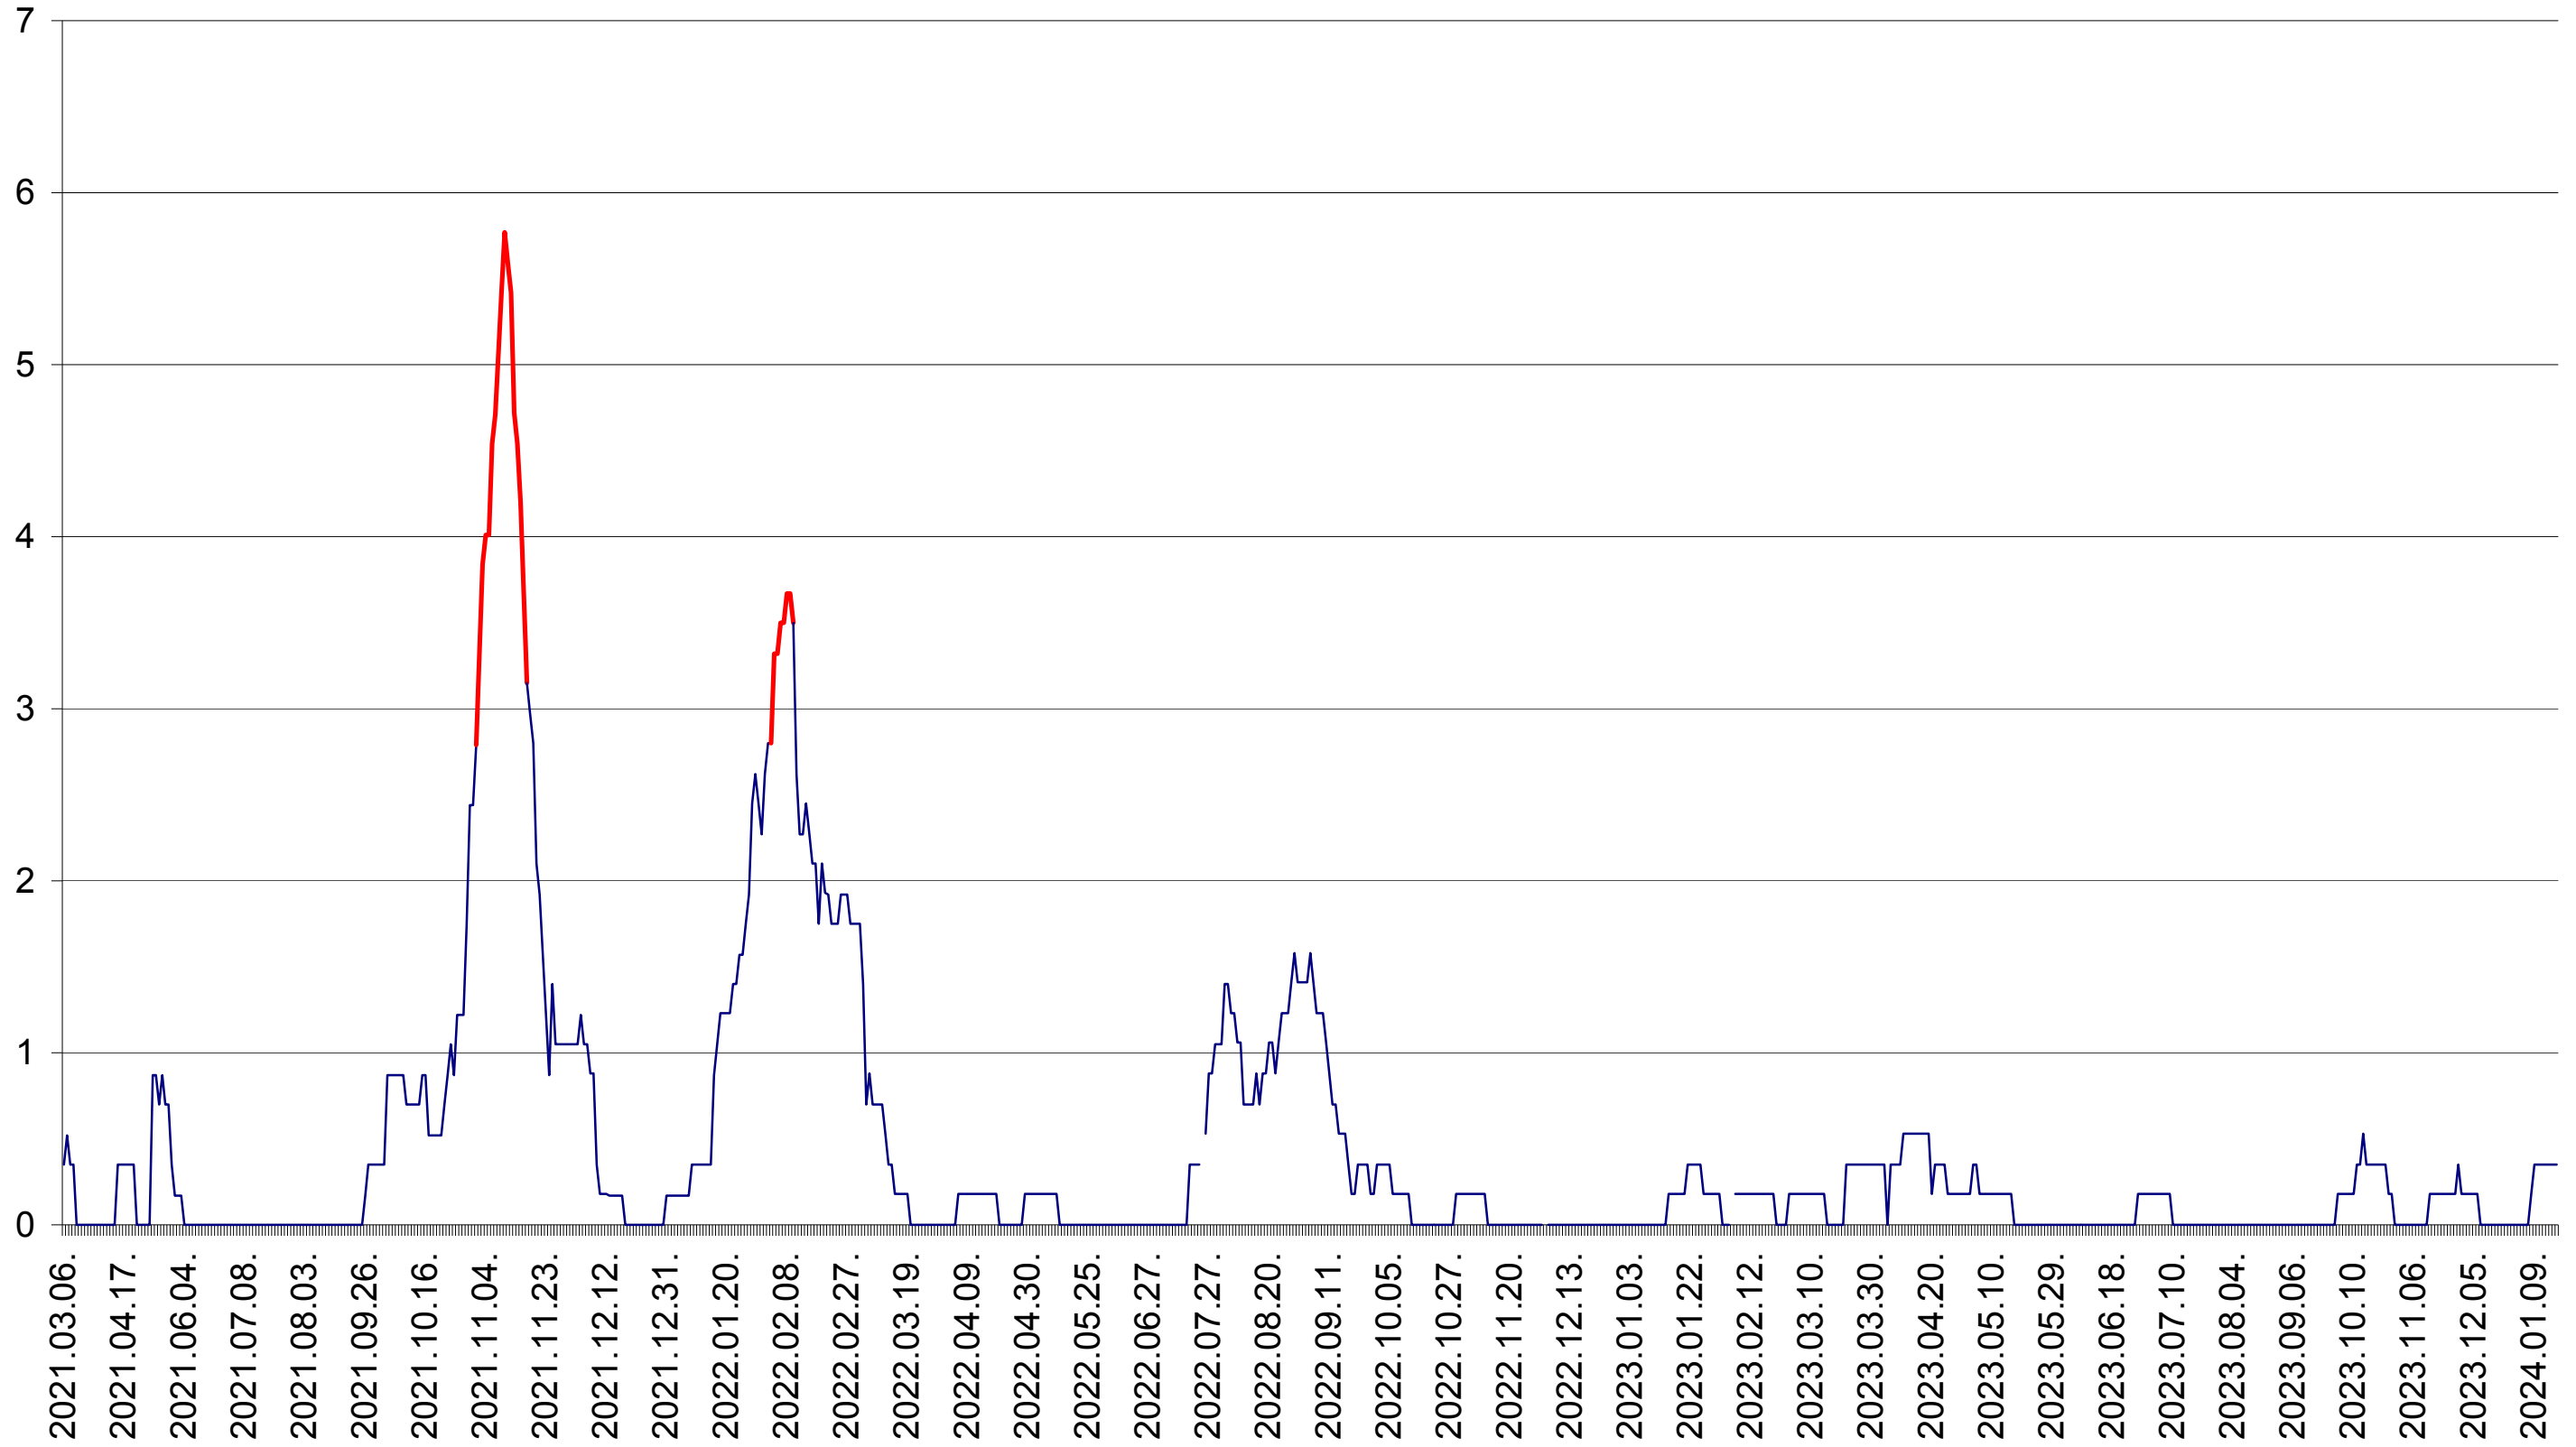

ORAȘ BĂLAN - Evolutia incidentei cumulate pe 14 zile la ‰ de locuitori  
2021.03.07. - 2024.01.18.

BILBOR - Evolutia incidentei cumulate pe 14 zile la ‰ de locuitori  
2021.03.07. - 2024.01.18.

ORAȘ BORSEC - Evolutia incidentei cumulate pe 14 zile la ‰ de locuitori  
2021.03.07. - 2024.01.18.

CORBU - Evolutia incidentei cumulate pe 14 zile la ‰ de locuitori  
2021.03.07. - 2024.01.18.

CORUND - Evolutia incidentei cumulate pe 14 zile la ‰ de locuitori  
2021.03.07. - 2024.01.18.

COZMENI - Evolutia incidentei cumulate pe 14 zile la ‰ de locuitori  
2021.03.07. - 2024.01.18.

ORAȘ CRISTURU SECUIESC - Evolutia incidentei cumulate pe 14 zile la ‰ de locuitori  
2021.03.07. - 2024.01.18.

DĂNEȘTI - Evolutia incidentei cumulate pe 14 zile la ‰ de locuitori  
2021.03.07. - 2024.01.18.

DÂRJIU - Evolutia incidentei cumulate pe 14 zile la ‰ de locuitori  
2021.03.07. - 2024.01.18.

DEALU - Evolutia incidentei cumulate pe 14 zile la ‰ de locuitori  
2021.03.07. - 2024.01.18.

DITRĂU - Evolutia incidentei cumulate pe 14 zile la ‰ de locuitori  
2021.03.07. - 2024.01.18.