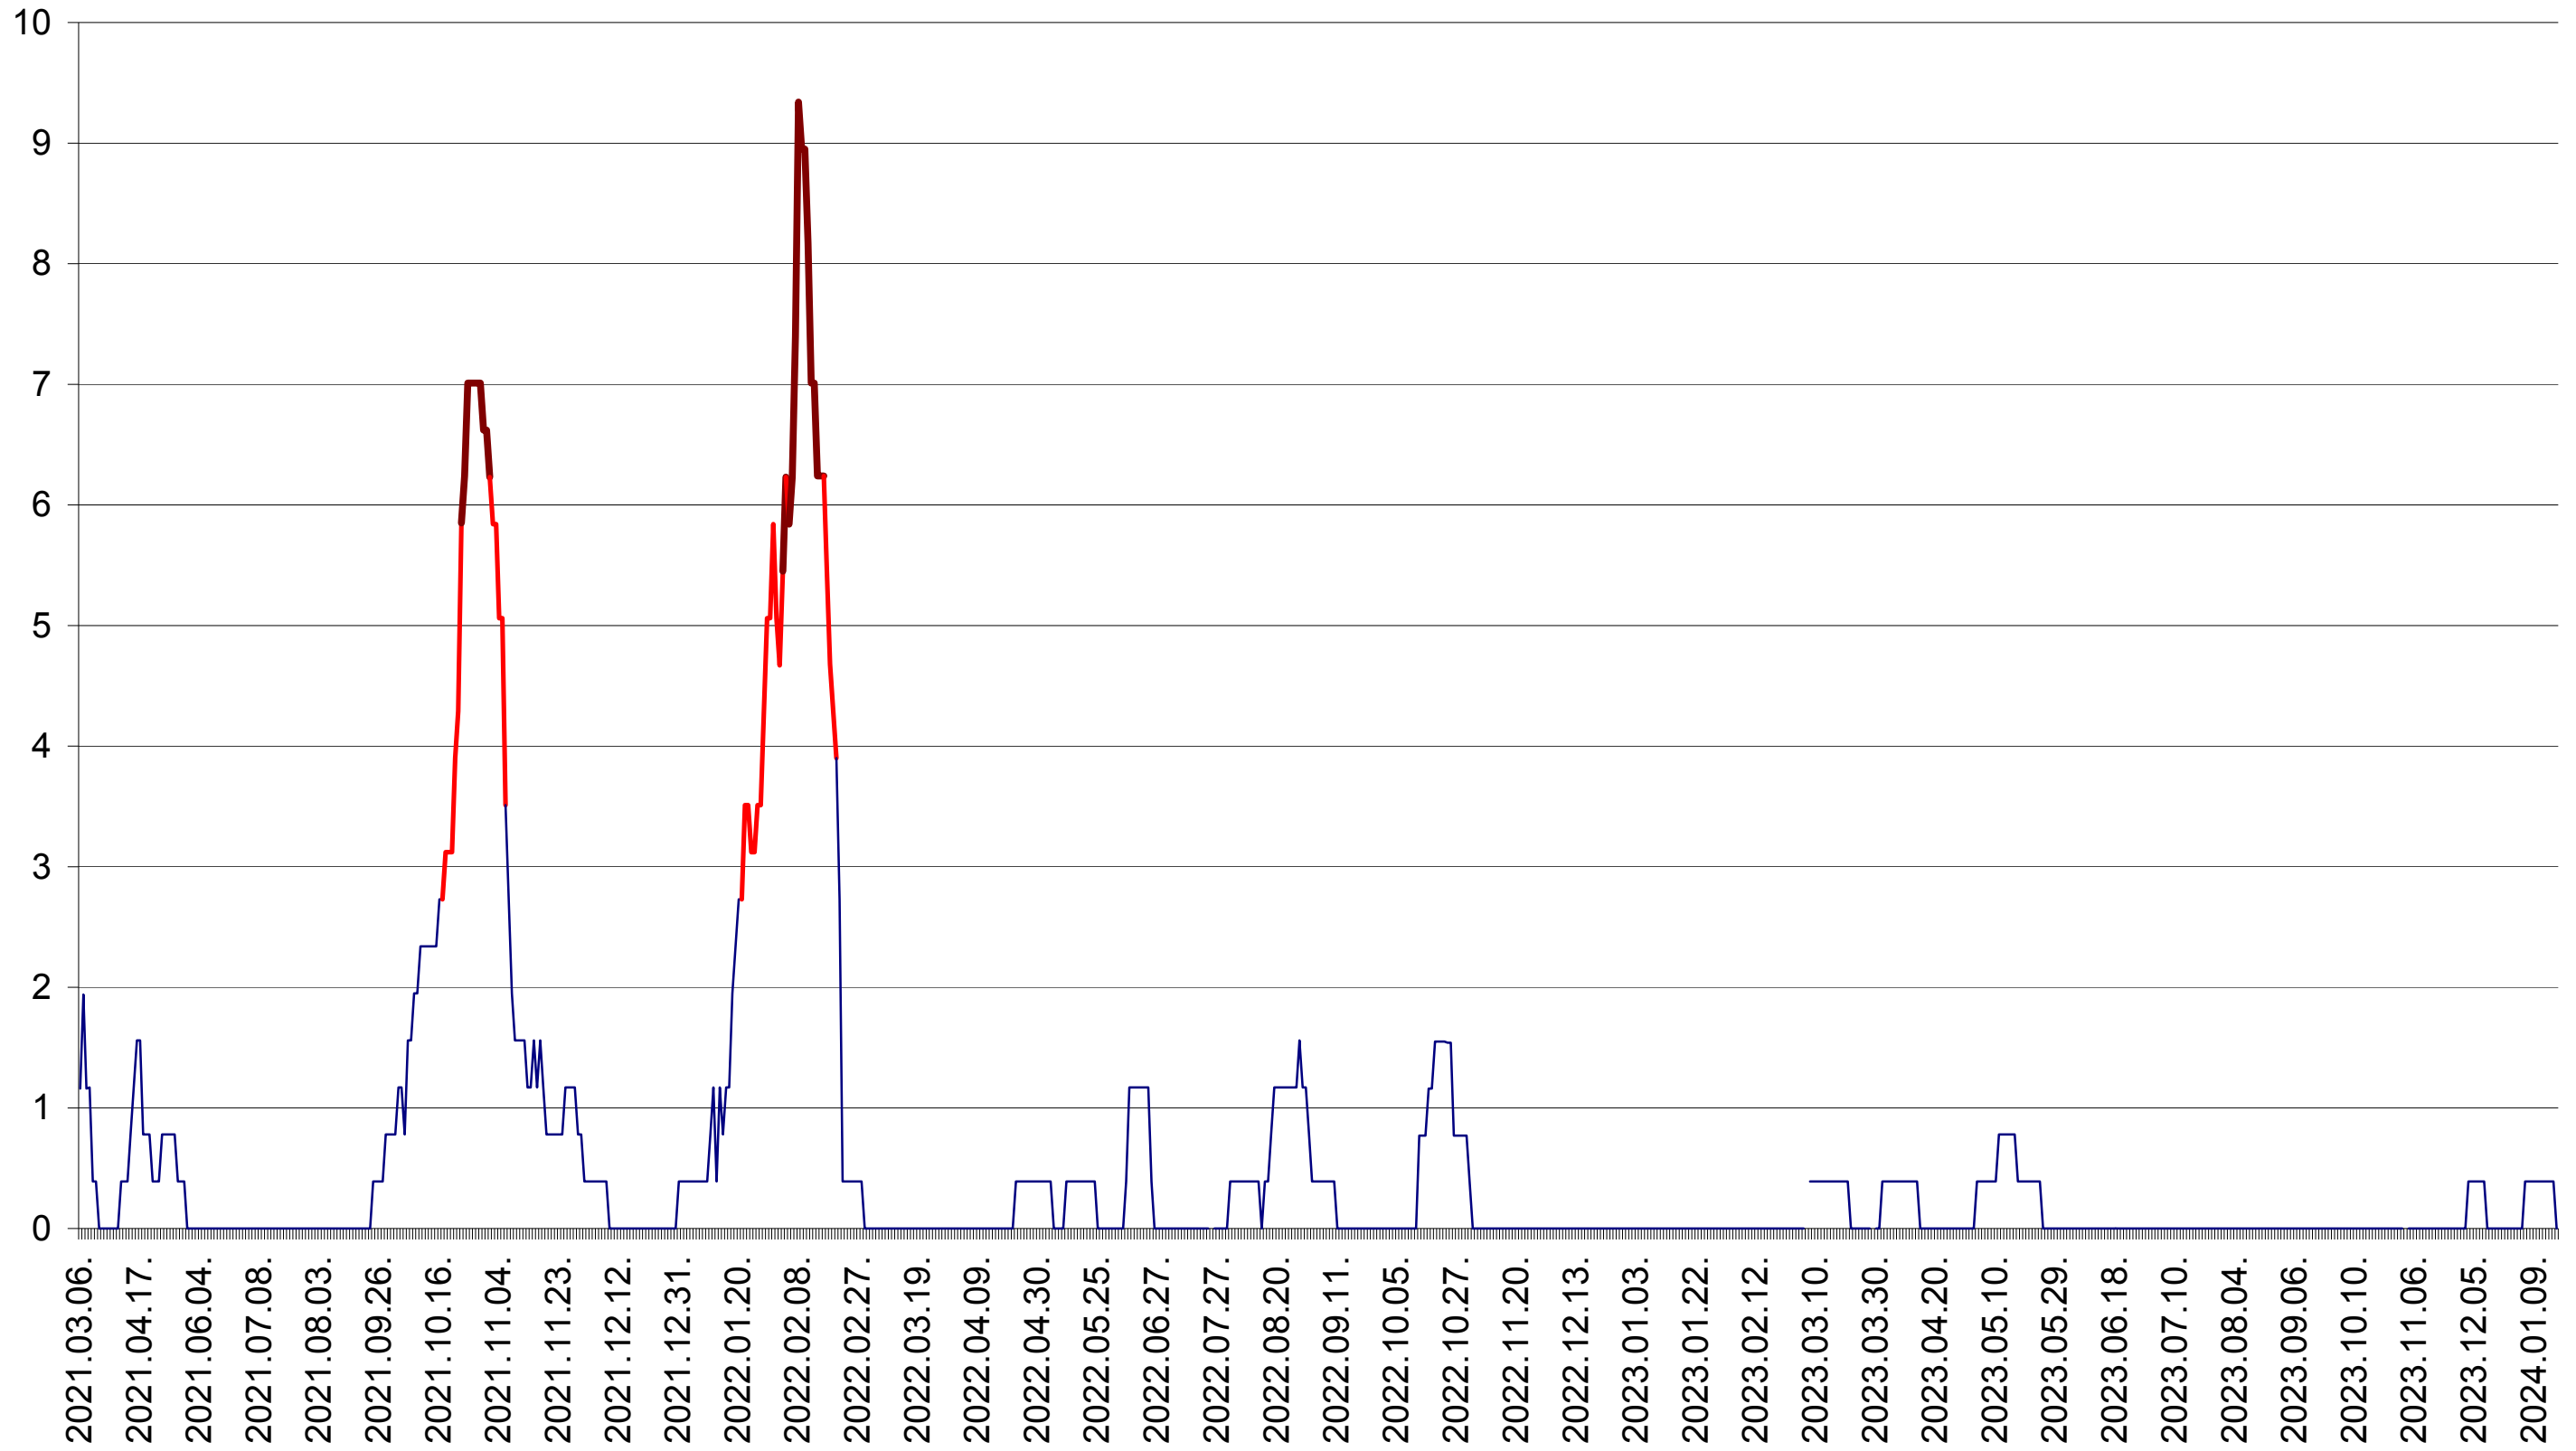

MUNICIPIUL TOPLIȚA - Evolutia incidentei cumulate pe 14 zile la ‰ de locuitori
2021.03.07. - 2024.01.18.

TOMEȘTI - Evolutia incidentei cumulate pe 14 zile la ‰ de locuitori
2021.03.07. - 2024.01.18.