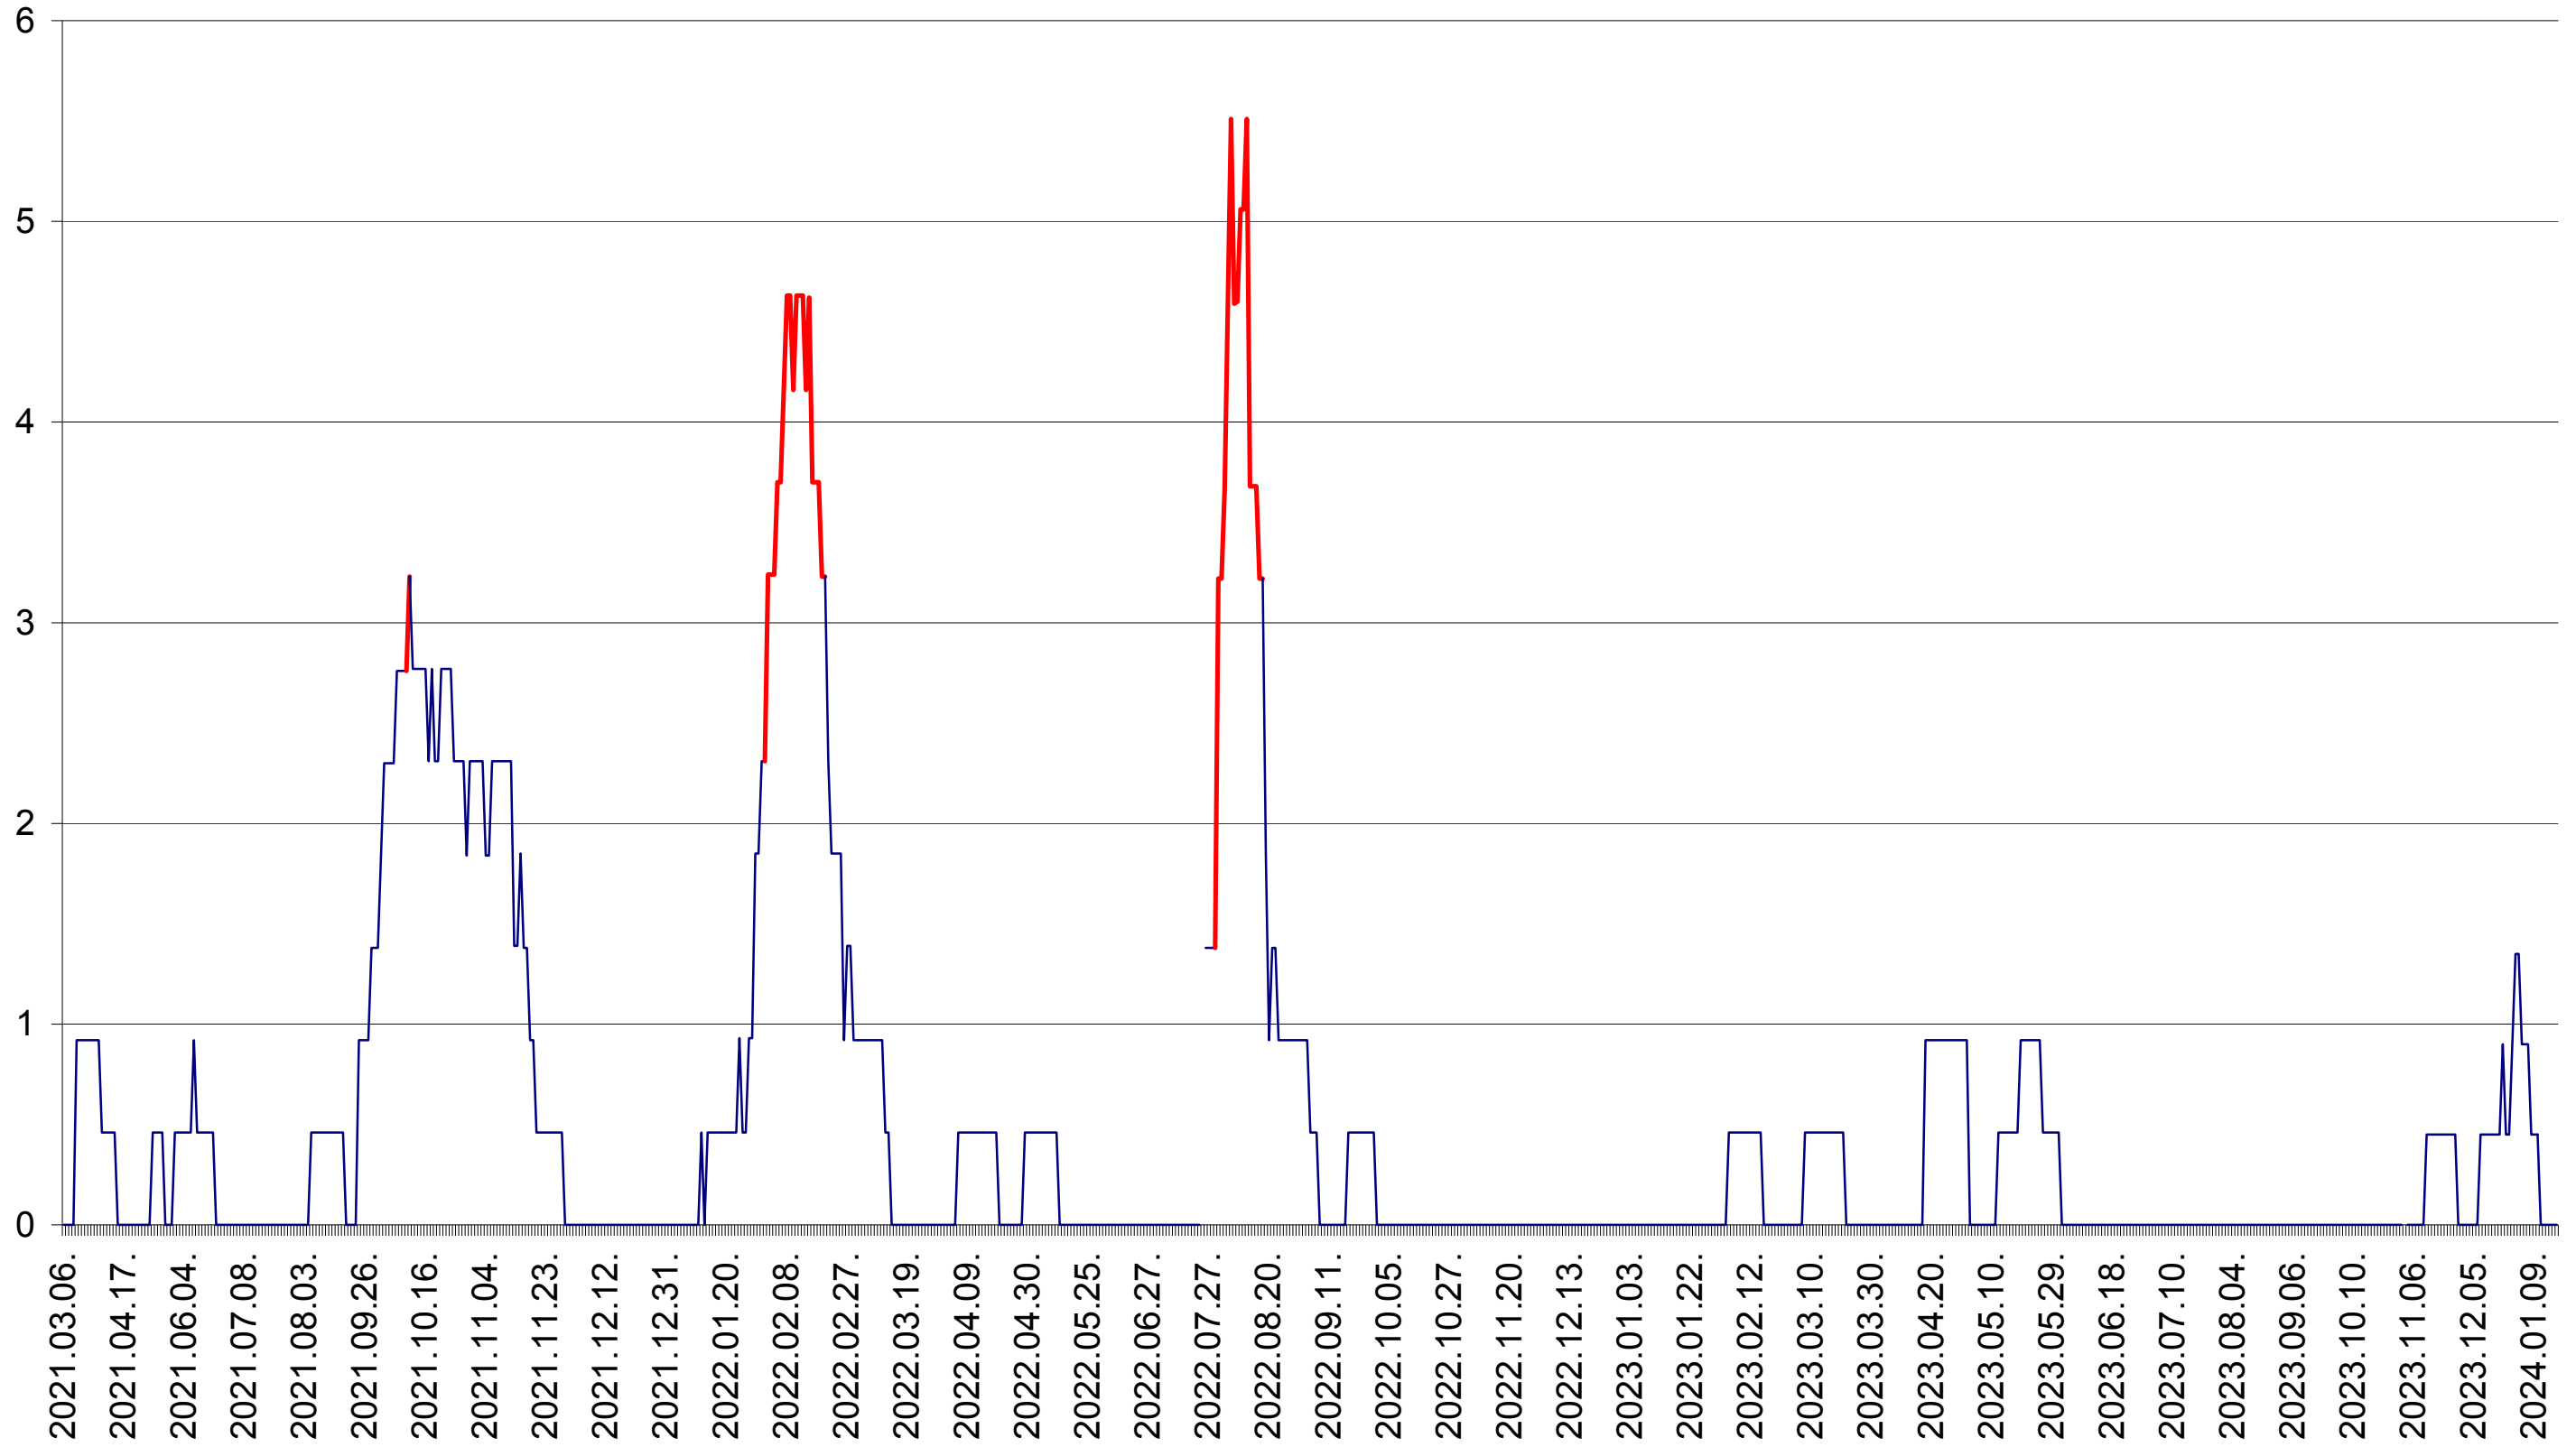

ULIEȘ - Evolutia incidentei cumulate pe 14 zile la ‰ de locuitori
2021.03.07. - 2024.01.18.

TUȘNAD - Evolutia incidentei cumulate pe 14 zile la ‰ de locuitori
2021.03.07. - 2024.01.18.