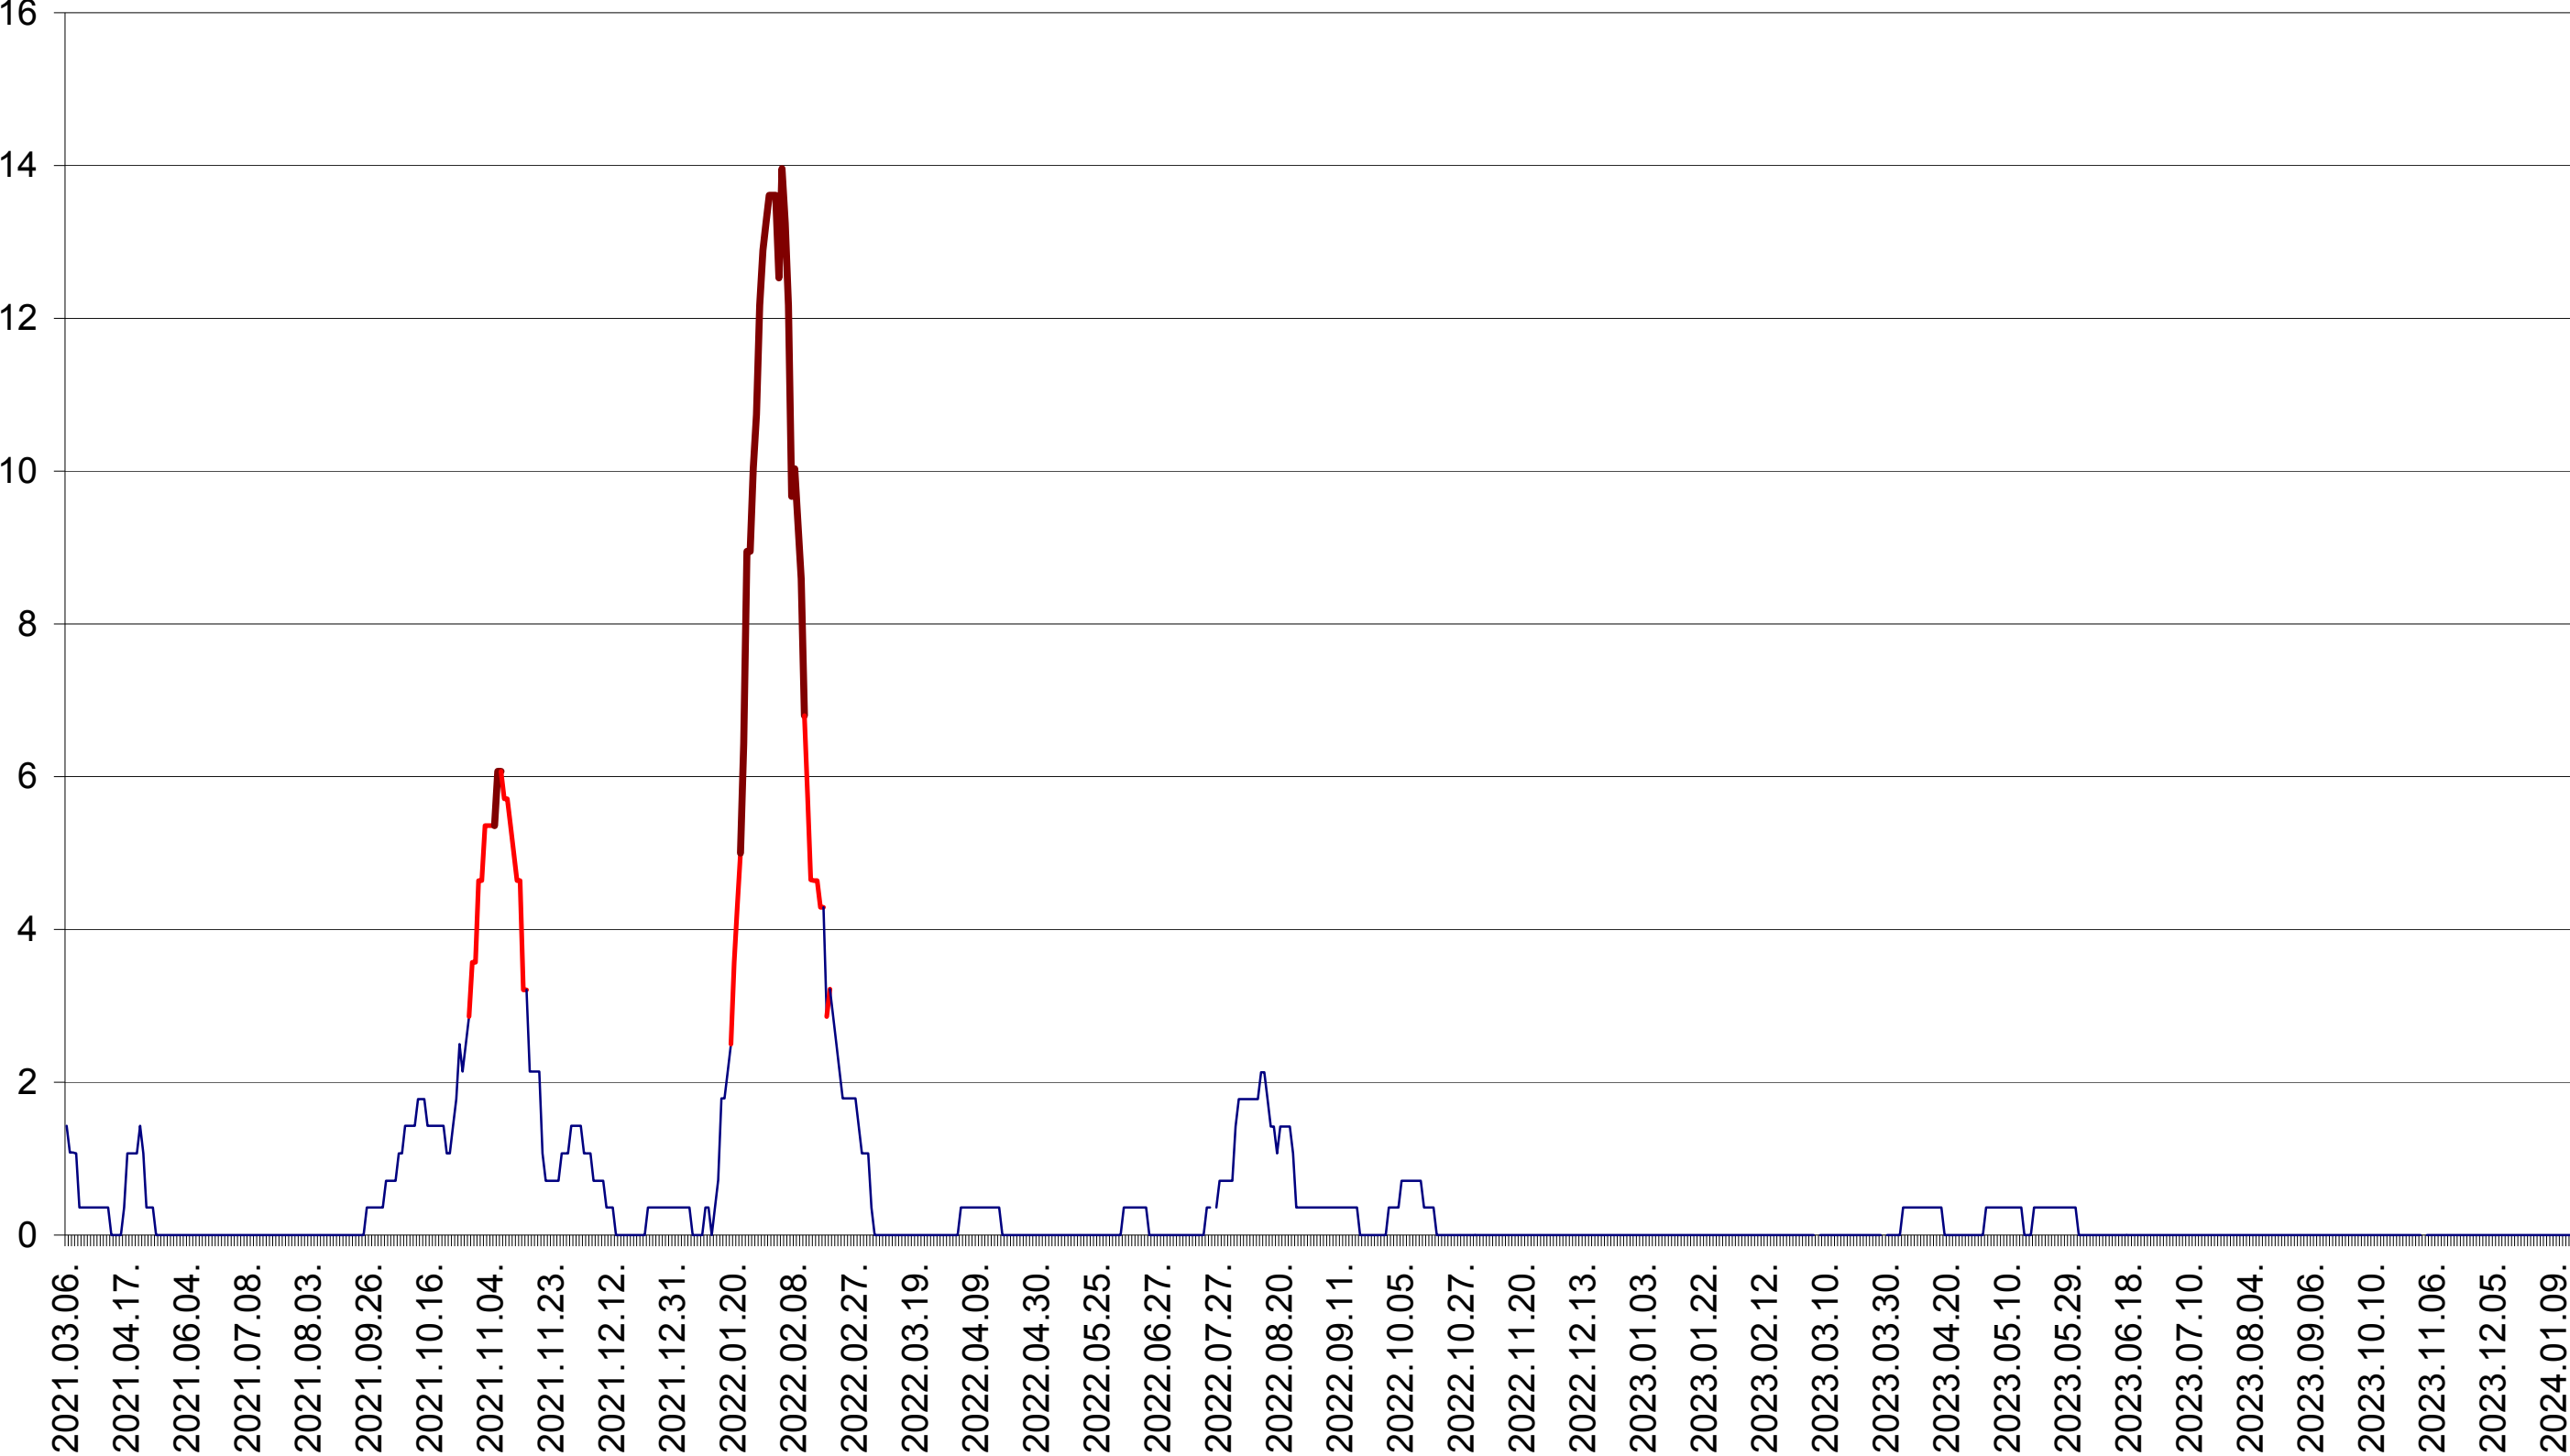

ȘIMONEȘTI - Evolutia incidentei cumulate pe 14 zile la ‰ de locuitori
2021.03.07. - 2024.01.18.