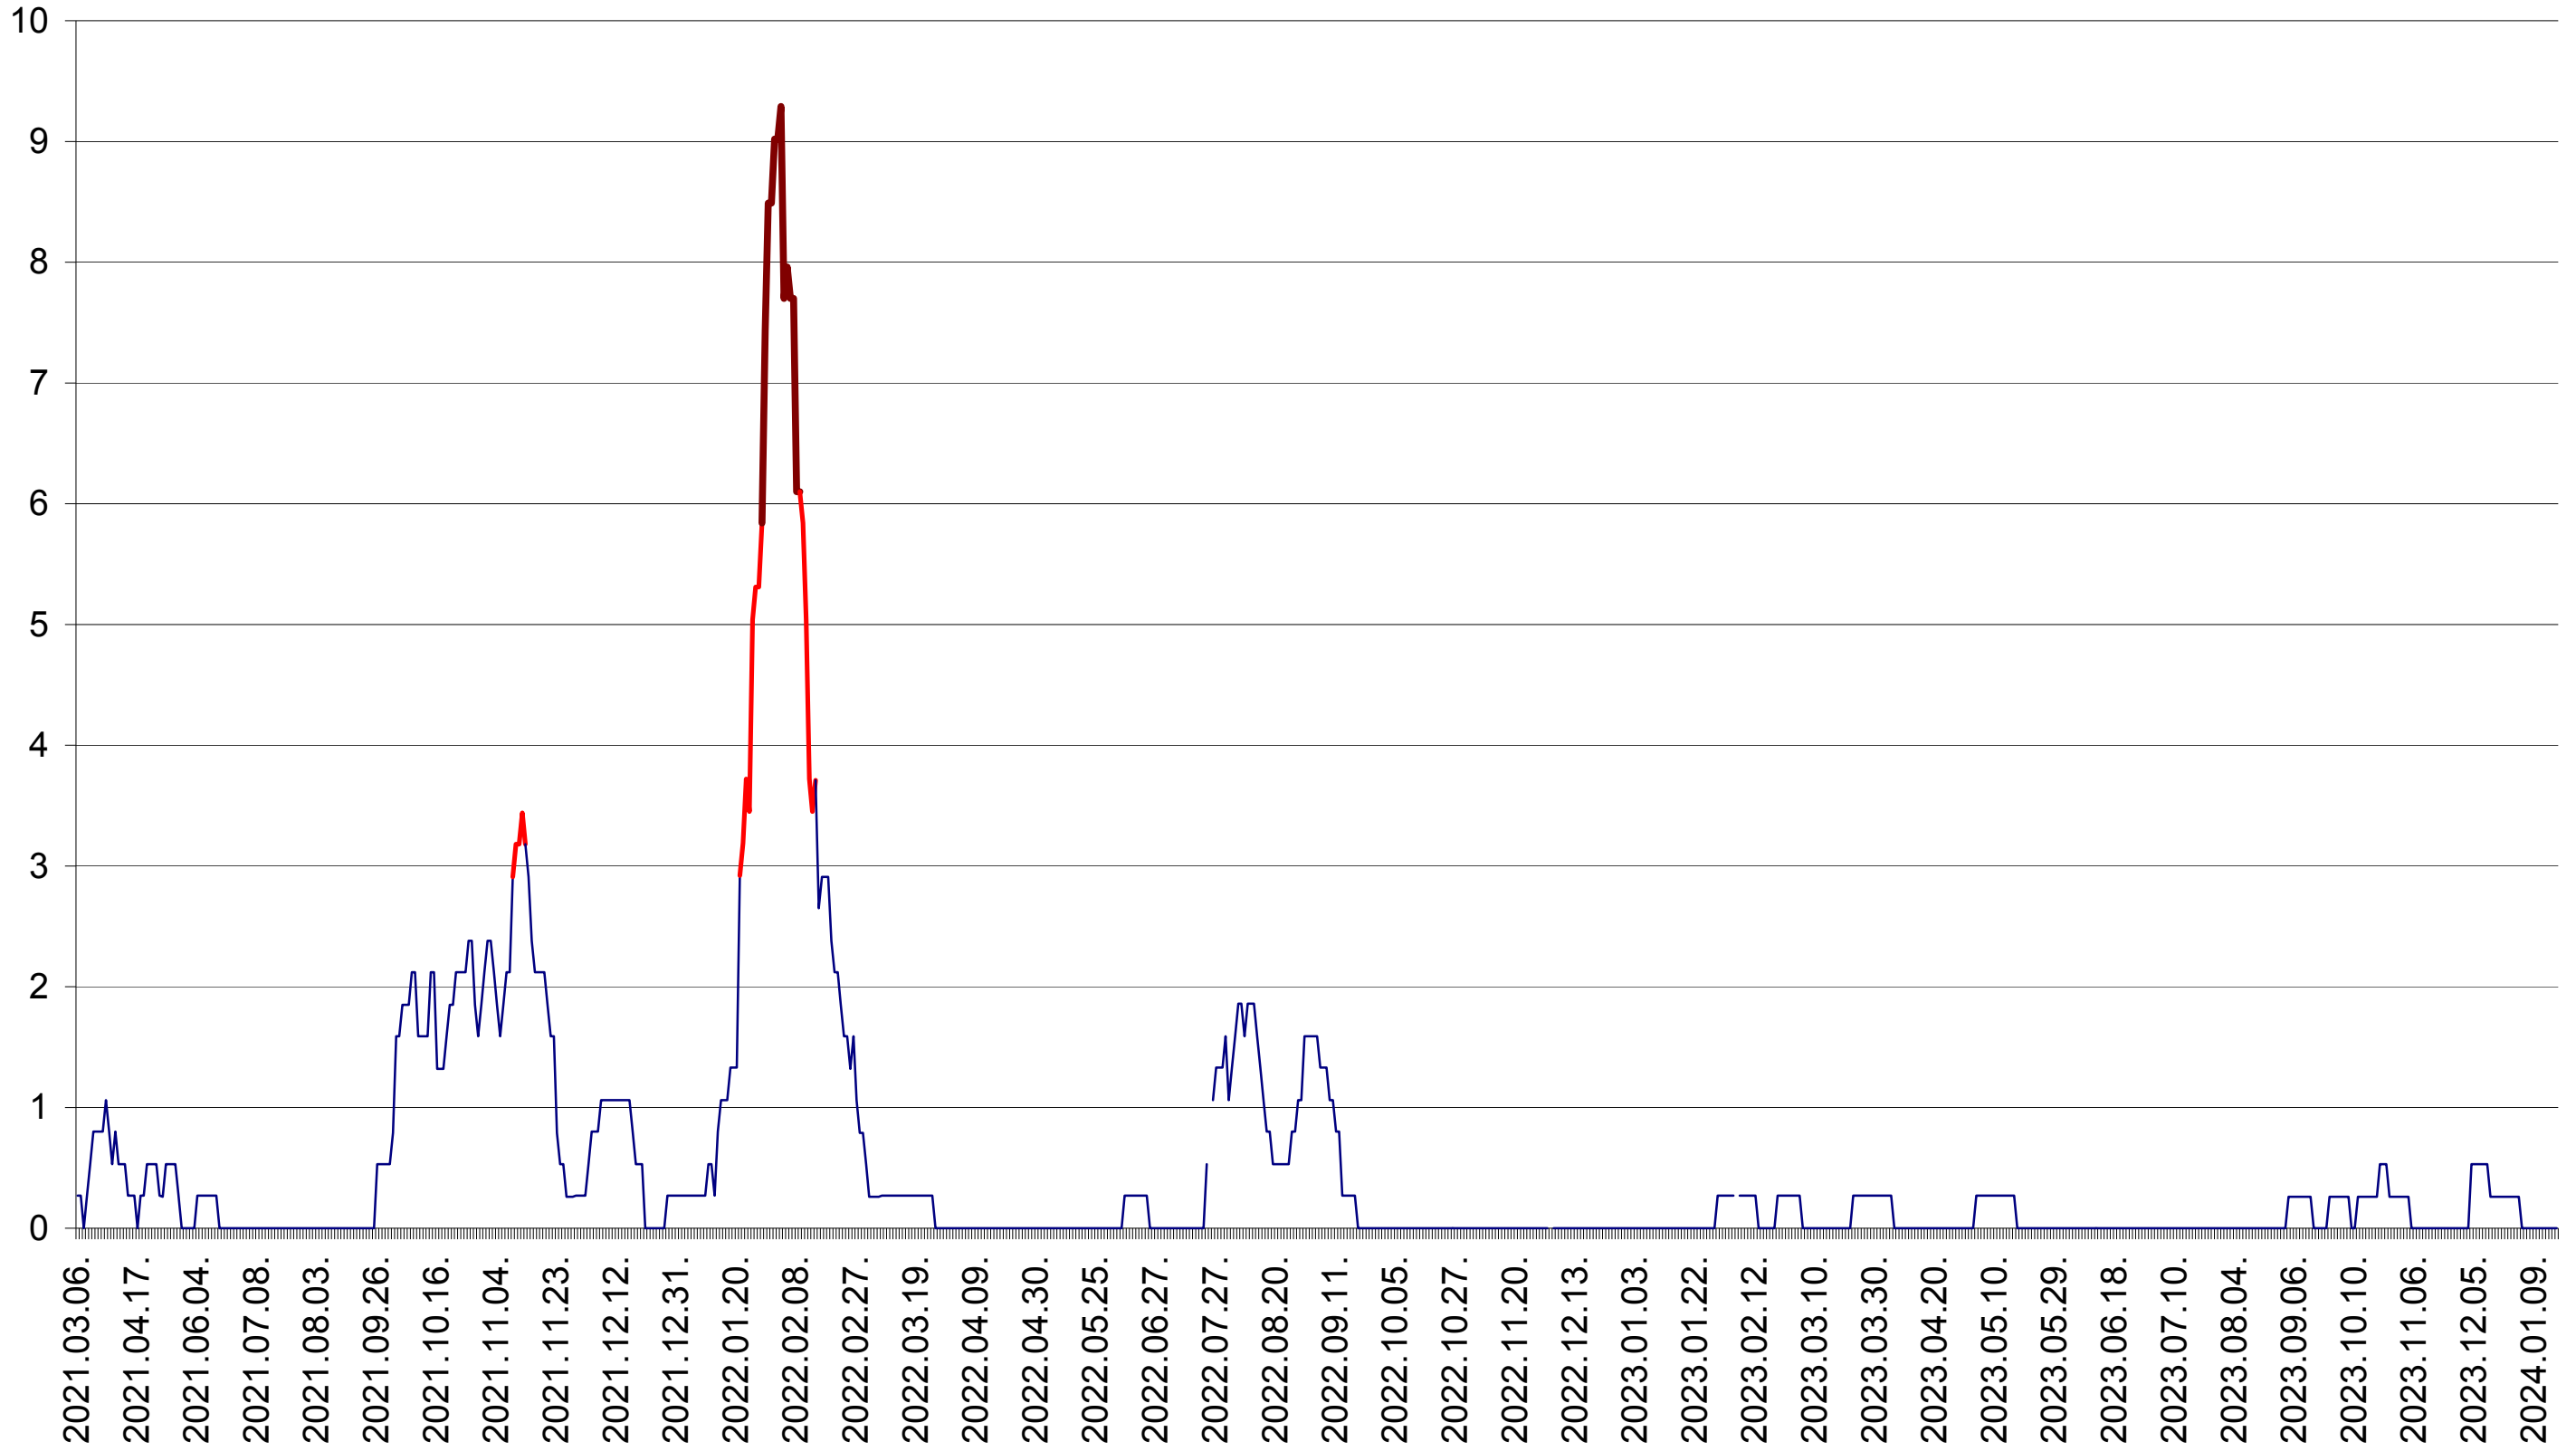

ORAȘ BĂLAN - Evolutia incidentei cumulate pe 14 zile la ‰ de locuitori  
2021.03.07. - 2024.01.18.

BILBOR - Evolutia incidentei cumulate pe 14 zile la ‰ de locuitori  
2021.03.07. - 2024.01.18.

ORAȘ BORSEC - Evolutia incidentei cumulate pe 14 zile la ‰ de locuitori  
2021.03.07. - 2024.01.18.

ORAȘ CRISTURU SECUIESC - Evolutia incidentei cumulate pe 14 zile la ‰ de locuitori  
2021.03.07. - 2024.01.18.

DĂNEȘTI - Evolutia incidentei cumulate pe 14 zile la ‰ de locuitori  
2021.03.07. - 2024.01.18.

DÂRJIU - Evolutia incidentei cumulate pe 14 zile la ‰ de locuitori  
2021.03.07. - 2024.01.18.

DEALU - Evolutia incidentei cumulate pe 14 zile la ‰ de locuitori  
2021.03.07. - 2024.01.18.

DITRĂU - Evolutia incidentei cumulate pe 14 zile la ‰ de locuitori  
2021.03.07. - 2024.01.18.

FELICENI - Evolutia incidentei cumulate pe 14 zile la ‰ de locuitori  
2021.03.07. - 2024.01.18.

FRUMOASA - Evolutia incidentei cumulate pe 14 zile la ‰ de locuitori  
2021.03.07. - 2024.01.18.

GĂLĂUȚAȘ - Evolutia incidentei cumulate pe 14 zile la ‰ de locuitori  
2021.03.07. - 2024.01.18.