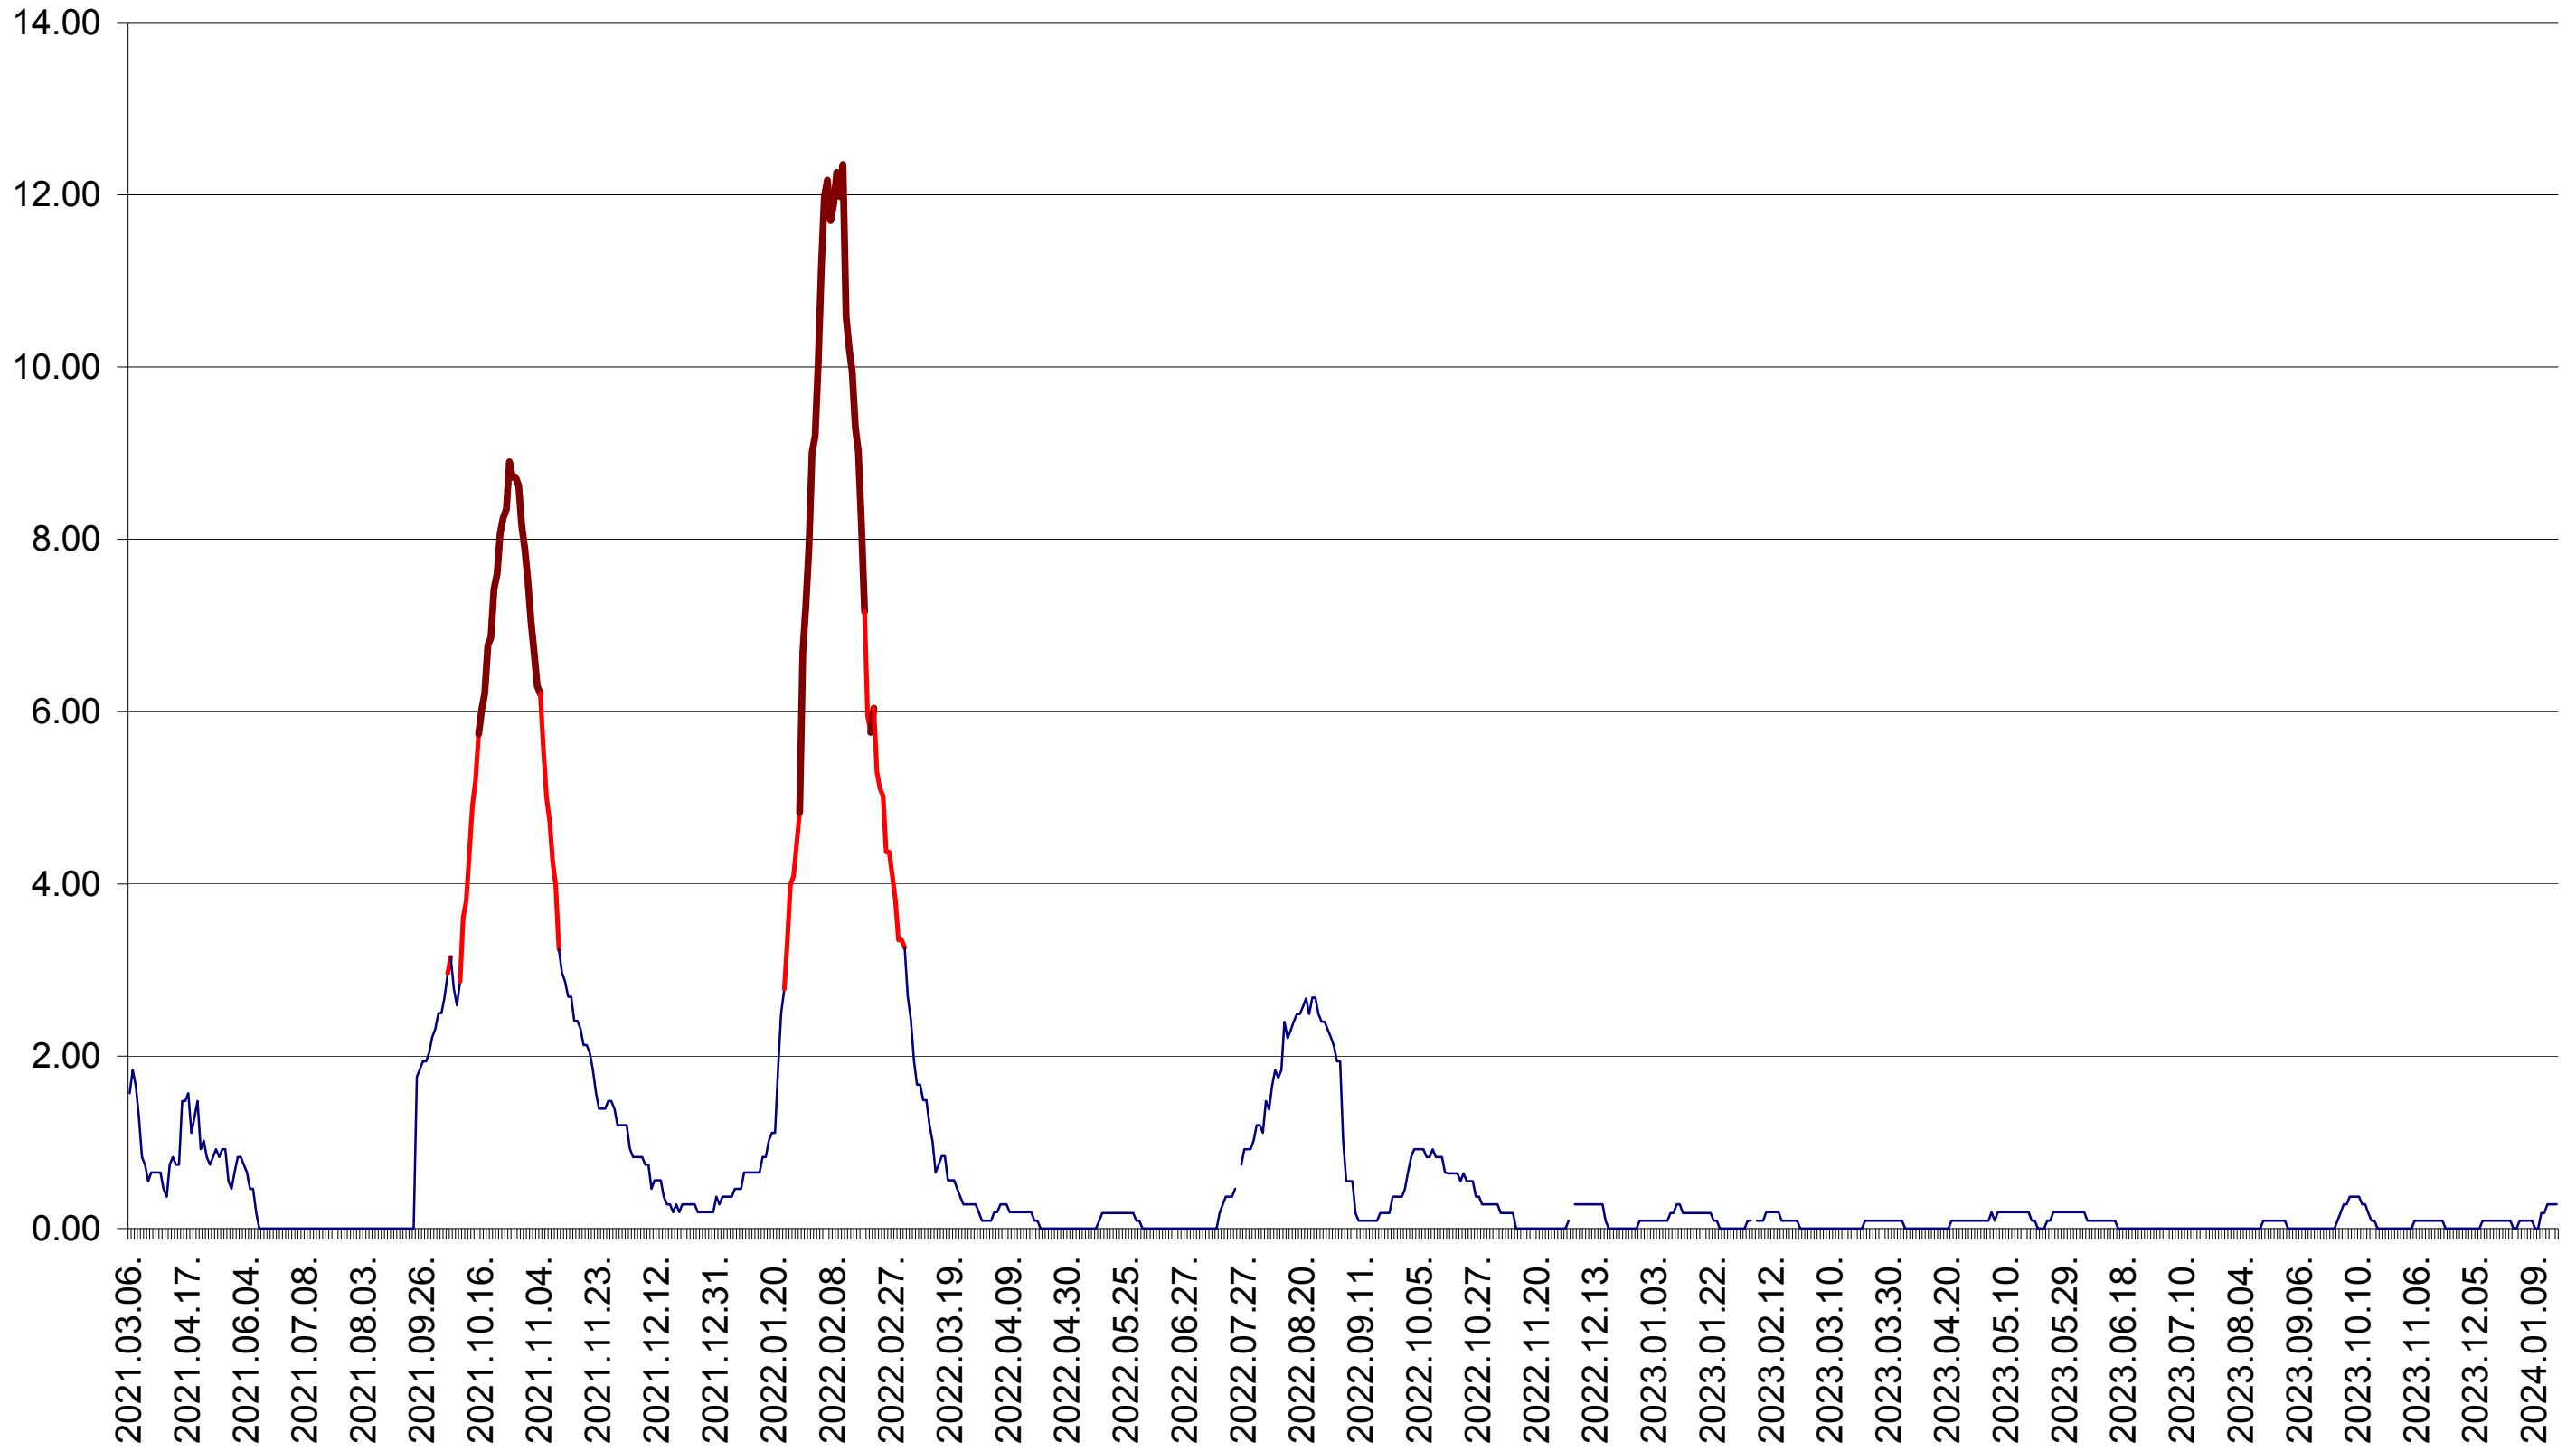

BRĂDEȘTI - Evolutia incidentei cumulate pe 14 zile la ‰ de locuitori  
2021.03.07. - 2024.01.18.

CĂPÂLNIȚA - Evolutia incidentei cumulate pe 14 zile la ‰ de locuitori  
2021.03.07. - 2024.01.18.

CÂRȚA - Evolutia incidentei cumulate pe 14 zile la ‰ de locuitori  
2021.03.07. - 2024.01.18.

CICEU - Evolutia incidentei cumulate pe 14 zile la ‰ de locuitori  
2021.03.07. - 2024.01.18.

CIUCSÂNGEORGIU - Evolutia incidentei cumulate pe 14 zile la ‰ de locuitori  
2021.03.07. - 2024.01.18.

CIUMANI - Evolutia incidentei cumulate pe 14 zile la ‰ de locuitori  
2021.03.07. - 2024.01.18.

CORBU - Evolutia incidentei cumulate pe 14 zile la ‰ de locuitori  
2021.03.07. - 2024.01.18.

CORUND - Evolutia incidentei cumulate pe 14 zile la ‰ de locuitori  
2021.03.07. - 2024.01.18.

COZMENI - Evolutia incidentei cumulate pe 14 zile la ‰ de locuitori  
2021.03.07. - 2024.01.18.

ORAȘ CRISTURU SECUIESC - Evolutia incidentei cumulate pe 14 zile la ‰ de locuitori  
2021.03.07. - 2024.01.18.

DĂNEȘTI - Evolutia incidentei cumulate pe 14 zile la ‰ de locuitori  
2021.03.07. - 2024.01.18.