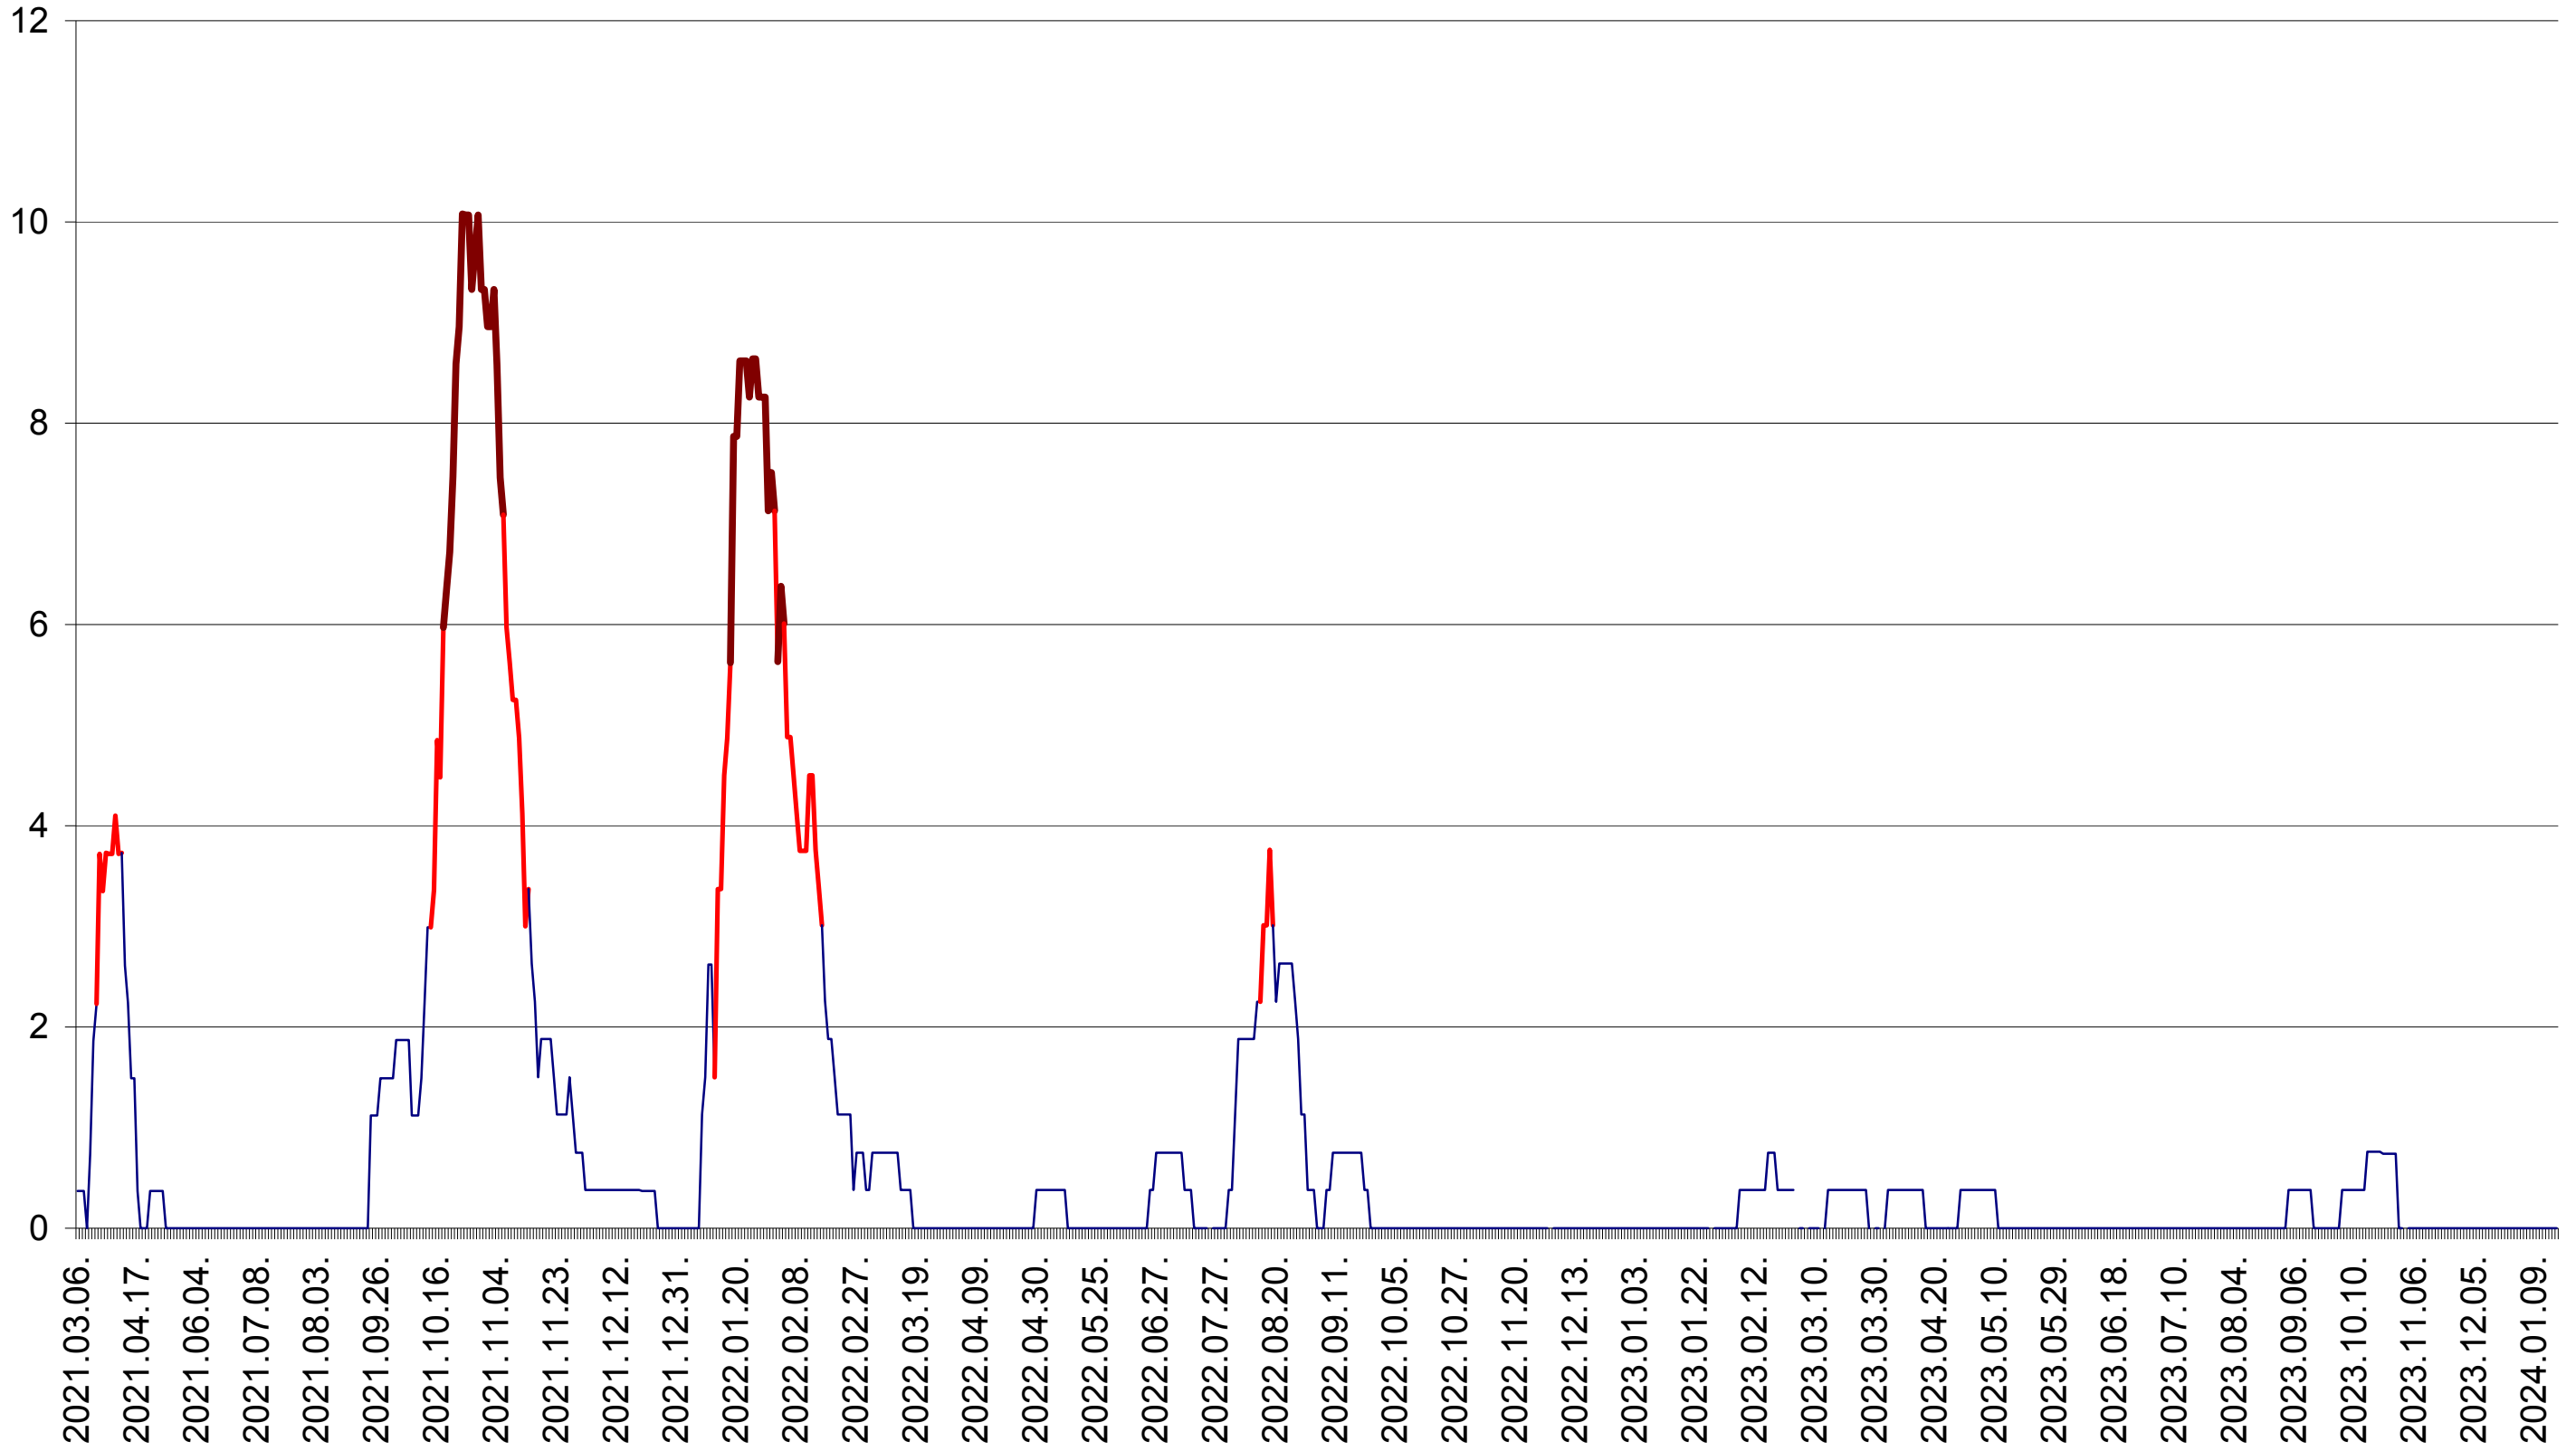

PRAID - Evolutia incidentei cumulate pe 14 zile la ‰ de locuitori  
2021.03.07. - 2024.01.18.

RACU - Evolutia incidentei cumulate pe 14 zile la ‰ de locuitori  
2021.03.07. - 2024.01.18.

REMETEA - Evolutia incidentei cumulate pe 14 zile la ‰ de locuitori  
2021.03.07. - 2024.01.18.

SĂCEL - Evolutia incidentei cumulate pe 14 zile la ‰ de locuitori  
2021.03.07. - 2024.01.18.

SÂNCRĂIENI - Evolutia incidentei cumulate pe 14 zile la ‰ de locuitori  
2021.03.07. - 2024.01.18.

SÂNDOMIC - Evolutia incidentei cumulate pe 14 zile la ‰ de locuitori  
2021.03.07. - 2024.01.18.