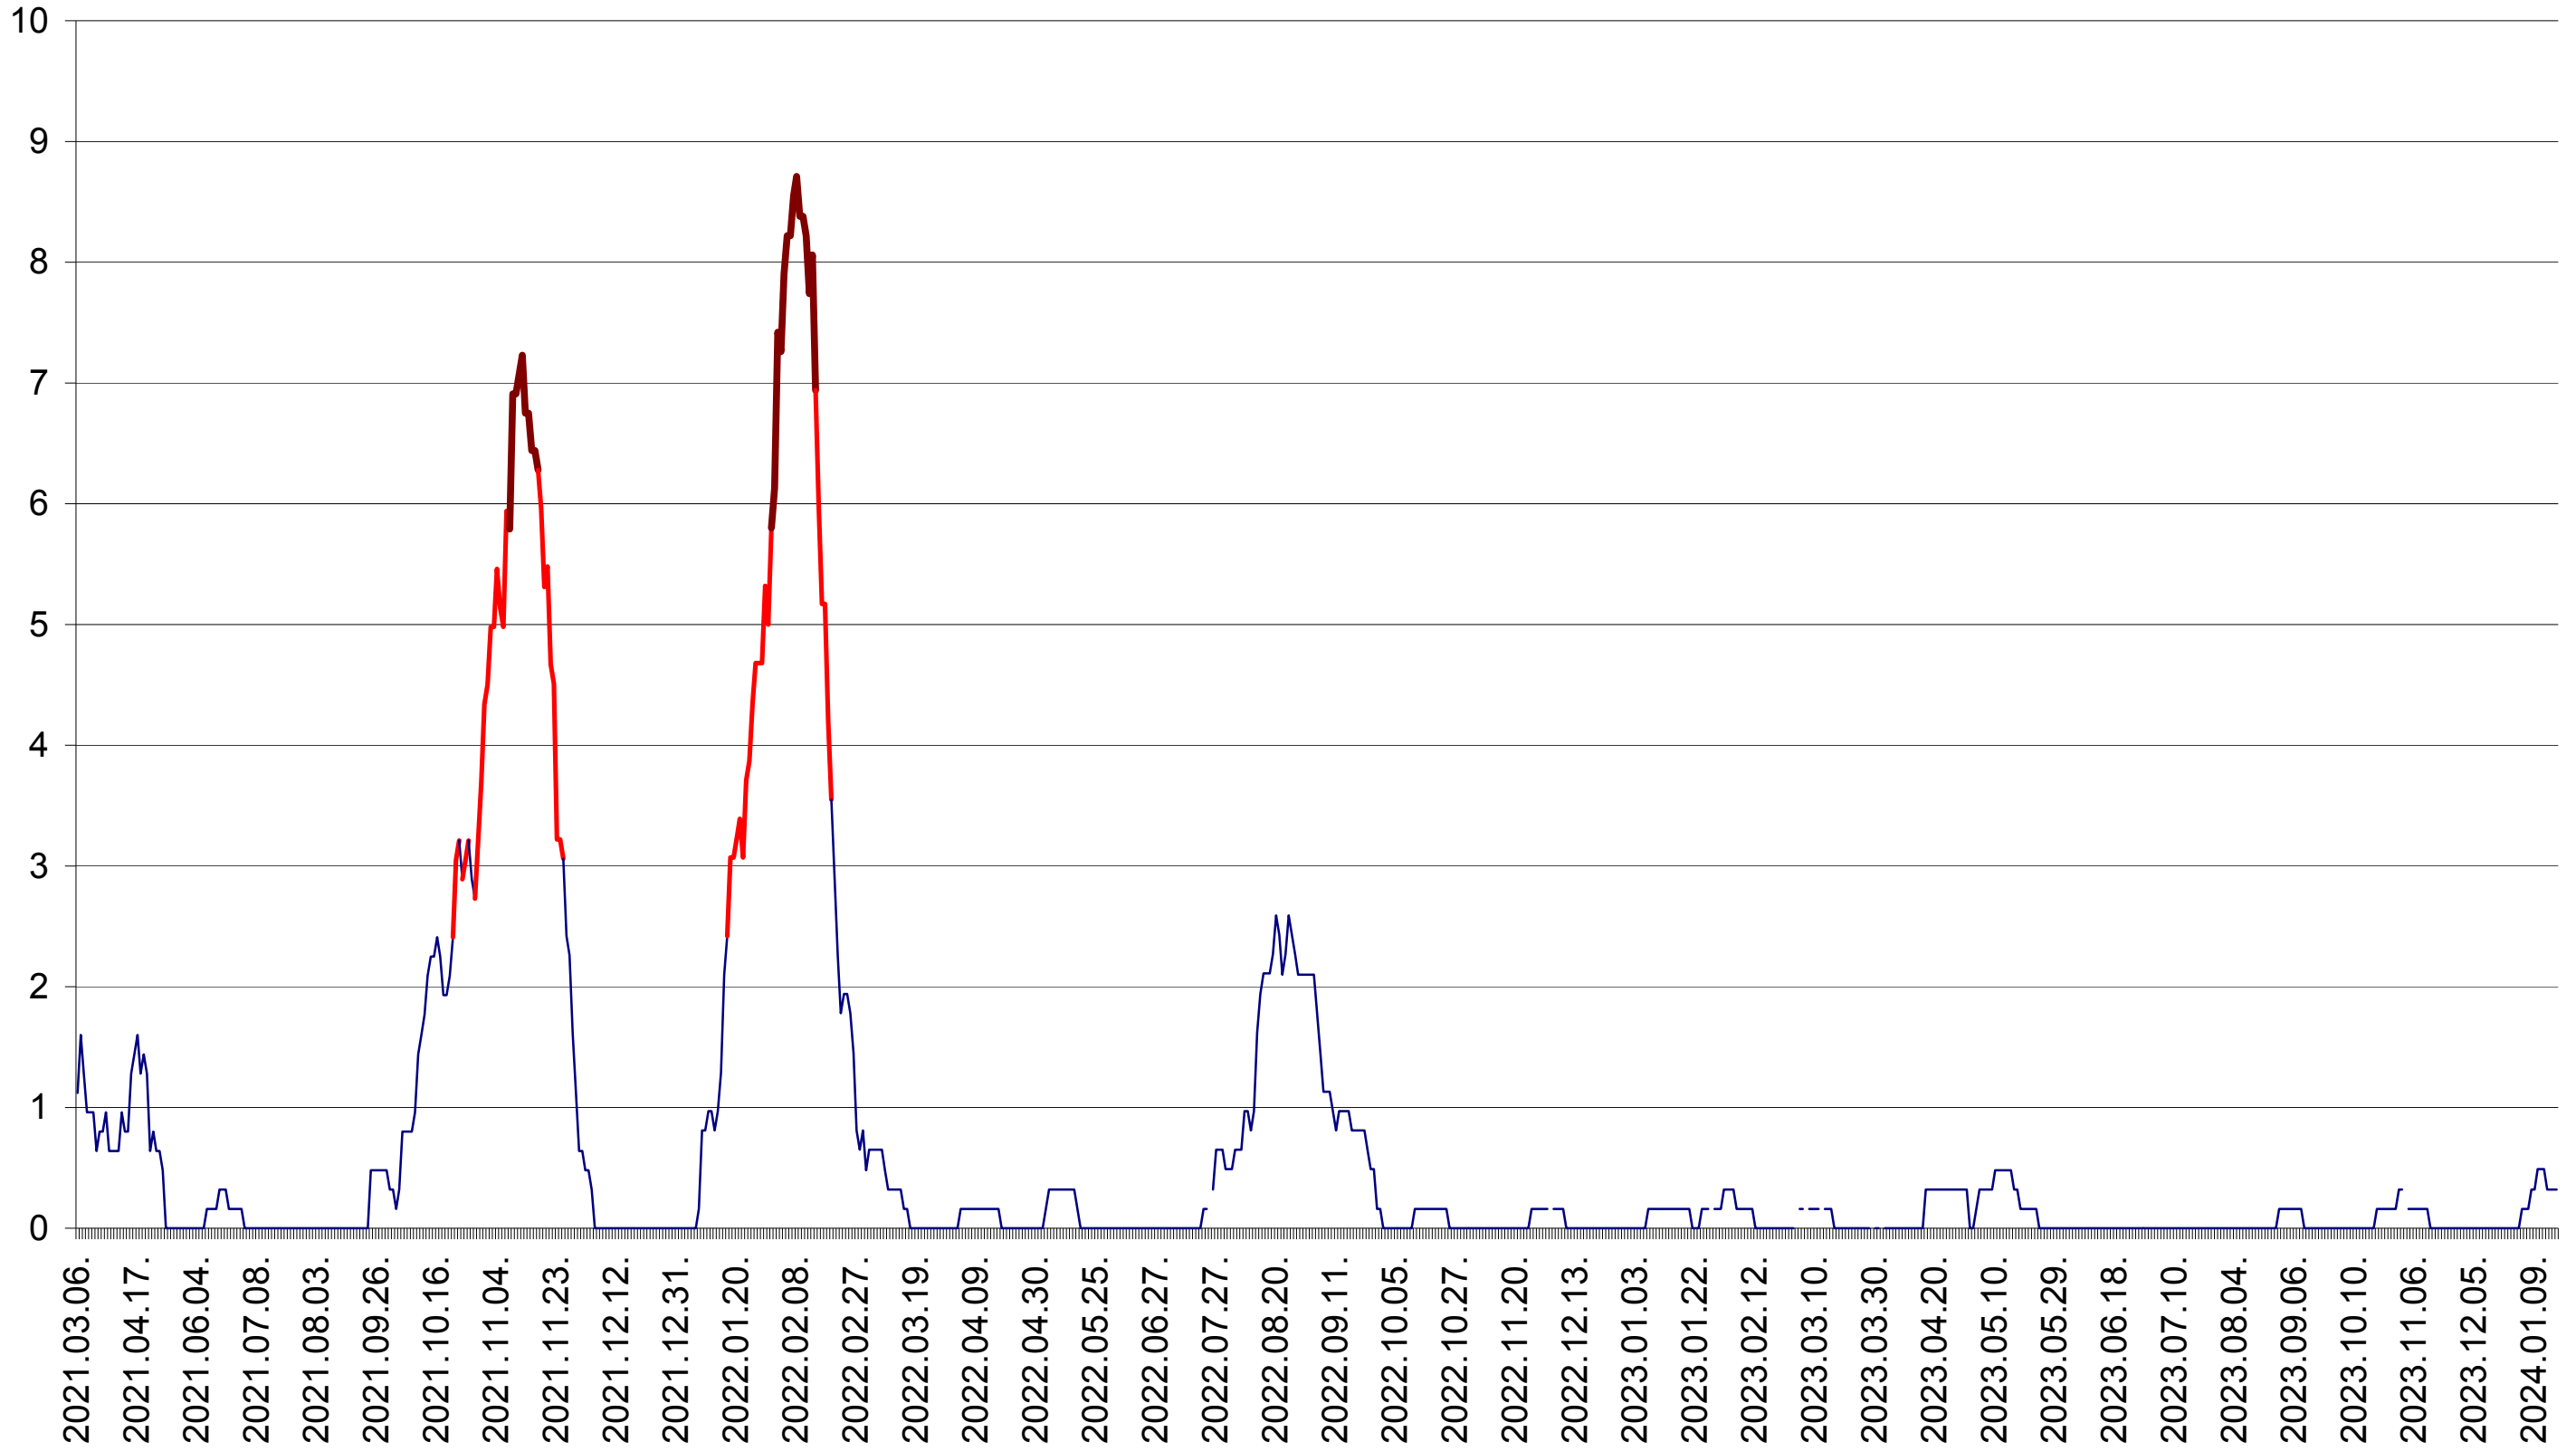

PRAID - Evolutia incidentei cumulate pe 14 zile la ‰ de locuitori  
2021.03.07. - 2024.01.18.

RACU - Evolutia incidentei cumulate pe 14 zile la ‰ de locuitori  
2021.03.07. - 2024.01.18.

REMETEA - Evolutia incidentei cumulate pe 14 zile la ‰ de locuitori  
2021.03.07. - 2024.01.18.

SĂCEL - Evolutia incidentei cumulate pe 14 zile la ‰ de locuitori  
2021.03.07. - 2024.01.18.

SÂNCRĂIENI - Evolutia incidentei cumulate pe 14 zile la ‰ de locuitori  
2021.03.07. - 2024.01.18.

SÂNDOMIC - Evolutia incidentei cumulate pe 14 zile la ‰ de locuitori  
2021.03.07. - 2024.01.18.