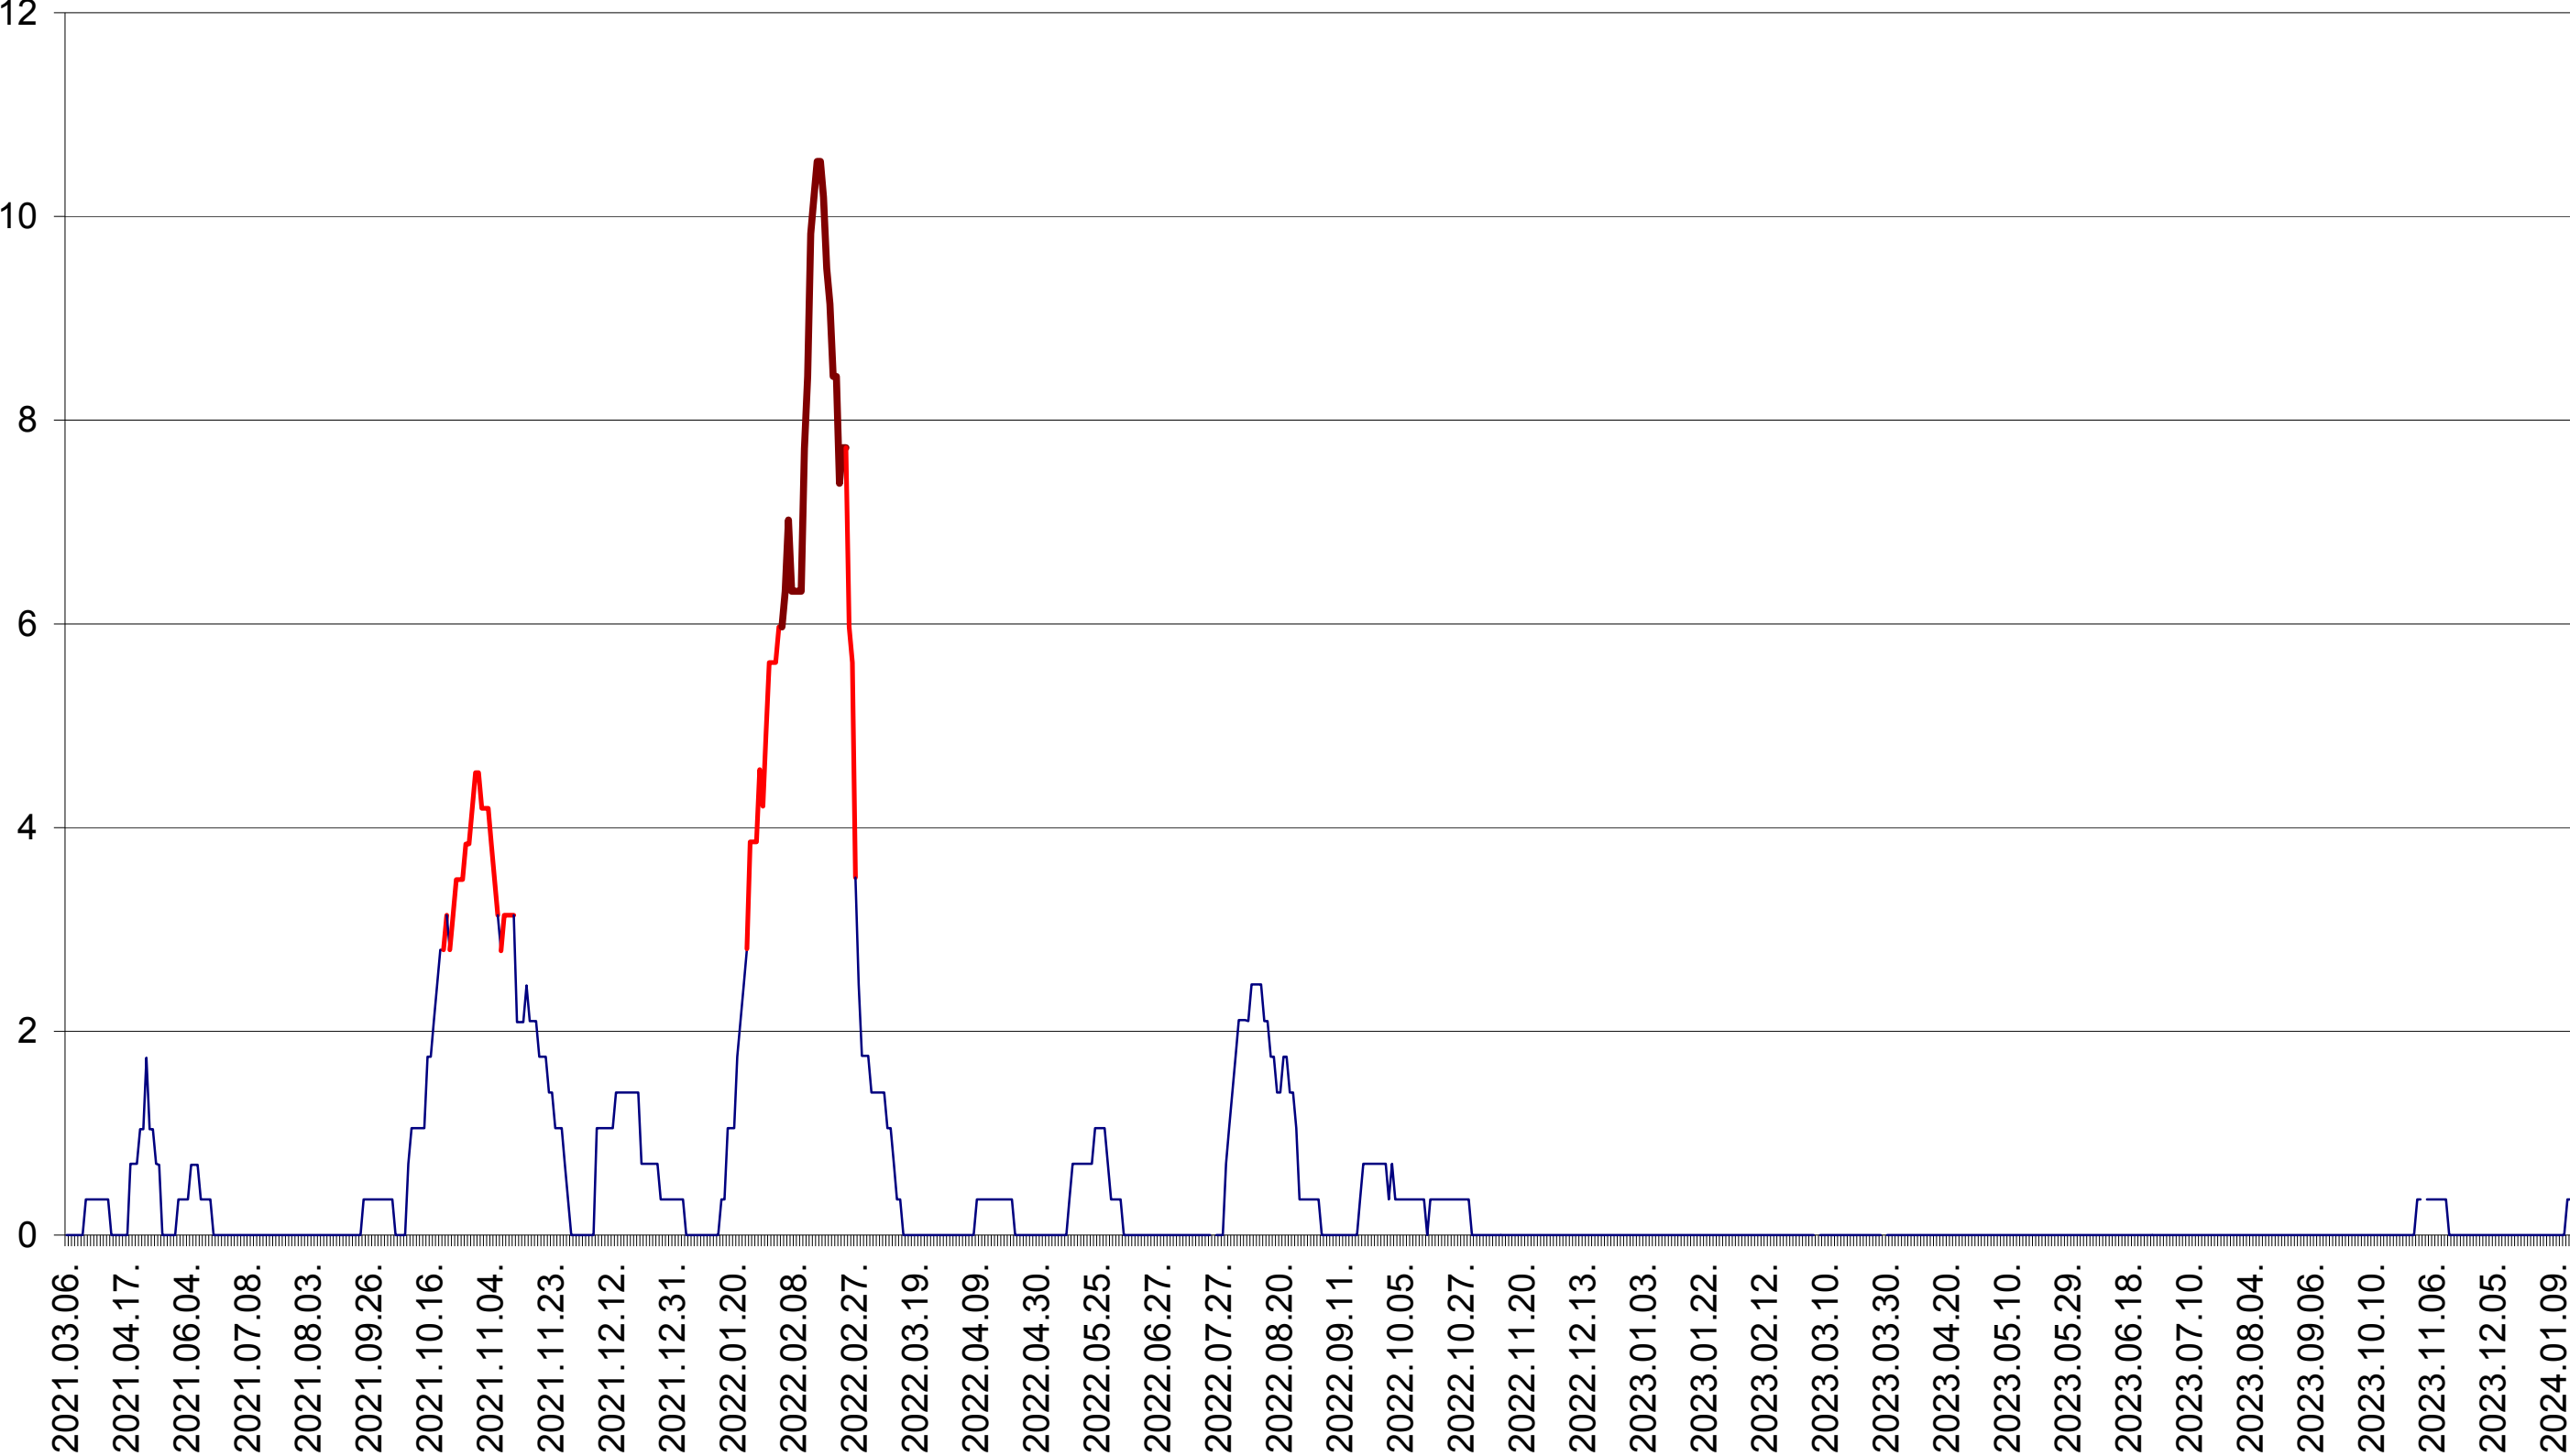

SICULENI - Evolutia incidentei cumulate pe 14 zile la ‰ de locuitori
2021.03.07. - 2024.01.18.