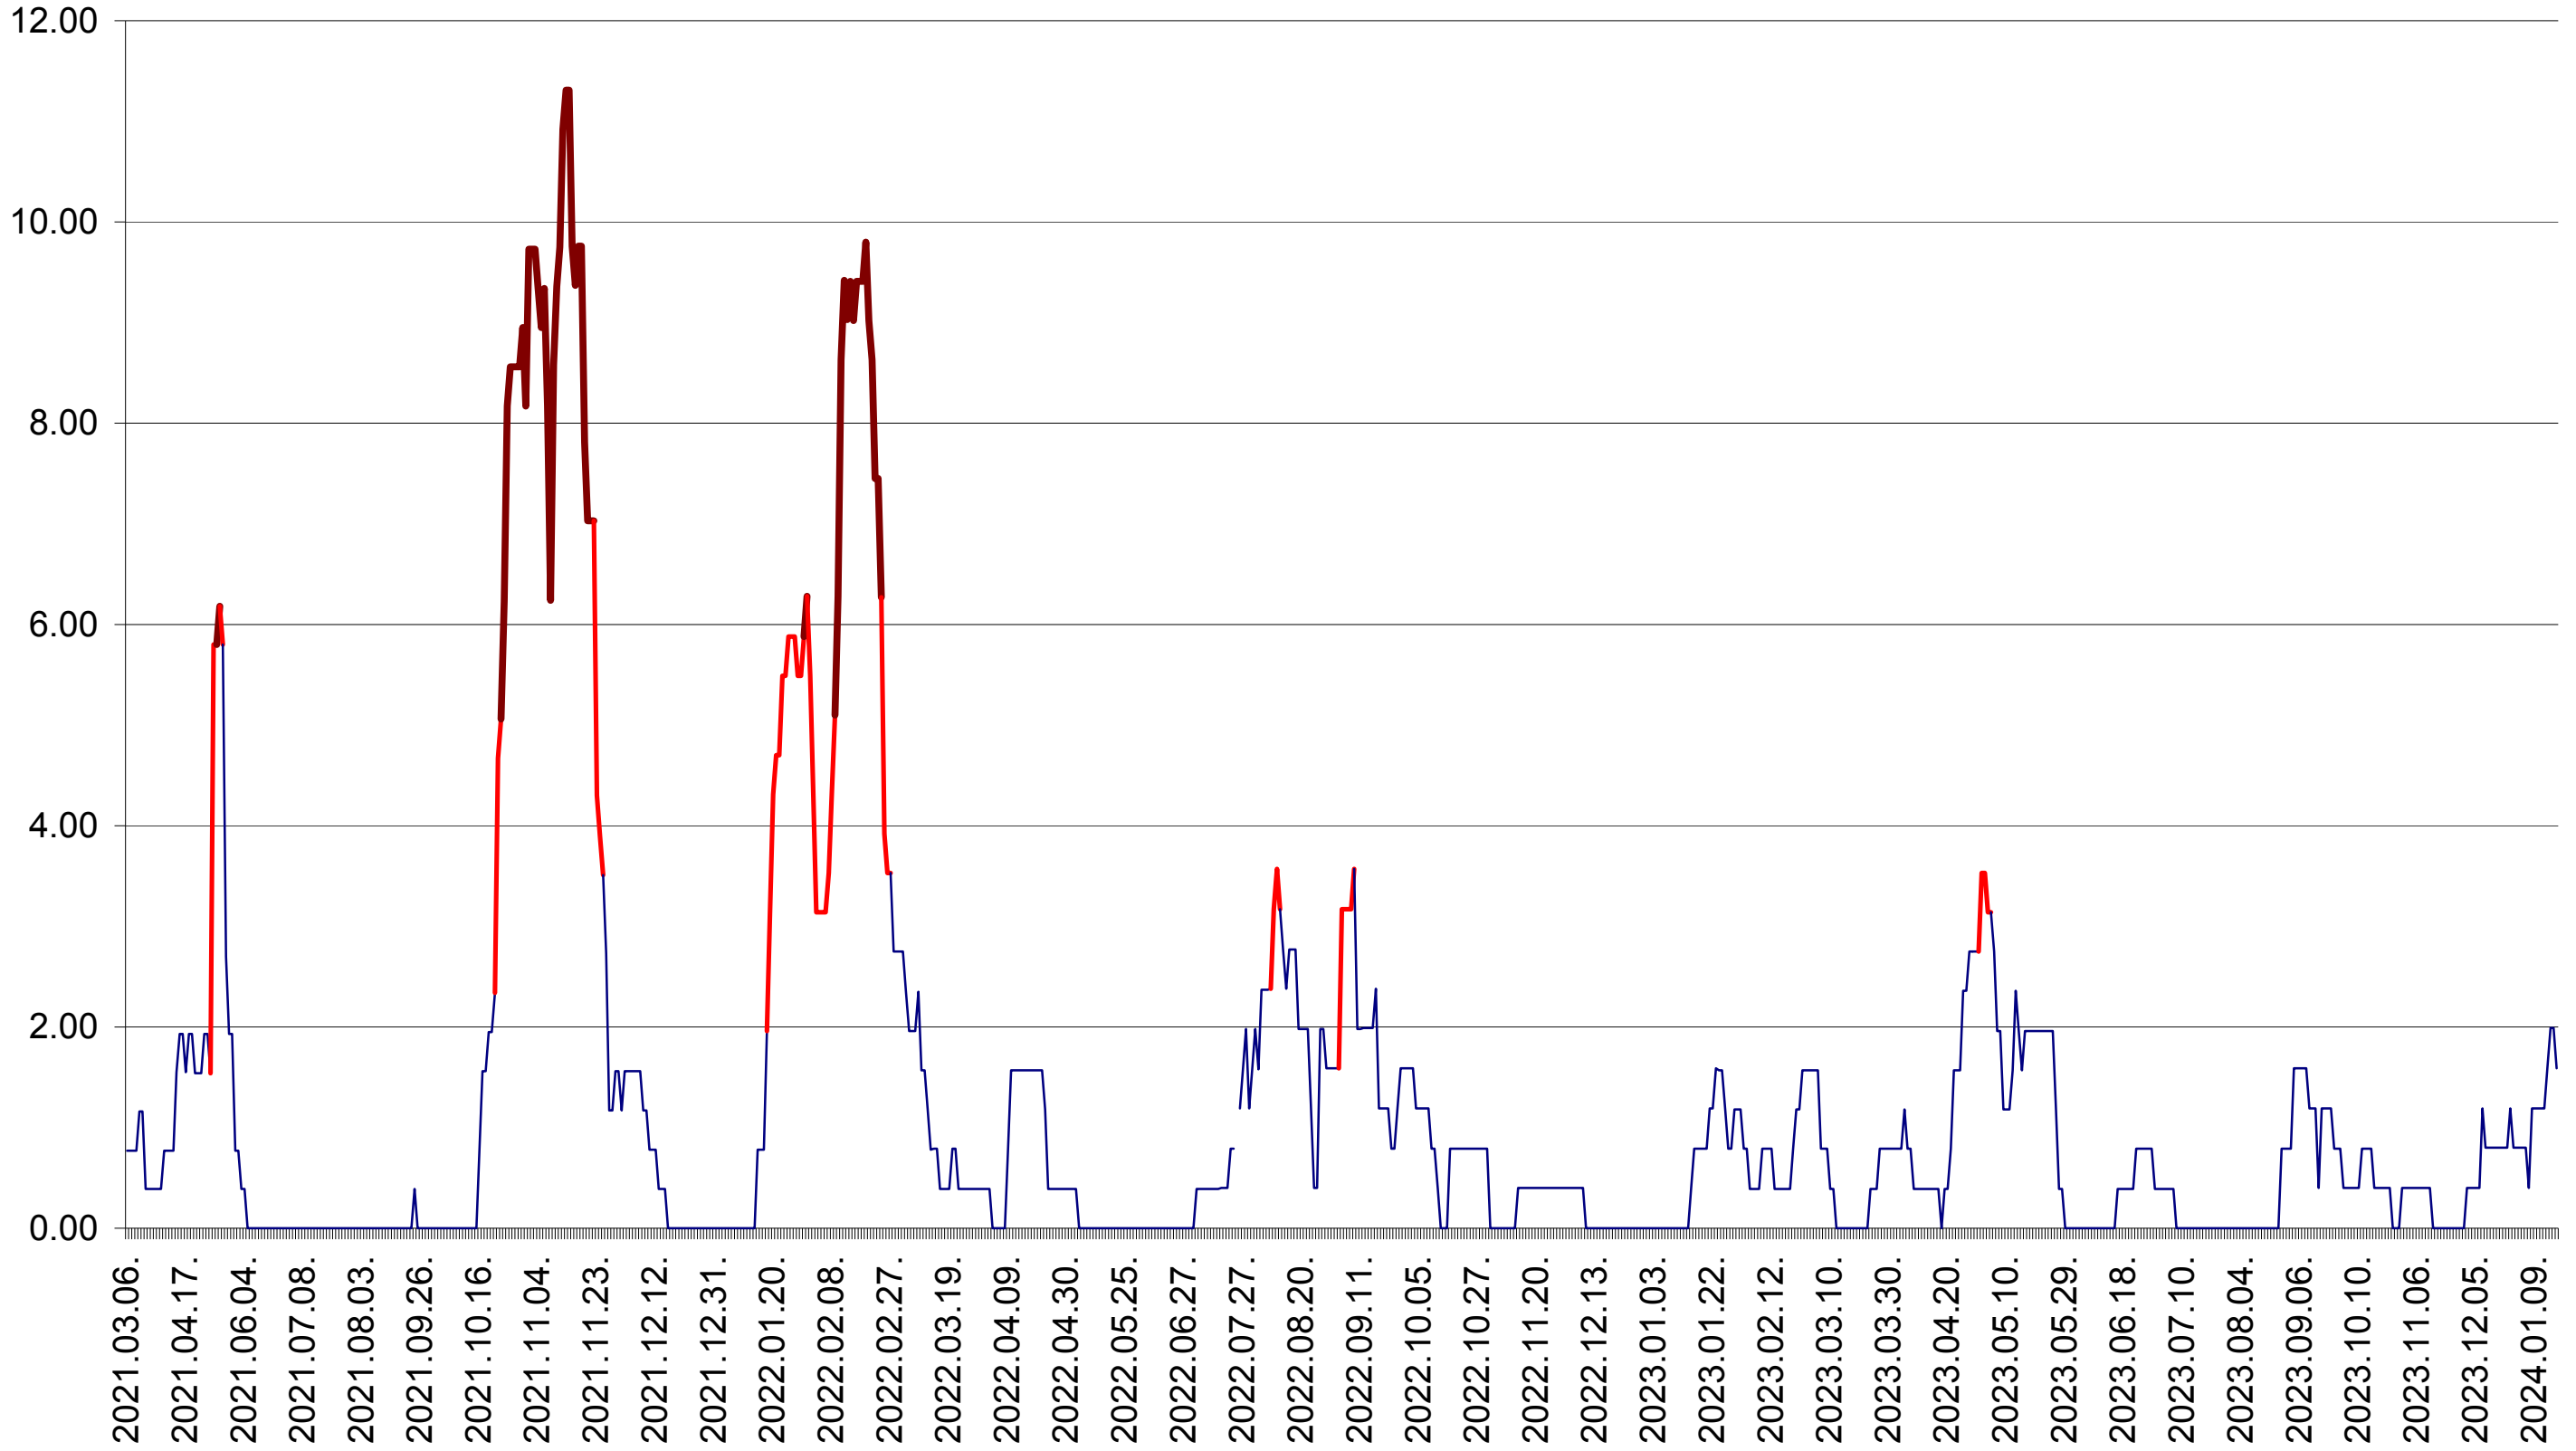

ATID - Evolutia incidentei cumulate pe 14 zile la ‰ de locuitori  
2021.03.07. - 2024.01.18.

AVRĂMEȘTI - Evolutia incidentei cumulate pe 14 zile la ‰ de locuitori  
2021.03.07. - 2024.01.18.

ORAȘ BĂILE TUȘNAD - Evolutia incidentei cumulate pe 14 zile la ‰ de locuitori  
2021.03.07. - 2024.01.18.

ORAȘ BĂLAN - Evolutia incidentei cumulate pe 14 zile la ‰ de locuitori  
2021.03.07. - 2024.01.18.

BILBOR - Evolutia incidentei cumulate pe 14 zile la ‰ de locuitori  
2021.03.07. - 2024.01.18.

ORAȘ BORSEC - Evolutia incidentei cumulate pe 14 zile la ‰ de locuitori  
2021.03.07. - 2024.01.18.

BRĂDEȘTI - Evolutia incidentei cumulate pe 14 zile la ‰ de locuitori  
2021.03.07. - 2024.01.18.

CĂPÂLNIȚA - Evolutia incidentei cumulate pe 14 zile la ‰ de locuitori  
2021.03.07. - 2024.01.18.

CÂRȚA - Evolutia incidentei cumulate pe 14 zile la ‰ de locuitori  
2021.03.07. - 2024.01.18.

ORAȘ CRISTURU SECUIESC - Evolutia incidentei cumulate pe 14 zile la ‰ de locuitori  
2021.03.07. - 2024.01.18.

DĂNEȘTI - Evolutia incidentei cumulate pe 14 zile la ‰ de locuitori  
2021.03.07. - 2024.01.18.