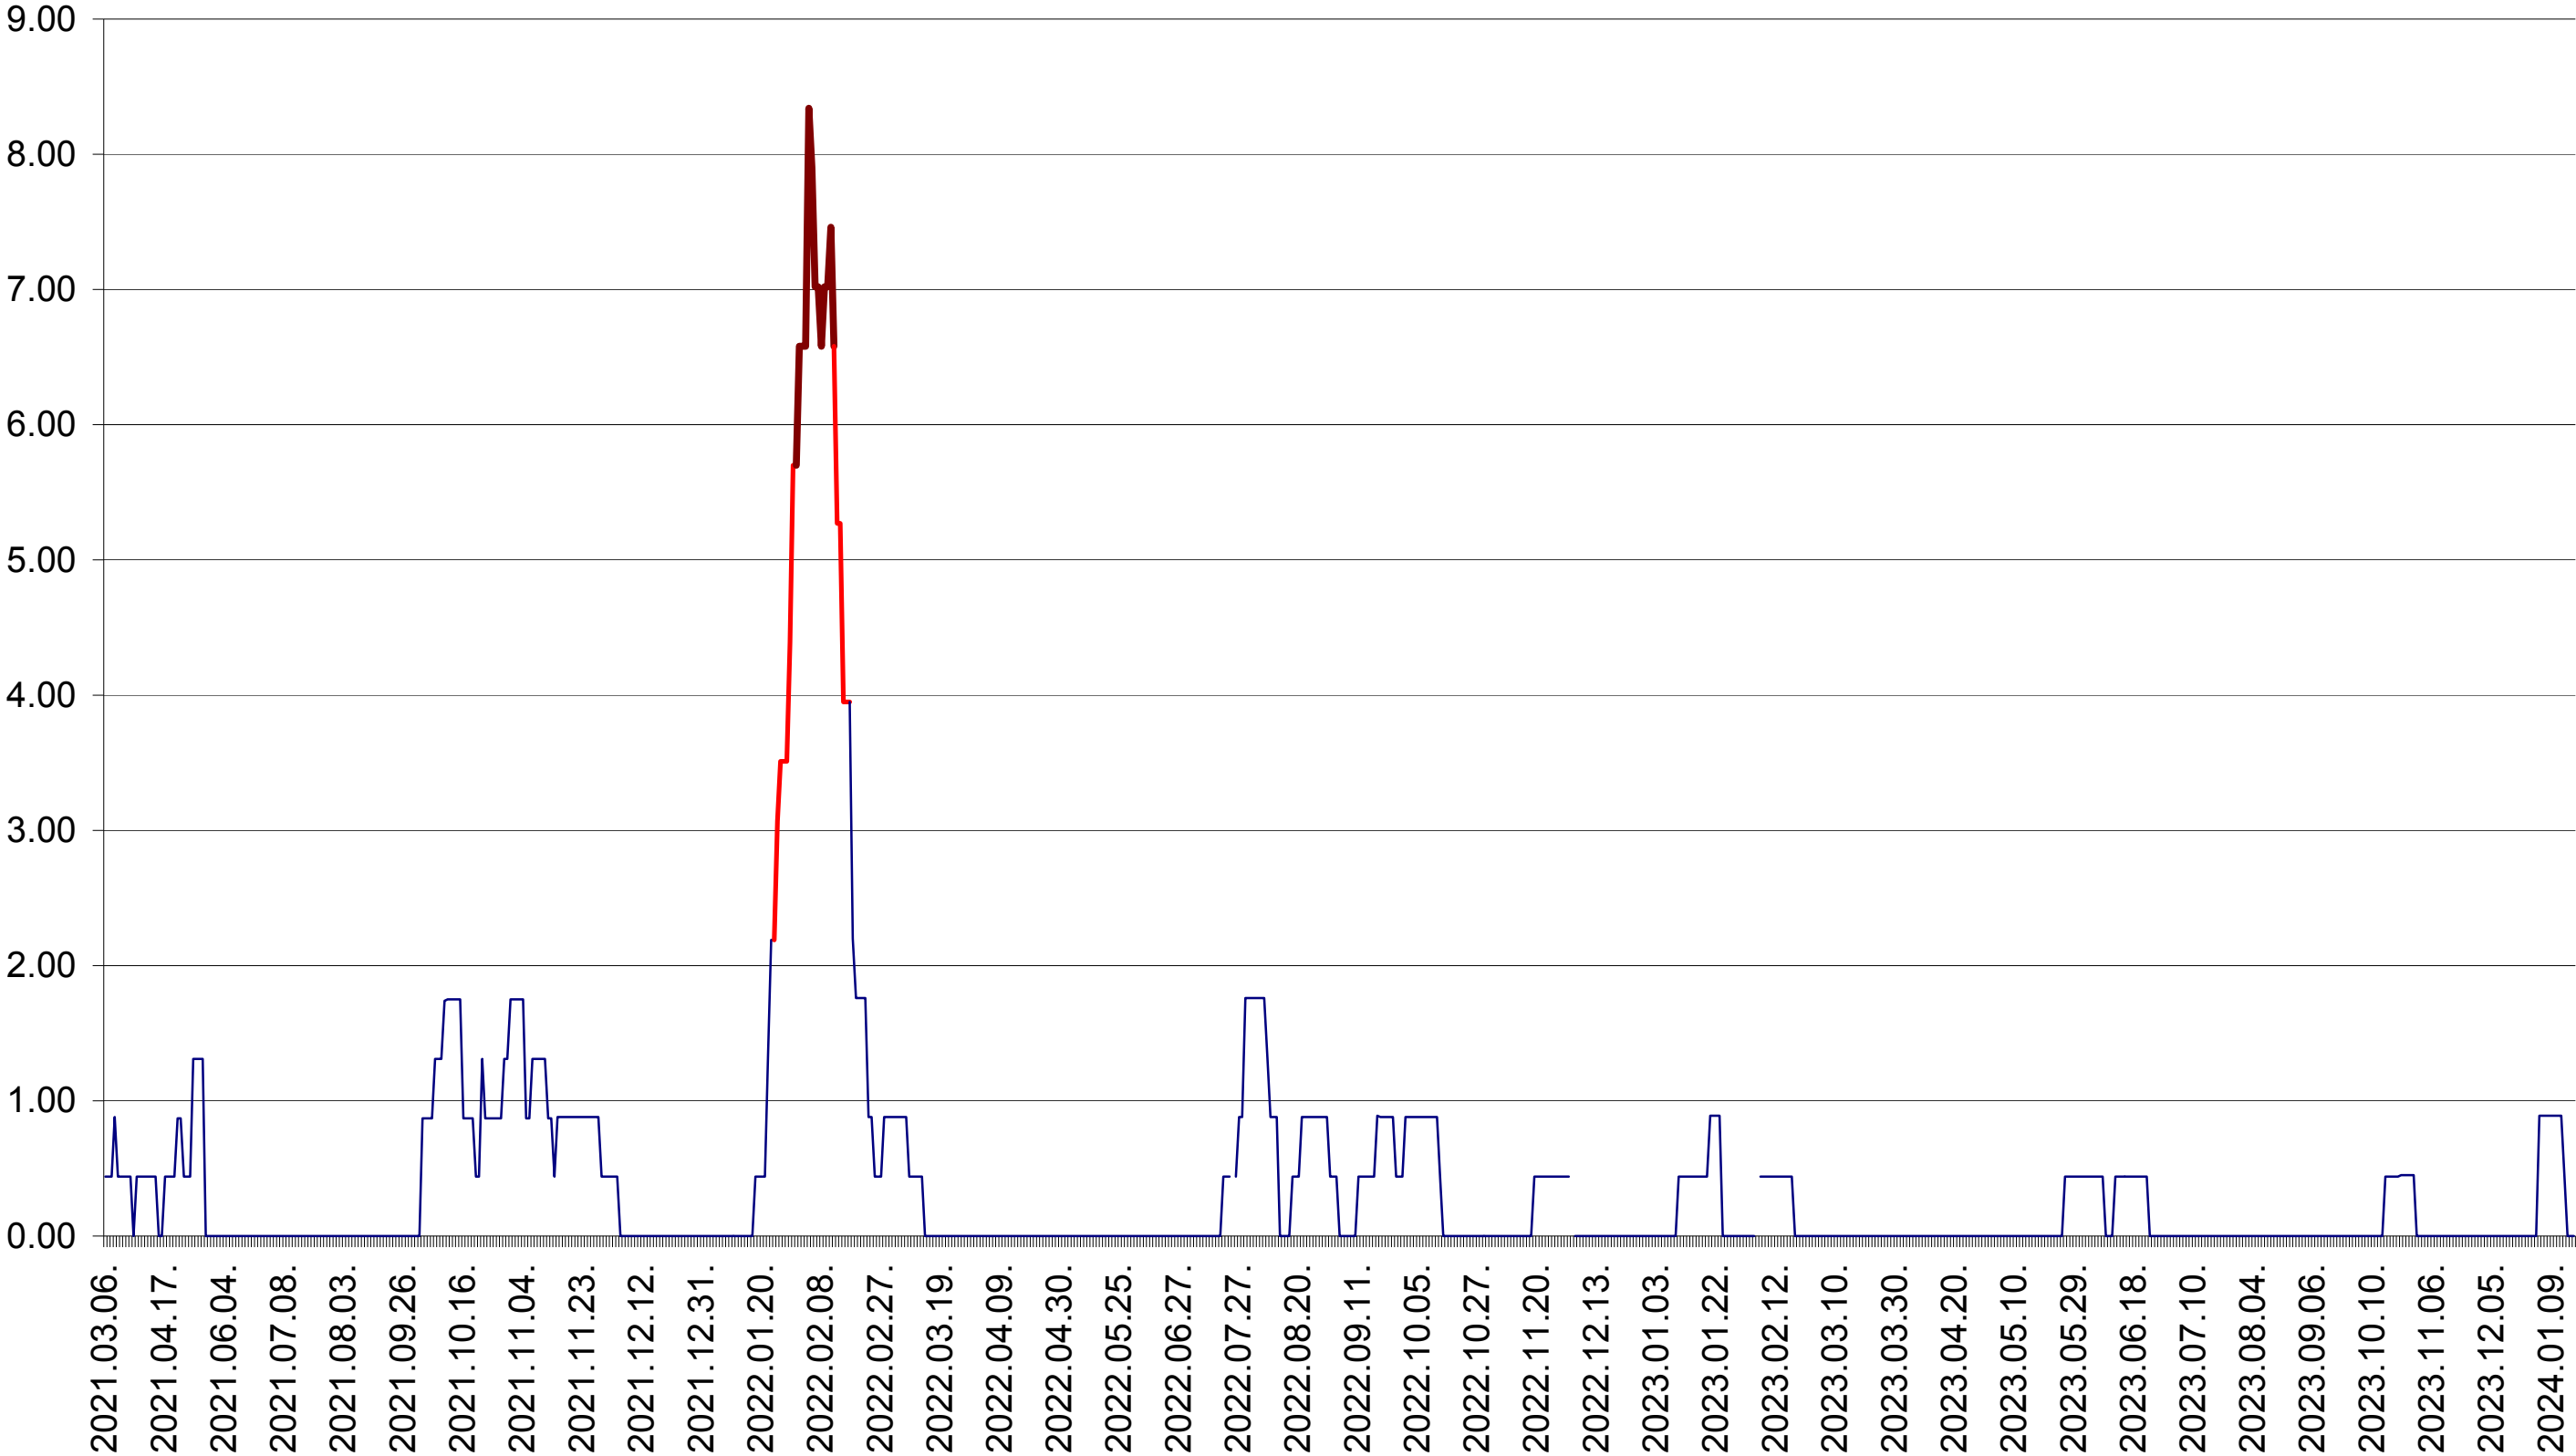

ORAȘ BĂLAN - Evolutia incidentei cumulate pe 14 zile la ‰ de locuitori  
2021.03.07. - 2024.01.18.

BILBOR - Evolutia incidentei cumulate pe 14 zile la ‰ de locuitori  
2021.03.07. - 2024.01.18.

ORAȘ BORSEC - Evolutia incidentei cumulate pe 14 zile la ‰ de locuitori  
2021.03.07. - 2024.01.18.

BRĂDEȘTI - Evolutia incidentei cumulate pe 14 zile la ‰ de locuitori  
2021.03.07. - 2024.01.18.

CĂPÂLNIȚA - Evolutia incidentei cumulate pe 14 zile la ‰ de locuitori  
2021.03.07. - 2024.01.18.

CÂRȚA - Evolutia incidentei cumulate pe 14 zile la ‰ de locuitori  
2021.03.07. - 2024.01.18.

CICEU - Evolutia incidentei cumulate pe 14 zile la ‰ de locuitori  
2021.03.07. - 2024.01.18.

CIUCSÂNGEORGIU - Evolutia incidentei cumulate pe 14 zile la ‰ de locuitori  
2021.03.07. - 2024.01.18.

CIUMANI - Evolutia incidentei cumulate pe 14 zile la ‰ de locuitori  
2021.03.07. - 2024.01.18.

CORBU - Evolutia incidentei cumulate pe 14 zile la ‰ de locuitori  
2021.03.07. - 2024.01.18.

CORUND - Evolutia incidentei cumulate pe 14 zile la ‰ de locuitori  
2021.03.07. - 2024.01.18.

COZMENI - Evolutia incidentei cumulate pe 14 zile la ‰ de locuitori  
2021.03.07. - 2024.01.18.