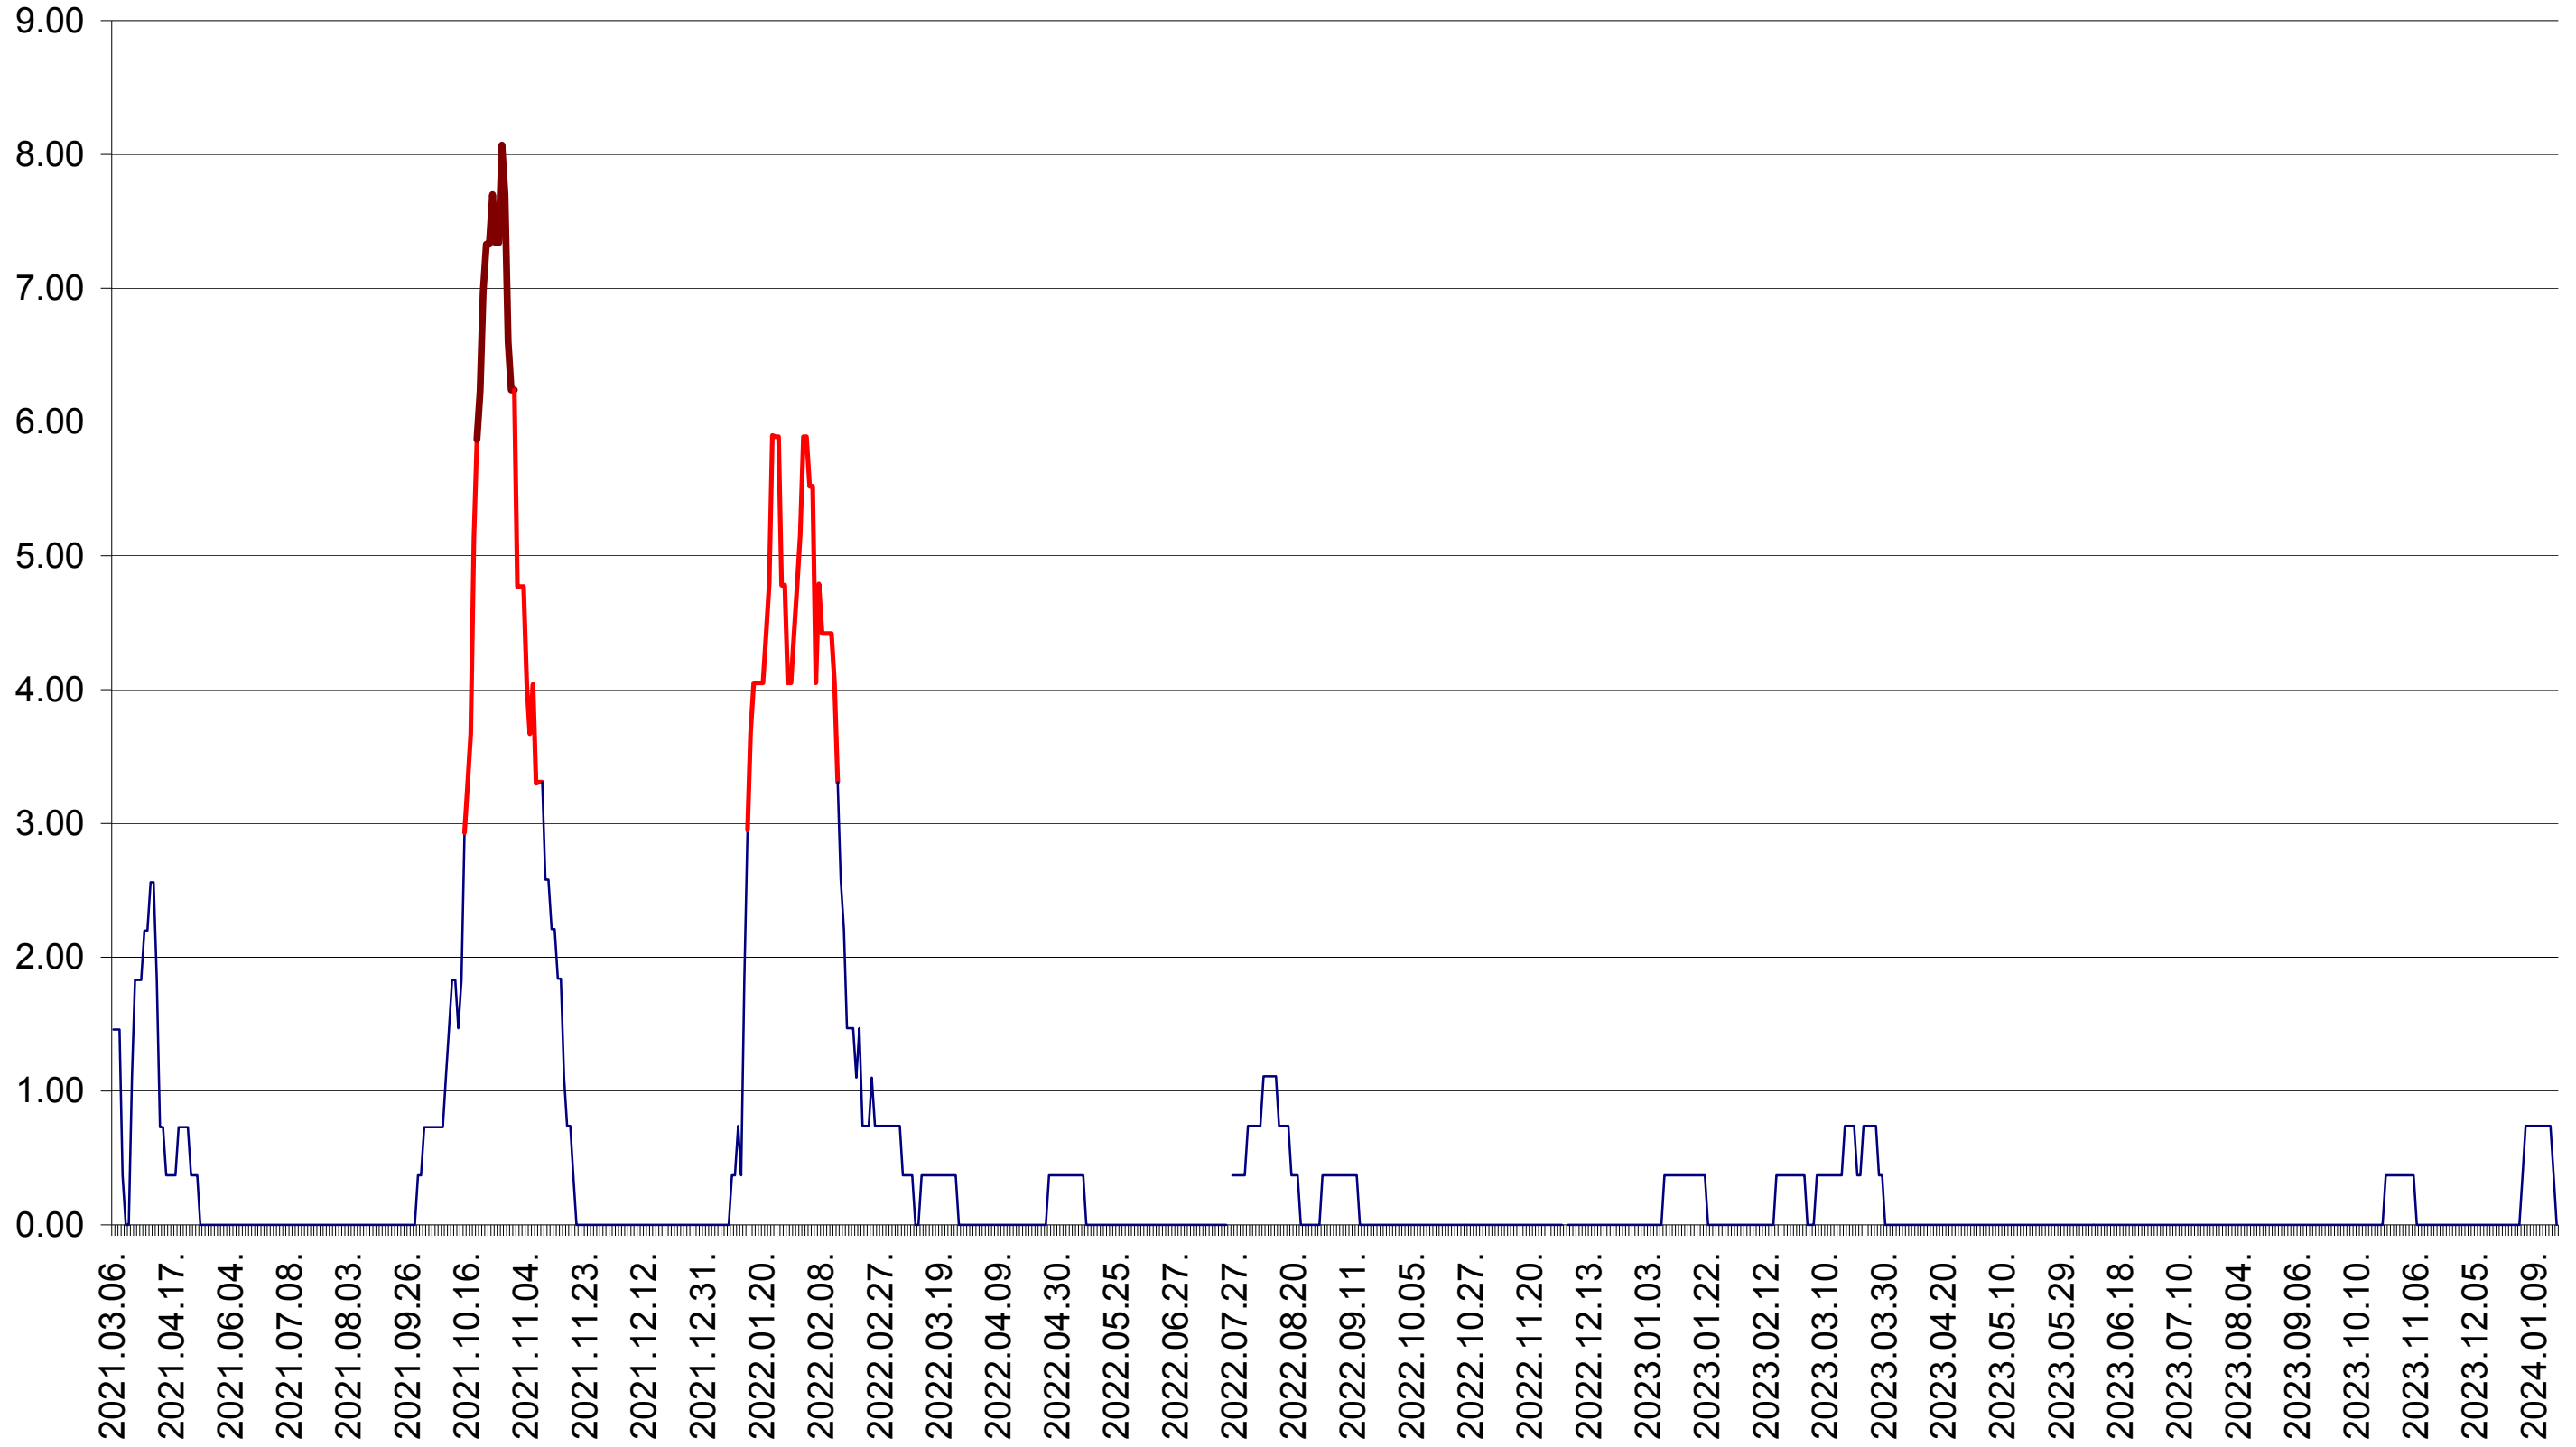

ORAȘ BĂLAN - Evolutia incidentei cumulate pe 14 zile la ‰ de locuitori  
2021.03.07. - 2024.01.18.

BILBOR - Evolutia incidentei cumulate pe 14 zile la ‰ de locuitori  
2021.03.07. - 2024.01.18.

ORAȘ BORSEC - Evolutia incidentei cumulate pe 14 zile la ‰ de locuitori  
2021.03.07. - 2024.01.18.

BRĂDEȘTI - Evolutia incidentei cumulate pe 14 zile la ‰ de locuitori  
2021.03.07. - 2024.01.18.

CĂPÂLNIȚA - Evolutia incidentei cumulate pe 14 zile la ‰ de locuitori  
2021.03.07. - 2024.01.18.

CÂRȚA - Evolutia incidentei cumulate pe 14 zile la ‰ de locuitori  
2021.03.07. - 2024.01.18.

CICEU - Evolutia incidentei cumulate pe 14 zile la ‰ de locuitori  
2021.03.07. - 2024.01.18.

CIUCSÂNGEORGIU - Evolutia incidentei cumulate pe 14 zile la ‰ de locuitori  
2021.03.07. - 2024.01.18.

CIUMANI - Evolutia incidentei cumulate pe 14 zile la ‰ de locuitori  
2021.03.07. - 2024.01.18.

CORBU - Evolutia incidentei cumulate pe 14 zile la ‰ de locuitori  
2021.03.07. - 2024.01.18.

CORUND - Evolutia incidentei cumulate pe 14 zile la ‰ de locuitori  
2021.03.07. - 2024.01.18.

COZMENI - Evolutia incidentei cumulate pe 14 zile la ‰ de locuitori  
2021.03.07. - 2024.01.18.