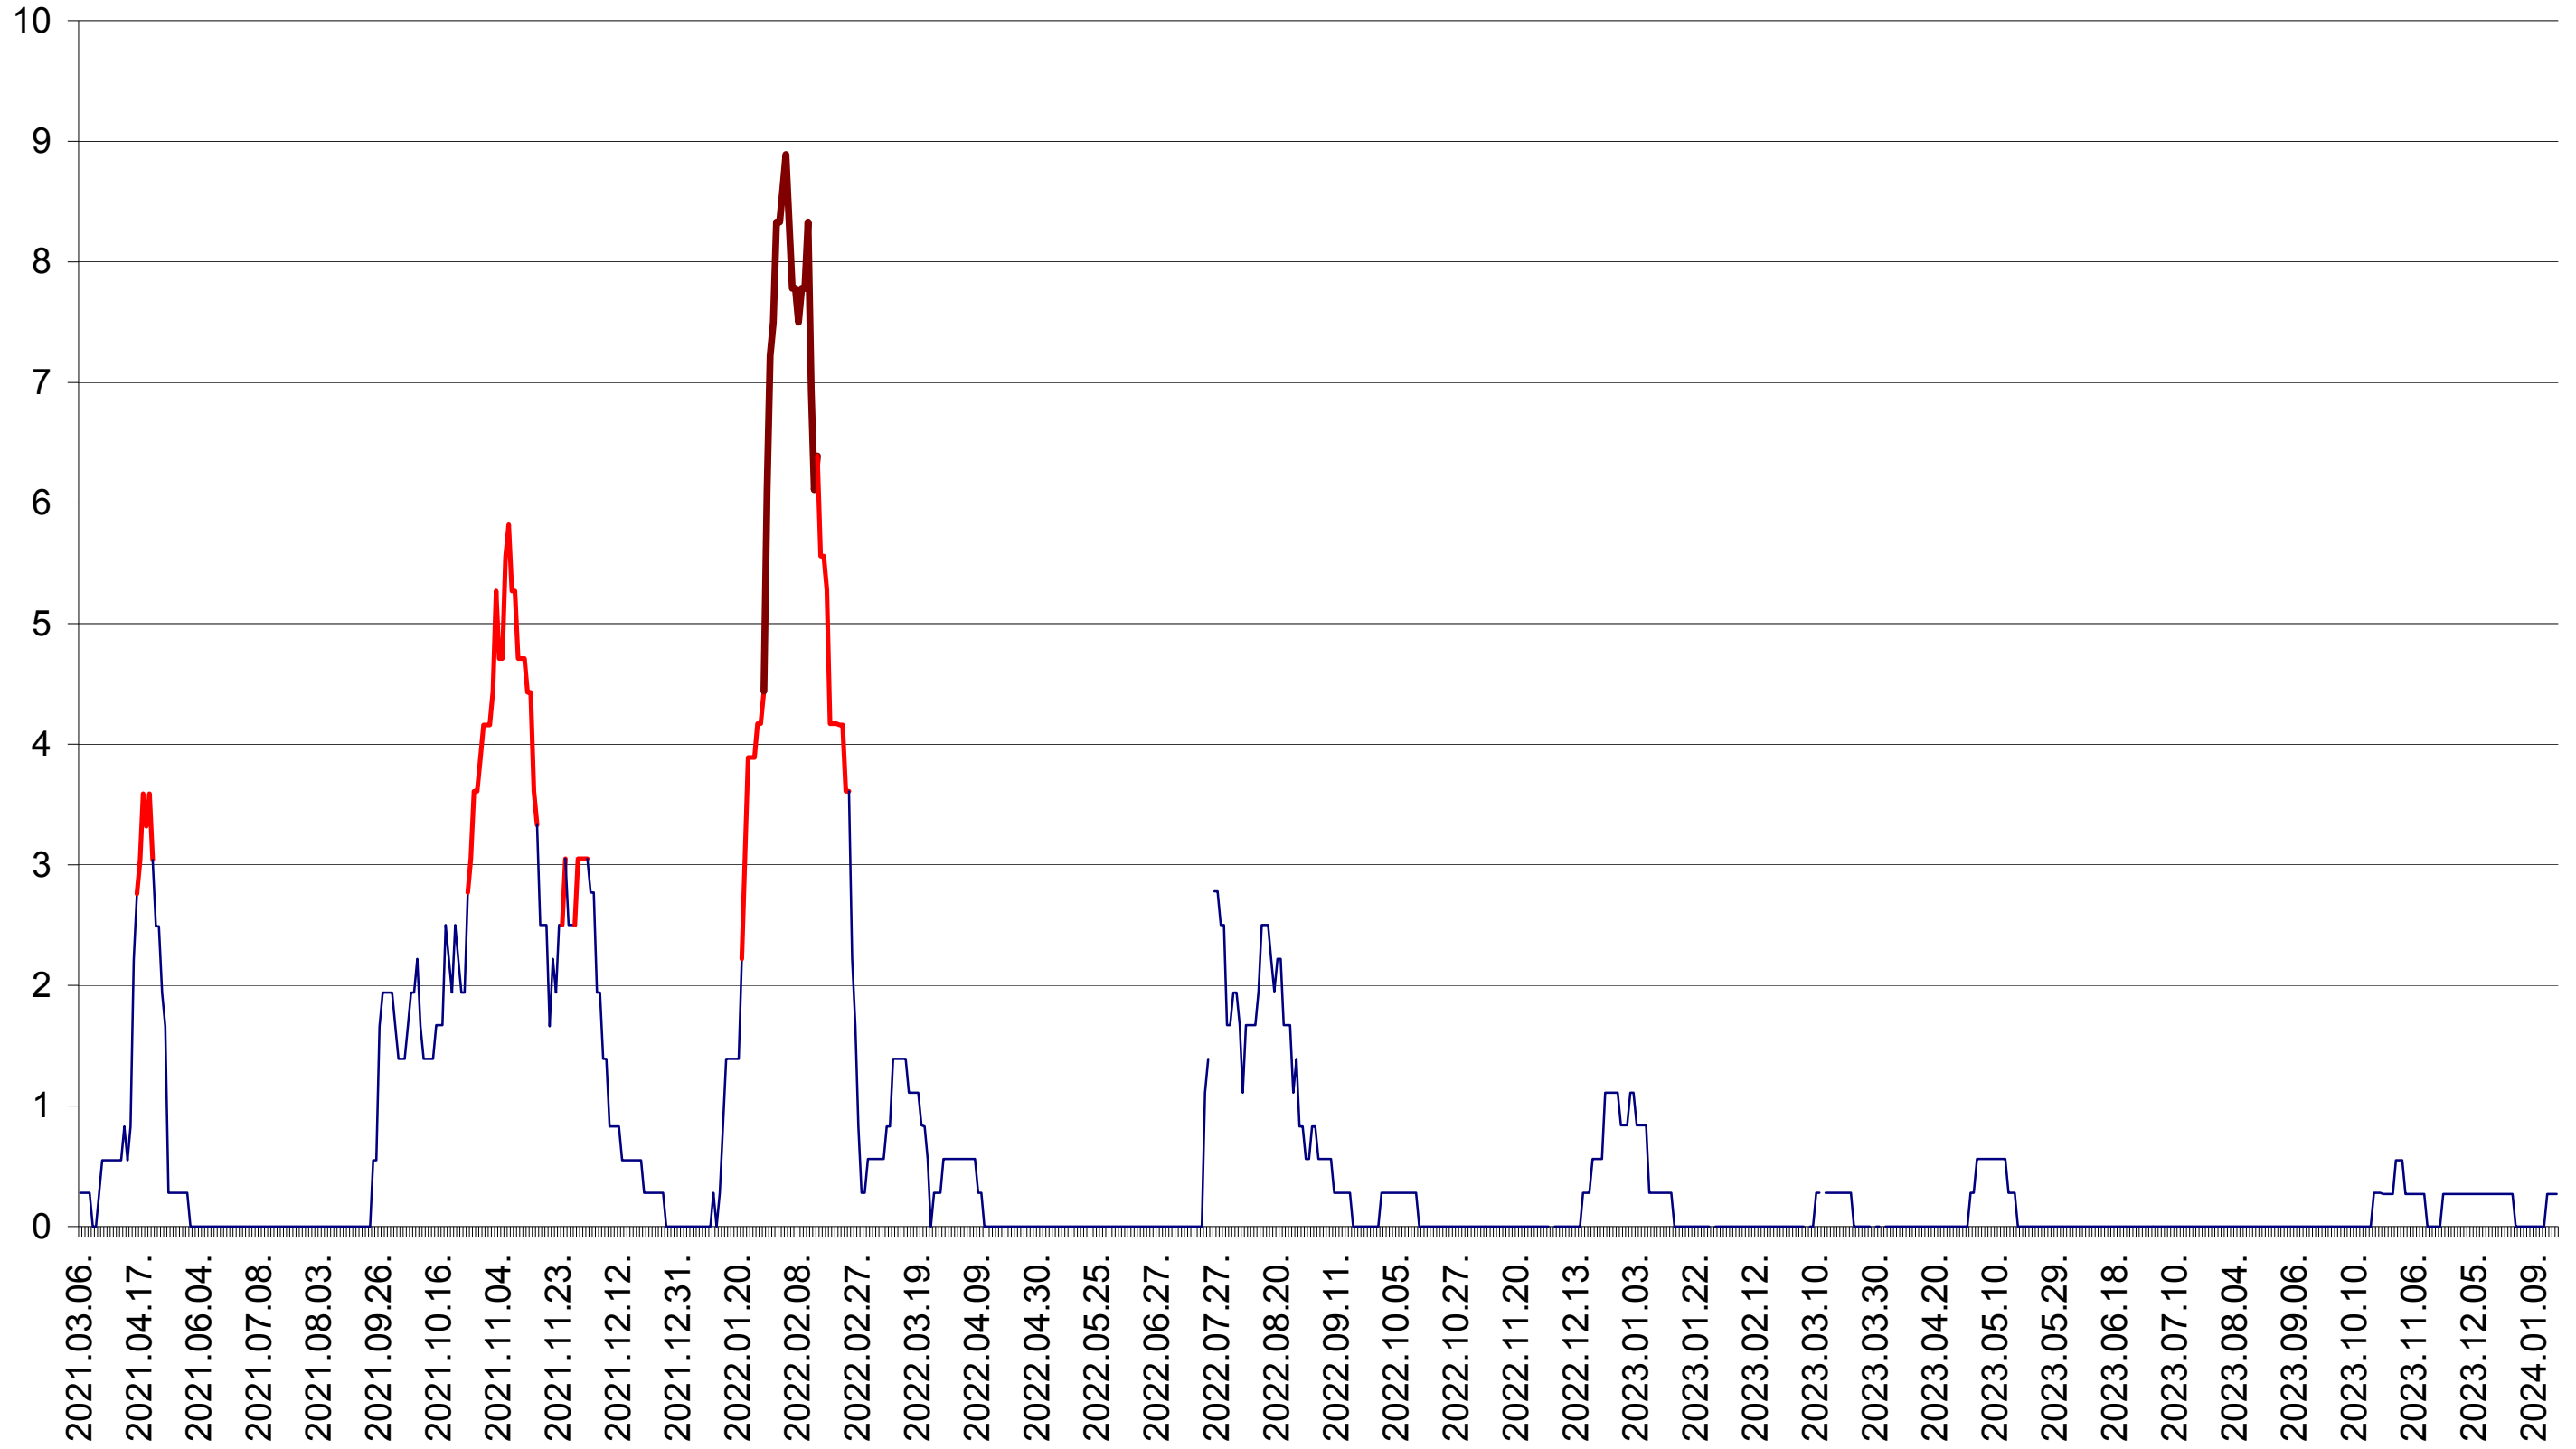

LUPENI - Evolutia incidentei cumulate pe 14 zile la ‰ de locuitori  
2021.03.07. - 2024.01.18.

MĂDĂRAȘ - Evolutia incidentei cumulate pe 14 zile la ‰ de locuitori  
2021.03.07. - 2024.01.18.

MĂRTINIȘ - Evolutia incidentei cumulate pe 14 zile la ‰ de locuitori  
2021.03.07. - 2024.01.18.

MEREȘTI - Evolutia incidentei cumulate pe 14 zile la ‰ de locuitori  
2021.03.07. - 2024.01.18.

MUNICIPIUL MIERCUREA-CIUC - Evolutia incidentei cumulate pe 14 zile la ‰ de locuitori  
2021.03.07. - 2024.01.18.

MIHĂILENI - Evolutia incidentei cumulate pe 14 zile la ‰ de locuitori  
2021.03.07. - 2024.01.18.

MUGENI - Evolutia incidentei cumulate pe 14 zile la ‰ de locuitori  
2021.03.07. - 2024.01.18.

OCLAND - Evolutia incidentei cumulate pe 14 zile la ‰ de locuitori  
2021.03.07. - 2024.01.18.