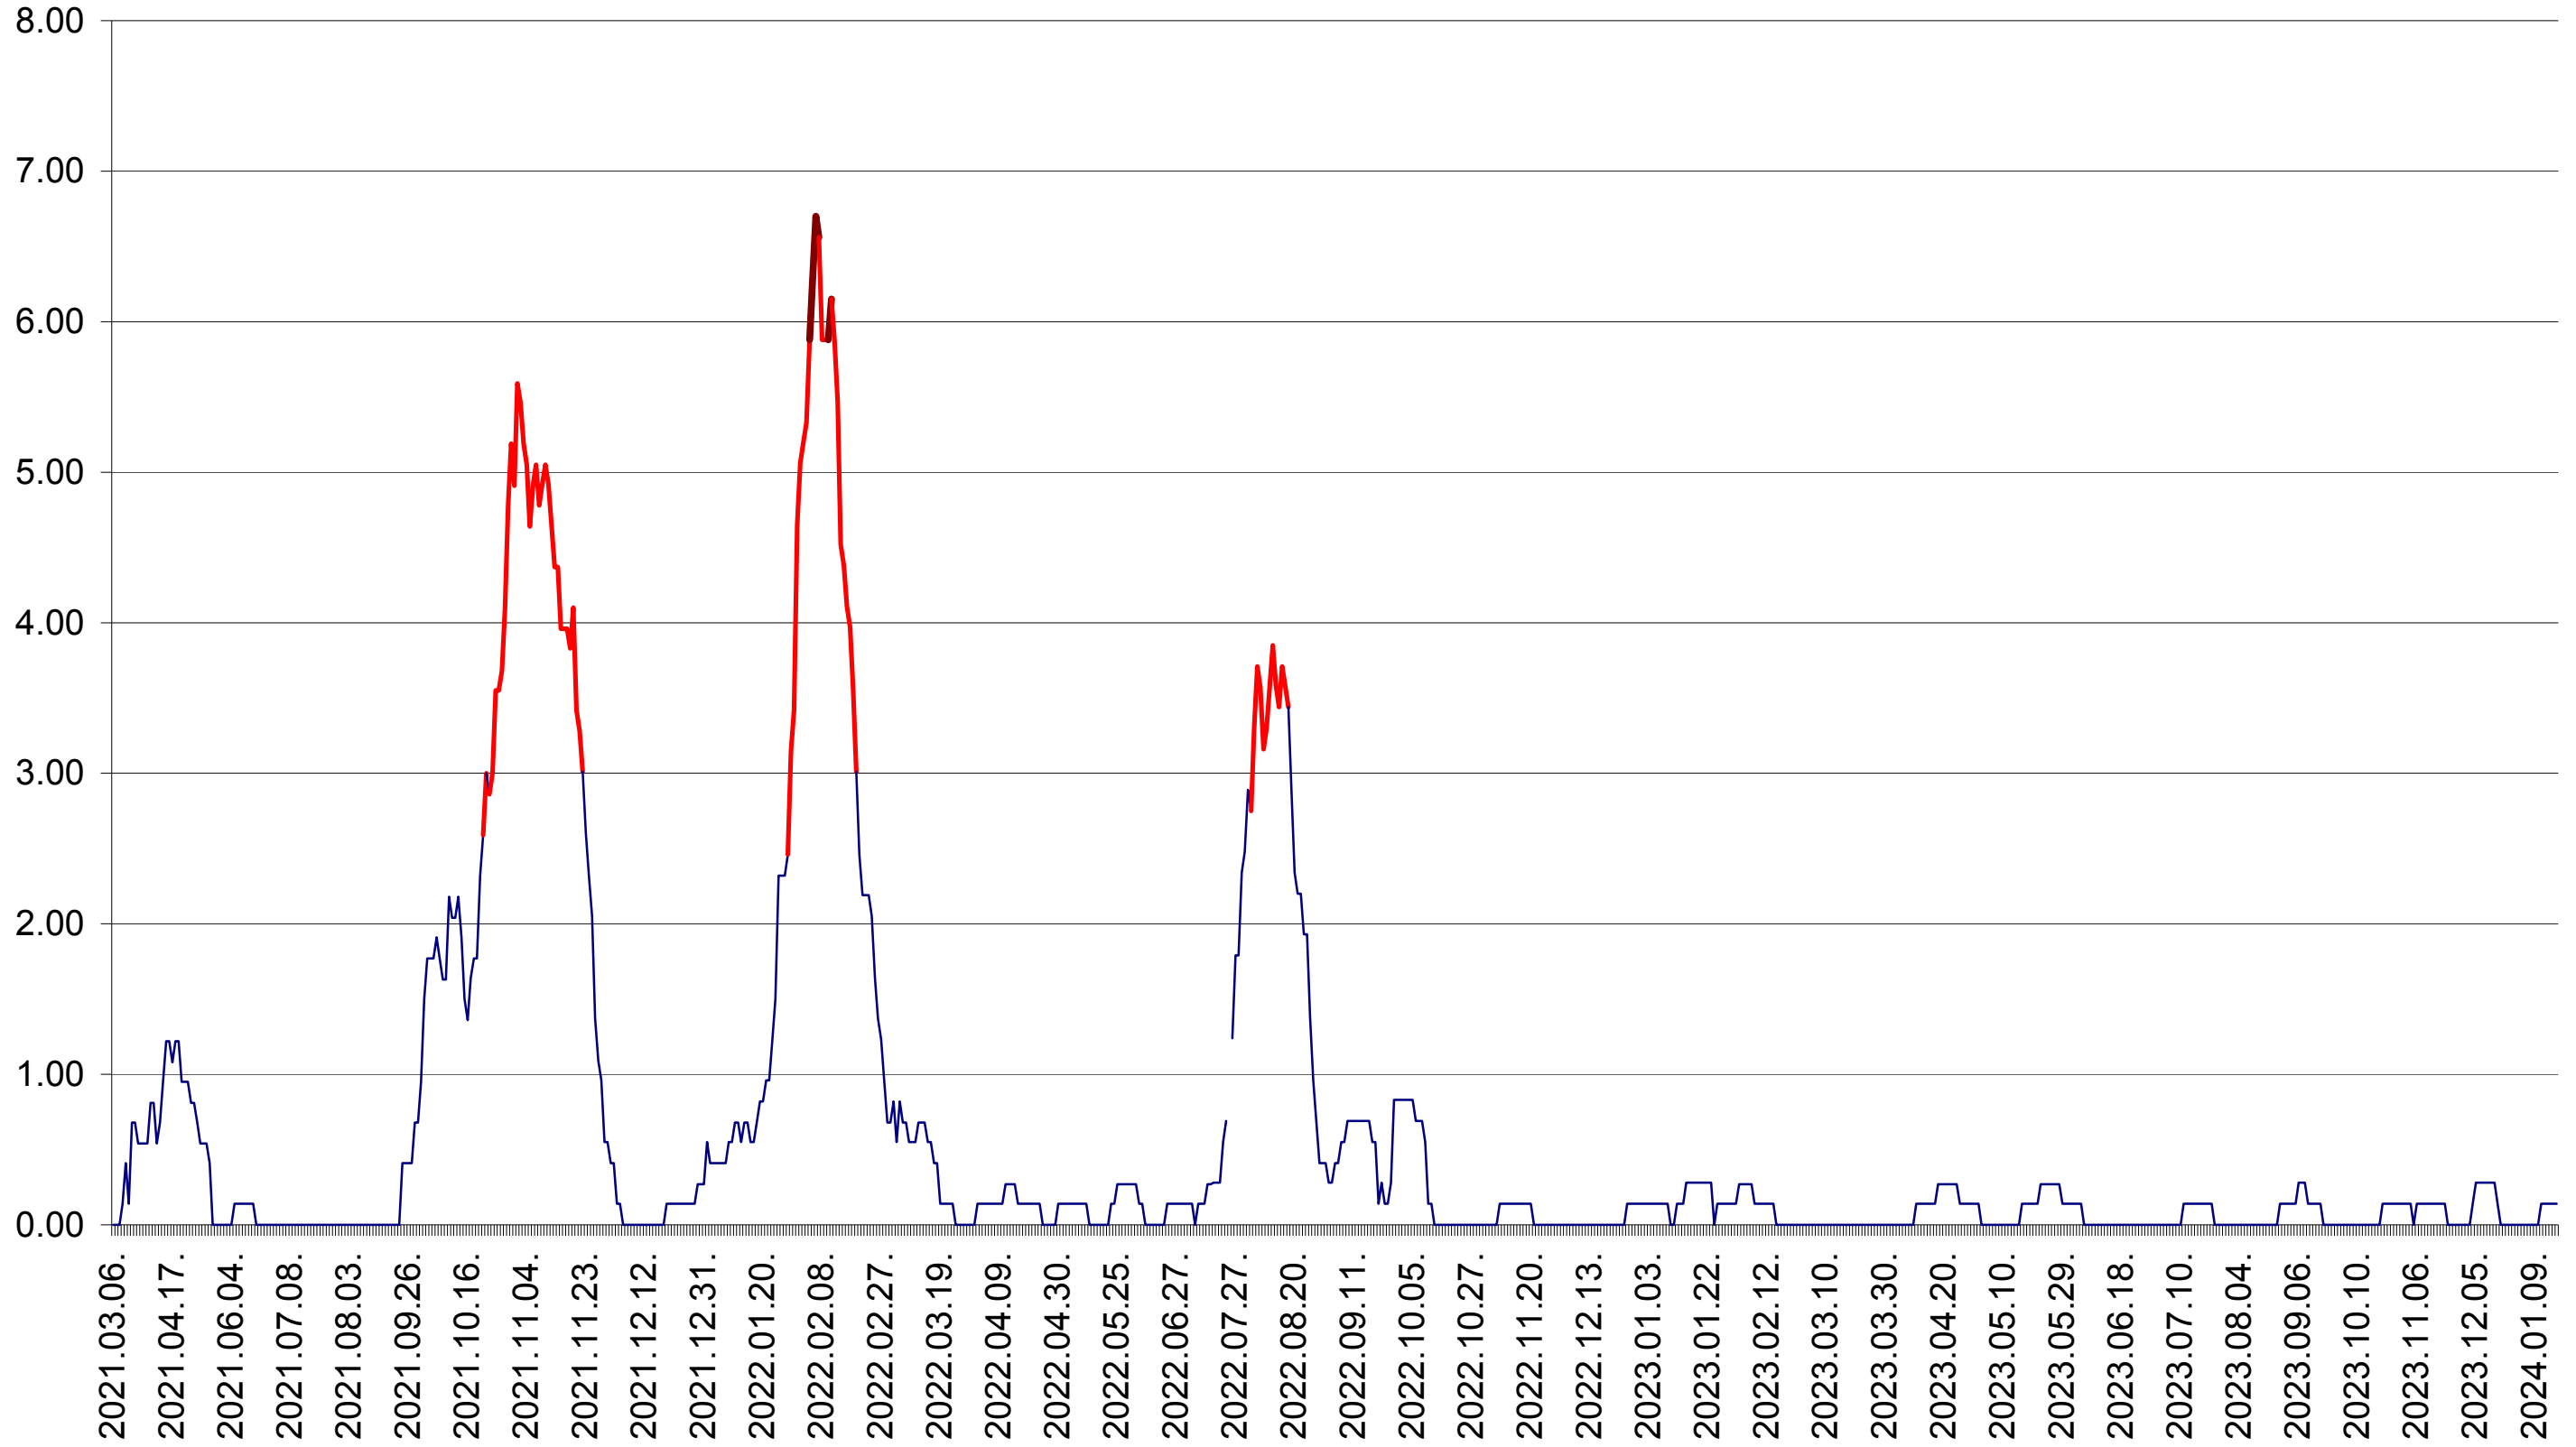

ATID - Evolutia incidentei cumulate pe 14 zile la ‰ de locuitori  
2021.03.07. - 2024.01.18.

AVRĂMEȘTI - Evolutia incidentei cumulate pe 14 zile la ‰ de locuitori  
2021.03.07. - 2024.01.18.

ORAȘ BĂILE TUȘNAD - Evolutia incidentei cumulate pe 14 zile la ‰ de locuitori  
2021.03.07. - 2024.01.18.

ORAȘ BĂLAN - Evolutia incidentei cumulate pe 14 zile la ‰ de locuitori  
2021.03.07. - 2024.01.18.

BILBOR - Evolutia incidentei cumulate pe 14 zile la ‰ de locuitori  
2021.03.07. - 2024.01.18.

ORAȘ BORSEC - Evolutia incidentei cumulate pe 14 zile la ‰ de locuitori  
2021.03.07. - 2024.01.18.

BRĂDEȘTI - Evolutia incidentei cumulate pe 14 zile la ‰ de locuitori  
2021.03.07. - 2024.01.18.

CĂPÂLNIȚA - Evolutia incidentei cumulate pe 14 zile la ‰ de locuitori  
2021.03.07. - 2024.01.18.

CÂRȚA - Evolutia incidentei cumulate pe 14 zile la ‰ de locuitori  
2021.03.07. - 2024.01.18.