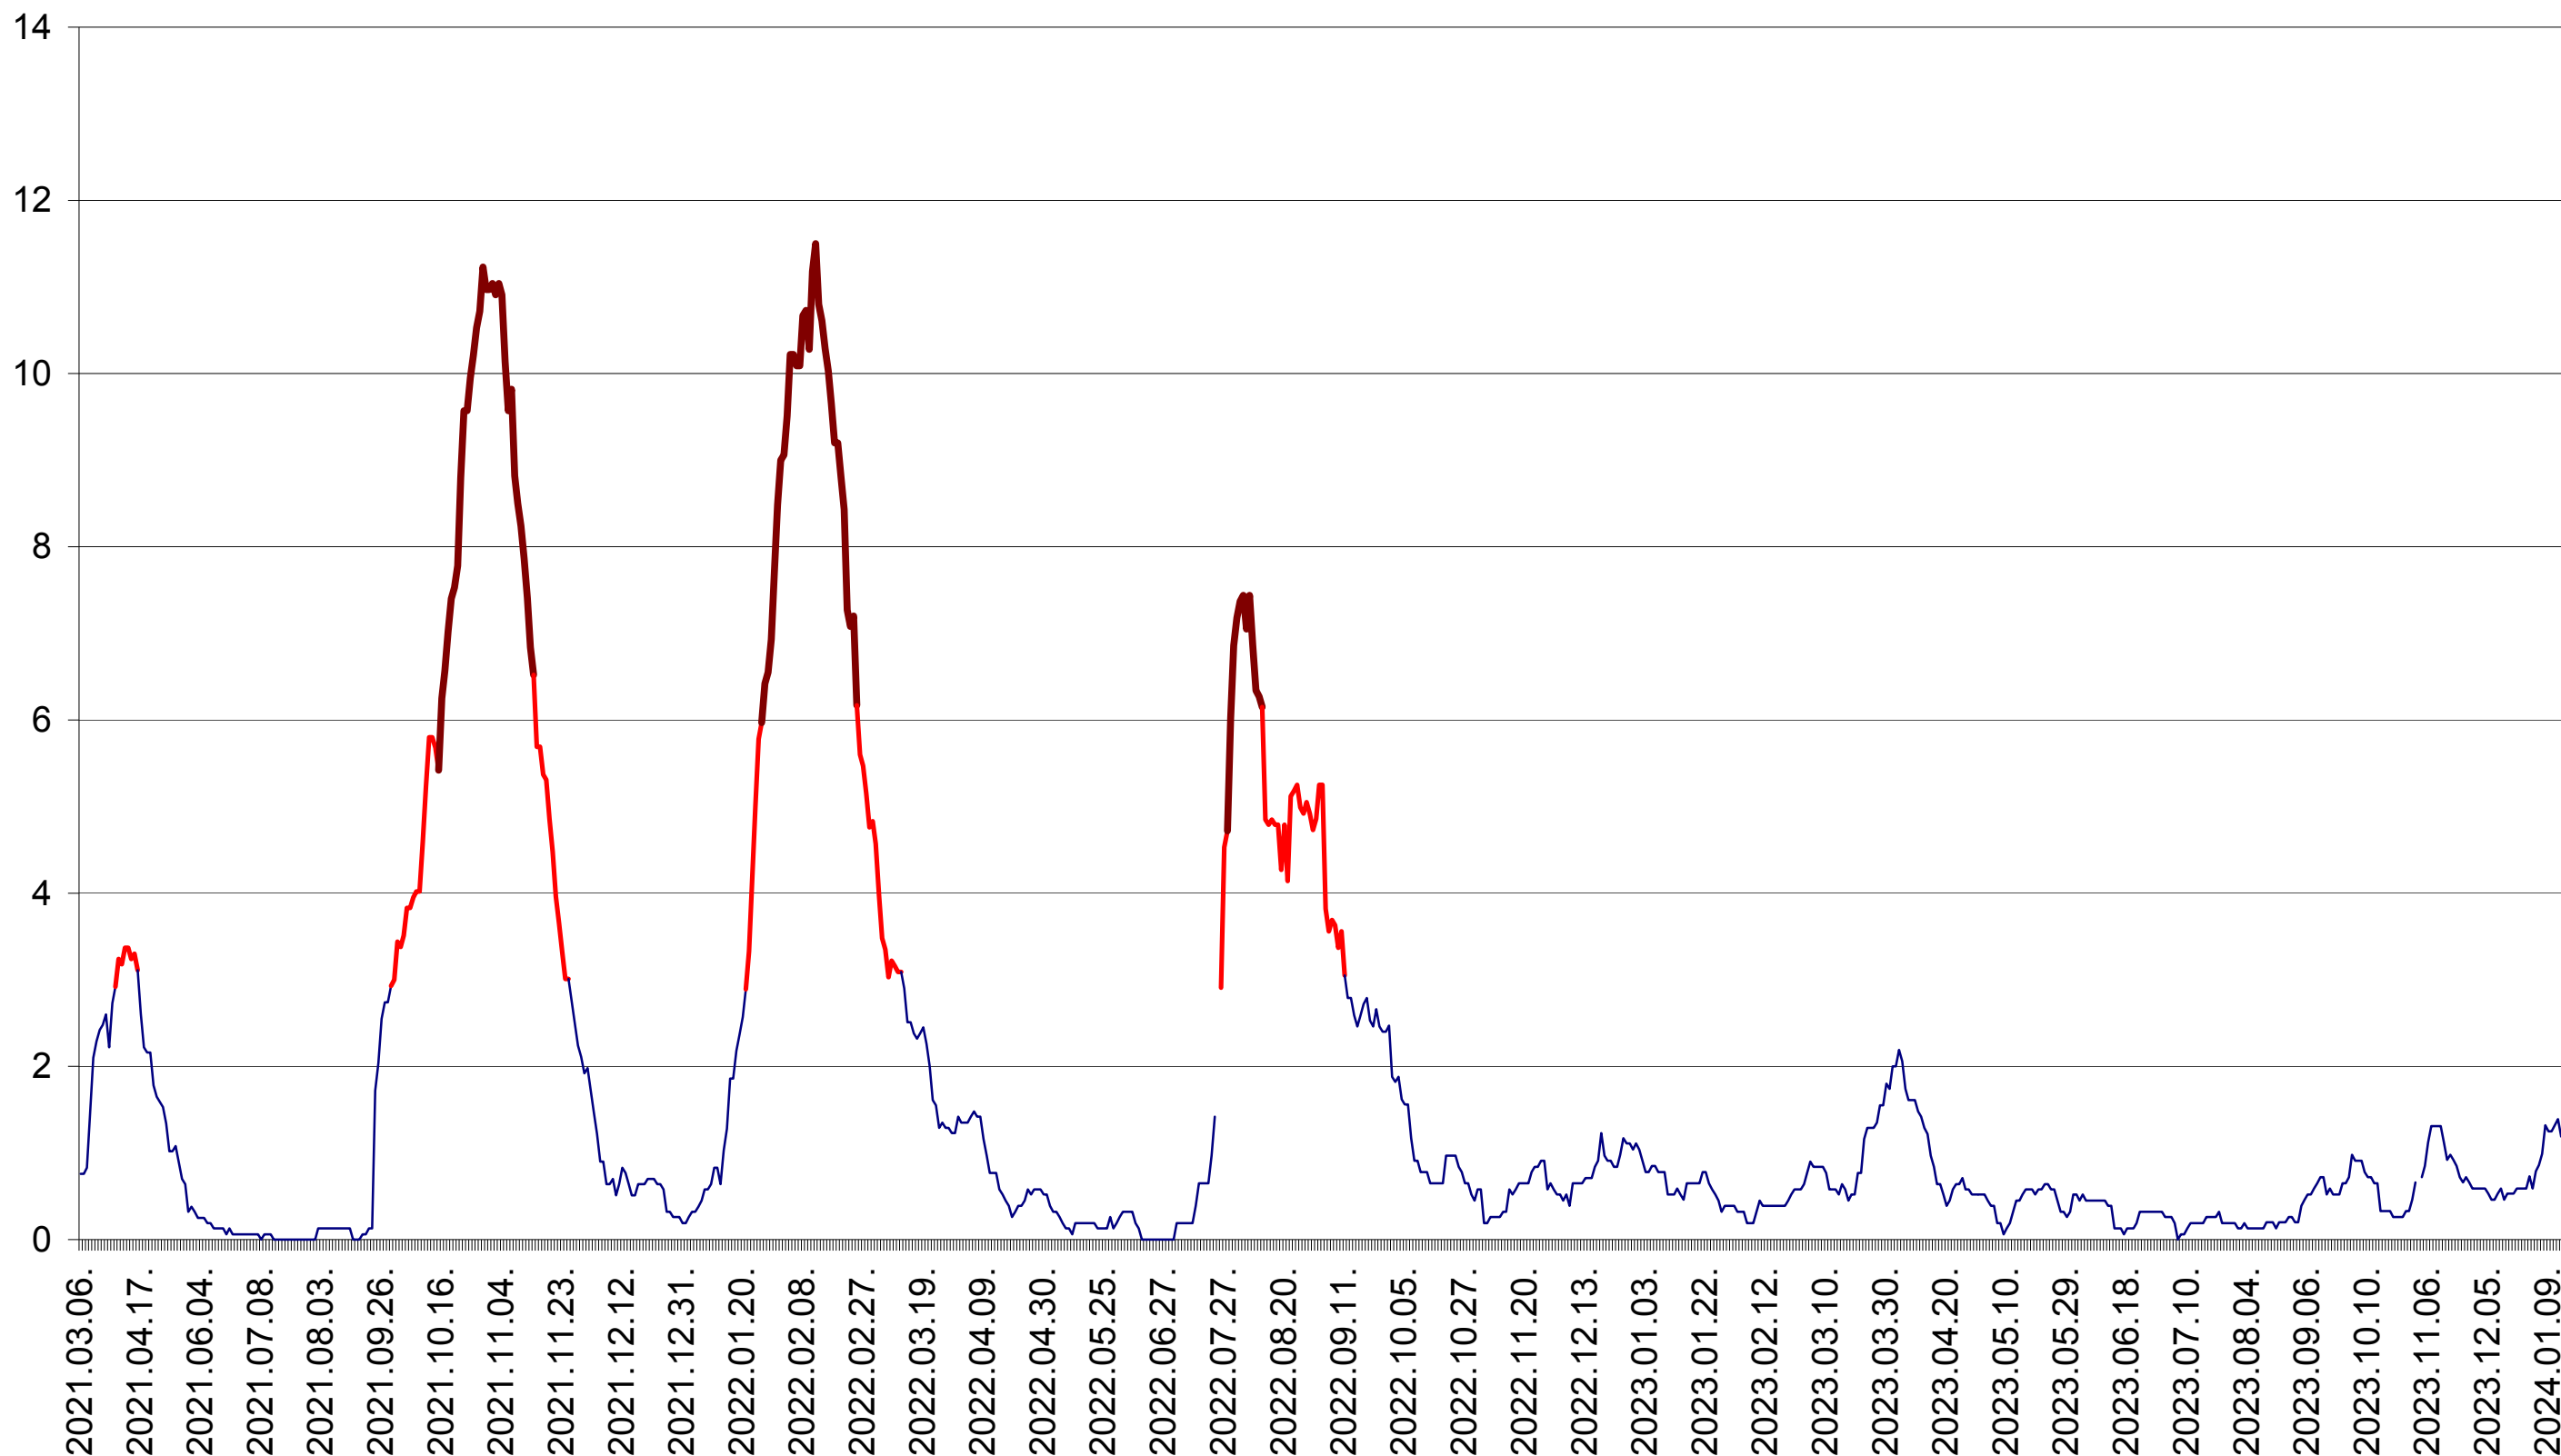

SICULENI - Evolutia incidentei cumulate pe 14 zile la ‰ de locuitori  
2021.03.07. - 2024.01.18.

ȘIMONEȘTI - Evolutia incidentei cumulate pe 14 zile la ‰ de locuitori  
2021.03.07. - 2024.01.18.

SUBCETATE - Evolutia incidentei cumulate pe 14 zile la ‰ de locuitori  
2021.03.07. - 2024.01.18.

SUSENI - Evolutia incidentei cumulate pe 14 zile la ‰ de locuitori  
2021.03.07. - 2024.01.18.

TOMEȘTI - Evolutia incidentei cumulate pe 14 zile la ‰ de locuitori  
2021.03.07. - 2024.01.18.

MUNICIPIUL TOPLIȚA - Evolutia incidentei cumulate pe 14 zile la ‰ de locuitori  
2021.03.07. - 2024.01.18.