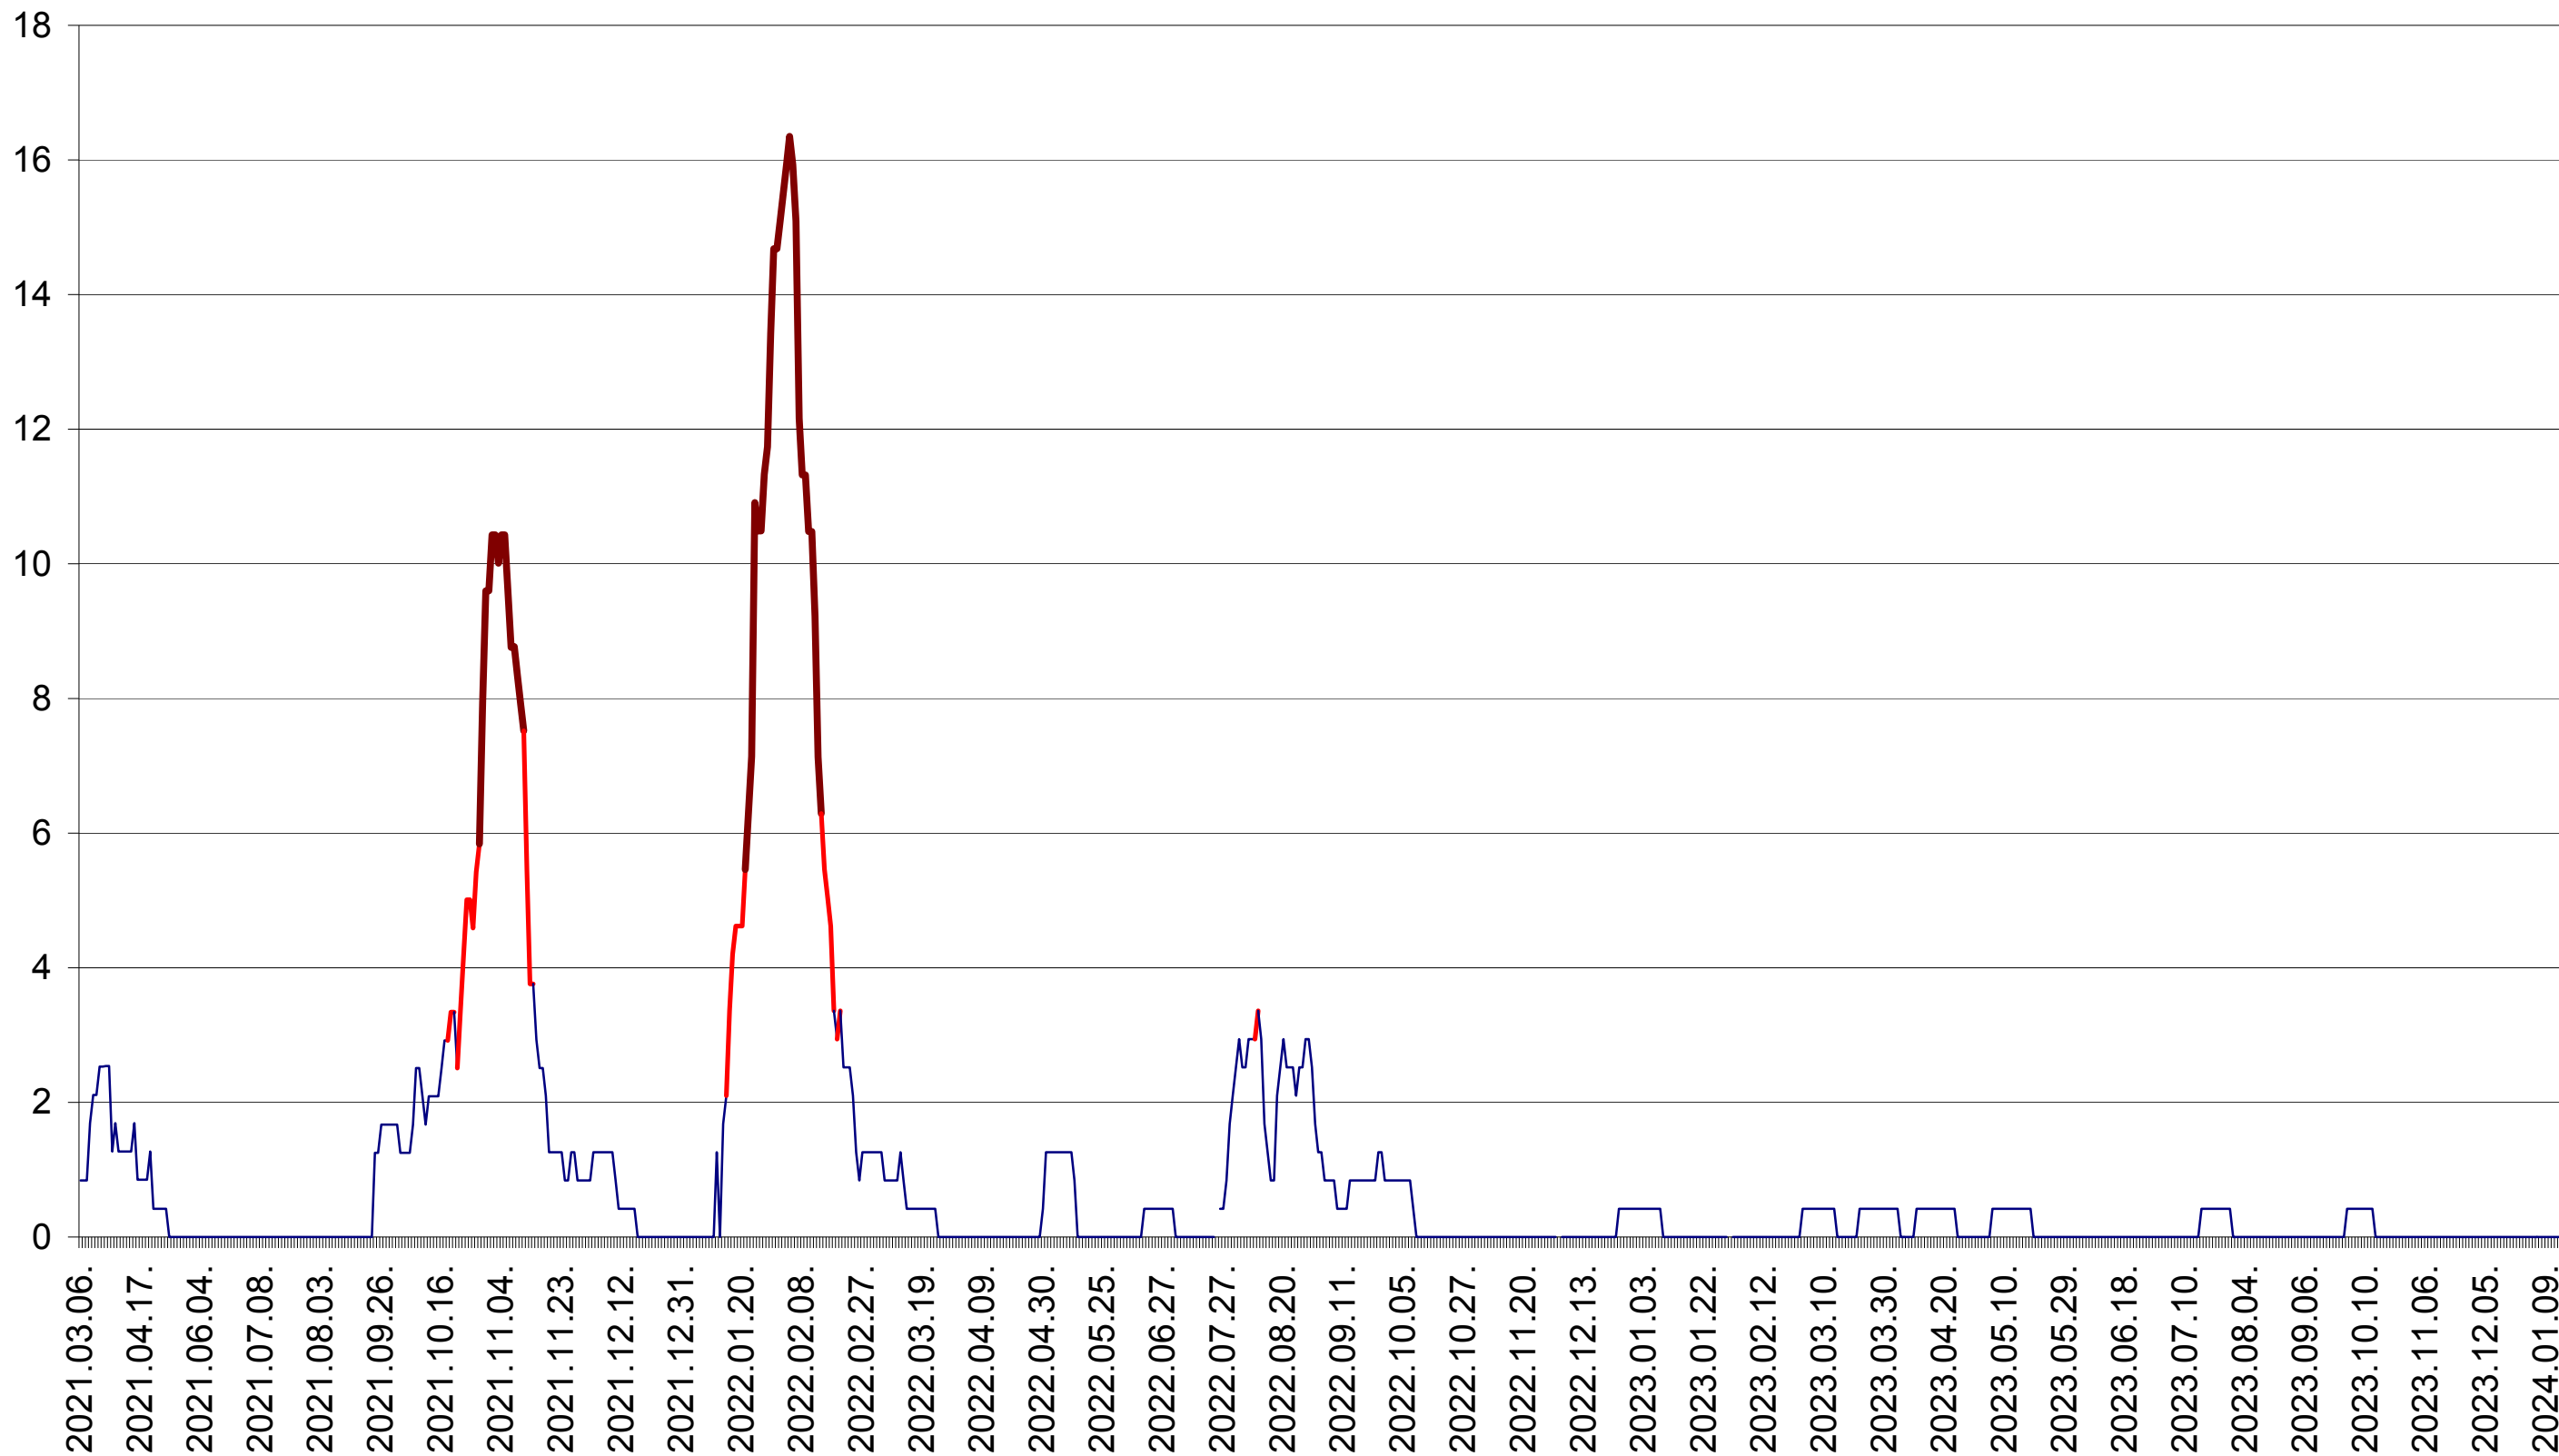

FELICENI - Evolutia incidentei cumulate pe 14 zile la ‰ de locuitori  
2021.03.07. - 2024.01.18.

FRUMOASA - Evolutia incidentei cumulate pe 14 zile la ‰ de locuitori  
2021.03.07. - 2024.01.18.

GĂLĂUȚAȘ - Evolutia incidentei cumulate pe 14 zile la ‰ de locuitori  
2021.03.07. - 2024.01.18.

MUNICIPIUL GHEORGHENI - Evolutia incidentei cumulate pe 14 zile la ‰ de locuitori  
2021.03.07. - 2024.01.18.

JOSENI - Evolutia incidentei cumulate pe 14 zile la ‰ de locuitori  
2021.03.07. - 2024.01.18.

LĂZAREA - Evolutia incidentei cumulate pe 14 zile la ‰ de locuitori  
2021.03.07. - 2024.01.18.

LELICENI - Evolutia incidentei cumulate pe 14 zile la ‰ de locuitori  
2021.03.07. - 2024.01.18.

LUETA - Evolutia incidentei cumulate pe 14 zile la ‰ de locuitori  
2021.03.07. - 2024.01.18.

LUNCA DE JOS - Evolutia incidentei cumulate pe 14 zile la ‰ de locuitori  
2021.03.07. - 2024.01.18.

LUNCA DE SUS - Evolutia incidentei cumulate pe 14 zile la ‰ de locuitori  
2021.03.07. - 2024.01.18.