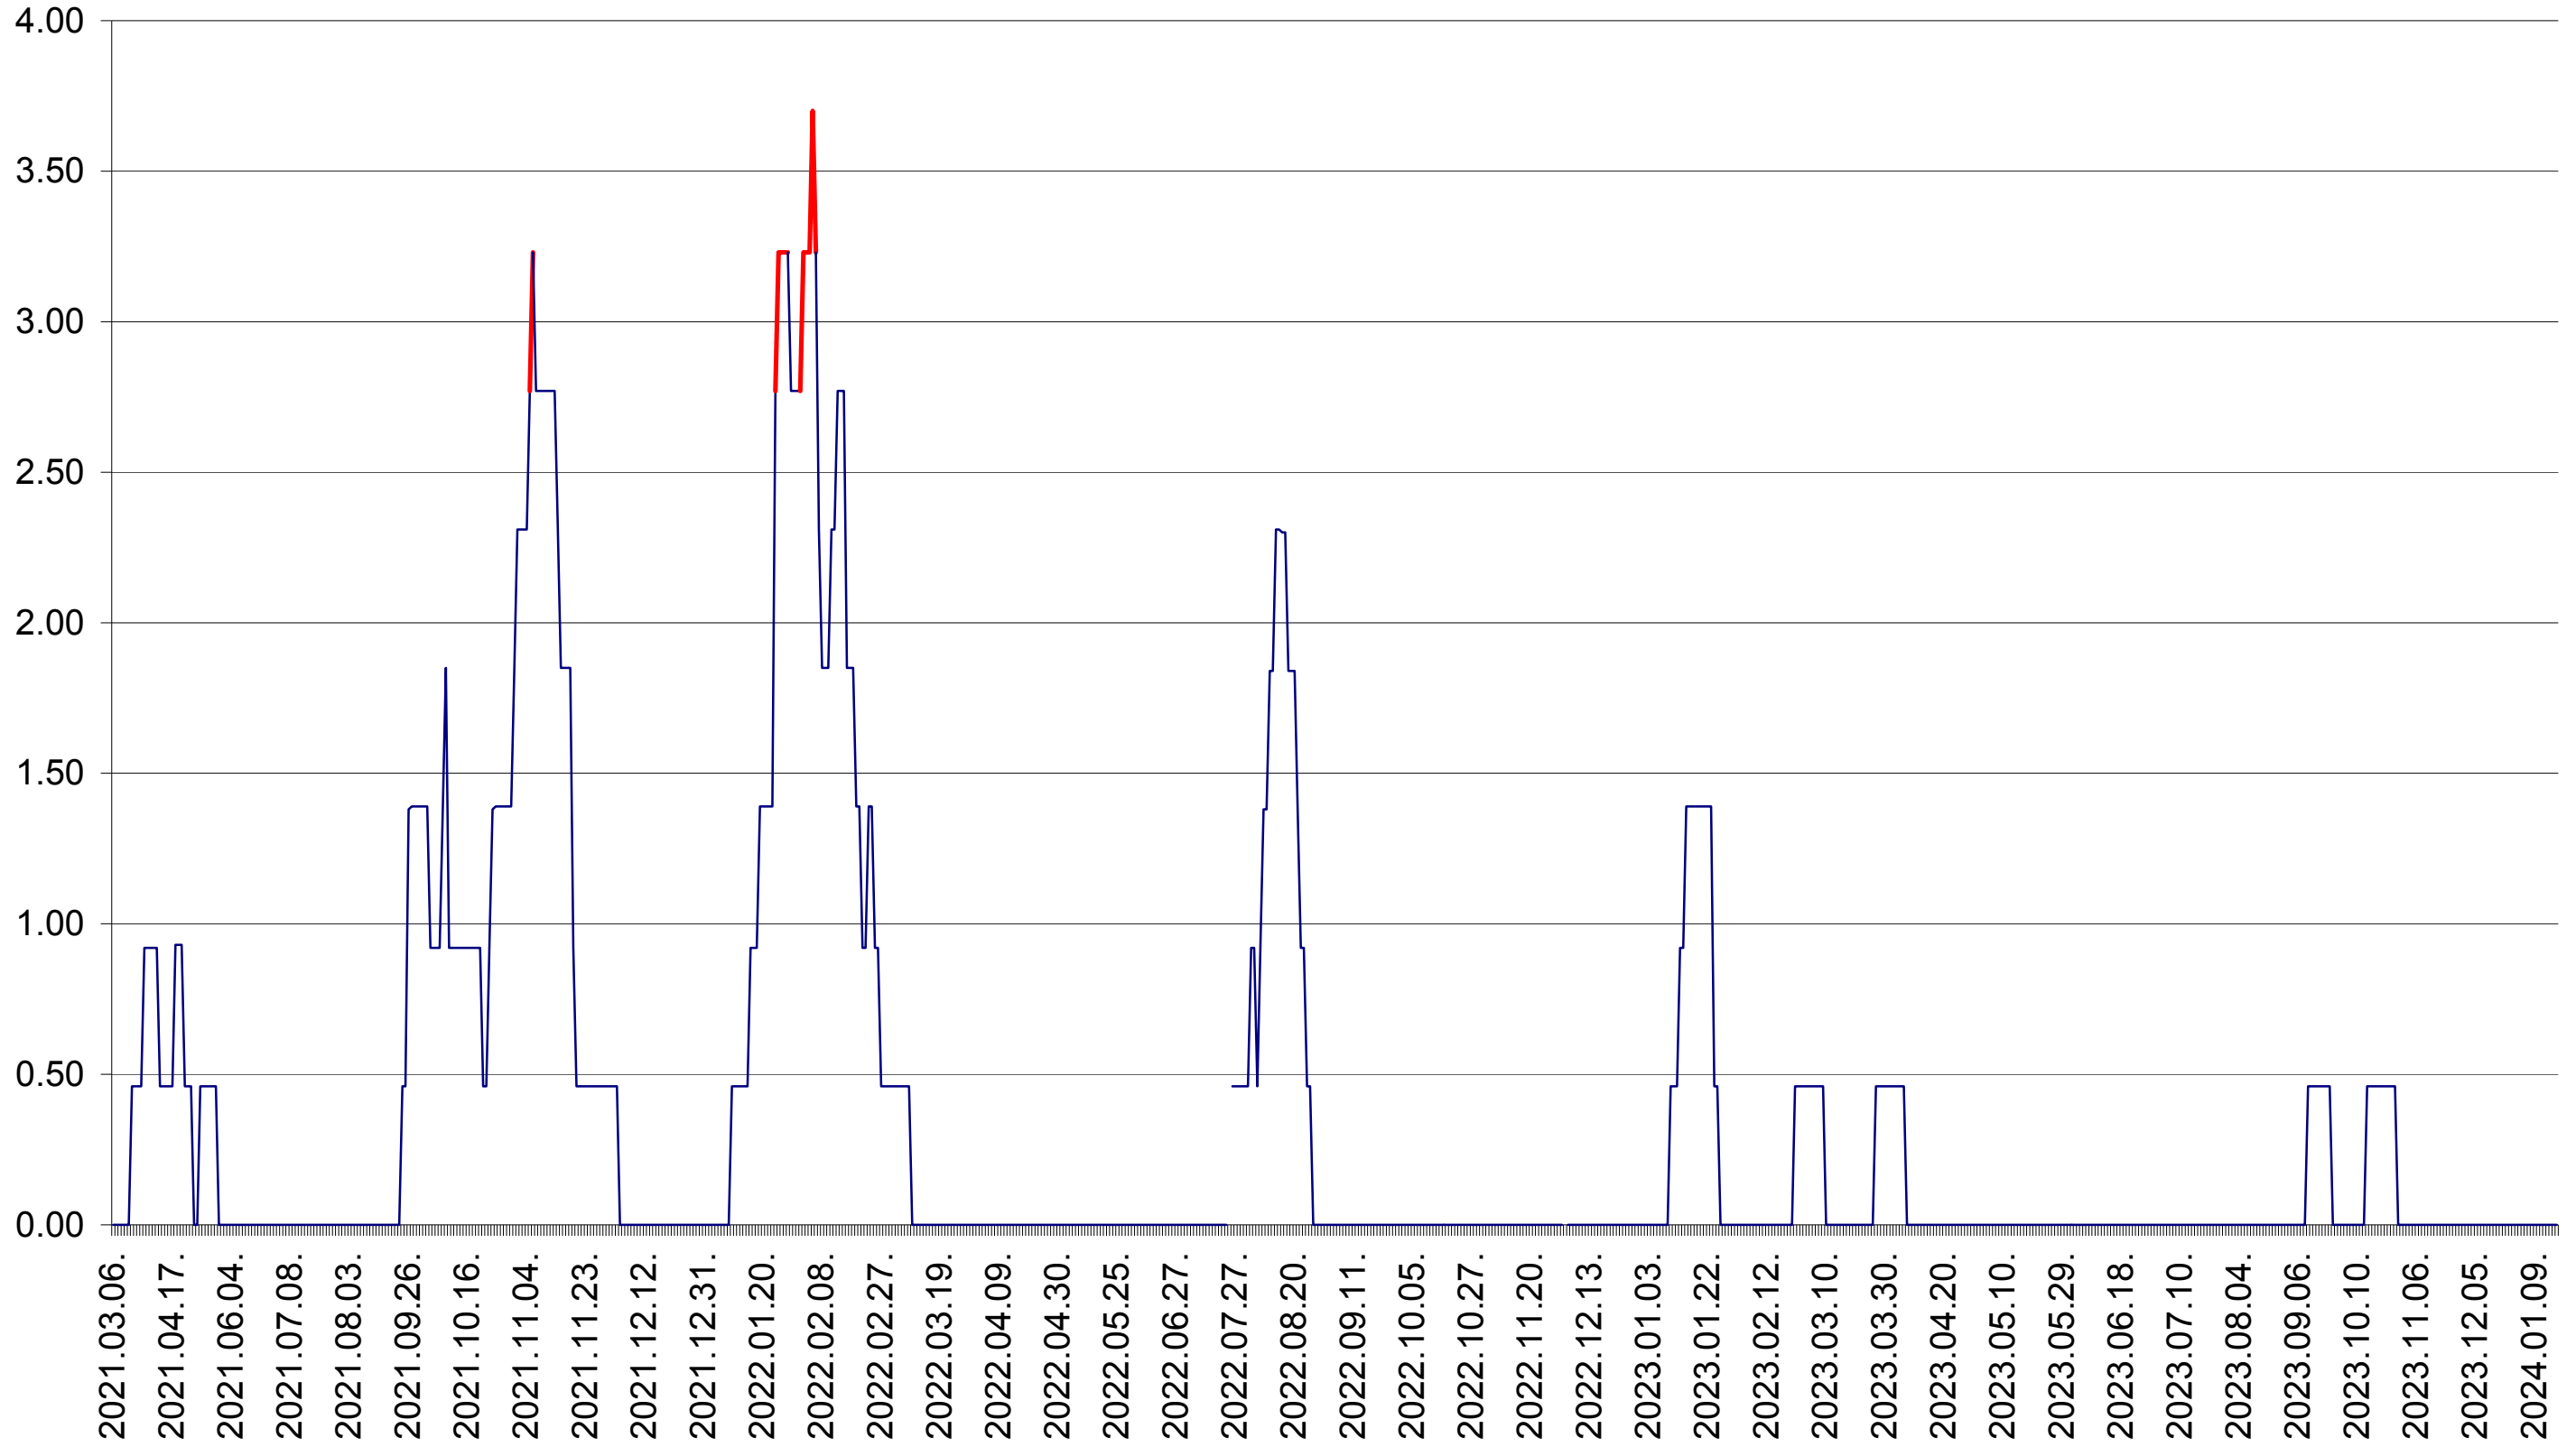

ATID - Evolutia incidentei cumulate pe 14 zile la ‰ de locuitori  
2021.03.07. - 2024.01.18.

AVRĂMEȘTI - Evolutia incidentei cumulate pe 14 zile la ‰ de locuitori  
2021.03.07. - 2024.01.18.

ORAȘ BĂILE TUȘNAD - Evolutia incidentei cumulate pe 14 zile la ‰ de locuitori  
2021.03.07. - 2024.01.18.

ORAȘ BĂLAN - Evolutia incidentei cumulate pe 14 zile la ‰ de locuitori  
2021.03.07. - 2024.01.18.

BILBOR - Evolutia incidentei cumulate pe 14 zile la ‰ de locuitori  
2021.03.07. - 2024.01.18.

ORAȘ BORSEC - Evolutia incidentei cumulate pe 14 zile la ‰ de locuitori  
2021.03.07. - 2024.01.18.

BRĂDEȘTI - Evolutia incidentei cumulate pe 14 zile la ‰ de locuitori  
2021.03.07. - 2024.01.18.

CĂPÂLNIȚA - Evolutia incidentei cumulate pe 14 zile la ‰ de locuitori  
2021.03.07. - 2024.01.18.

CÂRȚA - Evolutia incidentei cumulate pe 14 zile la ‰ de locuitori  
2021.03.07. - 2024.01.18.

CICEU - Evolutia incidentei cumulate pe 14 zile la ‰ de locuitori  
2021.03.07. - 2024.01.18.

CIUCSÂNGEORGIU - Evolutia incidentei cumulate pe 14 zile la ‰ de locuitori  
2021.03.07. - 2024.01.18.

CIUMANI - Evolutia incidentei cumulate pe 14 zile la ‰ de locuitori  
2021.03.07. - 2024.01.18.