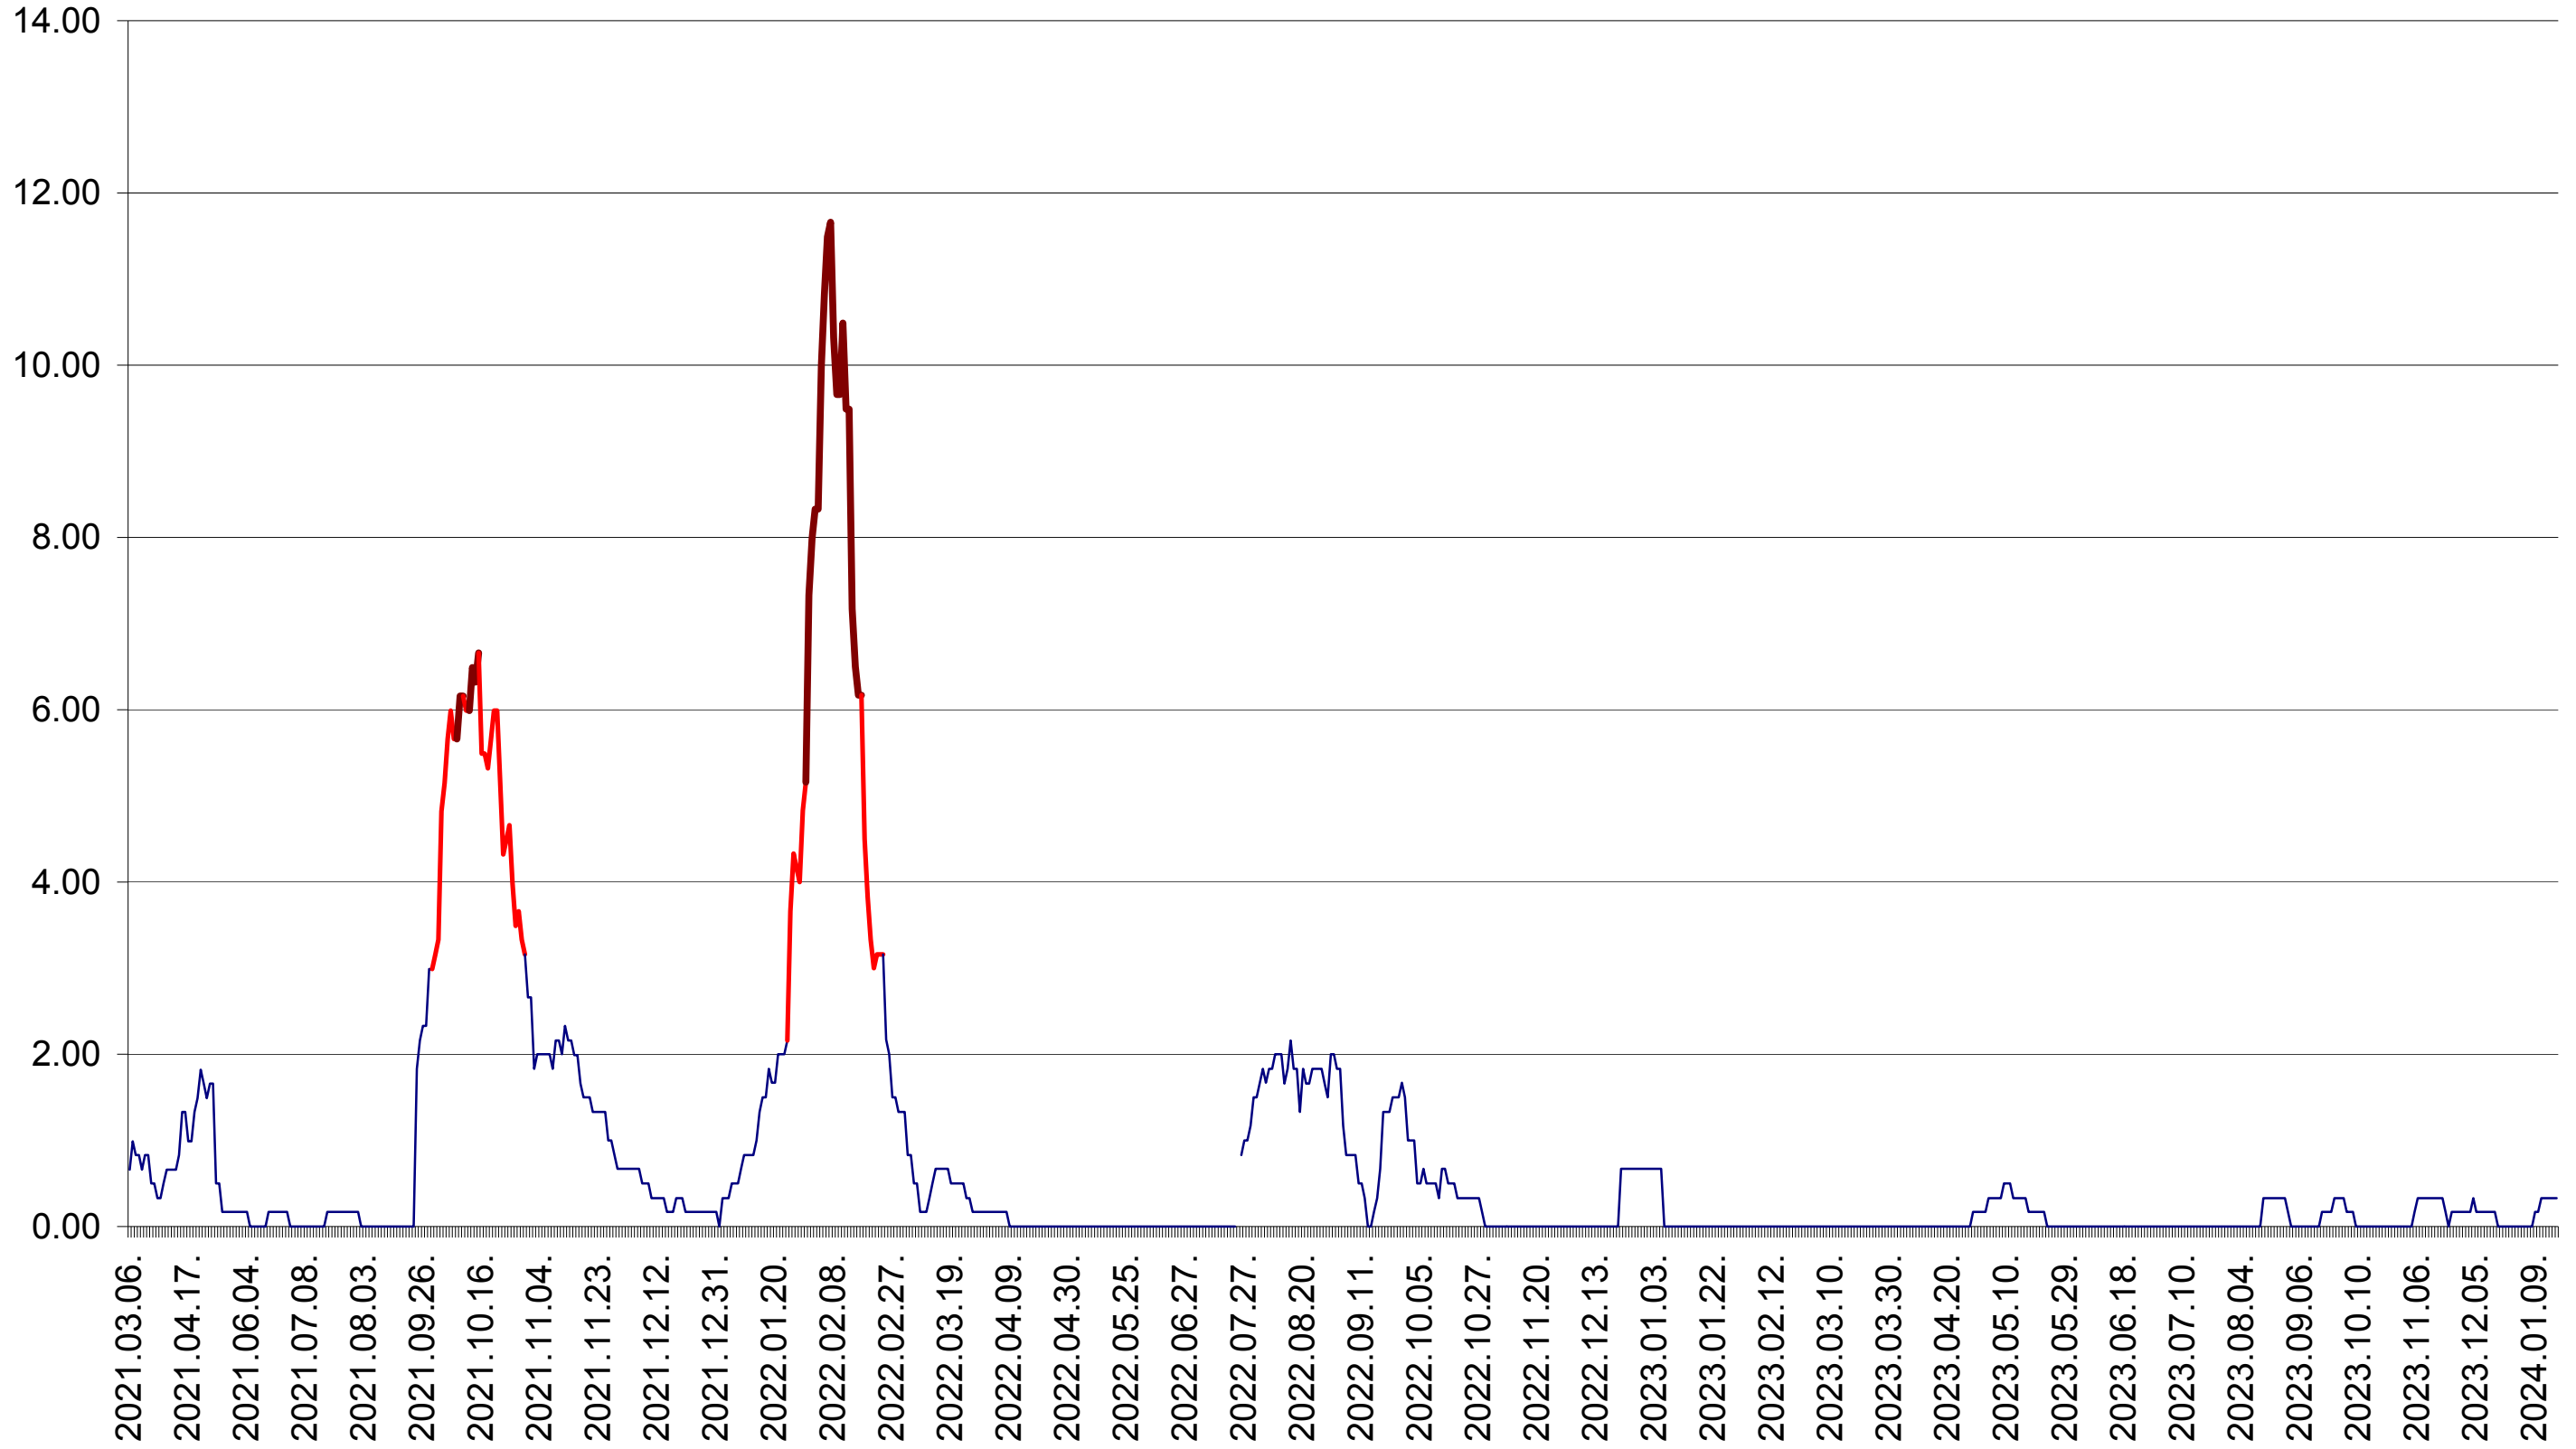

Total - Evolutia incidentei cumulate pe 14 zile la ‰ de locuitori
2021.03.07. - 2024.01.18.

ZETEA - Evolutia incidentei cumulate pe 14 zile la ‰ de locuitori
2021.03.07. - 2024.01.18.