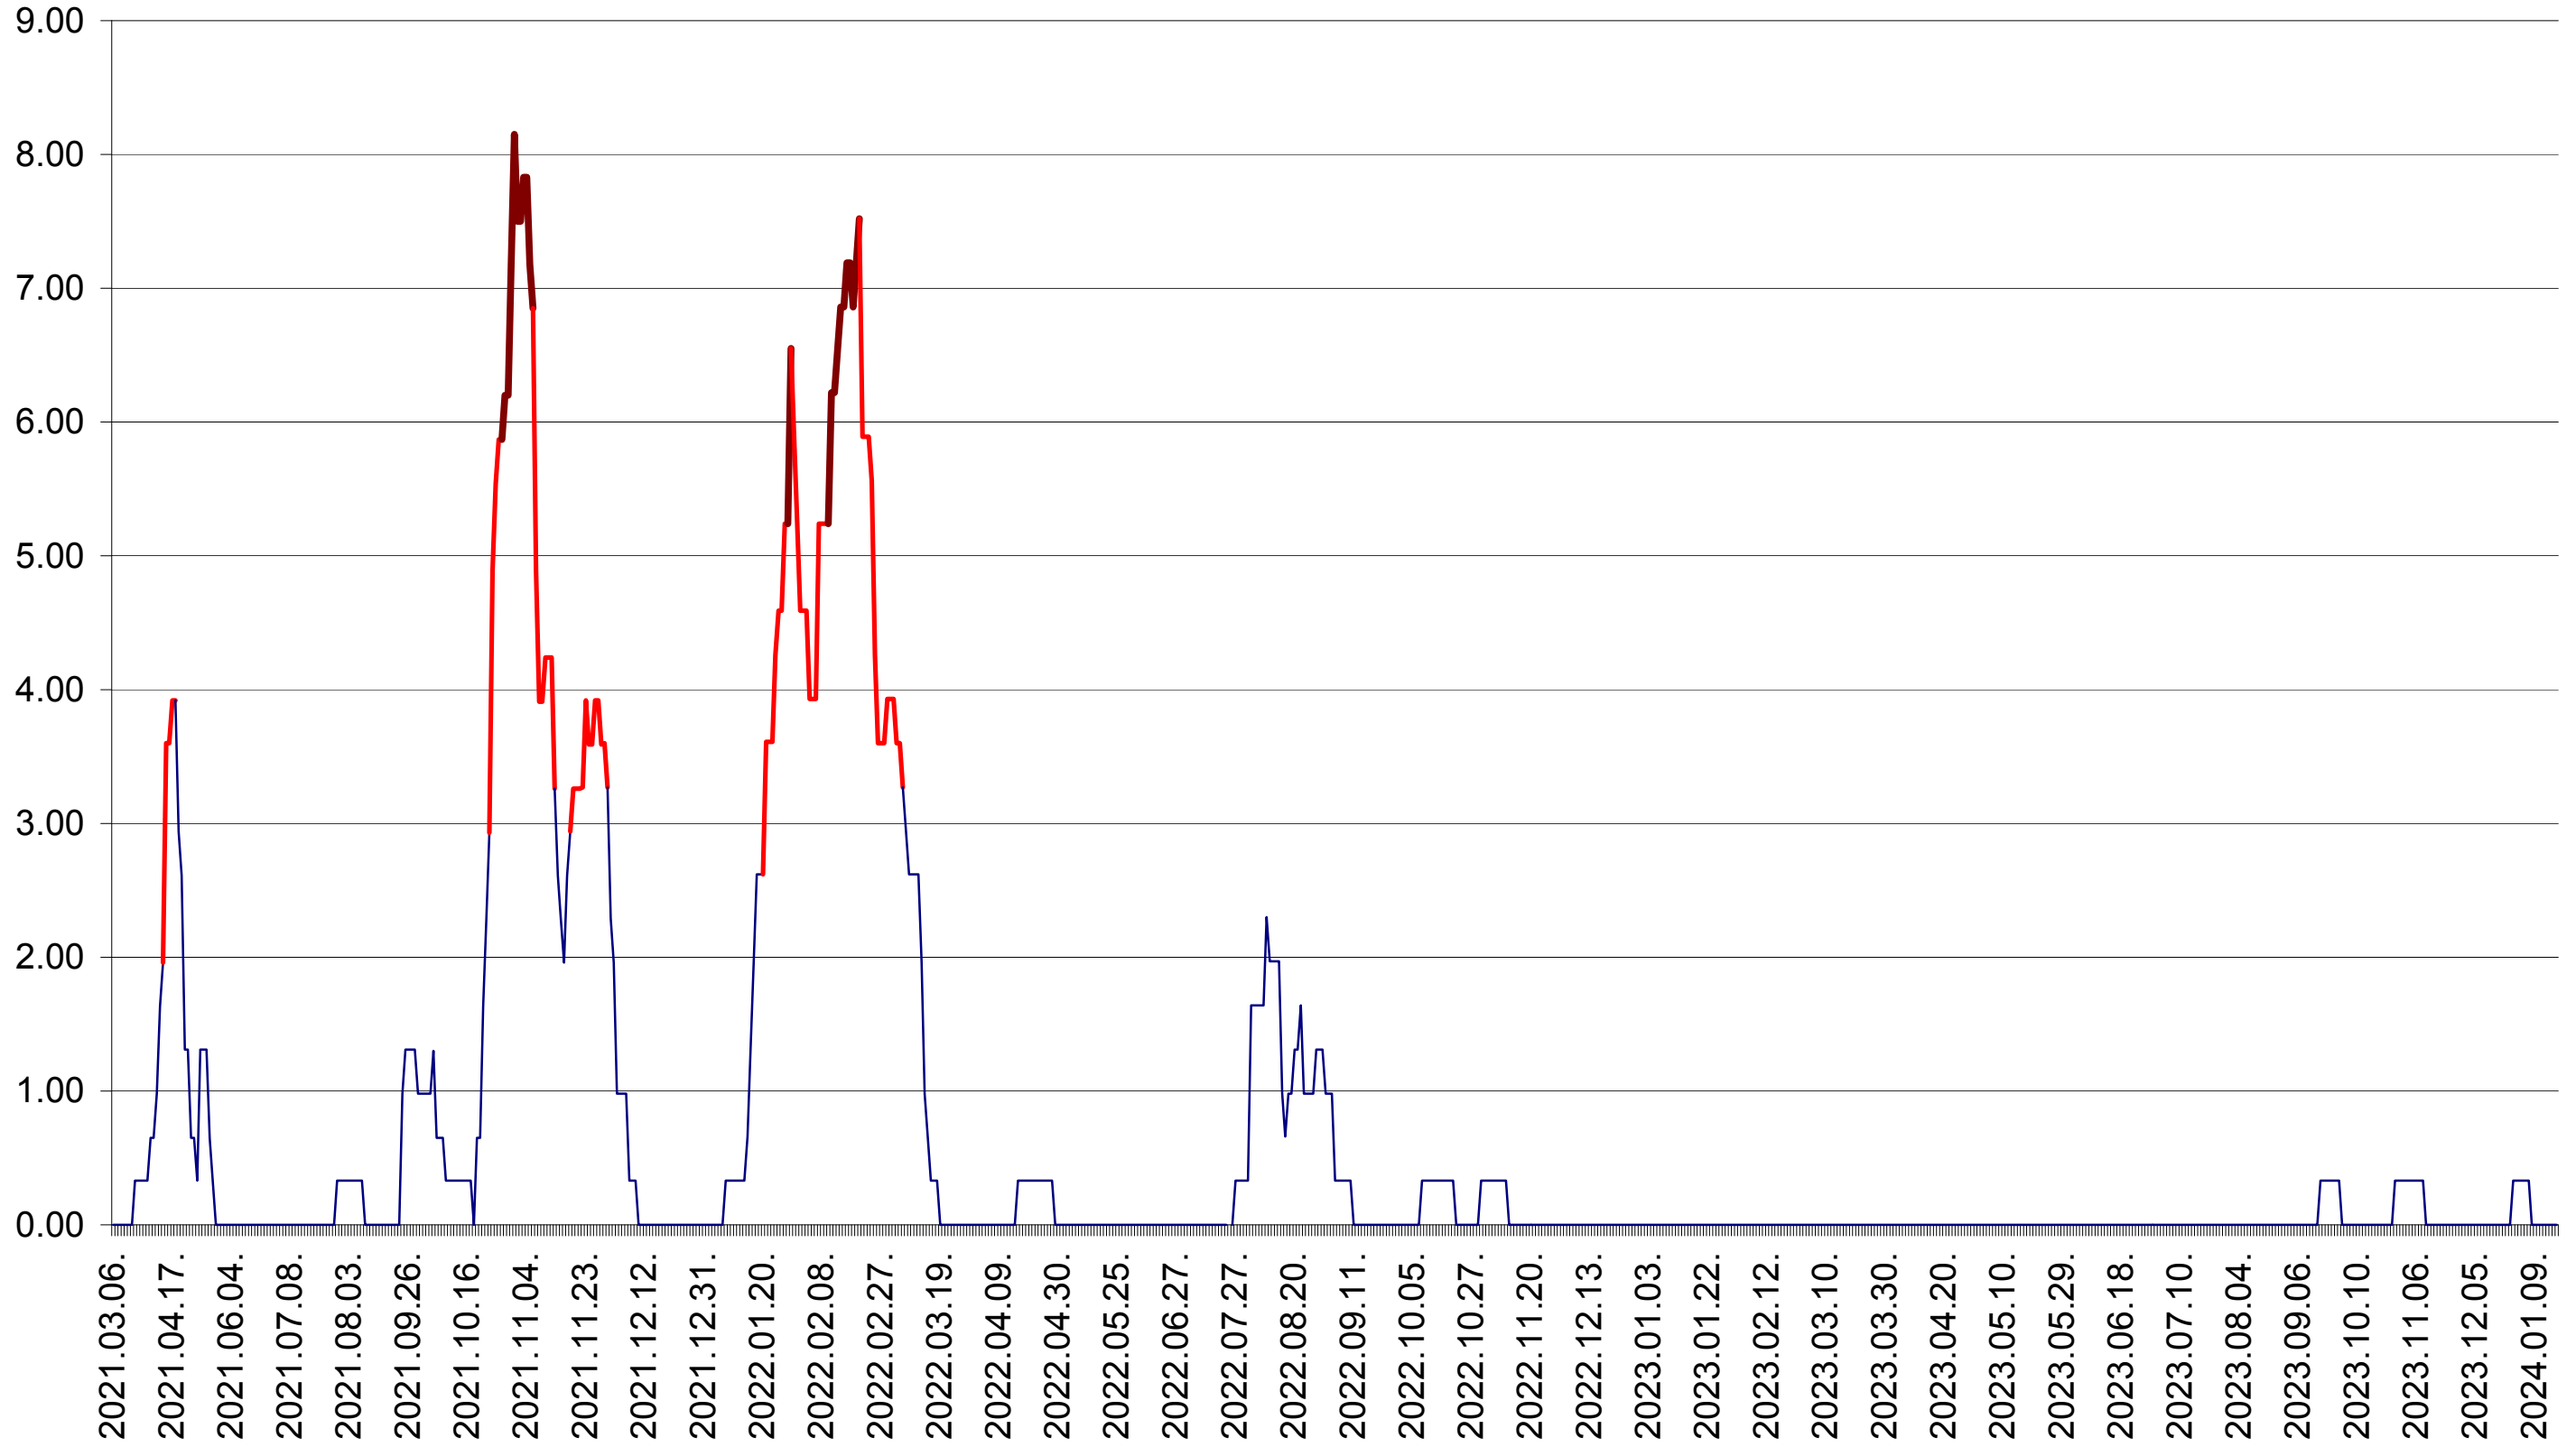

ATID - Evolutia incidentei cumulate pe 14 zile la ‰ de locuitori  
2021.03.07. - 2024.01.18.

AVRĂMEȘTI - Evolutia incidentei cumulate pe 14 zile la ‰ de locuitori  
2021.03.07. - 2024.01.18.

ORAȘ BĂILE TUȘNAD - Evolutia incidentei cumulate pe 14 zile la ‰ de locuitori  
2021.03.07. - 2024.01.18.

ORAȘ BĂLAN - Evolutia incidentei cumulate pe 14 zile la ‰ de locuitori  
2021.03.07. - 2024.01.18.

BILBOR - Evolutia incidentei cumulate pe 14 zile la ‰ de locuitori  
2021.03.07. - 2024.01.18.

ORAȘ BORSEC - Evolutia incidentei cumulate pe 14 zile la ‰ de locuitori  
2021.03.07. - 2024.01.18.

BRĂDEȘTI - Evolutia incidentei cumulate pe 14 zile la ‰ de locuitori  
2021.03.07. - 2024.01.18.

CĂPÂLNIȚA - Evolutia incidentei cumulate pe 14 zile la ‰ de locuitori  
2021.03.07. - 2024.01.18.

CÂRȚA - Evolutia incidentei cumulate pe 14 zile la ‰ de locuitori  
2021.03.07. - 2024.01.18.