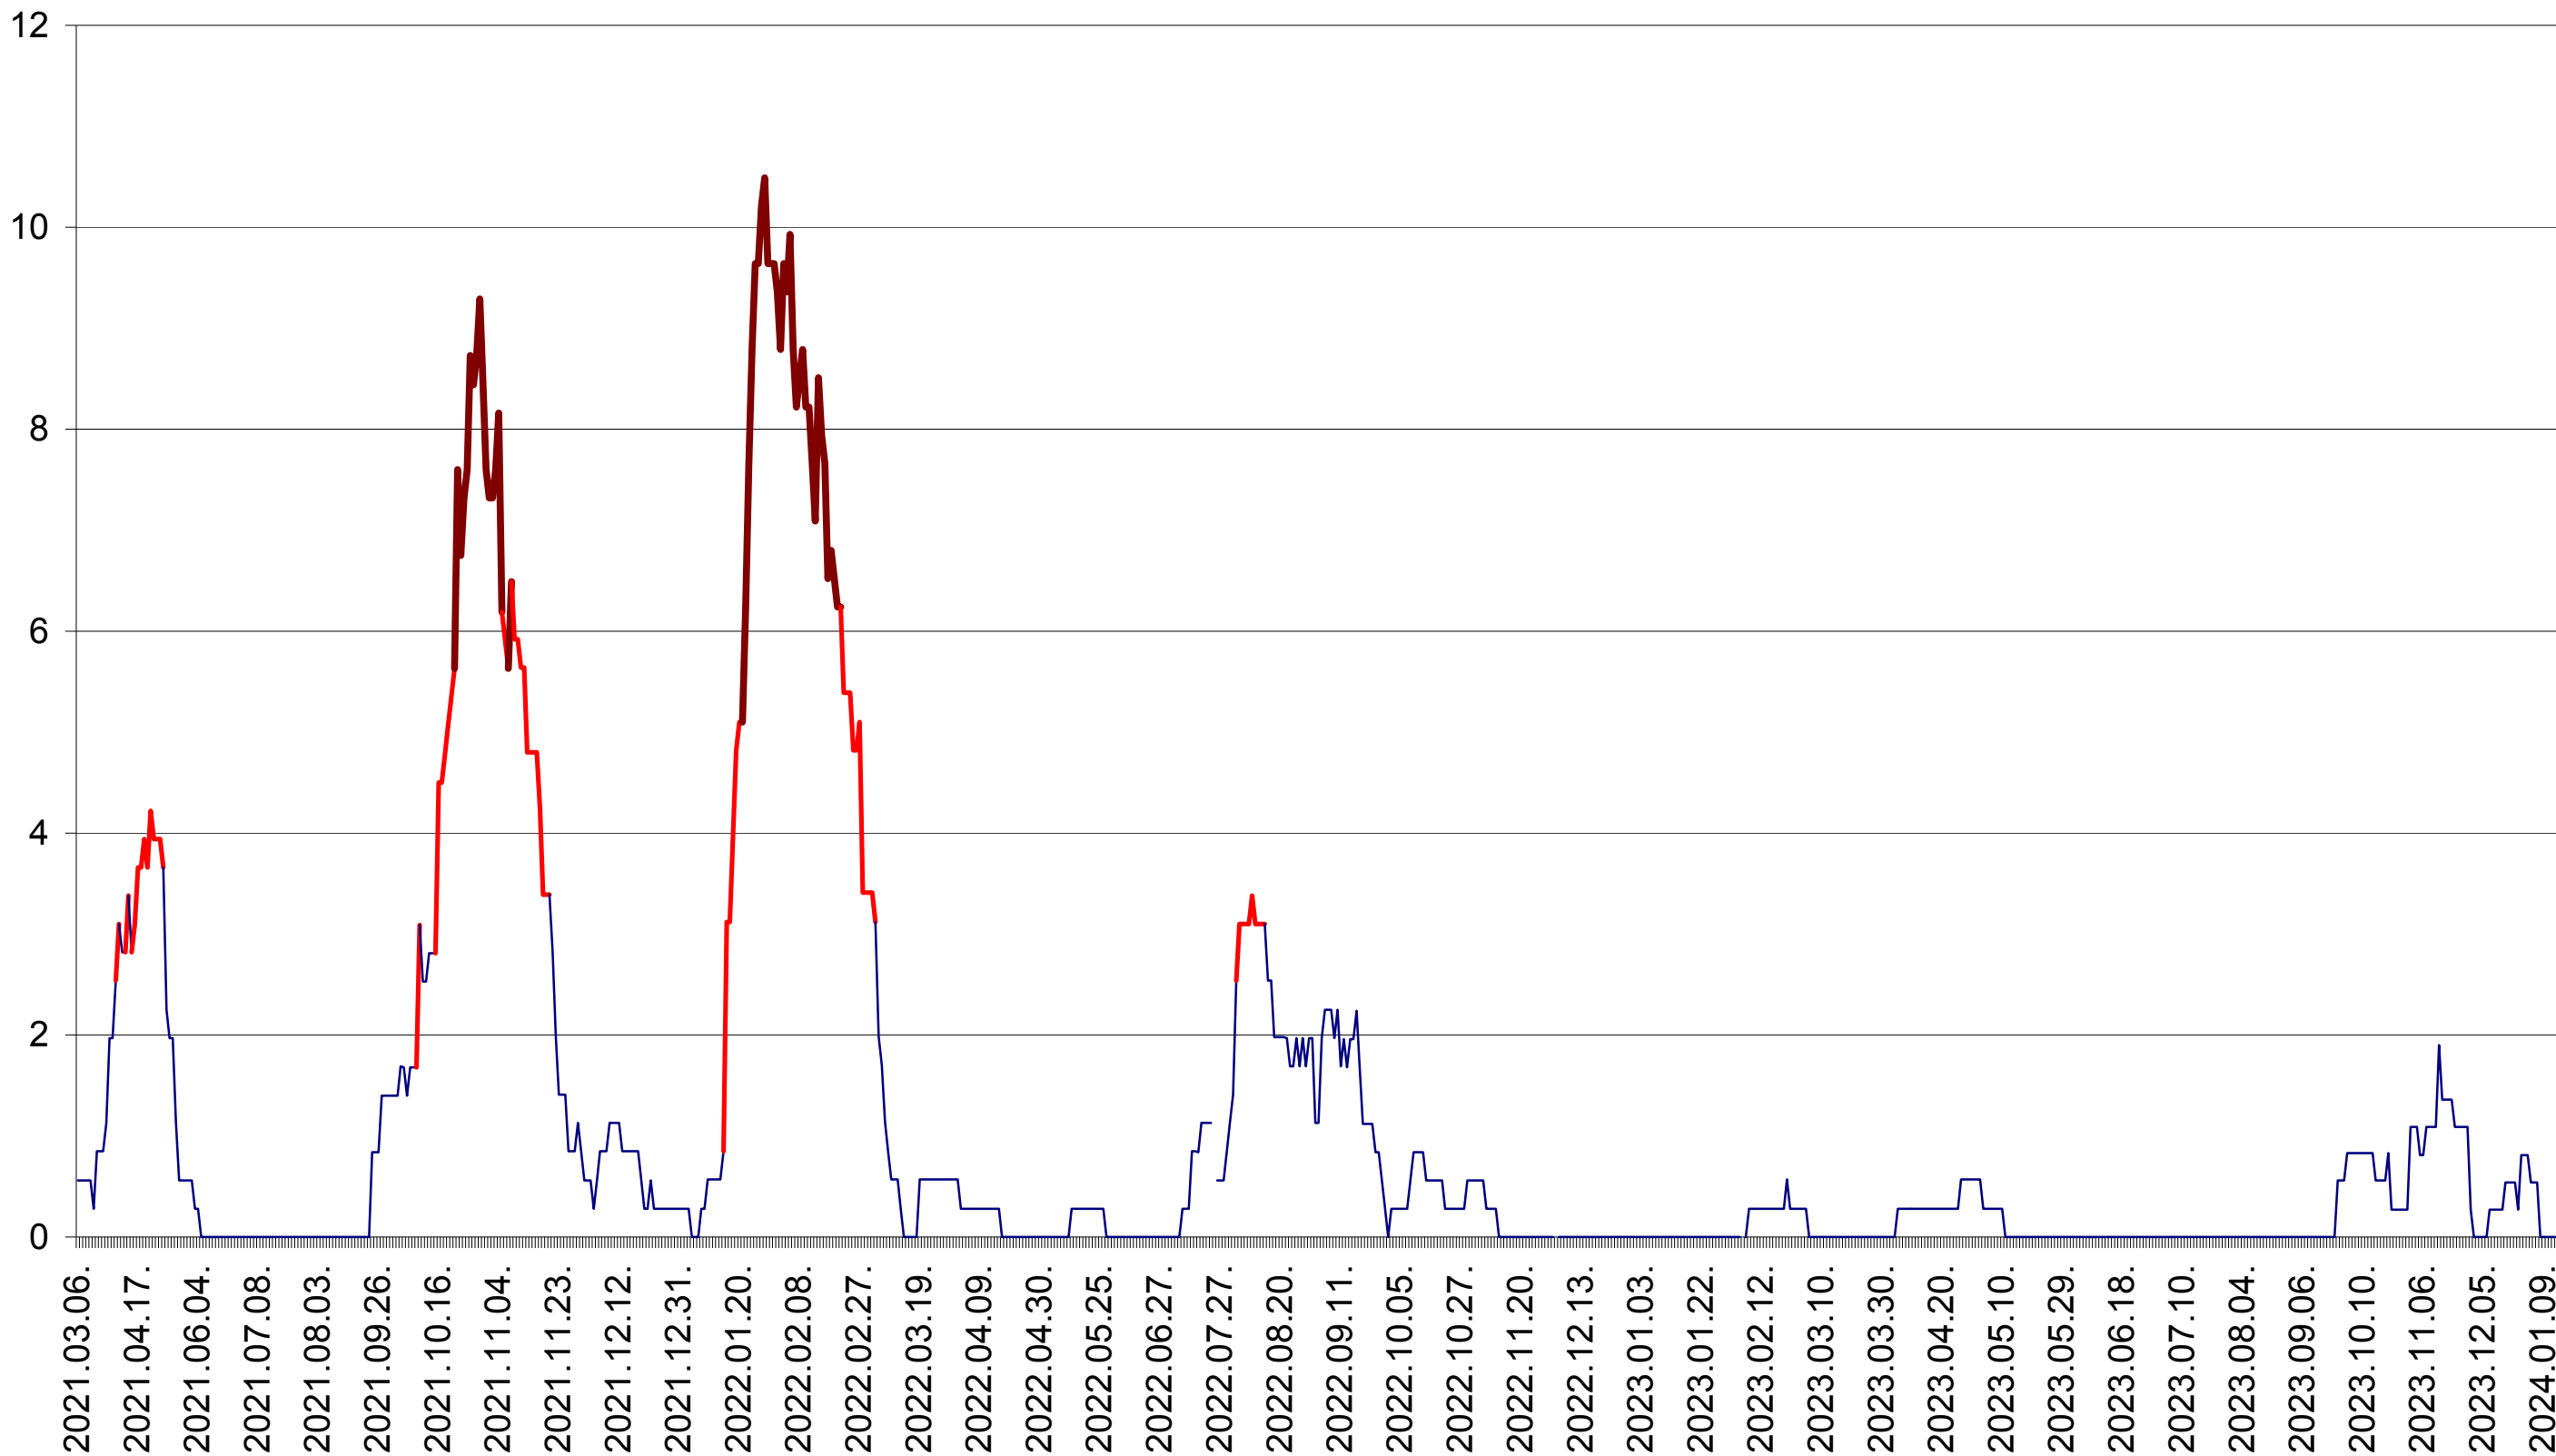

CORBU - Evolutia incidentei cumulate pe 14 zile la ‰ de locuitori  
2021.03.07. - 2024.01.18.

CORUND - Evolutia incidentei cumulate pe 14 zile la ‰ de locuitori  
2021.03.07. - 2024.01.18.

COZMENI - Evolutia incidentei cumulate pe 14 zile la ‰ de locuitori  
2021.03.07. - 2024.01.18.

ORAȘ CRISTURU SECUIESC - Evolutia incidentei cumulate pe 14 zile la ‰ de locuitori  
2021.03.07. - 2024.01.18.

DĂNEȘTI - Evolutia incidentei cumulate pe 14 zile la ‰ de locuitori  
2021.03.07. - 2024.01.18.

DÂRJIU - Evolutia incidentei cumulate pe 14 zile la ‰ de locuitori  
2021.03.07. - 2024.01.18.

DEALU - Evolutia incidentei cumulate pe 14 zile la ‰ de locuitori  
2021.03.07. - 2024.01.18.

DITRĂU - Evolutia incidentei cumulate pe 14 zile la ‰ de locuitori  
2021.03.07. - 2024.01.18.

FELICENI - Evolutia incidentei cumulate pe 14 zile la ‰ de locuitori  
2021.03.07. - 2024.01.18.

FRUMOASA - Evolutia incidentei cumulate pe 14 zile la ‰ de locuitori  
2021.03.07. - 2024.01.18.

GĂLĂUȚAȘ - Evolutia incidentei cumulate pe 14 zile la ‰ de locuitori  
2021.03.07. - 2024.01.18.