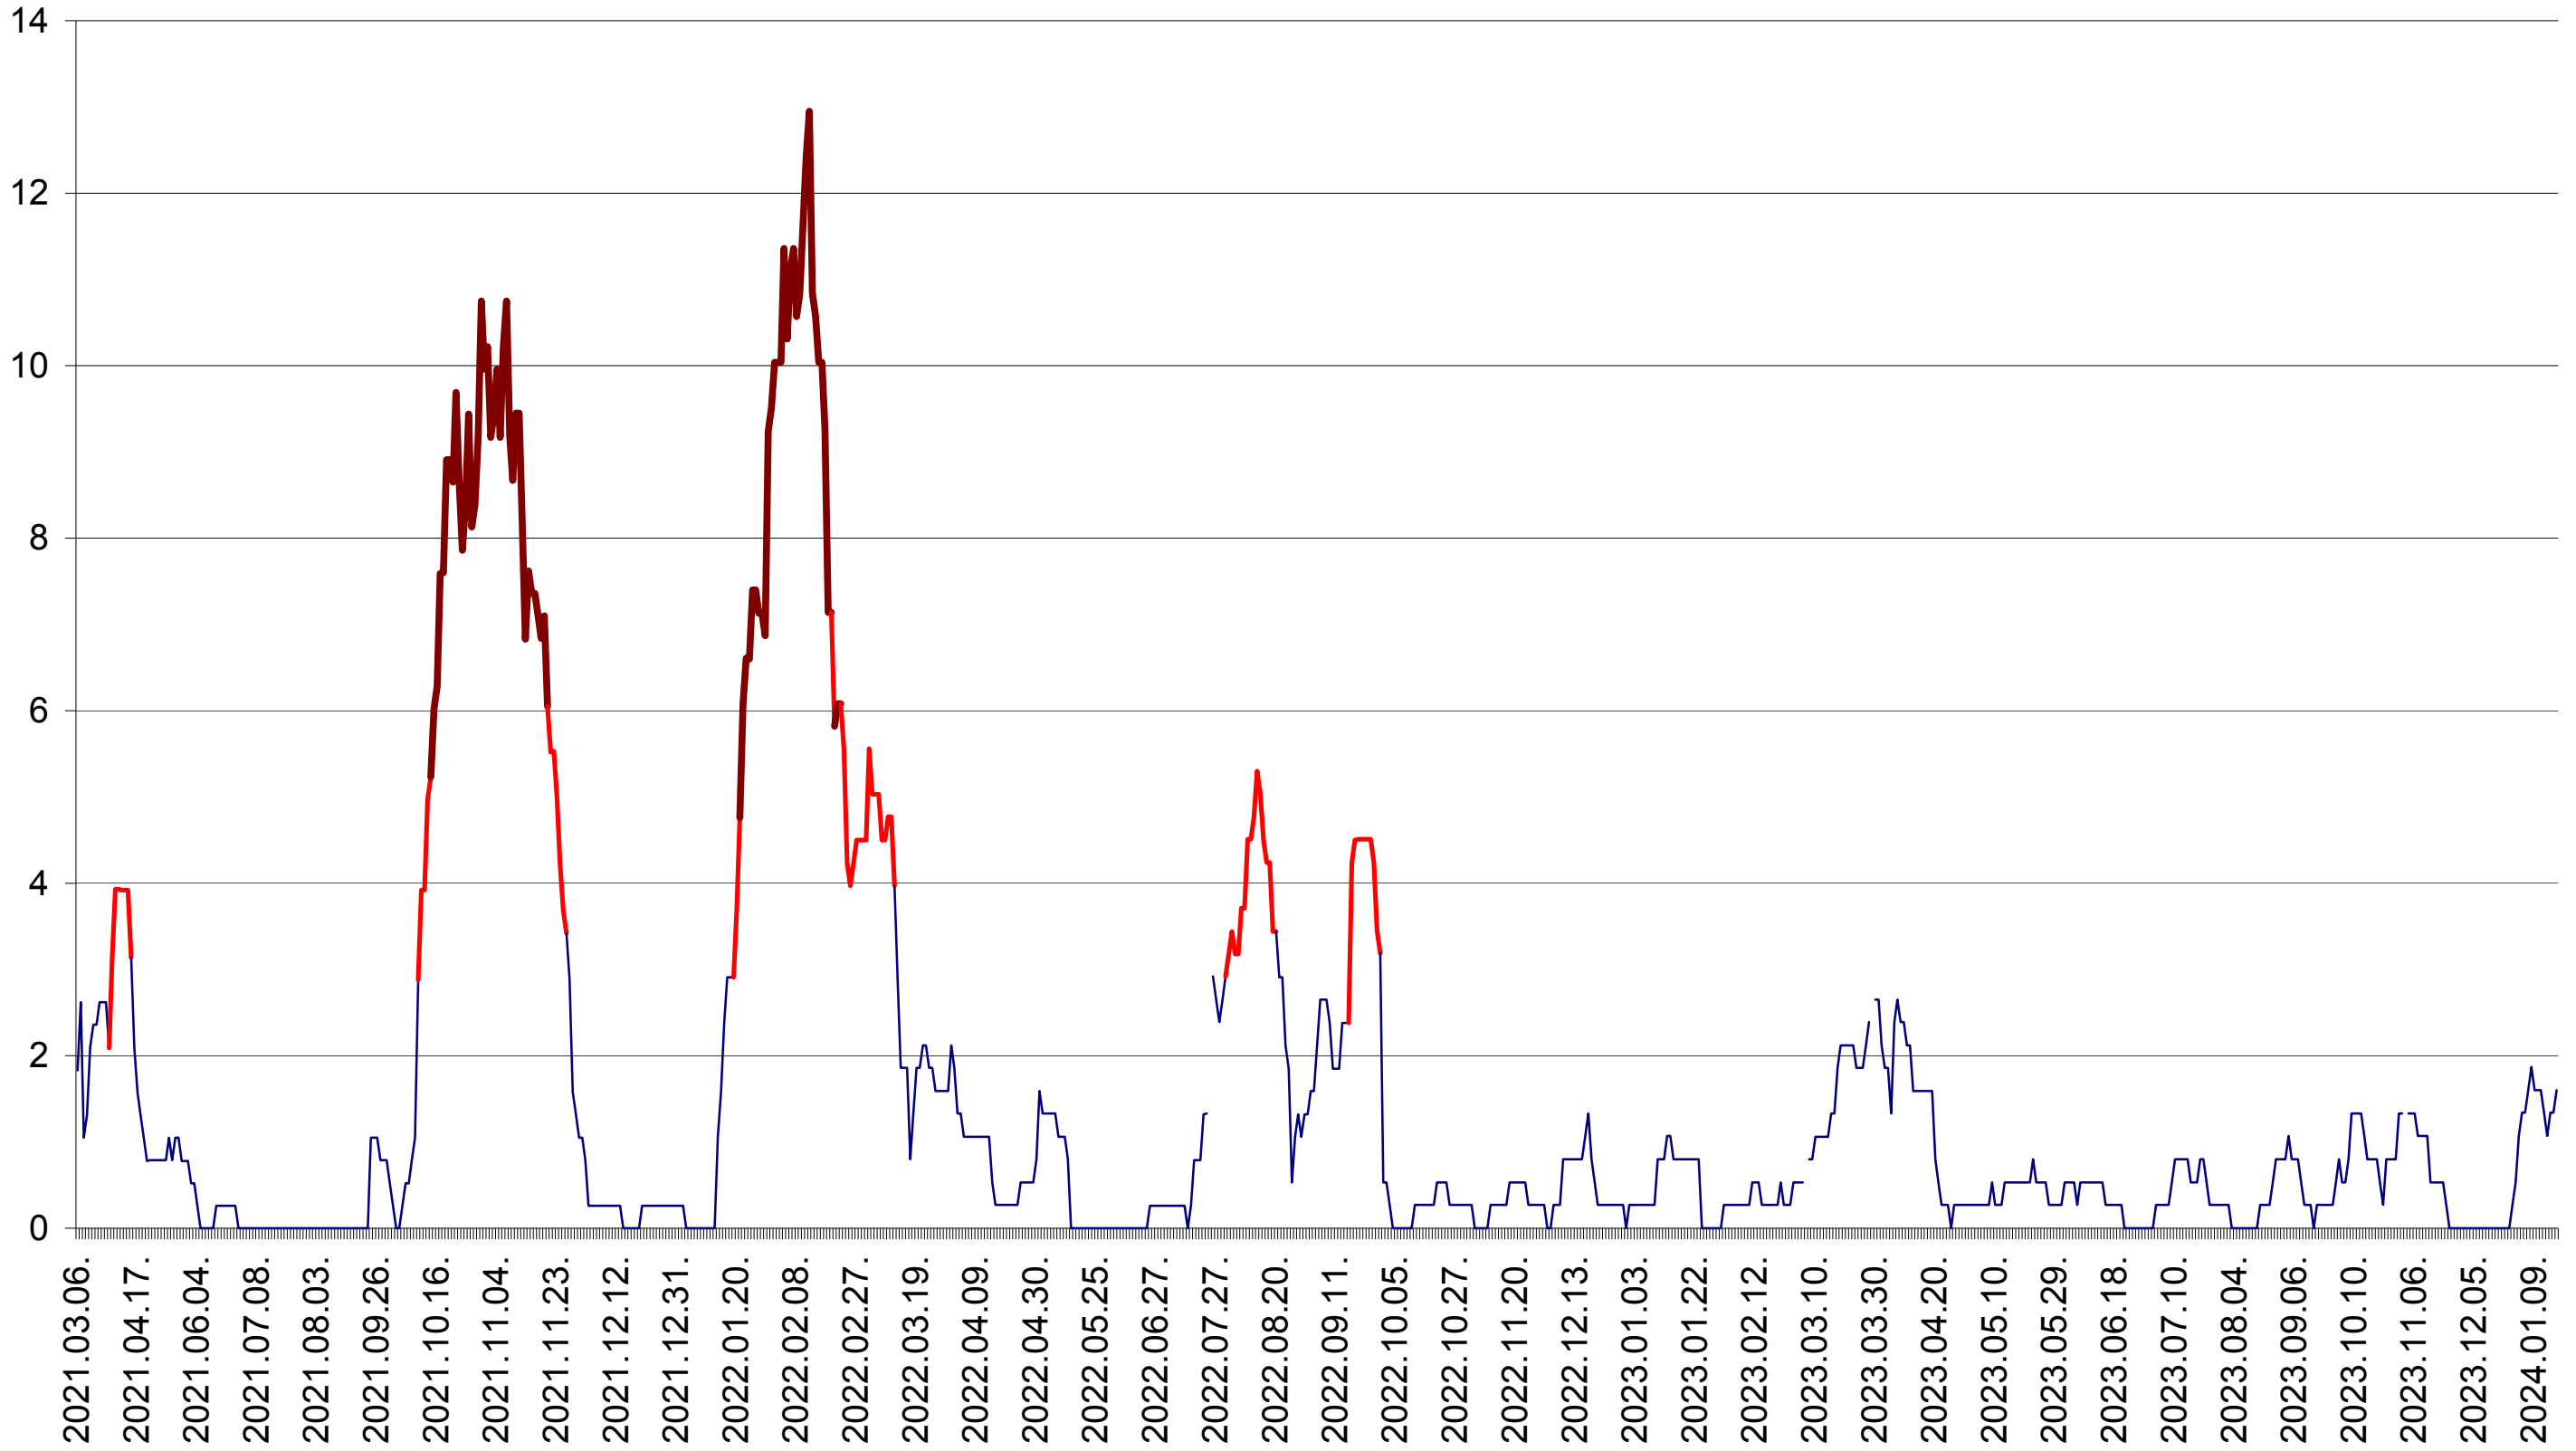

SATU MARE - Evolutia incidentei cumulate pe 14 zile la ‰ de locuitori
2021.03.07. - 2024.01.18.

SĂRMAȘ - Evolutia incidentei cumulate pe 14 zile la ‰ de locuitori
2021.03.07. - 2024.01.18.