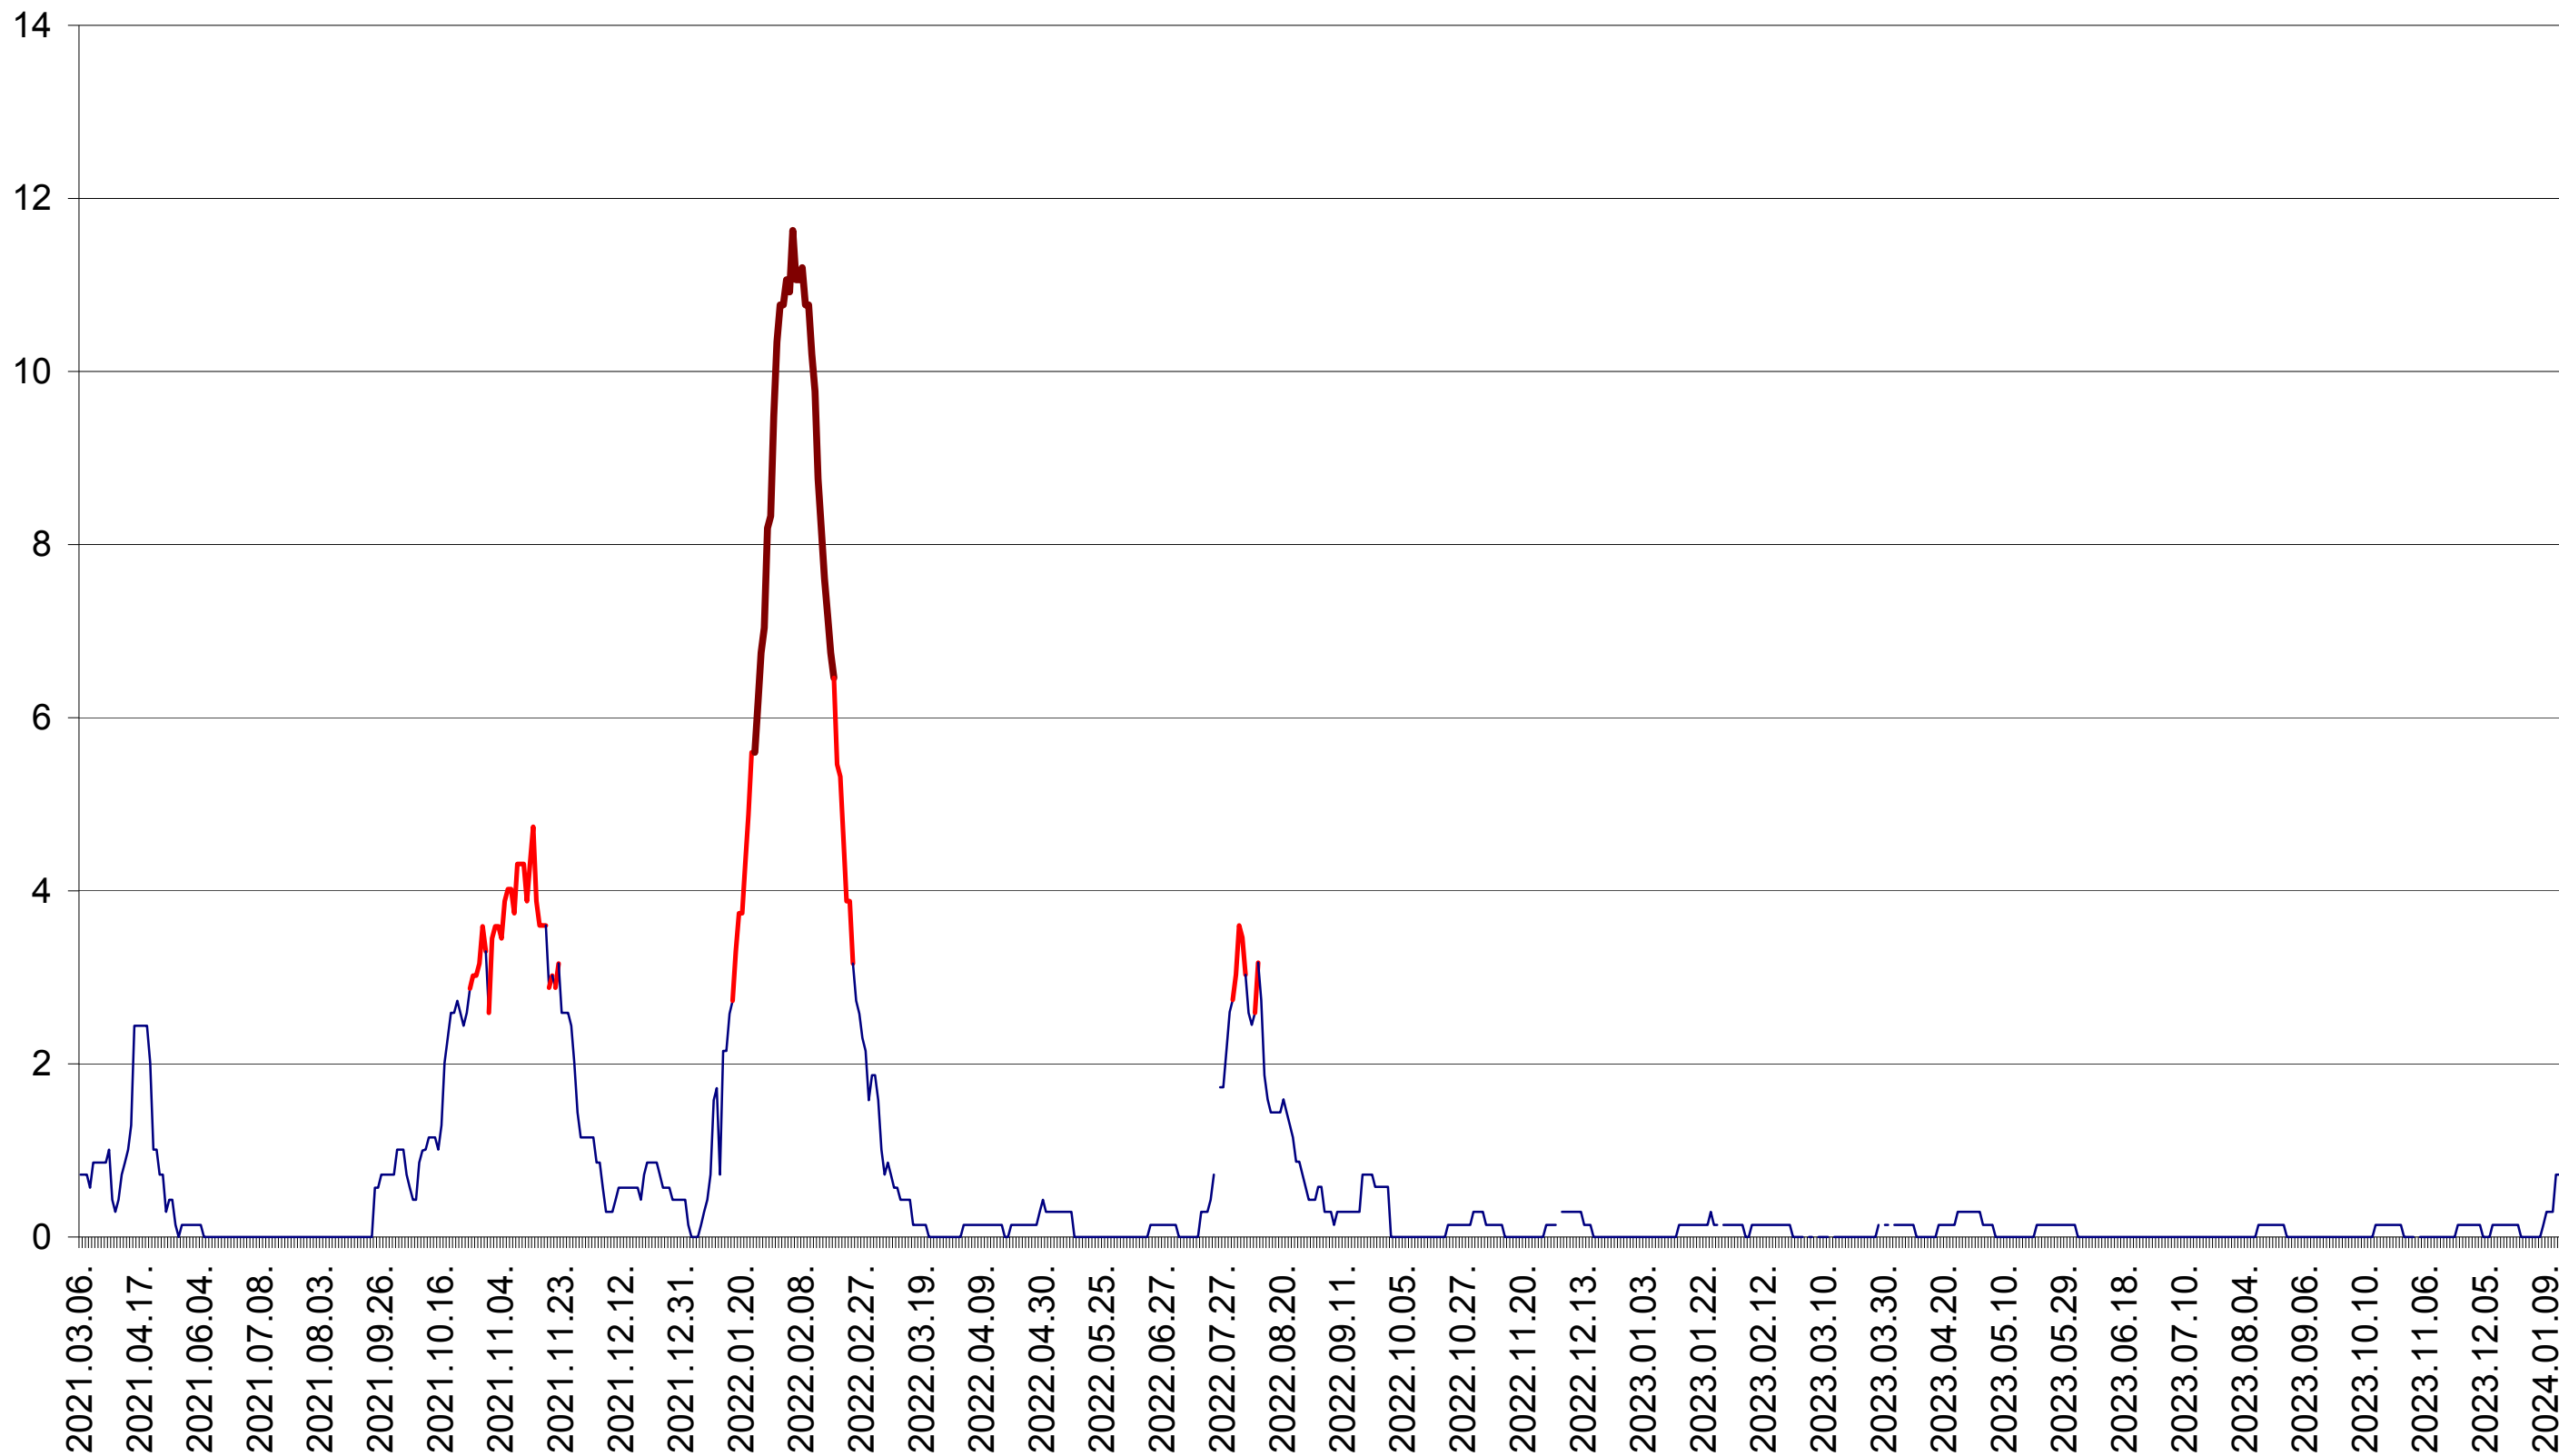

RACU - Evolutia incidentei cumulate pe 14 zile la ‰ de locuitori
2021.03.07. - 2024.01.18.

PRAID - Evolutia incidentei cumulate pe 14 zile la ‰ de locuitori
2021.03.07. - 2024.01.18.