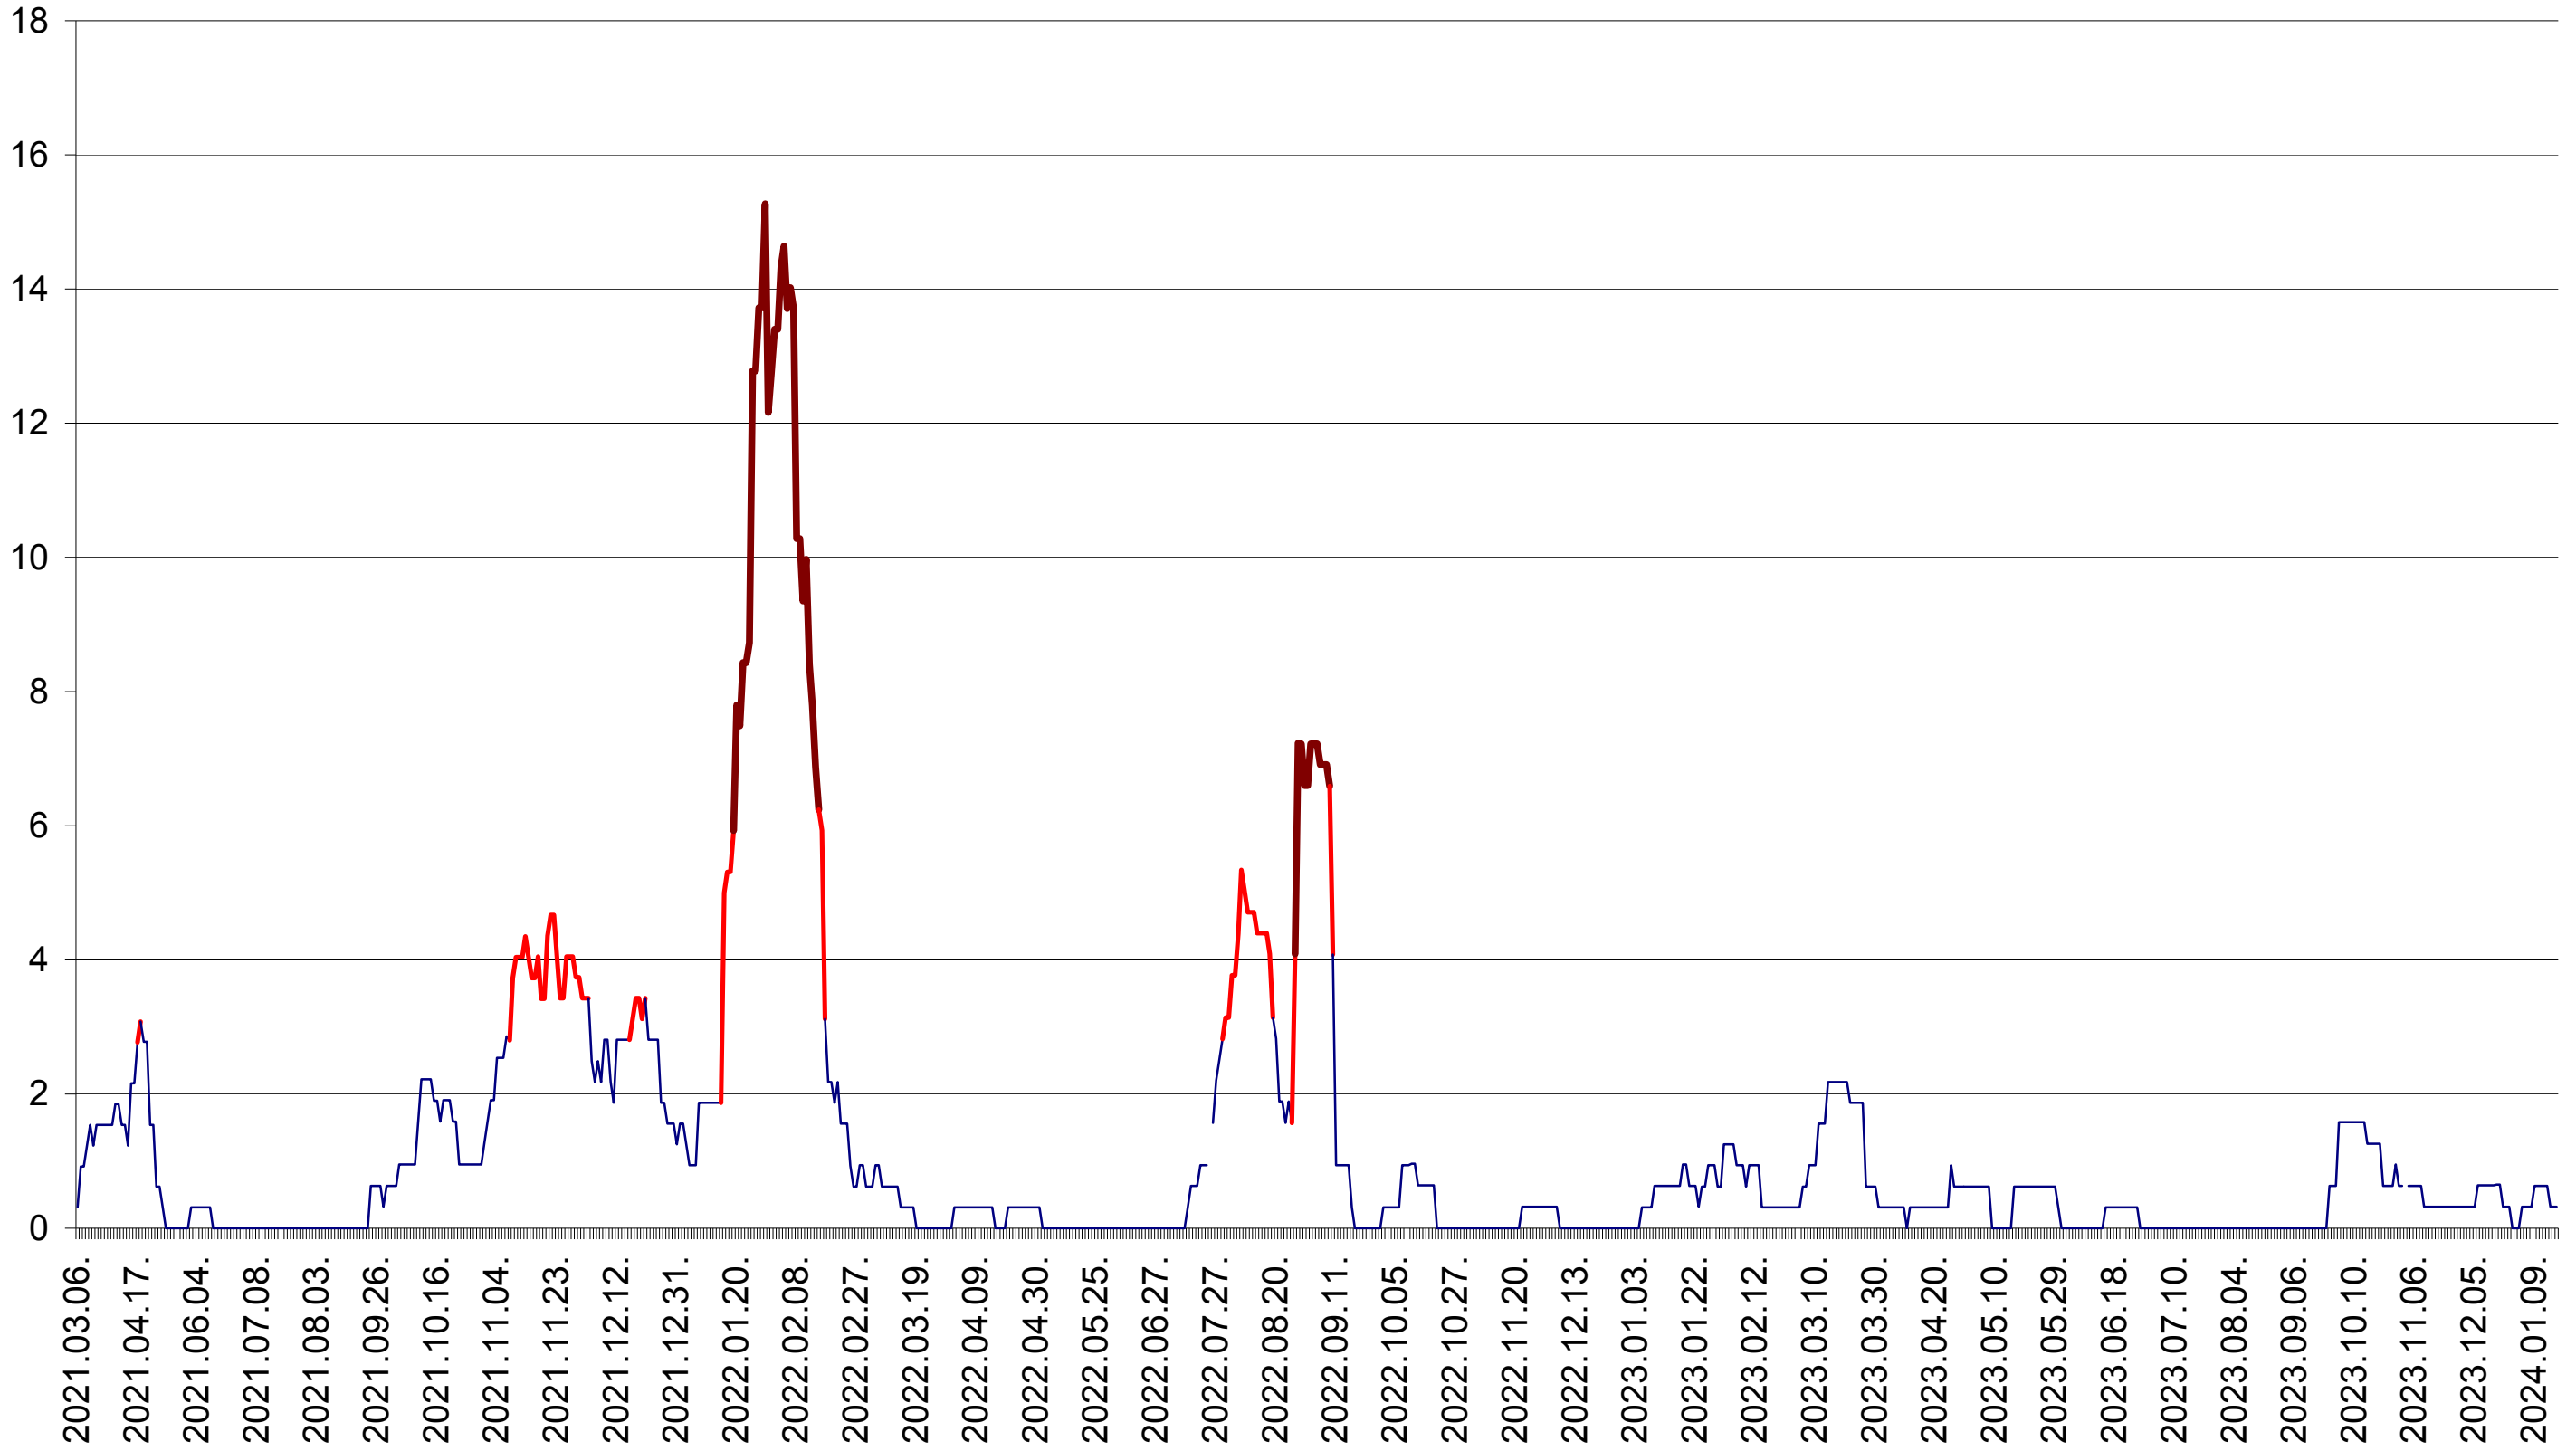

TUȘNAD - Evolutia incidentei cumulate pe 14 zile la ‰ de locuitori
2021.03.07. - 2024.01.18.

TULGHEȘ - Evolutia incidentei cumulate pe 14 zile la ‰ de locuitori
2021.03.07. - 2024.01.18.