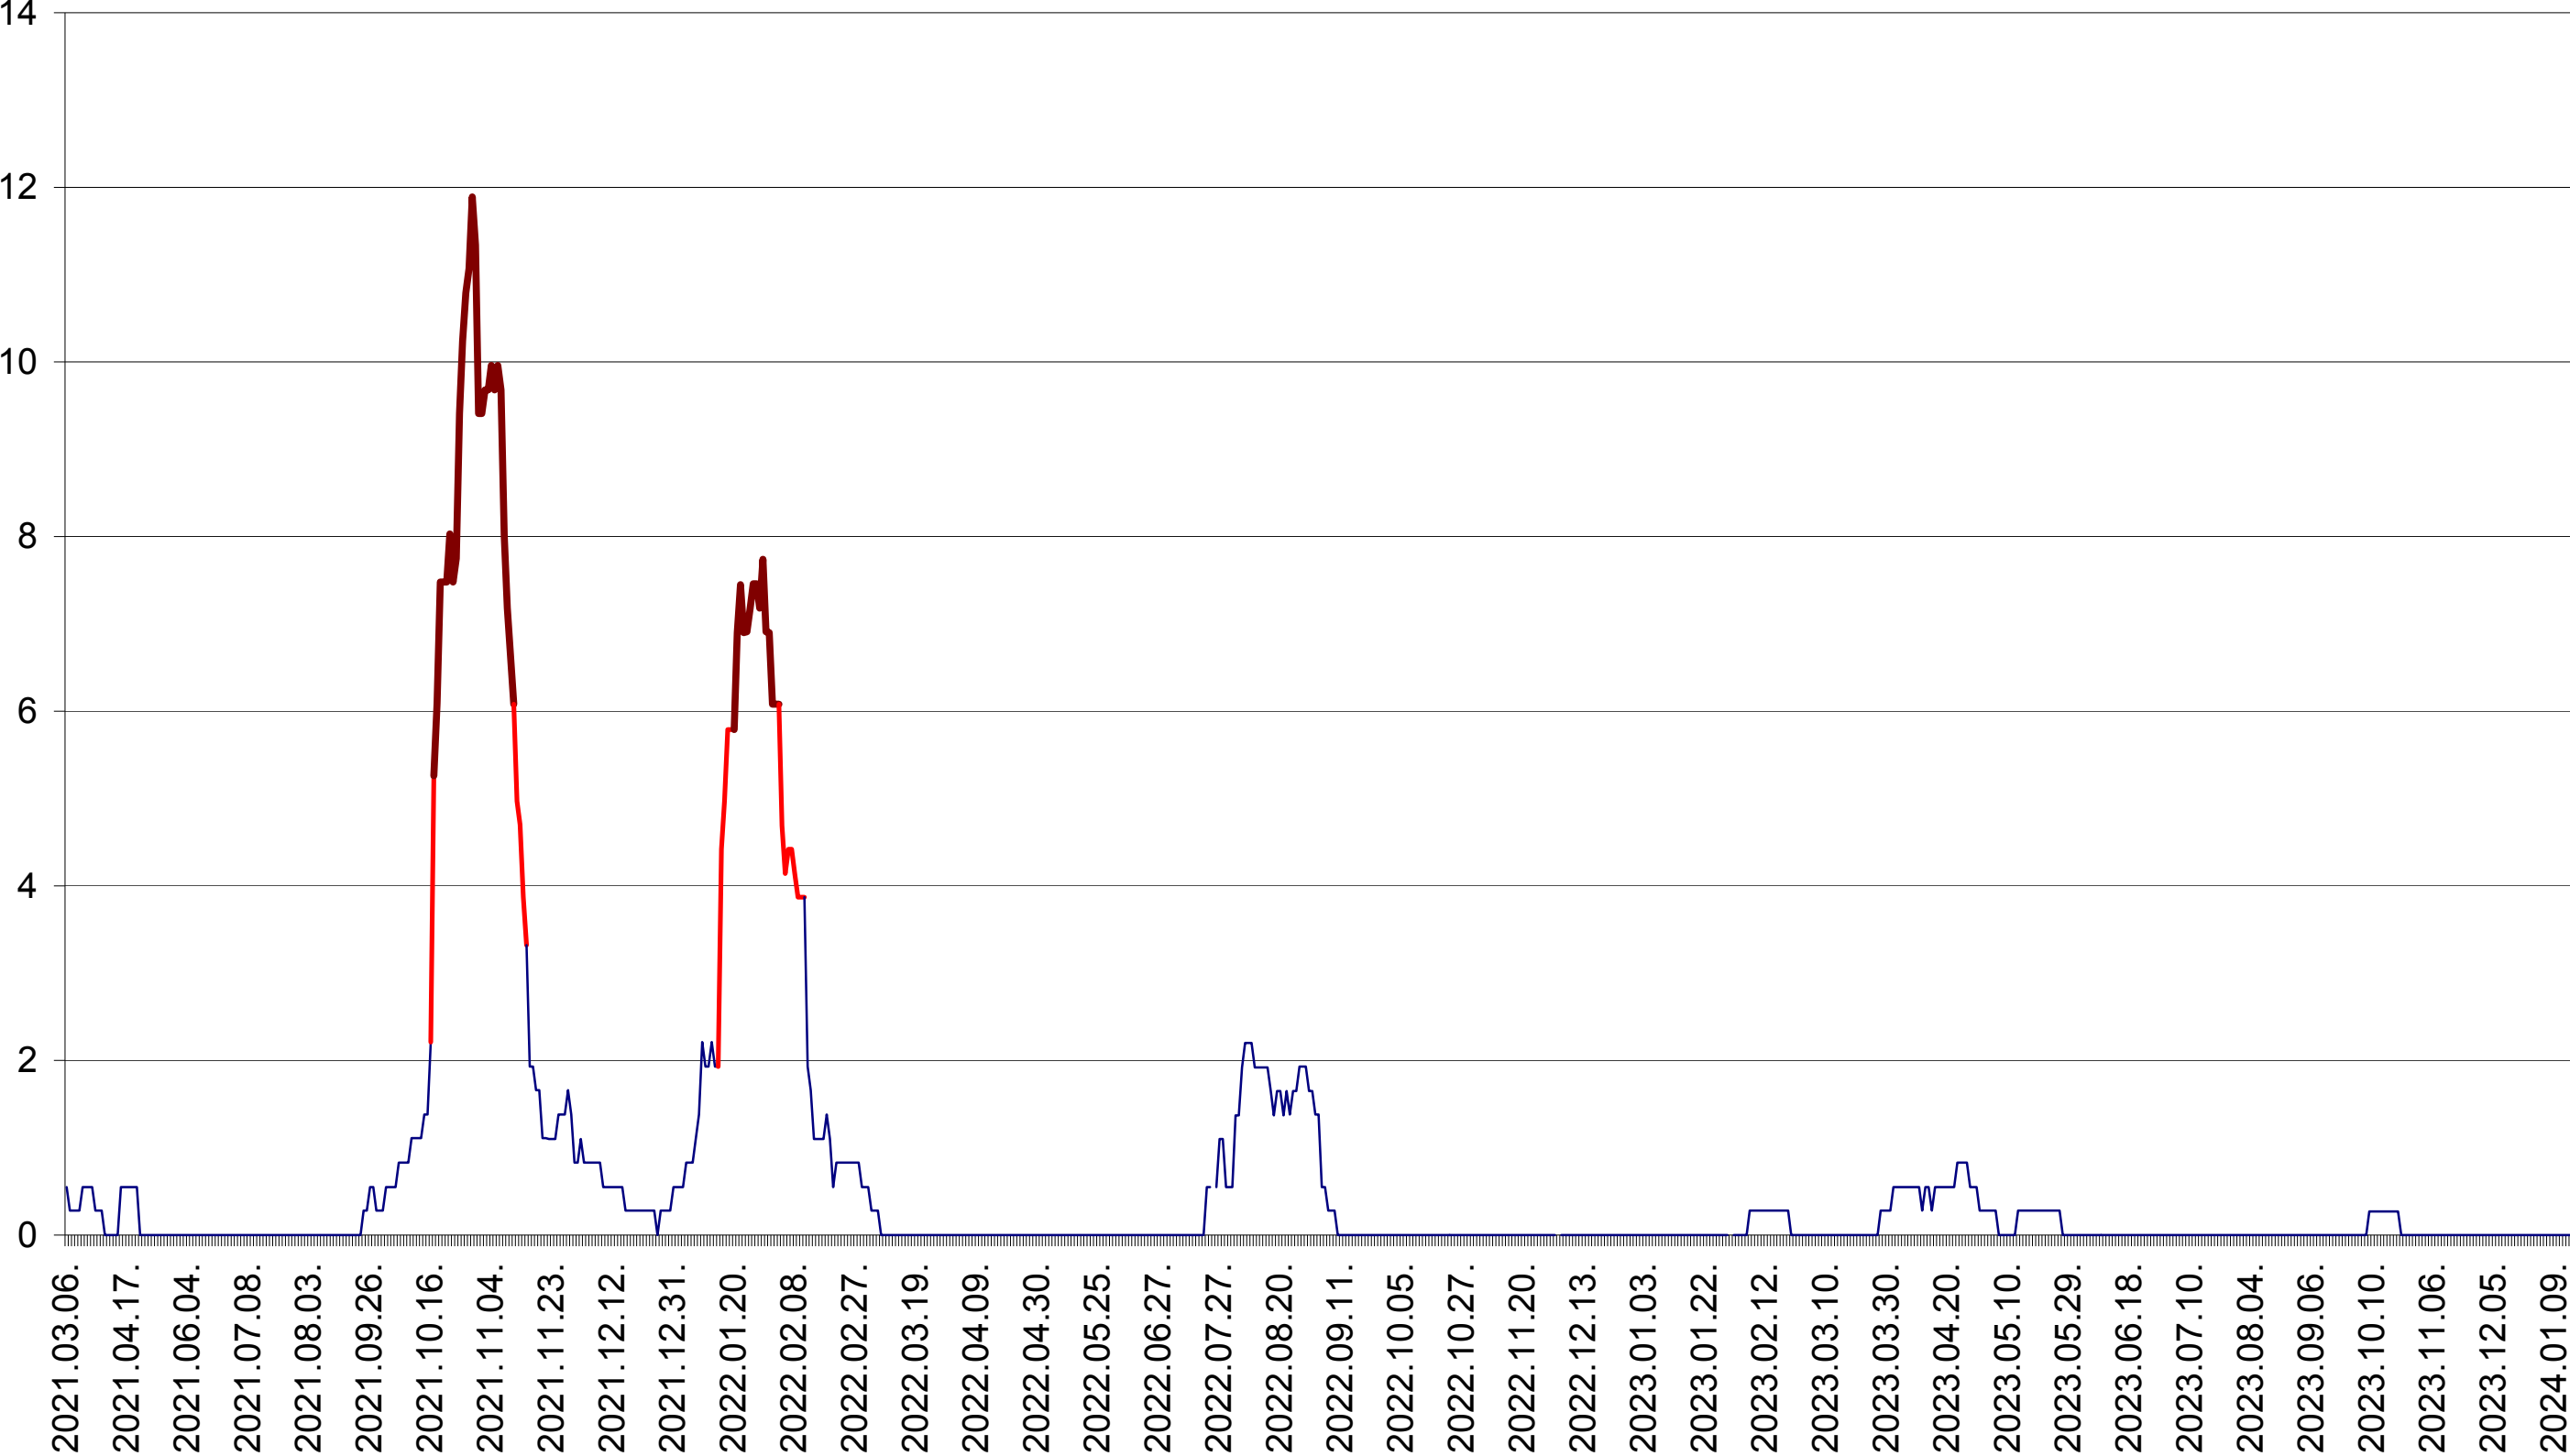

FELICENI - Evolutia incidentei cumulate pe 14 zile la ‰ de locuitori  
2021.03.07. - 2024.01.18.

FRUMOASA - Evolutia incidentei cumulate pe 14 zile la ‰ de locuitori  
2021.03.07. - 2024.01.18.

GĂLĂUȚAȘ - Evolutia incidentei cumulate pe 14 zile la ‰ de locuitori  
2021.03.07. - 2024.01.18.

MUNICIPIUL GHEORGHENI - Evolutia incidentei cumulate pe 14 zile la ‰ de locuitori  
2021.03.07. - 2024.01.18.

JOSENI - Evolutia incidentei cumulate pe 14 zile la ‰ de locuitori  
2021.03.07. - 2024.01.18.

LĂZAREA - Evolutia incidentei cumulate pe 14 zile la ‰ de locuitori  
2021.03.07. - 2024.01.18.

LELICENI - Evolutia incidentei cumulate pe 14 zile la ‰ de locuitori  
2021.03.07. - 2024.01.18.

LUETA - Evolutia incidentei cumulate pe 14 zile la ‰ de locuitori  
2021.03.07. - 2024.01.18.

LUNCA DE JOS - Evolutia incidentei cumulate pe 14 zile la ‰ de locuitori  
2021.03.07. - 2024.01.18.

LUNCA DE SUS - Evolutia incidentei cumulate pe 14 zile la ‰ de locuitori  
2021.03.07. - 2024.01.18.