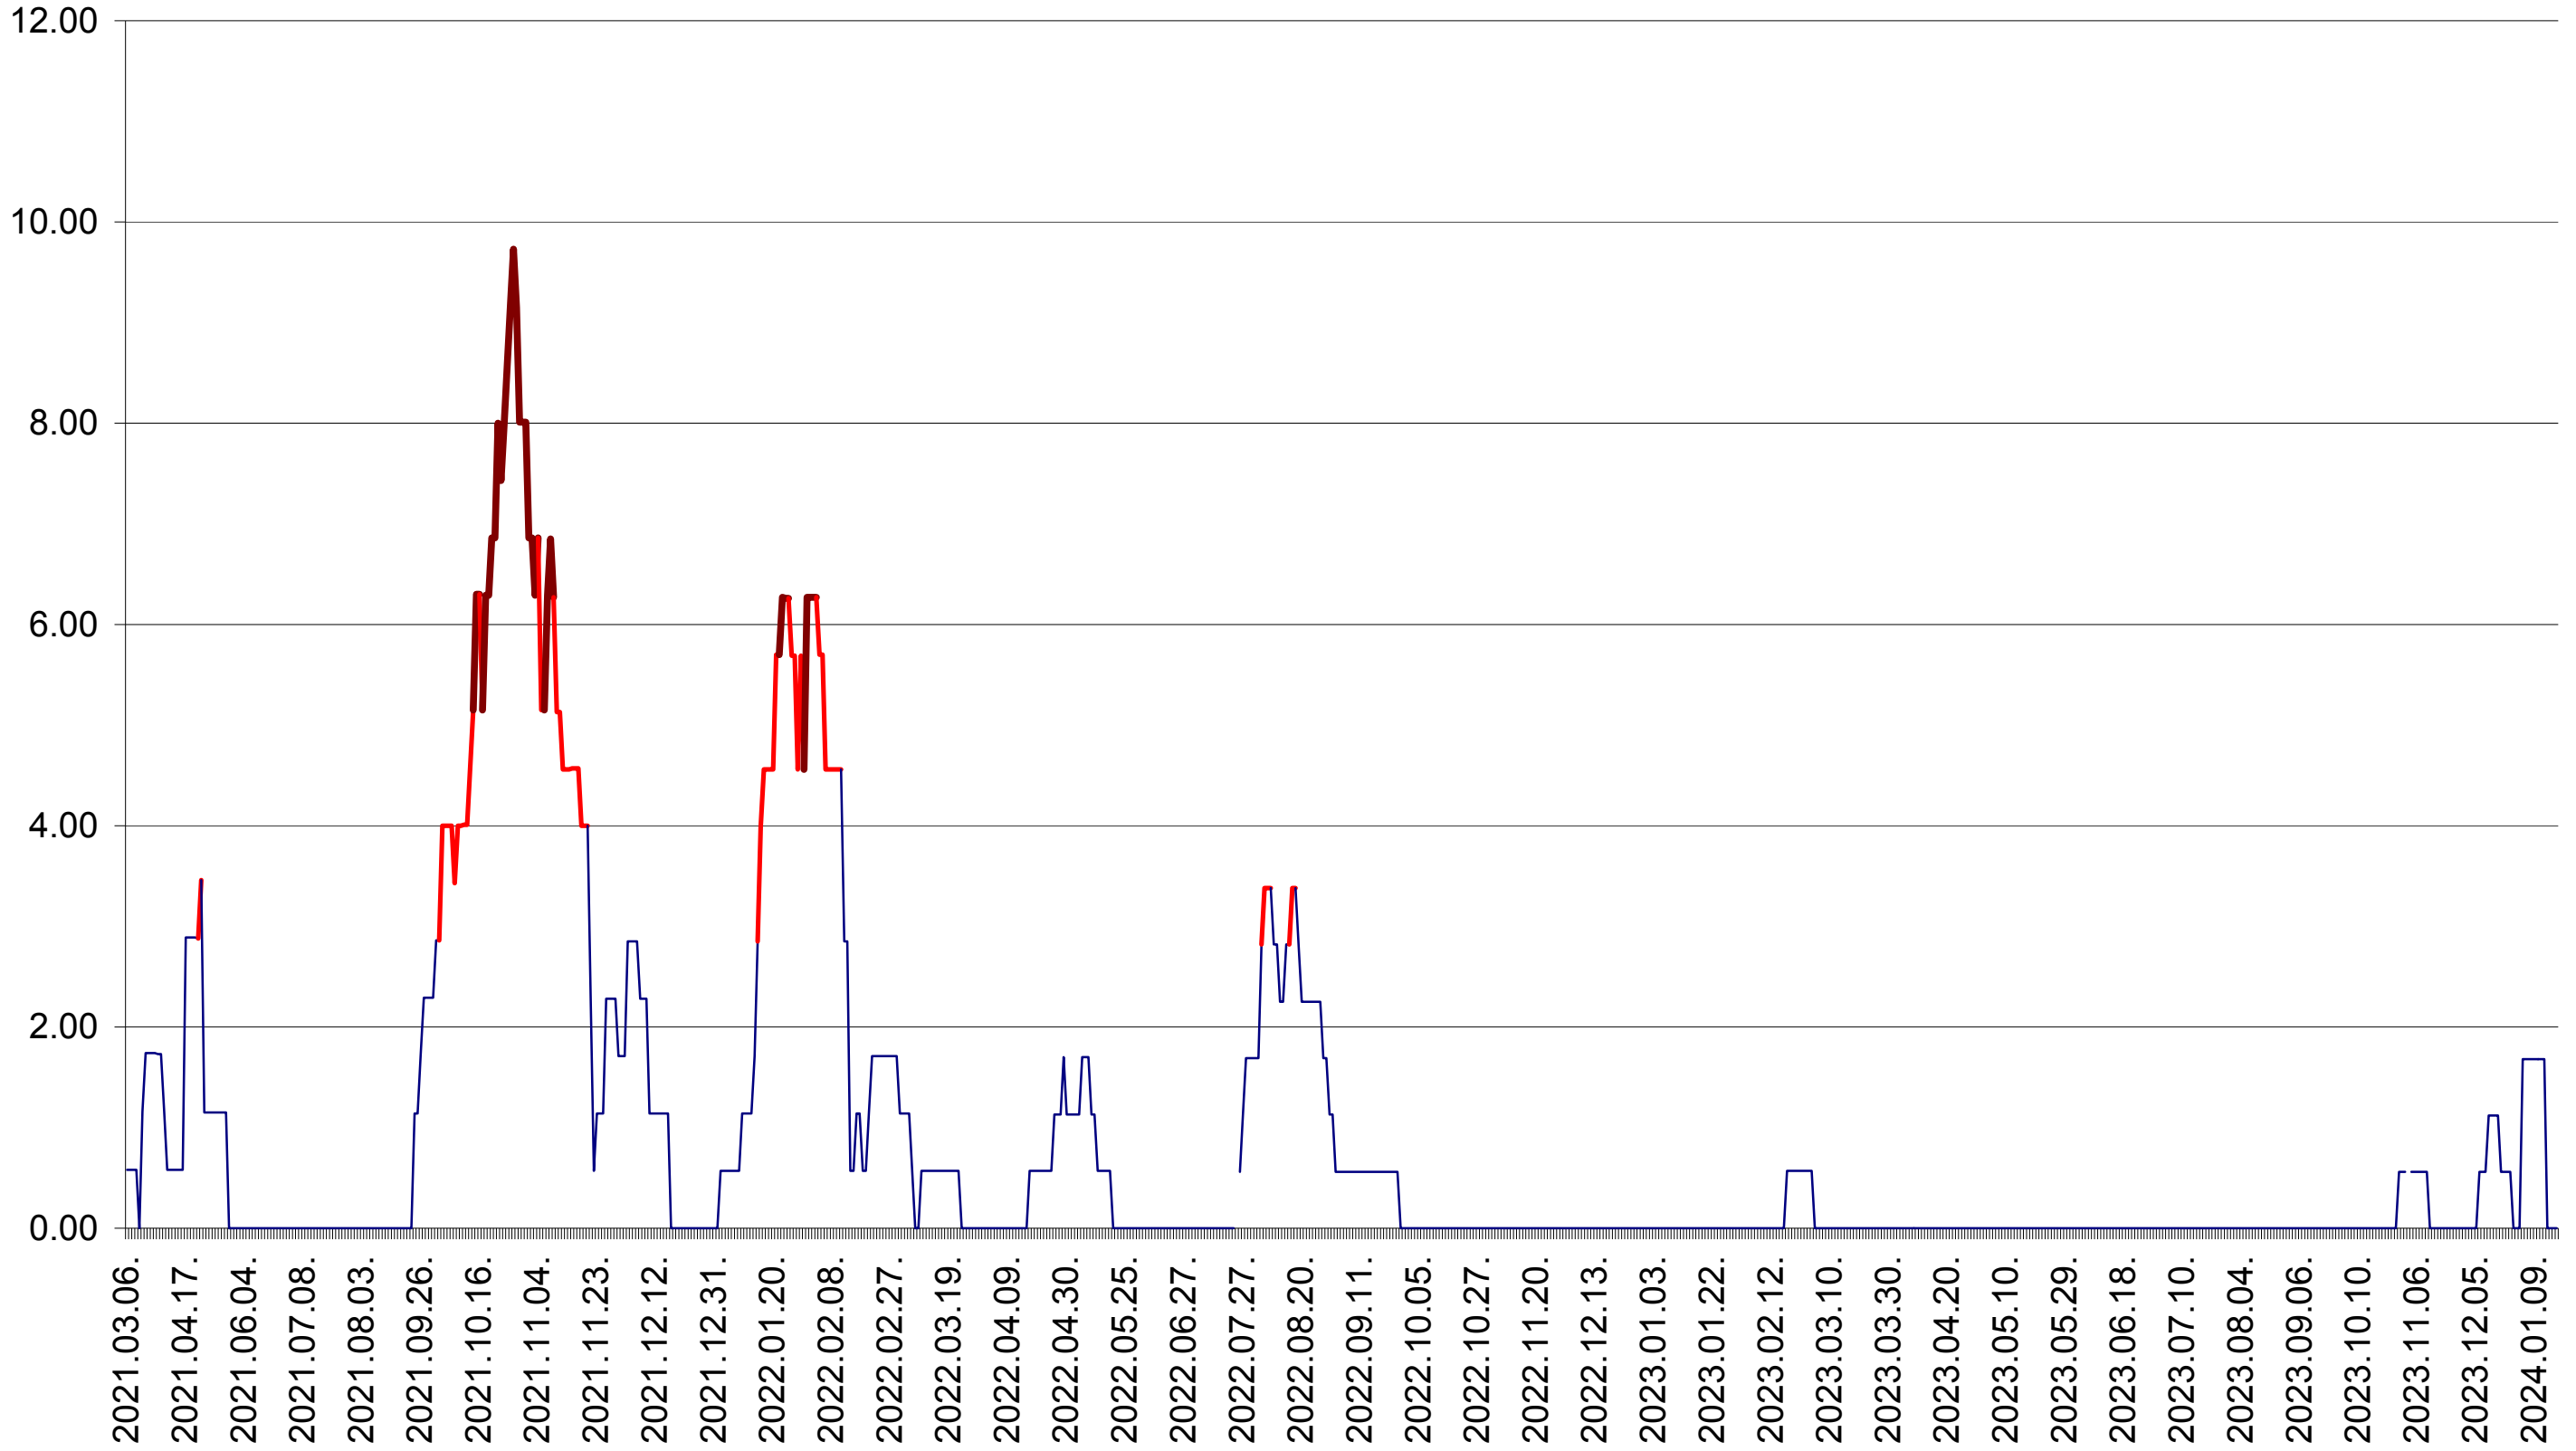

ORAȘ VLĂHIȚA - Evolutia incidentei cumulate pe 14 zile la ‰ de locuitori
2021.03.07. - 2024.01.18.

VĂRȘAG - Evolutia incidentei cumulate pe 14 zile la ‰ de locuitori
2021.03.07. - 2024.01.18.