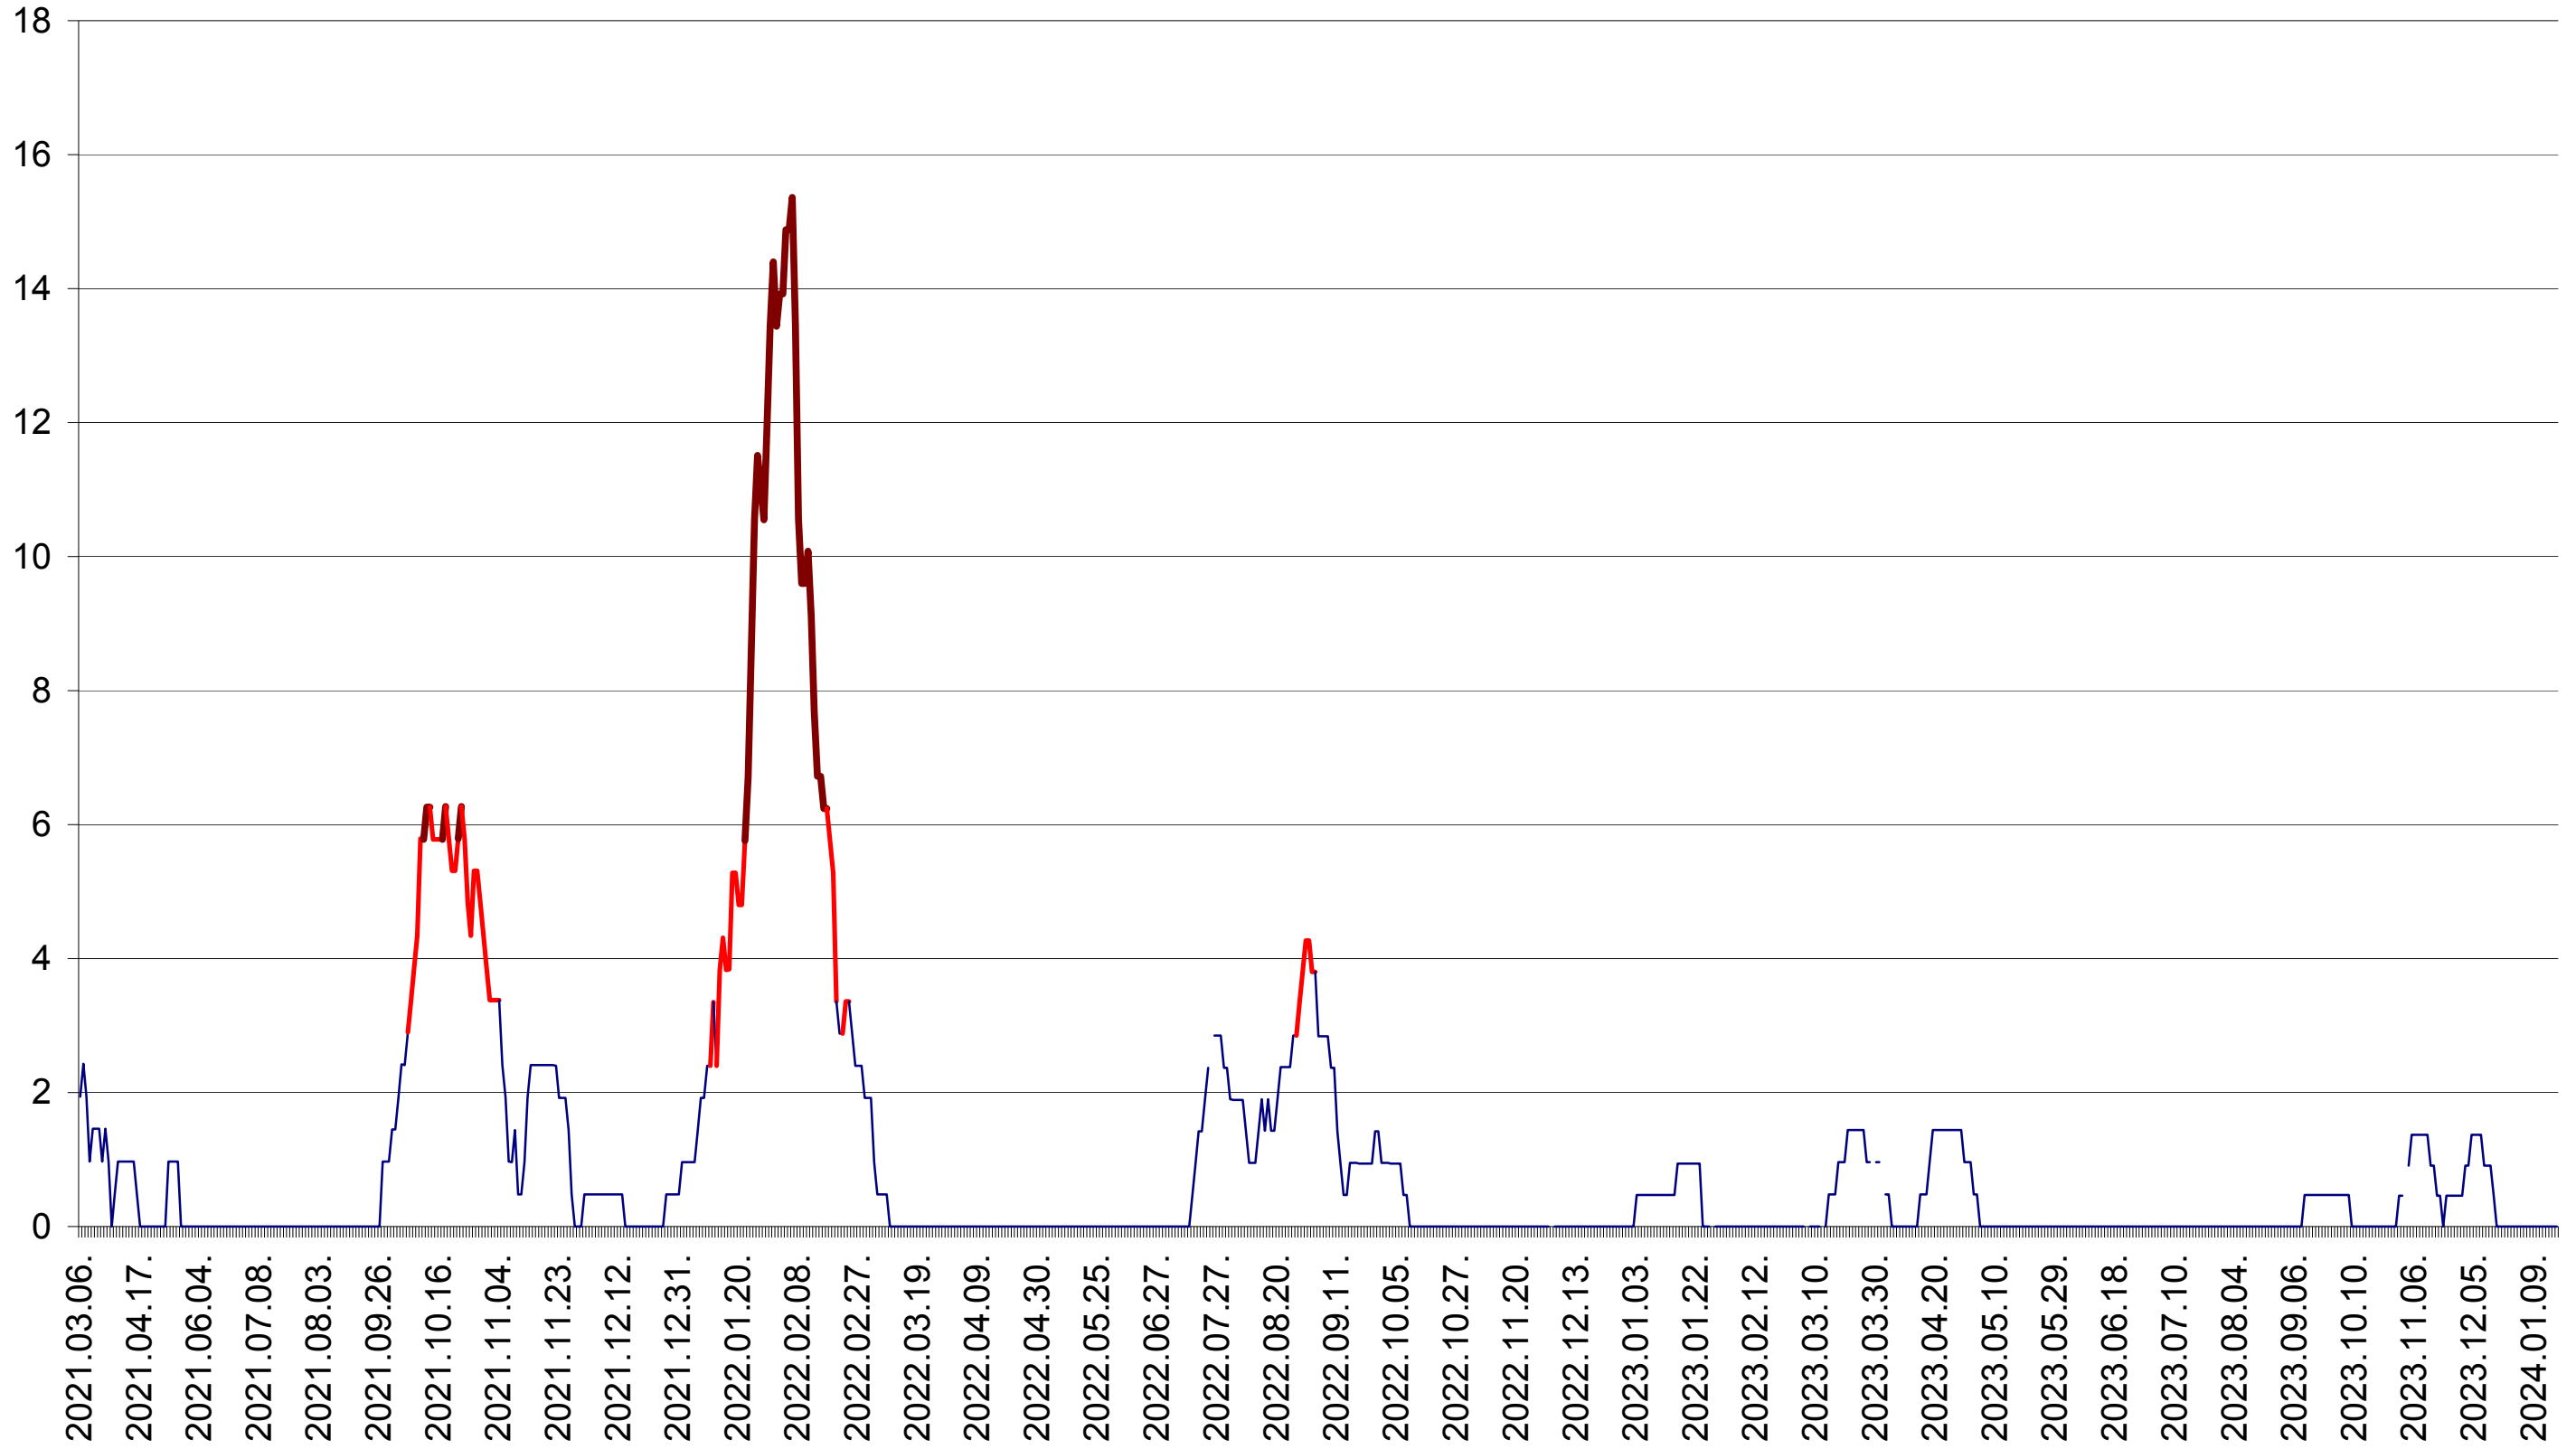

PLĂIEȘII DE JOS - Evolutia incidentei cumulate pe 14 zile la ‰ de locuitori
2021.03.07. - 2024.01.18.

PĂULENI-CIUC - Evolutia incidentei cumulate pe 14 zile la ‰ de locuitori
2021.03.07. - 2024.01.18.