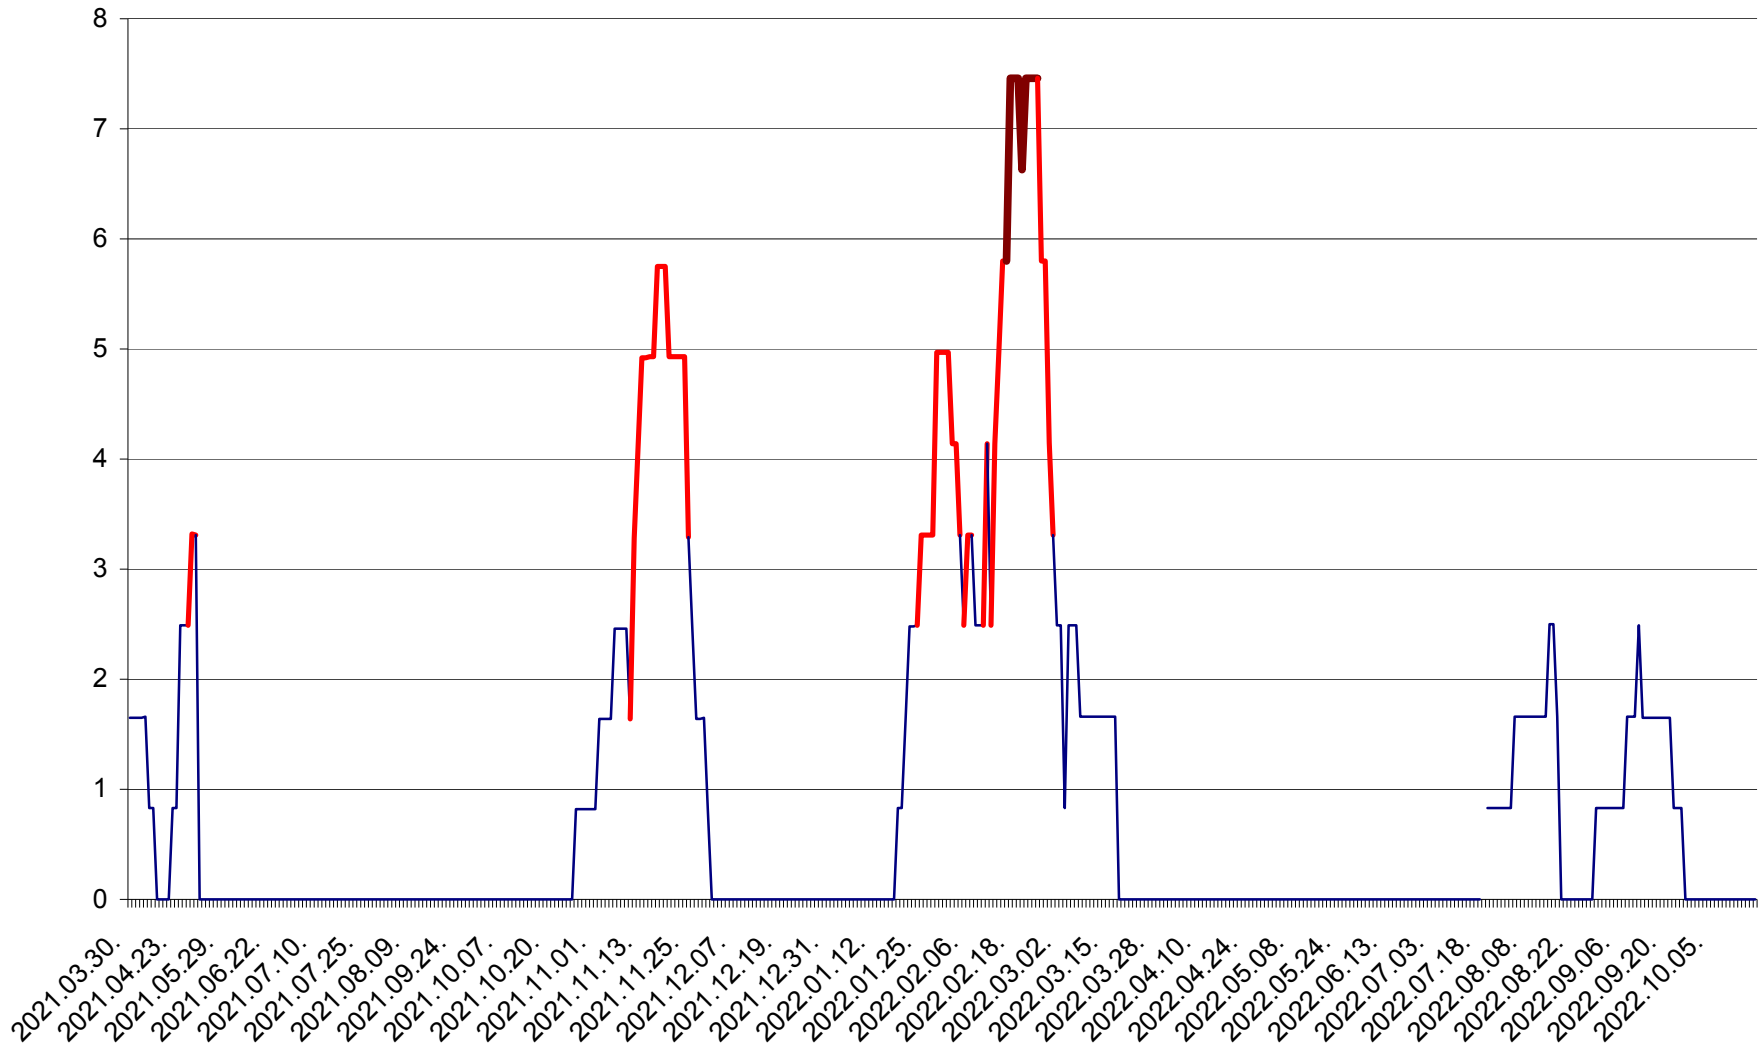

PLĂIEȘII DE JOS - Evoluția incidenței cumulate pe 14 zile la ‰ de locuitori  
2021.04.01. - 2022.10.19.

PORUMBENI - Evolutia incidentei cumulate pe 14 zile la ‰ de locuitori  
2021.04.01. - 2022.10.19.

PRAID - Evolutia incidentei cumulate pe 14 zile la ‰ de locuitori  
2021.04.01. - 2022.10.19.

RACU - Evolutia incidentei cumulate pe 14 zile la ‰ de locuitori  
2021.04.01. - 2022.10.19.

REMETEA - Evolutia incidentei cumulate pe 14 zile la ‰ de locuitori  
2021.04.01. - 2022.10.19.

SĂCEL - Evolutia incidentei cumulate pe 14 zile la ‰ de locuitori  
2021.04.01. - 2022.10.19.

SÂNCRĂIENI - Evolutia incidentei cumulate pe 14 zile la ‰ de locuitori  
2021.04.01. - 2022.10.19.

SÂNDOMIC - Evolutia incidentei cumulate pe 14 zile la ‰ de locuitori  
2021.04.01. - 2022.10.19.