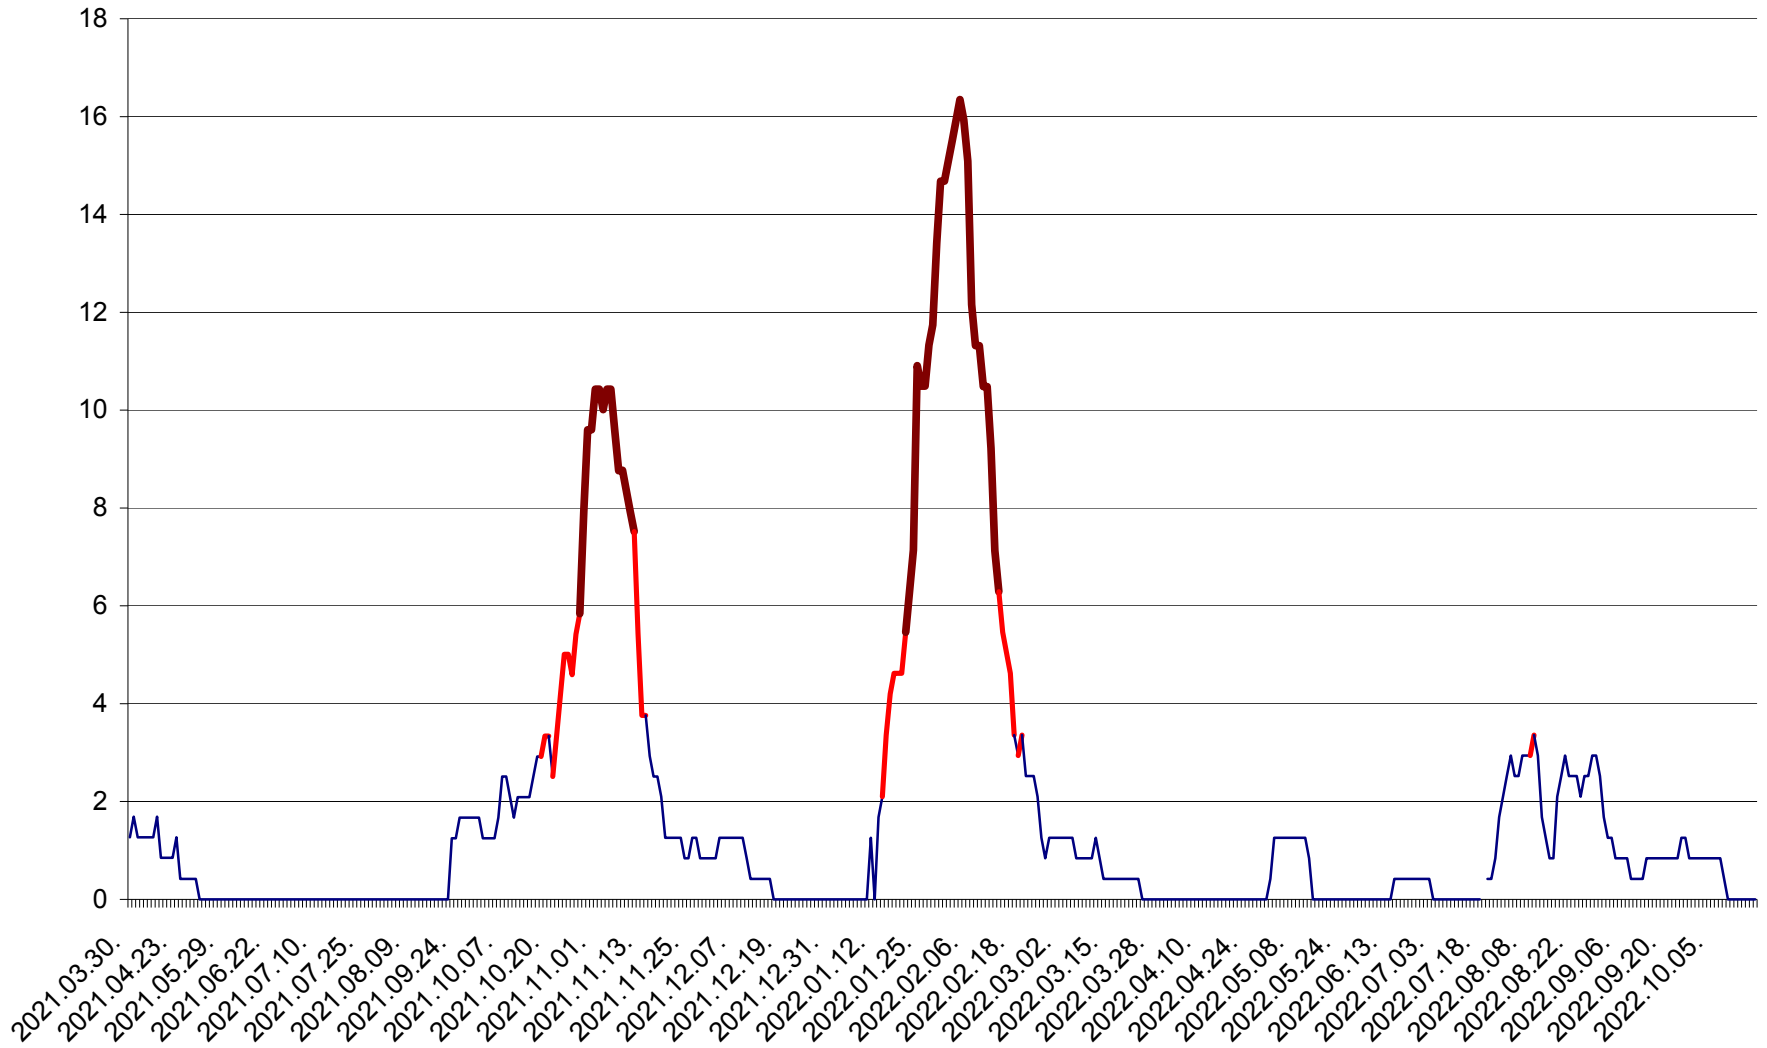

FELICENI - Evolutia incidentei cumulate pe 14 zile la % de locuitori  
2021.04.01. - 2022.10.19.

FRUMOASA - Evolutia incidentei cumulate pe 14 zile la ‰ de locuitori  
2021.04.01. - 2022.10.19.

GĂLĂUȚAȘ - Evolutia incidentei cumulate pe 14 zile la ‰ de locuitori  
2021.04.01. - 2022.10.19.

MUNICIPIUL GHEORGHENI - Evolutia incidentei cumulate pe 14 zile la ‰ de locuitori  
2021.04.01. - 2022.10.19.

JOSENI - Evolutia incidentei cumulate pe 14 zile la ‰ de locuitori  
2021.04.01. - 2022.10.19.

LĂZAREA - Evolutia incidentei cumulate pe 14 zile la % de locuitori  
2021.04.01. - 2022.10.19.

LELICENI - Evolutia incidentei cumulate pe 14 zile la ‰ de locuitori  
2021.04.01. - 2022.10.19.

LUETA - Evolutia incidentei cumulate pe 14 zile la ‰ de locuitori  
2021.04.01. - 2022.10.19.

LUNCA DE JOS - Evolutia incidentei cumulate pe 14 zile la ‰ de locuitori  
2021.04.01. - 2022.10.19.

LUNCA DE SUS - Evolutia incidentei cumulate pe 14 zile la ‰ de locuitori  
2021.04.01. - 2022.10.19.