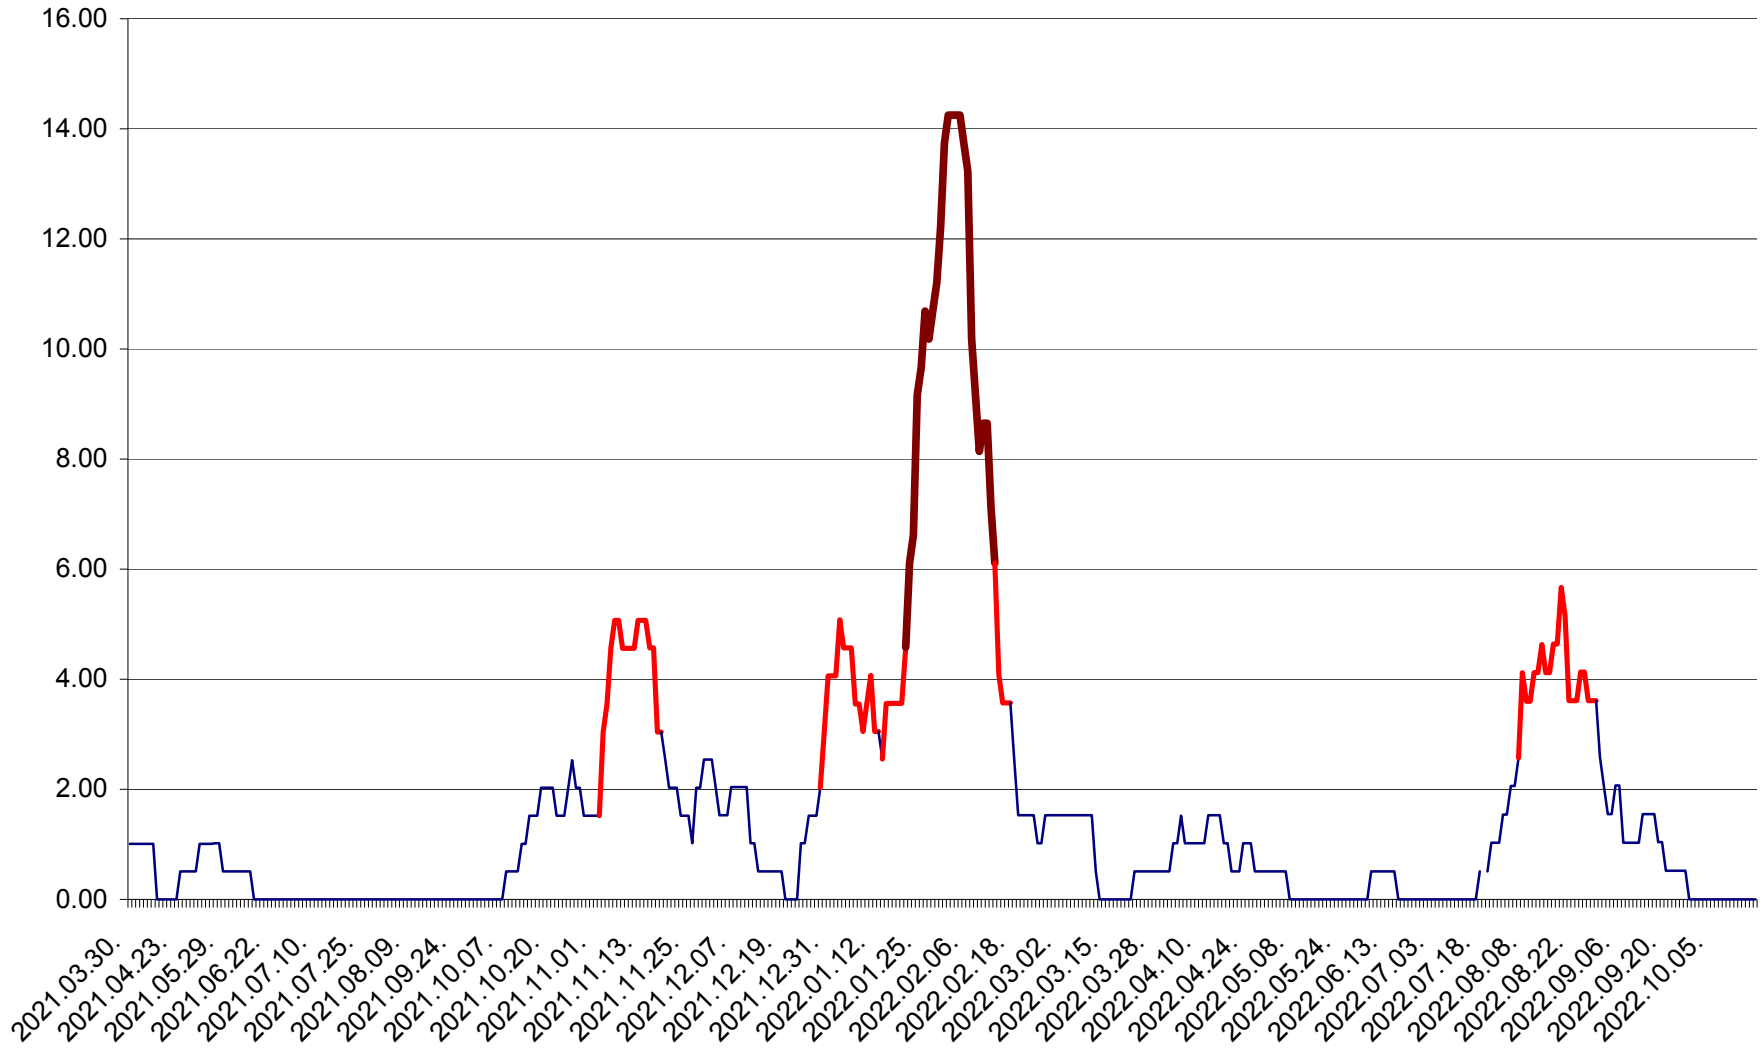

VĂRȘAG - Evolutia incidentei cumulate pe 14 zile la ‰ de locuitori  
2021.04.01. - 2022.10.19.

ORAȘ VLĂHIȚA - Evolutia incidentei cumulate pe 14 zile la ‰ de locuitori  
2021.04.01. - 2022.10.19.

VOȘLĂBENI - Evolutia incidentei cumulate pe 14 zile la ‰ de locuitori  
2021.04.01. - 2022.10.19.

ZETEA - Evolutia incidentei cumulate pe 14 zile la ‰ de locuitori  
2021.04.01. - 2022.10.19.

Total - Evolutia incidentei cumulate pe 14 zile la ‰ de locuitori  
2021.04.01. - 2022.10.19.