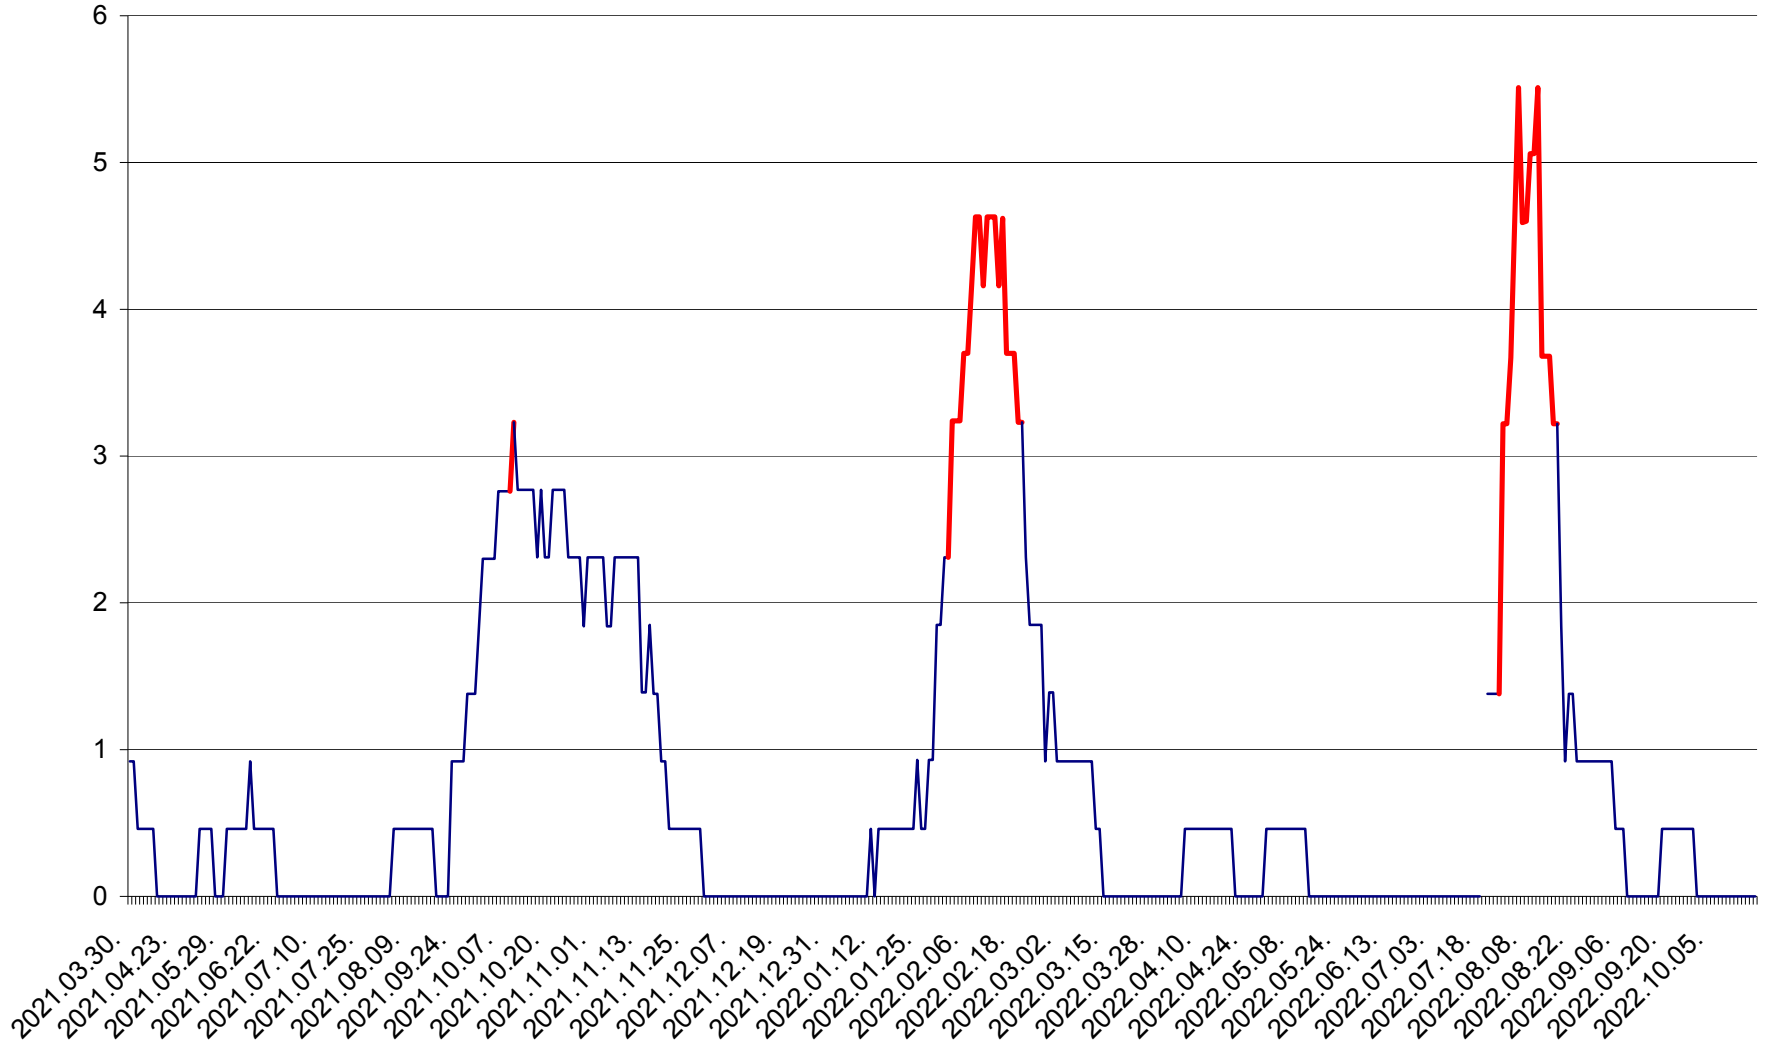

SICULENI - Evolutia incidentei cumulate pe 14 zile la ‰ de locuitori  
2021.04.01. - 2022.10.19.

ȘIMONEȘTI - Evolutia incidentei cumulate pe 14 zile la ‰ de locuitori  
2021.04.01. - 2022.10.19.

SUBCETATE - Evolutia incidentei cumulate pe 14 zile la ‰ de locuitori  
2021.04.01. - 2022.10.19.

SUSENI - Evolutia incidentei cumulate pe 14 zile la ‰ de locuitori  
2021.04.01. - 2022.10.19.

TOMEȘTI - Evolutia incidentei cumulate pe 14 zile la ‰ de locuitori  
2021.04.01. - 2022.10.19.

MUNICIPIUL TOPLIȚA - Evolutia incidentei cumulate pe 14 zile la ‰ de locuitori  
2021.04.01. - 2022.10.19.

TULGHEȘ - Evolutia incidentei cumulate pe 14 zile la ‰ de locuitori  
2021.04.01. - 2022.10.19.

TUȘNAD - Evolutia incidentei cumulate pe 14 zile la ‰ de locuitori  
2021.04.01. - 2022.10.19.

ULIEȘ - Evoluția incidenței cumulate pe 14 zile la ‰ de locuitori  
2021.04.01. - 2022.10.19.