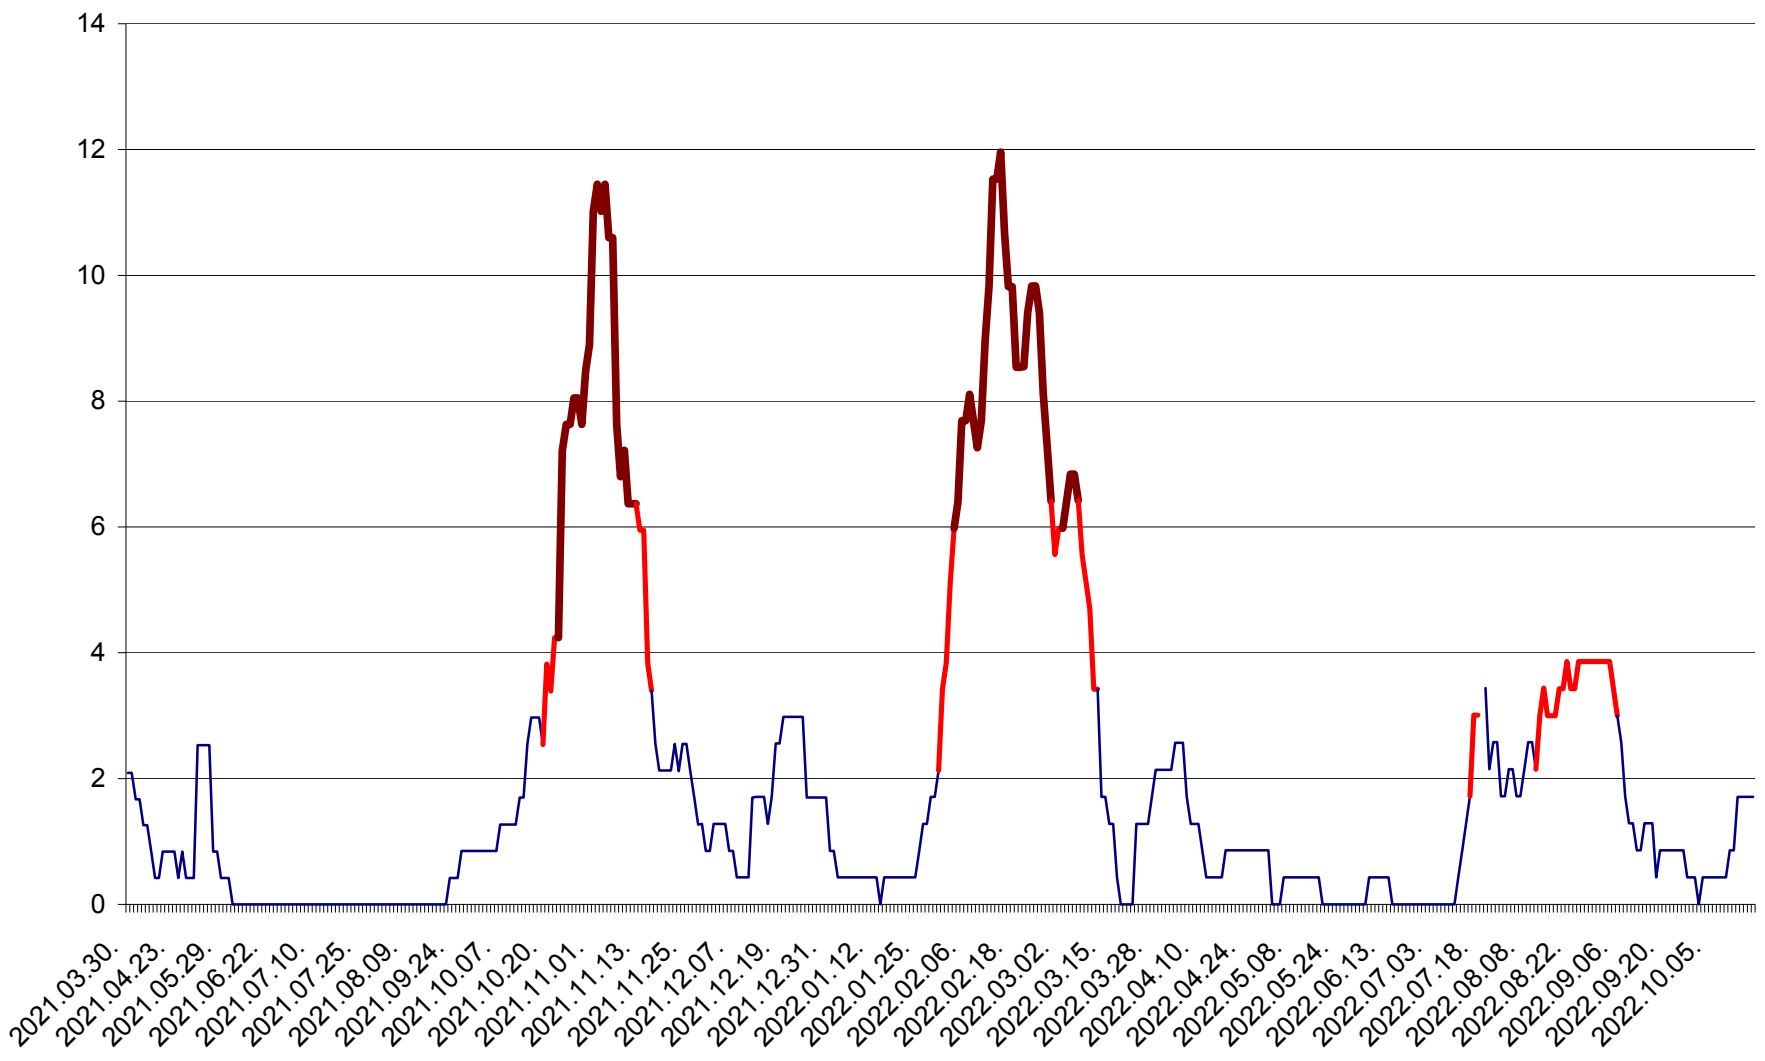

CORBU - Evolutia incidentei cumulate pe 14 zile la ‰ de locuitori  
2021.04.01. - 2022.10.19.

CORUND - Evolutia incidentei cumulate pe 14 zile la ‰ de locuitori  
2021.04.01. - 2022.10.19.

COZMENI - Evolutia incidentei cumulate pe 14 zile la ‰ de locuitori  
2021.04.01. - 2022.10.19.

ORAȘ CRISTURU SECUIESC - Evolutia incidentei cumulate pe 14 zile la ‰ de locuitori  
2021.04.01. - 2022.10.19.

DĂNEȘTI - Evolutia incidentei cumulate pe 14 zile la ‰ de locuitori  
2021.04.01. - 2022.10.19.

DÂRJIU - Evolutia incidentei cumulate pe 14 zile la ‰ de locuitori  
2021.04.01. - 2022.10.19.

DEALU - Evolutia incidentei cumulate pe 14 zile la ‰ de locuitori  
2021.04.01. - 2022.10.19.

DITRĂU - Evolutia incidentei cumulate pe 14 zile la ‰ de locuitori  
2021.04.01. - 2022.10.19.

FELICENI - Evolutia incidentei cumulate pe 14 zile la % de locuitori  
2021.04.01. - 2022.10.19.

FRUMOASA - Evolutia incidentei cumulate pe 14 zile la ‰ de locuitori  
2021.04.01. - 2022.10.19.

GĂLĂUȚAȘ - Evolutia incidentei cumulate pe 14 zile la ‰ de locuitori  
2021.04.01. - 2022.10.19.