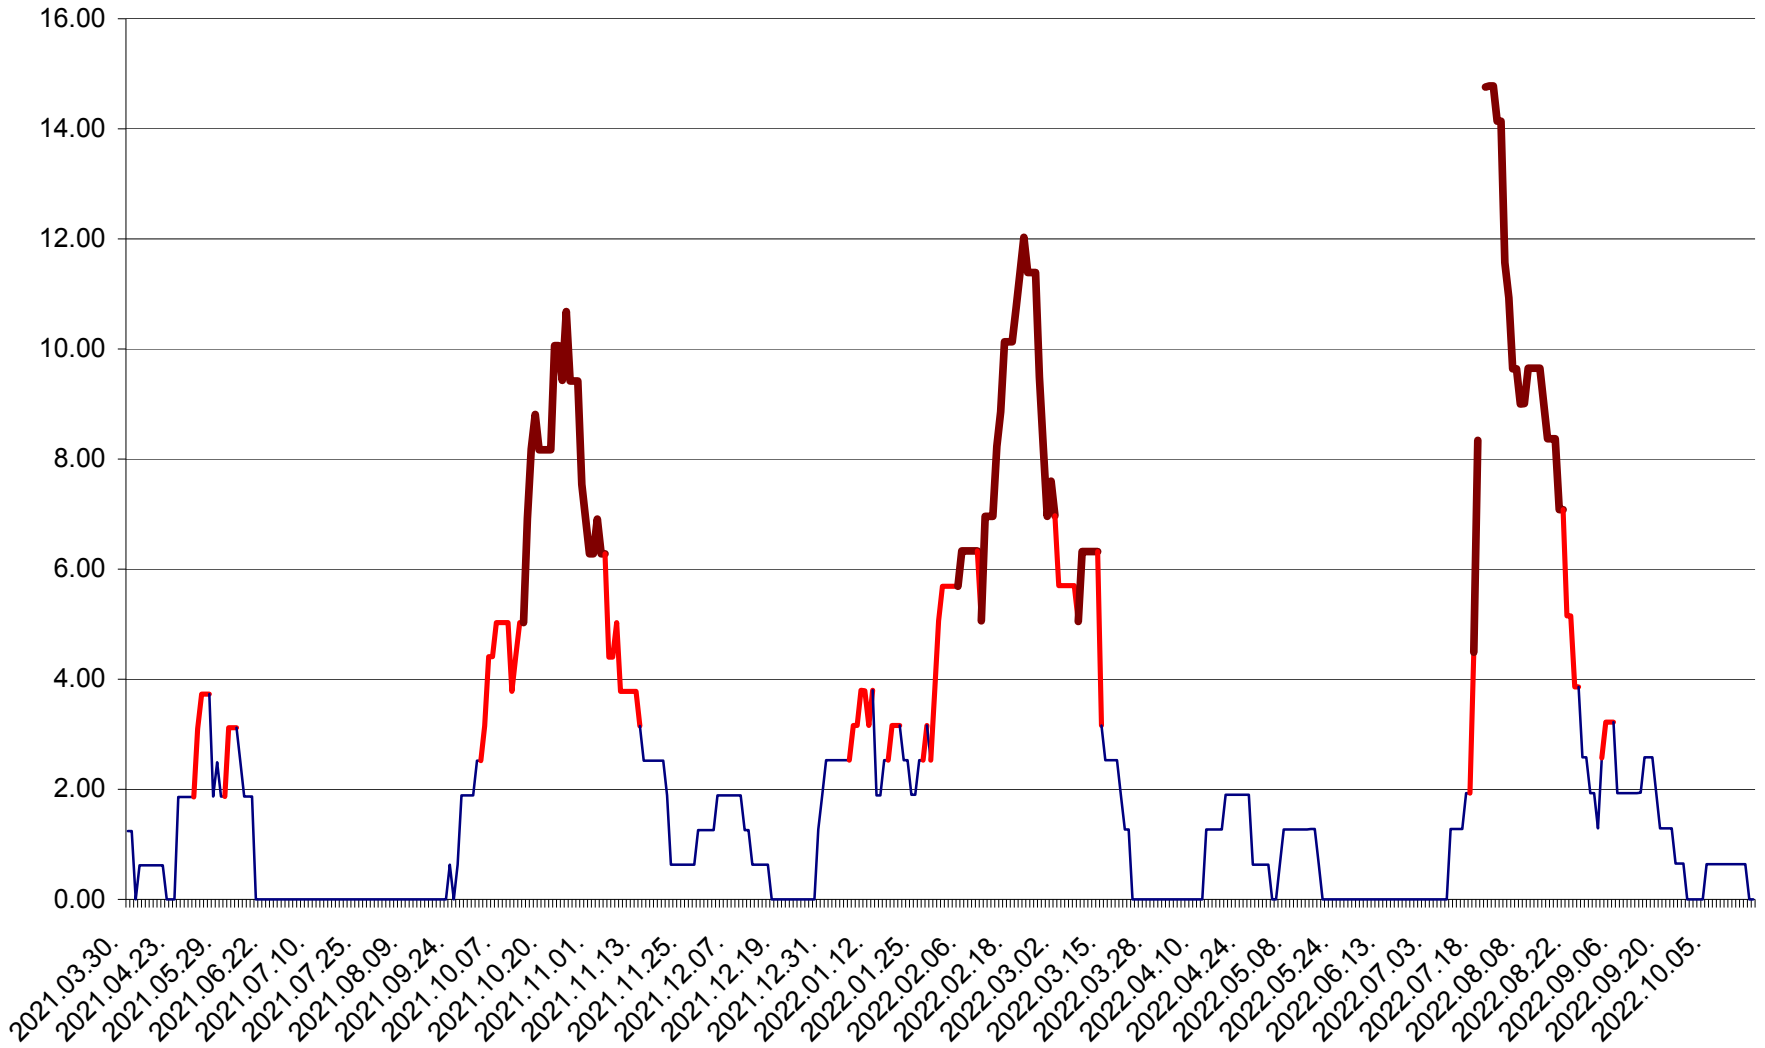

ATID - Evolutia incidentei cumulate pe 14 zile la % de locuitori  
2021.04.01. - 2022.10.19.

AVRĂMEȘTI - Evolutia incidentei cumulate pe 14 zile la ‰ de locuitori  
2021.04.01. - 2022.10.19.

ORAȘ BĂILE TUȘNAD - Evolutia incidentei cumulate pe 14 zile la ‰ de locuitori  
2021.04.01. - 2022.10.19.

ORAȘ BĂLAN - Evolția incidenței cumulate pe 14 zile la ‰ de locuitori  
2021.04.01. - 2022.10.19.

BILBOR - Evolutia incidentei cumulate pe 14 zile la ‰ de locuitori  
2021.04.01. - 2022.10.19.

ORAȘ BORSEC - Evolutia incidentei cumulate pe 14 zile la ‰ de locuitori  
2021.04.01. - 2022.10.19.

BRĂDEȘTI - Evolulia incidentei cumulate pe 14 zile la ‰ de locuitori  
2021.04.01. - 2022.10.19.

CĂPÂLNIȚA - Evolutia incidentei cumulate pe 14 zile la ‰ de locuitori  
2021.04.01. - 2022.10.19.

CÂRȚA - Evolutia incidentei cumulate pe 14 zile la ‰ de locuitori  
2021.04.01. - 2022.10.19.

CICEU - Evolutia incidentei cumulate pe 14 zile la ‰ de locuitori  
2021.04.01. - 2022.10.19.

CIUCSÂNGEORGIU - Evolutia incidentei cumulate pe 14 zile la ‰ de locuitori  
2021.04.01. - 2022.10.19.

CIUMANI - Evolutia incidentei cumulate pe 14 zile la ‰ de locuitori  
2021.04.01. - 2022.10.19.