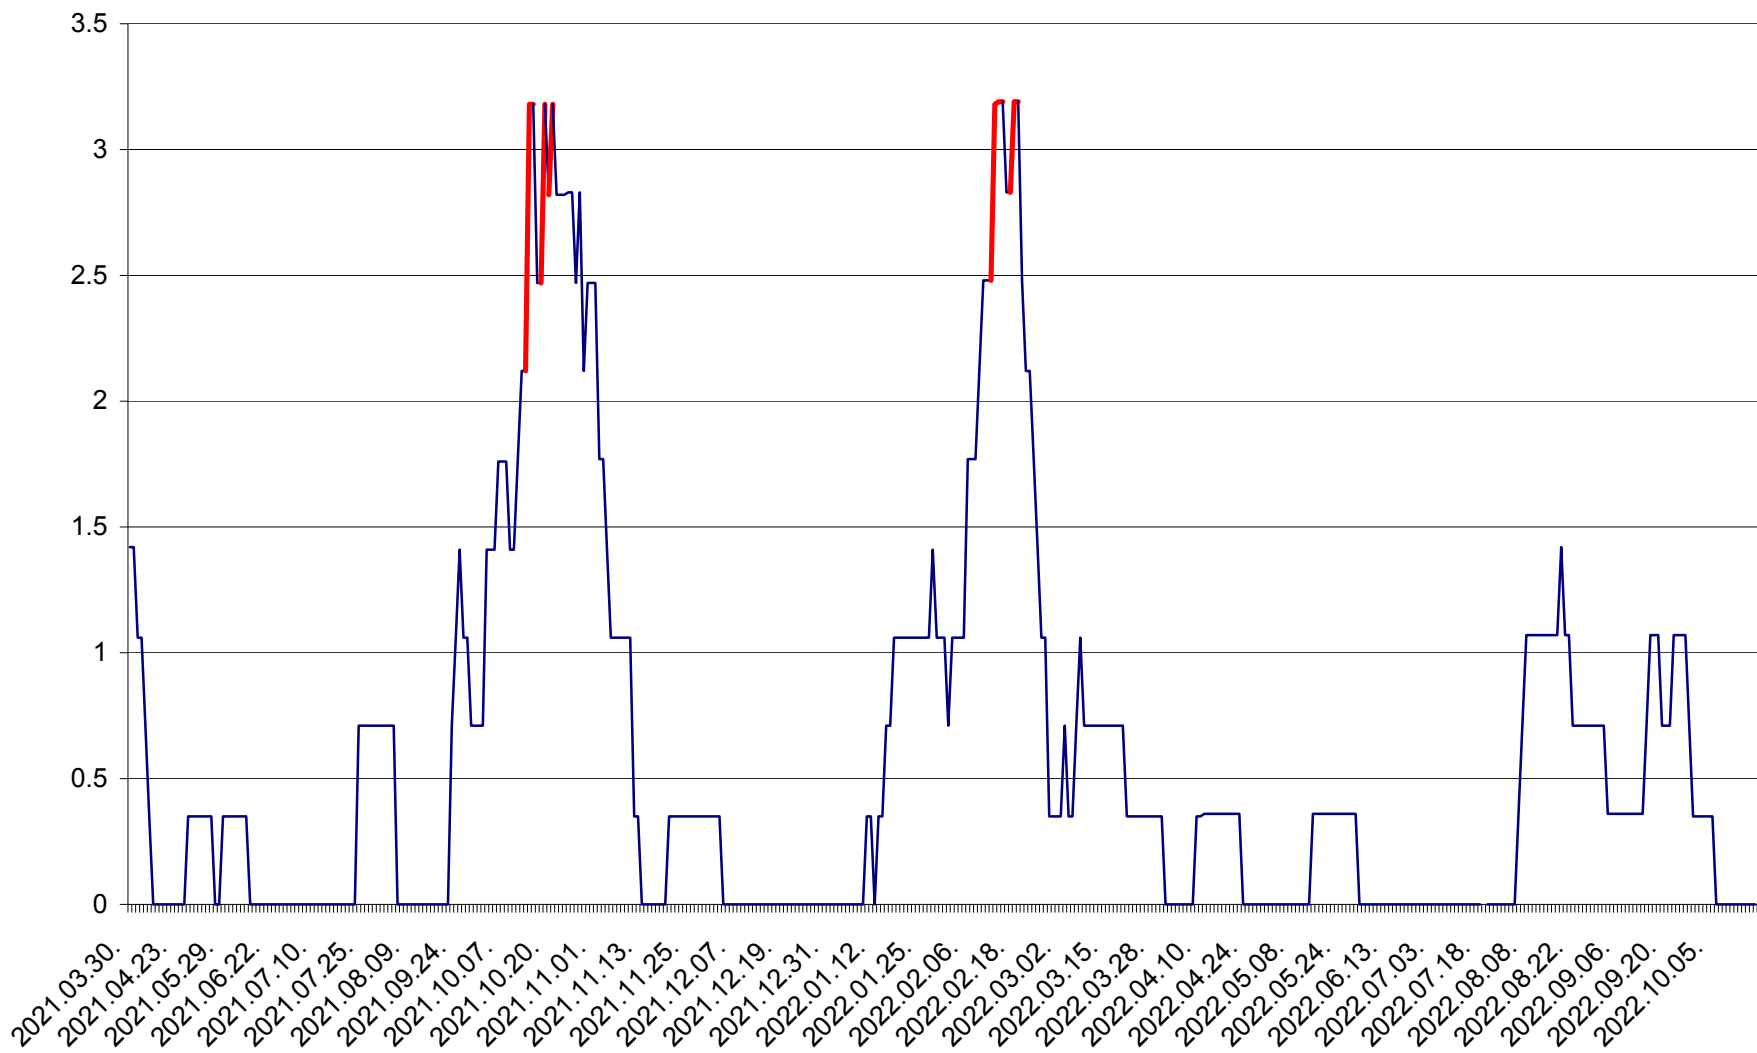

MIHĂILENI - Evolutia incidentei cumulate pe 14 zile la ‰ de locuitori  
2021.04.01. - 2022.10.19.

MUGENI - Evolutia incidentei cumulate pe 14 zile la ‰ de locuitori  
2021.04.01. - 2022.10.19.

OCLAND - Evolutia incidentei cumulate pe 14 zile la ‰ de locuitori  
2021.04.01. - 2022.10.19.

MUNICIPIUL ODORHEIU SECUIESC - Evolutia incidentei cumulate pe 14 zile la ‰ de locuitori  
2021.04.01. - 2022.10.19.

PĂULENI-CIUC - Evolutia incidentei cumulate pe 14 zile la ‰ de locuitori  
2021.04.01. - 2022.10.19.

PLĂIEȘII DE JOS - Evoluția incidenței cumulate pe 14 zile la ‰ de locuitori  
2021.04.01. - 2022.10.19.

PORUMBENI - Evolutia incidentei cumulate pe 14 zile la ‰ de locuitori  
2021.04.01. - 2022.10.19.