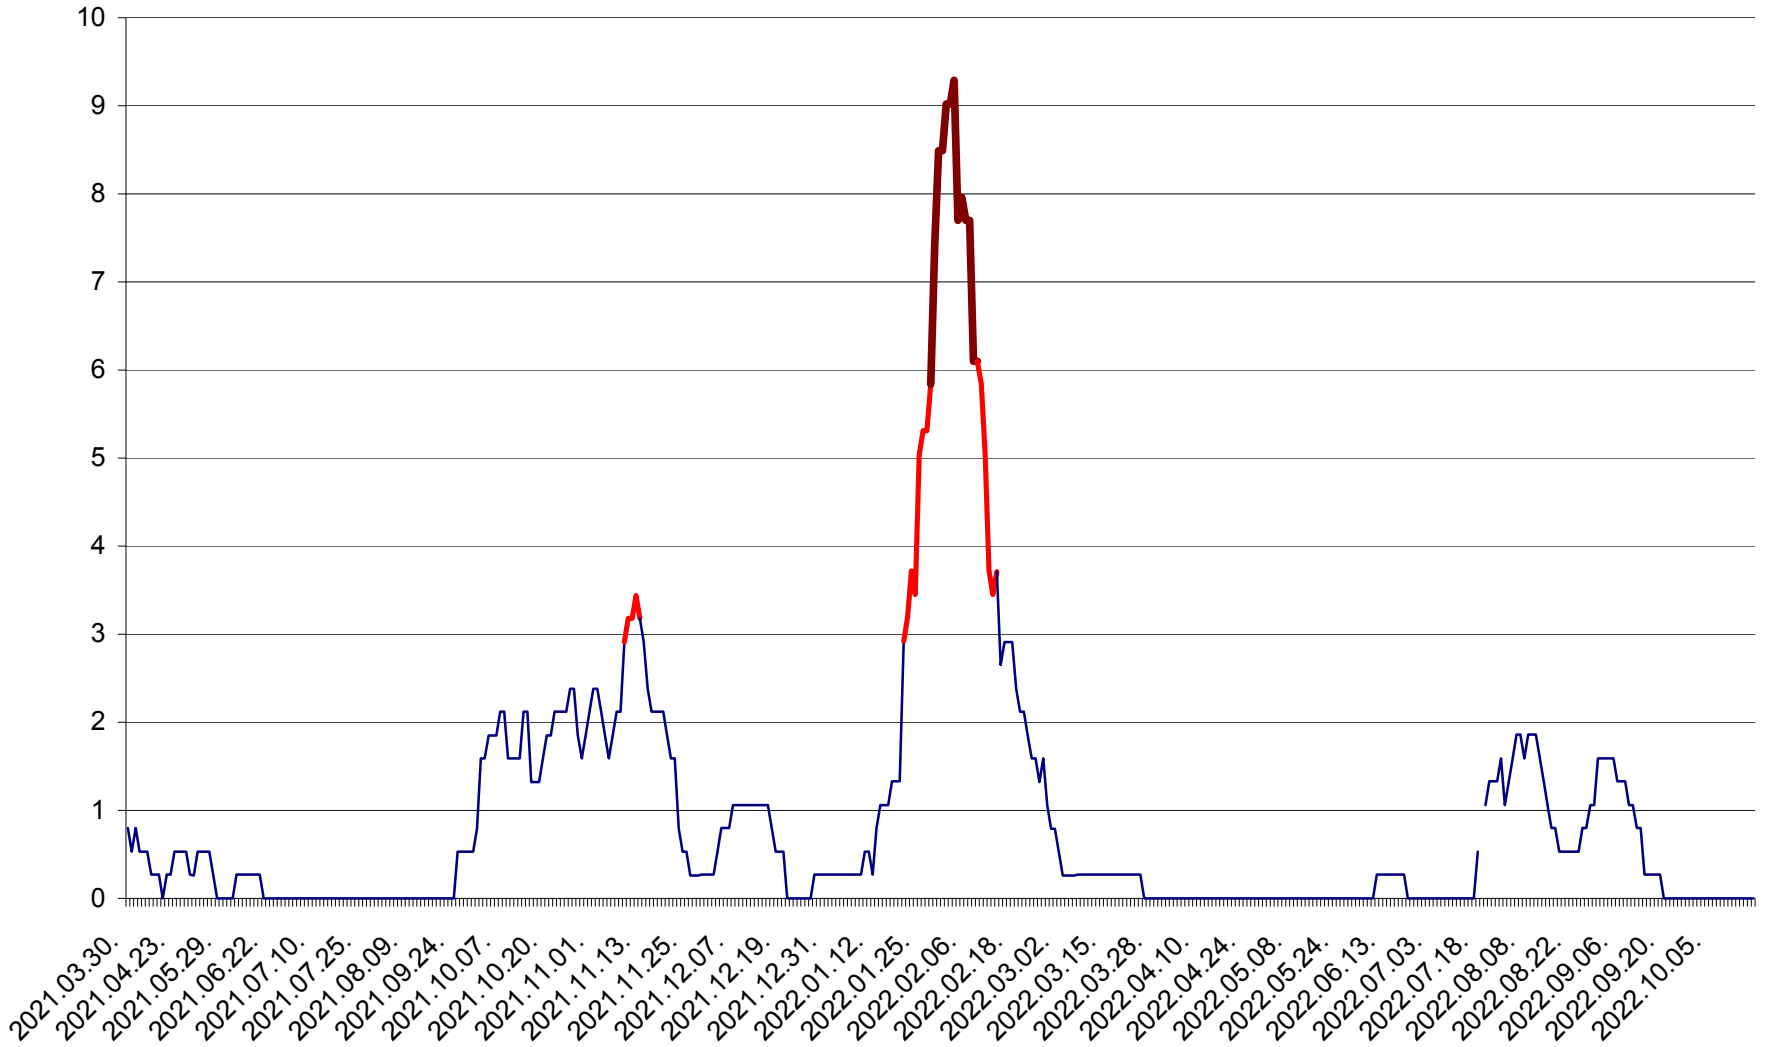

CORBU - Evolutia incidentei cumulate pe 14 zile la ‰ de locuitori  
2021.04.01. - 2022.10.19.

CORUND - Evolutia incidentei cumulate pe 14 zile la ‰ de locuitori  
2021.04.01. - 2022.10.19.

COZMENI - Evolutia incidentei cumulate pe 14 zile la ‰ de locuitori  
2021.04.01. - 2022.10.19.

ORAȘ CRISTURU SECUIESC - Evolutia incidentei cumulate pe 14 zile la ‰ de locuitori  
2021.04.01. - 2022.10.19.

DĂNEȘTI - Evolutia incidentei cumulate pe 14 zile la ‰ de locuitori  
2021.04.01. - 2022.10.19.

DÂRJIU - Evolutia incidentei cumulate pe 14 zile la ‰ de locuitori  
2021.04.01. - 2022.10.19.

DEALU - Evolutia incidentei cumulate pe 14 zile la ‰ de locuitori  
2021.04.01. - 2022.10.19.

DITRĂU - Evolutia incidentei cumulate pe 14 zile la ‰ de locuitori  
2021.04.01. - 2022.10.19.

FELICENI - Evolutia incidentei cumulate pe 14 zile la % de locuitori  
2021.04.01. - 2022.10.19.

FRUMOASA - Evolutia incidentei cumulate pe 14 zile la ‰ de locuitori  
2021.04.01. - 2022.10.19.

GĂLĂUȚAȘ - Evolutia incidentei cumulate pe 14 zile la ‰ de locuitori  
2021.04.01. - 2022.10.19.