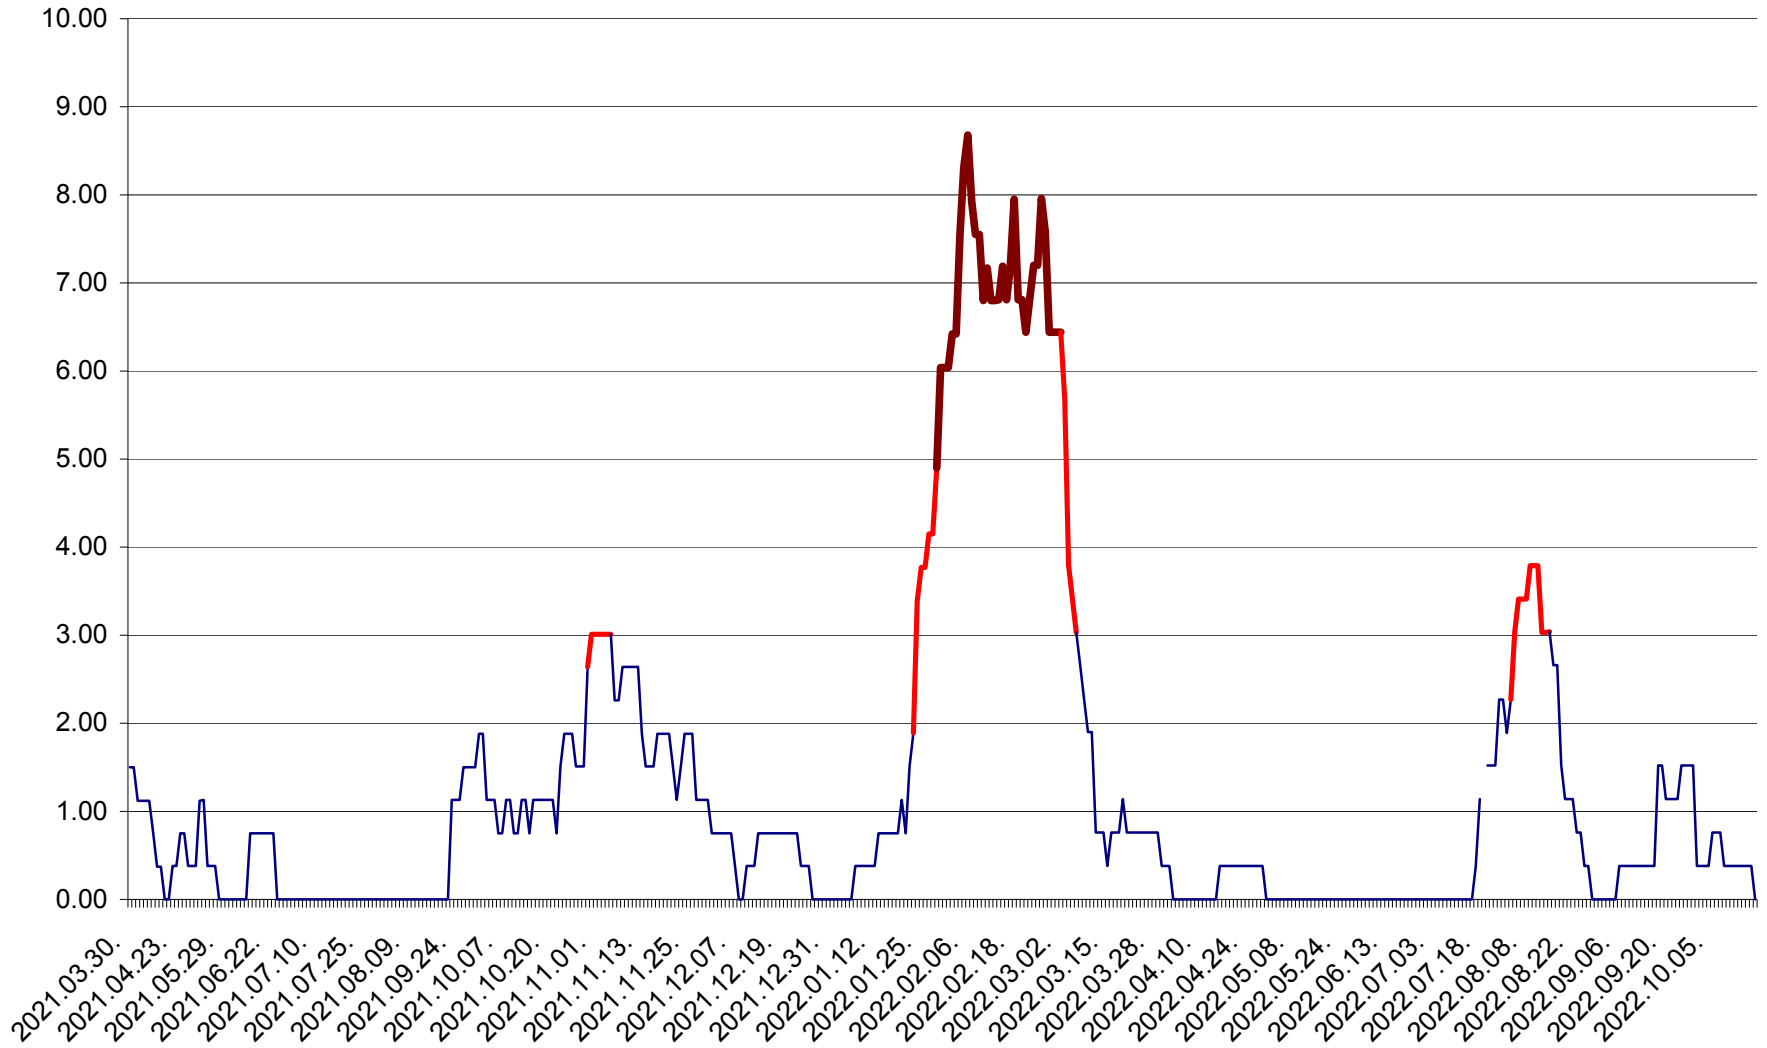

ATID - Evolutia incidentei cumulate pe 14 zile la % de locuitori  
2021.04.01. - 2022.10.19.

AVRĂMEȘTI - Evolutia incidentei cumulate pe 14 zile la ‰ de locuitori  
2021.04.01. - 2022.10.19.

ORAȘ BĂILE TUȘNAD - Evolutia incidentei cumulate pe 14 zile la ‰ de locuitori  
2021.04.01. - 2022.10.19.

ORAȘ BĂLAN - Evolția incidenței cumulate pe 14 zile la ‰ de locuitori  
2021.04.01. - 2022.10.19.

BILBOR - Evolutia incidentei cumulate pe 14 zile la ‰ de locuitori  
2021.04.01. - 2022.10.19.

ORAȘ BORSEC - Evolutia incidentei cumulate pe 14 zile la ‰ de locuitori  
2021.04.01. - 2022.10.19.

BRĂDEȘTI - Evolulia incidentei cumulate pe 14 zile la ‰ de locuitori  
2021.04.01. - 2022.10.19.

CĂPÂLNIȚA - Evolutia incidentei cumulate pe 14 zile la ‰ de locuitori  
2021.04.01. - 2022.10.19.

CÂRȚA - Evolutia incidentei cumulate pe 14 zile la ‰ de locuitori  
2021.04.01. - 2022.10.19.