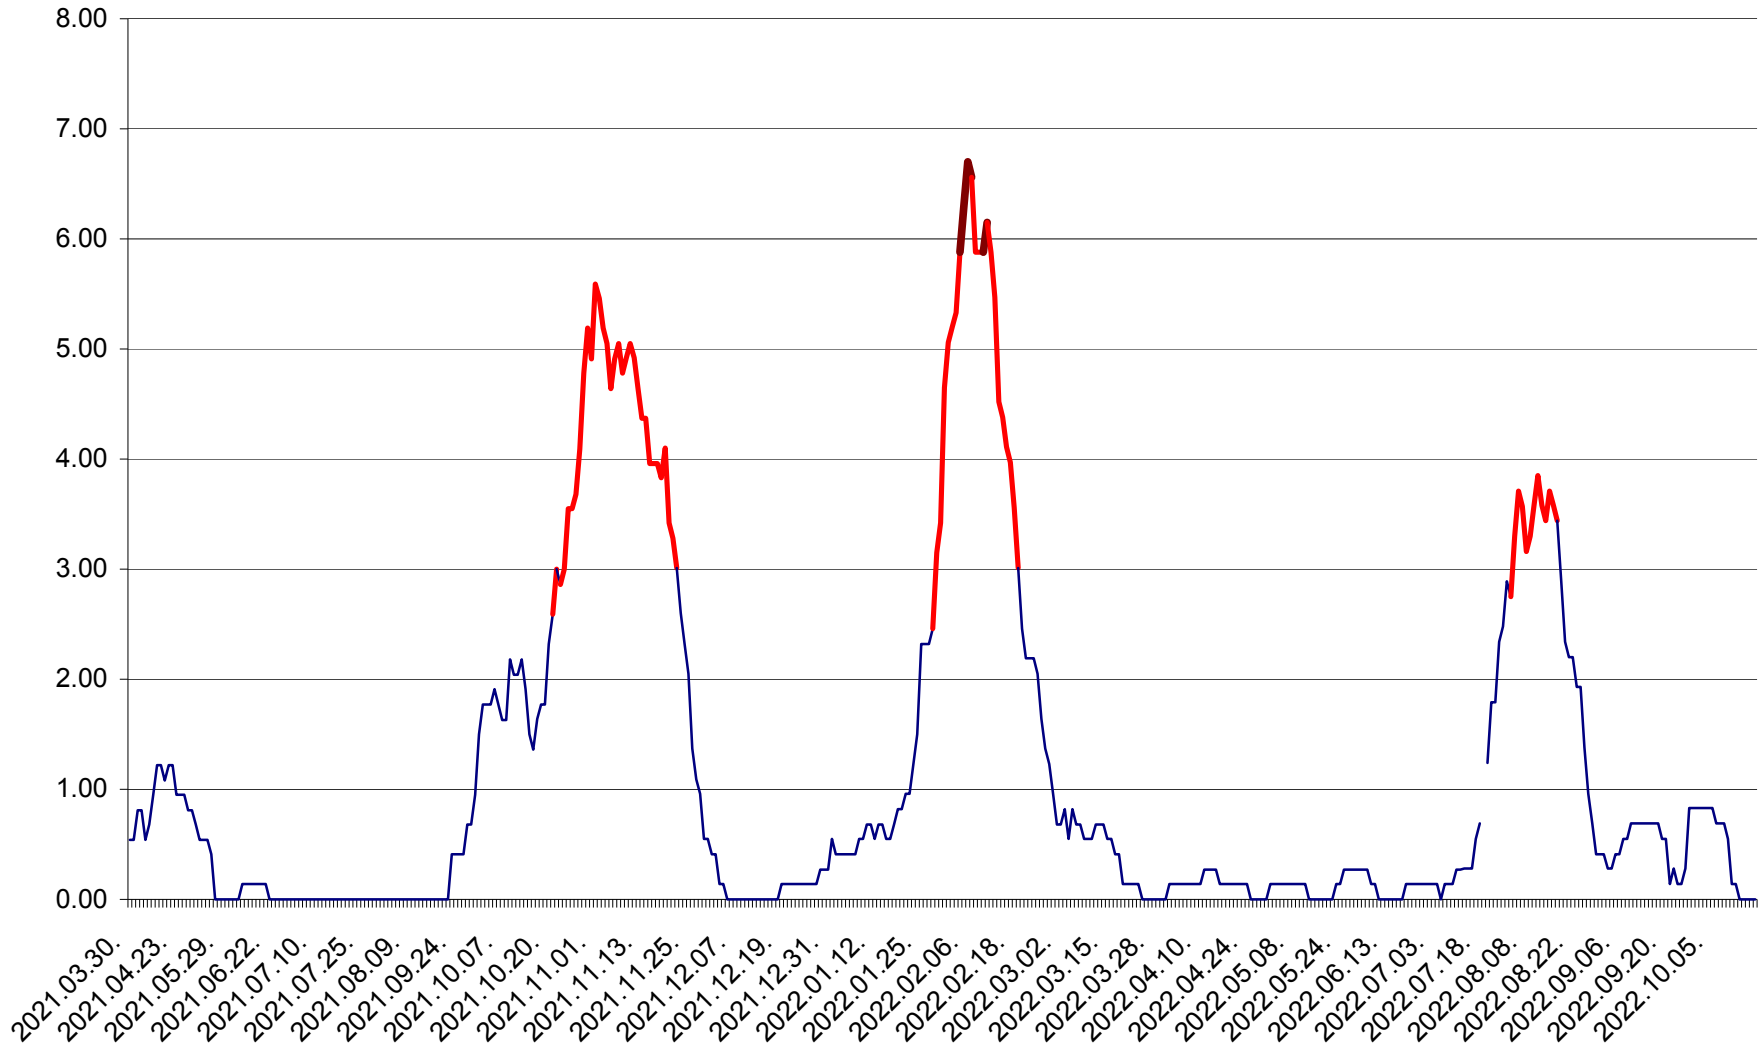

ATID - Evolutia incidentei cumulate pe 14 zile la % de locuitori  
2021.04.01. - 2022.10.19.

AVRĂMEȘTI - Evolutia incidentei cumulate pe 14 zile la ‰ de locuitori  
2021.04.01. - 2022.10.19.

ORAȘ BĂILE TUȘNAD - Evolutia incidentei cumulate pe 14 zile la ‰ de locuitori  
2021.04.01. - 2022.10.19.

ORAȘ BĂLAN - Evolția incidenței cumulate pe 14 zile la ‰ de locuitori  
2021.04.01. - 2022.10.19.

BILBOR - Evolutia incidentei cumulate pe 14 zile la ‰ de locuitori  
2021.04.01. - 2022.10.19.

ORAȘ BORSEC - Evolutia incidentei cumulate pe 14 zile la ‰ de locuitori  
2021.04.01. - 2022.10.19.

BRĂDEȘTI - Evolulia incidentei cumulate pe 14 zile la ‰ de locuitori  
2021.04.01. - 2022.10.19.

CĂPÂLNIȚA - Evolutia incidentei cumulate pe 14 zile la ‰ de locuitori  
2021.04.01. - 2022.10.19.

CÂRȚA - Evolutia incidentei cumulate pe 14 zile la ‰ de locuitori  
2021.04.01. - 2022.10.19.

CICEU - Evolutia incidentei cumulate pe 14 zile la ‰ de locuitori  
2021.04.01. - 2022.10.19.

CIUCSÂNGEORGIU - Evolutia incidentei cumulate pe 14 zile la ‰ de locuitori  
2021.04.01. - 2022.10.19.

CIUMANI - Evolutia incidentei cumulate pe 14 zile la ‰ de locuitori  
2021.04.01. - 2022.10.19.