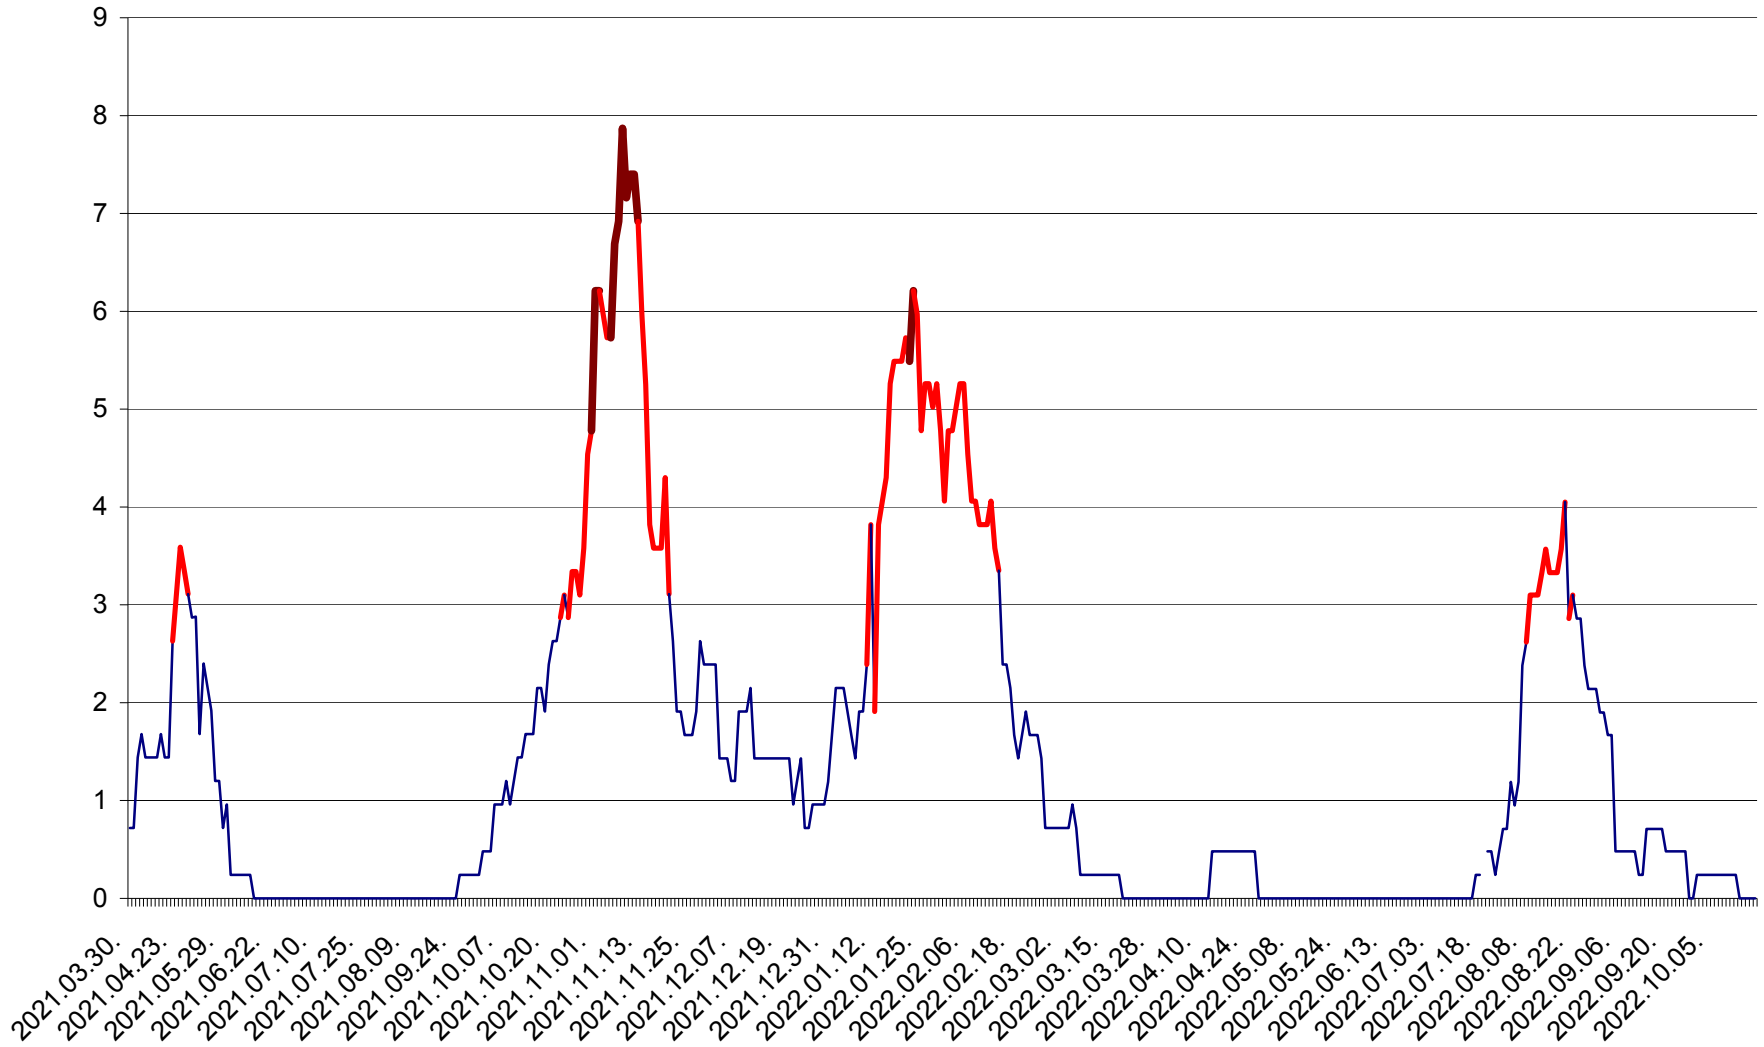

CORBU - Evolutia incidentei cumulate pe 14 zile la ‰ de locuitori  
2021.04.01. - 2022.10.19.

CORUND - Evolutia incidentei cumulate pe 14 zile la ‰ de locuitori  
2021.04.01. - 2022.10.19.

COZMENI - Evolutia incidentei cumulate pe 14 zile la ‰ de locuitori  
2021.04.01. - 2022.10.19.

ORAȘ CRISTURU SECUIESC - Evolutia incidentei cumulate pe 14 zile la ‰ de locuitori  
2021.04.01. - 2022.10.19.

DĂNEȘTI - Evolutia incidentei cumulate pe 14 zile la ‰ de locuitori  
2021.04.01. - 2022.10.19.

DÂRJIU - Evolutia incidentei cumulate pe 14 zile la ‰ de locuitori  
2021.04.01. - 2022.10.19.

DEALU - Evolutia incidentei cumulate pe 14 zile la ‰ de locuitori  
2021.04.01. - 2022.10.19.

DITRĂU - Evolutia incidentei cumulate pe 14 zile la ‰ de locuitori  
2021.04.01. - 2022.10.19.

FELICENI - Evolutia incidentei cumulate pe 14 zile la % de locuitori  
2021.04.01. - 2022.10.19.

FRUMOASA - Evolutia incidentei cumulate pe 14 zile la ‰ de locuitori  
2021.04.01. - 2022.10.19.

GĂLĂUȚAȘ - Evolutia incidentei cumulate pe 14 zile la ‰ de locuitori  
2021.04.01. - 2022.10.19.