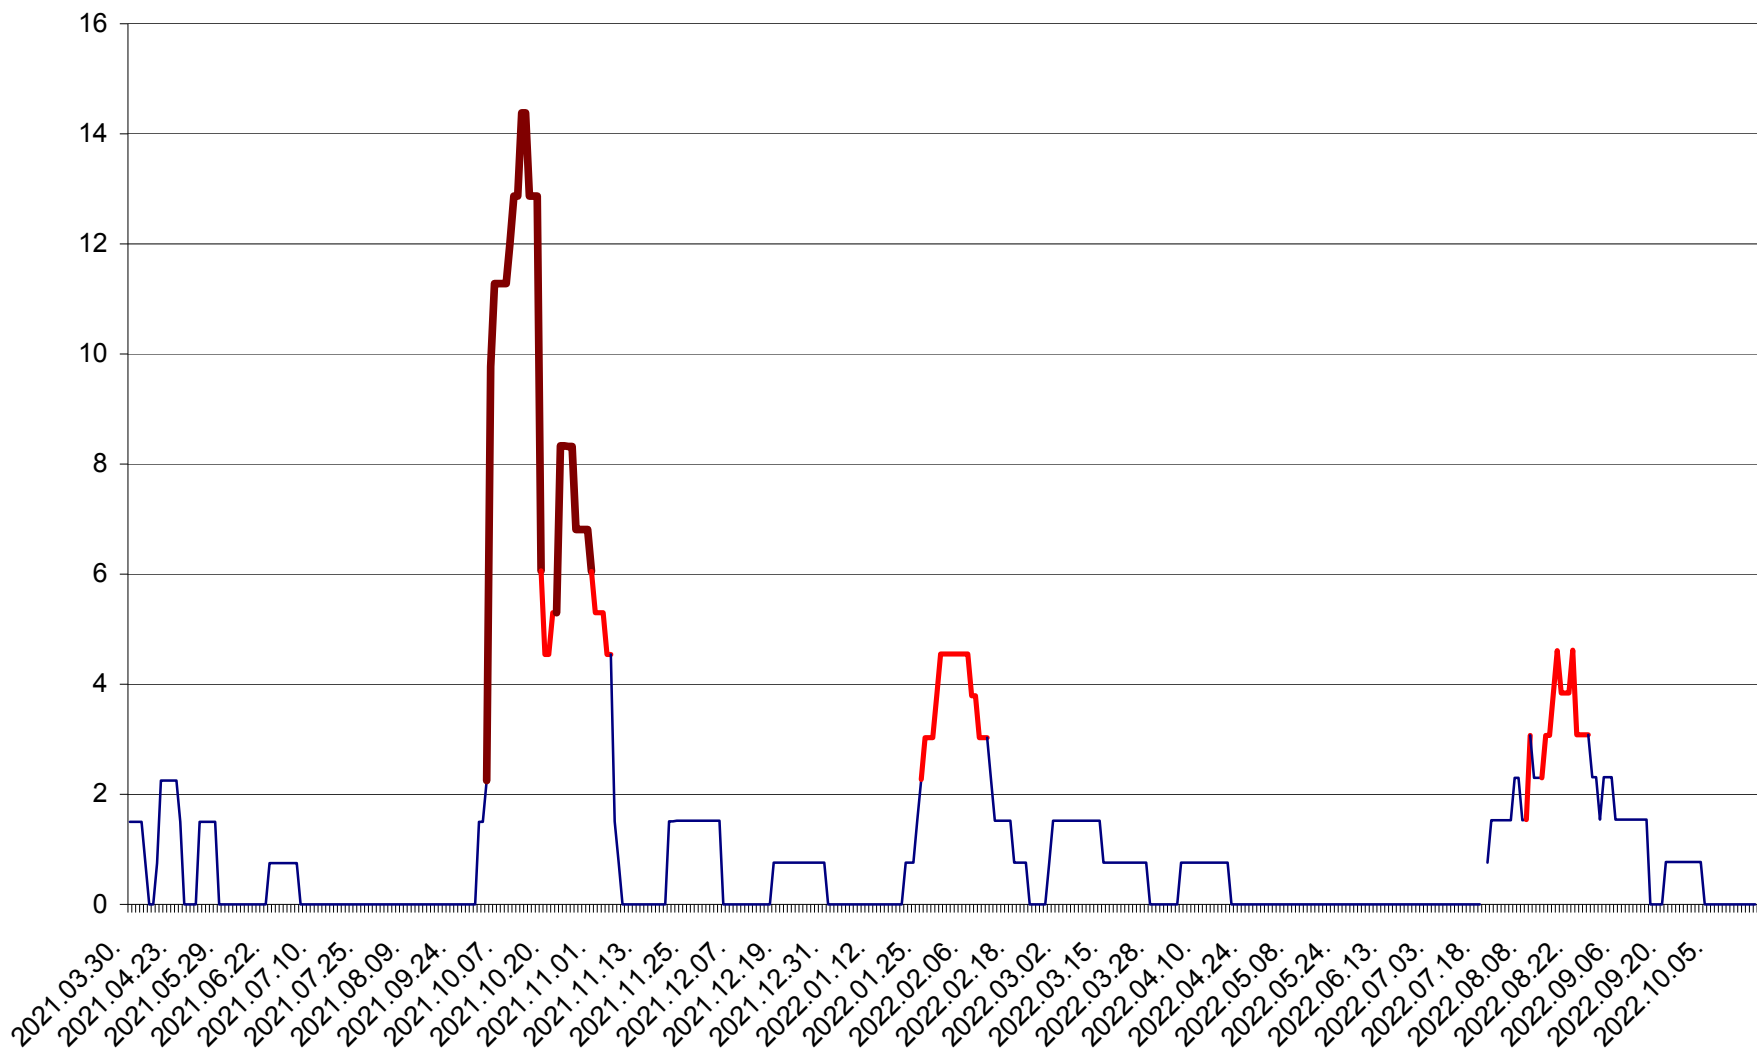

LUNCA DE JOS - Evolutia incidentei cumulate pe 14 zile la ‰ de locuitori  
2021.04.01. - 2022.10.19.

LUNCA DE SUS - Evolutia incidentei cumulate pe 14 zile la ‰ de locuitori  
2021.04.01. - 2022.10.19.

LUPENI - Evolutia incidentei cumulate pe 14 zile la ‰ de locuitori  
2021.04.01. - 2022.10.19.

MĂDĂRAȘ - Evolutia incidentei cumulate pe 14 zile la ‰ de locuitori  
2021.04.01. - 2022.10.19.

MĂRTINIȘ - Evolutia incidentei cumulate pe 14 zile la ‰ de locuitori  
2021.04.01. - 2022.10.19.

MEREȘTI - Evolutia incidentei cumulate pe 14 zile la ‰ de locuitori  
2021.04.01. - 2022.10.19.

MUNICIPIUL MIERCUREA-CIUC - Evolutia incidentei cumulate pe 14 zile la ‰ de locuitori  
2021.04.01. - 2022.10.19.

MIHĂILENI - Evolutia incidentei cumulate pe 14 zile la ‰ de locuitori  
2021.04.01. - 2022.10.19.

MUGENI - Evolutia incidentei cumulate pe 14 zile la ‰ de locuitori  
2021.04.01. - 2022.10.19.

OCLAND - Evolutia incidentei cumulate pe 14 zile la ‰ de locuitori  
2021.04.01. - 2022.10.19.