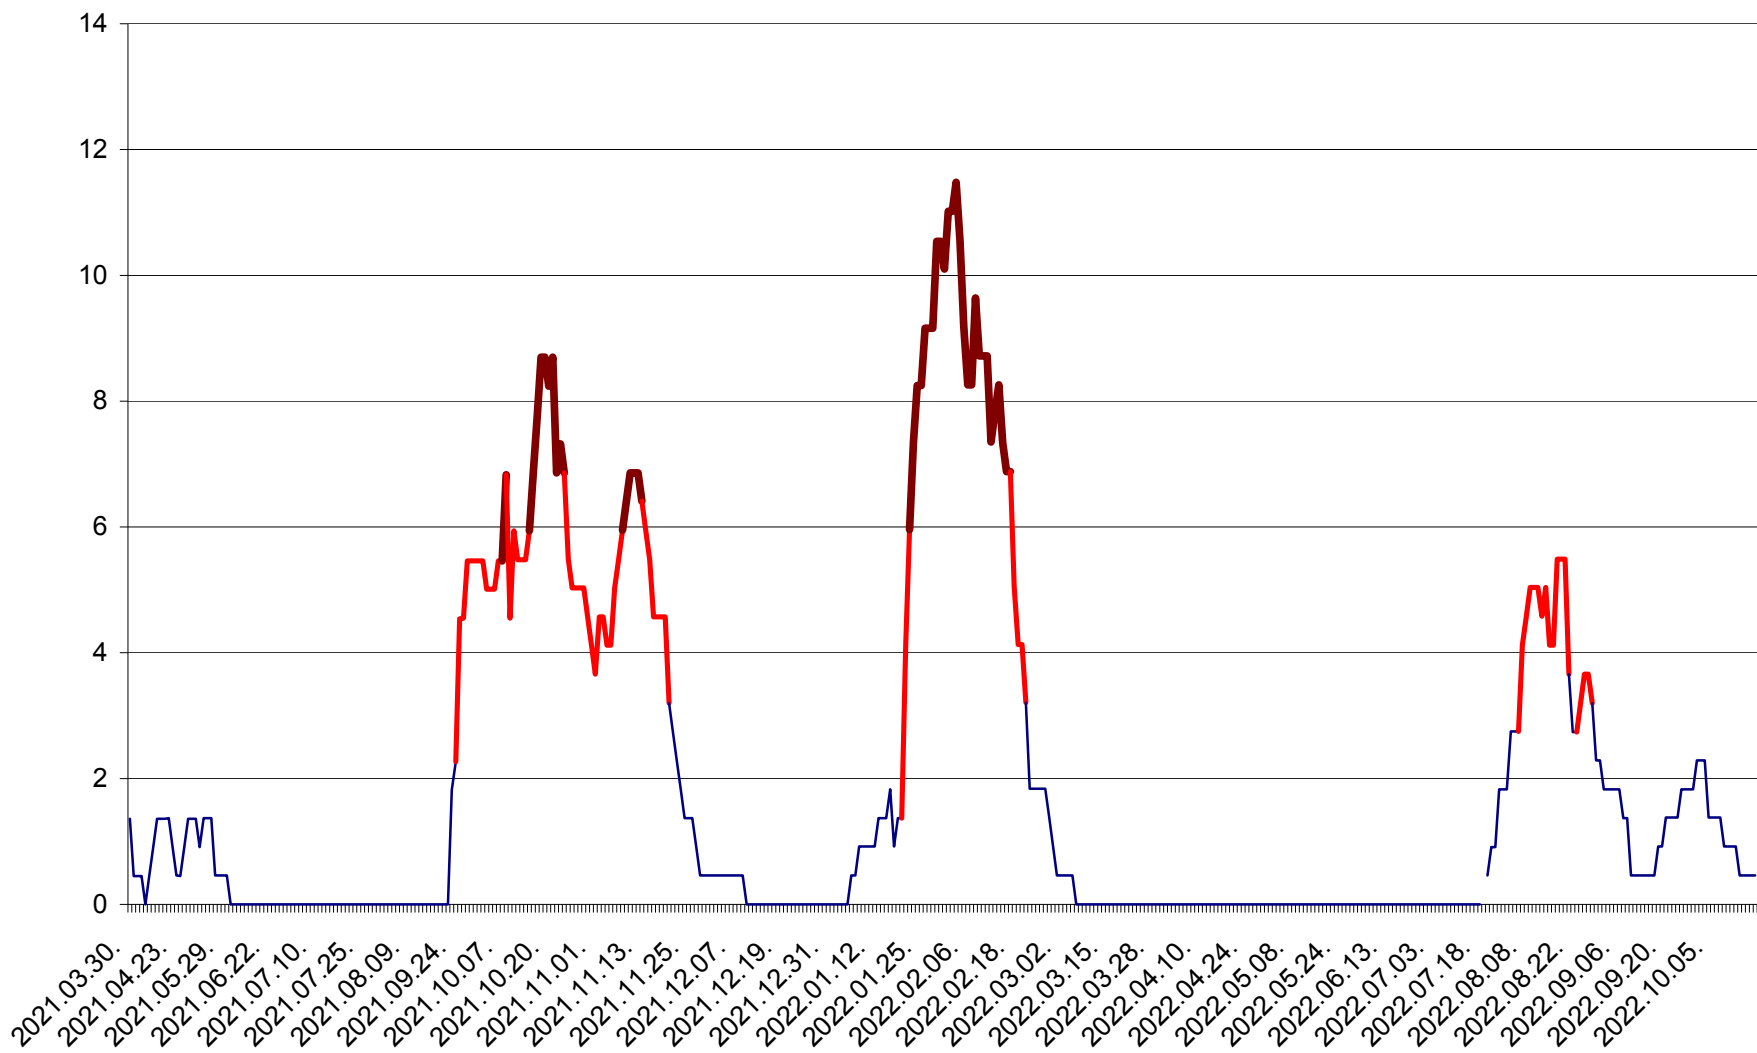

LĂZAREA - Evolutia incidentei cumulate pe 14 zile la % de locuitori  
2021.04.01. - 2022.10.19.

LELICENI - Evolutia incidentei cumulate pe 14 zile la ‰ de locuitori  
2021.04.01. - 2022.10.19.

LUETA - Evolutia incidentei cumulate pe 14 zile la ‰ de locuitori  
2021.04.01. - 2022.10.19.

LUNCA DE JOS - Evolutia incidentei cumulate pe 14 zile la ‰ de locuitori  
2021.04.01. - 2022.10.19.

LUNCA DE SUS - Evolutia incidentei cumulate pe 14 zile la ‰ de locuitori  
2021.04.01. - 2022.10.19.

LUPENI - Evolutia incidentei cumulate pe 14 zile la ‰ de locuitori  
2021.04.01. - 2022.10.19.

MĂDĂRAȘ - Evolutia incidentei cumulate pe 14 zile la ‰ de locuitori  
2021.04.01. - 2022.10.19.

MĂRTINIȘ - Evolutia incidentei cumulate pe 14 zile la ‰ de locuitori  
2021.04.01. - 2022.10.19.

MEREȘTI - Evolutia incidentei cumulate pe 14 zile la ‰ de locuitori  
2021.04.01. - 2022.10.19.

MUNICIPIUL MIERCUREA-CIUC - Evolutia incidentei cumulate pe 14 zile la ‰ de locuitori  
2021.04.01. - 2022.10.19.