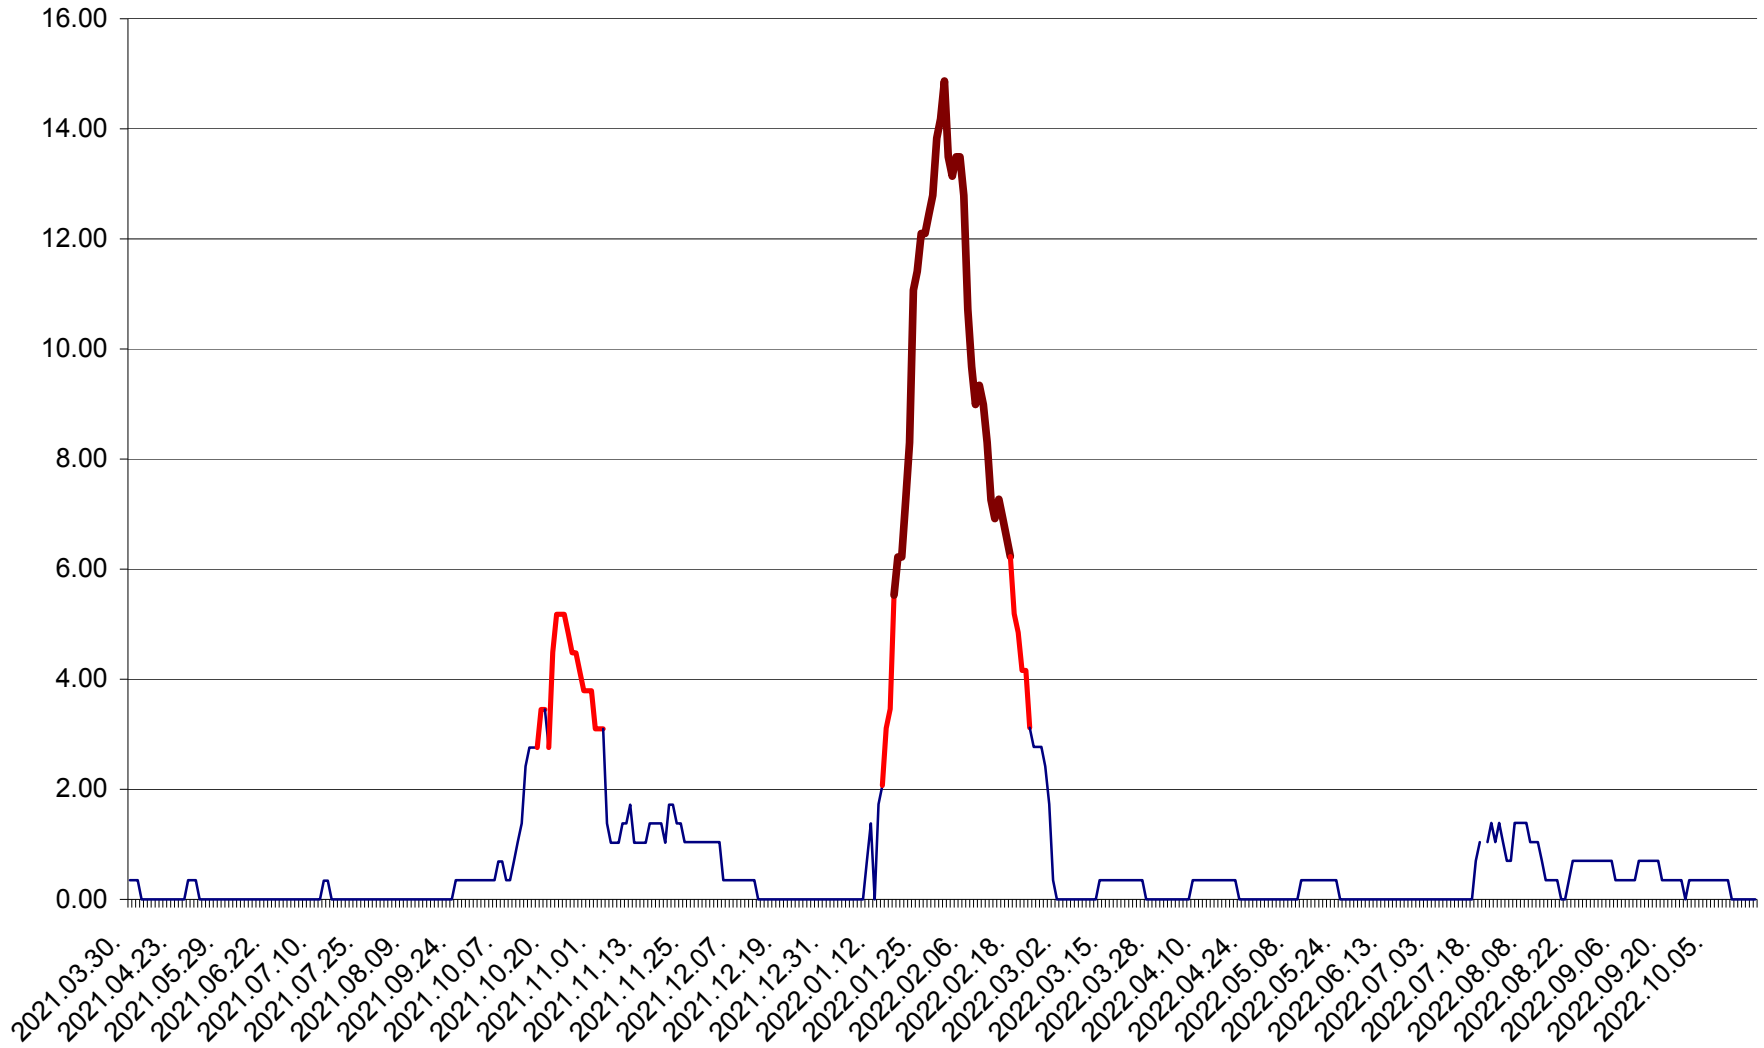

ORAȘ BĂLAN - Evolția incidenței cumulate pe 14 zile la ‰ de locuitori  
2021.04.01. - 2022.10.19.

BILBOR - Evolutia incidentei cumulate pe 14 zile la ‰ de locuitori  
2021.04.01. - 2022.10.19.

ORAȘ BORSEC - Evolutia incidentei cumulate pe 14 zile la ‰ de locuitori  
2021.04.01. - 2022.10.19.

BRĂDEȘTI - Evolulia incidentei cumulate pe 14 zile la ‰ de locuitori  
2021.04.01. - 2022.10.19.

CĂPÂLNIȚA - Evolutia incidentei cumulate pe 14 zile la ‰ de locuitori  
2021.04.01. - 2022.10.19.

CÂRȚA - Evolutia incidentei cumulate pe 14 zile la ‰ de locuitori  
2021.04.01. - 2022.10.19.

CICEU - Evolutia incidentei cumulate pe 14 zile la ‰ de locuitori  
2021.04.01. - 2022.10.19.

CIUCSÂNGEORGIU - Evolutia incidentei cumulate pe 14 zile la ‰ de locuitori  
2021.04.01. - 2022.10.19.

CIUMANI - Evolutia incidentei cumulate pe 14 zile la ‰ de locuitori  
2021.04.01. - 2022.10.19.

CORBU - Evolutia incidentei cumulate pe 14 zile la ‰ de locuitori  
2021.04.01. - 2022.10.19.

CORUND - Evolutia incidentei cumulate pe 14 zile la ‰ de locuitori  
2021.04.01. - 2022.10.19.

COZMENI - Evolutia incidentei cumulate pe 14 zile la ‰ de locuitori  
2021.04.01. - 2022.10.19.