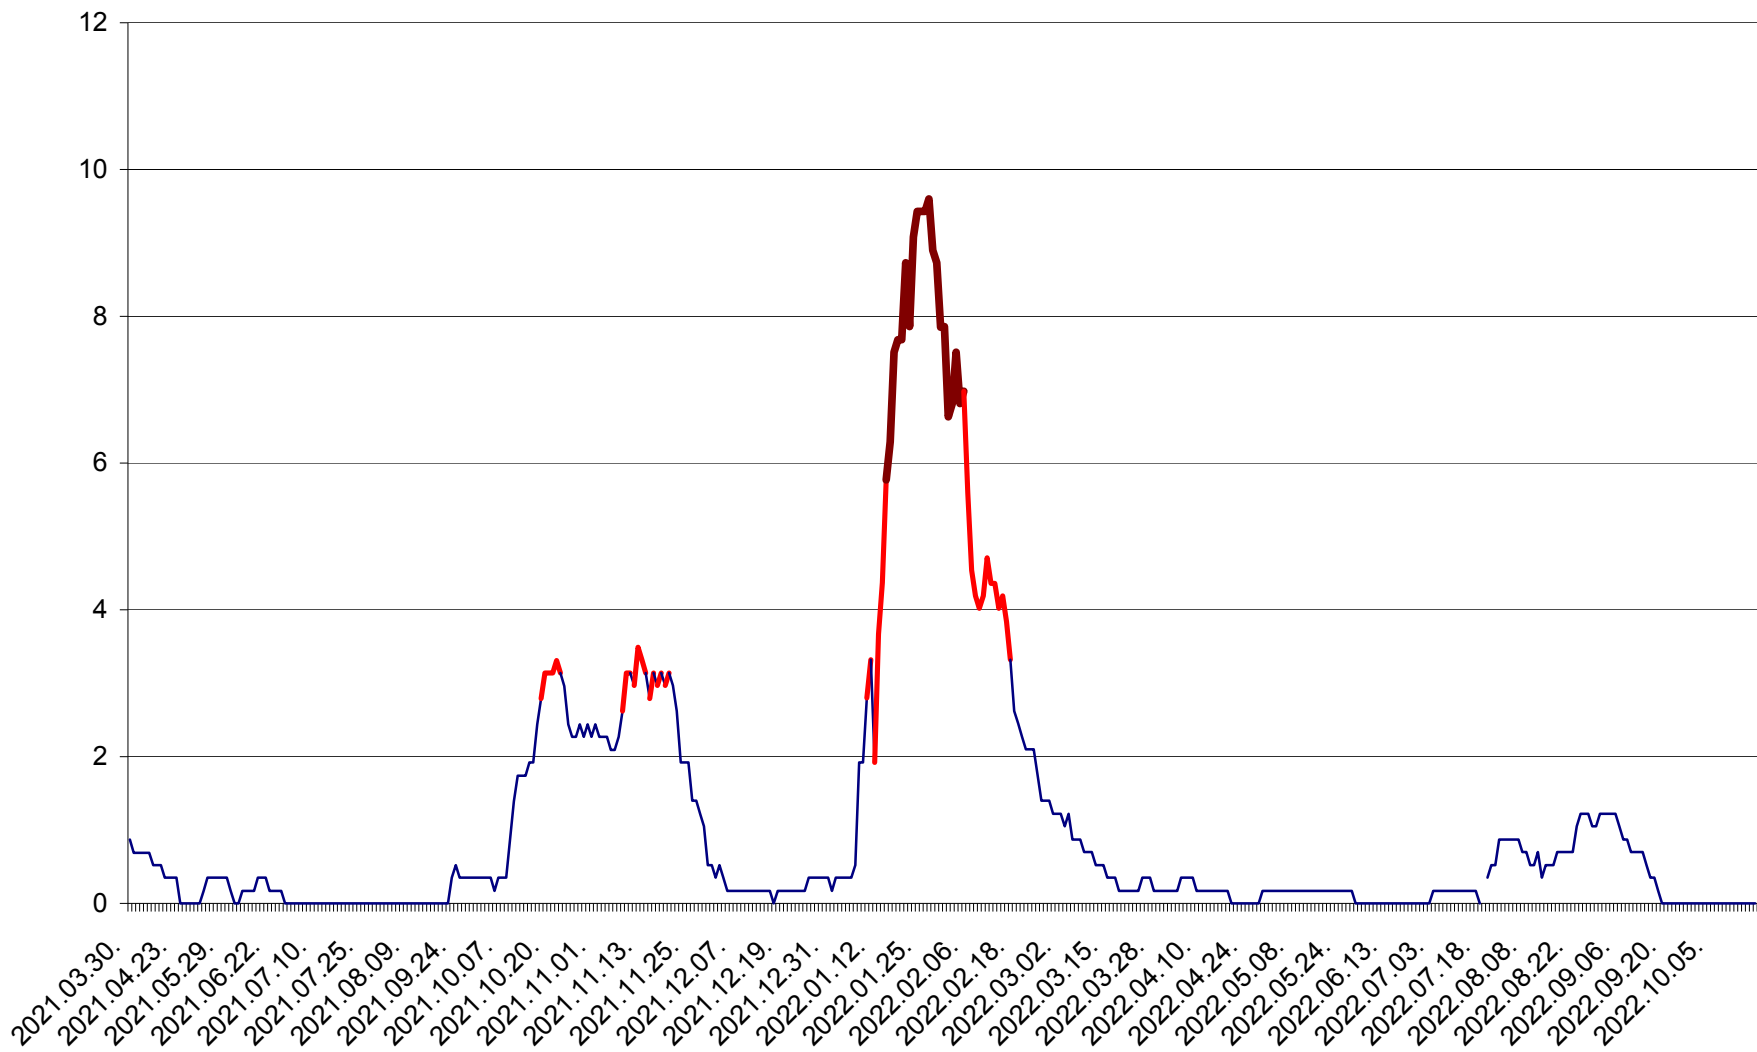

DÂRJIU - Evolutia incidentei cumulate pe 14 zile la ‰ de locuitori  
2021.04.01. - 2022.10.19.

DEALU - Evolutia incidentei cumulate pe 14 zile la ‰ de locuitori  
2021.04.01. - 2022.10.19.

DITRĂU - Evolutia incidentei cumulate pe 14 zile la ‰ de locuitori  
2021.04.01. - 2022.10.19.

FELICENI - Evolutia incidentei cumulate pe 14 zile la % de locuitori  
2021.04.01. - 2022.10.19.

FRUMOASA - Evolutia incidentei cumulate pe 14 zile la ‰ de locuitori  
2021.04.01. - 2022.10.19.

GĂLĂUȚAȘ - Evolutia incidentei cumulate pe 14 zile la ‰ de locuitori  
2021.04.01. - 2022.10.19.

MUNICIPIUL GHEORGHENI - Evolutia incidentei cumulate pe 14 zile la ‰ de locuitori  
2021.04.01. - 2022.10.19.

JOSENI - Evolutia incidentei cumulate pe 14 zile la ‰ de locuitori  
2021.04.01. - 2022.10.19.

LĂZAREA - Evolutia incidentei cumulate pe 14 zile la % de locuitori  
2021.04.01. - 2022.10.19.

LELICENI - Evolutia incidentei cumulate pe 14 zile la ‰ de locuitori  
2021.04.01. - 2022.10.19.

LUETA - Evolutia incidentei cumulate pe 14 zile la ‰ de locuitori  
2021.04.01. - 2022.10.19.