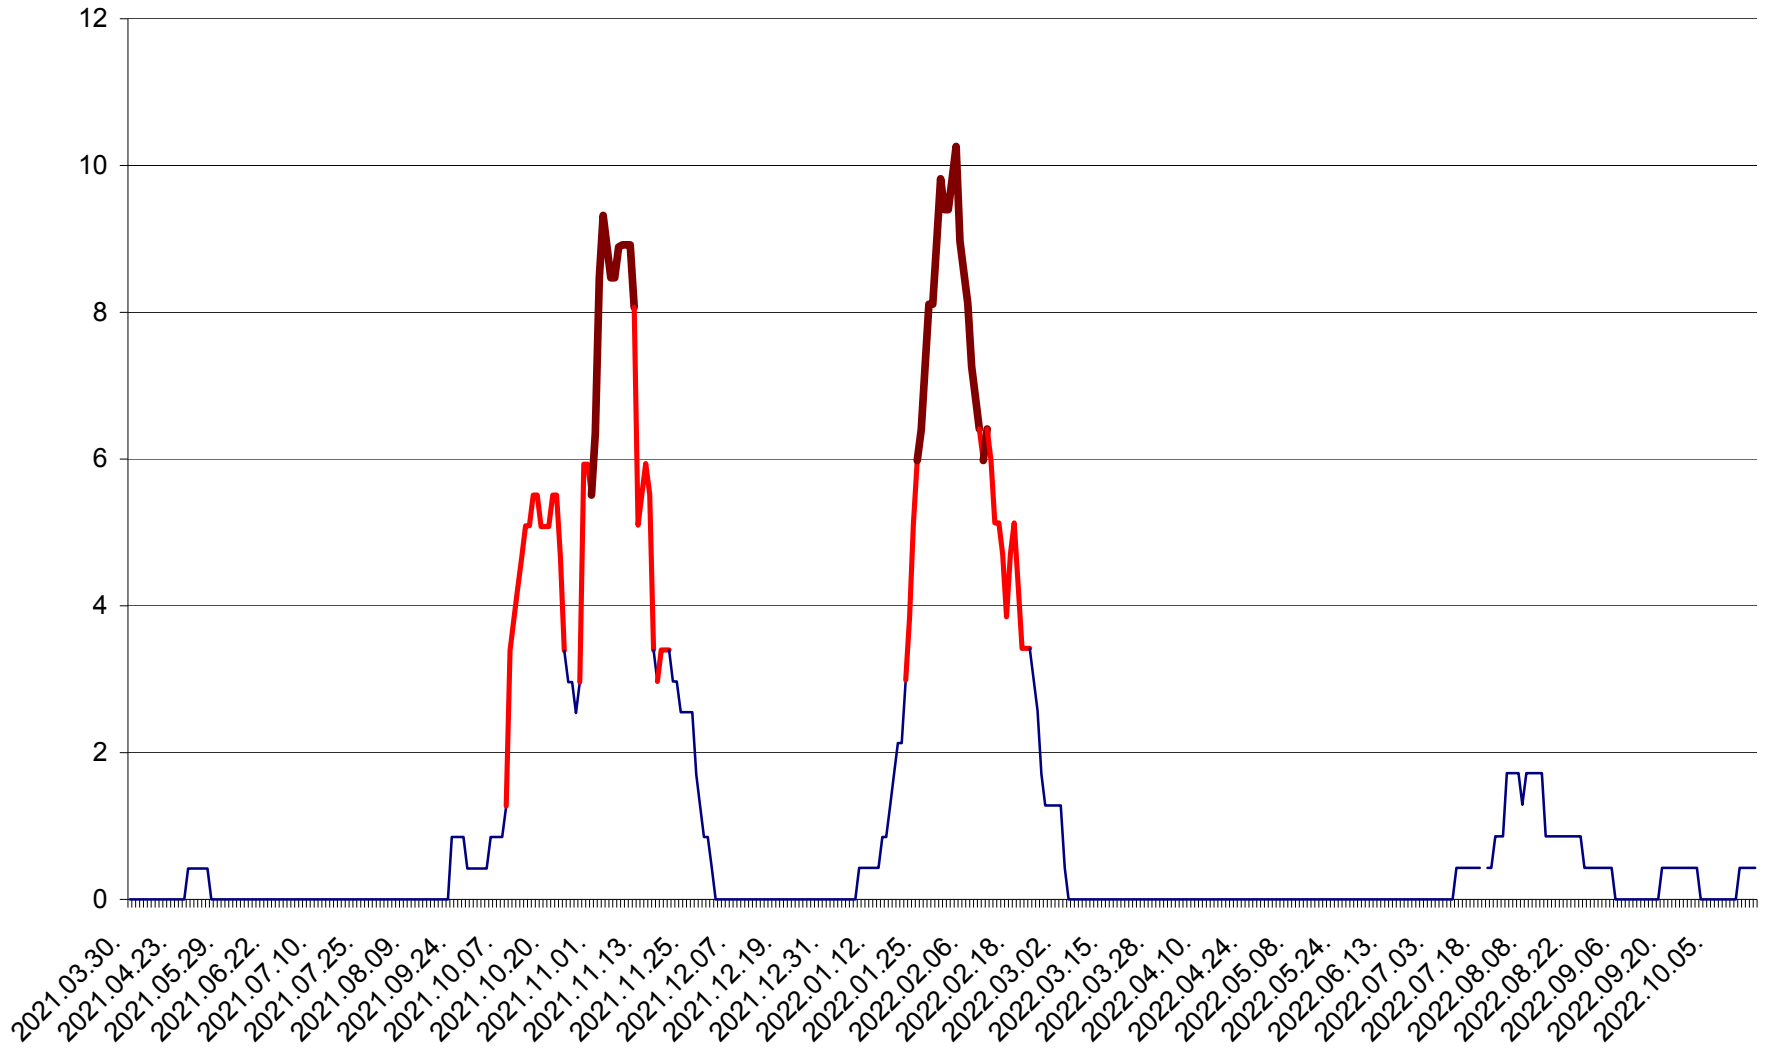

PRAID - Evolutia incidentei cumulate pe 14 zile la ‰ de locuitori  
2021.04.01. - 2022.10.19.

RACU - Evolutia incidentei cumulate pe 14 zile la ‰ de locuitori  
2021.04.01. - 2022.10.19.

REMETEA - Evolutia incidentei cumulate pe 14 zile la ‰ de locuitori  
2021.04.01. - 2022.10.19.

SĂCEL - Evolutia incidentei cumulate pe 14 zile la ‰ de locuitori  
2021.04.01. - 2022.10.19.

SÂNCRĂIENI - Evolutia incidentei cumulate pe 14 zile la ‰ de locuitori  
2021.04.01. - 2022.10.19.

SÂNDOMIC - Evolutia incidentei cumulate pe 14 zile la ‰ de locuitori  
2021.04.01. - 2022.10.19.

SÂNMARTIN - Evolutia incidentei cumulate pe 14 zile la ‰ de locuitori  
2021.04.01. - 2022.10.19.

SÂNSIMION - Evolutia incidentei cumulate pe 14 zile la ‰ de locuitori  
2021.04.01. - 2022.10.19.

SÂNTIMBRU - Evolutia incidentei cumulate pe 14 zile la ‰ de locuitori  
2021.04.01. - 2022.10.19.