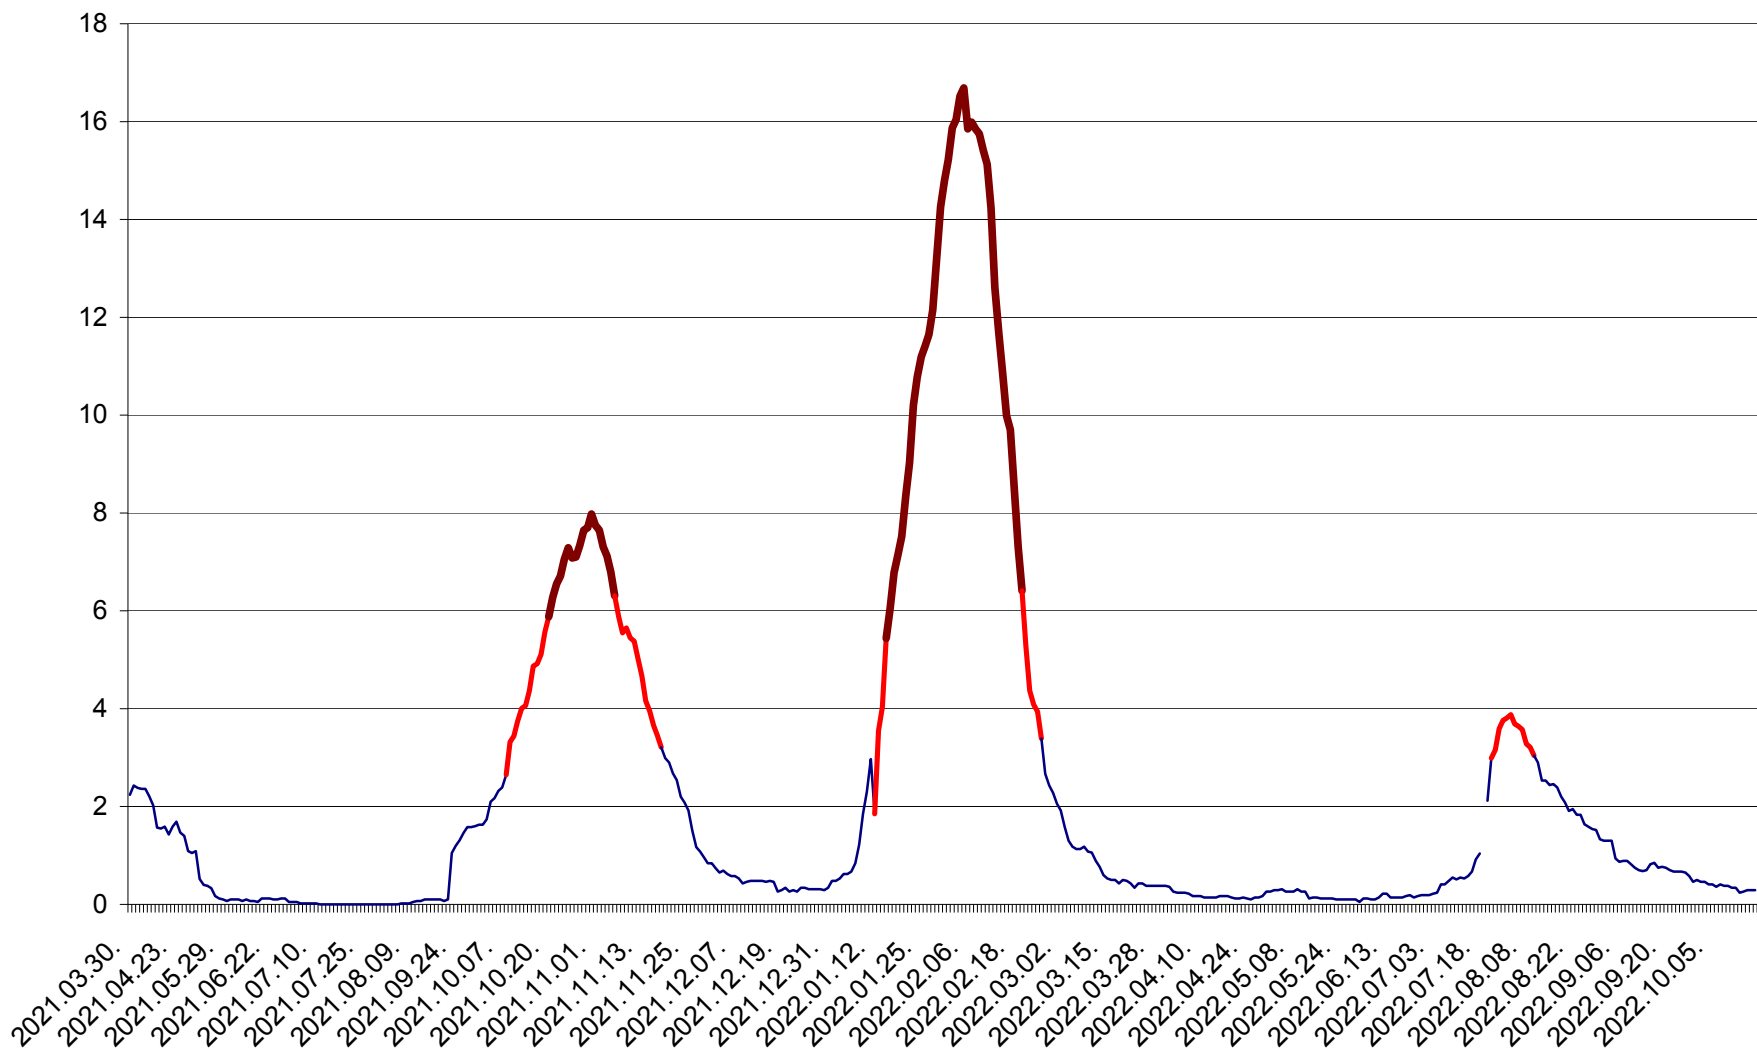

LĂZAREA - Evolutia incidentei cumulate pe 14 zile la % de locuitori  
2021.04.01. - 2022.10.19.

LELICENI - Evolutia incidentei cumulate pe 14 zile la ‰ de locuitori  
2021.04.01. - 2022.10.19.

LUETA - Evolutia incidentei cumulate pe 14 zile la ‰ de locuitori  
2021.04.01. - 2022.10.19.

LUNCA DE JOS - Evolutia incidentei cumulate pe 14 zile la ‰ de locuitori  
2021.04.01. - 2022.10.19.

LUNCA DE SUS - Evolutia incidentei cumulate pe 14 zile la ‰ de locuitori  
2021.04.01. - 2022.10.19.

LUPENI - Evolutia incidentei cumulate pe 14 zile la ‰ de locuitori  
2021.04.01. - 2022.10.19.

MĂDĂRAȘ - Evolutia incidentei cumulate pe 14 zile la ‰ de locuitori  
2021.04.01. - 2022.10.19.

MĂRTINIȘ - Evolutia incidentei cumulate pe 14 zile la ‰ de locuitori  
2021.04.01. - 2022.10.19.

MEREȘTI - Evolutia incidentei cumulate pe 14 zile la ‰ de locuitori  
2021.04.01. - 2022.10.19.

MUNICIPIUL MIERCUREA-CIUC - Evolutia incidentei cumulate pe 14 zile la ‰ de locuitori  
2021.04.01. - 2022.10.19.