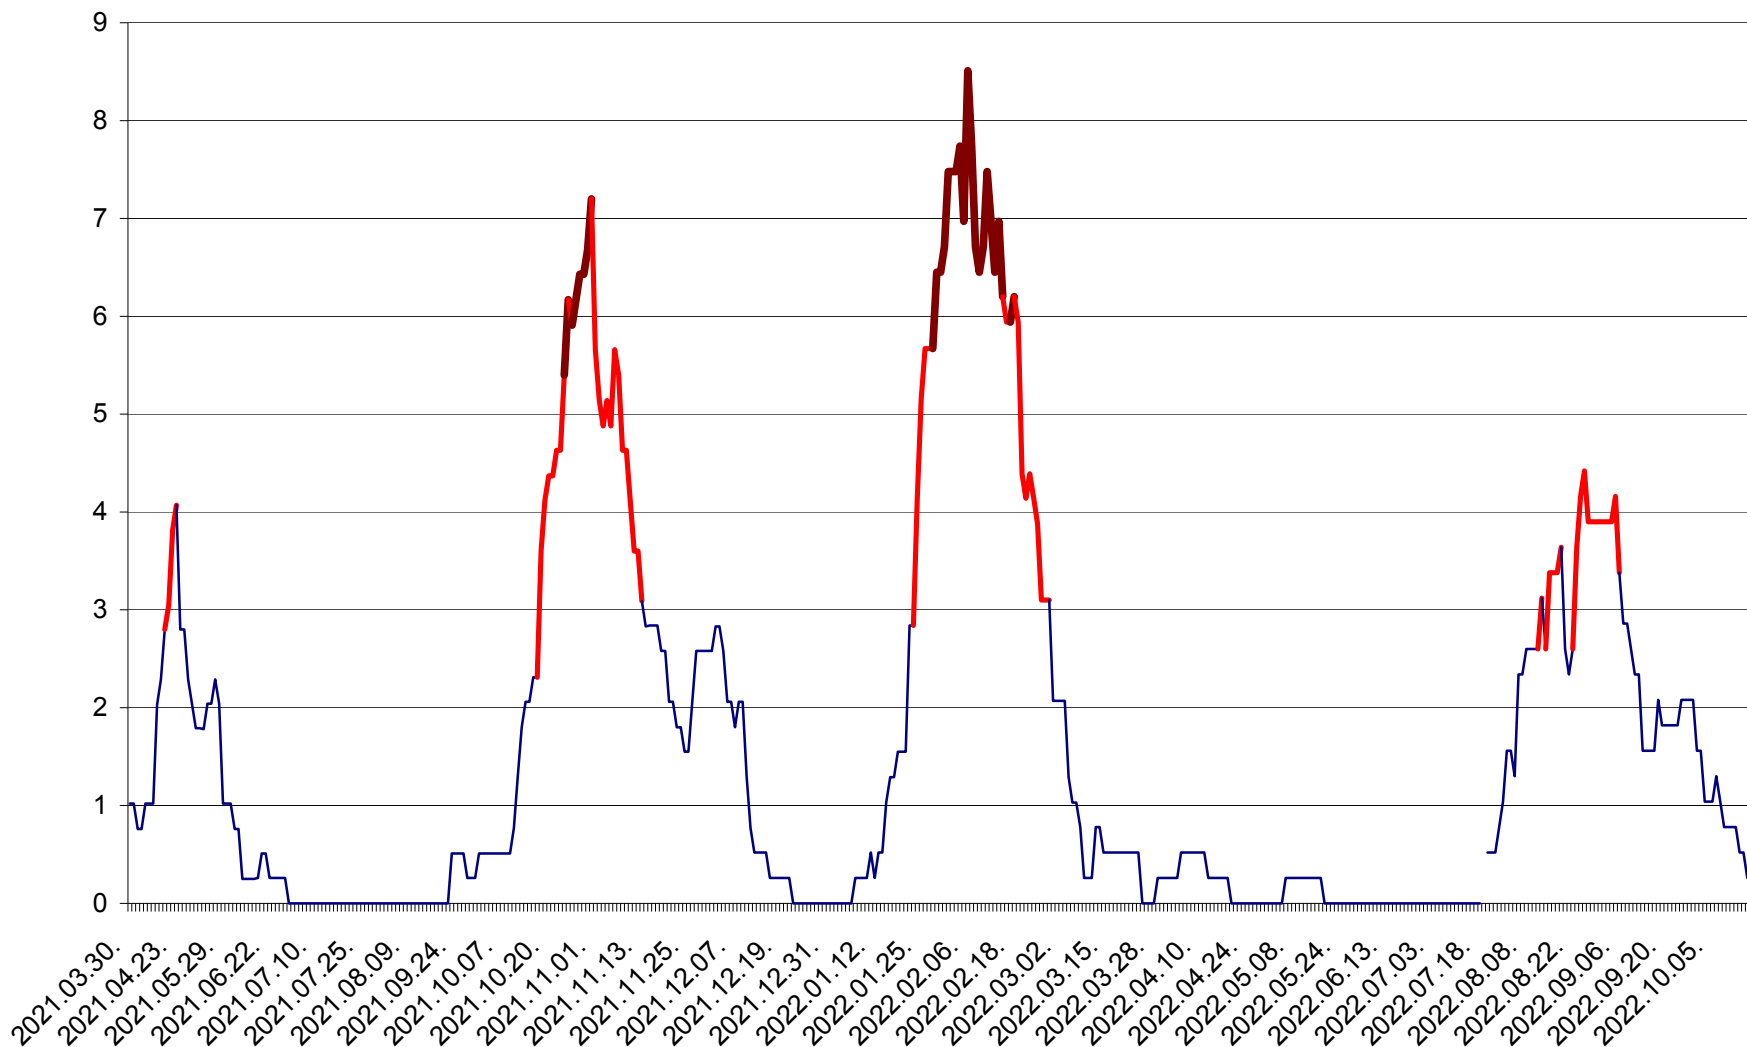

SÂNMARTIN - Evolutia incidentei cumulate pe 14 zile la ‰ de locuitori  
2021.04.01. - 2022.10.19.

SÂNSIMION - Evolutia incidentei cumulate pe 14 zile la ‰ de locuitori  
2021.04.01. - 2022.10.19.

SÂNTIMBRU - Evolutia incidentei cumulate pe 14 zile la ‰ de locuitori  
2021.04.01. - 2022.10.19.

SĂRMAȘ - Evolutia incidentei cumulate pe 14 zile la ‰ de locuitori  
2021.04.01. - 2022.10.19.

SATU MARE - Evolutia incidentei cumulate pe 14 zile la ‰ de locuitori  
2021.04.01. - 2022.10.19.

SECUIENI - Evolutia incidentei cumulate pe 14 zile la ‰ de locuitori  
2021.04.01. - 2022.10.19.

SICULENI - Evolutia incidentei cumulate pe 14 zile la ‰ de locuitori  
2021.04.01. - 2022.10.19.

ȘIMONEȘTI - Evolutia incidentei cumulate pe 14 zile la ‰ de locuitori  
2021.04.01. - 2022.10.19.

SUBCETATE - Evolutia incidentei cumulate pe 14 zile la ‰ de locuitori  
2021.04.01. - 2022.10.19.