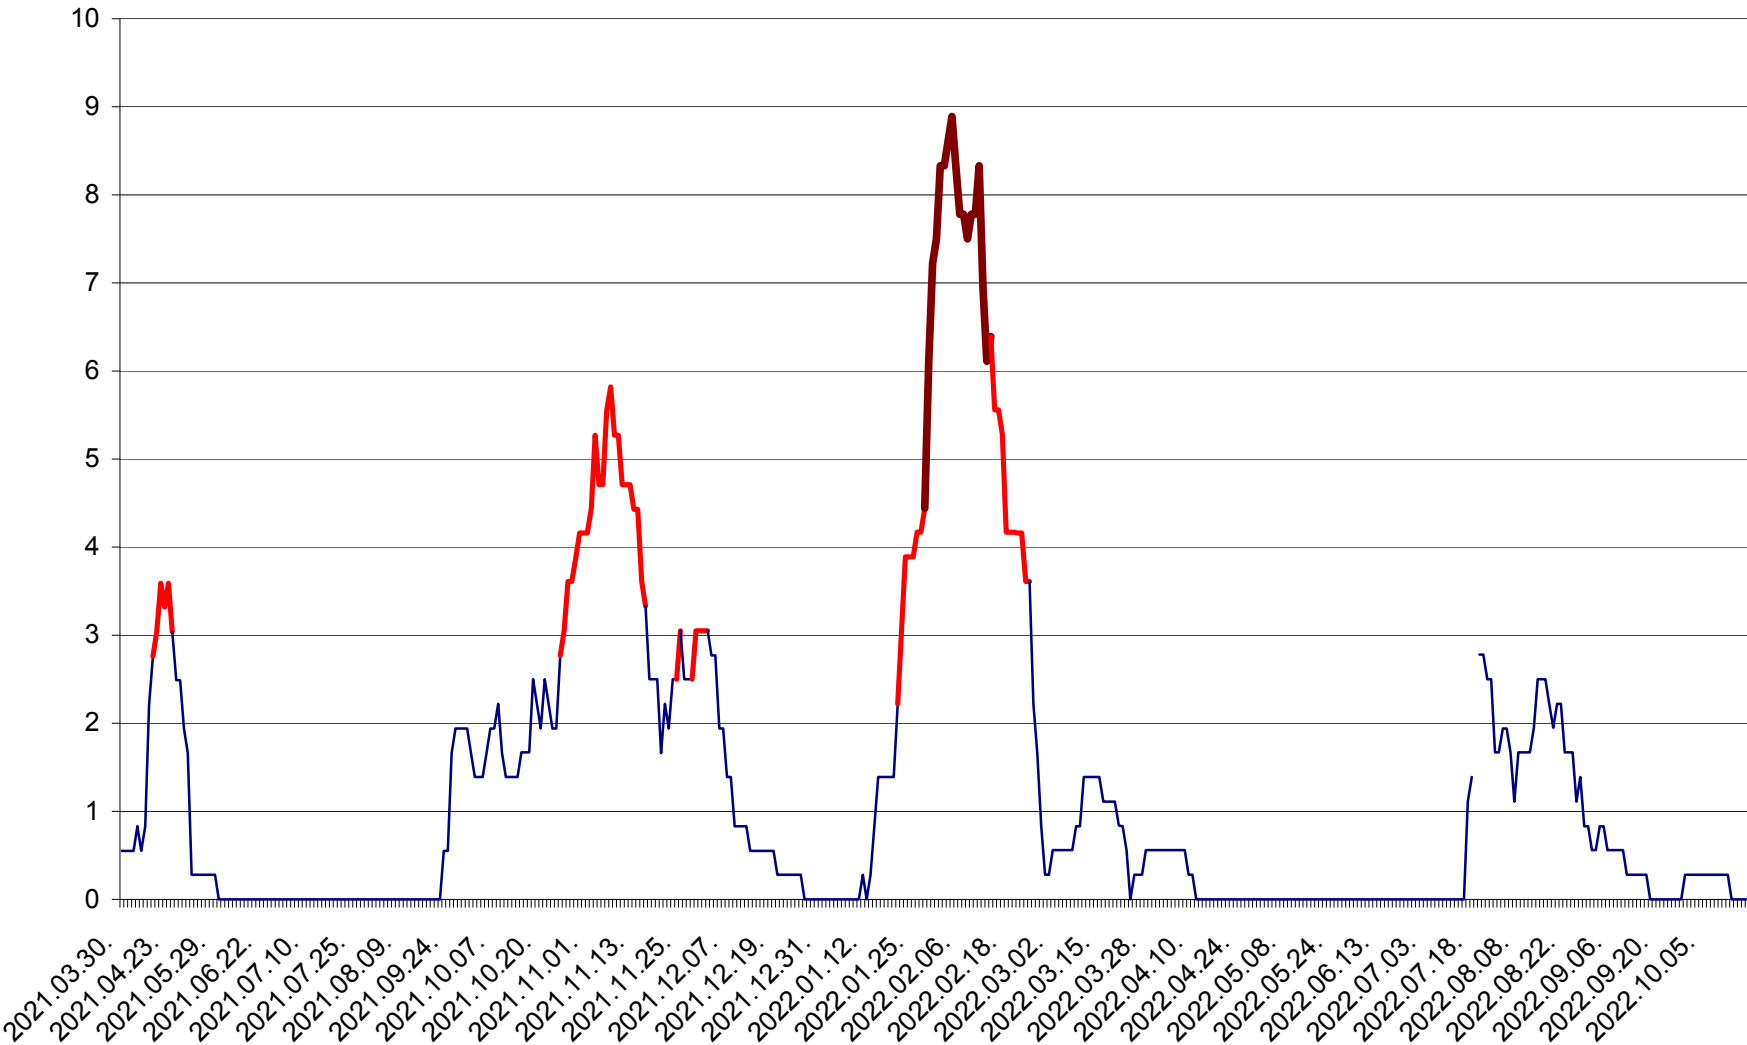

LUNCA DE JOS - Evolutia incidentei cumulate pe 14 zile la ‰ de locuitori  
2021.04.01. - 2022.10.19.

LUNCA DE SUS - Evolutia incidentei cumulate pe 14 zile la ‰ de locuitori  
2021.04.01. - 2022.10.19.

LUPENI - Evolutia incidentei cumulate pe 14 zile la ‰ de locuitori  
2021.04.01. - 2022.10.19.

MĂDĂRAȘ - Evolutia incidentei cumulate pe 14 zile la ‰ de locuitori  
2021.04.01. - 2022.10.19.

MĂRTINIȘ - Evolutia incidentei cumulate pe 14 zile la ‰ de locuitori  
2021.04.01. - 2022.10.19.

MEREȘTI - Evolutia incidentei cumulate pe 14 zile la ‰ de locuitori  
2021.04.01. - 2022.10.19.

MUNICIPIUL MIERCUREA-CIUC - Evolutia incidentei cumulate pe 14 zile la ‰ de locuitori  
2021.04.01. - 2022.10.19.

MIHĂILENI - Evolutia incidentei cumulate pe 14 zile la ‰ de locuitori  
2021.04.01. - 2022.10.19.

MUGENI - Evolutia incidentei cumulate pe 14 zile la ‰ de locuitori  
2021.04.01. - 2022.10.19.

OCLAND - Evolutia incidentei cumulate pe 14 zile la ‰ de locuitori  
2021.04.01. - 2022.10.19.