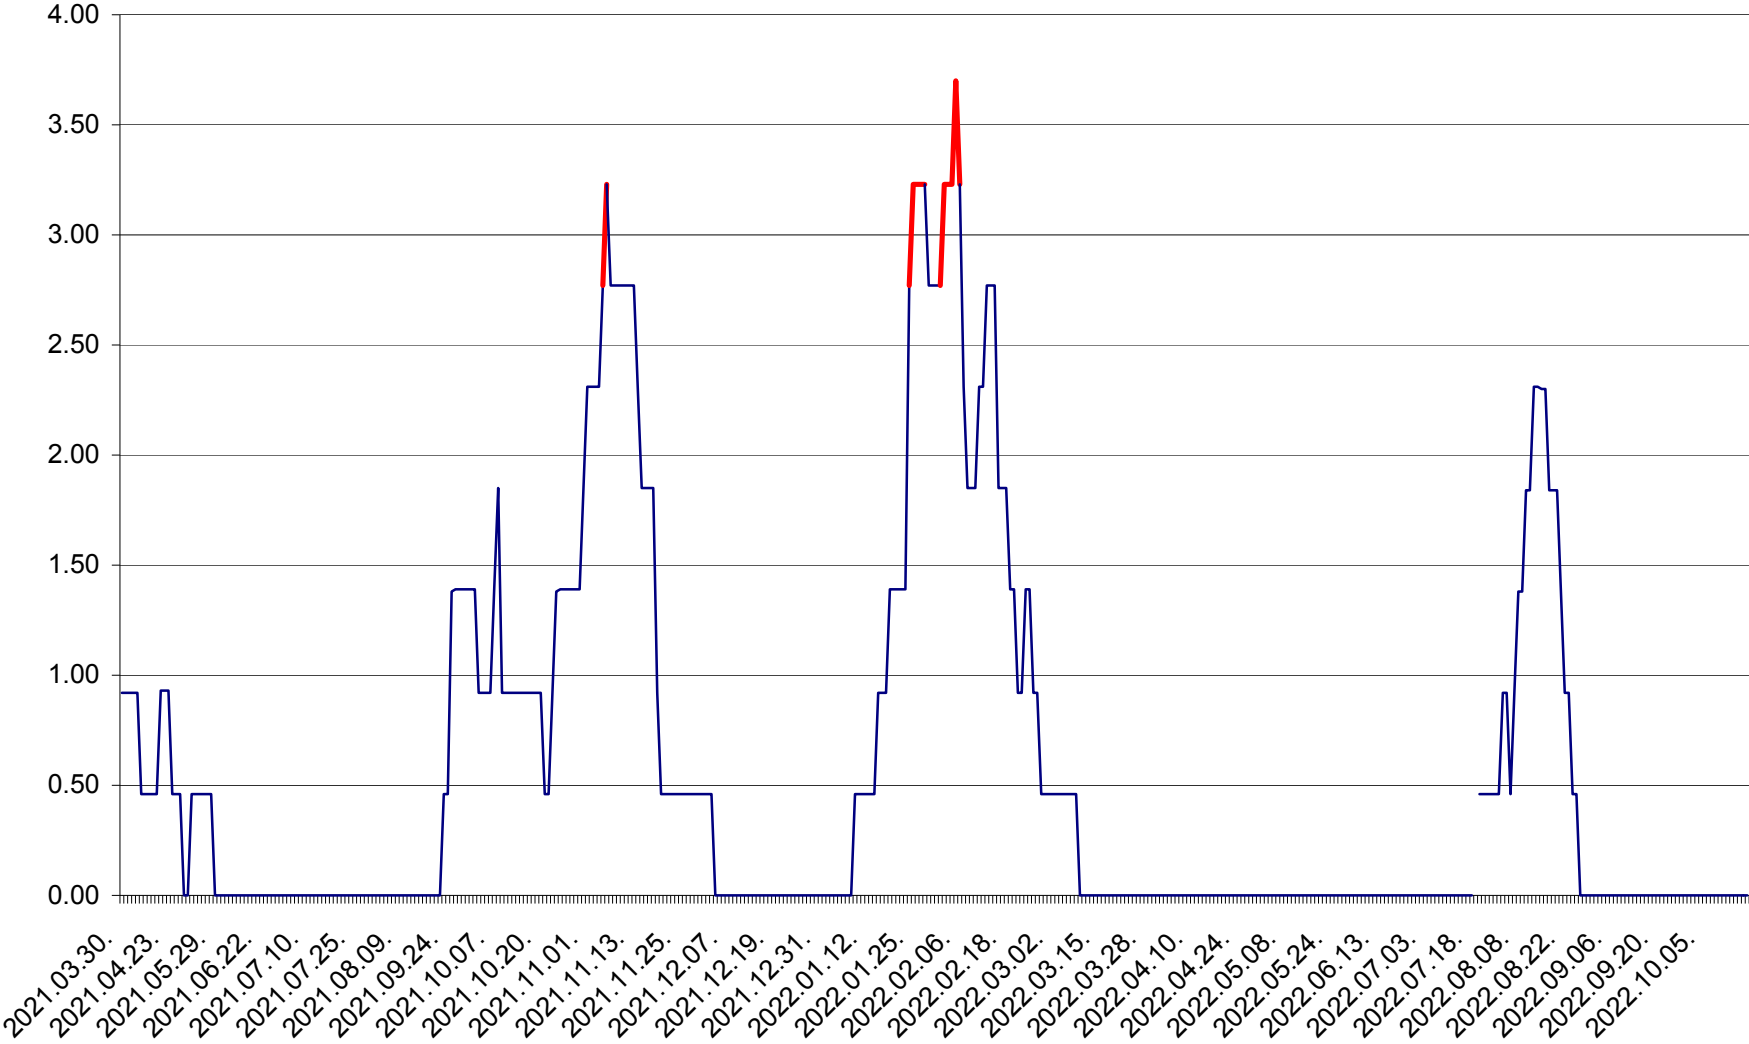

ATID - Evolutia incidentei cumulate pe 14 zile la % de locuitori  
2021.04.01. - 2022.10.19.

AVRĂMEȘTI - Evolutia incidentei cumulate pe 14 zile la ‰ de locuitori  
2021.04.01. - 2022.10.19.

ORAȘ BĂILE TUȘNAD - Evolutia incidentei cumulate pe 14 zile la ‰ de locuitori  
2021.04.01. - 2022.10.19.

ORAȘ BĂLAN - Evolția incidenței cumulate pe 14 zile la ‰ de locuitori  
2021.04.01. - 2022.10.19.

BILBOR - Evolutia incidentei cumulate pe 14 zile la ‰ de locuitori  
2021.04.01. - 2022.10.19.

ORAȘ BORSEC - Evolutia incidentei cumulate pe 14 zile la ‰ de locuitori  
2021.04.01. - 2022.10.19.

BRĂDEȘTI - Evolulia incidentei cumulate pe 14 zile la ‰ de locuitori  
2021.04.01. - 2022.10.19.

CĂPÂLNIȚA - Evolutia incidentei cumulate pe 14 zile la ‰ de locuitori  
2021.04.01. - 2022.10.19.

CÂRȚA - Evolutia incidentei cumulate pe 14 zile la ‰ de locuitori  
2021.04.01. - 2022.10.19.

CICEU - Evolutia incidentei cumulate pe 14 zile la ‰ de locuitori  
2021.04.01. - 2022.10.19.

CIUCSÂNGEORGIU - Evolutia incidentei cumulate pe 14 zile la ‰ de locuitori  
2021.04.01. - 2022.10.19.

CIUMANI - Evolutia incidentei cumulate pe 14 zile la ‰ de locuitori  
2021.04.01. - 2022.10.19.