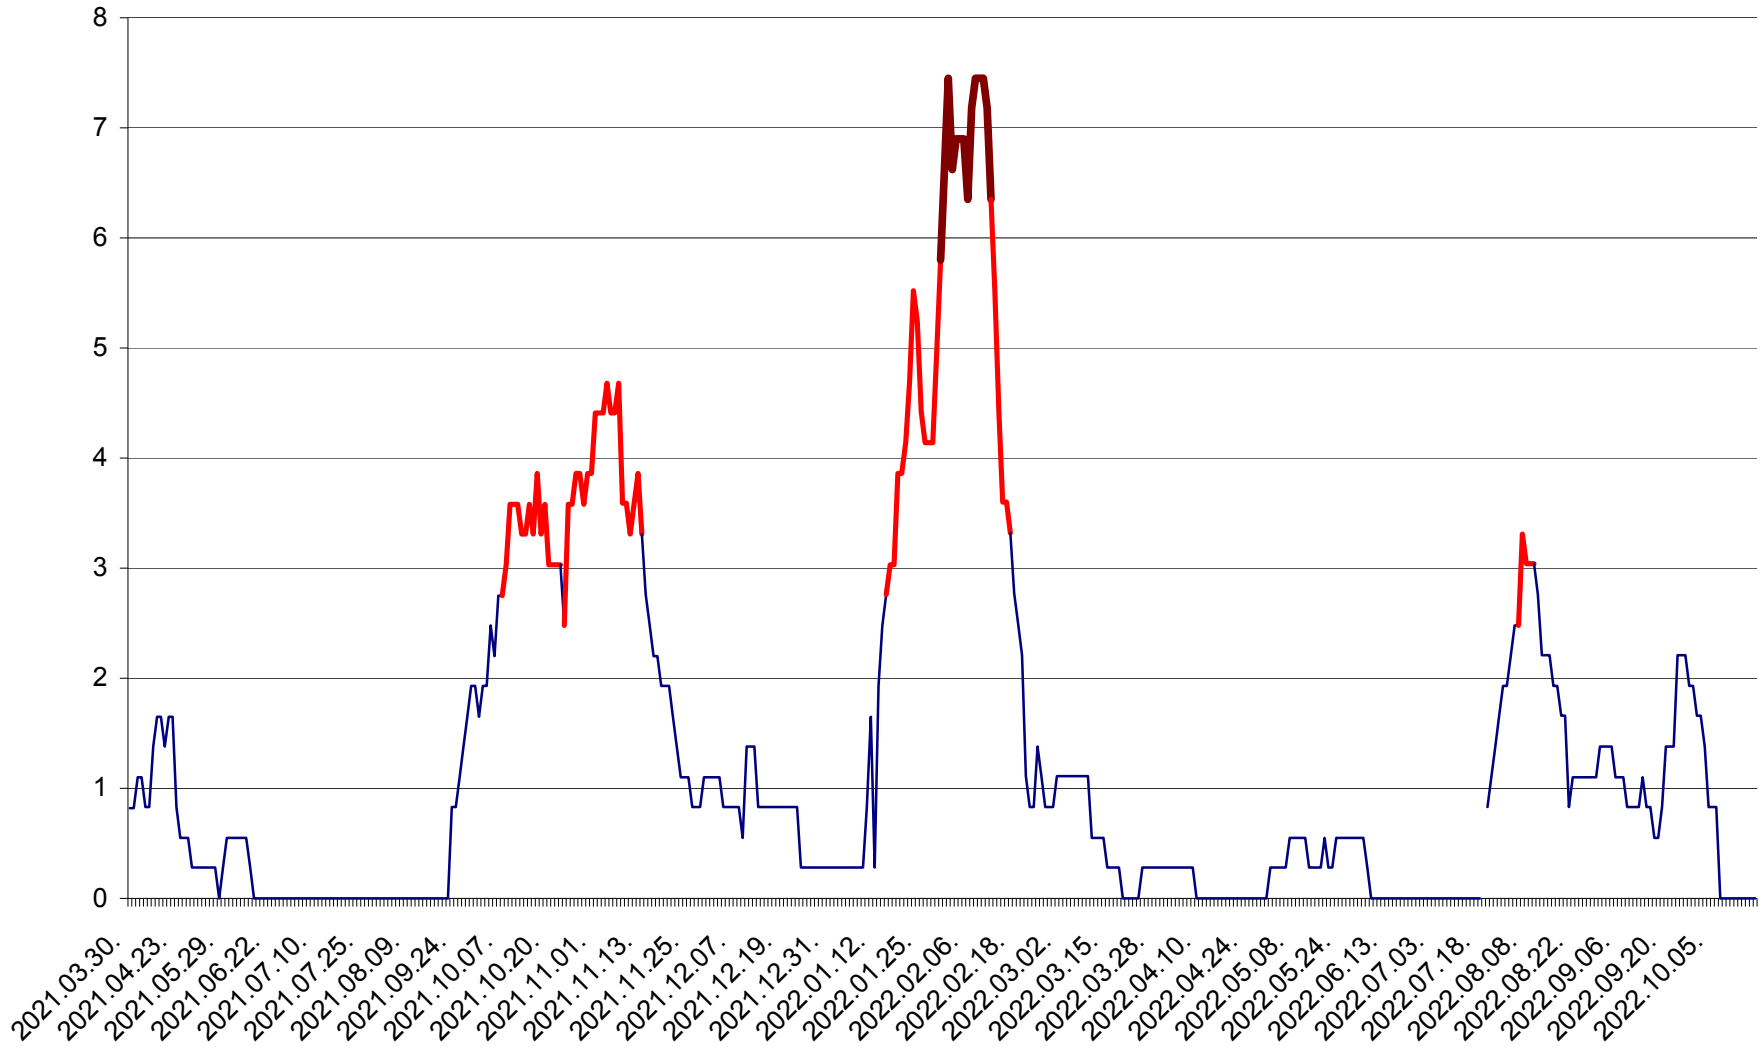

PRAID - Evolutia incidentei cumulate pe 14 zile la ‰ de locuitori  
2021.04.01. - 2022.10.19.

RACU - Evolutia incidentei cumulate pe 14 zile la ‰ de locuitori  
2021.04.01. - 2022.10.19.

REMETEA - Evolutia incidentei cumulate pe 14 zile la ‰ de locuitori  
2021.04.01. - 2022.10.19.

SĂCEL - Evolutia incidentei cumulate pe 14 zile la ‰ de locuitori  
2021.04.01. - 2022.10.19.

SÂNCRĂIENI - Evolutia incidentei cumulate pe 14 zile la ‰ de locuitori  
2021.04.01. - 2022.10.19.

SÂNDOMIC - Evolutia incidentei cumulate pe 14 zile la ‰ de locuitori  
2021.04.01. - 2022.10.19.

SÂNMARTIN - Evolutia incidentei cumulate pe 14 zile la ‰ de locuitori  
2021.04.01. - 2022.10.19.

SÂNSIMION - Evolutia incidentei cumulate pe 14 zile la ‰ de locuitori  
2021.04.01. - 2022.10.19.

SÂNTIMBRU - Evolutia incidentei cumulate pe 14 zile la ‰ de locuitori  
2021.04.01. - 2022.10.19.