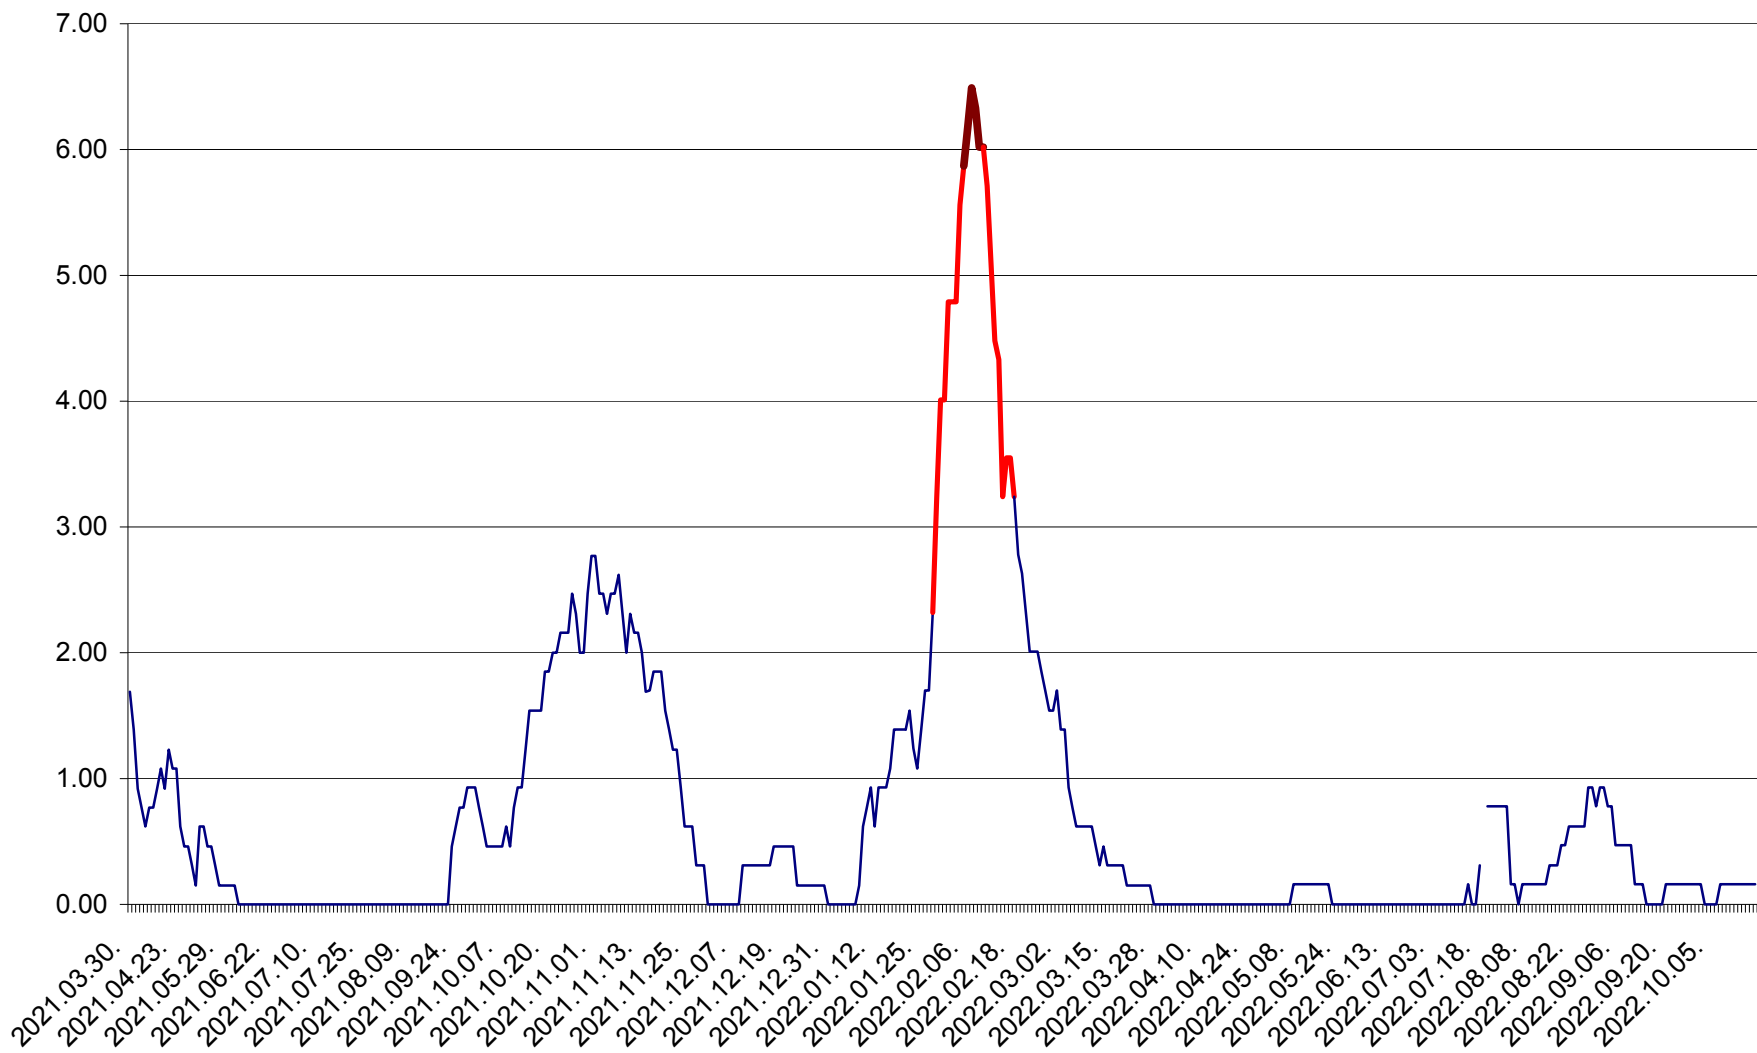

ORAȘ BĂLAN - Evolția incidenței cumulate pe 14 zile la ‰ de locuitori  
2021.04.01. - 2022.10.19.

BILBOR - Evolutia incidentei cumulate pe 14 zile la ‰ de locuitori  
2021.04.01. - 2022.10.19.

ORAȘ BORSEC - Evolutia incidentei cumulate pe 14 zile la ‰ de locuitori  
2021.04.01. - 2022.10.19.

BRĂDEȘTI - Evolulia incidentei cumulate pe 14 zile la ‰ de locuitori  
2021.04.01. - 2022.10.19.

CĂPÂLNIȚA - Evolutia incidentei cumulate pe 14 zile la ‰ de locuitori  
2021.04.01. - 2022.10.19.

CÂRȚA - Evolutia incidentei cumulate pe 14 zile la ‰ de locuitori  
2021.04.01. - 2022.10.19.

CICEU - Evolutia incidentei cumulate pe 14 zile la ‰ de locuitori  
2021.04.01. - 2022.10.19.

CIUCSÂNGEORGIU - Evolutia incidentei cumulate pe 14 zile la ‰ de locuitori  
2021.04.01. - 2022.10.19.

CIUMANI - Evolutia incidentei cumulate pe 14 zile la ‰ de locuitori  
2021.04.01. - 2022.10.19.

CORBU - Evolutia incidentei cumulate pe 14 zile la ‰ de locuitori  
2021.04.01. - 2022.10.19.

CORUND - Evolutia incidentei cumulate pe 14 zile la ‰ de locuitori  
2021.04.01. - 2022.10.19.

COZMENI - Evolutia incidentei cumulate pe 14 zile la ‰ de locuitori  
2021.04.01. - 2022.10.19.