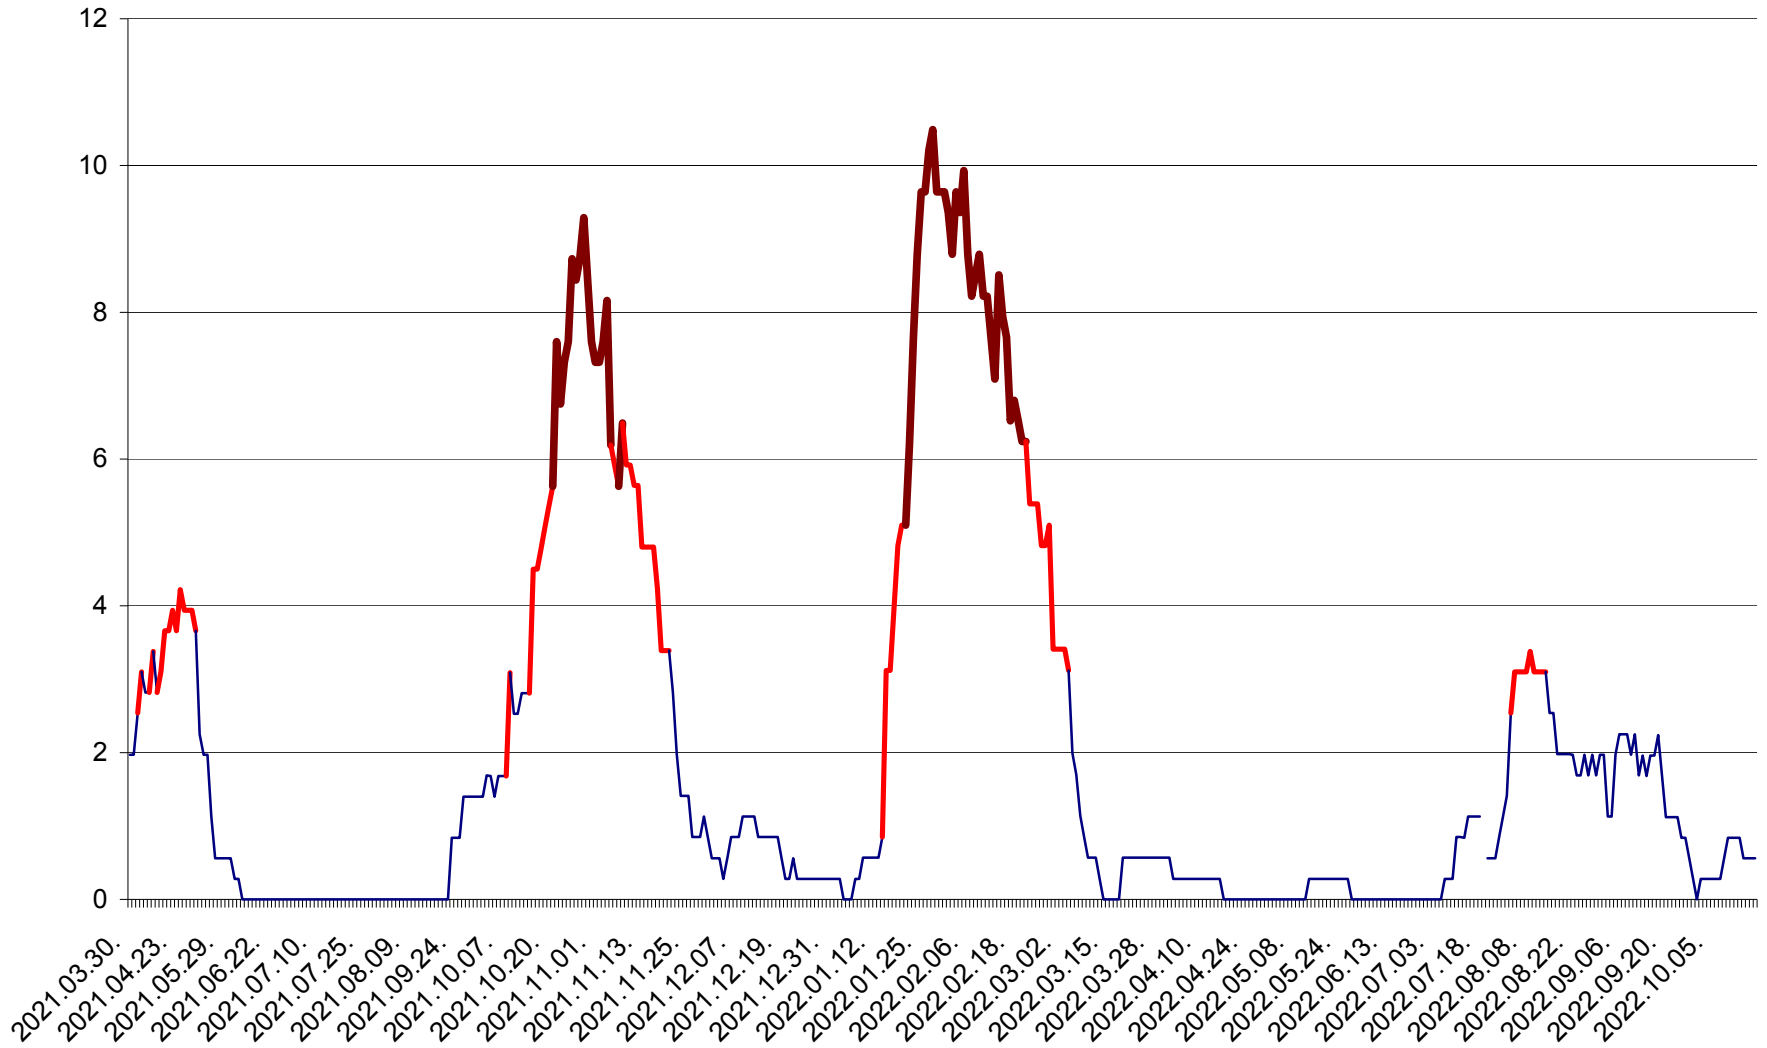

CORBU - Evolutia incidentei cumulate pe 14 zile la ‰ de locuitori  
2021.04.01. - 2022.10.19.

CORUND - Evolutia incidentei cumulate pe 14 zile la ‰ de locuitori  
2021.04.01. - 2022.10.19.

COZMENI - Evolutia incidentei cumulate pe 14 zile la ‰ de locuitori  
2021.04.01. - 2022.10.19.

ORAȘ CRISTURU SECUIESC - Evolutia incidentei cumulate pe 14 zile la ‰ de locuitori  
2021.04.01. - 2022.10.19.

DĂNEȘTI - Evolutia incidentei cumulate pe 14 zile la ‰ de locuitori  
2021.04.01. - 2022.10.19.

DÂRJIU - Evolutia incidentei cumulate pe 14 zile la ‰ de locuitori  
2021.04.01. - 2022.10.19.

DEALU - Evolutia incidentei cumulate pe 14 zile la ‰ de locuitori  
2021.04.01. - 2022.10.19.

DITRĂU - Evolutia incidentei cumulate pe 14 zile la ‰ de locuitori  
2021.04.01. - 2022.10.19.

FELICENI - Evolutia incidentei cumulate pe 14 zile la % de locuitori  
2021.04.01. - 2022.10.19.

FRUMOASA - Evolutia incidentei cumulate pe 14 zile la ‰ de locuitori  
2021.04.01. - 2022.10.19.

GĂLĂUȚAȘ - Evolutia incidentei cumulate pe 14 zile la ‰ de locuitori  
2021.04.01. - 2022.10.19.