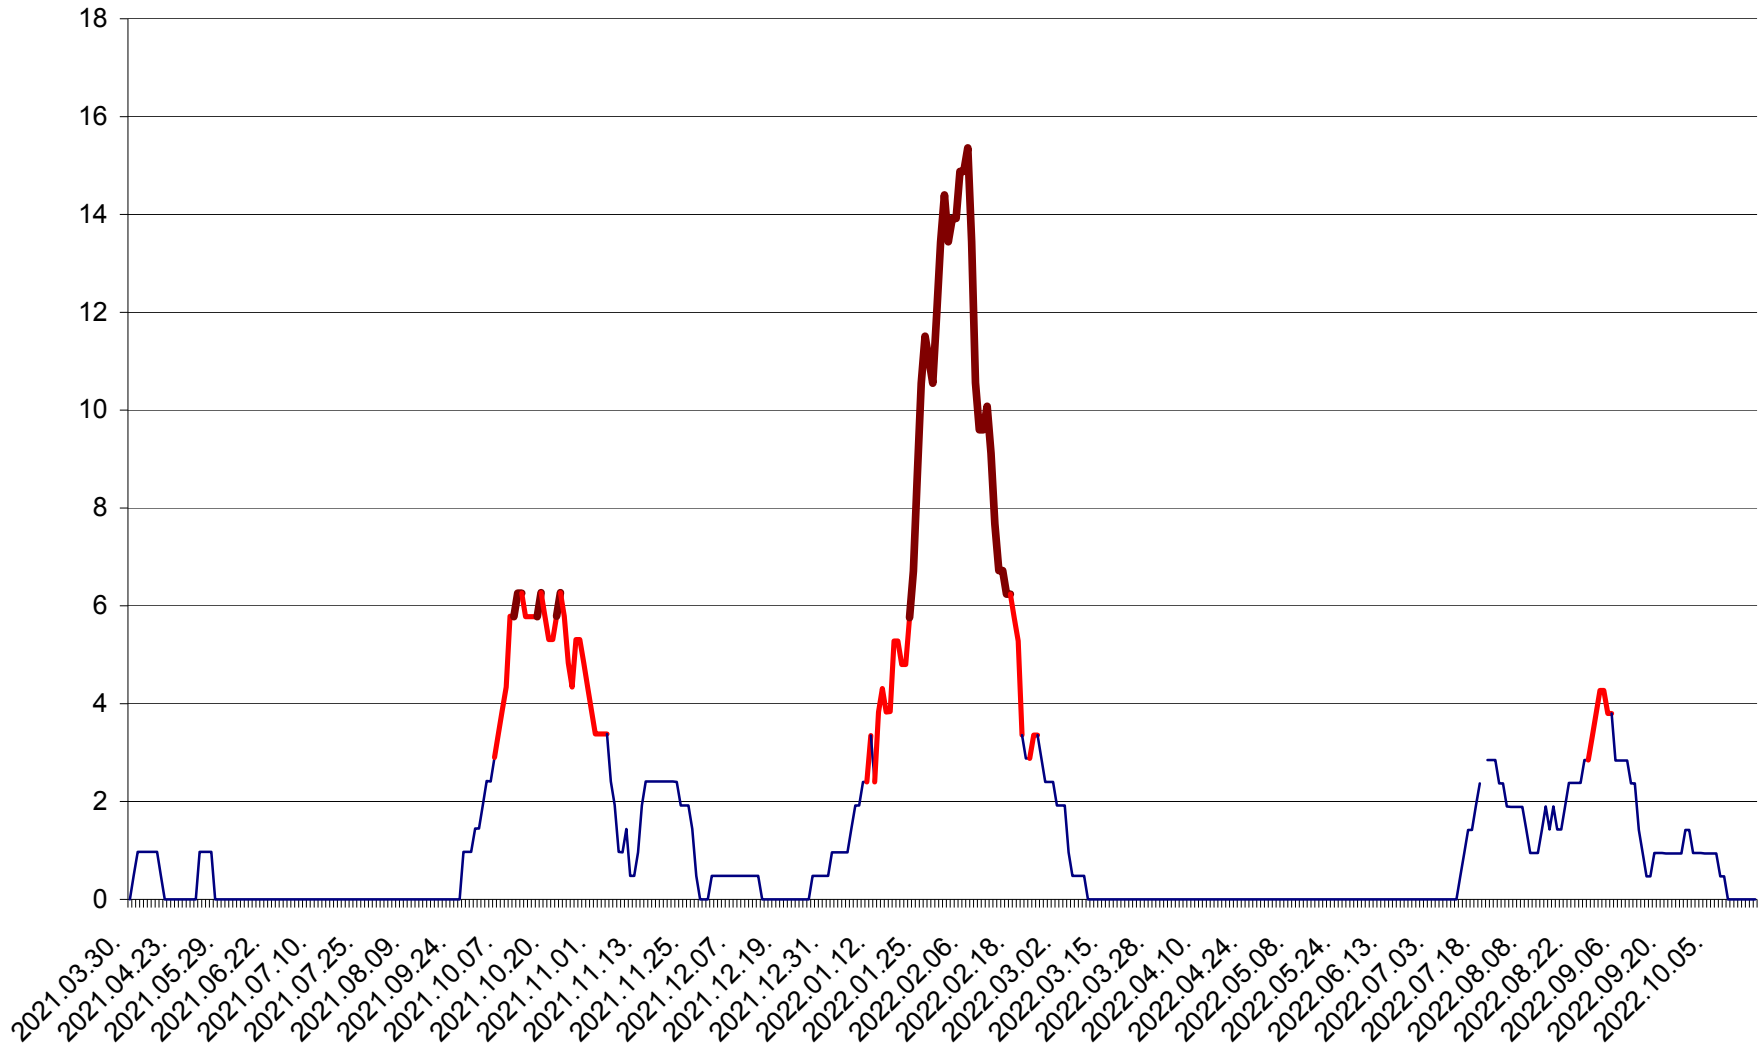

MEREȘTI - Evolutia incidentei cumulate pe 14 zile la ‰ de locuitori  
2021.04.01. - 2022.10.19.

MUNICIPIUL MIERCUREA-CIUC - Evolutia incidentei cumulate pe 14 zile la ‰ de locuitori  
2021.04.01. - 2022.10.19.

MIHĂILENI - Evolutia incidentei cumulate pe 14 zile la ‰ de locuitori  
2021.04.01. - 2022.10.19.

MUGENI - Evolutia incidentei cumulate pe 14 zile la ‰ de locuitori  
2021.04.01. - 2022.10.19.

OCLAND - Evolutia incidentei cumulate pe 14 zile la ‰ de locuitori  
2021.04.01. - 2022.10.19.

MUNICIPIUL ODORHEIU SECUIESC - Evolutia incidentei cumulate pe 14 zile la ‰ de locuitori  
2021.04.01. - 2022.10.19.

PĂULENI-CIUC - Evolutia incidentei cumulate pe 14 zile la ‰ de locuitori  
2021.04.01. - 2022.10.19.