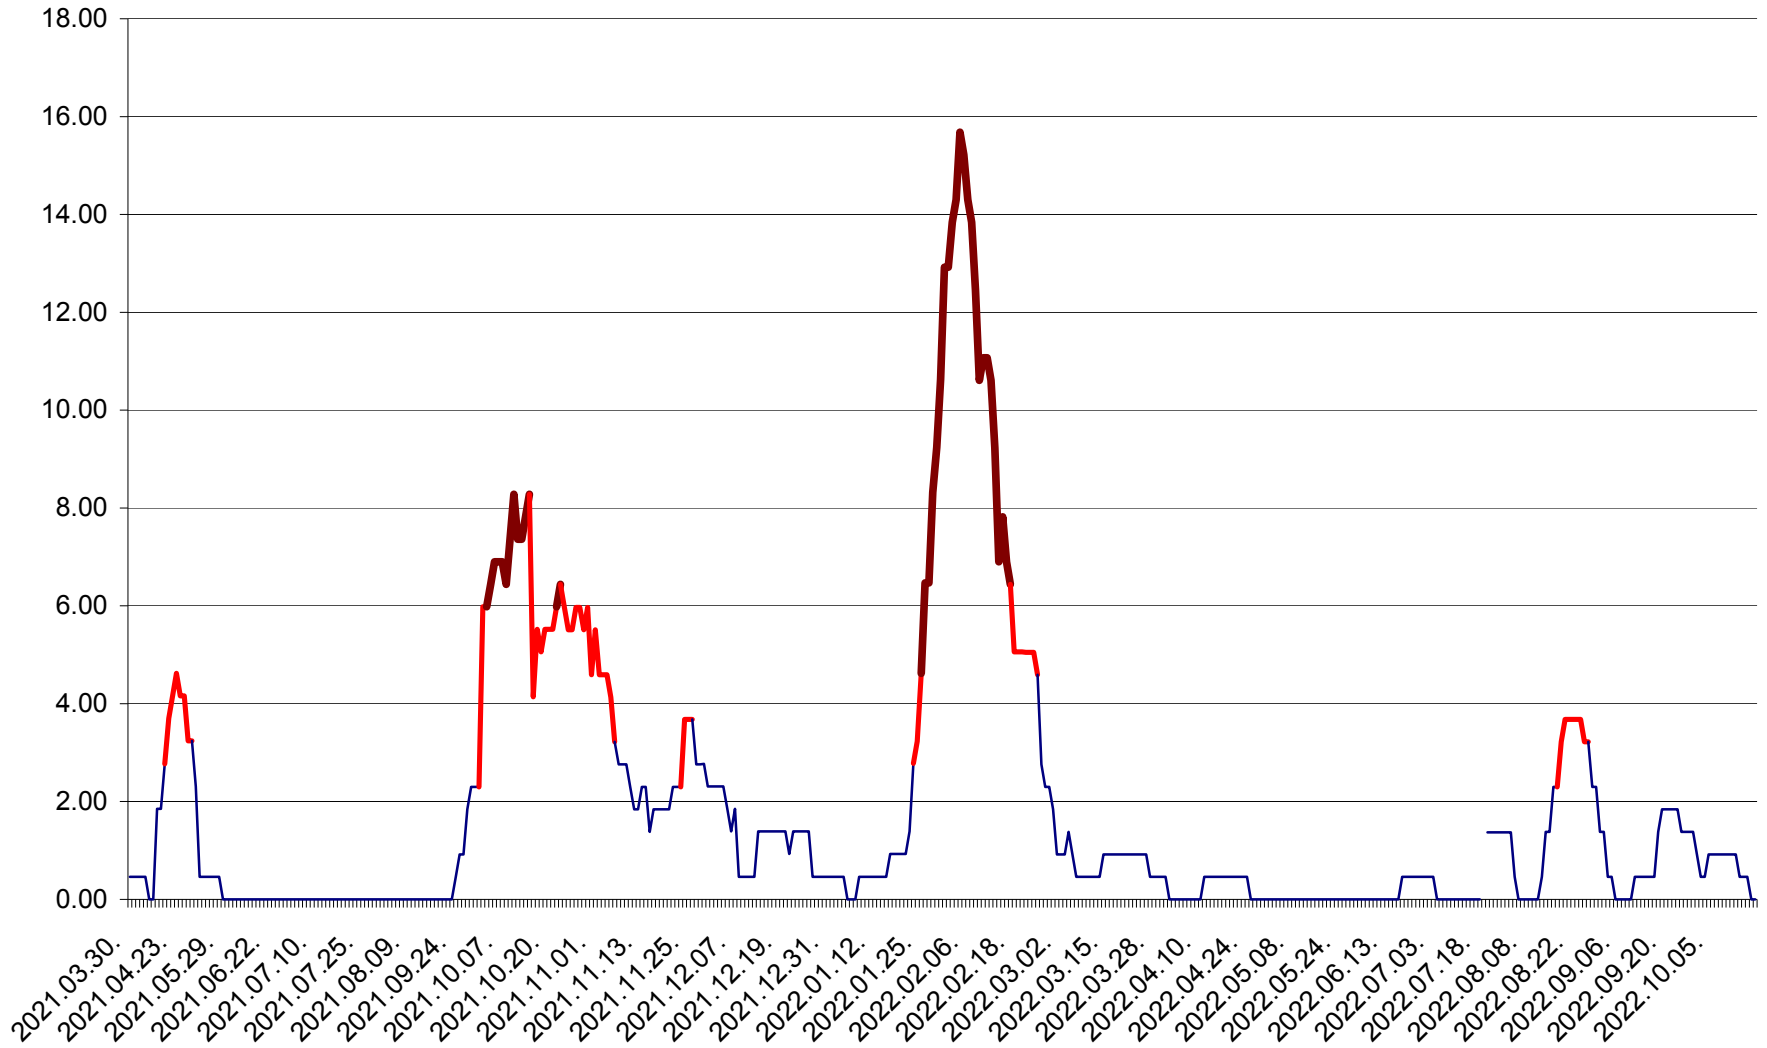

ATID - Evolutia incidentei cumulate pe 14 zile la % de locuitori  
2021.04.01. - 2022.10.19.

AVRĂMEȘTI - Evolutia incidentei cumulate pe 14 zile la ‰ de locuitori  
2021.04.01. - 2022.10.19.

ORAȘ BĂILE TUȘNAD - Evolutia incidentei cumulate pe 14 zile la ‰ de locuitori  
2021.04.01. - 2022.10.19.

ORAȘ BĂLAN - Evolția incidenței cumulate pe 14 zile la ‰ de locuitori  
2021.04.01. - 2022.10.19.

BILBOR - Evolutia incidentei cumulate pe 14 zile la ‰ de locuitori  
2021.04.01. - 2022.10.19.

ORAȘ BORSEC - Evolutia incidentei cumulate pe 14 zile la ‰ de locuitori  
2021.04.01. - 2022.10.19.

BRĂDEȘTI - Evolulia incidentei cumulate pe 14 zile la ‰ de locuitori  
2021.04.01. - 2022.10.19.

CĂPÂLNIȚA - Evolutia incidentei cumulate pe 14 zile la ‰ de locuitori  
2021.04.01. - 2022.10.19.

CÂRȚA - Evolutia incidentei cumulate pe 14 zile la ‰ de locuitori  
2021.04.01. - 2022.10.19.

CICEU - Evolutia incidentei cumulate pe 14 zile la ‰ de locuitori  
2021.04.01. - 2022.10.19.

CIUCSÂNGEORGIU - Evolutia incidentei cumulate pe 14 zile la ‰ de locuitori  
2021.04.01. - 2022.10.19.

CIUMANI - Evolutia incidentei cumulate pe 14 zile la ‰ de locuitori  
2021.04.01. - 2022.10.19.