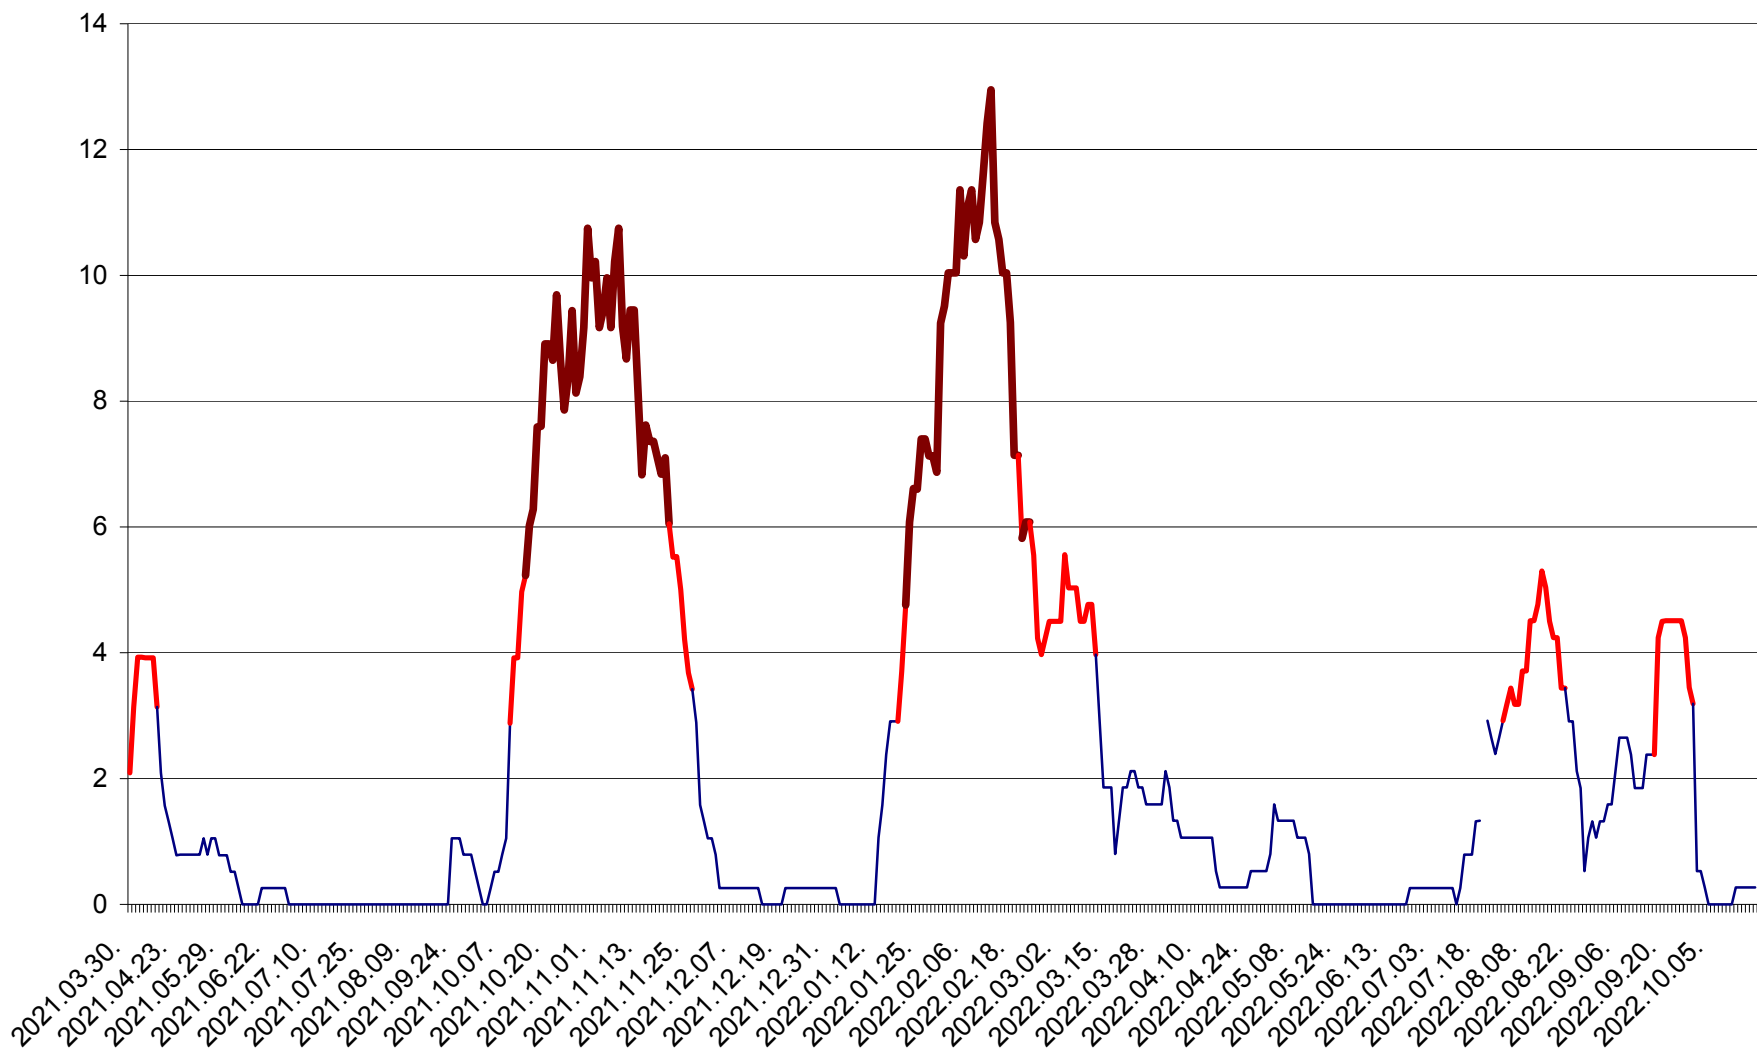

SATU MARE - Evolutia incidentei cumulate pe 14 zile la ‰ de locuitori
2021.04.01. - 2022.10.19.