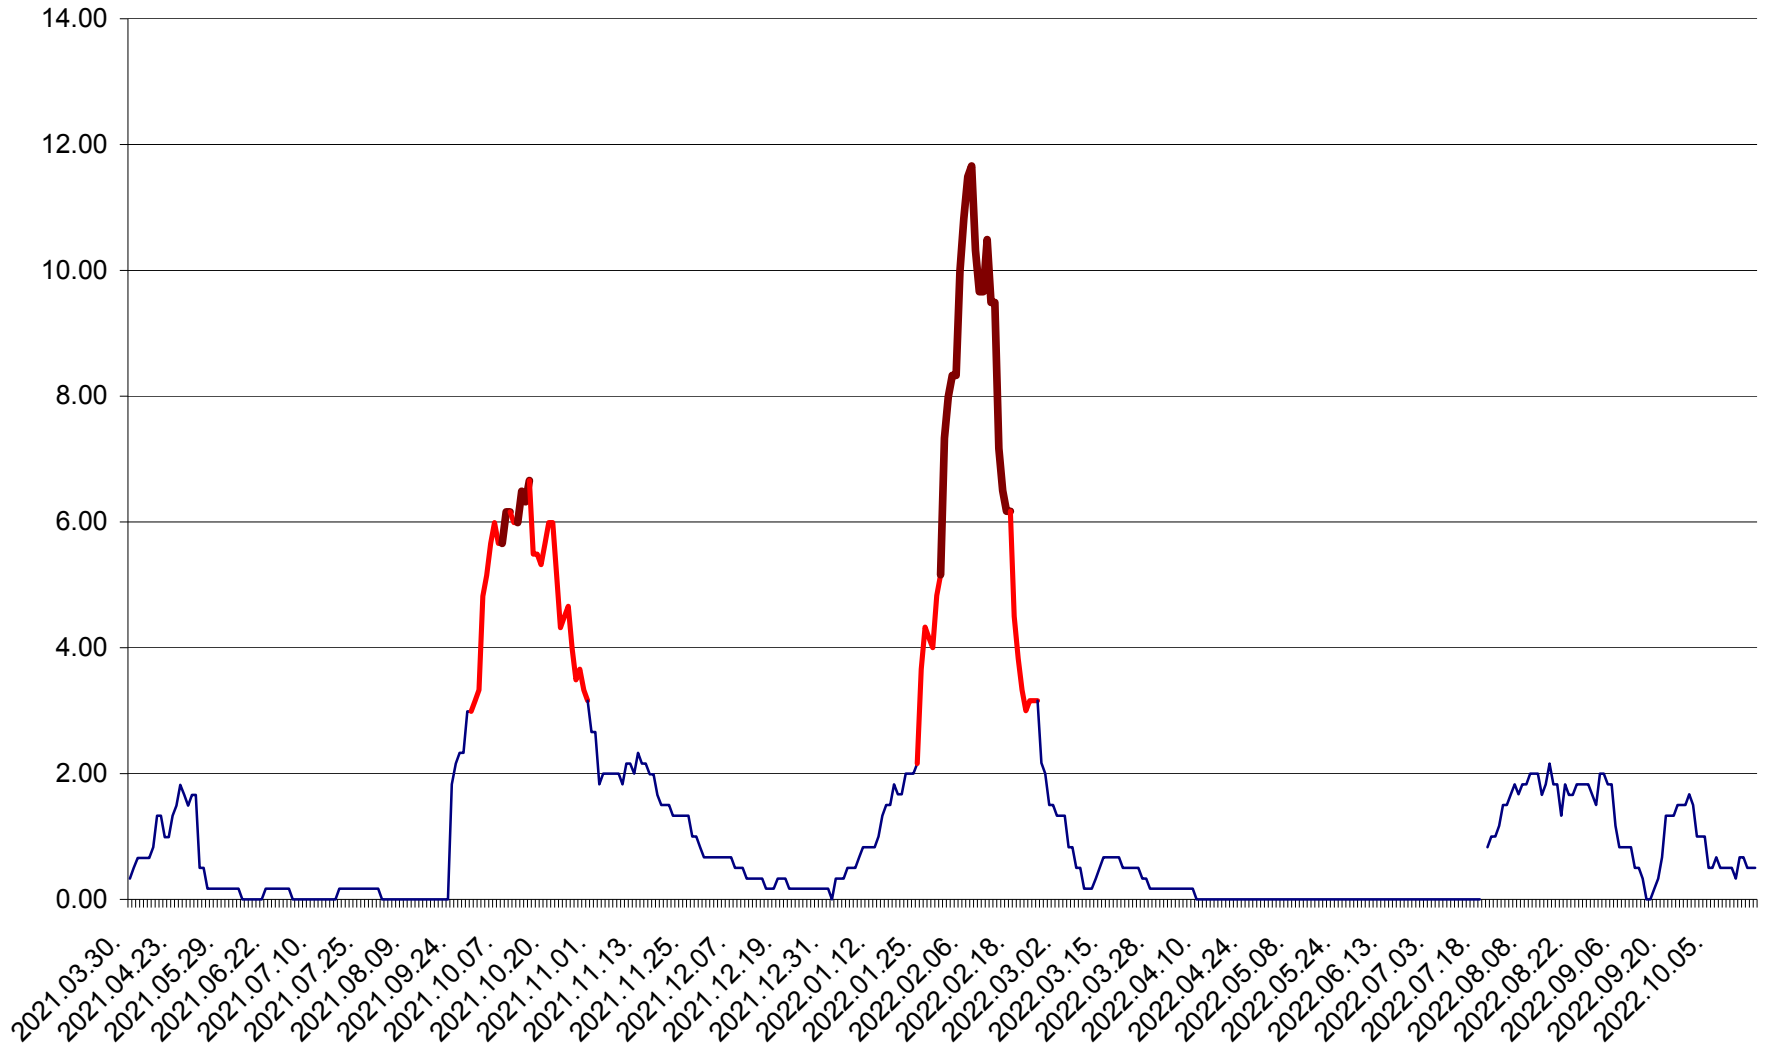

VĂRȘAG - Evolutia incidentei cumulate pe 14 zile la ‰ de locuitori  
2021.04.01. - 2022.10.19.

ORAȘ VLĂHIȚA - Evolutia incidentei cumulate pe 14 zile la ‰ de locuitori  
2021.04.01. - 2022.10.19.

VOȘLĂBENI - Evolutia incidentei cumulate pe 14 zile la ‰ de locuitori  
2021.04.01. - 2022.10.19.

ZETEA - Evolutia incidentei cumulate pe 14 zile la ‰ de locuitori  
2021.04.01. - 2022.10.19.

Total - Evolutia incidentei cumulate pe 14 zile la ‰ de locuitori  
2021.04.01. - 2022.10.19.