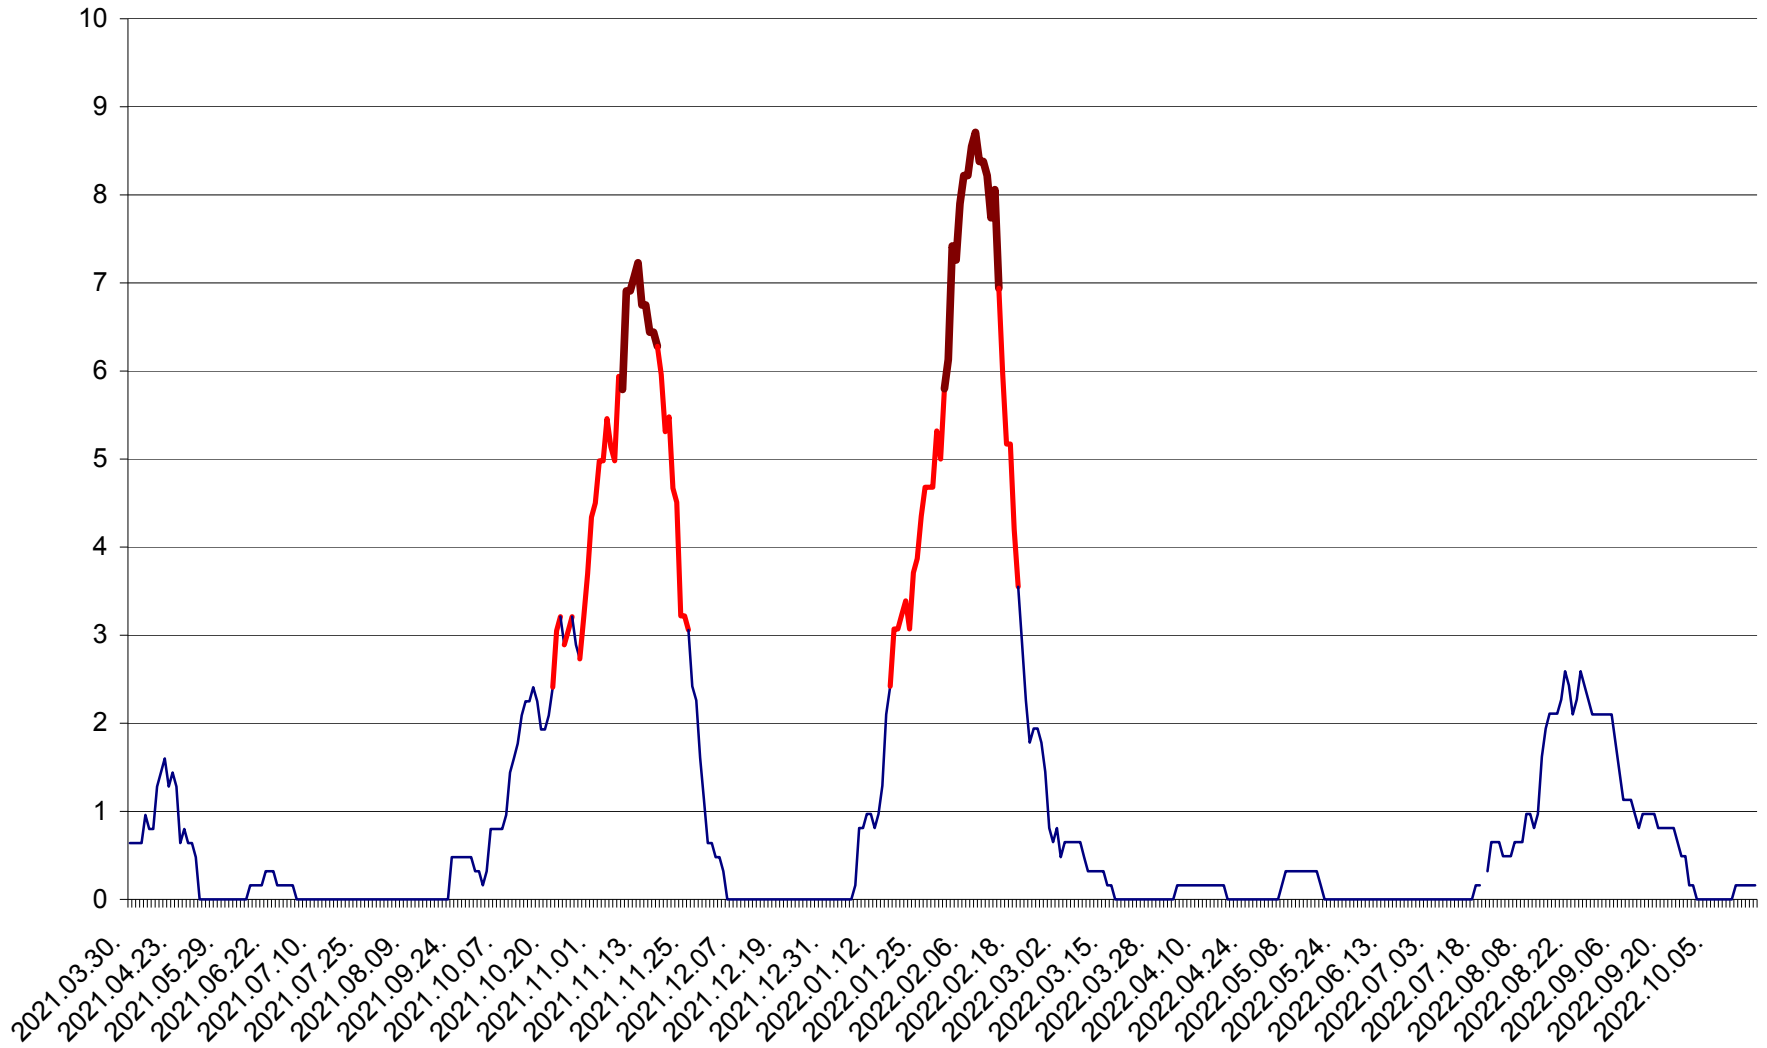

PLĂIEȘII DE JOS - Evoluția incidenței cumulate pe 14 zile la ‰ de locuitori  
2021.04.01. - 2022.10.19.

PORUMBENI - Evolutia incidentei cumulate pe 14 zile la ‰ de locuitori  
2021.04.01. - 2022.10.19.

PRAID - Evolutia incidentei cumulate pe 14 zile la ‰ de locuitori  
2021.04.01. - 2022.10.19.

RACU - Evolutia incidentei cumulate pe 14 zile la ‰ de locuitori  
2021.04.01. - 2022.10.19.

REMETEA - Evolutia incidentei cumulate pe 14 zile la ‰ de locuitori  
2021.04.01. - 2022.10.19.

SĂCEL - Evolutia incidentei cumulate pe 14 zile la ‰ de locuitori  
2021.04.01. - 2022.10.19.

SÂNCRĂIENI - Evolutia incidentei cumulate pe 14 zile la ‰ de locuitori  
2021.04.01. - 2022.10.19.

SÂNDOMIC - Evolutia incidentei cumulate pe 14 zile la ‰ de locuitori  
2021.04.01. - 2022.10.19.