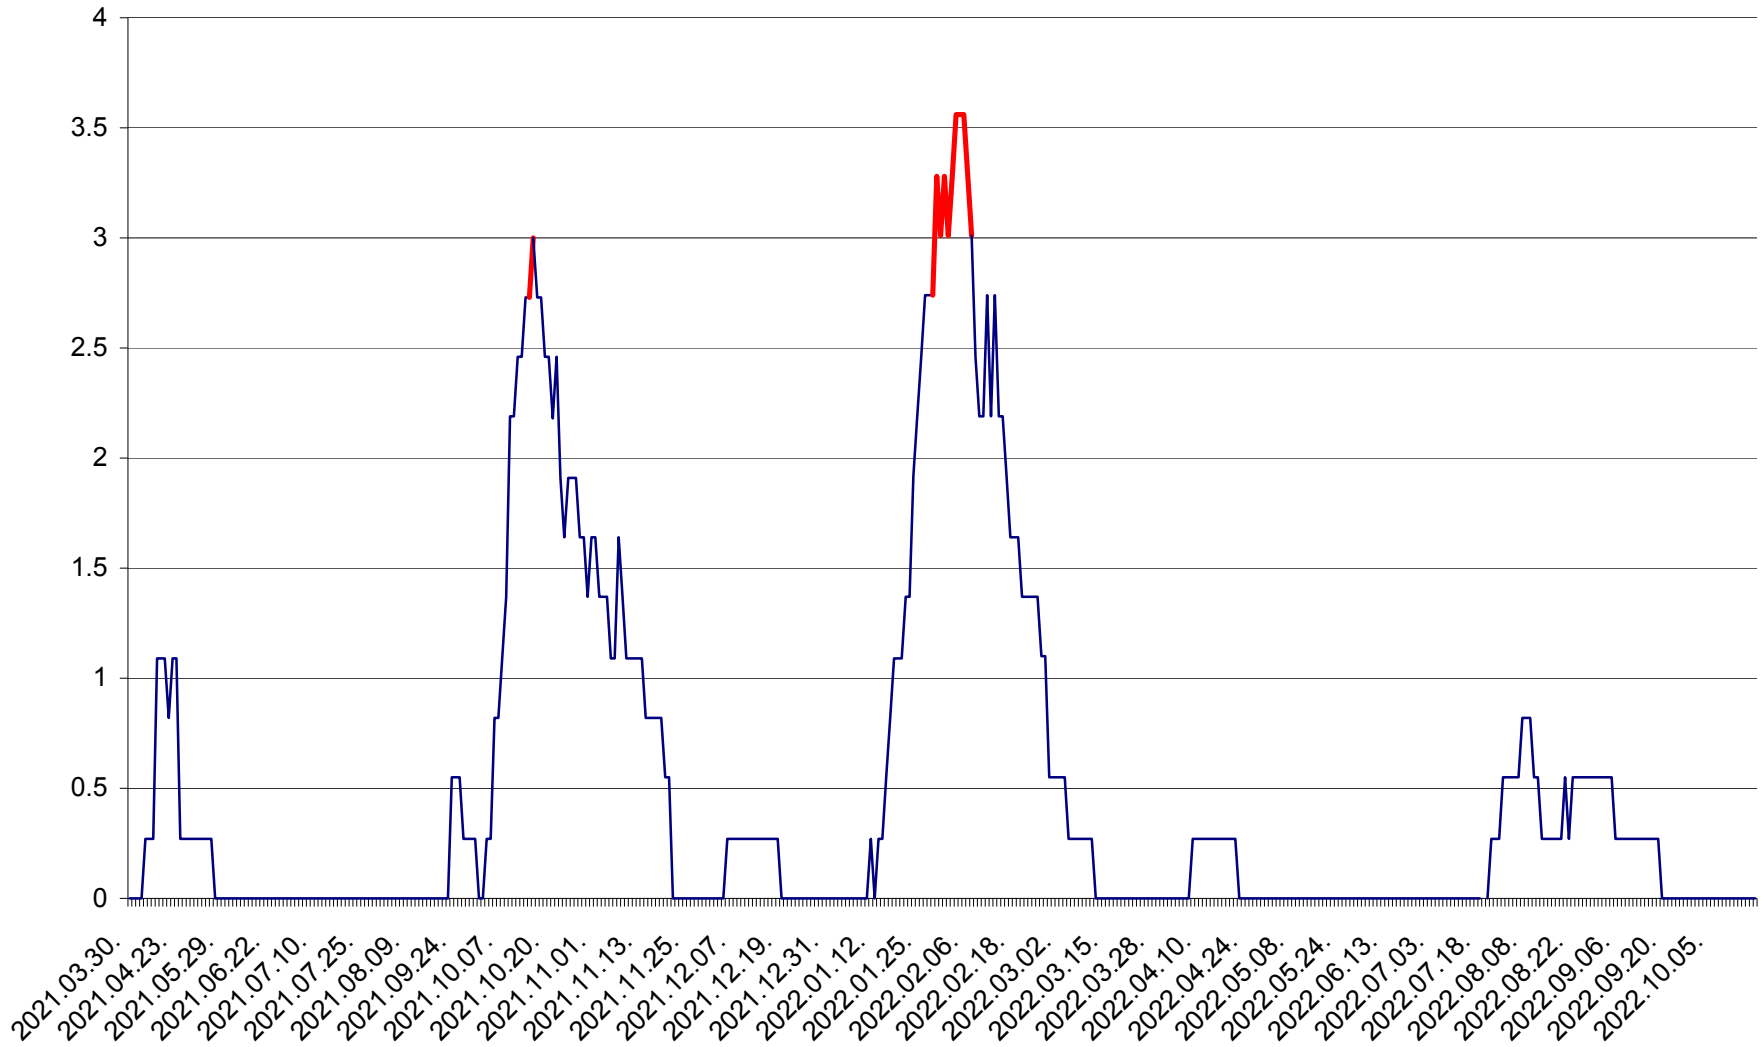

FELICENI - Evolutia incidentei cumulate pe 14 zile la % de locuitori  
2021.04.01. - 2022.10.19.

FRUMOASA - Evolutia incidentei cumulate pe 14 zile la ‰ de locuitori  
2021.04.01. - 2022.10.19.

GĂLĂUȚAȘ - Evolutia incidentei cumulate pe 14 zile la ‰ de locuitori  
2021.04.01. - 2022.10.19.

MUNICIPIUL GHEORGHENI - Evolutia incidentei cumulate pe 14 zile la ‰ de locuitori  
2021.04.01. - 2022.10.19.

JOSENI - Evolutia incidentei cumulate pe 14 zile la ‰ de locuitori  
2021.04.01. - 2022.10.19.

LĂZAREA - Evolutia incidentei cumulate pe 14 zile la % de locuitori  
2021.04.01. - 2022.10.19.

LELICENI - Evolutia incidentei cumulate pe 14 zile la ‰ de locuitori  
2021.04.01. - 2022.10.19.

LUETA - Evolutia incidentei cumulate pe 14 zile la ‰ de locuitori  
2021.04.01. - 2022.10.19.

LUNCA DE JOS - Evolutia incidentei cumulate pe 14 zile la ‰ de locuitori  
2021.04.01. - 2022.10.19.

LUNCA DE SUS - Evolutia incidentei cumulate pe 14 zile la ‰ de locuitori  
2021.04.01. - 2022.10.19.