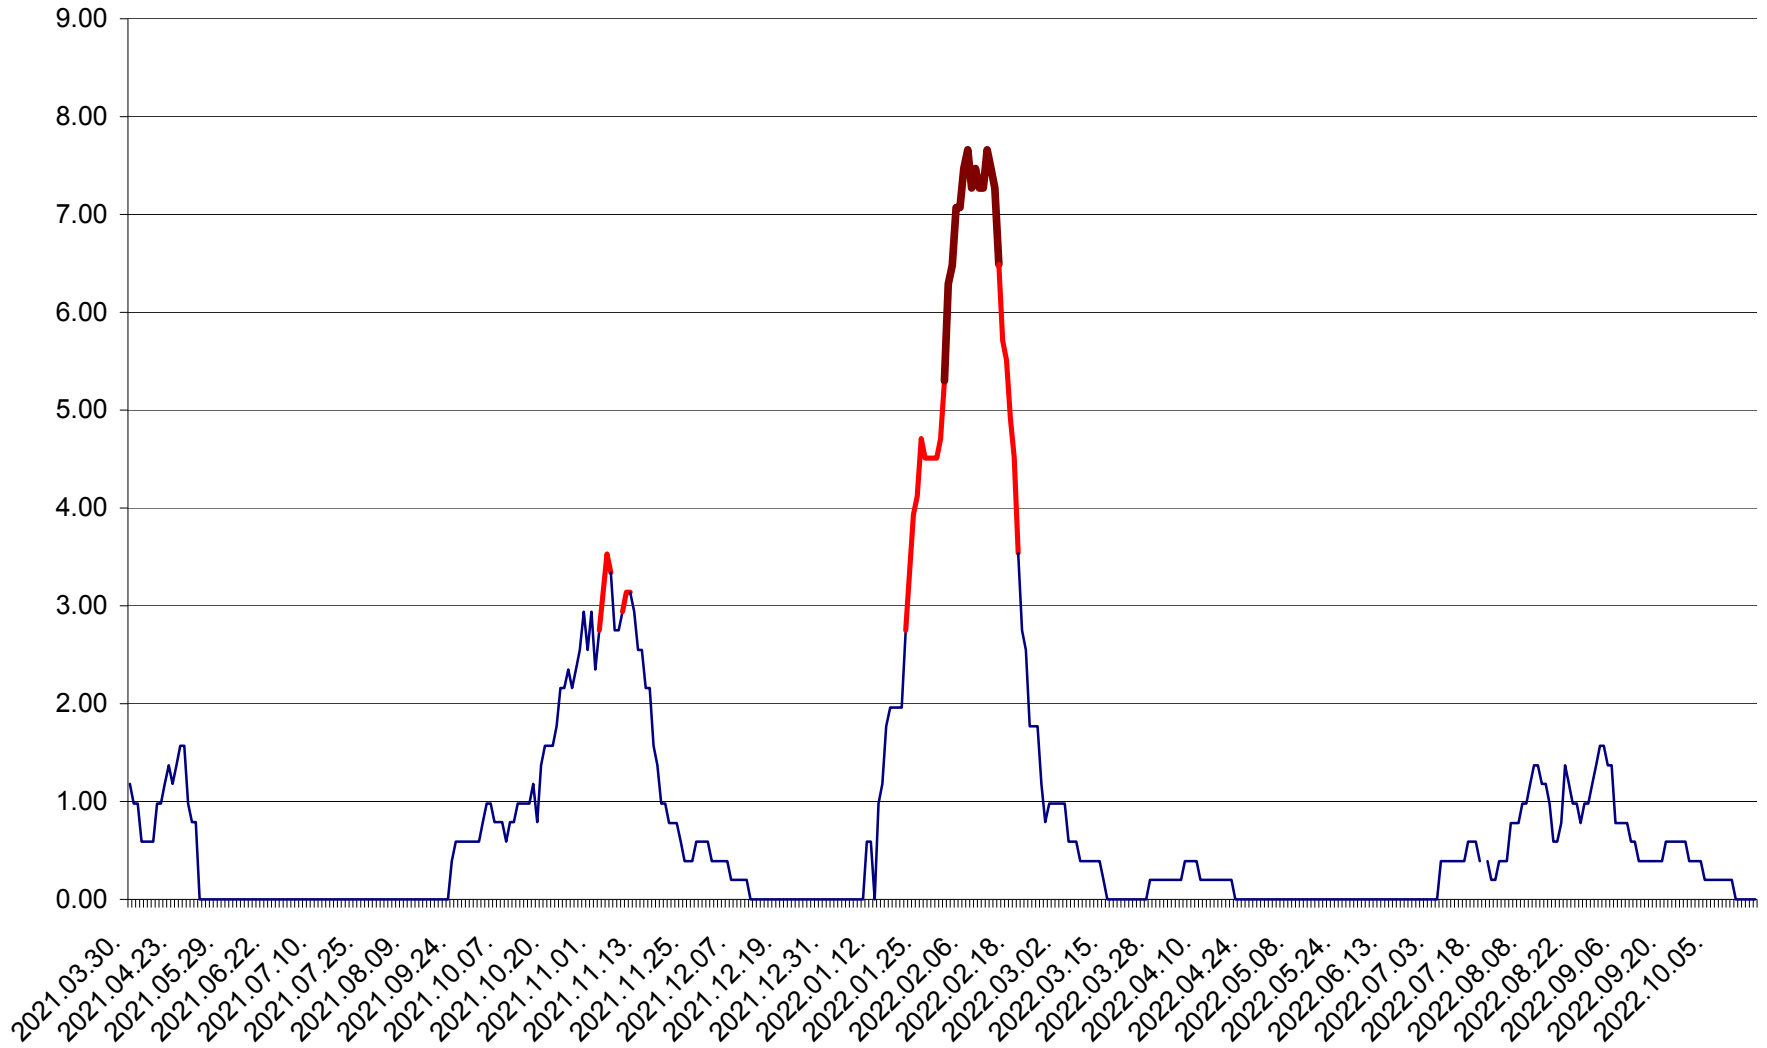

ORAȘ BĂLAN - Evolția incidenței cumulate pe 14 zile la ‰ de locuitori  
2021.04.01. - 2022.10.19.

BILBOR - Evolutia incidentei cumulate pe 14 zile la ‰ de locuitori  
2021.04.01. - 2022.10.19.

ORAȘ BORSEC - Evolutia incidentei cumulate pe 14 zile la ‰ de locuitori  
2021.04.01. - 2022.10.19.

BRĂDEȘTI - Evolulia incidentei cumulate pe 14 zile la ‰ de locuitori  
2021.04.01. - 2022.10.19.

CĂPÂLNIȚA - Evolutia incidentei cumulate pe 14 zile la ‰ de locuitori  
2021.04.01. - 2022.10.19.

CÂRȚA - Evolutia incidentei cumulate pe 14 zile la ‰ de locuitori  
2021.04.01. - 2022.10.19.

CICEU - Evolutia incidentei cumulate pe 14 zile la ‰ de locuitori  
2021.04.01. - 2022.10.19.

CIUCSÂNGEORGIU - Evolutia incidentei cumulate pe 14 zile la ‰ de locuitori  
2021.04.01. - 2022.10.19.

CIUMANI - Evolutia incidentei cumulate pe 14 zile la ‰ de locuitori  
2021.04.01. - 2022.10.19.

CORBU - Evolutia incidentei cumulate pe 14 zile la ‰ de locuitori  
2021.04.01. - 2022.10.19.

CORUND - Evolutia incidentei cumulate pe 14 zile la ‰ de locuitori  
2021.04.01. - 2022.10.19.

COZMENI - Evolutia incidentei cumulate pe 14 zile la ‰ de locuitori  
2021.04.01. - 2022.10.19.