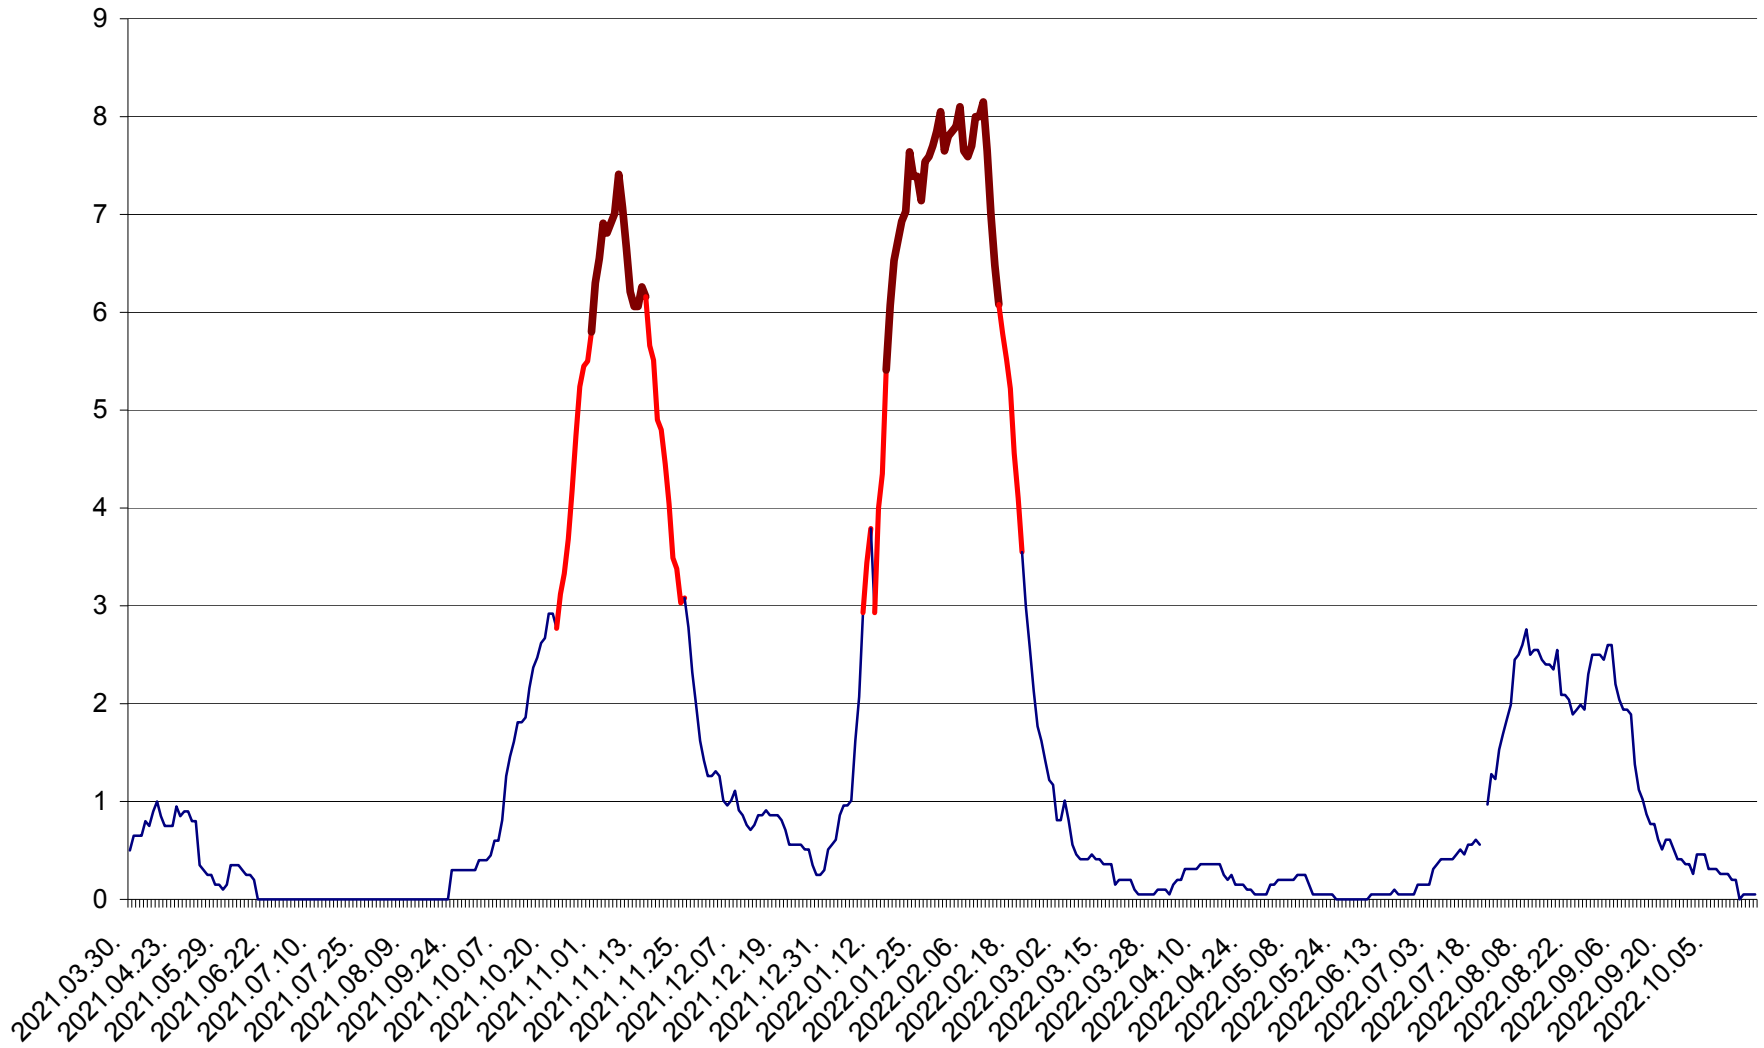

DÂRJIU - Evolutia incidentei cumulate pe 14 zile la ‰ de locuitori  
2021.04.01. - 2022.10.19.

DEALU - Evolutia incidentei cumulate pe 14 zile la ‰ de locuitori  
2021.04.01. - 2022.10.19.

DITRĂU - Evolutia incidentei cumulate pe 14 zile la ‰ de locuitori  
2021.04.01. - 2022.10.19.

FELICENI - Evolutia incidentei cumulate pe 14 zile la % de locuitori  
2021.04.01. - 2022.10.19.

FRUMOASA - Evolutia incidentei cumulate pe 14 zile la ‰ de locuitori  
2021.04.01. - 2022.10.19.

GĂLĂUȚAȘ - Evolutia incidentei cumulate pe 14 zile la ‰ de locuitori  
2021.04.01. - 2022.10.19.

MUNICIPIUL GHEORGHENI - Evolutia incidentei cumulate pe 14 zile la ‰ de locuitori  
2021.04.01. - 2022.10.19.

JOSENI - Evolutia incidentei cumulate pe 14 zile la ‰ de locuitori  
2021.04.01. - 2022.10.19.

LĂZAREA - Evolutia incidentei cumulate pe 14 zile la % de locuitori  
2021.04.01. - 2022.10.19.

LELICENI - Evolutia incidentei cumulate pe 14 zile la ‰ de locuitori  
2021.04.01. - 2022.10.19.

LUETA - Evolutia incidentei cumulate pe 14 zile la ‰ de locuitori  
2021.04.01. - 2022.10.19.