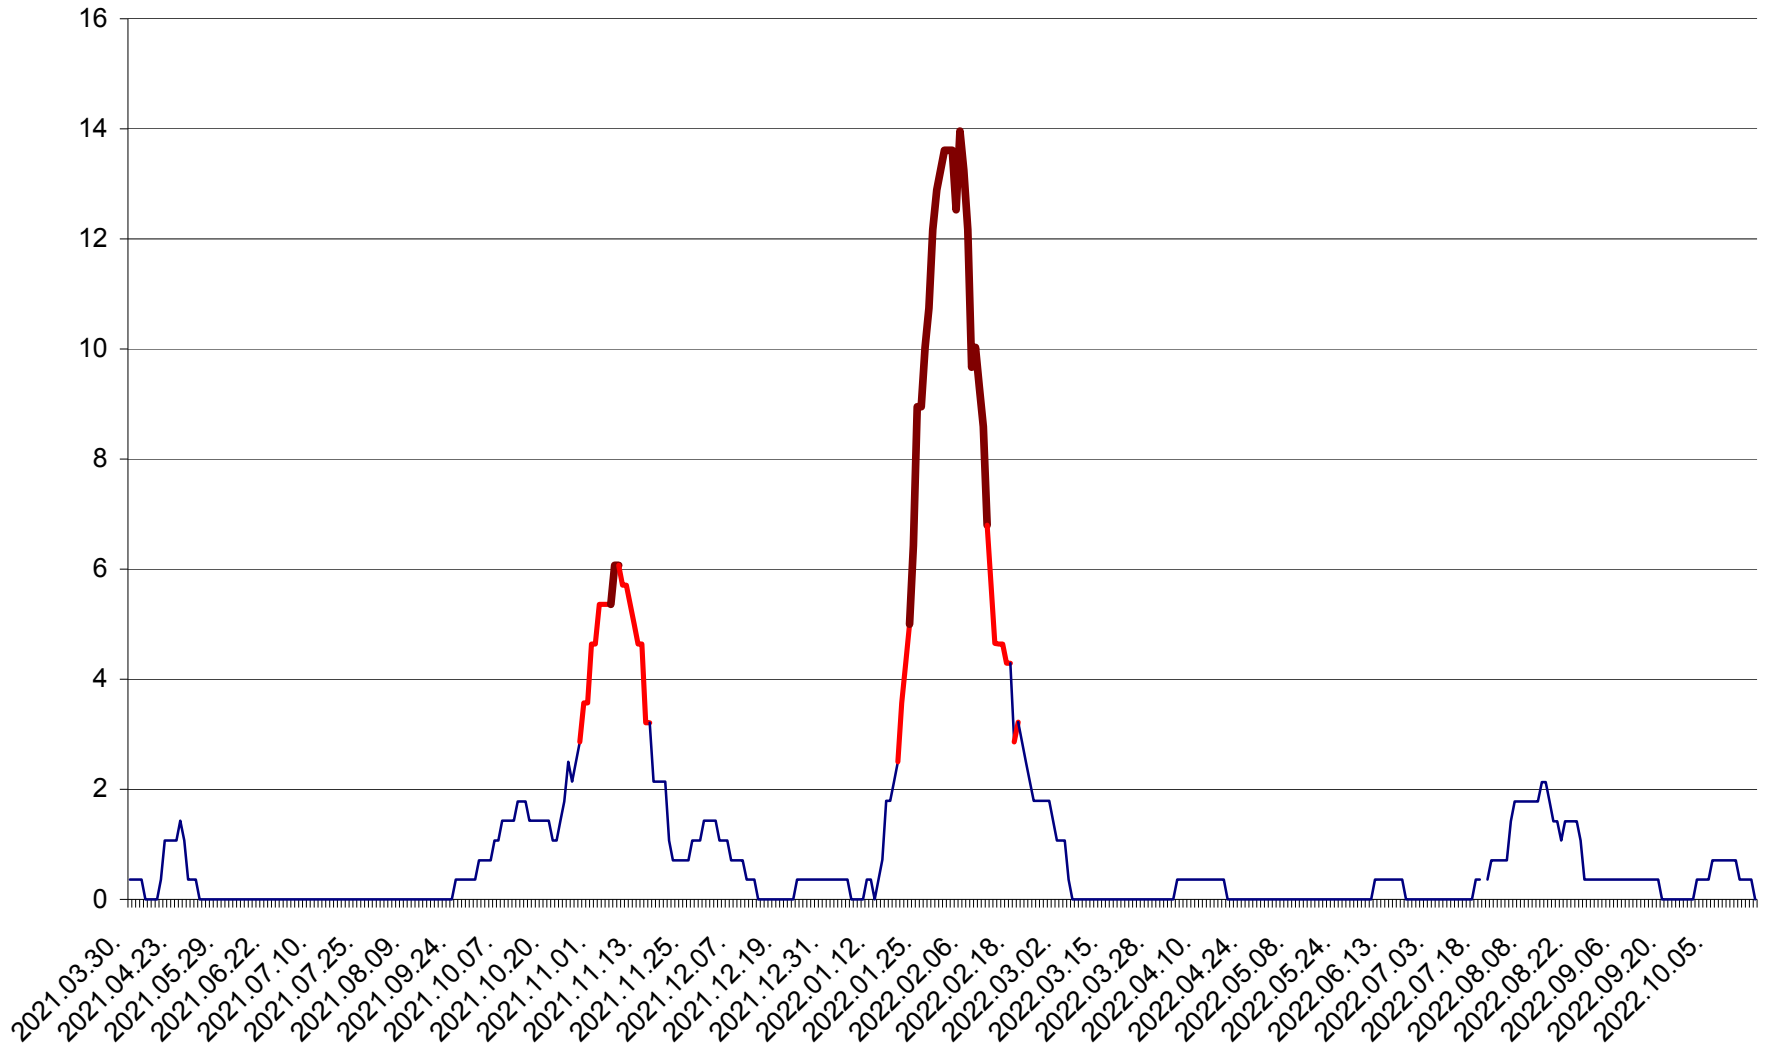

SÂNMARTIN - Evolutia incidentei cumulate pe 14 zile la ‰ de locuitori  
2021.04.01. - 2022.10.19.

SÂNSIMION - Evolutia incidentei cumulate pe 14 zile la ‰ de locuitori  
2021.04.01. - 2022.10.19.

SÂNTIMBRU - Evolutia incidentei cumulate pe 14 zile la ‰ de locuitori  
2021.04.01. - 2022.10.19.

SĂRMAȘ - Evolutia incidentei cumulate pe 14 zile la ‰ de locuitori  
2021.04.01. - 2022.10.19.

SATU MARE - Evolutia incidentei cumulate pe 14 zile la ‰ de locuitori  
2021.04.01. - 2022.10.19.

SECUIENI - Evolutia incidentei cumulate pe 14 zile la ‰ de locuitori  
2021.04.01. - 2022.10.19.

SICULENI - Evolutia incidentei cumulate pe 14 zile la ‰ de locuitori  
2021.04.01. - 2022.10.19.

ȘIMONEȘTI - Evolutia incidentei cumulate pe 14 zile la ‰ de locuitori  
2021.04.01. - 2022.10.19.

SUBCETATE - Evolutia incidentei cumulate pe 14 zile la ‰ de locuitori  
2021.04.01. - 2022.10.19.