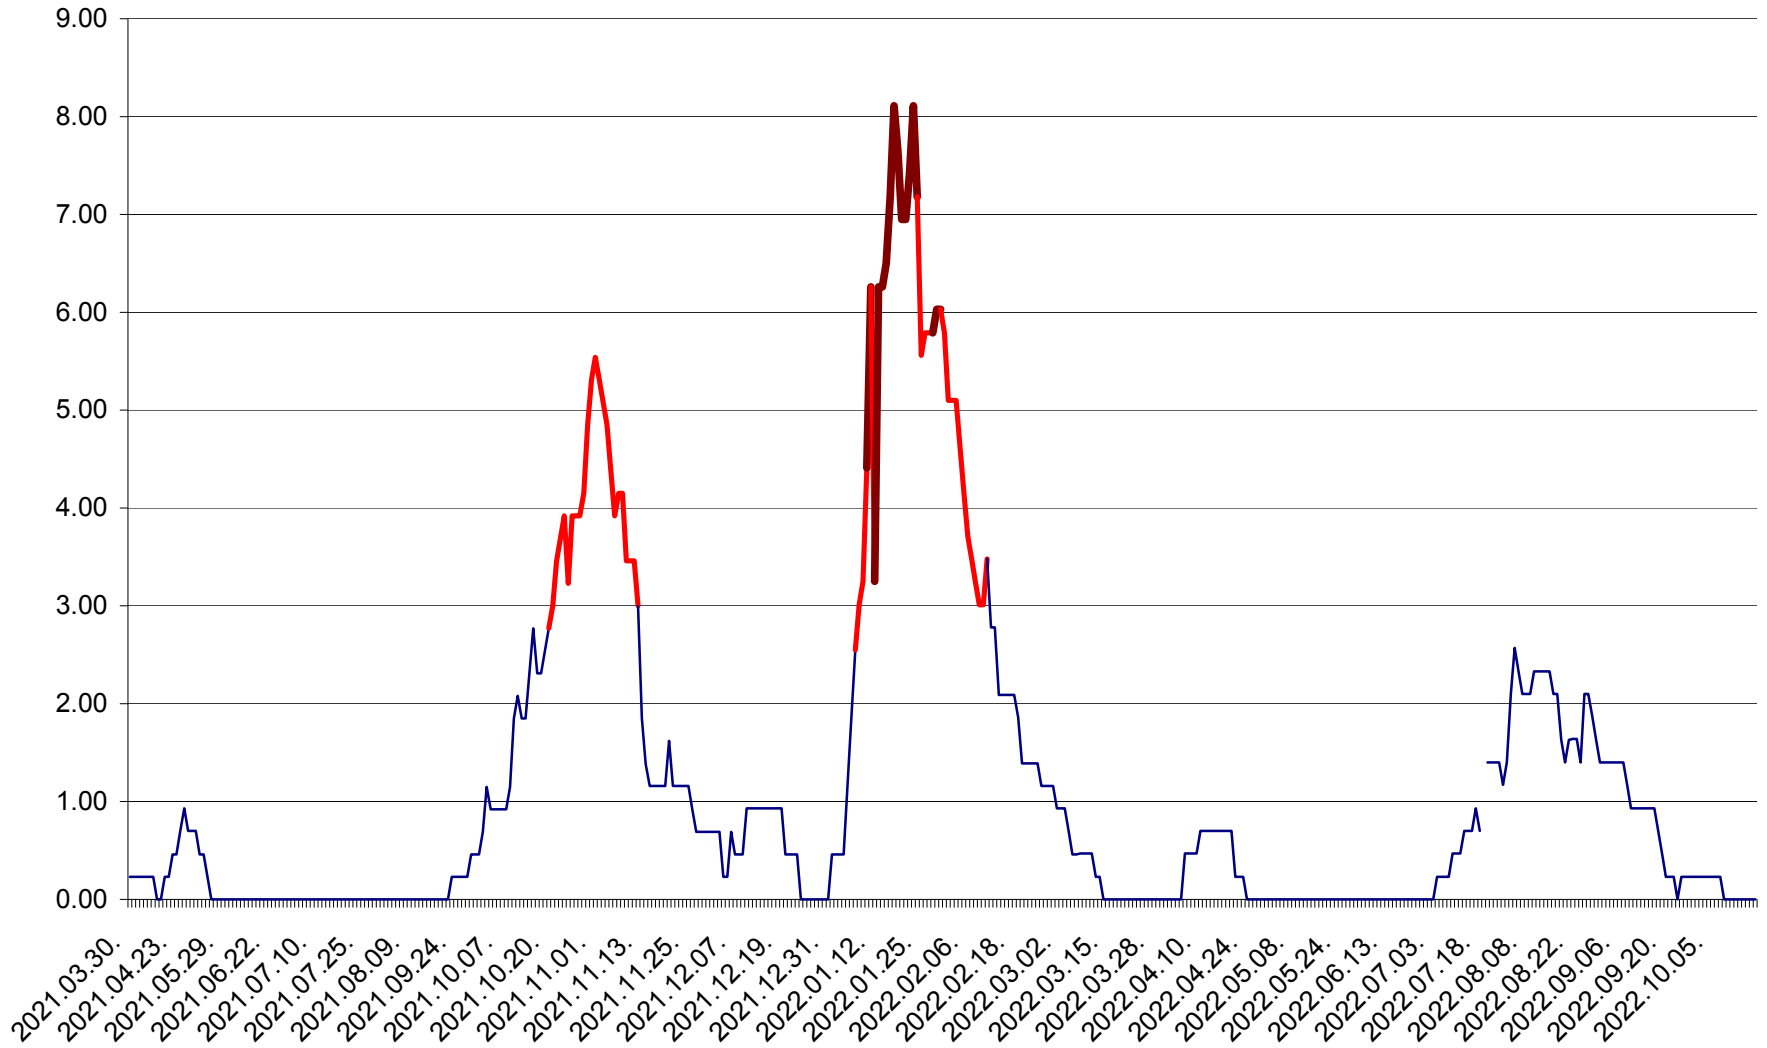

ORAȘ BĂLAN - Evolția incidenței cumulate pe 14 zile la ‰ de locuitori  
2021.04.01. - 2022.10.19.

BILBOR - Evolutia incidentei cumulate pe 14 zile la ‰ de locuitori  
2021.04.01. - 2022.10.19.

ORAȘ BORSEC - Evolutia incidentei cumulate pe 14 zile la ‰ de locuitori  
2021.04.01. - 2022.10.19.

BRĂDEȘTI - Evolulia incidentei cumulate pe 14 zile la ‰ de locuitori  
2021.04.01. - 2022.10.19.

CĂPÂLNIȚA - Evolutia incidentei cumulate pe 14 zile la ‰ de locuitori  
2021.04.01. - 2022.10.19.

CÂRȚA - Evolutia incidentei cumulate pe 14 zile la ‰ de locuitori  
2021.04.01. - 2022.10.19.

CICEU - Evolutia incidentei cumulate pe 14 zile la ‰ de locuitori  
2021.04.01. - 2022.10.19.

CIUCSÂNGEORGIU - Evolutia incidentei cumulate pe 14 zile la ‰ de locuitori  
2021.04.01. - 2022.10.19.

CIUMANI - Evolutia incidentei cumulate pe 14 zile la ‰ de locuitori  
2021.04.01. - 2022.10.19.

CORBU - Evolutia incidentei cumulate pe 14 zile la ‰ de locuitori  
2021.04.01. - 2022.10.19.

CORUND - Evolutia incidentei cumulate pe 14 zile la ‰ de locuitori  
2021.04.01. - 2022.10.19.

COZMENI - Evolutia incidentei cumulate pe 14 zile la ‰ de locuitori  
2021.04.01. - 2022.10.19.