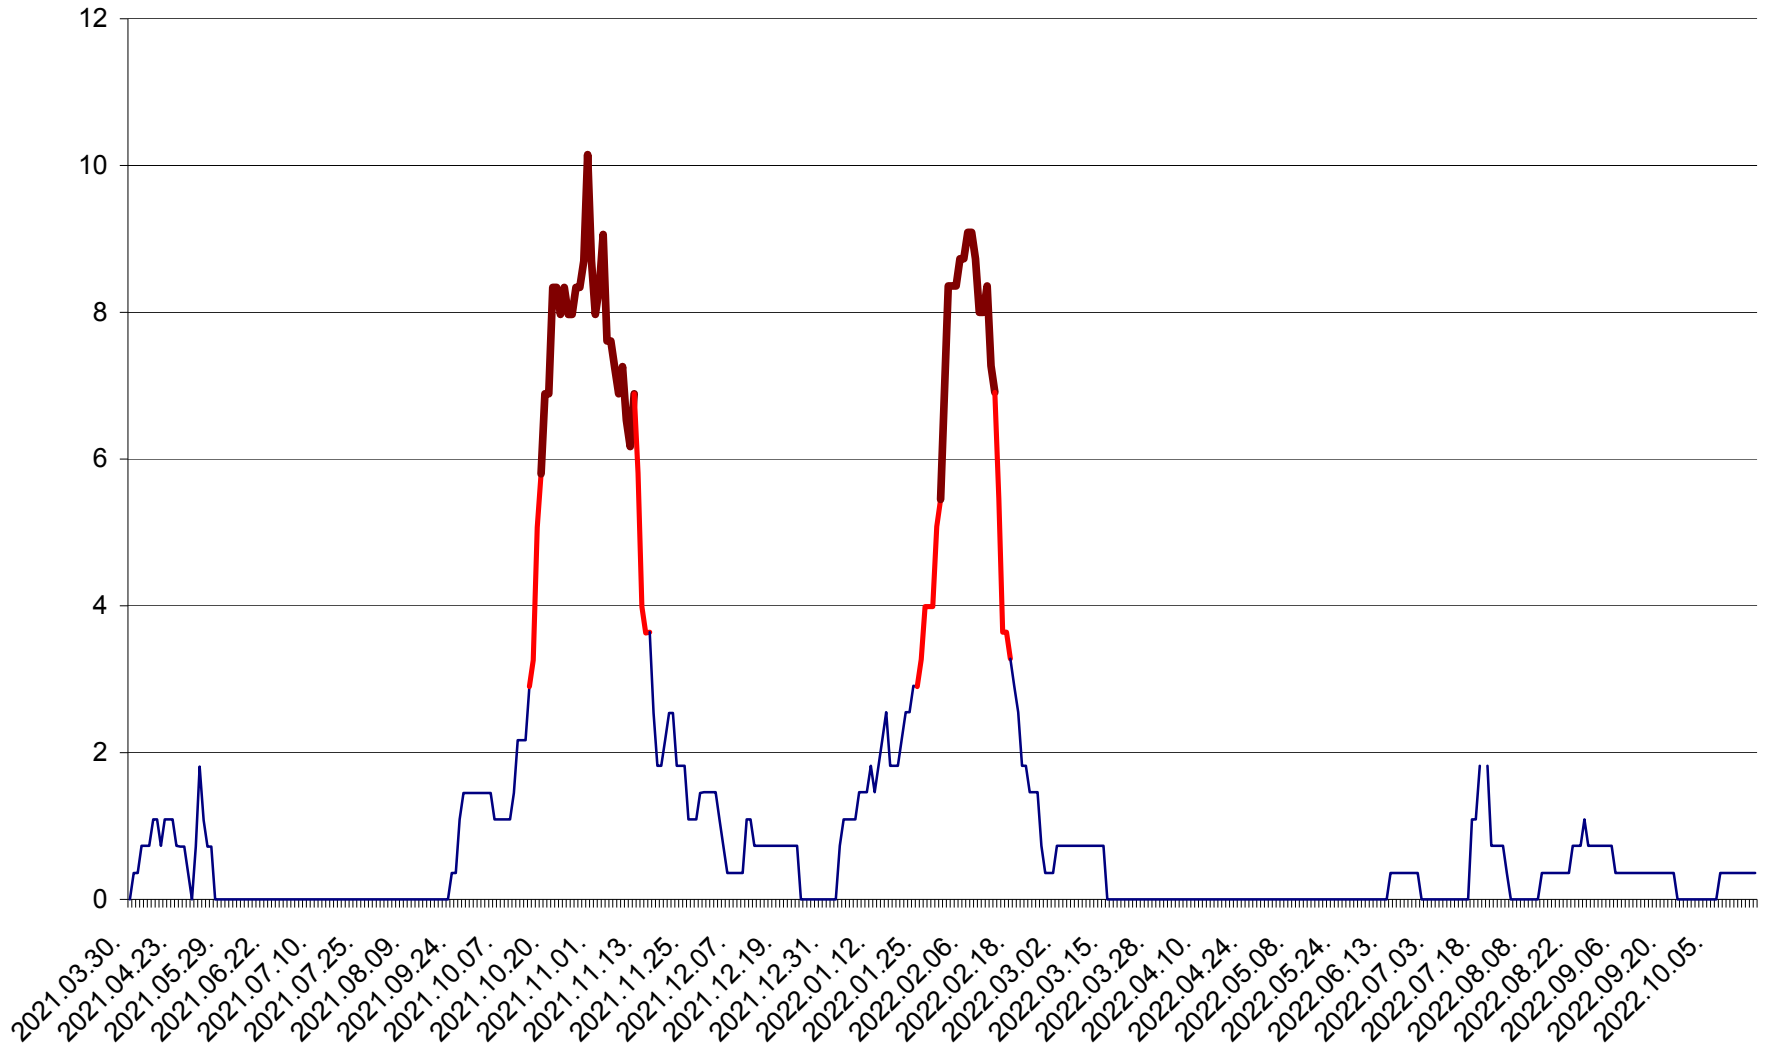

MUGENI - Evolutia incidentei cumulate pe 14 zile la ‰ de locuitori
2021.04.01. - 2022.10.19.