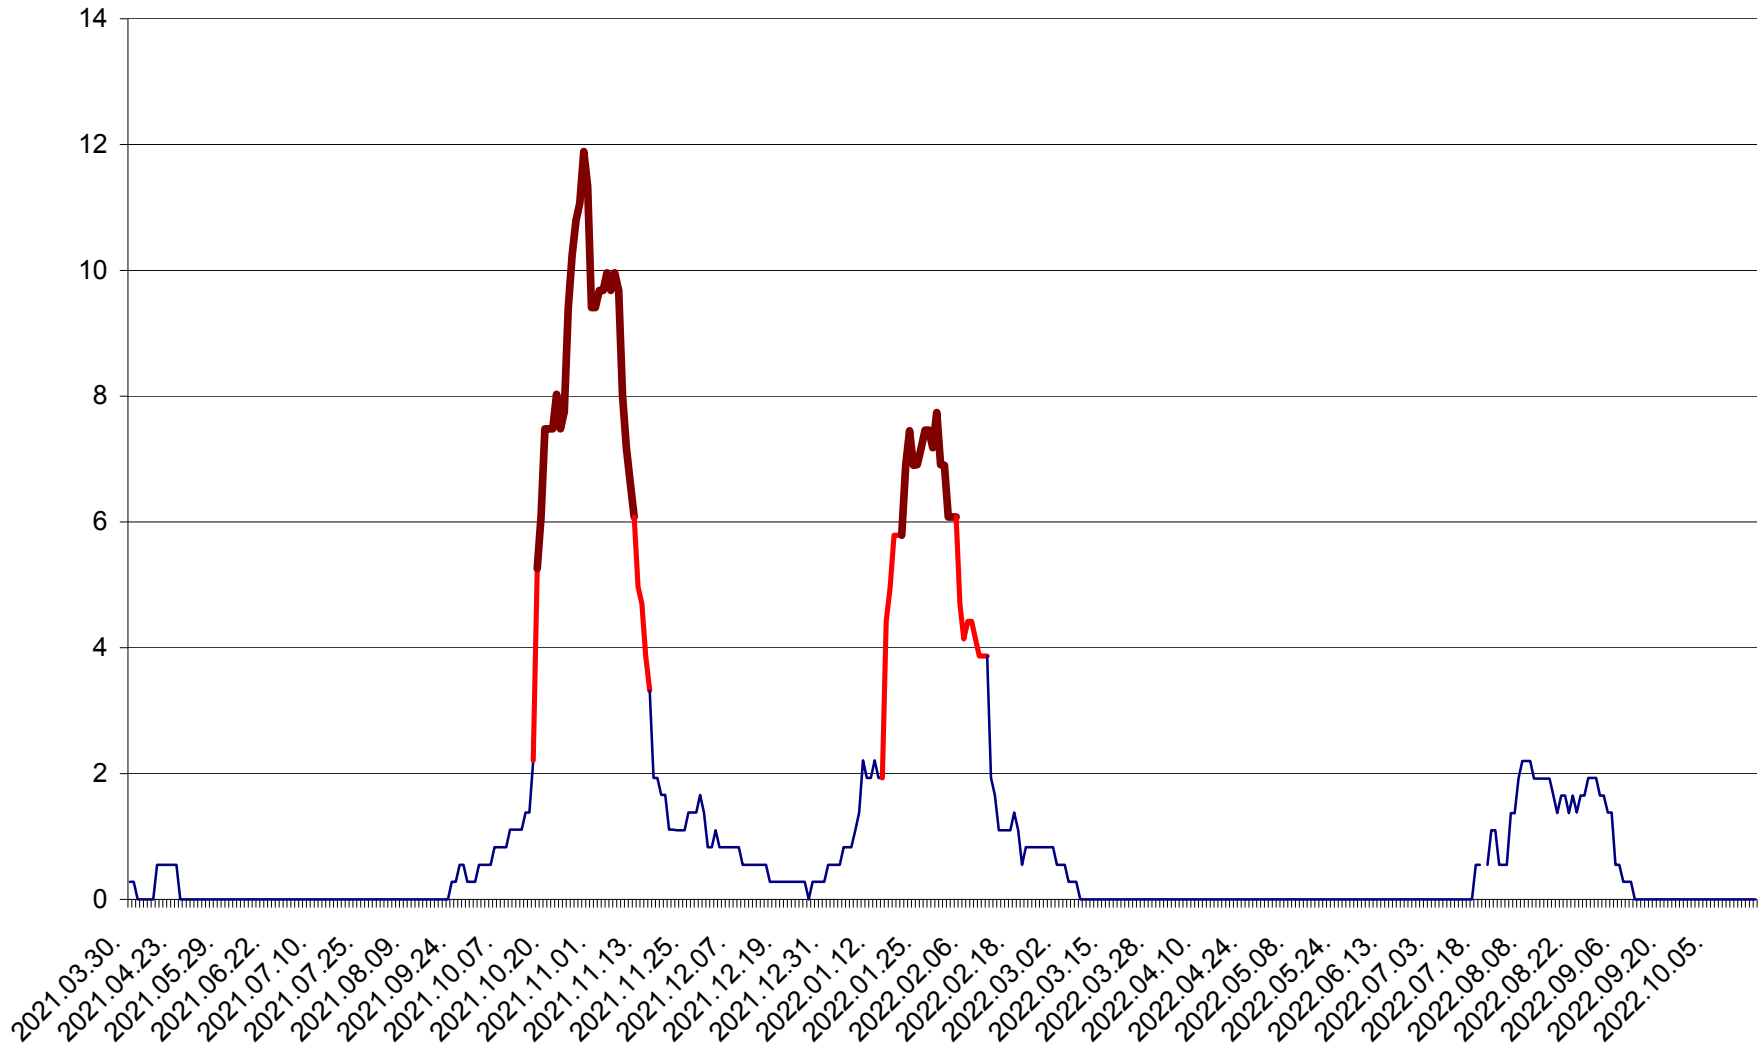

FELICENI - Evolutia incidentei cumulate pe 14 zile la % de locuitori  
2021.04.01. - 2022.10.19.

FRUMOASA - Evolutia incidentei cumulate pe 14 zile la ‰ de locuitori  
2021.04.01. - 2022.10.19.

GĂLĂUȚAȘ - Evolutia incidentei cumulate pe 14 zile la ‰ de locuitori  
2021.04.01. - 2022.10.19.

MUNICIPIUL GHEORGHENI - Evolutia incidentei cumulate pe 14 zile la ‰ de locuitori  
2021.04.01. - 2022.10.19.

JOSENI - Evolutia incidentei cumulate pe 14 zile la ‰ de locuitori  
2021.04.01. - 2022.10.19.

LĂZAREA - Evolutia incidentei cumulate pe 14 zile la % de locuitori  
2021.04.01. - 2022.10.19.

LELICENI - Evolutia incidentei cumulate pe 14 zile la ‰ de locuitori  
2021.04.01. - 2022.10.19.

LUETA - Evolutia incidentei cumulate pe 14 zile la ‰ de locuitori  
2021.04.01. - 2022.10.19.

LUNCA DE JOS - Evolutia incidentei cumulate pe 14 zile la ‰ de locuitori  
2021.04.01. - 2022.10.19.

LUNCA DE SUS - Evolutia incidentei cumulate pe 14 zile la ‰ de locuitori  
2021.04.01. - 2022.10.19.