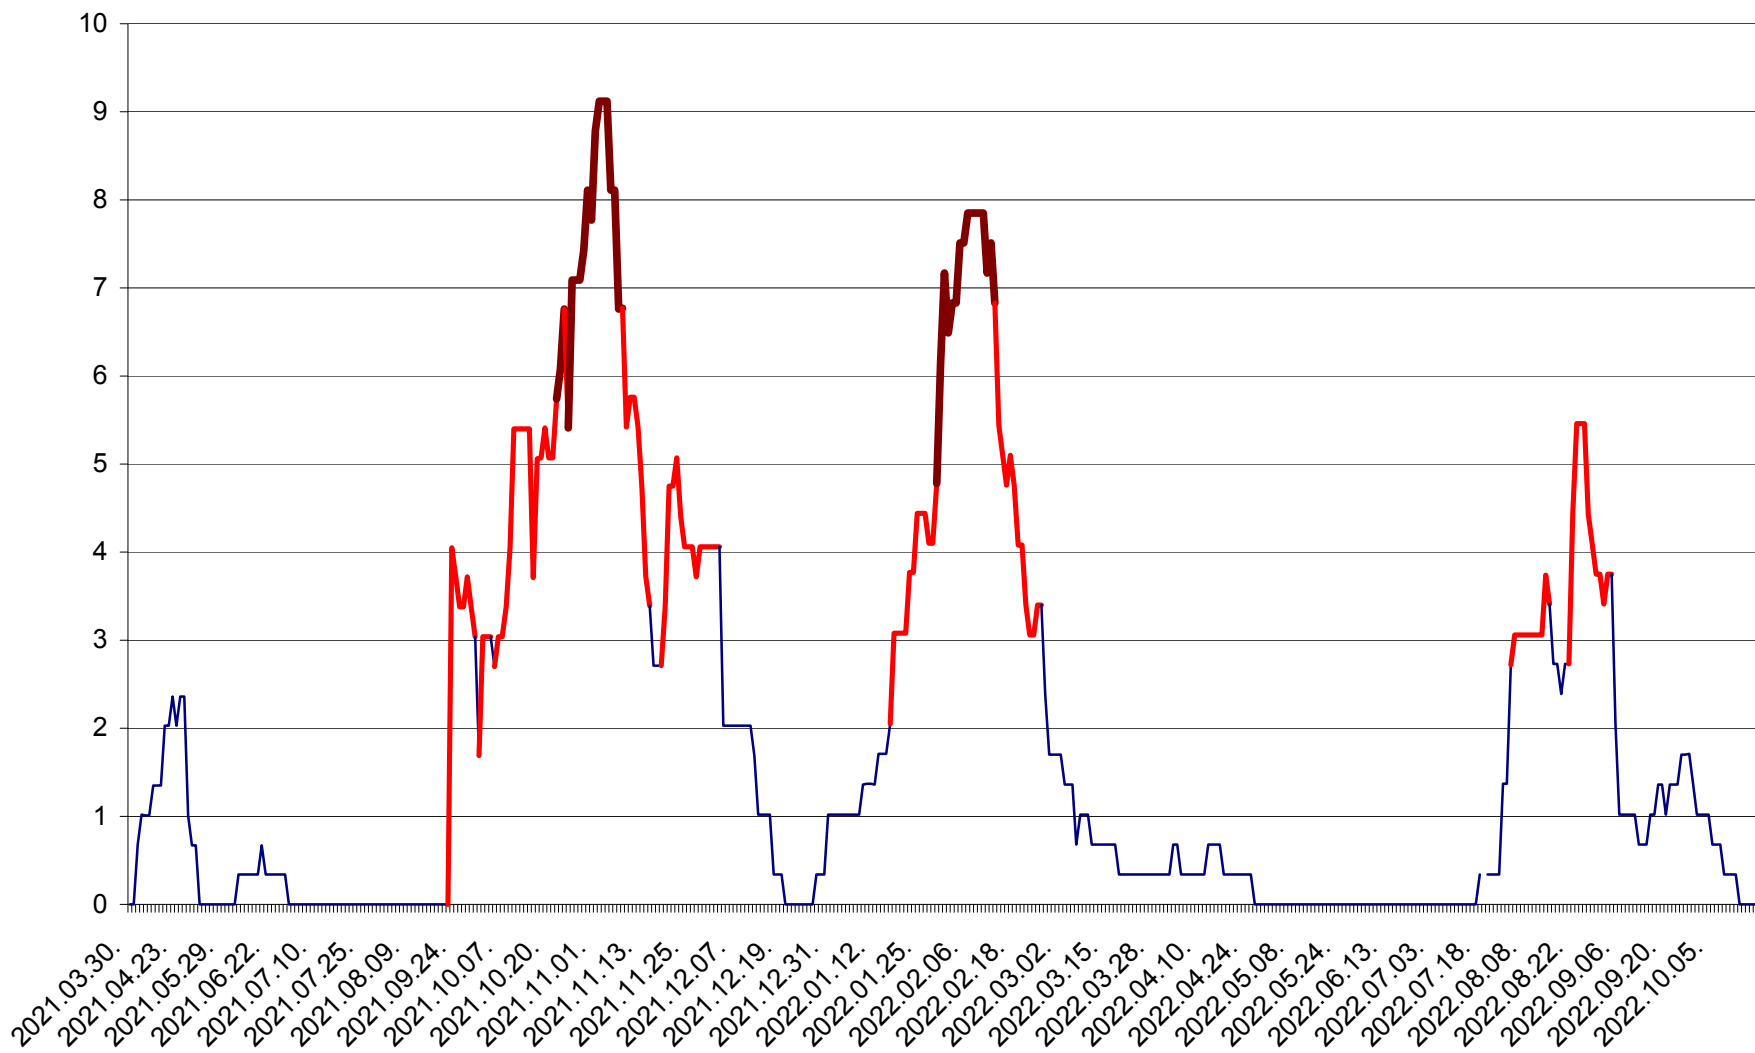

LĂZAREA - Evolutia incidentei cumulate pe 14 zile la % de locuitori  
2021.04.01. - 2022.10.19.

LELICENI - Evolutia incidentei cumulate pe 14 zile la ‰ de locuitori  
2021.04.01. - 2022.10.19.

LUETA - Evolutia incidentei cumulate pe 14 zile la ‰ de locuitori  
2021.04.01. - 2022.10.19.

LUNCA DE JOS - Evolutia incidentei cumulate pe 14 zile la ‰ de locuitori  
2021.04.01. - 2022.10.19.

LUNCA DE SUS - Evolutia incidentei cumulate pe 14 zile la ‰ de locuitori  
2021.04.01. - 2022.10.19.

LUPENI - Evolutia incidentei cumulate pe 14 zile la ‰ de locuitori  
2021.04.01. - 2022.10.19.

MĂDĂRAȘ - Evolutia incidentei cumulate pe 14 zile la ‰ de locuitori  
2021.04.01. - 2022.10.19.

MĂRTINIȘ - Evolutia incidentei cumulate pe 14 zile la ‰ de locuitori  
2021.04.01. - 2022.10.19.

MEREȘTI - Evolutia incidentei cumulate pe 14 zile la ‰ de locuitori  
2021.04.01. - 2022.10.19.

MUNICIPIUL MIERCUREA-CIUC - Evolutia incidentei cumulate pe 14 zile la ‰ de locuitori  
2021.04.01. - 2022.10.19.