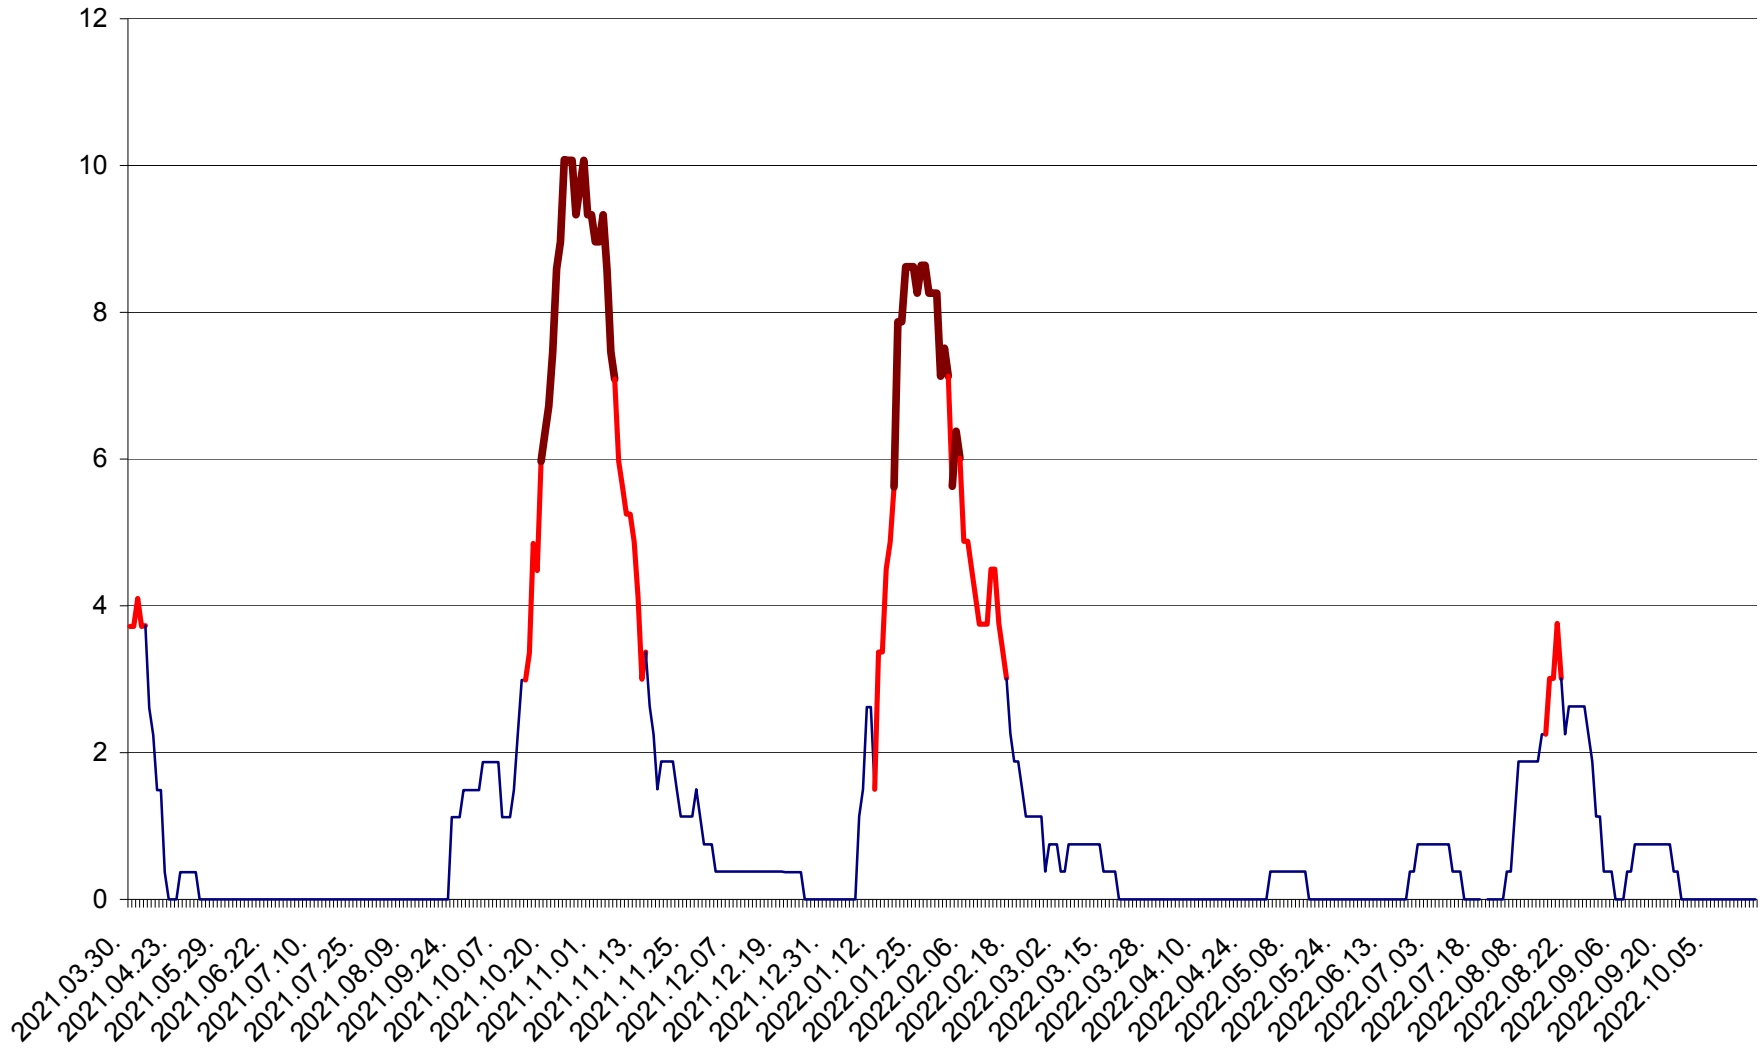

PLĂIEȘII DE JOS - Evoluția incidenței cumulate pe 14 zile la ‰ de locuitori  
2021.04.01. - 2022.10.19.

PORUMBENI - Evolutia incidentei cumulate pe 14 zile la ‰ de locuitori  
2021.04.01. - 2022.10.19.

PRAID - Evolutia incidentei cumulate pe 14 zile la ‰ de locuitori  
2021.04.01. - 2022.10.19.

RACU - Evolutia incidentei cumulate pe 14 zile la ‰ de locuitori  
2021.04.01. - 2022.10.19.

REMETEA - Evolutia incidentei cumulate pe 14 zile la ‰ de locuitori  
2021.04.01. - 2022.10.19.

SĂCEL - Evolutia incidentei cumulate pe 14 zile la ‰ de locuitori  
2021.04.01. - 2022.10.19.

SÂNCRĂIENI - Evolutia incidentei cumulate pe 14 zile la ‰ de locuitori  
2021.04.01. - 2022.10.19.

SÂNDOMIC - Evolutia incidentei cumulate pe 14 zile la ‰ de locuitori  
2021.04.01. - 2022.10.19.