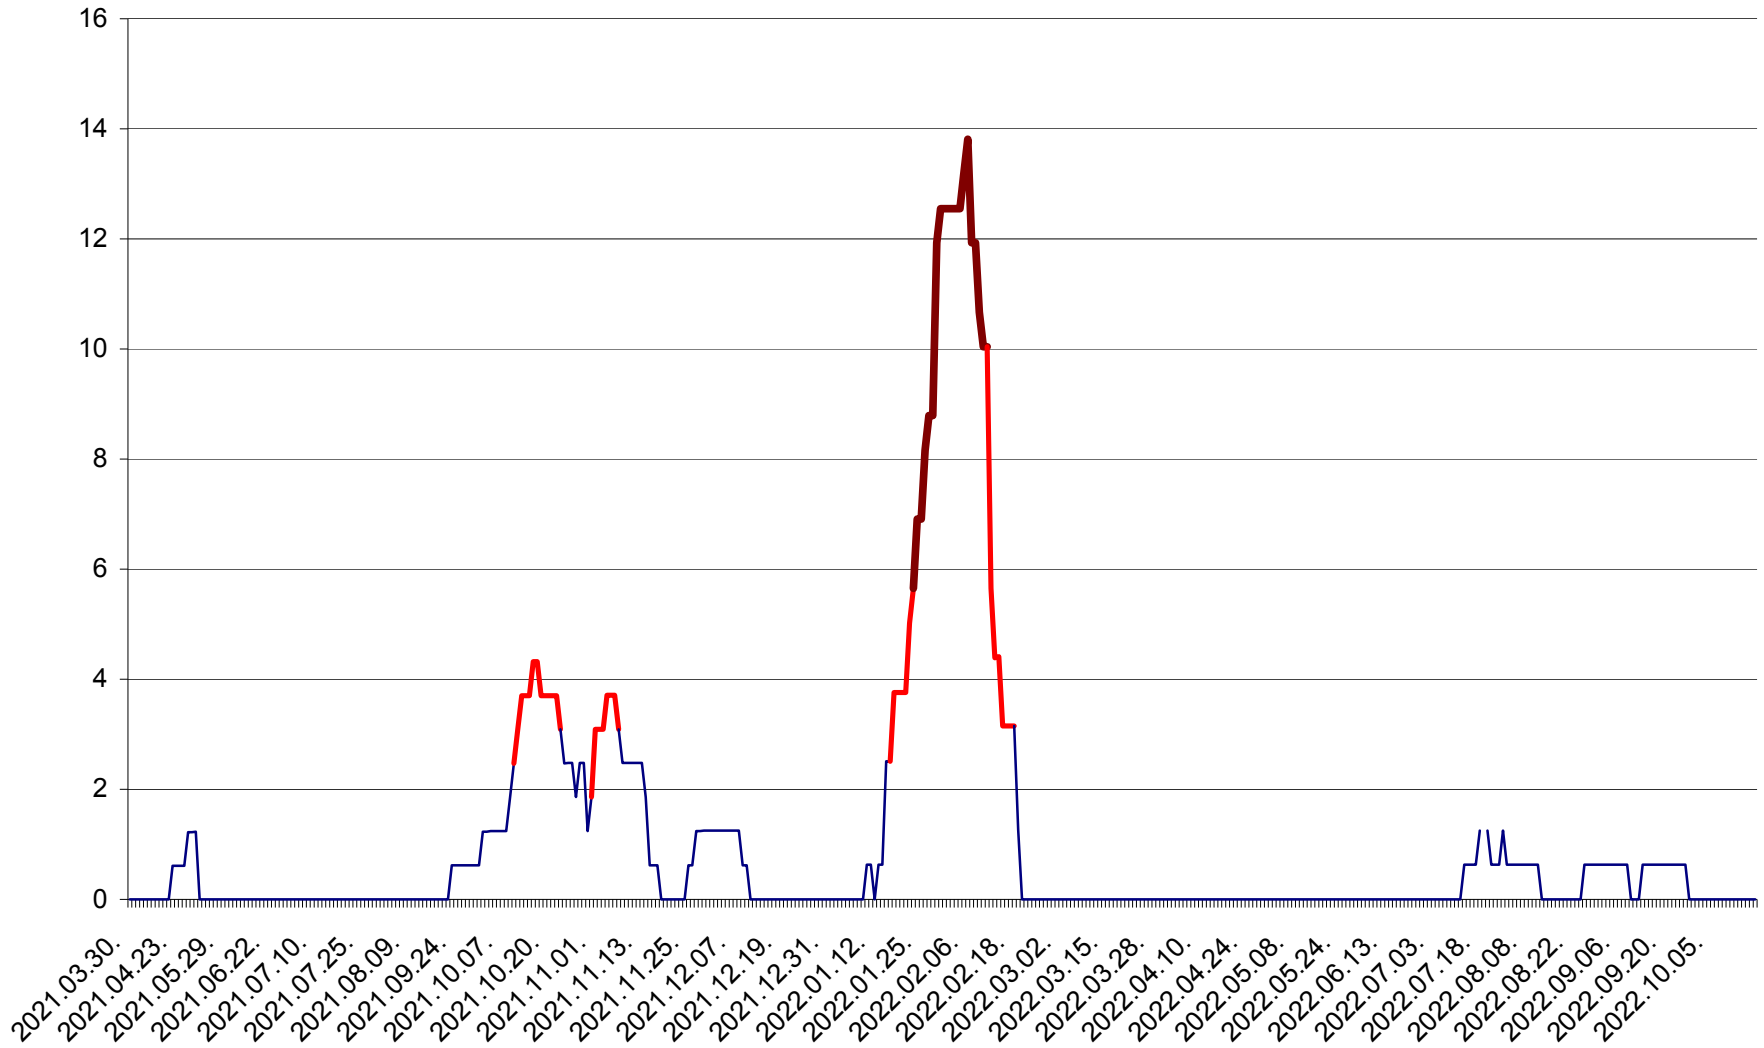

MUNICIPIUL ODORHEIU SECUIESC - Evolutia incidentei cumulate pe 14 zile la ‰ de locuitori  
2021.04.01. - 2022.10.19.

PĂULENI-CIUC - Evolutia incidentei cumulate pe 14 zile la ‰ de locuitori  
2021.04.01. - 2022.10.19.

PLĂIEȘII DE JOS - Evoluția incidenței cumulate pe 14 zile la ‰ de locuitori  
2021.04.01. - 2022.10.19.

PORUMBENI - Evolutia incidentei cumulate pe 14 zile la ‰ de locuitori  
2021.04.01. - 2022.10.19.

PRAID - Evolutia incidentei cumulate pe 14 zile la ‰ de locuitori  
2021.04.01. - 2022.10.19.

RACU - Evolutia incidentei cumulate pe 14 zile la ‰ de locuitori  
2021.04.01. - 2022.10.19.

REMETEA - Evolutia incidentei cumulate pe 14 zile la ‰ de locuitori  
2021.04.01. - 2022.10.19.

SĂCEL - Evolutia incidentei cumulate pe 14 zile la ‰ de locuitori  
2021.04.01. - 2022.10.19.

SÂNCRĂIENI - Evolutia incidentei cumulate pe 14 zile la ‰ de locuitori  
2021.04.01. - 2022.10.19.

SÂNDOMIC - Evolutia incidentei cumulate pe 14 zile la ‰ de locuitori  
2021.04.01. - 2022.10.19.