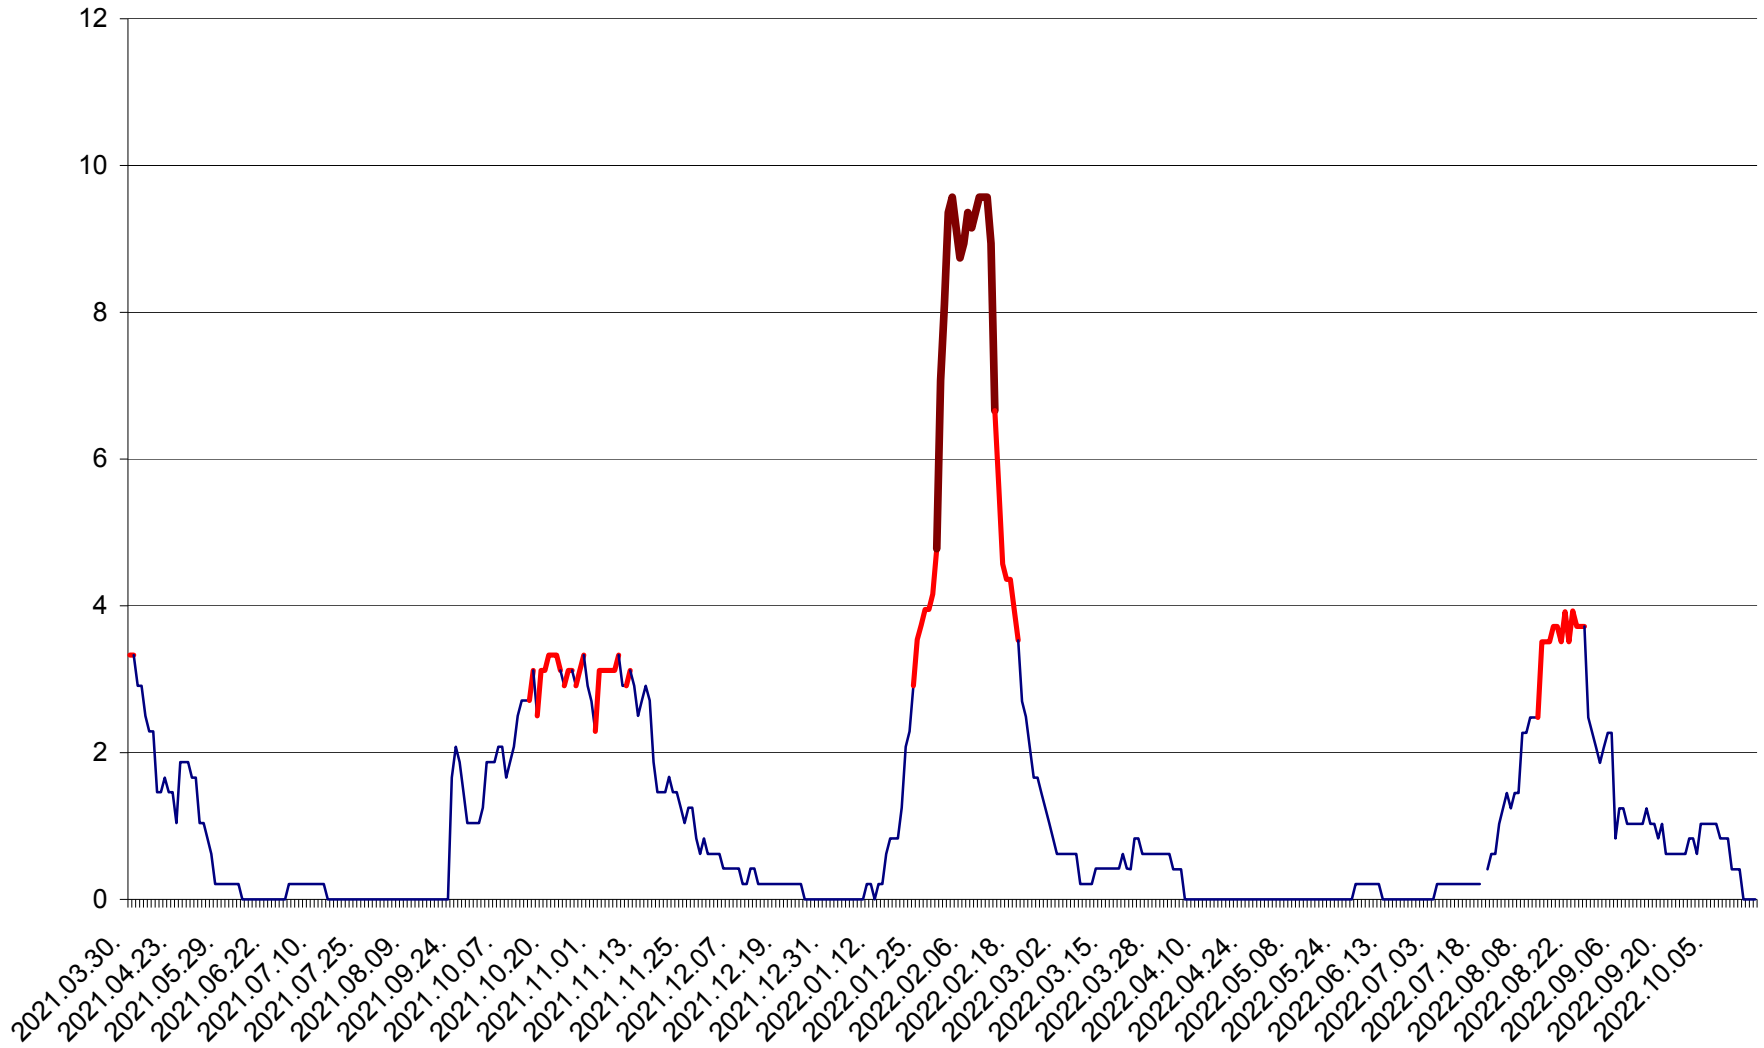

MĂDĂRAȘ - Evolutia incidentei cumulate pe 14 zile la ‰ de locuitori
2021.04.01. - 2022.10.19.