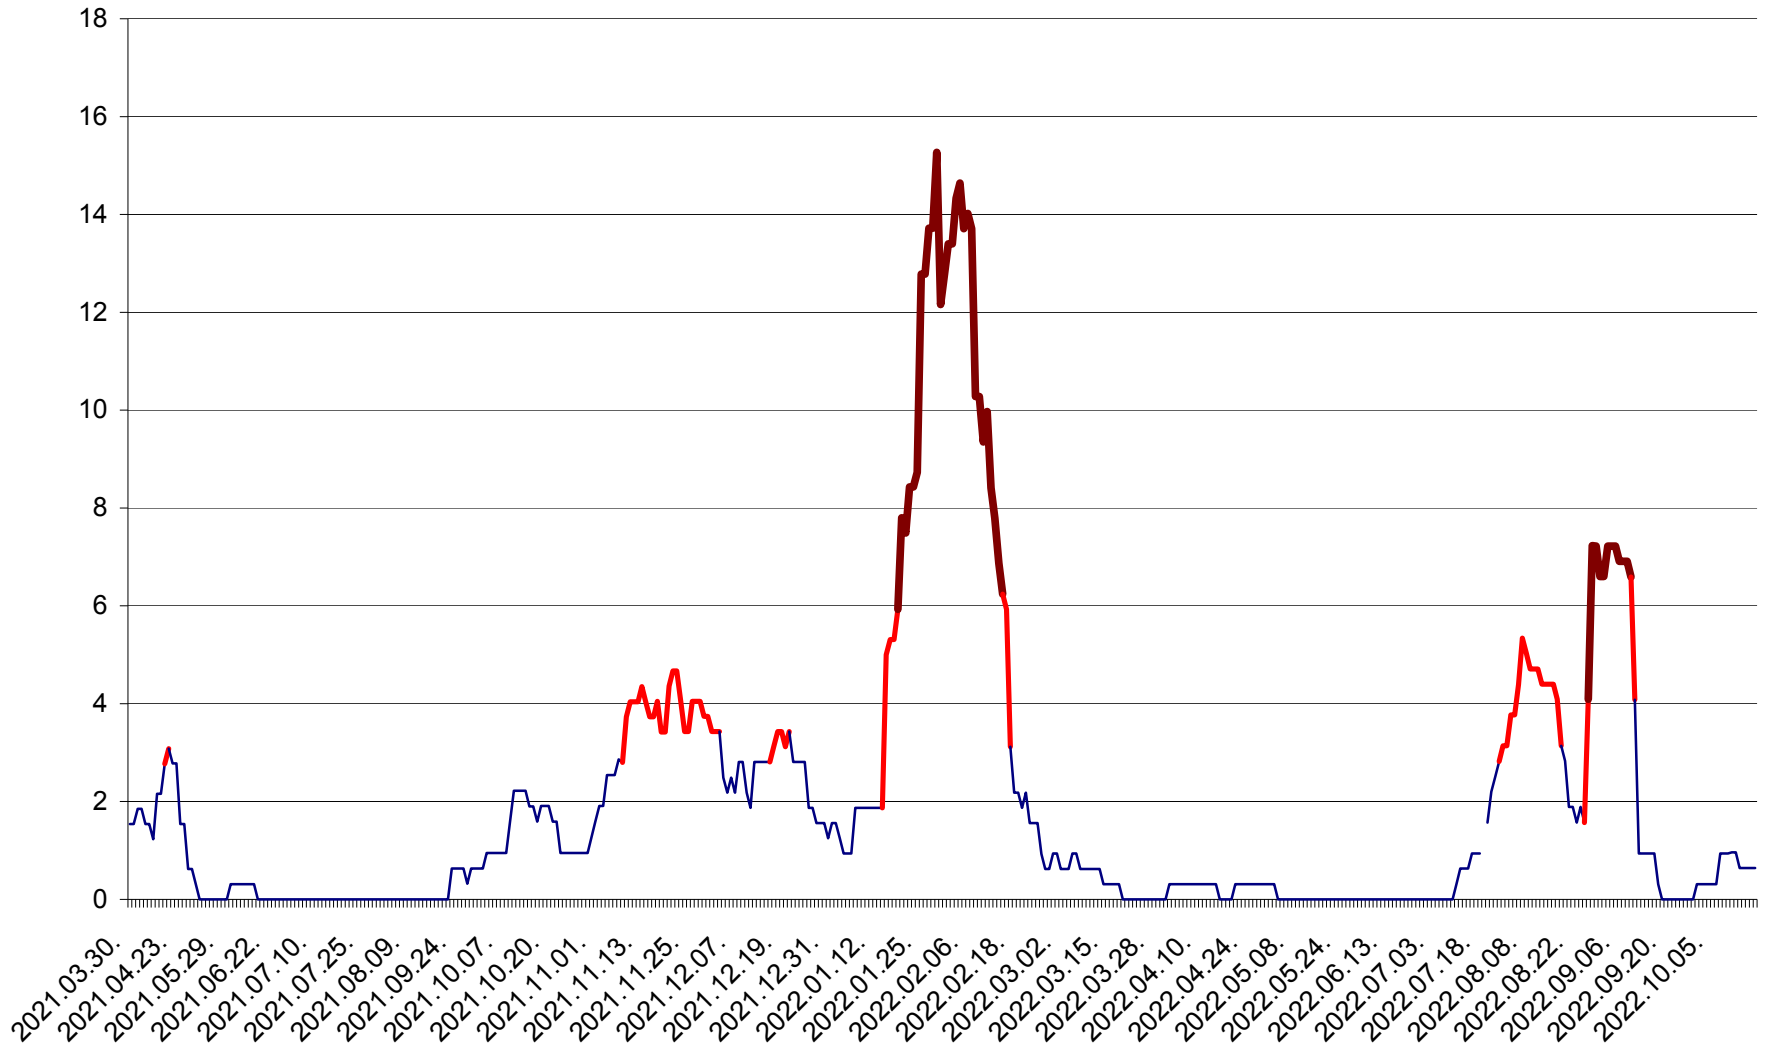

TUȘNAD - Evolutia incidentei cumulate pe 14 zile la ‰ de locuitori
2021.04.01. - 2022.10.19.