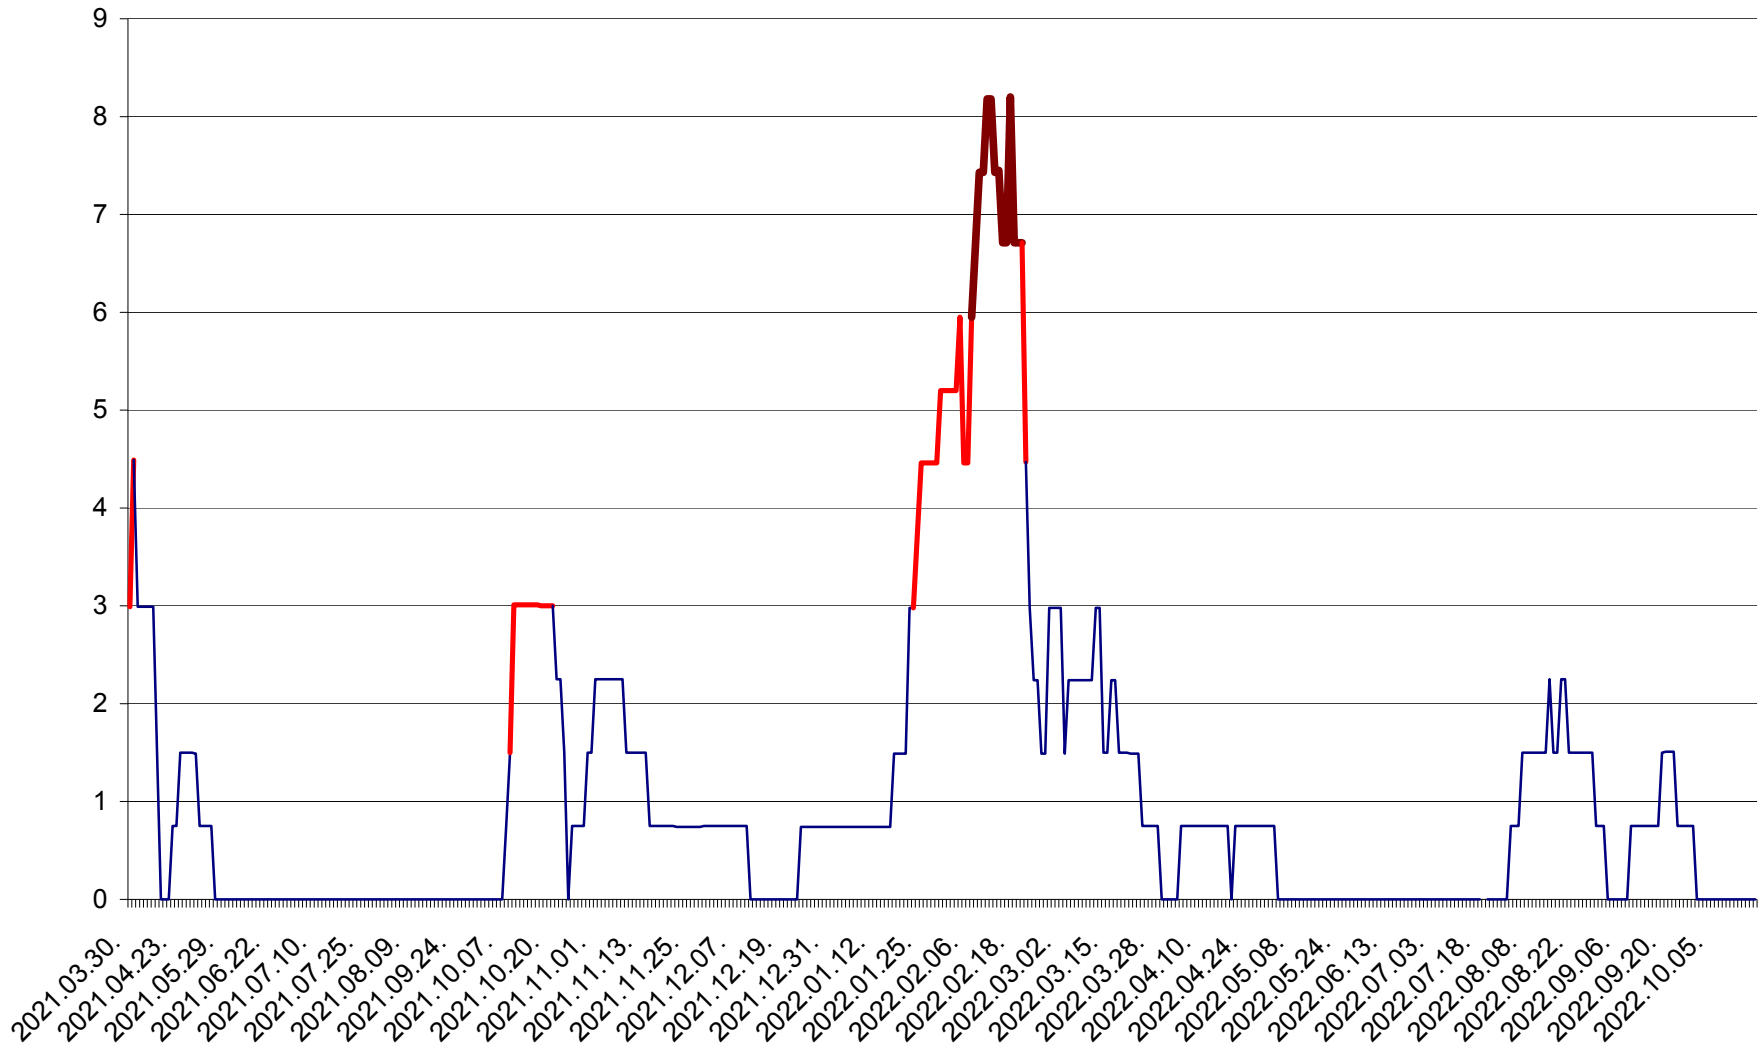

LĂZAREA - Evolutia incidentei cumulate pe 14 zile la % de locuitori  
2021.04.01. - 2022.10.19.

LELICENI - Evolutia incidentei cumulate pe 14 zile la ‰ de locuitori  
2021.04.01. - 2022.10.19.

LUETA - Evolutia incidentei cumulate pe 14 zile la ‰ de locuitori  
2021.04.01. - 2022.10.19.

LUNCA DE JOS - Evolutia incidentei cumulate pe 14 zile la ‰ de locuitori  
2021.04.01. - 2022.10.19.

LUNCA DE SUS - Evolutia incidentei cumulate pe 14 zile la ‰ de locuitori  
2021.04.01. - 2022.10.19.

LUPENI - Evolutia incidentei cumulate pe 14 zile la ‰ de locuitori  
2021.04.01. - 2022.10.19.

MĂDĂRAȘ - Evolutia incidentei cumulate pe 14 zile la ‰ de locuitori  
2021.04.01. - 2022.10.19.

MĂRTINIȘ - Evolutia incidentei cumulate pe 14 zile la ‰ de locuitori  
2021.04.01. - 2022.10.19.

MEREȘTI - Evolutia incidentei cumulate pe 14 zile la ‰ de locuitori  
2021.04.01. - 2022.10.19.

MUNICIPIUL MIERCUREA-CIUC - Evolutia incidentei cumulate pe 14 zile la ‰ de locuitori  
2021.04.01. - 2022.10.19.