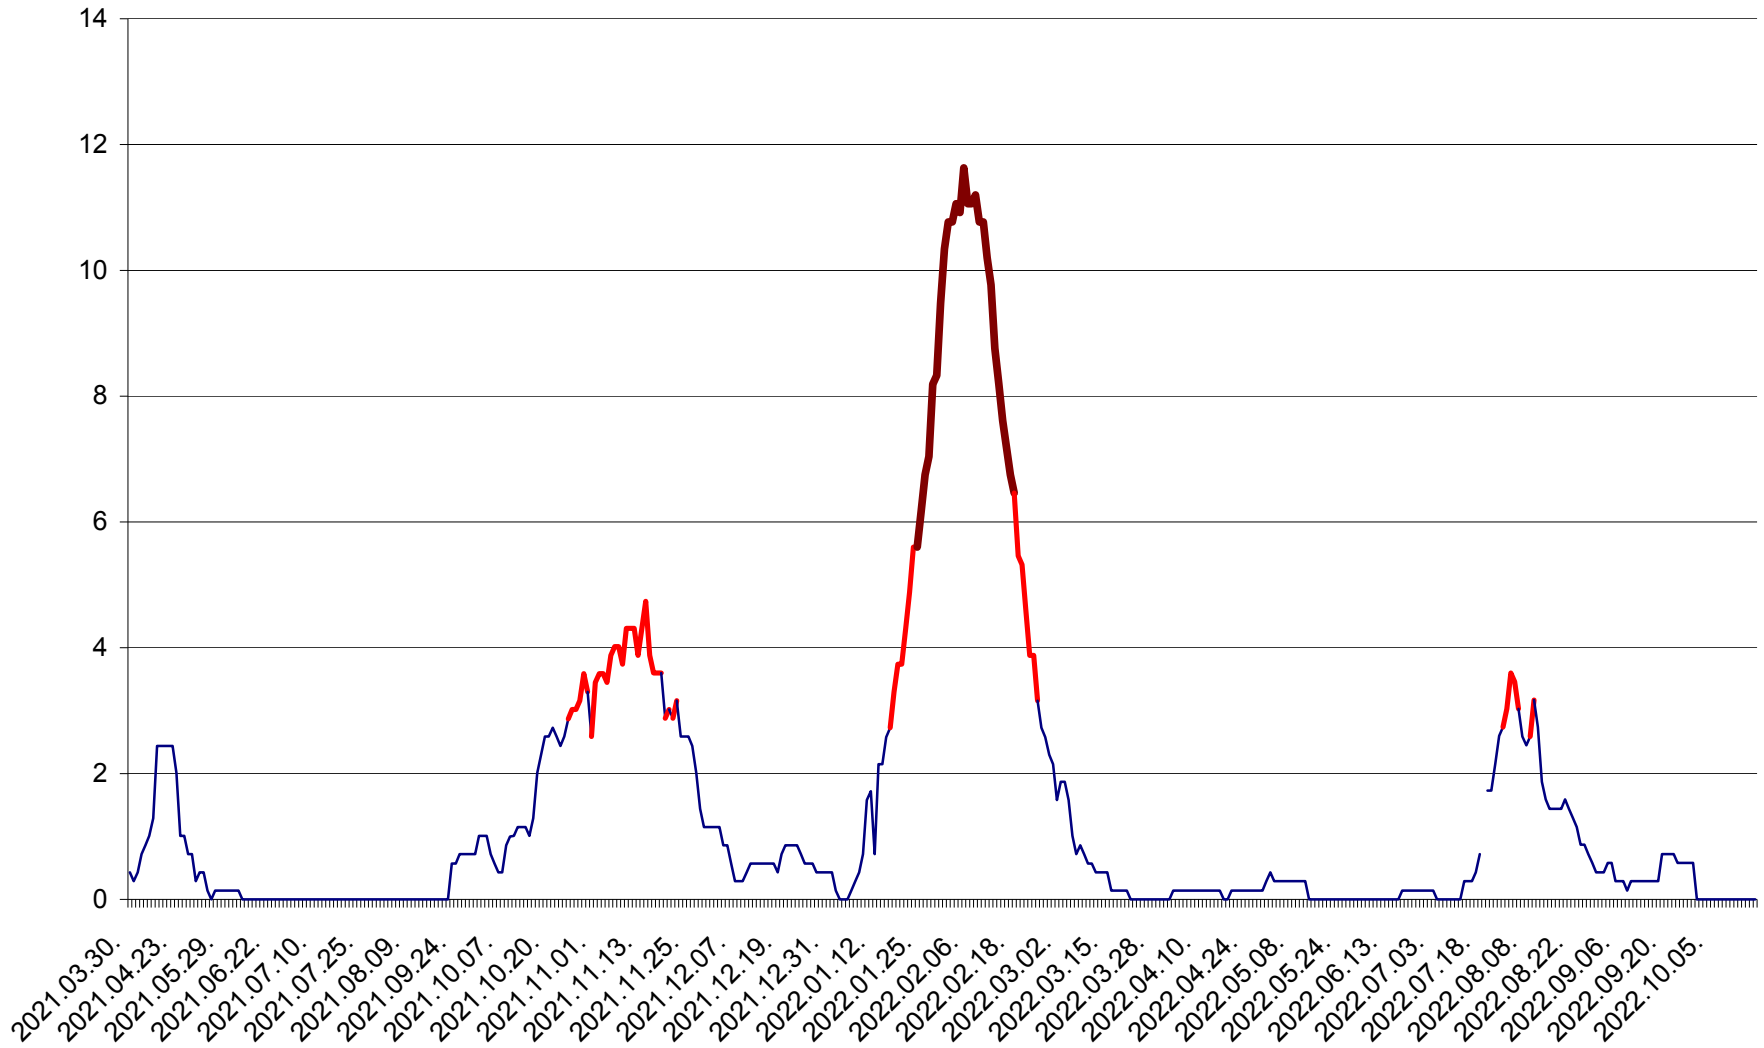

RACU - Evolutia incidentei cumulate pe 14 zile la ‰ de locuitori
2021.04.01. - 2022.10.19.