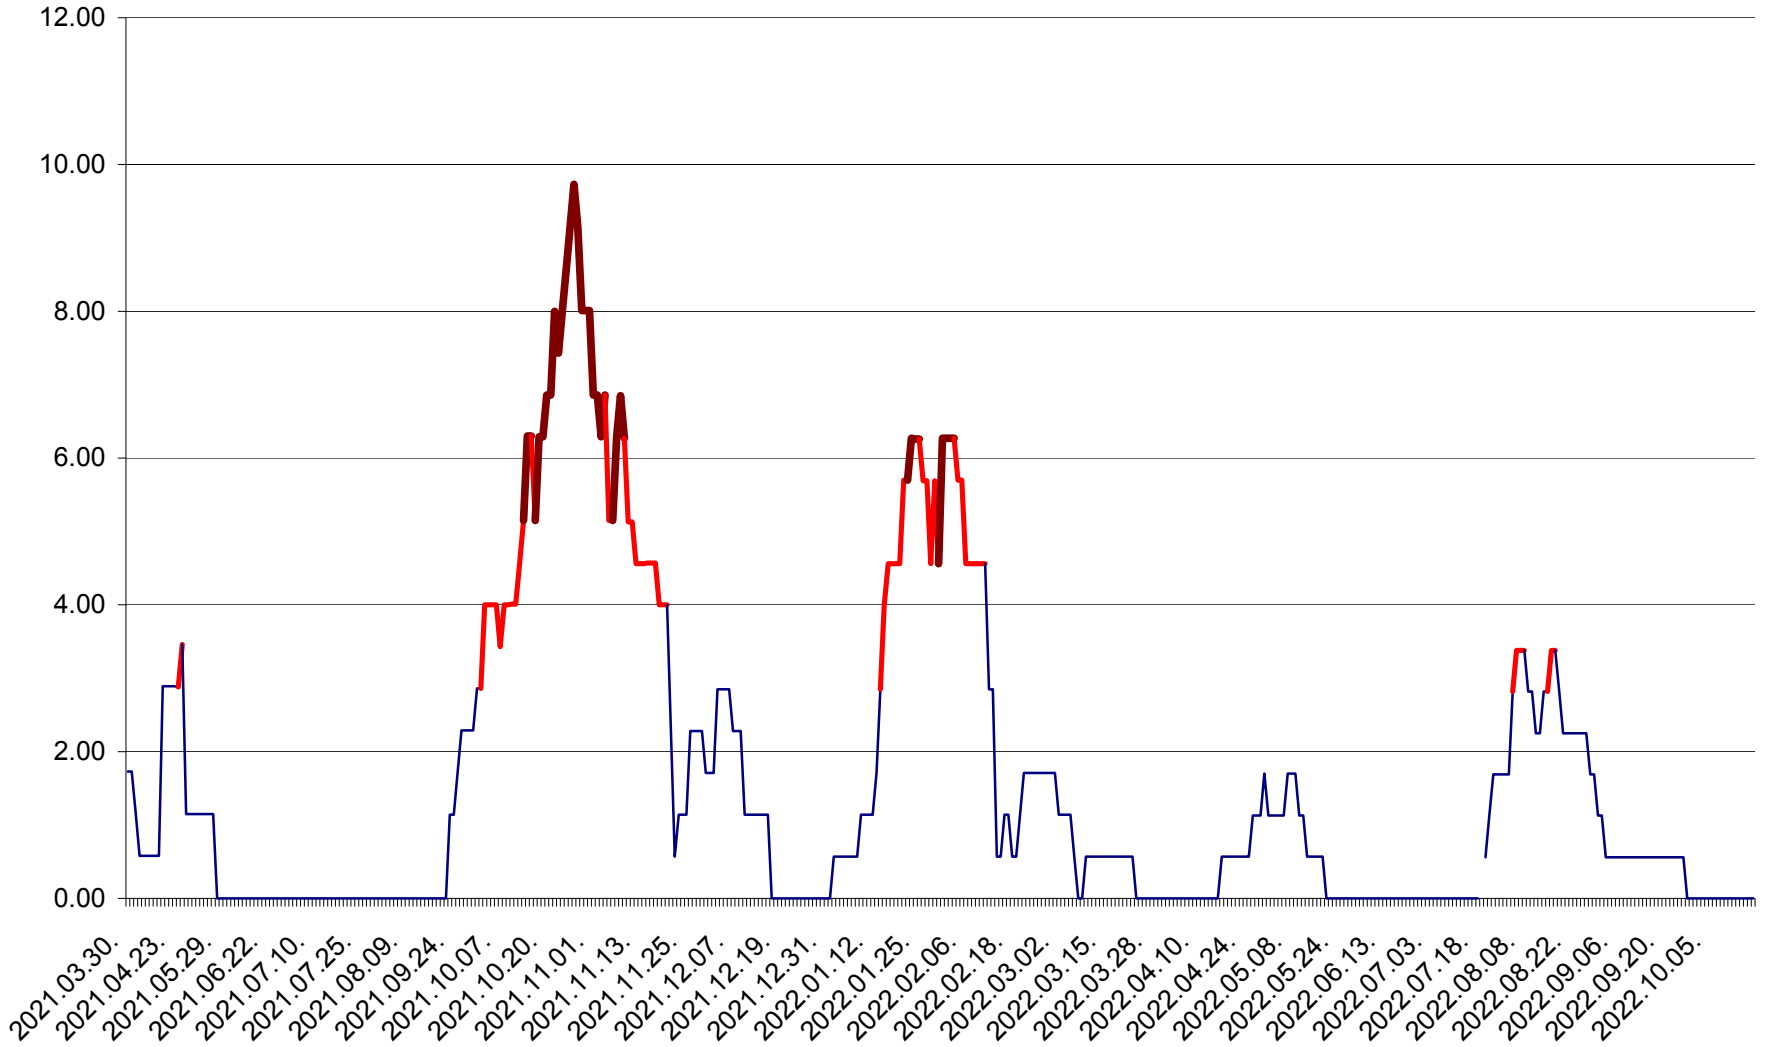

SUSENI - Evolutia incidentei cumulate pe 14 zile la ‰ de locuitori  
2021.04.01. - 2022.10.19.

TOMEȘTI - Evolutia incidentei cumulate pe 14 zile la ‰ de locuitori  
2021.04.01. - 2022.10.19.

MUNICIPIUL TOPLIȚA - Evolutia incidentei cumulate pe 14 zile la ‰ de locuitori  
2021.04.01. - 2022.10.19.

TULGHEȘ - Evolutia incidentei cumulate pe 14 zile la ‰ de locuitori  
2021.04.01. - 2022.10.19.

TUȘNAD - Evolutia incidentei cumulate pe 14 zile la ‰ de locuitori  
2021.04.01. - 2022.10.19.

ULIEȘ - Evoluția incidenței cumulate pe 14 zile la ‰ de locuitori  
2021.04.01. - 2022.10.19.

VĂRȘAG - Evolutia incidentei cumulate pe 14 zile la ‰ de locuitori  
2021.04.01. - 2022.10.19.

ORAȘ VLĂHIȚA - Evolutia incidentei cumulate pe 14 zile la ‰ de locuitori  
2021.04.01. - 2022.10.19.

VOȘLĂBENI - Evolutia incidentei cumulate pe 14 zile la ‰ de locuitori  
2021.04.01. - 2022.10.19.