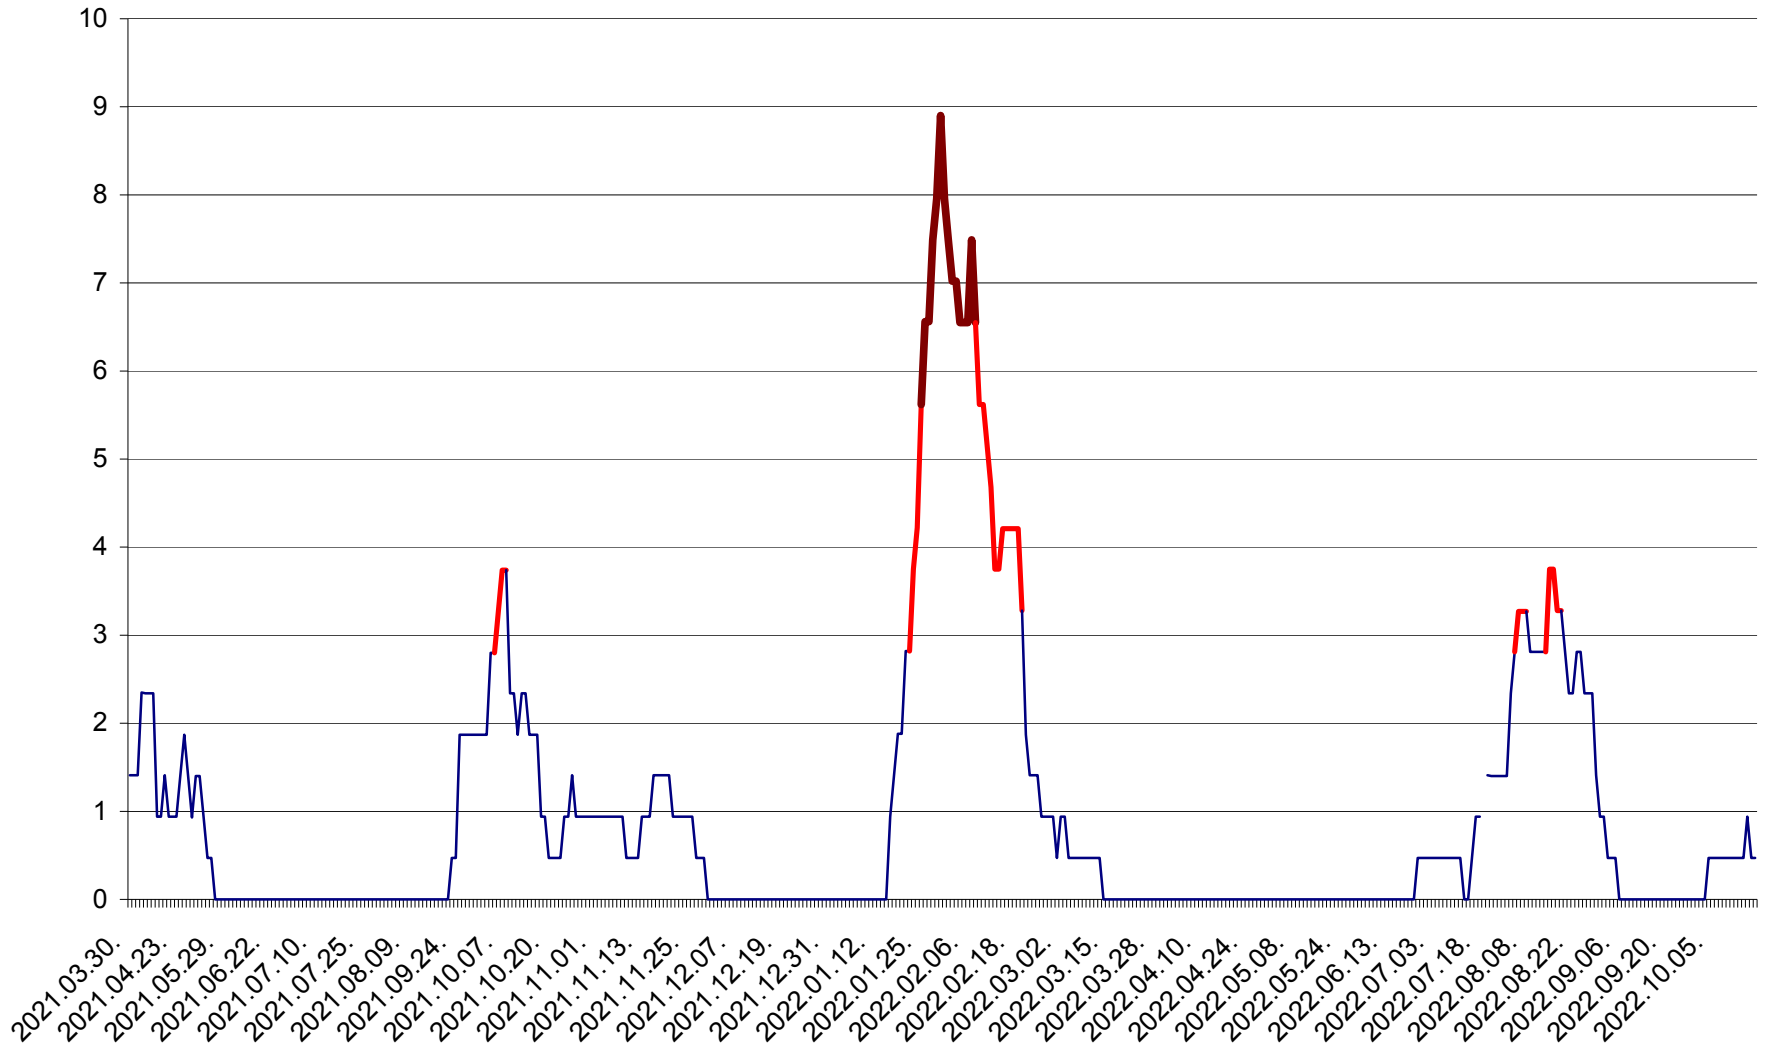

SECUIENI - Evolutia incidentei cumulate pe 14 zile la ‰ de locuitori
2021.04.01. - 2022.10.19.