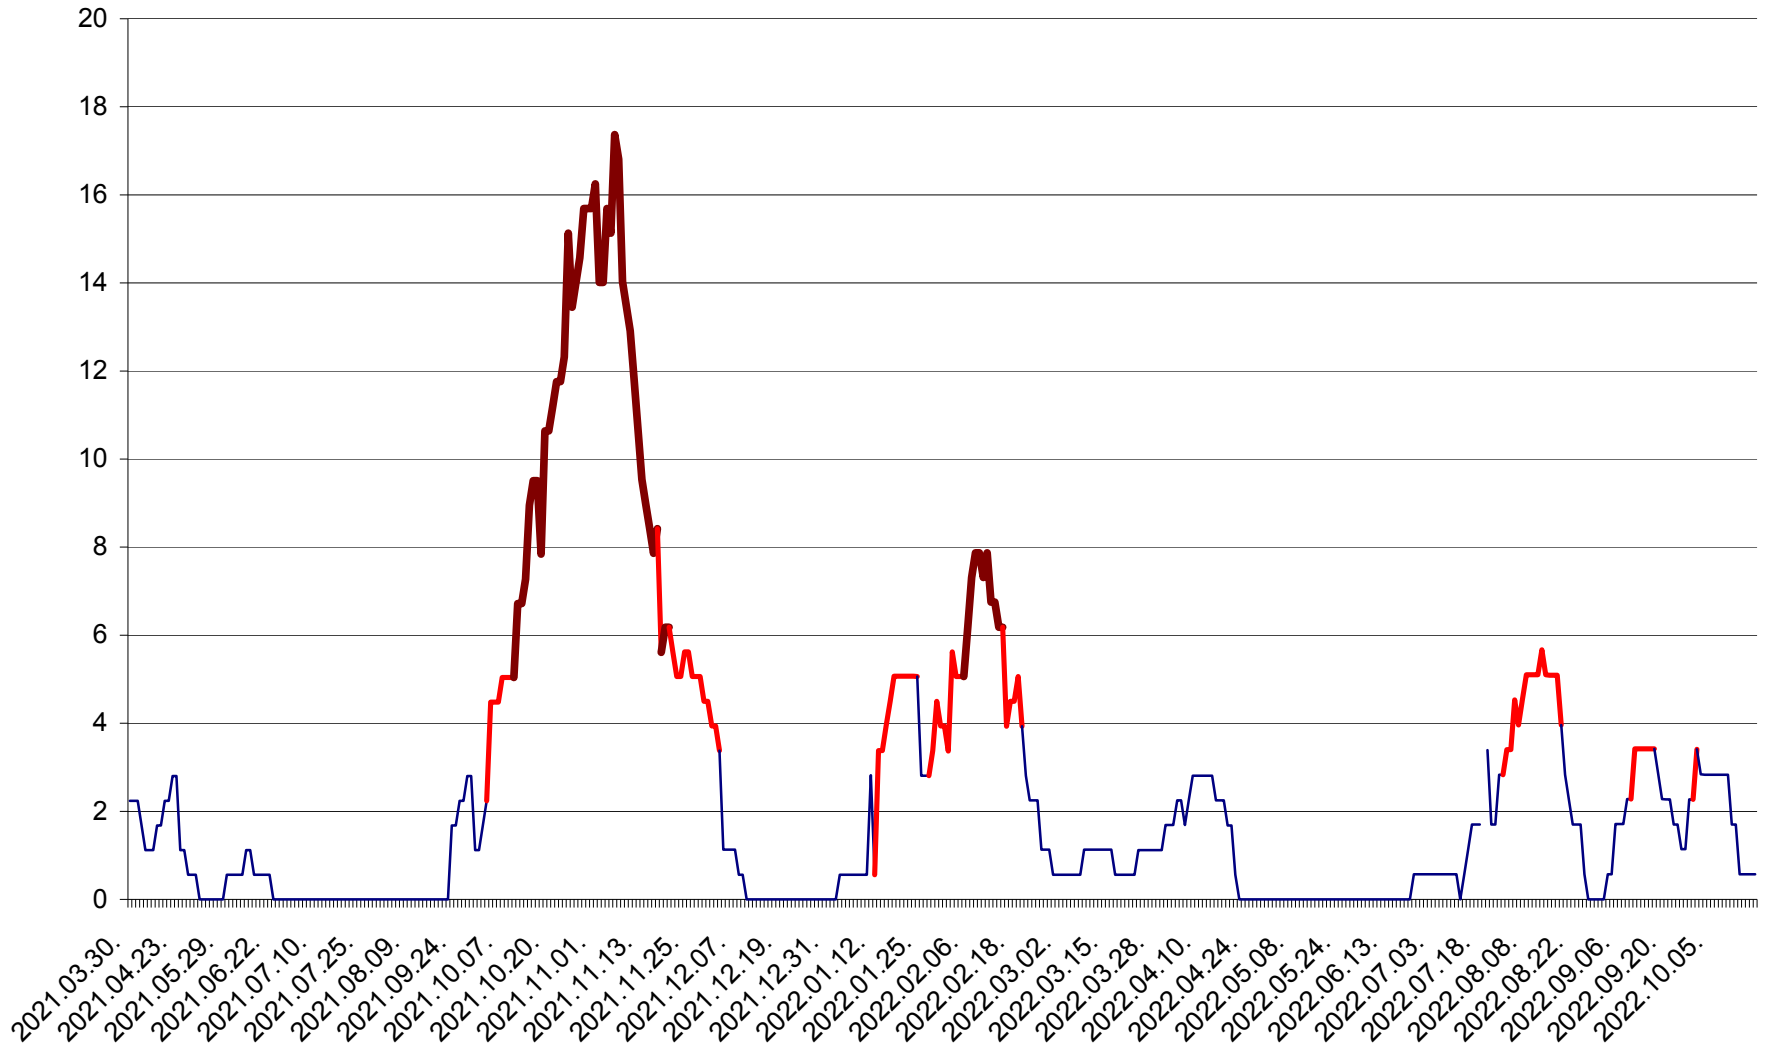

SICULENI - Evolutia incidentei cumulate pe 14 zile la ‰ de locuitori  
2021.04.01. - 2022.10.19.

ȘIMONEȘTI - Evolutia incidentei cumulate pe 14 zile la ‰ de locuitori  
2021.04.01. - 2022.10.19.

SUBCETATE - Evolutia incidentei cumulate pe 14 zile la ‰ de locuitori  
2021.04.01. - 2022.10.19.

SUSENI - Evolutia incidentei cumulate pe 14 zile la ‰ de locuitori  
2021.04.01. - 2022.10.19.

TOMEȘTI - Evolutia incidentei cumulate pe 14 zile la ‰ de locuitori  
2021.04.01. - 2022.10.19.

MUNICIPIUL TOPLIȚA - Evolutia incidentei cumulate pe 14 zile la ‰ de locuitori  
2021.04.01. - 2022.10.19.