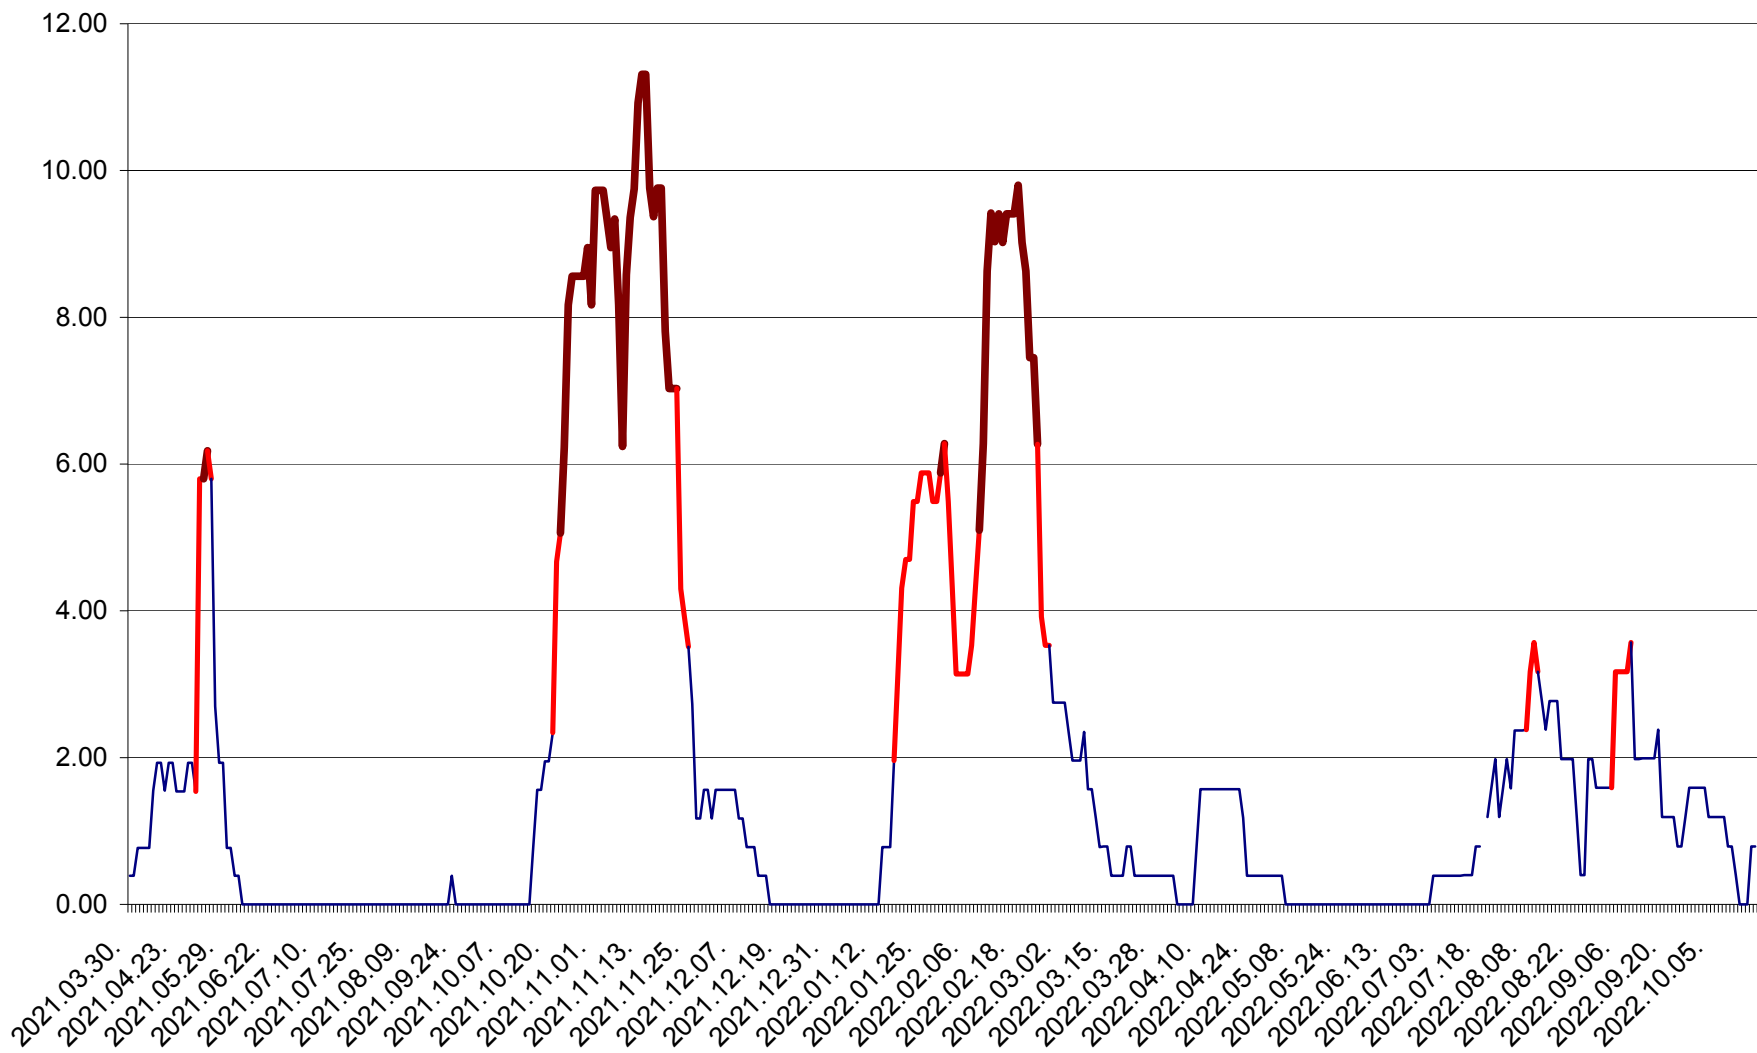

ATID - Evolutia incidentei cumulate pe 14 zile la % de locuitori  
2021.04.01. - 2022.10.19.

AVRĂMEȘTI - Evolutia incidentei cumulate pe 14 zile la ‰ de locuitori  
2021.04.01. - 2022.10.19.

ORAȘ BĂILE TUȘNAD - Evolutia incidentei cumulate pe 14 zile la ‰ de locuitori  
2021.04.01. - 2022.10.19.

ORAȘ BĂLAN - Evolția incidenței cumulate pe 14 zile la ‰ de locuitori  
2021.04.01. - 2022.10.19.

BILBOR - Evolutia incidentei cumulate pe 14 zile la ‰ de locuitori  
2021.04.01. - 2022.10.19.

ORAȘ BORSEC - Evolutia incidentei cumulate pe 14 zile la ‰ de locuitori  
2021.04.01. - 2022.10.19.

BRĂDEȘTI - Evolulia incidentei cumulate pe 14 zile la ‰ de locuitori  
2021.04.01. - 2022.10.19.

CĂPÂLNIȚA - Evolutia incidentei cumulate pe 14 zile la ‰ de locuitori  
2021.04.01. - 2022.10.19.

CÂRȚA - Evolutia incidentei cumulate pe 14 zile la ‰ de locuitori  
2021.04.01. - 2022.10.19.

CICEU - Evolutia incidentei cumulate pe 14 zile la ‰ de locuitori  
2021.04.01. - 2022.10.19.

CIUCSÂNGEORGIU - Evolutia incidentei cumulate pe 14 zile la ‰ de locuitori  
2021.04.01. - 2022.10.19.

CIUMANI - Evolutia incidentei cumulate pe 14 zile la ‰ de locuitori  
2021.04.01. - 2022.10.19.