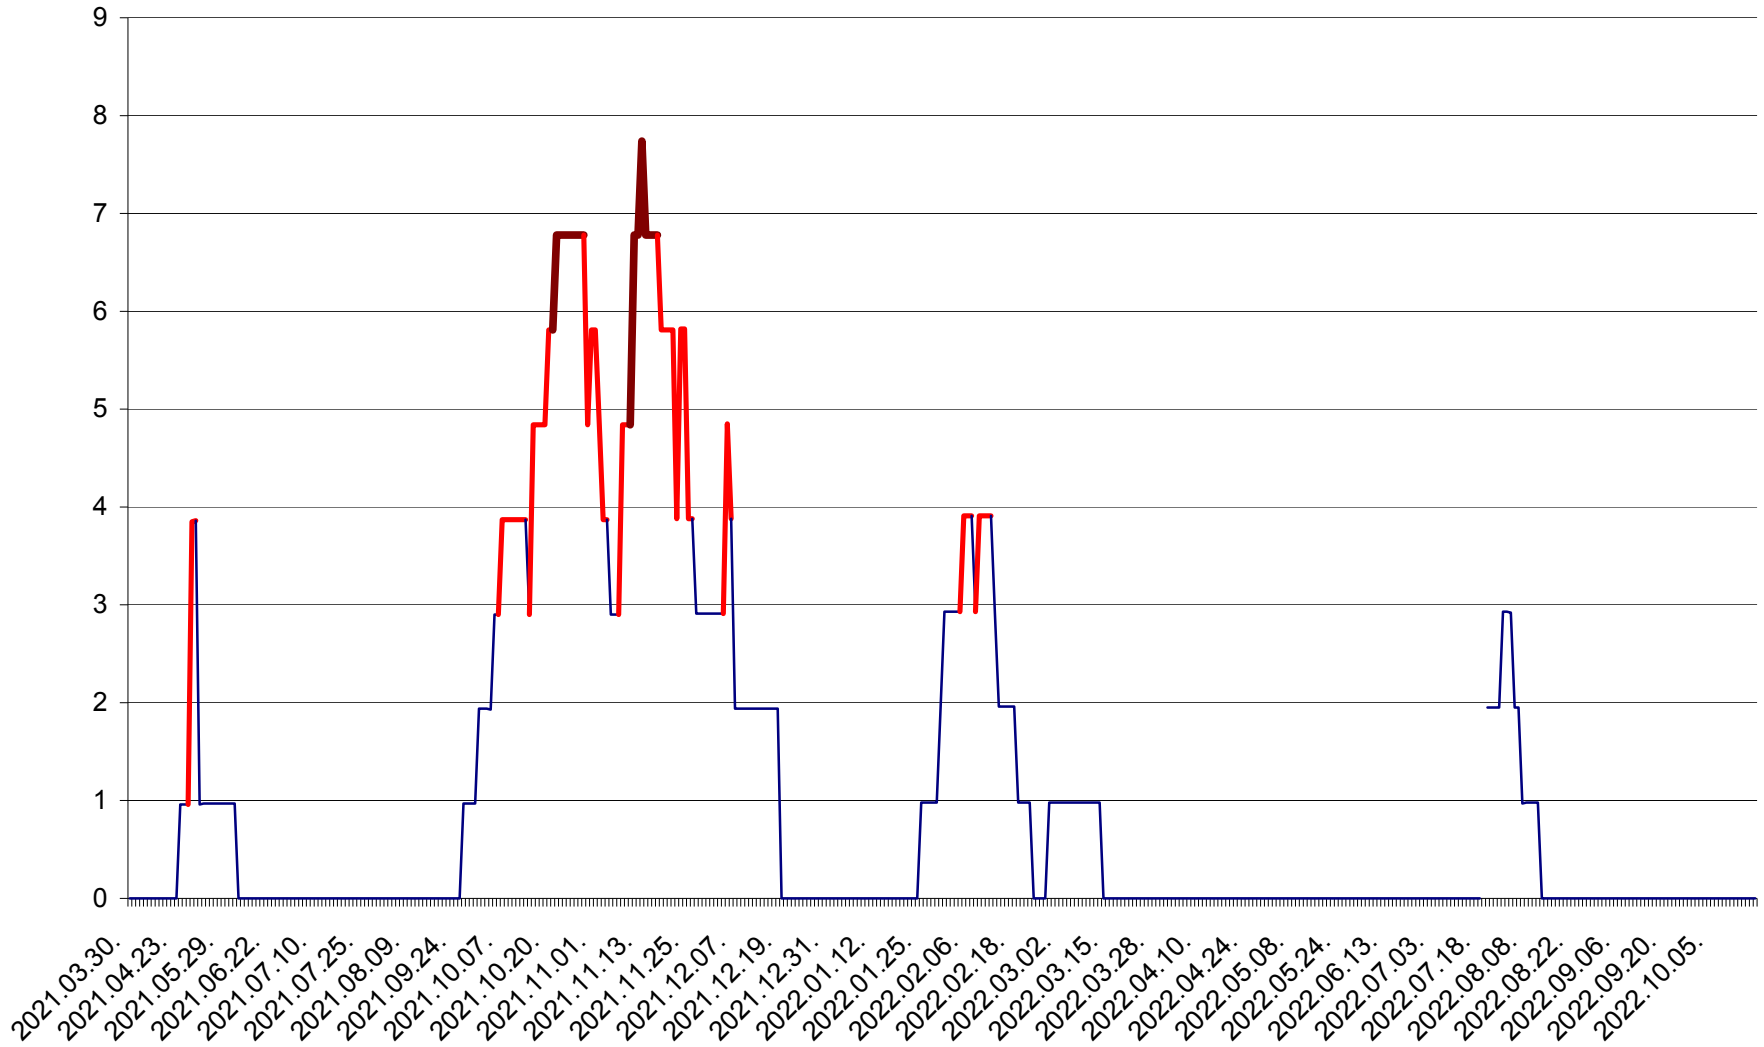

CORBU - Evolutia incidentei cumulate pe 14 zile la ‰ de locuitori  
2021.04.01. - 2022.10.19.

CORUND - Evolutia incidentei cumulate pe 14 zile la ‰ de locuitori  
2021.04.01. - 2022.10.19.

COZMENI - Evolutia incidentei cumulate pe 14 zile la ‰ de locuitori  
2021.04.01. - 2022.10.19.

ORAȘ CRISTURU SECUIESC - Evolutia incidentei cumulate pe 14 zile la ‰ de locuitori  
2021.04.01. - 2022.10.19.

DĂNEȘTI - Evolutia incidentei cumulate pe 14 zile la ‰ de locuitori  
2021.04.01. - 2022.10.19.

DÂRJIU - Evolutia incidentei cumulate pe 14 zile la ‰ de locuitori  
2021.04.01. - 2022.10.19.

DEALU - Evolutia incidentei cumulate pe 14 zile la ‰ de locuitori  
2021.04.01. - 2022.10.19.

DITRĂU - Evolutia incidentei cumulate pe 14 zile la ‰ de locuitori  
2021.04.01. - 2022.10.19.

FELICENI - Evolutia incidentei cumulate pe 14 zile la % de locuitori  
2021.04.01. - 2022.10.19.

FRUMOASA - Evolutia incidentei cumulate pe 14 zile la ‰ de locuitori  
2021.04.01. - 2022.10.19.

GĂLĂUȚAȘ - Evolutia incidentei cumulate pe 14 zile la ‰ de locuitori  
2021.04.01. - 2022.10.19.