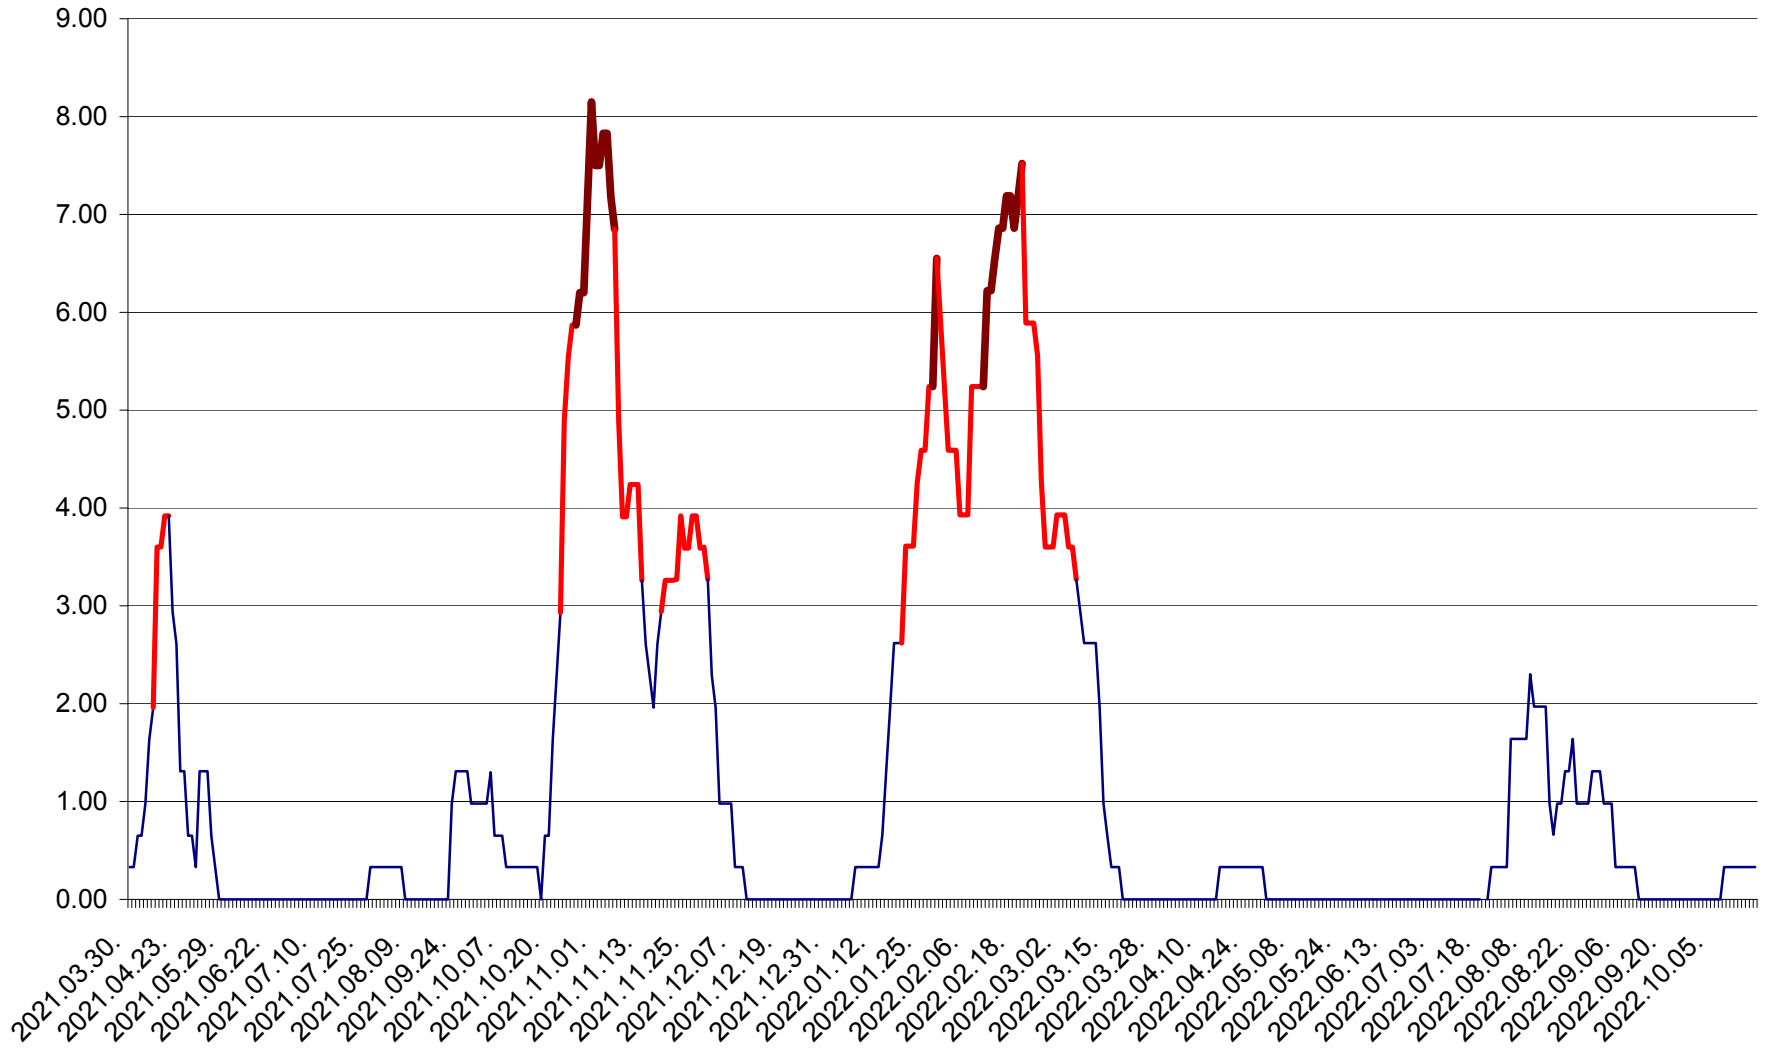

ATID - Evolutia incidentei cumulate pe 14 zile la % de locuitori  
2021.04.01. - 2022.10.19.

AVRĂMEȘTI - Evolutia incidentei cumulate pe 14 zile la ‰ de locuitori  
2021.04.01. - 2022.10.19.

ORAȘ BĂILE TUȘNAD - Evolutia incidentei cumulate pe 14 zile la ‰ de locuitori  
2021.04.01. - 2022.10.19.

ORAȘ BĂLAN - Evolția incidenței cumulate pe 14 zile la ‰ de locuitori  
2021.04.01. - 2022.10.19.

BILBOR - Evolutia incidentei cumulate pe 14 zile la ‰ de locuitori  
2021.04.01. - 2022.10.19.

ORAȘ BORSEC - Evolutia incidentei cumulate pe 14 zile la ‰ de locuitori  
2021.04.01. - 2022.10.19.

BRĂDEȘTI - Evolulia incidentei cumulate pe 14 zile la ‰ de locuitori  
2021.04.01. - 2022.10.19.

CĂPÂLNIȚA - Evolutia incidentei cumulate pe 14 zile la ‰ de locuitori  
2021.04.01. - 2022.10.19.

CÂRȚA - Evolutia incidentei cumulate pe 14 zile la ‰ de locuitori  
2021.04.01. - 2022.10.19.

CICEU - Evolutia incidentei cumulate pe 14 zile la ‰ de locuitori  
2021.04.01. - 2022.10.19.

CIUCSÂNGEORGIU - Evolutia incidentei cumulate pe 14 zile la ‰ de locuitori  
2021.04.01. - 2022.10.19.

CIUMANI - Evolutia incidentei cumulate pe 14 zile la ‰ de locuitori  
2021.04.01. - 2022.10.19.