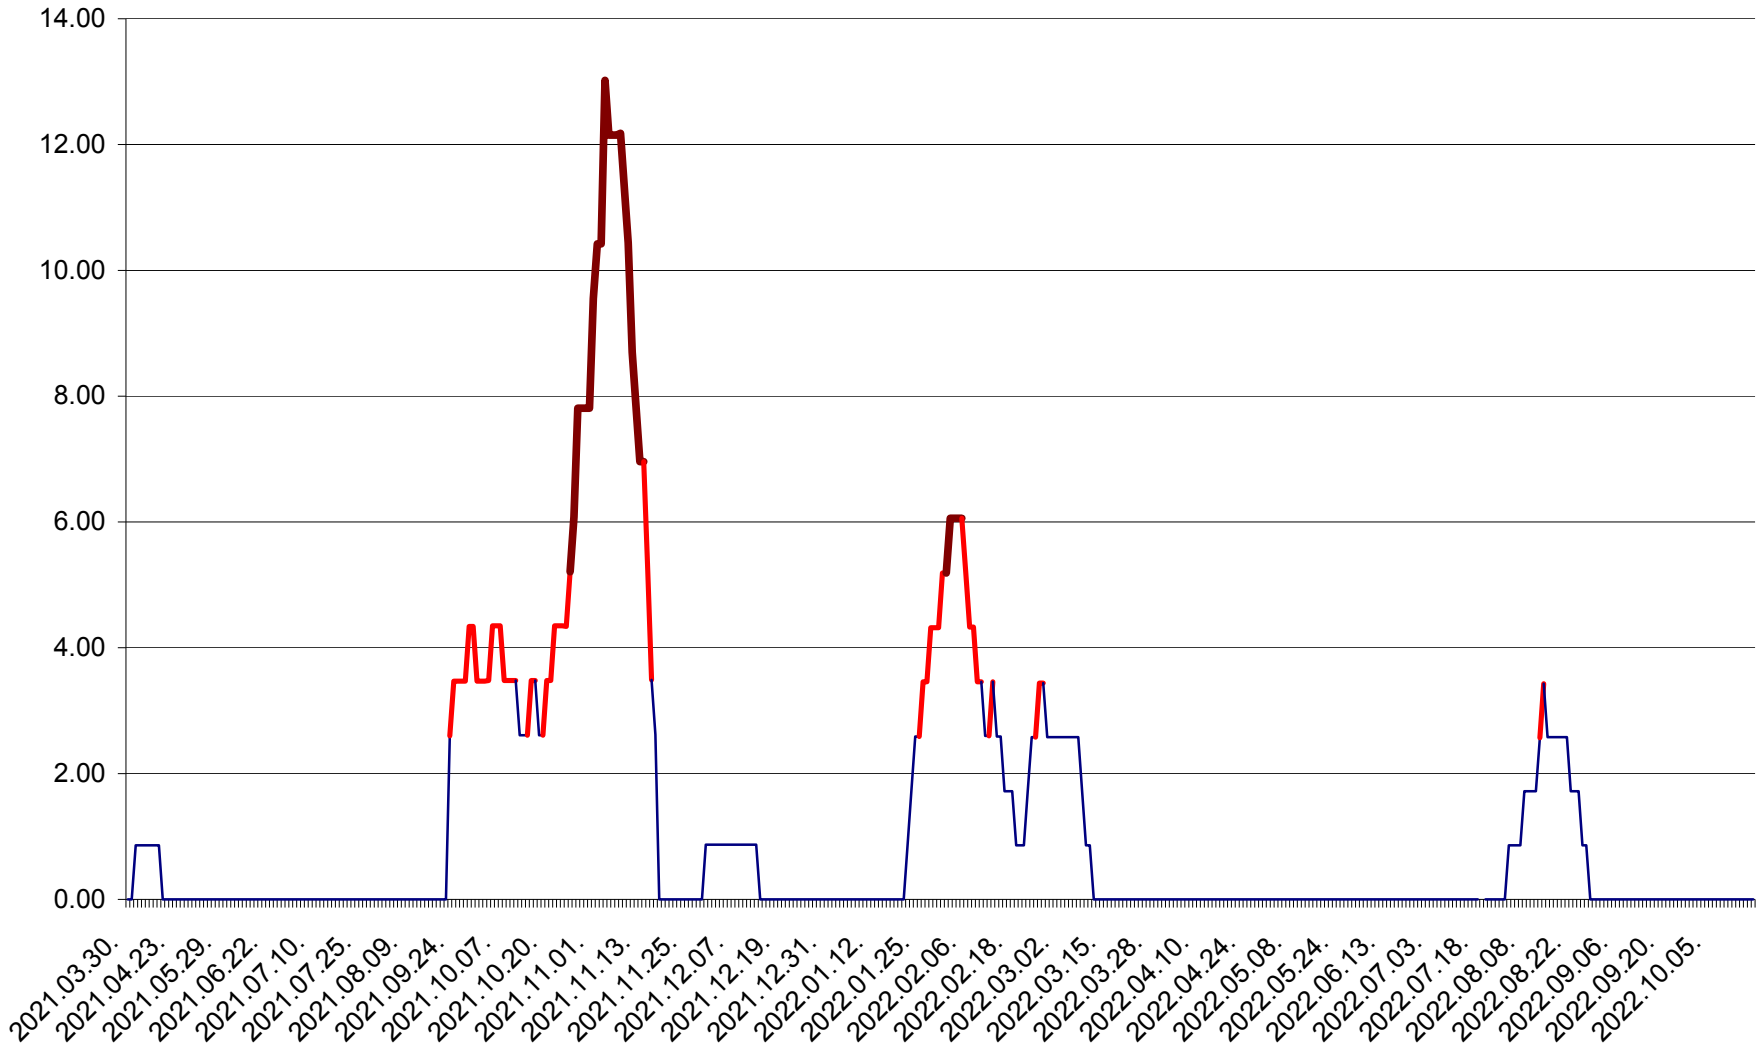

VĂRȘAG - Evolutia incidentei cumulate pe 14 zile la ‰ de locuitori
2021.04.01. - 2022.10.19.