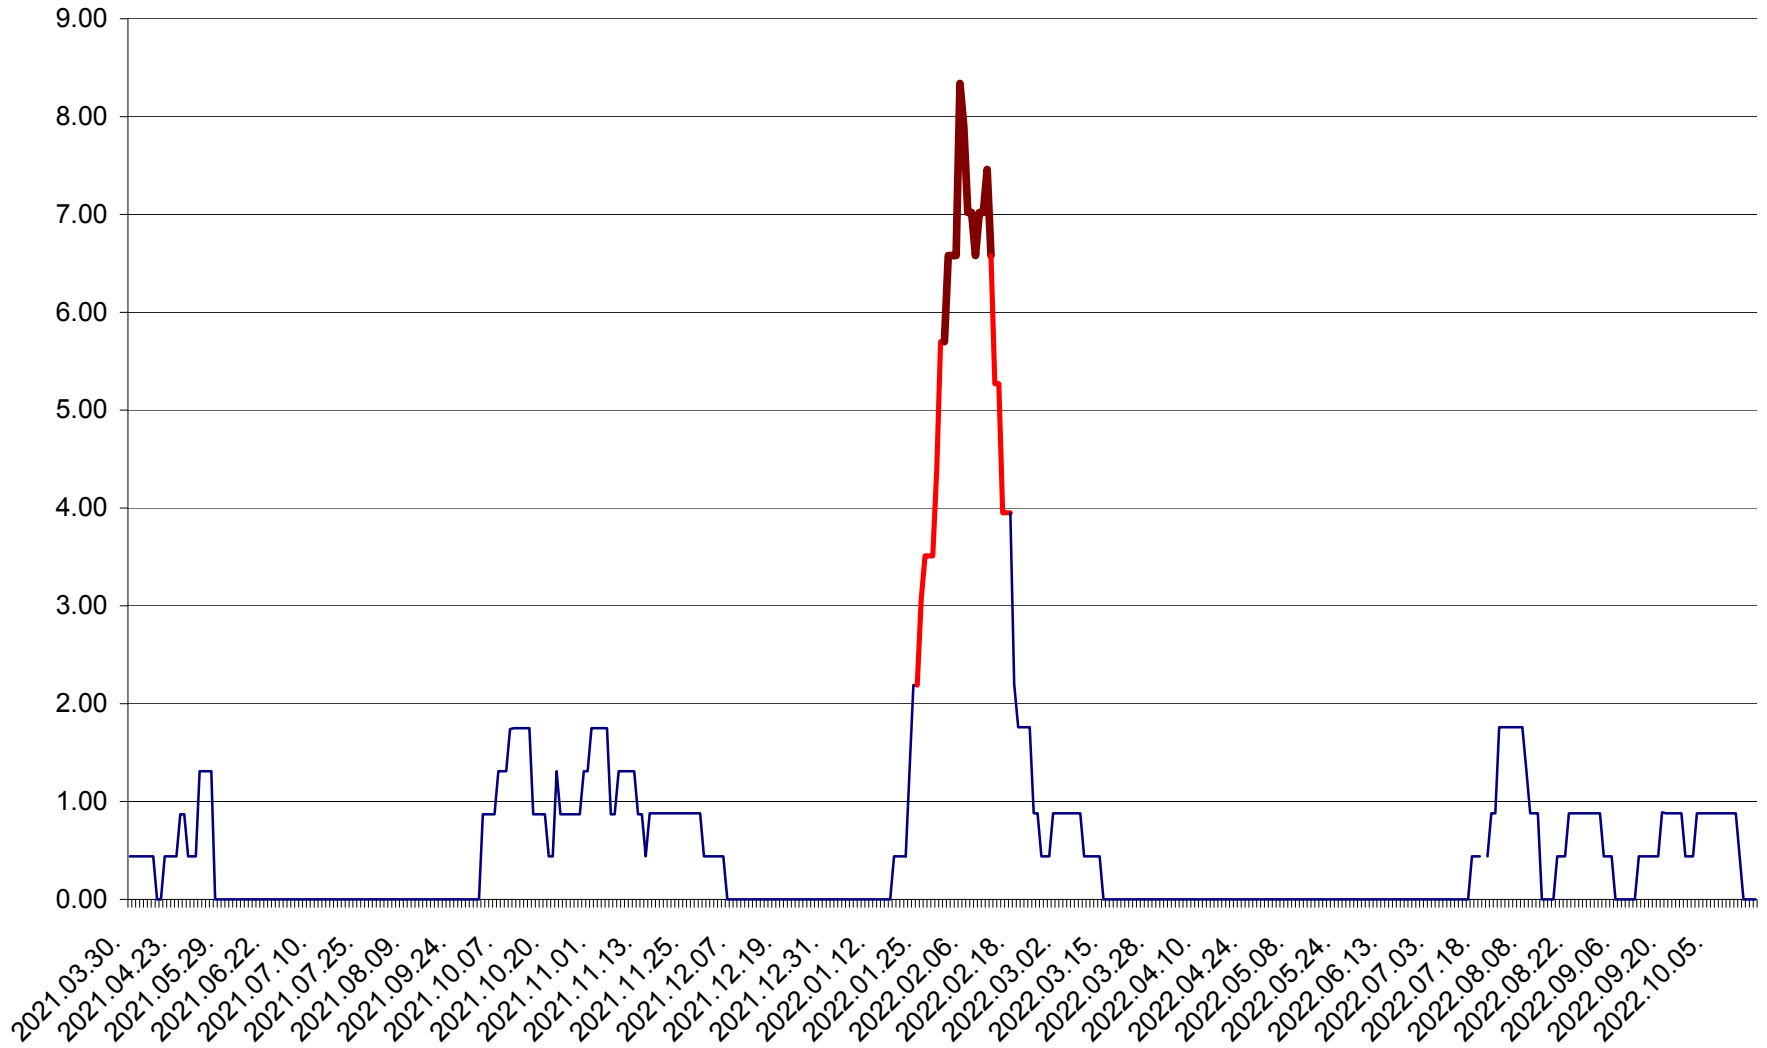

ORAȘ BĂLAN - Evolția incidenței cumulate pe 14 zile la ‰ de locuitori  
2021.04.01. - 2022.10.19.

BILBOR - Evolutia incidentei cumulate pe 14 zile la ‰ de locuitori  
2021.04.01. - 2022.10.19.

ORAȘ BORSEC - Evolutia incidentei cumulate pe 14 zile la ‰ de locuitori  
2021.04.01. - 2022.10.19.

BRĂDEȘTI - Evolulia incidentei cumulate pe 14 zile la ‰ de locuitori  
2021.04.01. - 2022.10.19.

CĂPÂLNIȚA - Evolutia incidentei cumulate pe 14 zile la ‰ de locuitori  
2021.04.01. - 2022.10.19.

CÂRȚA - Evolutia incidentei cumulate pe 14 zile la ‰ de locuitori  
2021.04.01. - 2022.10.19.

CICEU - Evolutia incidentei cumulate pe 14 zile la ‰ de locuitori  
2021.04.01. - 2022.10.19.

CIUCSÂNGEORGIU - Evolutia incidentei cumulate pe 14 zile la ‰ de locuitori  
2021.04.01. - 2022.10.19.

CIUMANI - Evolutia incidentei cumulate pe 14 zile la ‰ de locuitori  
2021.04.01. - 2022.10.19.

CORBU - Evolutia incidentei cumulate pe 14 zile la ‰ de locuitori  
2021.04.01. - 2022.10.19.

CORUND - Evolutia incidentei cumulate pe 14 zile la ‰ de locuitori  
2021.04.01. - 2022.10.19.

COZMENI - Evolutia incidentei cumulate pe 14 zile la ‰ de locuitori  
2021.04.01. - 2022.10.19.