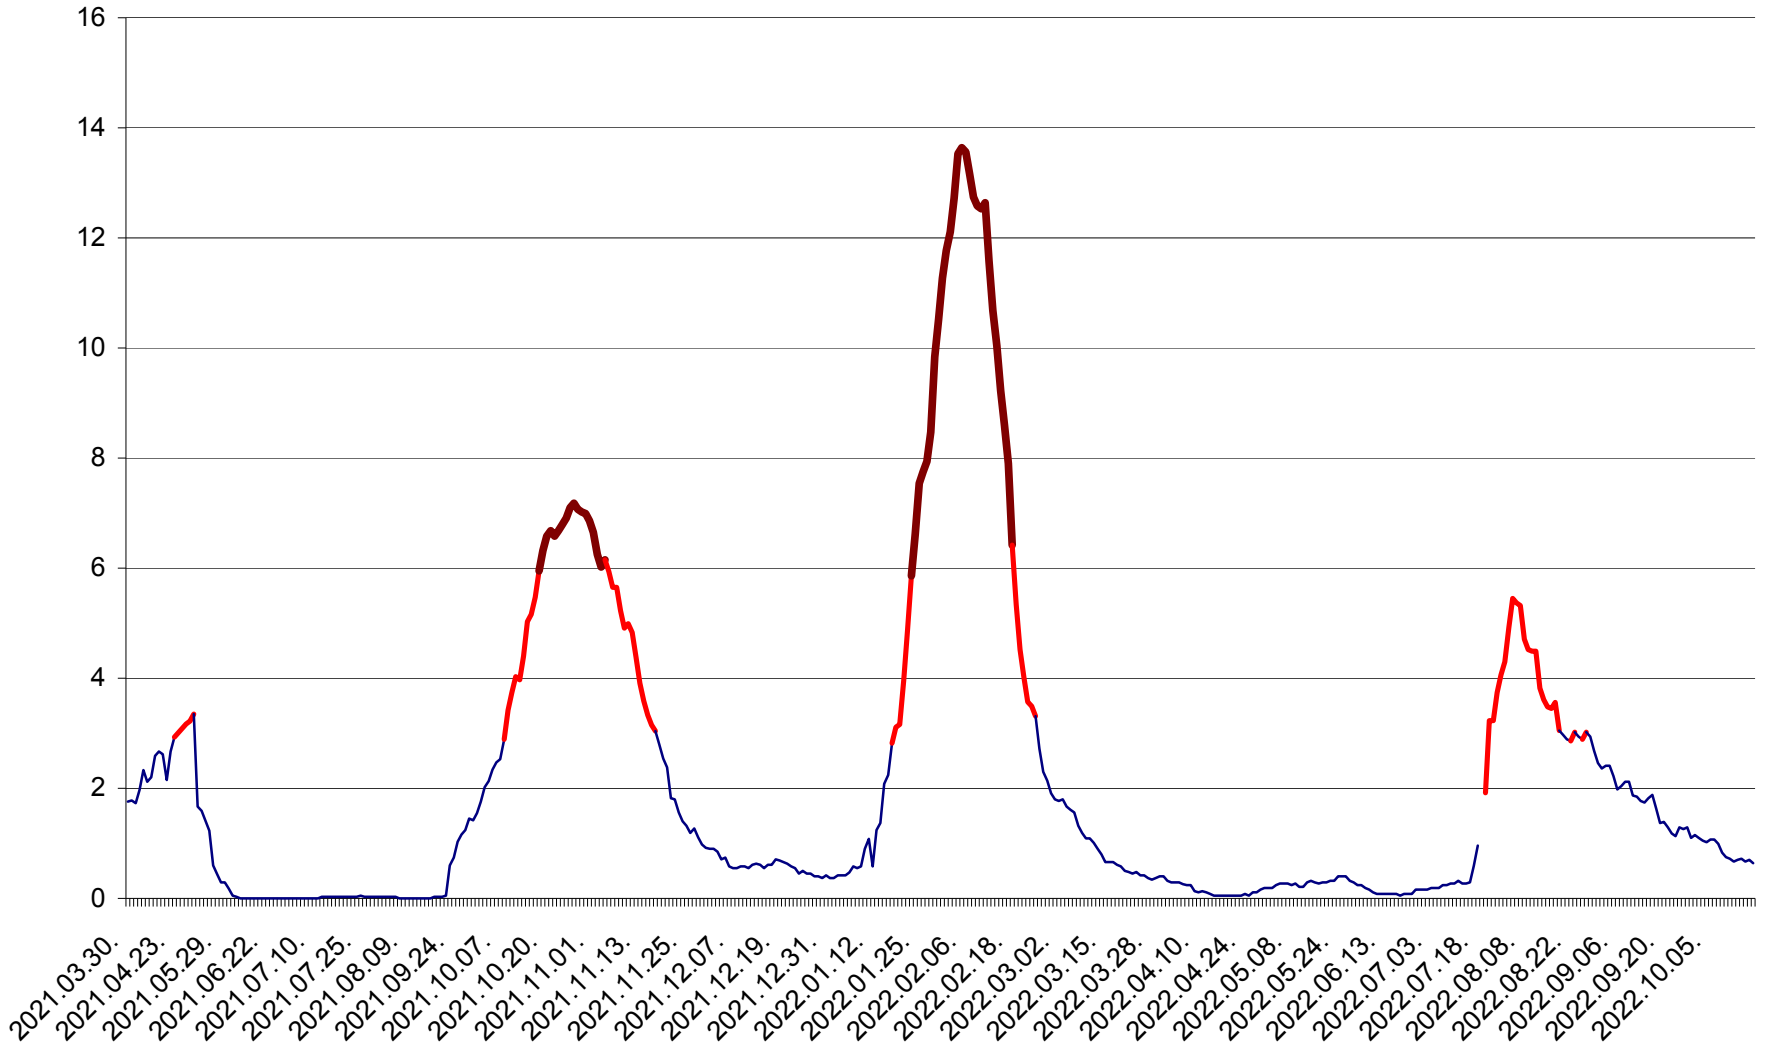

MEREȘTI - Evolutia incidentei cumulate pe 14 zile la ‰ de locuitori  
2021.04.01. - 2022.10.19.

MUNICIPIUL MIERCUREA-CIUC - Evolutia incidentei cumulate pe 14 zile la ‰ de locuitori  
2021.04.01. - 2022.10.19.

MIHĂILENI - Evolutia incidentei cumulate pe 14 zile la ‰ de locuitori  
2021.04.01. - 2022.10.19.

MUGENI - Evolutia incidentei cumulate pe 14 zile la ‰ de locuitori  
2021.04.01. - 2022.10.19.

OCLAND - Evolutia incidentei cumulate pe 14 zile la ‰ de locuitori  
2021.04.01. - 2022.10.19.

MUNICIPIUL ODORHEIU SECUIESC - Evolutia incidentei cumulate pe 14 zile la ‰ de locuitori  
2021.04.01. - 2022.10.19.

PĂULENI-CIUC - Evolutia incidentei cumulate pe 14 zile la ‰ de locuitori  
2021.04.01. - 2022.10.19.