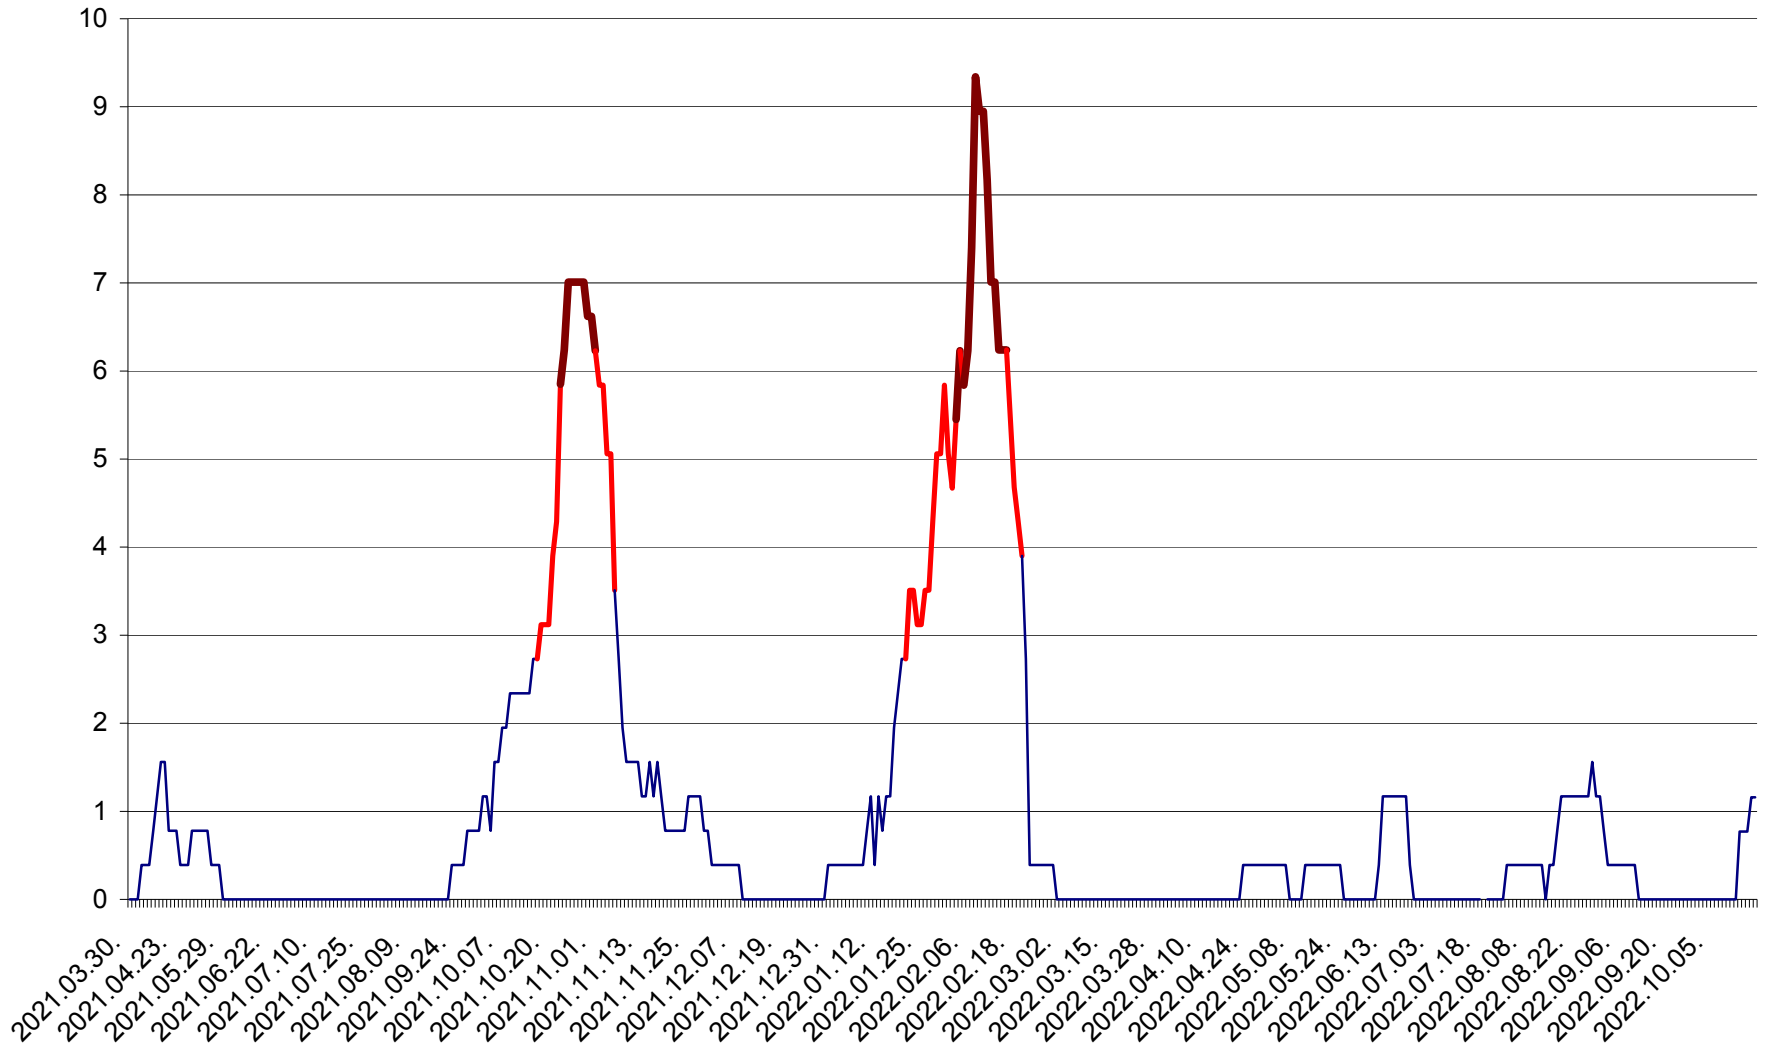

SICULENI - Evolutia incidentei cumulate pe 14 zile la ‰ de locuitori  
2021.04.01. - 2022.10.19.

ȘIMONEȘTI - Evolutia incidentei cumulate pe 14 zile la ‰ de locuitori  
2021.04.01. - 2022.10.19.

SUBCETATE - Evolutia incidentei cumulate pe 14 zile la ‰ de locuitori  
2021.04.01. - 2022.10.19.

SUSENI - Evolutia incidentei cumulate pe 14 zile la ‰ de locuitori  
2021.04.01. - 2022.10.19.

TOMEȘTI - Evolutia incidentei cumulate pe 14 zile la ‰ de locuitori  
2021.04.01. - 2022.10.19.

MUNICIPIUL TOPLIȚA - Evolutia incidentei cumulate pe 14 zile la ‰ de locuitori  
2021.04.01. - 2022.10.19.