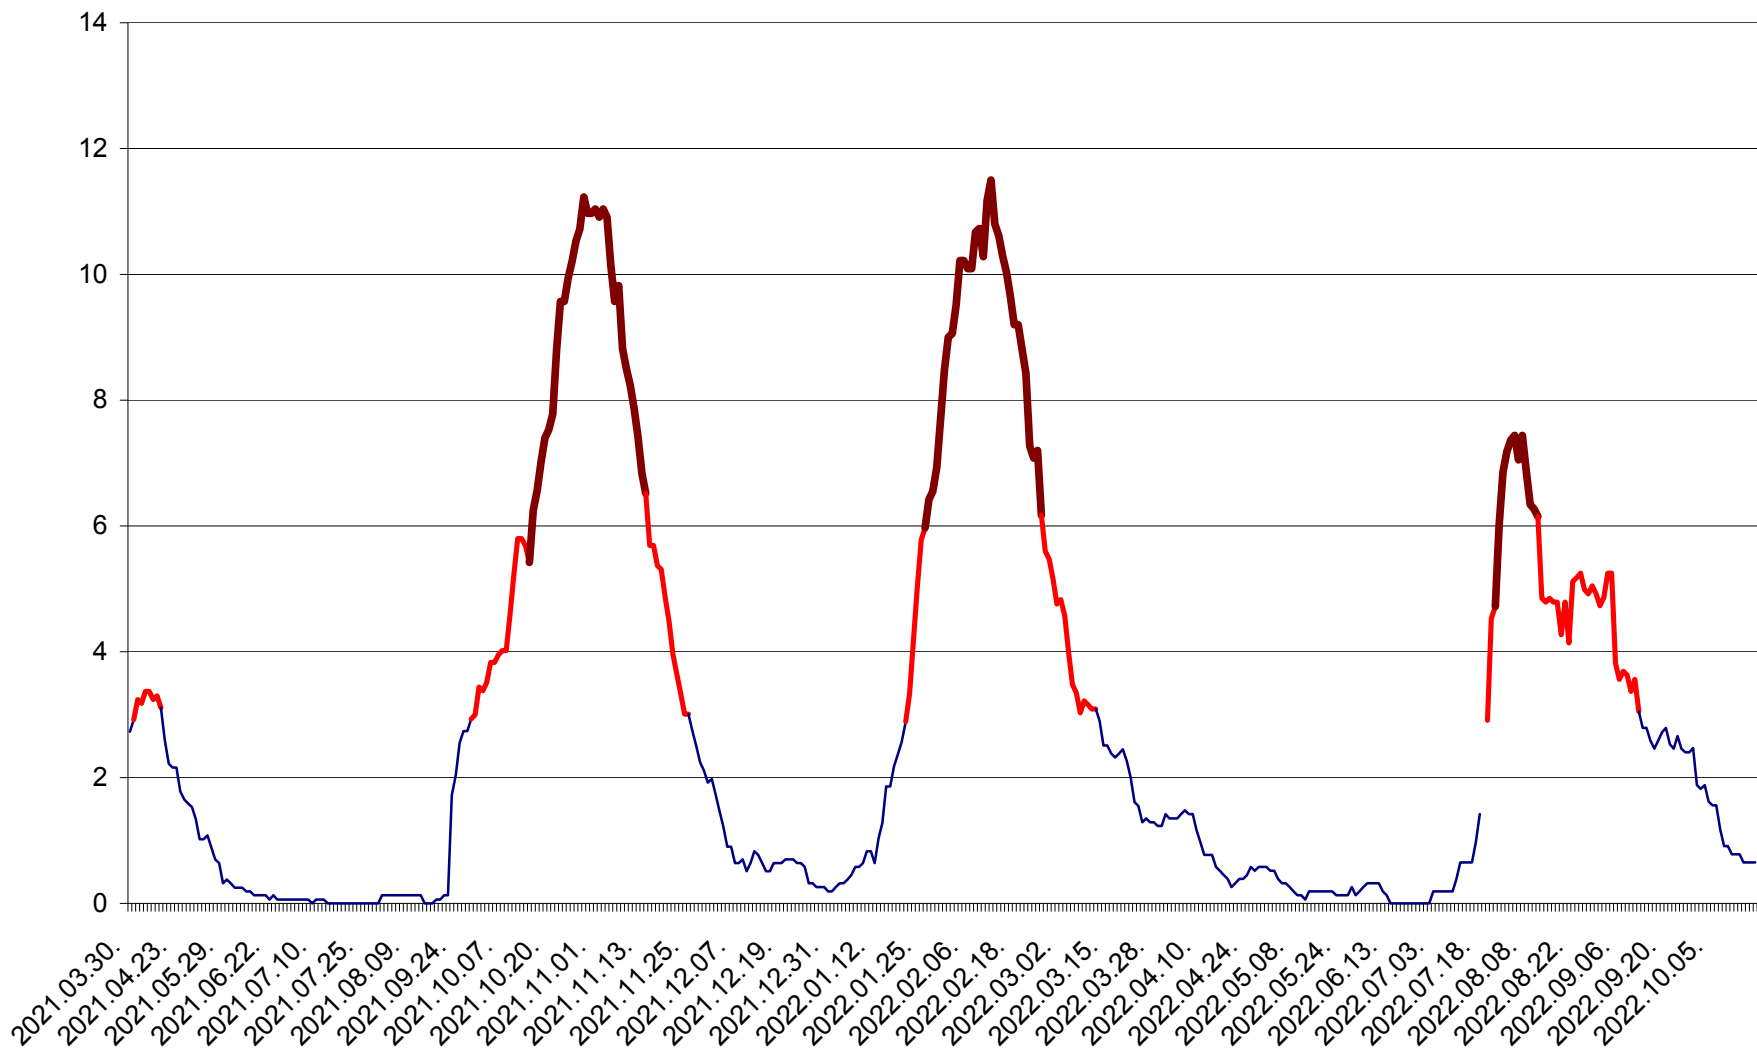

SICULENI - Evolutia incidentei cumulate pe 14 zile la ‰ de locuitori  
2021.04.01. - 2022.10.19.

ȘIMONEȘTI - Evolutia incidentei cumulate pe 14 zile la ‰ de locuitori  
2021.04.01. - 2022.10.19.

SUBCETATE - Evolutia incidentei cumulate pe 14 zile la ‰ de locuitori  
2021.04.01. - 2022.10.19.

SUSENI - Evolutia incidentei cumulate pe 14 zile la ‰ de locuitori  
2021.04.01. - 2022.10.19.

TOMEȘTI - Evolutia incidentei cumulate pe 14 zile la ‰ de locuitori  
2021.04.01. - 2022.10.19.

MUNICIPIUL TOPLIȚA - Evolutia incidentei cumulate pe 14 zile la ‰ de locuitori  
2021.04.01. - 2022.10.19.