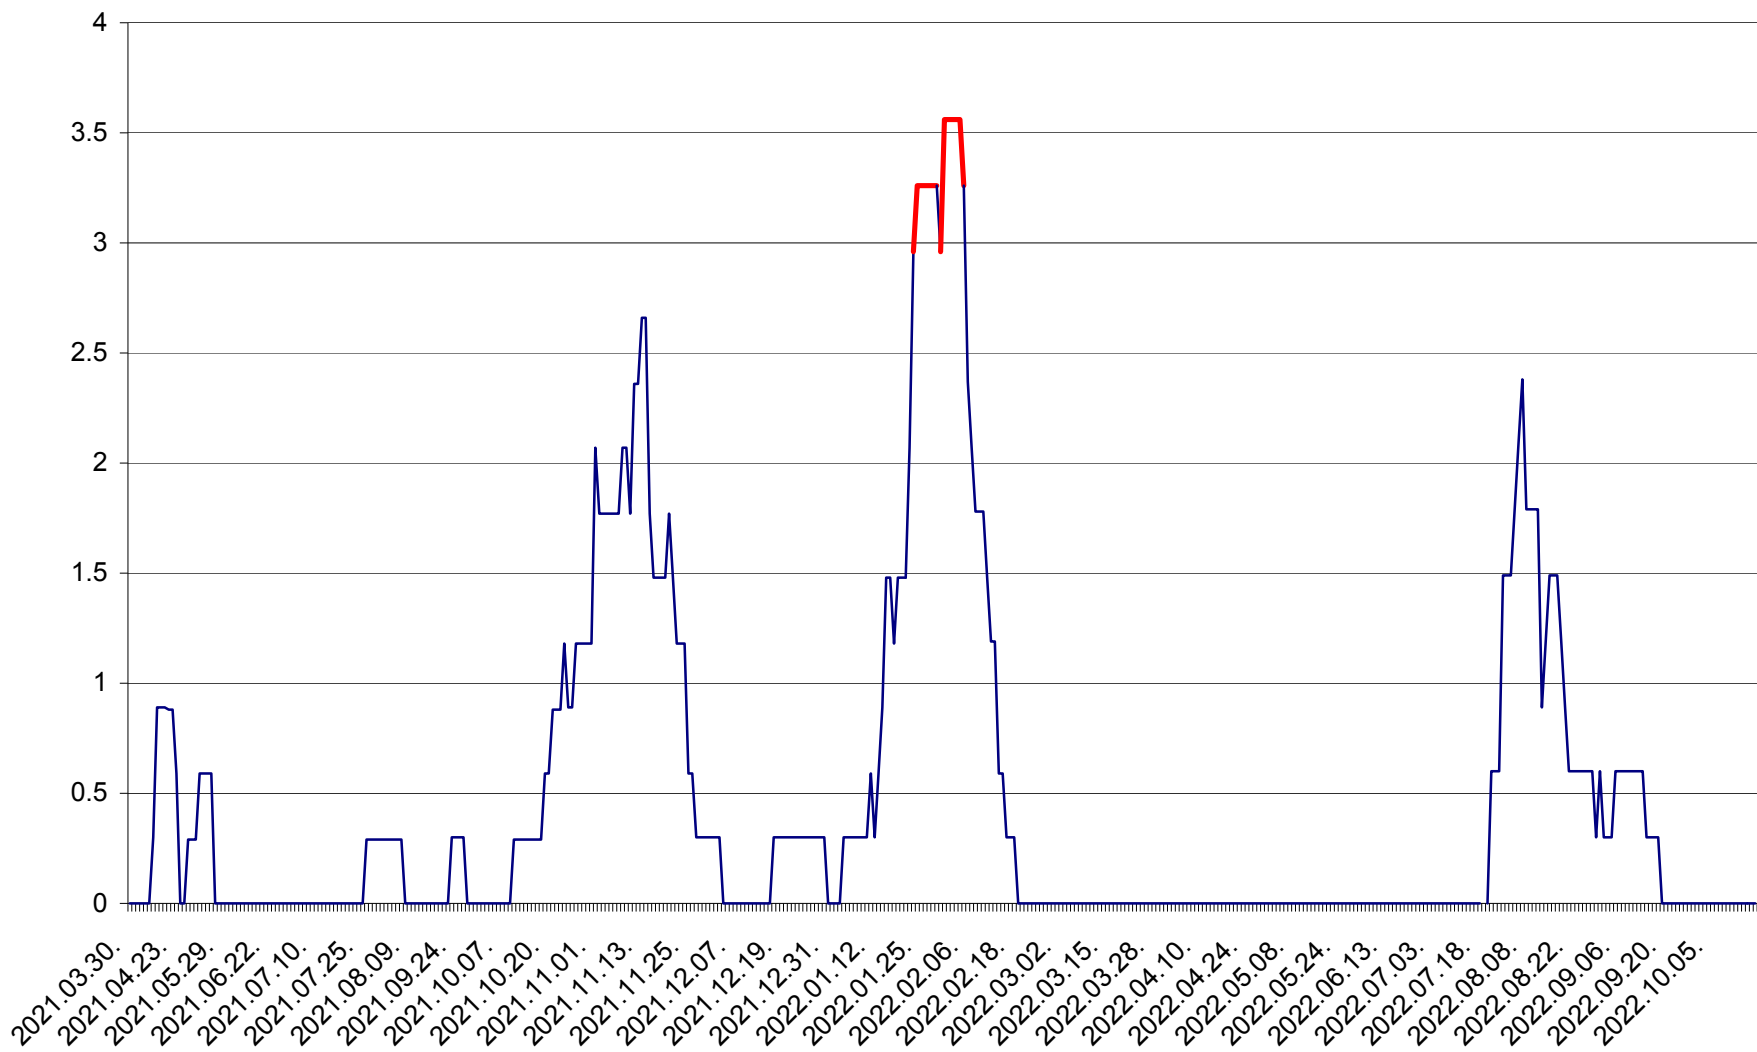

MUNICIPIUL GHEORGHENI - Evolutia incidentei cumulate pe 14 zile la ‰ de locuitori  
2021.04.01. - 2022.10.19.

JOSENI - Evolutia incidentei cumulate pe 14 zile la ‰ de locuitori  
2021.04.01. - 2022.10.19.

LĂZAREA - Evolutia incidentei cumulate pe 14 zile la % de locuitori  
2021.04.01. - 2022.10.19.

LELICENI - Evolutia incidentei cumulate pe 14 zile la ‰ de locuitori  
2021.04.01. - 2022.10.19.

LUETA - Evolutia incidentei cumulate pe 14 zile la ‰ de locuitori  
2021.04.01. - 2022.10.19.

LUNCA DE JOS - Evolutia incidentei cumulate pe 14 zile la ‰ de locuitori  
2021.04.01. - 2022.10.19.

LUNCA DE SUS - Evolutia incidentei cumulate pe 14 zile la ‰ de locuitori  
2021.04.01. - 2022.10.19.