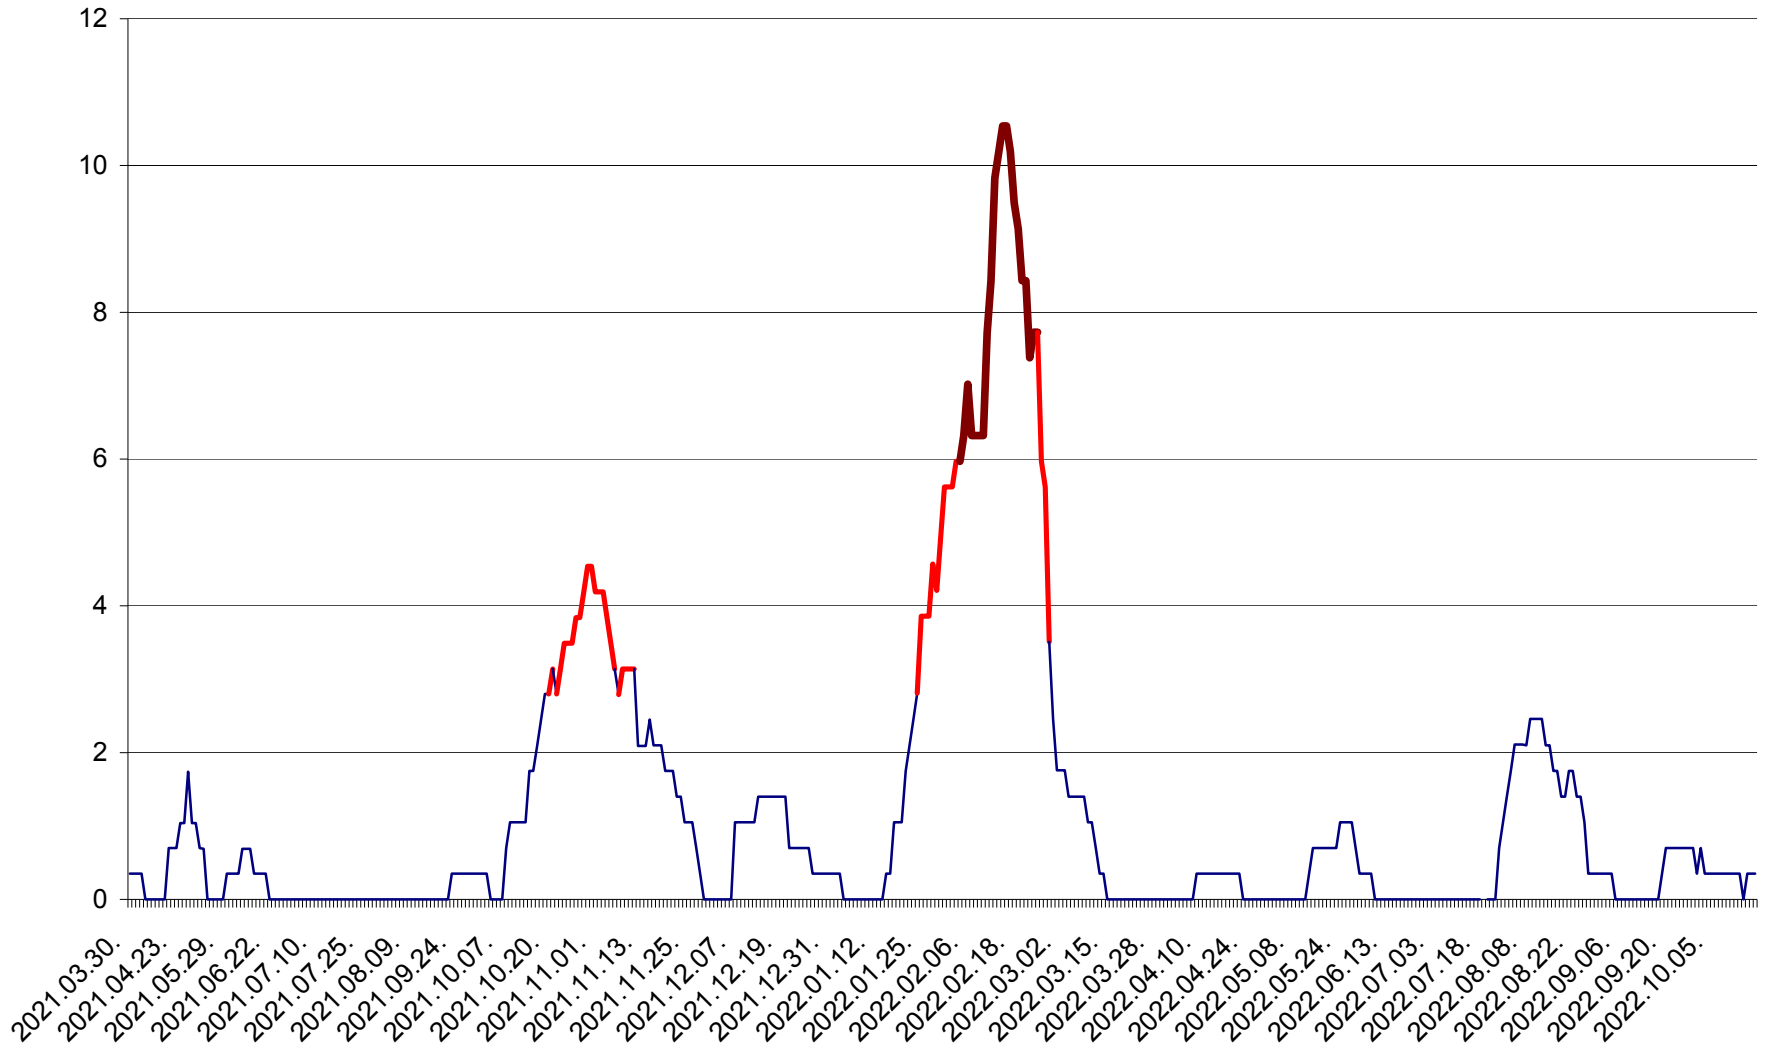

SICULENI - Evolutia incidentei cumulate pe 14 zile la ‰ de locuitori
2021.04.01. - 2022.10.19.