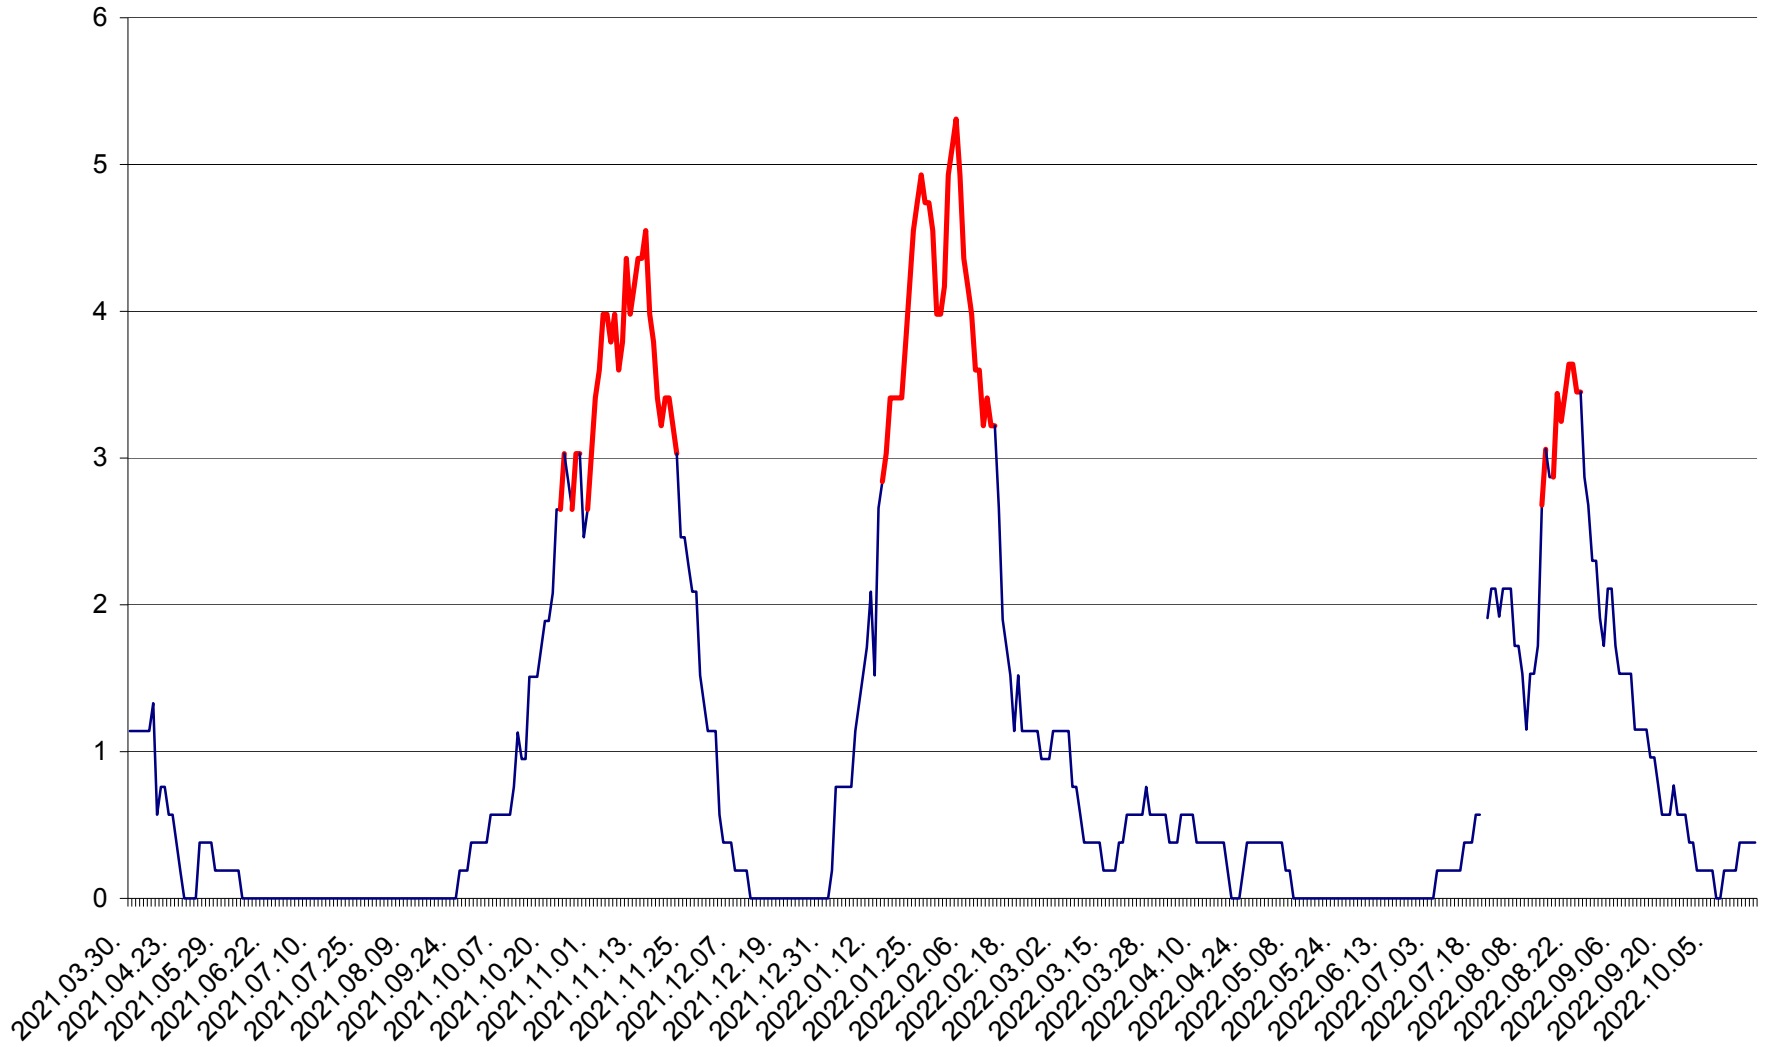

SICULENI - Evolutia incidentei cumulate pe 14 zile la ‰ de locuitori  
2021.04.01. - 2022.10.19.

ȘIMONEȘTI - Evolutia incidentei cumulate pe 14 zile la ‰ de locuitori  
2021.04.01. - 2022.10.19.

SUBCETATE - Evolutia incidentei cumulate pe 14 zile la ‰ de locuitori  
2021.04.01. - 2022.10.19.

SUSENI - Evolutia incidentei cumulate pe 14 zile la ‰ de locuitori  
2021.04.01. - 2022.10.19.

TOMEȘTI - Evolutia incidentei cumulate pe 14 zile la ‰ de locuitori  
2021.04.01. - 2022.10.19.

MUNICIPIUL TOPLIȚA - Evolutia incidentei cumulate pe 14 zile la ‰ de locuitori  
2021.04.01. - 2022.10.19.