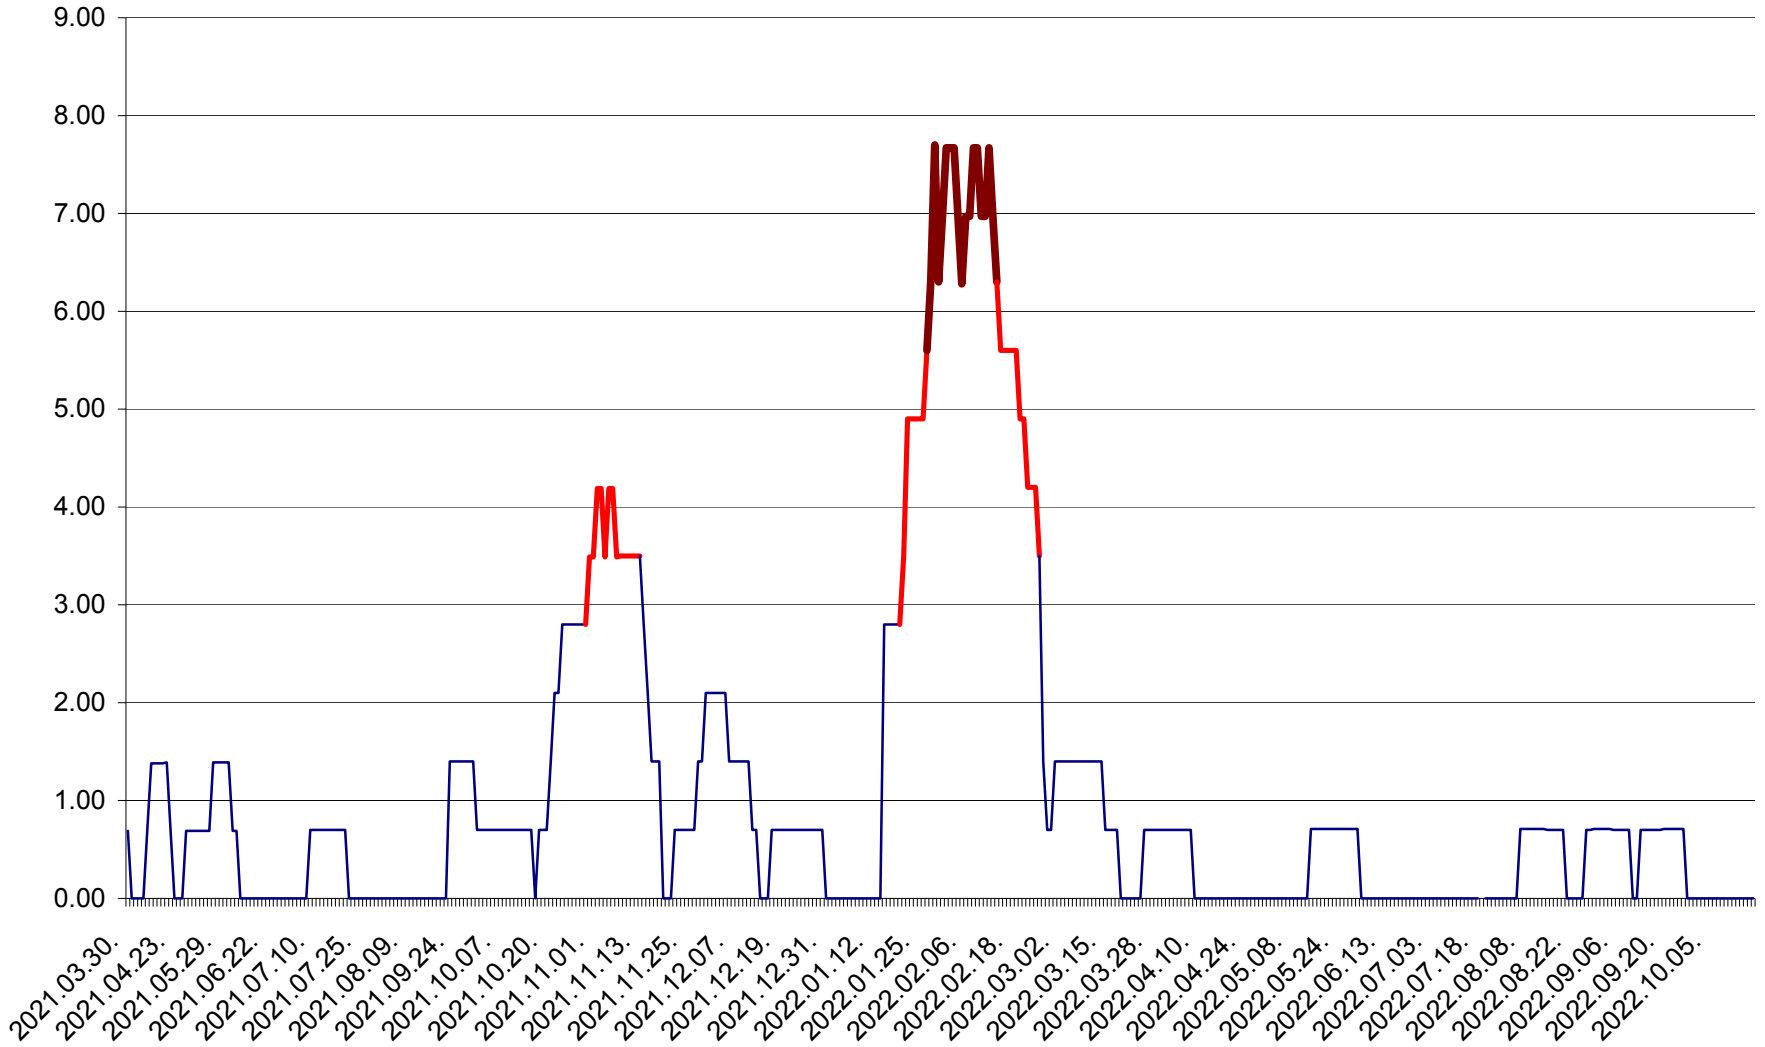

ORAȘ BĂLAN - Evolția incidenței cumulate pe 14 zile la ‰ de locuitori  
2021.04.01. - 2022.10.19.

BILBOR - Evolutia incidentei cumulate pe 14 zile la ‰ de locuitori  
2021.04.01. - 2022.10.19.

ORAȘ BORSEC - Evolutia incidentei cumulate pe 14 zile la ‰ de locuitori  
2021.04.01. - 2022.10.19.

BRĂDEȘTI - Evolulia incidentei cumulate pe 14 zile la ‰ de locuitori  
2021.04.01. - 2022.10.19.

CĂPÂLNIȚA - Evolutia incidentei cumulate pe 14 zile la ‰ de locuitori  
2021.04.01. - 2022.10.19.

CÂRȚA - Evolutia incidentei cumulate pe 14 zile la ‰ de locuitori  
2021.04.01. - 2022.10.19.

CICEU - Evolutia incidentei cumulate pe 14 zile la ‰ de locuitori  
2021.04.01. - 2022.10.19.

CIUCSÂNGEORGIU - Evolutia incidentei cumulate pe 14 zile la ‰ de locuitori  
2021.04.01. - 2022.10.19.

CIUMANI - Evolutia incidentei cumulate pe 14 zile la ‰ de locuitori  
2021.04.01. - 2022.10.19.

CORBU - Evolutia incidentei cumulate pe 14 zile la ‰ de locuitori  
2021.04.01. - 2022.10.19.

CORUND - Evolutia incidentei cumulate pe 14 zile la ‰ de locuitori  
2021.04.01. - 2022.10.19.

COZMENI - Evolutia incidentei cumulate pe 14 zile la ‰ de locuitori  
2021.04.01. - 2022.10.19.