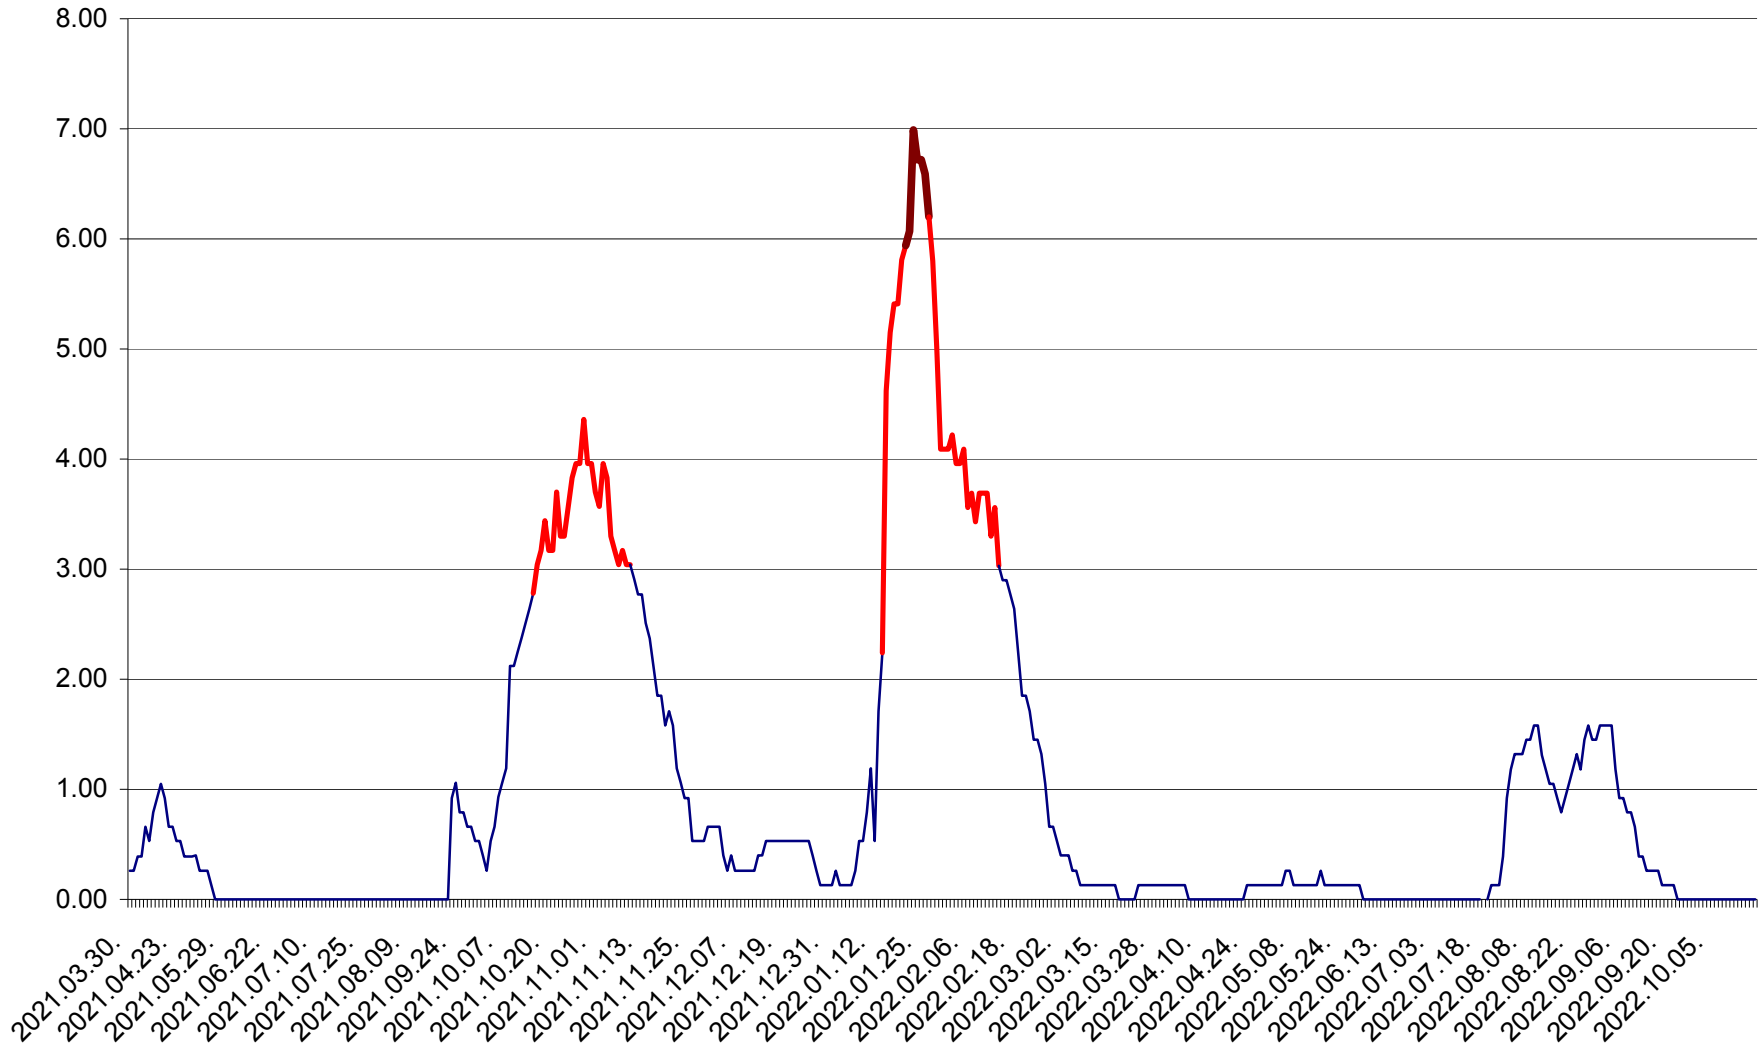

VOȘLĂBENI - Evolutia incidentei cumulate pe 14 zile la ‰ de locuitori
2021.04.01. - 2022.10.19.