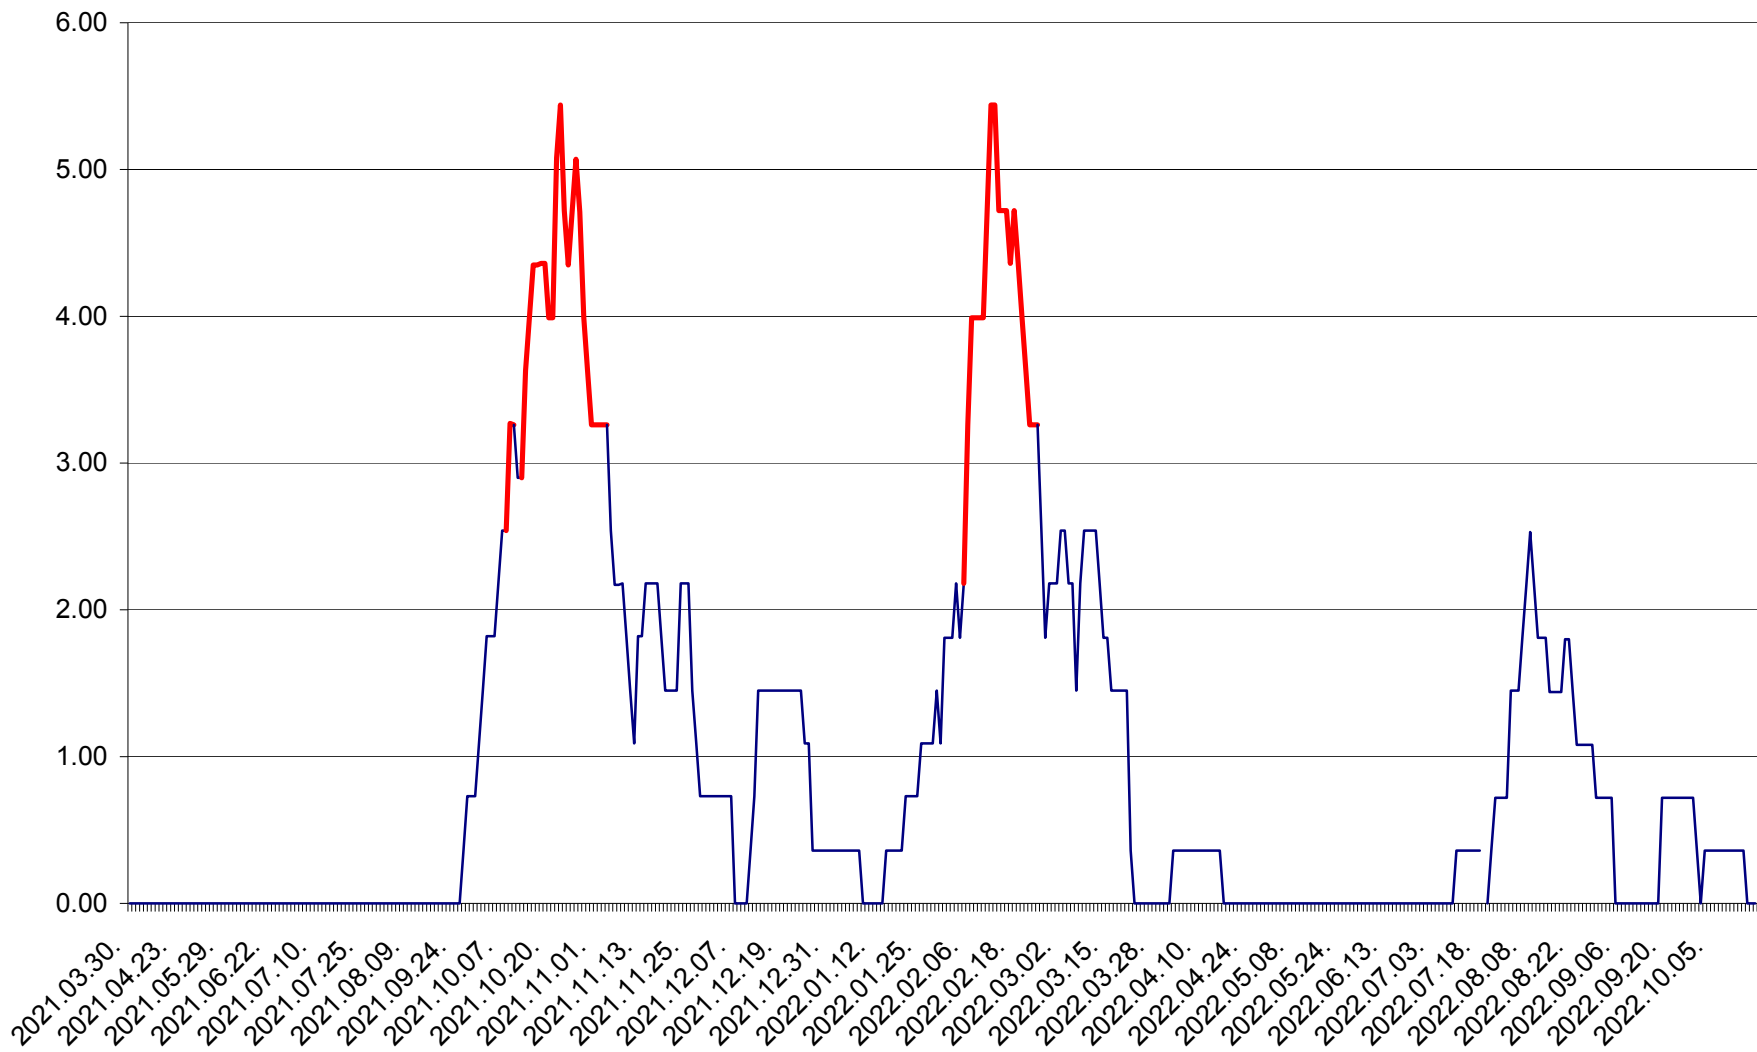

ATID - Evolutia incidentei cumulate pe 14 zile la % de locuitori  
2021.04.01. - 2022.10.19.

AVRĂMEȘTI - Evolutia incidentei cumulate pe 14 zile la ‰ de locuitori  
2021.04.01. - 2022.10.19.

ORAȘ BĂILE TUȘNAD - Evolutia incidentei cumulate pe 14 zile la ‰ de locuitori  
2021.04.01. - 2022.10.19.

ORAȘ BĂLAN - Evolția incidenței cumulate pe 14 zile la ‰ de locuitori  
2021.04.01. - 2022.10.19.

BILBOR - Evolutia incidentei cumulate pe 14 zile la ‰ de locuitori  
2021.04.01. - 2022.10.19.

ORAȘ BORSEC - Evolutia incidentei cumulate pe 14 zile la ‰ de locuitori  
2021.04.01. - 2022.10.19.

BRĂDEȘTI - Evolulia incidentei cumulate pe 14 zile la ‰ de locuitori  
2021.04.01. - 2022.10.19.

CĂPÂLNIȚA - Evolutia incidentei cumulate pe 14 zile la ‰ de locuitori  
2021.04.01. - 2022.10.19.

CÂRȚA - Evolutia incidentei cumulate pe 14 zile la ‰ de locuitori  
2021.04.01. - 2022.10.19.

CORBU - Evolutia incidentei cumulate pe 14 zile la ‰ de locuitori  
2021.04.01. - 2022.10.19.

CORUND - Evolutia incidentei cumulate pe 14 zile la ‰ de locuitori  
2021.04.01. - 2022.10.19.

COZMENI - Evolutia incidentei cumulate pe 14 zile la ‰ de locuitori  
2021.04.01. - 2022.10.19.