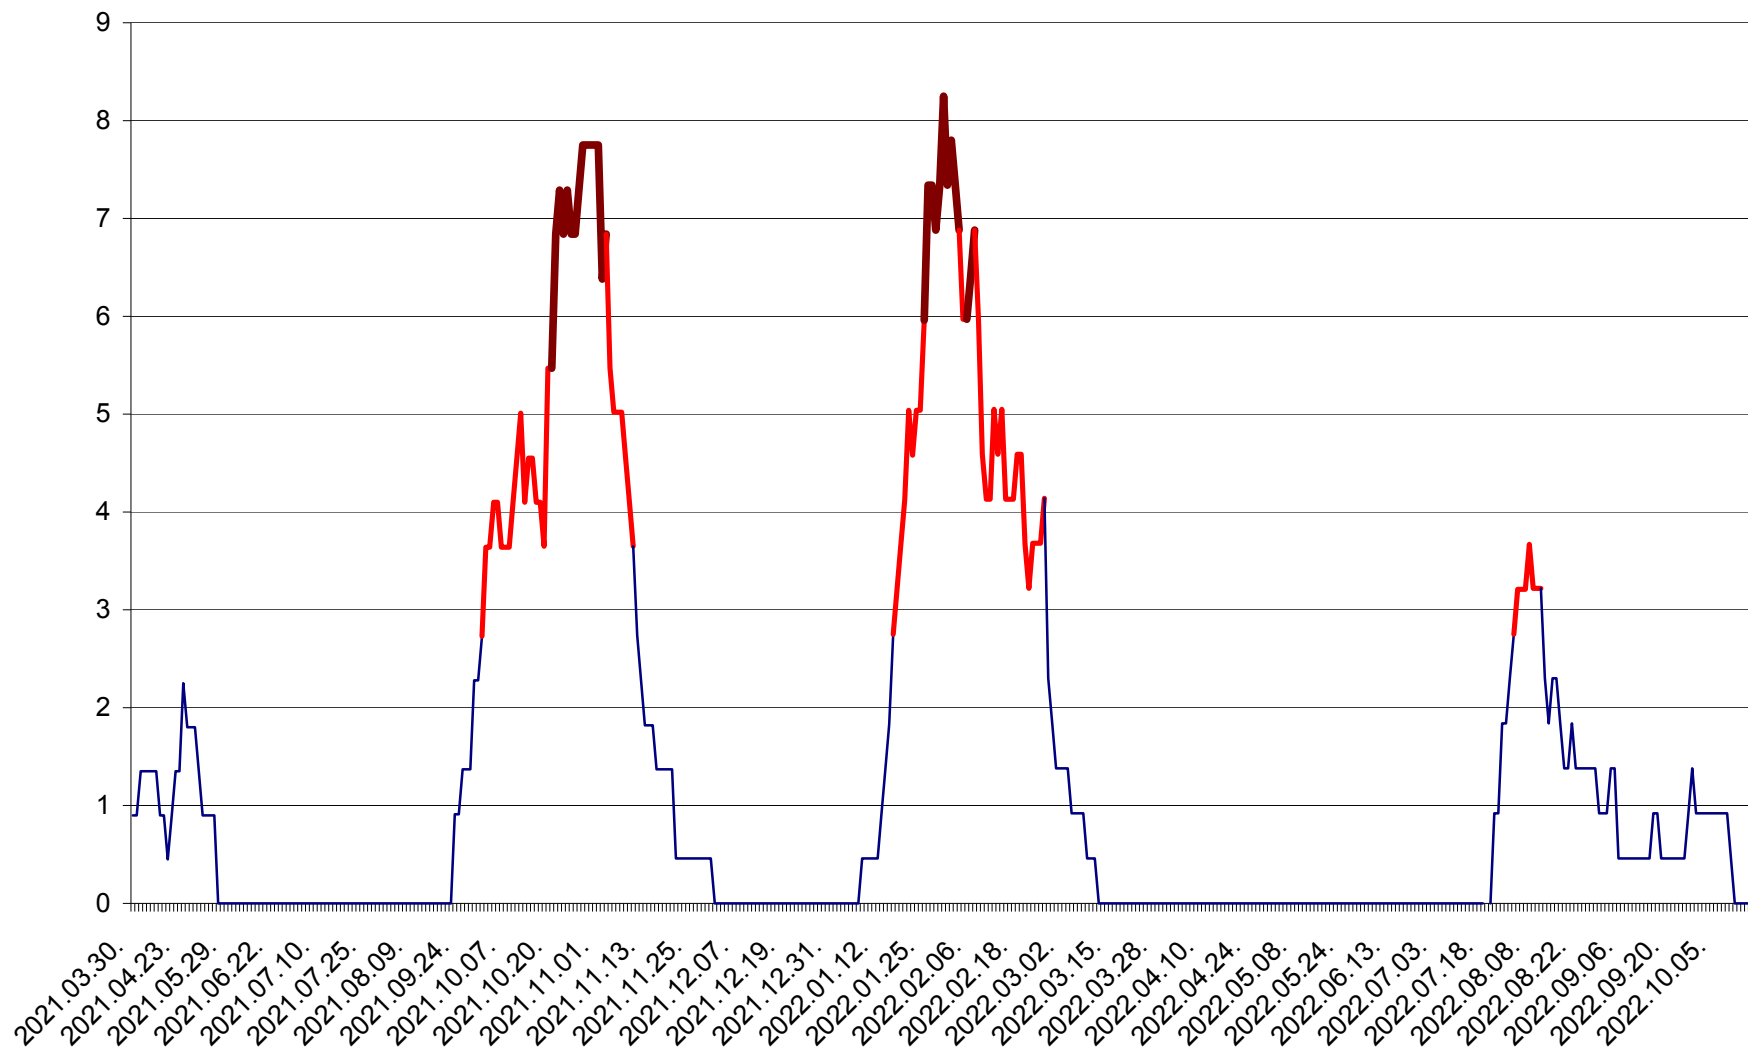

PRAID - Evolutia incidentei cumulate pe 14 zile la ‰ de locuitori  
2021.04.01. - 2022.10.19.

RACU - Evolutia incidentei cumulate pe 14 zile la ‰ de locuitori  
2021.04.01. - 2022.10.19.

REMETEA - Evolutia incidentei cumulate pe 14 zile la ‰ de locuitori  
2021.04.01. - 2022.10.19.

SĂCEL - Evolutia incidentei cumulate pe 14 zile la ‰ de locuitori  
2021.04.01. - 2022.10.19.

SÂNCRĂIENI - Evolutia incidentei cumulate pe 14 zile la ‰ de locuitori  
2021.04.01. - 2022.10.19.

SÂNDOMIC - Evolutia incidentei cumulate pe 14 zile la ‰ de locuitori  
2021.04.01. - 2022.10.19.

SÂNMARTIN - Evolutia incidentei cumulate pe 14 zile la ‰ de locuitori  
2021.04.01. - 2022.10.19.

SÂNSIMION - Evolutia incidentei cumulate pe 14 zile la ‰ de locuitori  
2021.04.01. - 2022.10.19.

SÂNTIMBRU - Evolutia incidentei cumulate pe 14 zile la ‰ de locuitori  
2021.04.01. - 2022.10.19.