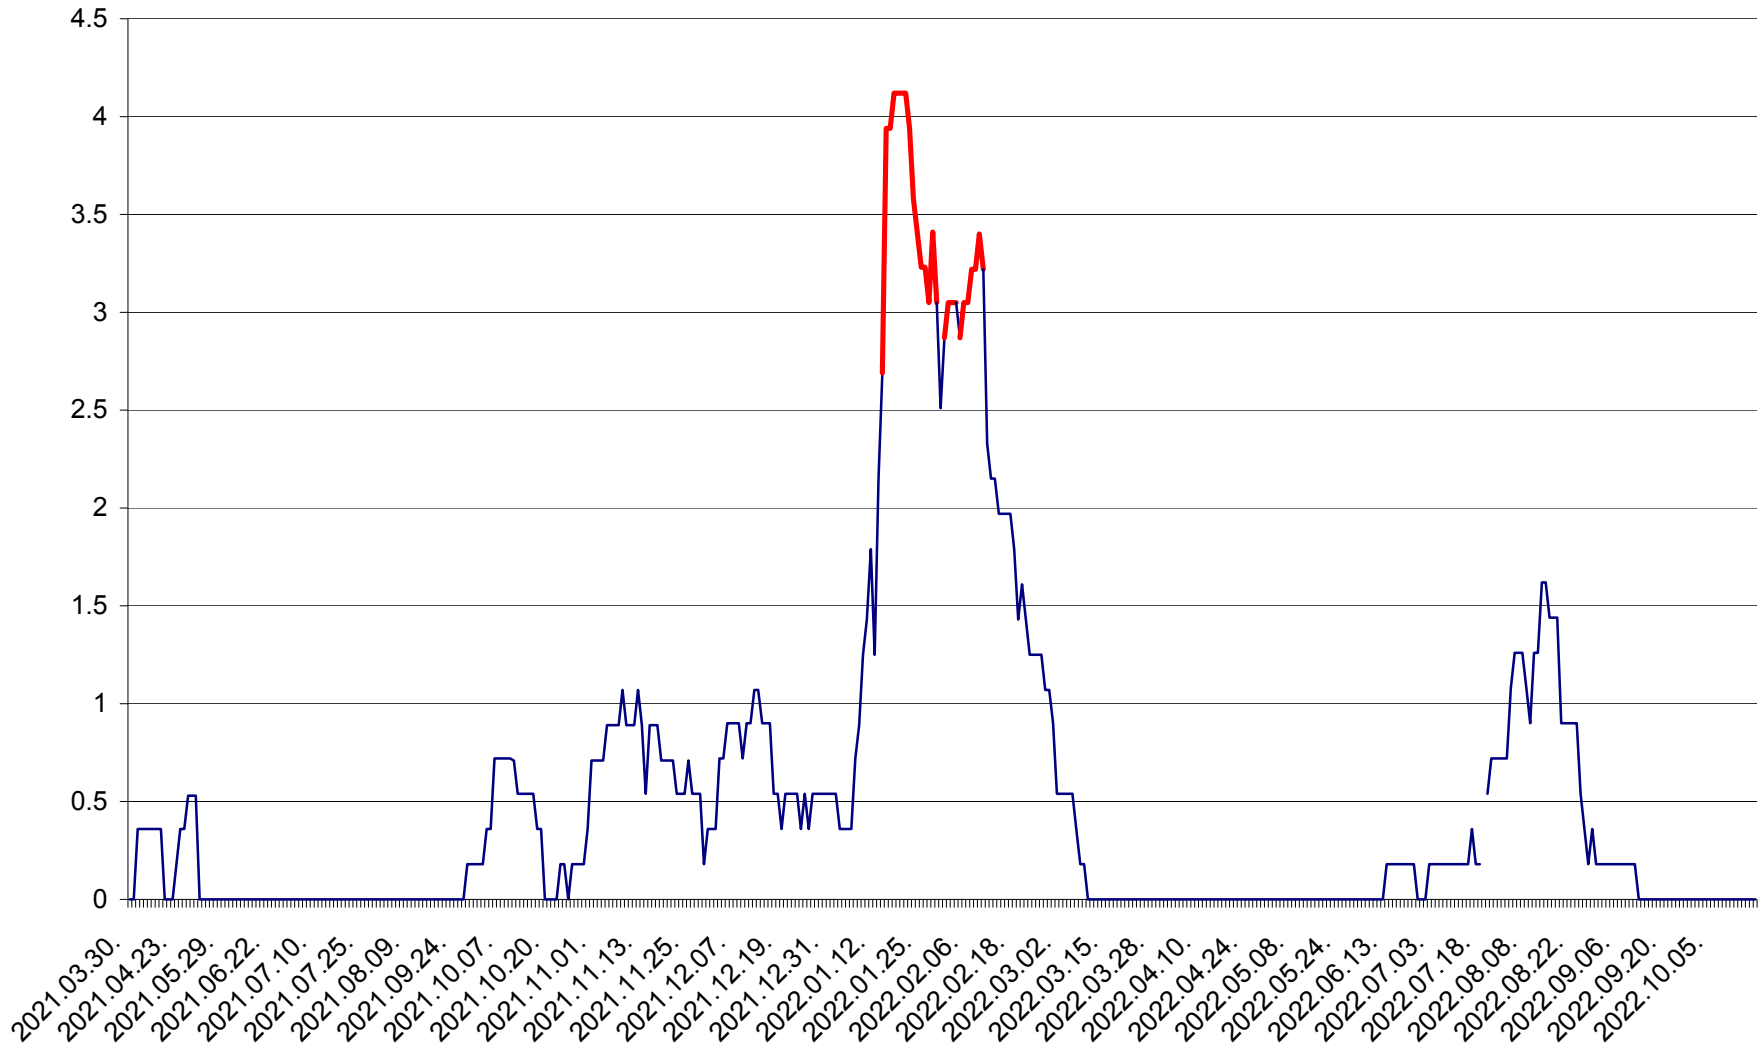

MUNICIPIUL GHEORGHENI - Evolutia incidentei cumulate pe 14 zile la ‰ de locuitori  
2021.04.01. - 2022.10.19.

JOSENI - Evolutia incidentei cumulate pe 14 zile la ‰ de locuitori  
2021.04.01. - 2022.10.19.

LĂZAREA - Evolutia incidentei cumulate pe 14 zile la % de locuitori  
2021.04.01. - 2022.10.19.

LELICENI - Evolutia incidentei cumulate pe 14 zile la ‰ de locuitori  
2021.04.01. - 2022.10.19.

LUETA - Evolutia incidentei cumulate pe 14 zile la ‰ de locuitori  
2021.04.01. - 2022.10.19.

LUNCA DE JOS - Evolutia incidentei cumulate pe 14 zile la ‰ de locuitori  
2021.04.01. - 2022.10.19.

LUNCA DE SUS - Evolutia incidentei cumulate pe 14 zile la ‰ de locuitori  
2021.04.01. - 2022.10.19.