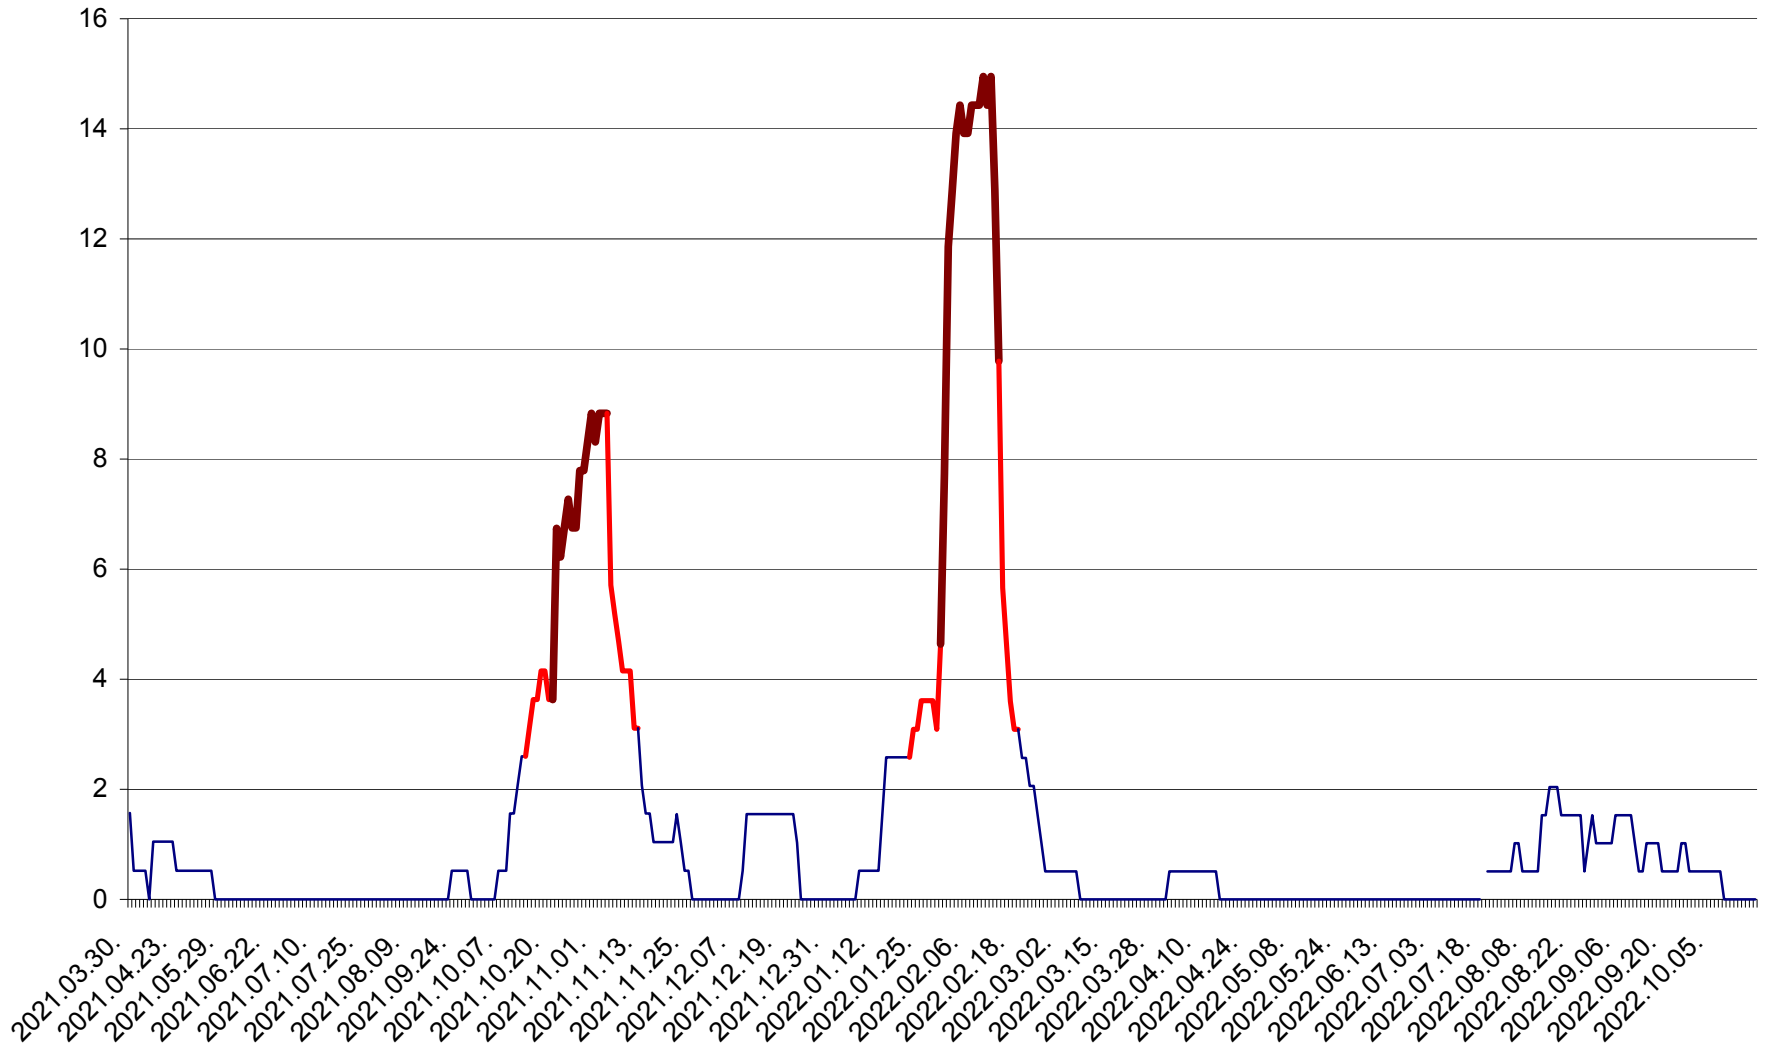

MIHĂILENI - Evolutia incidentei cumulate pe 14 zile la ‰ de locuitori  
2021.04.01. - 2022.10.19.

MUGENI - Evolutia incidentei cumulate pe 14 zile la ‰ de locuitori  
2021.04.01. - 2022.10.19.

OCLAND - Evolutia incidentei cumulate pe 14 zile la ‰ de locuitori  
2021.04.01. - 2022.10.19.

MUNICIPIUL ODORHEIU SECUIESC - Evolutia incidentei cumulate pe 14 zile la ‰ de locuitori  
2021.04.01. - 2022.10.19.

PĂULENI-CIUC - Evolutia incidentei cumulate pe 14 zile la ‰ de locuitori  
2021.04.01. - 2022.10.19.

PLĂIEȘII DE JOS - Evoluția incidenței cumulate pe 14 zile la ‰ de locuitori  
2021.04.01. - 2022.10.19.

PORUMBENI - Evolutia incidentei cumulate pe 14 zile la ‰ de locuitori  
2021.04.01. - 2022.10.19.