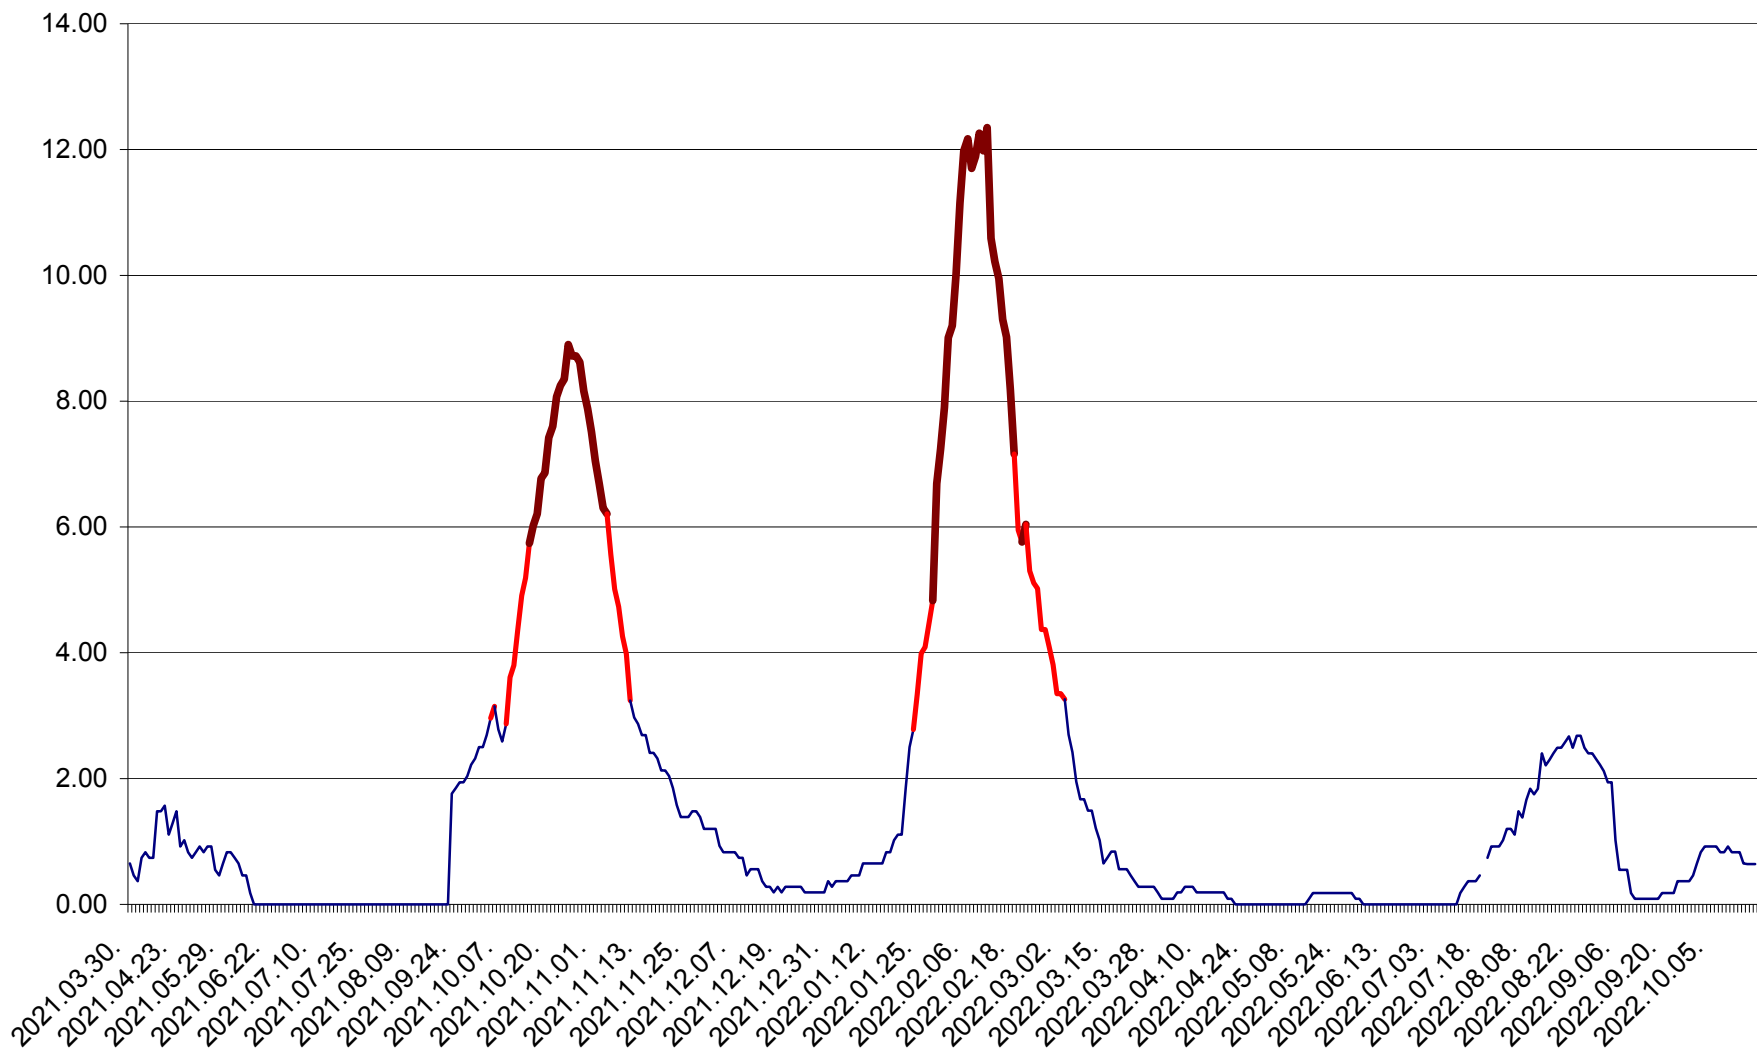

BRĂDEȘTI - Evolulia incidentei cumulate pe 14 zile la ‰ de locuitori  
2021.04.01. - 2022.10.19.

CĂPÂLNIȚA - Evolutia incidentei cumulate pe 14 zile la ‰ de locuitori  
2021.04.01. - 2022.10.19.

CÂRȚA - Evolutia incidentei cumulate pe 14 zile la ‰ de locuitori  
2021.04.01. - 2022.10.19.

CICEU - Evolutia incidentei cumulate pe 14 zile la ‰ de locuitori  
2021.04.01. - 2022.10.19.

CIUCSÂNGEORGIU - Evolutia incidentei cumulate pe 14 zile la ‰ de locuitori  
2021.04.01. - 2022.10.19.

CIUMANI - Evolutia incidentei cumulate pe 14 zile la ‰ de locuitori  
2021.04.01. - 2022.10.19.

CORBU - Evolutia incidentei cumulate pe 14 zile la ‰ de locuitori  
2021.04.01. - 2022.10.19.

CORUND - Evolutia incidentei cumulate pe 14 zile la ‰ de locuitori  
2021.04.01. - 2022.10.19.

COZMENI - Evolutia incidentei cumulate pe 14 zile la ‰ de locuitori  
2021.04.01. - 2022.10.19.

ORAȘ CRISTURU SECUIESC - Evolutia incidentei cumulate pe 14 zile la ‰ de locuitori  
2021.04.01. - 2022.10.19.

DĂNEȘTI - Evolutia incidentei cumulate pe 14 zile la ‰ de locuitori  
2021.04.01. - 2022.10.19.