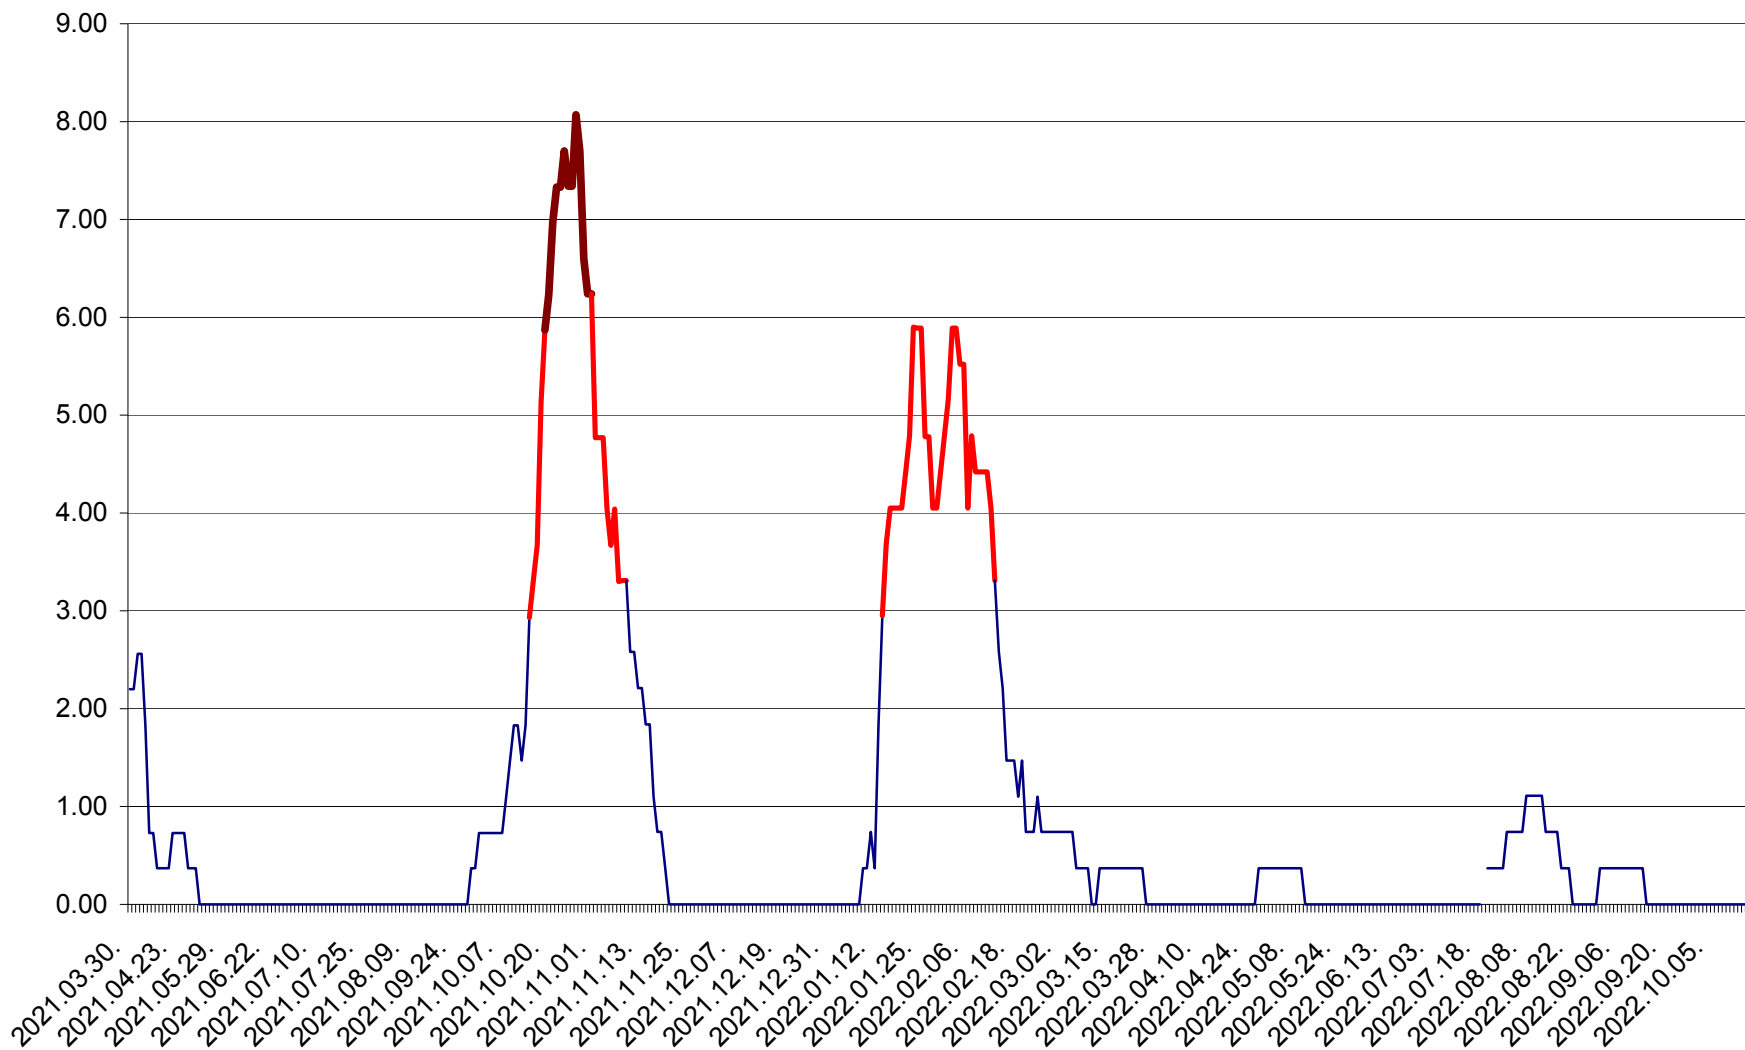

ORAȘ BĂLAN - Evolția incidenței cumulate pe 14 zile la ‰ de locuitori  
2021.04.01. - 2022.10.19.

BILBOR - Evolutia incidentei cumulate pe 14 zile la ‰ de locuitori  
2021.04.01. - 2022.10.19.

ORAȘ BORSEC - Evolutia incidentei cumulate pe 14 zile la ‰ de locuitori  
2021.04.01. - 2022.10.19.

BRĂDEȘTI - Evolulia incidentei cumulate pe 14 zile la ‰ de locuitori  
2021.04.01. - 2022.10.19.

CĂPÂLNIȚA - Evolutia incidentei cumulate pe 14 zile la ‰ de locuitori  
2021.04.01. - 2022.10.19.

CÂRȚA - Evolutia incidentei cumulate pe 14 zile la ‰ de locuitori  
2021.04.01. - 2022.10.19.

CICEU - Evolutia incidentei cumulate pe 14 zile la ‰ de locuitori  
2021.04.01. - 2022.10.19.

CIUCSÂNGEORGIU - Evolutia incidentei cumulate pe 14 zile la ‰ de locuitori  
2021.04.01. - 2022.10.19.

CIUMANI - Evolutia incidentei cumulate pe 14 zile la ‰ de locuitori  
2021.04.01. - 2022.10.19.

CORBU - Evolutia incidentei cumulate pe 14 zile la ‰ de locuitori  
2021.04.01. - 2022.10.19.

CORUND - Evolutia incidentei cumulate pe 14 zile la ‰ de locuitori  
2021.04.01. - 2022.10.19.

COZMENI - Evolutia incidentei cumulate pe 14 zile la ‰ de locuitori  
2021.04.01. - 2022.10.19.