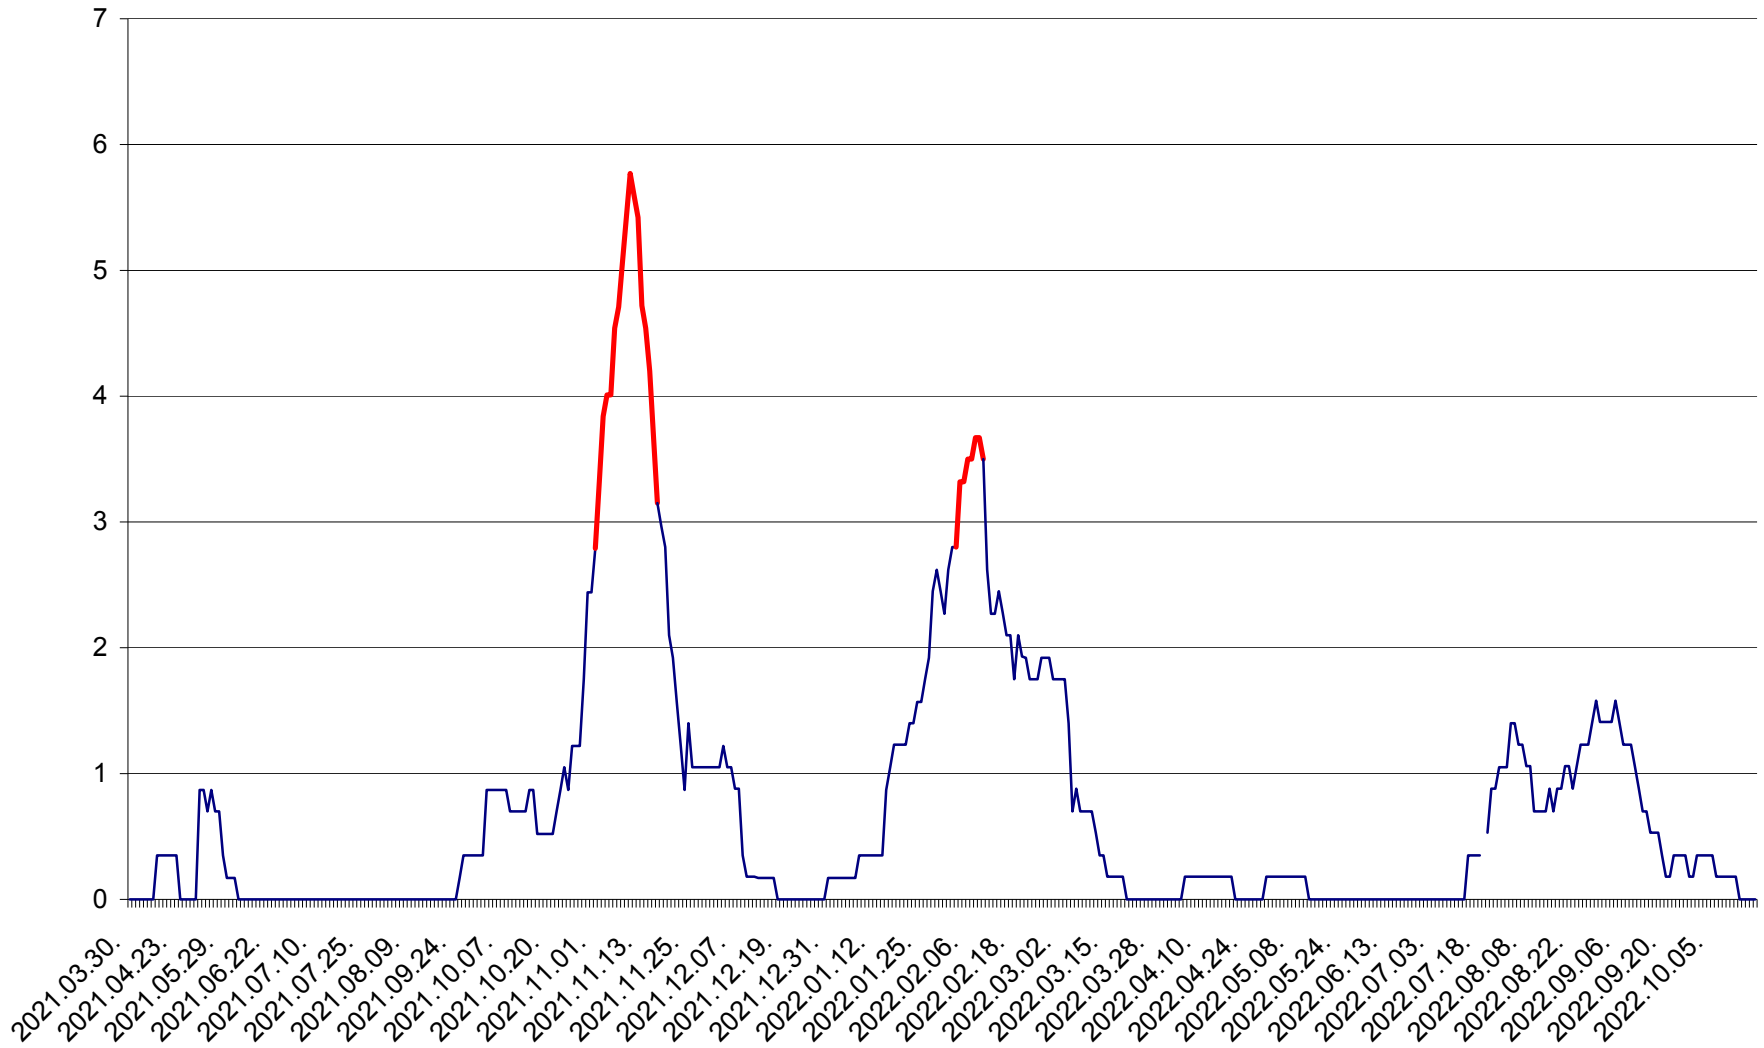

BRĂDEȘTI - Evolulia incidentei cumulate pe 14 zile la ‰ de locuitori  
2021.04.01. - 2022.10.19.

CĂPÂLNIȚA - Evolutia incidentei cumulate pe 14 zile la ‰ de locuitori  
2021.04.01. - 2022.10.19.

CÂRȚA - Evolutia incidentei cumulate pe 14 zile la ‰ de locuitori  
2021.04.01. - 2022.10.19.

CORBU - Evolutia incidentei cumulate pe 14 zile la ‰ de locuitori  
2021.04.01. - 2022.10.19.

CORUND - Evolutia incidentei cumulate pe 14 zile la ‰ de locuitori  
2021.04.01. - 2022.10.19.

COZMENI - Evolutia incidentei cumulate pe 14 zile la ‰ de locuitori  
2021.04.01. - 2022.10.19.

ORAȘ CRISTURU SECUIESC - Evolutia incidentei cumulate pe 14 zile la ‰ de locuitori  
2021.04.01. - 2022.10.19.

DĂNEȘTI - Evolutia incidentei cumulate pe 14 zile la ‰ de locuitori  
2021.04.01. - 2022.10.19.

DÂRJIU - Evolutia incidentei cumulate pe 14 zile la ‰ de locuitori  
2021.04.01. - 2022.10.19.

DEALU - Evolutia incidentei cumulate pe 14 zile la ‰ de locuitori  
2021.04.01. - 2022.10.19.

DITRĂU - Evolutia incidentei cumulate pe 14 zile la ‰ de locuitori  
2021.04.01. - 2022.10.19.