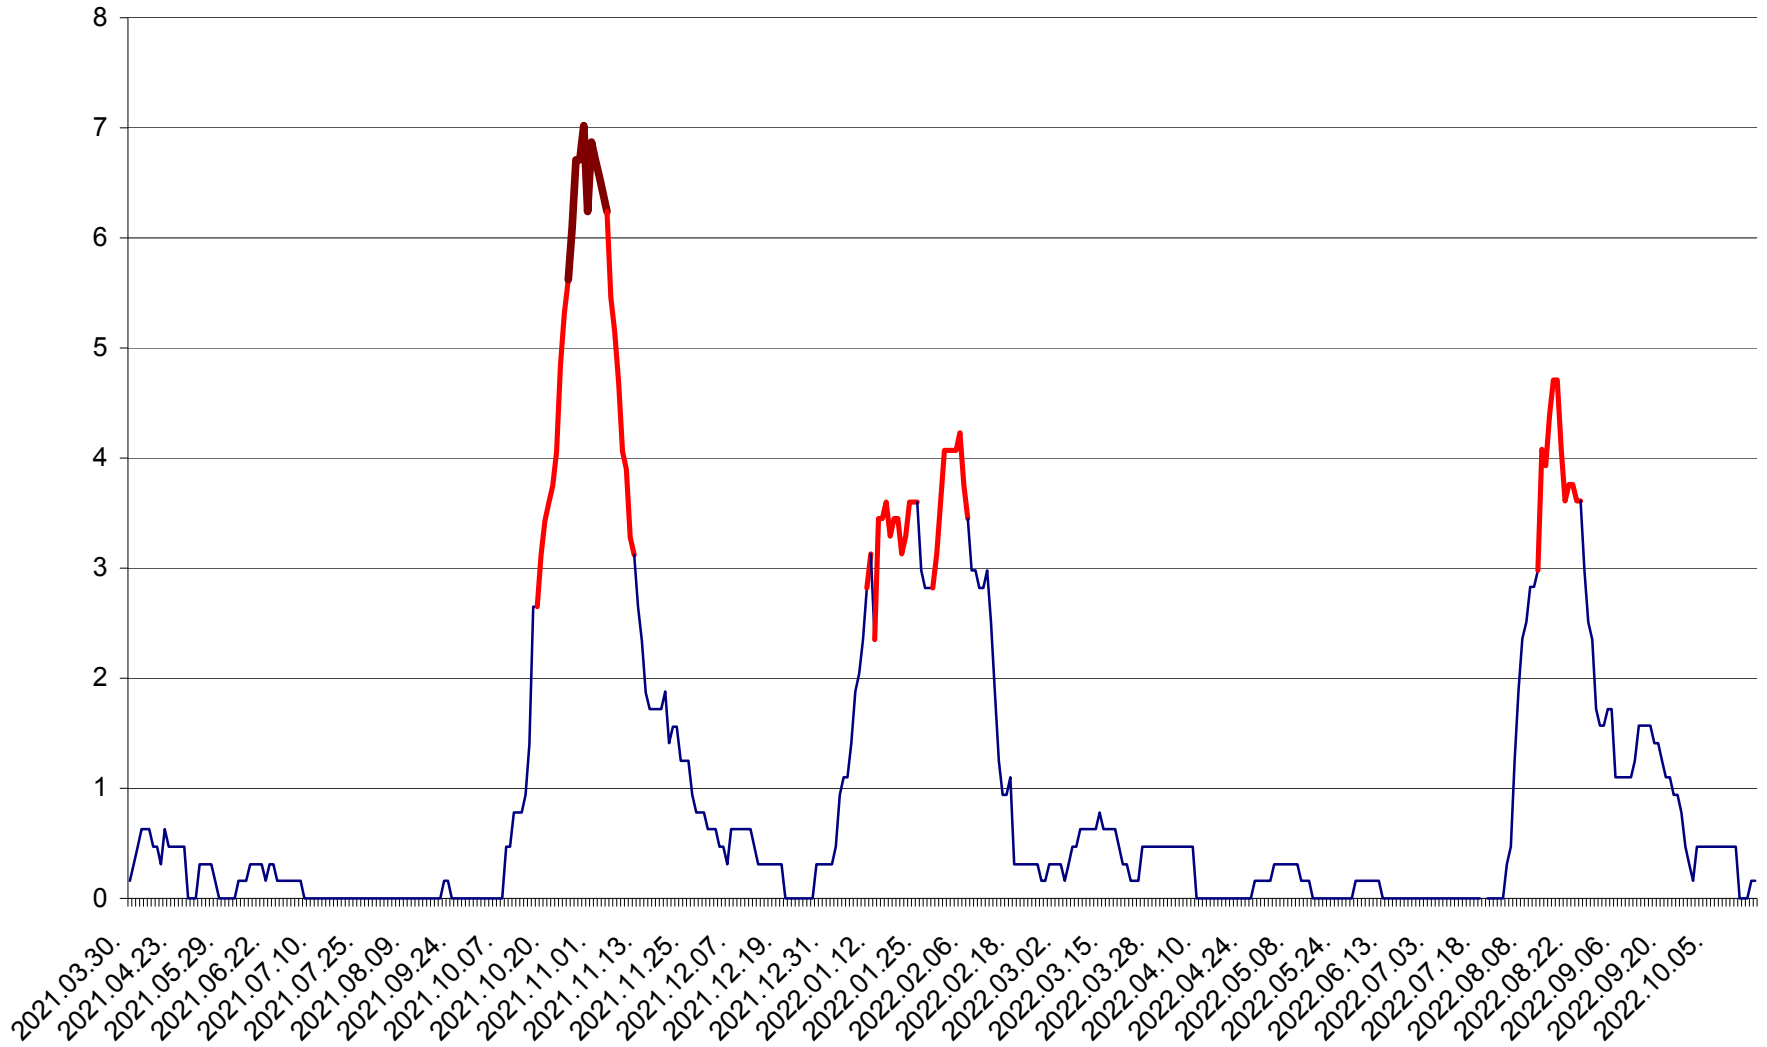

MUNICIPIUL ODORHEIU SECUIESC - Evolutia incidentei cumulate pe 14 zile la ‰ de locuitori  
2021.04.01. - 2022.10.19.

PĂULENI-CIUC - Evolutia incidentei cumulate pe 14 zile la ‰ de locuitori  
2021.04.01. - 2022.10.19.

PLĂIEȘII DE JOS - Evoluția incidenței cumulate pe 14 zile la ‰ de locuitori  
2021.04.01. - 2022.10.19.

PORUMBENI - Evolutia incidentei cumulate pe 14 zile la ‰ de locuitori  
2021.04.01. - 2022.10.19.

PRAID - Evolutia incidentei cumulate pe 14 zile la ‰ de locuitori  
2021.04.01. - 2022.10.19.

RACU - Evolutia incidentei cumulate pe 14 zile la ‰ de locuitori  
2021.04.01. - 2022.10.19.

REMETEA - Evolutia incidentei cumulate pe 14 zile la ‰ de locuitori  
2021.04.01. - 2022.10.19.

SĂCEL - Evolutia incidentei cumulate pe 14 zile la ‰ de locuitori  
2021.04.01. - 2022.10.19.

SÂNCRĂIENI - Evolutia incidentei cumulate pe 14 zile la ‰ de locuitori  
2021.04.01. - 2022.10.19.

SÂNDOMIC - Evolutia incidentei cumulate pe 14 zile la ‰ de locuitori  
2021.04.01. - 2022.10.19.