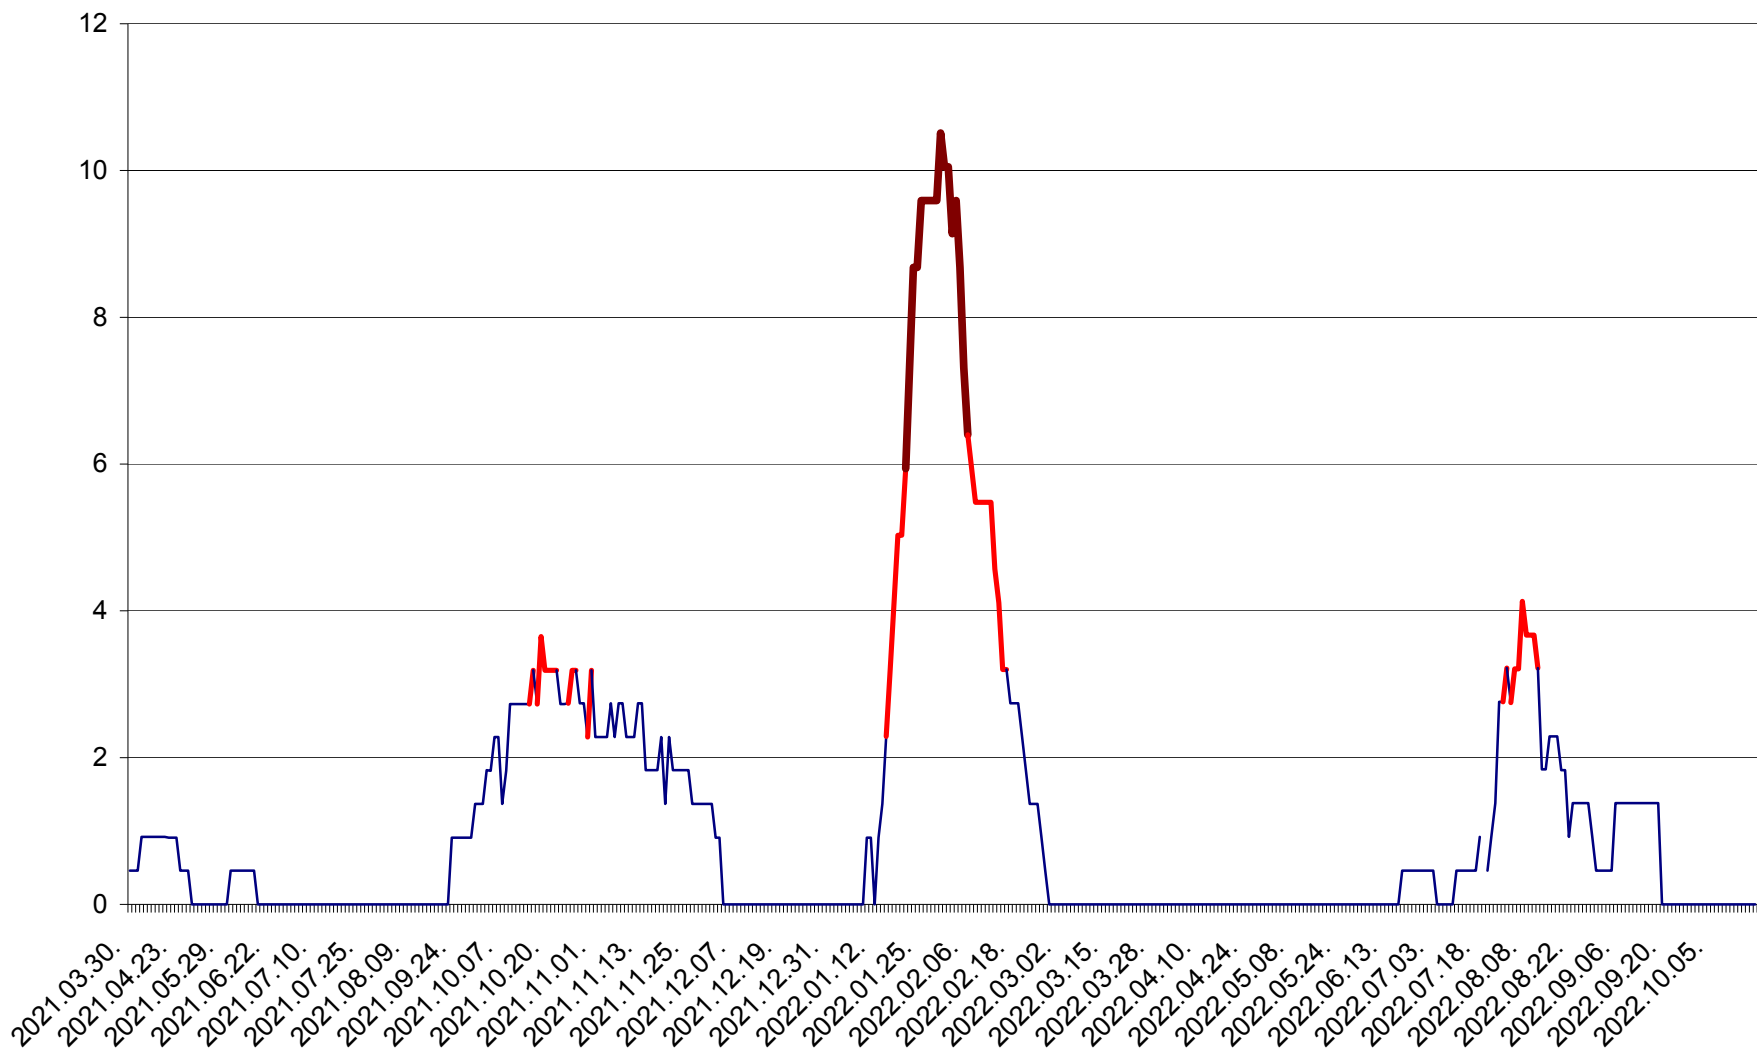

BRĂDEȘTI - Evolulia incidentei cumulate pe 14 zile la ‰ de locuitori  
2021.04.01. - 2022.10.19.

CĂPÂLNIȚA - Evolutia incidentei cumulate pe 14 zile la ‰ de locuitori  
2021.04.01. - 2022.10.19.

CÂRȚA - Evolutia incidentei cumulate pe 14 zile la ‰ de locuitori  
2021.04.01. - 2022.10.19.

CICEU - Evolutia incidentei cumulate pe 14 zile la ‰ de locuitori  
2021.04.01. - 2022.10.19.

CIUCSÂNGEORGIU - Evolutia incidentei cumulate pe 14 zile la ‰ de locuitori  
2021.04.01. - 2022.10.19.

CIUMANI - Evolutia incidentei cumulate pe 14 zile la ‰ de locuitori  
2021.04.01. - 2022.10.19.

CORBU - Evolutia incidentei cumulate pe 14 zile la ‰ de locuitori  
2021.04.01. - 2022.10.19.

CORUND - Evolutia incidentei cumulate pe 14 zile la ‰ de locuitori  
2021.04.01. - 2022.10.19.

COZMENI - Evolutia incidentei cumulate pe 14 zile la ‰ de locuitori  
2021.04.01. - 2022.10.19.

ORAȘ CRISTURU SECUIESC - Evolutia incidentei cumulate pe 14 zile la ‰ de locuitori  
2021.04.01. - 2022.10.19.

DĂNEȘTI - Evolutia incidentei cumulate pe 14 zile la ‰ de locuitori  
2021.04.01. - 2022.10.19.