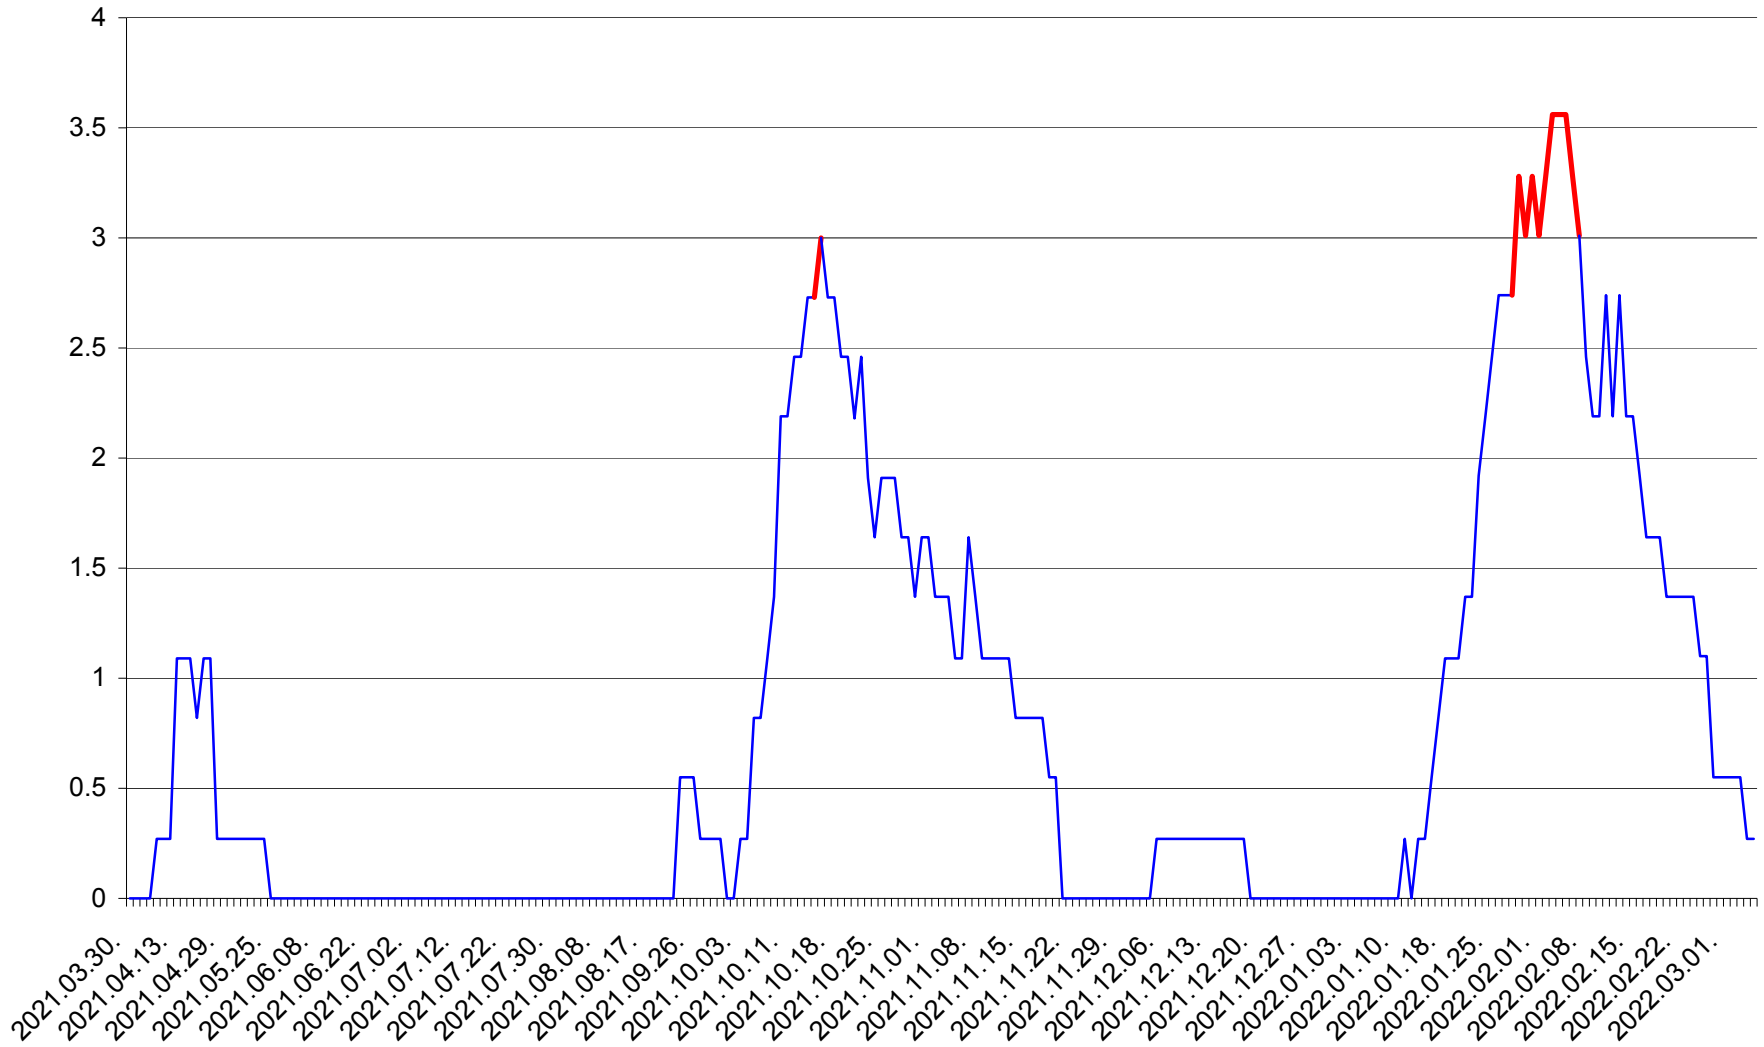

FELICENI - Evolutia incidentei cumulate pe 14 zile la ‰ de locuitori
2021.04.01. - 2022.03.05.

FRUMOASA - Evolutia incidentei cumulate pe 14 zile la ‰ de locuitori
2021.04.01. - 2022.03.05.

GĂLĂUȚAȘ - Evolutia incidentei cumulate pe 14 zile la ‰ de locuitori
2021.04.01. - 2022.03.05.

MUNICIPIUL GHEORGHENI - Evolutia incidentei cumulate pe 14 zile la % de locuitori
2021.04.01. - 2022.03.05.

JOSENI - Evolutia incidentei cumulate pe 14 zile la ‰ de locuitori
2021.04.01. - 2022.03.05.

LĂZAREA - Evolutia incidentei cumulate pe 14 zile la % de locuitori
2021.04.01. - 2022.03.05.

LELICENI - Evolutia incidentei cumulate pe 14 zile la ‰ de locuitori
2021.04.01. - 2022.03.05.

LUETA - Evolutia incidentei cumulate pe 14 zile la ‰ de locuitori
2021.04.01. - 2022.03.05.

LUNCA DE JOS - Evolutia incidentei cumulate pe 14 zile la ‰ de locuitori
2021.04.01. - 2022.03.05.