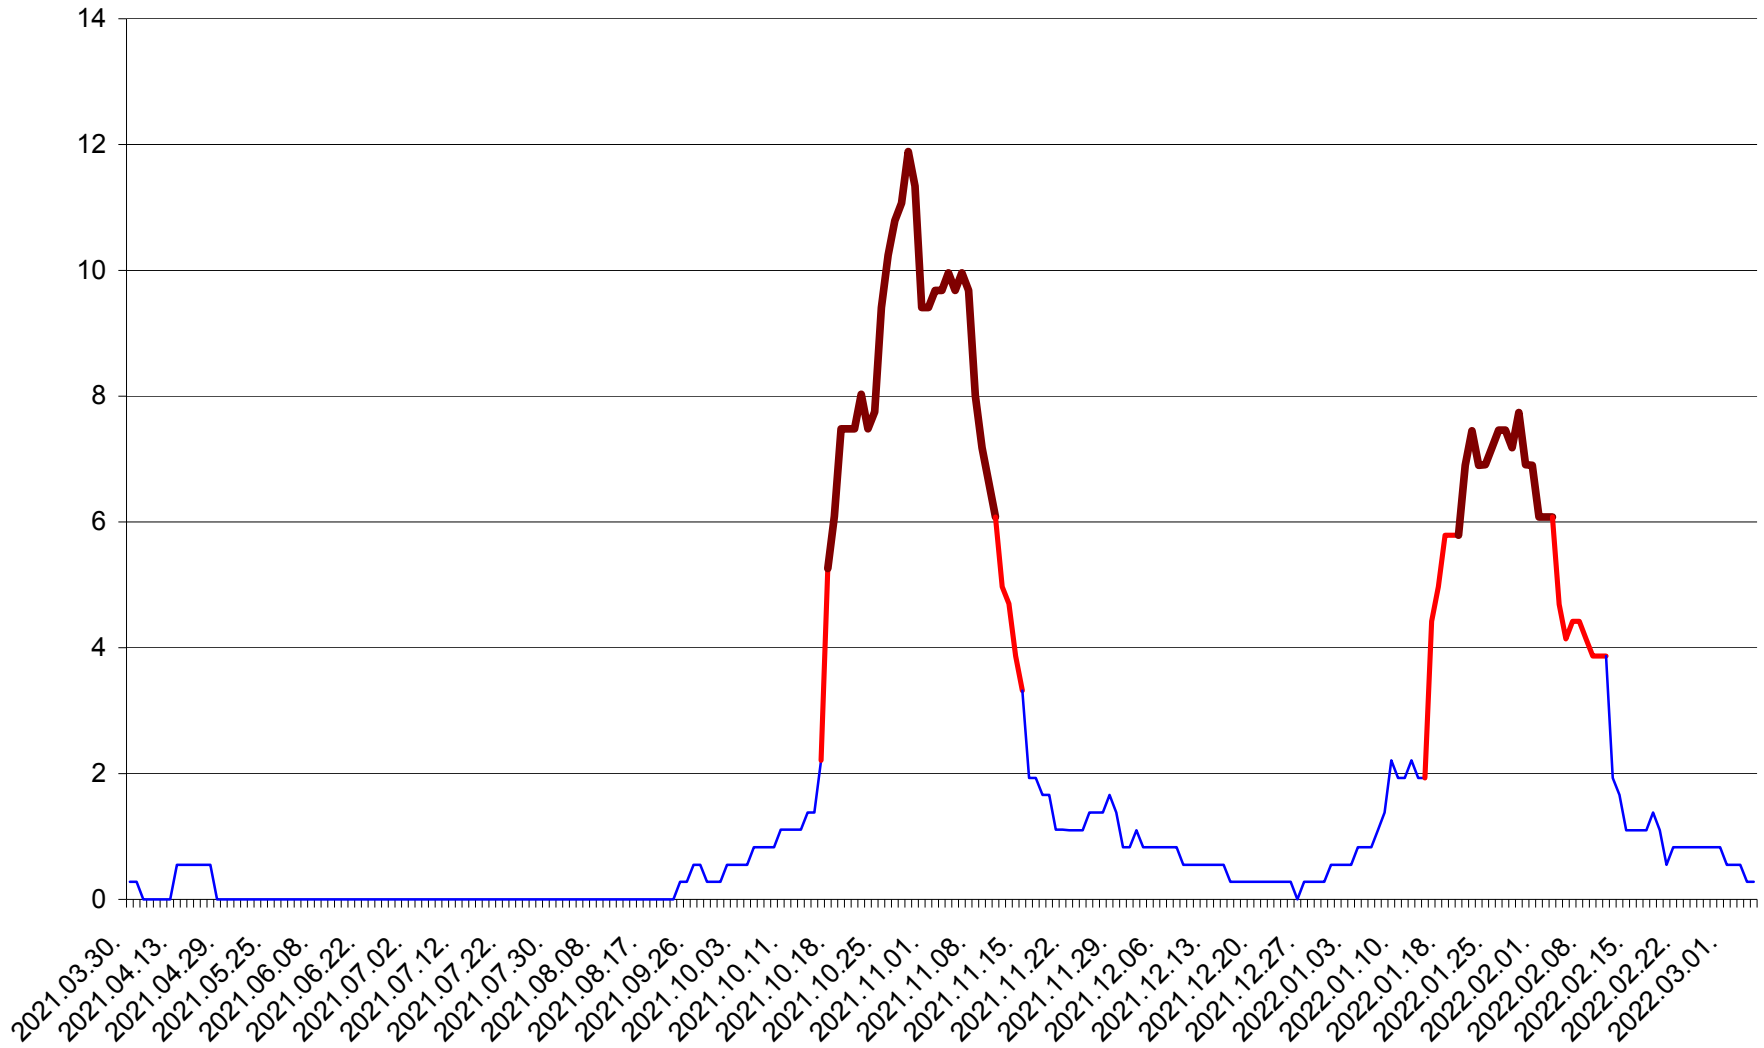

DÂRJIU - Evolutia incidentei cumulate pe 14 zile la ‰ de locuitori
2021.04.01. - 2022.03.05.

DEALU - Evolutia incidentei cumulate pe 14 zile la ‰ de locuitori
2021.04.01. - 2022.03.05.

DITRĂU - Evolutia incidentei cumulate pe 14 zile la ‰ de locuitori
2021.04.01. - 2022.03.05.

FELICENI - Evolutia incidentei cumulate pe 14 zile la ‰ de locuitori
2021.04.01. - 2022.03.05.

FRUMOASA - Evolutia incidentei cumulate pe 14 zile la ‰ de locuitori
2021.04.01. - 2022.03.05.

GĂLĂUȚAȘ - Evolutia incidentei cumulate pe 14 zile la ‰ de locuitori
2021.04.01. - 2022.03.05.

MUNICIPIUL GHEORGHENI - Evolutia incidentei cumulate pe 14 zile la % de locuitori
2021.04.01. - 2022.03.05.

JOSENI - Evolutia incidentei cumulate pe 14 zile la ‰ de locuitori
2021.04.01. - 2022.03.05.

LĂZAREA - Evolutia incidentei cumulate pe 14 zile la % de locuitori
2021.04.01. - 2022.03.05.

LELICENI - Evolutia incidentei cumulate pe 14 zile la ‰ de locuitori
2021.04.01. - 2022.03.05.

LUETA - Evolutia incidentei cumulate pe 14 zile la ‰ de locuitori
2021.04.01. - 2022.03.05.

LUNCA DE JOS - Evolutia incidentei cumulate pe 14 zile la ‰ de locuitori
2021.04.01. - 2022.03.05.