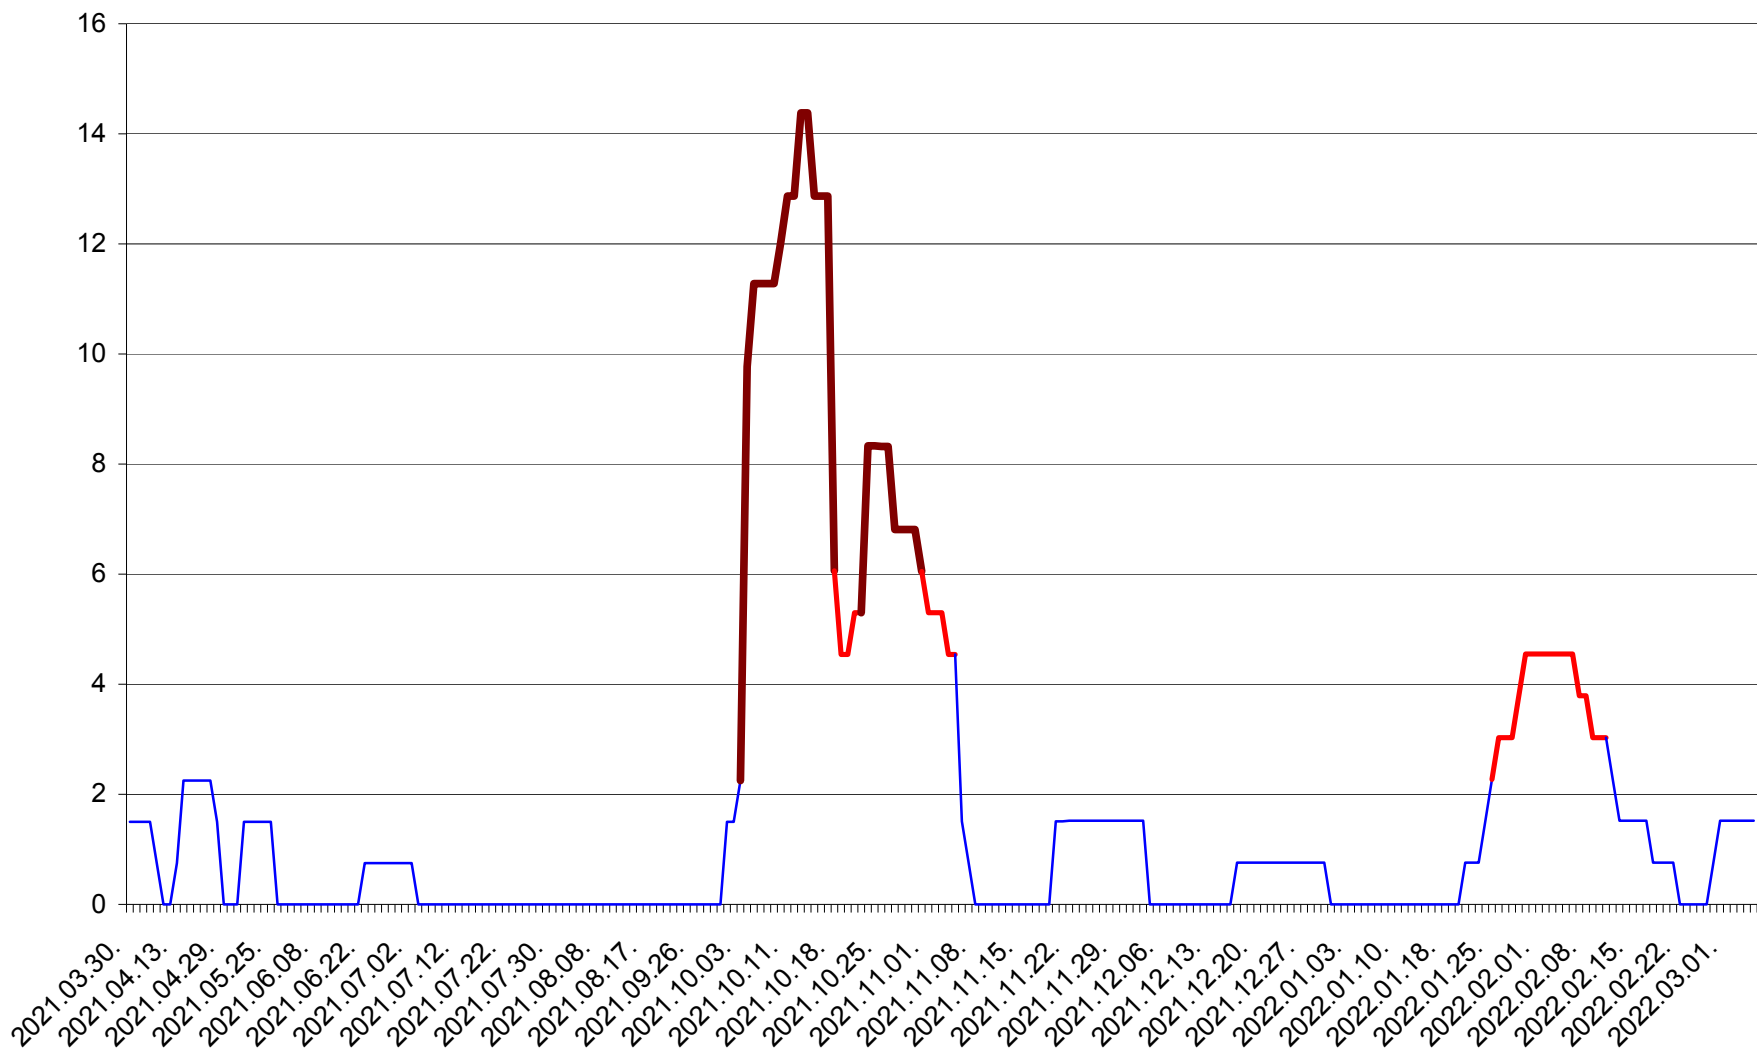

LELICENI - Evolutia incidentei cumulate pe 14 zile la ‰ de locuitori
2021.04.01. - 2022.03.05.

LUETA - Evolutia incidentei cumulate pe 14 zile la ‰ de locuitori
2021.04.01. - 2022.03.05.

LUNCA DE JOS - Evolutia incidentei cumulate pe 14 zile la ‰ de locuitori
2021.04.01. - 2022.03.05.

LUNCA DE SUS - Evolutia incidentei cumulate pe 14 zile la ‰ de locuitori
2021.04.01. - 2022.03.05.

LUPENI - Evolutia incidentei cumulate pe 14 zile la ‰ de locuitori
2021.04.01. - 2022.03.05.

MĂDĂRAȘ - Evolutia incidentei cumulate pe 14 zile la ‰ de locuitori
2021.04.01. - 2022.03.05.

MĂRTINIȘ - Evolutia incidentei cumulate pe 14 zile la ‰ de locuitori
2021.04.01. - 2022.03.05.

MEREȘTI - Evolutia incidentei cumulate pe 14 zile la ‰ de locuitori
2021.04.01. - 2022.03.05.

MUNICIPIUL MIERCUREA-CIUC - Evolutia incidentei cumulate pe 14 zile la ‰ de locuitori
2021.04.01. - 2022.03.05.

MIHĂILENI - Evolutia incidentei cumulate pe 14 zile la ‰ de locuitori
2021.04.01. - 2022.03.05.

MUGENI - Evolutia incidentei cumulate pe 14 zile la ‰ de locuitori
2021.04.01. - 2022.03.05.

OCLAND - Evolutia incidentei cumulate pe 14 zile la ‰ de locuitori
2021.04.01. - 2022.03.05.