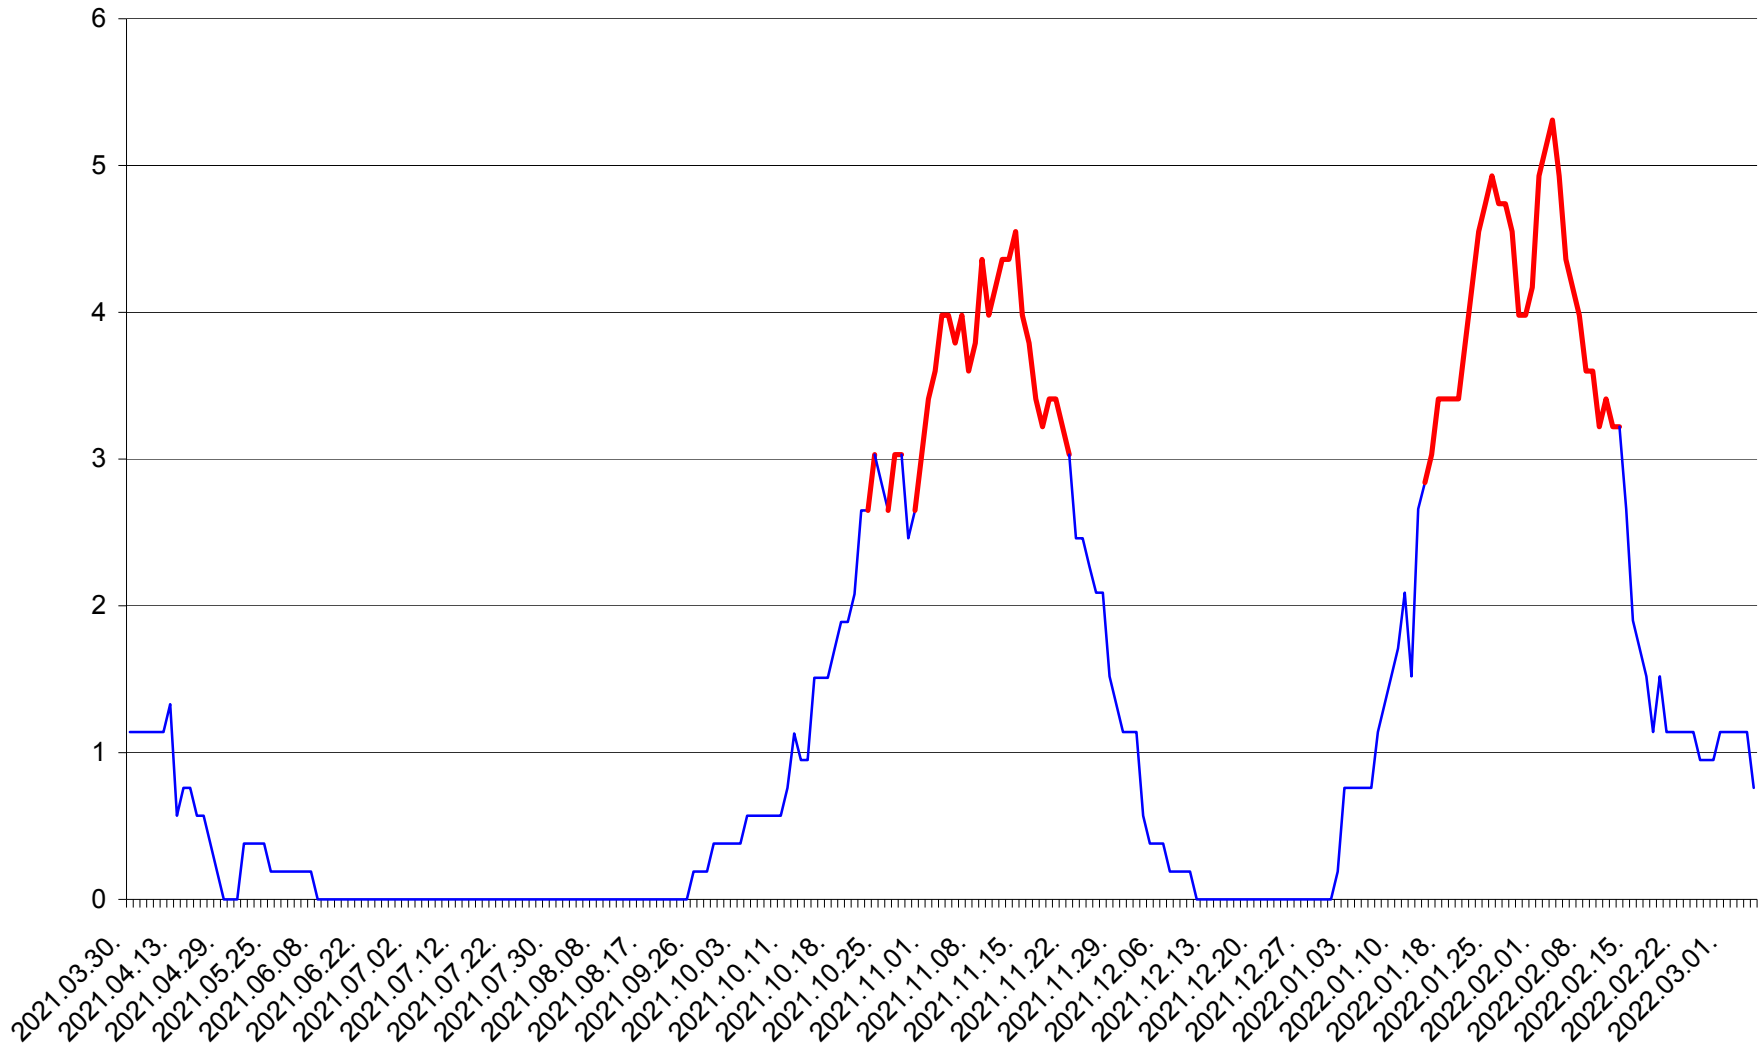

SÂNSIMION - Evolutia incidentei cumulate pe 14 zile la ‰ de locuitori
2021.04.01. - 2022.03.05.

SÂNTIMBRU - Evolutia incidentei cumulate pe 14 zile la ‰ de locuitori
2021.04.01. - 2022.03.05.

SĂRMAȘ - Evolutia incidentei cumulate pe 14 zile la ‰ de locuitori
2021.04.01. - 2022.03.05.

SATU MARE - Evolutia incidentei cumulate pe 14 zile la ‰ de locuitori
2021.04.01. - 2022.03.05.

SECUIENI - Evolutia incidentei cumulate pe 14 zile la ‰ de locuitori
2021.04.01. - 2022.03.05.

SICULENI - Evolutia incidentei cumulate pe 14 zile la ‰ de locuitori
2021.04.01. - 2022.03.05.

ȘIMONEȘTI - Evolutia incidentei cumulate pe 14 zile la ‰ de locuitori
2021.04.01. - 2022.03.05.

SUBCETATE - Evolutia incidentei cumulate pe 14 zile la ‰ de locuitori
2021.04.01. - 2022.03.05.

SUSENI - Evolutia incidentei cumulate pe 14 zile la ‰ de locuitori
2021.04.01. - 2022.03.05.