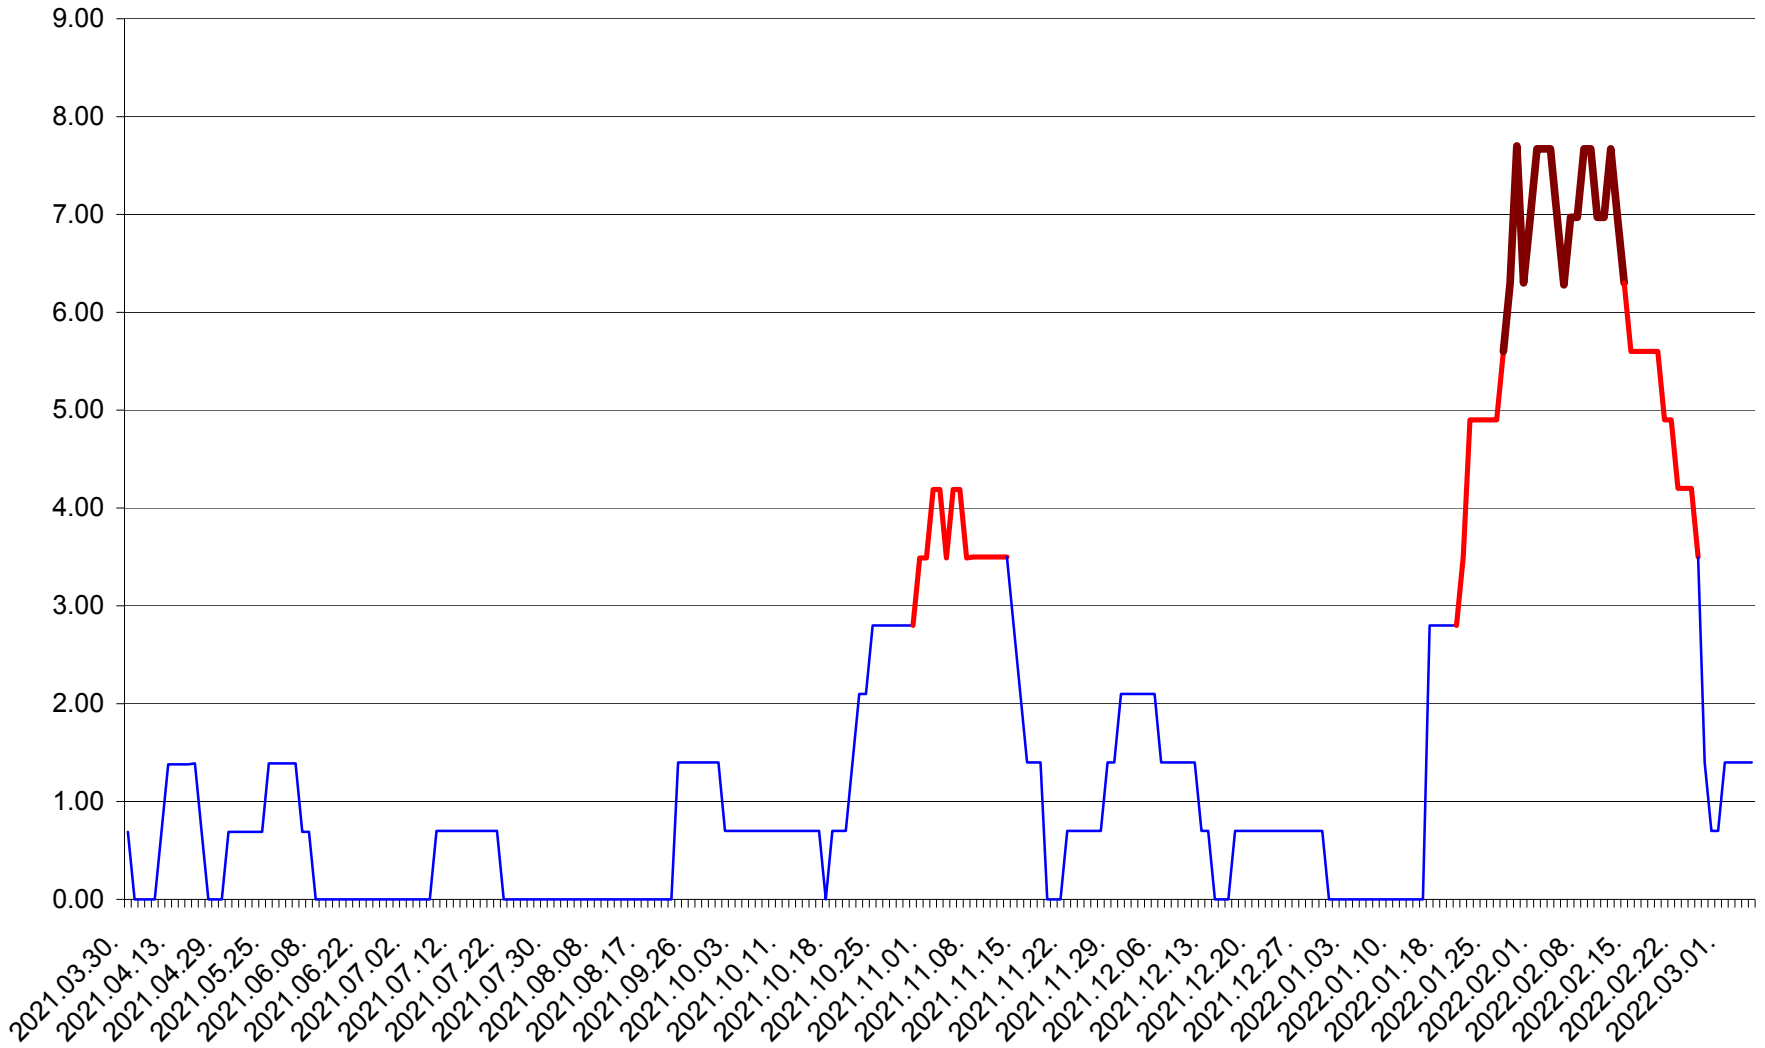

ORAȘ BĂLAN - Evolutia incidentei cumulate pe 14 zile la ‰ de locuitori
2021.04.01. - 2022.03.05.

BILBOR - Evolutia incidentei cumulate pe 14 zile la ‰ de locuitori
2021.04.01. - 2022.03.05.

ORAȘ BORSEC - Evolutia incidentei cumulate pe 14 zile la ‰ de locuitori
2021.04.01. - 2022.03.05.

BRĂDEȘTI - Evolutia incidentei cumulate pe 14 zile la ‰ de locuitori
2021.04.01. - 2022.03.05.

CĂPÂLNIȚA - Evolutia incidentei cumulate pe 14 zile la ‰ de locuitori
2021.04.01. - 2022.03.05.

CÂRȚA - Evolutia incidentei cumulate pe 14 zile la ‰ de locuitori
2021.04.01. - 2022.03.05.

CICEU - Evolutia incidentei cumulate pe 14 zile la ‰ de locuitori
2021.04.01. - 2022.03.05.

CIUCSÂNGEORGIU - Evolutia incidentei cumulate pe 14 zile la ‰ de locuitori
2021.04.01. - 2022.03.05.

CIUMANI - Evolutia incidentei cumulate pe 14 zile la ‰ de locuitori
2021.04.01. - 2022.03.05.

CORBU - Evolutia incidentei cumulate pe 14 zile la ‰ de locuitori
2021.04.01. - 2022.03.05.

CORUND - Evolutia incidentei cumulate pe 14 zile la ‰ de locuitori
2021.04.01. - 2022.03.05.

COZMENI - Evolutia incidentei cumulate pe 14 zile la ‰ de locuitori
2021.04.01. - 2022.03.05.