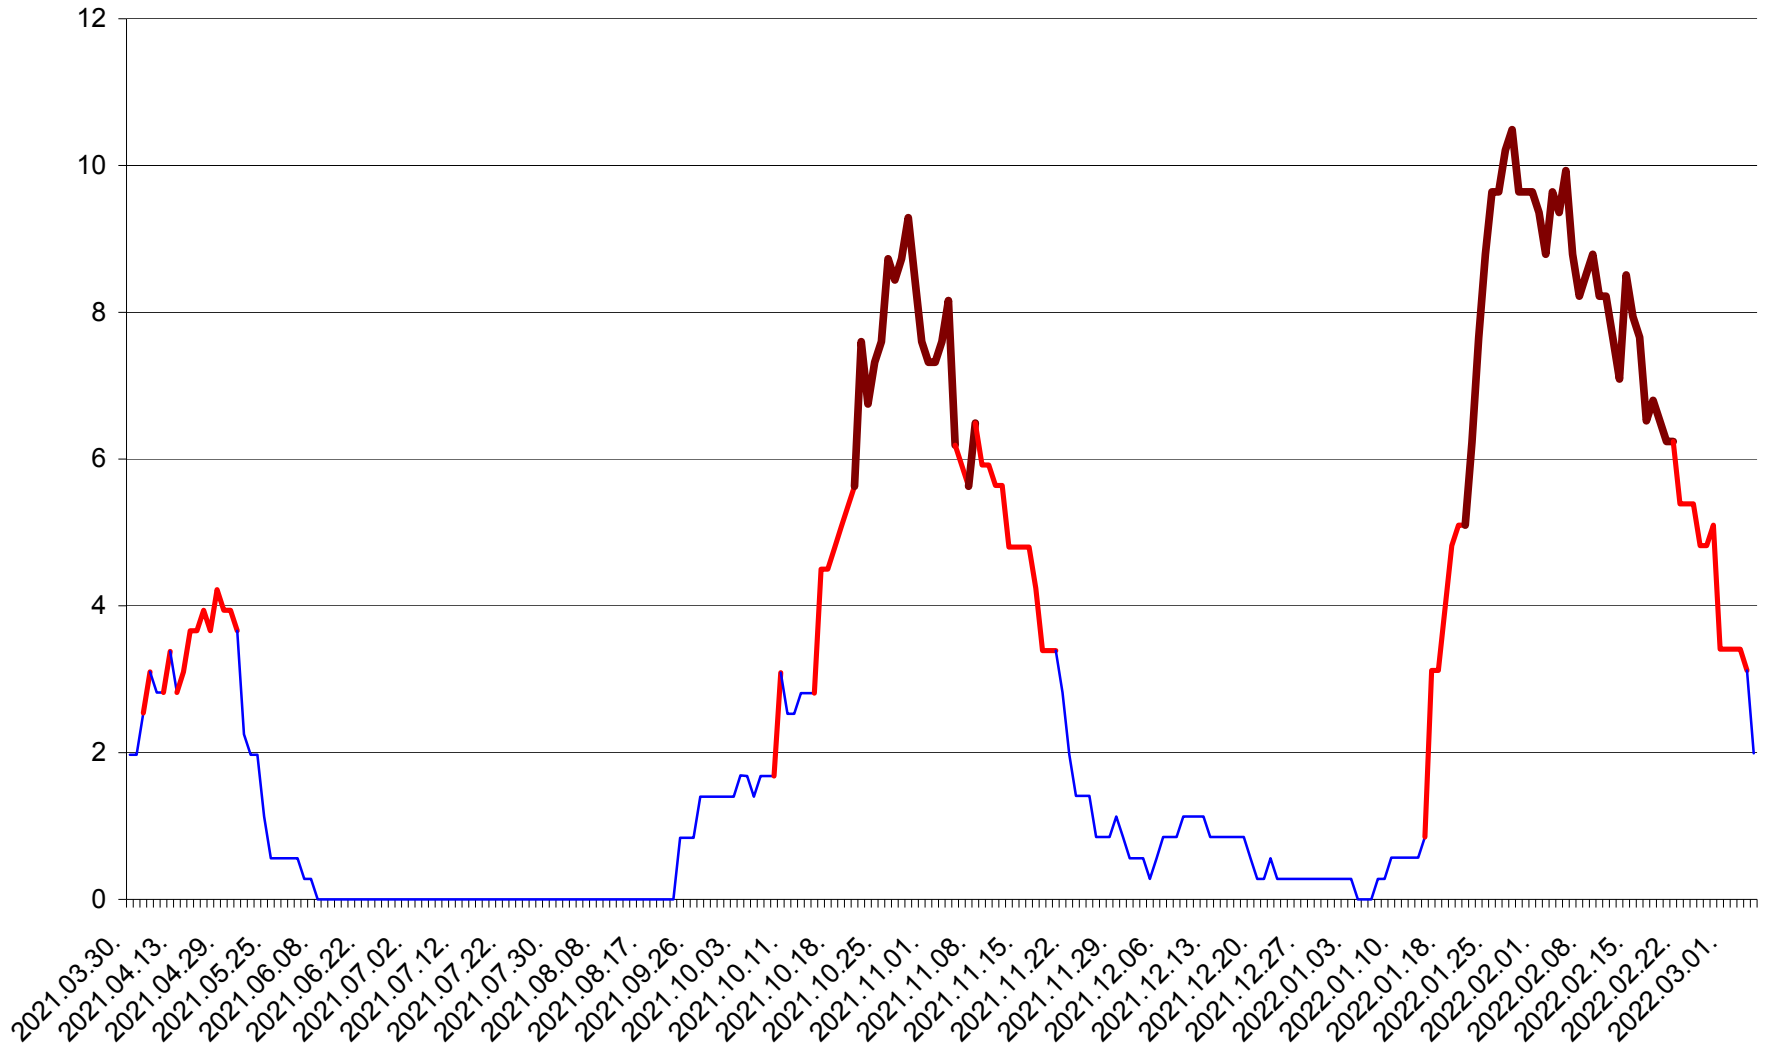

ORAȘ CRISTURU SECUIESC - Evolutia incidentei cumulate pe 14 zile la ‰ de locuitori
2021.04.01. - 2022.03.05.

DĂNEȘTI - Evolutia incidentei cumulate pe 14 zile la ‰ de locuitori
2021.04.01. - 2022.03.05.

DÂRJIU - Evolutia incidentei cumulate pe 14 zile la ‰ de locuitori
2021.04.01. - 2022.03.05.

DEALU - Evolutia incidentei cumulate pe 14 zile la ‰ de locuitori
2021.04.01. - 2022.03.05.

DITRĂU - Evolutia incidentei cumulate pe 14 zile la ‰ de locuitori
2021.04.01. - 2022.03.05.

FELICENI - Evolutia incidentei cumulate pe 14 zile la ‰ de locuitori
2021.04.01. - 2022.03.05.

FRUMOASA - Evolutia incidentei cumulate pe 14 zile la ‰ de locuitori
2021.04.01. - 2022.03.05.

GĂLĂUȚAȘ - Evolutia incidentei cumulate pe 14 zile la ‰ de locuitori
2021.04.01. - 2022.03.05.