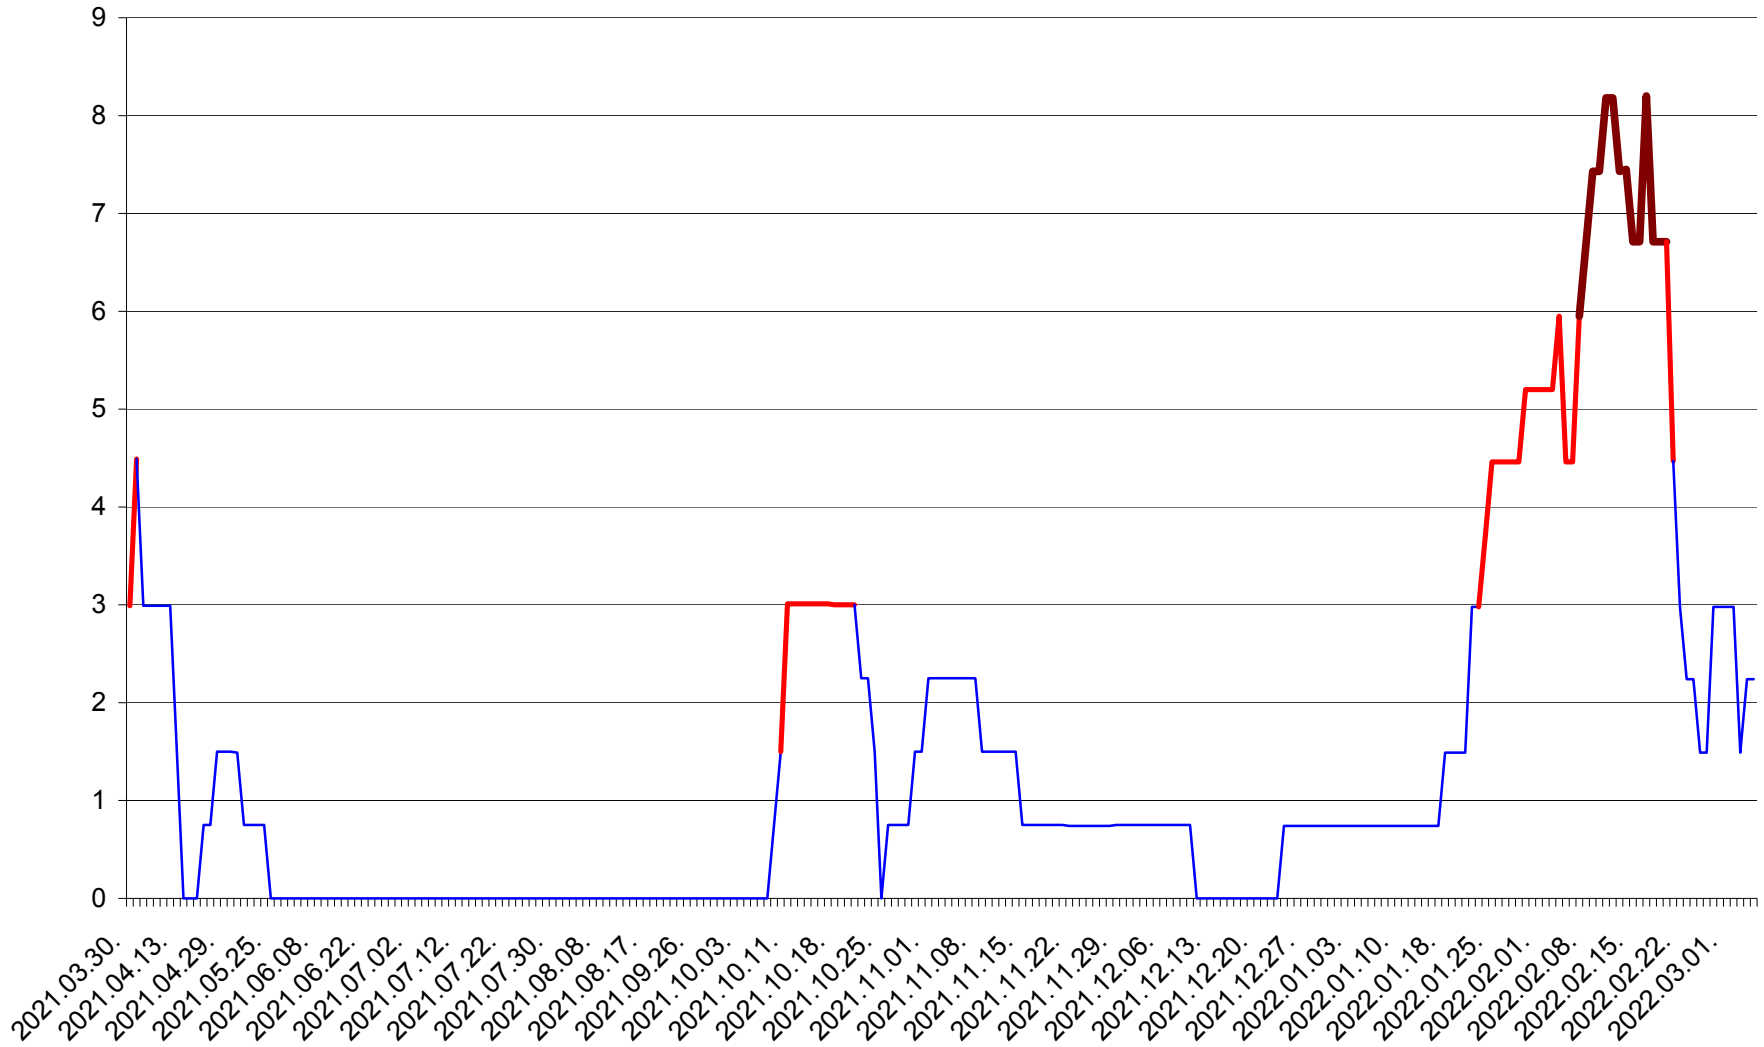

LELICENI - Evolutia incidentei cumulate pe 14 zile la ‰ de locuitori
2021.04.01. - 2022.03.05.

LUETA - Evolutia incidentei cumulate pe 14 zile la ‰ de locuitori
2021.04.01. - 2022.03.05.

LUNCA DE JOS - Evolutia incidentei cumulate pe 14 zile la ‰ de locuitori
2021.04.01. - 2022.03.05.

LUNCA DE SUS - Evolutia incidentei cumulate pe 14 zile la ‰ de locuitori
2021.04.01. - 2022.03.05.

LUPENI - Evolutia incidentei cumulate pe 14 zile la ‰ de locuitori
2021.04.01. - 2022.03.05.

MĂDĂRAȘ - Evolutia incidentei cumulate pe 14 zile la ‰ de locuitori
2021.04.01. - 2022.03.05.

MĂRTINIȘ - Evolutia incidentei cumulate pe 14 zile la ‰ de locuitori
2021.04.01. - 2022.03.05.

MEREȘTI - Evolutia incidentei cumulate pe 14 zile la ‰ de locuitori
2021.04.01. - 2022.03.05.

MUNICIPIUL MIERCUREA-CIUC - Evolutia incidentei cumulate pe 14 zile la ‰ de locuitori
2021.04.01. - 2022.03.05.