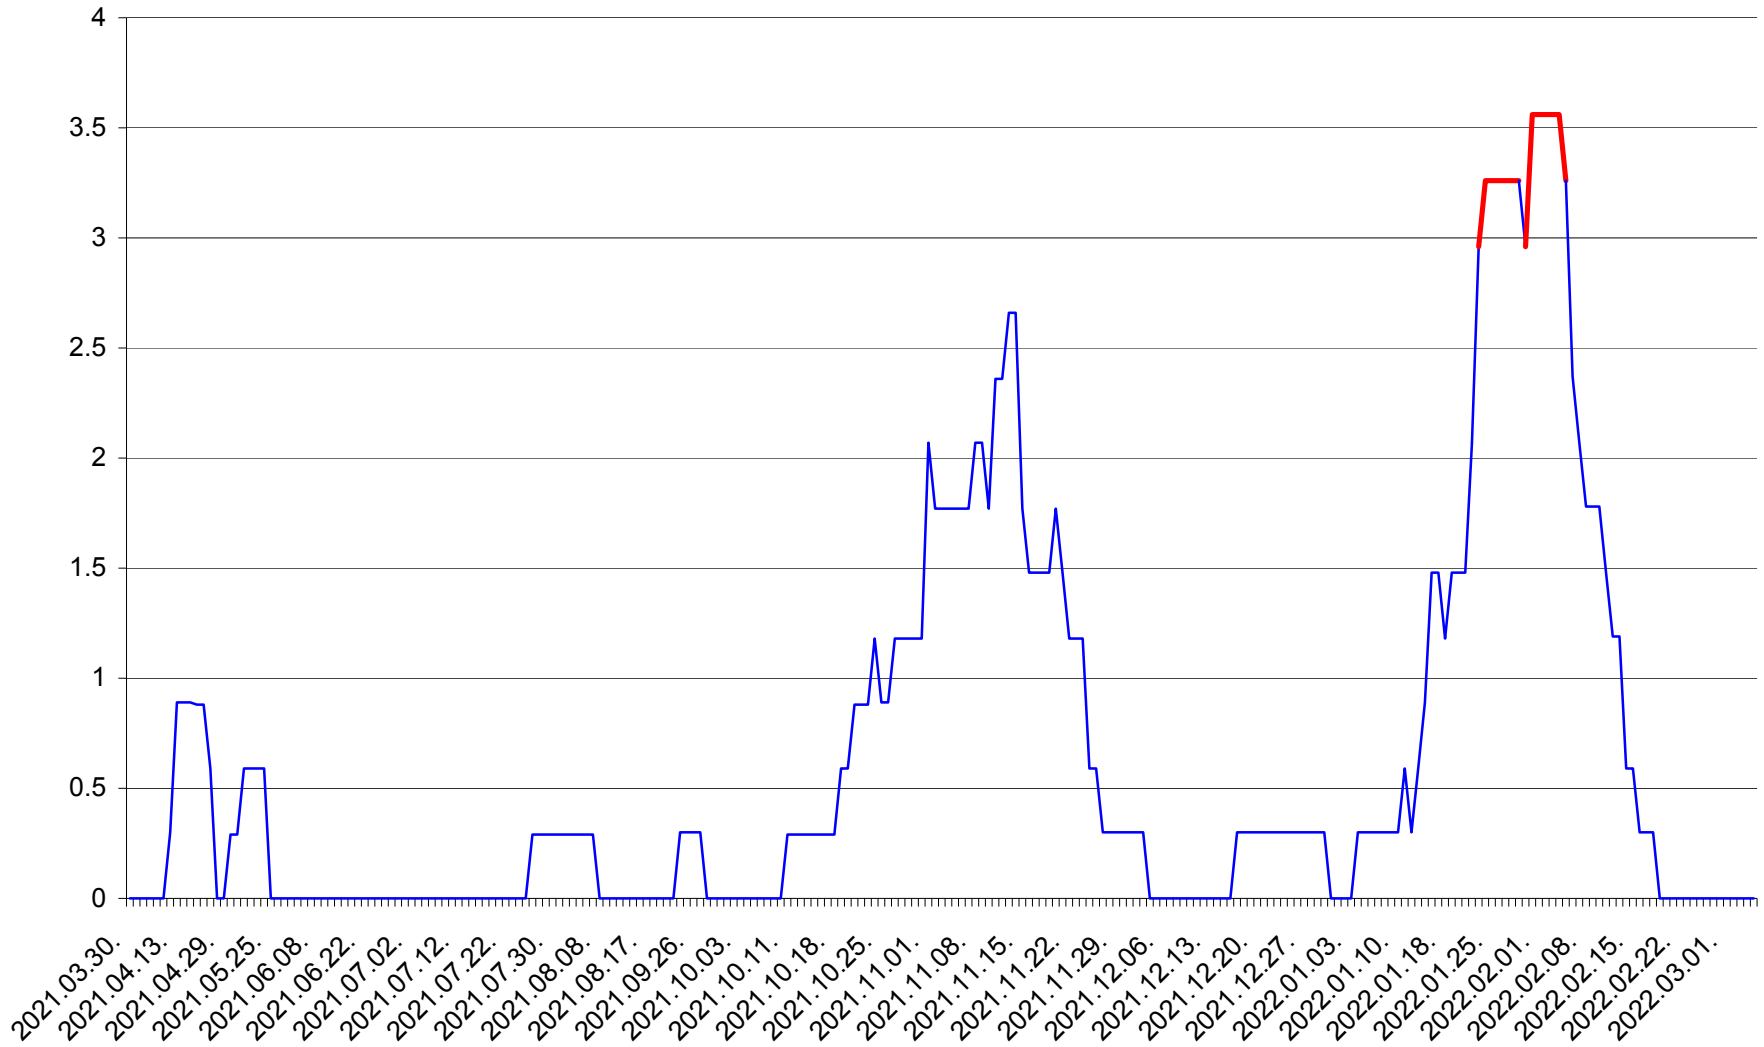

MUNICIPIUL GHEORGHENI - Evolutia incidentei cumulate pe 14 zile la % de locuitori
2021.04.01. - 2022.03.05.

JOSENI - Evolutia incidentei cumulate pe 14 zile la ‰ de locuitori
2021.04.01. - 2022.03.05.

LĂZAREA - Evolutia incidentei cumulate pe 14 zile la % de locuitori
2021.04.01. - 2022.03.05.

LELICENI - Evolutia incidentei cumulate pe 14 zile la ‰ de locuitori
2021.04.01. - 2022.03.05.

LUETA - Evolutia incidentei cumulate pe 14 zile la ‰ de locuitori
2021.04.01. - 2022.03.05.

LUNCA DE JOS - Evolutia incidentei cumulate pe 14 zile la ‰ de locuitori
2021.04.01. - 2022.03.05.

LUNCA DE SUS - Evolutia incidentei cumulate pe 14 zile la ‰ de locuitori
2021.04.01. - 2022.03.05.

LUPENI - Evolutia incidentei cumulate pe 14 zile la ‰ de locuitori
2021.04.01. - 2022.03.05.

MĂDĂRAȘ - Evolutia incidentei cumulate pe 14 zile la ‰ de locuitori
2021.04.01. - 2022.03.05.