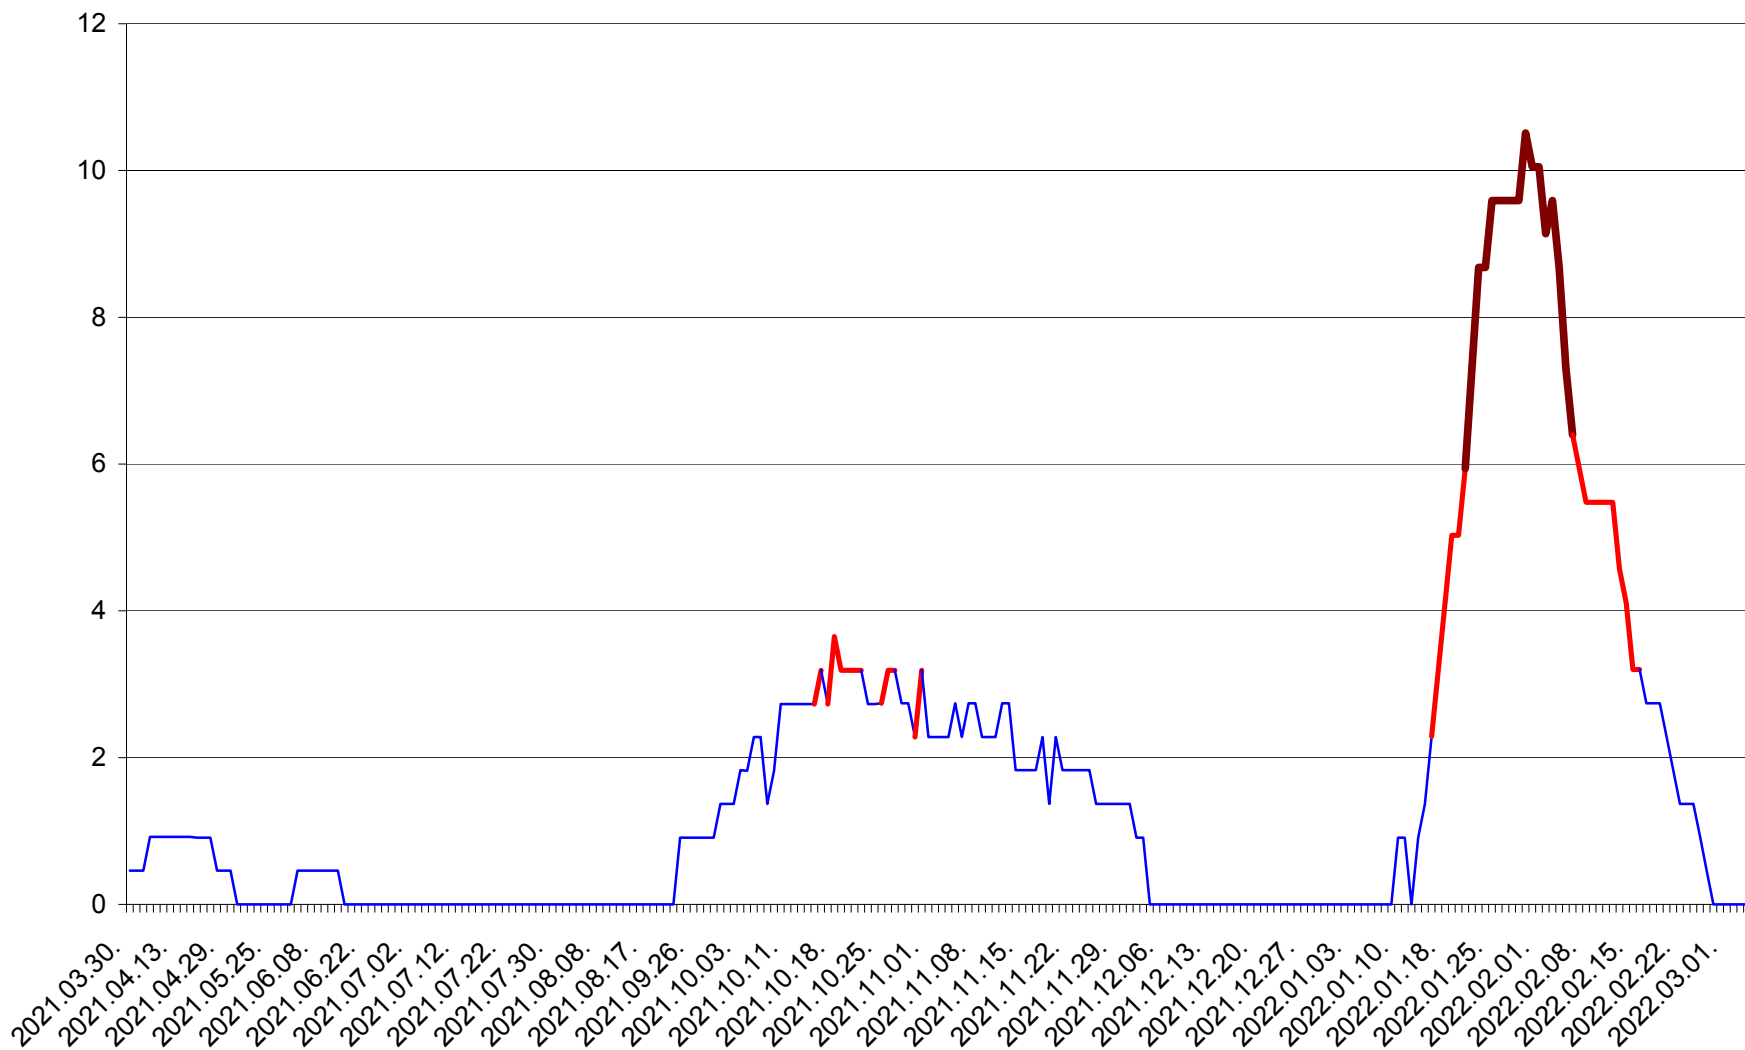

CICEU - Evolutia incidentei cumulate pe 14 zile la ‰ de locuitori
2021.04.01. - 2022.03.05.

CIUCSÂNGEORGIU - Evolutia incidentei cumulate pe 14 zile la ‰ de locuitori
2021.04.01. - 2022.03.05.

CIUMANI - Evolutia incidentei cumulate pe 14 zile la ‰ de locuitori
2021.04.01. - 2022.03.05.

CORBU - Evolutia incidentei cumulate pe 14 zile la ‰ de locuitori
2021.04.01. - 2022.03.05.

CORUND - Evolutia incidentei cumulate pe 14 zile la ‰ de locuitori
2021.04.01. - 2022.03.05.

COZMENI - Evolutia incidentei cumulate pe 14 zile la ‰ de locuitori
2021.04.01. - 2022.03.05.

ORAȘ CRISTURU SECUIESC - Evolutia incidentei cumulate pe 14 zile la ‰ de locuitori
2021.04.01. - 2022.03.05.

DĂNEȘTI - Evolutia incidentei cumulate pe 14 zile la ‰ de locuitori
2021.04.01. - 2022.03.05.

DÂRJIU - Evolutia incidentei cumulate pe 14 zile la ‰ de locuitori
2021.04.01. - 2022.03.05.

DEALU - Evolutia incidentei cumulate pe 14 zile la ‰ de locuitori
2021.04.01. - 2022.03.05.

DITRĂU - Evolutia incidentei cumulate pe 14 zile la ‰ de locuitori
2021.04.01. - 2022.03.05.