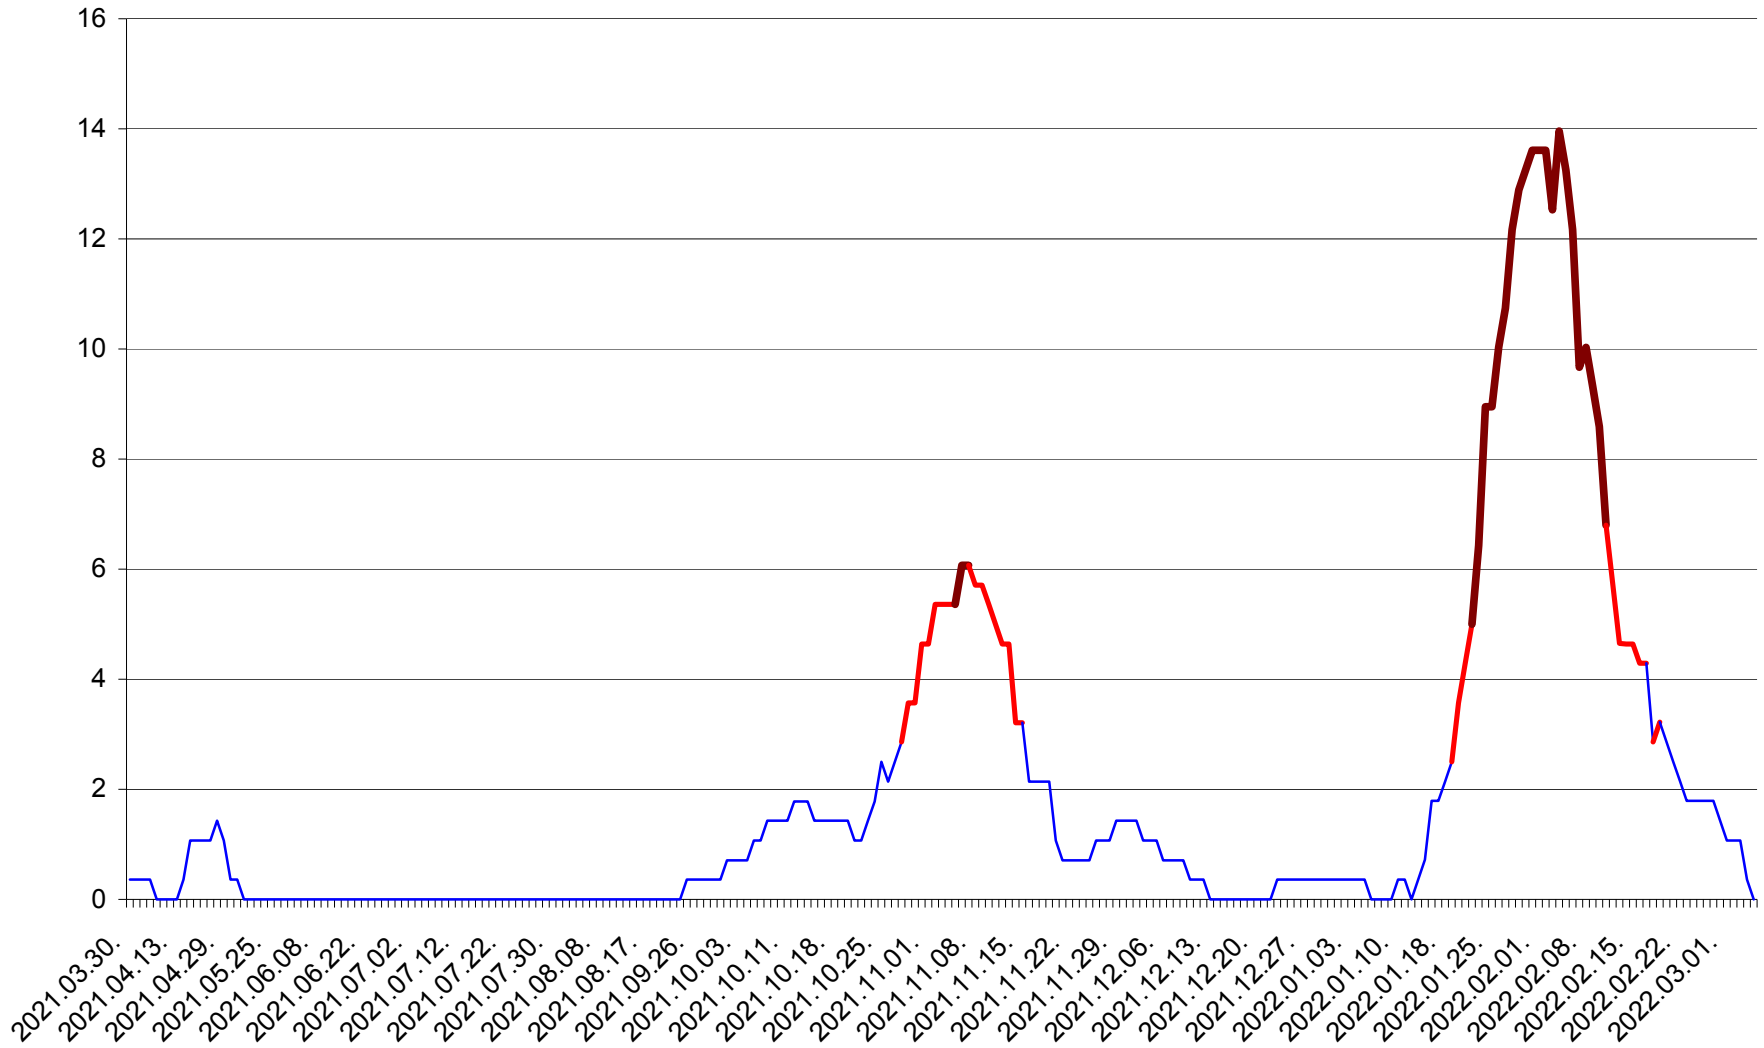

ȘIMONEȘTI - Evolutia incidentei cumulate pe 14 zile la ‰ de locuitori
2021.04.01. - 2022.03.05.