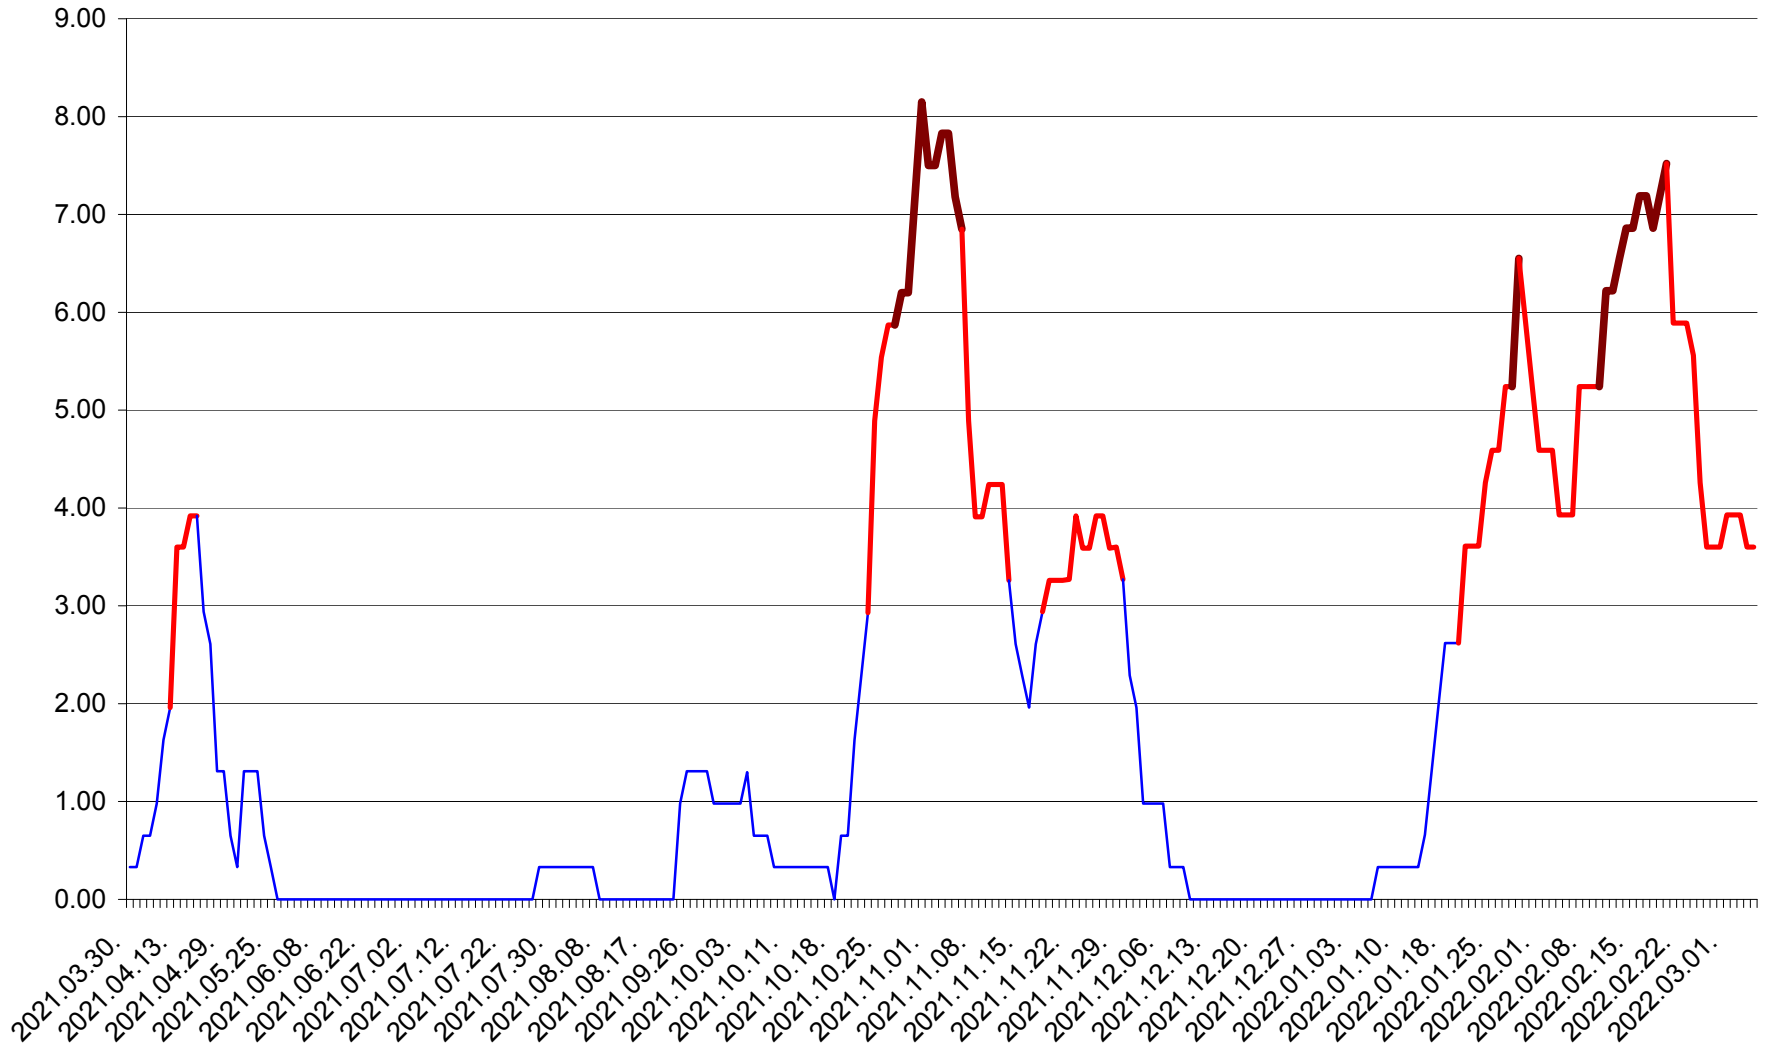

ATID - Evolutia incidentei cumulate pe 14 zile la % de locuitori
2021.04.01. - 2022.03.05.

AVRĂMEȘTI - Evolutia incidentei cumulate pe 14 zile la ‰ de locuitori
2021.04.01. - 2022.03.05.

ORAȘ BĂILE TUȘNAD - Evoluția incidenței cumulate pe 14 zile la ‰ de locuitori
2021.04.01. - 2022.03.05.

ORAȘ BĂLAN - Evolutia incidentei cumulate pe 14 zile la ‰ de locuitori
2021.04.01. - 2022.03.05.

BILBOR - Evolutia incidentei cumulate pe 14 zile la ‰ de locuitori
2021.04.01. - 2022.03.05.

ORAȘ BORSEC - Evolutia incidentei cumulate pe 14 zile la ‰ de locuitori
2021.04.01. - 2022.03.05.

BRĂDEȘTI - Evolutia incidentei cumulate pe 14 zile la ‰ de locuitori
2021.04.01. - 2022.03.05.

CĂPÂLNIȚA - Evolutia incidentei cumulate pe 14 zile la ‰ de locuitori
2021.04.01. - 2022.03.05.

CÂRȚA - Evolutia incidentei cumulate pe 14 zile la ‰ de locuitori
2021.04.01. - 2022.03.05.