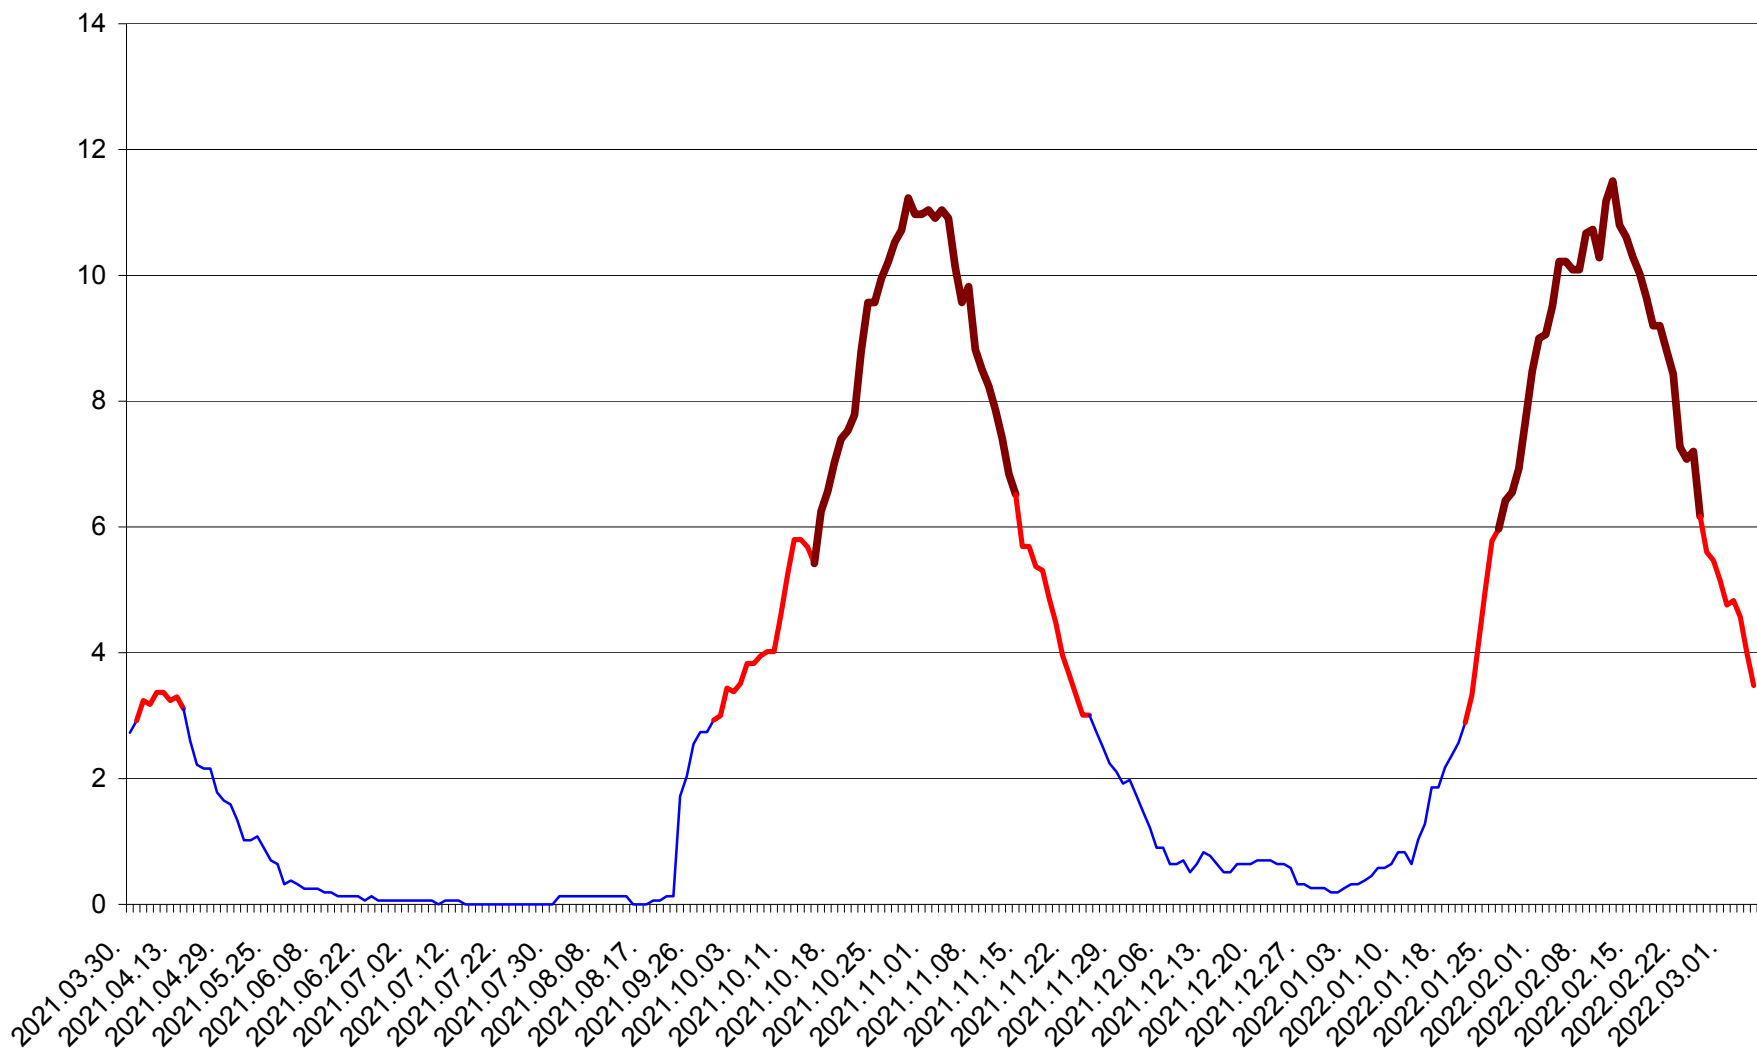

TULGHEȘ - Evolutia incidentei cumulate pe 14 zile la ‰ de locuitori
2021.04.01. - 2022.03.05.