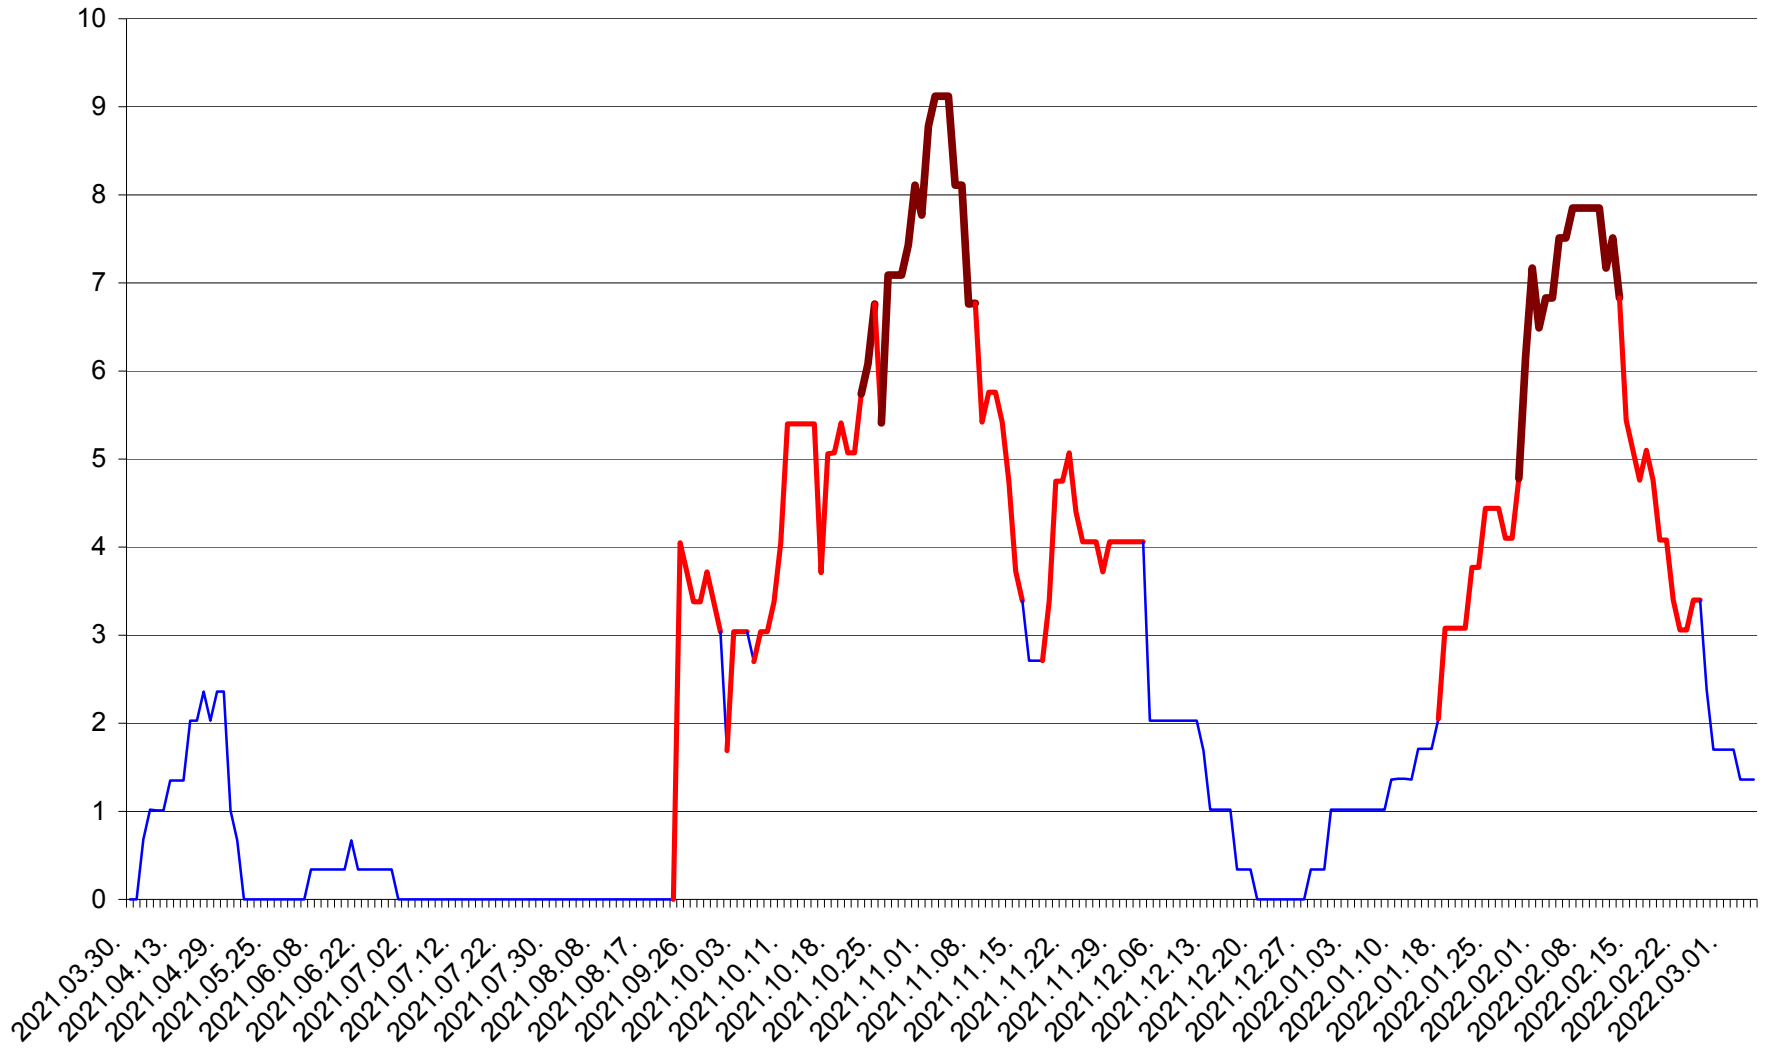

LELICENI - Evolutia incidentei cumulate pe 14 zile la ‰ de locuitori
2021.04.01. - 2022.03.05.

LUETA - Evolutia incidentei cumulate pe 14 zile la ‰ de locuitori
2021.04.01. - 2022.03.05.

LUNCA DE JOS - Evolutia incidentei cumulate pe 14 zile la ‰ de locuitori
2021.04.01. - 2022.03.05.

LUNCA DE SUS - Evolutia incidentei cumulate pe 14 zile la ‰ de locuitori
2021.04.01. - 2022.03.05.

LUPENI - Evolutia incidentei cumulate pe 14 zile la ‰ de locuitori
2021.04.01. - 2022.03.05.

MĂDĂRAȘ - Evolutia incidentei cumulate pe 14 zile la ‰ de locuitori
2021.04.01. - 2022.03.05.

MĂRTINIȘ - Evolutia incidentei cumulate pe 14 zile la ‰ de locuitori
2021.04.01. - 2022.03.05.

MEREȘTI - Evolutia incidentei cumulate pe 14 zile la ‰ de locuitori
2021.04.01. - 2022.03.05.

MUNICIPIUL MIERCUREA-CIUC - Evolutia incidentei cumulate pe 14 zile la ‰ de locuitori
2021.04.01. - 2022.03.05.