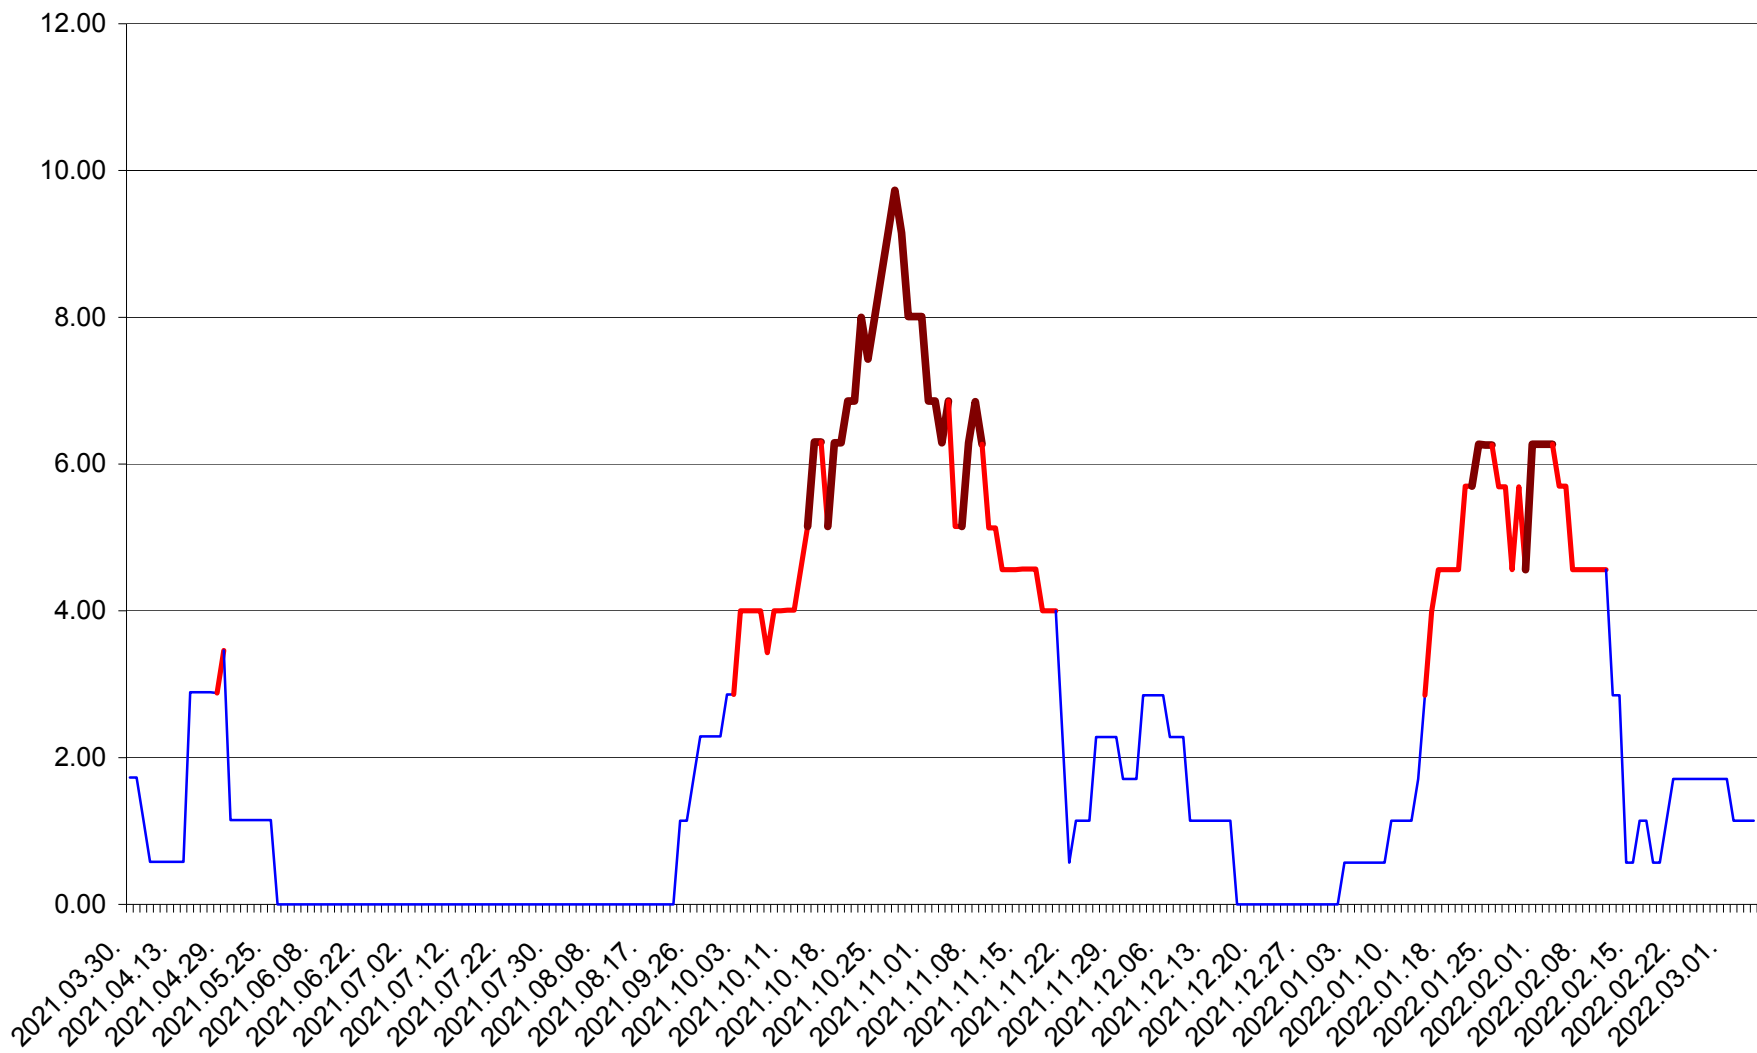

ORAȘ VLĂHIȚA - Evolutia incidentei cumulate pe 14 zile la ‰ de locuitori
2021.04.01. - 2022.03.05.