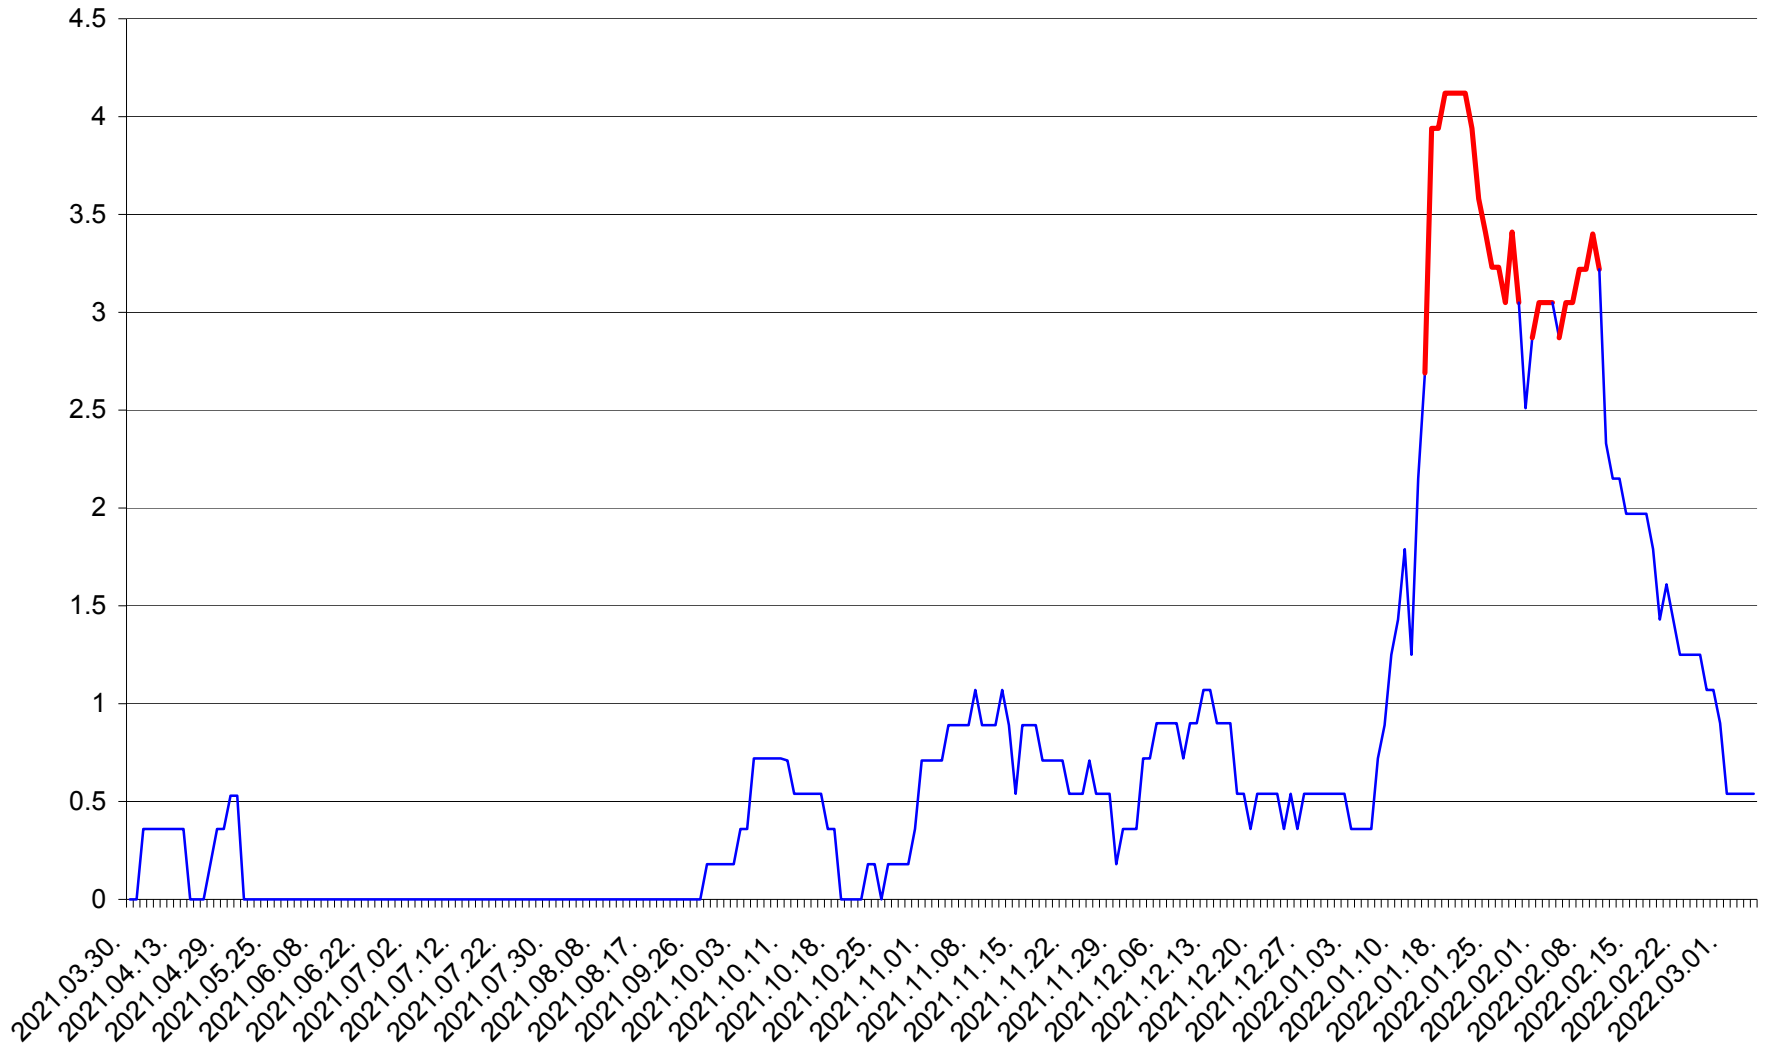

FELICENI - Evolutia incidentei cumulate pe 14 zile la ‰ de locuitori
2021.04.01. - 2022.03.05.

FRUMOASA - Evolutia incidentei cumulate pe 14 zile la ‰ de locuitori
2021.04.01. - 2022.03.05.

GĂLĂUȚAȘ - Evolutia incidentei cumulate pe 14 zile la ‰ de locuitori
2021.04.01. - 2022.03.05.

MUNICIPIUL GHEORGHENI - Evolutia incidentei cumulate pe 14 zile la % de locuitori
2021.04.01. - 2022.03.05.

JOSENI - Evolutia incidentei cumulate pe 14 zile la ‰ de locuitori
2021.04.01. - 2022.03.05.

LĂZAREA - Evolutia incidentei cumulate pe 14 zile la % de locuitori
2021.04.01. - 2022.03.05.

LELICENI - Evolutia incidentei cumulate pe 14 zile la ‰ de locuitori
2021.04.01. - 2022.03.05.

LUETA - Evolutia incidentei cumulate pe 14 zile la ‰ de locuitori
2021.04.01. - 2022.03.05.

LUNCA DE JOS - Evolutia incidentei cumulate pe 14 zile la ‰ de locuitori
2021.04.01. - 2022.03.05.