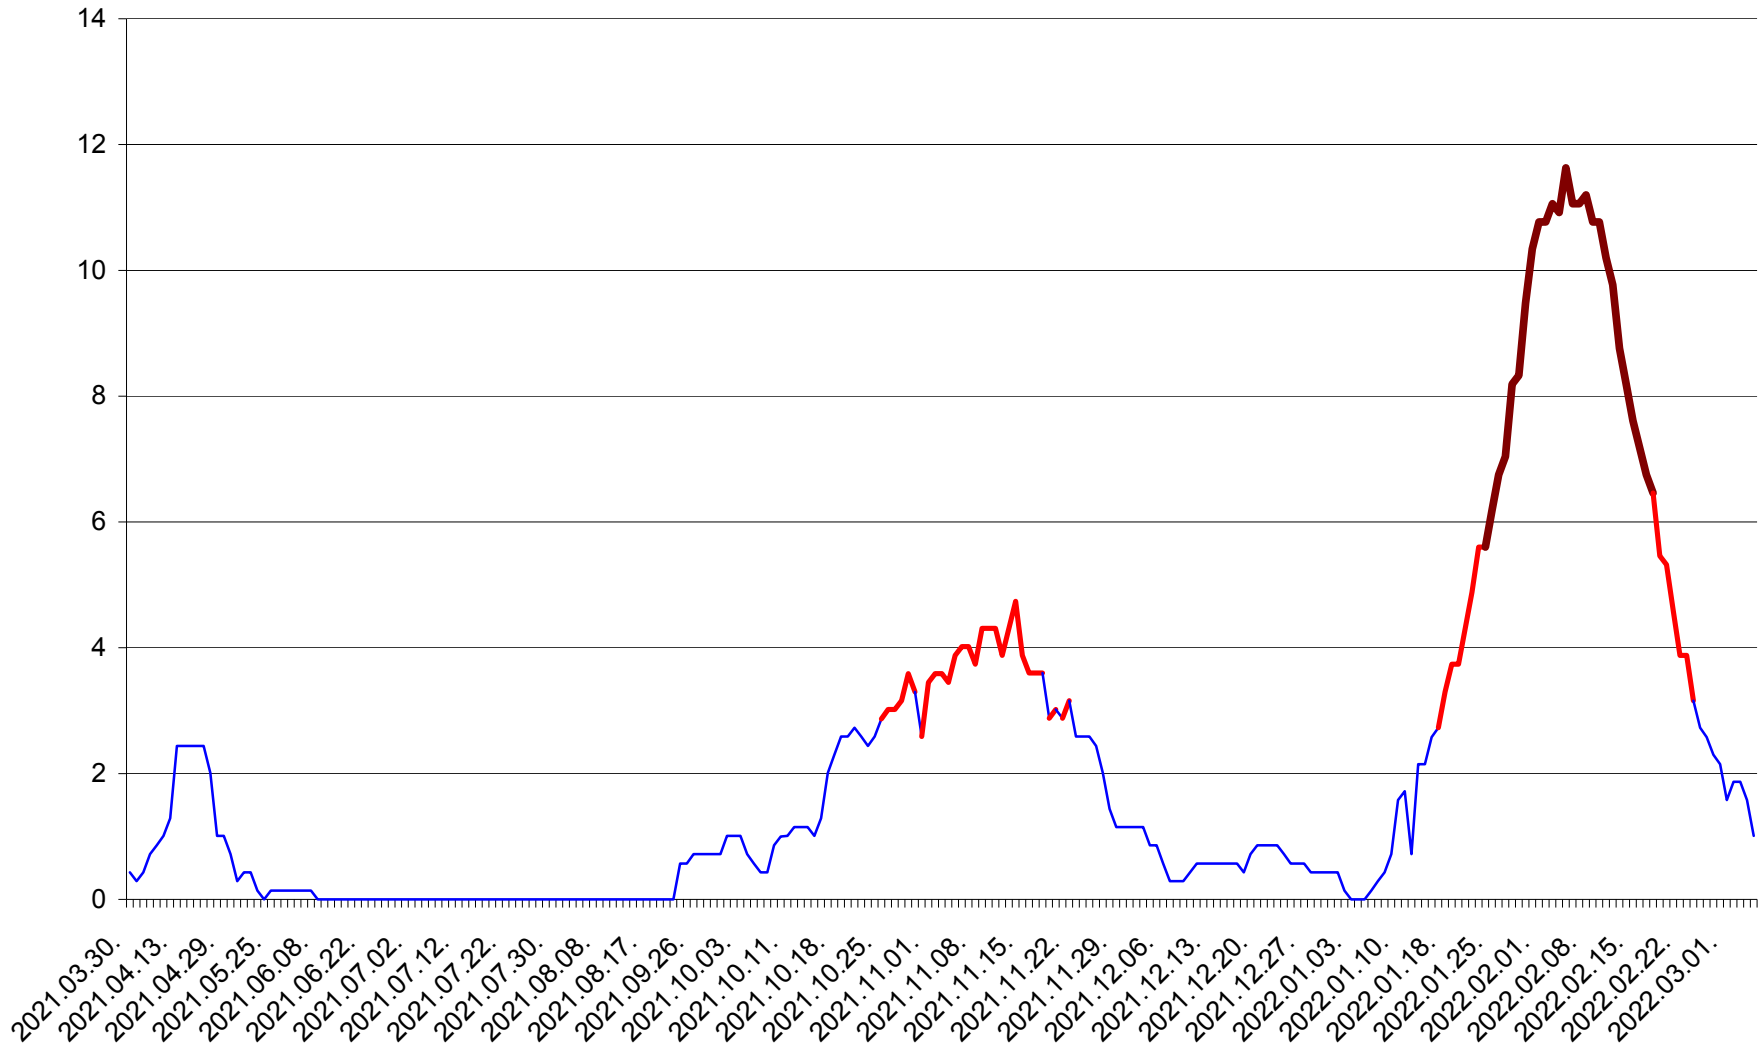

MIHĂILENI - Evolutia incidentei cumulate pe 14 zile la ‰ de locuitori
2021.04.01. - 2022.03.05.

MUGENI - Evolutia incidentei cumulate pe 14 zile la ‰ de locuitori
2021.04.01. - 2022.03.05.

OCLAND - Evolutia incidentei cumulate pe 14 zile la ‰ de locuitori
2021.04.01. - 2022.03.05.

MUNICIPIUL ODORHEIU SECUIESC - Evolutia incidentei cumulate pe 14 zile la ‰ de locuitori
2021.04.01. - 2022.03.05.

PĂULENI-CIUC - Evolutia incidentei cumulate pe 14 zile la ‰ de locuitori
2021.04.01. - 2022.03.05.

PLĂIEȘII DE JOS - Evolutia incidentei cumulate pe 14 zile la ‰ de locuitori
2021.04.01. - 2022.03.05.

PORUMBENI - Evolutia incidentei cumulate pe 14 zile la ‰ de locuitori
2021.04.01. - 2022.03.05.

PRAID - Evolutia incidentei cumulate pe 14 zile la ‰ de locuitori
2021.04.01. - 2022.03.05.