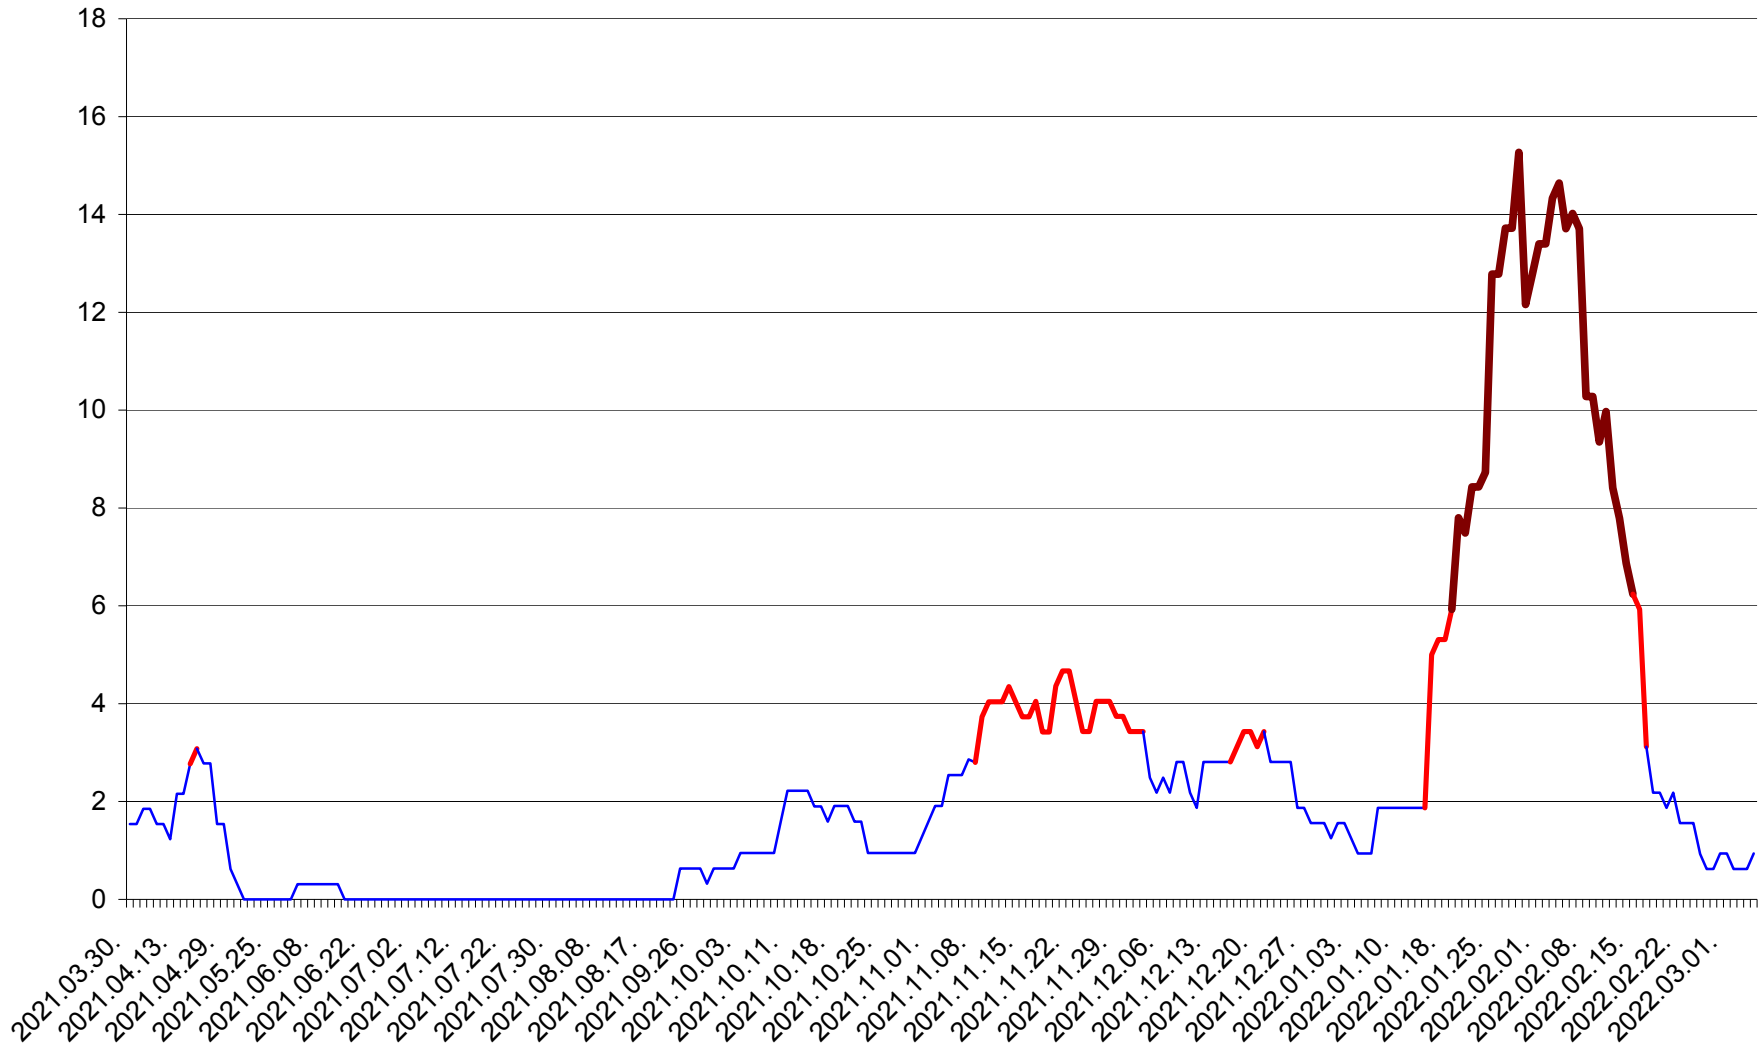

TUȘNAD - Evolutia incidentei cumulate pe 14 zile la ‰ de locuitori
2021.04.01. - 2022.03.05.