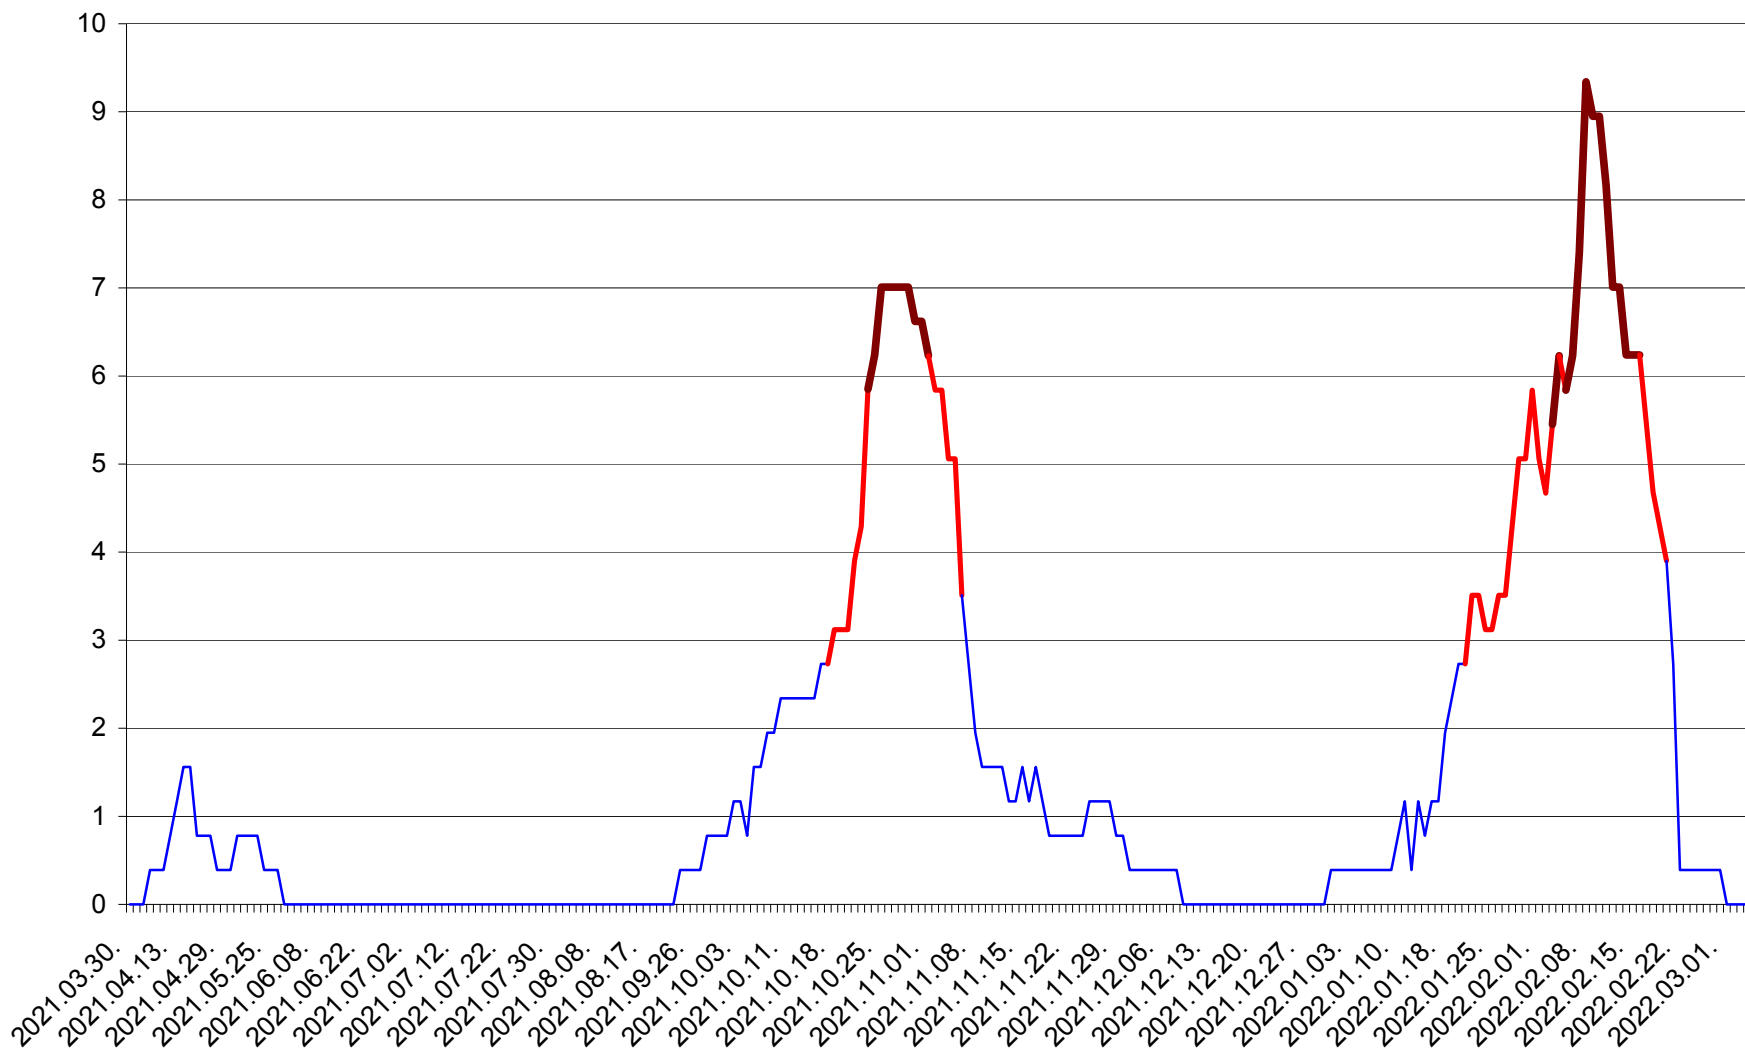

MUNICIPIUL TOPLIȚA - Evolutia incidentei cumulate pe 14 zile la ‰ de locuitori
2021.04.01. - 2022.03.05.