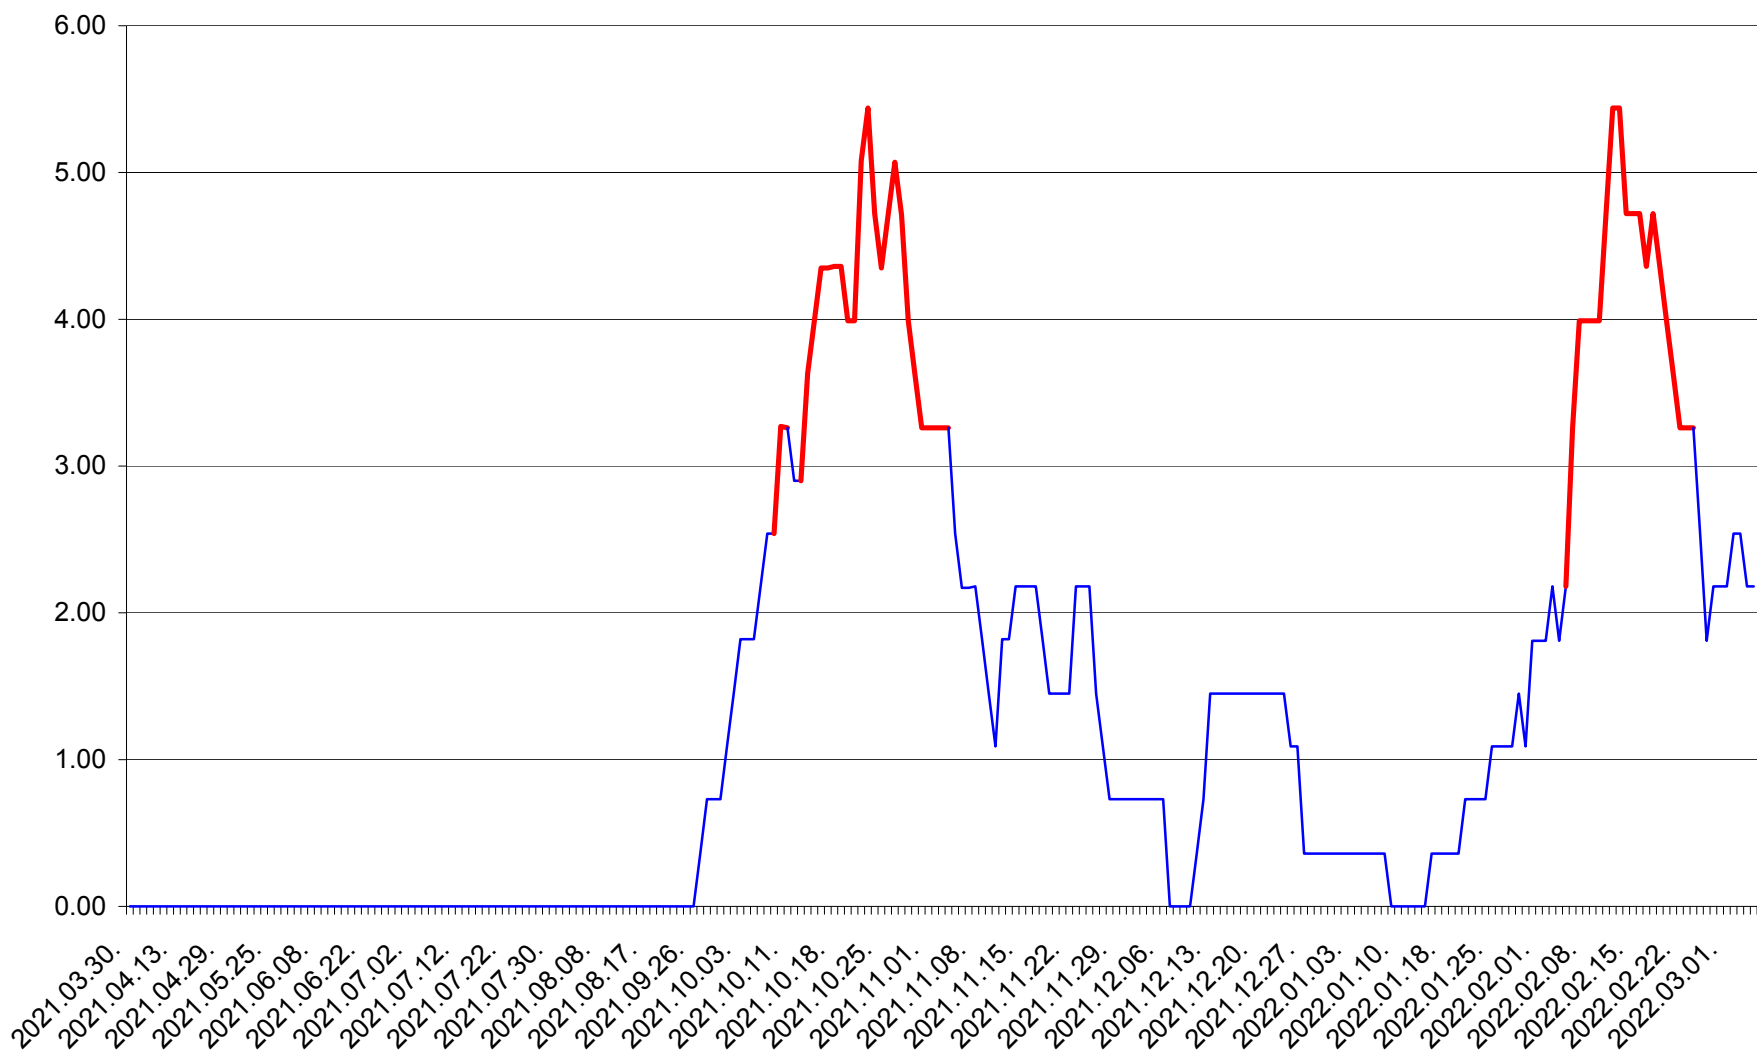

ATID - Evolutia incidentei cumulate pe 14 zile la % de locuitori
2021.04.01. - 2022.03.05.

AVRĂMEȘTI - Evolutia incidentei cumulate pe 14 zile la ‰ de locuitori
2021.04.01. - 2022.03.05.

ORAȘ BĂILE TUȘNAD - Evoluția incidenței cumulate pe 14 zile la ‰ de locuitori
2021.04.01. - 2022.03.05.

ORAȘ BĂLAN - Evolutia incidentei cumulate pe 14 zile la ‰ de locuitori
2021.04.01. - 2022.03.05.

BILBOR - Evolutia incidentei cumulate pe 14 zile la ‰ de locuitori
2021.04.01. - 2022.03.05.

ORAȘ BORSEC - Evolutia incidentei cumulate pe 14 zile la ‰ de locuitori
2021.04.01. - 2022.03.05.

BRĂDEȘTI - Evolutia incidentei cumulate pe 14 zile la ‰ de locuitori
2021.04.01. - 2022.03.05.

CĂPÂLNIȚA - Evolutia incidentei cumulate pe 14 zile la ‰ de locuitori
2021.04.01. - 2022.03.05.

CÂRȚA - Evolutia incidentei cumulate pe 14 zile la ‰ de locuitori
2021.04.01. - 2022.03.05.