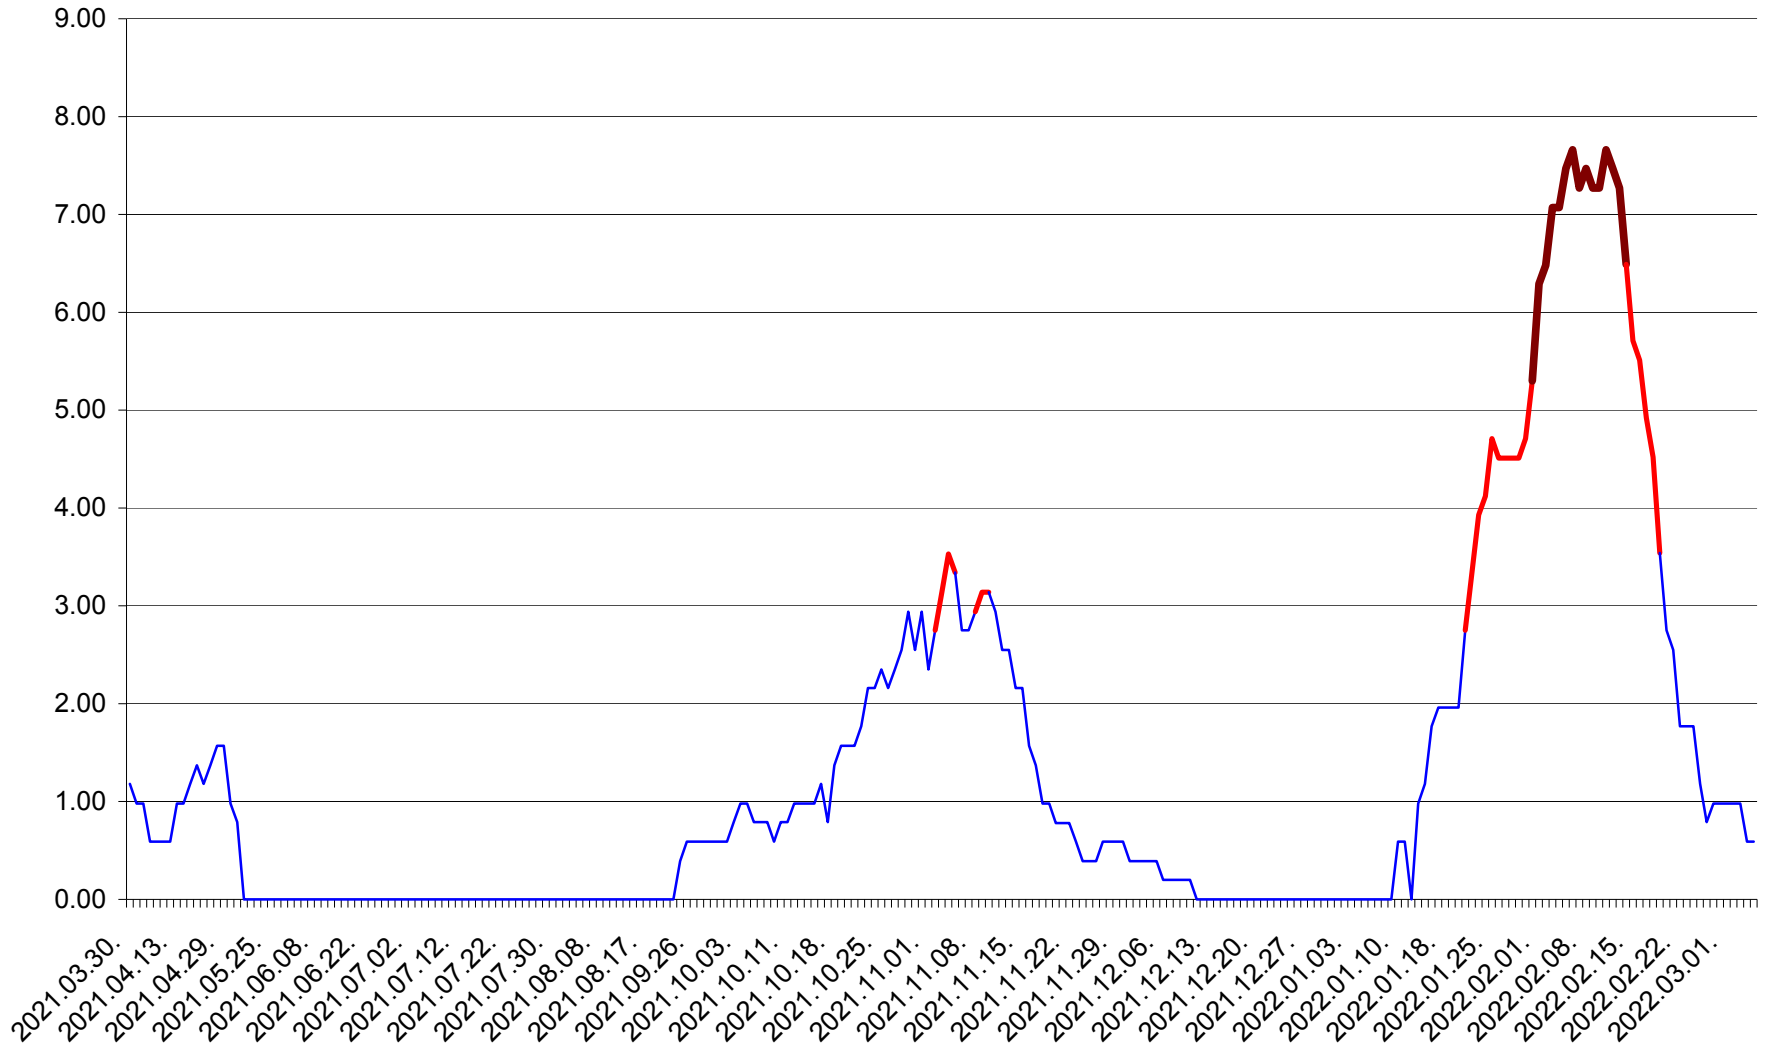

ORAȘ BĂLAN - Evolutia incidentei cumulate pe 14 zile la ‰ de locuitori
2021.04.01. - 2022.03.05.

BILBOR - Evolutia incidentei cumulate pe 14 zile la ‰ de locuitori
2021.04.01. - 2022.03.05.

ORAȘ BORSEC - Evolutia incidentei cumulate pe 14 zile la ‰ de locuitori
2021.04.01. - 2022.03.05.

BRĂDEȘTI - Evolutia incidentei cumulate pe 14 zile la ‰ de locuitori
2021.04.01. - 2022.03.05.

CĂPÂLNIȚA - Evolutia incidentei cumulate pe 14 zile la ‰ de locuitori
2021.04.01. - 2022.03.05.

CÂRȚA - Evolutia incidentei cumulate pe 14 zile la ‰ de locuitori
2021.04.01. - 2022.03.05.

CICEU - Evolutia incidentei cumulate pe 14 zile la ‰ de locuitori
2021.04.01. - 2022.03.05.

CIUCSÂNGEORGIU - Evolutia incidentei cumulate pe 14 zile la ‰ de locuitori
2021.04.01. - 2022.03.05.

CIUMANI - Evolutia incidentei cumulate pe 14 zile la ‰ de locuitori
2021.04.01. - 2022.03.05.

CORBU - Evolutia incidentei cumulate pe 14 zile la ‰ de locuitori
2021.04.01. - 2022.03.05.

CORUND - Evolutia incidentei cumulate pe 14 zile la ‰ de locuitori
2021.04.01. - 2022.03.05.

COZMENI - Evolutia incidentei cumulate pe 14 zile la ‰ de locuitori
2021.04.01. - 2022.03.05.