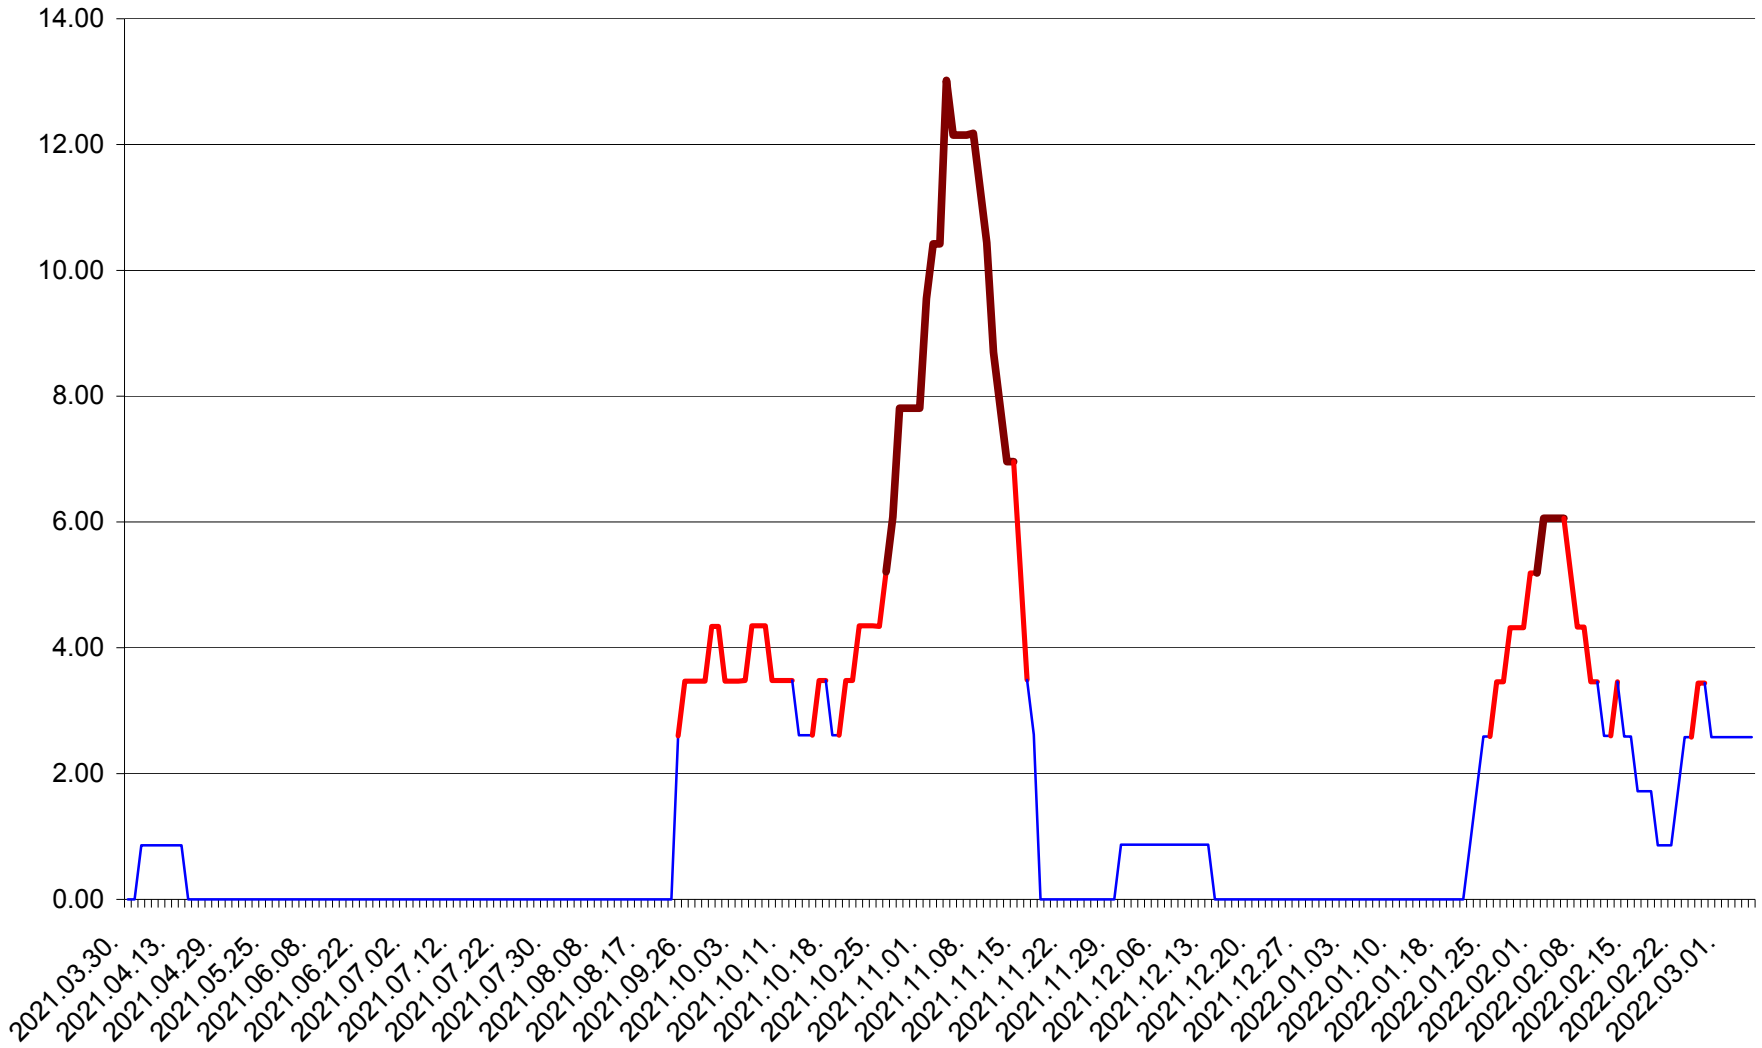

VĂRȘAG - Evolutia incidentei cumulate pe 14 zile la ‰ de locuitori
2021.04.01. - 2022.03.05.