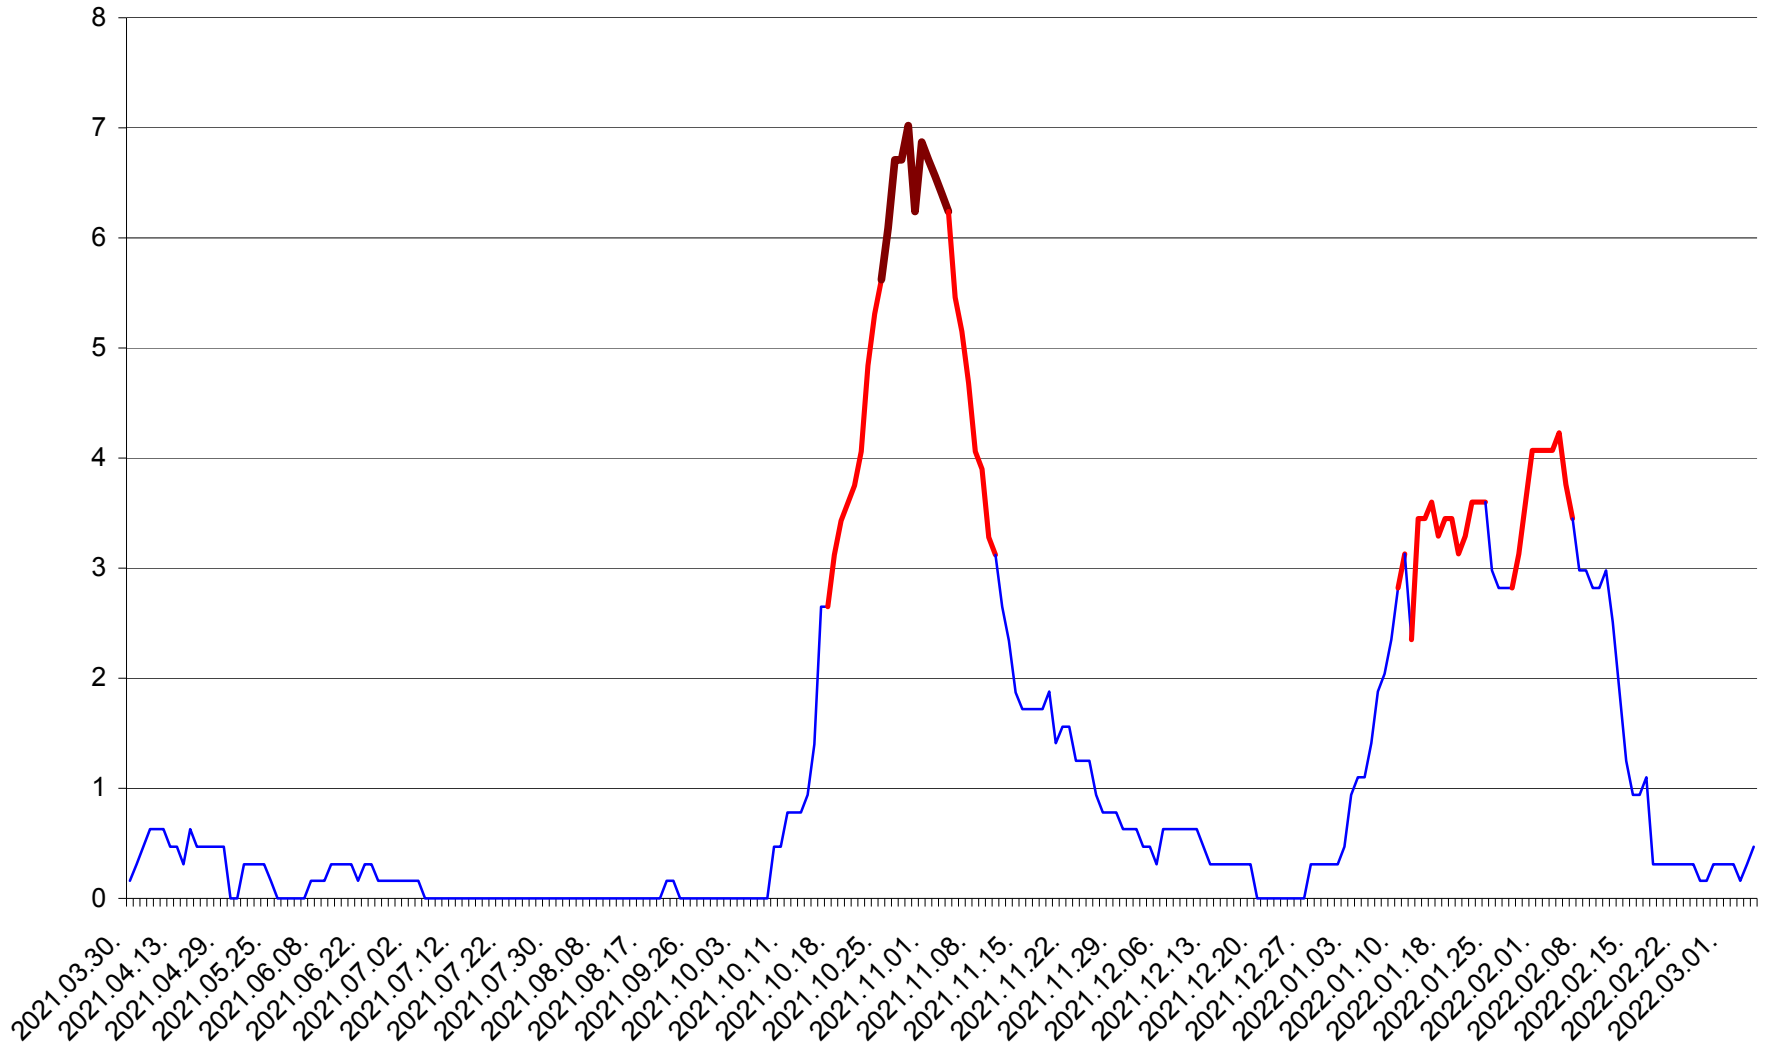

PLĂIEȘII DE JOS - Evolutia incidentei cumulate pe 14 zile la ‰ de locuitori
2021.04.01. - 2022.03.05.

PORUMBENI - Evolutia incidentei cumulate pe 14 zile la ‰ de locuitori
2021.04.01. - 2022.03.05.

PRAID - Evolutia incidentei cumulate pe 14 zile la ‰ de locuitori
2021.04.01. - 2022.03.05.

RACU - Evolutia incidentei cumulate pe 14 zile la ‰ de locuitori
2021.04.01. - 2022.03.05.

REMETEA - Evolutia incidentei cumulate pe 14 zile la ‰ de locuitori
2021.04.01. - 2022.03.05.

SĂCEL - Evolutia incidentei cumulate pe 14 zile la ‰ de locuitori
2021.04.01. - 2022.03.05.