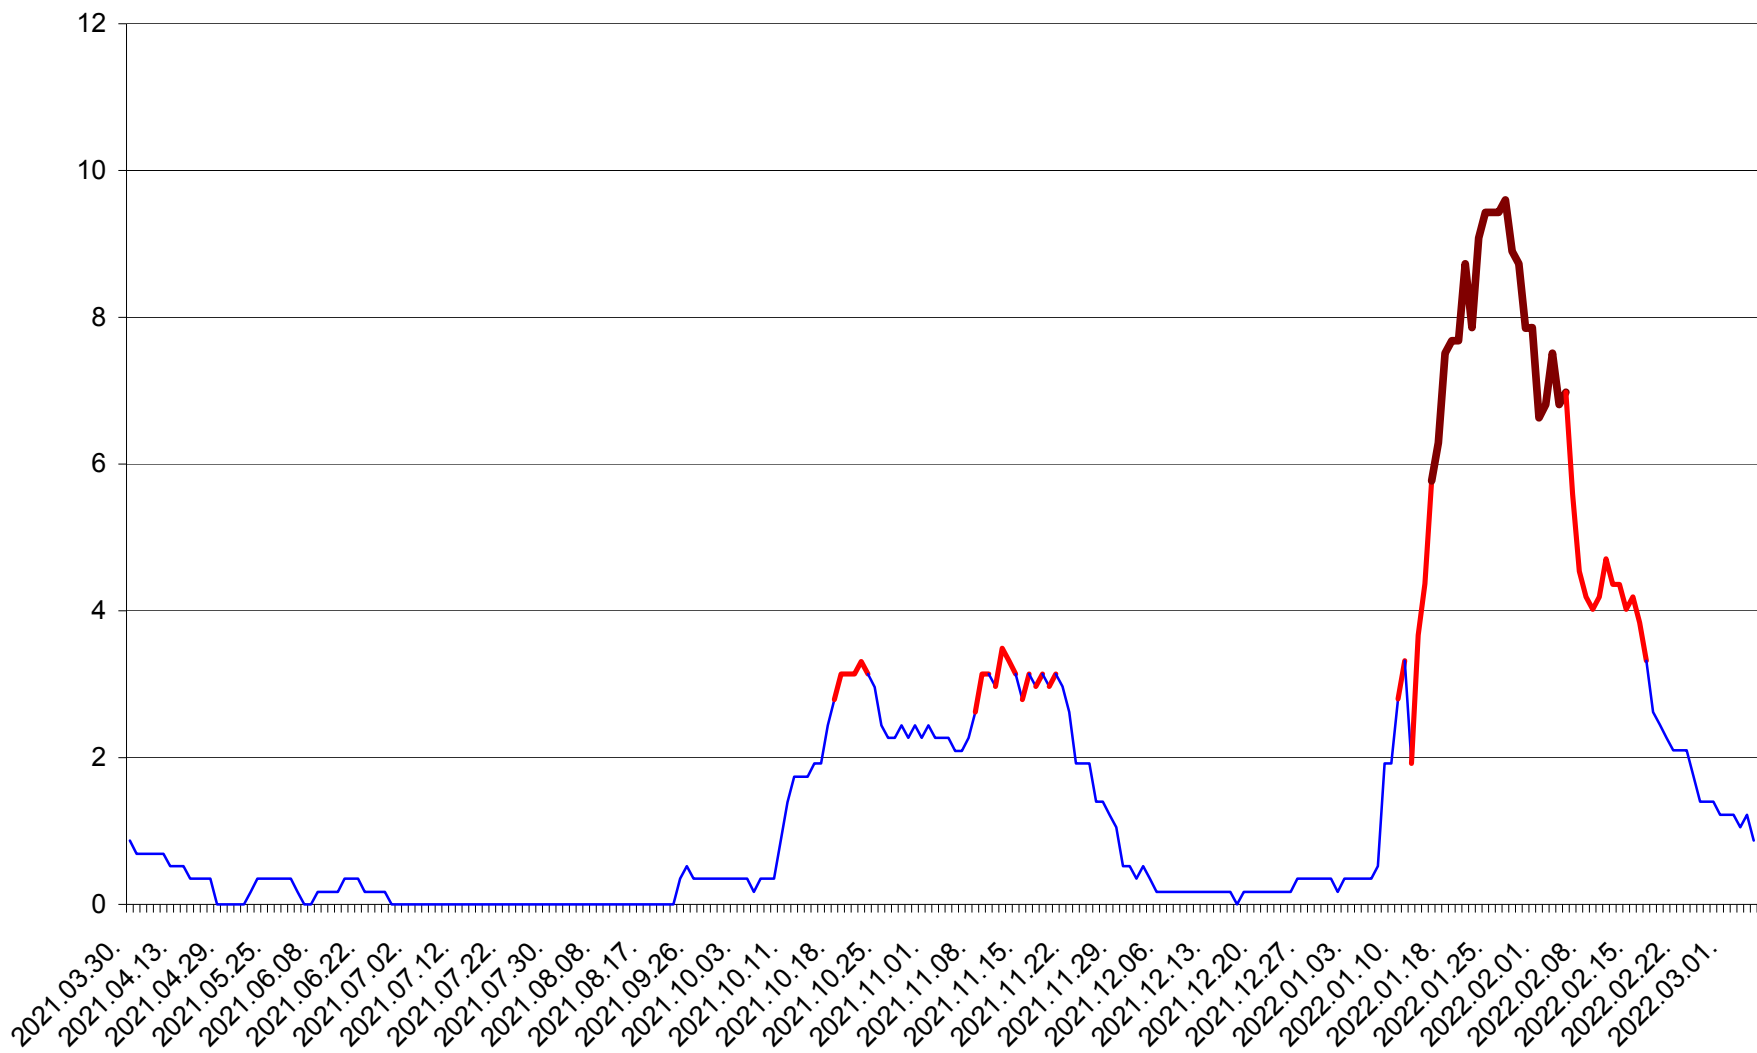

DÂRJIU - Evolutia incidentei cumulate pe 14 zile la ‰ de locuitori
2021.04.01. - 2022.03.05.

DEALU - Evolutia incidentei cumulate pe 14 zile la ‰ de locuitori
2021.04.01. - 2022.03.05.

DITRĂU - Evolutia incidentei cumulate pe 14 zile la ‰ de locuitori
2021.04.01. - 2022.03.05.

FELICENI - Evolutia incidentei cumulate pe 14 zile la ‰ de locuitori
2021.04.01. - 2022.03.05.

FRUMOASA - Evolutia incidentei cumulate pe 14 zile la ‰ de locuitori
2021.04.01. - 2022.03.05.

GĂLĂUȚAȘ - Evolutia incidentei cumulate pe 14 zile la ‰ de locuitori
2021.04.01. - 2022.03.05.

MUNICIPIUL GHEORGHENI - Evolutia incidentei cumulate pe 14 zile la % de locuitori
2021.04.01. - 2022.03.05.

JOSENI - Evolutia incidentei cumulate pe 14 zile la ‰ de locuitori
2021.04.01. - 2022.03.05.

LĂZAREA - Evolutia incidentei cumulate pe 14 zile la % de locuitori
2021.04.01. - 2022.03.05.

LELICENI - Evolutia incidentei cumulate pe 14 zile la ‰ de locuitori
2021.04.01. - 2022.03.05.

LUETA - Evolutia incidentei cumulate pe 14 zile la ‰ de locuitori
2021.04.01. - 2022.03.05.

LUNCA DE JOS - Evolutia incidentei cumulate pe 14 zile la ‰ de locuitori
2021.04.01. - 2022.03.05.