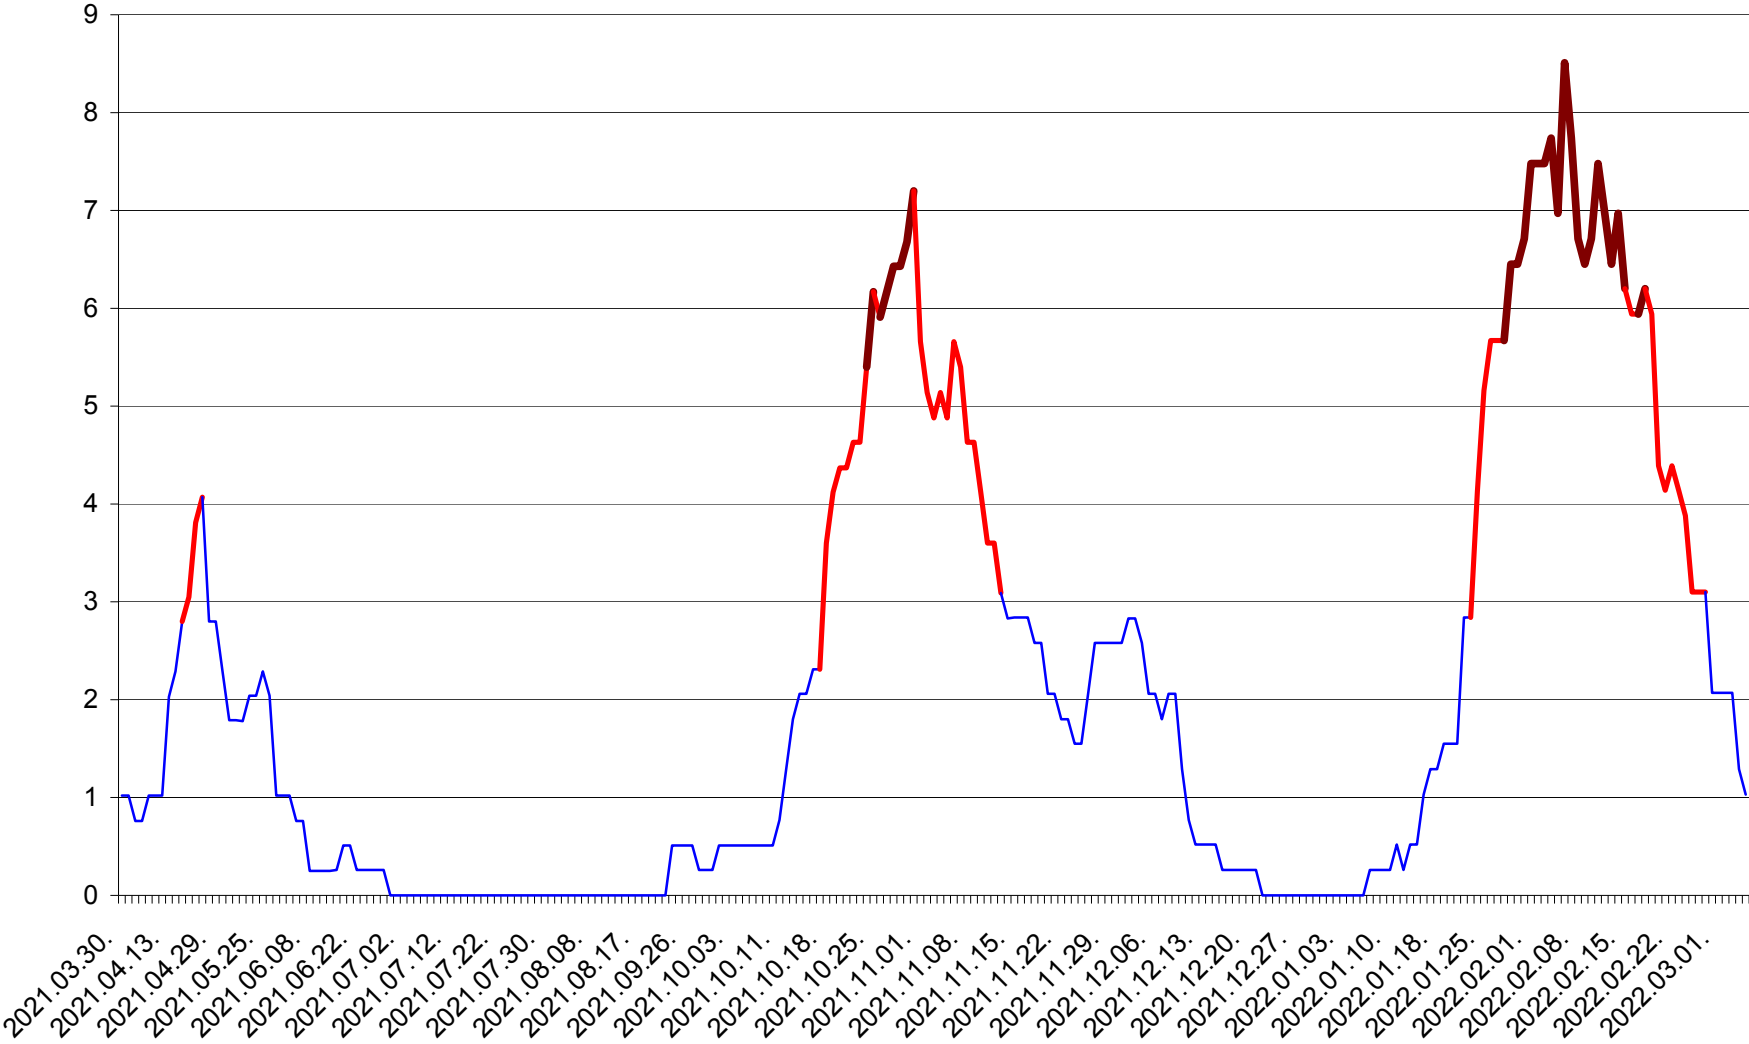

SÂNSIMION - Evolutia incidentei cumulate pe 14 zile la ‰ de locuitori
2021.04.01. - 2022.03.05.

SÂNTIMBRU - Evolutia incidentei cumulate pe 14 zile la ‰ de locuitori
2021.04.01. - 2022.03.05.

SĂRMAȘ - Evolutia incidentei cumulate pe 14 zile la ‰ de locuitori
2021.04.01. - 2022.03.05.

SATU MARE - Evolutia incidentei cumulate pe 14 zile la ‰ de locuitori
2021.04.01. - 2022.03.05.

SECUIENI - Evolutia incidentei cumulate pe 14 zile la ‰ de locuitori
2021.04.01. - 2022.03.05.

SICULENI - Evolutia incidentei cumulate pe 14 zile la ‰ de locuitori
2021.04.01. - 2022.03.05.

ȘIMONEȘTI - Evolutia incidentei cumulate pe 14 zile la ‰ de locuitori
2021.04.01. - 2022.03.05.

SUBCETATE - Evolutia incidentei cumulate pe 14 zile la ‰ de locuitori
2021.04.01. - 2022.03.05.

SUSENI - Evolutia incidentei cumulate pe 14 zile la ‰ de locuitori
2021.04.01. - 2022.03.05.