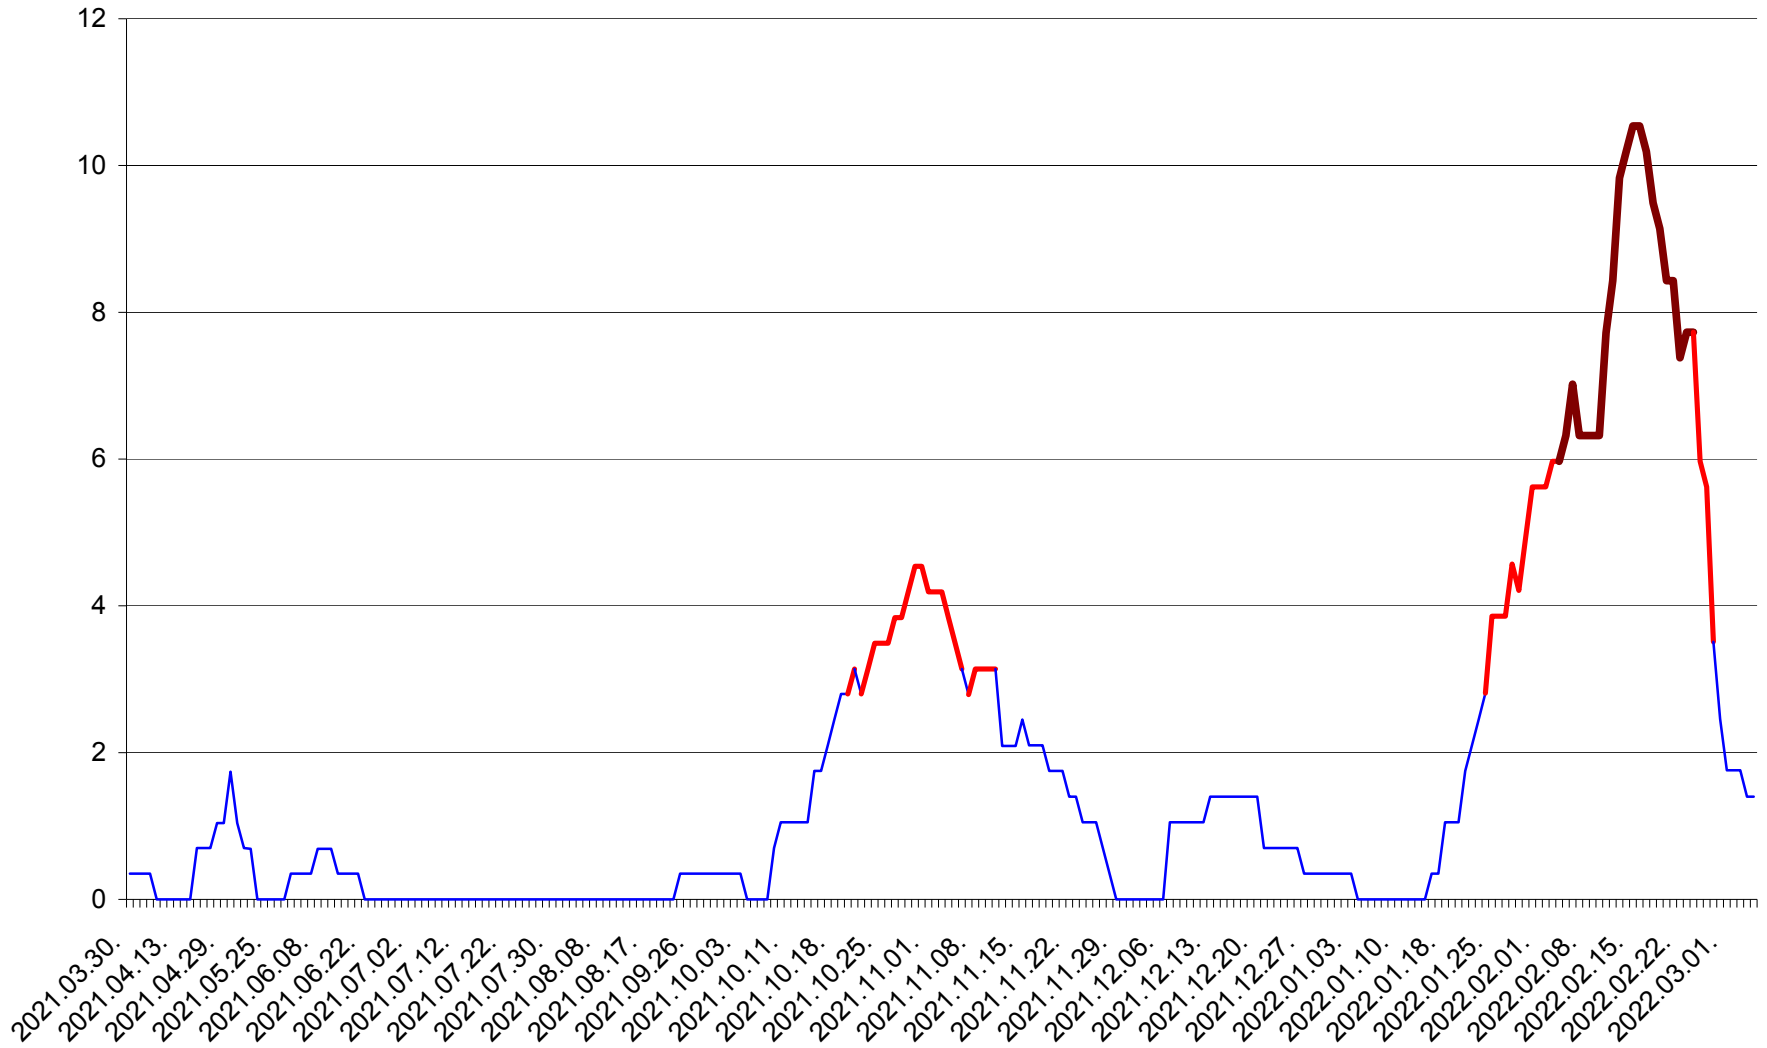

SICULENI - Evolutia incidentei cumulate pe 14 zile la ‰ de locuitori
2021.04.01. - 2022.03.05.