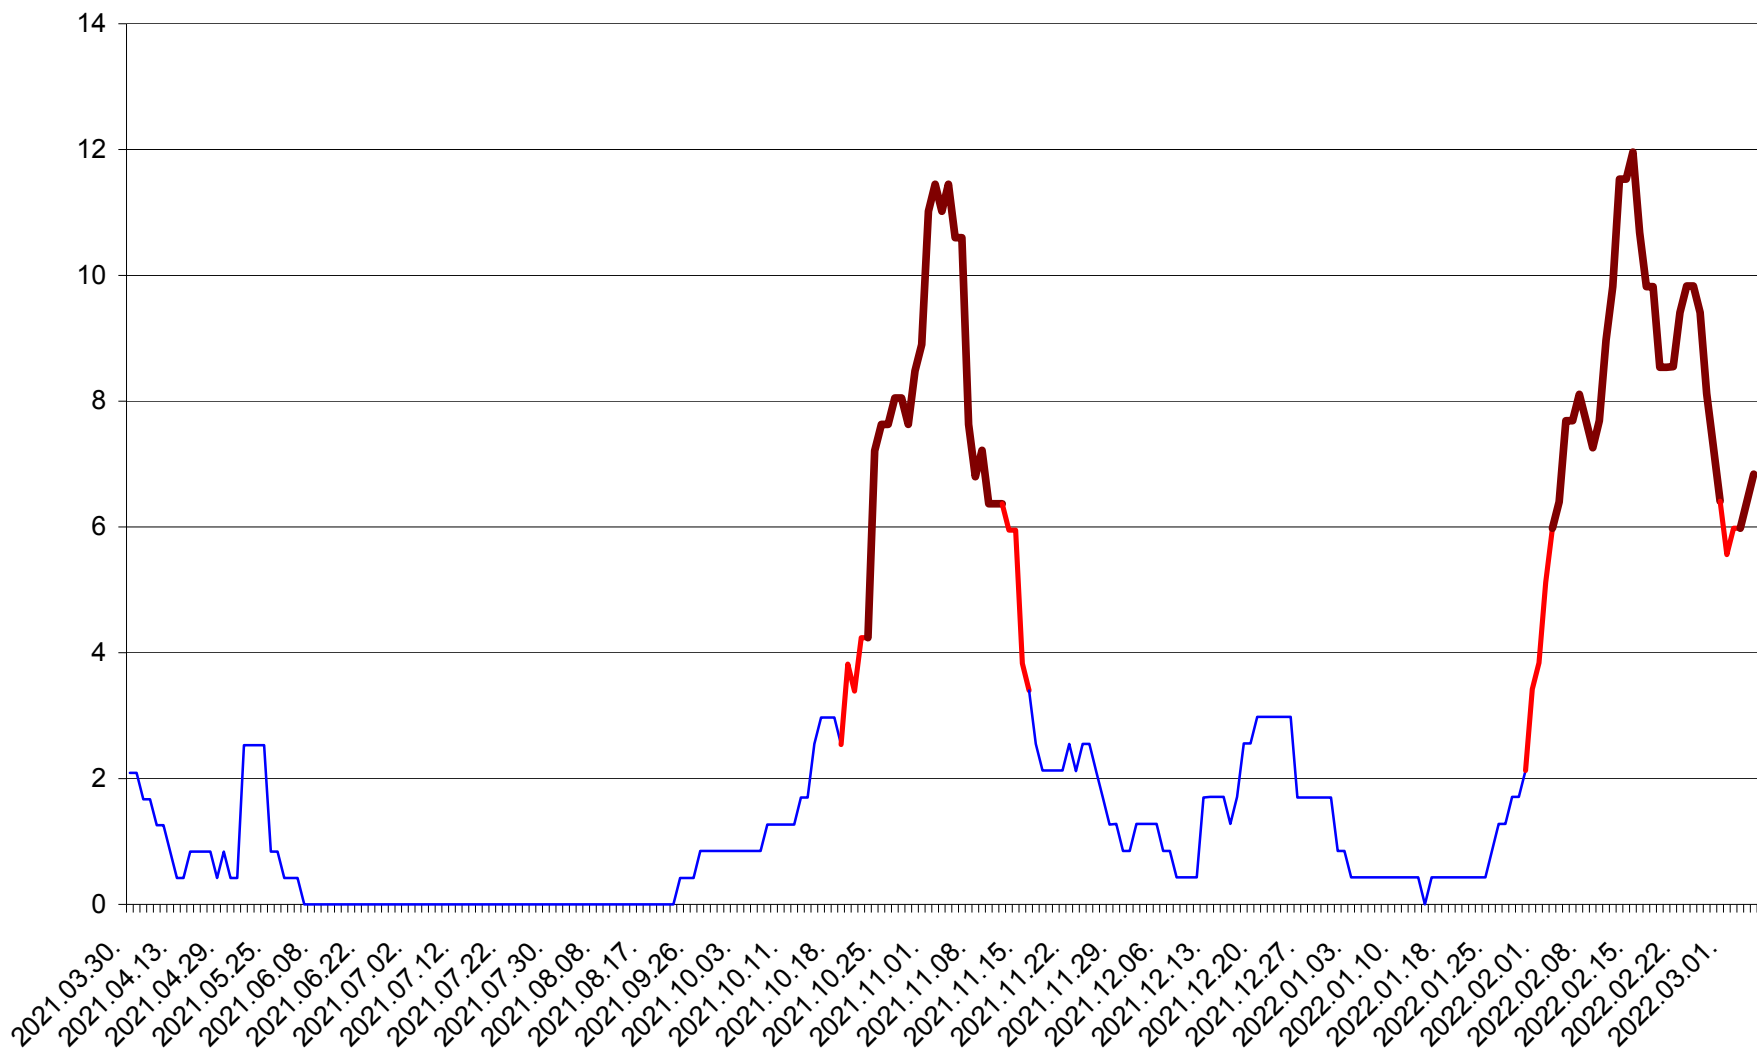

CORBU - Evolutia incidentei cumulate pe 14 zile la ‰ de locuitori
2021.04.01. - 2022.03.05.

CORUND - Evolutia incidentei cumulate pe 14 zile la ‰ de locuitori
2021.04.01. - 2022.03.05.

COZMENI - Evolutia incidentei cumulate pe 14 zile la ‰ de locuitori
2021.04.01. - 2022.03.05.

ORAȘ CRISTURU SECUIESC - Evolutia incidentei cumulate pe 14 zile la ‰ de locuitori
2021.04.01. - 2022.03.05.

DĂNEȘTI - Evolutia incidentei cumulate pe 14 zile la ‰ de locuitori
2021.04.01. - 2022.03.05.

DÂRJIU - Evolutia incidentei cumulate pe 14 zile la ‰ de locuitori
2021.04.01. - 2022.03.05.

DEALU - Evolutia incidentei cumulate pe 14 zile la ‰ de locuitori
2021.04.01. - 2022.03.05.

DITRĂU - Evolutia incidentei cumulate pe 14 zile la ‰ de locuitori
2021.04.01. - 2022.03.05.

FELICENI - Evolutia incidentei cumulate pe 14 zile la ‰ de locuitori
2021.04.01. - 2022.03.05.

FRUMOASA - Evolutia incidentei cumulate pe 14 zile la ‰ de locuitori
2021.04.01. - 2022.03.05.

GĂLĂUȚAȘ - Evolutia incidentei cumulate pe 14 zile la ‰ de locuitori
2021.04.01. - 2022.03.05.