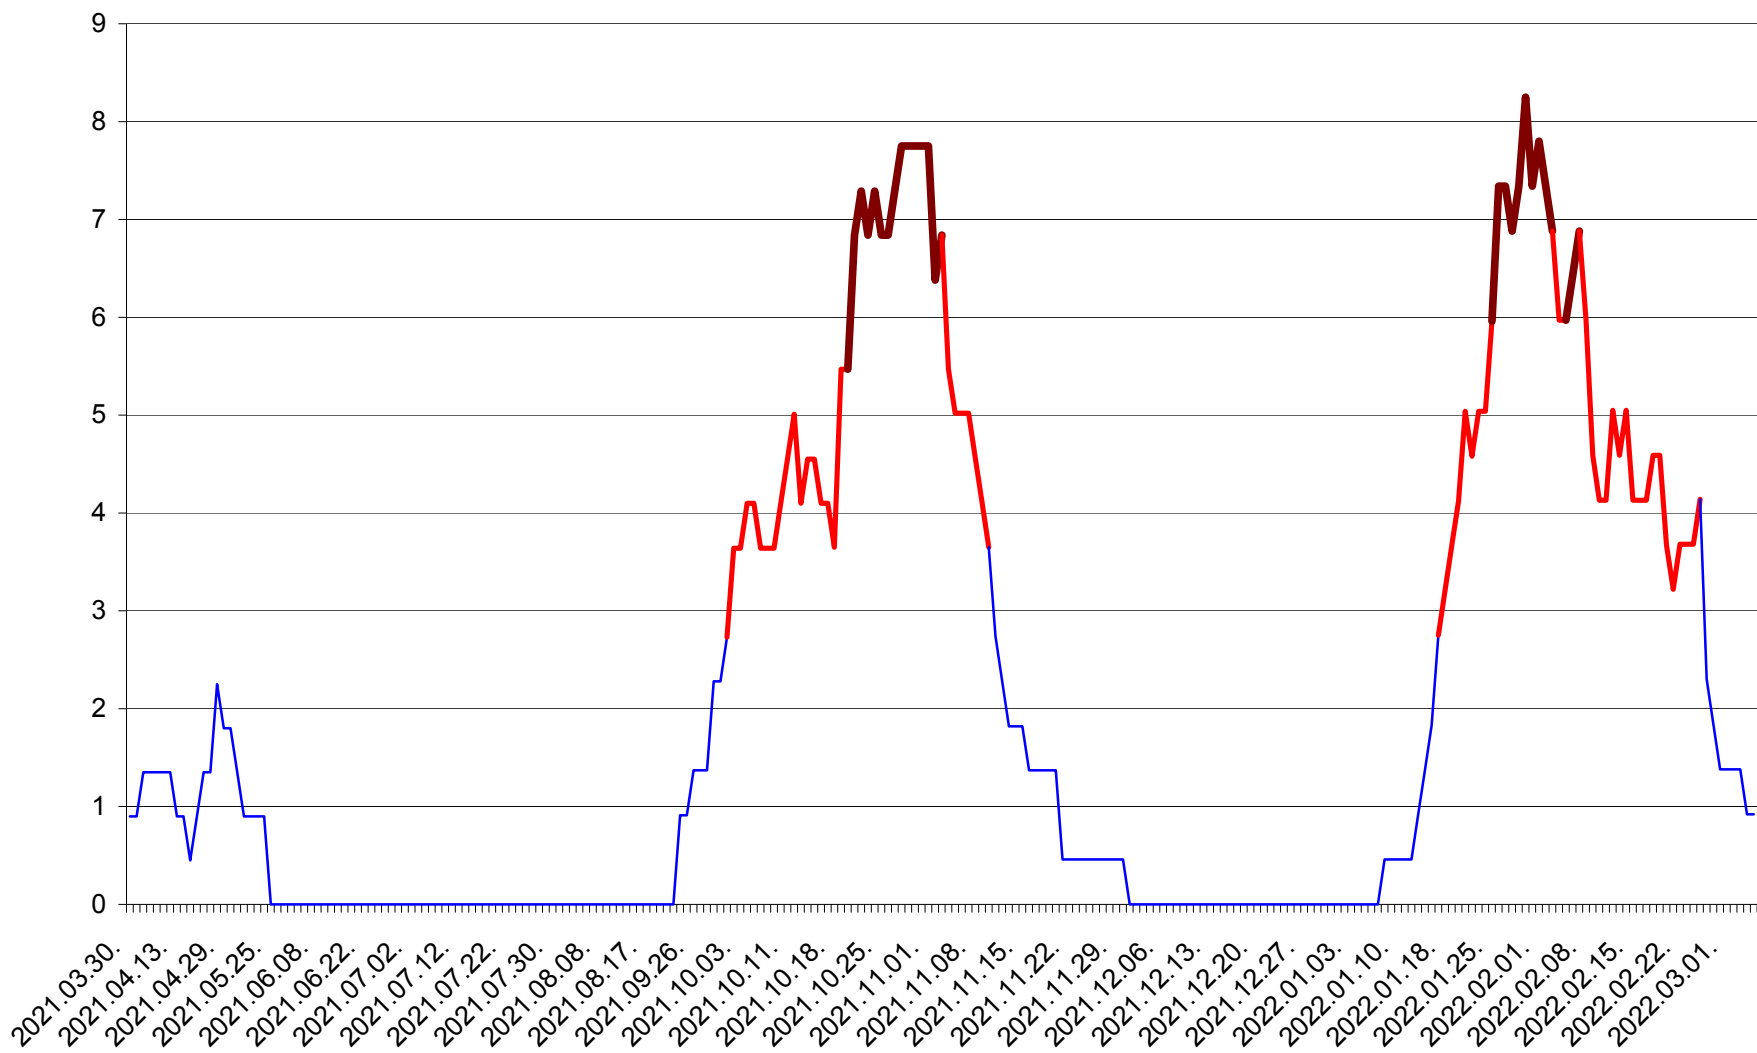

RACU - Evolutia incidentei cumulate pe 14 zile la ‰ de locuitori
2021.04.01. - 2022.03.05.

REMETEA - Evolutia incidentei cumulate pe 14 zile la ‰ de locuitori
2021.04.01. - 2022.03.05.

SĂCEL - Evolutia incidentei cumulate pe 14 zile la ‰ de locuitori
2021.04.01. - 2022.03.05.

SÂNCRĂIENI - Evolutia incidentei cumulate pe 14 zile la ‰ de locuitori
2021.04.01. - 2022.03.05.

SÂNDOMINIC - Evolutia incidentei cumulate pe 14 zile la ‰ de locuitori
2021.04.01. - 2022.03.05.

SÂNMARTIN - Evolutia incidentei cumulate pe 14 zile la ‰ de locuitori
2021.04.01. - 2022.03.05.

SÂNSIMION - Evolutia incidentei cumulate pe 14 zile la ‰ de locuitori
2021.04.01. - 2022.03.05.

SÂNTIMBRU - Evolutia incidentei cumulate pe 14 zile la ‰ de locuitori
2021.04.01. - 2022.03.05.

SĂRMAȘ - Evolutia incidentei cumulate pe 14 zile la ‰ de locuitori
2021.04.01. - 2022.03.05.