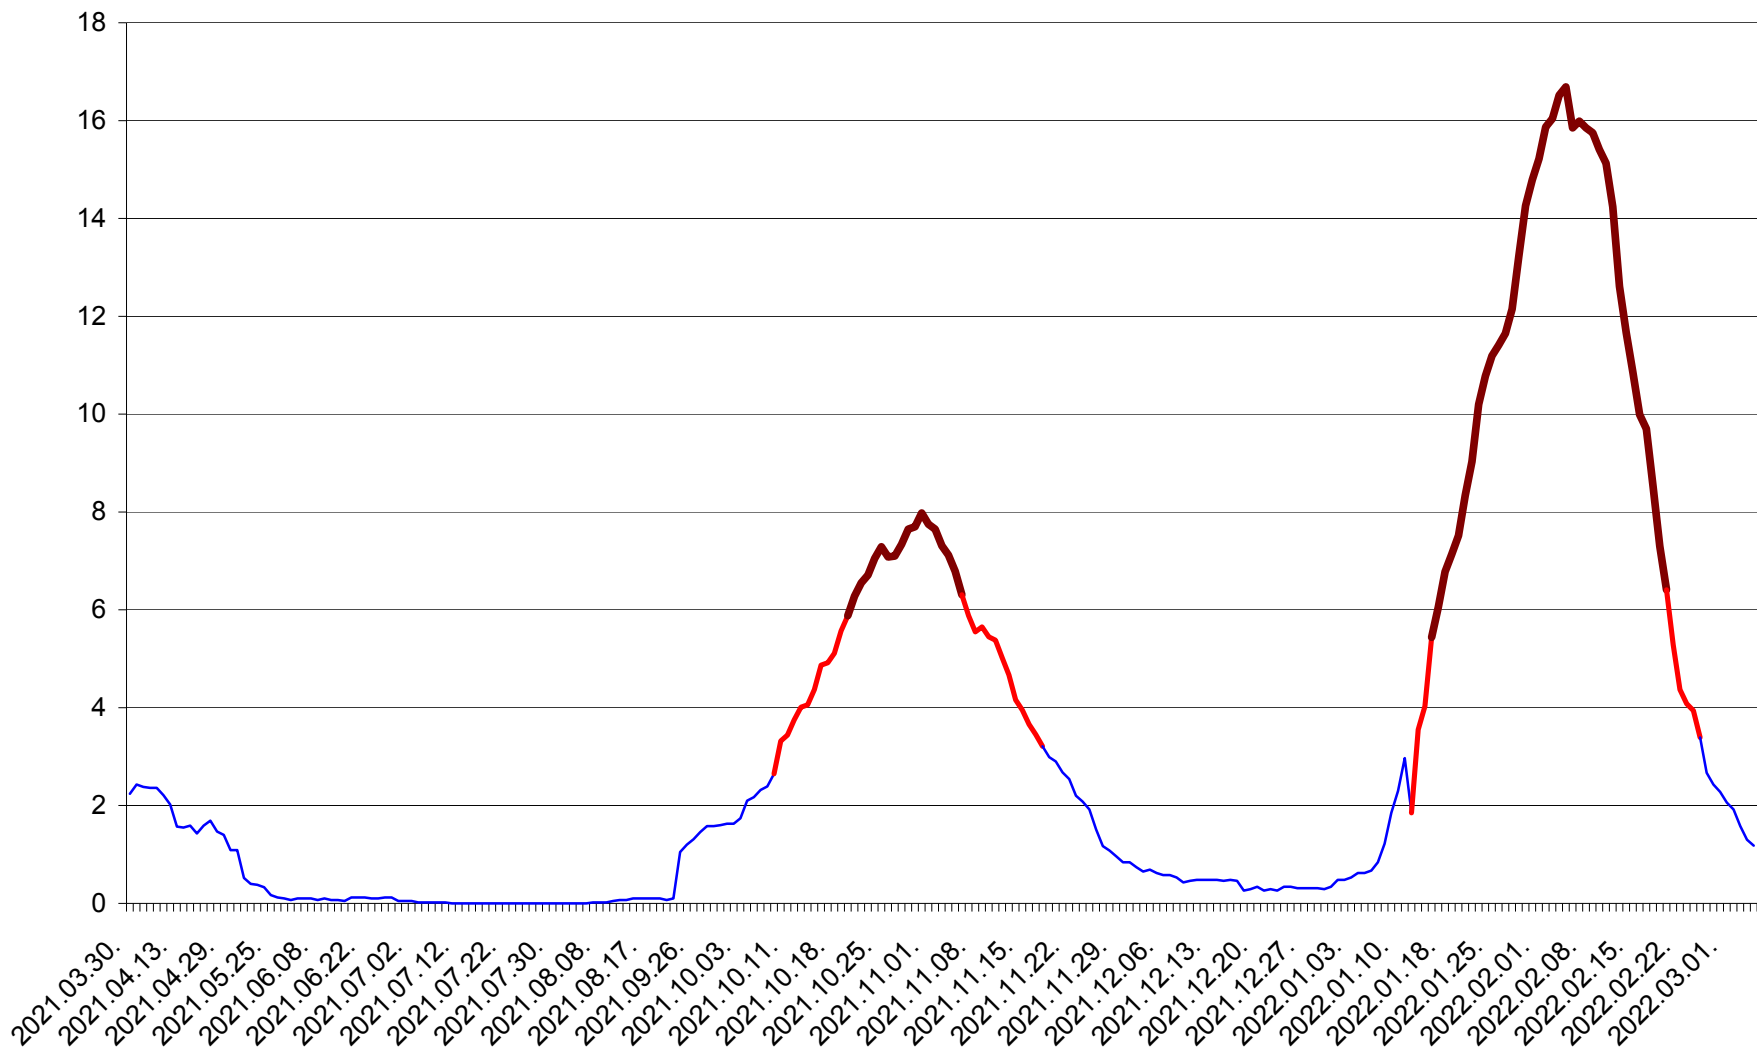

LELICENI - Evolutia incidentei cumulate pe 14 zile la ‰ de locuitori
2021.04.01. - 2022.03.05.

LUETA - Evolutia incidentei cumulate pe 14 zile la ‰ de locuitori
2021.04.01. - 2022.03.05.

LUNCA DE JOS - Evolutia incidentei cumulate pe 14 zile la ‰ de locuitori
2021.04.01. - 2022.03.05.

LUNCA DE SUS - Evolutia incidentei cumulate pe 14 zile la ‰ de locuitori
2021.04.01. - 2022.03.05.

LUPENI - Evolutia incidentei cumulate pe 14 zile la ‰ de locuitori
2021.04.01. - 2022.03.05.

MĂDĂRAȘ - Evolutia incidentei cumulate pe 14 zile la ‰ de locuitori
2021.04.01. - 2022.03.05.

MĂRTINIȘ - Evolutia incidentei cumulate pe 14 zile la ‰ de locuitori
2021.04.01. - 2022.03.05.

MEREȘTI - Evolutia incidentei cumulate pe 14 zile la ‰ de locuitori
2021.04.01. - 2022.03.05.

MUNICIPIUL MIERCUREA-CIUC - Evolutia incidentei cumulate pe 14 zile la ‰ de locuitori
2021.04.01. - 2022.03.05.