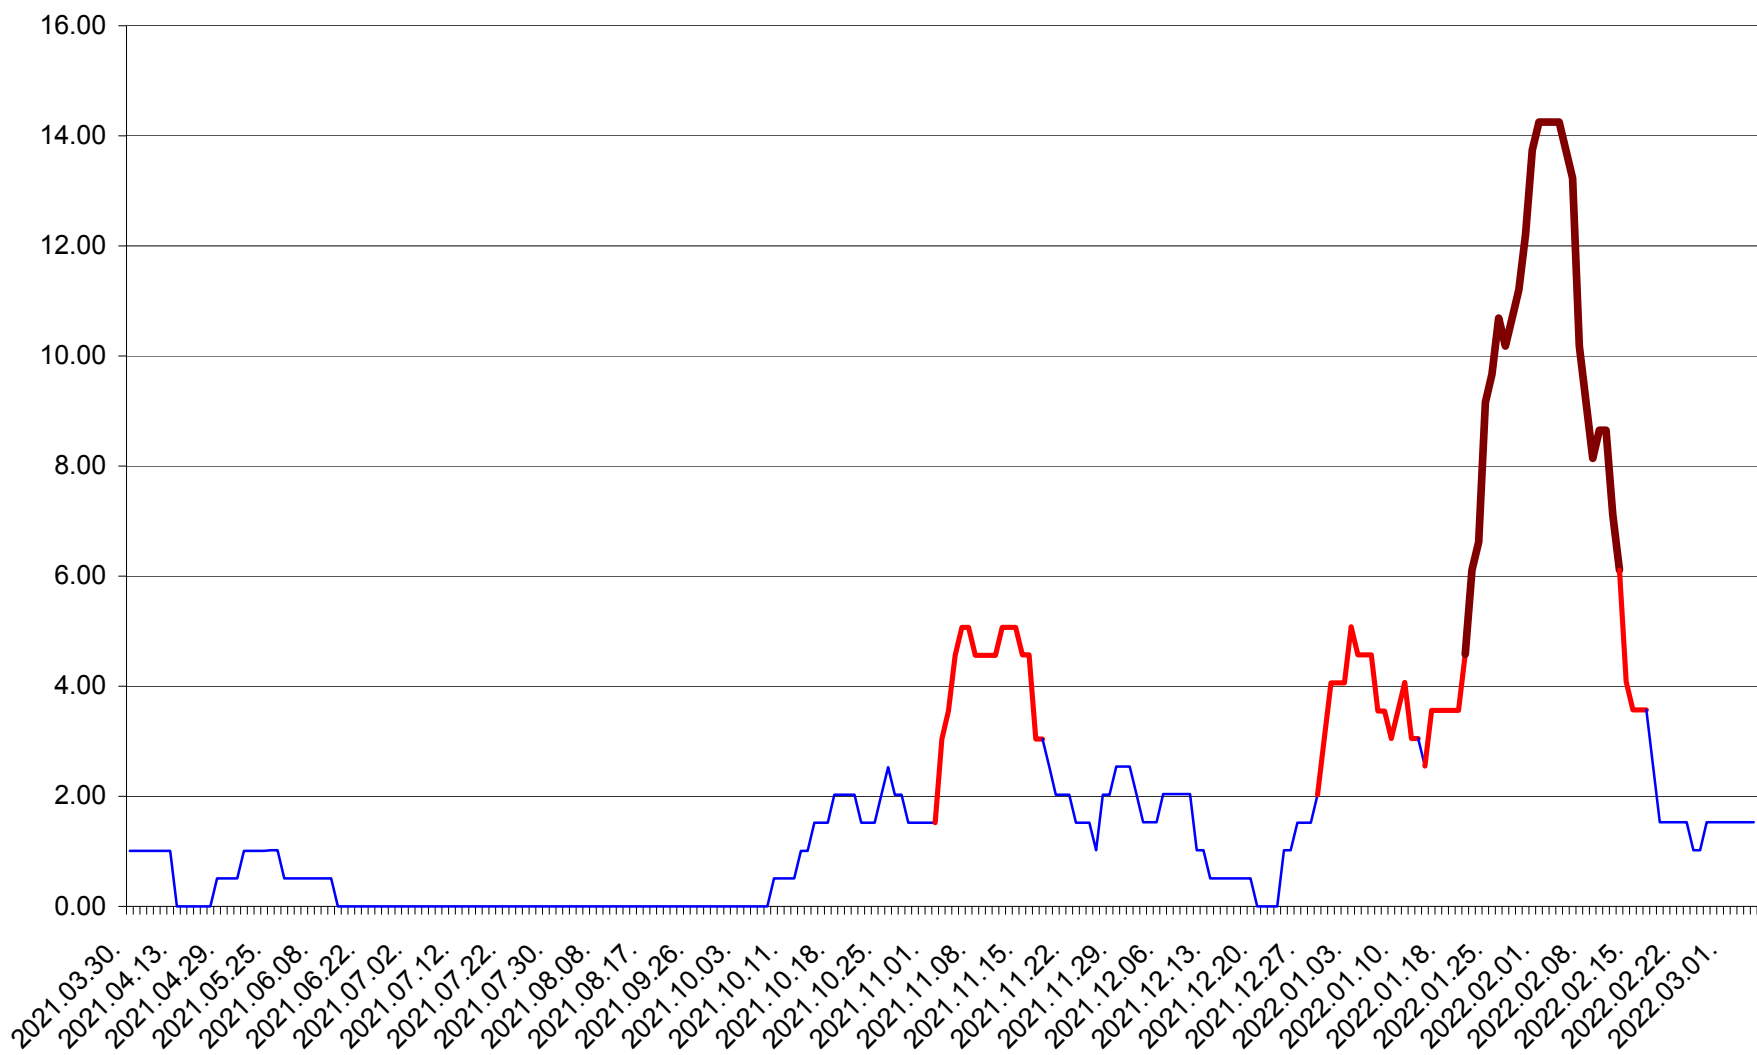

TUȘNAD - Evolutia incidentei cumulate pe 14 zile la ‰ de locuitori
2021.04.01. - 2022.03.05.

ULIEȘ - Evoluția incidenței cumulate pe 14 zile la ‰ de locuitori
2021.04.01. - 2022.03.05.

VĂRȘAG - Evolutia incidentei cumulate pe 14 zile la ‰ de locuitori
2021.04.01. - 2022.03.05.

ORAȘ VLĂHIȚA - Evolutia incidentei cumulate pe 14 zile la ‰ de locuitori
2021.04.01. - 2022.03.05.

VOȘLĂBENI - Evolutia incidentei cumulate pe 14 zile la ‰ de locuitori
2021.04.01. - 2022.03.05.

ZETEA - Evolutia incidentei cumulate pe 14 zile la ‰ de locuitori
2021.04.01. - 2022.03.05.