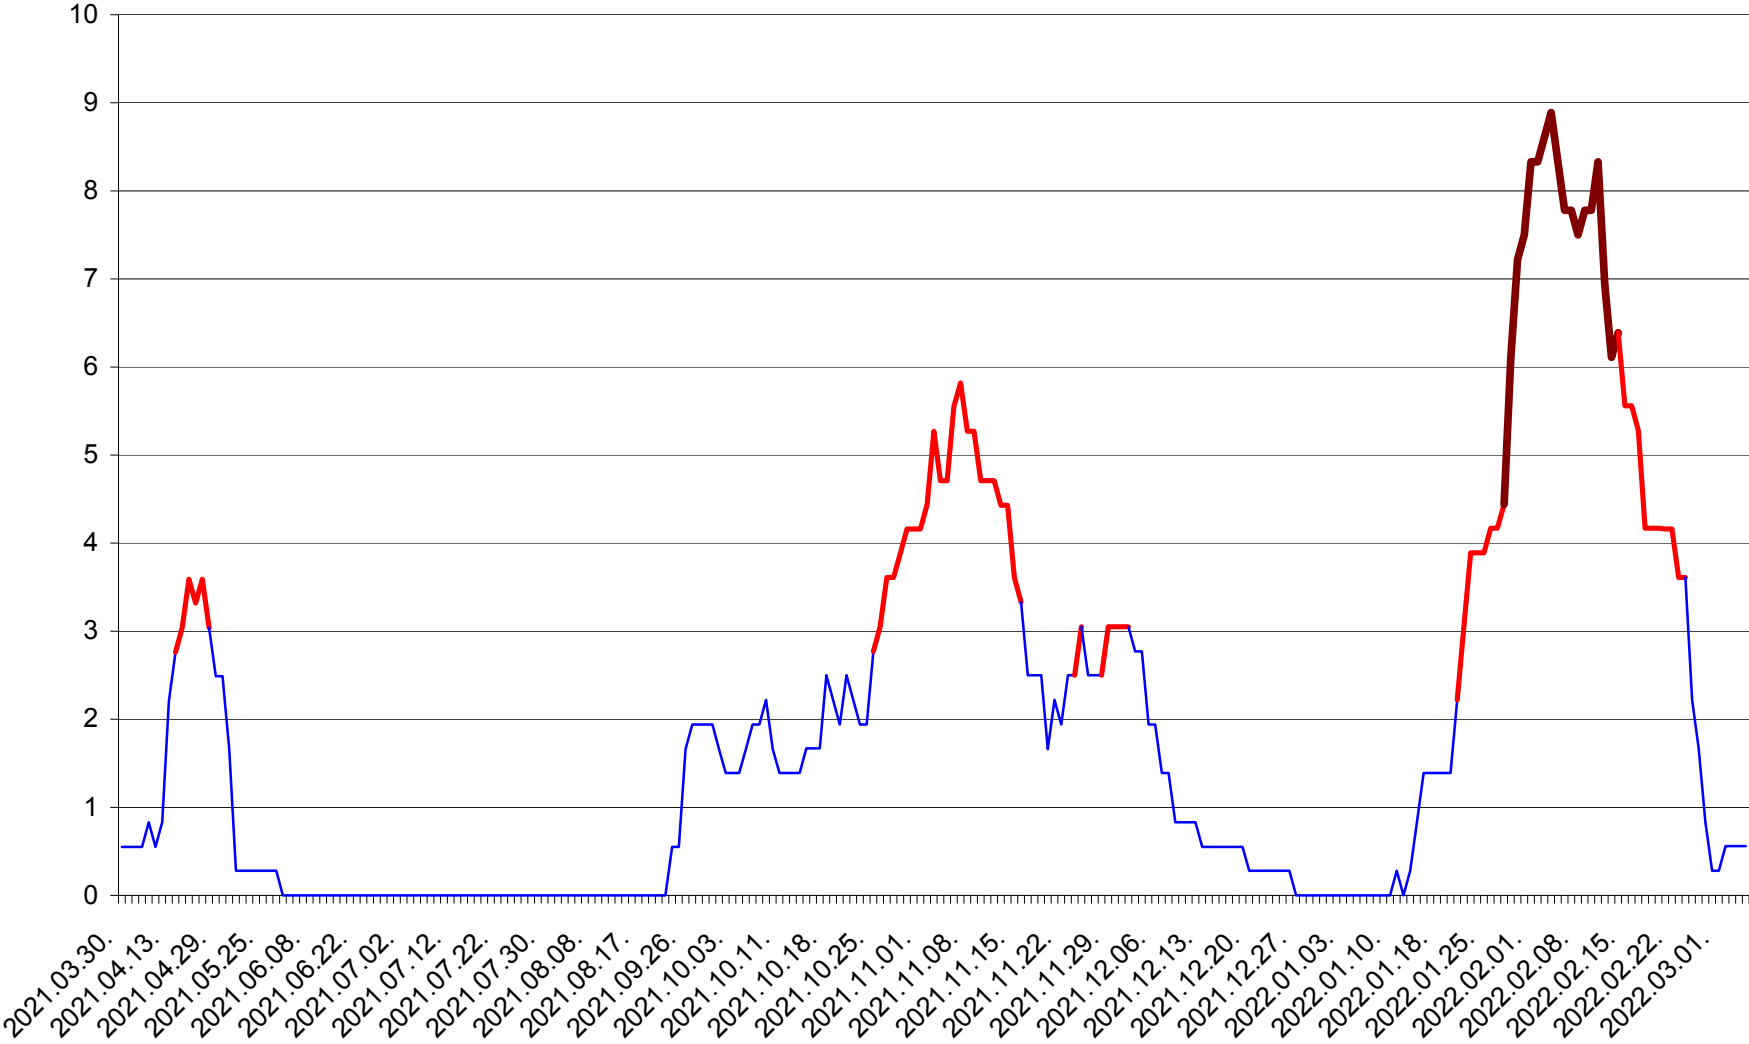

LELICENI - Evolutia incidentei cumulate pe 14 zile la ‰ de locuitori
2021.04.01. - 2022.03.05.

LUETA - Evolutia incidentei cumulate pe 14 zile la ‰ de locuitori
2021.04.01. - 2022.03.05.

LUNCA DE JOS - Evolutia incidentei cumulate pe 14 zile la ‰ de locuitori
2021.04.01. - 2022.03.05.

LUNCA DE SUS - Evolutia incidentei cumulate pe 14 zile la ‰ de locuitori
2021.04.01. - 2022.03.05.

LUPENI - Evolutia incidentei cumulate pe 14 zile la ‰ de locuitori
2021.04.01. - 2022.03.05.

MĂDĂRAȘ - Evolutia incidentei cumulate pe 14 zile la ‰ de locuitori
2021.04.01. - 2022.03.05.

MĂRTINIȘ - Evolutia incidentei cumulate pe 14 zile la ‰ de locuitori
2021.04.01. - 2022.03.05.

MEREȘTI - Evolutia incidentei cumulate pe 14 zile la ‰ de locuitori
2021.04.01. - 2022.03.05.

MUNICIPIUL MIERCUREA-CIUC - Evolutia incidentei cumulate pe 14 zile la ‰ de locuitori
2021.04.01. - 2022.03.05.

MIHĂILENI - Evolutia incidentei cumulate pe 14 zile la ‰ de locuitori
2021.04.01. - 2022.03.05.

MUGENI - Evolutia incidentei cumulate pe 14 zile la ‰ de locuitori
2021.04.01. - 2022.03.05.

OCLAND - Evolutia incidentei cumulate pe 14 zile la ‰ de locuitori
2021.04.01. - 2022.03.05.