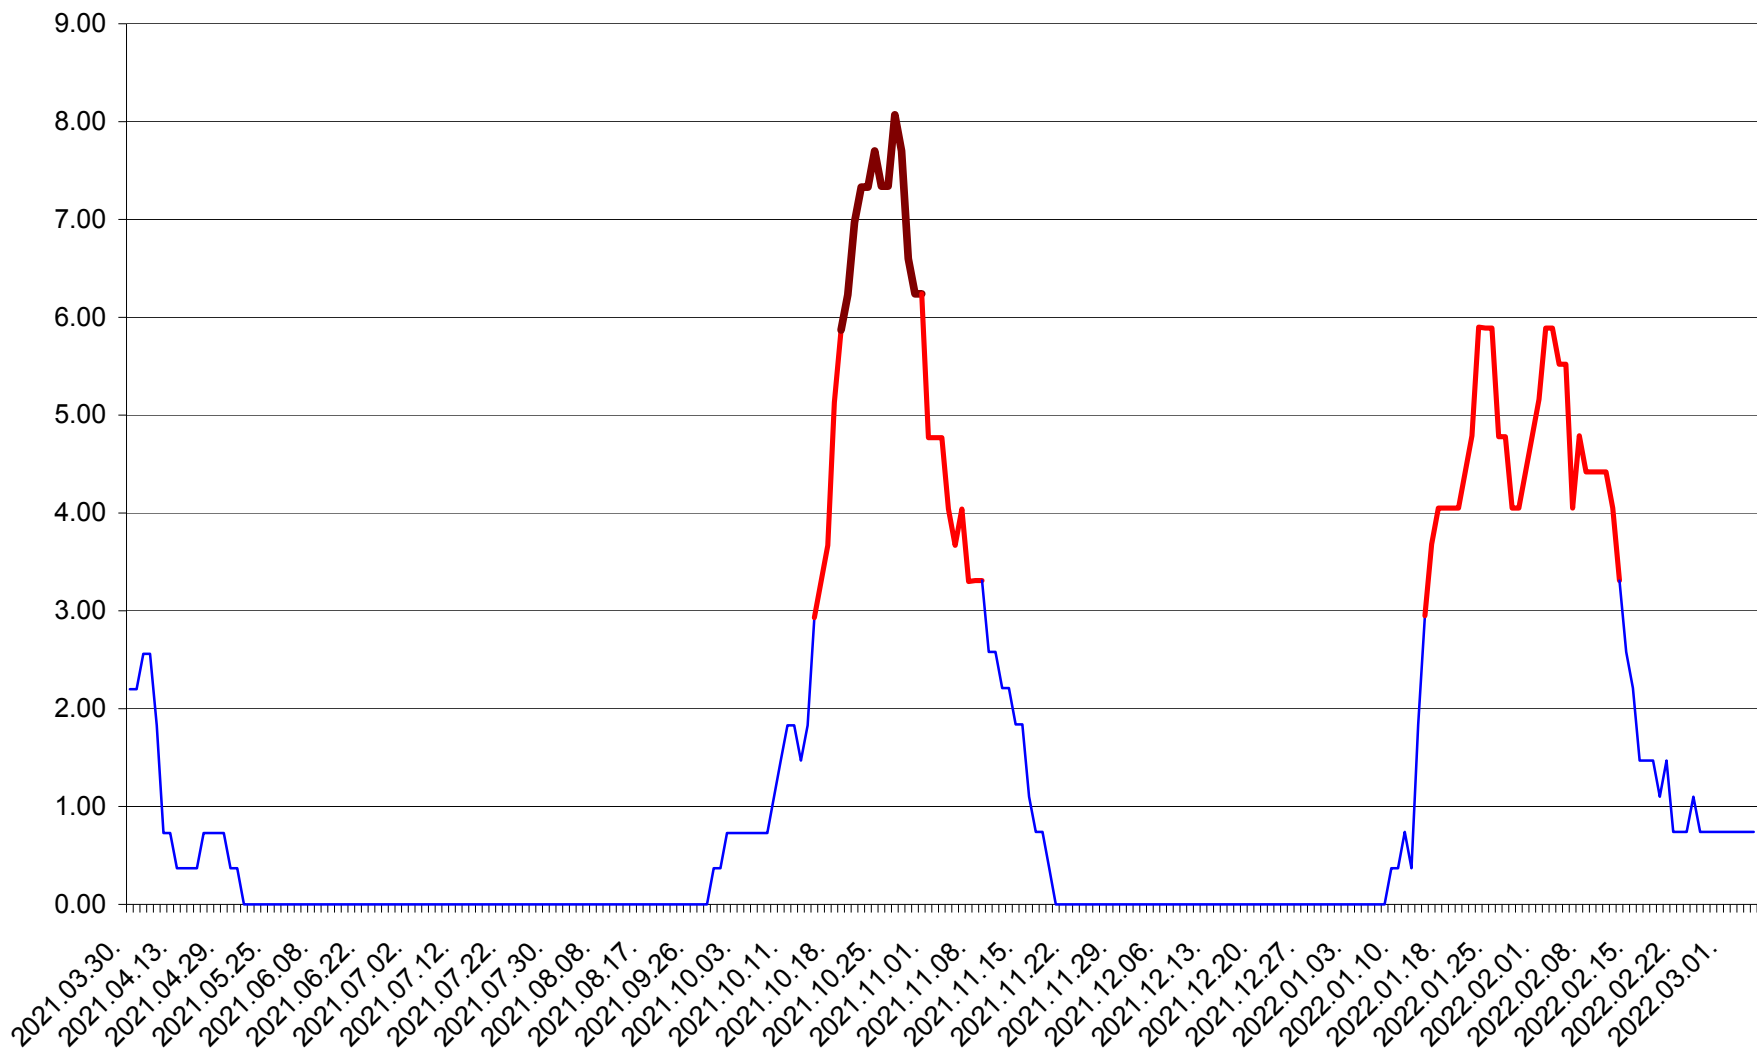

ATID - Evolutia incidentei cumulate pe 14 zile la % de locuitori
2021.04.01. - 2022.03.05.

AVRĂMEȘTI - Evolutia incidentei cumulate pe 14 zile la ‰ de locuitori
2021.04.01. - 2022.03.05.

ORAȘ BĂILE TUȘNAD - Evoluția incidenței cumulate pe 14 zile la ‰ de locuitori
2021.04.01. - 2022.03.05.

ORAȘ BĂLAN - Evolutia incidentei cumulate pe 14 zile la ‰ de locuitori
2021.04.01. - 2022.03.05.

BILBOR - Evolutia incidentei cumulate pe 14 zile la ‰ de locuitori
2021.04.01. - 2022.03.05.

ORAȘ BORSEC - Evolutia incidentei cumulate pe 14 zile la ‰ de locuitori
2021.04.01. - 2022.03.05.

BRĂDEȘTI - Evolutia incidentei cumulate pe 14 zile la ‰ de locuitori
2021.04.01. - 2022.03.05.

CĂPÂLNIȚA - Evolutia incidentei cumulate pe 14 zile la ‰ de locuitori
2021.04.01. - 2022.03.05.

CÂRȚA - Evolutia incidentei cumulate pe 14 zile la ‰ de locuitori
2021.04.01. - 2022.03.05.

CICEU - Evolutia incidentei cumulate pe 14 zile la ‰ de locuitori
2021.04.01. - 2022.03.05.

CIUCSÂNGEORGIU - Evolutia incidentei cumulate pe 14 zile la ‰ de locuitori
2021.04.01. - 2022.03.05.

CIUMANI - Evolutia incidentei cumulate pe 14 zile la ‰ de locuitori
2021.04.01. - 2022.03.05.