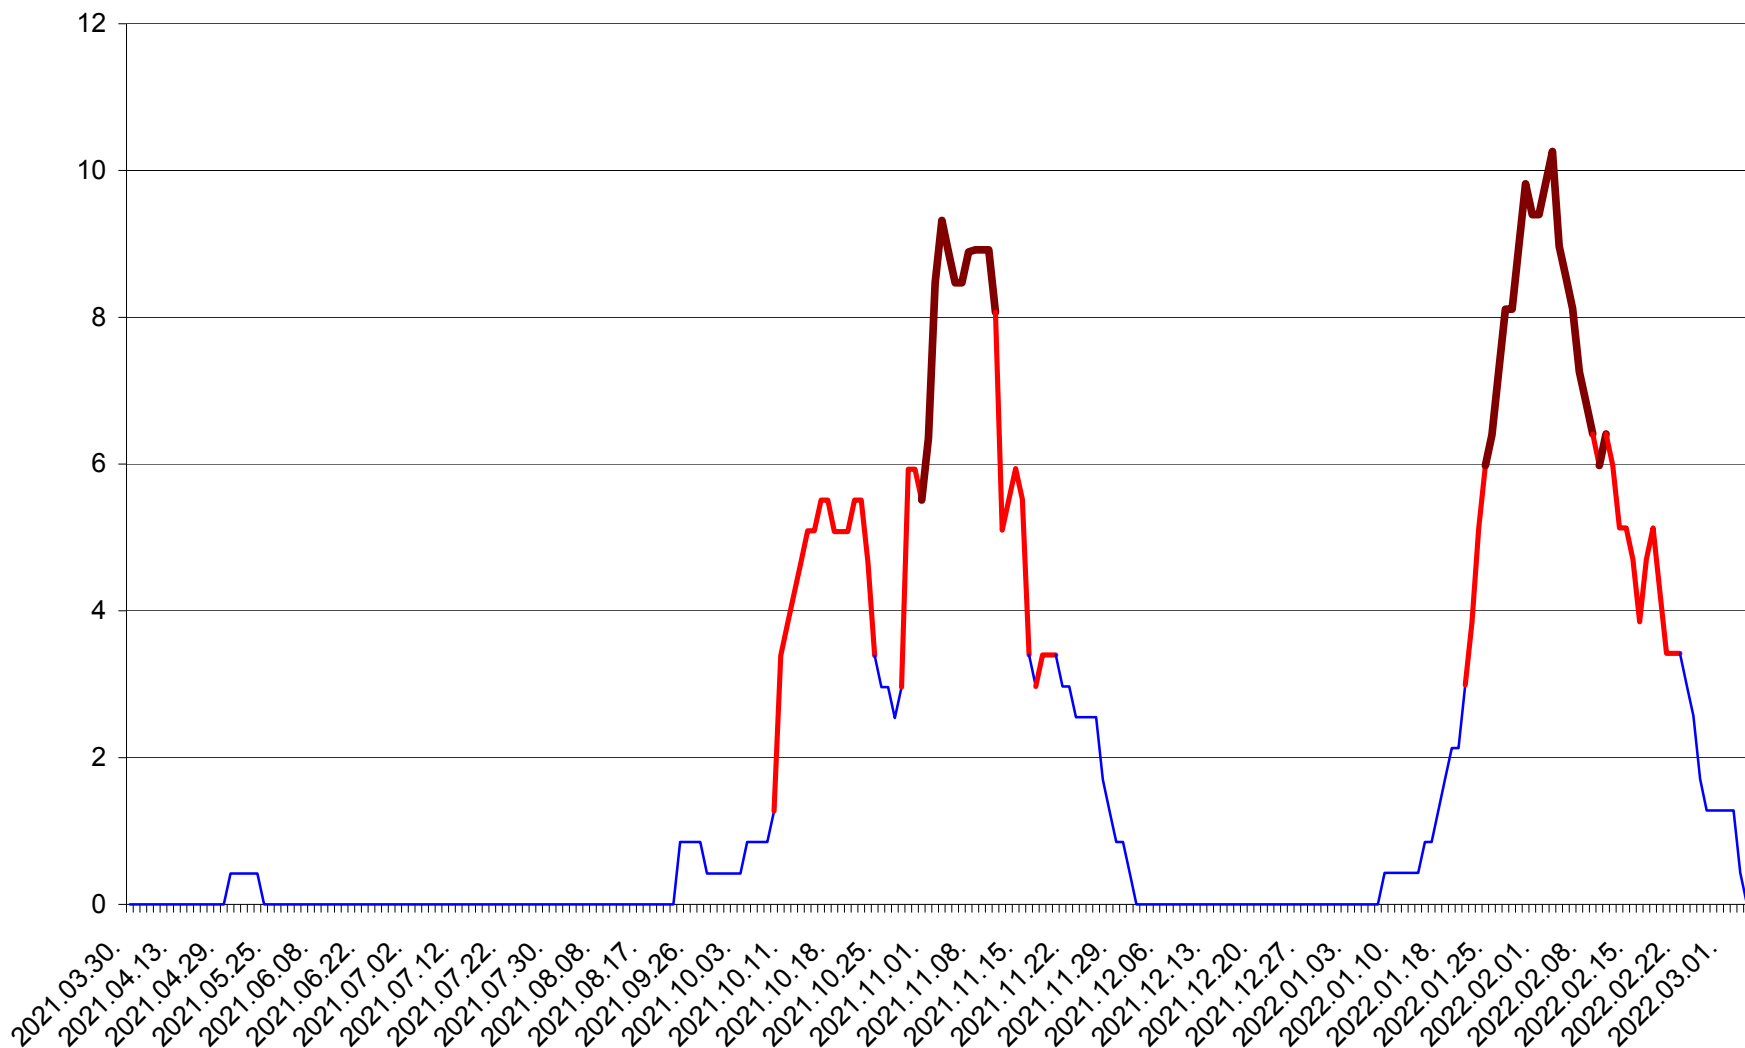

PLĂIEȘII DE JOS - Evolutia incidentei cumulate pe 14 zile la ‰ de locuitori
2021.04.01. - 2022.03.05.

PORUMBENI - Evolutia incidentei cumulate pe 14 zile la ‰ de locuitori
2021.04.01. - 2022.03.05.

PRAID - Evolutia incidentei cumulate pe 14 zile la ‰ de locuitori
2021.04.01. - 2022.03.05.

RACU - Evolutia incidentei cumulate pe 14 zile la ‰ de locuitori
2021.04.01. - 2022.03.05.

REMETEA - Evolutia incidentei cumulate pe 14 zile la ‰ de locuitori
2021.04.01. - 2022.03.05.

SĂCEL - Evolutia incidentei cumulate pe 14 zile la ‰ de locuitori
2021.04.01. - 2022.03.05.

SÂNCRĂIENI - Evolutia incidentei cumulate pe 14 zile la ‰ de locuitori
2021.04.01. - 2022.03.05.

SÂNDOMINIC - Evolutia incidentei cumulate pe 14 zile la ‰ de locuitori
2021.04.01. - 2022.03.05.

SÂNMARTIN - Evolutia incidentei cumulate pe 14 zile la ‰ de locuitori
2021.04.01. - 2022.03.05.