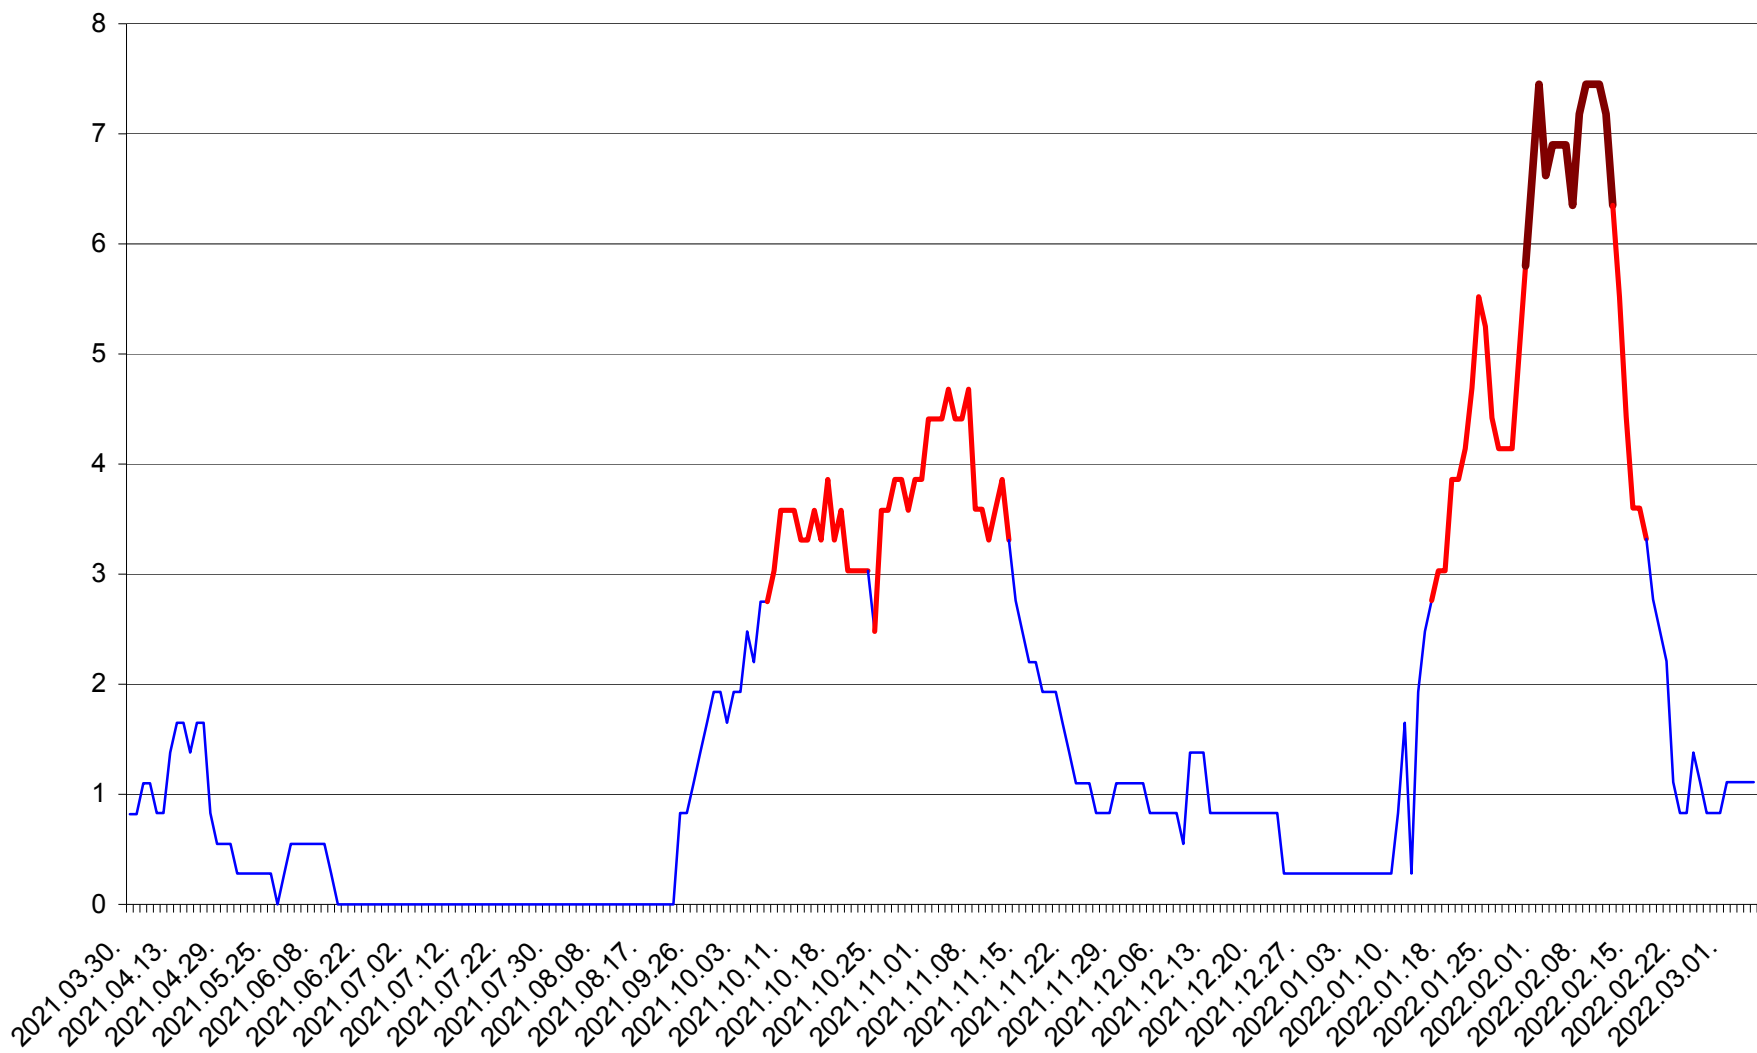

RACU - Evolutia incidentei cumulate pe 14 zile la ‰ de locuitori
2021.04.01. - 2022.03.05.

REMETEA - Evolutia incidentei cumulate pe 14 zile la ‰ de locuitori
2021.04.01. - 2022.03.05.

SĂCEL - Evolutia incidentei cumulate pe 14 zile la ‰ de locuitori
2021.04.01. - 2022.03.05.

SÂNCRĂIENI - Evolutia incidentei cumulate pe 14 zile la ‰ de locuitori
2021.04.01. - 2022.03.05.

SÂNDOMINIC - Evolutia incidentei cumulate pe 14 zile la ‰ de locuitori
2021.04.01. - 2022.03.05.

SÂNMARTIN - Evolutia incidentei cumulate pe 14 zile la ‰ de locuitori
2021.04.01. - 2022.03.05.

SÂNSIMION - Evolutia incidentei cumulate pe 14 zile la ‰ de locuitori
2021.04.01. - 2022.03.05.

SÂNTIMBRU - Evolutia incidentei cumulate pe 14 zile la ‰ de locuitori
2021.04.01. - 2022.03.05.

SĂRMAȘ - Evolutia incidentei cumulate pe 14 zile la ‰ de locuitori
2021.04.01. - 2022.03.05.