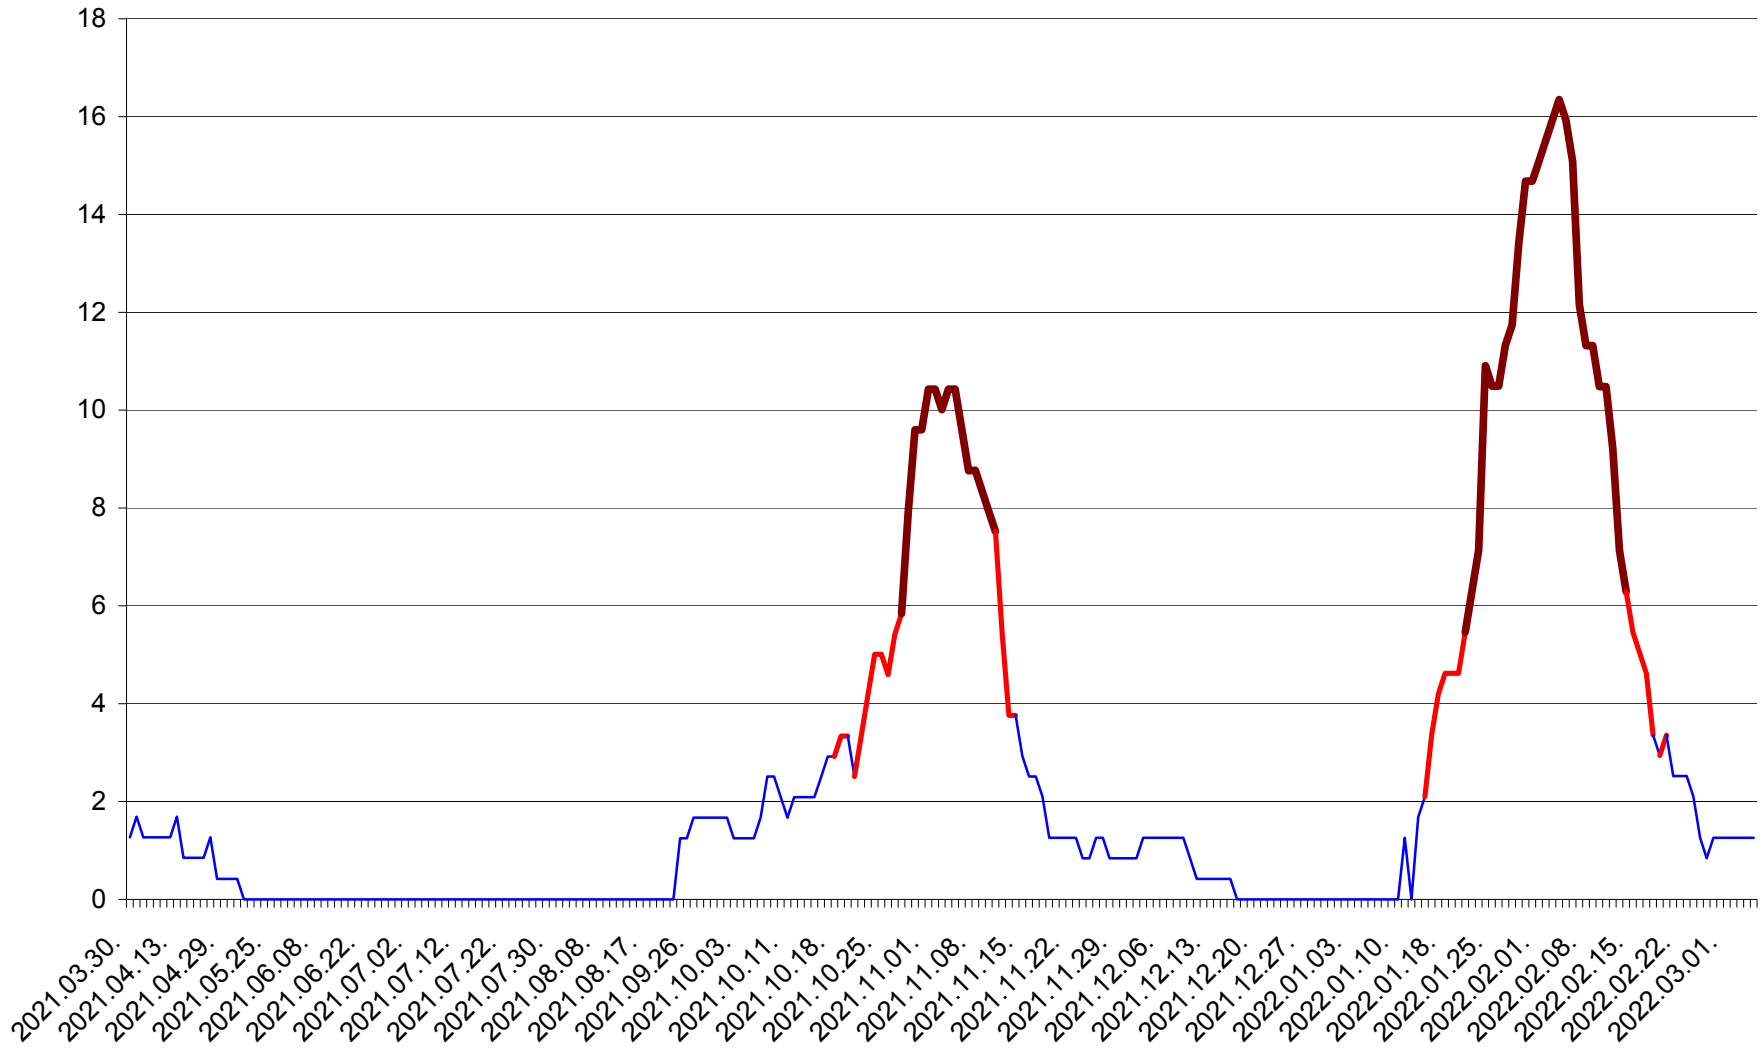

FELICENI - Evolutia incidentei cumulate pe 14 zile la ‰ de locuitori
2021.04.01. - 2022.03.05.

FRUMOASA - Evolutia incidentei cumulate pe 14 zile la ‰ de locuitori
2021.04.01. - 2022.03.05.

GĂLĂUȚAȘ - Evolutia incidentei cumulate pe 14 zile la ‰ de locuitori
2021.04.01. - 2022.03.05.

MUNICIPIUL GHEORGHENI - Evolutia incidentei cumulate pe 14 zile la % de locuitori
2021.04.01. - 2022.03.05.

JOSENI - Evolutia incidentei cumulate pe 14 zile la ‰ de locuitori
2021.04.01. - 2022.03.05.

LĂZAREA - Evolutia incidentei cumulate pe 14 zile la % de locuitori
2021.04.01. - 2022.03.05.

LELICENI - Evolutia incidentei cumulate pe 14 zile la ‰ de locuitori
2021.04.01. - 2022.03.05.

LUETA - Evolutia incidentei cumulate pe 14 zile la ‰ de locuitori
2021.04.01. - 2022.03.05.

LUNCA DE JOS - Evolutia incidentei cumulate pe 14 zile la ‰ de locuitori
2021.04.01. - 2022.03.05.