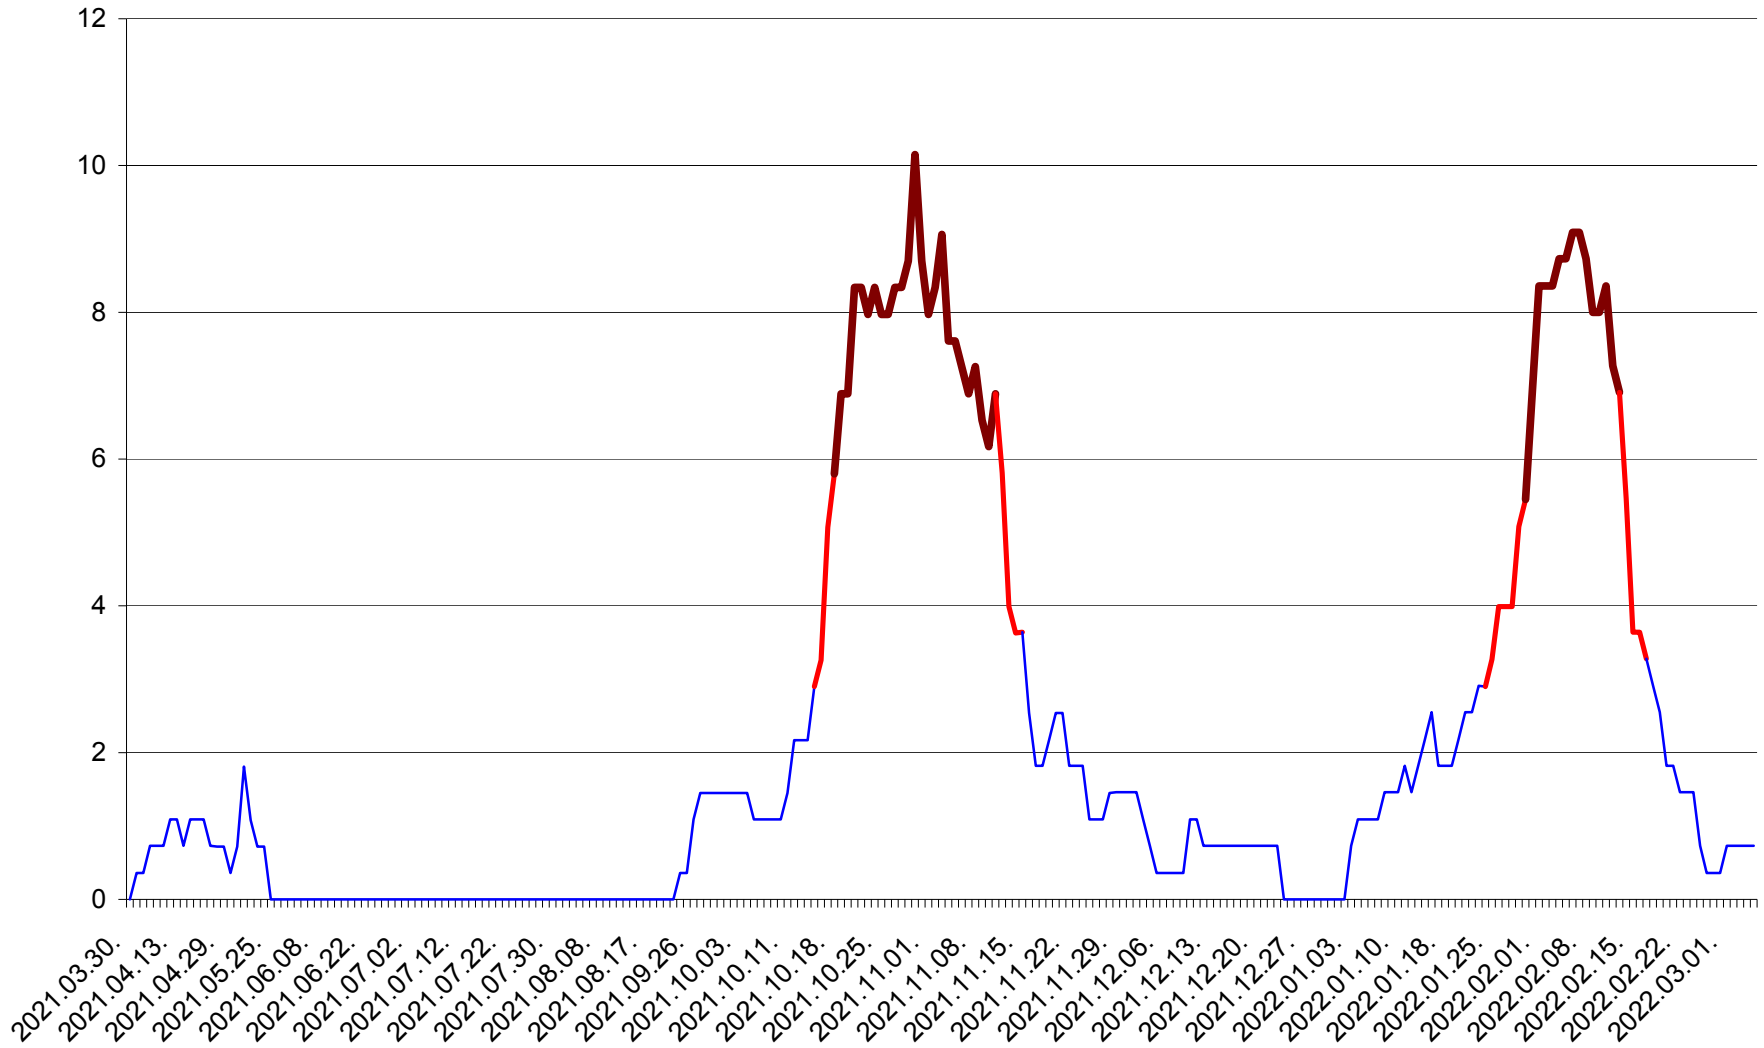

LELICENI - Evolutia incidentei cumulate pe 14 zile la ‰ de locuitori
2021.04.01. - 2022.03.05.

LUETA - Evolutia incidentei cumulate pe 14 zile la ‰ de locuitori
2021.04.01. - 2022.03.05.

LUNCA DE JOS - Evolutia incidentei cumulate pe 14 zile la ‰ de locuitori
2021.04.01. - 2022.03.05.

LUNCA DE SUS - Evolutia incidentei cumulate pe 14 zile la ‰ de locuitori
2021.04.01. - 2022.03.05.

LUPENI - Evolutia incidentei cumulate pe 14 zile la ‰ de locuitori
2021.04.01. - 2022.03.05.

MĂDĂRAȘ - Evolutia incidentei cumulate pe 14 zile la ‰ de locuitori
2021.04.01. - 2022.03.05.

MĂRTINIȘ - Evolutia incidentei cumulate pe 14 zile la ‰ de locuitori
2021.04.01. - 2022.03.05.

MEREȘTI - Evolutia incidentei cumulate pe 14 zile la ‰ de locuitori
2021.04.01. - 2022.03.05.

MUNICIPIUL MIERCUREA-CIUC - Evolutia incidentei cumulate pe 14 zile la ‰ de locuitori
2021.04.01. - 2022.03.05.

MIHĂILENI - Evolutia incidentei cumulate pe 14 zile la ‰ de locuitori
2021.04.01. - 2022.03.05.

MUGENI - Evolutia incidentei cumulate pe 14 zile la ‰ de locuitori
2021.04.01. - 2022.03.05.

OCLAND - Evolutia incidentei cumulate pe 14 zile la ‰ de locuitori
2021.04.01. - 2022.03.05.