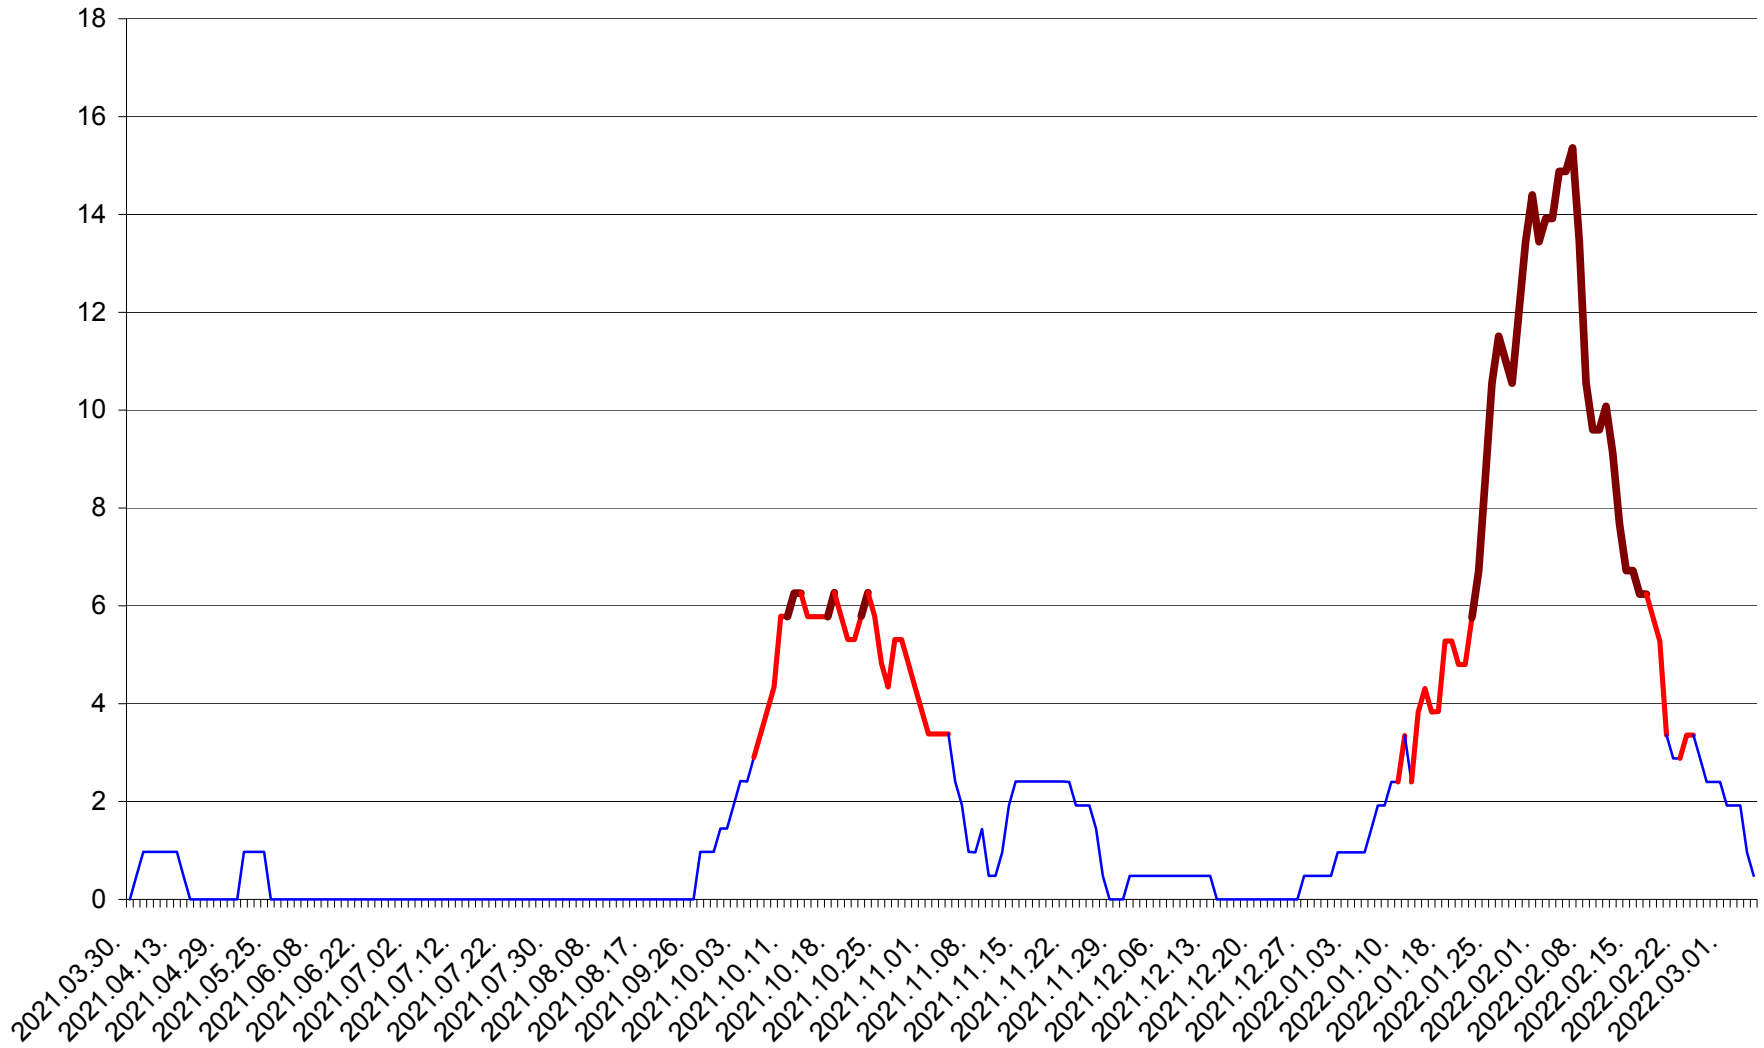

PLĂIEȘII DE JOS - Evolutia incidentei cumulate pe 14 zile la ‰ de locuitori
2021.04.01. - 2022.03.05.