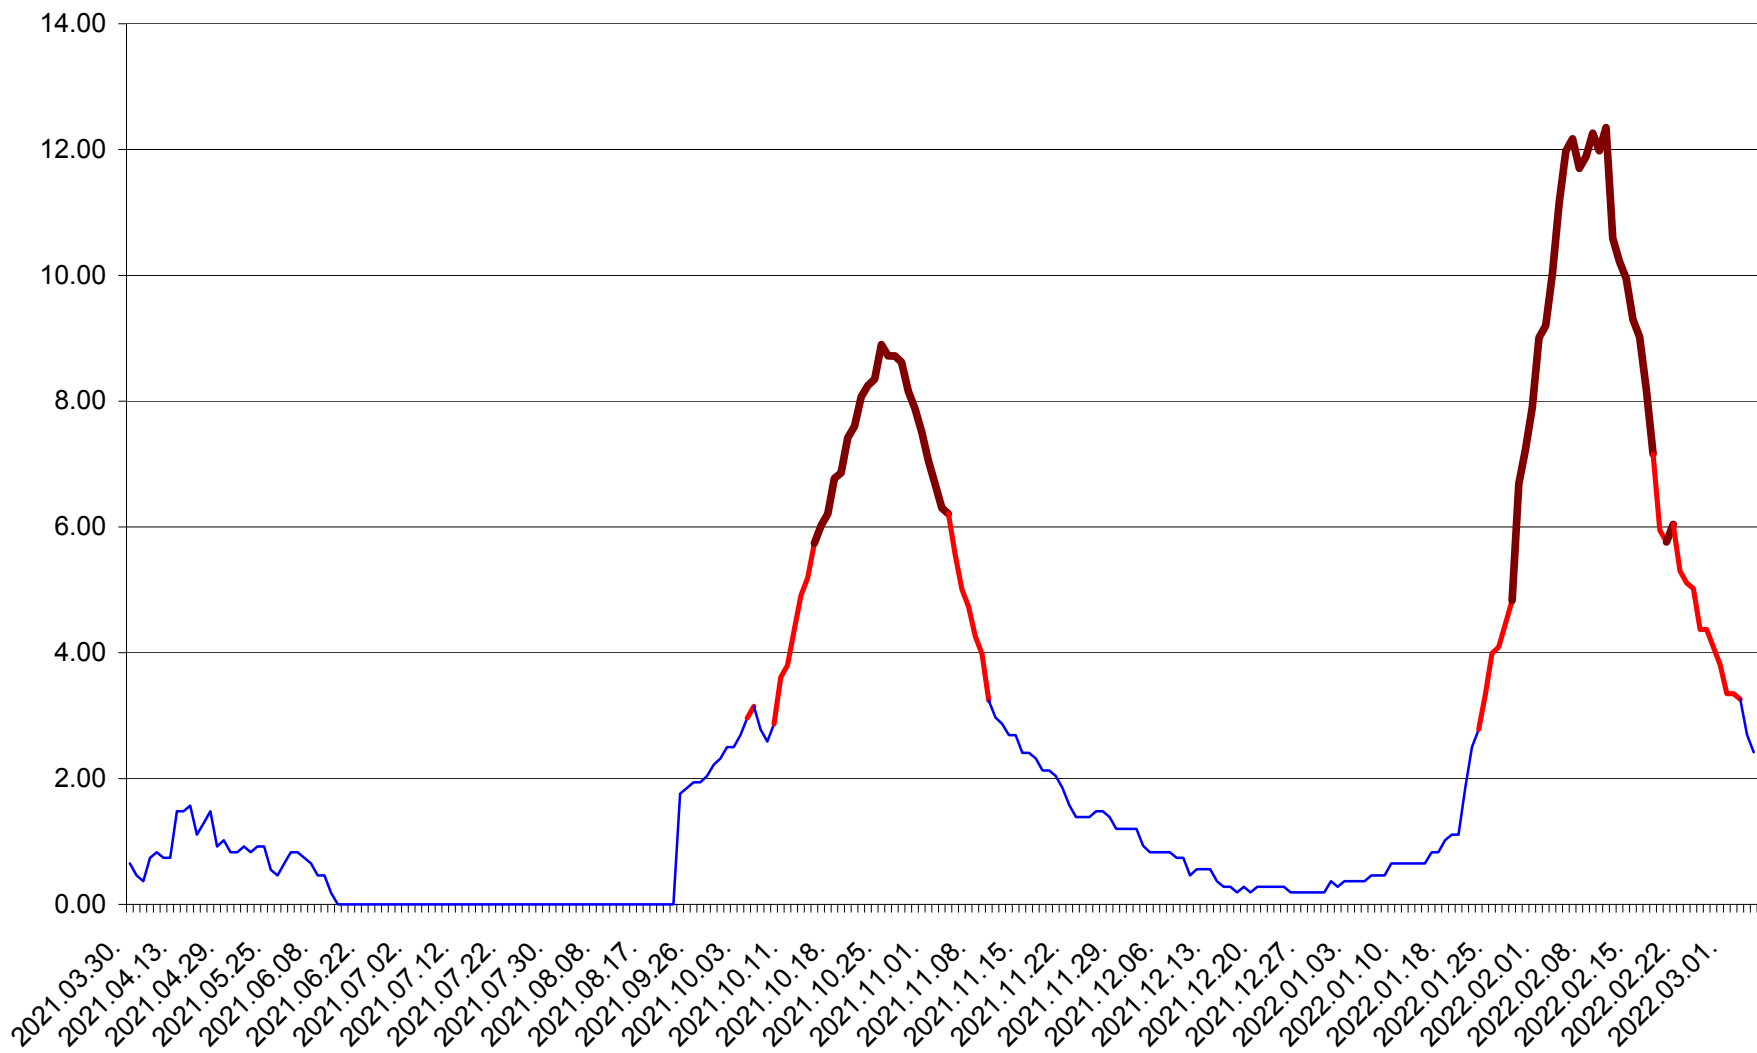

ORAȘ BĂLAN - Evolutia incidentei cumulate pe 14 zile la ‰ de locuitori
2021.04.01. - 2022.03.05.

BILBOR - Evolutia incidentei cumulate pe 14 zile la ‰ de locuitori
2021.04.01. - 2022.03.05.

ORAȘ BORSEC - Evolutia incidentei cumulate pe 14 zile la ‰ de locuitori
2021.04.01. - 2022.03.05.

CICEU - Evolutia incidentei cumulate pe 14 zile la ‰ de locuitori
2021.04.01. - 2022.03.05.

CIUCSÂNGEORGIU - Evolutia incidentei cumulate pe 14 zile la ‰ de locuitori
2021.04.01. - 2022.03.05.

CIUMANI - Evolutia incidentei cumulate pe 14 zile la ‰ de locuitori
2021.04.01. - 2022.03.05.

CORBU - Evolutia incidentei cumulate pe 14 zile la ‰ de locuitori
2021.04.01. - 2022.03.05.

CORUND - Evolutia incidentei cumulate pe 14 zile la ‰ de locuitori
2021.04.01. - 2022.03.05.

COZMENI - Evolutia incidentei cumulate pe 14 zile la ‰ de locuitori
2021.04.01. - 2022.03.05.

ORAȘ CRISTURU SECUIESC - Evolutia incidentei cumulate pe 14 zile la ‰ de locuitori
2021.04.01. - 2022.03.05.

DĂNEȘTI - Evolutia incidentei cumulate pe 14 zile la ‰ de locuitori
2021.04.01. - 2022.03.05.