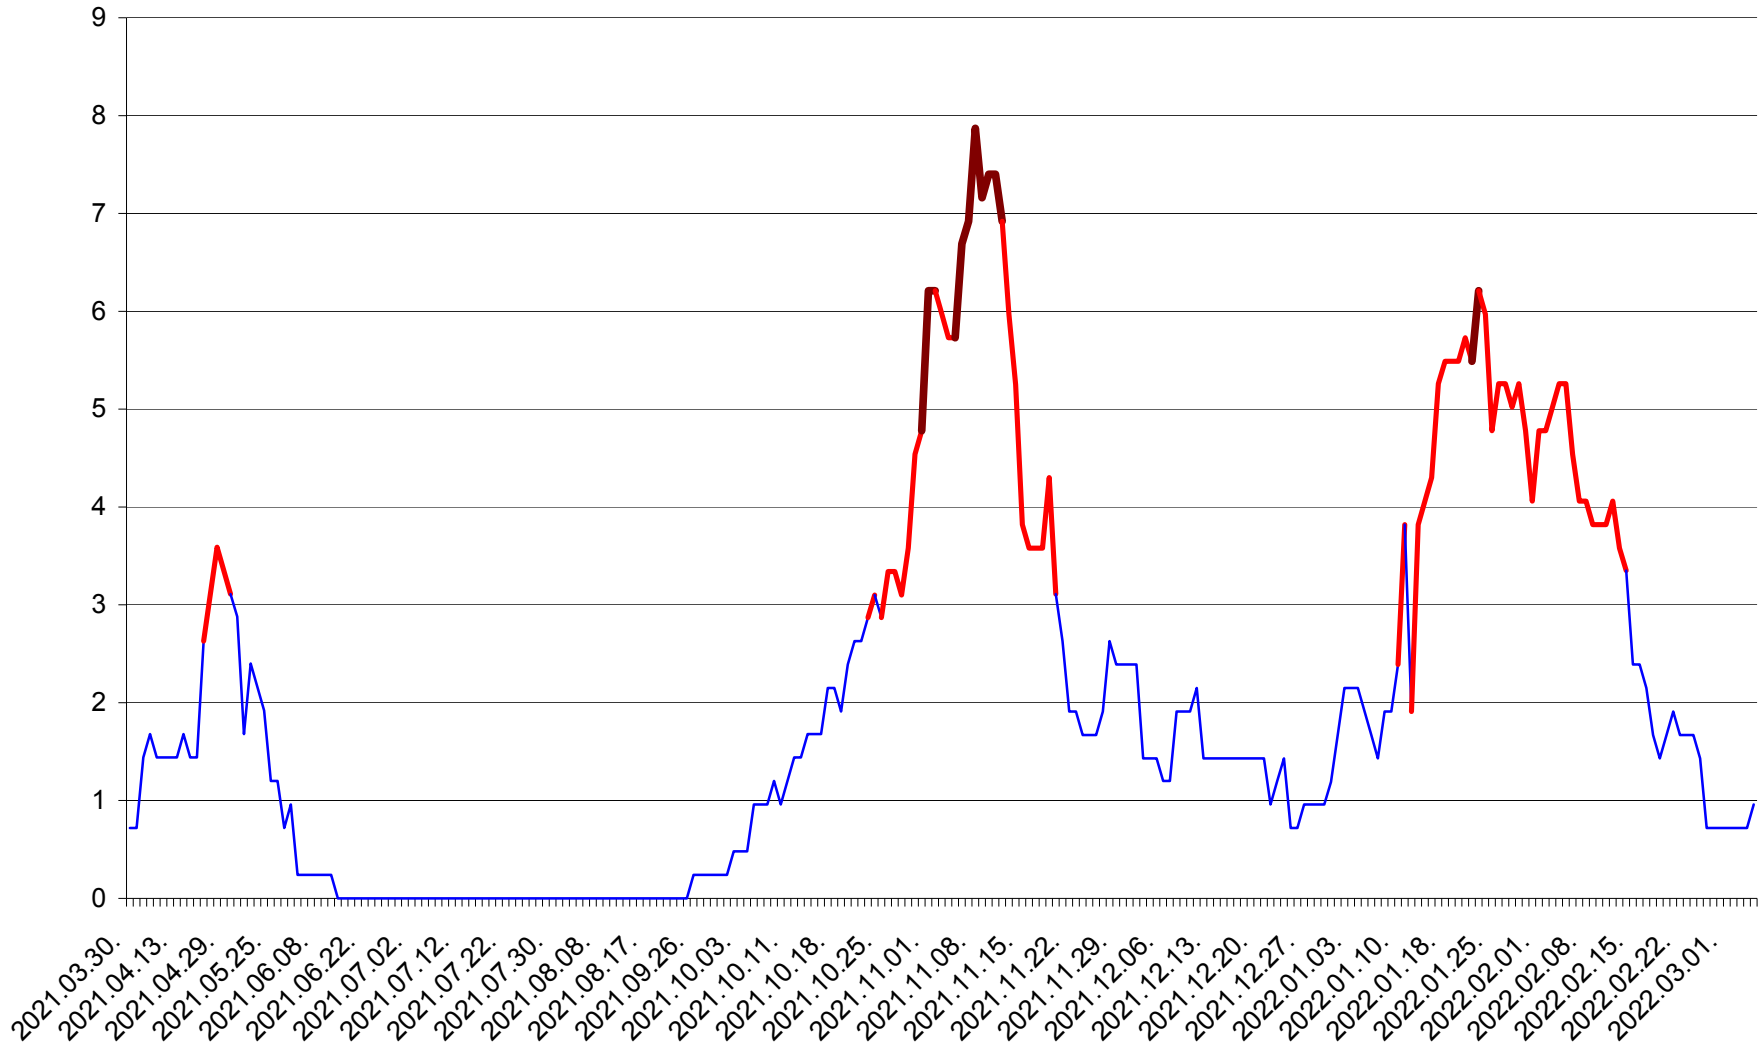

CORBU - Evolutia incidentei cumulate pe 14 zile la ‰ de locuitori
2021.04.01. - 2022.03.05.

CORUND - Evolutia incidentei cumulate pe 14 zile la ‰ de locuitori
2021.04.01. - 2022.03.05.

COZMENI - Evolutia incidentei cumulate pe 14 zile la ‰ de locuitori
2021.04.01. - 2022.03.05.

ORAȘ CRISTURU SECUIESC - Evolutia incidentei cumulate pe 14 zile la ‰ de locuitori
2021.04.01. - 2022.03.05.

DĂNEȘTI - Evolutia incidentei cumulate pe 14 zile la ‰ de locuitori
2021.04.01. - 2022.03.05.

DÂRJIU - Evolutia incidentei cumulate pe 14 zile la ‰ de locuitori
2021.04.01. - 2022.03.05.

DEALU - Evolutia incidentei cumulate pe 14 zile la ‰ de locuitori
2021.04.01. - 2022.03.05.

DITRĂU - Evolutia incidentei cumulate pe 14 zile la ‰ de locuitori
2021.04.01. - 2022.03.05.

FELICENI - Evolutia incidentei cumulate pe 14 zile la ‰ de locuitori
2021.04.01. - 2022.03.05.

FRUMOASA - Evolutia incidentei cumulate pe 14 zile la ‰ de locuitori
2021.04.01. - 2022.03.05.

GĂLĂUȚAȘ - Evolutia incidentei cumulate pe 14 zile la ‰ de locuitori
2021.04.01. - 2022.03.05.