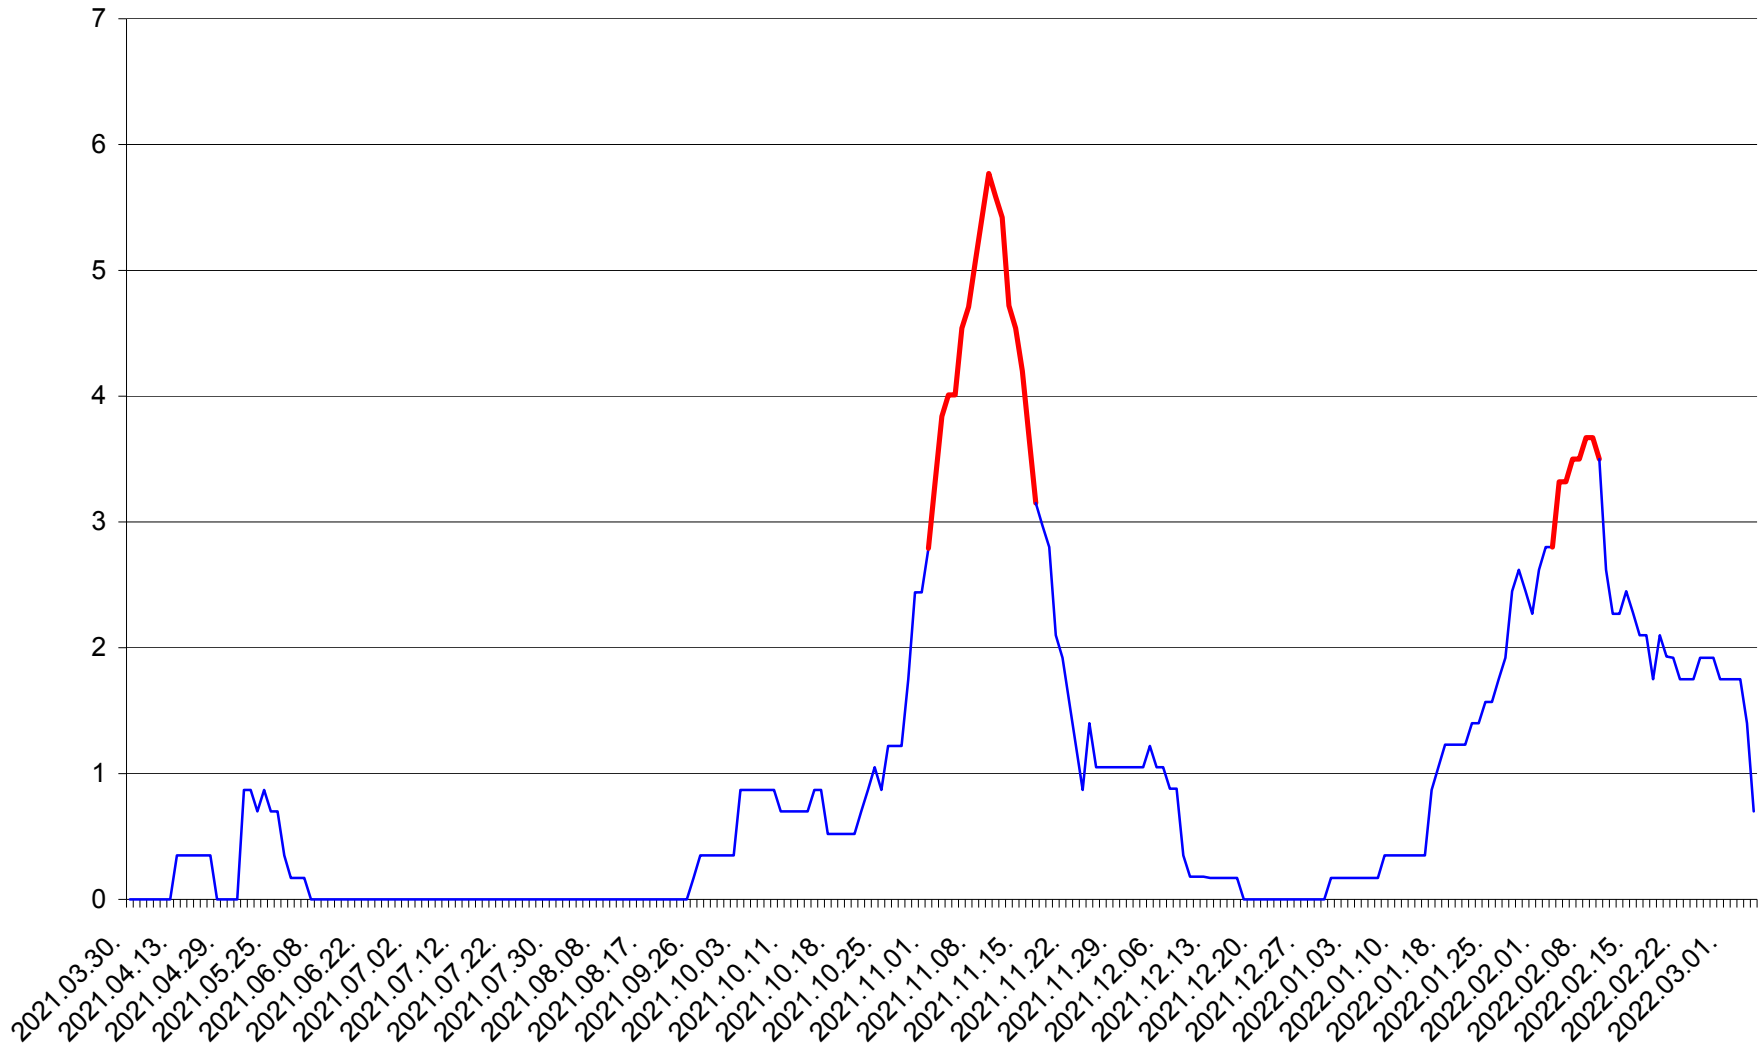

ORAȘ BĂLAN - Evolutia incidentei cumulate pe 14 zile la ‰ de locuitori
2021.04.01. - 2022.03.05.

BILBOR - Evolutia incidentei cumulate pe 14 zile la ‰ de locuitori
2021.04.01. - 2022.03.05.

ORAȘ BORSEC - Evolutia incidentei cumulate pe 14 zile la ‰ de locuitori
2021.04.01. - 2022.03.05.

CORBU - Evolutia incidentei cumulate pe 14 zile la ‰ de locuitori
2021.04.01. - 2022.03.05.

CORUND - Evolutia incidentei cumulate pe 14 zile la ‰ de locuitori
2021.04.01. - 2022.03.05.

COZMENI - Evolutia incidentei cumulate pe 14 zile la ‰ de locuitori
2021.04.01. - 2022.03.05.

ORAȘ CRISTURU SECUIESC - Evolutia incidentei cumulate pe 14 zile la ‰ de locuitori
2021.04.01. - 2022.03.05.

DĂNEȘTI - Evolutia incidentei cumulate pe 14 zile la ‰ de locuitori
2021.04.01. - 2022.03.05.

DÂRJIU - Evolutia incidentei cumulate pe 14 zile la ‰ de locuitori
2021.04.01. - 2022.03.05.

DEALU - Evolutia incidentei cumulate pe 14 zile la ‰ de locuitori
2021.04.01. - 2022.03.05.

DITRĂU - Evolutia incidentei cumulate pe 14 zile la ‰ de locuitori
2021.04.01. - 2022.03.05.