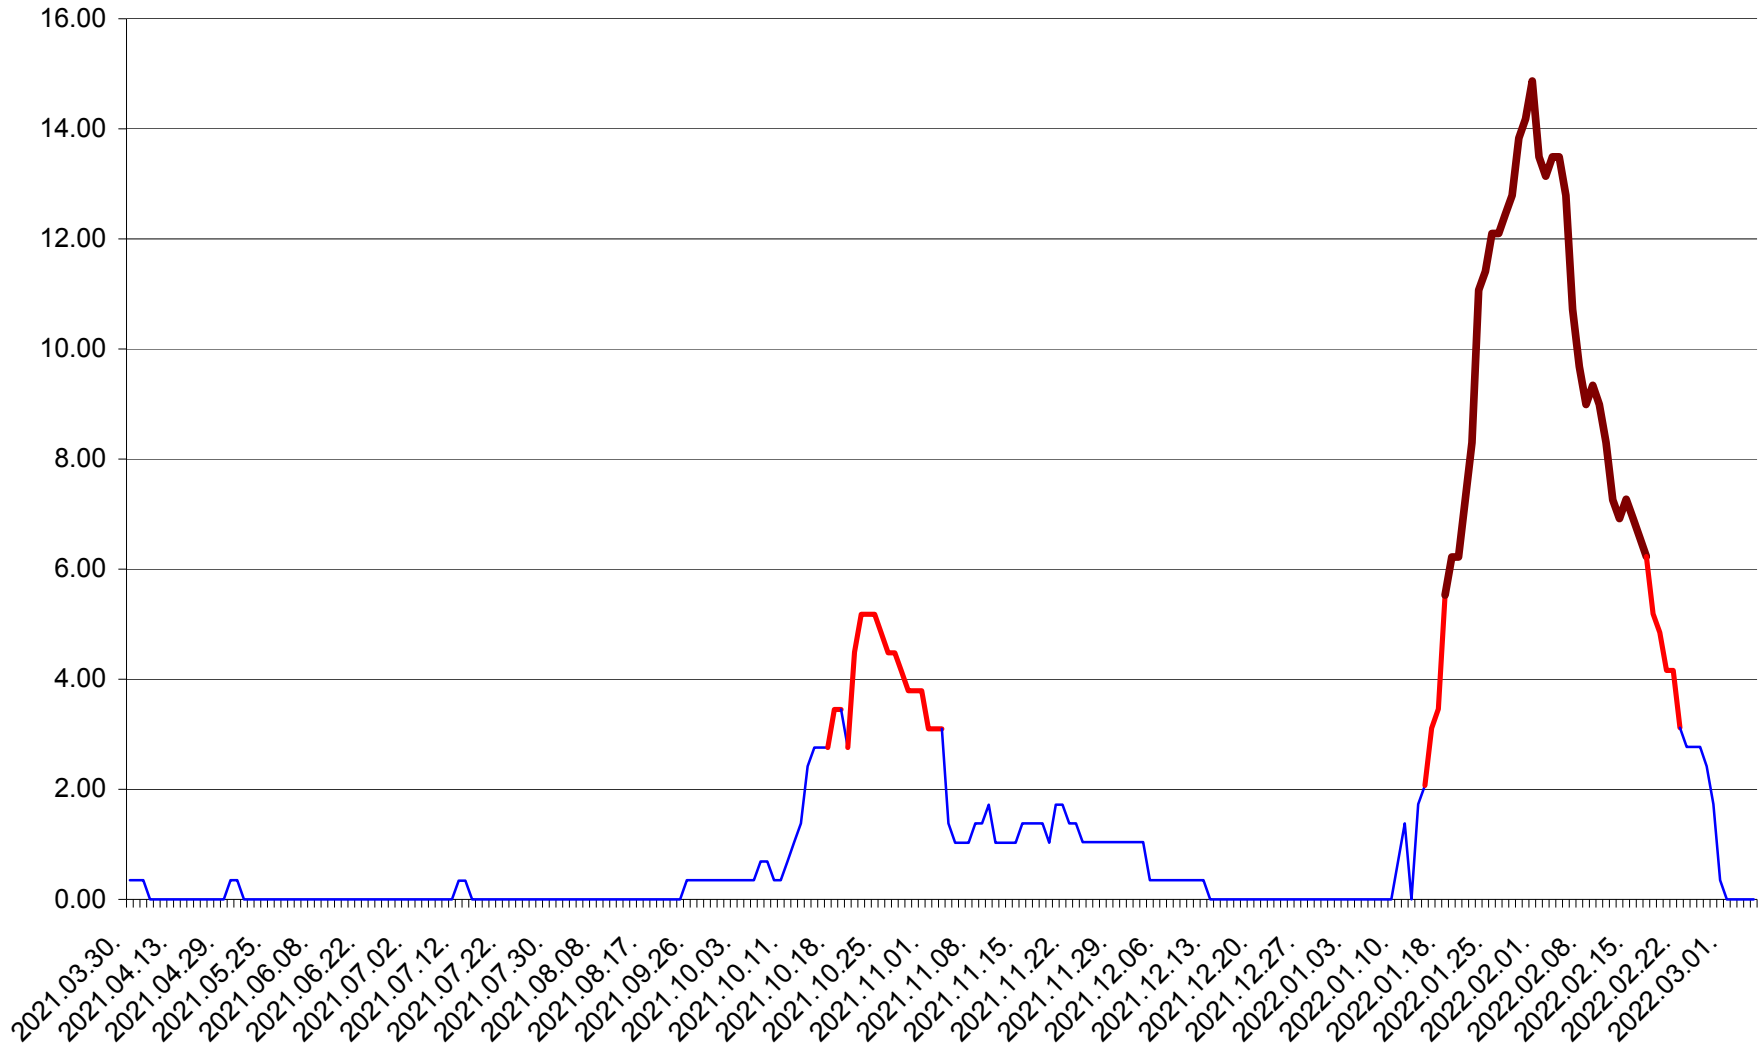

ORAȘ BĂLAN - Evolutia incidentei cumulate pe 14 zile la ‰ de locuitori
2021.04.01. - 2022.03.05.

BILBOR - Evolutia incidentei cumulate pe 14 zile la ‰ de locuitori
2021.04.01. - 2022.03.05.

ORAȘ BORSEC - Evolutia incidentei cumulate pe 14 zile la ‰ de locuitori
2021.04.01. - 2022.03.05.

BRĂDEȘTI - Evolutia incidentei cumulate pe 14 zile la ‰ de locuitori
2021.04.01. - 2022.03.05.

CĂPÂLNIȚA - Evolutia incidentei cumulate pe 14 zile la ‰ de locuitori
2021.04.01. - 2022.03.05.

CÂRȚA - Evolutia incidentei cumulate pe 14 zile la ‰ de locuitori
2021.04.01. - 2022.03.05.

CICEU - Evolutia incidentei cumulate pe 14 zile la ‰ de locuitori
2021.04.01. - 2022.03.05.

CIUCSÂNGEORGIU - Evolutia incidentei cumulate pe 14 zile la ‰ de locuitori
2021.04.01. - 2022.03.05.

CIUMANI - Evolutia incidentei cumulate pe 14 zile la ‰ de locuitori
2021.04.01. - 2022.03.05.

CORBU - Evolutia incidentei cumulate pe 14 zile la ‰ de locuitori
2021.04.01. - 2022.03.05.

CORUND - Evolutia incidentei cumulate pe 14 zile la ‰ de locuitori
2021.04.01. - 2022.03.05.

COZMENI - Evolutia incidentei cumulate pe 14 zile la ‰ de locuitori
2021.04.01. - 2022.03.05.