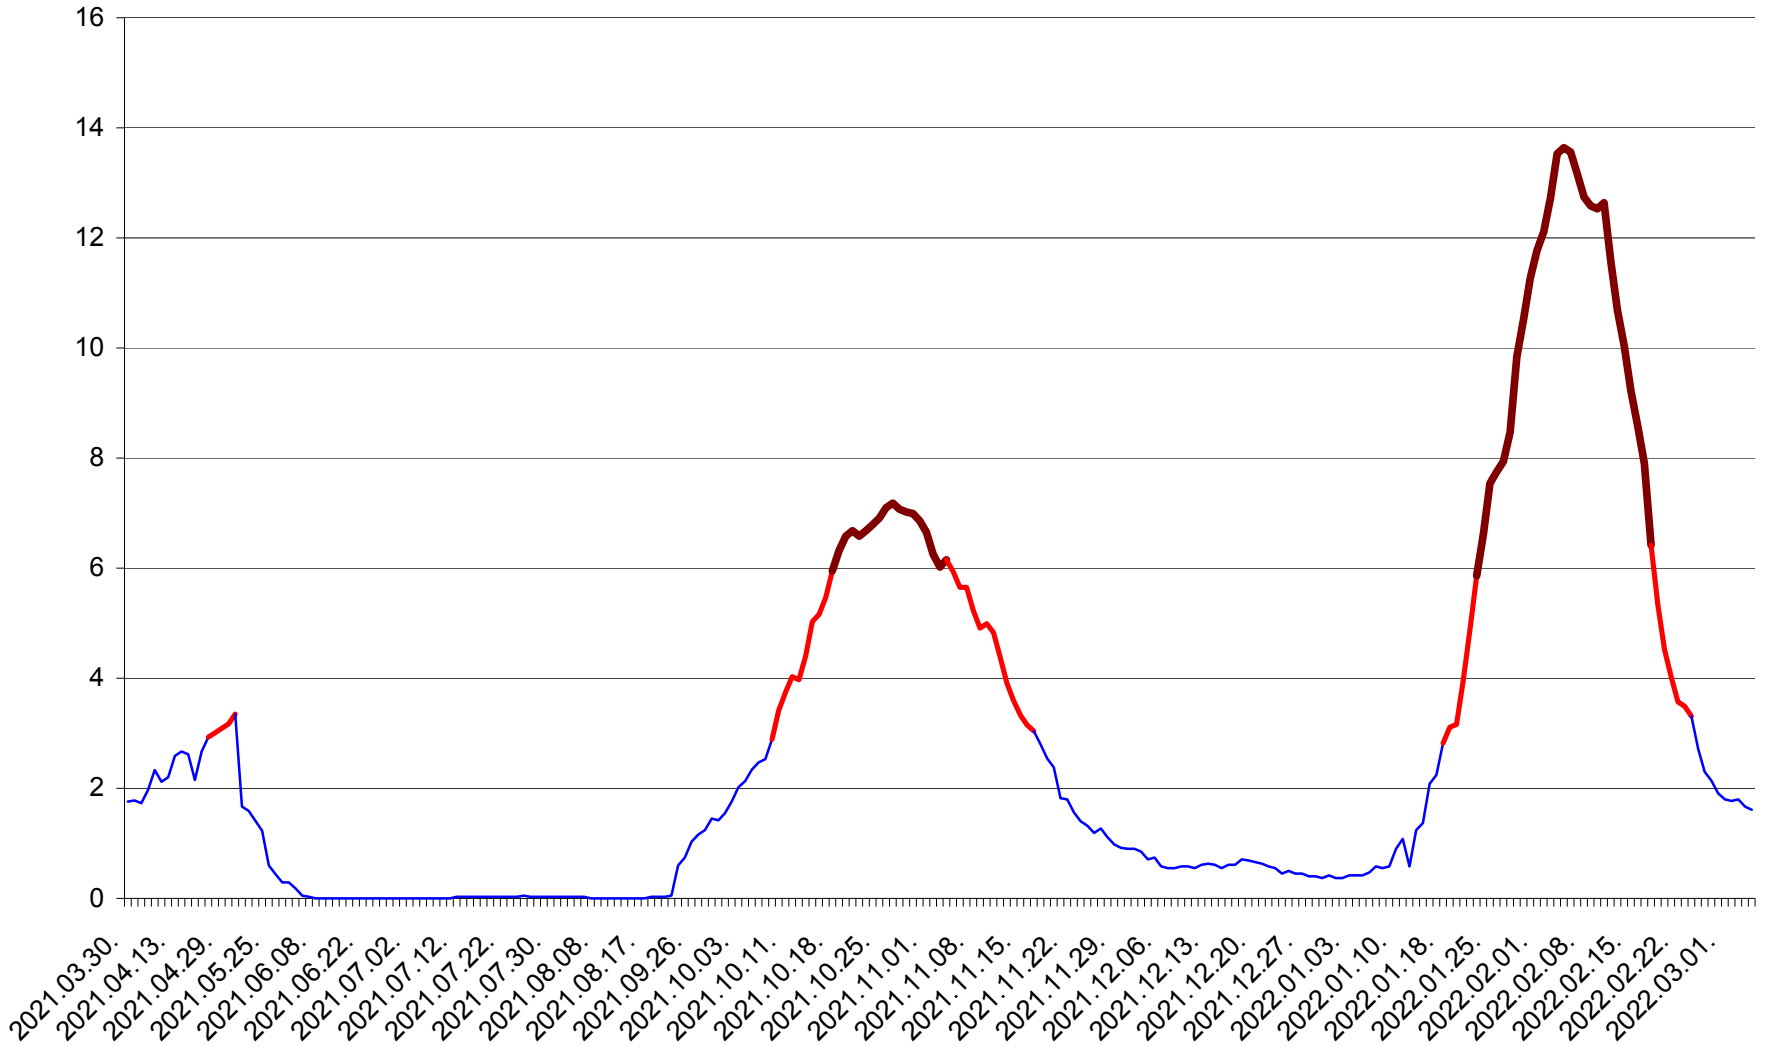

PĂULENI-CIUC - Evolutia incidentei cumulate pe 14 zile la ‰ de locuitori
2021.04.01. - 2022.03.05.