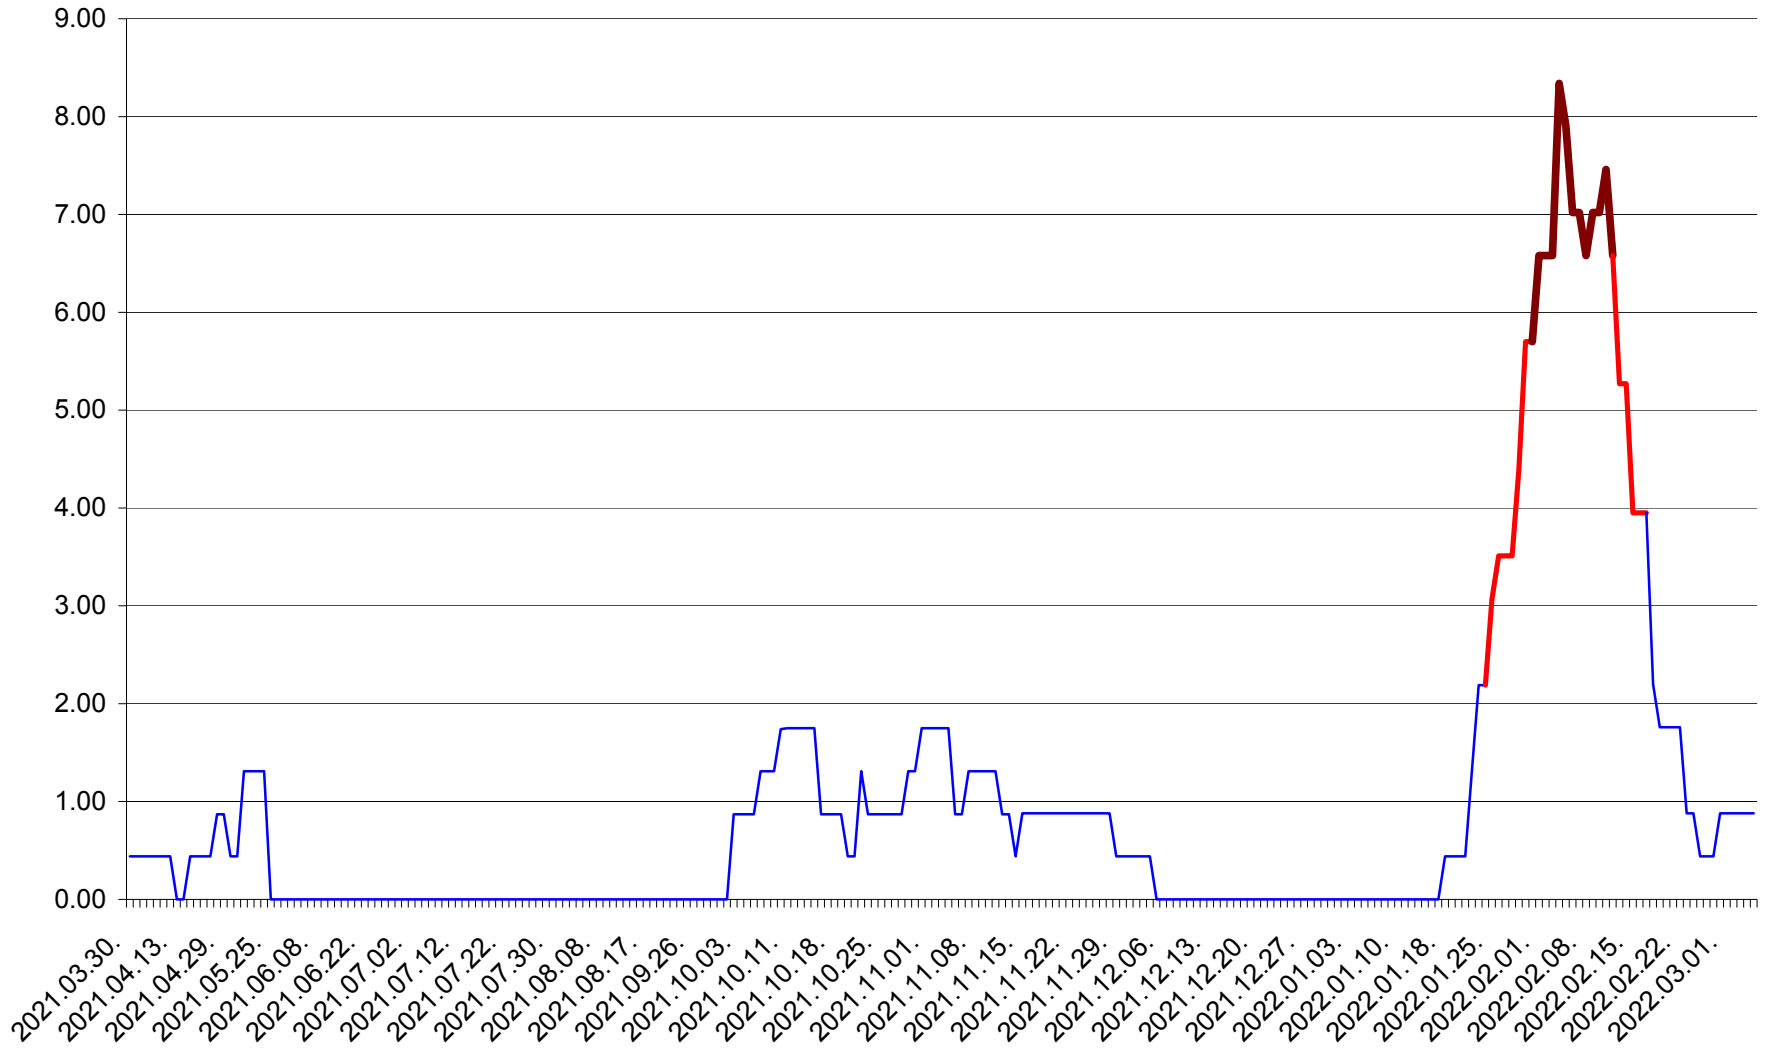

ORAȘ BĂLAN - Evolutia incidentei cumulate pe 14 zile la ‰ de locuitori
2021.04.01. - 2022.03.05.

BILBOR - Evolutia incidentei cumulate pe 14 zile la ‰ de locuitori
2021.04.01. - 2022.03.05.

ORAȘ BORSEC - Evolutia incidentei cumulate pe 14 zile la ‰ de locuitori
2021.04.01. - 2022.03.05.

BRĂDEȘTI - Evolutia incidentei cumulate pe 14 zile la ‰ de locuitori
2021.04.01. - 2022.03.05.

CĂPÂLNIȚA - Evolutia incidentei cumulate pe 14 zile la ‰ de locuitori
2021.04.01. - 2022.03.05.

CÂRȚA - Evolutia incidentei cumulate pe 14 zile la ‰ de locuitori
2021.04.01. - 2022.03.05.

CICEU - Evolutia incidentei cumulate pe 14 zile la ‰ de locuitori
2021.04.01. - 2022.03.05.

CIUCSÂNGEORGIU - Evolutia incidentei cumulate pe 14 zile la ‰ de locuitori
2021.04.01. - 2022.03.05.

CIUMANI - Evolutia incidentei cumulate pe 14 zile la ‰ de locuitori
2021.04.01. - 2022.03.05.

CORBU - Evolutia incidentei cumulate pe 14 zile la ‰ de locuitori
2021.04.01. - 2022.03.05.

CORUND - Evolutia incidentei cumulate pe 14 zile la ‰ de locuitori
2021.04.01. - 2022.03.05.

COZMENI - Evolutia incidentei cumulate pe 14 zile la ‰ de locuitori
2021.04.01. - 2022.03.05.