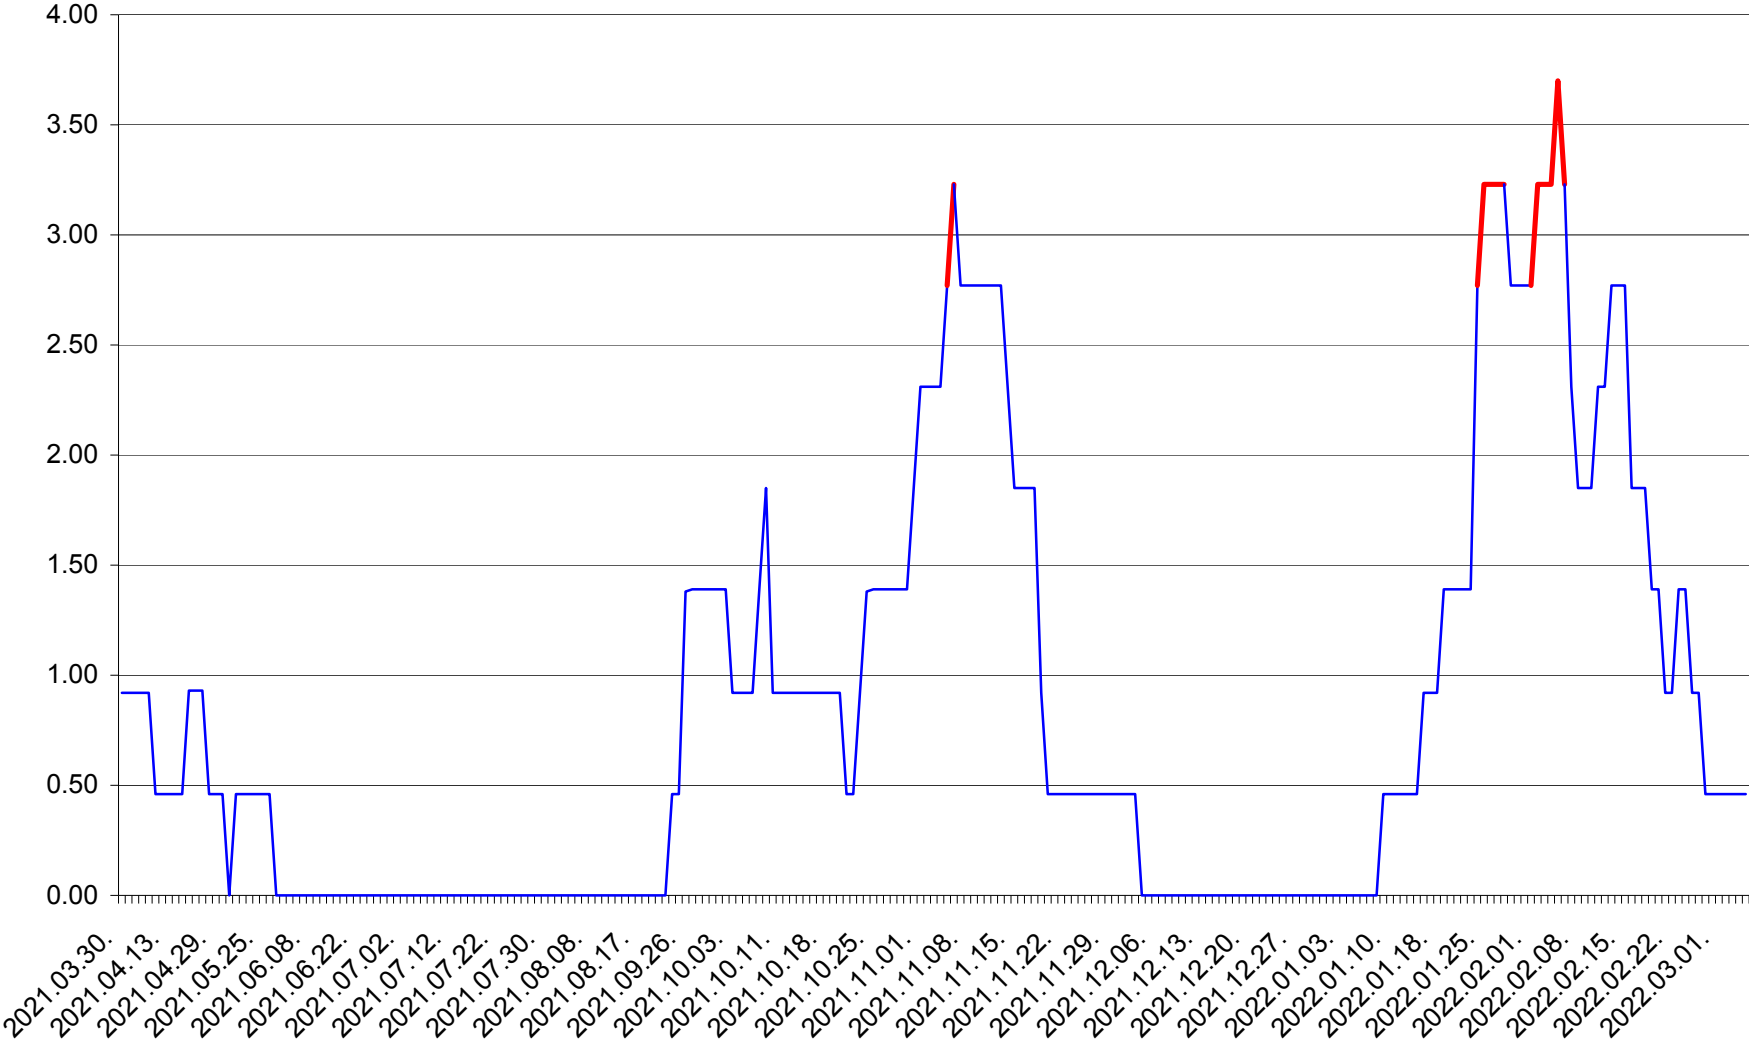

ATID - Evolutia incidentei cumulate pe 14 zile la % de locuitori
2021.04.01. - 2022.03.05.

AVRĂMEȘTI - Evolutia incidentei cumulate pe 14 zile la ‰ de locuitori
2021.04.01. - 2022.03.05.

ORAȘ BĂILE TUȘNAD - Evoluția incidenței cumulate pe 14 zile la ‰ de locuitori
2021.04.01. - 2022.03.05.

ORAȘ BĂLAN - Evolutia incidentei cumulate pe 14 zile la ‰ de locuitori
2021.04.01. - 2022.03.05.

BILBOR - Evolutia incidentei cumulate pe 14 zile la ‰ de locuitori
2021.04.01. - 2022.03.05.

ORAȘ BORSEC - Evolutia incidentei cumulate pe 14 zile la ‰ de locuitori
2021.04.01. - 2022.03.05.

BRĂDEȘTI - Evolutia incidentei cumulate pe 14 zile la ‰ de locuitori
2021.04.01. - 2022.03.05.

CĂPÂLNIȚA - Evolutia incidentei cumulate pe 14 zile la ‰ de locuitori
2021.04.01. - 2022.03.05.

CÂRȚA - Evolutia incidentei cumulate pe 14 zile la ‰ de locuitori
2021.04.01. - 2022.03.05.

CICEU - Evolutia incidentei cumulate pe 14 zile la ‰ de locuitori
2021.04.01. - 2022.03.05.

CIUCSÂNGEORGIU - Evolutia incidentei cumulate pe 14 zile la ‰ de locuitori
2021.04.01. - 2022.03.05.

CIUMANI - Evolutia incidentei cumulate pe 14 zile la ‰ de locuitori
2021.04.01. - 2022.03.05.