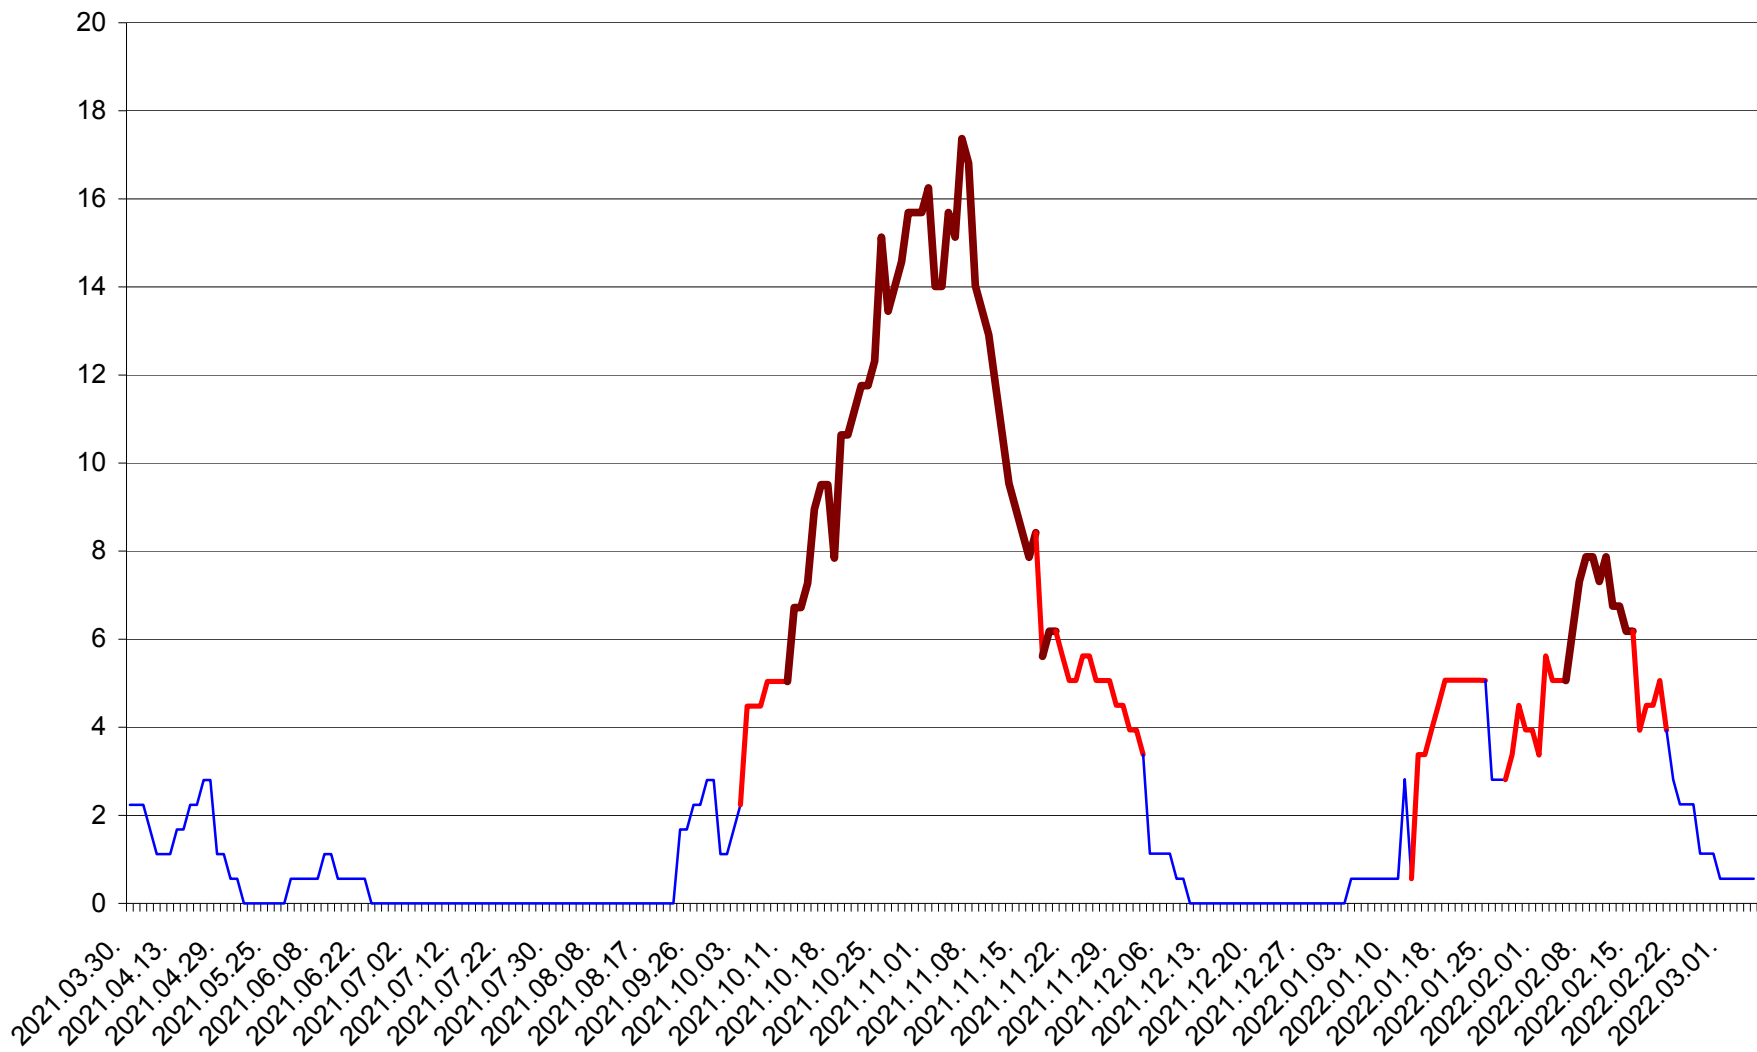

SÂNSIMION - Evolutia incidentei cumulate pe 14 zile la ‰ de locuitori
2021.04.01. - 2022.03.05.

SÂNTIMBRU - Evolutia incidentei cumulate pe 14 zile la ‰ de locuitori
2021.04.01. - 2022.03.05.

SĂRMAȘ - Evolutia incidentei cumulate pe 14 zile la ‰ de locuitori
2021.04.01. - 2022.03.05.

SATU MARE - Evolutia incidentei cumulate pe 14 zile la ‰ de locuitori
2021.04.01. - 2022.03.05.

SECUIENI - Evolutia incidentei cumulate pe 14 zile la ‰ de locuitori
2021.04.01. - 2022.03.05.

SICULENI - Evolutia incidentei cumulate pe 14 zile la ‰ de locuitori
2021.04.01. - 2022.03.05.

ȘIMONEȘTI - Evolutia incidentei cumulate pe 14 zile la ‰ de locuitori
2021.04.01. - 2022.03.05.

SUBCETATE - Evolutia incidentei cumulate pe 14 zile la ‰ de locuitori
2021.04.01. - 2022.03.05.

SUSENI - Evolutia incidentei cumulate pe 14 zile la ‰ de locuitori
2021.04.01. - 2022.03.05.