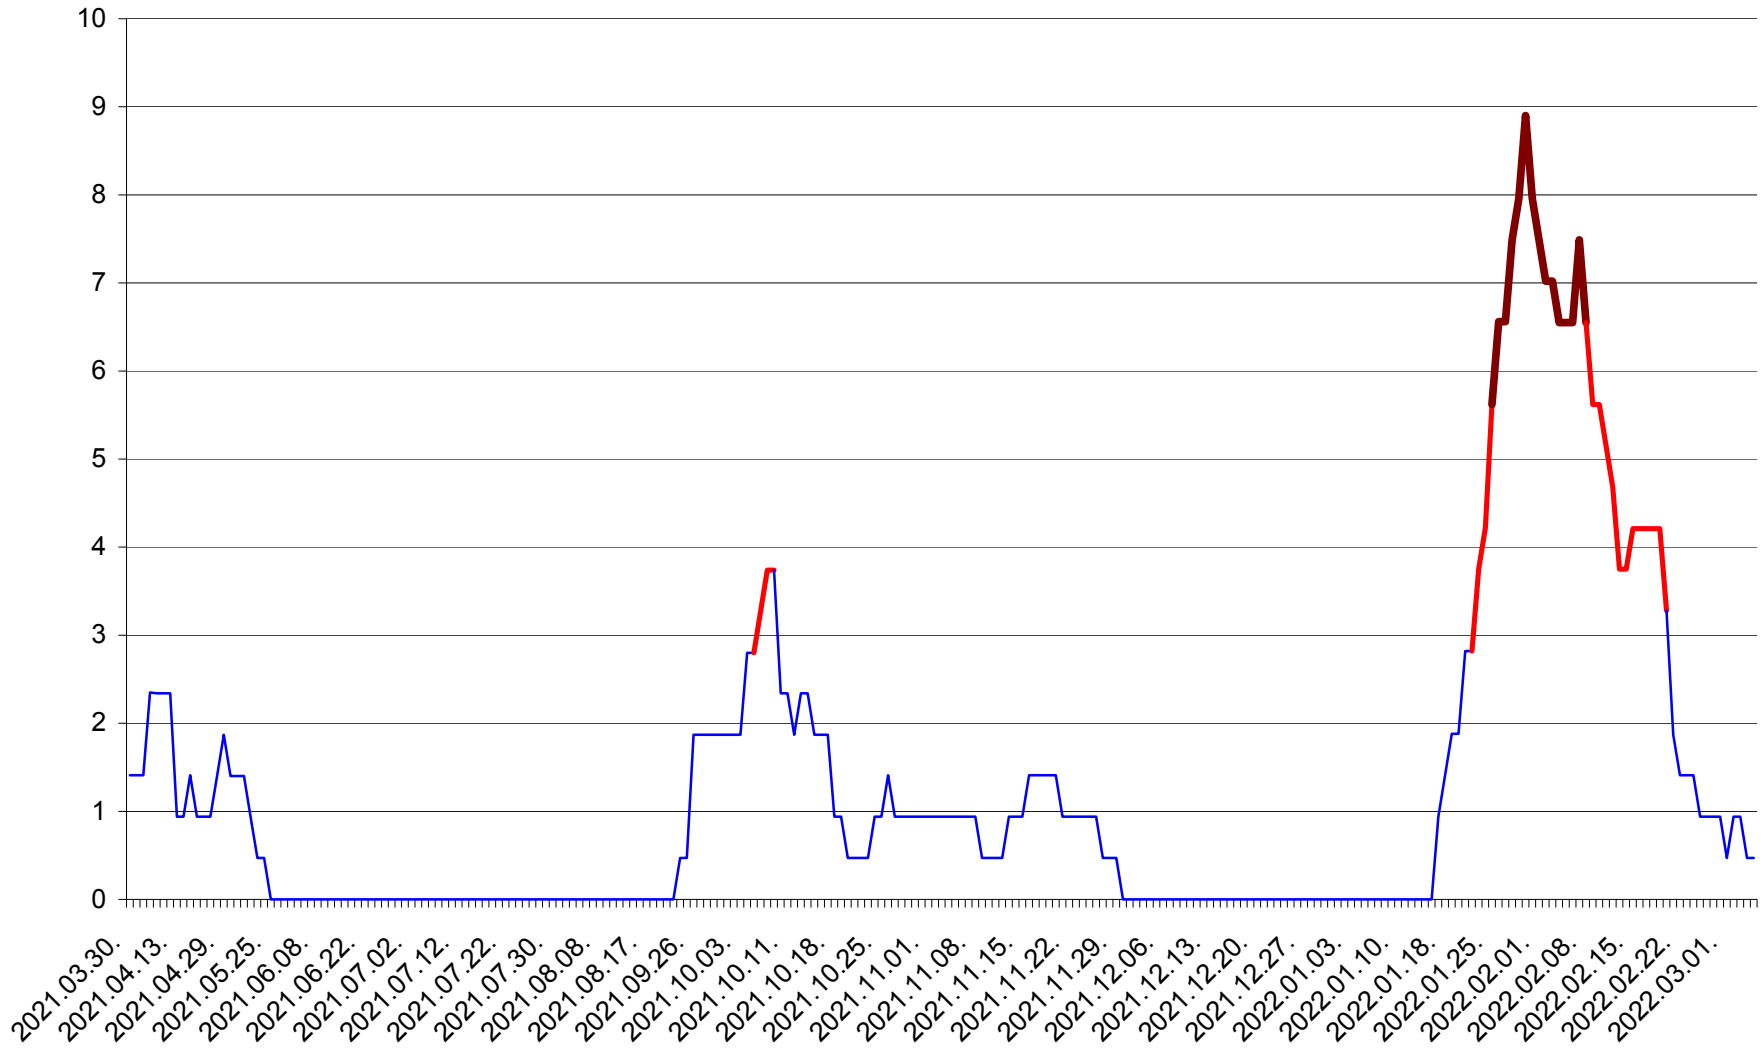

SECUIENI - Evolutia incidentei cumulate pe 14 zile la ‰ de locuitori
2021.04.01. - 2022.03.05.