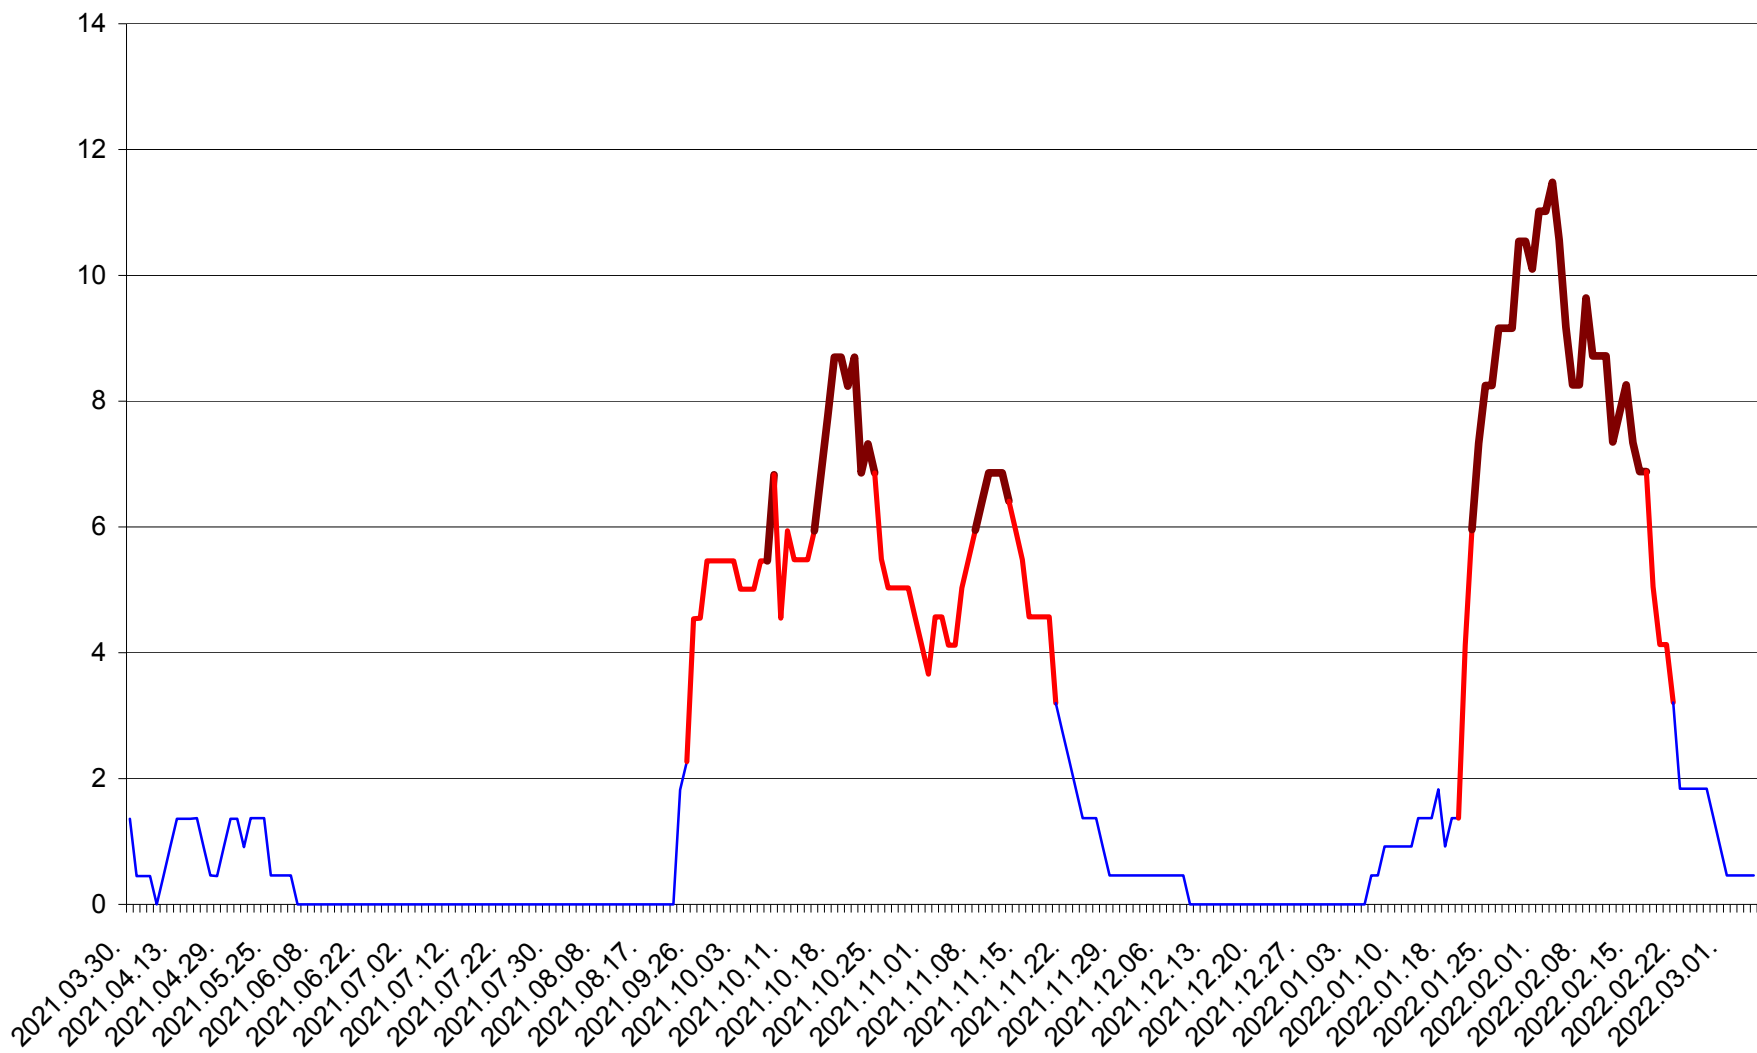

MUNICIPIUL GHEORGHENI - Evolutia incidentei cumulate pe 14 zile la % de locuitori
2021.04.01. - 2022.03.05.

JOSENI - Evolutia incidentei cumulate pe 14 zile la ‰ de locuitori
2021.04.01. - 2022.03.05.

LĂZAREA - Evolutia incidentei cumulate pe 14 zile la % de locuitori
2021.04.01. - 2022.03.05.

LELICENI - Evolutia incidentei cumulate pe 14 zile la ‰ de locuitori
2021.04.01. - 2022.03.05.

LUETA - Evolutia incidentei cumulate pe 14 zile la ‰ de locuitori
2021.04.01. - 2022.03.05.

LUNCA DE JOS - Evolutia incidentei cumulate pe 14 zile la ‰ de locuitori
2021.04.01. - 2022.03.05.

LUNCA DE SUS - Evolutia incidentei cumulate pe 14 zile la ‰ de locuitori
2021.04.01. - 2022.03.05.

LUPENI - Evolutia incidentei cumulate pe 14 zile la ‰ de locuitori
2021.04.01. - 2022.03.05.

MĂDĂRAȘ - Evolutia incidentei cumulate pe 14 zile la ‰ de locuitori
2021.04.01. - 2022.03.05.