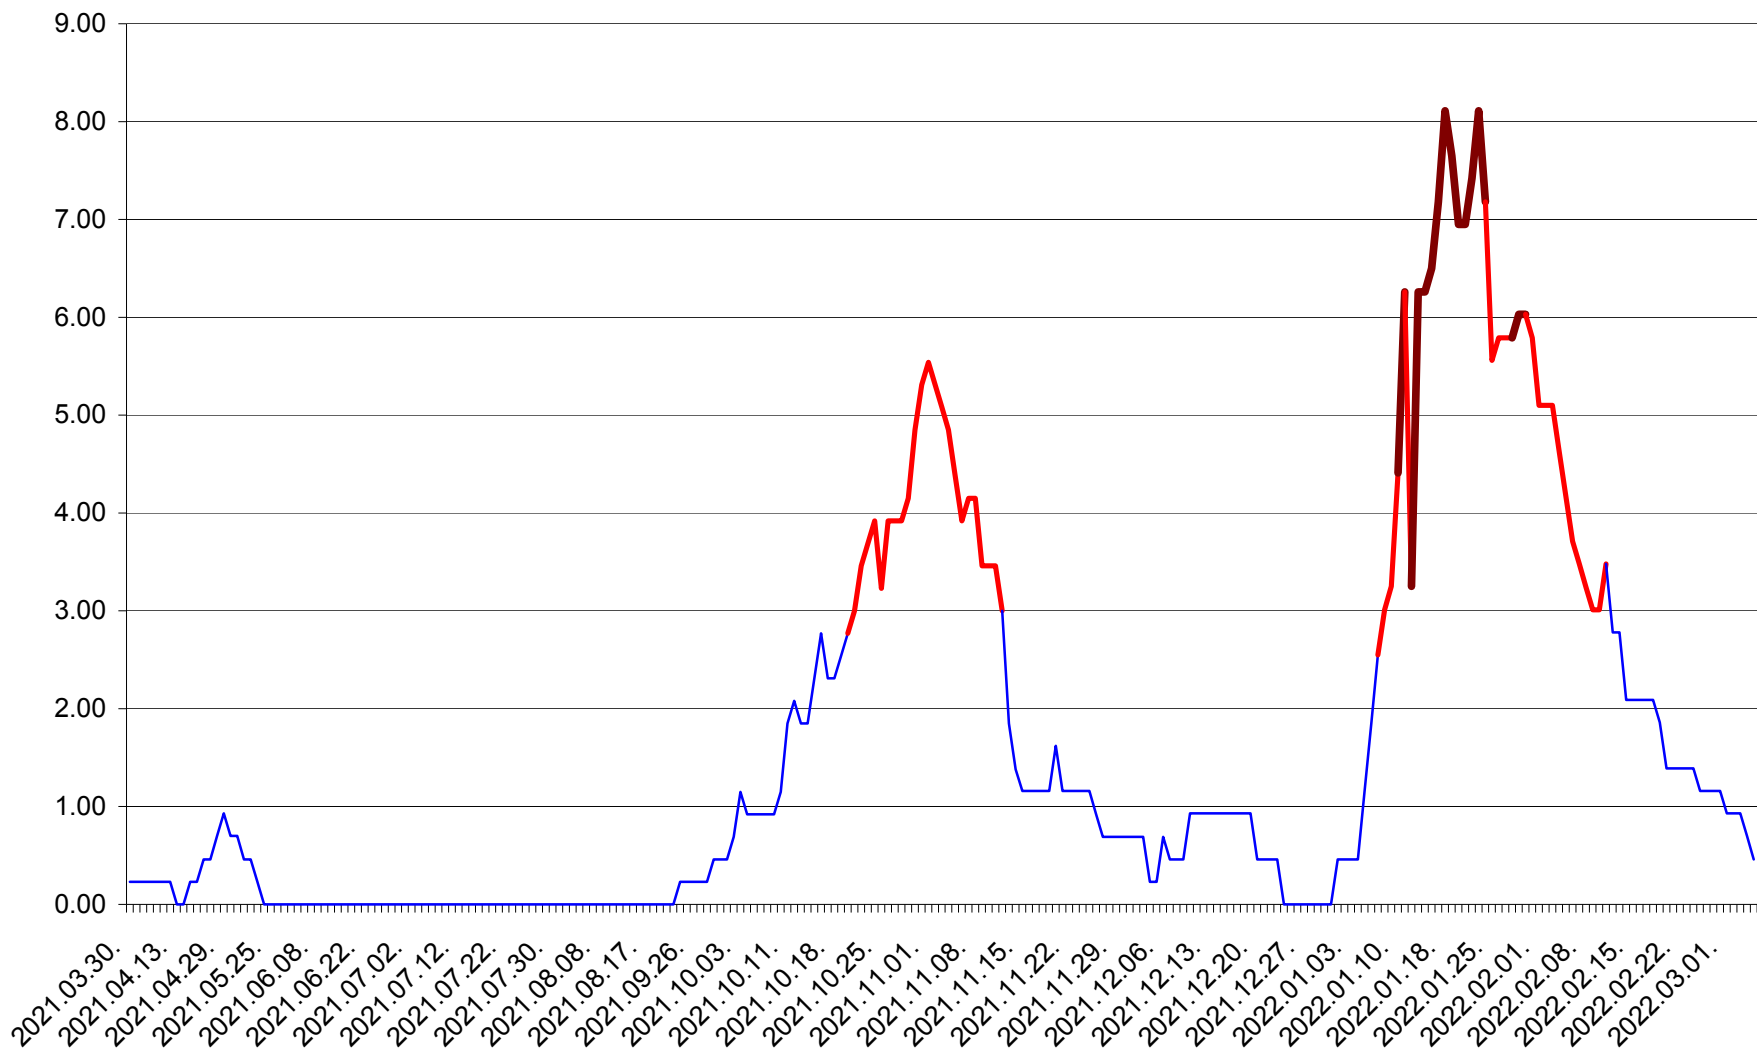

ORAȘ BĂLAN - Evolutia incidentei cumulate pe 14 zile la ‰ de locuitori
2021.04.01. - 2022.03.05.

BILBOR - Evolutia incidentei cumulate pe 14 zile la ‰ de locuitori
2021.04.01. - 2022.03.05.

ORAȘ BORSEC - Evolutia incidentei cumulate pe 14 zile la ‰ de locuitori
2021.04.01. - 2022.03.05.

BRĂDEȘTI - Evolutia incidentei cumulate pe 14 zile la ‰ de locuitori
2021.04.01. - 2022.03.05.

CĂPÂLNIȚA - Evolutia incidentei cumulate pe 14 zile la ‰ de locuitori
2021.04.01. - 2022.03.05.

CÂRȚA - Evolutia incidentei cumulate pe 14 zile la ‰ de locuitori
2021.04.01. - 2022.03.05.

CICEU - Evolutia incidentei cumulate pe 14 zile la ‰ de locuitori
2021.04.01. - 2022.03.05.

CIUCSÂNGEORGIU - Evolutia incidentei cumulate pe 14 zile la ‰ de locuitori
2021.04.01. - 2022.03.05.

CIUMANI - Evolutia incidentei cumulate pe 14 zile la ‰ de locuitori
2021.04.01. - 2022.03.05.

CORBU - Evolutia incidentei cumulate pe 14 zile la ‰ de locuitori
2021.04.01. - 2022.03.05.

CORUND - Evolutia incidentei cumulate pe 14 zile la ‰ de locuitori
2021.04.01. - 2022.03.05.

COZMENI - Evolutia incidentei cumulate pe 14 zile la ‰ de locuitori
2021.04.01. - 2022.03.05.