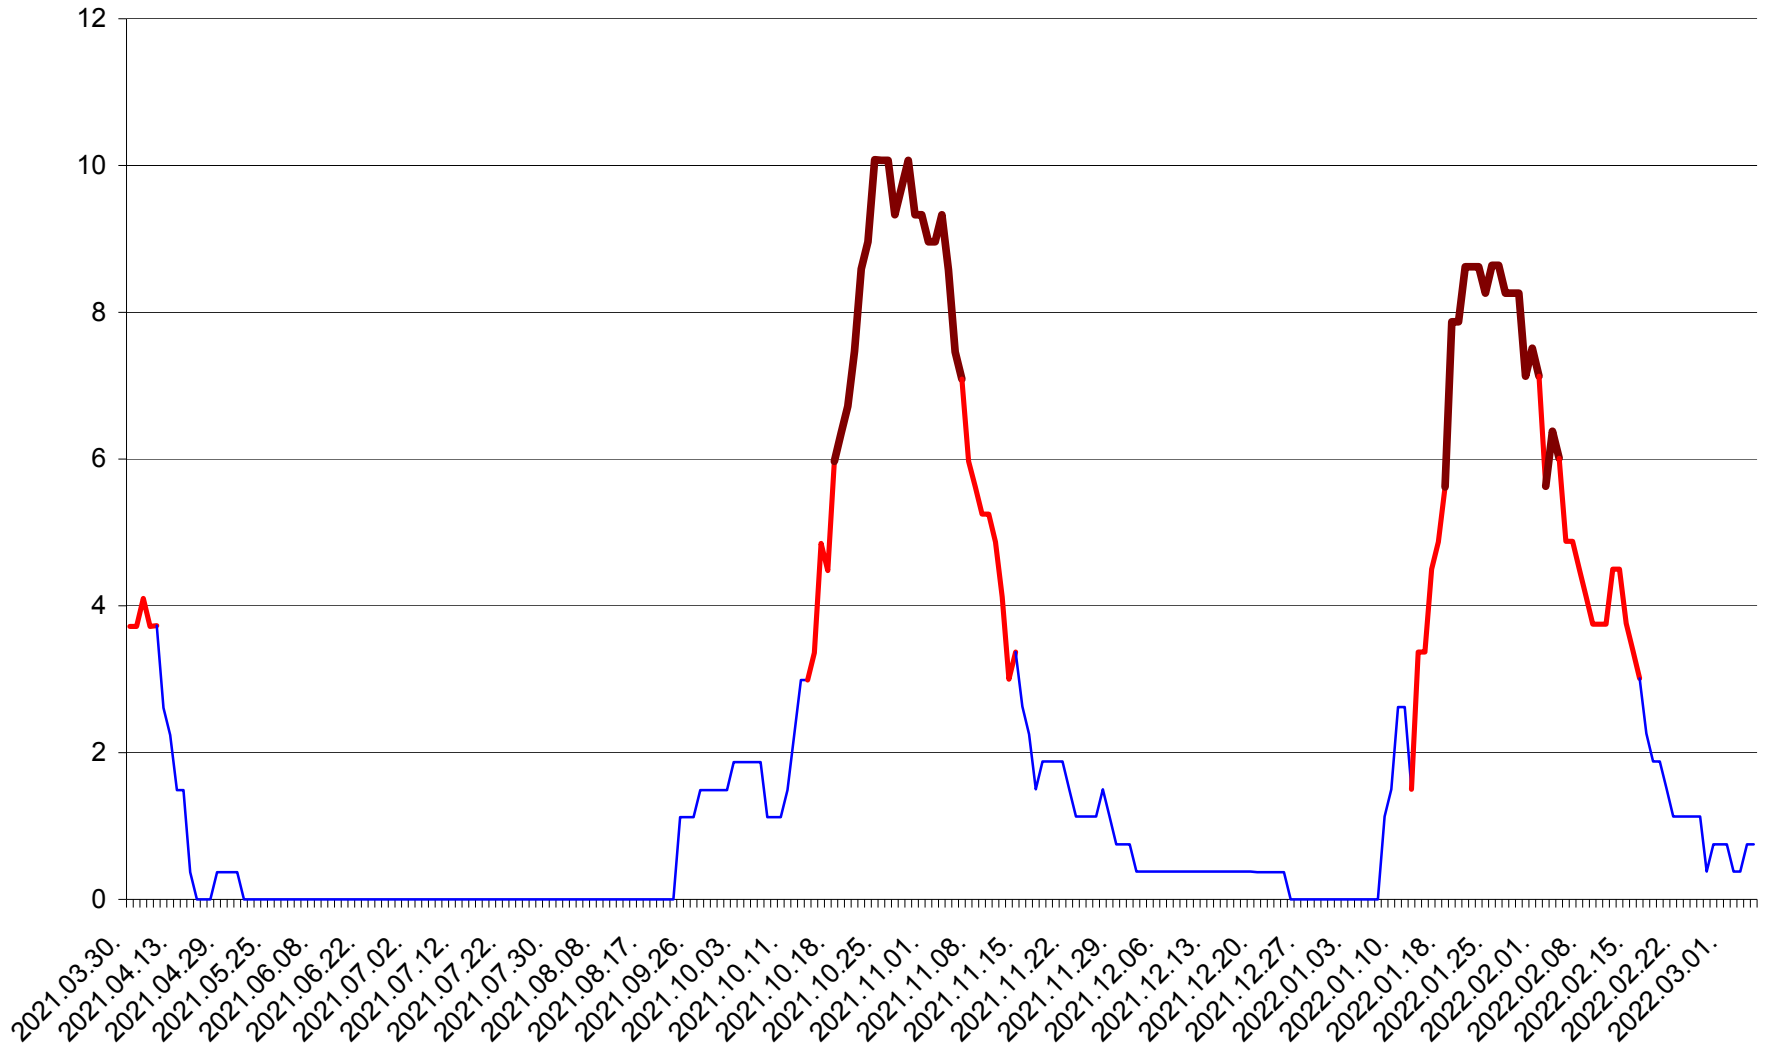

PLĂIEȘII DE JOS - Evolutia incidentei cumulate pe 14 zile la ‰ de locuitori
2021.04.01. - 2022.03.05.

PORUMBENI - Evolutia incidentei cumulate pe 14 zile la ‰ de locuitori
2021.04.01. - 2022.03.05.

PRAID - Evolutia incidentei cumulate pe 14 zile la ‰ de locuitori
2021.04.01. - 2022.03.05.

RACU - Evolutia incidentei cumulate pe 14 zile la ‰ de locuitori
2021.04.01. - 2022.03.05.

REMETEA - Evolutia incidentei cumulate pe 14 zile la ‰ de locuitori
2021.04.01. - 2022.03.05.

SĂCEL - Evolutia incidentei cumulate pe 14 zile la ‰ de locuitori
2021.04.01. - 2022.03.05.

SÂNCRĂIENI - Evolutia incidentei cumulate pe 14 zile la ‰ de locuitori
2021.04.01. - 2022.03.05.

SÂNDOMINIC - Evolutia incidentei cumulate pe 14 zile la ‰ de locuitori
2021.04.01. - 2022.03.05.

SÂNMARTIN - Evolutia incidentei cumulate pe 14 zile la ‰ de locuitori
2021.04.01. - 2022.03.05.