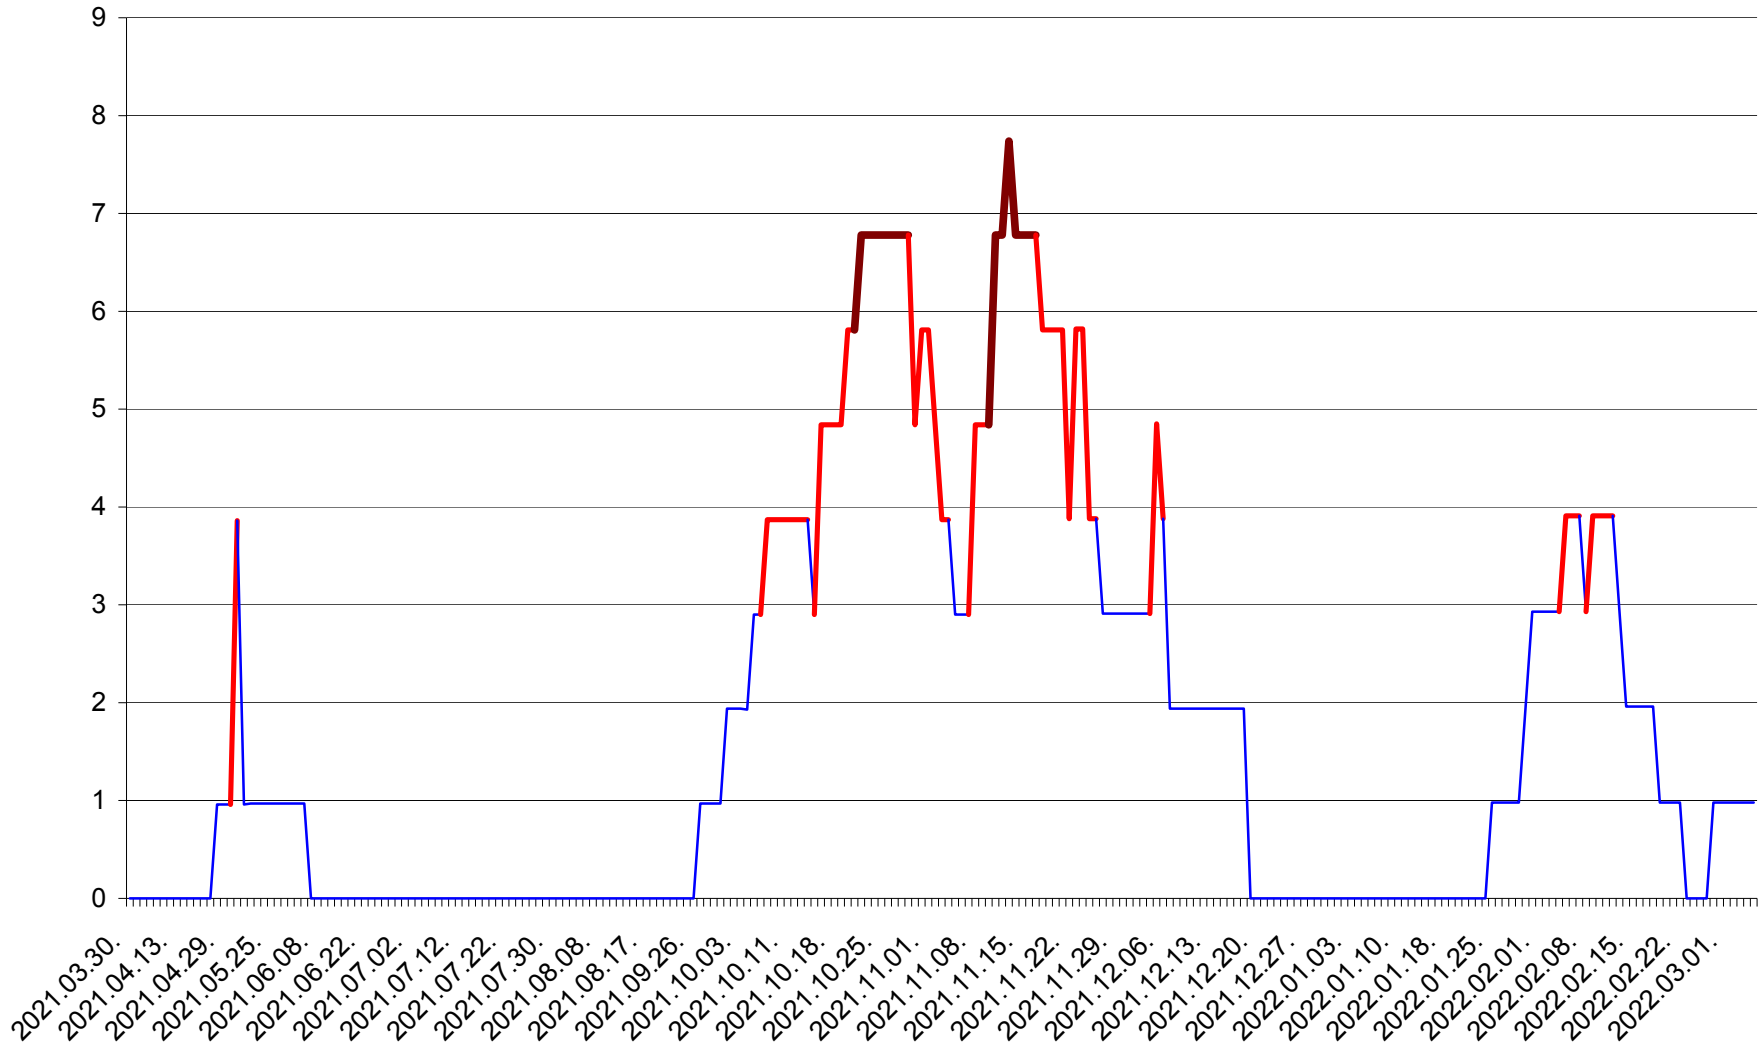

DEALU - Evolutia incidentei cumulate pe 14 zile la ‰ de locuitori
2021.04.01. - 2022.03.05.