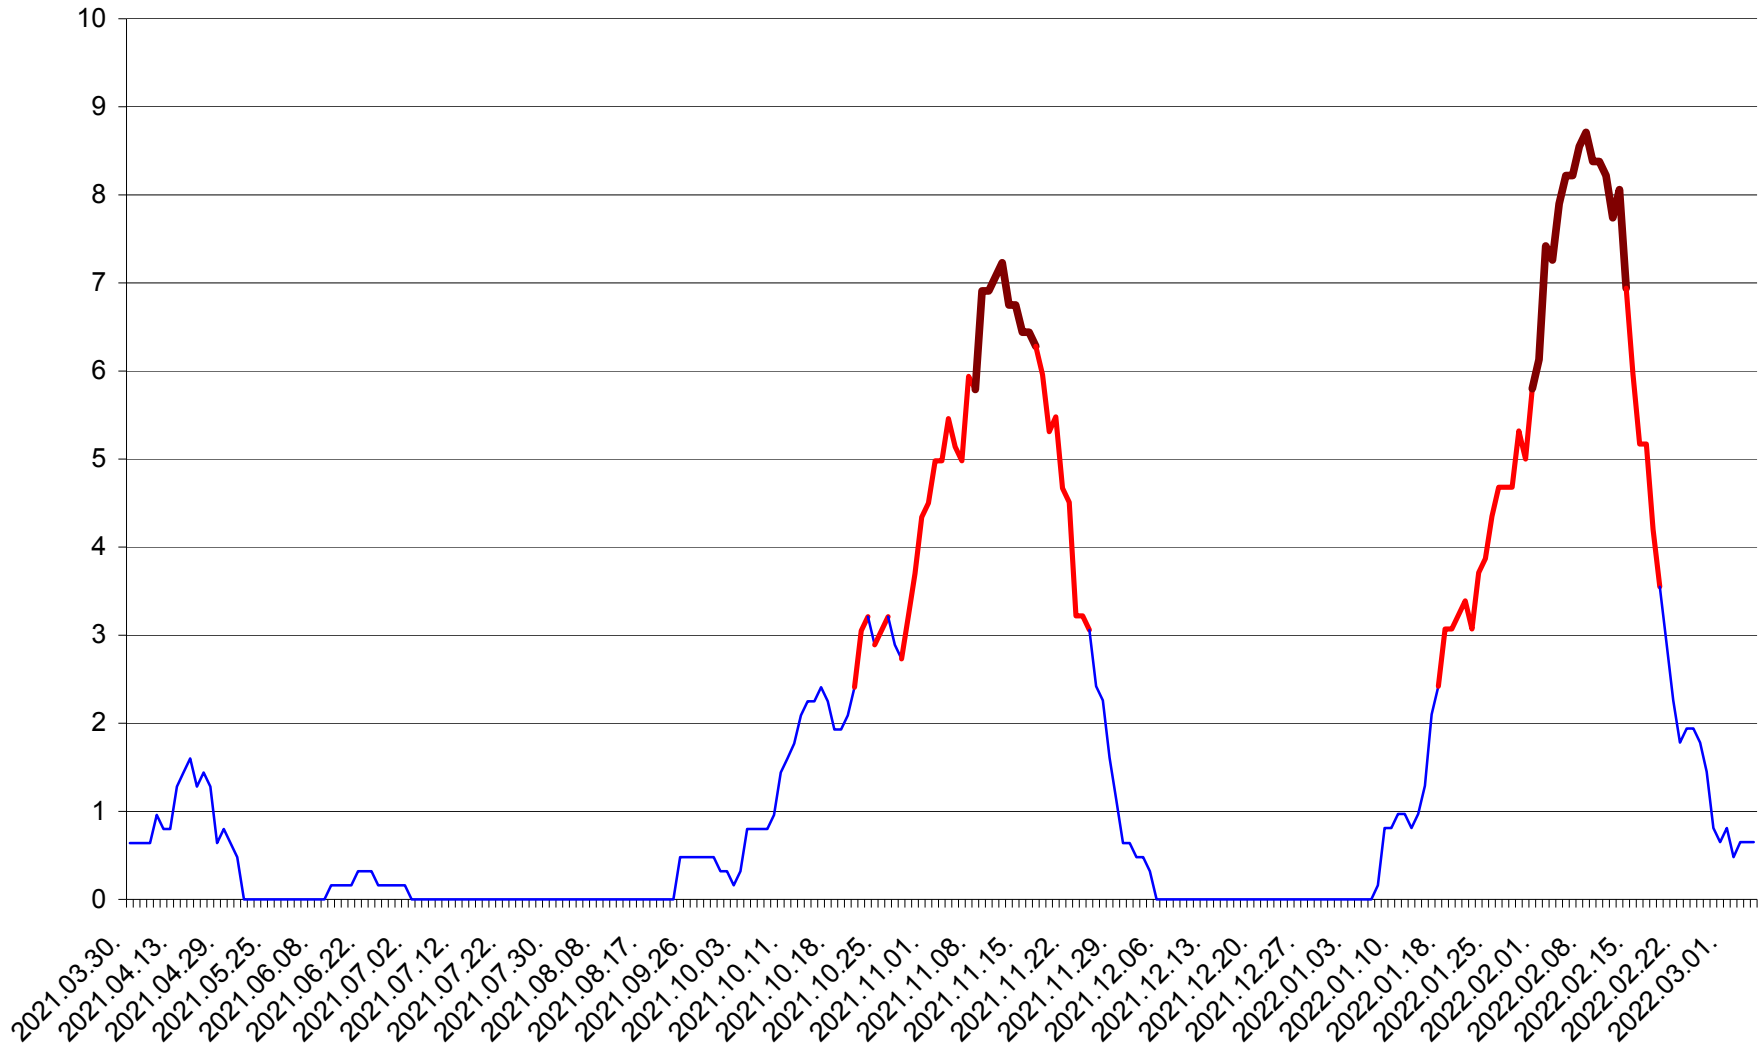

PLĂIEȘII DE JOS - Evolutia incidentei cumulate pe 14 zile la ‰ de locuitori
2021.04.01. - 2022.03.05.

PORUMBENI - Evolutia incidentei cumulate pe 14 zile la ‰ de locuitori
2021.04.01. - 2022.03.05.

PRAID - Evolutia incidentei cumulate pe 14 zile la ‰ de locuitori
2021.04.01. - 2022.03.05.

RACU - Evolutia incidentei cumulate pe 14 zile la ‰ de locuitori
2021.04.01. - 2022.03.05.

REMETEA - Evolutia incidentei cumulate pe 14 zile la ‰ de locuitori
2021.04.01. - 2022.03.05.

SĂCEL - Evolutia incidentei cumulate pe 14 zile la ‰ de locuitori
2021.04.01. - 2022.03.05.

SÂNCRĂIENI - Evolutia incidentei cumulate pe 14 zile la ‰ de locuitori
2021.04.01. - 2022.03.05.

SÂNDOMINIC - Evolutia incidentei cumulate pe 14 zile la ‰ de locuitori
2021.04.01. - 2022.03.05.

SÂNMARTIN - Evolutia incidentei cumulate pe 14 zile la ‰ de locuitori
2021.04.01. - 2022.03.05.