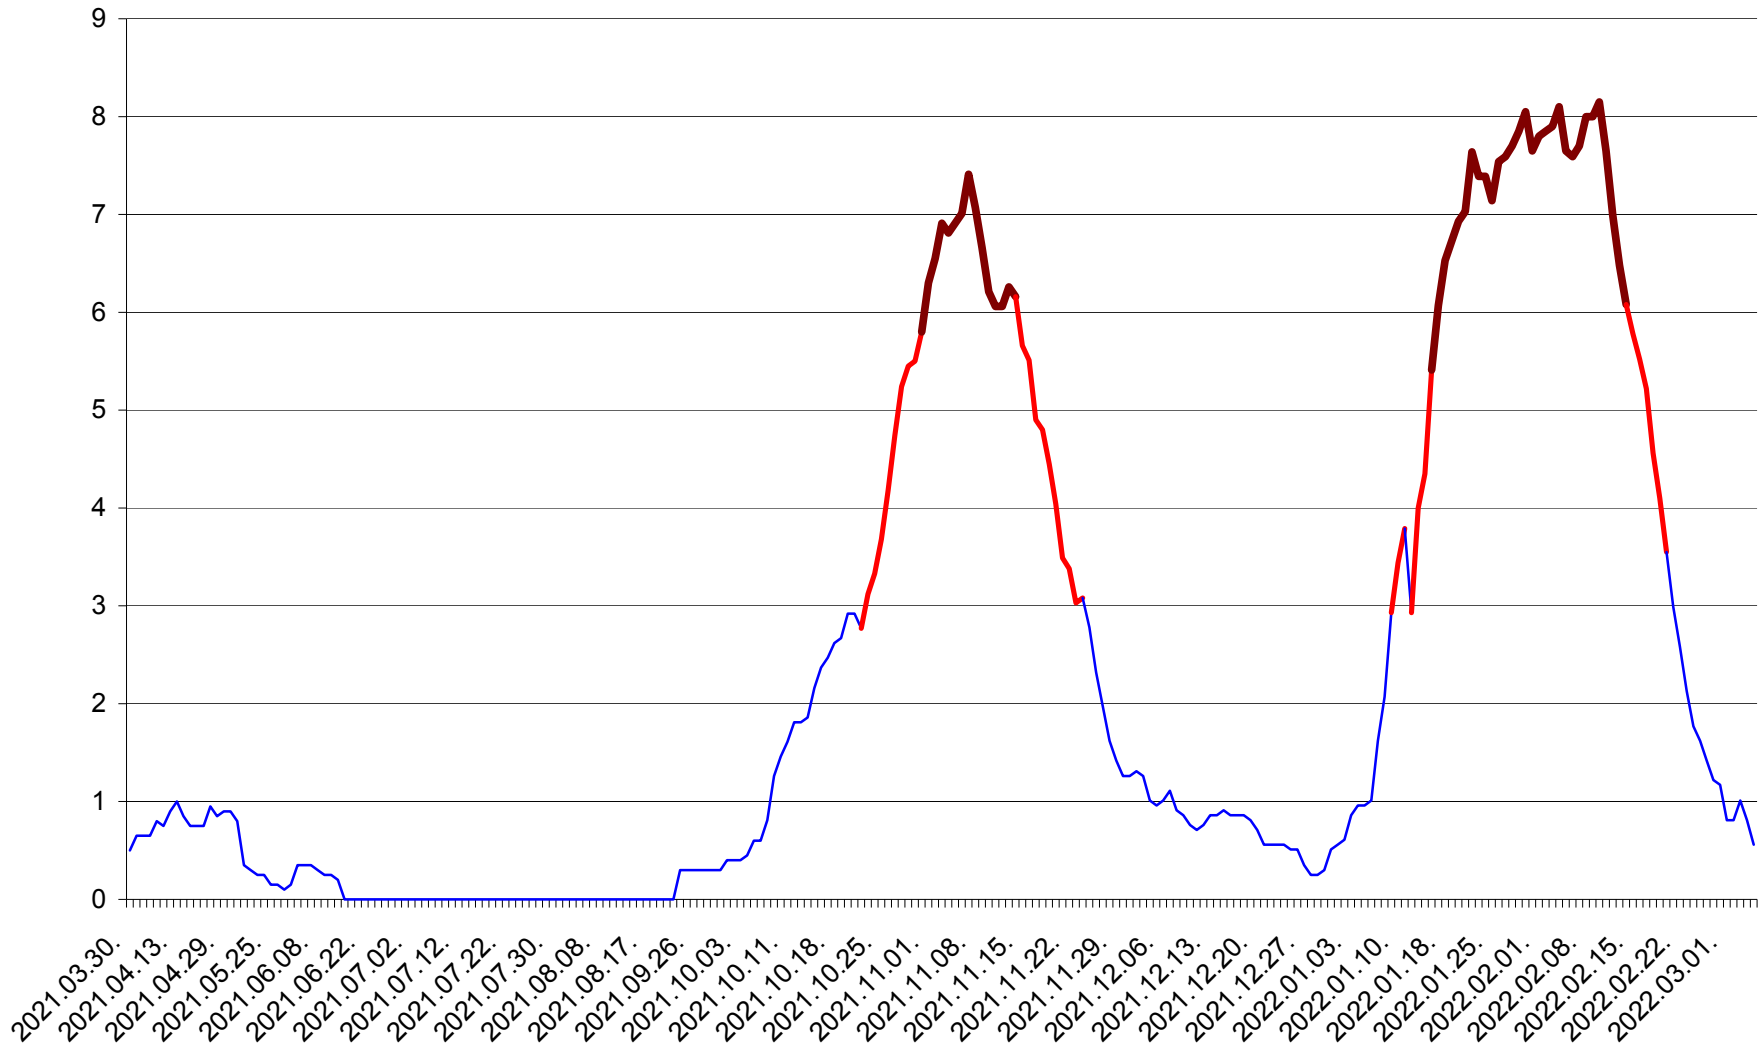

DÂRJIU - Evolutia incidentei cumulate pe 14 zile la ‰ de locuitori
2021.04.01. - 2022.03.05.

DEALU - Evolutia incidentei cumulate pe 14 zile la ‰ de locuitori
2021.04.01. - 2022.03.05.

DITRĂU - Evolutia incidentei cumulate pe 14 zile la ‰ de locuitori
2021.04.01. - 2022.03.05.

FELICENI - Evolutia incidentei cumulate pe 14 zile la ‰ de locuitori
2021.04.01. - 2022.03.05.

FRUMOASA - Evolutia incidentei cumulate pe 14 zile la ‰ de locuitori
2021.04.01. - 2022.03.05.

GĂLĂUȚAȘ - Evolutia incidentei cumulate pe 14 zile la ‰ de locuitori
2021.04.01. - 2022.03.05.

MUNICIPIUL GHEORGHENI - Evolutia incidentei cumulate pe 14 zile la % de locuitori
2021.04.01. - 2022.03.05.

JOSENI - Evolutia incidentei cumulate pe 14 zile la ‰ de locuitori
2021.04.01. - 2022.03.05.

LĂZAREA - Evolutia incidentei cumulate pe 14 zile la % de locuitori
2021.04.01. - 2022.03.05.

LELICENI - Evolutia incidentei cumulate pe 14 zile la ‰ de locuitori
2021.04.01. - 2022.03.05.

LUETA - Evolutia incidentei cumulate pe 14 zile la ‰ de locuitori
2021.04.01. - 2022.03.05.

LUNCA DE JOS - Evolutia incidentei cumulate pe 14 zile la ‰ de locuitori
2021.04.01. - 2022.03.05.