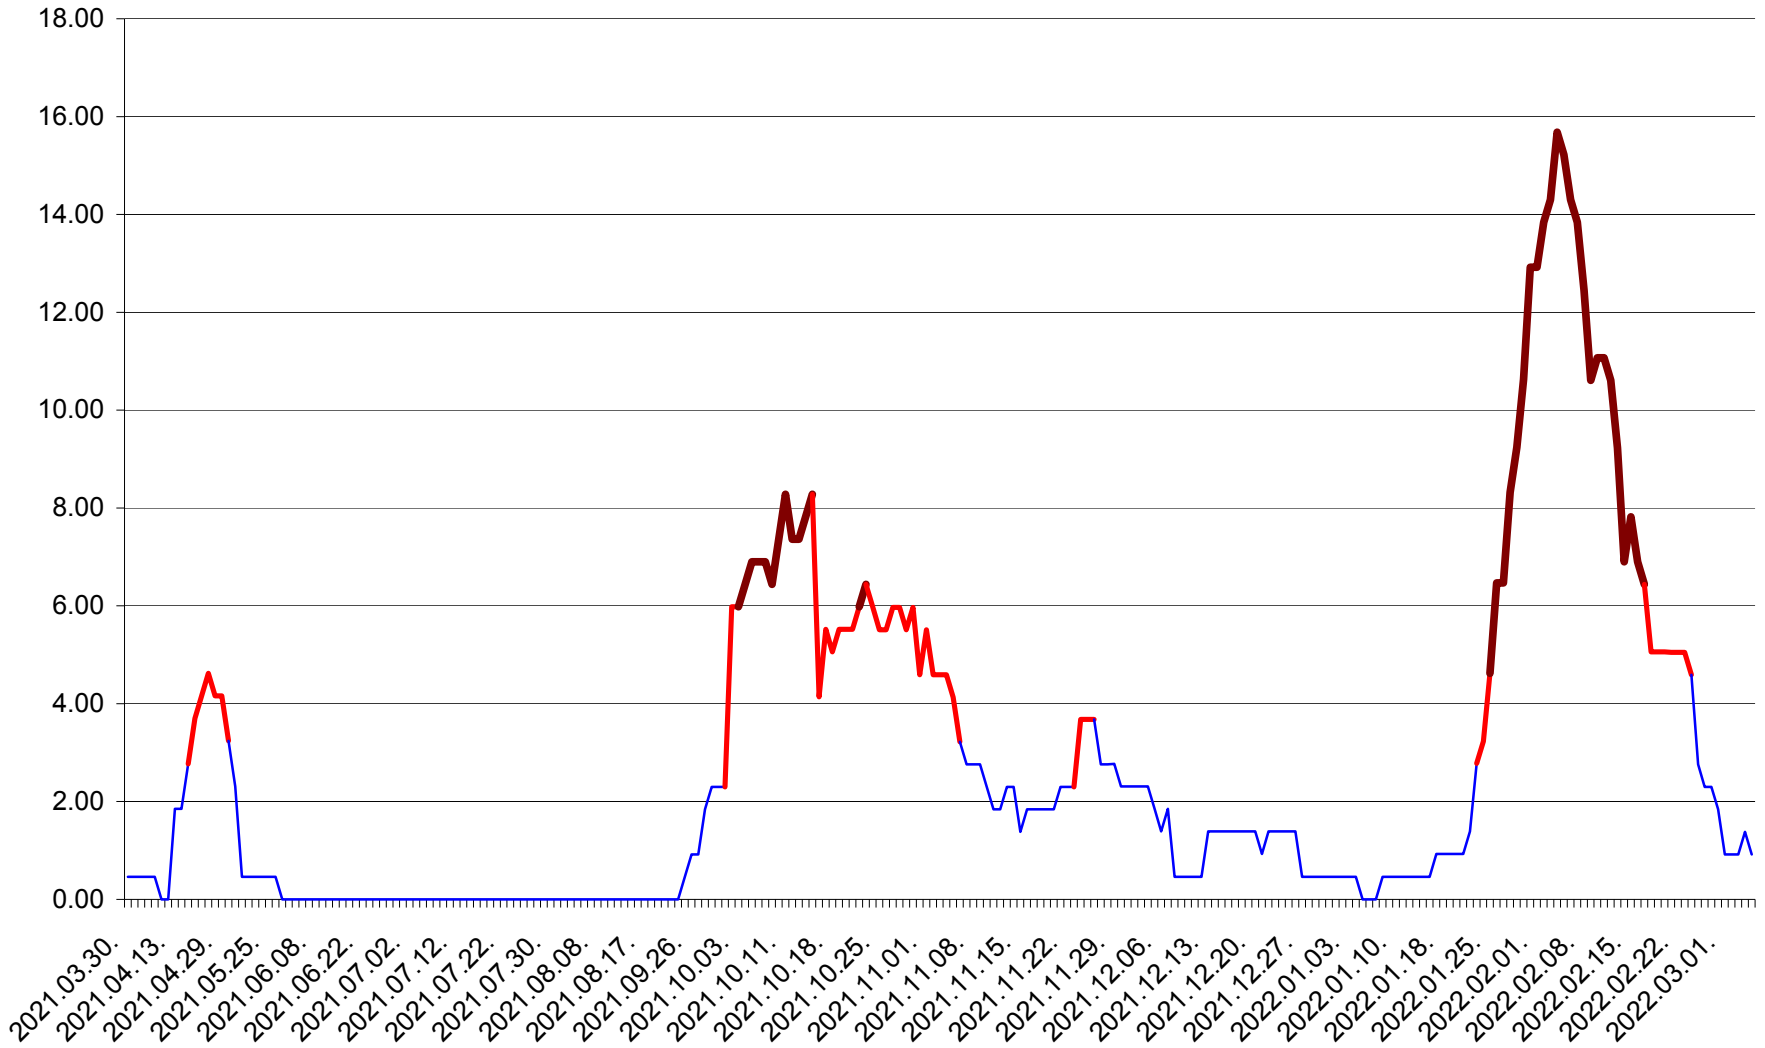

ATID - Evolutia incidentei cumulate pe 14 zile la % de locuitori
2021.04.01. - 2022.03.05.

AVRĂMEȘTI - Evolutia incidentei cumulate pe 14 zile la ‰ de locuitori
2021.04.01. - 2022.03.05.

ORAȘ BĂILE TUȘNAD - Evoluția incidenței cumulate pe 14 zile la ‰ de locuitori
2021.04.01. - 2022.03.05.

ORAȘ BĂLAN - Evolutia incidentei cumulate pe 14 zile la ‰ de locuitori
2021.04.01. - 2022.03.05.

BILBOR - Evolutia incidentei cumulate pe 14 zile la ‰ de locuitori
2021.04.01. - 2022.03.05.

ORAȘ BORSEC - Evolutia incidentei cumulate pe 14 zile la ‰ de locuitori
2021.04.01. - 2022.03.05.

BRĂDEȘTI - Evolutia incidentei cumulate pe 14 zile la ‰ de locuitori
2021.04.01. - 2022.03.05.

CĂPÂLNIȚA - Evolutia incidentei cumulate pe 14 zile la ‰ de locuitori
2021.04.01. - 2022.03.05.

CÂRȚA - Evolutia incidentei cumulate pe 14 zile la ‰ de locuitori
2021.04.01. - 2022.03.05.

CICEU - Evolutia incidentei cumulate pe 14 zile la ‰ de locuitori
2021.04.01. - 2022.03.05.

CIUCSÂNGEORGIU - Evolutia incidentei cumulate pe 14 zile la ‰ de locuitori
2021.04.01. - 2022.03.05.

CIUMANI - Evolutia incidentei cumulate pe 14 zile la ‰ de locuitori
2021.04.01. - 2022.03.05.