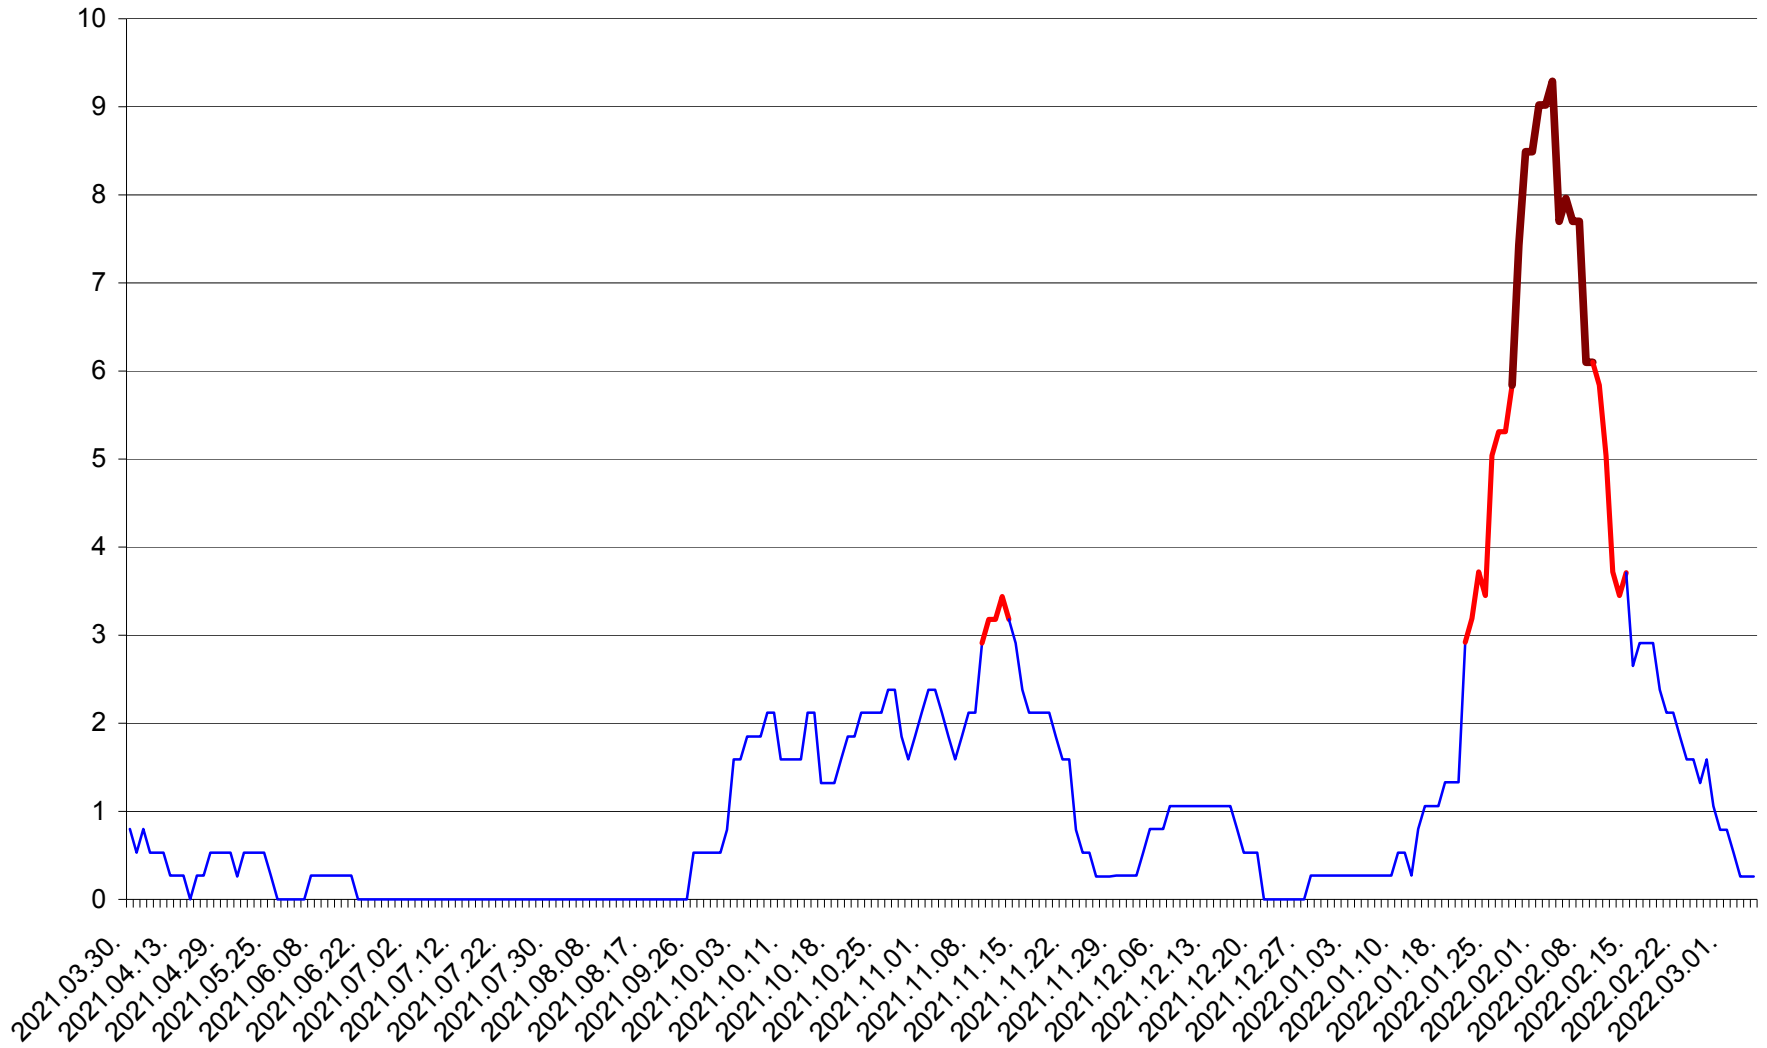

ORAȘ CRISTURU SECUIESC - Evolutia incidentei cumulate pe 14 zile la ‰ de locuitori
2021.04.01. - 2022.03.05.

DĂNEȘTI - Evolutia incidentei cumulate pe 14 zile la ‰ de locuitori
2021.04.01. - 2022.03.05.

DÂRJIU - Evolutia incidentei cumulate pe 14 zile la ‰ de locuitori
2021.04.01. - 2022.03.05.

DEALU - Evolutia incidentei cumulate pe 14 zile la ‰ de locuitori
2021.04.01. - 2022.03.05.

DITRĂU - Evolutia incidentei cumulate pe 14 zile la ‰ de locuitori
2021.04.01. - 2022.03.05.

FELICENI - Evolutia incidentei cumulate pe 14 zile la ‰ de locuitori
2021.04.01. - 2022.03.05.

FRUMOASA - Evolutia incidentei cumulate pe 14 zile la ‰ de locuitori
2021.04.01. - 2022.03.05.

GĂLĂUȚAȘ - Evolutia incidentei cumulate pe 14 zile la ‰ de locuitori
2021.04.01. - 2022.03.05.