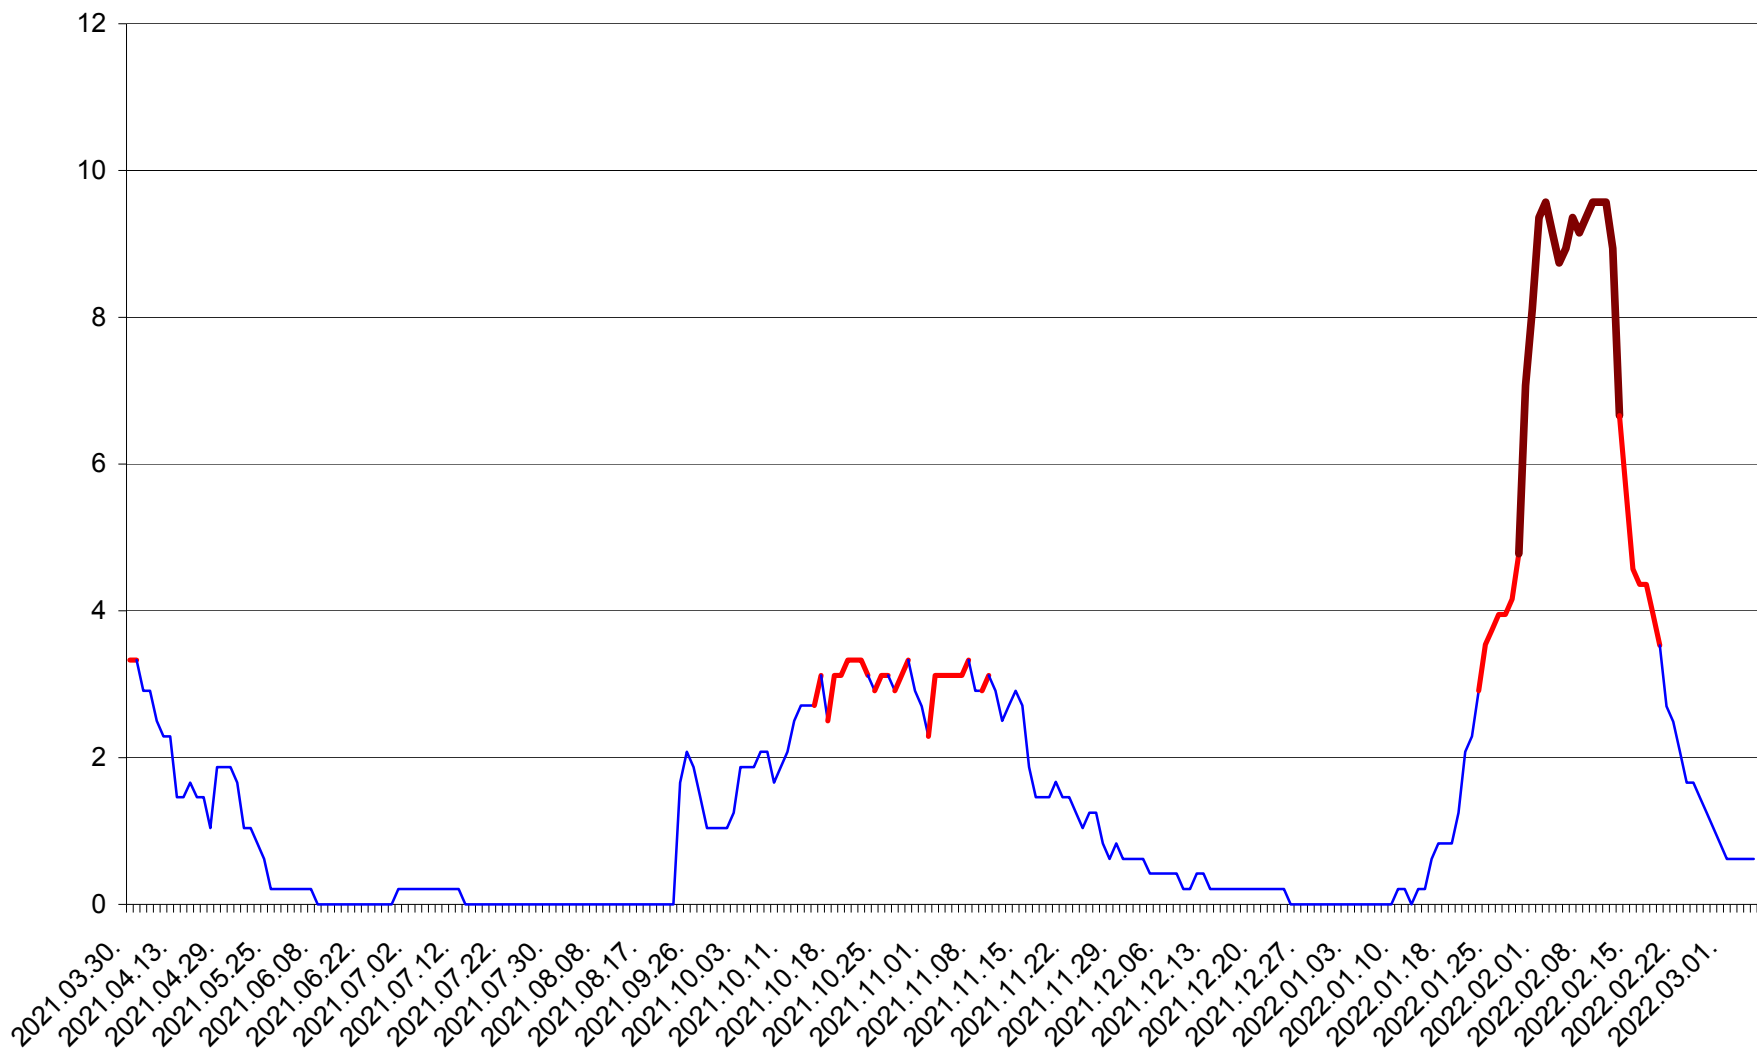

MUNICIPIUL GHEORGHENI - Evolutia incidentei cumulate pe 14 zile la % de locuitori
2021.04.01. - 2022.03.05.

JOSENI - Evolutia incidentei cumulate pe 14 zile la ‰ de locuitori
2021.04.01. - 2022.03.05.

LĂZAREA - Evolutia incidentei cumulate pe 14 zile la % de locuitori
2021.04.01. - 2022.03.05.

LELICENI - Evolutia incidentei cumulate pe 14 zile la ‰ de locuitori
2021.04.01. - 2022.03.05.

LUETA - Evolutia incidentei cumulate pe 14 zile la ‰ de locuitori
2021.04.01. - 2022.03.05.

LUNCA DE JOS - Evolutia incidentei cumulate pe 14 zile la ‰ de locuitori
2021.04.01. - 2022.03.05.

LUNCA DE SUS - Evolutia incidentei cumulate pe 14 zile la ‰ de locuitori
2021.04.01. - 2022.03.05.

LUPENI - Evolutia incidentei cumulate pe 14 zile la ‰ de locuitori
2021.04.01. - 2022.03.05.

MĂDĂRAȘ - Evolutia incidentei cumulate pe 14 zile la ‰ de locuitori
2021.04.01. - 2022.03.05.