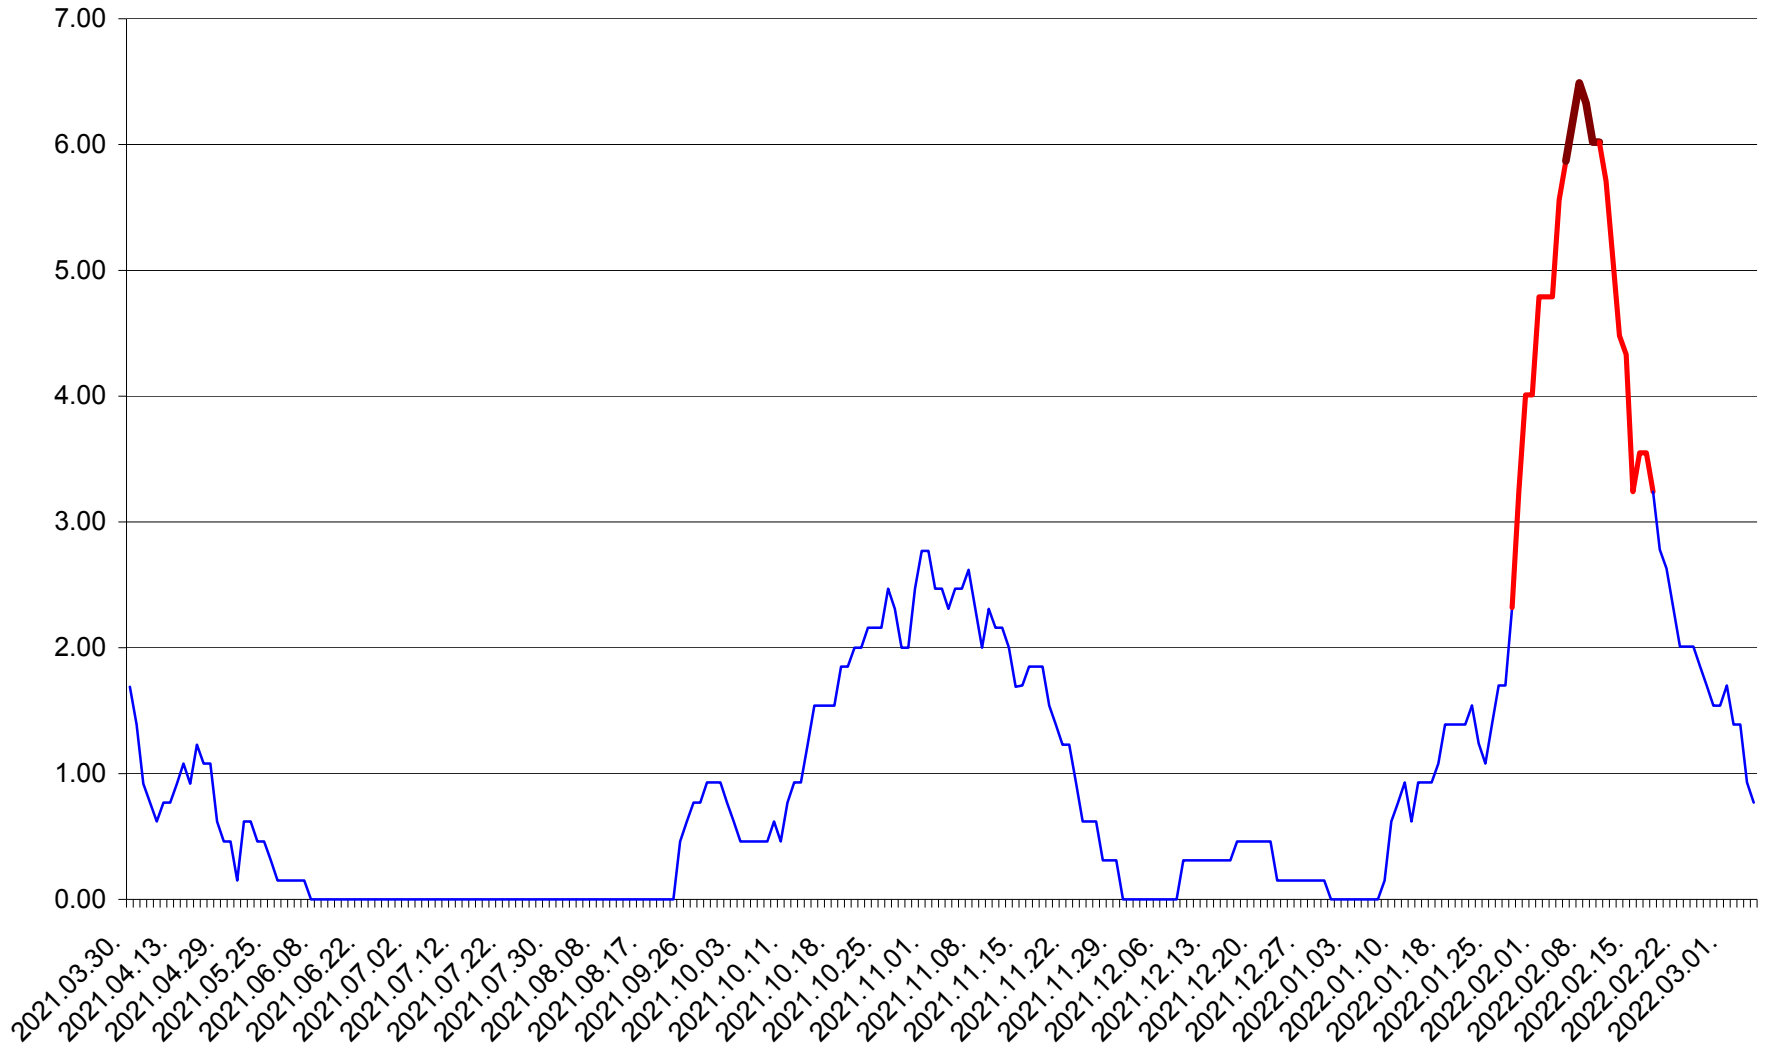

ORAȘ BĂLAN - Evolutia incidentei cumulate pe 14 zile la ‰ de locuitori
2021.04.01. - 2022.03.05.

BILBOR - Evolutia incidentei cumulate pe 14 zile la ‰ de locuitori
2021.04.01. - 2022.03.05.

ORAȘ BORSEC - Evolutia incidentei cumulate pe 14 zile la ‰ de locuitori
2021.04.01. - 2022.03.05.

BRĂDEȘTI - Evolutia incidentei cumulate pe 14 zile la ‰ de locuitori
2021.04.01. - 2022.03.05.

CĂPÂLNIȚA - Evolutia incidentei cumulate pe 14 zile la ‰ de locuitori
2021.04.01. - 2022.03.05.

CÂRȚA - Evolutia incidentei cumulate pe 14 zile la ‰ de locuitori
2021.04.01. - 2022.03.05.

CICEU - Evolutia incidentei cumulate pe 14 zile la ‰ de locuitori
2021.04.01. - 2022.03.05.

CIUCSÂNGEORGIU - Evolutia incidentei cumulate pe 14 zile la ‰ de locuitori
2021.04.01. - 2022.03.05.

CIUMANI - Evolutia incidentei cumulate pe 14 zile la ‰ de locuitori
2021.04.01. - 2022.03.05.

CORBU - Evolutia incidentei cumulate pe 14 zile la ‰ de locuitori
2021.04.01. - 2022.03.05.

CORUND - Evolutia incidentei cumulate pe 14 zile la ‰ de locuitori
2021.04.01. - 2022.03.05.

COZMENI - Evolutia incidentei cumulate pe 14 zile la ‰ de locuitori
2021.04.01. - 2022.03.05.