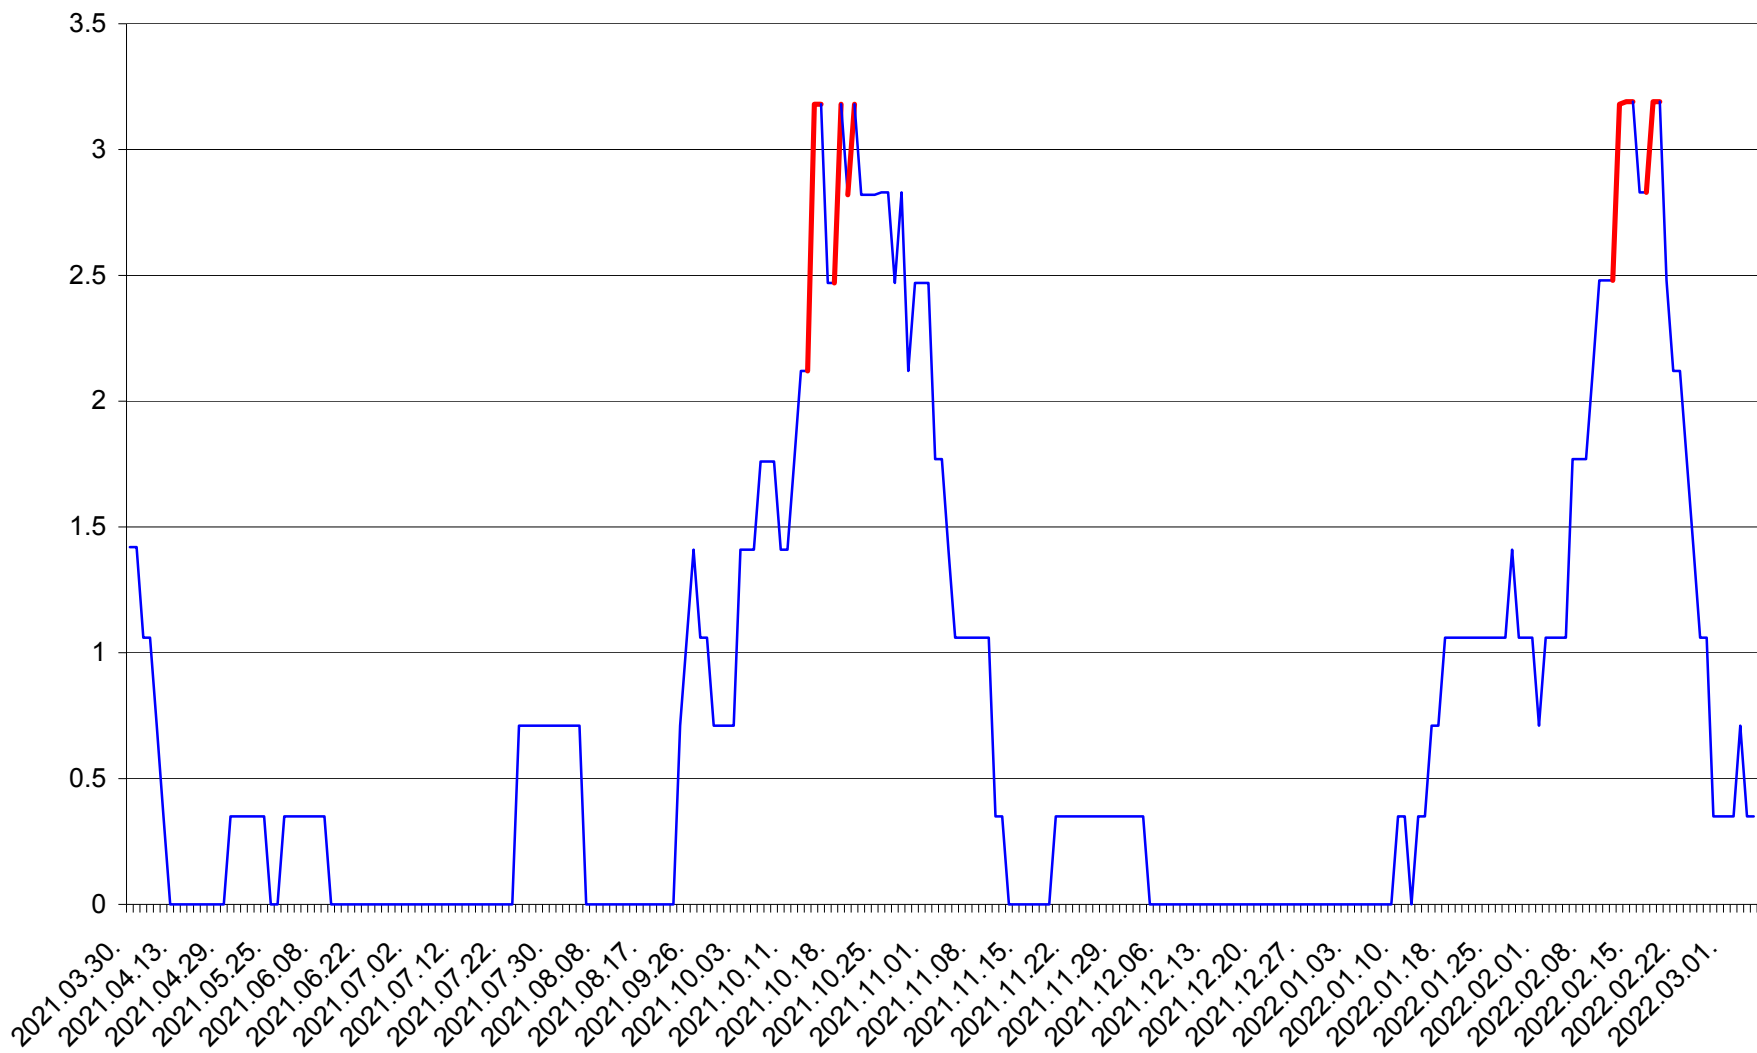

PORUMBENI - Evolutia incidentei cumulate pe 14 zile la ‰ de locuitori
2021.04.01. - 2022.03.05.