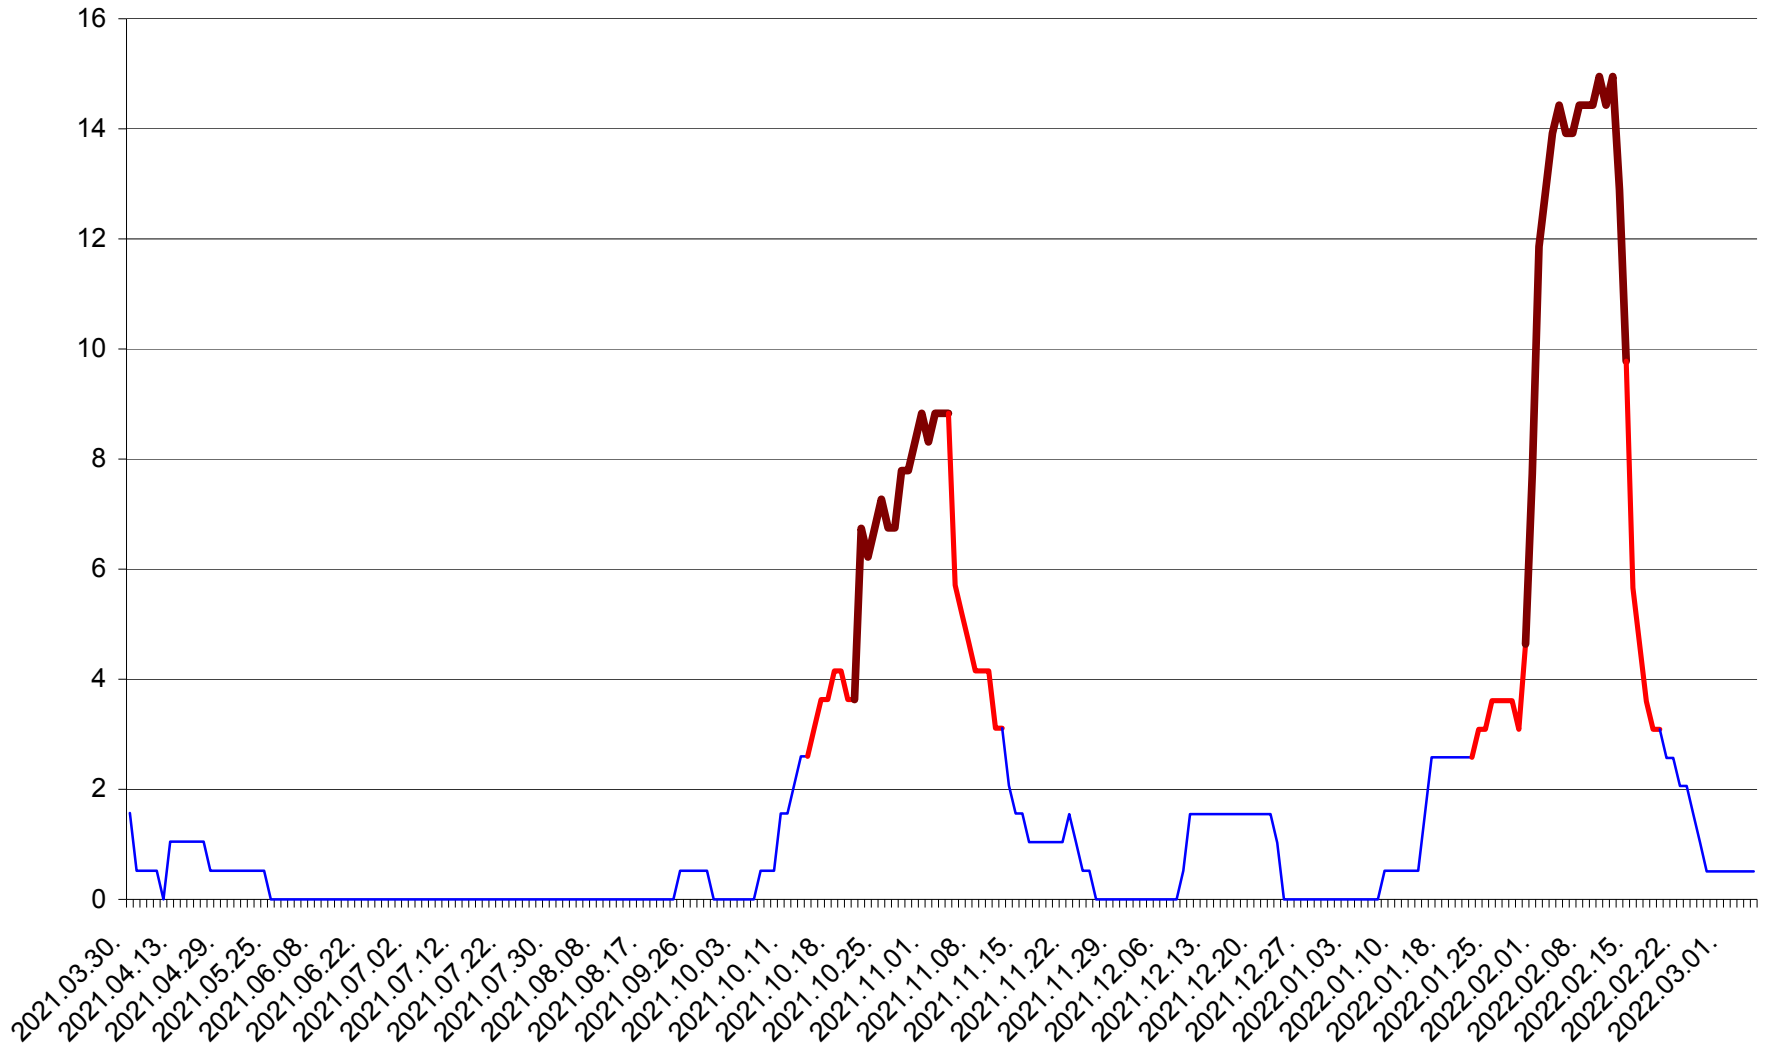

MIHĂILENI - Evolutia incidentei cumulate pe 14 zile la ‰ de locuitori
2021.04.01. - 2022.03.05.

MUGENI - Evolutia incidentei cumulate pe 14 zile la ‰ de locuitori
2021.04.01. - 2022.03.05.

OCLAND - Evolutia incidentei cumulate pe 14 zile la ‰ de locuitori
2021.04.01. - 2022.03.05.

MUNICIPIUL ODORHEIU SECUIESC - Evolutia incidentei cumulate pe 14 zile la ‰ de locuitori
2021.04.01. - 2022.03.05.

PĂULENI-CIUC - Evolutia incidentei cumulate pe 14 zile la ‰ de locuitori
2021.04.01. - 2022.03.05.

PLĂIEȘII DE JOS - Evolutia incidentei cumulate pe 14 zile la ‰ de locuitori
2021.04.01. - 2022.03.05.

PORUMBENI - Evolutia incidentei cumulate pe 14 zile la ‰ de locuitori
2021.04.01. - 2022.03.05.

PRAID - Evolutia incidentei cumulate pe 14 zile la ‰ de locuitori
2021.04.01. - 2022.03.05.

RACU - Evolutia incidentei cumulate pe 14 zile la ‰ de locuitori
2021.04.01. - 2022.03.05.

REMETEA - Evolutia incidentei cumulate pe 14 zile la ‰ de locuitori
2021.04.01. - 2022.03.05.

SĂCEL - Evolutia incidentei cumulate pe 14 zile la ‰ de locuitori
2021.04.01. - 2022.03.05.