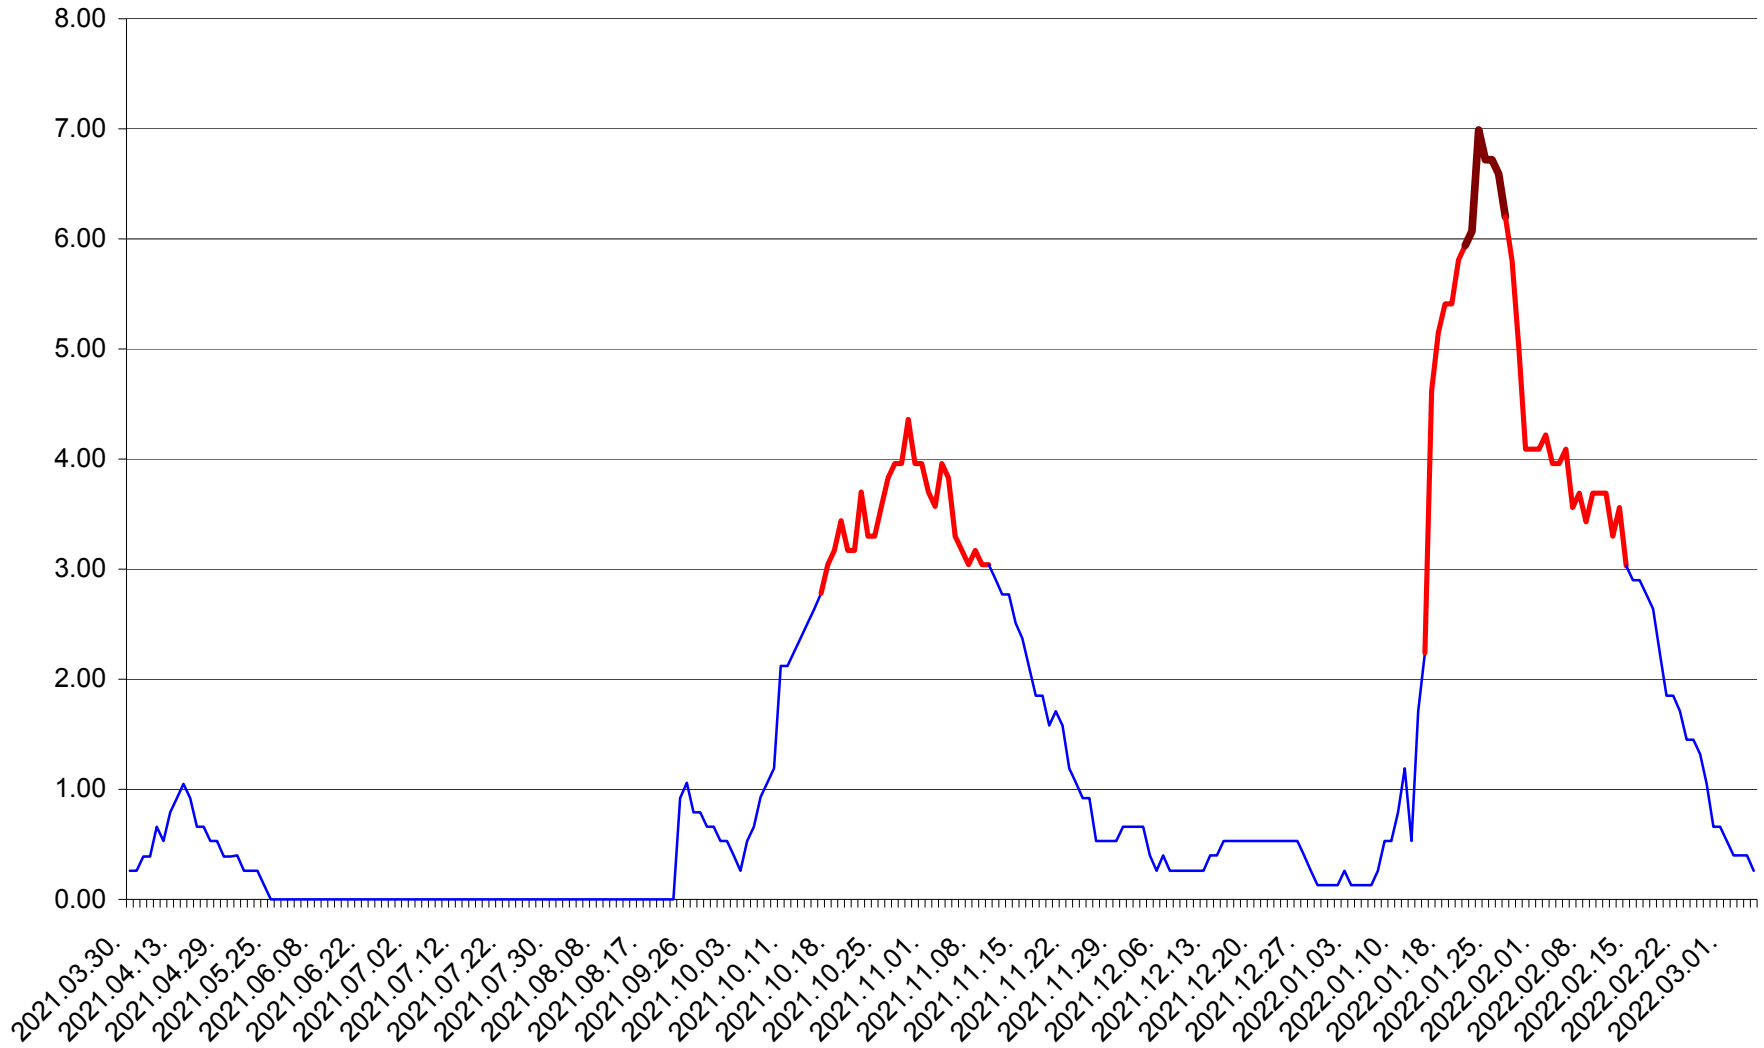

TUȘNAD - Evolutia incidentei cumulate pe 14 zile la ‰ de locuitori
2021.04.01. - 2022.03.05.

ULIEȘ - Evoluția incidenței cumulate pe 14 zile la ‰ de locuitori
2021.04.01. - 2022.03.05.

VĂRȘAG - Evolutia incidentei cumulate pe 14 zile la ‰ de locuitori
2021.04.01. - 2022.03.05.

ORAȘ VLĂHIȚA - Evolutia incidentei cumulate pe 14 zile la ‰ de locuitori
2021.04.01. - 2022.03.05.

VOȘLĂBENI - Evolutia incidentei cumulate pe 14 zile la ‰ de locuitori
2021.04.01. - 2022.03.05.

ZETEA - Evolutia incidentei cumulate pe 14 zile la ‰ de locuitori
2021.04.01. - 2022.03.05.