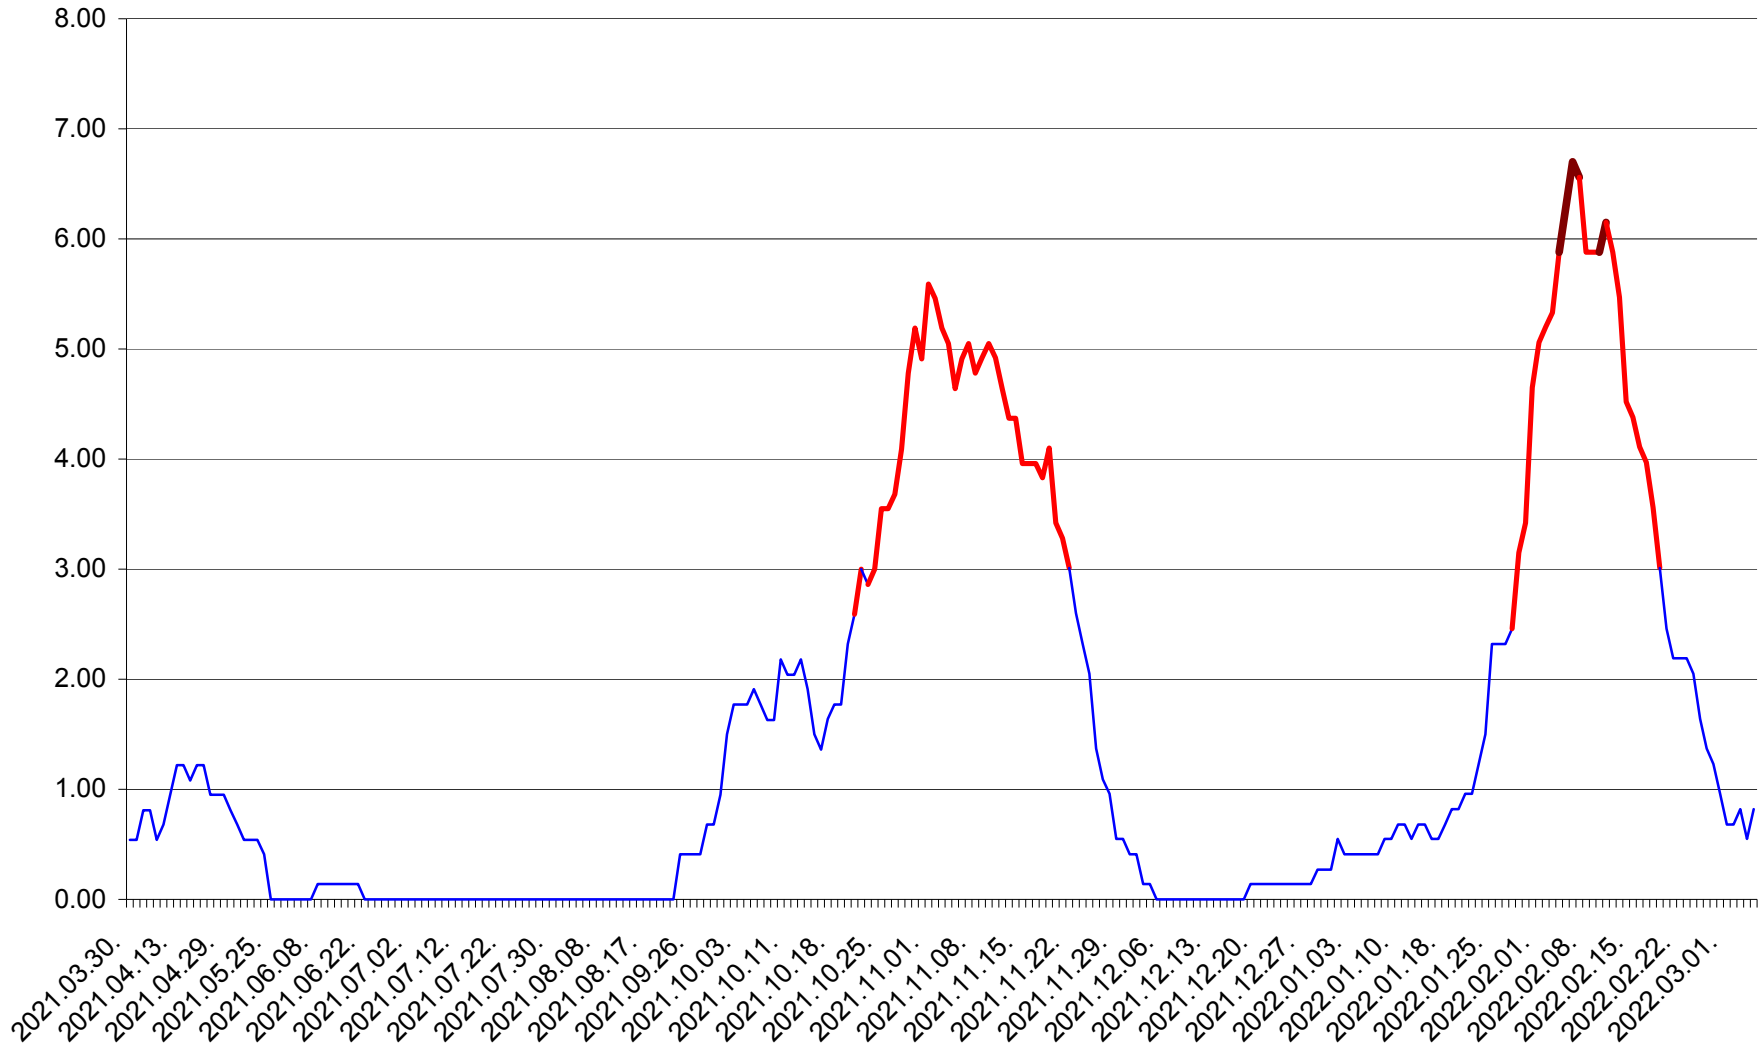

ATID - Evolutia incidentei cumulate pe 14 zile la % de locuitori
2021.04.01. - 2022.03.05.

AVRĂMEȘTI - Evolutia incidentei cumulate pe 14 zile la ‰ de locuitori
2021.04.01. - 2022.03.05.

ORAȘ BĂILE TUȘNAD - Evoluția incidenței cumulate pe 14 zile la ‰ de locuitori
2021.04.01. - 2022.03.05.

ORAȘ BĂLAN - Evolutia incidentei cumulate pe 14 zile la ‰ de locuitori
2021.04.01. - 2022.03.05.

BILBOR - Evolutia incidentei cumulate pe 14 zile la ‰ de locuitori
2021.04.01. - 2022.03.05.

ORAȘ BORSEC - Evolutia incidentei cumulate pe 14 zile la ‰ de locuitori
2021.04.01. - 2022.03.05.

BRĂDEȘTI - Evolutia incidentei cumulate pe 14 zile la ‰ de locuitori
2021.04.01. - 2022.03.05.

CĂPÂLNIȚA - Evolutia incidentei cumulate pe 14 zile la ‰ de locuitori
2021.04.01. - 2022.03.05.

CÂRȚA - Evolutia incidentei cumulate pe 14 zile la ‰ de locuitori
2021.04.01. - 2022.03.05.