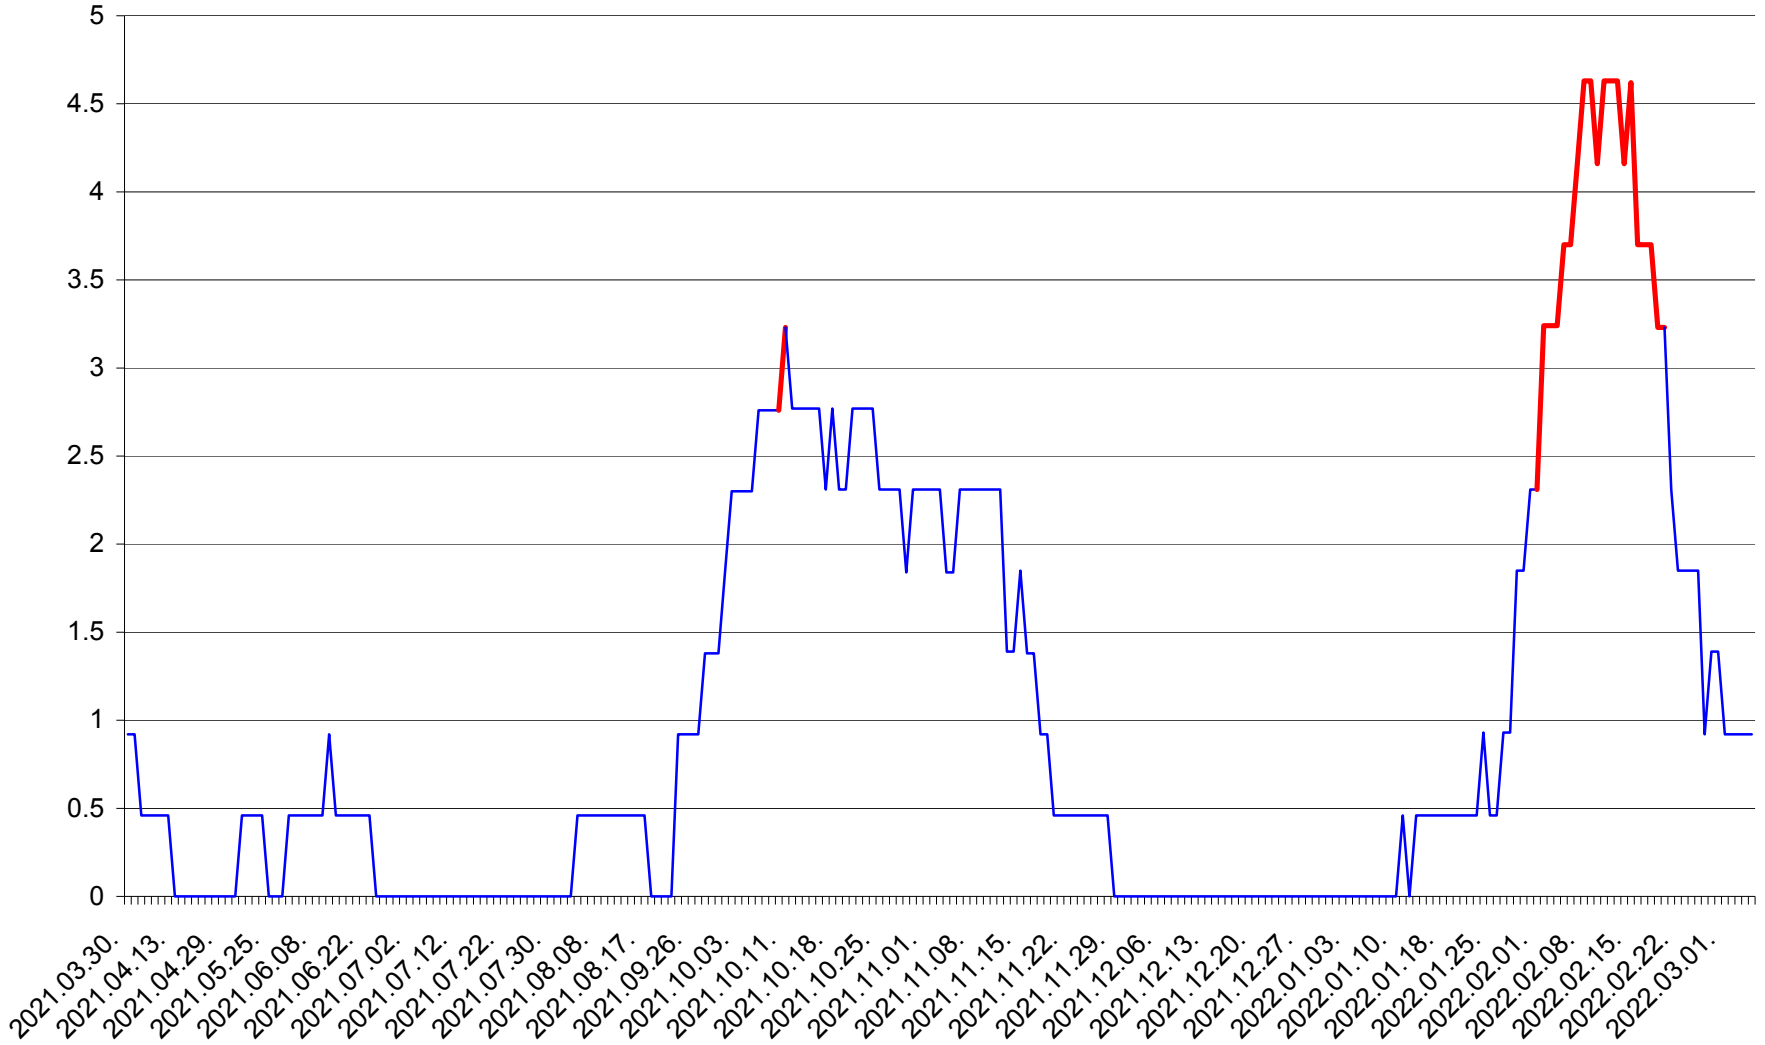

ULIEȘ - Evoluția incidenței cumulate pe 14 zile la ‰ de locuitori
2021.04.01. - 2022.03.05.