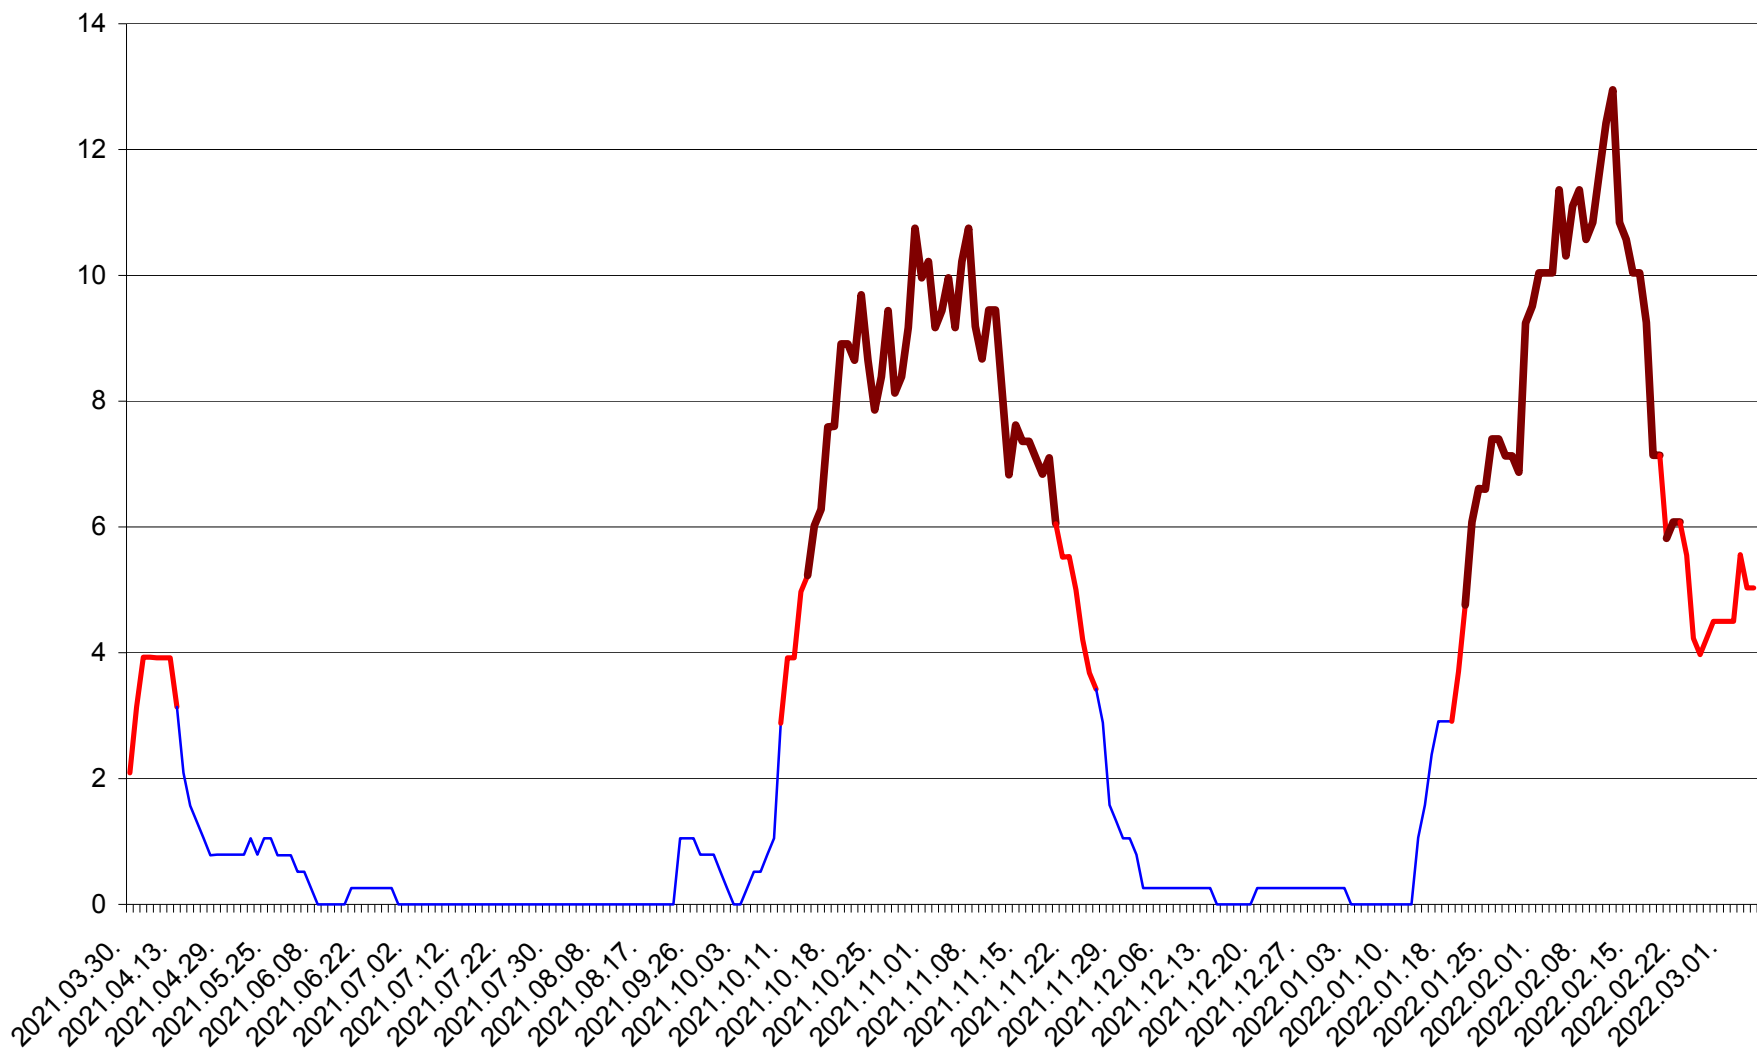

RACU - Evolutia incidentei cumulate pe 14 zile la ‰ de locuitori
2021.04.01. - 2022.03.05.

REMETEA - Evolutia incidentei cumulate pe 14 zile la ‰ de locuitori
2021.04.01. - 2022.03.05.

SĂCEL - Evolutia incidentei cumulate pe 14 zile la ‰ de locuitori
2021.04.01. - 2022.03.05.

SÂNCRĂIENI - Evolutia incidentei cumulate pe 14 zile la ‰ de locuitori
2021.04.01. - 2022.03.05.

SÂNDOMINIC - Evolutia incidentei cumulate pe 14 zile la ‰ de locuitori
2021.04.01. - 2022.03.05.

SÂNMARTIN - Evolutia incidentei cumulate pe 14 zile la ‰ de locuitori
2021.04.01. - 2022.03.05.

SÂNSIMION - Evolutia incidentei cumulate pe 14 zile la ‰ de locuitori
2021.04.01. - 2022.03.05.

SÂNTIMBRU - Evolutia incidentei cumulate pe 14 zile la ‰ de locuitori
2021.04.01. - 2022.03.05.

SĂRMAȘ - Evolutia incidentei cumulate pe 14 zile la ‰ de locuitori
2021.04.01. - 2022.03.05.