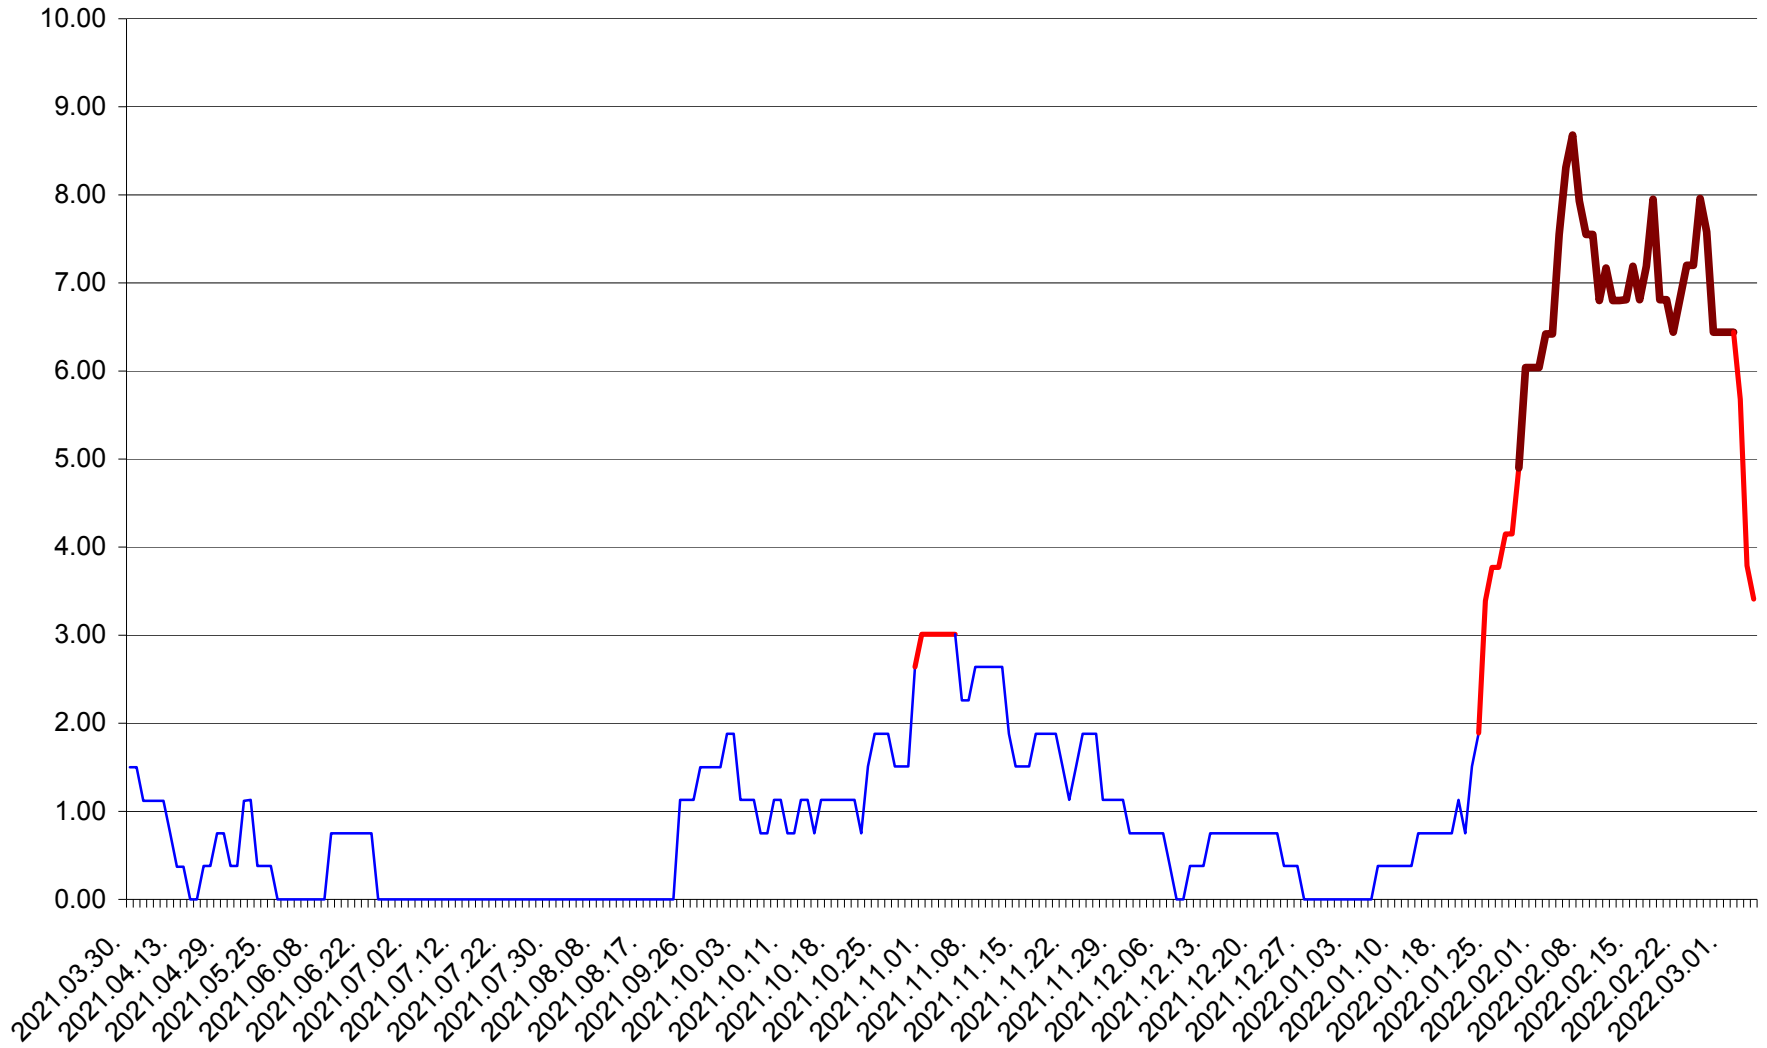

ATID - Evolutia incidentei cumulate pe 14 zile la % de locuitori
2021.04.01. - 2022.03.05.

AVRĂMEȘTI - Evolutia incidentei cumulate pe 14 zile la ‰ de locuitori
2021.04.01. - 2022.03.05.

ORAȘ BĂILE TUȘNAD - Evoluția incidenței cumulate pe 14 zile la ‰ de locuitori
2021.04.01. - 2022.03.05.

ORAȘ BĂLAN - Evolutia incidentei cumulate pe 14 zile la ‰ de locuitori
2021.04.01. - 2022.03.05.

BILBOR - Evolutia incidentei cumulate pe 14 zile la ‰ de locuitori
2021.04.01. - 2022.03.05.

ORAȘ BORSEC - Evolutia incidentei cumulate pe 14 zile la ‰ de locuitori
2021.04.01. - 2022.03.05.

BRĂDEȘTI - Evolutia incidentei cumulate pe 14 zile la ‰ de locuitori
2021.04.01. - 2022.03.05.

CĂPÂLNIȚA - Evolutia incidentei cumulate pe 14 zile la ‰ de locuitori
2021.04.01. - 2022.03.05.

CÂRȚA - Evolutia incidentei cumulate pe 14 zile la ‰ de locuitori
2021.04.01. - 2022.03.05.