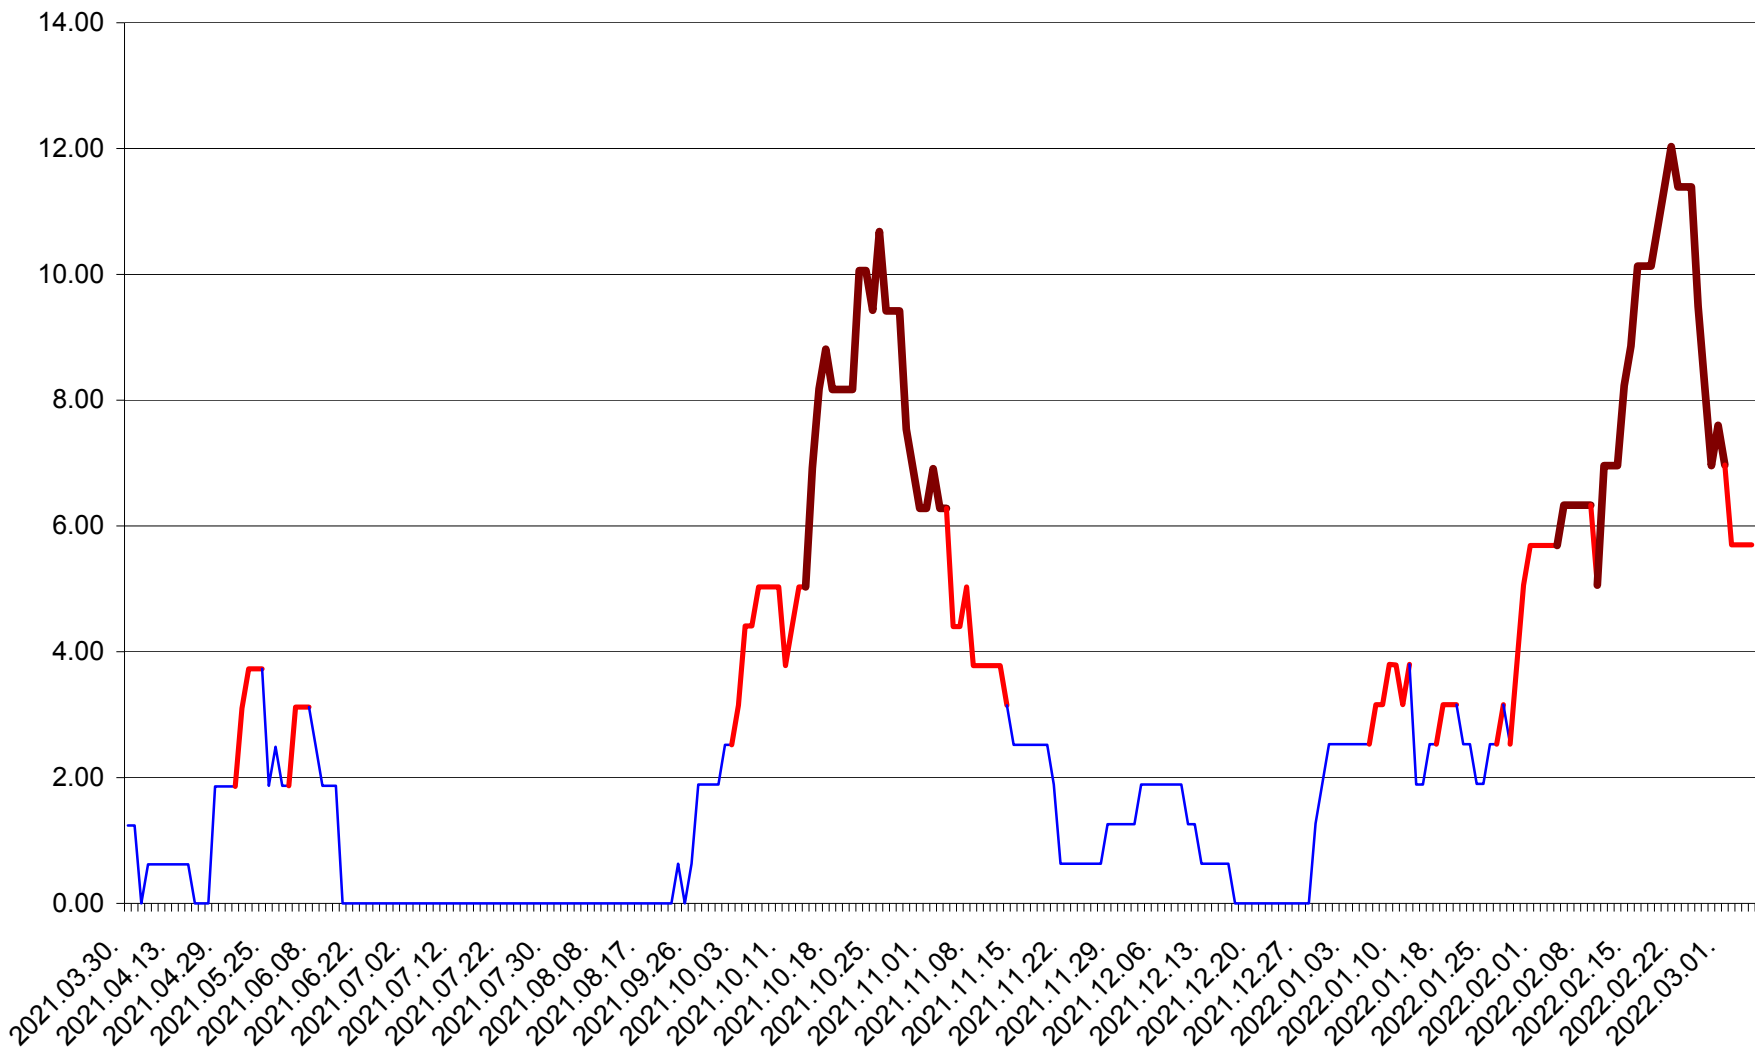

ATID - Evolutia incidentei cumulate pe 14 zile la % de locuitori
2021.04.01. - 2022.03.05.

AVRĂMEȘTI - Evolutia incidentei cumulate pe 14 zile la ‰ de locuitori
2021.04.01. - 2022.03.05.

ORAȘ BĂILE TUȘNAD - Evoluția incidenței cumulate pe 14 zile la ‰ de locuitori
2021.04.01. - 2022.03.05.

ORAȘ BĂLAN - Evolutia incidentei cumulate pe 14 zile la ‰ de locuitori
2021.04.01. - 2022.03.05.

BILBOR - Evolutia incidentei cumulate pe 14 zile la ‰ de locuitori
2021.04.01. - 2022.03.05.

ORAȘ BORSEC - Evolutia incidentei cumulate pe 14 zile la ‰ de locuitori
2021.04.01. - 2022.03.05.

BRĂDEȘTI - Evolutia incidentei cumulate pe 14 zile la ‰ de locuitori
2021.04.01. - 2022.03.05.

CĂPÂLNIȚA - Evolutia incidentei cumulate pe 14 zile la ‰ de locuitori
2021.04.01. - 2022.03.05.

CÂRȚA - Evolutia incidentei cumulate pe 14 zile la ‰ de locuitori
2021.04.01. - 2022.03.05.