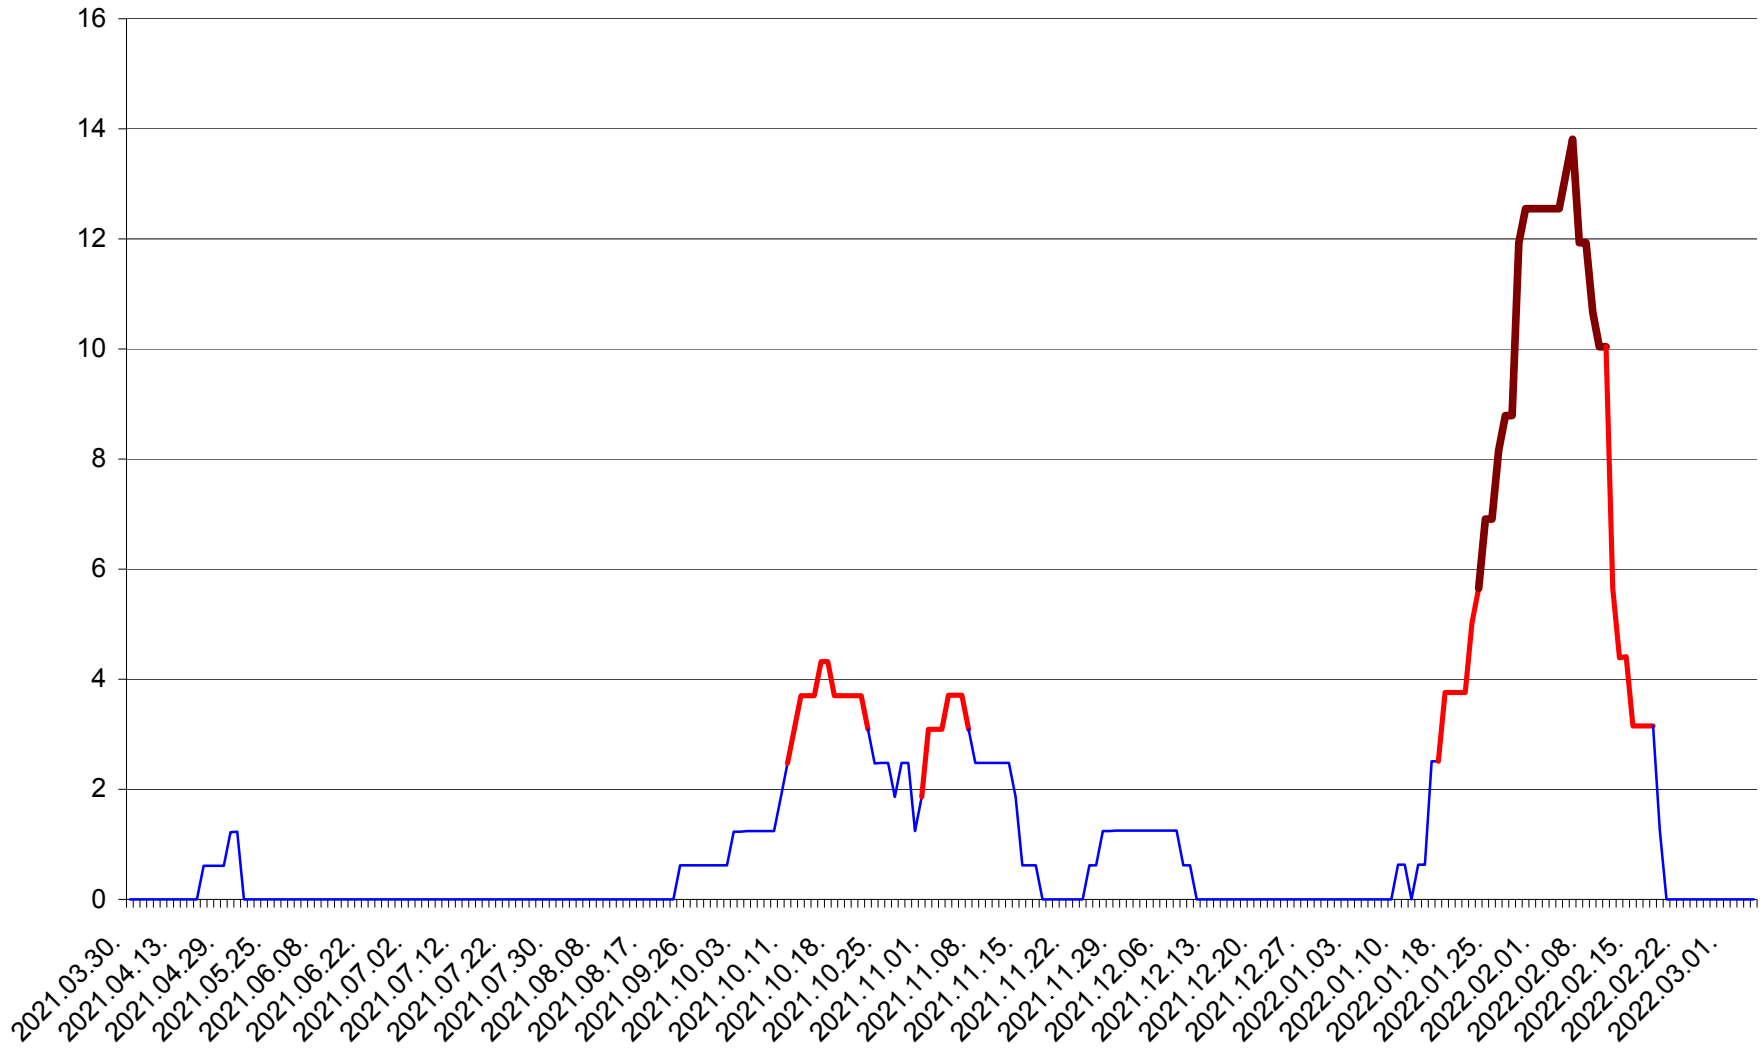

PLĂIEȘII DE JOS - Evolutia incidentei cumulate pe 14 zile la ‰ de locuitori
2021.04.01. - 2022.03.05.

PORUMBENI - Evolutia incidentei cumulate pe 14 zile la ‰ de locuitori
2021.04.01. - 2022.03.05.

PRAID - Evolutia incidentei cumulate pe 14 zile la ‰ de locuitori
2021.04.01. - 2022.03.05.

RACU - Evolutia incidentei cumulate pe 14 zile la ‰ de locuitori
2021.04.01. - 2022.03.05.

REMETEA - Evolutia incidentei cumulate pe 14 zile la ‰ de locuitori
2021.04.01. - 2022.03.05.

SĂCEL - Evolutia incidentei cumulate pe 14 zile la ‰ de locuitori
2021.04.01. - 2022.03.05.