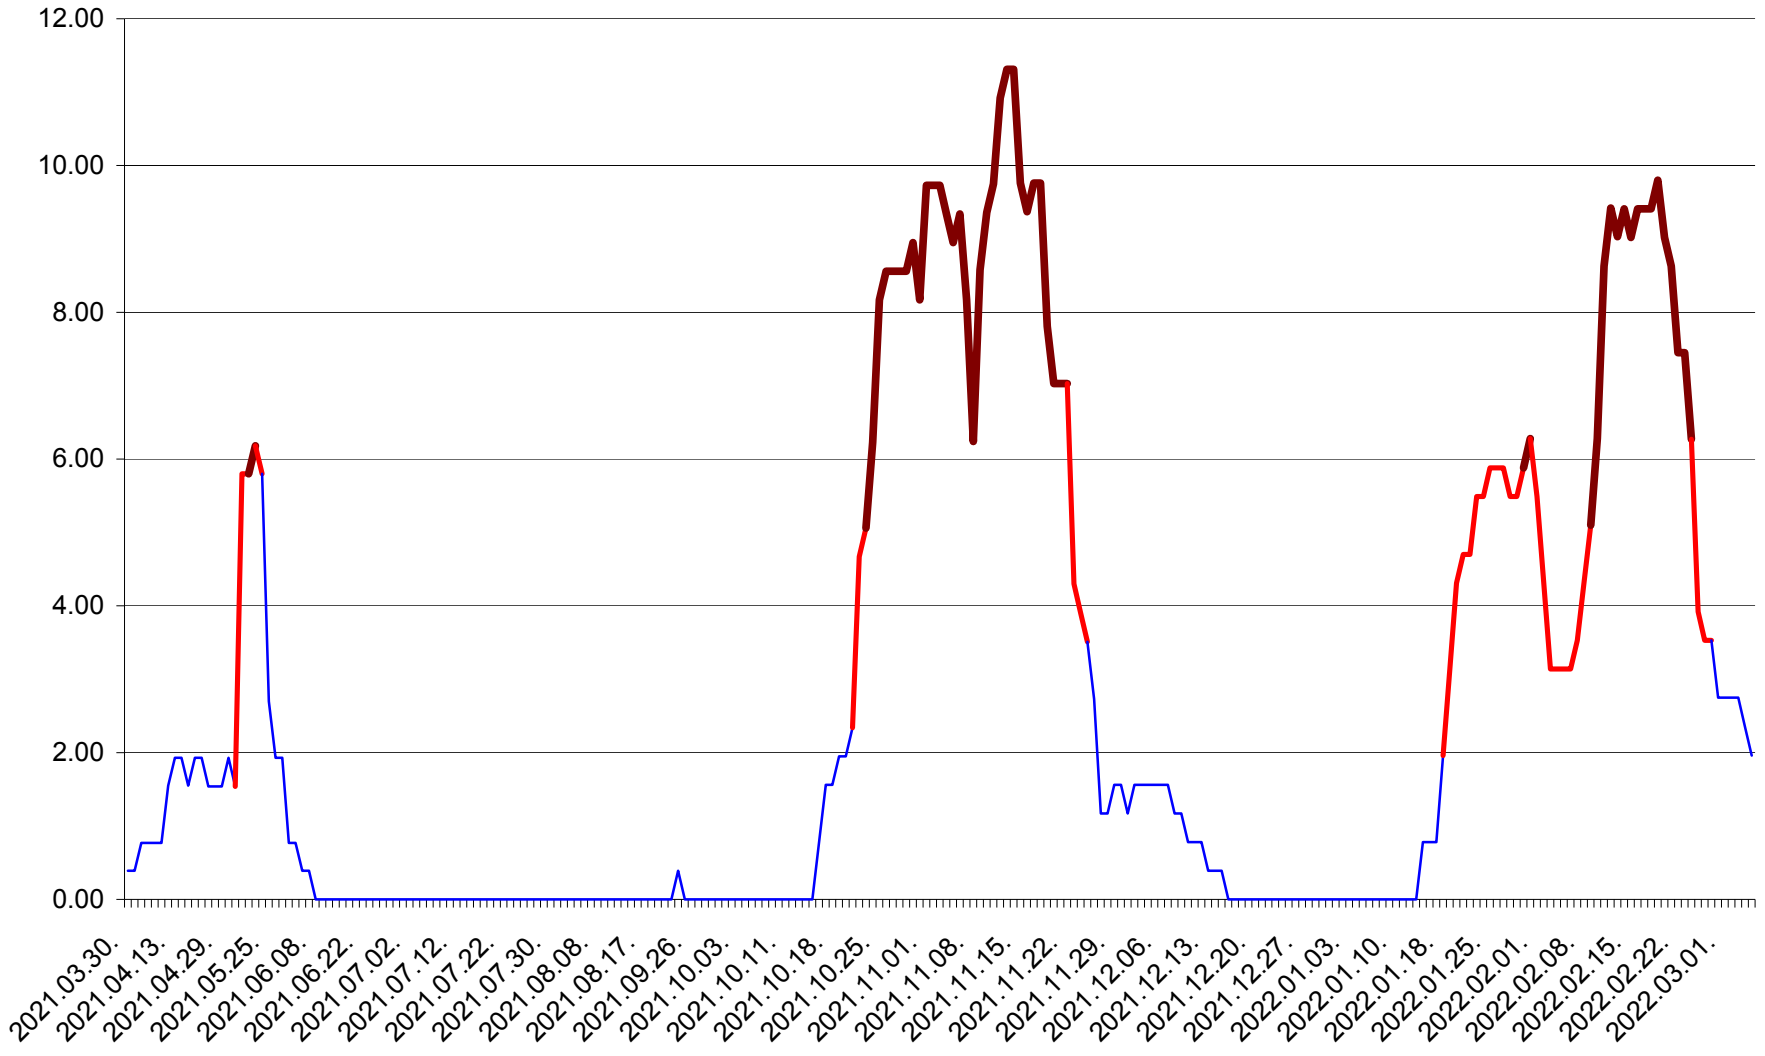

ATID - Evolutia incidentei cumulate pe 14 zile la % de locuitori
2021.04.01. - 2022.03.05.

AVRĂMEȘTI - Evolutia incidentei cumulate pe 14 zile la ‰ de locuitori
2021.04.01. - 2022.03.05.

ORAȘ BĂILE TUȘNAD - Evoluția incidenței cumulate pe 14 zile la ‰ de locuitori
2021.04.01. - 2022.03.05.

ORAȘ BĂLAN - Evolutia incidentei cumulate pe 14 zile la ‰ de locuitori
2021.04.01. - 2022.03.05.

BILBOR - Evolutia incidentei cumulate pe 14 zile la ‰ de locuitori
2021.04.01. - 2022.03.05.

ORAȘ BORSEC - Evolutia incidentei cumulate pe 14 zile la ‰ de locuitori
2021.04.01. - 2022.03.05.

BRĂDEȘTI - Evolutia incidentei cumulate pe 14 zile la ‰ de locuitori
2021.04.01. - 2022.03.05.

CĂPÂLNIȚA - Evolutia incidentei cumulate pe 14 zile la ‰ de locuitori
2021.04.01. - 2022.03.05.

CÂRȚA - Evolutia incidentei cumulate pe 14 zile la ‰ de locuitori
2021.04.01. - 2022.03.05.