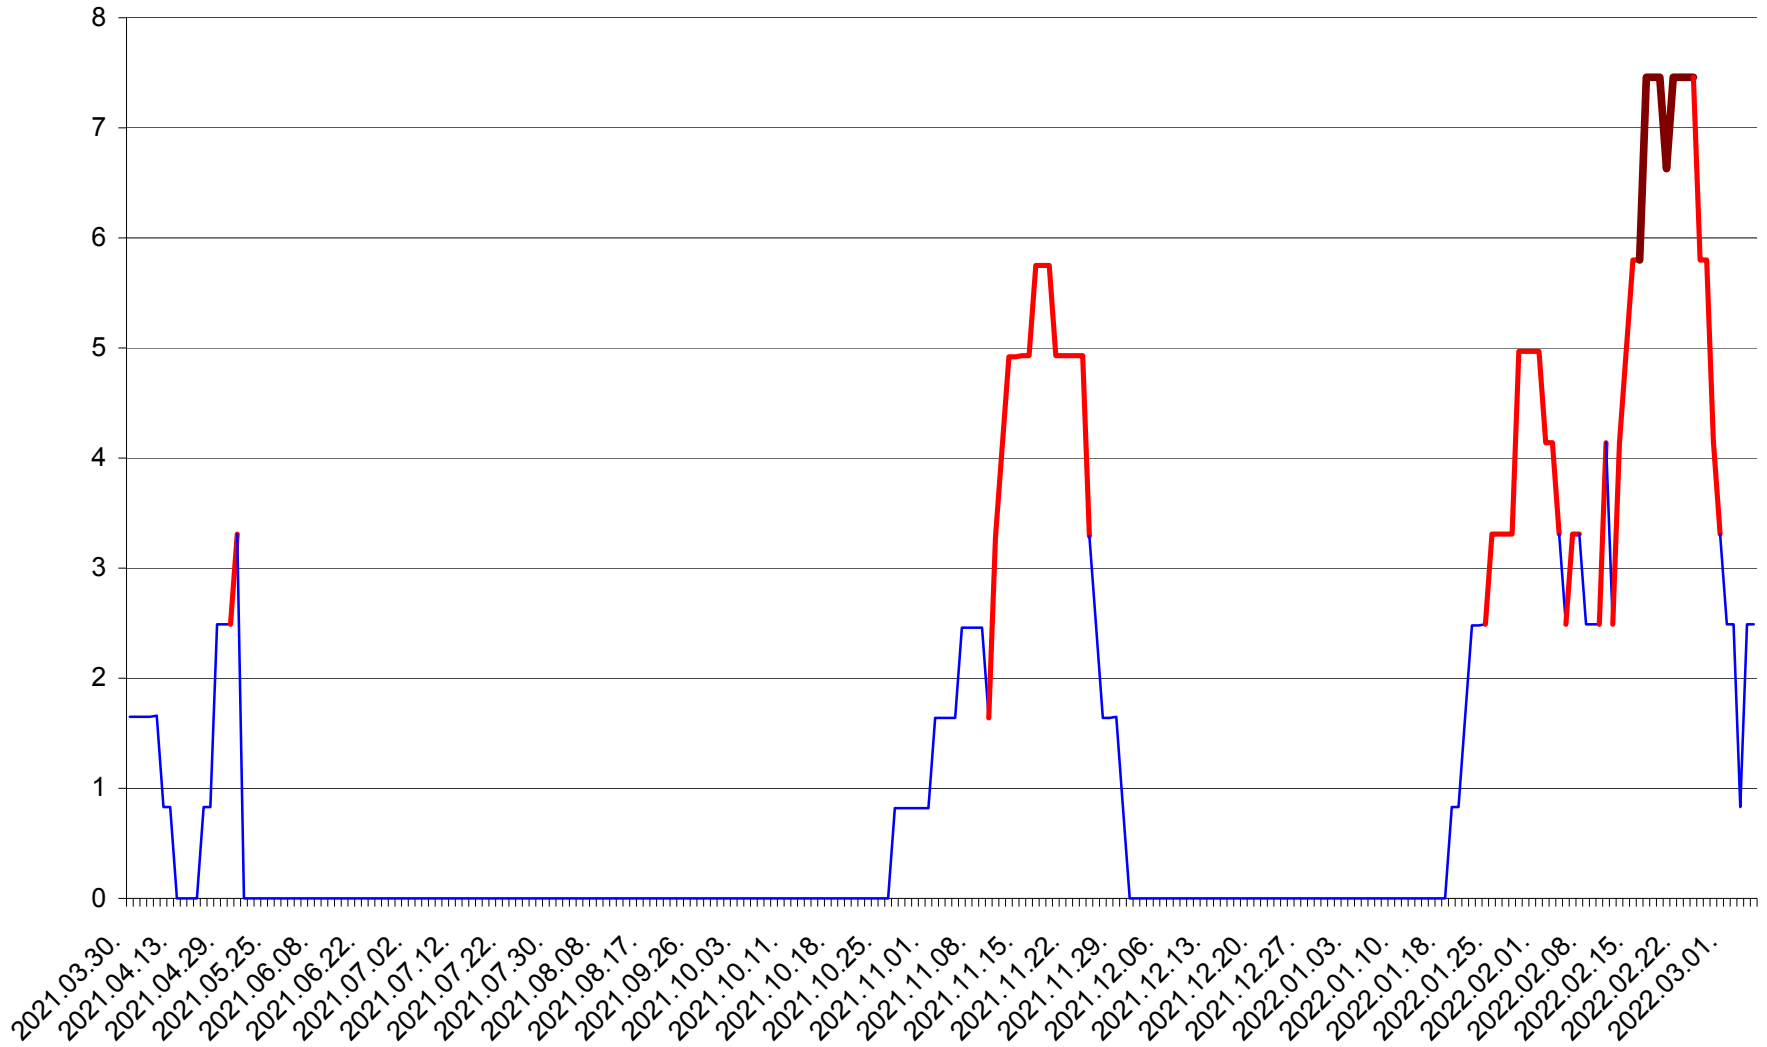

PLĂIEȘII DE JOS - Evolutia incidentei cumulate pe 14 zile la ‰ de locuitori
2021.04.01. - 2022.03.05.

PORUMBENI - Evolutia incidentei cumulate pe 14 zile la ‰ de locuitori
2021.04.01. - 2022.03.05.

PRAID - Evolutia incidentei cumulate pe 14 zile la ‰ de locuitori
2021.04.01. - 2022.03.05.

RACU - Evolutia incidentei cumulate pe 14 zile la ‰ de locuitori
2021.04.01. - 2022.03.05.

REMETEA - Evolutia incidentei cumulate pe 14 zile la ‰ de locuitori
2021.04.01. - 2022.03.05.

SĂCEL - Evolutia incidentei cumulate pe 14 zile la ‰ de locuitori
2021.04.01. - 2022.03.05.