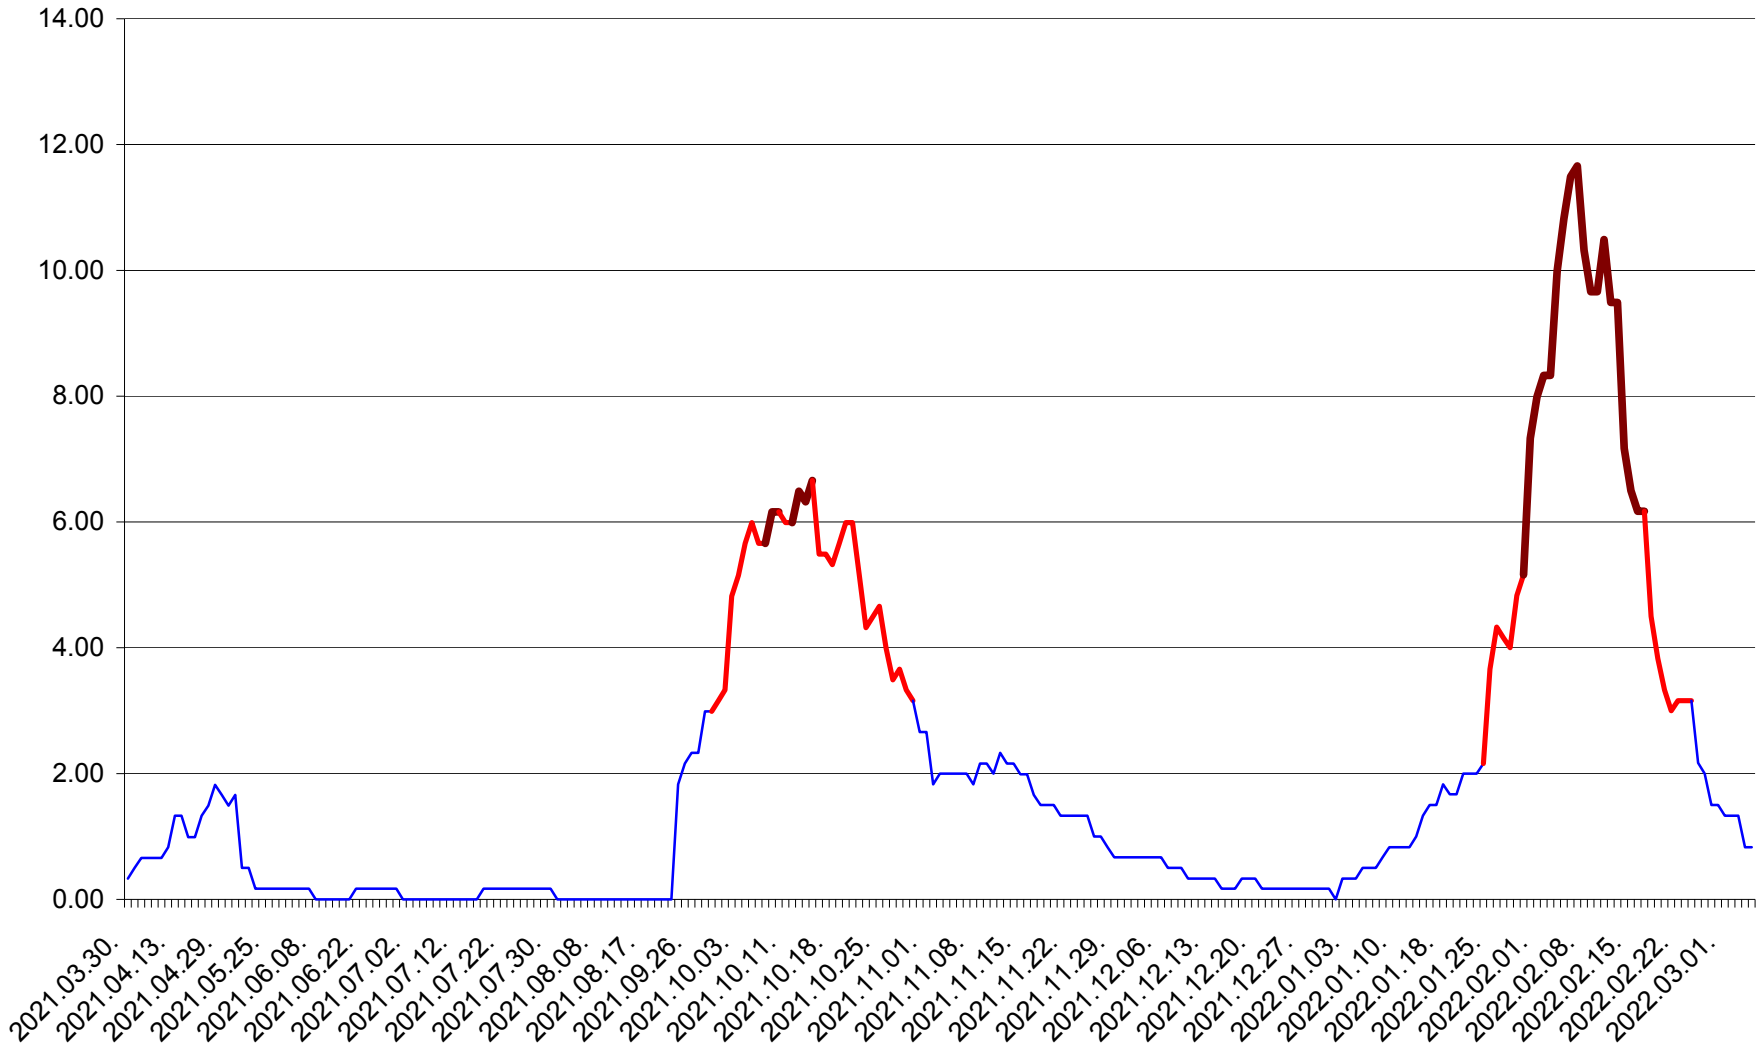

TUȘNAD - Evolutia incidentei cumulate pe 14 zile la ‰ de locuitori
2021.04.01. - 2022.03.05.

ULIEȘ - Evoluția incidenței cumulate pe 14 zile la ‰ de locuitori
2021.04.01. - 2022.03.05.

VĂRȘAG - Evolutia incidentei cumulate pe 14 zile la ‰ de locuitori
2021.04.01. - 2022.03.05.

ORAȘ VLĂHIȚA - Evolutia incidentei cumulate pe 14 zile la ‰ de locuitori
2021.04.01. - 2022.03.05.

VOȘLĂBENI - Evolutia incidentei cumulate pe 14 zile la ‰ de locuitori
2021.04.01. - 2022.03.05.

ZETEA - Evolutia incidentei cumulate pe 14 zile la ‰ de locuitori
2021.04.01. - 2022.03.05.