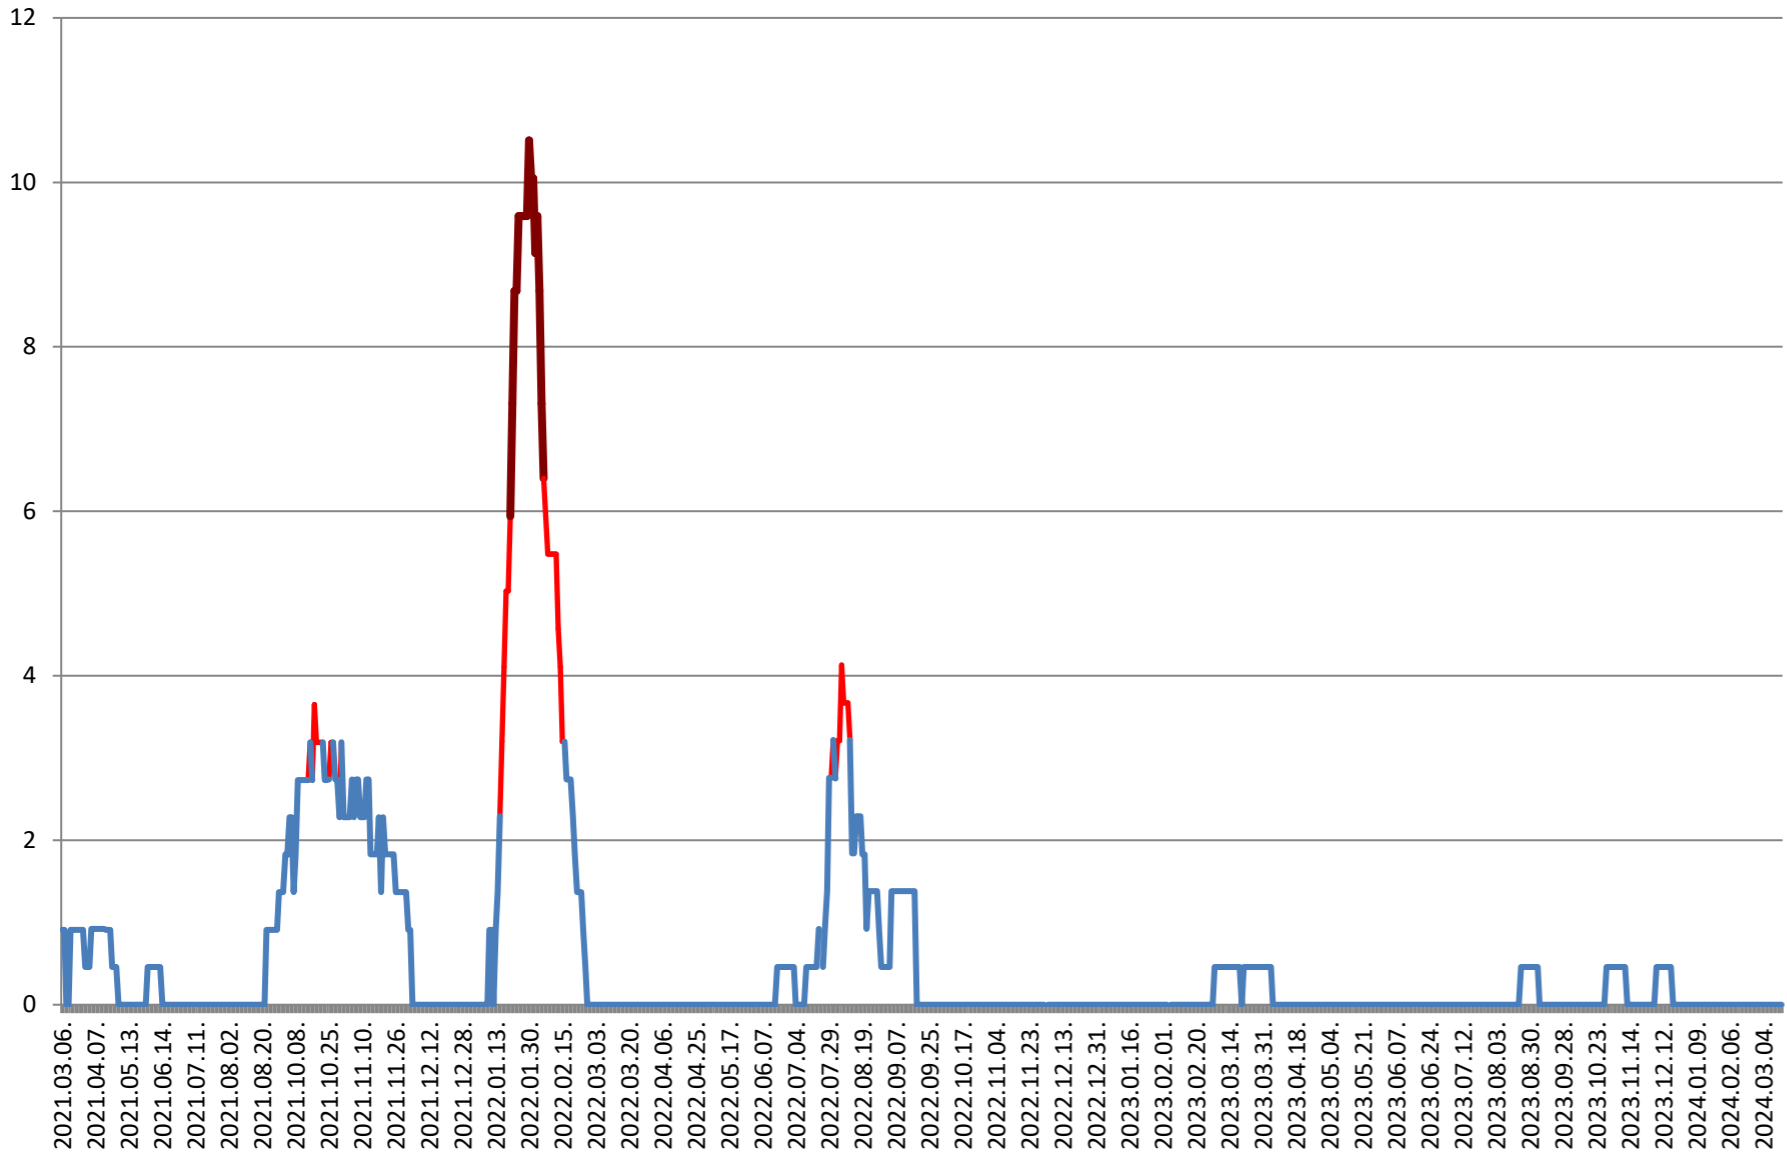

DĂNEȘTI - Evolutia incidentei cumulate pe 14 zile la ‰ de locuitori
2021.03.07. - 2024.03.20.