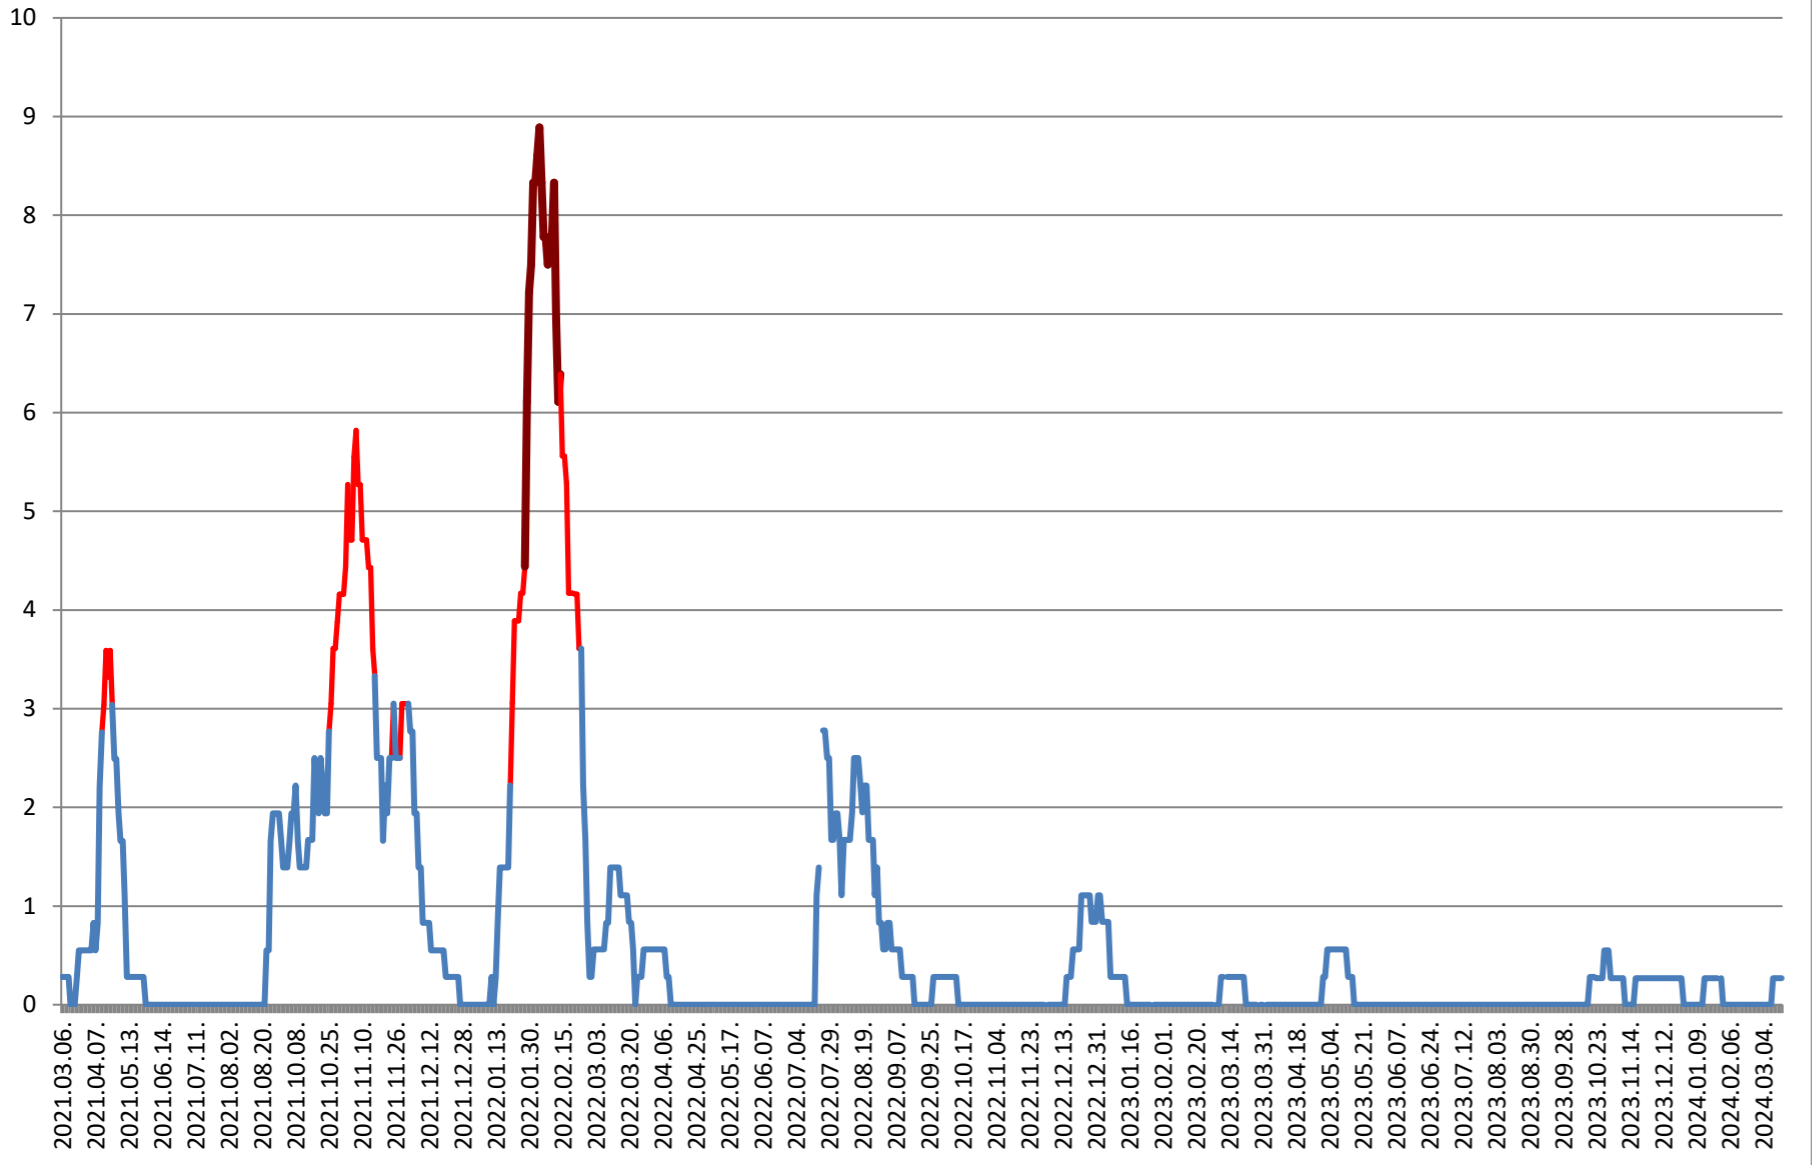

MEREȘTI - Evolutia incidentei cumulate pe 14 zile la ‰ de locuitori 2021.03.07. - 2024.03.20.

**MUNICIPIUL MIERCUREA-CIUC - Evolutia incidentei cumulate pe 14 zile
la ‰ de locuitori
2021.03.07. - 2024.03.20.**

MIHĂILENI - Evolutia incidentei cumulate pe 14 zile la % de locuitori 2021.03.07. - 2024.03.20.

MUGENI - Evolutia incidentei cumulate pe 14 zile la % de locuitori
2021.03.07. - 2024.03.20.

OCLAND - Evolutia incidentei cumulate pe 14 zile la ‰ de locuitori
2021.03.07. - 2024.03.20.