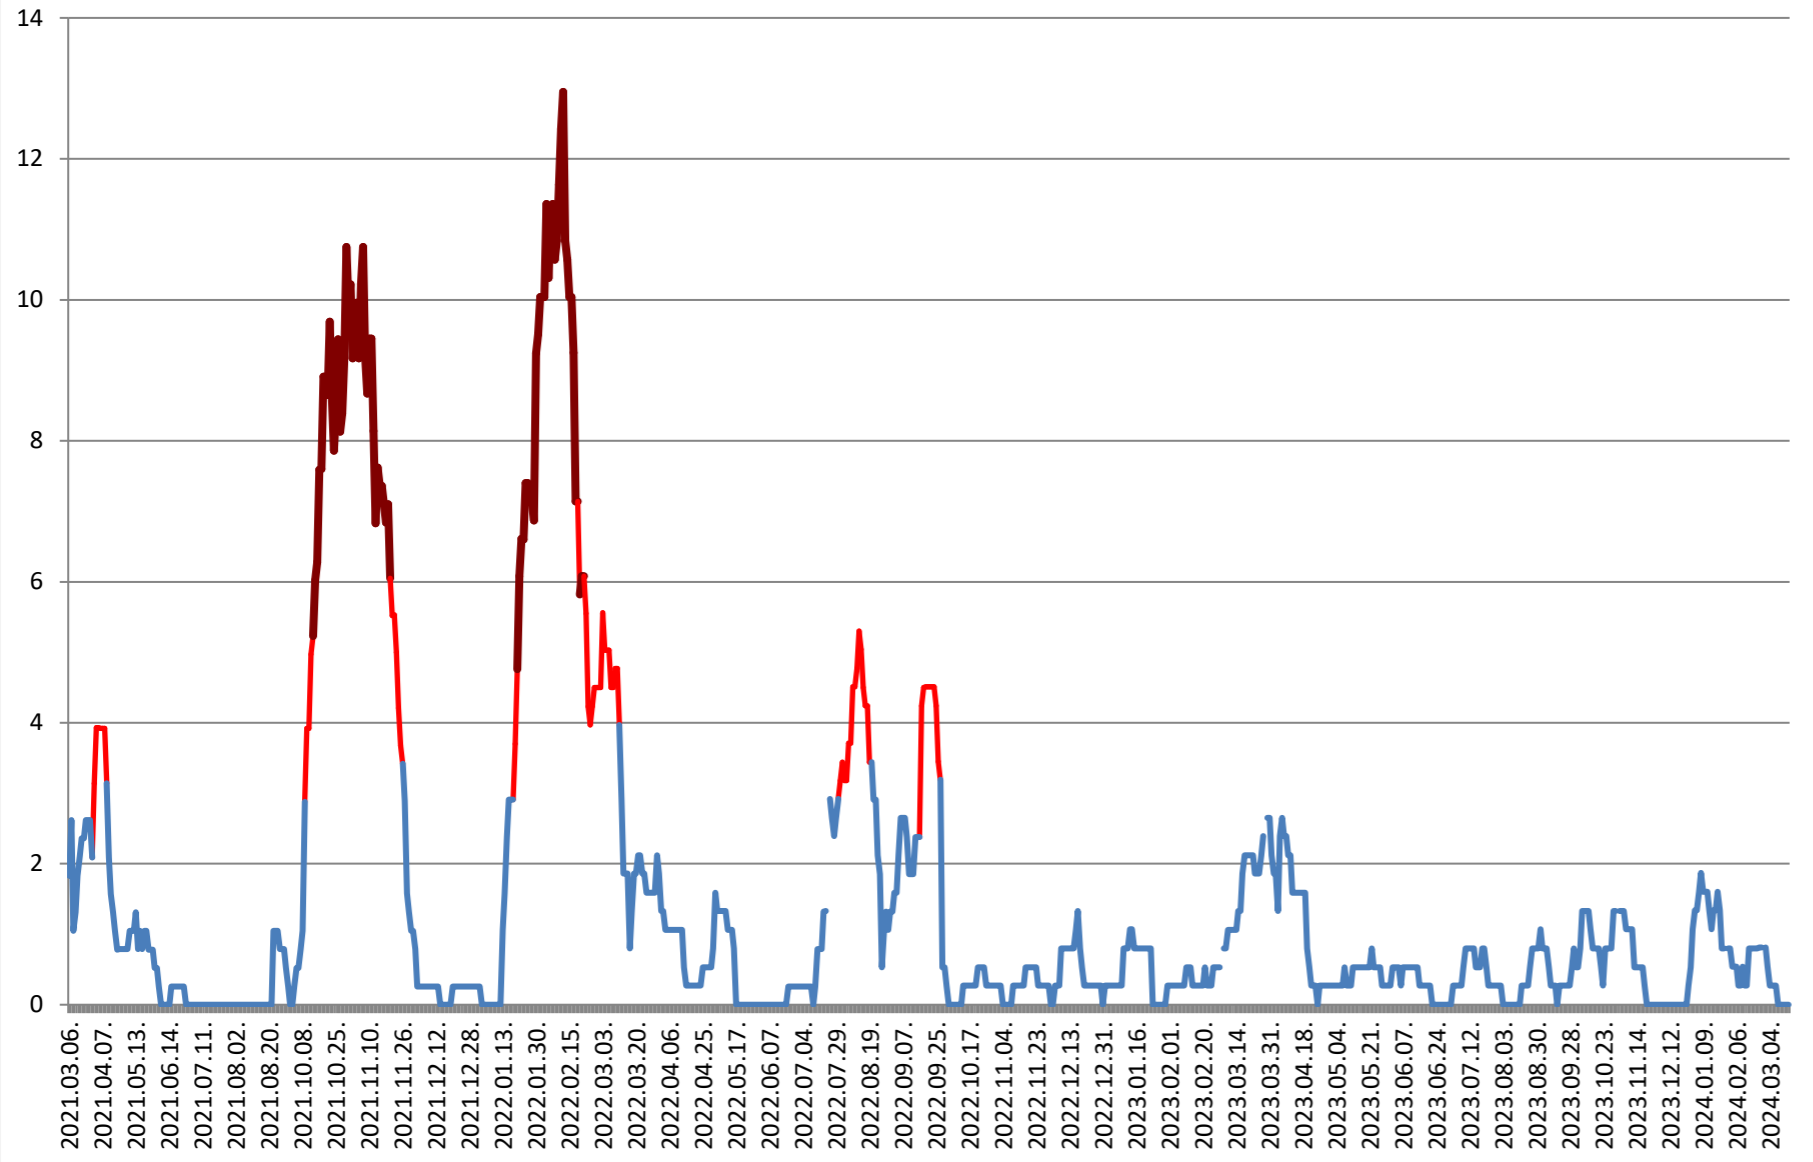

RACU - Evolutia incidentei cumulate pe 14 zile la % de locuitori 2021.03.07. - 2024.03.20.

REMETEA - Evolutia incidentei cumulate pe 14 zile la % de locuitori 2021.03.07. - 2024.03.20.

SĂCEL - Evolutia incidentei cumulate pe 14 zile la % de locuitori 2021.03.07. - 2024.03.20.

SÂNCRĂIENI - Evolutia incidentei cumulate pe 14 zile la % de locuitori 2021.03.07. - 2024.03.20.

SÂNDOMINIC - Evolutia incidentei cumulate pe 14 zile la ‰ de locuitori 2021.03.07. - 2024.03.20.

SÂNMARTIN - Evolutia incidentei cumulate pe 14 zile la ‰ de locuitori 2021.03.07. - 2024.03.20.

SÂNSIMION - Evolutia incidentei cumulate pe 14 zile la % de locuitori 2021.03.07. - 2024.03.20.

SÂNTIMBRU - Evolutia incidentei cumulate pe 14 zile la % de locuitori 2021.03.07. - 2024.03.20.

SĂRMAȘ - Evolutia incidentei cumulate pe 14 zile la ‰ de locuitori 2021.03.07. - 2024.03.20.