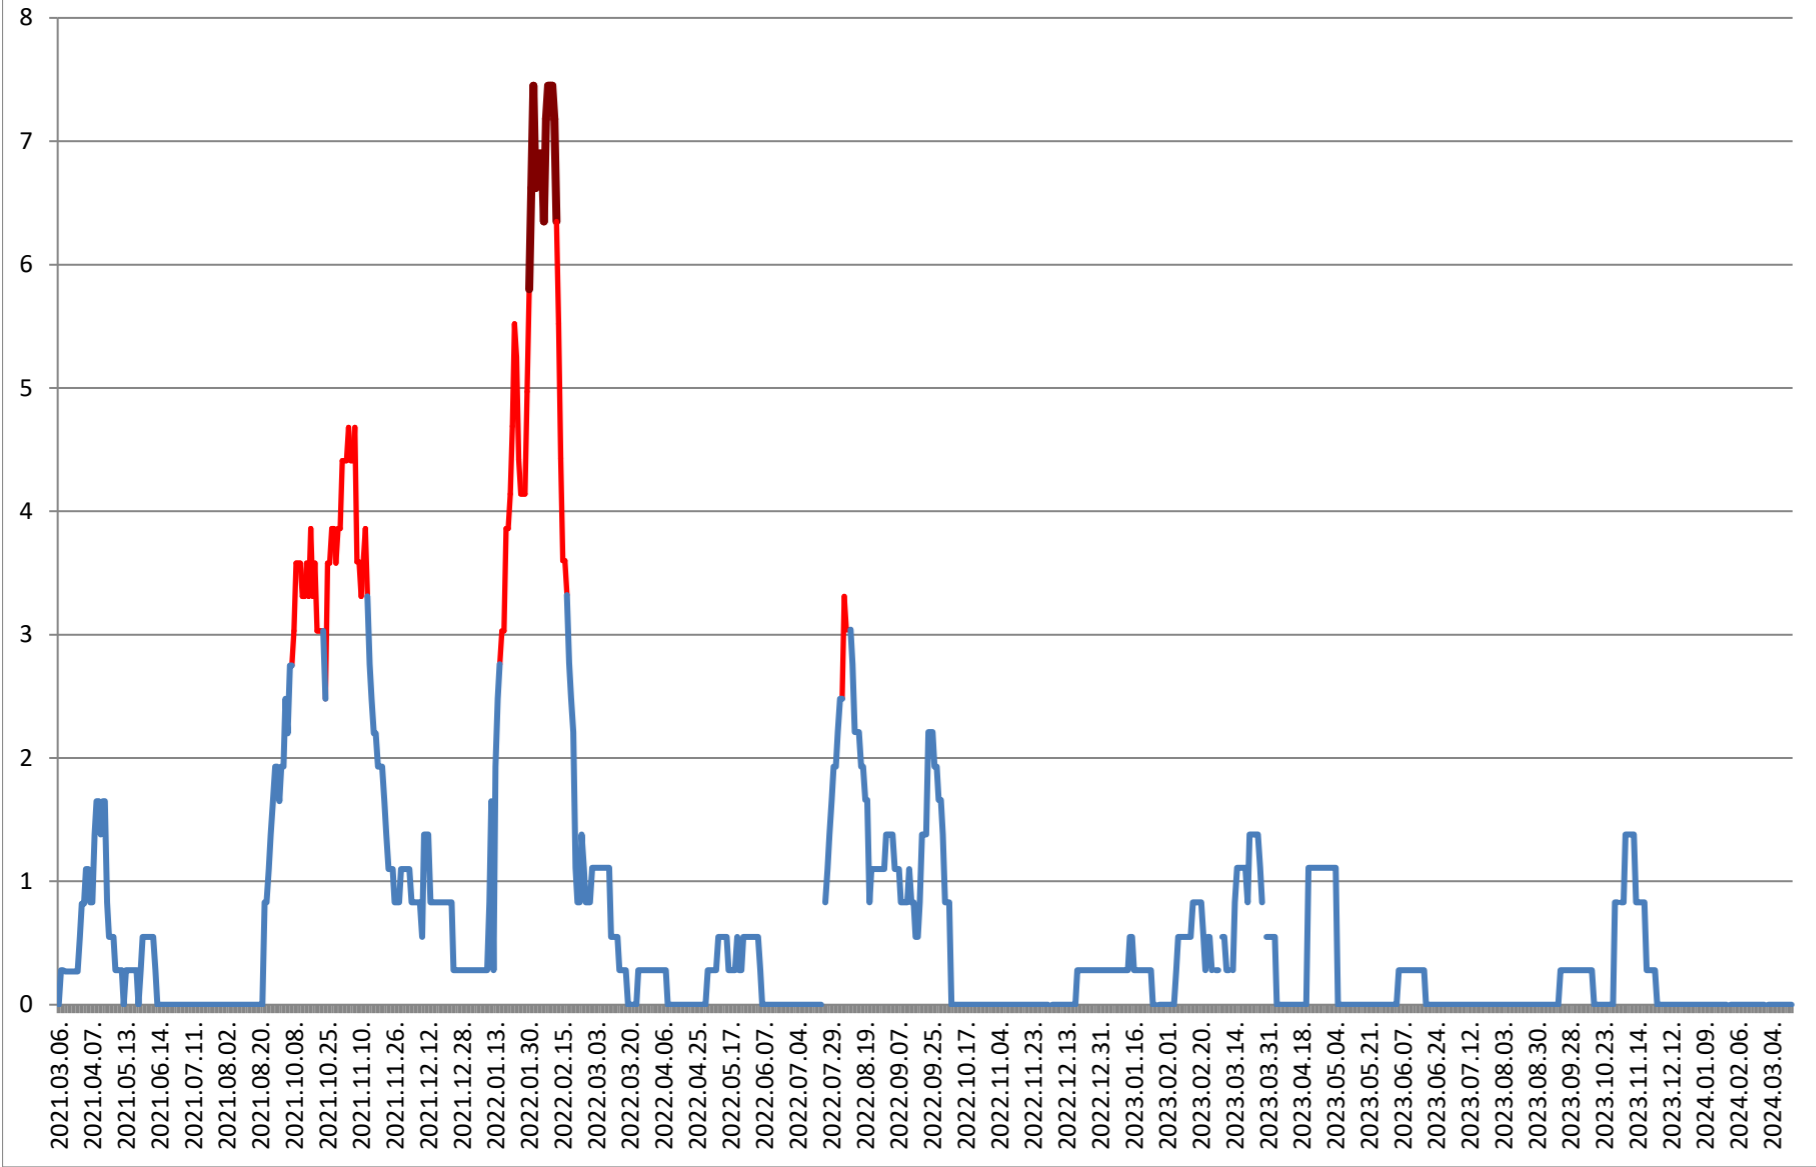

RACU - Evolutia incidentei cumulate pe 14 zile la % de locuitori 2021.03.07. - 2024.03.20.

REMETEA - Evolutia incidentei cumulate pe 14 zile la % de locuitori 2021.03.07. - 2024.03.20.

SĂCEL - Evolutia incidentei cumulate pe 14 zile la % de locuitori 2021.03.07. - 2024.03.20.

SÂNCRĂIENI - Evolutia incidentei cumulate pe 14 zile la % de locuitori 2021.03.07. - 2024.03.20.

SÂNDOMINIC - Evolutia incidentei cumulate pe 14 zile la ‰ de locuitori 2021.03.07. - 2024.03.20.

SÂNMARTIN - Evolutia incidentei cumulate pe 14 zile la ‰ de locuitori 2021.03.07. - 2024.03.20.

SÂNSIMION - Evolutia incidentei cumulate pe 14 zile la % de locuitori 2021.03.07. - 2024.03.20.

SÂNTIMBRU - Evolutia incidentei cumulate pe 14 zile la % de locuitori 2021.03.07. - 2024.03.20.

SĂRMAȘ - Evolutia incidentei cumulate pe 14 zile la ‰ de locuitori 2021.03.07. - 2024.03.20.