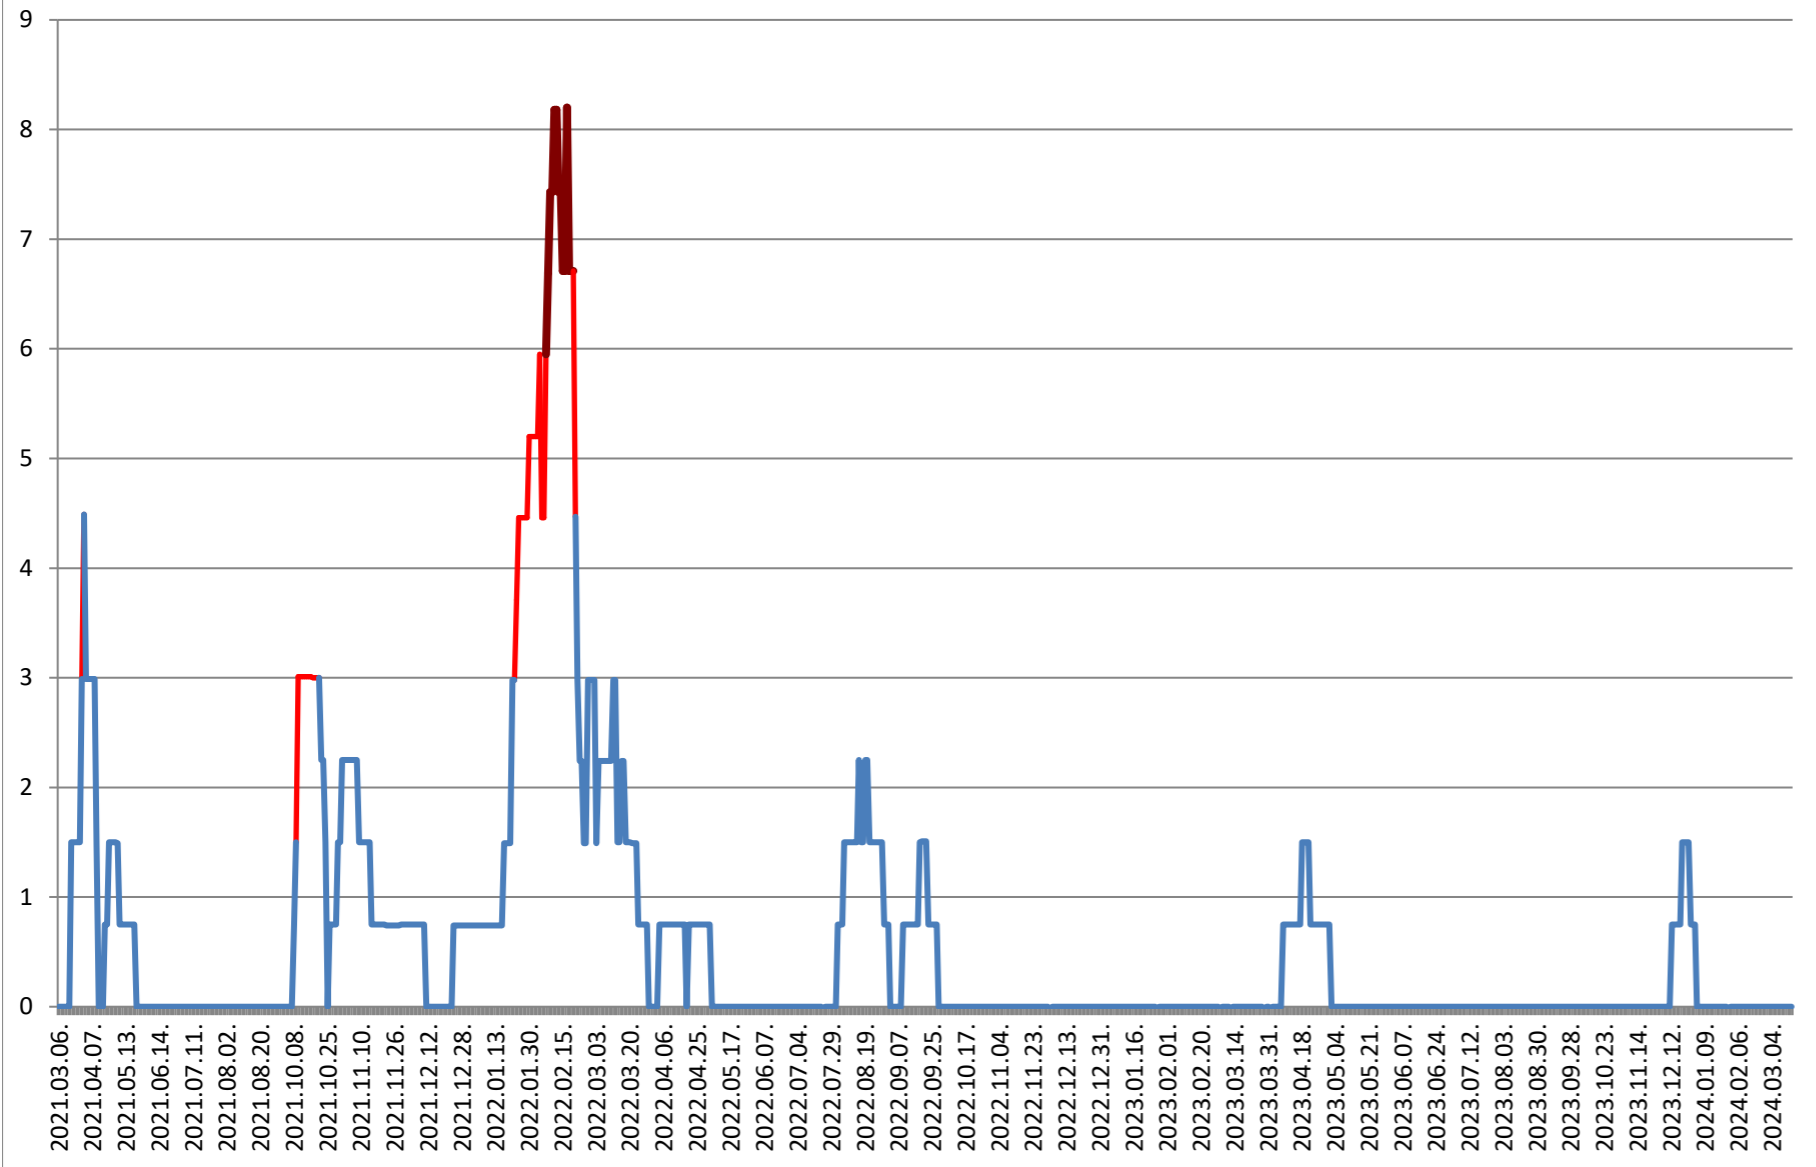

LUETA - Evolutia incidentei cumulate pe 14 zile la % de locuitori 2021.03.07. - 2024.03.20.

LUNCA DE JOS - Evolutia incidentei cumulate pe 14 zile la % de locuitori 2021.03.07. - 2024.03.20.

LUNCA DE SUS - Evolutia incidentei cumulate pe 14 zile la % de locuitori 2021.03.07. - 2024.03.20.

LUPENI - Evolutia incidentei cumulate pe 14 zile la % de locuitori
2021.03.07. - 2024.03.20.

MĂDĂRAȘ - Evolutia incidentei cumulate pe 14 zile la ‰ de locuitori 2021.03.07. - 2024.03.20.

MĂRTINIȘ - Evolutia incidentei cumulate pe 14 zile la ‰ de locuitori 2021.03.07. - 2024.03.20.

MEREȘTI - Evolutia incidentei cumulate pe 14 zile la ‰ de locuitori 2021.03.07. - 2024.03.20.

**MUNICIPIUL MIERCUREA-CIUC - Evolutia incidentei cumulate pe 14 zile
la ‰ de locuitori
2021.03.07. - 2024.03.20.**