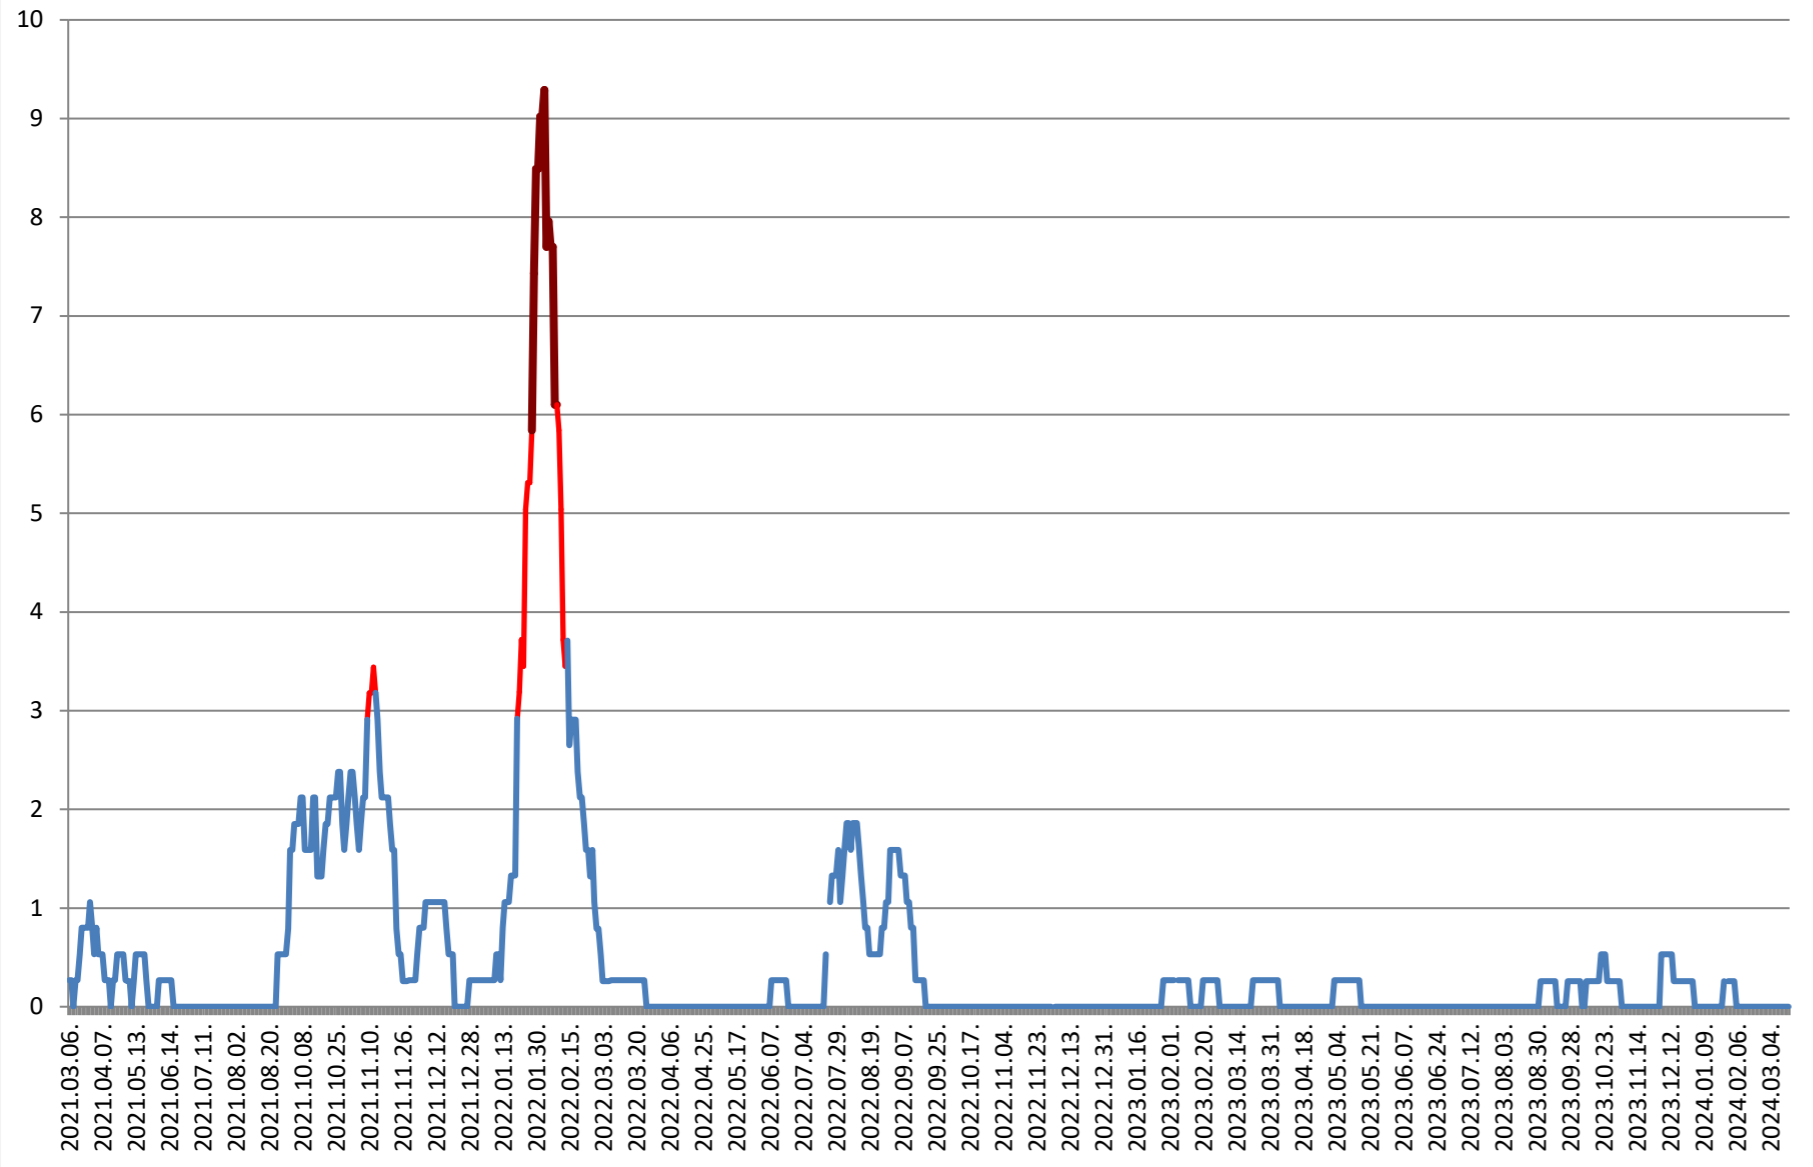

2021.03.07. - 2024.03.20.

ORAȘ BĂLAN - Evolutia incidentei cumulate pe 14 zile la % de locuitori 2021.03.07. - 2024.03.20.

BILBOR - Evolutia incidentei cumulate pe 14 zile la % de locuitori 2021.03.07. - 2024.03.20.

COZMENI - Evolutia incidentei cumulate pe 14 zile la % de locuitori
2021.03.07. - 2024.03.20.

**ORAȘ CRISTURU SECUIESC - Evolutia incidentei cumulate pe 14 zile la %
de locuitori
2021.03.07. - 2024.03.20.**

DĂNEȘTI - Evolutia incidentei cumulate pe 14 zile la ‰ de locuitori
2021.03.07. - 2024.03.20.

DÂRJIU - Evolutia incidentei cumulate pe 14 zile la % de locuitori 2021.03.07. - 2024.03.20.

DEALU - Evolutia incidentei cumulate pe 14 zile la ‰ de locuitori 2021.03.07. - 2024.03.20.

DITRĂU - Evolutia incidentei cumulate pe 14 zile la % de locuitori 2021.03.07. - 2024.03.20.

FELICENI - Evolutia incidentei cumulate pe 14 zile la % de locuitori 2021.03.07. - 2024.03.20.

FRUMOASA - Evolutia incidentei cumulate pe 14 zile la ‰ de locuitori 2021.03.07. - 2024.03.20.