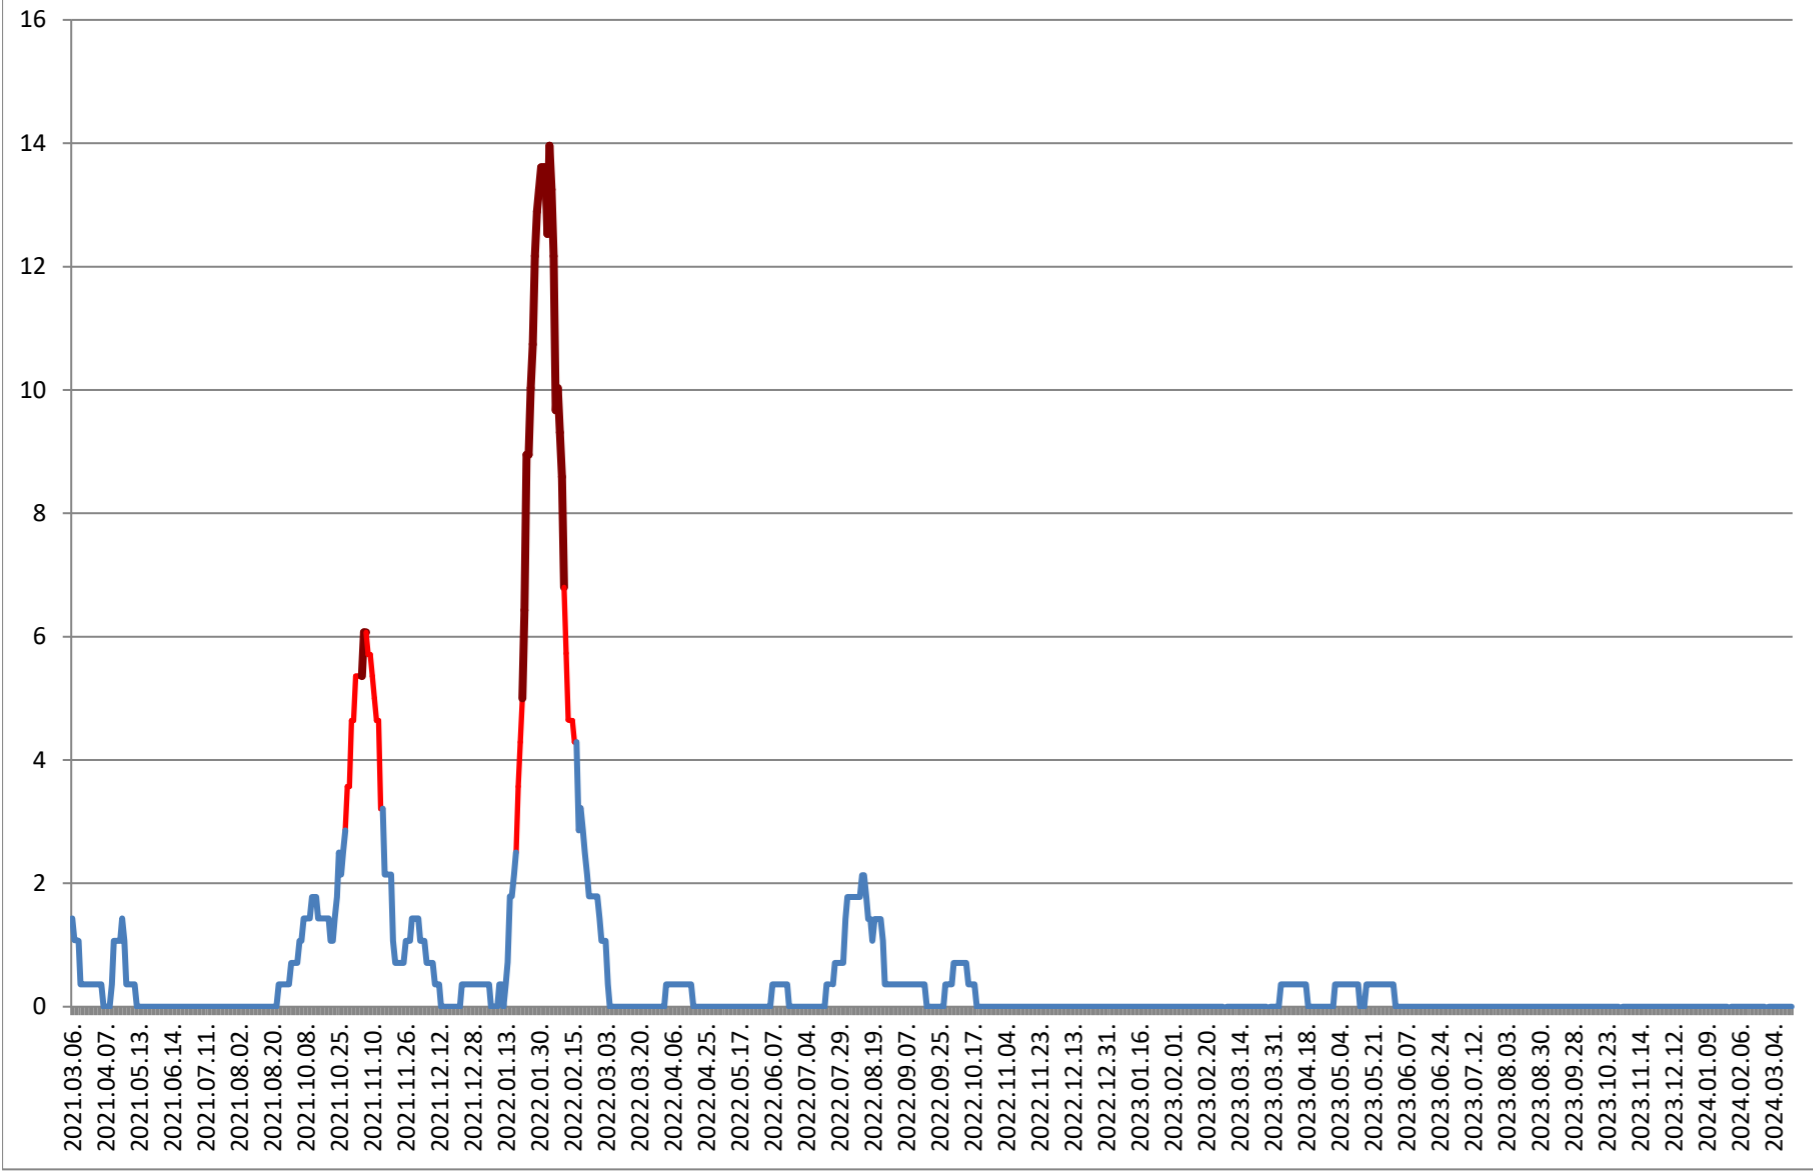

SICULENI - Evolutia incidentei cumulate pe 14 zile la % de locuitori 2021.03.07. - 2024.03.20.