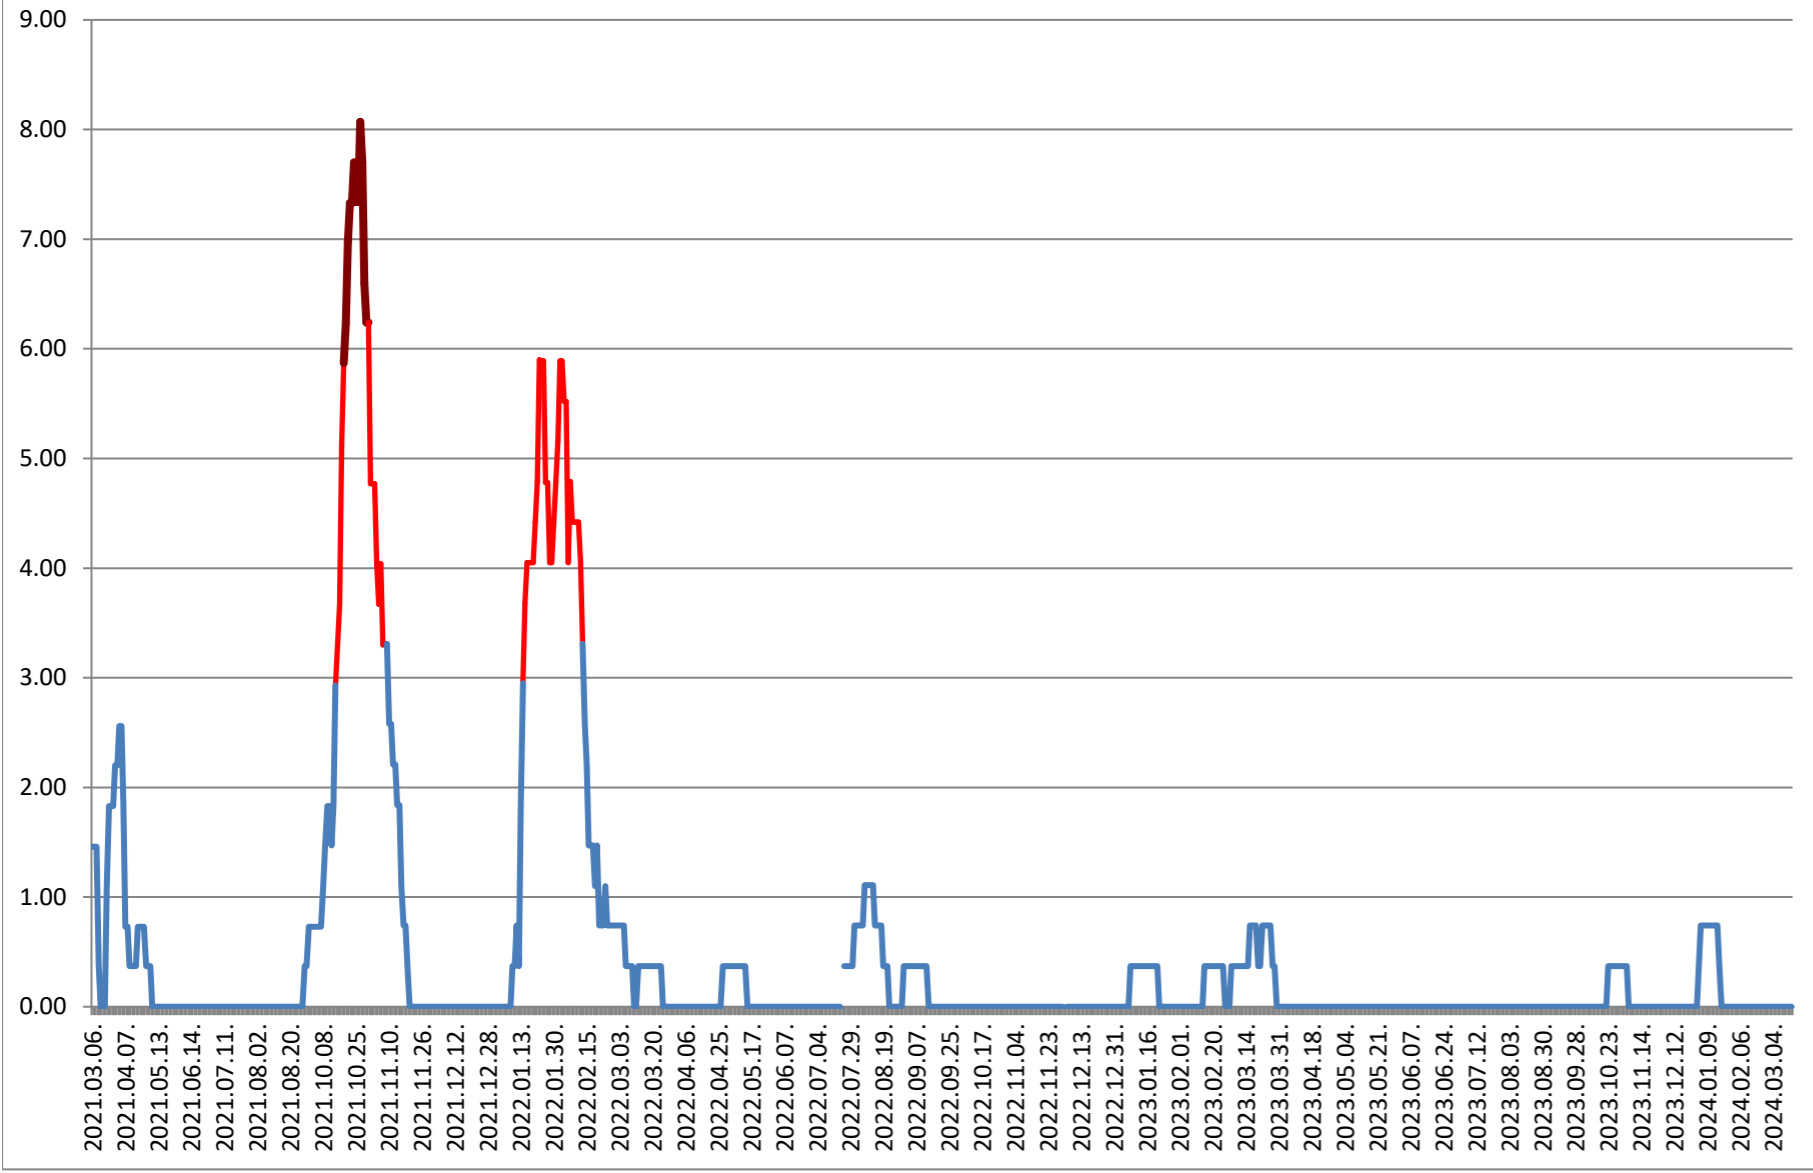

2021.03.07. - 2024.03.20.

ORAȘ BĂLAN - Evolutia incidentei cumulate pe 14 zile la % de locuitori 2021.03.07. - 2024.03.20.

BILBOR - Evolutia incidentei cumulate pe 14 zile la % de locuitori 2021.03.07. - 2024.03.20.

ORAȘ BORSEC - Evolutia incidentei cumulate pe 14 zile la % de locuitori 2021.03.07. - 2024.03.20.

BRĂDEȘTI - Evolutia incidentei cumulate pe 14 zile la ‰ de locuitori 2021.03.07. - 2024.03.20.

CĂPÂLNIȚA - Evolutia incidentei cumulate pe 14 zile la % de locuitori 2021.03.07. - 2024.03.20.

CÂRȚA - Evolutia incidentei cumulate pe 14 zile la ‰ de locuitori 2021.03.07. - 2024.03.20.

CICEU - Evolutia incidentei cumulate pe 14 zile la % de locuitori 2021.03.07. - 2024.03.20.

CIUCSÂNGEORGIU - Evolutia incidentei cumulate pe 14 zile la ‰ de locuitori
2021.03.07. - 2024.03.20.

CIUMANI - Evolutia incidentei cumulate pe 14 zile la % de locuitori 2021.03.07. - 2024.03.20.

CORBU - Evolutia incidentei cumulate pe 14 zile la % de locuitori
2021.03.07. - 2024.03.20.

CORUND - Evolutia incidentei cumulate pe 14 zile la % de locuitori 2021.03.07. - 2024.03.20.