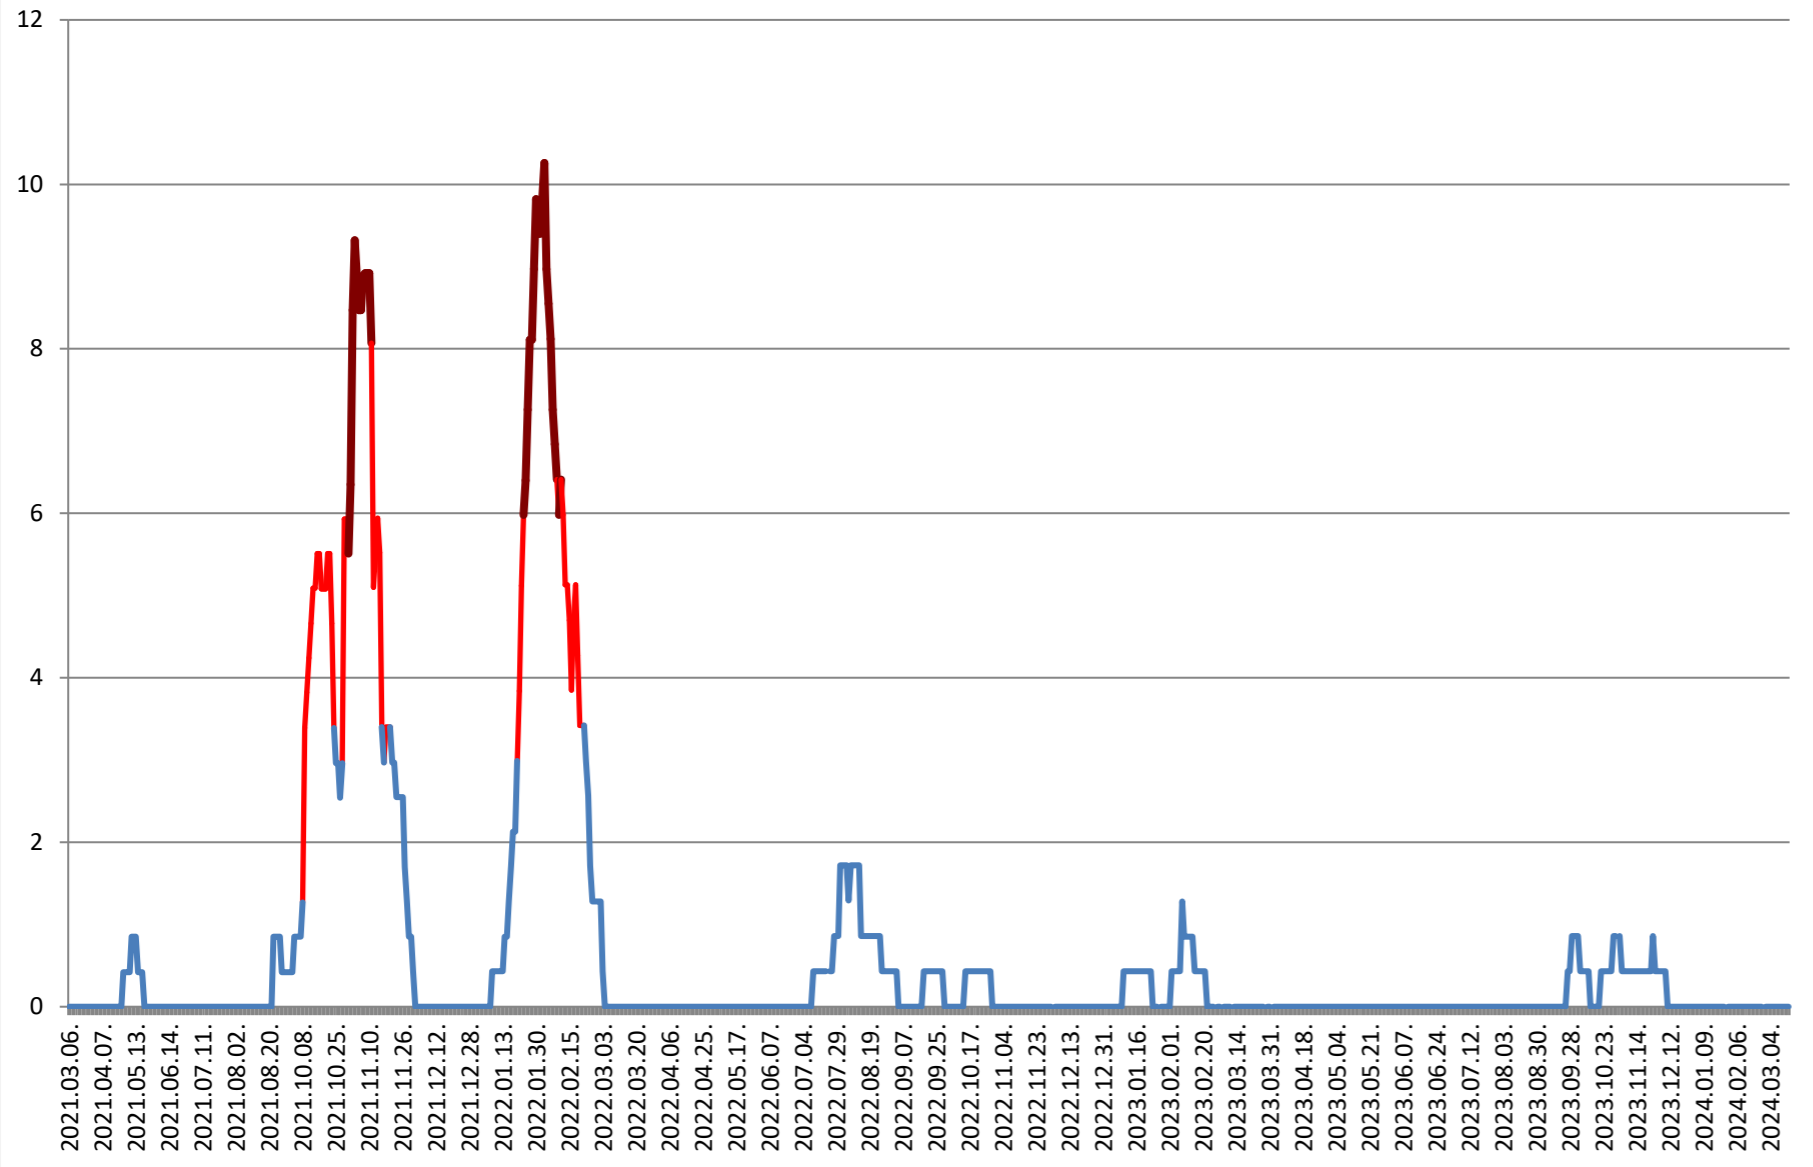

PLĂIEȘII DE JOS - Evolutia incidentei cumulate pe 14 zile la ‰ de locuitori
2021.03.07. - 2024.03.20.

PORUMBENI - Evolutia incidentei cumulate pe 14 zile la % de locuitori
2021.03.07. - 2024.03.20.

PRAID - Evolutia incidentei cumulate pe 14 zile la ‰ de locuitori 2021.03.07. - 2024.03.20.

RACU - Evolutia incidentei cumulate pe 14 zile la % de locuitori 2021.03.07. - 2024.03.20.

REMETEA - Evolutia incidentei cumulate pe 14 zile la % de locuitori 2021.03.07. - 2024.03.20.

SĂCEL - Evolutia incidentei cumulate pe 14 zile la % de locuitori 2021.03.07. - 2024.03.20.

SÂNCRĂIENI - Evolutia incidentei cumulate pe 14 zile la % de locuitori 2021.03.07. - 2024.03.20.

SÂNDOMINIC - Evolutia incidentei cumulate pe 14 zile la ‰ de locuitori 2021.03.07. - 2024.03.20.

SÂNMARTIN - Evolutia incidentei cumulate pe 14 zile la ‰ de locuitori 2021.03.07. - 2024.03.20.