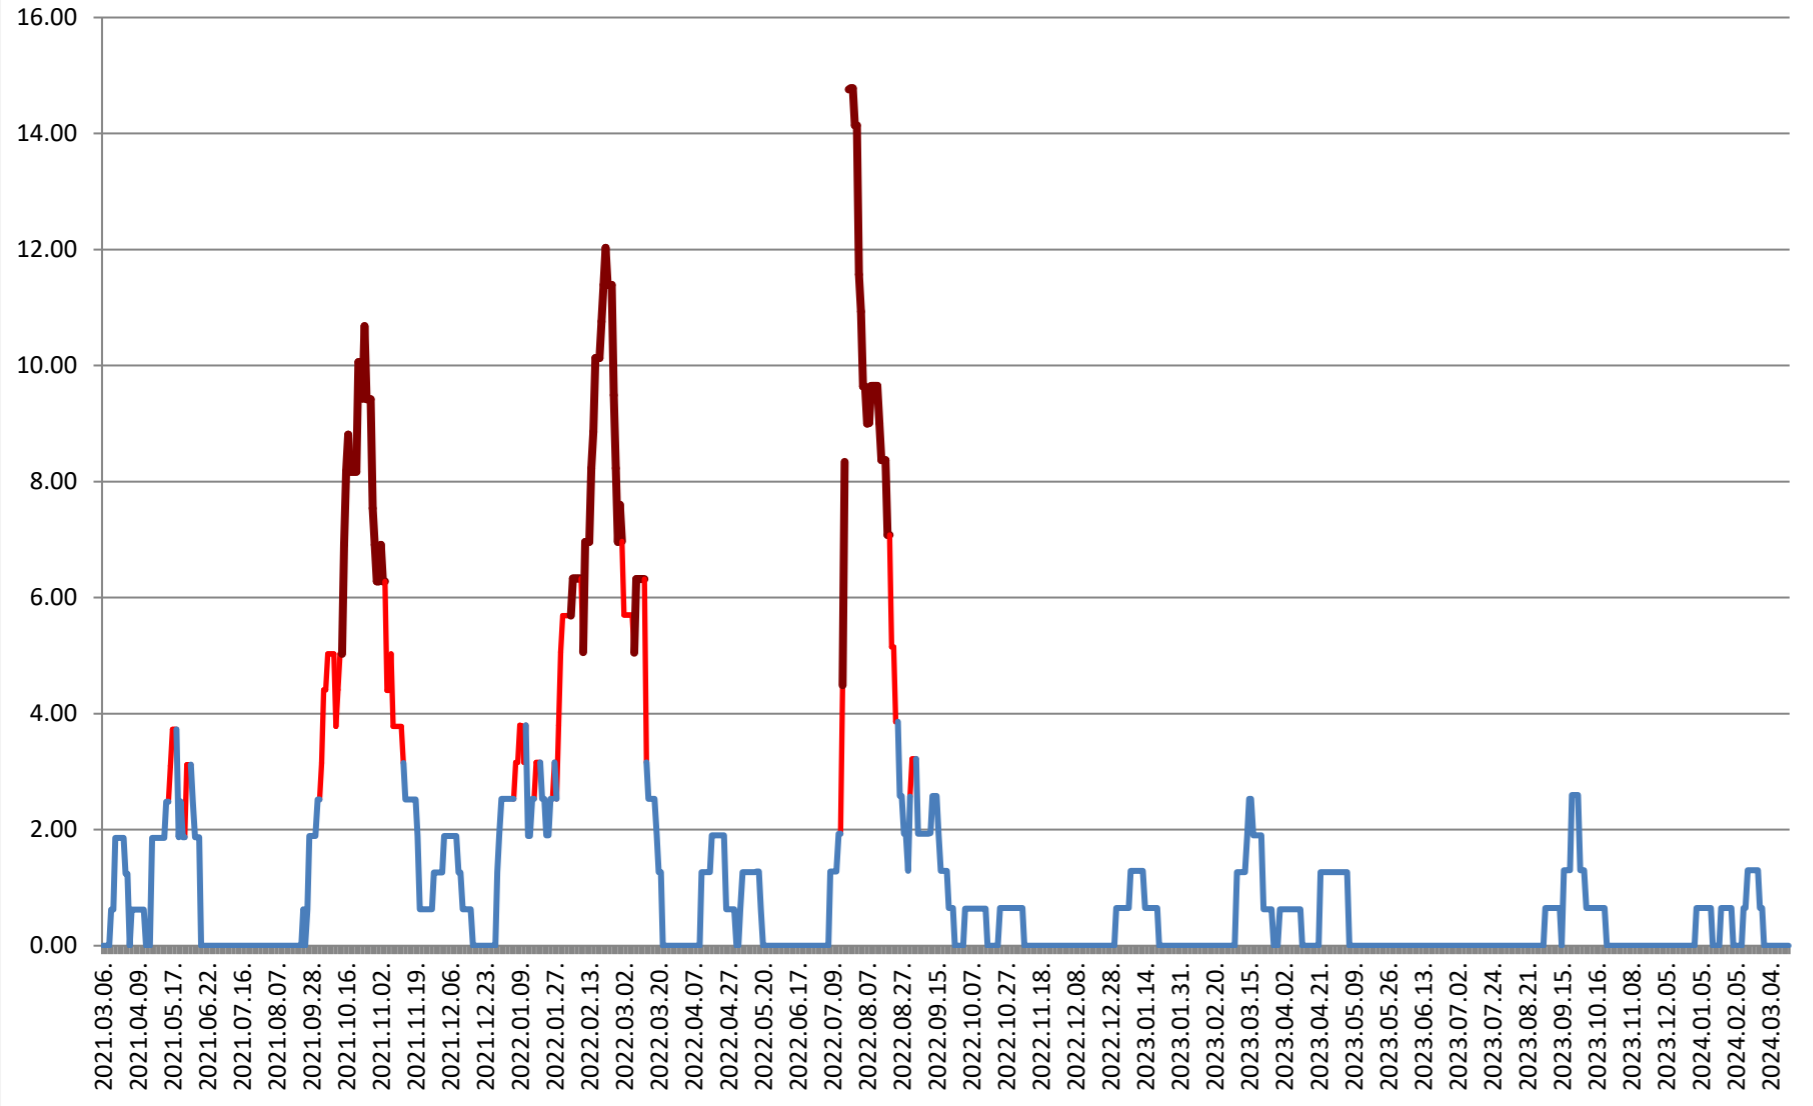

ATID - Evolutia incidentei cumulate pe 14 zile la ‰ de locuitori 2021.03.07. - 2024.03.20.

AVRĂMEȘTI - Evolutia incidentei cumulate pe 14 zile la ‰ de locuitori 2021.03.07. - 2024.03.20.

ORAȘ BĂILE TUȘNAD - Evolutia incidentei cumulate pe 14 zile la % de locuitori

2021.03.07. - 2024.03.20.

ORAȘ BĂLAN - Evolutia incidentei cumulate pe 14 zile la % de locuitori 2021.03.07. - 2024.03.20.

BILBOR - Evolutia incidentei cumulate pe 14 zile la % de locuitori 2021.03.07. - 2024.03.20.

ORAȘ BORSEC - Evolutia incidentei cumulate pe 14 zile la % de locuitori 2021.03.07. - 2024.03.20.

BRĂDEȘTI - Evolutia incidentei cumulate pe 14 zile la ‰ de locuitori 2021.03.07. - 2024.03.20.

CĂPÂLNIȚA - Evolutia incidentei cumulate pe 14 zile la % de locuitori 2021.03.07. - 2024.03.20.

CÂRȚA - Evolutia incidentei cumulate pe 14 zile la ‰ de locuitori 2021.03.07. - 2024.03.20.

CICEU - Evolutia incidentei cumulate pe 14 zile la % de locuitori 2021.03.07. - 2024.03.20.

CIUCSÂNGEORGIU - Evolutia incidentei cumulate pe 14 zile la ‰ de locuitori
2021.03.07. - 2024.03.20.