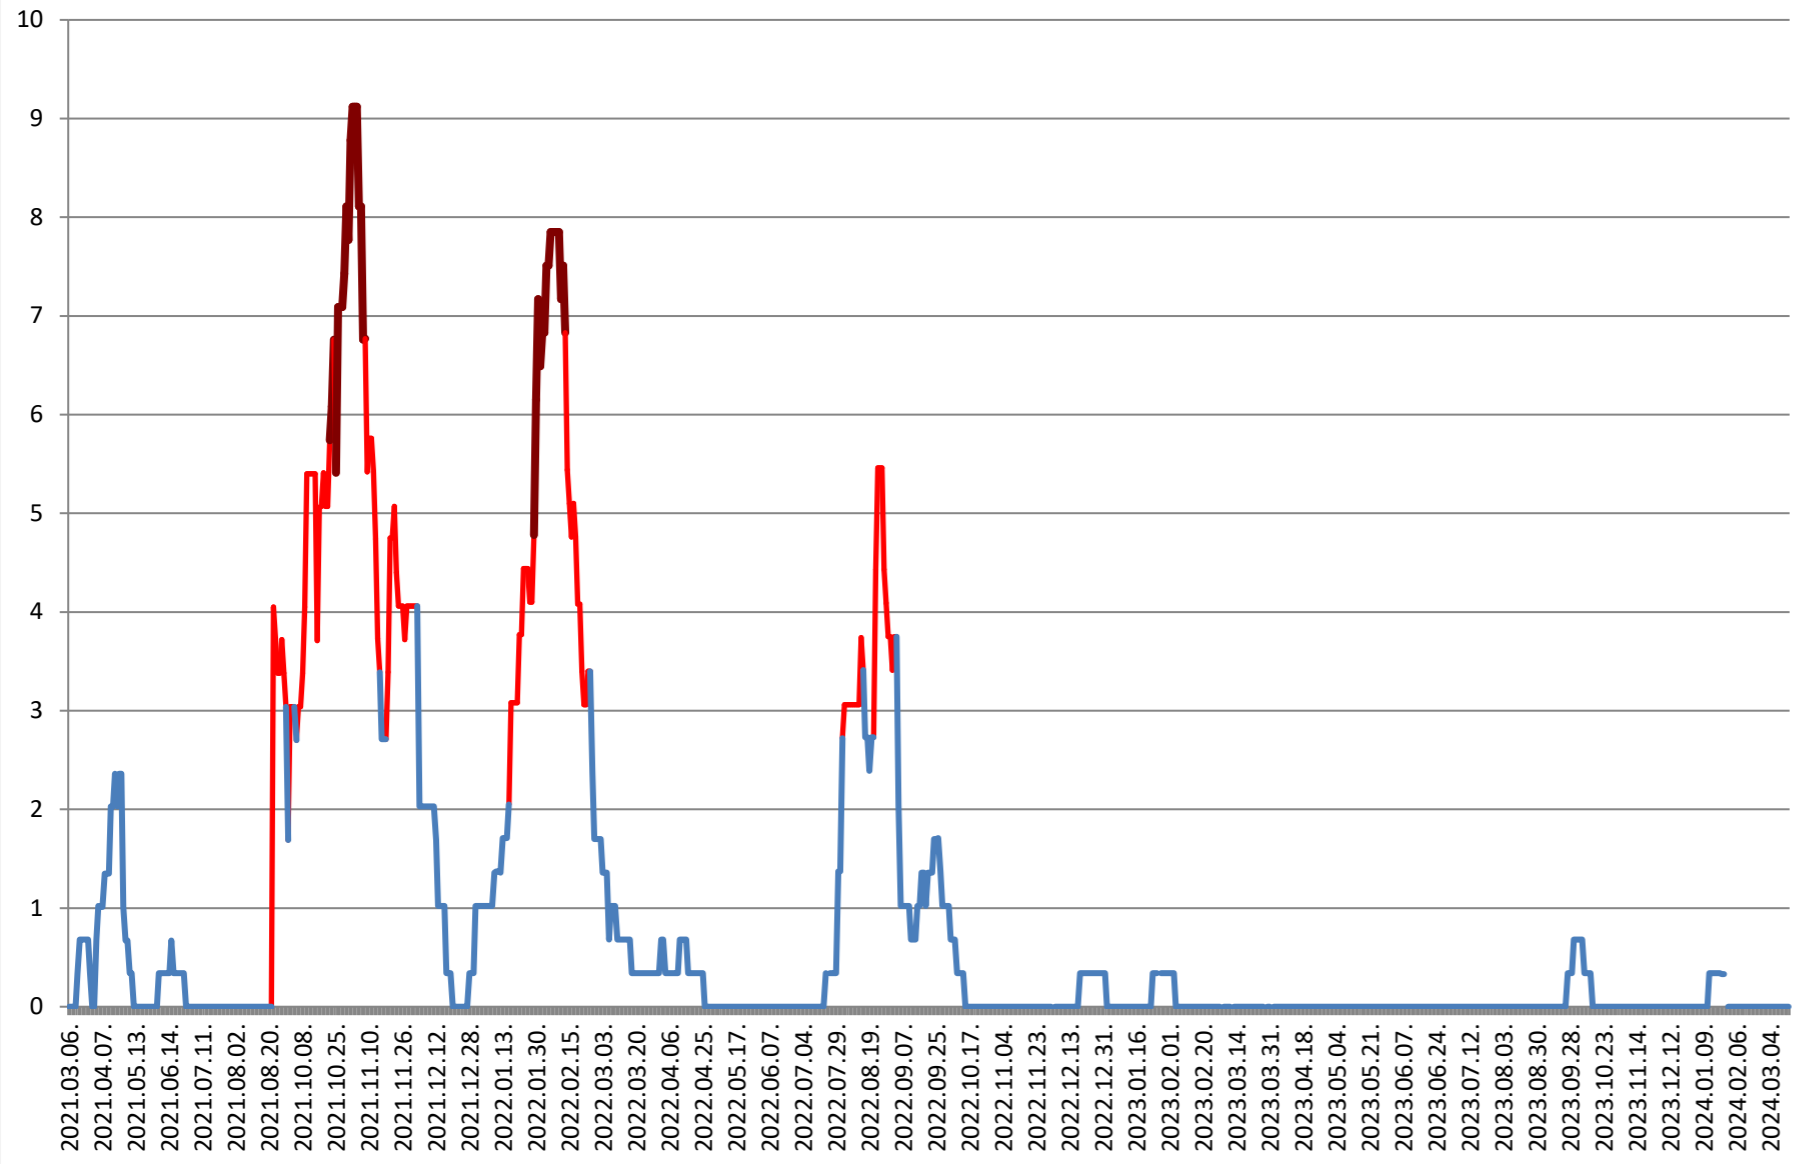

JOSENI - Evolutia incidentei cumulate pe 14 zile la ‰ de locuitori 2021.03.07. - 2024.03.20.

LĂZAREA - Evolutia incidentei cumulate pe 14 zile la % de locuitori 2021.03.07. - 2024.03.20.

LELICENI - Evolutia incidentei cumulate pe 14 zile la % de locuitori
2021.03.07. - 2024.03.20.

LUETA - Evolutia incidentei cumulate pe 14 zile la % de locuitori 2021.03.07. - 2024.03.20.

LUNCA DE JOS - Evolutia incidentei cumulate pe 14 zile la % de locuitori 2021.03.07. - 2024.03.20.

LUNCA DE SUS - Evolutia incidentei cumulate pe 14 zile la % de locuitori 2021.03.07. - 2024.03.20.

LUPENI - Evolutia incidentei cumulate pe 14 zile la % de locuitori
2021.03.07. - 2024.03.20.

MĂDĂRAȘ - Evolutia incidentei cumulate pe 14 zile la ‰ de locuitori 2021.03.07. - 2024.03.20.

MĂRTINIȘ - Evolutia incidentei cumulate pe 14 zile la ‰ de locuitori 2021.03.07. - 2024.03.20.