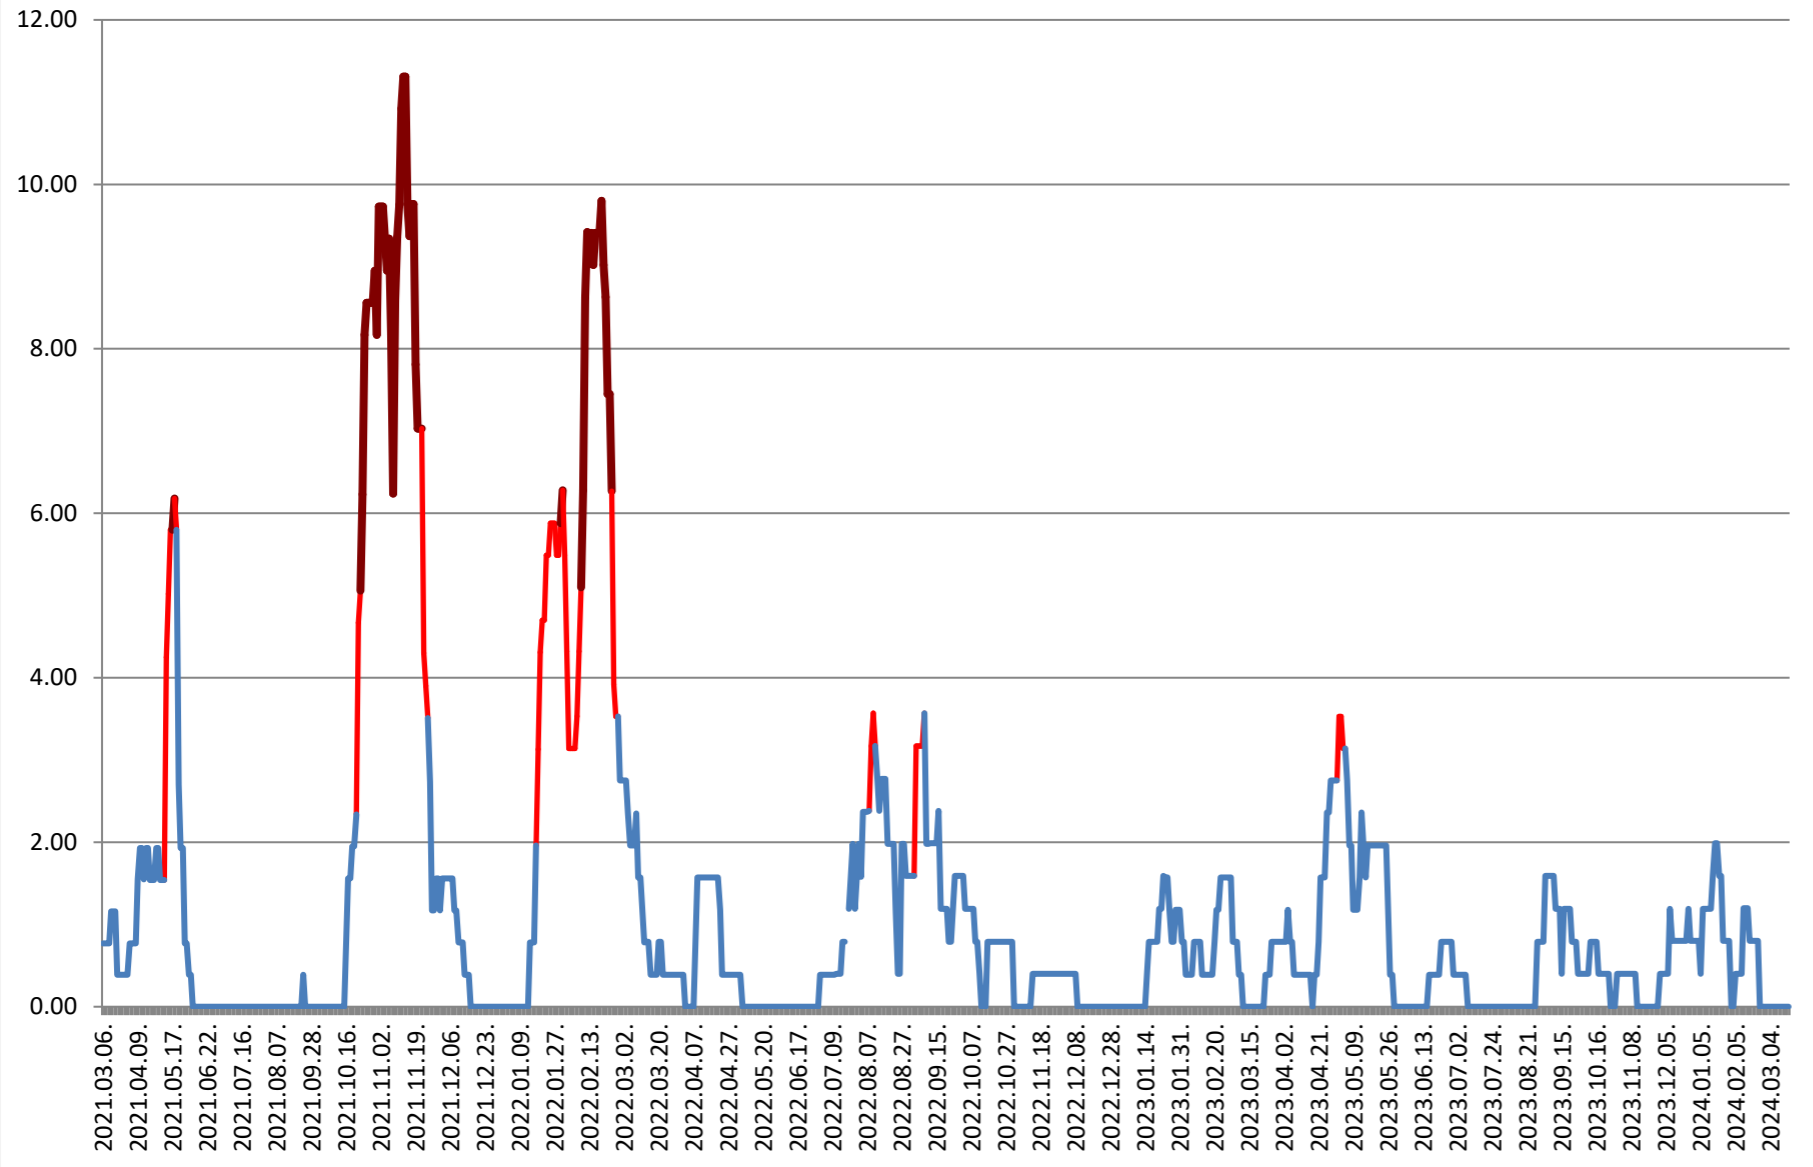

ATID - Evolutia incidentei cumulate pe 14 zile la ‰ de locuitori 2021.03.07. - 2024.03.20.

AVRĂMEȘTI - Evolutia incidentei cumulate pe 14 zile la ‰ de locuitori 2021.03.07. - 2024.03.20.

ORAȘ BĂILE TUȘNAD - Evolutia incidentei cumulate pe 14 zile la % de locuitori

2021.03.07. - 2024.03.20.

ORAȘ BĂLAN - Evolutia incidentei cumulate pe 14 zile la % de locuitori 2021.03.07. - 2024.03.20.

BILBOR - Evolutia incidentei cumulate pe 14 zile la % de locuitori 2021.03.07. - 2024.03.20.

ORAȘ BORSEC - Evolutia incidentei cumulate pe 14 zile la % de locuitori 2021.03.07. - 2024.03.20.

BRĂDEȘTI - Evolutia incidentei cumulate pe 14 zile la ‰ de locuitori 2021.03.07. - 2024.03.20.

CĂPÂLNIȚA - Evolutia incidentei cumulate pe 14 zile la % de locuitori 2021.03.07. - 2024.03.20.

CÂRȚA - Evolutia incidentei cumulate pe 14 zile la ‰ de locuitori 2021.03.07. - 2024.03.20.

CICEU - Evolutia incidentei cumulate pe 14 zile la % de locuitori 2021.03.07. - 2024.03.20.

CIUCSÂNGEORGIU - Evolutia incidentei cumulate pe 14 zile la ‰ de locuitori
2021.03.07. - 2024.03.20.