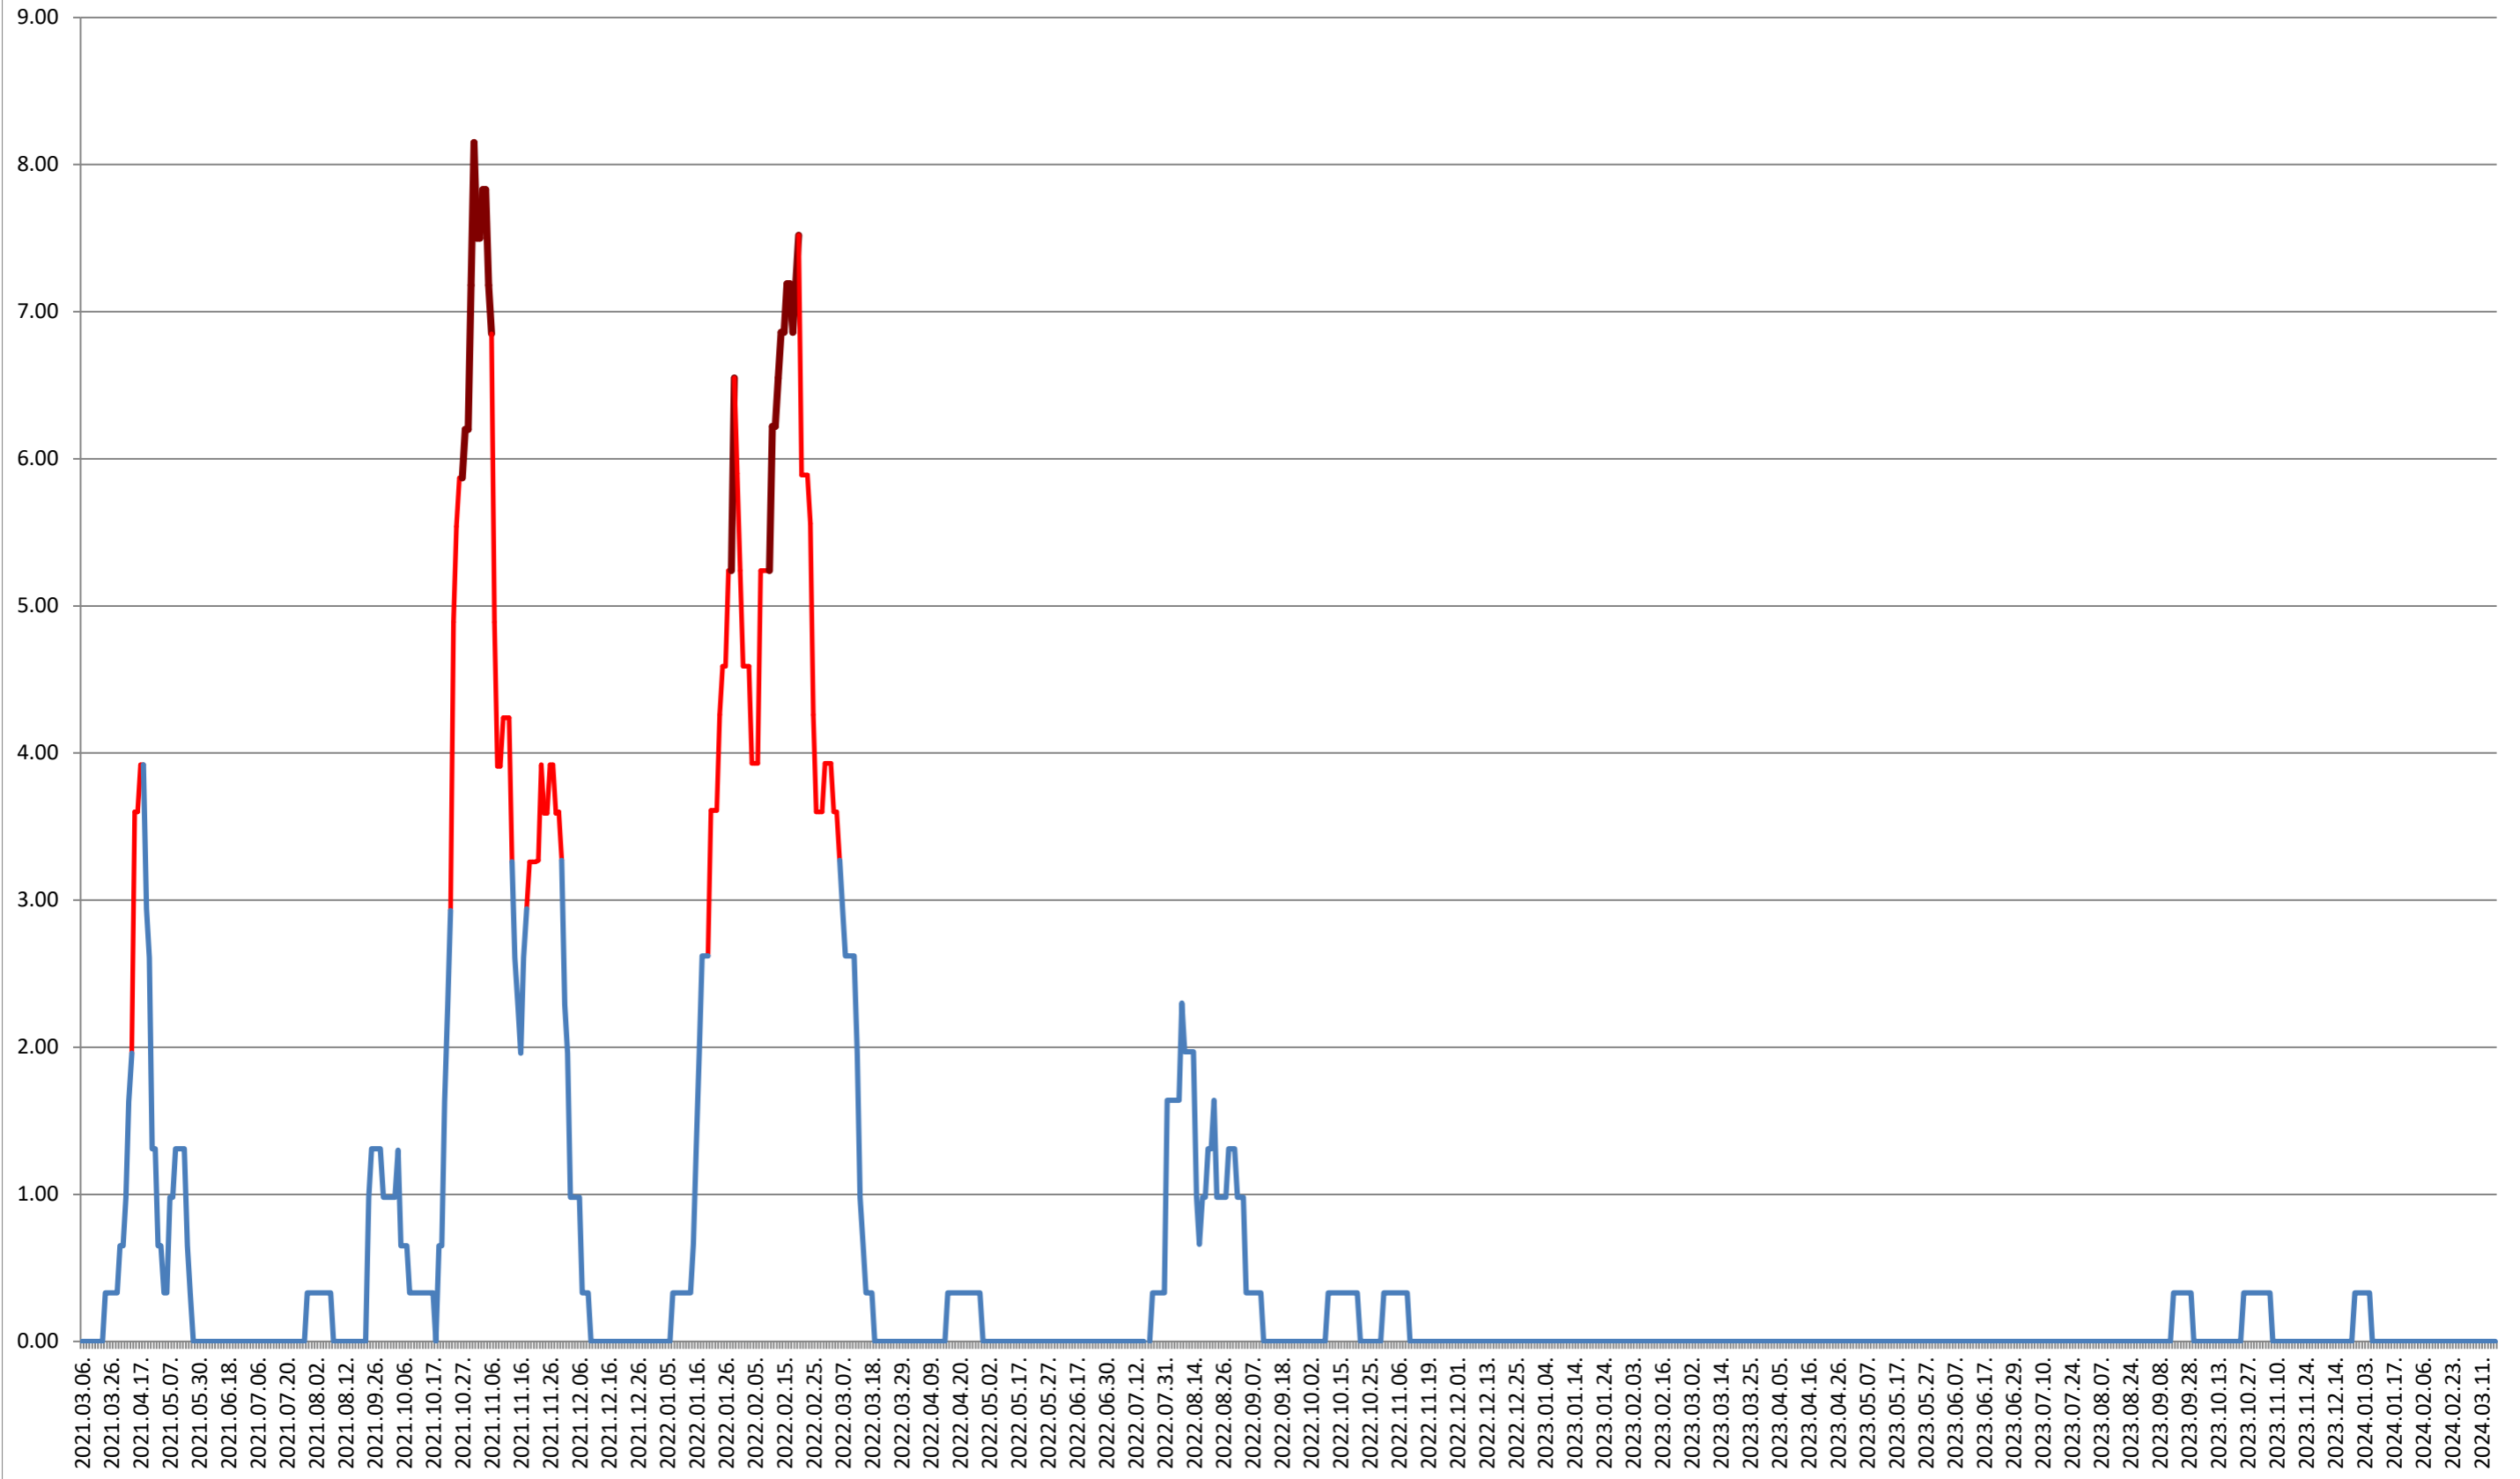

ATID - Evolutia incidentei cumulate pe 14 zile la ‰ de locuitori 2021.03.07. - 2024.03.20.

AVRĂMEȘTI - Evolutia incidentei cumulate pe 14 zile la ‰ de locuitori 2021.03.07. - 2024.03.20.

ORAȘ BĂILE TUȘNAD - Evolutia incidentei cumulate pe 14 zile la % de locuitori

2021.03.07. - 2024.03.20.

ORAȘ BĂLAN - Evolutia incidentei cumulate pe 14 zile la % de locuitori 2021.03.07. - 2024.03.20.

BILBOR - Evolutia incidentei cumulate pe 14 zile la % de locuitori 2021.03.07. - 2024.03.20.

ORAȘ BORSEC - Evolutia incidentei cumulate pe 14 zile la % de locuitori 2021.03.07. - 2024.03.20.

BRĂDEȘTI - Evolutia incidentei cumulate pe 14 zile la ‰ de locuitori 2021.03.07. - 2024.03.20.

CĂPÂLNIȚA - Evolutia incidentei cumulate pe 14 zile la % de locuitori 2021.03.07. - 2024.03.20.

CÂRȚA - Evolutia incidentei cumulate pe 14 zile la ‰ de locuitori 2021.03.07. - 2024.03.20.

CICEU - Evolutia incidentei cumulate pe 14 zile la % de locuitori 2021.03.07. - 2024.03.20.

CIUCSÂNGEORGIU - Evolutia incidentei cumulate pe 14 zile la ‰ de locuitori
2021.03.07. - 2024.03.20.