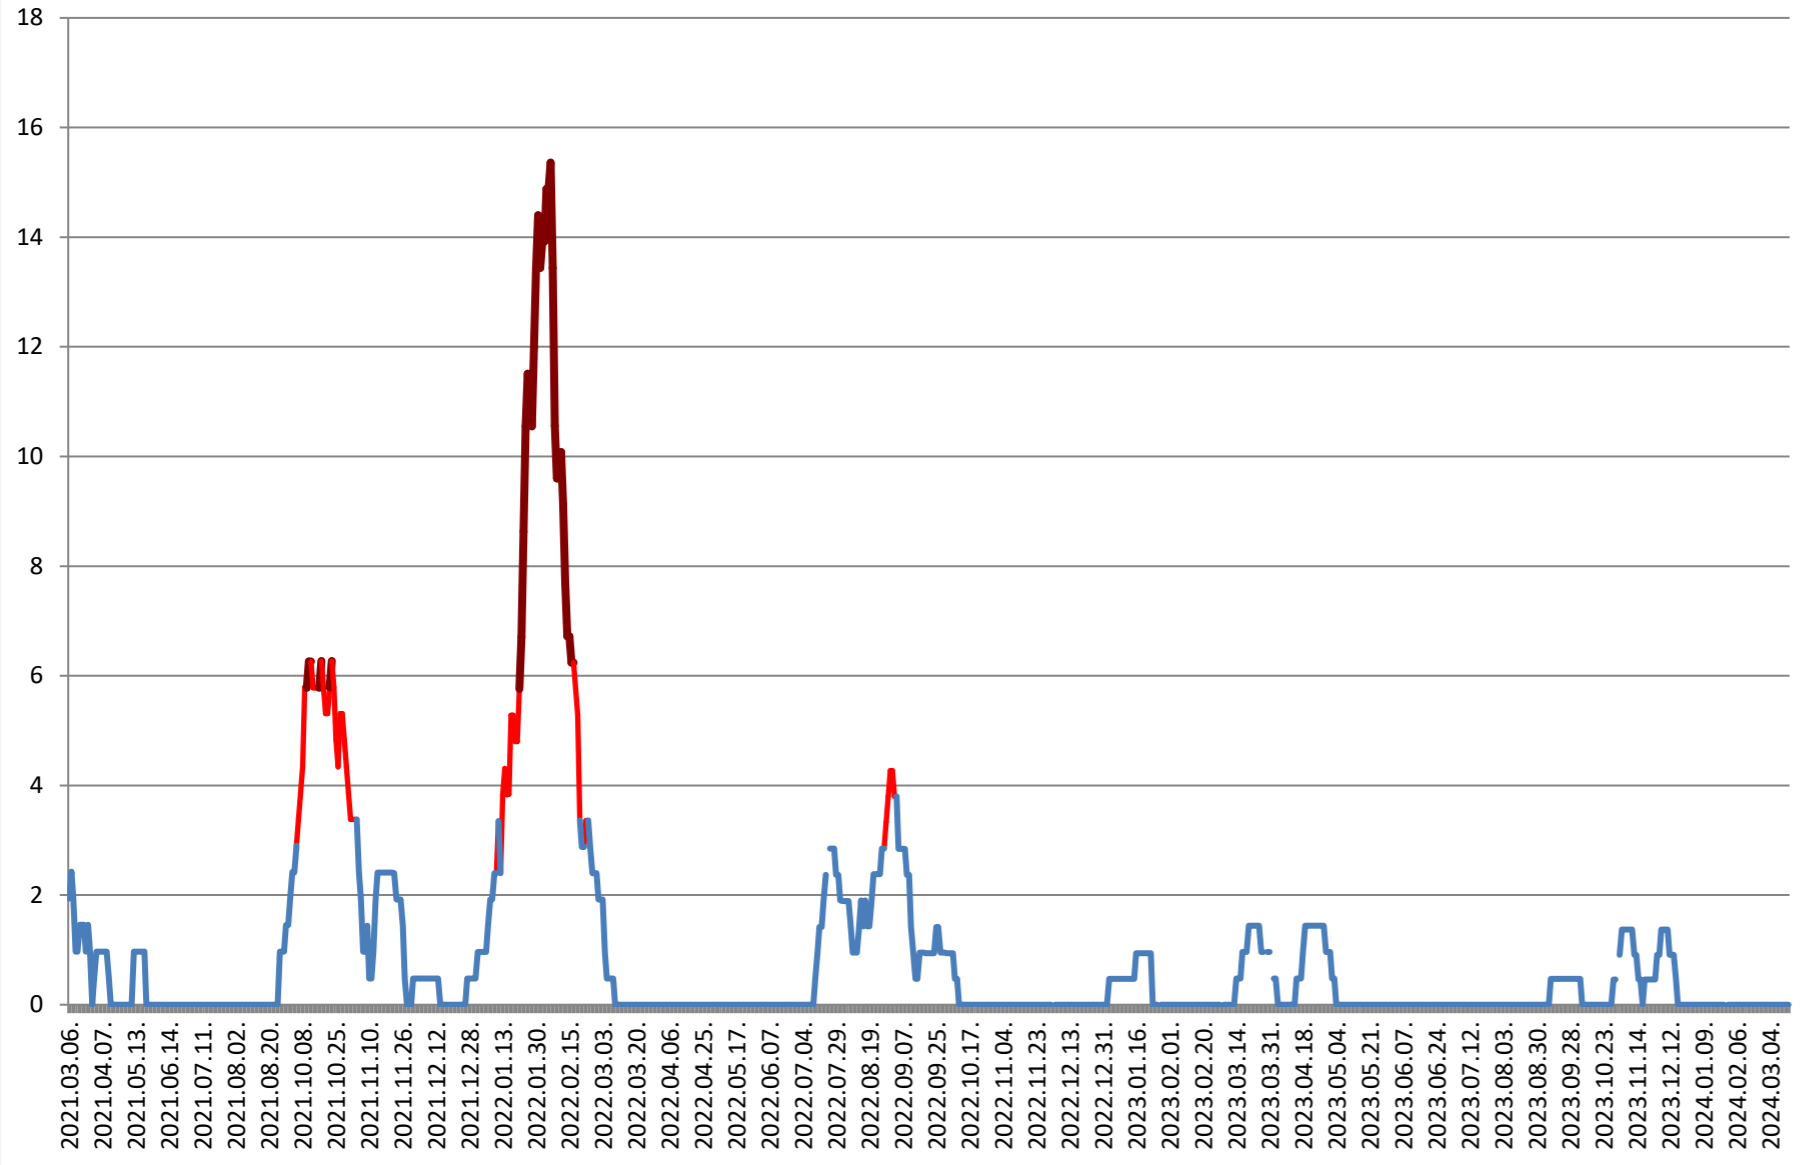

PĂULENI-CIUC - Evolutia incidentei cumulate pe 14 zile la % de locuitori 2021.03.07. - 2024.03.20.