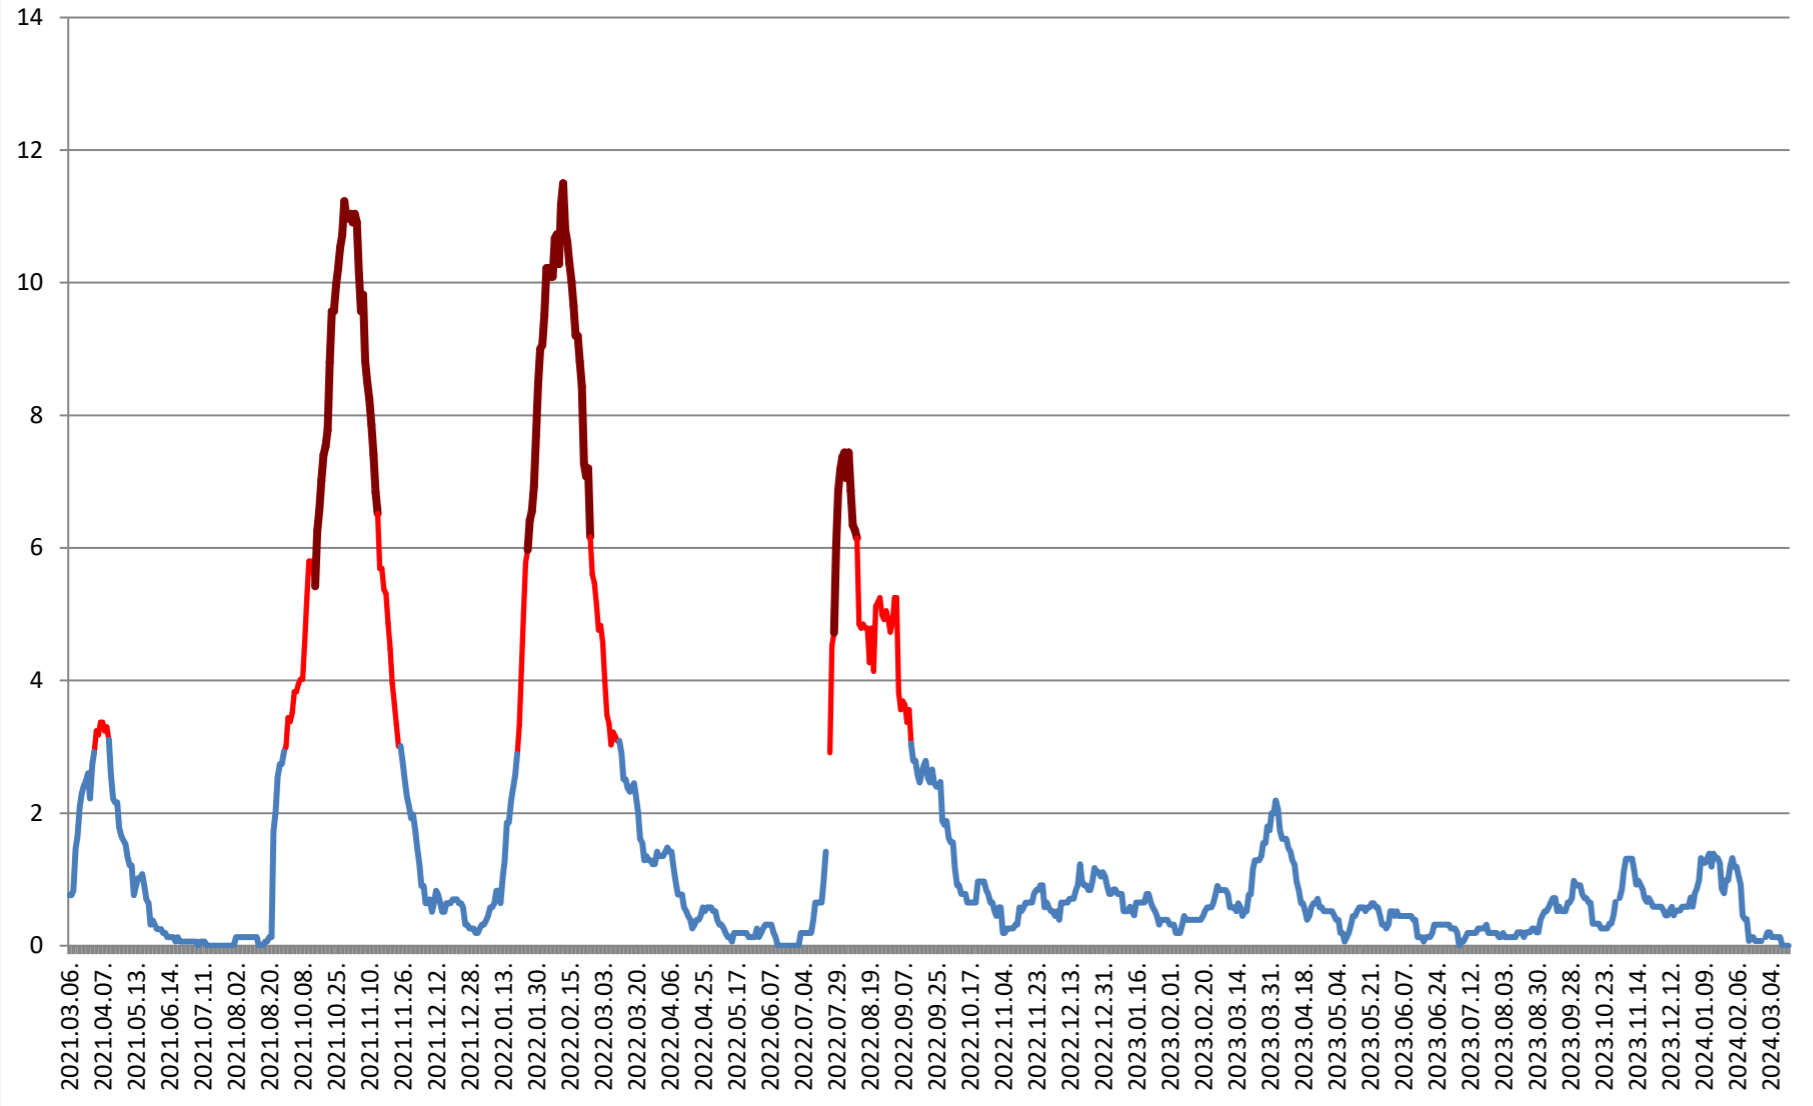

MUNICIPIUL TOPLIȚA - Evolutia incidentei cumulate pe 14 zile la % de locuitori

2021.03.07. - 2024.03.20.