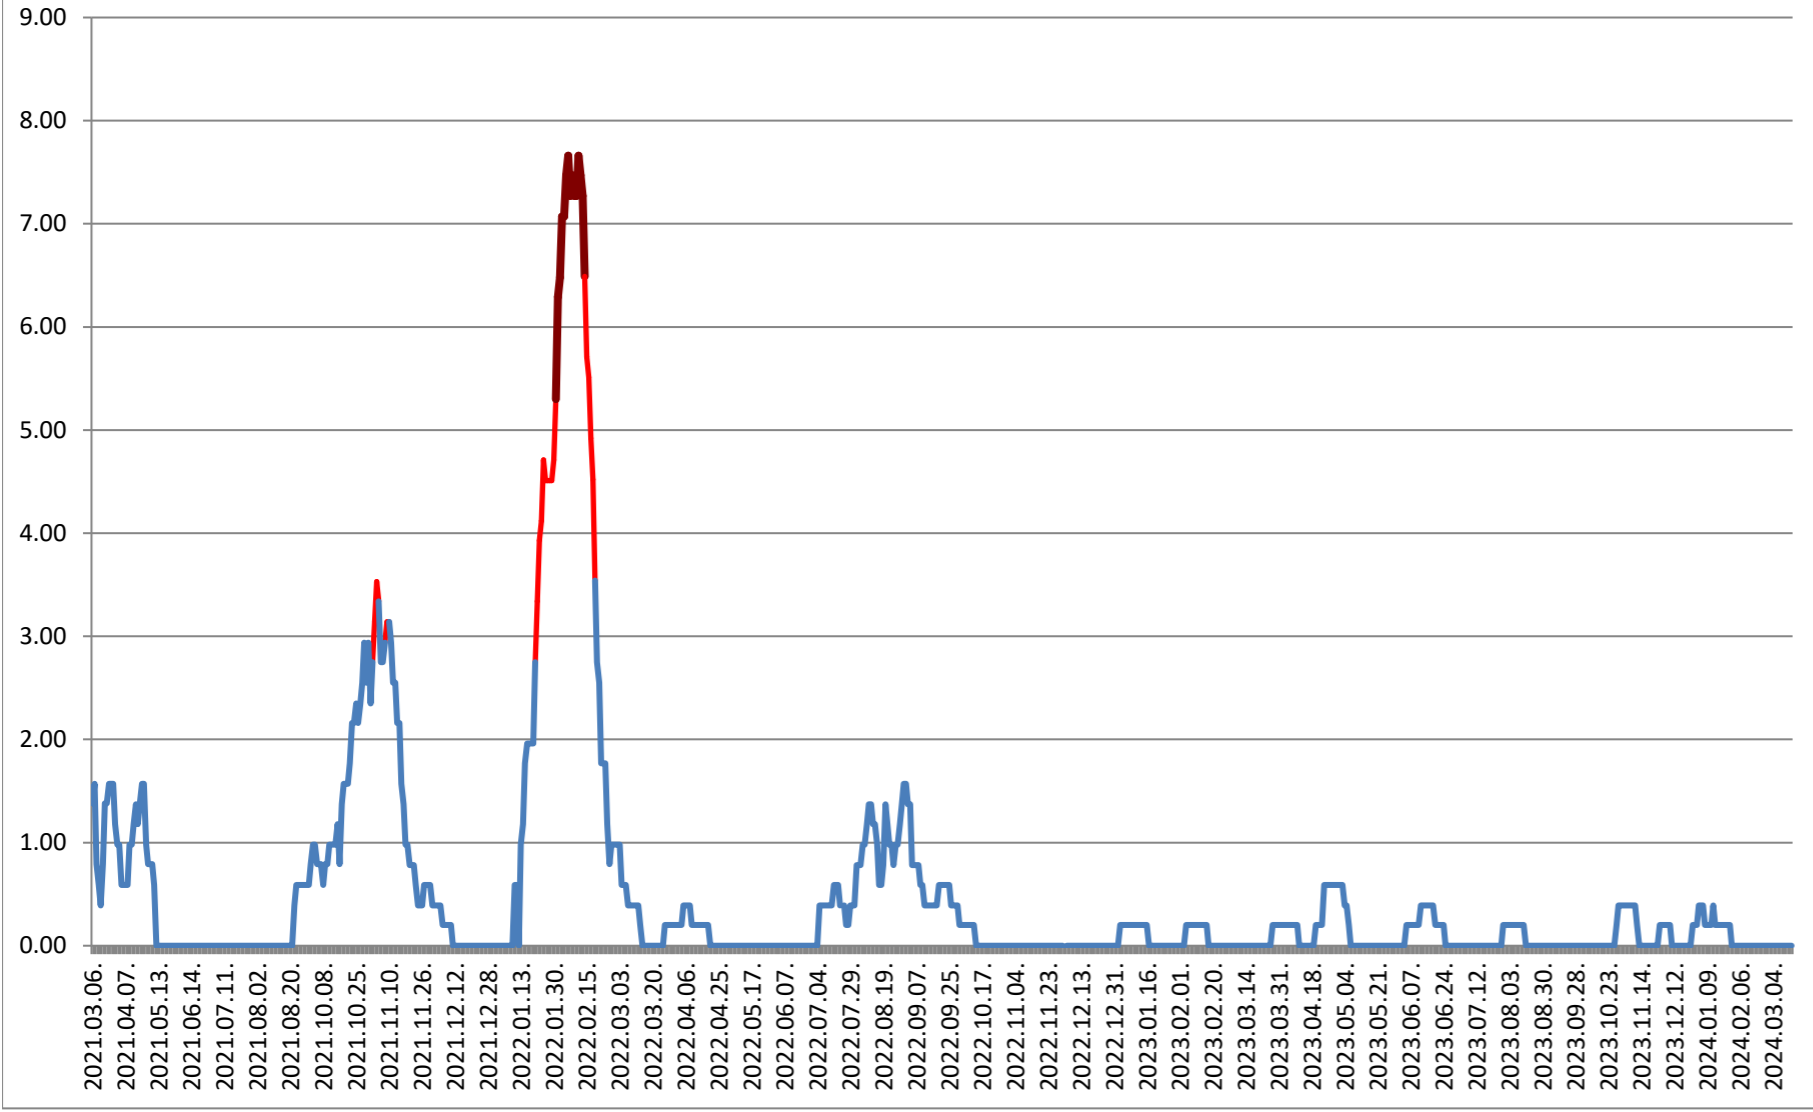

2021.03.07. - 2024.03.20.

ORAȘ BĂLAN - Evolutia incidentei cumulate pe 14 zile la % de locuitori 2021.03.07. - 2024.03.20.

BILBOR - Evolutia incidentei cumulate pe 14 zile la % de locuitori 2021.03.07. - 2024.03.20.

ORAȘ BORSEC - Evolutia incidentei cumulate pe 14 zile la % de locuitori 2021.03.07. - 2024.03.20.

BRĂDEȘTI - Evolutia incidentei cumulate pe 14 zile la ‰ de locuitori 2021.03.07. - 2024.03.20.

CĂPÂLNIȚA - Evolutia incidentei cumulate pe 14 zile la % de locuitori 2021.03.07. - 2024.03.20.

CÂRȚA - Evolutia incidentei cumulate pe 14 zile la ‰ de locuitori 2021.03.07. - 2024.03.20.

CICEU - Evolutia incidentei cumulate pe 14 zile la % de locuitori 2021.03.07. - 2024.03.20.

CIUCSÂNGEORGIU - Evolutia incidentei cumulate pe 14 zile la ‰ de locuitori
2021.03.07. - 2024.03.20.

CIUMANI - Evolutia incidentei cumulate pe 14 zile la % de locuitori 2021.03.07. - 2024.03.20.

CORBU - Evolutia incidentei cumulate pe 14 zile la % de locuitori
2021.03.07. - 2024.03.20.

CORUND - Evolutia incidentei cumulate pe 14 zile la % de locuitori 2021.03.07. - 2024.03.20.