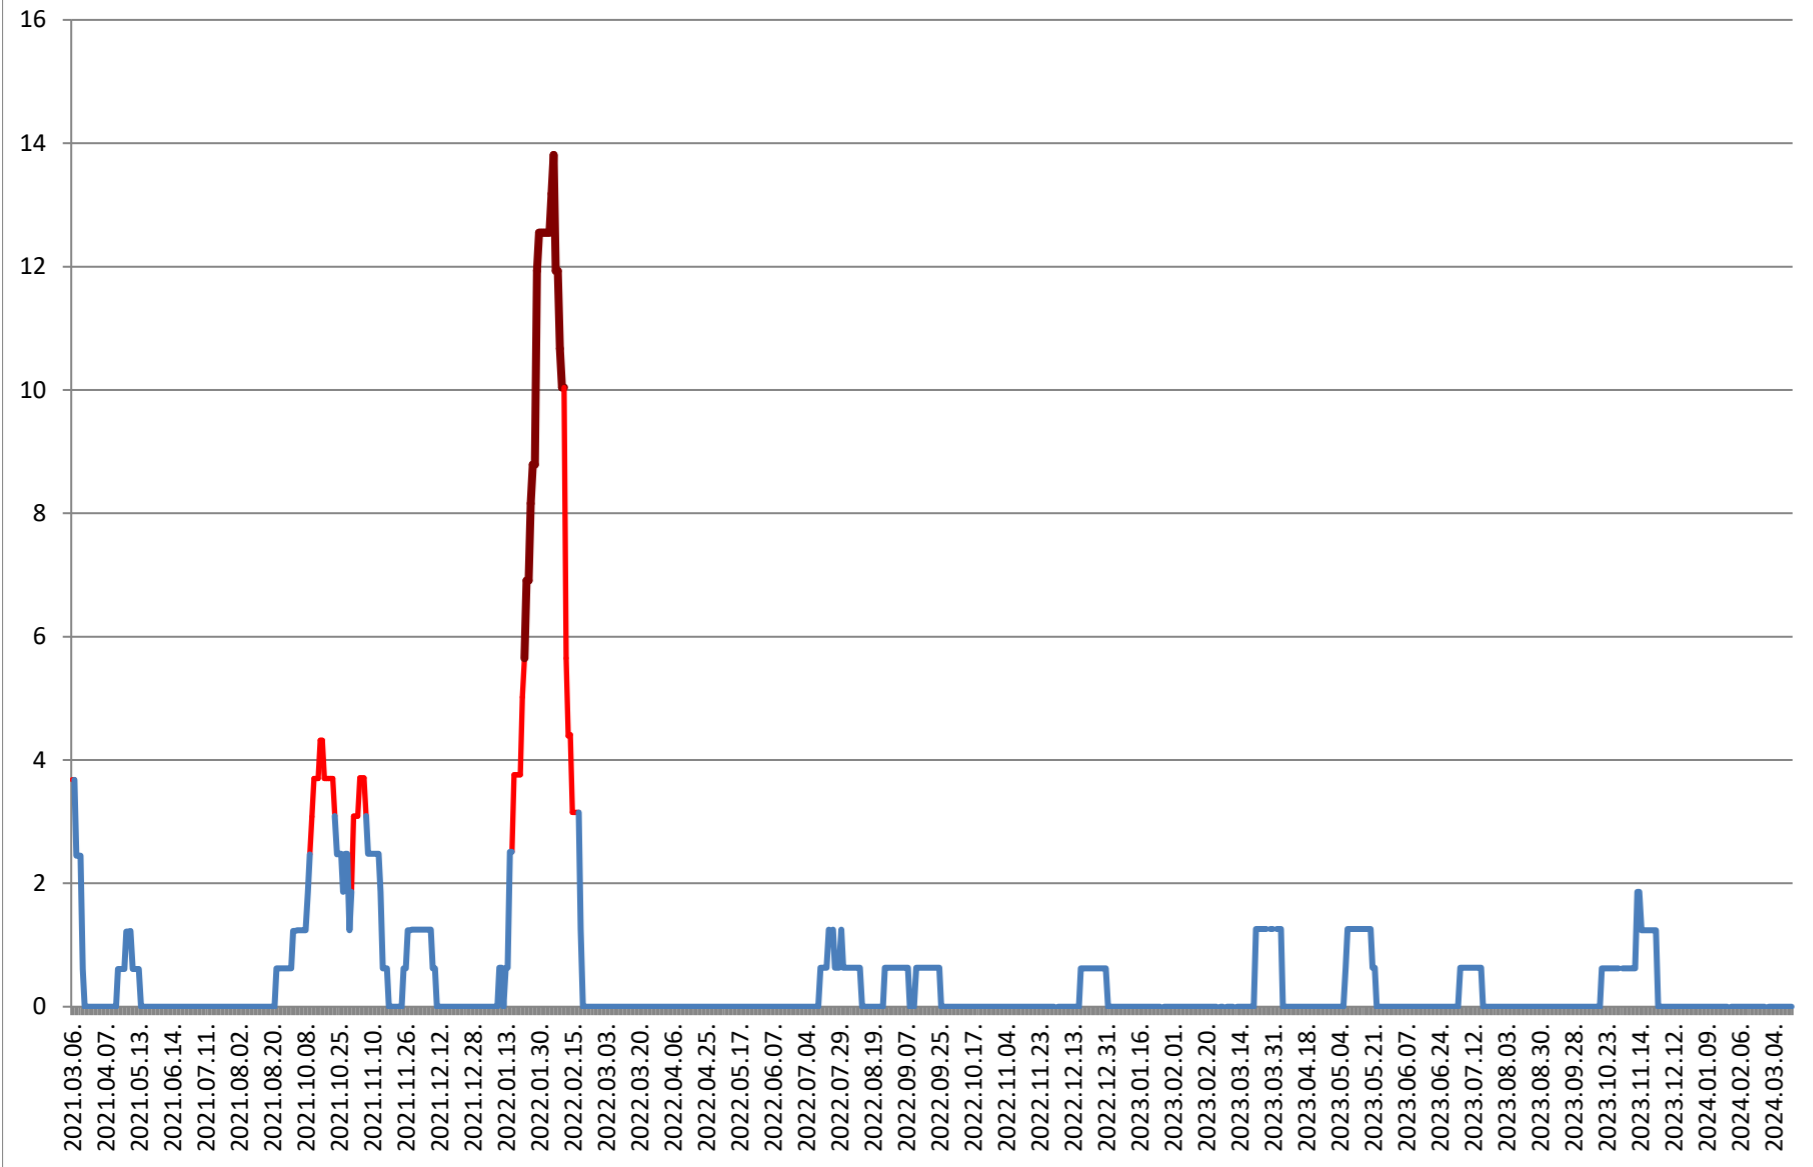

PLĂIEȘII DE JOS - Evolutia incidentei cumulate pe 14 zile la ‰ de locuitori
2021.03.07. - 2024.03.20.

PORUMBENI - Evolutia incidentei cumulate pe 14 zile la % de locuitori
2021.03.07. - 2024.03.20.

PRAID - Evolutia incidentei cumulate pe 14 zile la ‰ de locuitori 2021.03.07. - 2024.03.20.

RACU - Evolutia incidentei cumulate pe 14 zile la % de locuitori 2021.03.07. - 2024.03.20.

REMETEA - Evolutia incidentei cumulate pe 14 zile la % de locuitori 2021.03.07. - 2024.03.20.

SĂCEL - Evolutia incidentei cumulate pe 14 zile la % de locuitori 2021.03.07. - 2024.03.20.