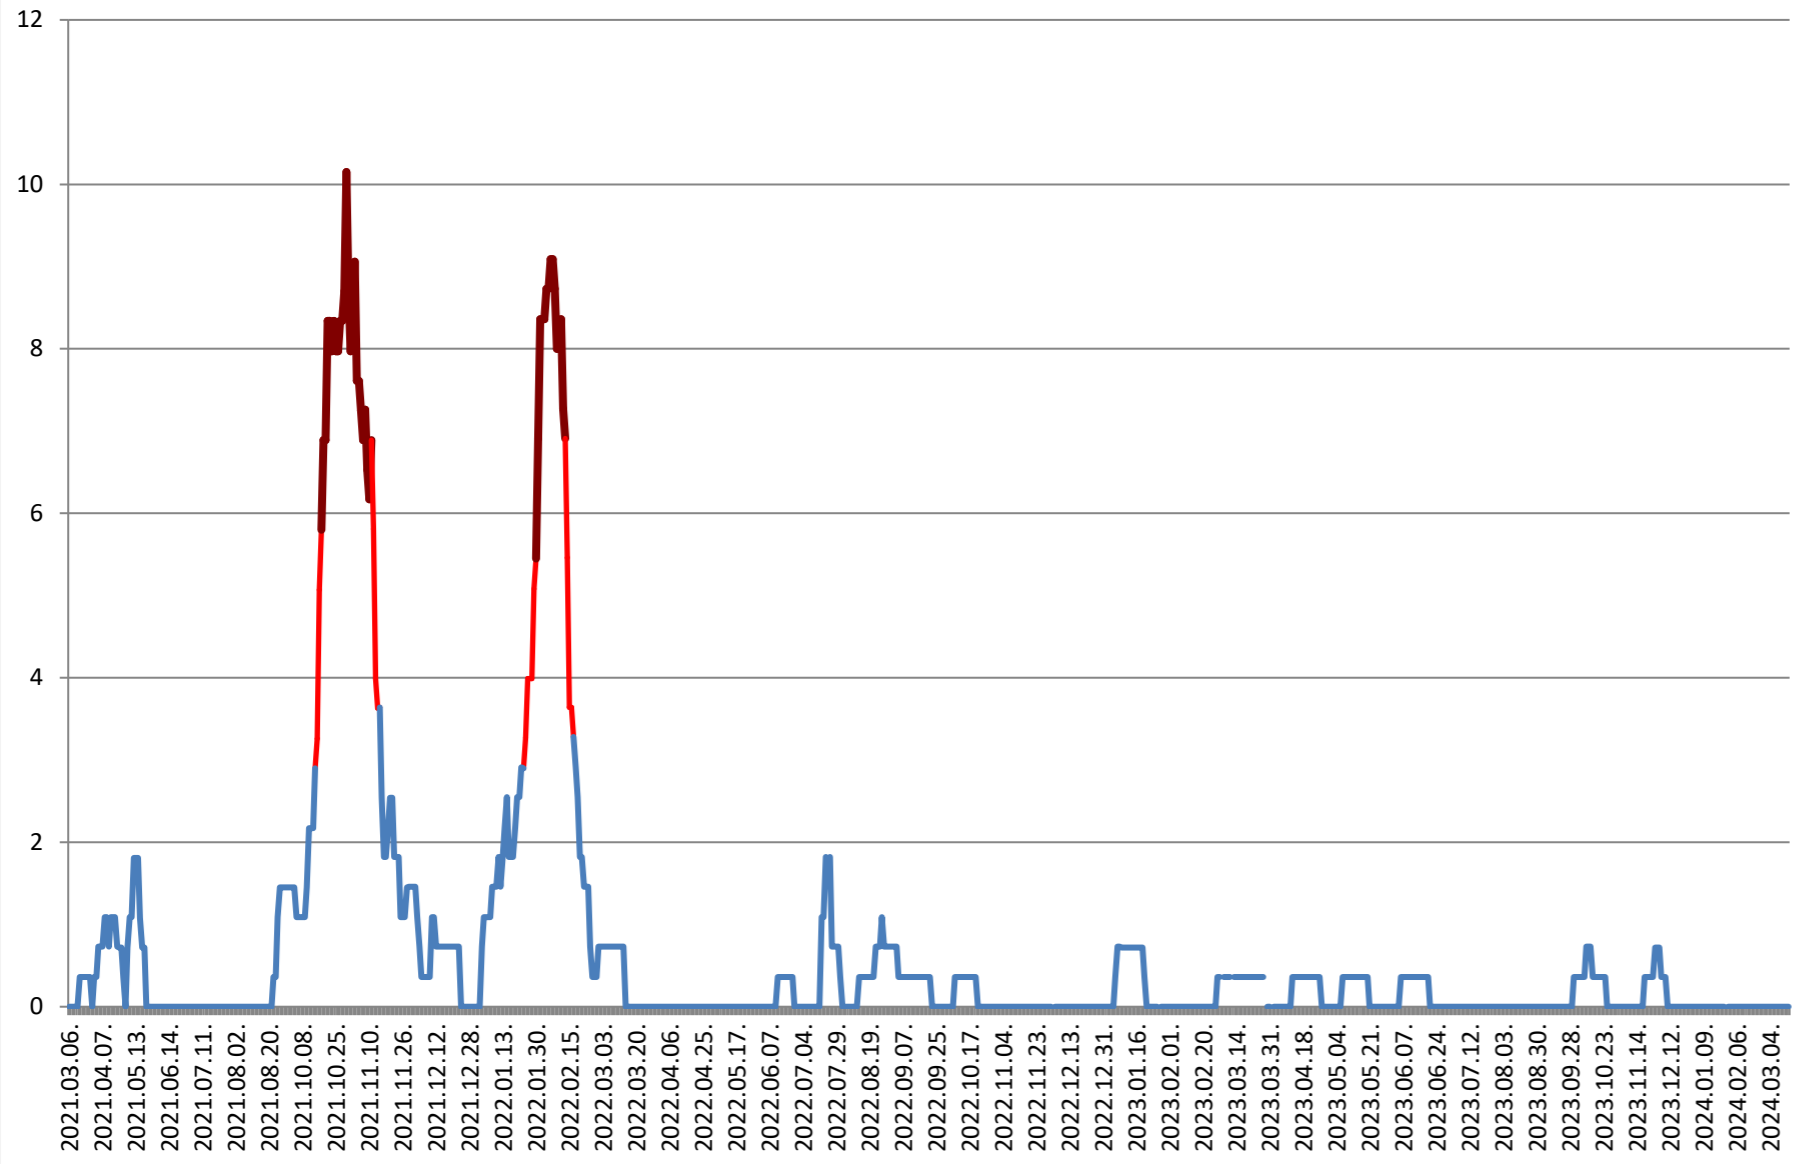

MIHĂILENI - Evolutia incidentei cumulate pe 14 zile la % de locuitori 2021.03.07. - 2024.03.20.