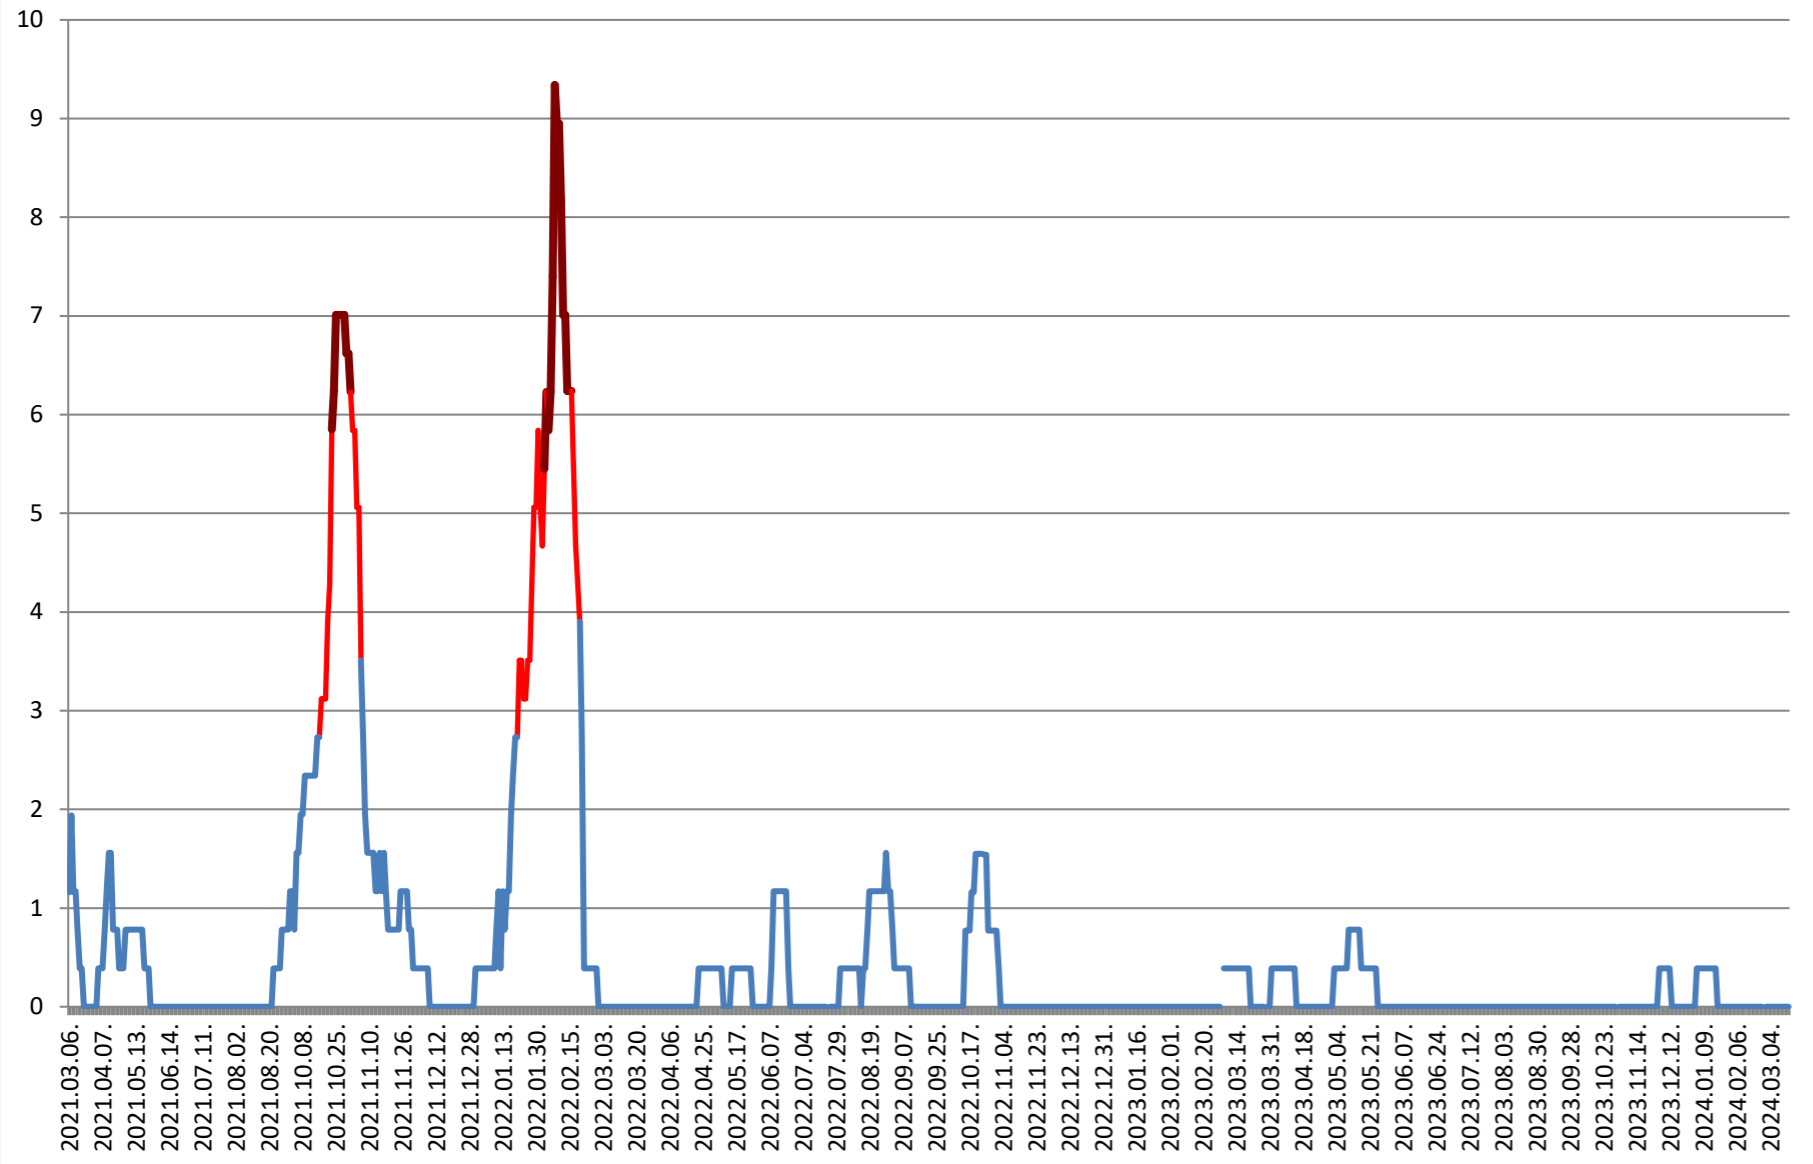

TOMEȘTI - Evolutia incidentei cumulate pe 14 zile la % de locuitori 2021.03.07. - 2024.03.20.