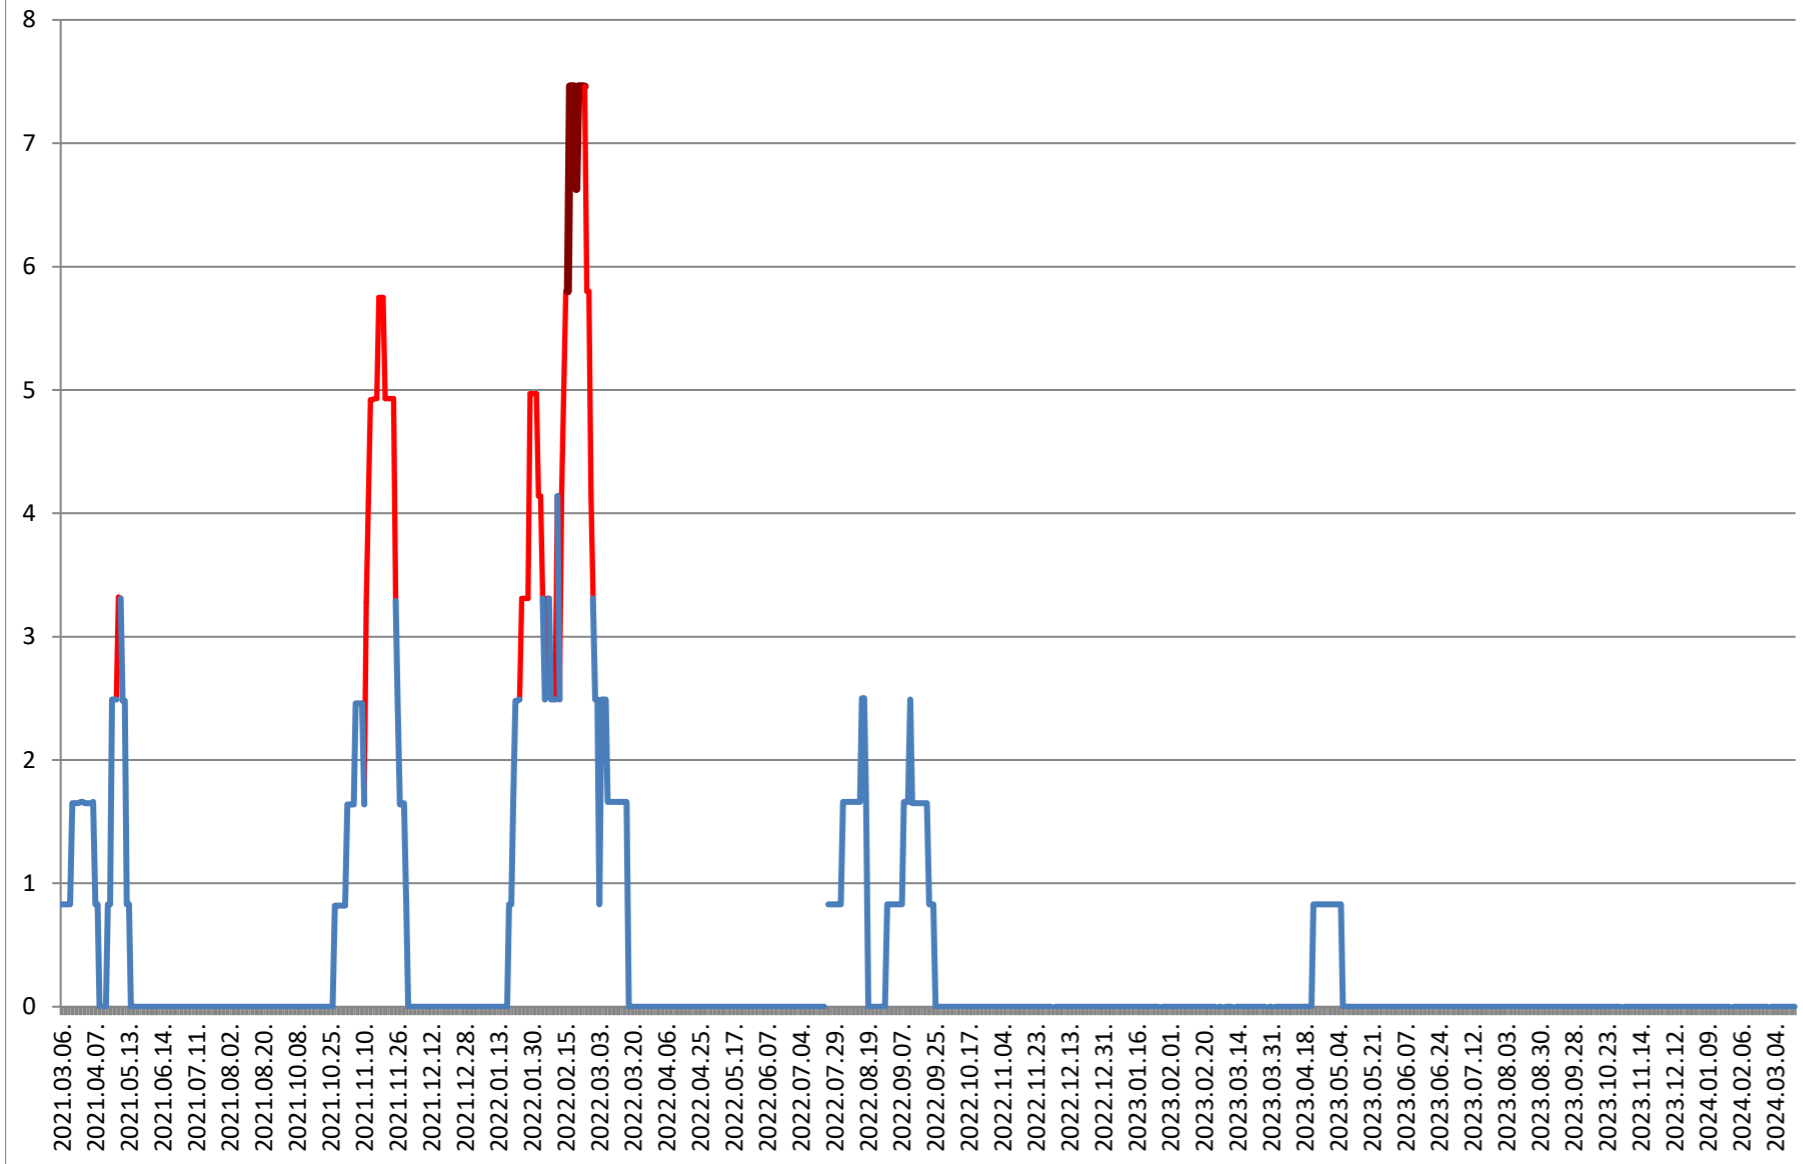

PLĂIEȘII DE JOS - Evolutia incidentei cumulate pe 14 zile la ‰ de locuitori
2021.03.07. - 2024.03.20.

PORUMBENI - Evolutia incidentei cumulate pe 14 zile la % de locuitori
2021.03.07. - 2024.03.20.

PRAID - Evolutia incidentei cumulate pe 14 zile la ‰ de locuitori 2021.03.07. - 2024.03.20.

RACU - Evolutia incidentei cumulate pe 14 zile la % de locuitori 2021.03.07. - 2024.03.20.

REMETEA - Evolutia incidentei cumulate pe 14 zile la % de locuitori 2021.03.07. - 2024.03.20.

SĂCEL - Evolutia incidentei cumulate pe 14 zile la % de locuitori 2021.03.07. - 2024.03.20.