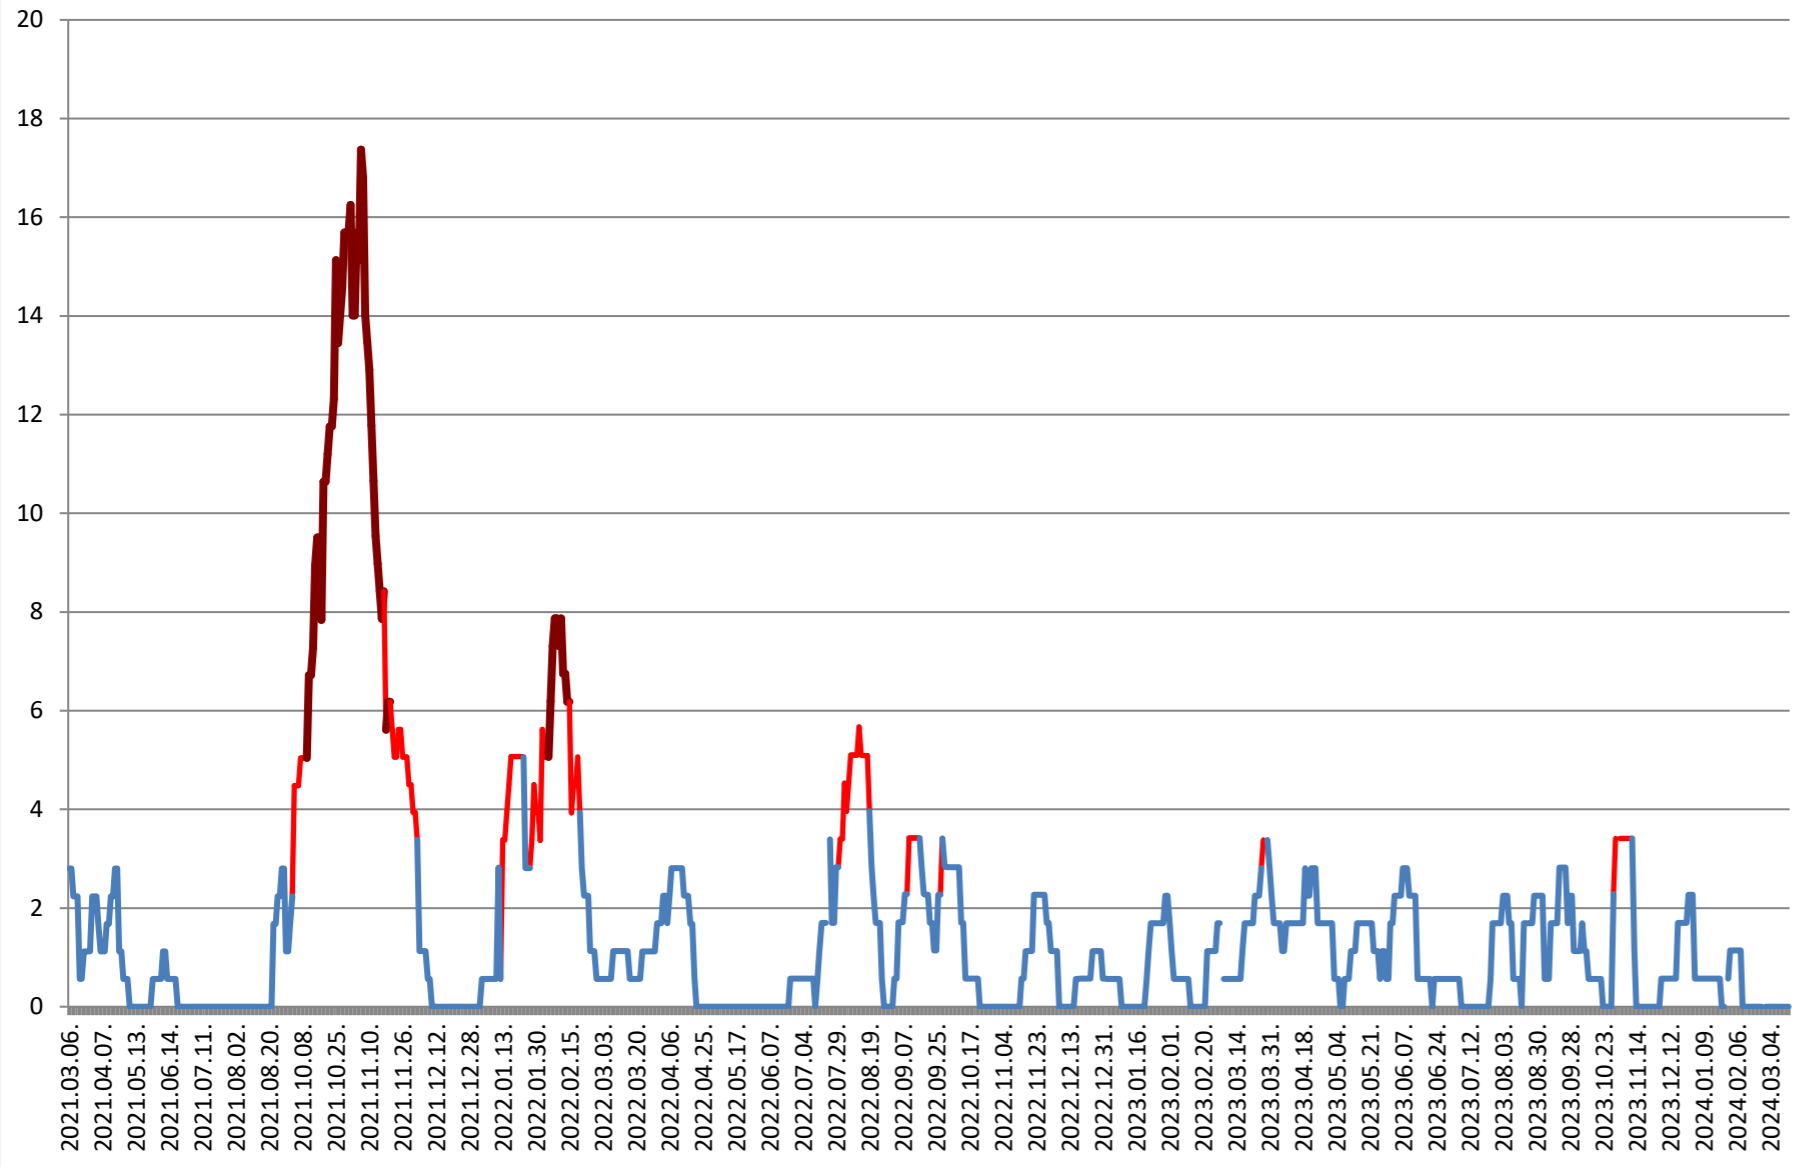

SÂNSIMION - Evolutia incidentei cumulate pe 14 zile la % de locuitori 2021.03.07. - 2024.03.20.

SÂNTIMBRU - Evolutia incidentei cumulate pe 14 zile la % de locuitori 2021.03.07. - 2024.03.20.

SĂRMAȘ - Evolutia incidentei cumulate pe 14 zile la ‰ de locuitori 2021.03.07. - 2024.03.20.

SATU MARE - Evolutia incidentei cumulate pe 14 zile la ‰ de locuitori 2021.03.07. - 2024.03.20.

SECUIENI - Evolutia incidentei cumulate pe 14 zile la % de locuitori 2021.03.07. - 2024.03.20.

SICULENI - Evolutia incidentei cumulate pe 14 zile la % de locuitori 2021.03.07. - 2024.03.20.

ȘIMONEȘTI - Evolutia incidentei cumulate pe 14 zile la % de locuitori 2021.03.07. - 2024.03.20.

SUBCETATE - Evolutia incidentei cumulate pe 14 zile la % de locuitori 2021.03.07. - 2024.03.20.

SUSENI - Evolutia incidentei cumulate pe 14 zile la % de locuitori 2021.03.07. - 2024.03.20.