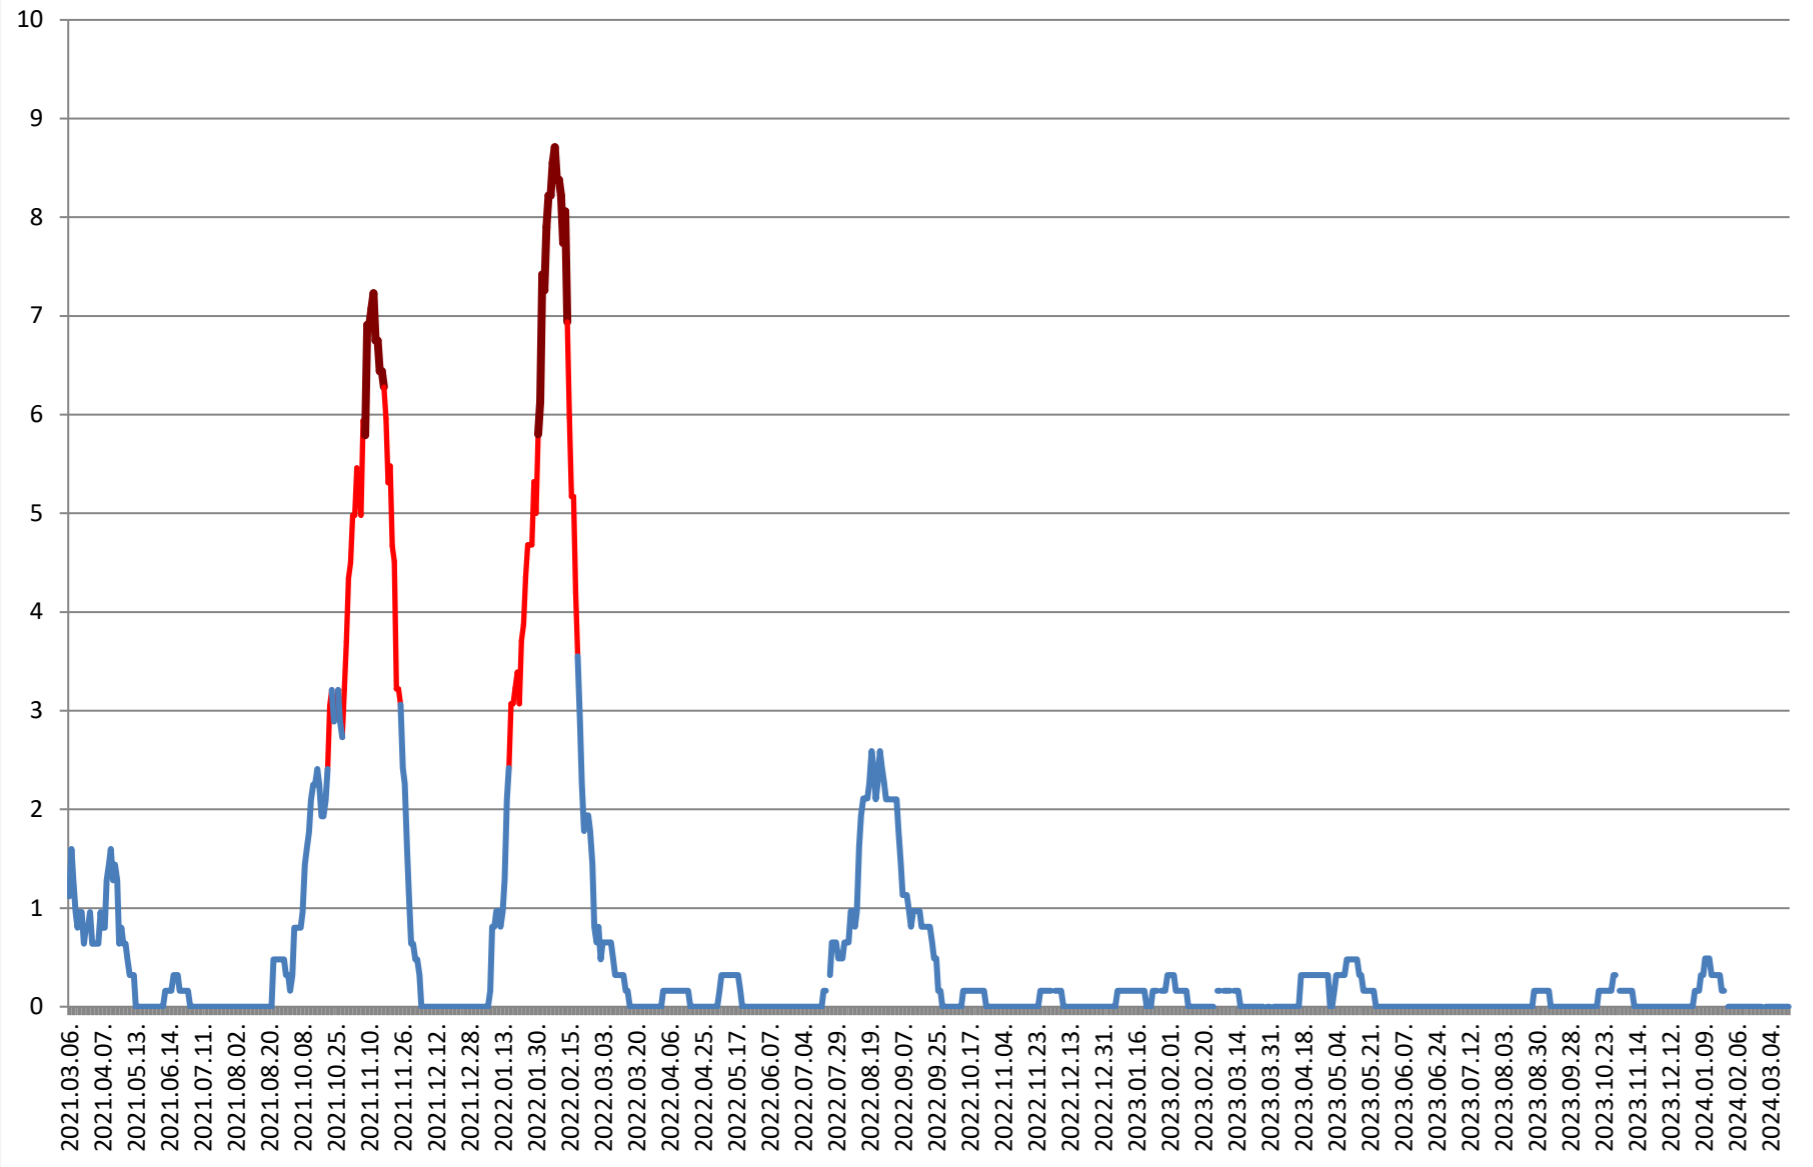

RACU - Evolutia incidentei cumulate pe 14 zile la % de locuitori 2021.03.07. - 2024.03.20.

REMETEA - Evolutia incidentei cumulate pe 14 zile la % de locuitori 2021.03.07. - 2024.03.20.

SĂCEL - Evolutia incidentei cumulate pe 14 zile la % de locuitori 2021.03.07. - 2024.03.20.

SÂNCRĂIENI - Evolutia incidentei cumulate pe 14 zile la % de locuitori 2021.03.07. - 2024.03.20.

SÂNDOMINIC - Evolutia incidentei cumulate pe 14 zile la ‰ de locuitori 2021.03.07. - 2024.03.20.

SÂNMARTIN - Evolutia incidentei cumulate pe 14 zile la ‰ de locuitori 2021.03.07. - 2024.03.20.