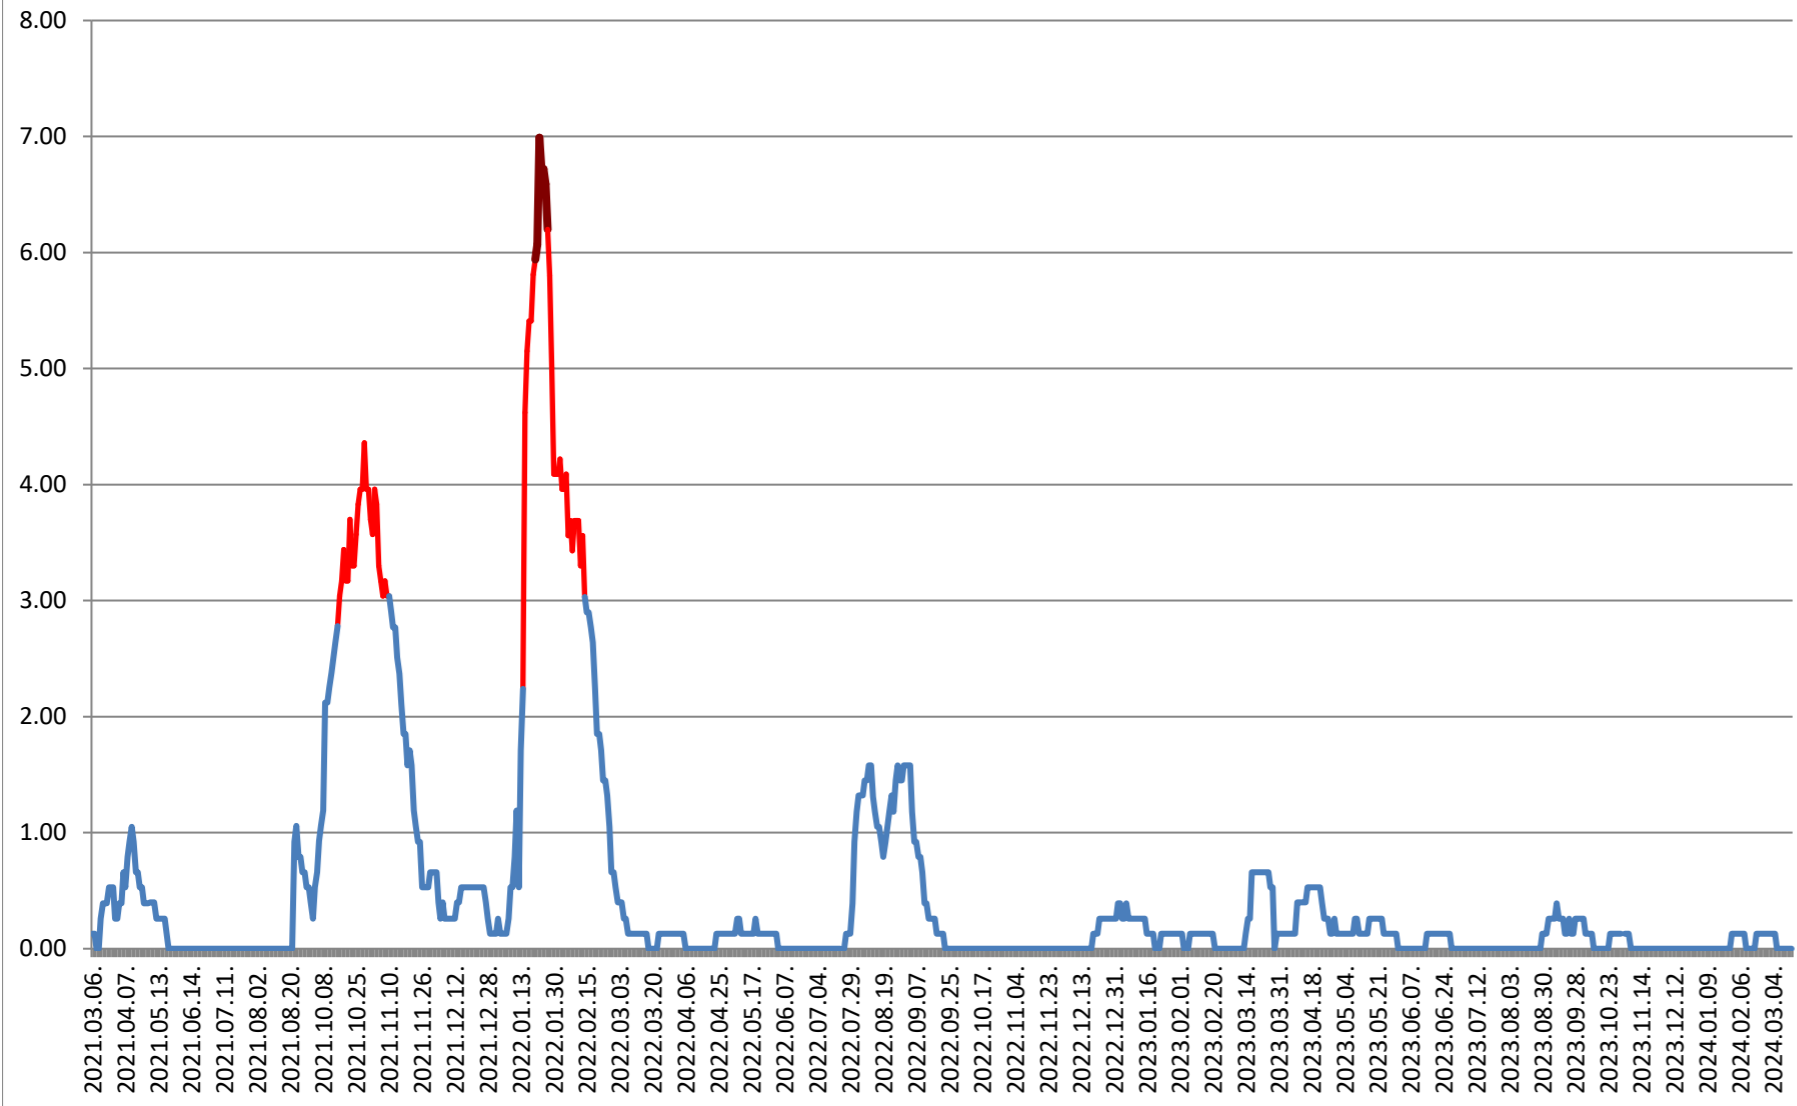

TUȘNAD - Evolutia incidentei cumulate pe 14 zile la ‰ de locuitori
2021.03.07. - 2024.03.20.

ULIEȘ - Evolutia incidentei cumulate pe 14 zile la % de locuitori 2021.03.07. - 2024.03.20.

VĂRȘAG - Evolutia incidentei cumulate pe 14 zile la ‰ de locuitori 2021.03.07. - 2024.03.20.

ORAȘ VLĂHIȚA - Evolutia incidentei cumulate pe 14 zile la ‰ de locuitori

2021.03.07. - 2024.03.20.

VOȘLĂBENI - Evolutia incidentei cumulate pe 14 zile la ‰ de locuitori
2021.03.07. - 2024.03.20.

ZETEA - Evolutia incidentei cumulate pe 14 zile la % de locuitori 2021.03.07. - 2024.03.20.