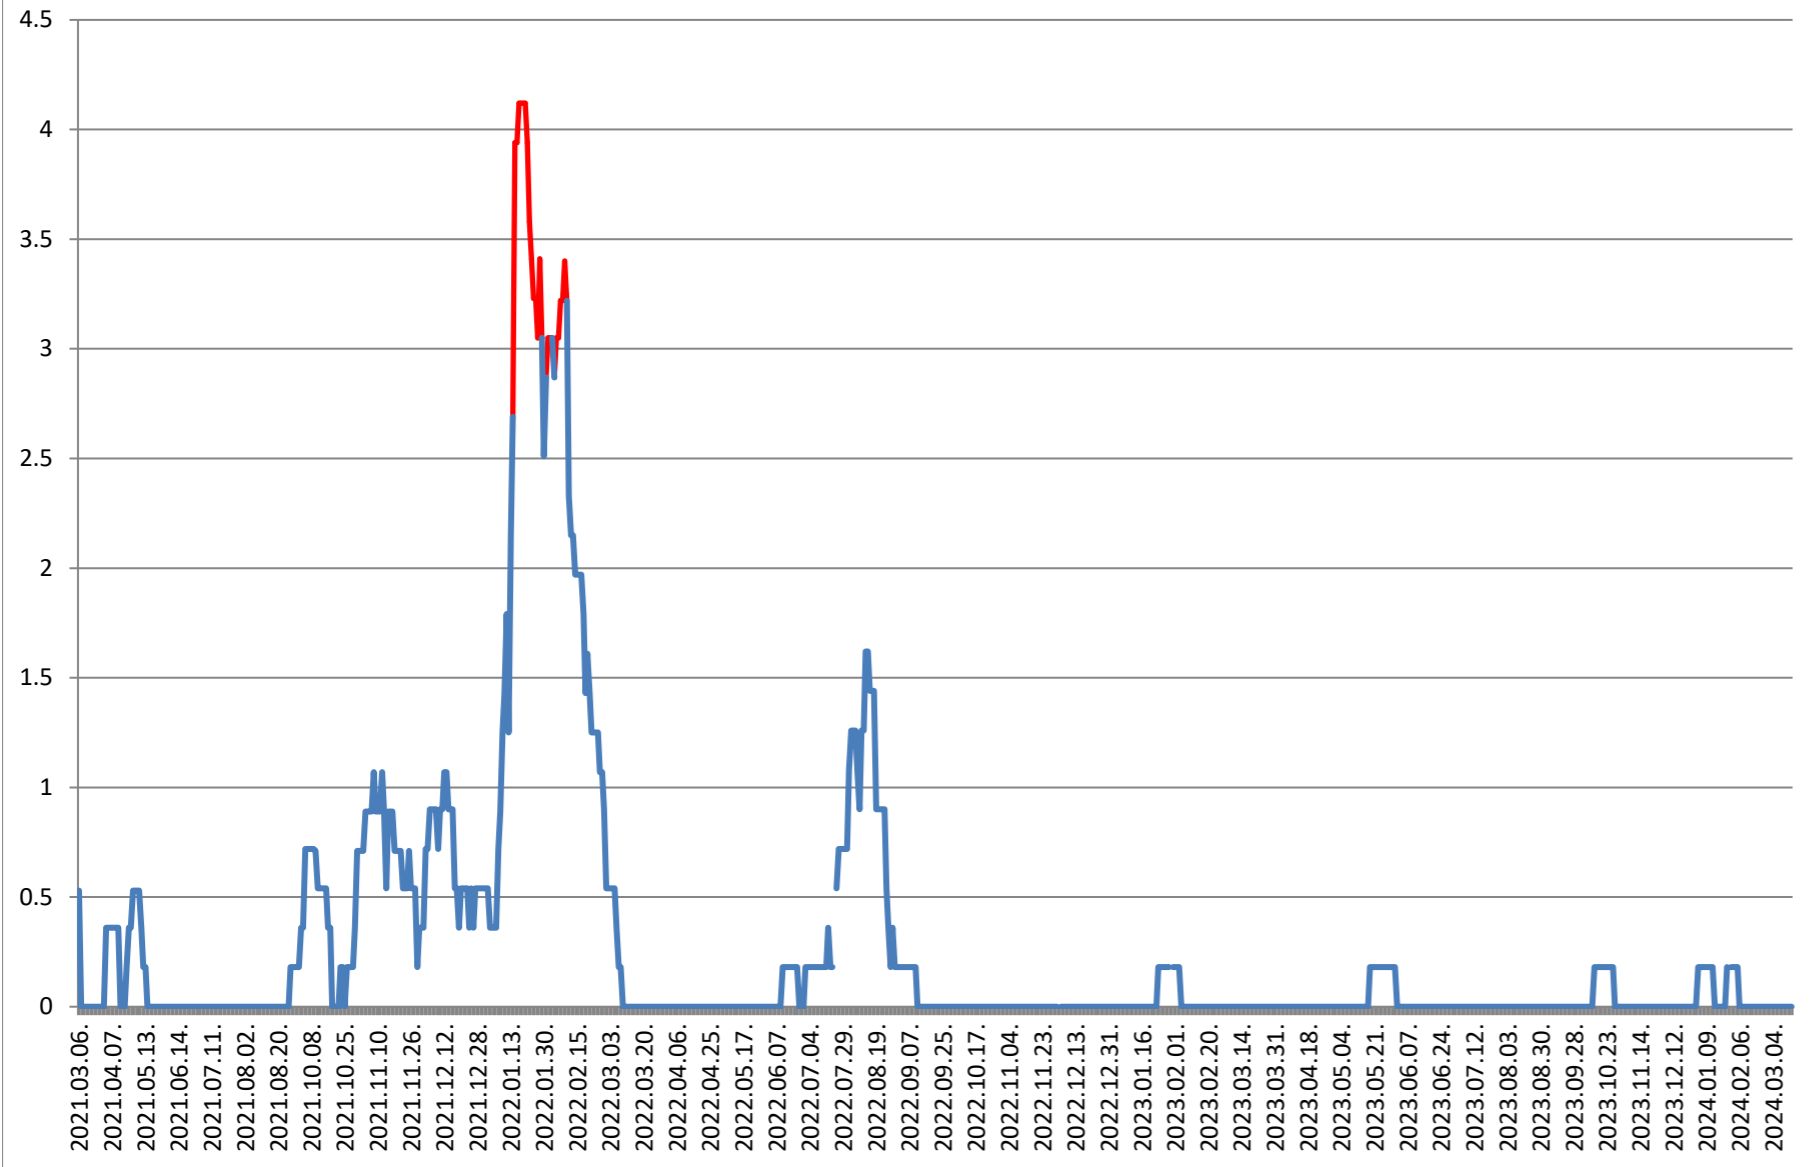

GĂLĂUȚAȘ - Evolutia incidentei cumulate pe 14 zile la % de locuitori 2021.03.07. - 2024.03.20.

**MUNICIPIUL GHEORGHENI - Evolutia incidentei cumulate pe 14 zile la %
de locuitori
2021.03.07. - 2024.03.20.**

JOSENI - Evolutia incidentei cumulate pe 14 zile la ‰ de locuitori 2021.03.07. - 2024.03.20.

LĂZAREA - Evolutia incidentei cumulate pe 14 zile la % de locuitori 2021.03.07. - 2024.03.20.

LELICENI - Evolutia incidentei cumulate pe 14 zile la % de locuitori
2021.03.07. - 2024.03.20.

LUETA - Evolutia incidentei cumulate pe 14 zile la % de locuitori 2021.03.07. - 2024.03.20.

LUNCA DE JOS - Evolutia incidentei cumulate pe 14 zile la % de locuitori 2021.03.07. - 2024.03.20.

LUNCA DE SUS - Evolutia incidentei cumulate pe 14 zile la % de locuitori 2021.03.07. - 2024.03.20.