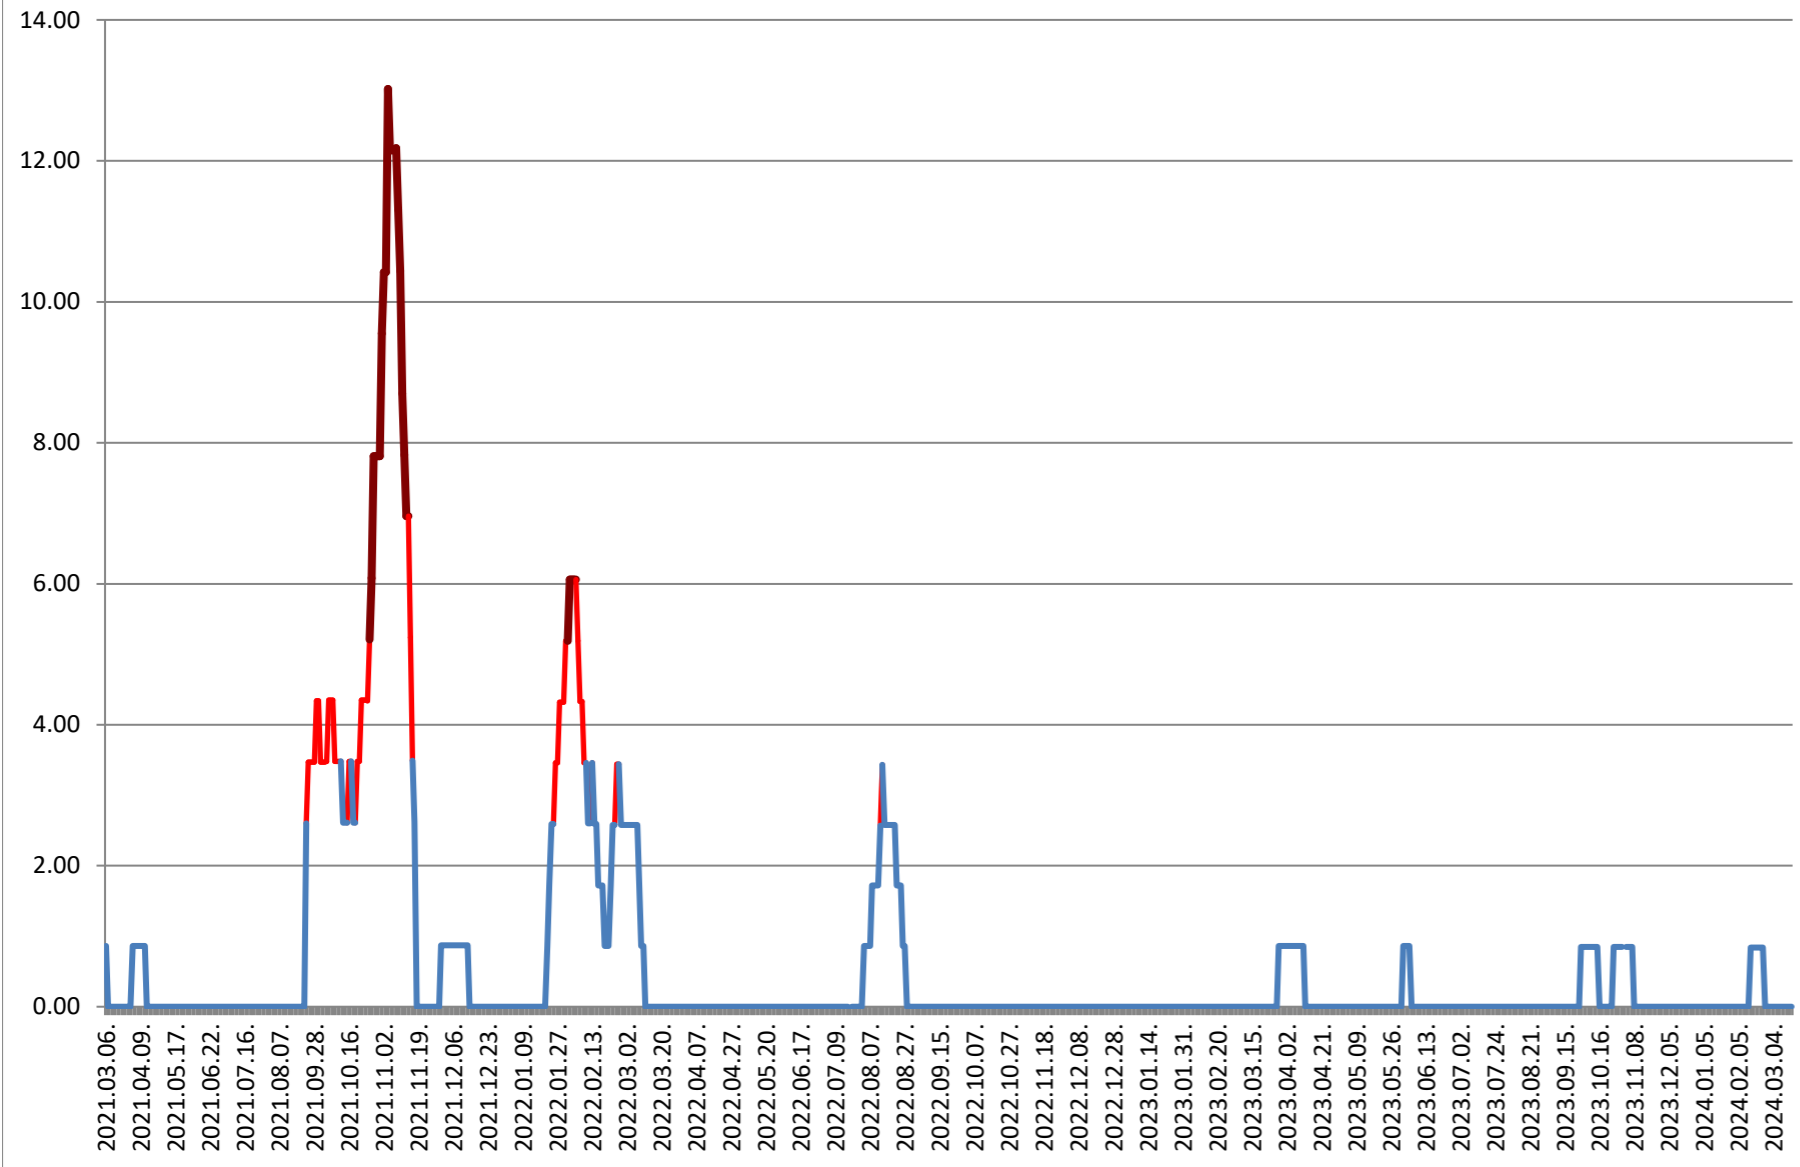

ULIEȘ - Evolutia incidentei cumulate pe 14 zile la % de locuitori 2021.03.07. - 2024.03.20.