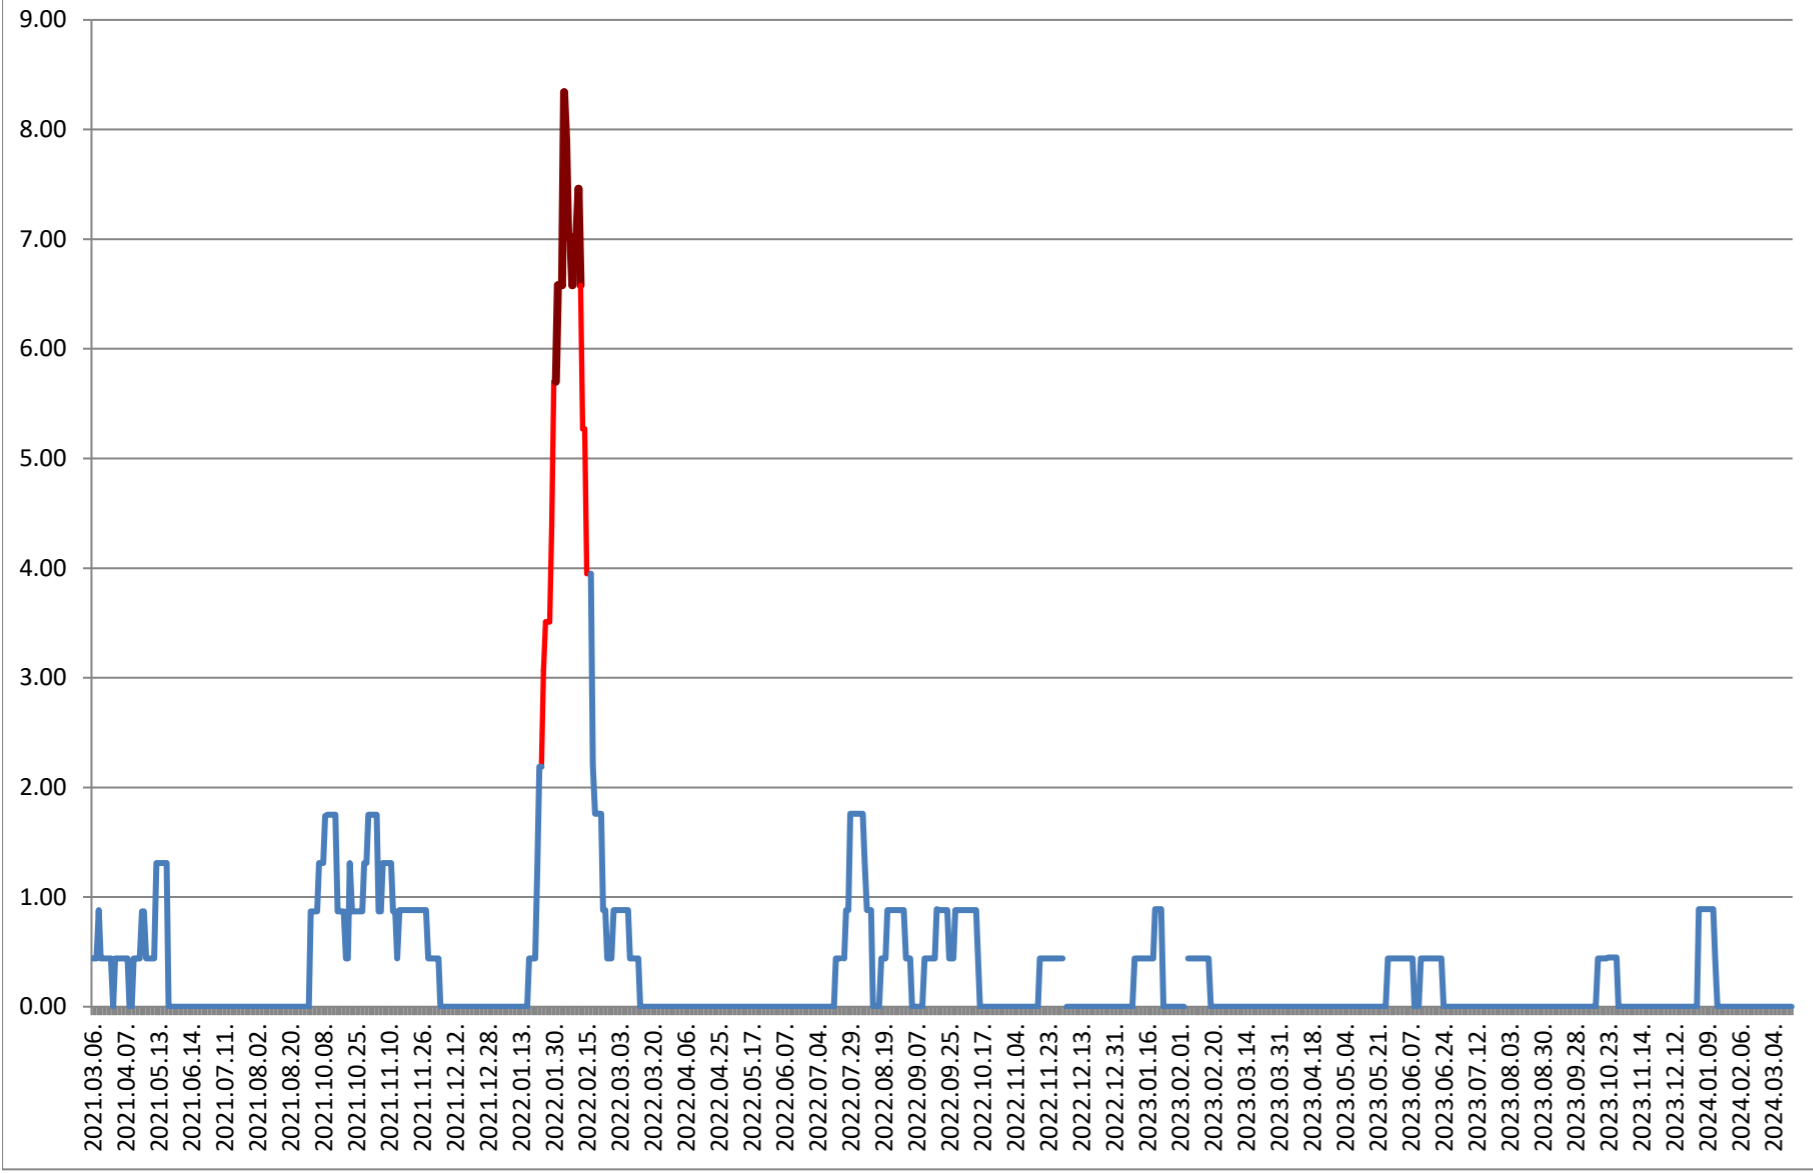

2021.03.07. - 2024.03.20.

ORAȘ BĂLAN - Evolutia incidentei cumulate pe 14 zile la % de locuitori 2021.03.07. - 2024.03.20.

BILBOR - Evolutia incidentei cumulate pe 14 zile la % de locuitori 2021.03.07. - 2024.03.20.

CÂRȚA - Evolutia incidentei cumulate pe 14 zile la ‰ de locuitori 2021.03.07. - 2024.03.20.

CICEU - Evolutia incidentei cumulate pe 14 zile la % de locuitori 2021.03.07. - 2024.03.20.

CIUCSÂNGEORGIU - Evolutia incidentei cumulate pe 14 zile la ‰ de locuitori
2021.03.07. - 2024.03.20.

CIUMANI - Evolutia incidentei cumulate pe 14 zile la % de locuitori 2021.03.07. - 2024.03.20.

CORBU - Evolutia incidentei cumulate pe 14 zile la % de locuitori
2021.03.07. - 2024.03.20.

CORUND - Evolutia incidentei cumulate pe 14 zile la % de locuitori 2021.03.07. - 2024.03.20.

COZMENI - Evolutia incidentei cumulate pe 14 zile la % de locuitori
2021.03.07. - 2024.03.20.

**ORAȘ CRISTURU SECUIESC - Evolutia incidentei cumulate pe 14 zile la %
de locuitori
2021.03.07. - 2024.03.20.**