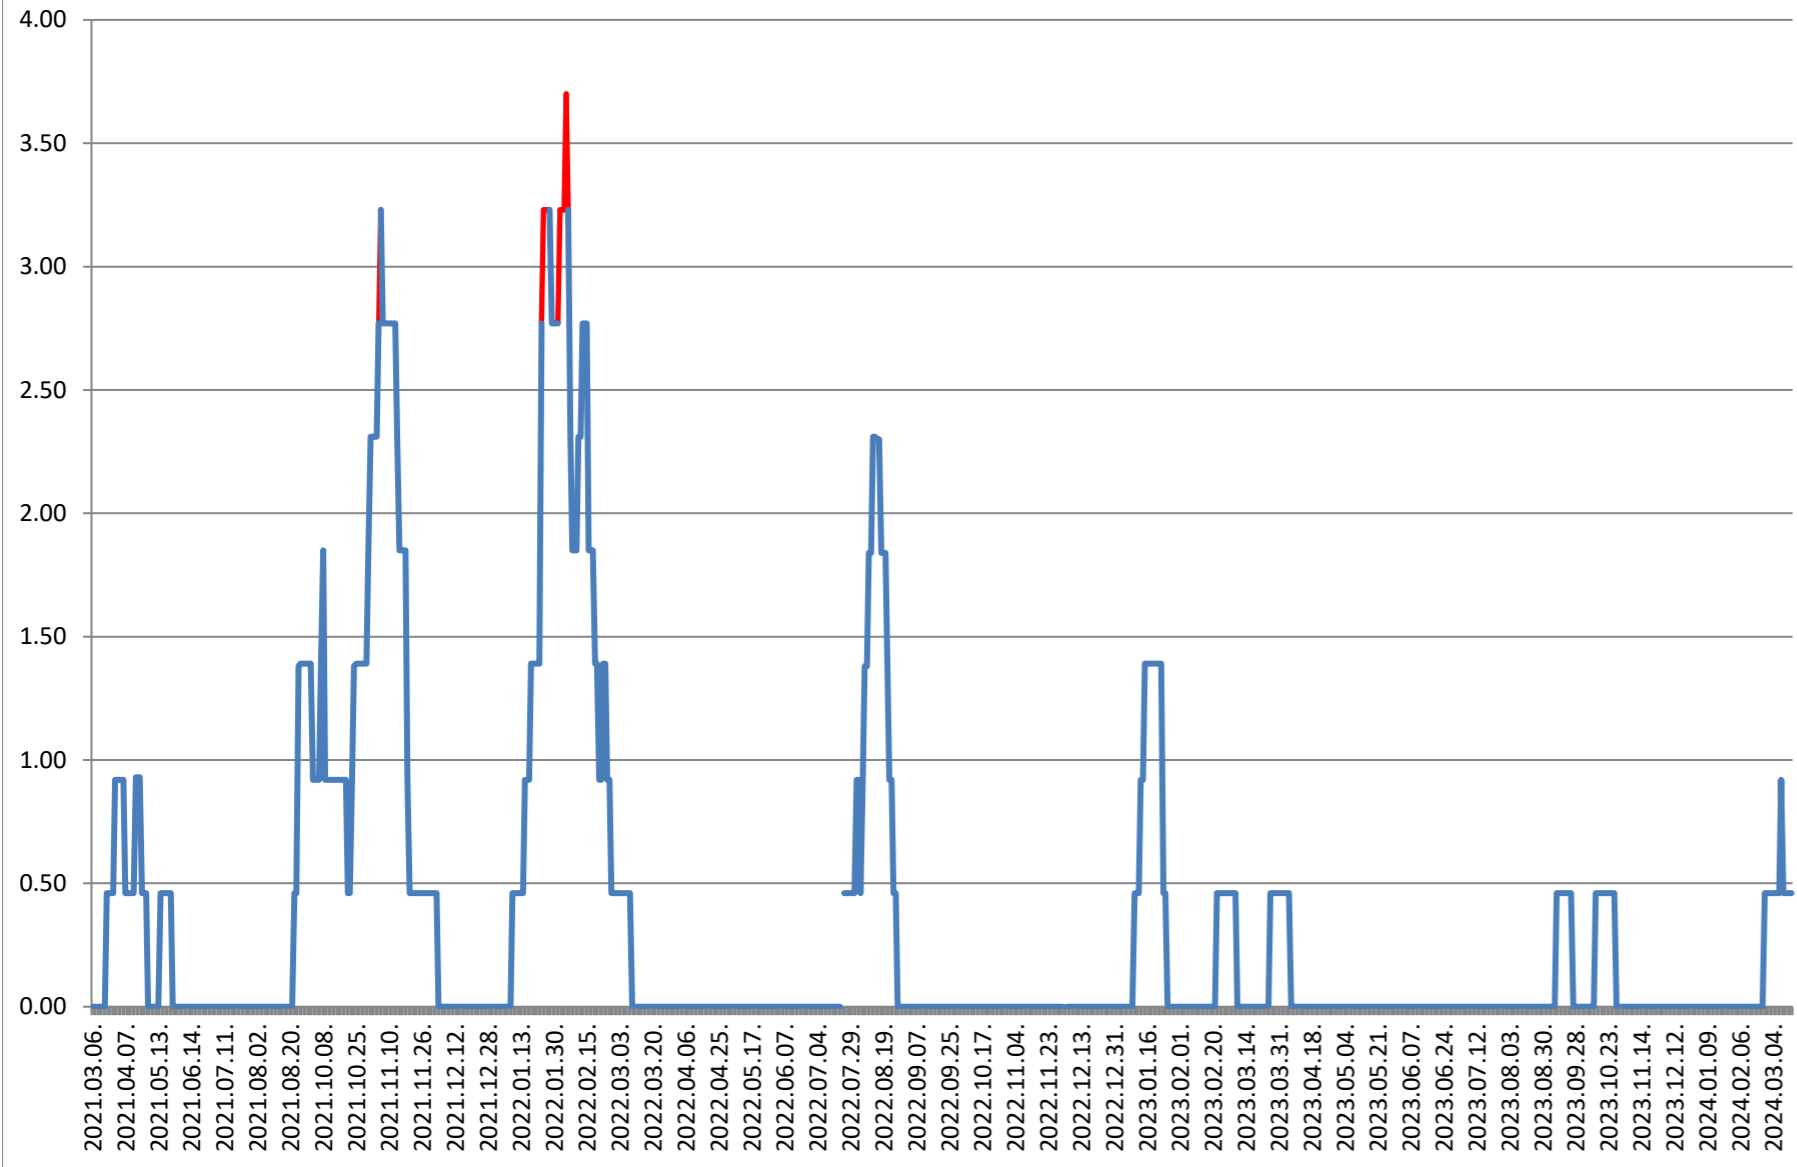

ATID - Evolutia incidentei cumulate pe 14 zile la ‰ de locuitori 2021.03.07. - 2024.03.20.

AVRĂMEȘTI - Evolutia incidentei cumulate pe 14 zile la ‰ de locuitori 2021.03.07. - 2024.03.20.

ORAȘ BĂILE TUȘNAD - Evolutia incidentei cumulate pe 14 zile la % de locuitori

2021.03.07. - 2024.03.20.

ORAȘ BĂLAN - Evolutia incidentei cumulate pe 14 zile la % de locuitori 2021.03.07. - 2024.03.20.

BILBOR - Evolutia incidentei cumulate pe 14 zile la % de locuitori 2021.03.07. - 2024.03.20.

ORAȘ BORSEC - Evolutia incidentei cumulate pe 14 zile la % de locuitori 2021.03.07. - 2024.03.20.

BRĂDEȘTI - Evolutia incidentei cumulate pe 14 zile la ‰ de locuitori 2021.03.07. - 2024.03.20.

CĂPÂLNIȚA - Evolutia incidentei cumulate pe 14 zile la % de locuitori 2021.03.07. - 2024.03.20.

CÂRȚA - Evolutia incidentei cumulate pe 14 zile la ‰ de locuitori 2021.03.07. - 2024.03.20.

CICEU - Evolutia incidentei cumulate pe 14 zile la % de locuitori 2021.03.07. - 2024.03.20.

CIUCSÂNGEORGIU - Evolutia incidentei cumulate pe 14 zile la ‰ de locuitori
2021.03.07. - 2024.03.20.