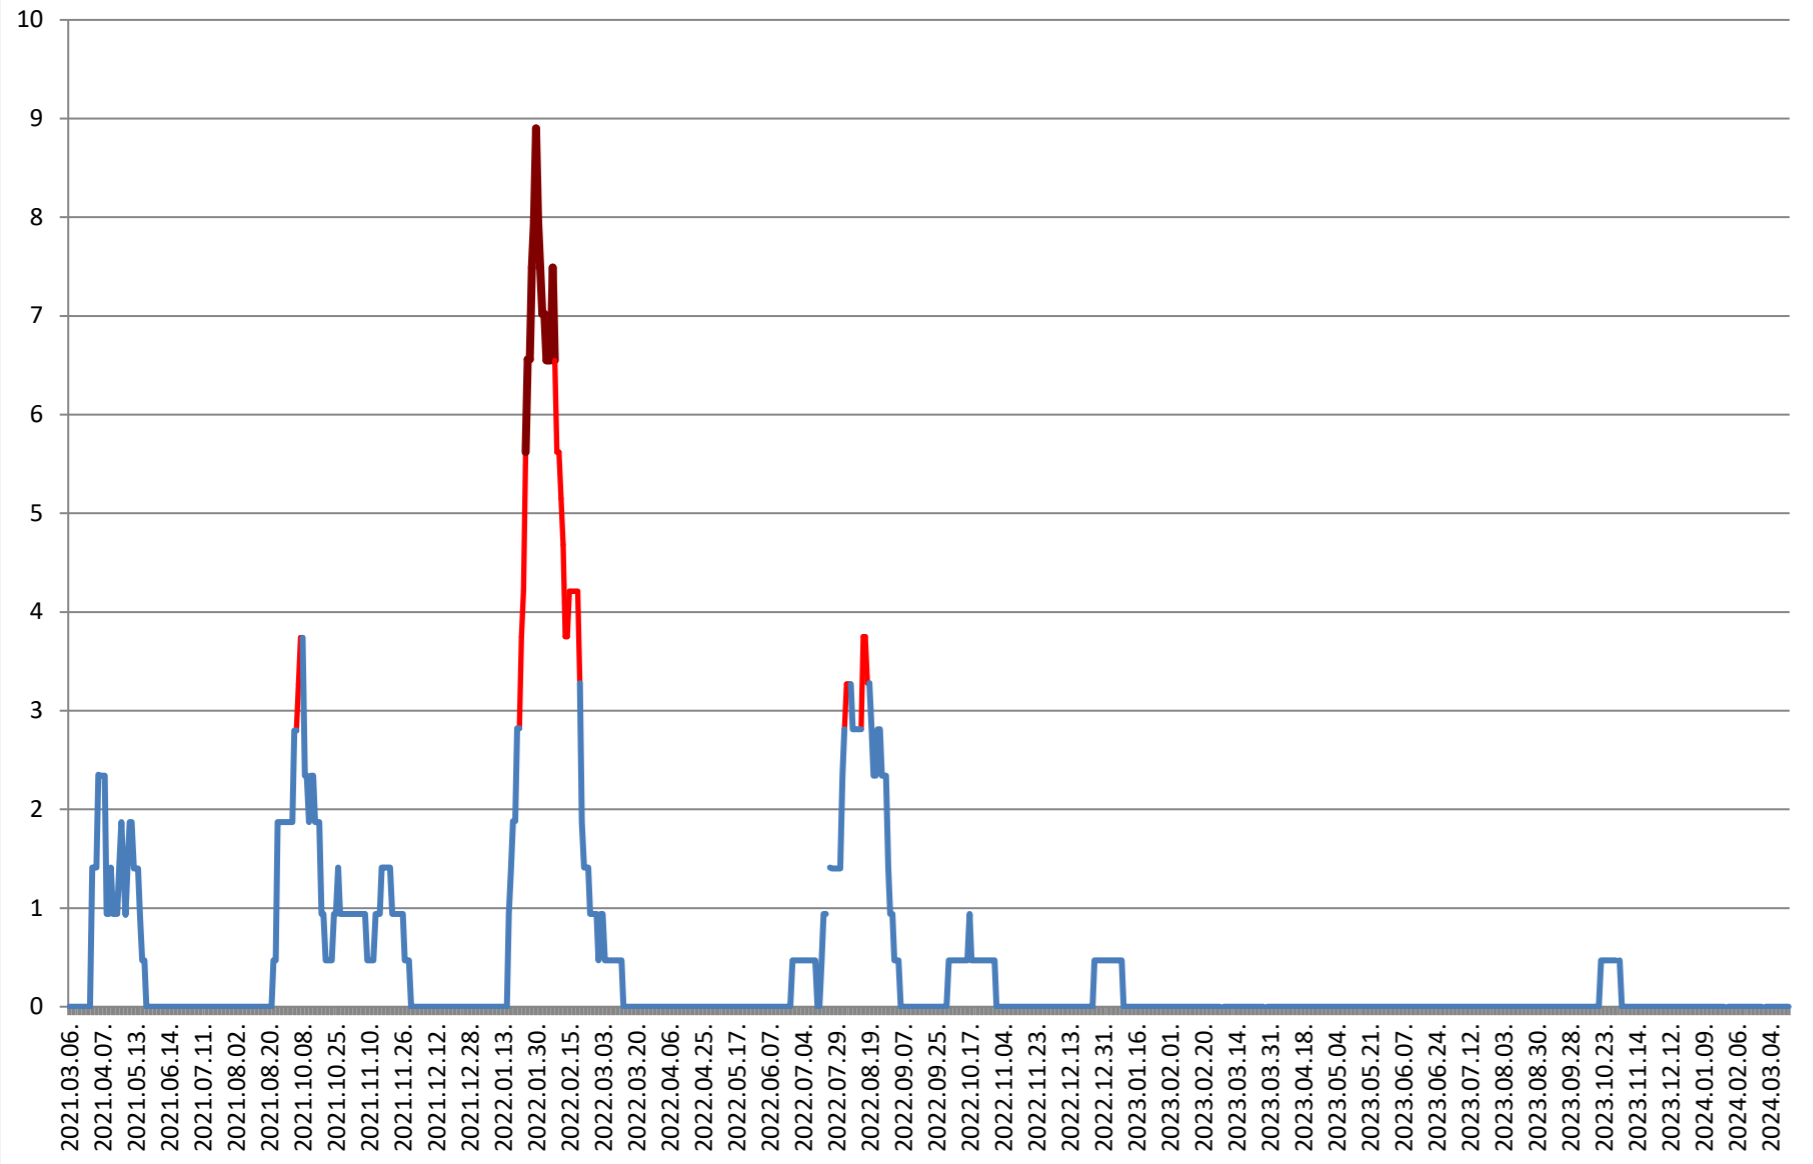

SATU MARE - Evolutia incidentei cumulate pe 14 zile la ‰ de locuitori 2021.03.07. - 2024.03.20.