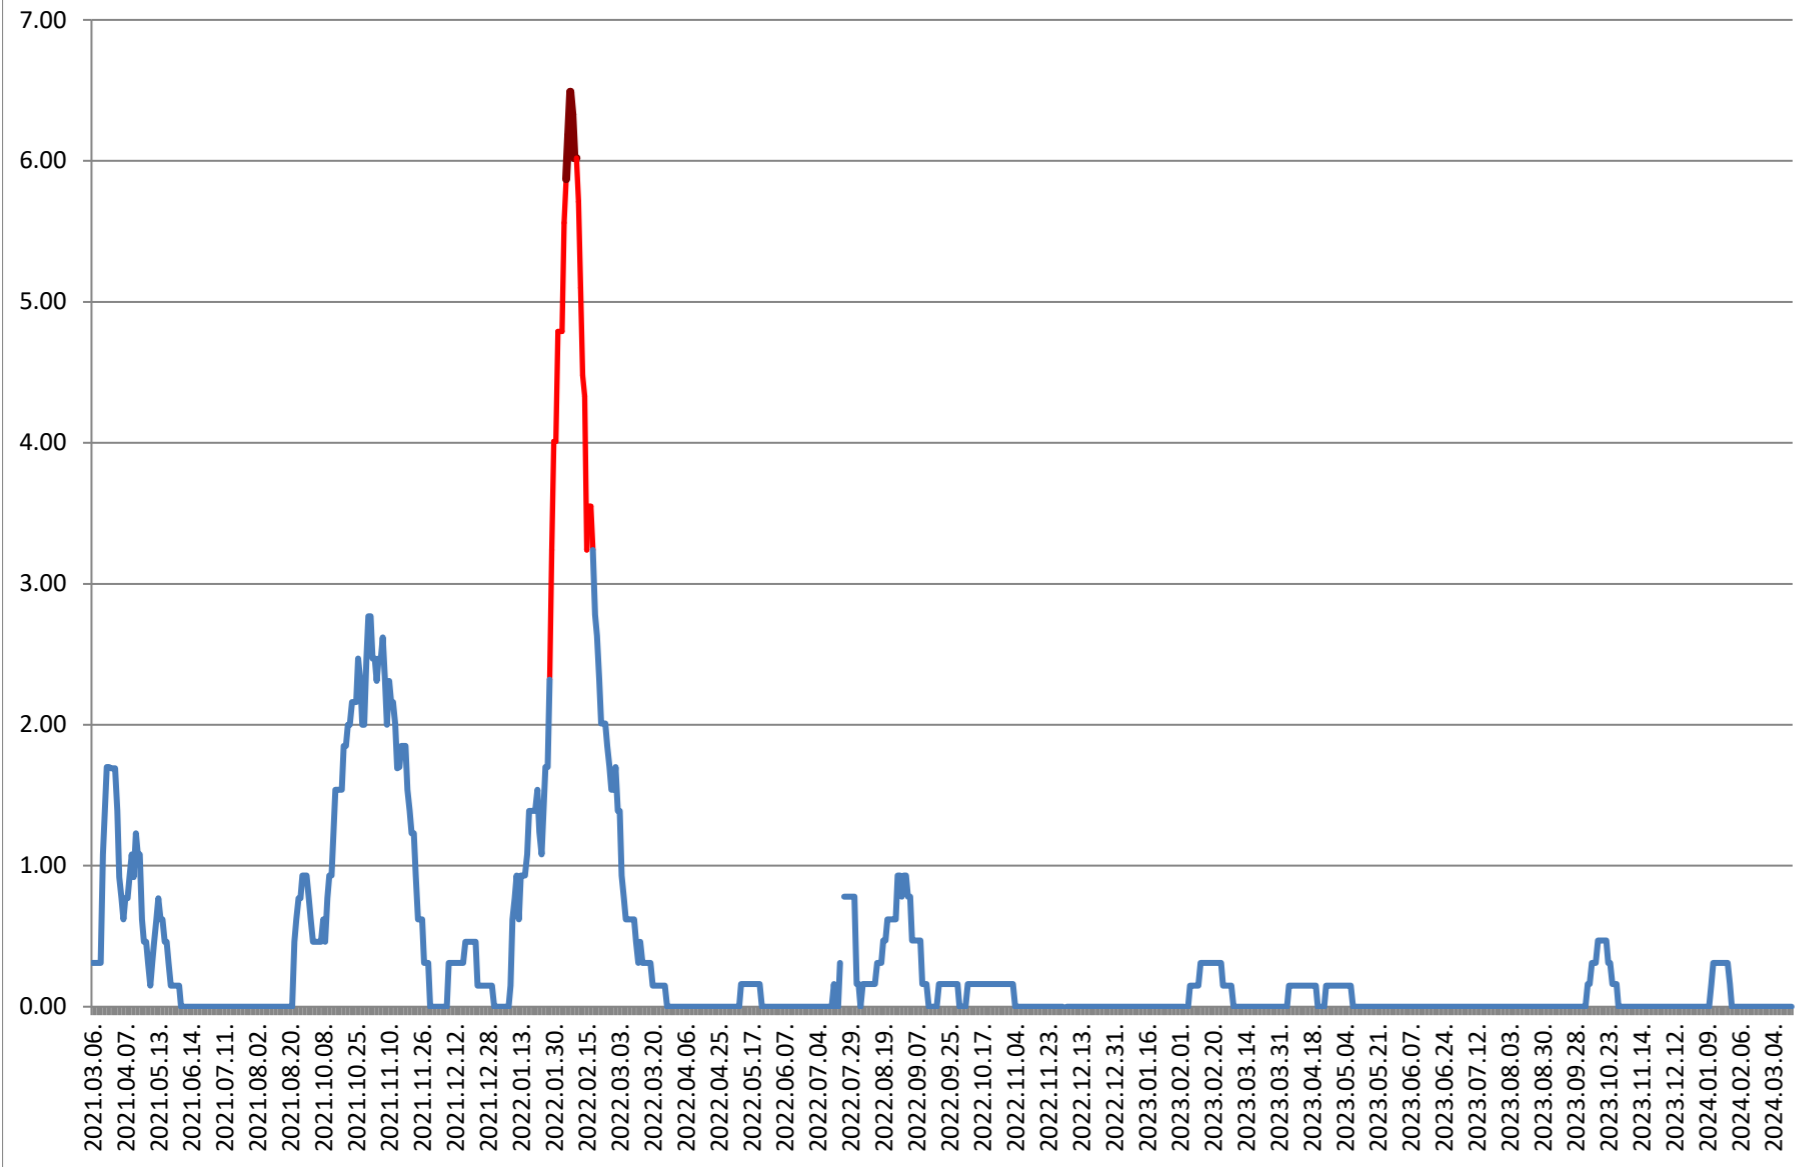

2021.03.07. - 2024.03.20.

ORAȘ BĂLAN - Evolutia incidentei cumulate pe 14 zile la % de locuitori 2021.03.07. - 2024.03.20.

BILBOR - Evolutia incidentei cumulate pe 14 zile la % de locuitori 2021.03.07. - 2024.03.20.

ORAȘ BORSEC - Evolutia incidentei cumulate pe 14 zile la % de locuitori 2021.03.07. - 2024.03.20.

BRĂDEȘTI - Evolutia incidentei cumulate pe 14 zile la ‰ de locuitori 2021.03.07. - 2024.03.20.

CĂPÂLNIȚA - Evolutia incidentei cumulate pe 14 zile la % de locuitori 2021.03.07. - 2024.03.20.

CÂRȚA - Evolutia incidentei cumulate pe 14 zile la ‰ de locuitori 2021.03.07. - 2024.03.20.

CICEU - Evolutia incidentei cumulate pe 14 zile la % de locuitori 2021.03.07. - 2024.03.20.

CIUCSÂNGEORGIU - Evolutia incidentei cumulate pe 14 zile la ‰ de locuitori
2021.03.07. - 2024.03.20.

CIUMANI - Evolutia incidentei cumulate pe 14 zile la % de locuitori 2021.03.07. - 2024.03.20.

CORBU - Evolutia incidentei cumulate pe 14 zile la % de locuitori
2021.03.07. - 2024.03.20.

CORUND - Evolutia incidentei cumulate pe 14 zile la % de locuitori 2021.03.07. - 2024.03.20.