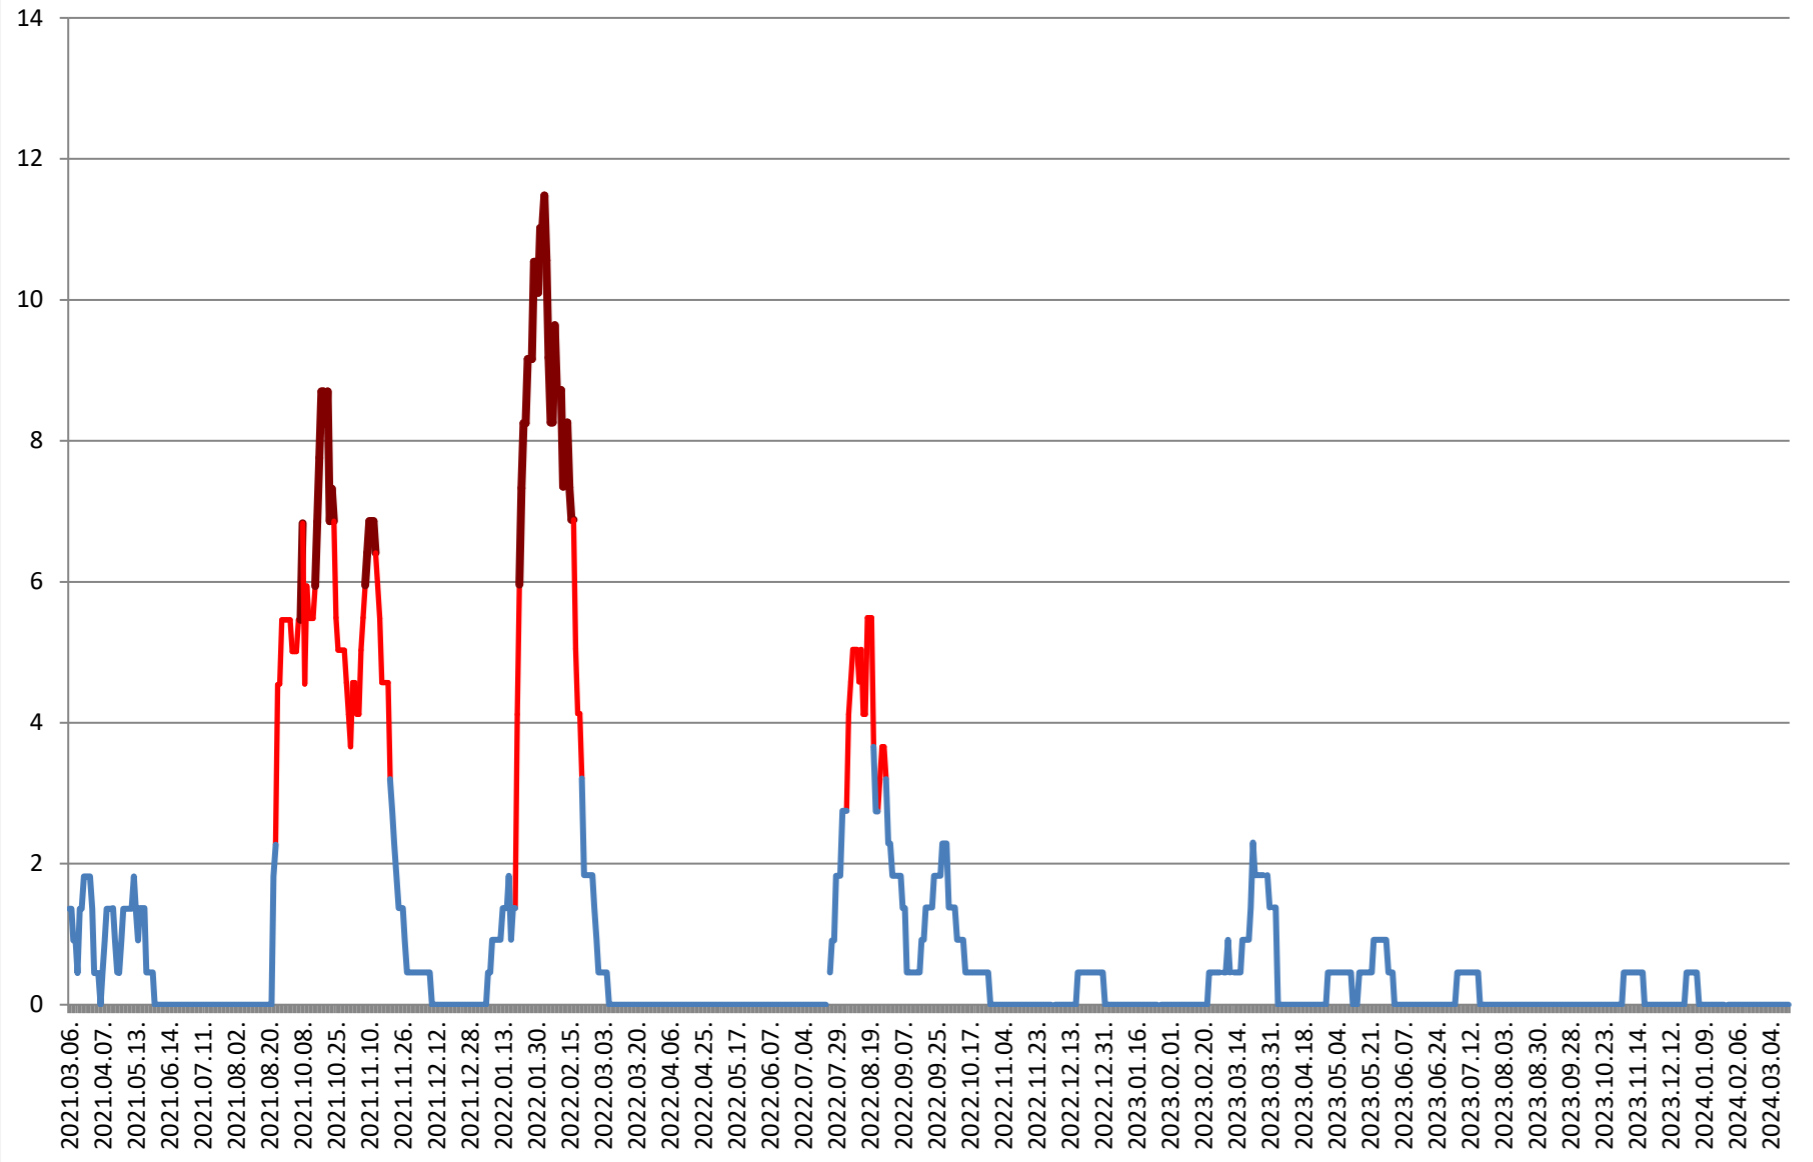

JOSENI - Evolutia incidentei cumulate pe 14 zile la ‰ de locuitori 2021.03.07. - 2024.03.20.

LĂZAREA - Evolutia incidentei cumulate pe 14 zile la % de locuitori 2021.03.07. - 2024.03.20.

LELICENI - Evolutia incidentei cumulate pe 14 zile la % de locuitori
2021.03.07. - 2024.03.20.

LUETA - Evolutia incidentei cumulate pe 14 zile la % de locuitori 2021.03.07. - 2024.03.20.

LUNCA DE JOS - Evolutia incidentei cumulate pe 14 zile la % de locuitori 2021.03.07. - 2024.03.20.

LUNCA DE SUS - Evolutia incidentei cumulate pe 14 zile la % de locuitori 2021.03.07. - 2024.03.20.

LUPENI - Evolutia incidentei cumulate pe 14 zile la % de locuitori
2021.03.07. - 2024.03.20.

MĂDĂRAȘ - Evolutia incidentei cumulate pe 14 zile la ‰ de locuitori 2021.03.07. - 2024.03.20.

MĂRTINIȘ - Evolutia incidentei cumulate pe 14 zile la ‰ de locuitori 2021.03.07. - 2024.03.20.