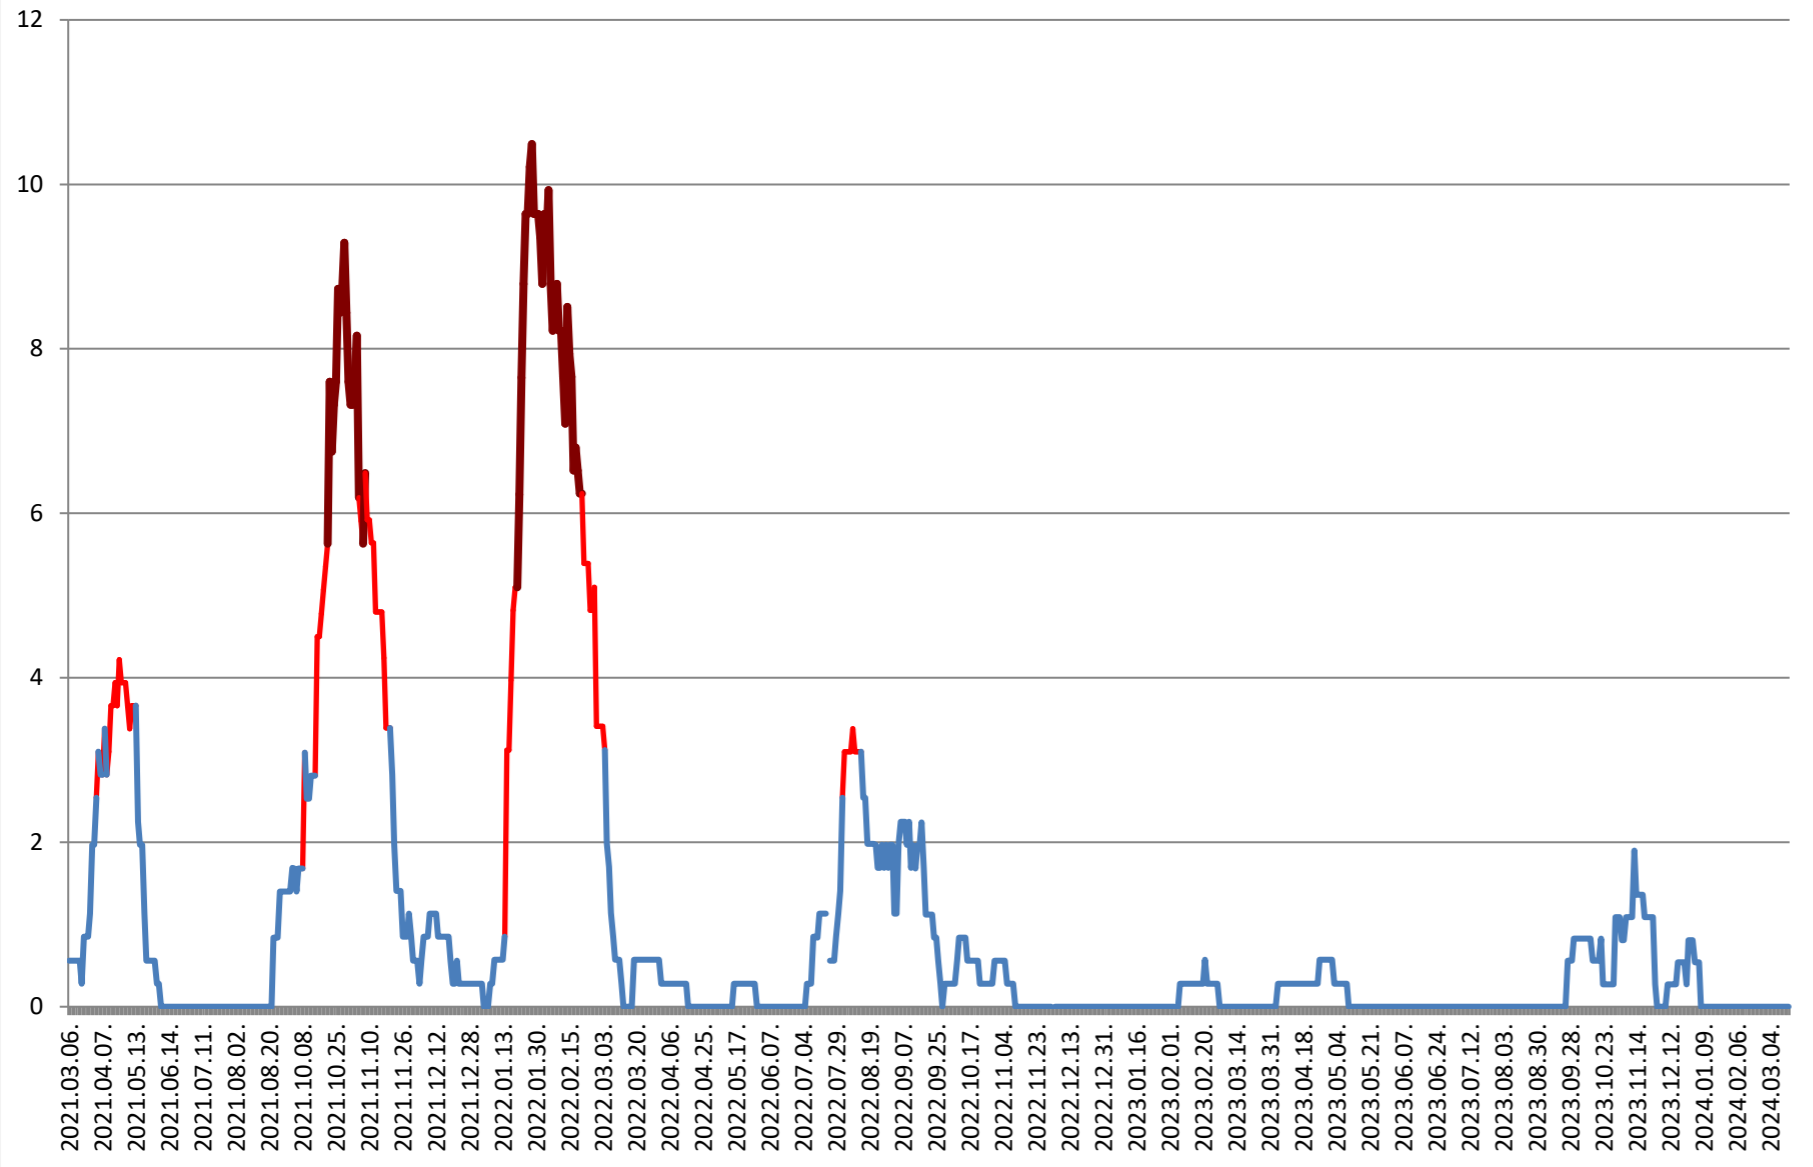

2021.03.07. - 2024.03.20.

ORAȘ BĂLAN - Evolutia incidentei cumulate pe 14 zile la % de locuitori 2021.03.07. - 2024.03.20.

BILBOR - Evolutia incidentei cumulate pe 14 zile la % de locuitori 2021.03.07. - 2024.03.20.

COZMENI - Evolutia incidentei cumulate pe 14 zile la % de locuitori
2021.03.07. - 2024.03.20.

**ORAȘ CRISTURU SECUIESC - Evolutia incidentei cumulate pe 14 zile la %
de locuitori
2021.03.07. - 2024.03.20.**

DĂNEȘTI - Evolutia incidentei cumulate pe 14 zile la ‰ de locuitori
2021.03.07. - 2024.03.20.

DÂRJIU - Evolutia incidentei cumulate pe 14 zile la % de locuitori 2021.03.07. - 2024.03.20.

DEALU - Evolutia incidentei cumulate pe 14 zile la ‰ de locuitori 2021.03.07. - 2024.03.20.

DITRĂU - Evolutia incidentei cumulate pe 14 zile la % de locuitori 2021.03.07. - 2024.03.20.

FELICENI - Evolutia incidentei cumulate pe 14 zile la % de locuitori 2021.03.07. - 2024.03.20.

FRUMOASA - Evolutia incidentei cumulate pe 14 zile la ‰ de locuitori 2021.03.07. - 2024.03.20.