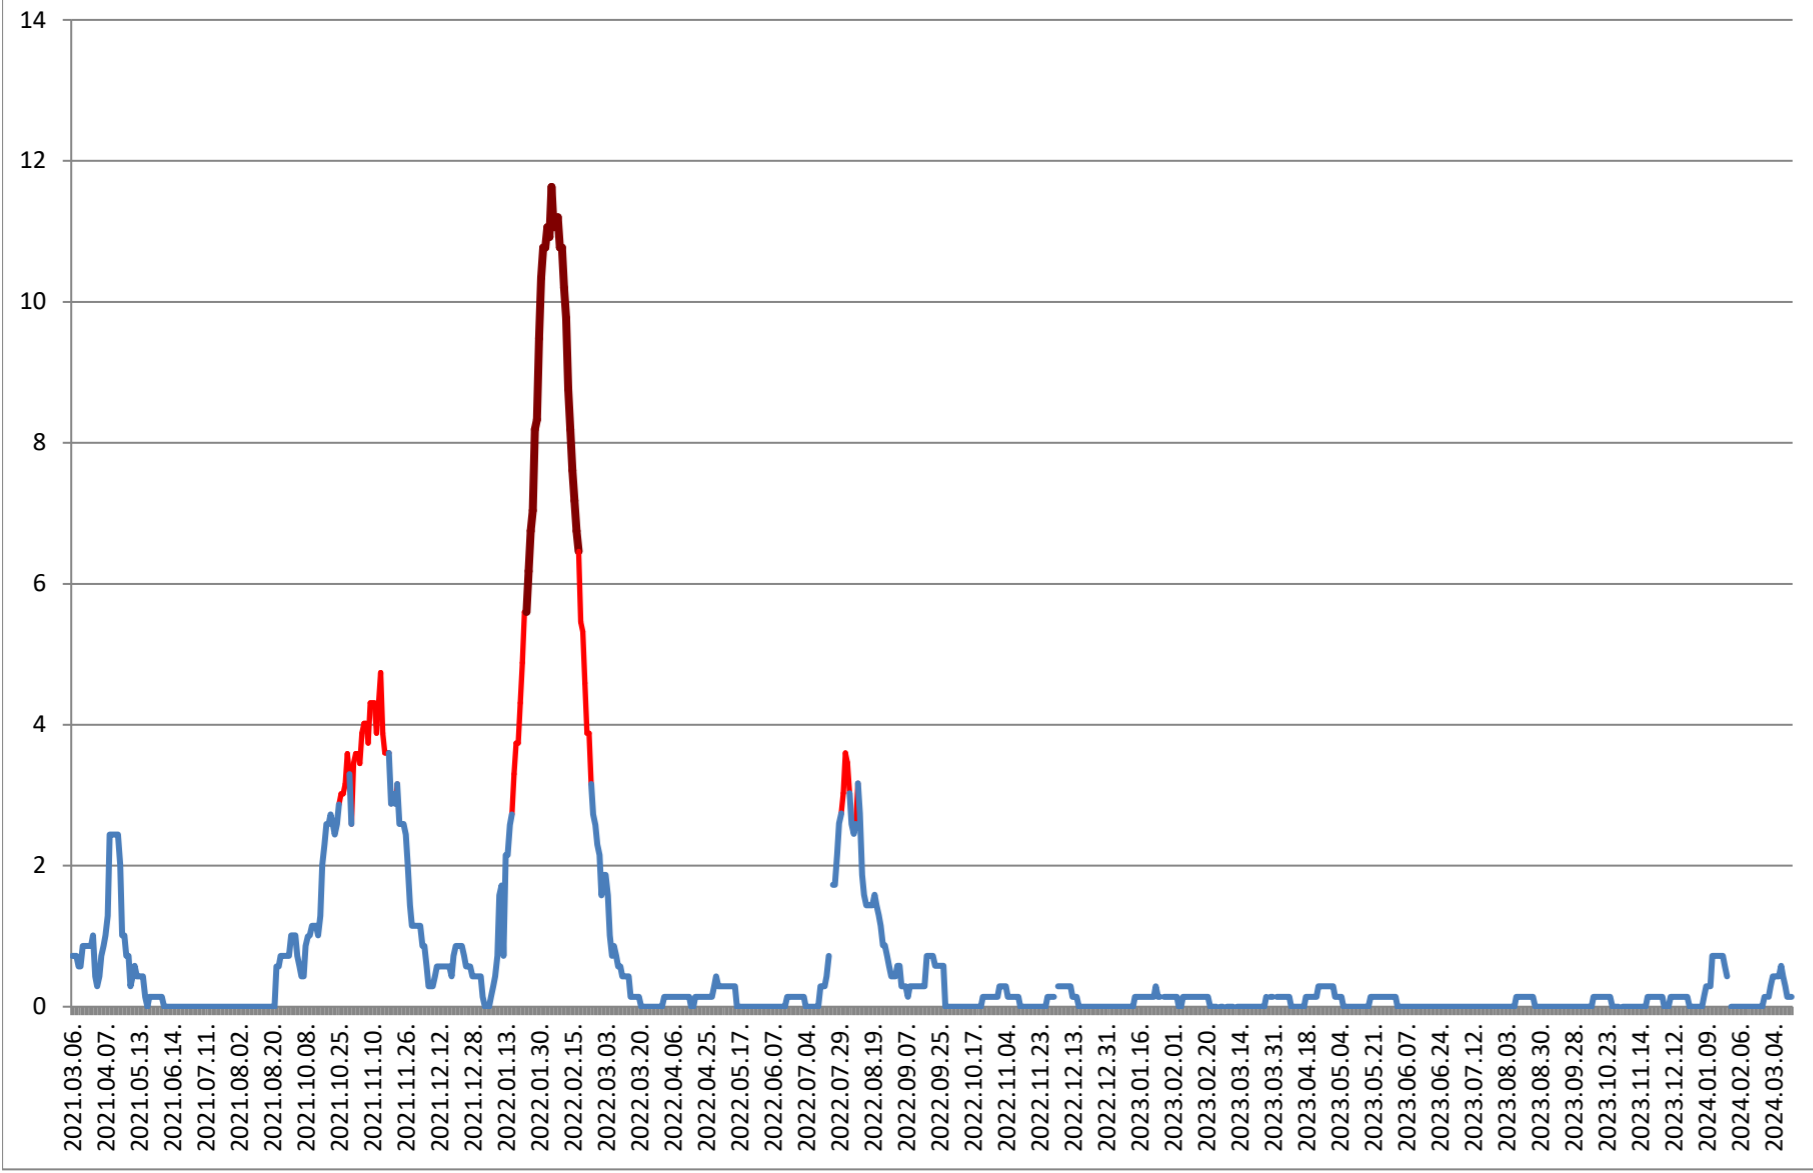

MIHĂILENI - Evolutia incidentei cumulate pe 14 zile la % de locuitori 2021.03.07. - 2024.03.20.

MUGENI - Evolutia incidentei cumulate pe 14 zile la % de locuitori
2021.03.07. - 2024.03.20.

OCLAND - Evolutia incidentei cumulate pe 14 zile la ‰ de locuitori
2021.03.07. - 2024.03.20.

MUNICIPIUL ODORHEIU SECUIESC - Evolutia incidentei cumulate pe 14 zile la ‰ de locuitori 2021.03.07. - 2024.03.20.

PĂULENI-CIUC - Evolutia incidentei cumulate pe 14 zile la % de locuitori 2021.03.07. - 2024.03.20.

PLĂIEȘII DE JOS - Evolutia incidentei cumulate pe 14 zile la ‰ de locuitori
2021.03.07. - 2024.03.20.

PORUMBENI - Evolutia incidentei cumulate pe 14 zile la % de locuitori
2021.03.07. - 2024.03.20.

PRAID - Evolutia incidentei cumulate pe 14 zile la ‰ de locuitori 2021.03.07. - 2024.03.20.