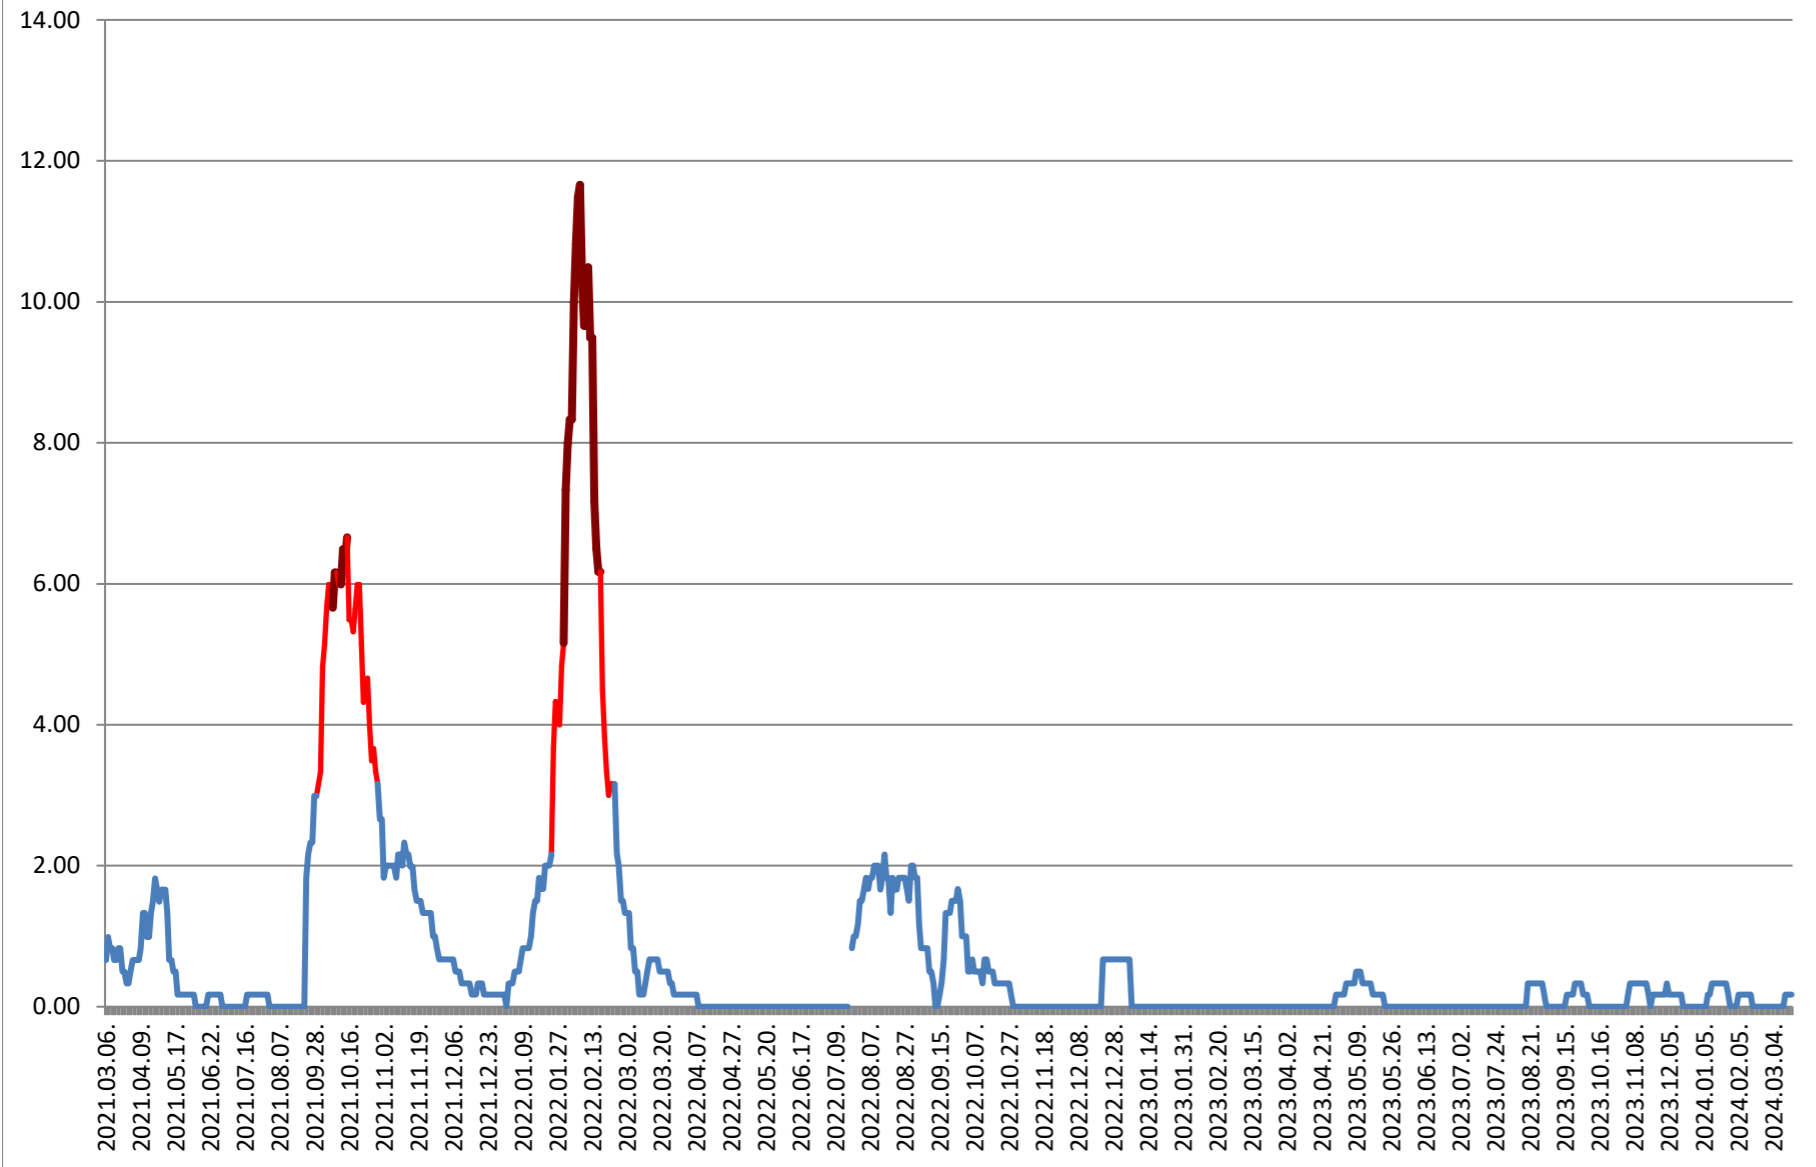

ORAȘ VLĂHIȚA - Evolutia incidentei cumulate pe 14 zile la ‰ de locuitori

2021.03.07. - 2024.03.20.

VOȘLĂBENI - Evolutia incidentei cumulate pe 14 zile la ‰ de locuitori
2021.03.07. - 2024.03.20.

ZETEA - Evolutia incidentei cumulate pe 14 zile la % de locuitori 2021.03.07. - 2024.03.20.