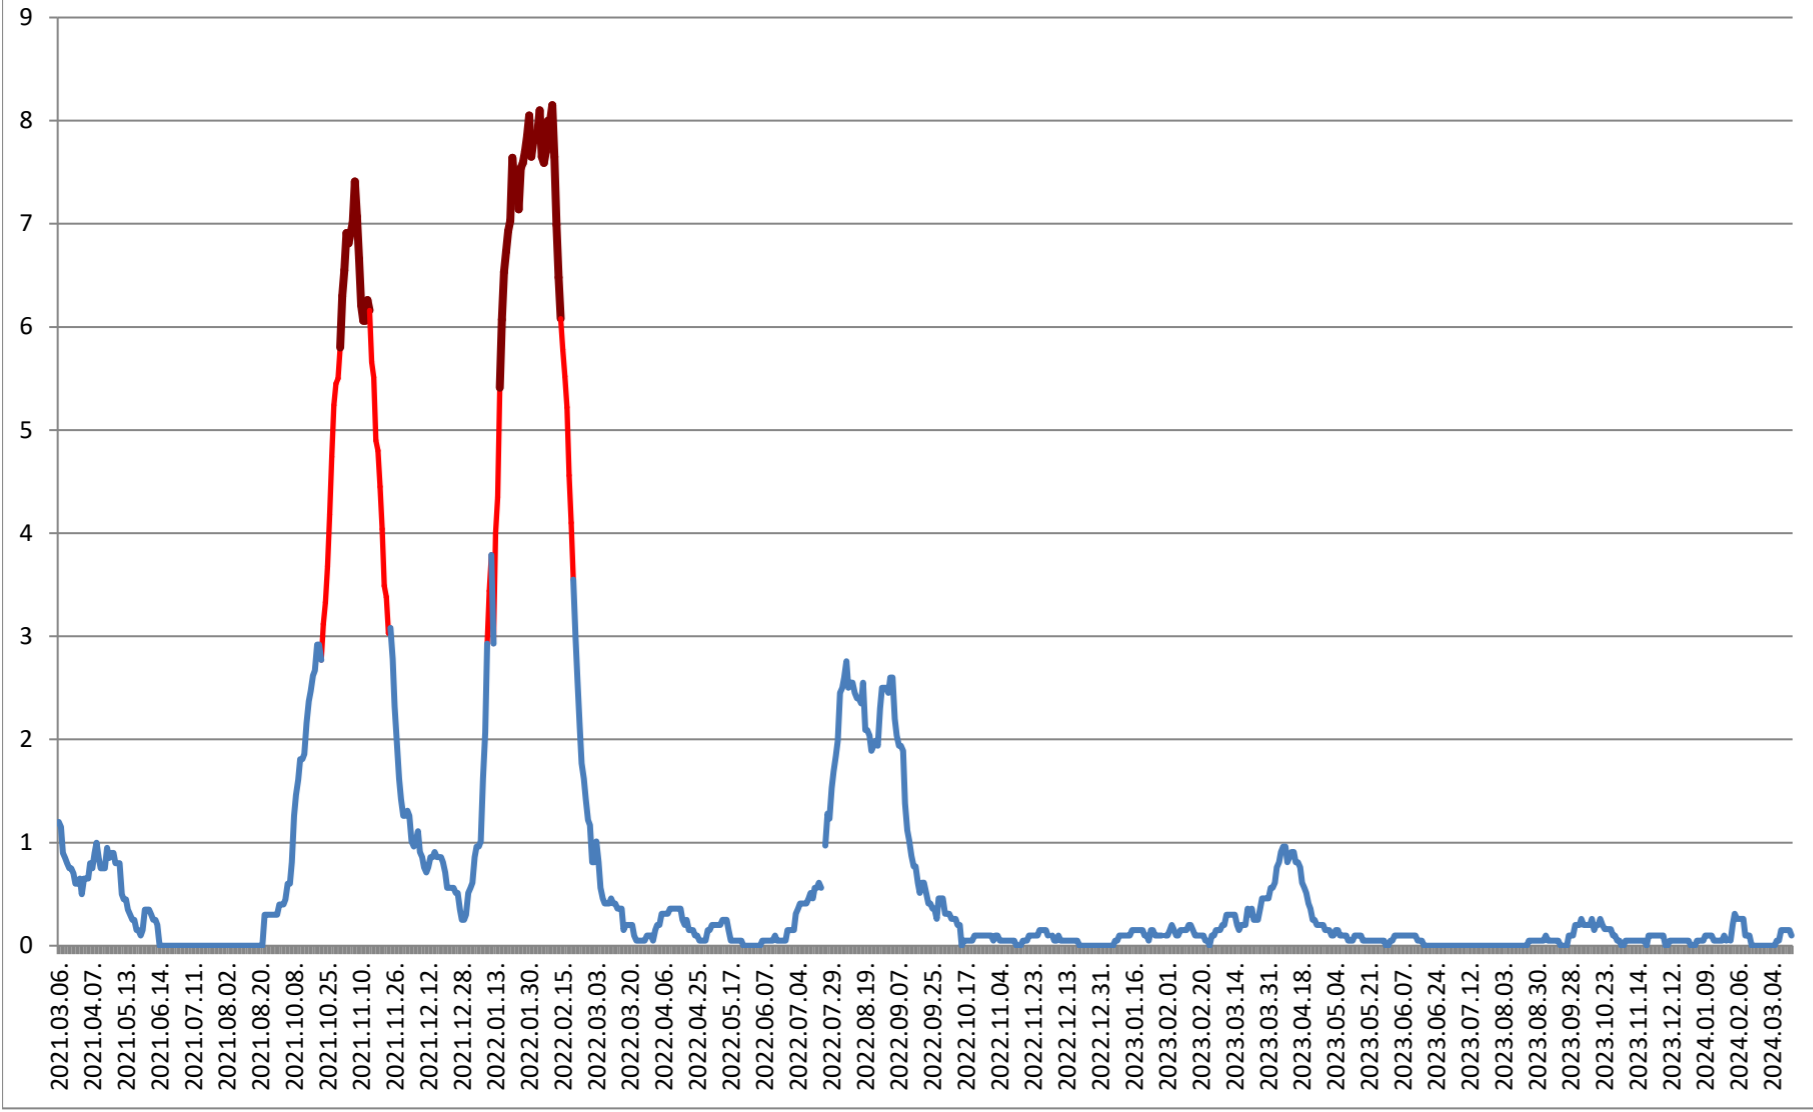

DĂNEȘTI - Evolutia incidentei cumulate pe 14 zile la ‰ de locuitori
2021.03.07. - 2024.03.20.

DÂRJIU - Evolutia incidentei cumulate pe 14 zile la % de locuitori 2021.03.07. - 2024.03.20.

DEALU - Evolutia incidentei cumulate pe 14 zile la ‰ de locuitori 2021.03.07. - 2024.03.20.

DITRĂU - Evolutia incidentei cumulate pe 14 zile la % de locuitori 2021.03.07. - 2024.03.20.

FELICENI - Evolutia incidentei cumulate pe 14 zile la % de locuitori 2021.03.07. - 2024.03.20.

FRUMOASA - Evolutia incidentei cumulate pe 14 zile la ‰ de locuitori 2021.03.07. - 2024.03.20.

GĂLĂUȚAȘ - Evolutia incidentei cumulate pe 14 zile la % de locuitori 2021.03.07. - 2024.03.20.

**MUNICIPIUL GHEORGHENI - Evolutia incidentei cumulate pe 14 zile la %
de locuitori
2021.03.07. - 2024.03.20.**

JOSENI - Evolutia incidentei cumulate pe 14 zile la ‰ de locuitori 2021.03.07. - 2024.03.20.

LĂZAREA - Evolutia incidentei cumulate pe 14 zile la % de locuitori 2021.03.07. - 2024.03.20.

LELICENI - Evolutia incidentei cumulate pe 14 zile la % de locuitori
2021.03.07. - 2024.03.20.