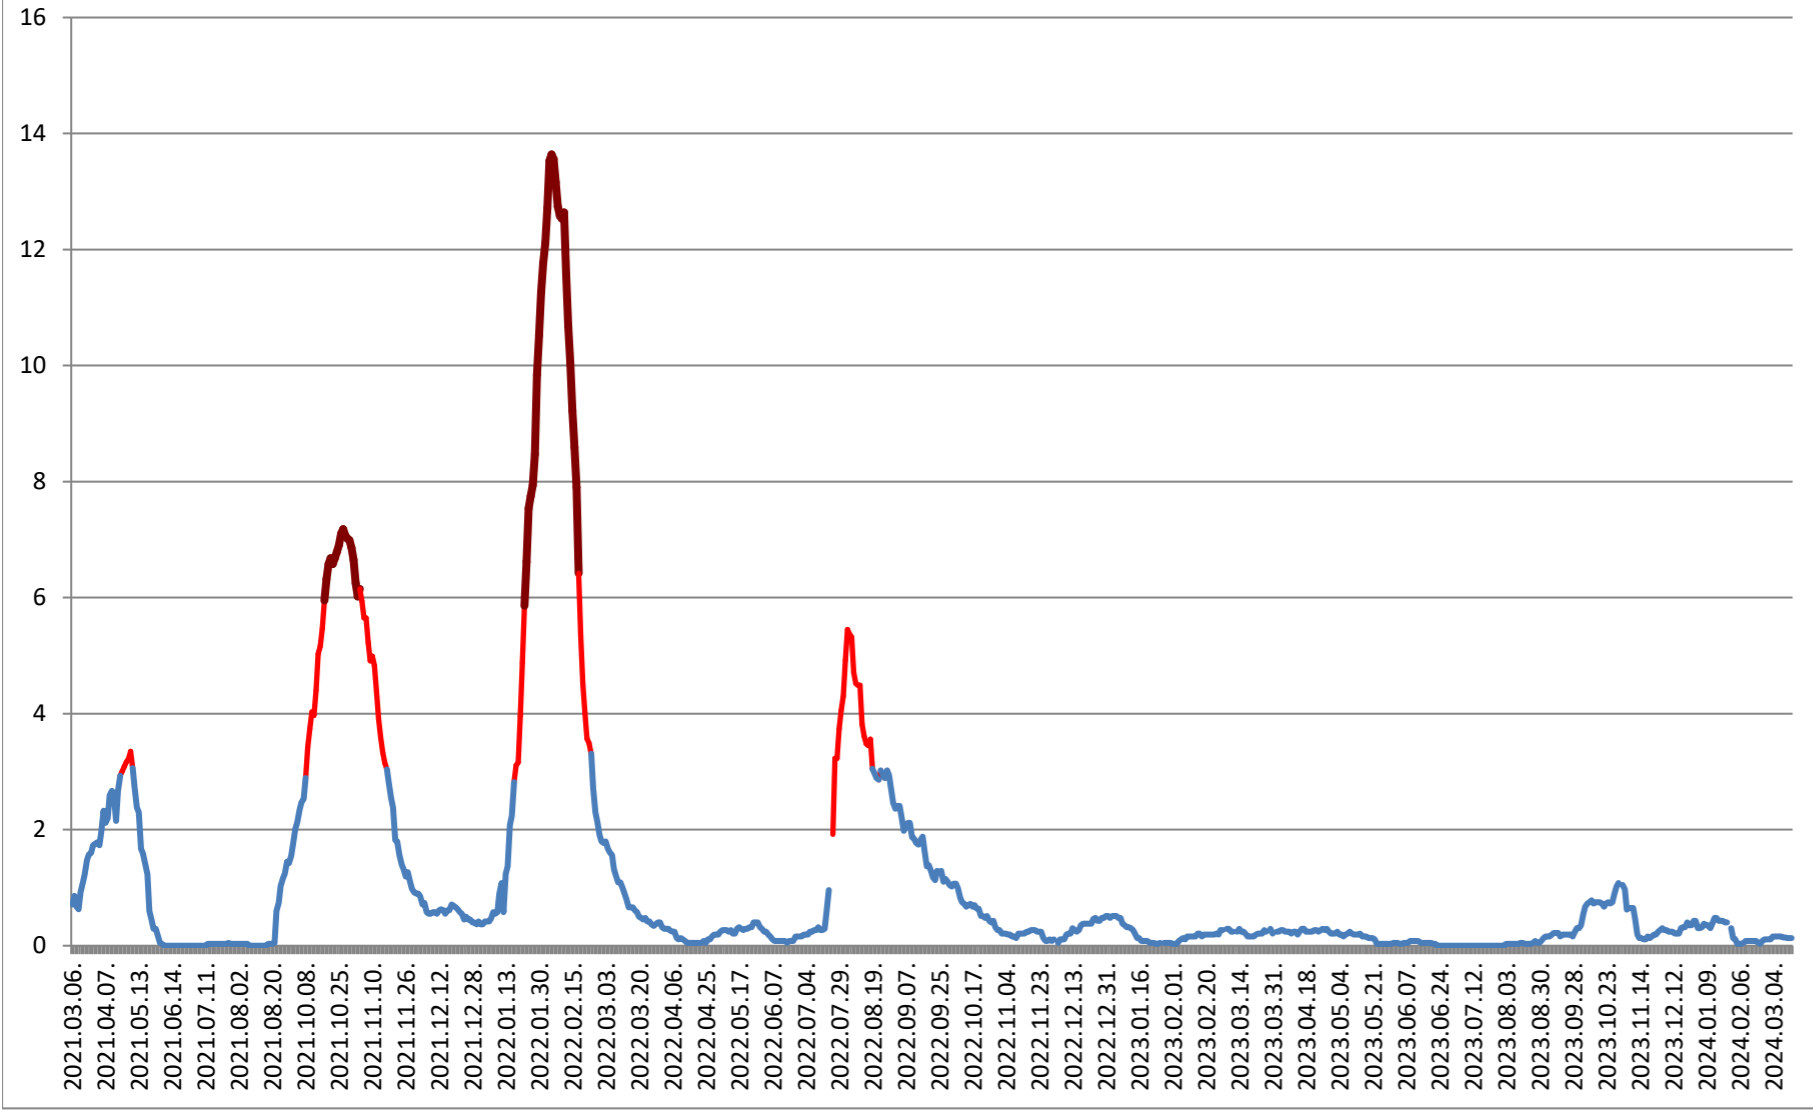

MUNICIPIUL ODORHEIU SECUIESC - Evolutia incidentei cumulate pe 14 zile la ‰ de locuitori 2021.03.07. - 2024.03.20.