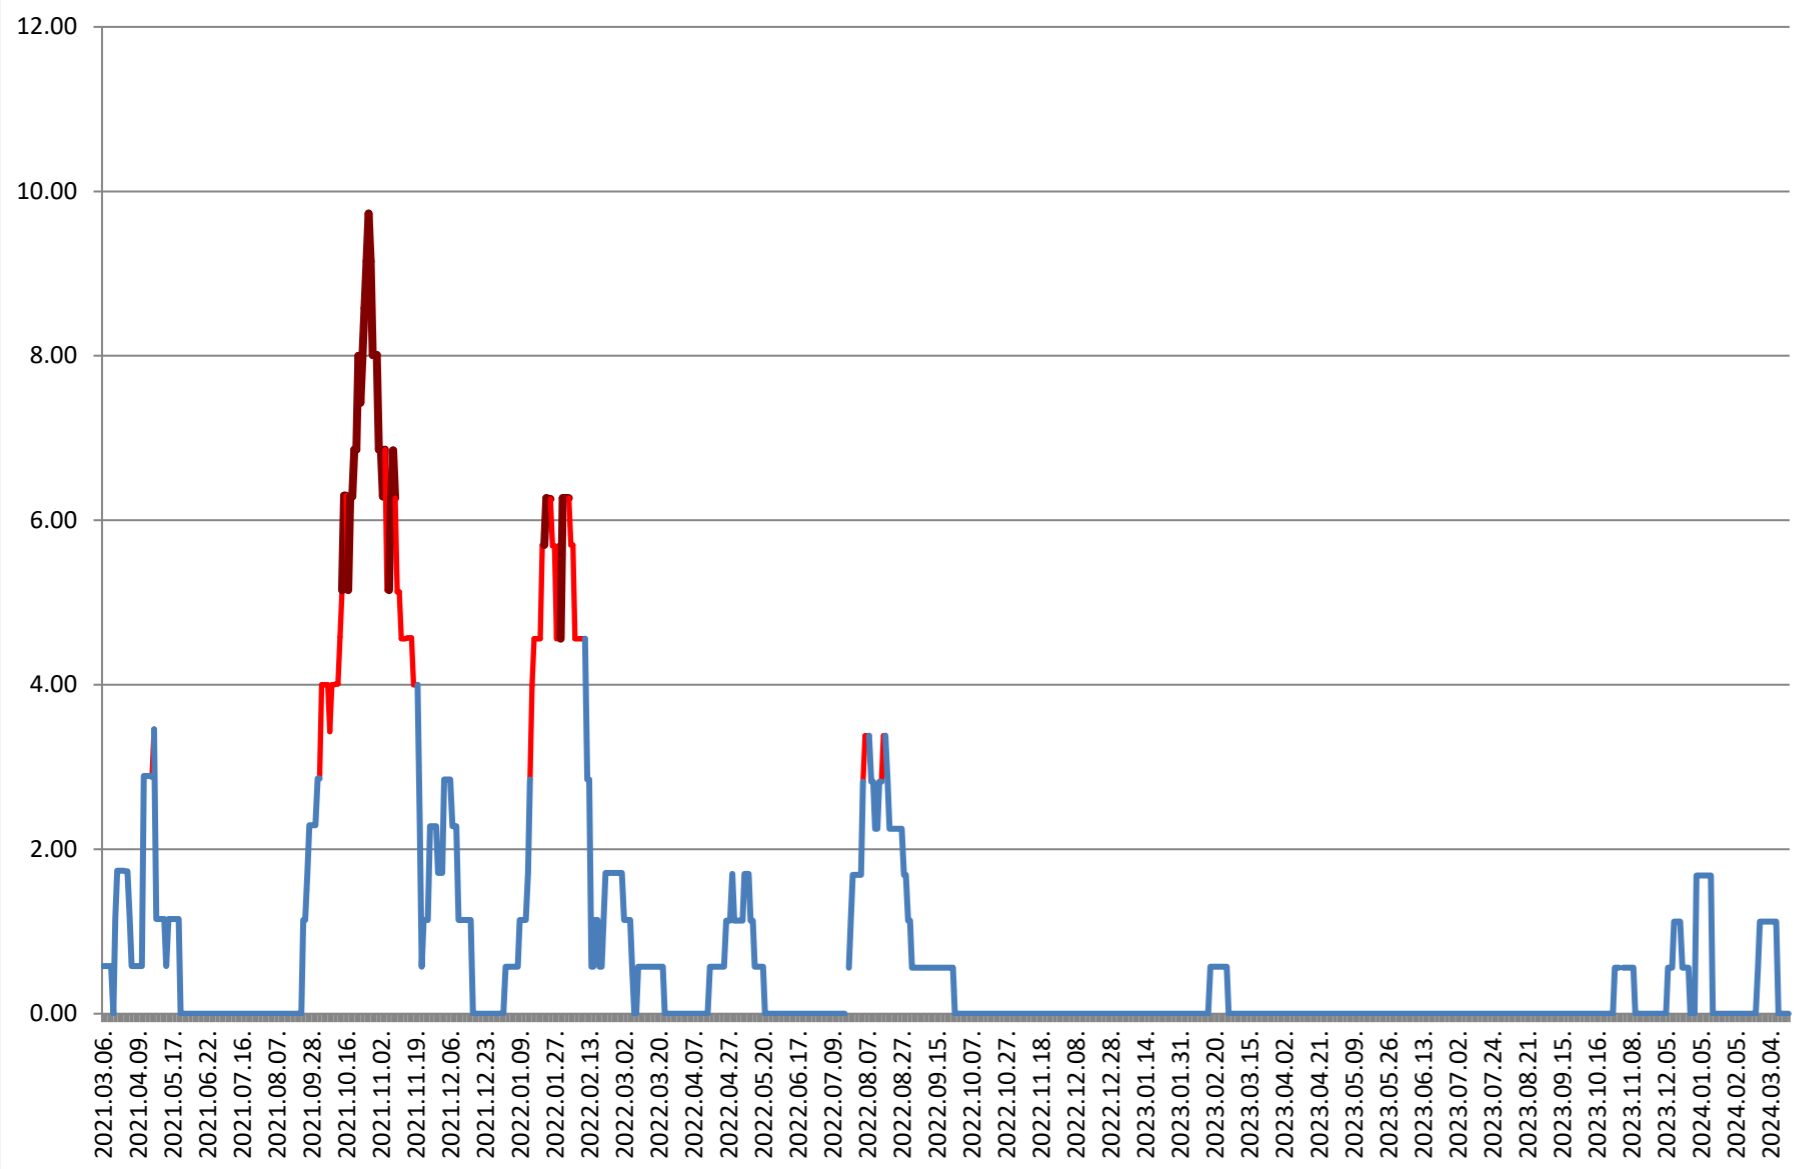

VĂRȘAG - Evolutia incidentei cumulate pe 14 zile la ‰ de locuitori 2021.03.07. - 2024.03.20.