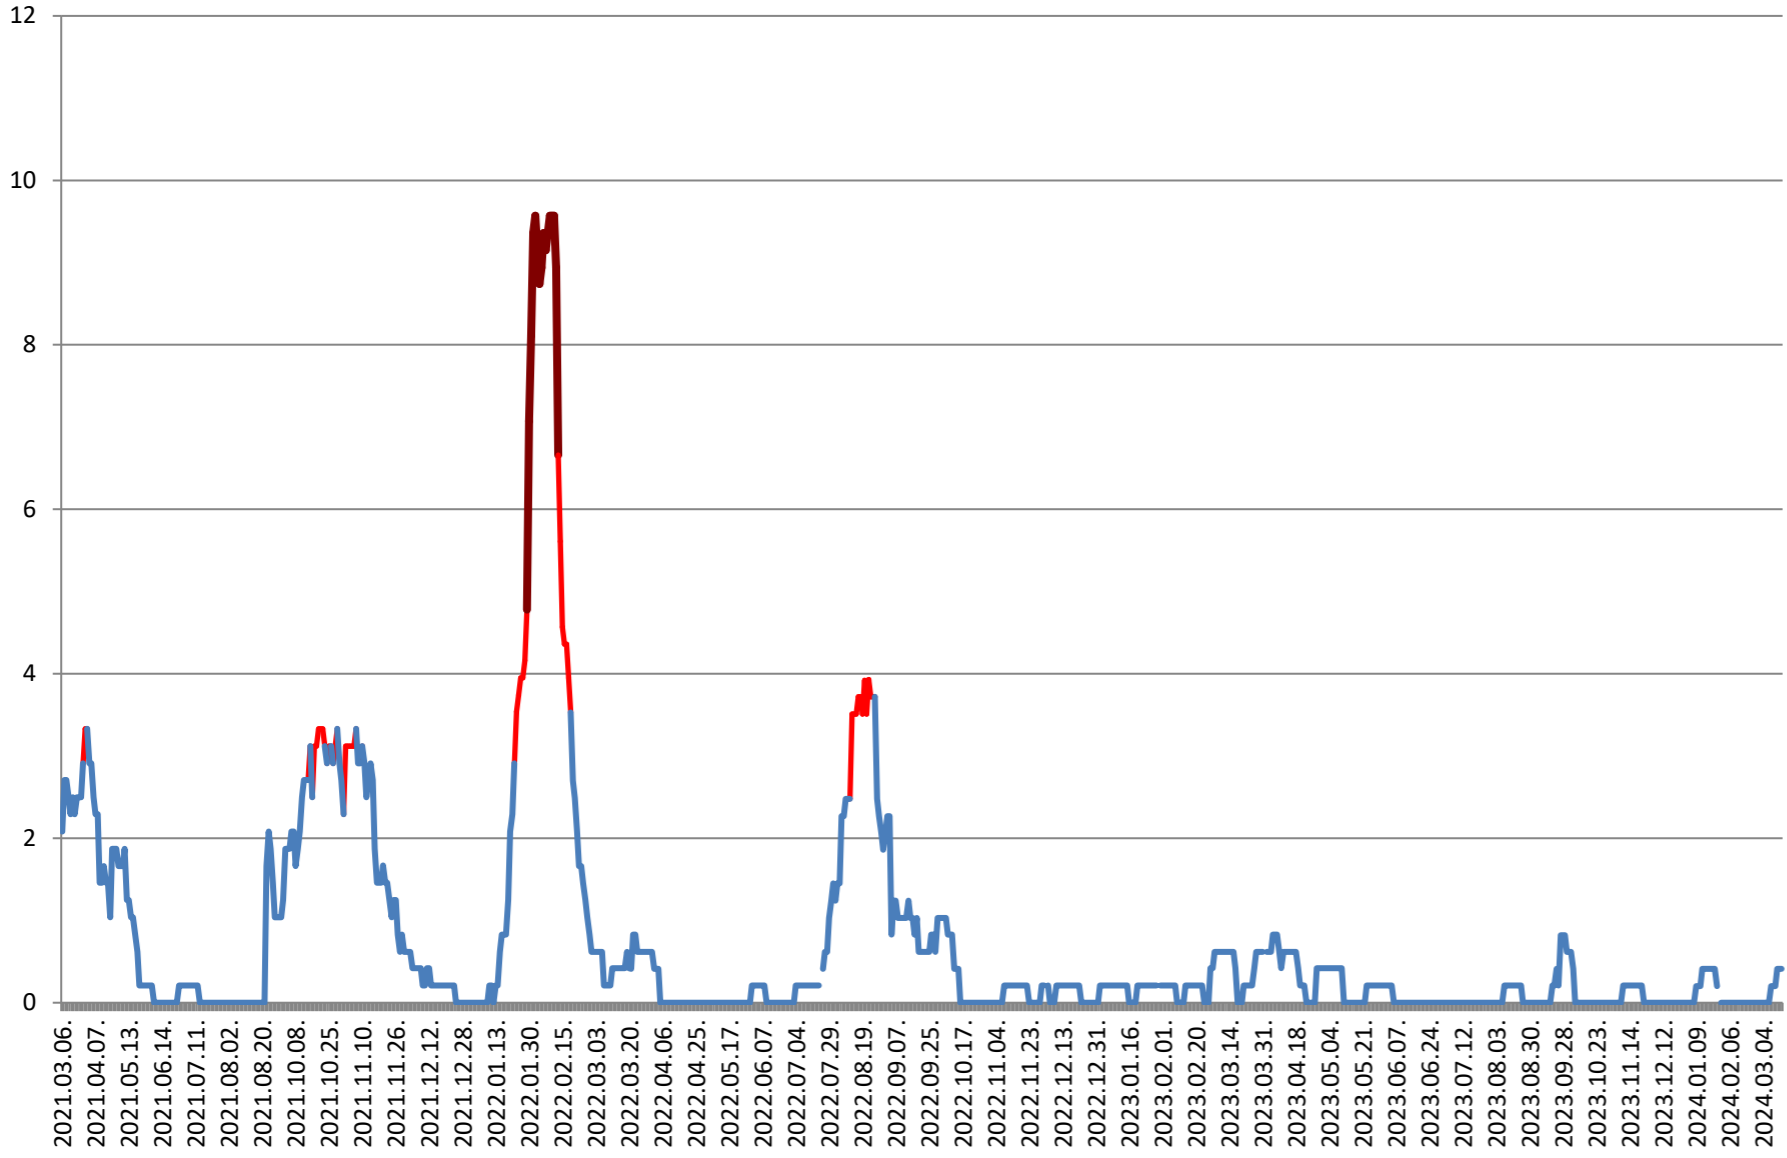

JOSENI - Evolutia incidentei cumulate pe 14 zile la ‰ de locuitori 2021.03.07. - 2024.03.20.

LĂZAREA - Evolutia incidentei cumulate pe 14 zile la % de locuitori 2021.03.07. - 2024.03.20.

LELICENI - Evolutia incidentei cumulate pe 14 zile la % de locuitori
2021.03.07. - 2024.03.20.

LUETA - Evolutia incidentei cumulate pe 14 zile la % de locuitori 2021.03.07. - 2024.03.20.

LUNCA DE JOS - Evolutia incidentei cumulate pe 14 zile la % de locuitori 2021.03.07. - 2024.03.20.

LUNCA DE SUS - Evolutia incidentei cumulate pe 14 zile la % de locuitori 2021.03.07. - 2024.03.20.

LUPENI - Evolutia incidentei cumulate pe 14 zile la % de locuitori
2021.03.07. - 2024.03.20.

MĂDĂRAȘ - Evolutia incidentei cumulate pe 14 zile la ‰ de locuitori 2021.03.07. - 2024.03.20.

MĂRTINIȘ - Evolutia incidentei cumulate pe 14 zile la ‰ de locuitori 2021.03.07. - 2024.03.20.