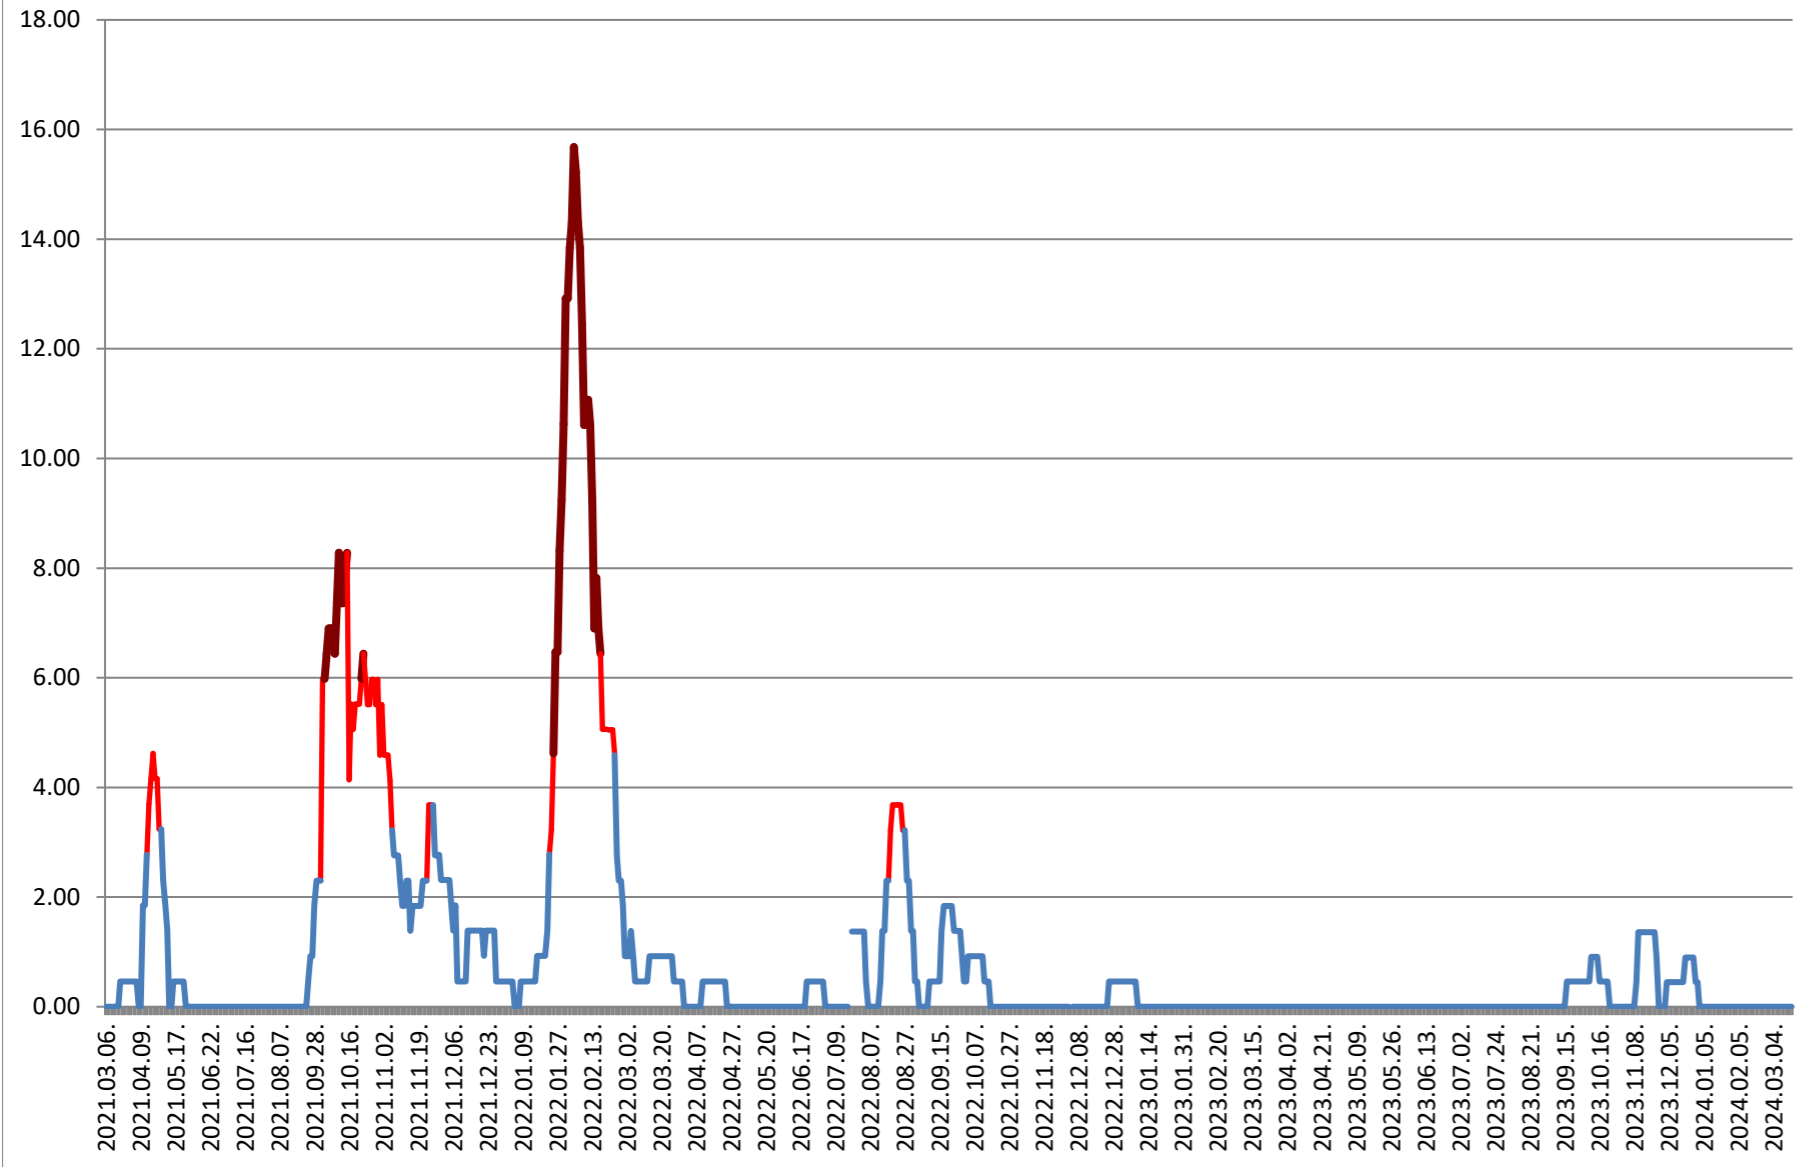

ATID - Evolutia incidentei cumulate pe 14 zile la ‰ de locuitori 2021.03.07. - 2024.03.20.

AVRĂMEȘTI - Evolutia incidentei cumulate pe 14 zile la ‰ de locuitori 2021.03.07. - 2024.03.20.

ORAȘ BĂILE TUȘNAD - Evolutia incidentei cumulate pe 14 zile la % de locuitori

2021.03.07. - 2024.03.20.

ORAȘ BĂLAN - Evolutia incidentei cumulate pe 14 zile la % de locuitori 2021.03.07. - 2024.03.20.

BILBOR - Evolutia incidentei cumulate pe 14 zile la % de locuitori 2021.03.07. - 2024.03.20.

ORAȘ BORSEC - Evolutia incidentei cumulate pe 14 zile la % de locuitori 2021.03.07. - 2024.03.20.

BRĂDEȘTI - Evolutia incidentei cumulate pe 14 zile la ‰ de locuitori 2021.03.07. - 2024.03.20.

CĂPÂLNIȚA - Evolutia incidentei cumulate pe 14 zile la % de locuitori 2021.03.07. - 2024.03.20.

CÂRȚA - Evolutia incidentei cumulate pe 14 zile la ‰ de locuitori 2021.03.07. - 2024.03.20.

CICEU - Evolutia incidentei cumulate pe 14 zile la % de locuitori 2021.03.07. - 2024.03.20.

CIUCSÂNGEORGIU - Evolutia incidentei cumulate pe 14 zile la ‰ de locuitori
2021.03.07. - 2024.03.20.