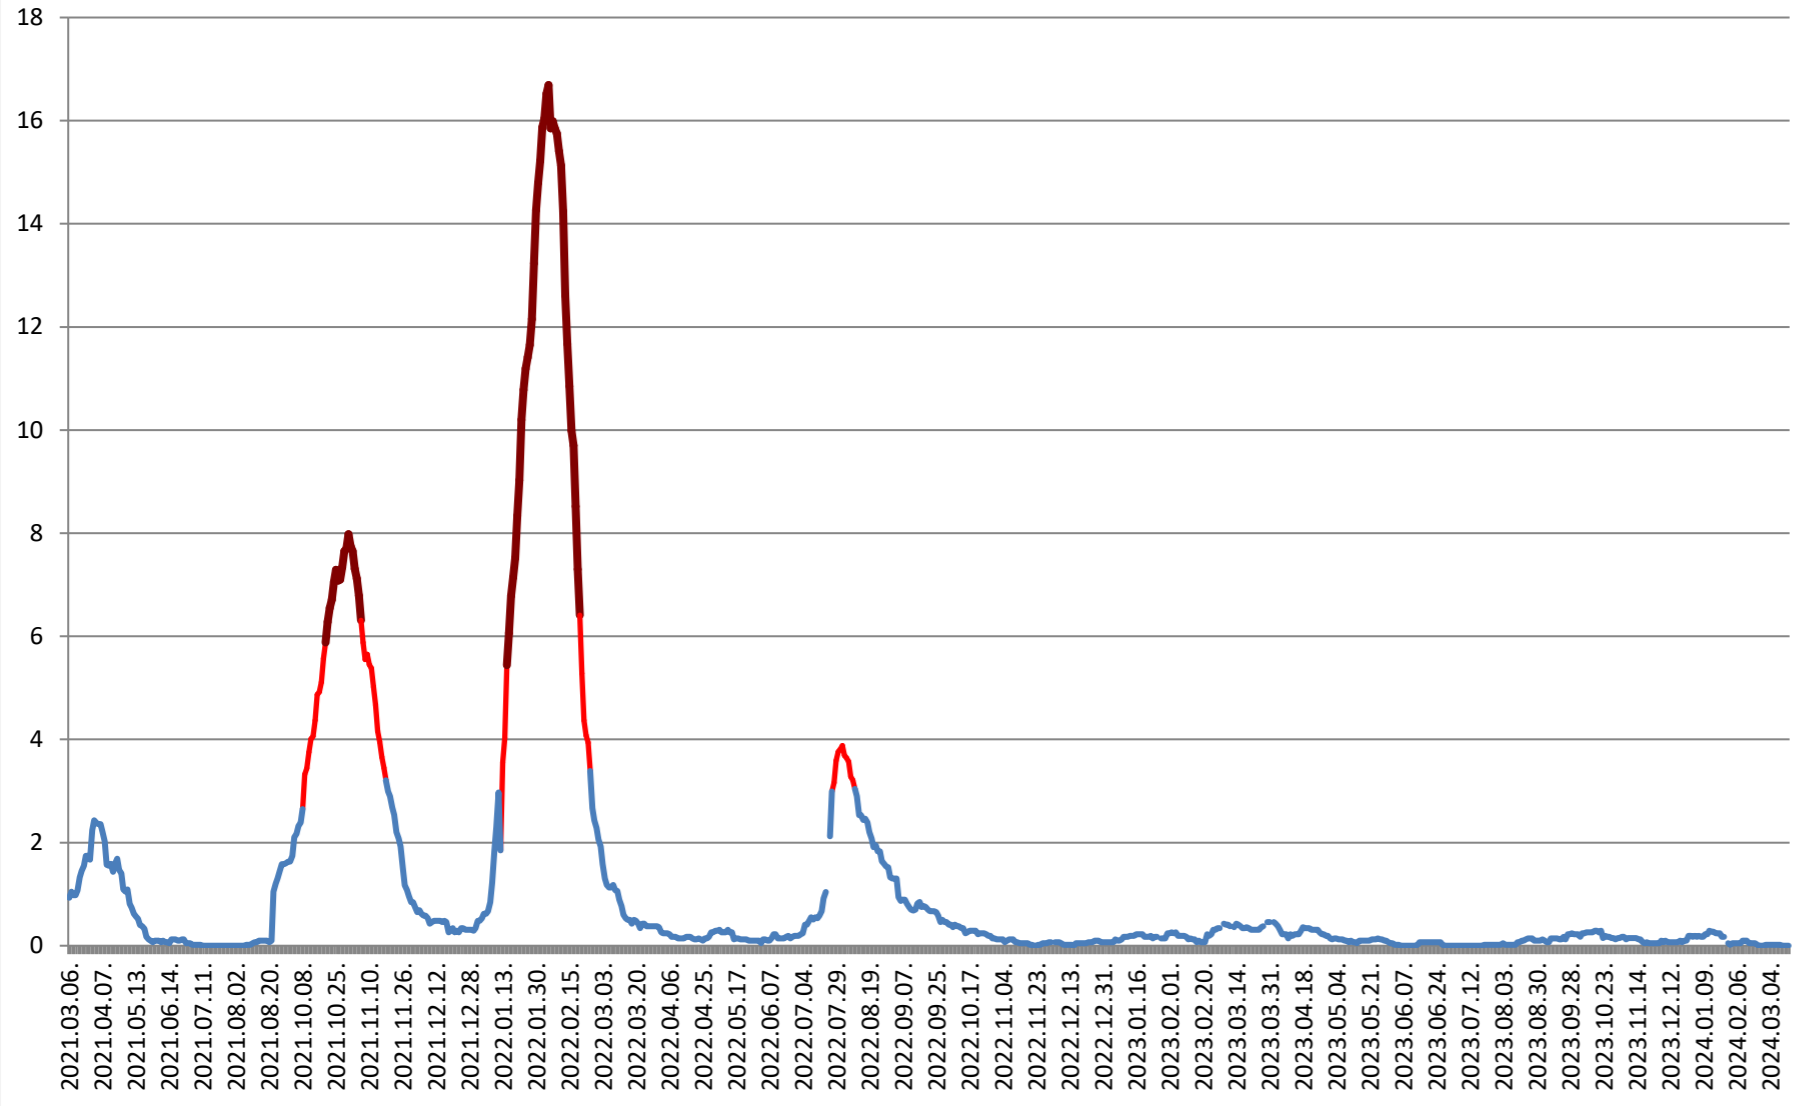

LUETA - Evolutia incidentei cumulate pe 14 zile la % de locuitori 2021.03.07. - 2024.03.20.

LUNCA DE JOS - Evolutia incidentei cumulate pe 14 zile la % de locuitori 2021.03.07. - 2024.03.20.

LUNCA DE SUS - Evolutia incidentei cumulate pe 14 zile la % de locuitori 2021.03.07. - 2024.03.20.

LUPENI - Evolutia incidentei cumulate pe 14 zile la % de locuitori
2021.03.07. - 2024.03.20.

MĂDĂRAȘ - Evolutia incidentei cumulate pe 14 zile la ‰ de locuitori 2021.03.07. - 2024.03.20.

MĂRTINIȘ - Evolutia incidentei cumulate pe 14 zile la ‰ de locuitori 2021.03.07. - 2024.03.20.

MEREȘTI - Evolutia incidentei cumulate pe 14 zile la ‰ de locuitori 2021.03.07. - 2024.03.20.

**MUNICIPIUL MIERCUREA-CIUC - Evolutia incidentei cumulate pe 14 zile
la ‰ de locuitori
2021.03.07. - 2024.03.20.**