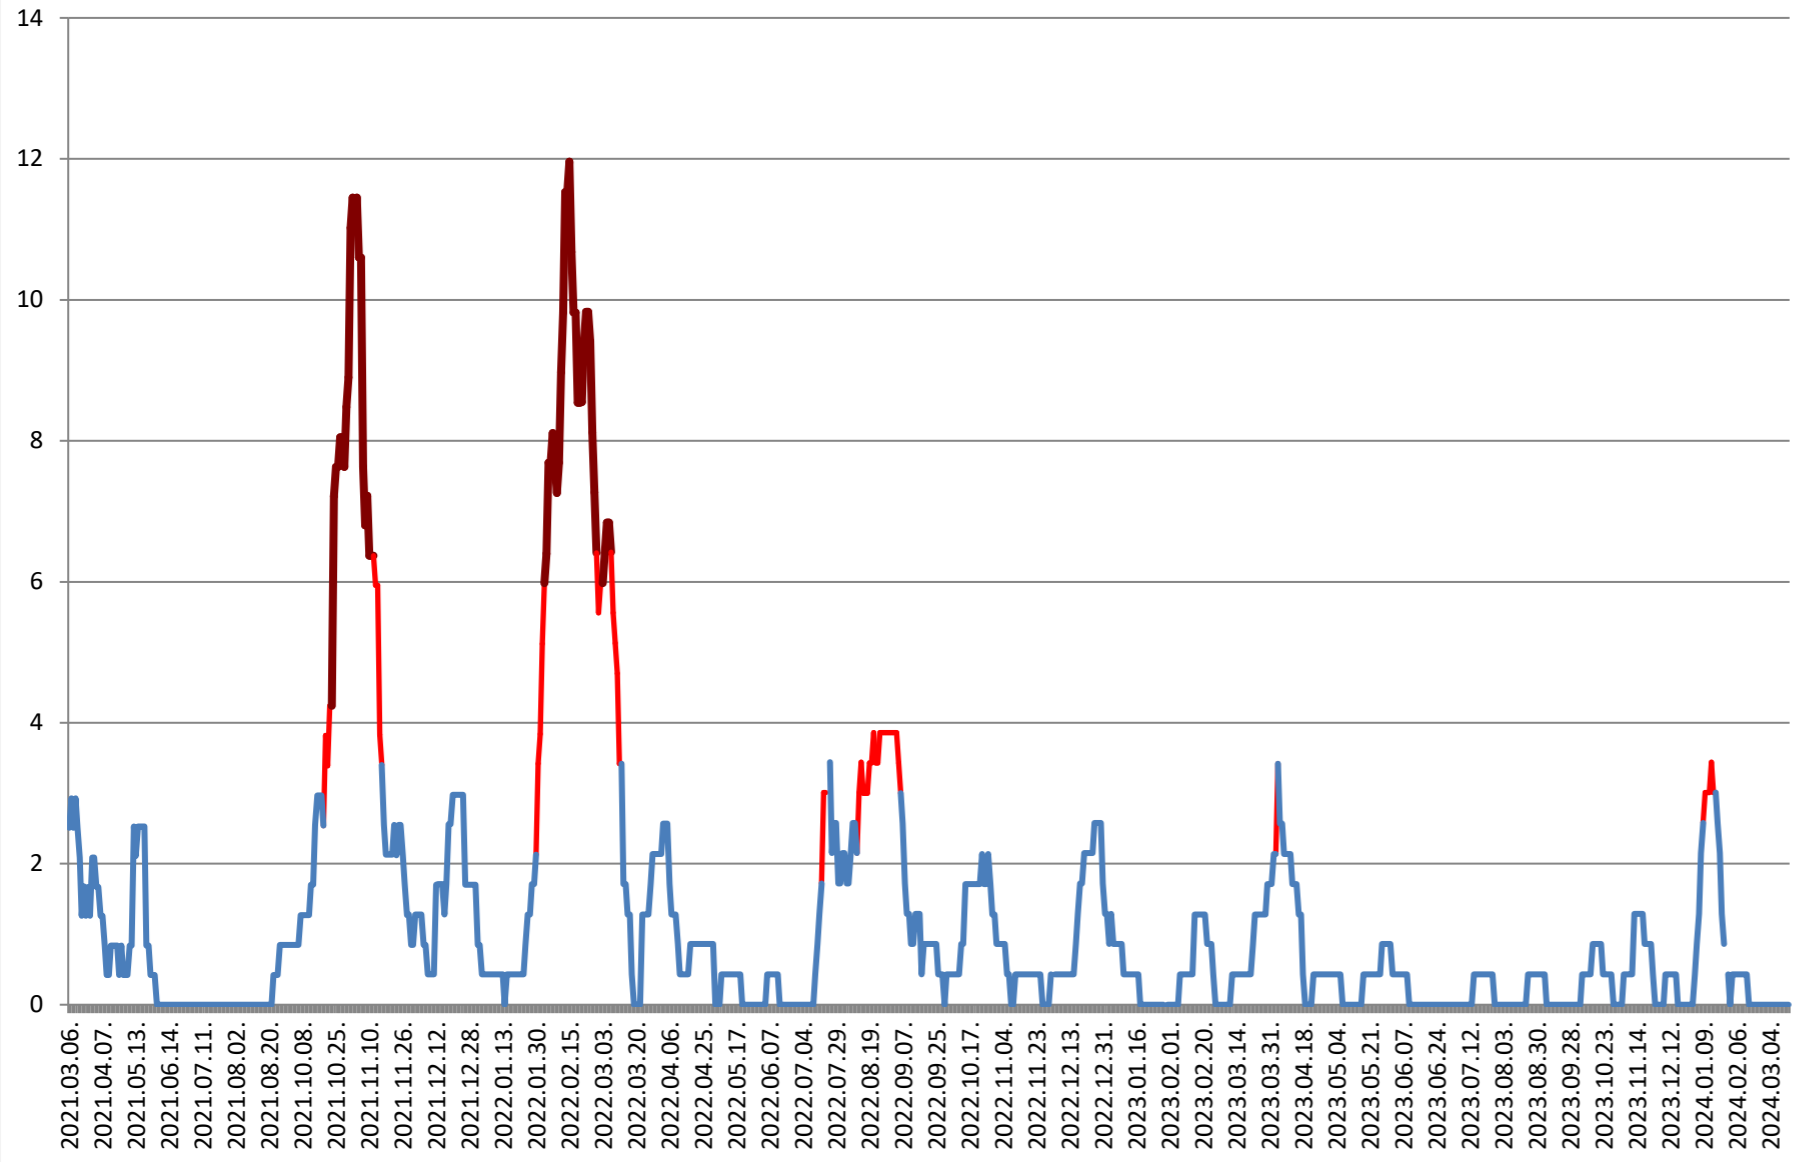

DĂNEȘTI - Evolutia incidentei cumulate pe 14 zile la ‰ de locuitori
2021.03.07. - 2024.03.20.

DÂRJIU - Evolutia incidentei cumulate pe 14 zile la % de locuitori 2021.03.07. - 2024.03.20.

DEALU - Evolutia incidentei cumulate pe 14 zile la ‰ de locuitori 2021.03.07. - 2024.03.20.

DITRĂU - Evolutia incidentei cumulate pe 14 zile la % de locuitori 2021.03.07. - 2024.03.20.

FELICENI - Evolutia incidentei cumulate pe 14 zile la % de locuitori 2021.03.07. - 2024.03.20.

FRUMOASA - Evolutia incidentei cumulate pe 14 zile la ‰ de locuitori 2021.03.07. - 2024.03.20.

GĂLĂUȚAȘ - Evolutia incidentei cumulate pe 14 zile la % de locuitori 2021.03.07. - 2024.03.20.

**MUNICIPIUL GHEORGHENI - Evolutia incidentei cumulate pe 14 zile la %
de locuitori
2021.03.07. - 2024.03.20.**

JOSENI - Evolutia incidentei cumulate pe 14 zile la ‰ de locuitori 2021.03.07. - 2024.03.20.

LĂZAREA - Evolutia incidentei cumulate pe 14 zile la % de locuitori 2021.03.07. - 2024.03.20.

LELICENI - Evolutia incidentei cumulate pe 14 zile la % de locuitori
2021.03.07. - 2024.03.20.