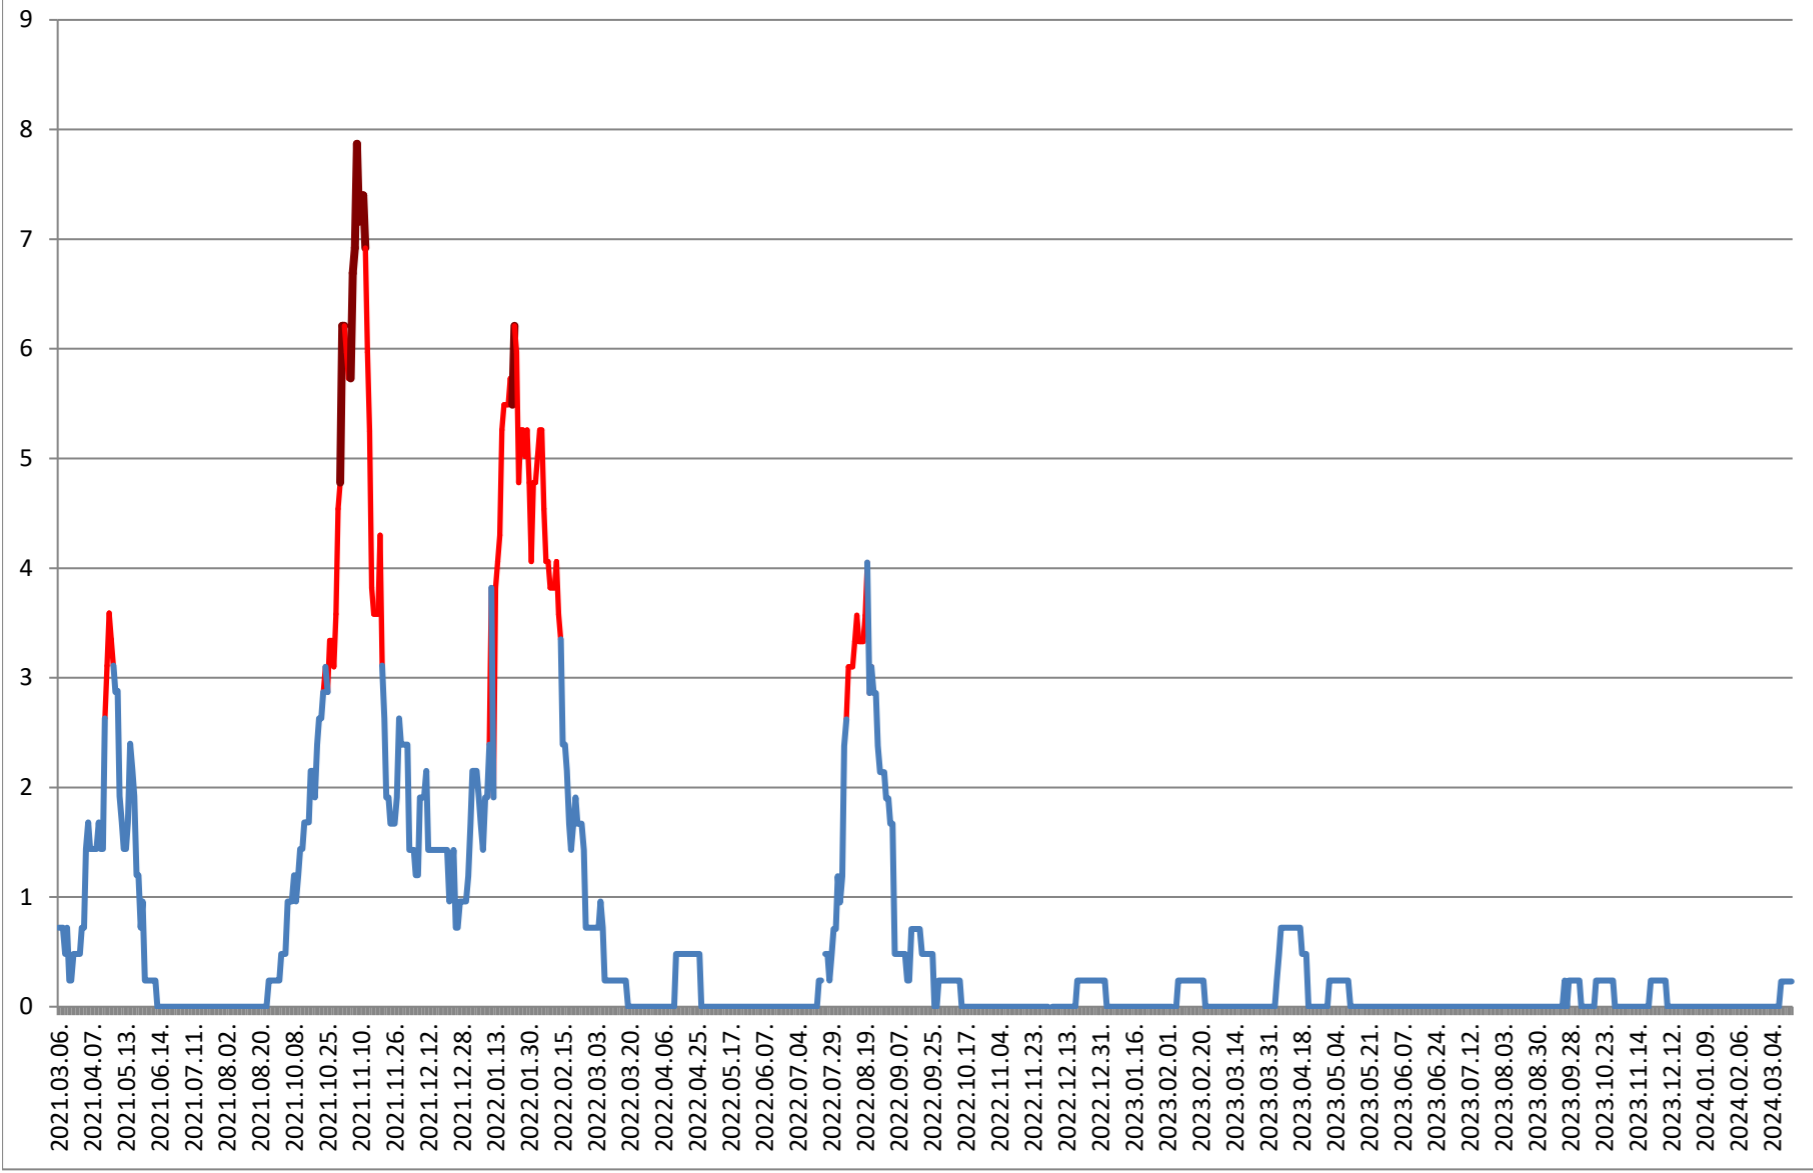

CÂRȚA - Evolutia incidentei cumulate pe 14 zile la ‰ de locuitori 2021.03.07. - 2024.03.20.

CICEU - Evolutia incidentei cumulate pe 14 zile la % de locuitori 2021.03.07. - 2024.03.20.

CIUCSÂNGEORGIU - Evolutia incidentei cumulate pe 14 zile la ‰ de locuitori
2021.03.07. - 2024.03.20.

CIUMANI - Evolutia incidentei cumulate pe 14 zile la % de locuitori 2021.03.07. - 2024.03.20.

CORBU - Evolutia incidentei cumulate pe 14 zile la % de locuitori
2021.03.07. - 2024.03.20.

CORUND - Evolutia incidentei cumulate pe 14 zile la % de locuitori 2021.03.07. - 2024.03.20.

COZMENI - Evolutia incidentei cumulate pe 14 zile la % de locuitori
2021.03.07. - 2024.03.20.

**ORAȘ CRISTURU SECUIESC - Evolutia incidentei cumulate pe 14 zile la %
de locuitori
2021.03.07. - 2024.03.20.**

DĂNEȘTI - Evolutia incidentei cumulate pe 14 zile la ‰ de locuitori
2021.03.07. - 2024.03.20.

DÂRJIU - Evolutia incidentei cumulate pe 14 zile la % de locuitori 2021.03.07. - 2024.03.20.

DEALU - Evolutia incidentei cumulate pe 14 zile la ‰ de locuitori 2021.03.07. - 2024.03.20.