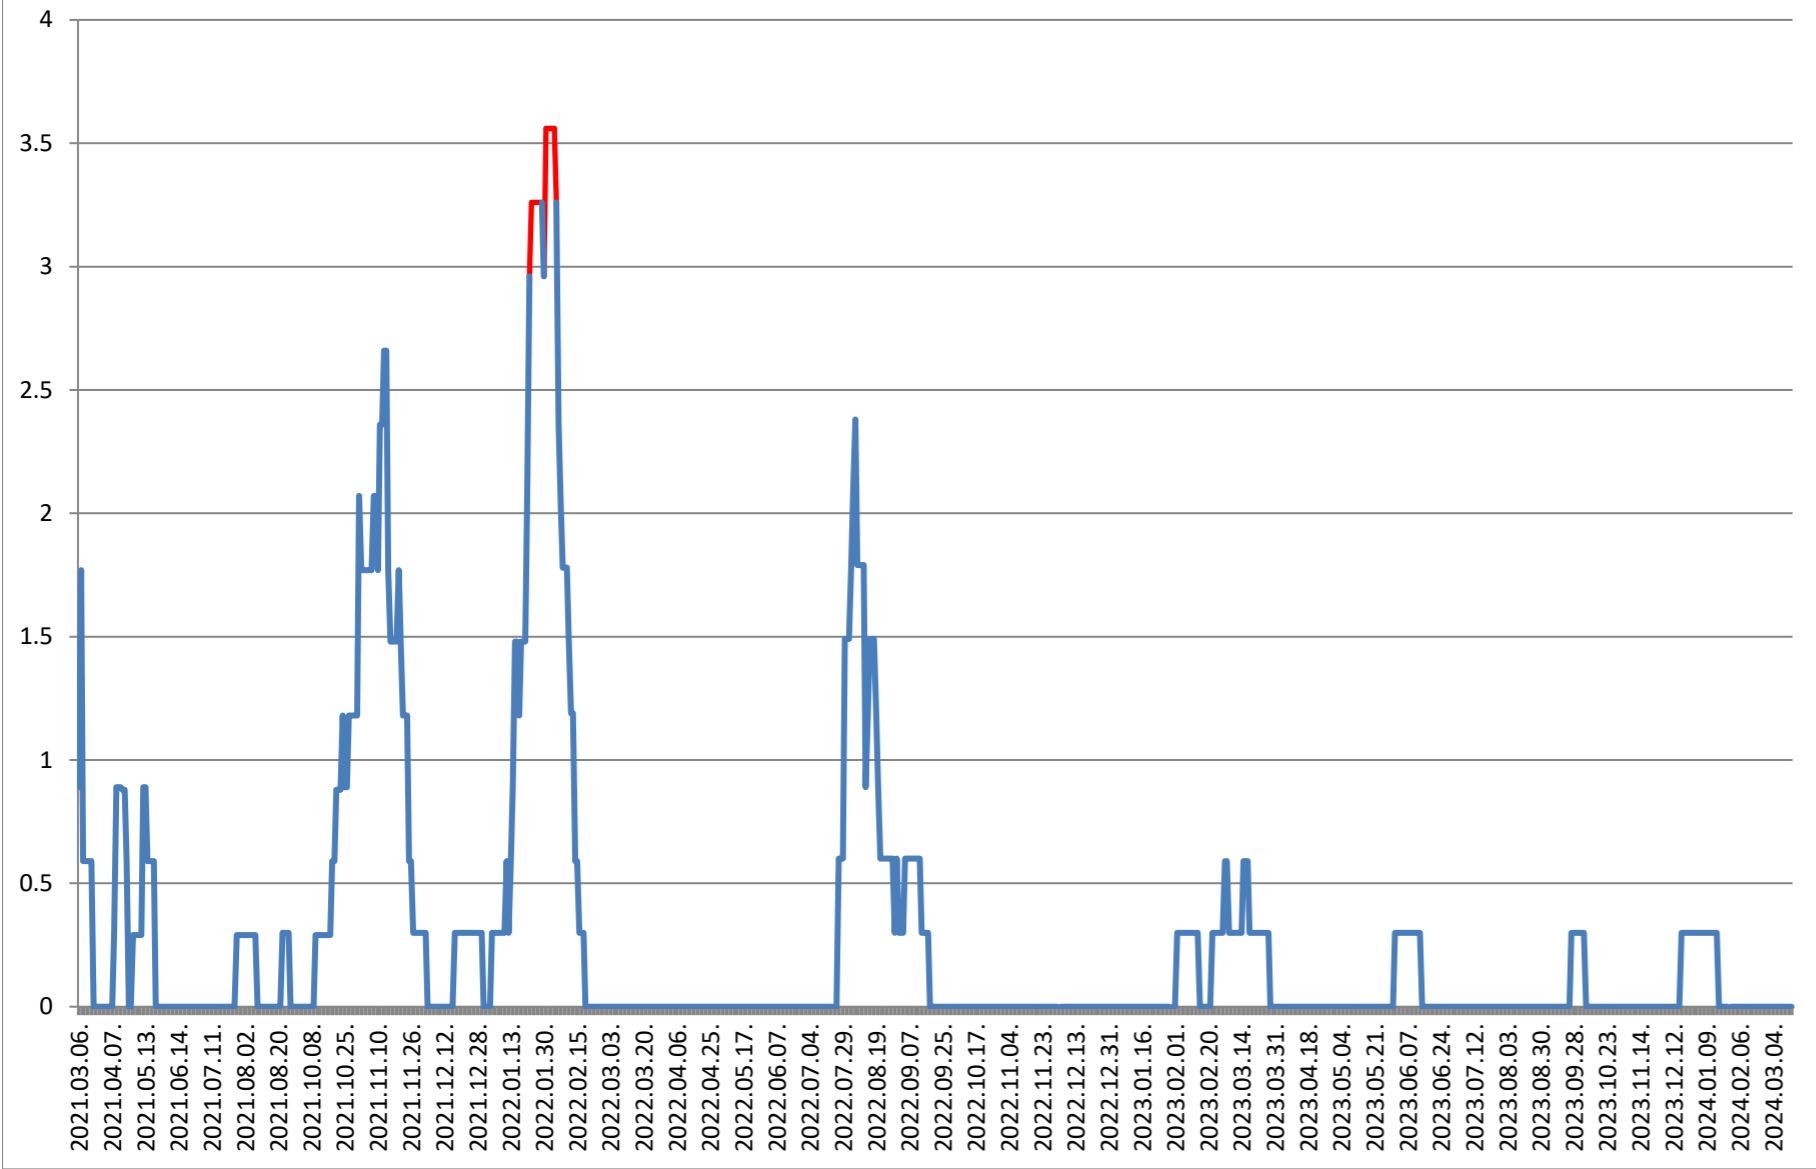

GĂLĂUȚAȘ - Evolutia incidentei cumulate pe 14 zile la % de locuitori 2021.03.07. - 2024.03.20.

**MUNICIPIUL GHEORGHENI - Evolutia incidentei cumulate pe 14 zile la %
de locuitori
2021.03.07. - 2024.03.20.**

JOSENI - Evolutia incidentei cumulate pe 14 zile la ‰ de locuitori 2021.03.07. - 2024.03.20.

LĂZAREA - Evolutia incidentei cumulate pe 14 zile la % de locuitori 2021.03.07. - 2024.03.20.

LELICENI - Evolutia incidentei cumulate pe 14 zile la % de locuitori
2021.03.07. - 2024.03.20.

LUETA - Evolutia incidentei cumulate pe 14 zile la % de locuitori 2021.03.07. - 2024.03.20.

LUNCA DE JOS - Evolutia incidentei cumulate pe 14 zile la % de locuitori 2021.03.07. - 2024.03.20.

LUNCA DE SUS - Evolutia incidentei cumulate pe 14 zile la % de locuitori 2021.03.07. - 2024.03.20.