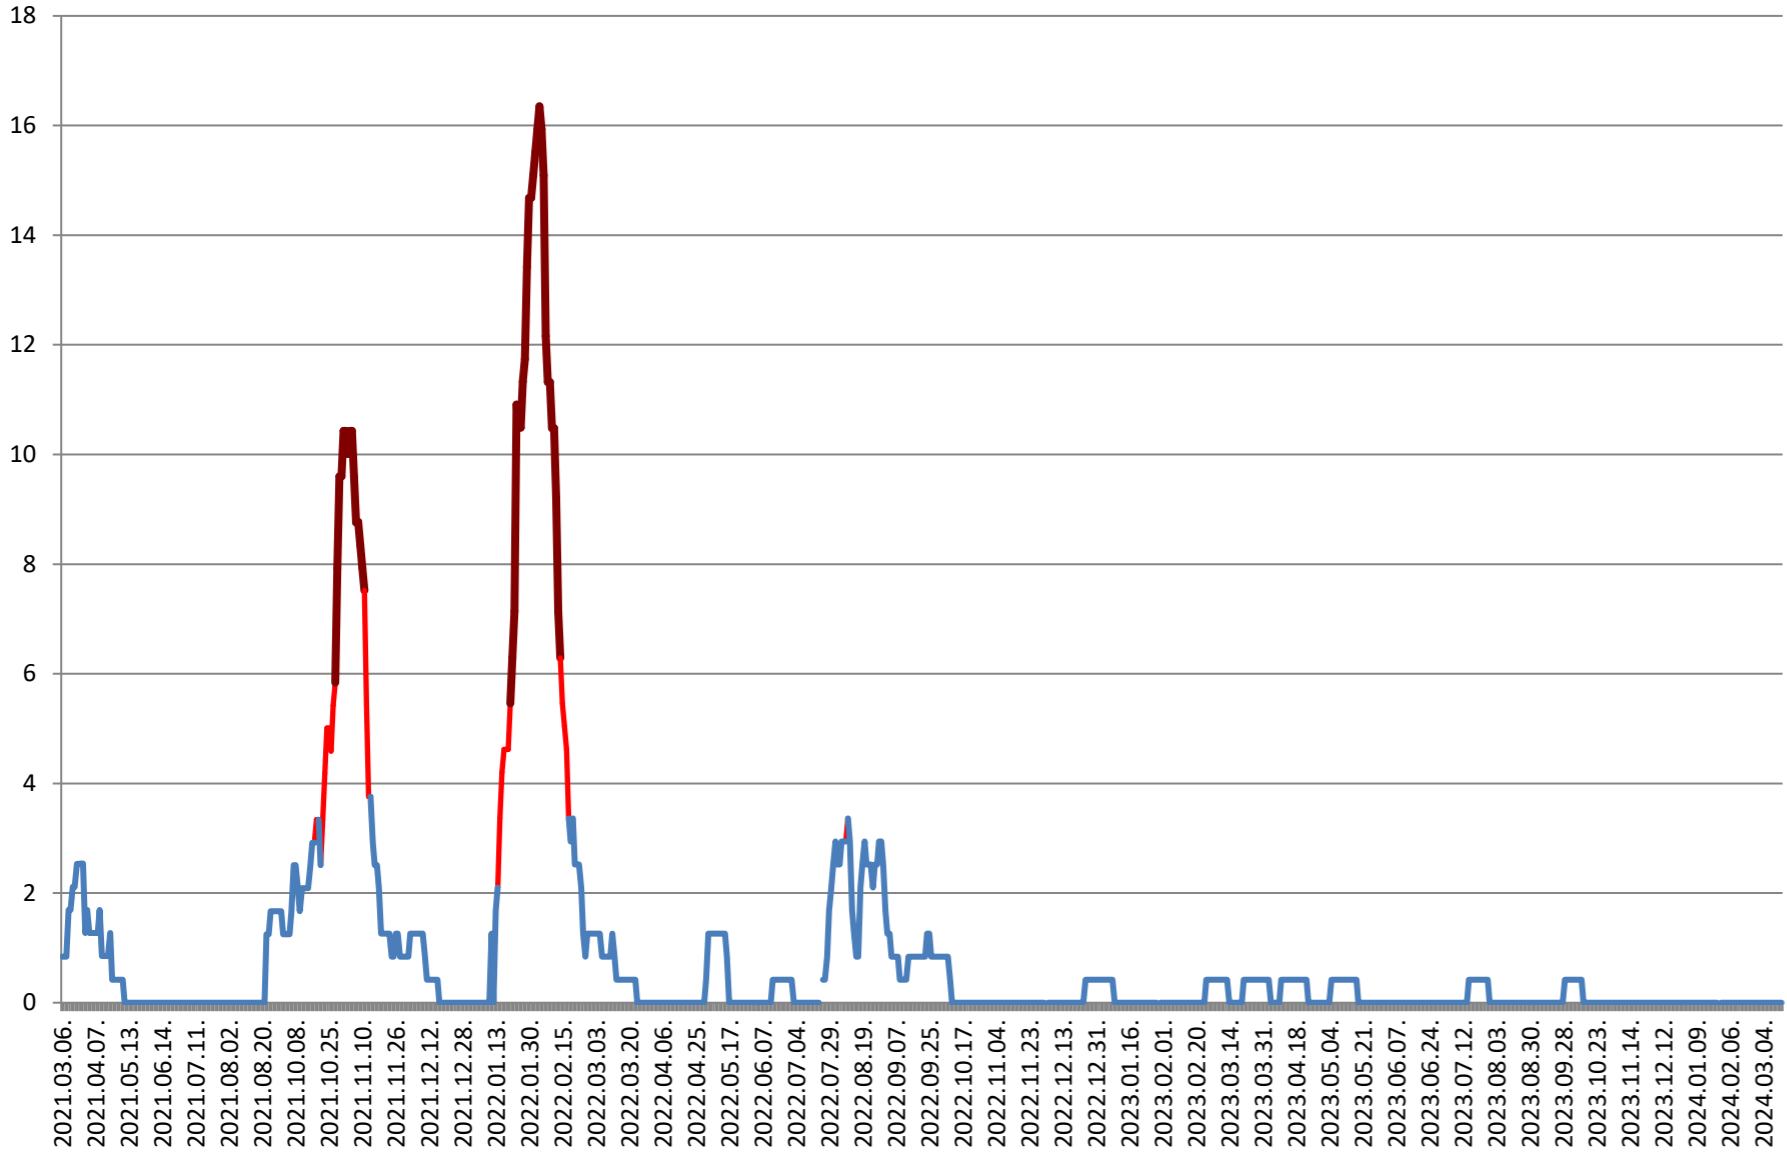

DITRĂU - Evolutia incidentei cumulate pe 14 zile la % de locuitori 2021.03.07. - 2024.03.20.

FELICENI - Evolutia incidentei cumulate pe 14 zile la % de locuitori 2021.03.07. - 2024.03.20.

FRUMOASA - Evolutia incidentei cumulate pe 14 zile la ‰ de locuitori 2021.03.07. - 2024.03.20.

GĂLĂUȚAȘ - Evolutia incidentei cumulate pe 14 zile la % de locuitori 2021.03.07. - 2024.03.20.

**MUNICIPIUL GHEORGHENI - Evolutia incidentei cumulate pe 14 zile la %
de locuitori
2021.03.07. - 2024.03.20.**

JOSENI - Evolutia incidentei cumulate pe 14 zile la ‰ de locuitori 2021.03.07. - 2024.03.20.

LĂZAREA - Evolutia incidentei cumulate pe 14 zile la % de locuitori 2021.03.07. - 2024.03.20.

LELICENI - Evolutia incidentei cumulate pe 14 zile la % de locuitori
2021.03.07. - 2024.03.20.

LUETA - Evolutia incidentei cumulate pe 14 zile la % de locuitori 2021.03.07. - 2024.03.20.

LUNCA DE JOS - Evolutia incidentei cumulate pe 14 zile la % de locuitori 2021.03.07. - 2024.03.20.

LUNCA DE SUS - Evolutia incidentei cumulate pe 14 zile la % de locuitori 2021.03.07. - 2024.03.20.