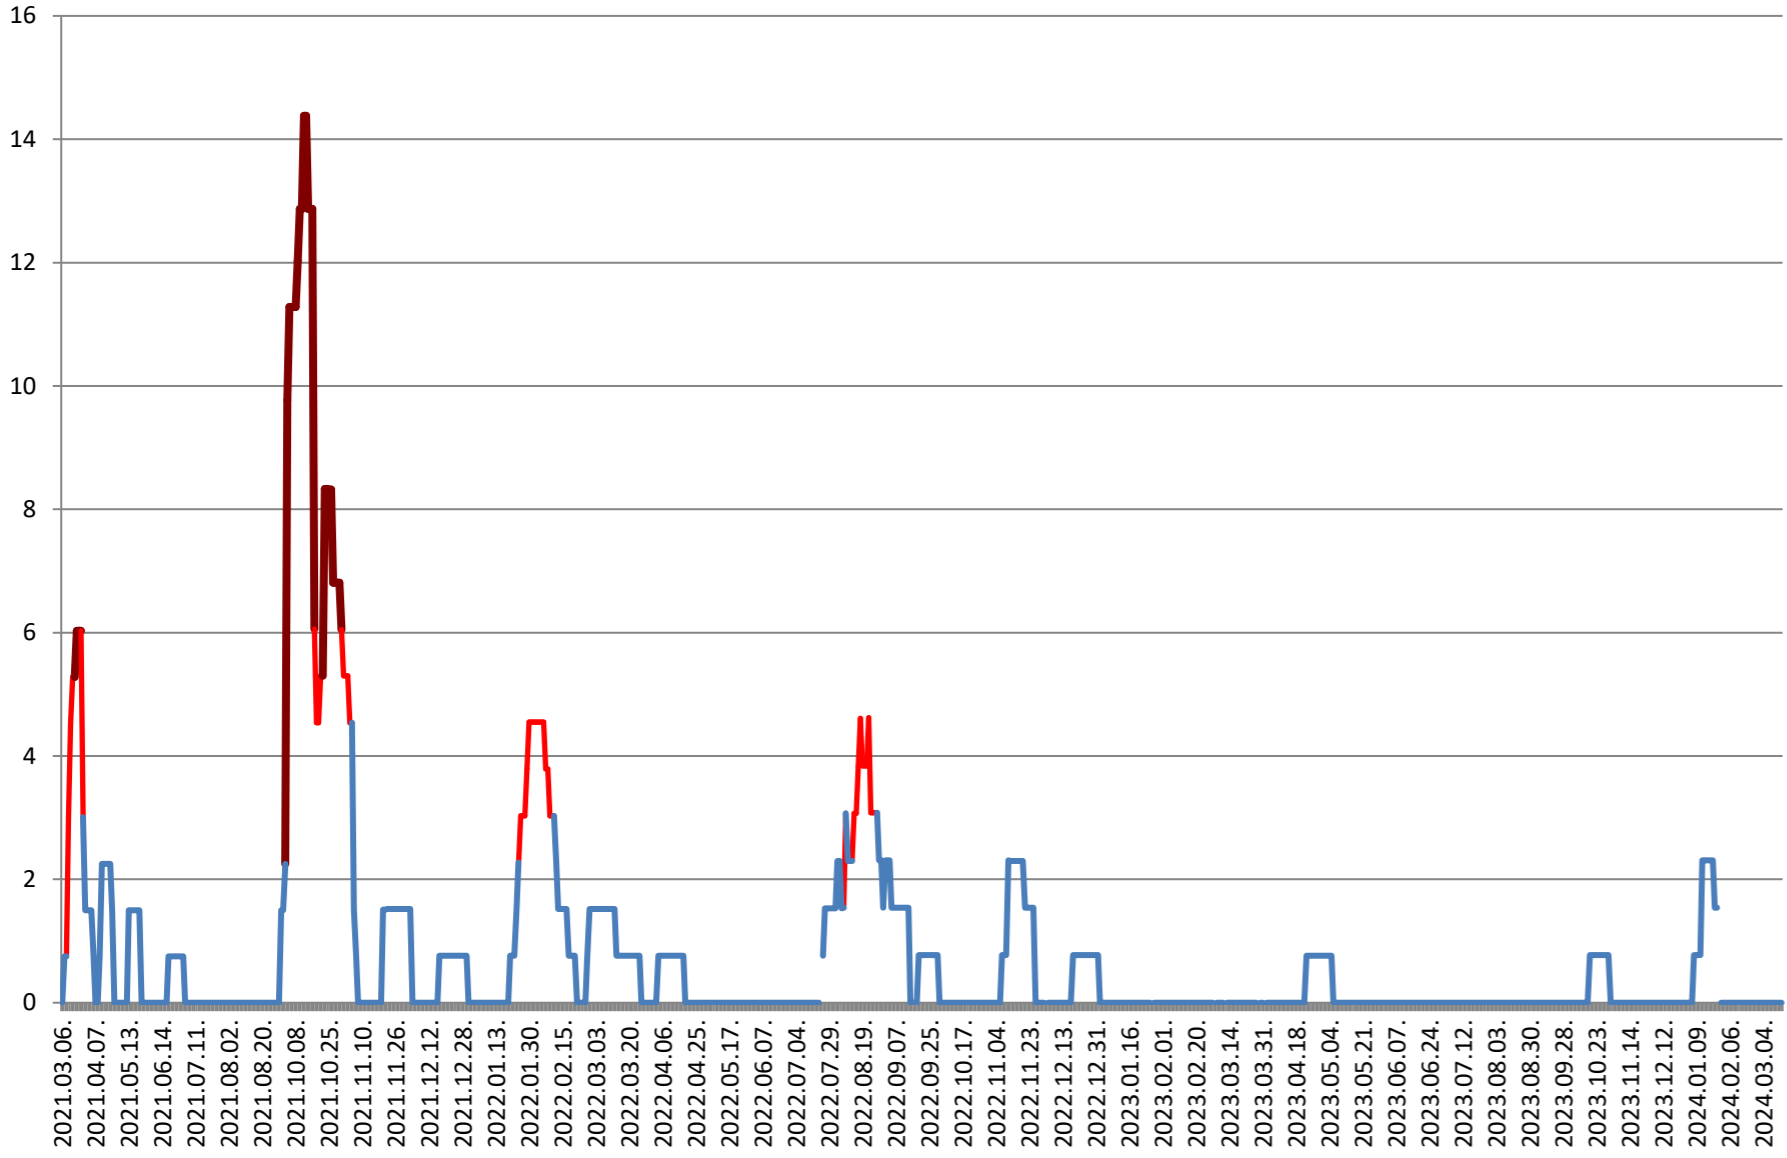

LUPENI - Evolutia incidentei cumulate pe 14 zile la % de locuitori
2021.03.07. - 2024.03.20.

MĂDĂRAȘ - Evolutia incidentei cumulate pe 14 zile la ‰ de locuitori 2021.03.07. - 2024.03.20.

MĂRTINIȘ - Evolutia incidentei cumulate pe 14 zile la ‰ de locuitori 2021.03.07. - 2024.03.20.

MEREȘTI - Evolutia incidentei cumulate pe 14 zile la ‰ de locuitori 2021.03.07. - 2024.03.20.

**MUNICIPIUL MIERCUREA-CIUC - Evolutia incidentei cumulate pe 14 zile
la ‰ de locuitori
2021.03.07. - 2024.03.20.**

MIHĂILENI - Evolutia incidentei cumulate pe 14 zile la % de locuitori 2021.03.07. - 2024.03.20.

MUGENI - Evolutia incidentei cumulate pe 14 zile la % de locuitori
2021.03.07. - 2024.03.20.

OCLAND - Evolutia incidentei cumulate pe 14 zile la ‰ de locuitori
2021.03.07. - 2024.03.20.