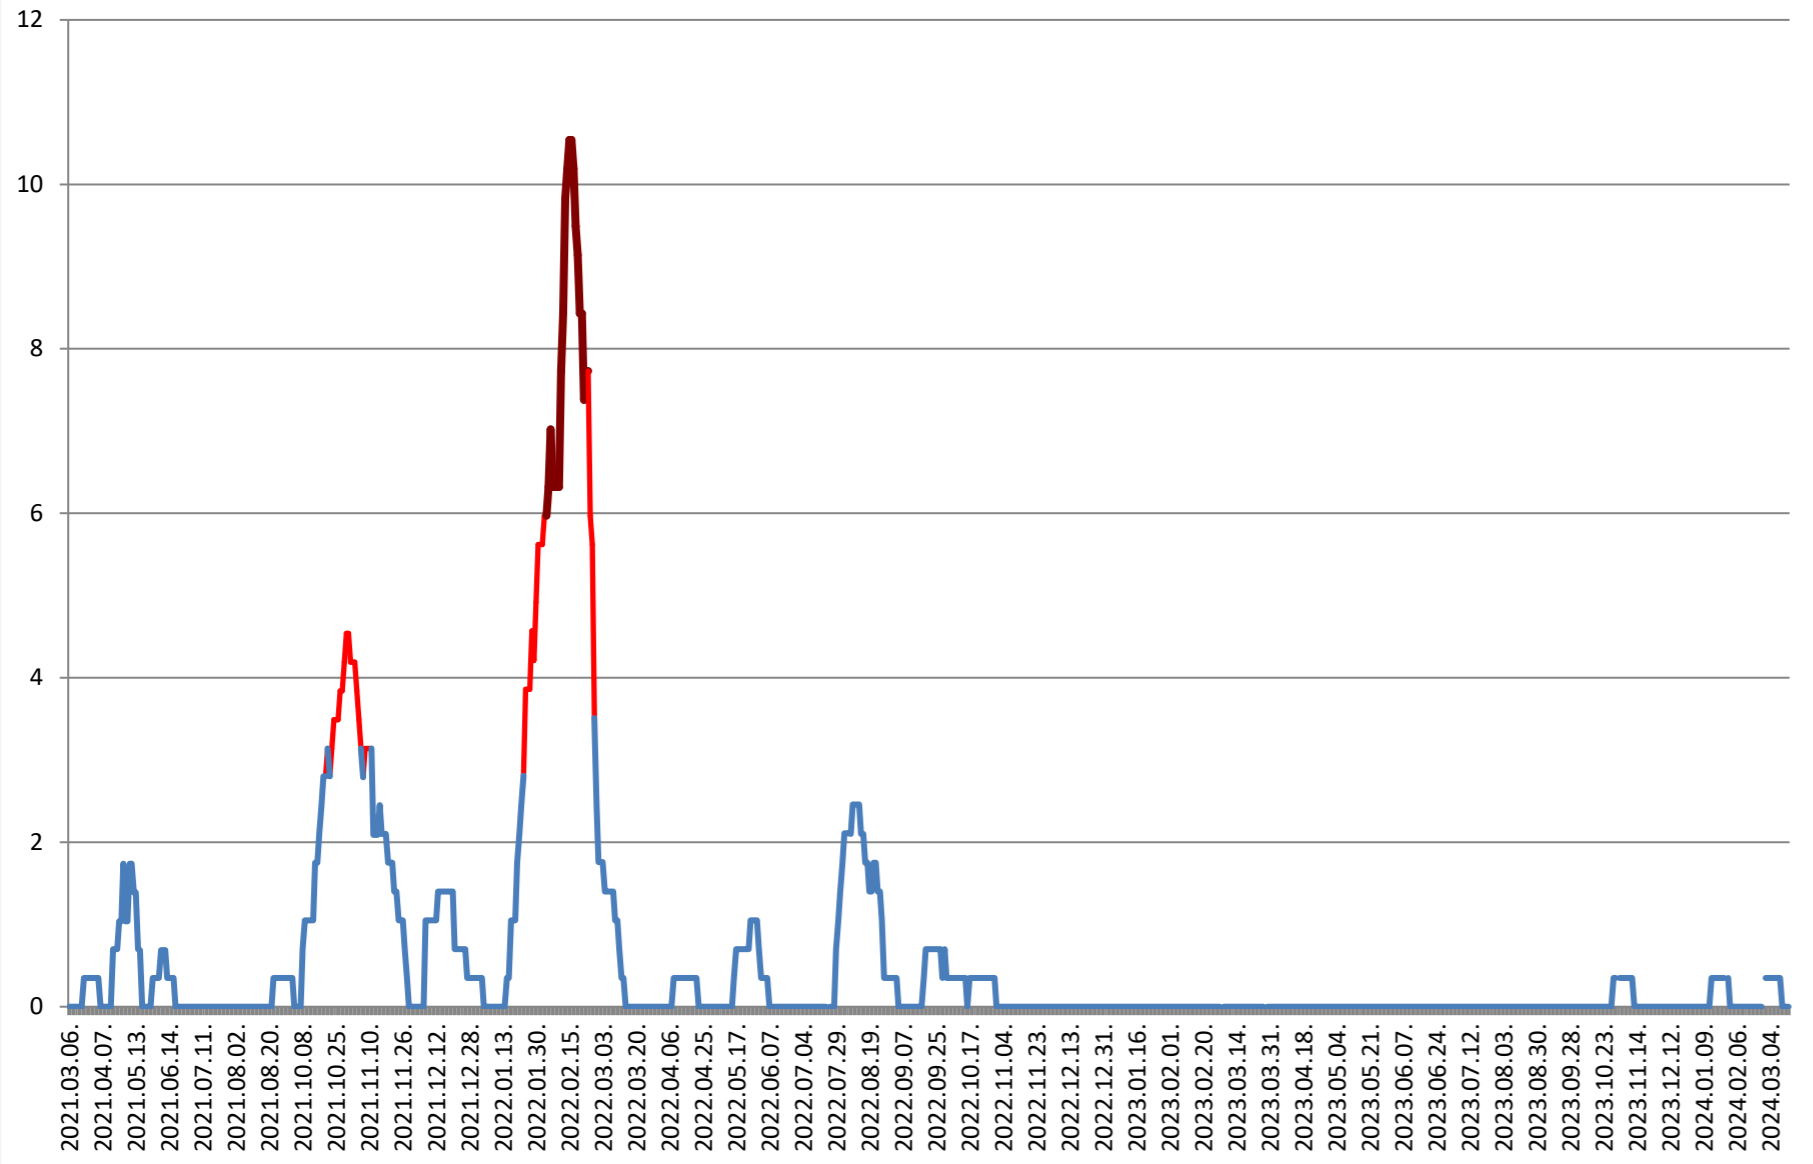

SECUIENI - Evolutia incidentei cumulate pe 14 zile la % de locuitori 2021.03.07. - 2024.03.20.