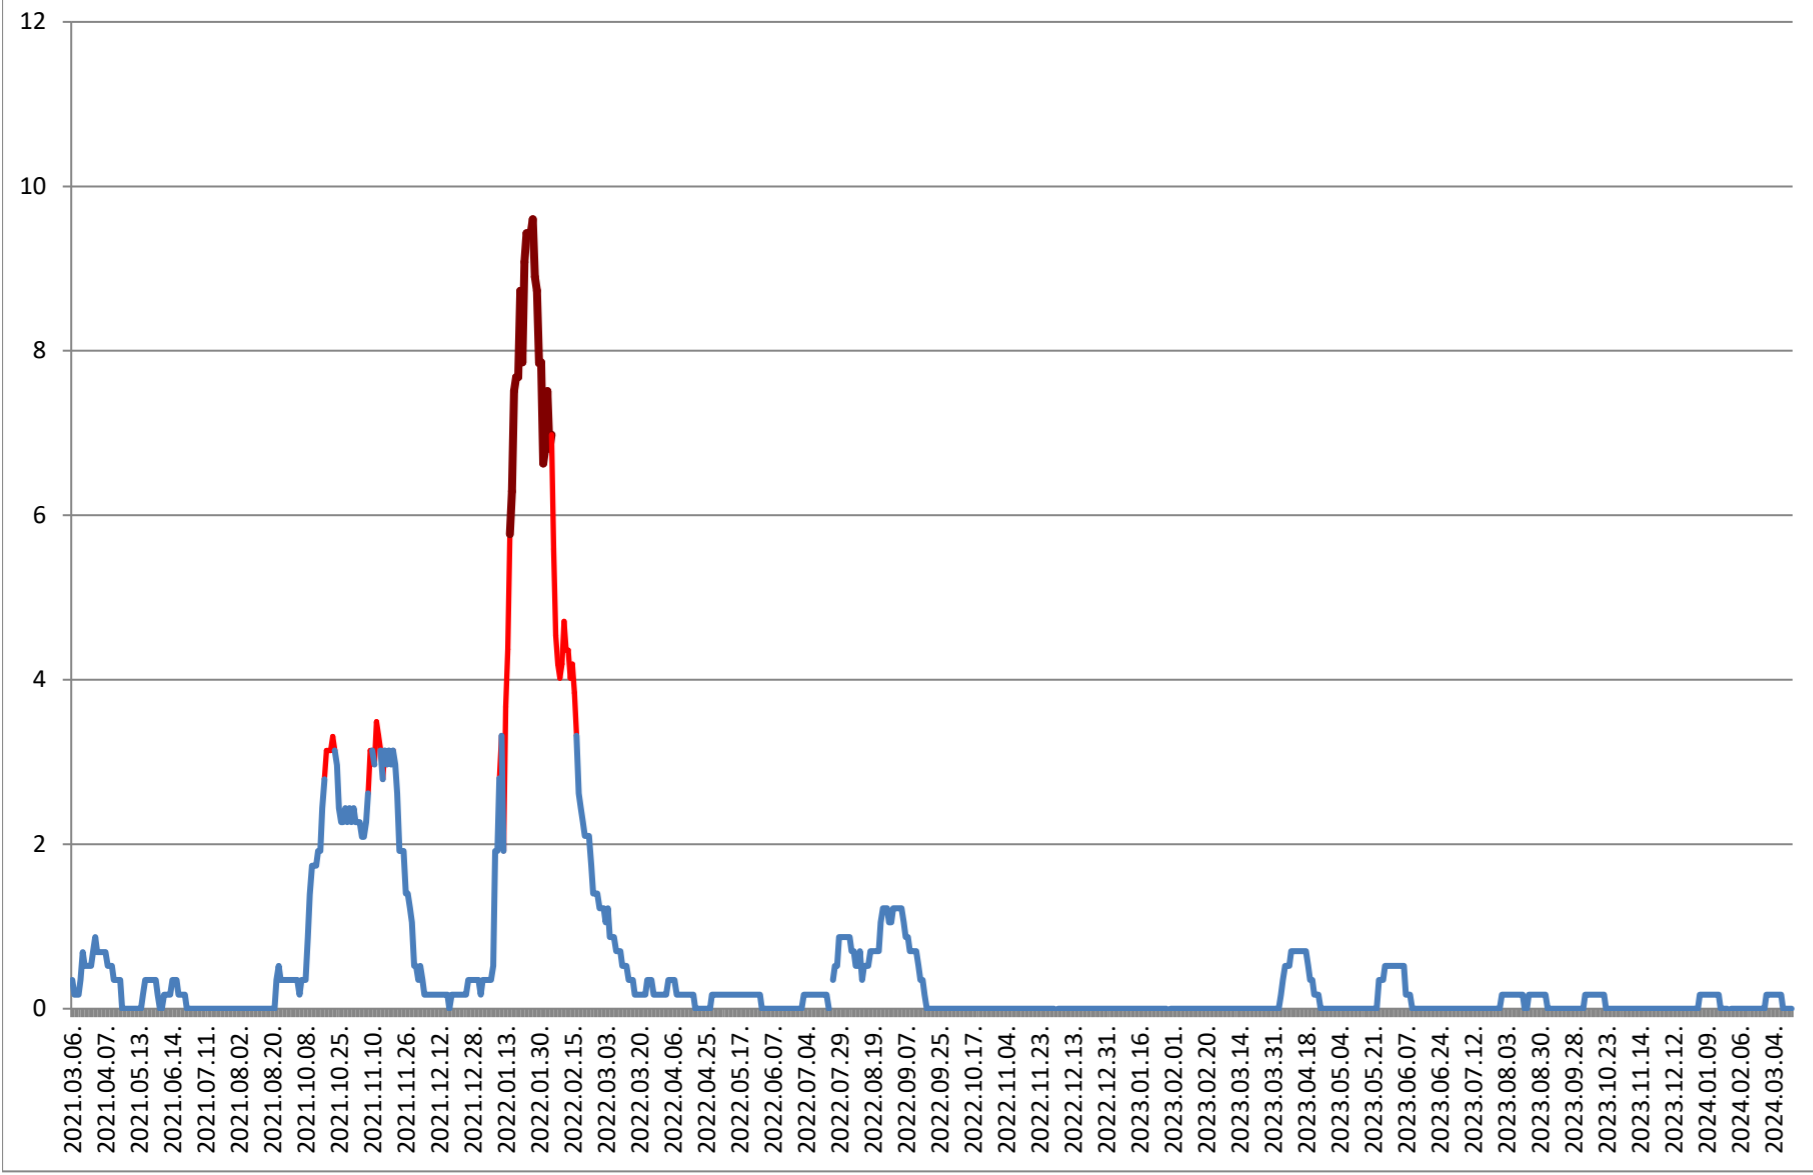

DĂNEȘTI - Evolutia incidentei cumulate pe 14 zile la ‰ de locuitori
2021.03.07. - 2024.03.20.

DÂRJIU - Evolutia incidentei cumulate pe 14 zile la % de locuitori 2021.03.07. - 2024.03.20.

DEALU - Evolutia incidentei cumulate pe 14 zile la ‰ de locuitori 2021.03.07. - 2024.03.20.

DITRĂU - Evolutia incidentei cumulate pe 14 zile la % de locuitori 2021.03.07. - 2024.03.20.

FELICENI - Evolutia incidentei cumulate pe 14 zile la % de locuitori 2021.03.07. - 2024.03.20.

FRUMOASA - Evolutia incidentei cumulate pe 14 zile la ‰ de locuitori 2021.03.07. - 2024.03.20.

GĂLĂUȚAȘ - Evolutia incidentei cumulate pe 14 zile la % de locuitori 2021.03.07. - 2024.03.20.

**MUNICIPIUL GHEORGHENI - Evolutia incidentei cumulate pe 14 zile la %
de locuitori
2021.03.07. - 2024.03.20.**

JOSENI - Evolutia incidentei cumulate pe 14 zile la ‰ de locuitori 2021.03.07. - 2024.03.20.

LĂZAREA - Evolutia incidentei cumulate pe 14 zile la % de locuitori 2021.03.07. - 2024.03.20.

LELICENI - Evolutia incidentei cumulate pe 14 zile la % de locuitori
2021.03.07. - 2024.03.20.