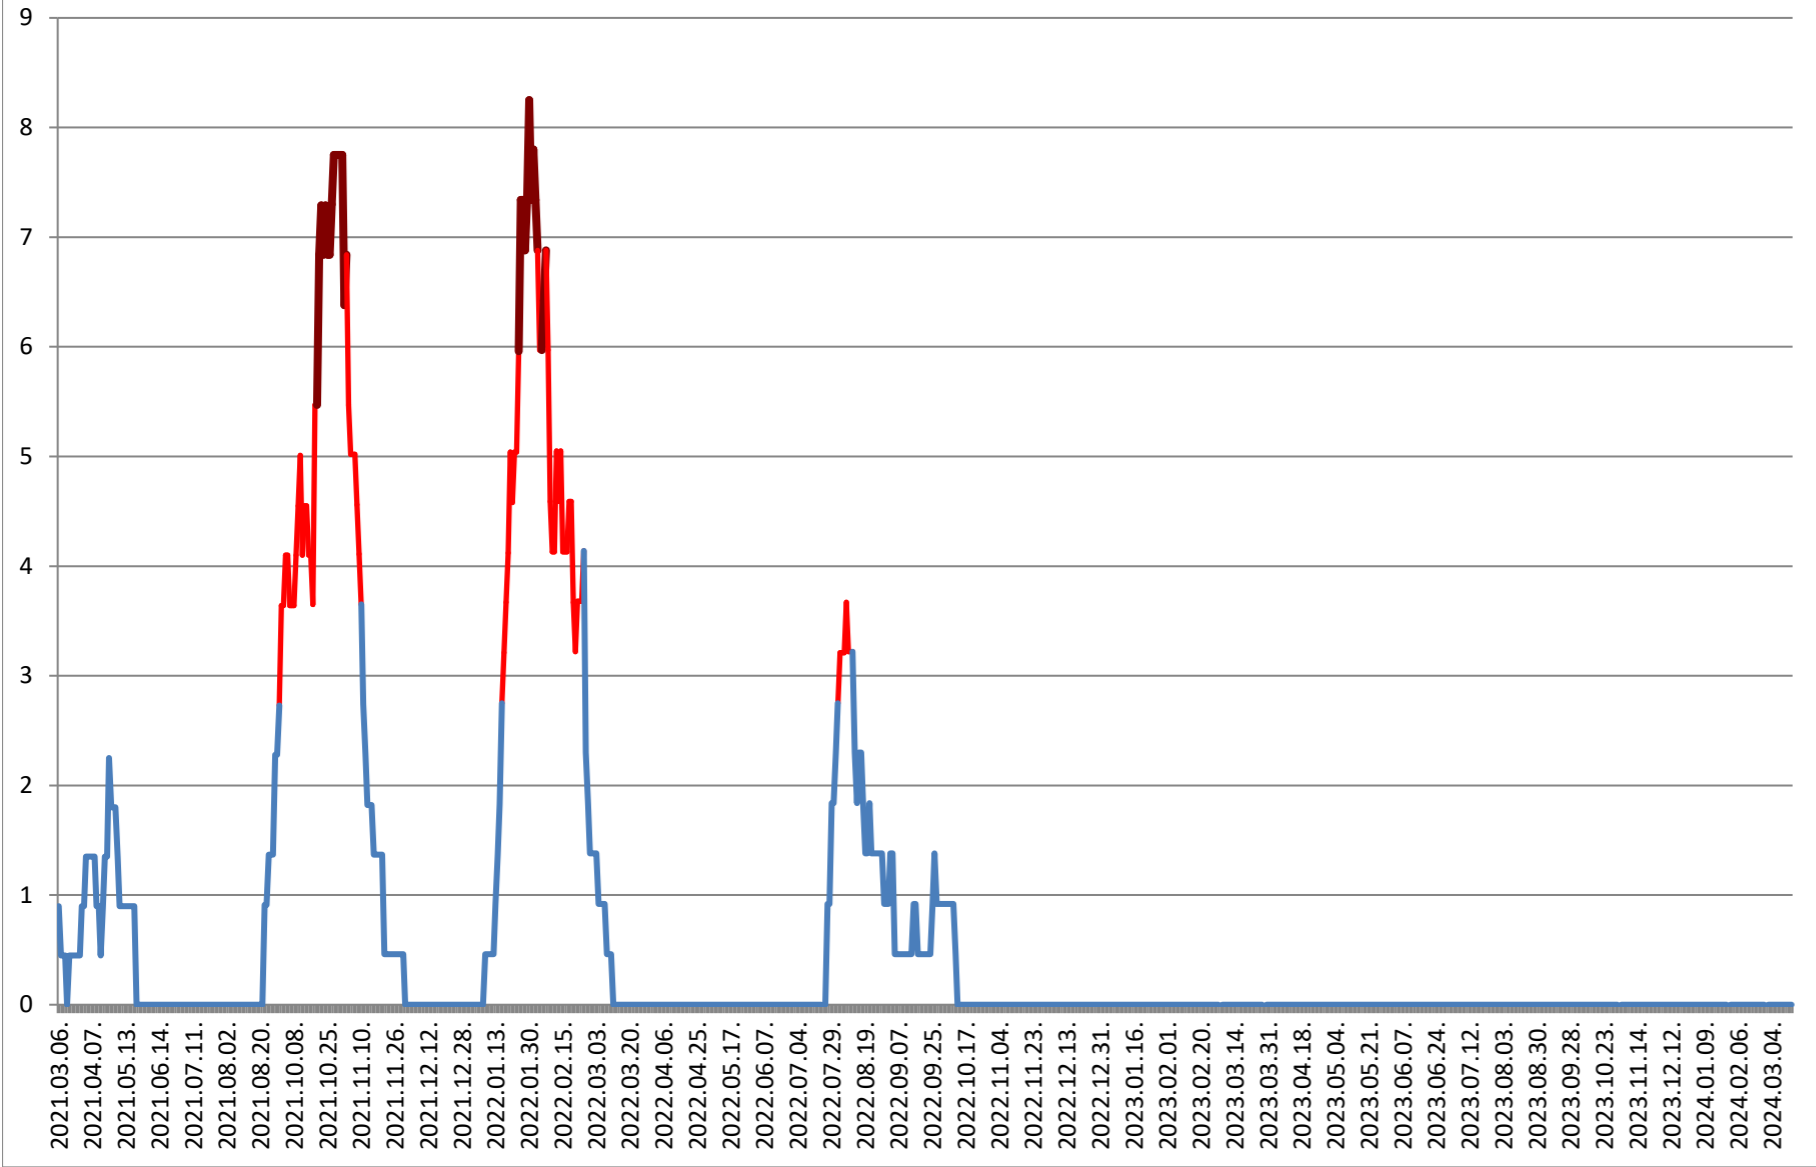

SÂNTIMBRU - Evolutia incidentei cumulate pe 14 zile la % de locuitori 2021.03.07. - 2024.03.20.