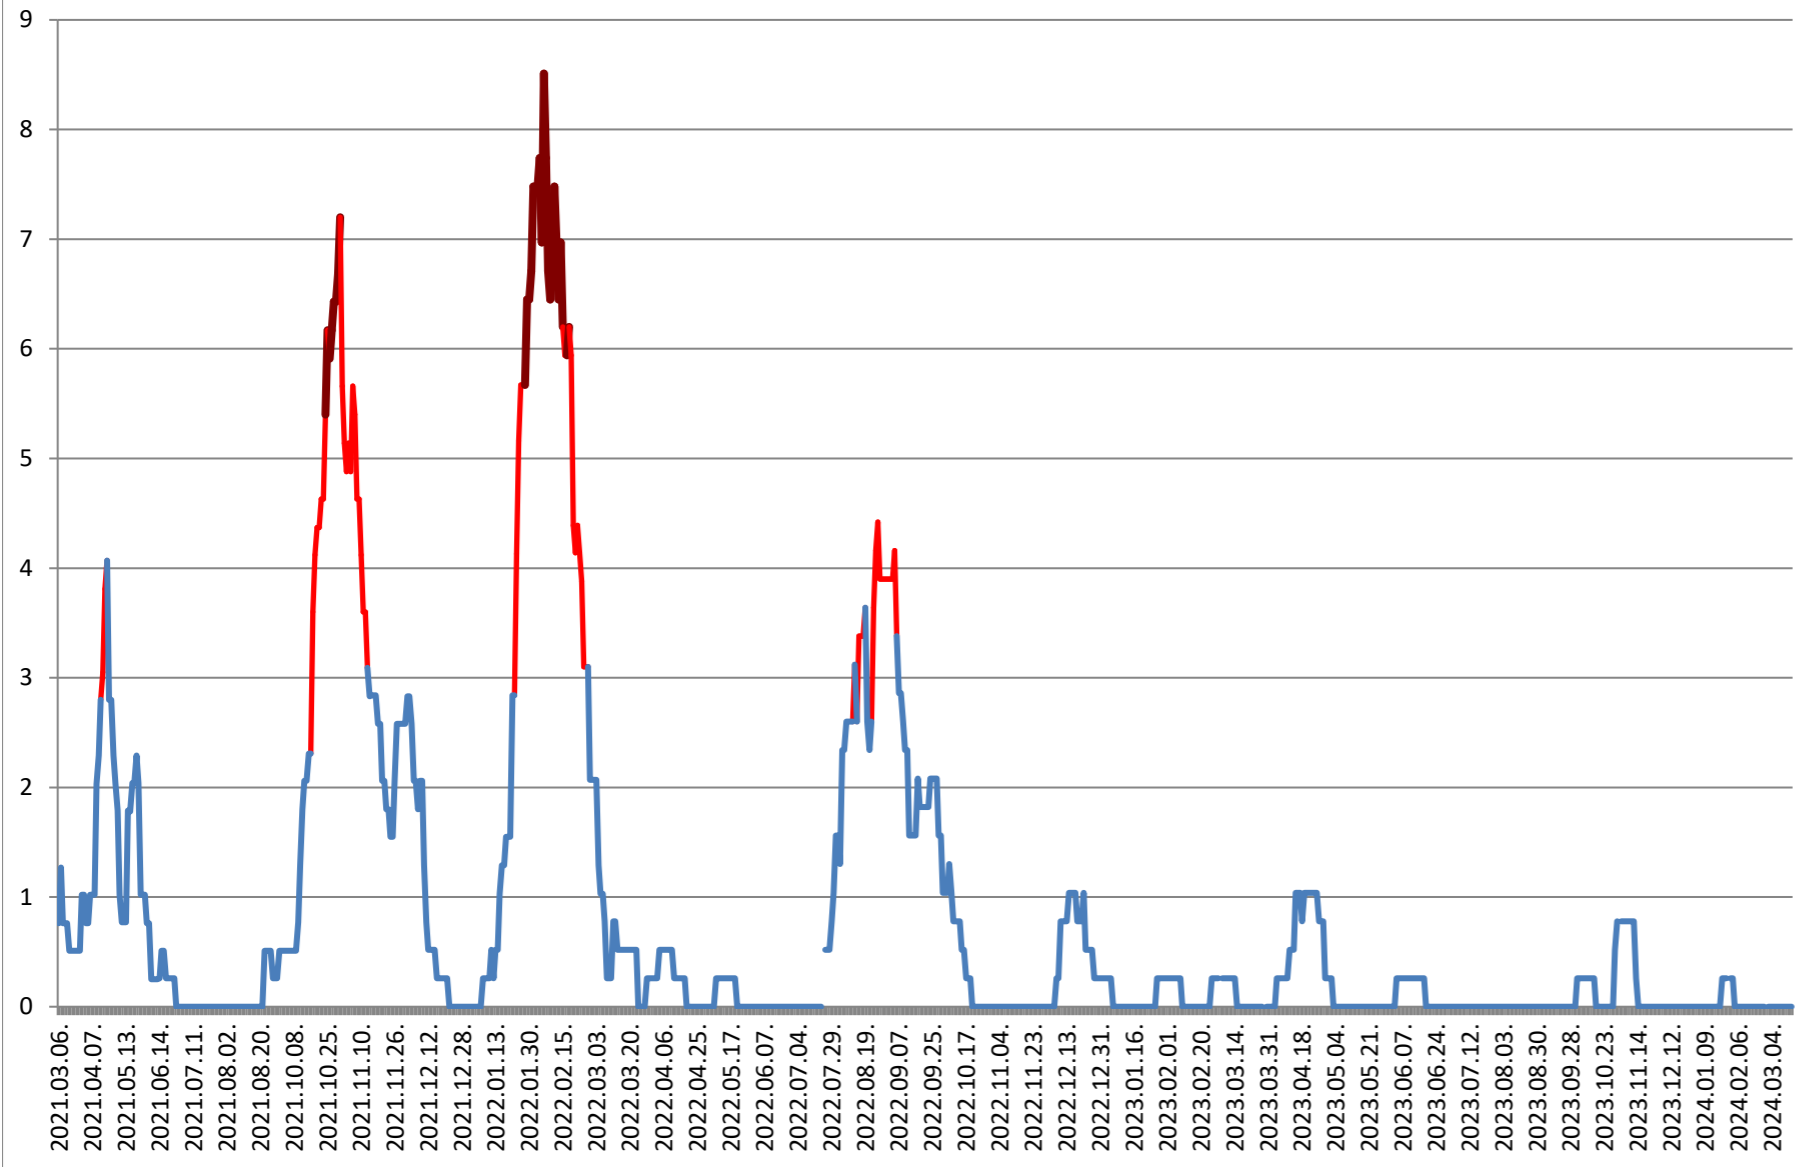

SATU MARE - Evolutia incidentei cumulate pe 14 zile la ‰ de locuitori 2021.03.07. - 2024.03.20.

SECUIENI - Evolutia incidentei cumulate pe 14 zile la % de locuitori 2021.03.07. - 2024.03.20.

SICULENI - Evolutia incidentei cumulate pe 14 zile la % de locuitori 2021.03.07. - 2024.03.20.

ȘIMONEȘTI - Evolutia incidentei cumulate pe 14 zile la % de locuitori 2021.03.07. - 2024.03.20.

SUBCETATE - Evolutia incidentei cumulate pe 14 zile la % de locuitori 2021.03.07. - 2024.03.20.

SUSENI - Evolutia incidentei cumulate pe 14 zile la % de locuitori 2021.03.07. - 2024.03.20.