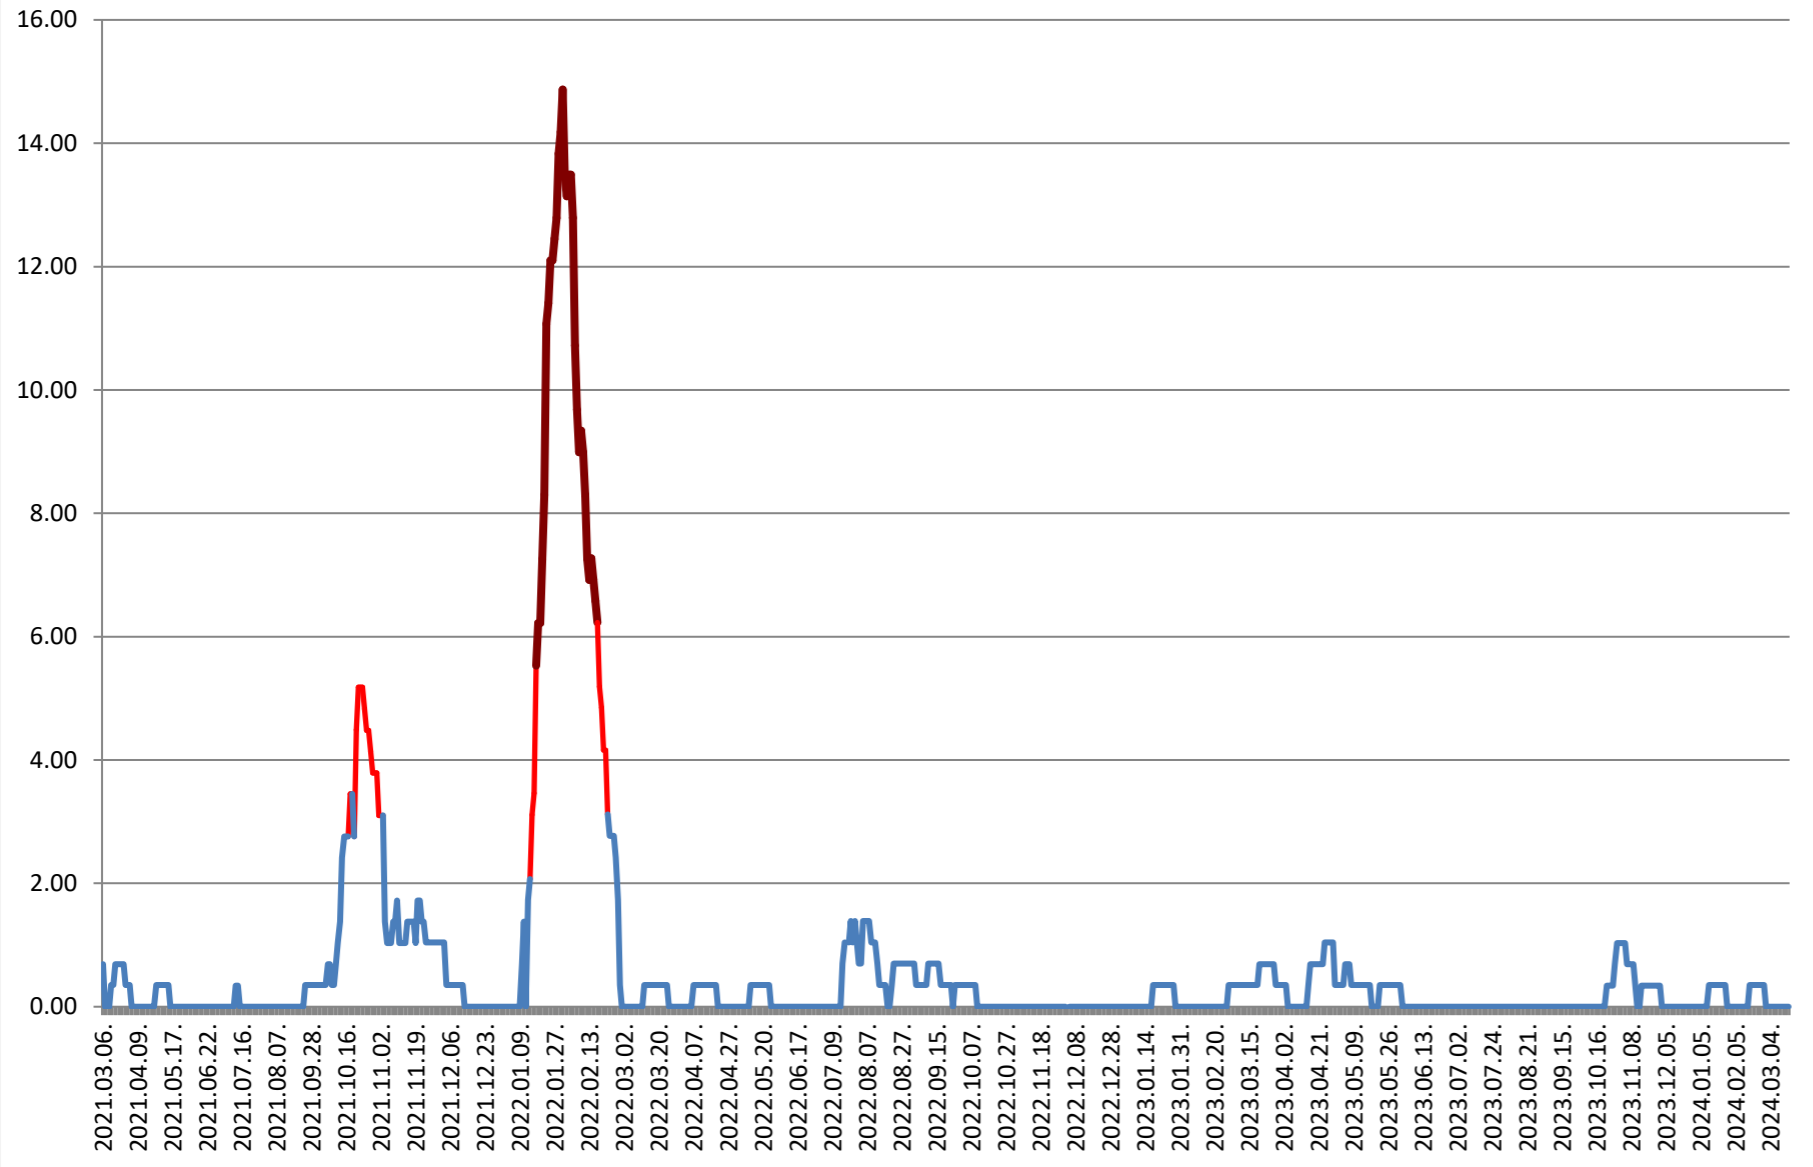

2021.03.07. - 2024.03.20.

ORAȘ BĂLAN - Evolutia incidentei cumulate pe 14 zile la % de locuitori 2021.03.07. - 2024.03.20.

BILBOR - Evolutia incidentei cumulate pe 14 zile la % de locuitori 2021.03.07. - 2024.03.20.

ORAȘ BORSEC - Evolutia incidentei cumulate pe 14 zile la % de locuitori 2021.03.07. - 2024.03.20.

BRĂDEȘTI - Evolutia incidentei cumulate pe 14 zile la ‰ de locuitori 2021.03.07. - 2024.03.20.

CĂPÂLNIȚA - Evolutia incidentei cumulate pe 14 zile la % de locuitori 2021.03.07. - 2024.03.20.

CÂRȚA - Evolutia incidentei cumulate pe 14 zile la ‰ de locuitori 2021.03.07. - 2024.03.20.

CICEU - Evolutia incidentei cumulate pe 14 zile la % de locuitori 2021.03.07. - 2024.03.20.

CIUCSÂNGEORGIU - Evolutia incidentei cumulate pe 14 zile la ‰ de locuitori
2021.03.07. - 2024.03.20.

CIUMANI - Evolutia incidentei cumulate pe 14 zile la % de locuitori 2021.03.07. - 2024.03.20.

CORBU - Evolutia incidentei cumulate pe 14 zile la % de locuitori
2021.03.07. - 2024.03.20.

CORUND - Evolutia incidentei cumulate pe 14 zile la % de locuitori 2021.03.07. - 2024.03.20.