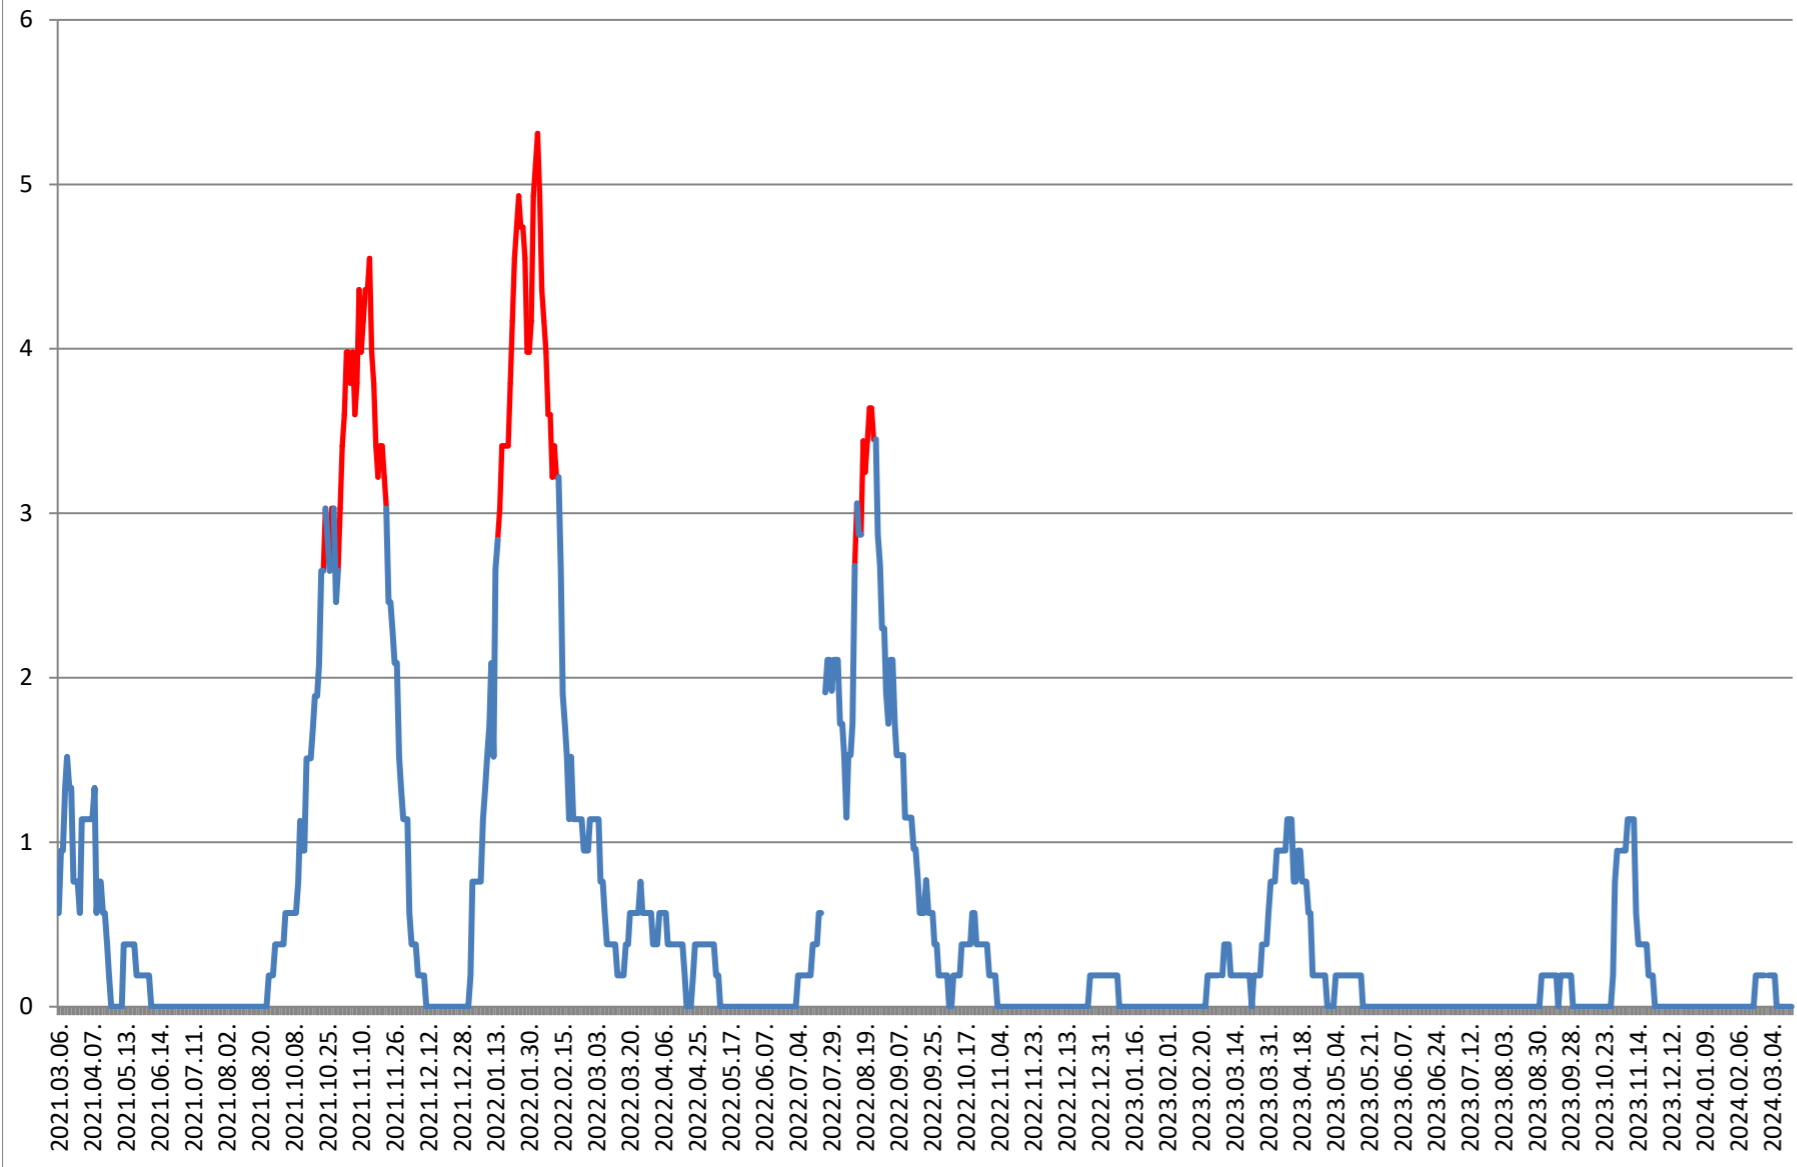

SATU MARE - Evolutia incidentei cumulate pe 14 zile la ‰ de locuitori 2021.03.07. - 2024.03.20.

SECUIENI - Evolutia incidentei cumulate pe 14 zile la % de locuitori 2021.03.07. - 2024.03.20.

SICULENI - Evolutia incidentei cumulate pe 14 zile la % de locuitori 2021.03.07. - 2024.03.20.

ȘIMONEȘTI - Evolutia incidentei cumulate pe 14 zile la % de locuitori 2021.03.07. - 2024.03.20.

SUBCETATE - Evolutia incidentei cumulate pe 14 zile la % de locuitori 2021.03.07. - 2024.03.20.

SUSENI - Evolutia incidentei cumulate pe 14 zile la % de locuitori 2021.03.07. - 2024.03.20.