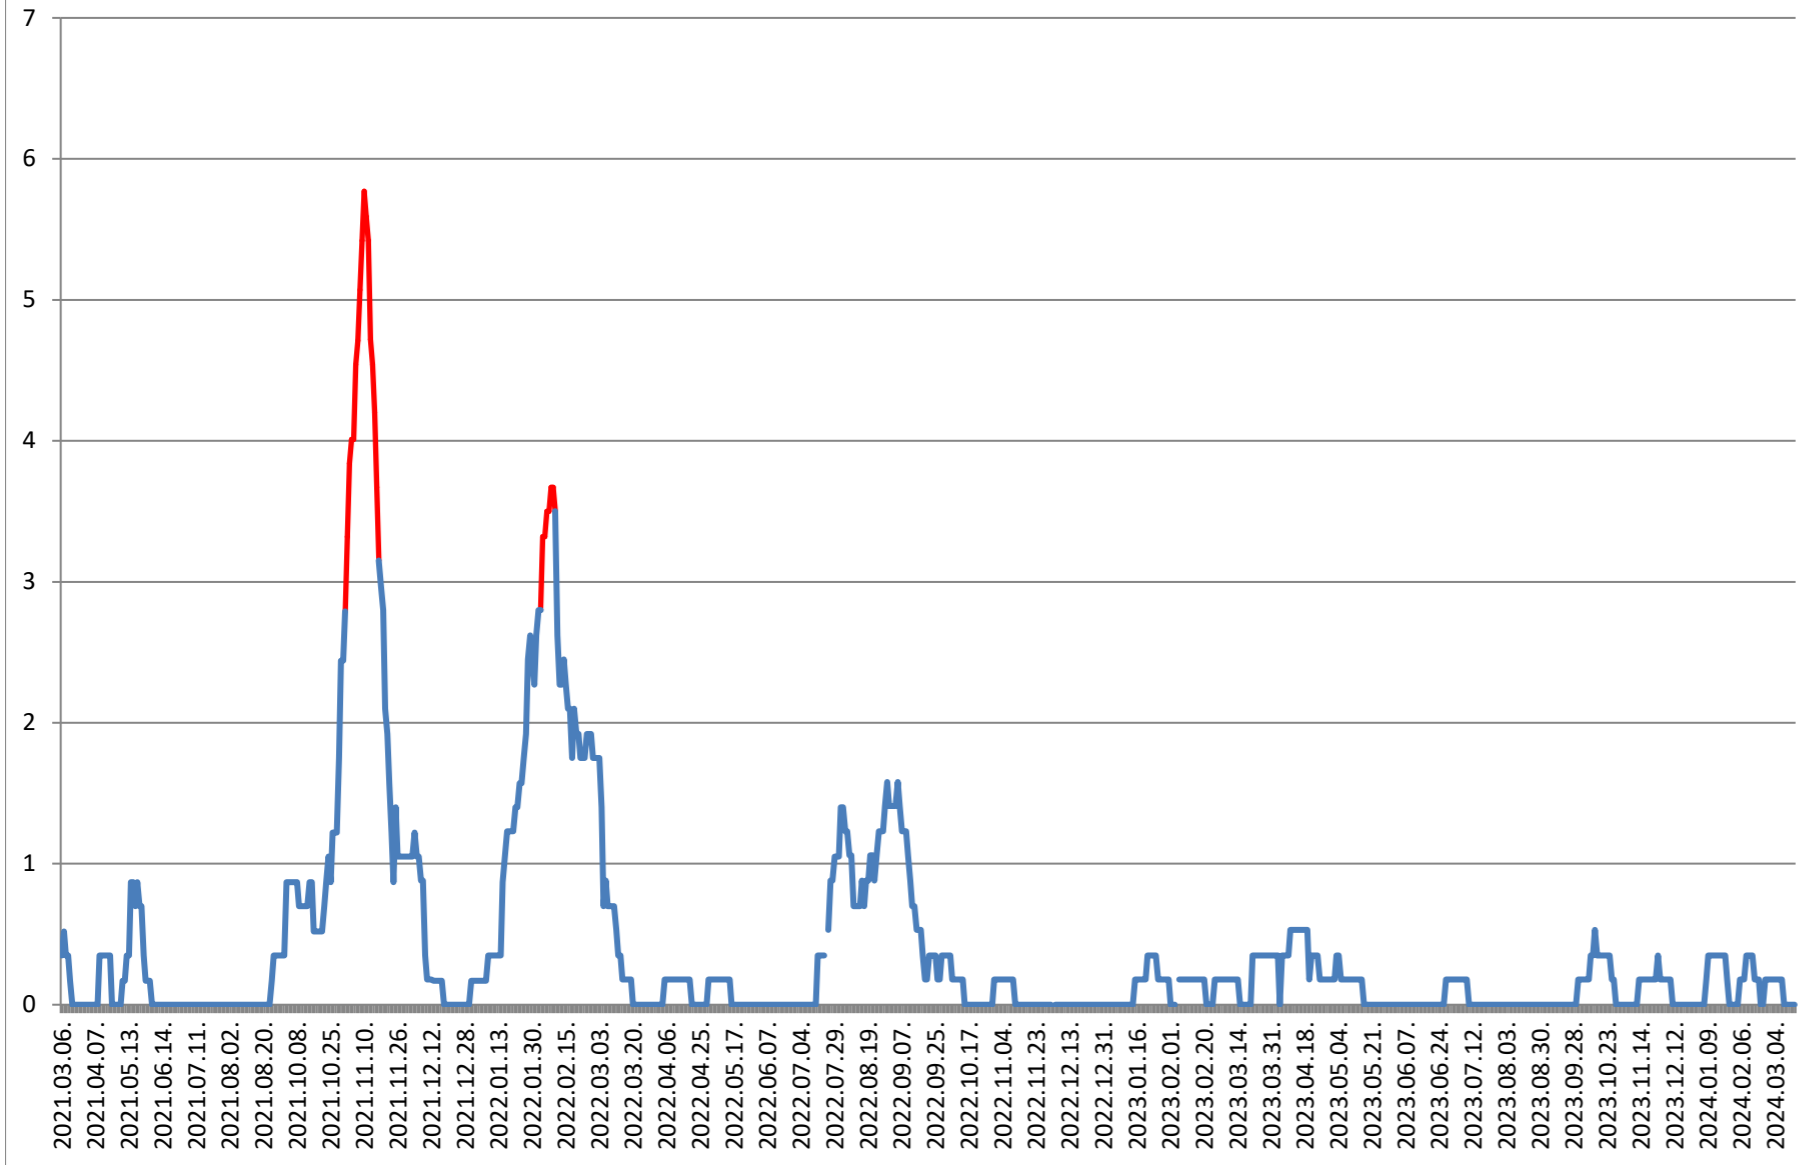

2021.03.07. - 2024.03.20.

ORAȘ BĂLAN - Evolutia incidentei cumulate pe 14 zile la % de locuitori 2021.03.07. - 2024.03.20.

BILBOR - Evolutia incidentei cumulate pe 14 zile la % de locuitori 2021.03.07. - 2024.03.20.

COZMENI - Evolutia incidentei cumulate pe 14 zile la % de locuitori
2021.03.07. - 2024.03.20.

**ORAȘ CRISTURU SECUIESC - Evolutia incidentei cumulate pe 14 zile la %
de locuitori
2021.03.07. - 2024.03.20.**

DĂNEȘTI - Evolutia incidentei cumulate pe 14 zile la ‰ de locuitori
2021.03.07. - 2024.03.20.

DÂRJIU - Evolutia incidentei cumulate pe 14 zile la % de locuitori 2021.03.07. - 2024.03.20.

DEALU - Evolutia incidentei cumulate pe 14 zile la ‰ de locuitori 2021.03.07. - 2024.03.20.

DITRĂU - Evolutia incidentei cumulate pe 14 zile la % de locuitori 2021.03.07. - 2024.03.20.

FELICENI - Evolutia incidentei cumulate pe 14 zile la % de locuitori 2021.03.07. - 2024.03.20.

FRUMOASA - Evolutia incidentei cumulate pe 14 zile la ‰ de locuitori 2021.03.07. - 2024.03.20.