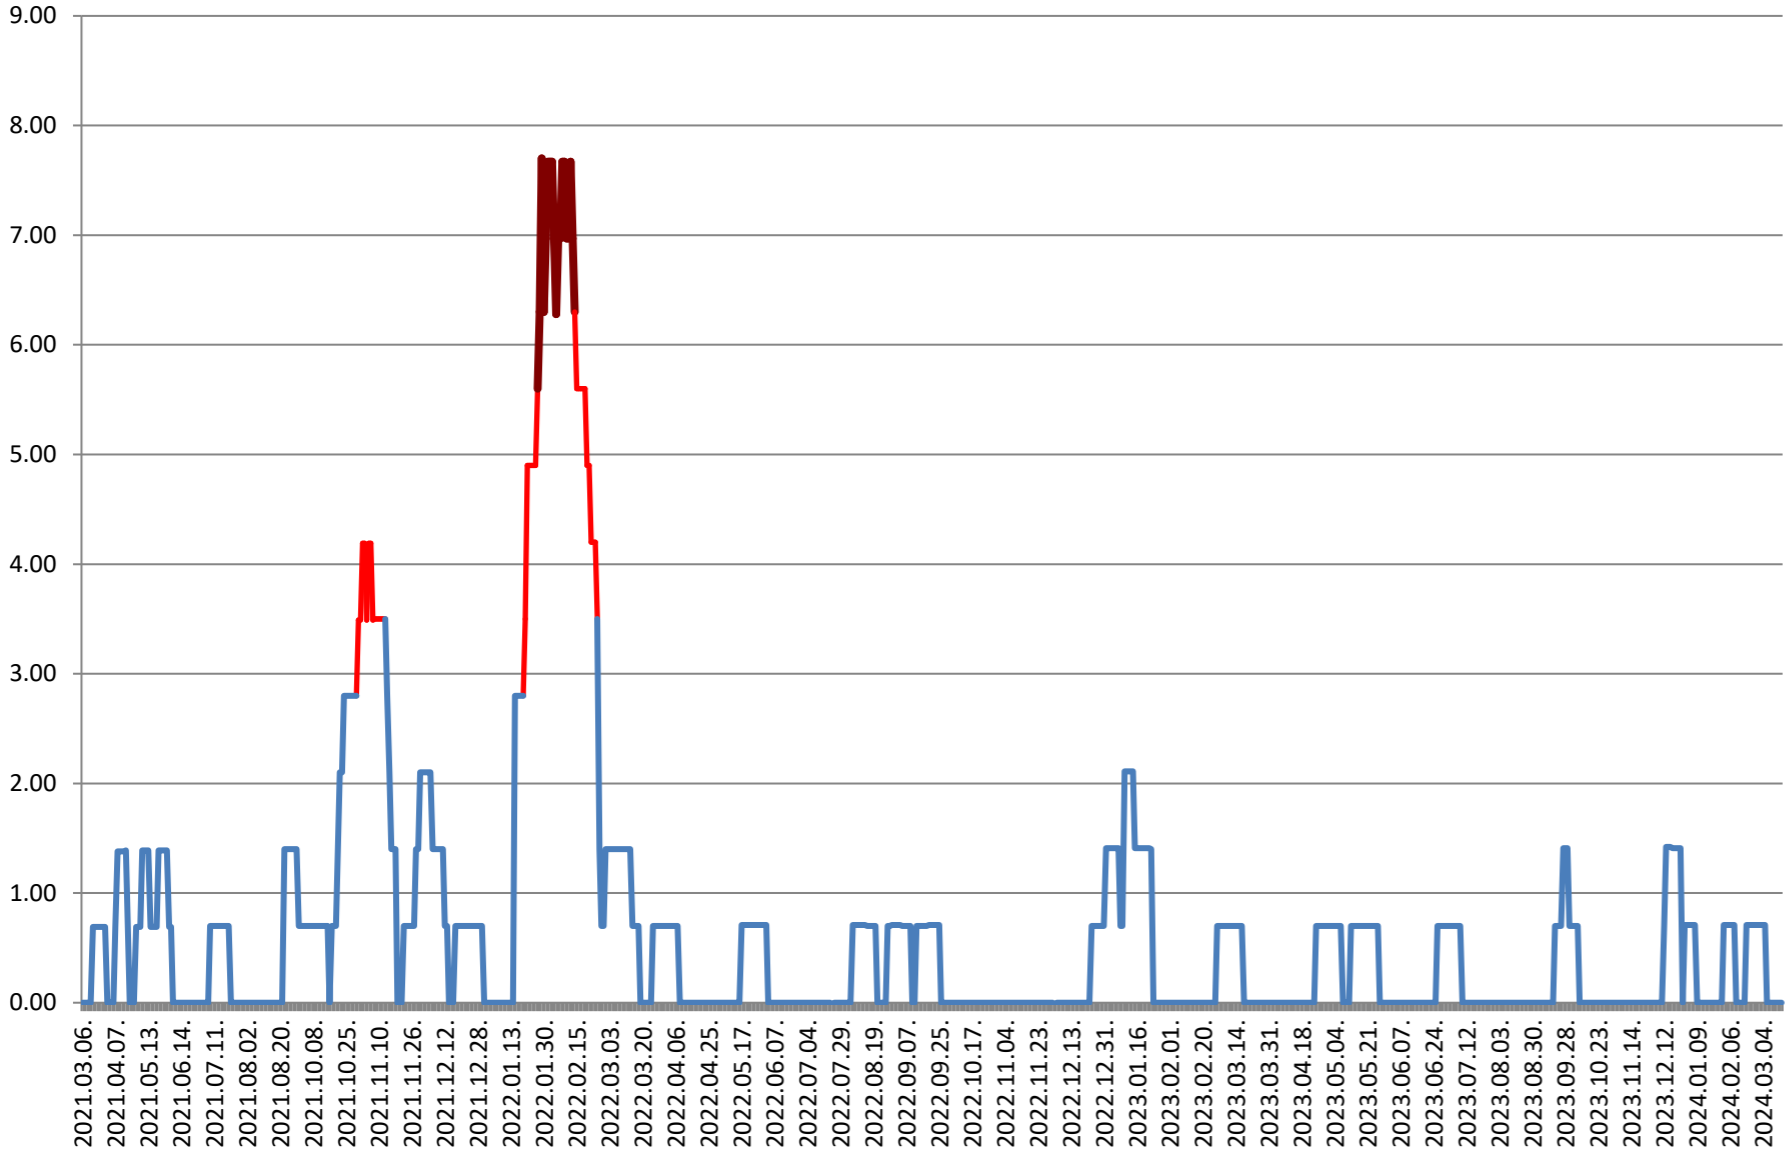

2021.03.07. - 2024.03.20.

ORAȘ BĂLAN - Evolutia incidentei cumulate pe 14 zile la % de locuitori 2021.03.07. - 2024.03.20.

BILBOR - Evolutia incidentei cumulate pe 14 zile la % de locuitori 2021.03.07. - 2024.03.20.

ORAȘ BORSEC - Evolutia incidentei cumulate pe 14 zile la % de locuitori 2021.03.07. - 2024.03.20.

BRĂDEȘTI - Evolutia incidentei cumulate pe 14 zile la ‰ de locuitori 2021.03.07. - 2024.03.20.

CĂPÂLNIȚA - Evolutia incidentei cumulate pe 14 zile la % de locuitori 2021.03.07. - 2024.03.20.

CÂRȚA - Evolutia incidentei cumulate pe 14 zile la ‰ de locuitori 2021.03.07. - 2024.03.20.

CICEU - Evolutia incidentei cumulate pe 14 zile la % de locuitori 2021.03.07. - 2024.03.20.

CIUCSÂNGEORGIU - Evolutia incidentei cumulate pe 14 zile la ‰ de locuitori
2021.03.07. - 2024.03.20.

CIUMANI - Evolutia incidentei cumulate pe 14 zile la % de locuitori 2021.03.07. - 2024.03.20.

CORBU - Evolutia incidentei cumulate pe 14 zile la % de locuitori
2021.03.07. - 2024.03.20.

CORUND - Evolutia incidentei cumulate pe 14 zile la % de locuitori 2021.03.07. - 2024.03.20.