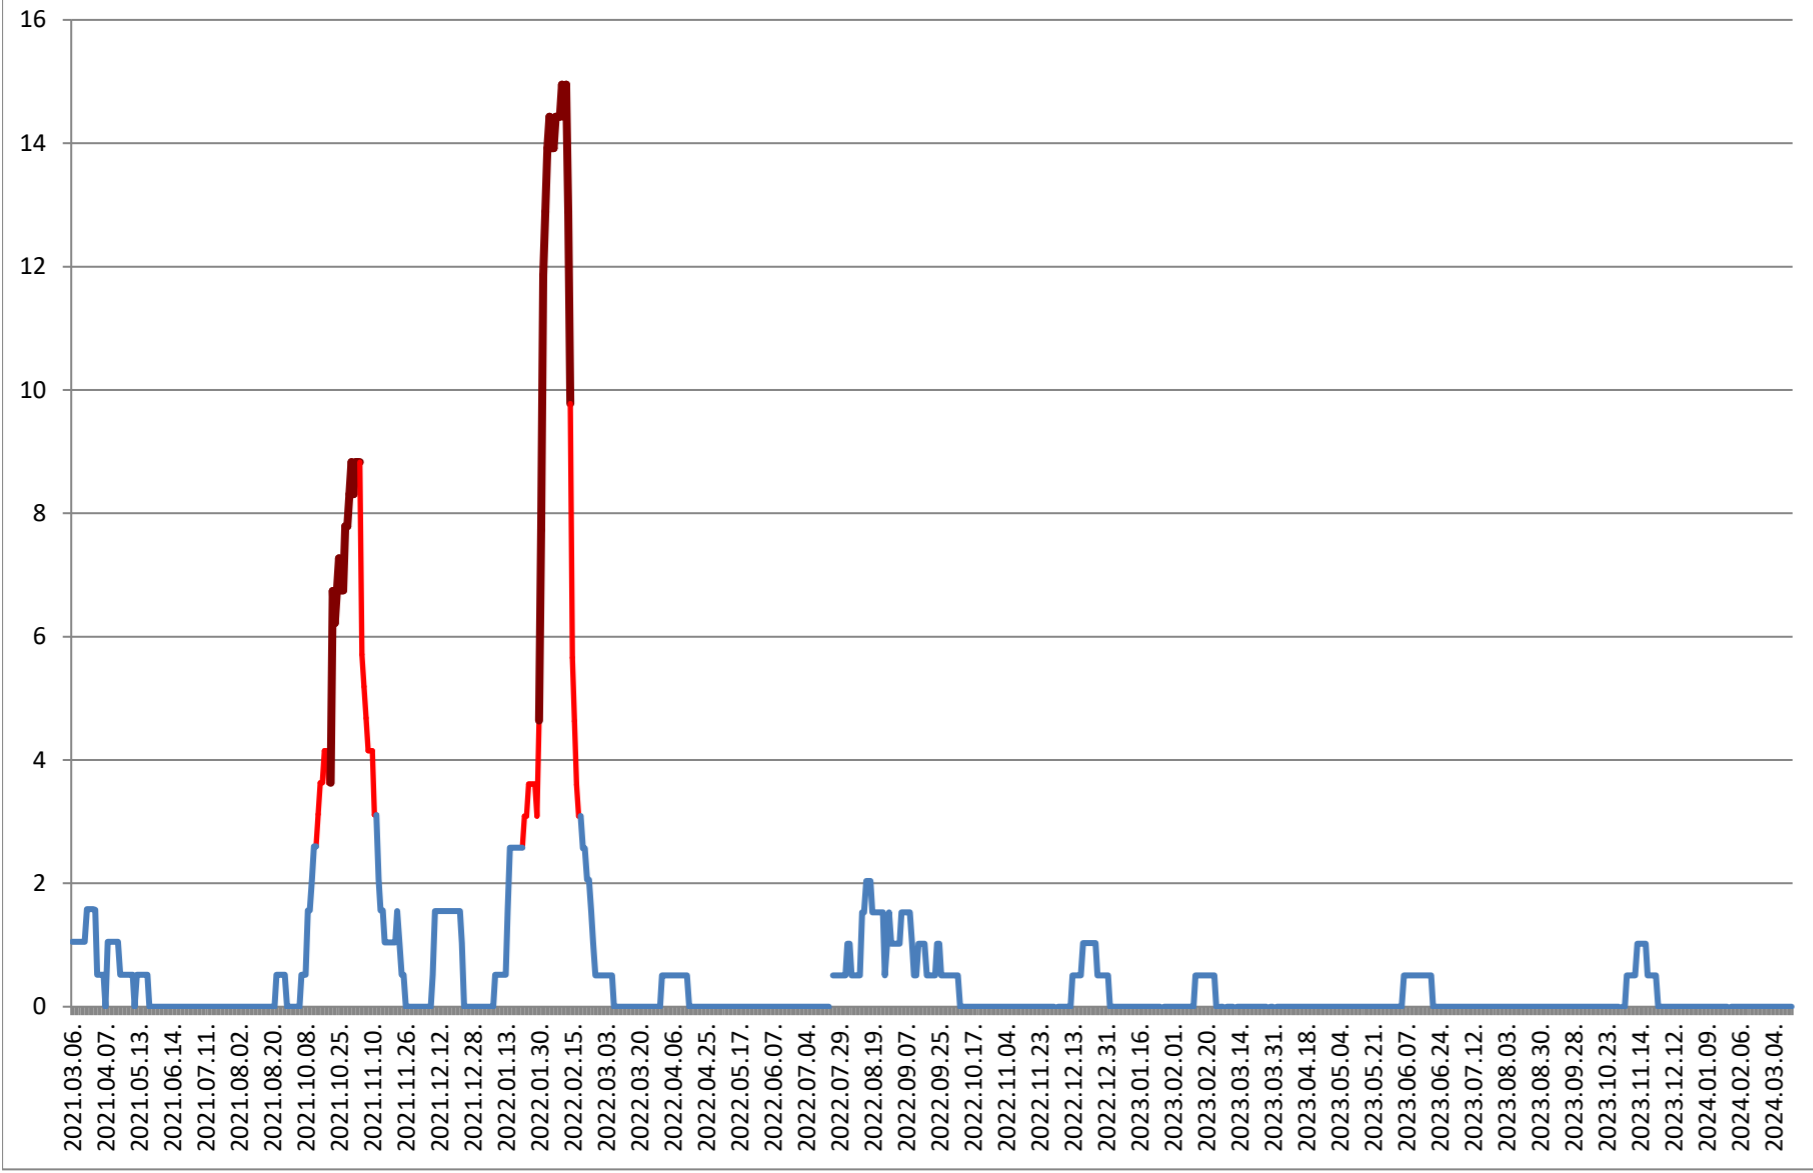

MIHĂILENI - Evolutia incidentei cumulate pe 14 zile la % de locuitori 2021.03.07. - 2024.03.20.

MUGENI - Evolutia incidentei cumulate pe 14 zile la % de locuitori
2021.03.07. - 2024.03.20.

OCLAND - Evolutia incidentei cumulate pe 14 zile la ‰ de locuitori
2021.03.07. - 2024.03.20.

MUNICIPIUL ODORHEIU SECUIESC - Evolutia incidentei cumulate pe 14 zile la ‰ de locuitori 2021.03.07. - 2024.03.20.

PĂULENI-CIUC - Evolutia incidentei cumulate pe 14 zile la % de locuitori 2021.03.07. - 2024.03.20.

PLĂIEȘII DE JOS - Evolutia incidentei cumulate pe 14 zile la ‰ de locuitori
2021.03.07. - 2024.03.20.

PORUMBENI - Evolutia incidentei cumulate pe 14 zile la % de locuitori
2021.03.07. - 2024.03.20.

PRAID - Evolutia incidentei cumulate pe 14 zile la ‰ de locuitori 2021.03.07. - 2024.03.20.