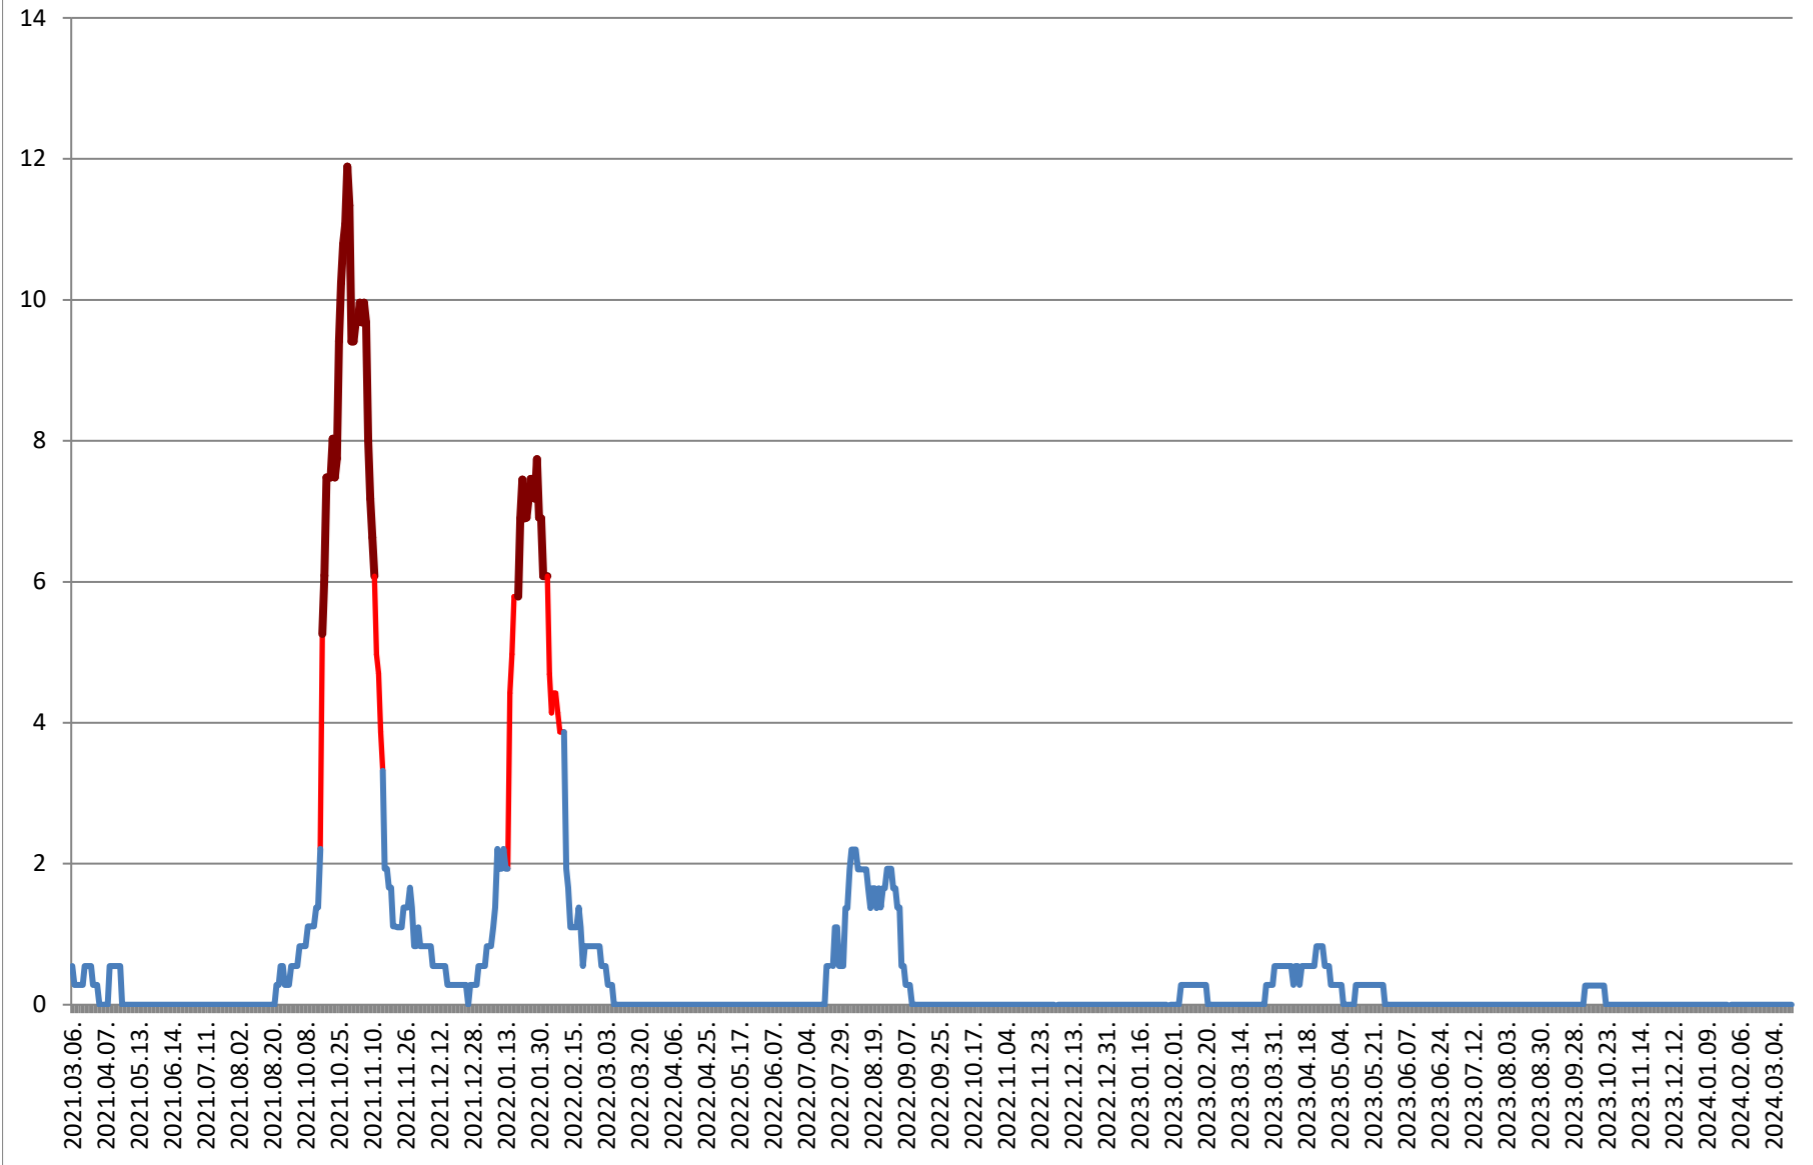

DITRĂU - Evolutia incidentei cumulate pe 14 zile la % de locuitori 2021.03.07. - 2024.03.20.

FELICENI - Evolutia incidentei cumulate pe 14 zile la % de locuitori 2021.03.07. - 2024.03.20.

FRUMOASA - Evolutia incidentei cumulate pe 14 zile la ‰ de locuitori 2021.03.07. - 2024.03.20.

GĂLĂUȚAȘ - Evolutia incidentei cumulate pe 14 zile la % de locuitori 2021.03.07. - 2024.03.20.

**MUNICIPIUL GHEORGHENI - Evolutia incidentei cumulate pe 14 zile la %
de locuitori
2021.03.07. - 2024.03.20.**

JOSENI - Evolutia incidentei cumulate pe 14 zile la ‰ de locuitori 2021.03.07. - 2024.03.20.

LĂZAREA - Evolutia incidentei cumulate pe 14 zile la % de locuitori 2021.03.07. - 2024.03.20.

LELICENI - Evolutia incidentei cumulate pe 14 zile la % de locuitori
2021.03.07. - 2024.03.20.

LUETA - Evolutia incidentei cumulate pe 14 zile la % de locuitori 2021.03.07. - 2024.03.20.

LUNCA DE JOS - Evolutia incidentei cumulate pe 14 zile la % de locuitori 2021.03.07. - 2024.03.20.

LUNCA DE SUS - Evolutia incidentei cumulate pe 14 zile la % de locuitori 2021.03.07. - 2024.03.20.