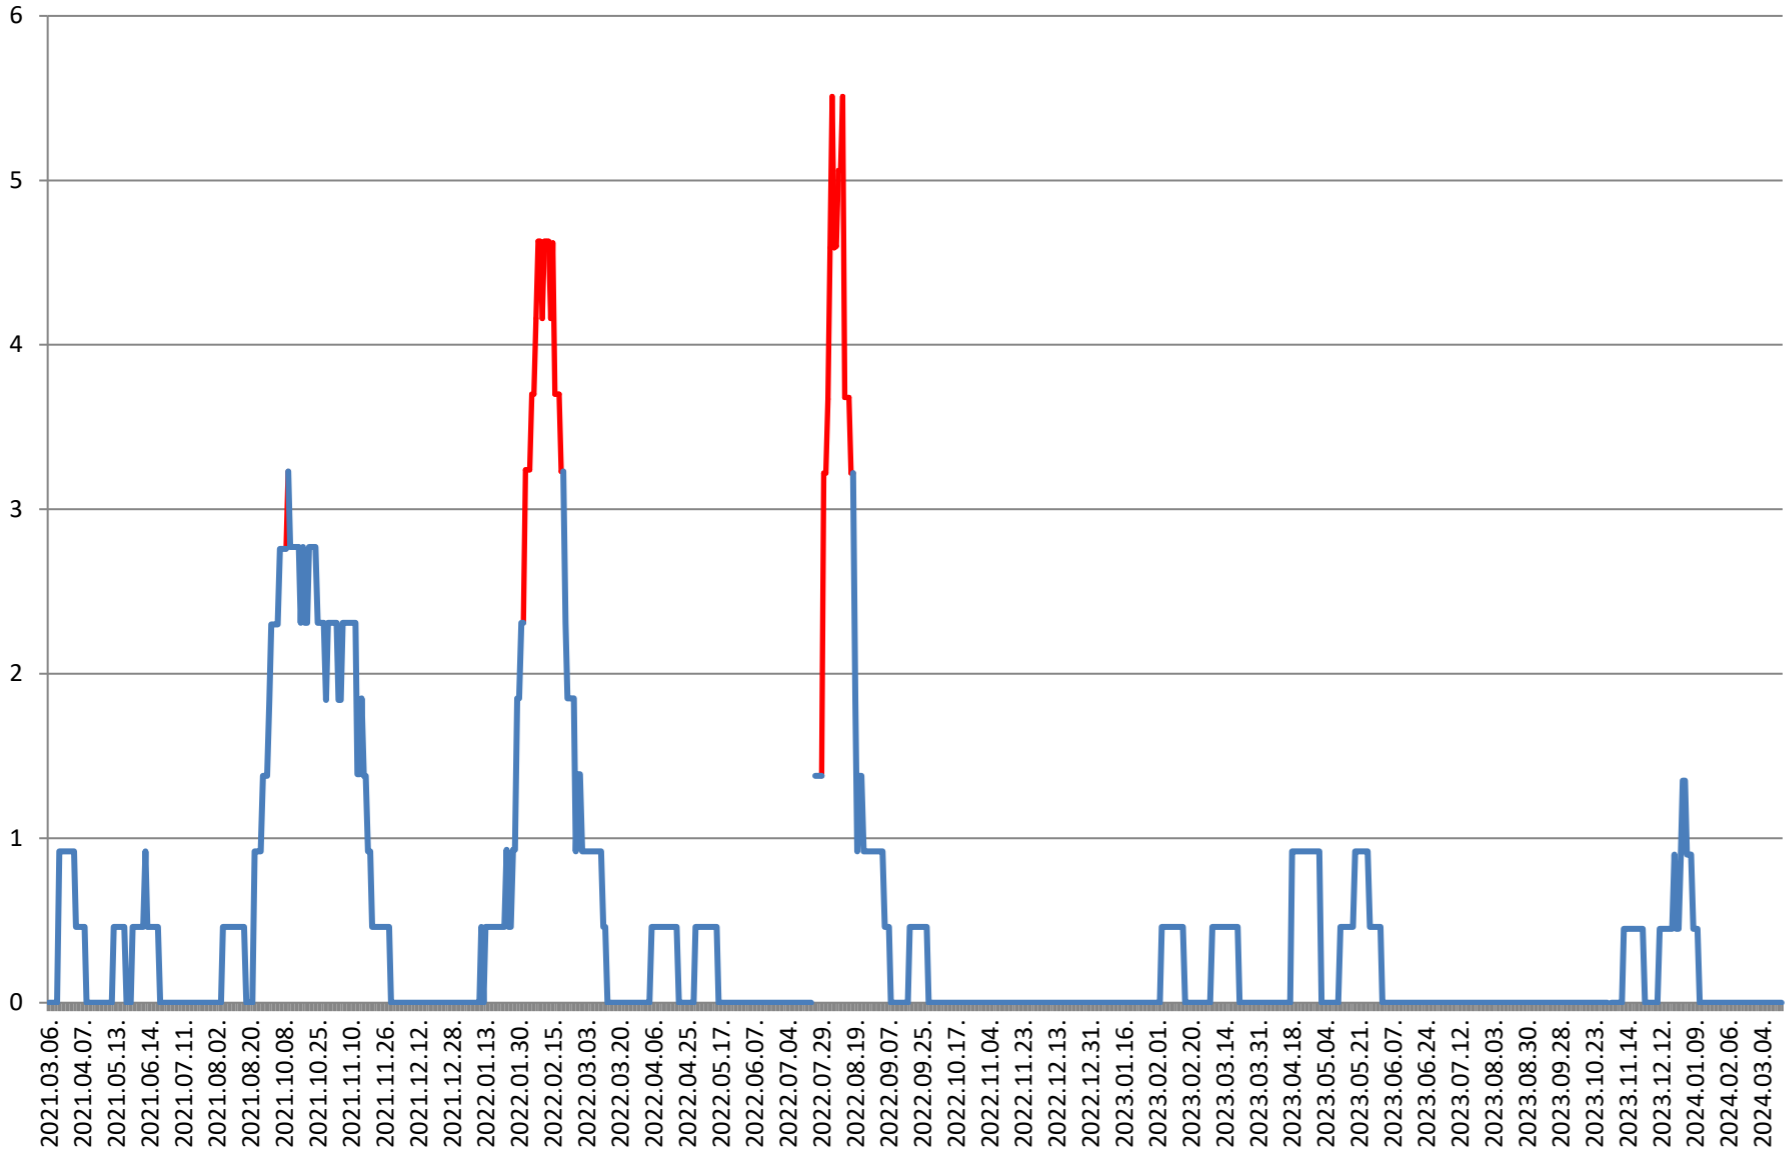

TUȘNAD - Evolutia incidentei cumulate pe 14 zile la ‰ de locuitori
2021.03.07. - 2024.03.20.