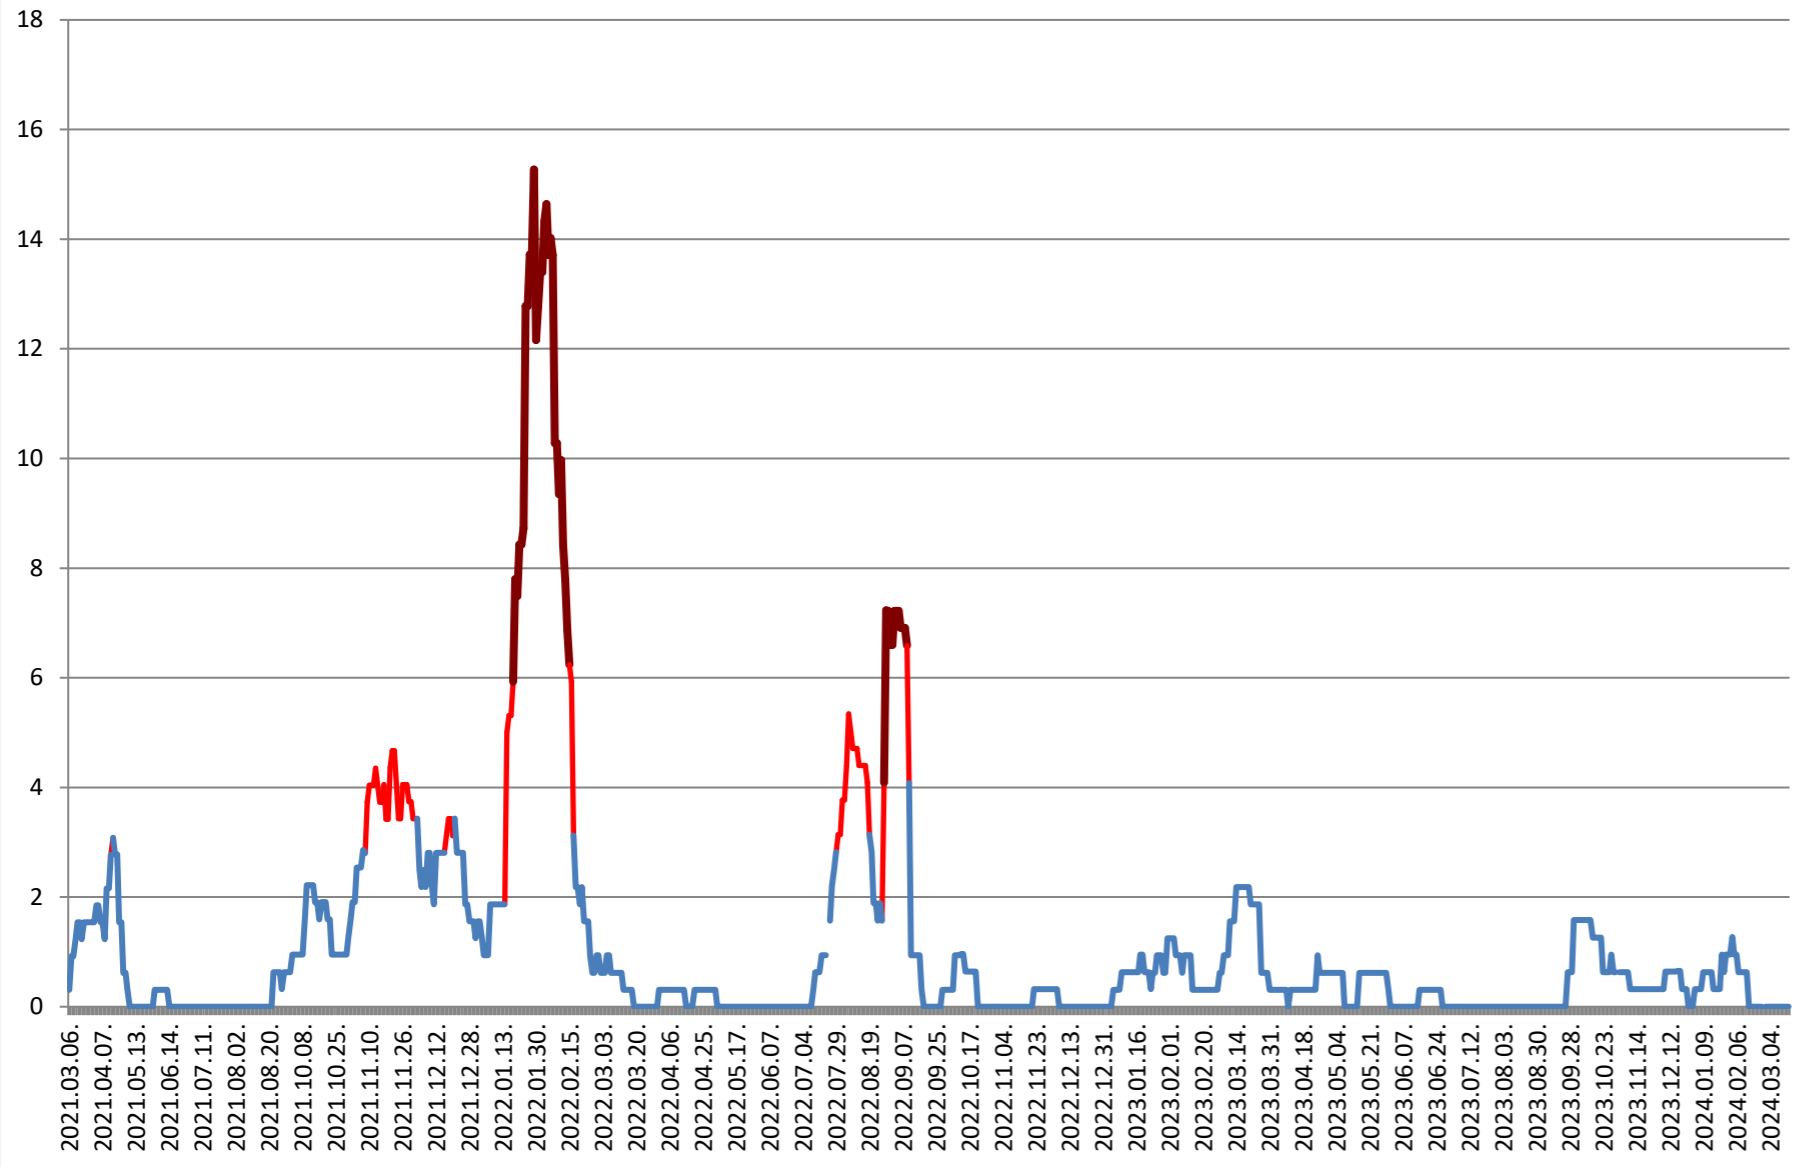

TOMEȘTI - Evolutia incidentei cumulate pe 14 zile la % de locuitori 2021.03.07. - 2024.03.20.

MUNICIPIUL TOPLIȚA - Evolutia incidentei cumulate pe 14 zile la % de locuitori

2021.03.07. - 2024.03.20.

TULGHEȘ - Evolutia incidentei cumulate pe 14 zile la % de locuitori 2021.03.07. - 2024.03.20.