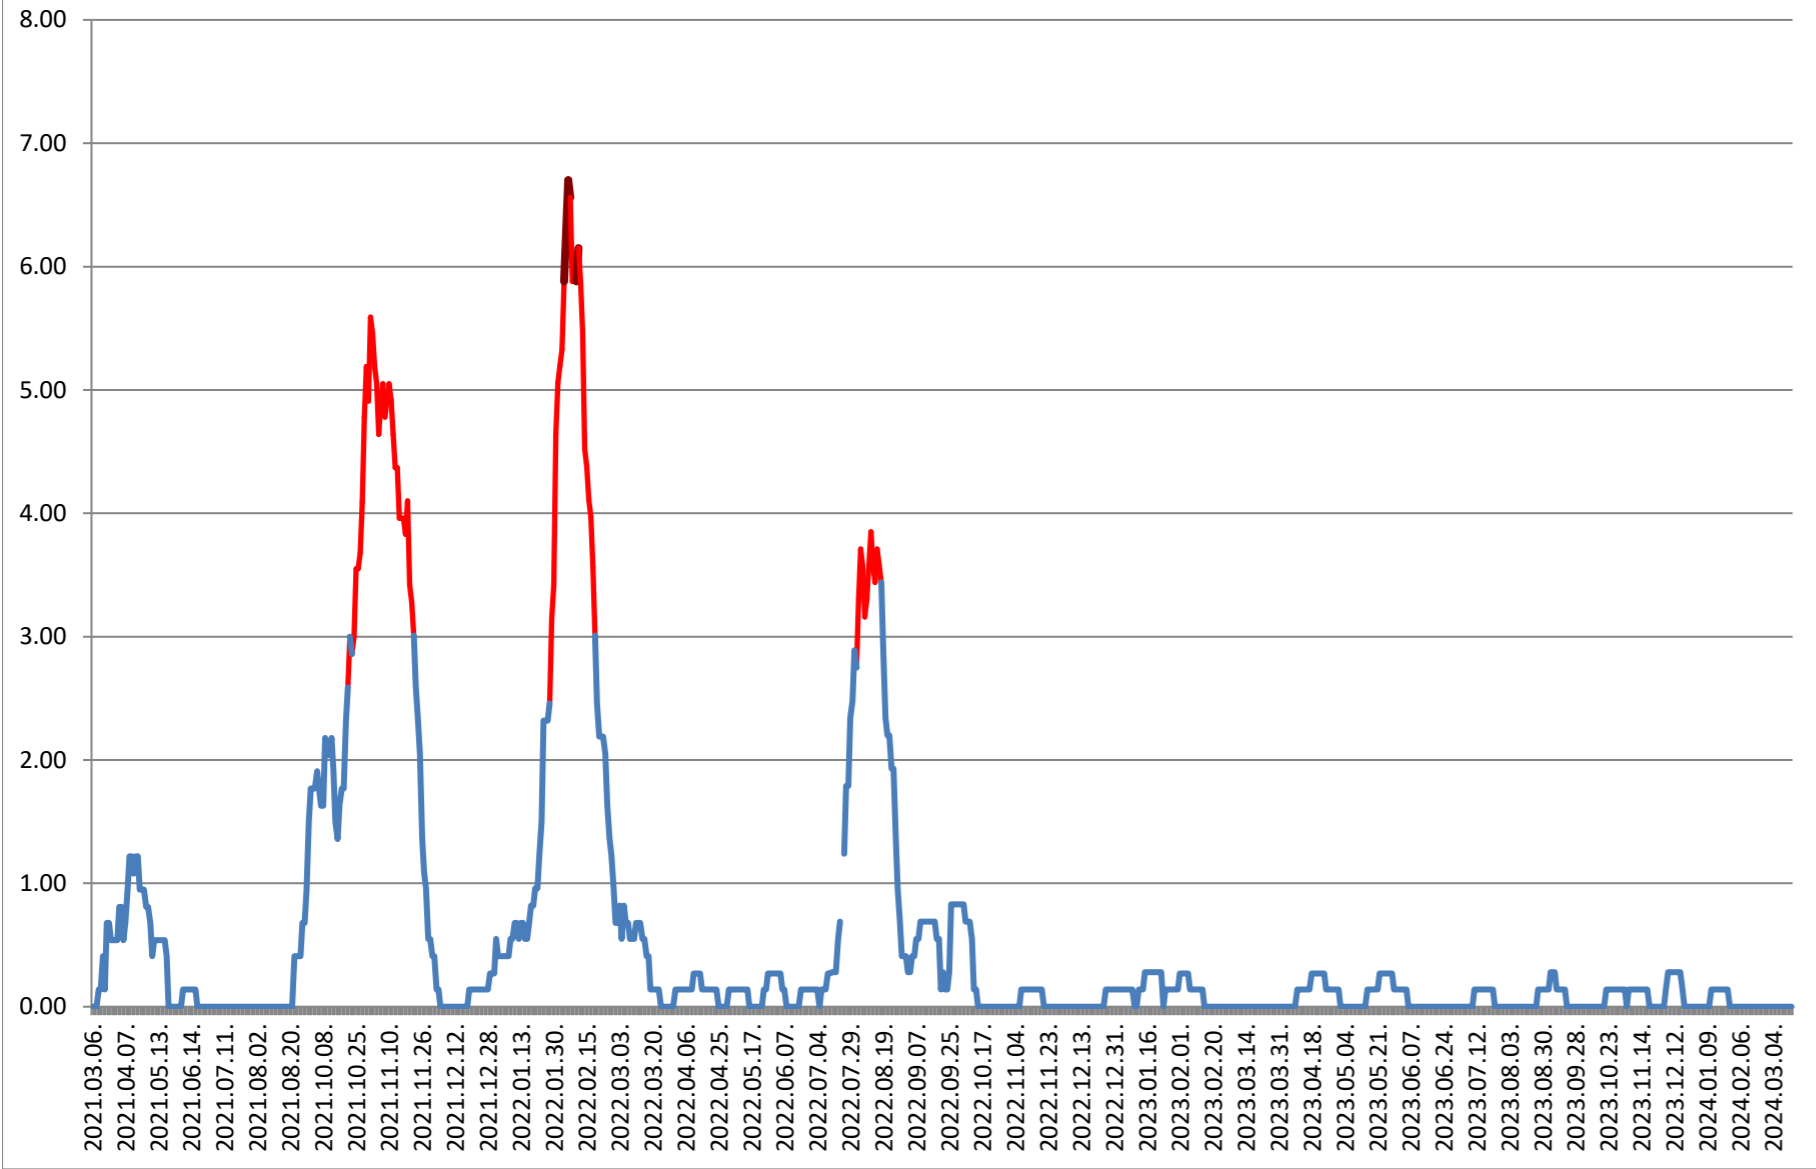

ATID - Evolutia incidentei cumulate pe 14 zile la ‰ de locuitori 2021.03.07. - 2024.03.20.

AVRĂMEȘTI - Evolutia incidentei cumulate pe 14 zile la ‰ de locuitori 2021.03.07. - 2024.03.20.

ORAȘ BĂILE TUȘNAD - Evolutia incidentei cumulate pe 14 zile la % de locuitori

2021.03.07. - 2024.03.20.

ORAȘ BĂLAN - Evolutia incidentei cumulate pe 14 zile la % de locuitori 2021.03.07. - 2024.03.20.

BILBOR - Evolutia incidentei cumulate pe 14 zile la % de locuitori 2021.03.07. - 2024.03.20.

ORAȘ BORSEC - Evolutia incidentei cumulate pe 14 zile la % de locuitori 2021.03.07. - 2024.03.20.

BRĂDEȘTI - Evolutia incidentei cumulate pe 14 zile la ‰ de locuitori 2021.03.07. - 2024.03.20.

CĂPÂLNIȚA - Evolutia incidentei cumulate pe 14 zile la % de locuitori 2021.03.07. - 2024.03.20.

CÂRȚA - Evolutia incidentei cumulate pe 14 zile la ‰ de locuitori 2021.03.07. - 2024.03.20.

CICEU - Evolutia incidentei cumulate pe 14 zile la % de locuitori 2021.03.07. - 2024.03.20.

CIUCSÂNGEORGIU - Evolutia incidentei cumulate pe 14 zile la ‰ de locuitori
2021.03.07. - 2024.03.20.