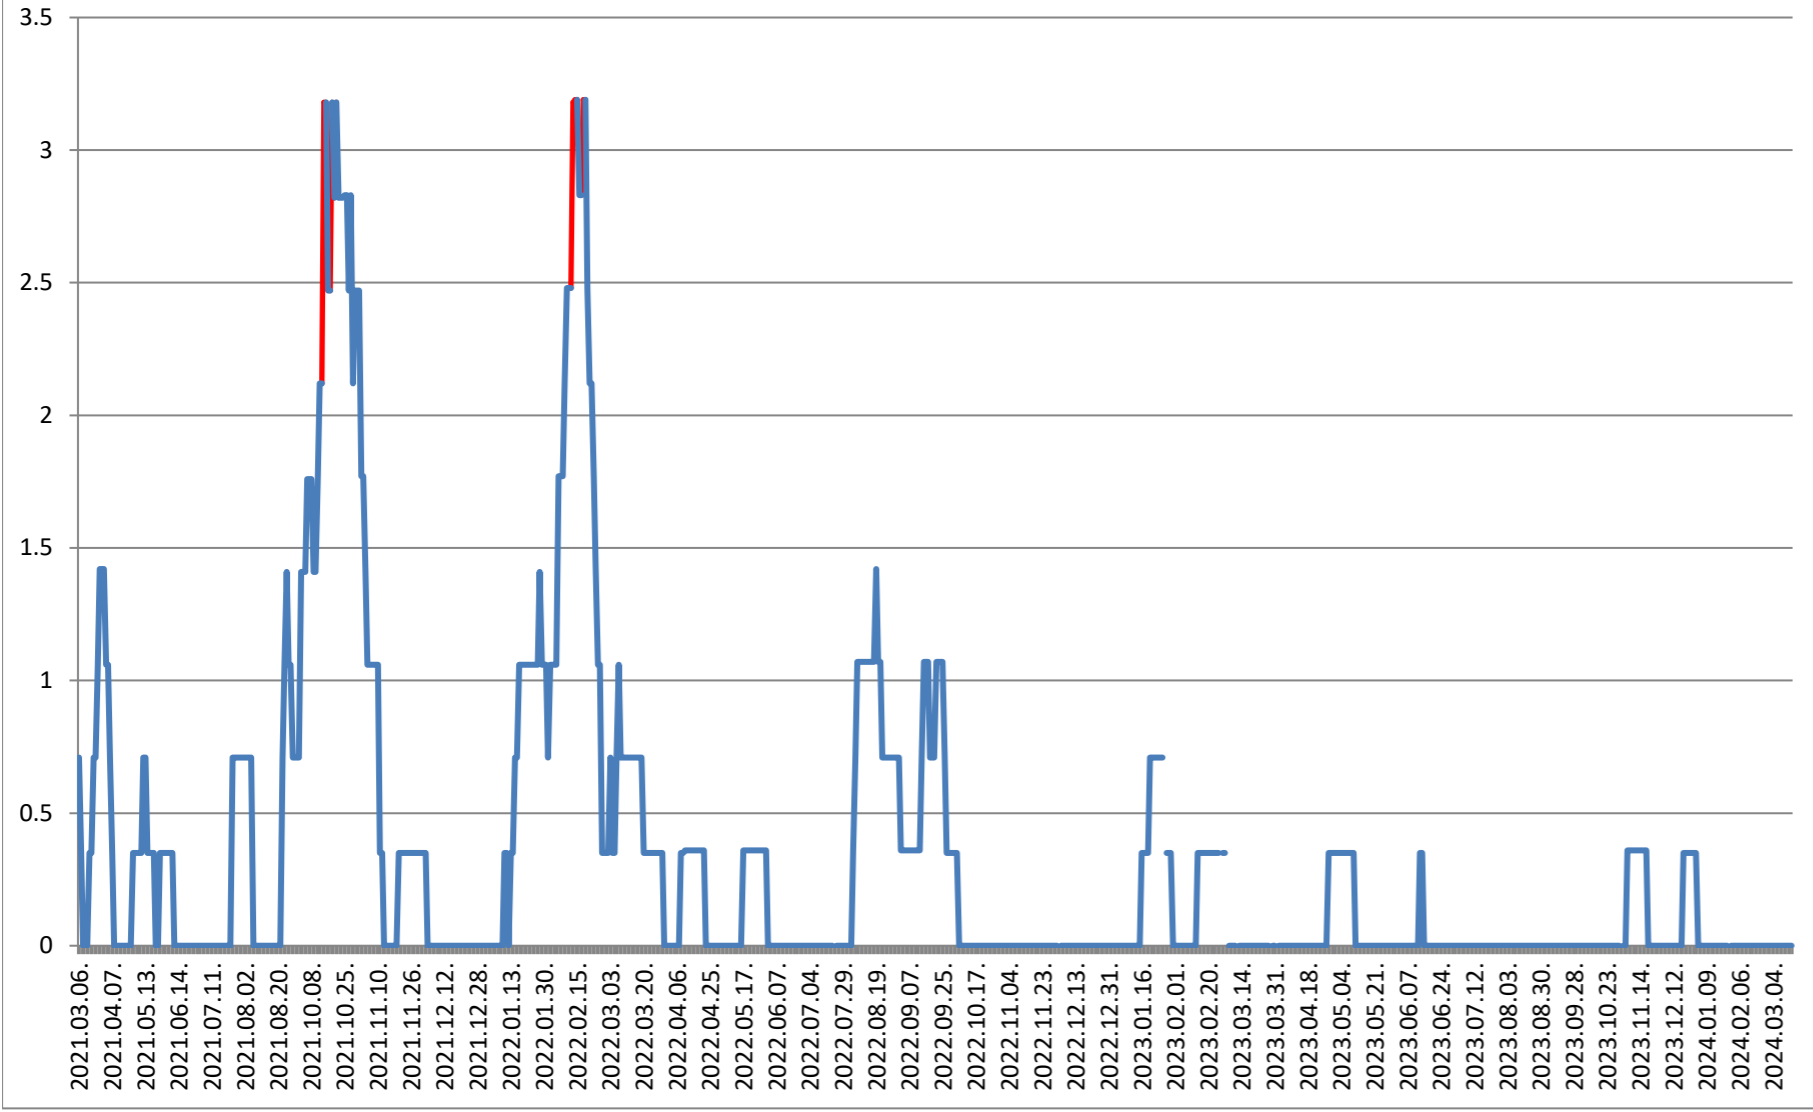

PLĂIEȘII DE JOS - Evolutia incidentei cumulate pe 14 zile la ‰ de locuitori
2021.03.07. - 2024.03.20.