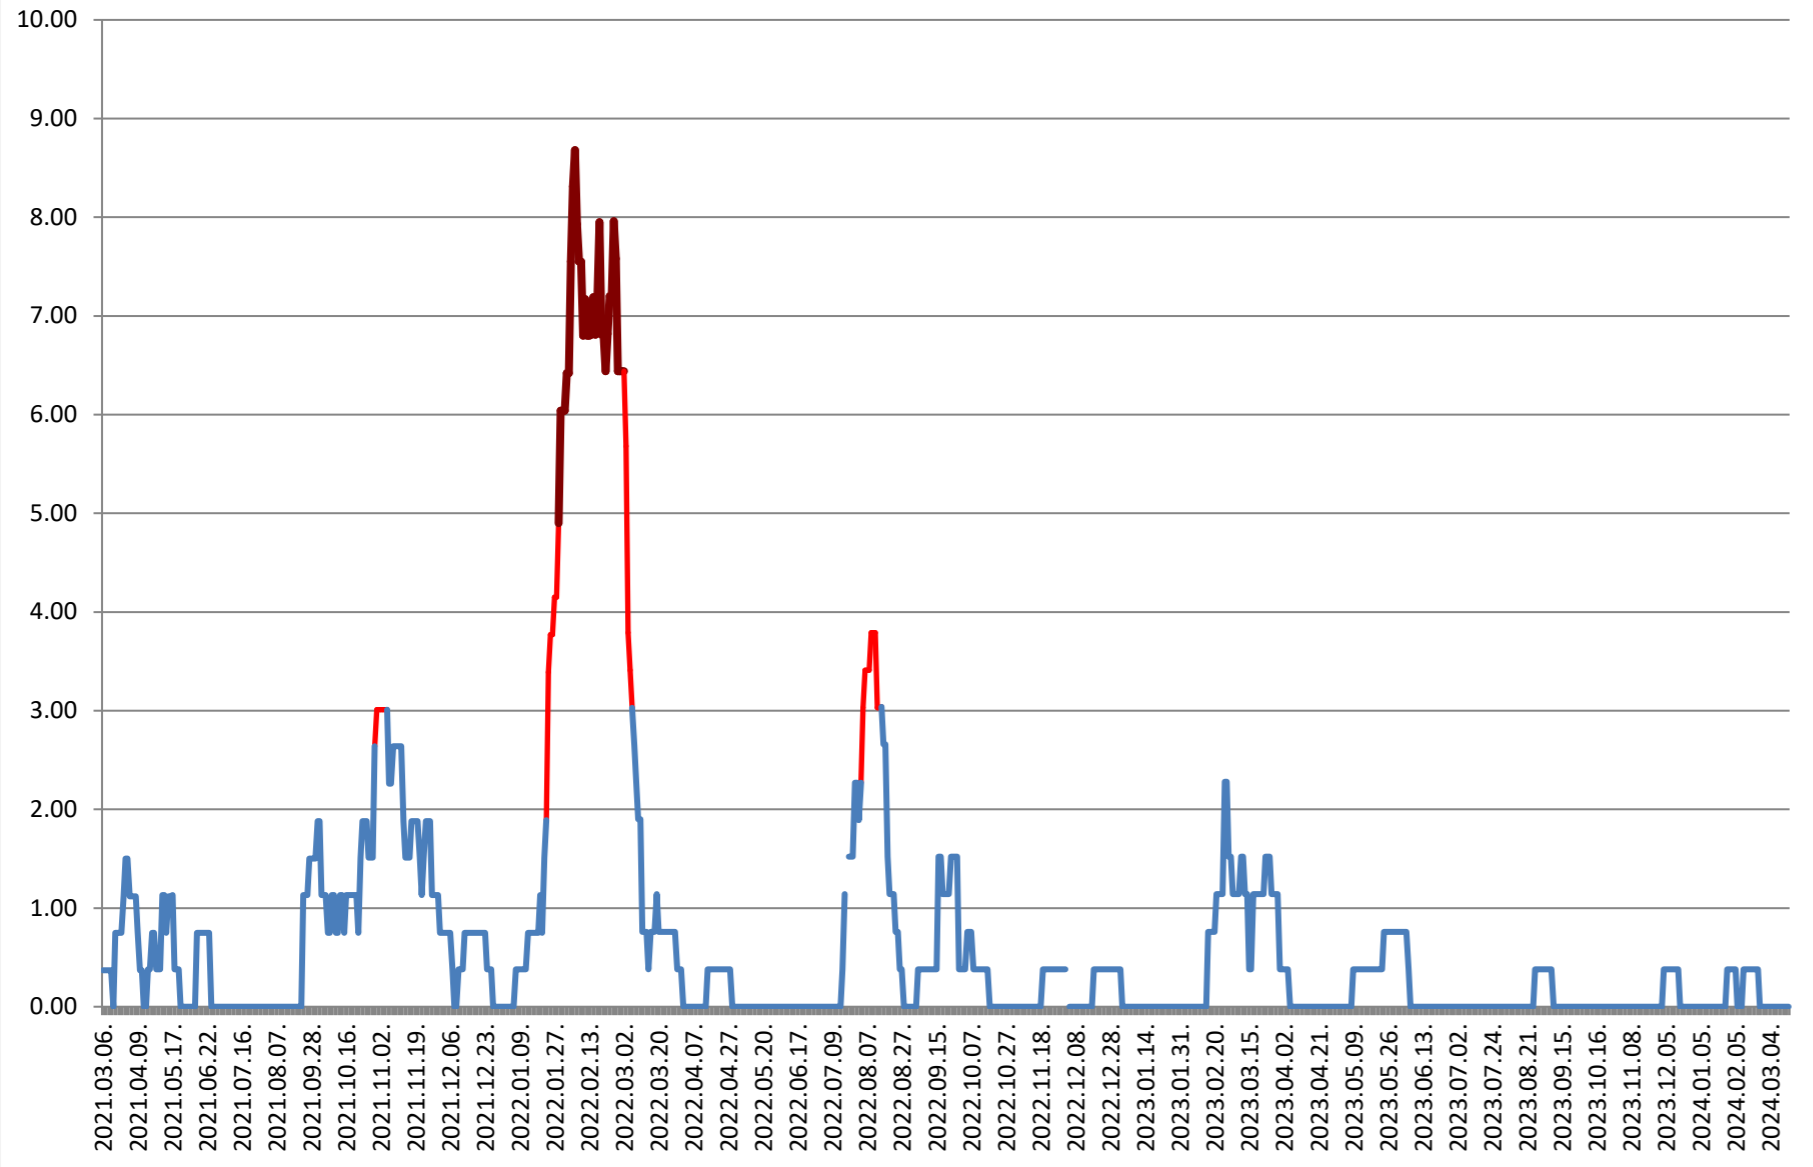

ATID - Evolutia incidentei cumulate pe 14 zile la ‰ de locuitori 2021.03.07. - 2024.03.20.

AVRĂMEȘTI - Evolutia incidentei cumulate pe 14 zile la ‰ de locuitori 2021.03.07. - 2024.03.20.

ORAȘ BĂILE TUȘNAD - Evolutia incidentei cumulate pe 14 zile la % de locuitori

2021.03.07. - 2024.03.20.

ORAȘ BĂLAN - Evolutia incidentei cumulate pe 14 zile la % de locuitori 2021.03.07. - 2024.03.20.

BILBOR - Evolutia incidentei cumulate pe 14 zile la % de locuitori 2021.03.07. - 2024.03.20.

ORAȘ BORSEC - Evolutia incidentei cumulate pe 14 zile la % de locuitori 2021.03.07. - 2024.03.20.

BRĂDEȘTI - Evolutia incidentei cumulate pe 14 zile la ‰ de locuitori 2021.03.07. - 2024.03.20.

CĂPÂLNIȚA - Evolutia incidentei cumulate pe 14 zile la % de locuitori 2021.03.07. - 2024.03.20.

CÂRȚA - Evolutia incidentei cumulate pe 14 zile la ‰ de locuitori 2021.03.07. - 2024.03.20.

CICEU - Evolutia incidentei cumulate pe 14 zile la % de locuitori 2021.03.07. - 2024.03.20.

CIUCSÂNGEORGIU - Evolutia incidentei cumulate pe 14 zile la ‰ de locuitori
2021.03.07. - 2024.03.20.