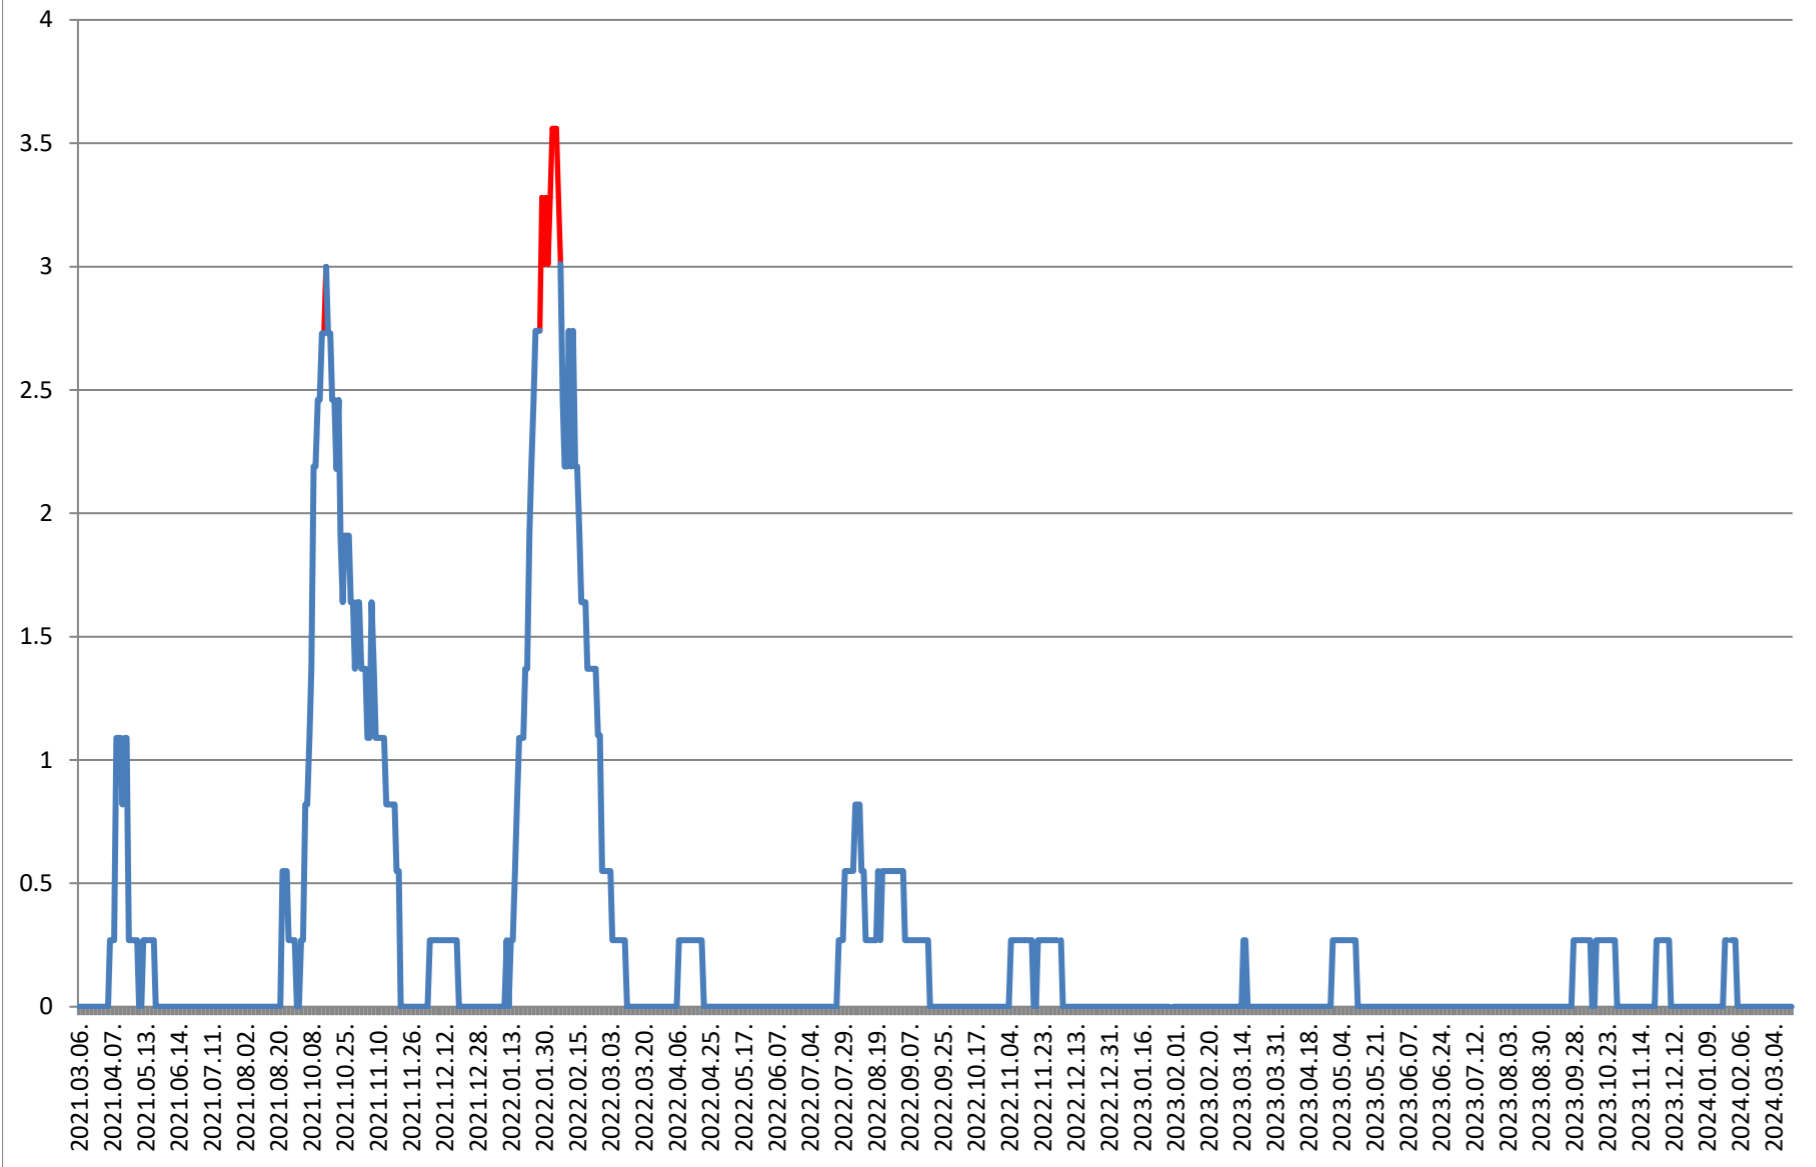

GĂLĂUȚAȘ - Evolutia incidentei cumulate pe 14 zile la % de locuitori 2021.03.07. - 2024.03.20.

**MUNICIPIUL GHEORGHENI - Evolutia incidentei cumulate pe 14 zile la %
de locuitori
2021.03.07. - 2024.03.20.**

JOSENI - Evolutia incidentei cumulate pe 14 zile la ‰ de locuitori 2021.03.07. - 2024.03.20.

LĂZAREA - Evolutia incidentei cumulate pe 14 zile la % de locuitori 2021.03.07. - 2024.03.20.

LELICENI - Evolutia incidentei cumulate pe 14 zile la % de locuitori
2021.03.07. - 2024.03.20.

LUETA - Evolutia incidentei cumulate pe 14 zile la % de locuitori 2021.03.07. - 2024.03.20.

LUNCA DE JOS - Evolutia incidentei cumulate pe 14 zile la % de locuitori 2021.03.07. - 2024.03.20.

LUNCA DE SUS - Evolutia incidentei cumulate pe 14 zile la % de locuitori 2021.03.07. - 2024.03.20.