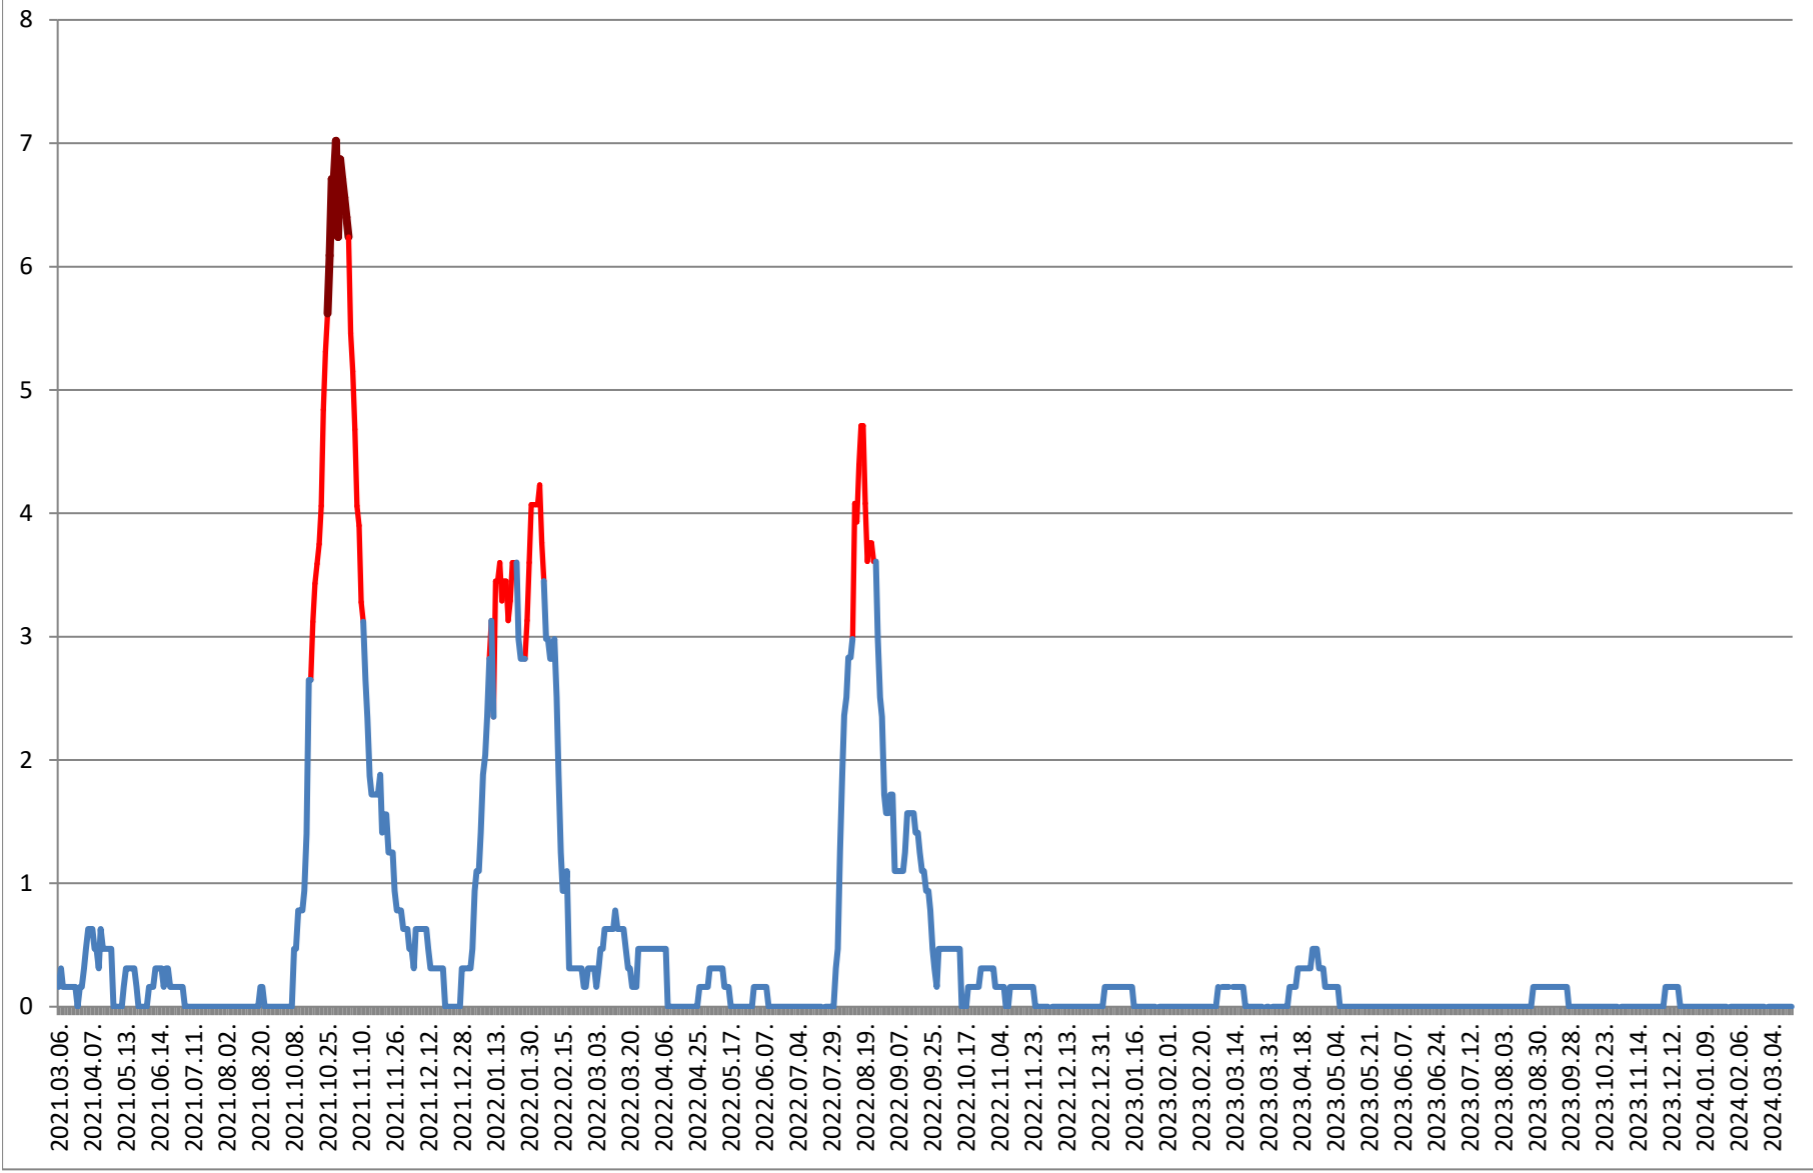

PLĂIEȘII DE JOS - Evolutia incidentei cumulate pe 14 zile la ‰ de locuitori
2021.03.07. - 2024.03.20.

PORUMBENI - Evolutia incidentei cumulate pe 14 zile la % de locuitori
2021.03.07. - 2024.03.20.

PRAID - Evolutia incidentei cumulate pe 14 zile la ‰ de locuitori 2021.03.07. - 2024.03.20.

RACU - Evolutia incidentei cumulate pe 14 zile la % de locuitori 2021.03.07. - 2024.03.20.

REMETEA - Evolutia incidentei cumulate pe 14 zile la % de locuitori 2021.03.07. - 2024.03.20.

SĂCEL - Evolutia incidentei cumulate pe 14 zile la % de locuitori 2021.03.07. - 2024.03.20.