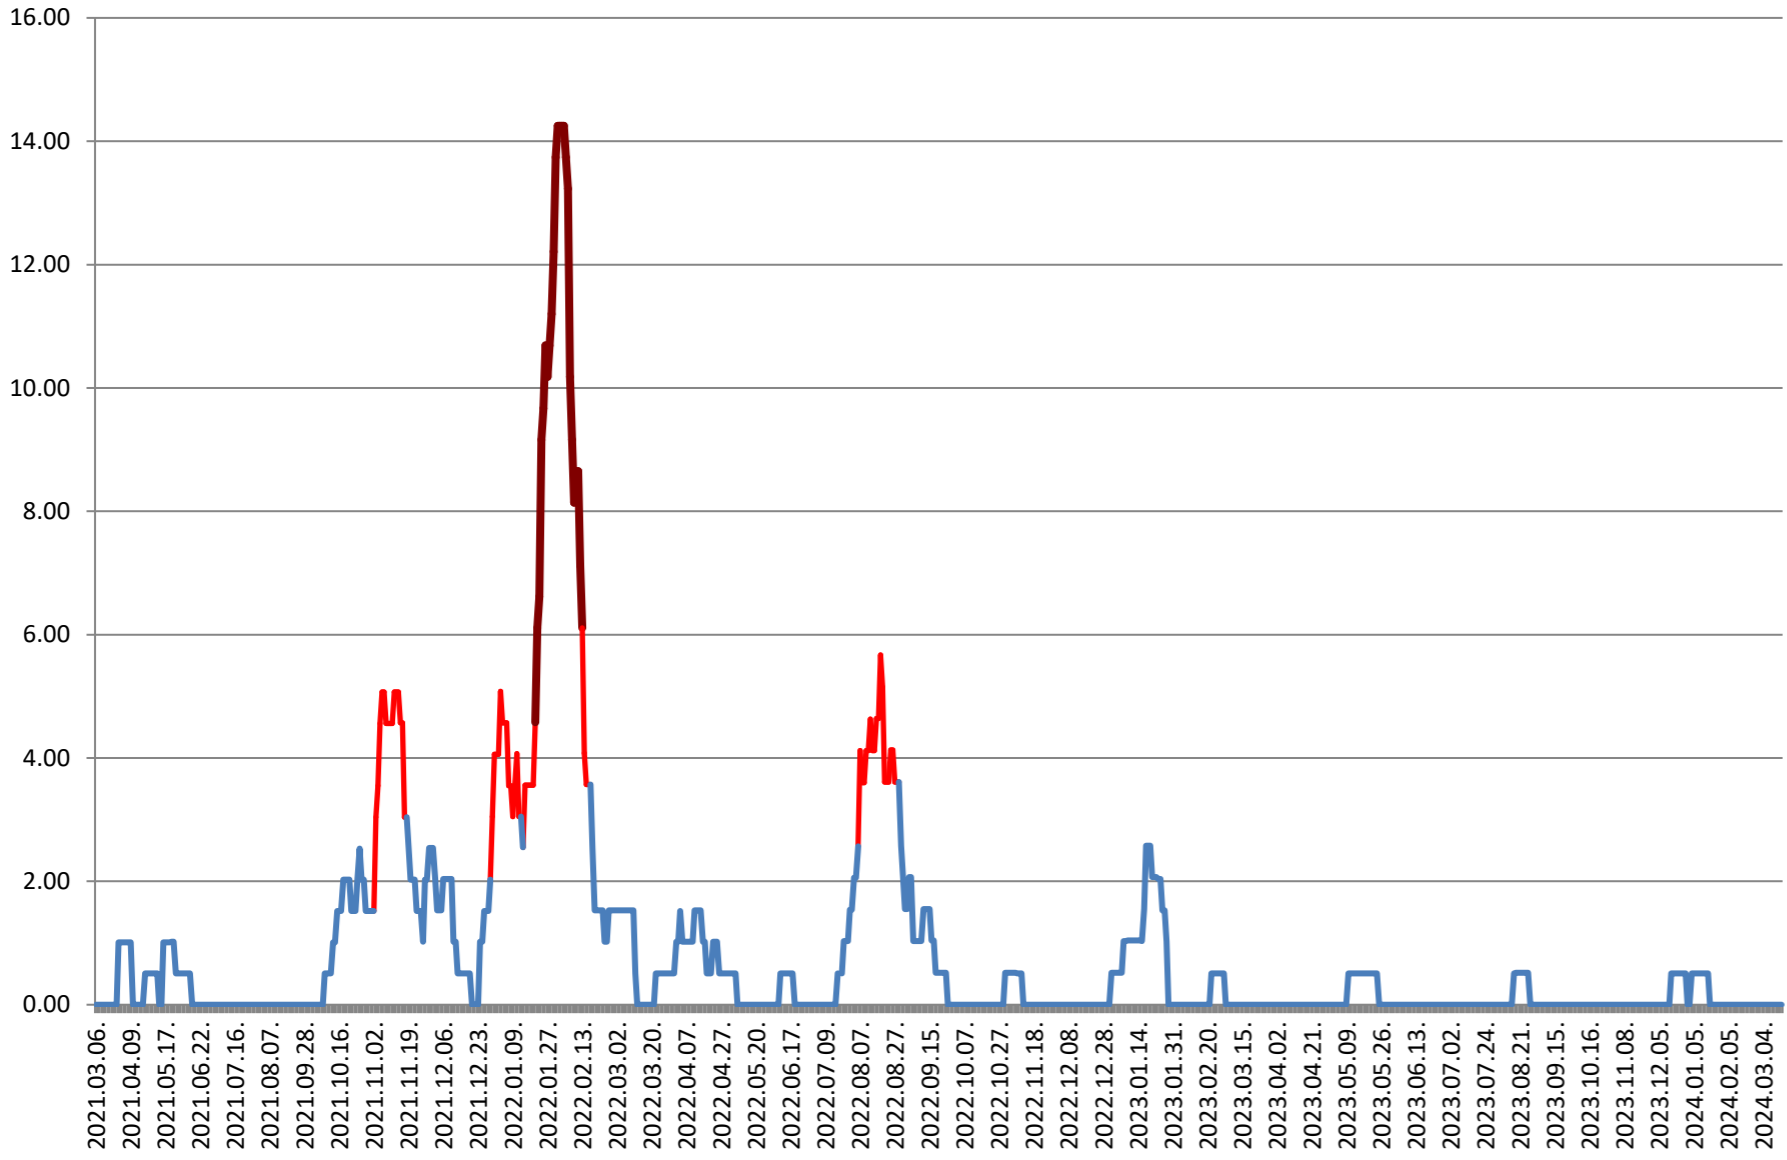

TUȘNAD - Evolutia incidentei cumulate pe 14 zile la ‰ de locuitori
2021.03.07. - 2024.03.20.

ULIEȘ - Evolutia incidentei cumulate pe 14 zile la % de locuitori 2021.03.07. - 2024.03.20.

VĂRȘAG - Evolutia incidentei cumulate pe 14 zile la ‰ de locuitori 2021.03.07. - 2024.03.20.

ORAȘ VLĂHIȚA - Evolutia incidentei cumulate pe 14 zile la ‰ de locuitori

2021.03.07. - 2024.03.20.

VOȘLĂBENI - Evolutia incidentei cumulate pe 14 zile la ‰ de locuitori
2021.03.07. - 2024.03.20.

ZETEA - Evolutia incidentei cumulate pe 14 zile la % de locuitori 2021.03.07. - 2024.03.20.