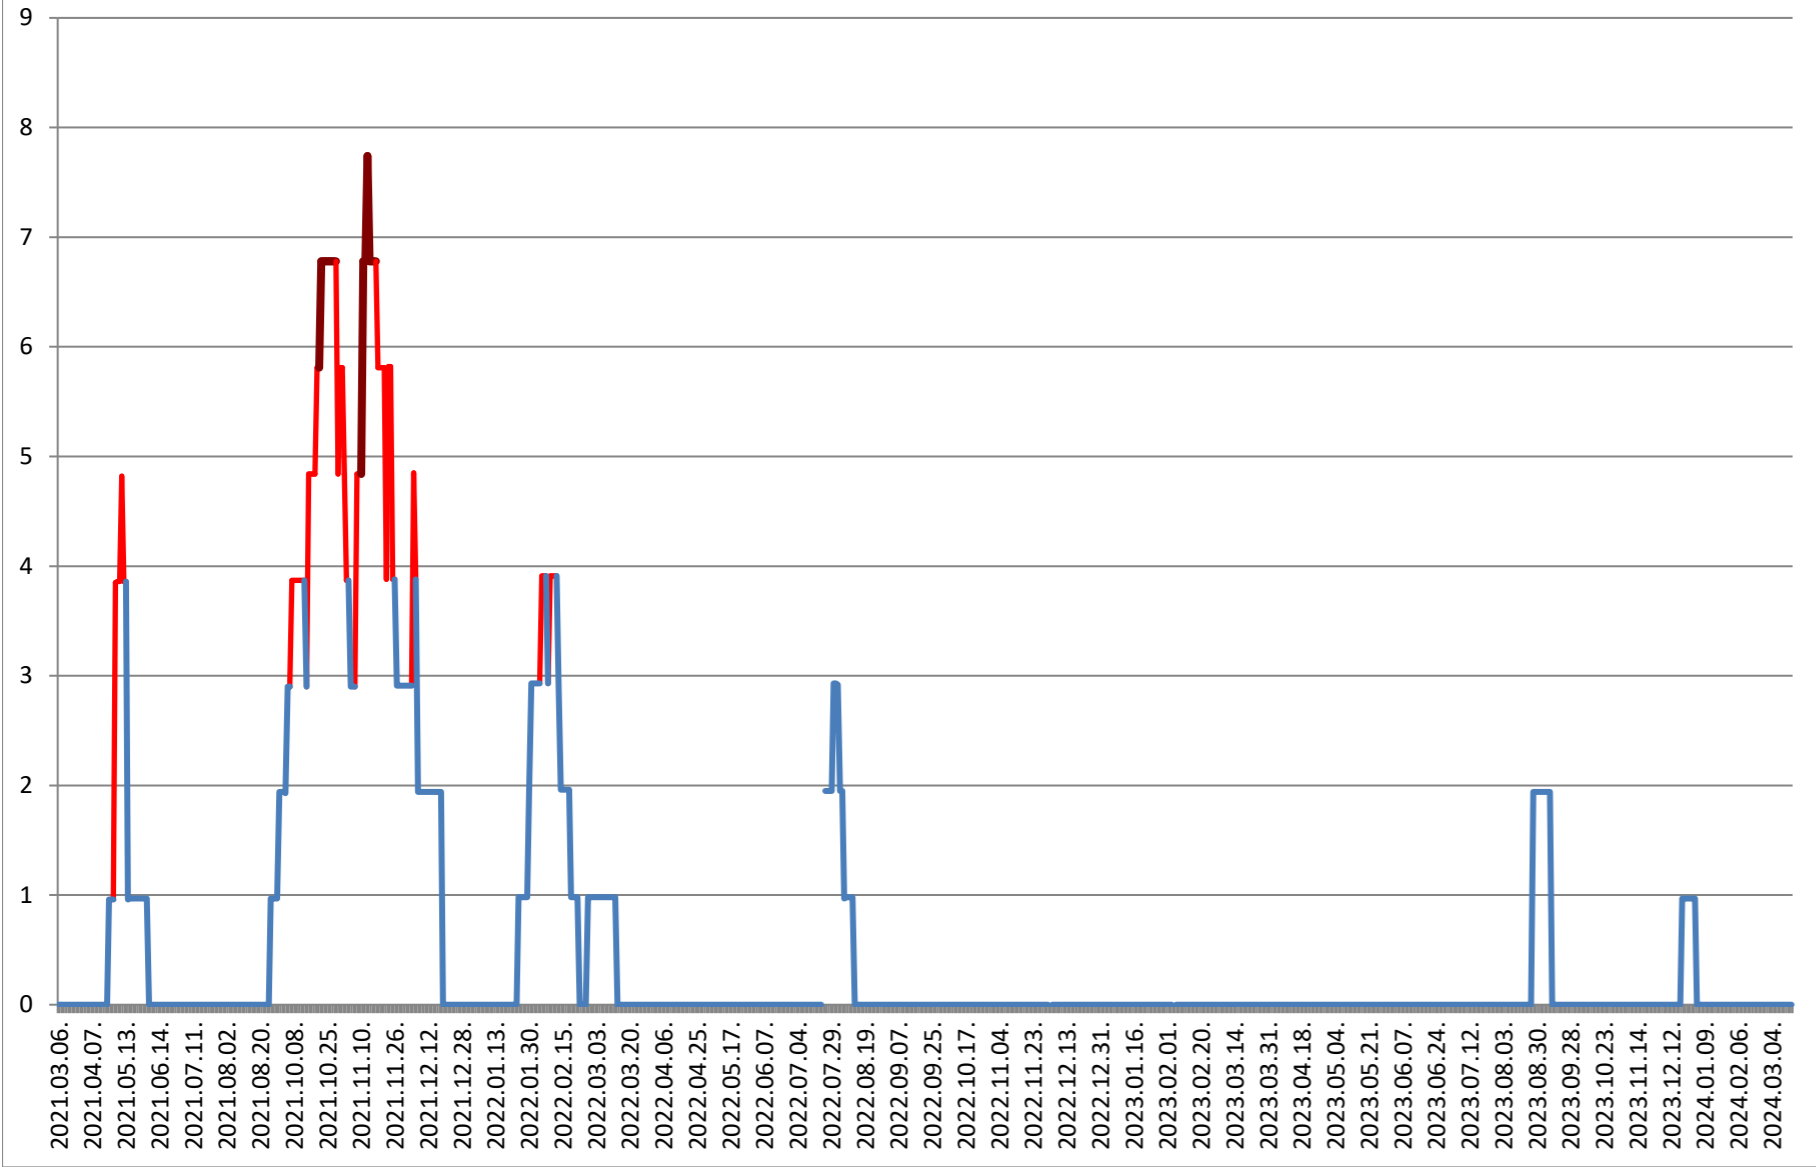

CÂRȚA - Evolutia incidentei cumulate pe 14 zile la ‰ de locuitori 2021.03.07. - 2024.03.20.

CICEU - Evolutia incidentei cumulate pe 14 zile la % de locuitori 2021.03.07. - 2024.03.20.

CIUCSÂNGEORGIU - Evolutia incidentei cumulate pe 14 zile la ‰ de locuitori
2021.03.07. - 2024.03.20.

CIUMANI - Evolutia incidentei cumulate pe 14 zile la % de locuitori 2021.03.07. - 2024.03.20.

CORBU - Evolutia incidentei cumulate pe 14 zile la % de locuitori
2021.03.07. - 2024.03.20.

CORUND - Evolutia incidentei cumulate pe 14 zile la % de locuitori 2021.03.07. - 2024.03.20.

COZMENI - Evolutia incidentei cumulate pe 14 zile la % de locuitori
2021.03.07. - 2024.03.20.

**ORAȘ CRISTURU SECUIESC - Evolutia incidentei cumulate pe 14 zile la %
de locuitori
2021.03.07. - 2024.03.20.**

DĂNEȘTI - Evolutia incidentei cumulate pe 14 zile la ‰ de locuitori
2021.03.07. - 2024.03.20.

DÂRJIU - Evolutia incidentei cumulate pe 14 zile la % de locuitori 2021.03.07. - 2024.03.20.

DEALU - Evolutia incidentei cumulate pe 14 zile la ‰ de locuitori 2021.03.07. - 2024.03.20.