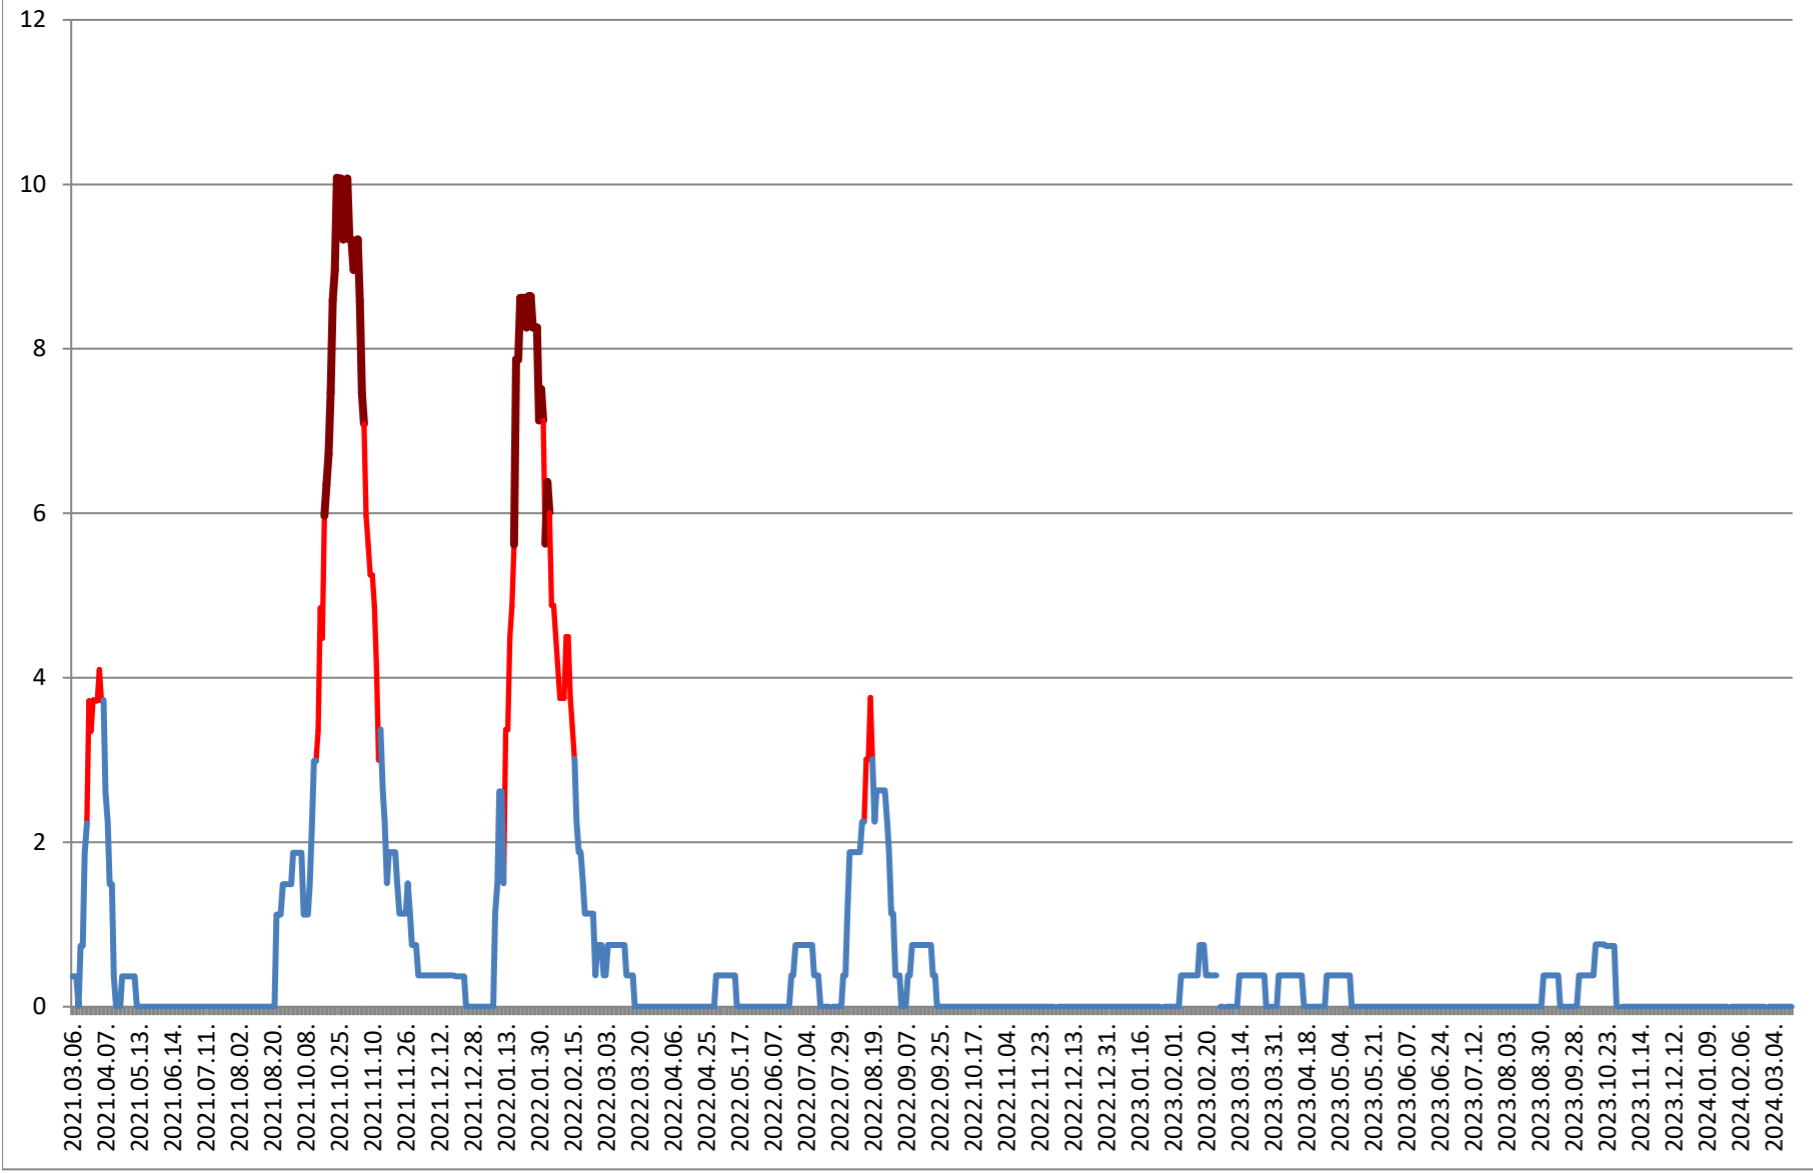

PLĂIEȘII DE JOS - Evolutia incidentei cumulate pe 14 zile la ‰ de locuitori
2021.03.07. - 2024.03.20.

PORUMBENI - Evolutia incidentei cumulate pe 14 zile la % de locuitori
2021.03.07. - 2024.03.20.

PRAID - Evolutia incidentei cumulate pe 14 zile la ‰ de locuitori 2021.03.07. - 2024.03.20.

RACU - Evolutia incidentei cumulate pe 14 zile la % de locuitori 2021.03.07. - 2024.03.20.

REMETEA - Evolutia incidentei cumulate pe 14 zile la % de locuitori 2021.03.07. - 2024.03.20.

SĂCEL - Evolutia incidentei cumulate pe 14 zile la % de locuitori 2021.03.07. - 2024.03.20.

SÂNCRĂIENI - Evolutia incidentei cumulate pe 14 zile la % de locuitori 2021.03.07. - 2024.03.20.

SÂNDOMINIC - Evolutia incidentei cumulate pe 14 zile la ‰ de locuitori 2021.03.07. - 2024.03.20.

SÂNMARTIN - Evolutia incidentei cumulate pe 14 zile la ‰ de locuitori 2021.03.07. - 2024.03.20.