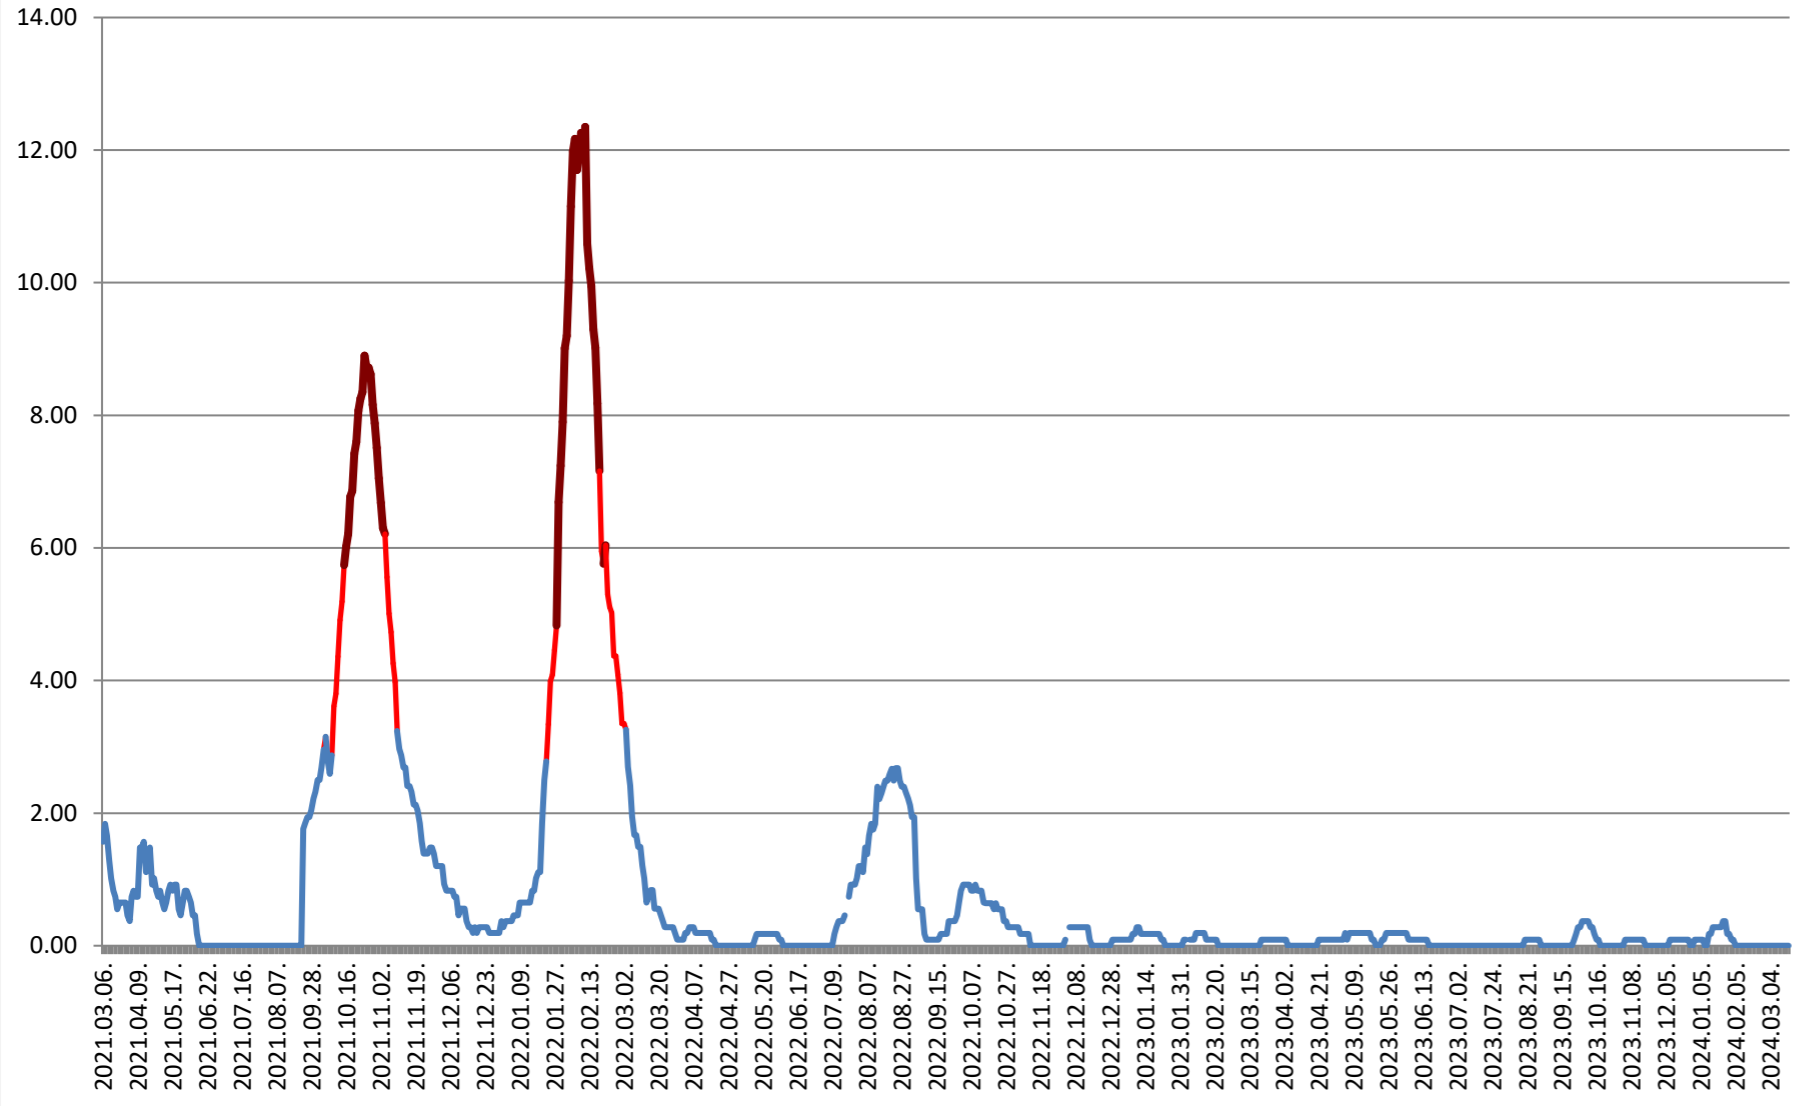

ORAȘ BORSEC - Evolutia incidentei cumulate pe 14 zile la % de locuitori 2021.03.07. - 2024.03.20.

BRĂDEȘTI - Evolutia incidentei cumulate pe 14 zile la ‰ de locuitori 2021.03.07. - 2024.03.20.

CĂPÂLNIȚA - Evolutia incidentei cumulate pe 14 zile la % de locuitori 2021.03.07. - 2024.03.20.

CÂRȚA - Evolutia incidentei cumulate pe 14 zile la ‰ de locuitori 2021.03.07. - 2024.03.20.

CICEU - Evolutia incidentei cumulate pe 14 zile la % de locuitori 2021.03.07. - 2024.03.20.

CIUCSÂNGEORGIU - Evolutia incidentei cumulate pe 14 zile la ‰ de locuitori
2021.03.07. - 2024.03.20.

CIUMANI - Evolutia incidentei cumulate pe 14 zile la % de locuitori 2021.03.07. - 2024.03.20.

CORBU - Evolutia incidentei cumulate pe 14 zile la % de locuitori
2021.03.07. - 2024.03.20.

CORUND - Evolutia incidentei cumulate pe 14 zile la % de locuitori 2021.03.07. - 2024.03.20.

COZMENI - Evolutia incidentei cumulate pe 14 zile la % de locuitori
2021.03.07. - 2024.03.20.

**ORAȘ CRISTURU SECUIESC - Evolutia incidentei cumulate pe 14 zile la %
de locuitori
2021.03.07. - 2024.03.20.**