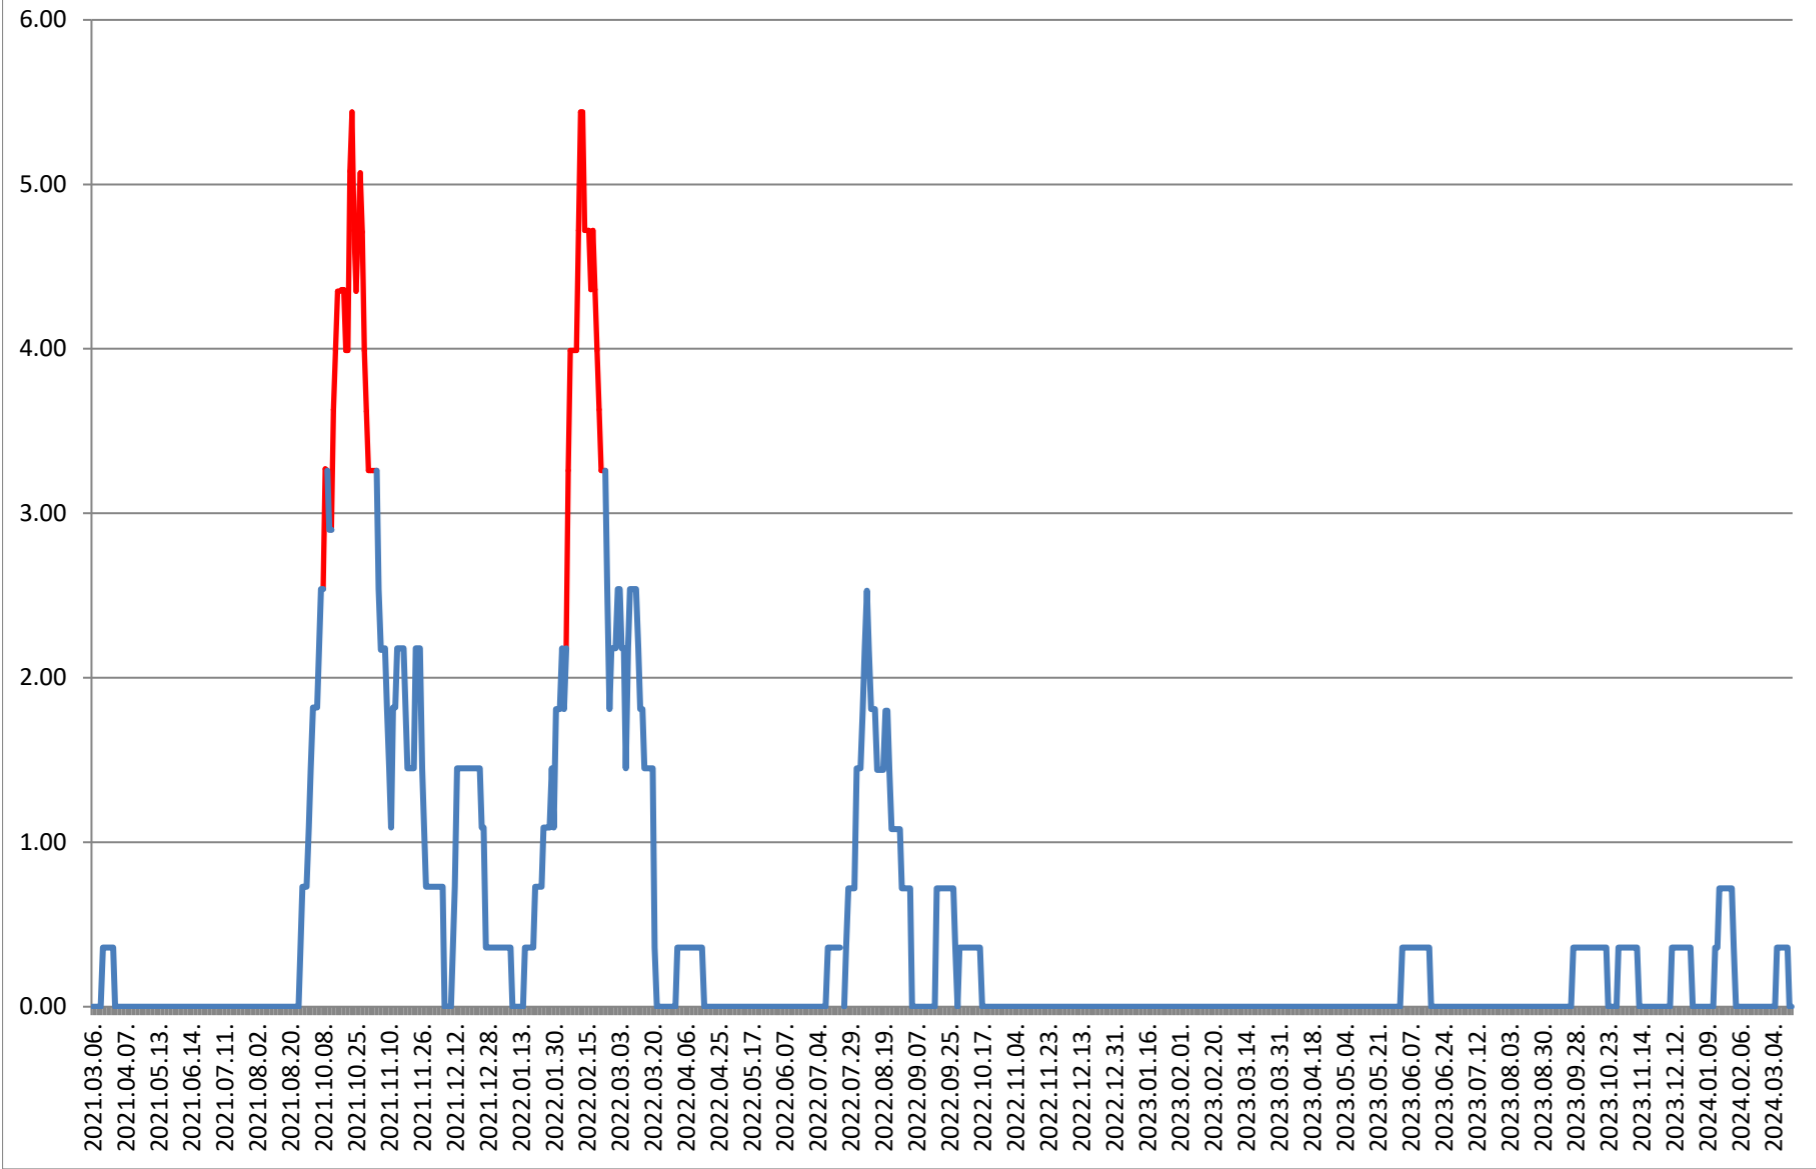

ATID - Evolutia incidentei cumulate pe 14 zile la ‰ de locuitori 2021.03.07. - 2024.03.20.

AVRĂMEȘTI - Evolutia incidentei cumulate pe 14 zile la ‰ de locuitori 2021.03.07. - 2024.03.20.

ORAȘ BĂILE TUȘNAD - Evolutia incidentei cumulate pe 14 zile la % de locuitori

2021.03.07. - 2024.03.20.

ORAȘ BĂLAN - Evolutia incidentei cumulate pe 14 zile la % de locuitori 2021.03.07. - 2024.03.20.

BILBOR - Evolutia incidentei cumulate pe 14 zile la % de locuitori 2021.03.07. - 2024.03.20.

ORAȘ BORSEC - Evolutia incidentei cumulate pe 14 zile la % de locuitori 2021.03.07. - 2024.03.20.

BRĂDEȘTI - Evolutia incidentei cumulate pe 14 zile la ‰ de locuitori 2021.03.07. - 2024.03.20.

CĂPÂLNIȚA - Evolutia incidentei cumulate pe 14 zile la % de locuitori 2021.03.07. - 2024.03.20.

CÂRȚA - Evolutia incidentei cumulate pe 14 zile la ‰ de locuitori 2021.03.07. - 2024.03.20.

CICEU - Evolutia incidentei cumulate pe 14 zile la % de locuitori 2021.03.07. - 2024.03.20.

CIUCSÂNGEORGIU - Evolutia incidentei cumulate pe 14 zile la ‰ de locuitori
2021.03.07. - 2024.03.20.