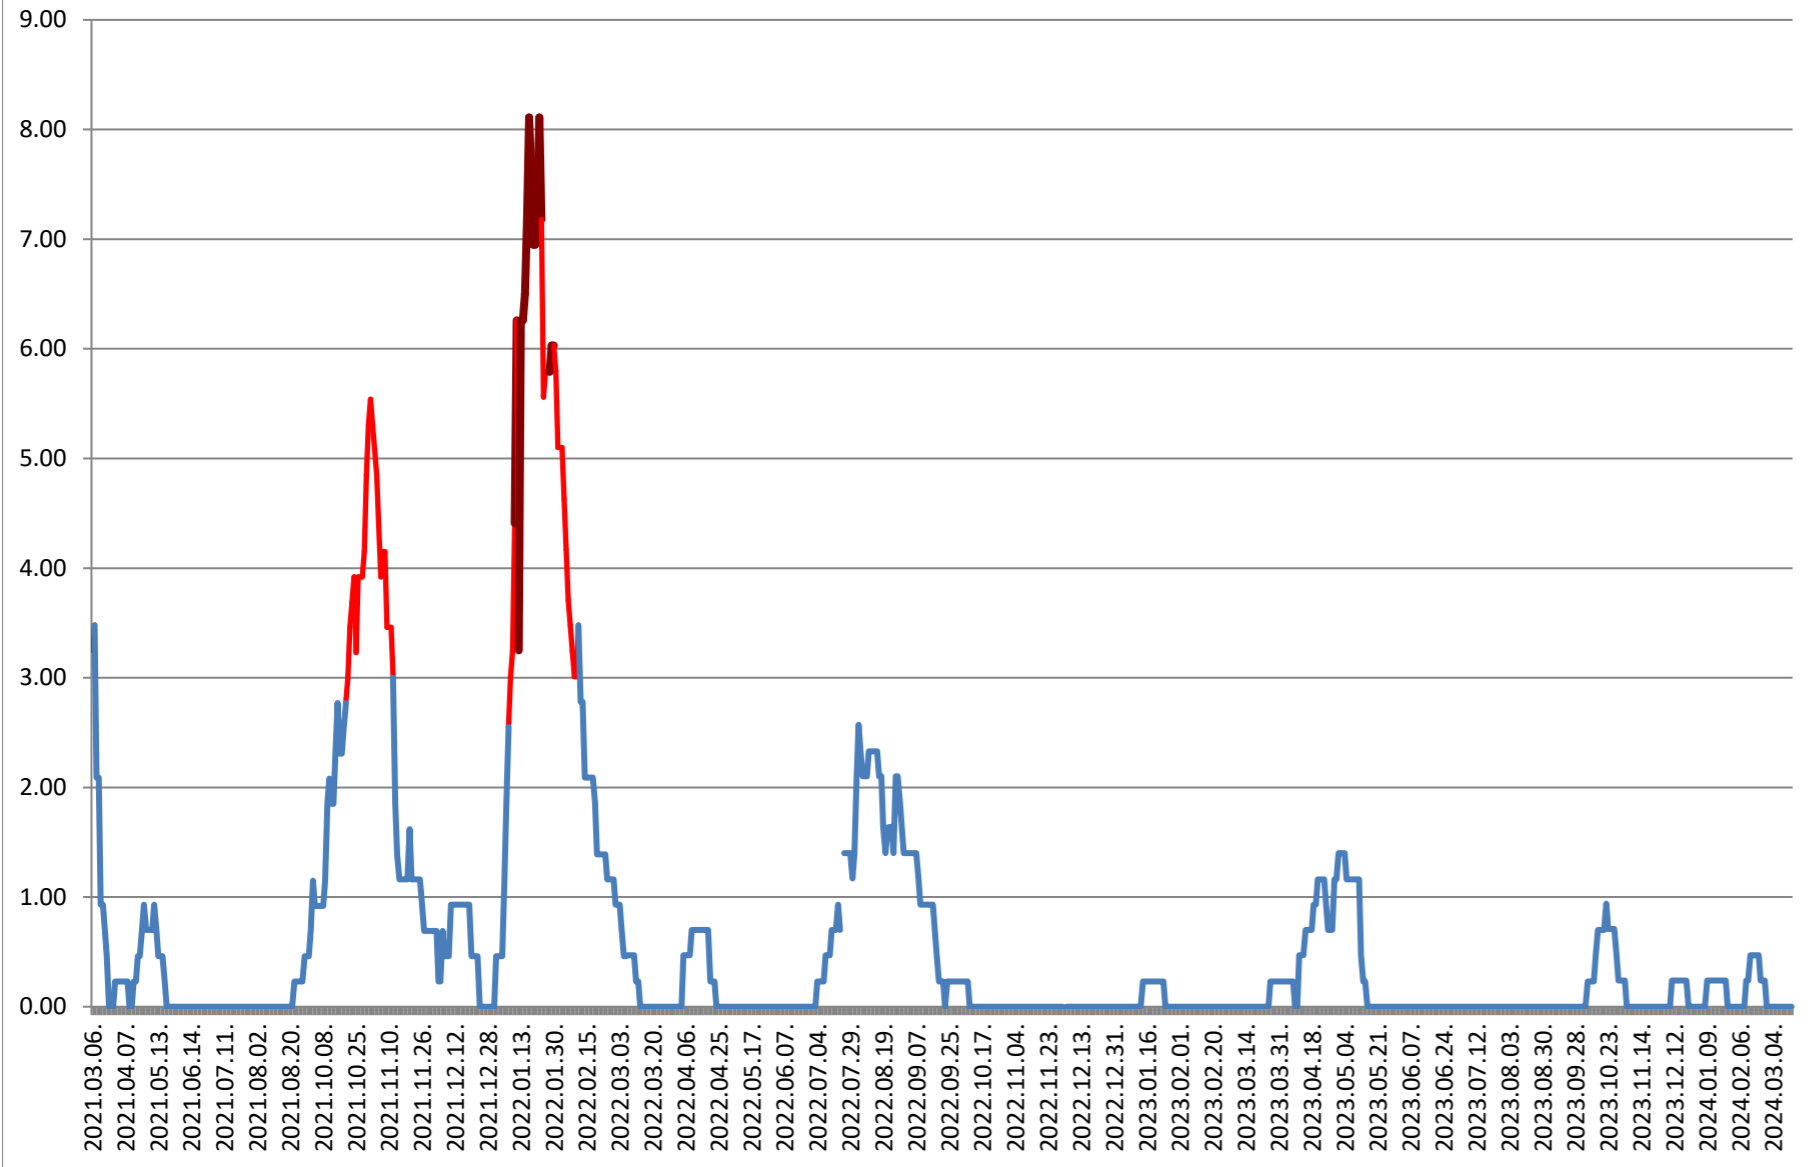

2021.03.07. - 2024.03.20.

ORAȘ BĂLAN - Evolutia incidentei cumulate pe 14 zile la % de locuitori 2021.03.07. - 2024.03.20.

BILBOR - Evolutia incidentei cumulate pe 14 zile la % de locuitori 2021.03.07. - 2024.03.20.

ORAȘ BORSEC - Evolutia incidentei cumulate pe 14 zile la % de locuitori 2021.03.07. - 2024.03.20.

BRĂDEȘTI - Evolutia incidentei cumulate pe 14 zile la ‰ de locuitori 2021.03.07. - 2024.03.20.

CĂPÂLNIȚA - Evolutia incidentei cumulate pe 14 zile la % de locuitori 2021.03.07. - 2024.03.20.

CÂRȚA - Evolutia incidentei cumulate pe 14 zile la ‰ de locuitori 2021.03.07. - 2024.03.20.

CICEU - Evolutia incidentei cumulate pe 14 zile la % de locuitori 2021.03.07. - 2024.03.20.

CIUCSÂNGEORGIU - Evolutia incidentei cumulate pe 14 zile la ‰ de locuitori
2021.03.07. - 2024.03.20.

CIUMANI - Evolutia incidentei cumulate pe 14 zile la % de locuitori 2021.03.07. - 2024.03.20.

CORBU - Evolutia incidentei cumulate pe 14 zile la % de locuitori
2021.03.07. - 2024.03.20.

CORUND - Evolutia incidentei cumulate pe 14 zile la % de locuitori 2021.03.07. - 2024.03.20.