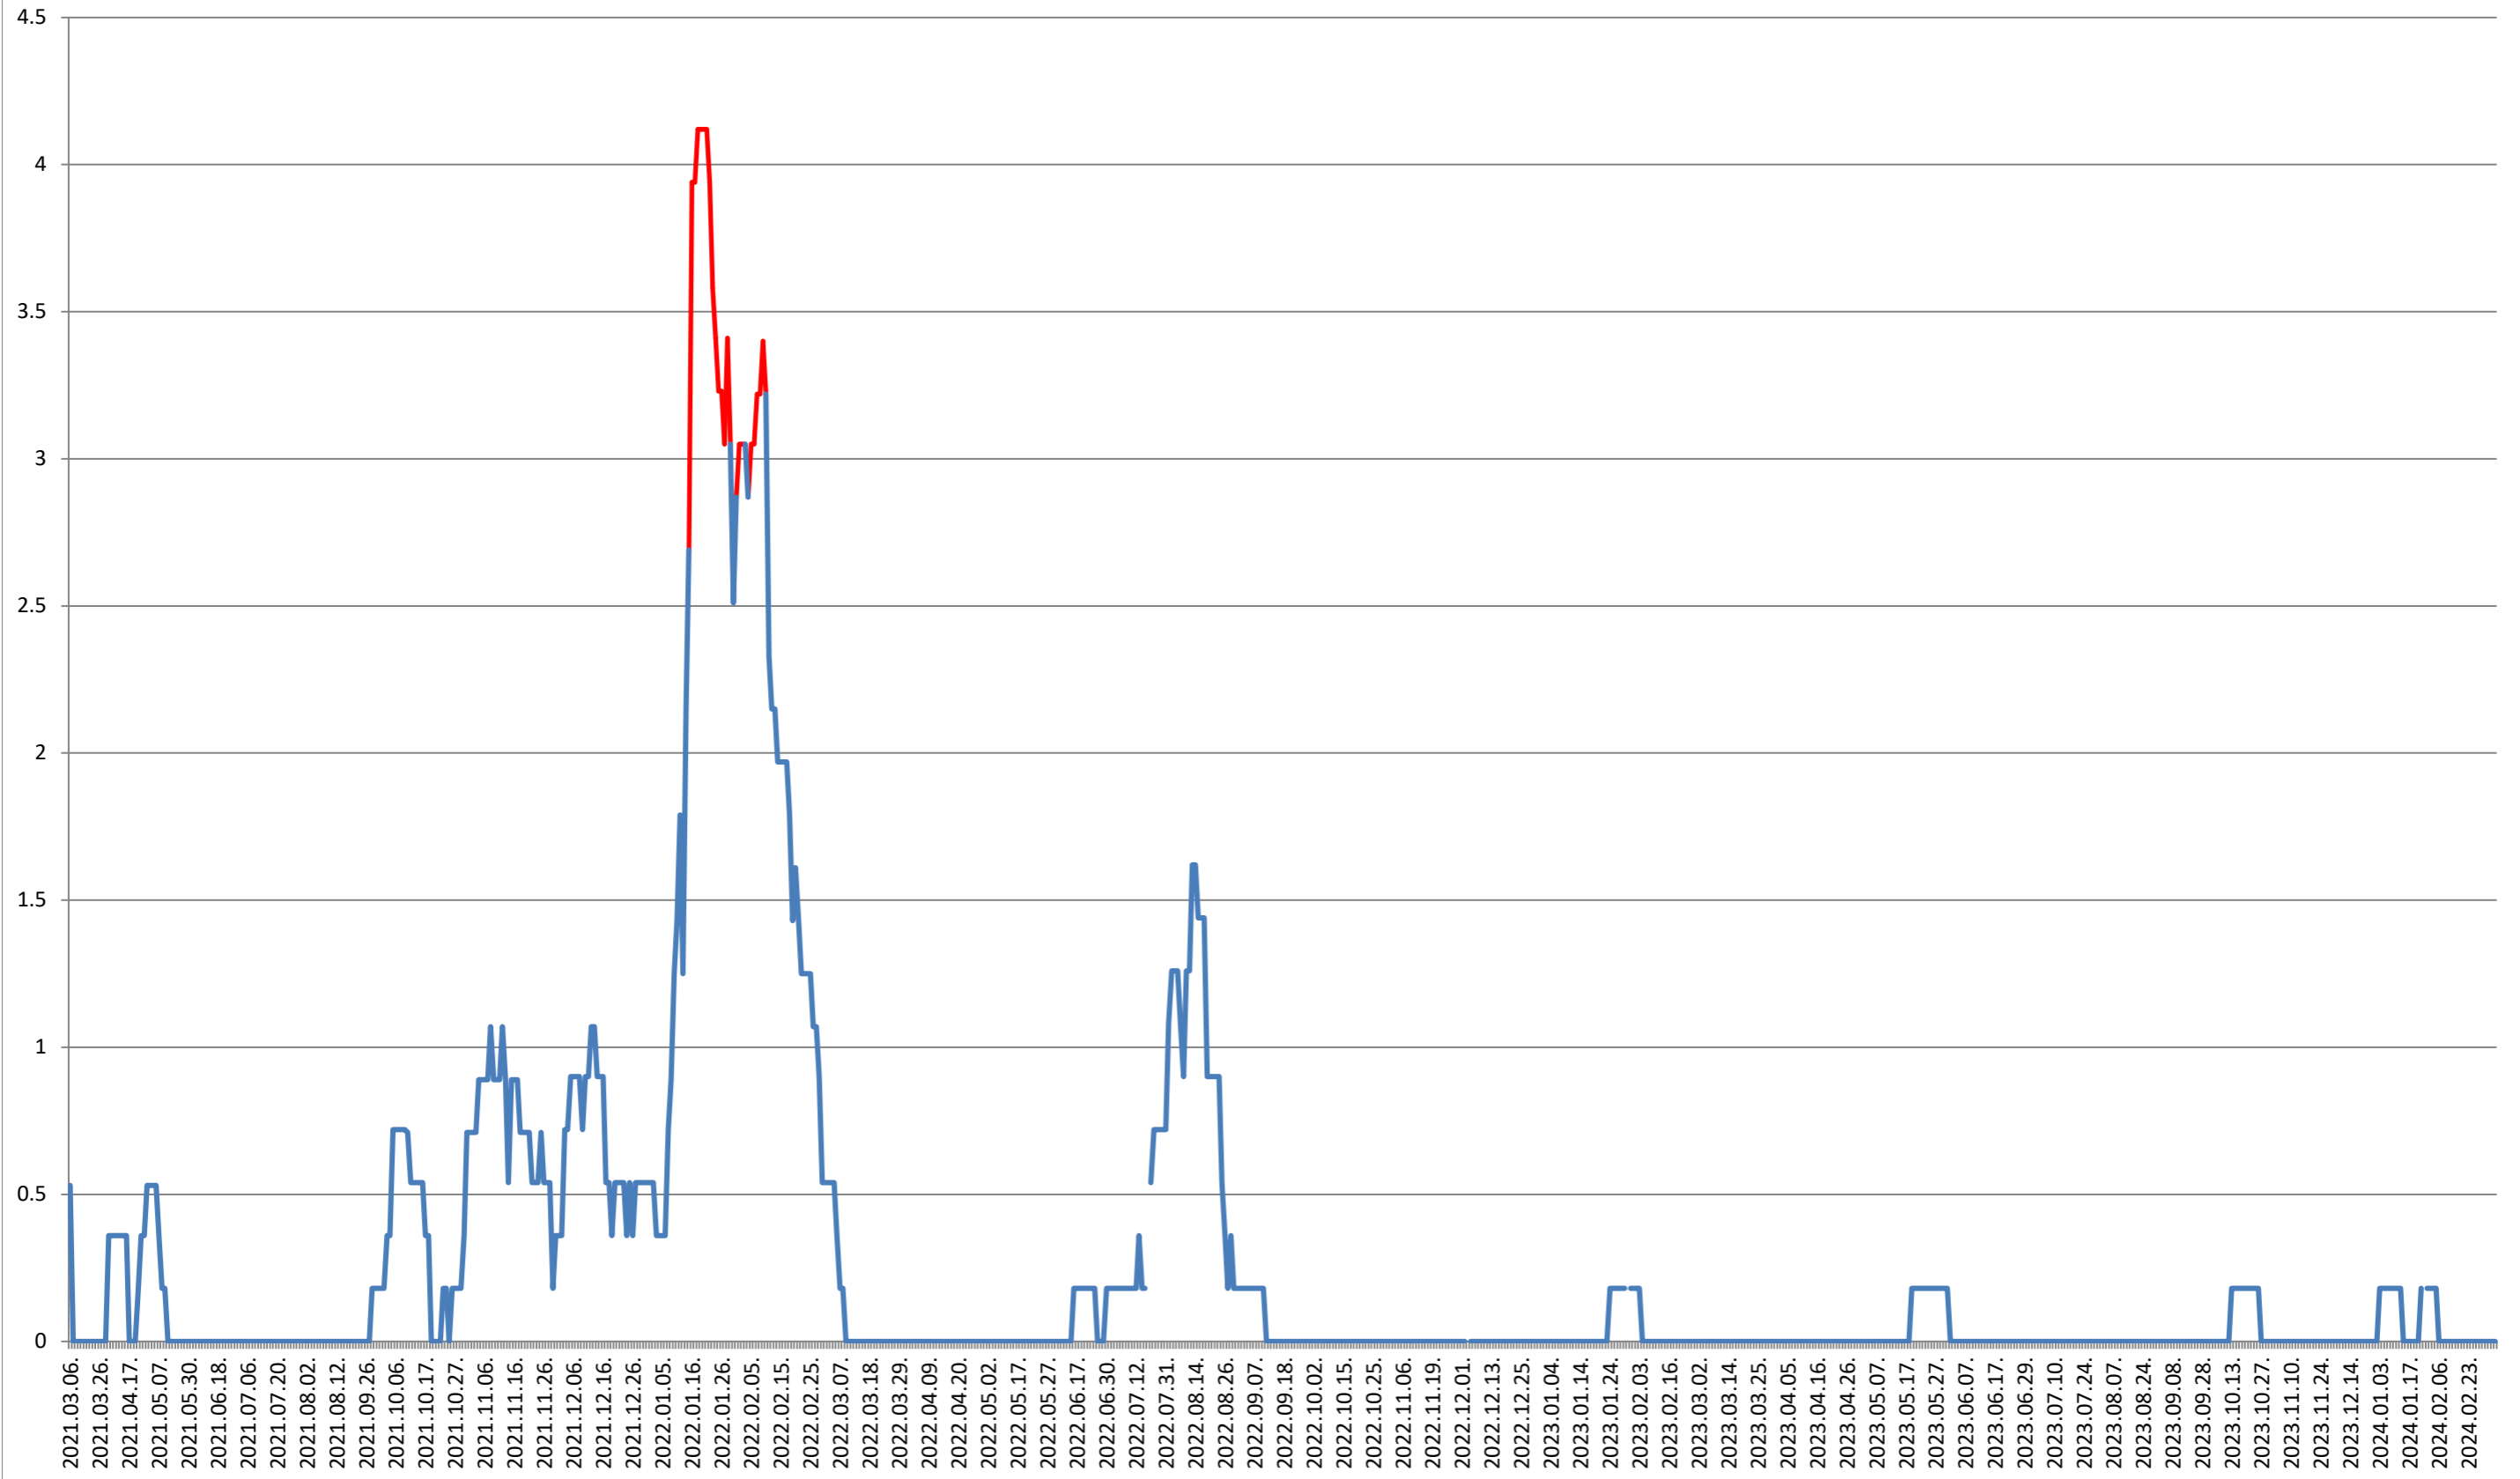

FELICENI - Evolutia incidentei cumulate pe 14 zile la % de locuitori 2021.03.07. - 2024.03.07.

FRUMOASA - Evolutia incidentei cumulate pe 14 zile la % de locuitori 2021.03.07. - 2024.03.07.

GĂLĂUȚAȘ - Evolutia incidentei cumulate pe 14 zile la ‰ de locuitori 2021.03.07. - 2024.03.07.

MUNICIPIUL GHEORGHENI - Evolutia incidentei cumulate pe 14 zile la ‰ de locuitori 2021.03.07. - 2024.03.07.

JOSENI - Evolutia incidentei cumulate pe 14 zile la % de locuitori 2021.03.07. - 2024.03.07.

LĂZAREA - Evolutia incidentei cumulate pe 14 zile la ‰ de locuitori 2021.03.07. - 2024.03.07.

LELICENI - Evolutia incidentei cumulate pe 14 zile la % de locuitori 2021.03.07. - 2024.03.07.

LUETA - Evolutia incidentei cumulate pe 14 zile la ‰ de locuitori
2021.03.07. - 2024.03.07.

LUNCA DE JOS - Evolutia incidentei cumulate pe 14 zile la ‰ de locuitori 2021.03.07. - 2024.03.07.