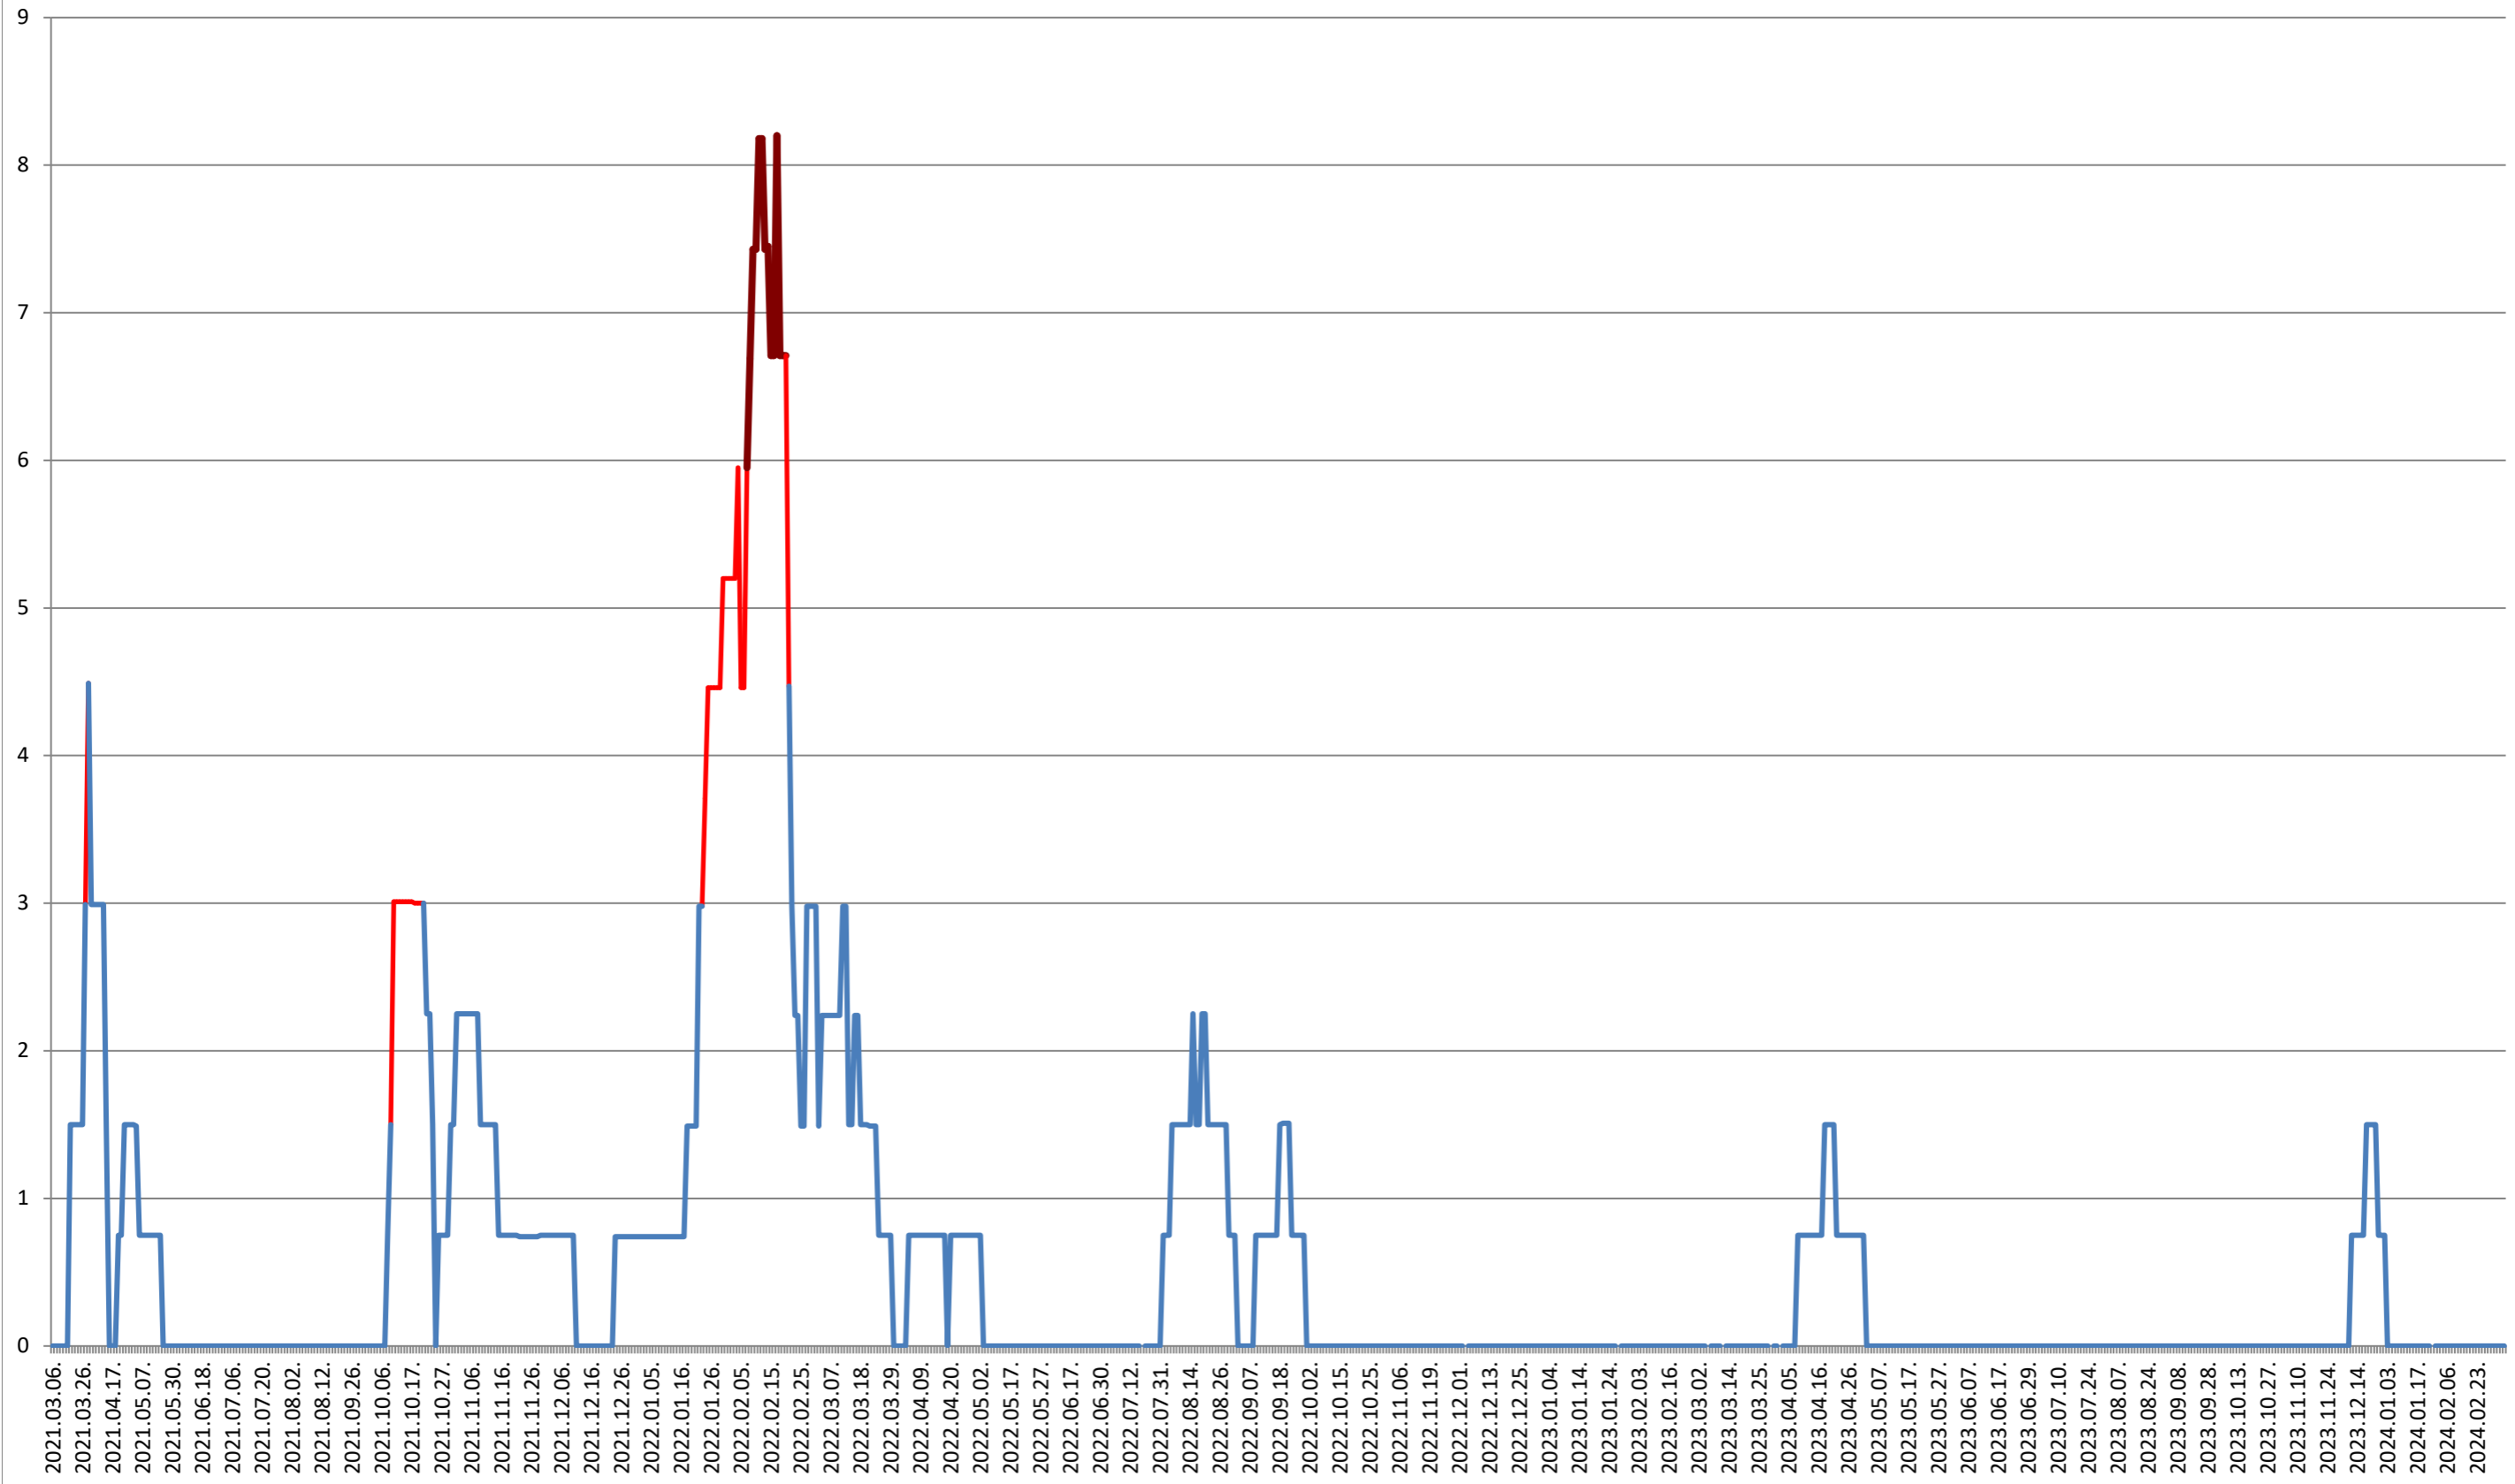

MEREȘTI - Evolutia incidentei cumulate pe 14 zile la ‰ de locuitori 2021.03.07. - 2024.03.07.