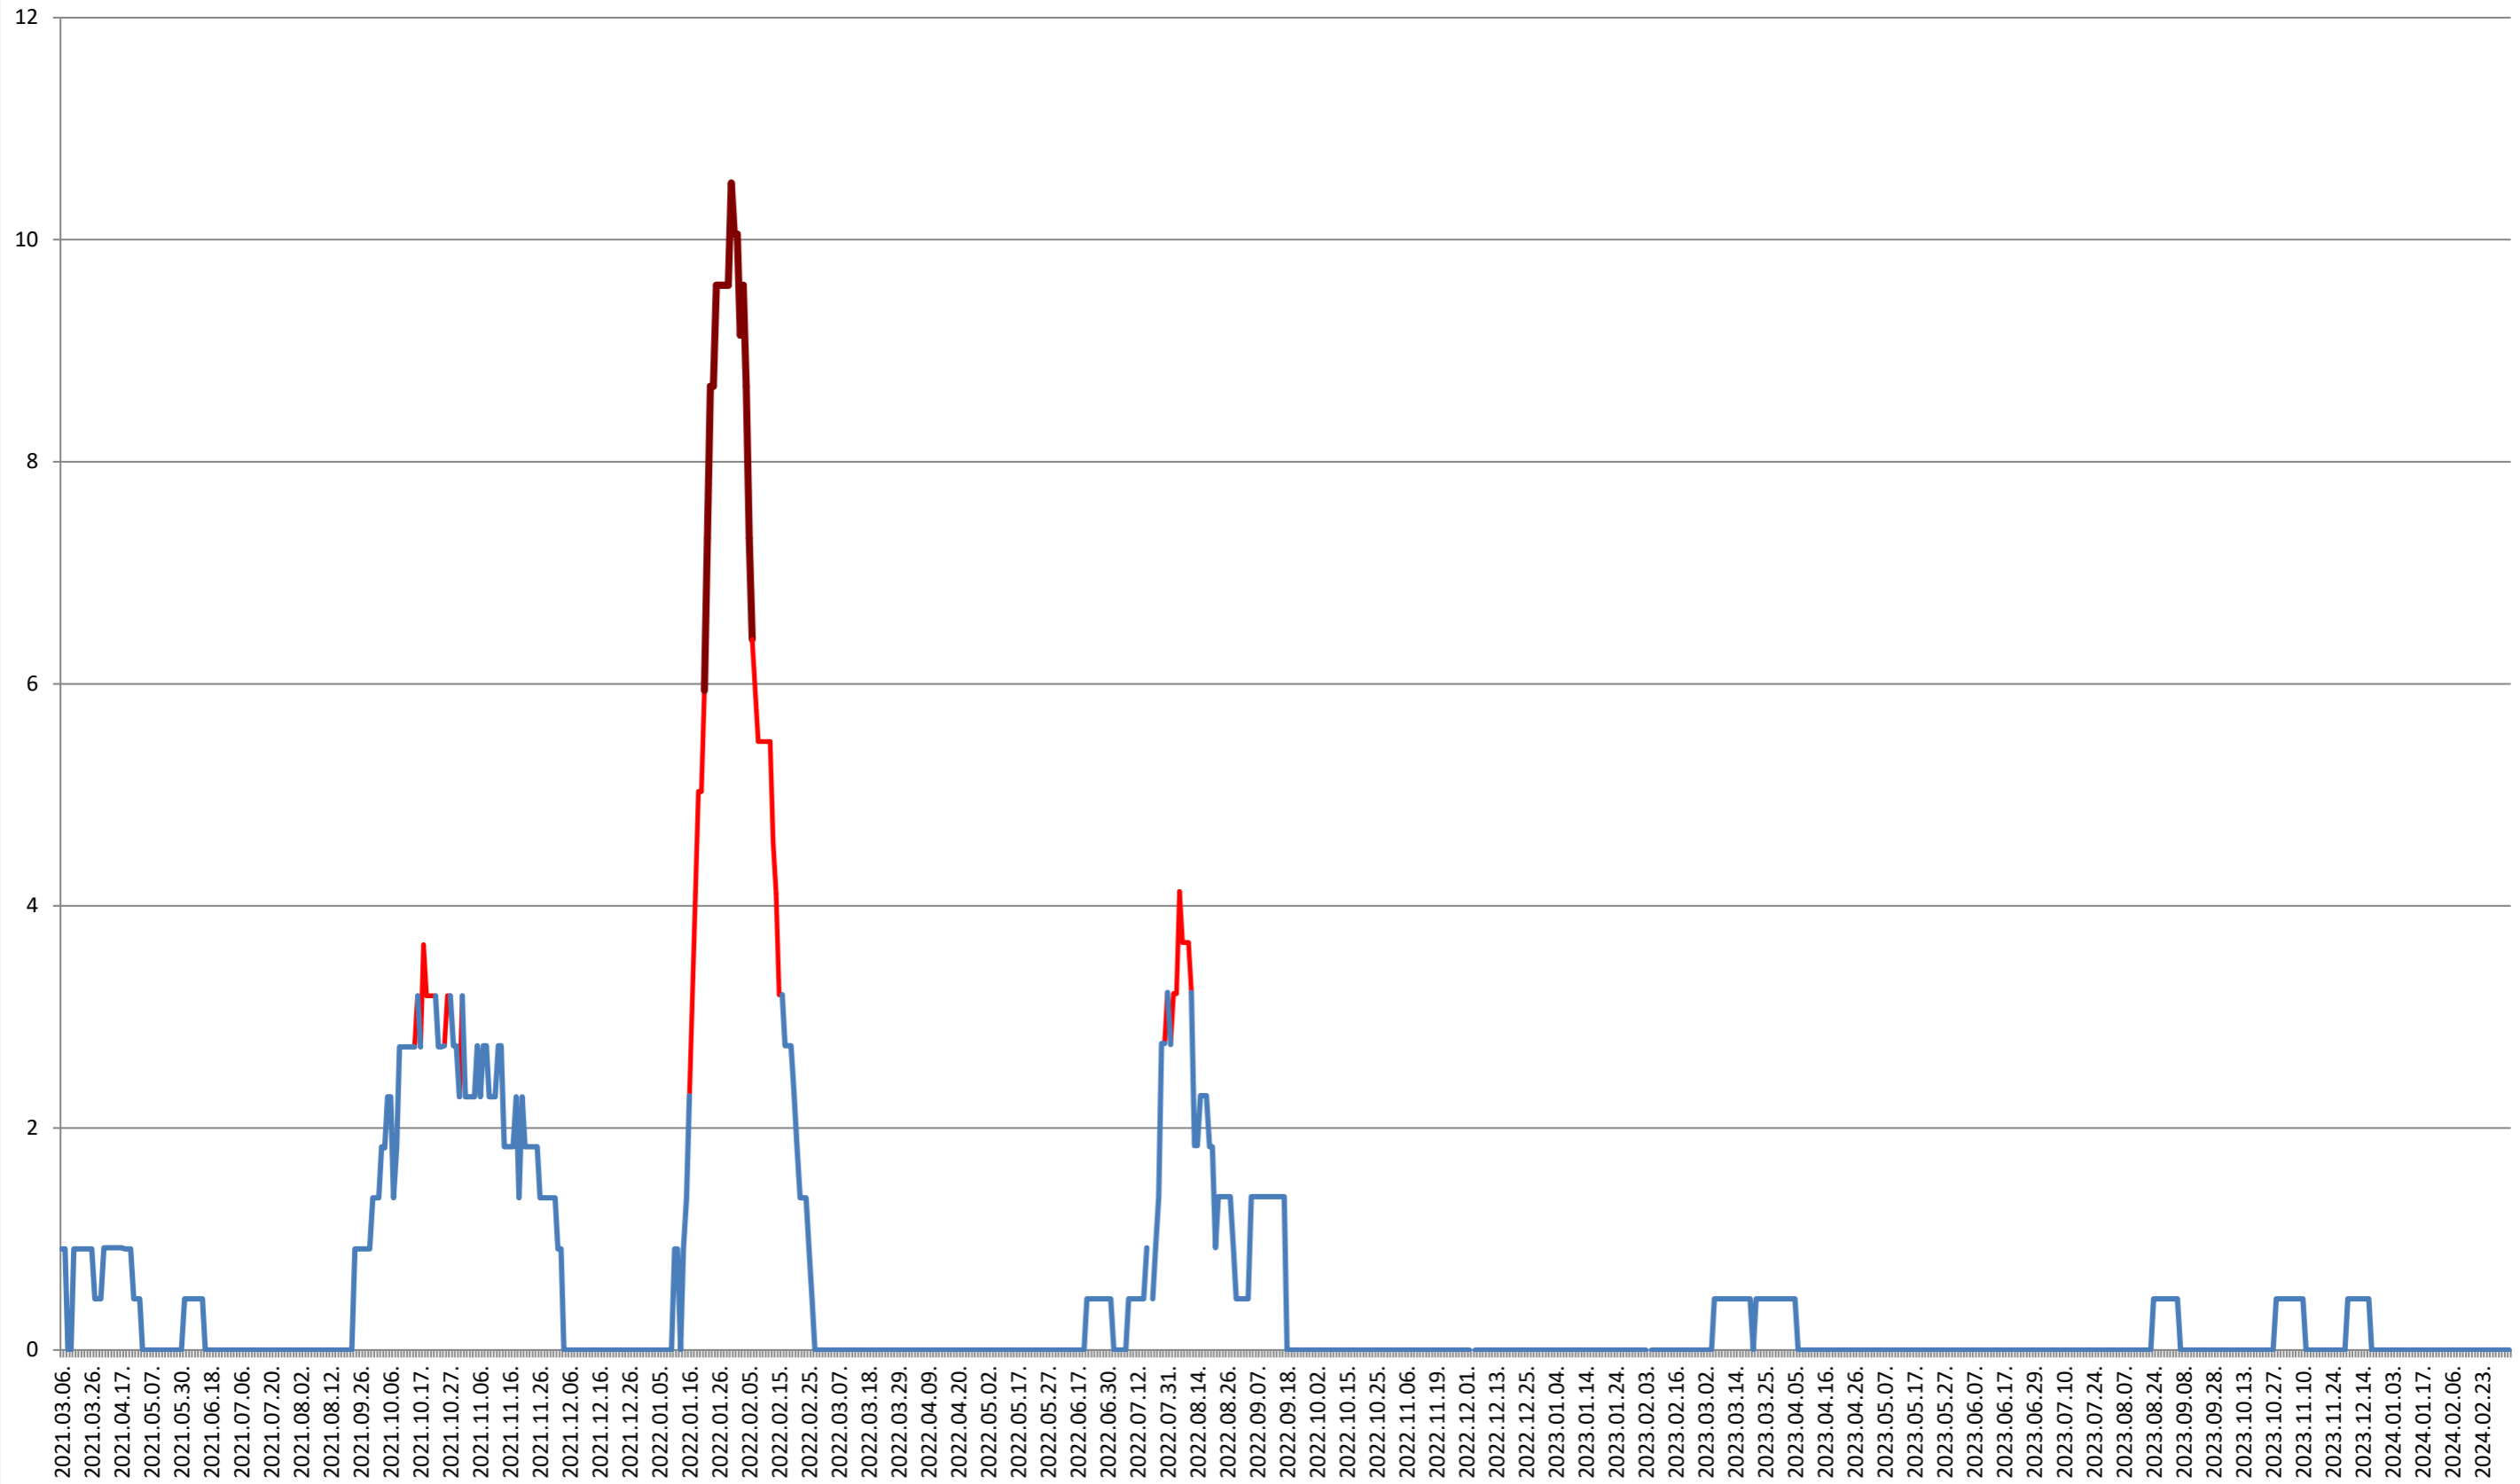

ORAȘ BĂLAN - Evolutia incidentei cumulate pe 14 zile la ‰ de locuitori
2021.03.07. - 2024.03.07.

BILBOR - Evolutia incidentei cumulate pe 14 zile la ‰ de locuitori 2021.03.07. - 2024.03.07.

ORAȘ BORSEC - Evolutia incidentei cumulate pe 14 zile la ‰ de locuitori 2021.03.07. - 2024.03.07.

CICEU - Evolutia incidentei cumulate pe 14 zile la ‰ de locuitori 2021.03.07. - 2024.03.07.

CIUCSÂNGEORGIU - Evolutia incidentei cumulate pe 14 zile la ‰ de locuitori

2021.03.07. - 2024.03.07.

CIUMANI - Evolutia incidentei cumulate pe 14 zile la ‰ de locuitori 2021.03.07. - 2024.03.07.

CORBU - Evolutia incidentei cumulate pe 14 zile la ‰ de locuitori 2021.03.07. - 2024.03.07.

CORUND - Evolutia incidentei cumulate pe 14 zile la ‰ de locuitori 2021.03.07. - 2024.03.07.

COZMENI - Evolutia incidentei cumulate pe 14 zile la ‰ de locuitori 2021.03.07. - 2024.03.07.

ORAȘ CRISTURU SECUIESC - Evolutia incidentei cumulate pe 14 zile la ‰ de locuitori 2021.03.07. - 2024.03.07.

DĂNEȘTI - Evolutia incidentei cumulate pe 14 zile la % de locuitori 2021.03.07. - 2024.03.07.