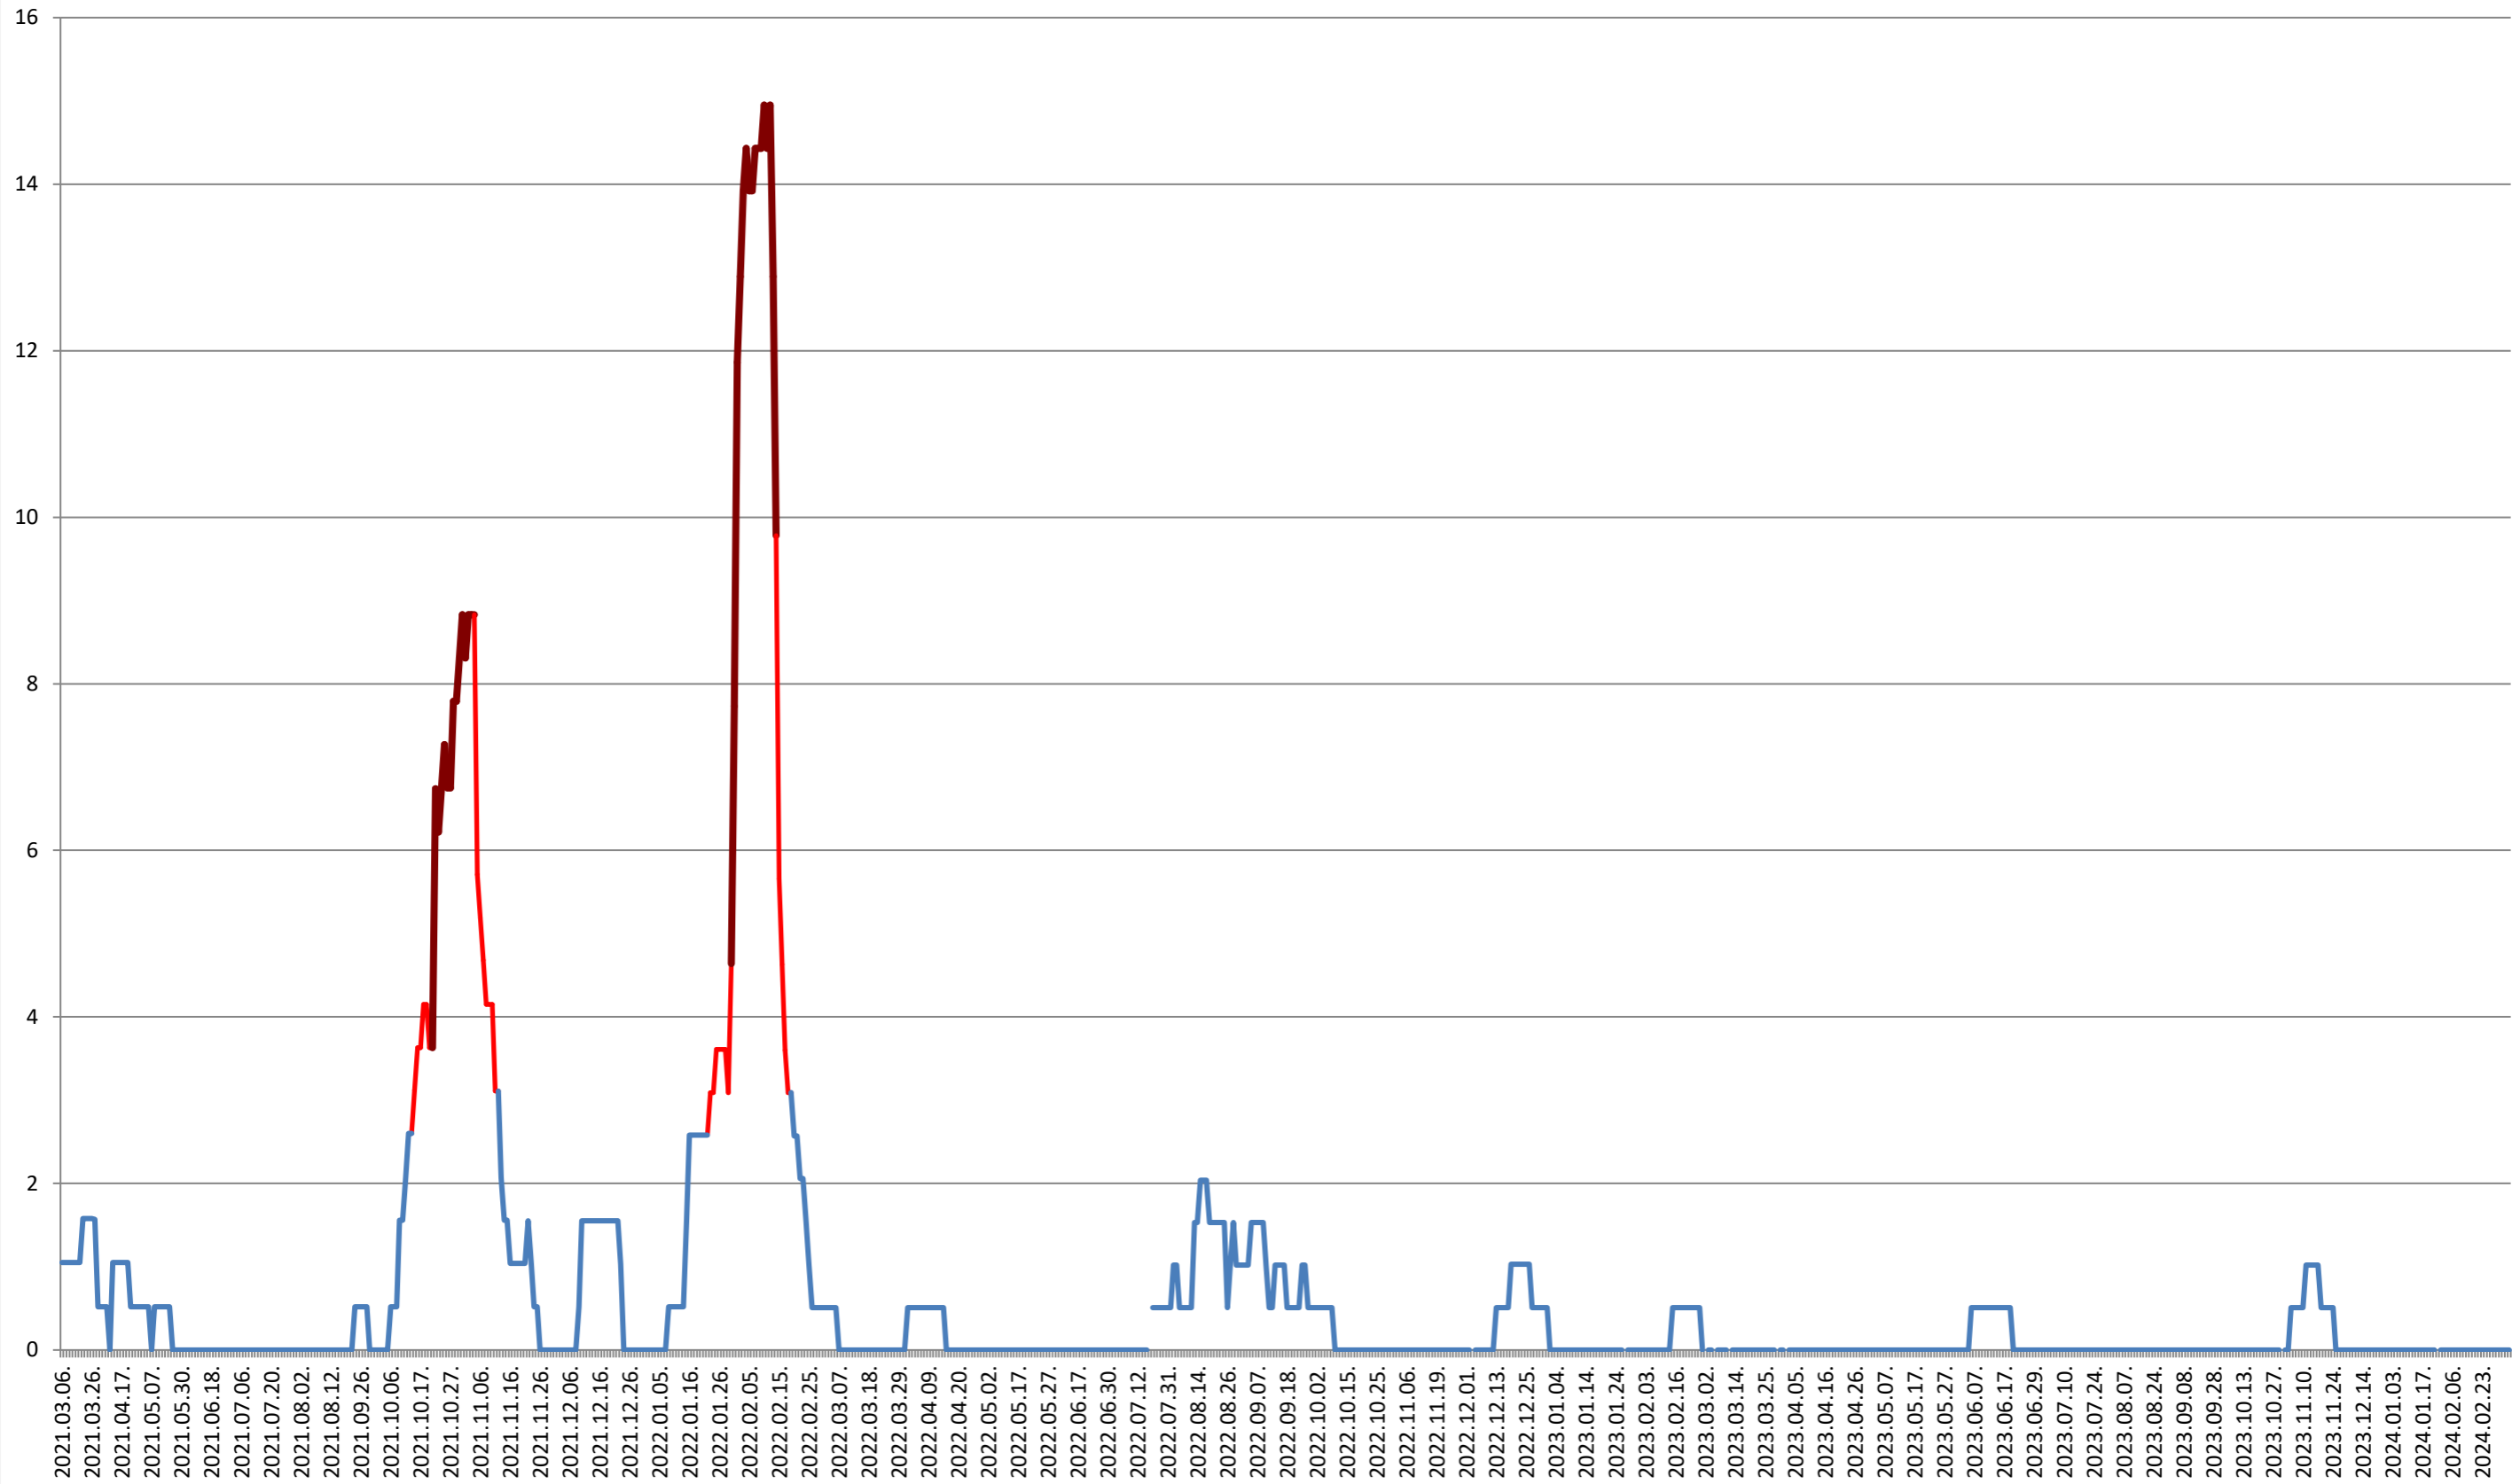

PORUMBENI - Evolutia incidentei cumulate pe 14 zile la ‰ de locuitori

2021.03.07. - 2024.03.07.