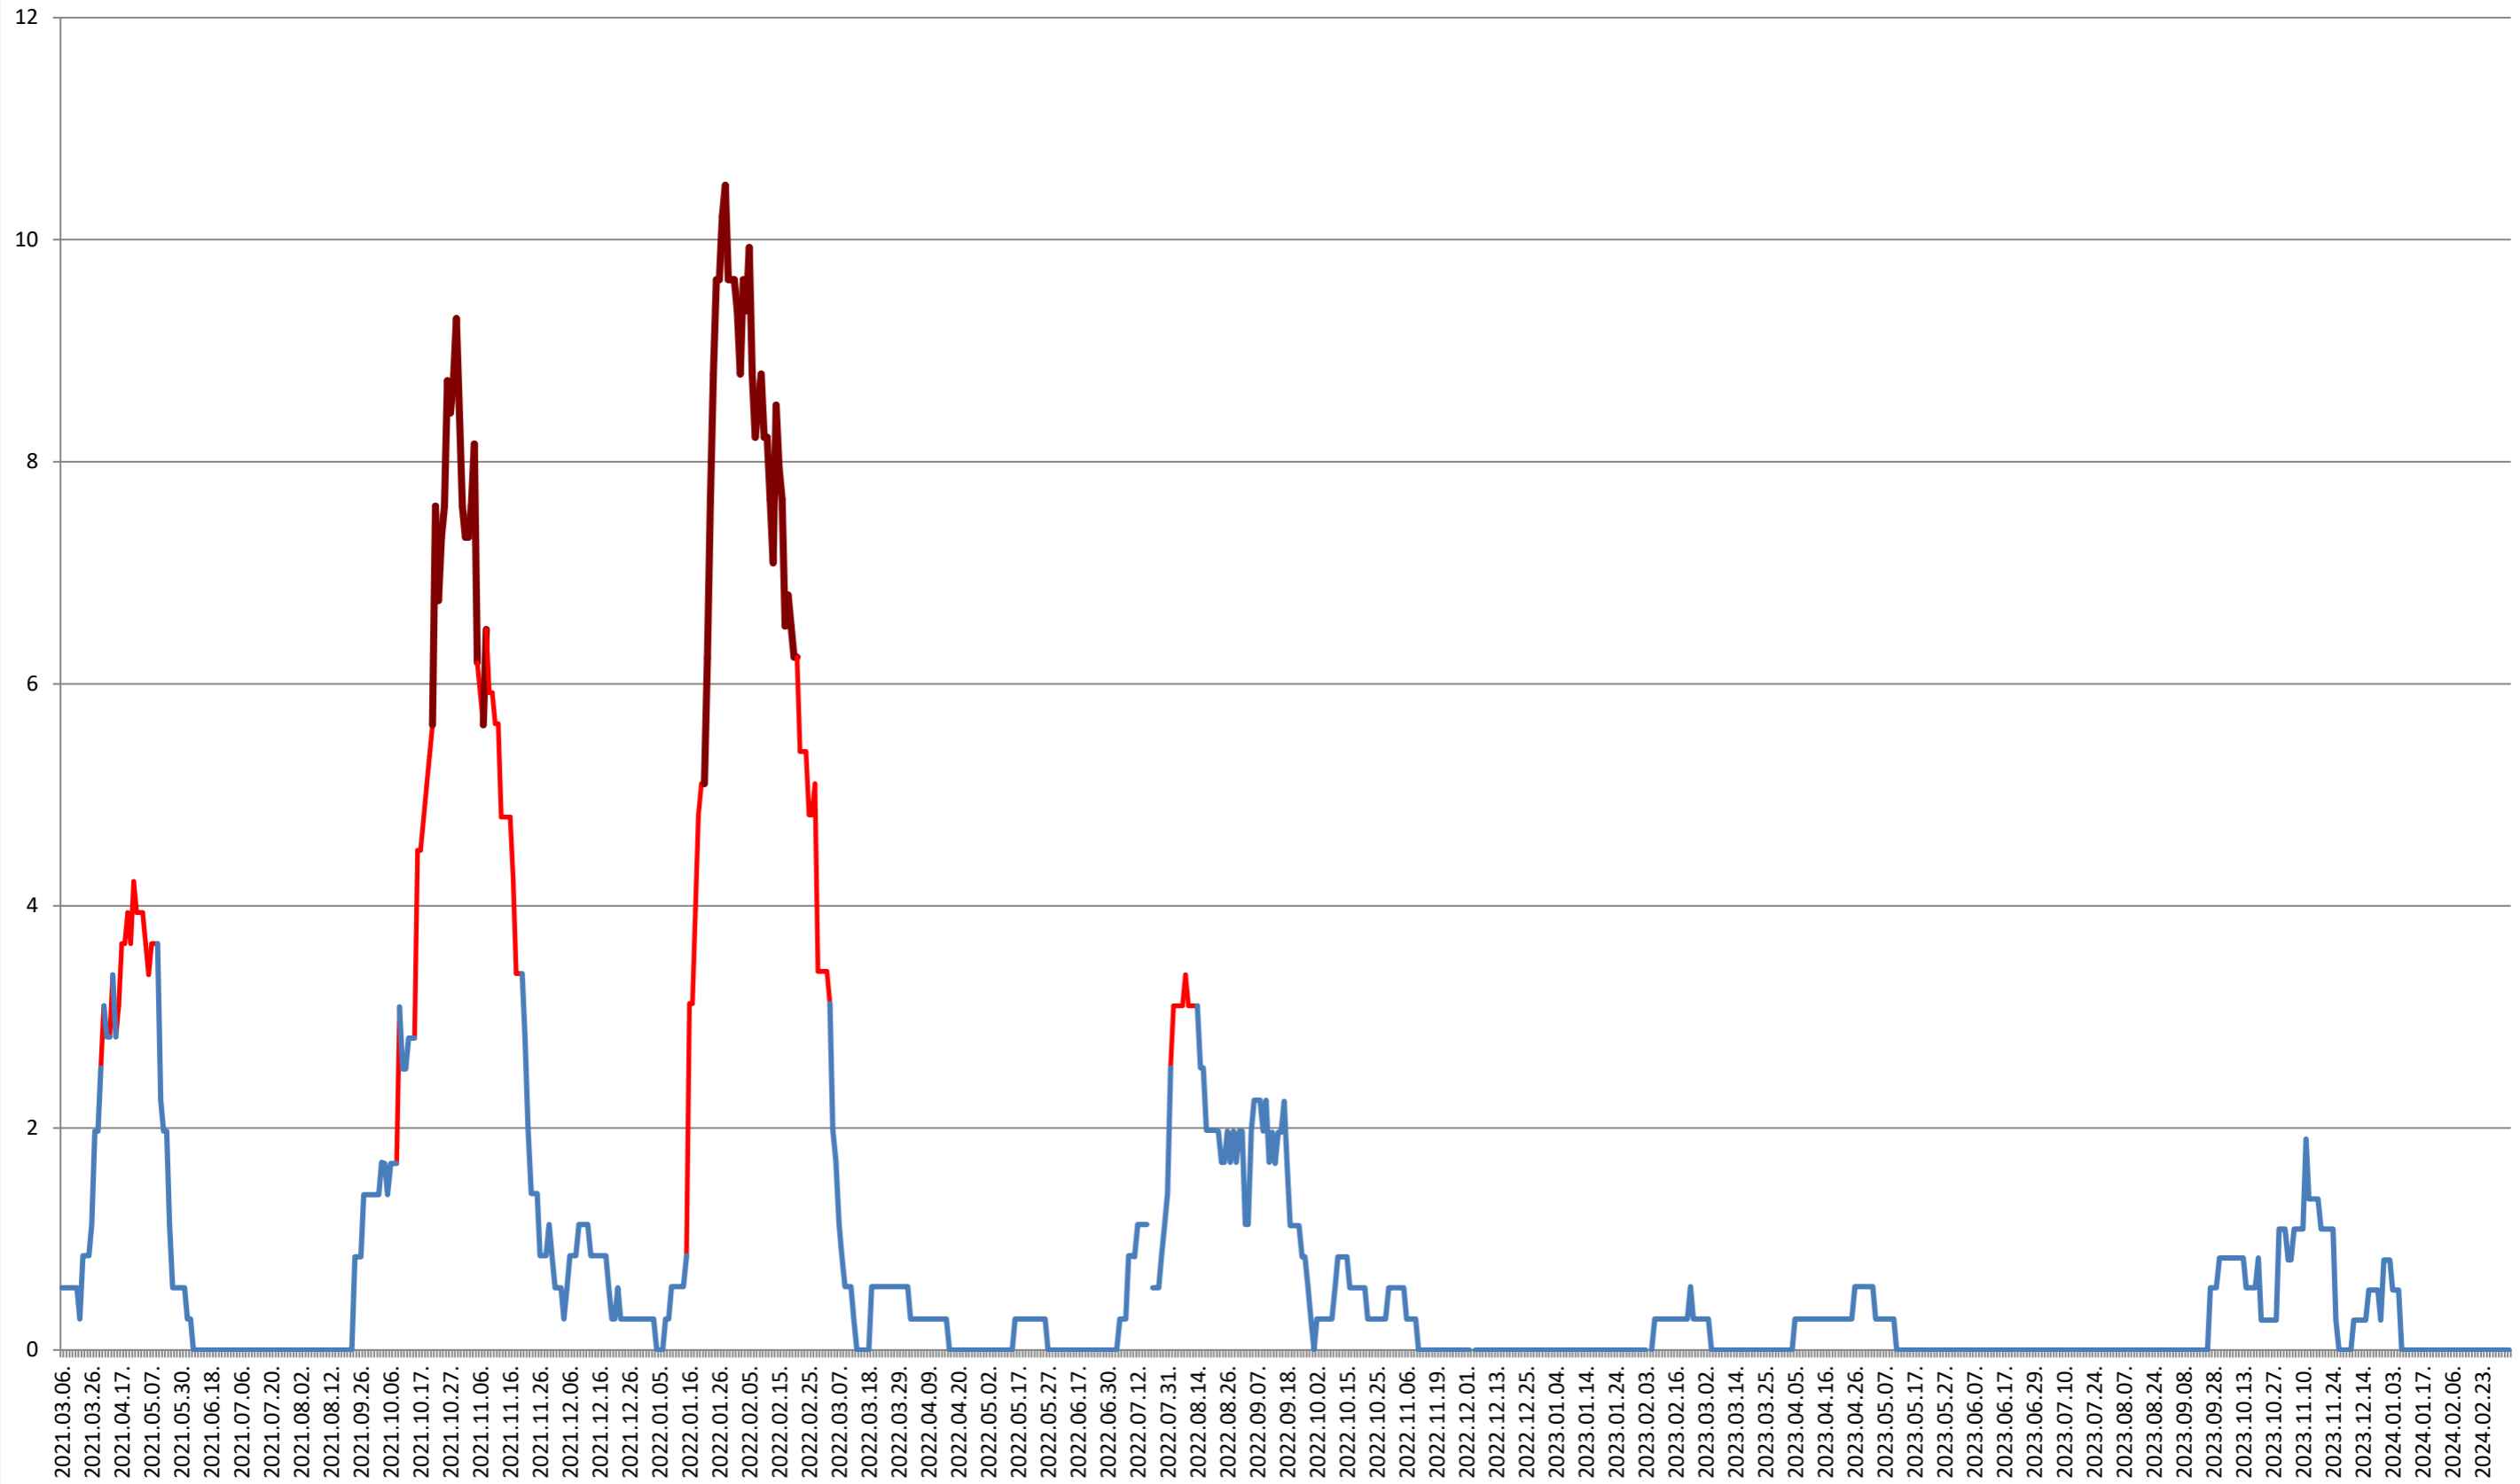

ORAȘ BĂLAN - Evolutia incidentei cumulate pe 14 zile la ‰ de locuitori
2021.03.07. - 2024.03.07.

BILBOR - Evolutia incidentei cumulate pe 14 zile la ‰ de locuitori 2021.03.07. - 2024.03.07.

ORAȘ BORSEC - Evolutia incidentei cumulate pe 14 zile la ‰ de locuitori 2021.03.07. - 2024.03.07.

ORAȘ CRISTURU SECUIESC - Evolutia incidentei cumulate pe 14 zile la ‰ de locuitori 2021.03.07. - 2024.03.07.

DĂNEȘTI - Evolutia incidentei cumulate pe 14 zile la % de locuitori 2021.03.07. - 2024.03.07.

DÂRJIU - Evolutia incidentei cumulate pe 14 zile la ‰ de locuitori 2021.03.07. - 2024.03.07.

DEALU - Evolutia incidentei cumulate pe 14 zile la % de locuitori
2021.03.07. - 2024.03.07.

DITRĂU - Evolutia incidentei cumulate pe 14 zile la ‰ de locuitori 2021.03.07. - 2024.03.07.

FELICENI - Evolutia incidentei cumulate pe 14 zile la % de locuitori 2021.03.07. - 2024.03.07.

FRUMOASA - Evolutia incidentei cumulate pe 14 zile la % de locuitori 2021.03.07. - 2024.03.07.

GĂLĂUȚAȘ - Evolutia incidentei cumulate pe 14 zile la ‰ de locuitori 2021.03.07. - 2024.03.07.