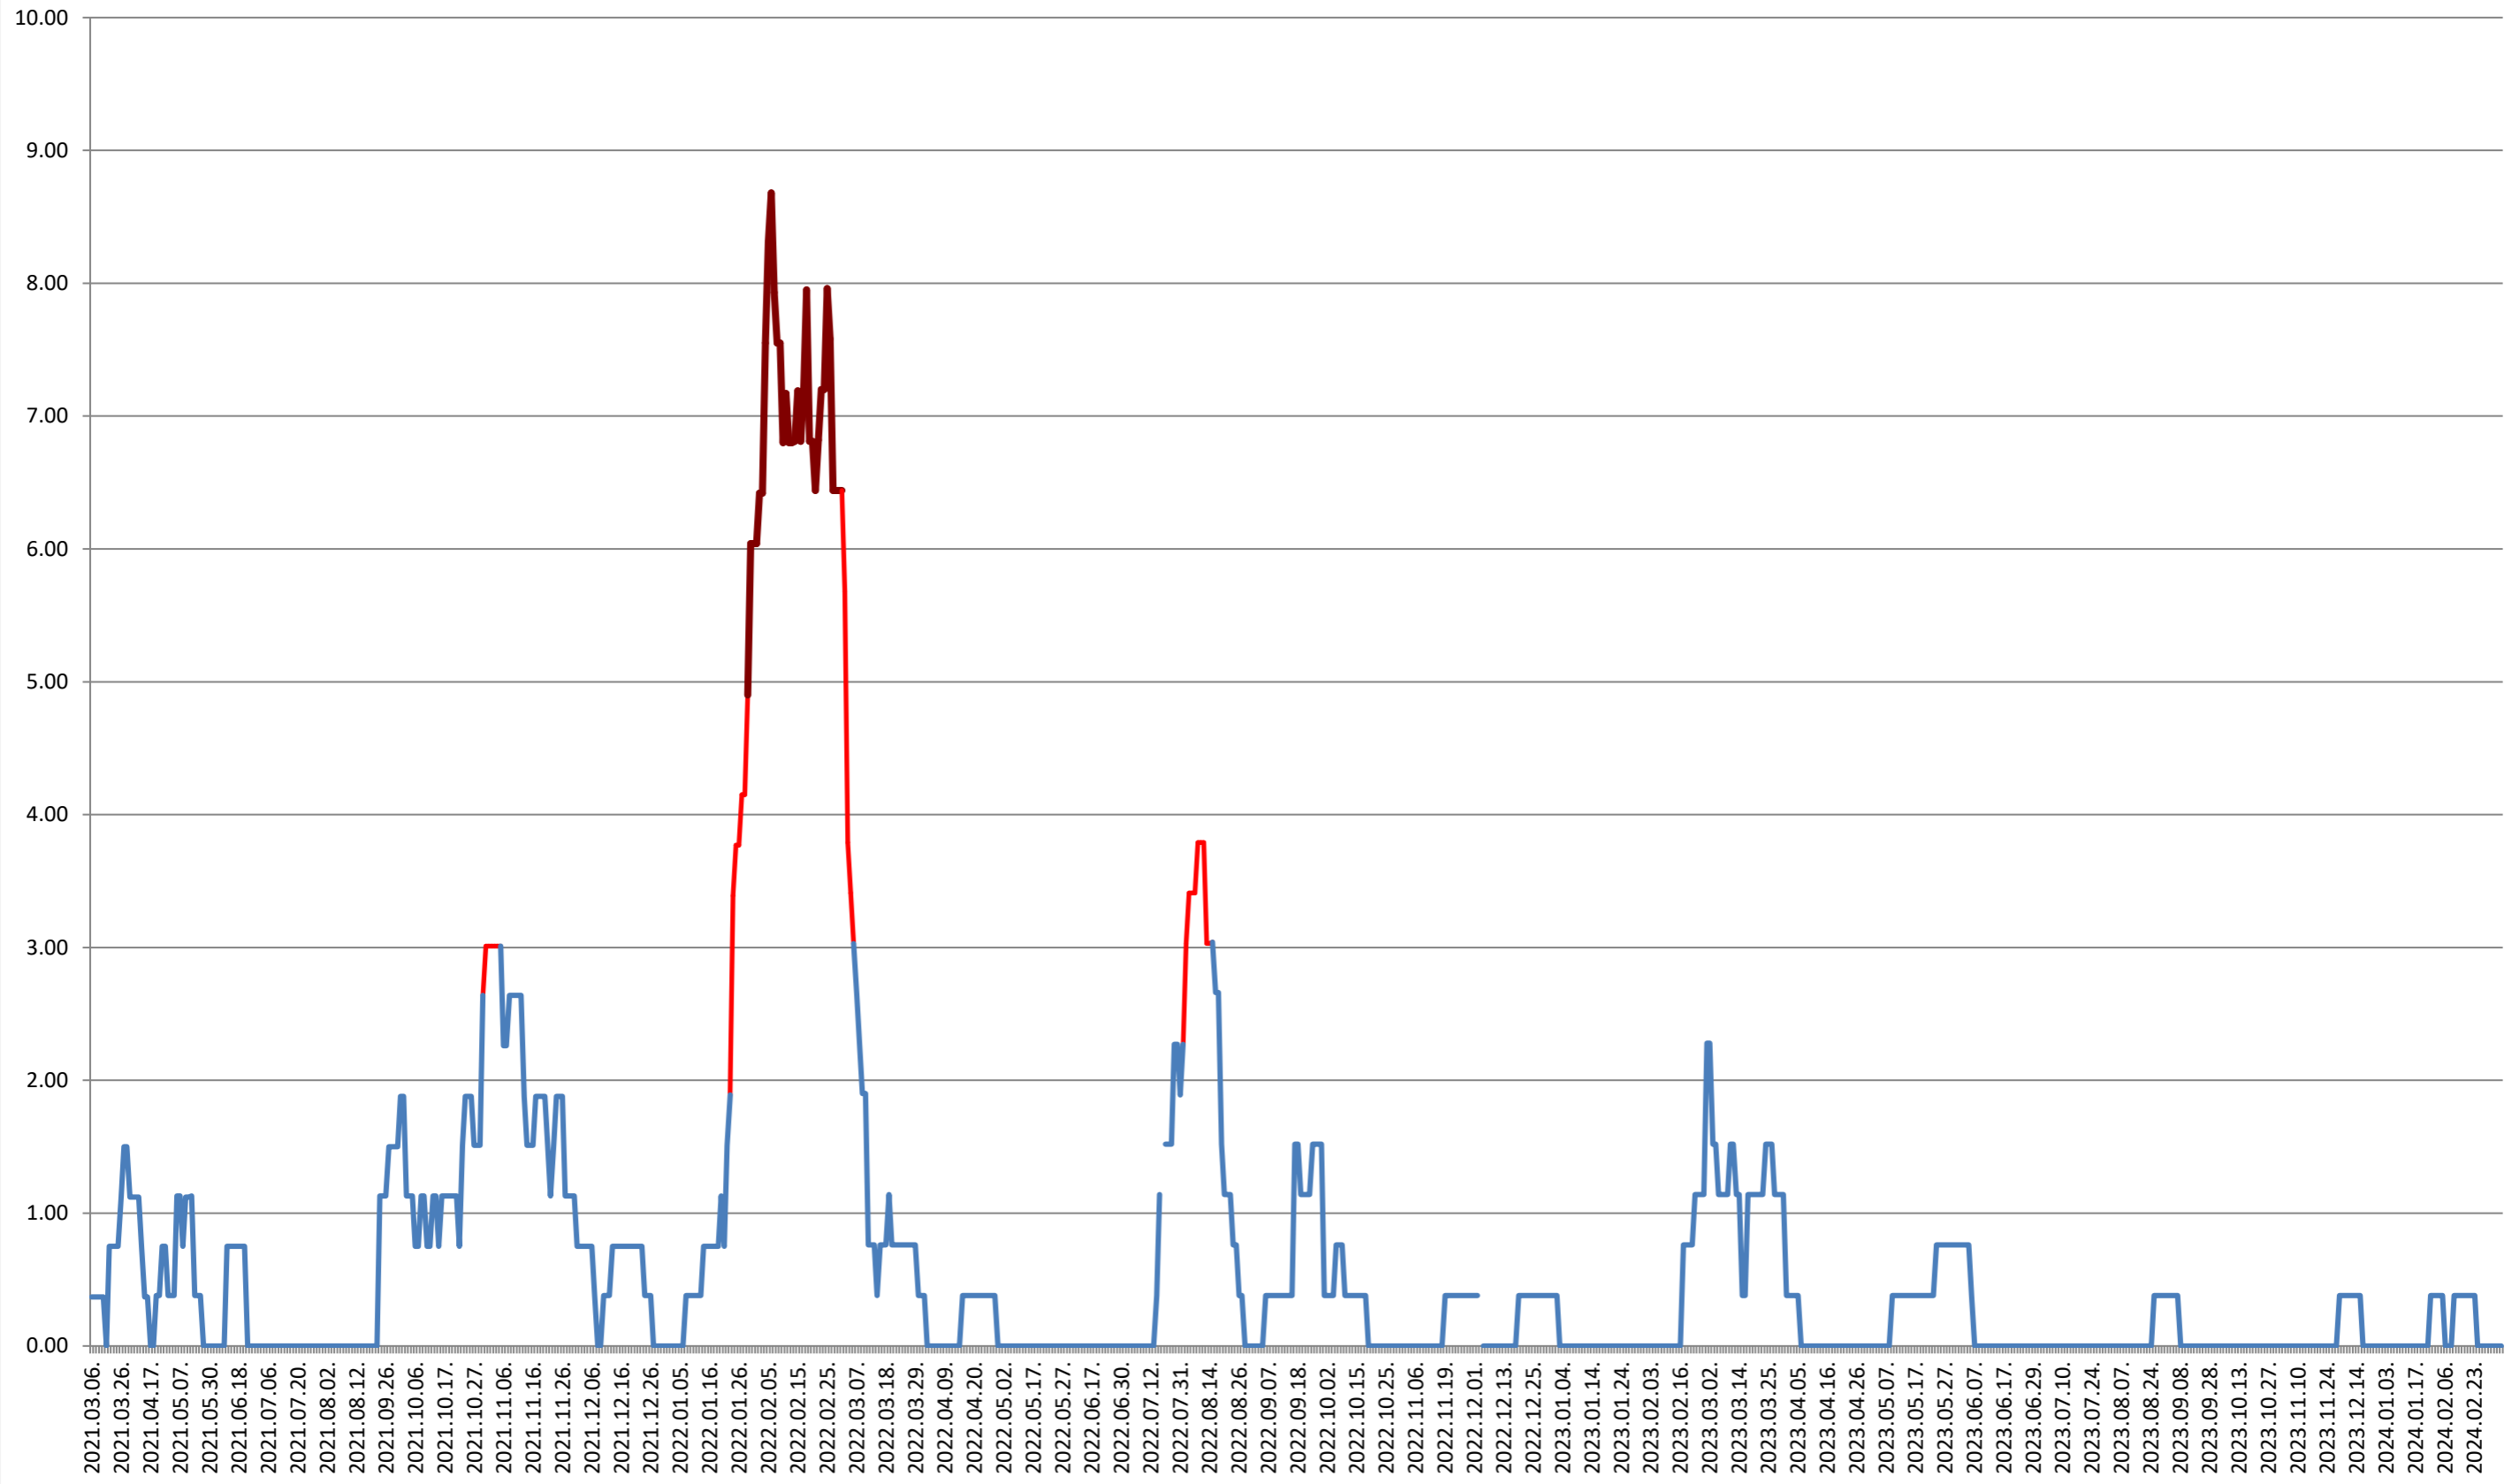

ATID - Evolutia incidentei cumulate pe 14 zile la ‰ de locuitori 2021.03.07. - 2024.03.07.

AVRĂMEȘTI - Evolutia incidentei cumulate pe 14 zile la % de locuitori 2021.03.07. - 2024.03.07.

ORAȘ BĂILE TUȘNAD - Evolutia incidentei cumulate pe 14 zile la ‰ de locuitori
2021.03.07. - 2024.03.07.

ORAȘ BĂLAN - Evolutia incidentei cumulate pe 14 zile la ‰ de locuitori
2021.03.07. - 2024.03.07.

BILBOR - Evolutia incidentei cumulate pe 14 zile la ‰ de locuitori 2021.03.07. - 2024.03.07.

ORAȘ BORSEC - Evolutia incidentei cumulate pe 14 zile la ‰ de locuitori 2021.03.07. - 2024.03.07.

BRĂDEȘTI - Evolutia incidentei cumulate pe 14 zile la % de locuitori
2021.03.07. - 2024.03.07.

CĂPĂLNIȚA - Evolutia incidentei cumulate pe 14 zile la ‰ de locuitori 2021.03.07. - 2024.03.07.

CÂRȚA - Evolutia incidentei cumulate pe 14 zile la % de locuitori 2021.03.07. - 2024.03.07.

CORBU - Evolutia incidentei cumulate pe 14 zile la ‰ de locuitori 2021.03.07. - 2024.03.07.

CORUND - Evolutia incidentei cumulate pe 14 zile la ‰ de locuitori 2021.03.07. - 2024.03.07.

COZMENI - Evolutia incidentei cumulate pe 14 zile la ‰ de locuitori 2021.03.07. - 2024.03.07.