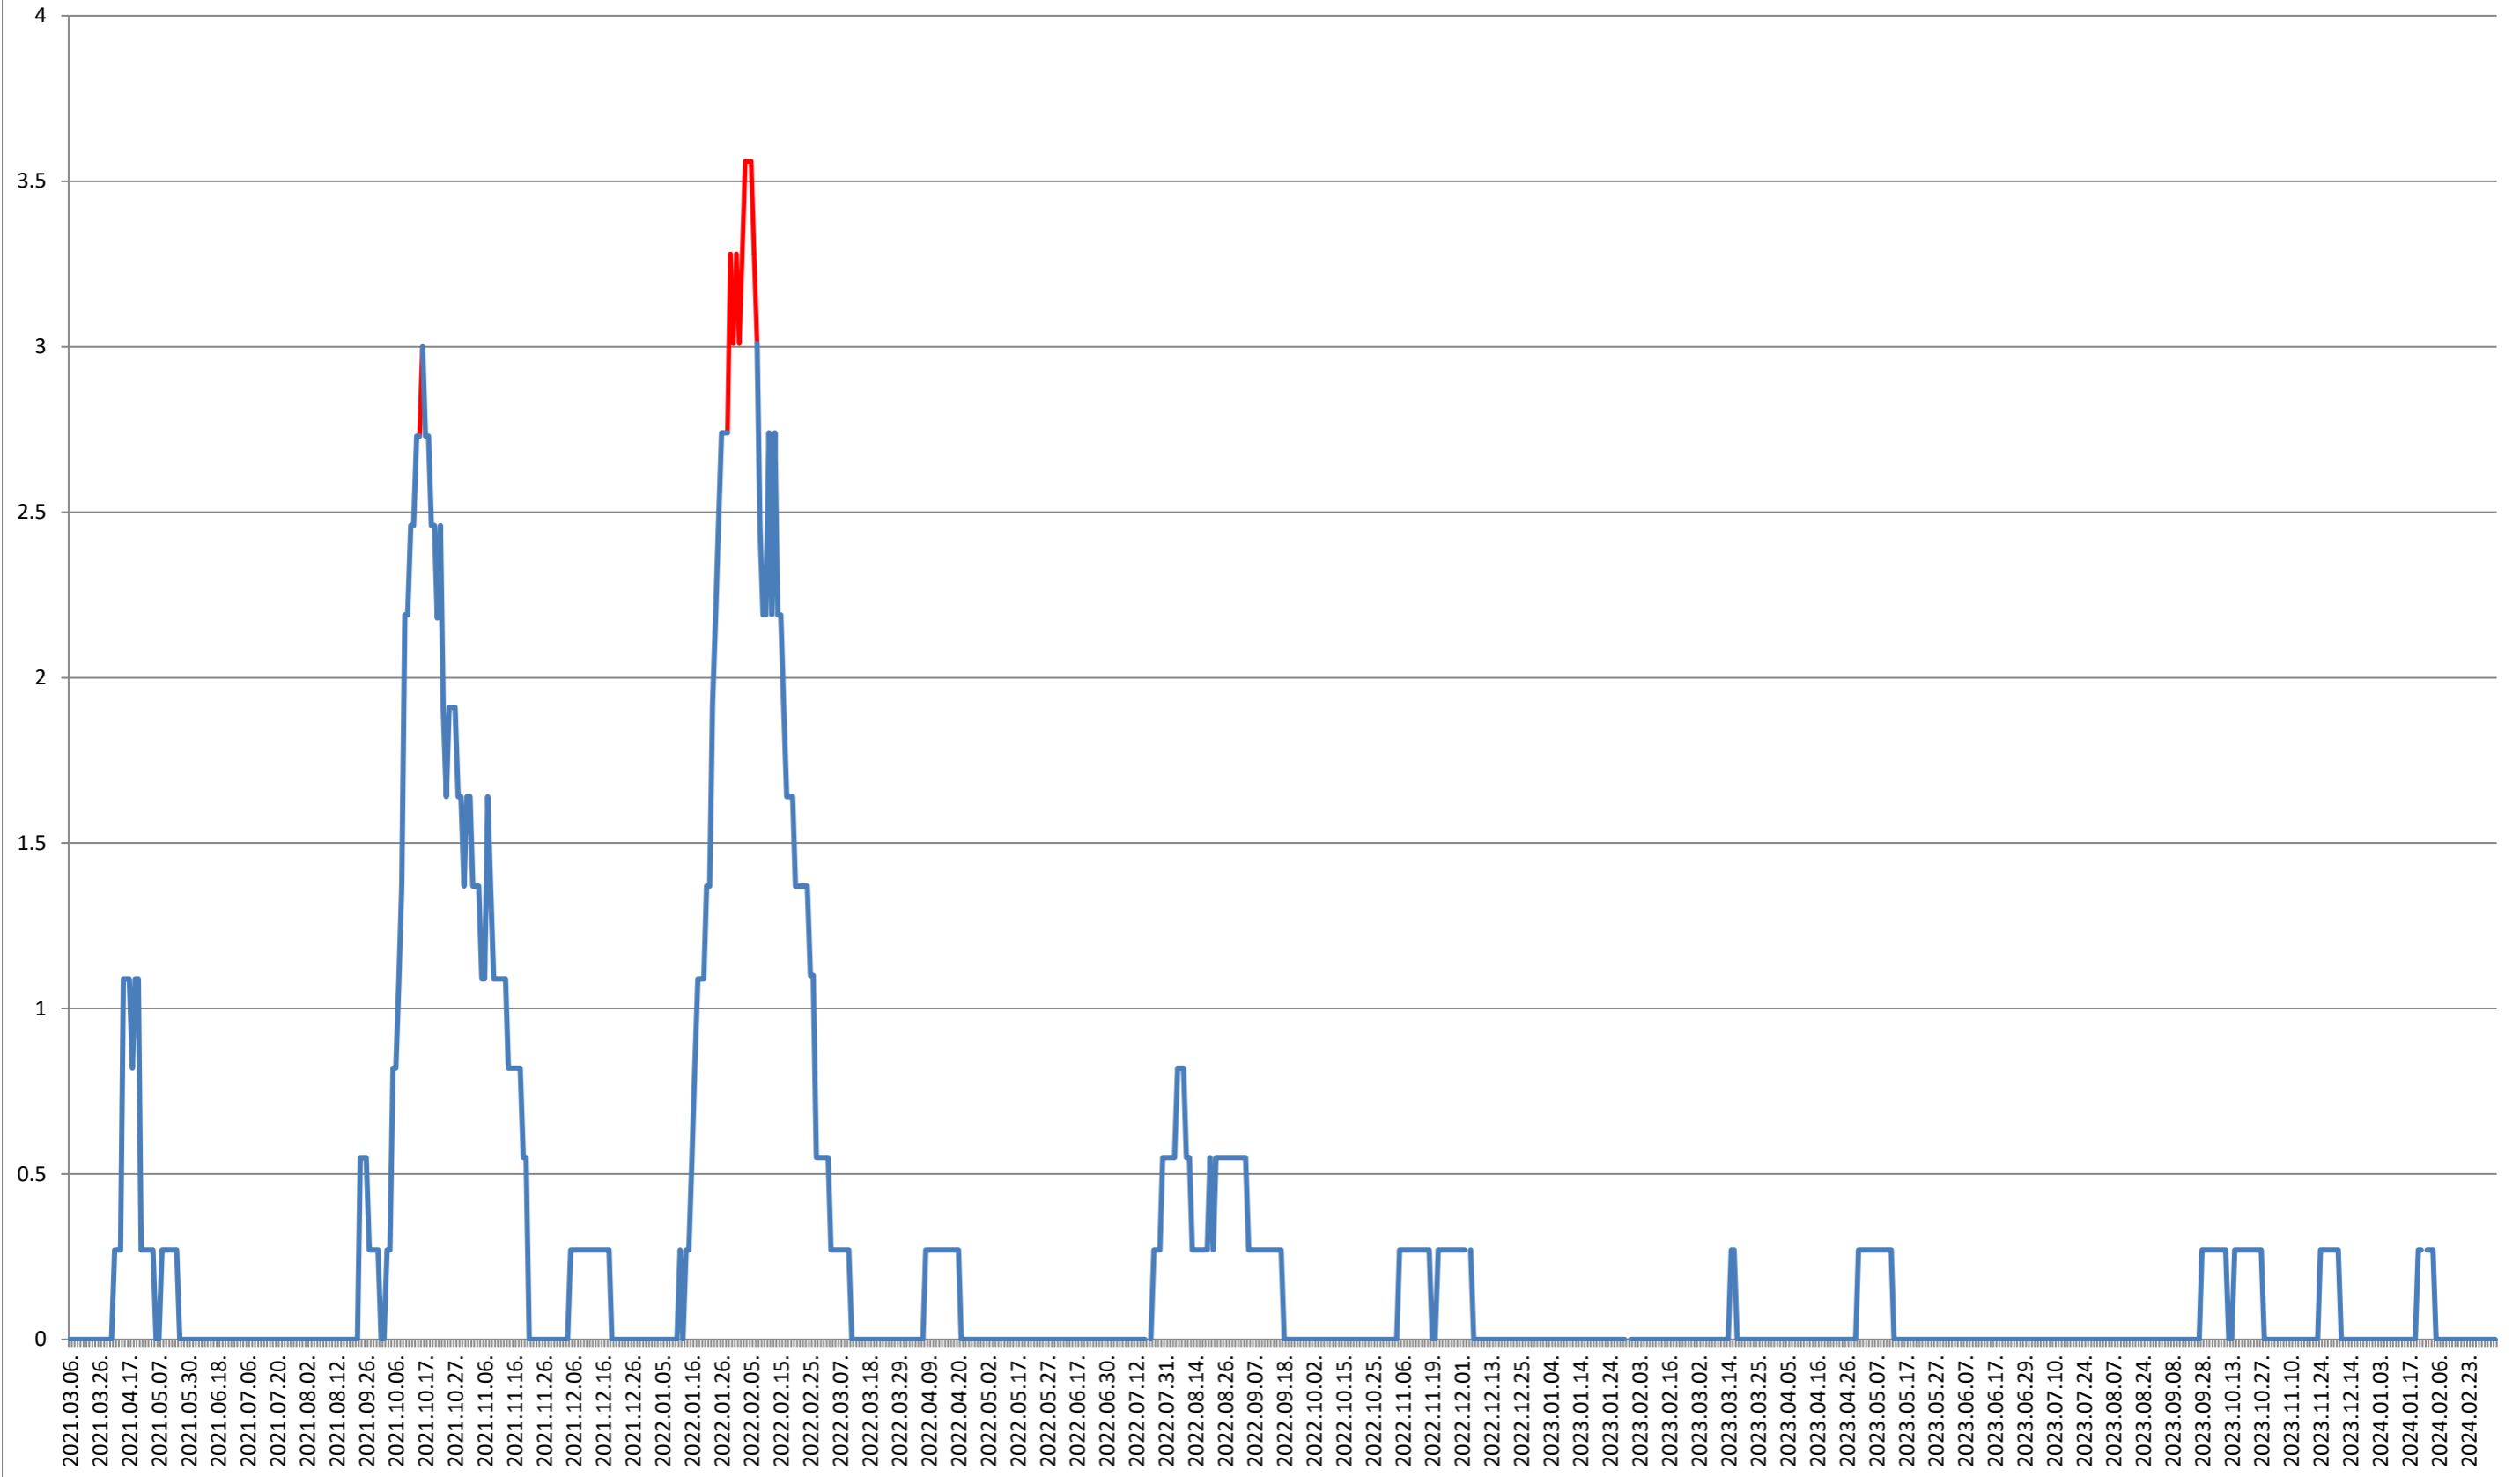

MUNICIPIUL GHEORGHENI - Evolutia incidentei cumulate pe 14 zile la ‰ de locuitori 2021.03.07. - 2024.03.07.

JOSENI - Evolutia incidentei cumulate pe 14 zile la % de locuitori 2021.03.07. - 2024.03.07.

LĂZAREA - Evolutia incidentei cumulate pe 14 zile la ‰ de locuitori 2021.03.07. - 2024.03.07.

LELICENI - Evolutia incidentei cumulate pe 14 zile la % de locuitori 2021.03.07. - 2024.03.07.

LUETA - Evolutia incidentei cumulate pe 14 zile la ‰ de locuitori
2021.03.07. - 2024.03.07.

LUNCA DE JOS - Evolutia incidentei cumulate pe 14 zile la ‰ de locuitori 2021.03.07. - 2024.03.07.