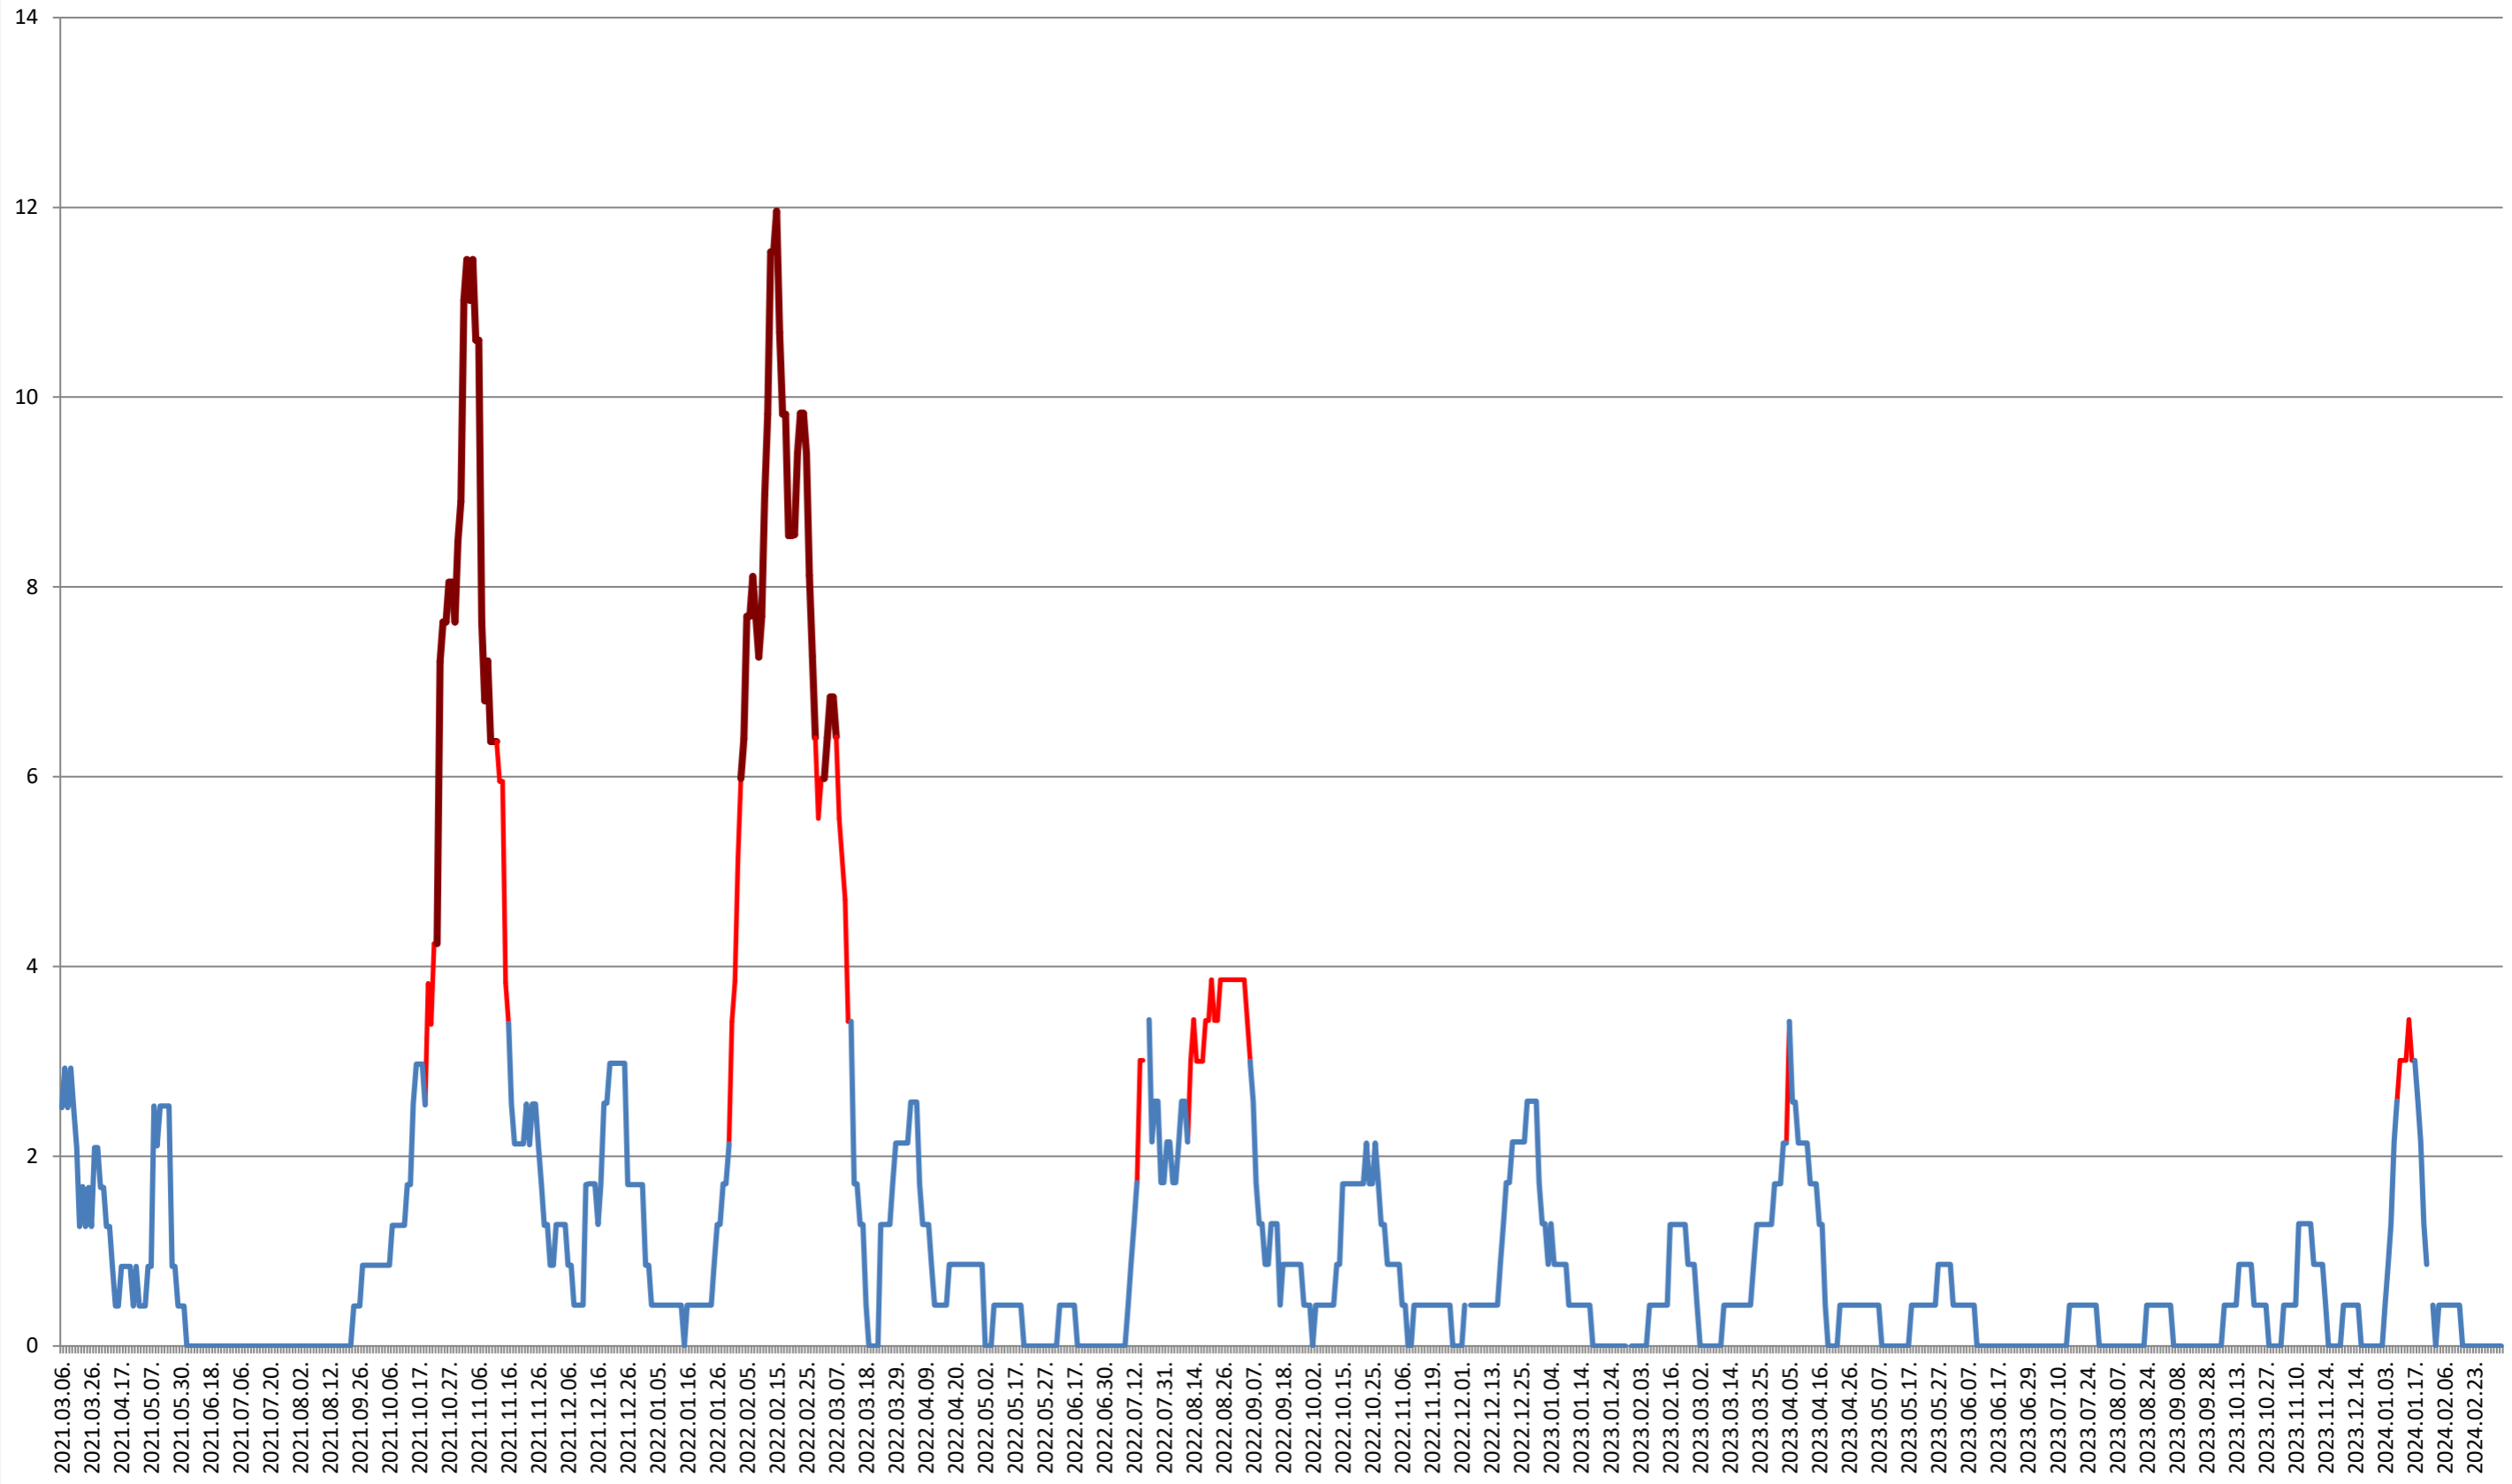

ORAȘ BĂLAN - Evolutia incidentei cumulate pe 14 zile la ‰ de locuitori
2021.03.07. - 2024.03.07.

BILBOR - Evolutia incidentei cumulate pe 14 zile la ‰ de locuitori 2021.03.07. - 2024.03.07.

ORAȘ BORSEC - Evolutia incidentei cumulate pe 14 zile la ‰ de locuitori 2021.03.07. - 2024.03.07.

ORAȘ CRISTURU SECUIESC - Evolutia incidentei cumulate pe 14 zile la ‰ de locuitori 2021.03.07. - 2024.03.07.

DĂNEȘTI - Evolutia incidentei cumulate pe 14 zile la % de locuitori 2021.03.07. - 2024.03.07.

DÂRJIU - Evolutia incidentei cumulate pe 14 zile la ‰ de locuitori 2021.03.07. - 2024.03.07.

DEALU - Evolutia incidentei cumulate pe 14 zile la % de locuitori
2021.03.07. - 2024.03.07.

DITRĂU - Evolutia incidentei cumulate pe 14 zile la ‰ de locuitori 2021.03.07. - 2024.03.07.

FELICENI - Evolutia incidentei cumulate pe 14 zile la % de locuitori 2021.03.07. - 2024.03.07.

FRUMOASA - Evolutia incidentei cumulate pe 14 zile la % de locuitori 2021.03.07. - 2024.03.07.

GĂLĂUȚAȘ - Evolutia incidentei cumulate pe 14 zile la ‰ de locuitori 2021.03.07. - 2024.03.07.