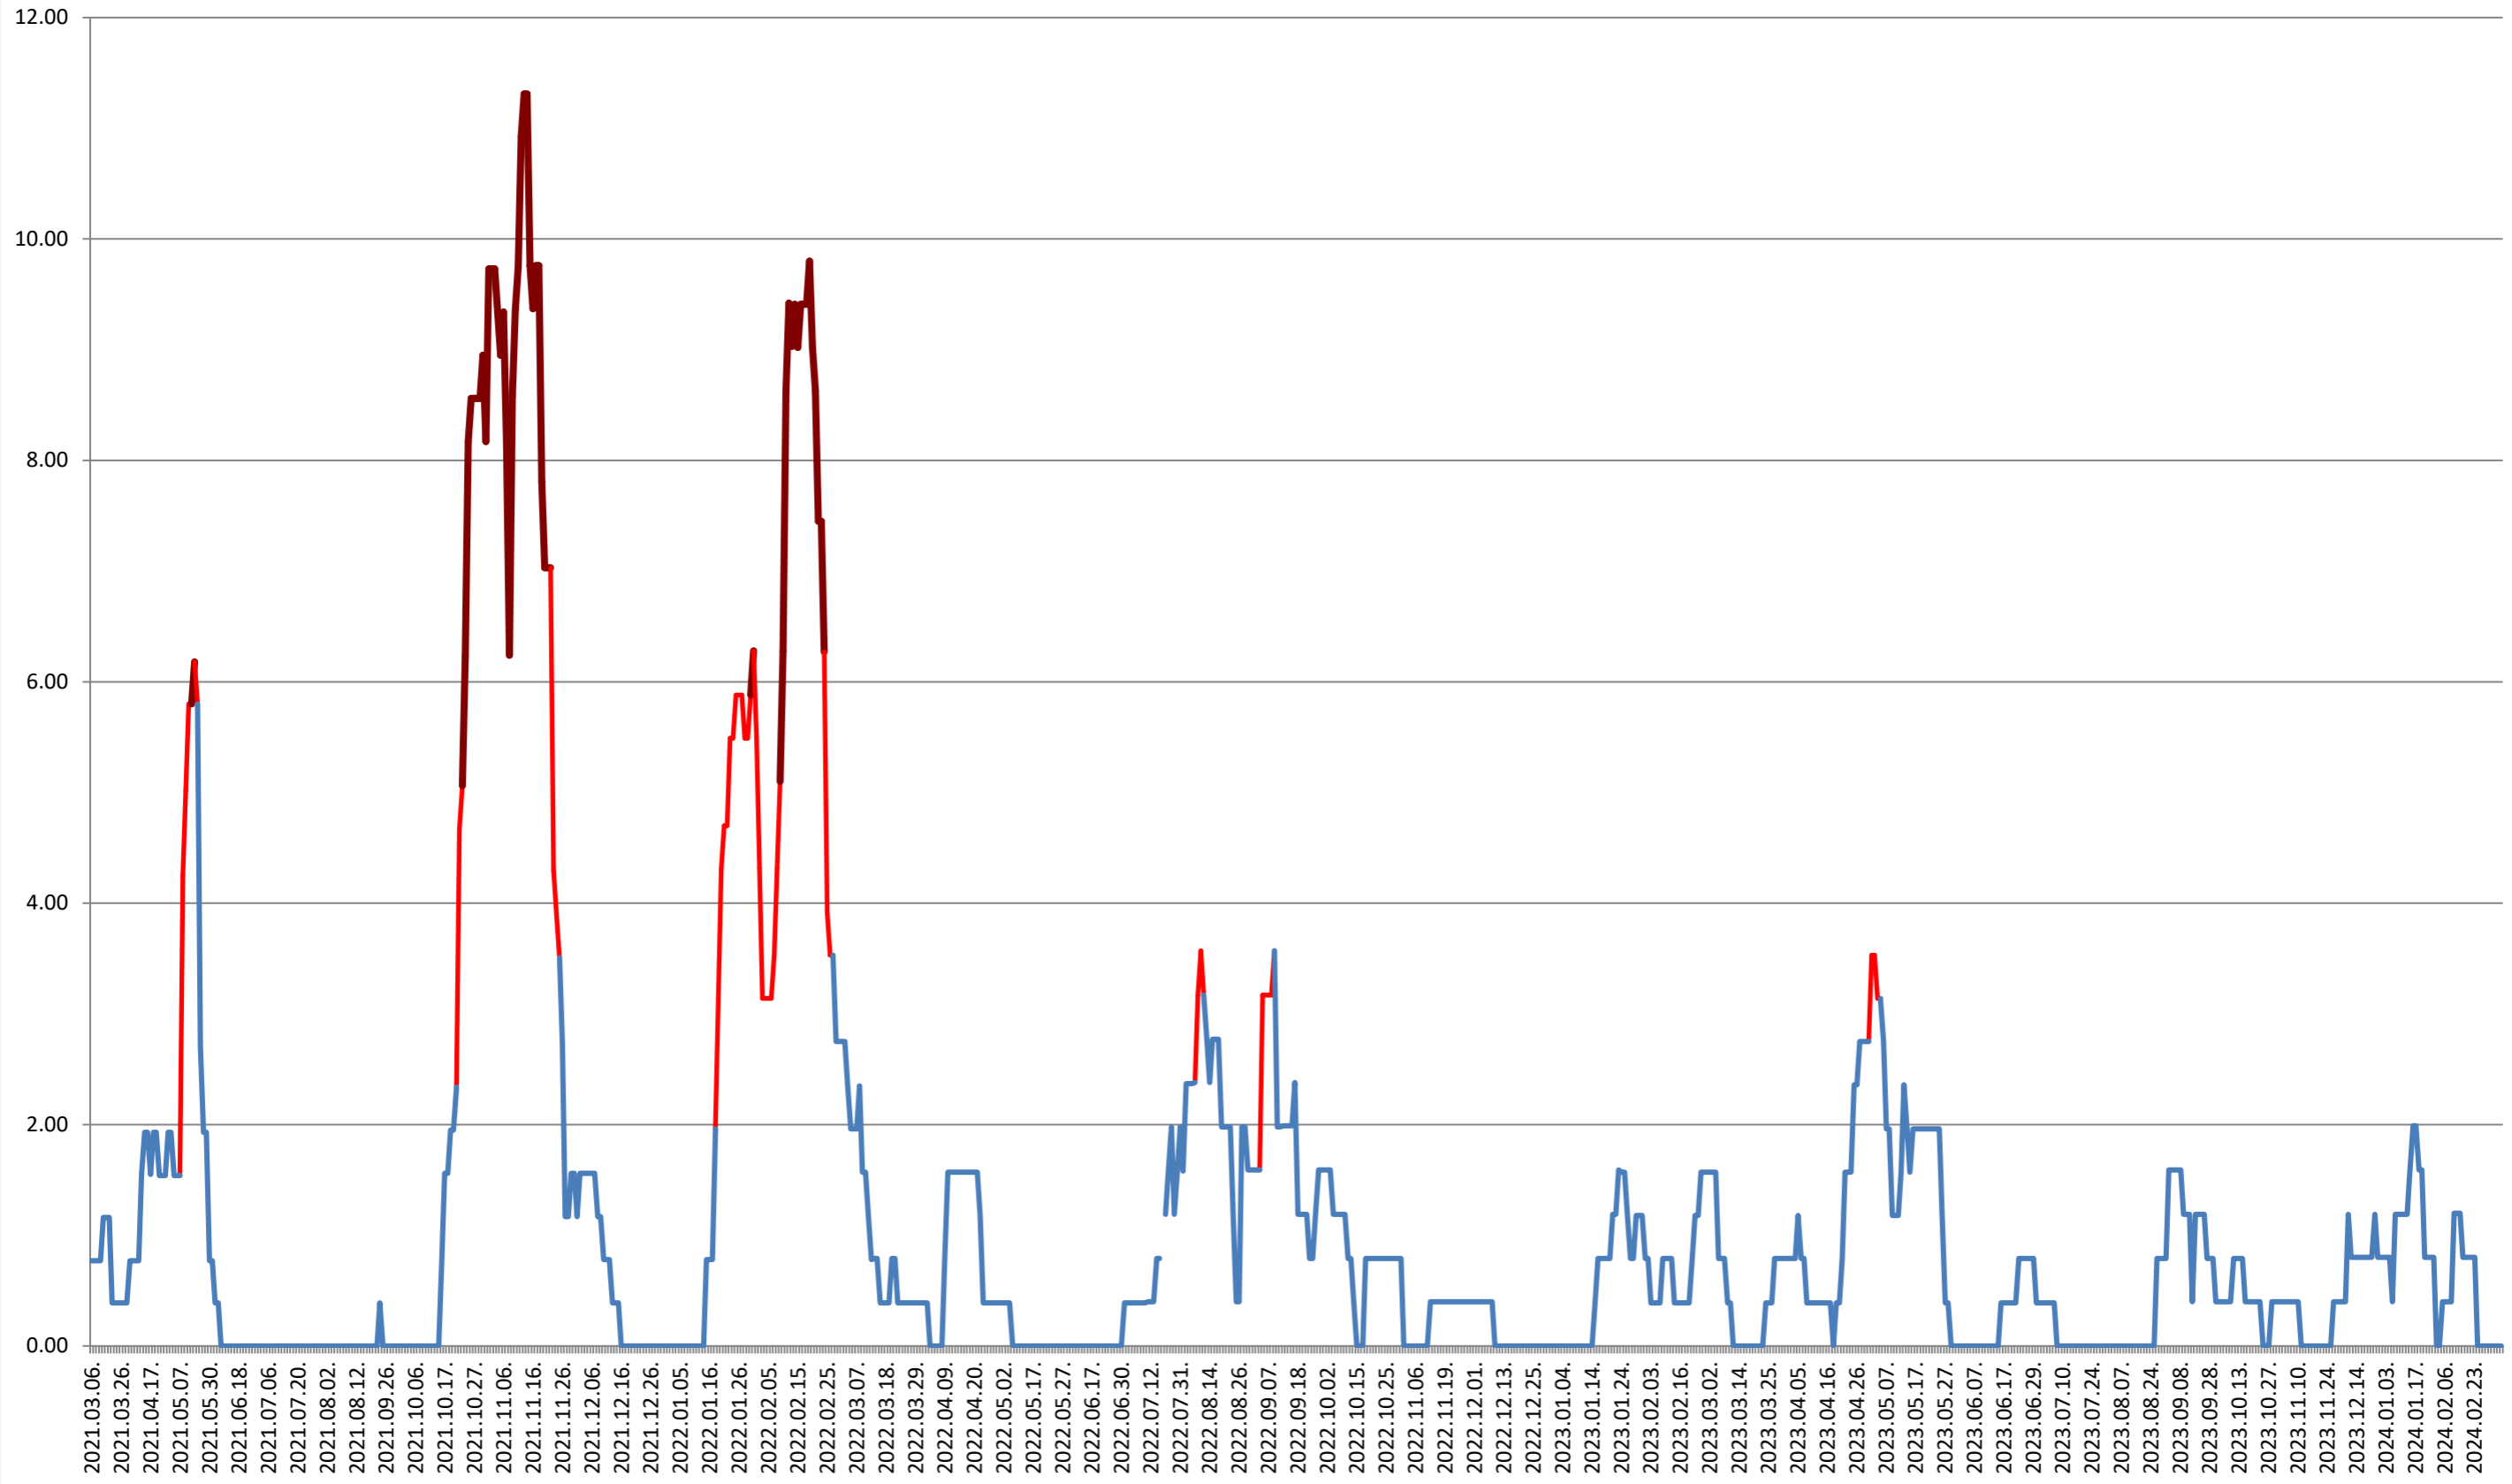

ATID - Evolutia incidentei cumulate pe 14 zile la ‰ de locuitori 2021.03.07. - 2024.03.07.

AVRĂMEȘTI - Evolutia incidentei cumulate pe 14 zile la % de locuitori 2021.03.07. - 2024.03.07.

ORAȘ BĂILE TUȘNAD - Evolutia incidentei cumulate pe 14 zile la ‰ de locuitori
2021.03.07. - 2024.03.07.

ORAȘ BĂLAN - Evolutia incidentei cumulate pe 14 zile la ‰ de locuitori
2021.03.07. - 2024.03.07.

BILBOR - Evolutia incidentei cumulate pe 14 zile la ‰ de locuitori 2021.03.07. - 2024.03.07.

ORAȘ BORSEC - Evolutia incidentei cumulate pe 14 zile la ‰ de locuitori 2021.03.07. - 2024.03.07.

BRĂDEȘTI - Evolutia incidentei cumulate pe 14 zile la % de locuitori
2021.03.07. - 2024.03.07.

CĂPĂLNIȚA - Evolutia incidentei cumulate pe 14 zile la ‰ de locuitori 2021.03.07. - 2024.03.07.

CÂRȚA - Evolutia incidentei cumulate pe 14 zile la % de locuitori 2021.03.07. - 2024.03.07.

CORBU - Evolutia incidentei cumulate pe 14 zile la ‰ de locuitori 2021.03.07. - 2024.03.07.

CORUND - Evolutia incidentei cumulate pe 14 zile la ‰ de locuitori 2021.03.07. - 2024.03.07.

COZMENI - Evolutia incidentei cumulate pe 14 zile la ‰ de locuitori 2021.03.07. - 2024.03.07.