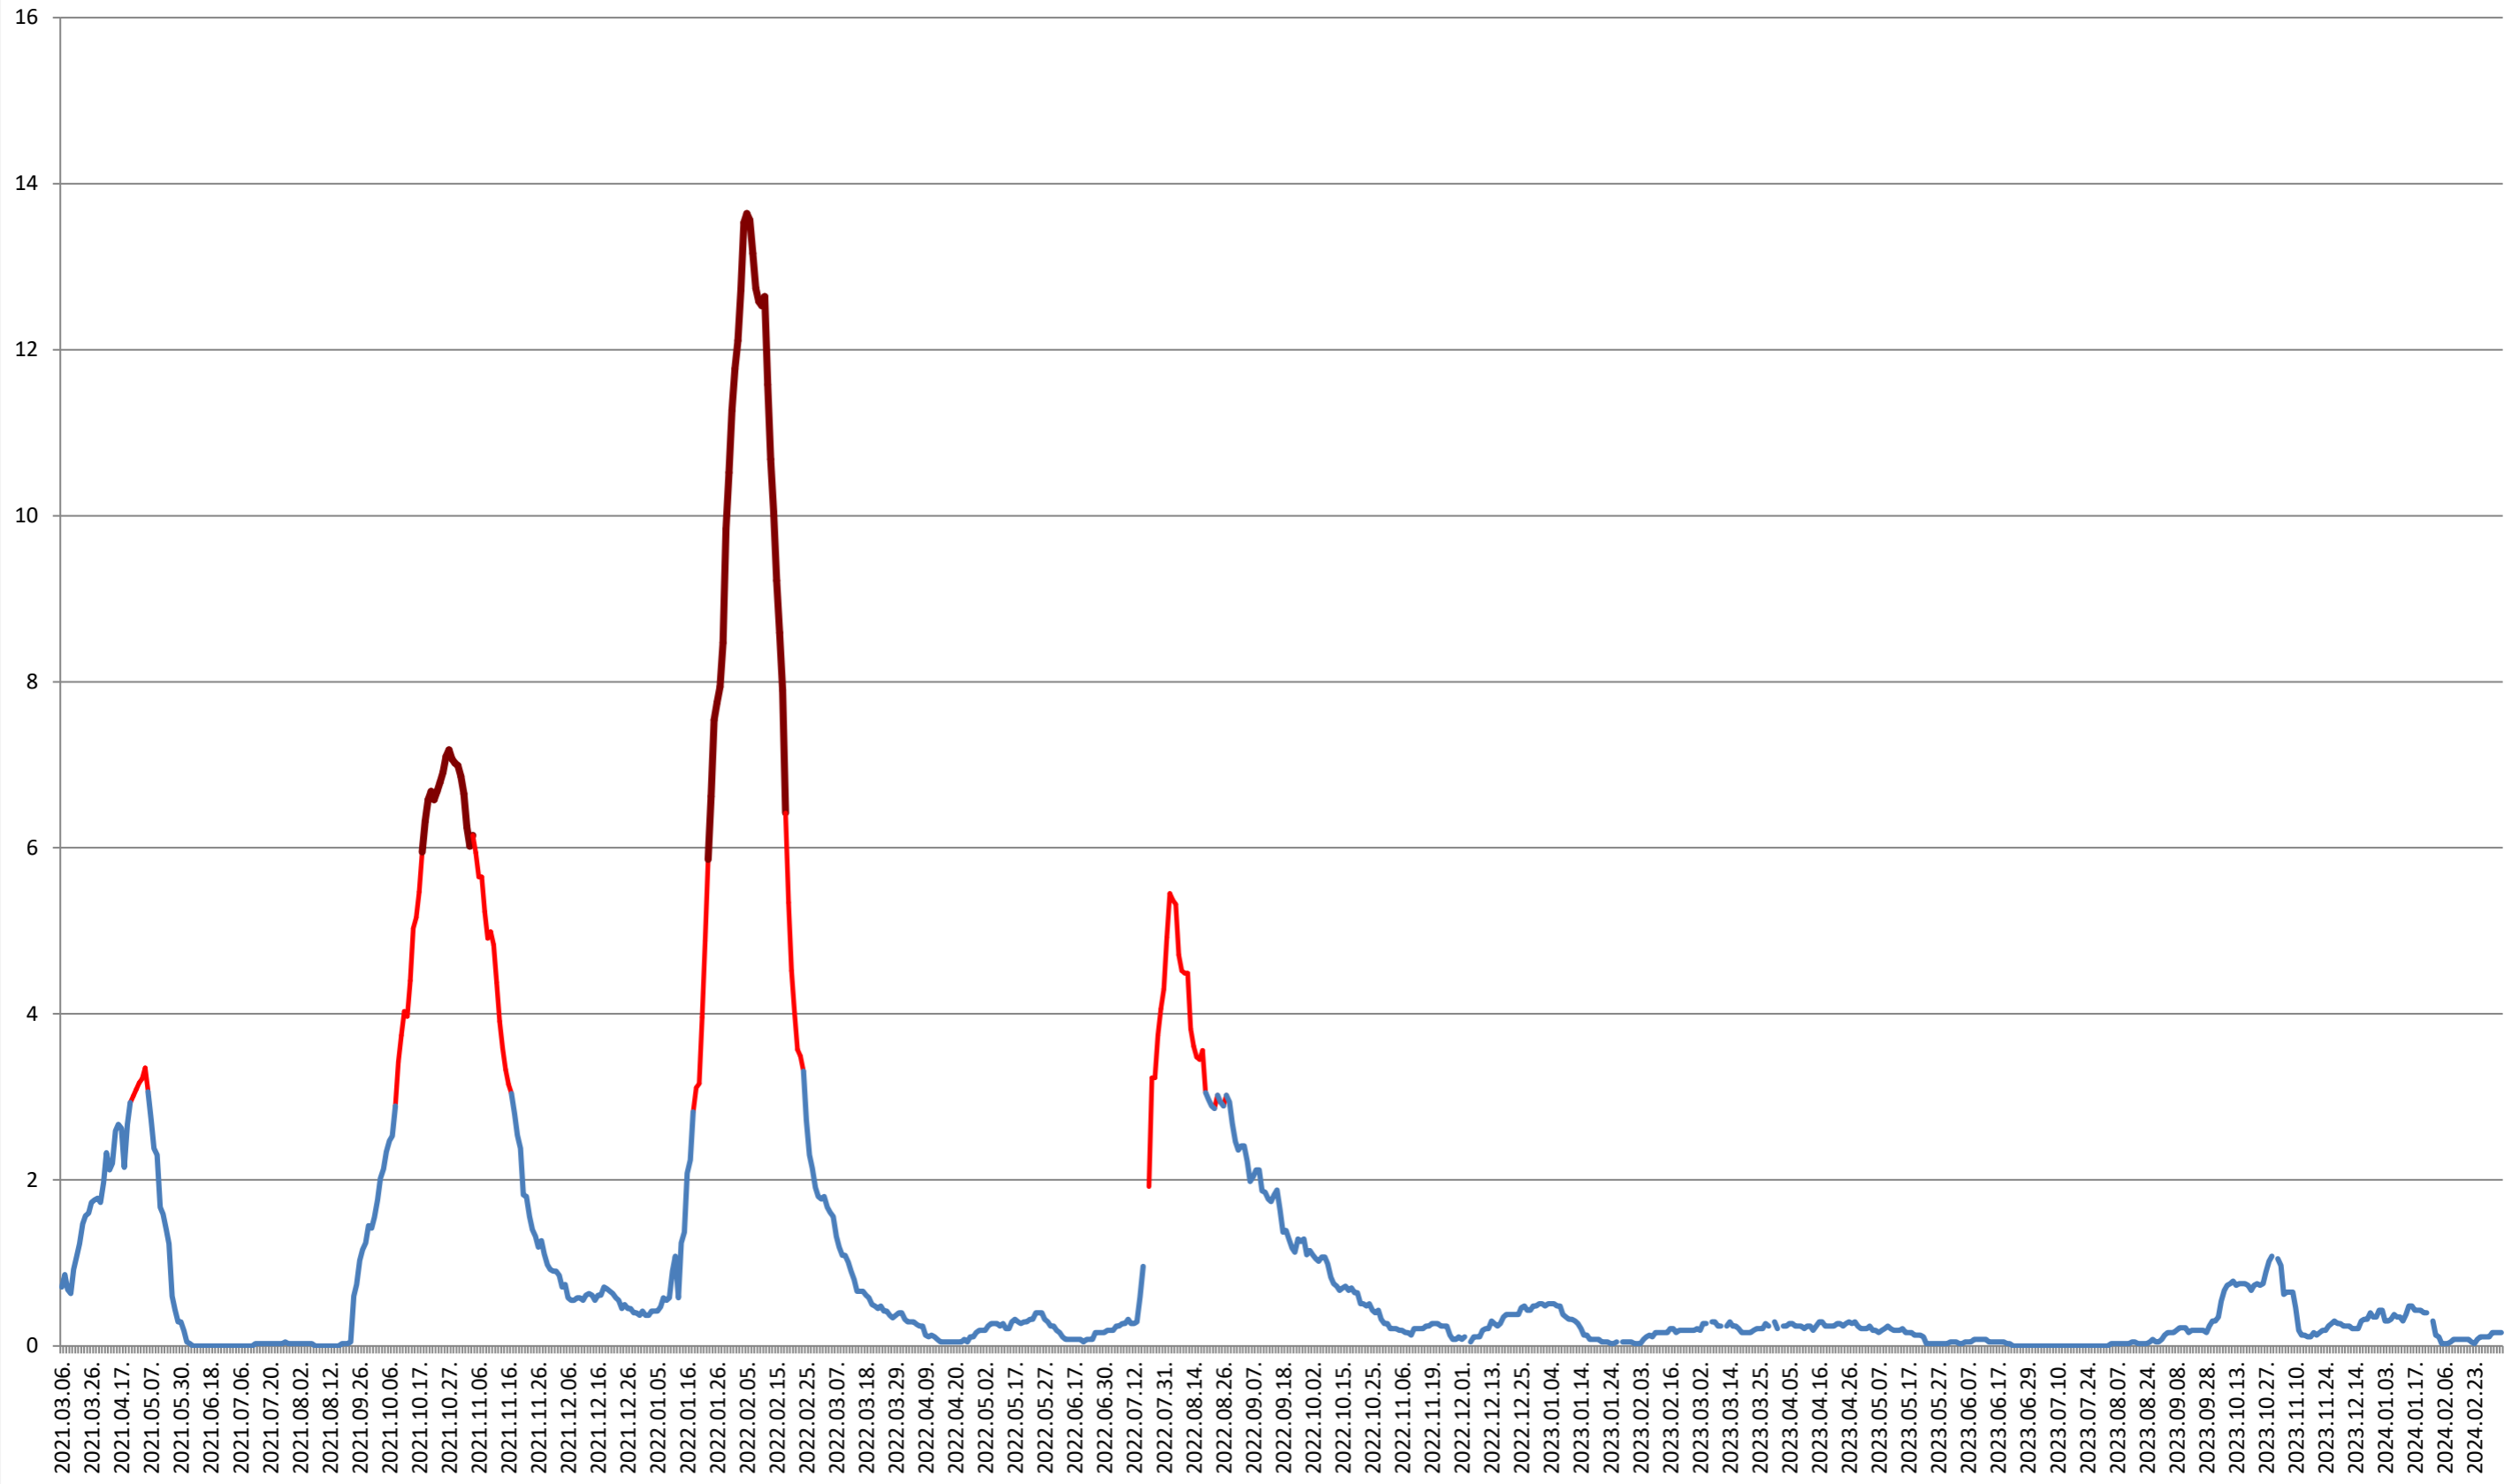

MUNICIPIUL ODORHEIU SECUIESC - Evolutia incidentei cumulate pe 14 zile la % de locuitori 2021.03.07. - 2024.03.07.