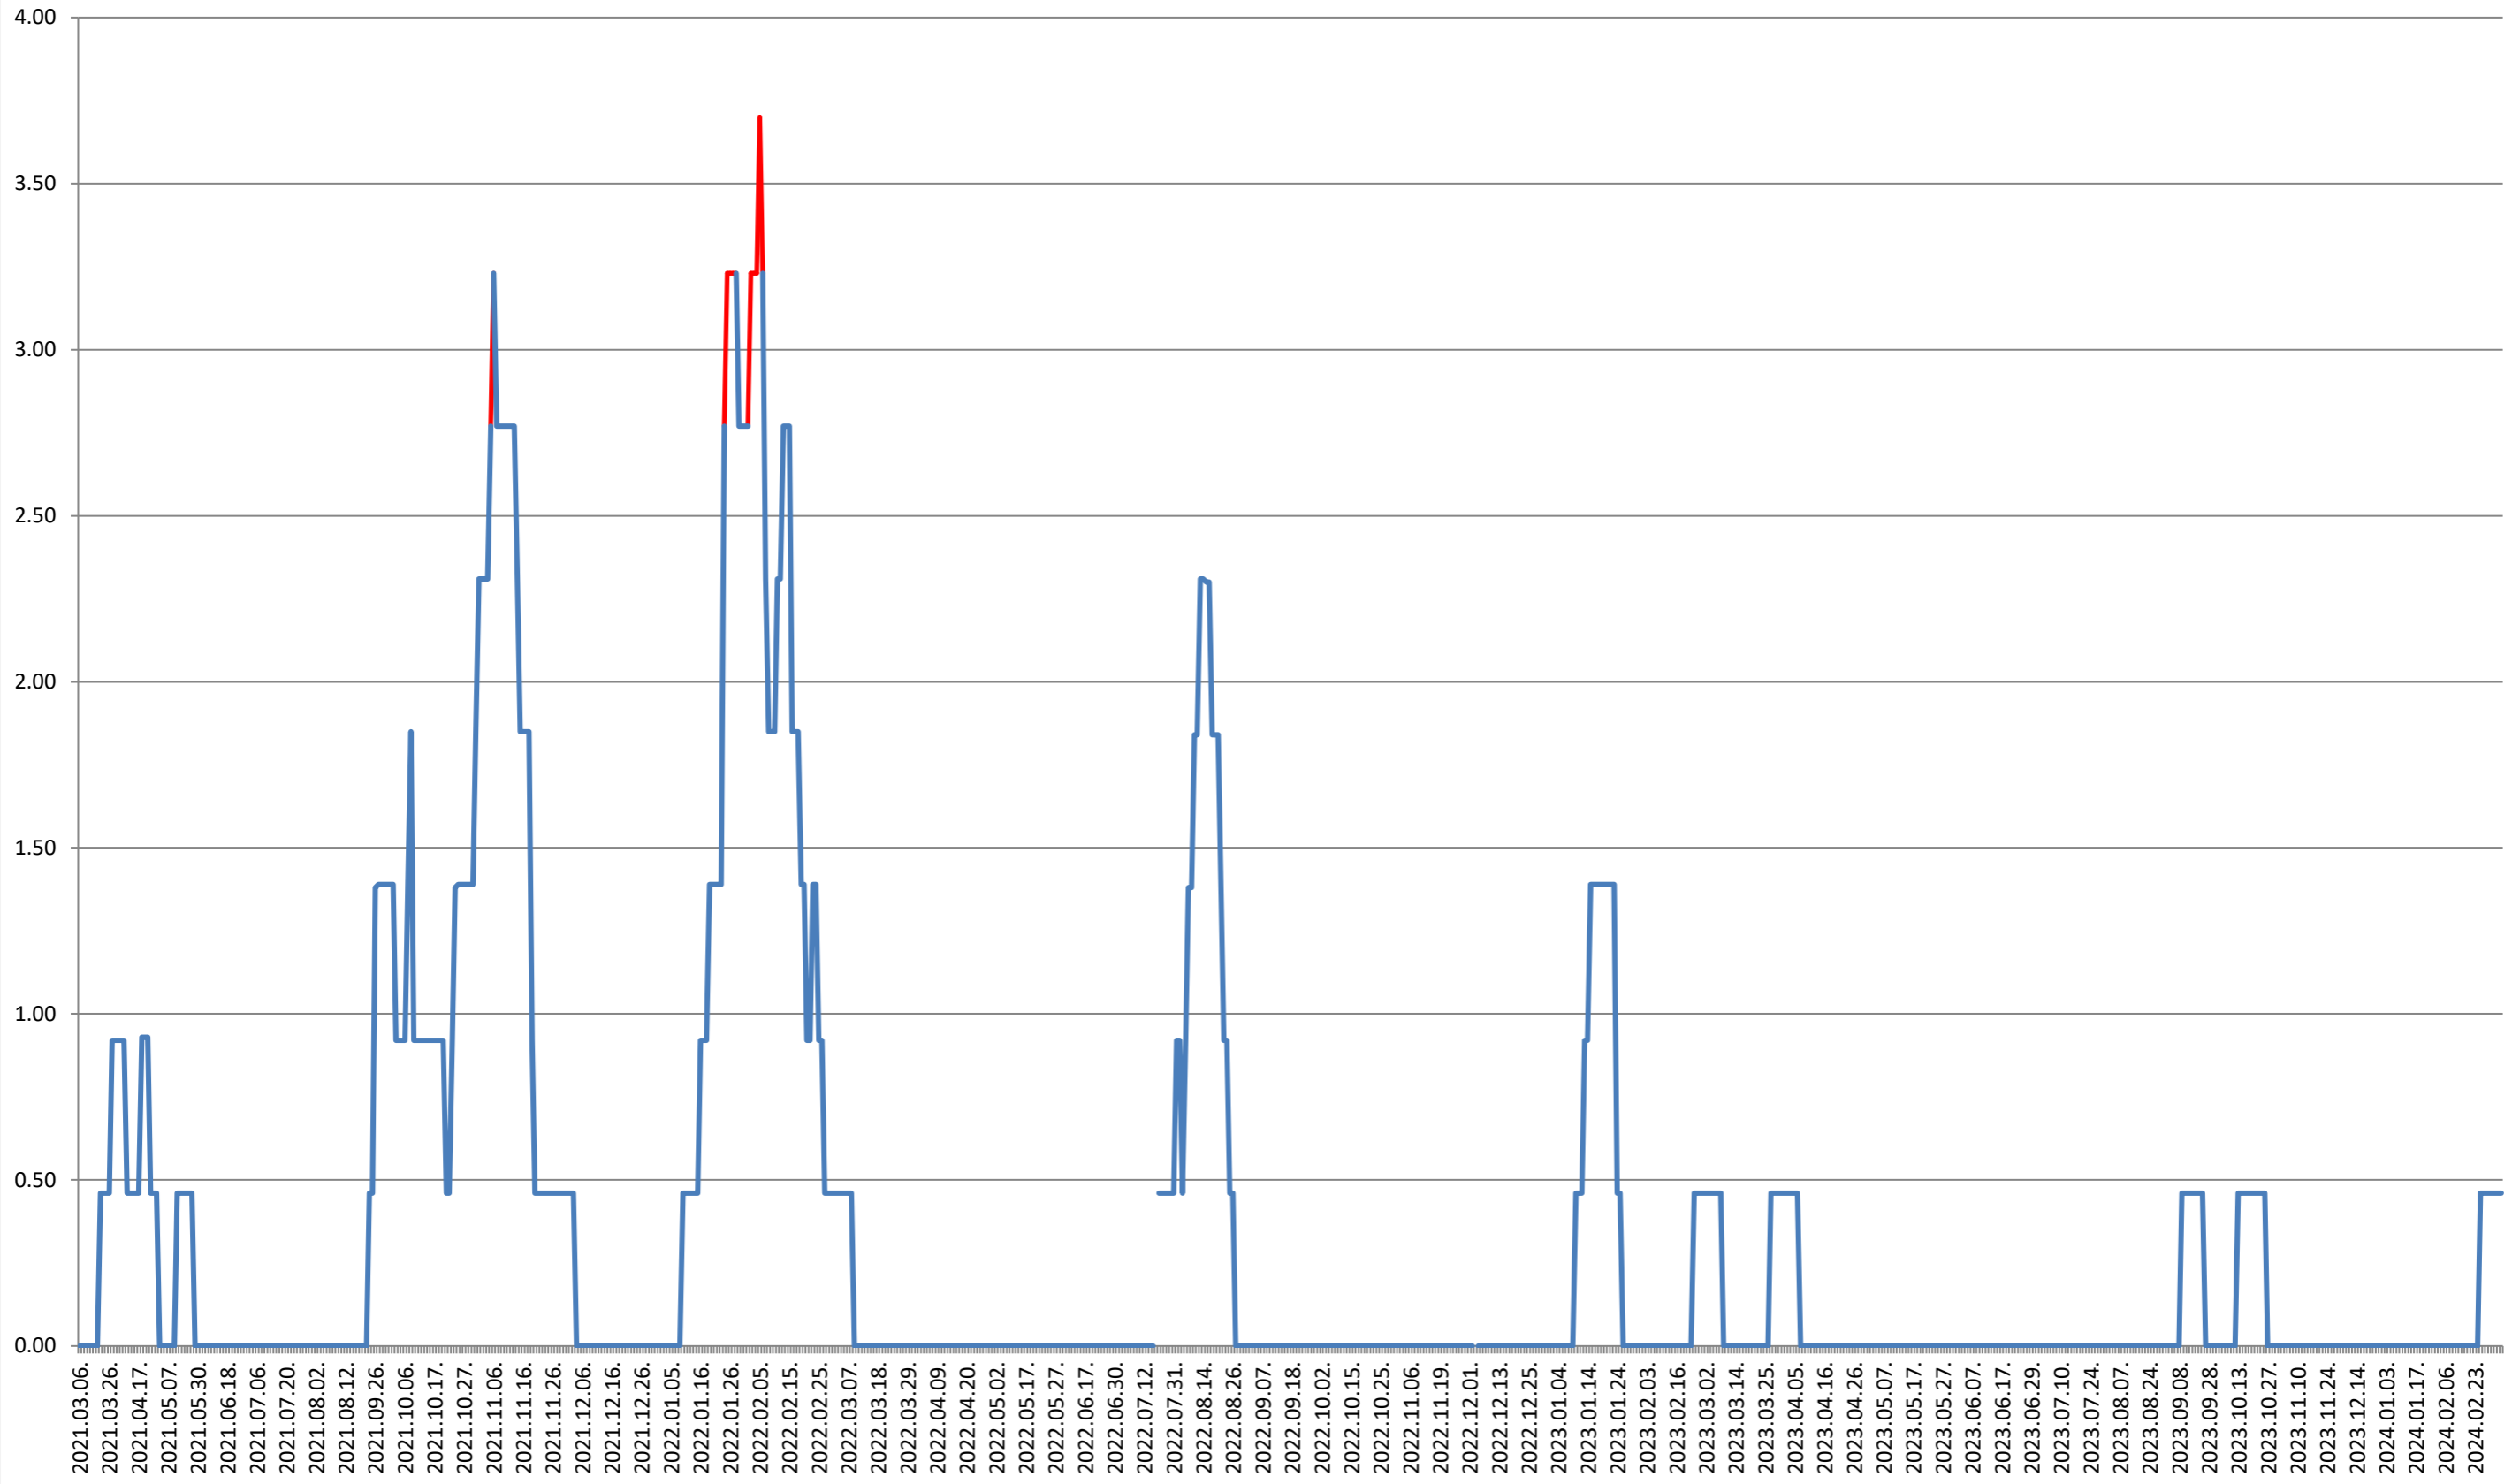

ATID - Evolutia incidentei cumulate pe 14 zile la ‰ de locuitori 2021.03.07. - 2024.03.07.

AVRĂMEȘTI - Evolutia incidentei cumulate pe 14 zile la % de locuitori 2021.03.07. - 2024.03.07.

ORAȘ BĂILE TUȘNAD - Evolutia incidentei cumulate pe 14 zile la ‰ de locuitori
2021.03.07. - 2024.03.07.

ORAȘ BĂLAN - Evolutia incidentei cumulate pe 14 zile la ‰ de locuitori
2021.03.07. - 2024.03.07.

BILBOR - Evolutia incidentei cumulate pe 14 zile la ‰ de locuitori 2021.03.07. - 2024.03.07.

ORAȘ BORSEC - Evolutia incidentei cumulate pe 14 zile la ‰ de locuitori 2021.03.07. - 2024.03.07.

BRĂDEȘTI - Evolutia incidentei cumulate pe 14 zile la % de locuitori
2021.03.07. - 2024.03.07.

CĂPĂLNIȚA - Evolutia incidentei cumulate pe 14 zile la ‰ de locuitori 2021.03.07. - 2024.03.07.

CÂRȚA - Evolutia incidentei cumulate pe 14 zile la % de locuitori 2021.03.07. - 2024.03.07.

CICEU - Evolutia incidentei cumulate pe 14 zile la ‰ de locuitori 2021.03.07. - 2024.03.07.

CIUCSÂNGEORGIU - Evolutia incidentei cumulate pe 14 zile la ‰ de locuitori

2021.03.07. - 2024.03.07.

CIUMANI - Evolutia incidentei cumulate pe 14 zile la ‰ de locuitori 2021.03.07. - 2024.03.07.