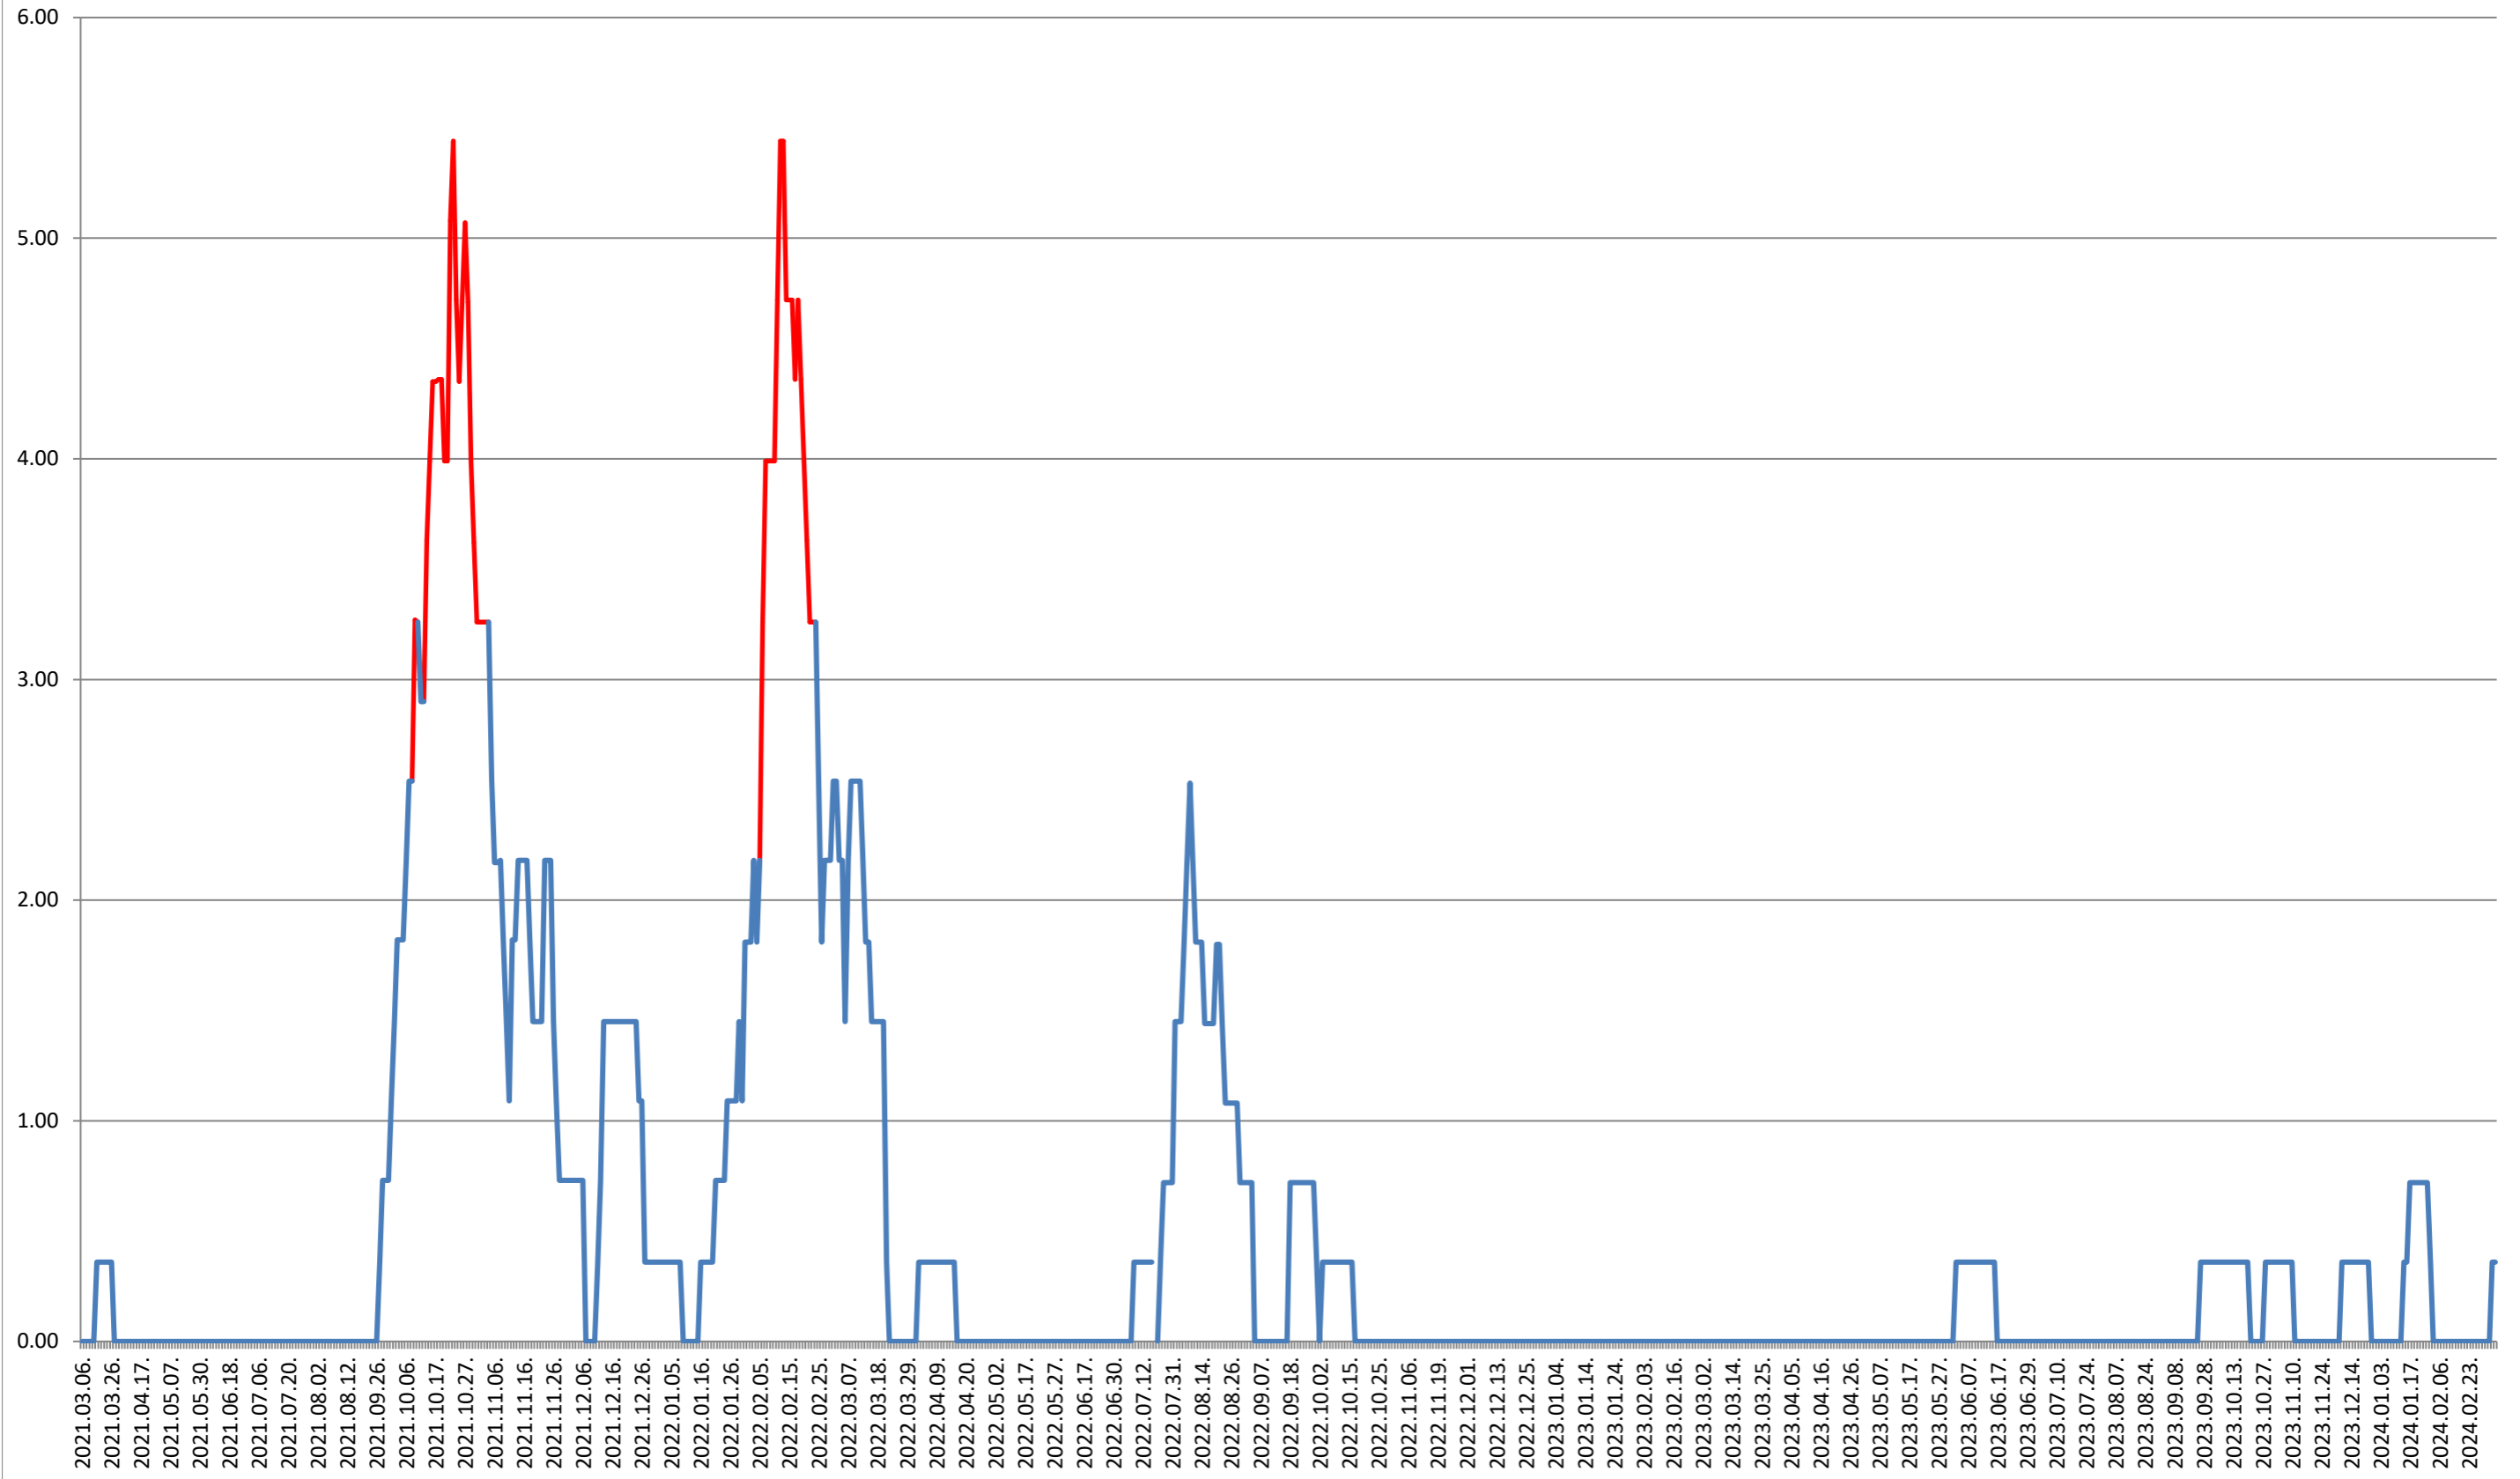

ATID - Evolutia incidentei cumulate pe 14 zile la ‰ de locuitori 2021.03.07. - 2024.03.07.

AVRĂMEȘTI - Evolutia incidentei cumulate pe 14 zile la % de locuitori 2021.03.07. - 2024.03.07.

ORAȘ BĂILE TUȘNAD - Evolutia incidentei cumulate pe 14 zile la ‰ de locuitori
2021.03.07. - 2024.03.07.

ORAȘ BĂLAN - Evolutia incidentei cumulate pe 14 zile la ‰ de locuitori
2021.03.07. - 2024.03.07.

BILBOR - Evolutia incidentei cumulate pe 14 zile la ‰ de locuitori 2021.03.07. - 2024.03.07.

ORAȘ BORSEC - Evolutia incidentei cumulate pe 14 zile la ‰ de locuitori 2021.03.07. - 2024.03.07.

BRĂDEȘTI - Evolutia incidentei cumulate pe 14 zile la % de locuitori
2021.03.07. - 2024.03.07.

CĂPĂLNIȚA - Evolutia incidentei cumulate pe 14 zile la ‰ de locuitori 2021.03.07. - 2024.03.07.

CÂRȚA - Evolutia incidentei cumulate pe 14 zile la % de locuitori 2021.03.07. - 2024.03.07.