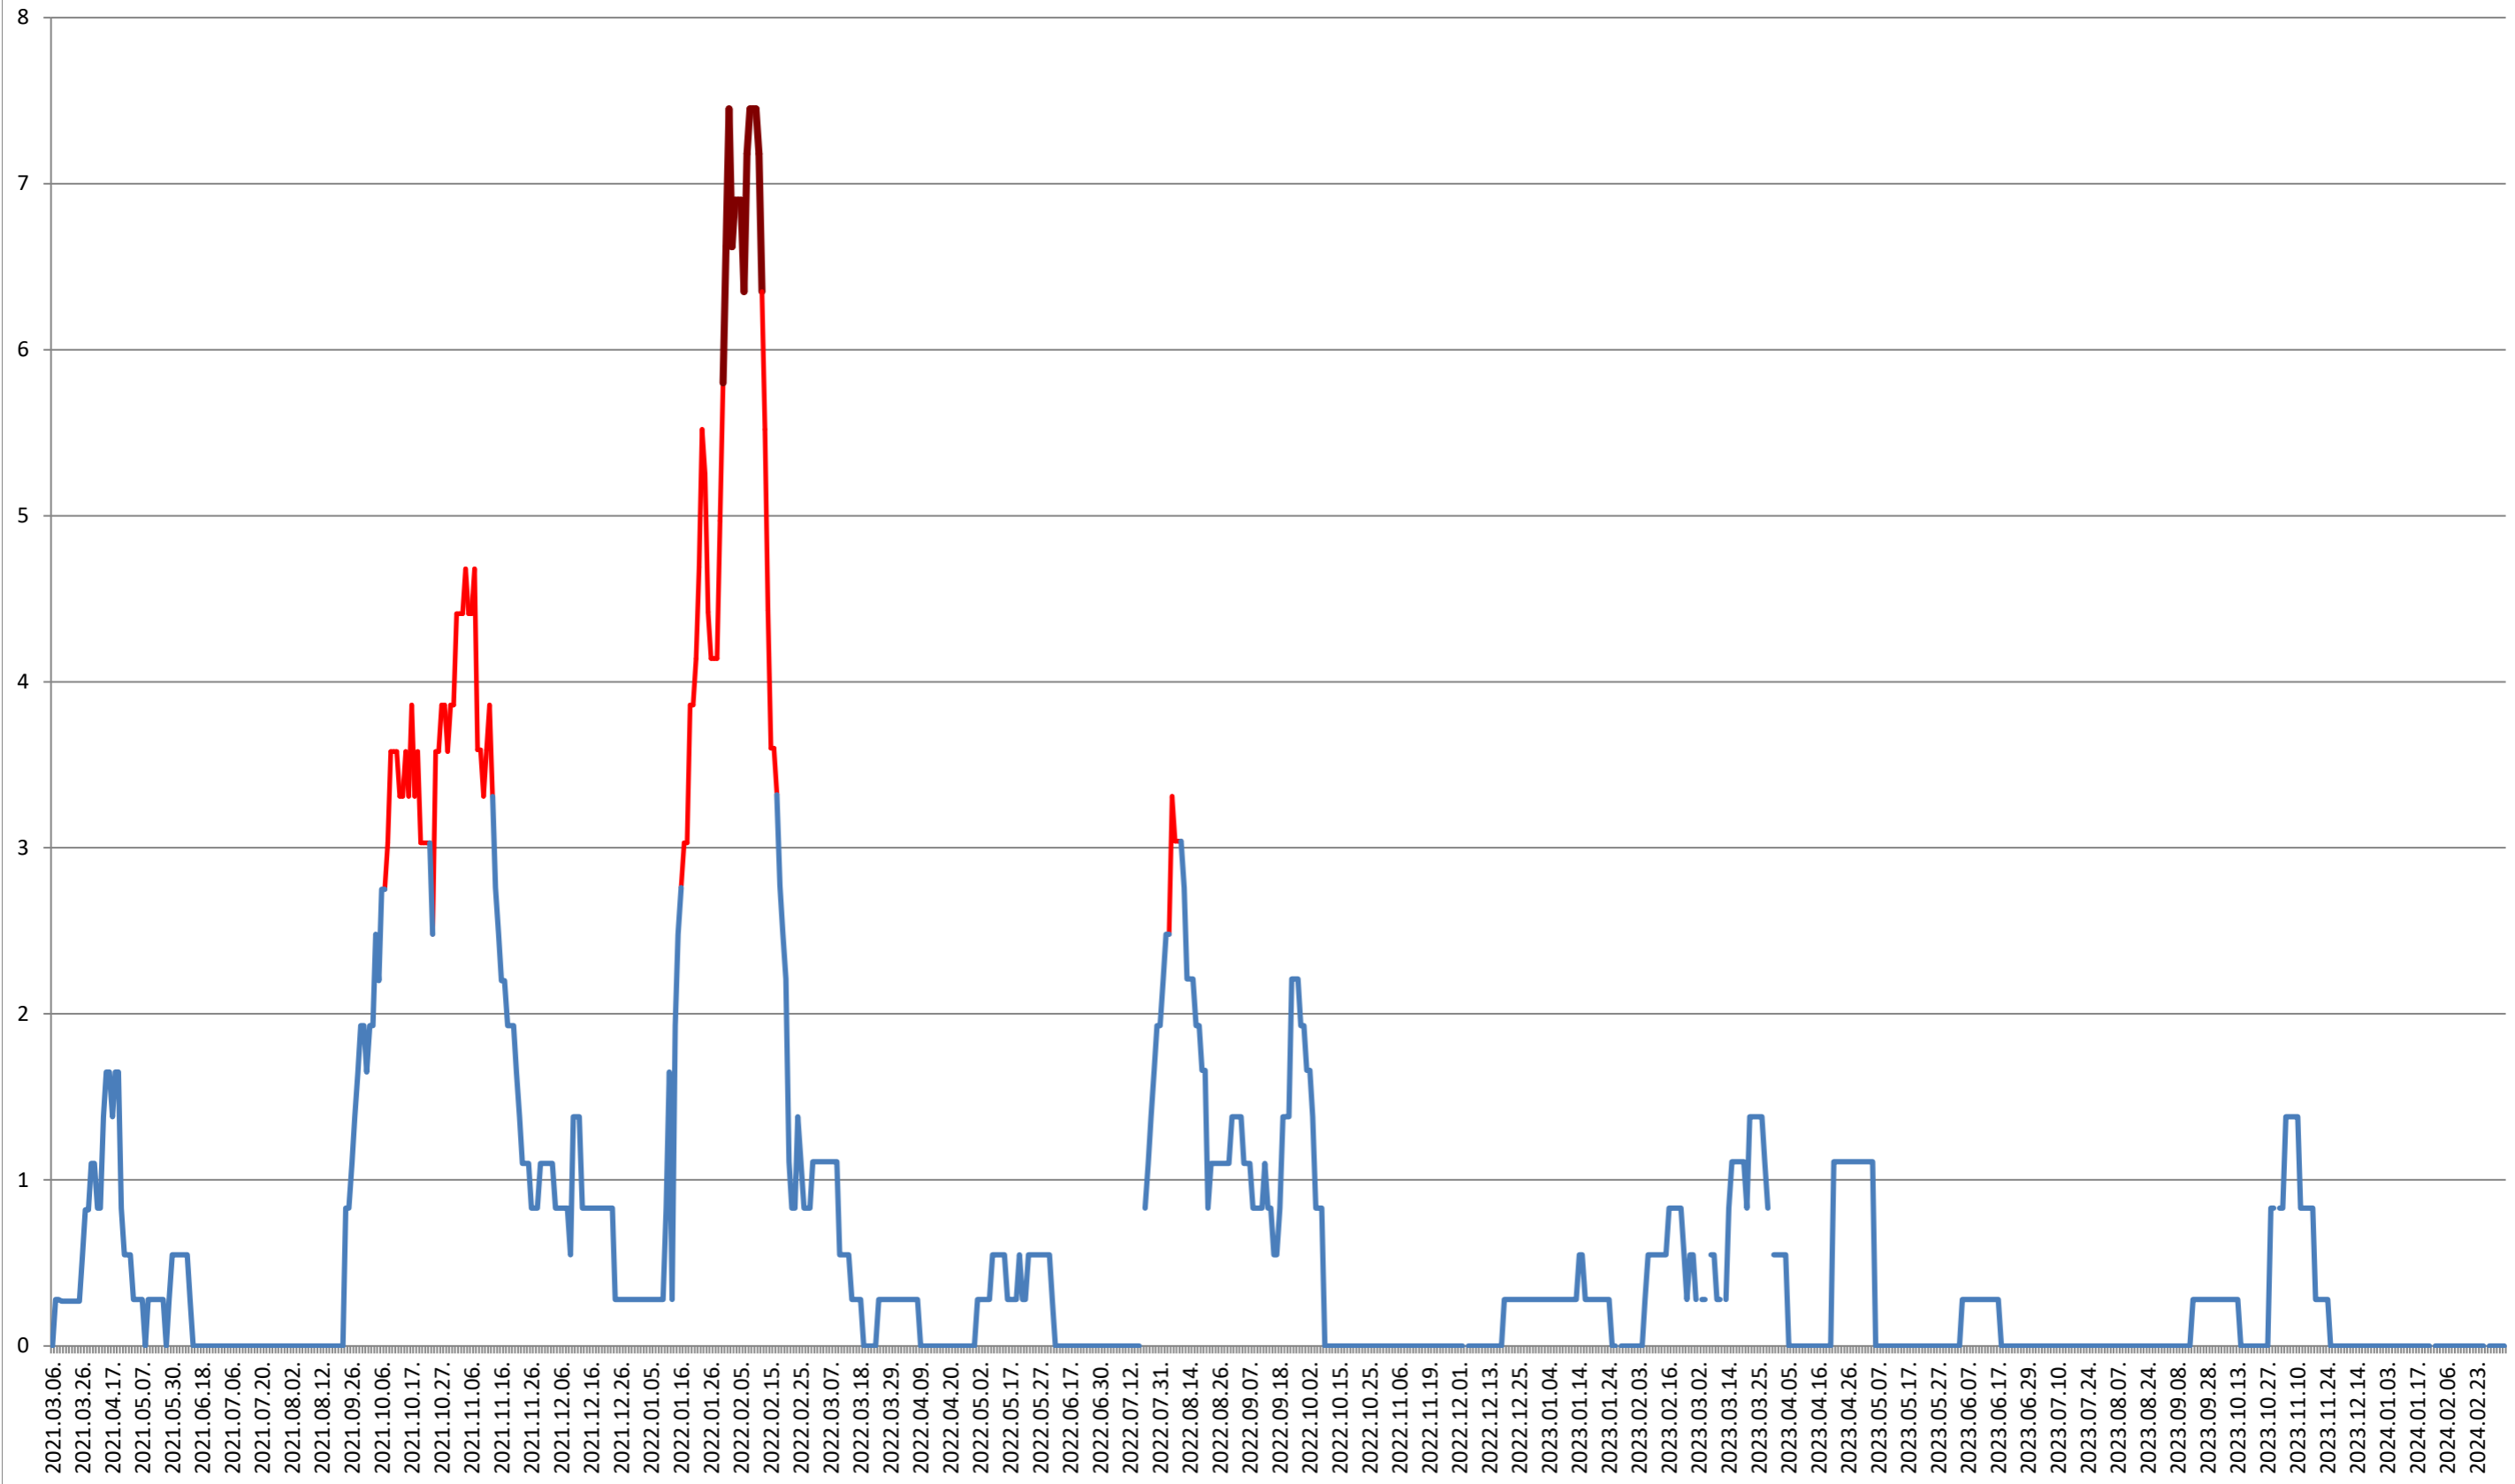

SÂNSIMION - Evolutia incidentei cumulate pe 14 zile la ‰ de locuitori

2021.03.07. - 2024.03.07.