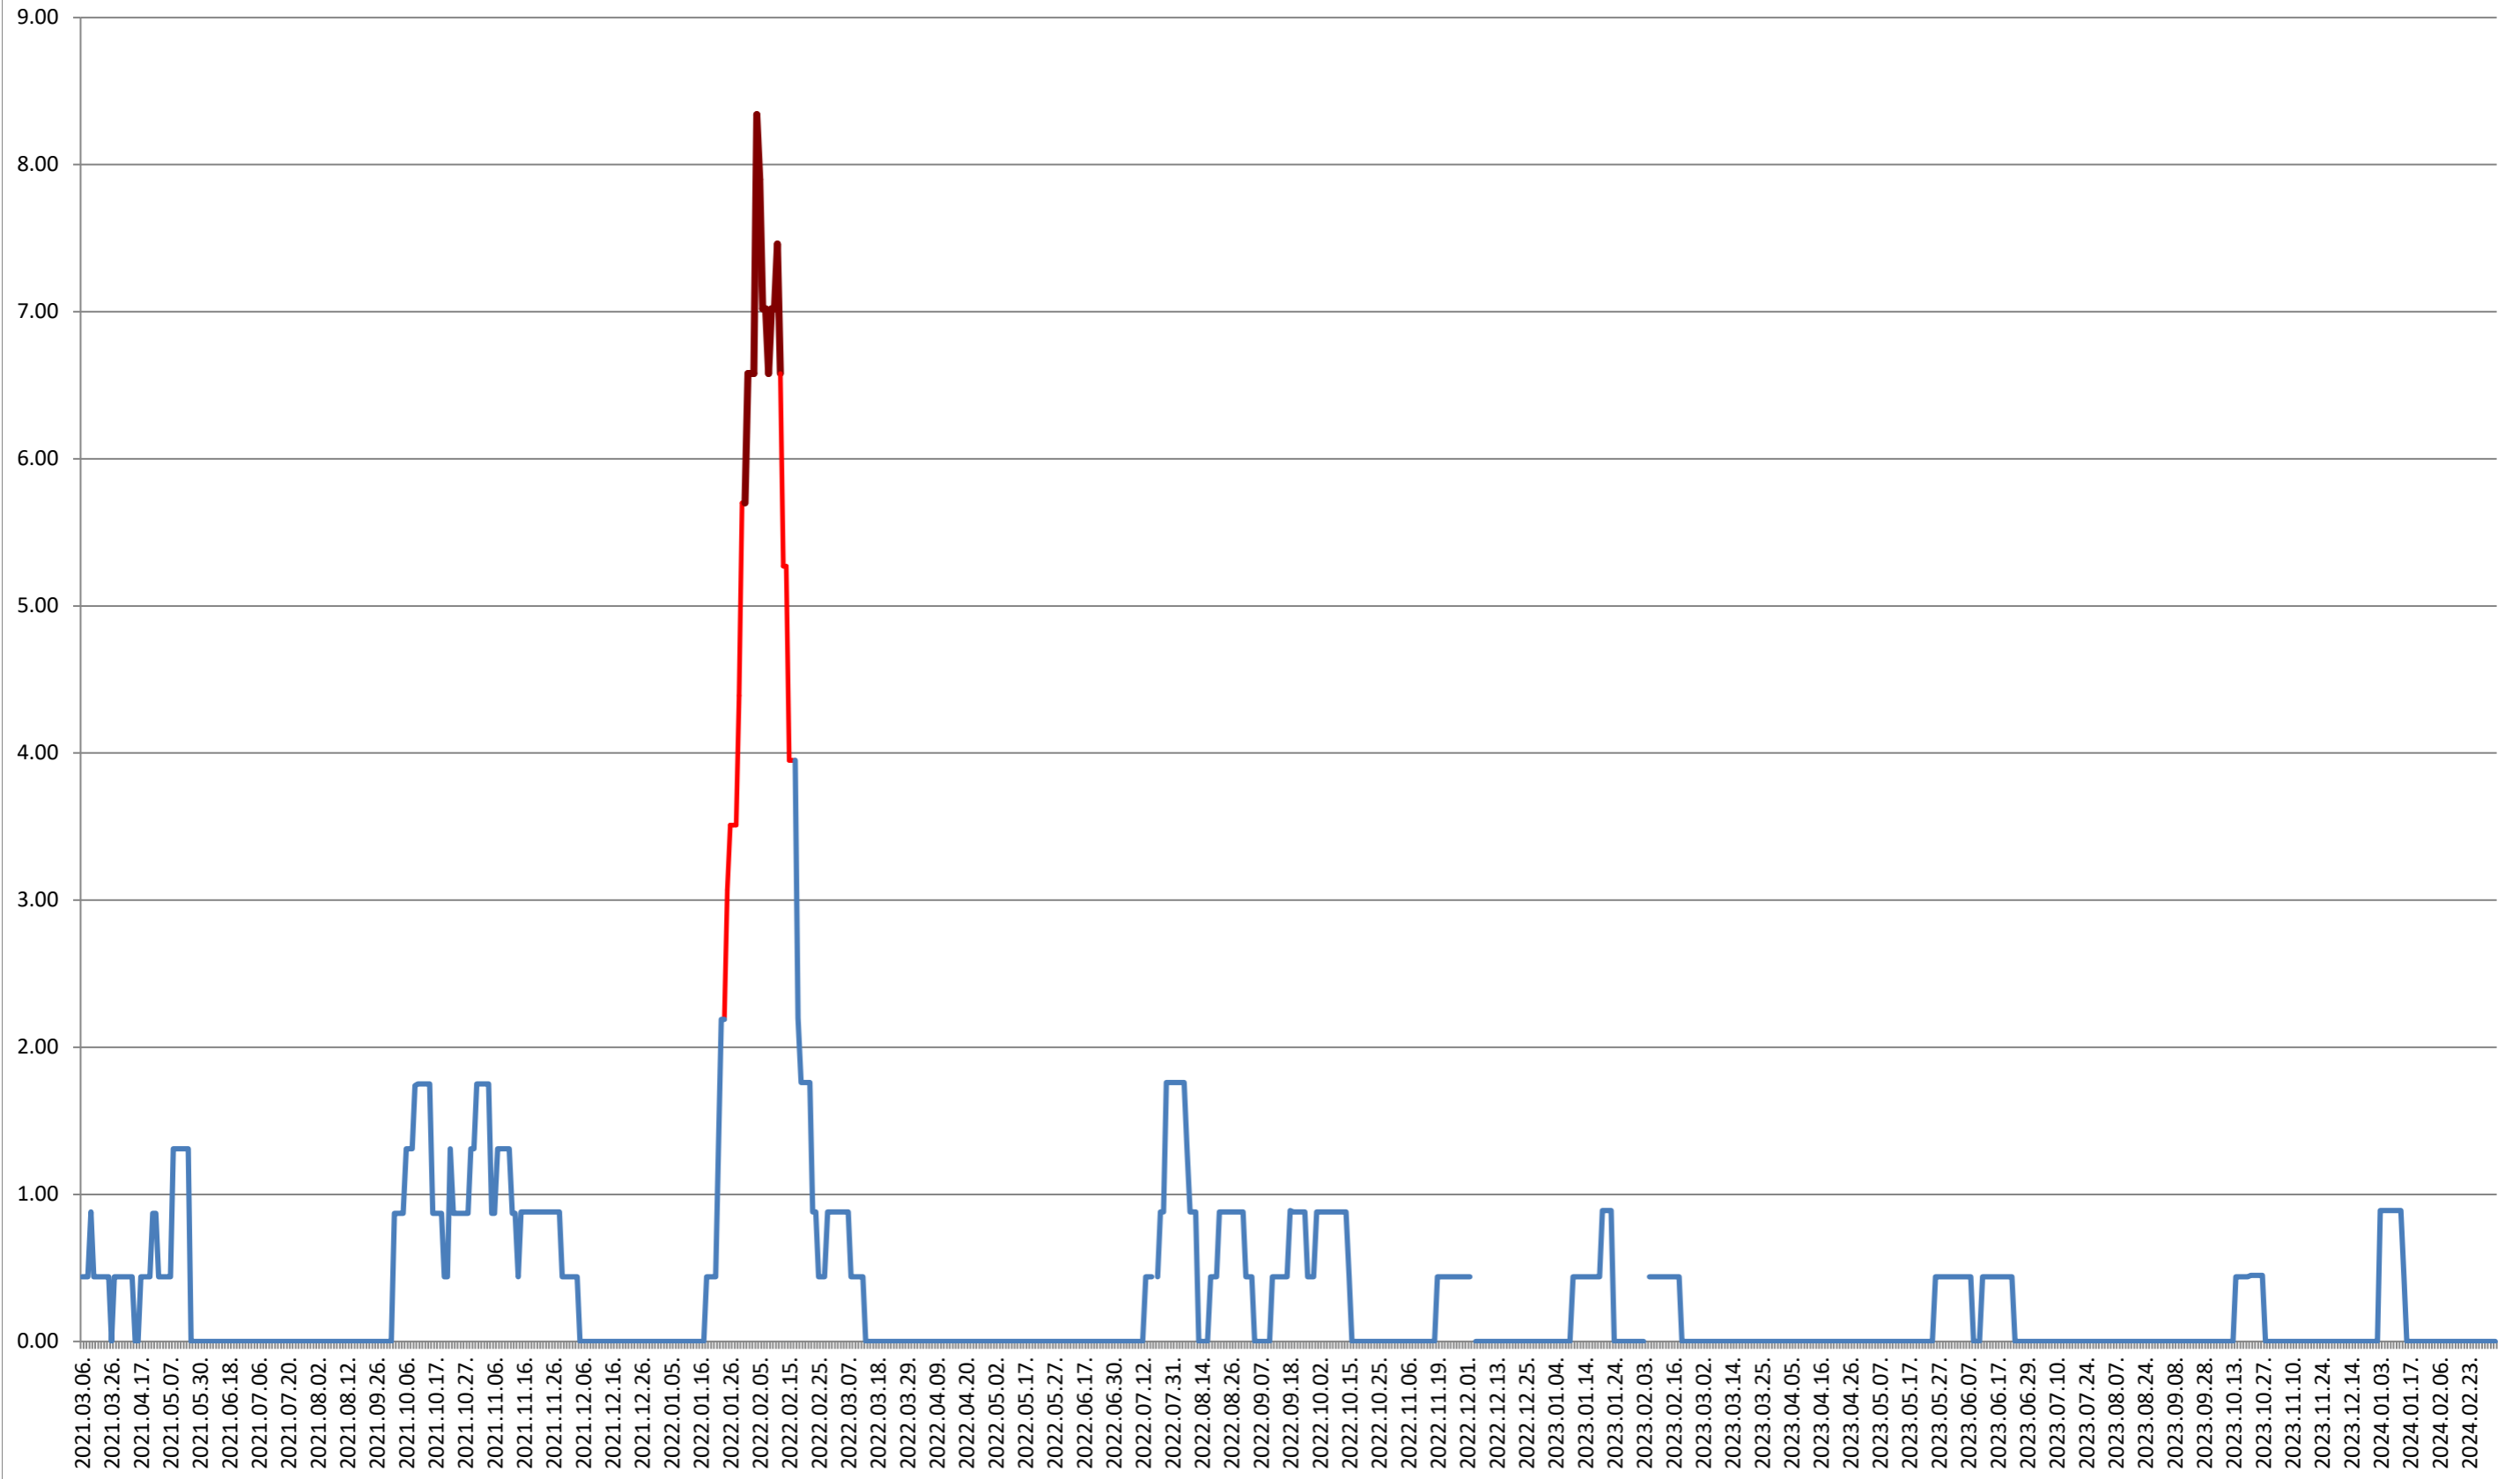

ORAȘ BĂLAN - Evolutia incidentei cumulate pe 14 zile la ‰ de locuitori
2021.03.07. - 2024.03.07.

BILBOR - Evolutia incidentei cumulate pe 14 zile la ‰ de locuitori 2021.03.07. - 2024.03.07.

ORAȘ BORSEC - Evolutia incidentei cumulate pe 14 zile la ‰ de locuitori 2021.03.07. - 2024.03.07.

BRĂDEȘTI - Evolutia incidentei cumulate pe 14 zile la % de locuitori
2021.03.07. - 2024.03.07.

CĂPĂLNIȚA - Evolutia incidentei cumulate pe 14 zile la ‰ de locuitori 2021.03.07. - 2024.03.07.

CÂRȚA - Evolutia incidentei cumulate pe 14 zile la % de locuitori 2021.03.07. - 2024.03.07.

CICEU - Evolutia incidentei cumulate pe 14 zile la ‰ de locuitori 2021.03.07. - 2024.03.07.

CIUCSÂNGEORGIU - Evolutia incidentei cumulate pe 14 zile la ‰ de locuitori

2021.03.07. - 2024.03.07.

CIUMANI - Evolutia incidentei cumulate pe 14 zile la ‰ de locuitori 2021.03.07. - 2024.03.07.

CORBU - Evolutia incidentei cumulate pe 14 zile la ‰ de locuitori 2021.03.07. - 2024.03.07.

CORUND - Evolutia incidentei cumulate pe 14 zile la ‰ de locuitori 2021.03.07. - 2024.03.07.

COZMENI - Evolutia incidentei cumulate pe 14 zile la ‰ de locuitori 2021.03.07. - 2024.03.07.