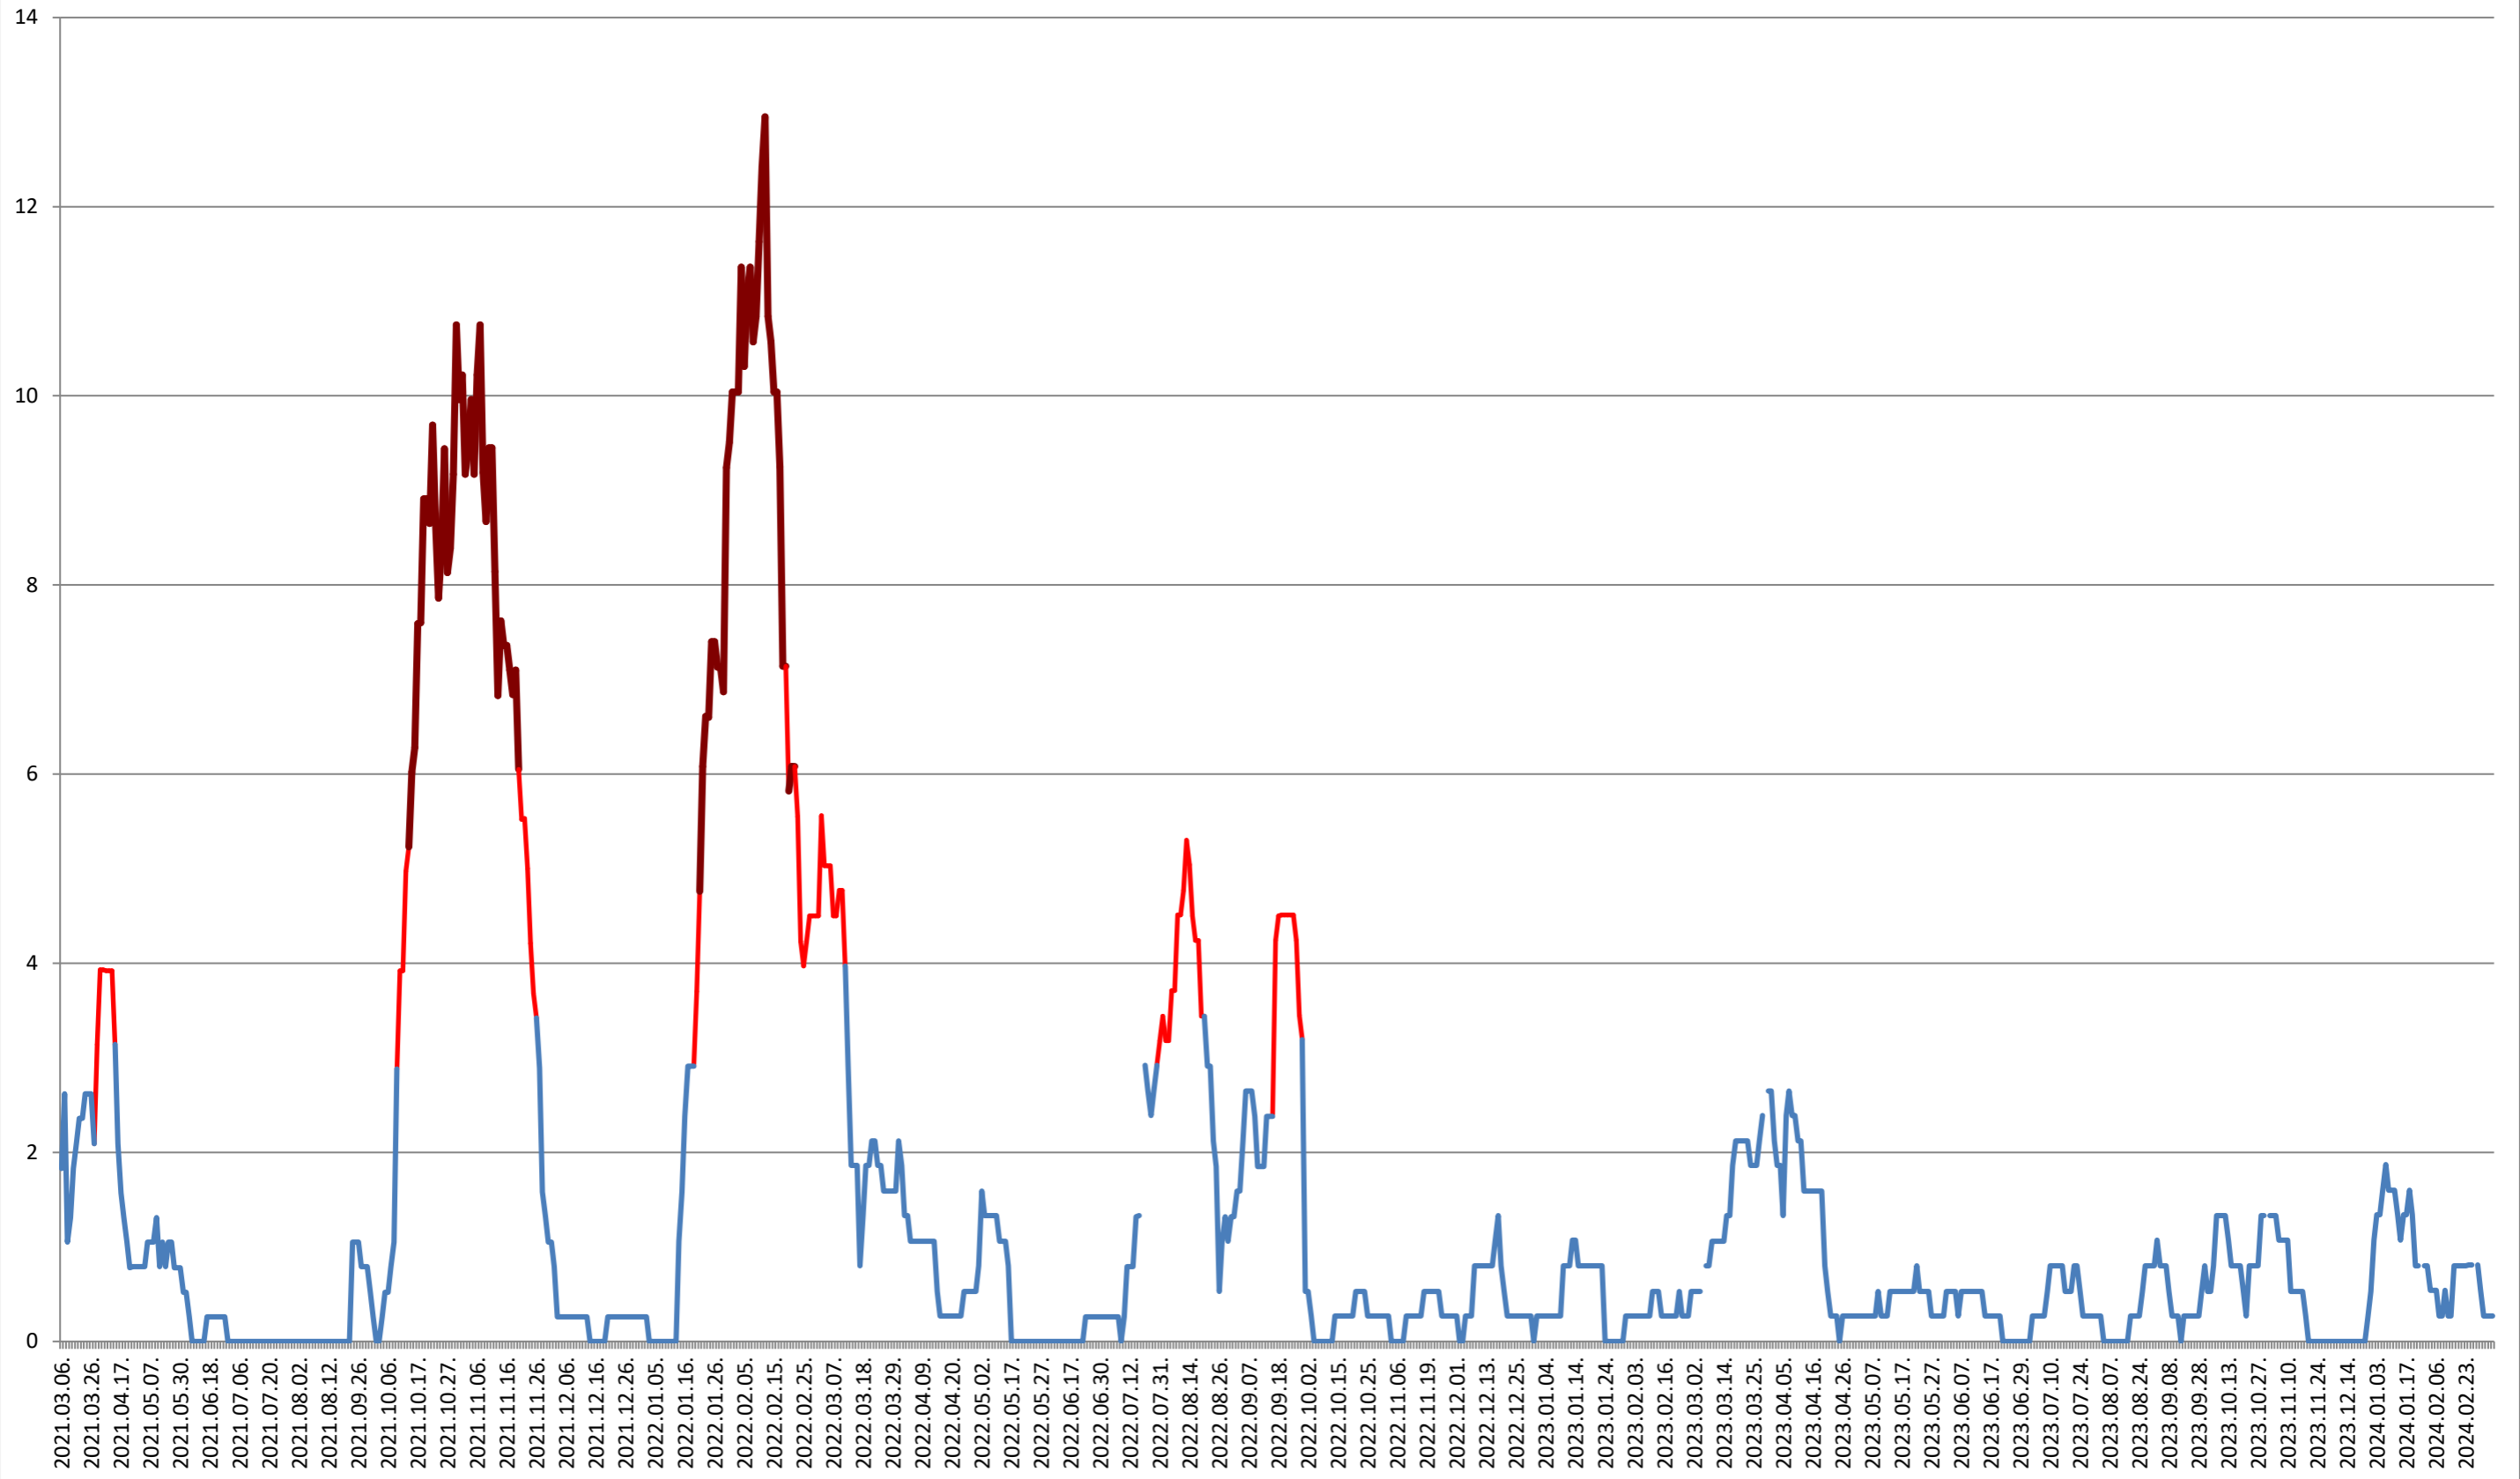

SÂNCRĂIENI - Evolutia incidentei cumulate pe 14 zile la ‰ de locuitori 2021.03.07. - 2024.03.07.

SÂNDOMIC - Evolutia incidentei cumulate pe 14 zile la % de locuitori 2021.03.07. - 2024.03.07.

SÂNMARTIN - Evolutia incidentei cumulate pe 14 zile la ‰ de locuitori 2021.03.07. - 2024.03.07.

SÂNSIMION - Evolutia incidentei cumulate pe 14 zile la ‰ de locuitori

2021.03.07. - 2024.03.07.

SÂNTIMBRU - Evolutia incidentei cumulate pe 14 zile la ‰ de locuitori 2021.03.07. - 2024.03.07.

SĂRMAȘ - Evolutia incidentei cumulate pe 14 zile la % de locuitori 2021.03.07. - 2024.03.07.