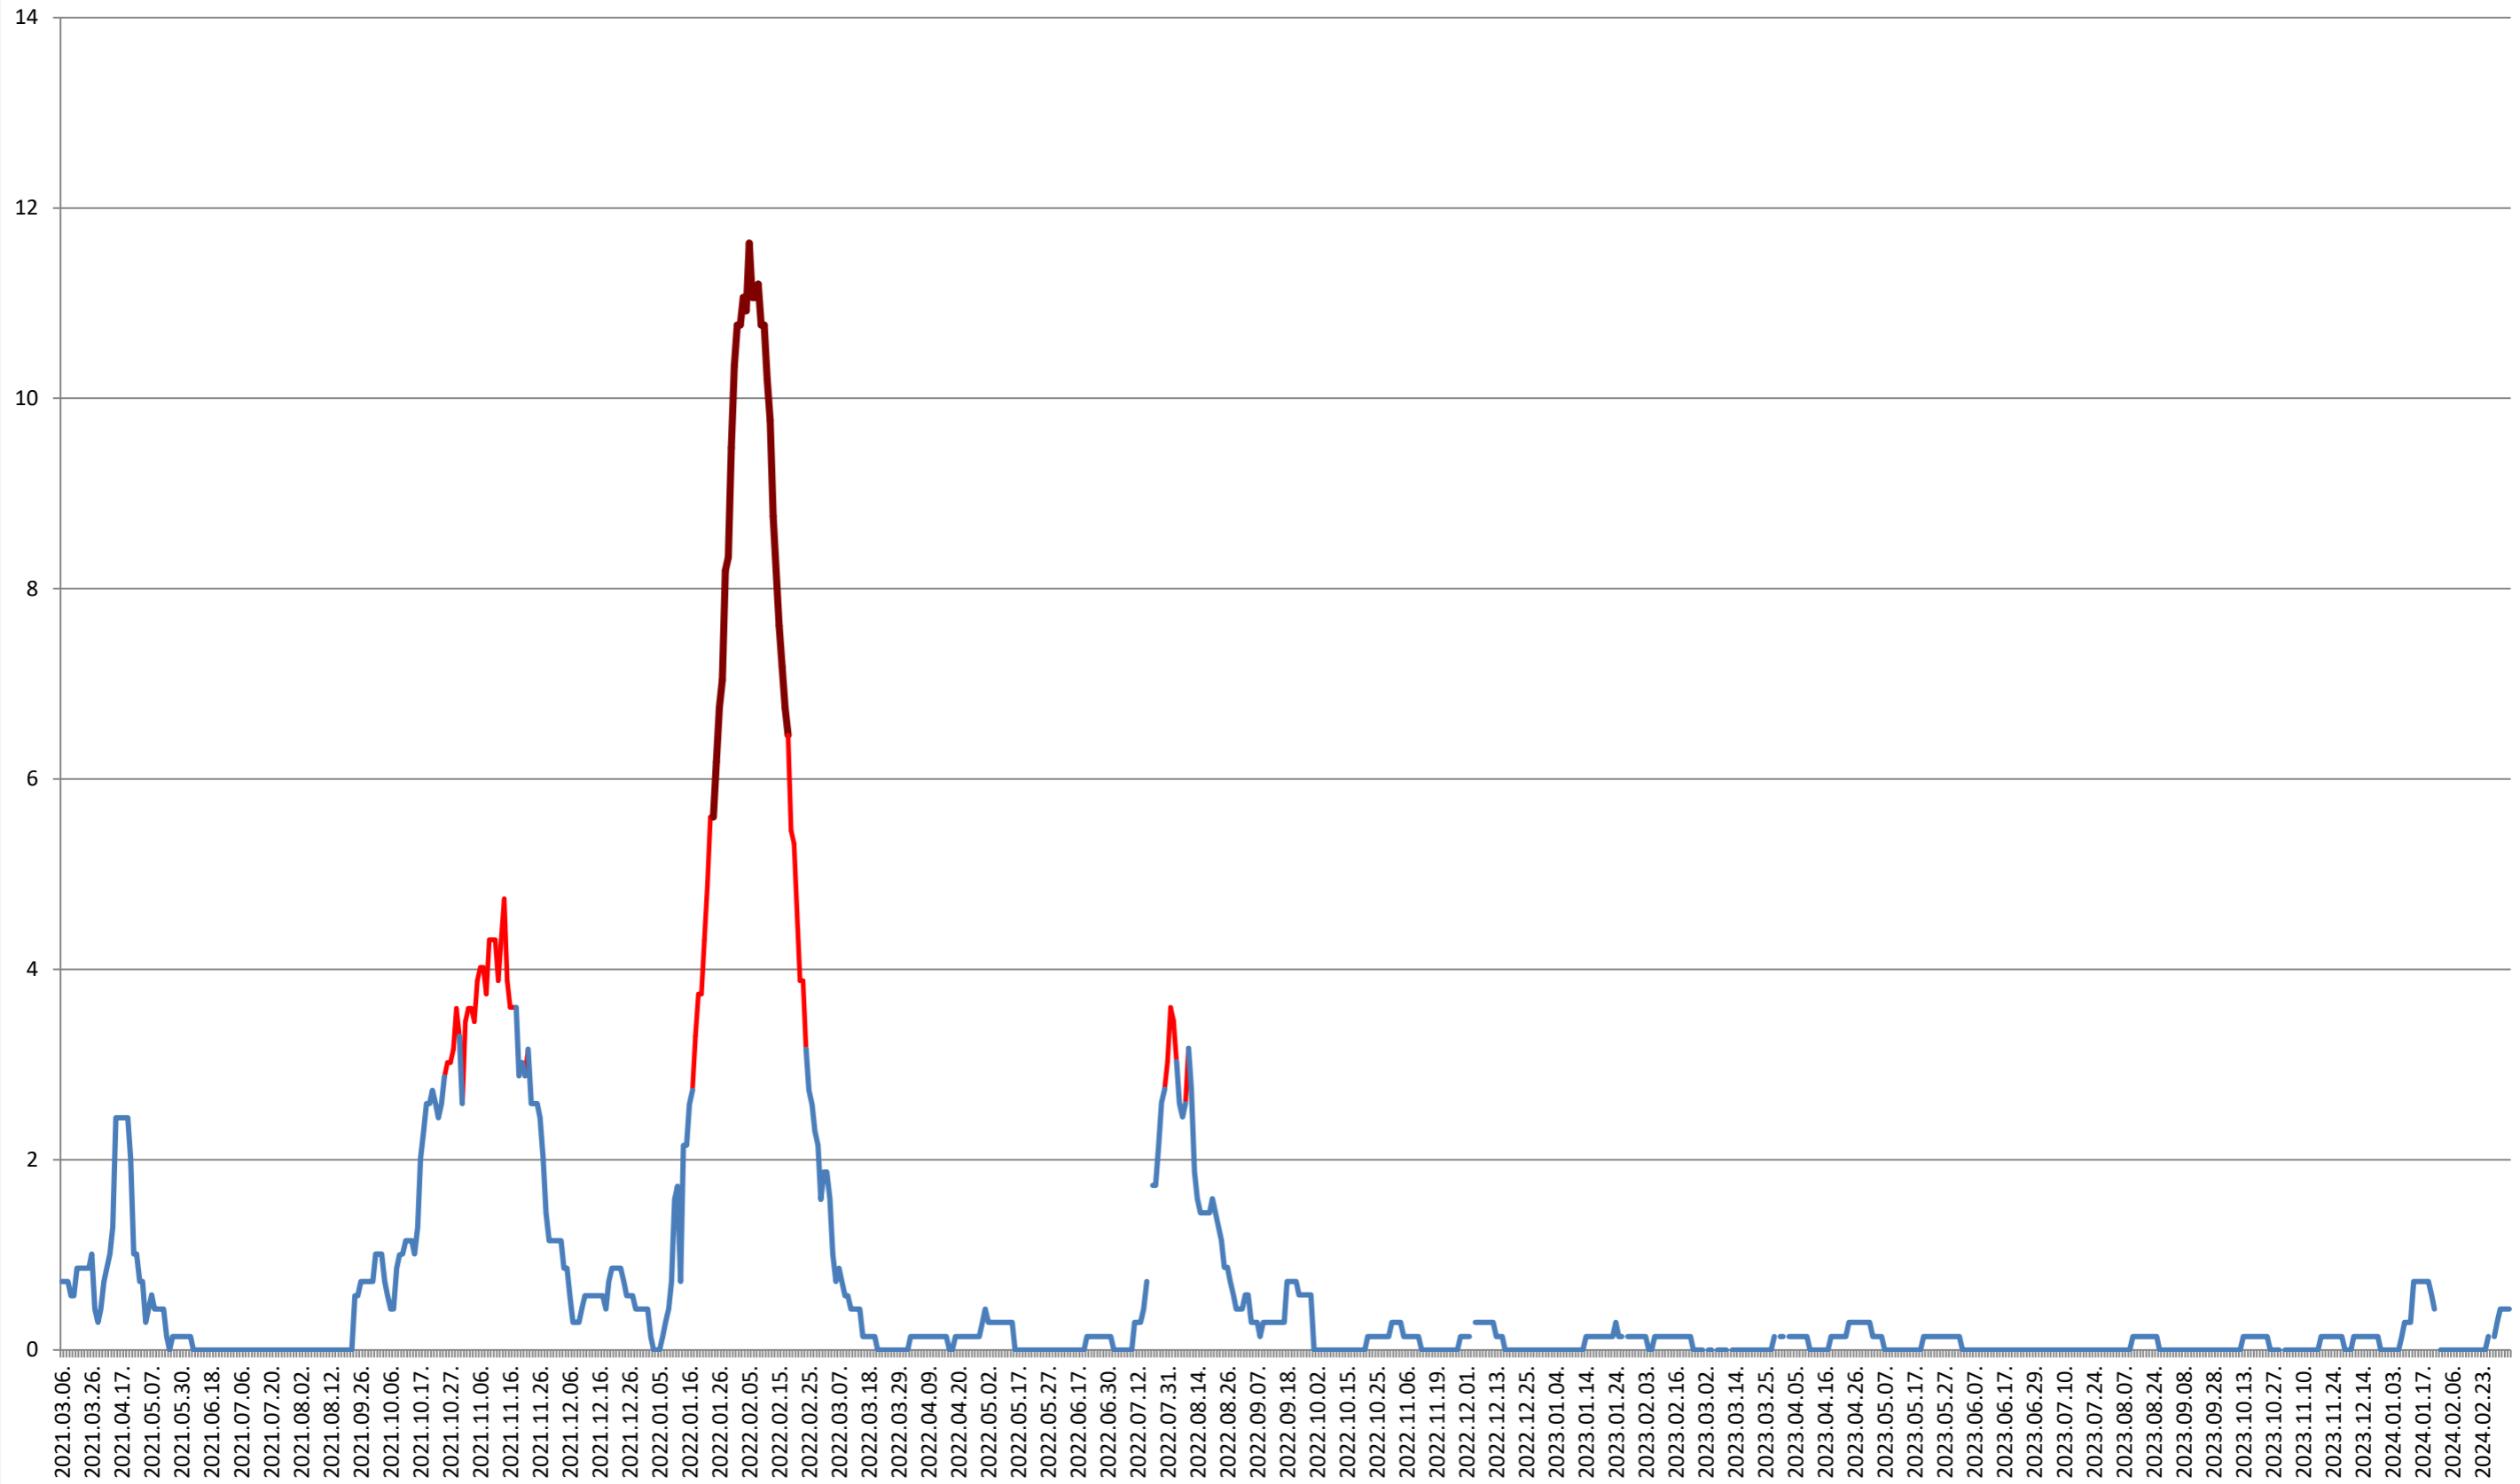

PLĂIEȘII DE JOS - Evolutia incidentei cumulate pe 14 zile la % de locuitori
2021.03.07. - 2024.03.07.

PORUMBENI - Evolutia incidentei cumulate pe 14 zile la ‰ de locuitori

2021.03.07. - 2024.03.07.

PRAID - Evolutia incidentei cumulate pe 14 zile la ‰ de locuitori
2021.03.07. - 2024.03.07.