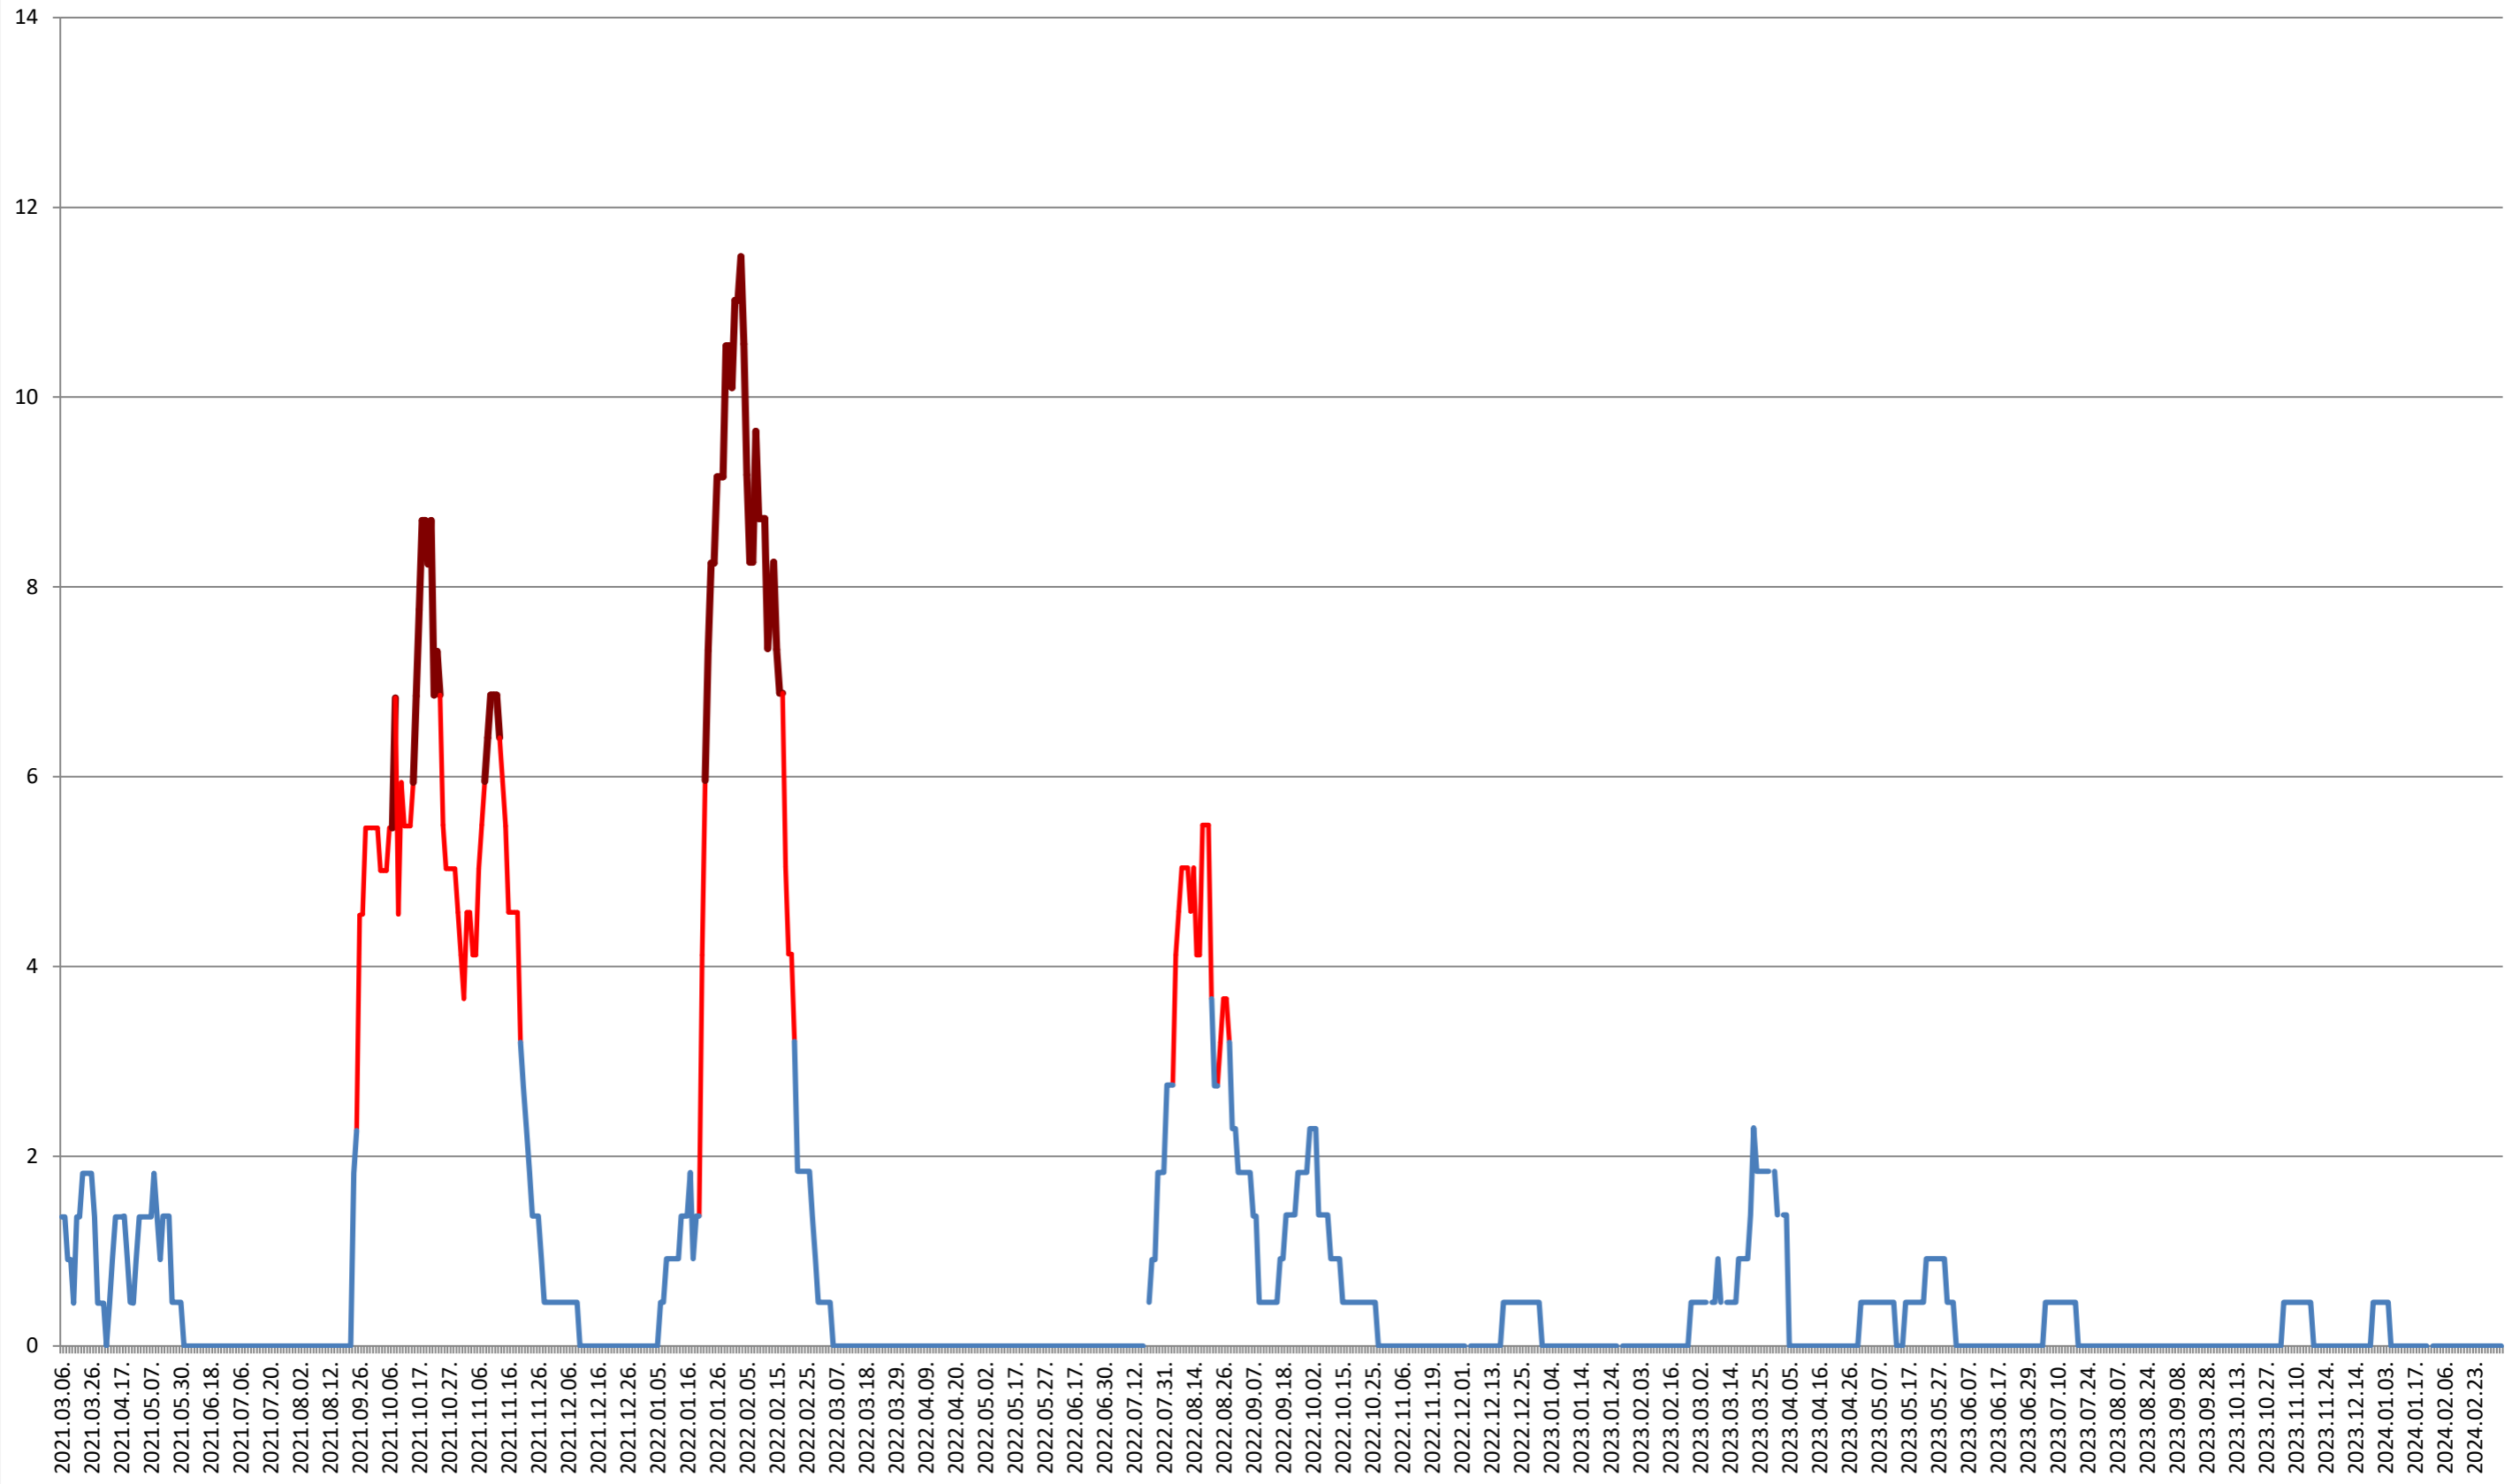

MUNICIPIUL GHEORGHENI - Evolutia incidentei cumulate pe 14 zile la ‰ de locuitori 2021.03.07. - 2024.03.07.

JOSENI - Evolutia incidentei cumulate pe 14 zile la % de locuitori 2021.03.07. - 2024.03.07.

LĂZAREA - Evolutia incidentei cumulate pe 14 zile la ‰ de locuitori 2021.03.07. - 2024.03.07.

LELICENI - Evolutia incidentei cumulate pe 14 zile la % de locuitori 2021.03.07. - 2024.03.07.

LUETA - Evolutia incidentei cumulate pe 14 zile la ‰ de locuitori
2021.03.07. - 2024.03.07.

LUNCA DE JOS - Evolutia incidentei cumulate pe 14 zile la ‰ de locuitori 2021.03.07. - 2024.03.07.

LUNCA DE SUS - Evolutia incidentei cumulate pe 14 zile la ‰ de locuitori 2021.03.07. - 2024.03.07.

LUPENI - Evolutia incidentei cumulate pe 14 zile la ‰ de locuitori 2021.03.07. - 2024.03.07.

MĂDĂRAȘ - Evolutia incidentei cumulate pe 14 zile la ‰ de locuitori 2021.03.07. - 2024.03.07.