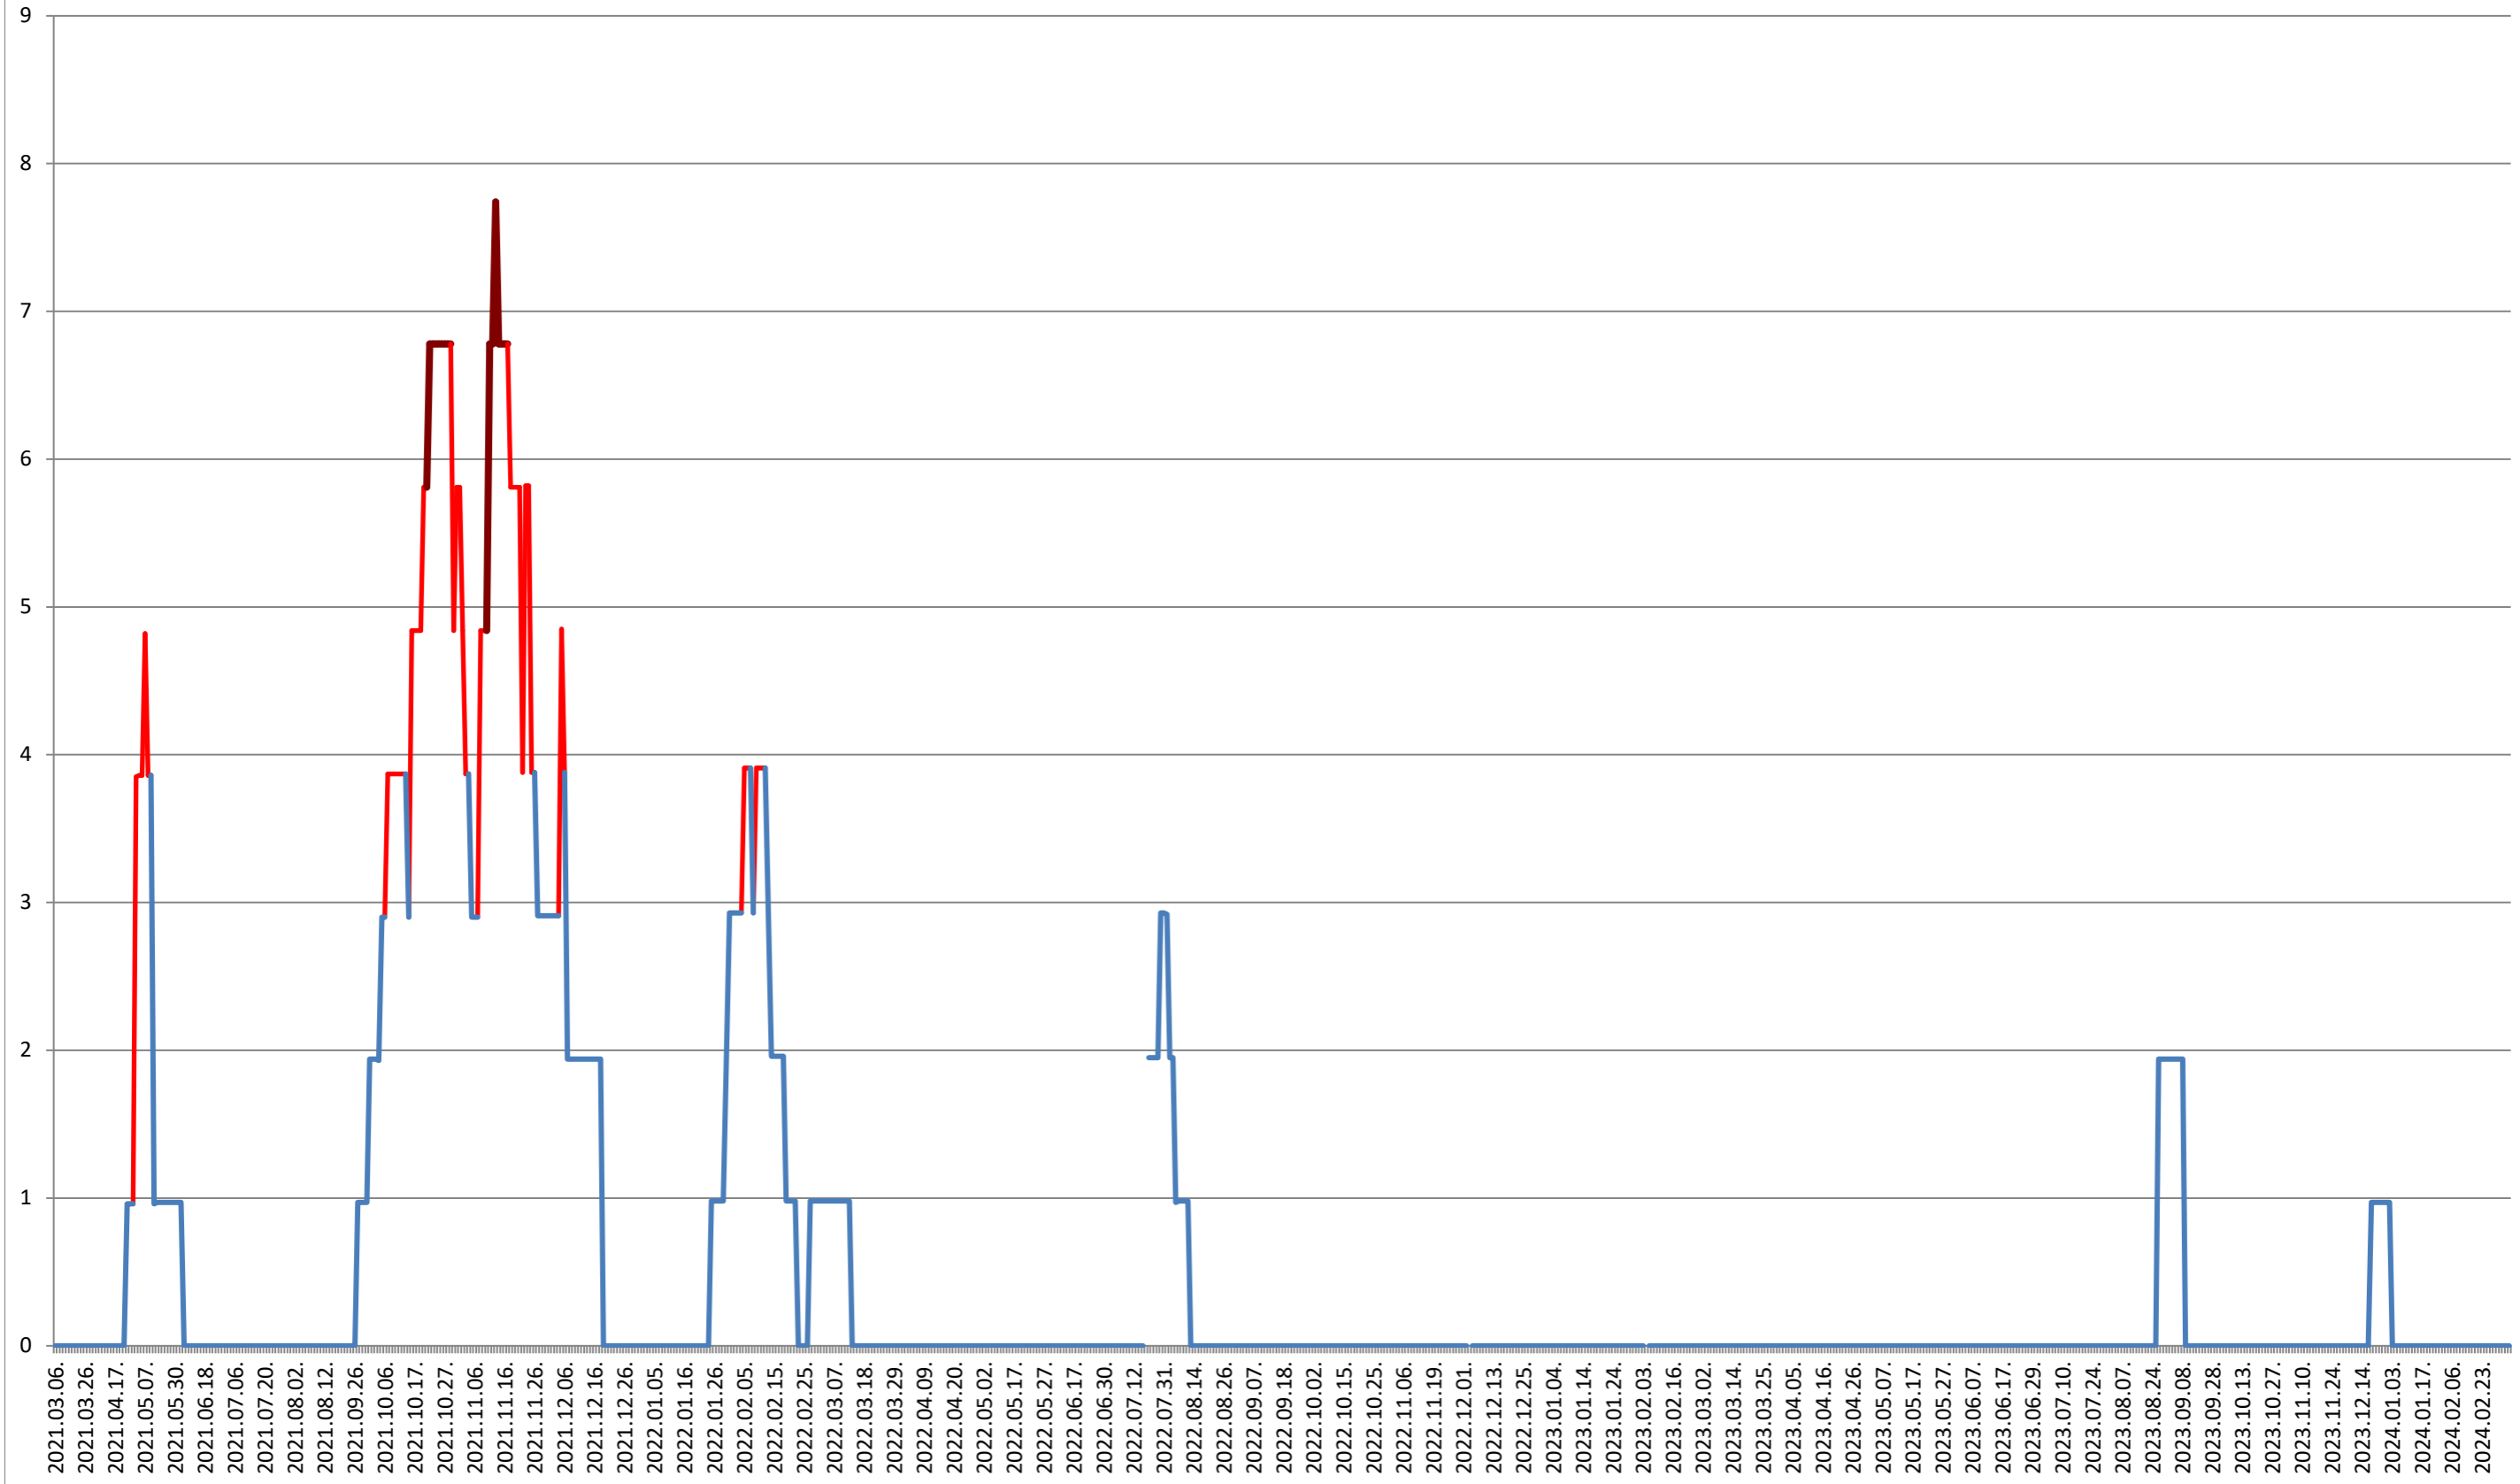

DÂRJIU - Evolutia incidentei cumulate pe 14 zile la ‰ de locuitori 2021.03.07. - 2024.03.07.