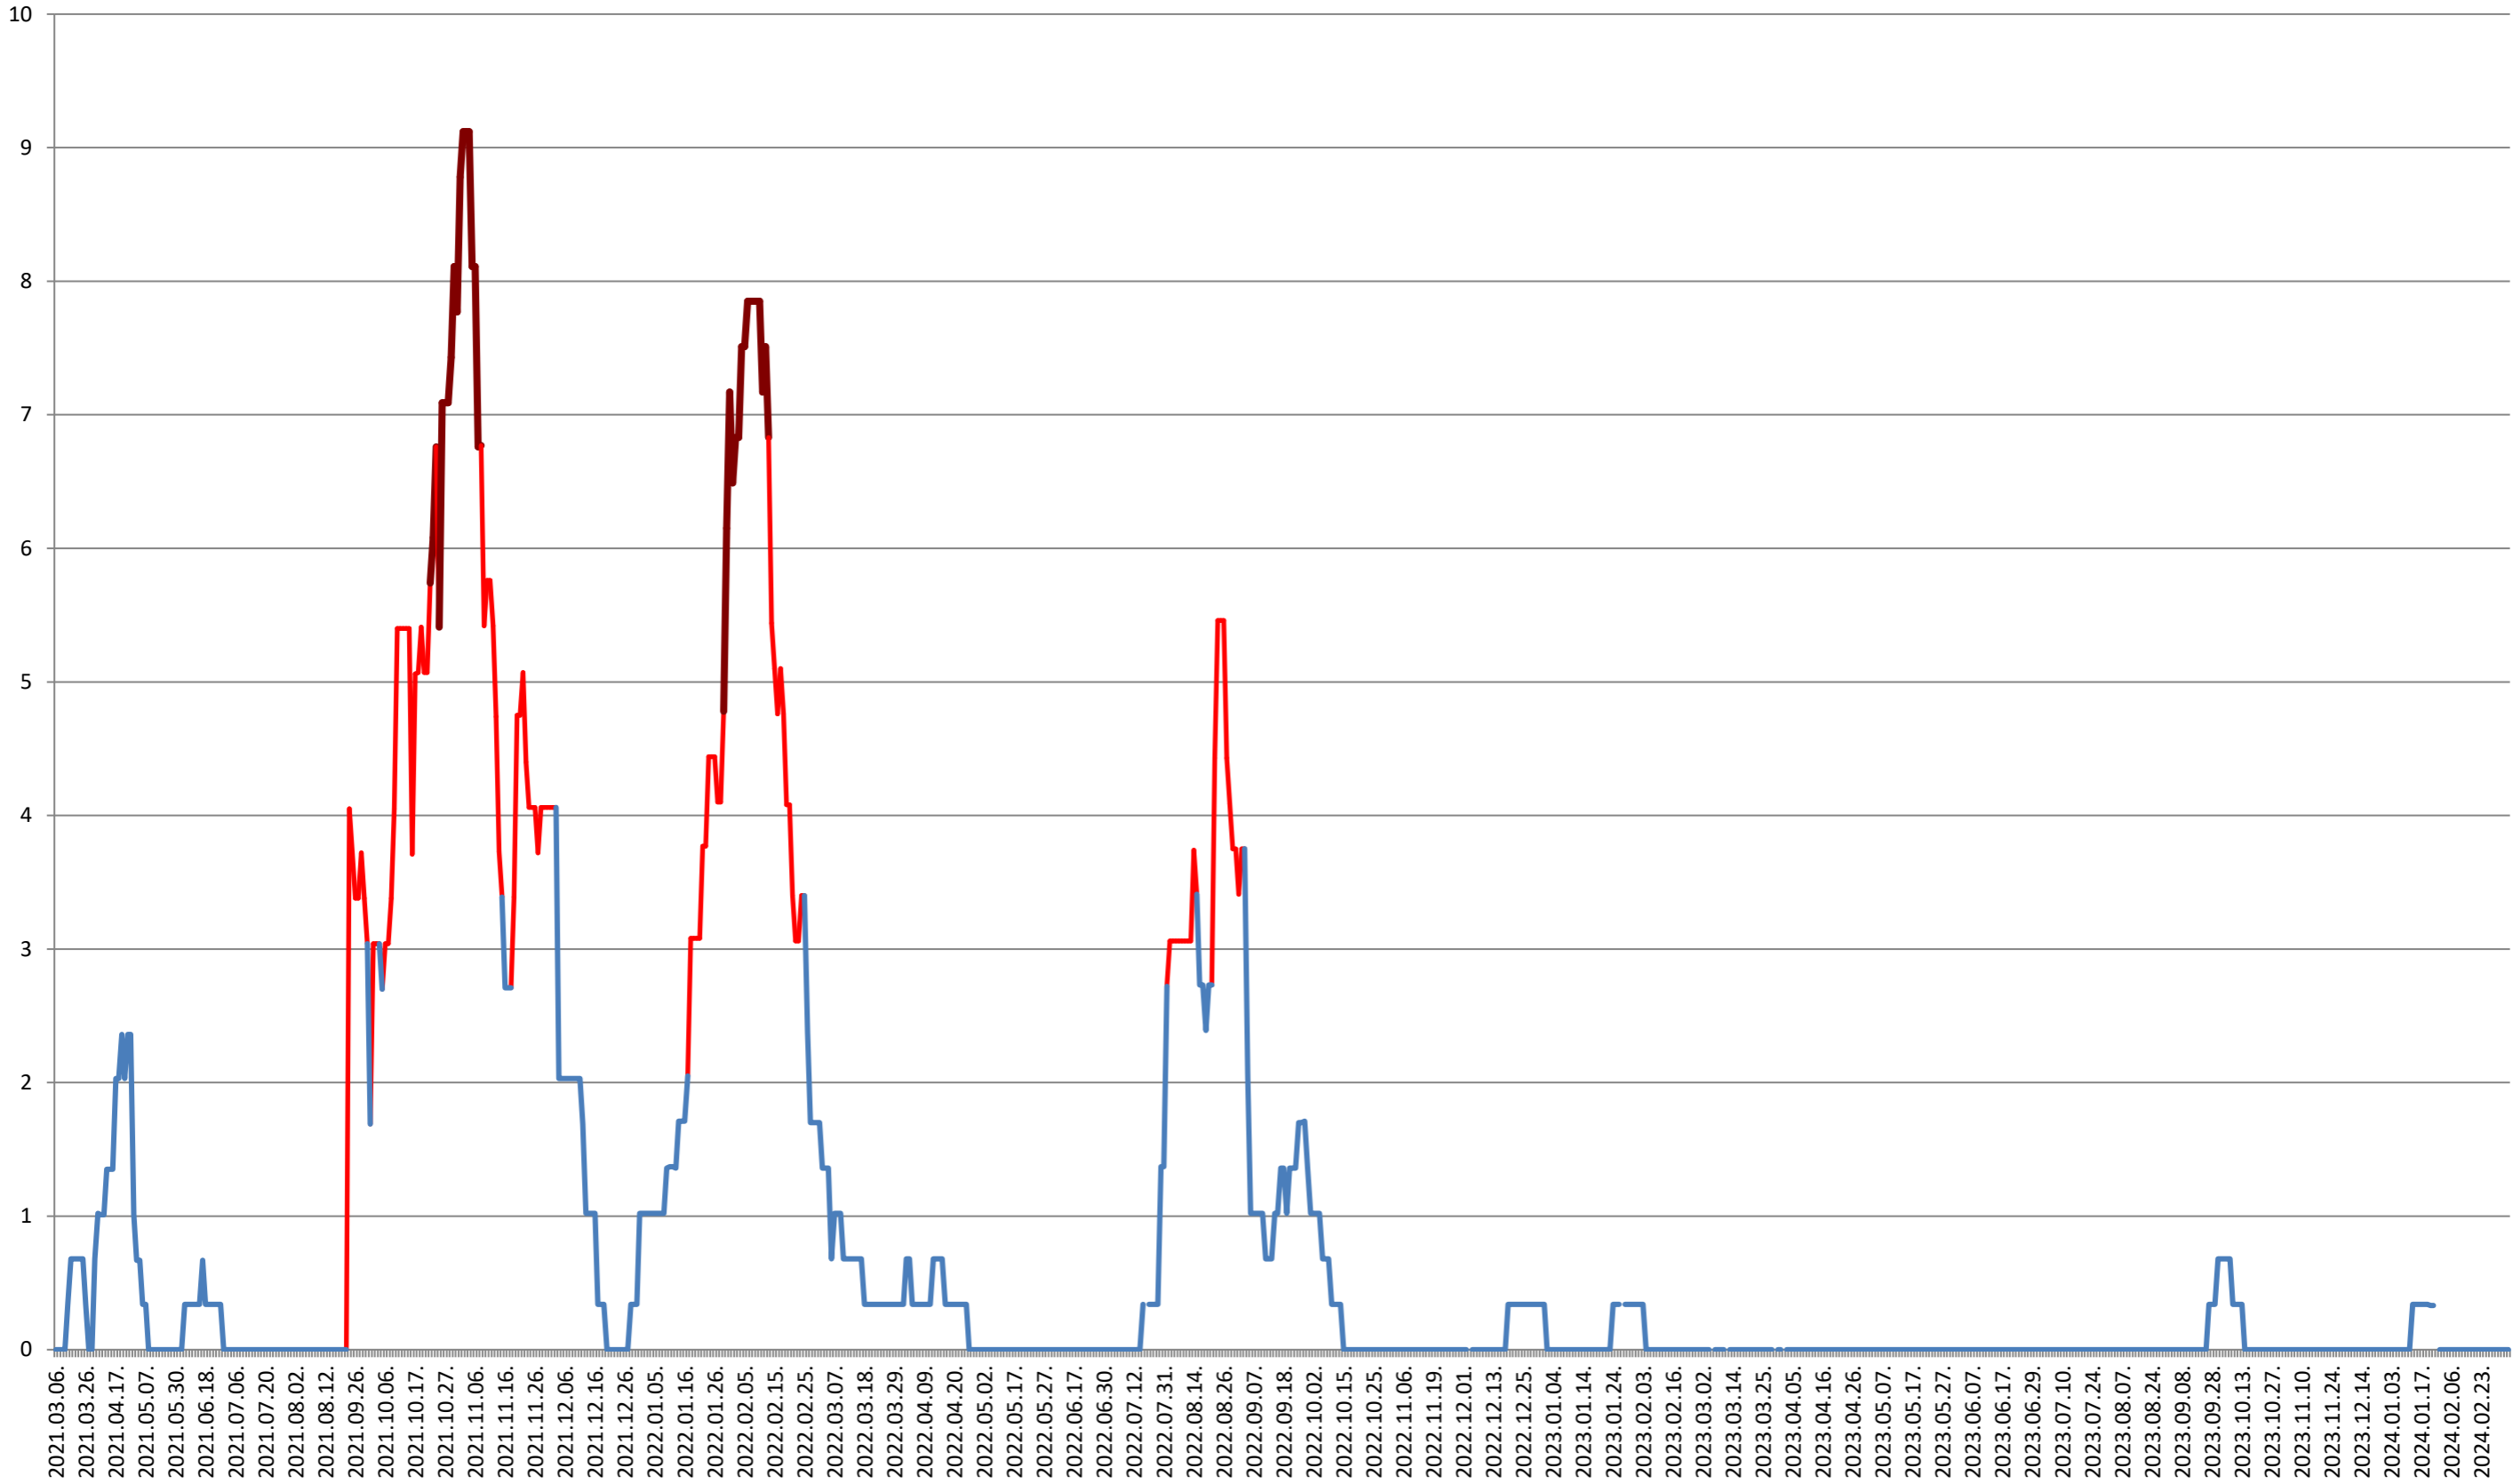

MĂRTINIȘ - Evolutia incidentei cumulate pe 14 zile la % de locuitori
2021.03.07. - 2024.03.07.