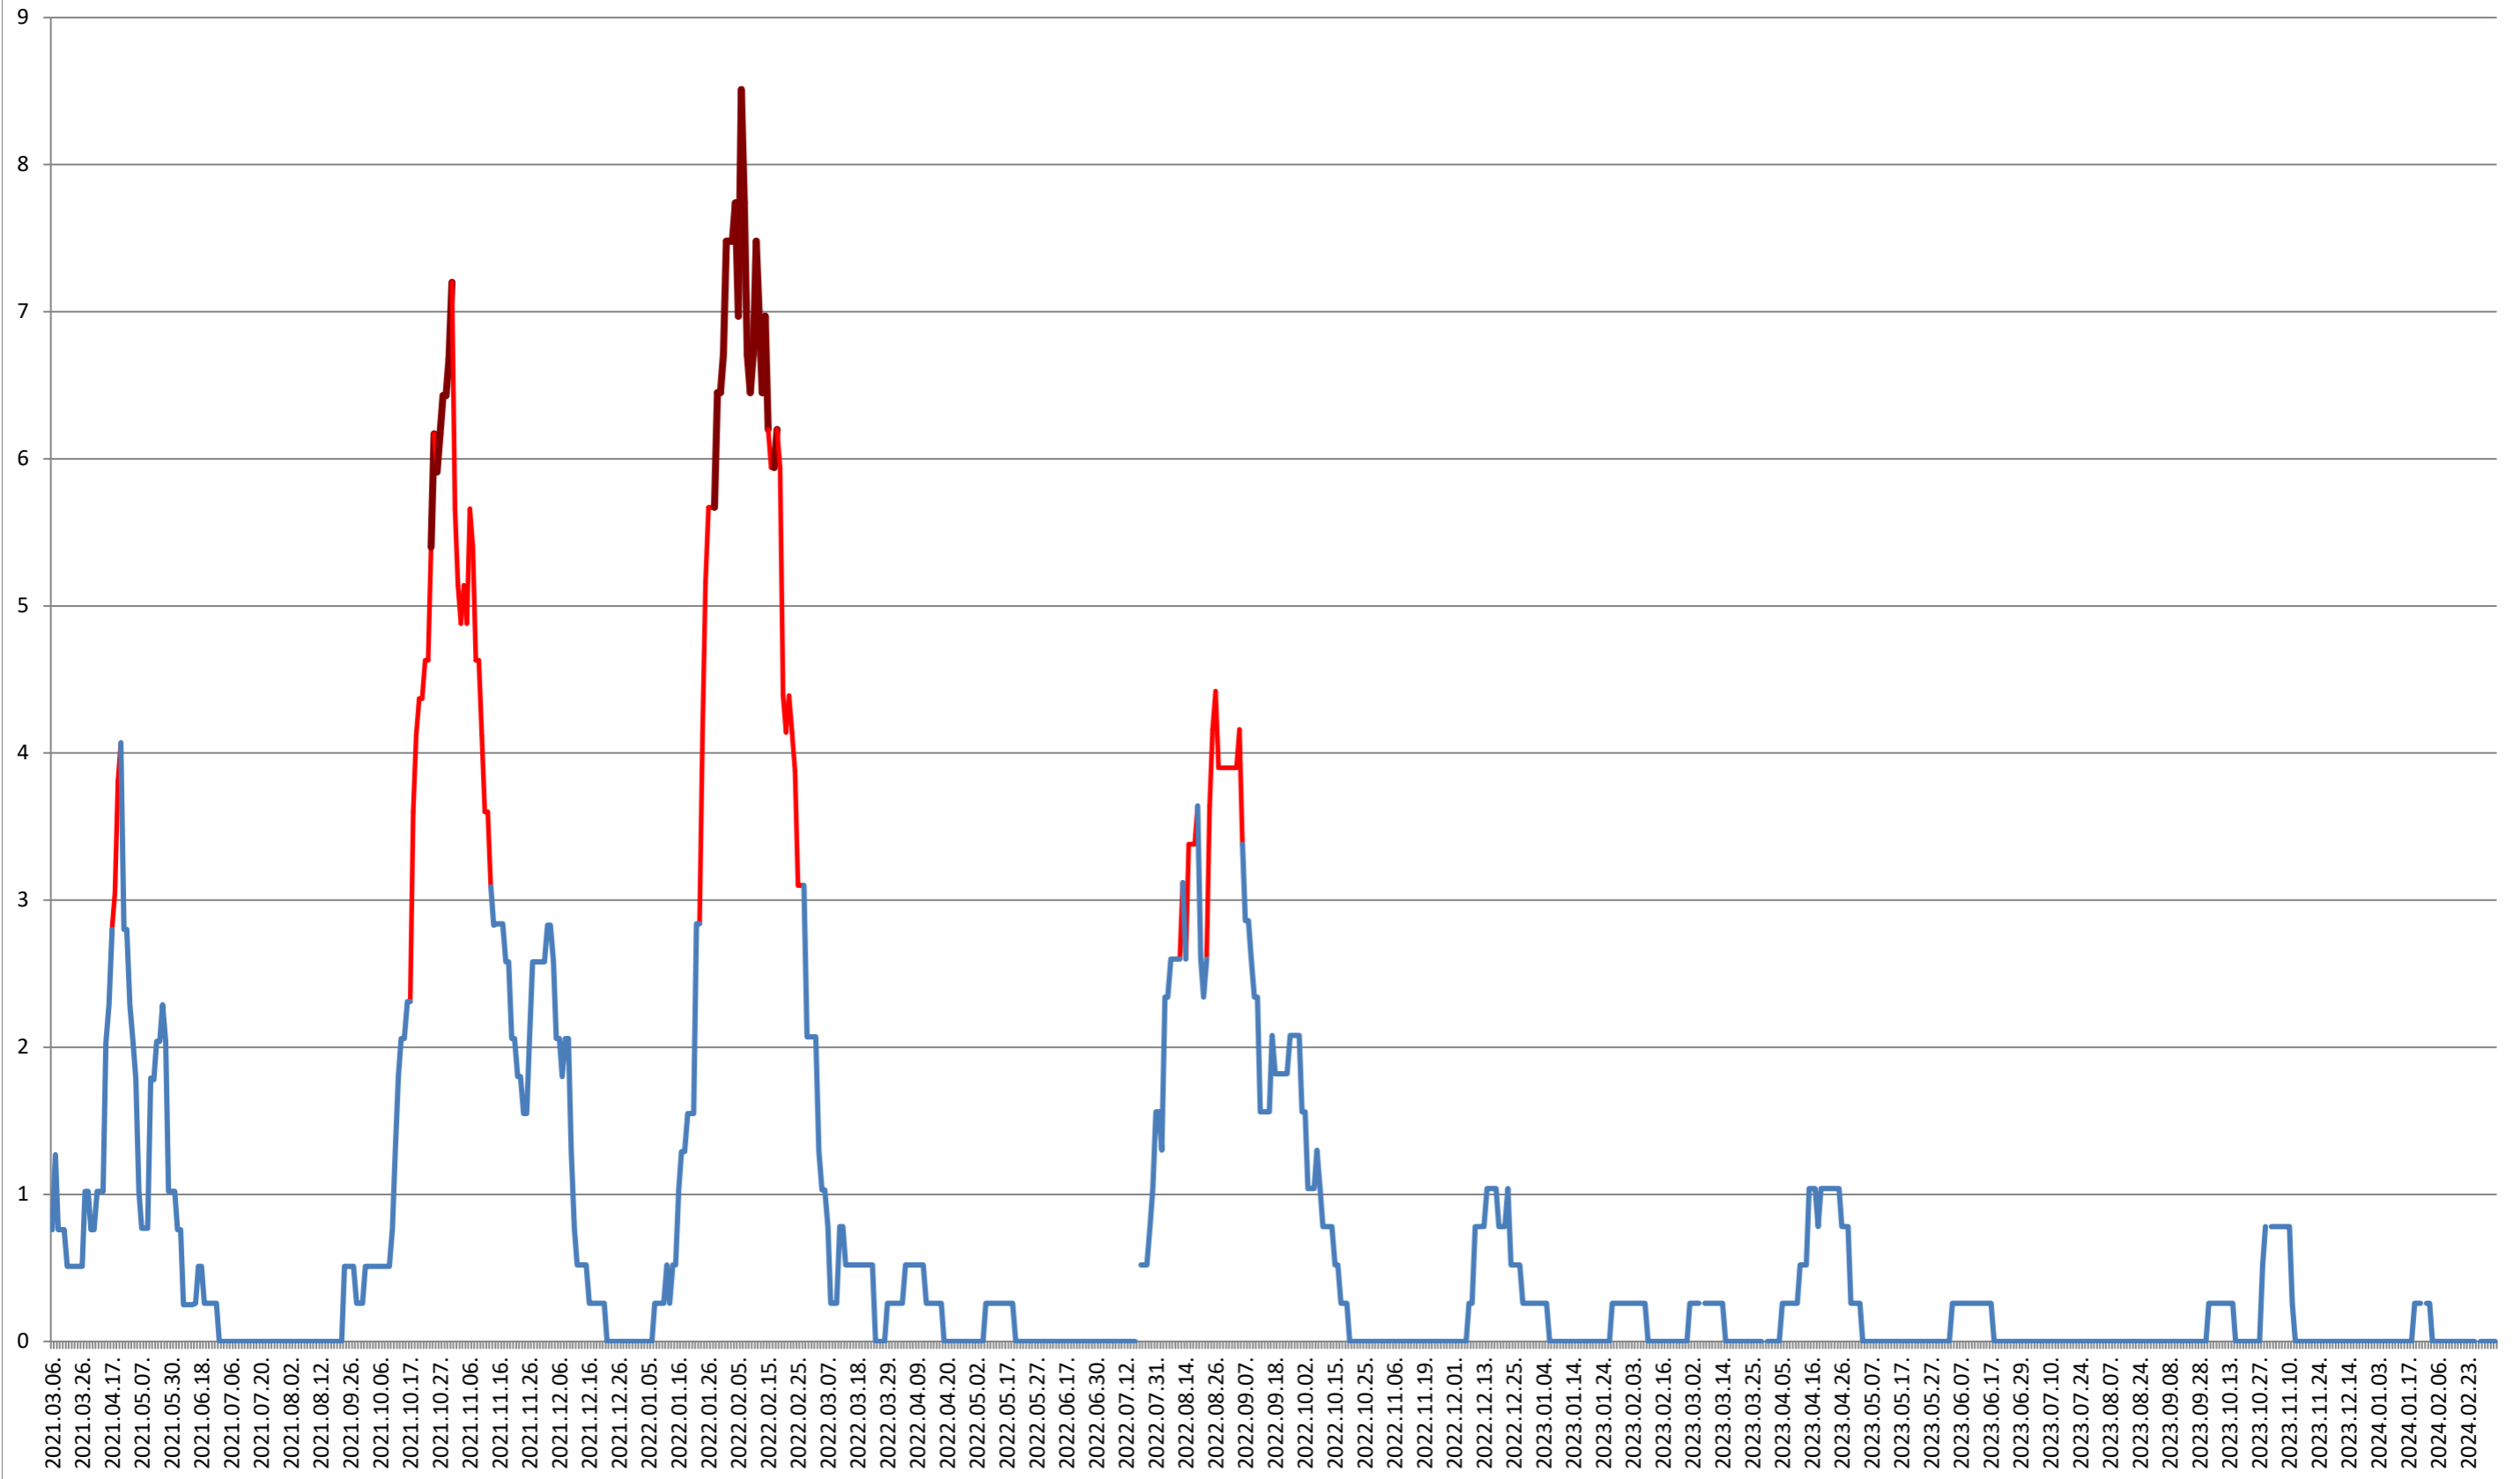

SATU MARE - Evolutia incidentei cumulate pe 14 zile la % de locuitori 2021.03.07. - 2024.03.07.

SECUIENI - Evolutia incidentei cumulate pe 14 zile la ‰ de locuitori 2021.03.07. - 2024.03.07.

SICULENI - Evolutia incidentei cumulate pe 14 zile la ‰ de locuitori 2021.03.07. - 2024.03.07.

ȘIMONEȘTI - Evolutia incidentei cumulate pe 14 zile la ‰ de locuitori 2021.03.07. - 2024.03.07.

SUBCETATE - Evolutia incidentei cumulate pe 14 zile la ‰ de locuitori 2021.03.07. - 2024.03.07.

SUSENI - Evolutia incidentei cumulate pe 14 zile la ‰ de locuitori 2021.03.07. - 2024.03.07.