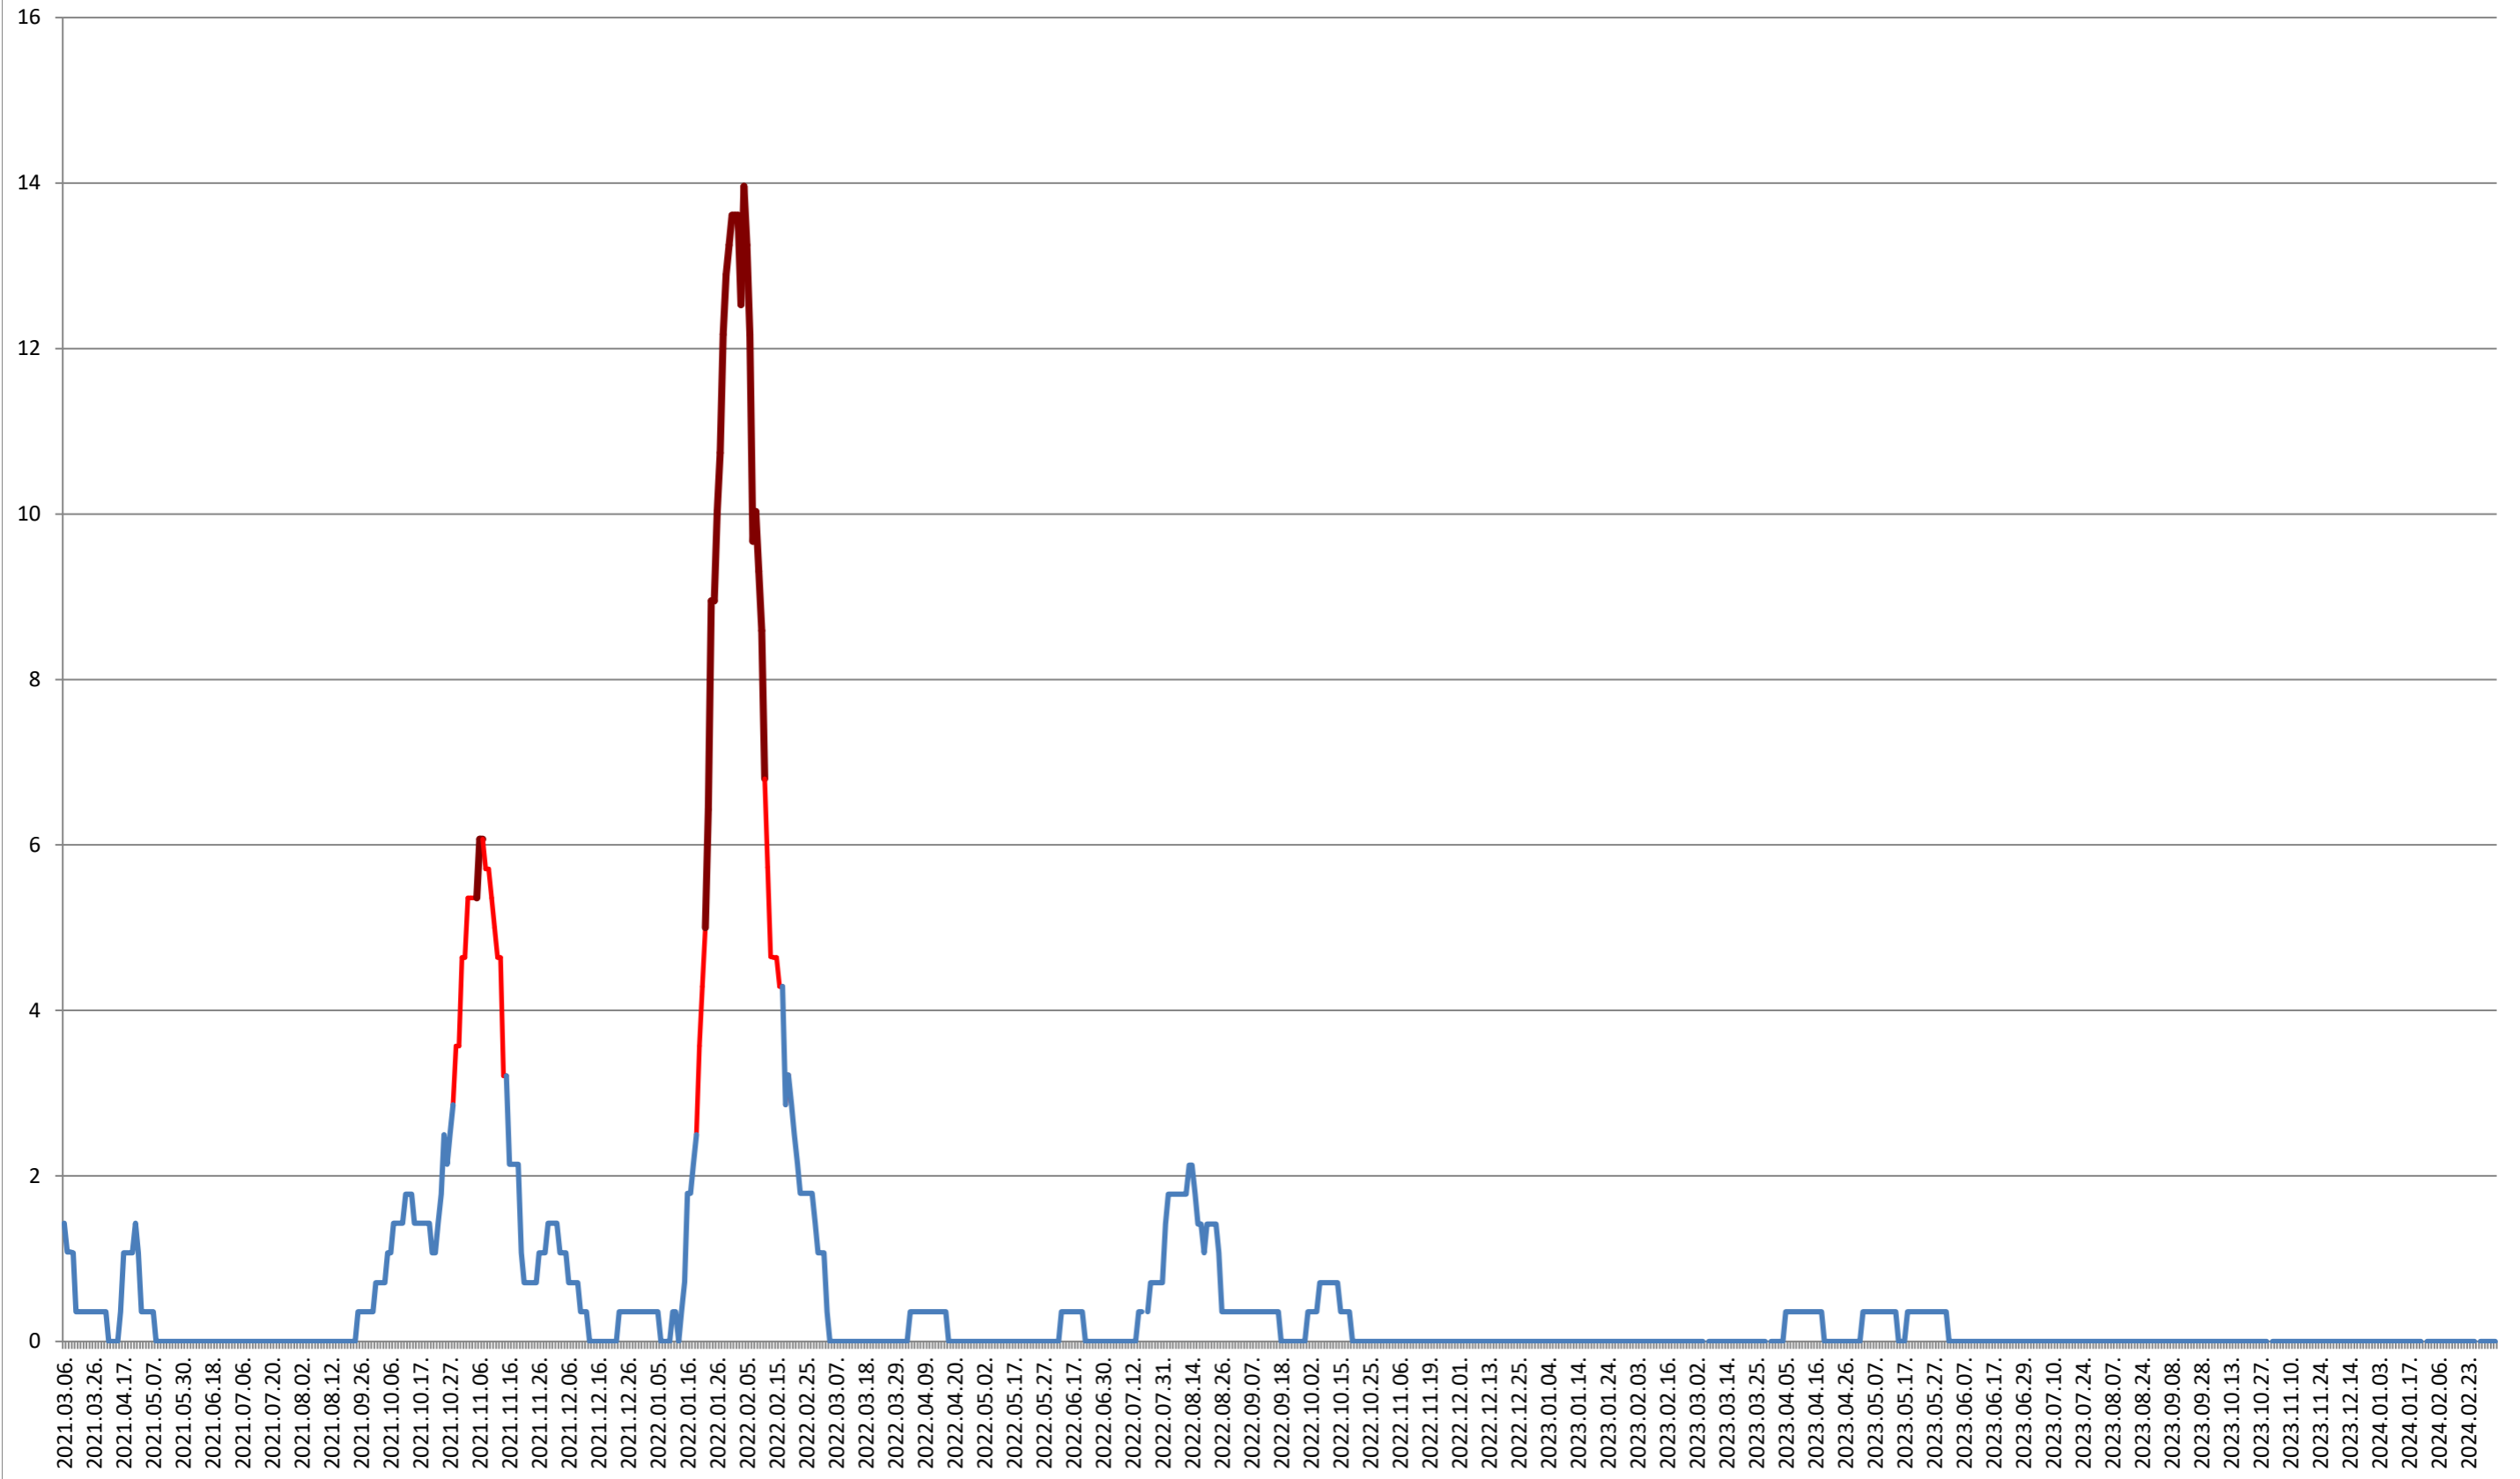

SICULENI - Evolutia incidentei cumulate pe 14 zile la ‰ de locuitori 2021.03.07. - 2024.03.07.