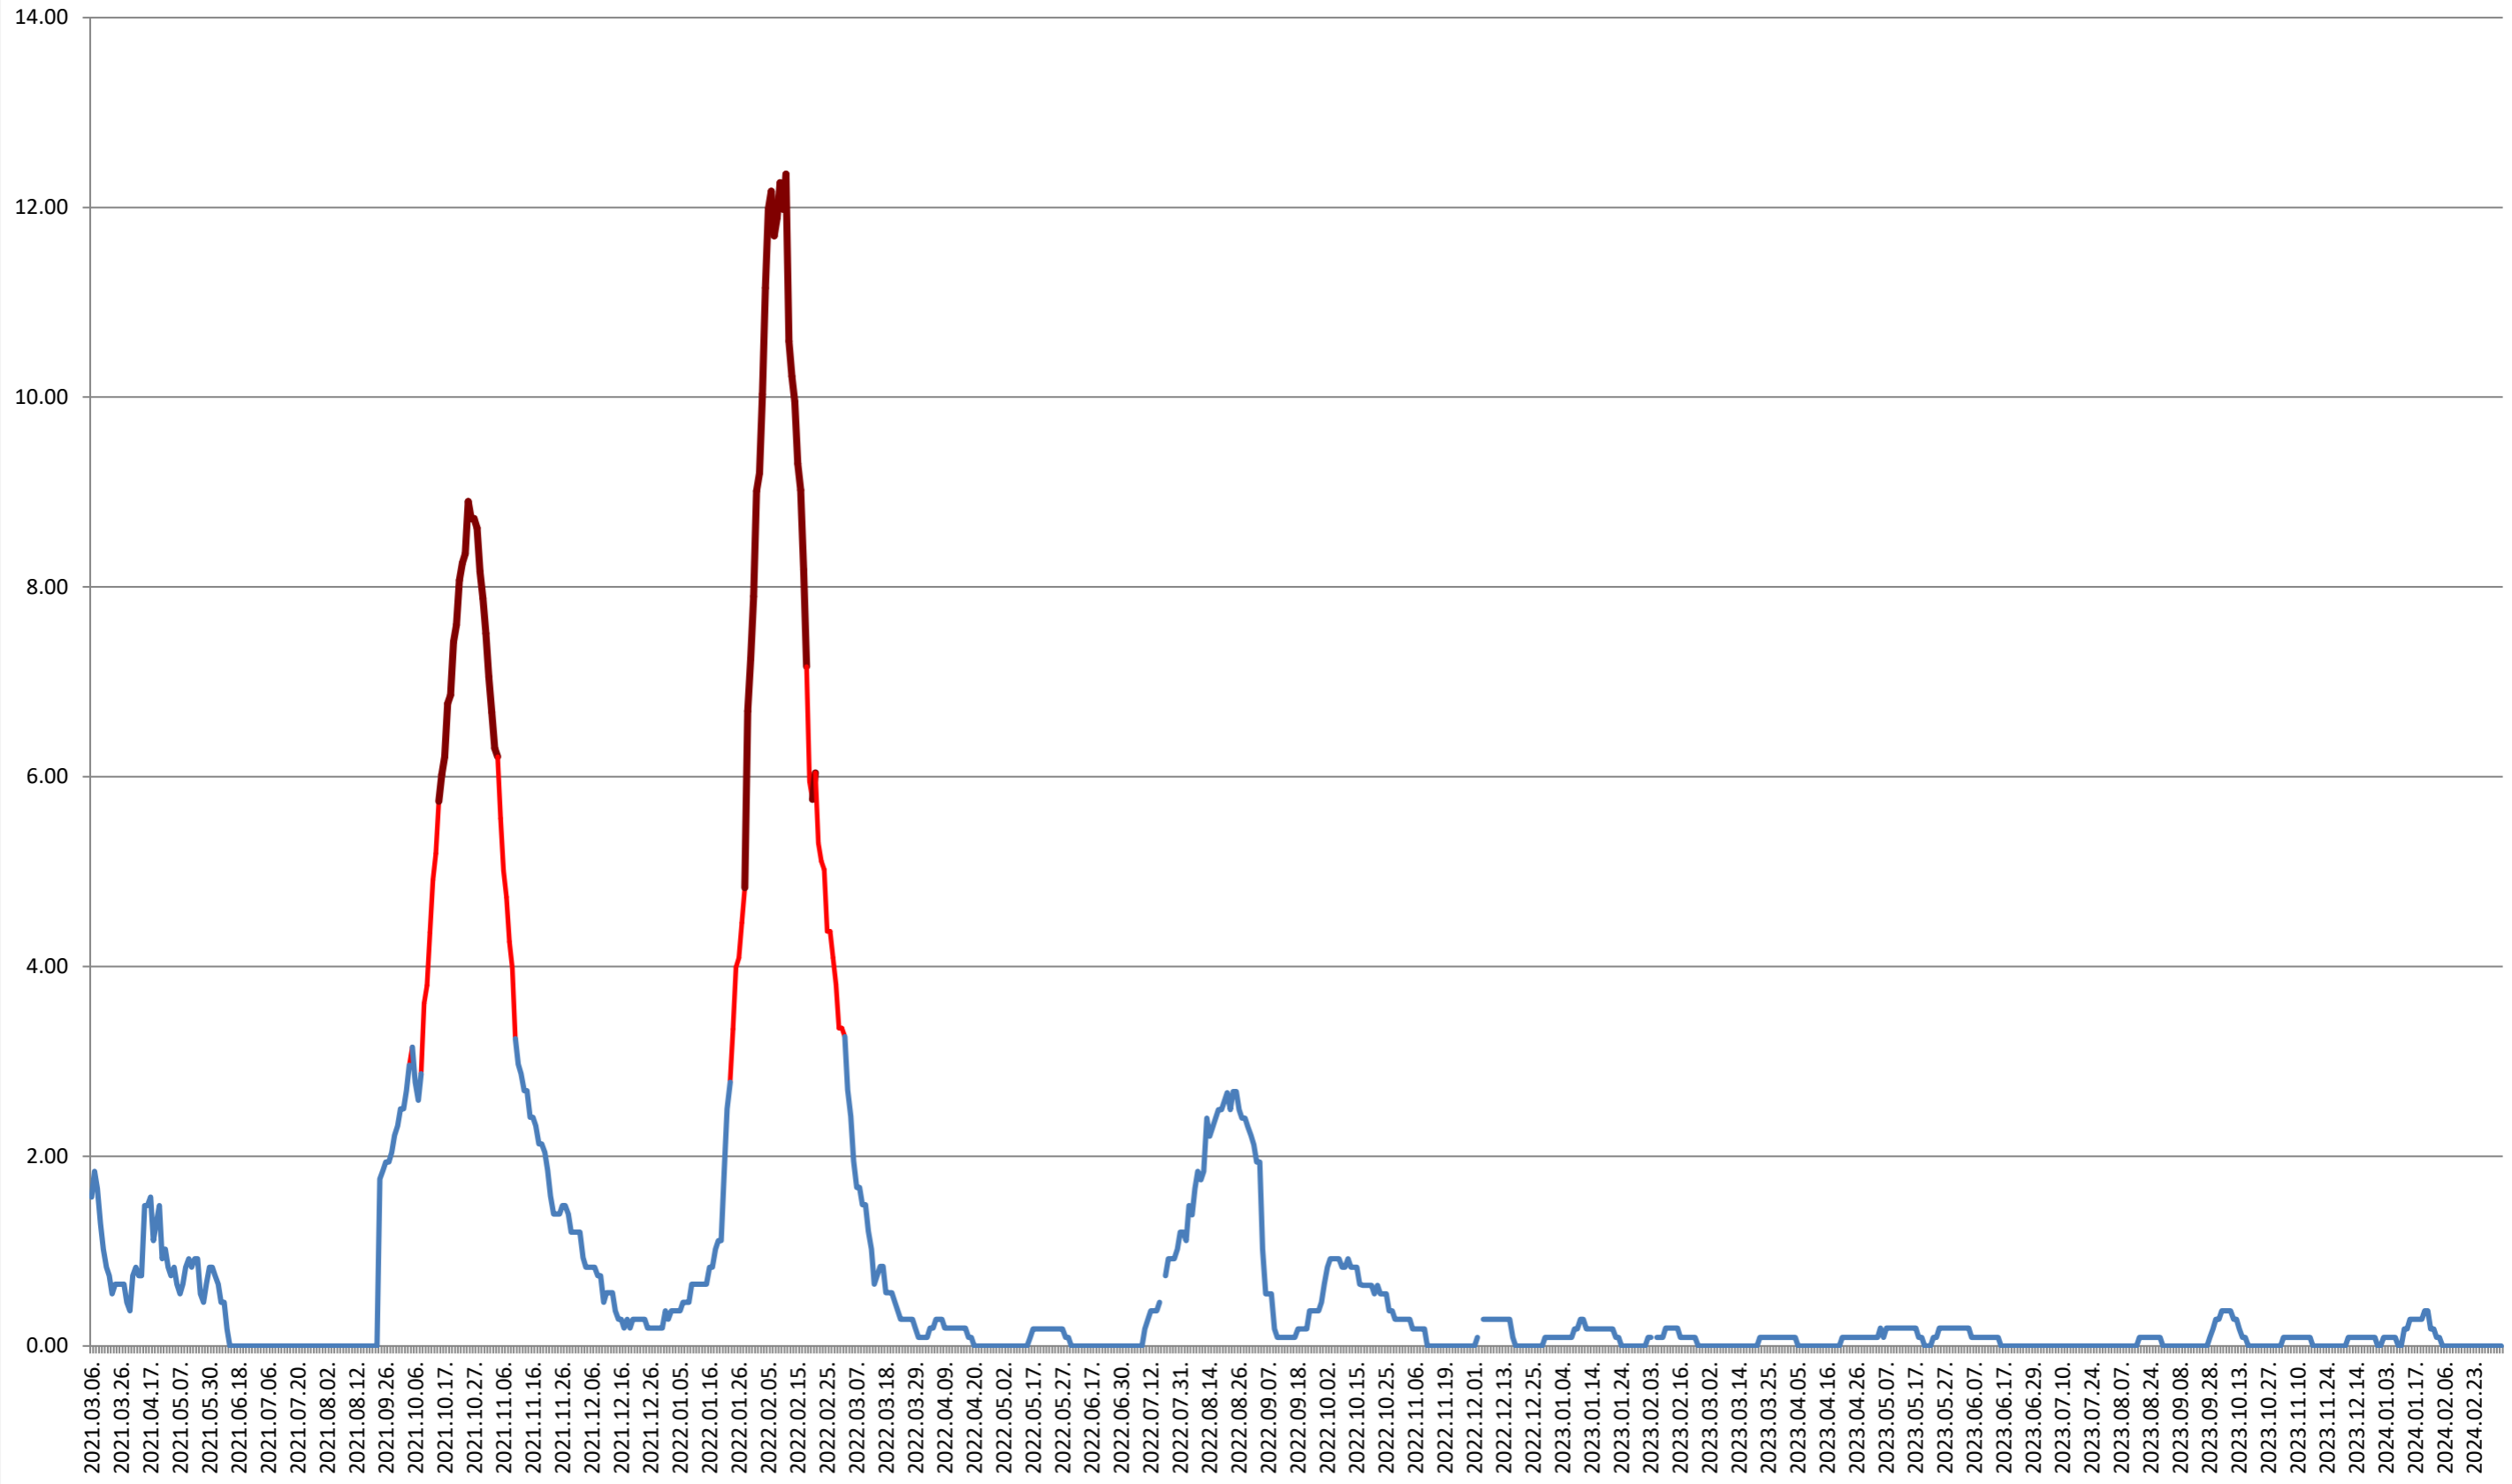

ORAȘ BĂLAN - Evolutia incidentei cumulate pe 14 zile la ‰ de locuitori
2021.03.07. - 2024.03.07.

BILBOR - Evolutia incidentei cumulate pe 14 zile la ‰ de locuitori 2021.03.07. - 2024.03.07.

ORAȘ BORSEC - Evolutia incidentei cumulate pe 14 zile la ‰ de locuitori 2021.03.07. - 2024.03.07.

CICEU - Evolutia incidentei cumulate pe 14 zile la ‰ de locuitori 2021.03.07. - 2024.03.07.

CIUCSÂNGEORGIU - Evolutia incidentei cumulate pe 14 zile la ‰ de locuitori

2021.03.07. - 2024.03.07.

CIUMANI - Evolutia incidentei cumulate pe 14 zile la ‰ de locuitori 2021.03.07. - 2024.03.07.

CORBU - Evolutia incidentei cumulate pe 14 zile la ‰ de locuitori 2021.03.07. - 2024.03.07.

CORUND - Evolutia incidentei cumulate pe 14 zile la ‰ de locuitori 2021.03.07. - 2024.03.07.

COZMENI - Evolutia incidentei cumulate pe 14 zile la ‰ de locuitori 2021.03.07. - 2024.03.07.

ORAȘ CRISTURU SECUIESC - Evolutia incidentei cumulate pe 14 zile la ‰ de locuitori 2021.03.07. - 2024.03.07.

DĂNEȘTI - Evolutia incidentei cumulate pe 14 zile la % de locuitori 2021.03.07. - 2024.03.07.