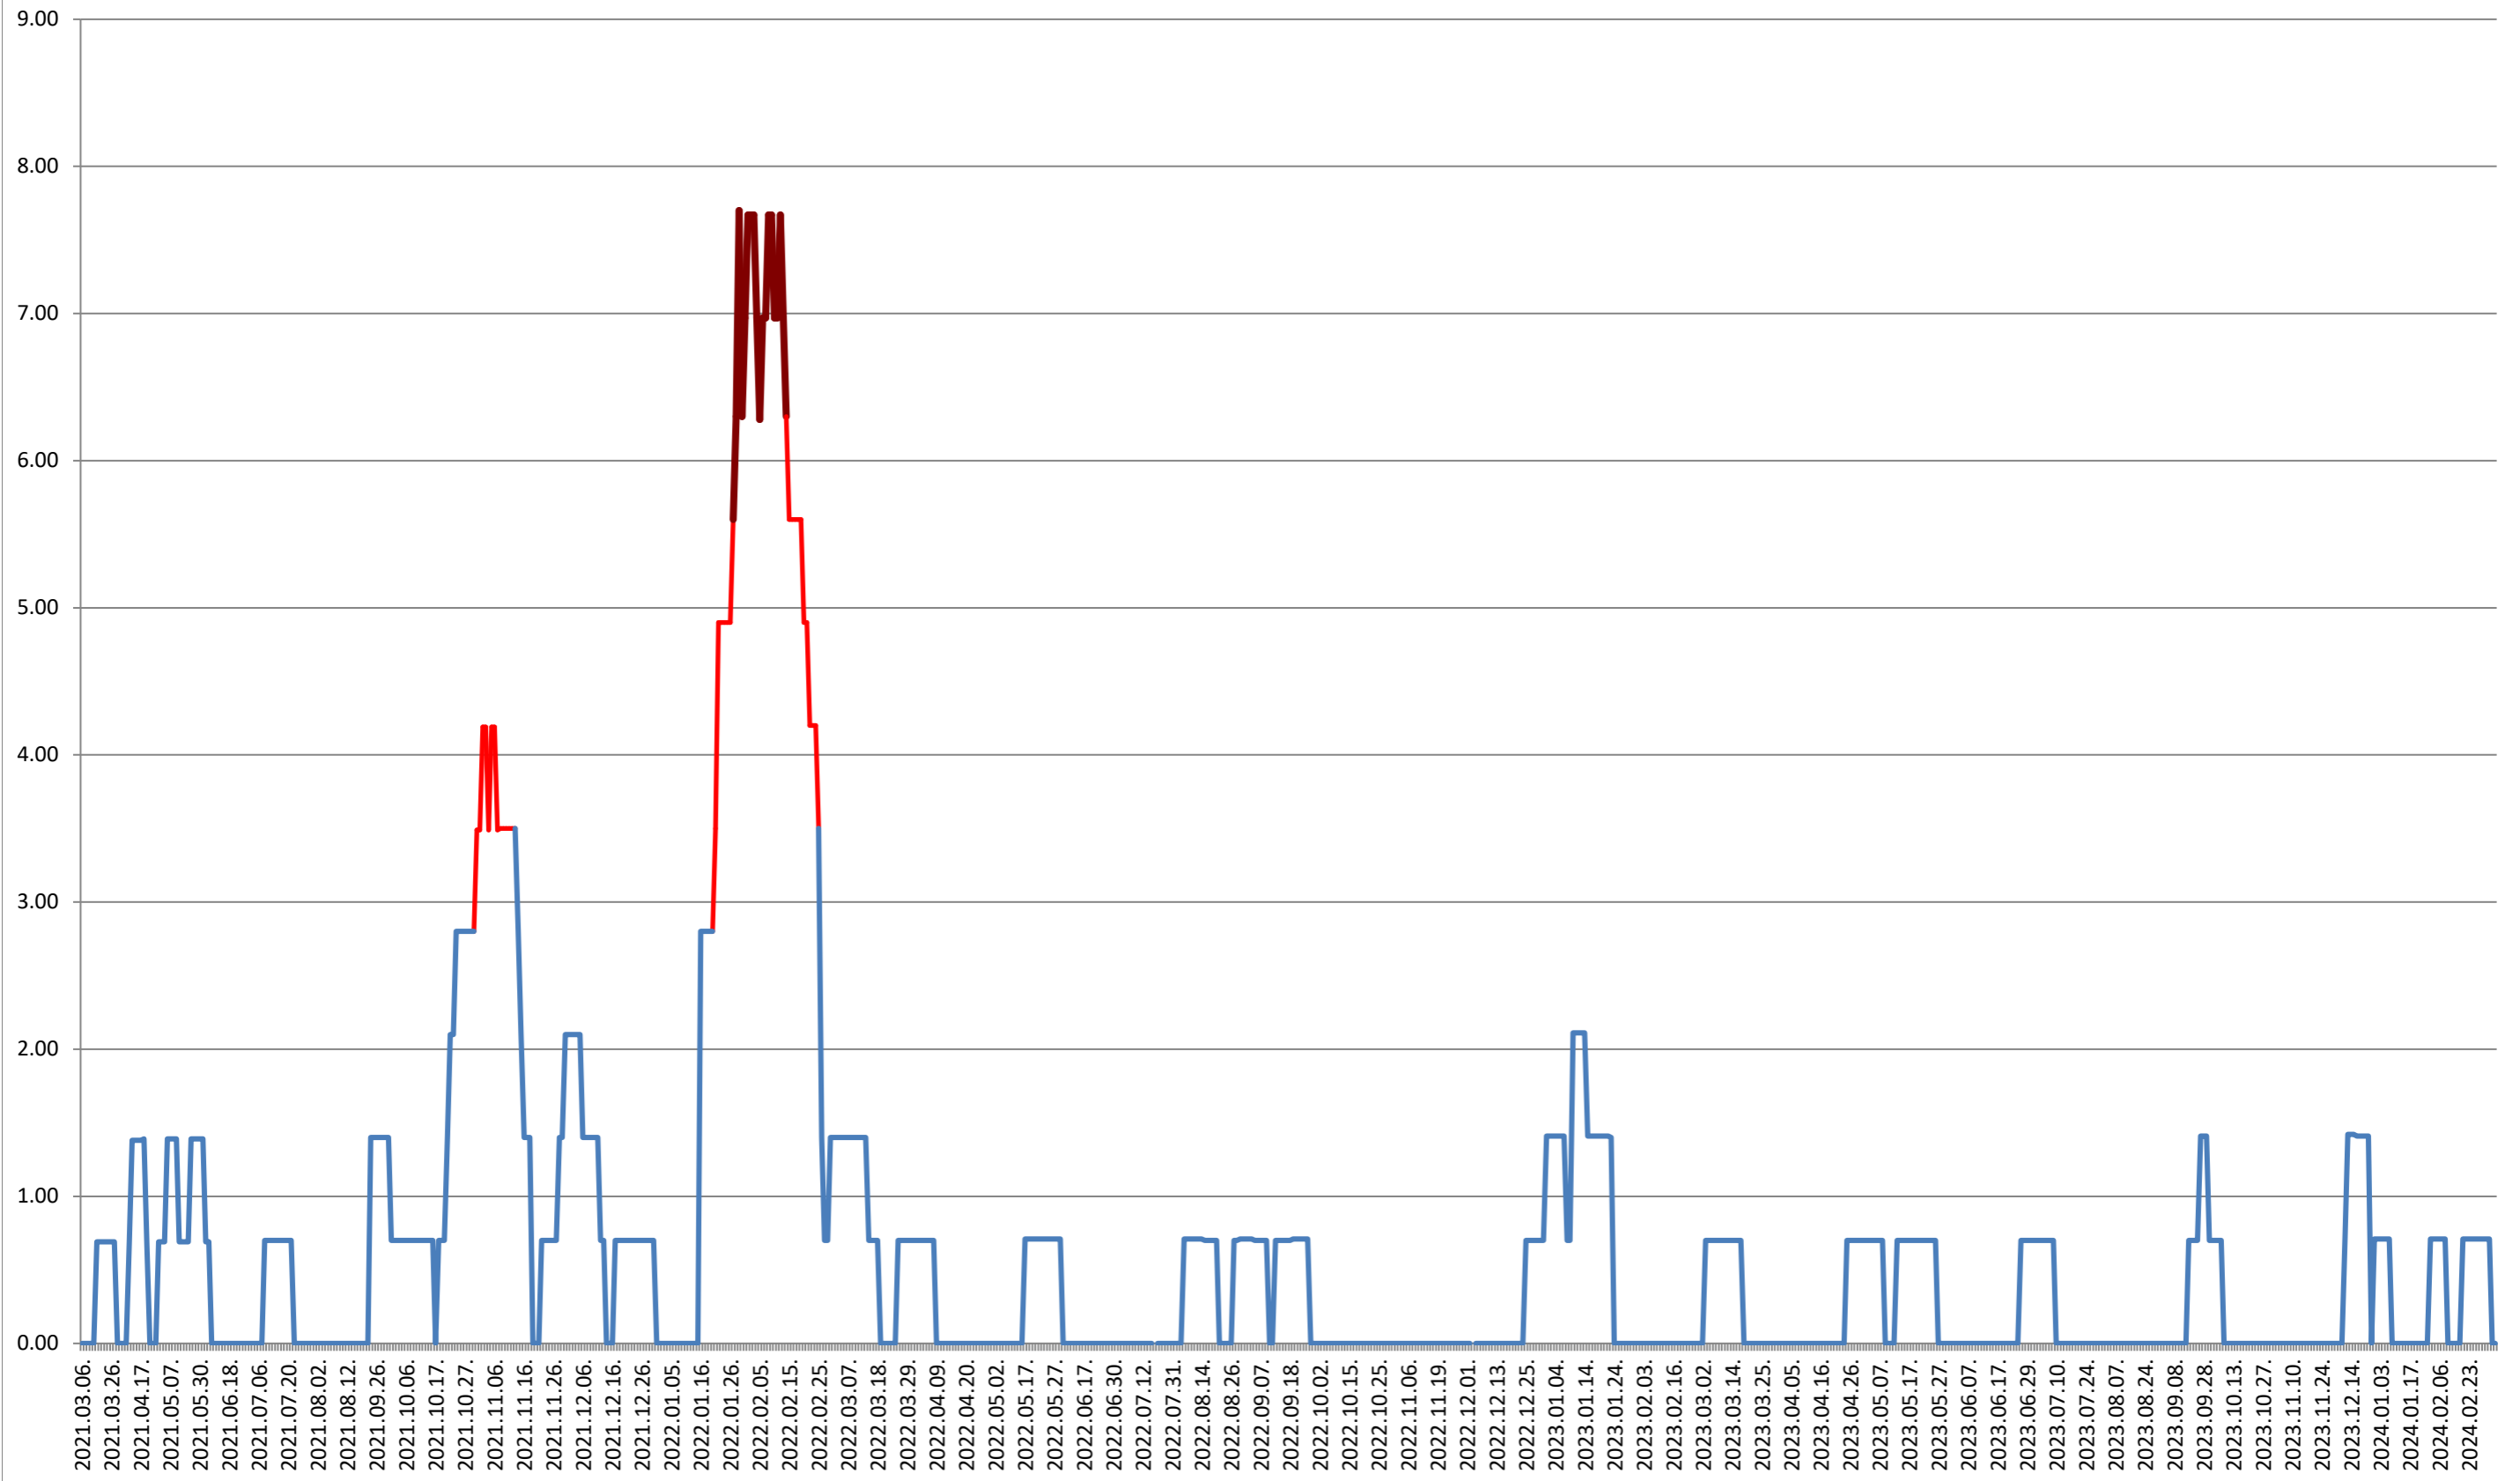

ORAȘ BĂLAN - Evolutia incidentei cumulate pe 14 zile la ‰ de locuitori
2021.03.07. - 2024.03.07.

BILBOR - Evolutia incidentei cumulate pe 14 zile la ‰ de locuitori 2021.03.07. - 2024.03.07.

ORAȘ BORSEC - Evolutia incidentei cumulate pe 14 zile la ‰ de locuitori 2021.03.07. - 2024.03.07.

BRĂDEȘTI - Evolutia incidentei cumulate pe 14 zile la % de locuitori
2021.03.07. - 2024.03.07.

CĂPĂLNIȚA - Evolutia incidentei cumulate pe 14 zile la ‰ de locuitori 2021.03.07. - 2024.03.07.

CÂRȚA - Evolutia incidentei cumulate pe 14 zile la % de locuitori 2021.03.07. - 2024.03.07.

CICEU - Evolutia incidentei cumulate pe 14 zile la ‰ de locuitori 2021.03.07. - 2024.03.07.

CIUCSÂNGEORGIU - Evolutia incidentei cumulate pe 14 zile la ‰ de locuitori

2021.03.07. - 2024.03.07.

CIUMANI - Evolutia incidentei cumulate pe 14 zile la ‰ de locuitori 2021.03.07. - 2024.03.07.

CORBU - Evolutia incidentei cumulate pe 14 zile la ‰ de locuitori 2021.03.07. - 2024.03.07.

CORUND - Evolutia incidentei cumulate pe 14 zile la ‰ de locuitori 2021.03.07. - 2024.03.07.

COZMENI - Evolutia incidentei cumulate pe 14 zile la ‰ de locuitori 2021.03.07. - 2024.03.07.