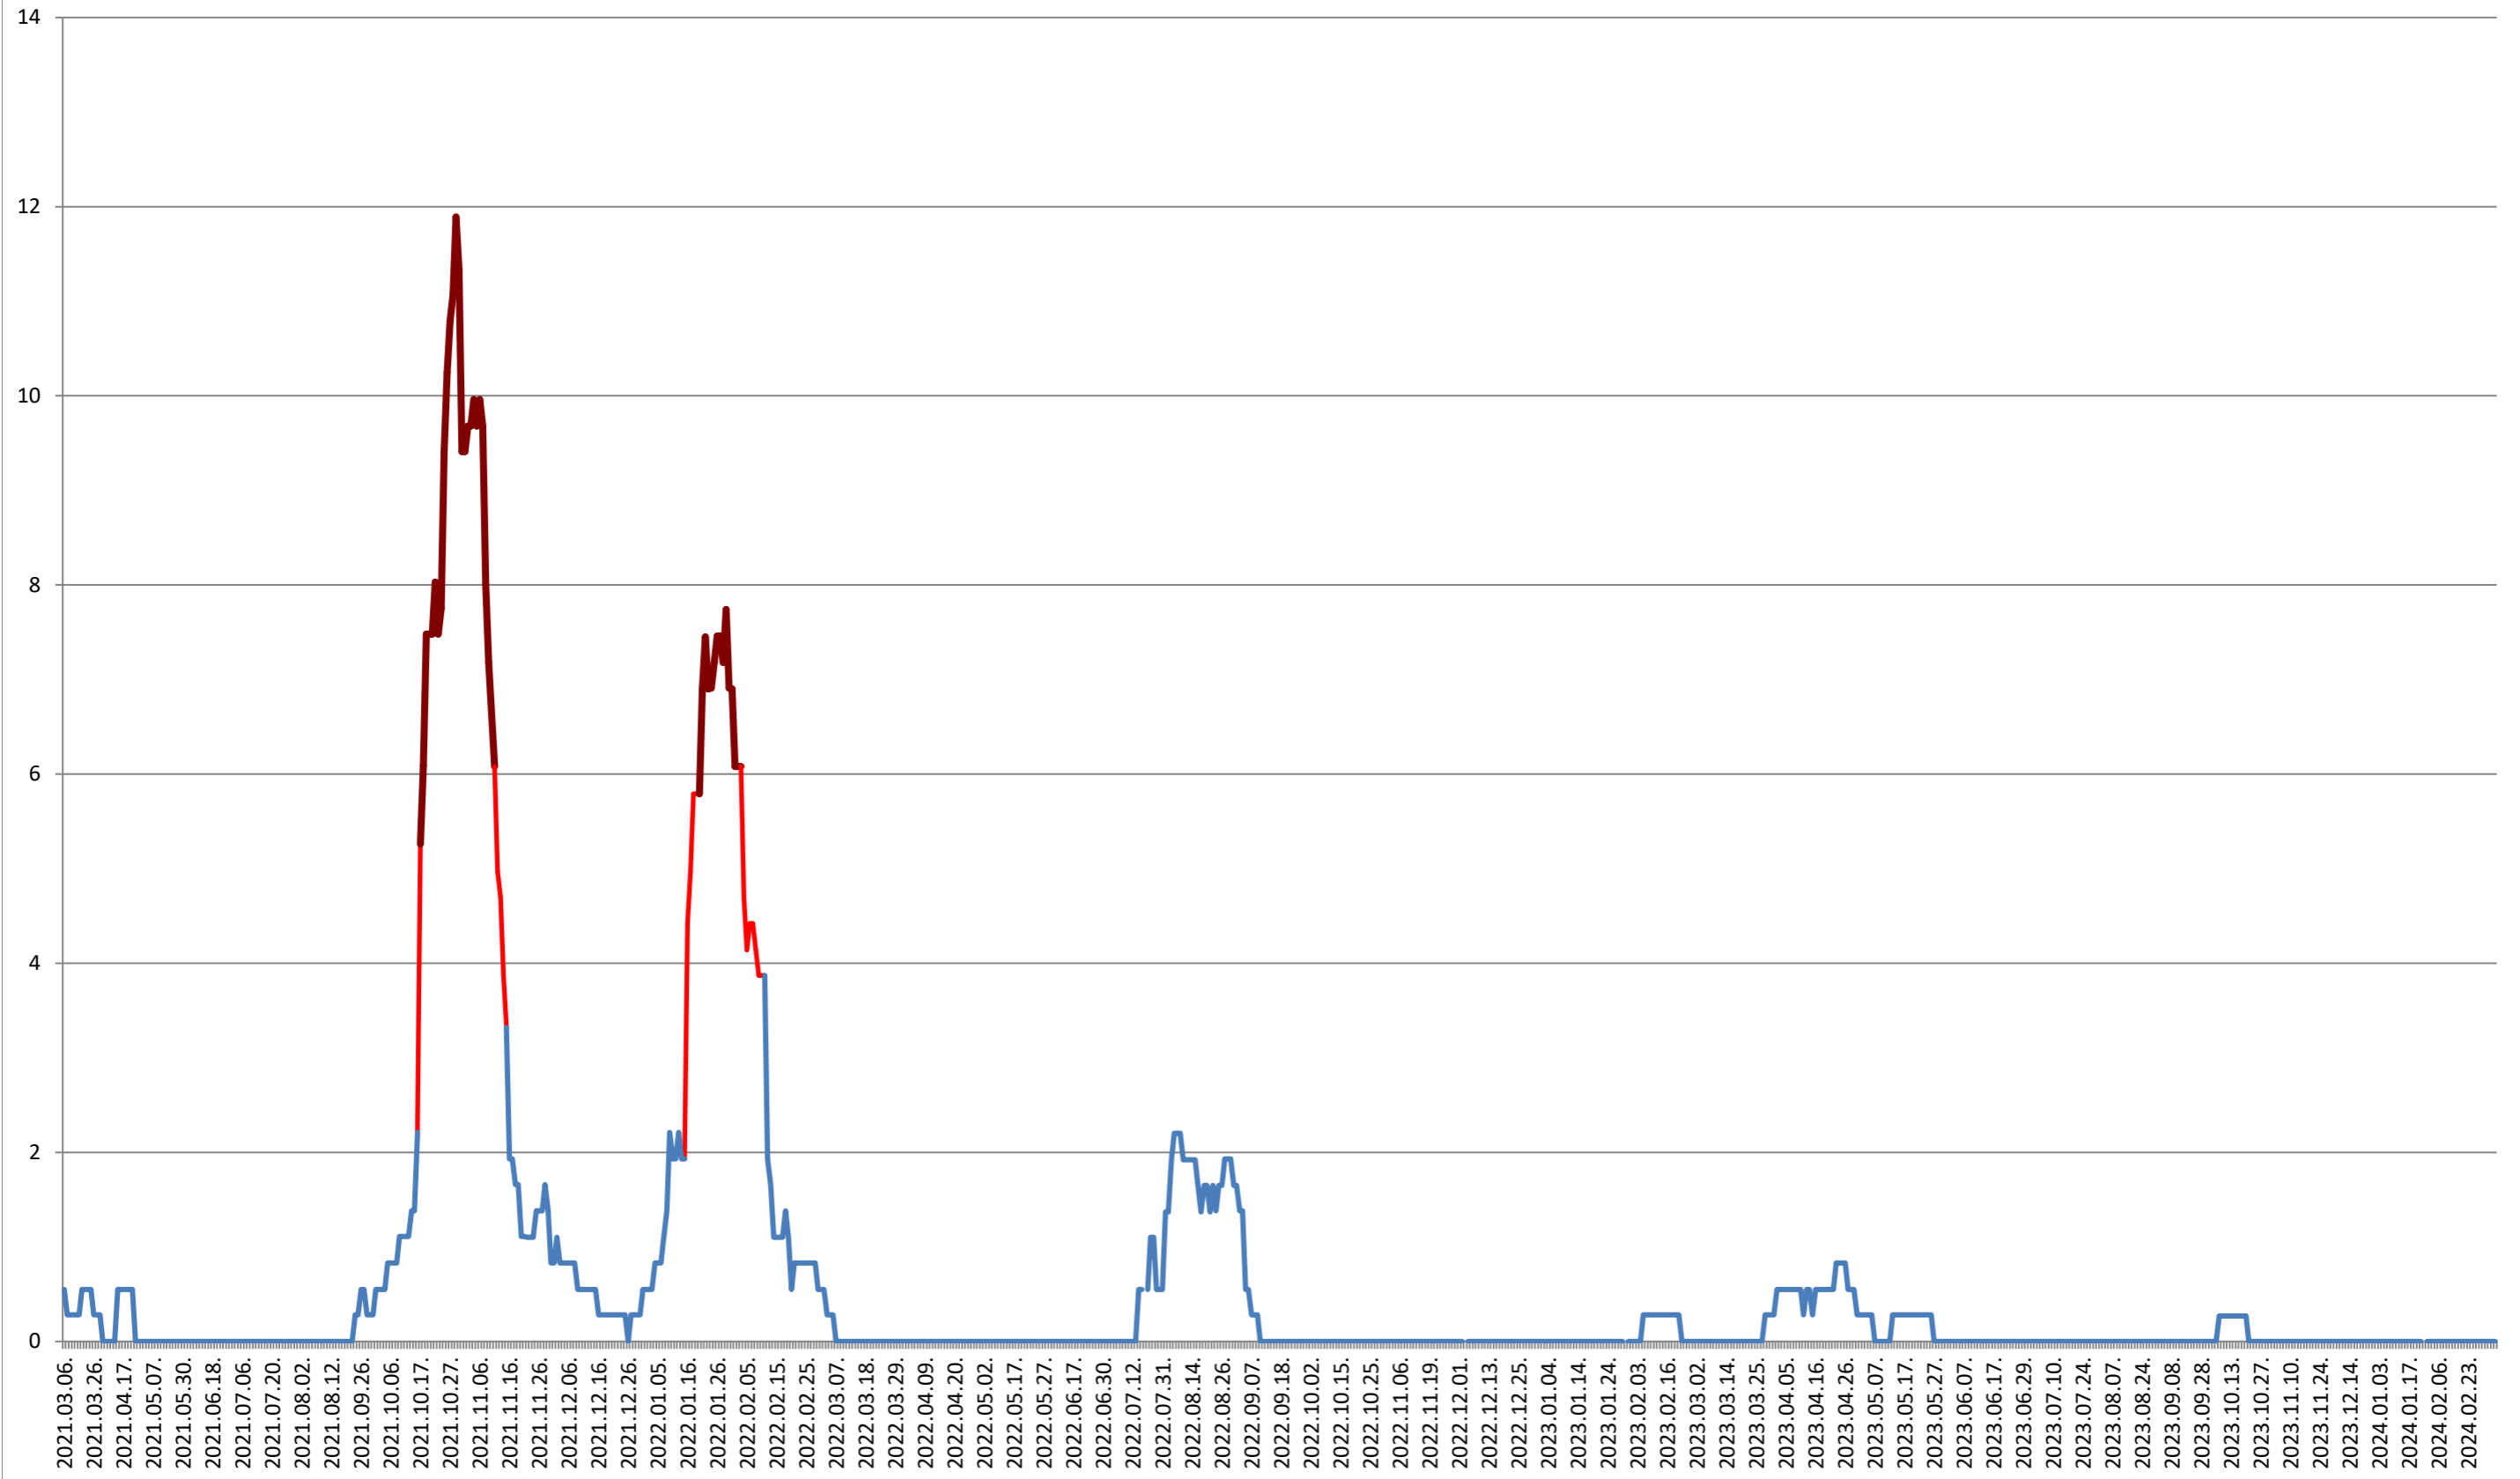

DÂRJIU - Evolutia incidentei cumulate pe 14 zile la ‰ de locuitori 2021.03.07. - 2024.03.07.

DEALU - Evolutia incidentei cumulate pe 14 zile la % de locuitori
2021.03.07. - 2024.03.07.

DITRĂU - Evolutia incidentei cumulate pe 14 zile la ‰ de locuitori 2021.03.07. - 2024.03.07.

FELICENI - Evolutia incidentei cumulate pe 14 zile la % de locuitori 2021.03.07. - 2024.03.07.

FRUMOASA - Evolutia incidentei cumulate pe 14 zile la % de locuitori 2021.03.07. - 2024.03.07.

GĂLĂUȚAȘ - Evolutia incidentei cumulate pe 14 zile la ‰ de locuitori 2021.03.07. - 2024.03.07.

LELICENI - Evolutia incidentei cumulate pe 14 zile la % de locuitori 2021.03.07. - 2024.03.07.

LUETA - Evolutia incidentei cumulate pe 14 zile la ‰ de locuitori
2021.03.07. - 2024.03.07.

LUNCA DE JOS - Evolutia incidentei cumulate pe 14 zile la ‰ de locuitori 2021.03.07. - 2024.03.07.