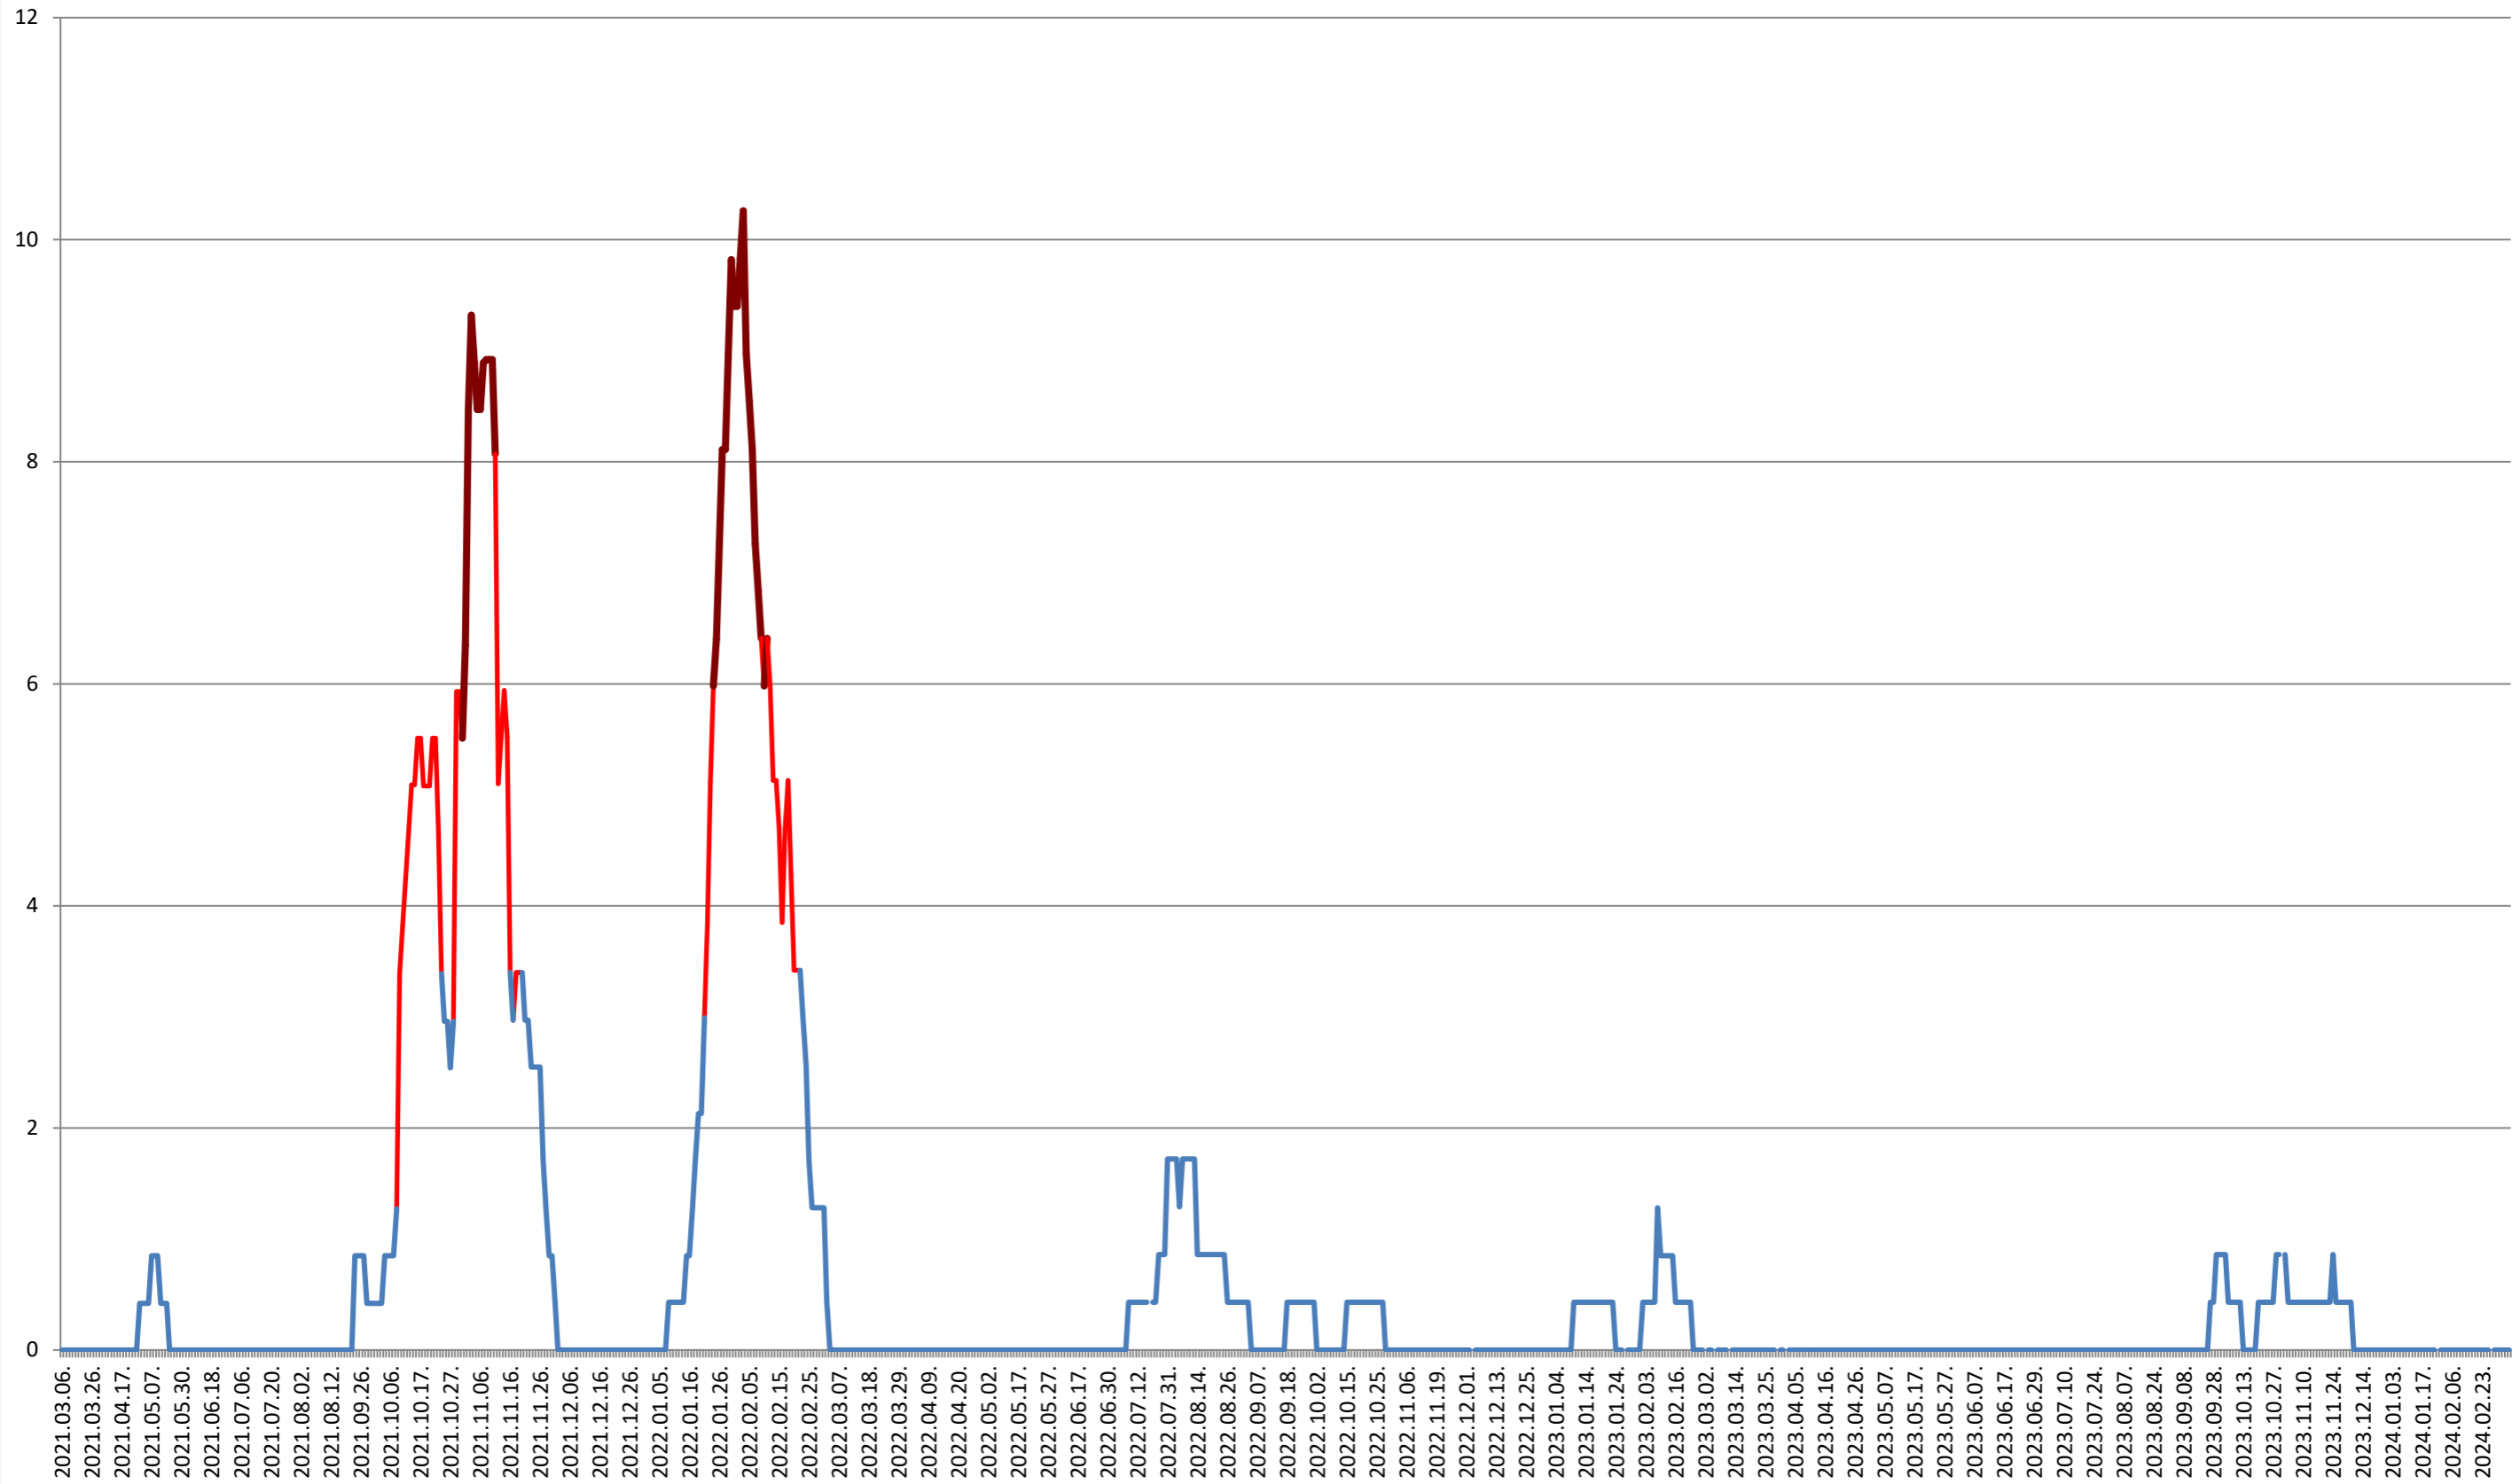

SÂNMARTIN - Evolutia incidentei cumulate pe 14 zile la ‰ de locuitori 2021.03.07. - 2024.03.07.