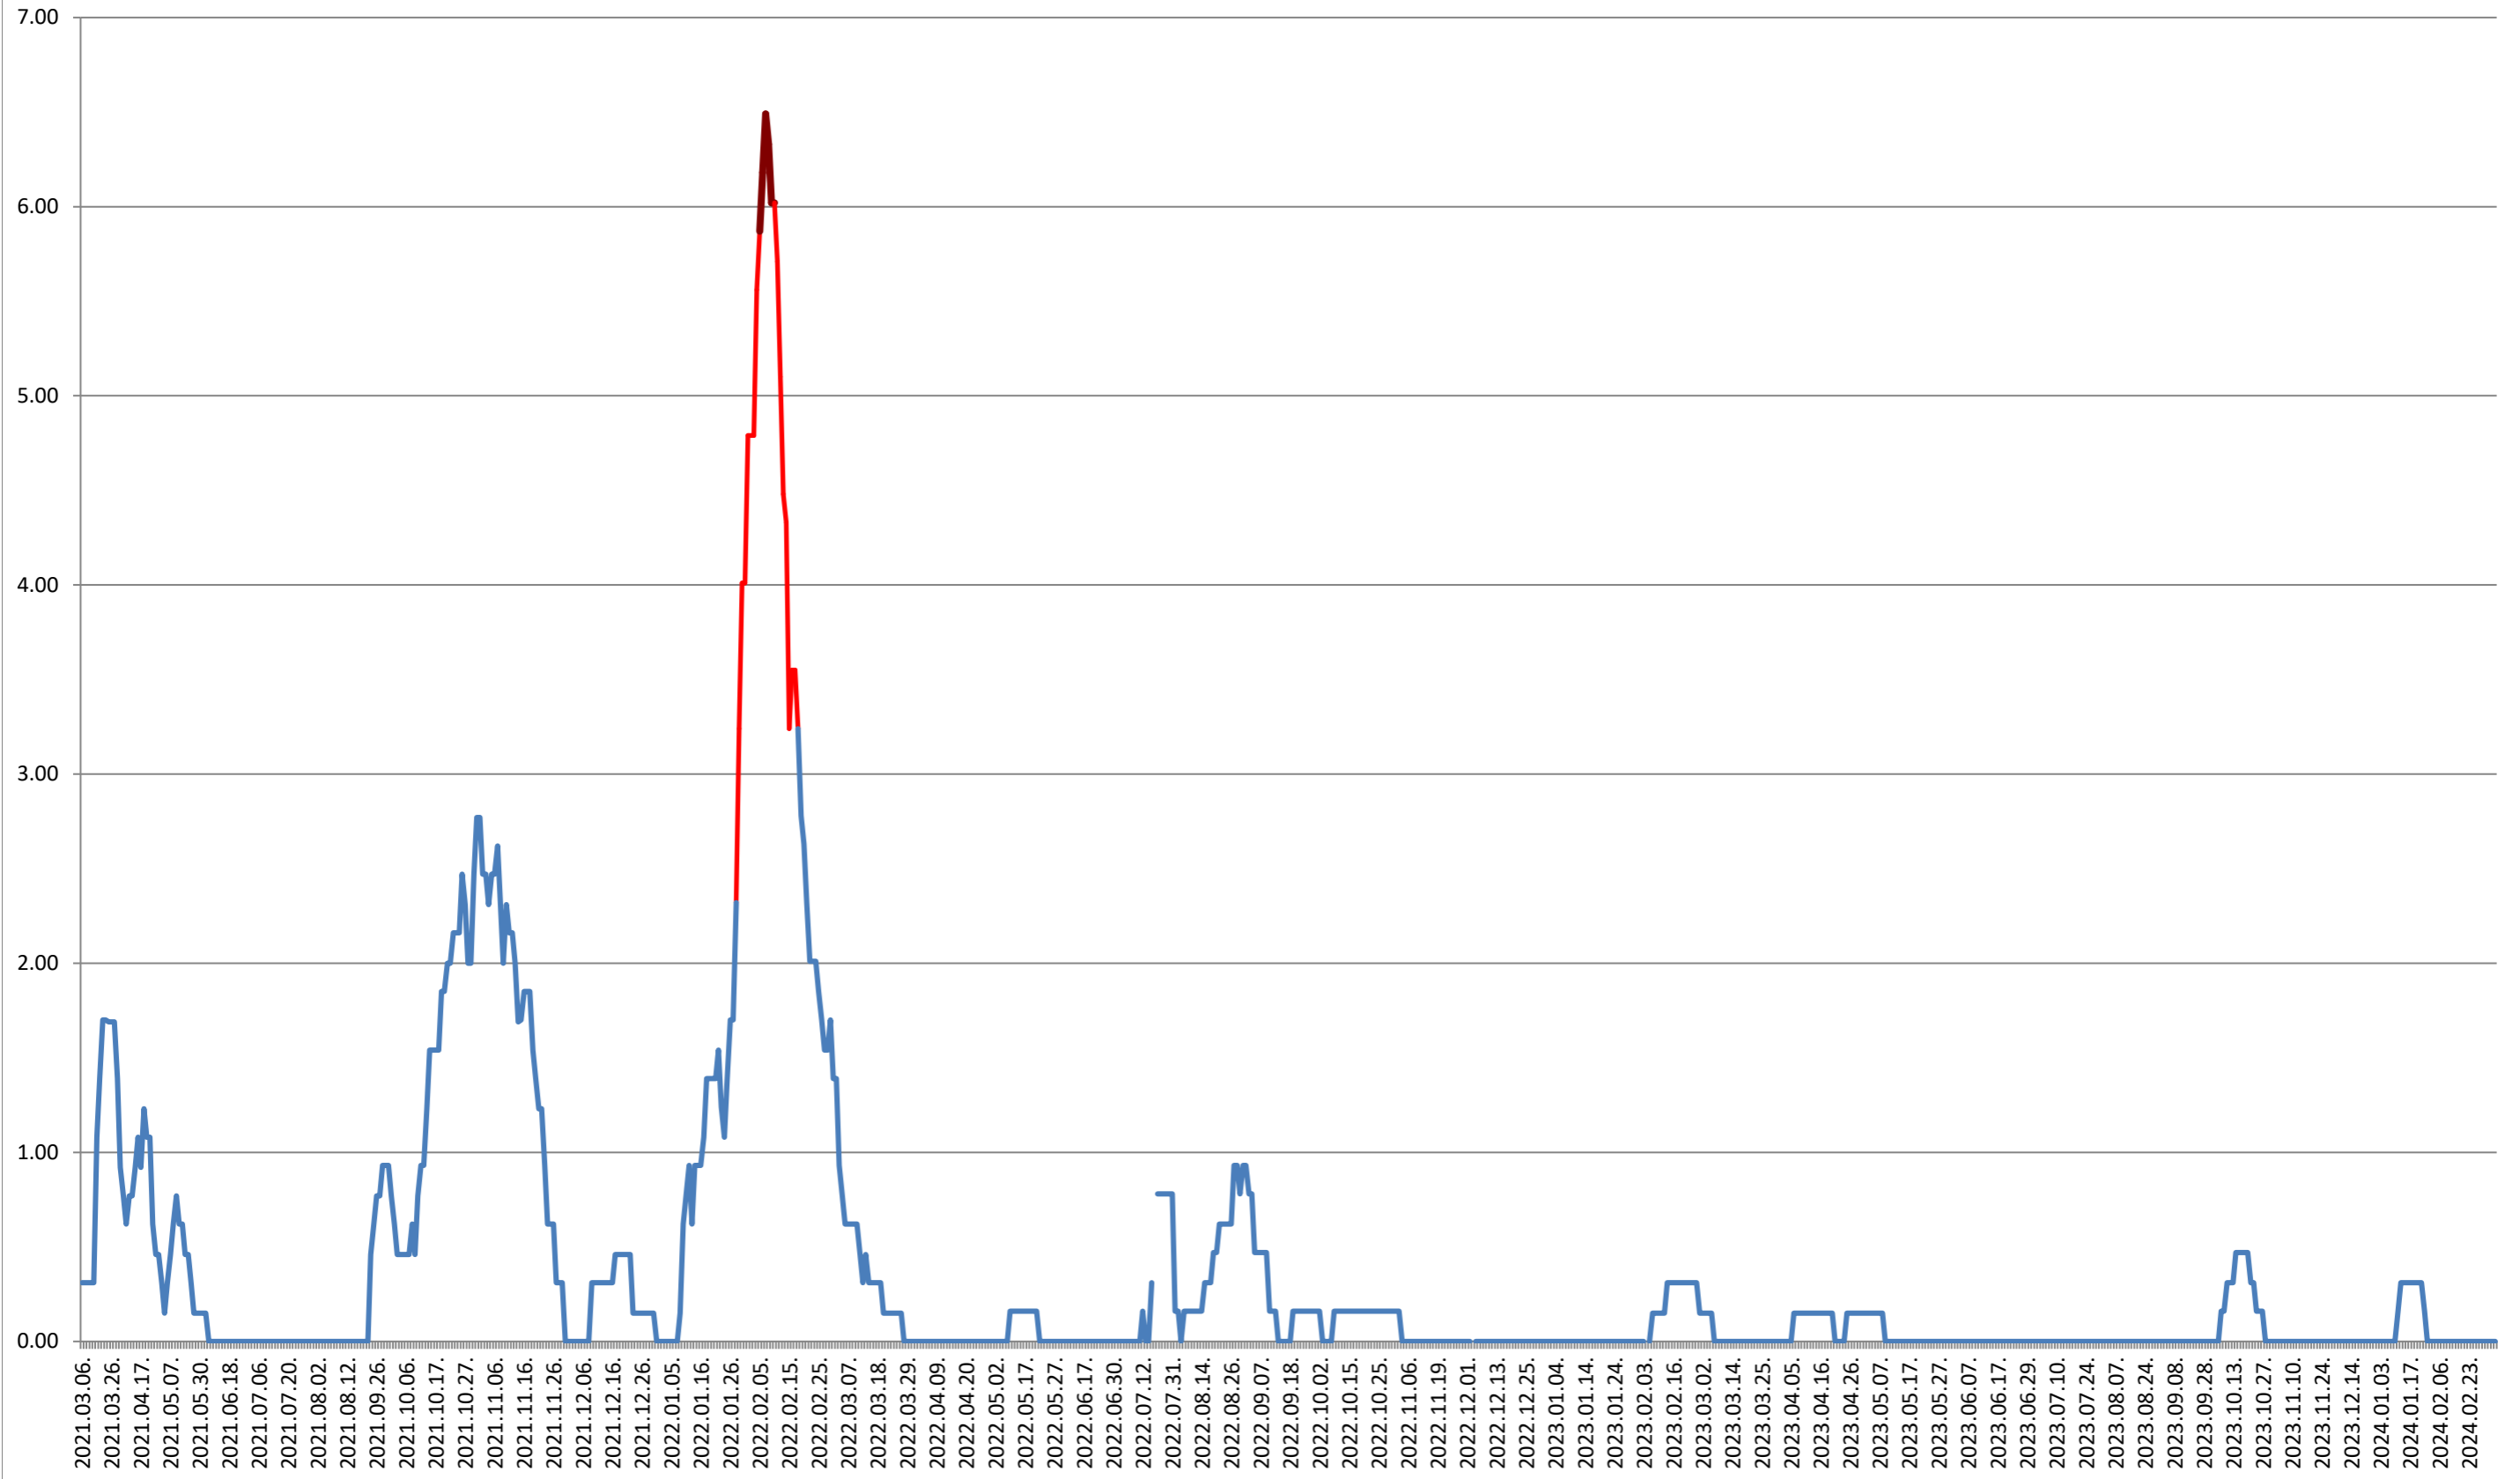

ORAȘ BĂLAN - Evolutia incidentei cumulate pe 14 zile la ‰ de locuitori
2021.03.07. - 2024.03.07.

BILBOR - Evolutia incidentei cumulate pe 14 zile la ‰ de locuitori 2021.03.07. - 2024.03.07.

ORAȘ BORSEC - Evolutia incidentei cumulate pe 14 zile la ‰ de locuitori 2021.03.07. - 2024.03.07.

BRĂDEȘTI - Evolutia incidentei cumulate pe 14 zile la % de locuitori
2021.03.07. - 2024.03.07.

CĂPĂLNIȚA - Evolutia incidentei cumulate pe 14 zile la ‰ de locuitori 2021.03.07. - 2024.03.07.

CÂRȚA - Evolutia incidentei cumulate pe 14 zile la % de locuitori 2021.03.07. - 2024.03.07.

CICEU - Evolutia incidentei cumulate pe 14 zile la ‰ de locuitori 2021.03.07. - 2024.03.07.

CIUCSÂNGEORGIU - Evolutia incidentei cumulate pe 14 zile la ‰ de locuitori

2021.03.07. - 2024.03.07.

CIUMANI - Evolutia incidentei cumulate pe 14 zile la ‰ de locuitori 2021.03.07. - 2024.03.07.

CORBU - Evolutia incidentei cumulate pe 14 zile la ‰ de locuitori 2021.03.07. - 2024.03.07.

CORUND - Evolutia incidentei cumulate pe 14 zile la ‰ de locuitori 2021.03.07. - 2024.03.07.

COZMENI - Evolutia incidentei cumulate pe 14 zile la ‰ de locuitori 2021.03.07. - 2024.03.07.