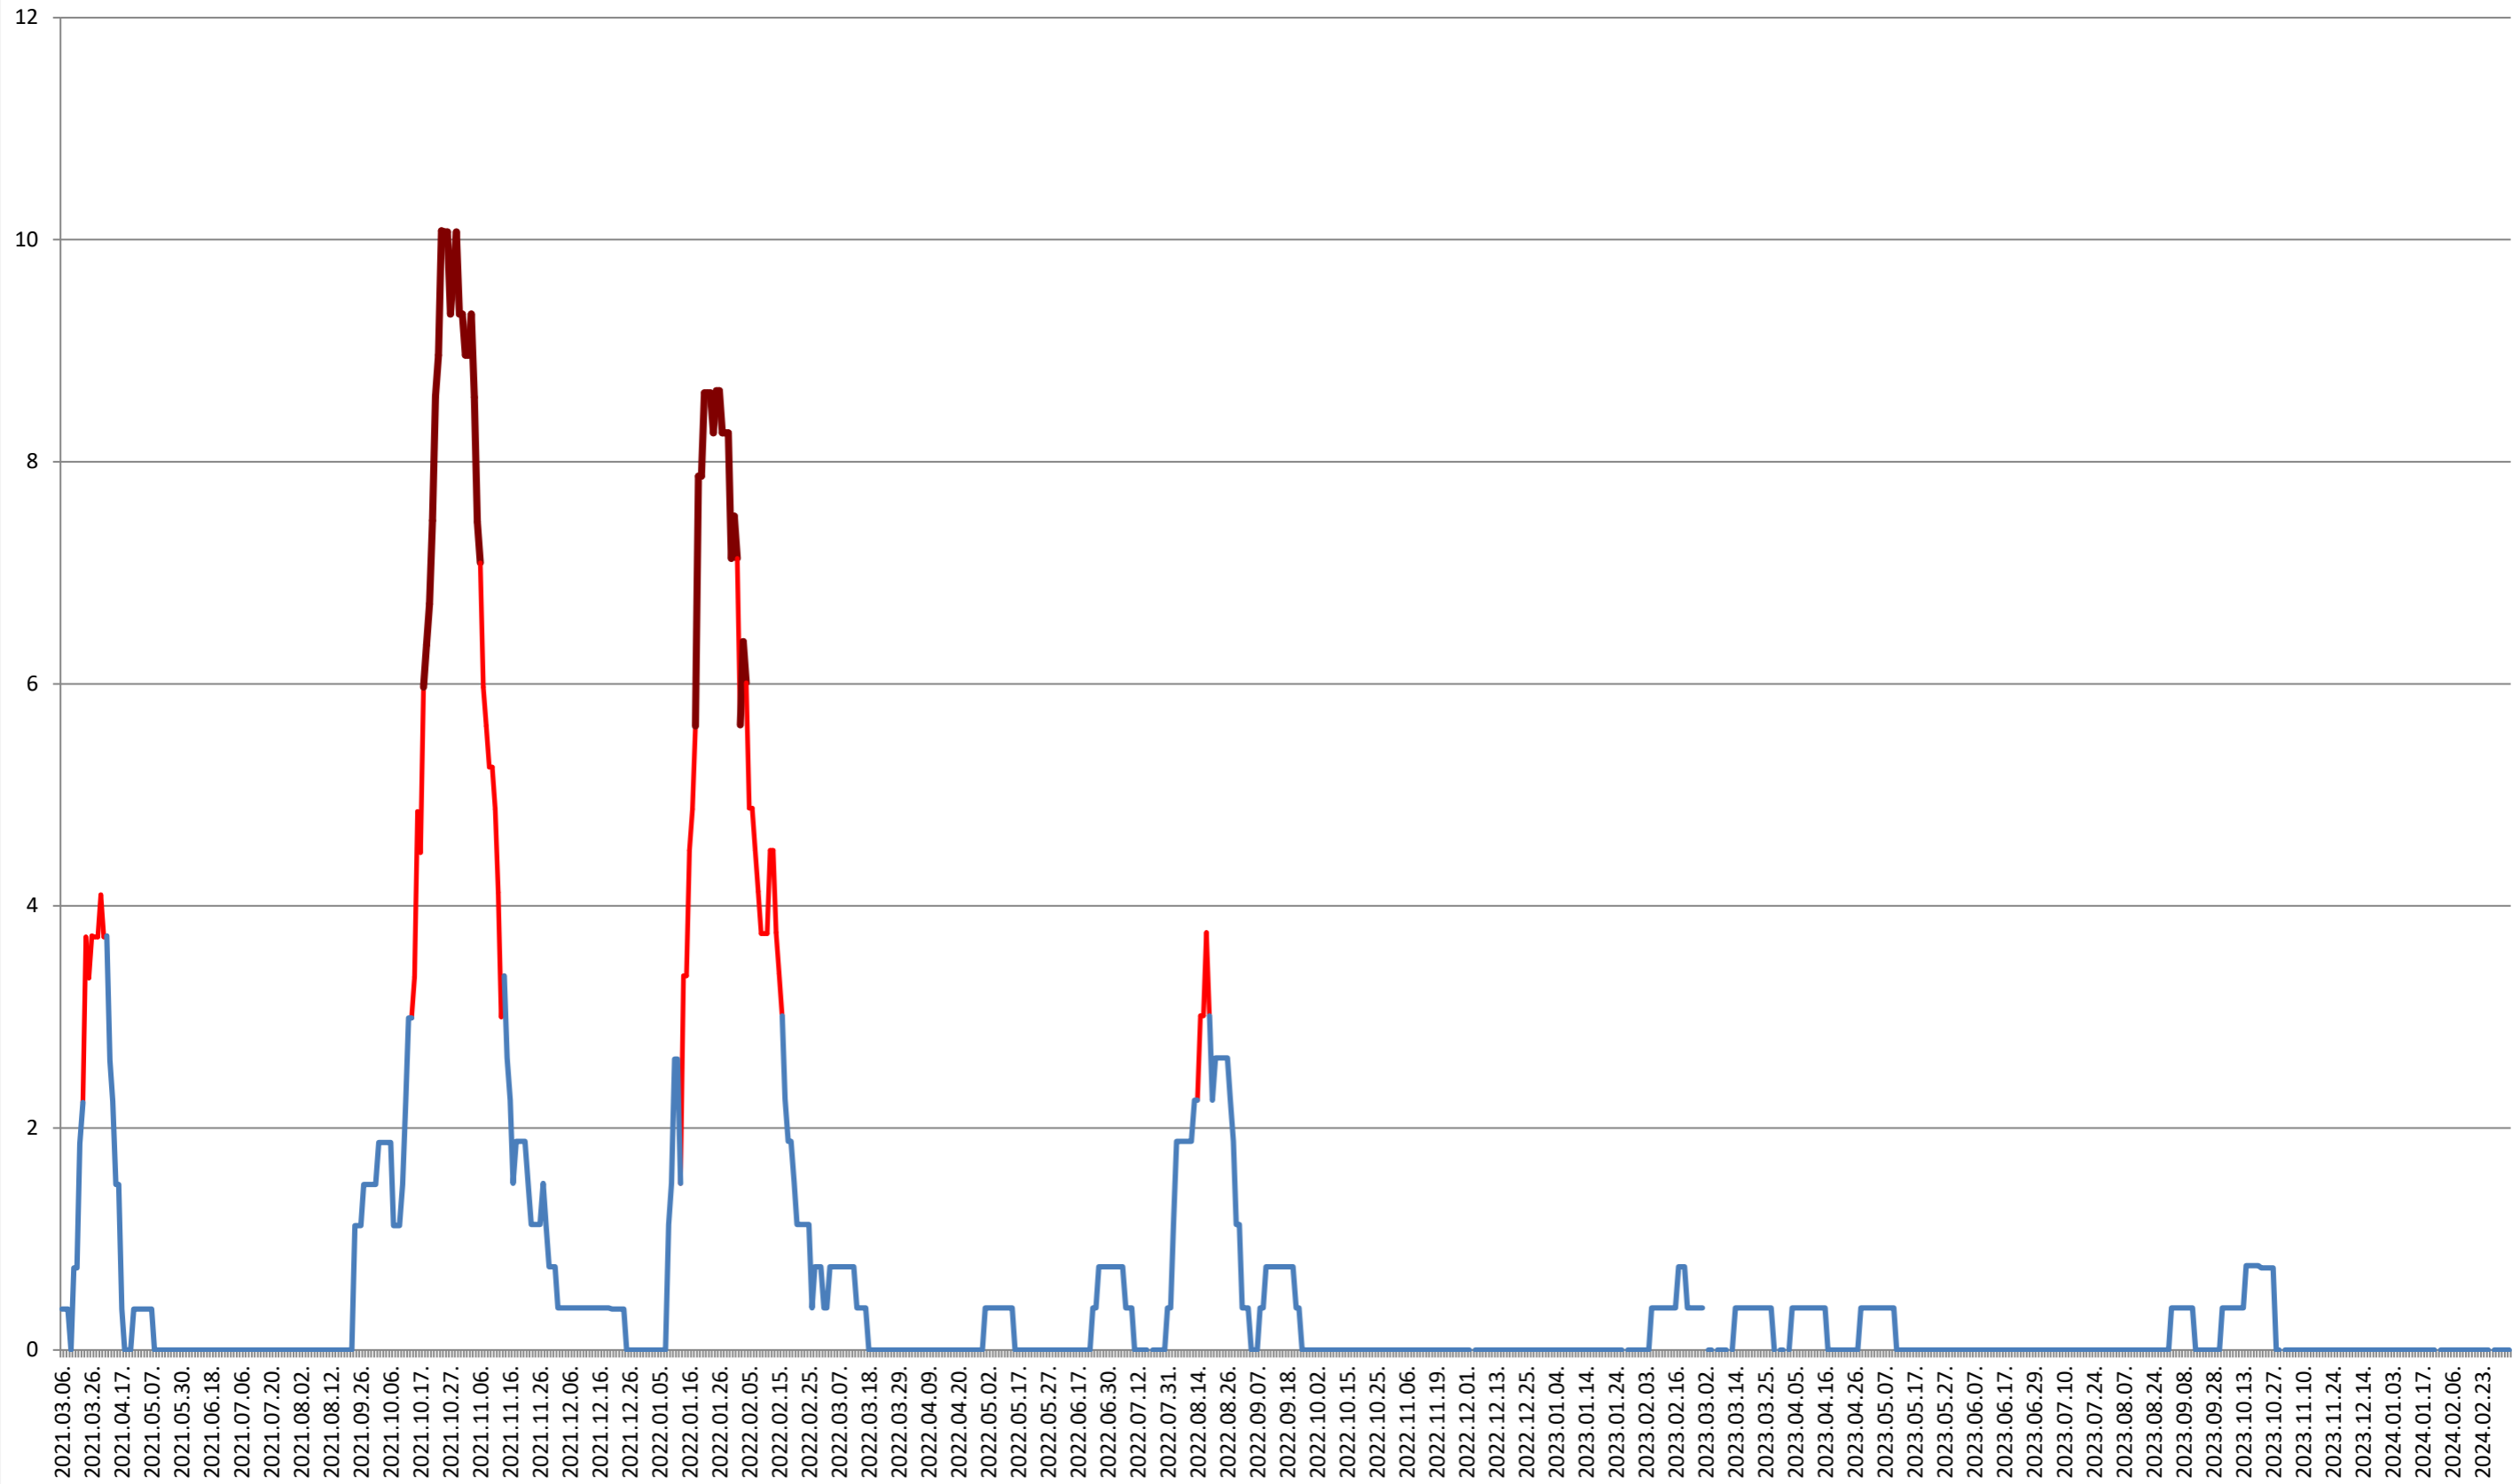

SÂNCRĂIENI - Evolutia incidentei cumulate pe 14 zile la ‰ de locuitori 2021.03.07. - 2024.03.07.