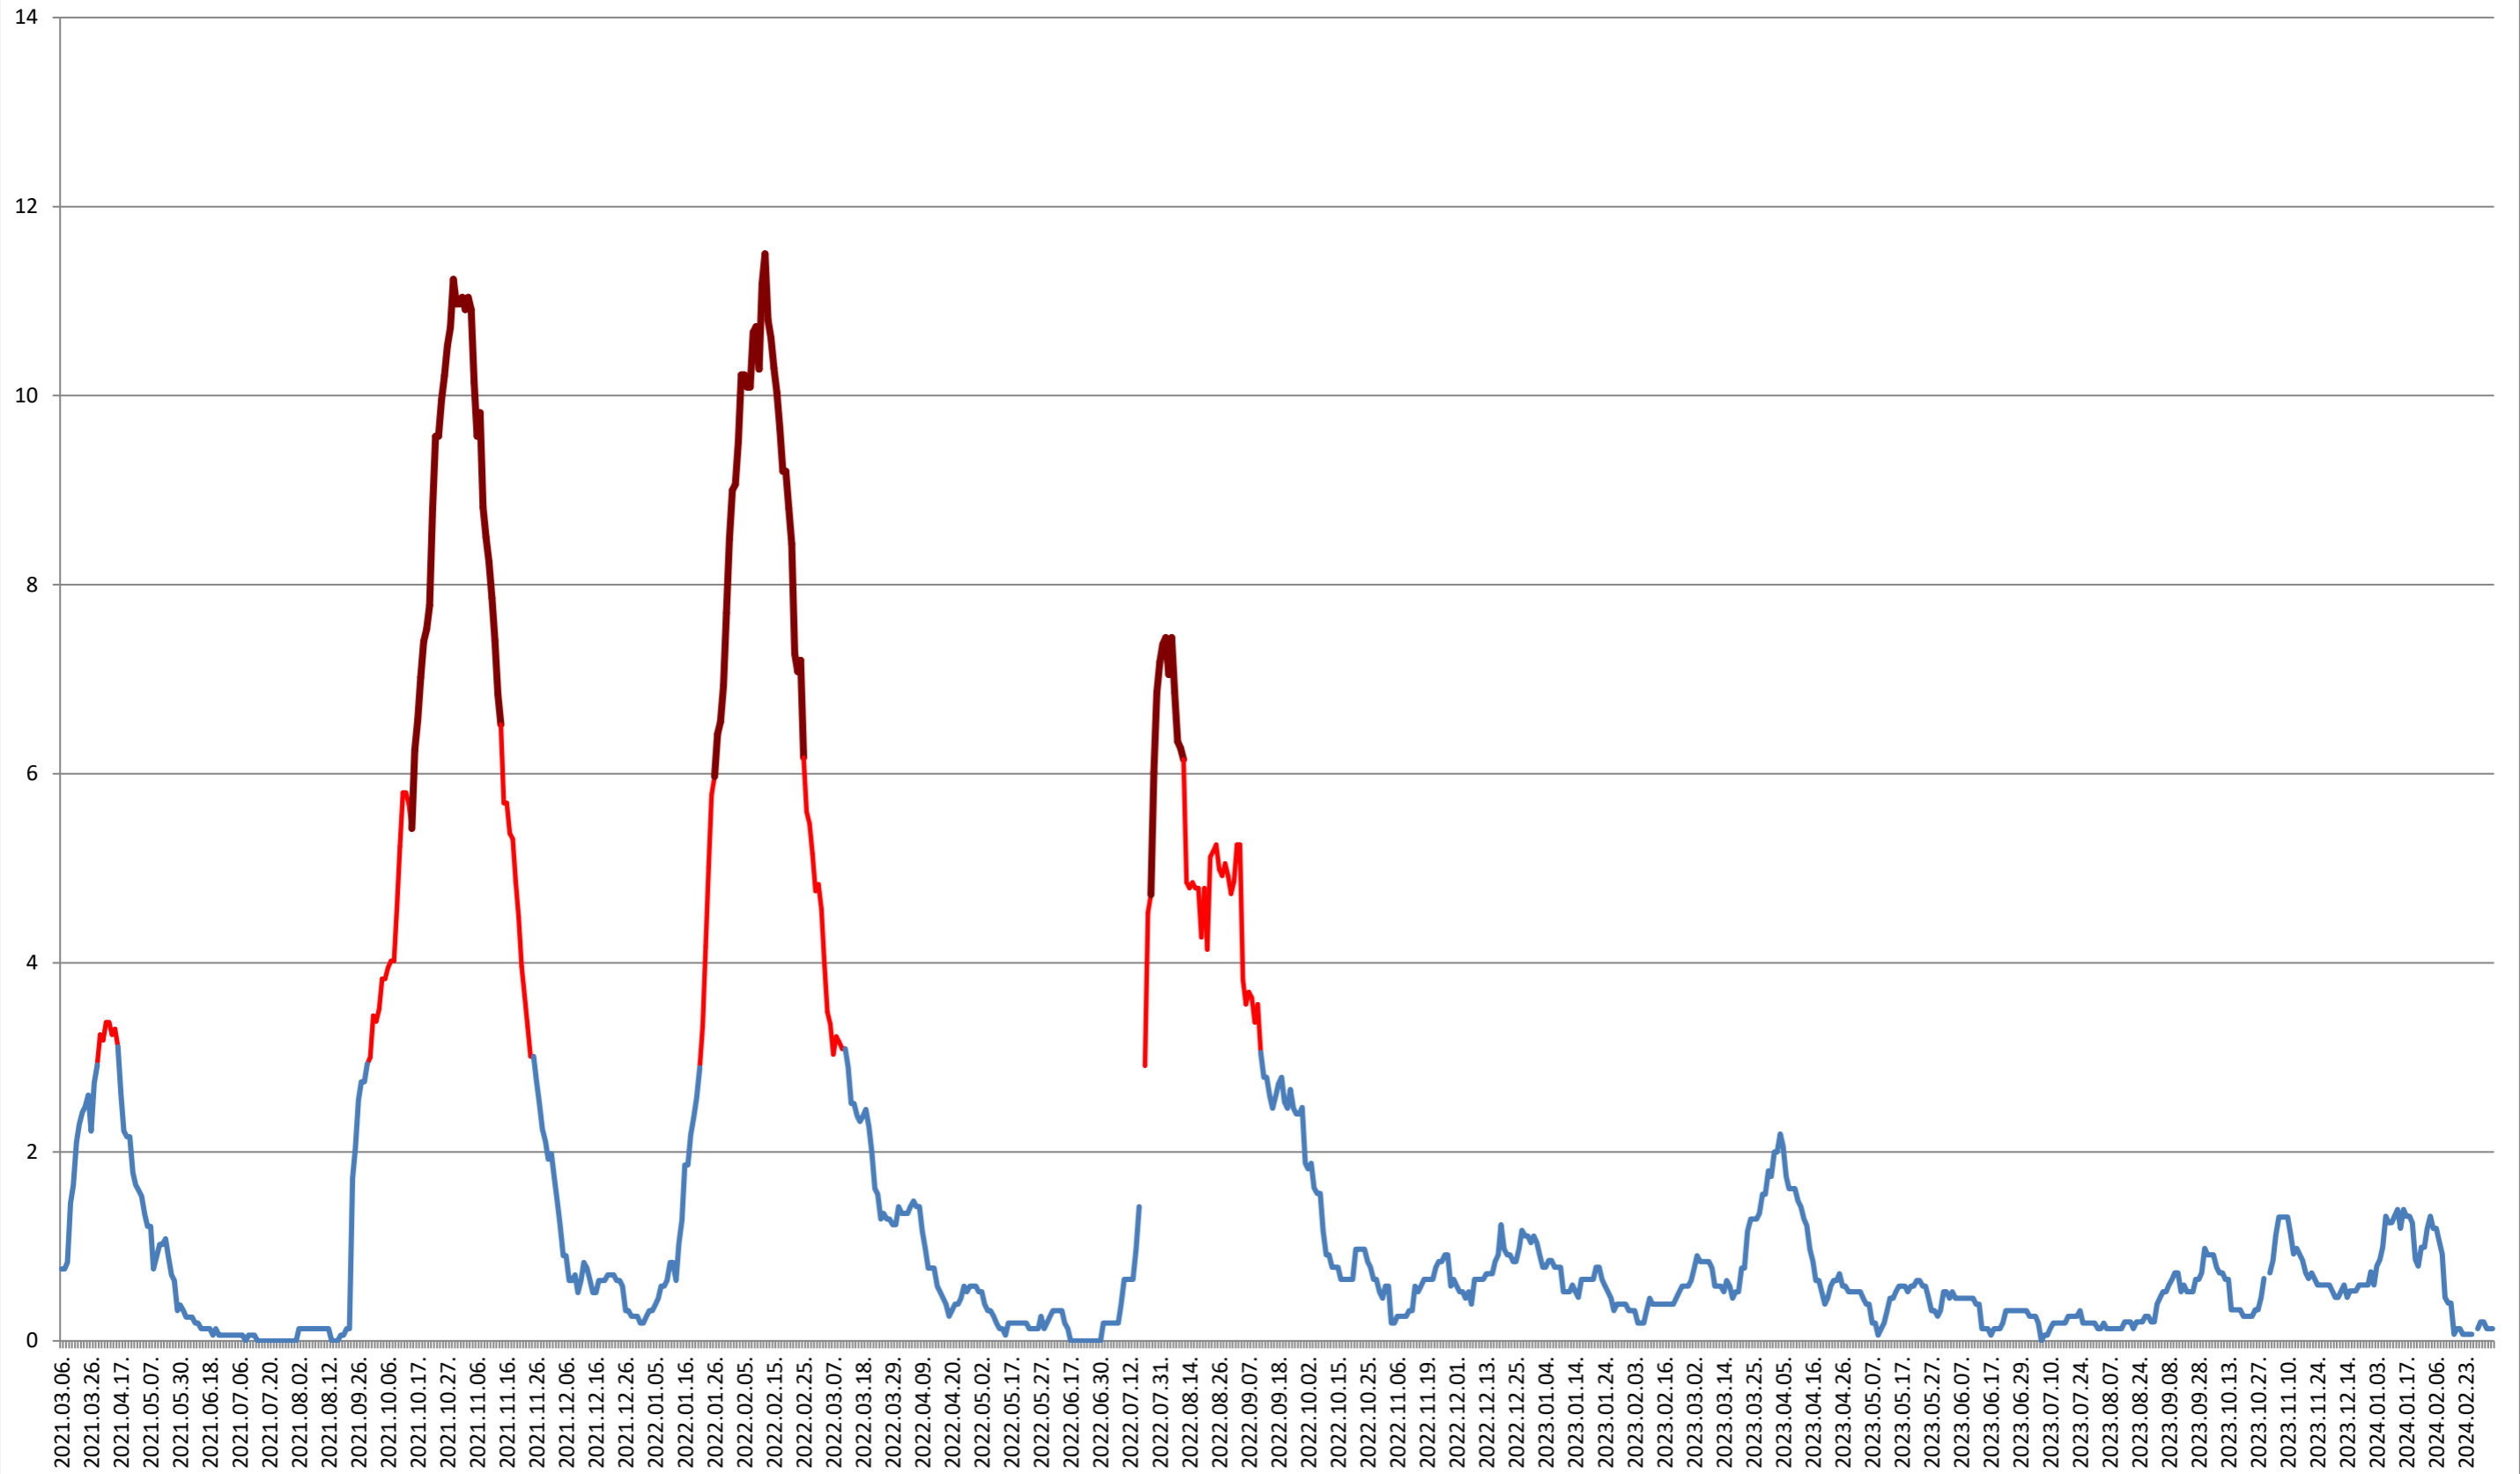

MUNICIPIUL TOPLIȚA - Evolutia incidentei cumulate pe 14 zile la ‰ de locuitori
2021.03.07. - 2024.03.07.