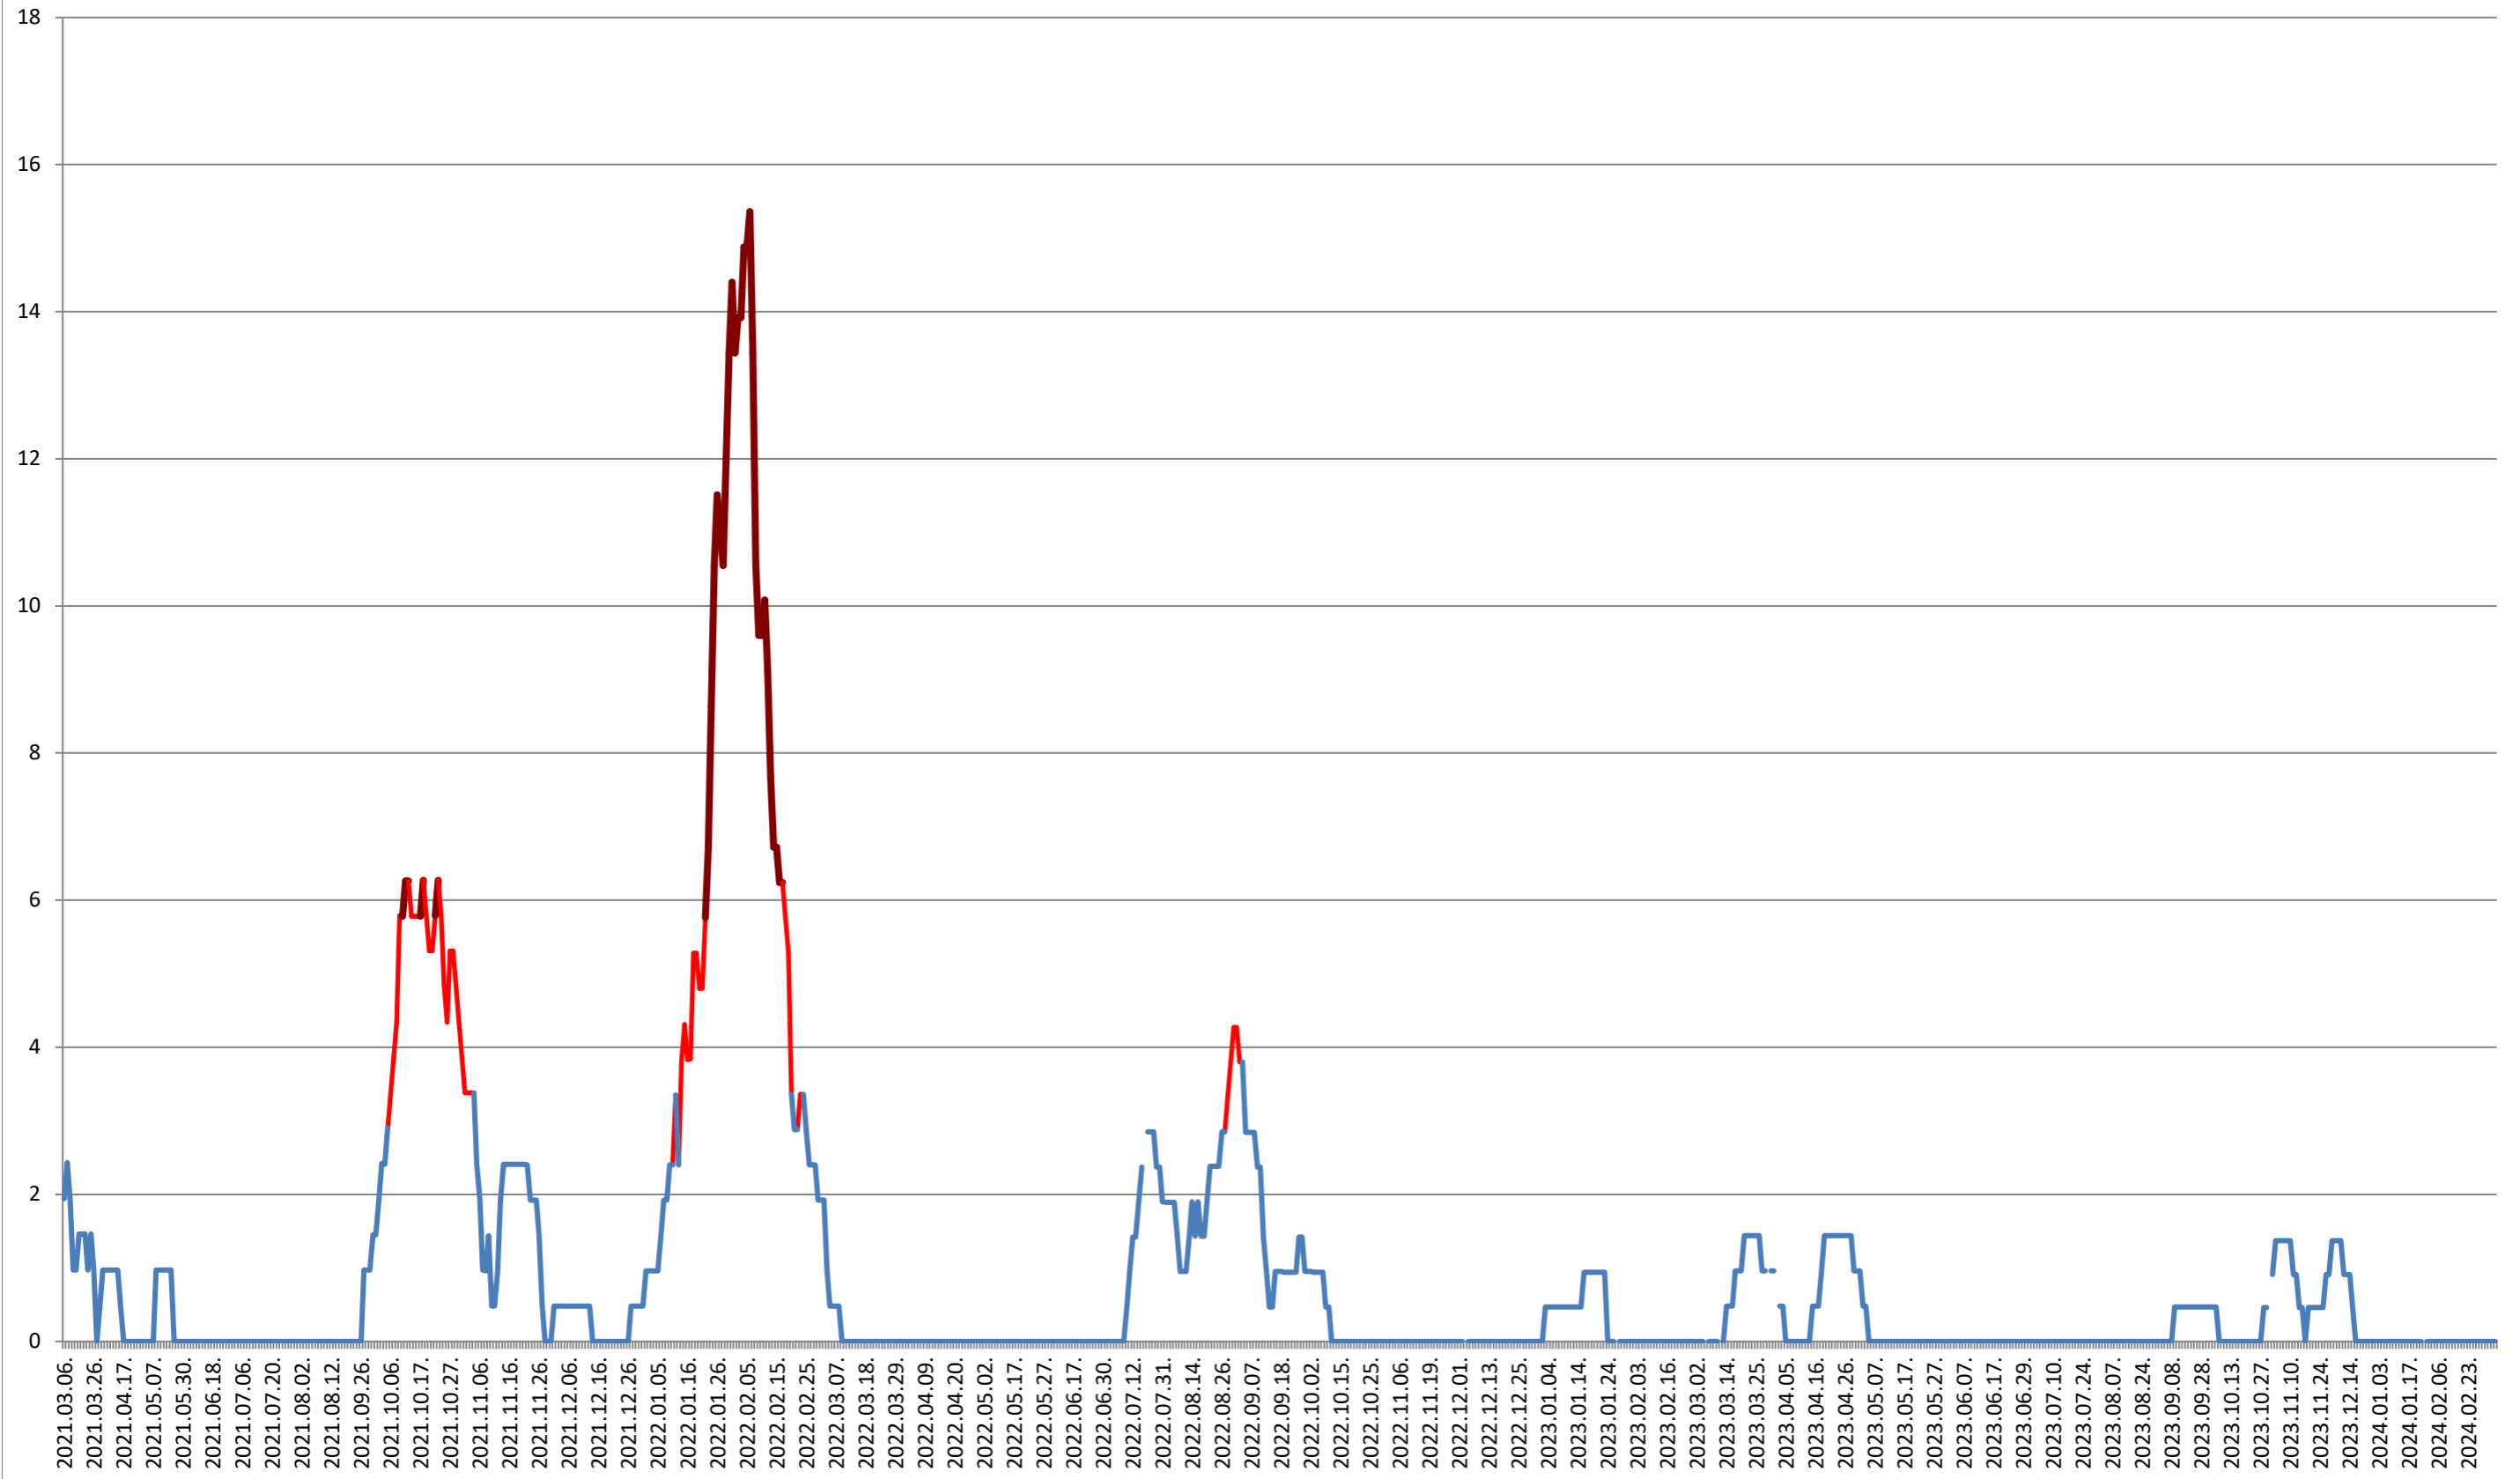

PĂULENI-CIUC - Evolutia incidentei cumulate pe 14 zile la ‰ de locuitori 2021.03.07. - 2024.03.07.