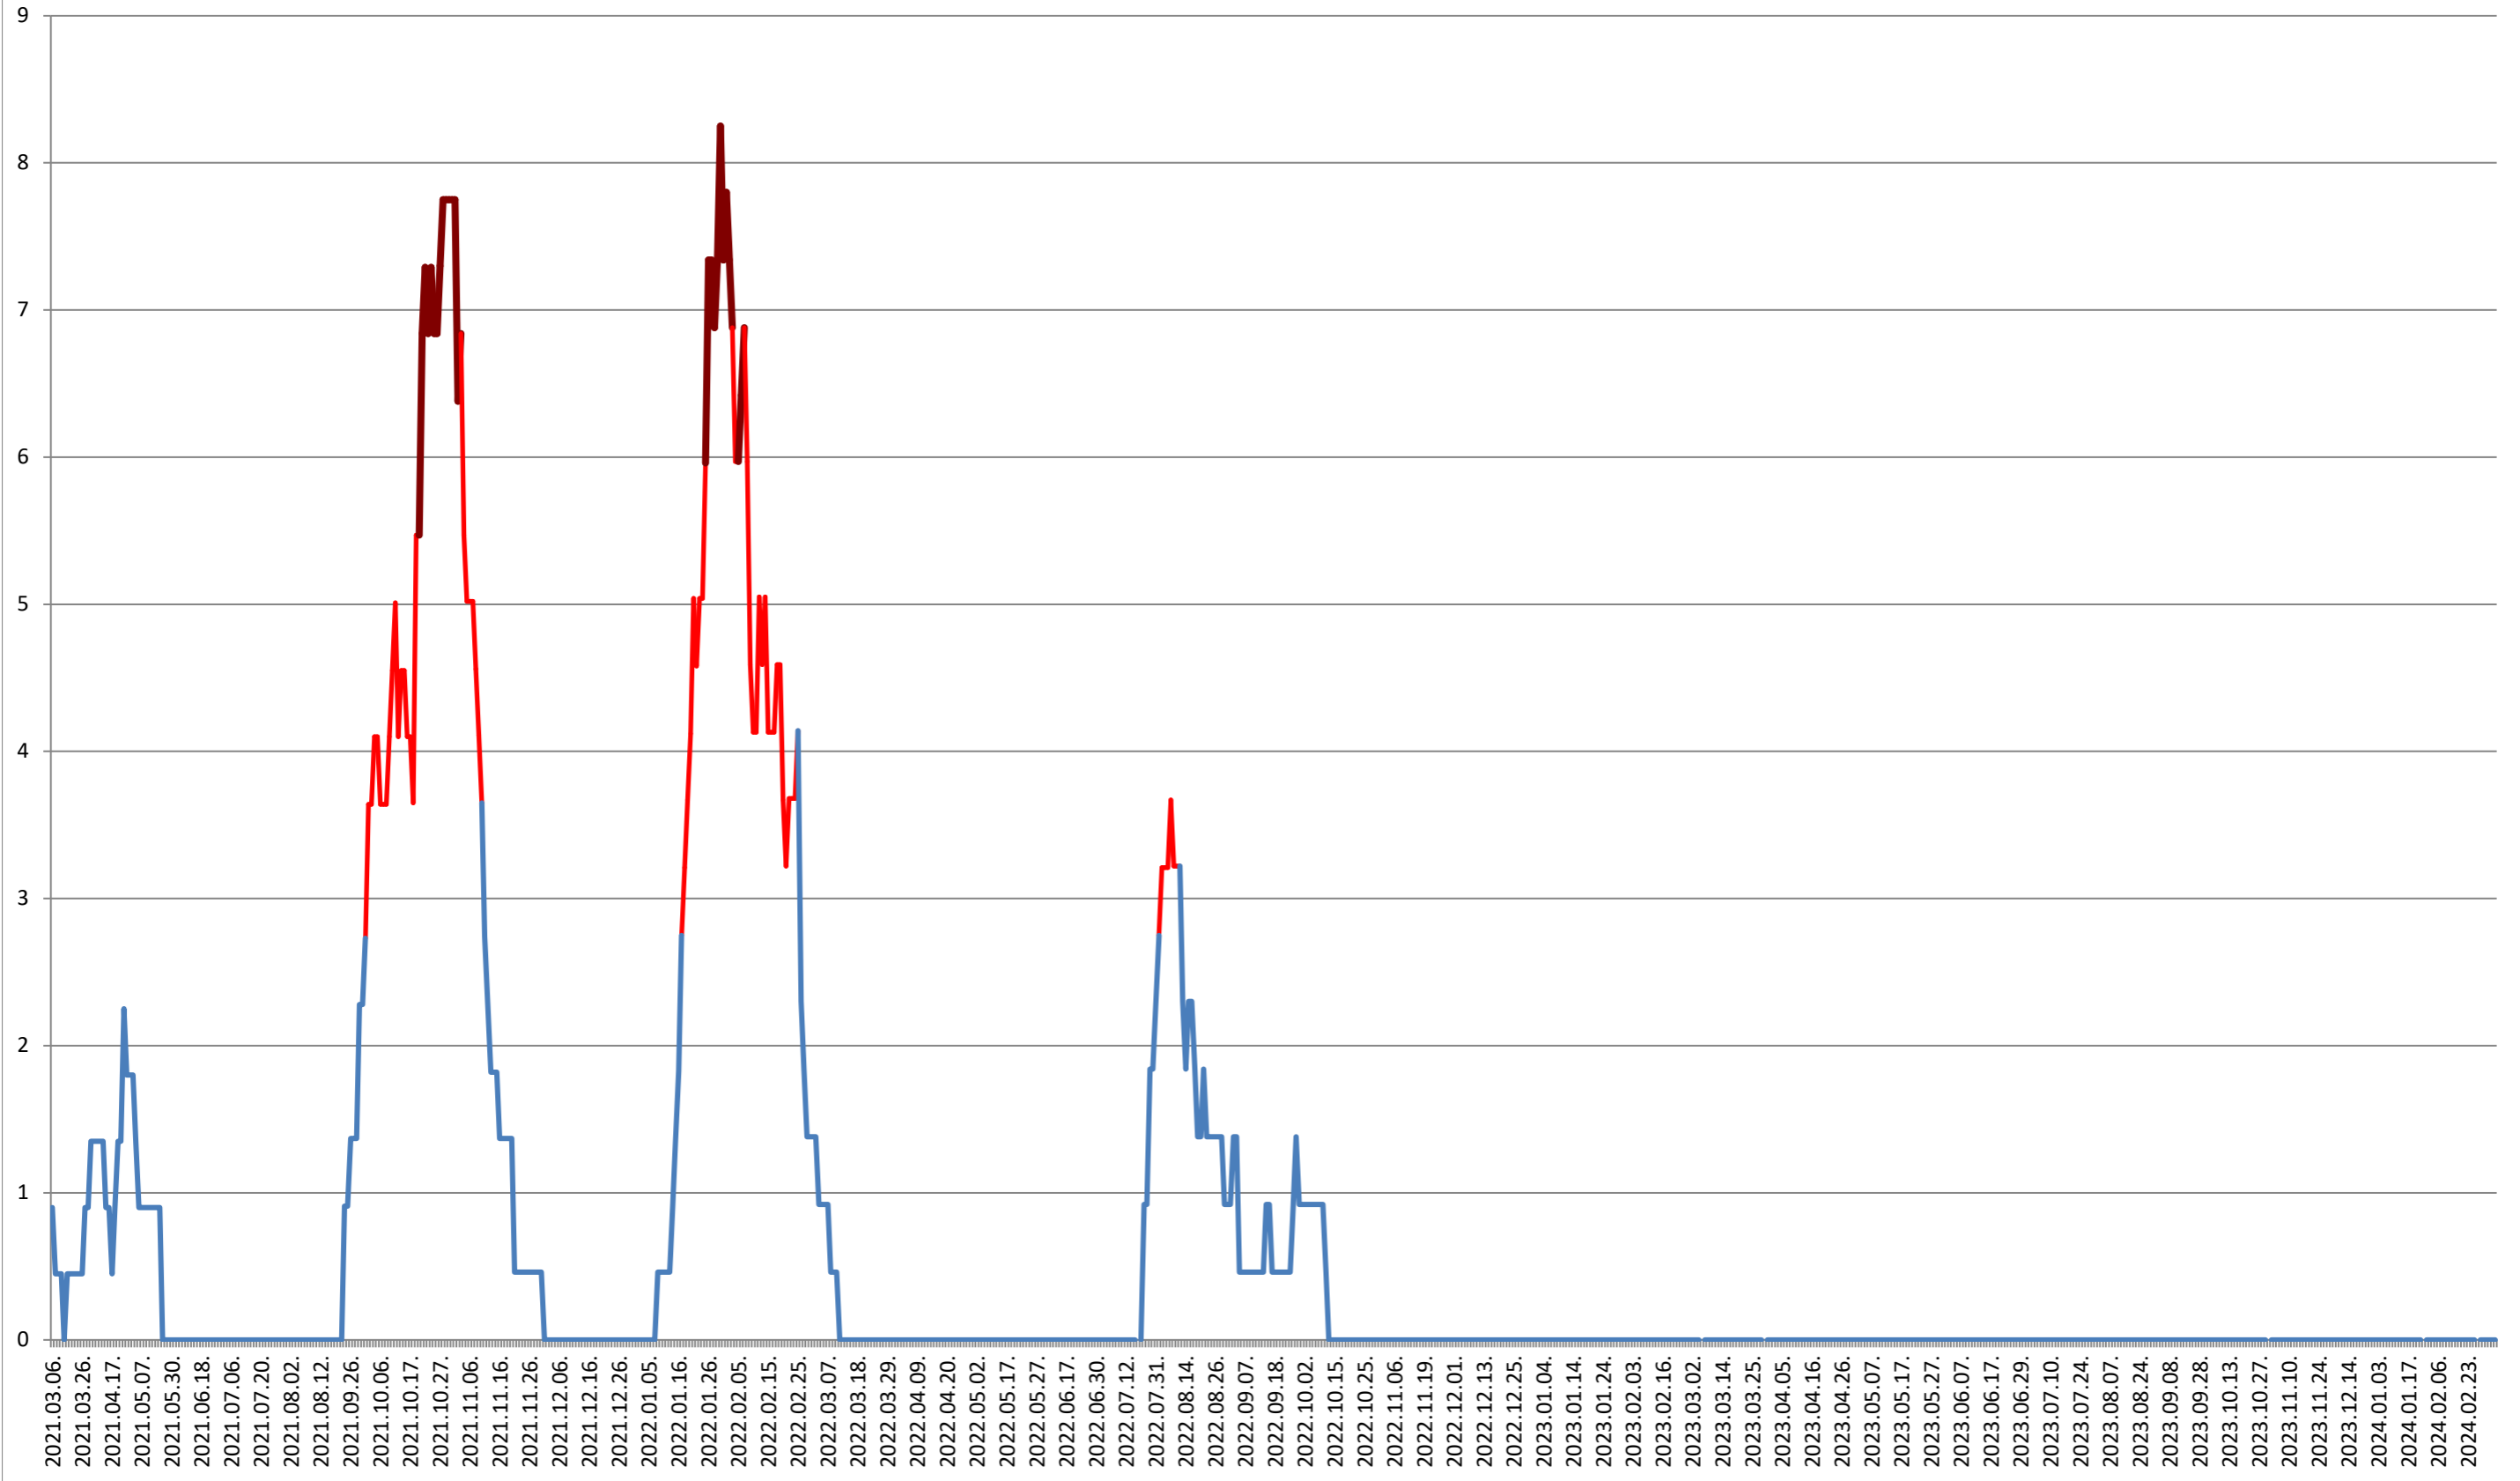

SÂNTIMBRU - Evolutia incidentei cumulate pe 14 zile la ‰ de locuitori 2021.03.07. - 2024.03.07.