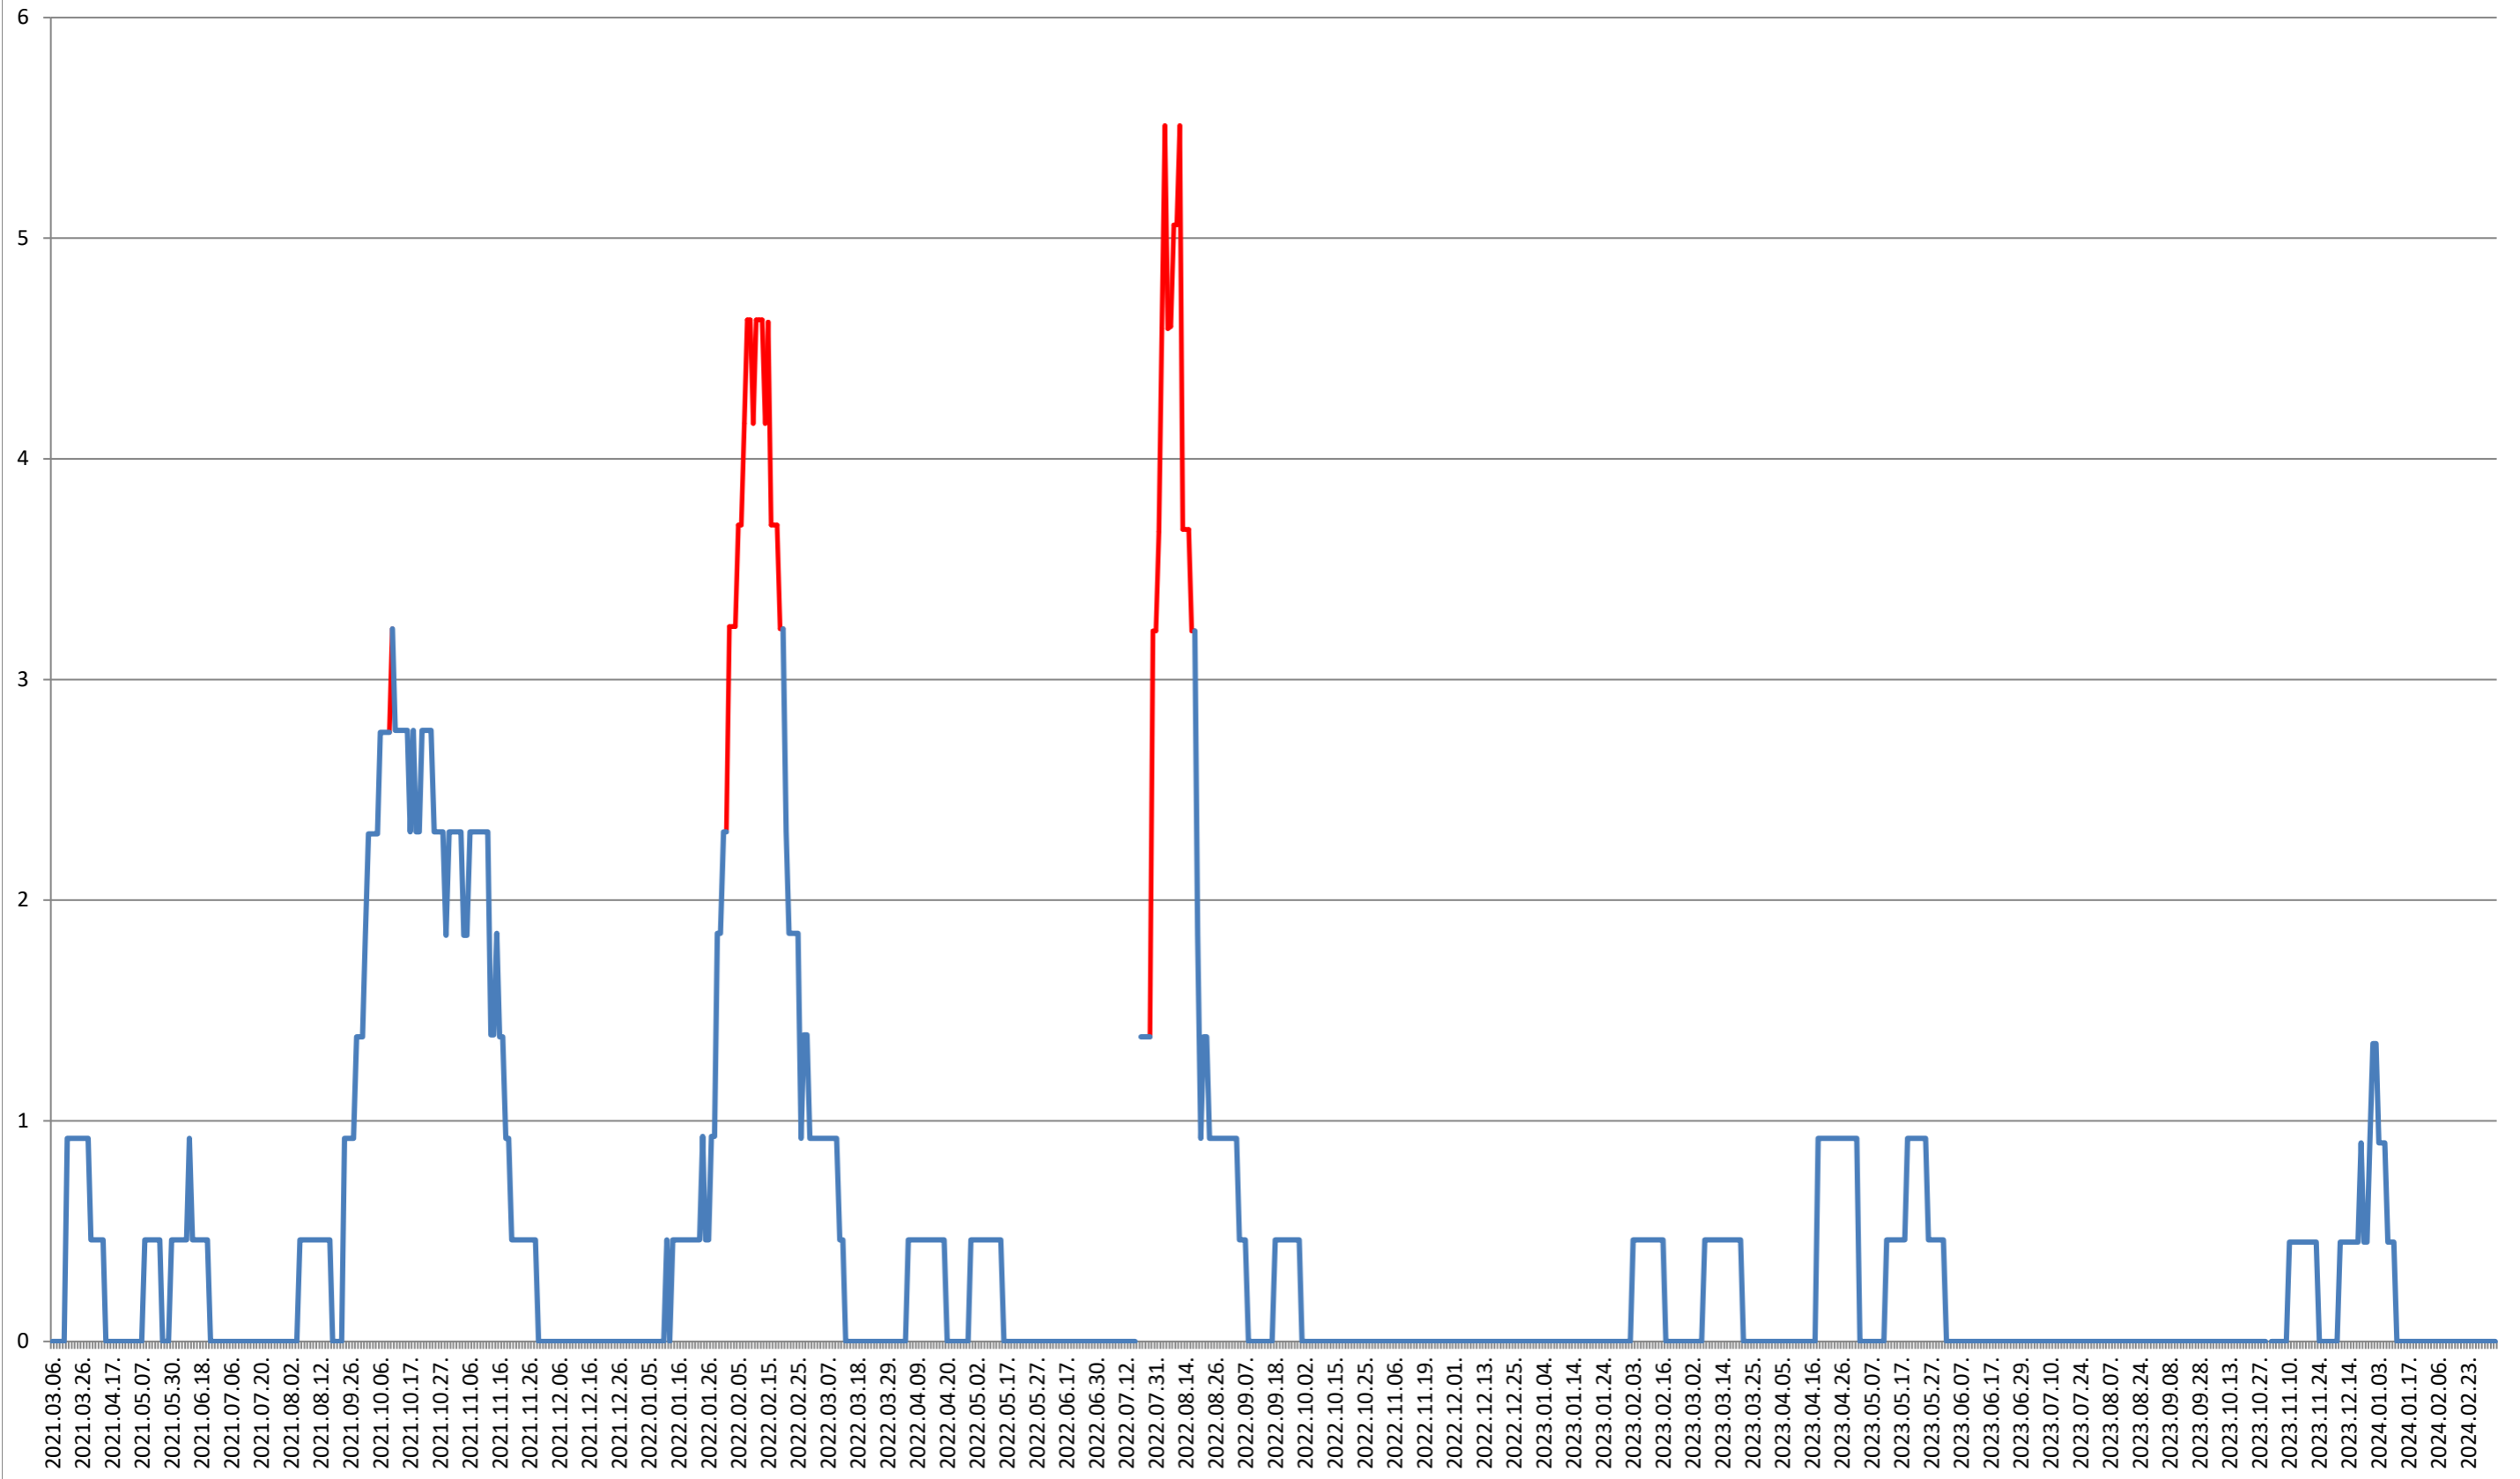

TUȘNAD - Evolutia incidentei cumulate pe 14 zile la % de locuitori 2021.03.07. - 2024.03.07.