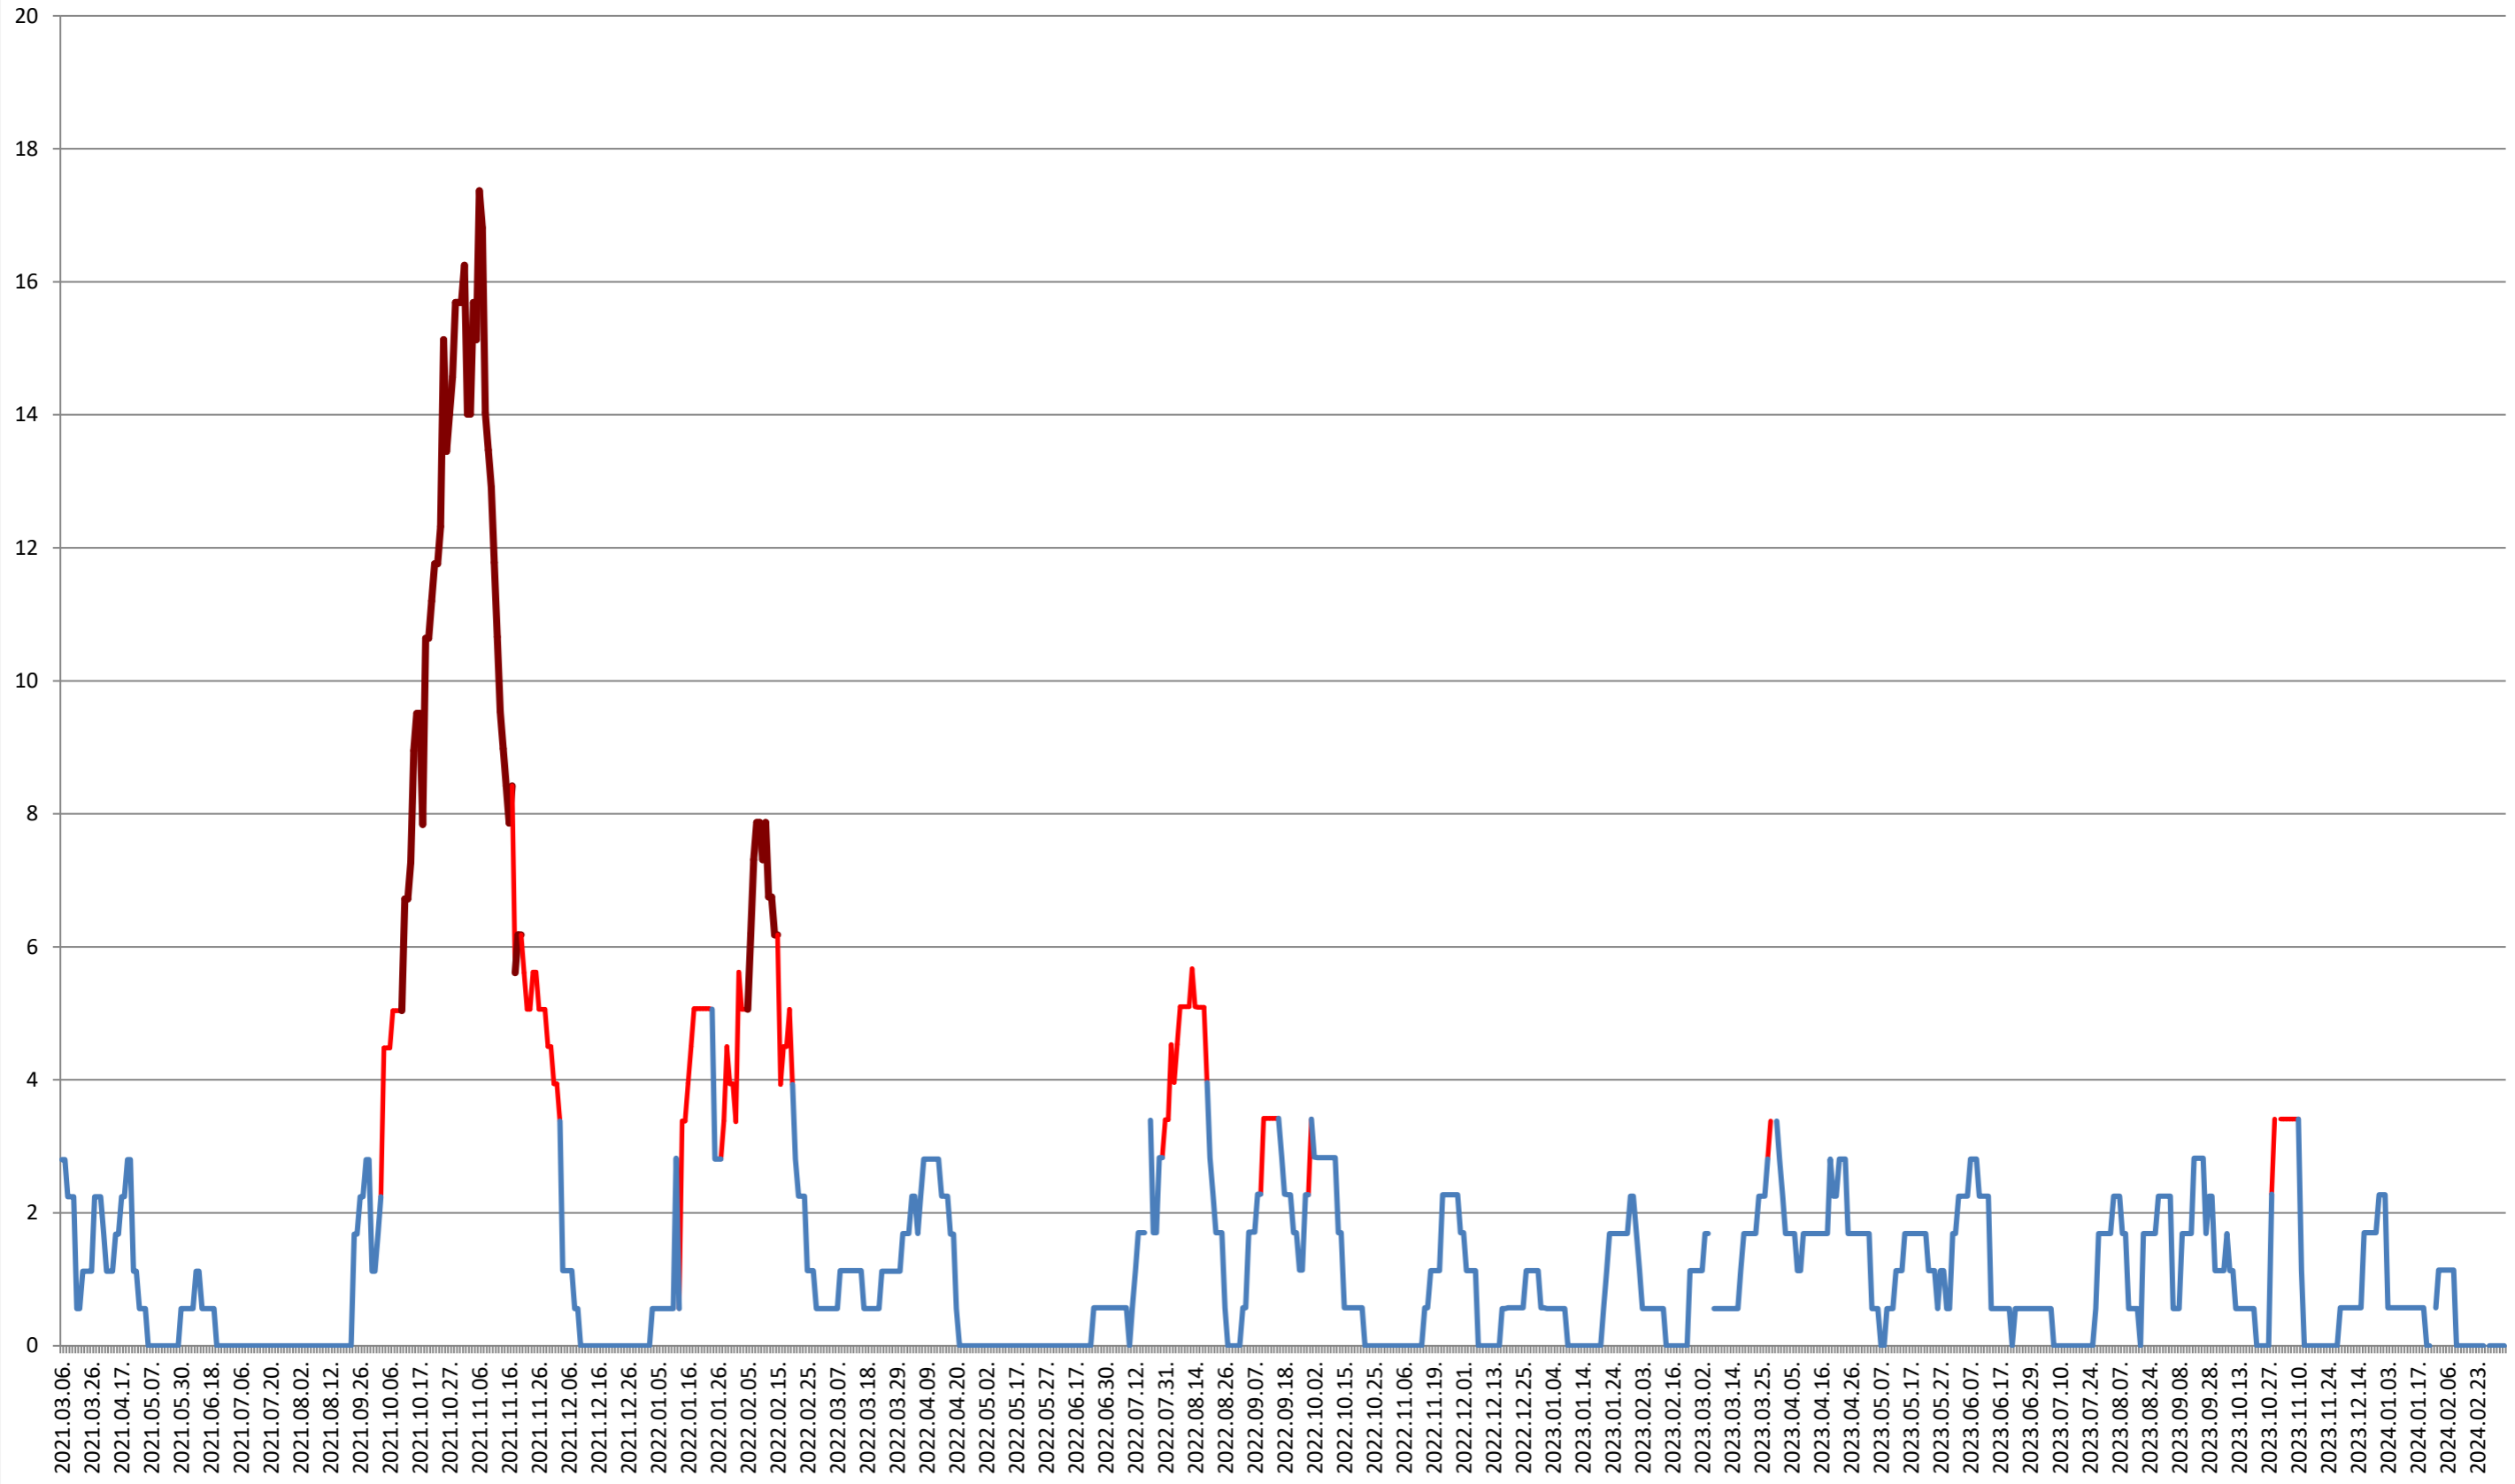

SATU MARE - Evolutia incidentei cumulate pe 14 zile la % de locuitori 2021.03.07. - 2024.03.07.

SECUIENI - Evolutia incidentei cumulate pe 14 zile la ‰ de locuitori 2021.03.07. - 2024.03.07.

SICULENI - Evolutia incidentei cumulate pe 14 zile la ‰ de locuitori 2021.03.07. - 2024.03.07.

ȘIMONEȘTI - Evolutia incidentei cumulate pe 14 zile la ‰ de locuitori 2021.03.07. - 2024.03.07.

SUBCETATE - Evolutia incidentei cumulate pe 14 zile la ‰ de locuitori 2021.03.07. - 2024.03.07.

SUSENI - Evolutia incidentei cumulate pe 14 zile la ‰ de locuitori 2021.03.07. - 2024.03.07.