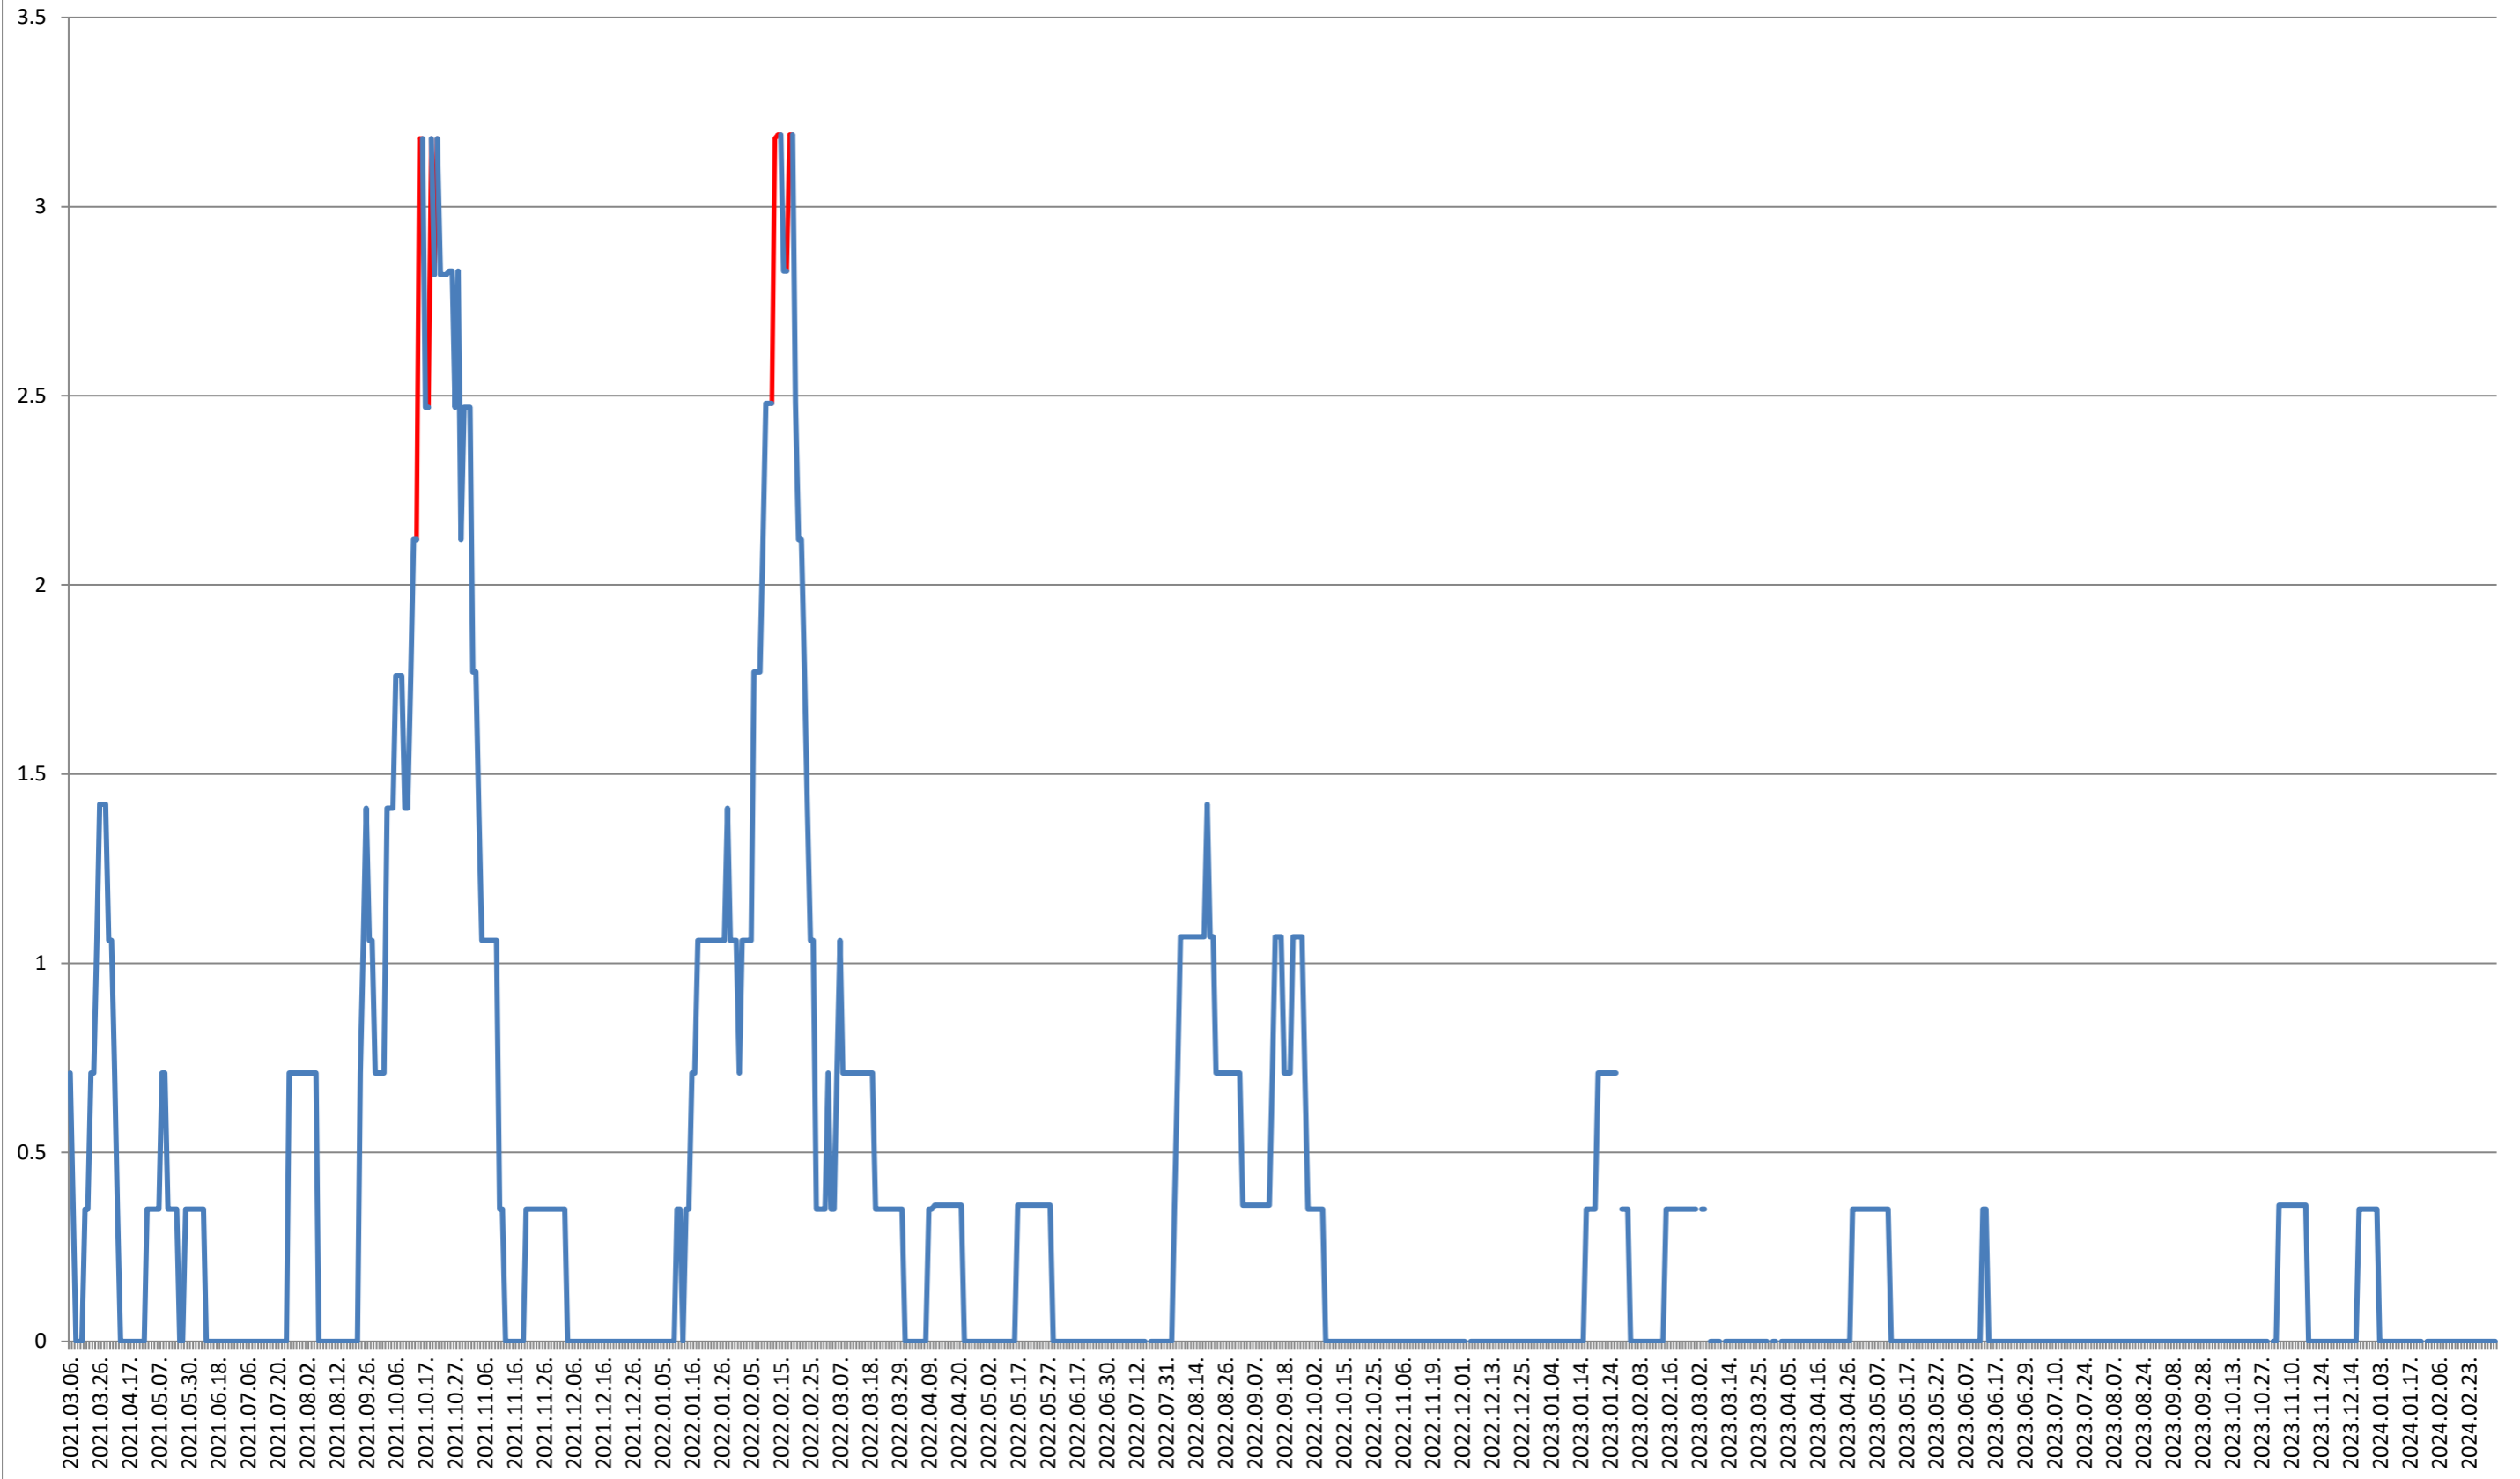

PLĂIEȘII DE JOS - Evolutia incidentei cumulate pe 14 zile la % de locuitori
2021.03.07. - 2024.03.07.