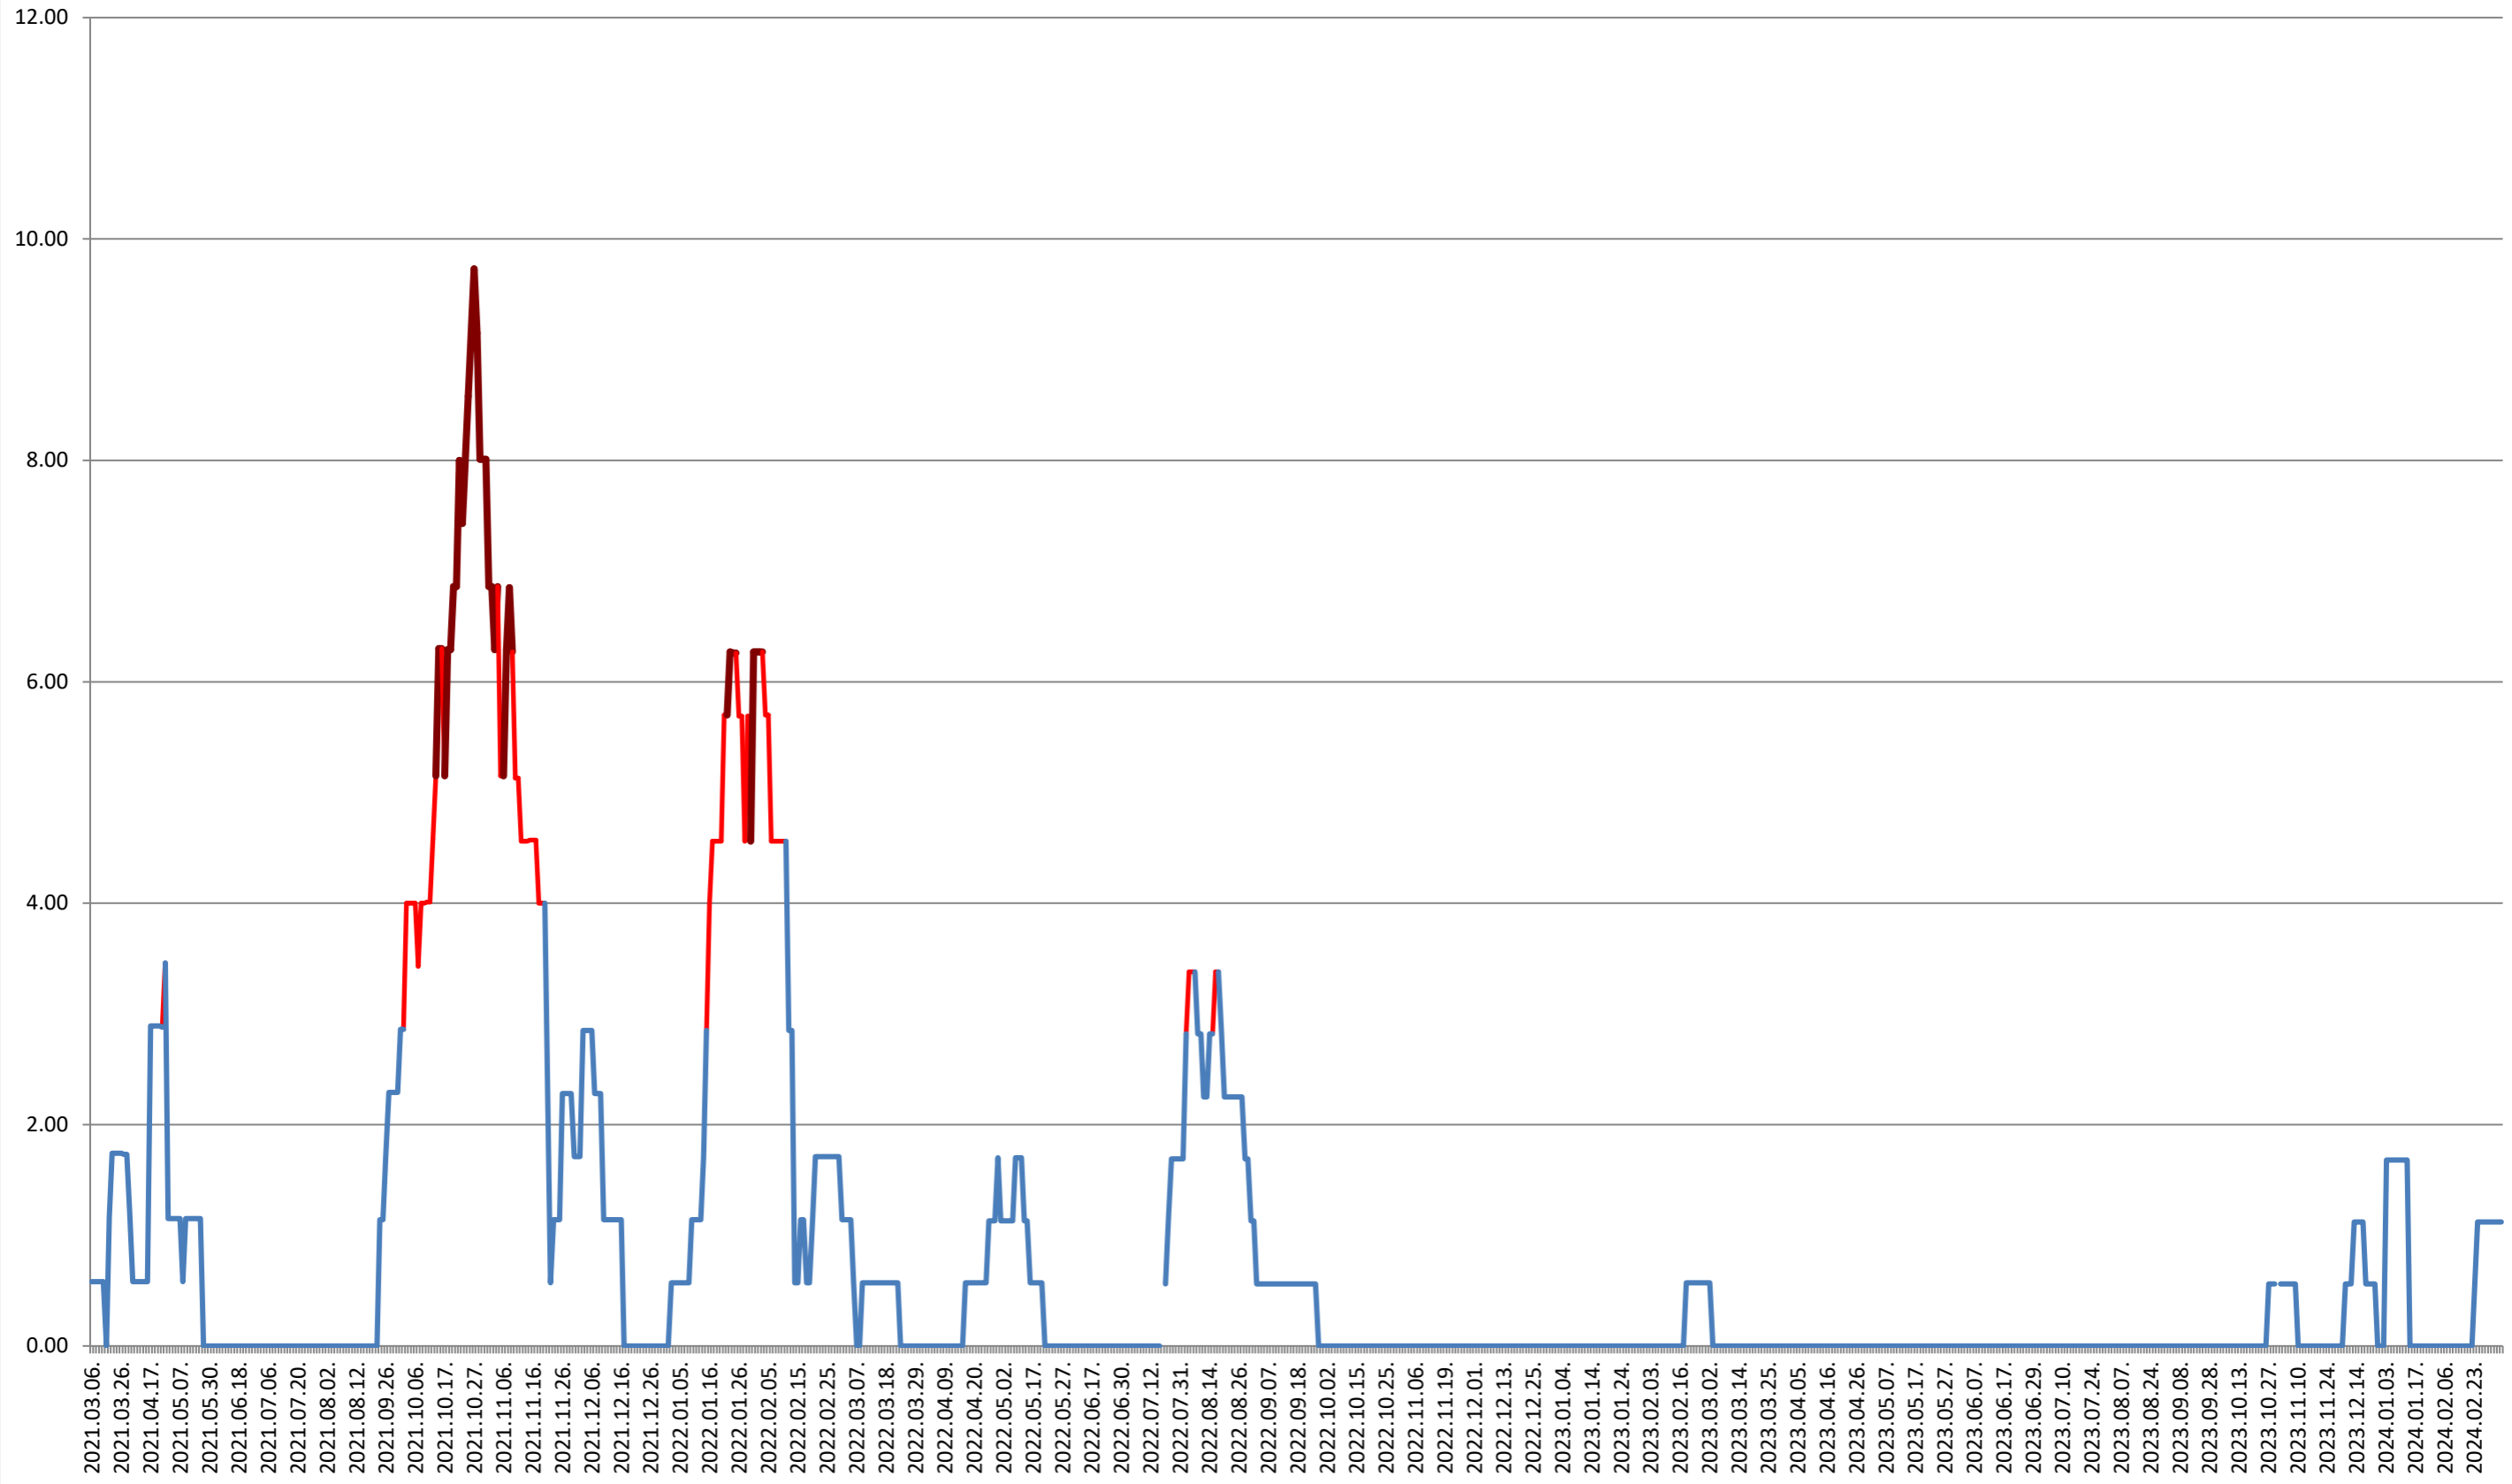

VĂRȘAG - Evolutia incidentei cumulate pe 14 zile la % de locuitori 2021.03.07. - 2024.03.07.