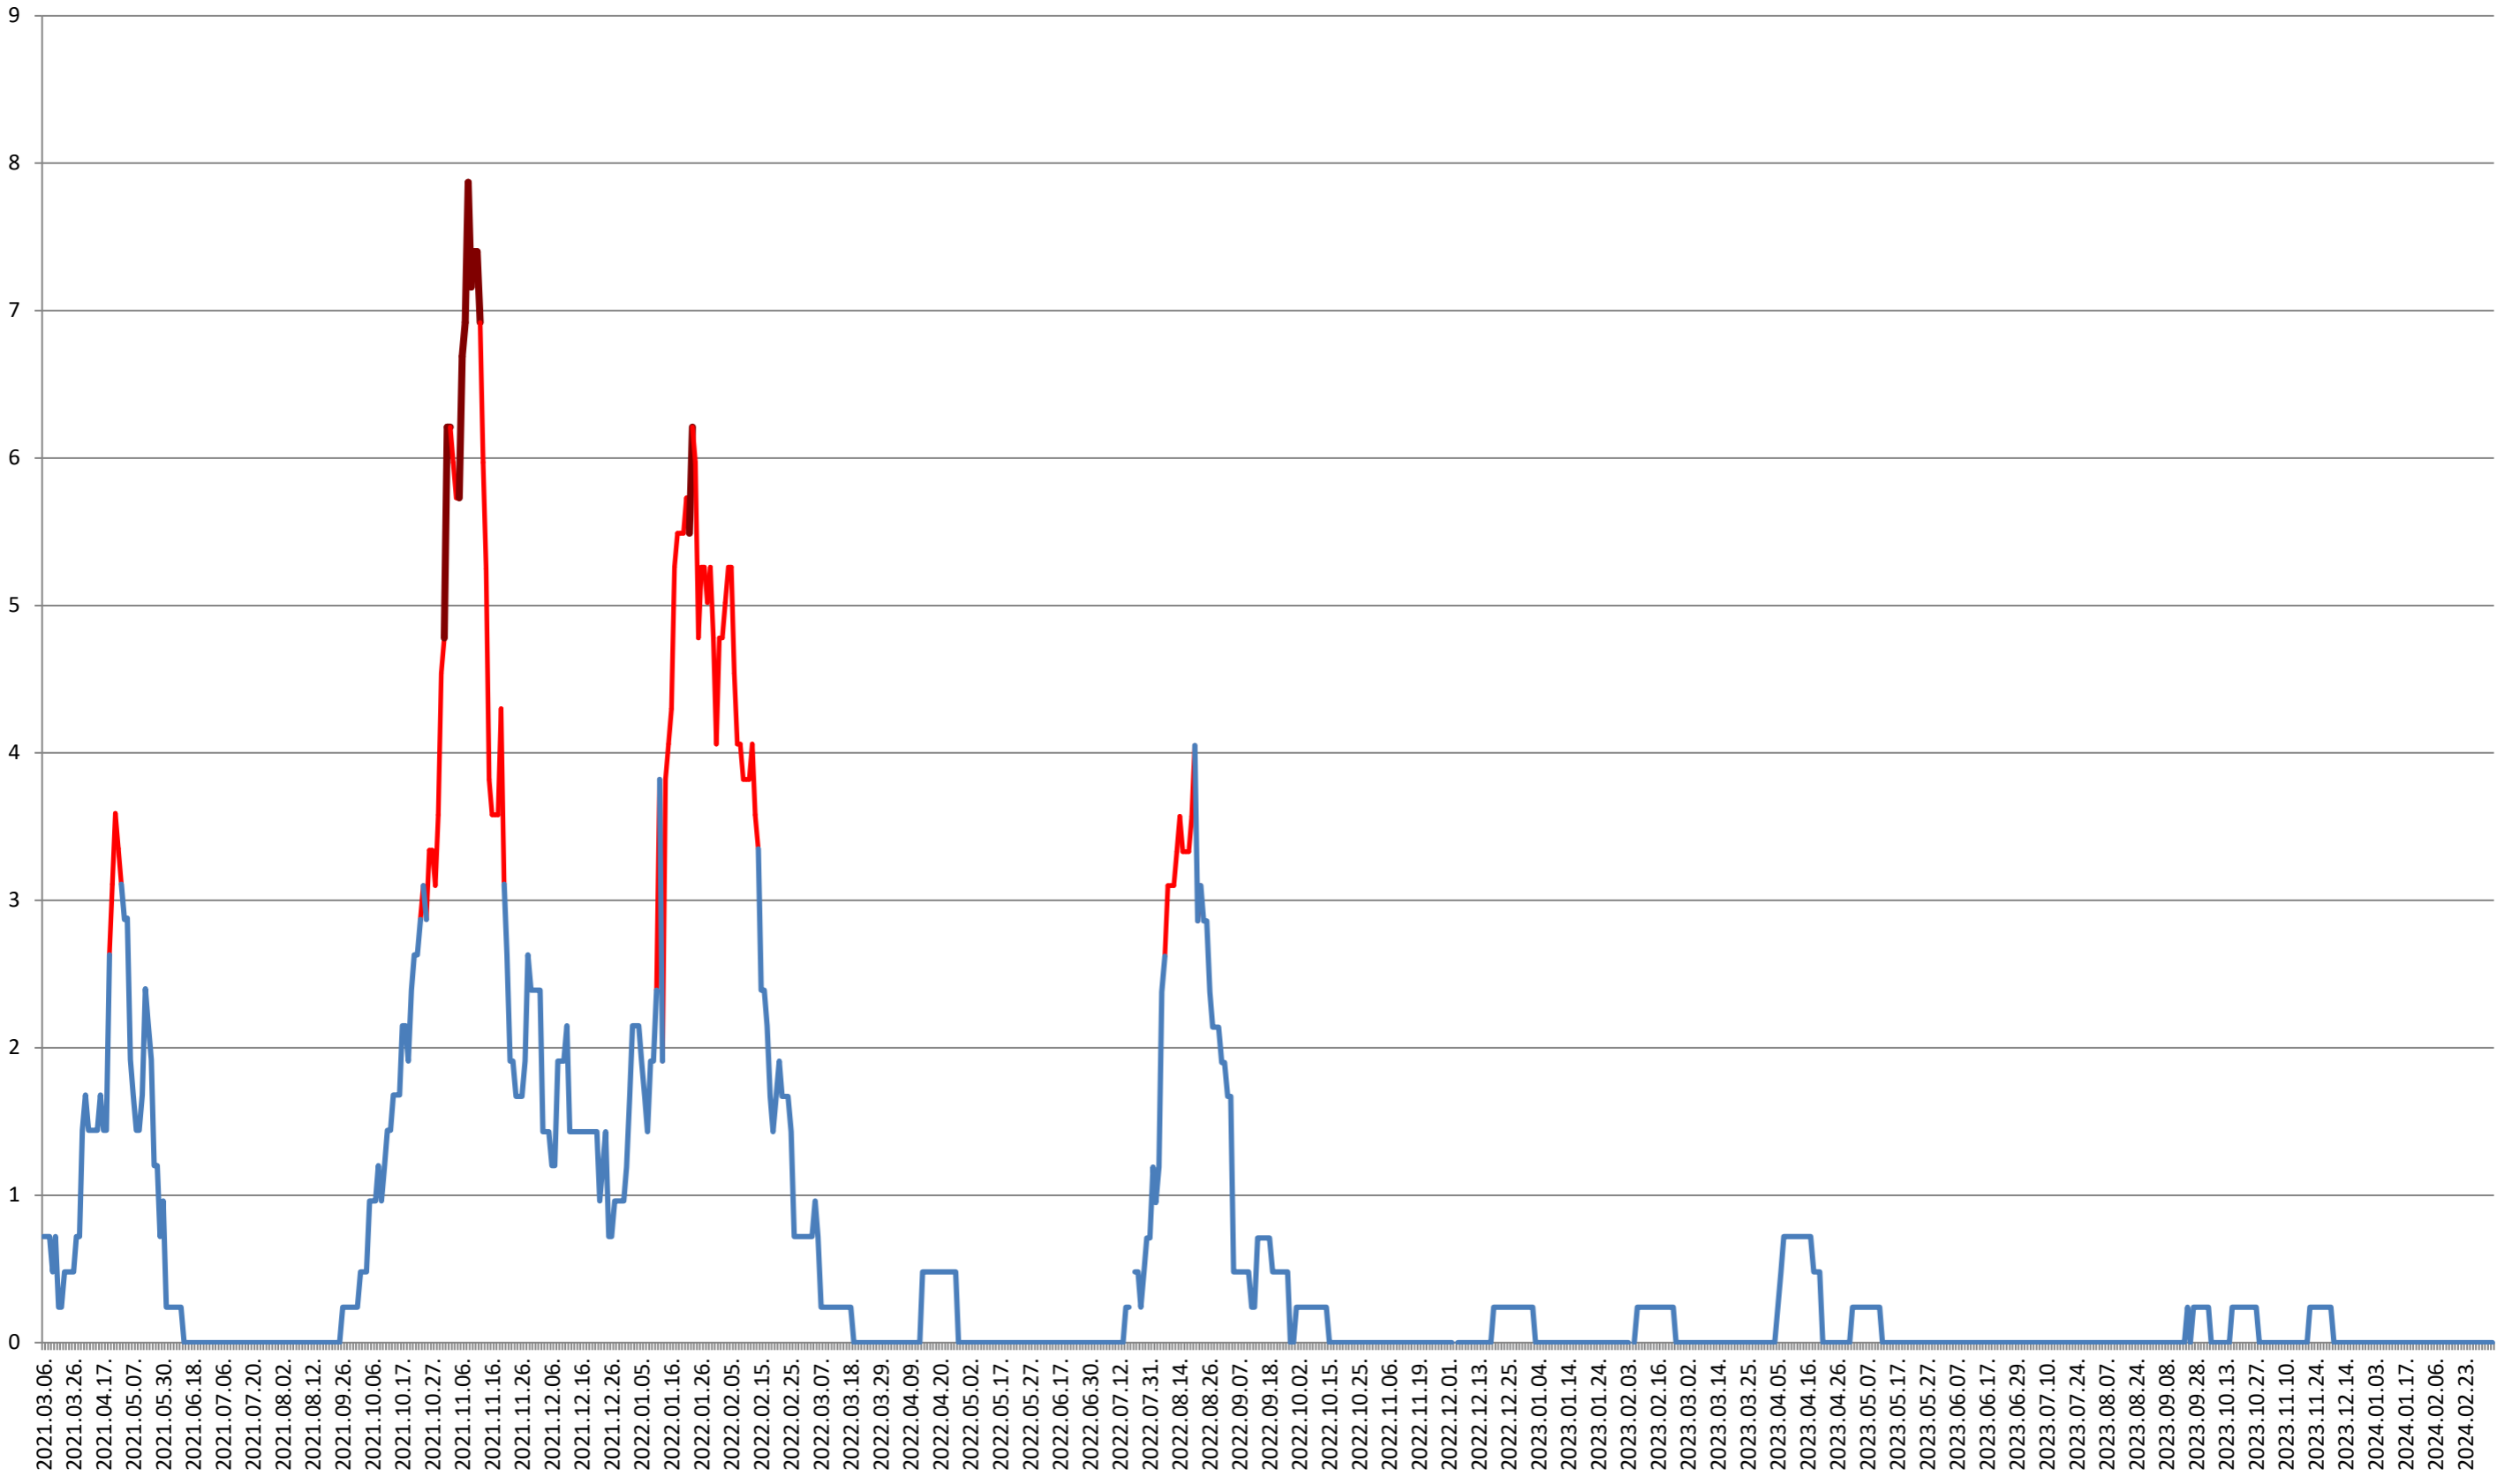

ORAȘ BĂLAN - Evolutia incidentei cumulate pe 14 zile la ‰ de locuitori
2021.03.07. - 2024.03.07.

BILBOR - Evolutia incidentei cumulate pe 14 zile la ‰ de locuitori 2021.03.07. - 2024.03.07.

ORAȘ BORSEC - Evolutia incidentei cumulate pe 14 zile la ‰ de locuitori 2021.03.07. - 2024.03.07.

CORBU - Evolutia incidentei cumulate pe 14 zile la ‰ de locuitori 2021.03.07. - 2024.03.07.

CORUND - Evolutia incidentei cumulate pe 14 zile la ‰ de locuitori 2021.03.07. - 2024.03.07.

COZMENI - Evolutia incidentei cumulate pe 14 zile la ‰ de locuitori 2021.03.07. - 2024.03.07.

ORAȘ CRISTURU SECUIESC - Evolutia incidentei cumulate pe 14 zile la ‰ de locuitori 2021.03.07. - 2024.03.07.

DĂNEȘTI - Evolutia incidentei cumulate pe 14 zile la % de locuitori 2021.03.07. - 2024.03.07.

DÂRJIU - Evolutia incidentei cumulate pe 14 zile la ‰ de locuitori 2021.03.07. - 2024.03.07.

DEALU - Evolutia incidentei cumulate pe 14 zile la % de locuitori
2021.03.07. - 2024.03.07.

DITRĂU - Evolutia incidentei cumulate pe 14 zile la ‰ de locuitori 2021.03.07. - 2024.03.07.