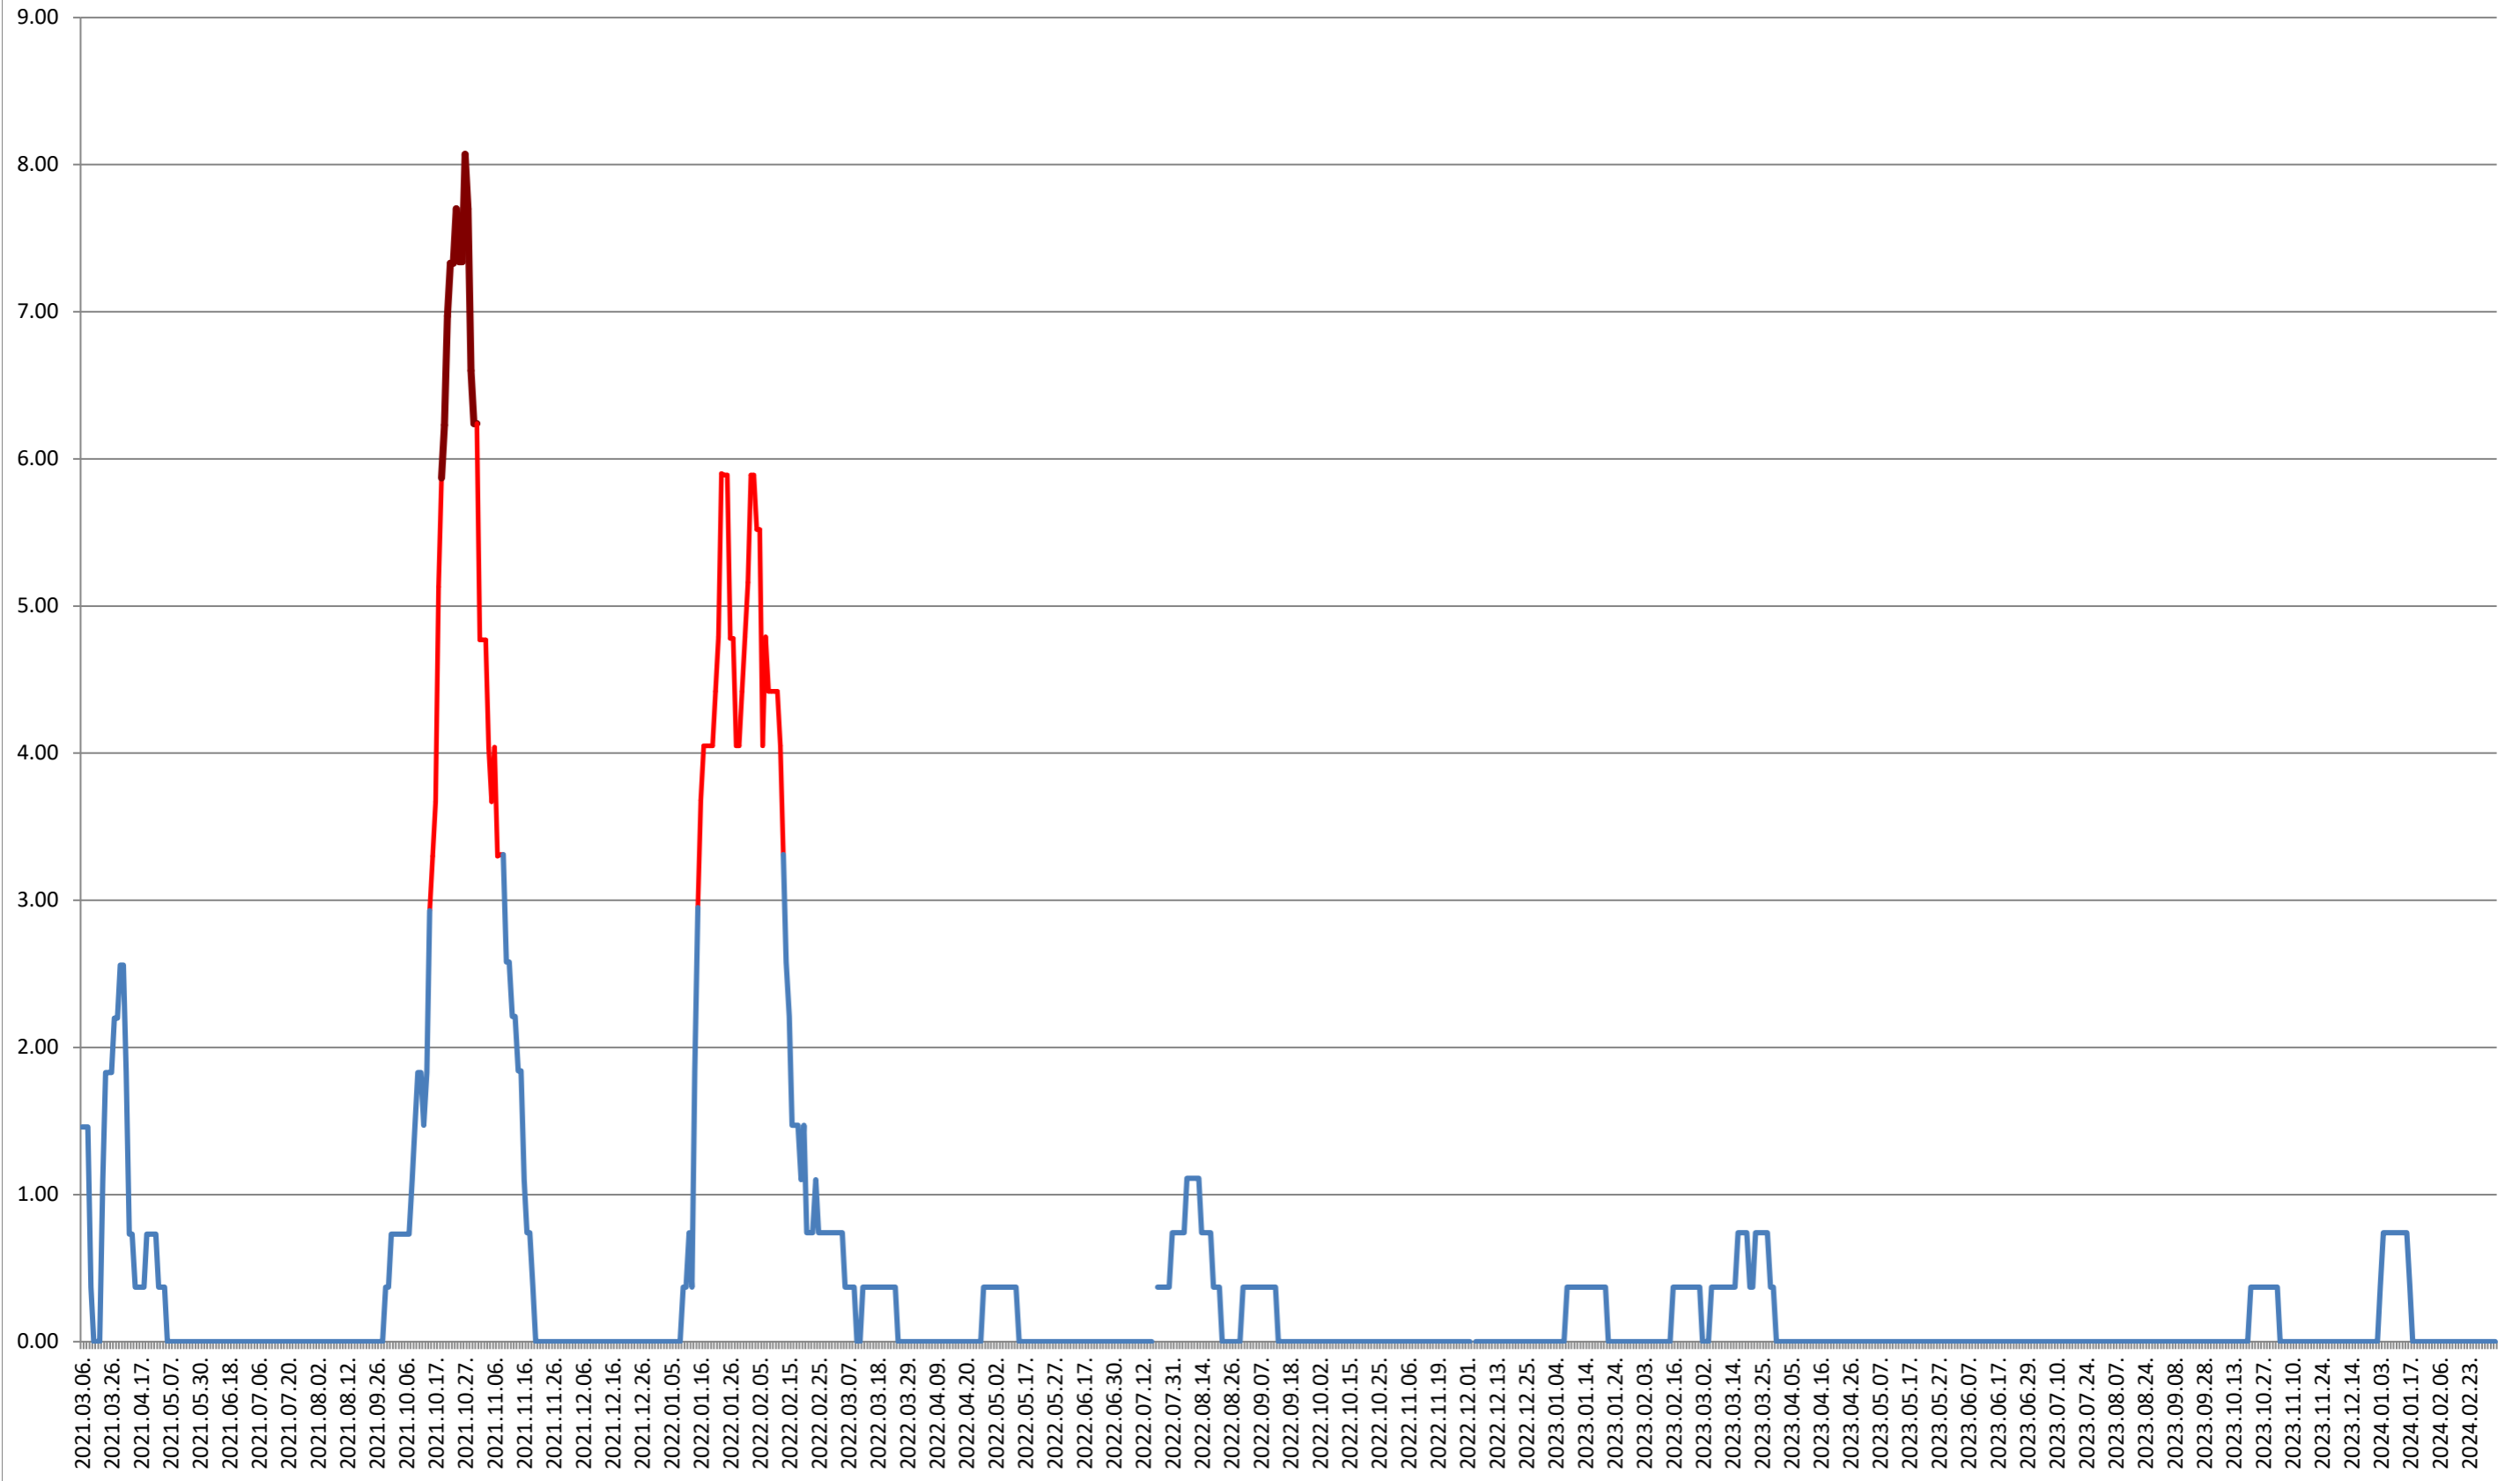

ATID - Evolutia incidentei cumulate pe 14 zile la ‰ de locuitori 2021.03.07. - 2024.03.07.

AVRĂMEȘTI - Evolutia incidentei cumulate pe 14 zile la % de locuitori 2021.03.07. - 2024.03.07.

ORAȘ BĂILE TUȘNAD - Evolutia incidentei cumulate pe 14 zile la ‰ de locuitori
2021.03.07. - 2024.03.07.

ORAȘ BĂLAN - Evolutia incidentei cumulate pe 14 zile la ‰ de locuitori
2021.03.07. - 2024.03.07.

BILBOR - Evolutia incidentei cumulate pe 14 zile la ‰ de locuitori 2021.03.07. - 2024.03.07.

ORAȘ BORSEC - Evolutia incidentei cumulate pe 14 zile la ‰ de locuitori 2021.03.07. - 2024.03.07.

BRĂDEȘTI - Evolutia incidentei cumulate pe 14 zile la % de locuitori
2021.03.07. - 2024.03.07.

CĂPĂLNIȚA - Evolutia incidentei cumulate pe 14 zile la ‰ de locuitori 2021.03.07. - 2024.03.07.

CÂRȚA - Evolutia incidentei cumulate pe 14 zile la % de locuitori 2021.03.07. - 2024.03.07.

CICEU - Evolutia incidentei cumulate pe 14 zile la ‰ de locuitori 2021.03.07. - 2024.03.07.

CIUCSÂNGEORGIU - Evolutia incidentei cumulate pe 14 zile la ‰ de locuitori

2021.03.07. - 2024.03.07.

CIUMANI - Evolutia incidentei cumulate pe 14 zile la ‰ de locuitori 2021.03.07. - 2024.03.07.