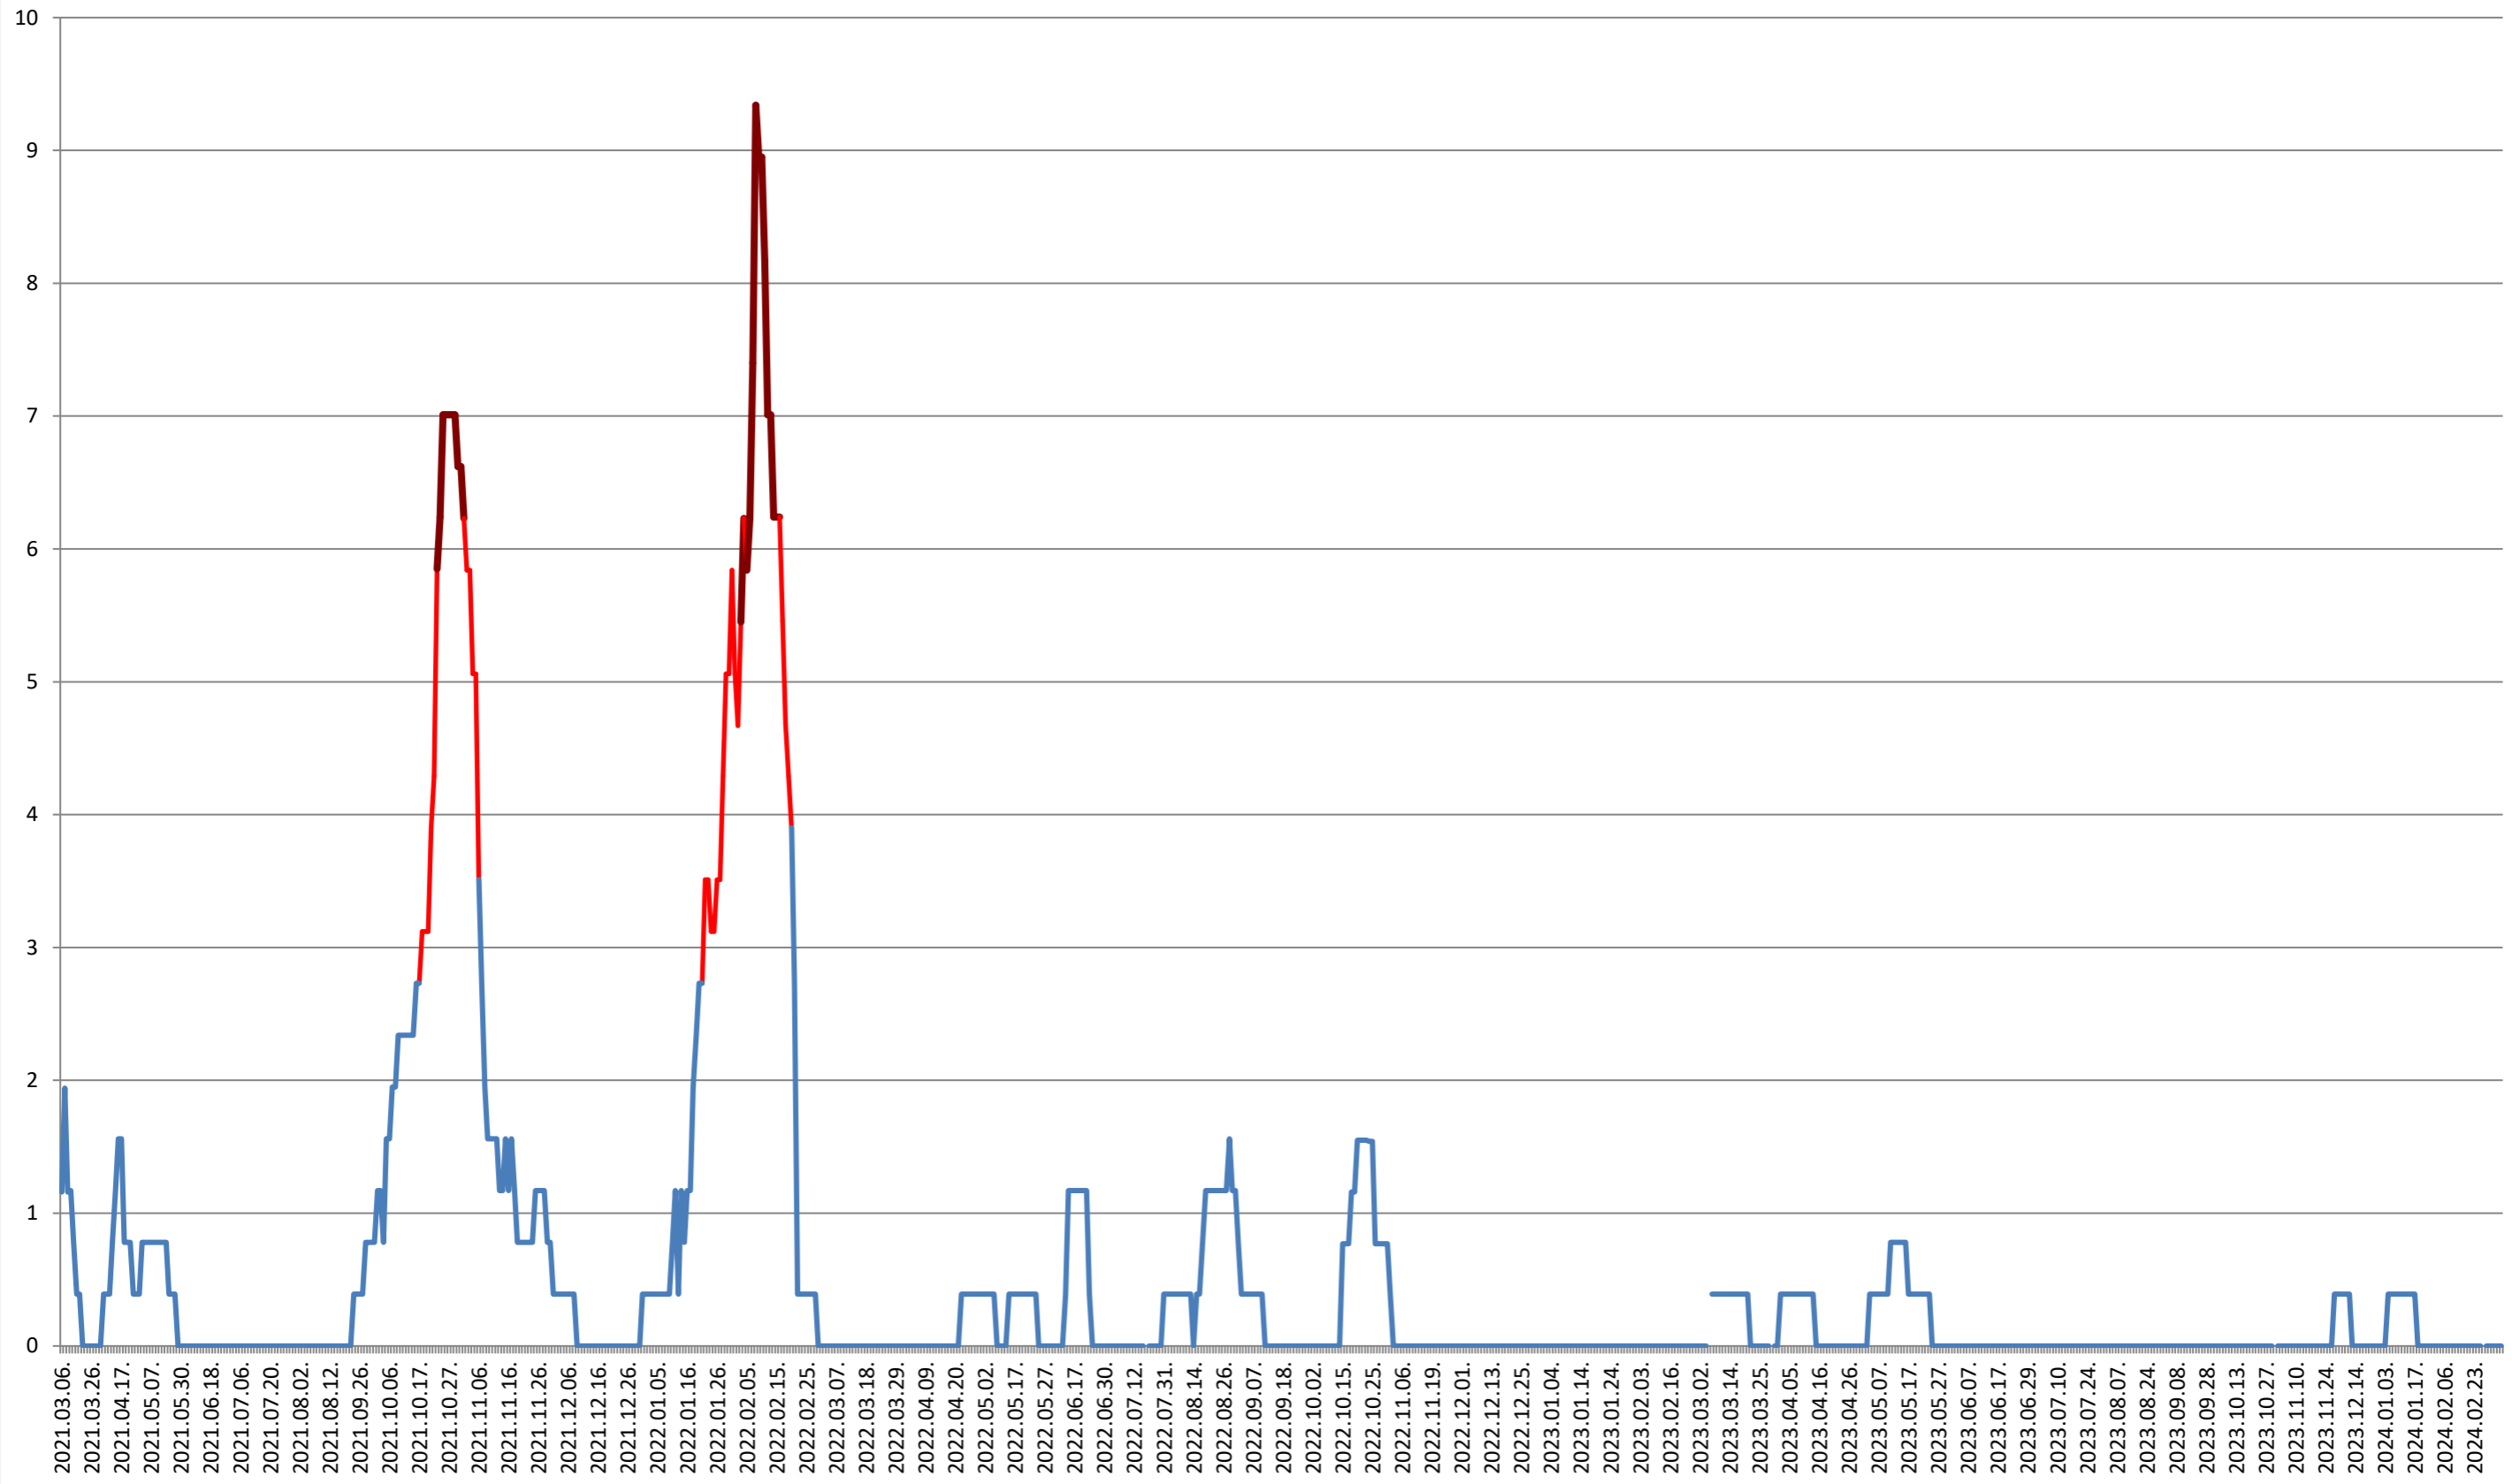

TOMEȘTI - Evolutia incidentei cumulate pe 14 zile la ‰ de locuitori 2021.03.07. - 2024.03.07.