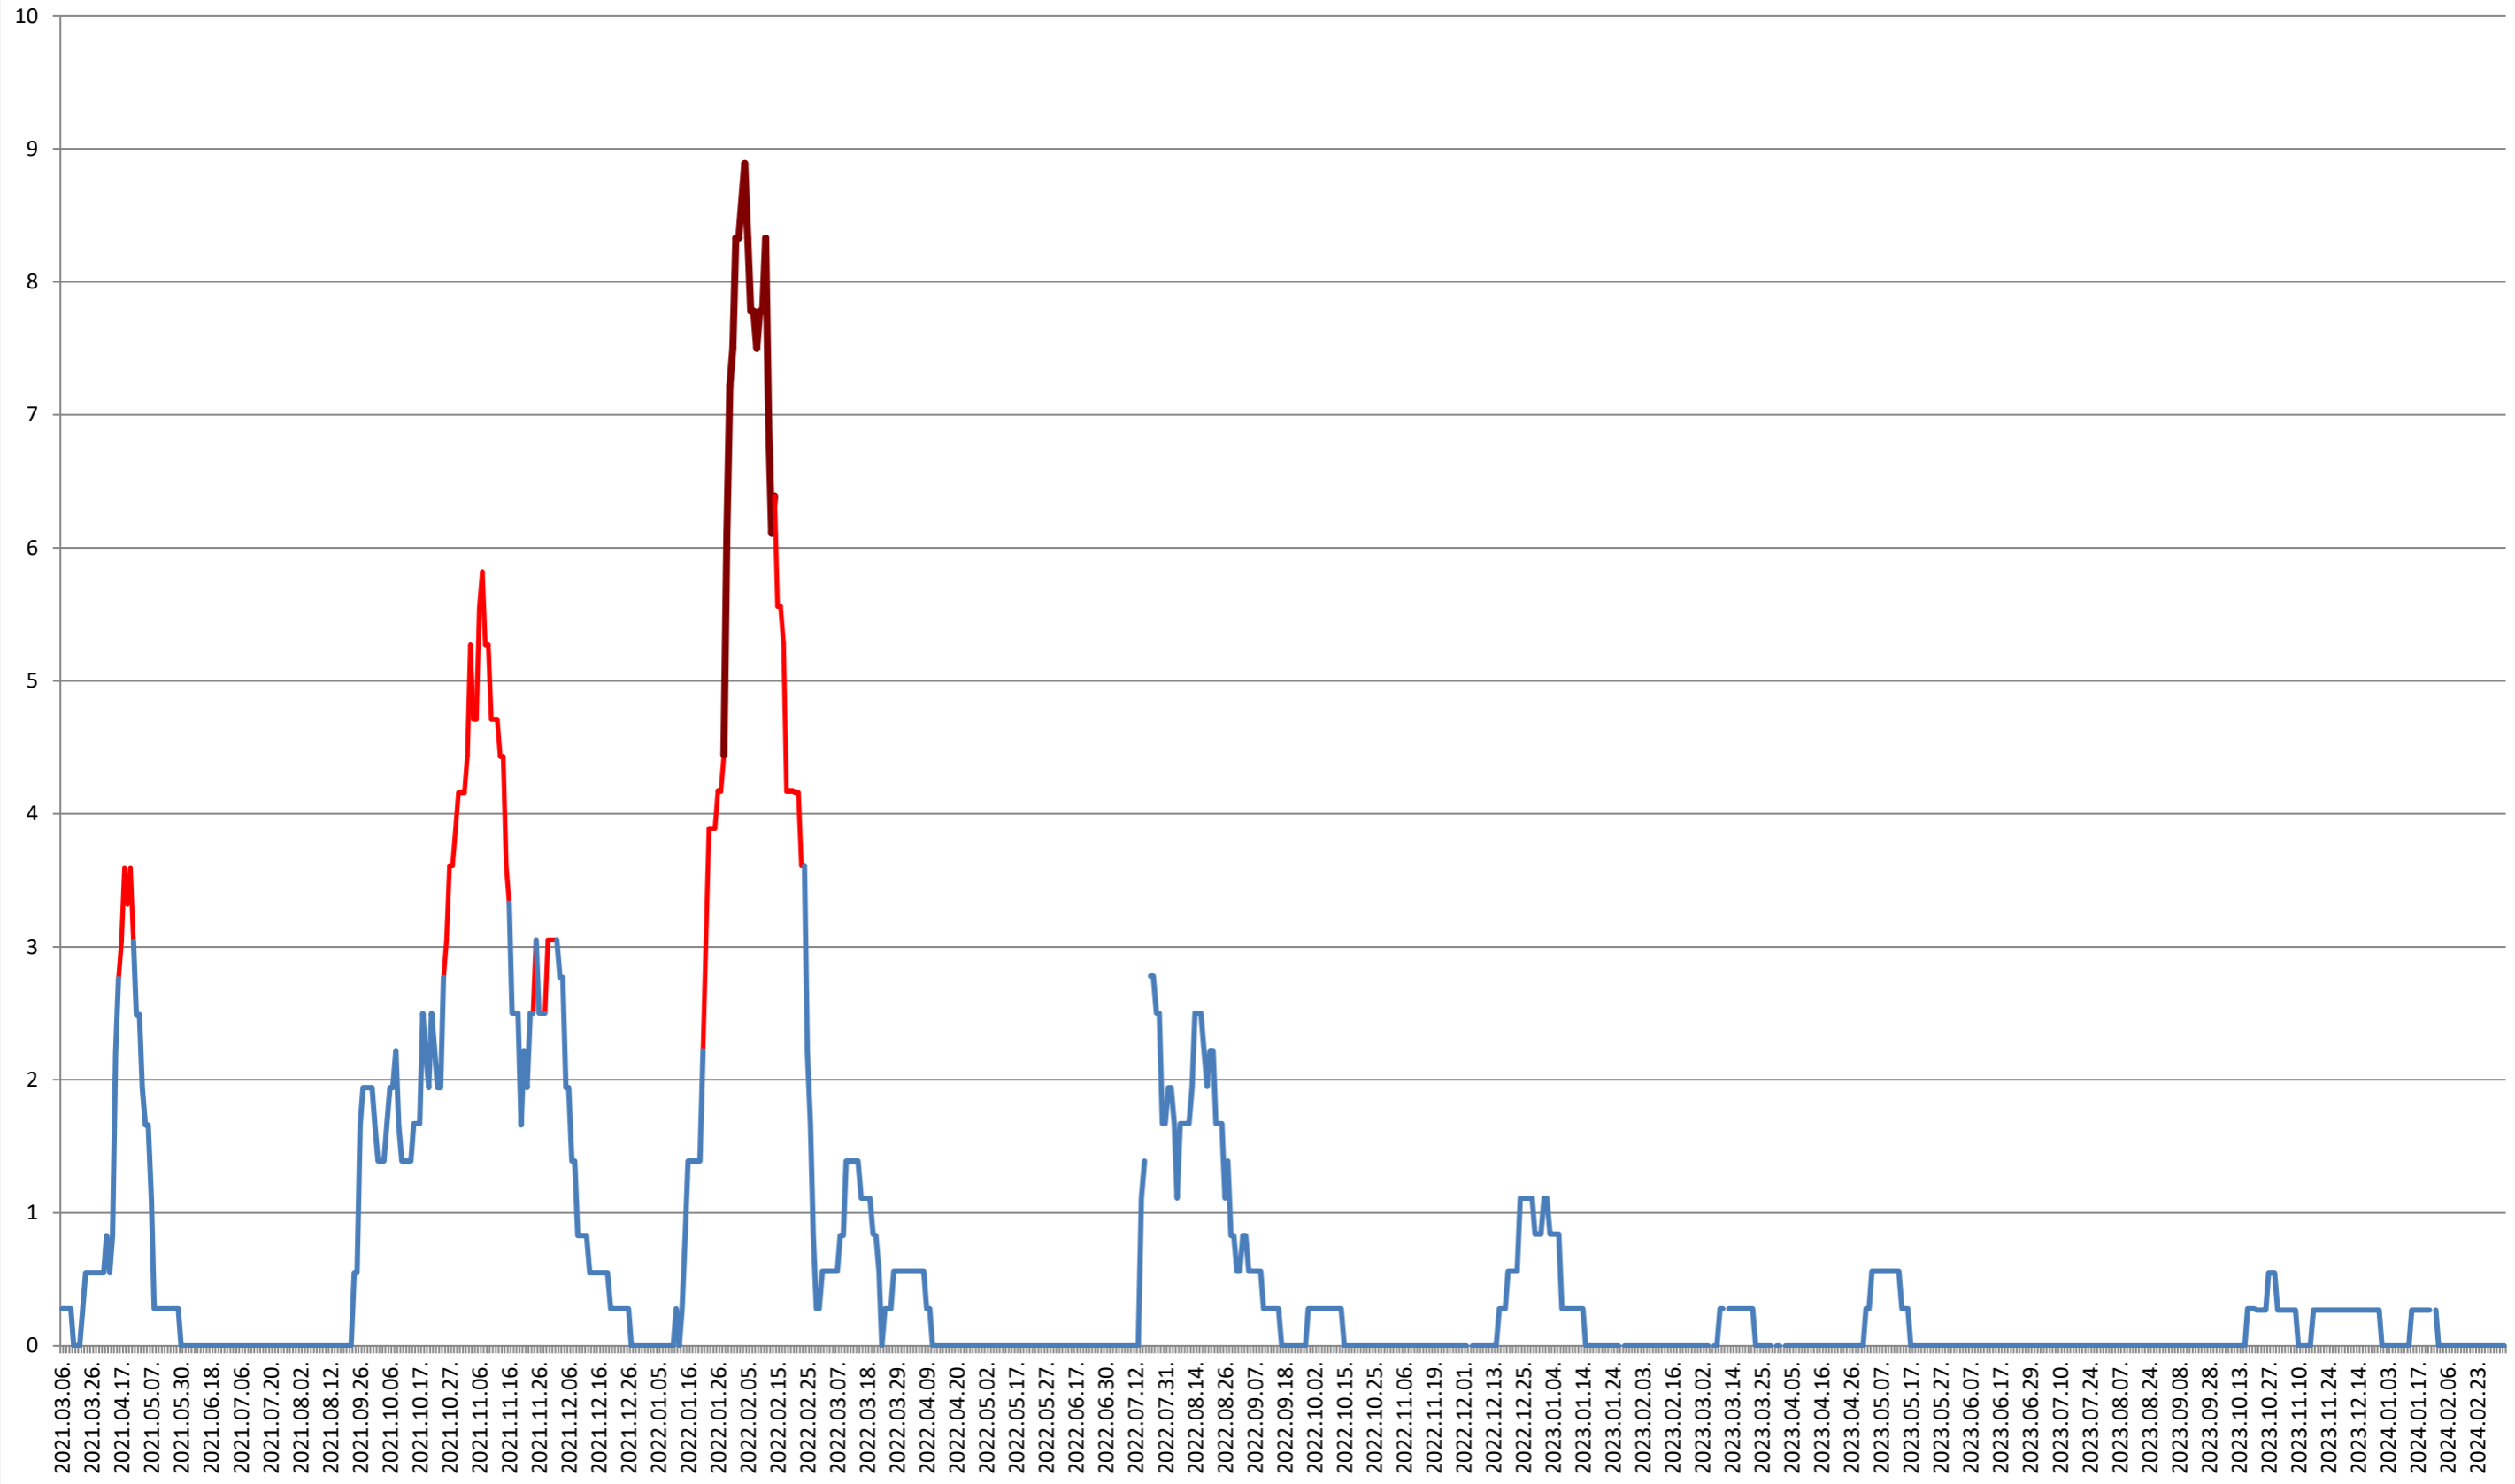

MUGENI - Evolutia incidentei cumulate pe 14 zile la % de locuitori 2021.03.07. - 2024.03.07.