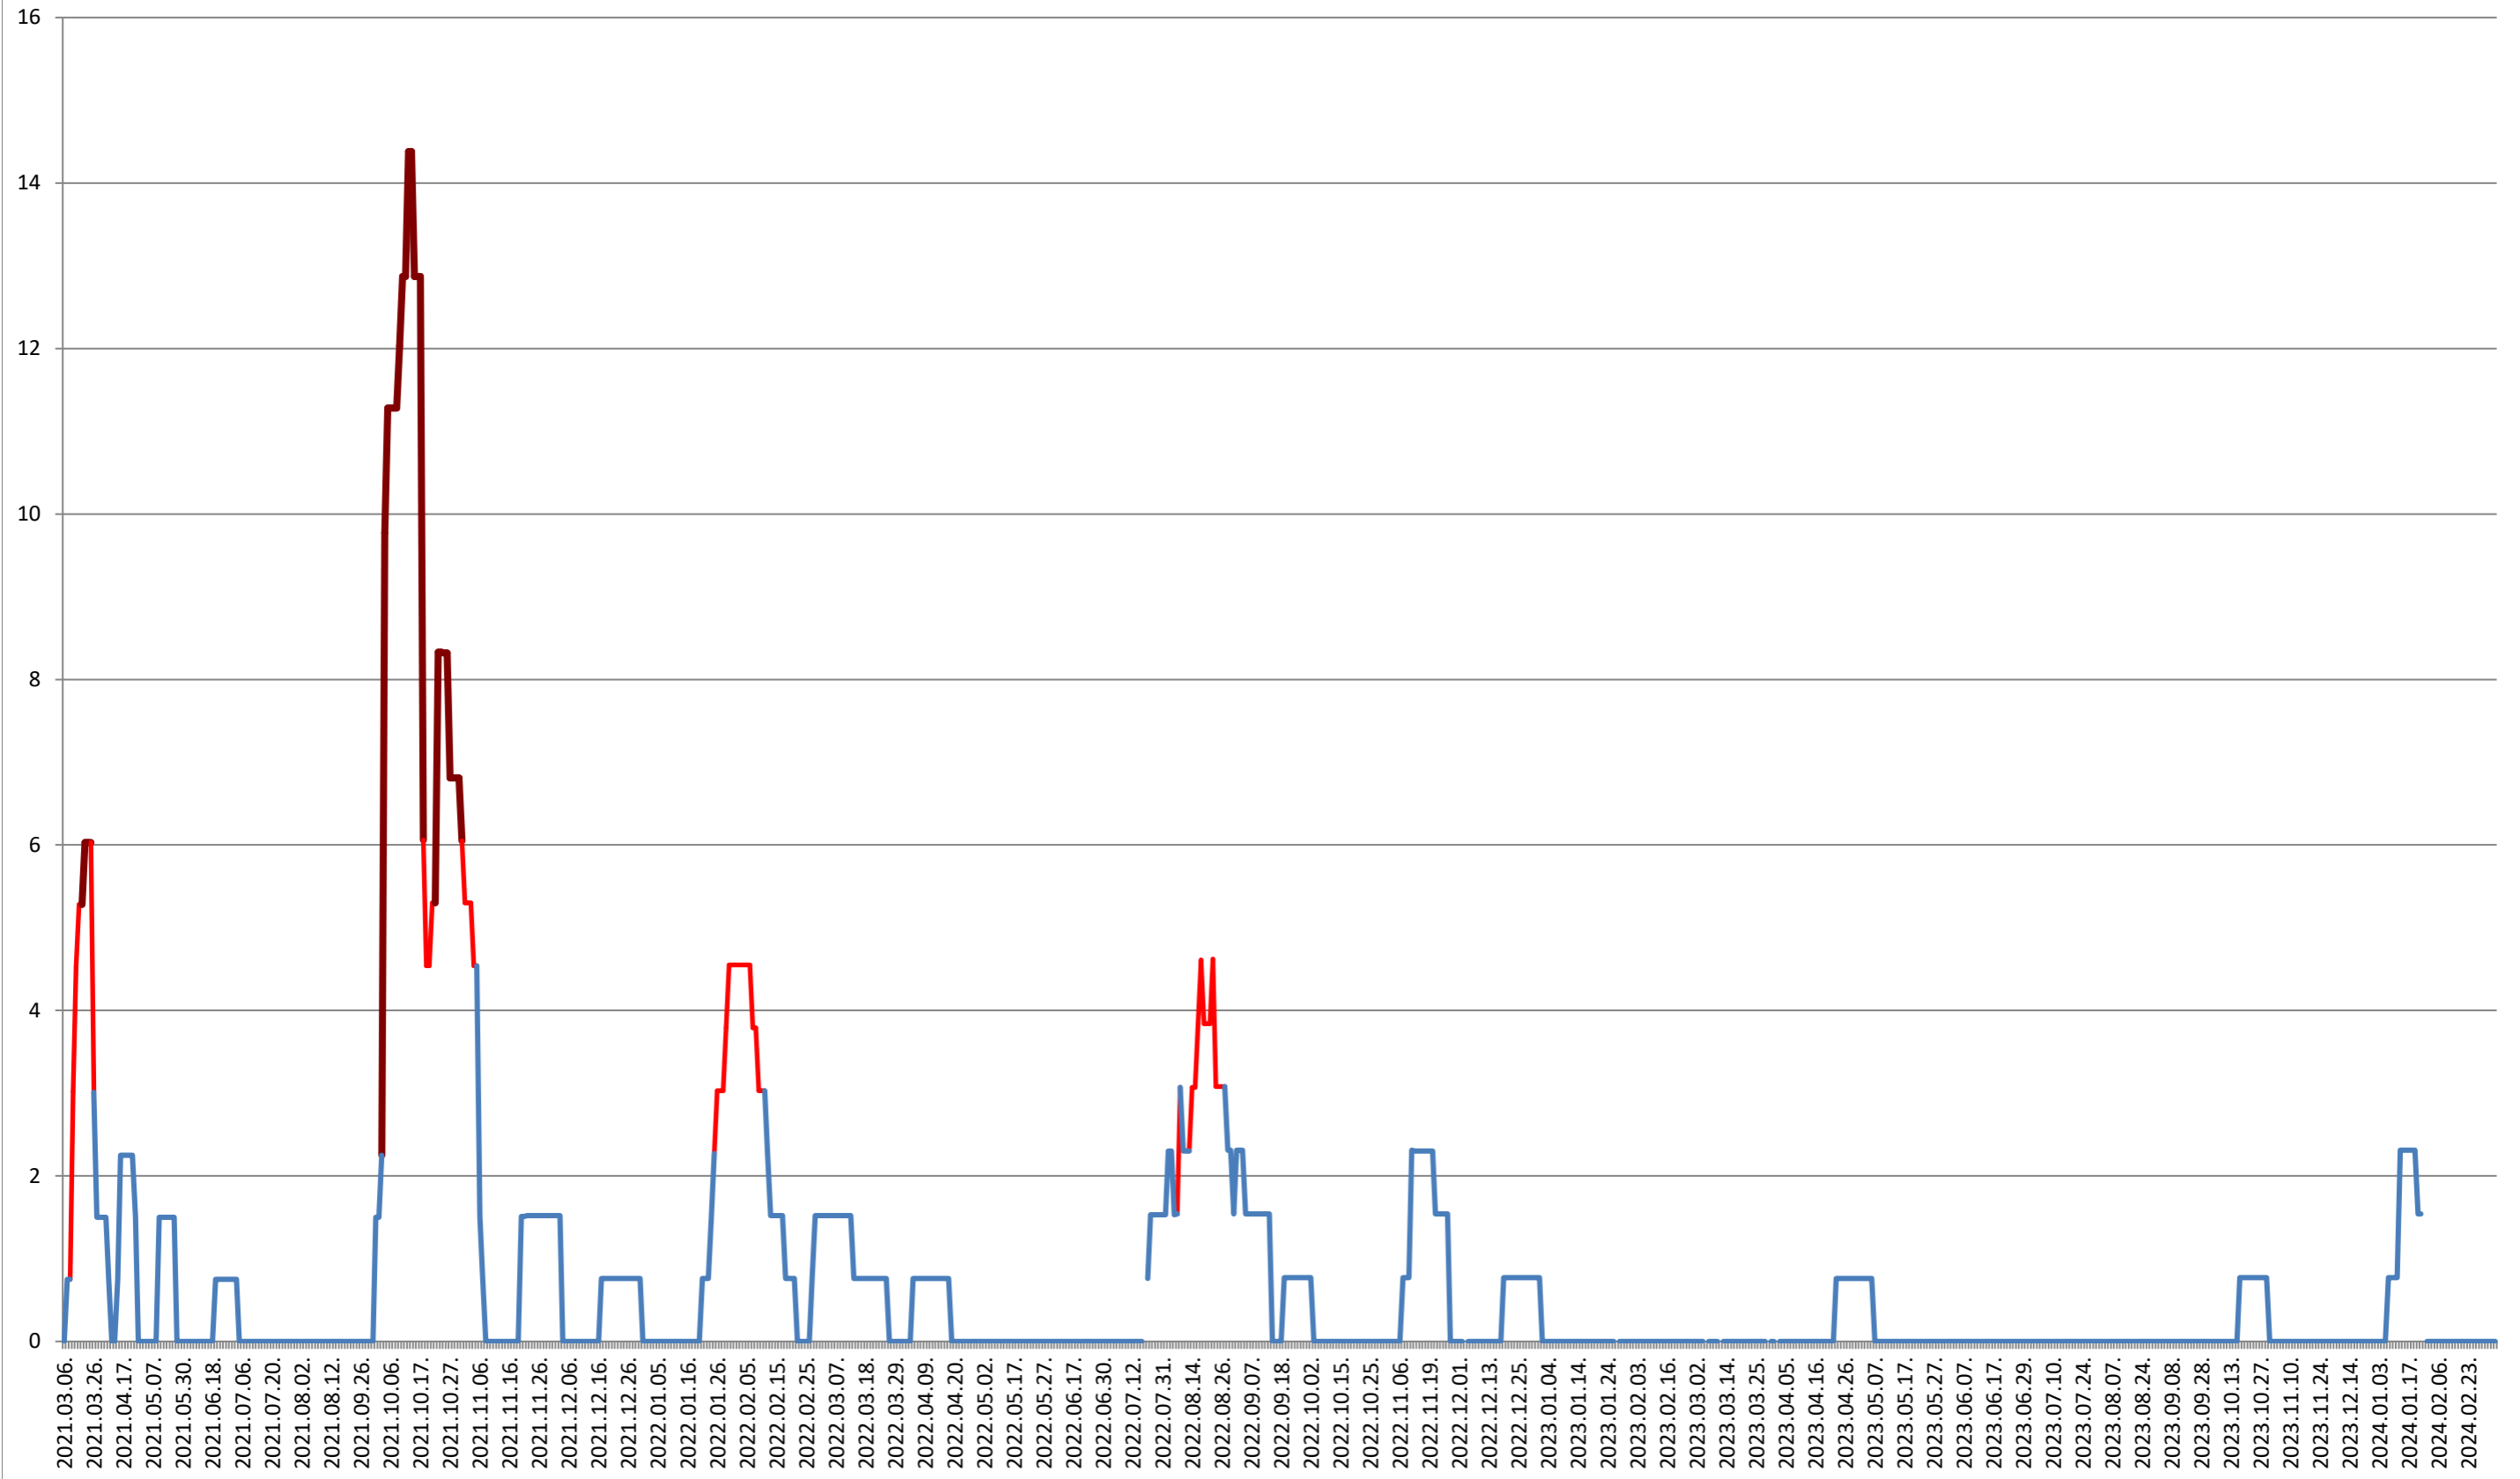

OCLAND - Evolutia incidentei cumulate pe 14 zile la % de locuitori 2021.03.07. - 2024.03.07.