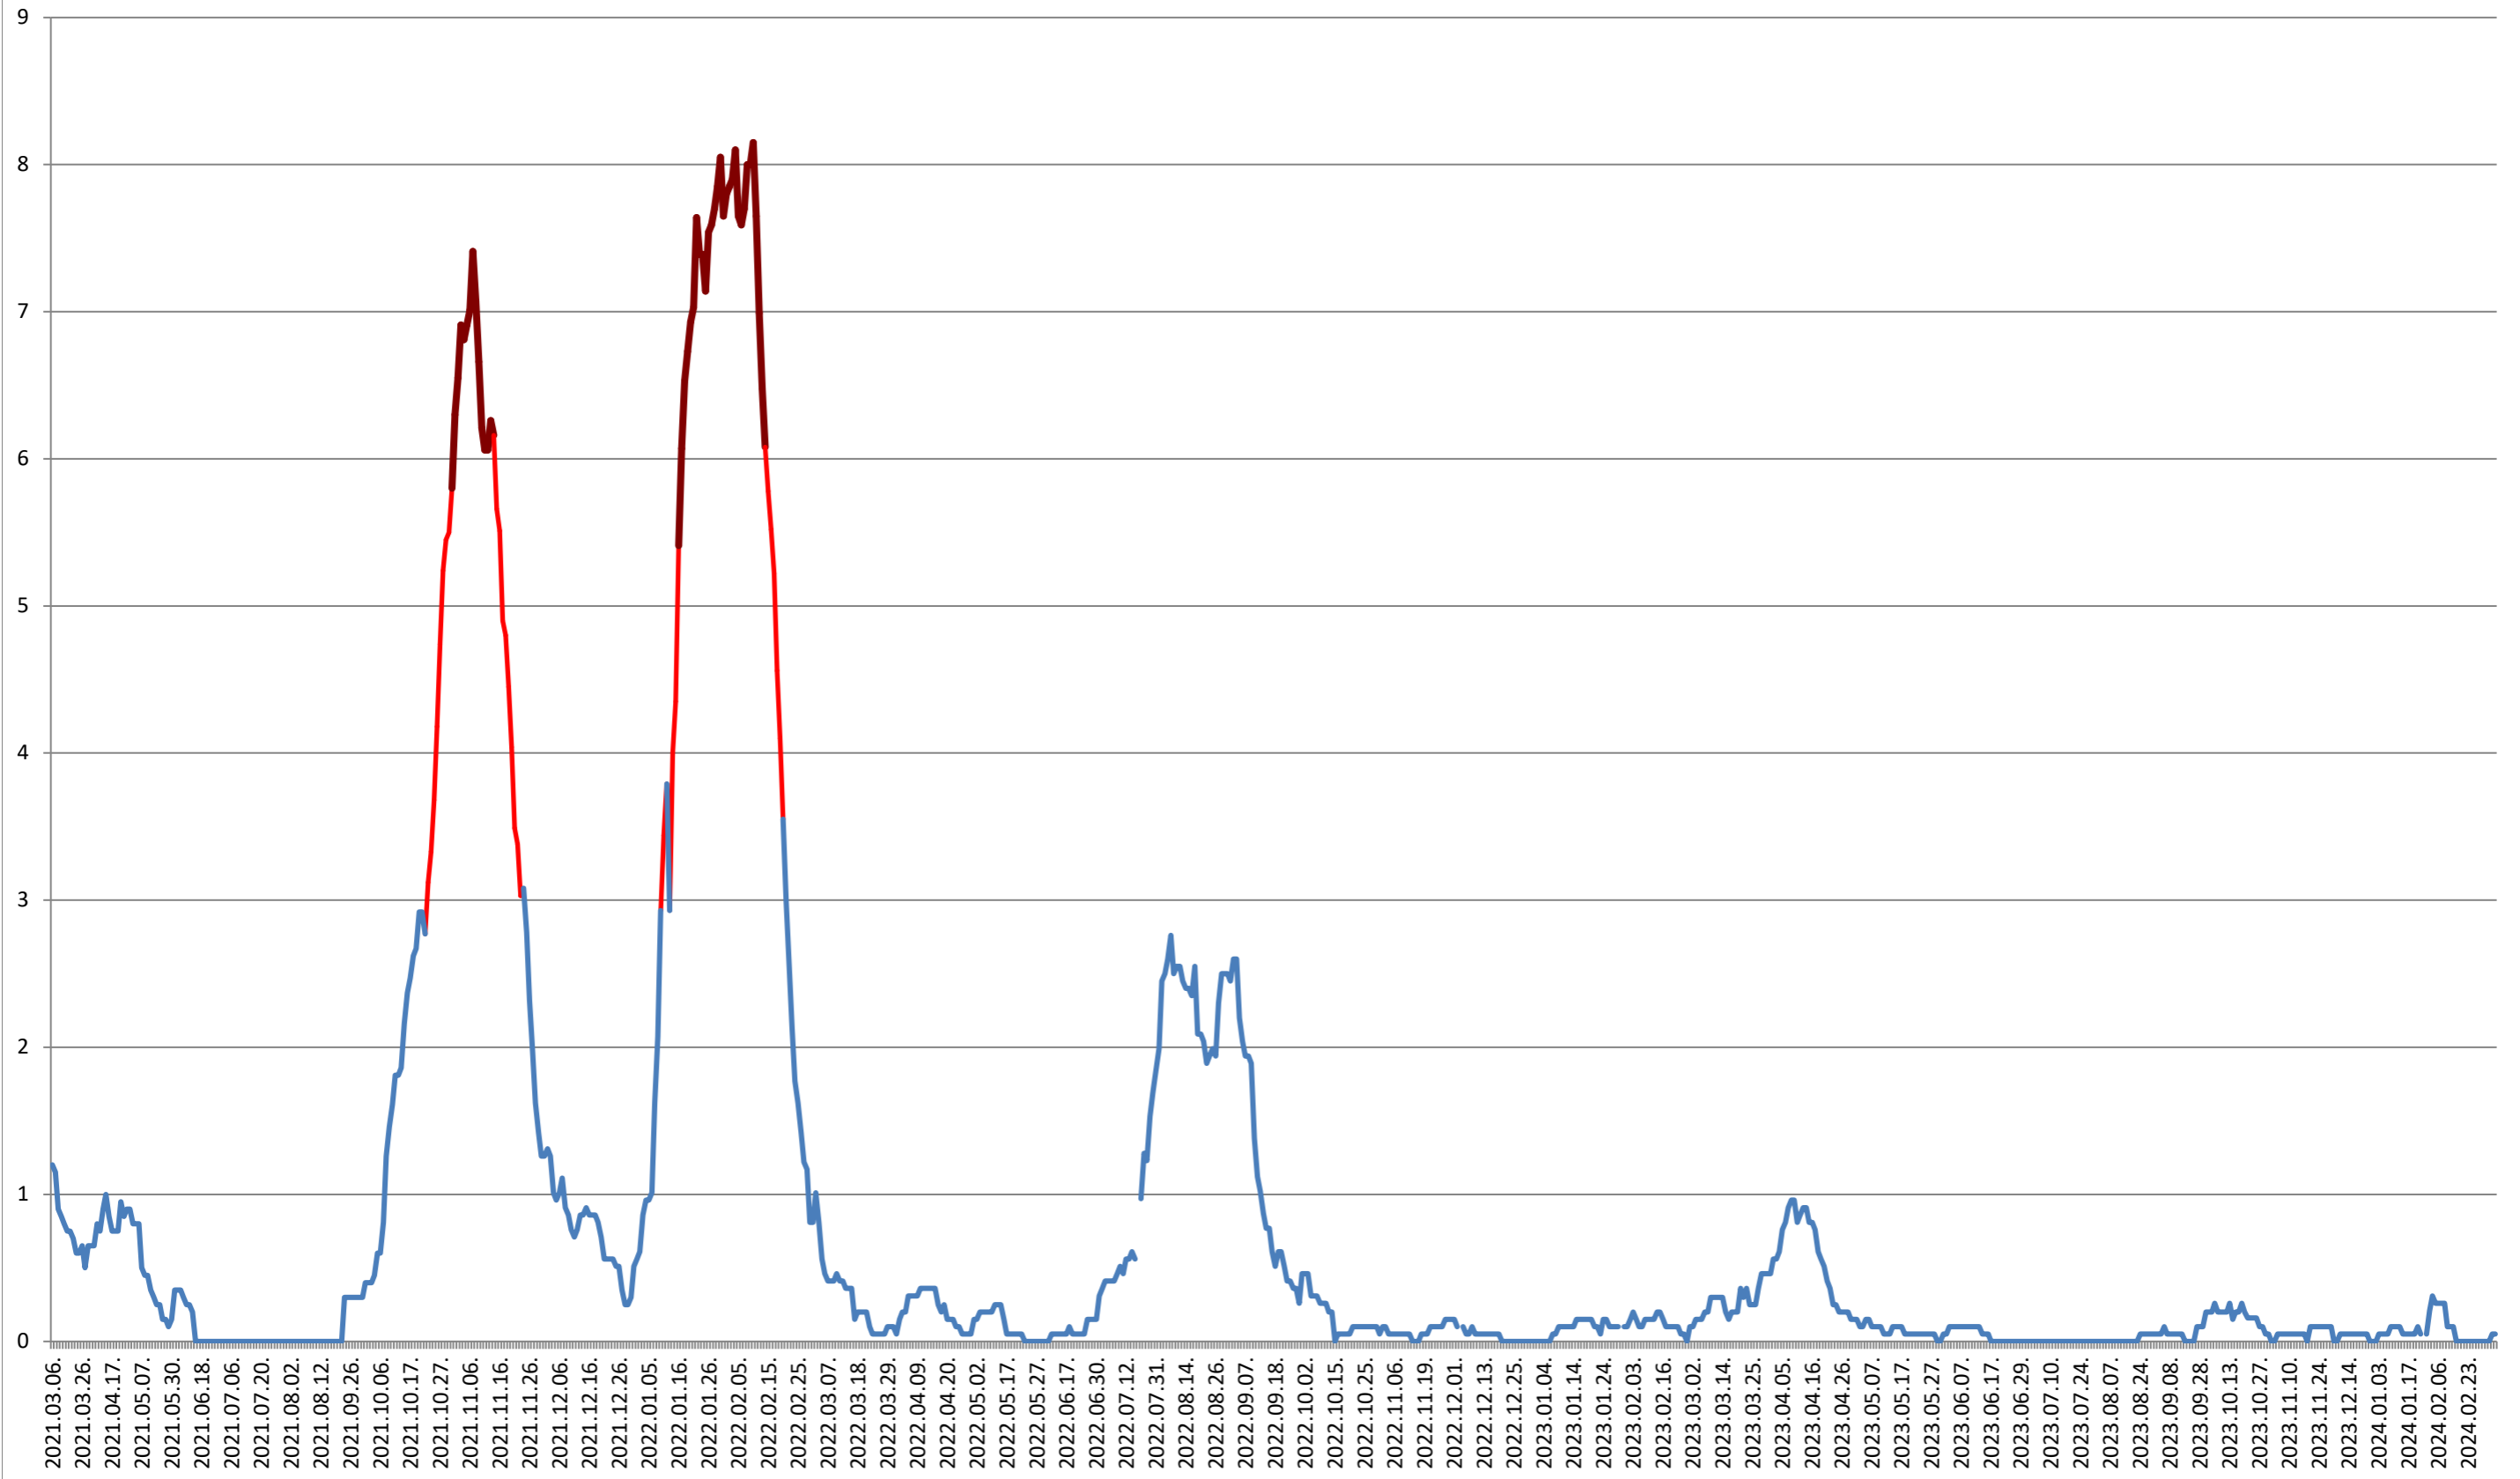

DÂRJIU - Evolutia incidentei cumulate pe 14 zile la ‰ de locuitori 2021.03.07. - 2024.03.07.

DEALU - Evolutia incidentei cumulate pe 14 zile la % de locuitori
2021.03.07. - 2024.03.07.

DITRĂU - Evolutia incidentei cumulate pe 14 zile la ‰ de locuitori 2021.03.07. - 2024.03.07.

FELICENI - Evolutia incidentei cumulate pe 14 zile la % de locuitori 2021.03.07. - 2024.03.07.

FRUMOASA - Evolutia incidentei cumulate pe 14 zile la % de locuitori 2021.03.07. - 2024.03.07.

GĂLĂUȚAȘ - Evolutia incidentei cumulate pe 14 zile la ‰ de locuitori 2021.03.07. - 2024.03.07.

MUNICIPIUL GHEORGHENI - Evolutia incidentei cumulate pe 14 zile la ‰ de locuitori 2021.03.07. - 2024.03.07.

JOSENI - Evolutia incidentei cumulate pe 14 zile la % de locuitori 2021.03.07. - 2024.03.07.

LĂZAREA - Evolutia incidentei cumulate pe 14 zile la ‰ de locuitori 2021.03.07. - 2024.03.07.

LELICENI - Evolutia incidentei cumulate pe 14 zile la % de locuitori 2021.03.07. - 2024.03.07.

LUETA - Evolutia incidentei cumulate pe 14 zile la ‰ de locuitori
2021.03.07. - 2024.03.07.

LUNCA DE JOS - Evolutia incidentei cumulate pe 14 zile la ‰ de locuitori 2021.03.07. - 2024.03.07.