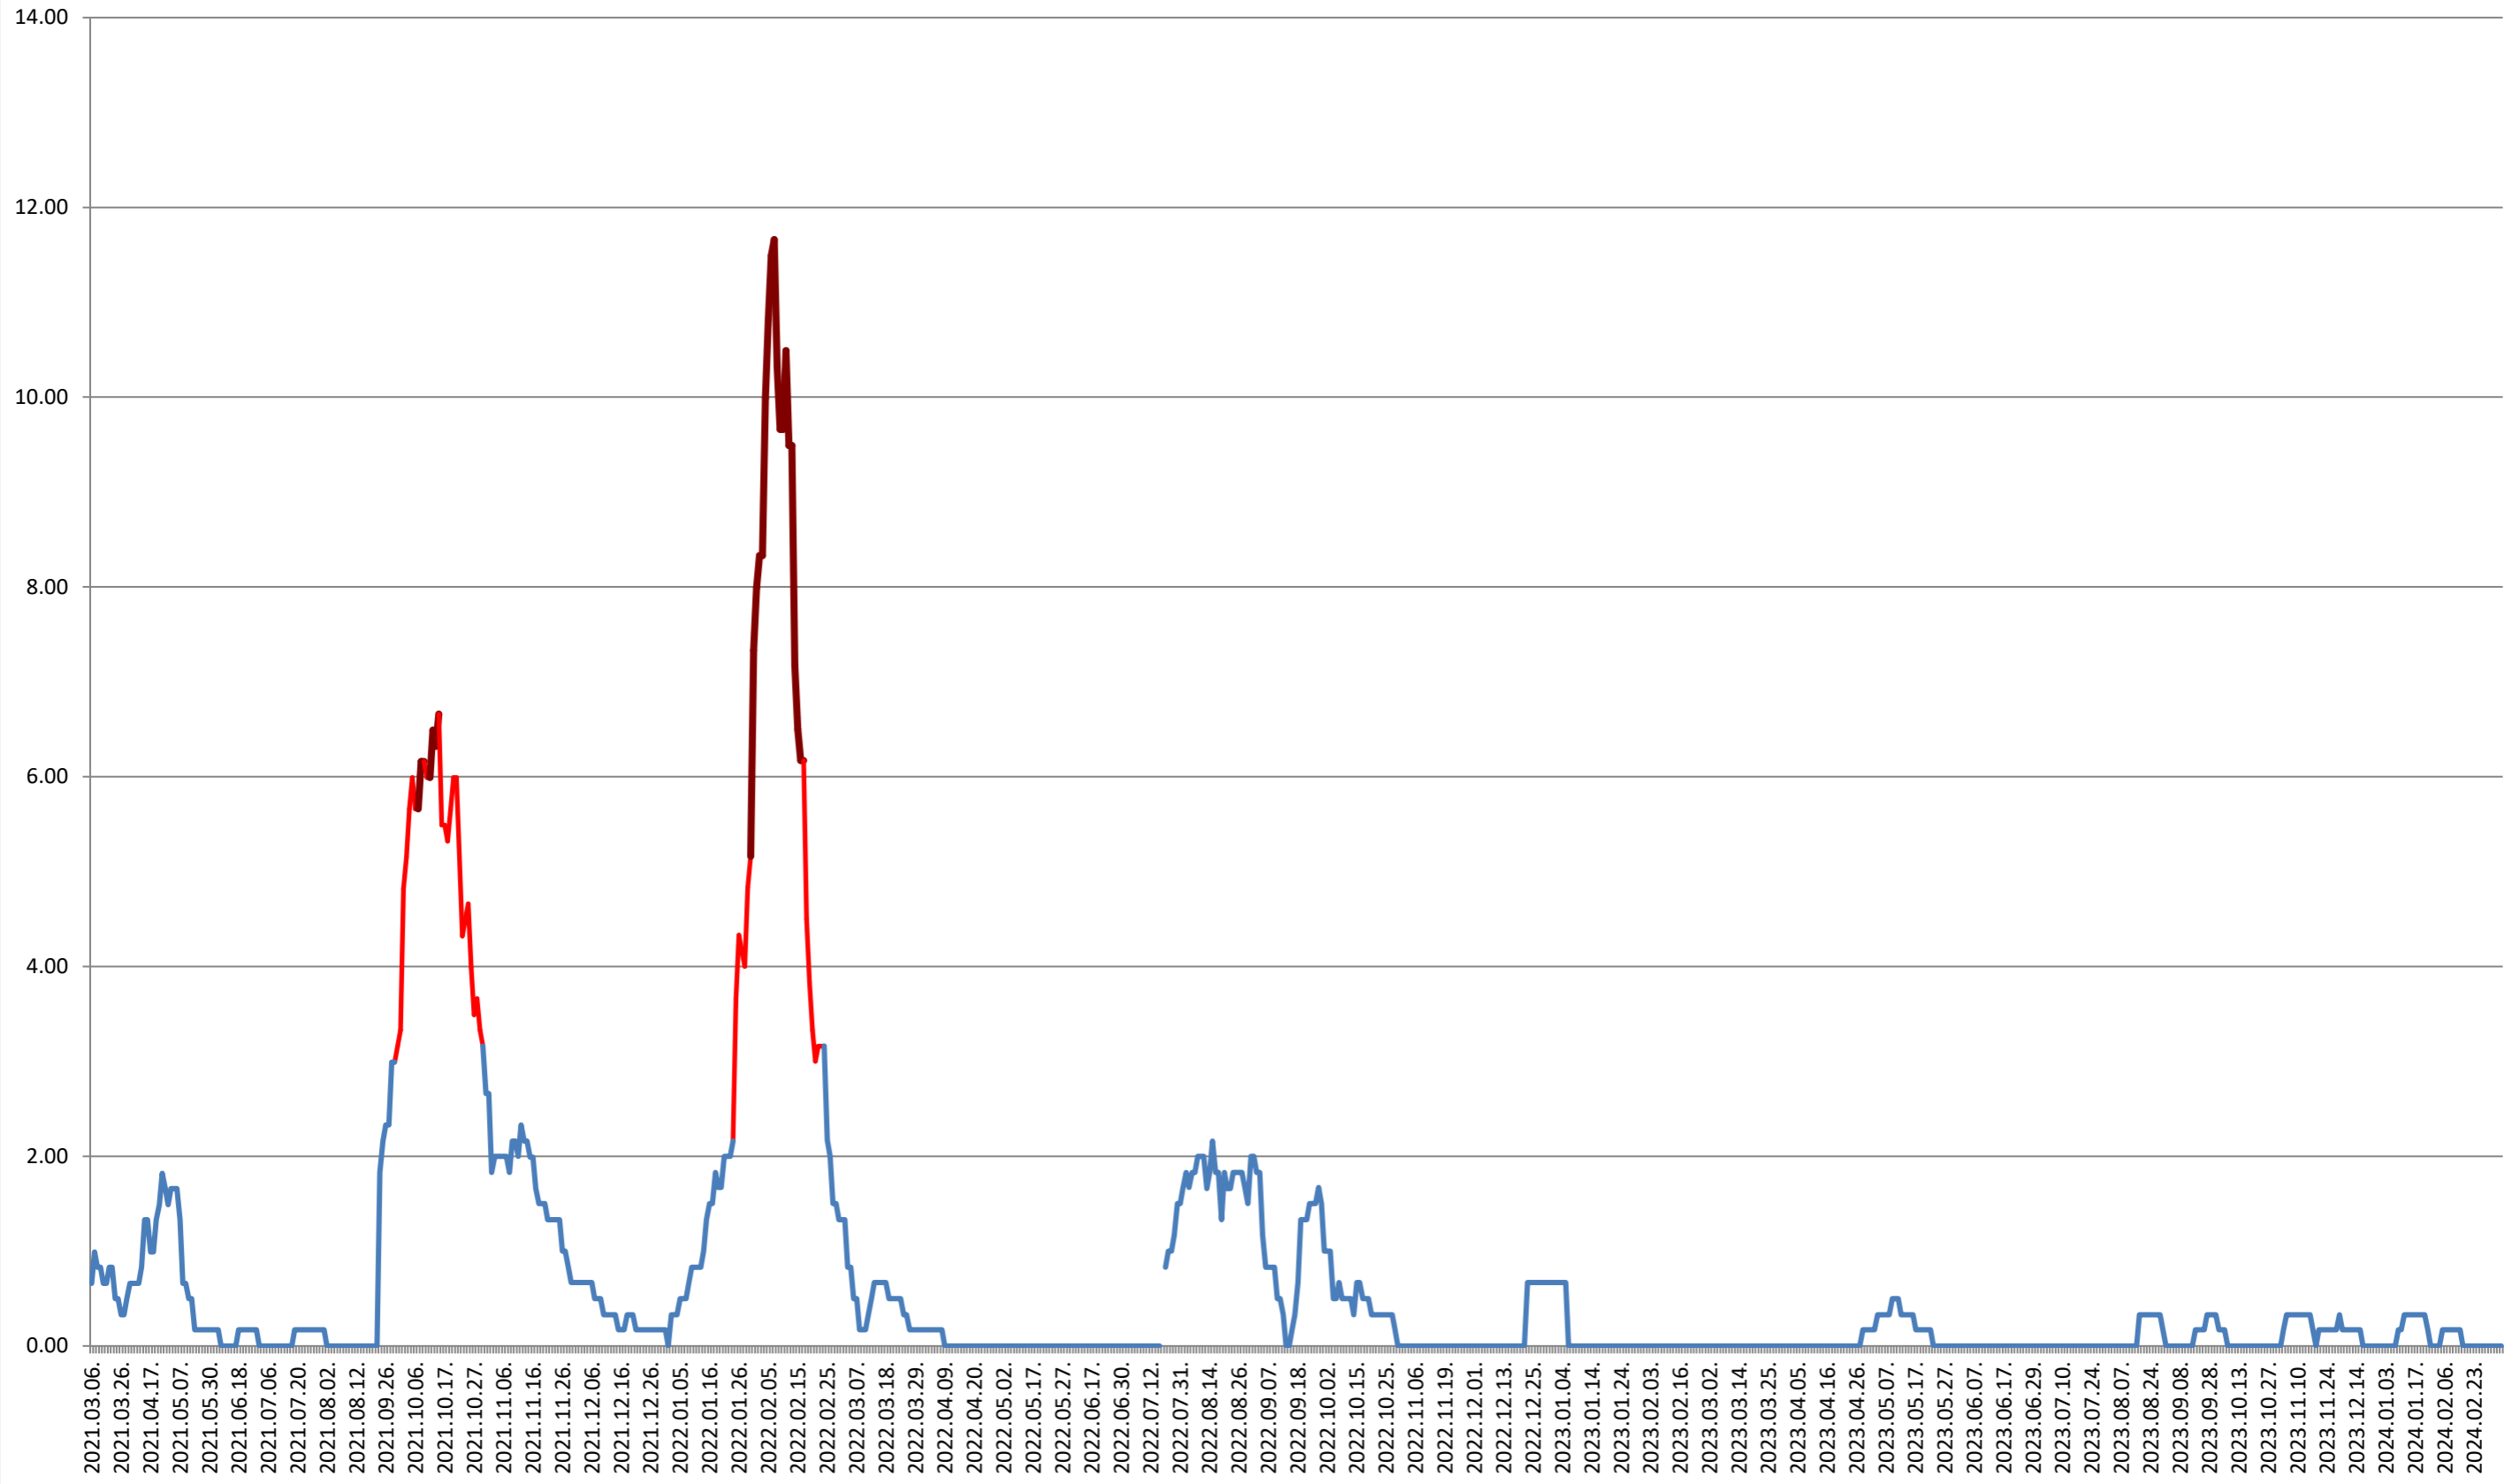

ORAȘ VLĂHIȚA - Evolutia incidentei cumulate pe 14 zile la ‰ de locuitori

2021.03.07. - 2024.03.07.

VOȘLĂBENI - Evolutia incidentei cumulate pe 14 zile la ‰ de locuitori 2021.03.07. - 2024.03.07.

ZETEA - Evolutia incidentei cumulate pe 14 zile la ‰ de locuitori
2021.03.07. - 2024.03.07.