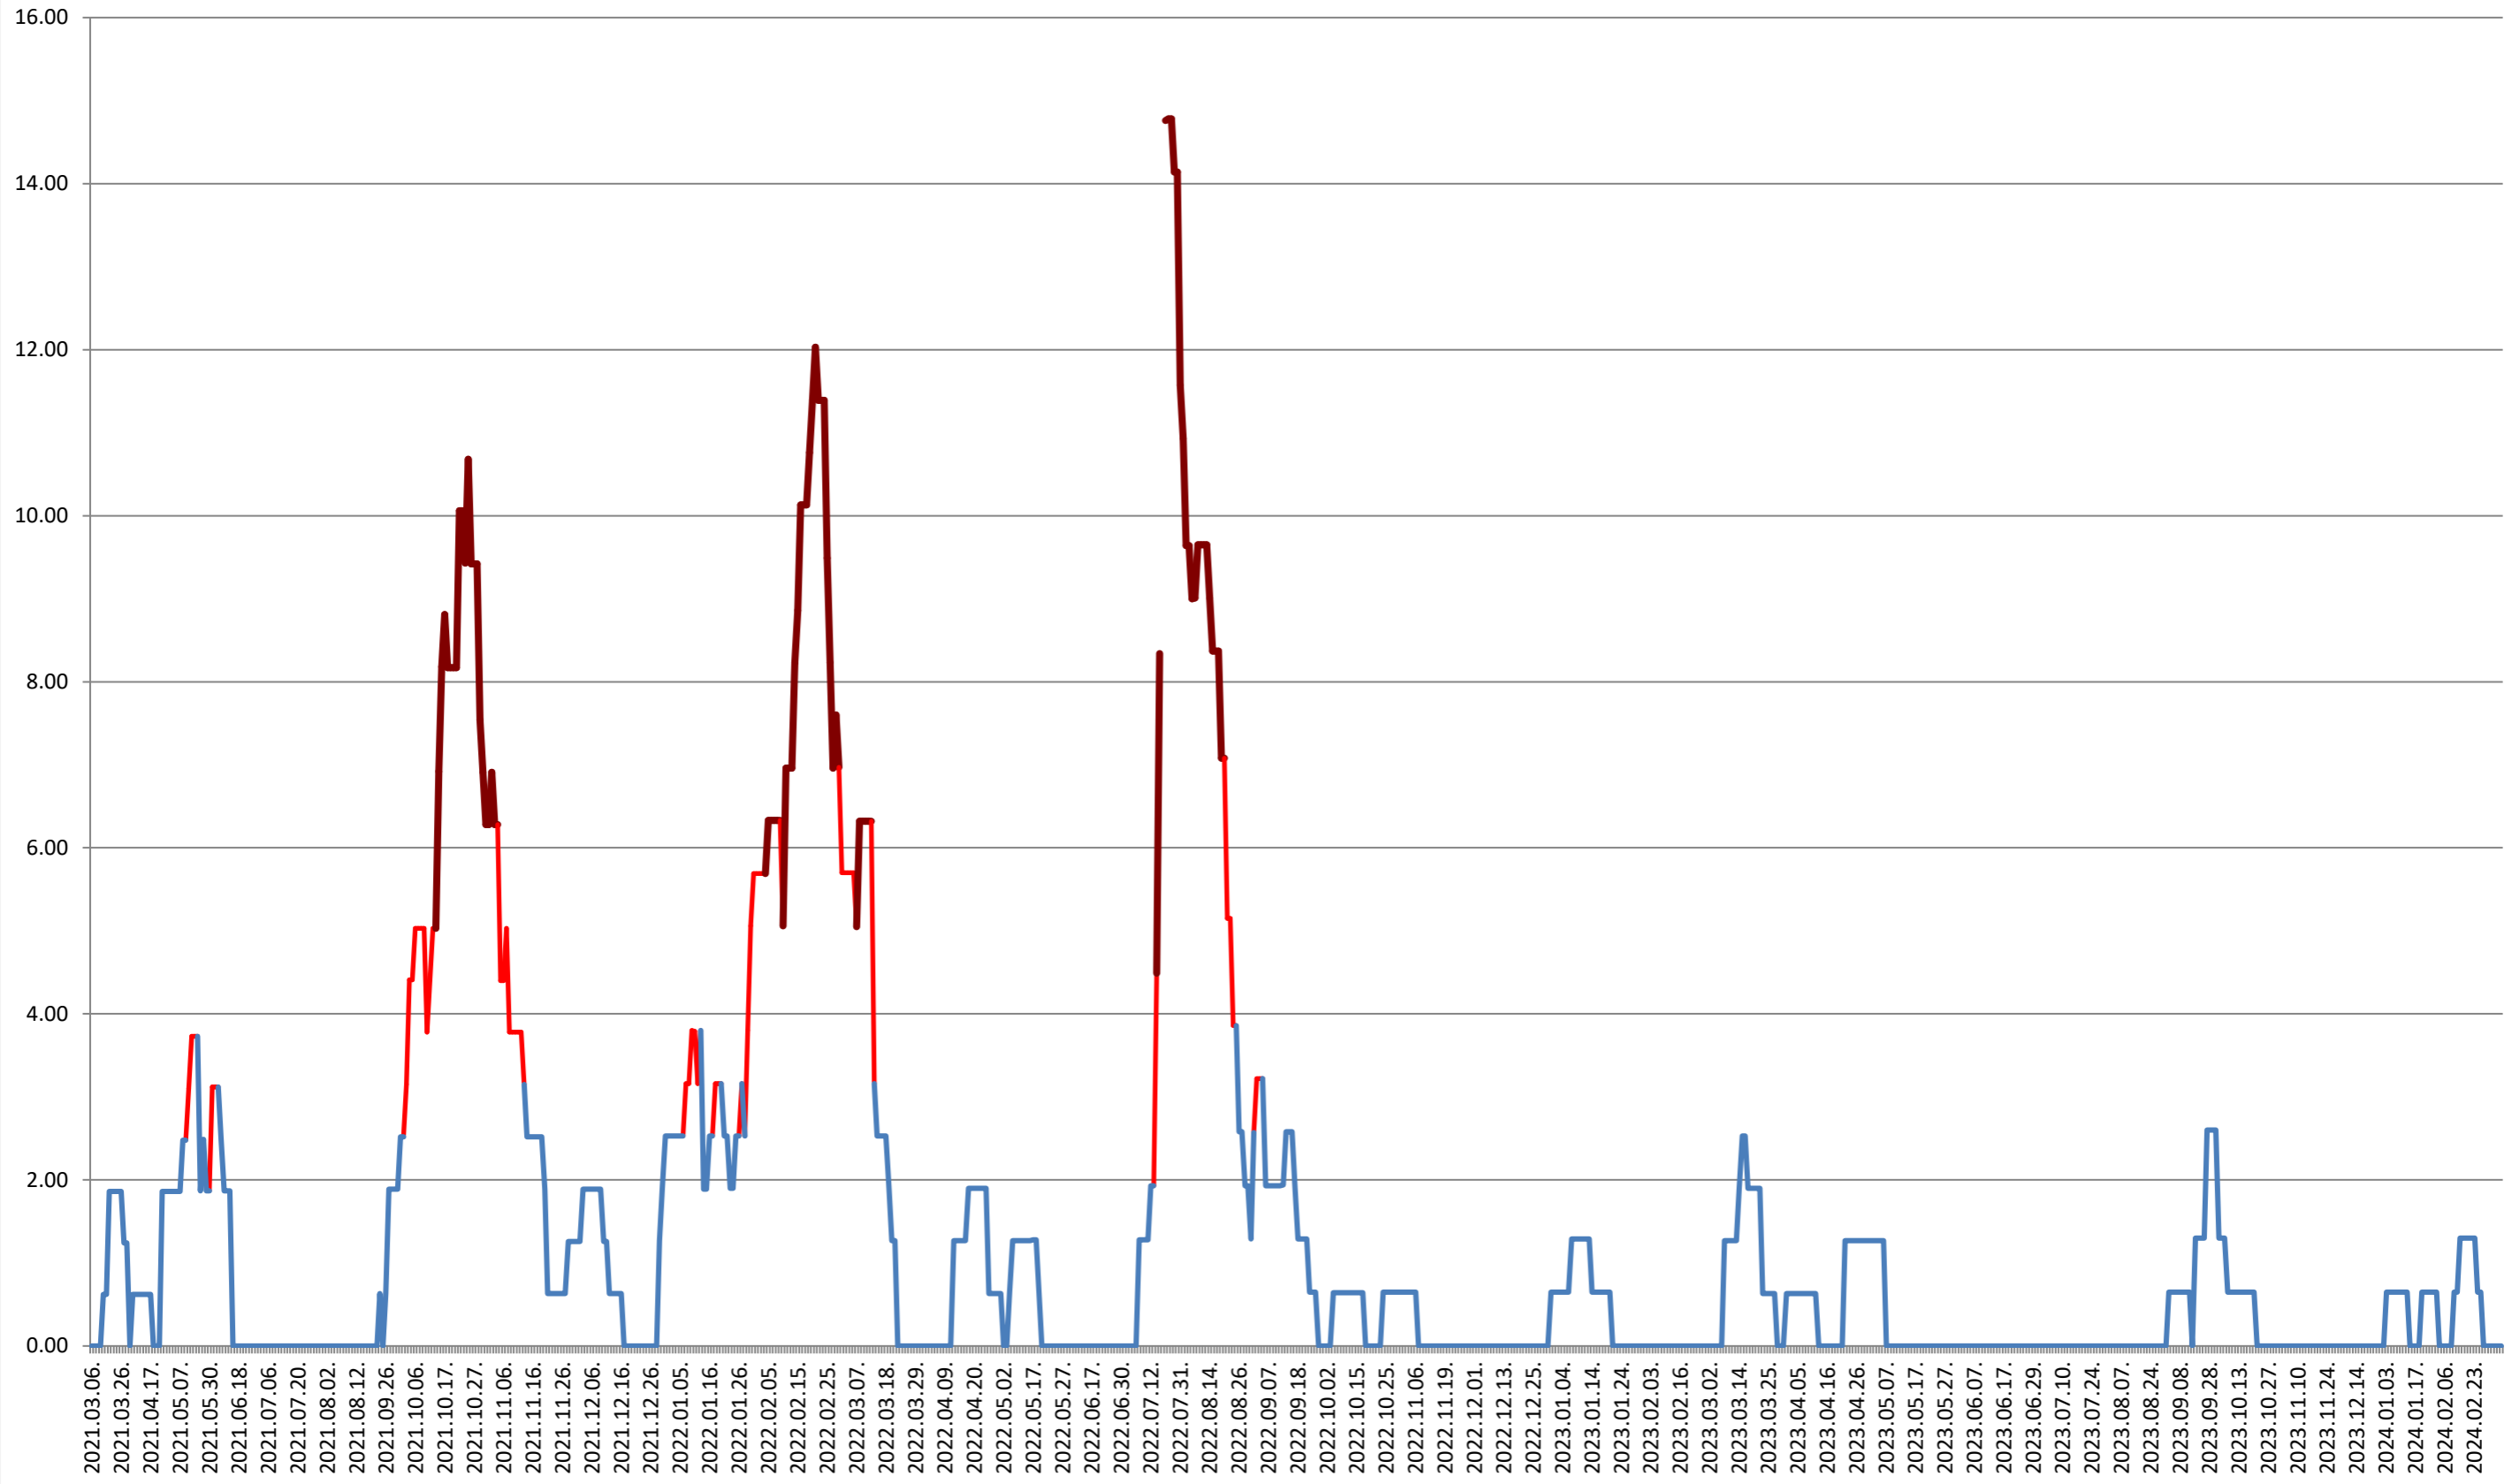

ATID - Evolutia incidentei cumulate pe 14 zile la ‰ de locuitori 2021.03.07. - 2024.03.07.

AVRĂMEȘTI - Evolutia incidentei cumulate pe 14 zile la % de locuitori 2021.03.07. - 2024.03.07.

ORAȘ BĂILE TUȘNAD - Evolutia incidentei cumulate pe 14 zile la ‰ de locuitori
2021.03.07. - 2024.03.07.

ORAȘ BĂLAN - Evolutia incidentei cumulate pe 14 zile la ‰ de locuitori
2021.03.07. - 2024.03.07.

BILBOR - Evolutia incidentei cumulate pe 14 zile la ‰ de locuitori 2021.03.07. - 2024.03.07.

ORAȘ BORSEC - Evolutia incidentei cumulate pe 14 zile la ‰ de locuitori 2021.03.07. - 2024.03.07.

BRĂDEȘTI - Evolutia incidentei cumulate pe 14 zile la % de locuitori
2021.03.07. - 2024.03.07.

CĂPĂLNIȚA - Evolutia incidentei cumulate pe 14 zile la ‰ de locuitori 2021.03.07. - 2024.03.07.

CÂRȚA - Evolutia incidentei cumulate pe 14 zile la % de locuitori 2021.03.07. - 2024.03.07.