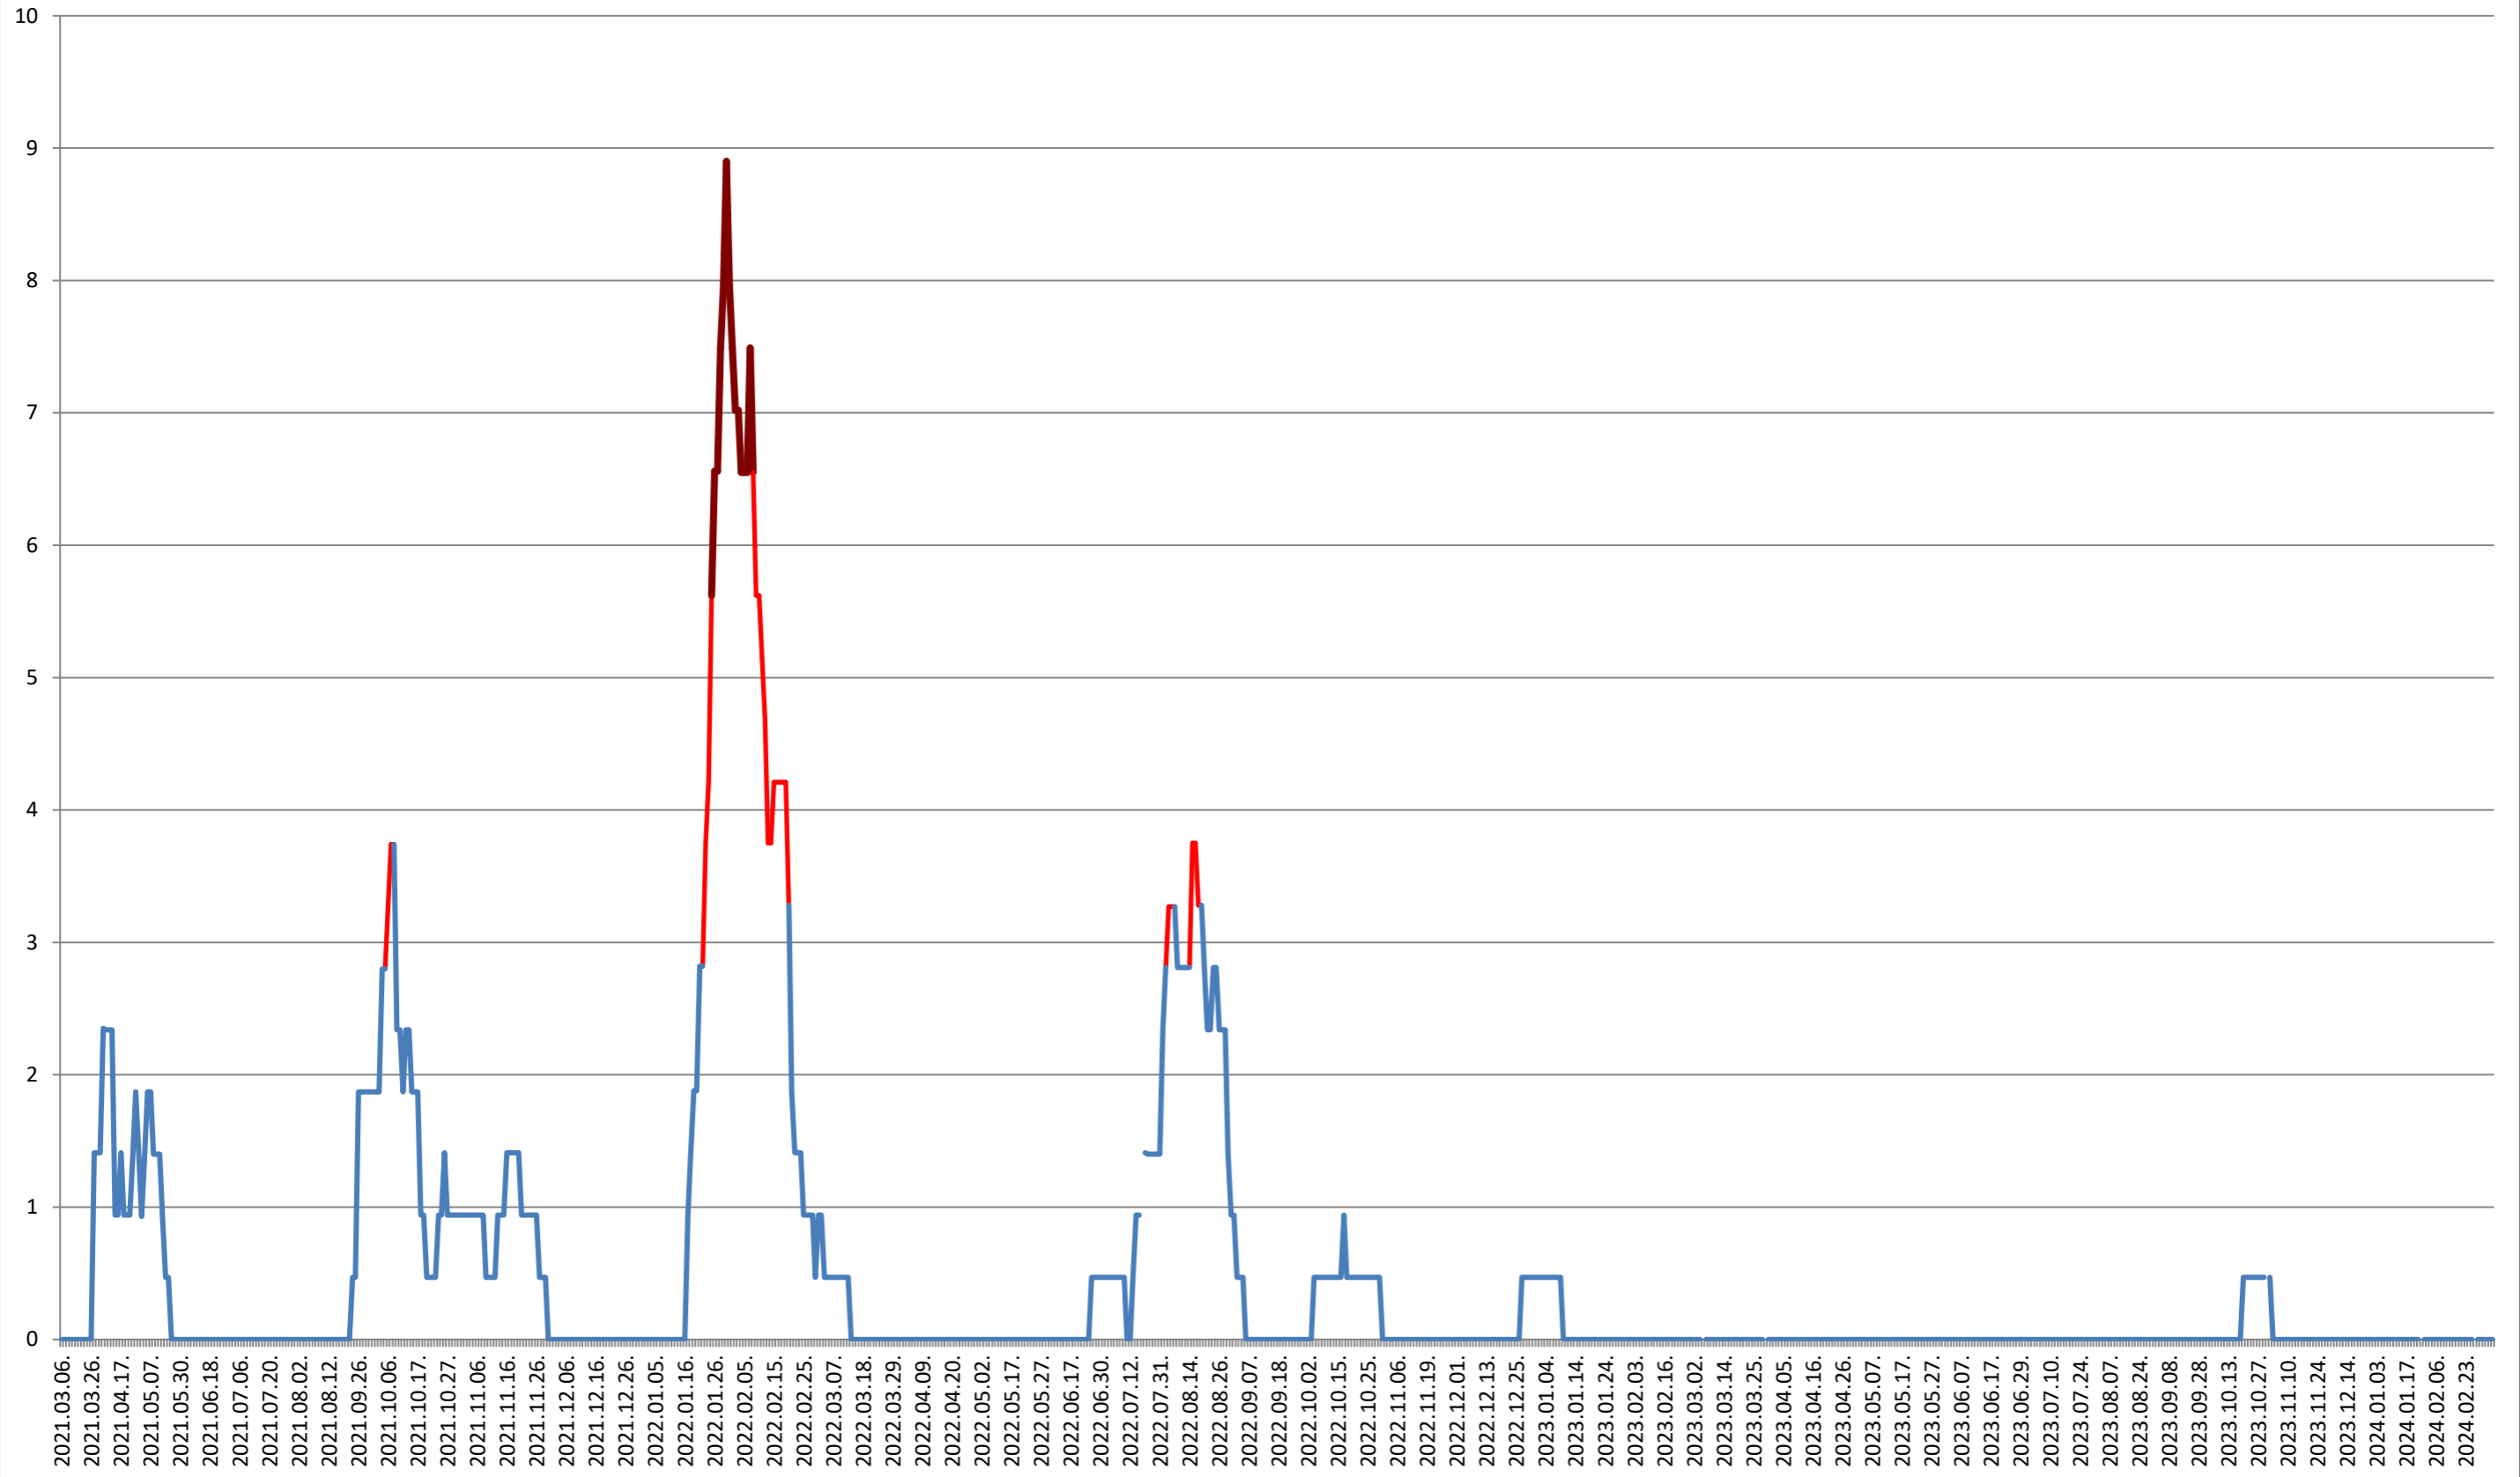

SATU MARE - Evolutia incidentei cumulate pe 14 zile la % de locuitori 2021.03.07. - 2024.03.07.