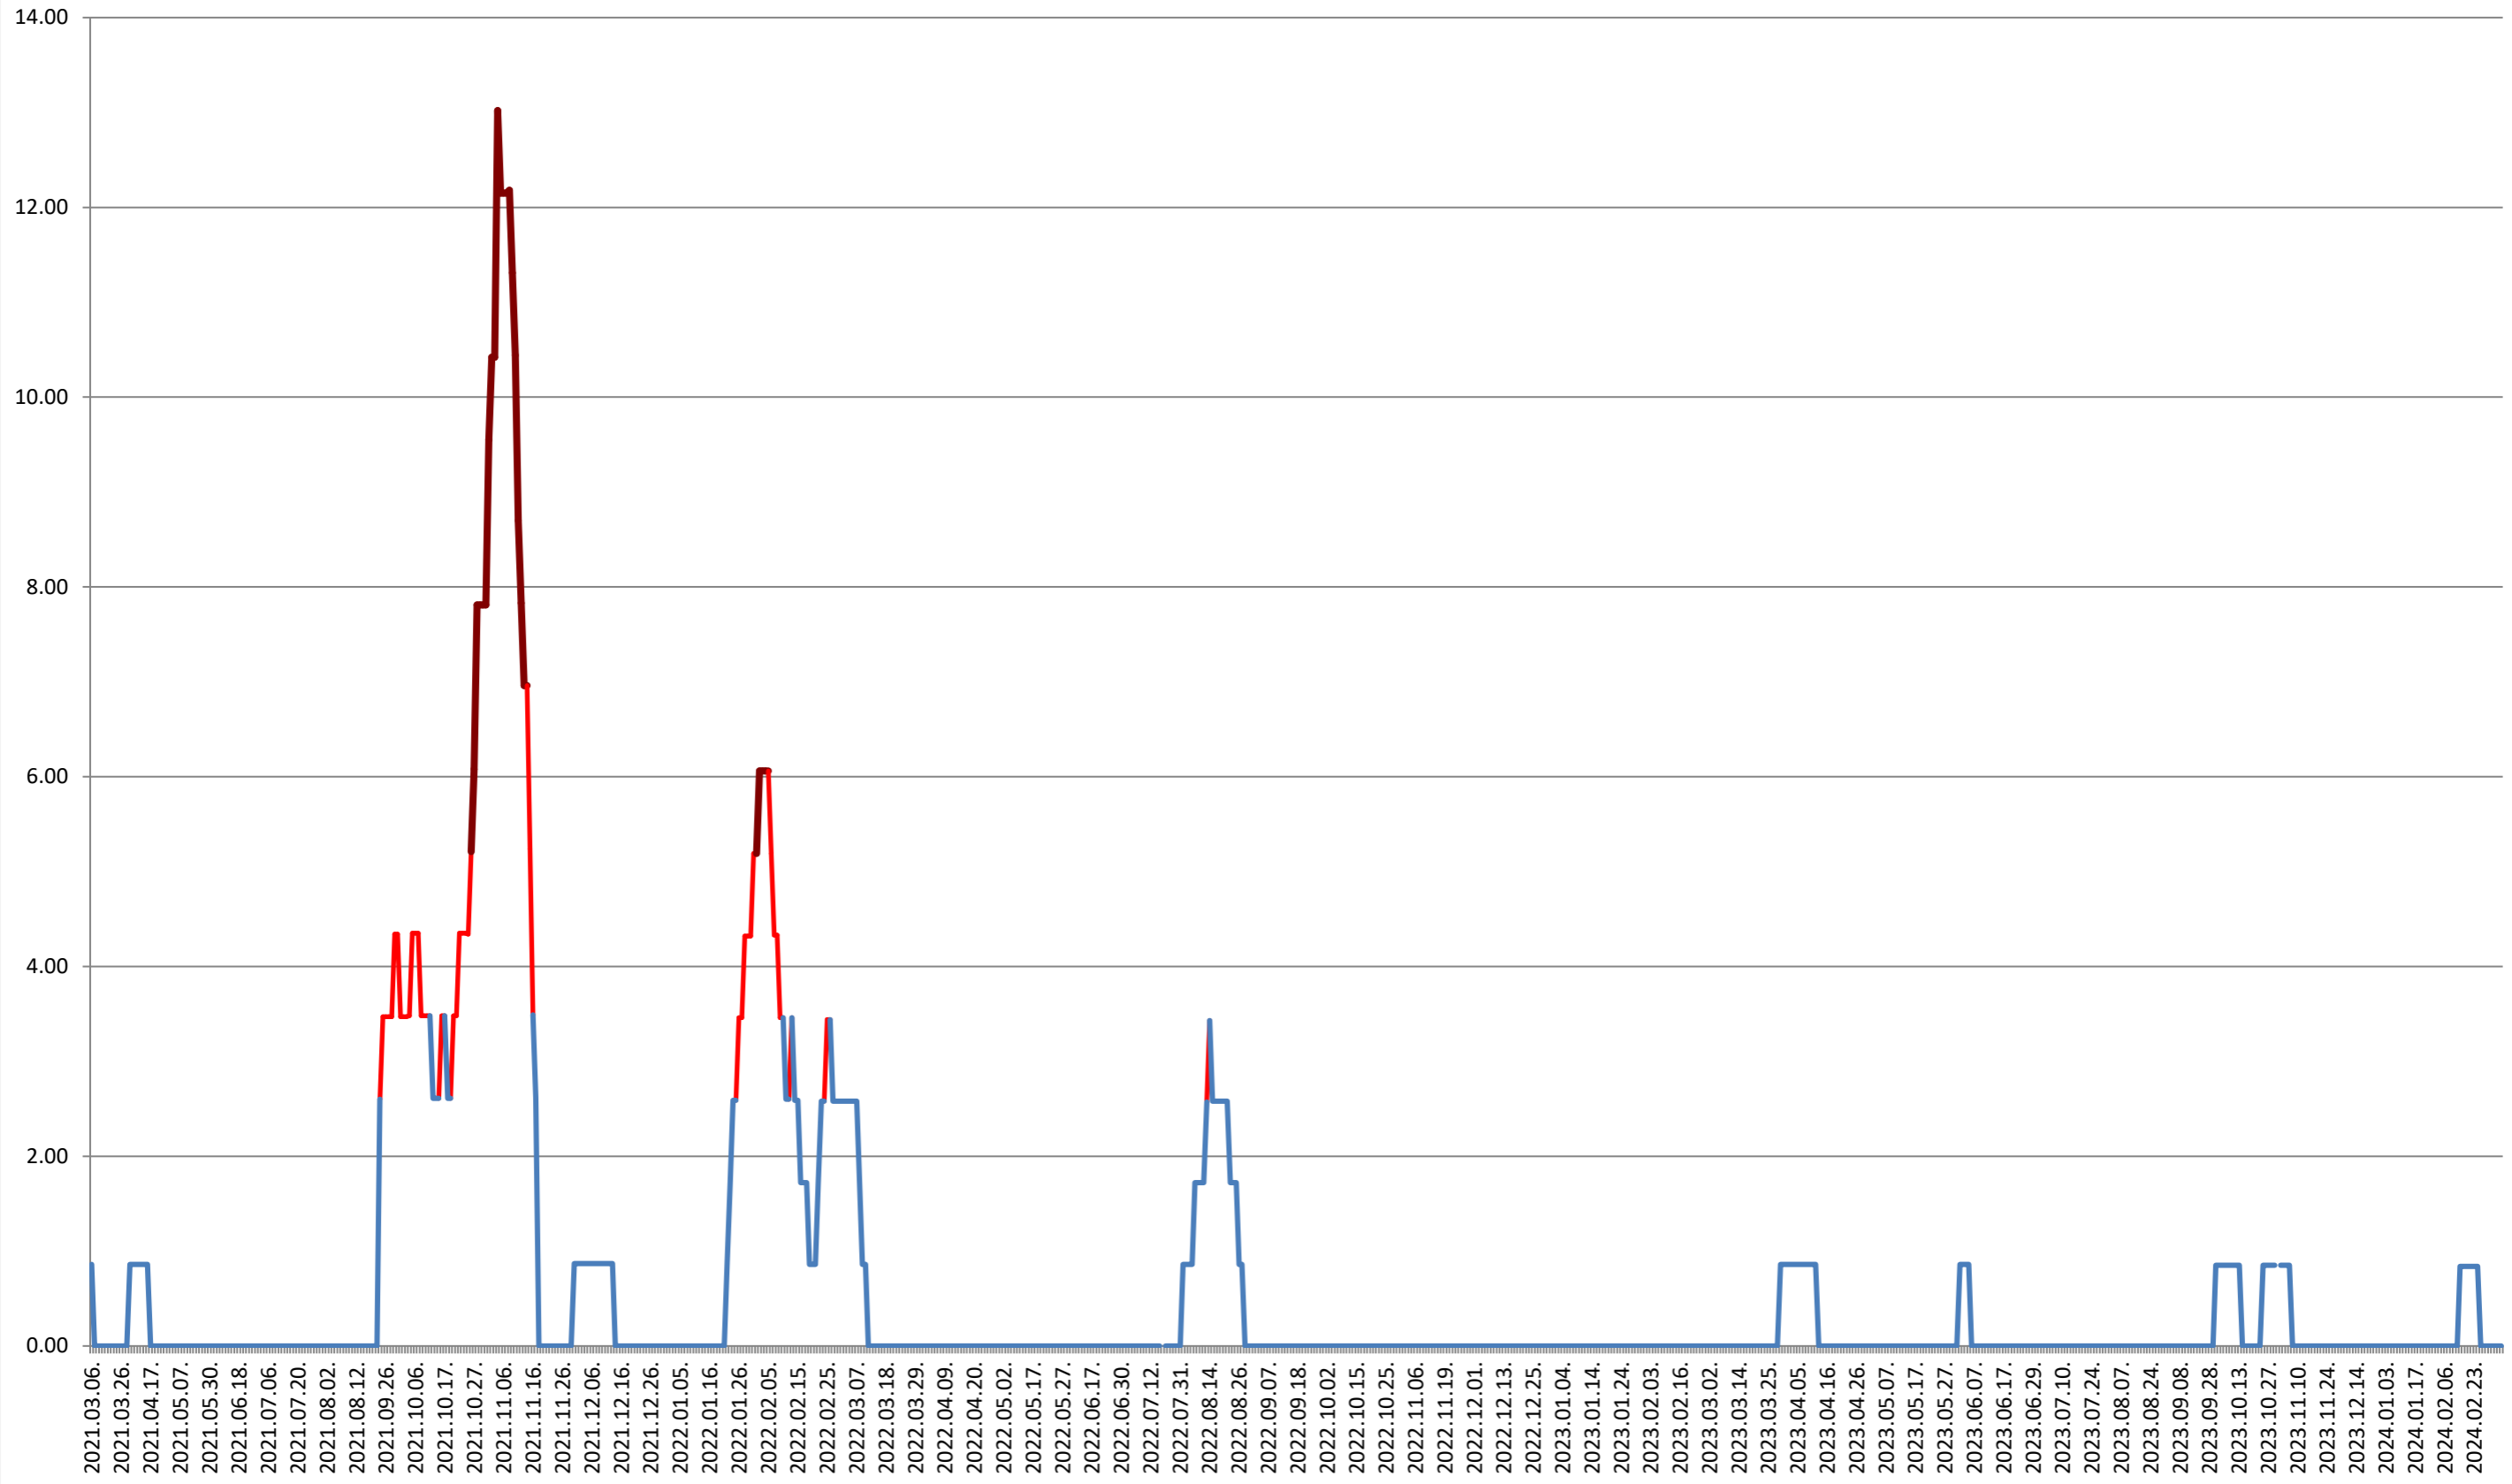

ULIEȘ - Evolutia incidentei cumulate pe 14 zile la ‰ de locuitori 2021.03.07. - 2024.03.07.