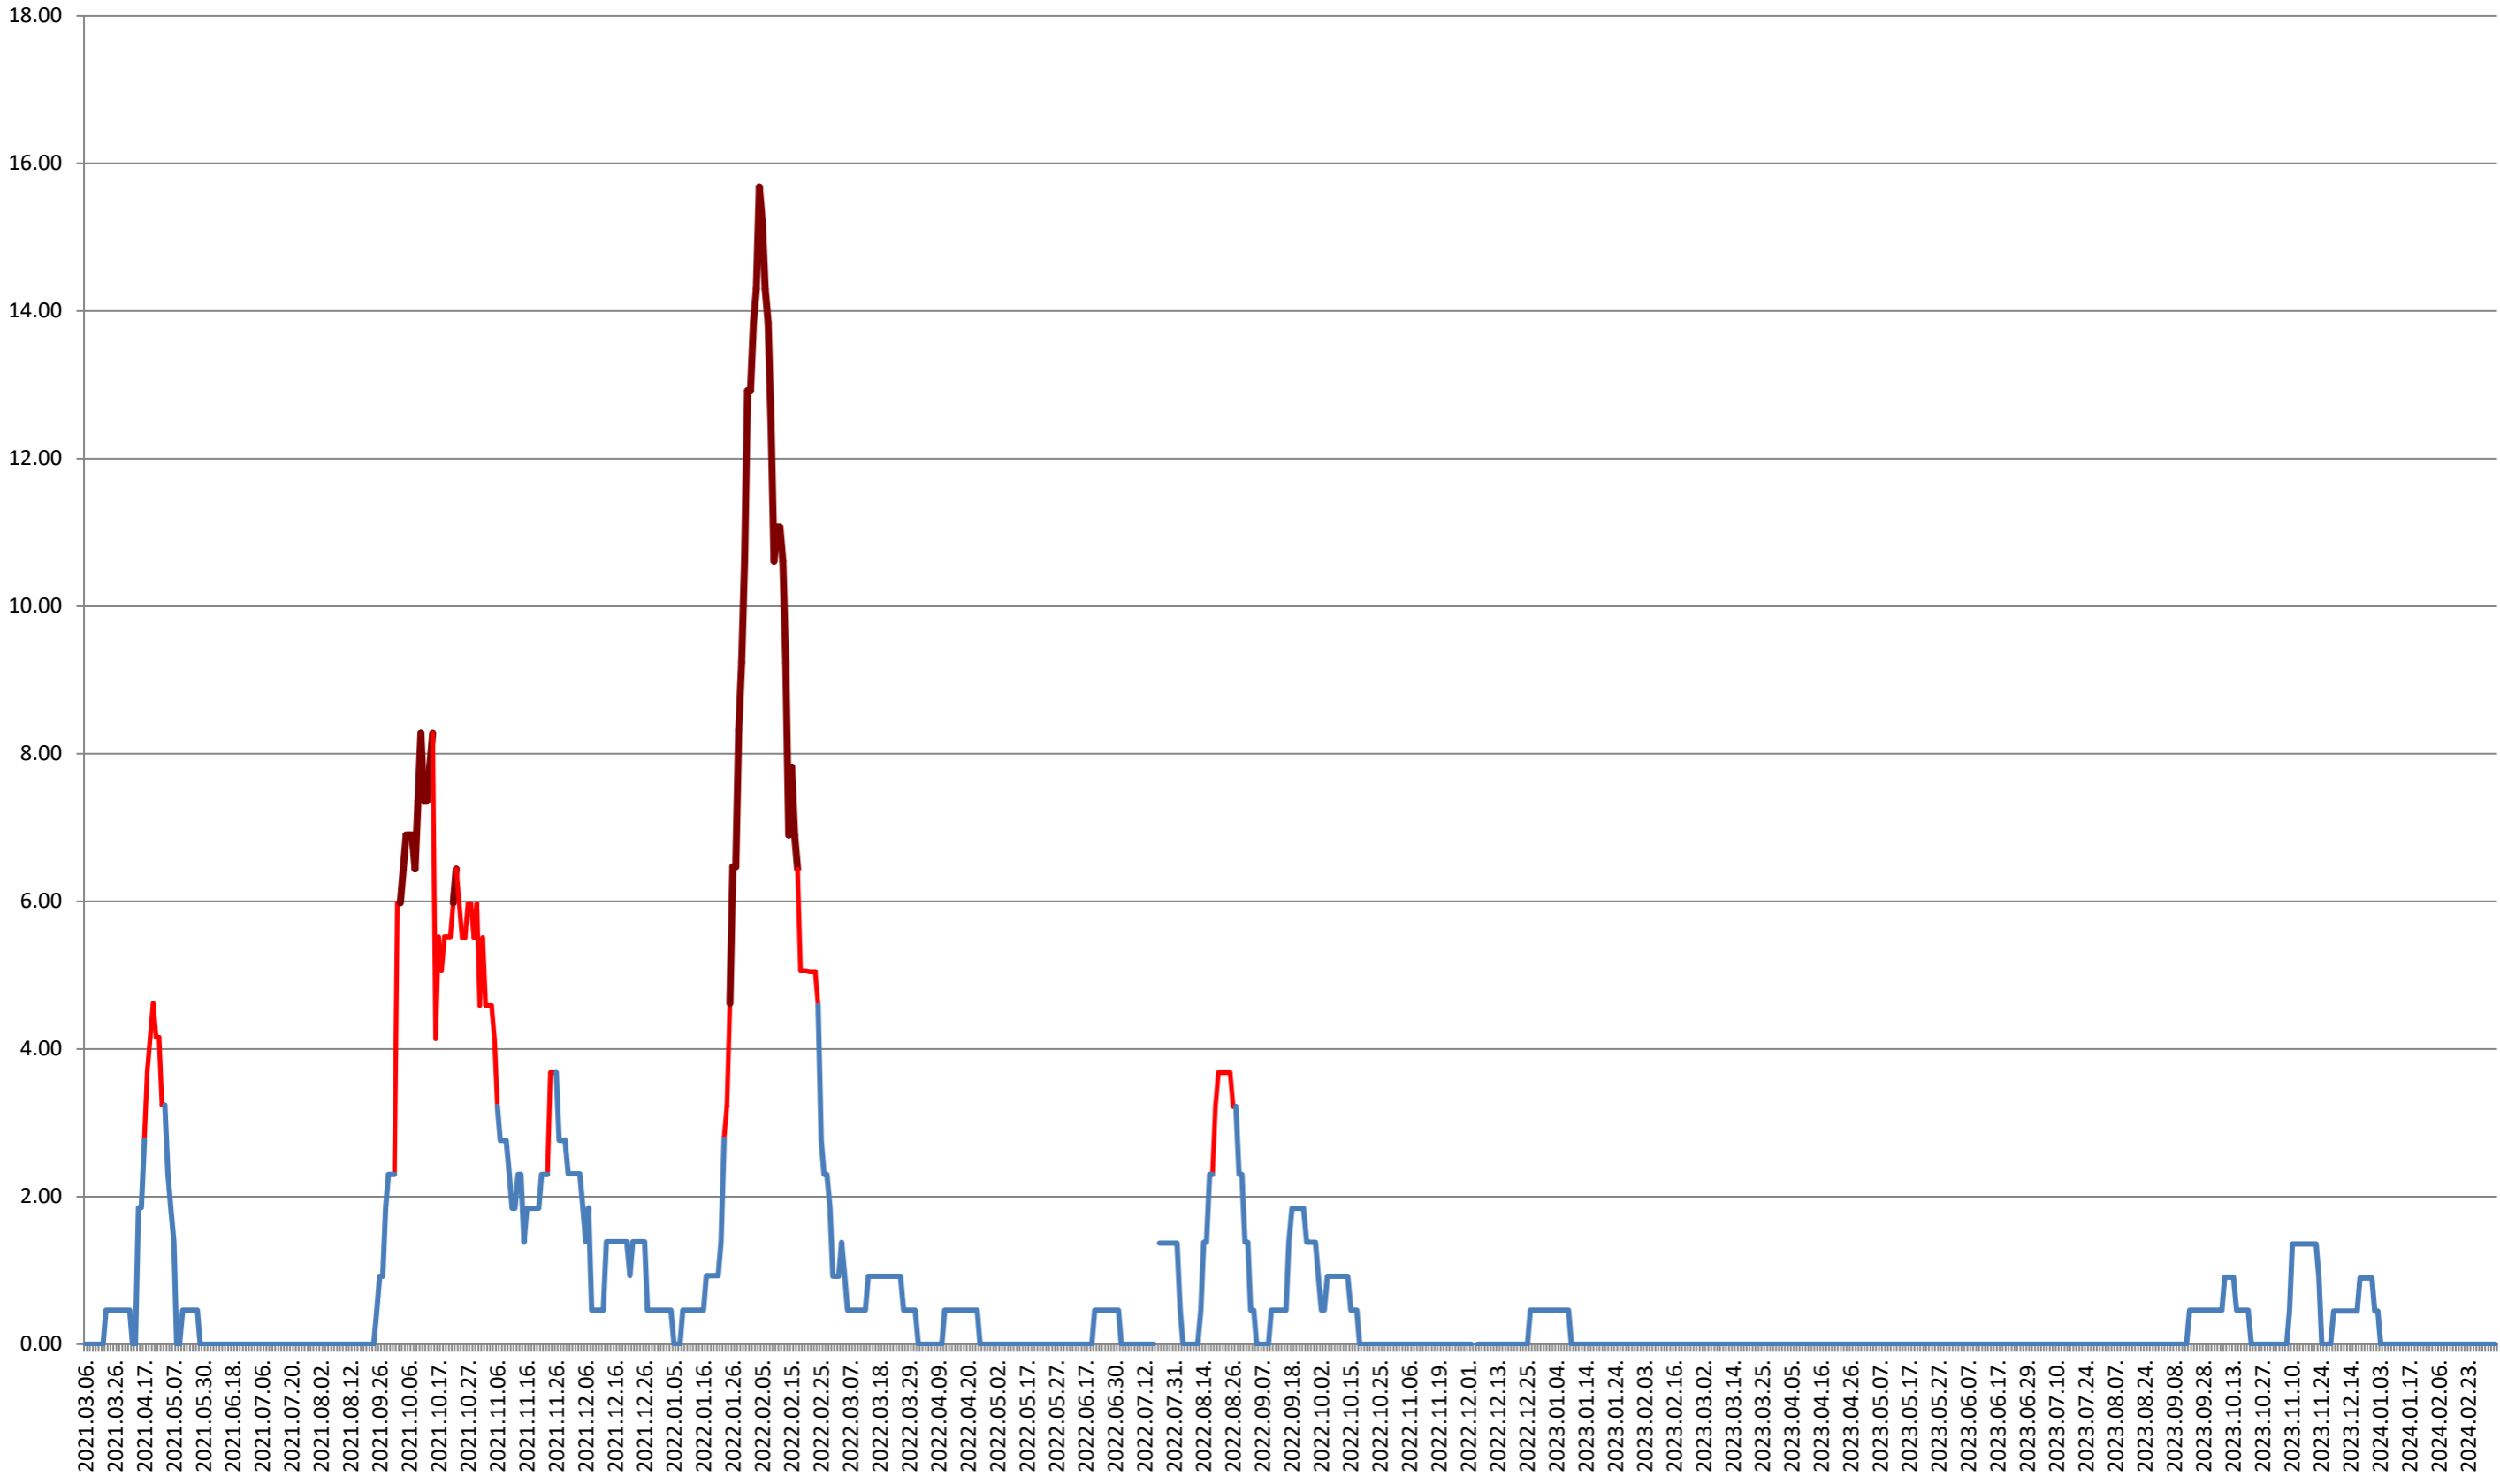

ATID - Evolutia incidentei cumulate pe 14 zile la ‰ de locuitori 2021.03.07. - 2024.03.07.

AVRĂMEȘTI - Evolutia incidentei cumulate pe 14 zile la % de locuitori 2021.03.07. - 2024.03.07.

ORAȘ BĂILE TUȘNAD - Evolutia incidentei cumulate pe 14 zile la ‰ de locuitori
2021.03.07. - 2024.03.07.

ORAȘ BĂLAN - Evolutia incidentei cumulate pe 14 zile la ‰ de locuitori
2021.03.07. - 2024.03.07.

BILBOR - Evolutia incidentei cumulate pe 14 zile la ‰ de locuitori 2021.03.07. - 2024.03.07.

ORAȘ BORSEC - Evolutia incidentei cumulate pe 14 zile la ‰ de locuitori 2021.03.07. - 2024.03.07.

BRĂDEȘTI - Evolutia incidentei cumulate pe 14 zile la % de locuitori
2021.03.07. - 2024.03.07.

CĂPĂLNIȚA - Evolutia incidentei cumulate pe 14 zile la ‰ de locuitori 2021.03.07. - 2024.03.07.

CÂRȚA - Evolutia incidentei cumulate pe 14 zile la % de locuitori 2021.03.07. - 2024.03.07.

CICEU - Evolutia incidentei cumulate pe 14 zile la ‰ de locuitori 2021.03.07. - 2024.03.07.

CIUCSÂNGEORGIU - Evolutia incidentei cumulate pe 14 zile la ‰ de locuitori

2021.03.07. - 2024.03.07.

CIUMANI - Evolutia incidentei cumulate pe 14 zile la ‰ de locuitori 2021.03.07. - 2024.03.07.