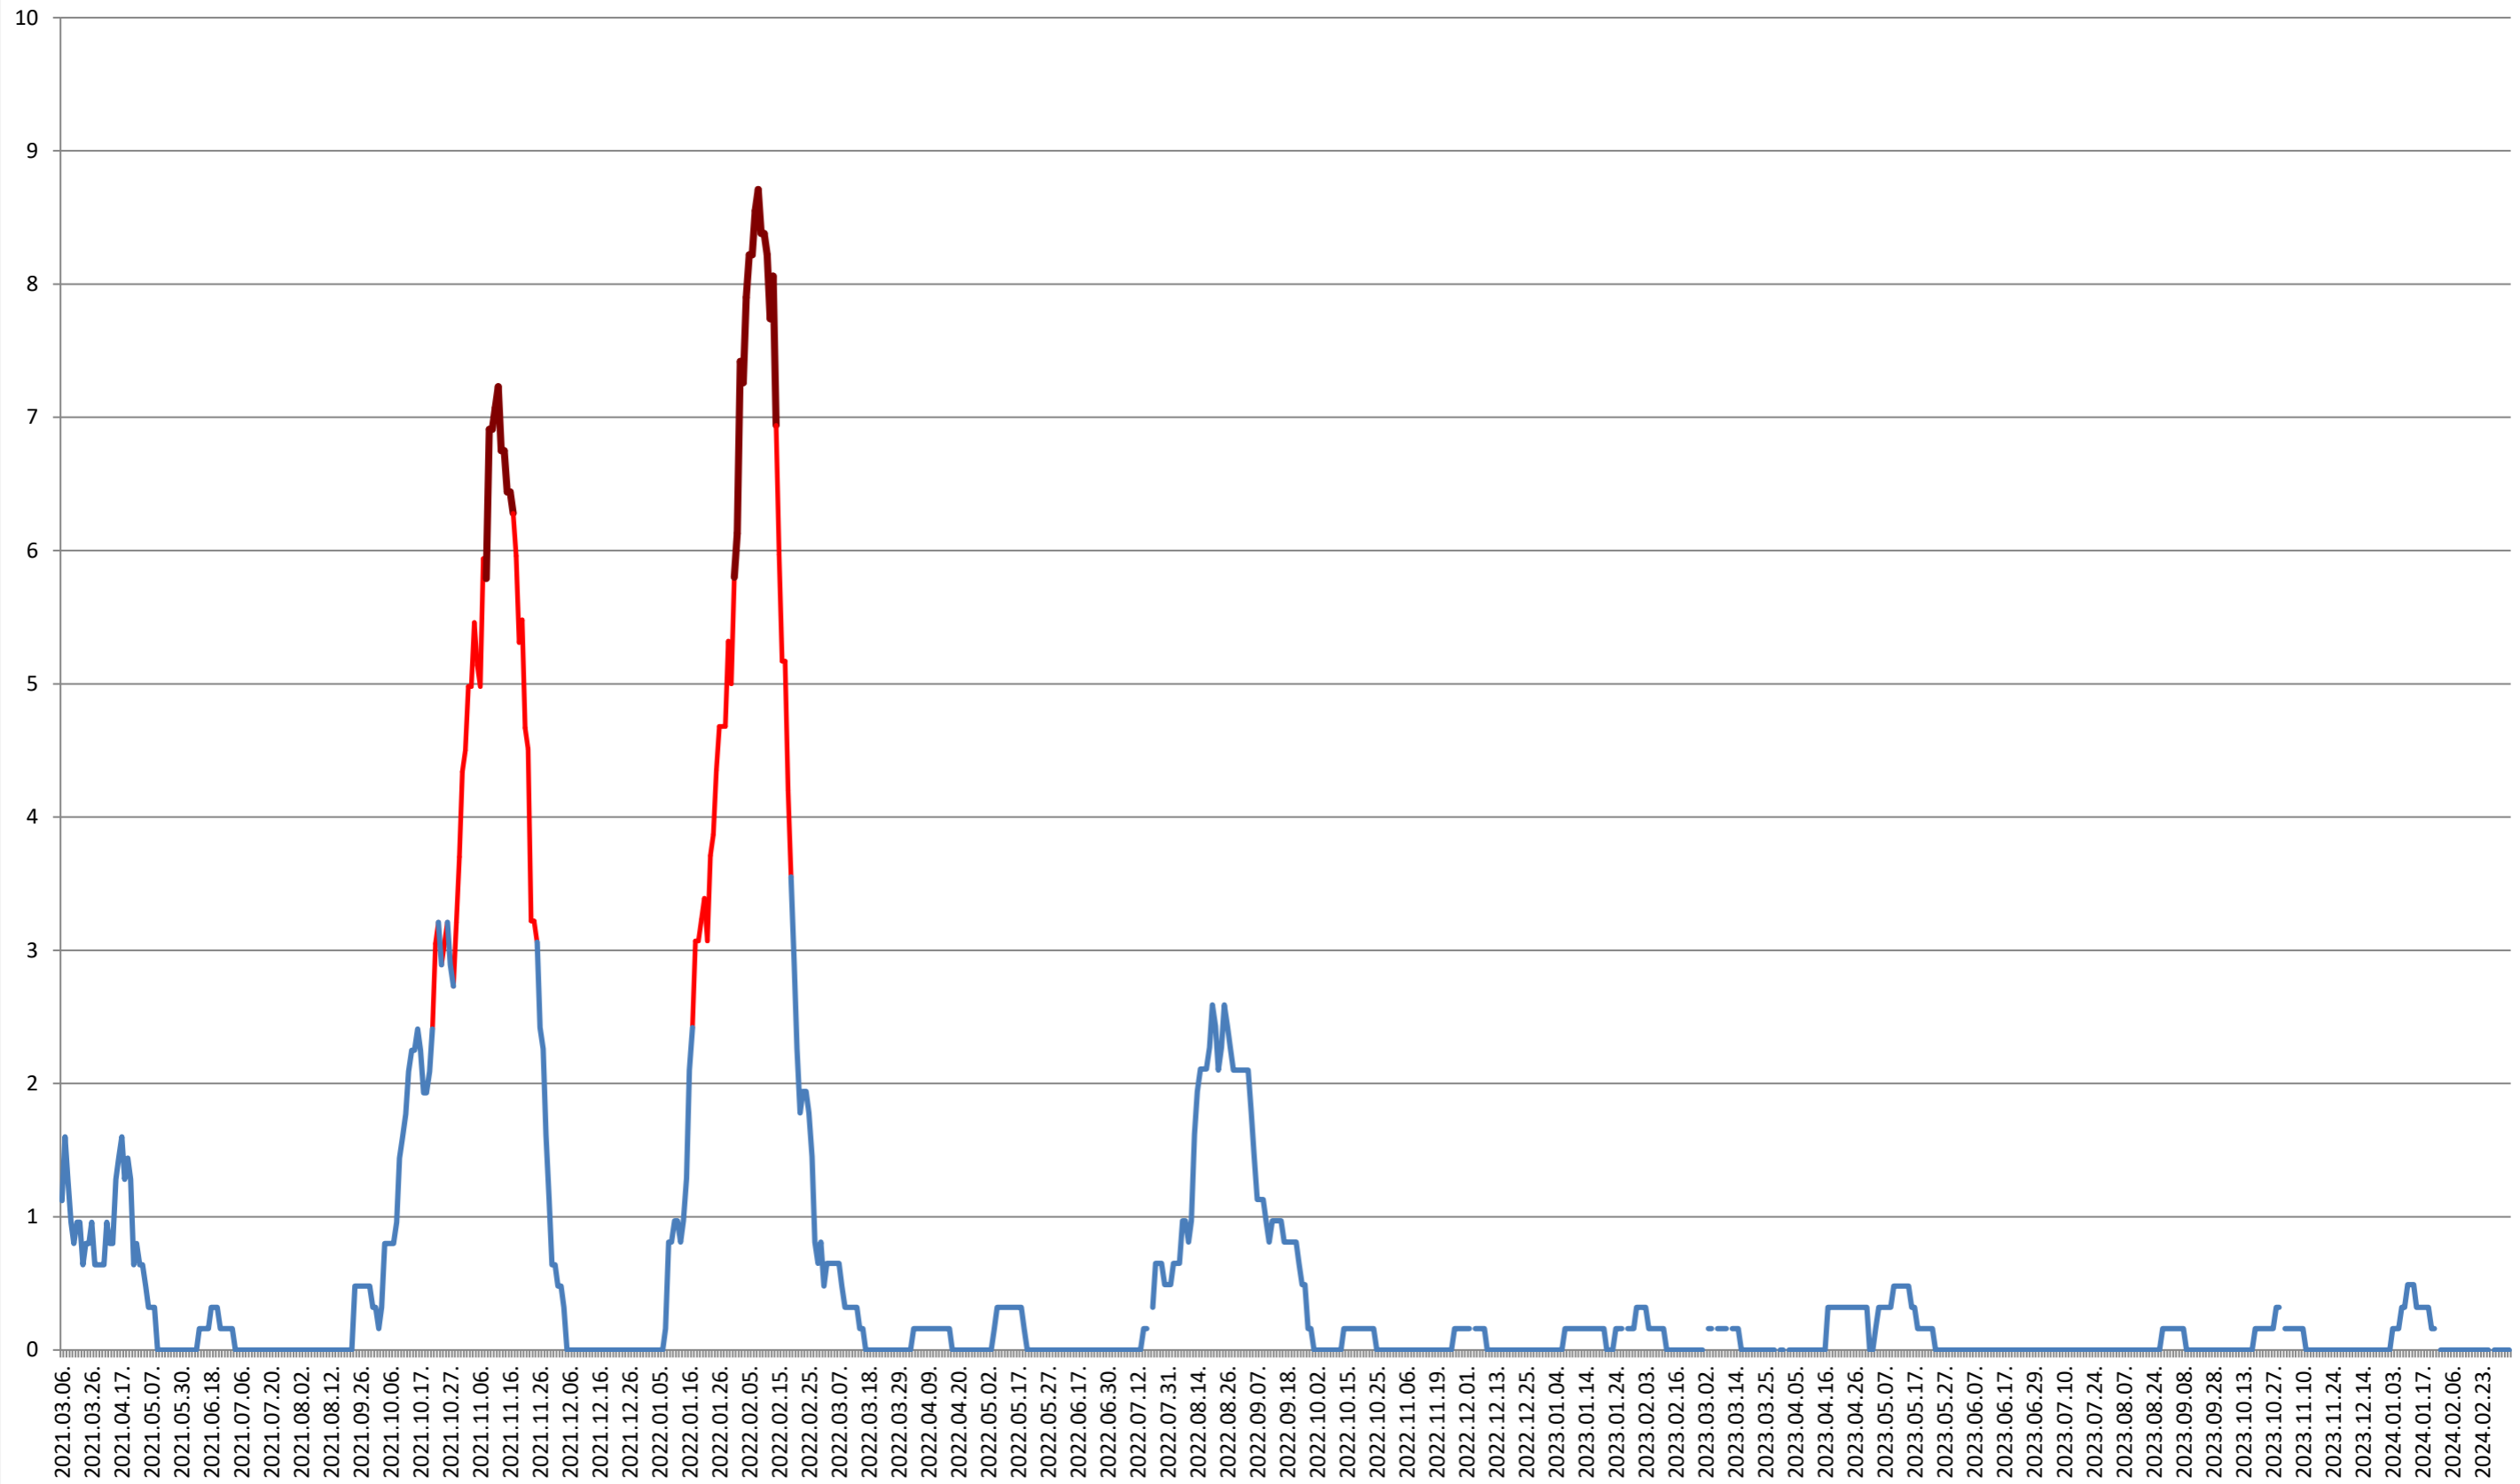

SÂNDOMIC - Evolutia incidentei cumulate pe 14 zile la % de locuitori 2021.03.07. - 2024.03.07.