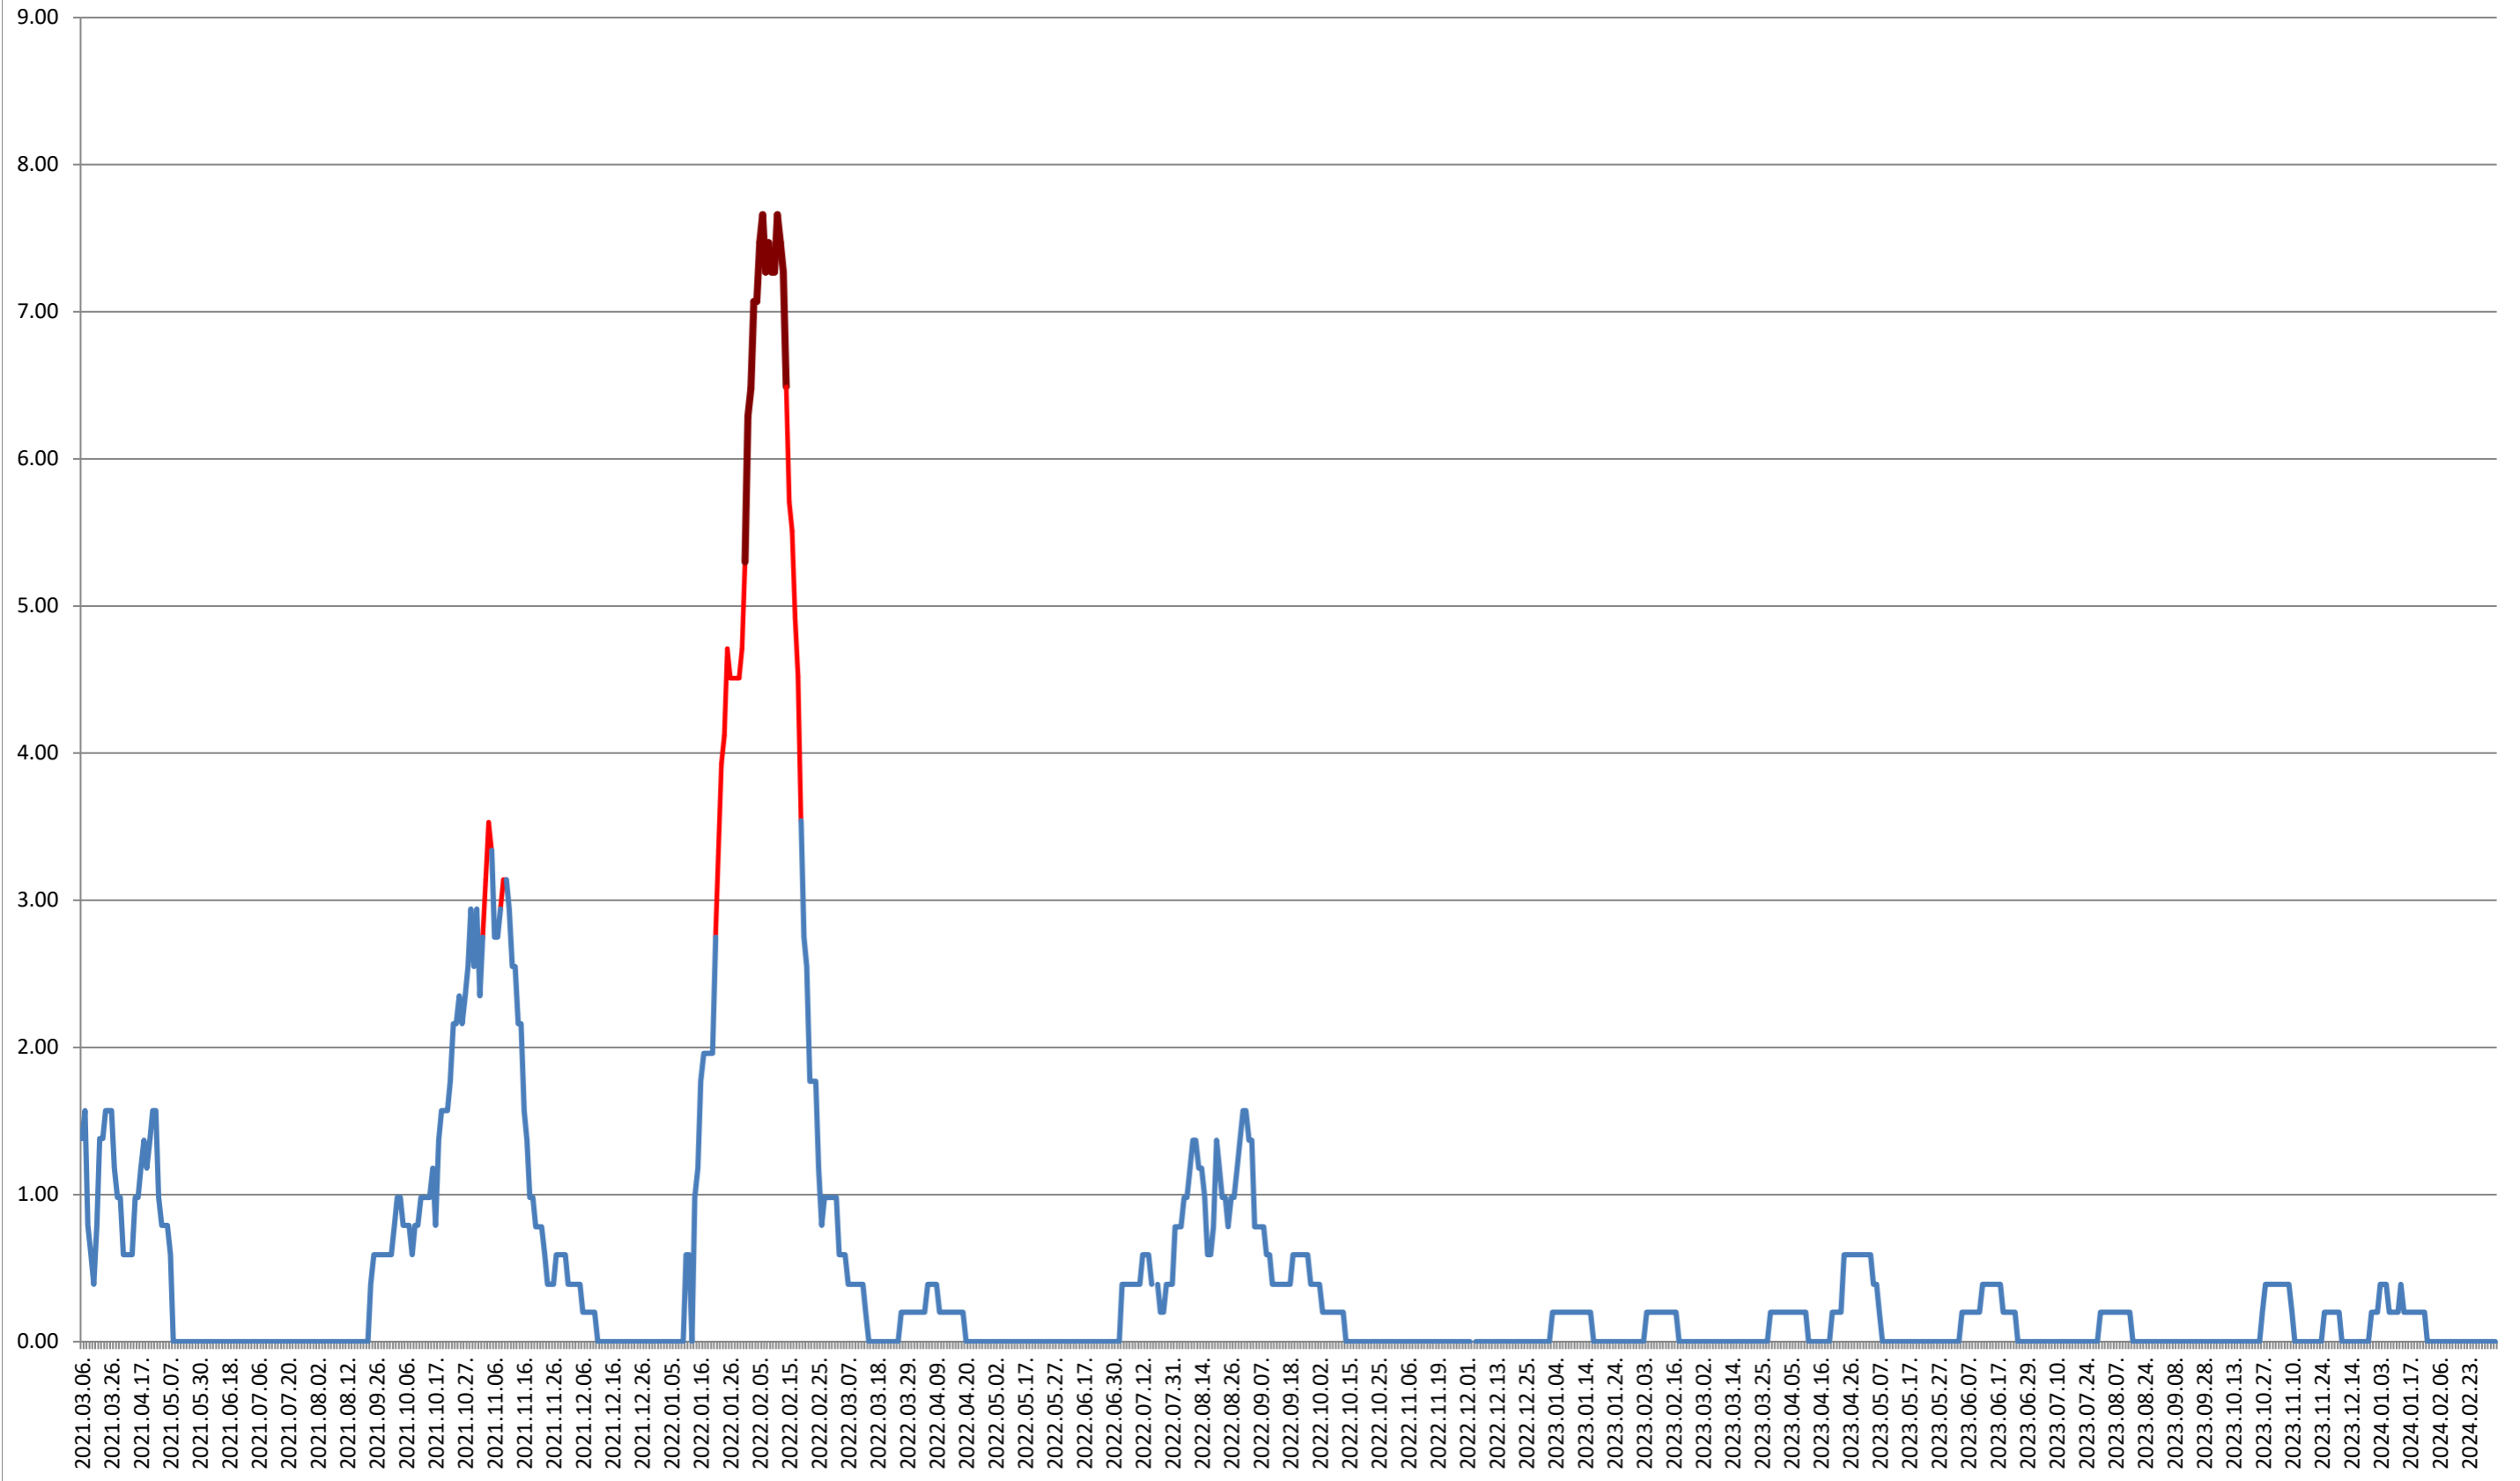

ORAȘ BĂLAN - Evolutia incidentei cumulate pe 14 zile la ‰ de locuitori
2021.03.07. - 2024.03.07.

BILBOR - Evolutia incidentei cumulate pe 14 zile la ‰ de locuitori 2021.03.07. - 2024.03.07.

ORAȘ BORSEC - Evolutia incidentei cumulate pe 14 zile la ‰ de locuitori 2021.03.07. - 2024.03.07.

BRĂDEȘTI - Evolutia incidentei cumulate pe 14 zile la % de locuitori
2021.03.07. - 2024.03.07.

CĂPĂLNIȚA - Evolutia incidentei cumulate pe 14 zile la ‰ de locuitori 2021.03.07. - 2024.03.07.

CÂRȚA - Evolutia incidentei cumulate pe 14 zile la % de locuitori 2021.03.07. - 2024.03.07.

CICEU - Evolutia incidentei cumulate pe 14 zile la ‰ de locuitori 2021.03.07. - 2024.03.07.

CIUCSÂNGEORGIU - Evolutia incidentei cumulate pe 14 zile la ‰ de locuitori

2021.03.07. - 2024.03.07.

CIUMANI - Evolutia incidentei cumulate pe 14 zile la ‰ de locuitori 2021.03.07. - 2024.03.07.

CORBU - Evolutia incidentei cumulate pe 14 zile la ‰ de locuitori 2021.03.07. - 2024.03.07.

CORUND - Evolutia incidentei cumulate pe 14 zile la ‰ de locuitori 2021.03.07. - 2024.03.07.

COZMENI - Evolutia incidentei cumulate pe 14 zile la ‰ de locuitori 2021.03.07. - 2024.03.07.