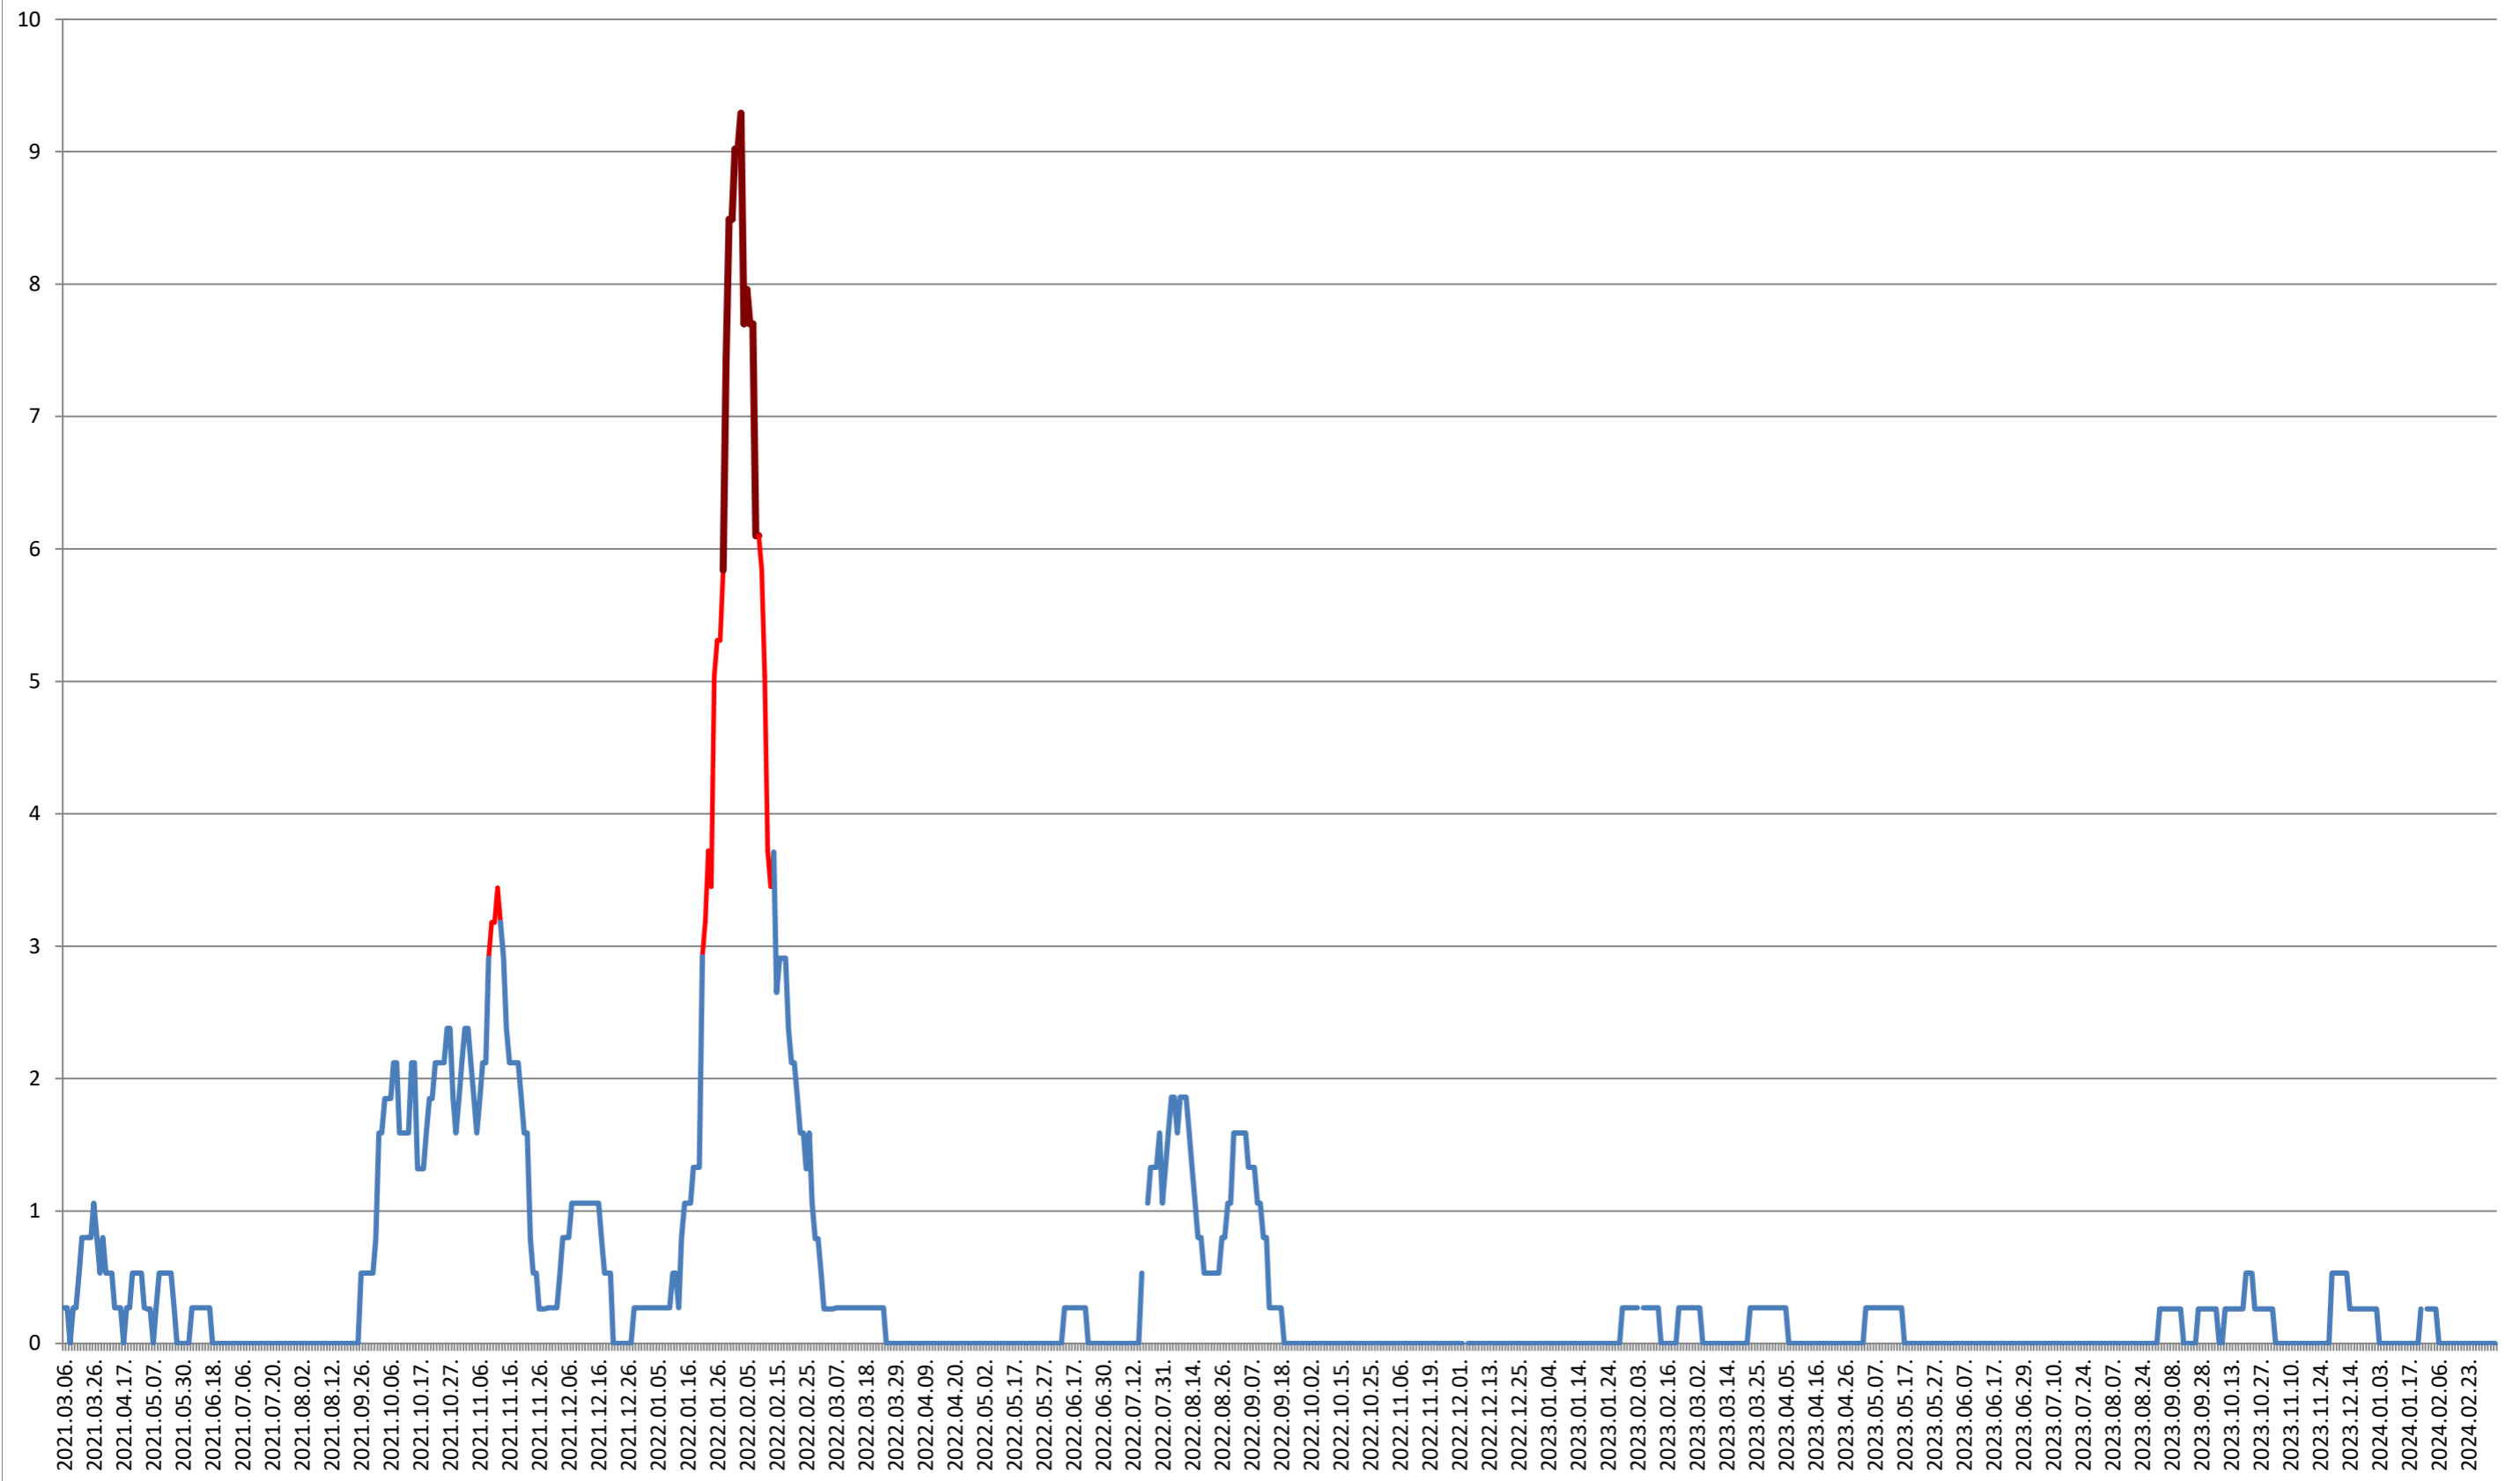

ORAȘ BĂLAN - Evolutia incidentei cumulate pe 14 zile la ‰ de locuitori
2021.03.07. - 2024.03.07.

BILBOR - Evolutia incidentei cumulate pe 14 zile la ‰ de locuitori 2021.03.07. - 2024.03.07.

ORAȘ BORSEC - Evolutia incidentei cumulate pe 14 zile la ‰ de locuitori 2021.03.07. - 2024.03.07.

ORAȘ CRISTURU SECUIESC - Evolutia incidentei cumulate pe 14 zile la ‰ de locuitori 2021.03.07. - 2024.03.07.

DĂNEȘTI - Evolutia incidentei cumulate pe 14 zile la % de locuitori 2021.03.07. - 2024.03.07.

DÂRJIU - Evolutia incidentei cumulate pe 14 zile la ‰ de locuitori 2021.03.07. - 2024.03.07.

DEALU - Evolutia incidentei cumulate pe 14 zile la % de locuitori
2021.03.07. - 2024.03.07.

DITRĂU - Evolutia incidentei cumulate pe 14 zile la ‰ de locuitori 2021.03.07. - 2024.03.07.

FELICENI - Evolutia incidentei cumulate pe 14 zile la % de locuitori 2021.03.07. - 2024.03.07.

FRUMOASA - Evolutia incidentei cumulate pe 14 zile la % de locuitori 2021.03.07. - 2024.03.07.

GĂLĂUȚAȘ - Evolutia incidentei cumulate pe 14 zile la ‰ de locuitori 2021.03.07. - 2024.03.07.