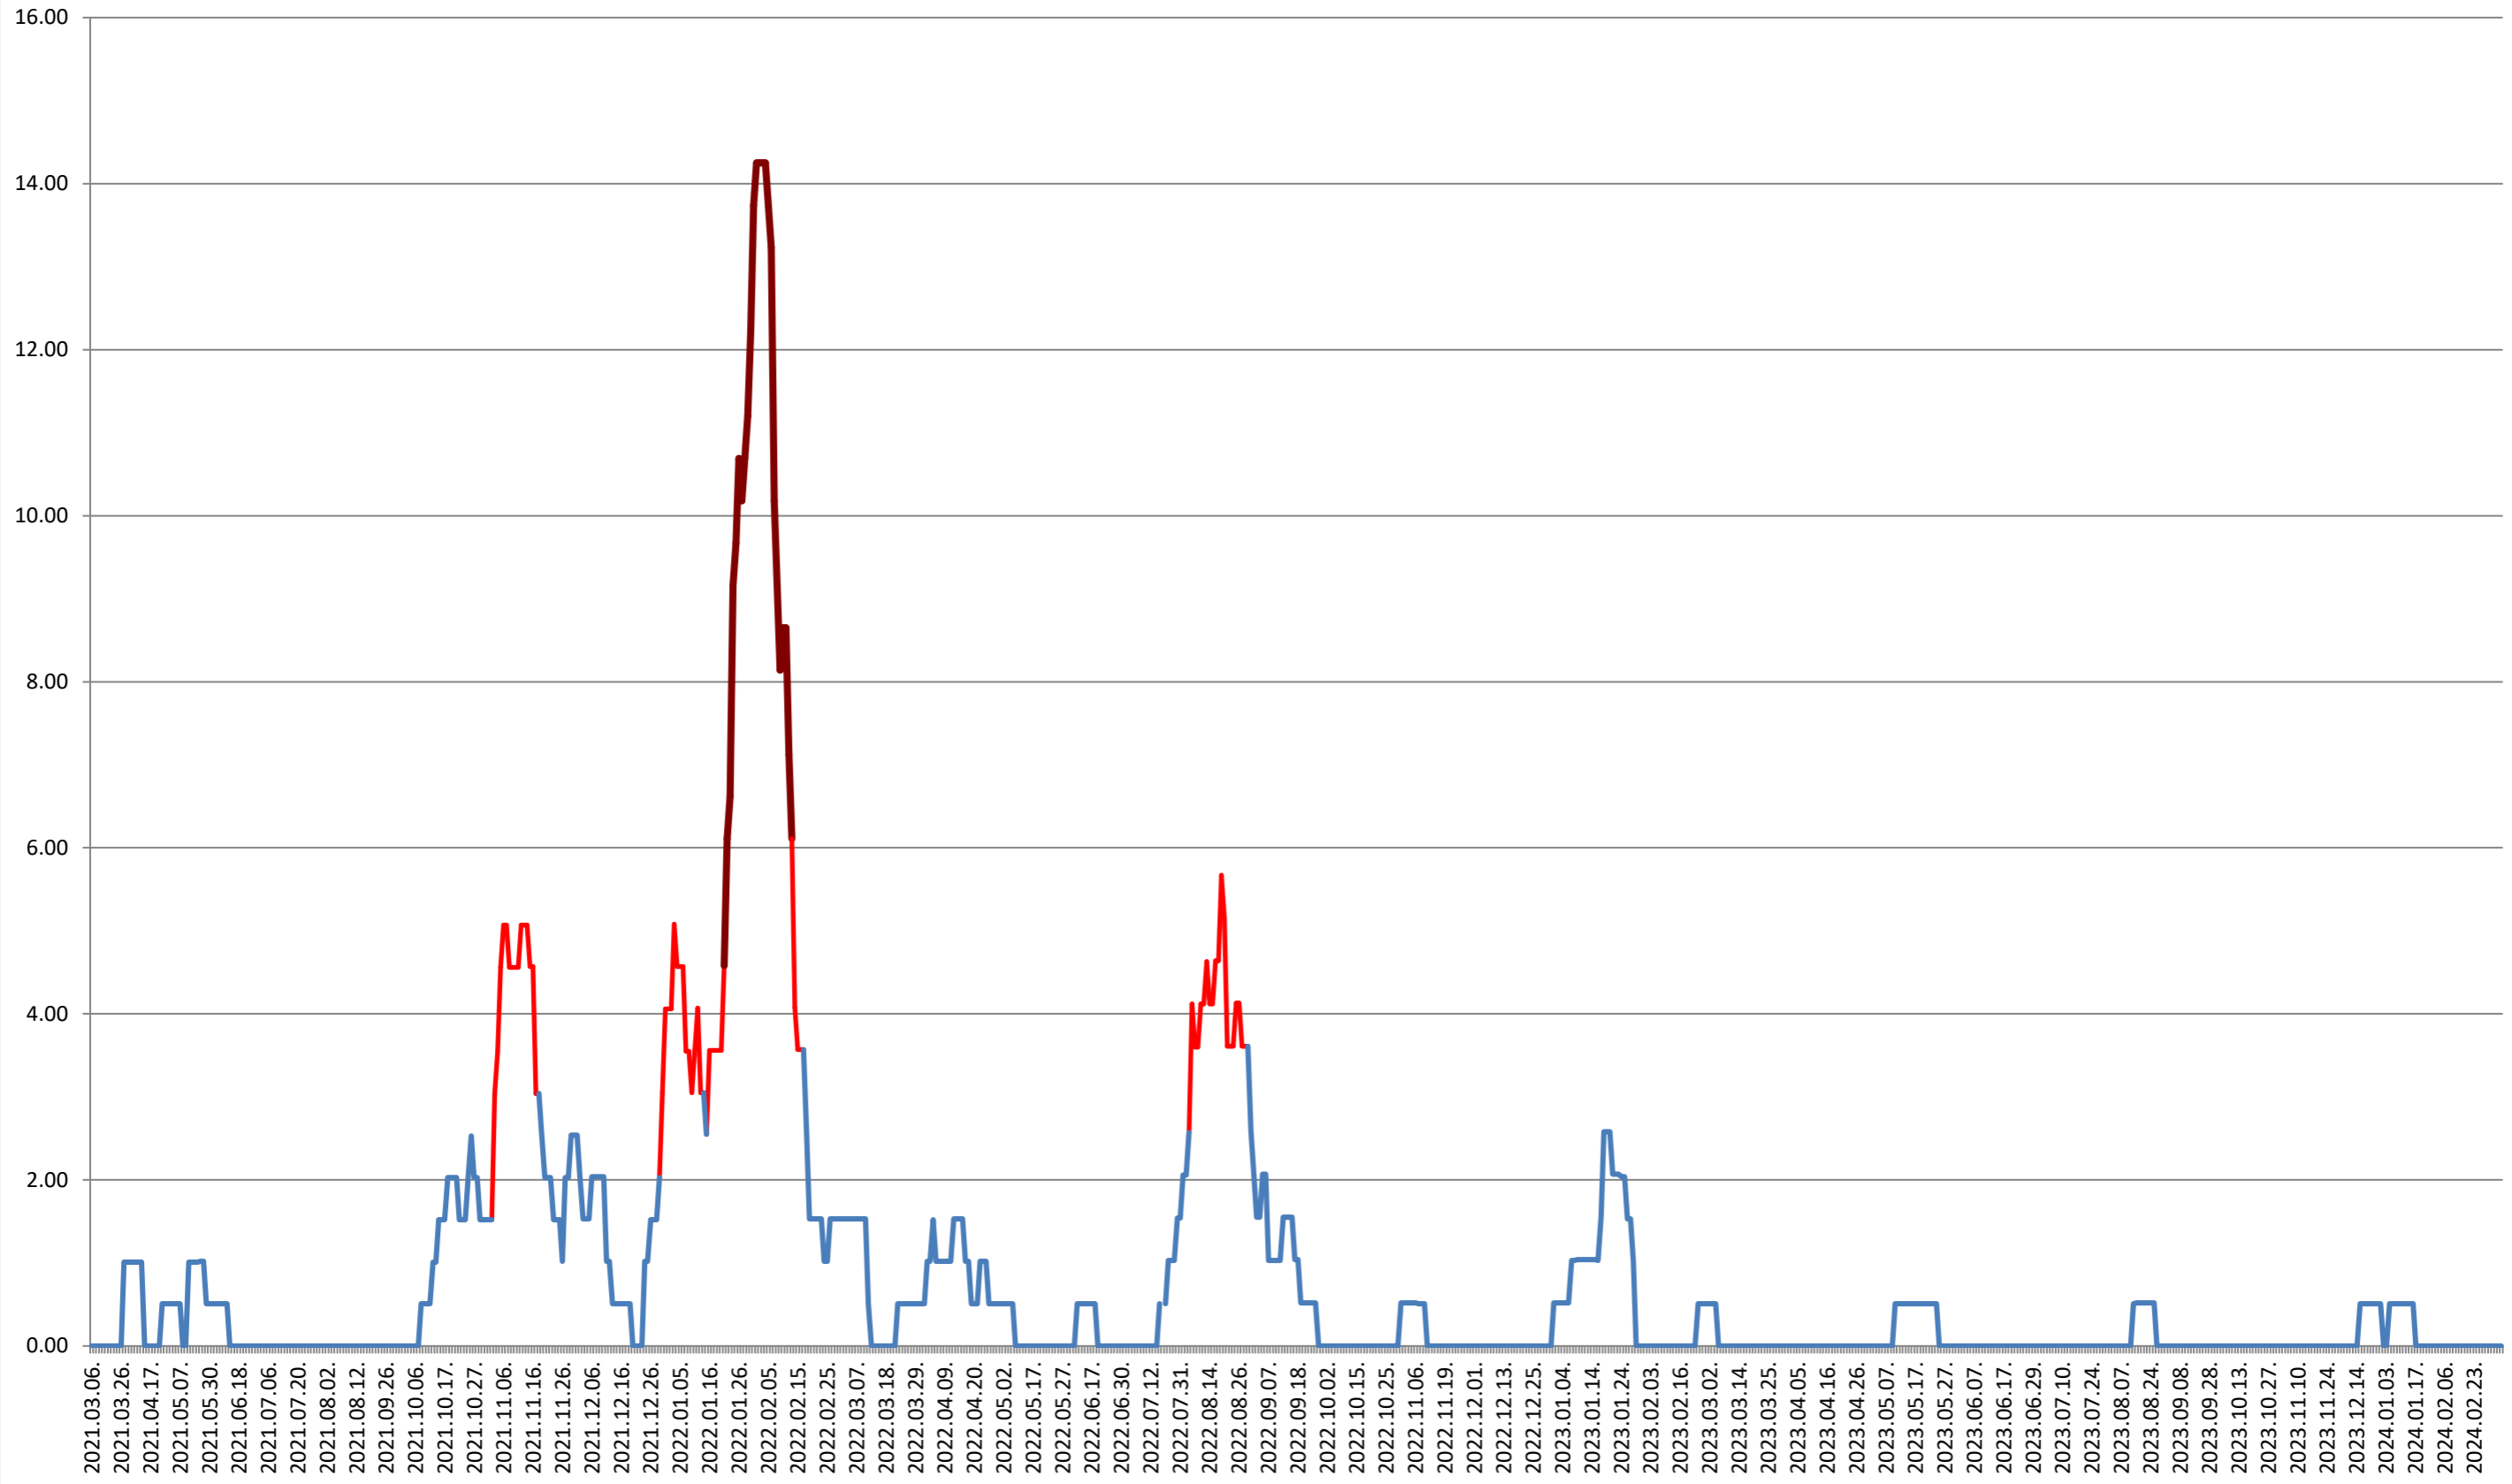

ORAȘ VLĂHIȚA - Evolutia incidentei cumulate pe 14 zile la ‰ de locuitori

2021.03.07. - 2024.03.07.

VOȘLĂBENI - Evolutia incidentei cumulate pe 14 zile la ‰ de locuitori 2021.03.07. - 2024.03.07.

ZETEA - Evolutia incidentei cumulate pe 14 zile la ‰ de locuitori
2021.03.07. - 2024.03.07.