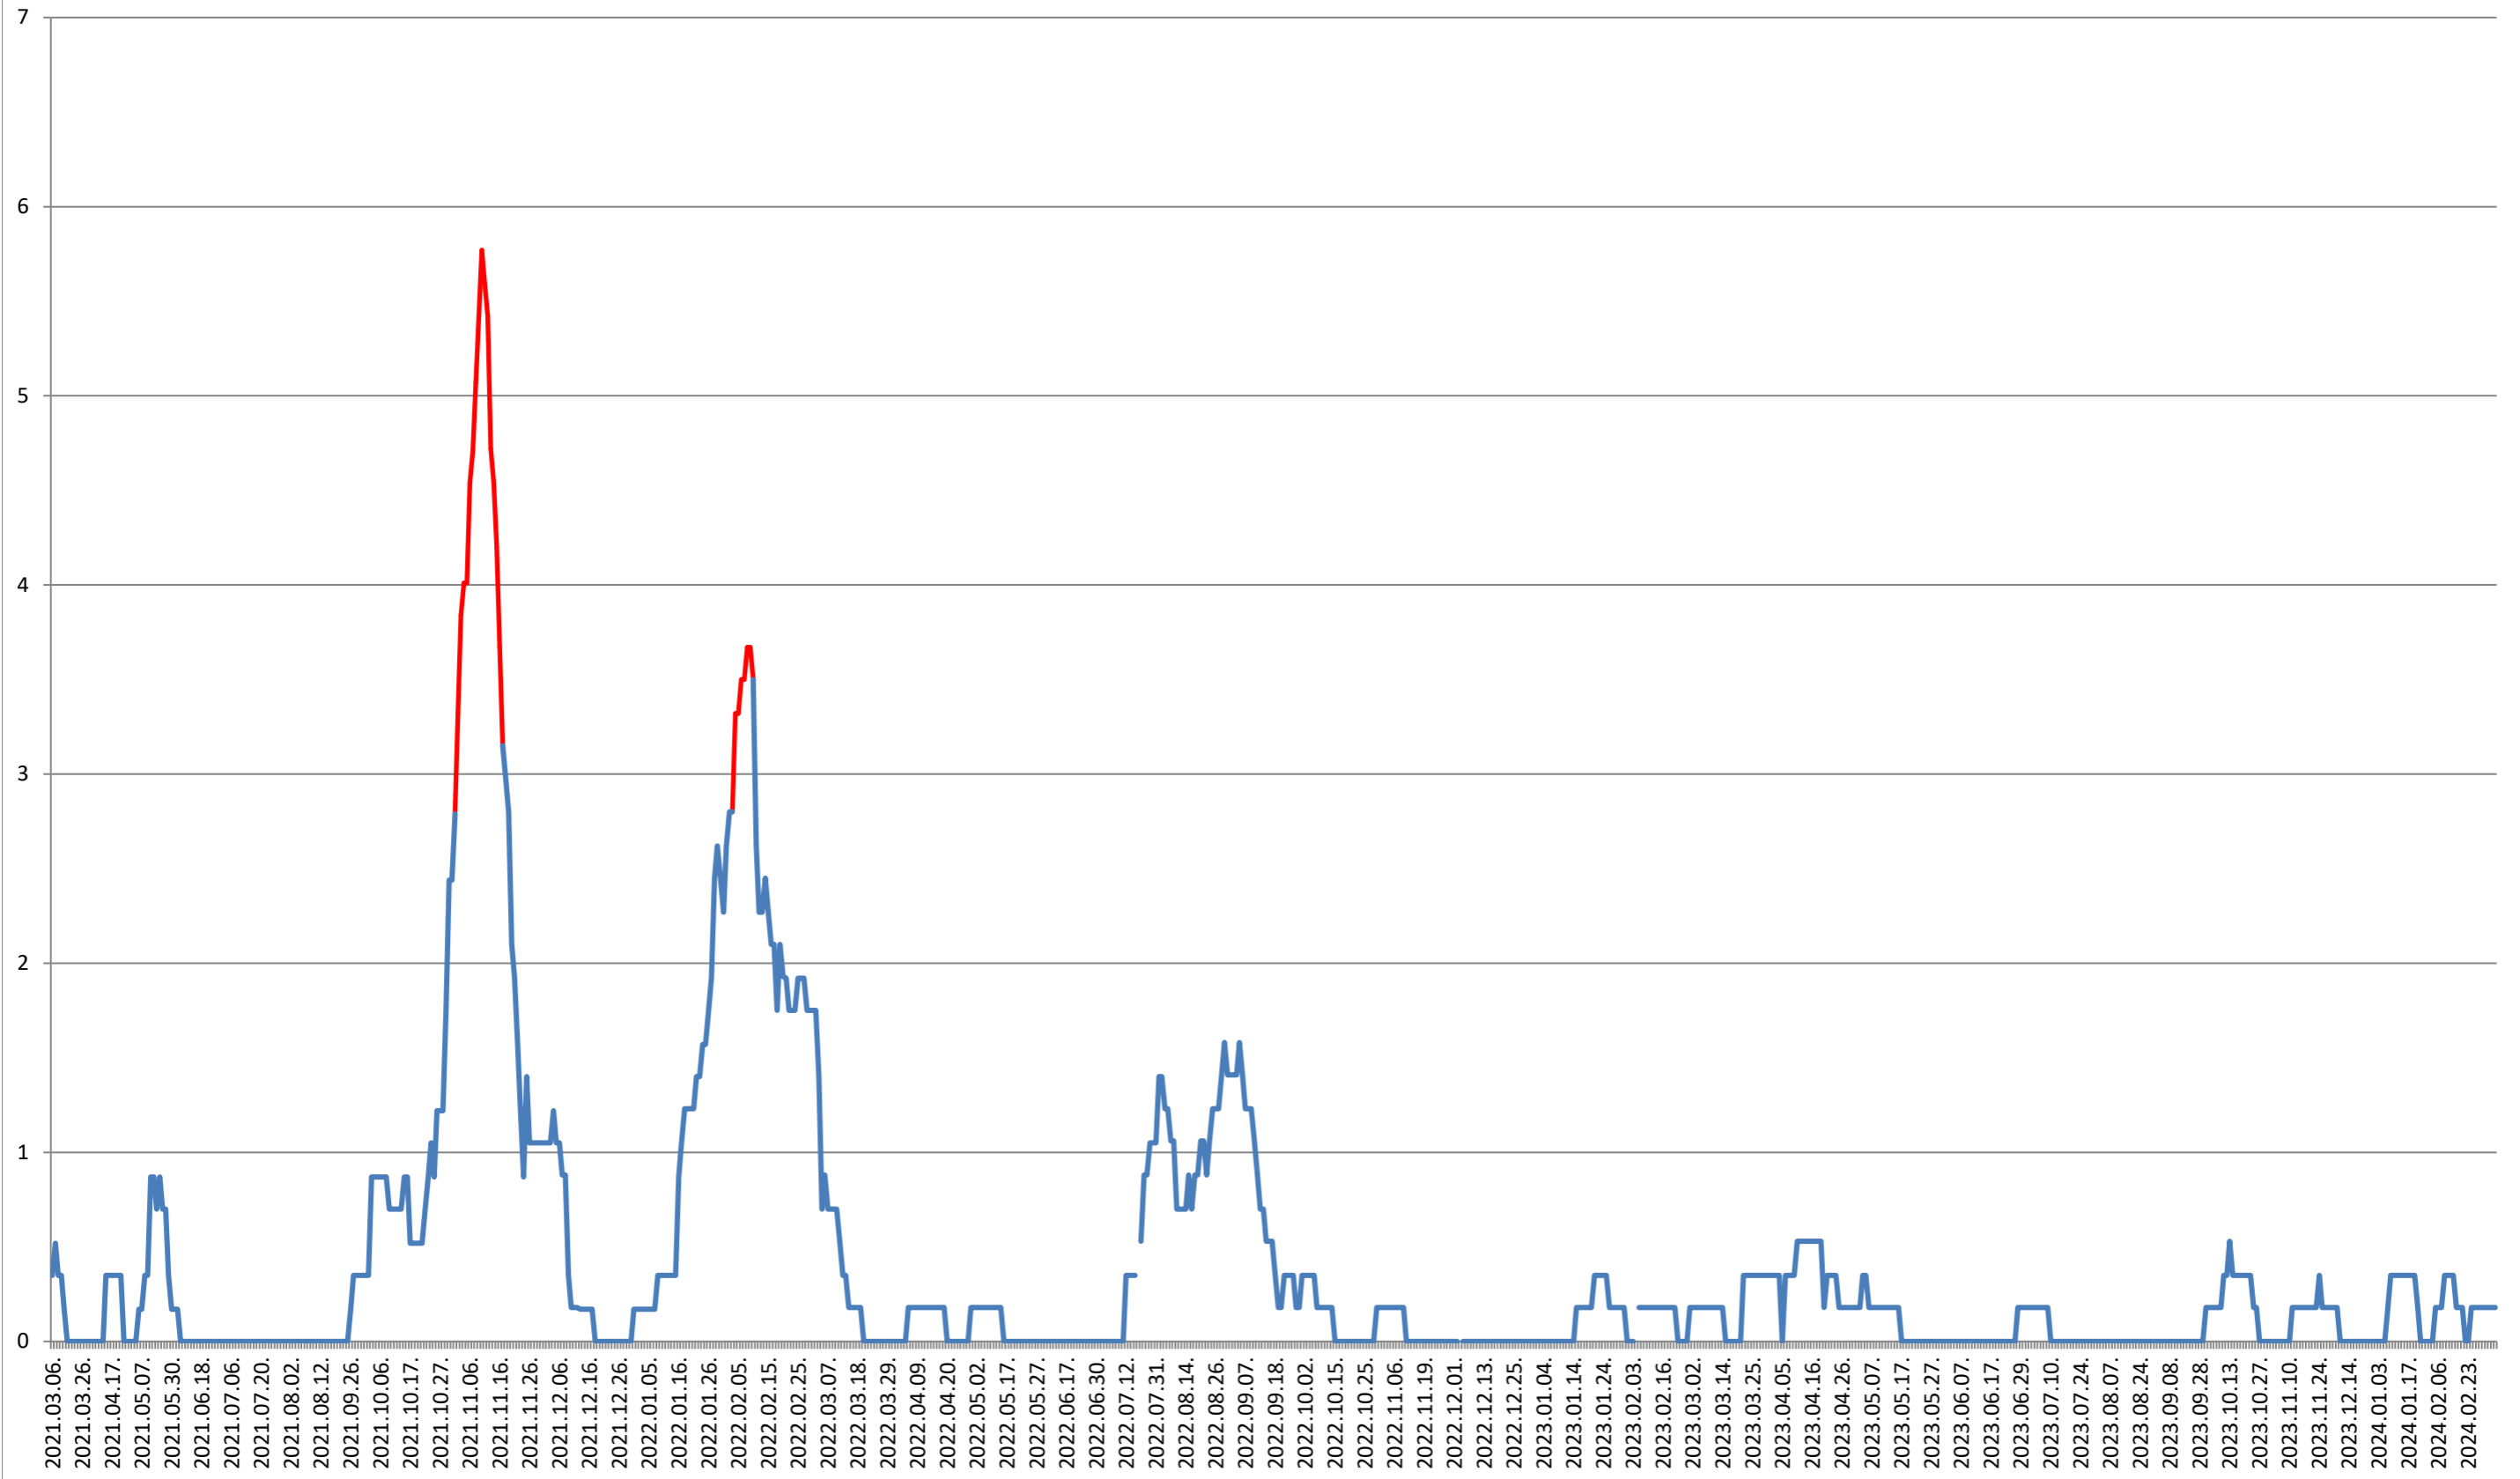

ORAȘ BĂLAN - Evolutia incidentei cumulate pe 14 zile la ‰ de locuitori
2021.03.07. - 2024.03.07.

BILBOR - Evolutia incidentei cumulate pe 14 zile la ‰ de locuitori 2021.03.07. - 2024.03.07.

ORAȘ BORSEC - Evolutia incidentei cumulate pe 14 zile la ‰ de locuitori 2021.03.07. - 2024.03.07.

CORBU - Evolutia incidentei cumulate pe 14 zile la ‰ de locuitori 2021.03.07. - 2024.03.07.

CORUND - Evolutia incidentei cumulate pe 14 zile la ‰ de locuitori 2021.03.07. - 2024.03.07.

COZMENI - Evolutia incidentei cumulate pe 14 zile la ‰ de locuitori 2021.03.07. - 2024.03.07.

ORAȘ CRISTURU SECUIESC - Evolutia incidentei cumulate pe 14 zile la ‰ de locuitori 2021.03.07. - 2024.03.07.

DĂNEȘTI - Evolutia incidentei cumulate pe 14 zile la % de locuitori 2021.03.07. - 2024.03.07.

DÂRJIU - Evolutia incidentei cumulate pe 14 zile la ‰ de locuitori 2021.03.07. - 2024.03.07.

DEALU - Evolutia incidentei cumulate pe 14 zile la % de locuitori
2021.03.07. - 2024.03.07.

DITRĂU - Evolutia incidentei cumulate pe 14 zile la ‰ de locuitori 2021.03.07. - 2024.03.07.