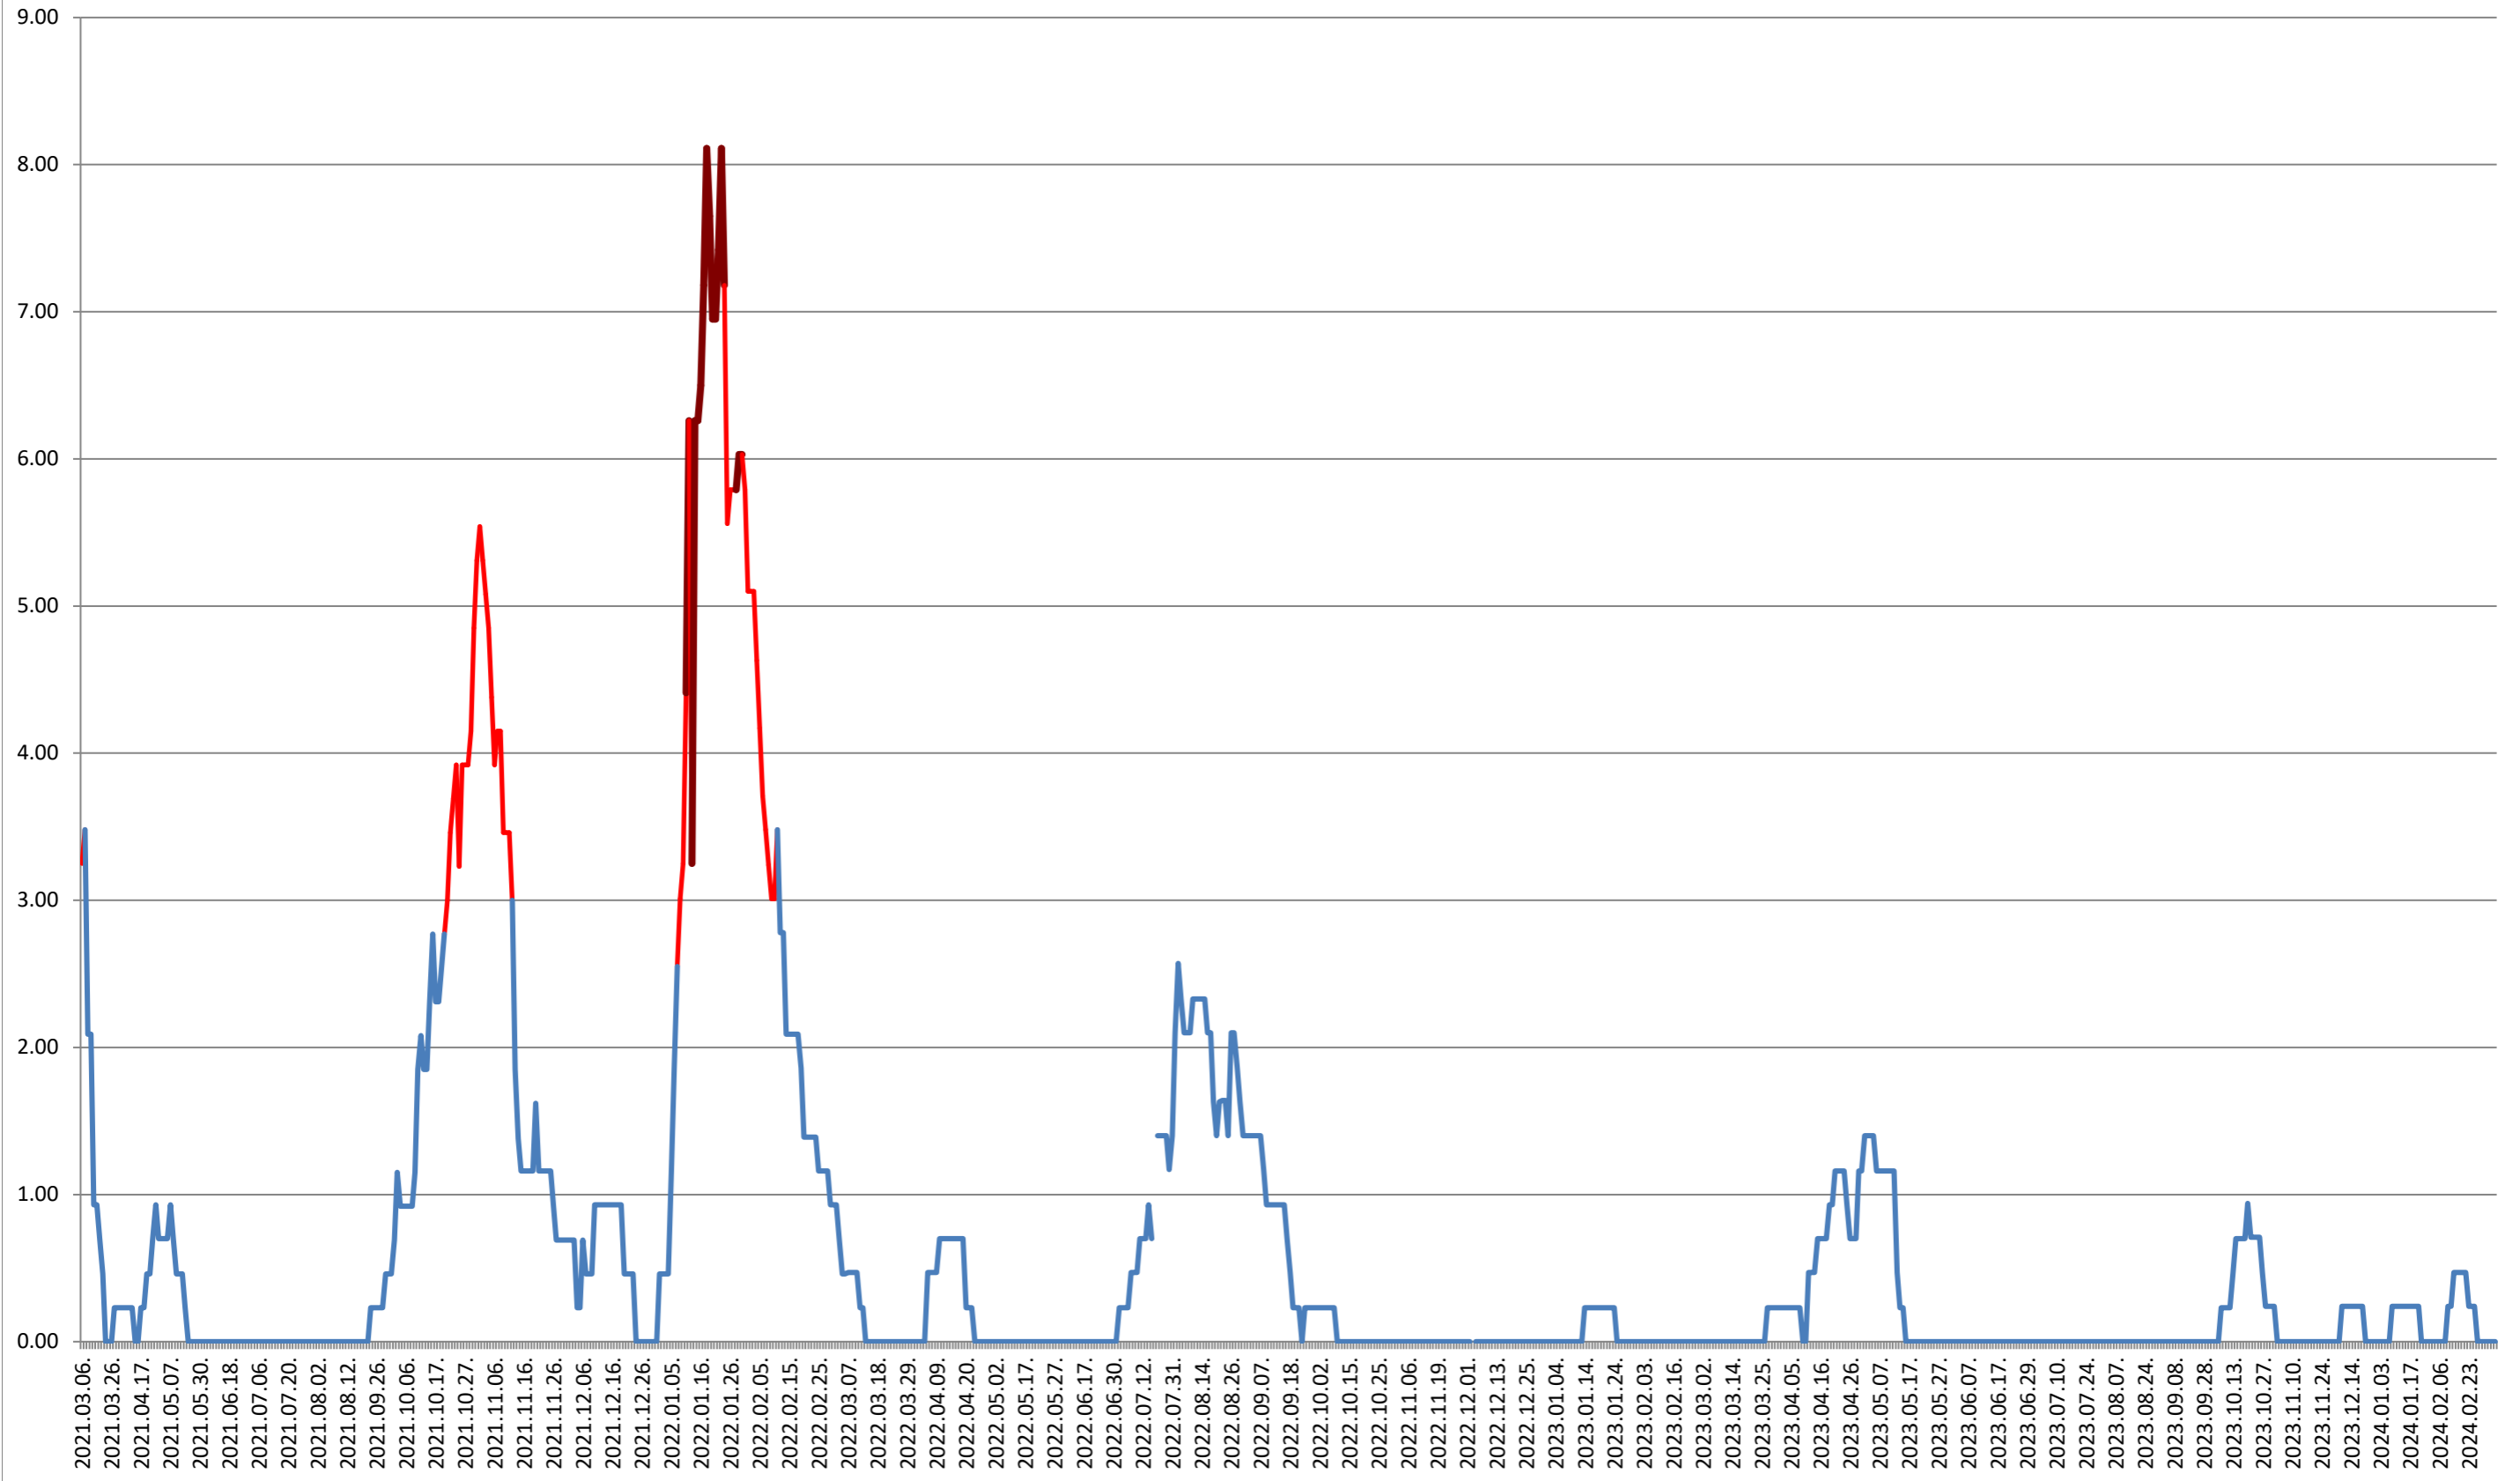

ORAȘ BĂLAN - Evolutia incidentei cumulate pe 14 zile la ‰ de locuitori
2021.03.07. - 2024.03.07.

BILBOR - Evolutia incidentei cumulate pe 14 zile la ‰ de locuitori 2021.03.07. - 2024.03.07.

ORAȘ BORSEC - Evolutia incidentei cumulate pe 14 zile la ‰ de locuitori 2021.03.07. - 2024.03.07.

BRĂDEȘTI - Evolutia incidentei cumulate pe 14 zile la % de locuitori
2021.03.07. - 2024.03.07.

CĂPĂLNIȚA - Evolutia incidentei cumulate pe 14 zile la ‰ de locuitori 2021.03.07. - 2024.03.07.

CÂRȚA - Evolutia incidentei cumulate pe 14 zile la % de locuitori 2021.03.07. - 2024.03.07.

CICEU - Evolutia incidentei cumulate pe 14 zile la ‰ de locuitori 2021.03.07. - 2024.03.07.

CIUCSÂNGEORGIU - Evolutia incidentei cumulate pe 14 zile la ‰ de locuitori

2021.03.07. - 2024.03.07.

CIUMANI - Evolutia incidentei cumulate pe 14 zile la ‰ de locuitori 2021.03.07. - 2024.03.07.

CORBU - Evolutia incidentei cumulate pe 14 zile la ‰ de locuitori 2021.03.07. - 2024.03.07.

CORUND - Evolutia incidentei cumulate pe 14 zile la ‰ de locuitori 2021.03.07. - 2024.03.07.

COZMENI - Evolutia incidentei cumulate pe 14 zile la ‰ de locuitori 2021.03.07. - 2024.03.07.