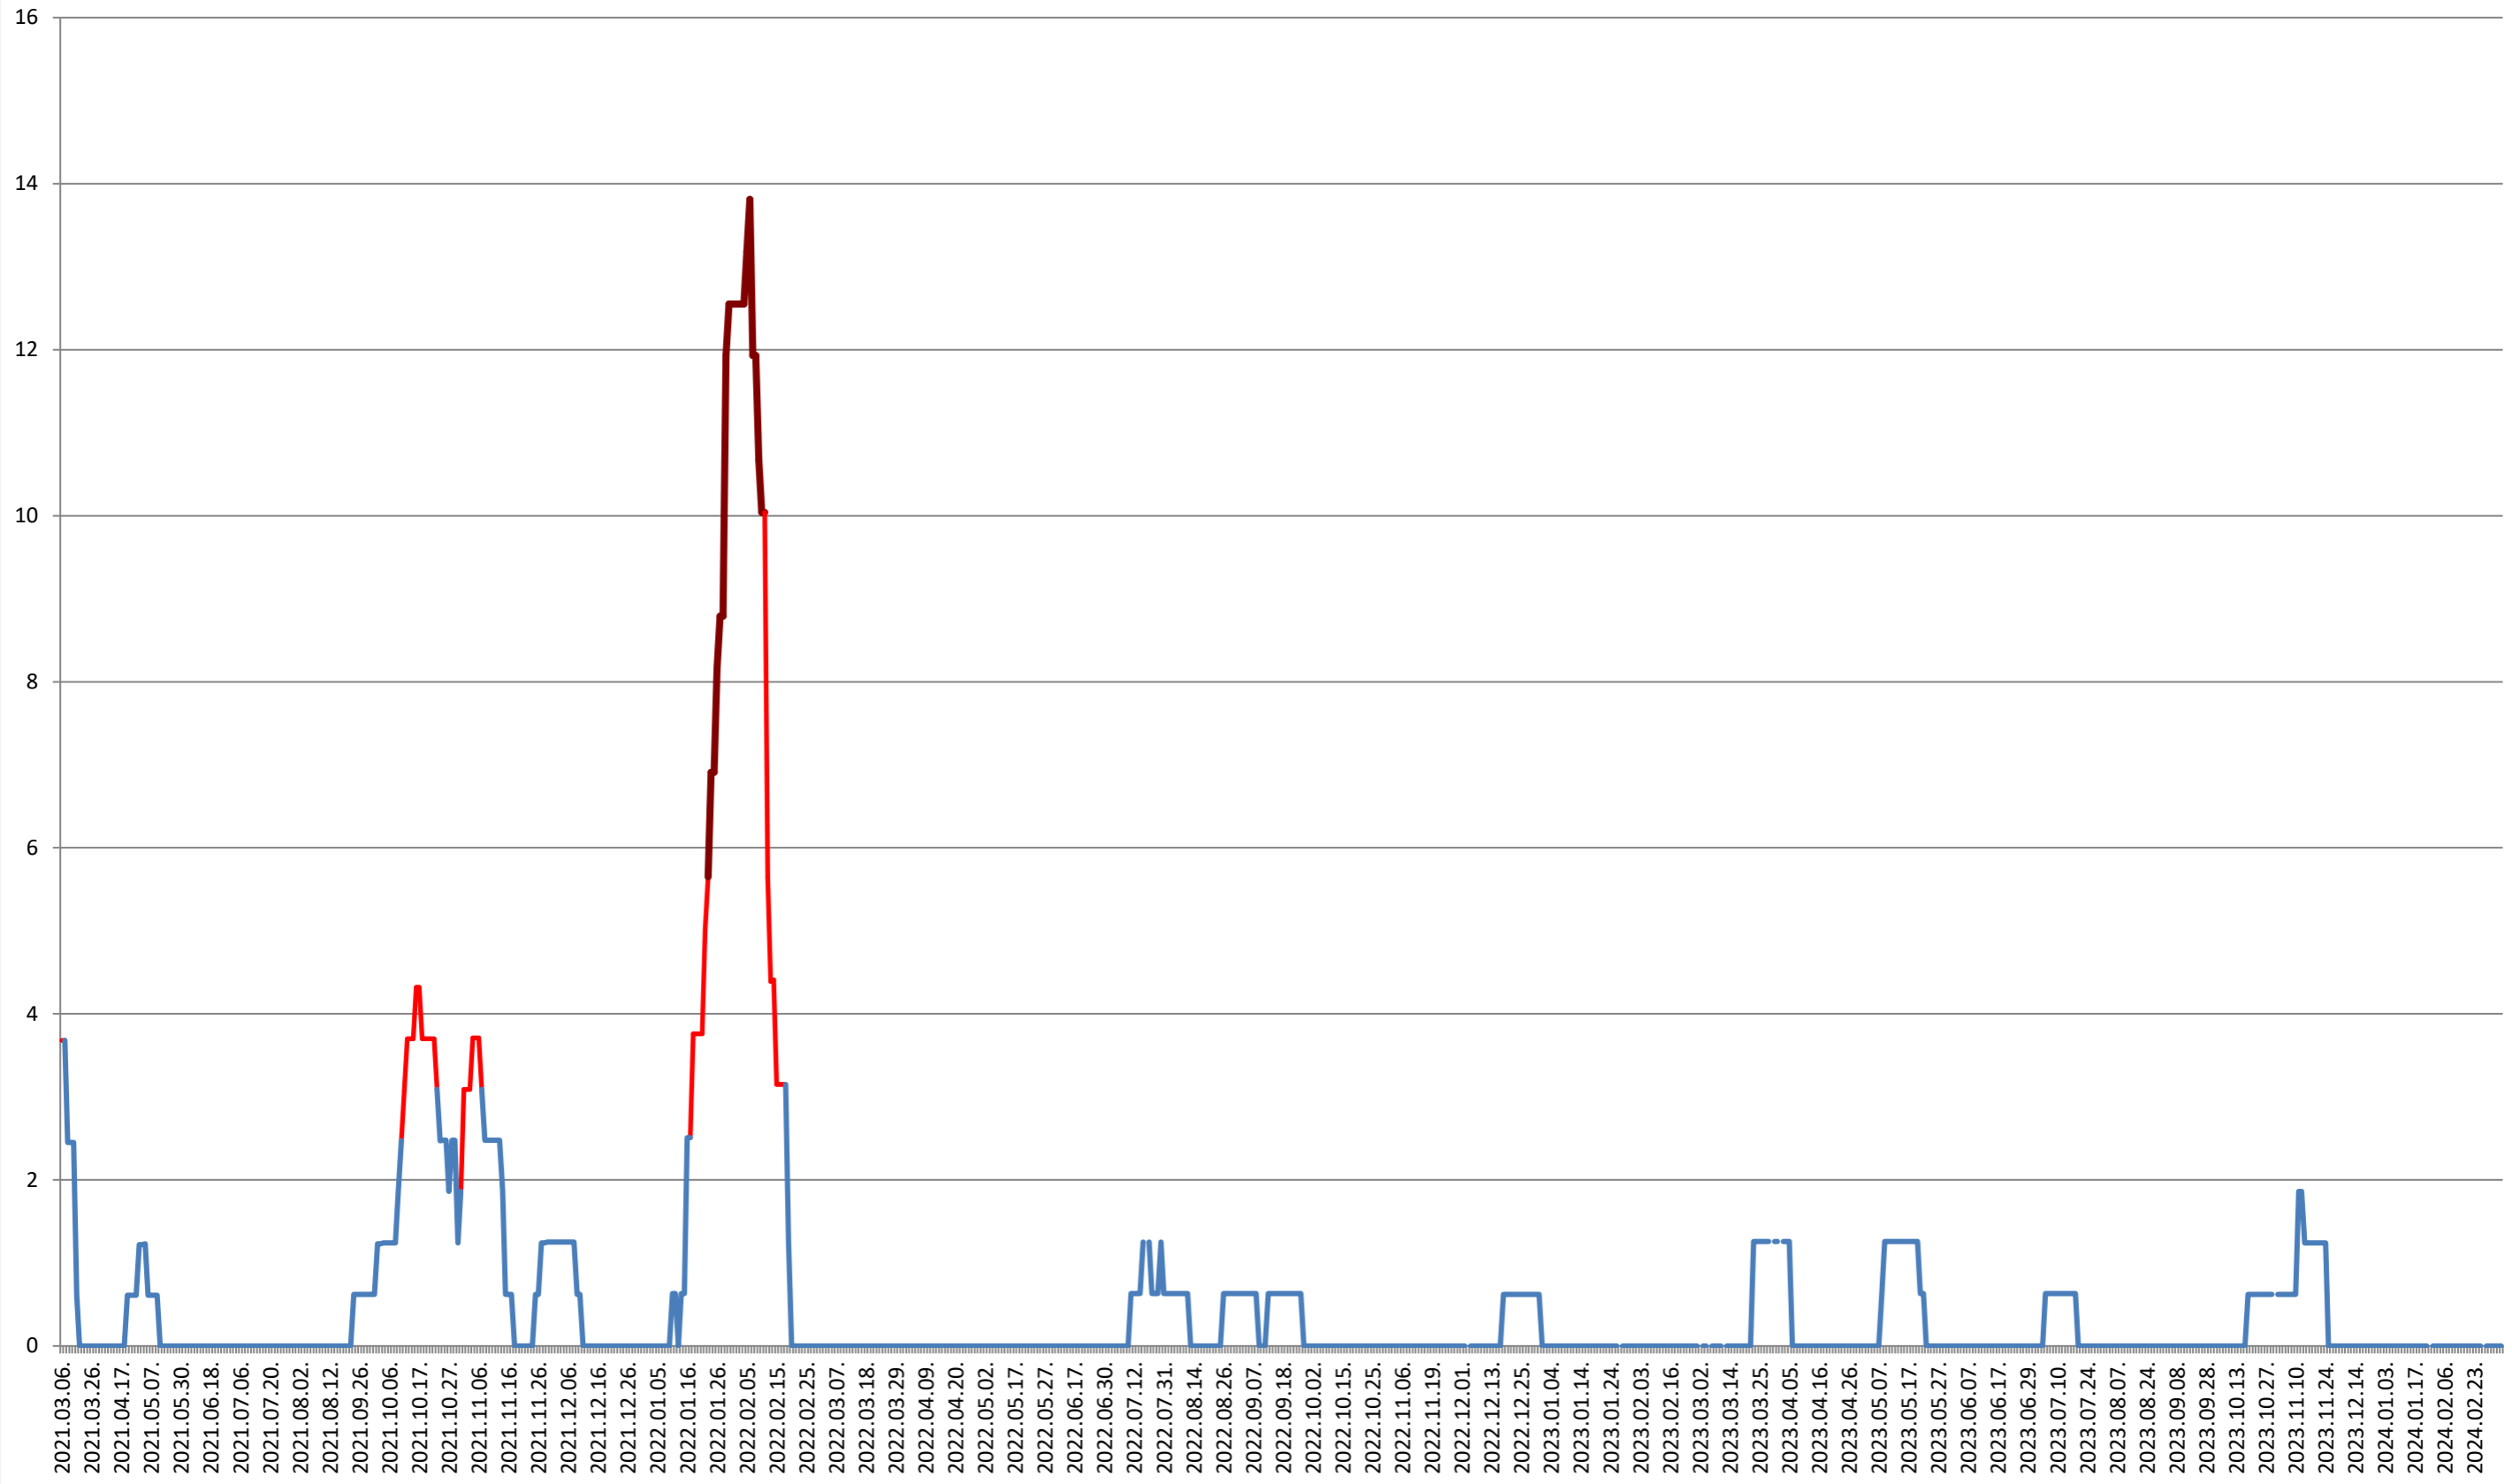

RACU - Evolutia incidentei cumulate pe 14 zile la ‰ de locuitori 2021.03.07. - 2024.03.07.