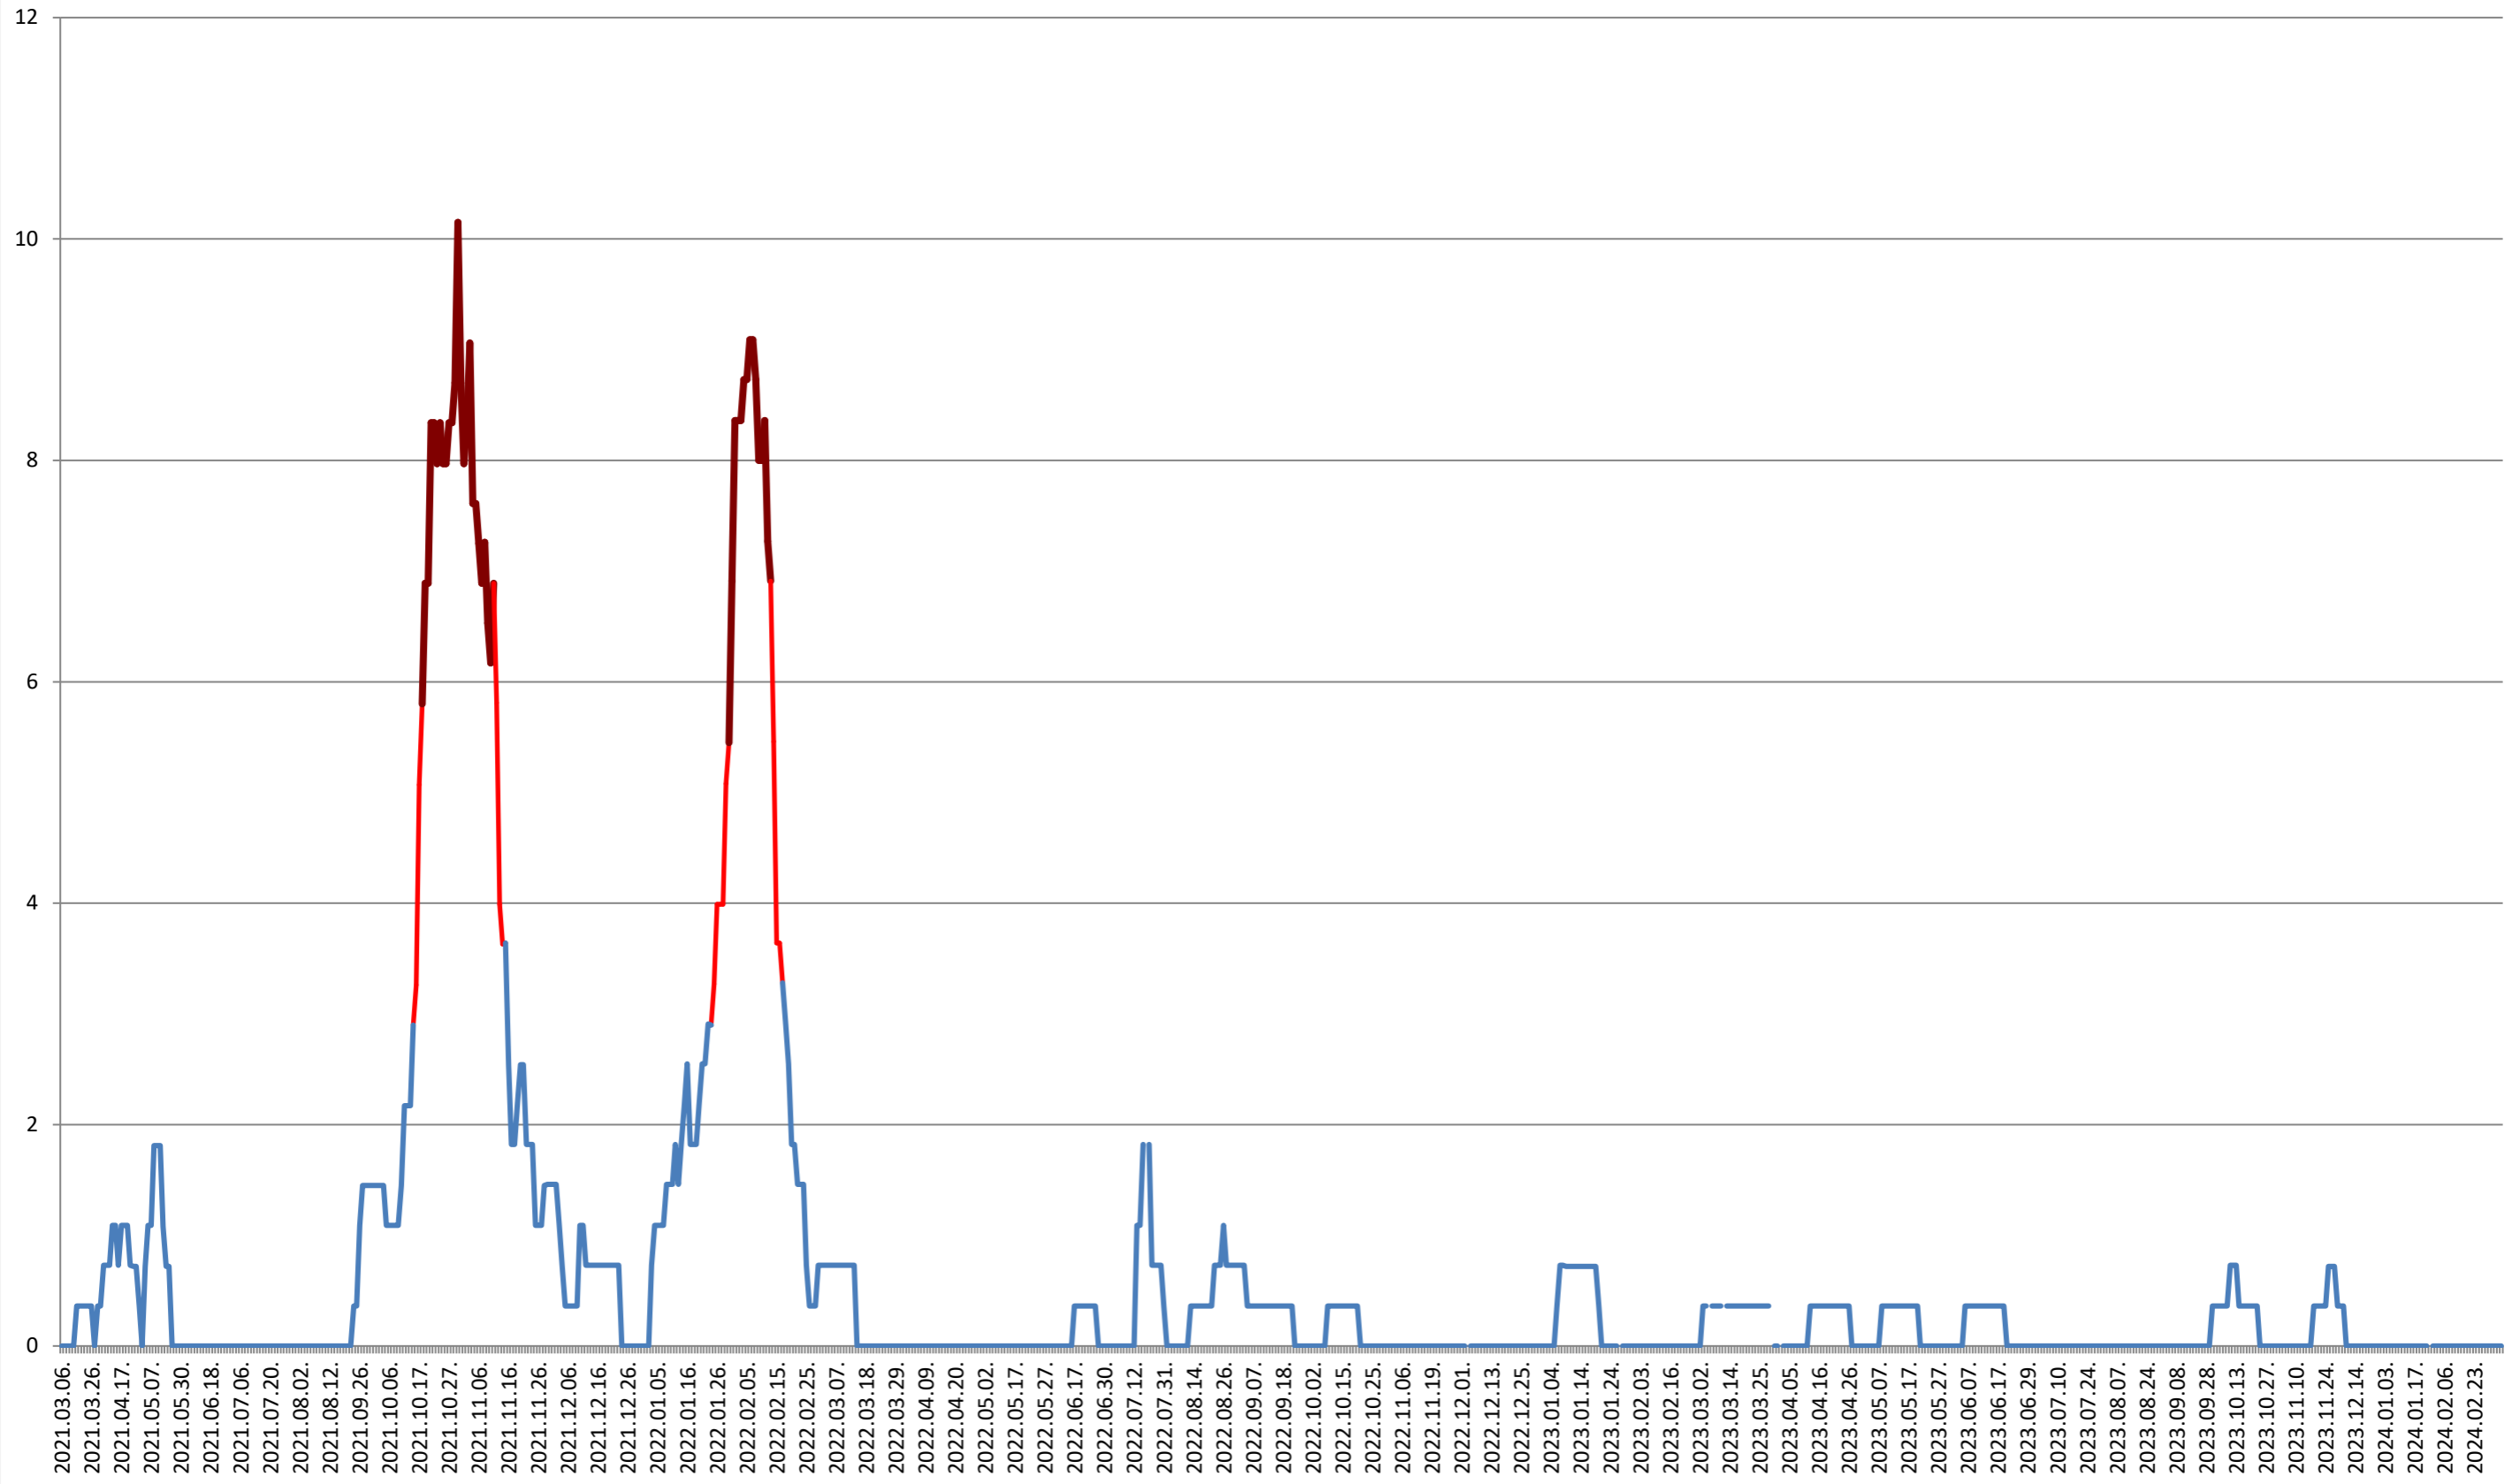

MIHĂILENI - Evolutia incidentei cumulate pe 14 zile la ‰ de locuitori 2021.03.07. - 2024.03.07.