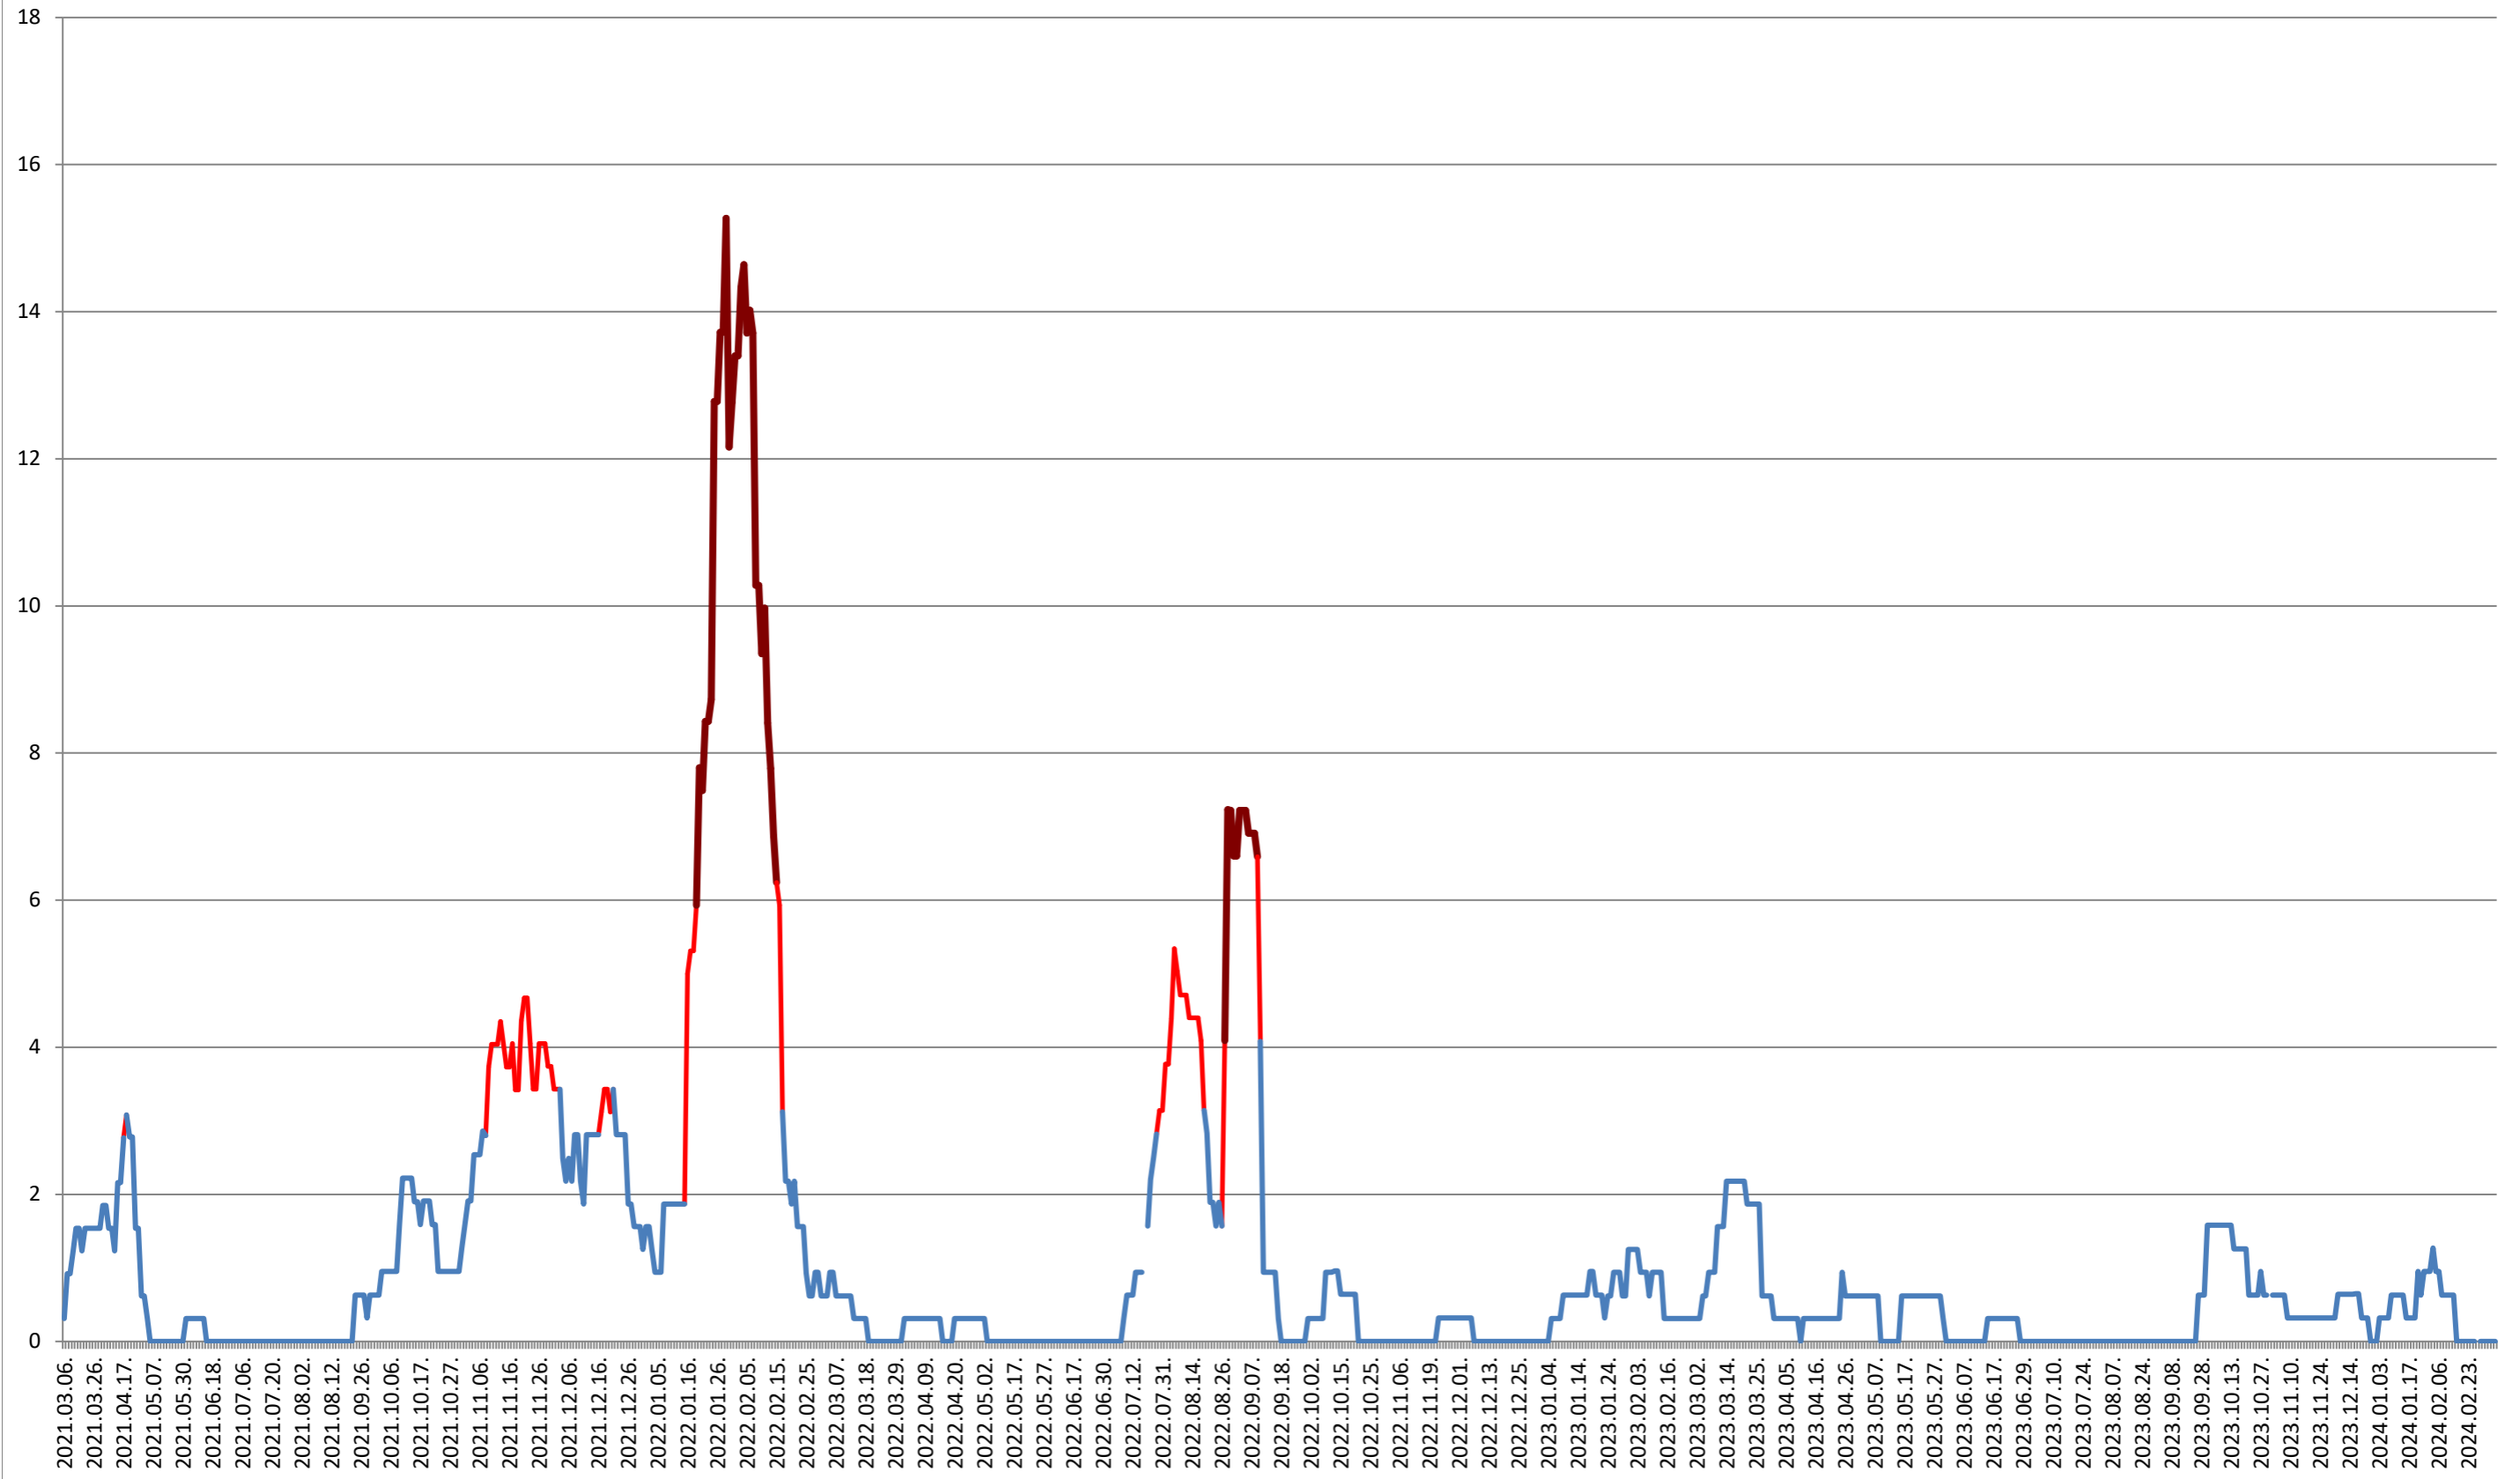

TULGHEȘ - Evolutia incidentei cumulate pe 14 zile la ‰ de locuitori 2021.03.07. - 2024.03.07.