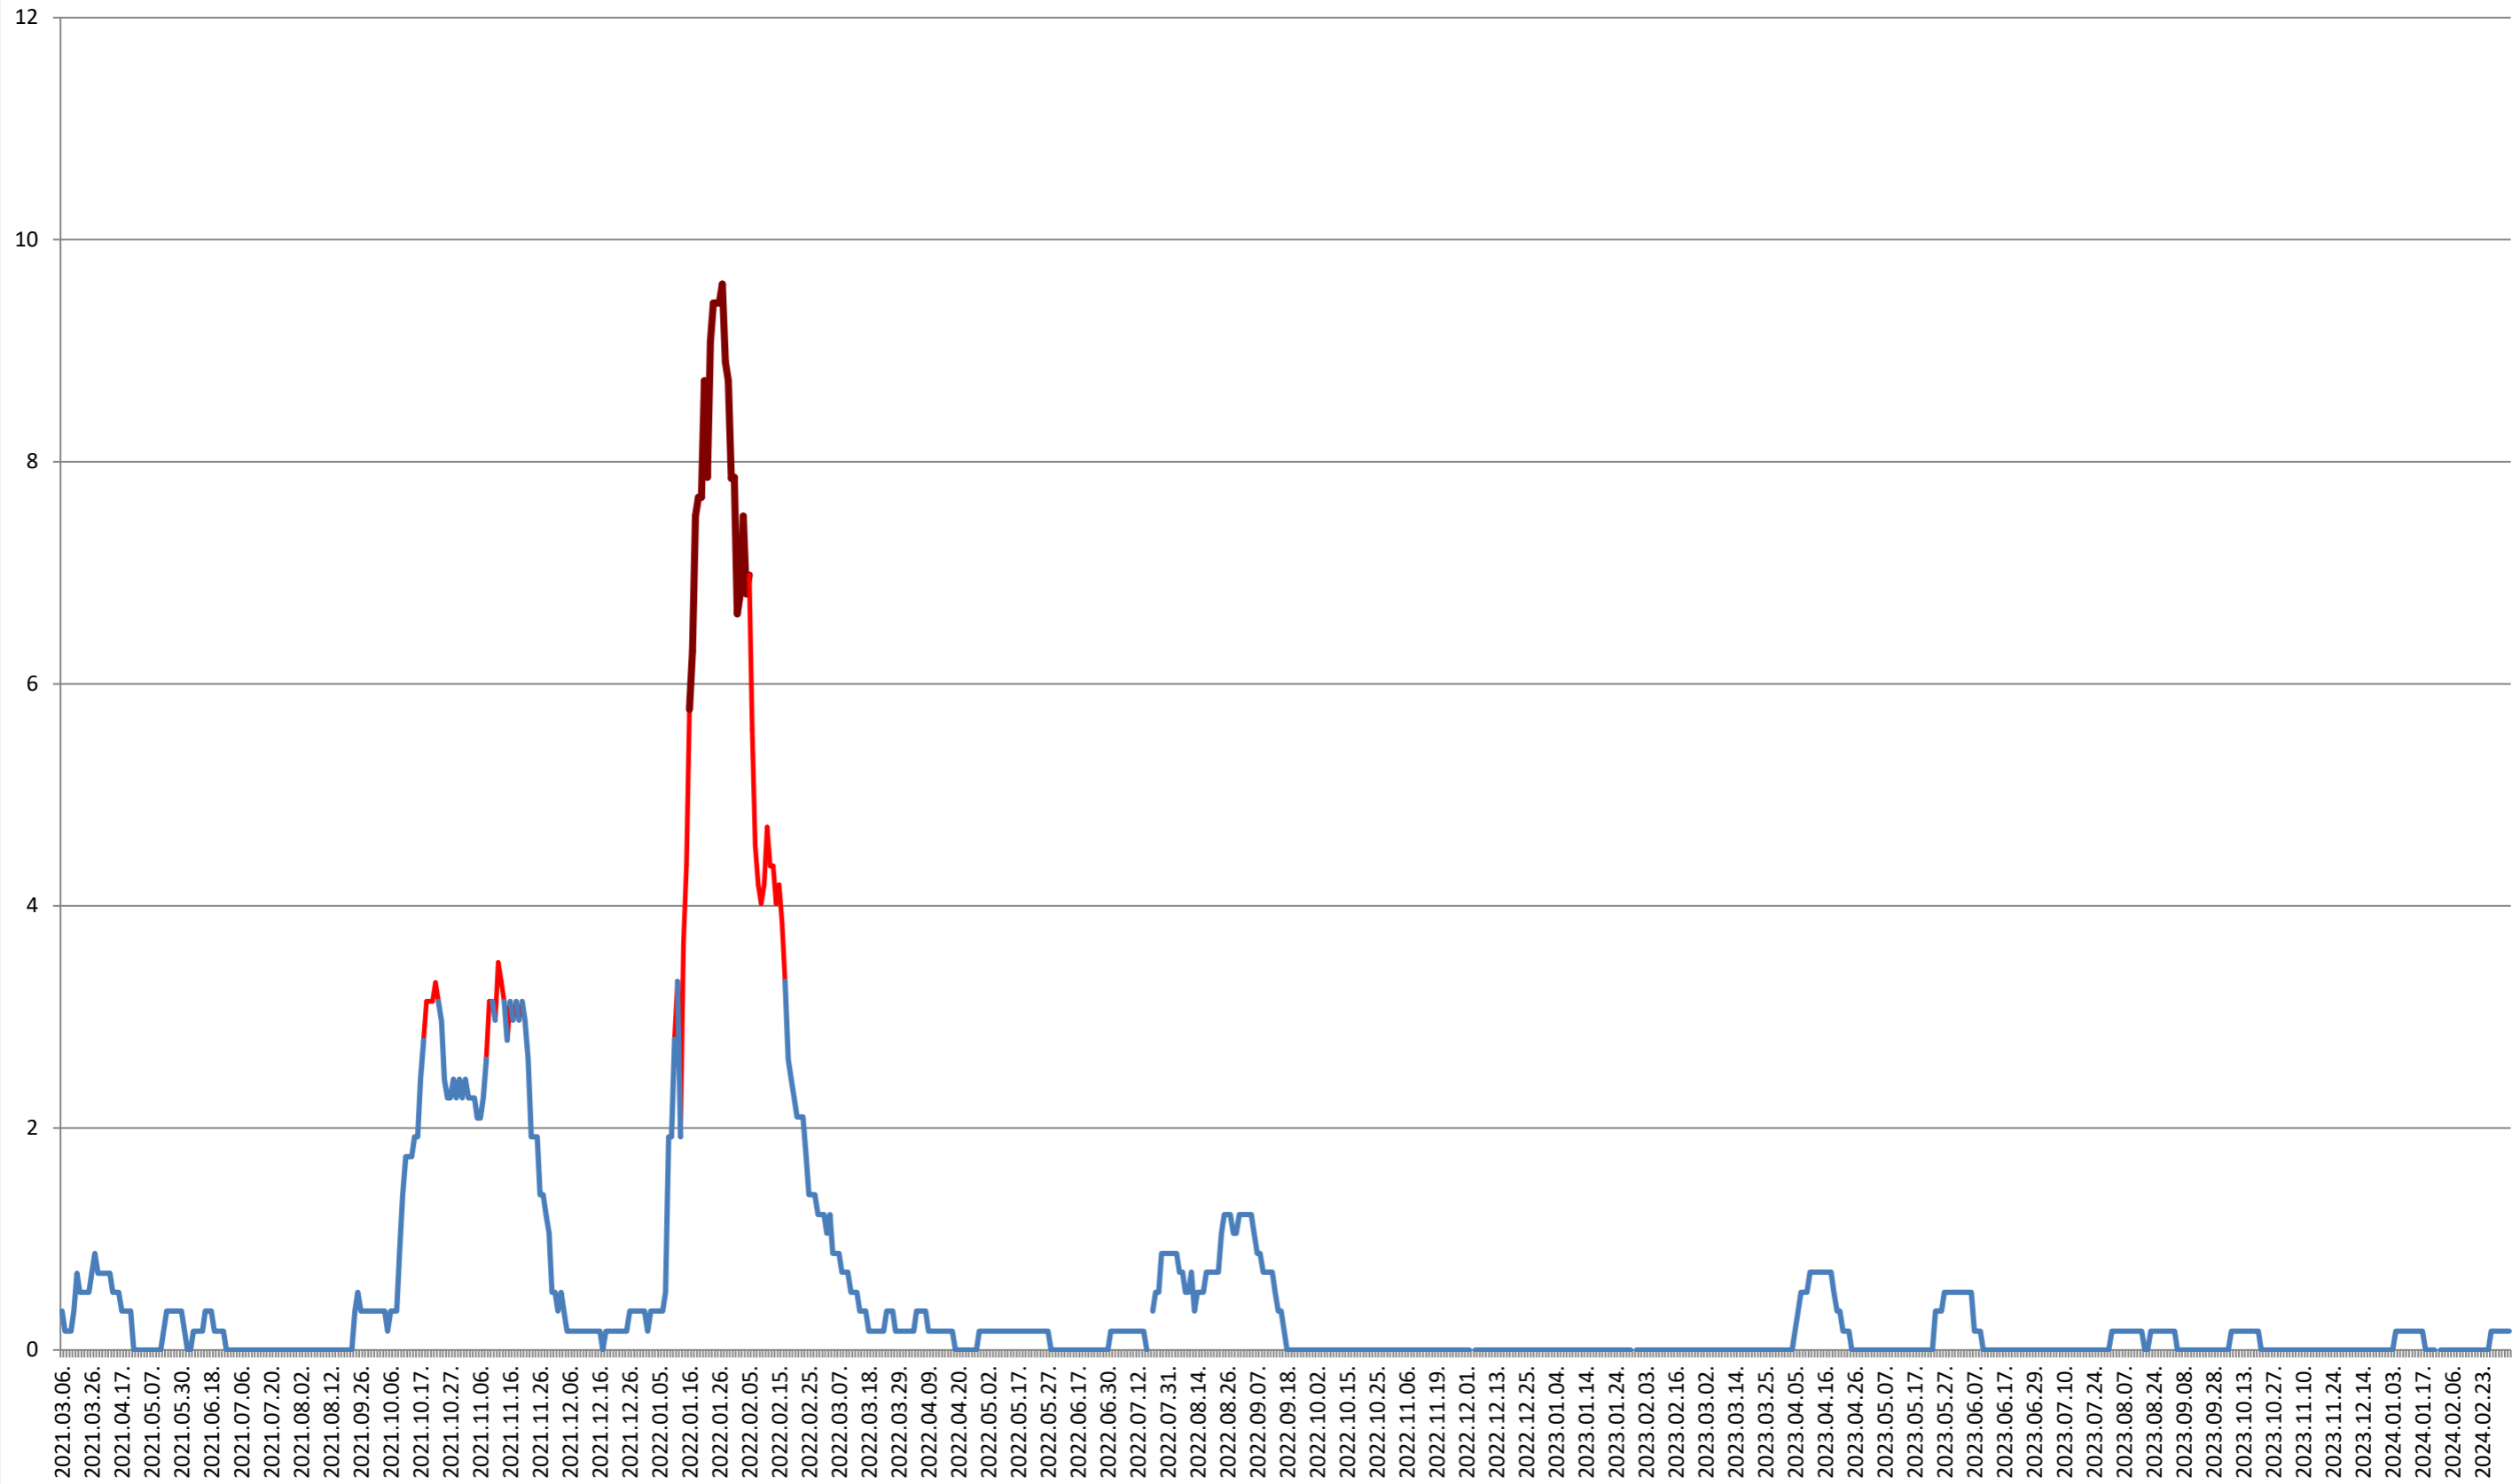

JOSENI - Evolutia incidentei cumulate pe 14 zile la % de locuitori 2021.03.07. - 2024.03.07.