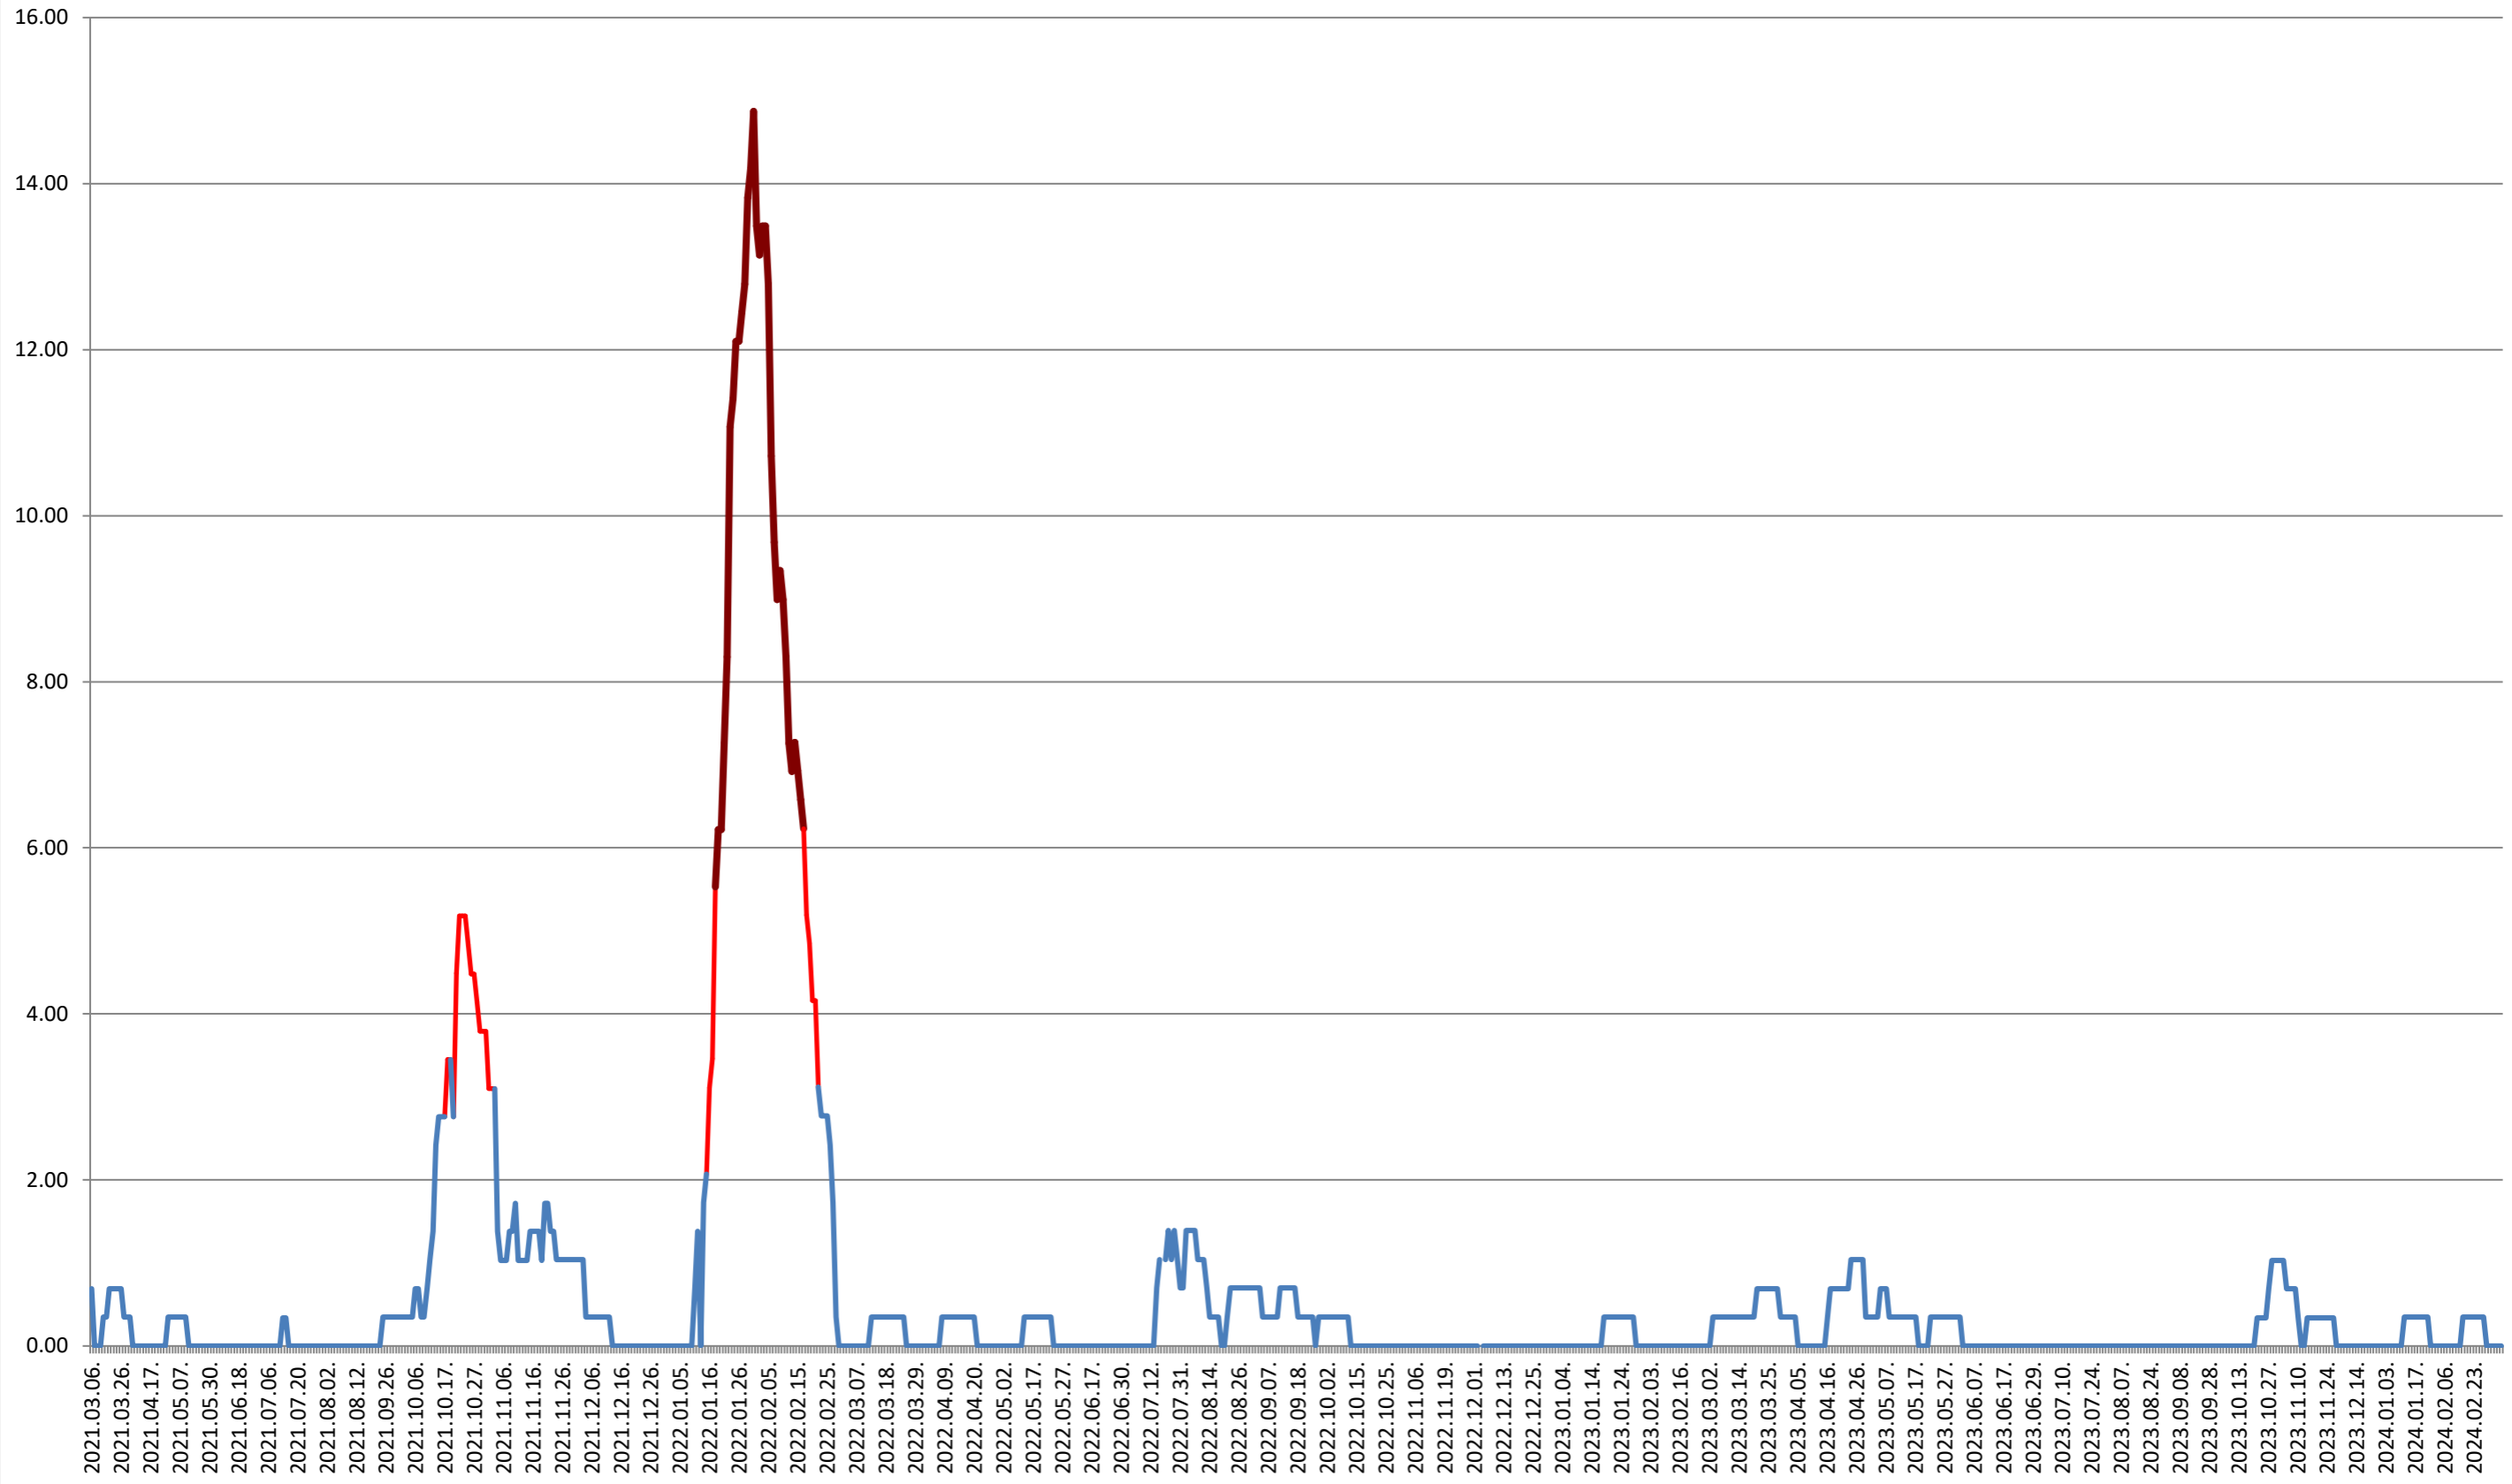

ORAȘ BĂLAN - Evolutia incidentei cumulate pe 14 zile la ‰ de locuitori
2021.03.07. - 2024.03.07.

BILBOR - Evolutia incidentei cumulate pe 14 zile la ‰ de locuitori 2021.03.07. - 2024.03.07.

ORAȘ BORSEC - Evolutia incidentei cumulate pe 14 zile la ‰ de locuitori 2021.03.07. - 2024.03.07.

BRĂDEȘTI - Evolutia incidentei cumulate pe 14 zile la % de locuitori
2021.03.07. - 2024.03.07.

CĂPĂLNIȚA - Evolutia incidentei cumulate pe 14 zile la ‰ de locuitori 2021.03.07. - 2024.03.07.

CÂRȚA - Evolutia incidentei cumulate pe 14 zile la % de locuitori 2021.03.07. - 2024.03.07.

CICEU - Evolutia incidentei cumulate pe 14 zile la ‰ de locuitori 2021.03.07. - 2024.03.07.

CIUCSÂNGEORGIU - Evolutia incidentei cumulate pe 14 zile la ‰ de locuitori

2021.03.07. - 2024.03.07.

CIUMANI - Evolutia incidentei cumulate pe 14 zile la ‰ de locuitori 2021.03.07. - 2024.03.07.

CORBU - Evolutia incidentei cumulate pe 14 zile la ‰ de locuitori 2021.03.07. - 2024.03.07.

CORUND - Evolutia incidentei cumulate pe 14 zile la ‰ de locuitori 2021.03.07. - 2024.03.07.

COZMENI - Evolutia incidentei cumulate pe 14 zile la ‰ de locuitori 2021.03.07. - 2024.03.07.