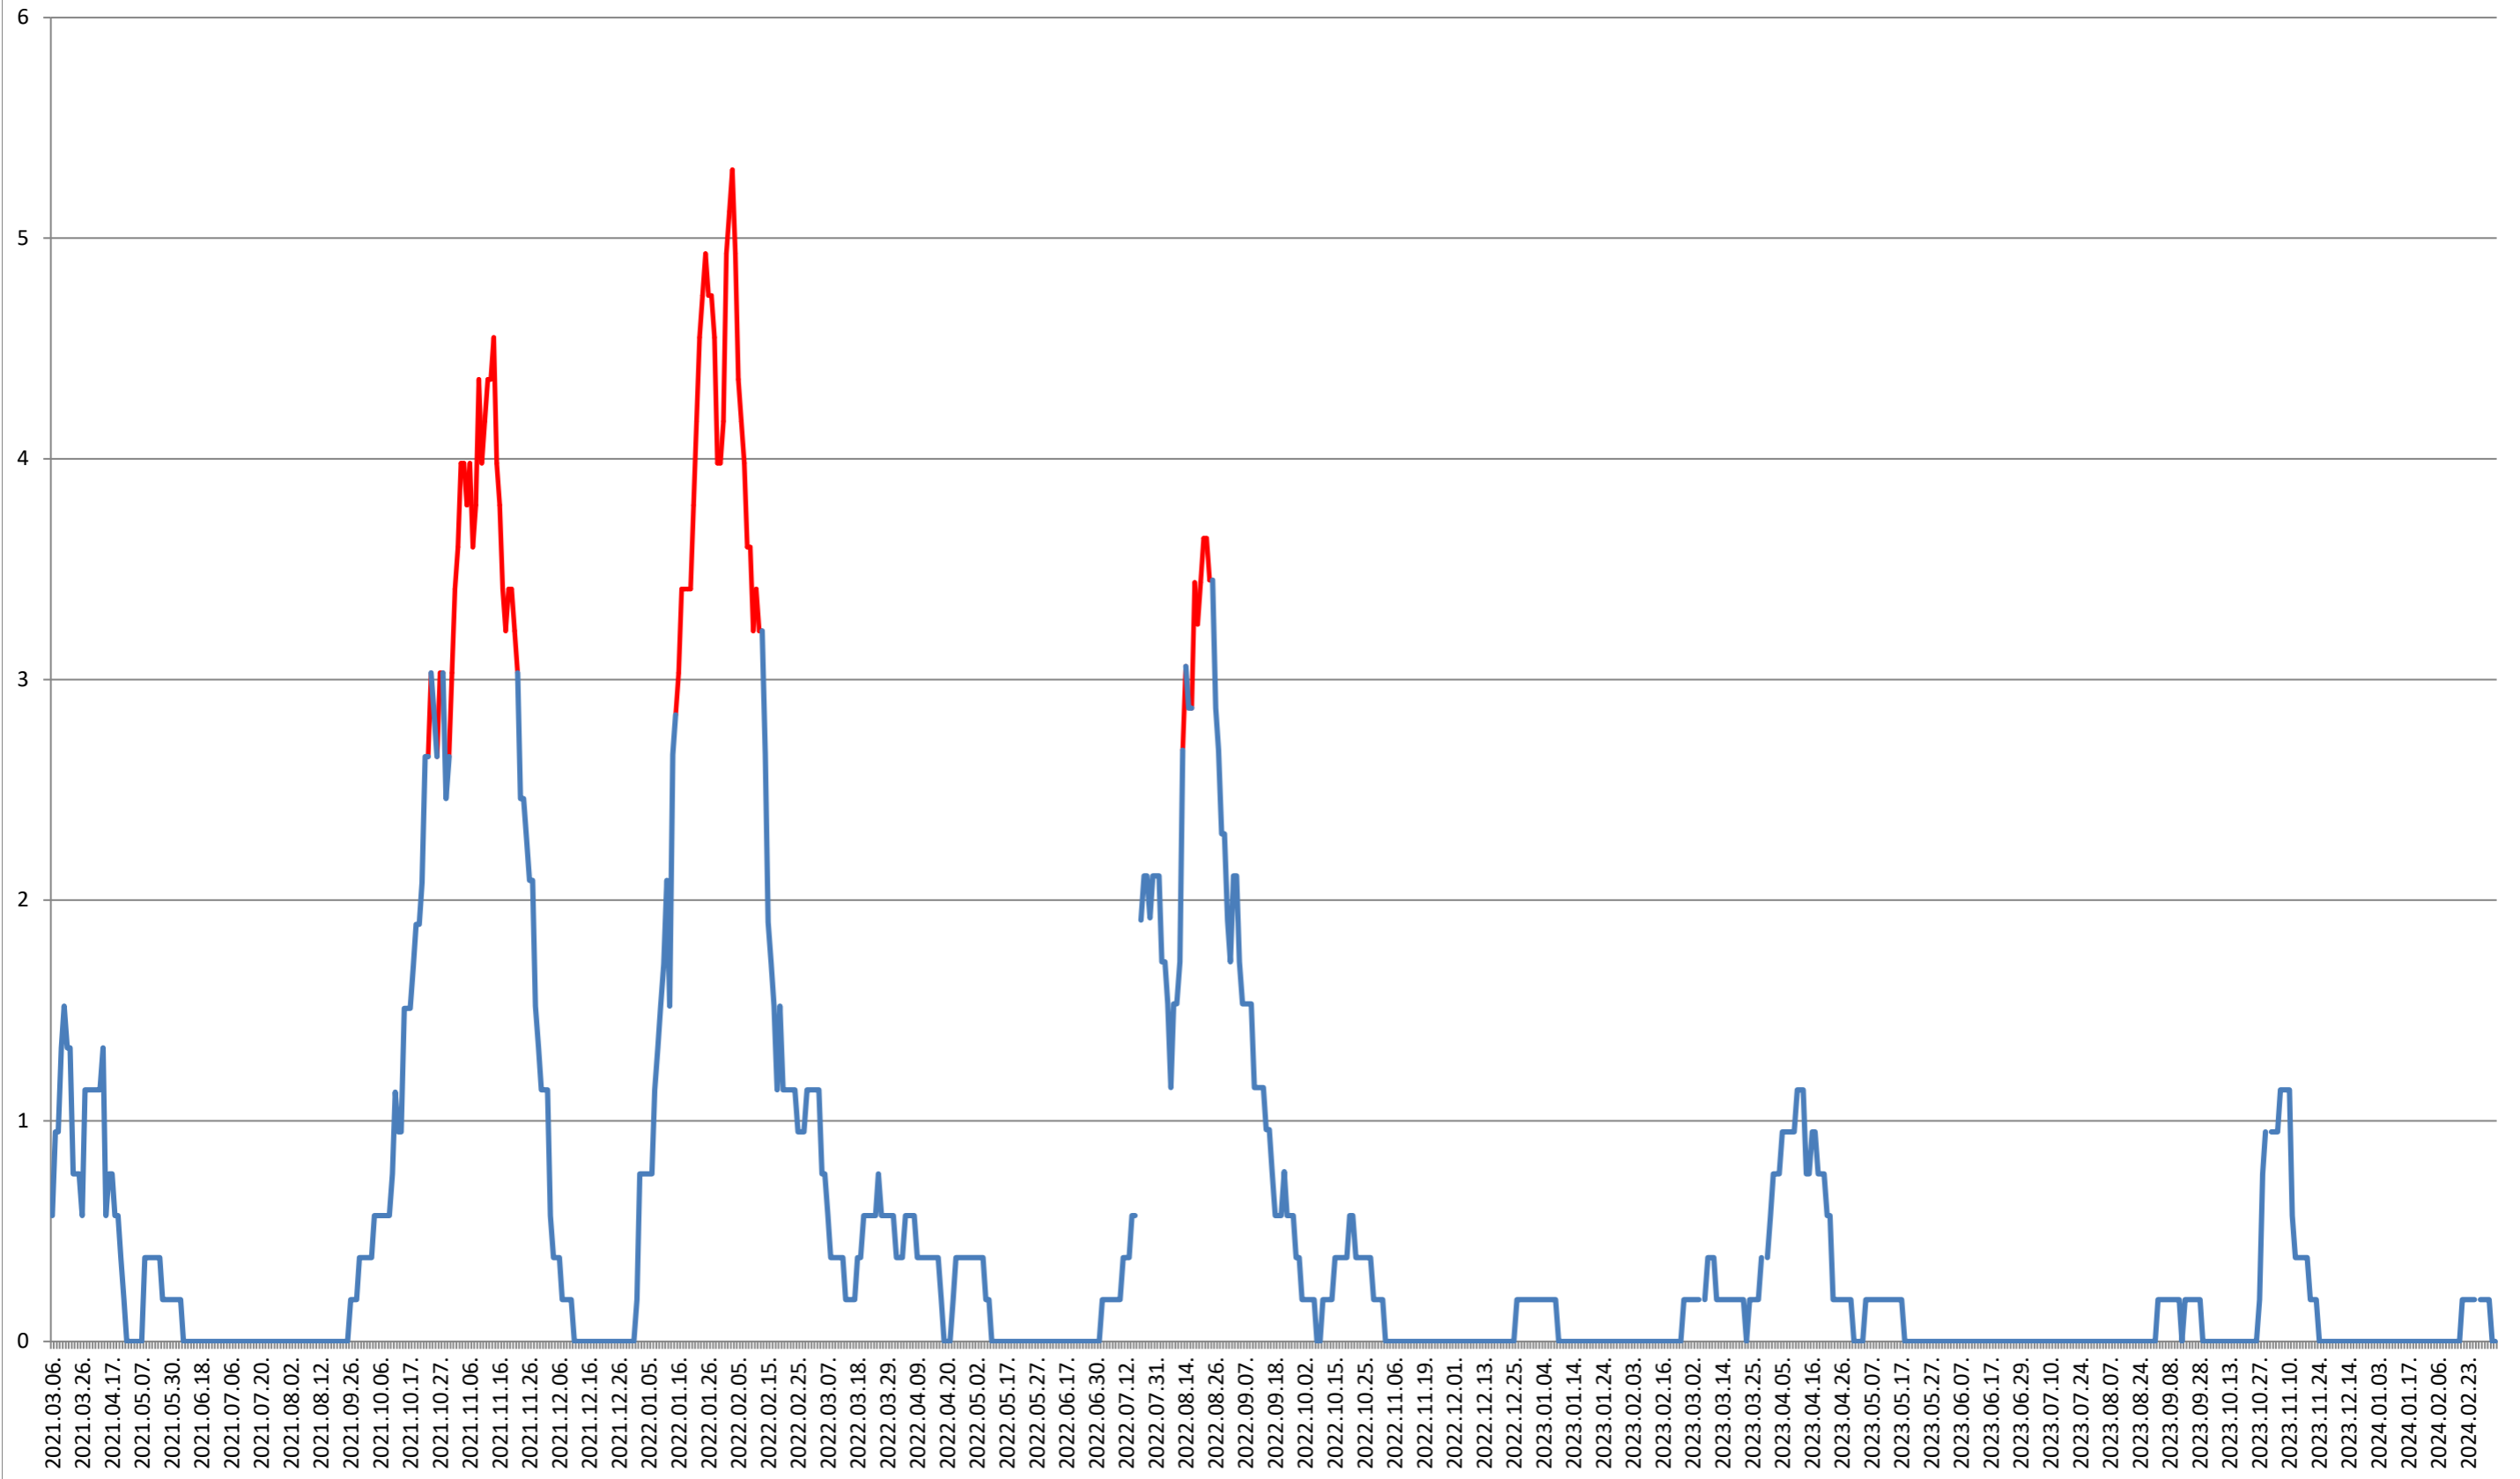

SATU MARE - Evolutia incidentei cumulate pe 14 zile la % de locuitori 2021.03.07. - 2024.03.07.

SECUIENI - Evolutia incidentei cumulate pe 14 zile la ‰ de locuitori 2021.03.07. - 2024.03.07.

SICULENI - Evolutia incidentei cumulate pe 14 zile la ‰ de locuitori 2021.03.07. - 2024.03.07.

ȘIMONEȘTI - Evolutia incidentei cumulate pe 14 zile la ‰ de locuitori 2021.03.07. - 2024.03.07.

SUBCETATE - Evolutia incidentei cumulate pe 14 zile la ‰ de locuitori 2021.03.07. - 2024.03.07.

SUSENI - Evolutia incidentei cumulate pe 14 zile la ‰ de locuitori 2021.03.07. - 2024.03.07.