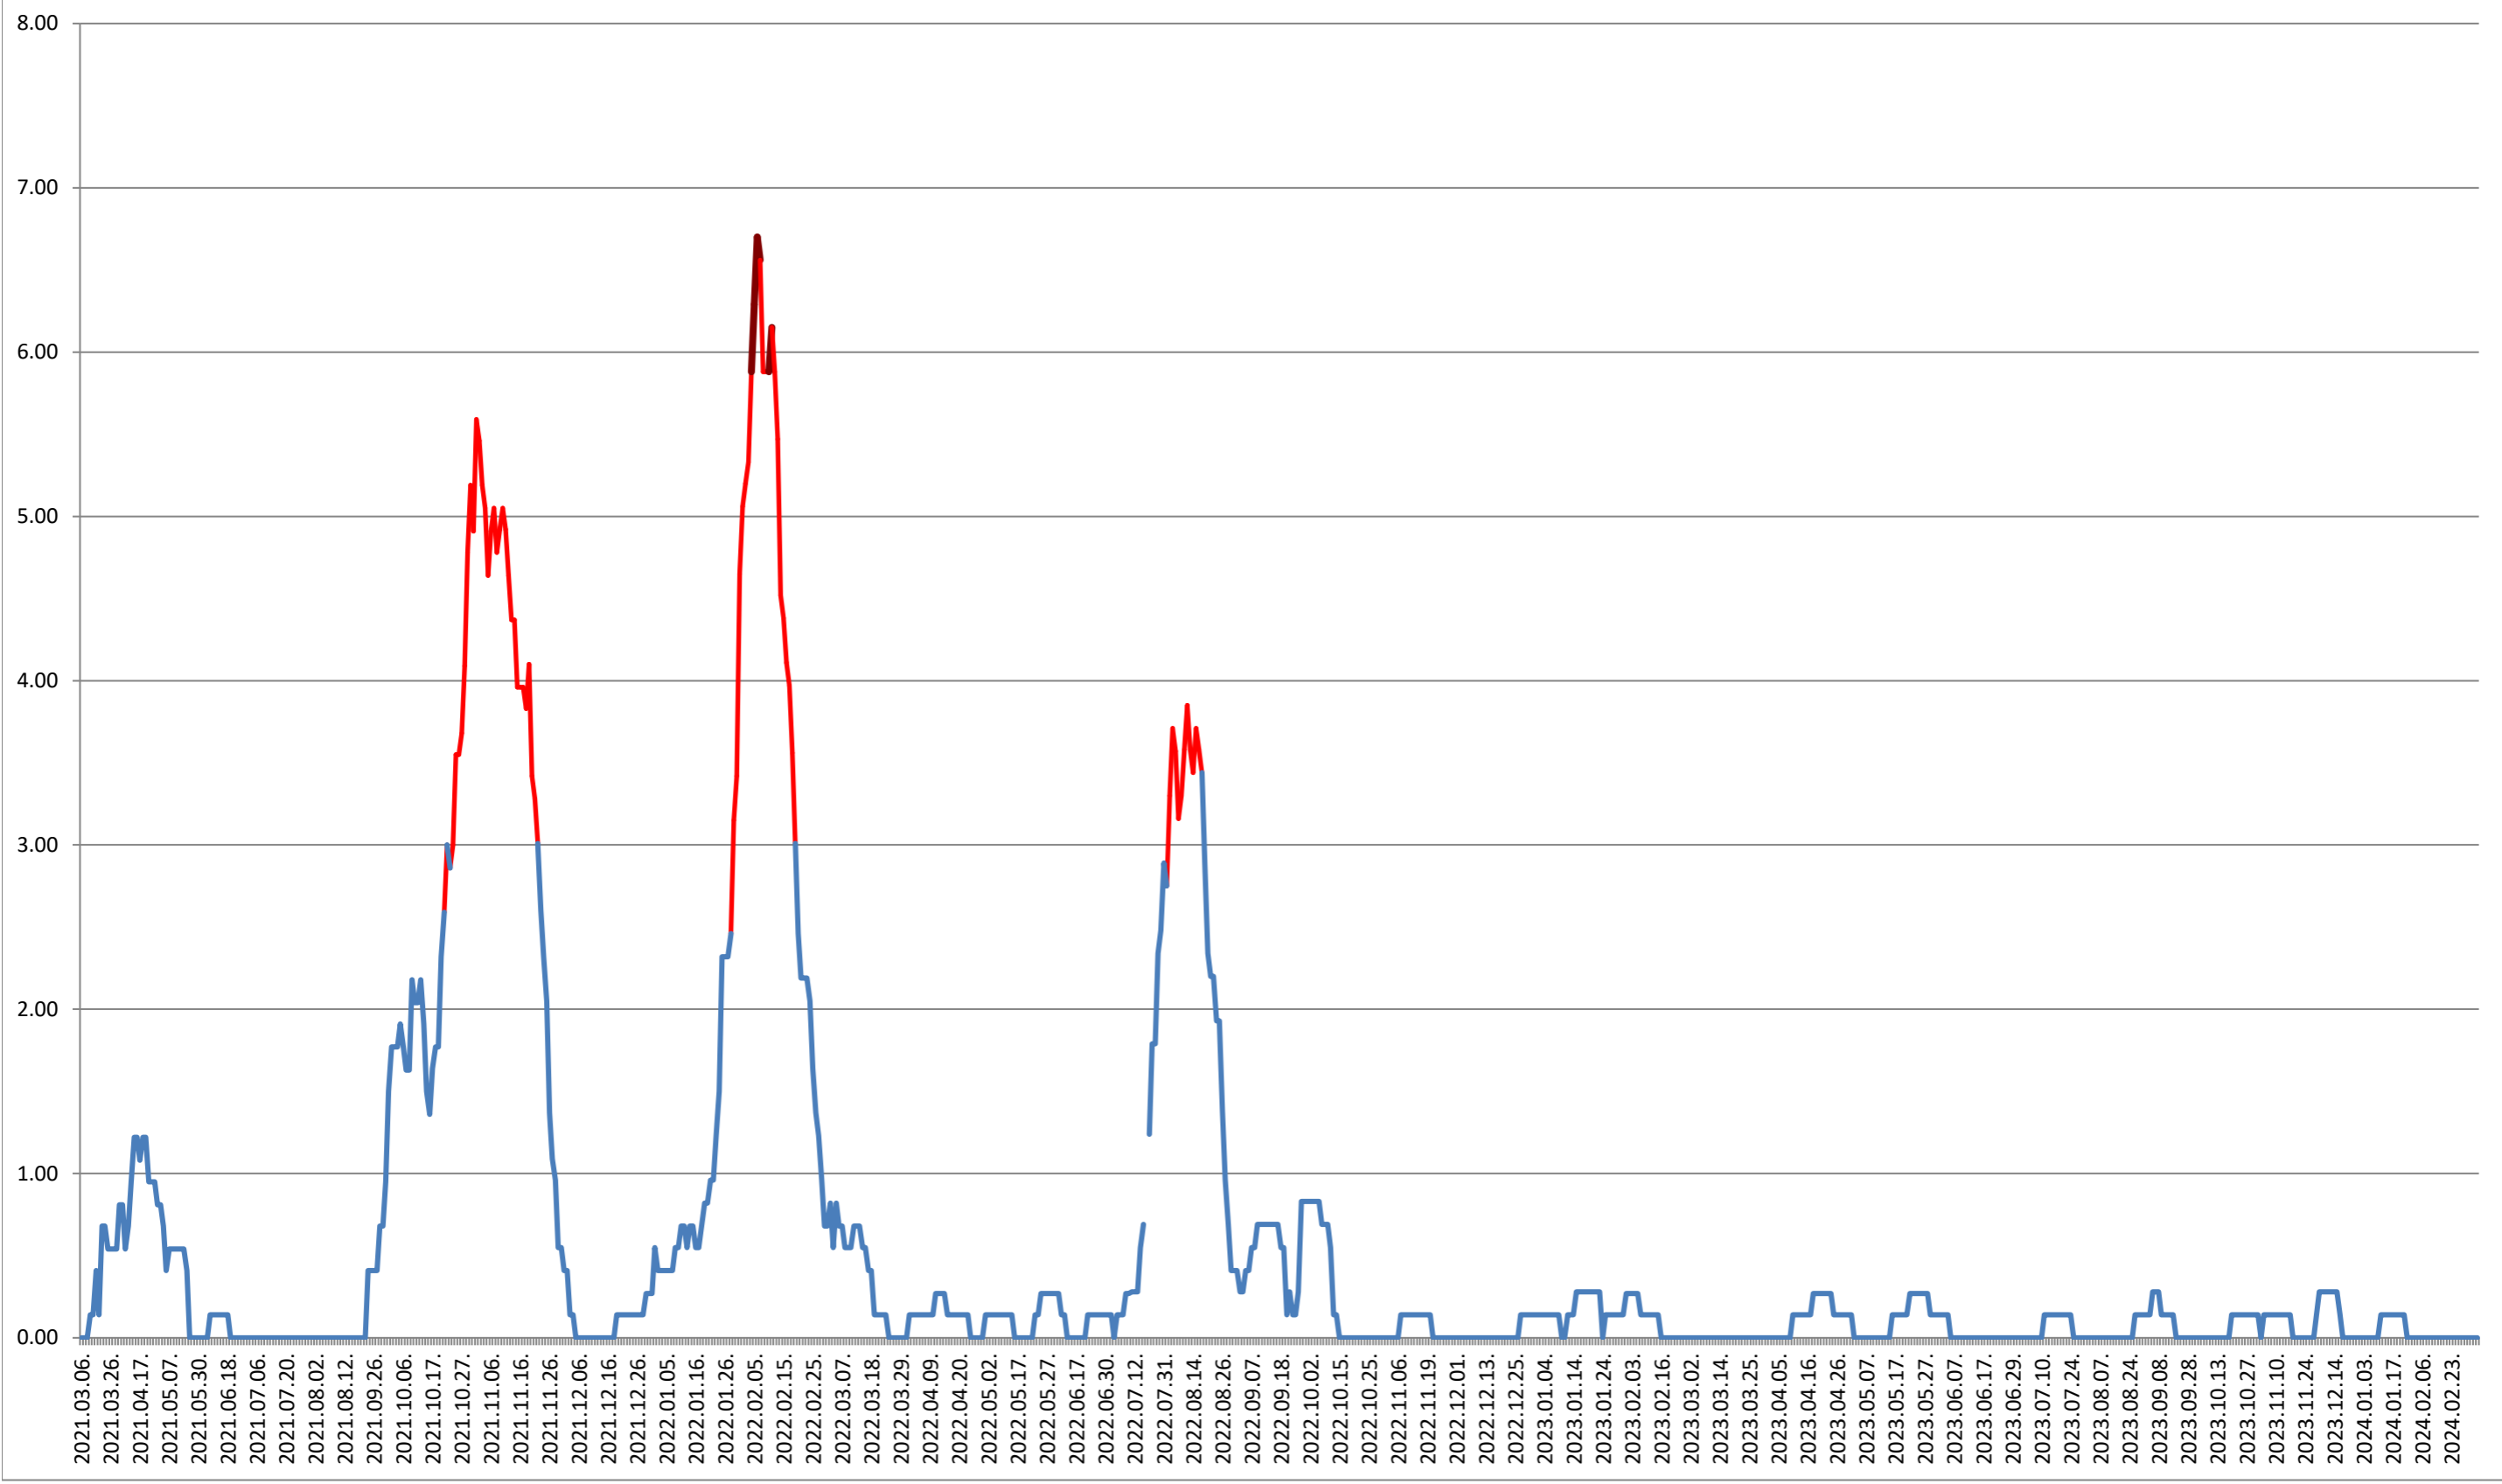

ATID - Evolutia incidentei cumulate pe 14 zile la ‰ de locuitori 2021.03.07. - 2024.03.07.

AVRĂMEȘTI - Evolutia incidentei cumulate pe 14 zile la % de locuitori 2021.03.07. - 2024.03.07.

ORAȘ BĂILE TUȘNAD - Evolutia incidentei cumulate pe 14 zile la ‰ de locuitori
2021.03.07. - 2024.03.07.

ORAȘ BĂLAN - Evolutia incidentei cumulate pe 14 zile la ‰ de locuitori
2021.03.07. - 2024.03.07.

BILBOR - Evolutia incidentei cumulate pe 14 zile la ‰ de locuitori 2021.03.07. - 2024.03.07.

ORAȘ BORSEC - Evolutia incidentei cumulate pe 14 zile la ‰ de locuitori 2021.03.07. - 2024.03.07.

BRĂDEȘTI - Evolutia incidentei cumulate pe 14 zile la % de locuitori
2021.03.07. - 2024.03.07.

CĂPĂLNIȚA - Evolutia incidentei cumulate pe 14 zile la ‰ de locuitori 2021.03.07. - 2024.03.07.

CÂRȚA - Evolutia incidentei cumulate pe 14 zile la % de locuitori 2021.03.07. - 2024.03.07.

CORBU - Evolutia incidentei cumulate pe 14 zile la ‰ de locuitori 2021.03.07. - 2024.03.07.

CORUND - Evolutia incidentei cumulate pe 14 zile la ‰ de locuitori 2021.03.07. - 2024.03.07.

COZMENI - Evolutia incidentei cumulate pe 14 zile la ‰ de locuitori 2021.03.07. - 2024.03.07.