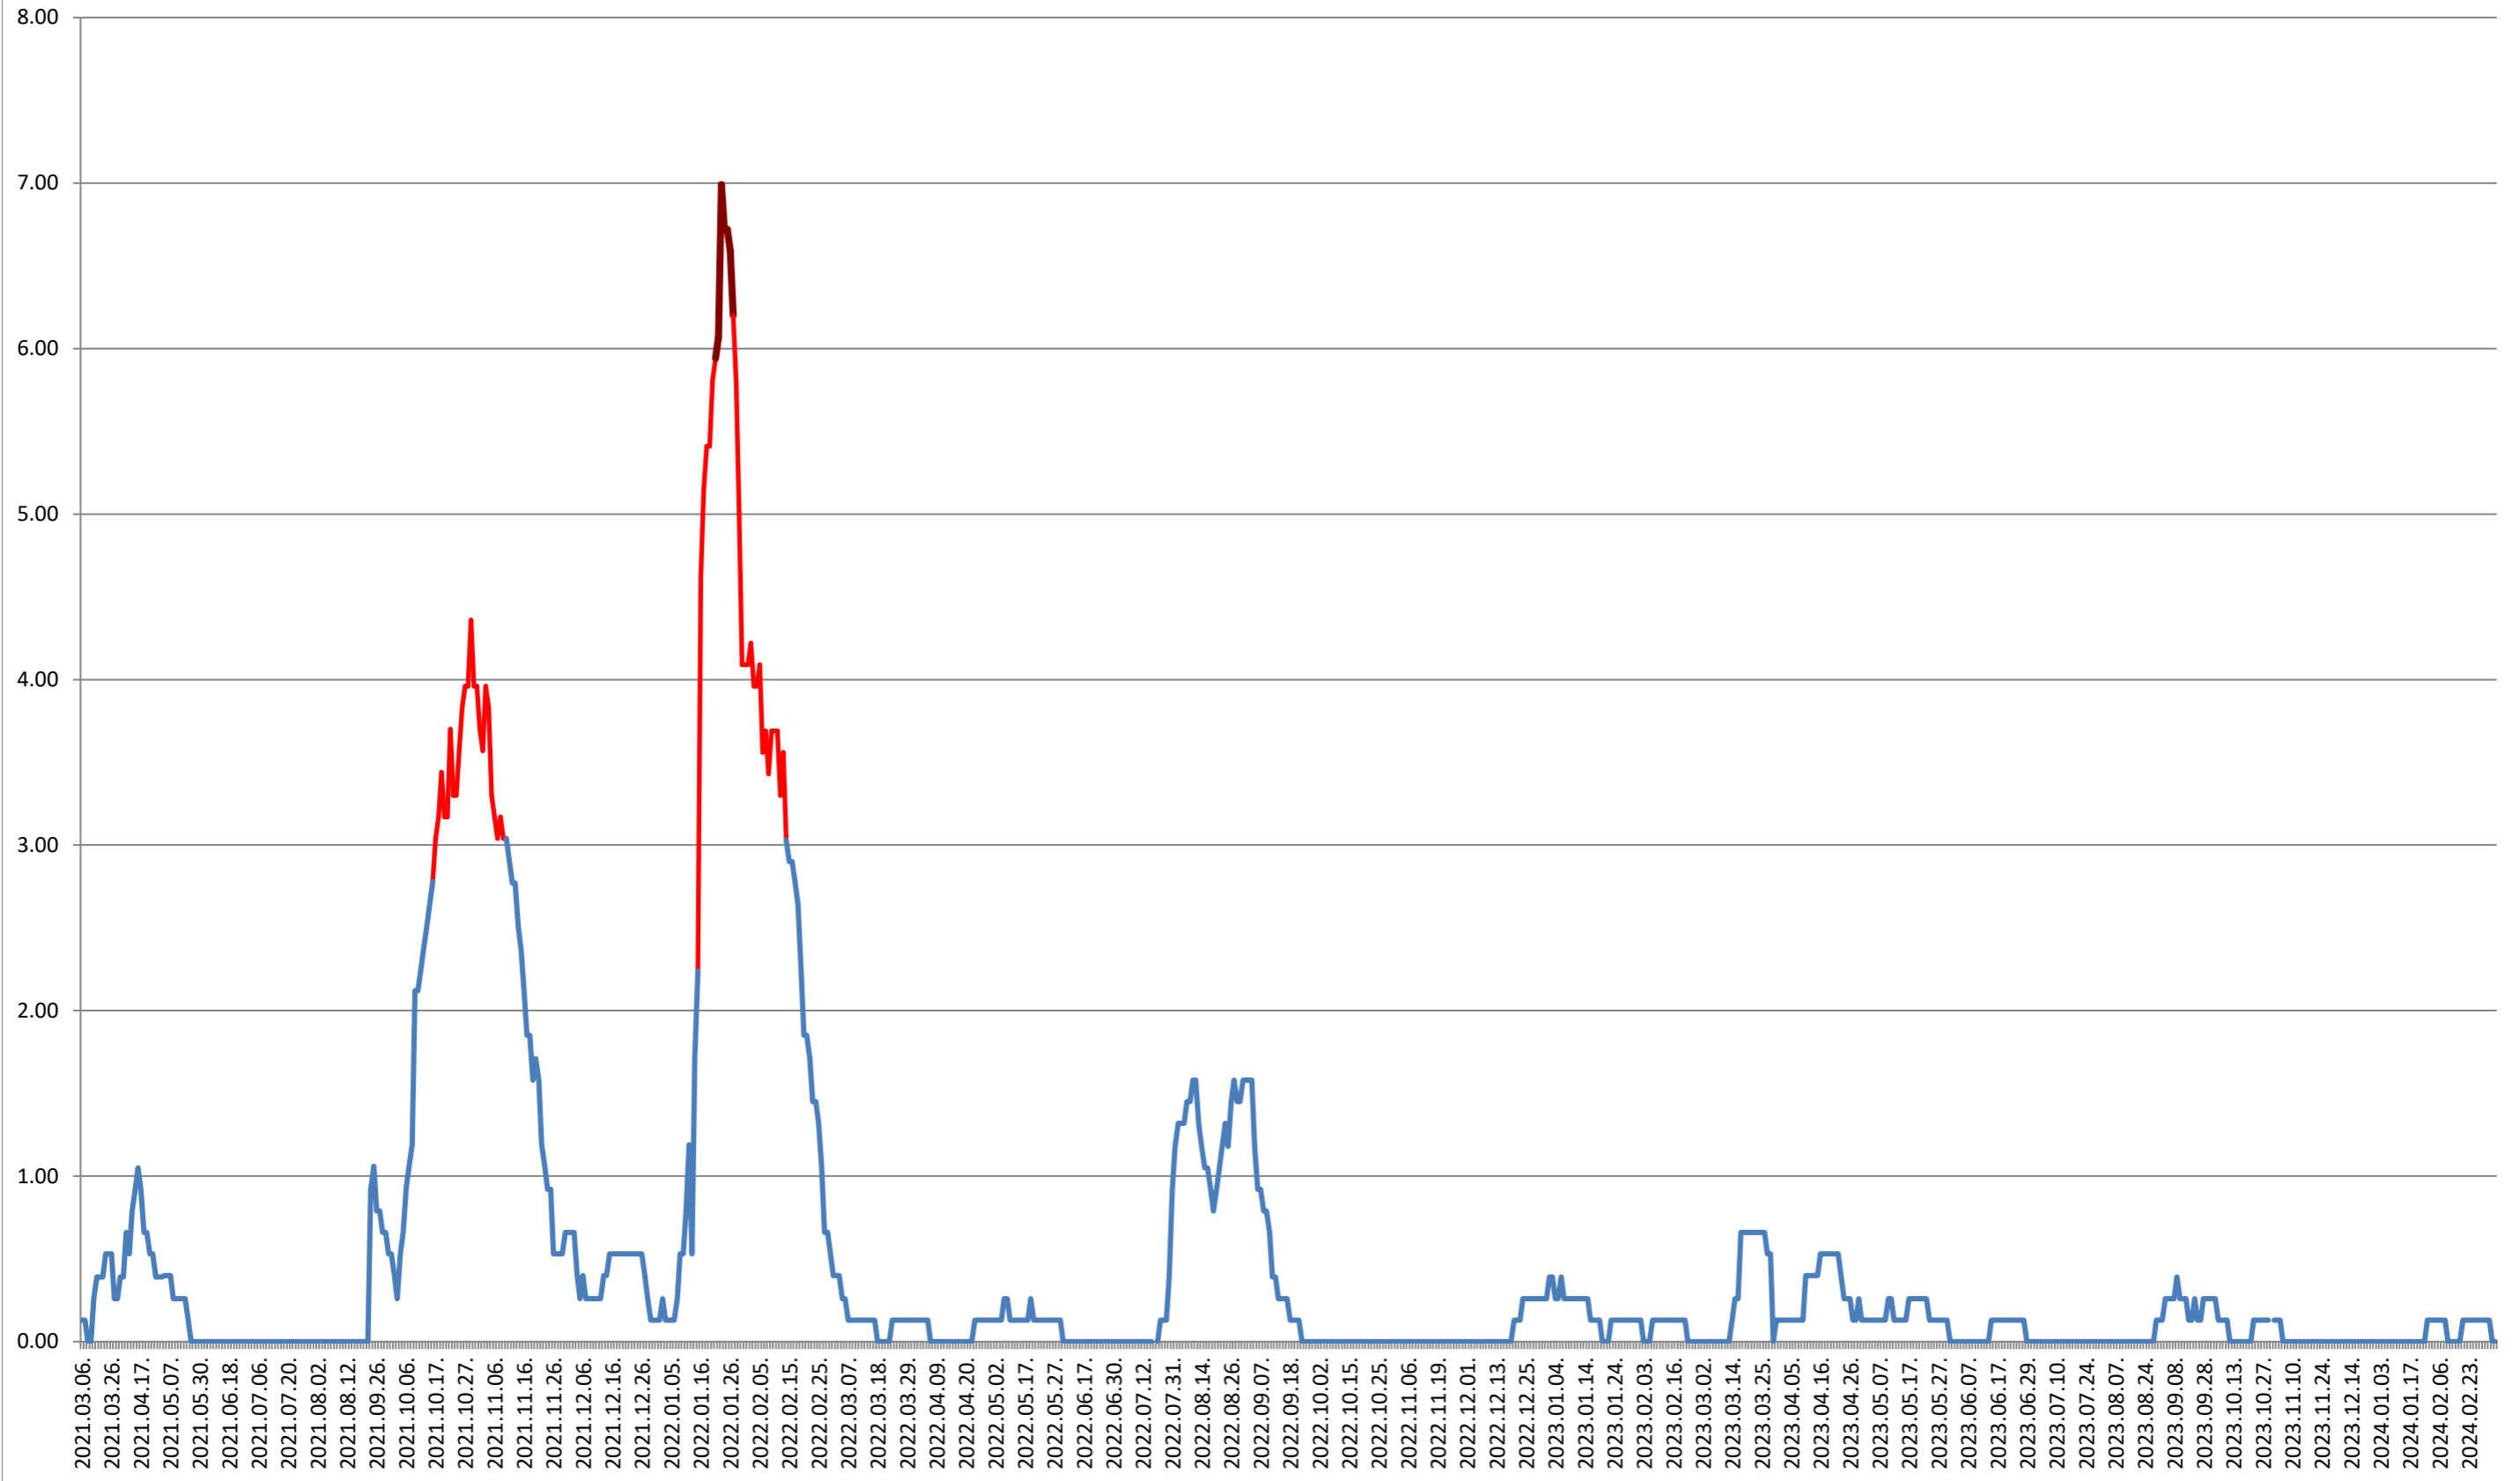

ORAȘ VLĂHIȚA - Evolutia incidentei cumulate pe 14 zile la ‰ de locuitori

2021.03.07. - 2024.03.07.

VOȘLĂBENI - Evolutia incidentei cumulate pe 14 zile la ‰ de locuitori 2021.03.07. - 2024.03.07.

ZETEA - Evolutia incidentei cumulate pe 14 zile la ‰ de locuitori
2021.03.07. - 2024.03.07.