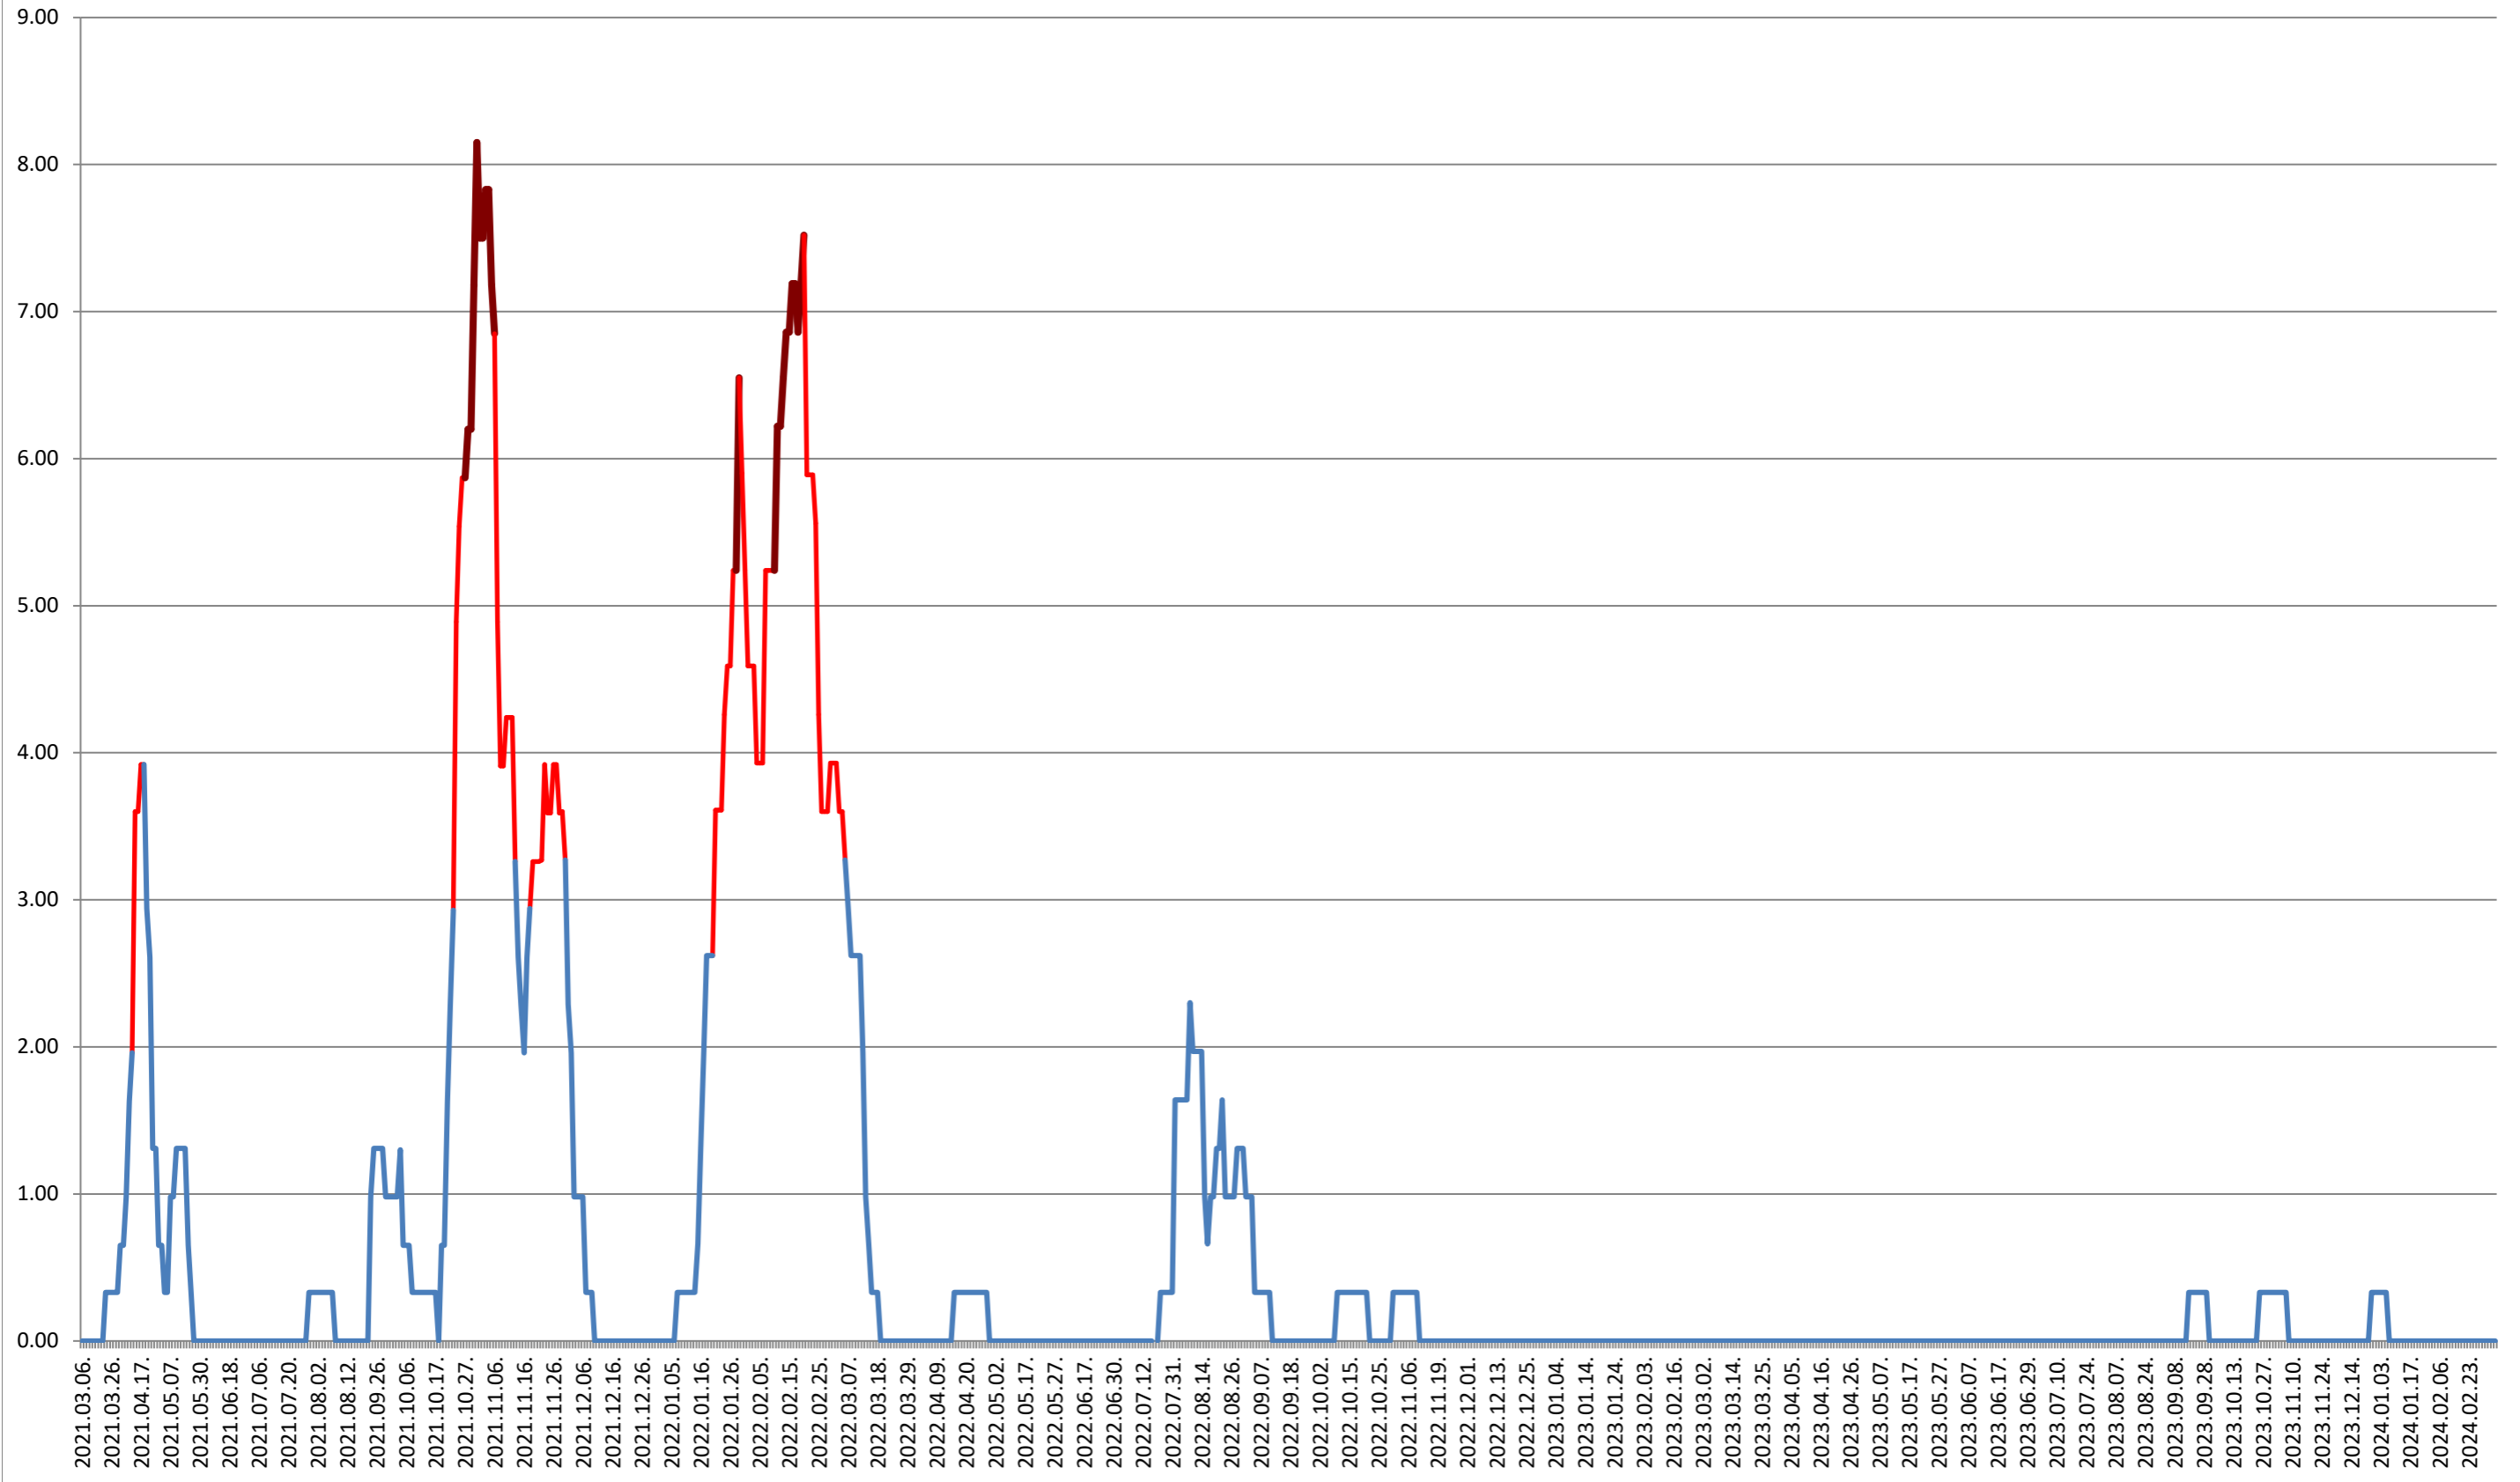

ATID - Evolutia incidentei cumulate pe 14 zile la ‰ de locuitori 2021.03.07. - 2024.03.07.

AVRĂMEȘTI - Evolutia incidentei cumulate pe 14 zile la % de locuitori 2021.03.07. - 2024.03.07.

ORAȘ BĂILE TUȘNAD - Evolutia incidentei cumulate pe 14 zile la ‰ de locuitori
2021.03.07. - 2024.03.07.

ORAȘ BĂLAN - Evolutia incidentei cumulate pe 14 zile la ‰ de locuitori
2021.03.07. - 2024.03.07.

BILBOR - Evolutia incidentei cumulate pe 14 zile la ‰ de locuitori 2021.03.07. - 2024.03.07.

ORAȘ BORSEC - Evolutia incidentei cumulate pe 14 zile la ‰ de locuitori 2021.03.07. - 2024.03.07.

BRĂDEȘTI - Evolutia incidentei cumulate pe 14 zile la % de locuitori
2021.03.07. - 2024.03.07.

CĂPĂLNIȚA - Evolutia incidentei cumulate pe 14 zile la ‰ de locuitori 2021.03.07. - 2024.03.07.

CÂRȚA - Evolutia incidentei cumulate pe 14 zile la % de locuitori 2021.03.07. - 2024.03.07.