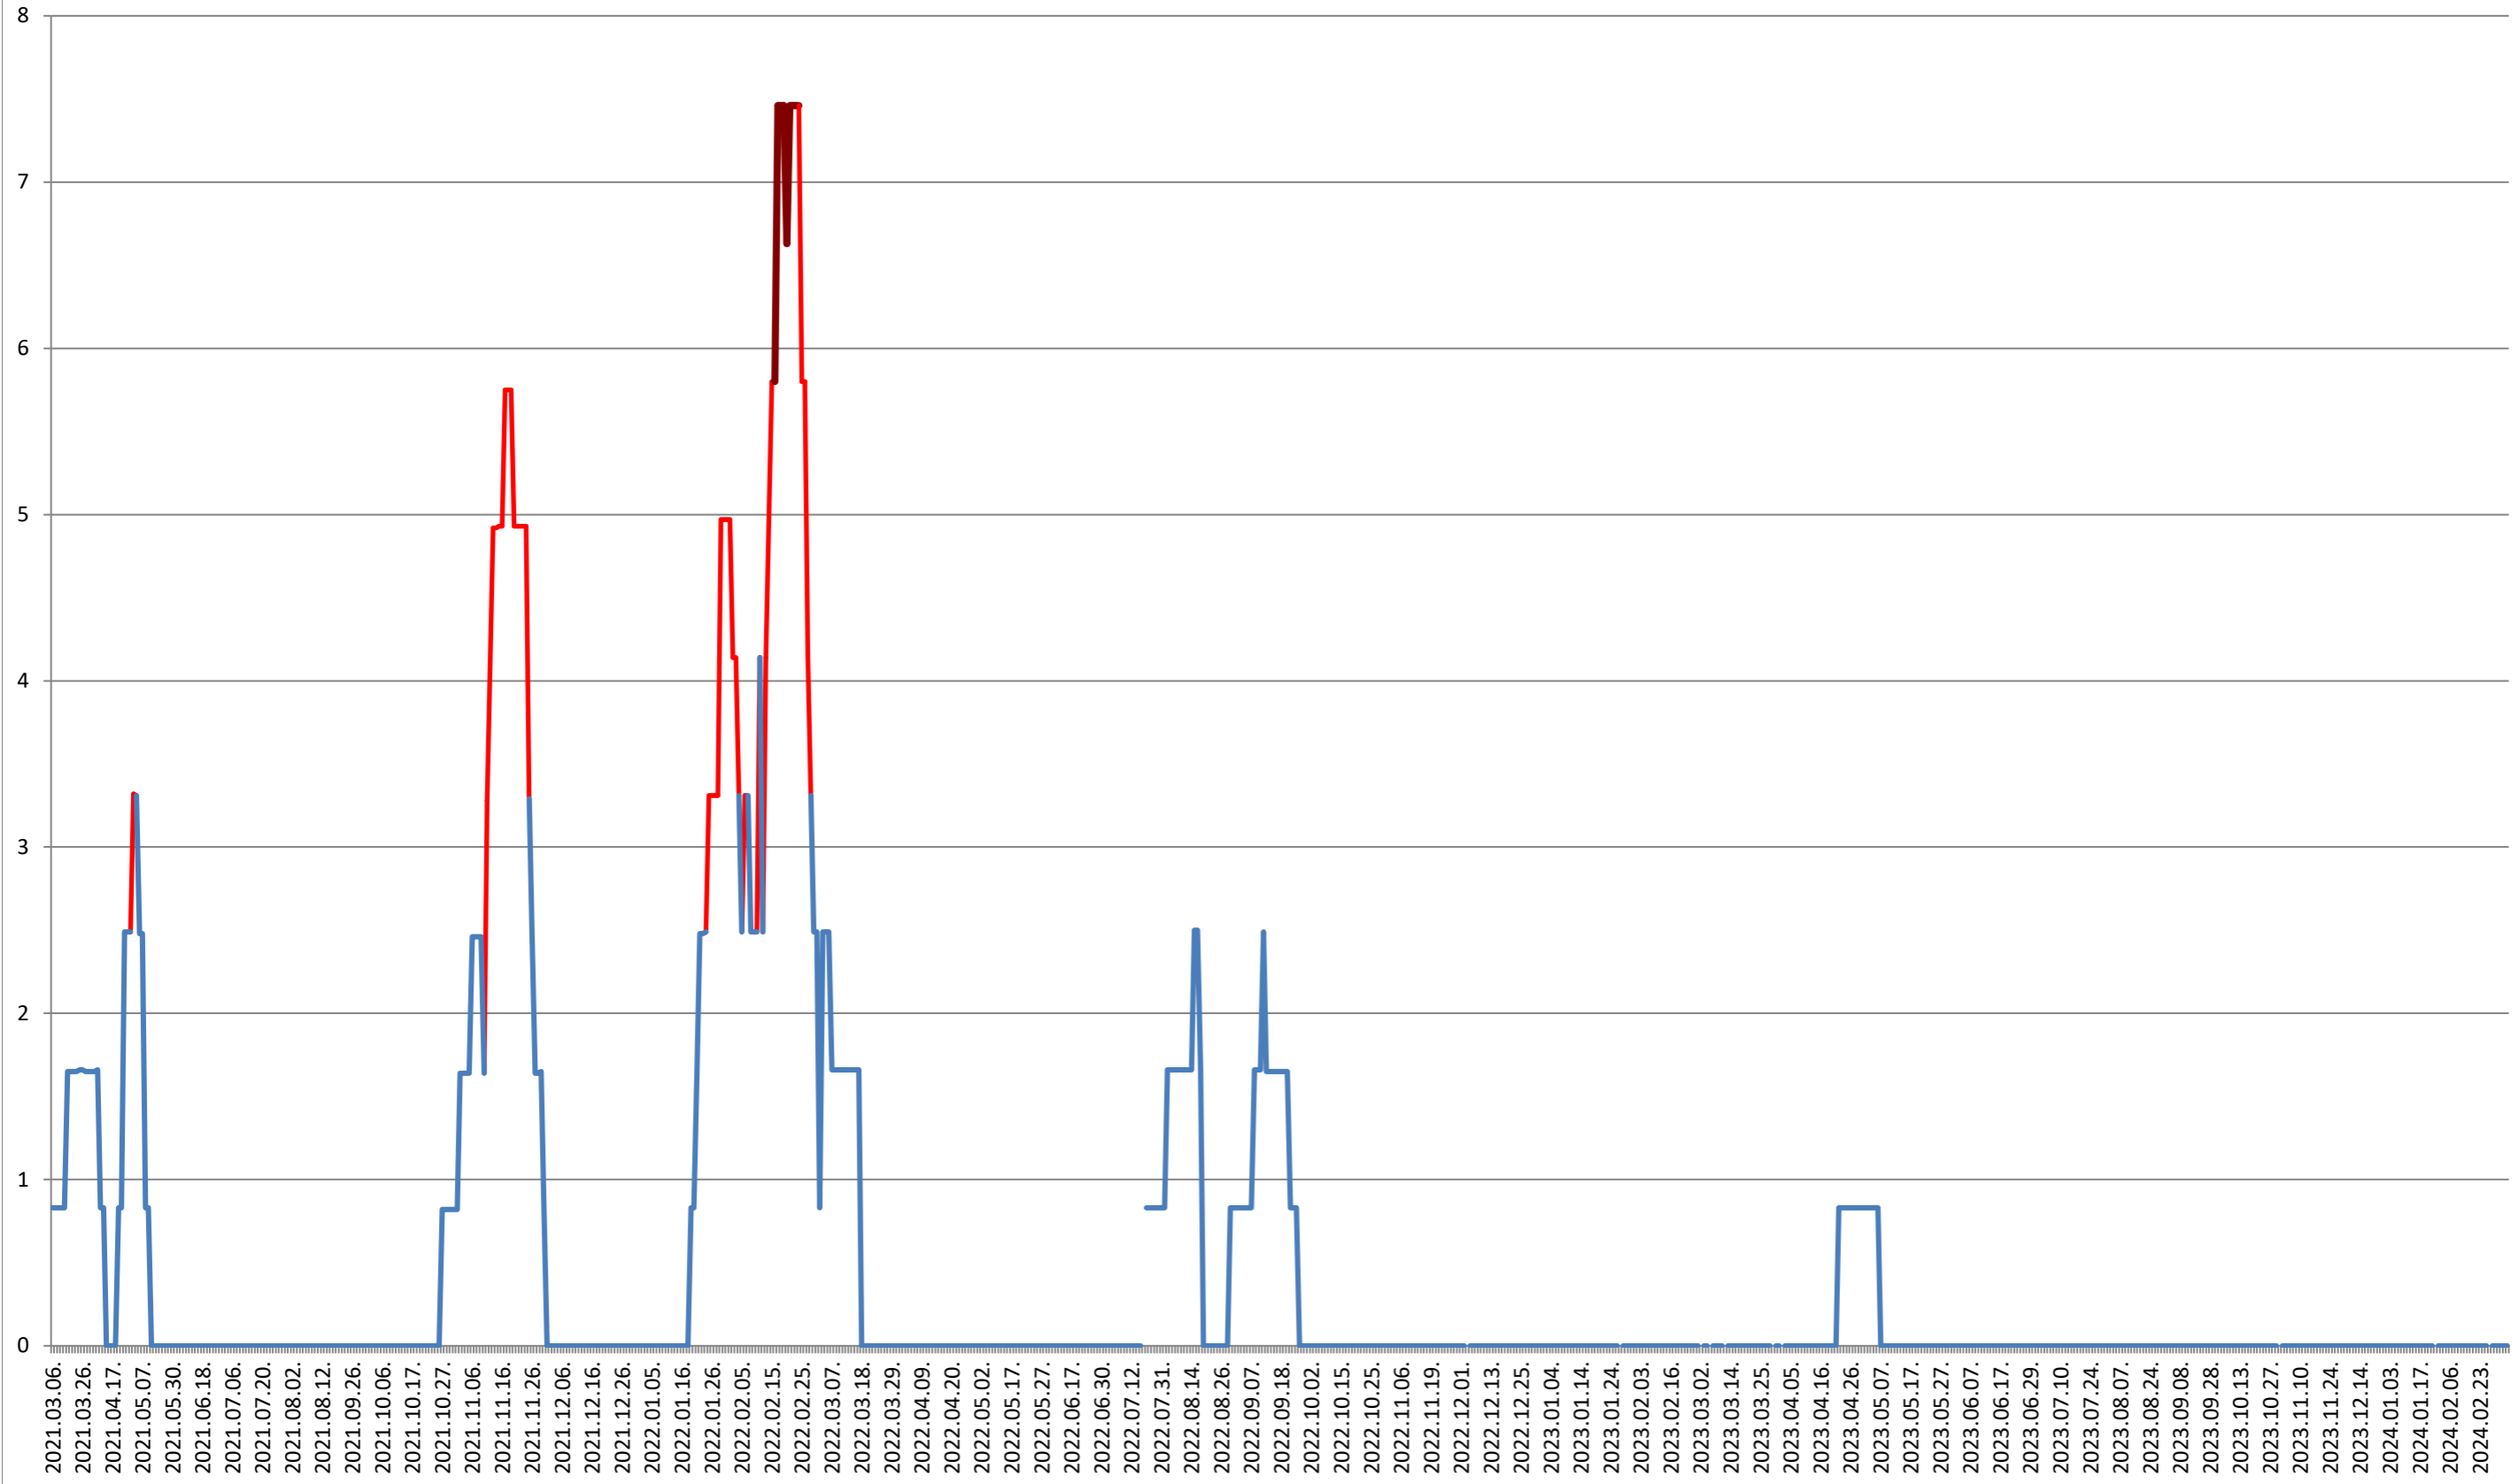

SĂCEL - Evolutia incidentei cumulate pe 14 zile la ‰ de locuitori 2021.03.07. - 2024.03.07.