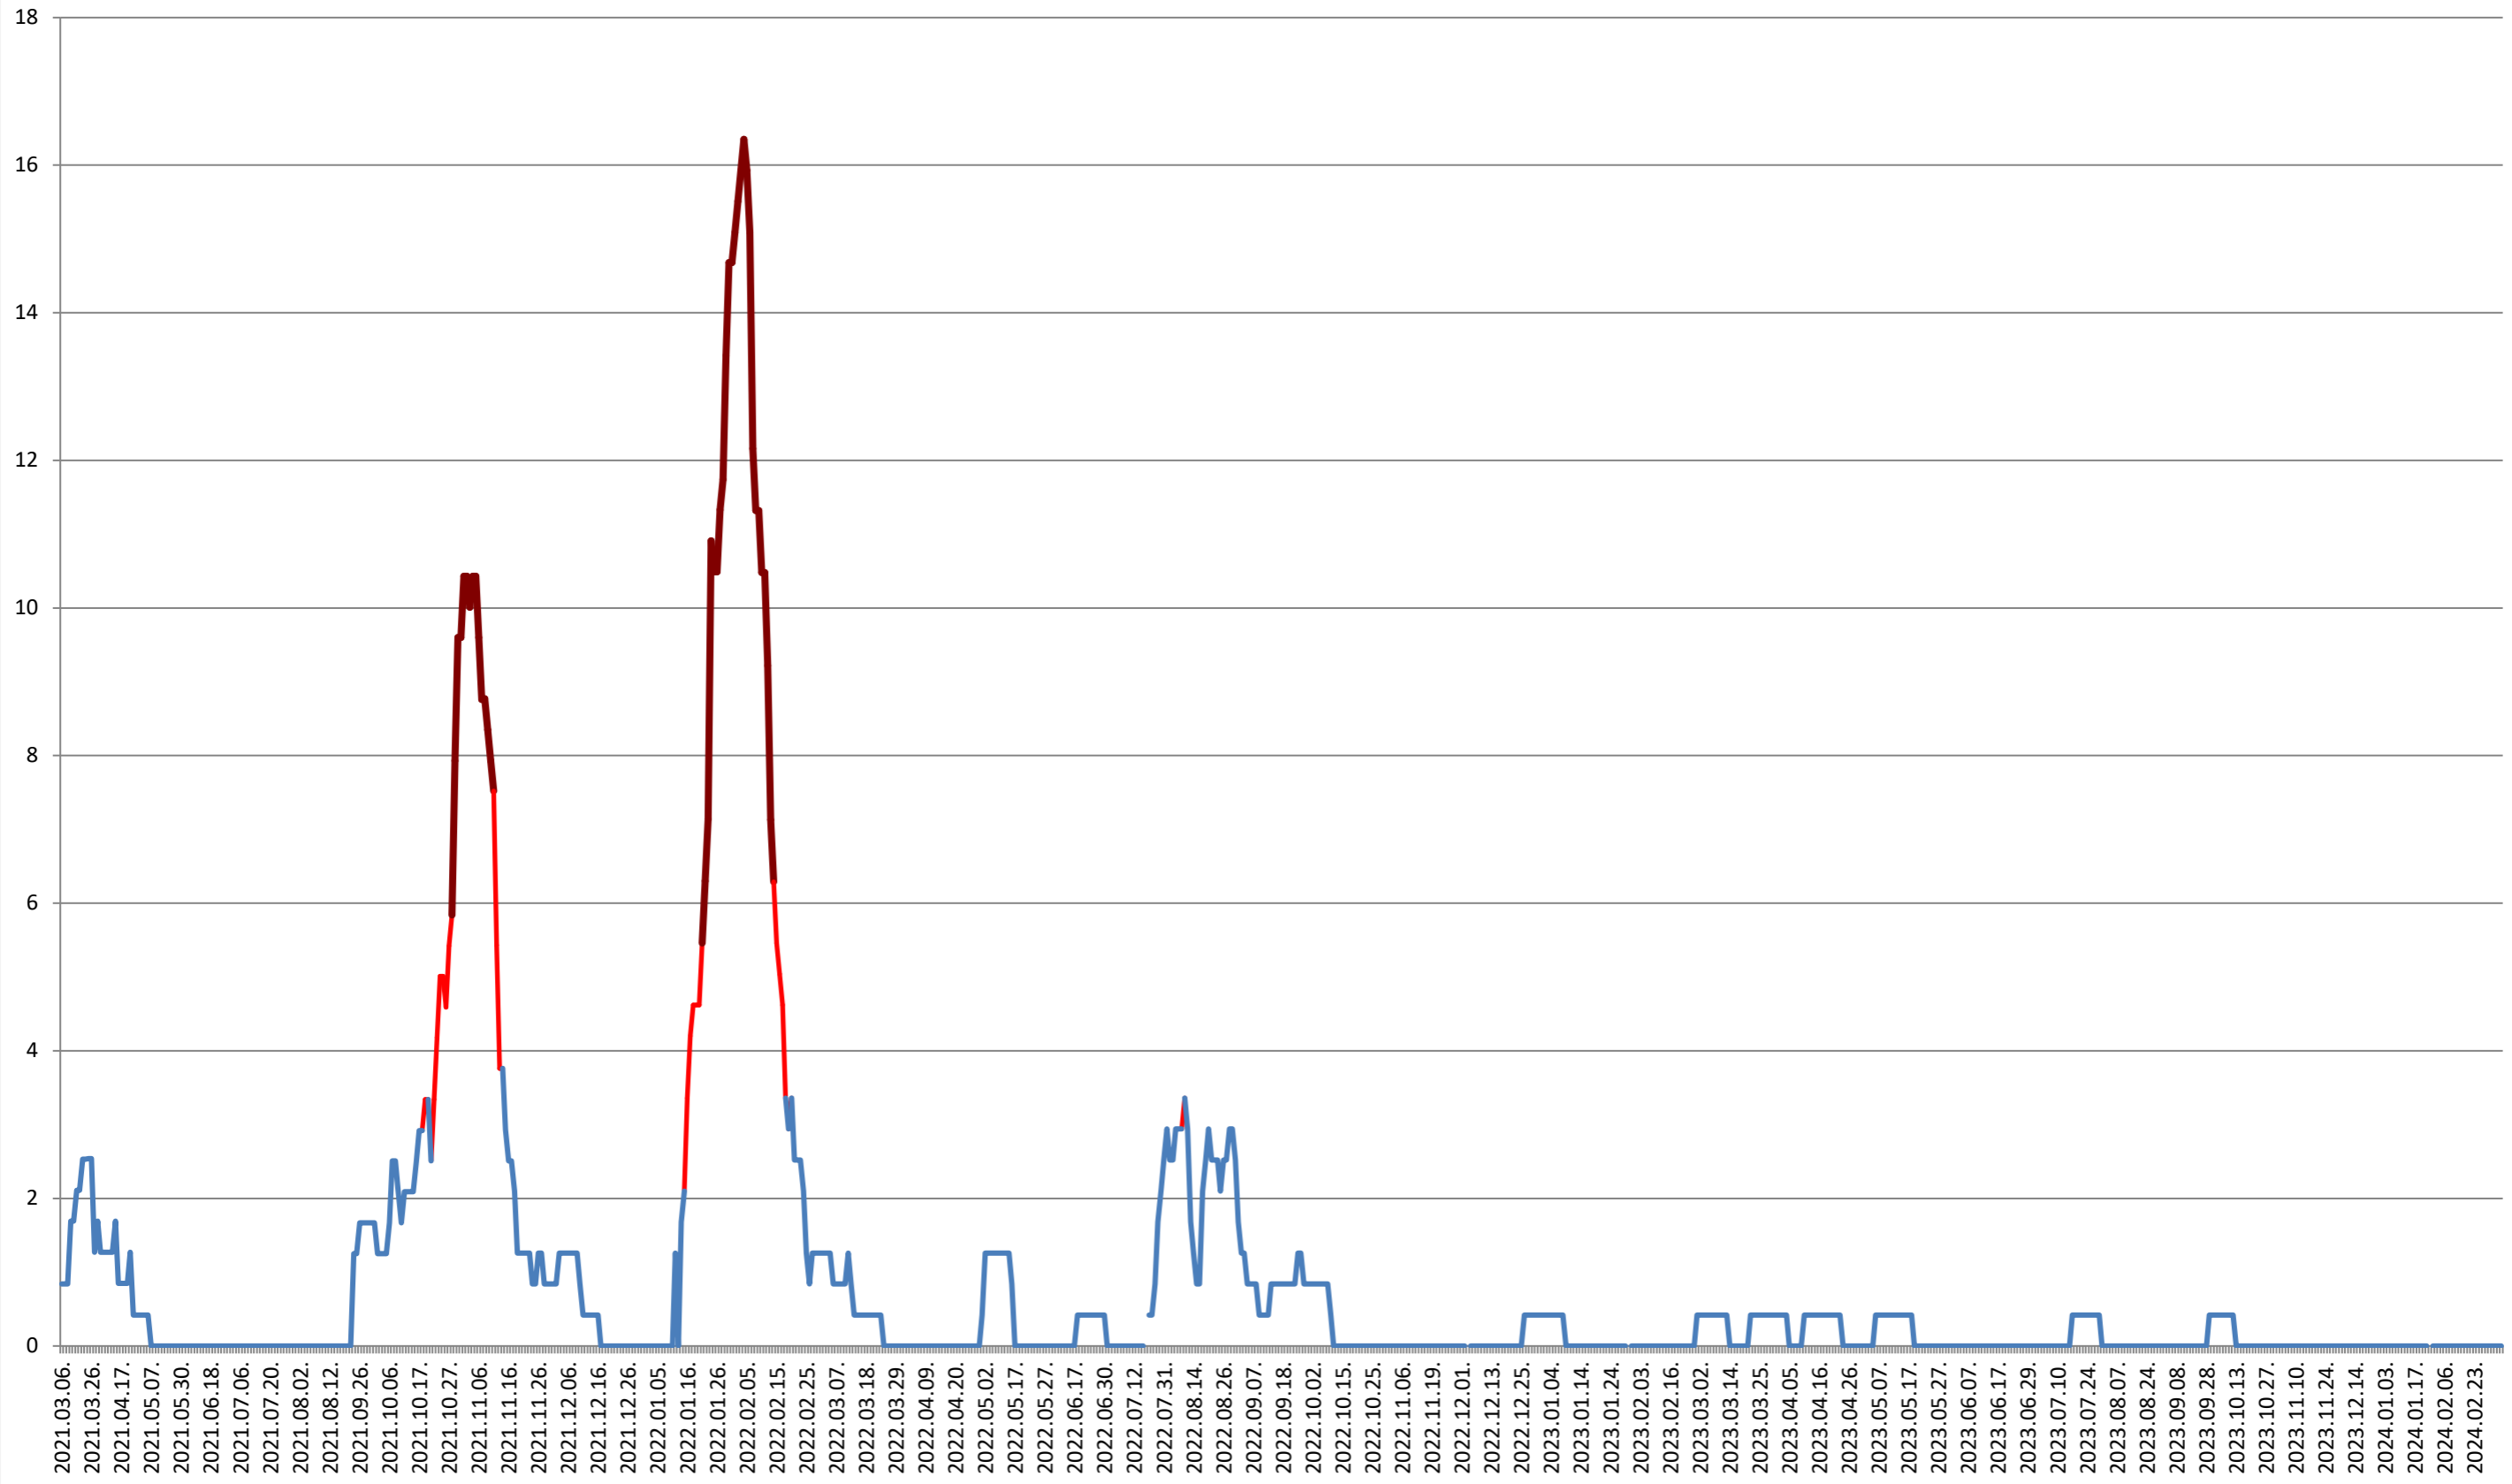

FELICENI - Evolutia incidentei cumulate pe 14 zile la % de locuitori 2021.03.07. - 2024.03.07.

FRUMOASA - Evolutia incidentei cumulate pe 14 zile la % de locuitori 2021.03.07. - 2024.03.07.

GĂLĂUȚAȘ - Evolutia incidentei cumulate pe 14 zile la ‰ de locuitori 2021.03.07. - 2024.03.07.

MUNICIPIUL GHEORGHENI - Evolutia incidentei cumulate pe 14 zile la ‰ de locuitori 2021.03.07. - 2024.03.07.

JOSENI - Evolutia incidentei cumulate pe 14 zile la % de locuitori 2021.03.07. - 2024.03.07.

LĂZAREA - Evolutia incidentei cumulate pe 14 zile la ‰ de locuitori 2021.03.07. - 2024.03.07.

LELICENI - Evolutia incidentei cumulate pe 14 zile la % de locuitori 2021.03.07. - 2024.03.07.

LUETA - Evolutia incidentei cumulate pe 14 zile la ‰ de locuitori
2021.03.07. - 2024.03.07.

LUNCA DE JOS - Evolutia incidentei cumulate pe 14 zile la ‰ de locuitori 2021.03.07. - 2024.03.07.