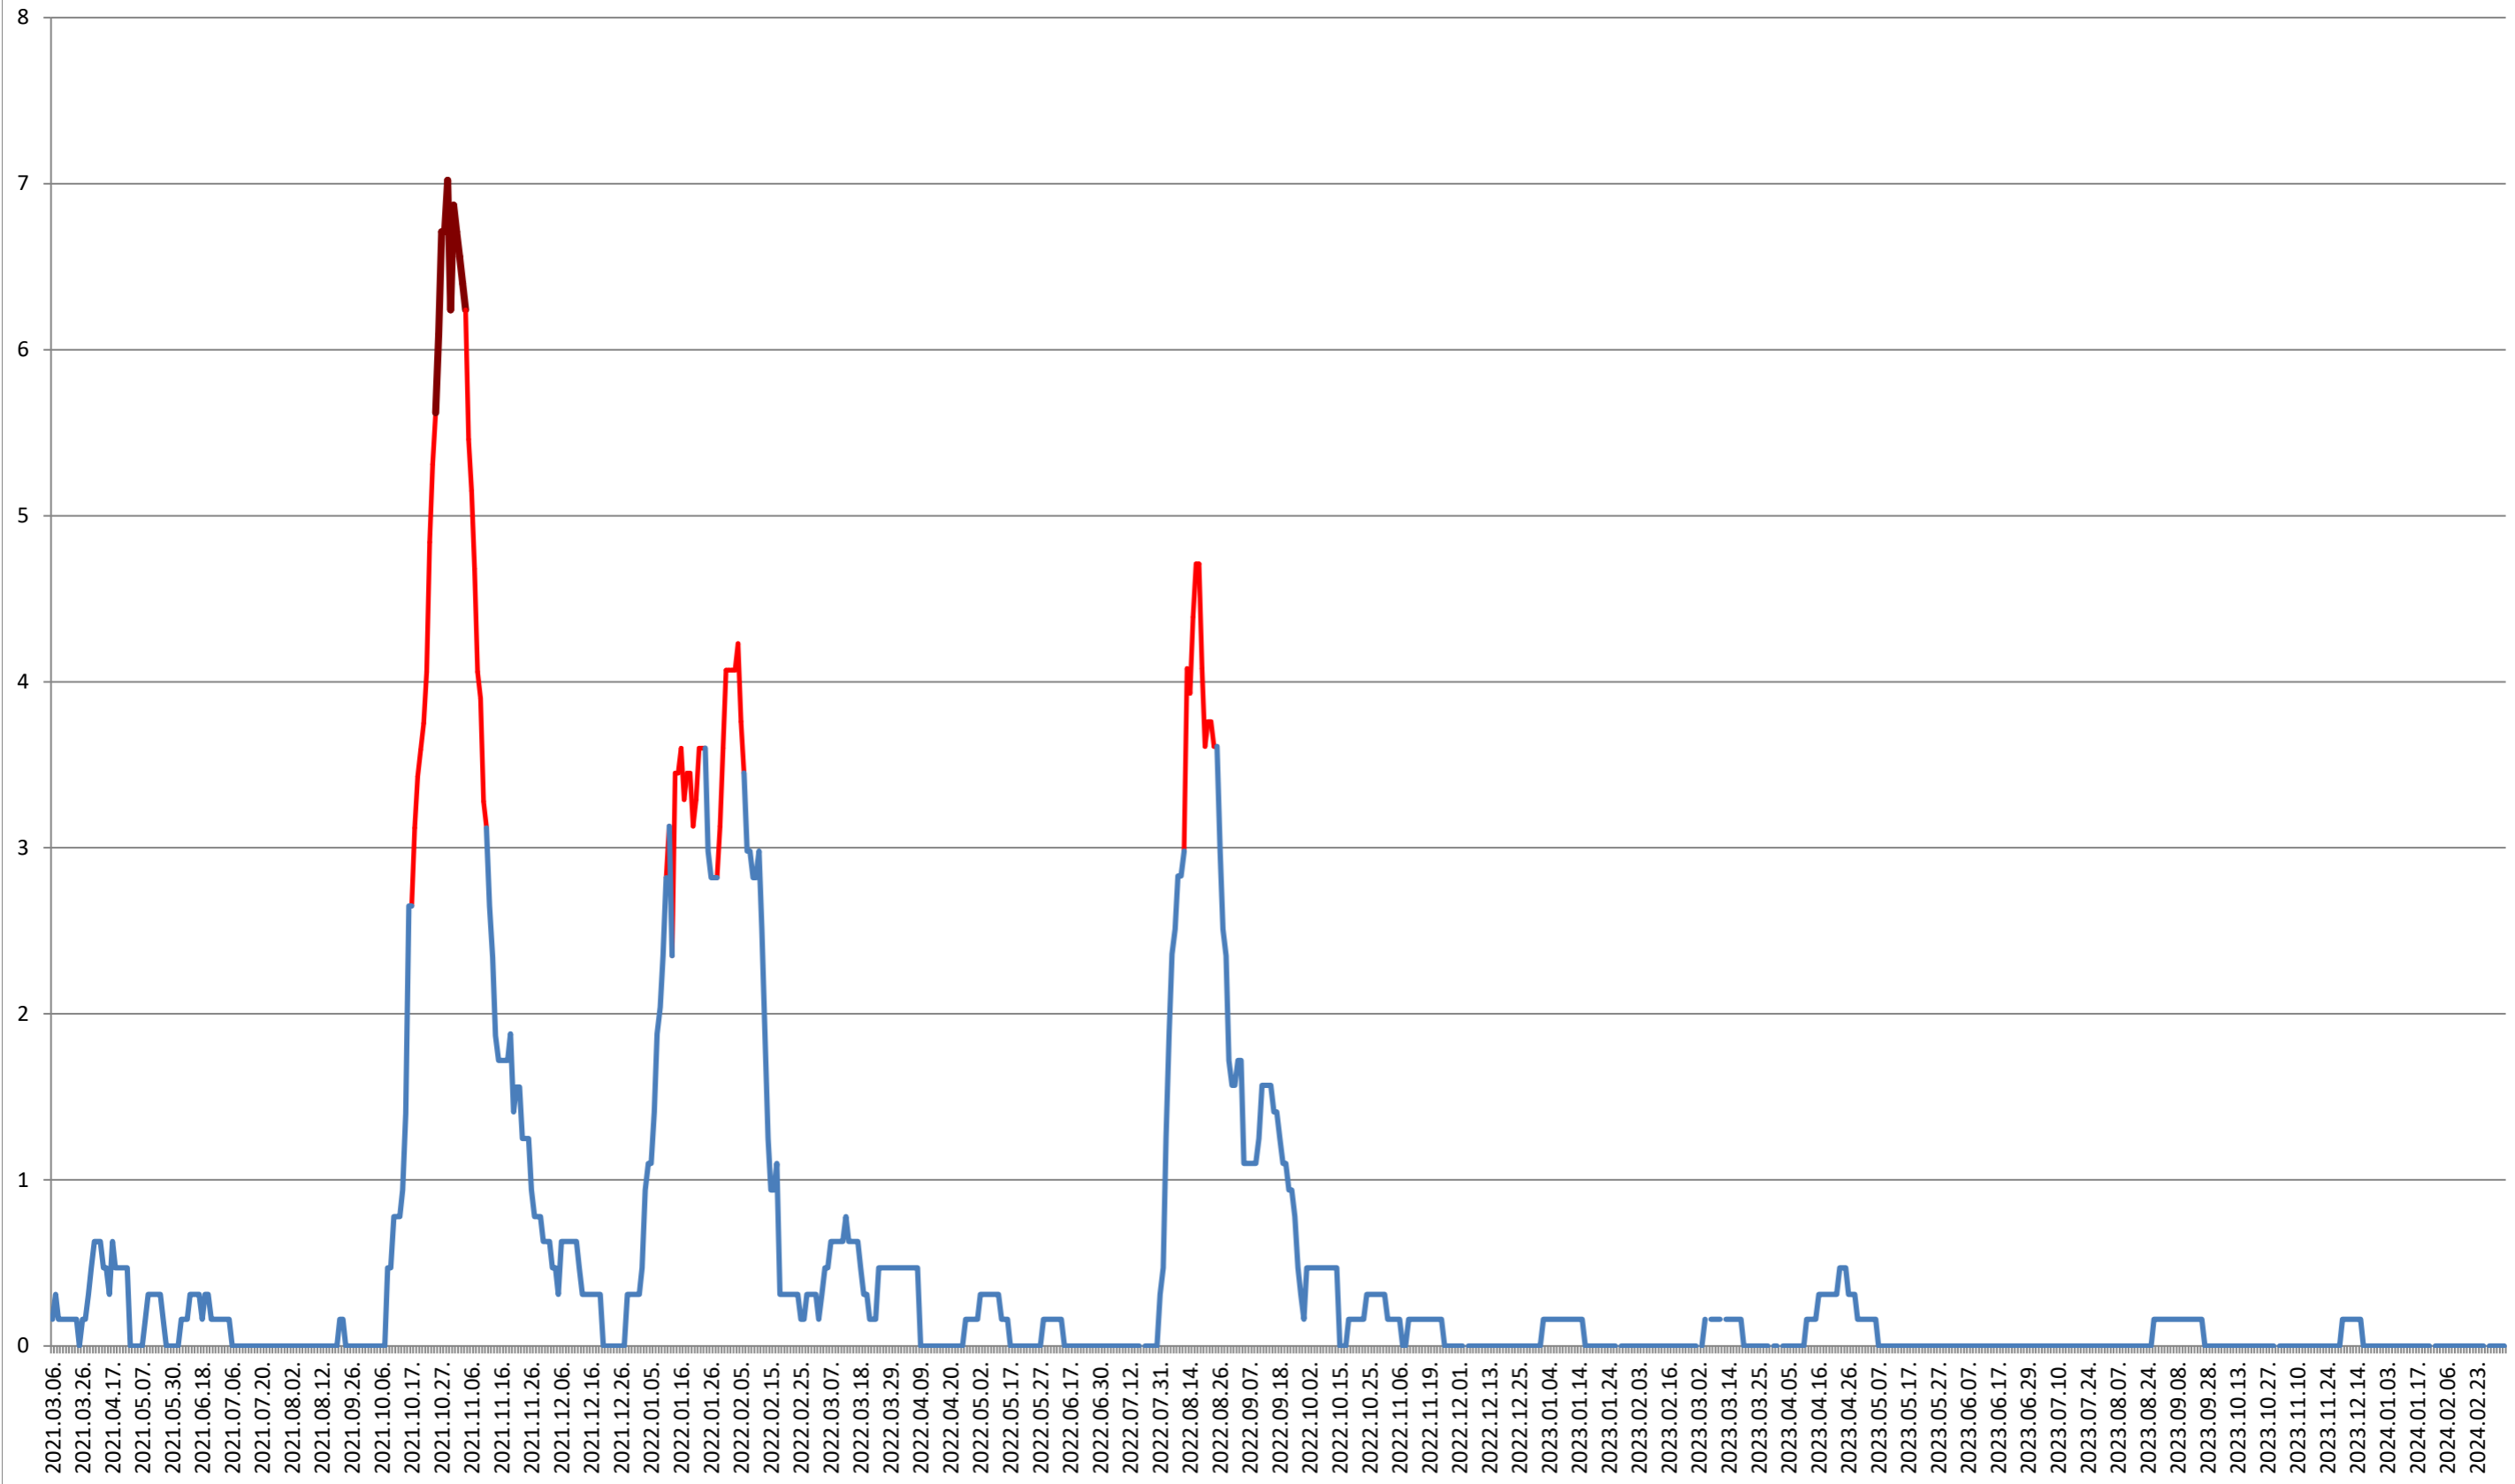

REMETEA - Evolutia incidentei cumulate pe 14 zile la ‰ de locuitori
2021.03.07. - 2024.03.07.