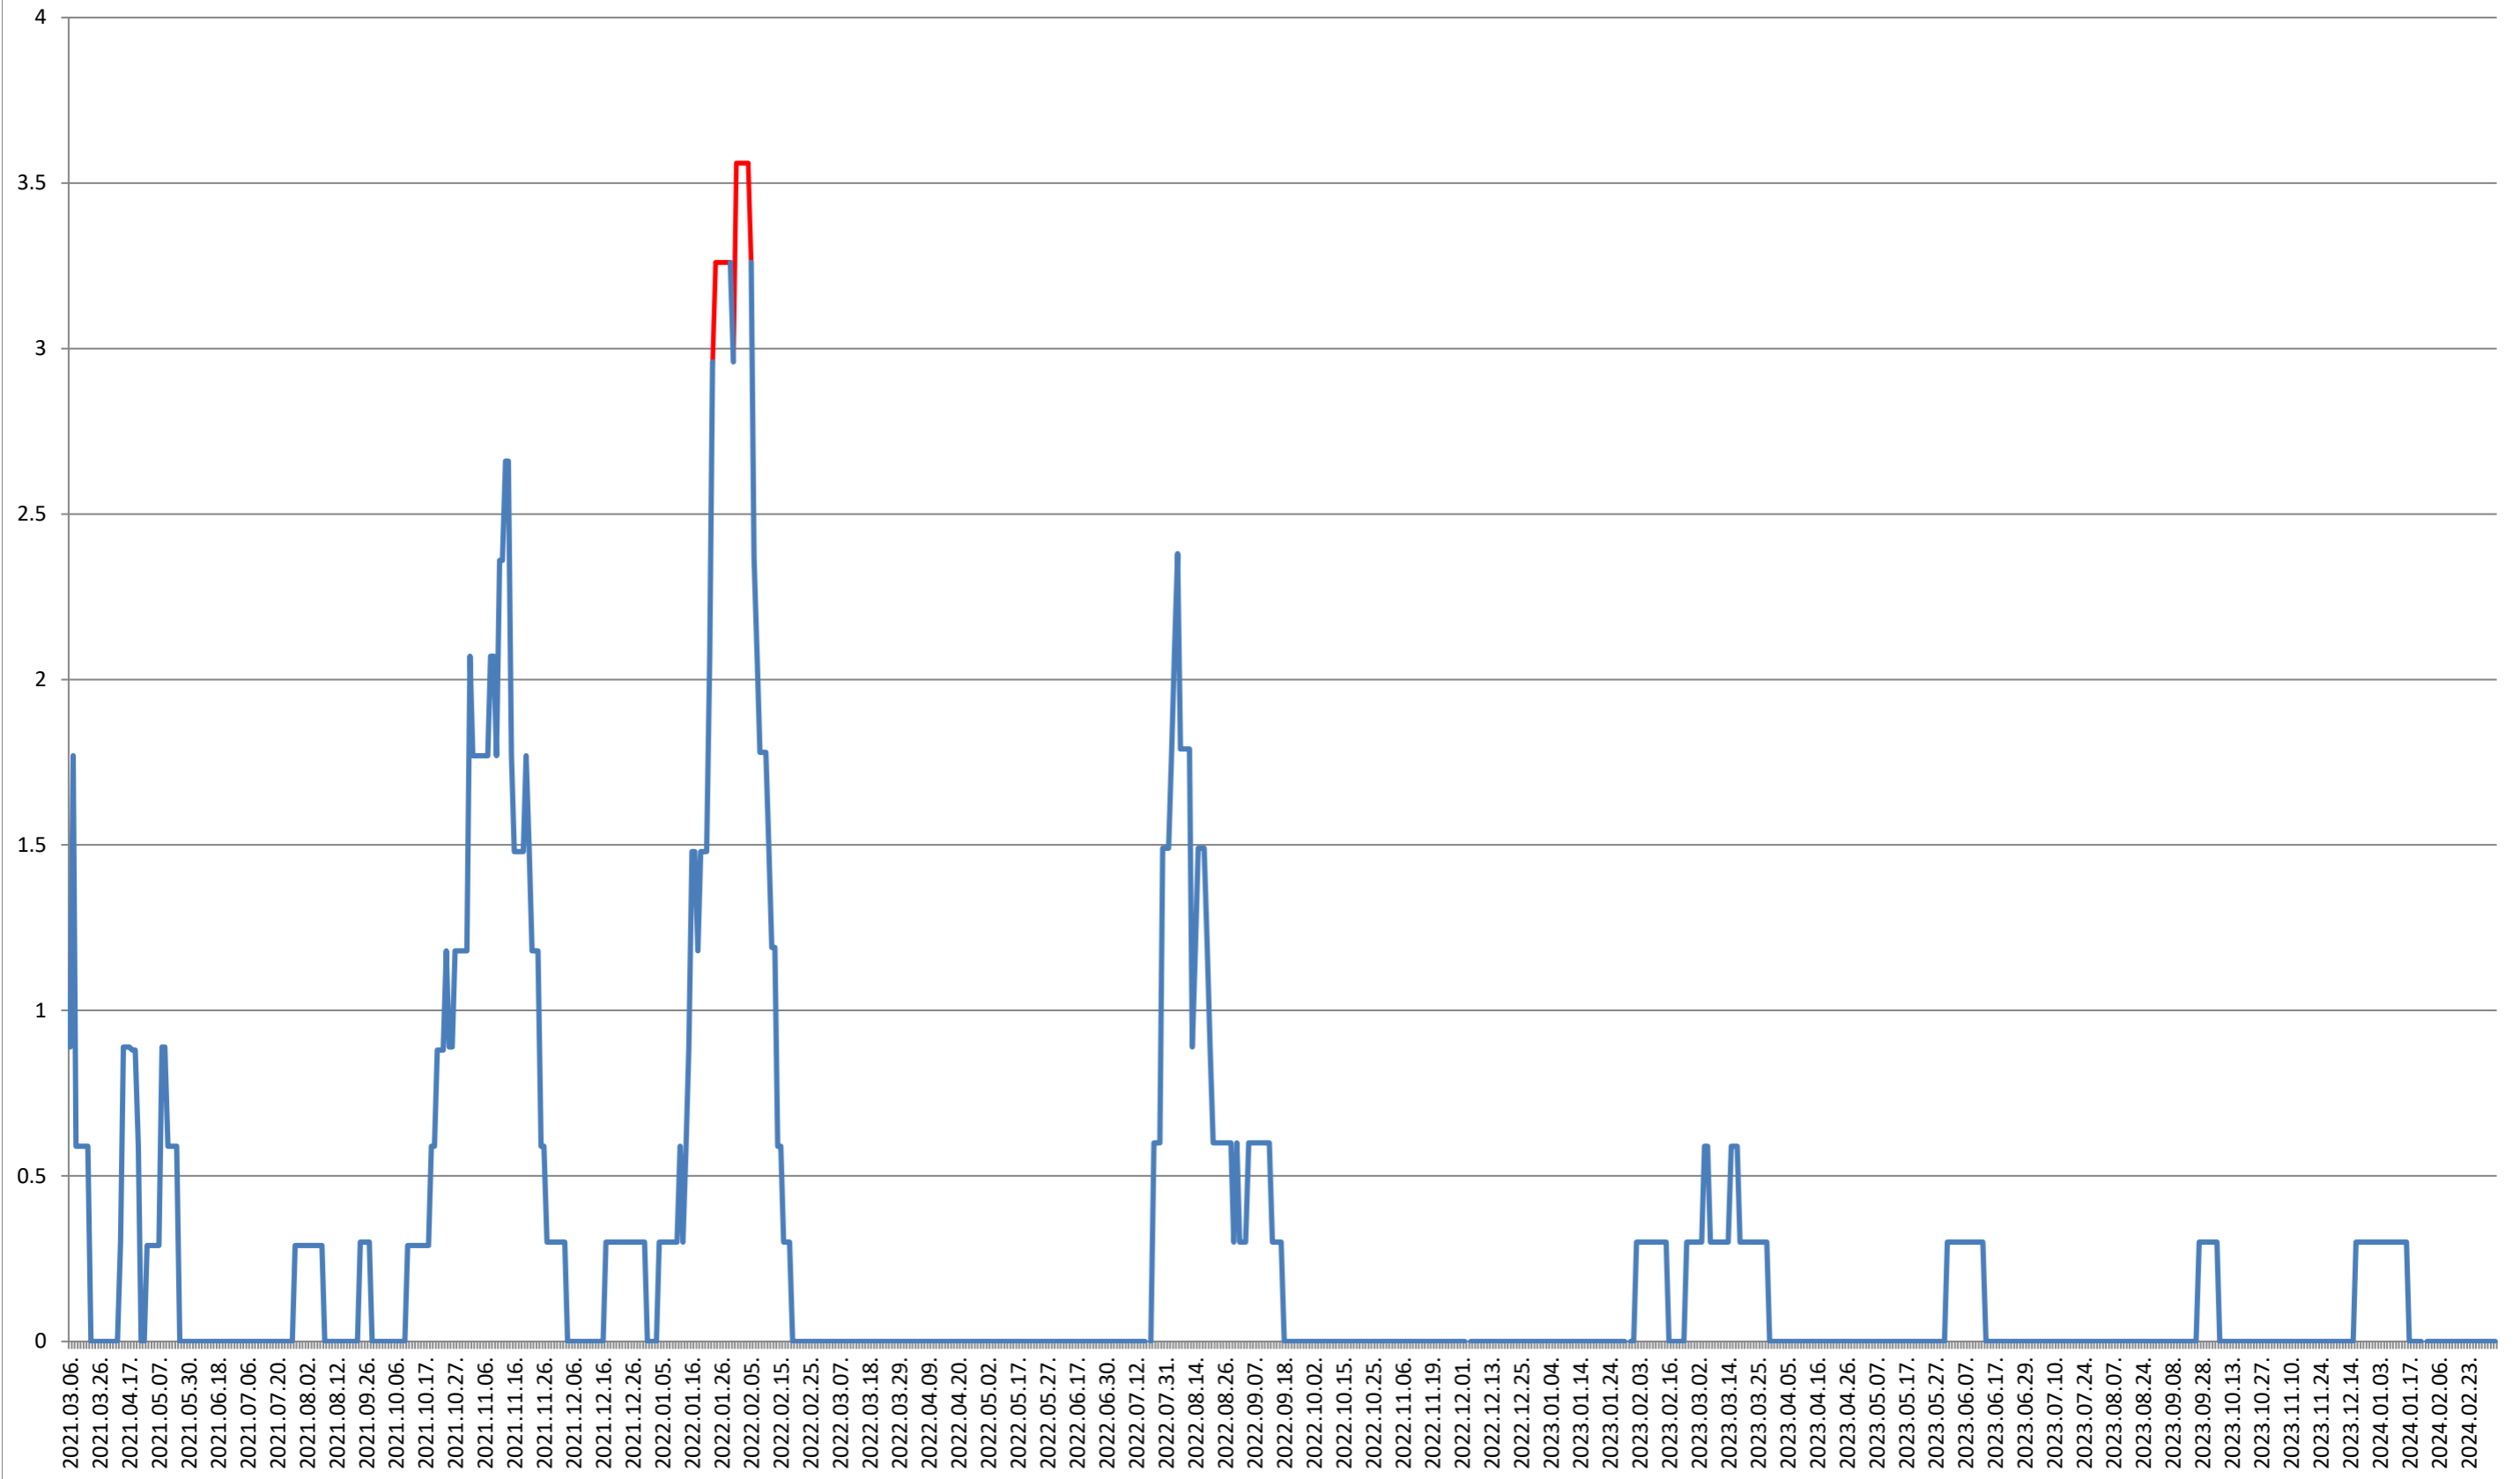

LUNCA DE SUS - Evolutia incidentei cumulate pe 14 zile la ‰ de locuitori 2021.03.07. - 2024.03.07.