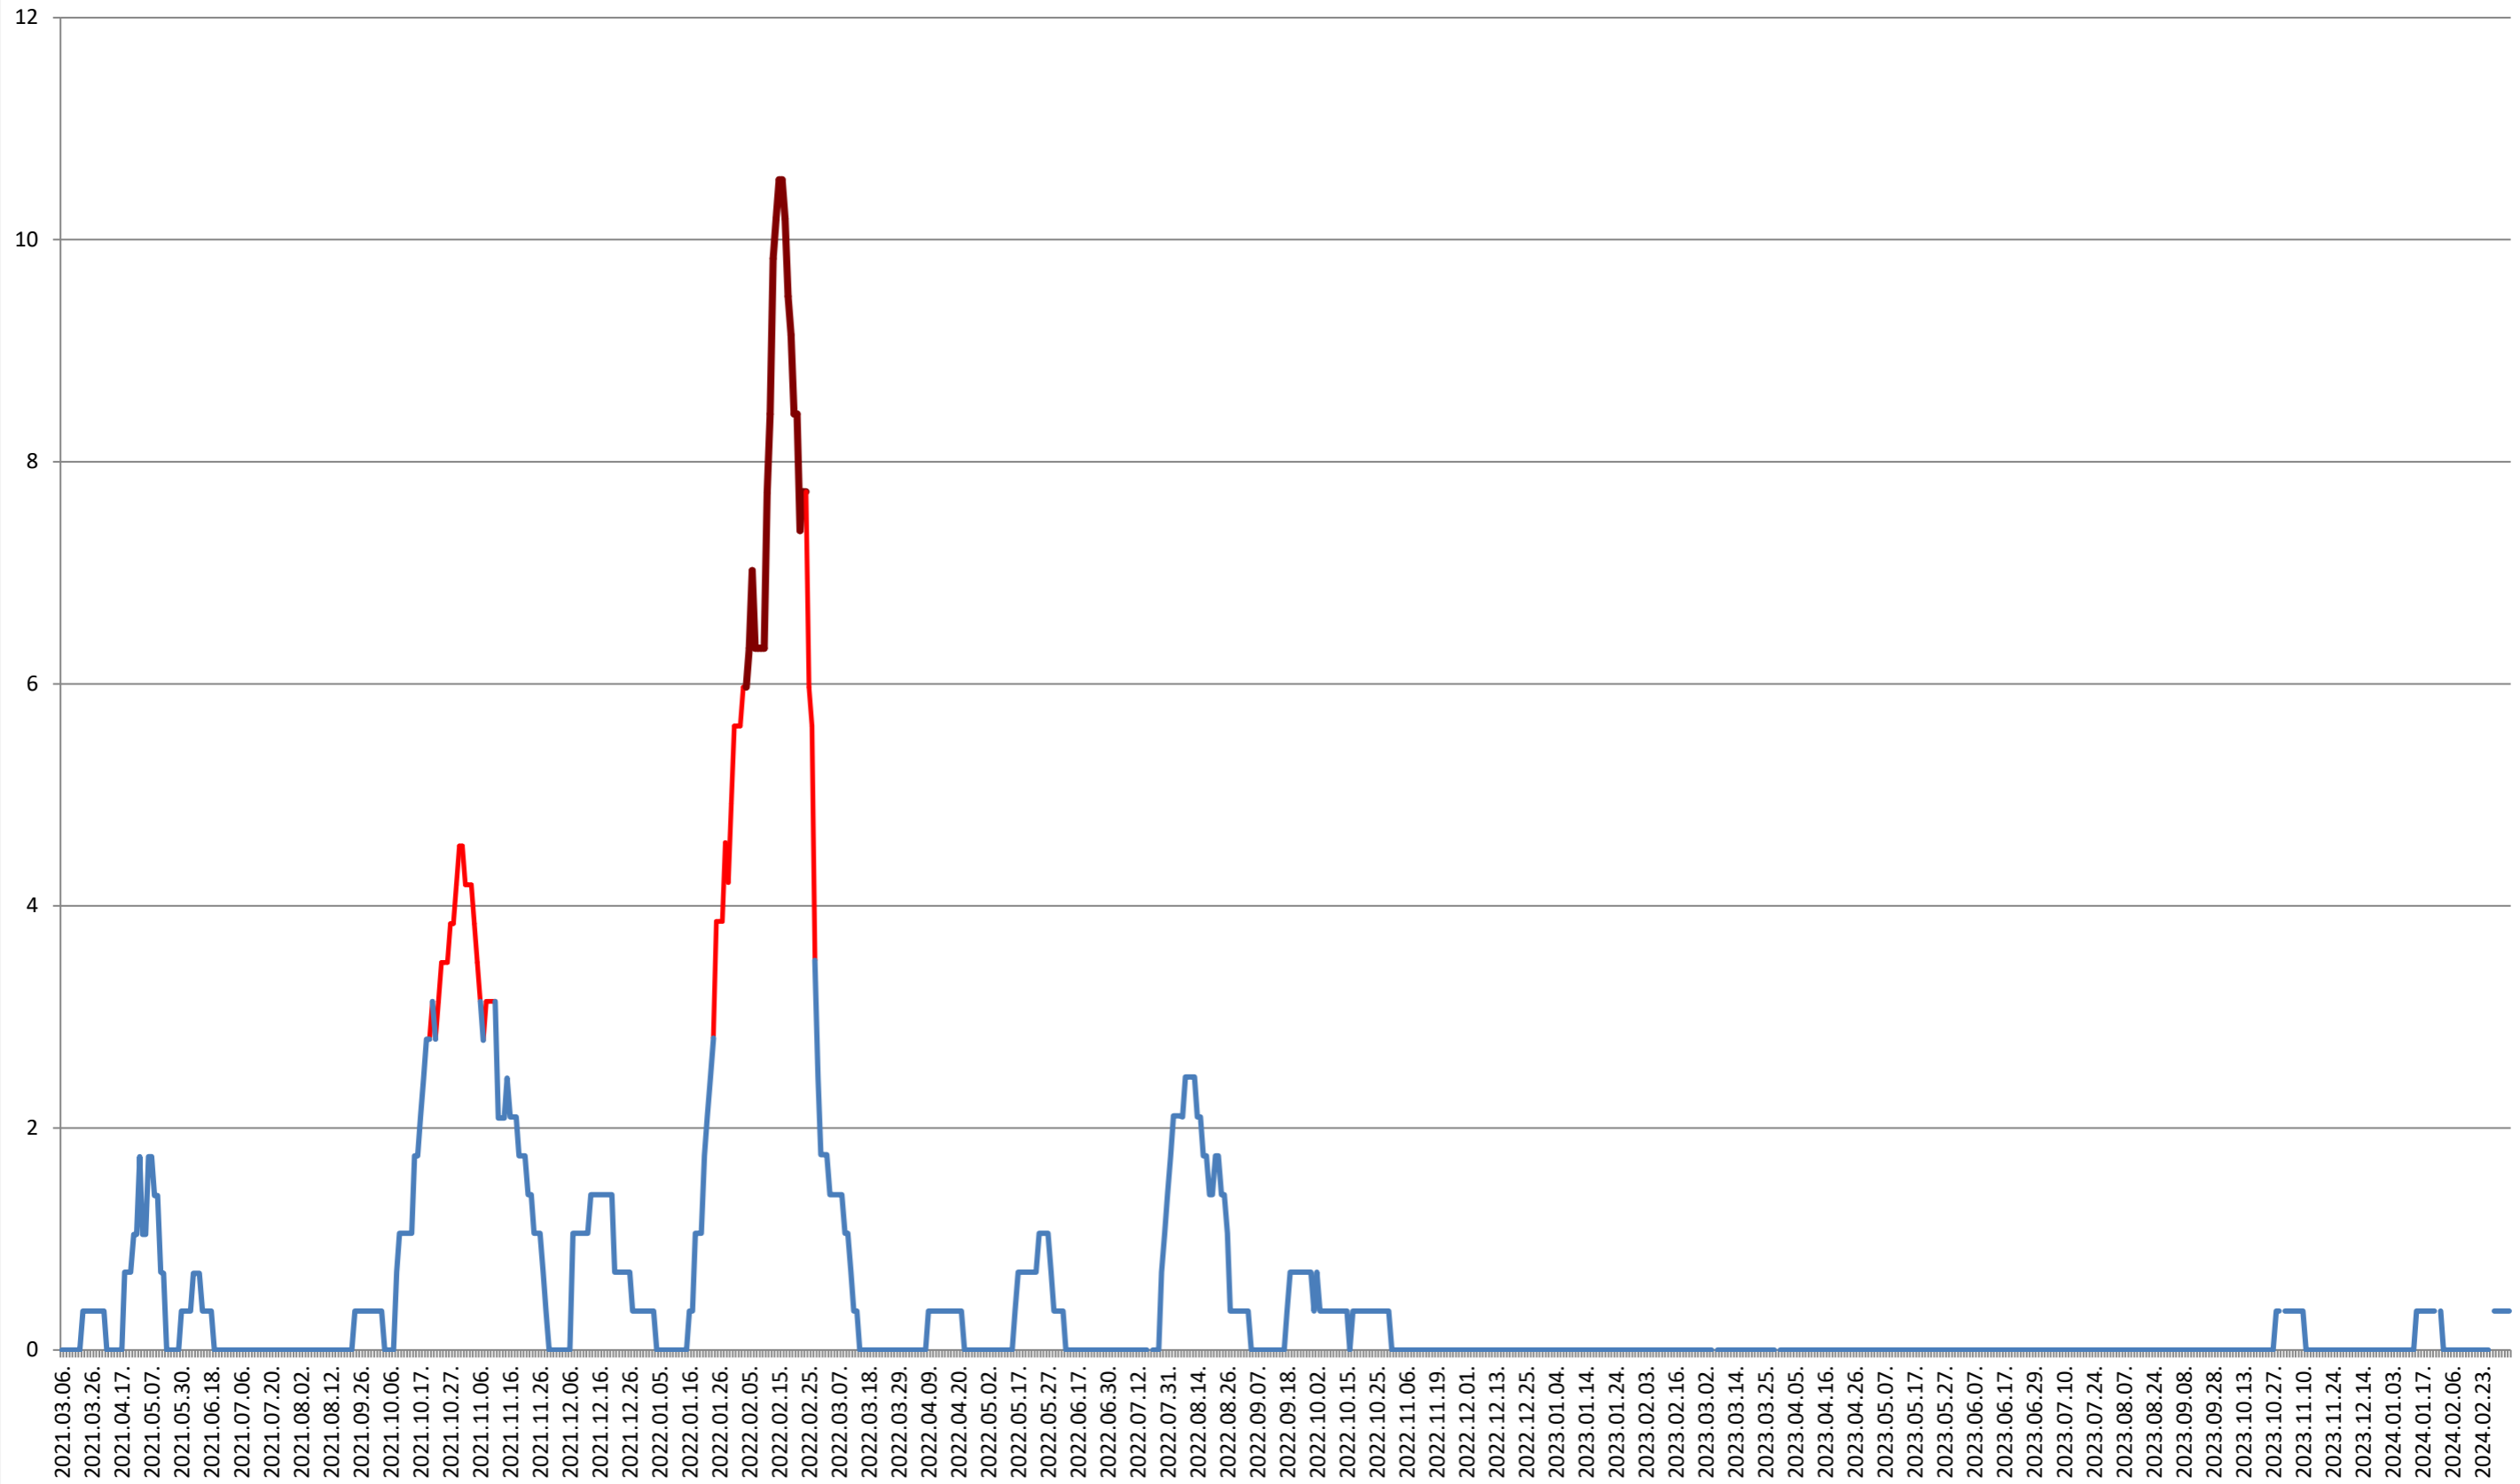

SECUIENI - Evolutia incidentei cumulate pe 14 zile la ‰ de locuitori 2021.03.07. - 2024.03.07.