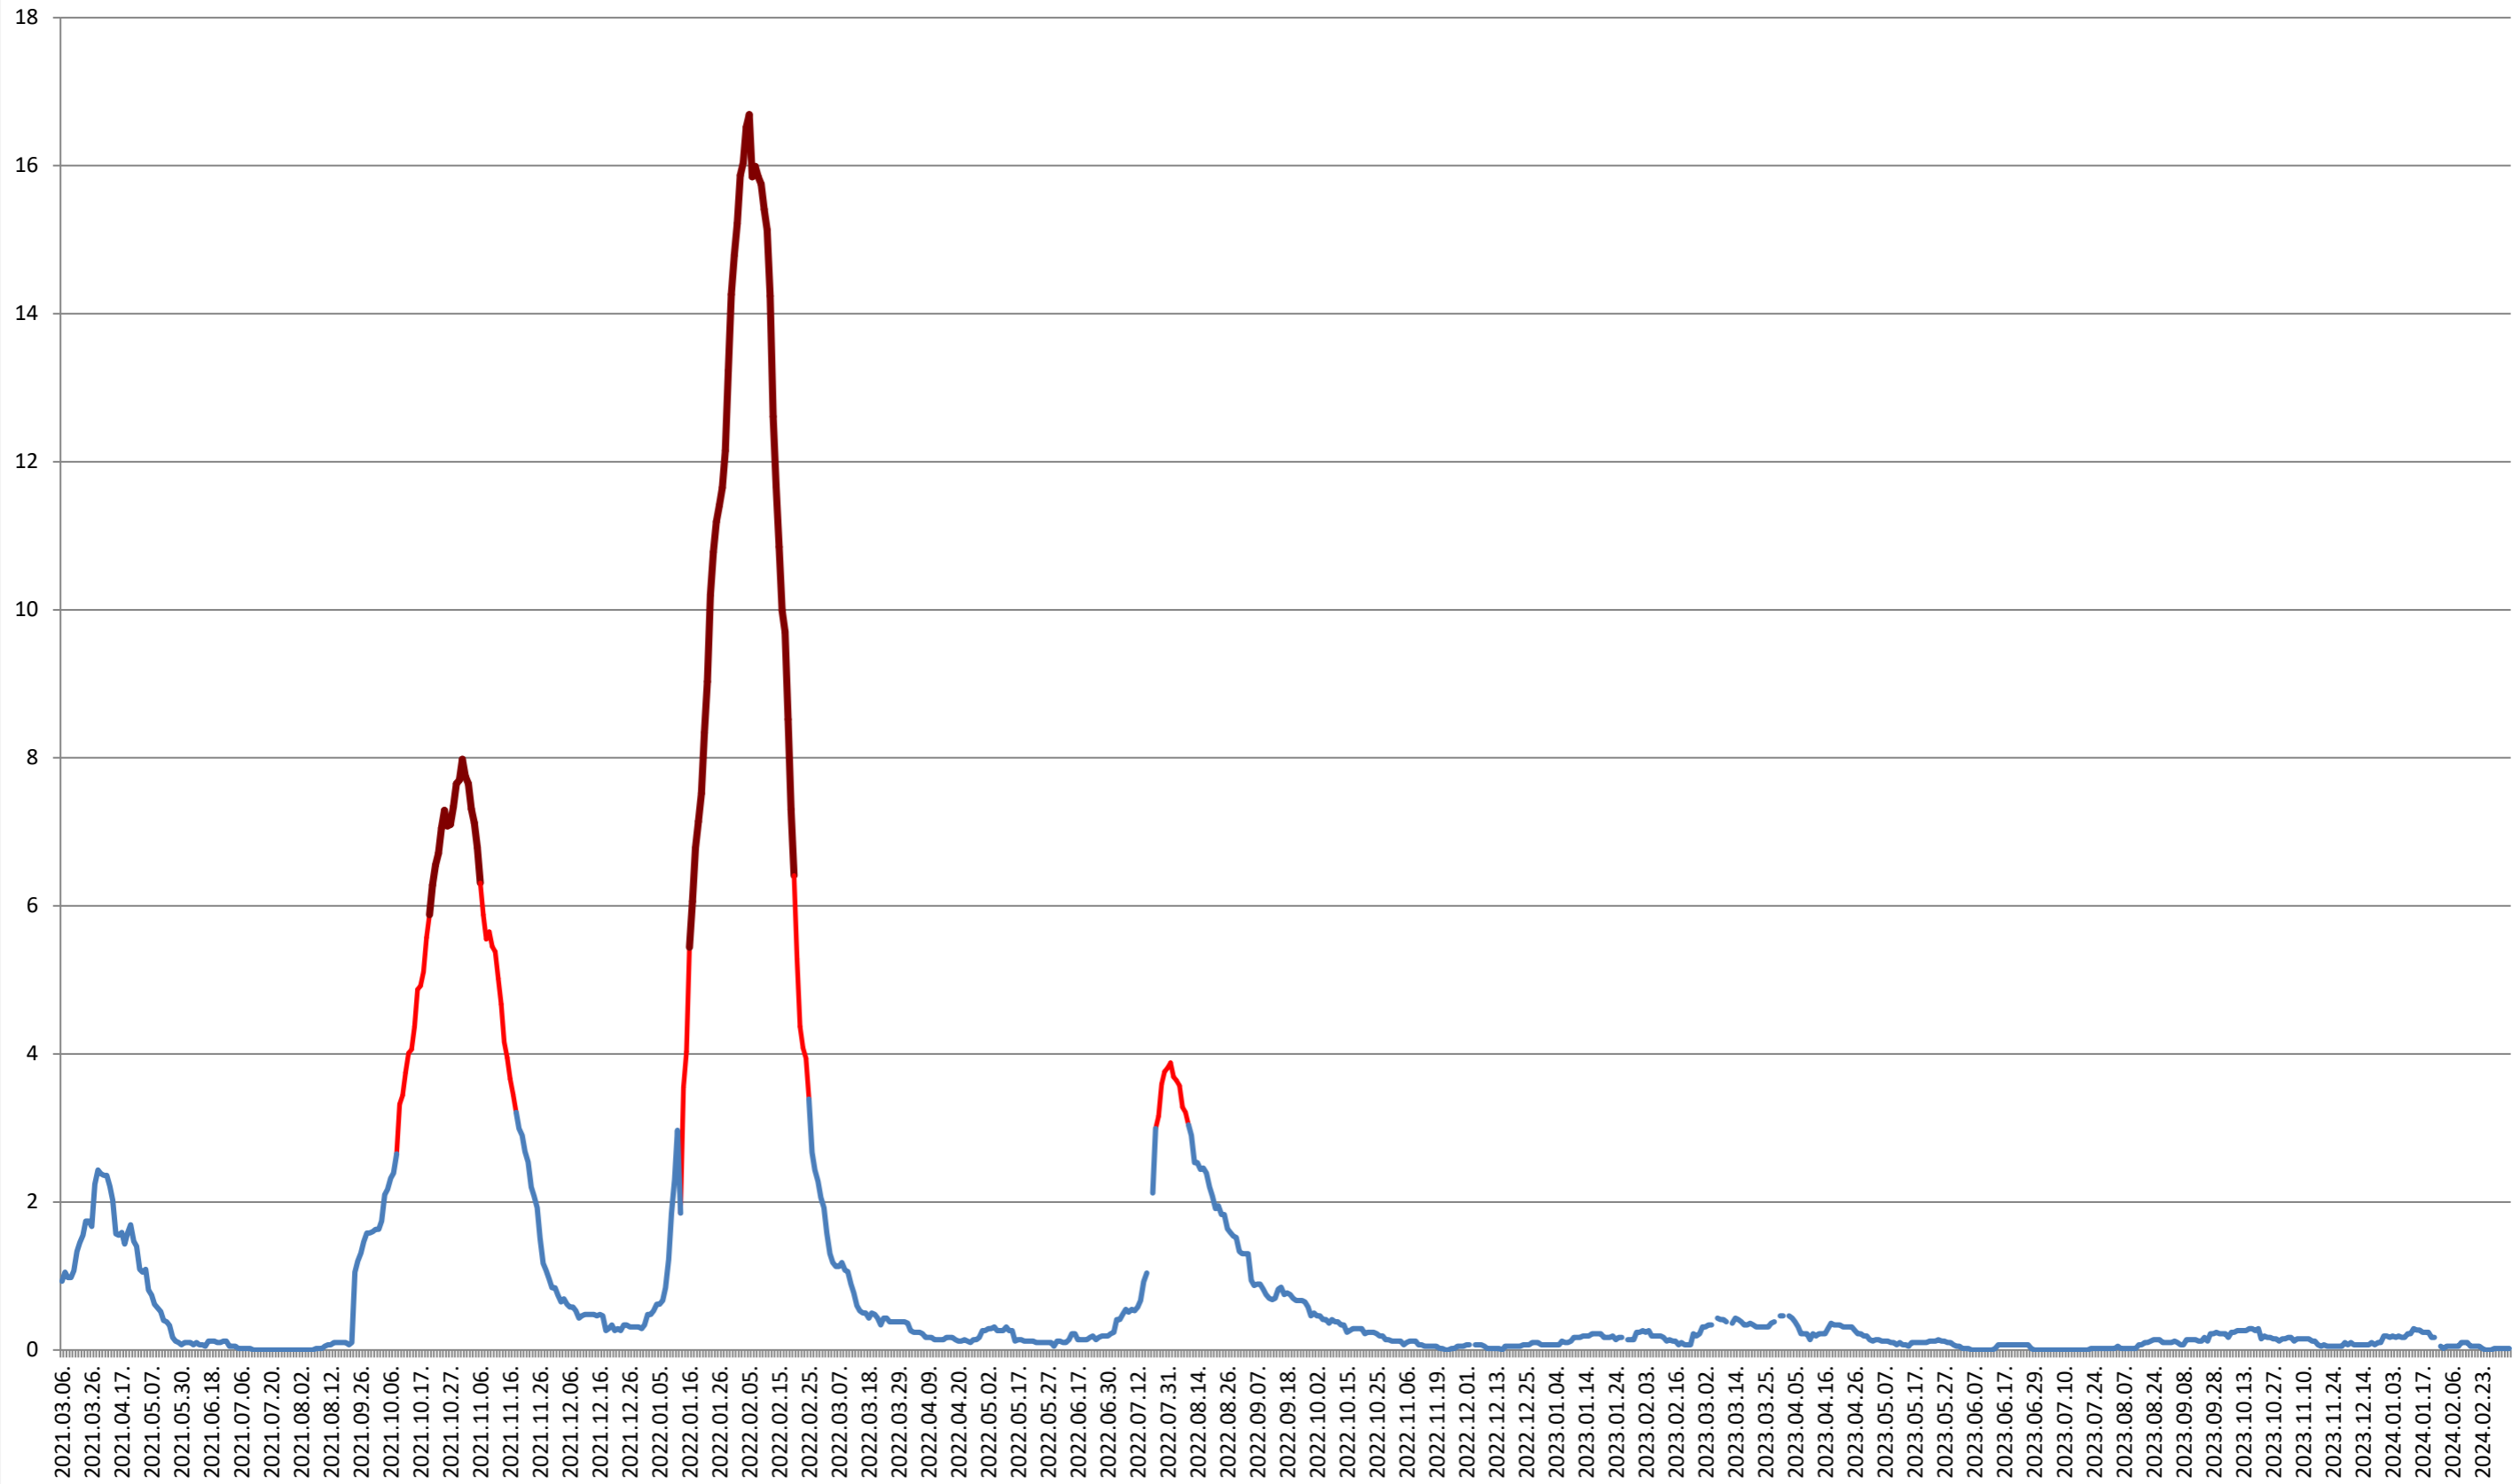

MUNICIPIUL MIERCUREA-CIUC - Evolutia incidentei cumulate pe 14 zile la % de locuitori 2021.03.07. - 2024.03.07.