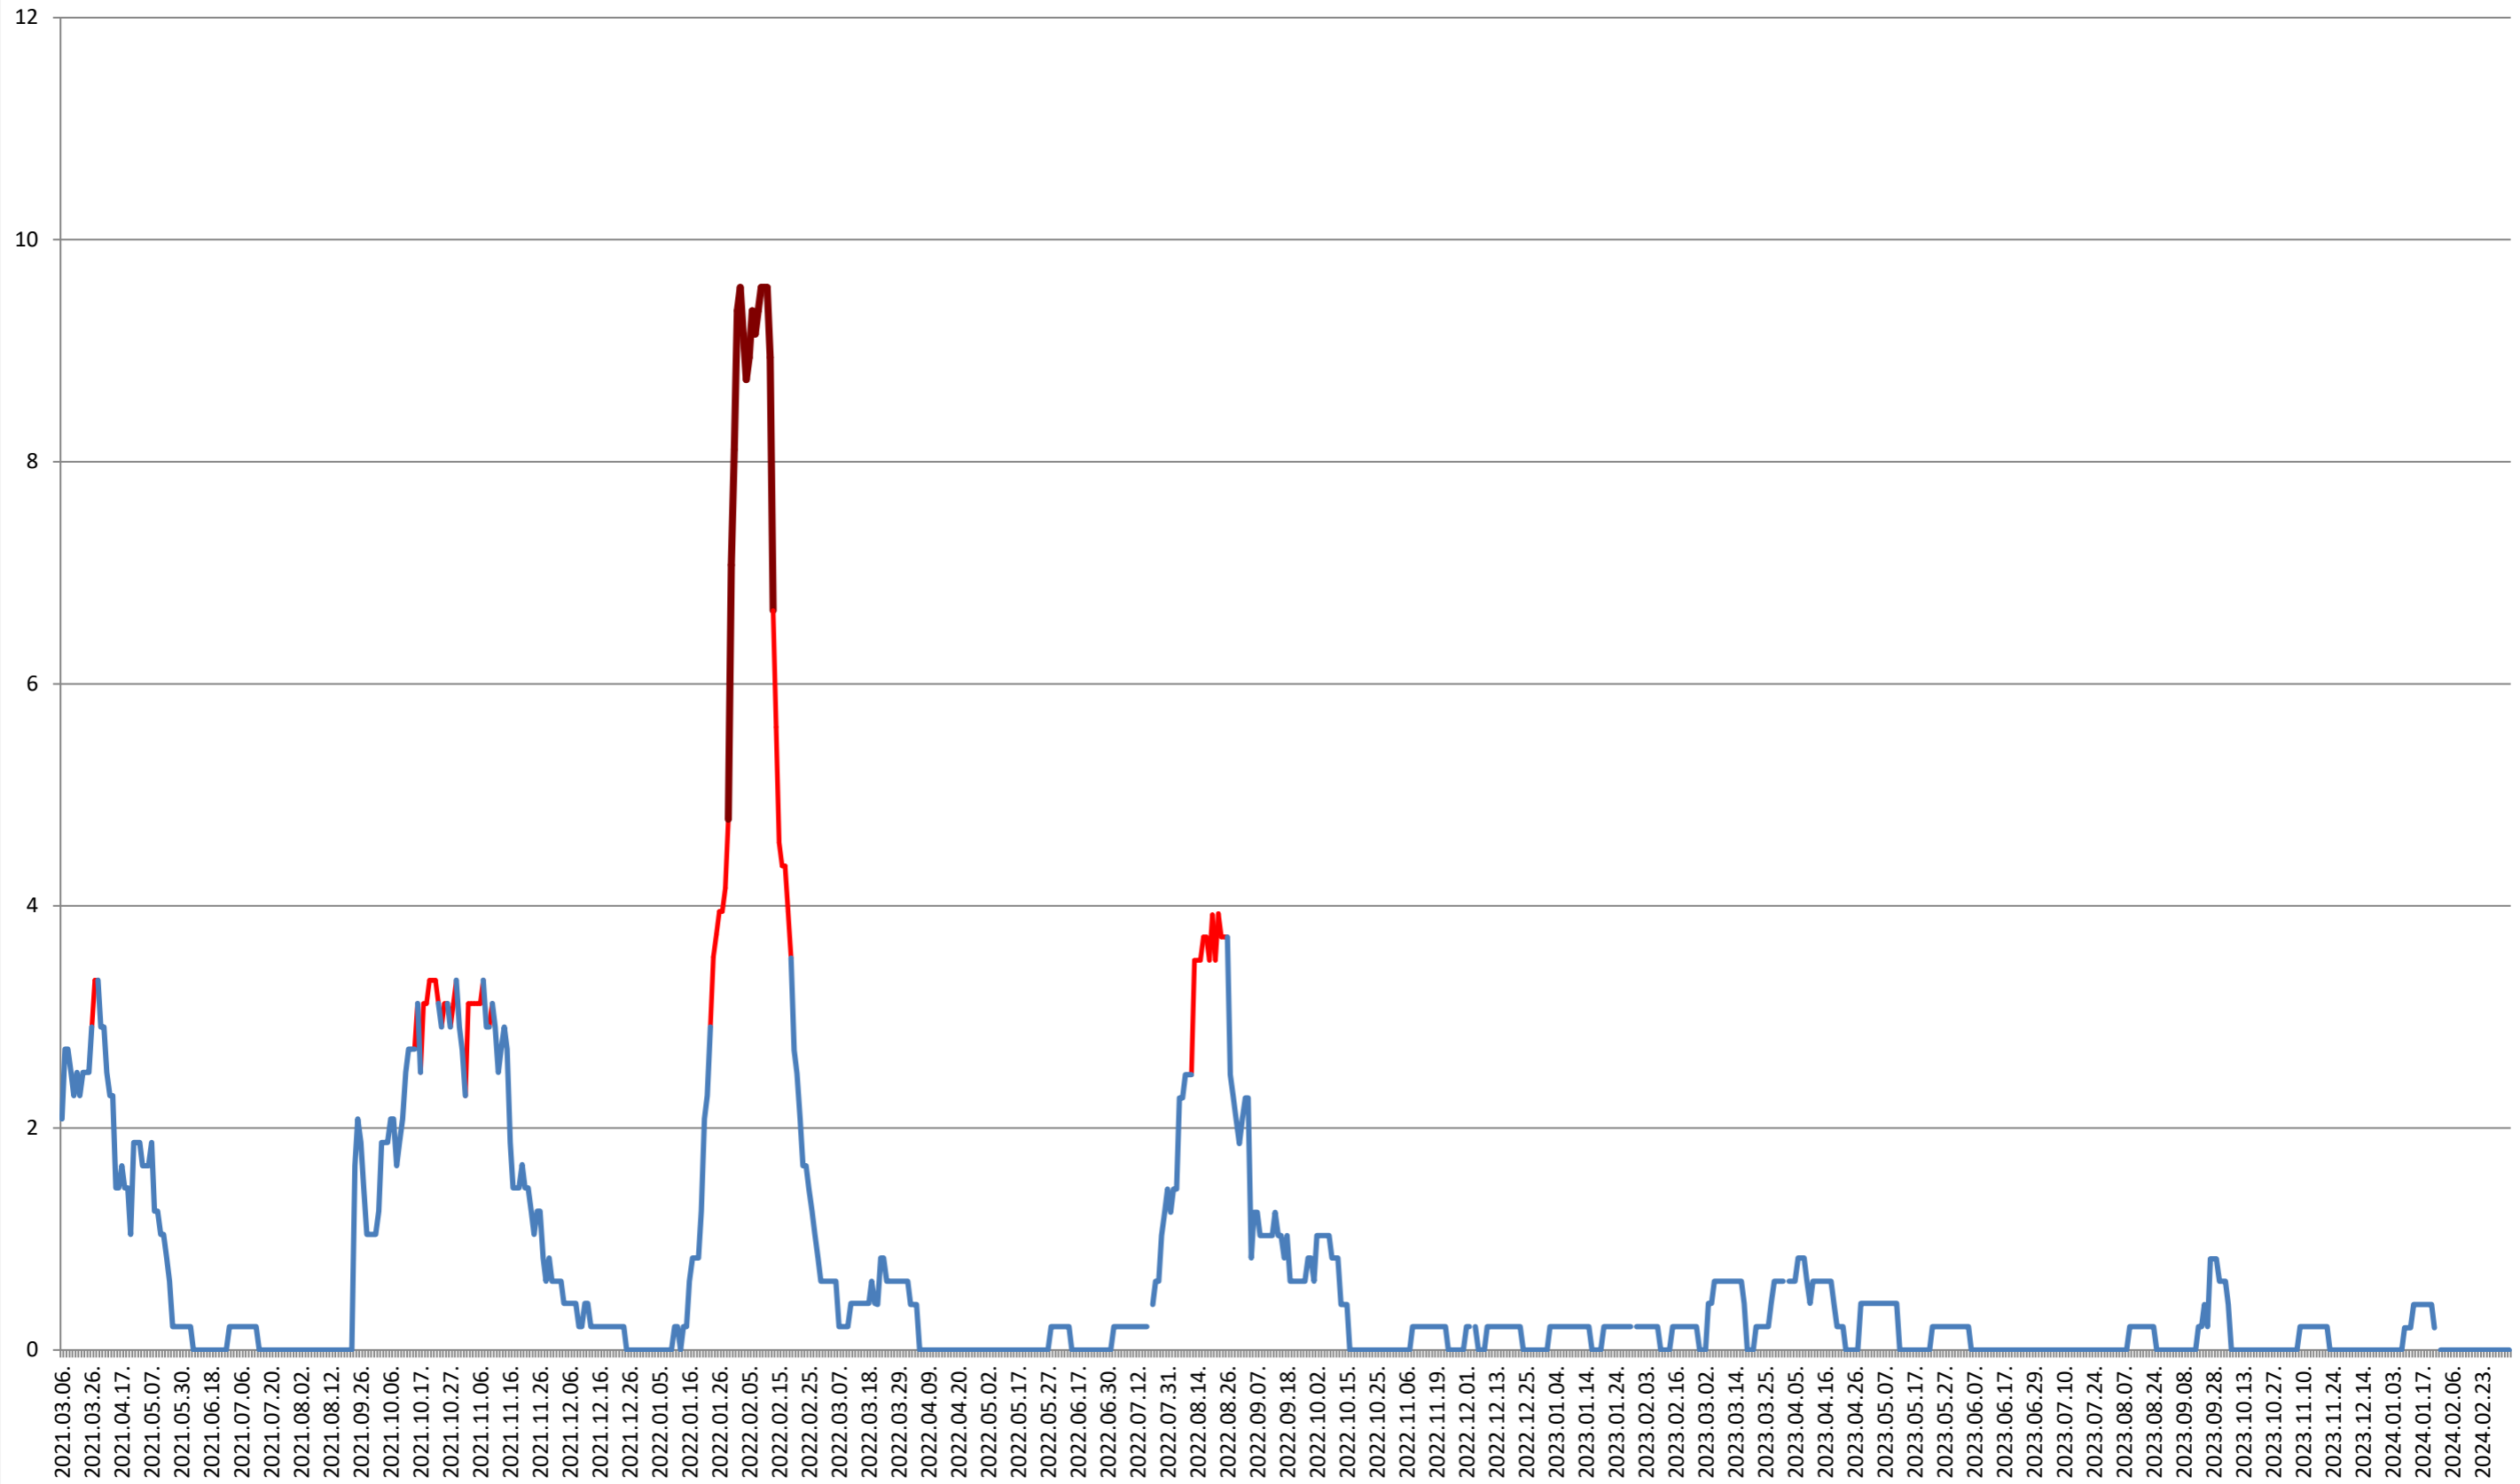

LELICENI - Evolutia incidentei cumulate pe 14 zile la % de locuitori 2021.03.07. - 2024.03.07.

LUETA - Evolutia incidentei cumulate pe 14 zile la ‰ de locuitori
2021.03.07. - 2024.03.07.

LUNCA DE JOS - Evolutia incidentei cumulate pe 14 zile la ‰ de locuitori 2021.03.07. - 2024.03.07.

LUNCA DE SUS - Evolutia incidentei cumulate pe 14 zile la ‰ de locuitori 2021.03.07. - 2024.03.07.

LUPENI - Evolutia incidentei cumulate pe 14 zile la ‰ de locuitori 2021.03.07. - 2024.03.07.

MĂDĂRAȘ - Evolutia incidentei cumulate pe 14 zile la ‰ de locuitori 2021.03.07. - 2024.03.07.