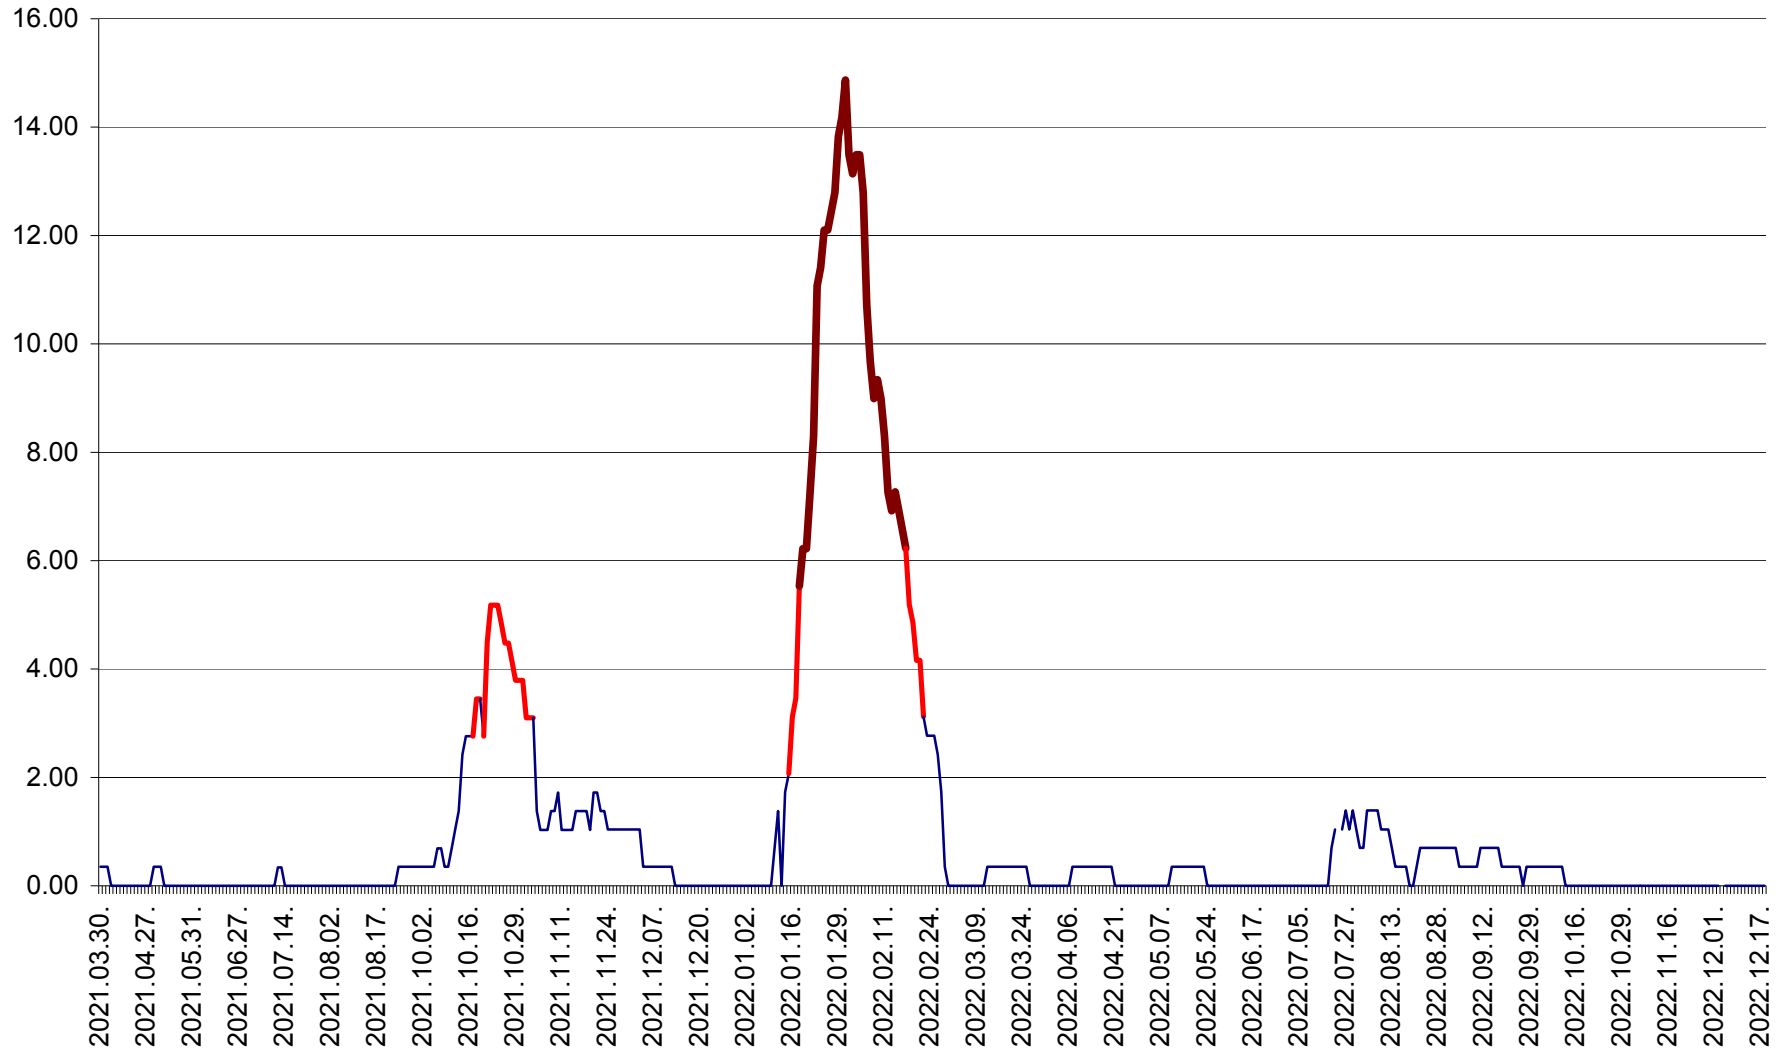

ORAȘ BĂLAN - Evoluția incidenței cumulate pe 14 zile la ‰ de locuitori  
2021.04.01. - 2022.12.18.

BILBOR - Evolutia incidentei cumulate pe 14 zile la ‰ de locuitori  
2021.04.01. - 2022.12.18.

ORAȘ BORSEC - Evolutia incidentei cumulate pe 14 zile la ‰ de locuitori  
2021.04.01. - 2022.12.18.

BRĂDEȘTI - Evolutia incidentei cumulate pe 14 zile la ‰ de locuitori  
2021.04.01. - 2022.12.18.

CĂPÂLNIȚA - Evolutia incidentei cumulate pe 14 zile la ‰ de locuitori  
2021.04.01. - 2022.12.18.

CÂRȚA - Evolutia incidentei cumulate pe 14 zile la ‰ de locuitori  
2021.04.01. - 2022.12.18.

CICEU - Evolutia incidentei cumulate pe 14 zile la ‰ de locuitori  
2021.04.01. - 2022.12.18.

CIUCSÂNGEORGIU - Evolutia incidentei cumulate pe 14 zile la ‰ de locuitori  
2021.04.01. - 2022.12.18.

CIUMANI - Evolutia incidentei cumulate pe 14 zile la ‰ de locuitori  
2021.04.01. - 2022.12.18.

CORBU - Evolutia incidentei cumulate pe 14 zile la ‰ de locuitori  
2021.04.01. - 2022.12.18.

CORUND - Evolutia incidentei cumulate pe 14 zile la ‰ de locuitori  
2021.04.01. - 2022.12.18.

COZMENI - Evolutia incidentei cumulate pe 14 zile la ‰ de locuitori  
2021.04.01. - 2022.12.18.