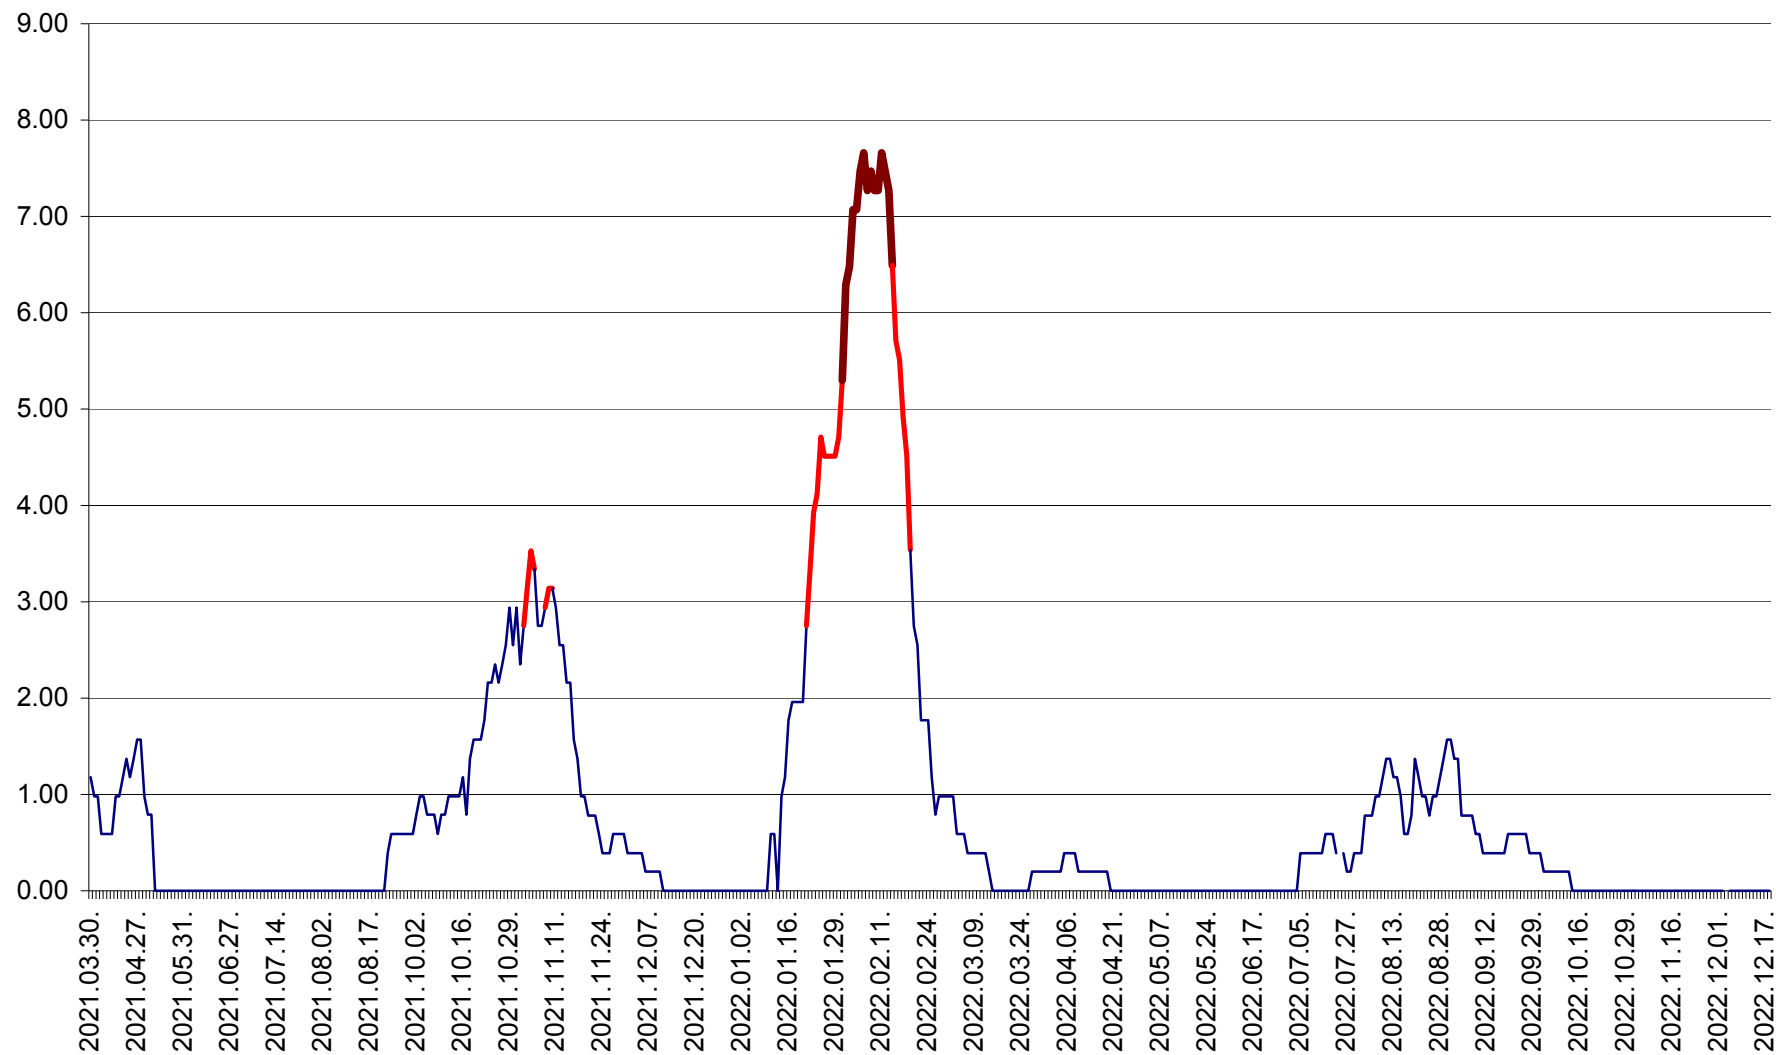

ORAȘ BĂLAN - Evoluția incidenței cumulate pe 14 zile la ‰ de locuitori  
2021.04.01. - 2022.12.18.

BILBOR - Evolutia incidentei cumulate pe 14 zile la ‰ de locuitori  
2021.04.01. - 2022.12.18.

ORAȘ BORSEC - Evolutia incidentei cumulate pe 14 zile la ‰ de locuitori  
2021.04.01. - 2022.12.18.

BRĂDEȘTI - Evolutia incidentei cumulate pe 14 zile la ‰ de locuitori  
2021.04.01. - 2022.12.18.

CĂPÂLNIȚA - Evolutia incidentei cumulate pe 14 zile la ‰ de locuitori  
2021.04.01. - 2022.12.18.

CÂRȚA - Evolutia incidentei cumulate pe 14 zile la ‰ de locuitori  
2021.04.01. - 2022.12.18.

CICEU - Evolutia incidentei cumulate pe 14 zile la ‰ de locuitori  
2021.04.01. - 2022.12.18.

CIUCSÂNGEORGIU - Evolutia incidentei cumulate pe 14 zile la ‰ de locuitori  
2021.04.01. - 2022.12.18.

CIUMANI - Evolutia incidentei cumulate pe 14 zile la ‰ de locuitori  
2021.04.01. - 2022.12.18.

CORBU - Evolutia incidentei cumulate pe 14 zile la ‰ de locuitori  
2021.04.01. - 2022.12.18.

CORUND - Evolutia incidentei cumulate pe 14 zile la ‰ de locuitori  
2021.04.01. - 2022.12.18.

COZMENI - Evolutia incidentei cumulate pe 14 zile la ‰ de locuitori  
2021.04.01. - 2022.12.18.