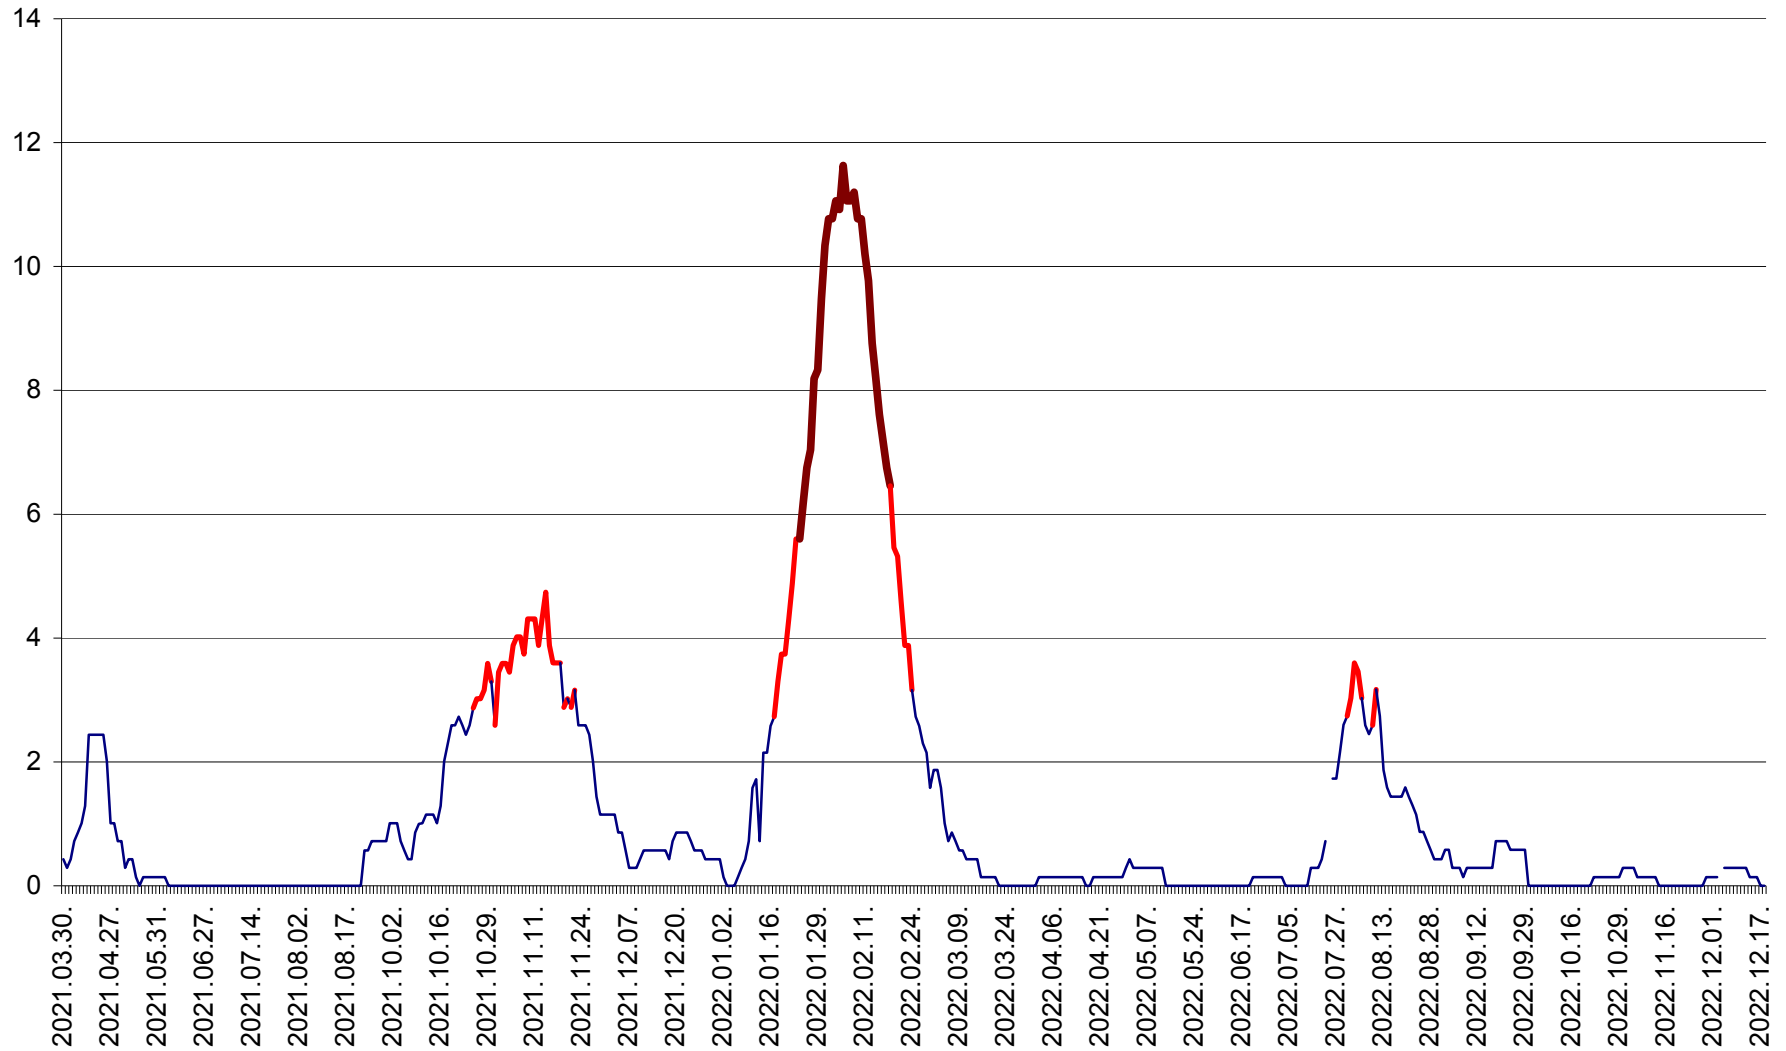

RACU - Evolutia incidentei cumulate pe 14 zile la ‰ de locuitori
2021.04.01. - 2022.12.18.