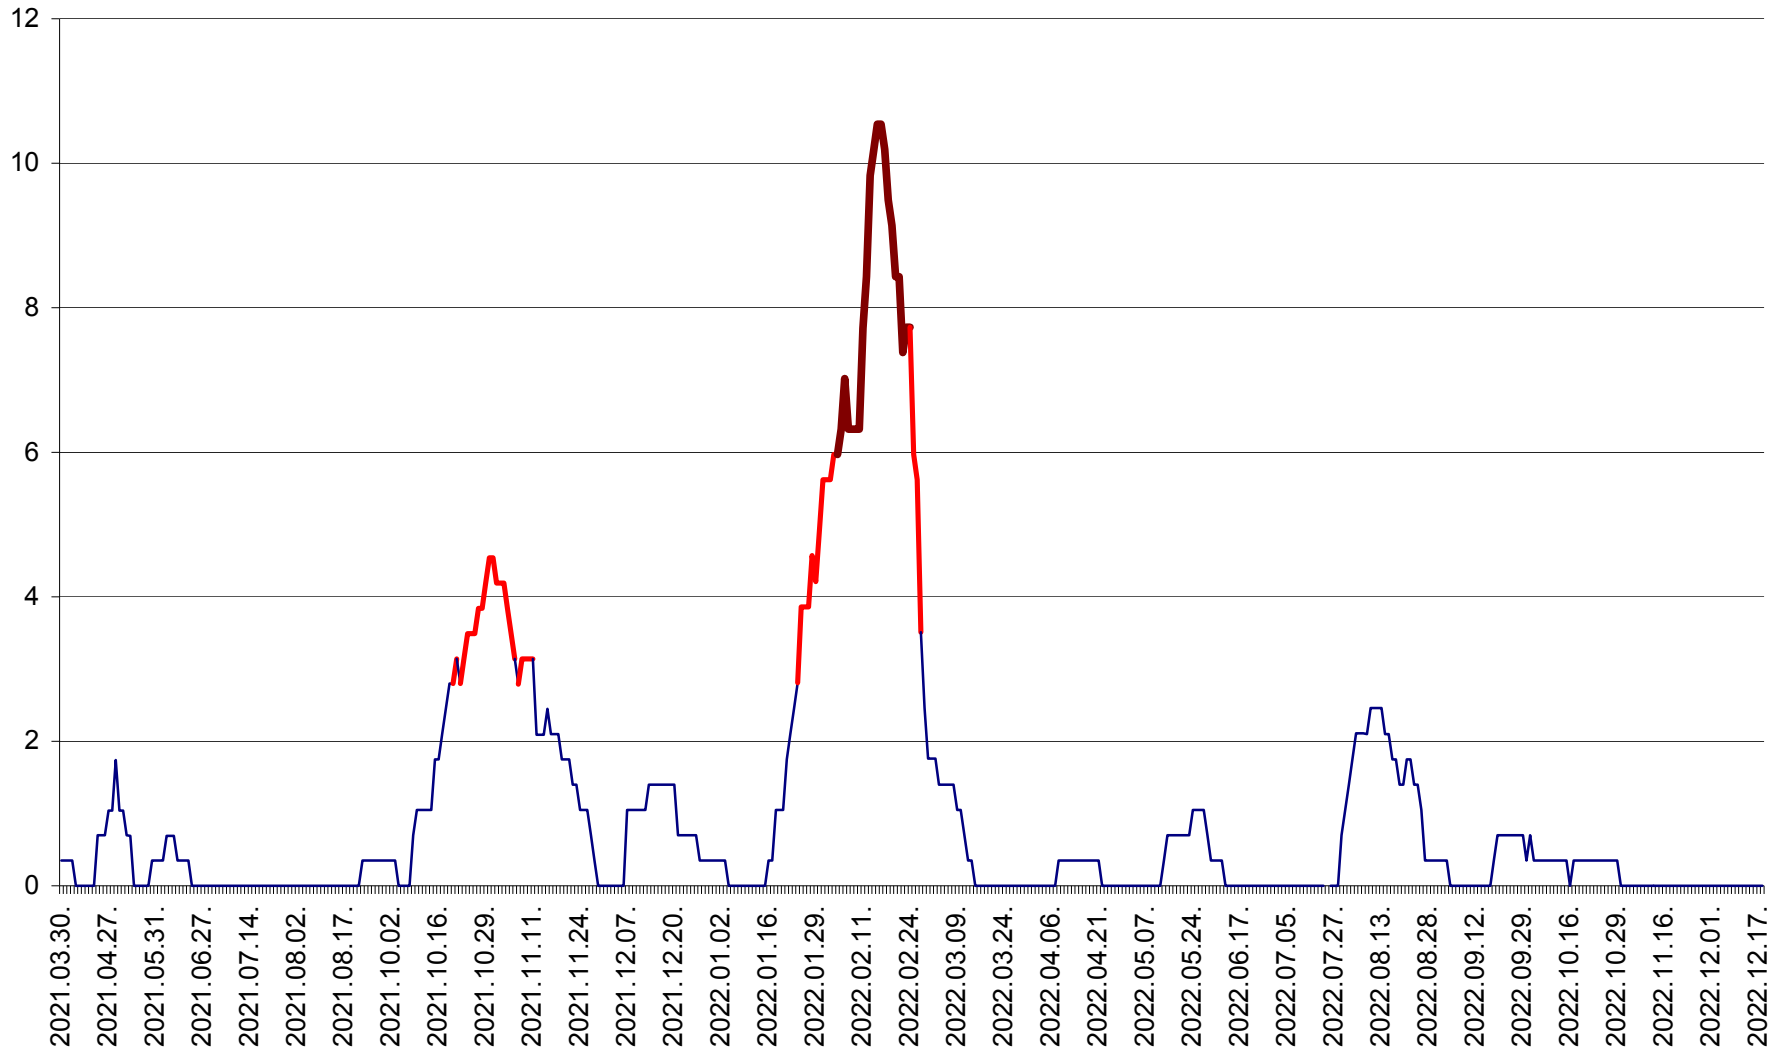

SICULENI - Evolutia incidentei cumulate pe 14 zile la ‰ de locuitori
2021.04.01. - 2022.12.18.

SECUIENI - Evolutia incidentei cumulate pe 14 zile la ‰ de locuitori
2021.04.01. - 2022.12.18.