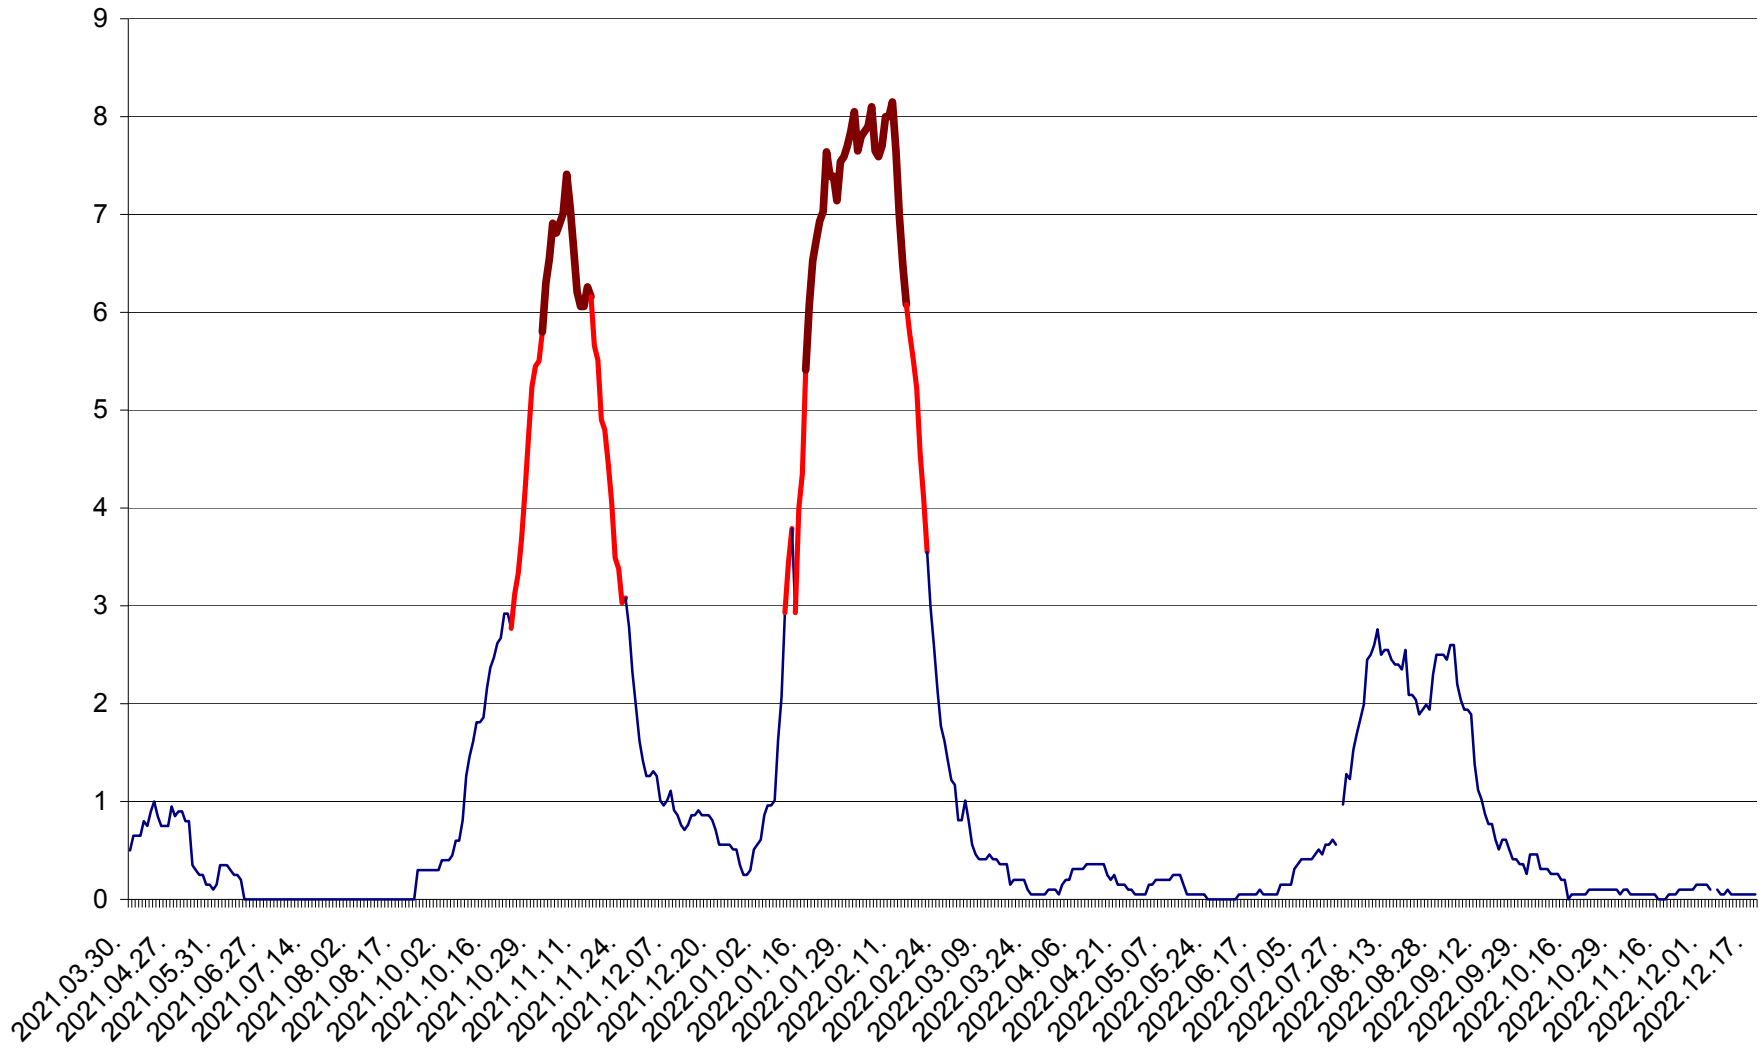

DÂRJIU - Evolutia incidentei cumulate pe 14 zile la ‰ de locuitori  
2021.04.01. - 2022.12.18.

DEALU - Evolutia incidentei cumulate pe 14 zile la ‰ de locuitori  
2021.04.01. - 2022.12.18.

DITRĂU - Evolutia incidentei cumulate pe 14 zile la ‰ de locuitori  
2021.04.01. - 2022.12.18.

FELICENI - Evolutia incidentei cumulate pe 14 zile la % de locuitori  
2021.04.01. - 2022.12.18.

FRUMOASA - Evolutia incidentei cumulate pe 14 zile la ‰ de locuitori  
2021.04.01. - 2022.12.18.

GĂLĂUȚAȘ - Evoluția incidenței cumulate pe 14 zile la ‰ de locuitori  
2021.04.01. - 2022.12.18.

MUNICIPIUL GHEORGHENI - Evolutia incidentei cumulate pe 14 zile la % de locuitori  
2021.04.01. - 2022.12.18.

JOSENI - Evolutia incidentei cumulate pe 14 zile la ‰ de locuitori  
2021.04.01. - 2022.12.18.

LĂZAREA - Evolutia incidentei cumulate pe 14 zile la % de locuitori  
2021.04.01. - 2022.12.18.

LELICENI - Evolutia incidentei cumulate pe 14 zile la ‰ de locuitori  
2021.04.01. - 2022.12.18.

LUETA - Evolutia incidentei cumulate pe 14 zile la ‰ de locuitori  
2021.04.01. - 2022.12.18.