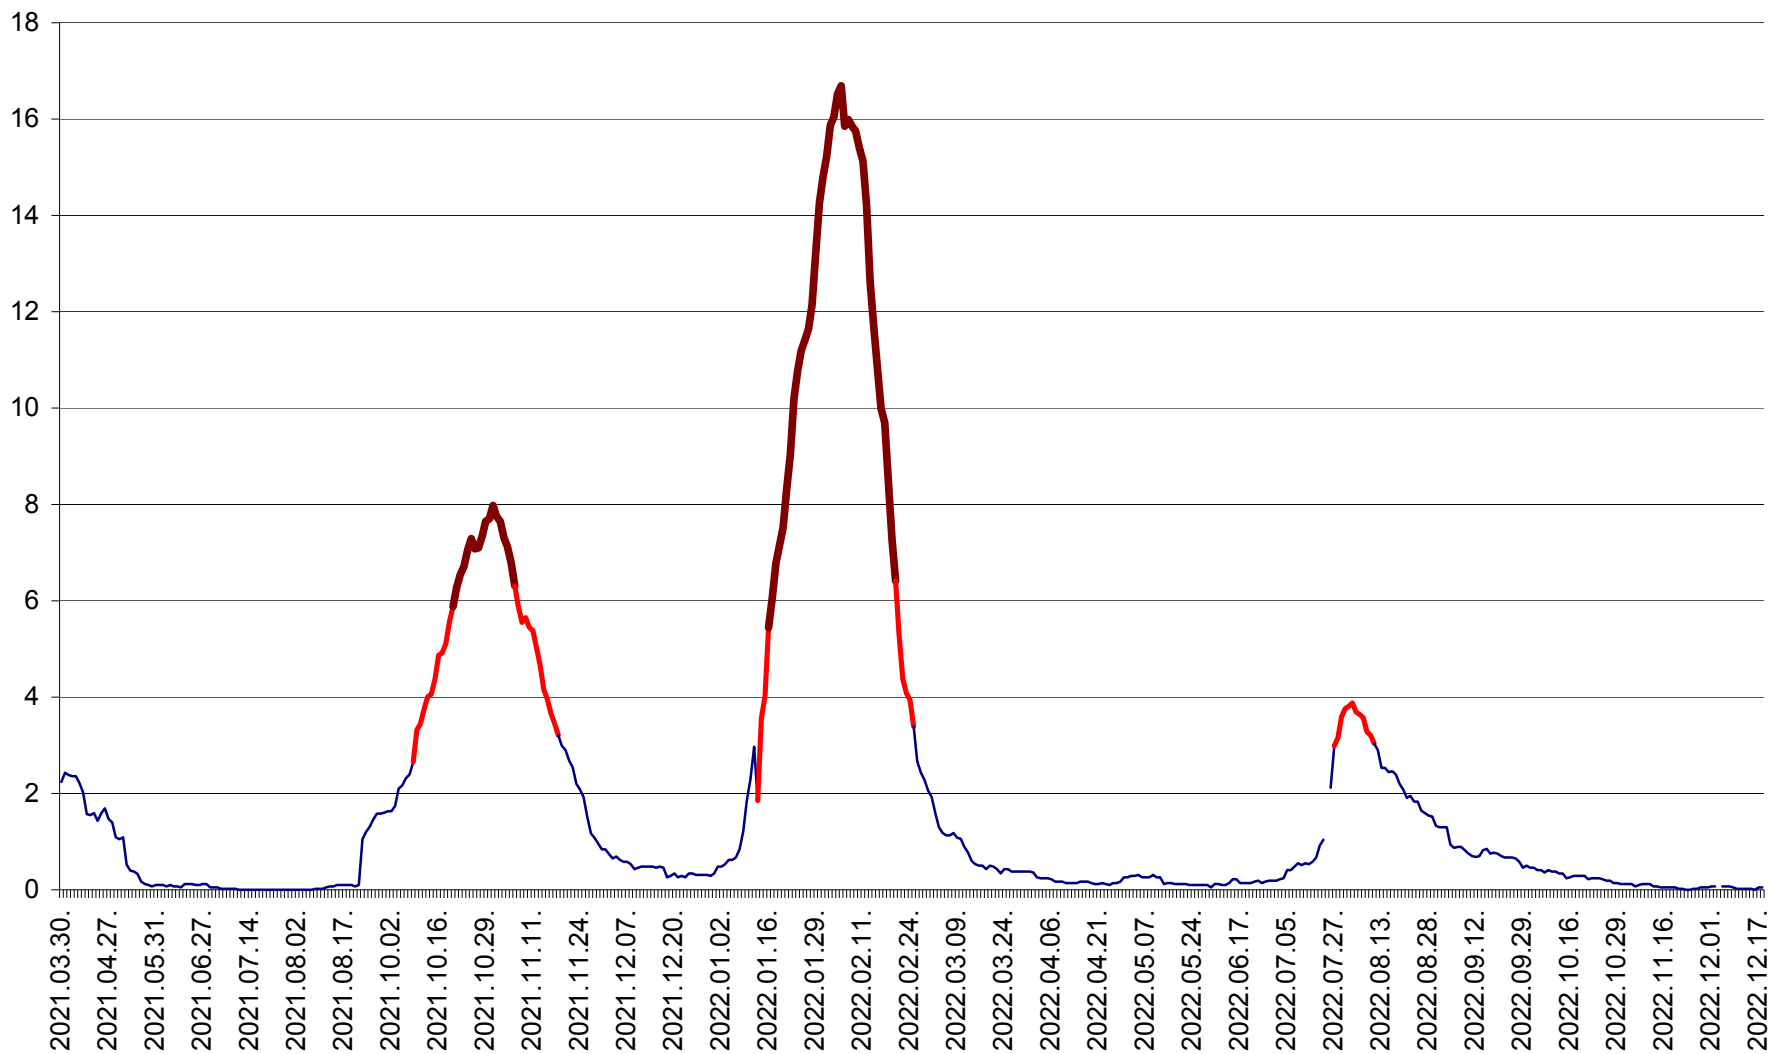

LUNCA DE JOS - Evolutia incidentei cumulate pe 14 zile la ‰ de locuitori  
2021.04.01. - 2022.12.18.

LUNCA DE SUS - Evolutia incidentei cumulate pe 14 zile la ‰ de locuitori  
2021.04.01. - 2022.12.18.

LUPENI - Evolutia incidentei cumulate pe 14 zile la ‰ de locuitori  
2021.04.01. - 2022.12.18.

MĂDĂRAȘ - Evolutia incidentei cumulate pe 14 zile la ‰ de locuitori  
2021.04.01. - 2022.12.18.

MĂRTINIȘ - Evolutia incidentei cumulate pe 14 zile la ‰ de locuitori  
2021.04.01. - 2022.12.18.

MEREȘTI - Evolutia incidentei cumulate pe 14 zile la ‰ de locuitori  
2021.04.01. - 2022.12.18.

MUNICIPIUL MIERCUREA-CIUC - Evolutia incidentei cumulate pe 14 zile la ‰ de locuitori  
2021.04.01. - 2022.12.18.