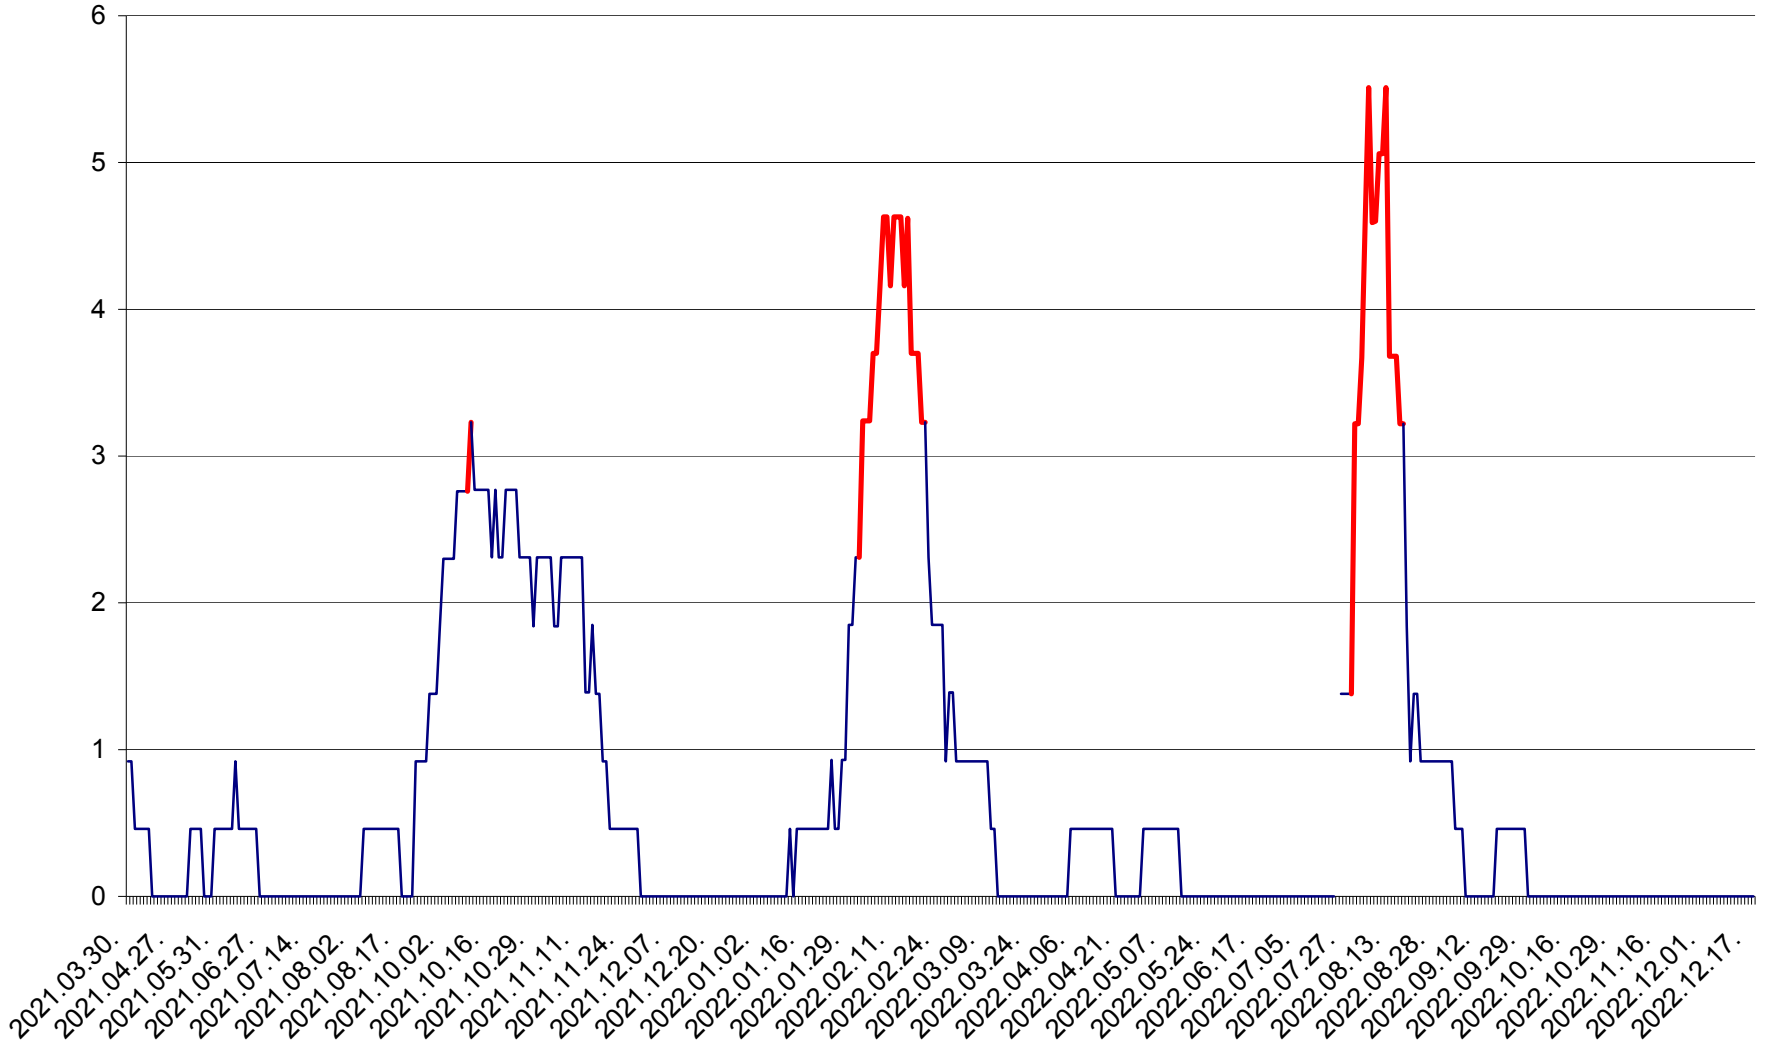

SICULENI - Evolutia incidentei cumulate pe 14 zile la ‰ de locuitori  
2021.04.01. - 2022.12.18.

ȘIMONEȘTI - Evolția incidenței cumulate pe 14 zile la ‰ de locuitori  
2021.04.01. - 2022.12.18.

SUBCETATE - Evolutia incidentei cumulate pe 14 zile la ‰ de locuitori  
2021.04.01. - 2022.12.18.

SUSENI - Evolutia incidentei cumulate pe 14 zile la ‰ de locuitori  
2021.04.01. - 2022.12.18.

TOMEȘTI - Evolutia incidentei cumulate pe 14 zile la ‰ de locuitori  
2021.04.01. - 2022.12.18.

MUNICIPIUL TOPLIȚA - Evoluția incidenței cumulate pe 14 zile la ‰ de locuitori  
2021.04.01. - 2022.12.18.

TULGHEȘ - Evolutia incidentei cumulate pe 14 zile la ‰ de locuitori  
2021.04.01. - 2022.12.18.

TUȘNAD - Evolutia incidentei cumulate pe 14 zile la ‰ de locuitori  
2021.04.01. - 2022.12.18.

ULIEȘ - Evoluția incidentei cumulate pe 14 zile la ‰ de locuitori  
2021.04.01. - 2022.12.18.