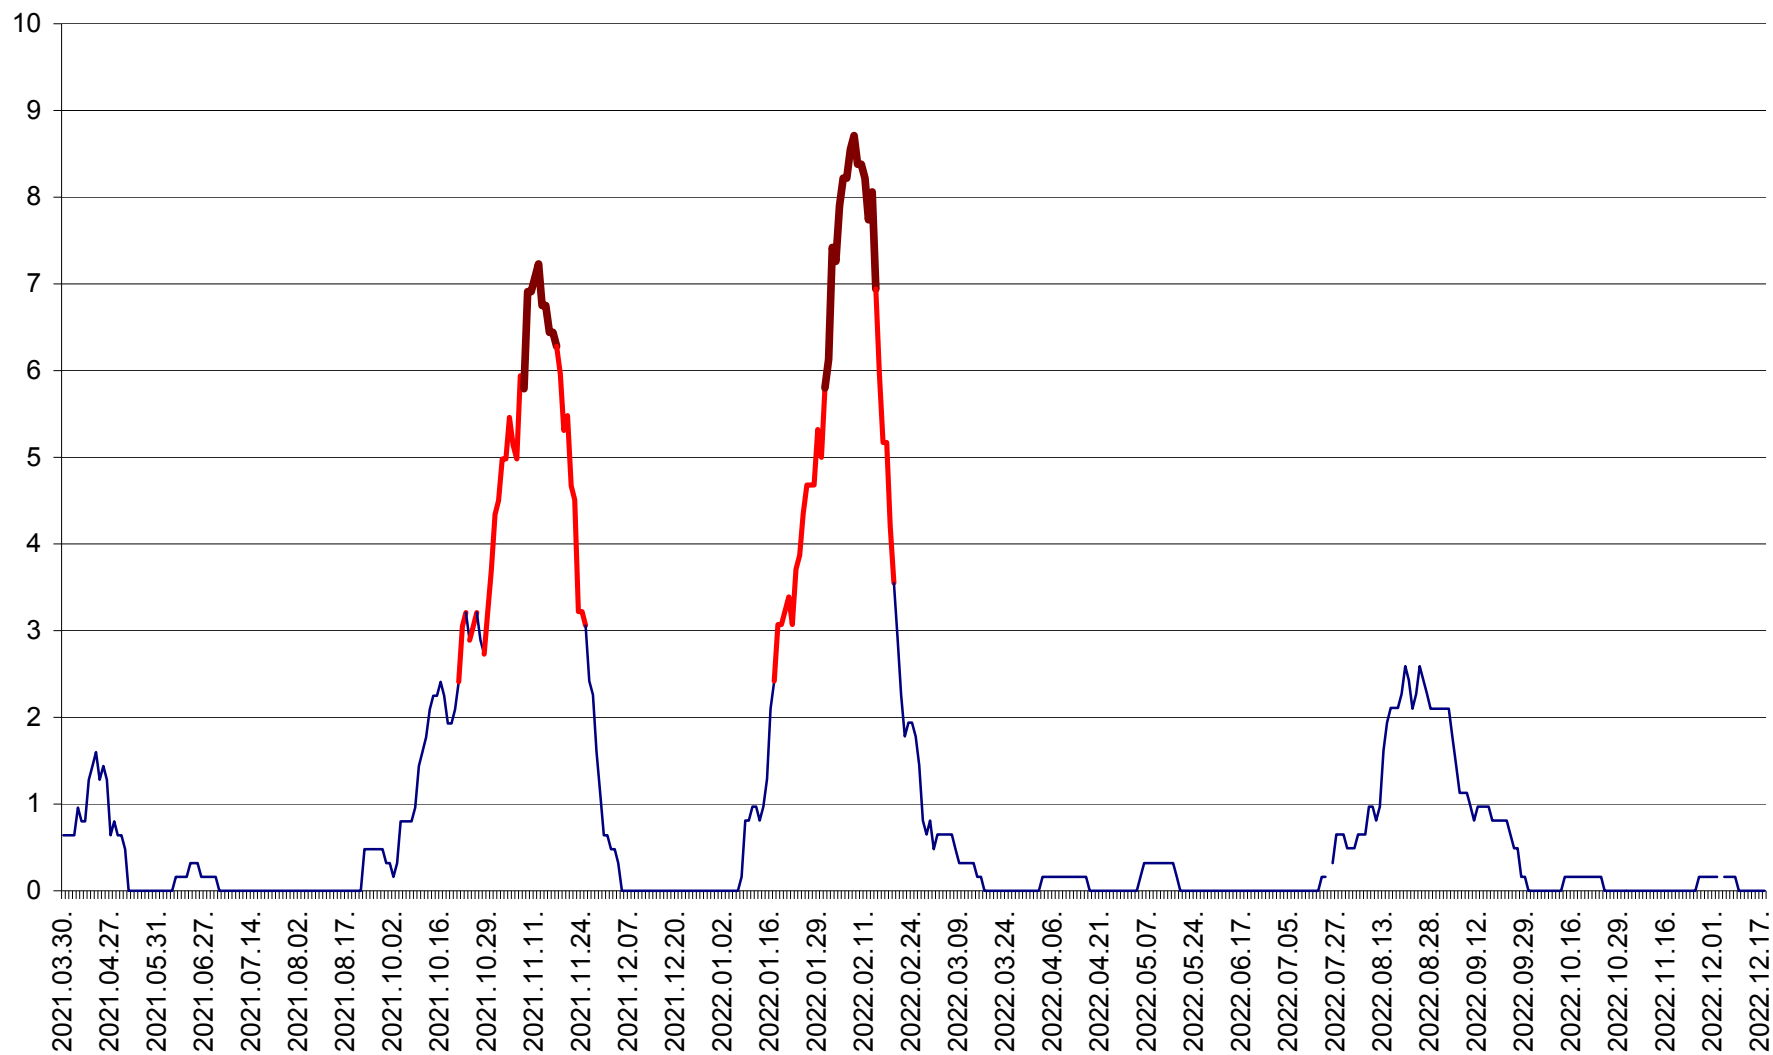

PRAID - Evolutia incidentei cumulate pe 14 zile la ‰ de locuitori  
2021.04.01. - 2022.12.18.

RACU - Evolutia incidentei cumulate pe 14 zile la ‰ de locuitori  
2021.04.01. - 2022.12.18.

REMETEA - Evolutia incidentei cumulate pe 14 zile la ‰ de locuitori  
2021.04.01. - 2022.12.18.

SĂCEL - Evolutia incidentei cumulate pe 14 zile la ‰ de locuitori  
2021.04.01. - 2022.12.18.

SÂNCRĂIENI - Evolutia incidentei cumulate pe 14 zile la ‰ de locuitori  
2021.04.01. - 2022.12.18.

SÂNDOMINIC - Evolutia incidentei cumulate pe 14 zile la ‰ de locuitori  
2021.04.01. - 2022.12.18.