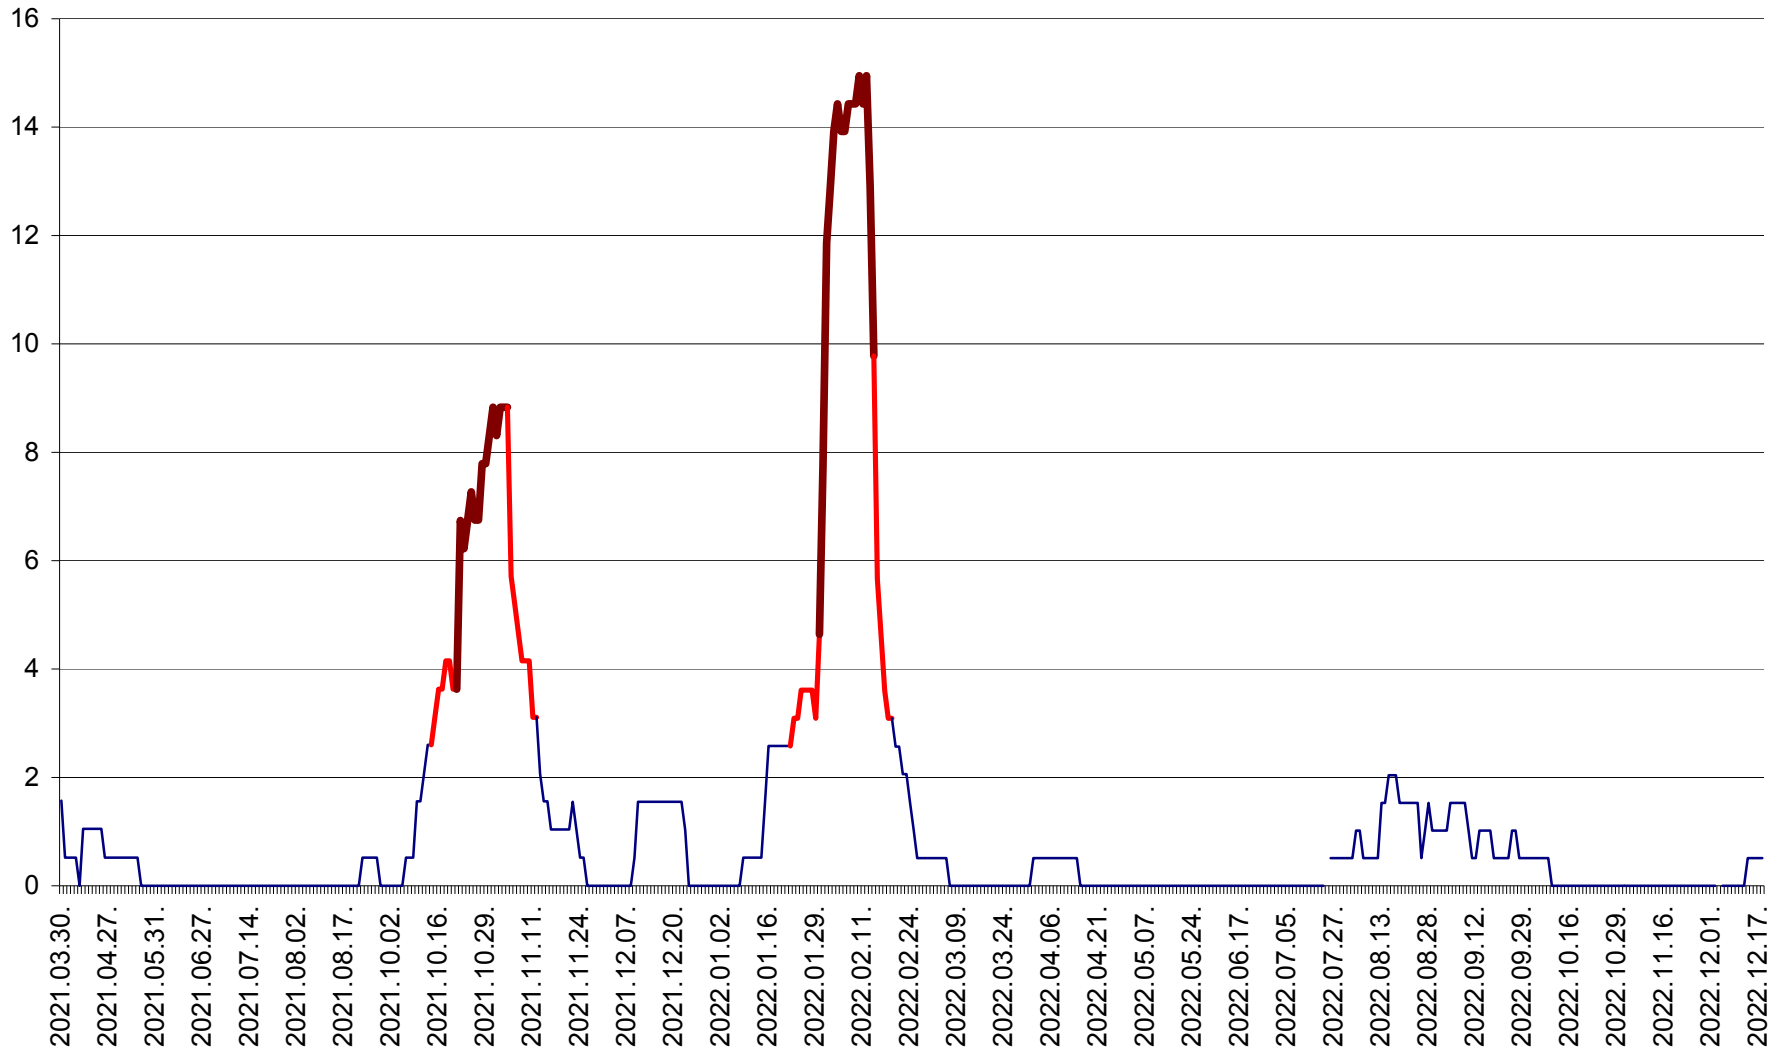

MIHĂILENI - Evolutia incidentei cumulate pe 14 zile la ‰ de locuitori  
2021.04.01. - 2022.12.18.

MUGENI - Evolutia incidentei cumulate pe 14 zile la ‰ de locuitori  
2021.04.01. - 2022.12.18.

OCLAND - Evolutia incidentei cumulate pe 14 zile la ‰ de locuitori  
2021.04.01. - 2022.12.18.

MUNICIPIUL ODORHEIU SECUIESC - Evolutia incidentei cumulate pe 14 zile la % de locuitori  
2021.04.01. - 2022.12.18.

PĂULENI-CIUC - Evolutia incidentei cumulate pe 14 zile la ‰ de locuitori  
2021.04.01. - 2022.12.18.

PLĂIEȘII DE JOS - Evoluția incidenței cumulate pe 14 zile la ‰ de locuitori  
2021.04.01. - 2022.12.18.

PORUMBENI - Evolutia incidentei cumulate pe 14 zile la ‰ de locuitori  
2021.04.01. - 2022.12.18.