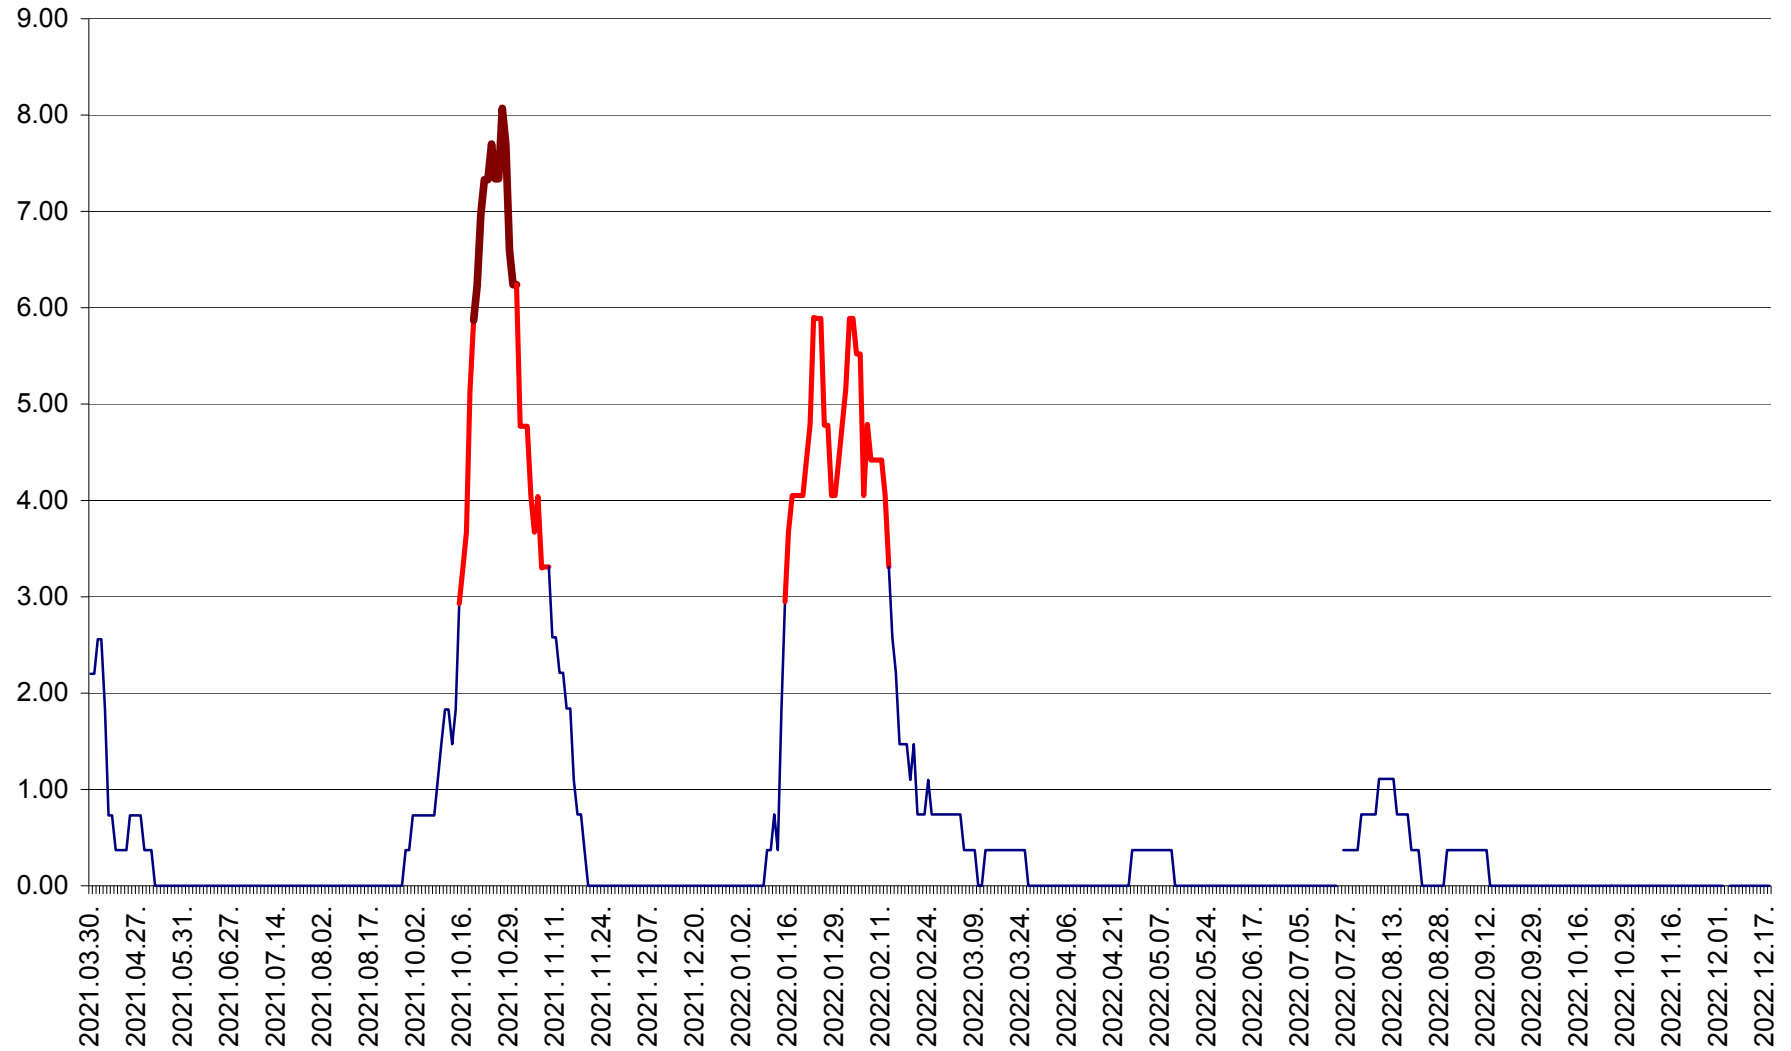

ORAȘ BĂLAN - Evoluția incidenței cumulate pe 14 zile la ‰ de locuitori  
2021.04.01. - 2022.12.18.

BILBOR - Evolutia incidentei cumulate pe 14 zile la ‰ de locuitori  
2021.04.01. - 2022.12.18.

ORAȘ BORSEC - Evolutia incidentei cumulate pe 14 zile la ‰ de locuitori  
2021.04.01. - 2022.12.18.

BRĂDEȘTI - Evolutia incidentei cumulate pe 14 zile la ‰ de locuitori  
2021.04.01. - 2022.12.18.

CĂPÂLNIȚA - Evolutia incidentei cumulate pe 14 zile la ‰ de locuitori  
2021.04.01. - 2022.12.18.

CÂRȚA - Evolutia incidentei cumulate pe 14 zile la ‰ de locuitori  
2021.04.01. - 2022.12.18.

CICEU - Evolutia incidentei cumulate pe 14 zile la ‰ de locuitori  
2021.04.01. - 2022.12.18.

CIUCSÂNGEORGIU - Evolutia incidentei cumulate pe 14 zile la ‰ de locuitori  
2021.04.01. - 2022.12.18.

CIUMANI - Evolutia incidentei cumulate pe 14 zile la ‰ de locuitori  
2021.04.01. - 2022.12.18.

CORBU - Evolutia incidentei cumulate pe 14 zile la ‰ de locuitori  
2021.04.01. - 2022.12.18.

CORUND - Evolutia incidentei cumulate pe 14 zile la ‰ de locuitori  
2021.04.01. - 2022.12.18.

COZMENI - Evolutia incidentei cumulate pe 14 zile la ‰ de locuitori  
2021.04.01. - 2022.12.18.