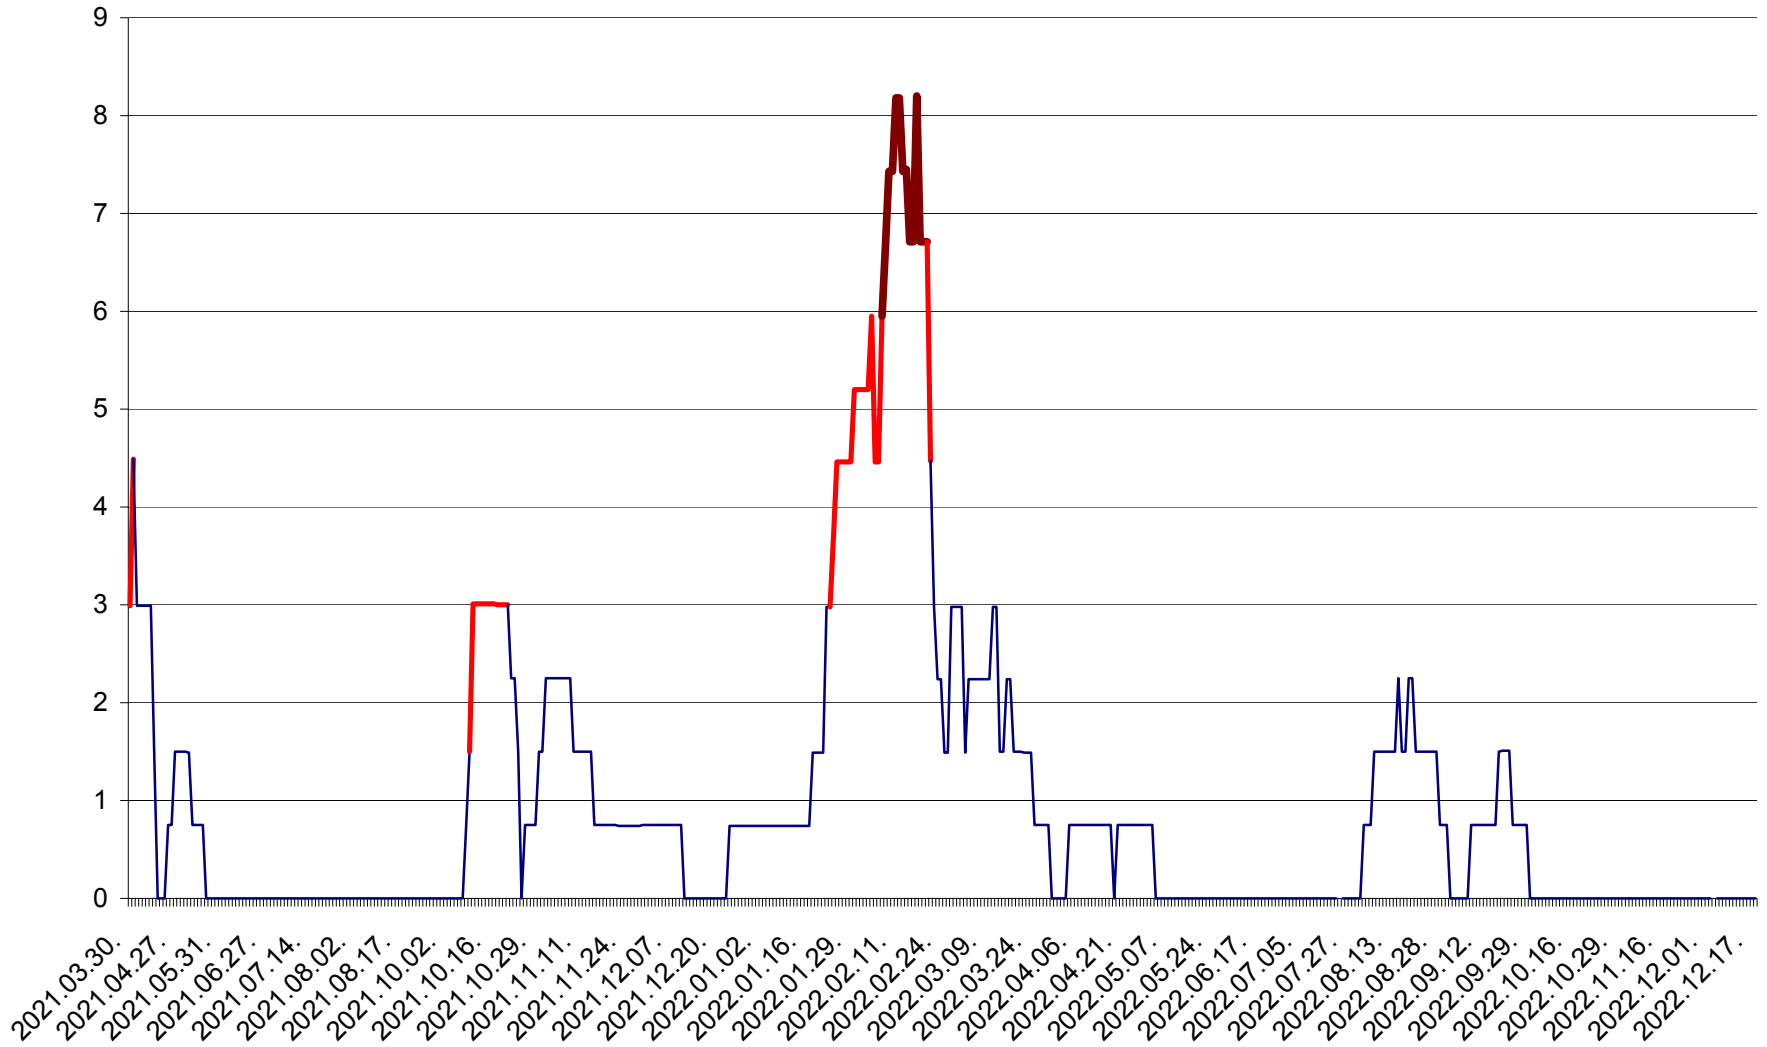

LĂZAREA - Evolutia incidentei cumulate pe 14 zile la % de locuitori  
2021.04.01. - 2022.12.18.

LELICENI - Evolutia incidentei cumulate pe 14 zile la ‰ de locuitori  
2021.04.01. - 2022.12.18.

LUETA - Evolutia incidentei cumulate pe 14 zile la ‰ de locuitori  
2021.04.01. - 2022.12.18.

LUNCA DE JOS - Evolutia incidentei cumulate pe 14 zile la ‰ de locuitori  
2021.04.01. - 2022.12.18.

LUNCA DE SUS - Evolutia incidentei cumulate pe 14 zile la ‰ de locuitori  
2021.04.01. - 2022.12.18.

LUPENI - Evolutia incidentei cumulate pe 14 zile la ‰ de locuitori  
2021.04.01. - 2022.12.18.

MĂDĂRAȘ - Evolutia incidentei cumulate pe 14 zile la ‰ de locuitori  
2021.04.01. - 2022.12.18.

MĂRTINIȘ - Evolutia incidentei cumulate pe 14 zile la ‰ de locuitori  
2021.04.01. - 2022.12.18.

MEREȘTI - Evolutia incidentei cumulate pe 14 zile la ‰ de locuitori  
2021.04.01. - 2022.12.18.

MUNICIPIUL MIERCUREA-CIUC - Evolutia incidentei cumulate pe 14 zile la ‰ de locuitori  
2021.04.01. - 2022.12.18.