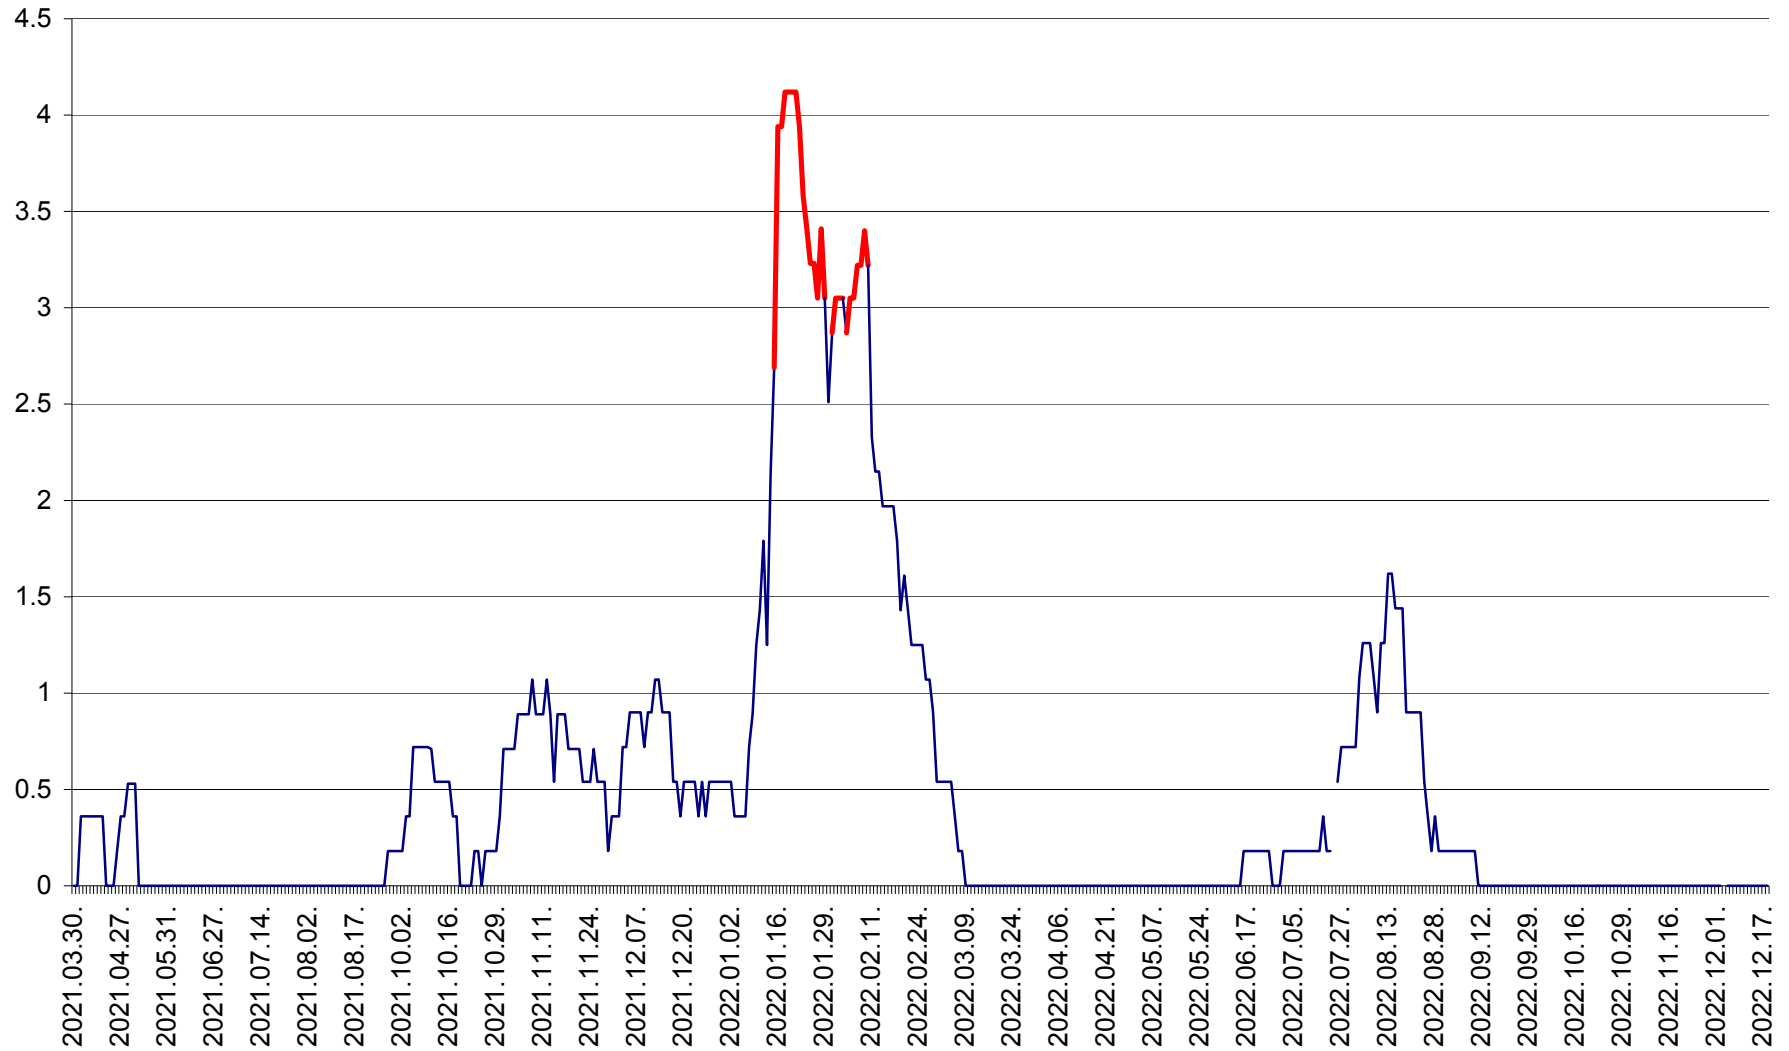

MUNICIPIUL GHEORGHENI - Evolutia incidentei cumulate pe 14 zile la % de locuitori  
2021.04.01. - 2022.12.18.

JOSENI - Evolutia incidentei cumulate pe 14 zile la ‰ de locuitori  
2021.04.01. - 2022.12.18.

LĂZAREA - Evolutia incidentei cumulate pe 14 zile la % de locuitori  
2021.04.01. - 2022.12.18.

LELICENI - Evolutia incidentei cumulate pe 14 zile la ‰ de locuitori  
2021.04.01. - 2022.12.18.

LUETA - Evolutia incidentei cumulate pe 14 zile la ‰ de locuitori  
2021.04.01. - 2022.12.18.

LUNCA DE JOS - Evolutia incidentei cumulate pe 14 zile la ‰ de locuitori  
2021.04.01. - 2022.12.18.

LUNCA DE SUS - Evolutia incidentei cumulate pe 14 zile la ‰ de locuitori  
2021.04.01. - 2022.12.18.