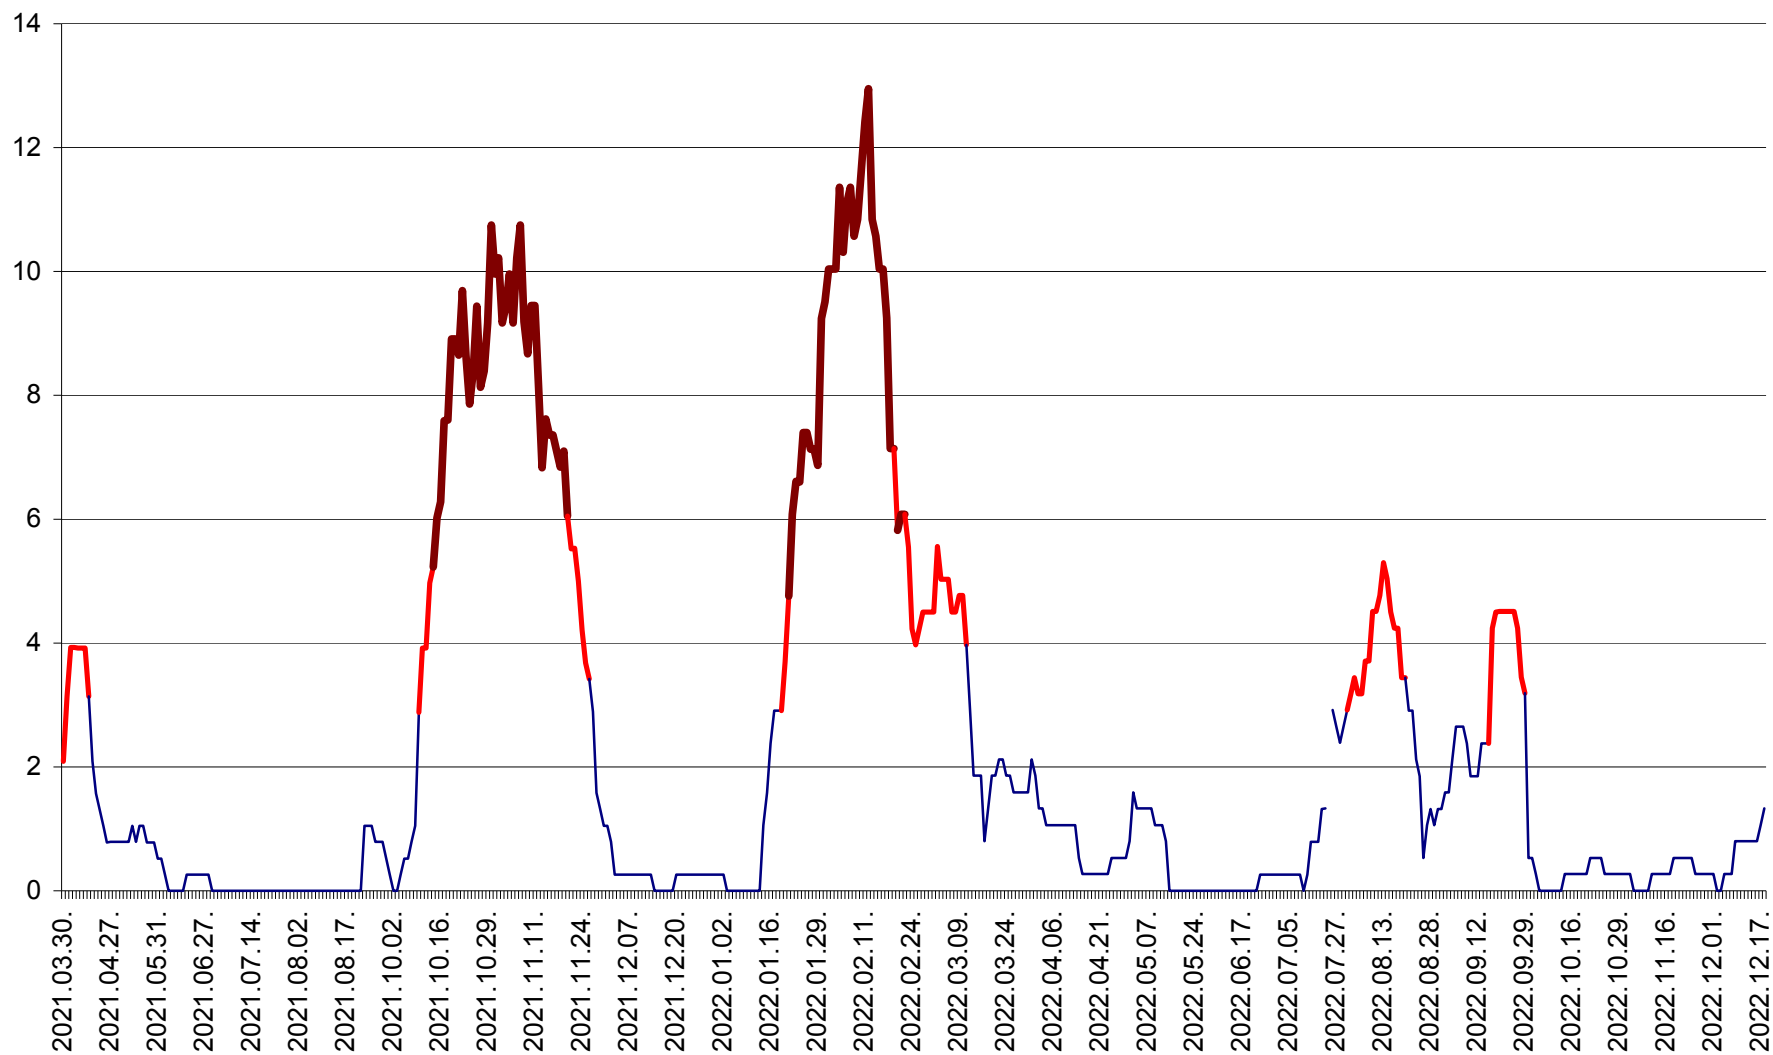

SATU MARE - Evolutia incidentei cumulate pe 14 zile la ‰ de locuitori
2021.04.01. - 2022.12.18.