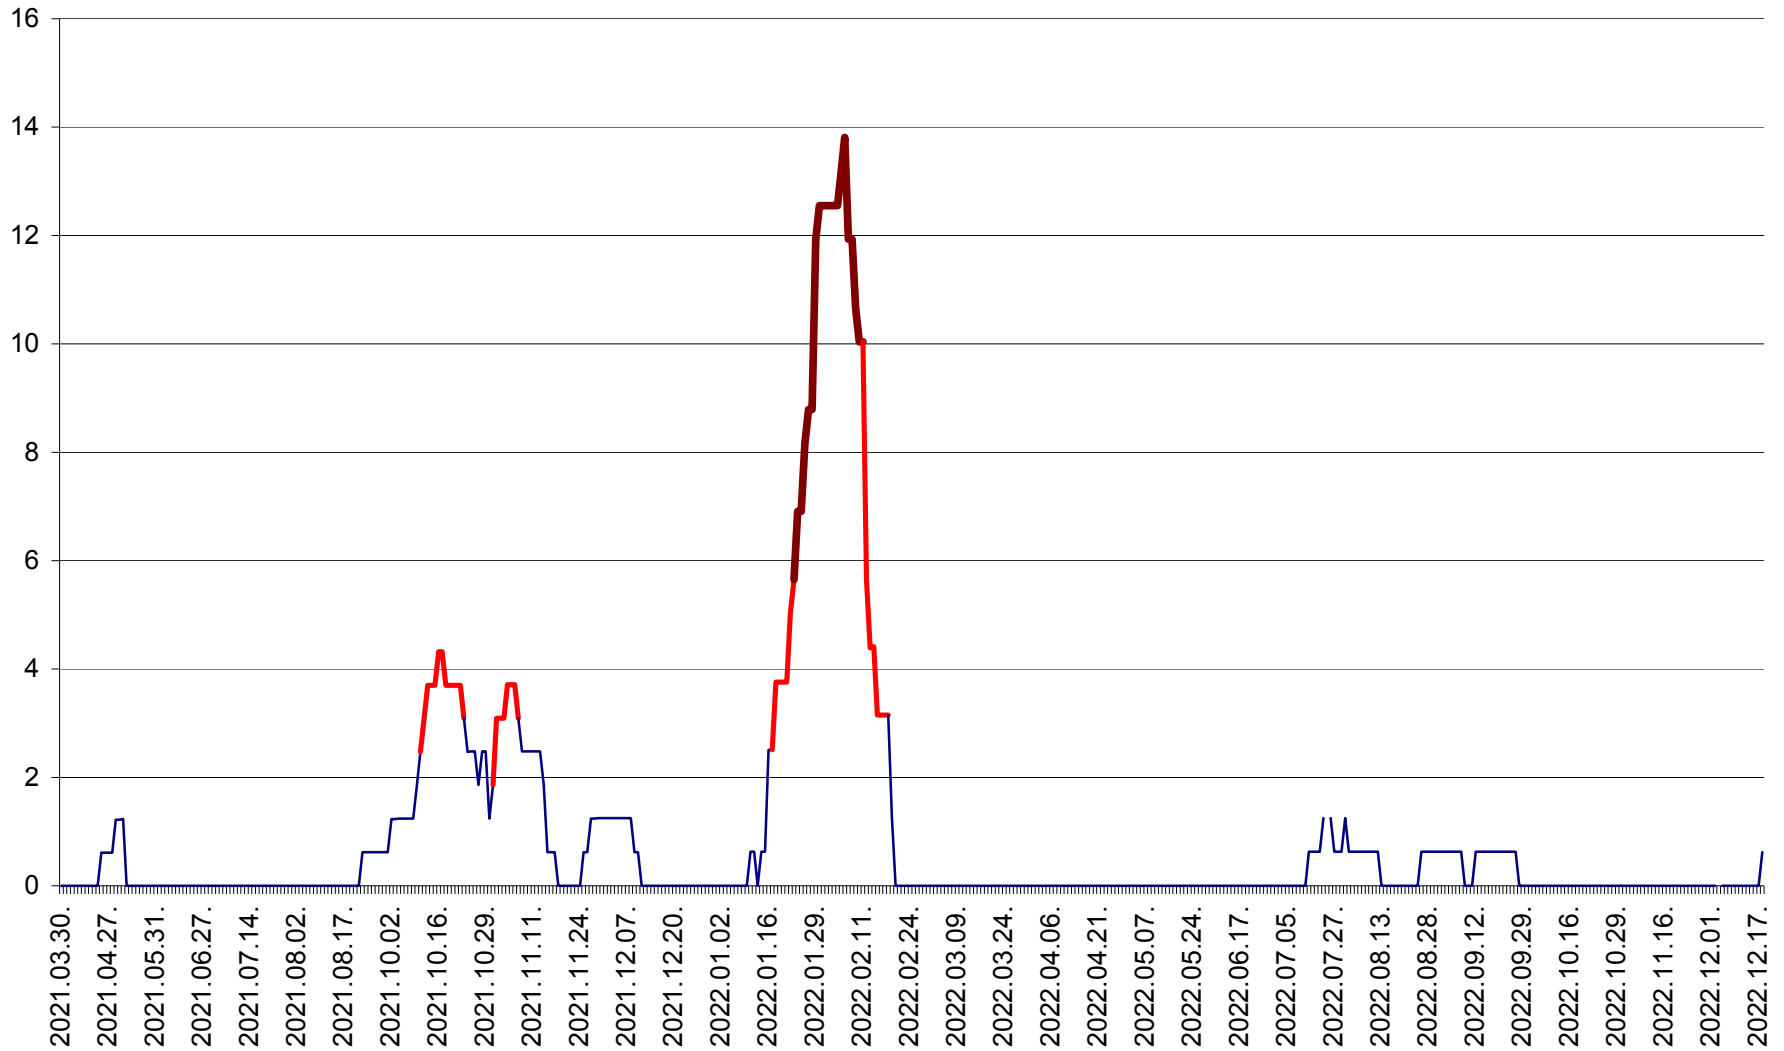

PLĂIEȘII DE JOS - Evoluția incidenței cumulate pe 14 zile la ‰ de locuitori  
2021.04.01. - 2022.12.18.

PORUMBENI - Evolutia incidentei cumulate pe 14 zile la ‰ de locuitori  
2021.04.01. - 2022.12.18.

PRAID - Evolutia incidentei cumulate pe 14 zile la ‰ de locuitori  
2021.04.01. - 2022.12.18.

RACU - Evolutia incidentei cumulate pe 14 zile la ‰ de locuitori  
2021.04.01. - 2022.12.18.

REMETEA - Evolutia incidentei cumulate pe 14 zile la ‰ de locuitori  
2021.04.01. - 2022.12.18.