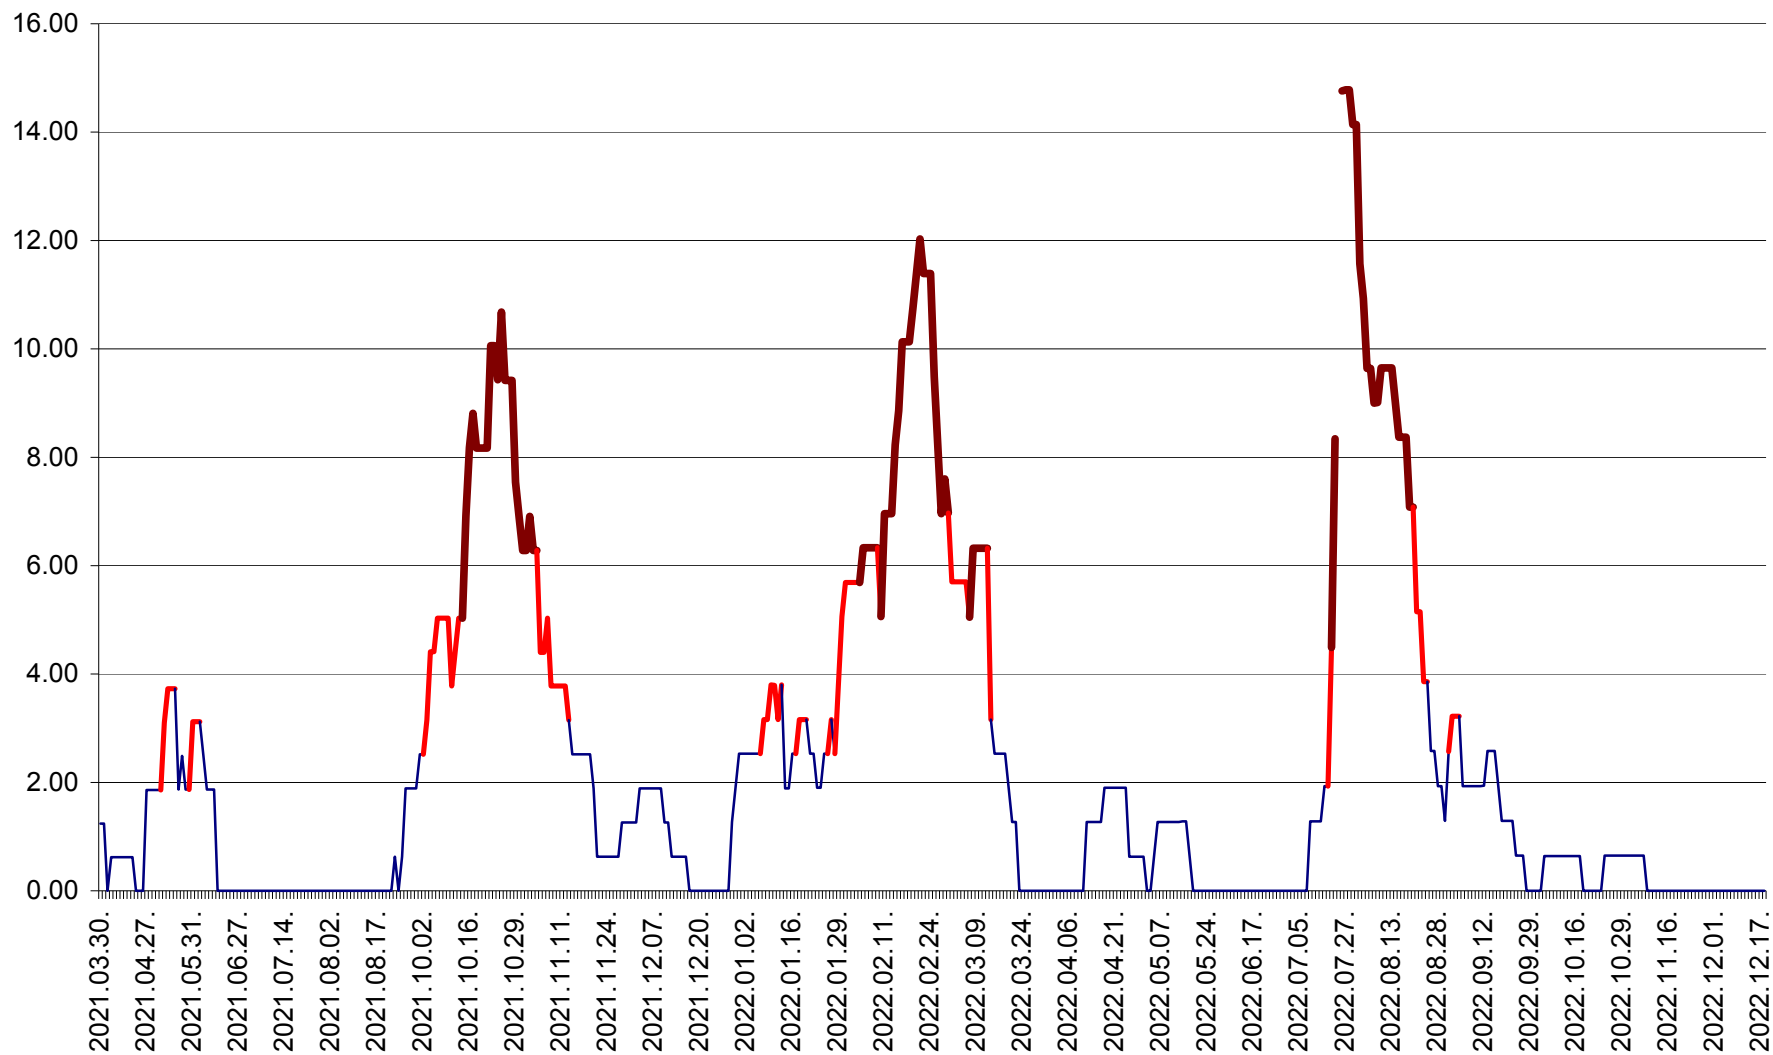

ATID - Evolutia incidentei cumulate pe 14 zile la % de locuitori  
2021.04.01. - 2022.12.18.

AVRĂMEȘTI - Evolutia incidentei cumulate pe 14 zile la ‰ de locuitori  
2021.04.01. - 2022.12.18.

ORAȘ BĂILE TUȘNAD - Evoluția incidenței cumulate pe 14 zile la ‰ de locuitori  
2021.04.01. - 2022.12.18.

ORAȘ BĂLAN - Evoluția incidenței cumulate pe 14 zile la ‰ de locuitori  
2021.04.01. - 2022.12.18.

BILBOR - Evolutia incidentei cumulate pe 14 zile la ‰ de locuitori  
2021.04.01. - 2022.12.18.

ORAȘ BORSEC - Evolutia incidentei cumulate pe 14 zile la ‰ de locuitori  
2021.04.01. - 2022.12.18.

BRĂDEȘTI - Evolutia incidentei cumulate pe 14 zile la ‰ de locuitori  
2021.04.01. - 2022.12.18.

CĂPÂLNIȚA - Evolutia incidentei cumulate pe 14 zile la ‰ de locuitori  
2021.04.01. - 2022.12.18.

CÂRȚA - Evolutia incidentei cumulate pe 14 zile la ‰ de locuitori  
2021.04.01. - 2022.12.18.