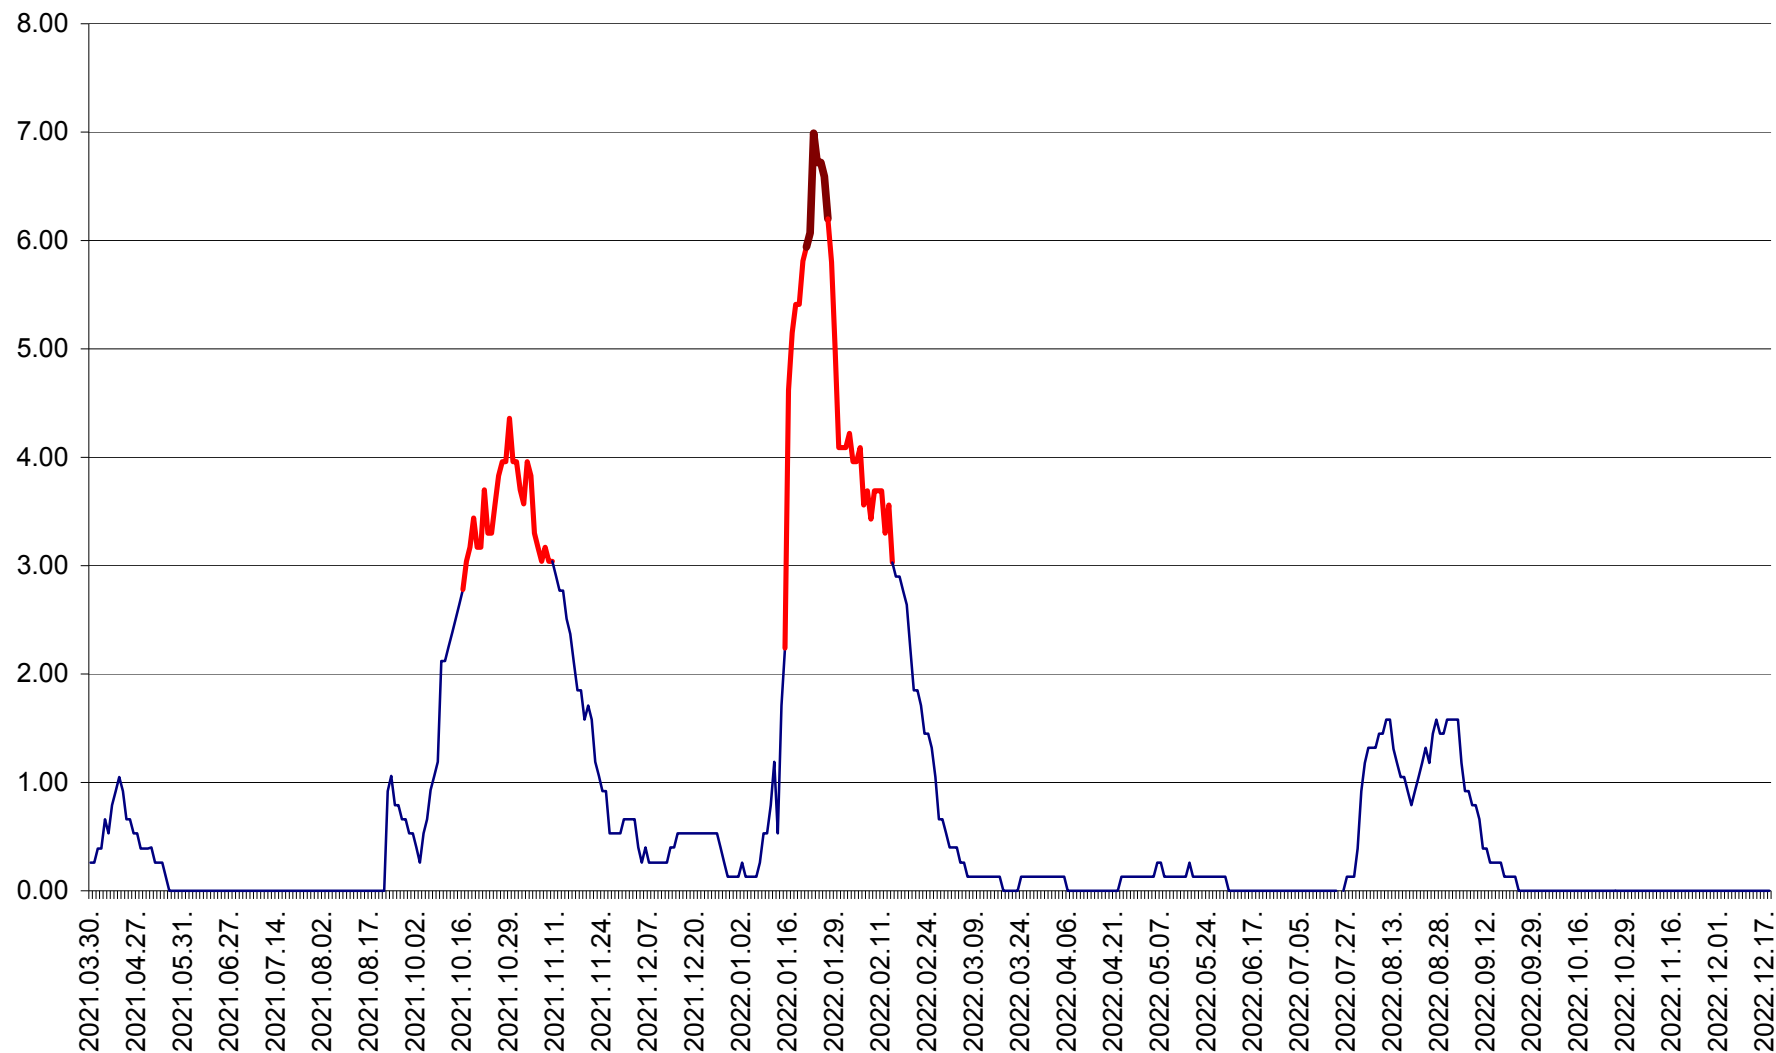

VOȘLĂBENI - Evolutia incidentei cumulate pe 14 zile la ‰ de locuitori
2021.04.01. - 2022.12.18.