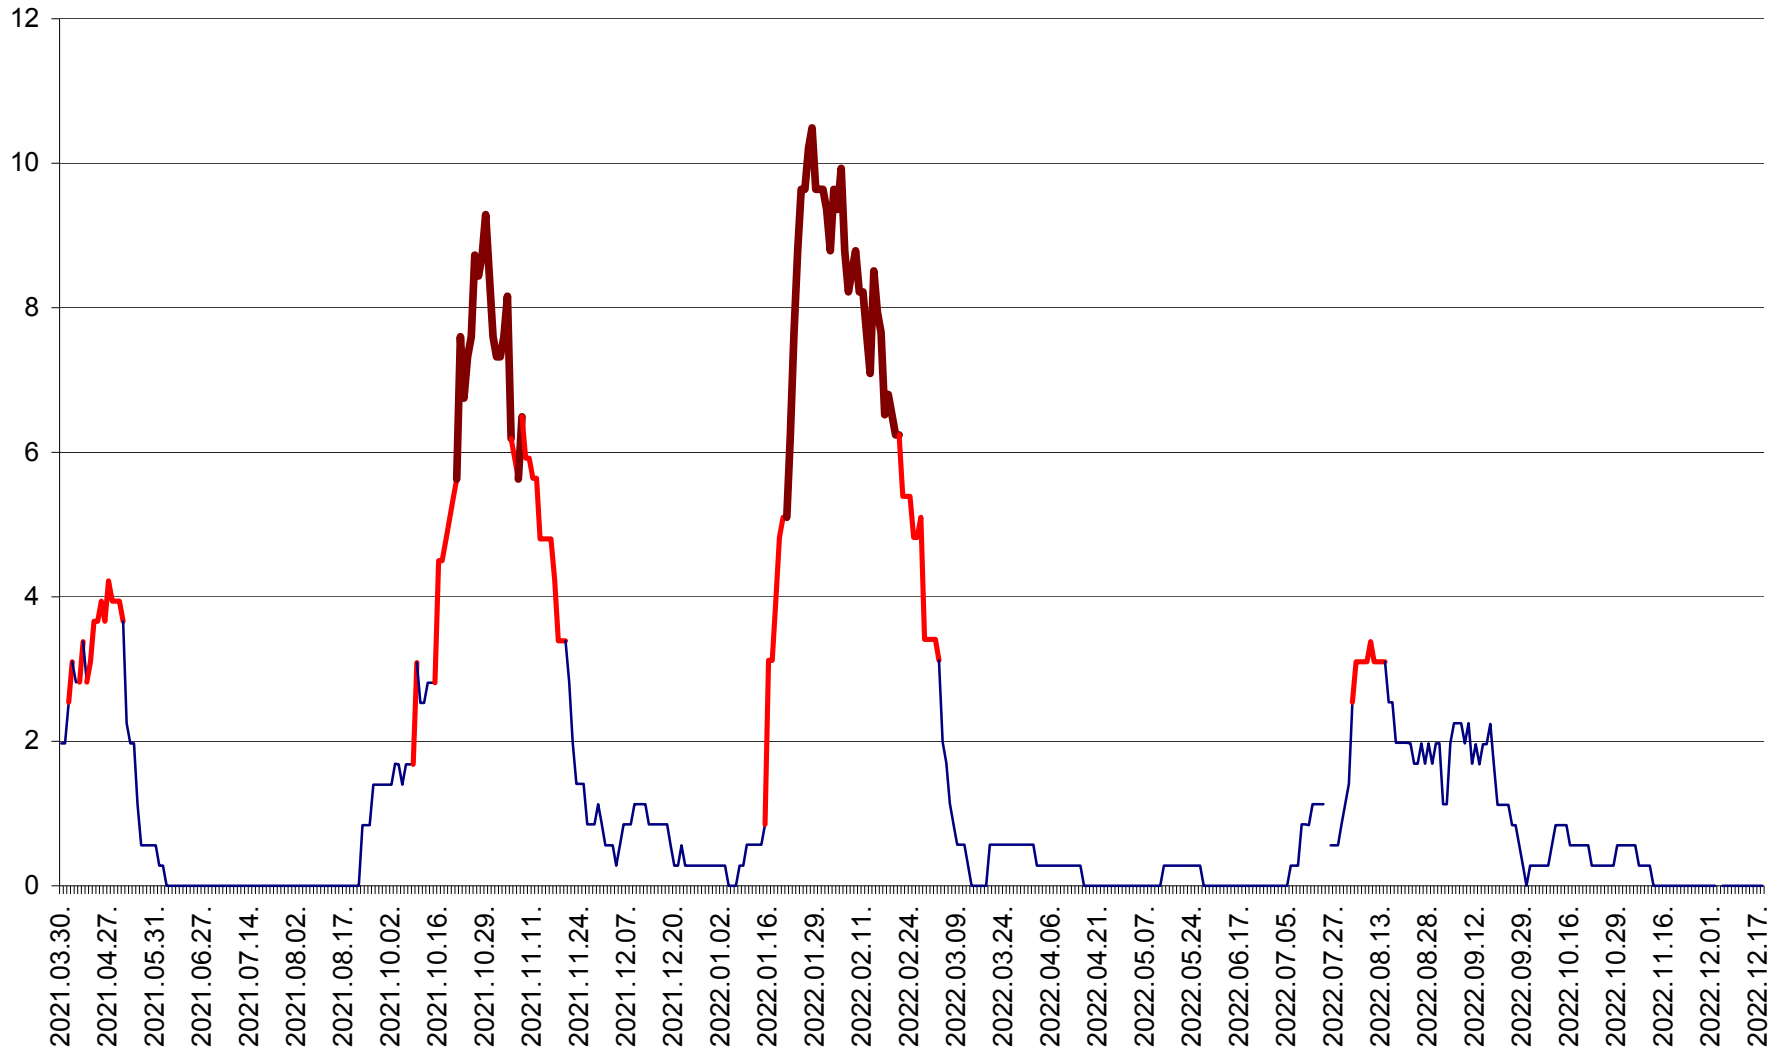

ORAȘ CRISTURU SECUIESC - Evolutia incidentei cumulate pe 14 zile la ‰ de locuitori  
2021.04.01. - 2022.12.18.

DĂNEȘTI - Evolutia incidentei cumulate pe 14 zile la ‰ de locuitori  
2021.04.01. - 2022.12.18.

DÂRJIU - Evolutia incidentei cumulate pe 14 zile la ‰ de locuitori  
2021.04.01. - 2022.12.18.

DEALU - Evolutia incidentei cumulate pe 14 zile la ‰ de locuitori  
2021.04.01. - 2022.12.18.

DITRĂU - Evolutia incidentei cumulate pe 14 zile la ‰ de locuitori  
2021.04.01. - 2022.12.18.

FELICENI - Evolutia incidentei cumulate pe 14 zile la % de locuitori  
2021.04.01. - 2022.12.18.

FRUMOASA - Evolutia incidentei cumulate pe 14 zile la ‰ de locuitori  
2021.04.01. - 2022.12.18.

GĂLĂUȚAȘ - Evoluția incidenței cumulate pe 14 zile la ‰ de locuitori  
2021.04.01. - 2022.12.18.