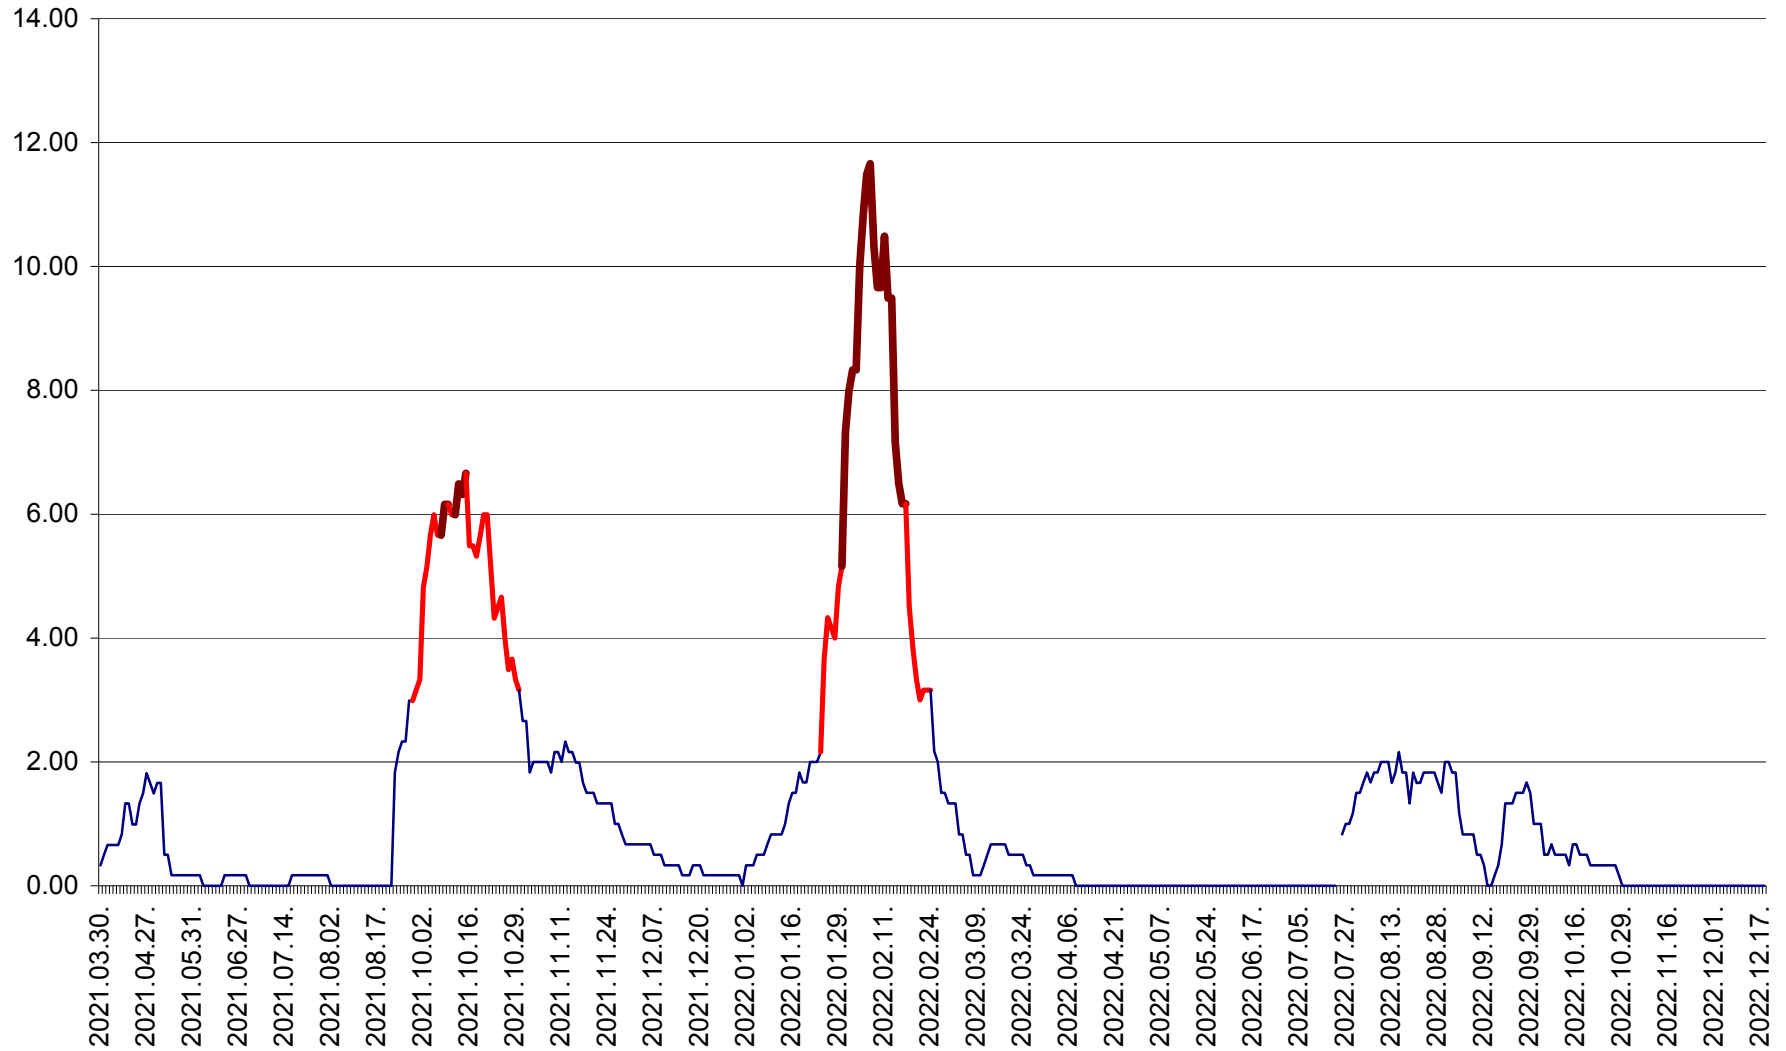

VĂRȘAG - Evolutia incidentei cumulate pe 14 zile la ‰ de locuitori  
2021.04.01. - 2022.12.18.

ORAȘ VLĂHIȚA - Evolutia incidentei cumulate pe 14 zile la ‰ de locuitori  
2021.04.01. - 2022.12.18.

VOȘLĂBENI - Evolutia incidentei cumulate pe 14 zile la ‰ de locuitori  
2021.04.01. - 2022.12.18.

ZETEA - Evolutia incidentei cumulate pe 14 zile la ‰ de locuitori  
2021.04.01. - 2022.12.18.

Total - Evolutia incidentei cumulate pe 14 zile la ‰ de locuitori  
2021.04.01. - 2022.12.18.