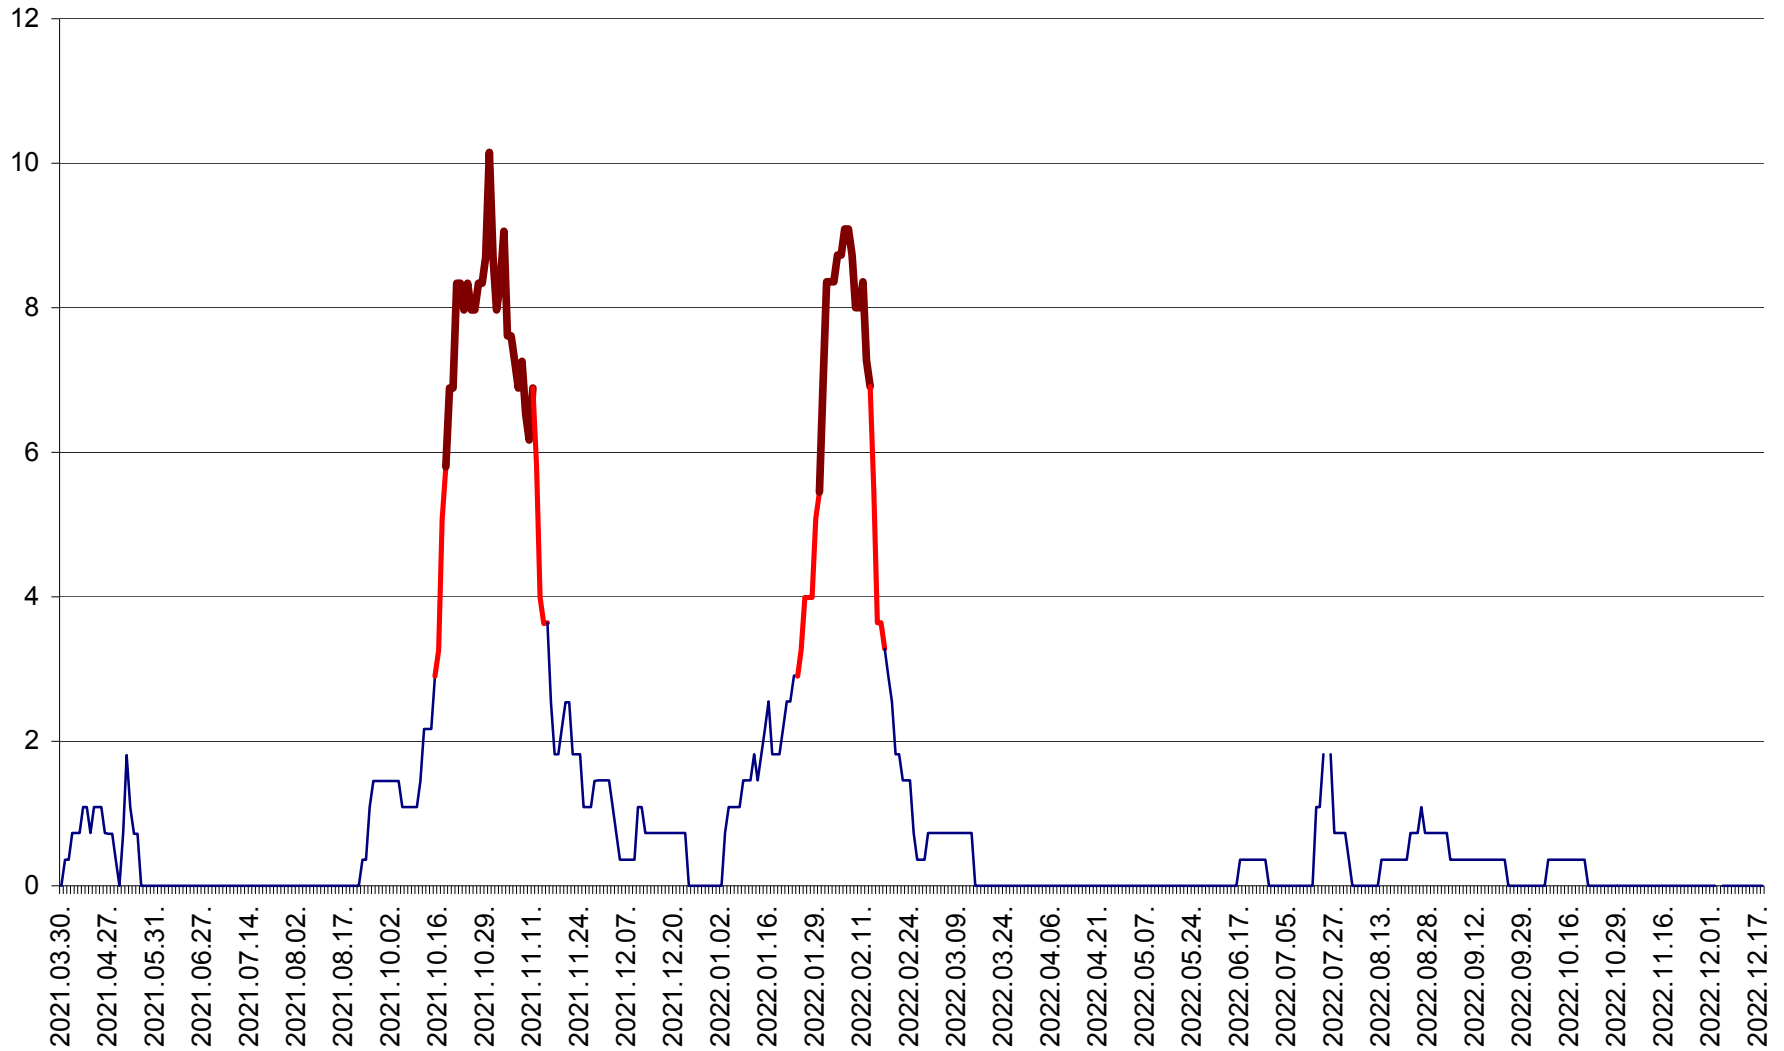

MUGENI - Evolutia incidentei cumulate pe 14 zile la ‰ de locuitori
2021.04.01. - 2022.12.18.