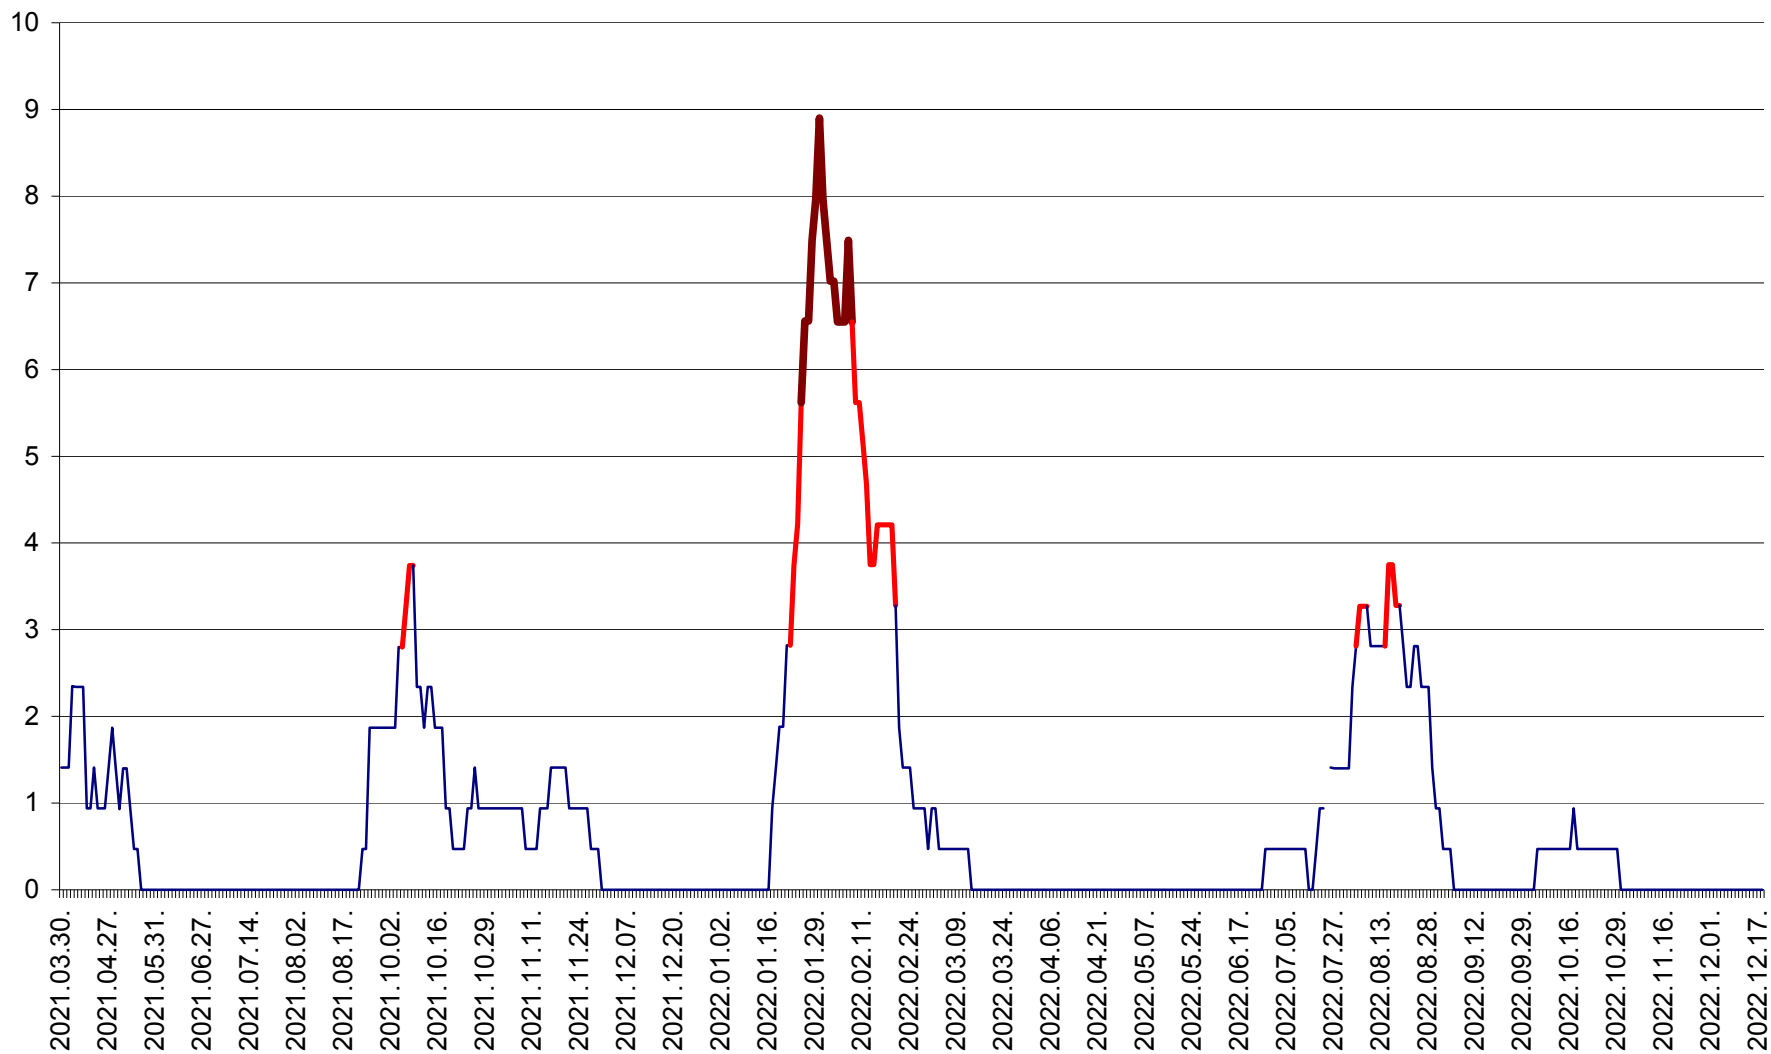

SECUIENI - Evolutia incidentei cumulate pe 14 zile la ‰ de locuitori
2021.04.01. - 2022.12.18.