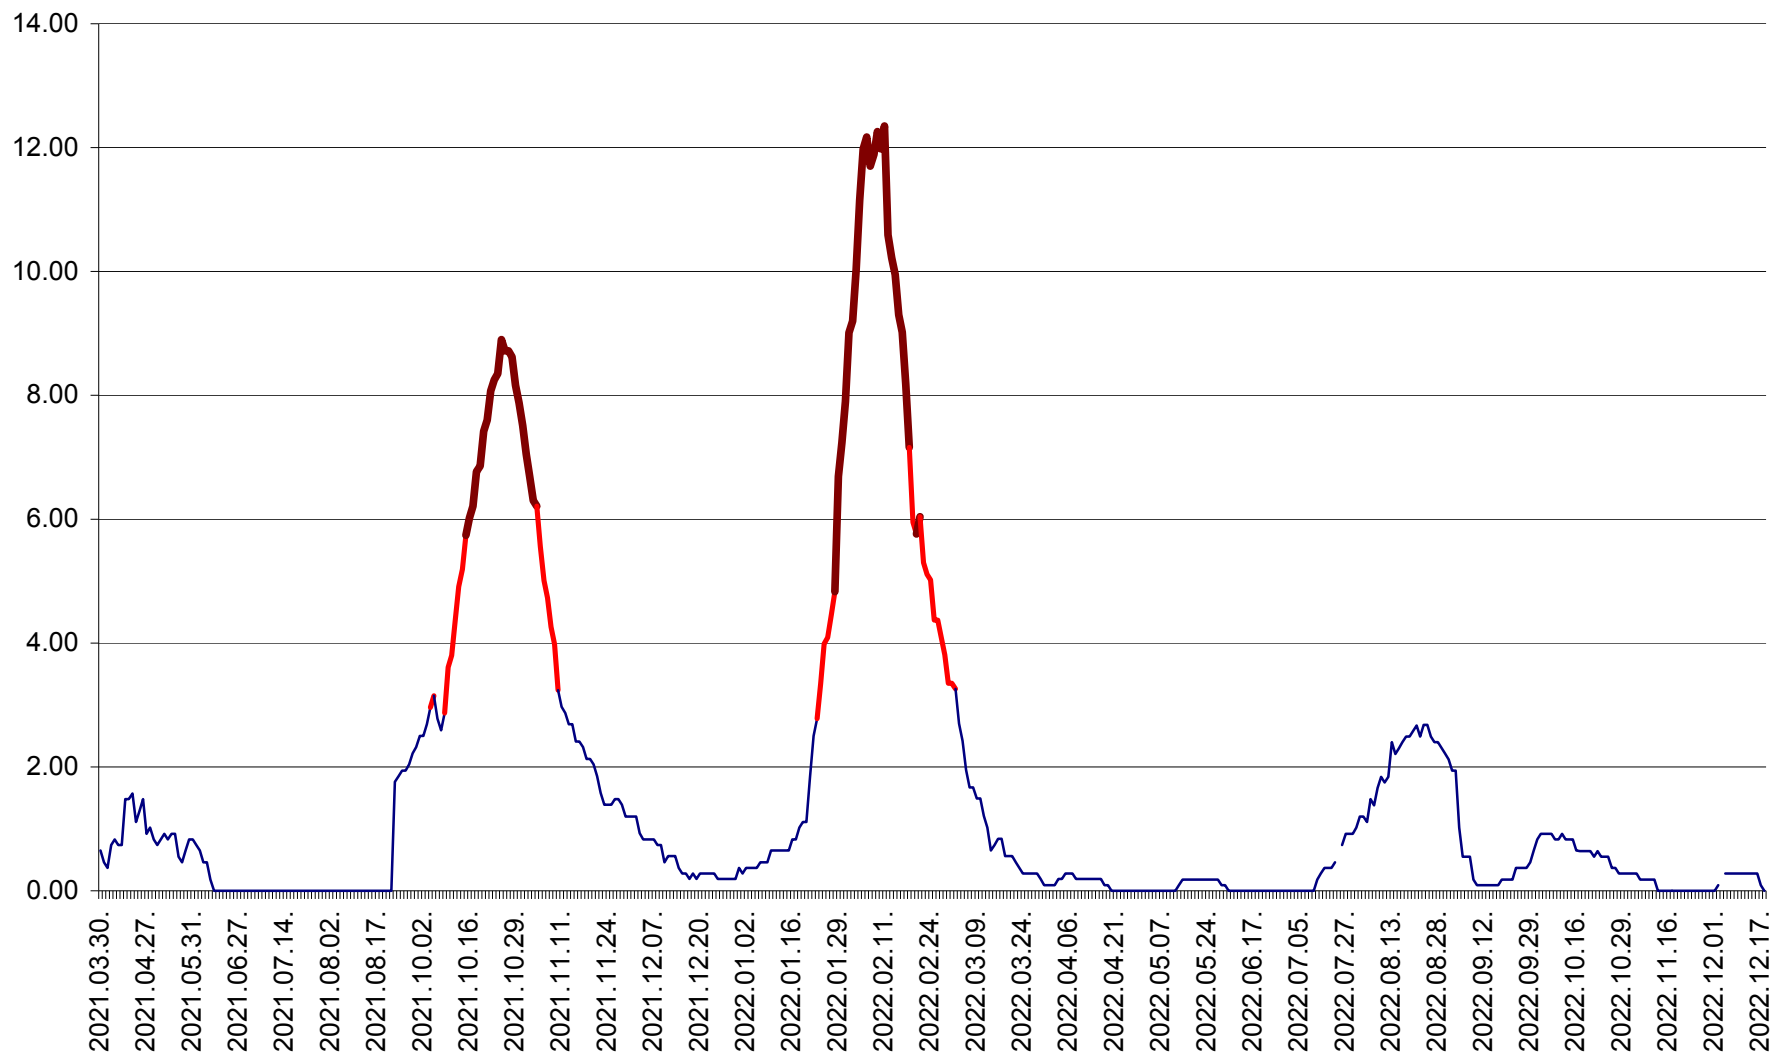

BRĂDEȘTI - Evolutia incidentei cumulate pe 14 zile la ‰ de locuitori  
2021.04.01. - 2022.12.18.

CĂPÂLNIȚA - Evolutia incidentei cumulate pe 14 zile la ‰ de locuitori  
2021.04.01. - 2022.12.18.

CÂRȚA - Evolutia incidentei cumulate pe 14 zile la ‰ de locuitori  
2021.04.01. - 2022.12.18.

CICEU - Evolutia incidentei cumulate pe 14 zile la ‰ de locuitori  
2021.04.01. - 2022.12.18.

CIUCSÂNGEORGIU - Evolutia incidentei cumulate pe 14 zile la ‰ de locuitori  
2021.04.01. - 2022.12.18.

CIUMANI - Evolutia incidentei cumulate pe 14 zile la ‰ de locuitori  
2021.04.01. - 2022.12.18.

CORBU - Evolutia incidentei cumulate pe 14 zile la ‰ de locuitori  
2021.04.01. - 2022.12.18.

CORUND - Evolutia incidentei cumulate pe 14 zile la ‰ de locuitori  
2021.04.01. - 2022.12.18.

COZMENI - Evolutia incidentei cumulate pe 14 zile la ‰ de locuitori  
2021.04.01. - 2022.12.18.

ORAȘ CRISTURU SECUIESC - Evolutia incidentei cumulate pe 14 zile la ‰ de locuitori  
2021.04.01. - 2022.12.18.

DĂNEȘTI - Evolutia incidentei cumulate pe 14 zile la ‰ de locuitori  
2021.04.01. - 2022.12.18.