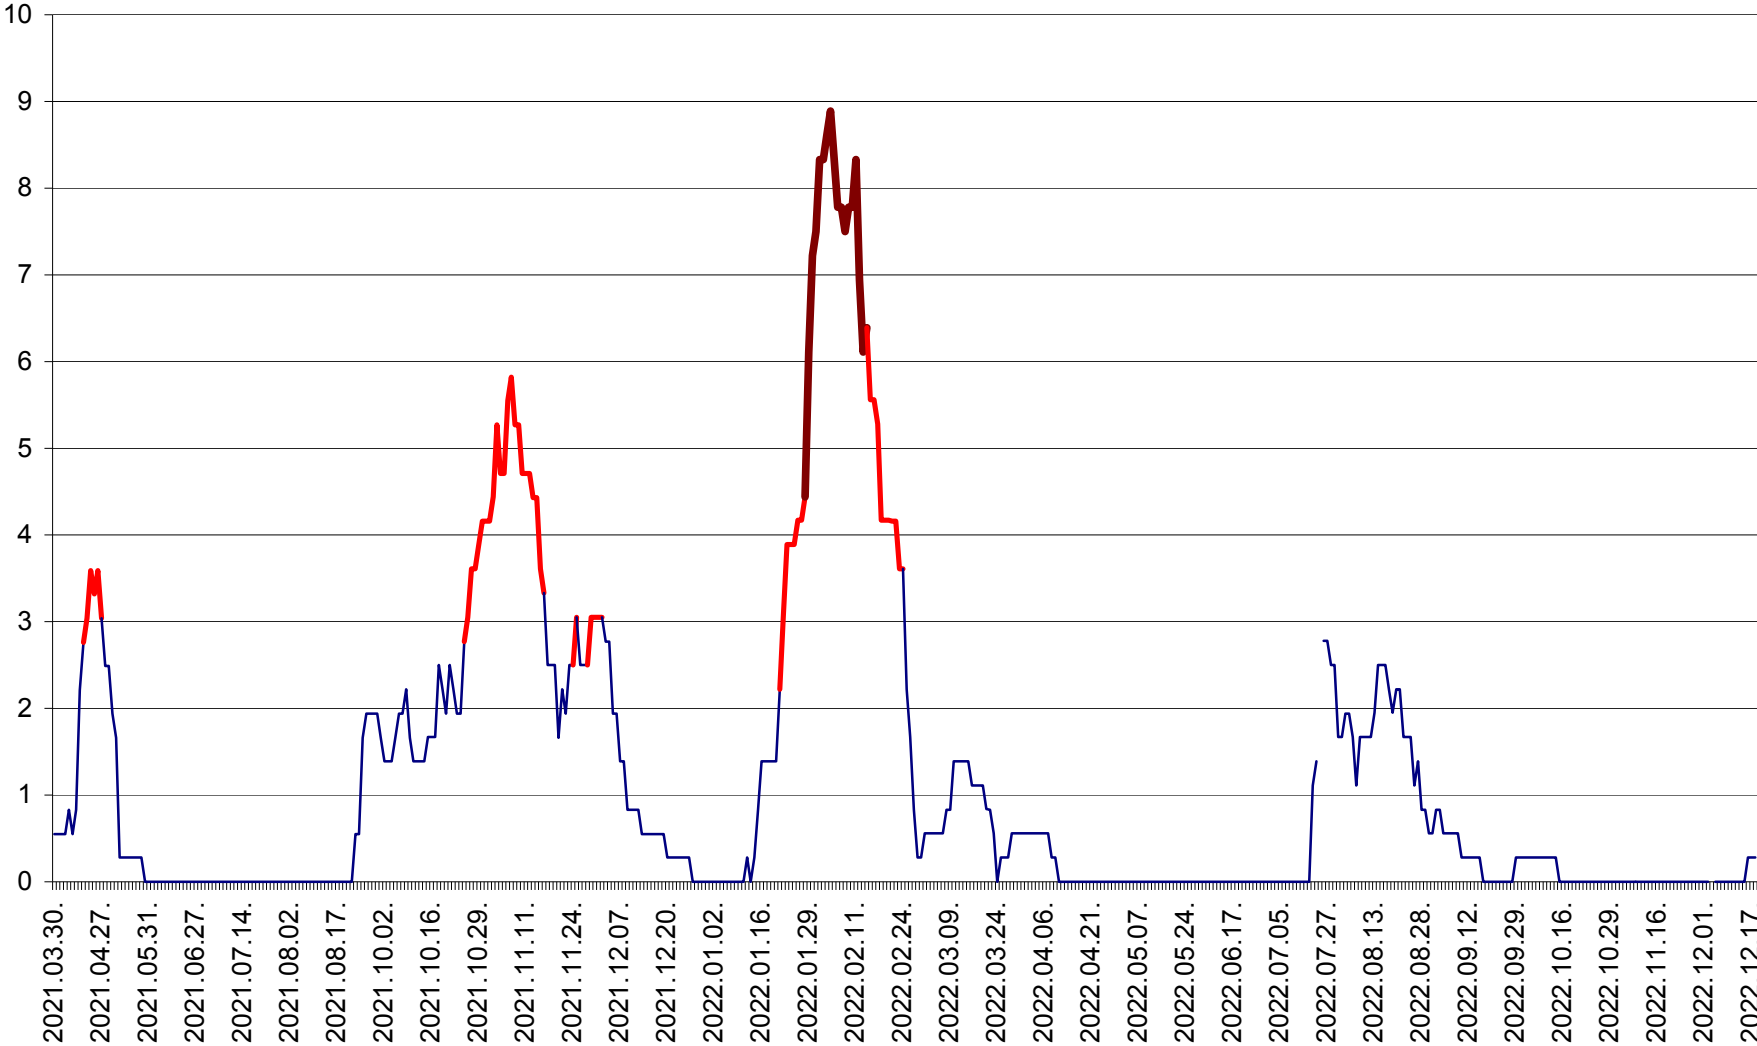

LUPENI - Evolutia incidentei cumulate pe 14 zile la ‰ de locuitori  
2021.04.01. - 2022.12.18.

MĂDĂRAȘ - Evolutia incidentei cumulate pe 14 zile la ‰ de locuitori  
2021.04.01. - 2022.12.18.

MĂRTINIȘ - Evolutia incidentei cumulate pe 14 zile la ‰ de locuitori  
2021.04.01. - 2022.12.18.

MEREȘTI - Evolutia incidentei cumulate pe 14 zile la ‰ de locuitori  
2021.04.01. - 2022.12.18.

MUNICIPIUL MIERCUREA-CIUC - Evolutia incidentei cumulate pe 14 zile la ‰ de locuitori  
2021.04.01. - 2022.12.18.

MIHĂILENI - Evolutia incidentei cumulate pe 14 zile la ‰ de locuitori  
2021.04.01. - 2022.12.18.

MUGENI - Evolutia incidentei cumulate pe 14 zile la ‰ de locuitori  
2021.04.01. - 2022.12.18.

OCLAND - Evolutia incidentei cumulate pe 14 zile la ‰ de locuitori  
2021.04.01. - 2022.12.18.