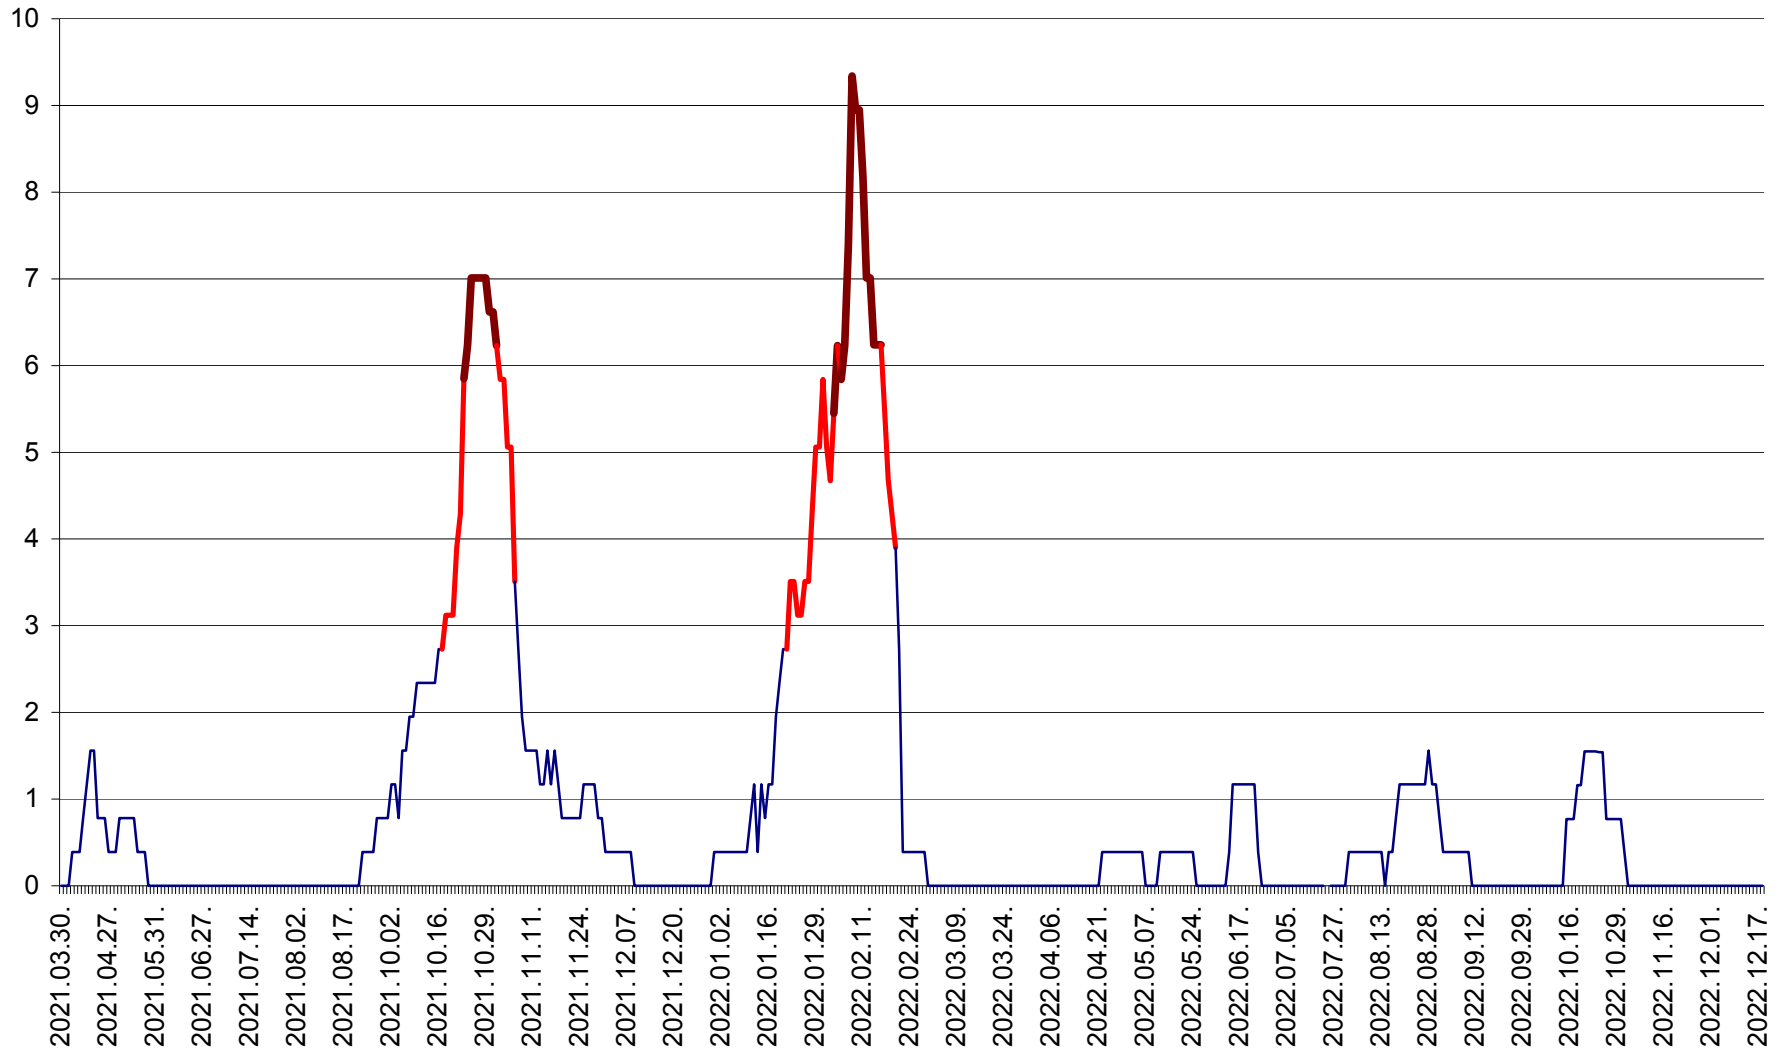

SICULENI - Evolutia incidentei cumulate pe 14 zile la ‰ de locuitori  
2021.04.01. - 2022.12.18.

ȘIMONEȘTI - Evolția incidenței cumulate pe 14 zile la ‰ de locuitori  
2021.04.01. - 2022.12.18.

SUBCETATE - Evolutia incidentei cumulate pe 14 zile la ‰ de locuitori  
2021.04.01. - 2022.12.18.

SUSENI - Evolutia incidentei cumulate pe 14 zile la ‰ de locuitori  
2021.04.01. - 2022.12.18.

TOMEȘTI - Evolutia incidentei cumulate pe 14 zile la ‰ de locuitori  
2021.04.01. - 2022.12.18.

MUNICIPIUL TOPLIȚA - Evoluția incidenței cumulate pe 14 zile la ‰ de locuitori  
2021.04.01. - 2022.12.18.