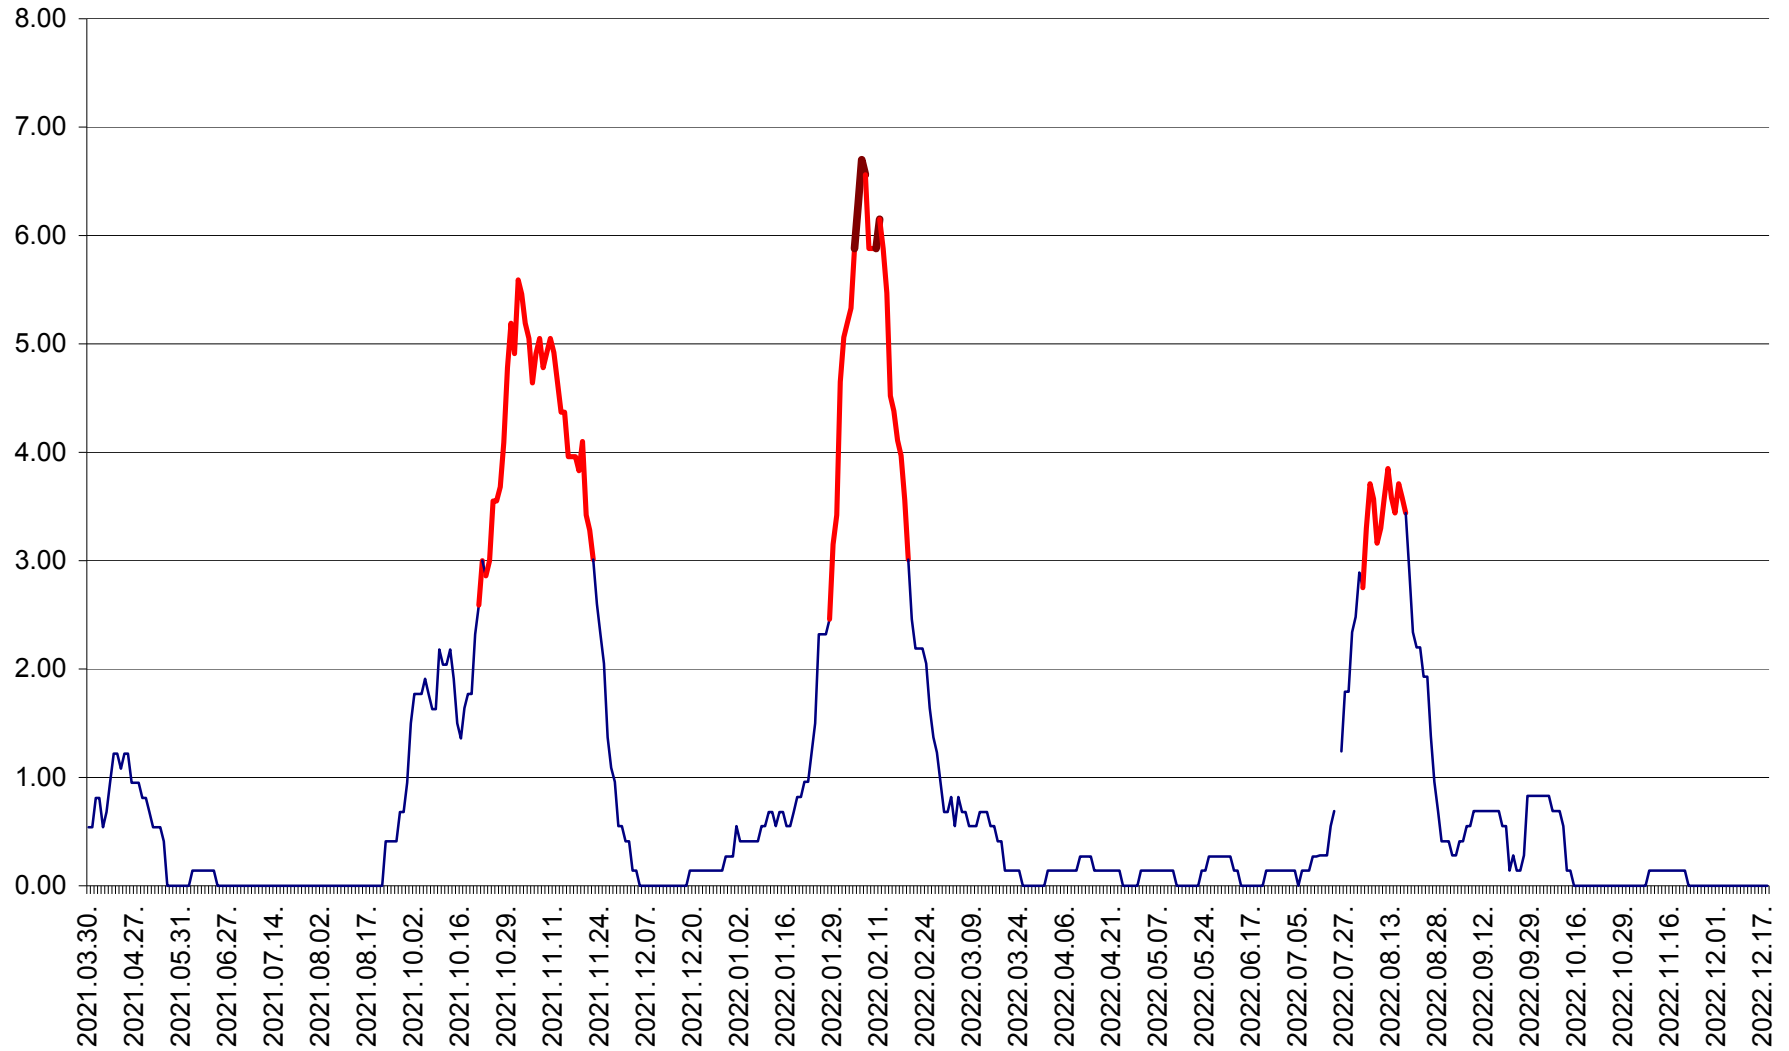

ATID - Evolutia incidentei cumulate pe 14 zile la % de locuitori  
2021.04.01. - 2022.12.18.

AVRĂMEȘTI - Evolutia incidentei cumulate pe 14 zile la ‰ de locuitori  
2021.04.01. - 2022.12.18.

ORAȘ BĂILE TUȘNAD - Evoluția incidenței cumulate pe 14 zile la ‰ de locuitori  
2021.04.01. - 2022.12.18.

ORAȘ BĂLAN - Evoluția incidenței cumulate pe 14 zile la ‰ de locuitori  
2021.04.01. - 2022.12.18.

BILBOR - Evolutia incidentei cumulate pe 14 zile la ‰ de locuitori  
2021.04.01. - 2022.12.18.

ORAȘ BORSEC - Evolutia incidentei cumulate pe 14 zile la ‰ de locuitori  
2021.04.01. - 2022.12.18.

BRĂDEȘTI - Evolutia incidentei cumulate pe 14 zile la ‰ de locuitori  
2021.04.01. - 2022.12.18.

CĂPÂLNIȚA - Evolutia incidentei cumulate pe 14 zile la ‰ de locuitori  
2021.04.01. - 2022.12.18.

CÂRȚA - Evolutia incidentei cumulate pe 14 zile la ‰ de locuitori  
2021.04.01. - 2022.12.18.

CICEU - Evolutia incidentei cumulate pe 14 zile la ‰ de locuitori  
2021.04.01. - 2022.12.18.

CIUCSÂNGEORGIU - Evolutia incidentei cumulate pe 14 zile la ‰ de locuitori  
2021.04.01. - 2022.12.18.

CIUMANI - Evolutia incidentei cumulate pe 14 zile la ‰ de locuitori  
2021.04.01. - 2022.12.18.