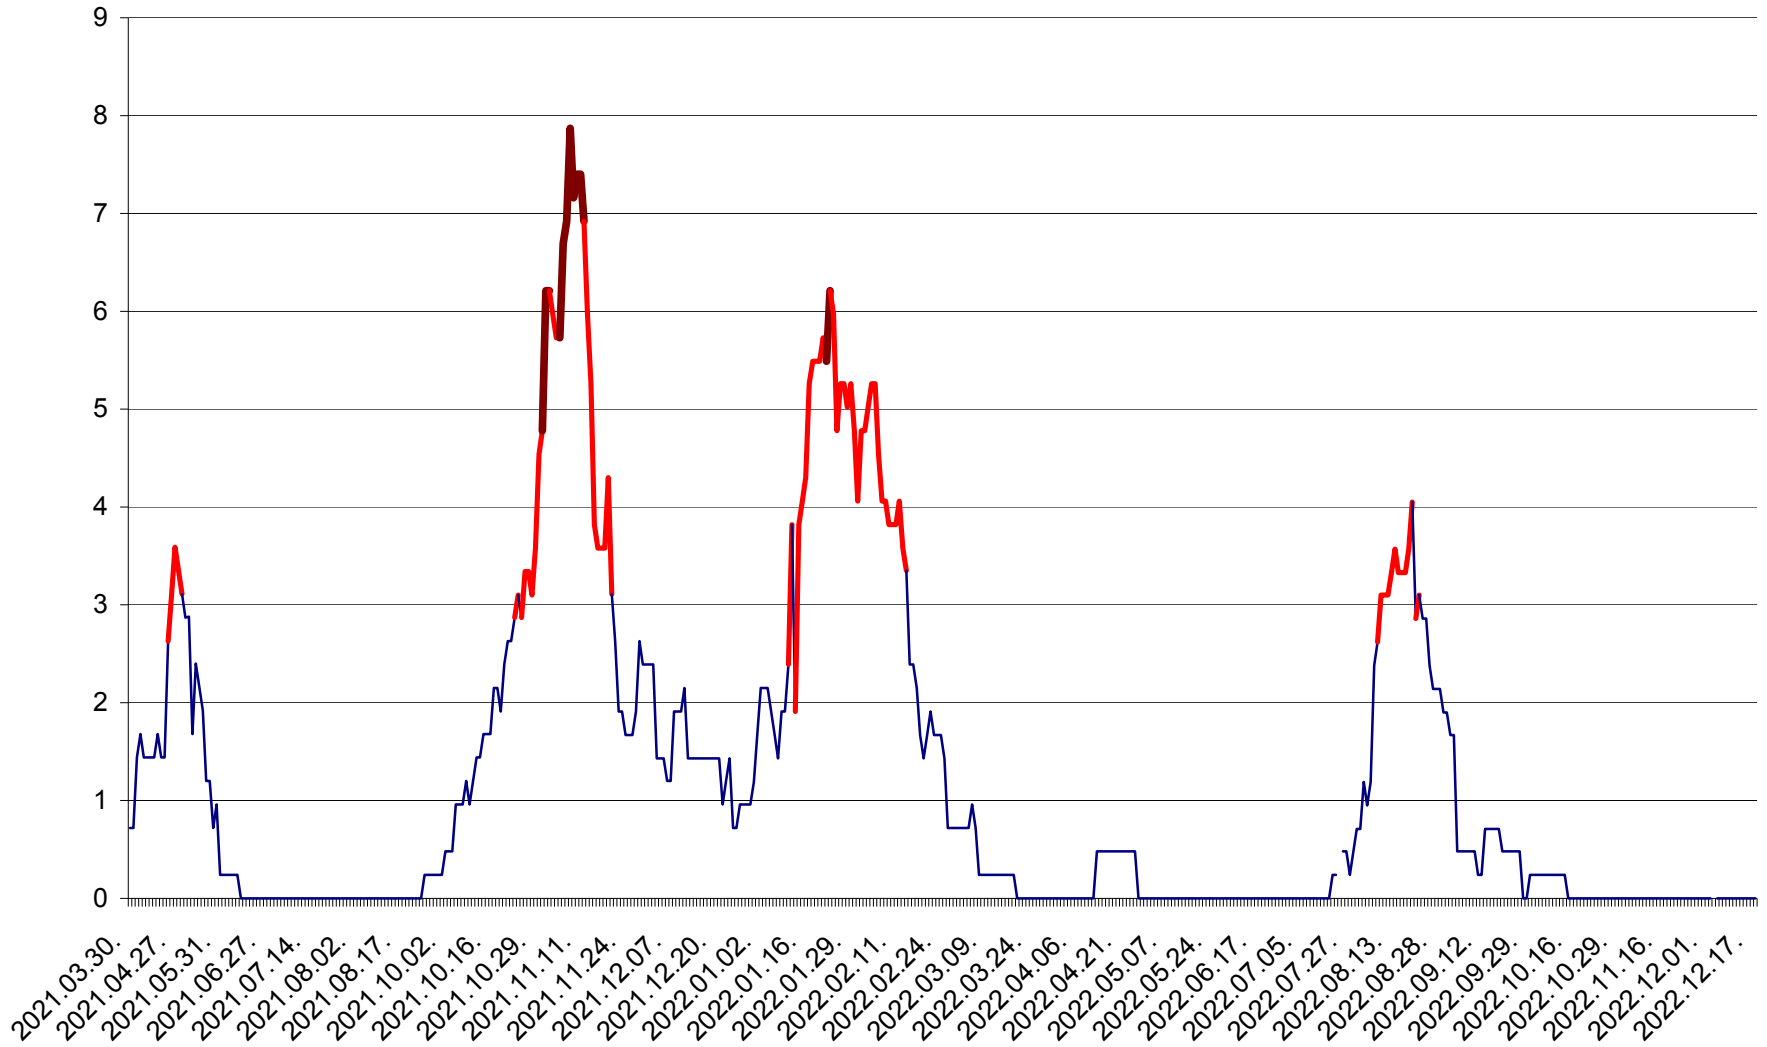

CORBU - Evolutia incidentei cumulate pe 14 zile la ‰ de locuitori  
2021.04.01. - 2022.12.18.

CORUND - Evolutia incidentei cumulate pe 14 zile la ‰ de locuitori  
2021.04.01. - 2022.12.18.

COZMENI - Evolutia incidentei cumulate pe 14 zile la ‰ de locuitori  
2021.04.01. - 2022.12.18.

ORAȘ CRISTURU SECUIESC - Evolutia incidentei cumulate pe 14 zile la ‰ de locuitori  
2021.04.01. - 2022.12.18.

DĂNEȘTI - Evolutia incidentei cumulate pe 14 zile la ‰ de locuitori  
2021.04.01. - 2022.12.18.

DÂRJIU - Evolutia incidentei cumulate pe 14 zile la ‰ de locuitori  
2021.04.01. - 2022.12.18.

DEALU - Evolutia incidentei cumulate pe 14 zile la ‰ de locuitori  
2021.04.01. - 2022.12.18.

DITRĂU - Evolutia incidentei cumulate pe 14 zile la ‰ de locuitori  
2021.04.01. - 2022.12.18.

FELICENI - Evolutia incidentei cumulate pe 14 zile la % de locuitori  
2021.04.01. - 2022.12.18.

FRUMOASA - Evolutia incidentei cumulate pe 14 zile la ‰ de locuitori  
2021.04.01. - 2022.12.18.

GĂLĂUȚAȘ - Evoluția incidenței cumulate pe 14 zile la ‰ de locuitori  
2021.04.01. - 2022.12.18.