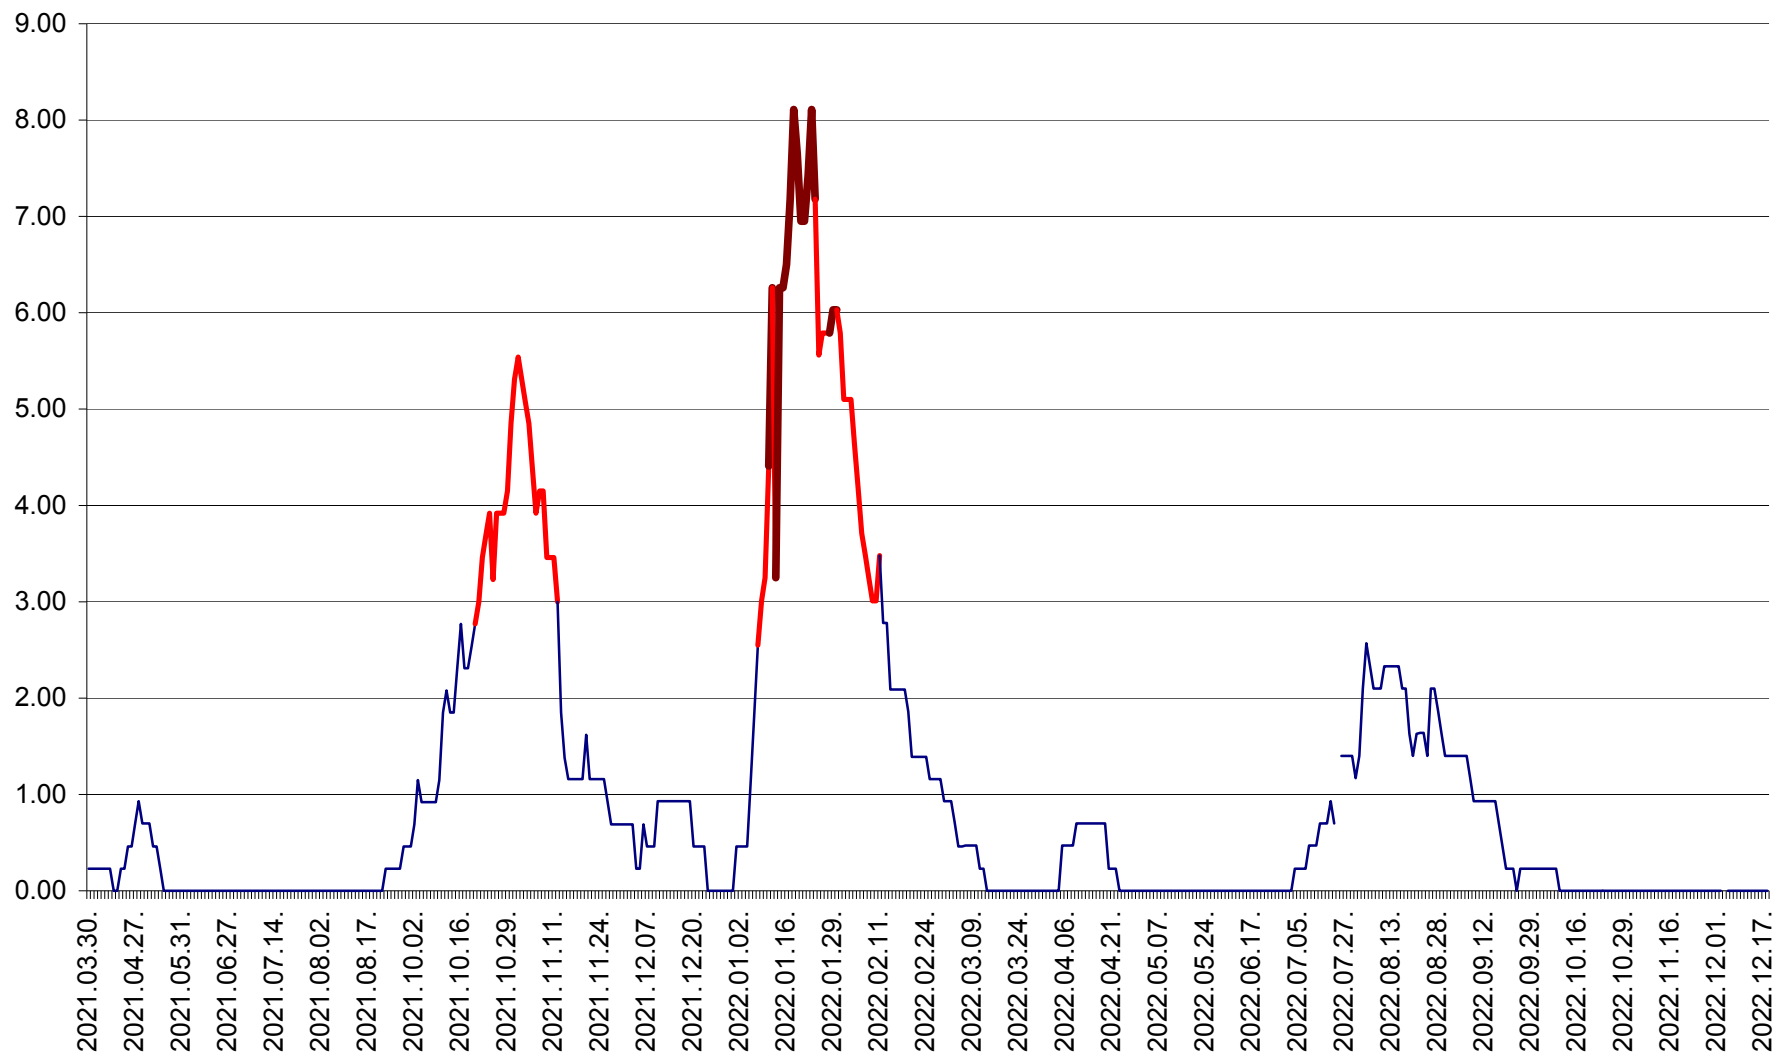

ORAȘ BĂLAN - Evoluția incidenței cumulate pe 14 zile la ‰ de locuitori  
2021.04.01. - 2022.12.18.

BILBOR - Evolutia incidentei cumulate pe 14 zile la ‰ de locuitori  
2021.04.01. - 2022.12.18.

ORAȘ BORSEC - Evolutia incidentei cumulate pe 14 zile la ‰ de locuitori  
2021.04.01. - 2022.12.18.

BRĂDEȘTI - Evolutia incidentei cumulate pe 14 zile la ‰ de locuitori  
2021.04.01. - 2022.12.18.

CĂPÂLNIȚA - Evolutia incidentei cumulate pe 14 zile la ‰ de locuitori  
2021.04.01. - 2022.12.18.

CÂRȚA - Evolutia incidentei cumulate pe 14 zile la ‰ de locuitori  
2021.04.01. - 2022.12.18.

CICEU - Evolutia incidentei cumulate pe 14 zile la ‰ de locuitori  
2021.04.01. - 2022.12.18.

CIUCSÂNGEORGIU - Evolutia incidentei cumulate pe 14 zile la ‰ de locuitori  
2021.04.01. - 2022.12.18.

CIUMANI - Evolutia incidentei cumulate pe 14 zile la ‰ de locuitori  
2021.04.01. - 2022.12.18.

CORBU - Evolutia incidentei cumulate pe 14 zile la ‰ de locuitori  
2021.04.01. - 2022.12.18.

CORUND - Evolutia incidentei cumulate pe 14 zile la ‰ de locuitori  
2021.04.01. - 2022.12.18.

COZMENI - Evolutia incidentei cumulate pe 14 zile la ‰ de locuitori  
2021.04.01. - 2022.12.18.