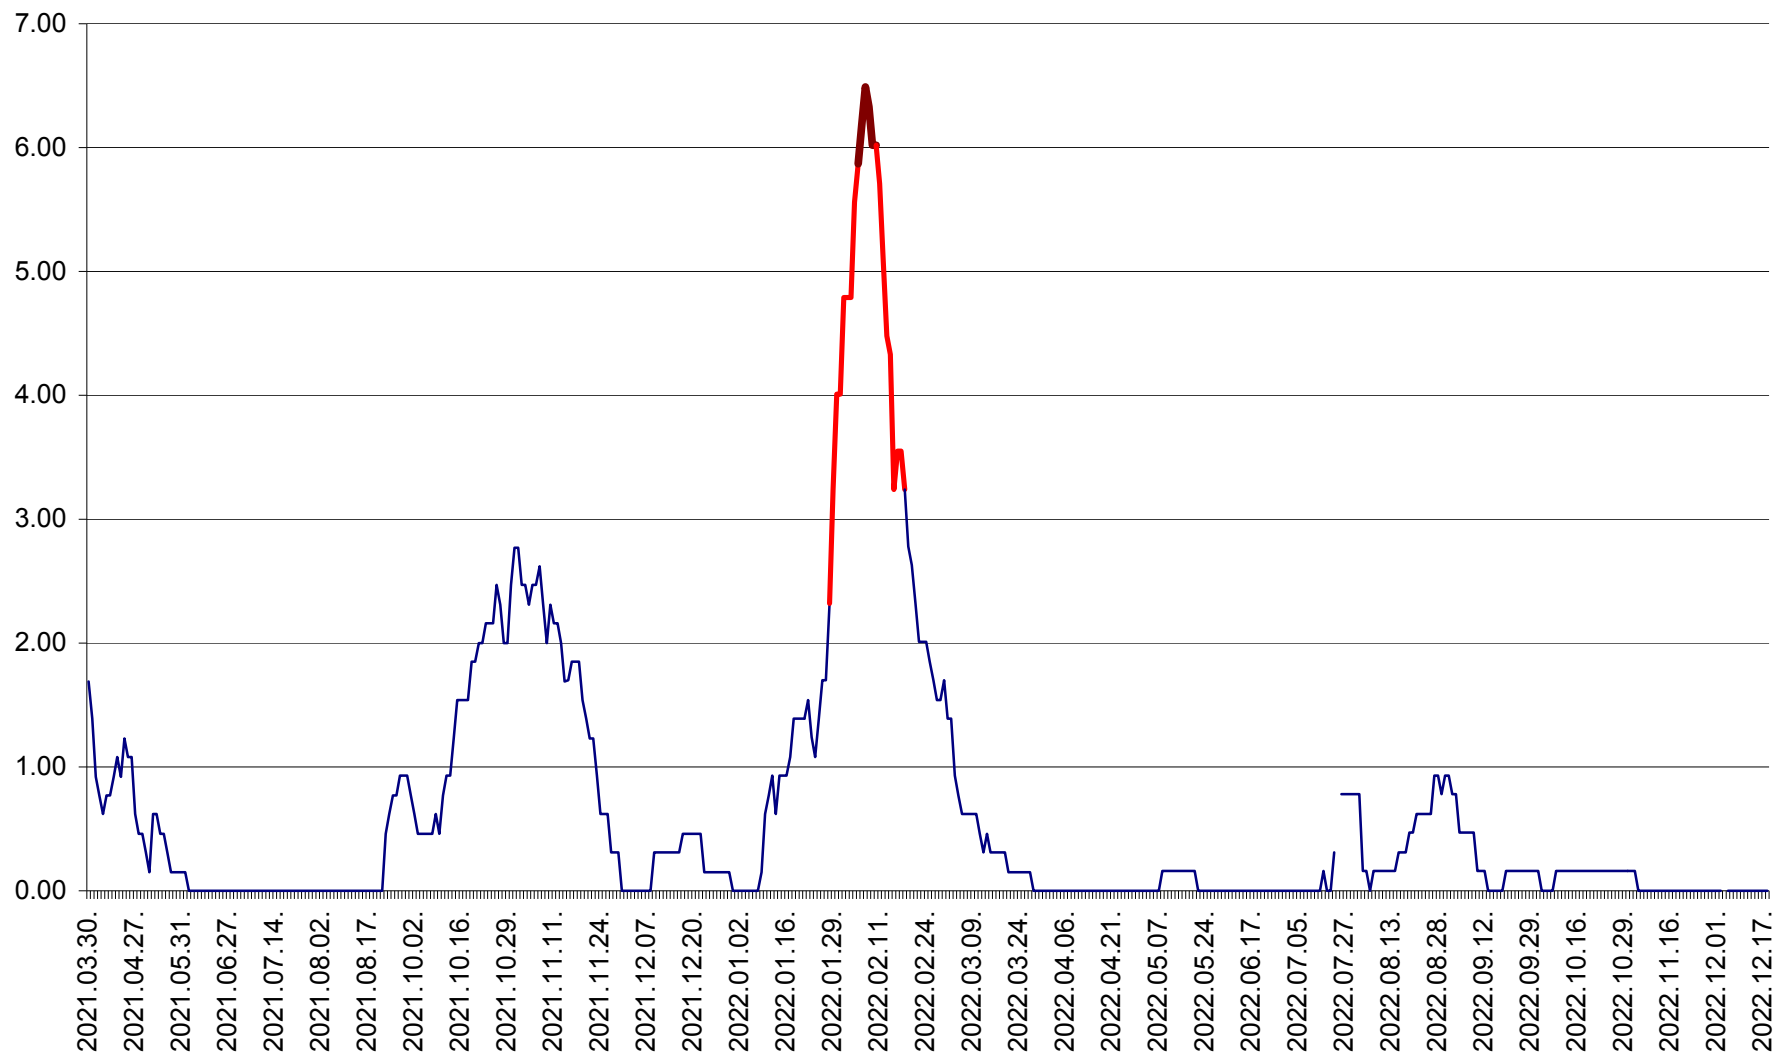

ORAȘ BĂLAN - Evoluția incidenței cumulate pe 14 zile la ‰ de locuitori  
2021.04.01. - 2022.12.18.

BILBOR - Evolutia incidentei cumulate pe 14 zile la ‰ de locuitori  
2021.04.01. - 2022.12.18.

ORAȘ BORSEC - Evolutia incidentei cumulate pe 14 zile la ‰ de locuitori  
2021.04.01. - 2022.12.18.

BRĂDEȘTI - Evolutia incidentei cumulate pe 14 zile la ‰ de locuitori  
2021.04.01. - 2022.12.18.

CĂPÂLNIȚA - Evolutia incidentei cumulate pe 14 zile la ‰ de locuitori  
2021.04.01. - 2022.12.18.

CÂRȚA - Evolutia incidentei cumulate pe 14 zile la ‰ de locuitori  
2021.04.01. - 2022.12.18.

CICEU - Evolutia incidentei cumulate pe 14 zile la ‰ de locuitori  
2021.04.01. - 2022.12.18.

CIUCSÂNGEORGIU - Evolutia incidentei cumulate pe 14 zile la ‰ de locuitori  
2021.04.01. - 2022.12.18.

CIUMANI - Evolutia incidentei cumulate pe 14 zile la ‰ de locuitori  
2021.04.01. - 2022.12.18.

CORBU - Evolutia incidentei cumulate pe 14 zile la ‰ de locuitori  
2021.04.01. - 2022.12.18.

CORUND - Evolutia incidentei cumulate pe 14 zile la ‰ de locuitori  
2021.04.01. - 2022.12.18.

COZMENI - Evolutia incidentei cumulate pe 14 zile la ‰ de locuitori  
2021.04.01. - 2022.12.18.