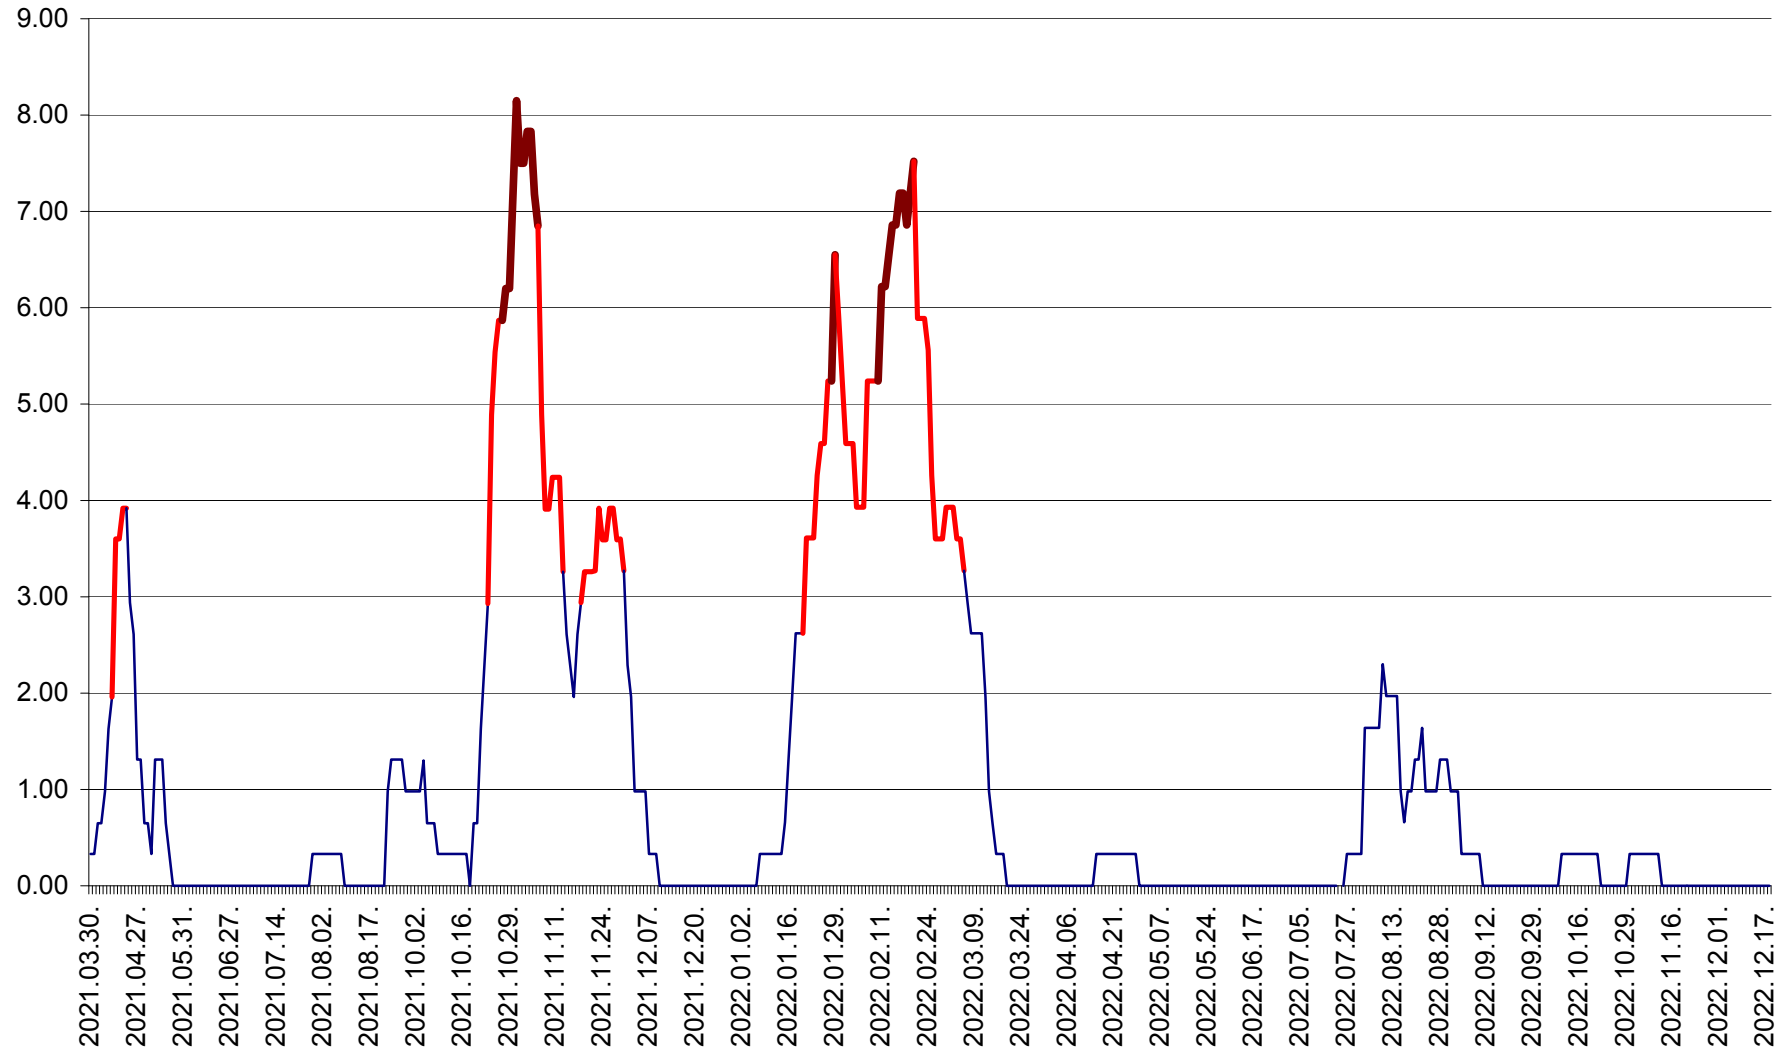

ATID - Evolutia incidentei cumulate pe 14 zile la % de locuitori  
2021.04.01. - 2022.12.18.

AVRĂMEȘTI - Evolutia incidentei cumulate pe 14 zile la ‰ de locuitori  
2021.04.01. - 2022.12.18.

ORAȘ BĂILE TUȘNAD - Evoluția incidenței cumulate pe 14 zile la ‰ de locuitori  
2021.04.01. - 2022.12.18.

ORAȘ BĂLAN - Evoluția incidenței cumulate pe 14 zile la ‰ de locuitori  
2021.04.01. - 2022.12.18.

BILBOR - Evolutia incidentei cumulate pe 14 zile la ‰ de locuitori  
2021.04.01. - 2022.12.18.

ORAȘ BORSEC - Evolutia incidentei cumulate pe 14 zile la ‰ de locuitori  
2021.04.01. - 2022.12.18.

BRĂDEȘTI - Evolutia incidentei cumulate pe 14 zile la ‰ de locuitori  
2021.04.01. - 2022.12.18.

CĂPÂLNIȚA - Evolutia incidentei cumulate pe 14 zile la ‰ de locuitori  
2021.04.01. - 2022.12.18.

CÂRȚA - Evolutia incidentei cumulate pe 14 zile la ‰ de locuitori  
2021.04.01. - 2022.12.18.