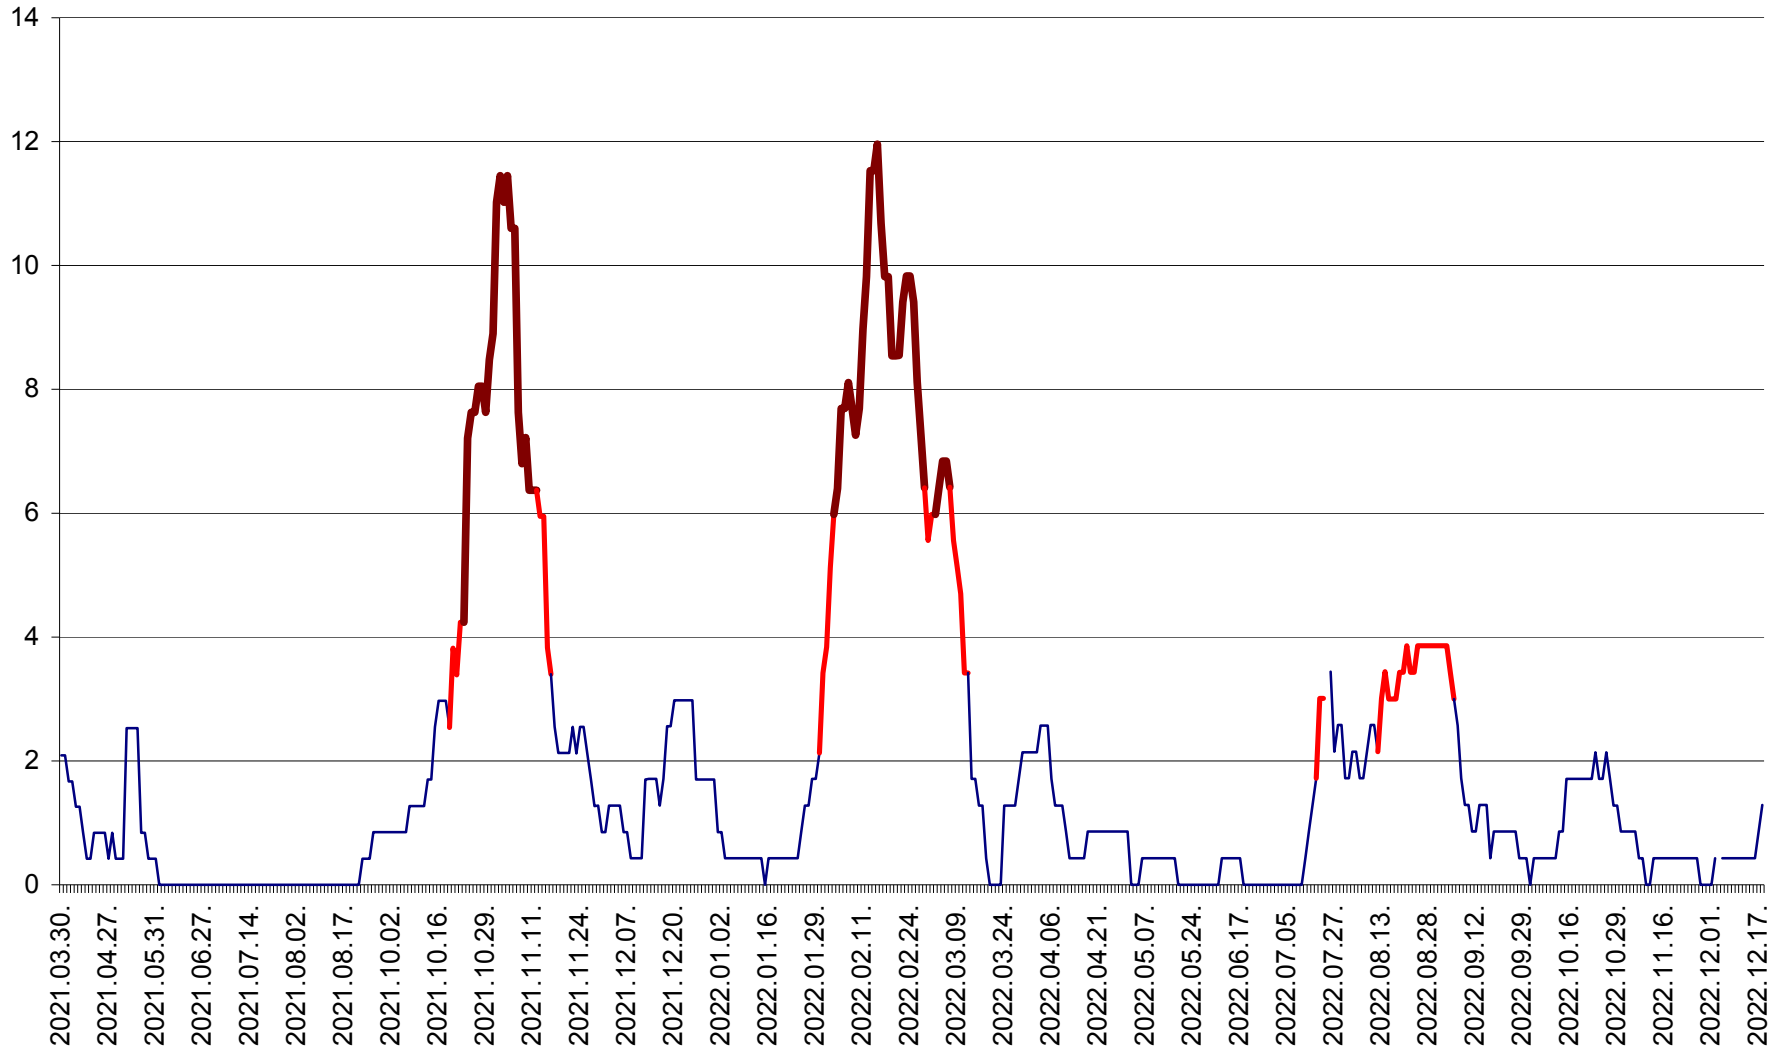

CORBU - Evolutia incidentei cumulate pe 14 zile la ‰ de locuitori  
2021.04.01. - 2022.12.18.

CORUND - Evolutia incidentei cumulate pe 14 zile la ‰ de locuitori  
2021.04.01. - 2022.12.18.

COZMENI - Evolutia incidentei cumulate pe 14 zile la ‰ de locuitori  
2021.04.01. - 2022.12.18.

ORAȘ CRISTURU SECUIESC - Evolutia incidentei cumulate pe 14 zile la ‰ de locuitori  
2021.04.01. - 2022.12.18.

DĂNEȘTI - Evolutia incidentei cumulate pe 14 zile la ‰ de locuitori  
2021.04.01. - 2022.12.18.

DÂRJIU - Evolutia incidentei cumulate pe 14 zile la ‰ de locuitori  
2021.04.01. - 2022.12.18.

DEALU - Evolutia incidentei cumulate pe 14 zile la ‰ de locuitori  
2021.04.01. - 2022.12.18.

DITRĂU - Evolutia incidentei cumulate pe 14 zile la ‰ de locuitori  
2021.04.01. - 2022.12.18.

FELICENI - Evolutia incidentei cumulate pe 14 zile la % de locuitori  
2021.04.01. - 2022.12.18.

FRUMOASA - Evolutia incidentei cumulate pe 14 zile la ‰ de locuitori  
2021.04.01. - 2022.12.18.

GĂLĂUȚAȘ - Evoluția incidenței cumulate pe 14 zile la ‰ de locuitori  
2021.04.01. - 2022.12.18.