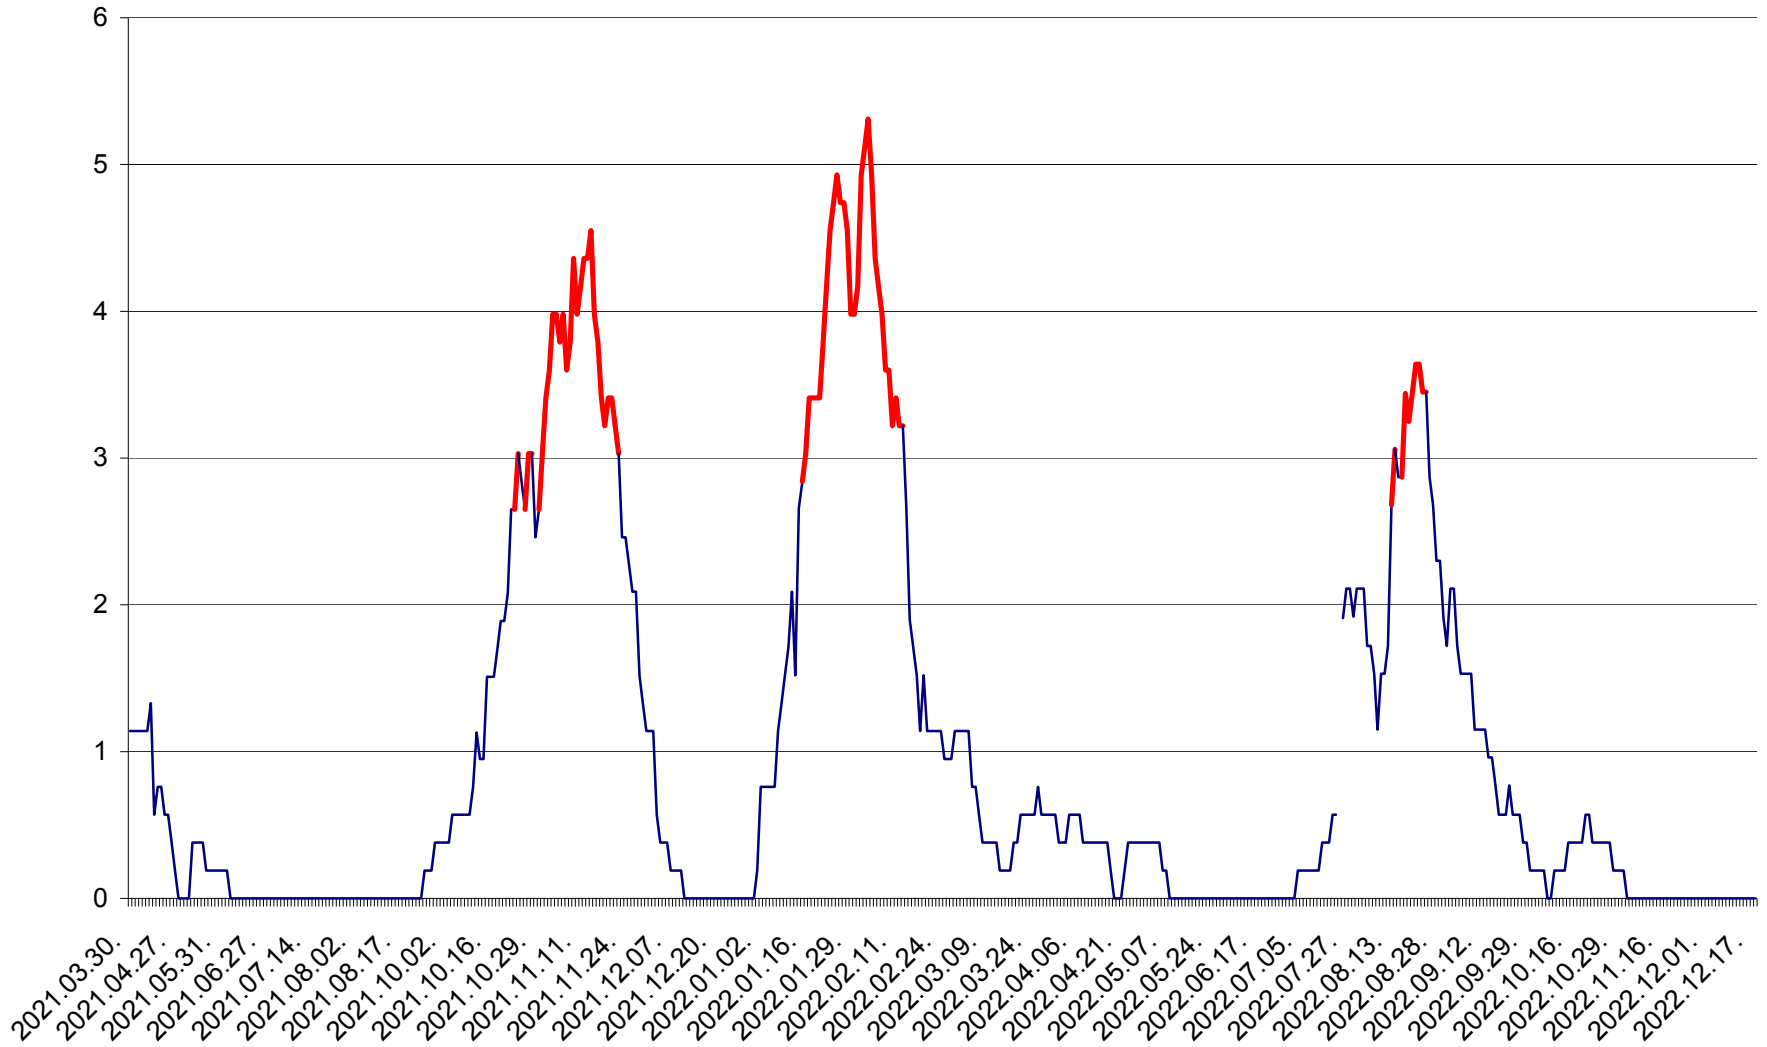

SICULENI - Evolutia incidentei cumulate pe 14 zile la ‰ de locuitori  
2021.04.01. - 2022.12.18.

ȘIMONEȘTI - Evolția incidenței cumulate pe 14 zile la ‰ de locuitori  
2021.04.01. - 2022.12.18.

SUBCETATE - Evolutia incidentei cumulate pe 14 zile la ‰ de locuitori  
2021.04.01. - 2022.12.18.

SUSENI - Evolutia incidentei cumulate pe 14 zile la ‰ de locuitori  
2021.04.01. - 2022.12.18.

TOMEȘTI - Evolutia incidentei cumulate pe 14 zile la ‰ de locuitori  
2021.04.01. - 2022.12.18.

MUNICIPIUL TOPLIȚA - Evoluția incidenței cumulate pe 14 zile la ‰ de locuitori  
2021.04.01. - 2022.12.18.