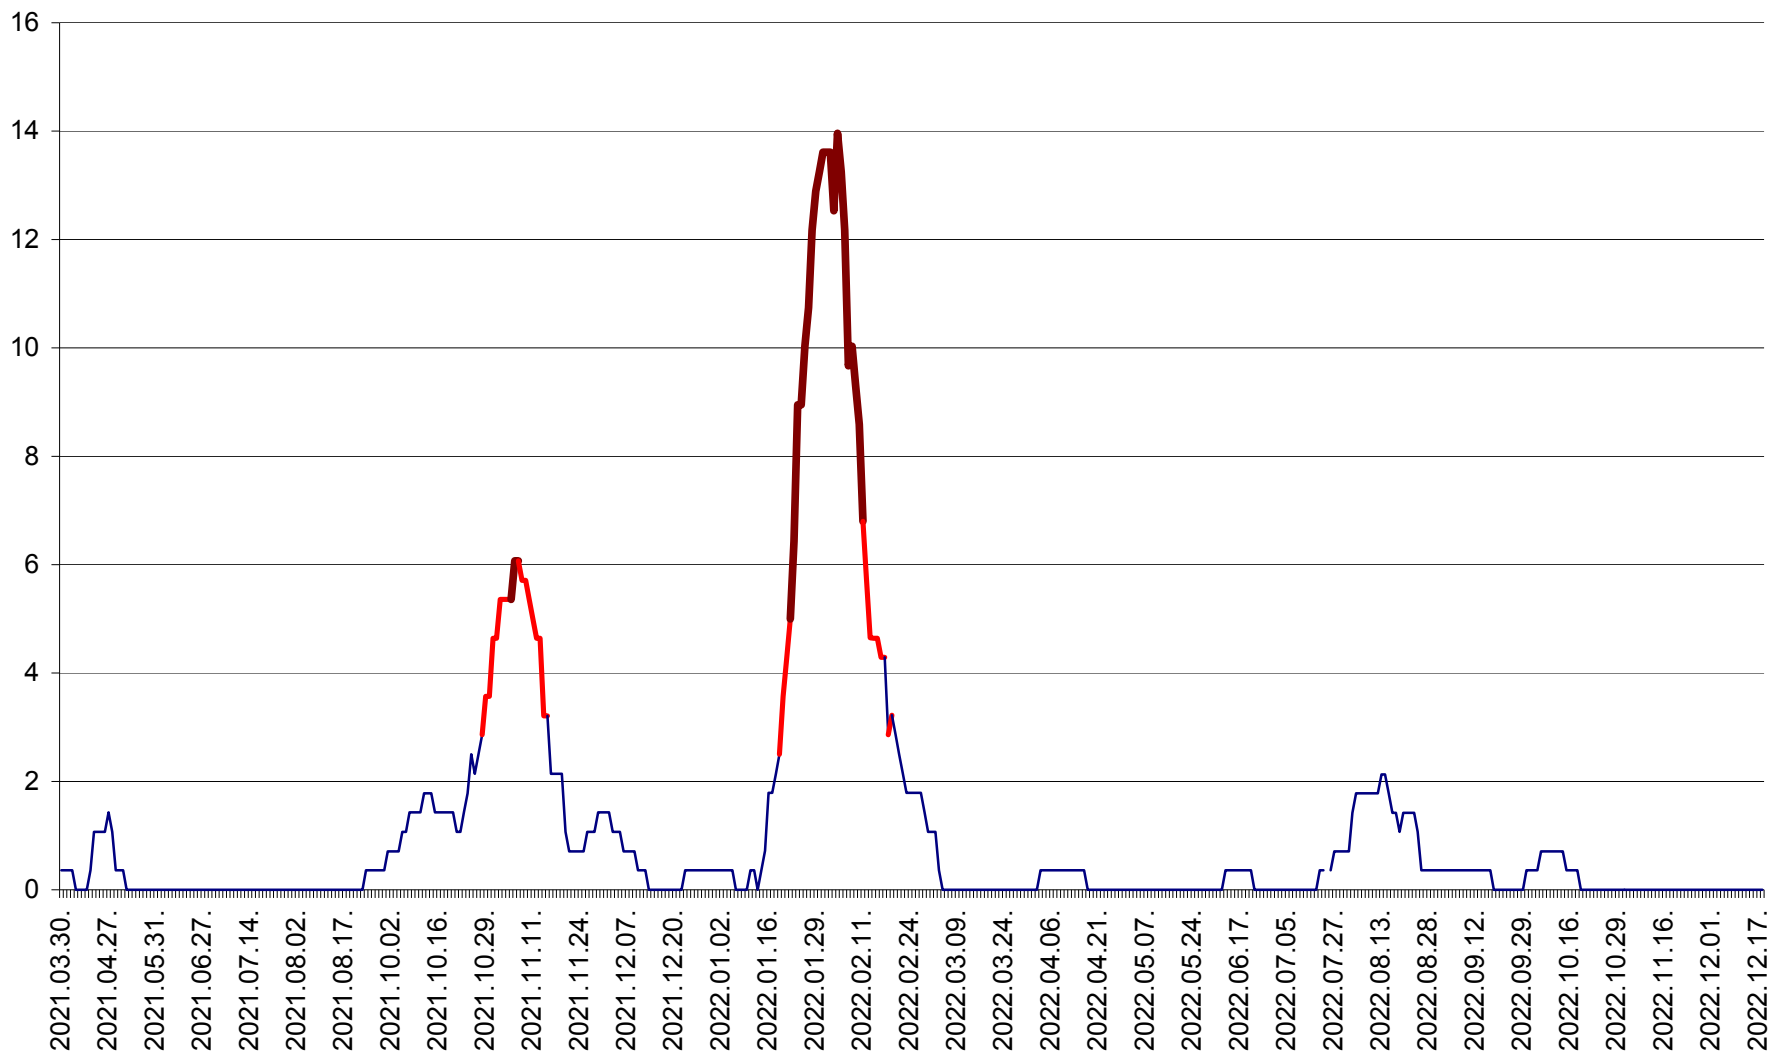

SÂNMARTIN - Evolutia incidentei cumulate pe 14 zile la ‰ de locuitori  
2021.04.01. - 2022.12.18.

SÂNSIMION - Evolutia incidentei cumulate pe 14 zile la ‰ de locuitori  
2021.04.01. - 2022.12.18.

SÂNTIMBRU - Evolutia incidentei cumulate pe 14 zile la ‰ de locuitori  
2021.04.01. - 2022.12.18.

SĂRMAȘ - Evolutia incidentei cumulate pe 14 zile la ‰ de locuitori  
2021.04.01. - 2022.12.18.

SATU MARE - Evolutia incidentei cumulate pe 14 zile la ‰ de locuitori  
2021.04.01. - 2022.12.18.

SECUIENI - Evolutia incidentei cumulate pe 14 zile la ‰ de locuitori  
2021.04.01. - 2022.12.18.

SICULENI - Evolutia incidentei cumulate pe 14 zile la ‰ de locuitori  
2021.04.01. - 2022.12.18.

ȘIMONEȘTI - Evolția incidenței cumulate pe 14 zile la ‰ de locuitori  
2021.04.01. - 2022.12.18.

SUBCETATE - Evolutia incidentei cumulate pe 14 zile la ‰ de locuitori  
2021.04.01. - 2022.12.18.