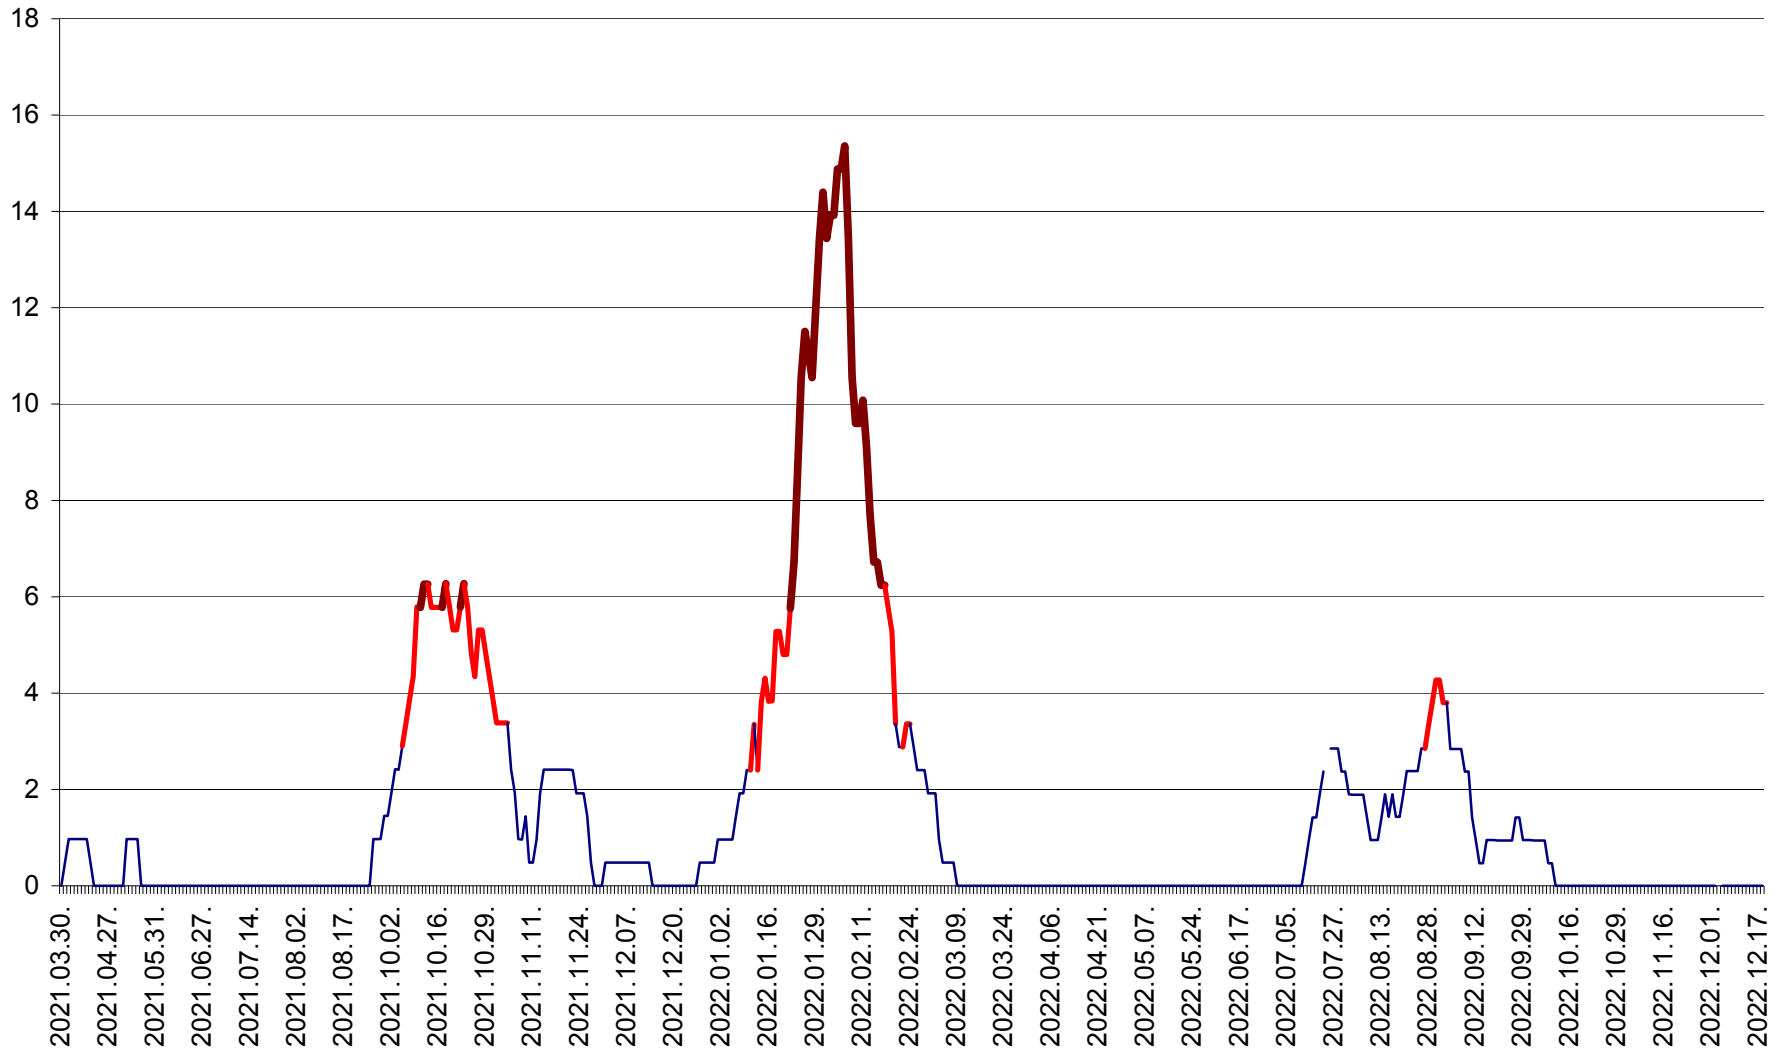

PLĂIEȘII DE JOS - Evoluția incidenței cumulate pe 14 zile la ‰ de locuitori
2021.04.01. - 2022.12.18.