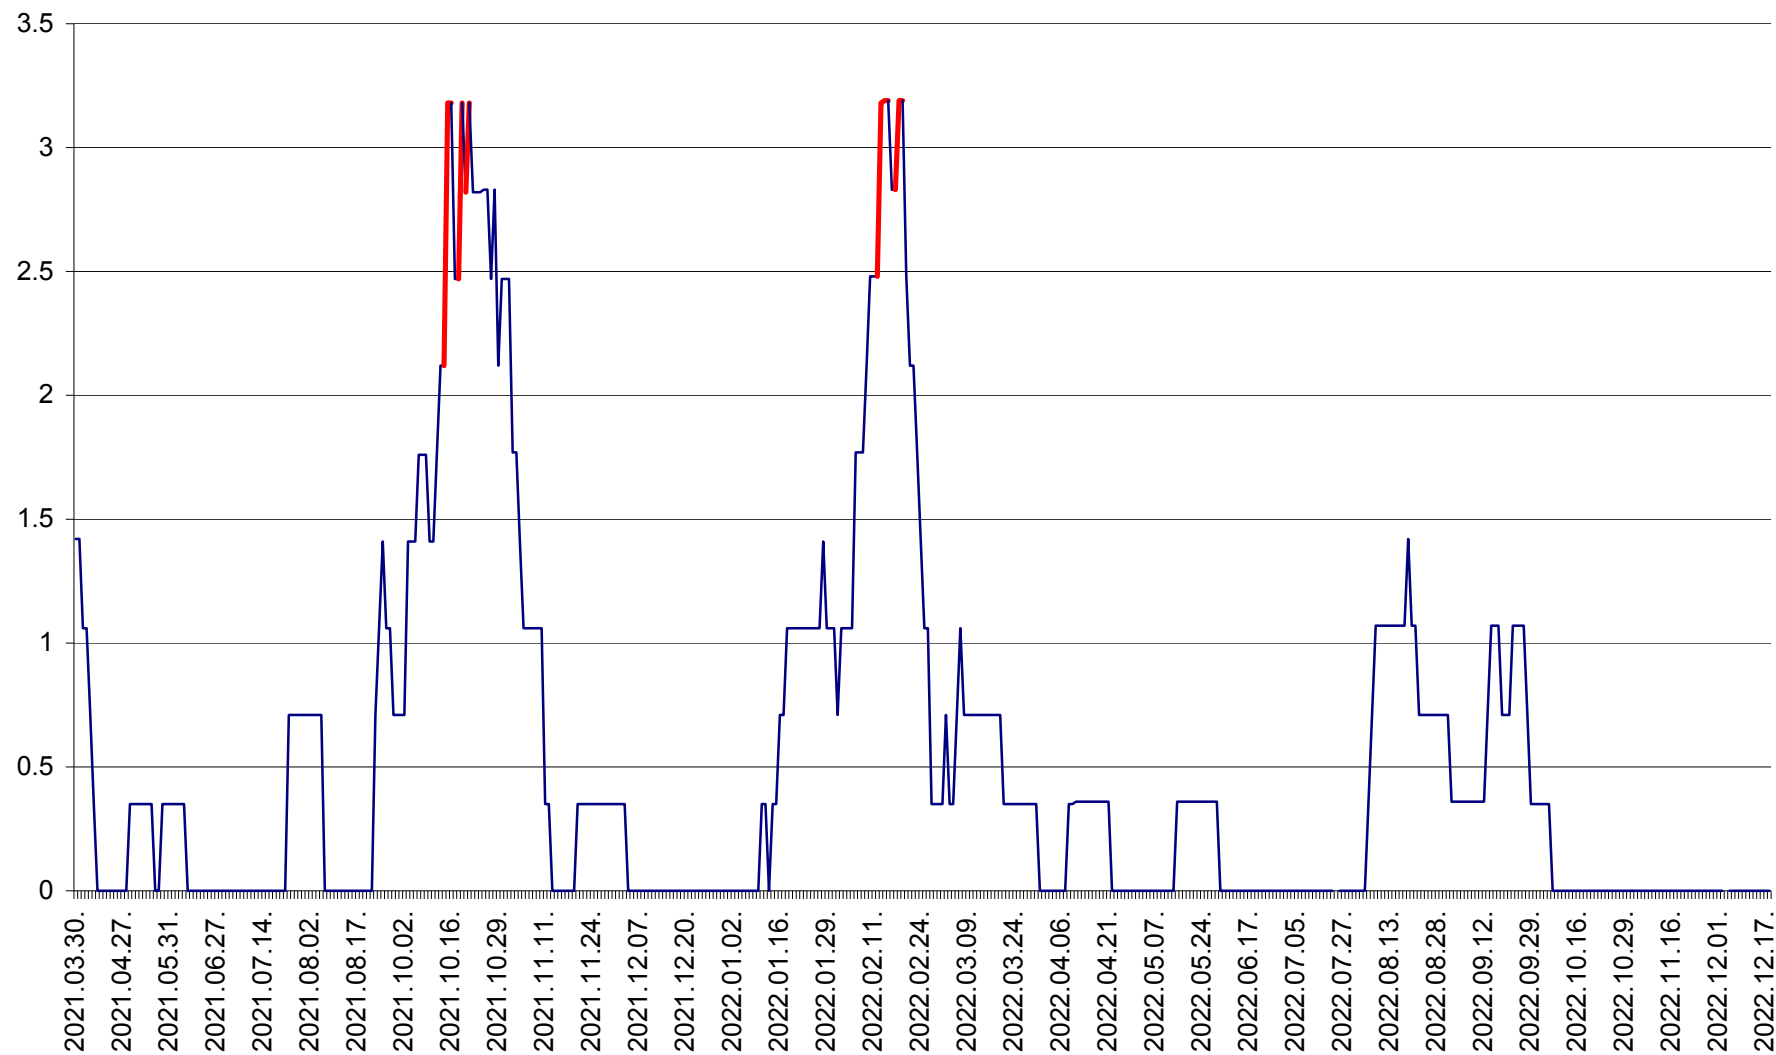

MIHĂILENI - Evolutia incidentei cumulate pe 14 zile la ‰ de locuitori  
2021.04.01. - 2022.12.18.

MUGENI - Evolutia incidentei cumulate pe 14 zile la ‰ de locuitori  
2021.04.01. - 2022.12.18.

OCLAND - Evolutia incidentei cumulate pe 14 zile la ‰ de locuitori  
2021.04.01. - 2022.12.18.

MUNICIPIUL ODORHEIU SECUIESC - Evolutia incidentei cumulate pe 14 zile la % de locuitori  
2021.04.01. - 2022.12.18.

PĂULENI-CIUC - Evolutia incidentei cumulate pe 14 zile la ‰ de locuitori  
2021.04.01. - 2022.12.18.

PLĂIEȘII DE JOS - Evoluția incidenței cumulate pe 14 zile la ‰ de locuitori  
2021.04.01. - 2022.12.18.

PORUMBENI - Evolutia incidentei cumulate pe 14 zile la ‰ de locuitori  
2021.04.01. - 2022.12.18.