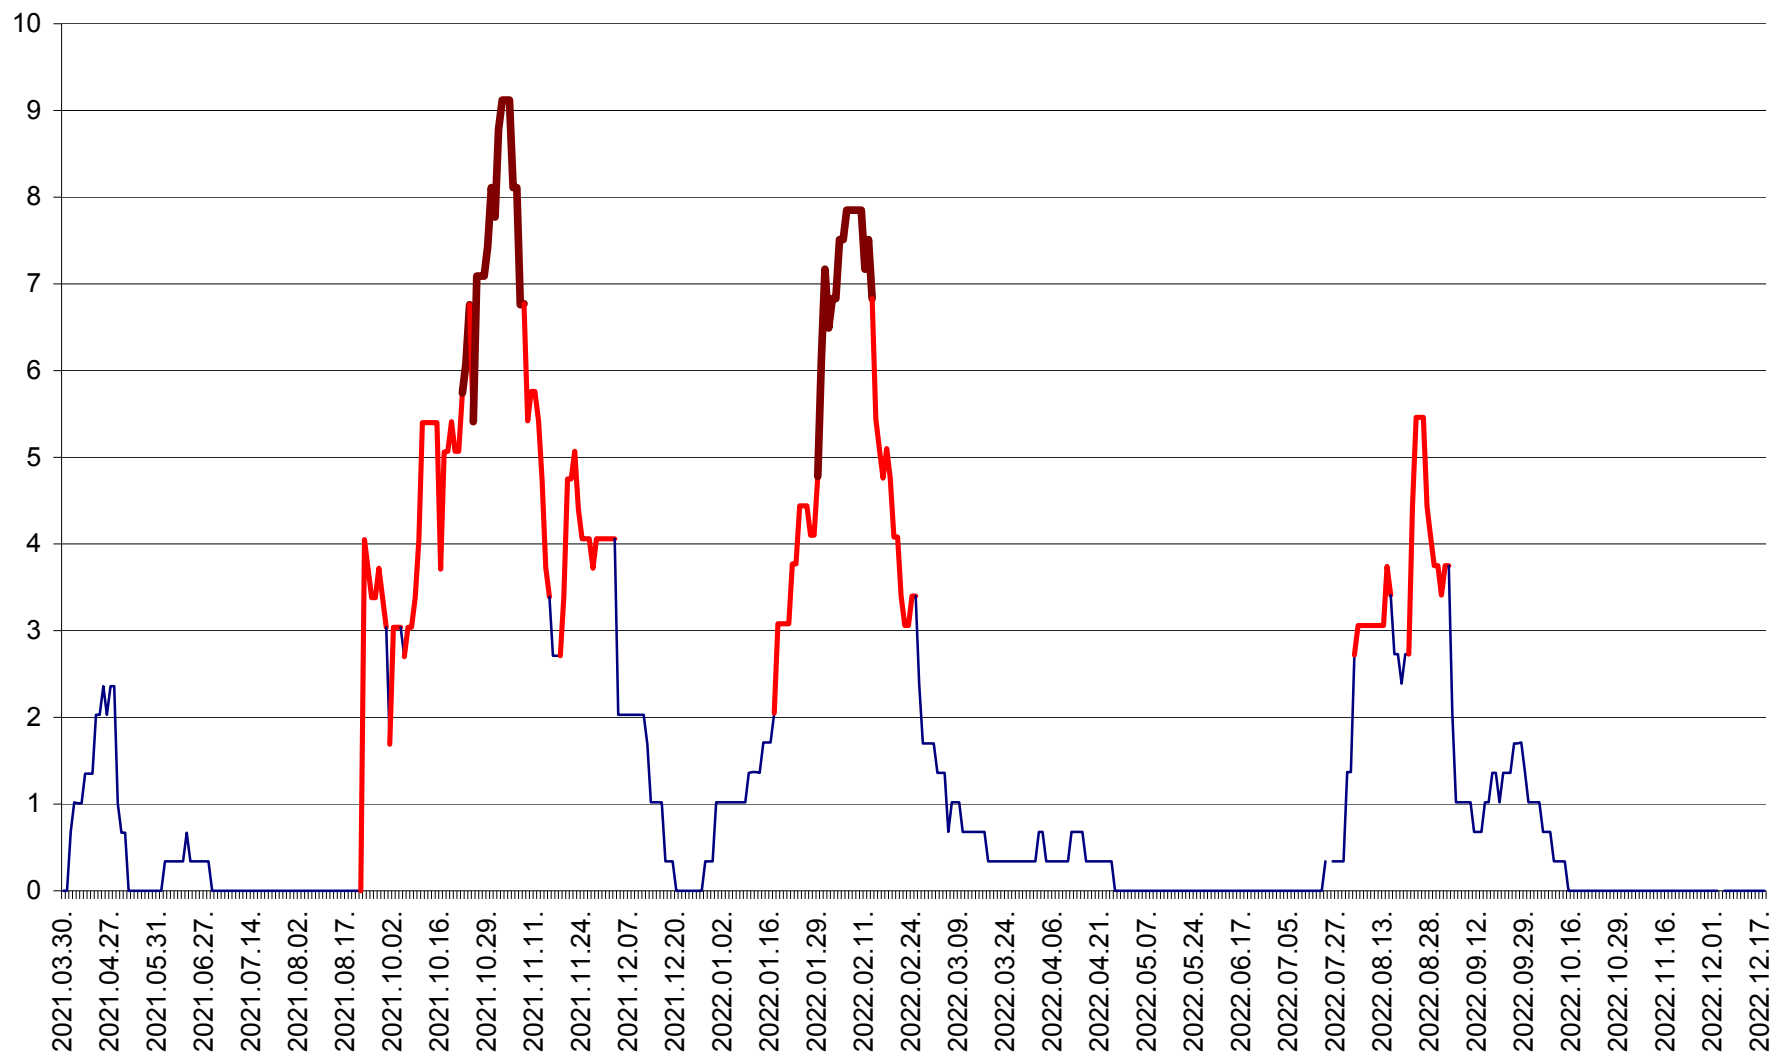

LUNCA DE JOS - Evolutia incidentei cumulate pe 14 zile la ‰ de locuitori  
2021.04.01. - 2022.12.18.

LUNCA DE SUS - Evolutia incidentei cumulate pe 14 zile la ‰ de locuitori  
2021.04.01. - 2022.12.18.

LUPENI - Evolutia incidentei cumulate pe 14 zile la ‰ de locuitori  
2021.04.01. - 2022.12.18.

MĂDĂRAȘ - Evolutia incidentei cumulate pe 14 zile la ‰ de locuitori  
2021.04.01. - 2022.12.18.

MĂRTINIȘ - Evolutia incidentei cumulate pe 14 zile la ‰ de locuitori  
2021.04.01. - 2022.12.18.

MEREȘTI - Evolutia incidentei cumulate pe 14 zile la ‰ de locuitori  
2021.04.01. - 2022.12.18.

MUNICIPIUL MIERCUREA-CIUC - Evolutia incidentei cumulate pe 14 zile la ‰ de locuitori  
2021.04.01. - 2022.12.18.