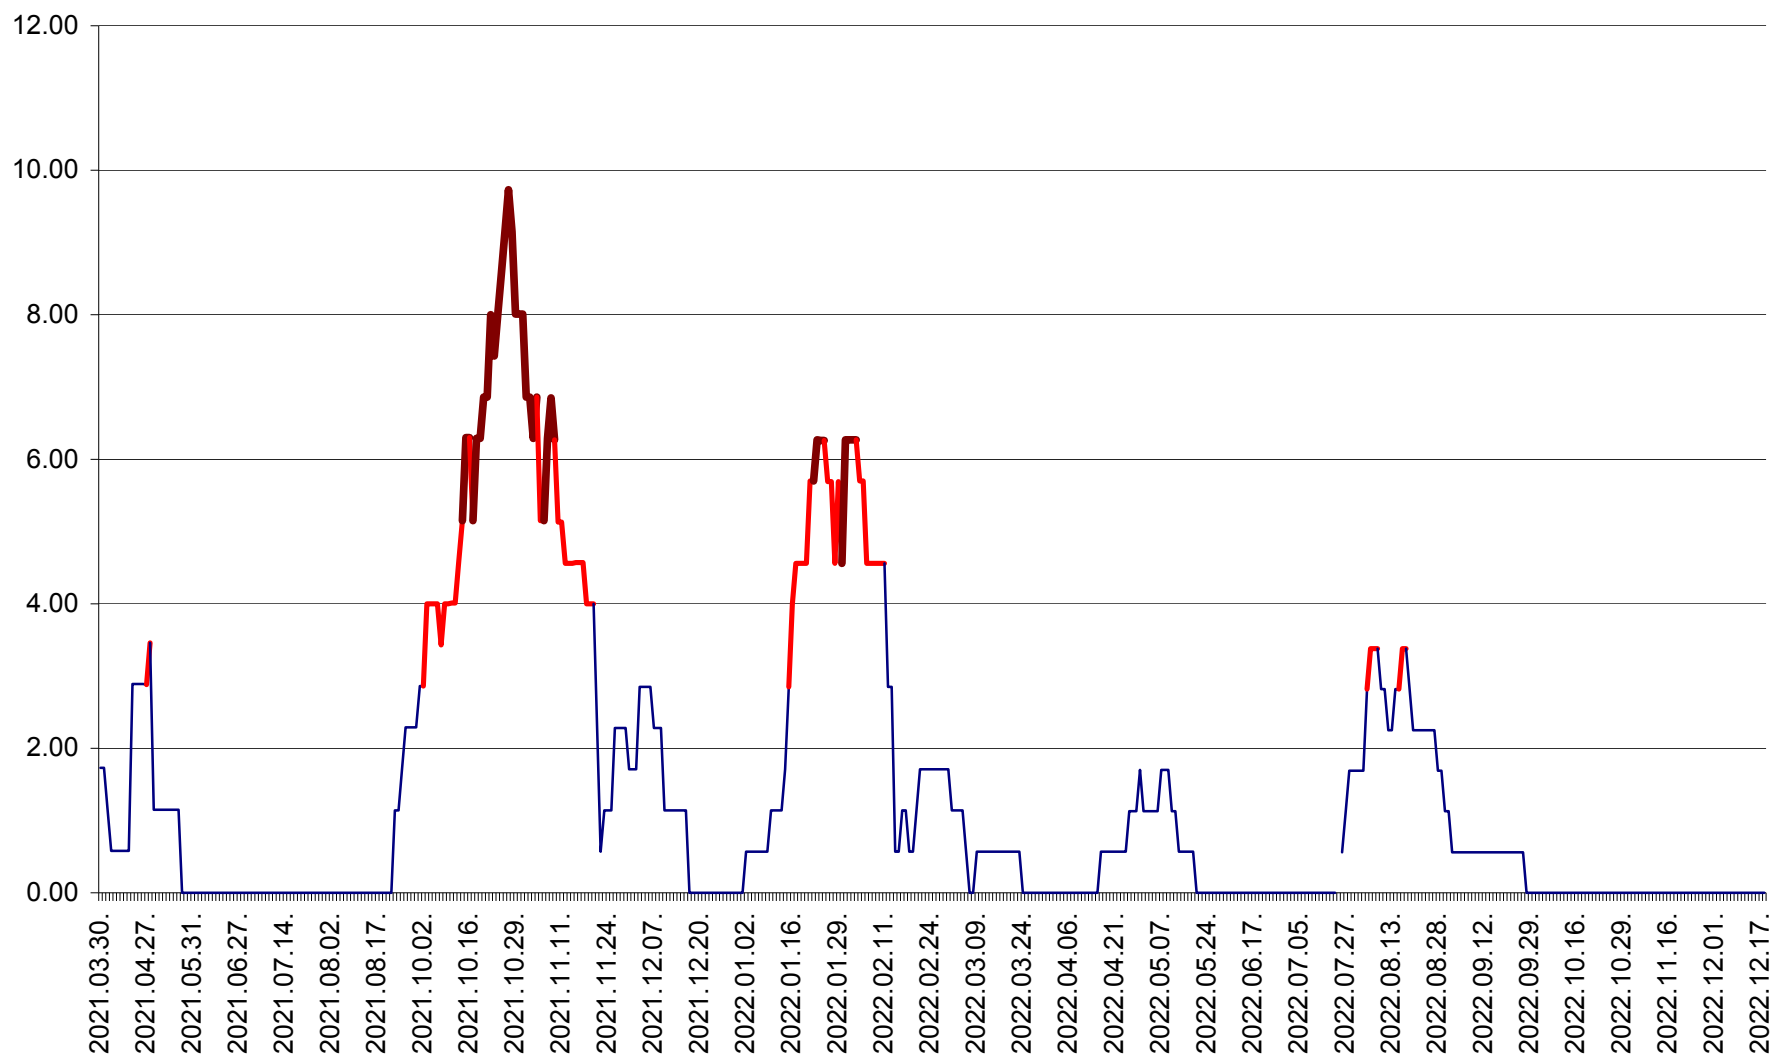

ORAȘ VLĂHIȚA - Evolutia incidentei cumulate pe 14 zile la ‰ de locuitori
2021.04.01. - 2022.12.18.

VĂRȘAG - Evolutia incidentei cumulate pe 14 zile la ‰ de locuitori
2021.04.01. - 2022.12.18.