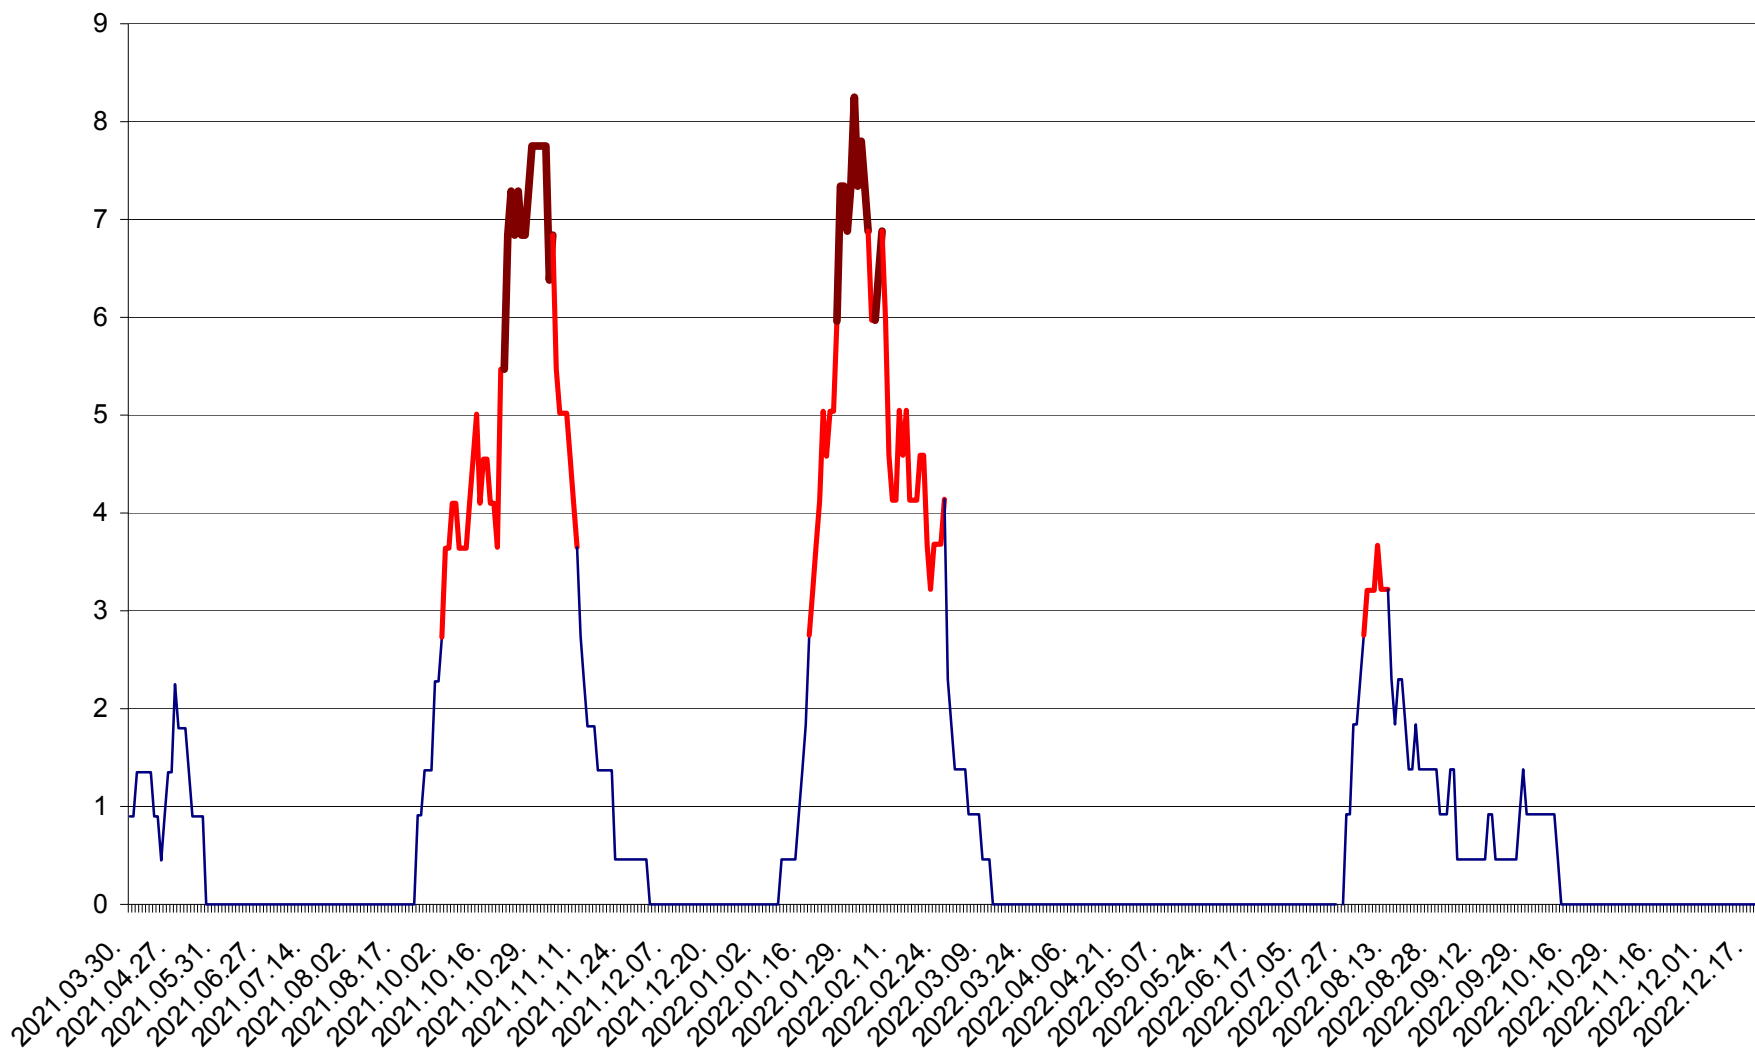

PRAID - Evolutia incidentei cumulate pe 14 zile la ‰ de locuitori  
2021.04.01. - 2022.12.18.

RACU - Evolutia incidentei cumulate pe 14 zile la ‰ de locuitori  
2021.04.01. - 2022.12.18.

REMETEA - Evolutia incidentei cumulate pe 14 zile la ‰ de locuitori  
2021.04.01. - 2022.12.18.

SĂCEL - Evolutia incidentei cumulate pe 14 zile la ‰ de locuitori  
2021.04.01. - 2022.12.18.

SÂNCRĂIENI - Evolutia incidentei cumulate pe 14 zile la ‰ de locuitori  
2021.04.01. - 2022.12.18.

SÂNDOMINIC - Evolutia incidentei cumulate pe 14 zile la ‰ de locuitori  
2021.04.01. - 2022.12.18.

SÂNMARTIN - Evolutia incidentei cumulate pe 14 zile la ‰ de locuitori  
2021.04.01. - 2022.12.18.

SÂNSIMION - Evolutia incidentei cumulate pe 14 zile la ‰ de locuitori  
2021.04.01. - 2022.12.18.

SÂNTIMBRU - Evolutia incidentei cumulate pe 14 zile la ‰ de locuitori  
2021.04.01. - 2022.12.18.