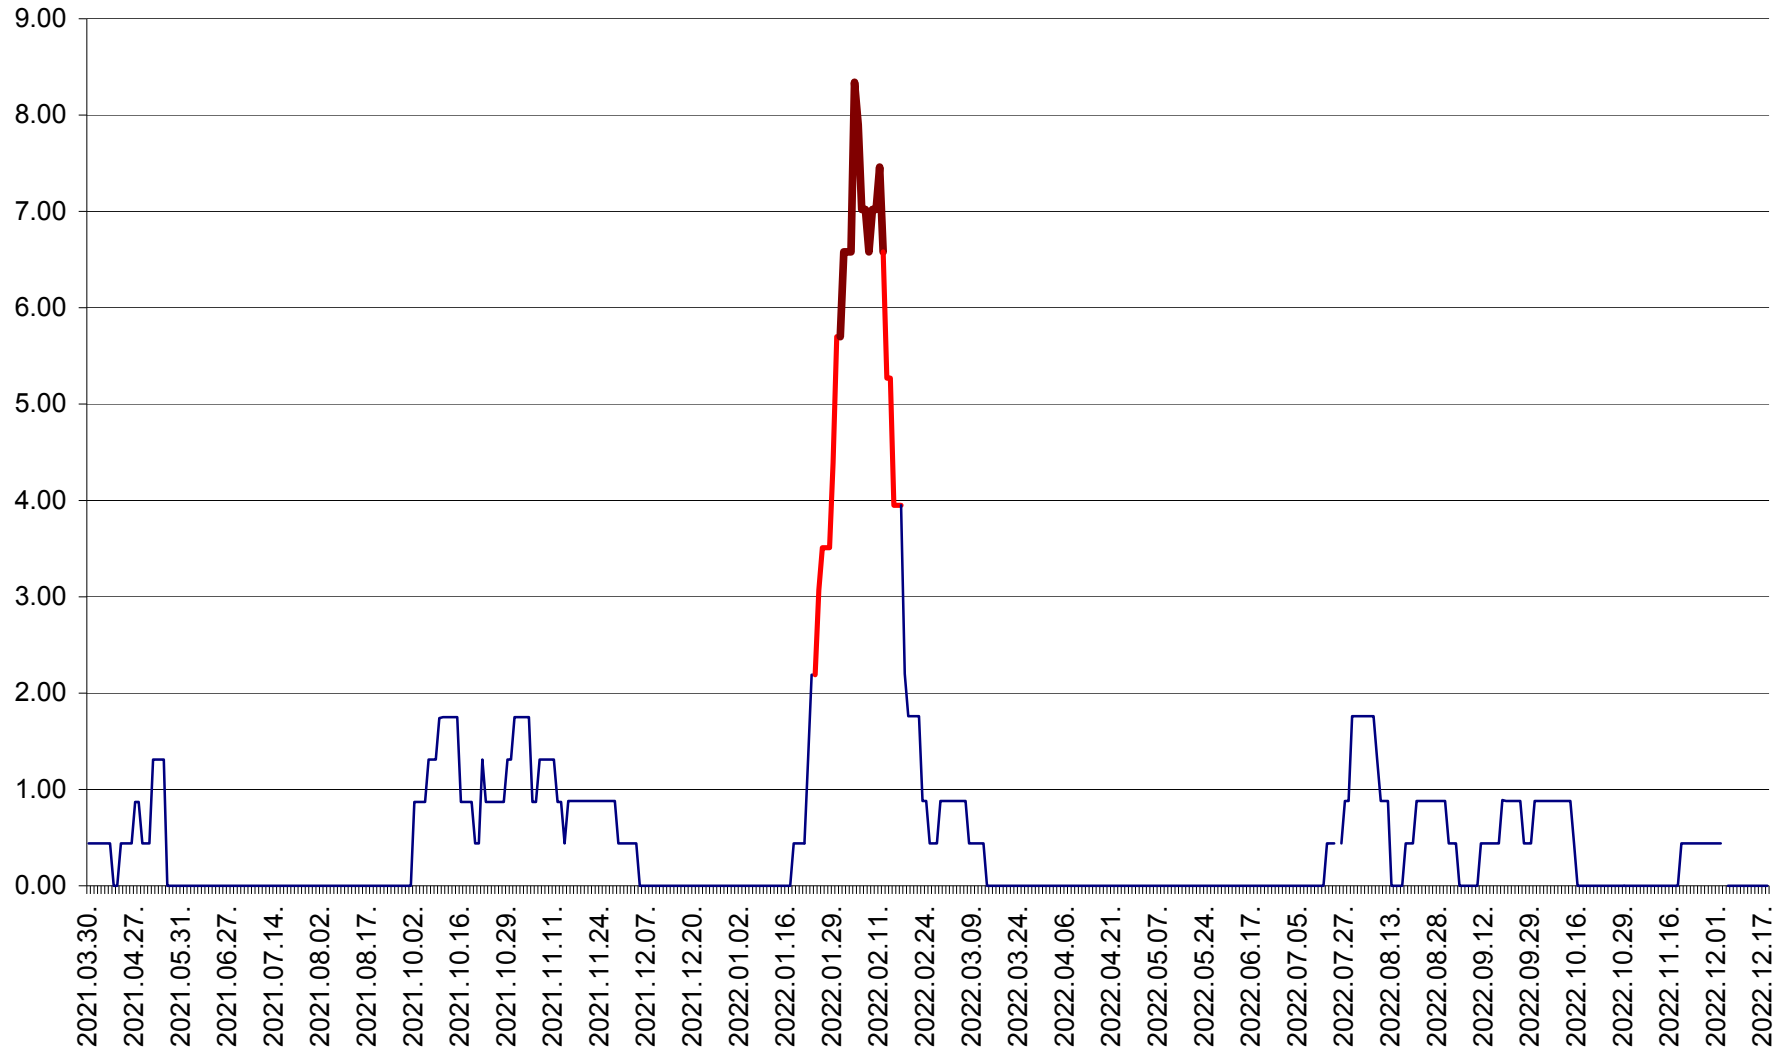

ORAȘ BĂLAN - Evoluția incidenței cumulate pe 14 zile la ‰ de locuitori  
2021.04.01. - 2022.12.18.

BILBOR - Evolutia incidentei cumulate pe 14 zile la ‰ de locuitori  
2021.04.01. - 2022.12.18.

ORAȘ BORSEC - Evolutia incidentei cumulate pe 14 zile la ‰ de locuitori  
2021.04.01. - 2022.12.18.

BRĂDEȘTI - Evolutia incidentei cumulate pe 14 zile la ‰ de locuitori  
2021.04.01. - 2022.12.18.

CĂPÂLNIȚA - Evolutia incidentei cumulate pe 14 zile la ‰ de locuitori  
2021.04.01. - 2022.12.18.

CÂRȚA - Evolutia incidentei cumulate pe 14 zile la ‰ de locuitori  
2021.04.01. - 2022.12.18.

CICEU - Evolutia incidentei cumulate pe 14 zile la ‰ de locuitori  
2021.04.01. - 2022.12.18.

CIUCSÂNGEORGIU - Evolutia incidentei cumulate pe 14 zile la ‰ de locuitori  
2021.04.01. - 2022.12.18.

CIUMANI - Evolutia incidentei cumulate pe 14 zile la ‰ de locuitori  
2021.04.01. - 2022.12.18.

CORBU - Evolutia incidentei cumulate pe 14 zile la ‰ de locuitori  
2021.04.01. - 2022.12.18.

CORUND - Evolutia incidentei cumulate pe 14 zile la ‰ de locuitori  
2021.04.01. - 2022.12.18.

COZMENI - Evolutia incidentei cumulate pe 14 zile la ‰ de locuitori  
2021.04.01. - 2022.12.18.