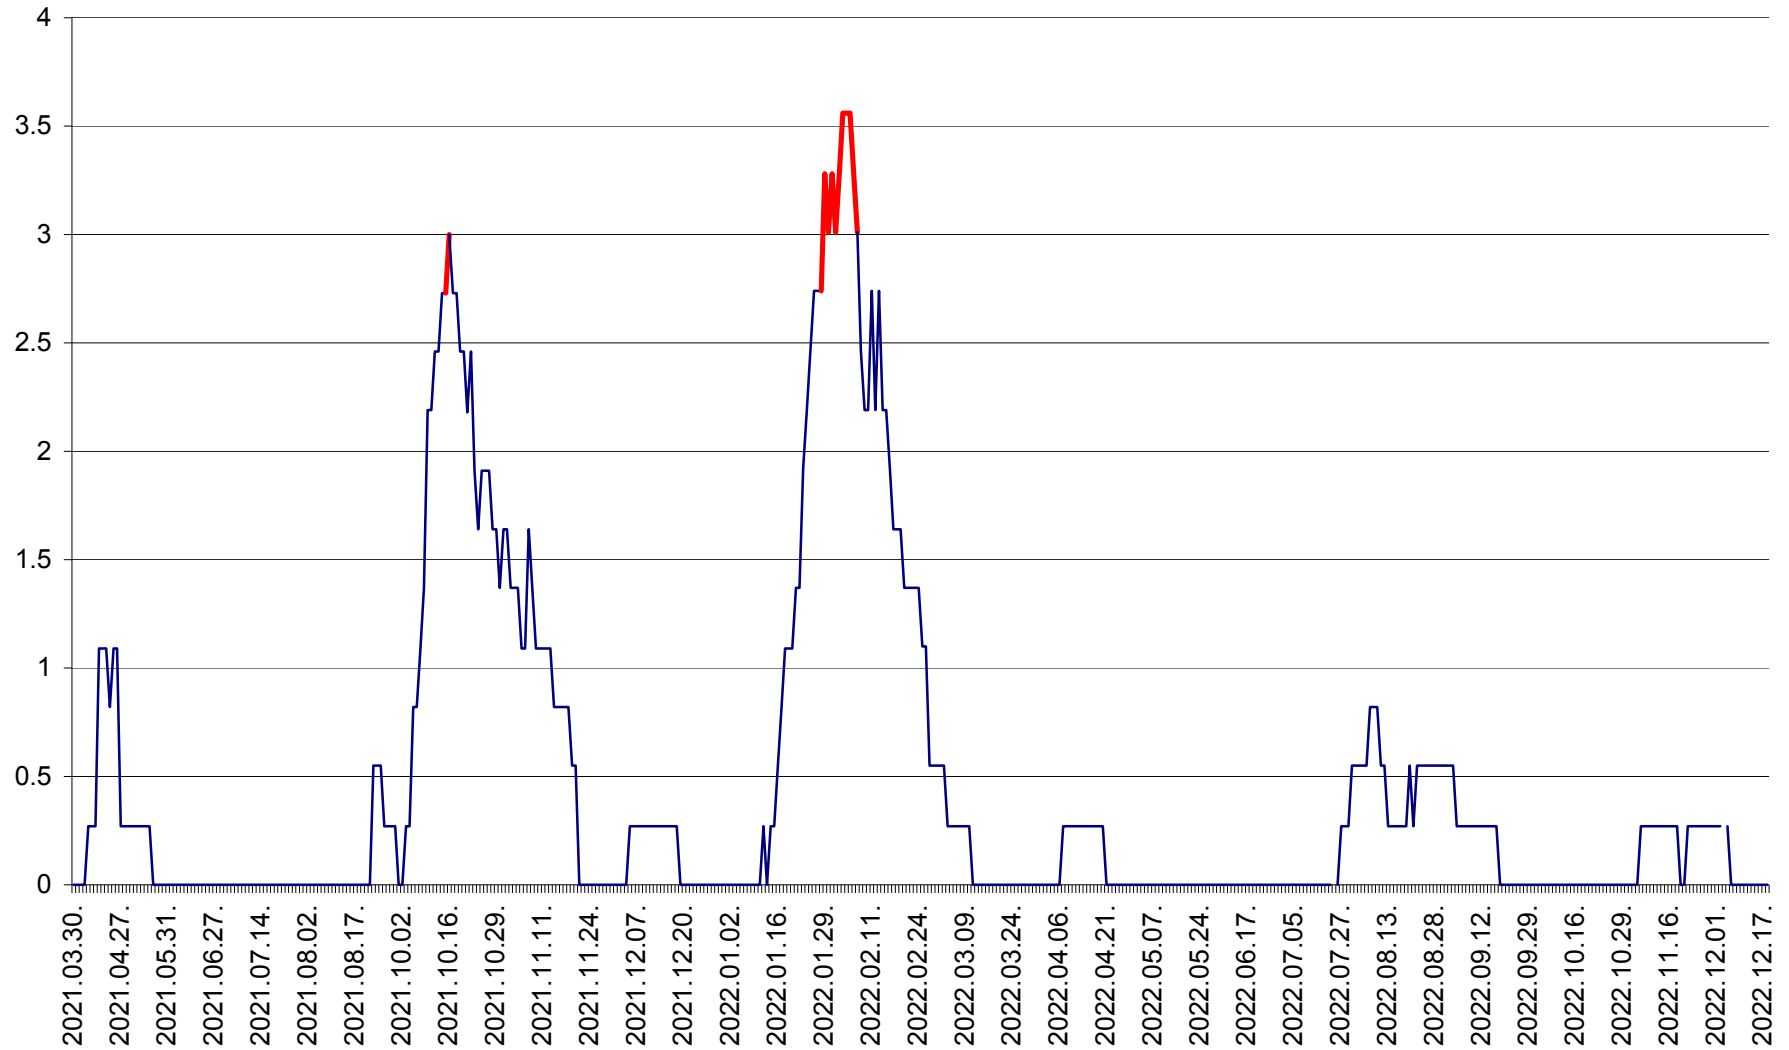

FELICENI - Evolutia incidentei cumulate pe 14 zile la % de locuitori  
2021.04.01. - 2022.12.18.

FRUMOASA - Evolutia incidentei cumulate pe 14 zile la ‰ de locuitori  
2021.04.01. - 2022.12.18.

GĂLĂUȚAȘ - Evoluția incidenței cumulate pe 14 zile la ‰ de locuitori  
2021.04.01. - 2022.12.18.

MUNICIPIUL GHEORGHENI - Evolutia incidentei cumulate pe 14 zile la % de locuitori  
2021.04.01. - 2022.12.18.

JOSENI - Evolutia incidentei cumulate pe 14 zile la ‰ de locuitori  
2021.04.01. - 2022.12.18.

LĂZAREA - Evolutia incidentei cumulate pe 14 zile la % de locuitori  
2021.04.01. - 2022.12.18.

LELICENI - Evolutia incidentei cumulate pe 14 zile la ‰ de locuitori  
2021.04.01. - 2022.12.18.

LUETA - Evolutia incidentei cumulate pe 14 zile la ‰ de locuitori  
2021.04.01. - 2022.12.18.

LUNCA DE JOS - Evolutia incidentei cumulate pe 14 zile la ‰ de locuitori  
2021.04.01. - 2022.12.18.

LUNCA DE SUS - Evolutia incidentei cumulate pe 14 zile la ‰ de locuitori  
2021.04.01. - 2022.12.18.