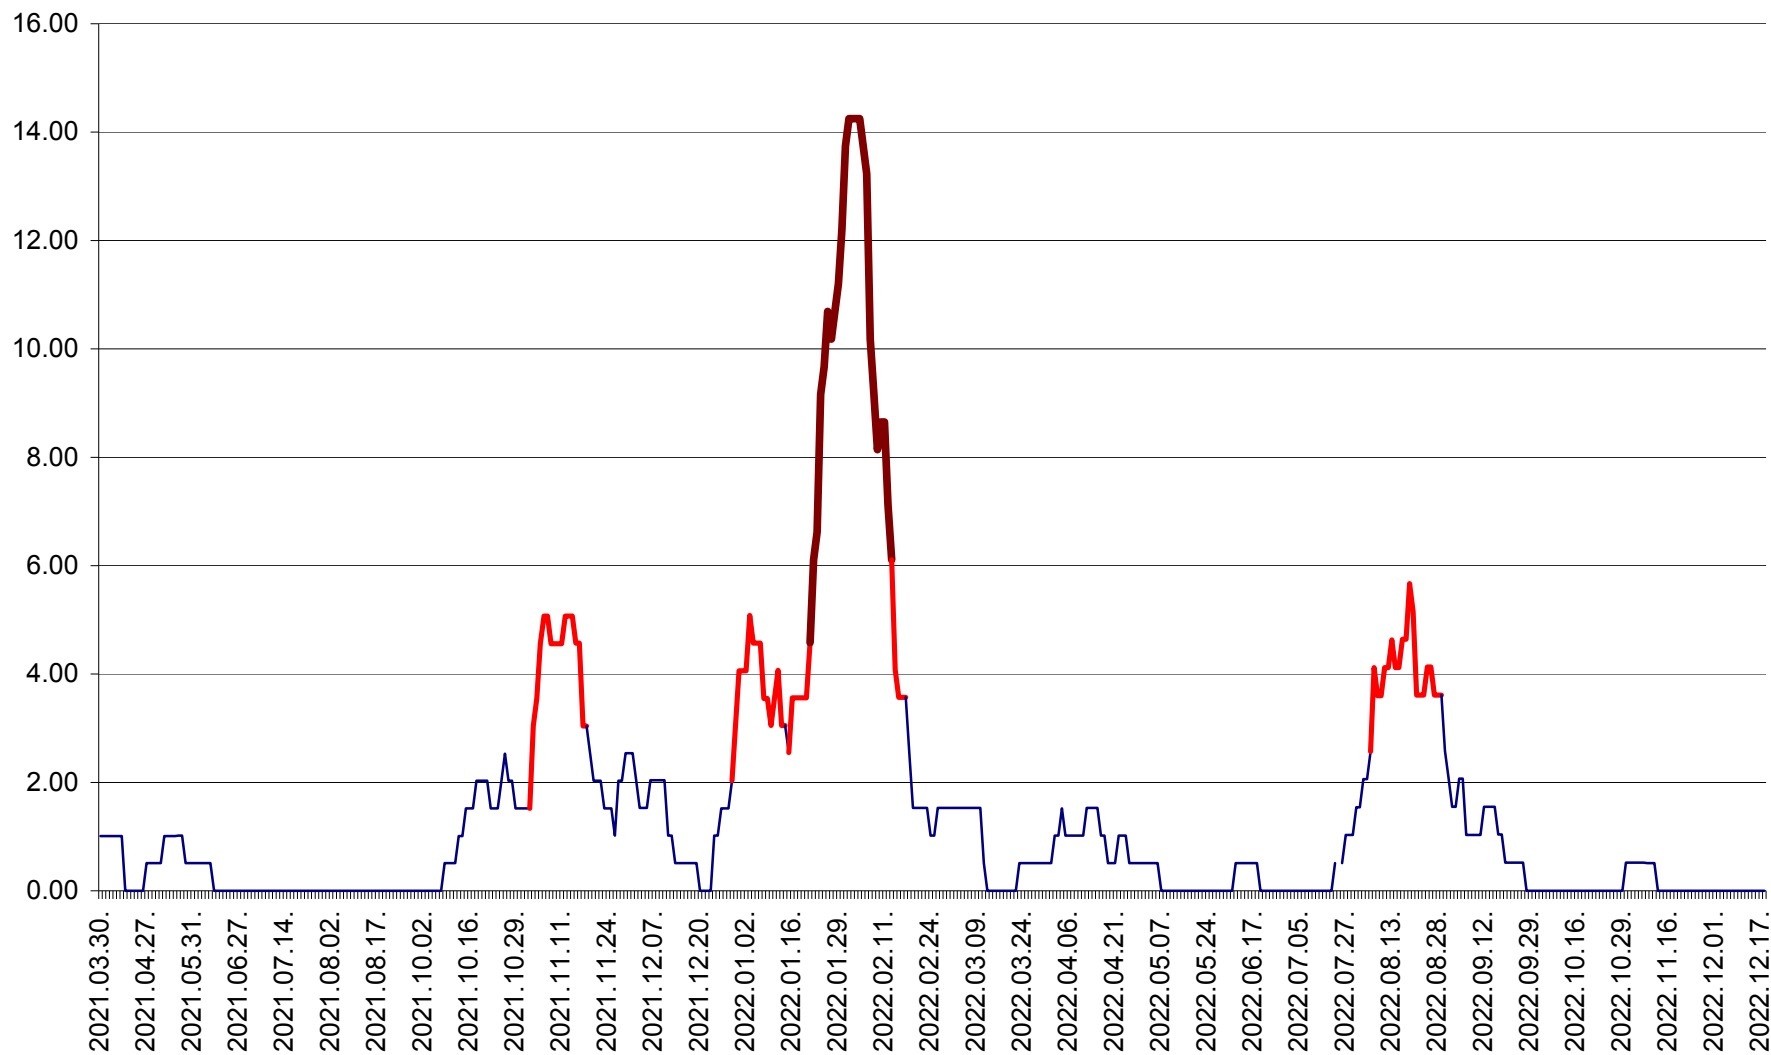

VĂRȘAG - Evolutia incidentei cumulate pe 14 zile la ‰ de locuitori  
2021.04.01. - 2022.12.18.

ORAȘ VLĂHIȚA - Evolutia incidentei cumulate pe 14 zile la ‰ de locuitori  
2021.04.01. - 2022.12.18.

VOȘLĂBENI - Evolutia incidentei cumulate pe 14 zile la ‰ de locuitori  
2021.04.01. - 2022.12.18.

ZETEA - Evolutia incidentei cumulate pe 14 zile la ‰ de locuitori  
2021.04.01. - 2022.12.18.

Total - Evolutia incidentei cumulate pe 14 zile la ‰ de locuitori  
2021.04.01. - 2022.12.18.