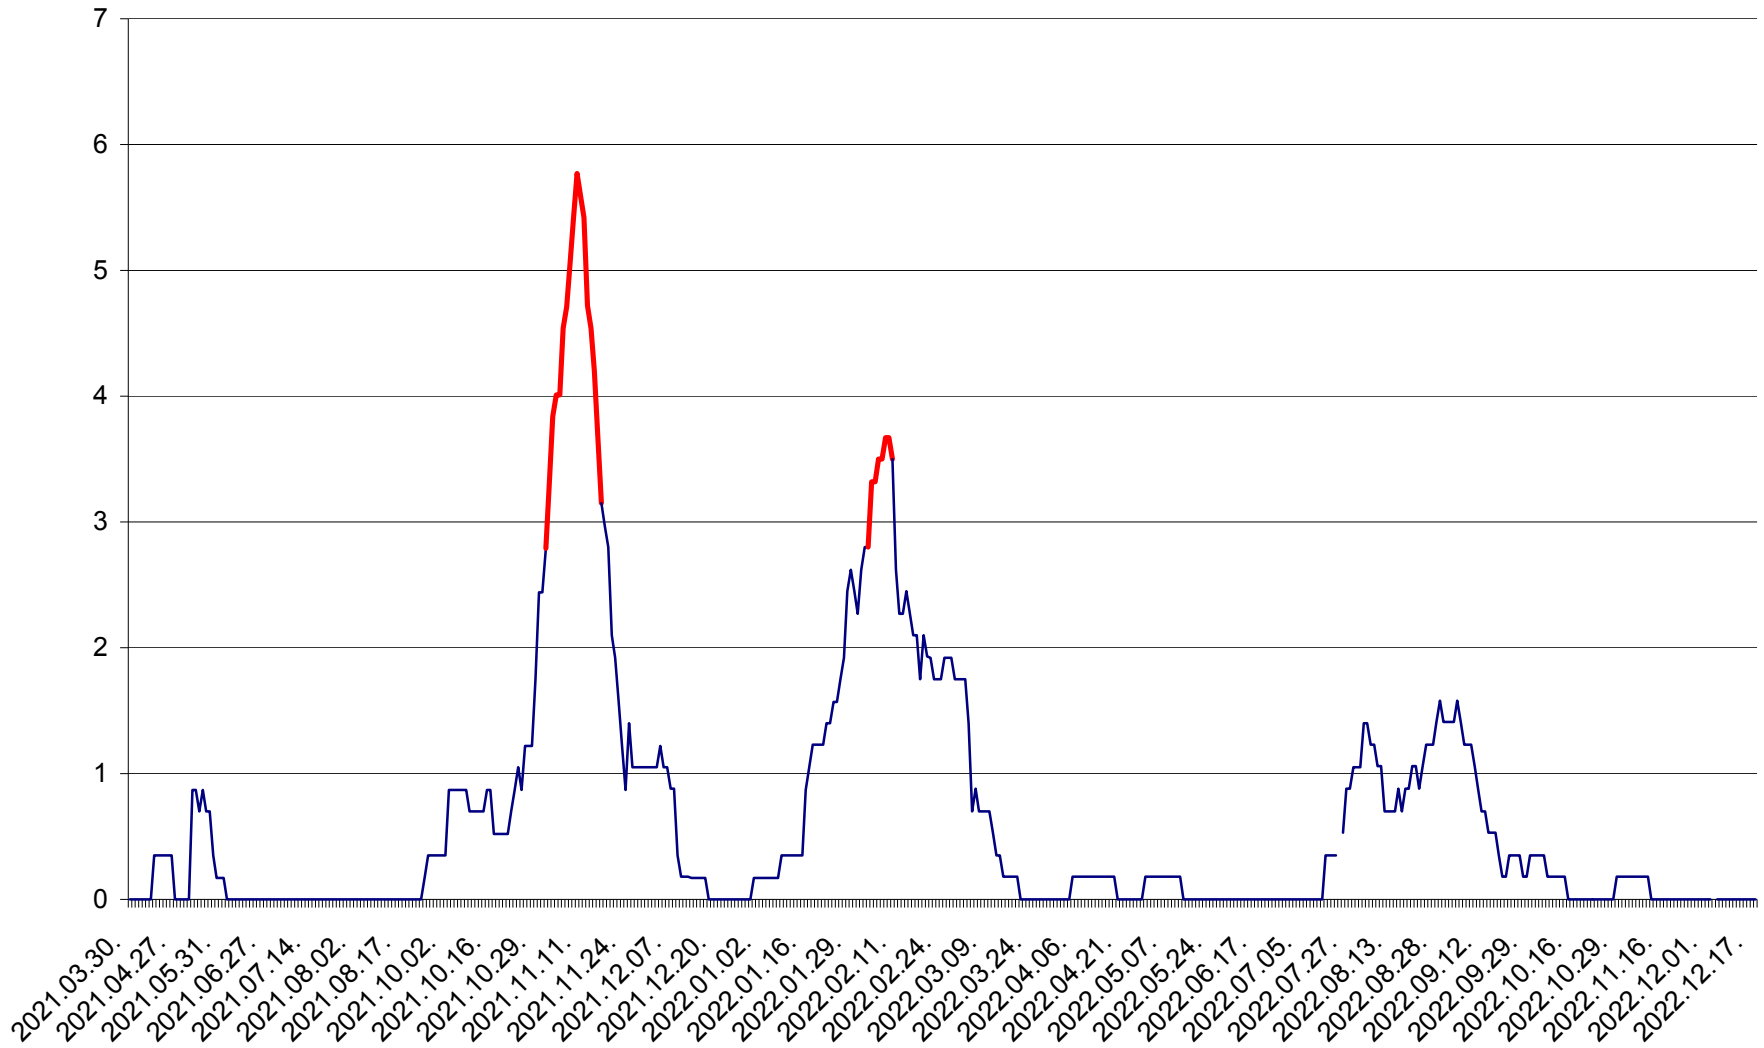

BRĂDEȘTI - Evolutia incidentei cumulate pe 14 zile la ‰ de locuitori  
2021.04.01. - 2022.12.18.

CĂPÂLNIȚA - Evolutia incidentei cumulate pe 14 zile la ‰ de locuitori  
2021.04.01. - 2022.12.18.

CÂRȚA - Evolutia incidentei cumulate pe 14 zile la ‰ de locuitori  
2021.04.01. - 2022.12.18.

CORBU - Evolutia incidentei cumulate pe 14 zile la ‰ de locuitori  
2021.04.01. - 2022.12.18.

CORUND - Evolutia incidentei cumulate pe 14 zile la ‰ de locuitori  
2021.04.01. - 2022.12.18.

COZMENI - Evolutia incidentei cumulate pe 14 zile la ‰ de locuitori  
2021.04.01. - 2022.12.18.

ORAȘ CRISTURU SECUIESC - Evolutia incidentei cumulate pe 14 zile la ‰ de locuitori  
2021.04.01. - 2022.12.18.

DĂNEȘTI - Evolutia incidentei cumulate pe 14 zile la ‰ de locuitori  
2021.04.01. - 2022.12.18.

DÂRJIU - Evolutia incidentei cumulate pe 14 zile la ‰ de locuitori  
2021.04.01. - 2022.12.18.

DEALU - Evolutia incidentei cumulate pe 14 zile la ‰ de locuitori  
2021.04.01. - 2022.12.18.

DITRĂU - Evolutia incidentei cumulate pe 14 zile la ‰ de locuitori  
2021.04.01. - 2022.12.18.