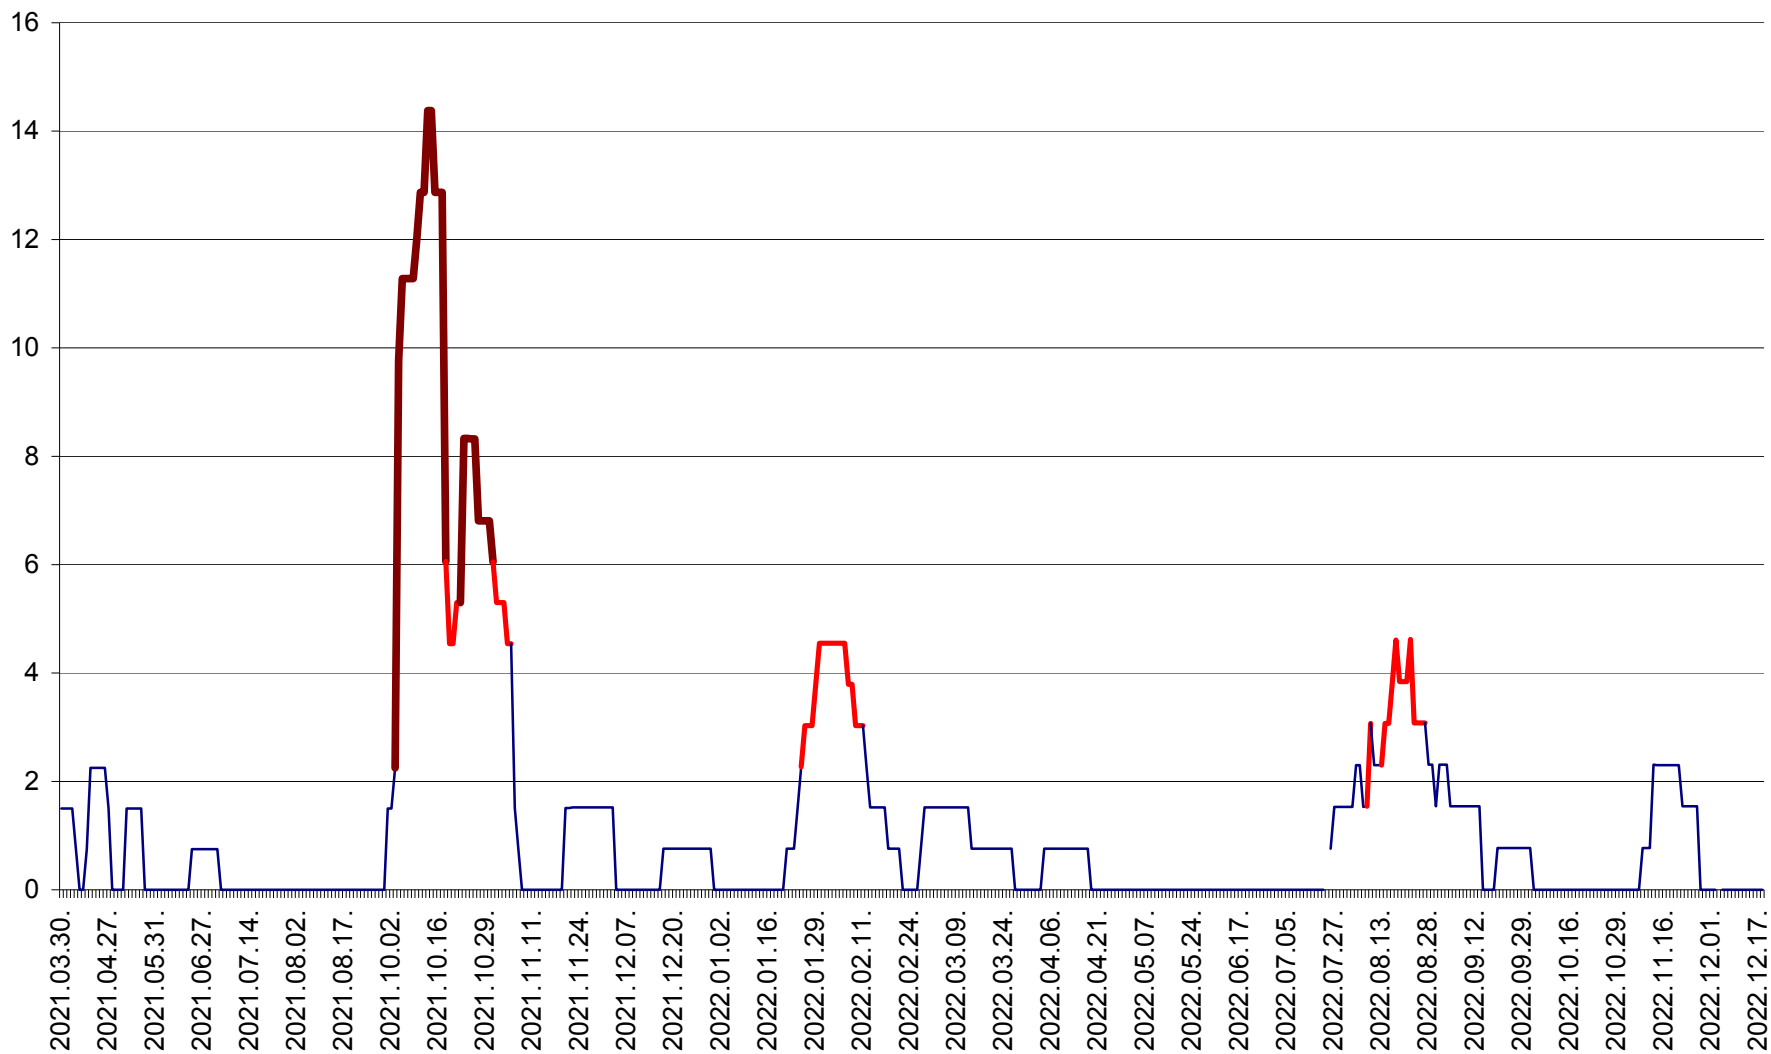

LUPENI - Evolutia incidentei cumulate pe 14 zile la ‰ de locuitori  
2021.04.01. - 2022.12.18.

MĂDĂRAȘ - Evolutia incidentei cumulate pe 14 zile la ‰ de locuitori  
2021.04.01. - 2022.12.18.

MĂRTINIȘ - Evolutia incidentei cumulate pe 14 zile la ‰ de locuitori  
2021.04.01. - 2022.12.18.

MEREȘTI - Evolutia incidentei cumulate pe 14 zile la ‰ de locuitori  
2021.04.01. - 2022.12.18.

MUNICIPIUL MIERCUREA-CIUC - Evolutia incidentei cumulate pe 14 zile la ‰ de locuitori  
2021.04.01. - 2022.12.18.

MIHĂILENI - Evolutia incidentei cumulate pe 14 zile la ‰ de locuitori  
2021.04.01. - 2022.12.18.

MUGENI - Evolutia incidentei cumulate pe 14 zile la ‰ de locuitori  
2021.04.01. - 2022.12.18.

OCLAND - Evolutia incidentei cumulate pe 14 zile la ‰ de locuitori  
2021.04.01. - 2022.12.18.