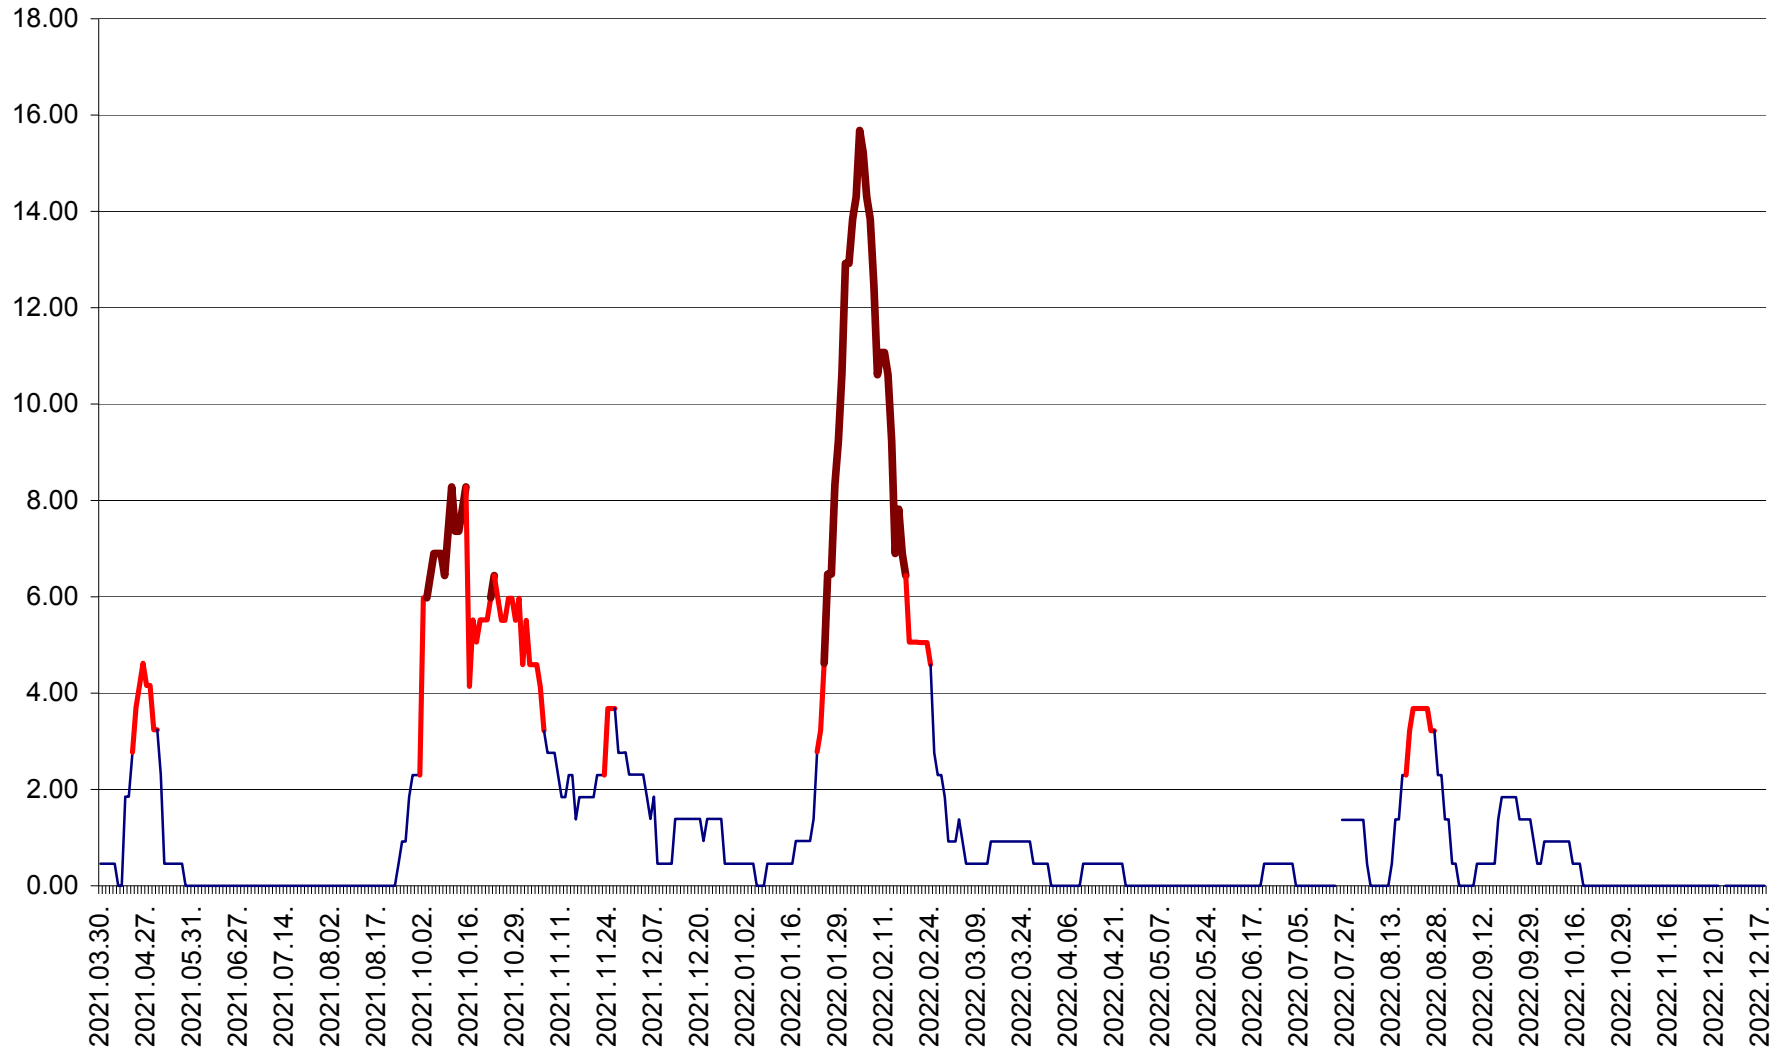

ATID - Evolutia incidentei cumulate pe 14 zile la % de locuitori  
2021.04.01. - 2022.12.18.

AVRĂMEȘTI - Evolutia incidentei cumulate pe 14 zile la ‰ de locuitori  
2021.04.01. - 2022.12.18.

ORAȘ BĂILE TUȘNAD - Evoluția incidenței cumulate pe 14 zile la ‰ de locuitori  
2021.04.01. - 2022.12.18.

ORAȘ BĂLAN - Evoluția incidenței cumulate pe 14 zile la ‰ de locuitori  
2021.04.01. - 2022.12.18.

BILBOR - Evolutia incidentei cumulate pe 14 zile la ‰ de locuitori  
2021.04.01. - 2022.12.18.

ORAȘ BORSEC - Evolutia incidentei cumulate pe 14 zile la ‰ de locuitori  
2021.04.01. - 2022.12.18.

BRĂDEȘTI - Evolutia incidentei cumulate pe 14 zile la ‰ de locuitori  
2021.04.01. - 2022.12.18.

CĂPÂLNIȚA - Evolutia incidentei cumulate pe 14 zile la ‰ de locuitori  
2021.04.01. - 2022.12.18.

CÂRȚA - Evolutia incidentei cumulate pe 14 zile la ‰ de locuitori  
2021.04.01. - 2022.12.18.

CICEU - Evolutia incidentei cumulate pe 14 zile la ‰ de locuitori  
2021.04.01. - 2022.12.18.

CIUCSÂNGEORGIU - Evolutia incidentei cumulate pe 14 zile la ‰ de locuitori  
2021.04.01. - 2022.12.18.

CIUMANI - Evolutia incidentei cumulate pe 14 zile la ‰ de locuitori  
2021.04.01. - 2022.12.18.