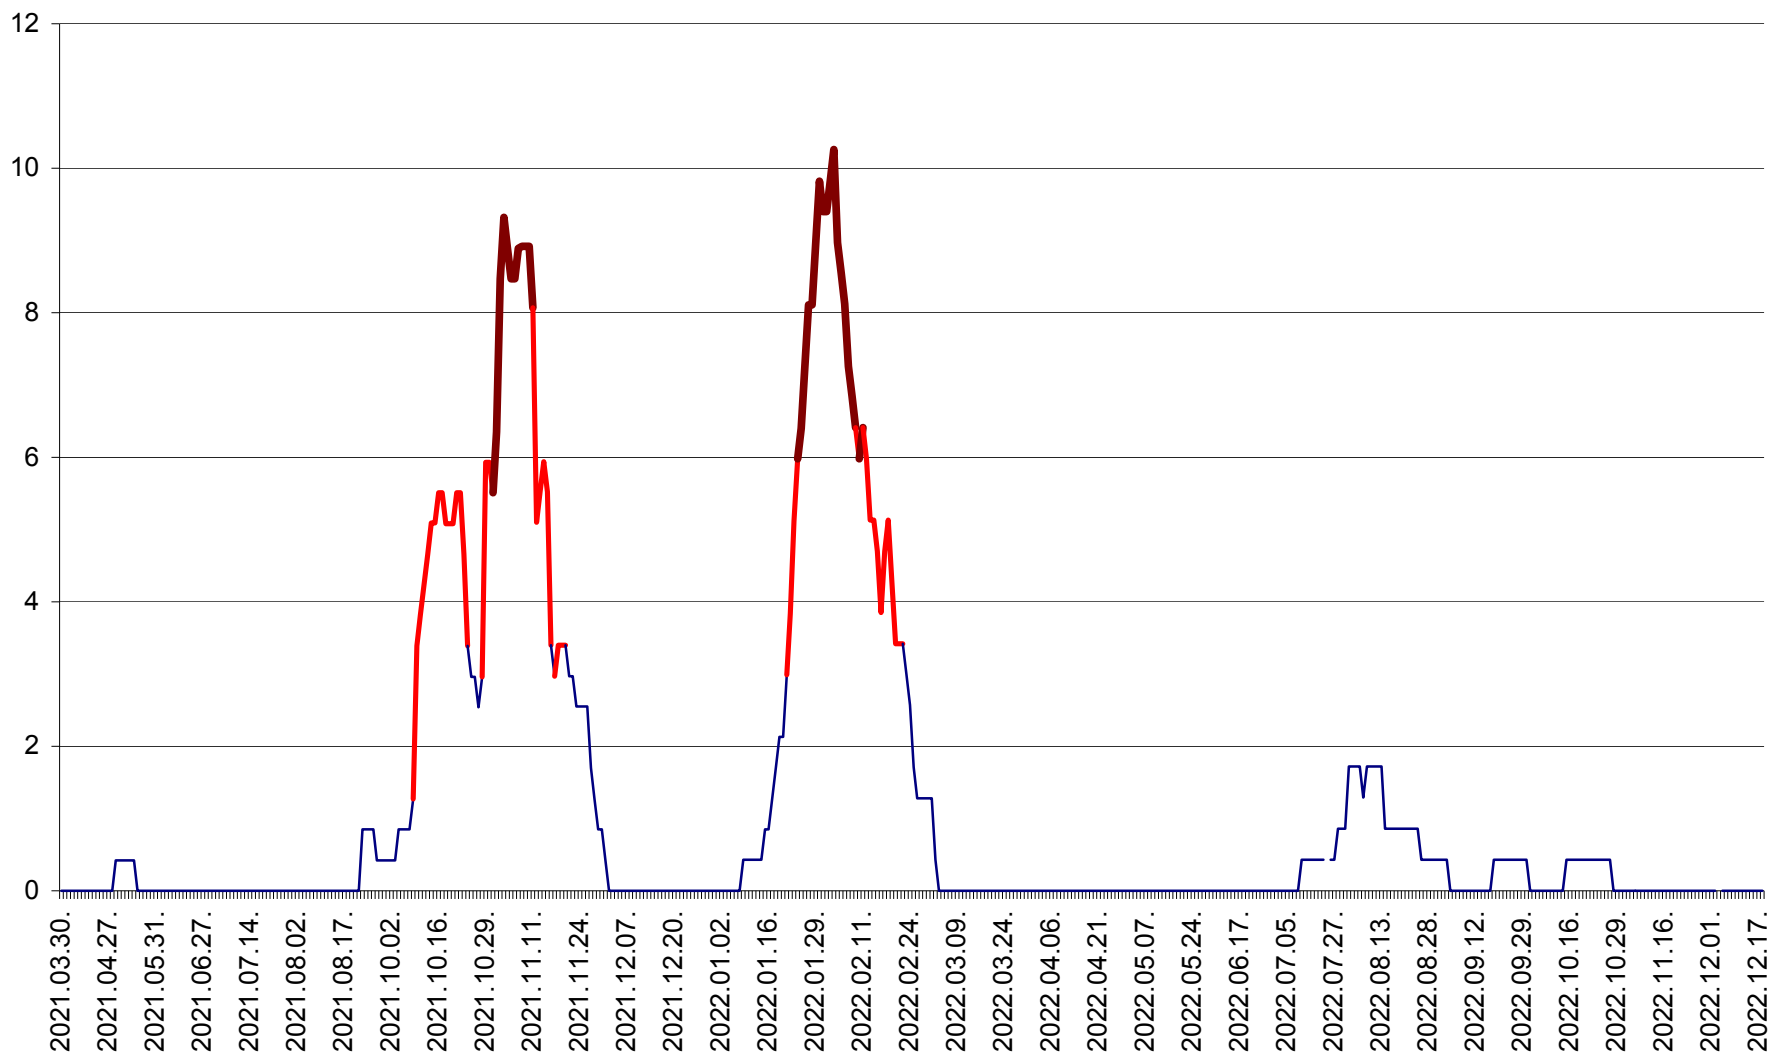

PRAID - Evolutia incidentei cumulate pe 14 zile la ‰ de locuitori  
2021.04.01. - 2022.12.18.

RACU - Evolutia incidentei cumulate pe 14 zile la ‰ de locuitori  
2021.04.01. - 2022.12.18.

REMETEA - Evolutia incidentei cumulate pe 14 zile la ‰ de locuitori  
2021.04.01. - 2022.12.18.

SĂCEL - Evolutia incidentei cumulate pe 14 zile la ‰ de locuitori  
2021.04.01. - 2022.12.18.

SÂNCRĂIENI - Evolutia incidentei cumulate pe 14 zile la ‰ de locuitori  
2021.04.01. - 2022.12.18.

SÂNDOMINIC - Evolutia incidentei cumulate pe 14 zile la ‰ de locuitori  
2021.04.01. - 2022.12.18.

SÂNMARTIN - Evolutia incidentei cumulate pe 14 zile la ‰ de locuitori  
2021.04.01. - 2022.12.18.

SÂNSIMION - Evolutia incidentei cumulate pe 14 zile la ‰ de locuitori  
2021.04.01. - 2022.12.18.

SÂNTIMBRU - Evolutia incidentei cumulate pe 14 zile la ‰ de locuitori  
2021.04.01. - 2022.12.18.