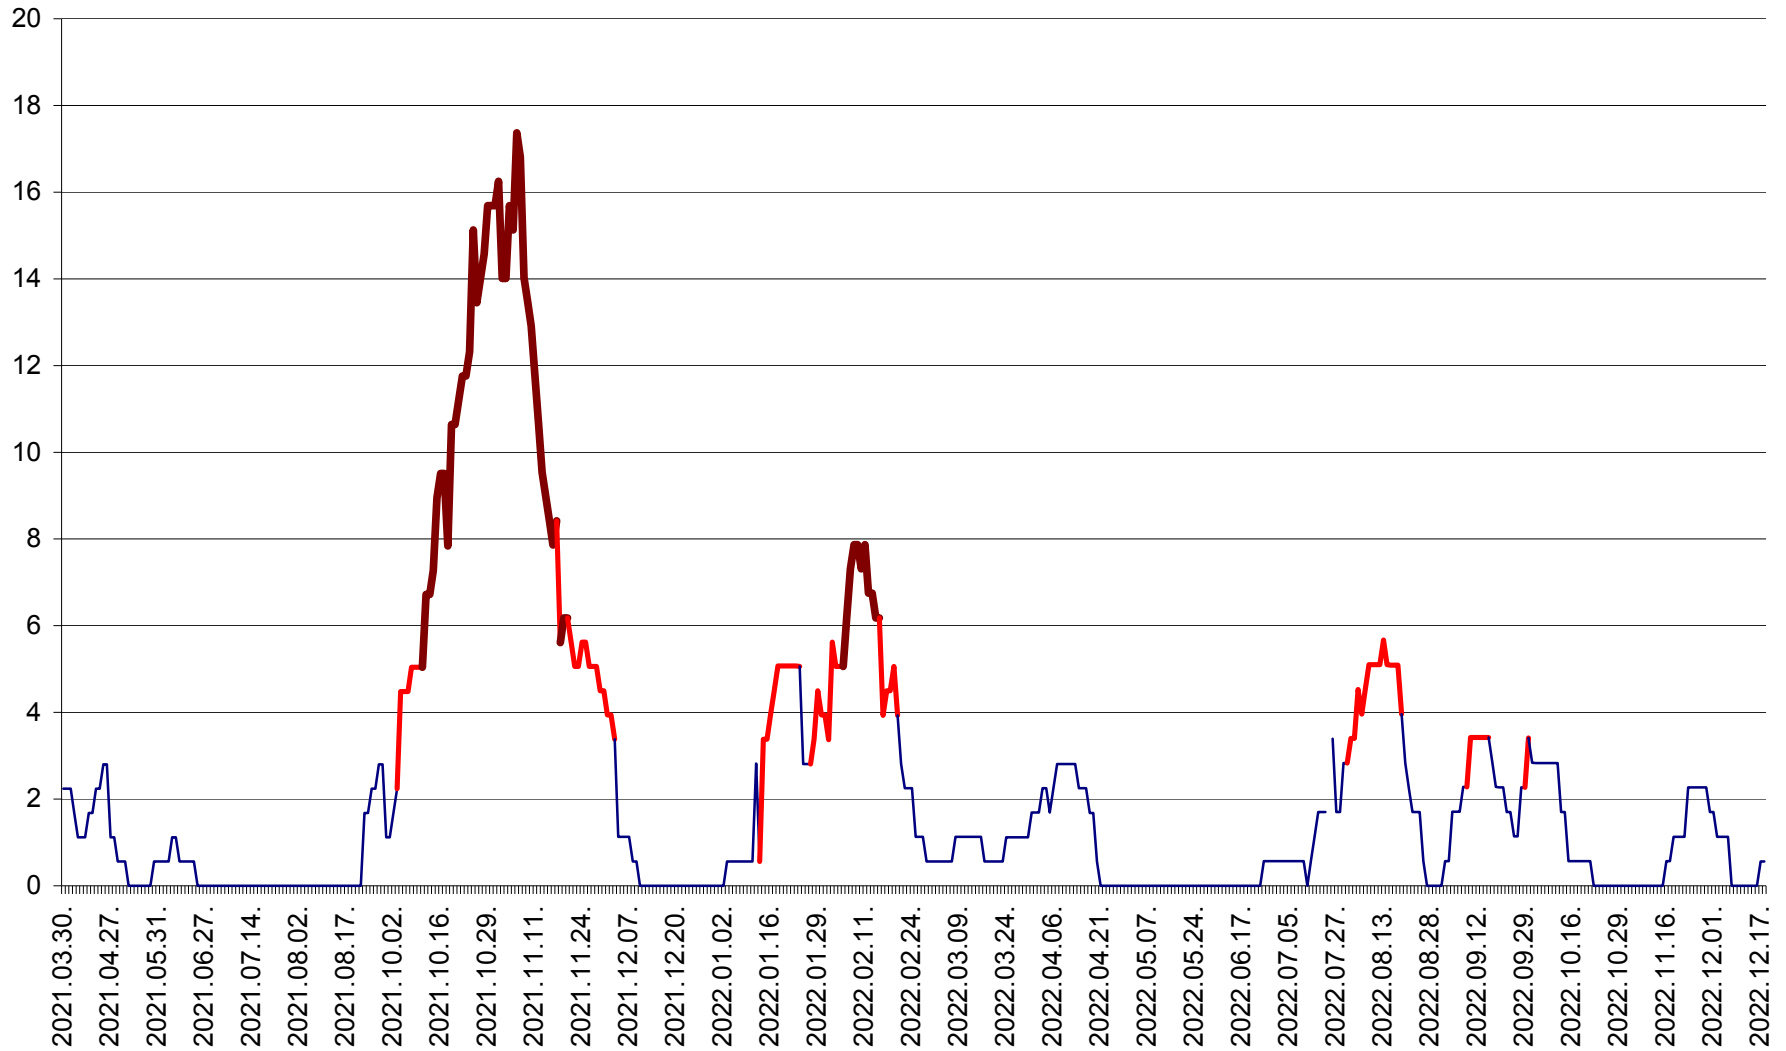

SICULENI - Evolutia incidentei cumulate pe 14 zile la ‰ de locuitori  
2021.04.01. - 2022.12.18.

ȘIMONEȘTI - Evolția incidenței cumulate pe 14 zile la ‰ de locuitori  
2021.04.01. - 2022.12.18.

SUBCETATE - Evolutia incidentei cumulate pe 14 zile la ‰ de locuitori  
2021.04.01. - 2022.12.18.

SUSENI - Evolutia incidentei cumulate pe 14 zile la ‰ de locuitori  
2021.04.01. - 2022.12.18.

TOMEȘTI - Evolutia incidentei cumulate pe 14 zile la ‰ de locuitori  
2021.04.01. - 2022.12.18.

MUNICIPIUL TOPLIȚA - Evoluția incidenței cumulate pe 14 zile la ‰ de locuitori  
2021.04.01. - 2022.12.18.