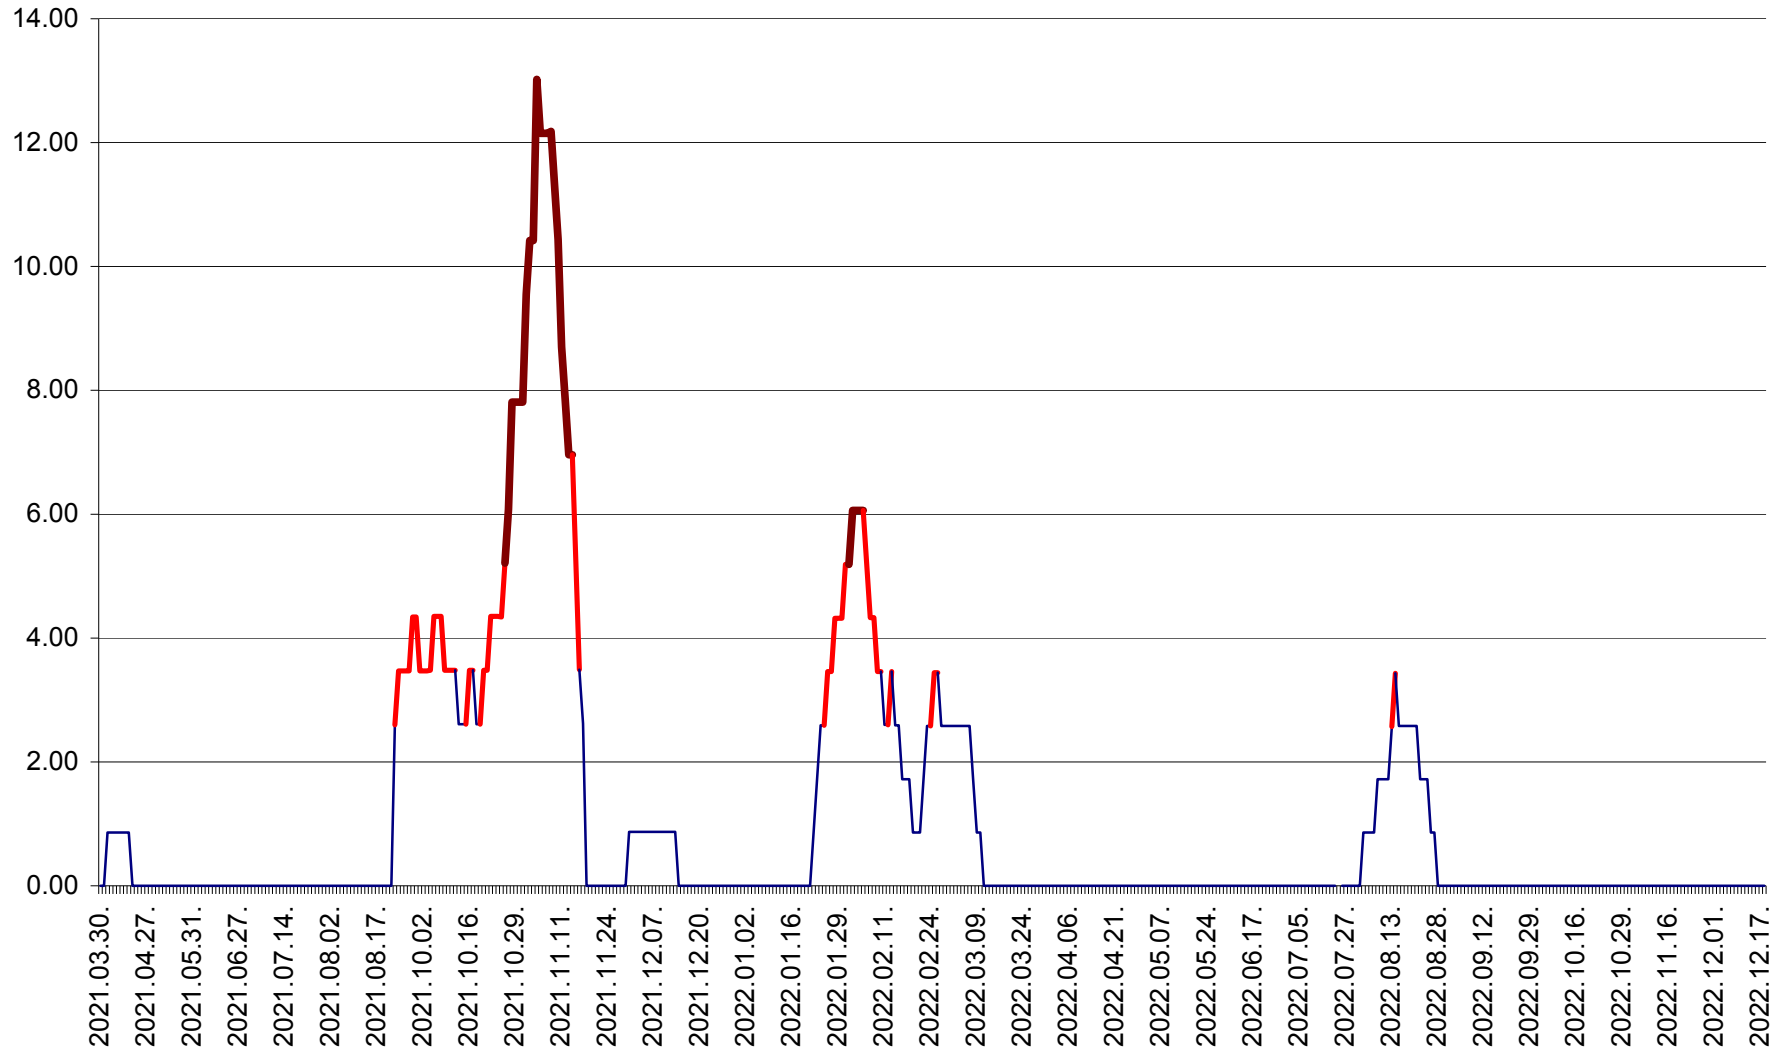

VĂRȘAG - Evolutia incidentei cumulate pe 14 zile la ‰ de locuitori
2021.04.01. - 2022.12.18.