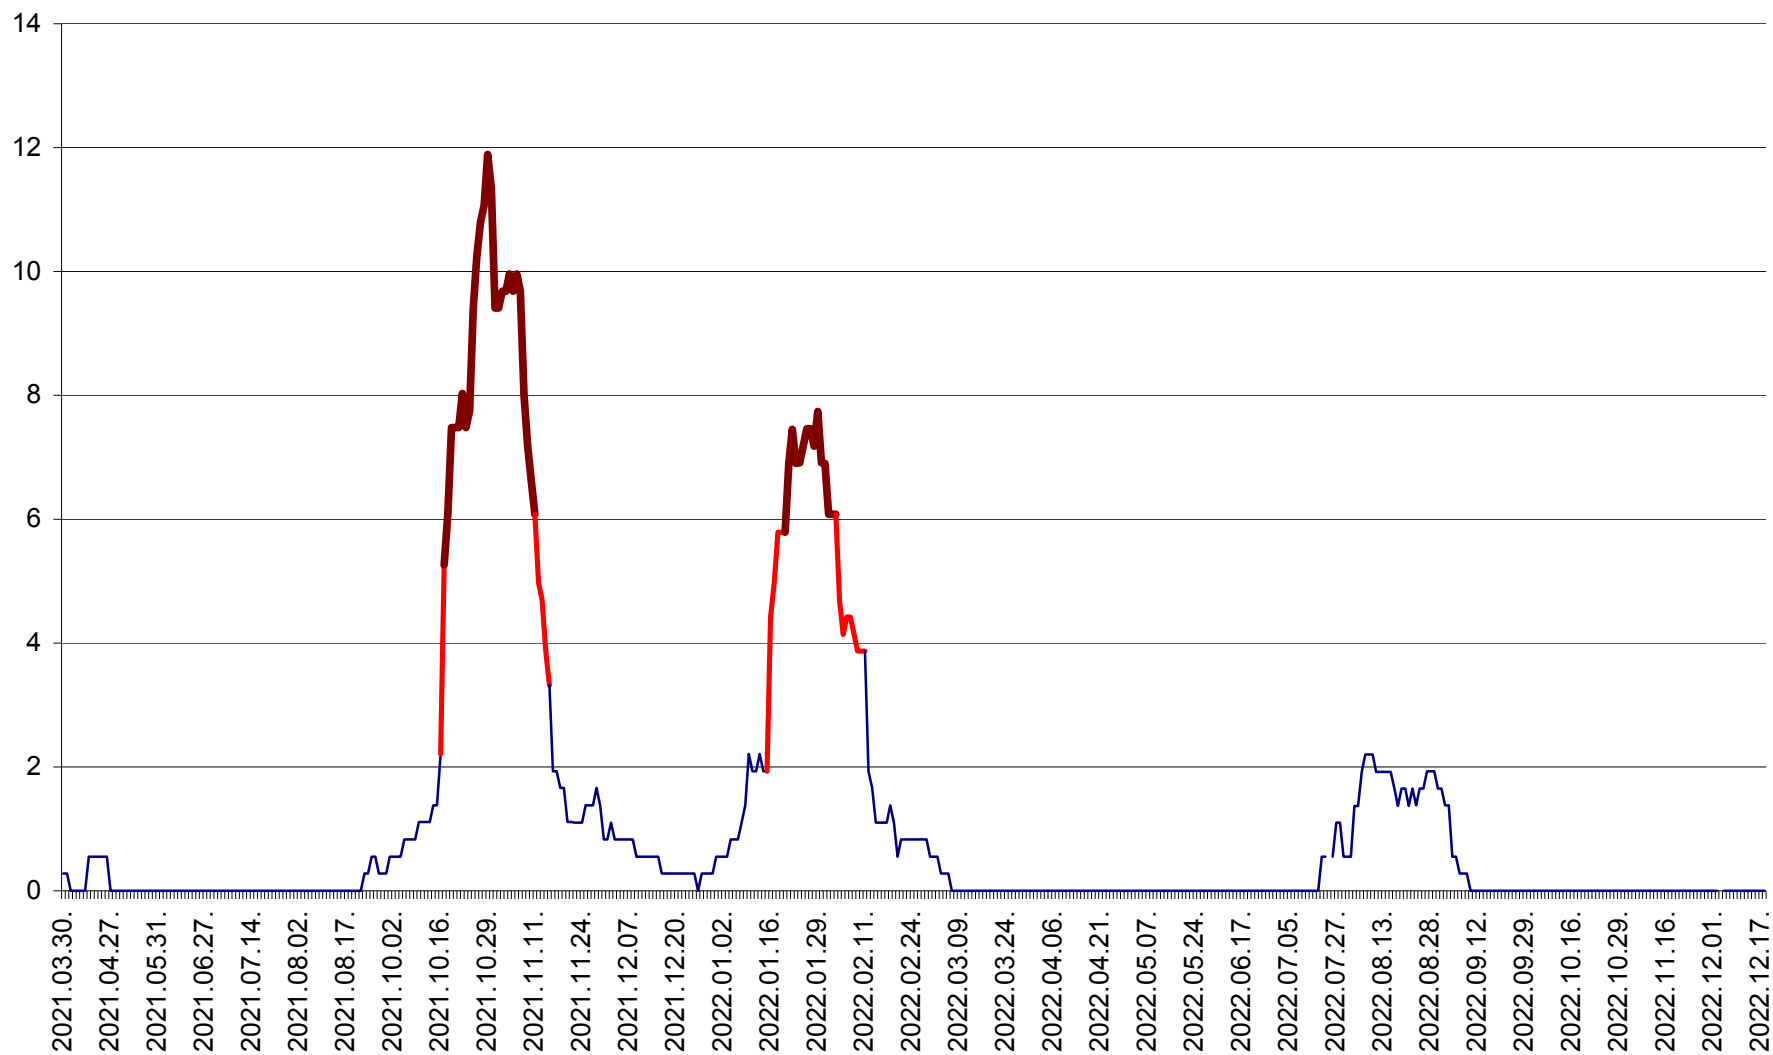

FELICENI - Evolutia incidentei cumulate pe 14 zile la % de locuitori  
2021.04.01. - 2022.12.18.

FRUMOASA - Evolutia incidentei cumulate pe 14 zile la ‰ de locuitori  
2021.04.01. - 2022.12.18.

GĂLĂUȚAȘ - Evoluția incidenței cumulate pe 14 zile la ‰ de locuitori  
2021.04.01. - 2022.12.18.

MUNICIPIUL GHEORGHENI - Evolutia incidentei cumulate pe 14 zile la % de locuitori  
2021.04.01. - 2022.12.18.

JOSENI - Evolutia incidentei cumulate pe 14 zile la ‰ de locuitori  
2021.04.01. - 2022.12.18.

LĂZAREA - Evolutia incidentei cumulate pe 14 zile la % de locuitori  
2021.04.01. - 2022.12.18.

LELICENI - Evolutia incidentei cumulate pe 14 zile la ‰ de locuitori  
2021.04.01. - 2022.12.18.

LUETA - Evolutia incidentei cumulate pe 14 zile la ‰ de locuitori  
2021.04.01. - 2022.12.18.

LUNCA DE JOS - Evolutia incidentei cumulate pe 14 zile la ‰ de locuitori  
2021.04.01. - 2022.12.18.

LUNCA DE SUS - Evolutia incidentei cumulate pe 14 zile la ‰ de locuitori  
2021.04.01. - 2022.12.18.