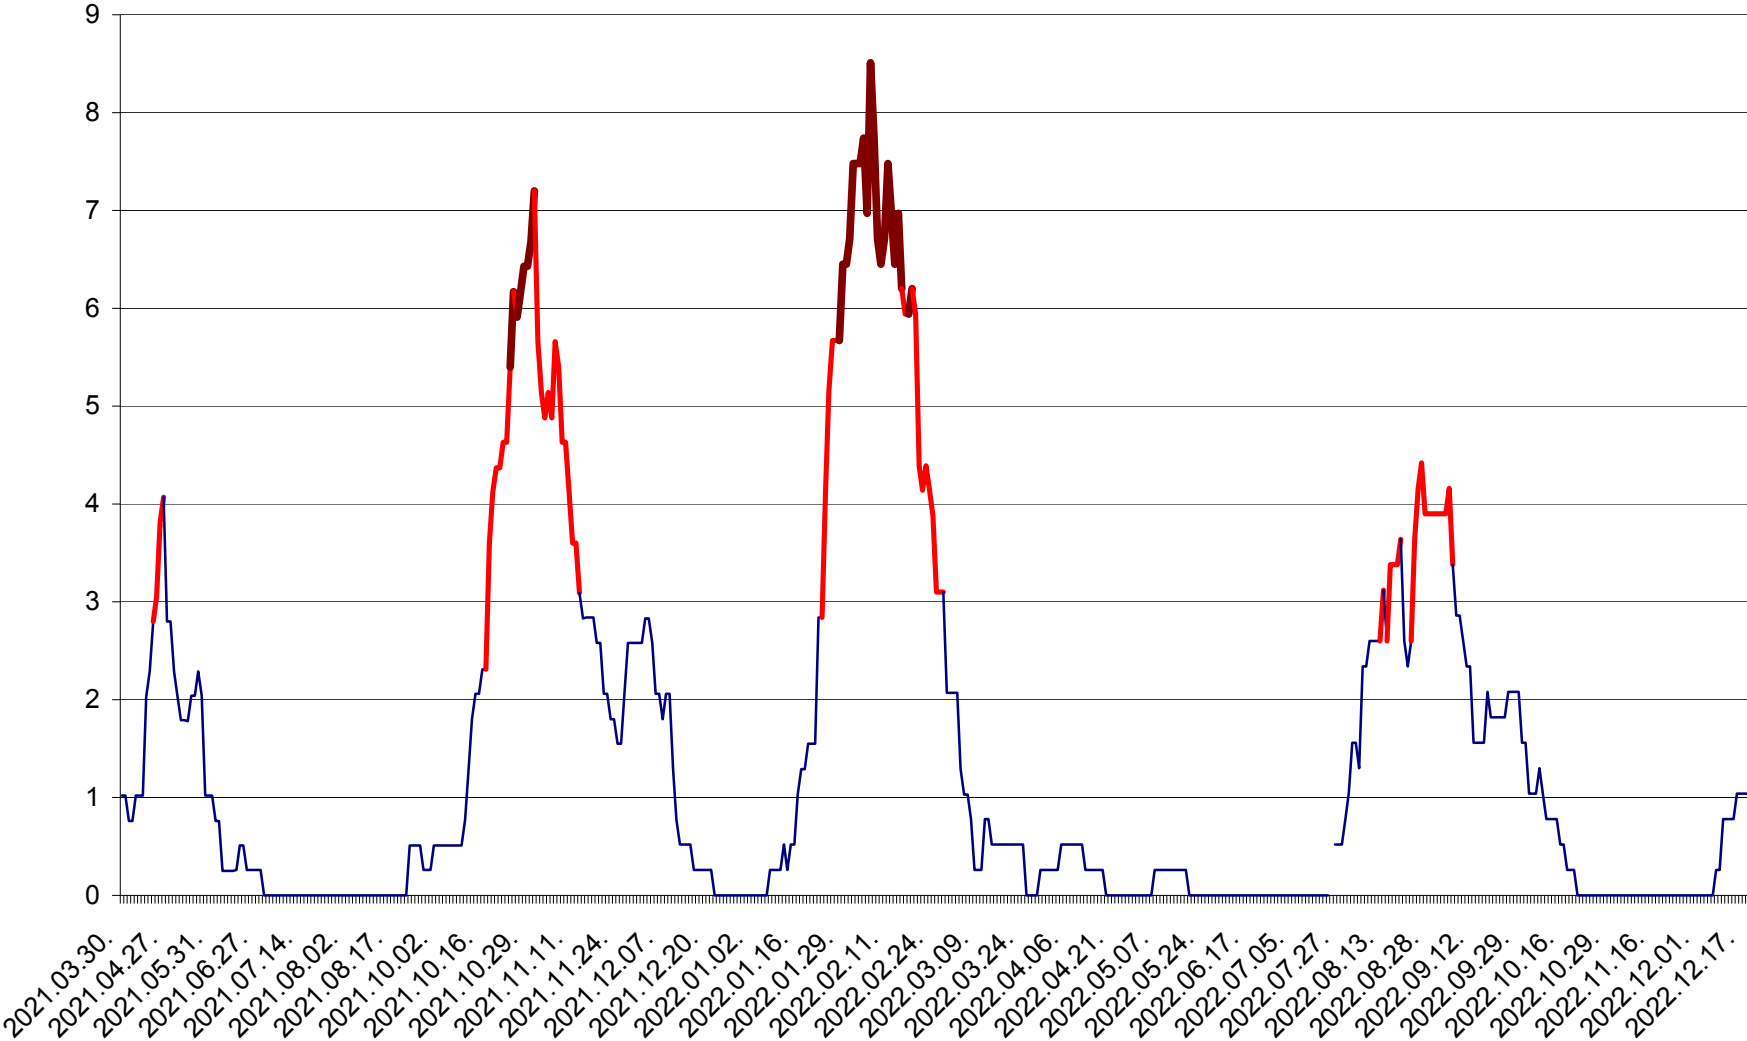

SÂNMARTIN - Evolutia incidentei cumulate pe 14 zile la ‰ de locuitori  
2021.04.01. - 2022.12.18.

SÂNSIMION - Evolutia incidentei cumulate pe 14 zile la ‰ de locuitori  
2021.04.01. - 2022.12.18.

SÂNTIMBRU - Evolutia incidentei cumulate pe 14 zile la ‰ de locuitori  
2021.04.01. - 2022.12.18.

SĂRMAȘ - Evolutia incidentei cumulate pe 14 zile la ‰ de locuitori  
2021.04.01. - 2022.12.18.

SATU MARE - Evolutia incidentei cumulate pe 14 zile la ‰ de locuitori  
2021.04.01. - 2022.12.18.

SECUIENI - Evolutia incidentei cumulate pe 14 zile la ‰ de locuitori  
2021.04.01. - 2022.12.18.

SICULENI - Evolutia incidentei cumulate pe 14 zile la ‰ de locuitori  
2021.04.01. - 2022.12.18.

ȘIMONEȘTI - Evolția incidenței cumulate pe 14 zile la ‰ de locuitori  
2021.04.01. - 2022.12.18.

SUBCETATE - Evolutia incidentei cumulate pe 14 zile la ‰ de locuitori  
2021.04.01. - 2022.12.18.