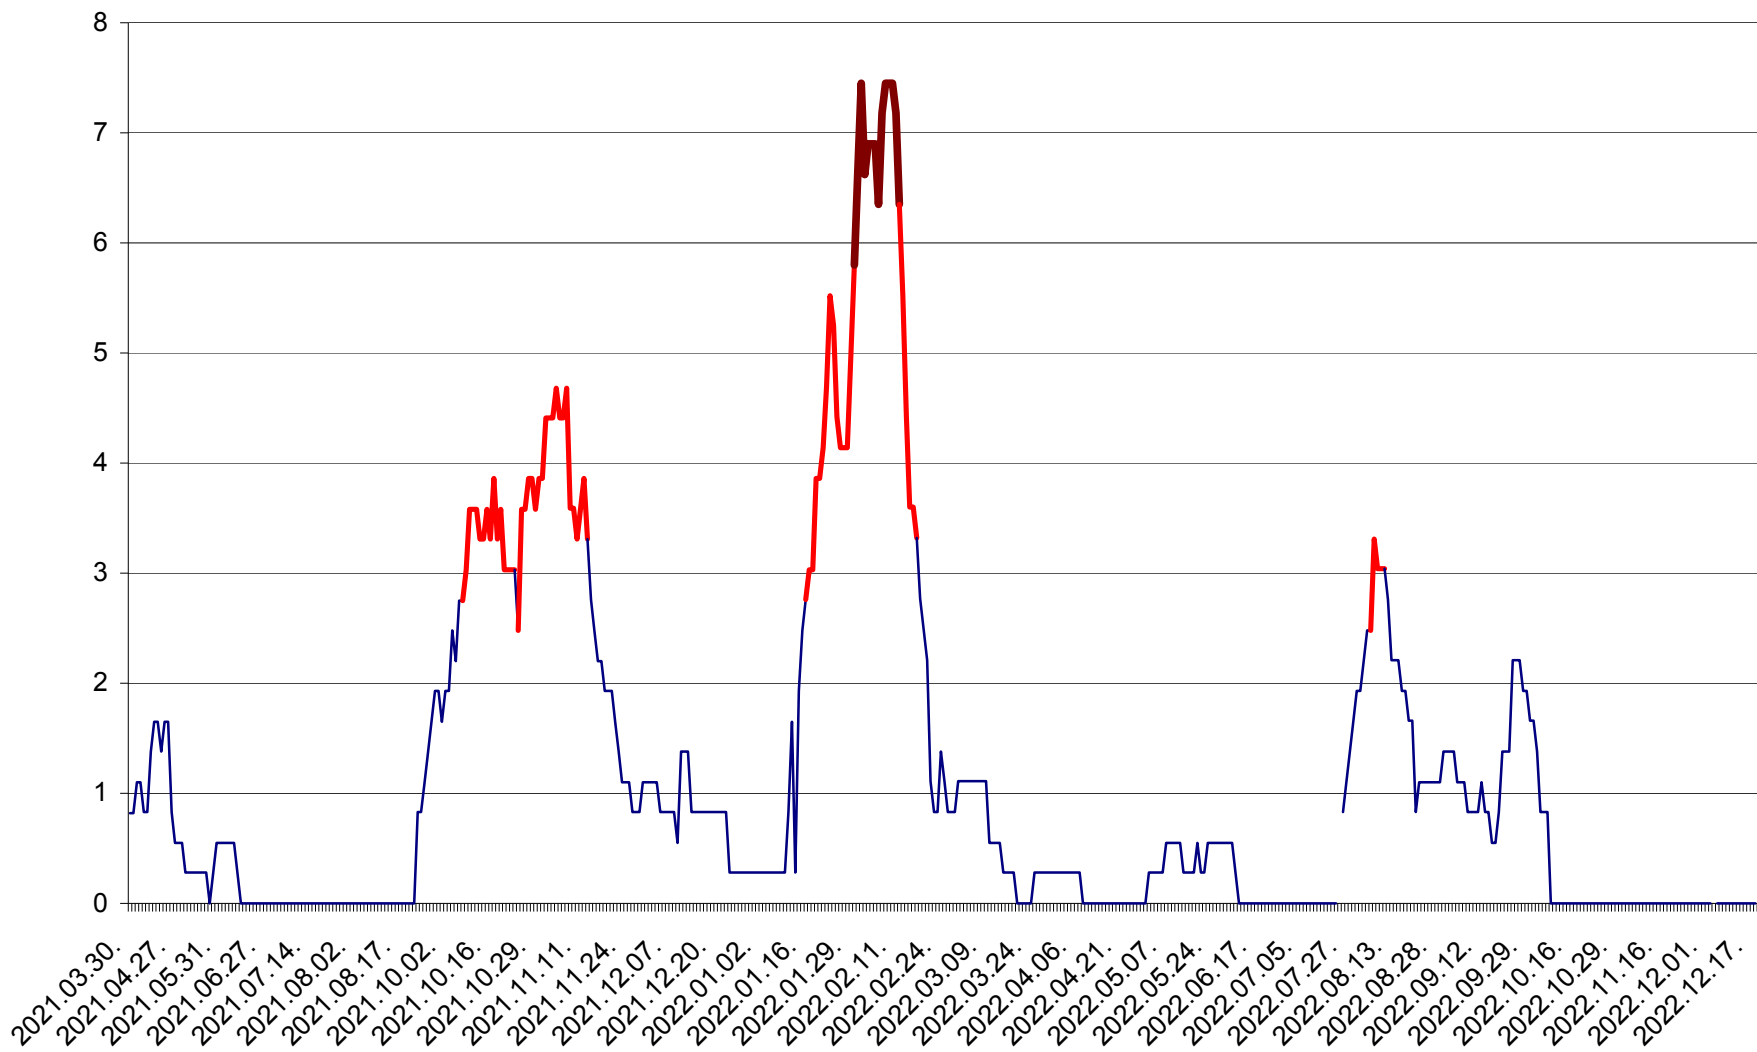

PRAID - Evolutia incidentei cumulate pe 14 zile la ‰ de locuitori  
2021.04.01. - 2022.12.18.

RACU - Evolutia incidentei cumulate pe 14 zile la ‰ de locuitori  
2021.04.01. - 2022.12.18.

REMETEA - Evolutia incidentei cumulate pe 14 zile la ‰ de locuitori  
2021.04.01. - 2022.12.18.

SĂCEL - Evolutia incidentei cumulate pe 14 zile la ‰ de locuitori  
2021.04.01. - 2022.12.18.

SÂNCRĂIENI - Evolutia incidentei cumulate pe 14 zile la ‰ de locuitori  
2021.04.01. - 2022.12.18.

SÂNDOMINIC - Evolutia incidentei cumulate pe 14 zile la ‰ de locuitori  
2021.04.01. - 2022.12.18.

SÂNMARTIN - Evolutia incidentei cumulate pe 14 zile la ‰ de locuitori  
2021.04.01. - 2022.12.18.

SÂNSIMION - Evolutia incidentei cumulate pe 14 zile la ‰ de locuitori  
2021.04.01. - 2022.12.18.

SÂNTIMBRU - Evolutia incidentei cumulate pe 14 zile la ‰ de locuitori  
2021.04.01. - 2022.12.18.