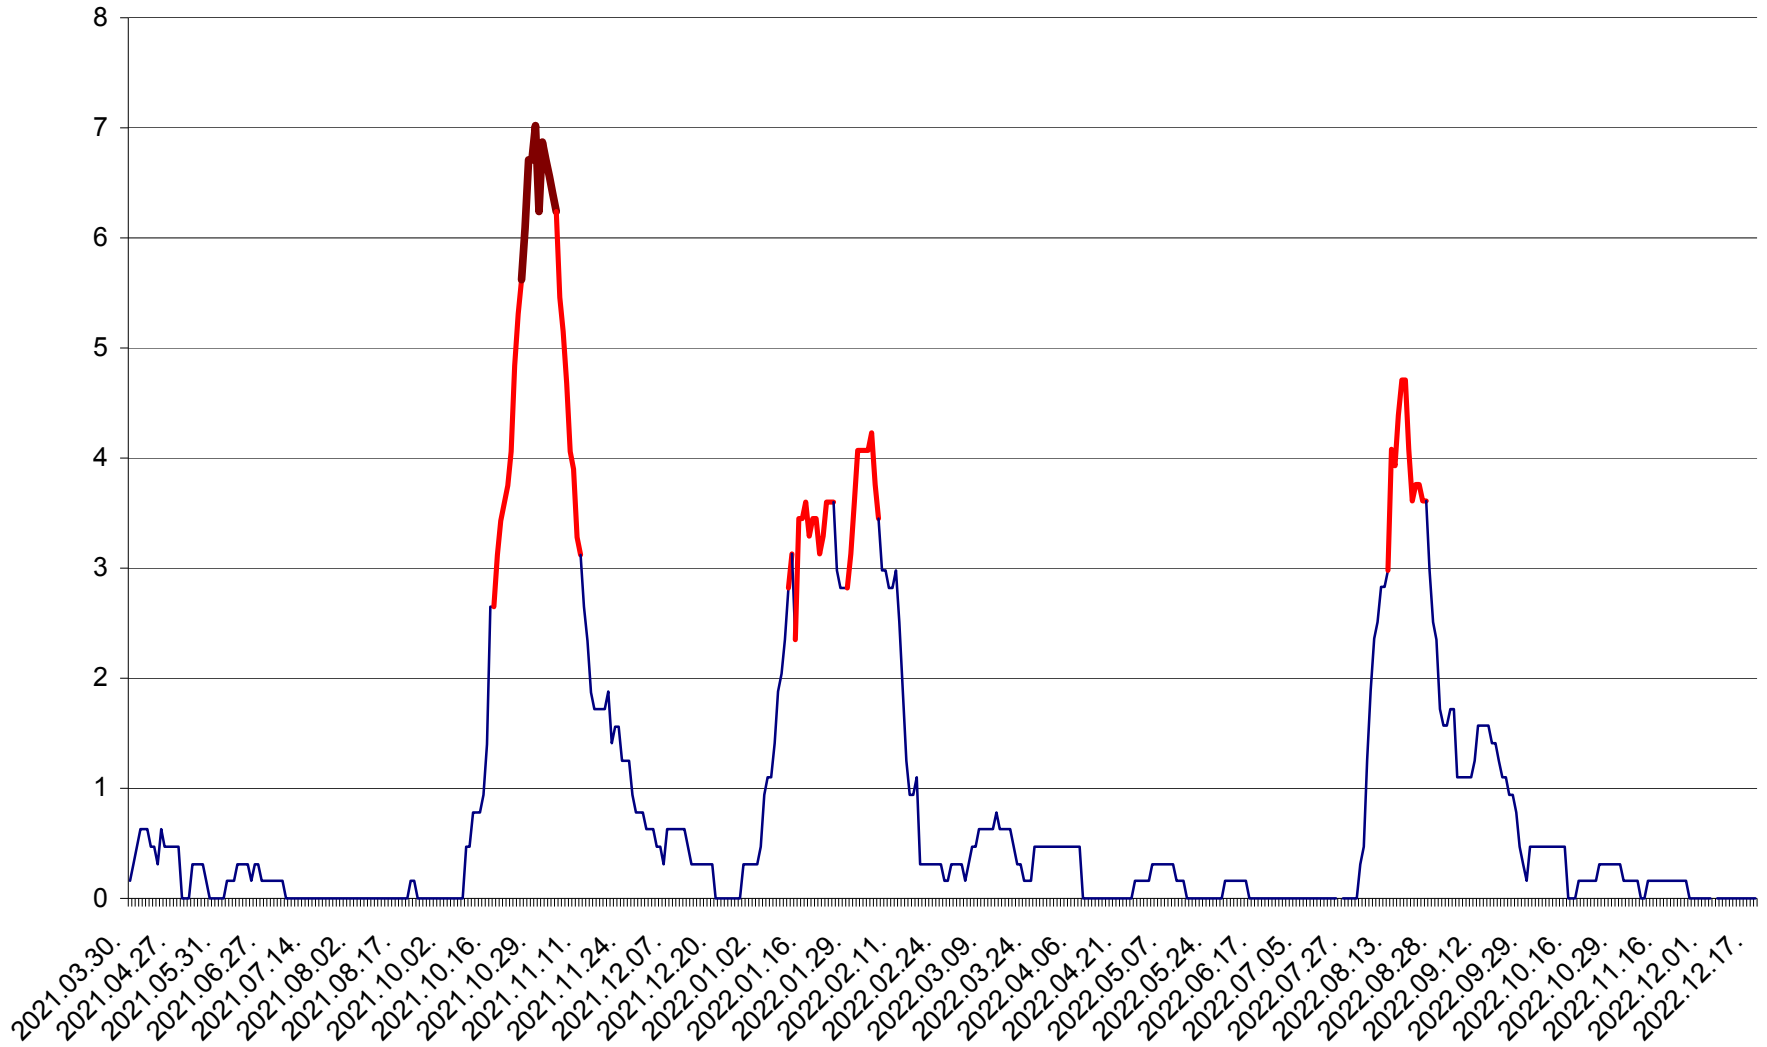

PLĂIEȘII DE JOS - Evoluția incidenței cumulate pe 14 zile la ‰ de locuitori  
2021.04.01. - 2022.12.18.

PORUMBENI - Evolutia incidentei cumulate pe 14 zile la ‰ de locuitori  
2021.04.01. - 2022.12.18.

PRAID - Evolutia incidentei cumulate pe 14 zile la ‰ de locuitori  
2021.04.01. - 2022.12.18.

RACU - Evolutia incidentei cumulate pe 14 zile la ‰ de locuitori  
2021.04.01. - 2022.12.18.

REMETEA - Evolutia incidentei cumulate pe 14 zile la ‰ de locuitori  
2021.04.01. - 2022.12.18.

SĂCEL - Evolutia incidentei cumulate pe 14 zile la ‰ de locuitori  
2021.04.01. - 2022.12.18.

SÂNCRĂIENI - Evolutia incidentei cumulate pe 14 zile la ‰ de locuitori  
2021.04.01. - 2022.12.18.

SÂNDOMINIC - Evolutia incidentei cumulate pe 14 zile la ‰ de locuitori  
2021.04.01. - 2022.12.18.