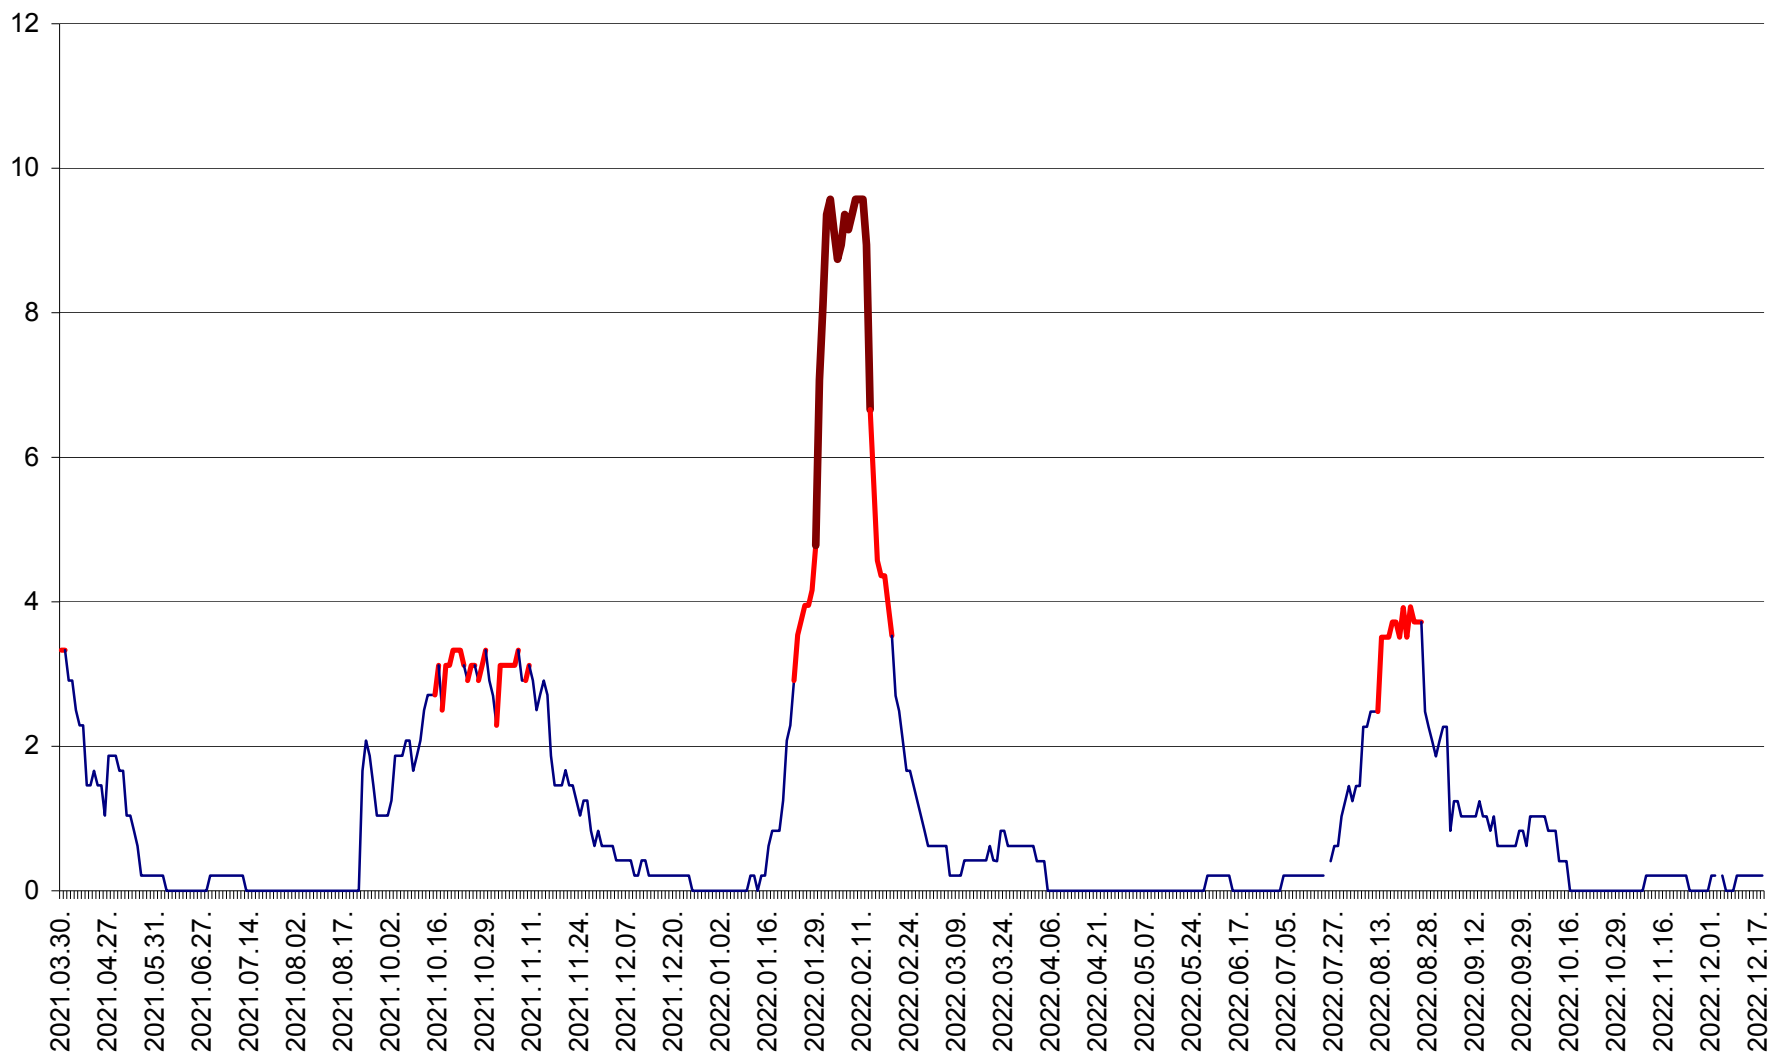

MĂDĂRAȘ - Evolutia incidentei cumulate pe 14 zile la ‰ de locuitori
2021.04.01. - 2022.12.18.