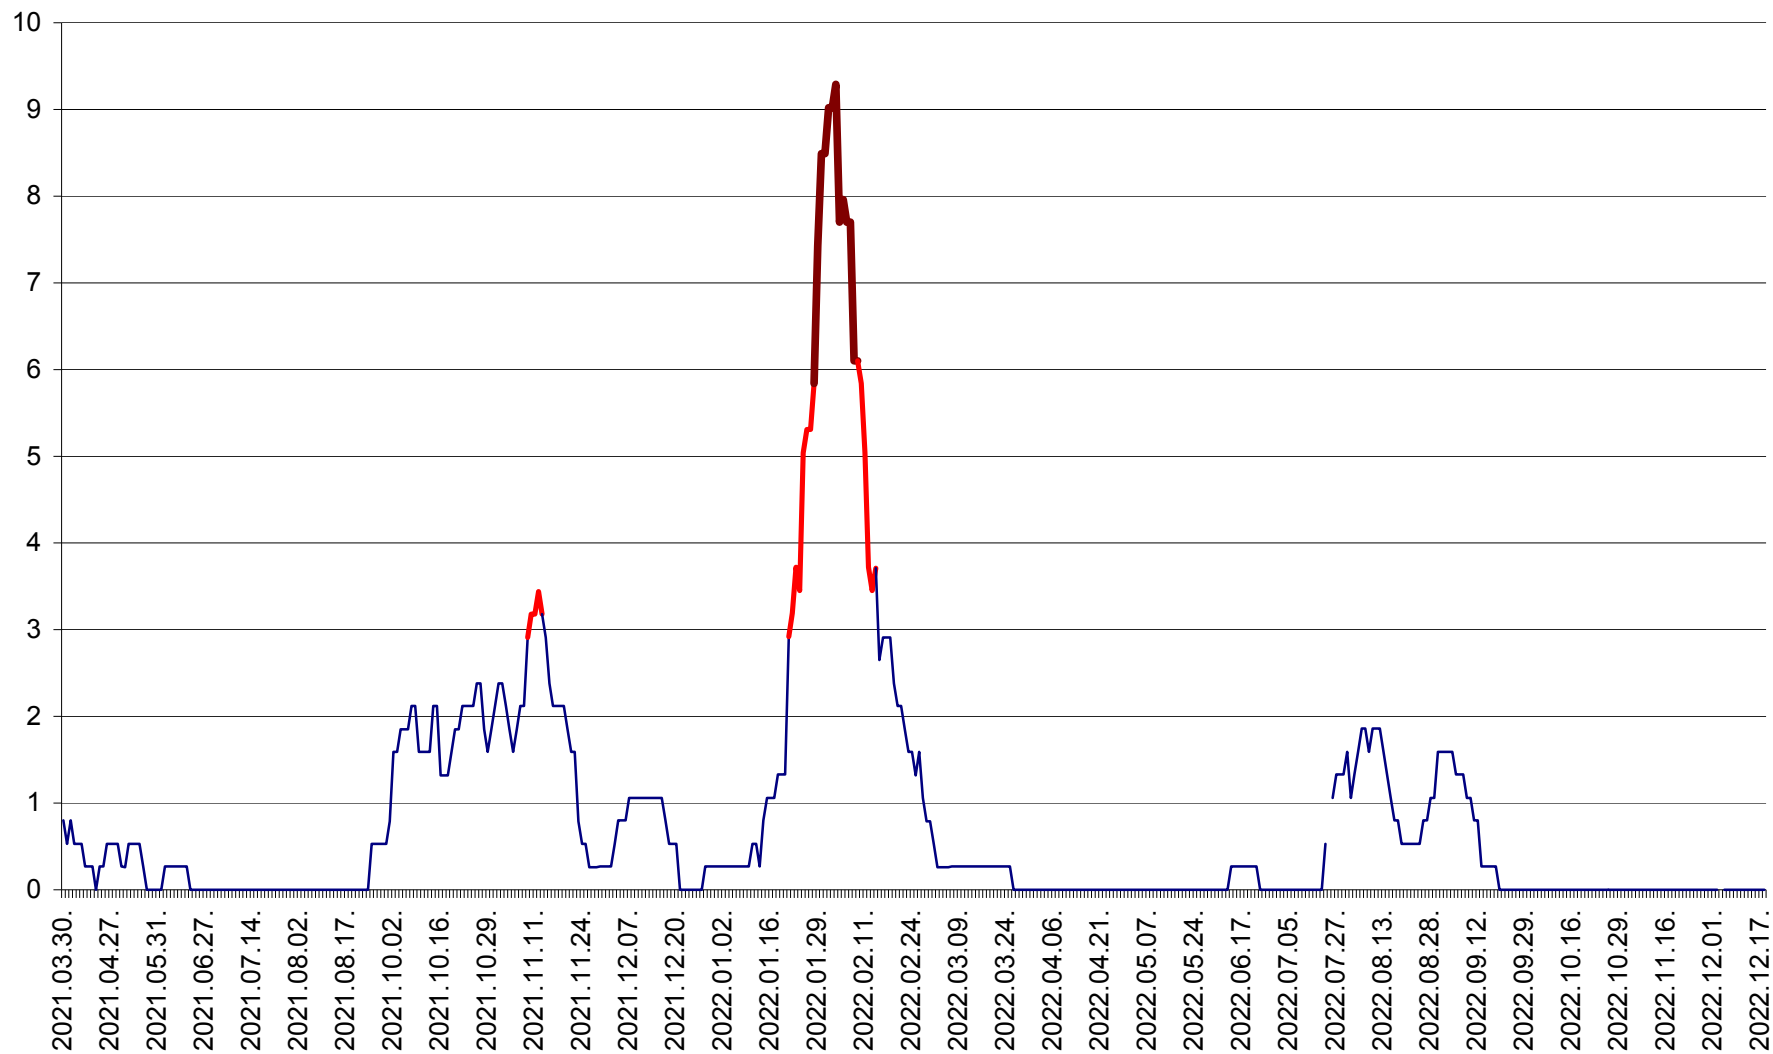

CORBU - Evolutia incidentei cumulate pe 14 zile la ‰ de locuitori  
2021.04.01. - 2022.12.18.

CORUND - Evolutia incidentei cumulate pe 14 zile la ‰ de locuitori  
2021.04.01. - 2022.12.18.

COZMENI - Evolutia incidentei cumulate pe 14 zile la ‰ de locuitori  
2021.04.01. - 2022.12.18.

ORAȘ CRISTURU SECUIESC - Evolutia incidentei cumulate pe 14 zile la ‰ de locuitori  
2021.04.01. - 2022.12.18.

DĂNEȘTI - Evolutia incidentei cumulate pe 14 zile la ‰ de locuitori  
2021.04.01. - 2022.12.18.

DÂRJIU - Evolutia incidentei cumulate pe 14 zile la ‰ de locuitori  
2021.04.01. - 2022.12.18.

DEALU - Evolutia incidentei cumulate pe 14 zile la ‰ de locuitori  
2021.04.01. - 2022.12.18.

DITRĂU - Evolutia incidentei cumulate pe 14 zile la ‰ de locuitori  
2021.04.01. - 2022.12.18.

FELICENI - Evolutia incidentei cumulate pe 14 zile la % de locuitori  
2021.04.01. - 2022.12.18.

FRUMOASA - Evolutia incidentei cumulate pe 14 zile la ‰ de locuitori  
2021.04.01. - 2022.12.18.

GĂLĂUȚAȘ - Evoluția incidenței cumulate pe 14 zile la ‰ de locuitori  
2021.04.01. - 2022.12.18.