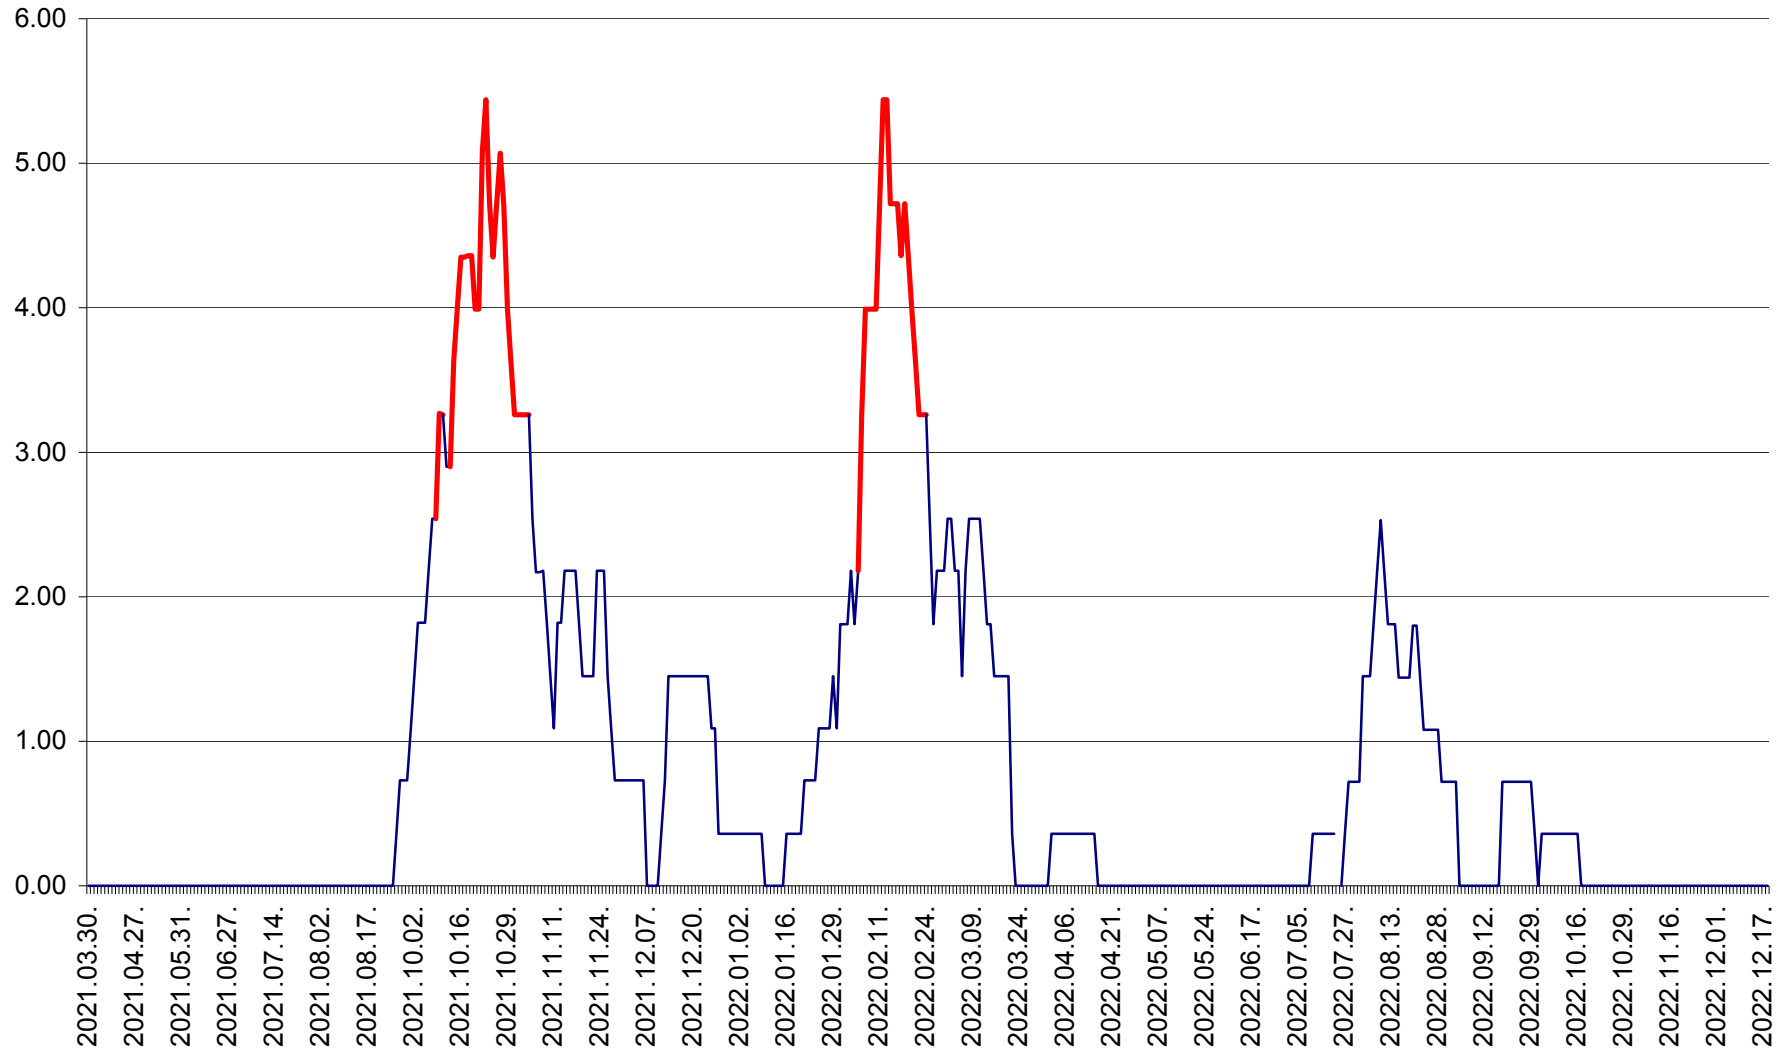

ATID - Evolutia incidentei cumulate pe 14 zile la % de locuitori  
2021.04.01. - 2022.12.18.

AVRĂMEȘTI - Evolutia incidentei cumulate pe 14 zile la ‰ de locuitori  
2021.04.01. - 2022.12.18.

ORAȘ BĂILE TUȘNAD - Evoluția incidenței cumulate pe 14 zile la ‰ de locuitori  
2021.04.01. - 2022.12.18.

ORAȘ BĂLAN - Evoluția incidenței cumulate pe 14 zile la ‰ de locuitori  
2021.04.01. - 2022.12.18.

BILBOR - Evolutia incidentei cumulate pe 14 zile la ‰ de locuitori  
2021.04.01. - 2022.12.18.

ORAȘ BORSEC - Evolutia incidentei cumulate pe 14 zile la ‰ de locuitori  
2021.04.01. - 2022.12.18.

BRĂDEȘTI - Evolutia incidentei cumulate pe 14 zile la ‰ de locuitori  
2021.04.01. - 2022.12.18.

CĂPÂLNIȚA - Evolutia incidentei cumulate pe 14 zile la ‰ de locuitori  
2021.04.01. - 2022.12.18.

CÂRȚA - Evolutia incidentei cumulate pe 14 zile la ‰ de locuitori  
2021.04.01. - 2022.12.18.

CICEU - Evolutia incidentei cumulate pe 14 zile la ‰ de locuitori  
2021.04.01. - 2022.12.18.

CIUCSÂNGEORGIU - Evolutia incidentei cumulate pe 14 zile la ‰ de locuitori  
2021.04.01. - 2022.12.18.

CIUMANI - Evolutia incidentei cumulate pe 14 zile la ‰ de locuitori  
2021.04.01. - 2022.12.18.