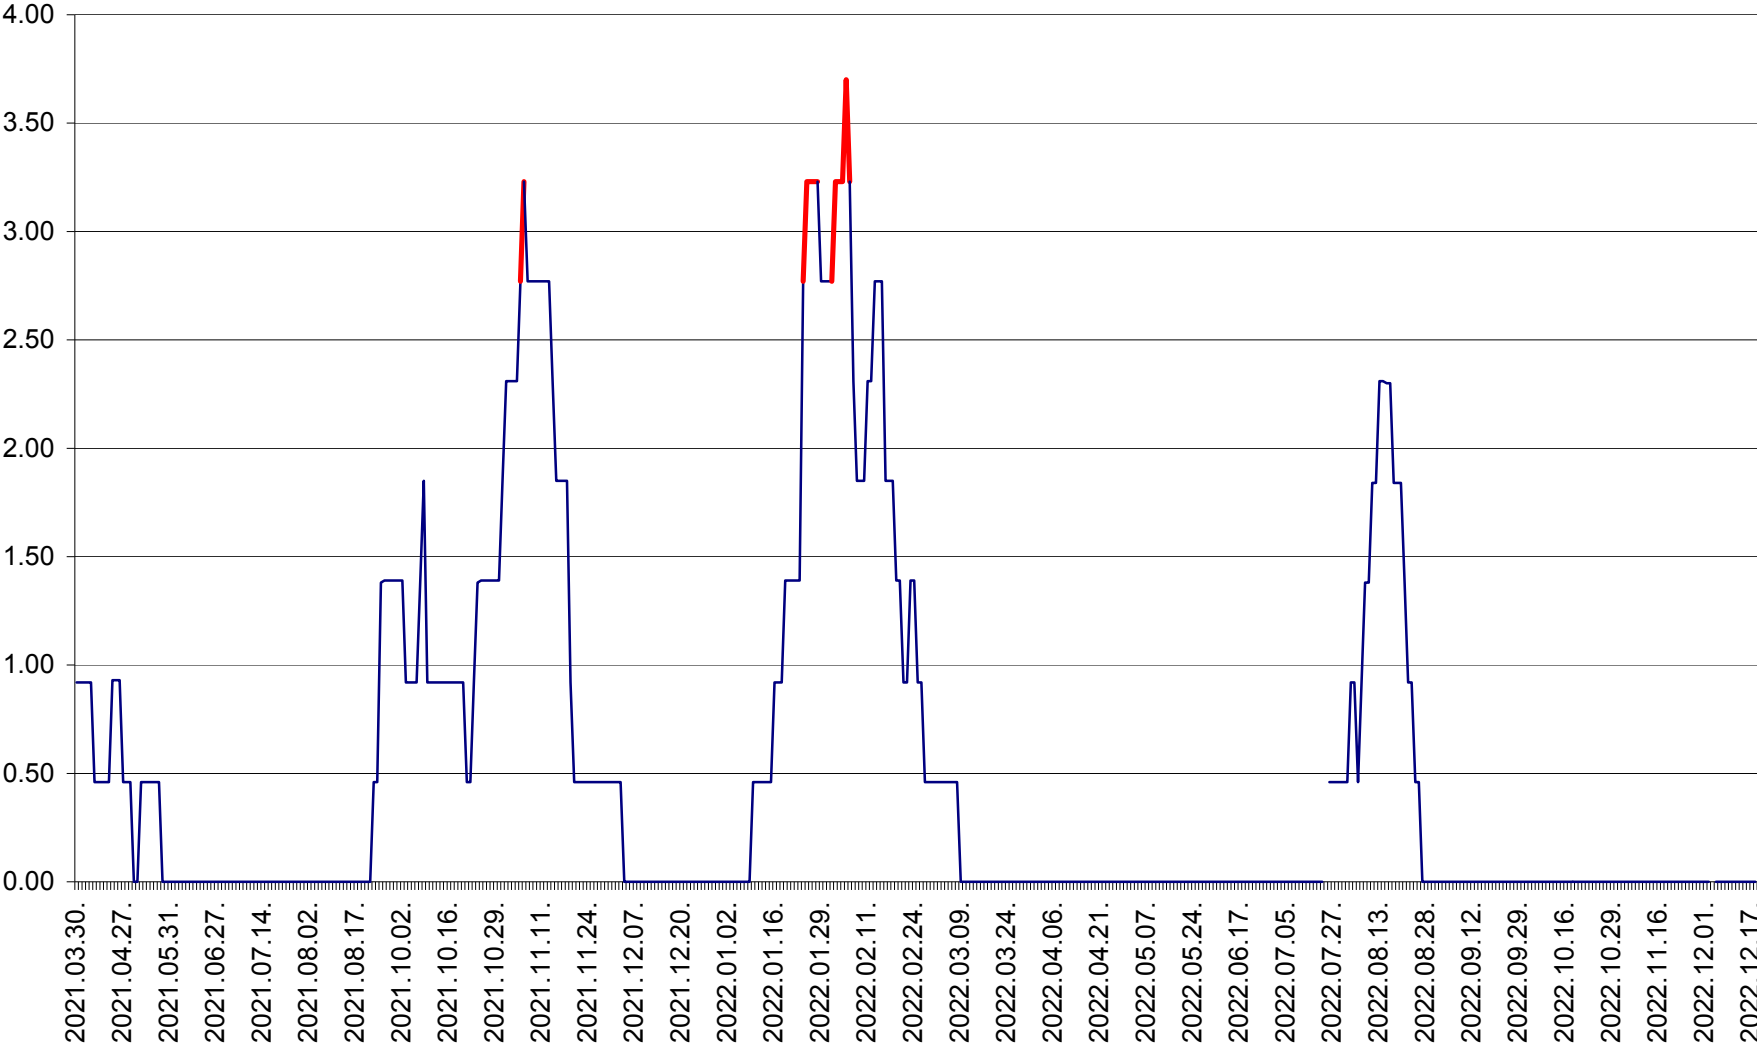

ATID - Evolutia incidentei cumulate pe 14 zile la % de locuitori  
2021.04.01. - 2022.12.18.

AVRĂMEȘTI - Evolutia incidentei cumulate pe 14 zile la ‰ de locuitori  
2021.04.01. - 2022.12.18.

ORAȘ BĂILE TUȘNAD - Evoluția incidenței cumulate pe 14 zile la ‰ de locuitori  
2021.04.01. - 2022.12.18.

ORAȘ BĂLAN - Evoluția incidenței cumulate pe 14 zile la ‰ de locuitori  
2021.04.01. - 2022.12.18.

BILBOR - Evolutia incidentei cumulate pe 14 zile la ‰ de locuitori  
2021.04.01. - 2022.12.18.

ORAȘ BORSEC - Evolutia incidentei cumulate pe 14 zile la ‰ de locuitori  
2021.04.01. - 2022.12.18.

BRĂDEȘTI - Evolutia incidentei cumulate pe 14 zile la ‰ de locuitori  
2021.04.01. - 2022.12.18.

CĂPÂLNIȚA - Evolutia incidentei cumulate pe 14 zile la ‰ de locuitori  
2021.04.01. - 2022.12.18.

CÂRȚA - Evolutia incidentei cumulate pe 14 zile la ‰ de locuitori  
2021.04.01. - 2022.12.18.

CICEU - Evolutia incidentei cumulate pe 14 zile la ‰ de locuitori  
2021.04.01. - 2022.12.18.

CIUCSÂNGEORGIU - Evolutia incidentei cumulate pe 14 zile la ‰ de locuitori  
2021.04.01. - 2022.12.18.

CIUMANI - Evolutia incidentei cumulate pe 14 zile la ‰ de locuitori  
2021.04.01. - 2022.12.18.