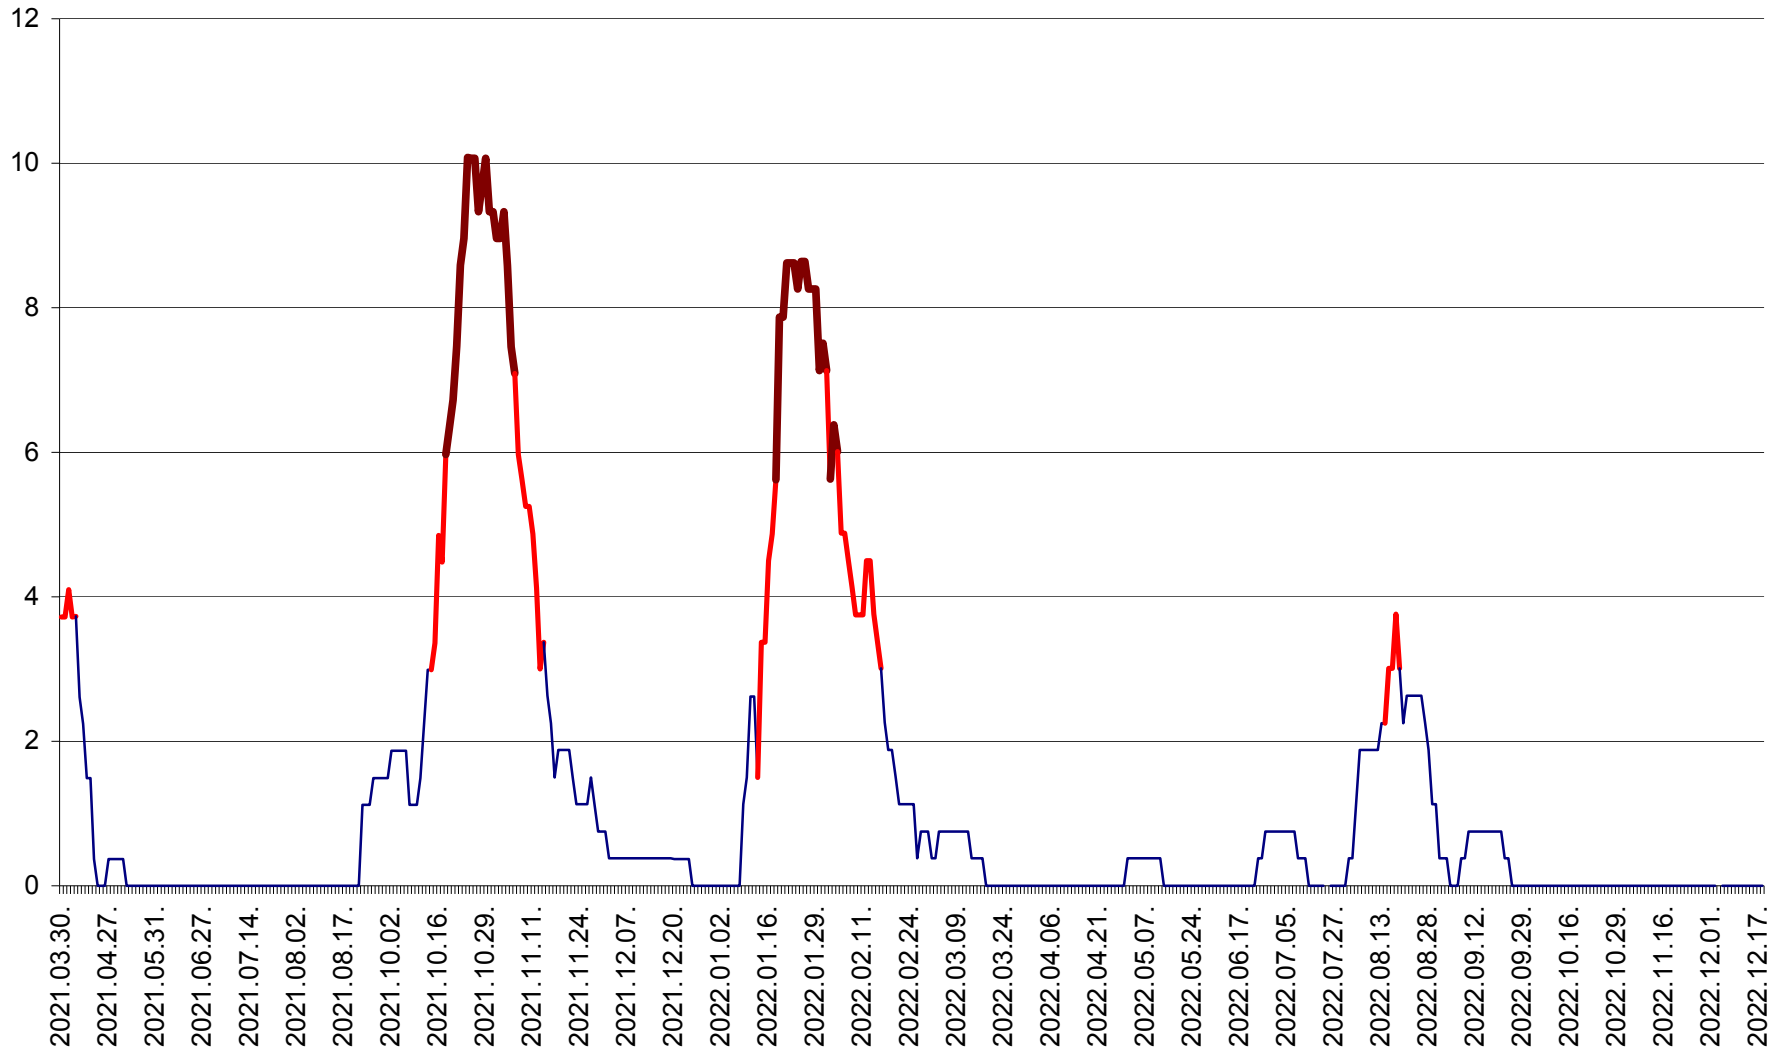

PRAID - Evolutia incidentei cumulate pe 14 zile la ‰ de locuitori  
2021.04.01. - 2022.12.18.

RACU - Evolutia incidentei cumulate pe 14 zile la ‰ de locuitori  
2021.04.01. - 2022.12.18.

REMETEA - Evolutia incidentei cumulate pe 14 zile la ‰ de locuitori  
2021.04.01. - 2022.12.18.

SĂCEL - Evolutia incidentei cumulate pe 14 zile la ‰ de locuitori  
2021.04.01. - 2022.12.18.

SÂNCRĂIENI - Evolutia incidentei cumulate pe 14 zile la ‰ de locuitori  
2021.04.01. - 2022.12.18.

SÂNDOMINIC - Evolutia incidentei cumulate pe 14 zile la ‰ de locuitori  
2021.04.01. - 2022.12.18.