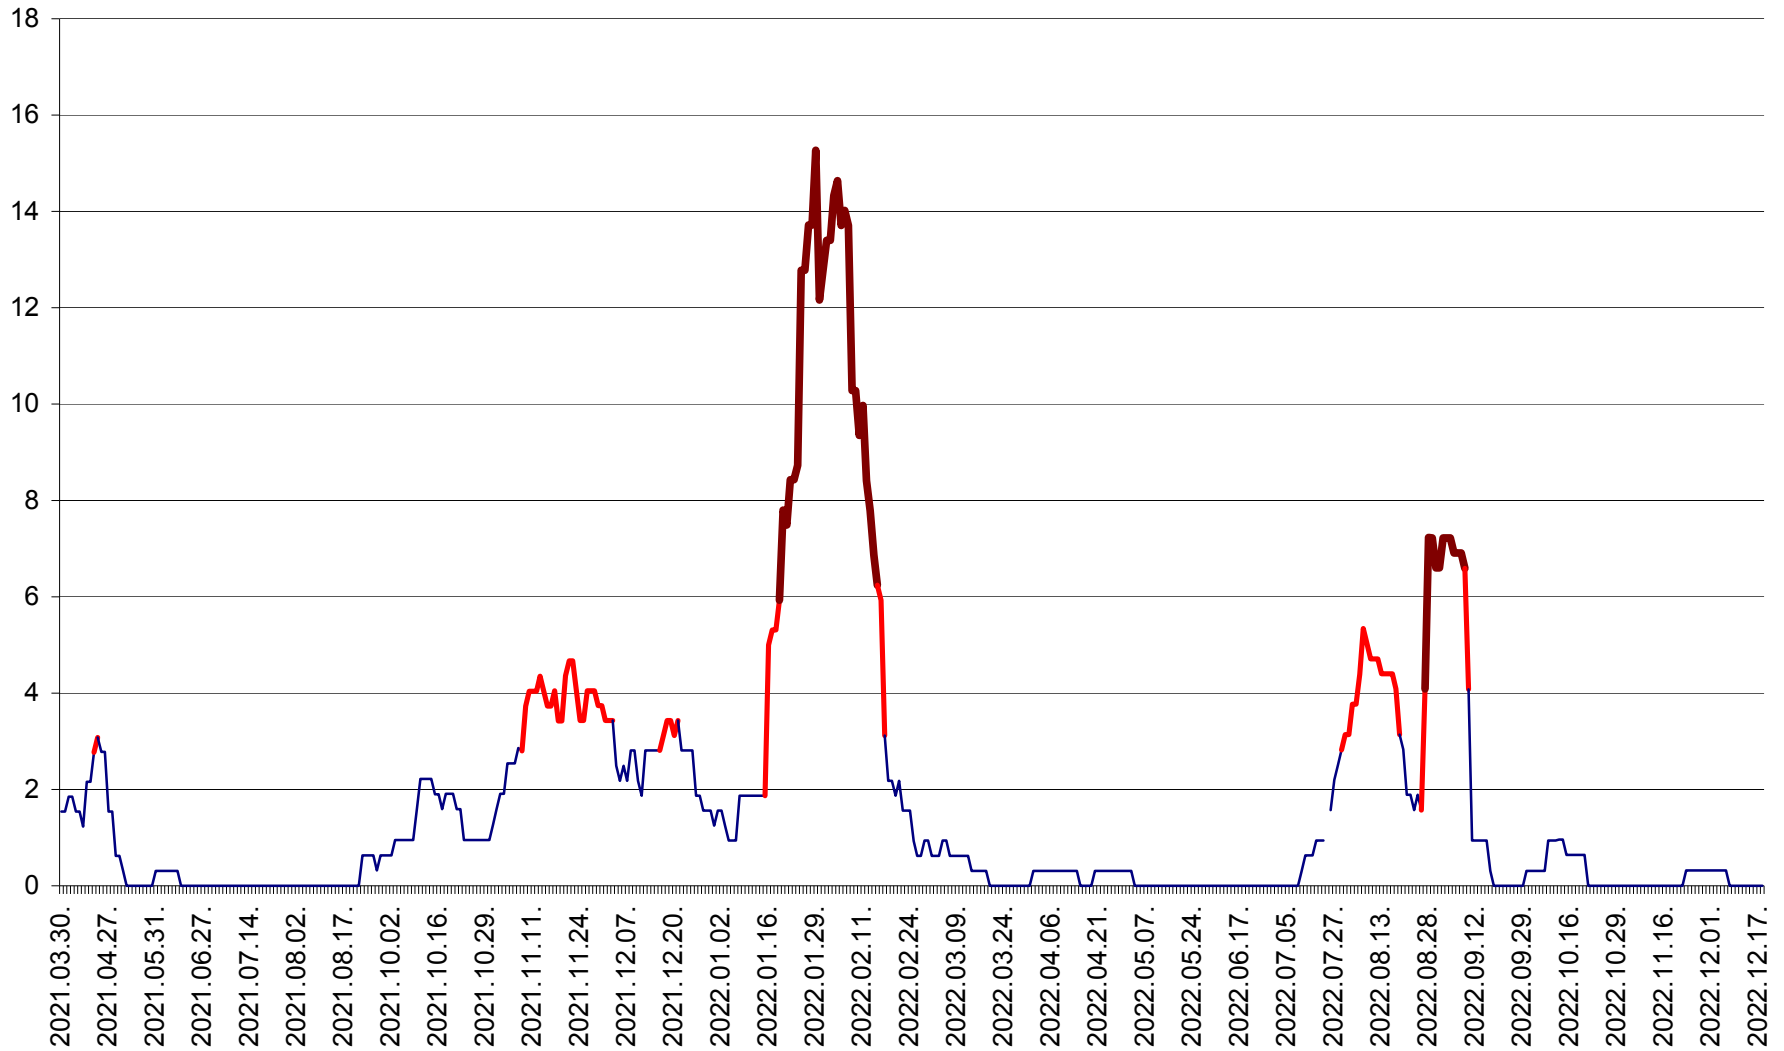

TUȘNAD - Evolutia incidentei cumulate pe 14 zile la ‰ de locuitori
2021.04.01. - 2022.12.18.