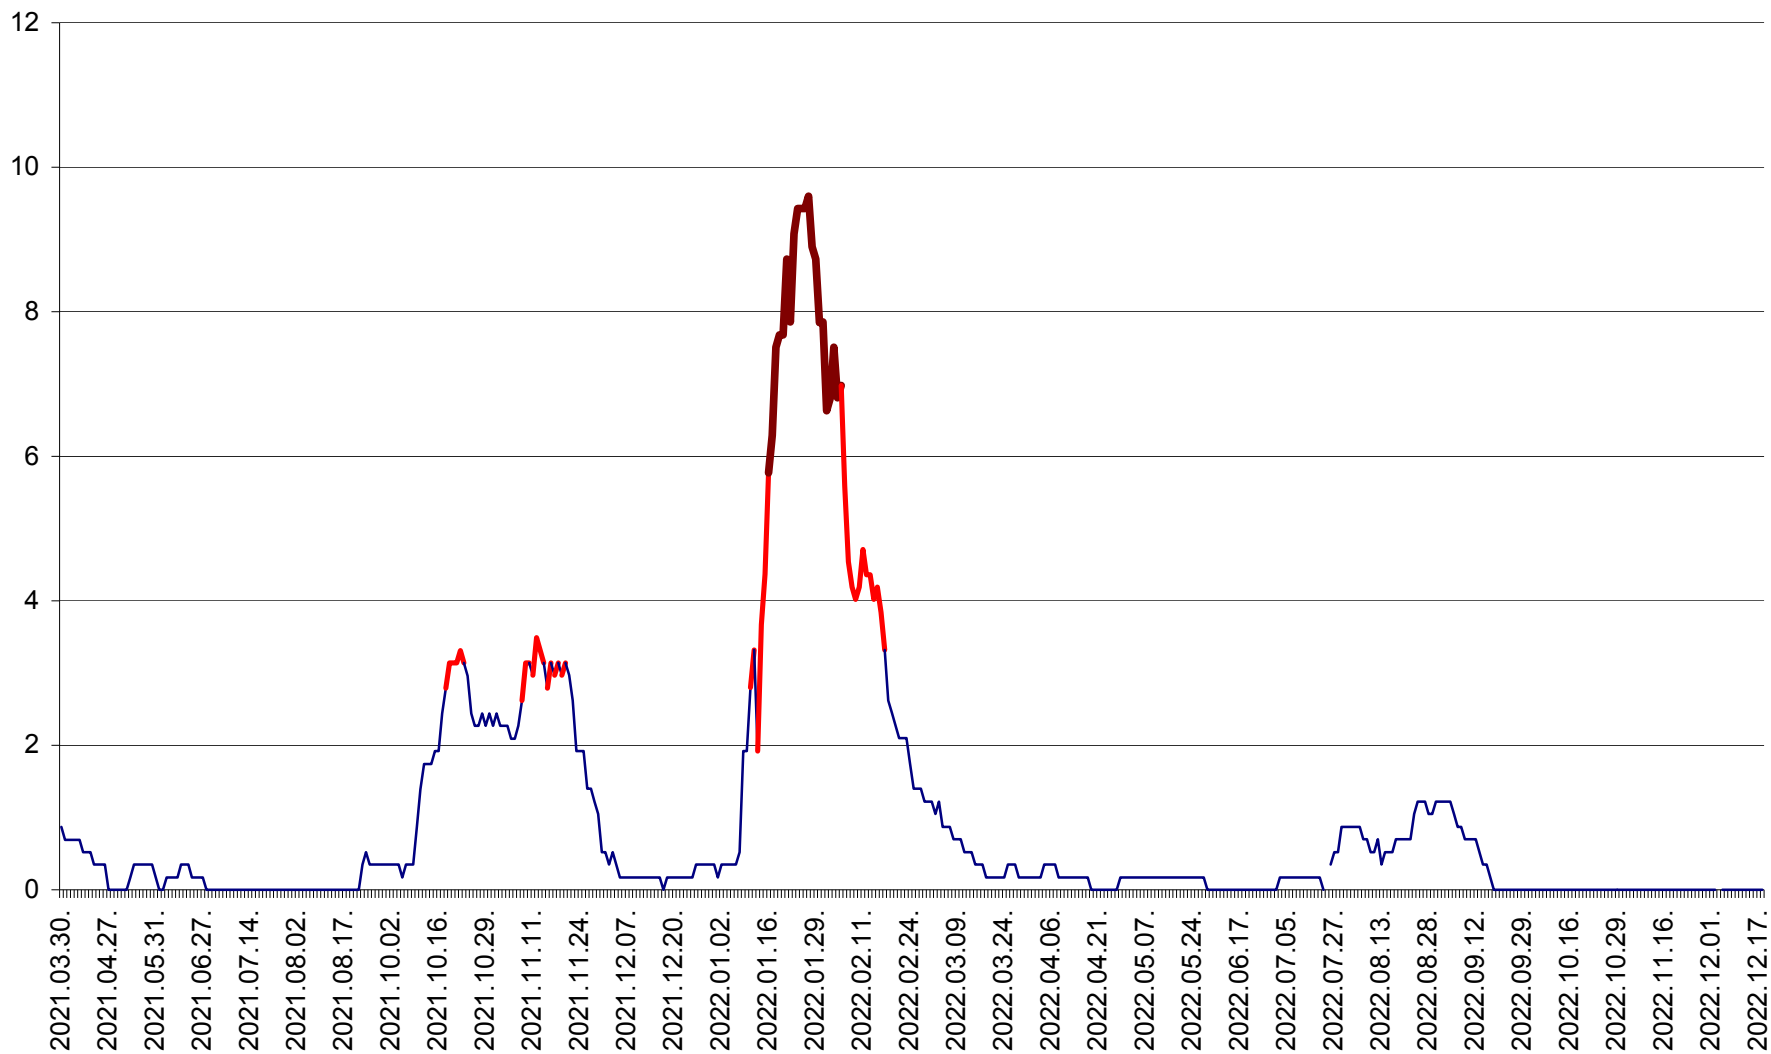

DÂRJIU - Evolutia incidentei cumulate pe 14 zile la ‰ de locuitori  
2021.04.01. - 2022.12.18.

DEALU - Evolutia incidentei cumulate pe 14 zile la ‰ de locuitori  
2021.04.01. - 2022.12.18.

DITRĂU - Evolutia incidentei cumulate pe 14 zile la ‰ de locuitori  
2021.04.01. - 2022.12.18.

FELICENI - Evolutia incidentei cumulate pe 14 zile la % de locuitori  
2021.04.01. - 2022.12.18.

FRUMOASA - Evolutia incidentei cumulate pe 14 zile la ‰ de locuitori  
2021.04.01. - 2022.12.18.

GĂLĂUȚAȘ - Evoluția incidenței cumulate pe 14 zile la ‰ de locuitori  
2021.04.01. - 2022.12.18.

MUNICIPIUL GHEORGHENI - Evolutia incidentei cumulate pe 14 zile la % de locuitori  
2021.04.01. - 2022.12.18.

JOSENI - Evolutia incidentei cumulate pe 14 zile la ‰ de locuitori  
2021.04.01. - 2022.12.18.

LĂZAREA - Evolutia incidentei cumulate pe 14 zile la % de locuitori  
2021.04.01. - 2022.12.18.

LELICENI - Evolutia incidentei cumulate pe 14 zile la ‰ de locuitori  
2021.04.01. - 2022.12.18.

LUETA - Evolutia incidentei cumulate pe 14 zile la ‰ de locuitori  
2021.04.01. - 2022.12.18.