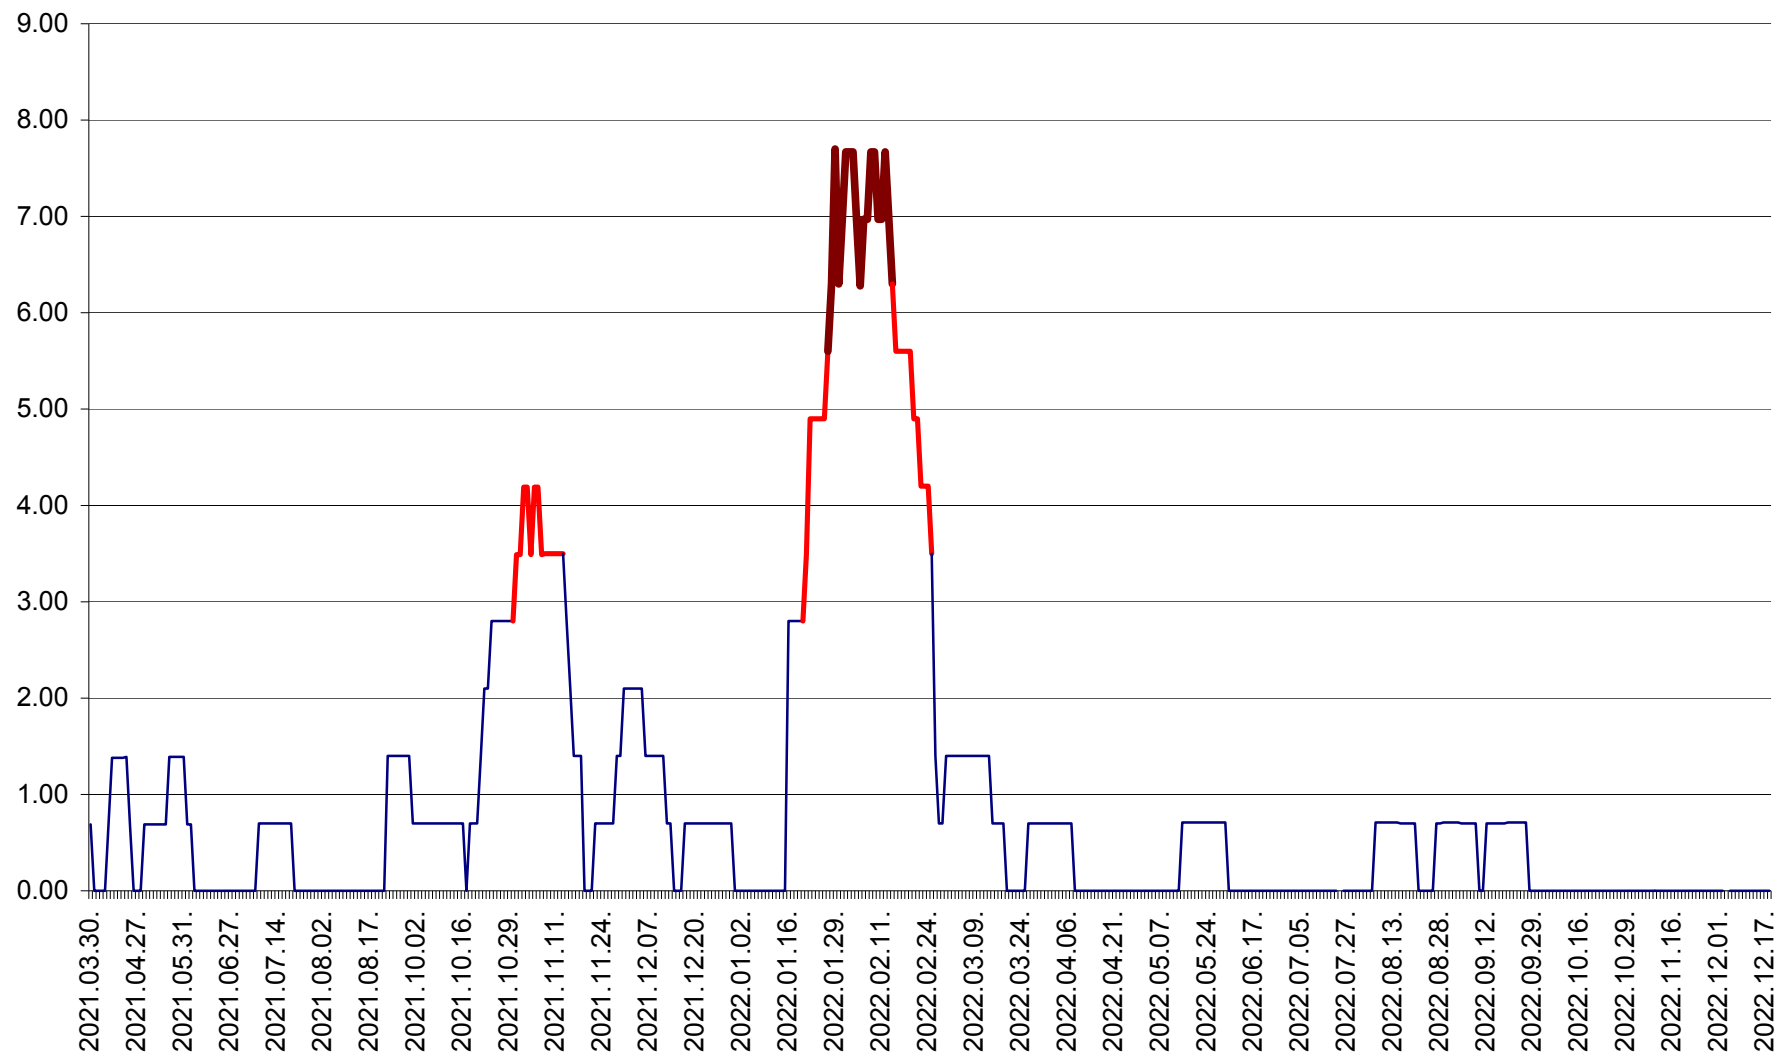

ORAȘ BĂLAN - Evoluția incidenței cumulate pe 14 zile la ‰ de locuitori  
2021.04.01. - 2022.12.18.

BILBOR - Evolutia incidentei cumulate pe 14 zile la ‰ de locuitori  
2021.04.01. - 2022.12.18.

ORAȘ BORSEC - Evolutia incidentei cumulate pe 14 zile la ‰ de locuitori  
2021.04.01. - 2022.12.18.

BRĂDEȘTI - Evolutia incidentei cumulate pe 14 zile la ‰ de locuitori  
2021.04.01. - 2022.12.18.

CĂPÂLNIȚA - Evolutia incidentei cumulate pe 14 zile la ‰ de locuitori  
2021.04.01. - 2022.12.18.

CÂRȚA - Evolutia incidentei cumulate pe 14 zile la ‰ de locuitori  
2021.04.01. - 2022.12.18.

CICEU - Evolutia incidentei cumulate pe 14 zile la ‰ de locuitori  
2021.04.01. - 2022.12.18.

CIUCSÂNGEORGIU - Evolutia incidentei cumulate pe 14 zile la ‰ de locuitori  
2021.04.01. - 2022.12.18.

CIUMANI - Evolutia incidentei cumulate pe 14 zile la ‰ de locuitori  
2021.04.01. - 2022.12.18.

CORBU - Evolutia incidentei cumulate pe 14 zile la ‰ de locuitori  
2021.04.01. - 2022.12.18.

CORUND - Evolutia incidentei cumulate pe 14 zile la ‰ de locuitori  
2021.04.01. - 2022.12.18.

COZMENI - Evolutia incidentei cumulate pe 14 zile la ‰ de locuitori  
2021.04.01. - 2022.12.18.