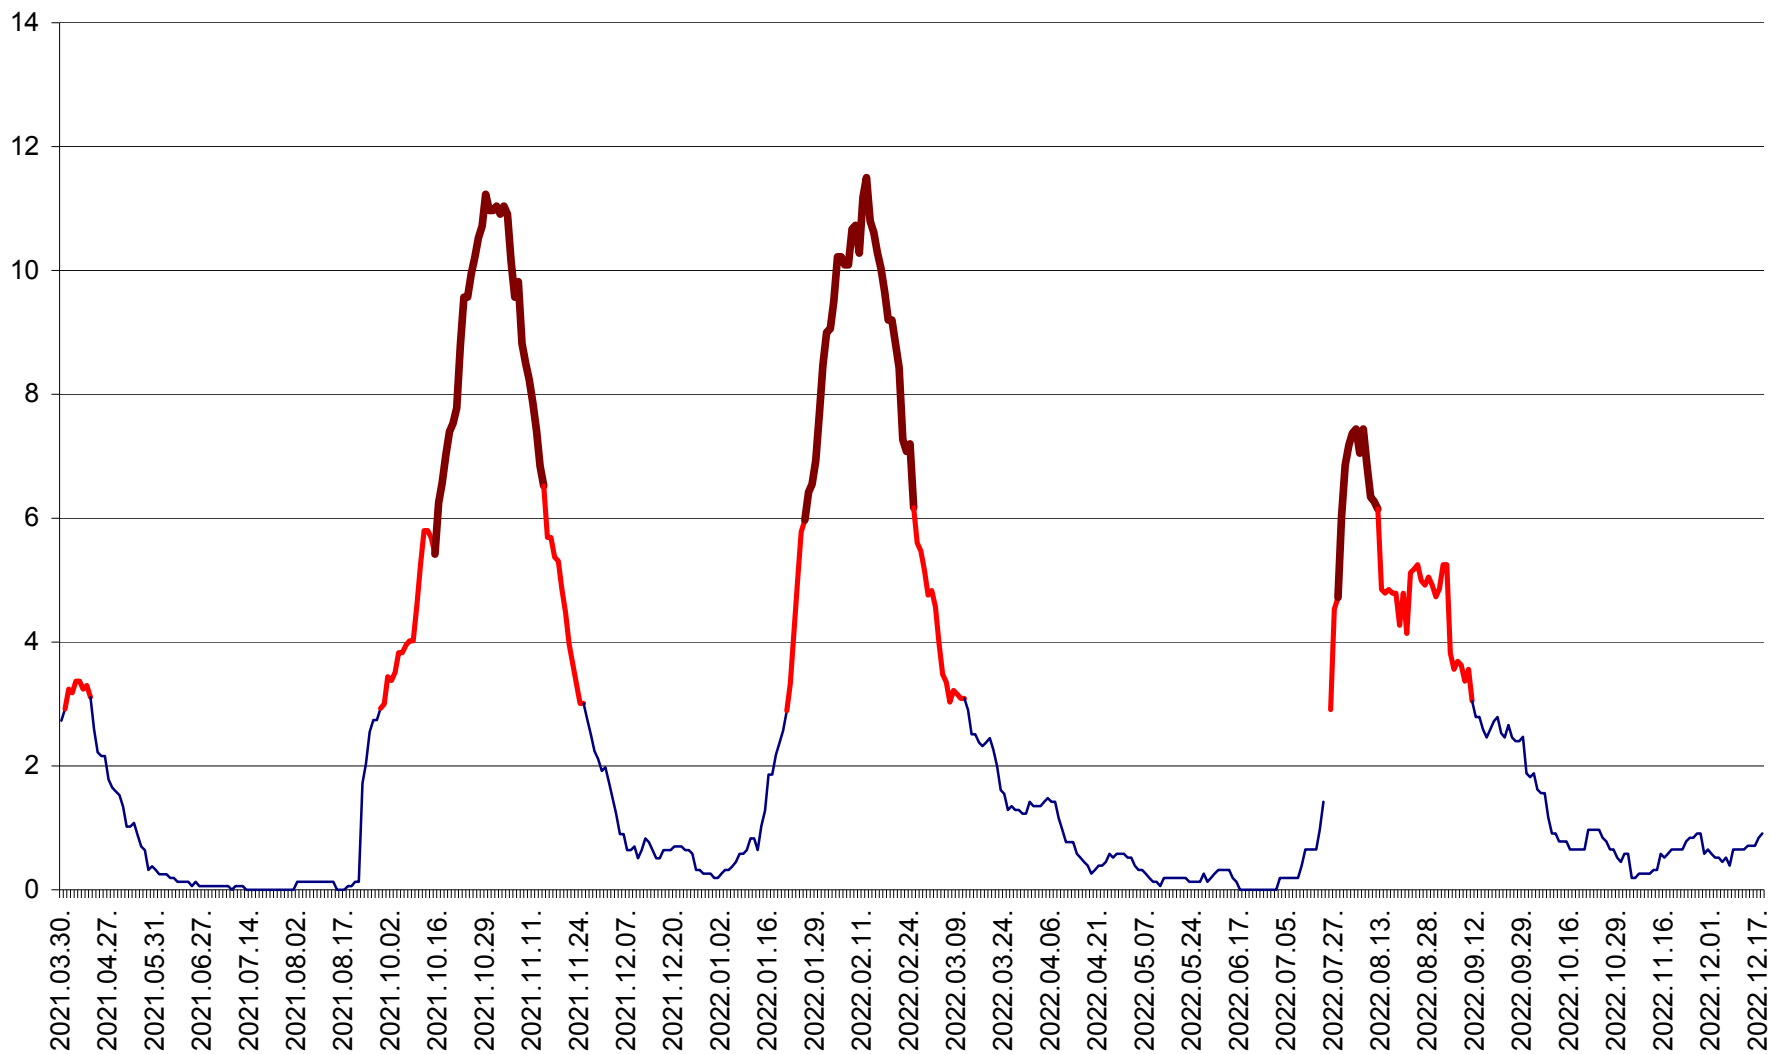

SICULENI - Evolutia incidentei cumulate pe 14 zile la ‰ de locuitori  
2021.04.01. - 2022.12.18.

ȘIMONEȘTI - Evolția incidenței cumulate pe 14 zile la ‰ de locuitori  
2021.04.01. - 2022.12.18.

SUBCETATE - Evolutia incidentei cumulate pe 14 zile la ‰ de locuitori  
2021.04.01. - 2022.12.18.

SUSENI - Evolutia incidentei cumulate pe 14 zile la ‰ de locuitori  
2021.04.01. - 2022.12.18.

TOMEȘTI - Evolutia incidentei cumulate pe 14 zile la ‰ de locuitori  
2021.04.01. - 2022.12.18.

MUNICIPIUL TOPLIȚA - Evoluția incidenței cumulate pe 14 zile la ‰ de locuitori  
2021.04.01. - 2022.12.18.