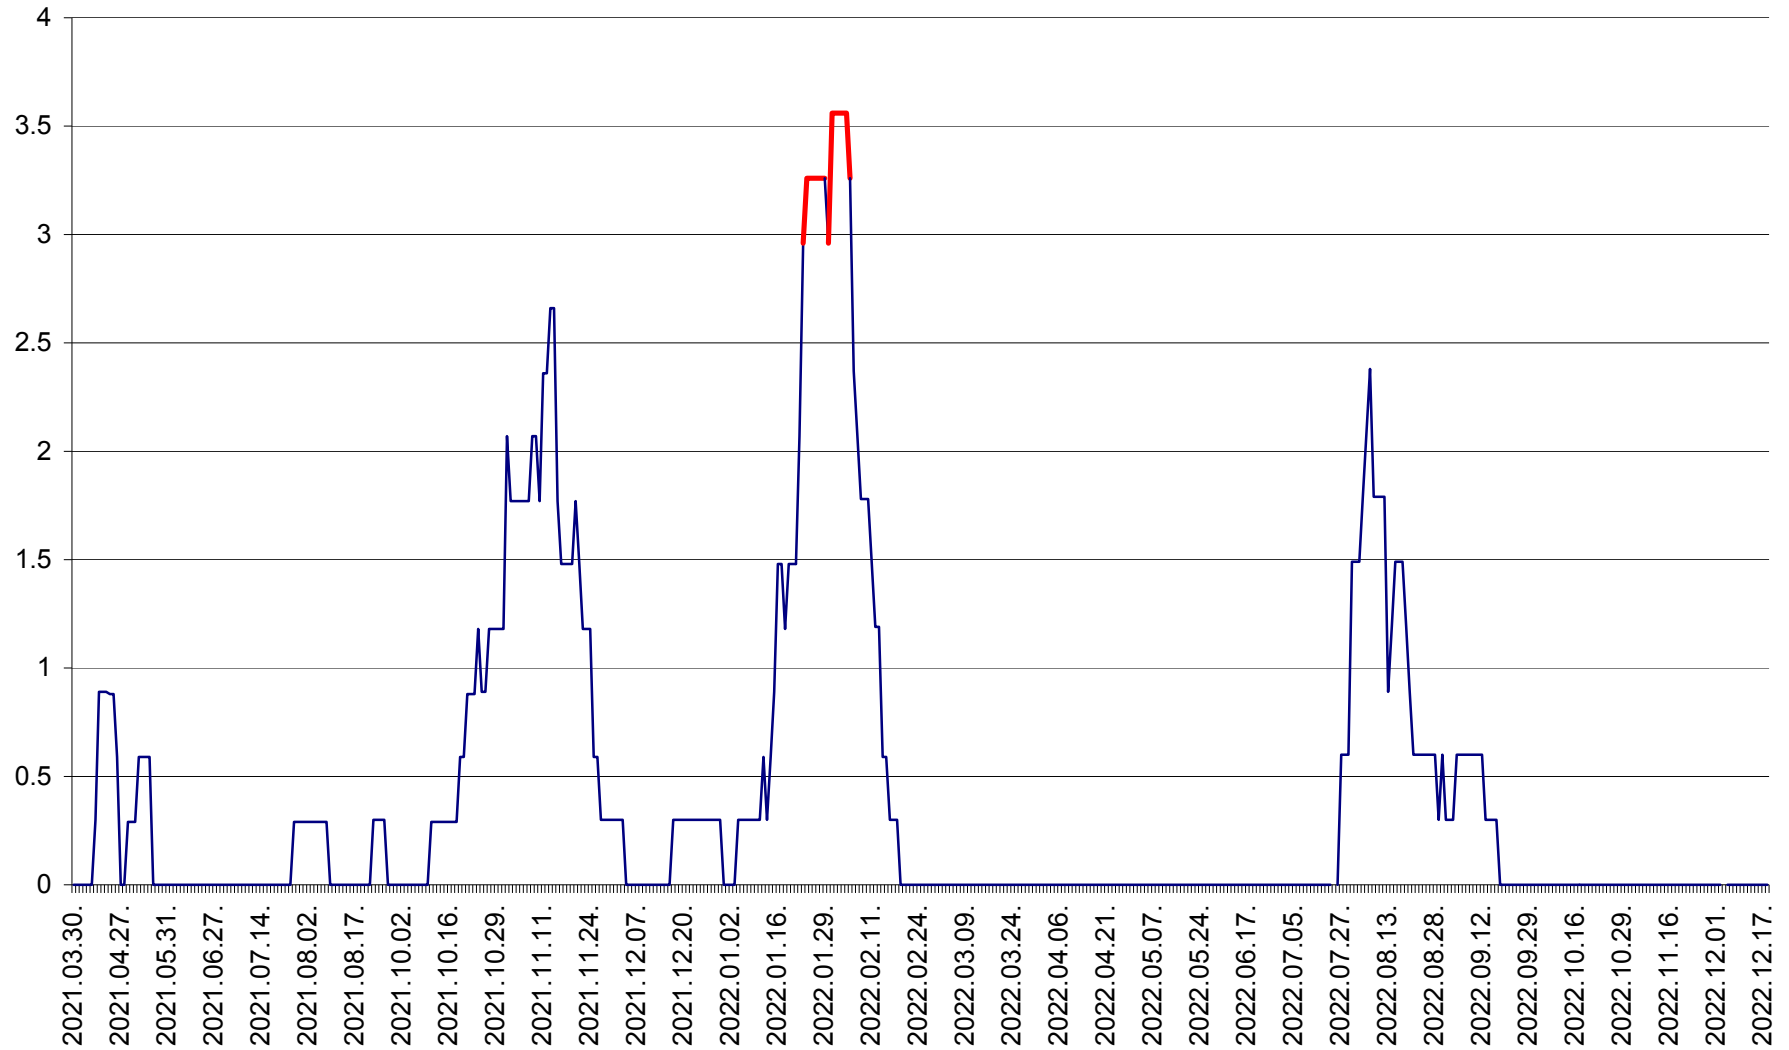

MUNICIPIUL GHEORGHENI - Evolutia incidentei cumulate pe 14 zile la % de locuitori  
2021.04.01. - 2022.12.18.

JOSENI - Evolutia incidentei cumulate pe 14 zile la ‰ de locuitori  
2021.04.01. - 2022.12.18.

LĂZAREA - Evolutia incidentei cumulate pe 14 zile la % de locuitori  
2021.04.01. - 2022.12.18.

LELICENI - Evolutia incidentei cumulate pe 14 zile la ‰ de locuitori  
2021.04.01. - 2022.12.18.

LUETA - Evolutia incidentei cumulate pe 14 zile la ‰ de locuitori  
2021.04.01. - 2022.12.18.

LUNCA DE JOS - Evolutia incidentei cumulate pe 14 zile la ‰ de locuitori  
2021.04.01. - 2022.12.18.

LUNCA DE SUS - Evolutia incidentei cumulate pe 14 zile la ‰ de locuitori  
2021.04.01. - 2022.12.18.