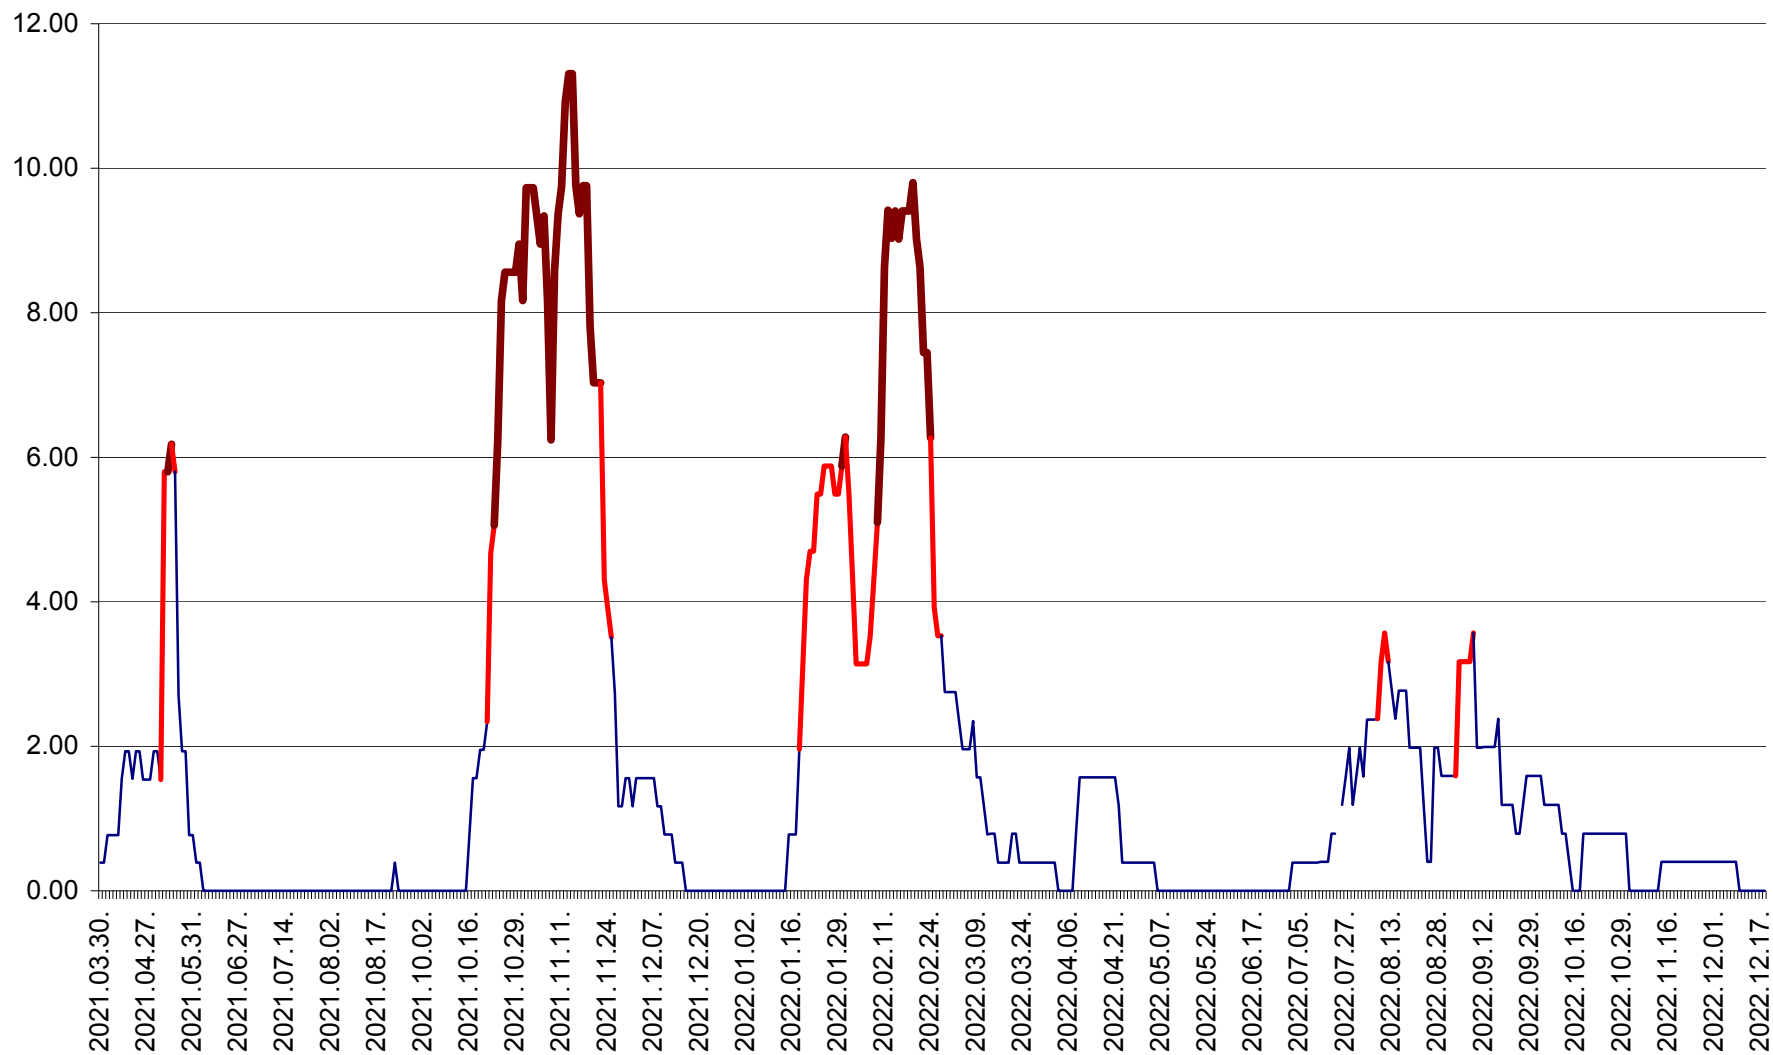

ATID - Evolutia incidentei cumulate pe 14 zile la % de locuitori  
2021.04.01. - 2022.12.18.

AVRĂMEȘTI - Evolutia incidentei cumulate pe 14 zile la ‰ de locuitori  
2021.04.01. - 2022.12.18.

ORAȘ BĂILE TUȘNAD - Evoluția incidenței cumulate pe 14 zile la ‰ de locuitori  
2021.04.01. - 2022.12.18.

ORAȘ BĂLAN - Evoluția incidenței cumulate pe 14 zile la ‰ de locuitori  
2021.04.01. - 2022.12.18.

BILBOR - Evolutia incidentei cumulate pe 14 zile la ‰ de locuitori  
2021.04.01. - 2022.12.18.

ORAȘ BORSEC - Evolutia incidentei cumulate pe 14 zile la ‰ de locuitori  
2021.04.01. - 2022.12.18.

BRĂDEȘTI - Evolutia incidentei cumulate pe 14 zile la ‰ de locuitori  
2021.04.01. - 2022.12.18.

CĂPÂLNIȚA - Evolutia incidentei cumulate pe 14 zile la ‰ de locuitori  
2021.04.01. - 2022.12.18.

CÂRȚA - Evolutia incidentei cumulate pe 14 zile la ‰ de locuitori  
2021.04.01. - 2022.12.18.

CICEU - Evolutia incidentei cumulate pe 14 zile la ‰ de locuitori  
2021.04.01. - 2022.12.18.

CIUCSÂNGEORGIU - Evolutia incidentei cumulate pe 14 zile la ‰ de locuitori  
2021.04.01. - 2022.12.18.

CIUMANI - Evolutia incidentei cumulate pe 14 zile la ‰ de locuitori  
2021.04.01. - 2022.12.18.