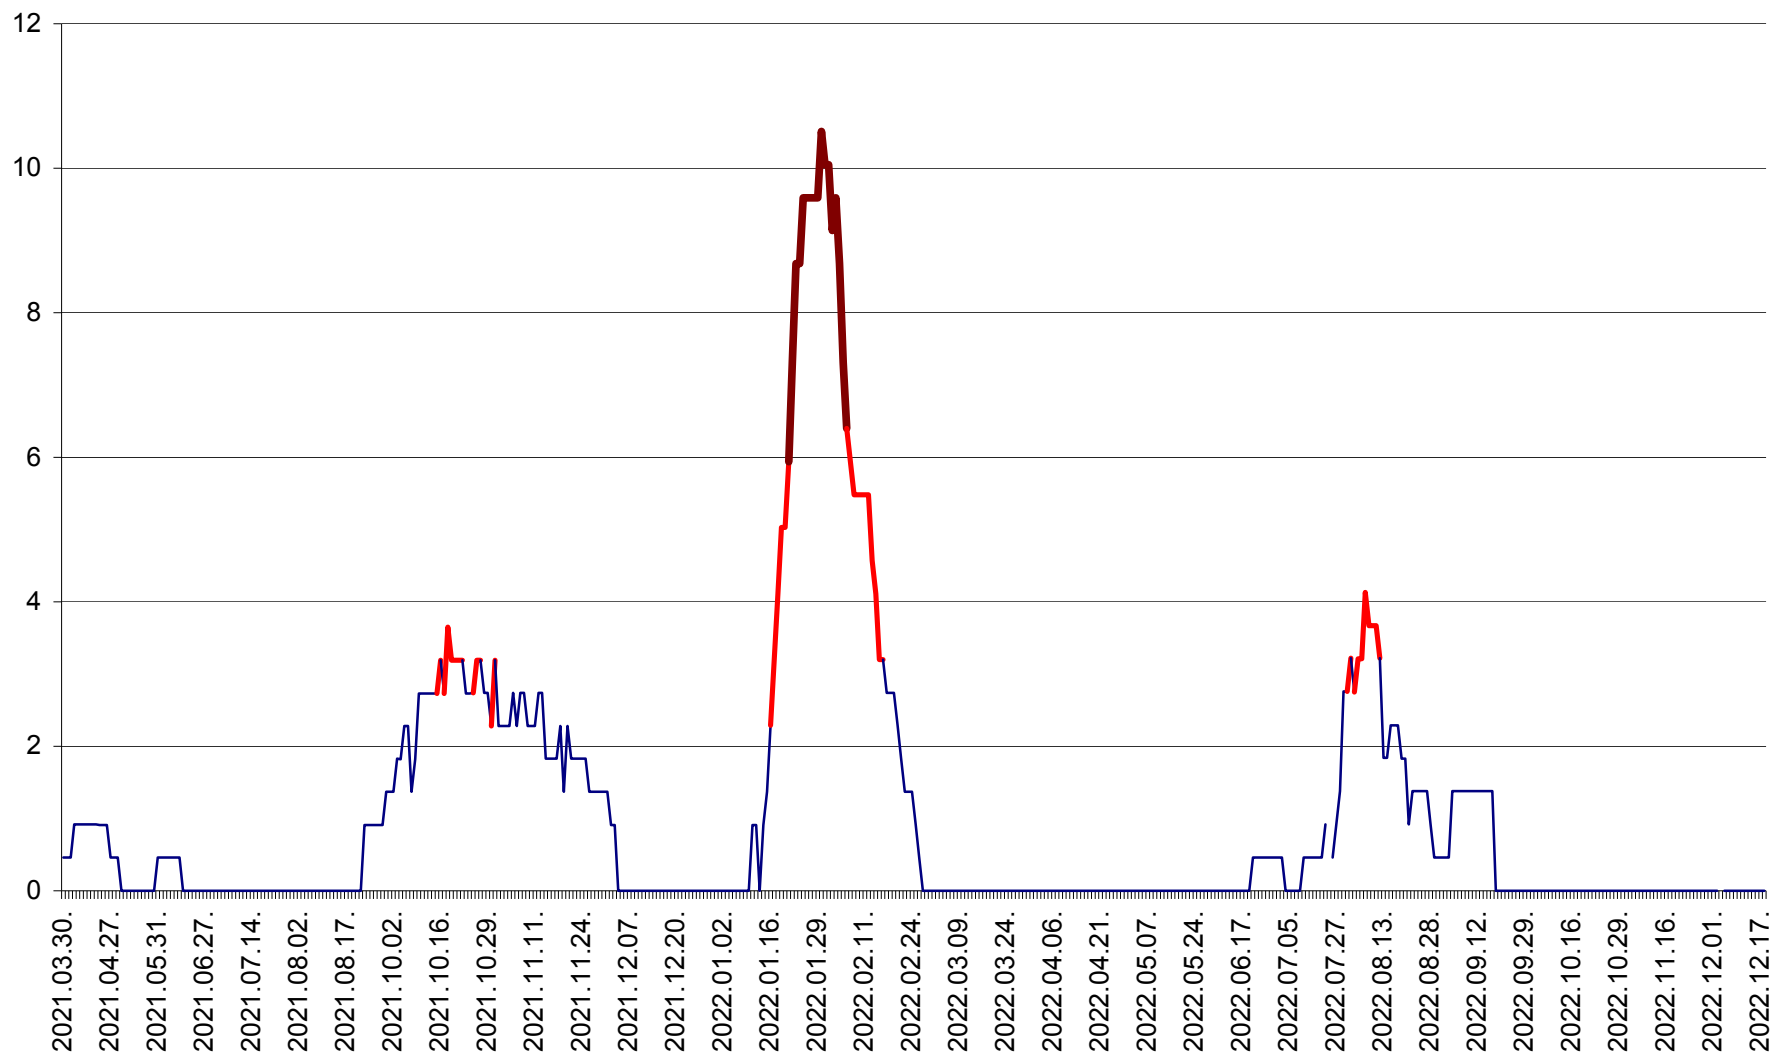

BRĂDEȘTI - Evolutia incidentei cumulate pe 14 zile la ‰ de locuitori  
2021.04.01. - 2022.12.18.

CĂPÂLNIȚA - Evolutia incidentei cumulate pe 14 zile la ‰ de locuitori  
2021.04.01. - 2022.12.18.

CÂRȚA - Evolutia incidentei cumulate pe 14 zile la ‰ de locuitori  
2021.04.01. - 2022.12.18.

CICEU - Evolutia incidentei cumulate pe 14 zile la ‰ de locuitori  
2021.04.01. - 2022.12.18.

CIUCSÂNGEORGIU - Evolutia incidentei cumulate pe 14 zile la ‰ de locuitori  
2021.04.01. - 2022.12.18.

CIUMANI - Evolutia incidentei cumulate pe 14 zile la ‰ de locuitori  
2021.04.01. - 2022.12.18.

CORBU - Evolutia incidentei cumulate pe 14 zile la ‰ de locuitori  
2021.04.01. - 2022.12.18.

CORUND - Evolutia incidentei cumulate pe 14 zile la ‰ de locuitori  
2021.04.01. - 2022.12.18.

COZMENI - Evolutia incidentei cumulate pe 14 zile la ‰ de locuitori  
2021.04.01. - 2022.12.18.

ORAȘ CRISTURU SECUIESC - Evolutia incidentei cumulate pe 14 zile la ‰ de locuitori  
2021.04.01. - 2022.12.18.

DĂNEȘTI - Evolutia incidentei cumulate pe 14 zile la ‰ de locuitori  
2021.04.01. - 2022.12.18.