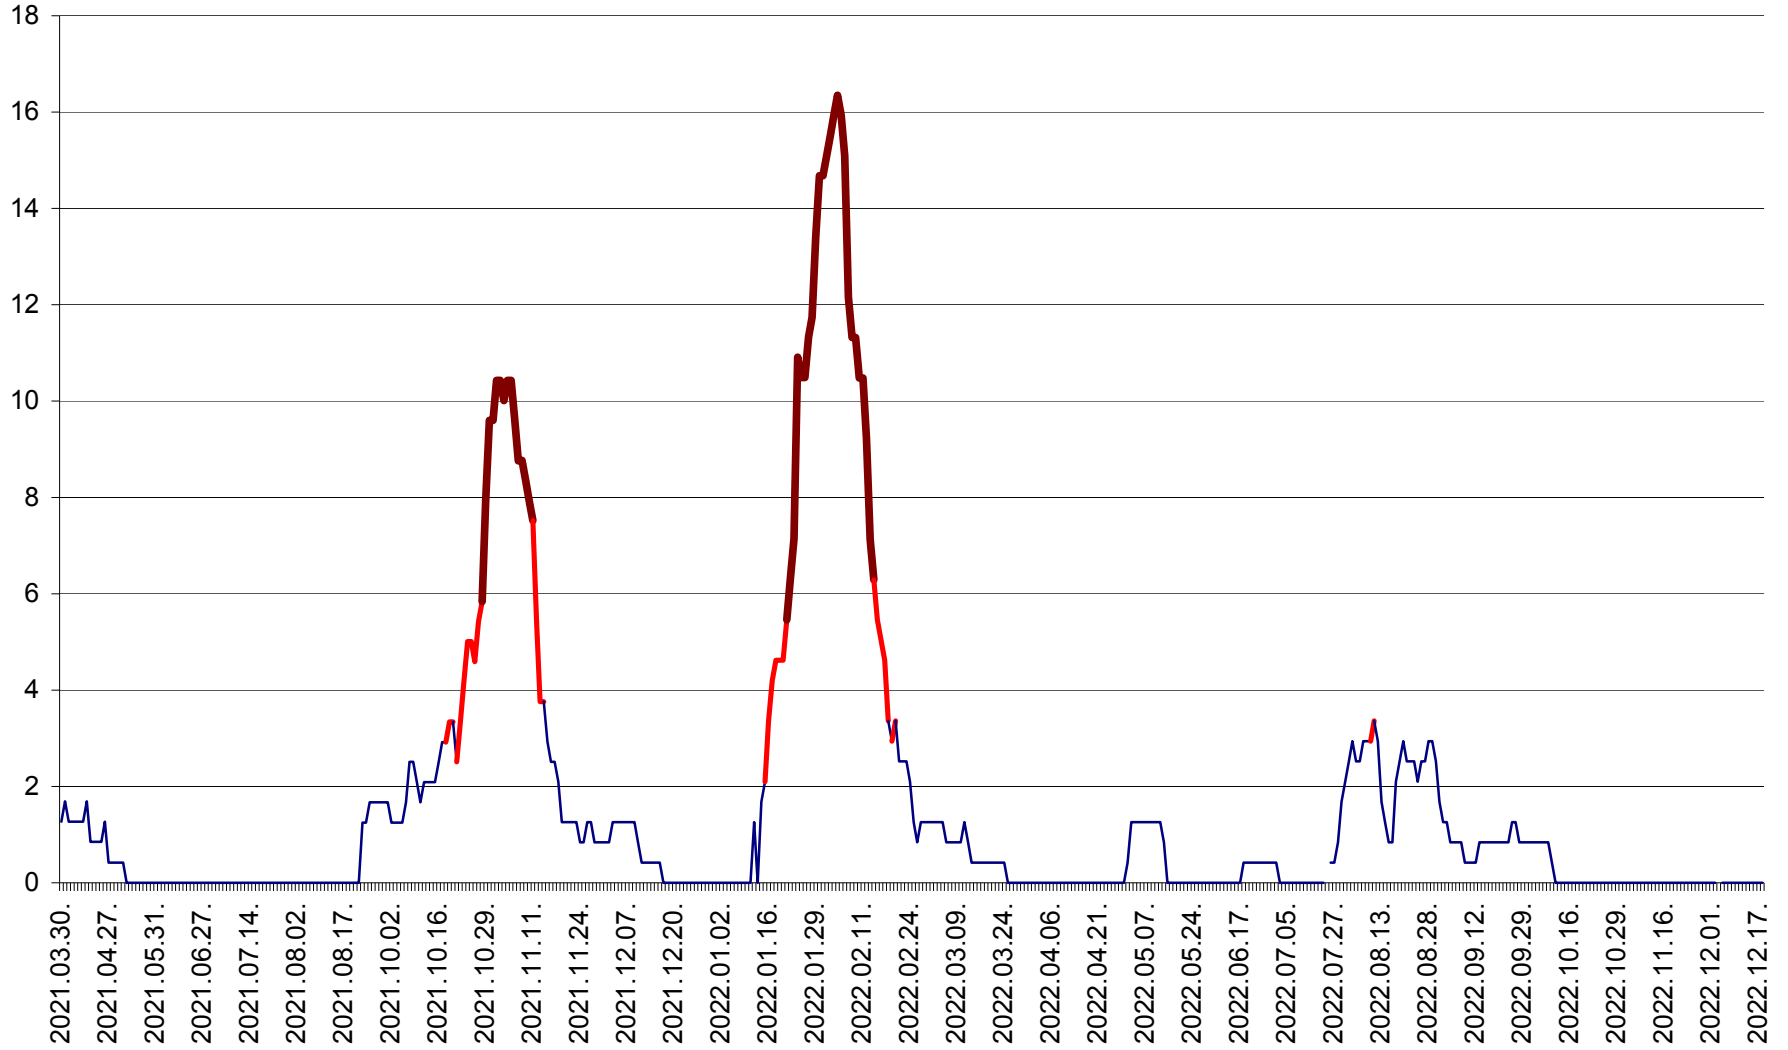

FELICENI - Evolutia incidentei cumulate pe 14 zile la % de locuitori  
2021.04.01. - 2022.12.18.

FRUMOASA - Evolutia incidentei cumulate pe 14 zile la ‰ de locuitori  
2021.04.01. - 2022.12.18.

GĂLĂUȚAȘ - Evoluția incidenței cumulate pe 14 zile la ‰ de locuitori  
2021.04.01. - 2022.12.18.

MUNICIPIUL GHEORGHENI - Evolutia incidentei cumulate pe 14 zile la % de locuitori  
2021.04.01. - 2022.12.18.

JOSENI - Evolutia incidentei cumulate pe 14 zile la ‰ de locuitori  
2021.04.01. - 2022.12.18.

LĂZAREA - Evolutia incidentei cumulate pe 14 zile la % de locuitori  
2021.04.01. - 2022.12.18.

LELICENI - Evolutia incidentei cumulate pe 14 zile la ‰ de locuitori  
2021.04.01. - 2022.12.18.

LUETA - Evolutia incidentei cumulate pe 14 zile la ‰ de locuitori  
2021.04.01. - 2022.12.18.

LUNCA DE JOS - Evolutia incidentei cumulate pe 14 zile la ‰ de locuitori  
2021.04.01. - 2022.12.18.

LUNCA DE SUS - Evolutia incidentei cumulate pe 14 zile la ‰ de locuitori  
2021.04.01. - 2022.12.18.