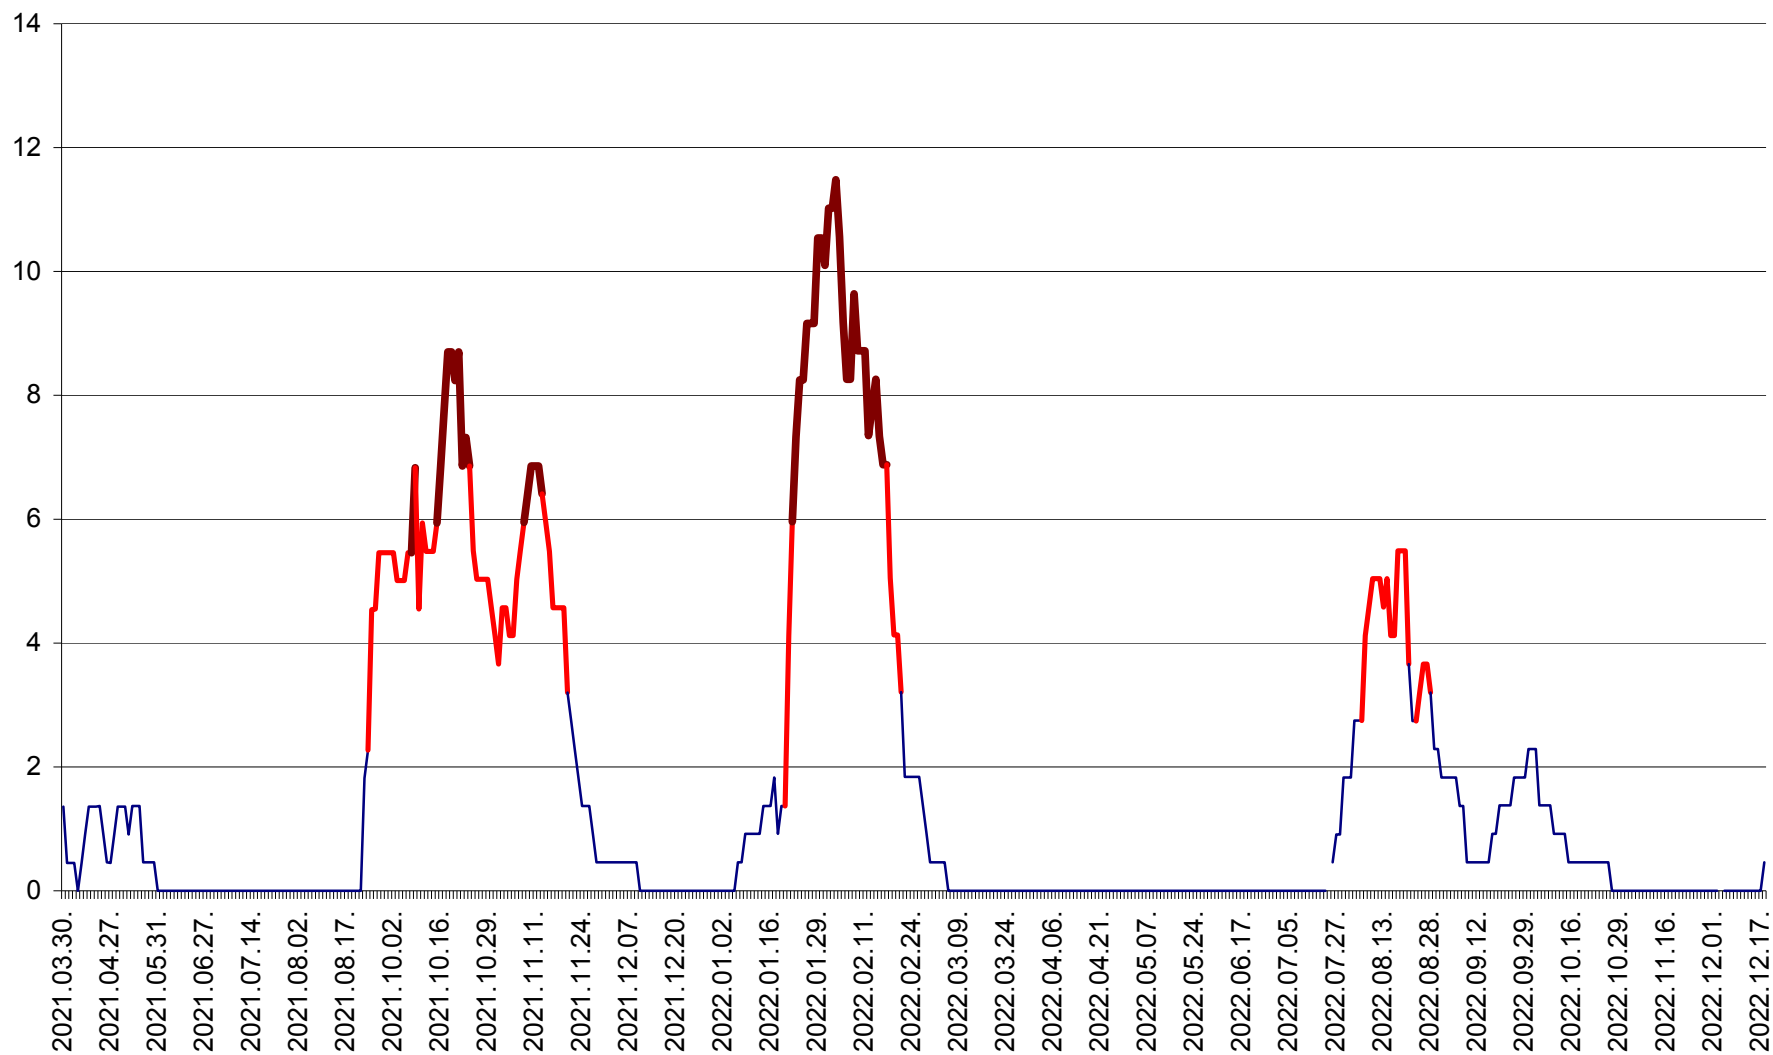

LĂZAREA - Evolutia incidentei cumulate pe 14 zile la % de locuitori  
2021.04.01. - 2022.12.18.

LELICENI - Evolutia incidentei cumulate pe 14 zile la ‰ de locuitori  
2021.04.01. - 2022.12.18.

LUETA - Evolutia incidentei cumulate pe 14 zile la ‰ de locuitori  
2021.04.01. - 2022.12.18.

LUNCA DE JOS - Evolutia incidentei cumulate pe 14 zile la ‰ de locuitori  
2021.04.01. - 2022.12.18.

LUNCA DE SUS - Evolutia incidentei cumulate pe 14 zile la ‰ de locuitori  
2021.04.01. - 2022.12.18.

LUPENI - Evolutia incidentei cumulate pe 14 zile la ‰ de locuitori  
2021.04.01. - 2022.12.18.

MĂDĂRAȘ - Evolutia incidentei cumulate pe 14 zile la ‰ de locuitori  
2021.04.01. - 2022.12.18.

MĂRTINIȘ - Evolutia incidentei cumulate pe 14 zile la ‰ de locuitori  
2021.04.01. - 2022.12.18.

MEREȘTI - Evolutia incidentei cumulate pe 14 zile la ‰ de locuitori  
2021.04.01. - 2022.12.18.

MUNICIPIUL MIERCUREA-CIUC - Evolutia incidentei cumulate pe 14 zile la ‰ de locuitori  
2021.04.01. - 2022.12.18.