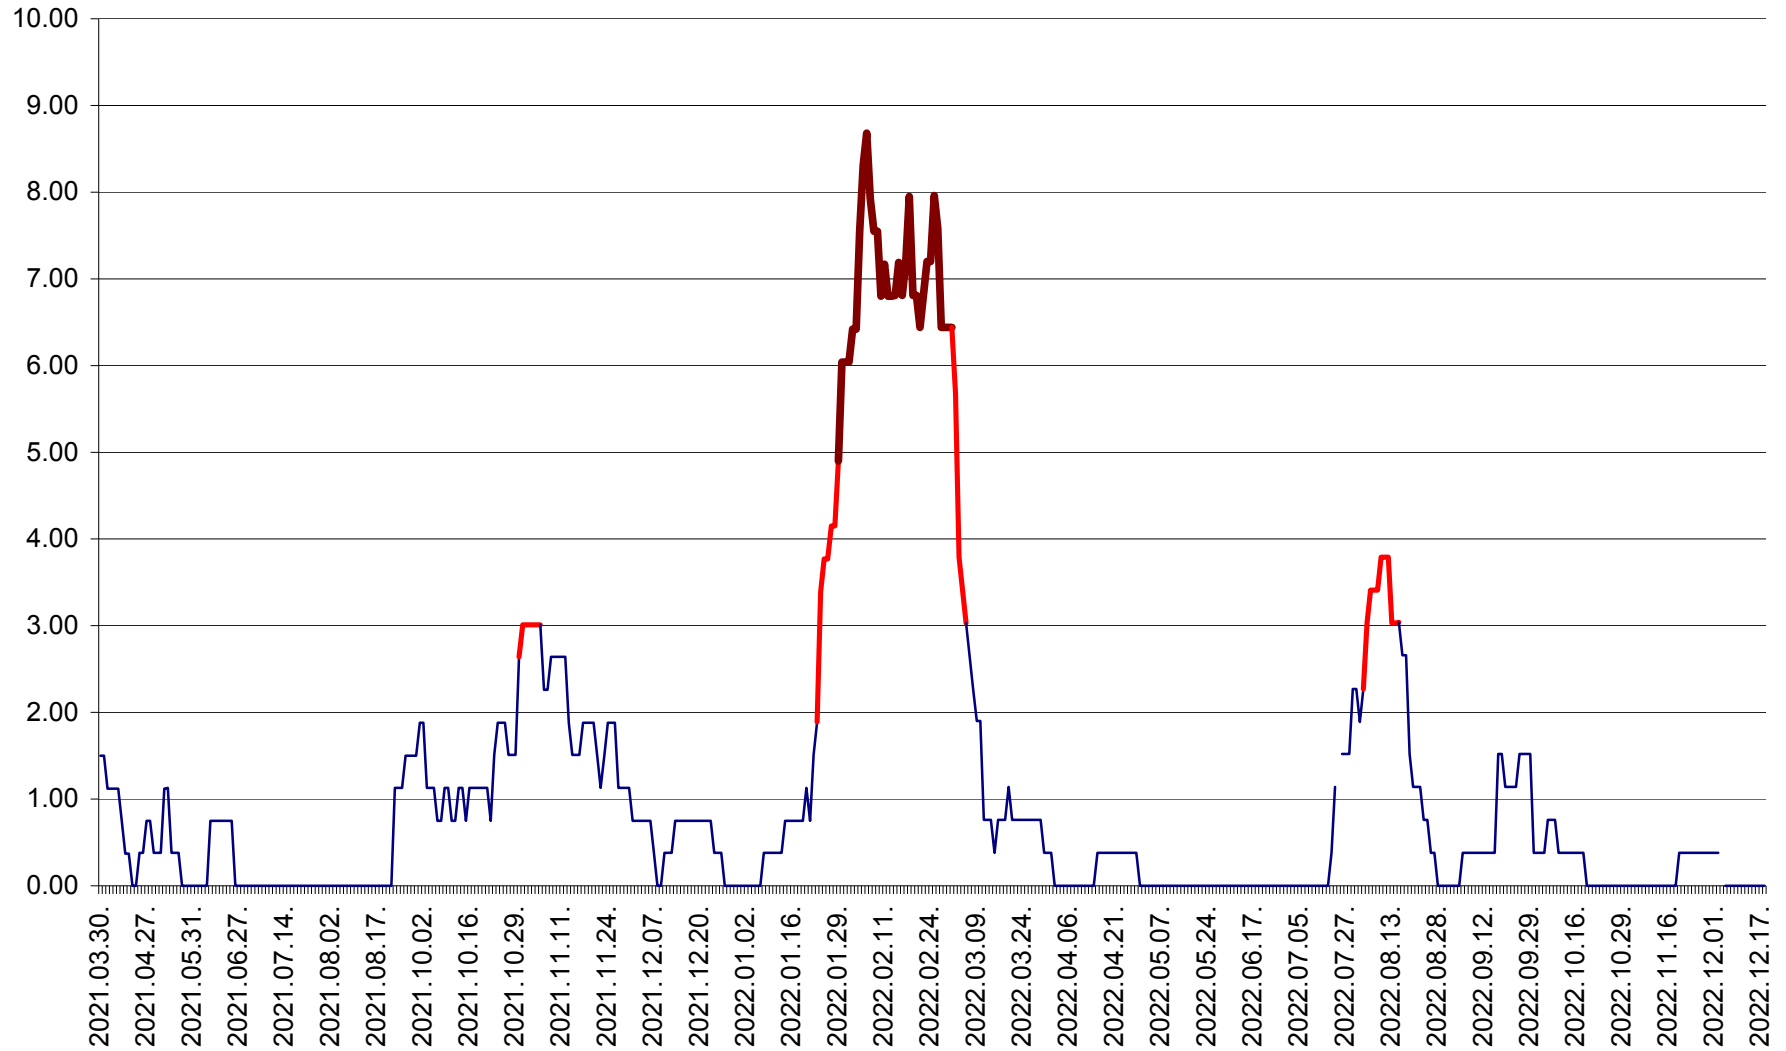

ATID - Evolutia incidentei cumulate pe 14 zile la % de locuitori  
2021.04.01. - 2022.12.18.

AVRĂMEȘTI - Evolutia incidentei cumulate pe 14 zile la ‰ de locuitori  
2021.04.01. - 2022.12.18.

ORAȘ BĂILE TUȘNAD - Evoluția incidenței cumulate pe 14 zile la ‰ de locuitori  
2021.04.01. - 2022.12.18.

ORAȘ BĂLAN - Evoluția incidenței cumulate pe 14 zile la ‰ de locuitori  
2021.04.01. - 2022.12.18.

BILBOR - Evolutia incidentei cumulate pe 14 zile la ‰ de locuitori  
2021.04.01. - 2022.12.18.

ORAȘ BORSEC - Evolutia incidentei cumulate pe 14 zile la ‰ de locuitori  
2021.04.01. - 2022.12.18.

BRĂDEȘTI - Evolutia incidentei cumulate pe 14 zile la ‰ de locuitori  
2021.04.01. - 2022.12.18.

CĂPÂLNIȚA - Evolutia incidentei cumulate pe 14 zile la ‰ de locuitori  
2021.04.01. - 2022.12.18.

CÂRȚA - Evolutia incidentei cumulate pe 14 zile la ‰ de locuitori  
2021.04.01. - 2022.12.18.