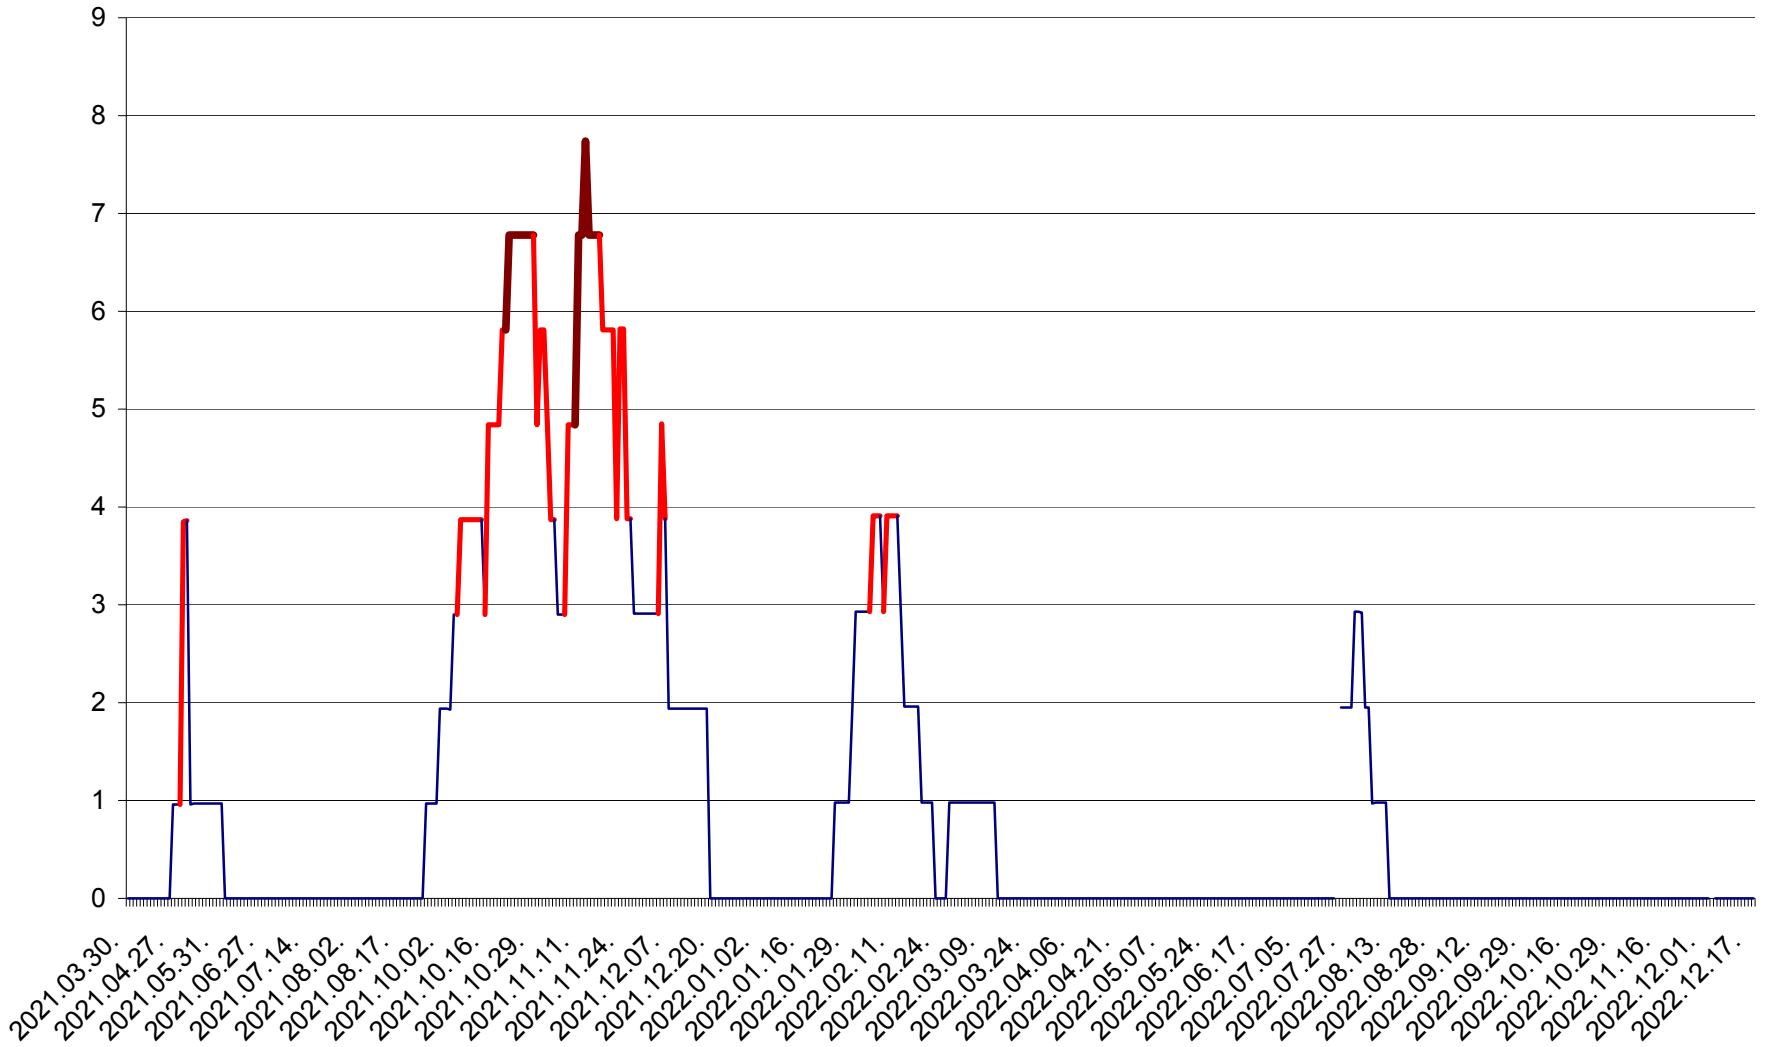

CORBU - Evolutia incidentei cumulate pe 14 zile la ‰ de locuitori  
2021.04.01. - 2022.12.18.

CORUND - Evolutia incidentei cumulate pe 14 zile la ‰ de locuitori  
2021.04.01. - 2022.12.18.

COZMENI - Evolutia incidentei cumulate pe 14 zile la ‰ de locuitori  
2021.04.01. - 2022.12.18.

ORAȘ CRISTURU SECUIESC - Evolutia incidentei cumulate pe 14 zile la ‰ de locuitori  
2021.04.01. - 2022.12.18.

DĂNEȘTI - Evolutia incidentei cumulate pe 14 zile la ‰ de locuitori  
2021.04.01. - 2022.12.18.

DÂRJIU - Evolutia incidentei cumulate pe 14 zile la ‰ de locuitori  
2021.04.01. - 2022.12.18.

DEALU - Evolutia incidentei cumulate pe 14 zile la ‰ de locuitori  
2021.04.01. - 2022.12.18.

DITRĂU - Evolutia incidentei cumulate pe 14 zile la ‰ de locuitori  
2021.04.01. - 2022.12.18.

FELICENI - Evolutia incidentei cumulate pe 14 zile la % de locuitori  
2021.04.01. - 2022.12.18.

FRUMOASA - Evolutia incidentei cumulate pe 14 zile la ‰ de locuitori  
2021.04.01. - 2022.12.18.

GĂLĂUȚAȘ - Evoluția incidenței cumulate pe 14 zile la ‰ de locuitori  
2021.04.01. - 2022.12.18.