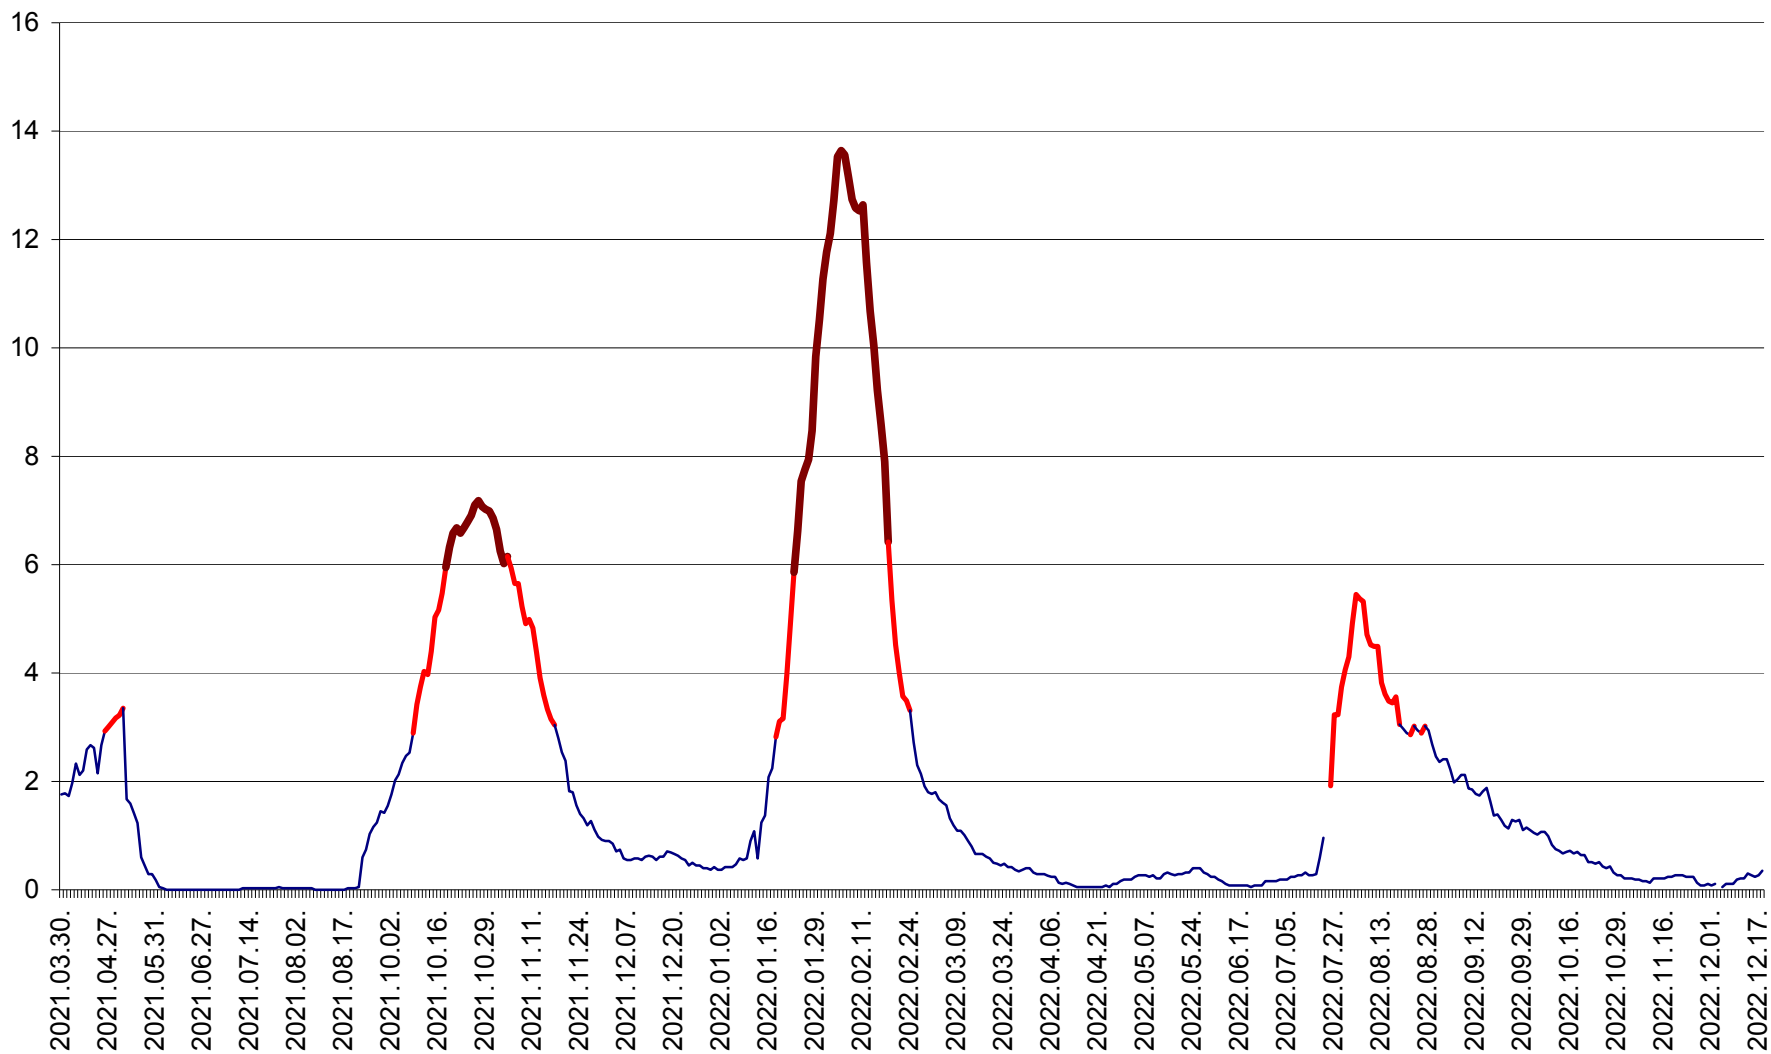

PĂULENI-CIUC - Evolutia incidentei cumulate pe 14 zile la ‰ de locuitori
2021.04.01. - 2022.12.18.