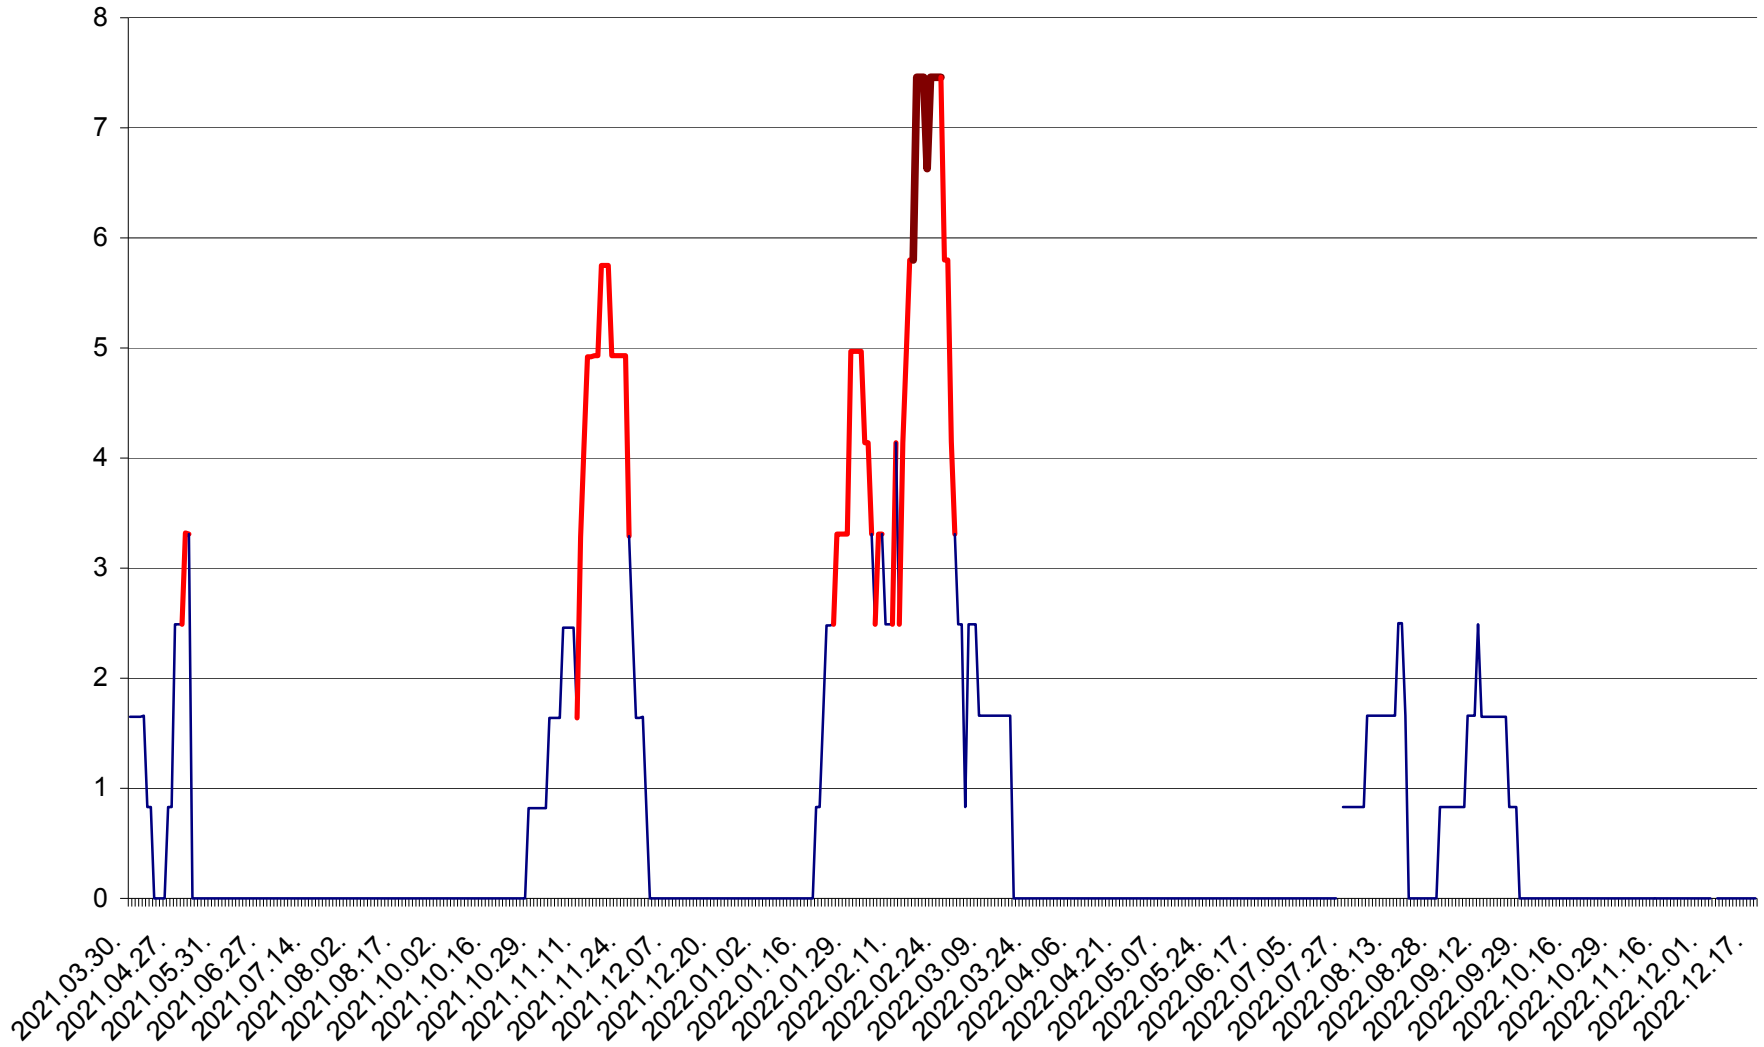

PLĂIEȘII DE JOS - Evoluția incidenței cumulate pe 14 zile la ‰ de locuitori  
2021.04.01. - 2022.12.18.

PORUMBENI - Evolutia incidentei cumulate pe 14 zile la ‰ de locuitori  
2021.04.01. - 2022.12.18.

PRAID - Evolutia incidentei cumulate pe 14 zile la ‰ de locuitori  
2021.04.01. - 2022.12.18.

RACU - Evolutia incidentei cumulate pe 14 zile la ‰ de locuitori  
2021.04.01. - 2022.12.18.

REMETEA - Evolutia incidentei cumulate pe 14 zile la ‰ de locuitori  
2021.04.01. - 2022.12.18.

SĂCEL - Evolutia incidentei cumulate pe 14 zile la ‰ de locuitori  
2021.04.01. - 2022.12.18.

SÂNCRĂIENI - Evolutia incidentei cumulate pe 14 zile la ‰ de locuitori  
2021.04.01. - 2022.12.18.

SÂNDOMINIC - Evolutia incidentei cumulate pe 14 zile la ‰ de locuitori  
2021.04.01. - 2022.12.18.

SÂNMARTIN - Evolutia incidentei cumulate pe 14 zile la ‰ de locuitori  
2021.04.01. - 2022.12.18.

SÂNSIMION - Evolutia incidentei cumulate pe 14 zile la ‰ de locuitori  
2021.04.01. - 2022.12.18.

SÂNTIMBRU - Evolutia incidentei cumulate pe 14 zile la ‰ de locuitori  
2021.04.01. - 2022.12.18.