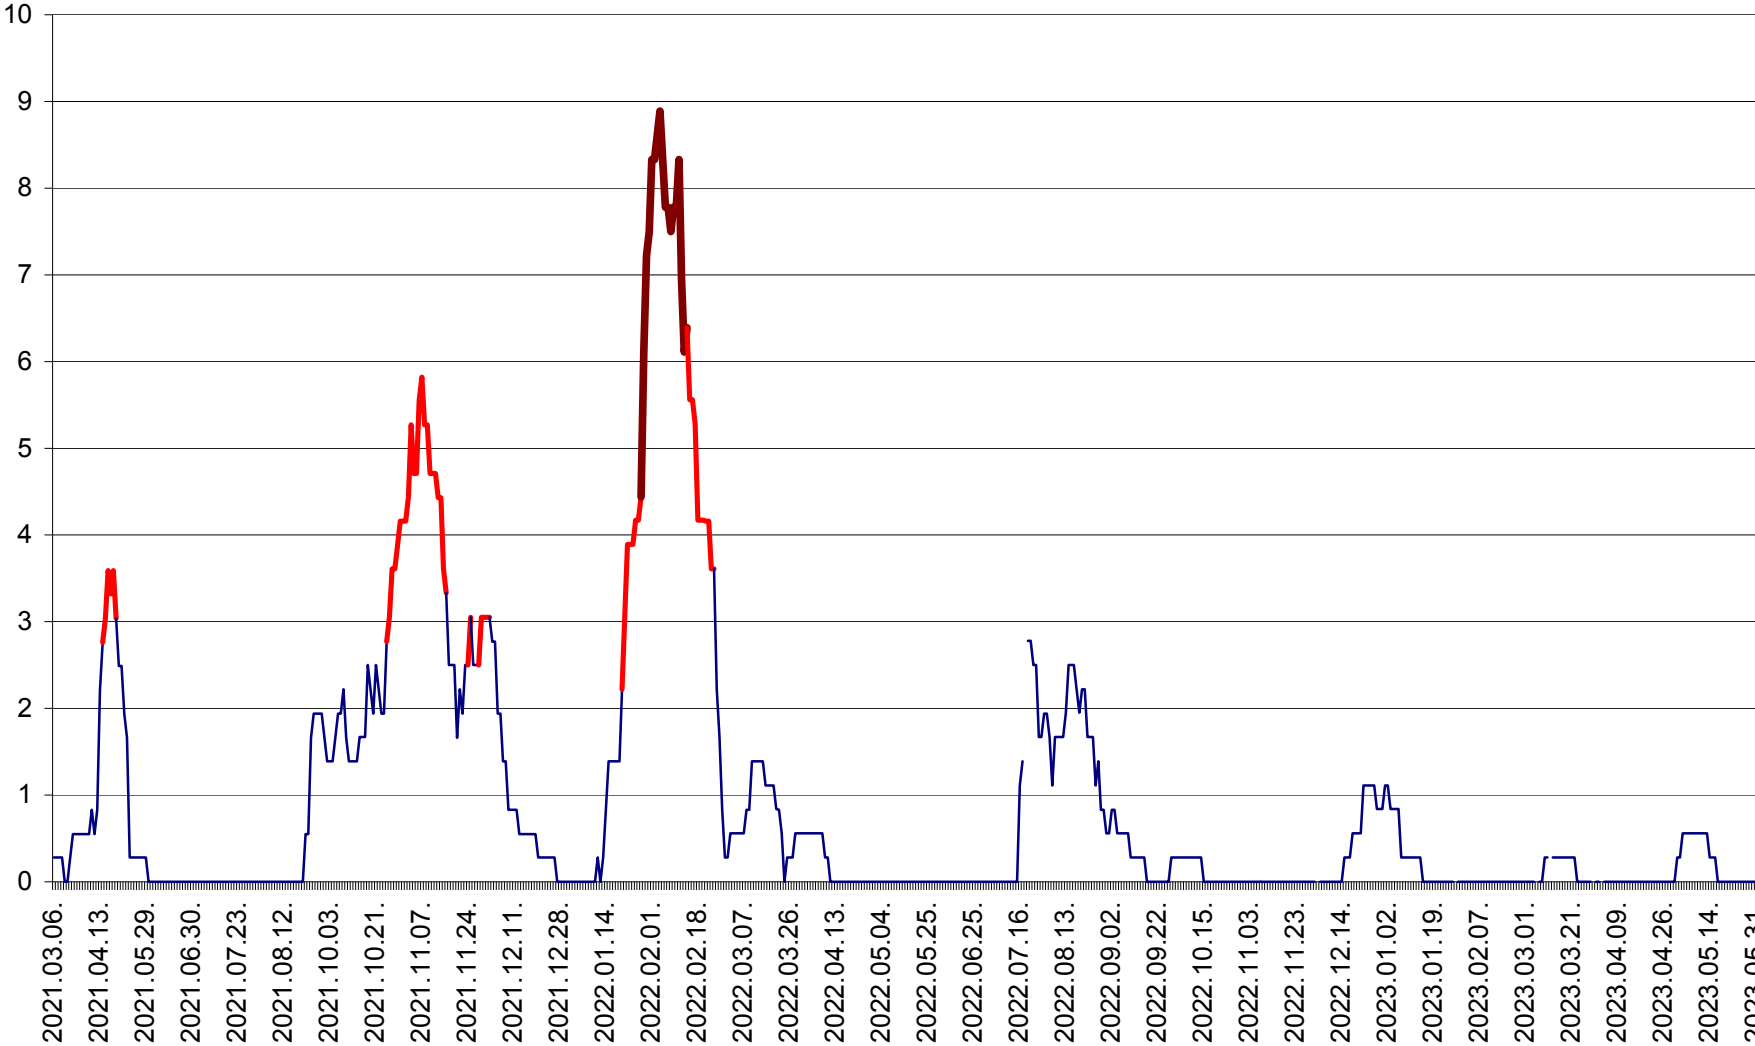

MĂRTINIȘ - Evolutia incidentei cumulate pe 14 zile la ‰ de locuitori
2021.03.07. - 2023.05.31.

MEREȘTI - Evolutia incidentei cumulate pe 14 zile la ‰ de locuitori
2021.03.07. - 2023.05.31.

MUNICIPIUL MIERCUREA-CIUC - Evolutia incidentei cumulate pe 14 zile la ‰ de locuitori
2021.03.07. - 2023.05.31.

MIHĂILENI - Evolutia incidentei cumulate pe 14 zile la ‰ de locuitori
2021.03.07. - 2023.05.31.

MUGENI - Evolutia incidentei cumulate pe 14 zile la ‰ de locuitori
2021.03.07. - 2023.05.31.

OCLAND - Evolutia incidentei cumulate pe 14 zile la ‰ de locuitori
2021.03.07. - 2023.05.31.