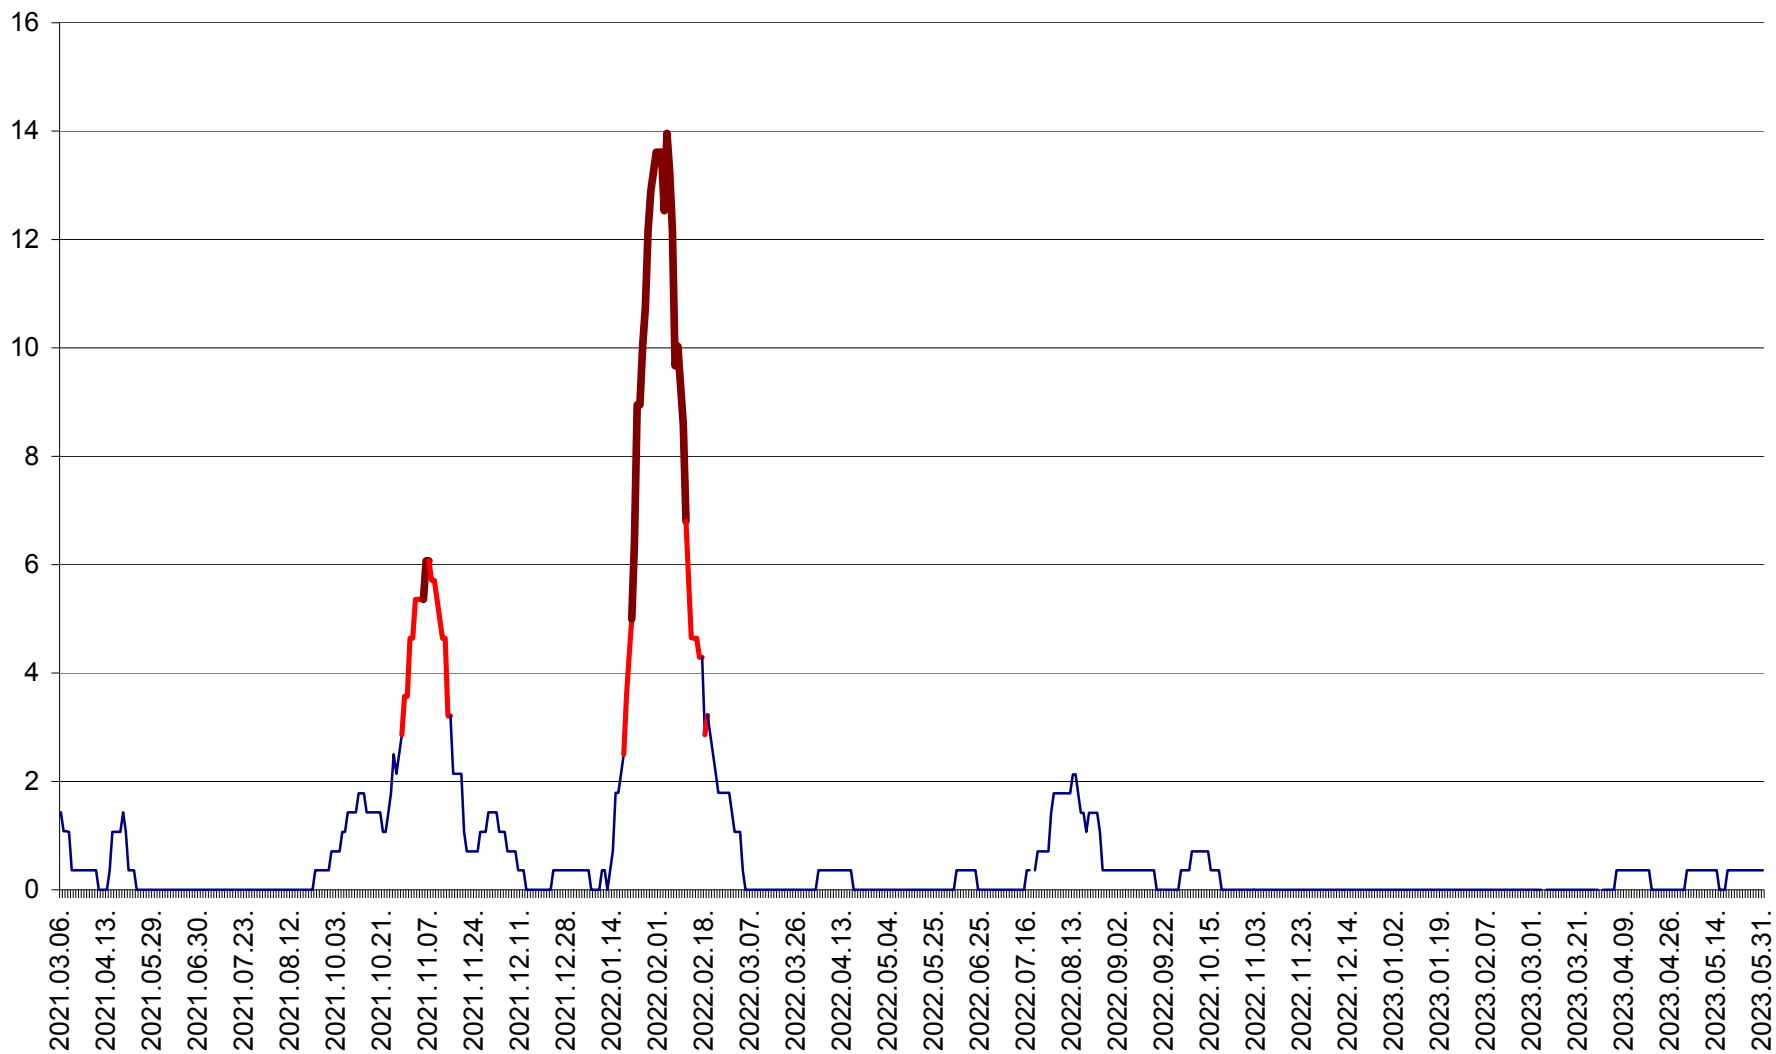

ȘIMONEȘTI - Evolutia incidentei cumulate pe 14 zile la ‰ de locuitori
2021.03.07. - 2023.05.31.