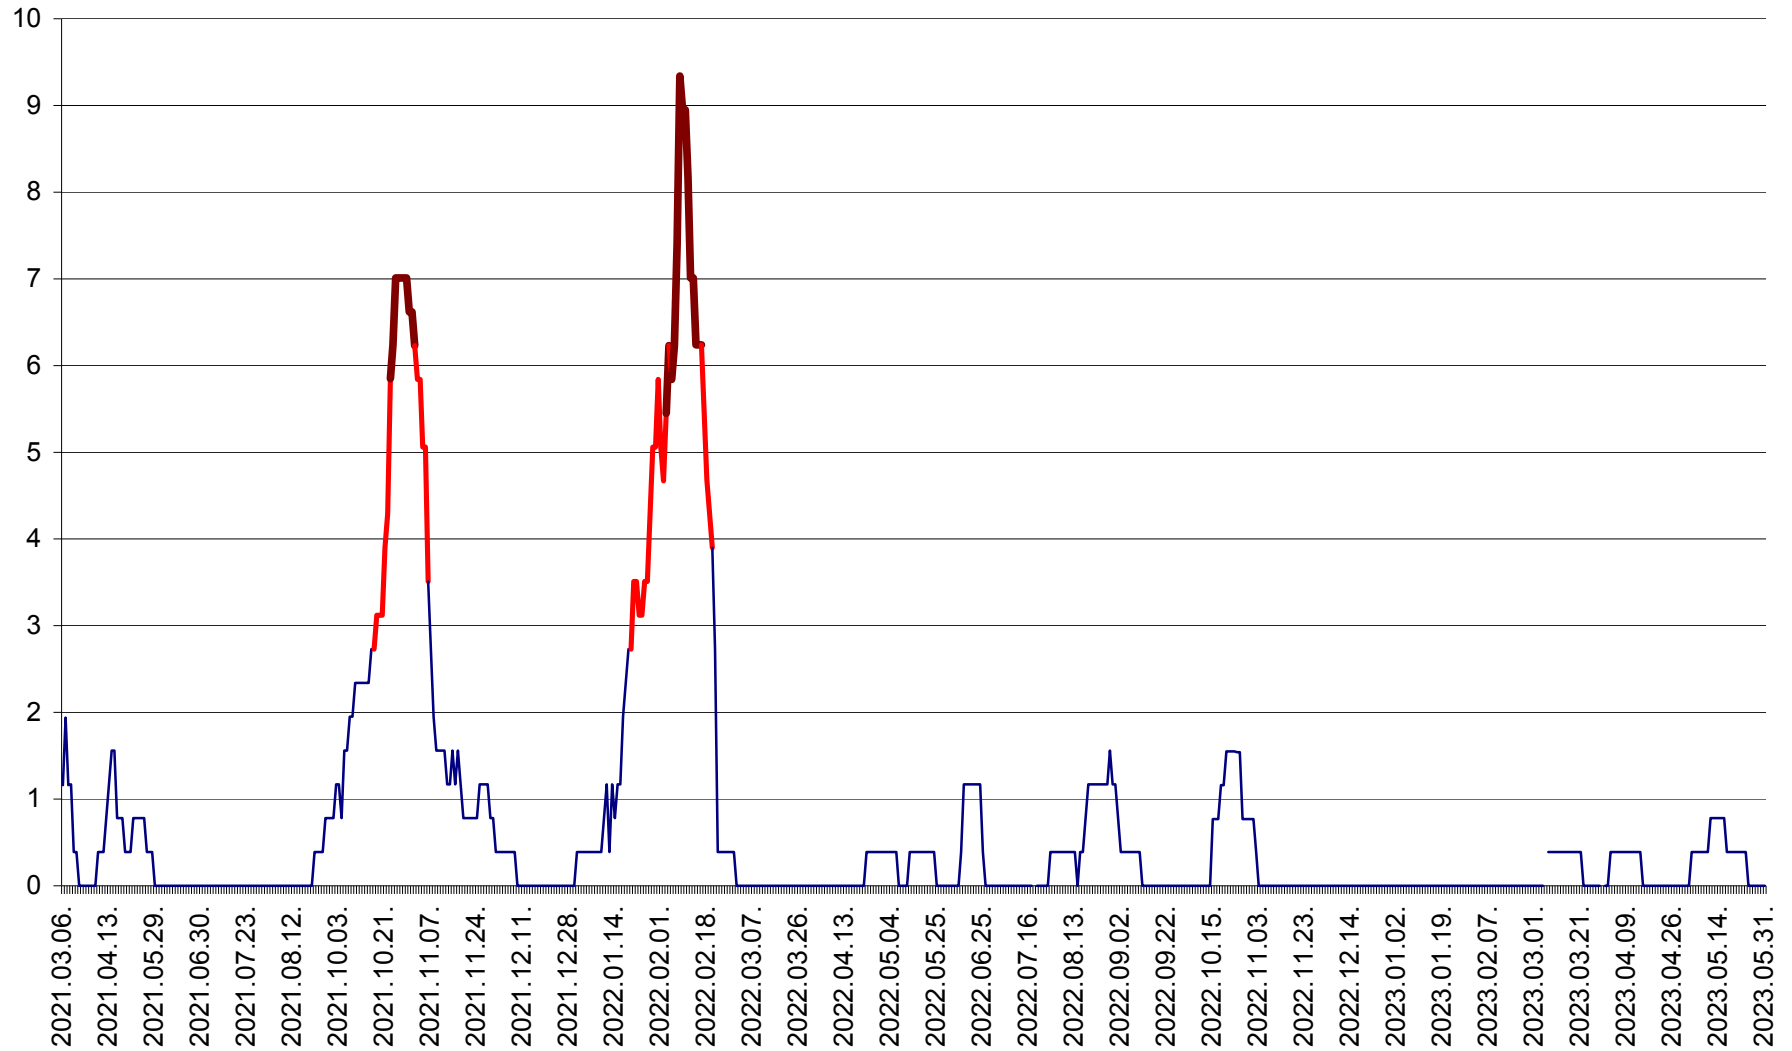

MUNICIPIUL TOPLIȚA - Evolulia incidentei cumulate pe 14 zile la ‰ de locuitori
2021.03.07. - 2023.05.31.