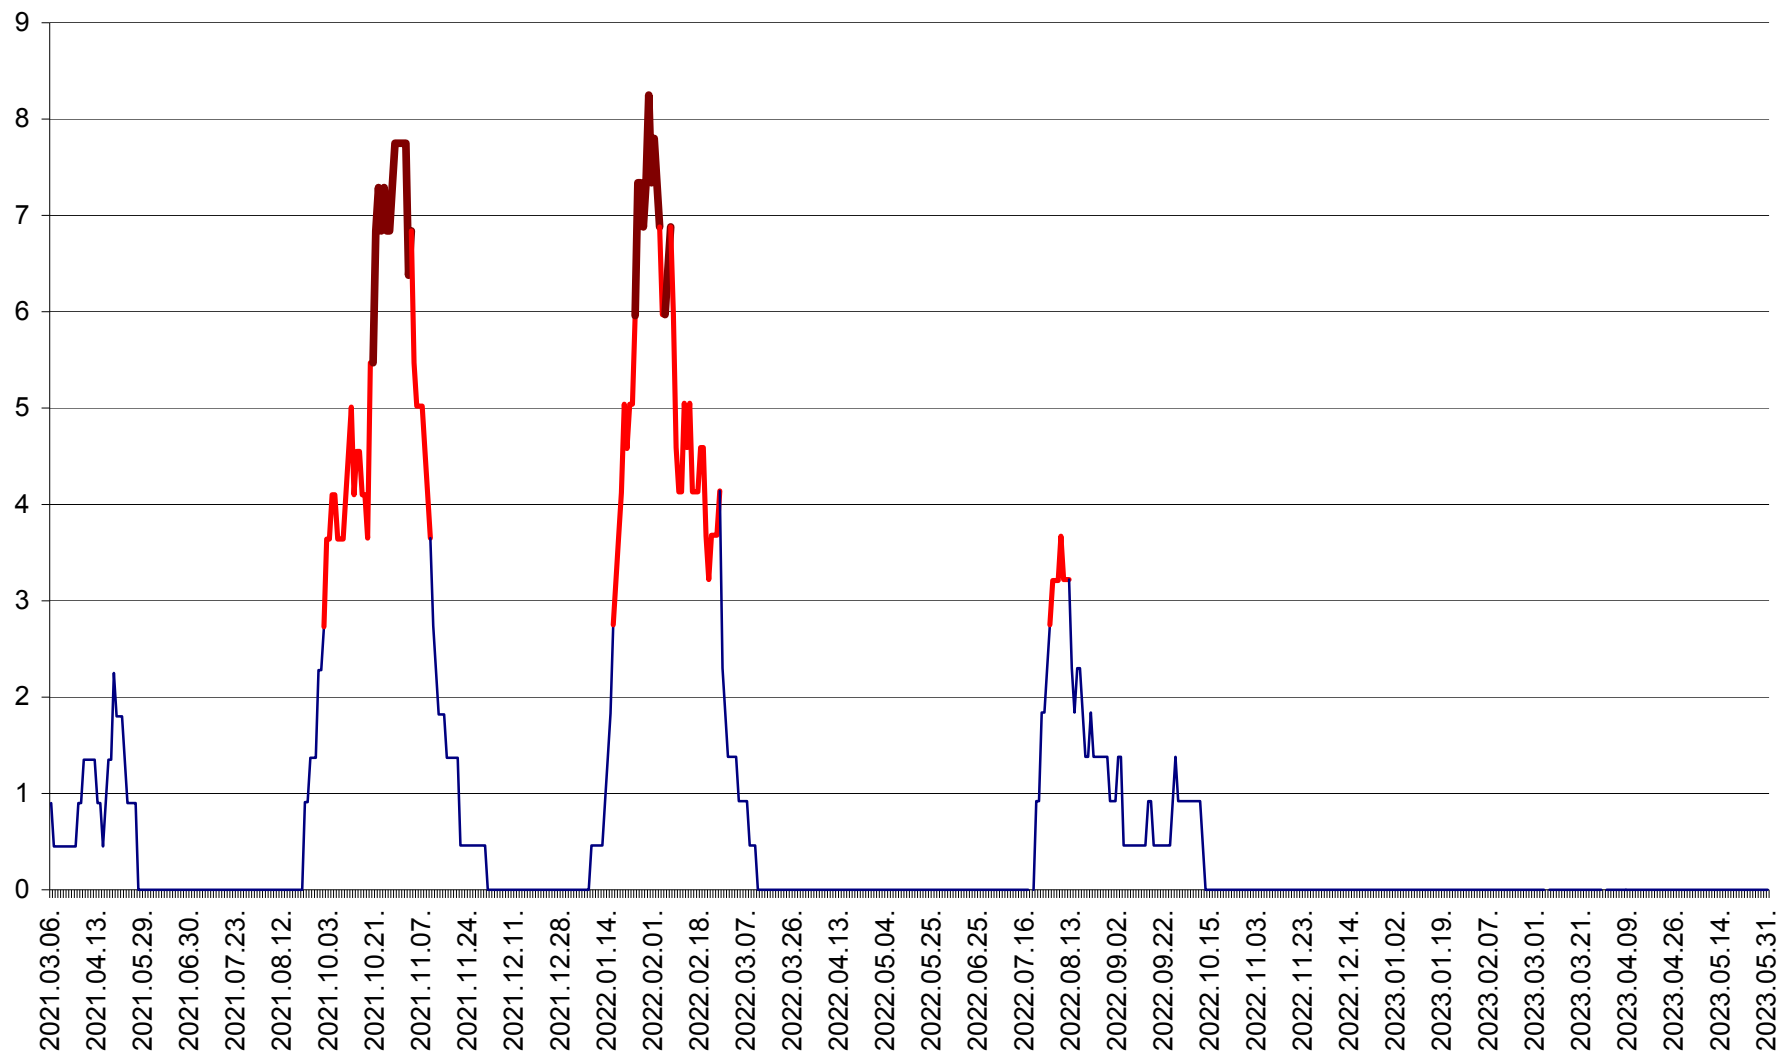

SÂNCRĂIENI - Evolutia incidentei cumulate pe 14 zile la ‰ de locuitori
2021.03.07. - 2023.05.31.

SÂNDOMINIC - Evolutia incidentei cumulate pe 14 zile la ‰ de locuitori
2021.03.07. - 2023.05.31.

SÂNMARTIN - Evolutia incidentei cumulate pe 14 zile la ‰ de locuitori
2021.03.07. - 2023.05.31.

SÂNSIMION - Evolutia incidentei cumulate pe 14 zile la ‰ de locuitori
2021.03.07. - 2023.05.31.

SÂNTIMBRU - Evolutia incidentei cumulate pe 14 zile la ‰ de locuitori
2021.03.07. - 2023.05.31.

SĂRMAȘ - Evolutia incidentei cumulate pe 14 zile la ‰ de locuitori
2021.03.07. - 2023.05.31.