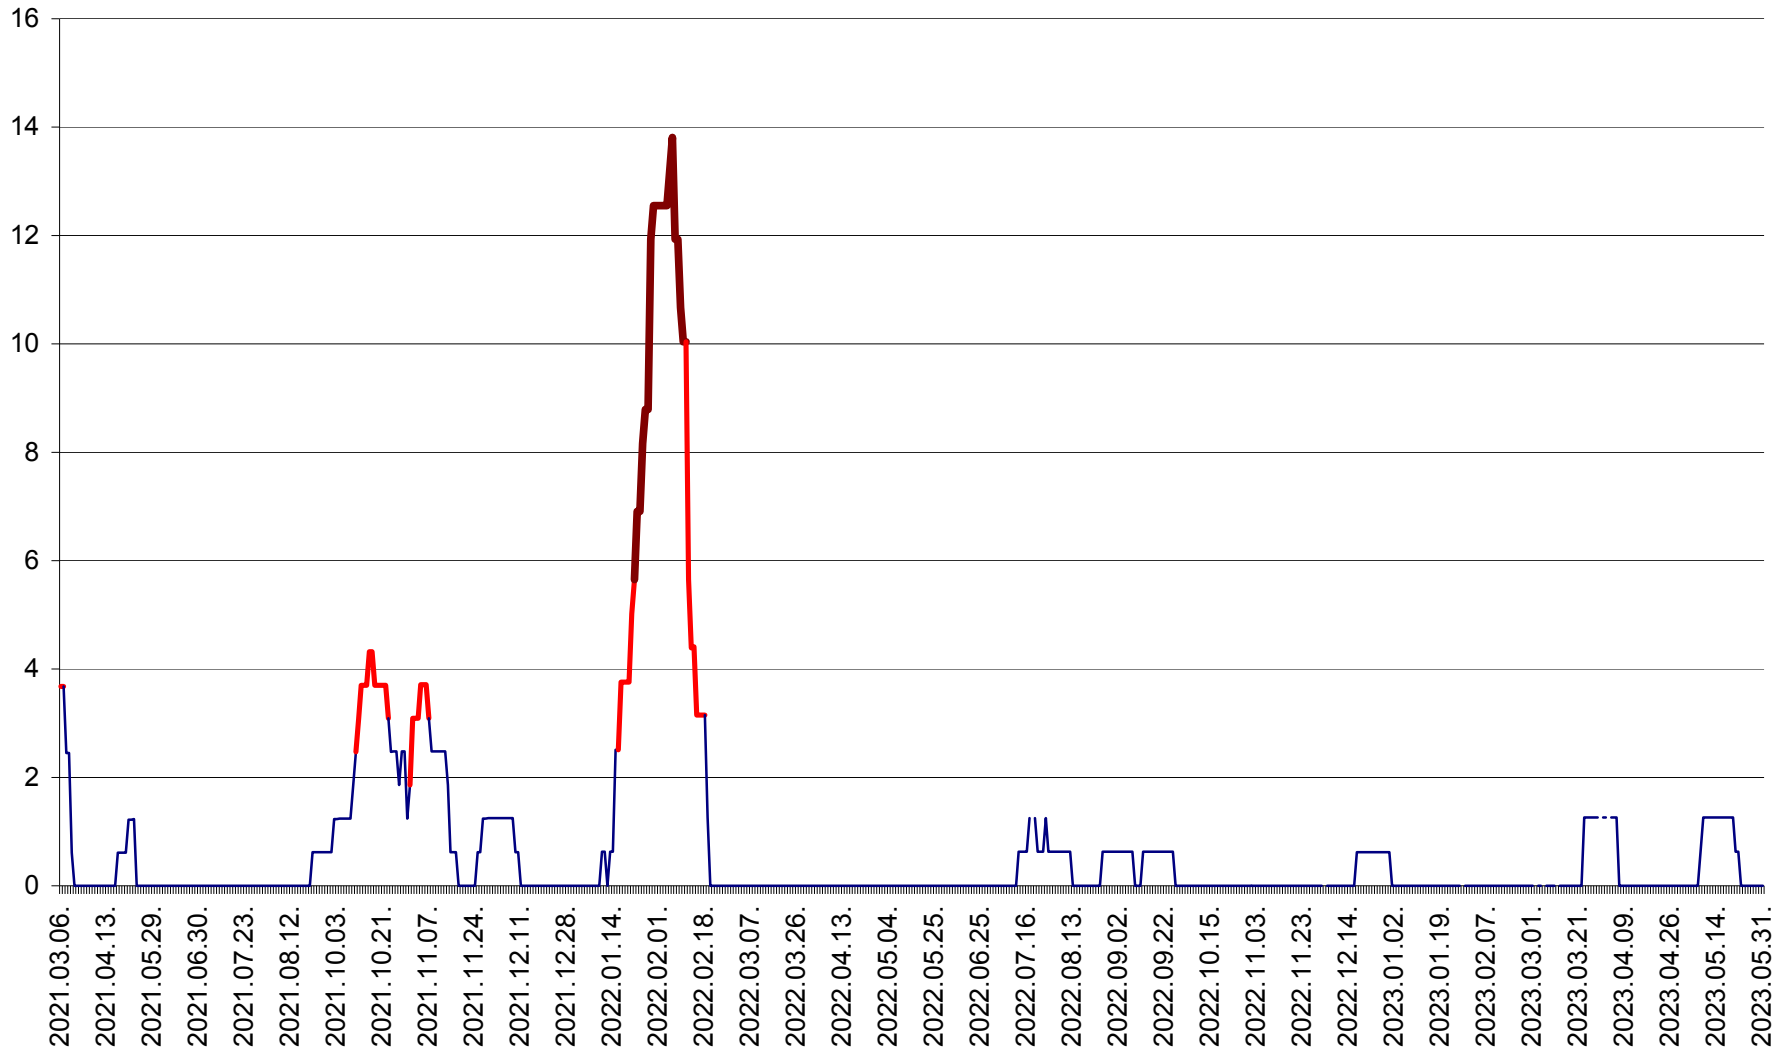

PLĂIEȘII DE JOS - Evoluția incidenței cumulate pe 14 zile la ‰ de locuitori
2021.03.07. - 2023.05.31.

PORUMBENI - Evolutia incidentei cumulate pe 14 zile la ‰ de locuitori
2021.03.07. - 2023.05.31.

PRAID - Evolutia incidentei cumulate pe 14 zile la ‰ de locuitori
2021.03.07. - 2023.05.31.

RACU - Evolutia incidentei cumulate pe 14 zile la ‰ de locuitori
2021.03.07. - 2023.05.31.

REMETEA - Evolutia incidentei cumulate pe 14 zile la % de locuitori
2021.03.07. - 2023.05.31.

SĂCEL - Evolutia incidentei cumulate pe 14 zile la ‰ de locuitori
2021.03.07. - 2023.05.31.