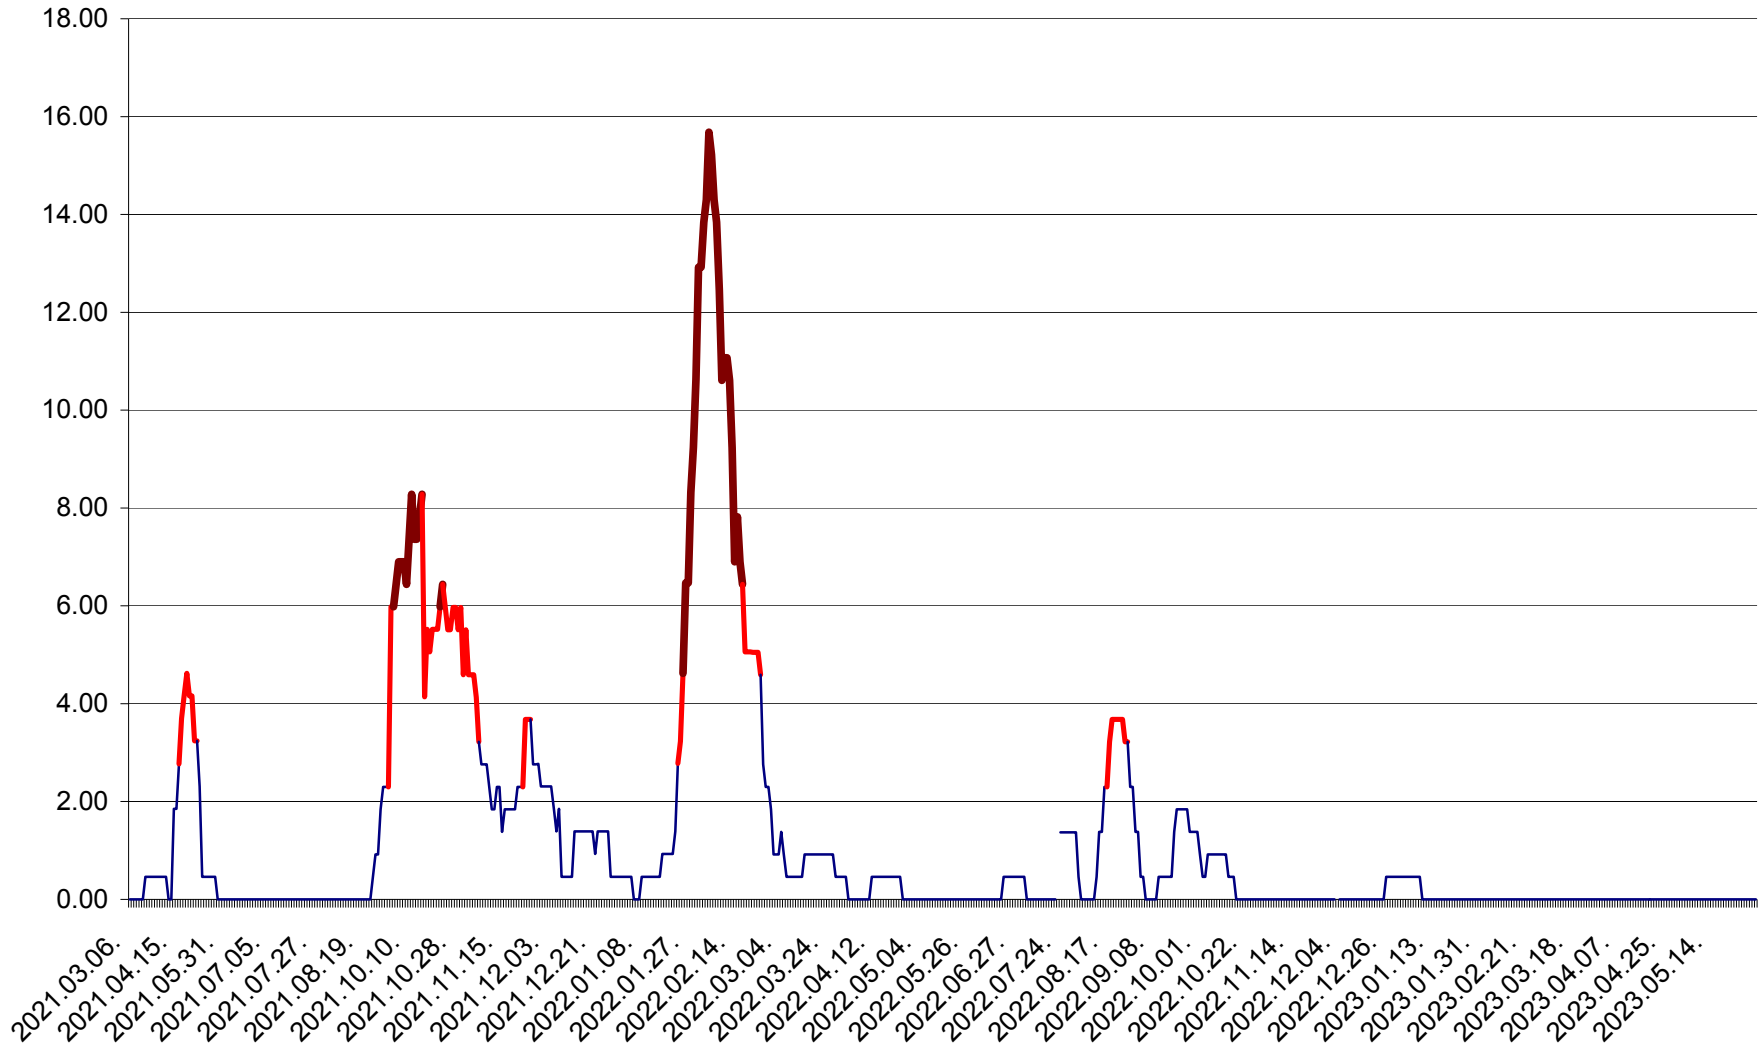

ATID - Evolutia incidentei cumulate pe 14 zile la ‰ de locuitori
2021.03.07. - 2023.05.31.

AVRĂMEȘTI - Evolutia incidentei cumulate pe 14 zile la ‰ de locuitori
2021.03.07. - 2023.05.31.

ORAȘ BĂILE TUȘNAD - Evoluția incidenței cumulate pe 14 zile la ‰ de locuitori
2021.03.07. - 2023.05.31.

ORAȘ BĂLAN - Evoluția incidenței cumulate pe 14 zile la ‰ de locuitori
2021.03.07. - 2023.05.31.

BILBOR - Evolutia incidentei cumulate pe 14 zile la ‰ de locuitori
2021.03.07. - 2023.05.31.

ORAȘ BORSEC - Evolutia incidentei cumulate pe 14 zile la ‰ de locuitori
2021.03.07. - 2023.05.31.

BRĂDEȘTI - Evolutia incidentei cumulate pe 14 zile la ‰ de locuitori
2021.03.07. - 2023.05.31.

CĂPÂLNIȚA - Evoluția incidenței cumulate pe 14 zile la ‰ de locuitori
2021.03.07. - 2023.05.31.

CÂRȚA - Evolutia incidentei cumulate pe 14 zile la ‰ de locuitori
2021.03.07. - 2023.05.31.

CICEU - Evolutia incidentei cumulate pe 14 zile la ‰ de locuitori
2021.03.07. - 2023.05.31.

CIUCSÂNGEORGIU - Evolutia incidentei cumulate pe 14 zile la ‰ de locuitori
2021.03.07. - 2023.05.31.

CIUMANI - Evolutia incidentei cumulate pe 14 zile la ‰ de locuitori
2021.03.07. - 2023.05.31.