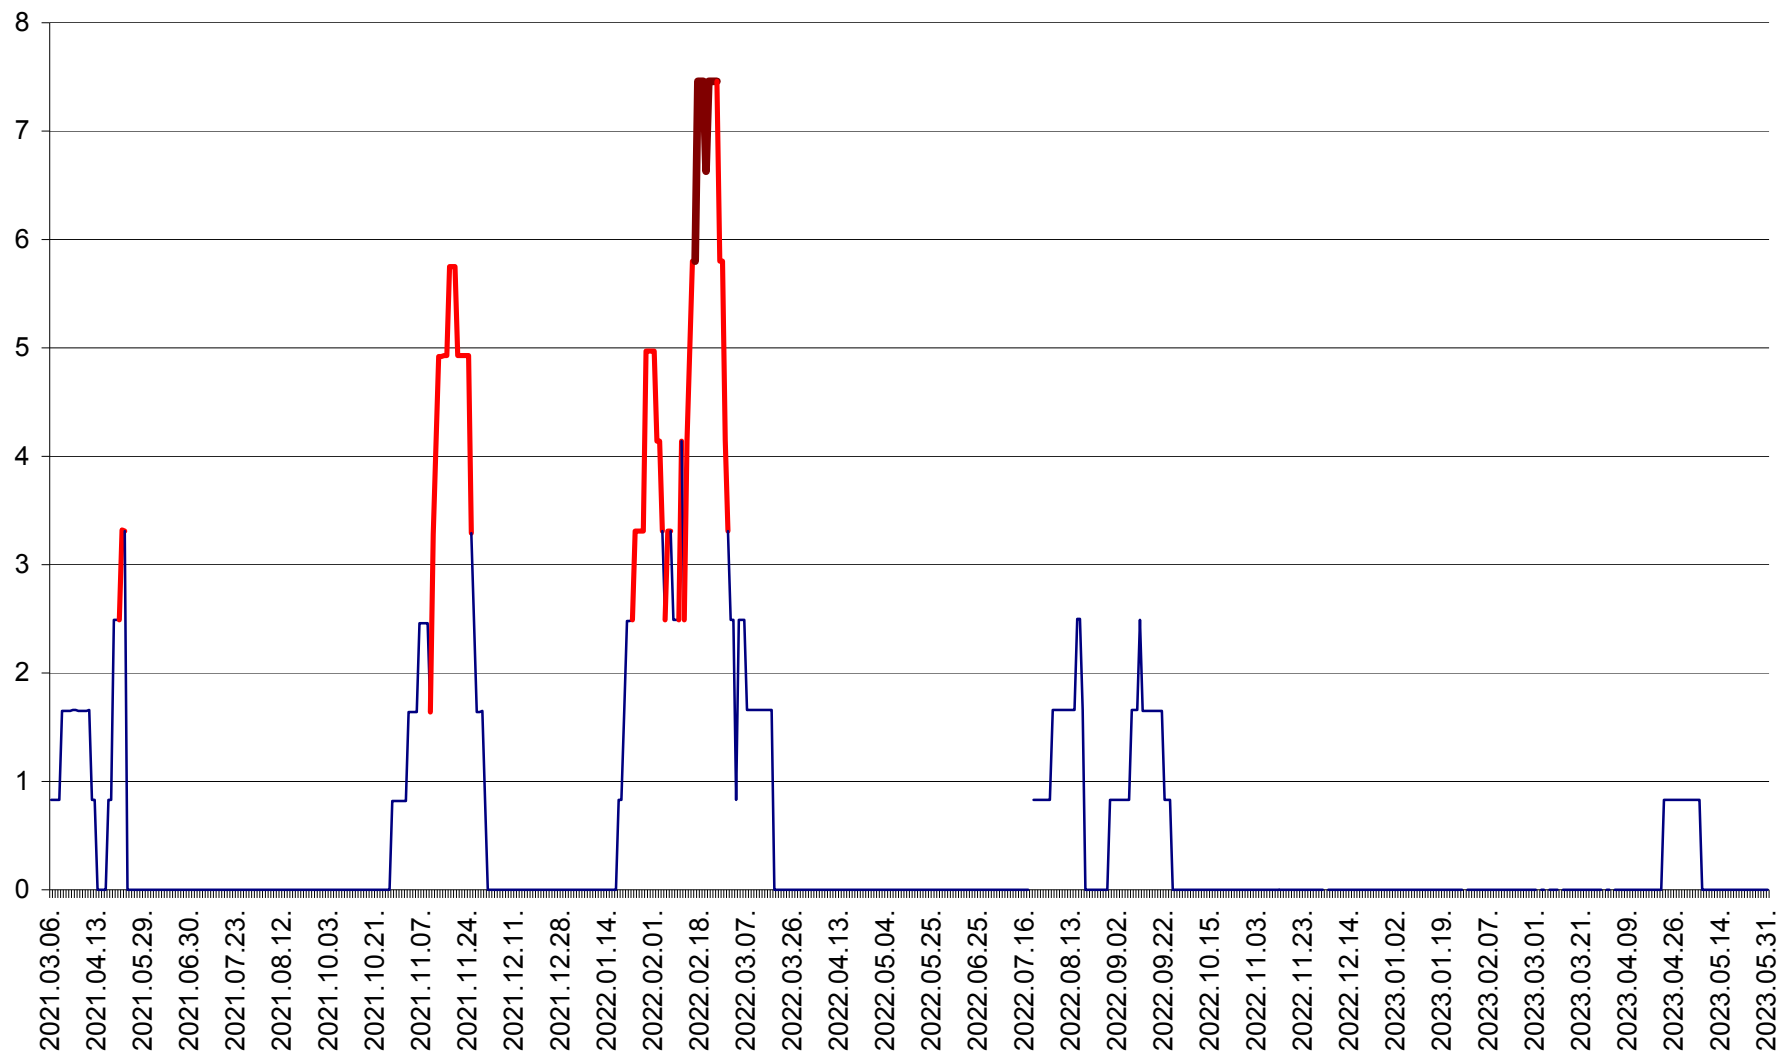

PLĂIEȘII DE JOS - Evoluția incidenței cumulate pe 14 zile la ‰ de locuitori
2021.03.07. - 2023.05.31.

PORUMBENI - Evolutia incidentei cumulate pe 14 zile la ‰ de locuitori
2021.03.07. - 2023.05.31.

PRAID - Evolutia incidentei cumulate pe 14 zile la ‰ de locuitori
2021.03.07. - 2023.05.31.

RACU - Evolutia incidentei cumulate pe 14 zile la ‰ de locuitori
2021.03.07. - 2023.05.31.

REMETEA - Evolutia incidentei cumulate pe 14 zile la % de locuitori
2021.03.07. - 2023.05.31.

SĂCEL - Evolutia incidentei cumulate pe 14 zile la ‰ de locuitori
2021.03.07. - 2023.05.31.