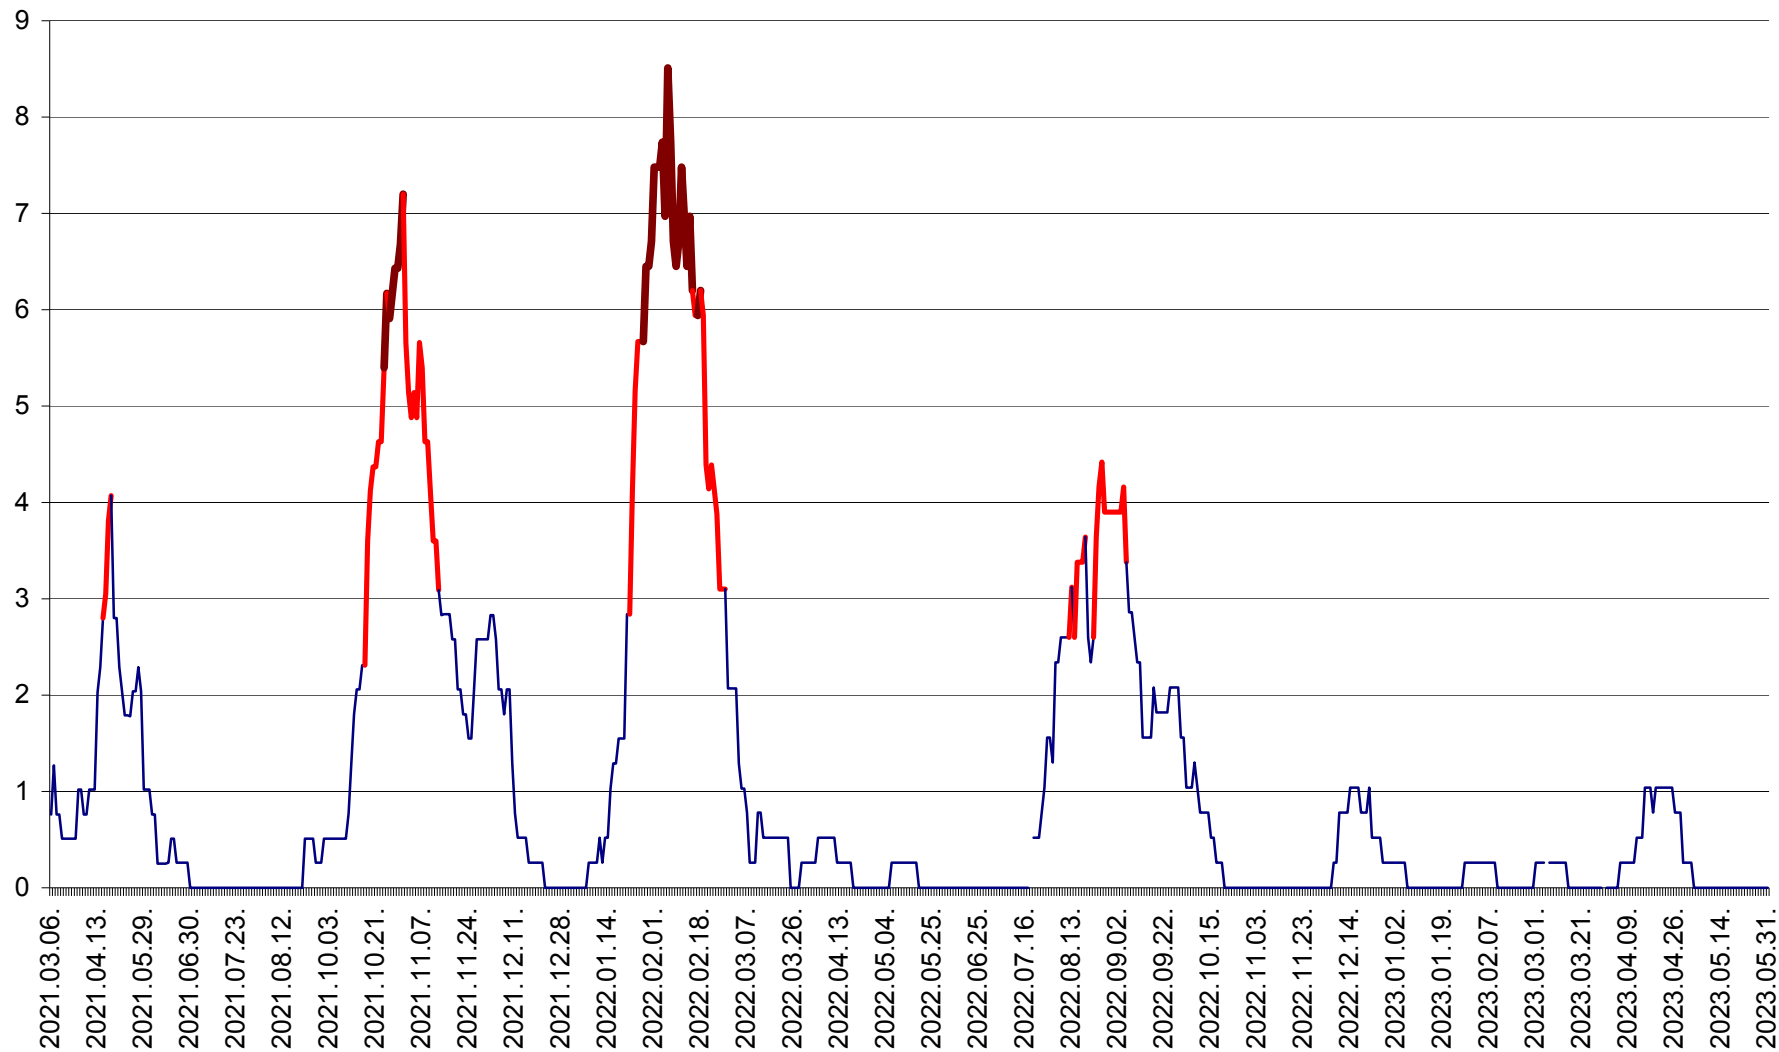

SÂNSIMION - Evolutia incidentei cumulate pe 14 zile la ‰ de locuitori
2021.03.07. - 2023.05.31.

SÂNTIMBRU - Evolutia incidentei cumulate pe 14 zile la ‰ de locuitori
2021.03.07. - 2023.05.31.

SĂRMAȘ - Evolutia incidentei cumulate pe 14 zile la ‰ de locuitori
2021.03.07. - 2023.05.31.

SATU MARE - Evolutia incidentei cumulate pe 14 zile la ‰ de locuitori
2021.03.07. - 2023.05.31.

SECUIENI - Evolutia incidentei cumulate pe 14 zile la ‰ de locuitori
2021.03.07. - 2023.05.31.

SICULENI - Evolutia incidentei cumulate pe 14 zile la ‰ de locuitori
2021.03.07. - 2023.05.31.

ȘIMONEȘTI - Evolutia incidentei cumulate pe 14 zile la ‰ de locuitori
2021.03.07. - 2023.05.31.

SUBCETATE - Evolutia incidentei cumulate pe 14 zile la ‰ de locuitori
2021.03.07. - 2023.05.31.

SUSENI - Evolutia incidentei cumulate pe 14 zile la ‰ de locuitori
2021.03.07. - 2023.05.31.