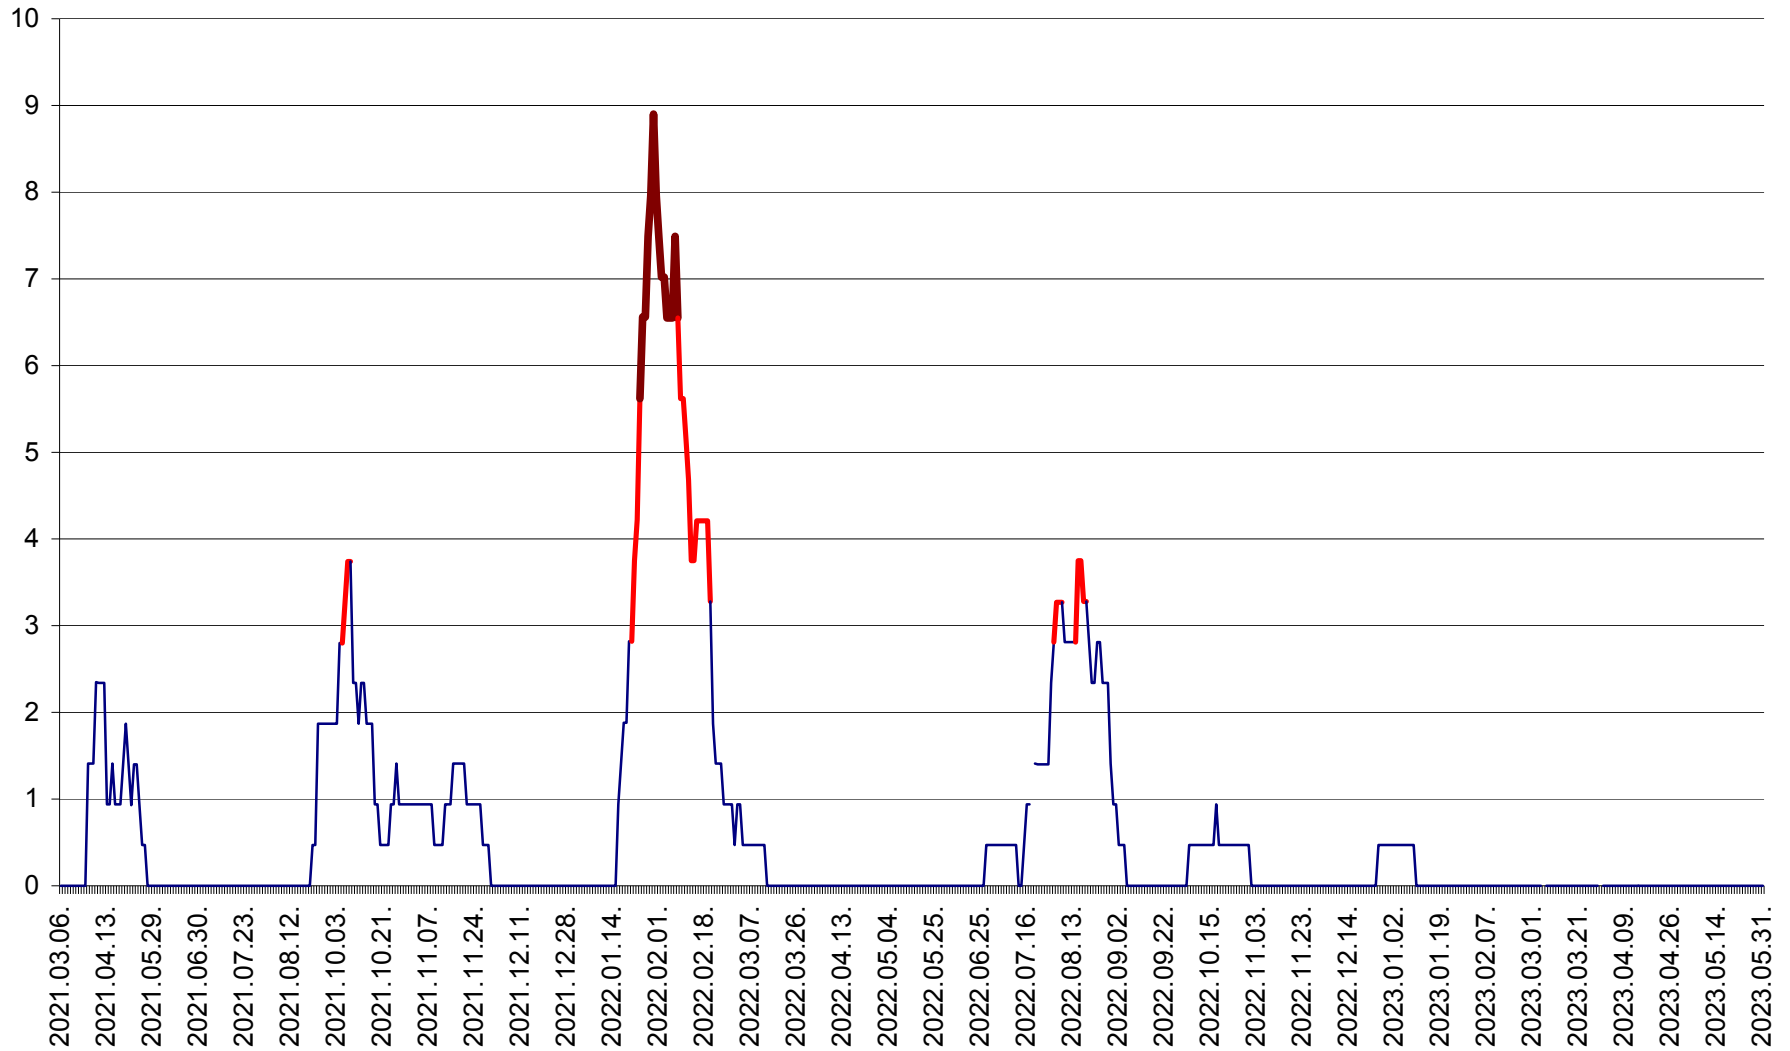

SECUIENI - Evolutia incidentei cumulate pe 14 zile la ‰ de locuitori
2021.03.07. - 2023.05.31.