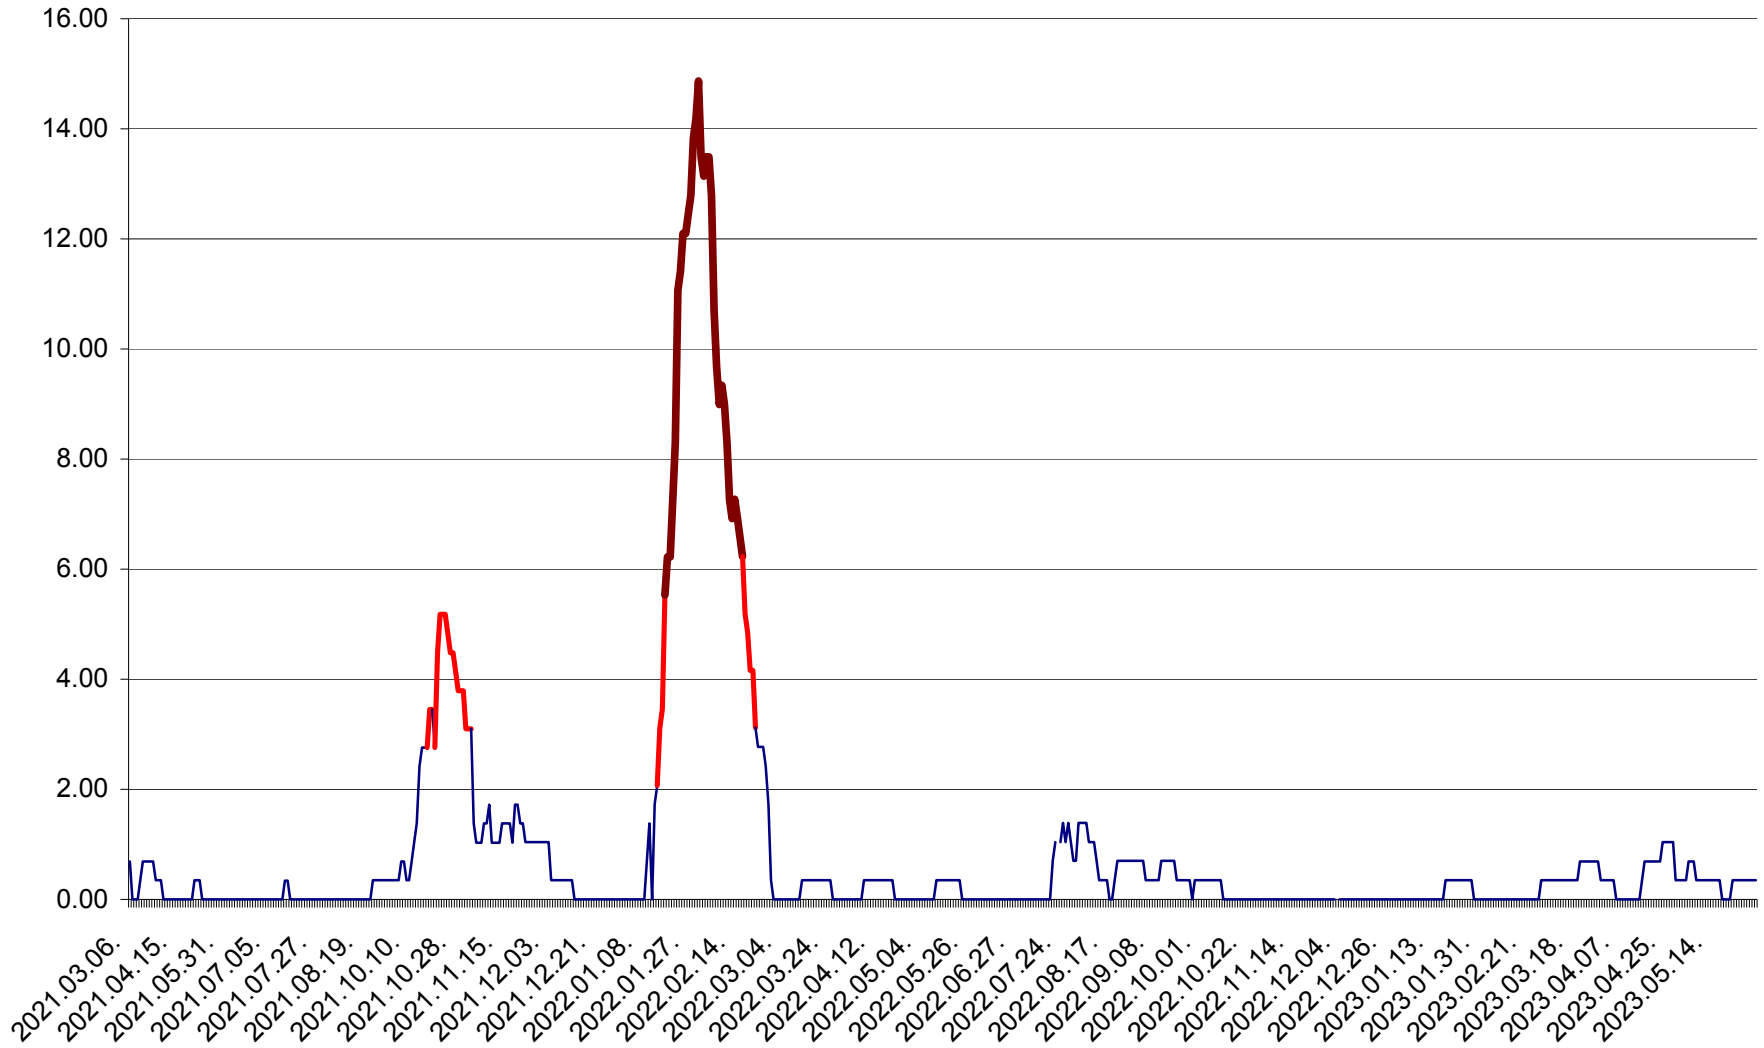

ORAȘ BĂLAN - Evoluția incidenței cumulate pe 14 zile la ‰ de locuitori
2021.03.07. - 2023.05.31.

BILBOR - Evolutia incidentei cumulate pe 14 zile la ‰ de locuitori
2021.03.07. - 2023.05.31.

ORAȘ BORSEC - Evolutia incidentei cumulate pe 14 zile la ‰ de locuitori
2021.03.07. - 2023.05.31.

BRĂDEȘTI - Evolutia incidentei cumulate pe 14 zile la ‰ de locuitori
2021.03.07. - 2023.05.31.

CĂPÂLNIȚA - Evoluția incidenței cumulate pe 14 zile la ‰ de locuitori
2021.03.07. - 2023.05.31.

CÂRȚA - Evolutia incidentei cumulate pe 14 zile la ‰ de locuitori
2021.03.07. - 2023.05.31.

CICEU - Evolutia incidentei cumulate pe 14 zile la ‰ de locuitori
2021.03.07. - 2023.05.31.

CIUCSÂNGEORGIU - Evolutia incidentei cumulate pe 14 zile la ‰ de locuitori
2021.03.07. - 2023.05.31.

CIUMANI - Evolutia incidentei cumulate pe 14 zile la ‰ de locuitori
2021.03.07. - 2023.05.31.

CORBU - Evolutia incidentei cumulate pe 14 zile la ‰ de locuitori
2021.03.07. - 2023.05.31.

CORUND - Evolutia incidentei cumulate pe 14 zile la ‰ de locuitori
2021.03.07. - 2023.05.31.

COZMENI - Evolutia incidentei cumulate pe 14 zile la ‰ de locuitori
2021.03.07. - 2023.05.31.