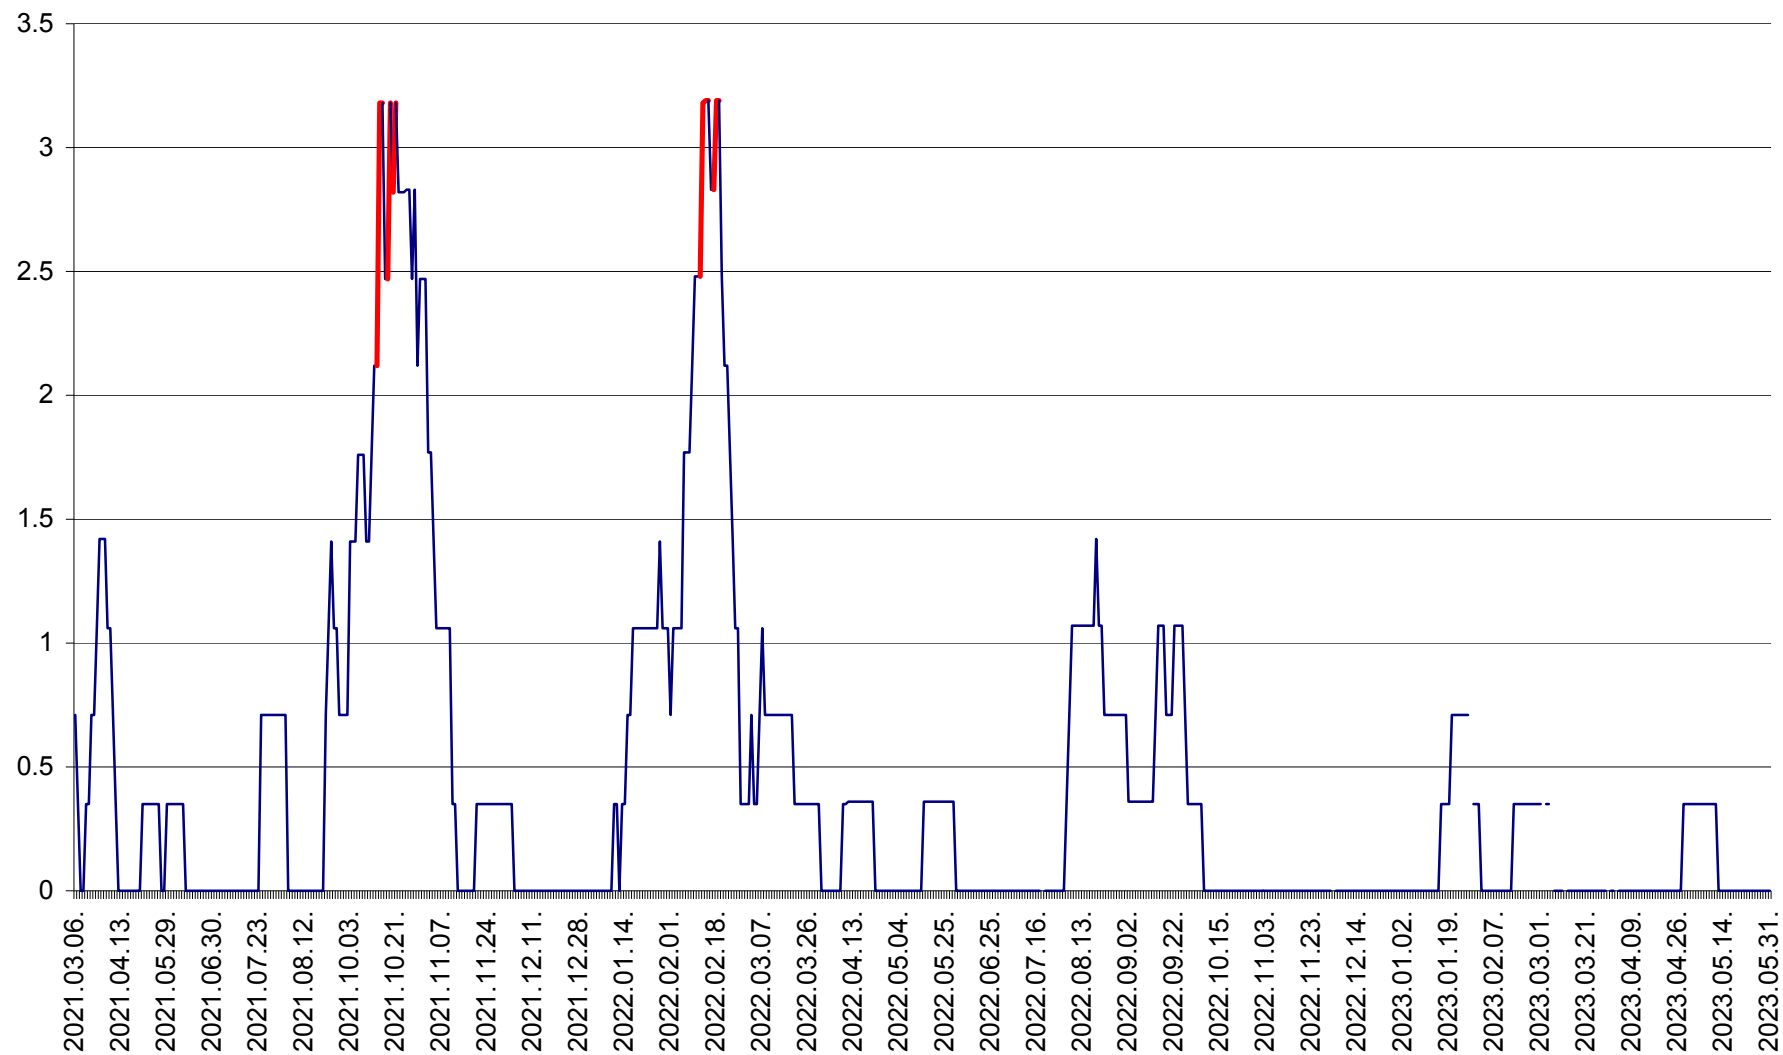

PORUMBENI - Evolutia incidentei cumulate pe 14 zile la ‰ de locuitori
2021.03.07. - 2023.05.31.