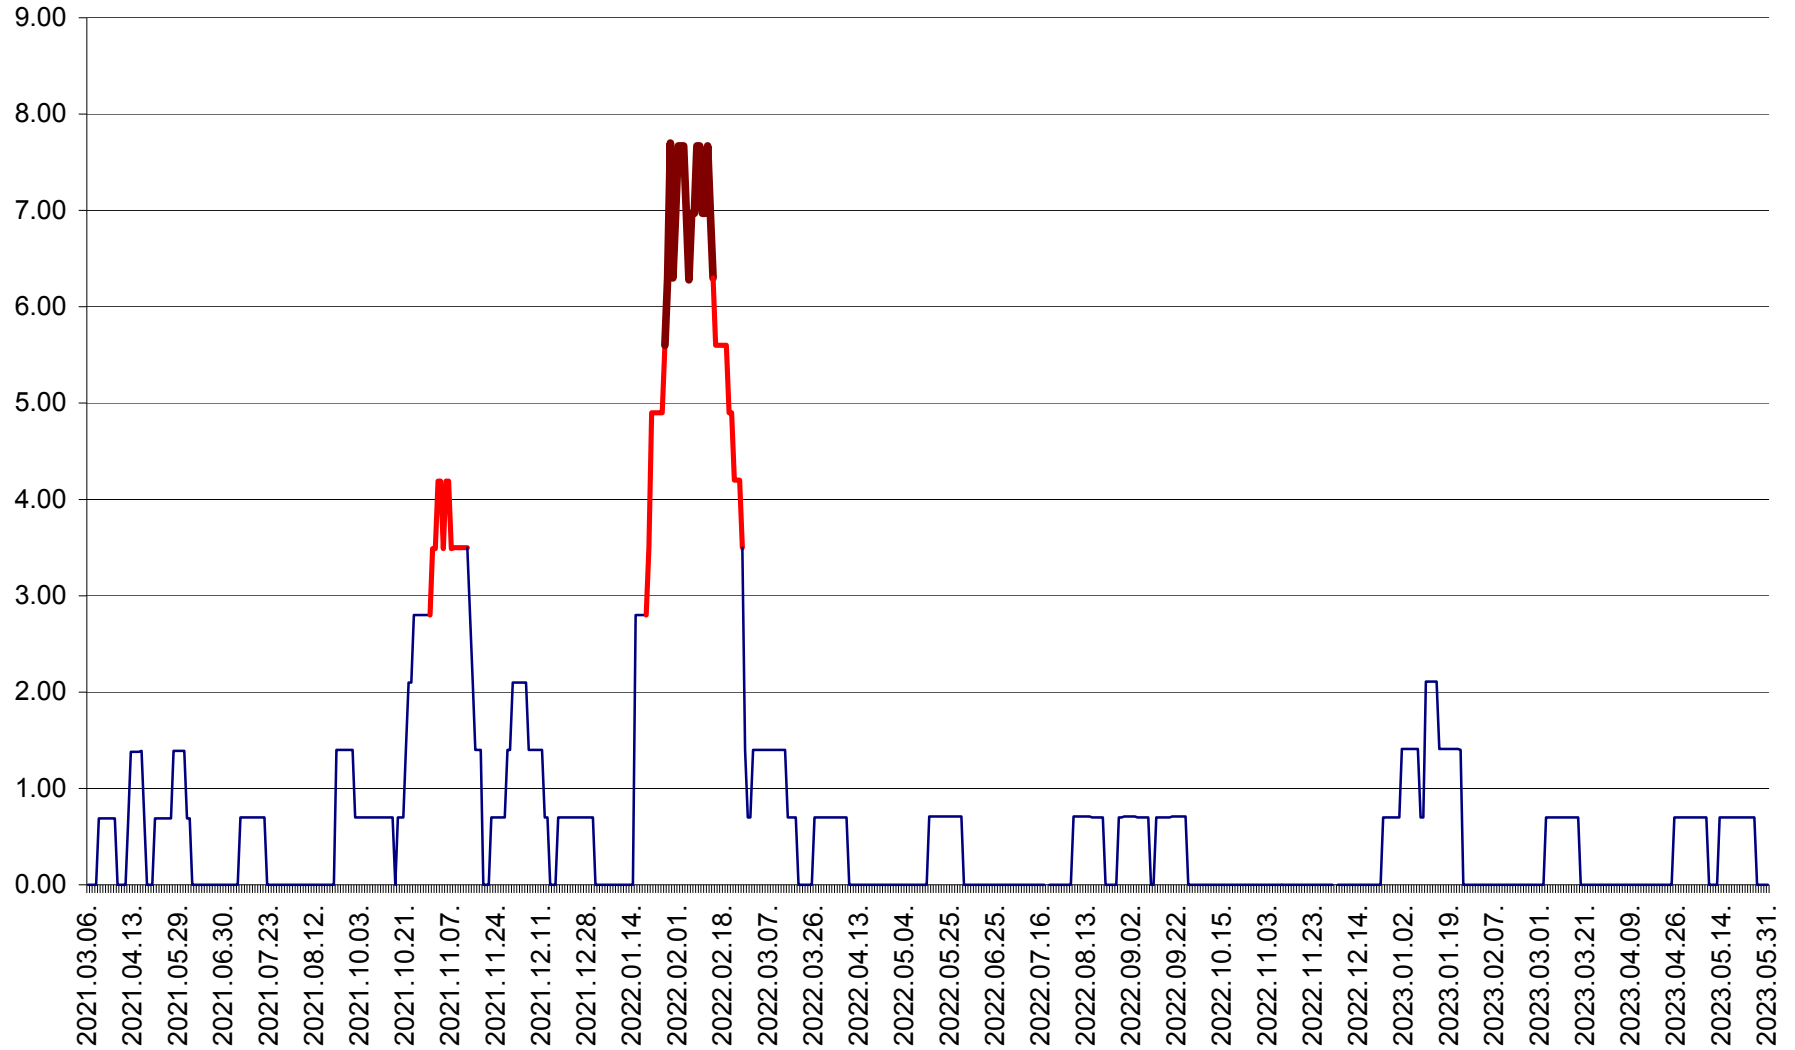

ORAȘ BĂLAN - Evoluția incidenței cumulate pe 14 zile la ‰ de locuitori
2021.03.07. - 2023.05.31.

BILBOR - Evolutia incidentei cumulate pe 14 zile la ‰ de locuitori
2021.03.07. - 2023.05.31.

ORAȘ BORSEC - Evolutia incidentei cumulate pe 14 zile la ‰ de locuitori
2021.03.07. - 2023.05.31.

BRĂDEȘTI - Evolutia incidentei cumulate pe 14 zile la ‰ de locuitori
2021.03.07. - 2023.05.31.

CĂPÂLNIȚA - Evoluția incidenței cumulate pe 14 zile la ‰ de locuitori
2021.03.07. - 2023.05.31.

CÂRȚA - Evolutia incidentei cumulate pe 14 zile la ‰ de locuitori
2021.03.07. - 2023.05.31.

CICEU - Evolutia incidentei cumulate pe 14 zile la ‰ de locuitori
2021.03.07. - 2023.05.31.

CIUCSÂNGEORGIU - Evolutia incidentei cumulate pe 14 zile la ‰ de locuitori
2021.03.07. - 2023.05.31.

CIUMANI - Evolutia incidentei cumulate pe 14 zile la ‰ de locuitori
2021.03.07. - 2023.05.31.

CORBU - Evolutia incidentei cumulate pe 14 zile la ‰ de locuitori
2021.03.07. - 2023.05.31.

CORUND - Evolutia incidentei cumulate pe 14 zile la ‰ de locuitori
2021.03.07. - 2023.05.31.

COZMENI - Evolutia incidentei cumulate pe 14 zile la ‰ de locuitori
2021.03.07. - 2023.05.31.