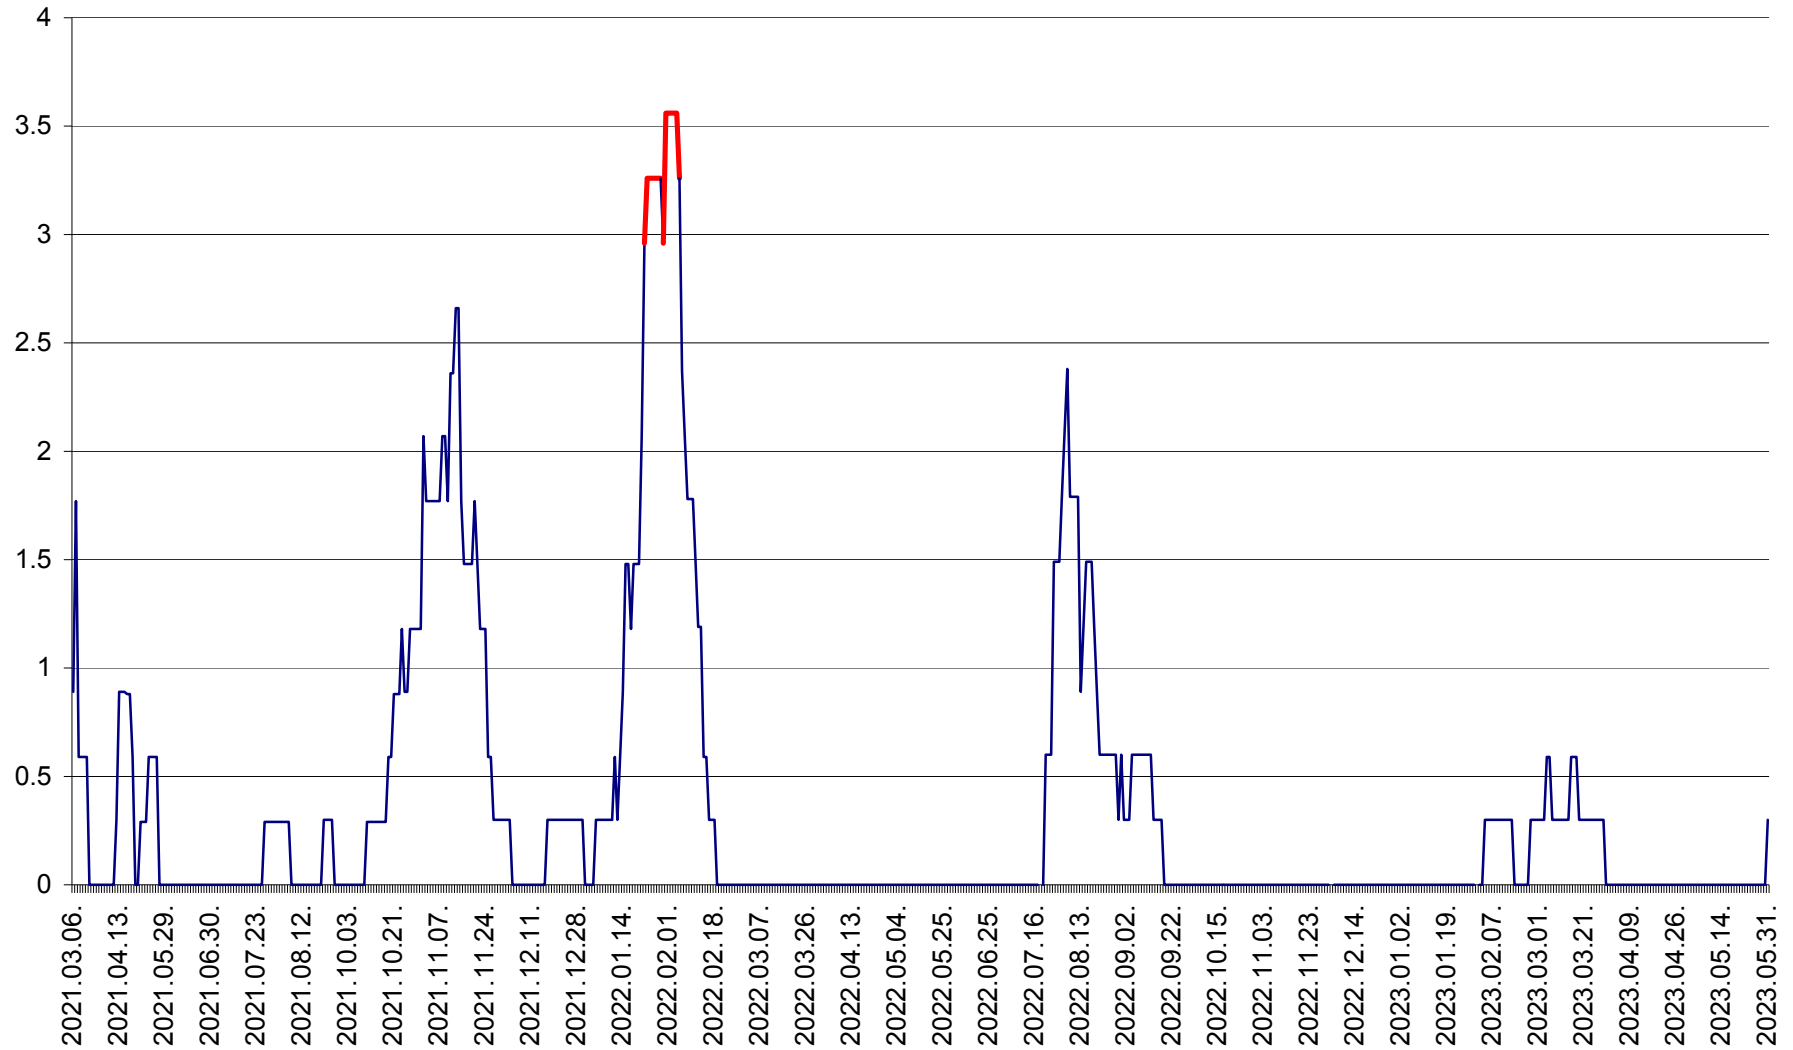

LELICENI - Evolutia incidentei cumulate pe 14 zile la ‰ de locuitori
2021.03.07. - 2023.05.31.

LUETA - Evolutia incidentei cumulate pe 14 zile la ‰ de locuitori
2021.03.07. - 2023.05.31.

LUNCA DE JOS - Evolutia incidentei cumulate pe 14 zile la ‰ de locuitori
2021.03.07. - 2023.05.31.

LUNCA DE SUS - Evolutia incidentei cumulate pe 14 zile la ‰ de locuitori
2021.03.07. - 2023.05.31.

LUPENI - Evolutia incidentei cumulate pe 14 zile la ‰ de locuitori
2021.03.07. - 2023.05.31.

MĂDĂRAȘ - Evolutia incidentei cumulate pe 14 zile la ‰ de locuitori
2021.03.07. - 2023.05.31.