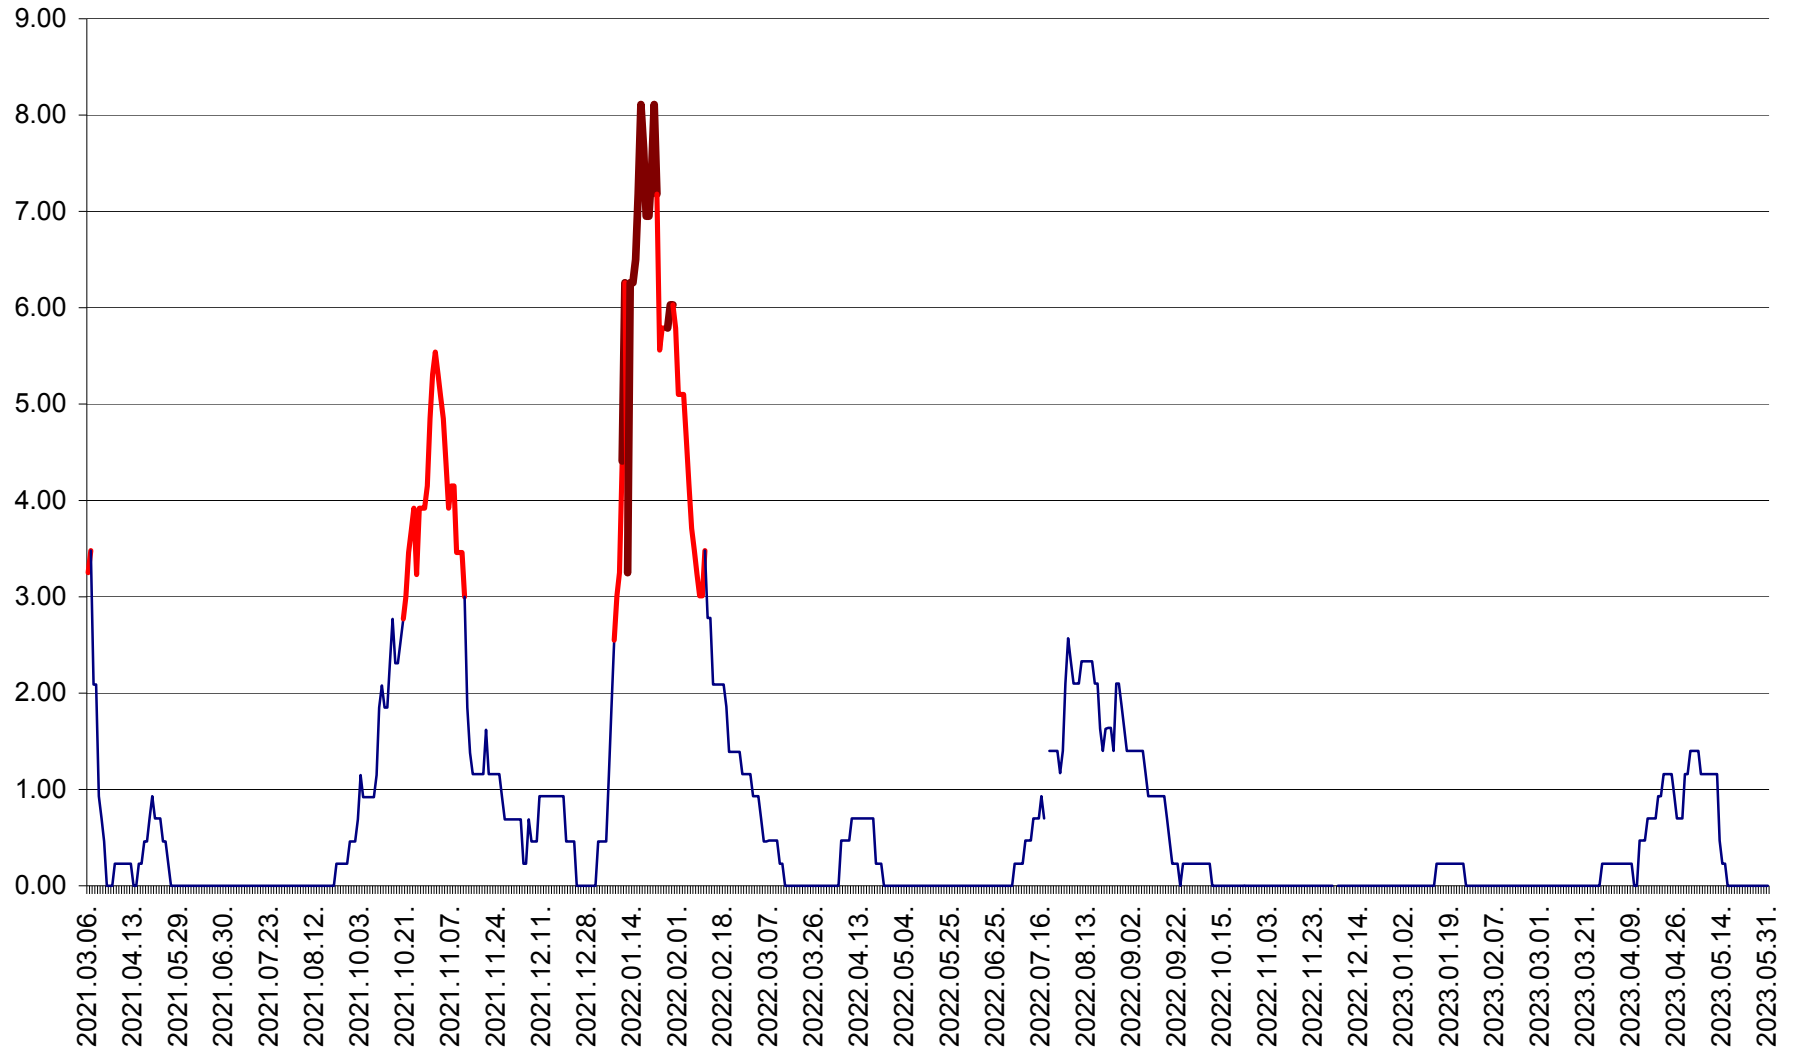

ORAȘ BĂLAN - Evoluția incidenței cumulate pe 14 zile la ‰ de locuitori
2021.03.07. - 2023.05.31.

BILBOR - Evolutia incidentei cumulate pe 14 zile la ‰ de locuitori
2021.03.07. - 2023.05.31.

ORAȘ BORSEC - Evolutia incidentei cumulate pe 14 zile la ‰ de locuitori
2021.03.07. - 2023.05.31.

BRĂDEȘTI - Evolutia incidentei cumulate pe 14 zile la ‰ de locuitori
2021.03.07. - 2023.05.31.

CĂPÂLNIȚA - Evoluția incidenței cumulate pe 14 zile la ‰ de locuitori
2021.03.07. - 2023.05.31.

CÂRȚA - Evolutia incidentei cumulate pe 14 zile la ‰ de locuitori
2021.03.07. - 2023.05.31.

CICEU - Evolutia incidentei cumulate pe 14 zile la ‰ de locuitori
2021.03.07. - 2023.05.31.

CIUCSÂNGEORGIU - Evolutia incidentei cumulate pe 14 zile la ‰ de locuitori
2021.03.07. - 2023.05.31.

CIUMANI - Evolutia incidentei cumulate pe 14 zile la ‰ de locuitori
2021.03.07. - 2023.05.31.

CORBU - Evolutia incidentei cumulate pe 14 zile la ‰ de locuitori
2021.03.07. - 2023.05.31.

CORUND - Evolutia incidentei cumulate pe 14 zile la ‰ de locuitori
2021.03.07. - 2023.05.31.

COZMENI - Evolutia incidentei cumulate pe 14 zile la ‰ de locuitori
2021.03.07. - 2023.05.31.