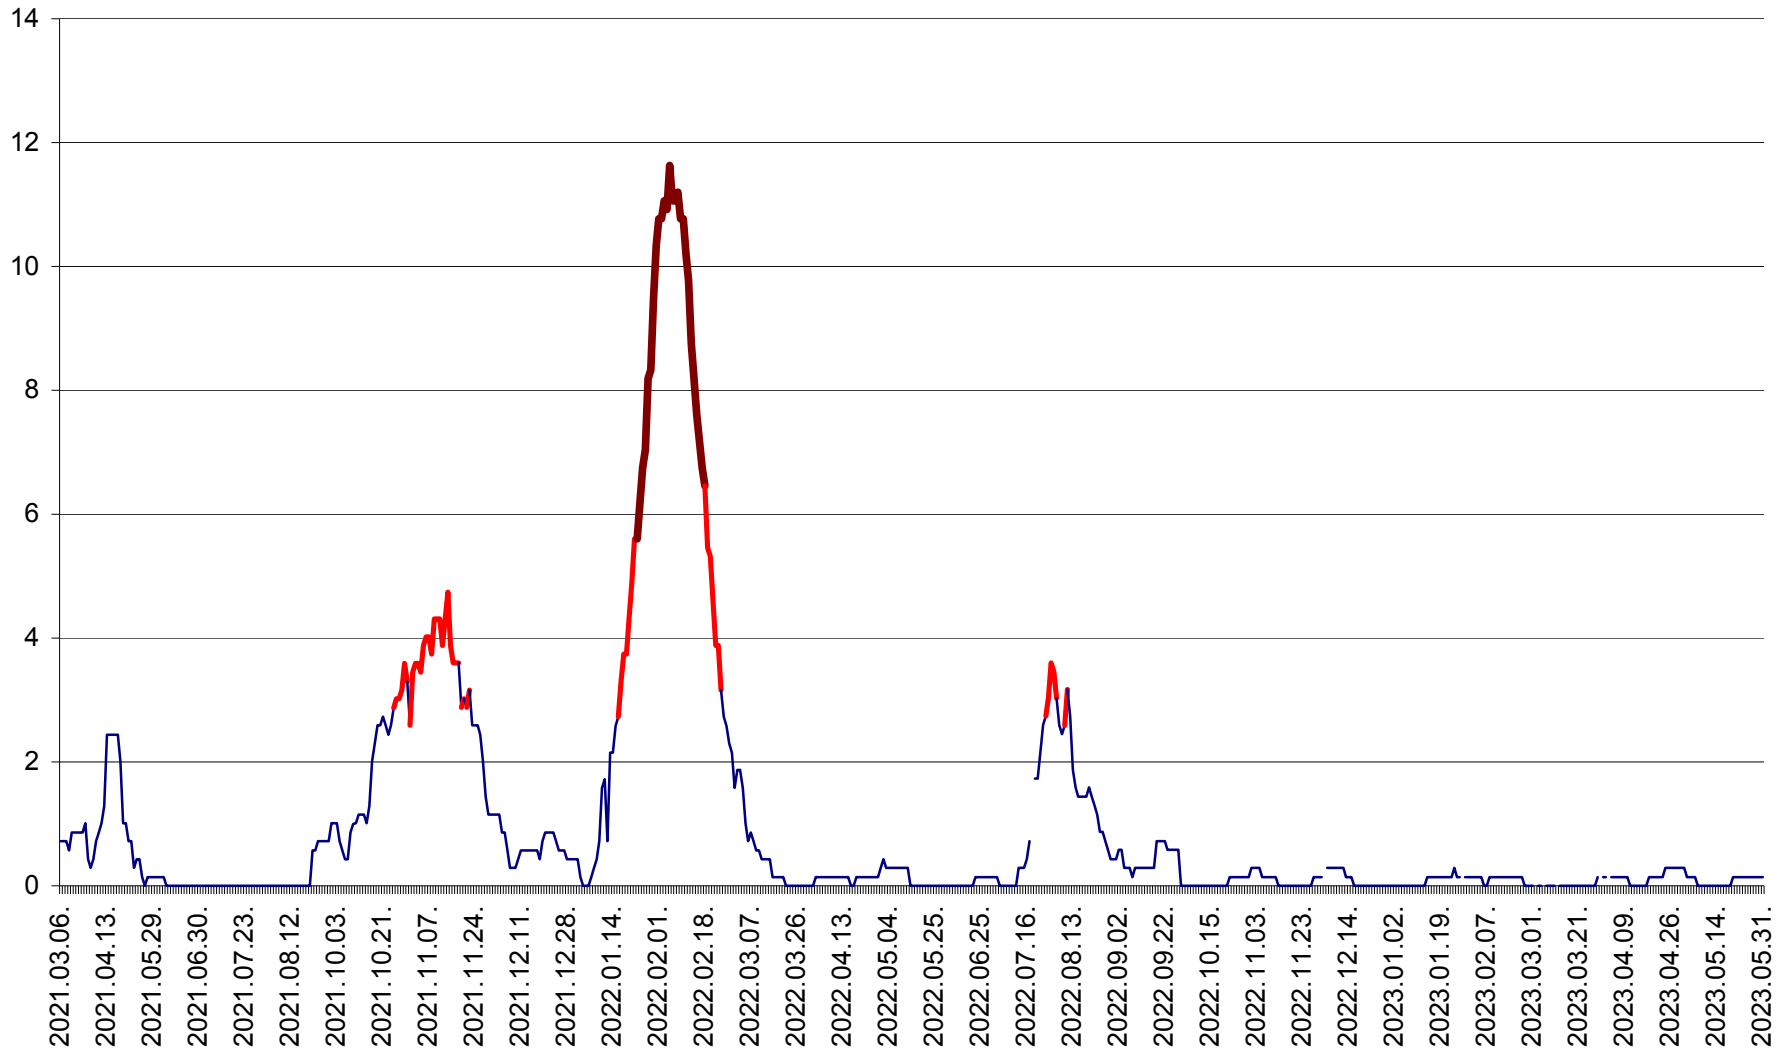

MUNICIPIUL ODORHEIU SECUIESC - Evolutia incidentei cumulate pe 14 zile la ‰ de locuitori
2021.03.07. - 2023.05.31.

PĂULENI-CIUC - Evolutia incidentei cumulate pe 14 zile la % de locuitori
2021.03.07. - 2023.05.31.

PLĂIEȘII DE JOS - Evoluția incidenței cumulate pe 14 zile la ‰ de locuitori
2021.03.07. - 2023.05.31.

PORUMBENI - Evolutia incidentei cumulate pe 14 zile la ‰ de locuitori
2021.03.07. - 2023.05.31.

PRAID - Evolutia incidentei cumulate pe 14 zile la ‰ de locuitori
2021.03.07. - 2023.05.31.