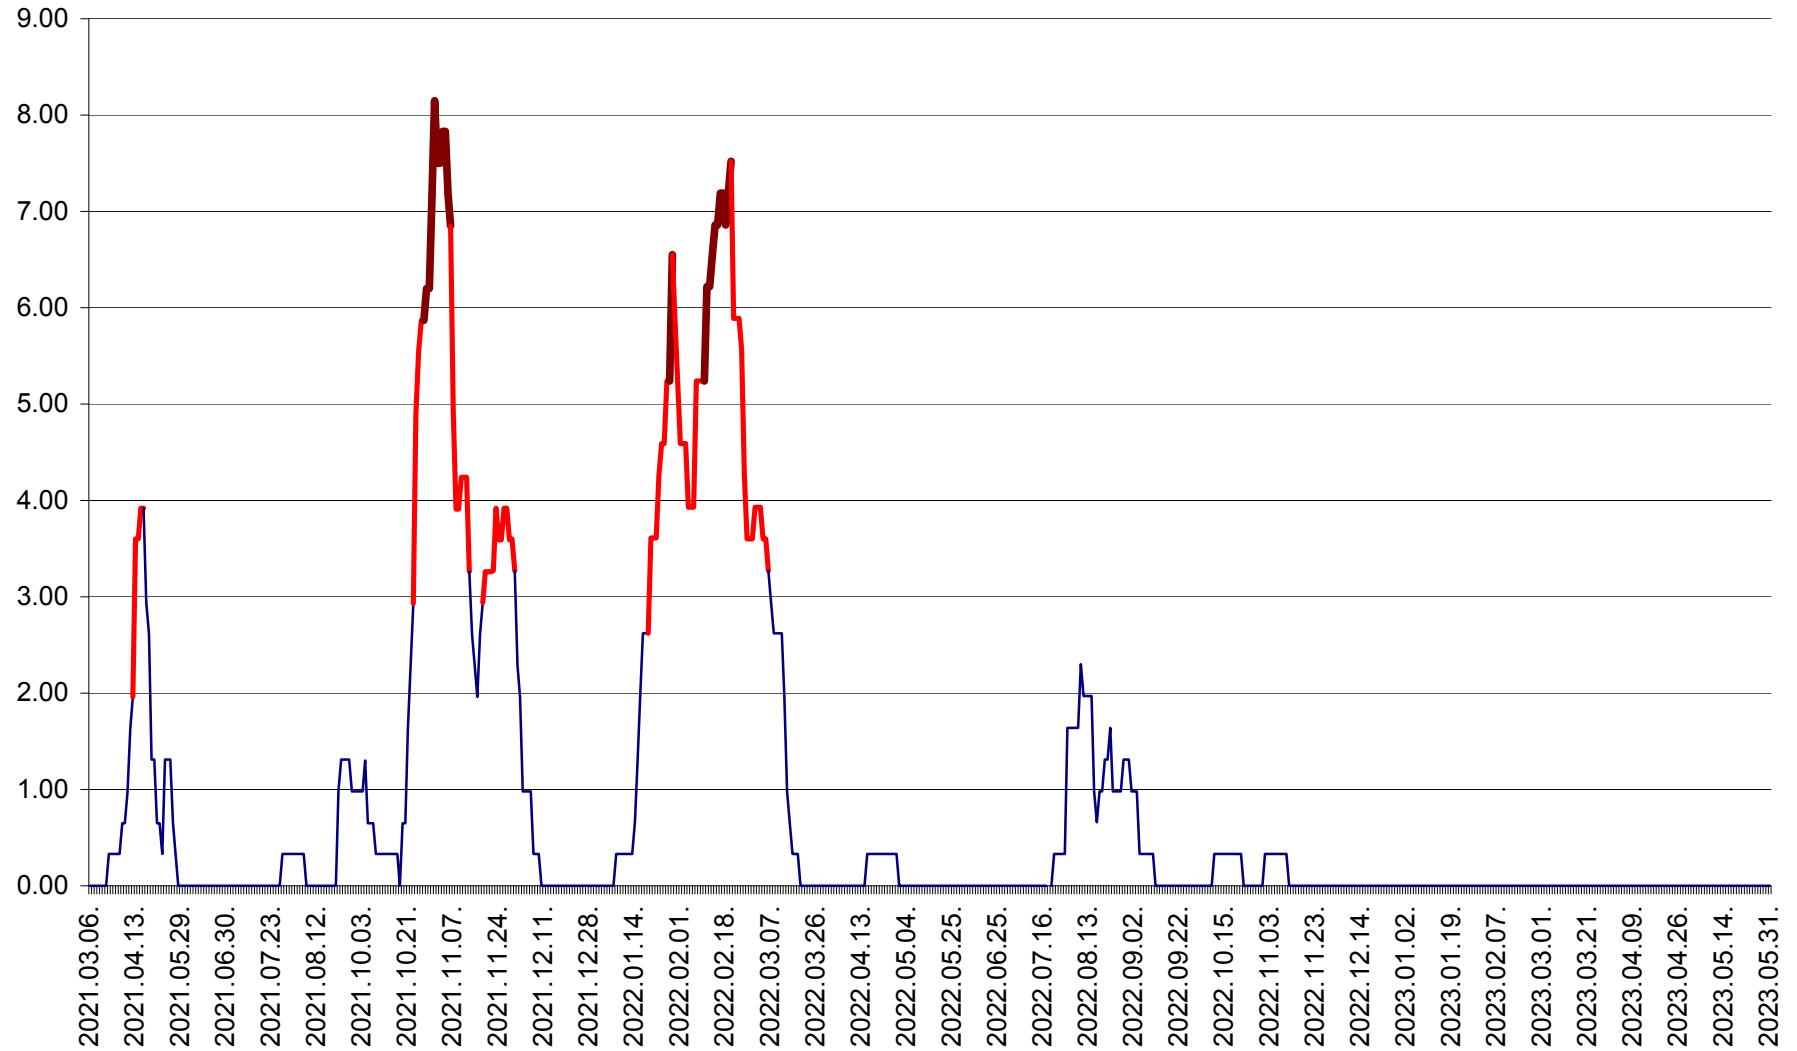

ATID - Evolutia incidentei cumulate pe 14 zile la ‰ de locuitori
2021.03.07. - 2023.05.31.

AVRĂMEȘTI - Evolutia incidentei cumulate pe 14 zile la ‰ de locuitori
2021.03.07. - 2023.05.31.

ORAȘ BĂILE TUȘNAD - Evoluția incidenței cumulate pe 14 zile la ‰ de locuitori
2021.03.07. - 2023.05.31.

ORAȘ BĂLAN - Evoluția incidenței cumulate pe 14 zile la ‰ de locuitori
2021.03.07. - 2023.05.31.

BILBOR - Evolutia incidentei cumulate pe 14 zile la ‰ de locuitori
2021.03.07. - 2023.05.31.

ORAȘ BORSEC - Evolutia incidentei cumulate pe 14 zile la ‰ de locuitori
2021.03.07. - 2023.05.31.

BRĂDEȘTI - Evolutia incidentei cumulate pe 14 zile la ‰ de locuitori
2021.03.07. - 2023.05.31.

CĂPÂLNIȚA - Evoluția incidenței cumulate pe 14 zile la ‰ de locuitori
2021.03.07. - 2023.05.31.

CÂRȚA - Evolutia incidentei cumulate pe 14 zile la ‰ de locuitori
2021.03.07. - 2023.05.31.