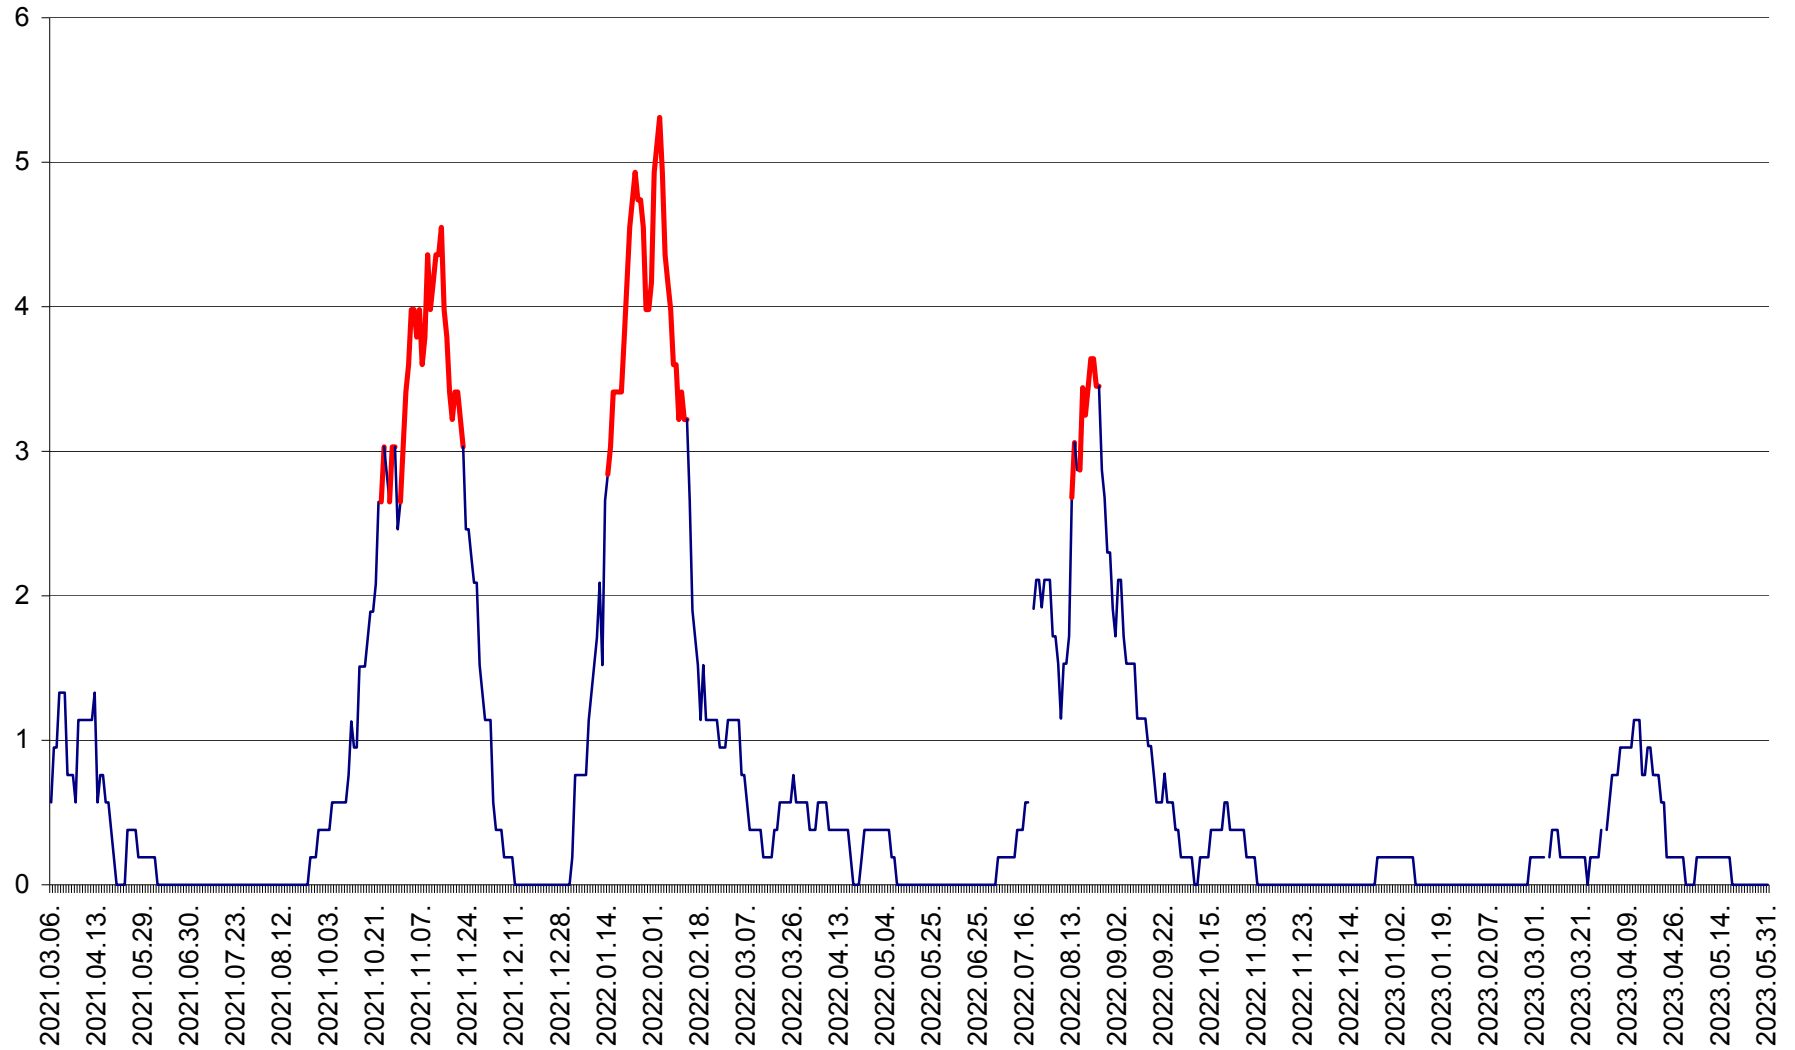

SÂNSIMION - Evolutia incidentei cumulate pe 14 zile la ‰ de locuitori
2021.03.07. - 2023.05.31.

SÂNTIMBRU - Evolutia incidentei cumulate pe 14 zile la ‰ de locuitori
2021.03.07. - 2023.05.31.

SĂRMAȘ - Evolutia incidentei cumulate pe 14 zile la ‰ de locuitori
2021.03.07. - 2023.05.31.

SATU MARE - Evolutia incidentei cumulate pe 14 zile la ‰ de locuitori
2021.03.07. - 2023.05.31.

SECUIENI - Evolutia incidentei cumulate pe 14 zile la ‰ de locuitori
2021.03.07. - 2023.05.31.

SICULENI - Evolutia incidentei cumulate pe 14 zile la ‰ de locuitori
2021.03.07. - 2023.05.31.

ȘIMONEȘTI - Evolutia incidentei cumulate pe 14 zile la ‰ de locuitori
2021.03.07. - 2023.05.31.

SUBCETATE - Evolutia incidentei cumulate pe 14 zile la ‰ de locuitori
2021.03.07. - 2023.05.31.

SUSENI - Evolutia incidentei cumulate pe 14 zile la ‰ de locuitori
2021.03.07. - 2023.05.31.