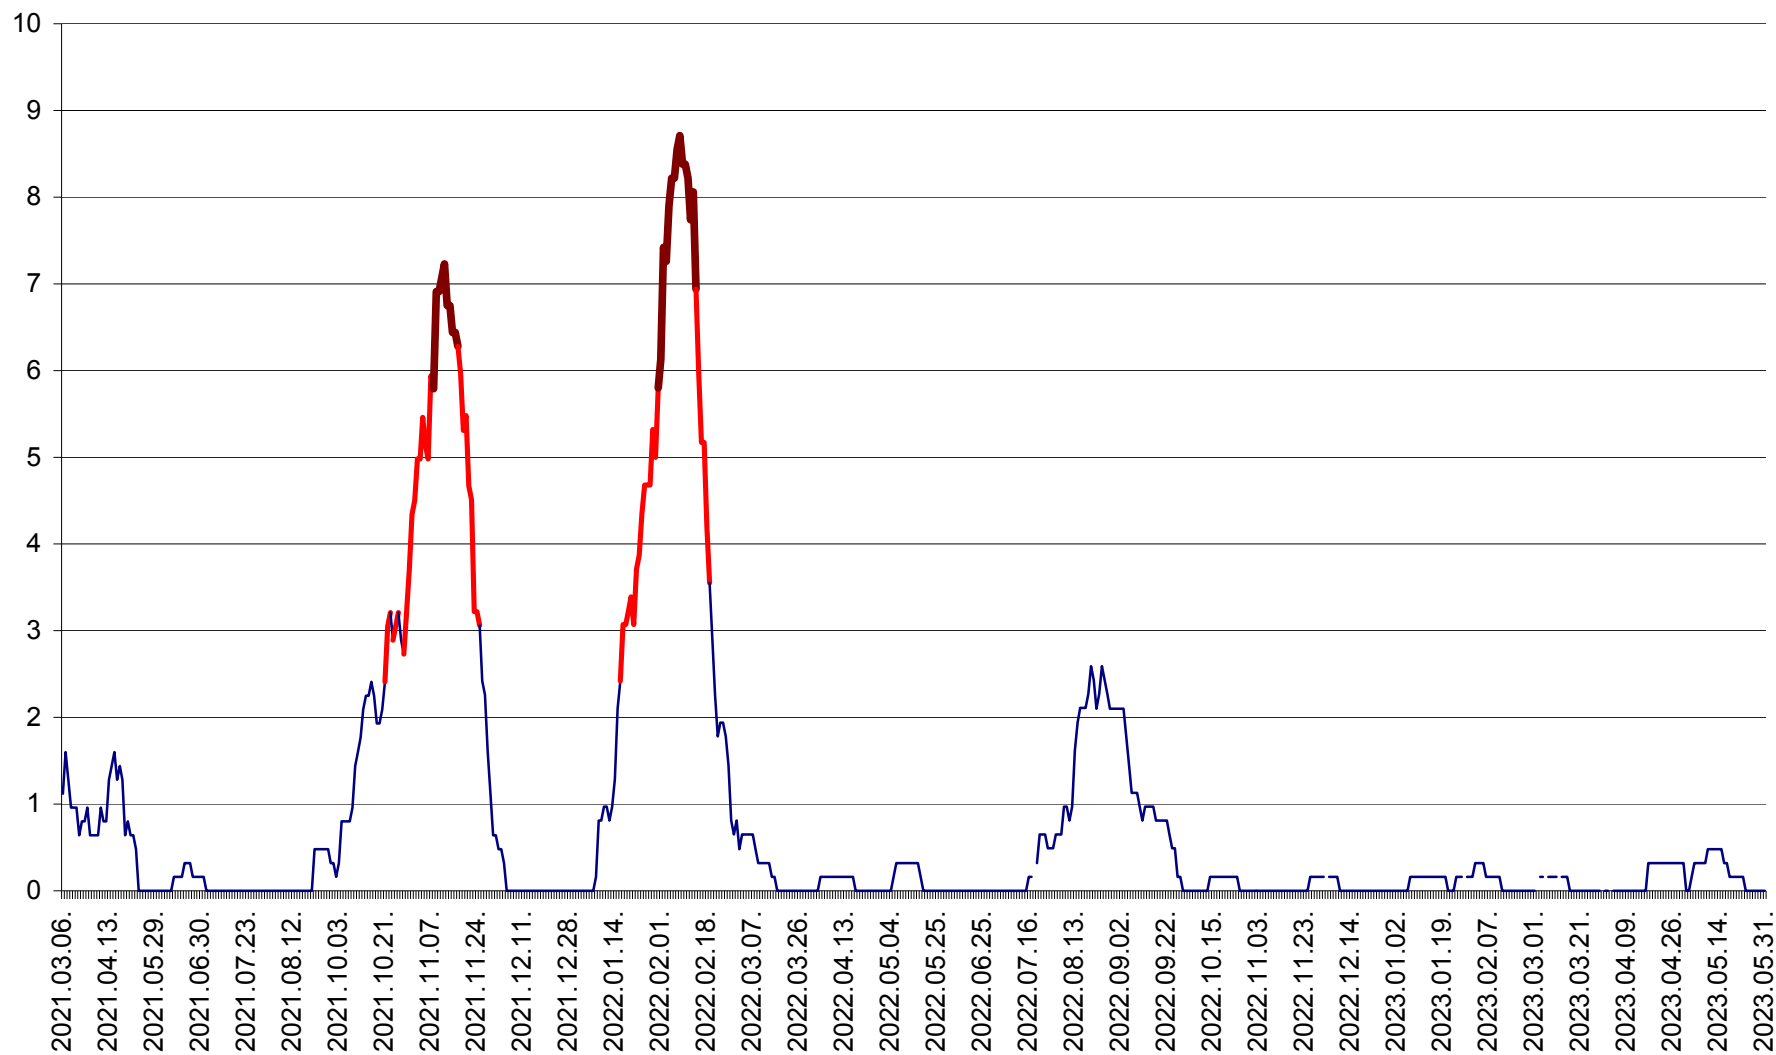

SÂNMARTIN - Evolutia incidentei cumulate pe 14 zile la ‰ de locuitori
2021.03.07. - 2023.05.31.