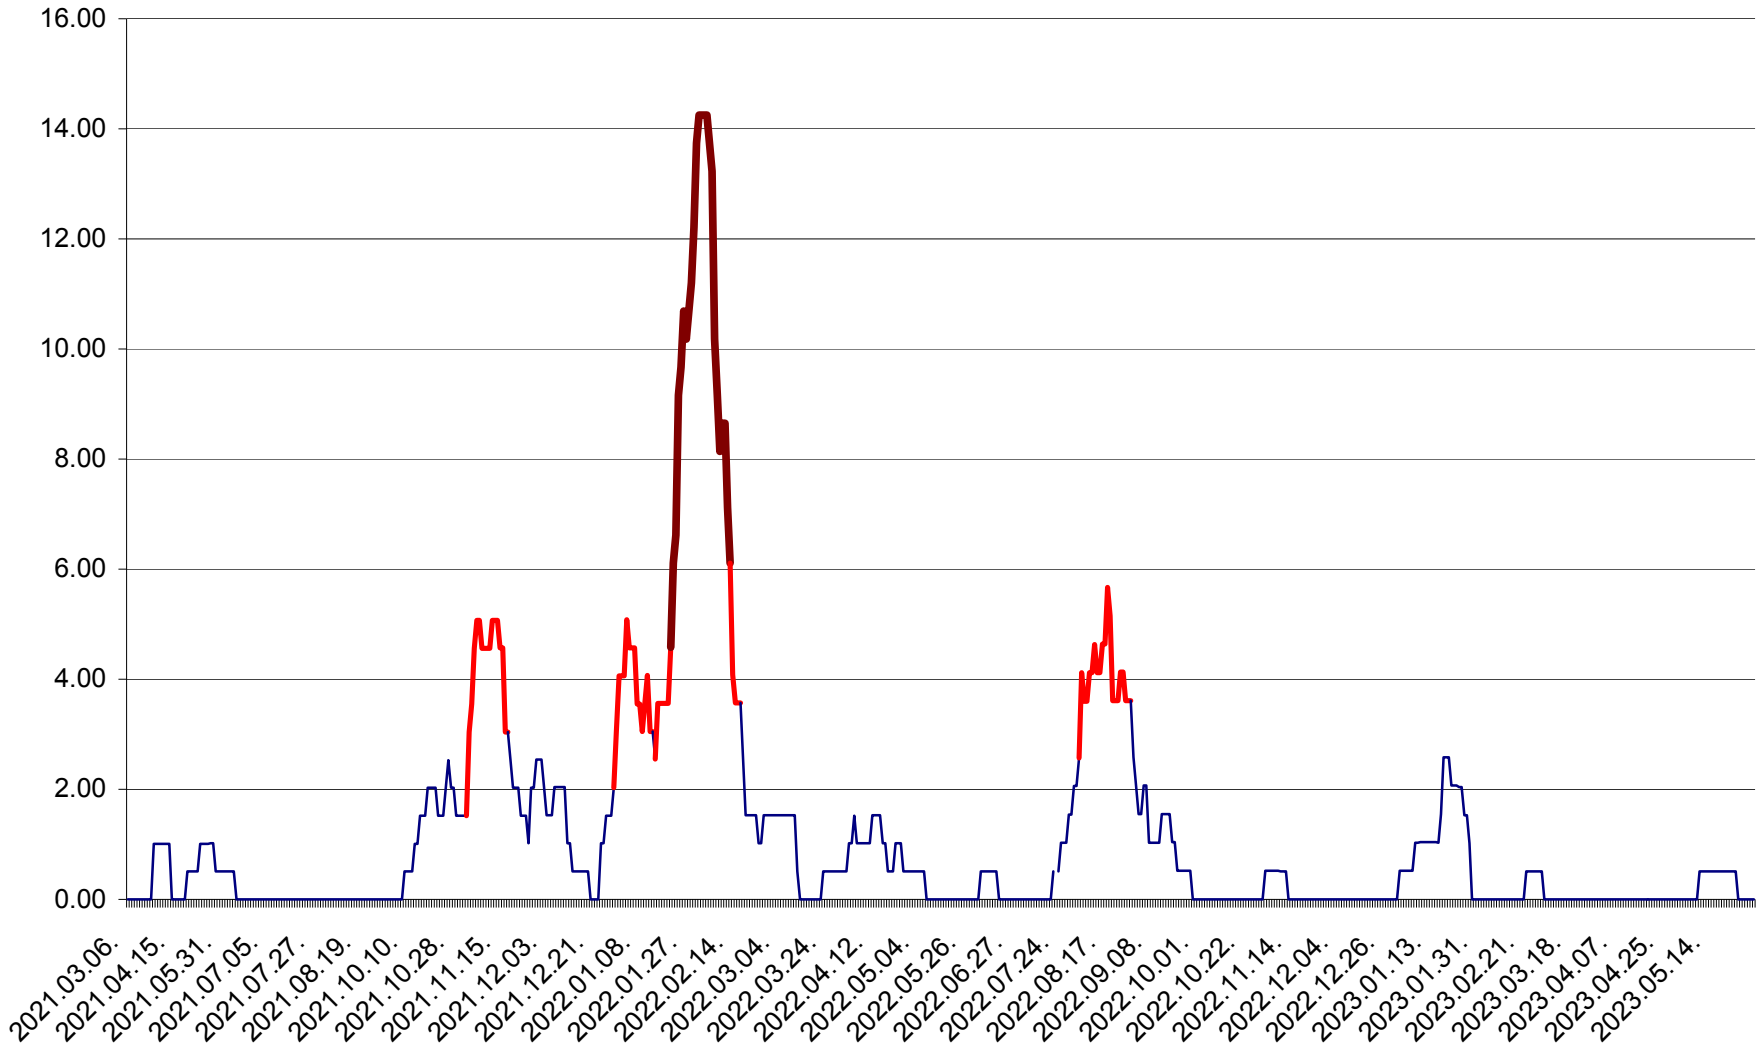

TUȘNAD - Evolutia incidentei cumulate pe 14 zile la ‰ de locuitori
2021.03.07. - 2023.05.31.

ULIEȘ - Evoluția incidenței cumulate pe 14 zile la ‰ de locuitori
2021.03.07. - 2023.05.31.

VĂRȘAG - Evolutia incidentei cumulate pe 14 zile la ‰ de locuitori
2021.03.07. - 2023.05.31.

ORAȘ VLĂHIȚA - Evolutia incidentei cumulate pe 14 zile la ‰ de locuitori
2021.03.07. - 2023.05.31.

VOȘLĂBENI - Evolutia incidentei cumulate pe 14 zile la ‰ de locuitori
2021.03.07. - 2023.05.31.

ZETEA - Evolutia incidentei cumulate pe 14 zile la ‰ de locuitori
2021.03.07. - 2023.05.31.