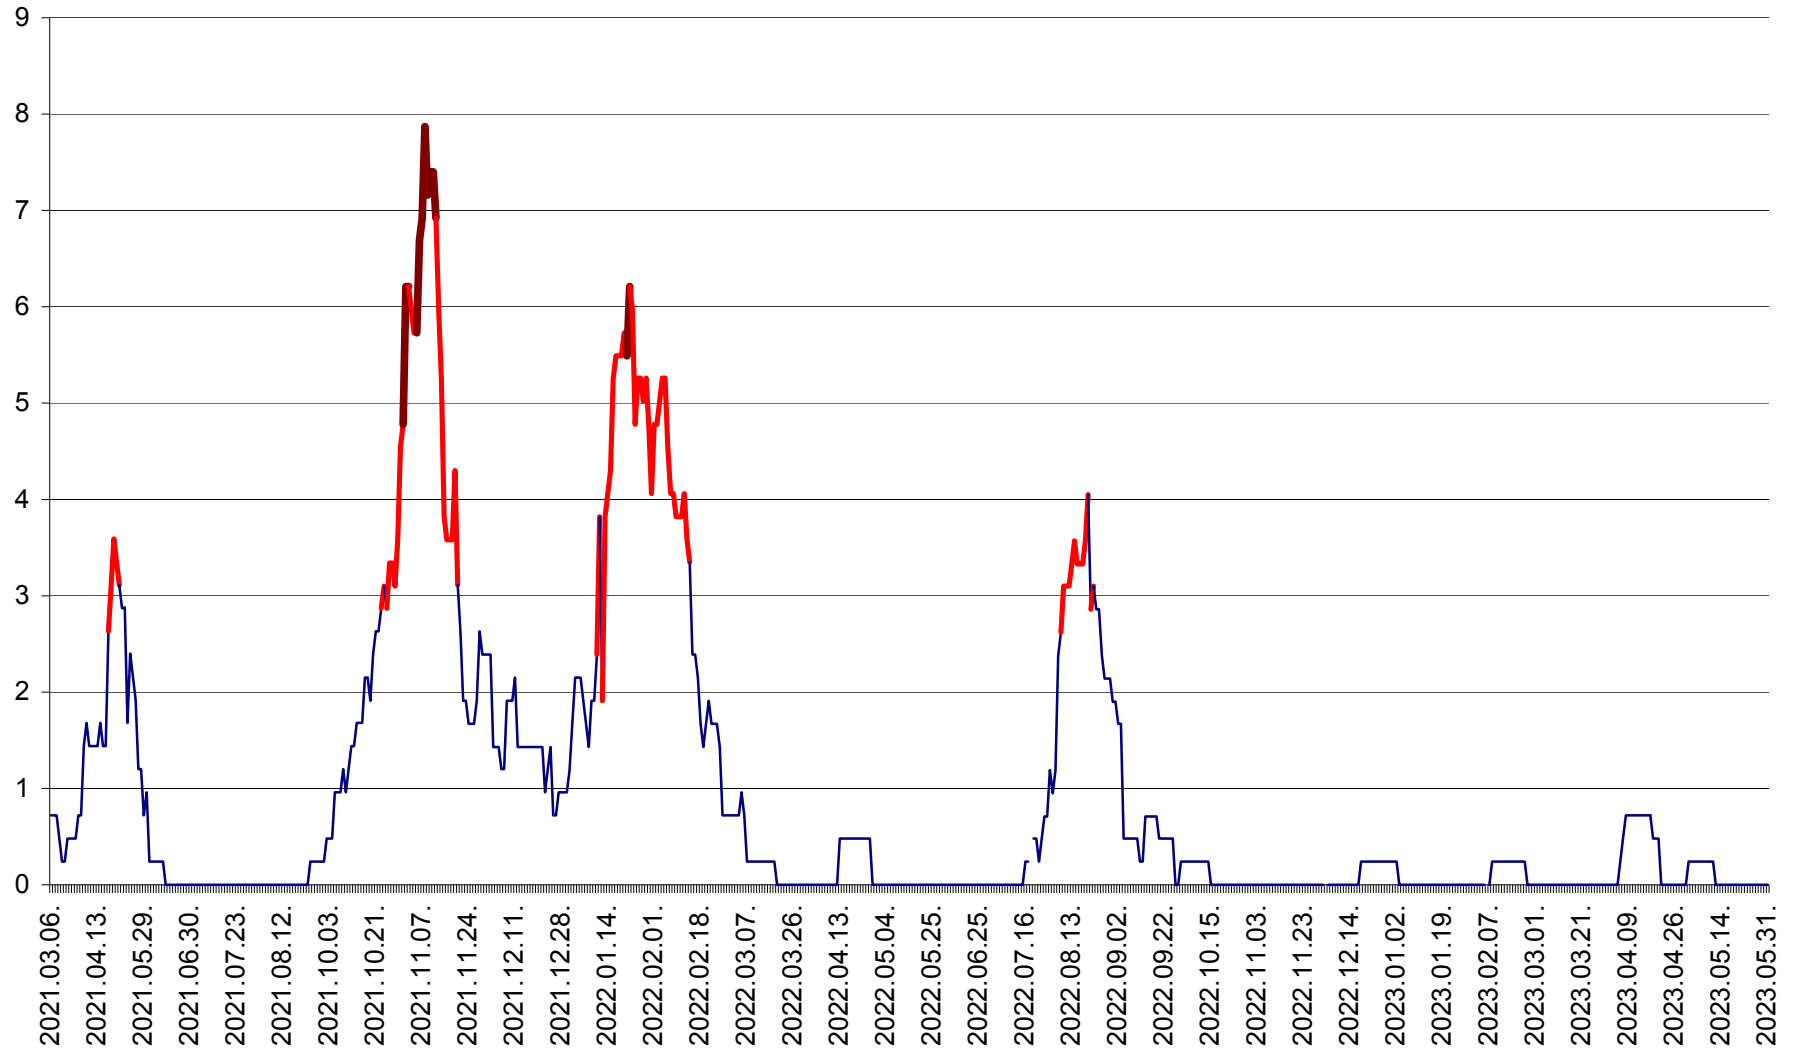

CORBU - Evolutia incidentei cumulate pe 14 zile la ‰ de locuitori
2021.03.07. - 2023.05.31.

CORUND - Evolutia incidentei cumulate pe 14 zile la ‰ de locuitori
2021.03.07. - 2023.05.31.

COZMENI - Evolutia incidentei cumulate pe 14 zile la ‰ de locuitori
2021.03.07. - 2023.05.31.

ORAȘ CRISTURU SECUIESC - Evolutia incidentei cumulate pe 14 zile la ‰ de locuitori
2021.03.07. - 2023.05.31.

DĂNEȘTI - Evolutia incidentei cumulate pe 14 zile la ‰ de locuitori
2021.03.07. - 2023.05.31.

DÂRJIU - Evolutia incidentei cumulate pe 14 zile la ‰ de locuitori
2021.03.07. - 2023.05.31.

DEALU - Evolutia incidentei cumulate pe 14 zile la ‰ de locuitori
2021.03.07. - 2023.05.31.

DITRĂU - Evolutia incidentei cumulate pe 14 zile la ‰ de locuitori
2021.03.07. - 2023.05.31.