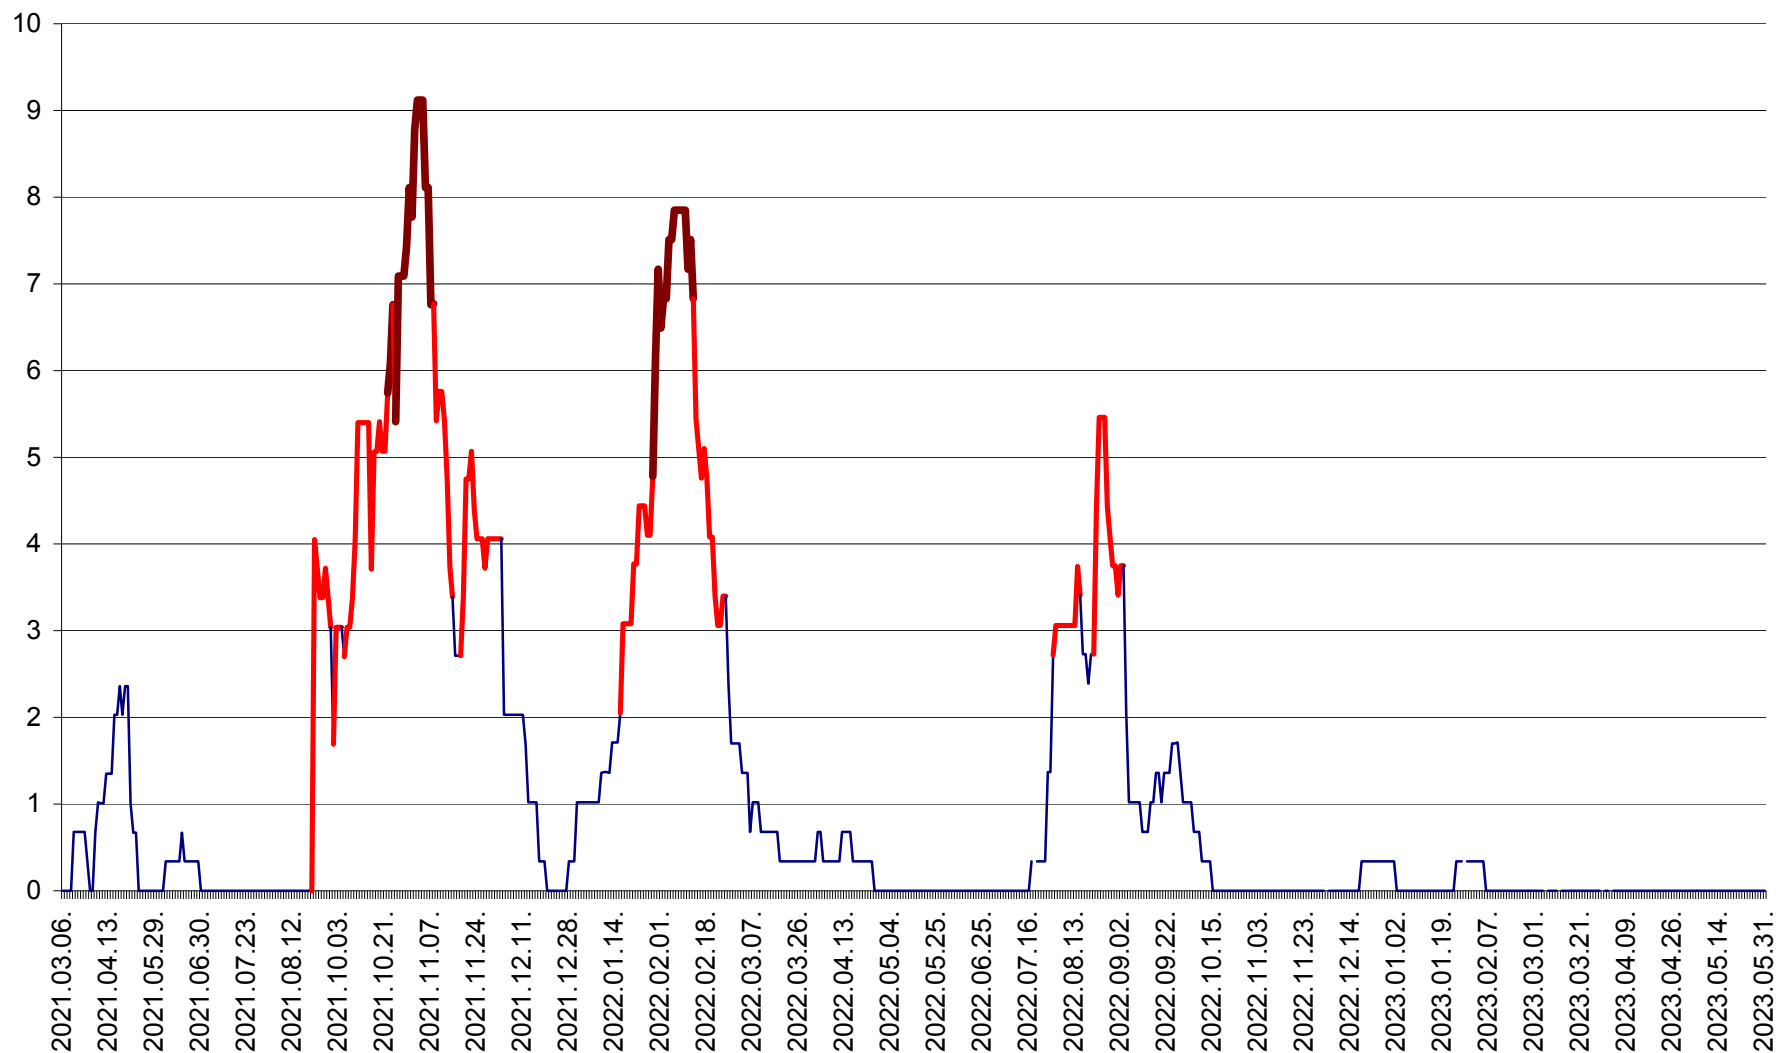

LELICENI - Evolutia incidentei cumulate pe 14 zile la ‰ de locuitori
2021.03.07. - 2023.05.31.

LUETA - Evolutia incidentei cumulate pe 14 zile la ‰ de locuitori
2021.03.07. - 2023.05.31.

LUNCA DE JOS - Evolutia incidentei cumulate pe 14 zile la ‰ de locuitori
2021.03.07. - 2023.05.31.

LUNCA DE SUS - Evolutia incidentei cumulate pe 14 zile la ‰ de locuitori
2021.03.07. - 2023.05.31.

LUPENI - Evolutia incidentei cumulate pe 14 zile la ‰ de locuitori
2021.03.07. - 2023.05.31.

MĂDĂRAȘ - Evolutia incidentei cumulate pe 14 zile la ‰ de locuitori
2021.03.07. - 2023.05.31.

MĂRTINIȘ - Evolutia incidentei cumulate pe 14 zile la ‰ de locuitori
2021.03.07. - 2023.05.31.

MEREȘTI - Evolutia incidentei cumulate pe 14 zile la ‰ de locuitori
2021.03.07. - 2023.05.31.

MUNICIPIUL MIERCUREA-CIUC - Evolutia incidentei cumulate pe 14 zile la ‰ de locuitori
2021.03.07. - 2023.05.31.