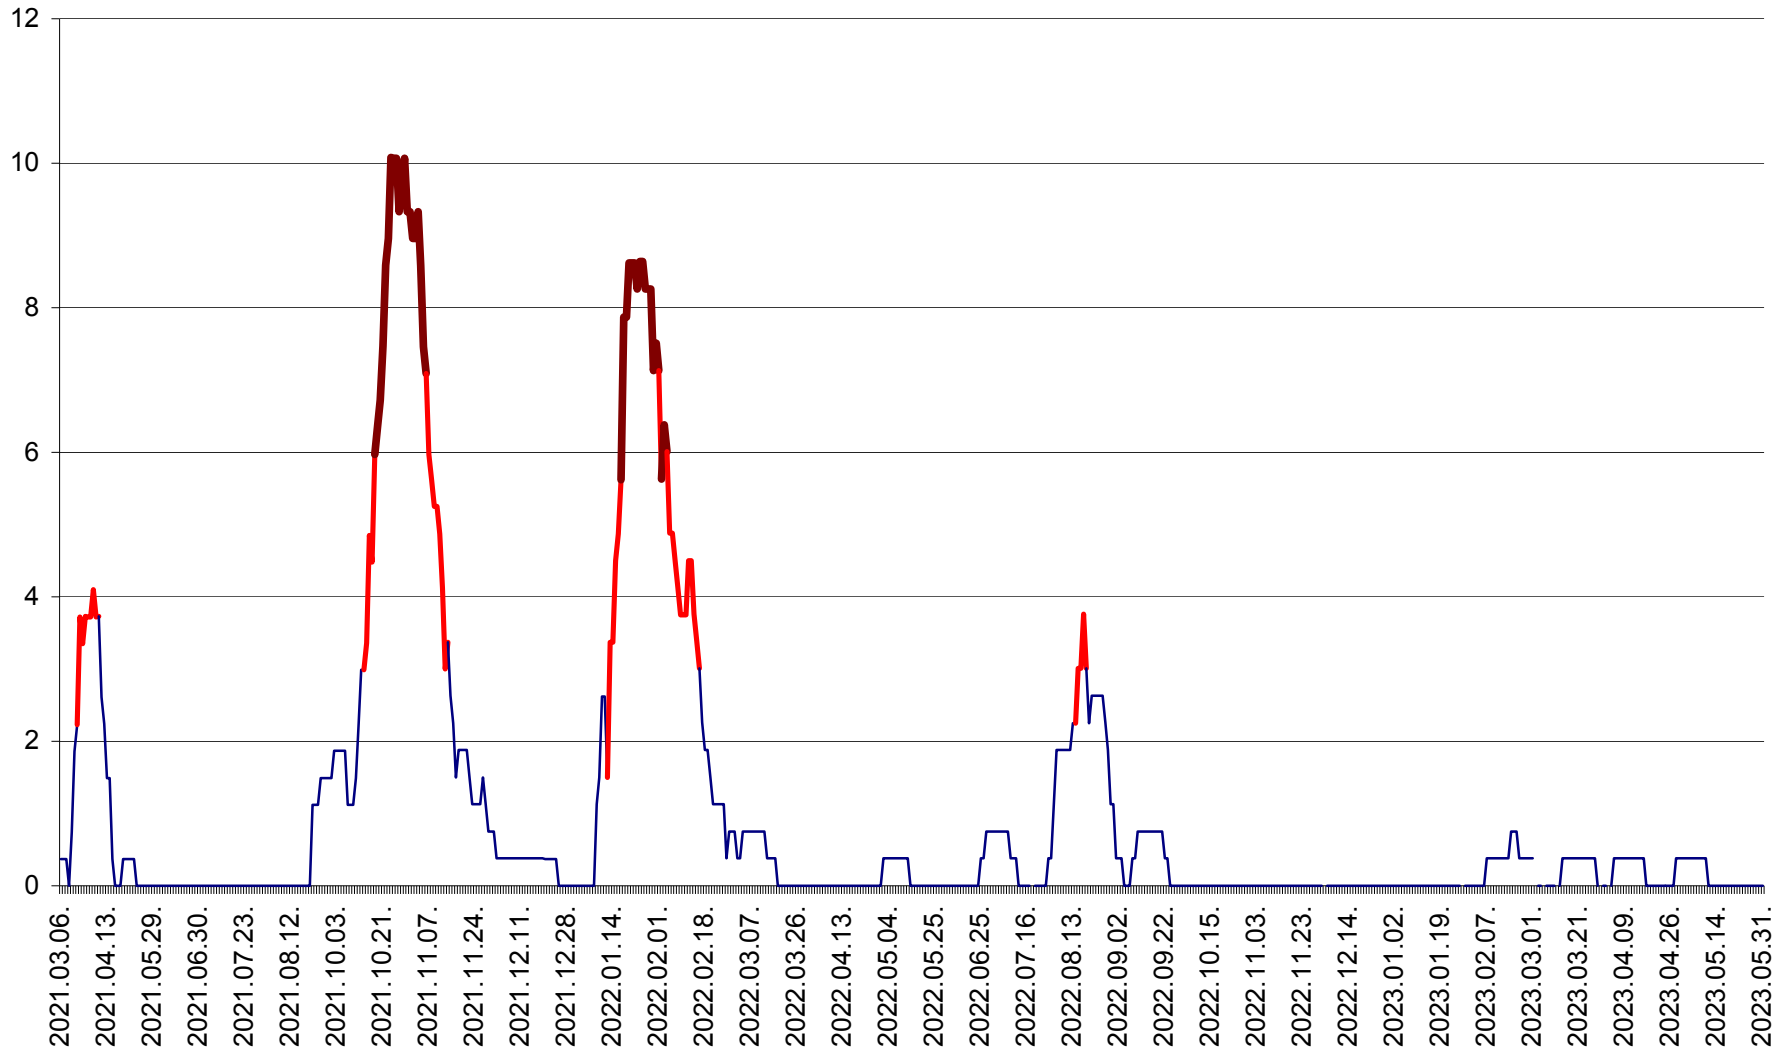

RACU - Evolutia incidentei cumulate pe 14 zile la ‰ de locuitori
2021.03.07. - 2023.05.31.

REMETEA - Evolutia incidentei cumulate pe 14 zile la % de locuitori
2021.03.07. - 2023.05.31.

SĂCEL - Evolutia incidentei cumulate pe 14 zile la ‰ de locuitori
2021.03.07. - 2023.05.31.

SÂNCRĂIENI - Evolutia incidentei cumulate pe 14 zile la ‰ de locuitori
2021.03.07. - 2023.05.31.

SÂNDOMINIC - Evolutia incidentei cumulate pe 14 zile la ‰ de locuitori
2021.03.07. - 2023.05.31.

SÂNMARTIN - Evolutia incidentei cumulate pe 14 zile la ‰ de locuitori
2021.03.07. - 2023.05.31.