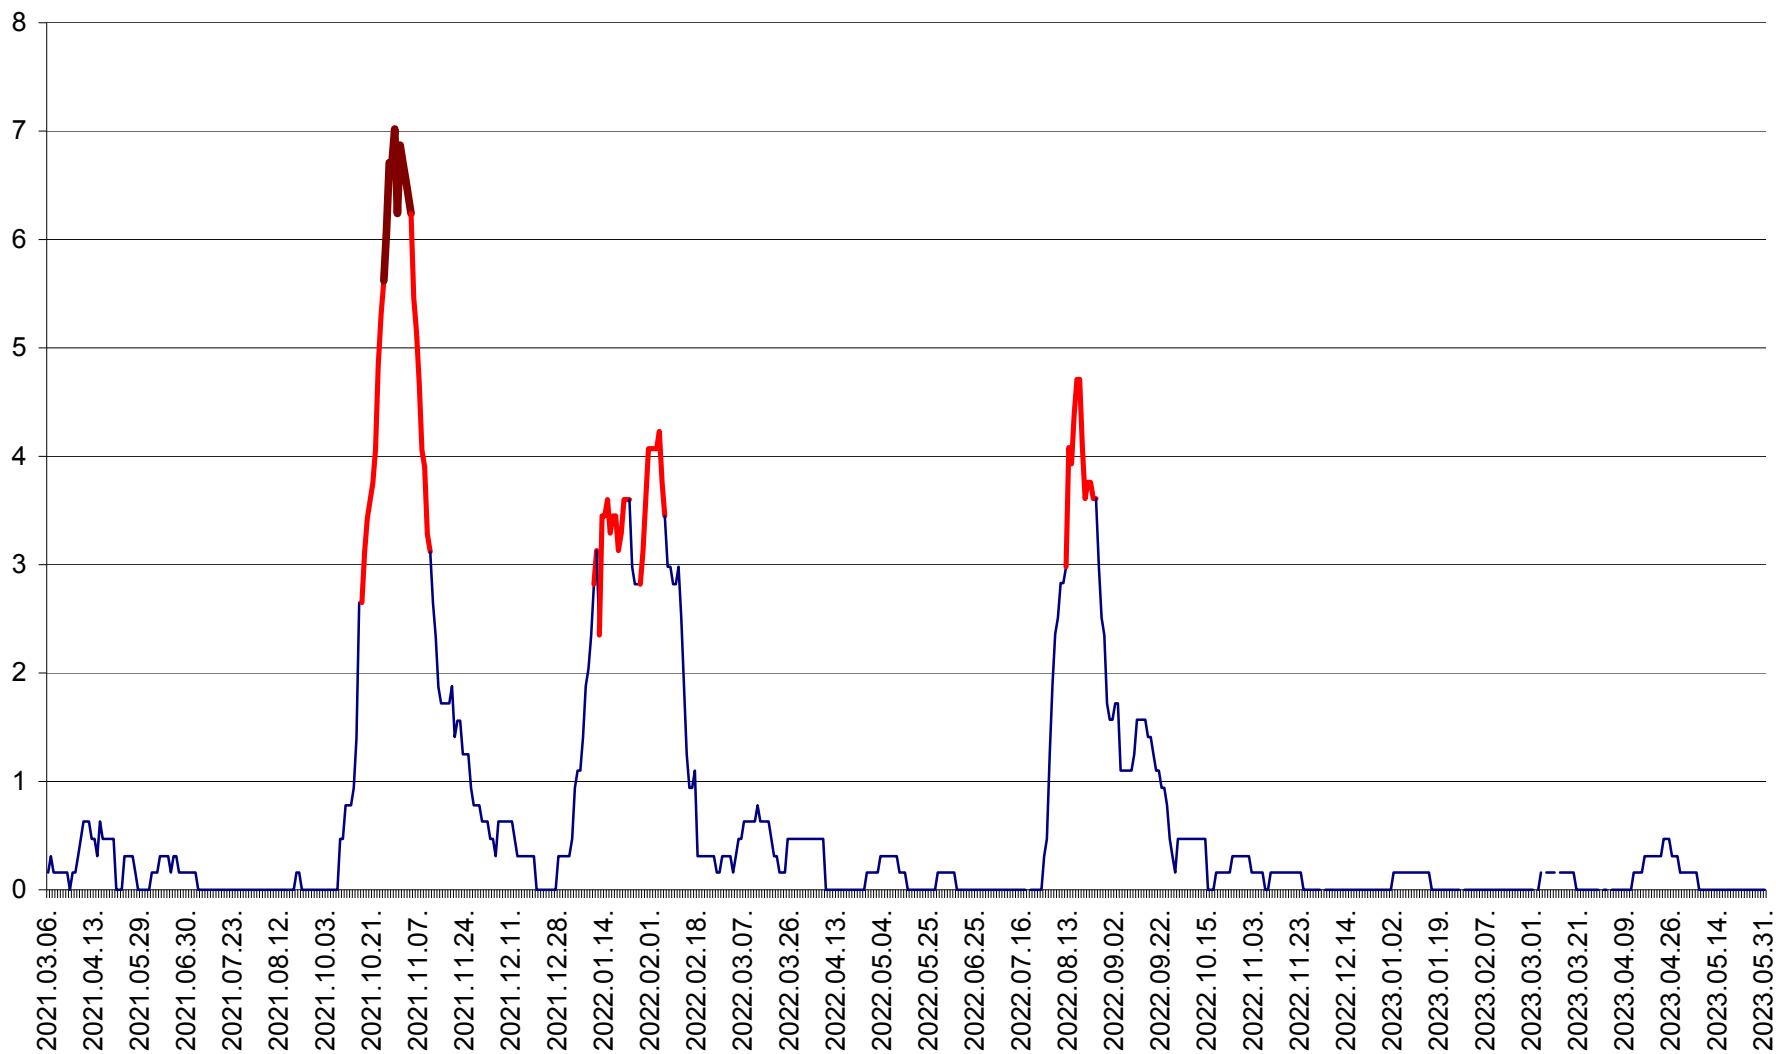

PLĂIEȘII DE JOS - Evoluția incidenței cumulate pe 14 zile la ‰ de locuitori
2021.03.07. - 2023.05.31.

PORUMBENI - Evolutia incidentei cumulate pe 14 zile la ‰ de locuitori
2021.03.07. - 2023.05.31.

PRAID - Evolutia incidentei cumulate pe 14 zile la ‰ de locuitori
2021.03.07. - 2023.05.31.

RACU - Evolutia incidentei cumulate pe 14 zile la ‰ de locuitori
2021.03.07. - 2023.05.31.

REMETEA - Evolutia incidentei cumulate pe 14 zile la % de locuitori
2021.03.07. - 2023.05.31.

SĂCEL - Evolutia incidentei cumulate pe 14 zile la ‰ de locuitori
2021.03.07. - 2023.05.31.