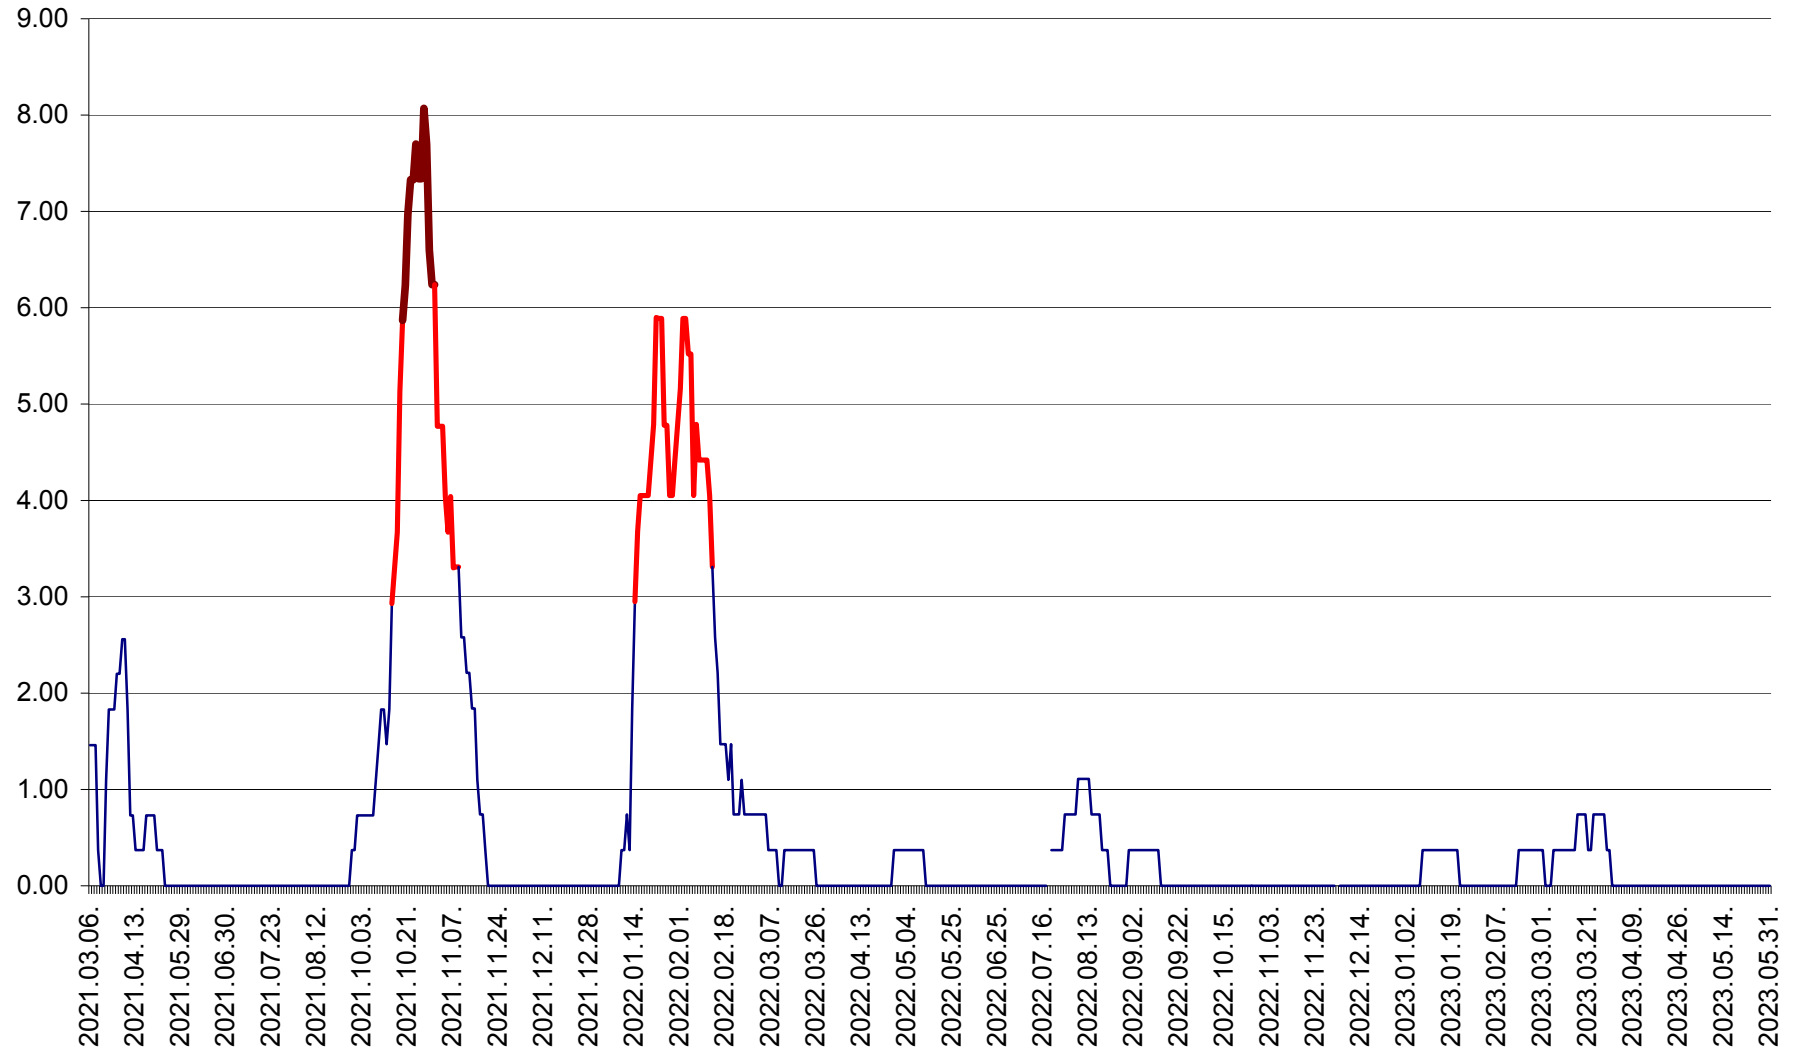

ATID - Evolutia incidentei cumulate pe 14 zile la ‰ de locuitori
2021.03.07. - 2023.05.31.

AVRĂMEȘTI - Evolutia incidentei cumulate pe 14 zile la ‰ de locuitori
2021.03.07. - 2023.05.31.

ORAȘ BĂILE TUȘNAD - Evoluția incidenței cumulate pe 14 zile la ‰ de locuitori
2021.03.07. - 2023.05.31.

ORAȘ BĂLAN - Evoluția incidenței cumulate pe 14 zile la ‰ de locuitori
2021.03.07. - 2023.05.31.

BILBOR - Evolutia incidentei cumulate pe 14 zile la ‰ de locuitori
2021.03.07. - 2023.05.31.

ORAȘ BORSEC - Evolutia incidentei cumulate pe 14 zile la ‰ de locuitori
2021.03.07. - 2023.05.31.

BRĂDEȘTI - Evolutia incidentei cumulate pe 14 zile la ‰ de locuitori
2021.03.07. - 2023.05.31.

CĂPÂLNIȚA - Evoluția incidenței cumulate pe 14 zile la ‰ de locuitori
2021.03.07. - 2023.05.31.

CÂRȚA - Evolutia incidentei cumulate pe 14 zile la ‰ de locuitori
2021.03.07. - 2023.05.31.