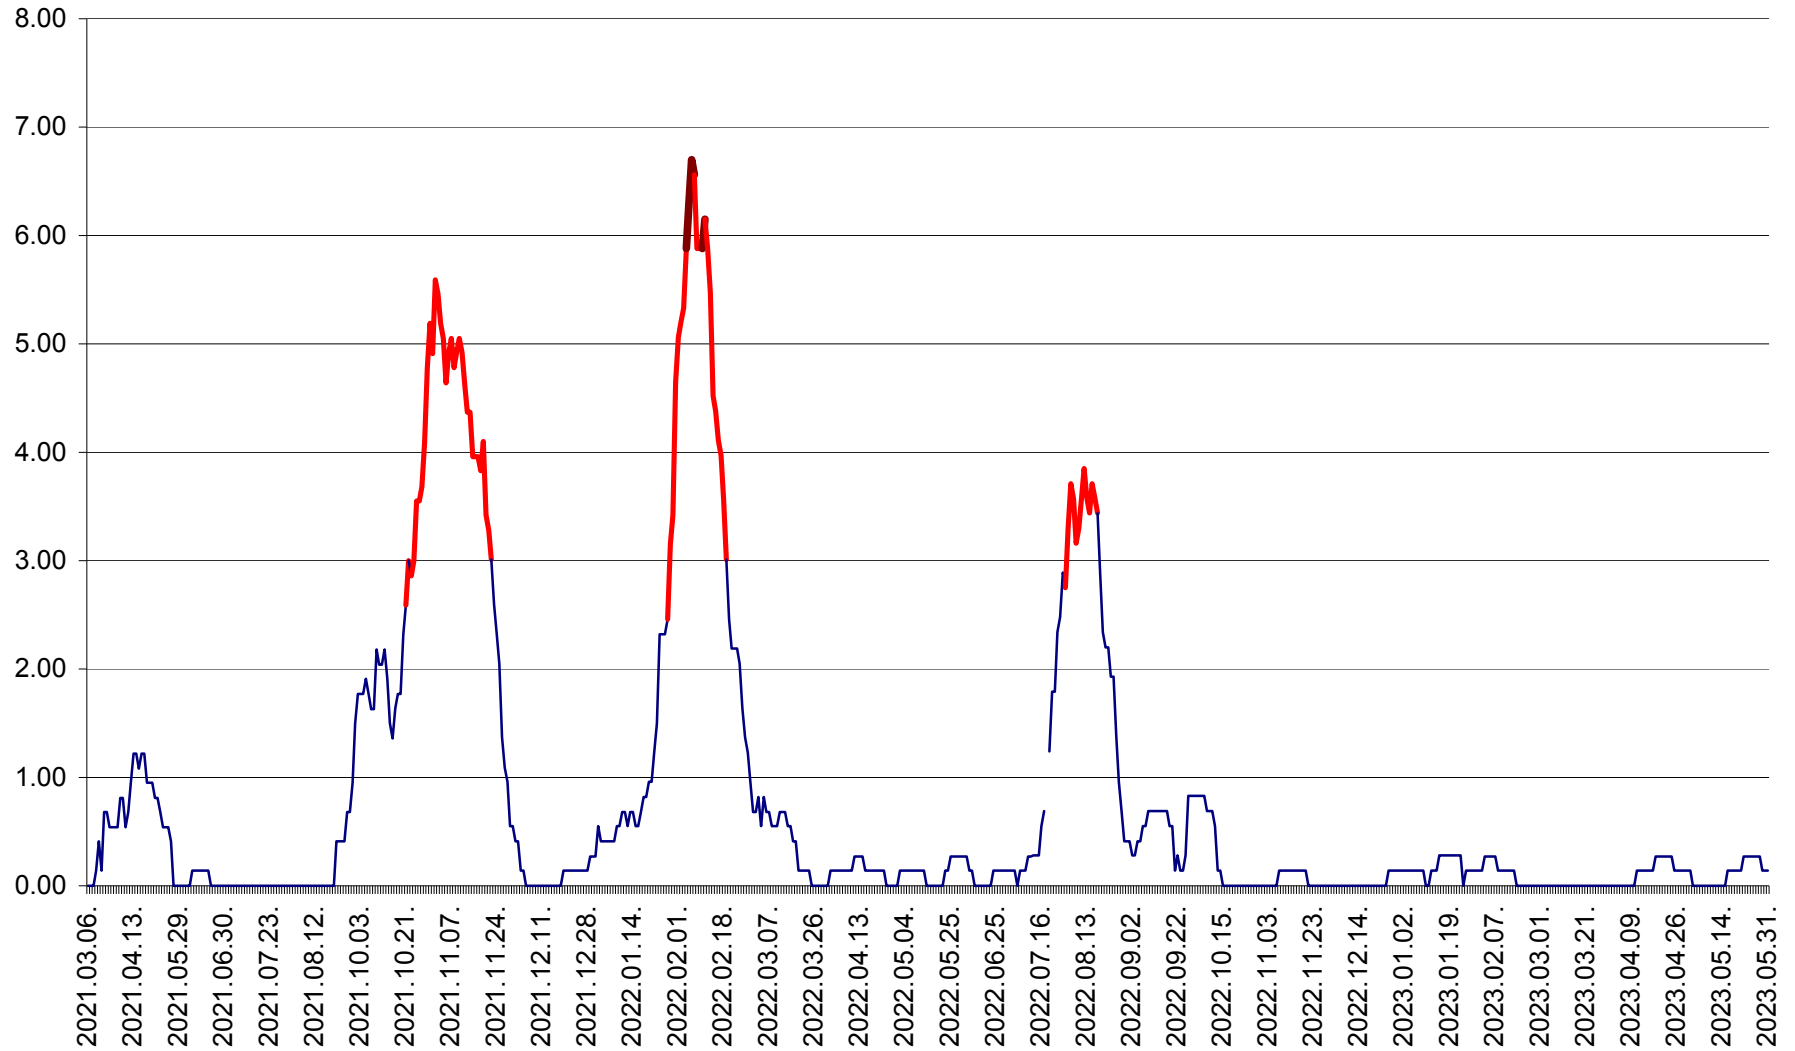

ATID - Evolutia incidentei cumulate pe 14 zile la ‰ de locuitori
2021.03.07. - 2023.05.31.

AVRĂMEȘTI - Evolutia incidentei cumulate pe 14 zile la ‰ de locuitori
2021.03.07. - 2023.05.31.

ORAȘ BĂILE TUȘNAD - Evoluția incidenței cumulate pe 14 zile la ‰ de locuitori
2021.03.07. - 2023.05.31.

ORAȘ BĂLAN - Evoluția incidenței cumulate pe 14 zile la ‰ de locuitori
2021.03.07. - 2023.05.31.

BILBOR - Evolutia incidentei cumulate pe 14 zile la ‰ de locuitori
2021.03.07. - 2023.05.31.

ORAȘ BORSEC - Evolutia incidentei cumulate pe 14 zile la ‰ de locuitori
2021.03.07. - 2023.05.31.

BRĂDEȘTI - Evolutia incidentei cumulate pe 14 zile la ‰ de locuitori
2021.03.07. - 2023.05.31.

CĂPÂLNIȚA - Evoluția incidenței cumulate pe 14 zile la ‰ de locuitori
2021.03.07. - 2023.05.31.

CÂRȚA - Evolutia incidentei cumulate pe 14 zile la ‰ de locuitori
2021.03.07. - 2023.05.31.