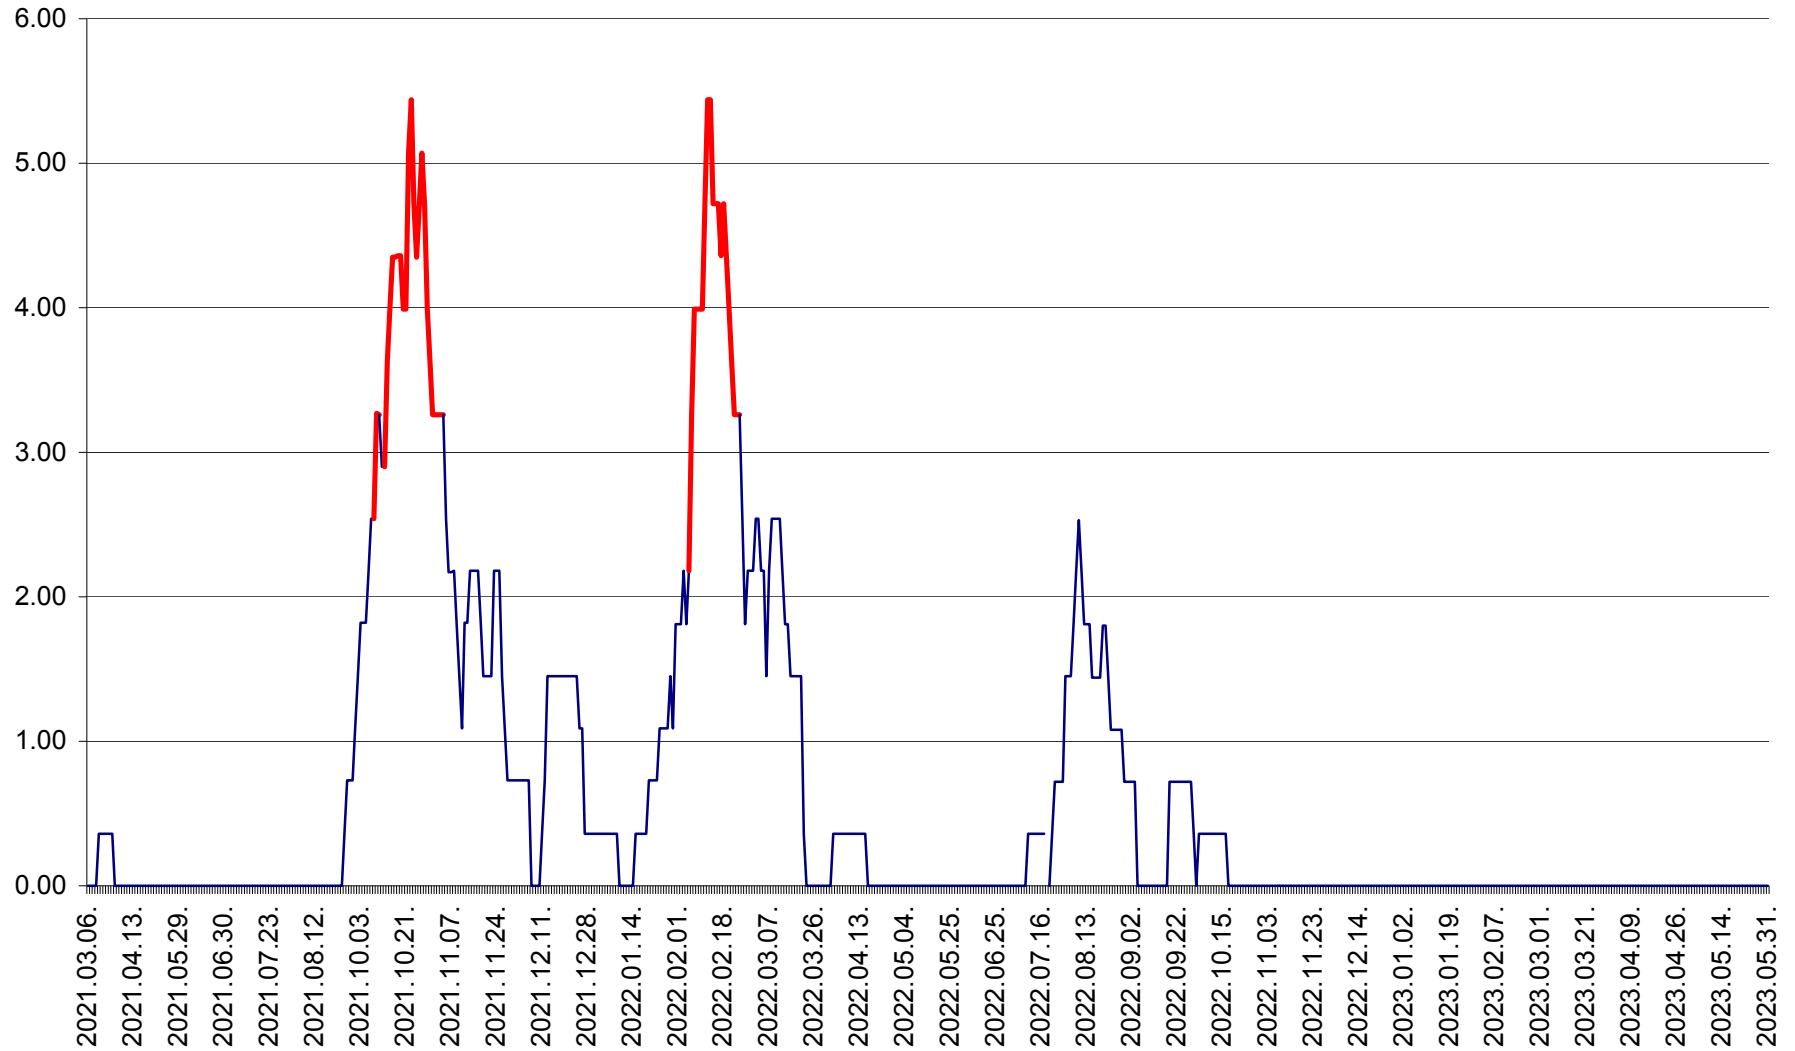

ATID - Evolutia incidentei cumulate pe 14 zile la ‰ de locuitori
2021.03.07. - 2023.05.31.

AVRĂMEȘTI - Evolutia incidentei cumulate pe 14 zile la ‰ de locuitori
2021.03.07. - 2023.05.31.

ORAȘ BĂILE TUȘNAD - Evoluția incidenței cumulate pe 14 zile la ‰ de locuitori
2021.03.07. - 2023.05.31.

ORAȘ BĂLAN - Evoluția incidenței cumulate pe 14 zile la ‰ de locuitori
2021.03.07. - 2023.05.31.

BILBOR - Evolutia incidentei cumulate pe 14 zile la ‰ de locuitori
2021.03.07. - 2023.05.31.

ORAȘ BORSEC - Evolutia incidentei cumulate pe 14 zile la ‰ de locuitori
2021.03.07. - 2023.05.31.

BRĂDEȘTI - Evolutia incidentei cumulate pe 14 zile la ‰ de locuitori
2021.03.07. - 2023.05.31.

CĂPÂLNIȚA - Evoluția incidenței cumulate pe 14 zile la ‰ de locuitori
2021.03.07. - 2023.05.31.

CÂRȚA - Evolutia incidentei cumulate pe 14 zile la ‰ de locuitori
2021.03.07. - 2023.05.31.