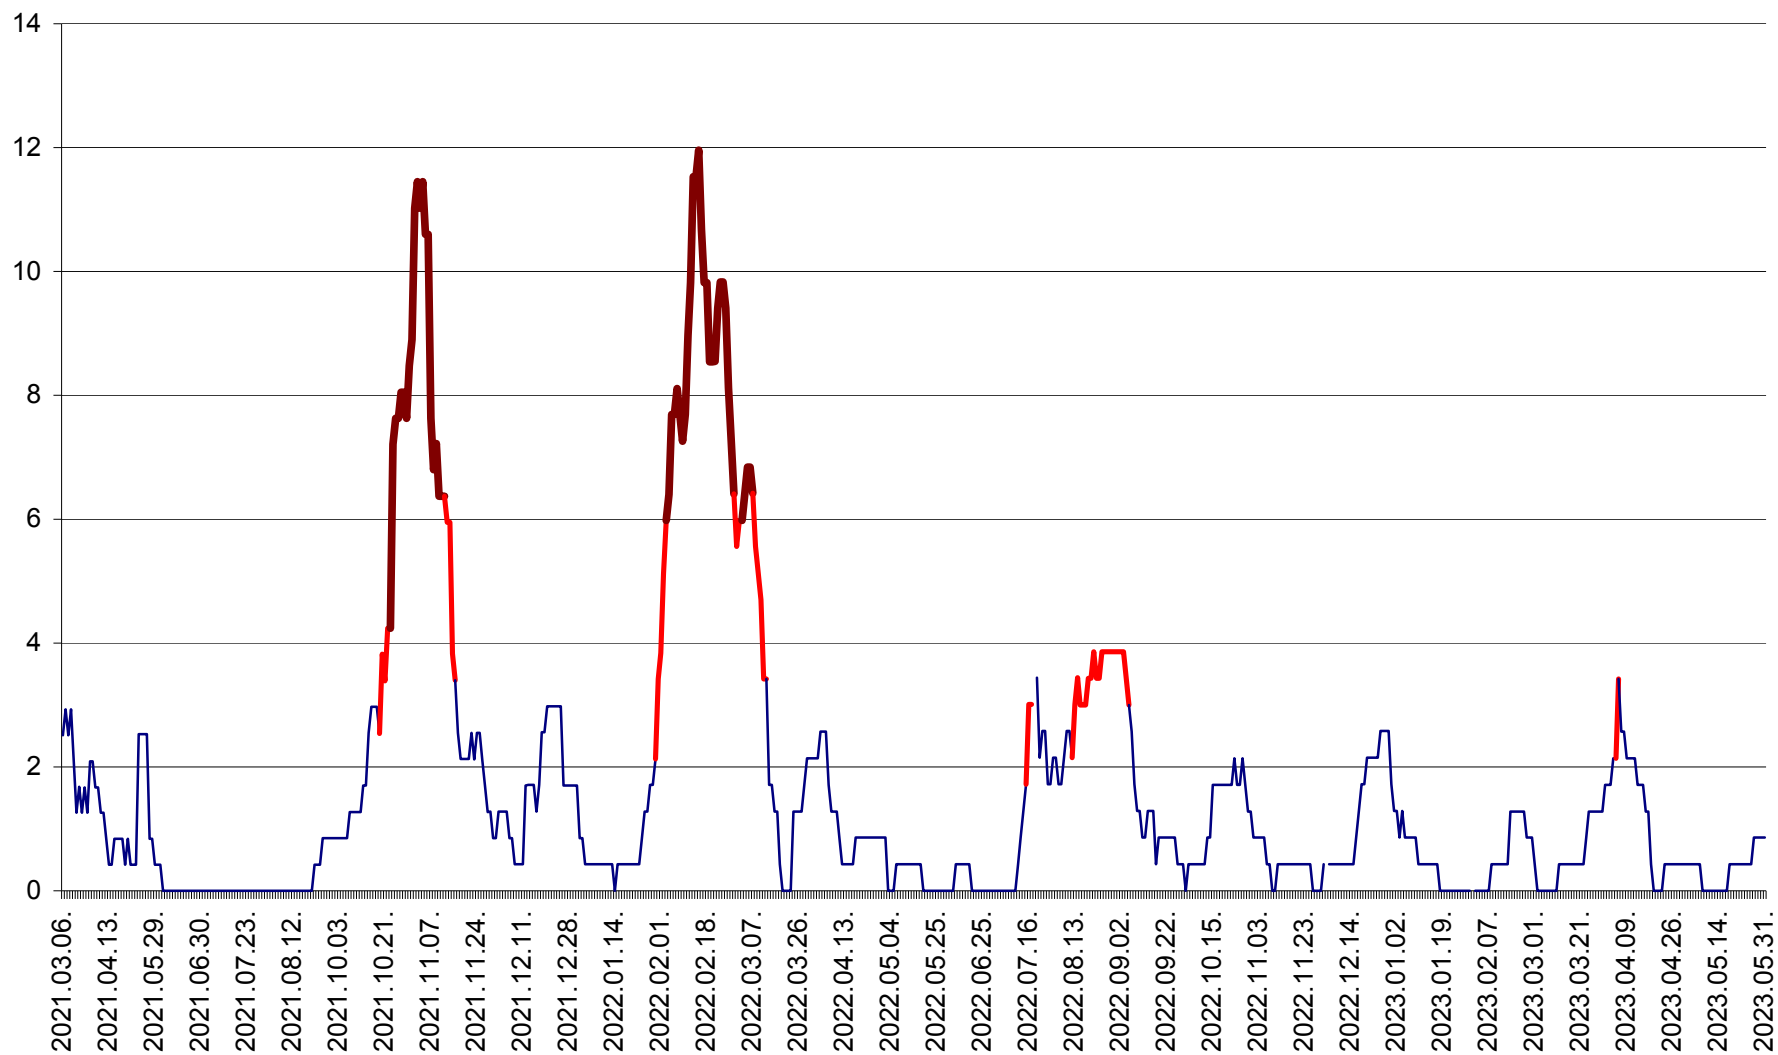

ORAȘ CRISTURU SECUIESC - Evolutia incidentei cumulate pe 14 zile la ‰ de locuitori
2021.03.07. - 2023.05.31.

DĂNEȘTI - Evolutia incidentei cumulate pe 14 zile la ‰ de locuitori
2021.03.07. - 2023.05.31.

DÂRJIU - Evolutia incidentei cumulate pe 14 zile la ‰ de locuitori
2021.03.07. - 2023.05.31.

DEALU - Evolutia incidentei cumulate pe 14 zile la ‰ de locuitori
2021.03.07. - 2023.05.31.

DITRĂU - Evolutia incidentei cumulate pe 14 zile la ‰ de locuitori
2021.03.07. - 2023.05.31.

FELICENI - Evolutia incidentei cumulate pe 14 zile la ‰ de locuitori
2021.03.07. - 2023.05.31.

FRUMOASA - Evolutia incidentei cumulate pe 14 zile la ‰ de locuitori
2021.03.07. - 2023.05.31.

GĂLĂUȚAȘ - Evoluția incidenței cumulate pe 14 zile la ‰ de locuitori
2021.03.07. - 2023.05.31.