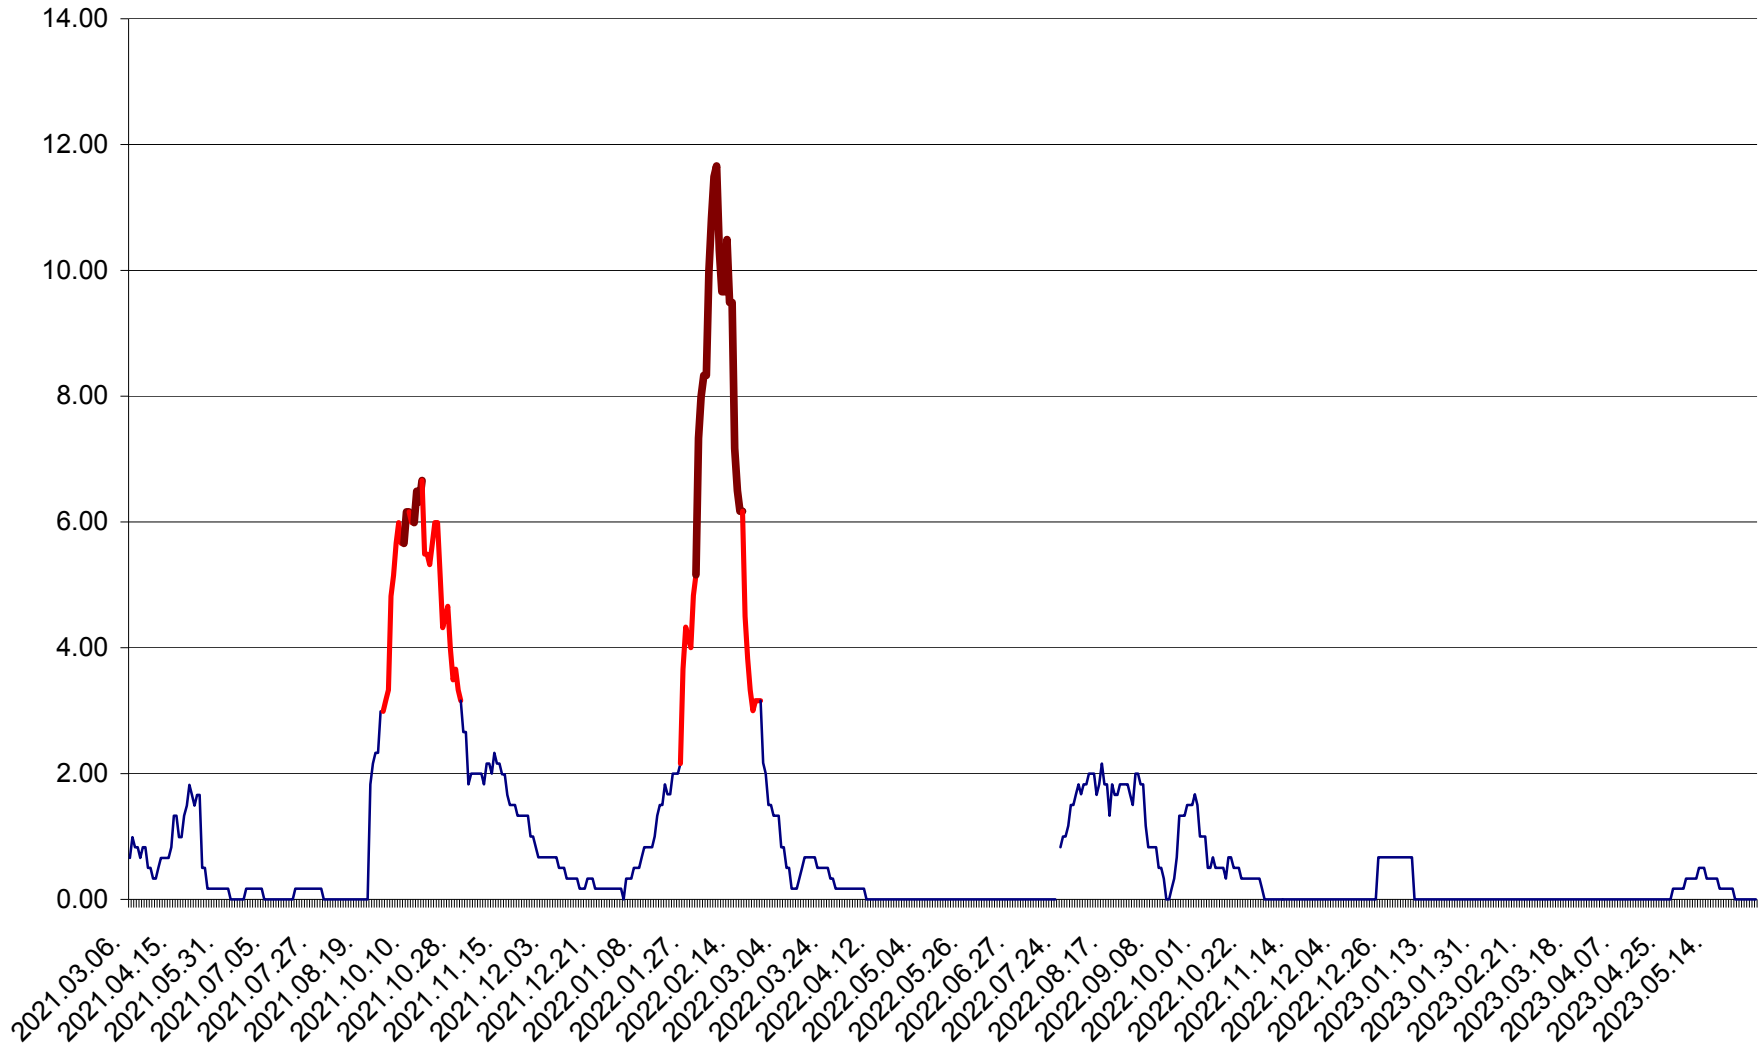

TUȘNAD - Evolutia incidentei cumulate pe 14 zile la ‰ de locuitori
2021.03.07. - 2023.05.31.

ULIEȘ - Evoluția incidenței cumulate pe 14 zile la ‰ de locuitori
2021.03.07. - 2023.05.31.

VĂRȘAG - Evolutia incidentei cumulate pe 14 zile la ‰ de locuitori
2021.03.07. - 2023.05.31.

ORAȘ VLĂHIȚA - Evolutia incidentei cumulate pe 14 zile la ‰ de locuitori
2021.03.07. - 2023.05.31.

VOȘLĂBENI - Evolutia incidentei cumulate pe 14 zile la ‰ de locuitori
2021.03.07. - 2023.05.31.

ZETEA - Evolutia incidentei cumulate pe 14 zile la ‰ de locuitori
2021.03.07. - 2023.05.31.