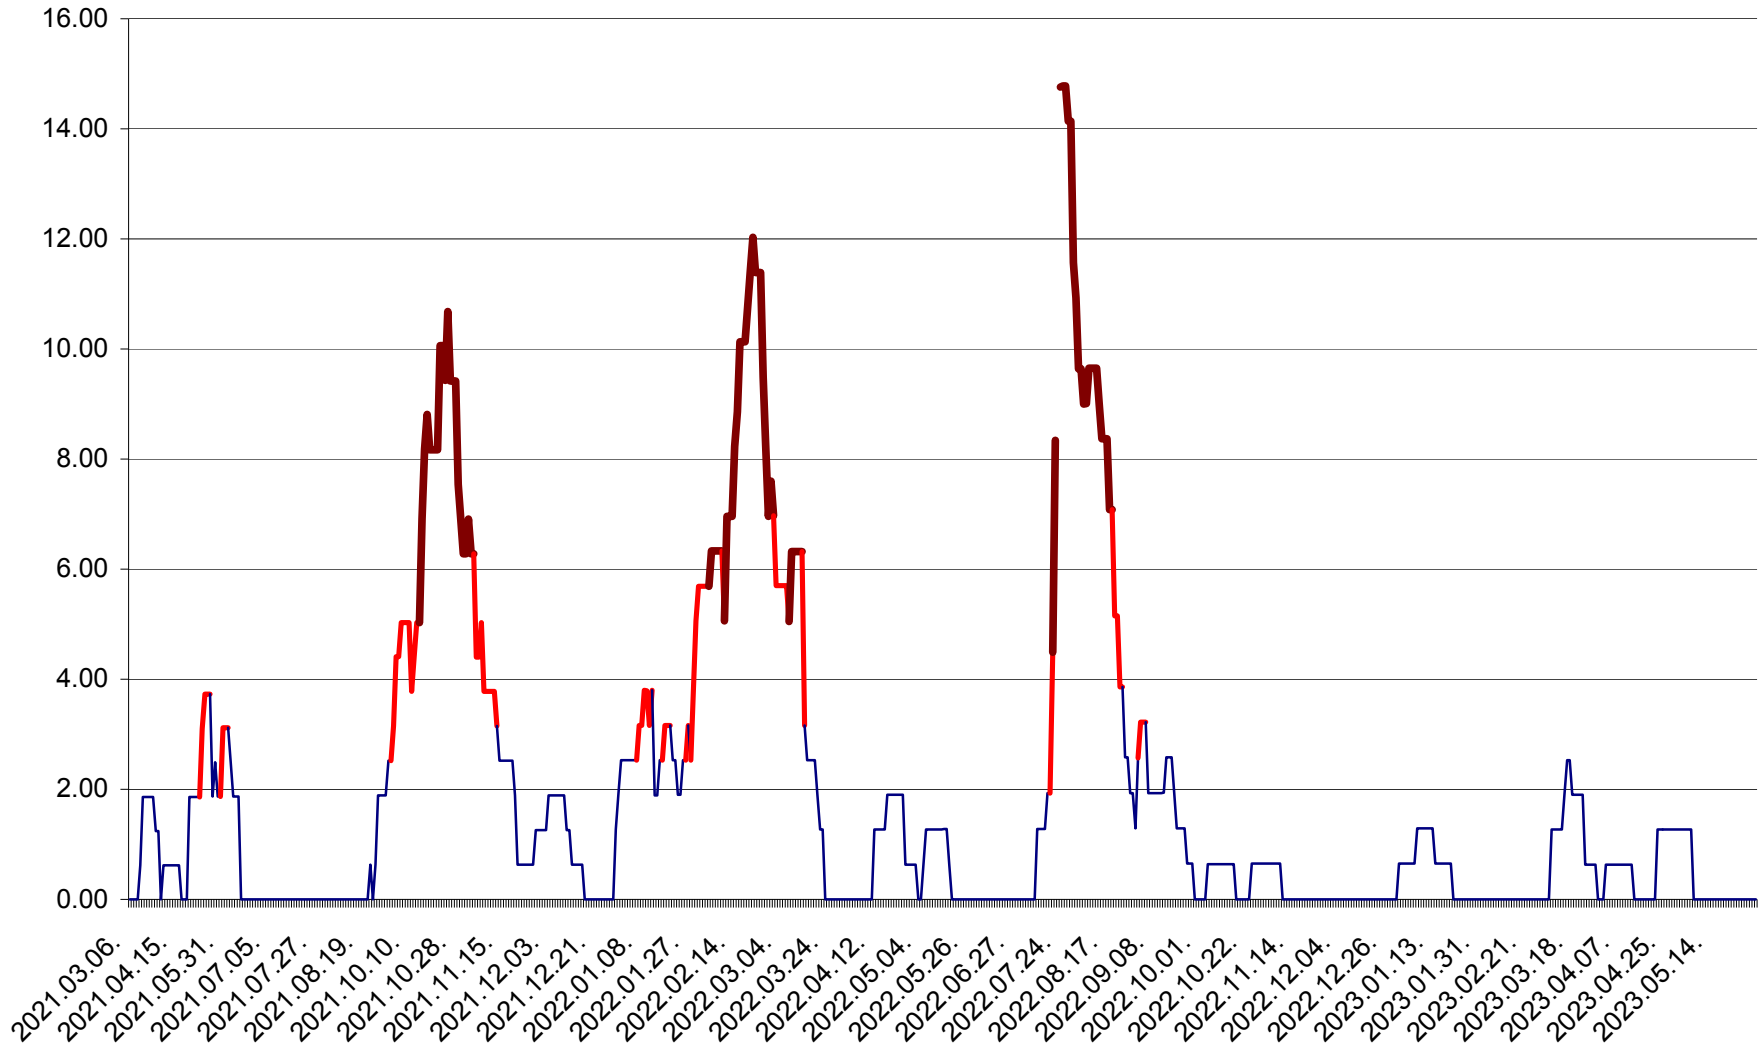

ATID - Evolutia incidentei cumulate pe 14 zile la ‰ de locuitori
2021.03.07. - 2023.05.31.

AVRĂMEȘTI - Evolutia incidentei cumulate pe 14 zile la ‰ de locuitori
2021.03.07. - 2023.05.31.

ORAȘ BĂILE TUȘNAD - Evoluția incidenței cumulate pe 14 zile la ‰ de locuitori
2021.03.07. - 2023.05.31.

ORAȘ BĂLAN - Evoluția incidenței cumulate pe 14 zile la ‰ de locuitori
2021.03.07. - 2023.05.31.

BILBOR - Evolutia incidentei cumulate pe 14 zile la ‰ de locuitori
2021.03.07. - 2023.05.31.

ORAȘ BORSEC - Evolutia incidentei cumulate pe 14 zile la ‰ de locuitori
2021.03.07. - 2023.05.31.

BRĂDEȘTI - Evolutia incidentei cumulate pe 14 zile la ‰ de locuitori
2021.03.07. - 2023.05.31.

CĂPÂLNIȚA - Evoluția incidenței cumulate pe 14 zile la ‰ de locuitori
2021.03.07. - 2023.05.31.

CÂRȚA - Evolutia incidentei cumulate pe 14 zile la ‰ de locuitori
2021.03.07. - 2023.05.31.