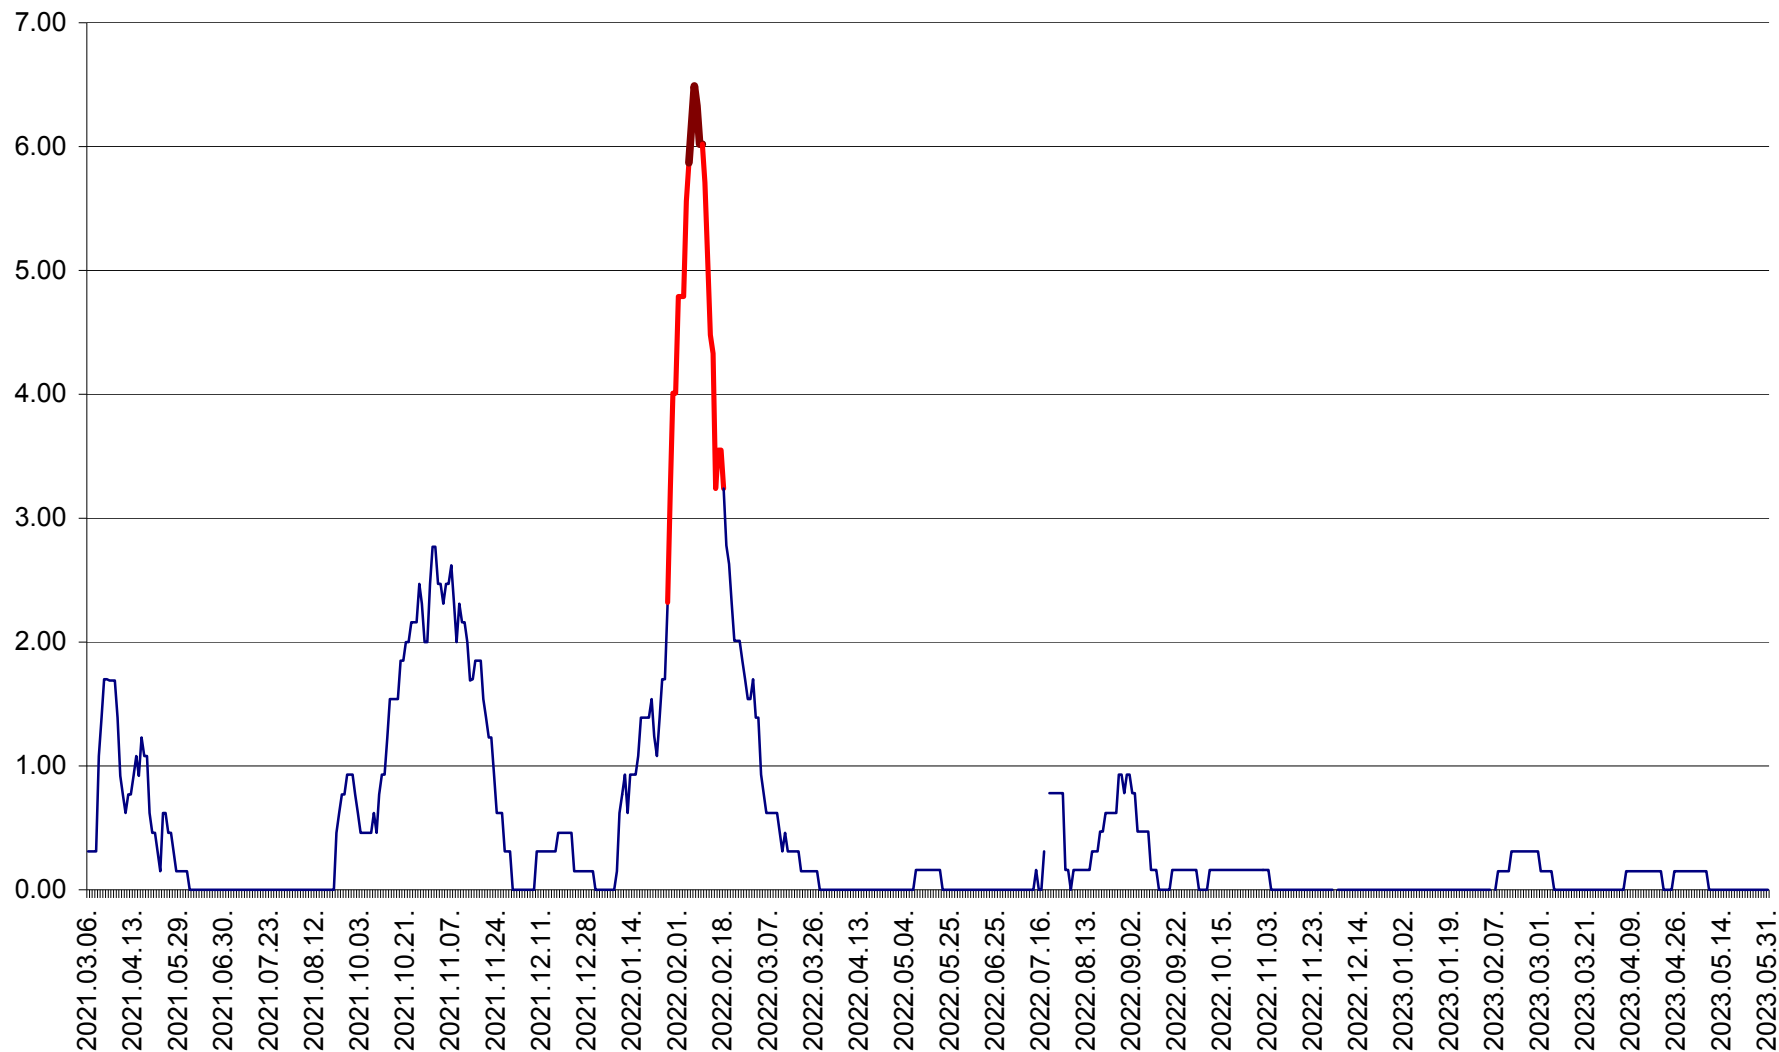

ORAȘ BĂLAN - Evoluția incidenței cumulate pe 14 zile la ‰ de locuitori
2021.03.07. - 2023.05.31.

BILBOR - Evolutia incidentei cumulate pe 14 zile la ‰ de locuitori
2021.03.07. - 2023.05.31.

ORAȘ BORSEC - Evolutia incidentei cumulate pe 14 zile la ‰ de locuitori
2021.03.07. - 2023.05.31.

BRĂDEȘTI - Evolutia incidentei cumulate pe 14 zile la ‰ de locuitori
2021.03.07. - 2023.05.31.

CĂPÂLNIȚA - Evoluția incidenței cumulate pe 14 zile la ‰ de locuitori
2021.03.07. - 2023.05.31.

CÂRȚA - Evolutia incidentei cumulate pe 14 zile la ‰ de locuitori
2021.03.07. - 2023.05.31.

CICEU - Evolutia incidentei cumulate pe 14 zile la ‰ de locuitori
2021.03.07. - 2023.05.31.

CIUCSÂNGEORGIU - Evolutia incidentei cumulate pe 14 zile la ‰ de locuitori
2021.03.07. - 2023.05.31.

CIUMANI - Evolutia incidentei cumulate pe 14 zile la ‰ de locuitori
2021.03.07. - 2023.05.31.

CORBU - Evolutia incidentei cumulate pe 14 zile la ‰ de locuitori
2021.03.07. - 2023.05.31.

CORUND - Evolutia incidentei cumulate pe 14 zile la ‰ de locuitori
2021.03.07. - 2023.05.31.

COZMENI - Evolutia incidentei cumulate pe 14 zile la ‰ de locuitori
2021.03.07. - 2023.05.31.