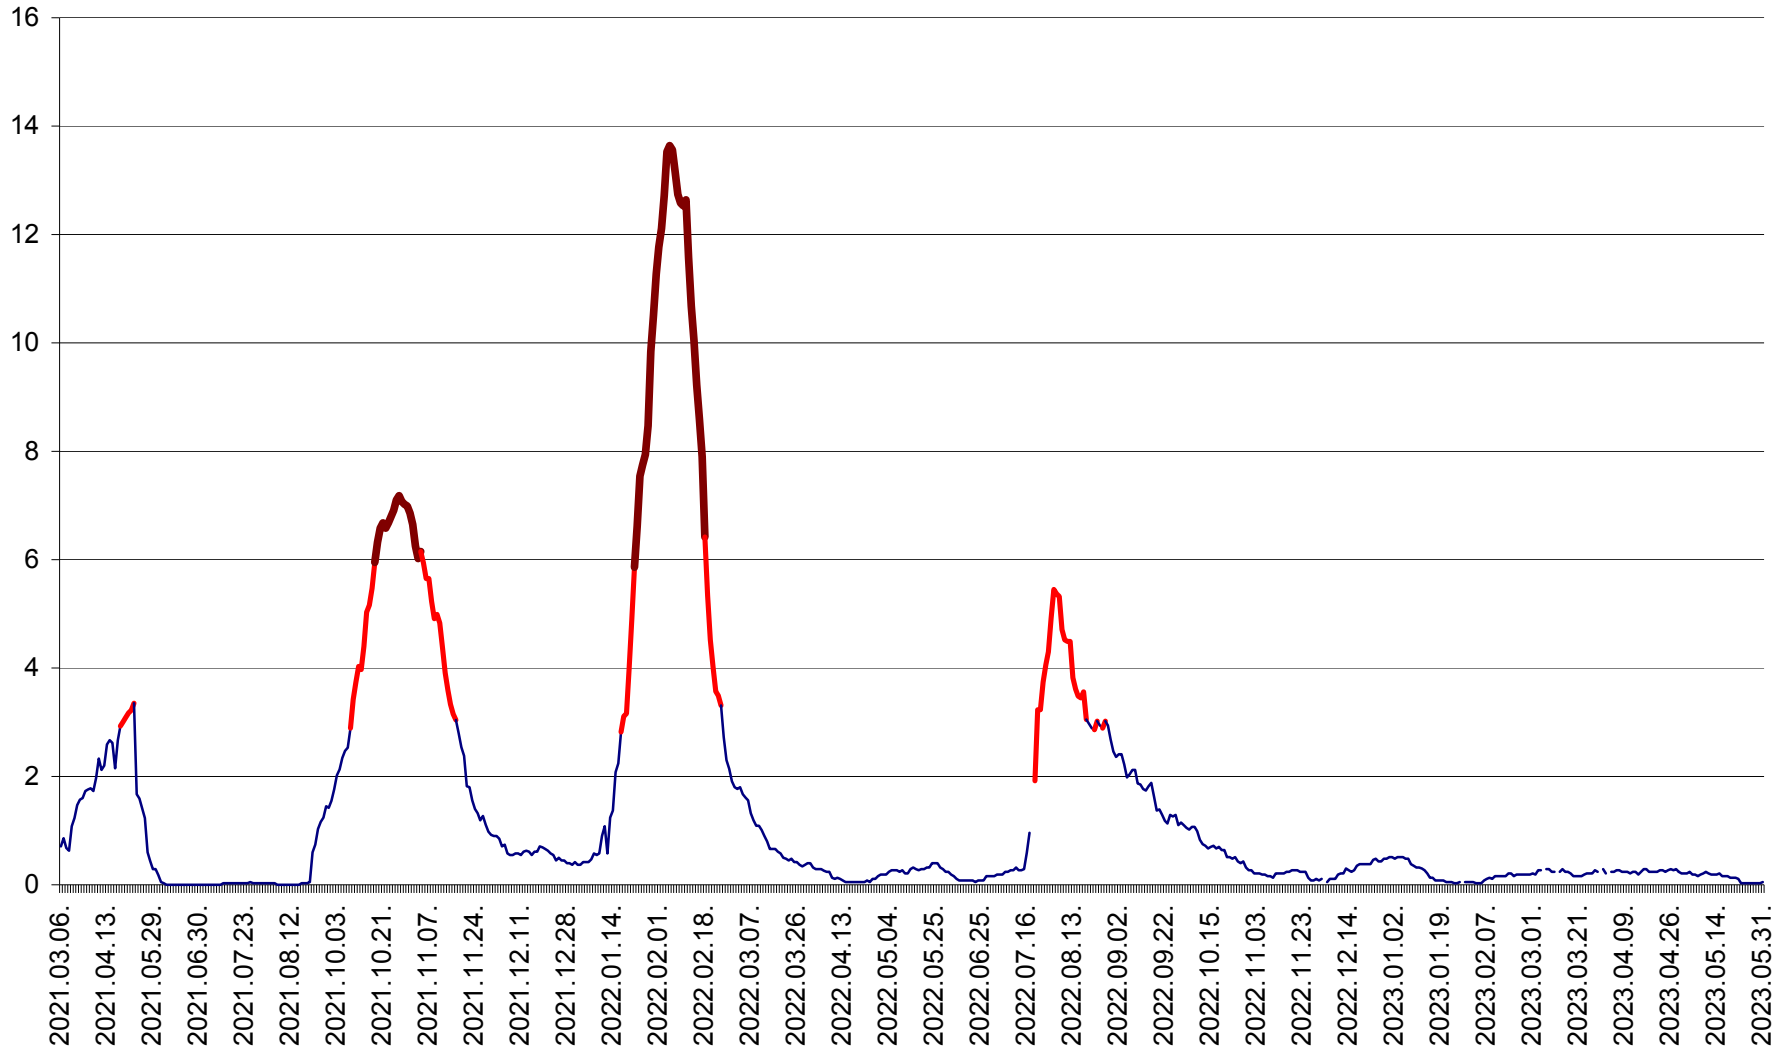

PĂULENI-CIUC - Evolutia incidentei cumulate pe 14 zile la % de locuitori
2021.03.07. - 2023.05.31.

MUNICIPIUL ODORHEIU SECUIESC - Evolutia incidentei cumulate pe 14 zile la ‰ de locuitori
2021.03.07. - 2023.05.31.