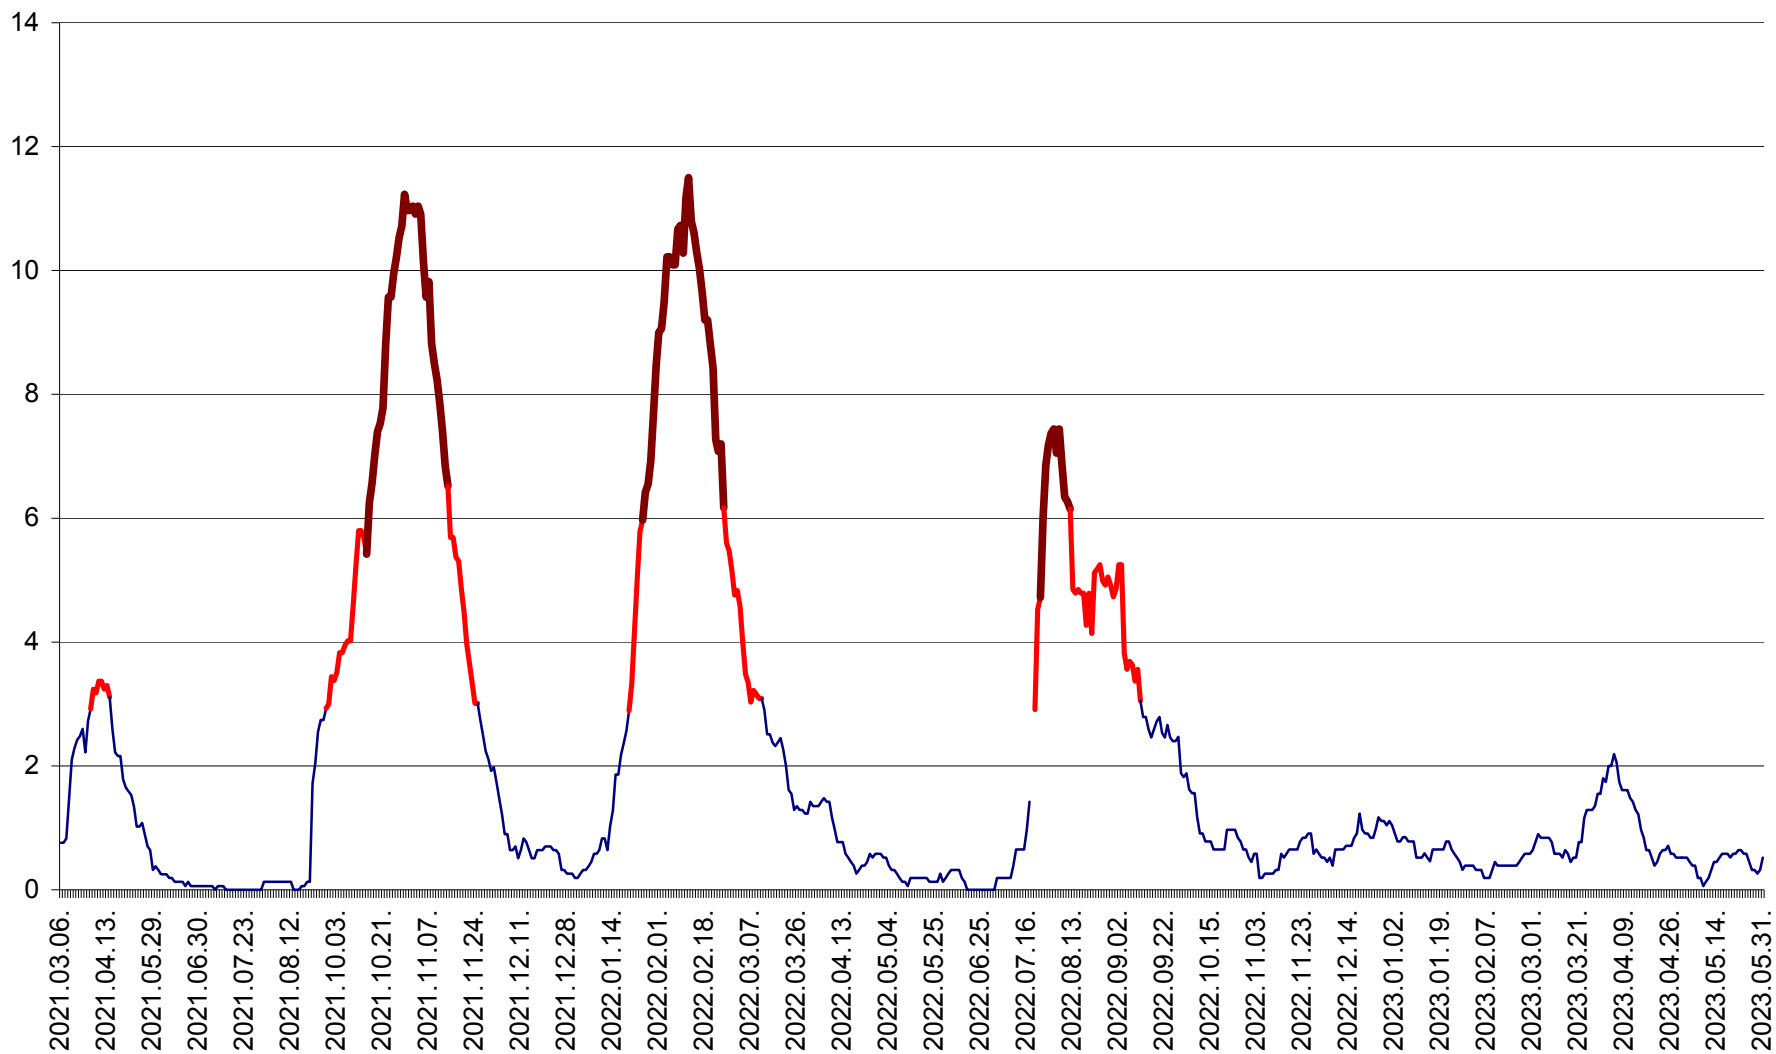

TULGHEȘ - Evolutia incidentei cumulate pe 14 zile la ‰ de locuitori
2021.03.07. - 2023.05.31.