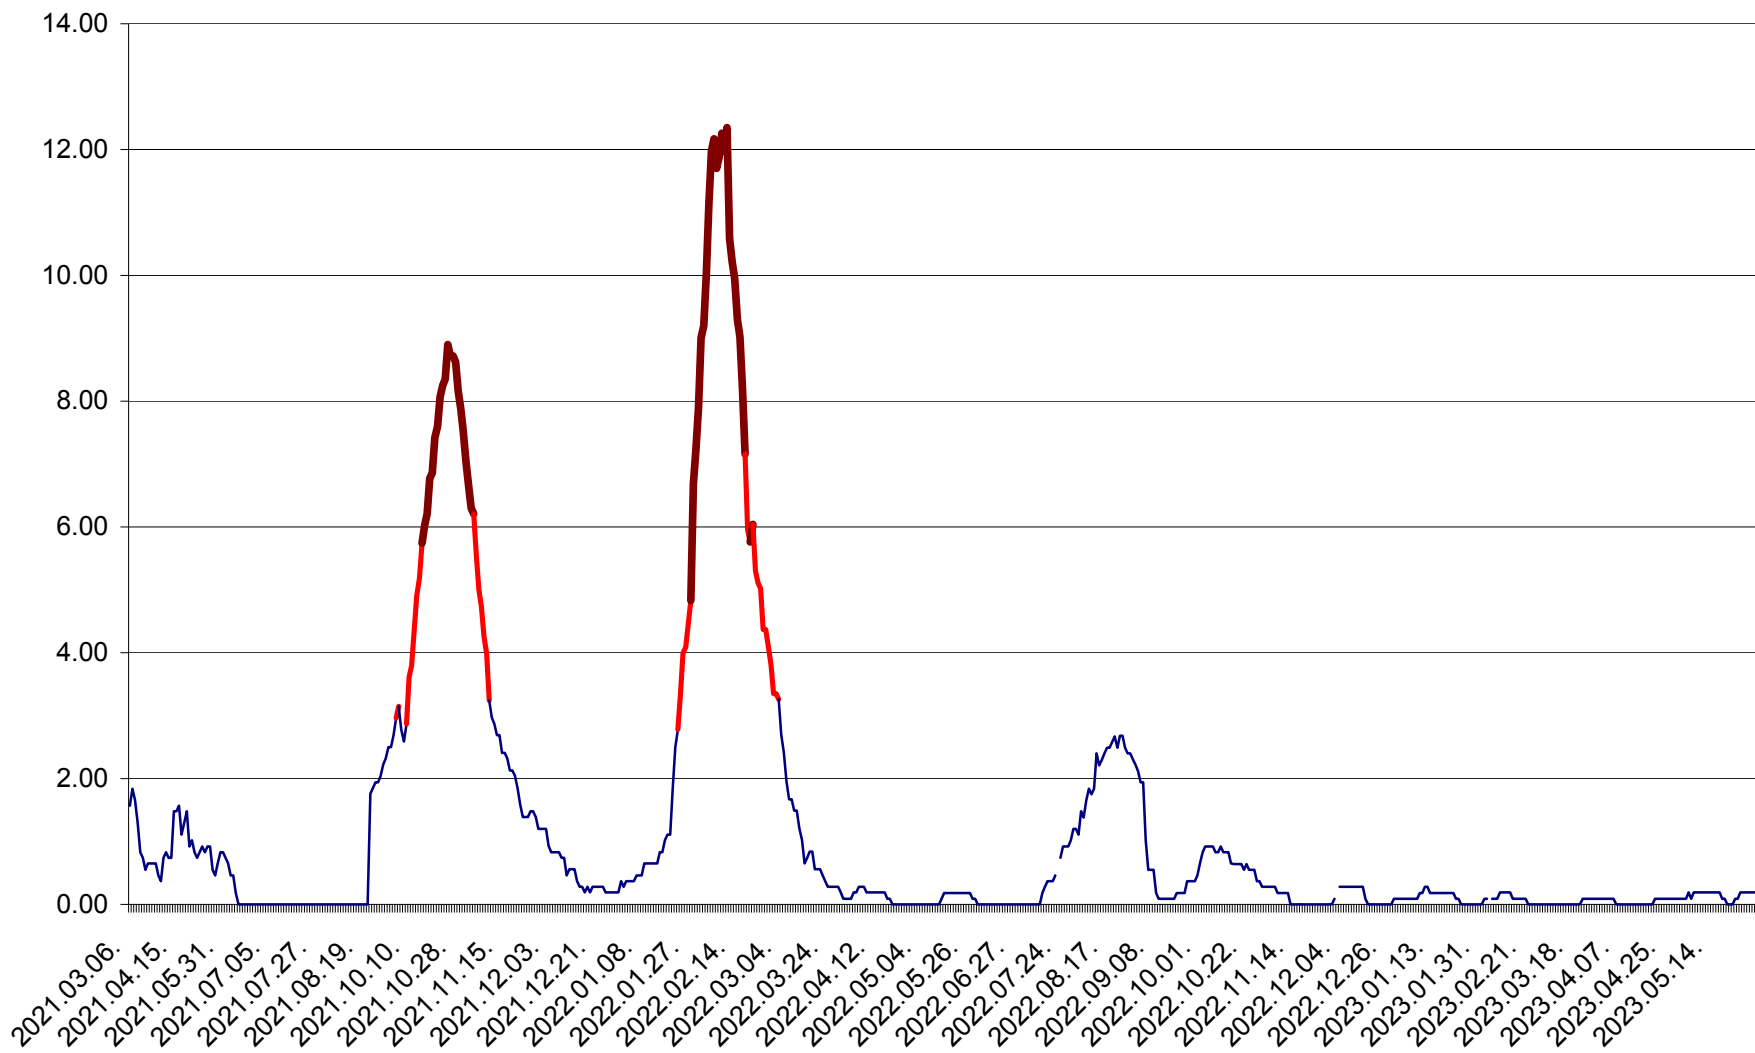

ORAȘ BĂLAN - Evoluția incidenței cumulate pe 14 zile la ‰ de locuitori
2021.03.07. - 2023.05.31.

BILBOR - Evolutia incidentei cumulate pe 14 zile la ‰ de locuitori
2021.03.07. - 2023.05.31.

ORAȘ BORSEC - Evolutia incidentei cumulate pe 14 zile la ‰ de locuitori
2021.03.07. - 2023.05.31.

CICEU - Evolutia incidentei cumulate pe 14 zile la ‰ de locuitori
2021.03.07. - 2023.05.31.

CIUCSÂNGEORGIU - Evolutia incidentei cumulate pe 14 zile la ‰ de locuitori
2021.03.07. - 2023.05.31.

CIUMANI - Evolutia incidentei cumulate pe 14 zile la ‰ de locuitori
2021.03.07. - 2023.05.31.

CORBU - Evolutia incidentei cumulate pe 14 zile la ‰ de locuitori
2021.03.07. - 2023.05.31.

CORUND - Evolutia incidentei cumulate pe 14 zile la ‰ de locuitori
2021.03.07. - 2023.05.31.

COZMENI - Evolutia incidentei cumulate pe 14 zile la ‰ de locuitori
2021.03.07. - 2023.05.31.

ORAȘ CRISTURU SECUIESC - Evolutia incidentei cumulate pe 14 zile la ‰ de locuitori
2021.03.07. - 2023.05.31.

DĂNEȘTI - Evolutia incidentei cumulate pe 14 zile la ‰ de locuitori
2021.03.07. - 2023.05.31.