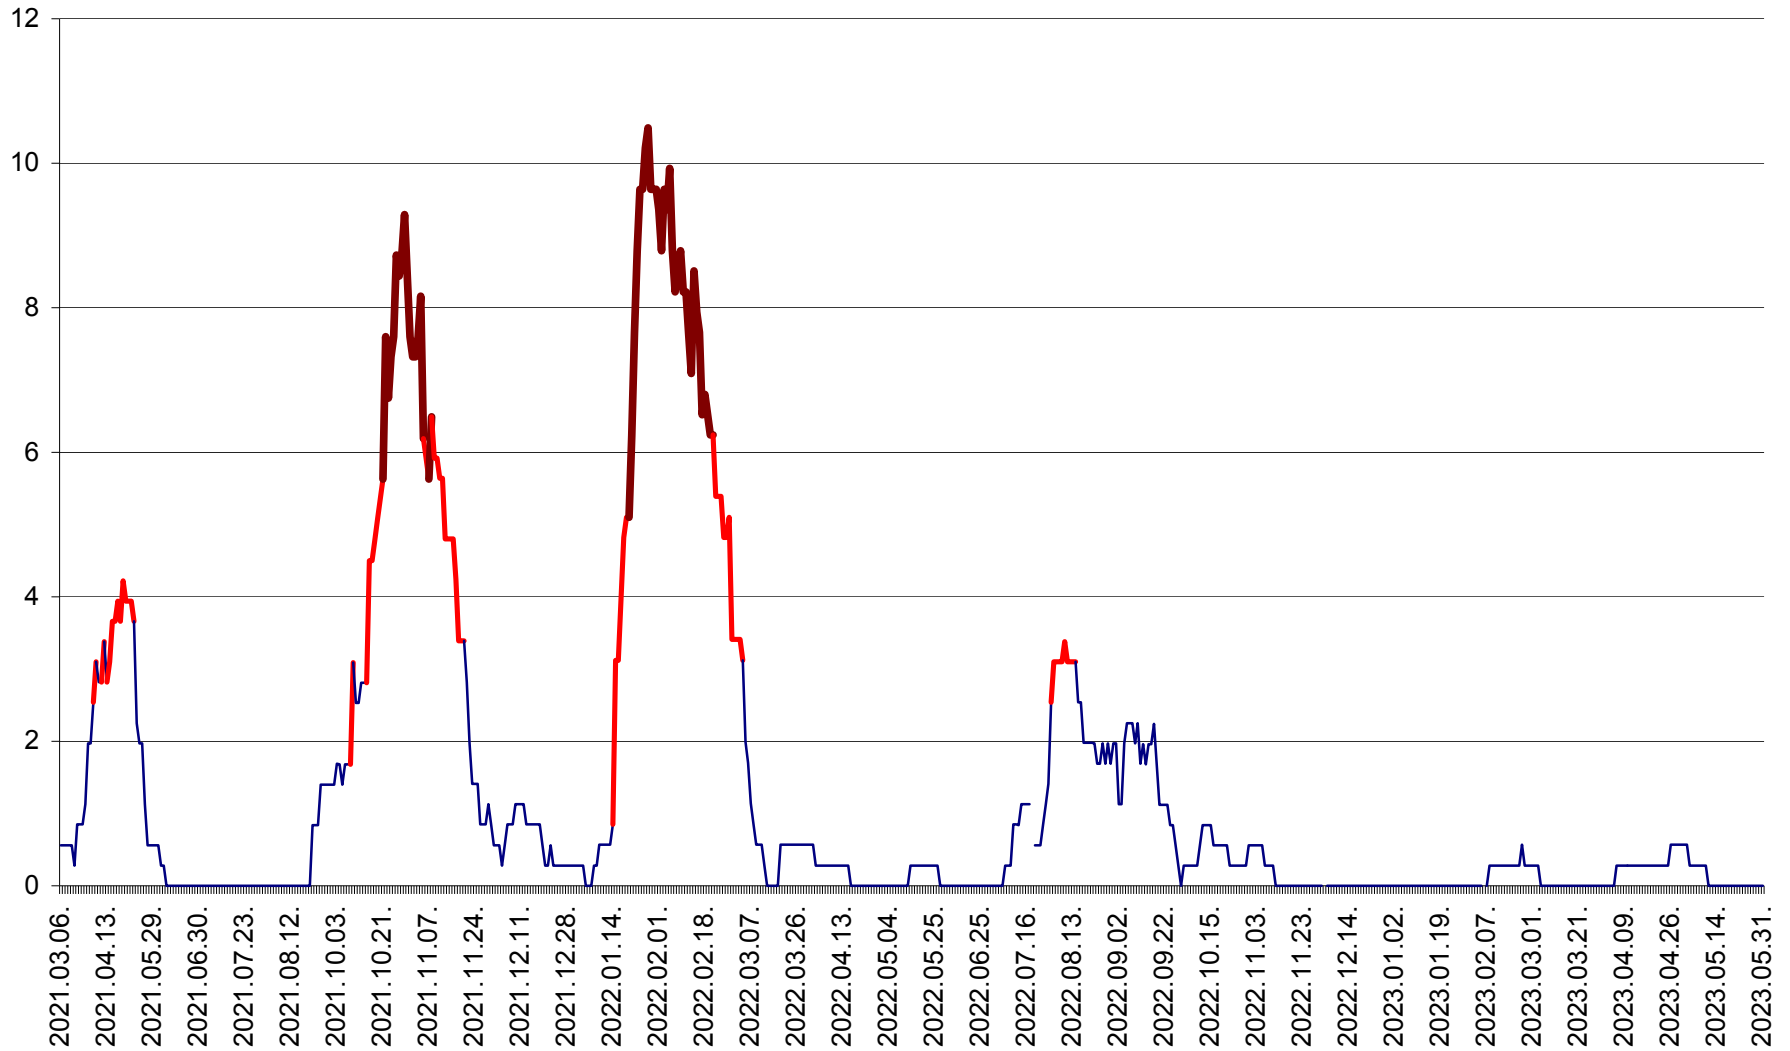

ORAȘ CRISTURU SECUIESC - Evolutia incidentei cumulate pe 14 zile la ‰ de locuitori
2021.03.07. - 2023.05.31.

DĂNEȘTI - Evolutia incidentei cumulate pe 14 zile la ‰ de locuitori
2021.03.07. - 2023.05.31.

DÂRJIU - Evolutia incidentei cumulate pe 14 zile la ‰ de locuitori
2021.03.07. - 2023.05.31.

DEALU - Evolutia incidentei cumulate pe 14 zile la ‰ de locuitori
2021.03.07. - 2023.05.31.

DITRĂU - Evolutia incidentei cumulate pe 14 zile la ‰ de locuitori
2021.03.07. - 2023.05.31.

FELICENI - Evolutia incidentei cumulate pe 14 zile la ‰ de locuitori
2021.03.07. - 2023.05.31.

FRUMOASA - Evolutia incidentei cumulate pe 14 zile la ‰ de locuitori
2021.03.07. - 2023.05.31.

GĂLĂUȚAȘ - Evoluția incidenței cumulate pe 14 zile la ‰ de locuitori
2021.03.07. - 2023.05.31.