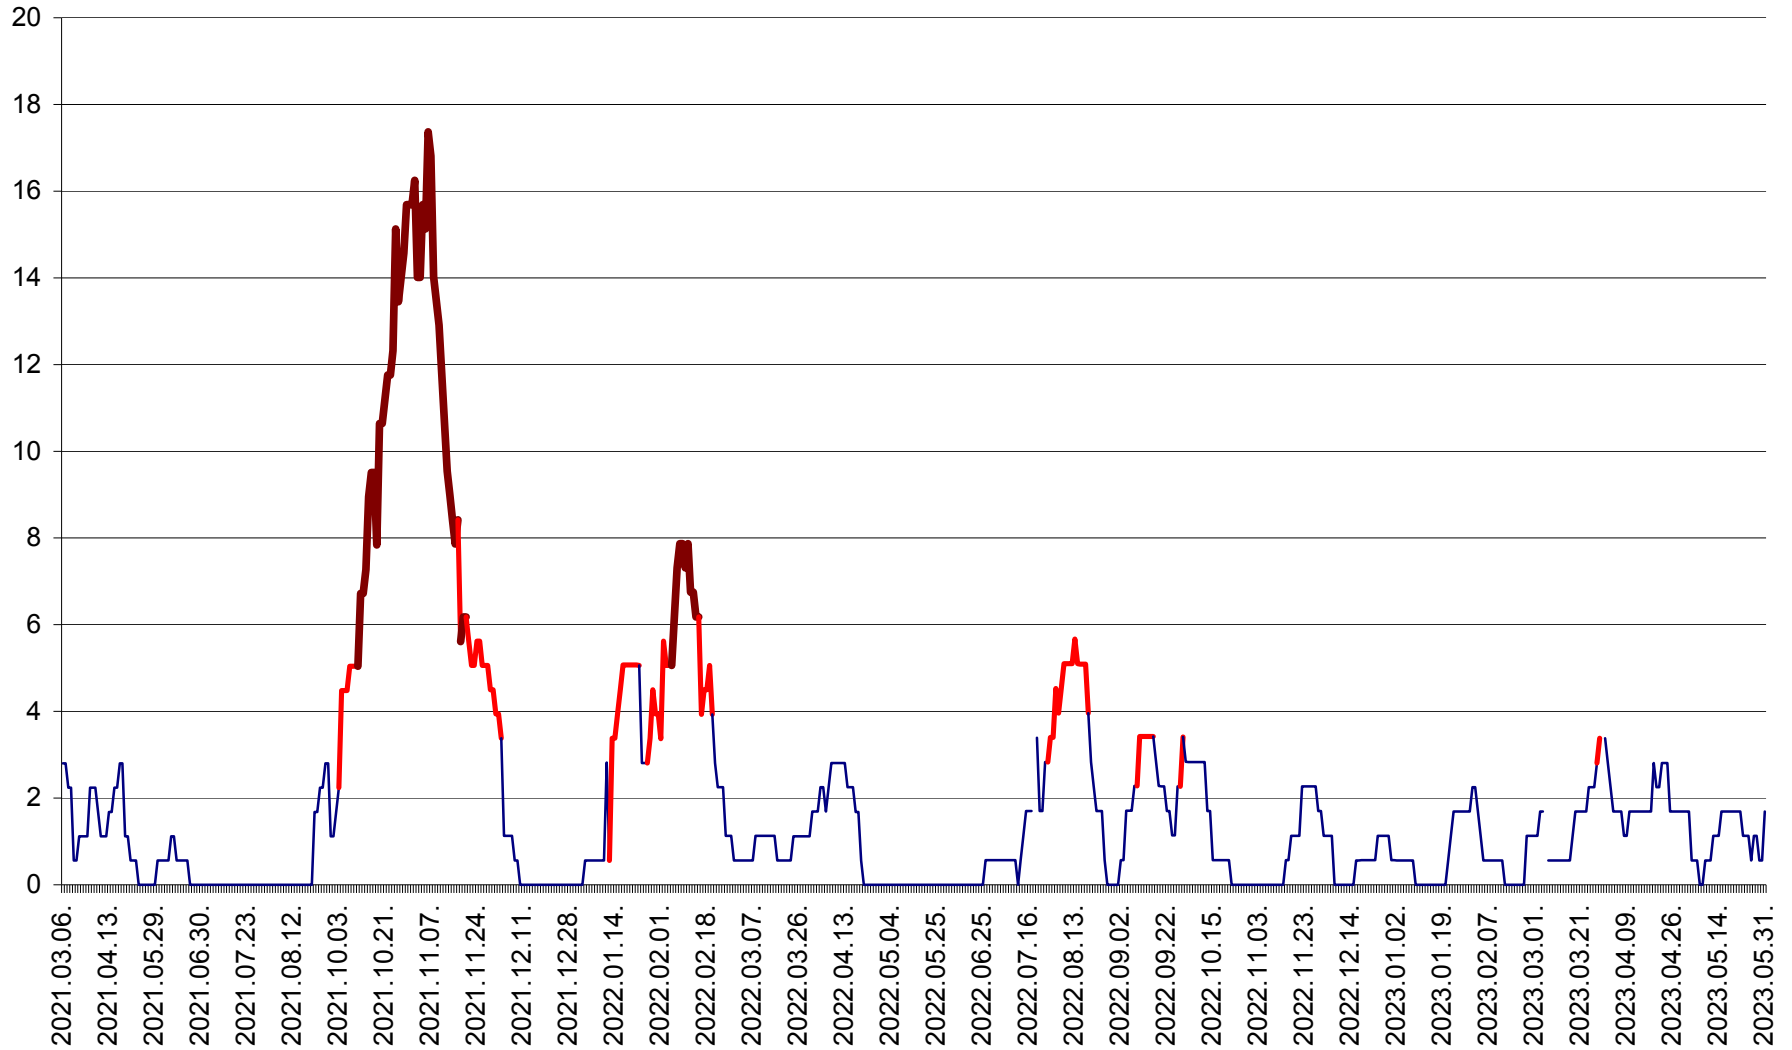

SUSENI - Evolutia incidentei cumulate pe 14 zile la ‰ de locuitori
2021.03.07. - 2023.05.31.

SUBCETATE - Evolutia incidentei cumulate pe 14 zile la ‰ de locuitori
2021.03.07. - 2023.05.31.