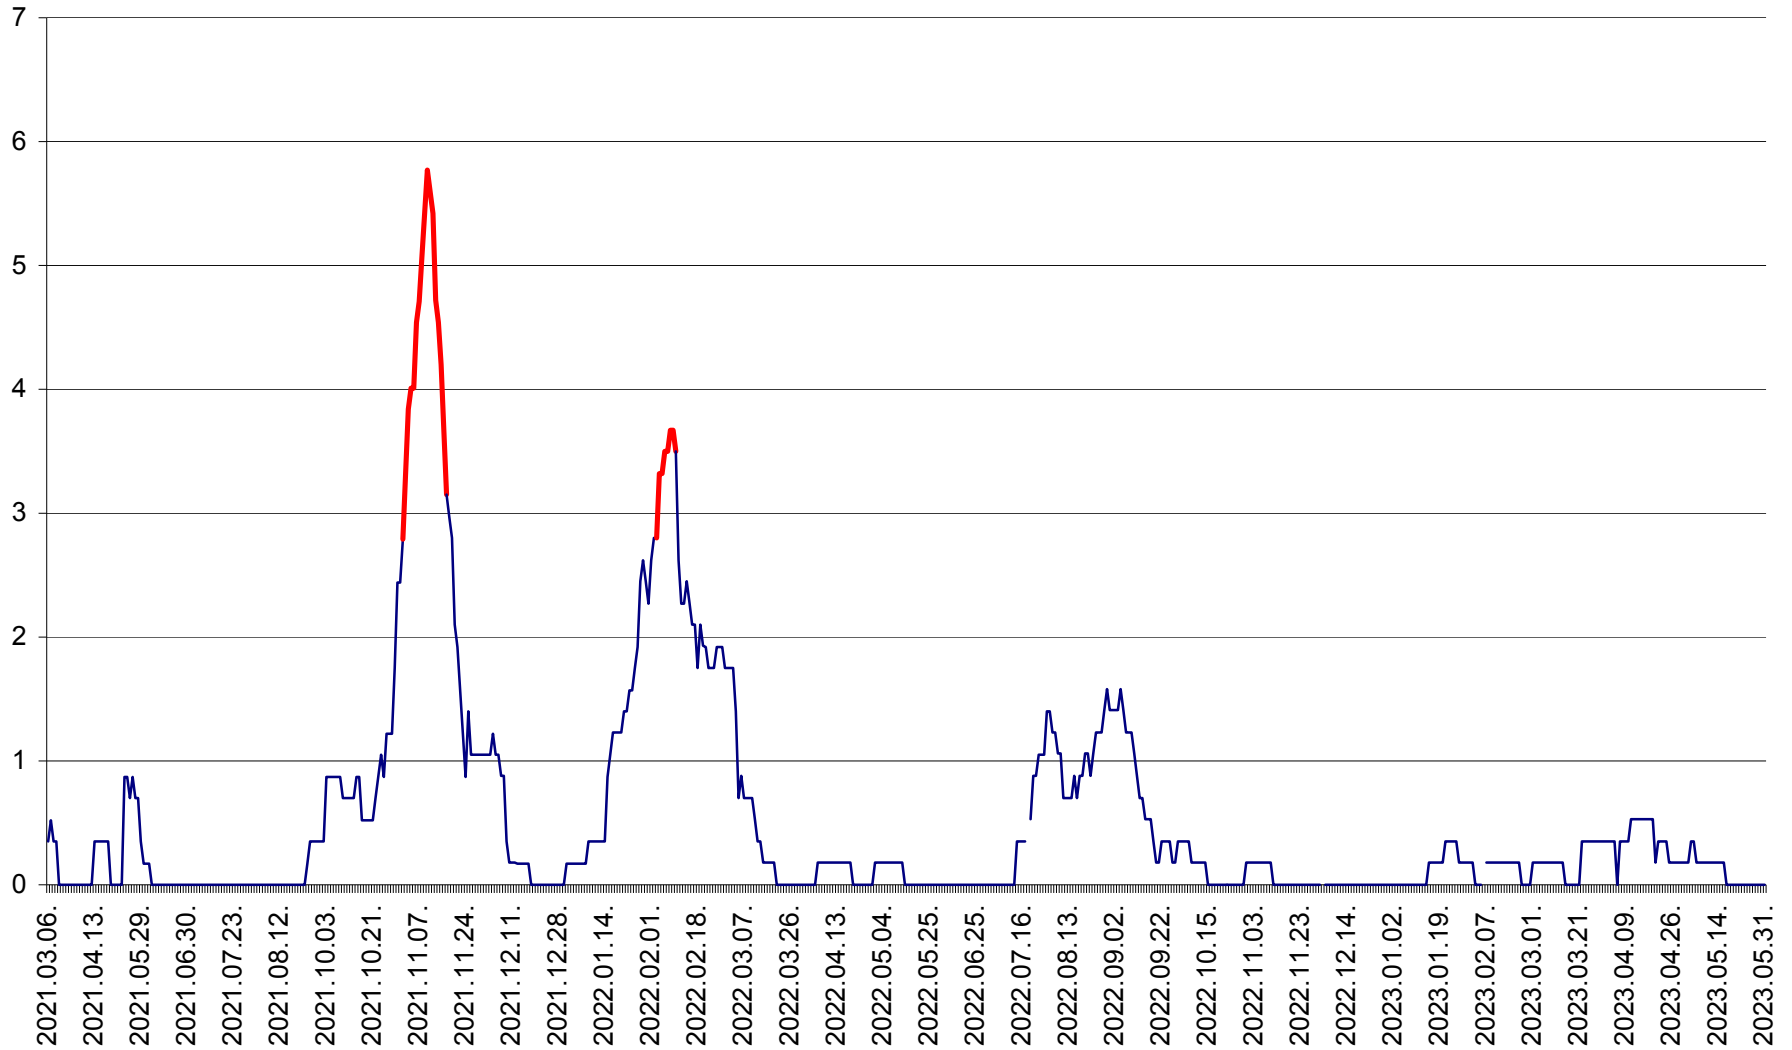

ORAȘ BĂLAN - Evoluția incidenței cumulate pe 14 zile la ‰ de locuitori
2021.03.07. - 2023.05.31.

BILBOR - Evolutia incidentei cumulate pe 14 zile la ‰ de locuitori
2021.03.07. - 2023.05.31.

ORAȘ BORSEC - Evolutia incidentei cumulate pe 14 zile la ‰ de locuitori
2021.03.07. - 2023.05.31.

CORBU - Evolutia incidentei cumulate pe 14 zile la ‰ de locuitori
2021.03.07. - 2023.05.31.

CORUND - Evolutia incidentei cumulate pe 14 zile la ‰ de locuitori
2021.03.07. - 2023.05.31.

COZMENI - Evolutia incidentei cumulate pe 14 zile la ‰ de locuitori
2021.03.07. - 2023.05.31.

ORAȘ CRISTURU SECUIESC - Evolutia incidentei cumulate pe 14 zile la ‰ de locuitori
2021.03.07. - 2023.05.31.

DĂNEȘTI - Evolutia incidentei cumulate pe 14 zile la ‰ de locuitori
2021.03.07. - 2023.05.31.

DÂRJIU - Evolutia incidentei cumulate pe 14 zile la ‰ de locuitori
2021.03.07. - 2023.05.31.

DEALU - Evolutia incidentei cumulate pe 14 zile la ‰ de locuitori
2021.03.07. - 2023.05.31.

DITRĂU - Evolutia incidentei cumulate pe 14 zile la ‰ de locuitori
2021.03.07. - 2023.05.31.