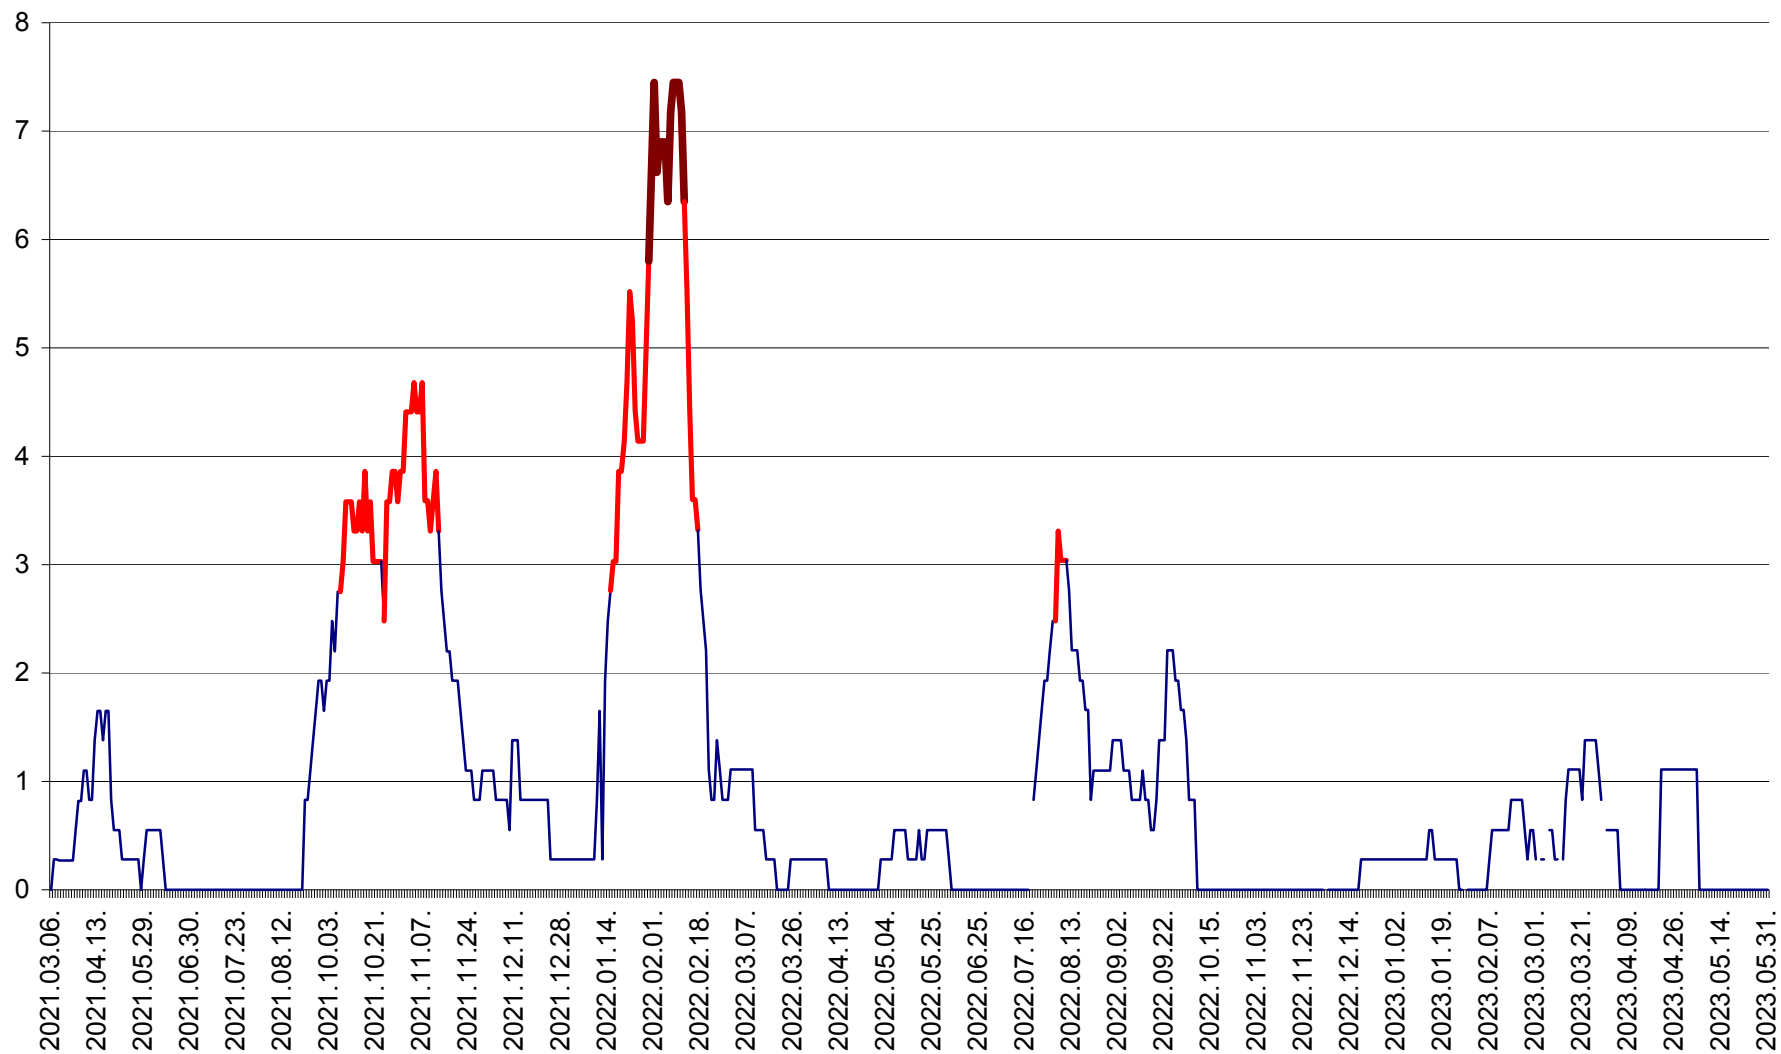

SÂNCRĂIENI - Evolutia incidentei cumulate pe 14 zile la ‰ de locuitori
2021.03.07. - 2023.05.31.

SÂNDOMINIC - Evolutia incidentei cumulate pe 14 zile la ‰ de locuitori
2021.03.07. - 2023.05.31.

SÂNMARTIN - Evolutia incidentei cumulate pe 14 zile la ‰ de locuitori
2021.03.07. - 2023.05.31.

SÂNSIMION - Evolutia incidentei cumulate pe 14 zile la ‰ de locuitori
2021.03.07. - 2023.05.31.

SÂNTIMBRU - Evolutia incidentei cumulate pe 14 zile la ‰ de locuitori
2021.03.07. - 2023.05.31.

SĂRMAȘ - Evolutia incidentei cumulate pe 14 zile la ‰ de locuitori
2021.03.07. - 2023.05.31.