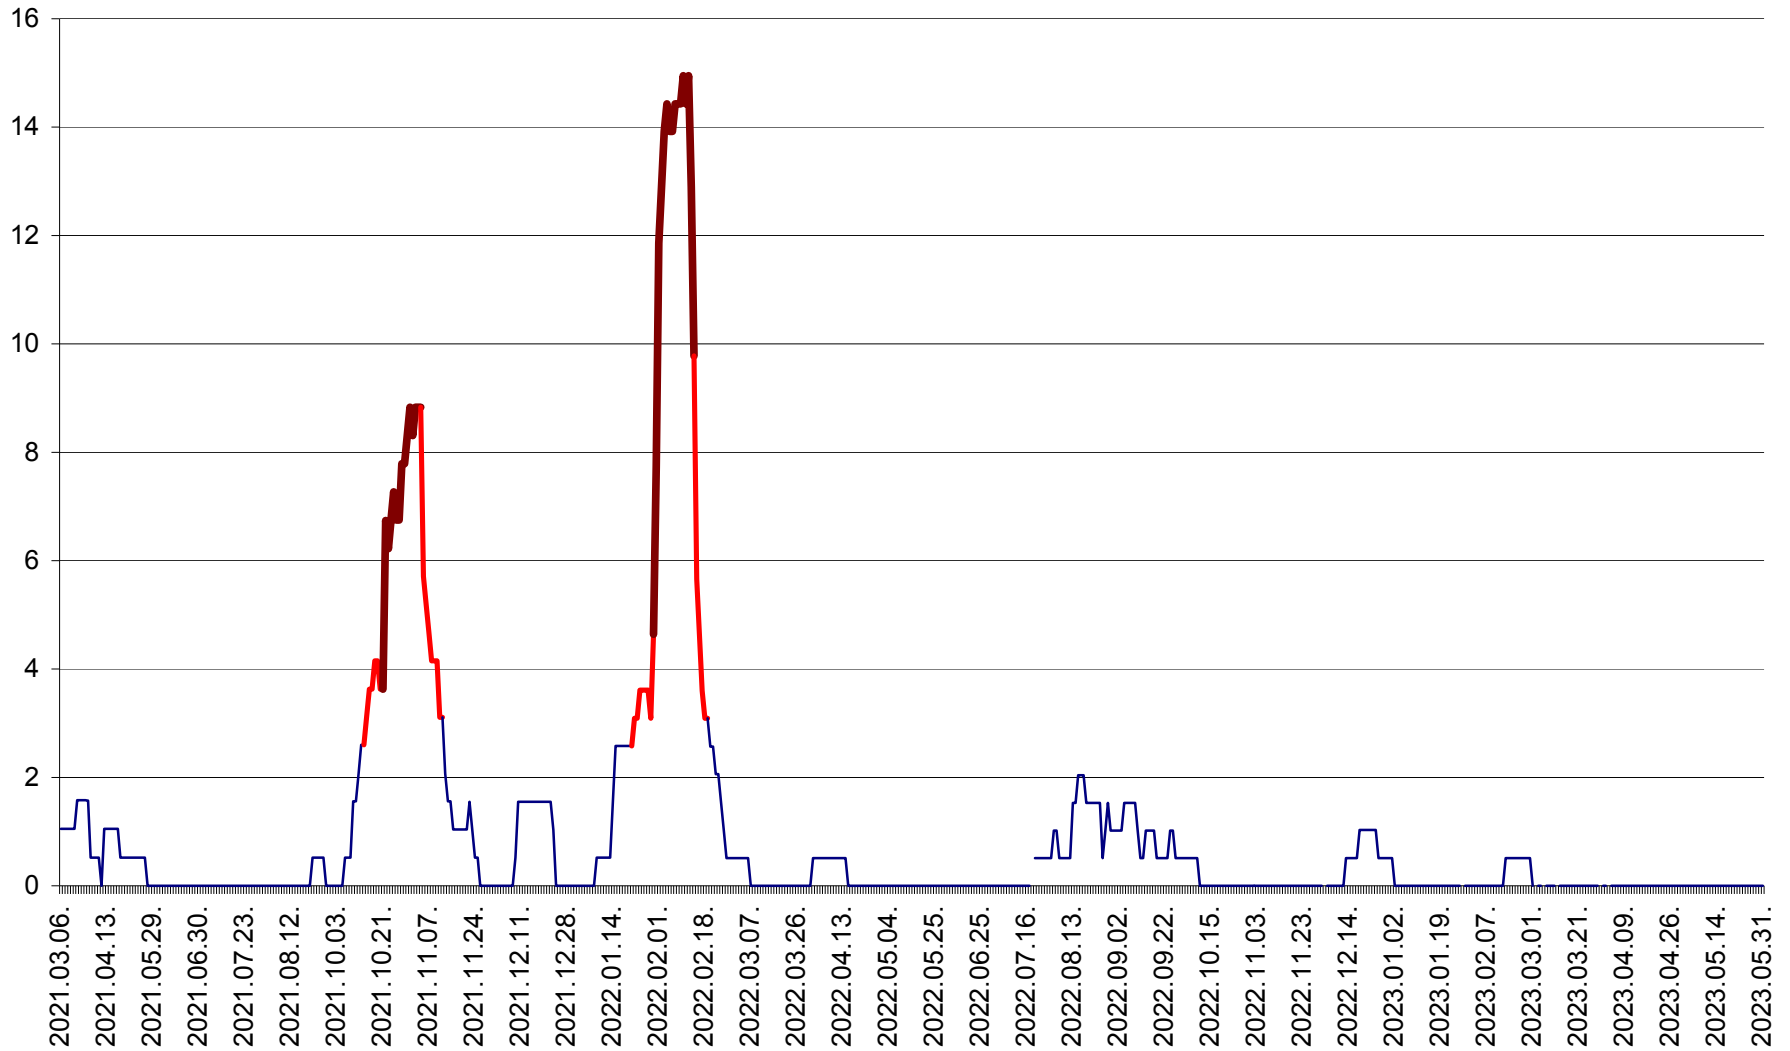

MIHĂILENI - Evolutia incidentei cumulate pe 14 zile la ‰ de locuitori
2021.03.07. - 2023.05.31.

MUGENI - Evolutia incidentei cumulate pe 14 zile la ‰ de locuitori
2021.03.07. - 2023.05.31.

OCLAND - Evolutia incidentei cumulate pe 14 zile la ‰ de locuitori
2021.03.07. - 2023.05.31.

MUNICIPIUL ODORHEIU SECUIESC - Evolutia incidentei cumulate pe 14 zile la ‰ de locuitori
2021.03.07. - 2023.05.31.

PĂULENI-CIUC - Evolutia incidentei cumulate pe 14 zile la % de locuitori
2021.03.07. - 2023.05.31.

PLĂIEȘII DE JOS - Evoluția incidenței cumulate pe 14 zile la ‰ de locuitori
2021.03.07. - 2023.05.31.

PORUMBENI - Evolutia incidentei cumulate pe 14 zile la ‰ de locuitori
2021.03.07. - 2023.05.31.

PRAID - Evolutia incidentei cumulate pe 14 zile la ‰ de locuitori
2021.03.07. - 2023.05.31.