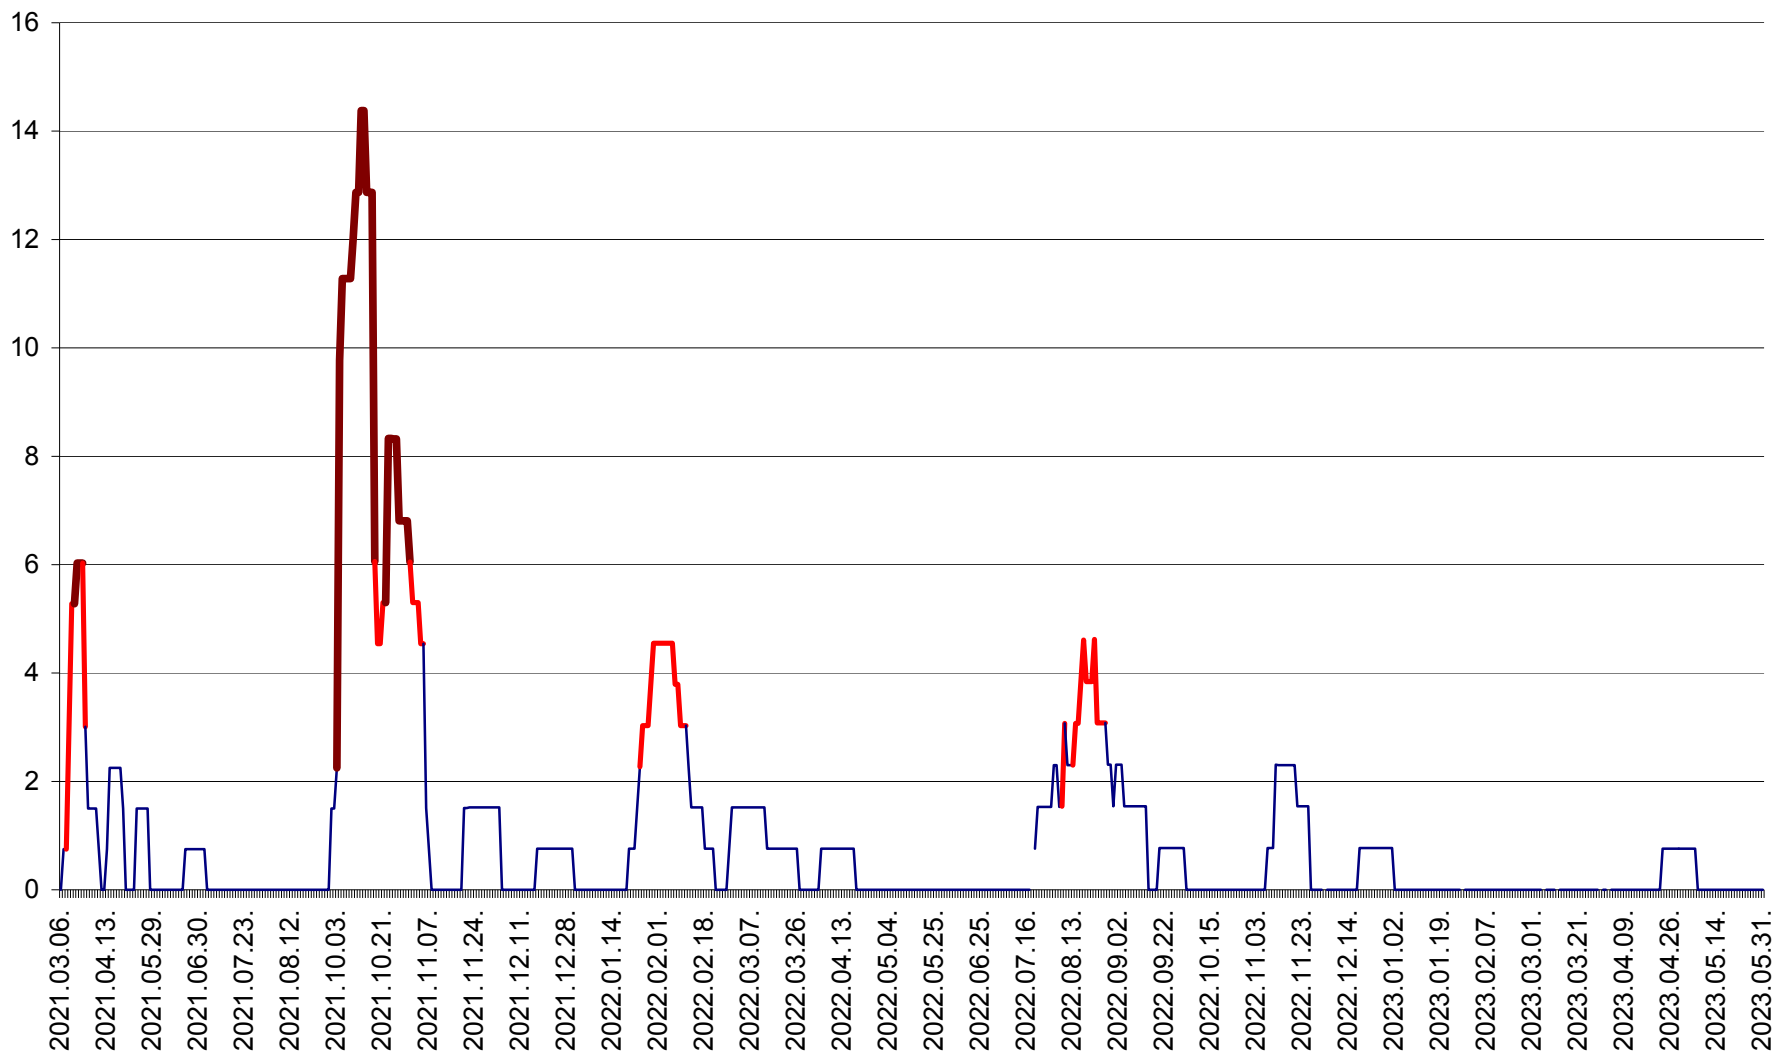

MĂRTINIȘ - Evolutia incidentei cumulate pe 14 zile la ‰ de locuitori
2021.03.07. - 2023.05.31.

MEREȘTI - Evolutia incidentei cumulate pe 14 zile la ‰ de locuitori
2021.03.07. - 2023.05.31.

MUNICIPIUL MIERCUREA-CIUC - Evolutia incidentei cumulate pe 14 zile la ‰ de locuitori
2021.03.07. - 2023.05.31.

MIHĂILENI - Evolutia incidentei cumulate pe 14 zile la ‰ de locuitori
2021.03.07. - 2023.05.31.

MUGENI - Evolutia incidentei cumulate pe 14 zile la ‰ de locuitori
2021.03.07. - 2023.05.31.

OCLAND - Evolutia incidentei cumulate pe 14 zile la ‰ de locuitori
2021.03.07. - 2023.05.31.