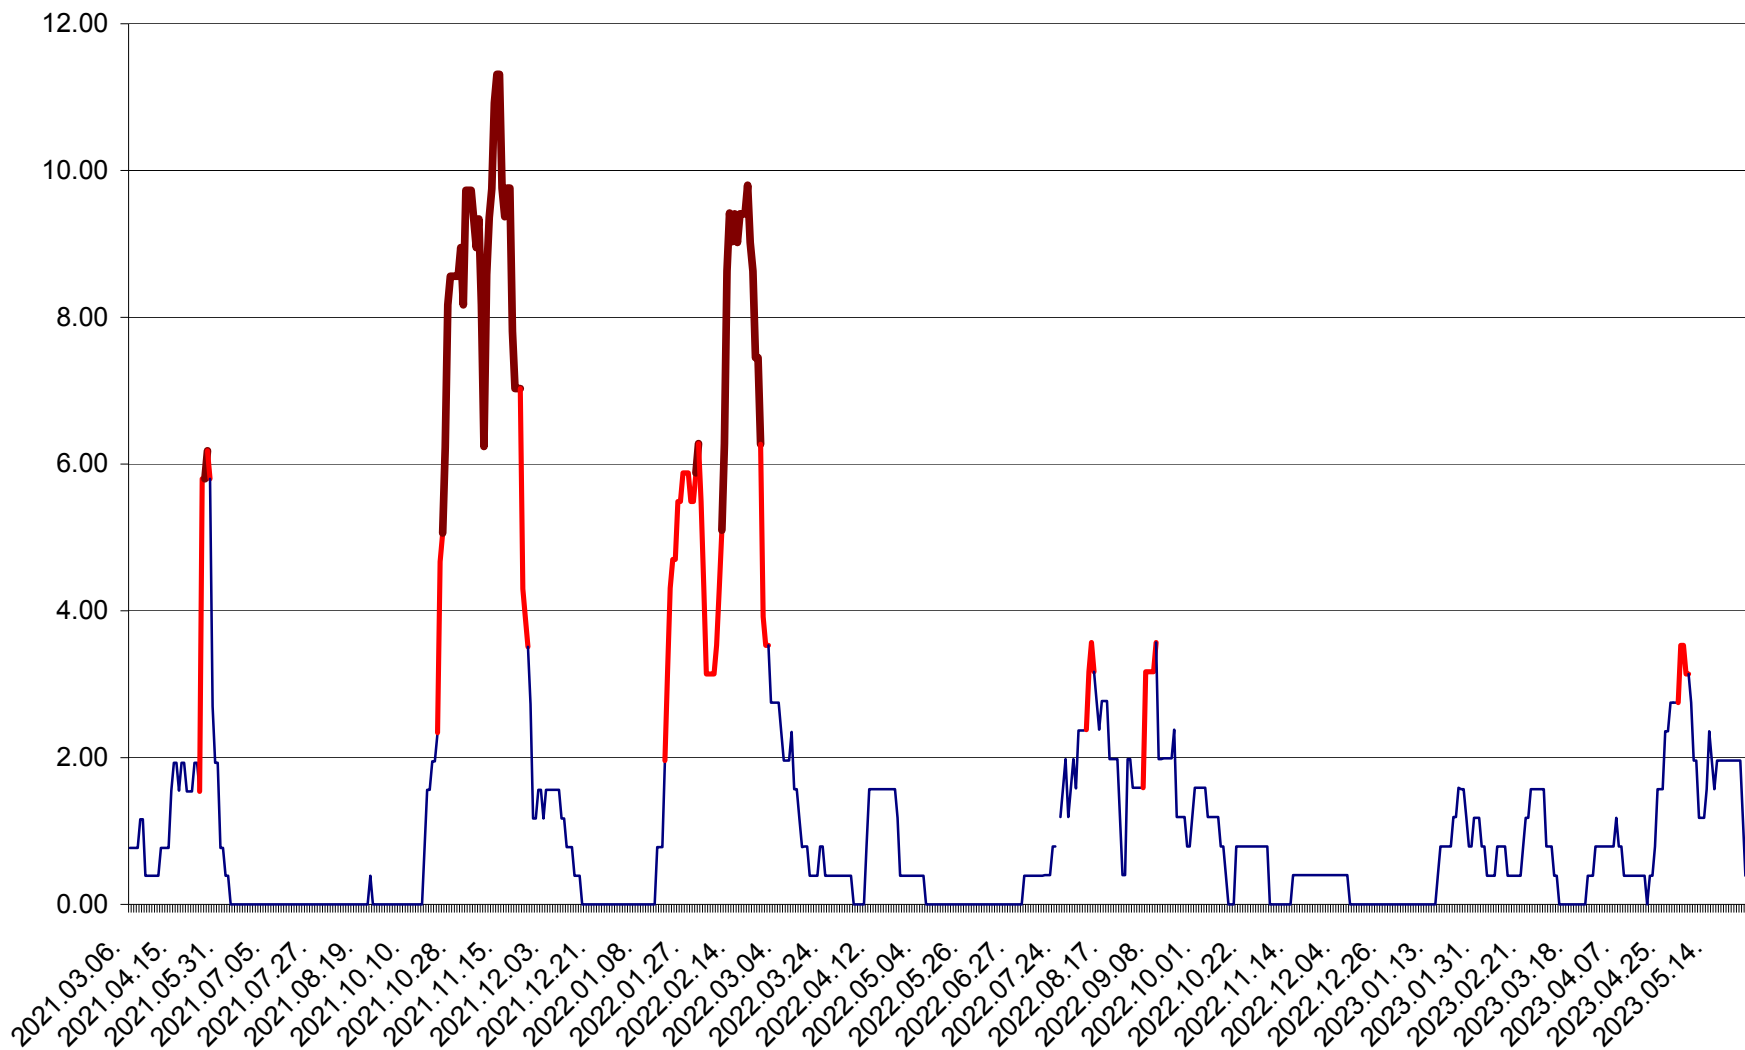

ATID - Evolutia incidentei cumulate pe 14 zile la ‰ de locuitori
2021.03.07. - 2023.05.31.

AVRĂMEȘTI - Evolutia incidentei cumulate pe 14 zile la ‰ de locuitori
2021.03.07. - 2023.05.31.

ORAȘ BĂILE TUȘNAD - Evoluția incidenței cumulate pe 14 zile la ‰ de locuitori
2021.03.07. - 2023.05.31.

ORAȘ BĂLAN - Evoluția incidenței cumulate pe 14 zile la ‰ de locuitori
2021.03.07. - 2023.05.31.

BILBOR - Evolutia incidentei cumulate pe 14 zile la ‰ de locuitori
2021.03.07. - 2023.05.31.

ORAȘ BORSEC - Evolutia incidentei cumulate pe 14 zile la ‰ de locuitori
2021.03.07. - 2023.05.31.

BRĂDEȘTI - Evolutia incidentei cumulate pe 14 zile la ‰ de locuitori
2021.03.07. - 2023.05.31.

CĂPÂLNIȚA - Evoluția incidenței cumulate pe 14 zile la ‰ de locuitori
2021.03.07. - 2023.05.31.

CÂRȚA - Evolutia incidentei cumulate pe 14 zile la ‰ de locuitori
2021.03.07. - 2023.05.31.