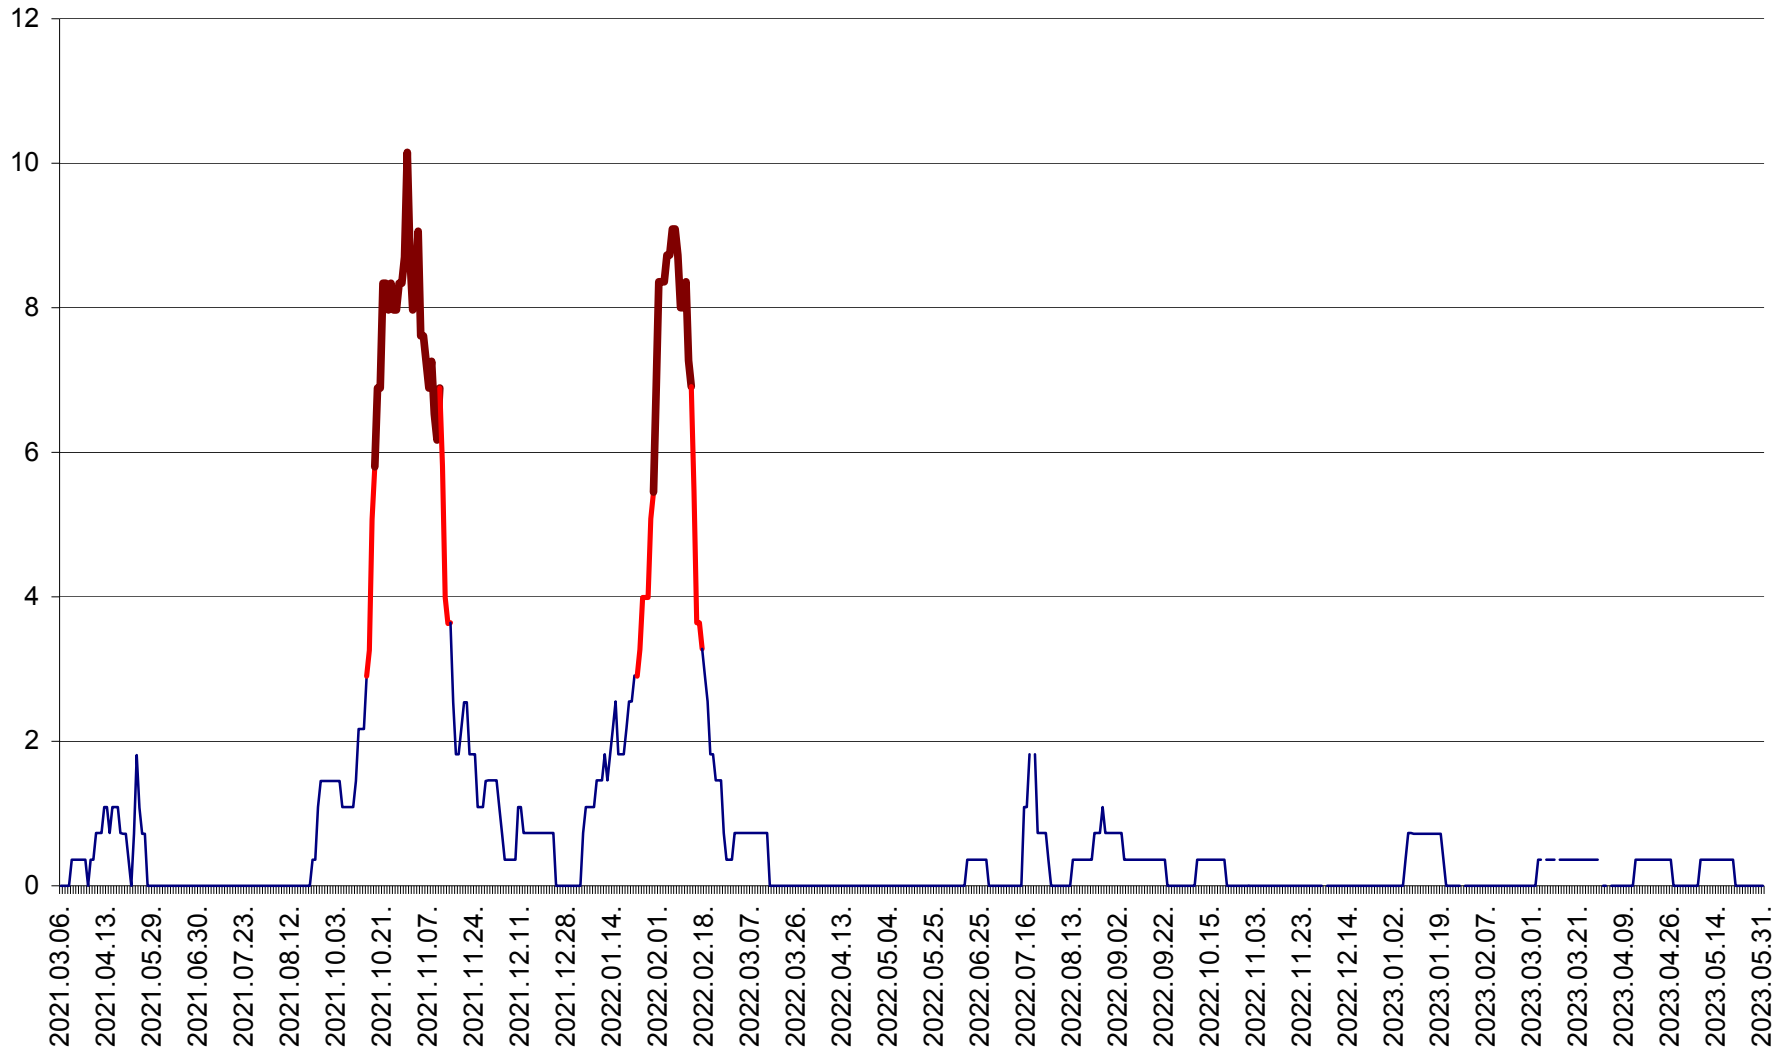

MĂRTINIȘ - Evolutia incidentei cumulate pe 14 zile la ‰ de locuitori
2021.03.07. - 2023.05.31.

MEREȘTI - Evolutia incidentei cumulate pe 14 zile la ‰ de locuitori
2021.03.07. - 2023.05.31.

MUNICIPIUL MIERCUREA-CIUC - Evolutia incidentei cumulate pe 14 zile la ‰ de locuitori
2021.03.07. - 2023.05.31.

MIHĂILENI - Evolutia incidentei cumulate pe 14 zile la ‰ de locuitori
2021.03.07. - 2023.05.31.

MUGENI - Evolutia incidentei cumulate pe 14 zile la ‰ de locuitori
2021.03.07. - 2023.05.31.

OCLAND - Evolutia incidentei cumulate pe 14 zile la ‰ de locuitori
2021.03.07. - 2023.05.31.