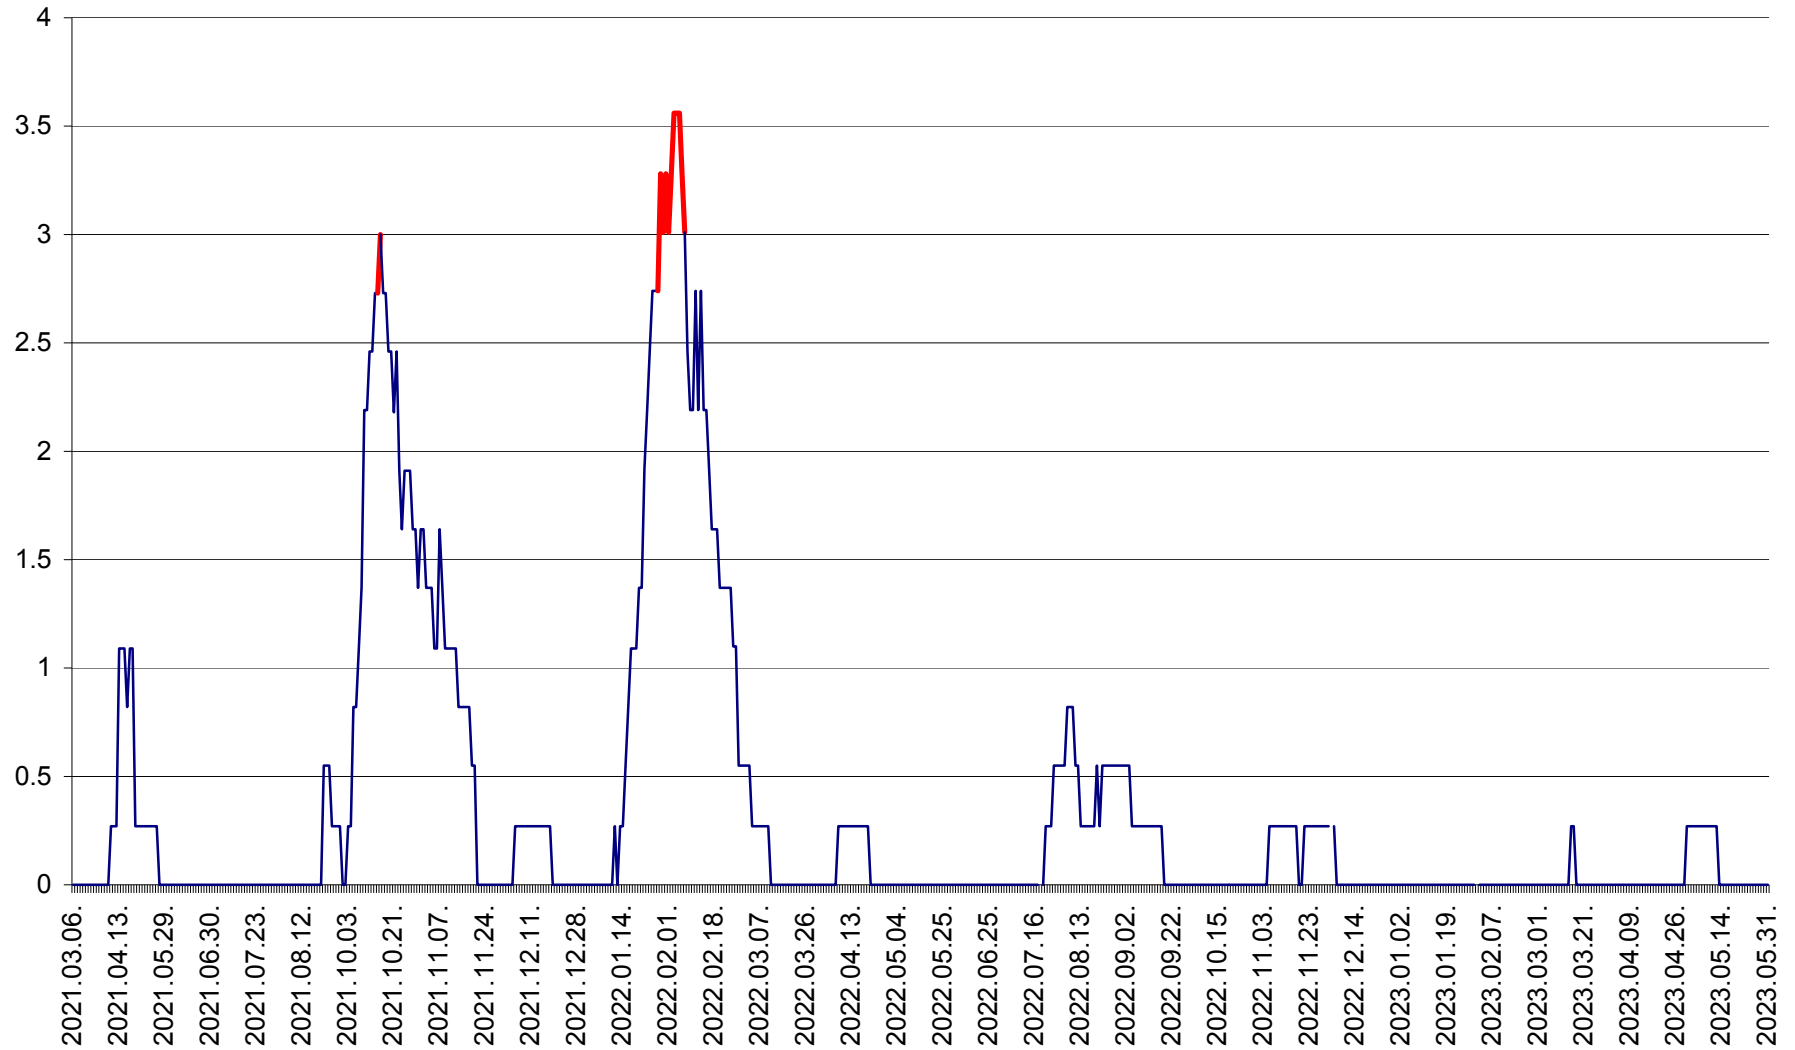

FELICENI - Evolutia incidentei cumulate pe 14 zile la ‰ de locuitori
2021.03.07. - 2023.05.31.

FRUMOASA - Evolutia incidentei cumulate pe 14 zile la ‰ de locuitori
2021.03.07. - 2023.05.31.

GĂLĂUȚAȘ - Evoluția incidenței cumulate pe 14 zile la ‰ de locuitori
2021.03.07. - 2023.05.31.

MUNICIPIUL GHEORGHENI - Evolutia incidentei cumulate pe 14 zile la % de locuitori
2021.03.07. - 2023.05.31.

JOSENI - Evolutia incidentei cumulate pe 14 zile la ‰ de locuitori
2021.03.07. - 2023.05.31.

LĂZAREA - Evolutia incidentei cumulate pe 14 zile la % de locuitori
2021.03.07. - 2023.05.31.

LELICENI - Evolutia incidentei cumulate pe 14 zile la ‰ de locuitori
2021.03.07. - 2023.05.31.

LUETA - Evolutia incidentei cumulate pe 14 zile la ‰ de locuitori
2021.03.07. - 2023.05.31.

LUNCA DE JOS - Evolutia incidentei cumulate pe 14 zile la ‰ de locuitori
2021.03.07. - 2023.05.31.