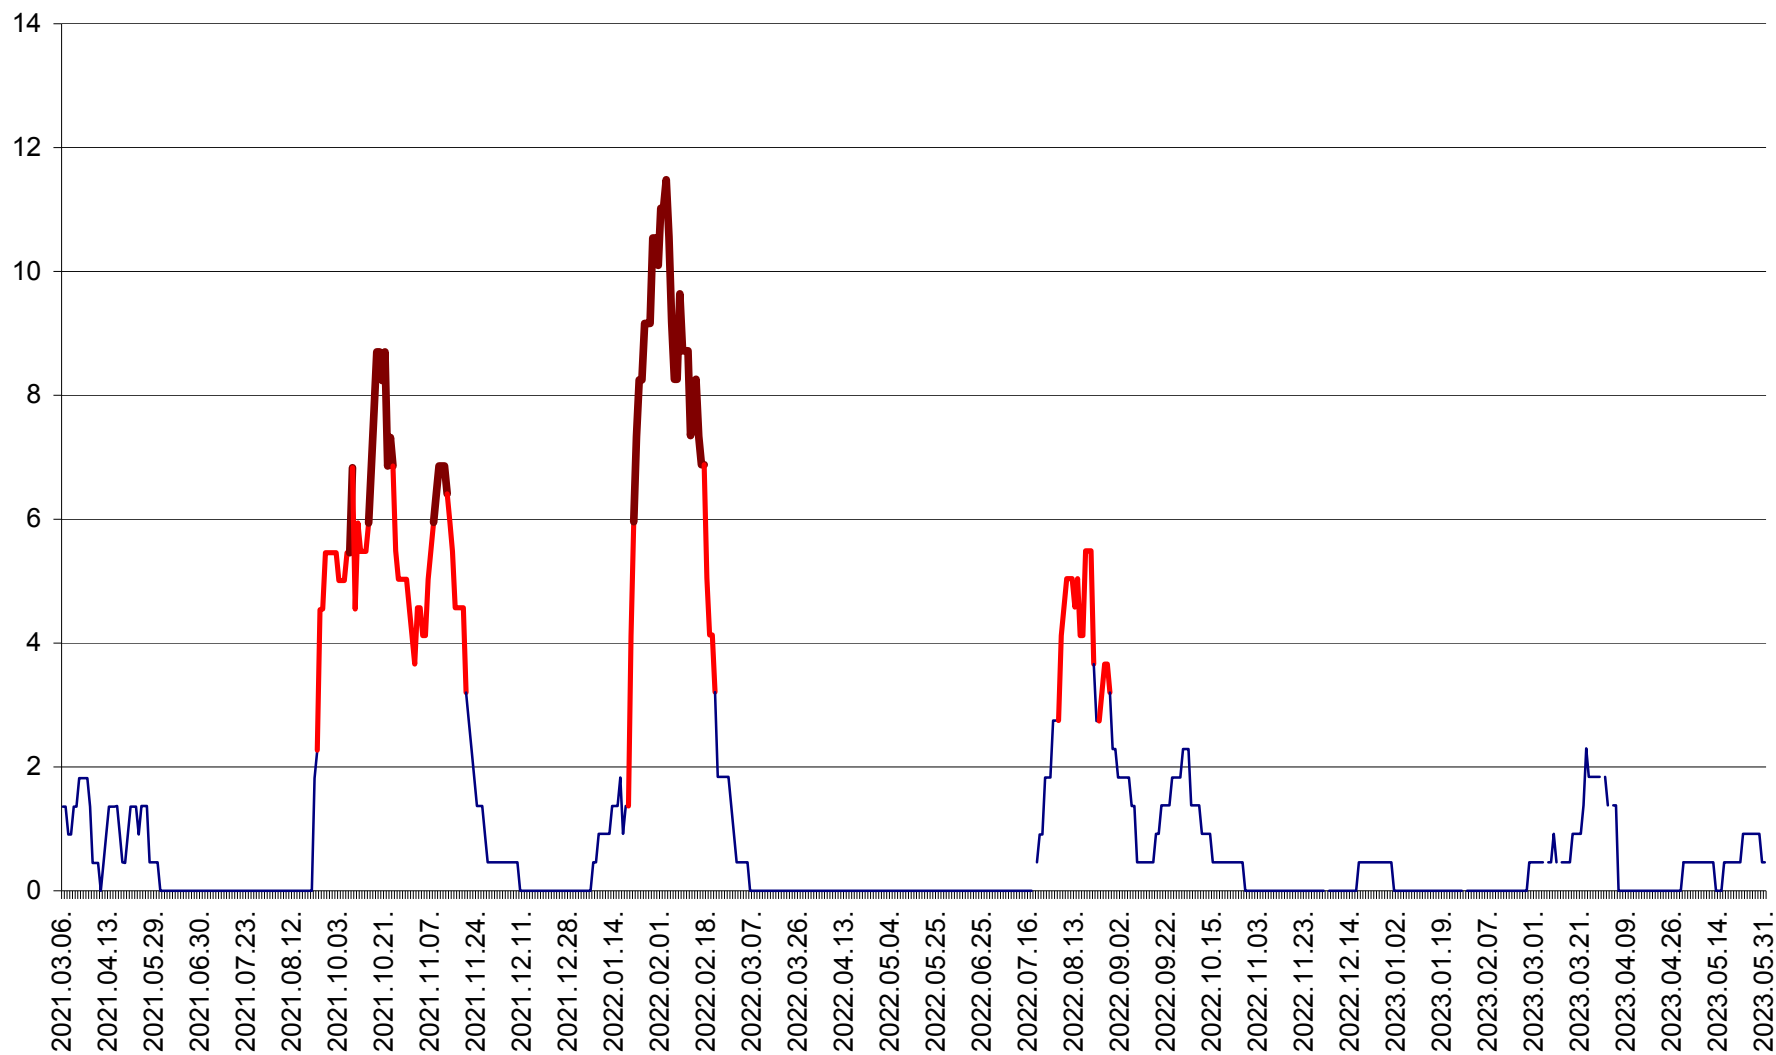

MUNICIPIUL GHEORGHENI - Evolutia incidentei cumulate pe 14 zile la % de locuitori
2021.03.07. - 2023.05.31.

JOSENI - Evolutia incidentei cumulate pe 14 zile la ‰ de locuitori
2021.03.07. - 2023.05.31.

LĂZAREA - Evolutia incidentei cumulate pe 14 zile la % de locuitori
2021.03.07. - 2023.05.31.

LELICENI - Evolutia incidentei cumulate pe 14 zile la ‰ de locuitori
2021.03.07. - 2023.05.31.

LUETA - Evolutia incidentei cumulate pe 14 zile la ‰ de locuitori
2021.03.07. - 2023.05.31.

LUNCA DE JOS - Evolutia incidentei cumulate pe 14 zile la ‰ de locuitori
2021.03.07. - 2023.05.31.

LUNCA DE SUS - Evolutia incidentei cumulate pe 14 zile la ‰ de locuitori
2021.03.07. - 2023.05.31.

LUPENI - Evolutia incidentei cumulate pe 14 zile la ‰ de locuitori
2021.03.07. - 2023.05.31.

MĂDĂRAȘ - Evolutia incidentei cumulate pe 14 zile la ‰ de locuitori
2021.03.07. - 2023.05.31.