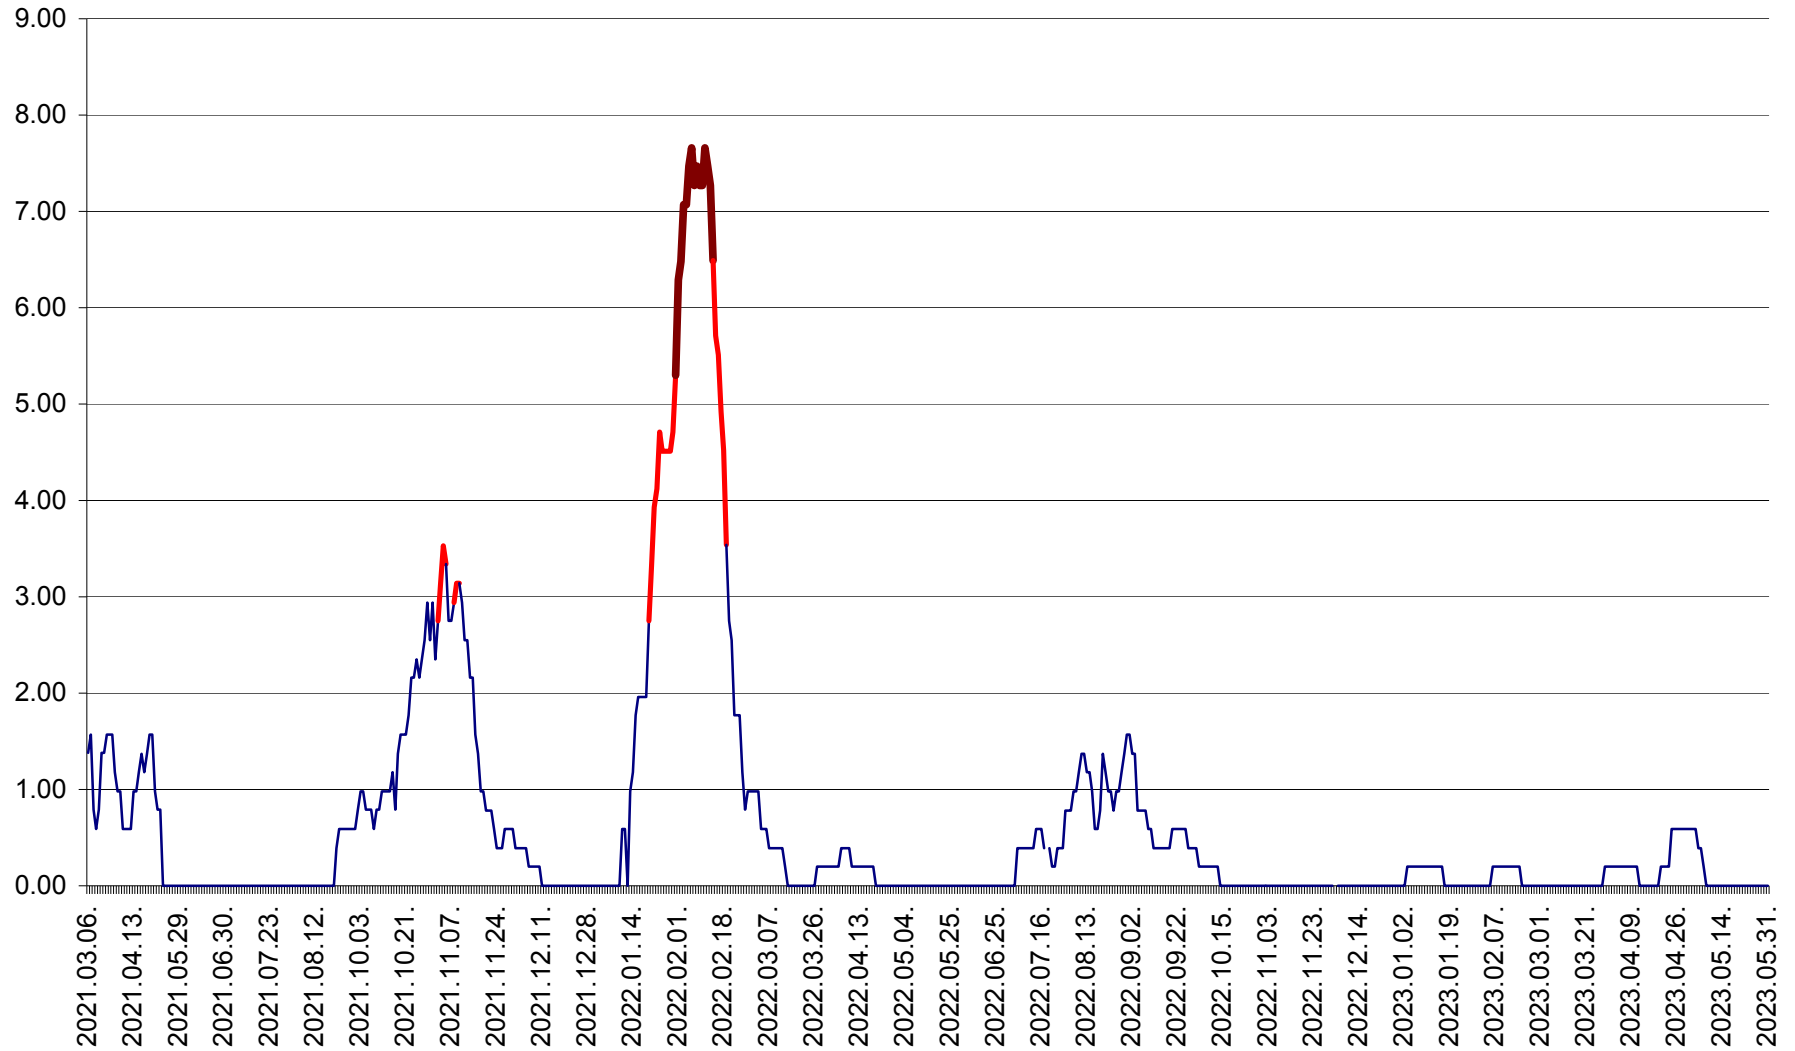

ORAȘ BĂLAN - Evoluția incidenței cumulate pe 14 zile la ‰ de locuitori
2021.03.07. - 2023.05.31.

BILBOR - Evolutia incidentei cumulate pe 14 zile la ‰ de locuitori
2021.03.07. - 2023.05.31.

ORAȘ BORSEC - Evolutia incidentei cumulate pe 14 zile la ‰ de locuitori
2021.03.07. - 2023.05.31.

BRĂDEȘTI - Evolutia incidentei cumulate pe 14 zile la ‰ de locuitori
2021.03.07. - 2023.05.31.

CĂPÂLNIȚA - Evoluția incidenței cumulate pe 14 zile la ‰ de locuitori
2021.03.07. - 2023.05.31.

CÂRȚA - Evolutia incidentei cumulate pe 14 zile la ‰ de locuitori
2021.03.07. - 2023.05.31.

CICEU - Evolutia incidentei cumulate pe 14 zile la ‰ de locuitori
2021.03.07. - 2023.05.31.

CIUCSÂNGEORGIU - Evolutia incidentei cumulate pe 14 zile la ‰ de locuitori
2021.03.07. - 2023.05.31.

CIUMANI - Evolutia incidentei cumulate pe 14 zile la ‰ de locuitori
2021.03.07. - 2023.05.31.

CORBU - Evolutia incidentei cumulate pe 14 zile la ‰ de locuitori
2021.03.07. - 2023.05.31.

CORUND - Evolutia incidentei cumulate pe 14 zile la ‰ de locuitori
2021.03.07. - 2023.05.31.

COZMENI - Evolutia incidentei cumulate pe 14 zile la ‰ de locuitori
2021.03.07. - 2023.05.31.