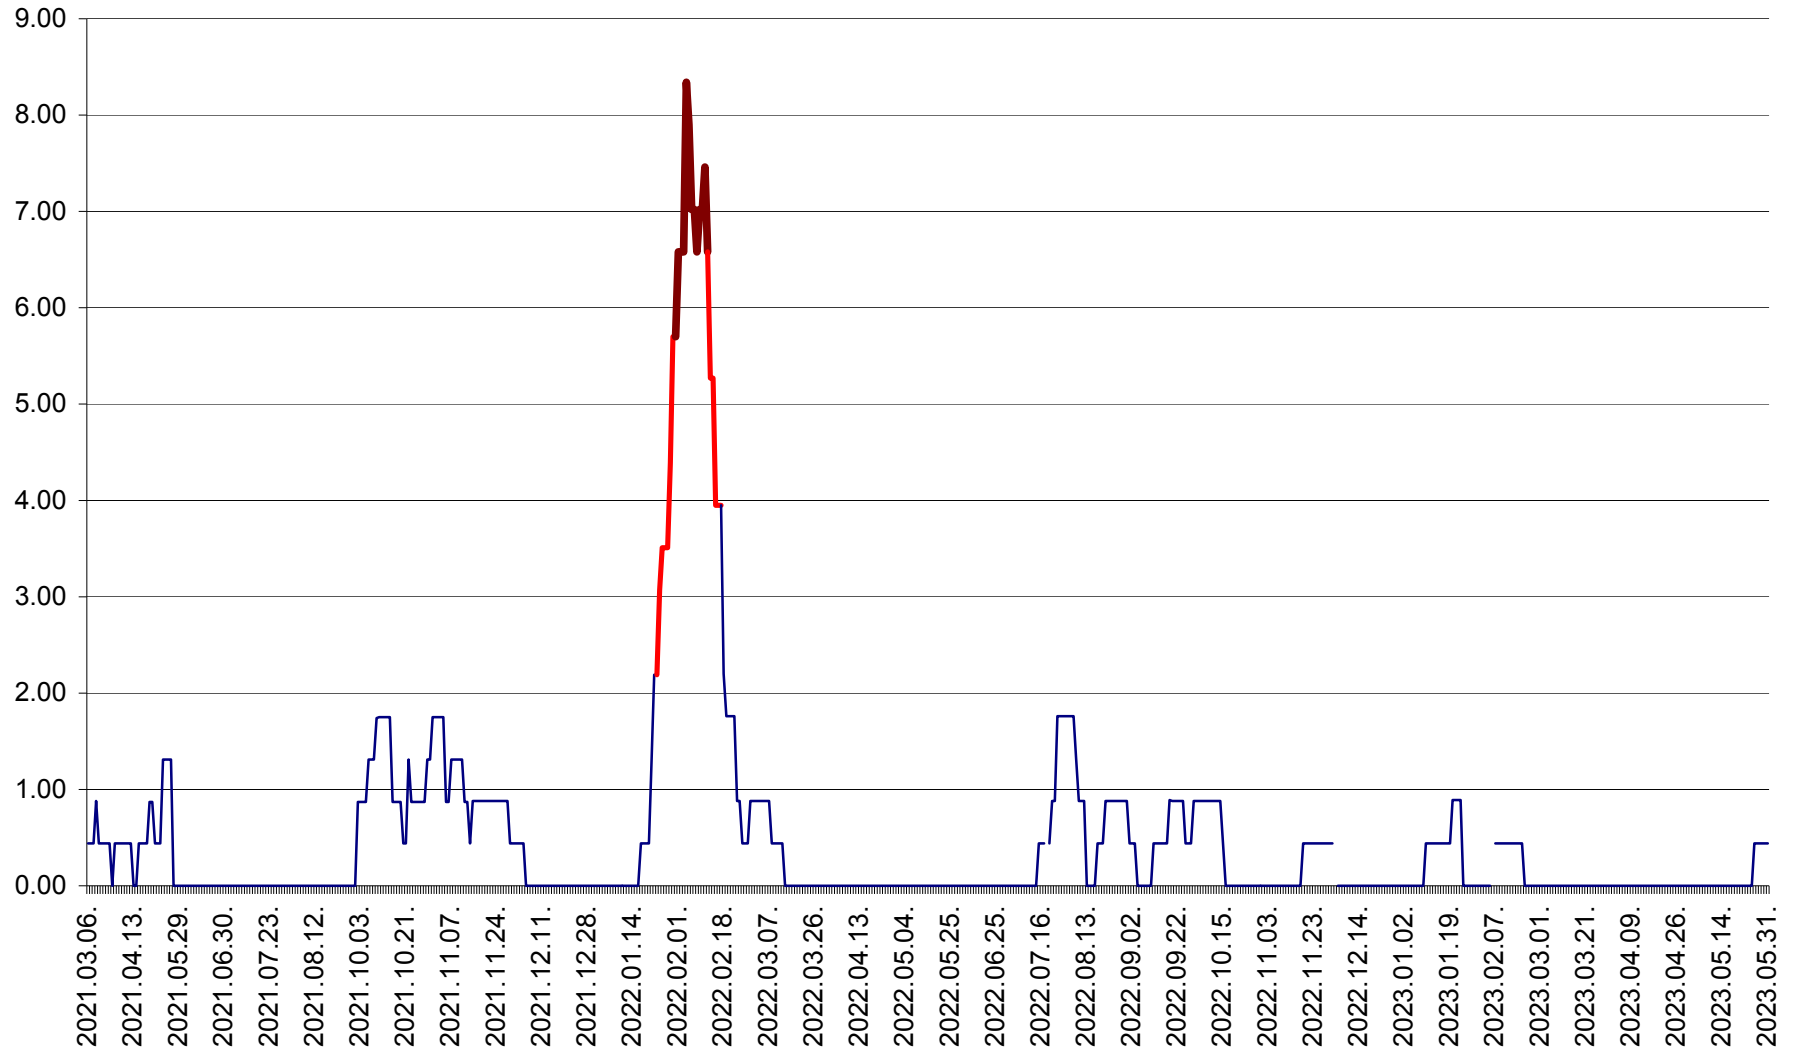

ORAȘ BĂLAN - Evoluția incidenței cumulate pe 14 zile la ‰ de locuitori
2021.03.07. - 2023.05.31.

BILBOR - Evolutia incidentei cumulate pe 14 zile la ‰ de locuitori
2021.03.07. - 2023.05.31.

ORAȘ BORSEC - Evolutia incidentei cumulate pe 14 zile la ‰ de locuitori
2021.03.07. - 2023.05.31.

BRĂDEȘTI - Evolutia incidentei cumulate pe 14 zile la ‰ de locuitori
2021.03.07. - 2023.05.31.

CĂPÂLNIȚA - Evoluția incidenței cumulate pe 14 zile la ‰ de locuitori
2021.03.07. - 2023.05.31.

CÂRȚA - Evolutia incidentei cumulate pe 14 zile la ‰ de locuitori
2021.03.07. - 2023.05.31.

CICEU - Evolutia incidentei cumulate pe 14 zile la ‰ de locuitori
2021.03.07. - 2023.05.31.

CIUCSÂNGEORGIU - Evolutia incidentei cumulate pe 14 zile la ‰ de locuitori
2021.03.07. - 2023.05.31.

CIUMANI - Evolutia incidentei cumulate pe 14 zile la ‰ de locuitori
2021.03.07. - 2023.05.31.

CORBU - Evolutia incidentei cumulate pe 14 zile la ‰ de locuitori
2021.03.07. - 2023.05.31.

CORUND - Evolutia incidentei cumulate pe 14 zile la ‰ de locuitori
2021.03.07. - 2023.05.31.

COZMENI - Evolutia incidentei cumulate pe 14 zile la ‰ de locuitori
2021.03.07. - 2023.05.31.