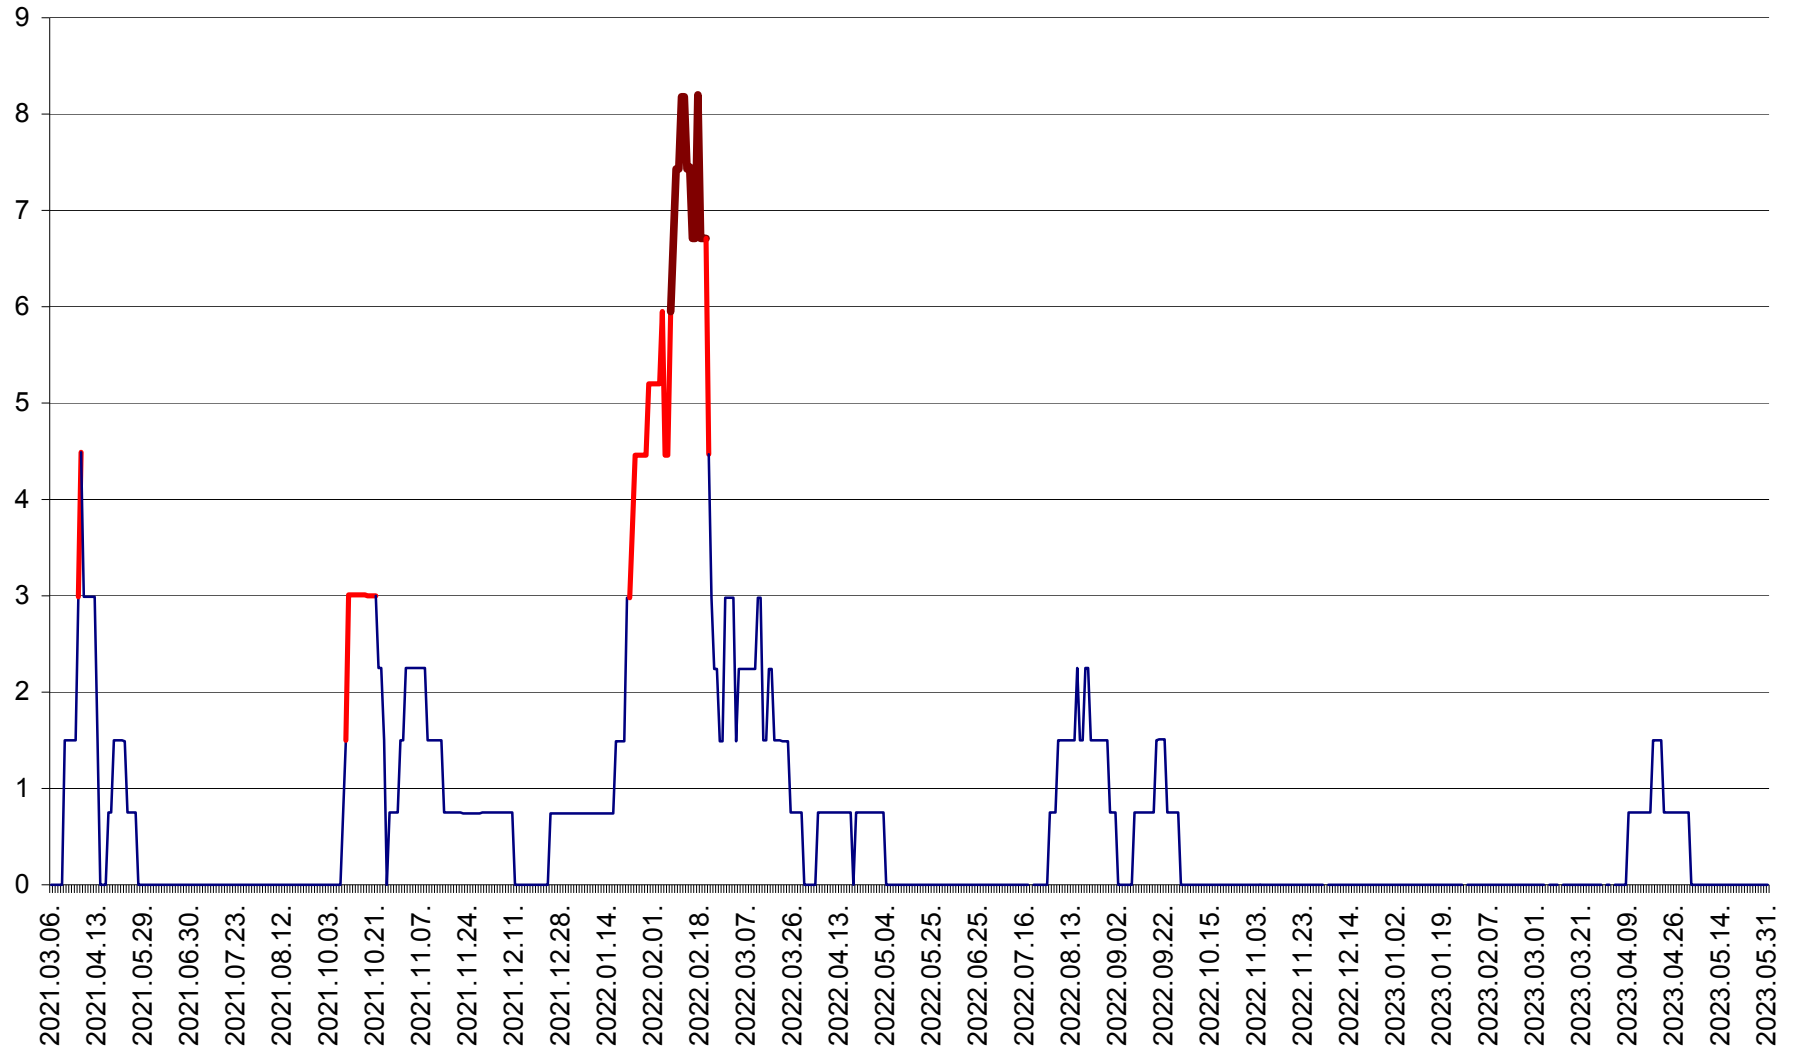

LELICENI - Evolutia incidentei cumulate pe 14 zile la ‰ de locuitori
2021.03.07. - 2023.05.31.

LUETA - Evolutia incidentei cumulate pe 14 zile la ‰ de locuitori
2021.03.07. - 2023.05.31.

LUNCA DE JOS - Evolutia incidentei cumulate pe 14 zile la ‰ de locuitori
2021.03.07. - 2023.05.31.

LUNCA DE SUS - Evolutia incidentei cumulate pe 14 zile la ‰ de locuitori
2021.03.07. - 2023.05.31.

LUPENI - Evolutia incidentei cumulate pe 14 zile la ‰ de locuitori
2021.03.07. - 2023.05.31.

MĂDĂRAȘ - Evolutia incidentei cumulate pe 14 zile la ‰ de locuitori
2021.03.07. - 2023.05.31.

MĂRTINIȘ - Evolutia incidentei cumulate pe 14 zile la ‰ de locuitori
2021.03.07. - 2023.05.31.

MEREȘTI - Evolutia incidentei cumulate pe 14 zile la ‰ de locuitori
2021.03.07. - 2023.05.31.

MUNICIPIUL MIERCUREA-CIUC - Evolutia incidentei cumulate pe 14 zile la ‰ de locuitori
2021.03.07. - 2023.05.31.