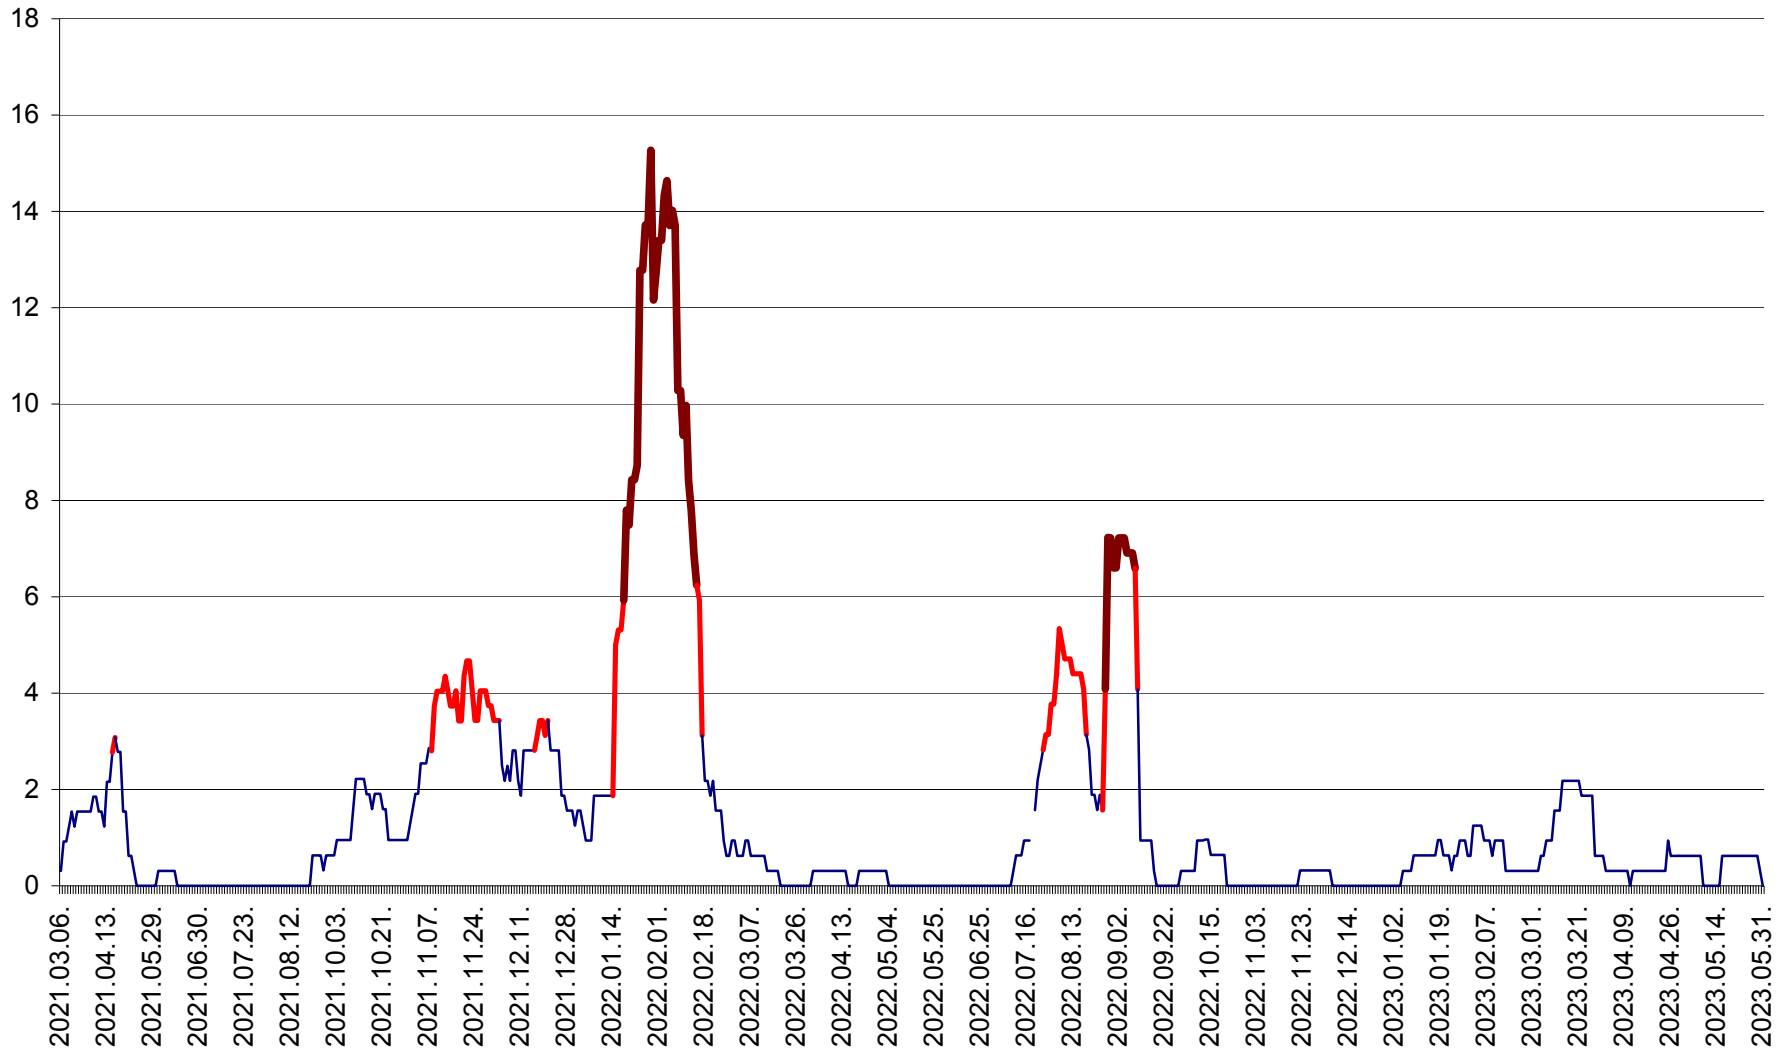

TUȘNAD - Evolutia incidentei cumulate pe 14 zile la ‰ de locuitori
2021.03.07. - 2023.05.31.