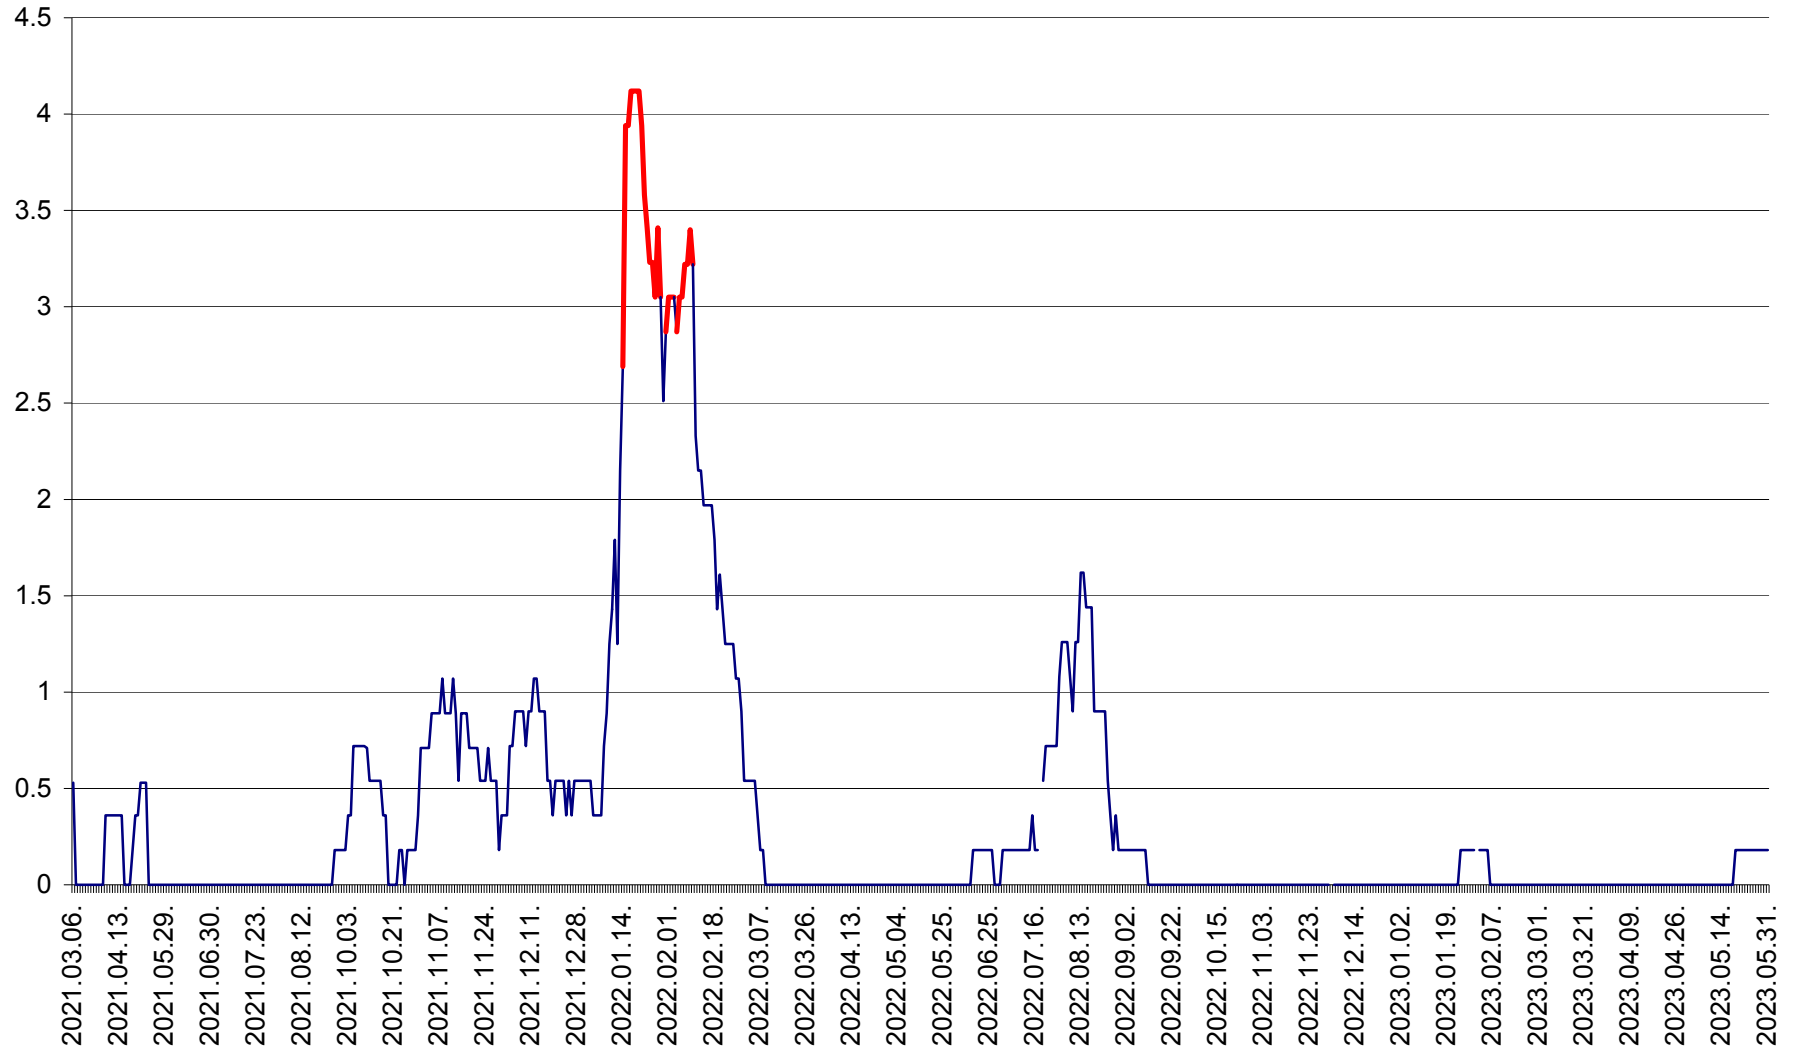

FELICENI - Evolutia incidentei cumulate pe 14 zile la ‰ de locuitori
2021.03.07. - 2023.05.31.

FRUMOASA - Evolutia incidentei cumulate pe 14 zile la ‰ de locuitori
2021.03.07. - 2023.05.31.

GĂLĂUȚAȘ - Evoluția incidenței cumulate pe 14 zile la ‰ de locuitori
2021.03.07. - 2023.05.31.

MUNICIPIUL GHEORGHENI - Evolutia incidentei cumulate pe 14 zile la % de locuitori
2021.03.07. - 2023.05.31.

JOSENI - Evolutia incidentei cumulate pe 14 zile la ‰ de locuitori
2021.03.07. - 2023.05.31.

LĂZAREA - Evolutia incidentei cumulate pe 14 zile la % de locuitori
2021.03.07. - 2023.05.31.

LELICENI - Evolutia incidentei cumulate pe 14 zile la ‰ de locuitori
2021.03.07. - 2023.05.31.

LUETA - Evolutia incidentei cumulate pe 14 zile la ‰ de locuitori
2021.03.07. - 2023.05.31.

LUNCA DE JOS - Evolutia incidentei cumulate pe 14 zile la ‰ de locuitori
2021.03.07. - 2023.05.31.