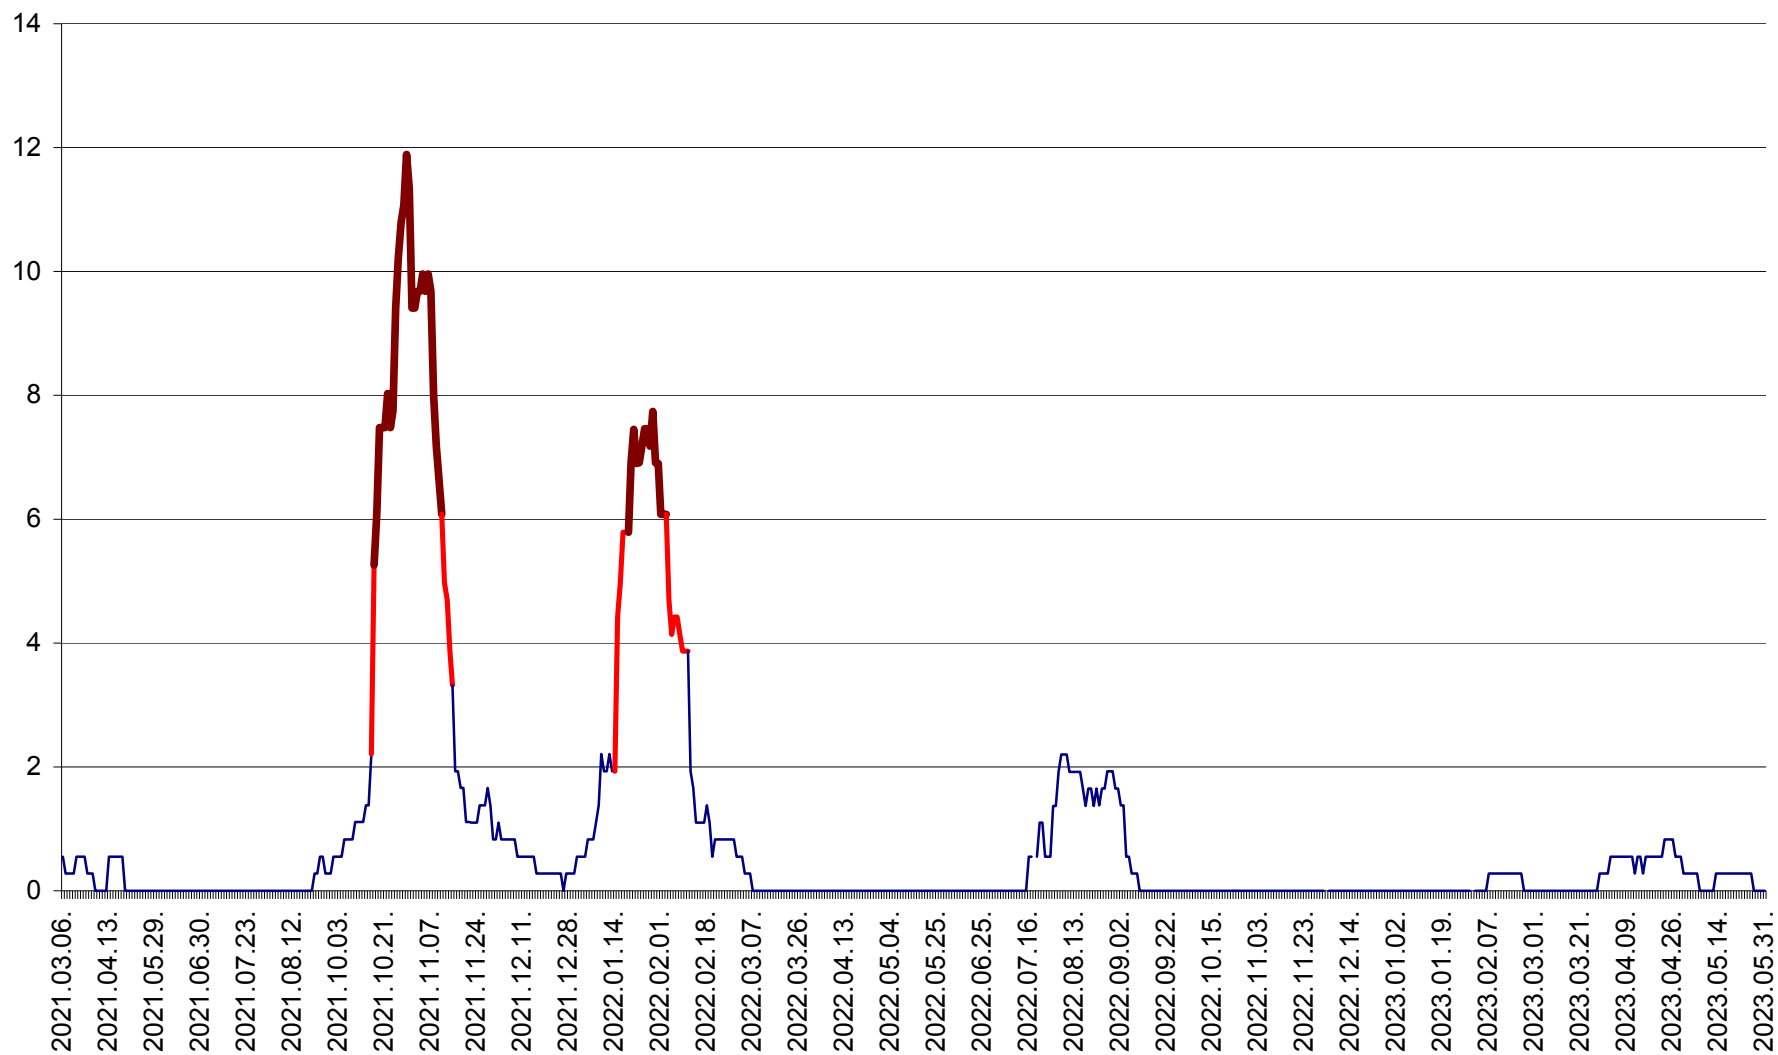

DÂRJIU - Evolutia incidentei cumulate pe 14 zile la ‰ de locuitori
2021.03.07. - 2023.05.31.

DEALU - Evolutia incidentei cumulate pe 14 zile la ‰ de locuitori
2021.03.07. - 2023.05.31.

DITRĂU - Evolutia incidentei cumulate pe 14 zile la ‰ de locuitori
2021.03.07. - 2023.05.31.

FELICENI - Evolutia incidentei cumulate pe 14 zile la ‰ de locuitori
2021.03.07. - 2023.05.31.

FRUMOASA - Evolutia incidentei cumulate pe 14 zile la ‰ de locuitori
2021.03.07. - 2023.05.31.

GĂLĂUȚAȘ - Evoluția incidenței cumulate pe 14 zile la ‰ de locuitori
2021.03.07. - 2023.05.31.

MUNICIPIUL GHEORGHENI - Evolutia incidentei cumulate pe 14 zile la % de locuitori
2021.03.07. - 2023.05.31.

JOSENI - Evolutia incidentei cumulate pe 14 zile la ‰ de locuitori
2021.03.07. - 2023.05.31.

LĂZAREA - Evolutia incidentei cumulate pe 14 zile la % de locuitori
2021.03.07. - 2023.05.31.

LELICENI - Evolutia incidentei cumulate pe 14 zile la ‰ de locuitori
2021.03.07. - 2023.05.31.

LUETA - Evolutia incidentei cumulate pe 14 zile la ‰ de locuitori
2021.03.07. - 2023.05.31.

LUNCA DE JOS - Evolutia incidentei cumulate pe 14 zile la ‰ de locuitori
2021.03.07. - 2023.05.31.