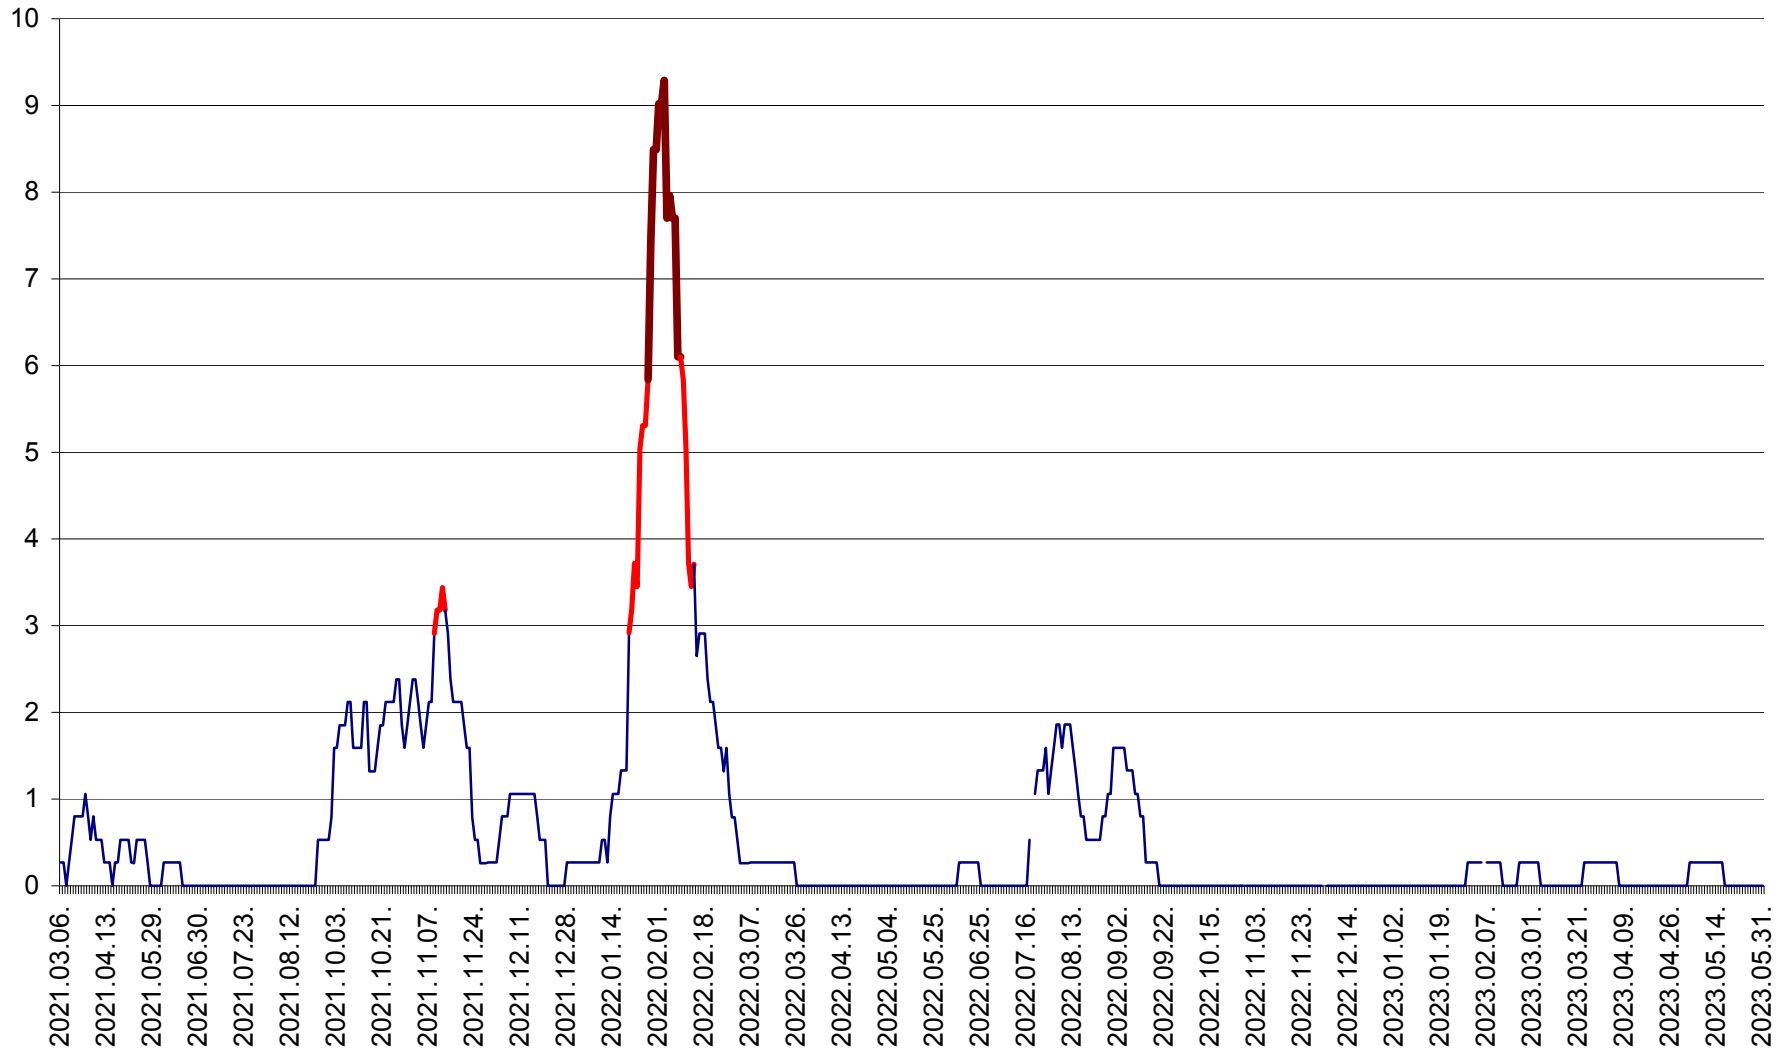

ORAȘ CRISTURU SECUIESC - Evolutia incidentei cumulate pe 14 zile la ‰ de locuitori
2021.03.07. - 2023.05.31.

DĂNEȘTI - Evolutia incidentei cumulate pe 14 zile la ‰ de locuitori
2021.03.07. - 2023.05.31.

DÂRJIU - Evolutia incidentei cumulate pe 14 zile la ‰ de locuitori
2021.03.07. - 2023.05.31.

DEALU - Evolutia incidentei cumulate pe 14 zile la ‰ de locuitori
2021.03.07. - 2023.05.31.

DITRĂU - Evolutia incidentei cumulate pe 14 zile la ‰ de locuitori
2021.03.07. - 2023.05.31.

FELICENI - Evolutia incidentei cumulate pe 14 zile la ‰ de locuitori
2021.03.07. - 2023.05.31.

FRUMOASA - Evolutia incidentei cumulate pe 14 zile la ‰ de locuitori
2021.03.07. - 2023.05.31.

GĂLĂUȚAȘ - Evoluția incidenței cumulate pe 14 zile la ‰ de locuitori
2021.03.07. - 2023.05.31.