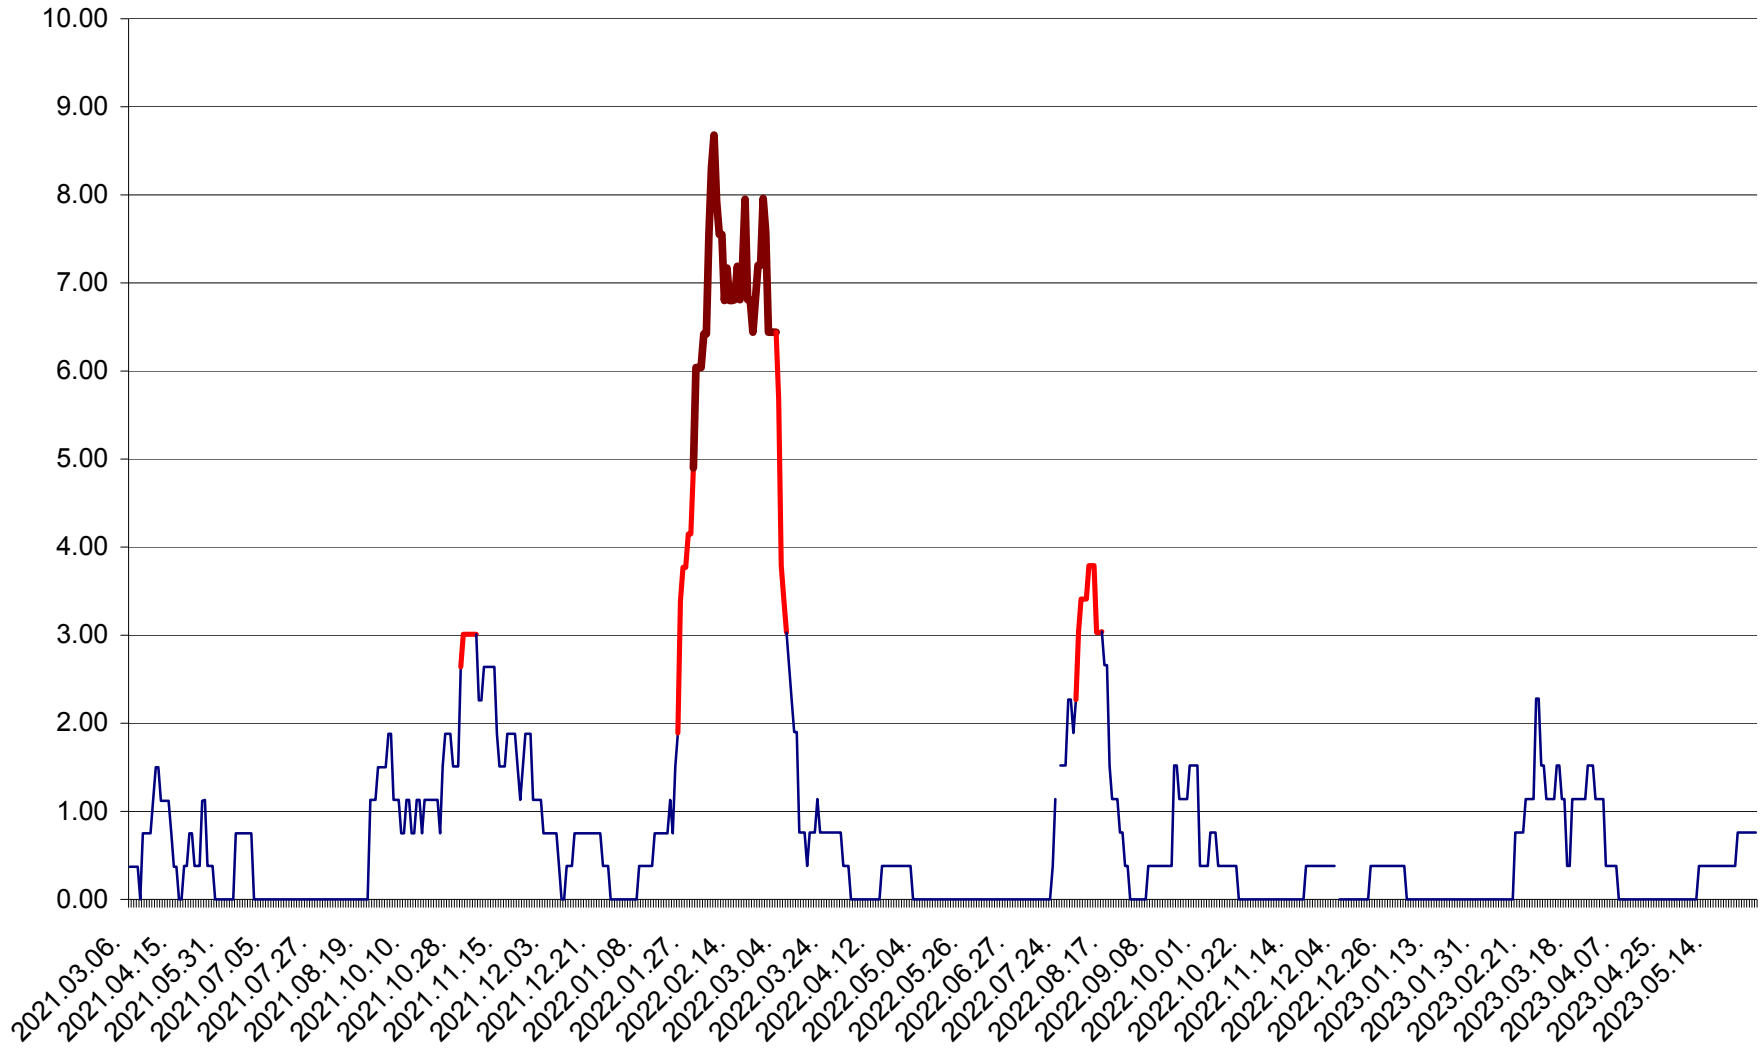

ATID - Evolutia incidentei cumulate pe 14 zile la ‰ de locuitori
2021.03.07. - 2023.05.31.

AVRĂMEȘTI - Evolutia incidentei cumulate pe 14 zile la ‰ de locuitori
2021.03.07. - 2023.05.31.

ORAȘ BĂILE TUȘNAD - Evoluția incidenței cumulate pe 14 zile la ‰ de locuitori
2021.03.07. - 2023.05.31.

ORAȘ BĂLAN - Evoluția incidenței cumulate pe 14 zile la ‰ de locuitori
2021.03.07. - 2023.05.31.

BILBOR - Evolutia incidentei cumulate pe 14 zile la ‰ de locuitori
2021.03.07. - 2023.05.31.

ORAȘ BORSEC - Evolutia incidentei cumulate pe 14 zile la ‰ de locuitori
2021.03.07. - 2023.05.31.

BRĂDEȘTI - Evolutia incidentei cumulate pe 14 zile la ‰ de locuitori
2021.03.07. - 2023.05.31.

CĂPÂLNIȚA - Evoluția incidenței cumulate pe 14 zile la ‰ de locuitori
2021.03.07. - 2023.05.31.

CÂRȚA - Evolutia incidentei cumulate pe 14 zile la ‰ de locuitori
2021.03.07. - 2023.05.31.