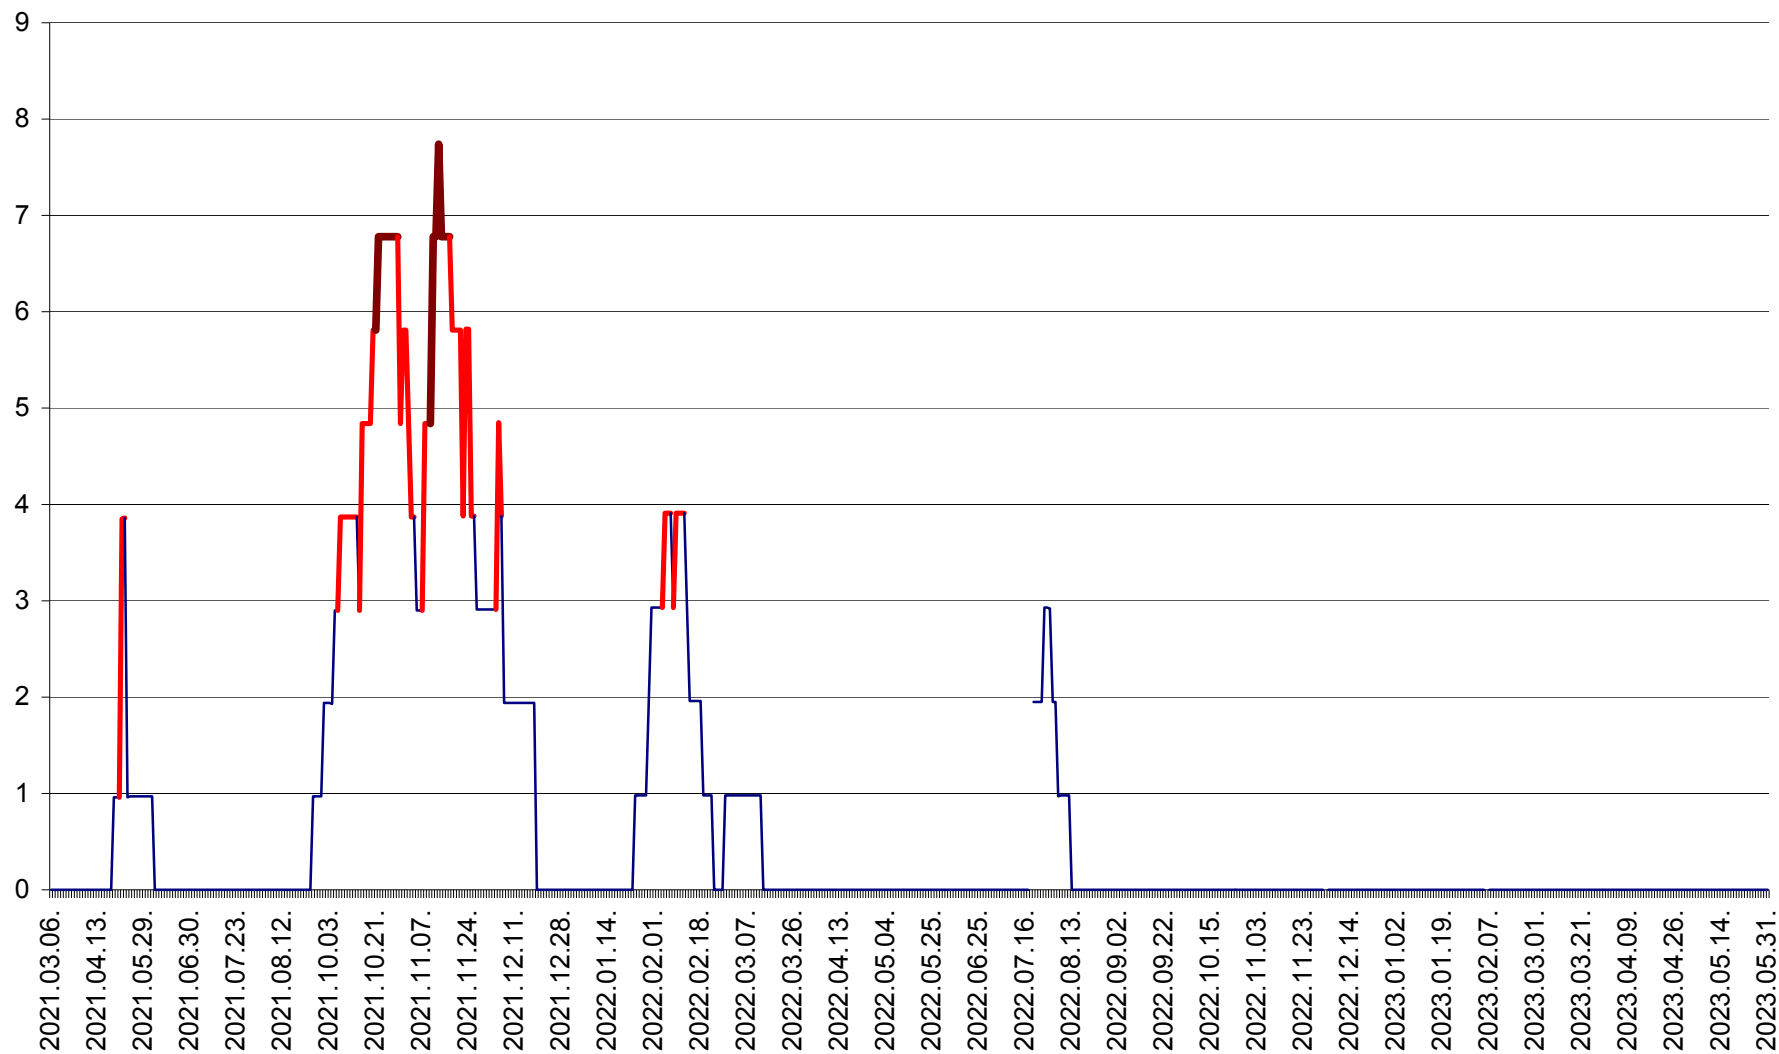

DEALU - Evolutia incidentei cumulate pe 14 zile la ‰ de locuitori
2021.03.07. - 2023.05.31.