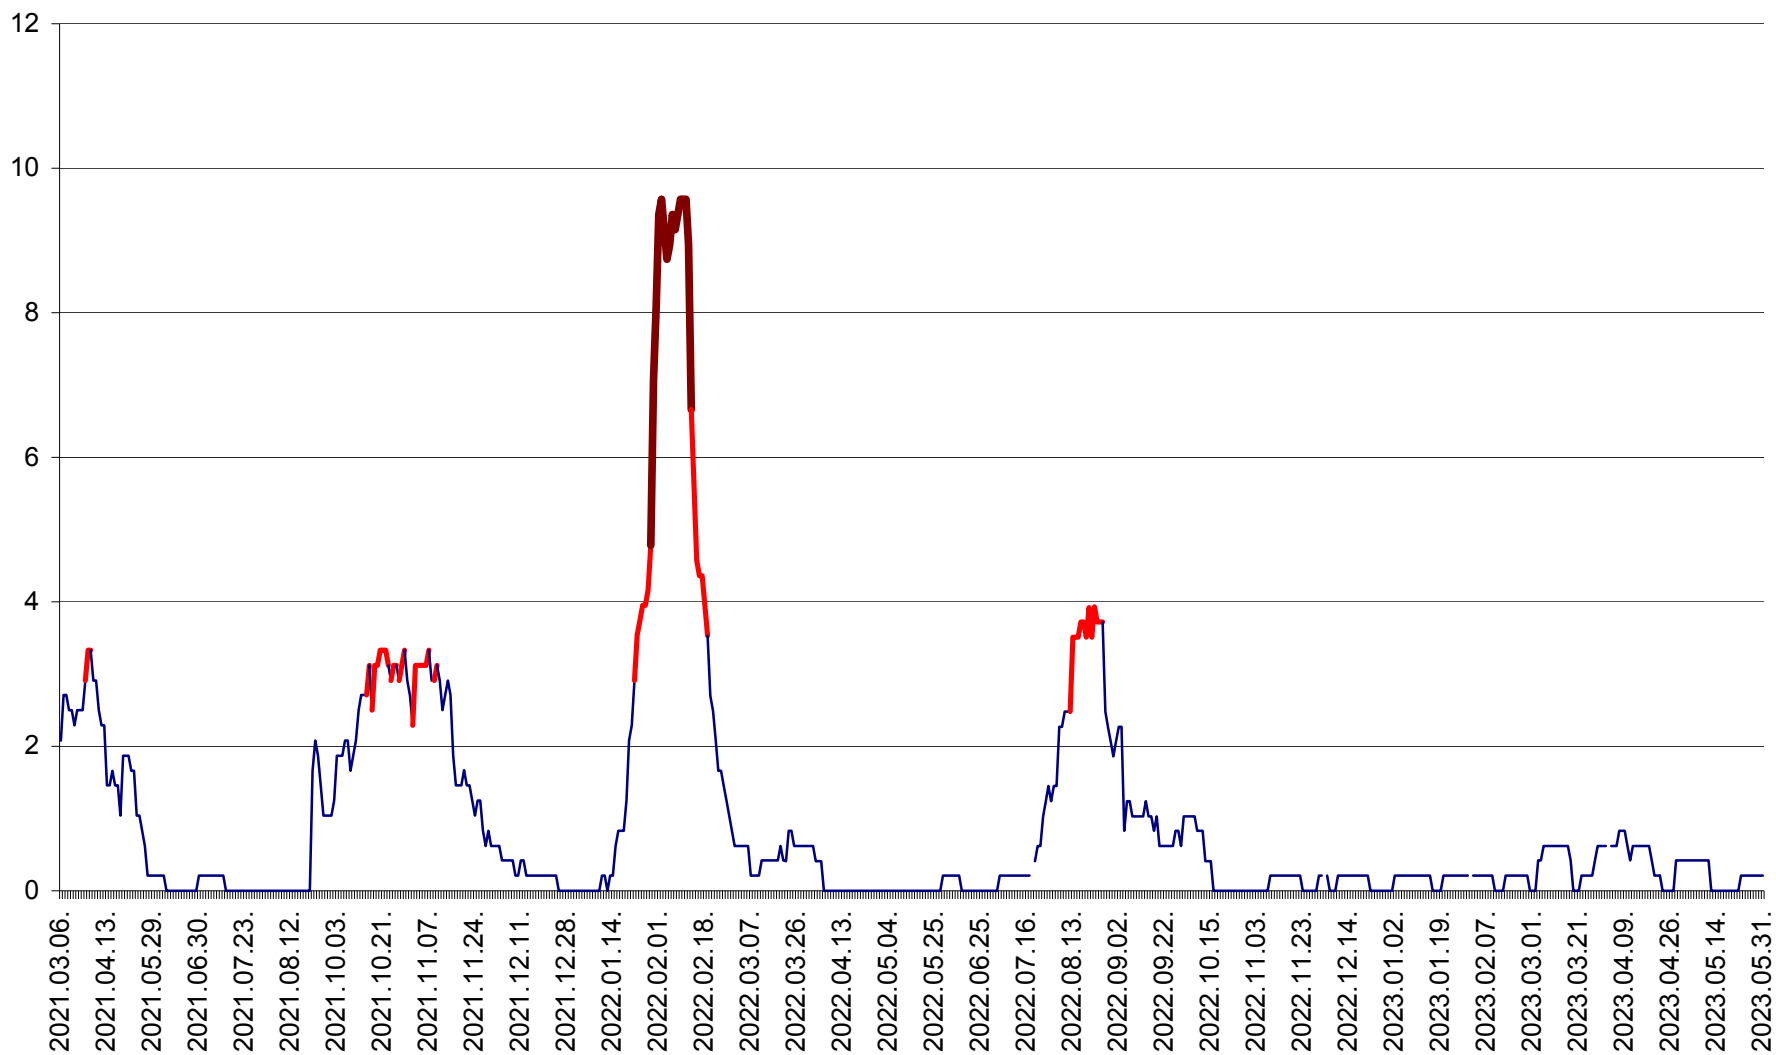

MUNICIPIUL GHEORGHENI - Evolutia incidentei cumulate pe 14 zile la % de locuitori
2021.03.07. - 2023.05.31.

JOSENI - Evolutia incidentei cumulate pe 14 zile la ‰ de locuitori
2021.03.07. - 2023.05.31.

LĂZAREA - Evolutia incidentei cumulate pe 14 zile la % de locuitori
2021.03.07. - 2023.05.31.

LELICENI - Evolutia incidentei cumulate pe 14 zile la ‰ de locuitori
2021.03.07. - 2023.05.31.

LUETA - Evolutia incidentei cumulate pe 14 zile la ‰ de locuitori
2021.03.07. - 2023.05.31.

LUNCA DE JOS - Evolutia incidentei cumulate pe 14 zile la ‰ de locuitori
2021.03.07. - 2023.05.31.

LUNCA DE SUS - Evolutia incidentei cumulate pe 14 zile la ‰ de locuitori
2021.03.07. - 2023.05.31.

LUPENI - Evolutia incidentei cumulate pe 14 zile la ‰ de locuitori
2021.03.07. - 2023.05.31.

MĂDĂRAȘ - Evolutia incidentei cumulate pe 14 zile la ‰ de locuitori
2021.03.07. - 2023.05.31.