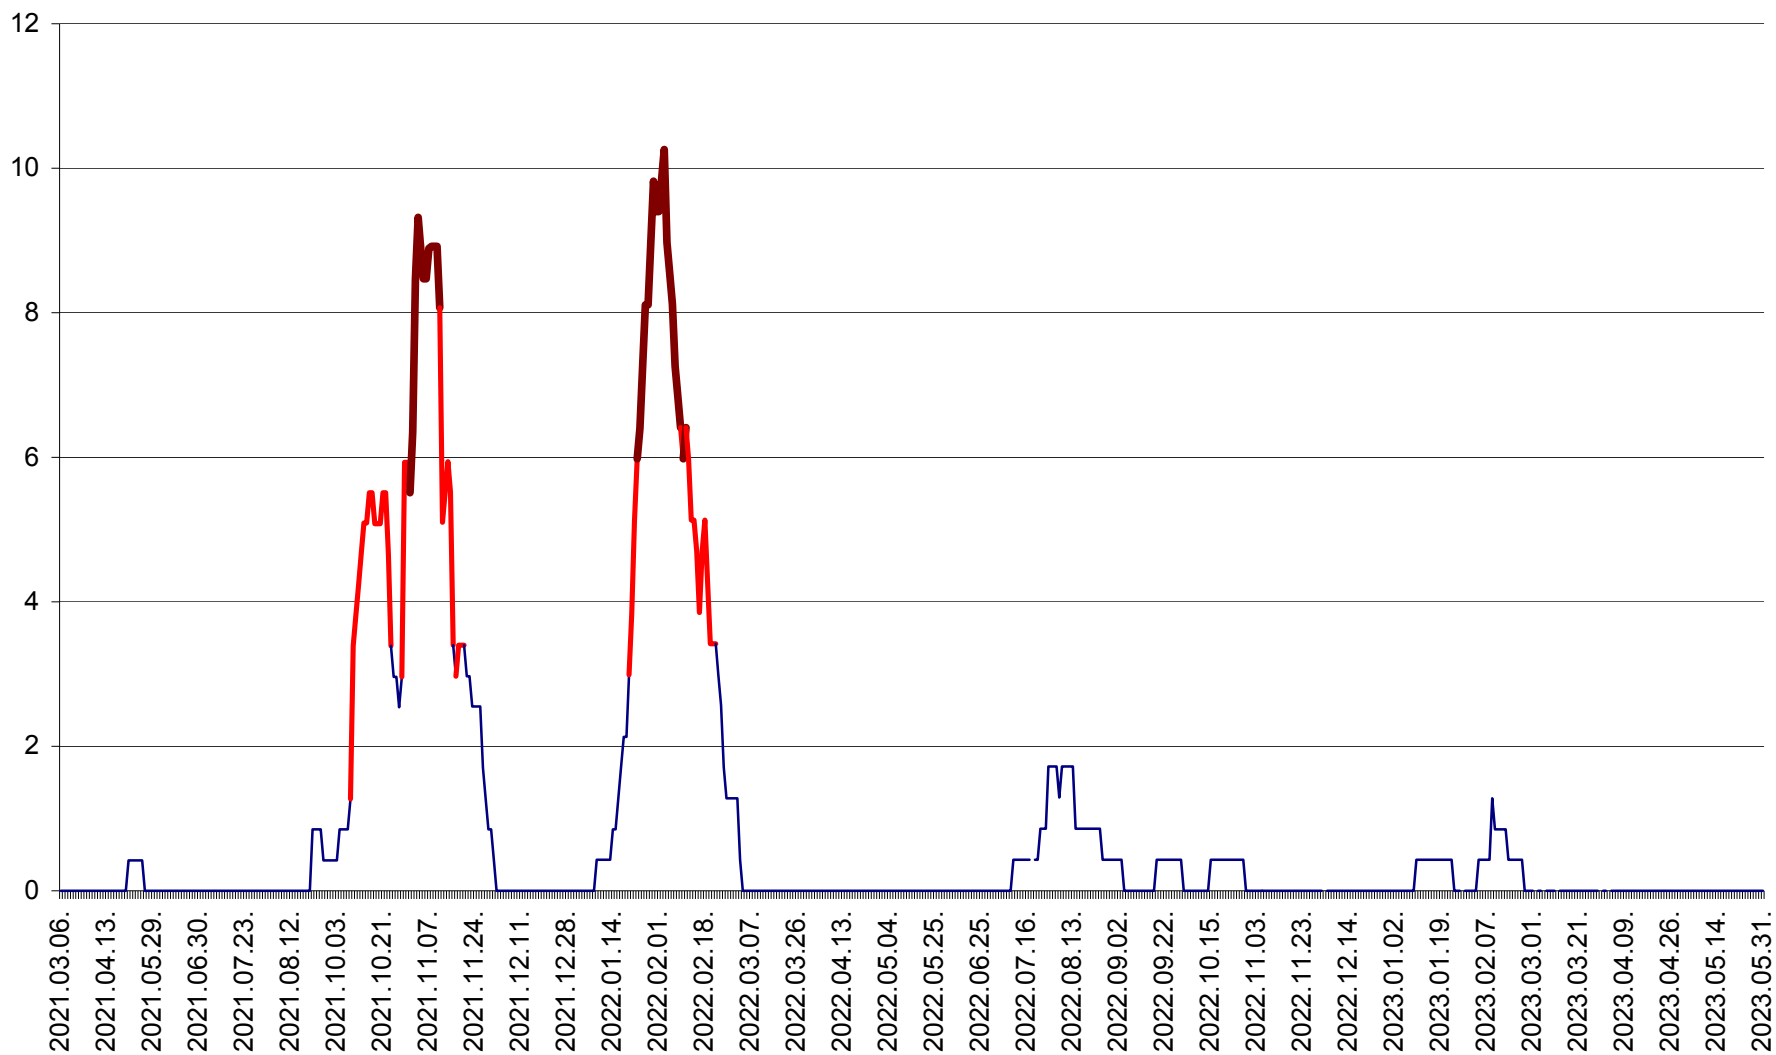

SÂNSIMION - Evolutia incidentei cumulate pe 14 zile la ‰ de locuitori
2021.03.07. - 2023.05.31.