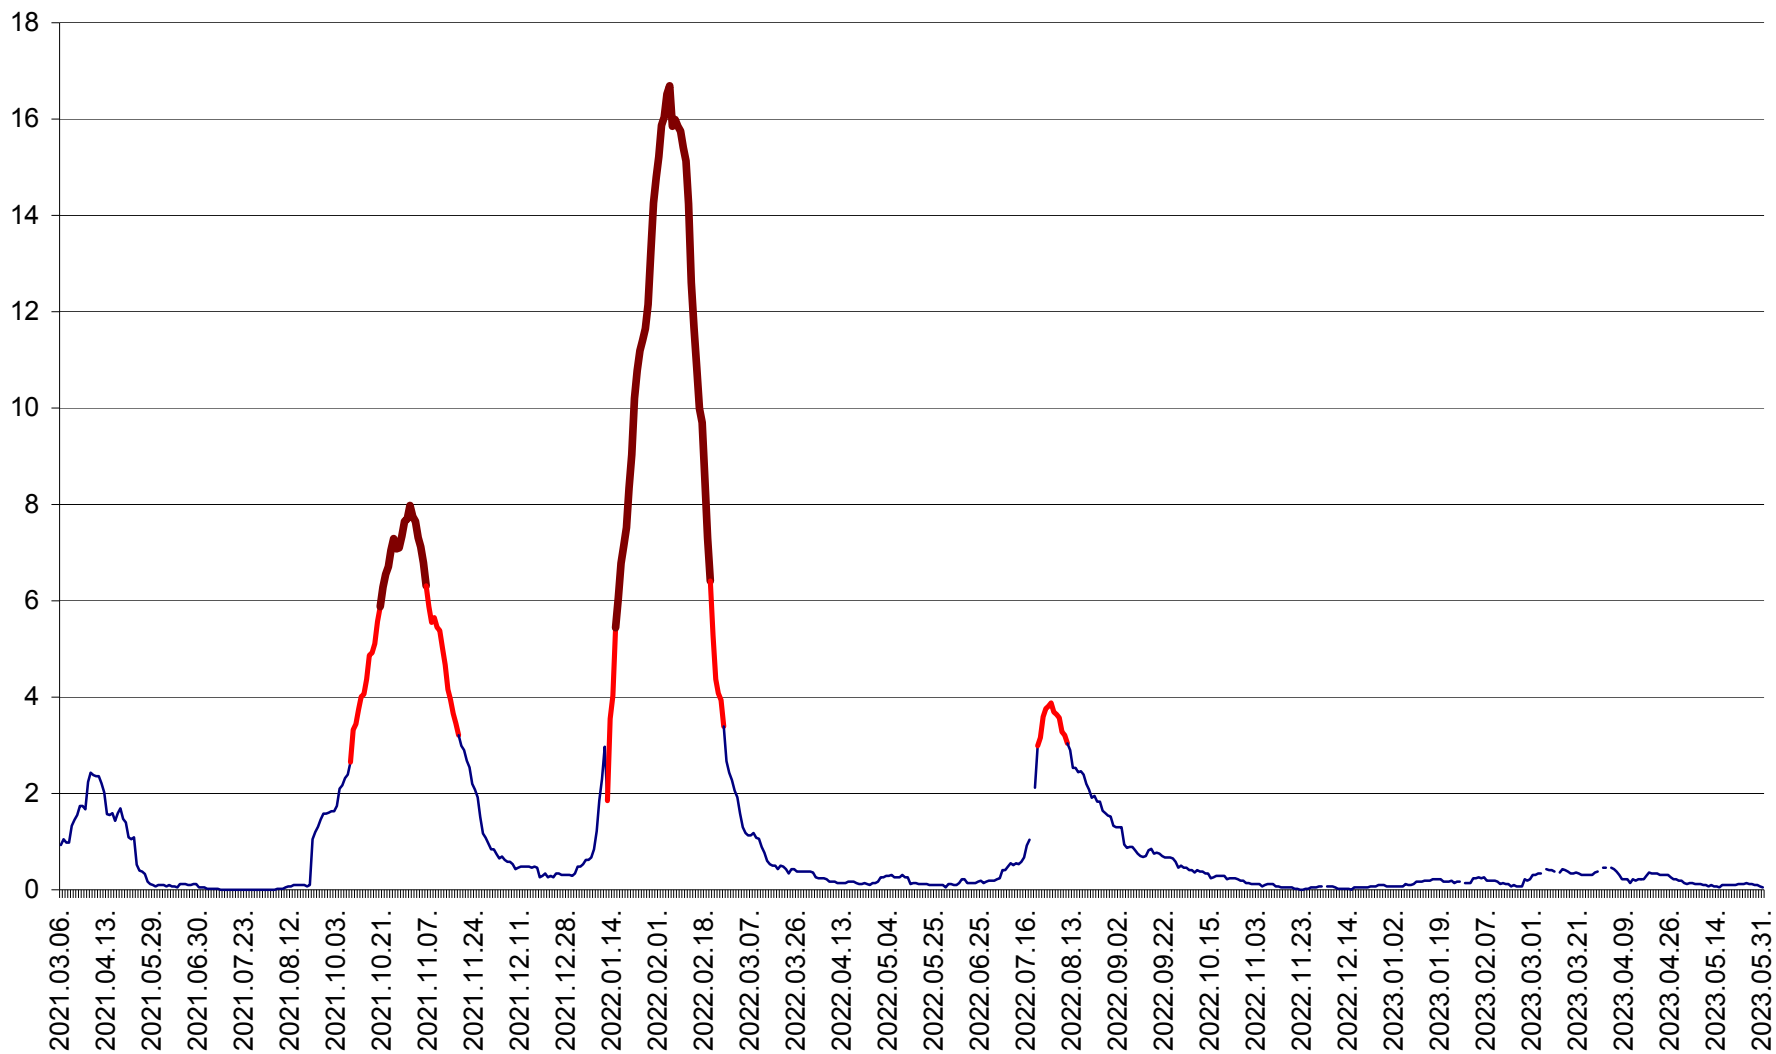

LELICENI - Evolutia incidentei cumulate pe 14 zile la ‰ de locuitori
2021.03.07. - 2023.05.31.

LUETA - Evolutia incidentei cumulate pe 14 zile la ‰ de locuitori
2021.03.07. - 2023.05.31.

LUNCA DE JOS - Evolutia incidentei cumulate pe 14 zile la ‰ de locuitori
2021.03.07. - 2023.05.31.

LUNCA DE SUS - Evolutia incidentei cumulate pe 14 zile la ‰ de locuitori
2021.03.07. - 2023.05.31.

LUPENI - Evolutia incidentei cumulate pe 14 zile la ‰ de locuitori
2021.03.07. - 2023.05.31.

MĂDĂRAȘ - Evolutia incidentei cumulate pe 14 zile la ‰ de locuitori
2021.03.07. - 2023.05.31.

MĂRTINIȘ - Evolutia incidentei cumulate pe 14 zile la ‰ de locuitori
2021.03.07. - 2023.05.31.

MEREȘTI - Evolutia incidentei cumulate pe 14 zile la ‰ de locuitori
2021.03.07. - 2023.05.31.

MUNICIPIUL MIERCUREA-CIUC - Evolutia incidentei cumulate pe 14 zile la ‰ de locuitori
2021.03.07. - 2023.05.31.