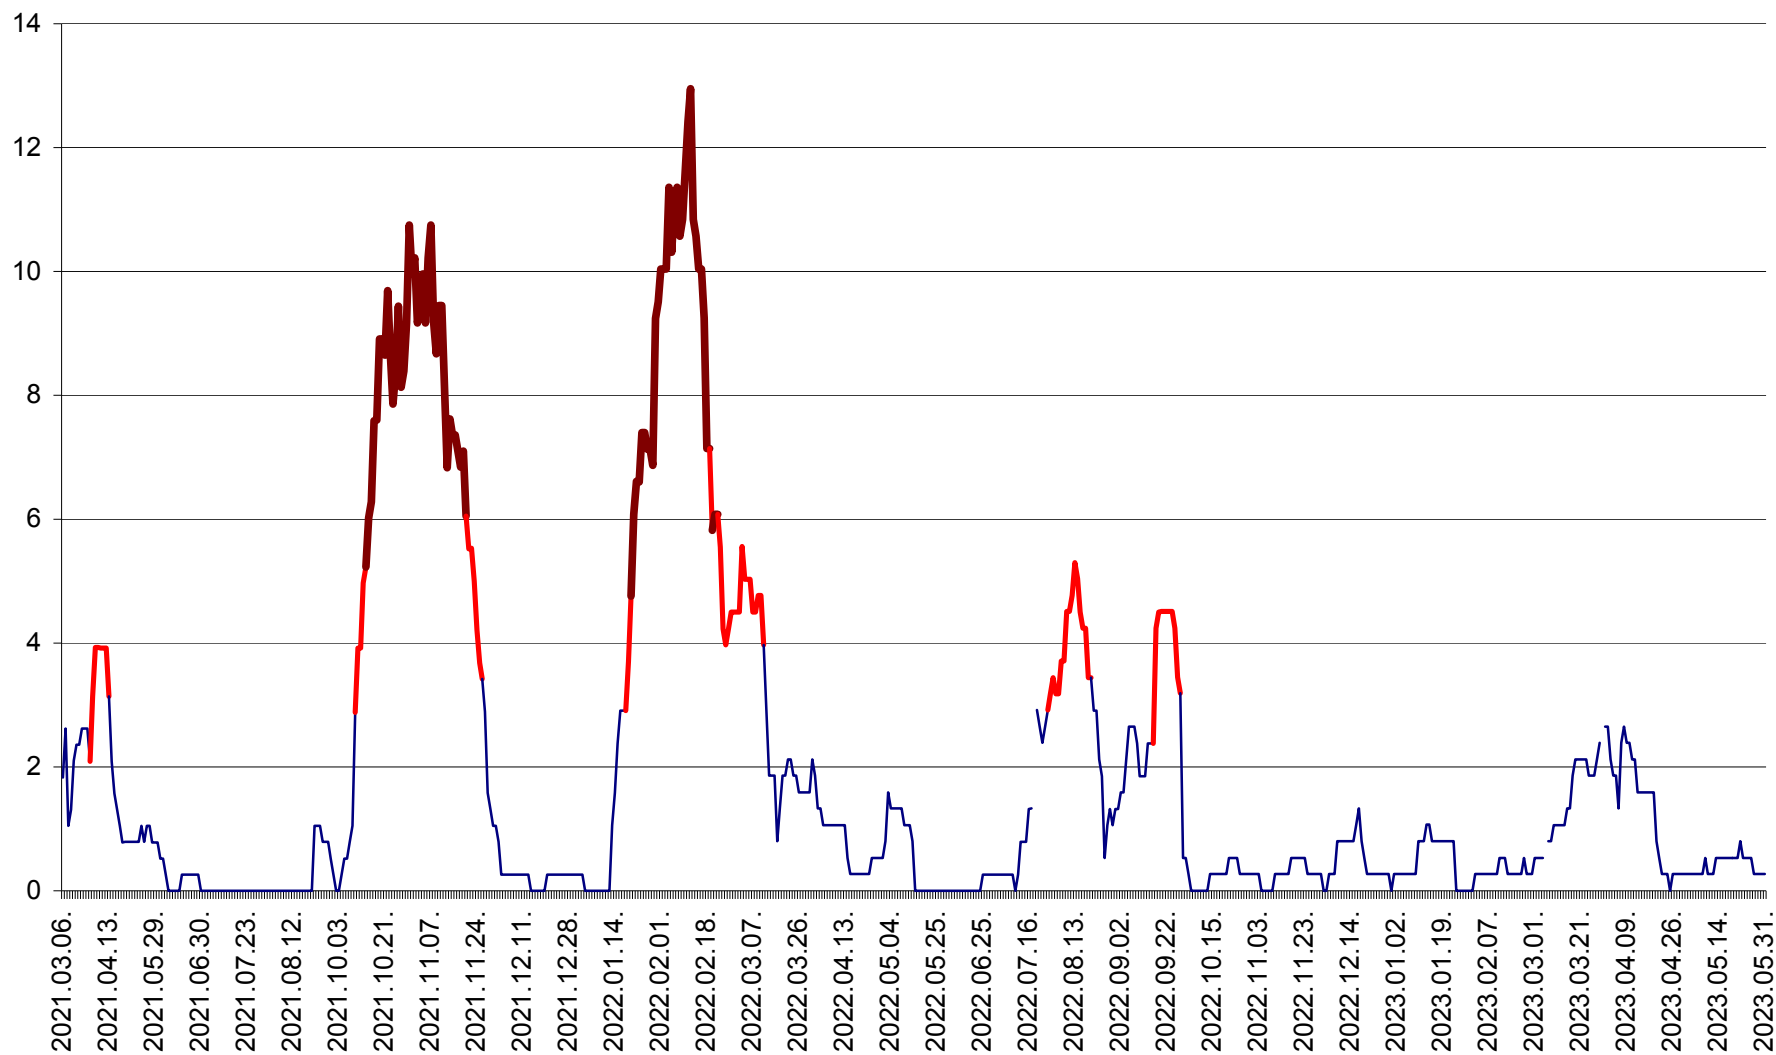

RACU - Evolutia incidentei cumulate pe 14 zile la ‰ de locuitori
2021.03.07. - 2023.05.31.

REMETEA - Evolutia incidentei cumulate pe 14 zile la % de locuitori
2021.03.07. - 2023.05.31.

SĂCEL - Evolutia incidentei cumulate pe 14 zile la ‰ de locuitori
2021.03.07. - 2023.05.31.

SÂNCRĂIENI - Evolutia incidentei cumulate pe 14 zile la ‰ de locuitori
2021.03.07. - 2023.05.31.

SÂNDOMINIC - Evolutia incidentei cumulate pe 14 zile la ‰ de locuitori
2021.03.07. - 2023.05.31.

SÂNMARTIN - Evolutia incidentei cumulate pe 14 zile la ‰ de locuitori
2021.03.07. - 2023.05.31.

SÂNSIMION - Evolutia incidentei cumulate pe 14 zile la ‰ de locuitori
2021.03.07. - 2023.05.31.

SÂNTIMBRU - Evolutia incidentei cumulate pe 14 zile la ‰ de locuitori
2021.03.07. - 2023.05.31.

SĂRMAȘ - Evolutia incidentei cumulate pe 14 zile la ‰ de locuitori
2021.03.07. - 2023.05.31.