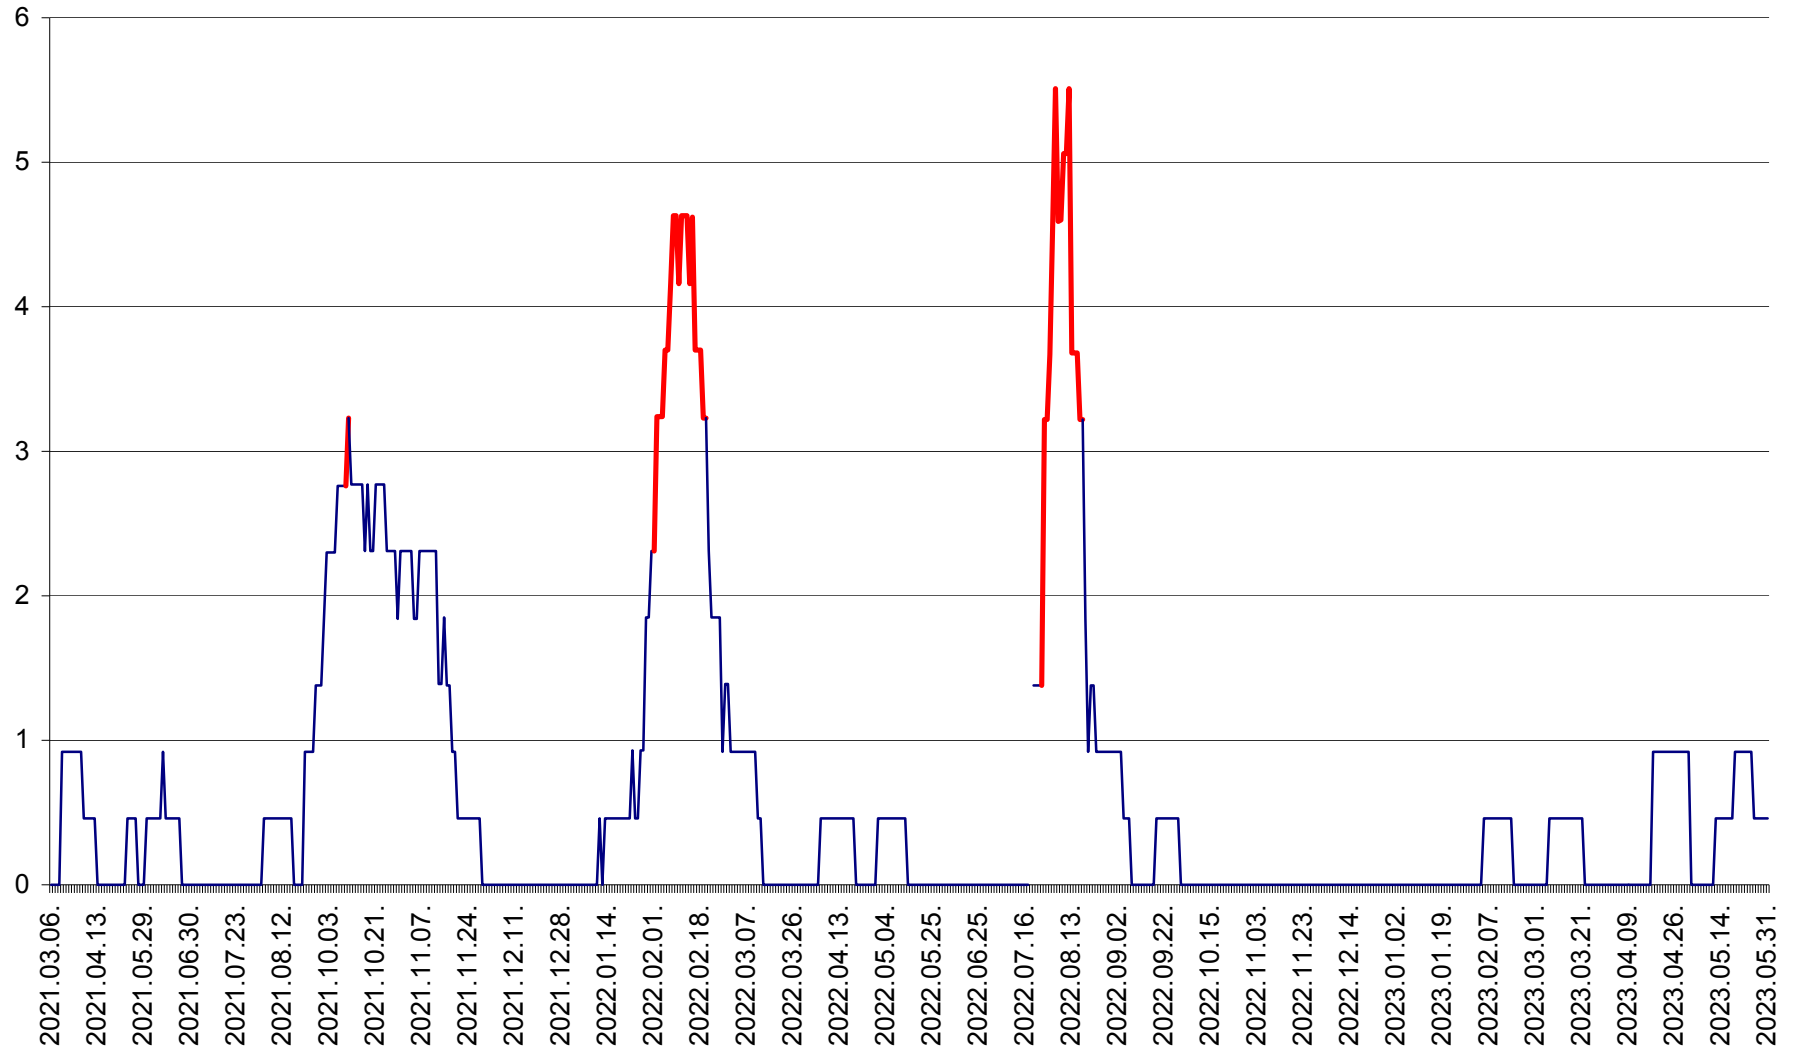

ULIEȘ - Evoluția incidenței cumulate pe 14 zile la ‰ de locuitori
2021.03.07. - 2023.05.31.

TUȘNAD - Evolutia incidentei cumulate pe 14 zile la ‰ de locuitori
2021.03.07. - 2023.05.31.