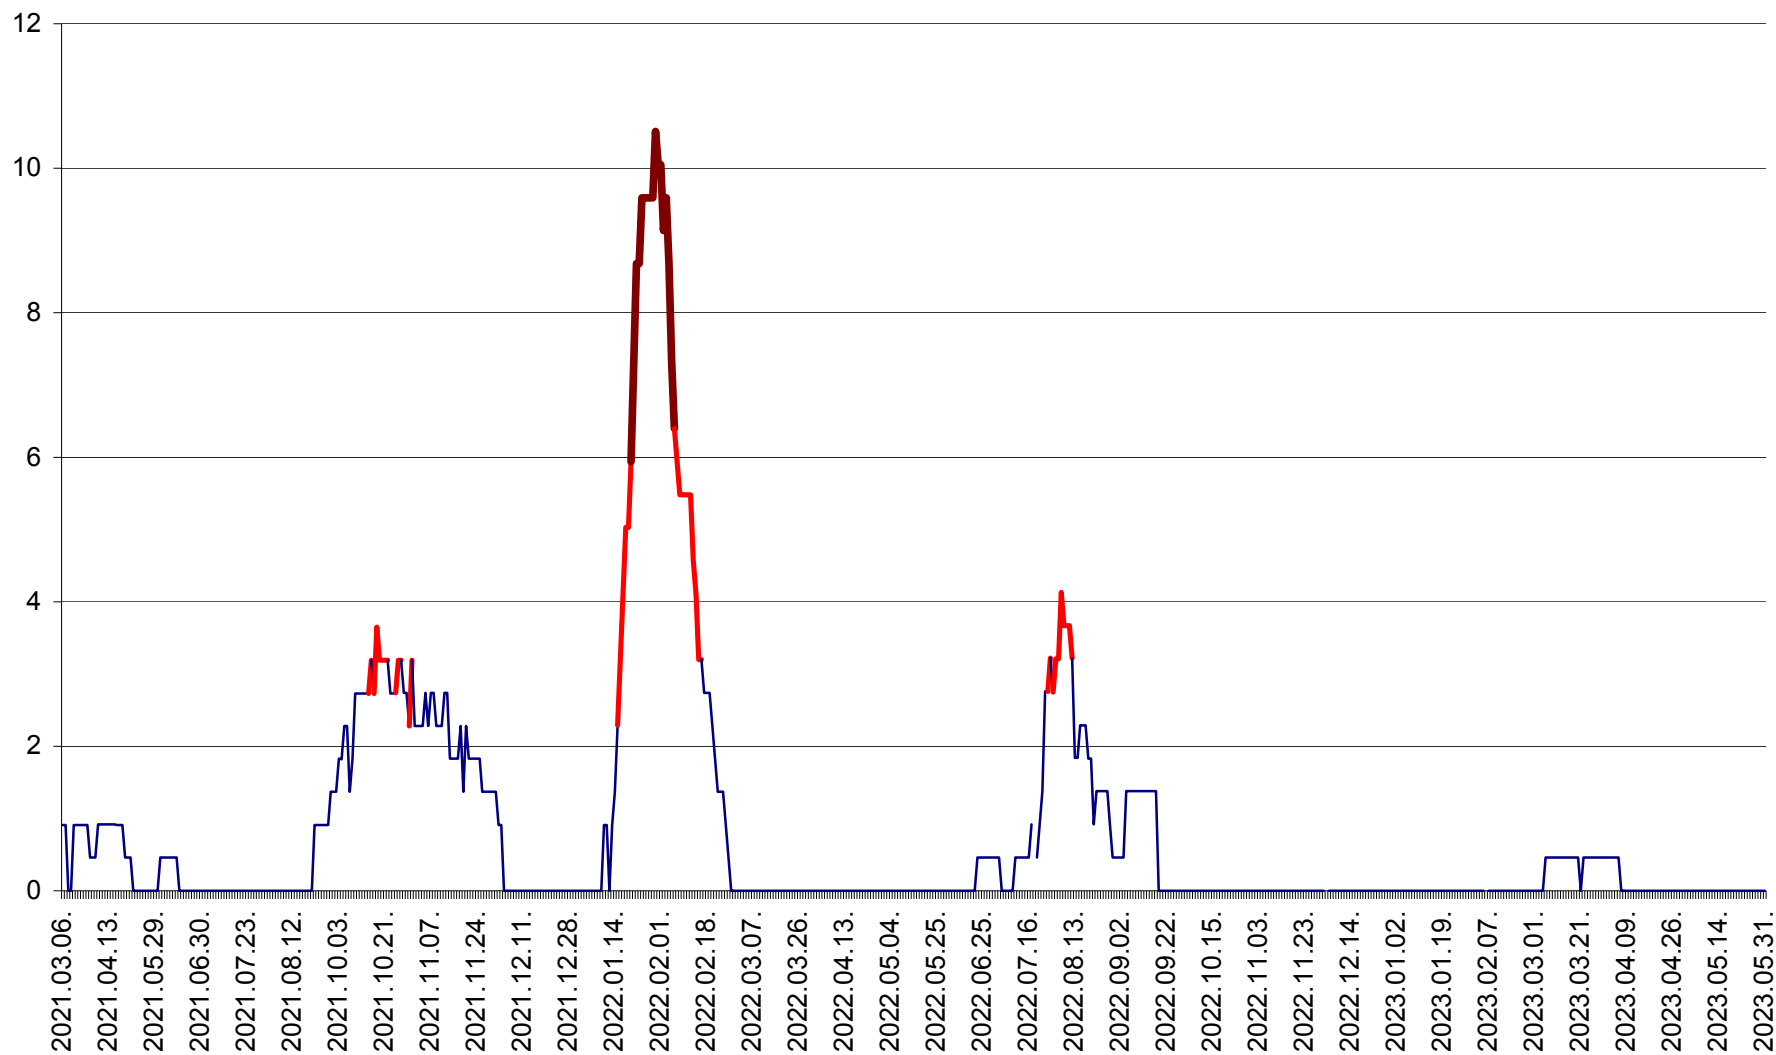

ORAȘ BĂLAN - Evoluția incidenței cumulate pe 14 zile la ‰ de locuitori
2021.03.07. - 2023.05.31.

BILBOR - Evolutia incidentei cumulate pe 14 zile la ‰ de locuitori
2021.03.07. - 2023.05.31.

ORAȘ BORSEC - Evolutia incidentei cumulate pe 14 zile la ‰ de locuitori
2021.03.07. - 2023.05.31.

CICEU - Evolutia incidentei cumulate pe 14 zile la ‰ de locuitori
2021.03.07. - 2023.05.31.

CIUCSÂNGEORGIU - Evolutia incidentei cumulate pe 14 zile la ‰ de locuitori
2021.03.07. - 2023.05.31.

CIUMANI - Evolutia incidentei cumulate pe 14 zile la ‰ de locuitori
2021.03.07. - 2023.05.31.

CORBU - Evolutia incidentei cumulate pe 14 zile la ‰ de locuitori
2021.03.07. - 2023.05.31.

CORUND - Evolutia incidentei cumulate pe 14 zile la ‰ de locuitori
2021.03.07. - 2023.05.31.

COZMENI - Evolutia incidentei cumulate pe 14 zile la ‰ de locuitori
2021.03.07. - 2023.05.31.

ORAȘ CRISTURU SECUIESC - Evolutia incidentei cumulate pe 14 zile la ‰ de locuitori
2021.03.07. - 2023.05.31.

DĂNEȘTI - Evolutia incidentei cumulate pe 14 zile la ‰ de locuitori
2021.03.07. - 2023.05.31.