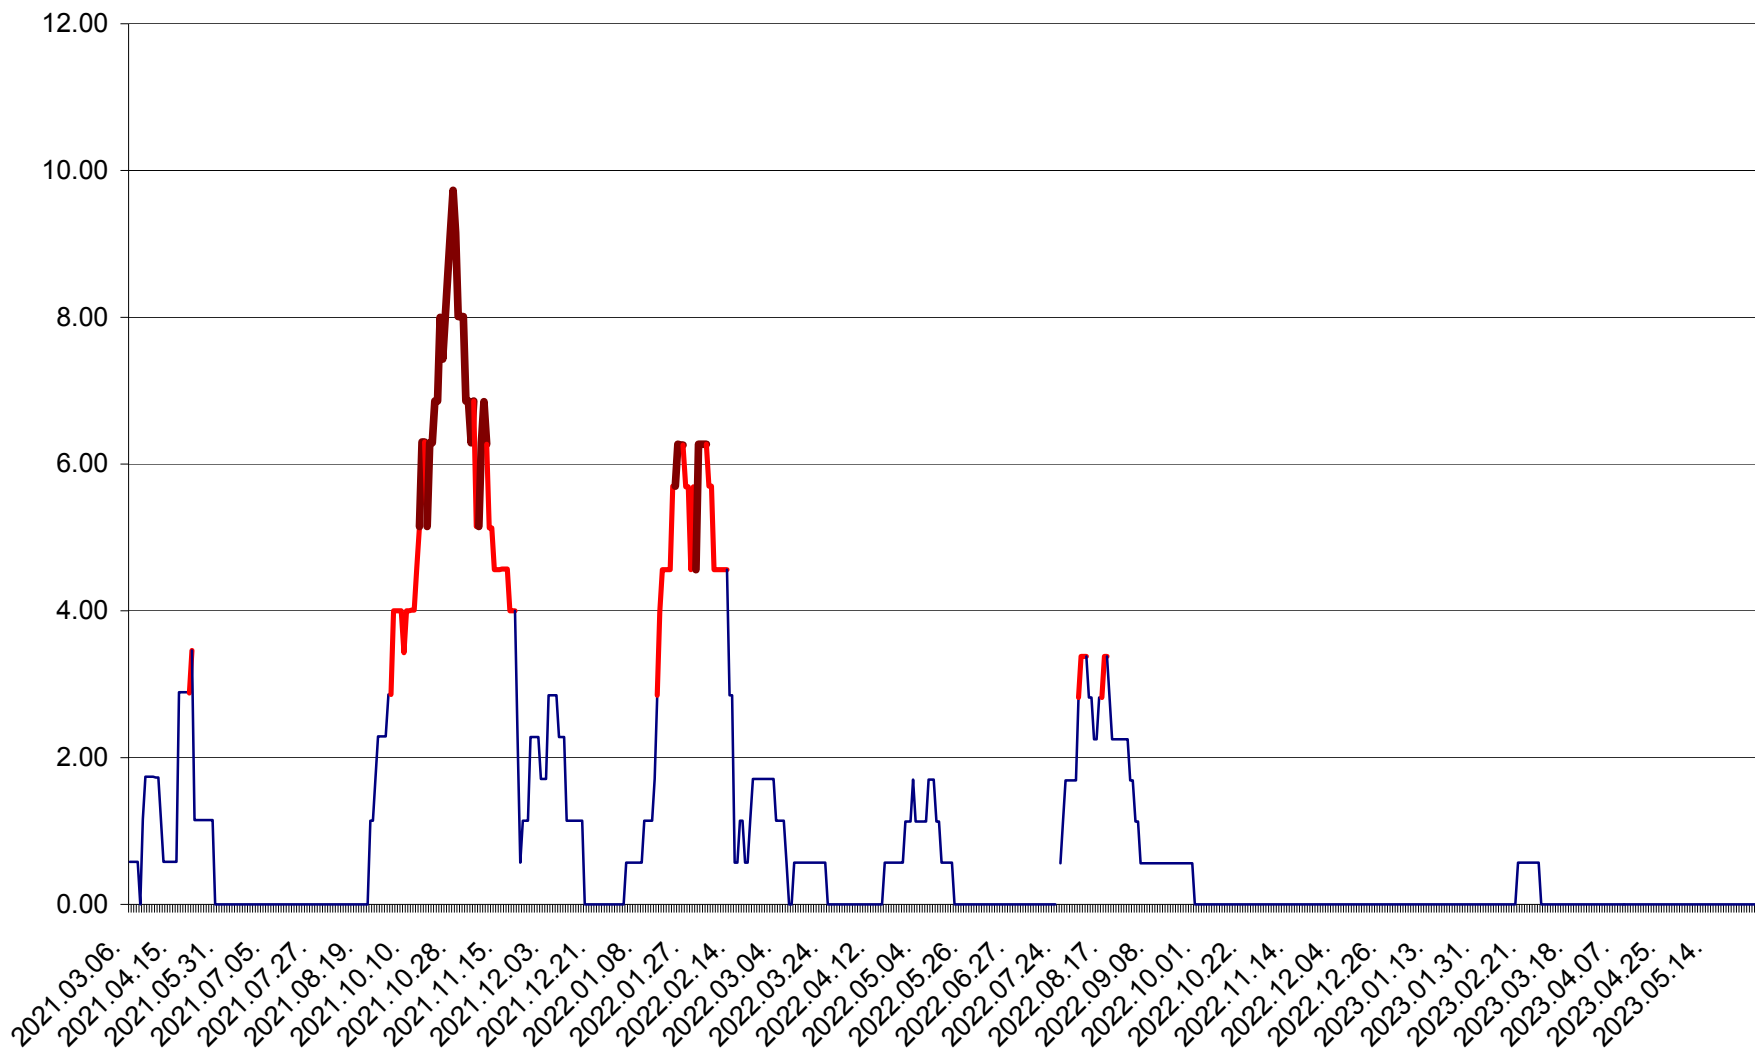

ORAȘ VLĂHIȚA - Evolutia incidentei cumulate pe 14 zile la ‰ de locuitori
2021.03.07. - 2023.05.31.