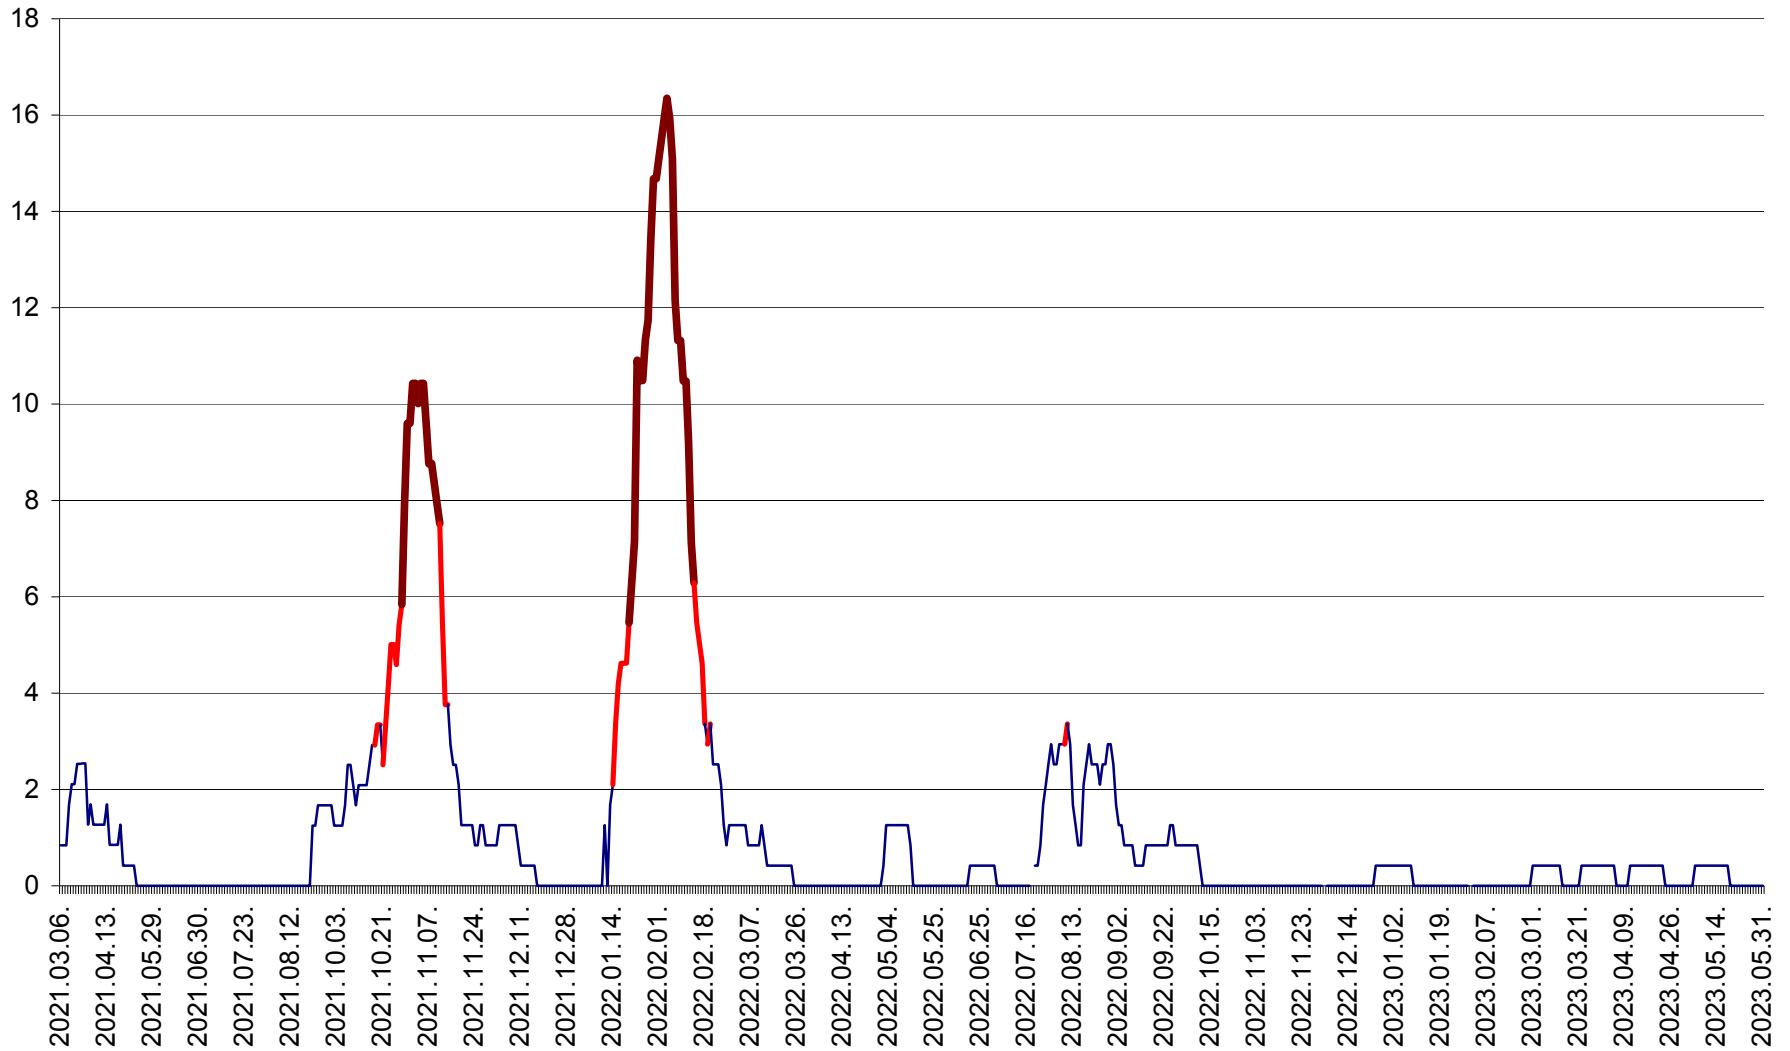

FELICENI - Evolutia incidentei cumulate pe 14 zile la ‰ de locuitori
2021.03.07. - 2023.05.31.

FRUMOASA - Evolutia incidentei cumulate pe 14 zile la ‰ de locuitori
2021.03.07. - 2023.05.31.

GĂLĂUȚAȘ - Evoluția incidenței cumulate pe 14 zile la ‰ de locuitori
2021.03.07. - 2023.05.31.

MUNICIPIUL GHEORGHENI - Evolutia incidentei cumulate pe 14 zile la % de locuitori
2021.03.07. - 2023.05.31.

JOSENI - Evolutia incidentei cumulate pe 14 zile la ‰ de locuitori
2021.03.07. - 2023.05.31.

LĂZAREA - Evolutia incidentei cumulate pe 14 zile la % de locuitori
2021.03.07. - 2023.05.31.

LELICENI - Evolutia incidentei cumulate pe 14 zile la ‰ de locuitori
2021.03.07. - 2023.05.31.

LUETA - Evolutia incidentei cumulate pe 14 zile la ‰ de locuitori
2021.03.07. - 2023.05.31.

LUNCA DE JOS - Evolutia incidentei cumulate pe 14 zile la ‰ de locuitori
2021.03.07. - 2023.05.31.