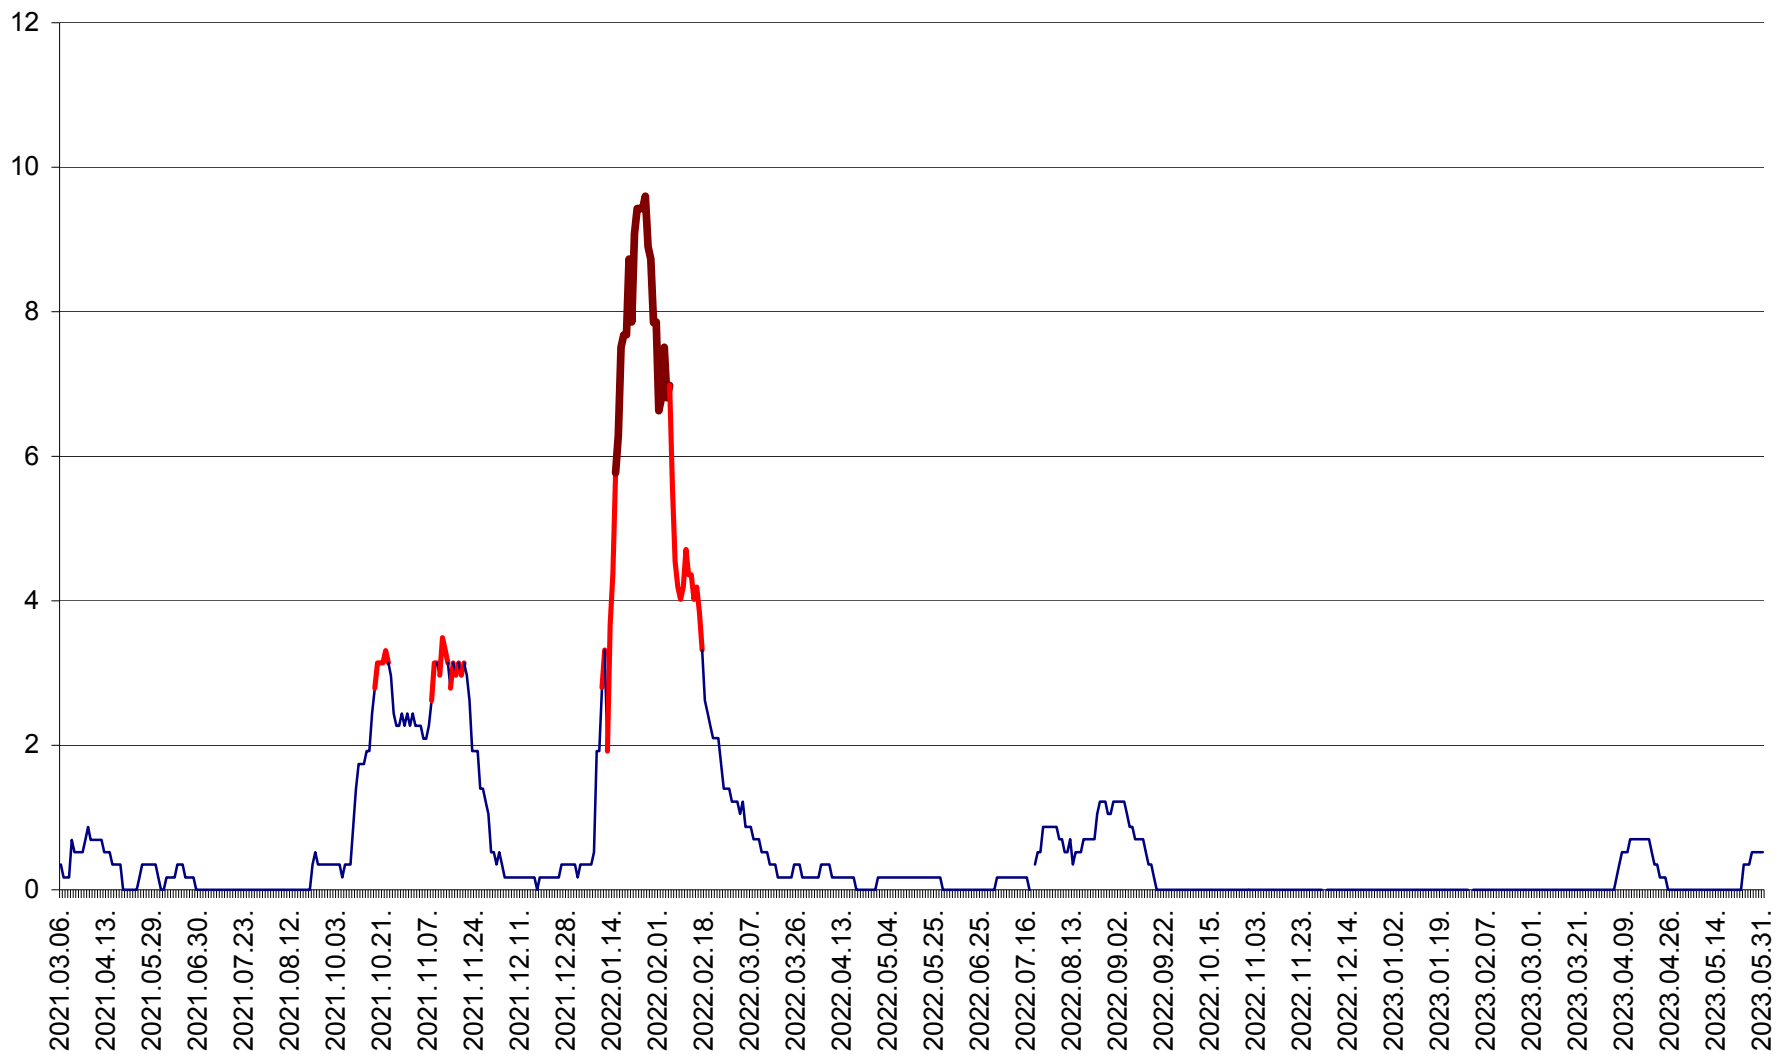

DÂRJIU - Evolutia incidentei cumulate pe 14 zile la ‰ de locuitori
2021.03.07. - 2023.05.31.

DEALU - Evolutia incidentei cumulate pe 14 zile la ‰ de locuitori
2021.03.07. - 2023.05.31.

DITRĂU - Evolutia incidentei cumulate pe 14 zile la ‰ de locuitori
2021.03.07. - 2023.05.31.

FELICENI - Evolutia incidentei cumulate pe 14 zile la ‰ de locuitori
2021.03.07. - 2023.05.31.

FRUMOASA - Evolutia incidentei cumulate pe 14 zile la ‰ de locuitori
2021.03.07. - 2023.05.31.

GĂLĂUȚAȘ - Evoluția incidenței cumulate pe 14 zile la ‰ de locuitori
2021.03.07. - 2023.05.31.

MUNICIPIUL GHEORGHENI - Evolutia incidentei cumulate pe 14 zile la % de locuitori
2021.03.07. - 2023.05.31.

JOSENI - Evolutia incidentei cumulate pe 14 zile la ‰ de locuitori
2021.03.07. - 2023.05.31.

LĂZAREA - Evolutia incidentei cumulate pe 14 zile la % de locuitori
2021.03.07. - 2023.05.31.

LELICENI - Evolutia incidentei cumulate pe 14 zile la ‰ de locuitori
2021.03.07. - 2023.05.31.

LUETA - Evolutia incidentei cumulate pe 14 zile la ‰ de locuitori
2021.03.07. - 2023.05.31.

LUNCA DE JOS - Evolutia incidentei cumulate pe 14 zile la ‰ de locuitori
2021.03.07. - 2023.05.31.