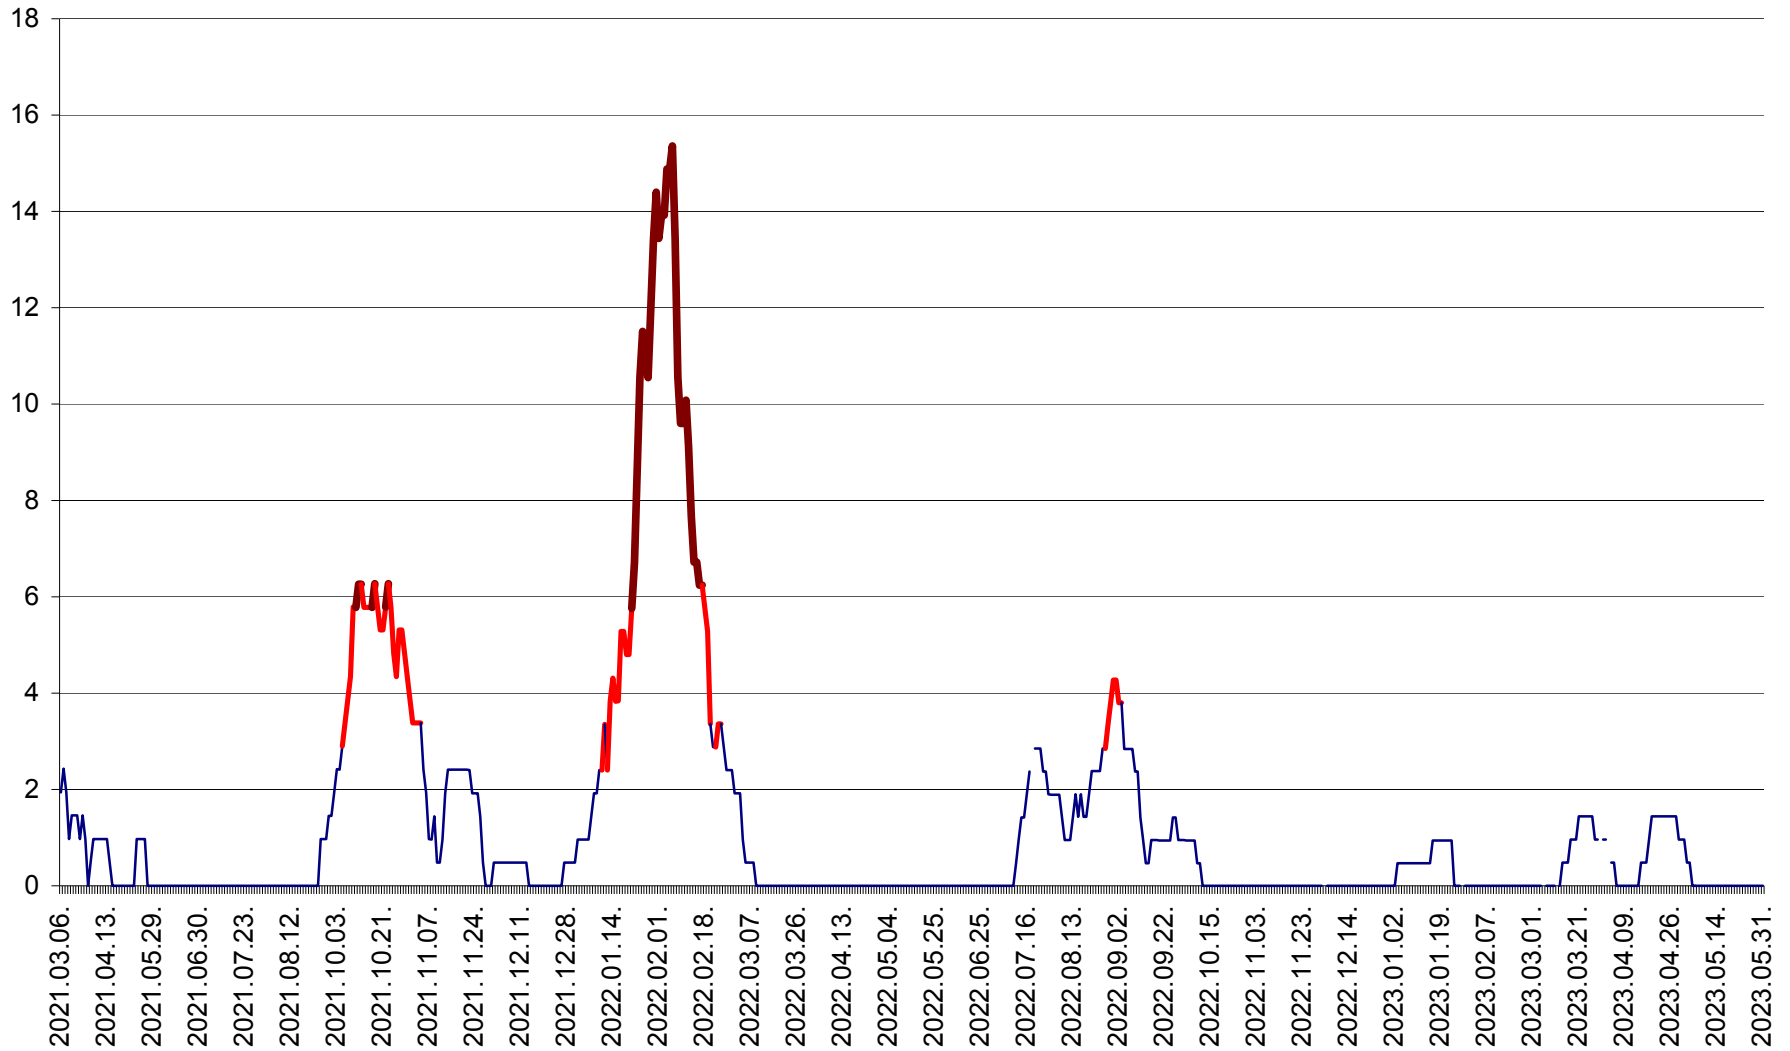

PLĂIEȘII DE JOS - Evoluția incidenței cumulate pe 14 zile la ‰ de locuitori
2021.03.07. - 2023.05.31.