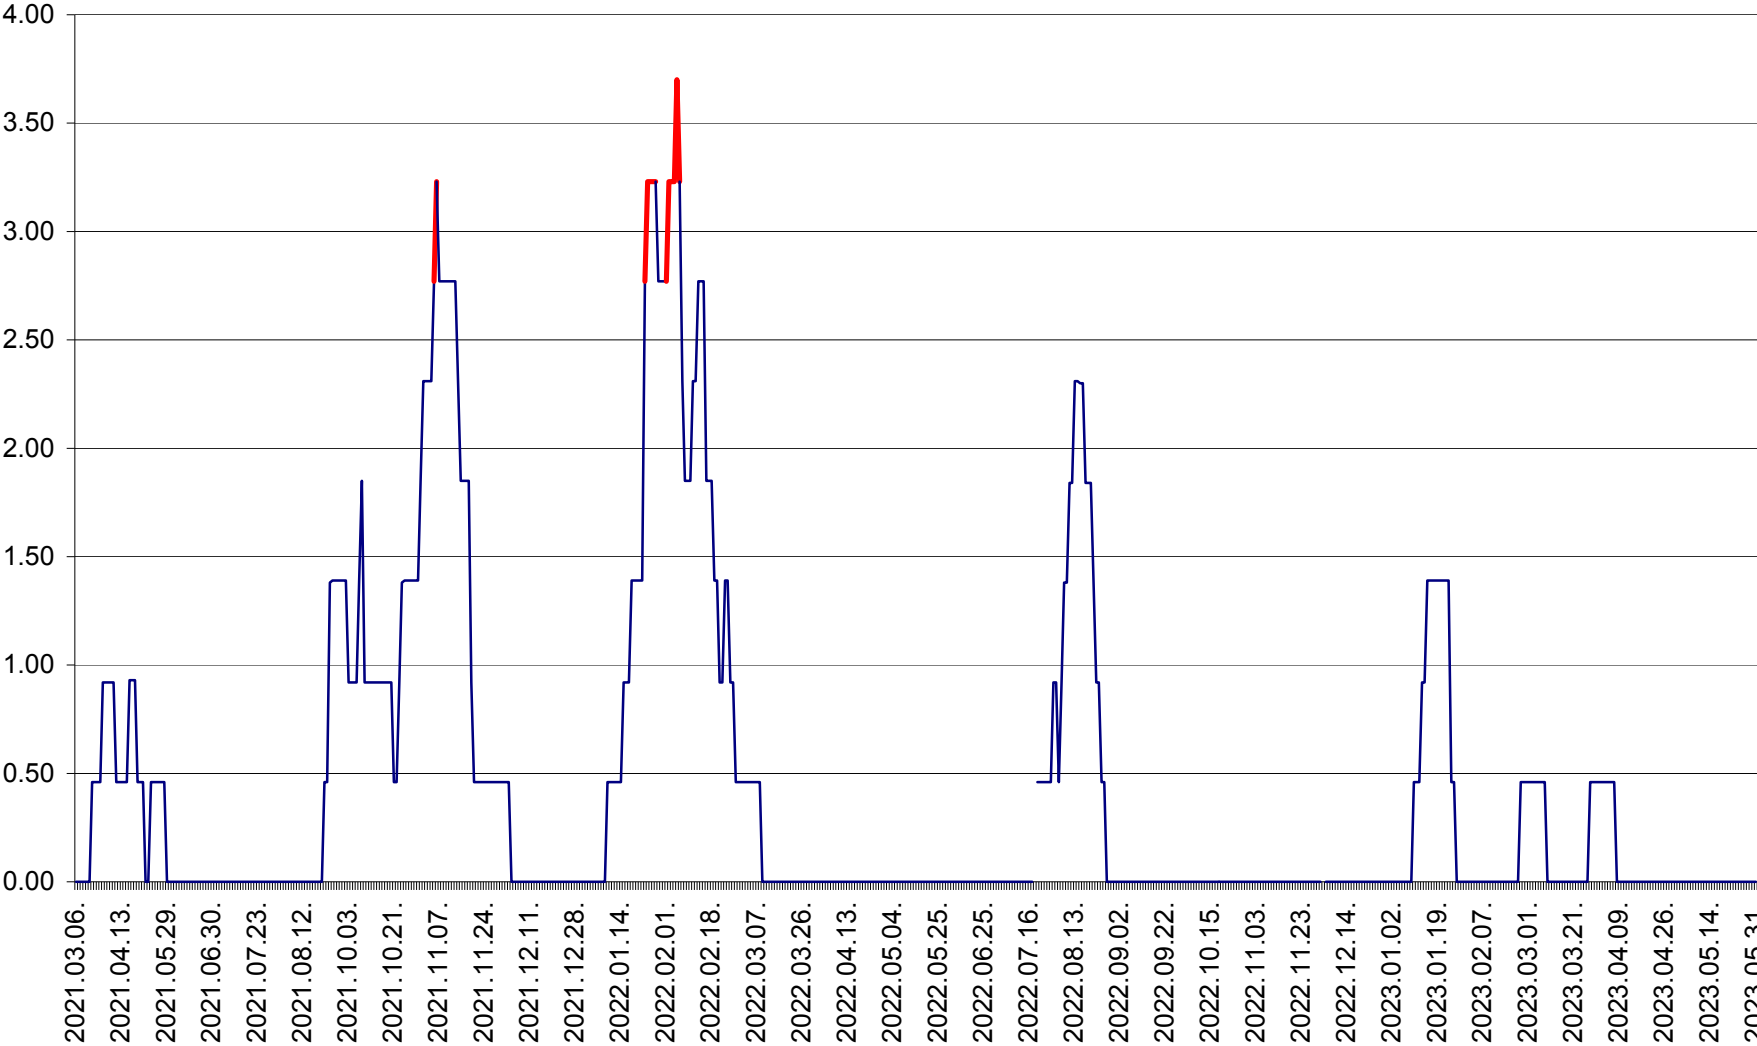

ATID - Evolutia incidentei cumulate pe 14 zile la ‰ de locuitori
2021.03.07. - 2023.05.31.

AVRĂMEȘTI - Evolutia incidentei cumulate pe 14 zile la ‰ de locuitori
2021.03.07. - 2023.05.31.

ORAȘ BĂILE TUȘNAD - Evoluția incidenței cumulate pe 14 zile la ‰ de locuitori
2021.03.07. - 2023.05.31.

ORAȘ BĂLAN - Evoluția incidenței cumulate pe 14 zile la ‰ de locuitori
2021.03.07. - 2023.05.31.

BILBOR - Evolutia incidentei cumulate pe 14 zile la ‰ de locuitori
2021.03.07. - 2023.05.31.

ORAȘ BORSEC - Evolutia incidentei cumulate pe 14 zile la ‰ de locuitori
2021.03.07. - 2023.05.31.

BRĂDEȘTI - Evolutia incidentei cumulate pe 14 zile la ‰ de locuitori
2021.03.07. - 2023.05.31.

CĂPÂLNIȚA - Evoluția incidenței cumulate pe 14 zile la ‰ de locuitori
2021.03.07. - 2023.05.31.

CÂRȚA - Evolutia incidentei cumulate pe 14 zile la ‰ de locuitori
2021.03.07. - 2023.05.31.