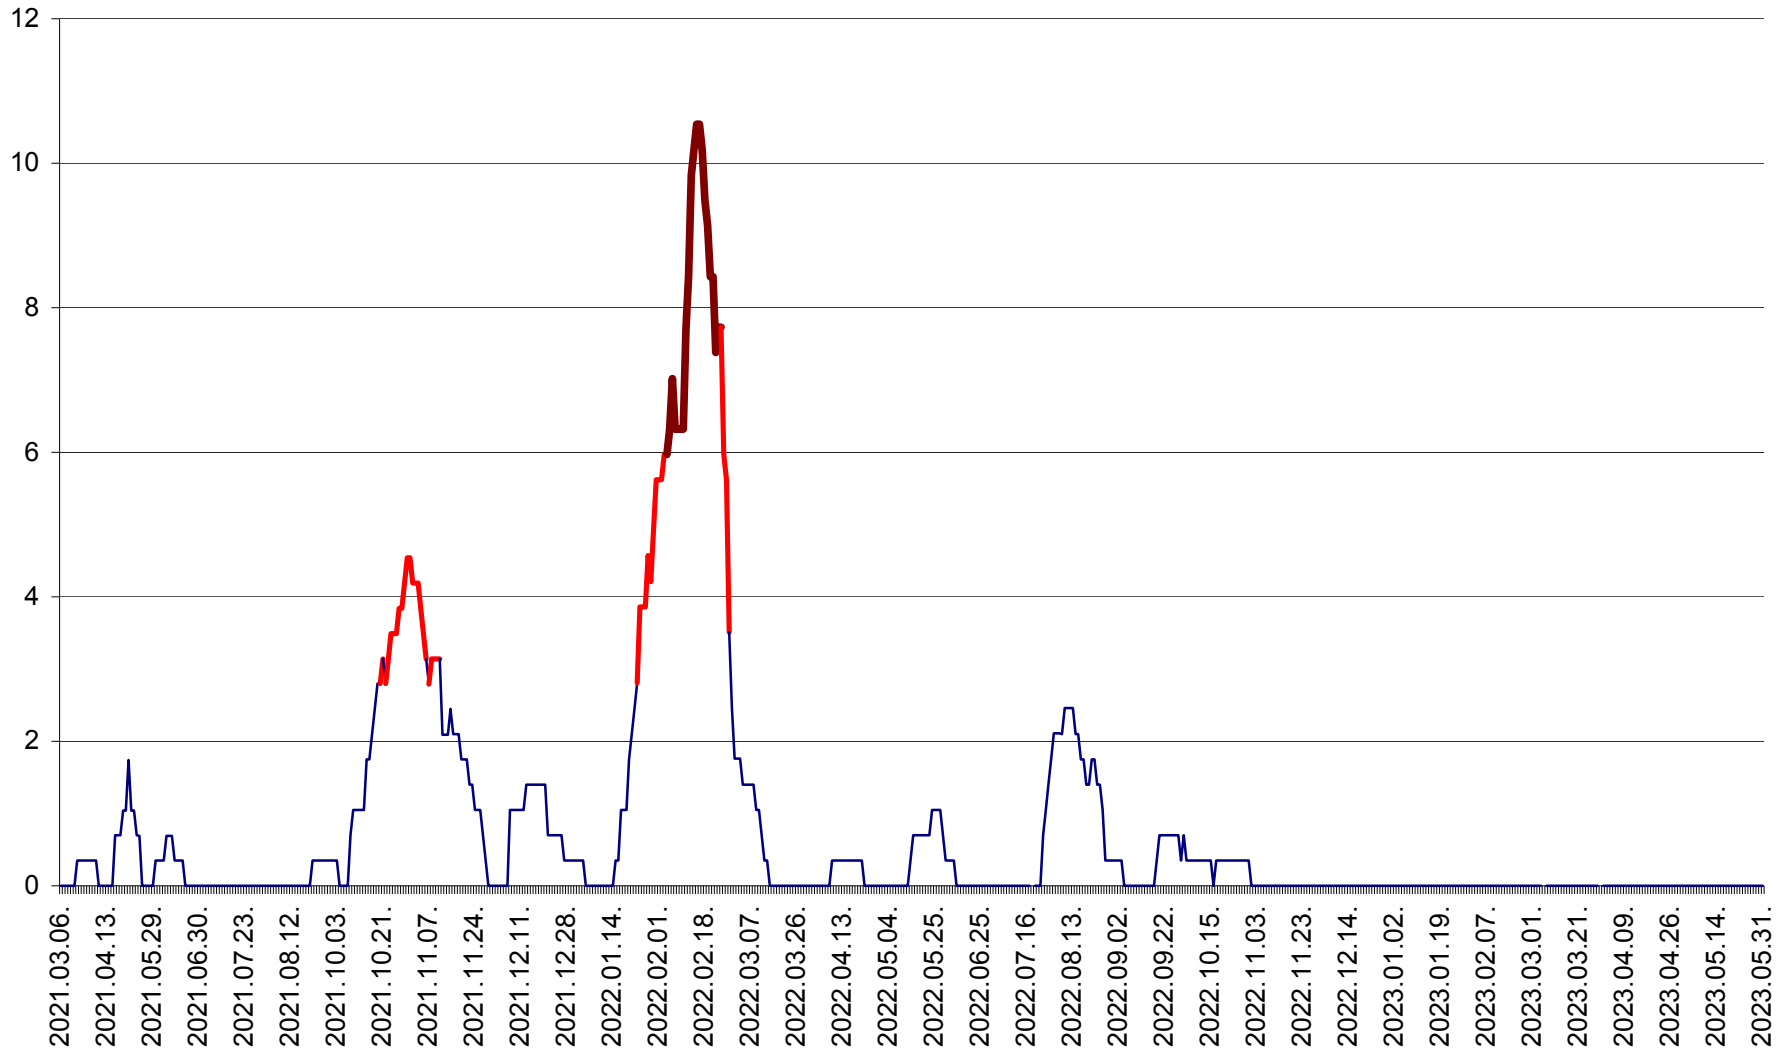

SICULENI - Evolutia incidentei cumulate pe 14 zile la ‰ de locuitori
2021.03.07. - 2023.05.31.

SECUIENI - Evolutia incidentei cumulate pe 14 zile la ‰ de locuitori
2021.03.07. - 2023.05.31.