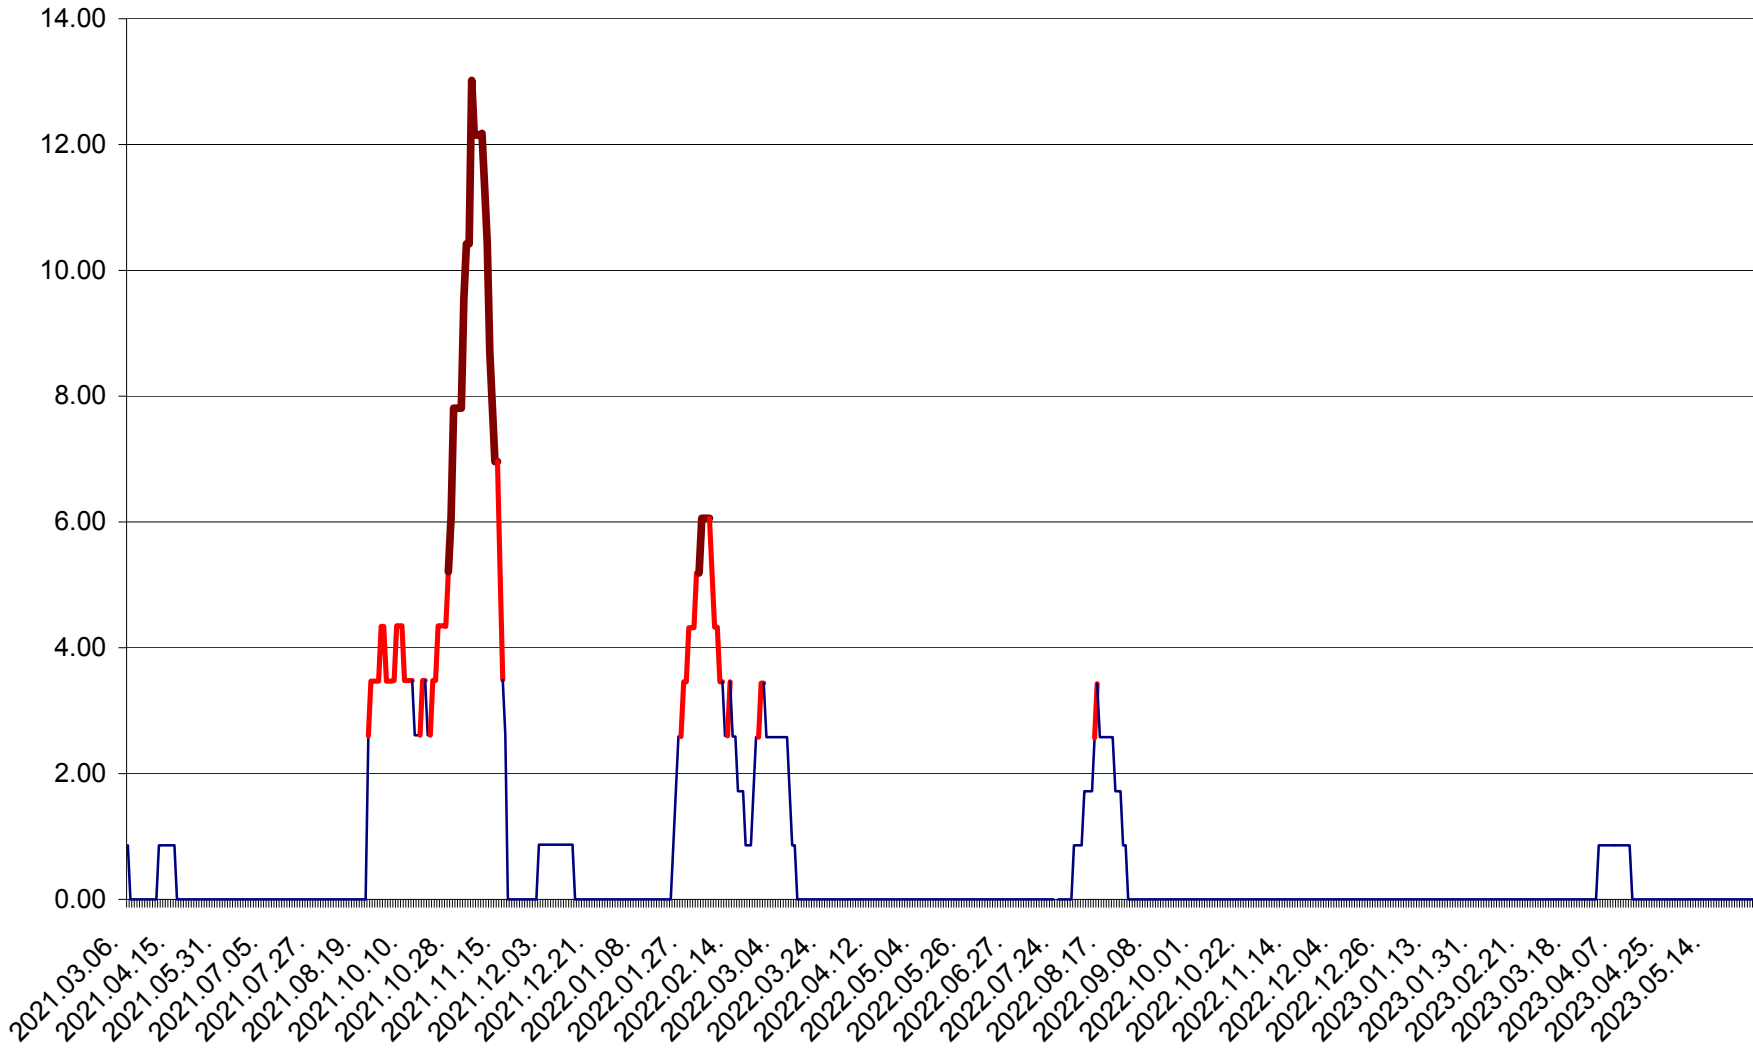

VĂRȘAG - Evolutia incidentei cumulate pe 14 zile la ‰ de locuitori
2021.03.07. - 2023.05.31.