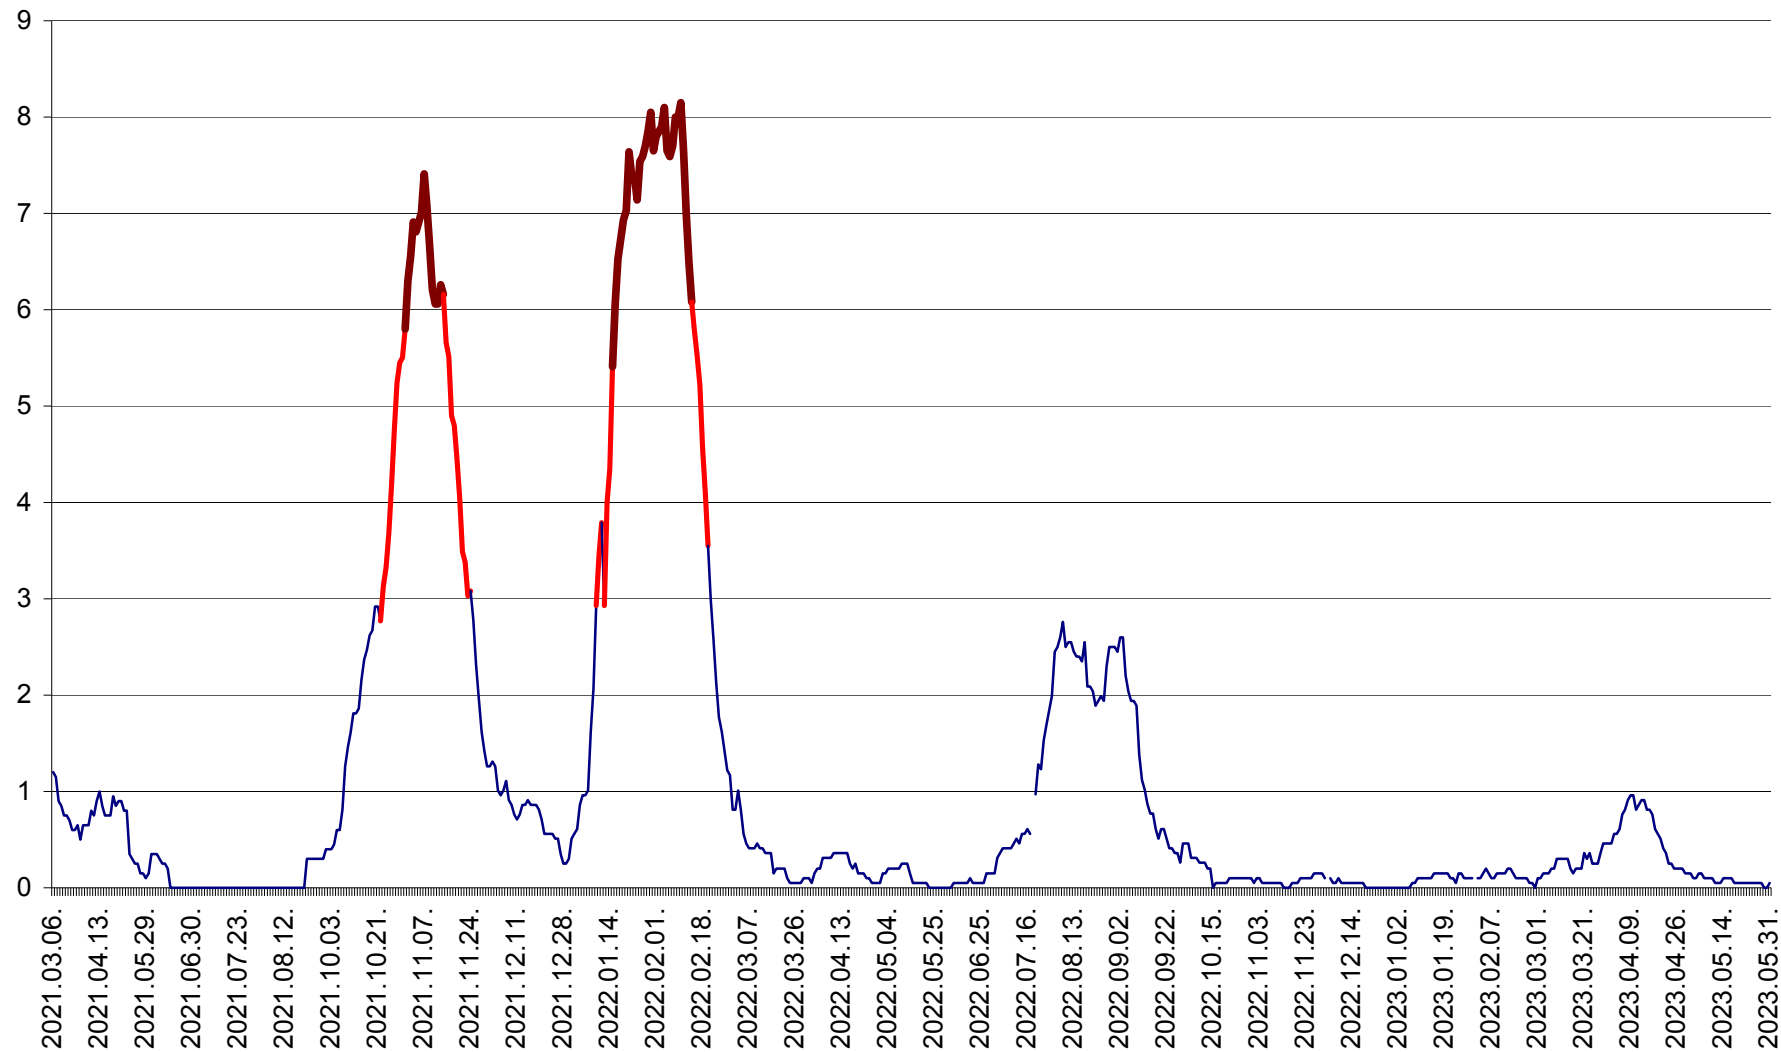

DÂRJIU - Evolutia incidentei cumulate pe 14 zile la ‰ de locuitori
2021.03.07. - 2023.05.31.

DEALU - Evolutia incidentei cumulate pe 14 zile la ‰ de locuitori
2021.03.07. - 2023.05.31.

DITRĂU - Evolutia incidentei cumulate pe 14 zile la ‰ de locuitori
2021.03.07. - 2023.05.31.

FELICENI - Evolutia incidentei cumulate pe 14 zile la ‰ de locuitori
2021.03.07. - 2023.05.31.

FRUMOASA - Evolutia incidentei cumulate pe 14 zile la ‰ de locuitori
2021.03.07. - 2023.05.31.

GĂLĂUȚAȘ - Evoluția incidenței cumulate pe 14 zile la ‰ de locuitori
2021.03.07. - 2023.05.31.

MUNICIPIUL GHEORGHENI - Evolutia incidentei cumulate pe 14 zile la % de locuitori
2021.03.07. - 2023.05.31.

JOSENI - Evolutia incidentei cumulate pe 14 zile la ‰ de locuitori
2021.03.07. - 2023.05.31.

LĂZAREA - Evolutia incidentei cumulate pe 14 zile la % de locuitori
2021.03.07. - 2023.05.31.

LELICENI - Evolutia incidentei cumulate pe 14 zile la ‰ de locuitori
2021.03.07. - 2023.05.31.

LUETA - Evolutia incidentei cumulate pe 14 zile la ‰ de locuitori
2021.03.07. - 2023.05.31.

LUNCA DE JOS - Evolutia incidentei cumulate pe 14 zile la ‰ de locuitori
2021.03.07. - 2023.05.31.