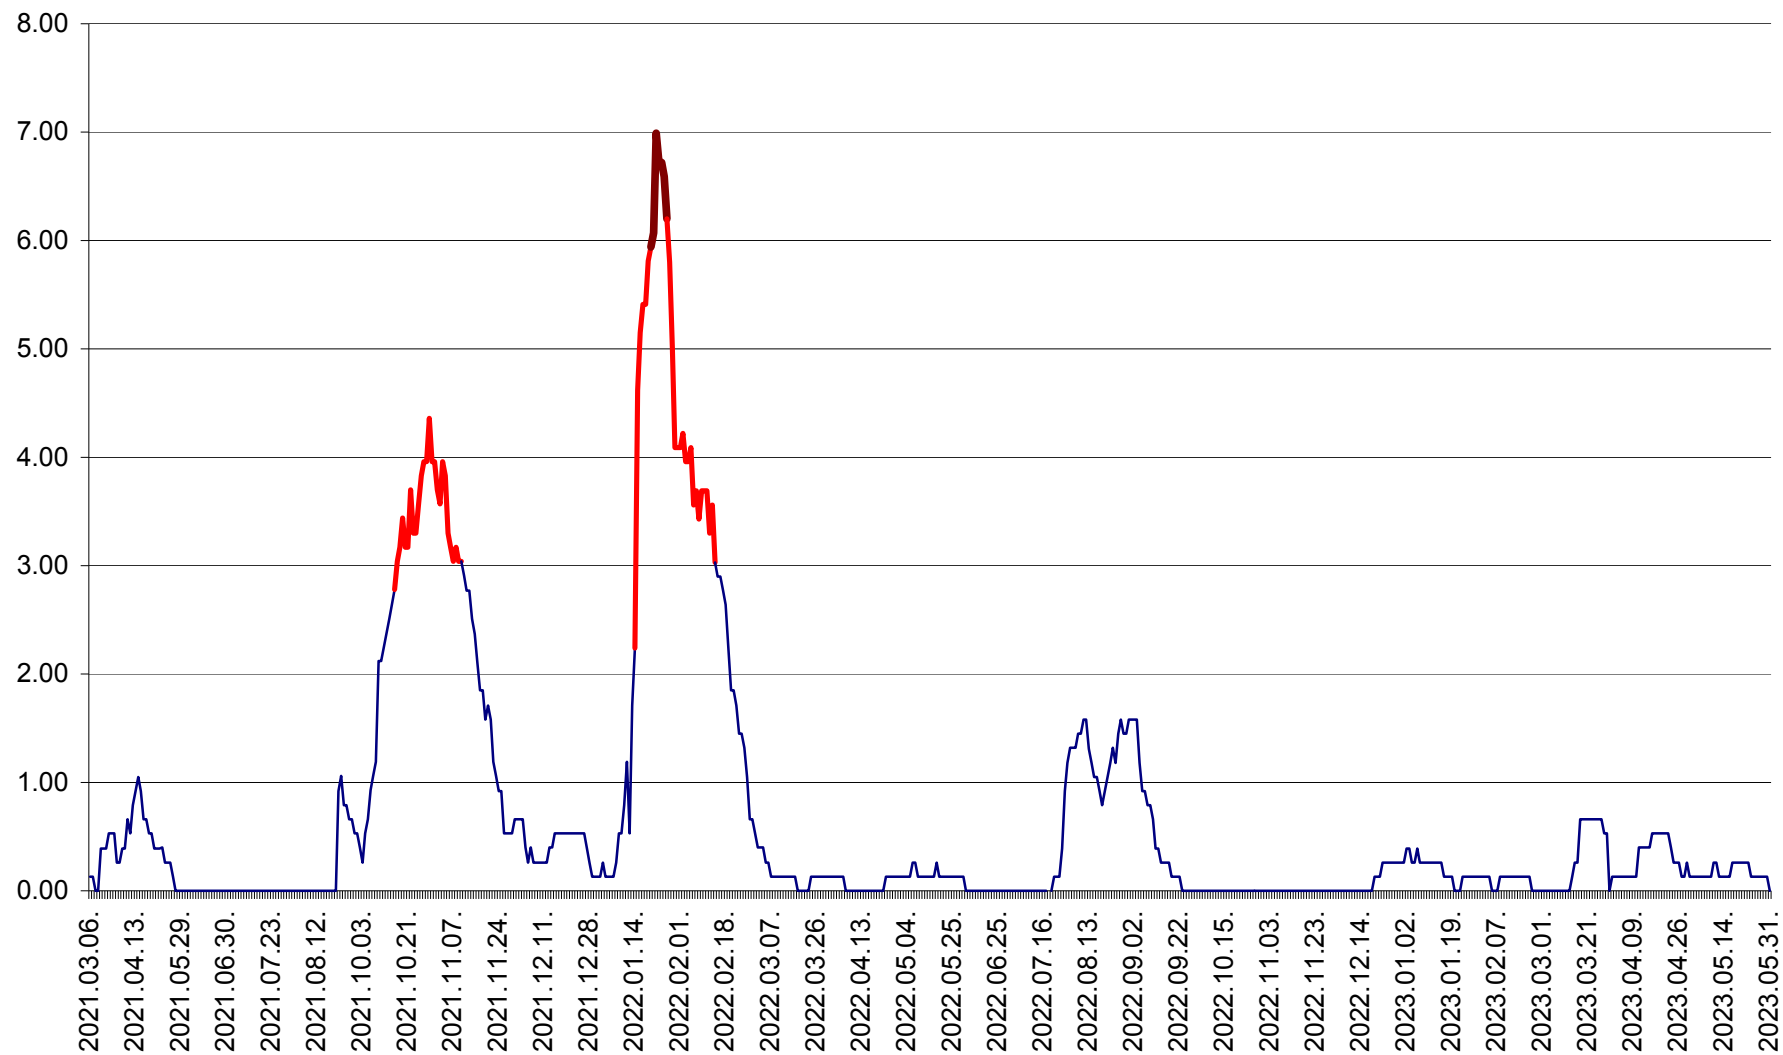

TUȘNAD - Evolutia incidentei cumulate pe 14 zile la ‰ de locuitori
2021.03.07. - 2023.05.31.

ULIEȘ - Evoluția incidenței cumulate pe 14 zile la ‰ de locuitori
2021.03.07. - 2023.05.31.

VĂRȘAG - Evolutia incidentei cumulate pe 14 zile la ‰ de locuitori
2021.03.07. - 2023.05.31.

ORAȘ VLĂHIȚA - Evolutia incidentei cumulate pe 14 zile la ‰ de locuitori
2021.03.07. - 2023.05.31.

VOȘLĂBENI - Evolutia incidentei cumulate pe 14 zile la ‰ de locuitori
2021.03.07. - 2023.05.31.

ZETEA - Evolutia incidentei cumulate pe 14 zile la ‰ de locuitori
2021.03.07. - 2023.05.31.