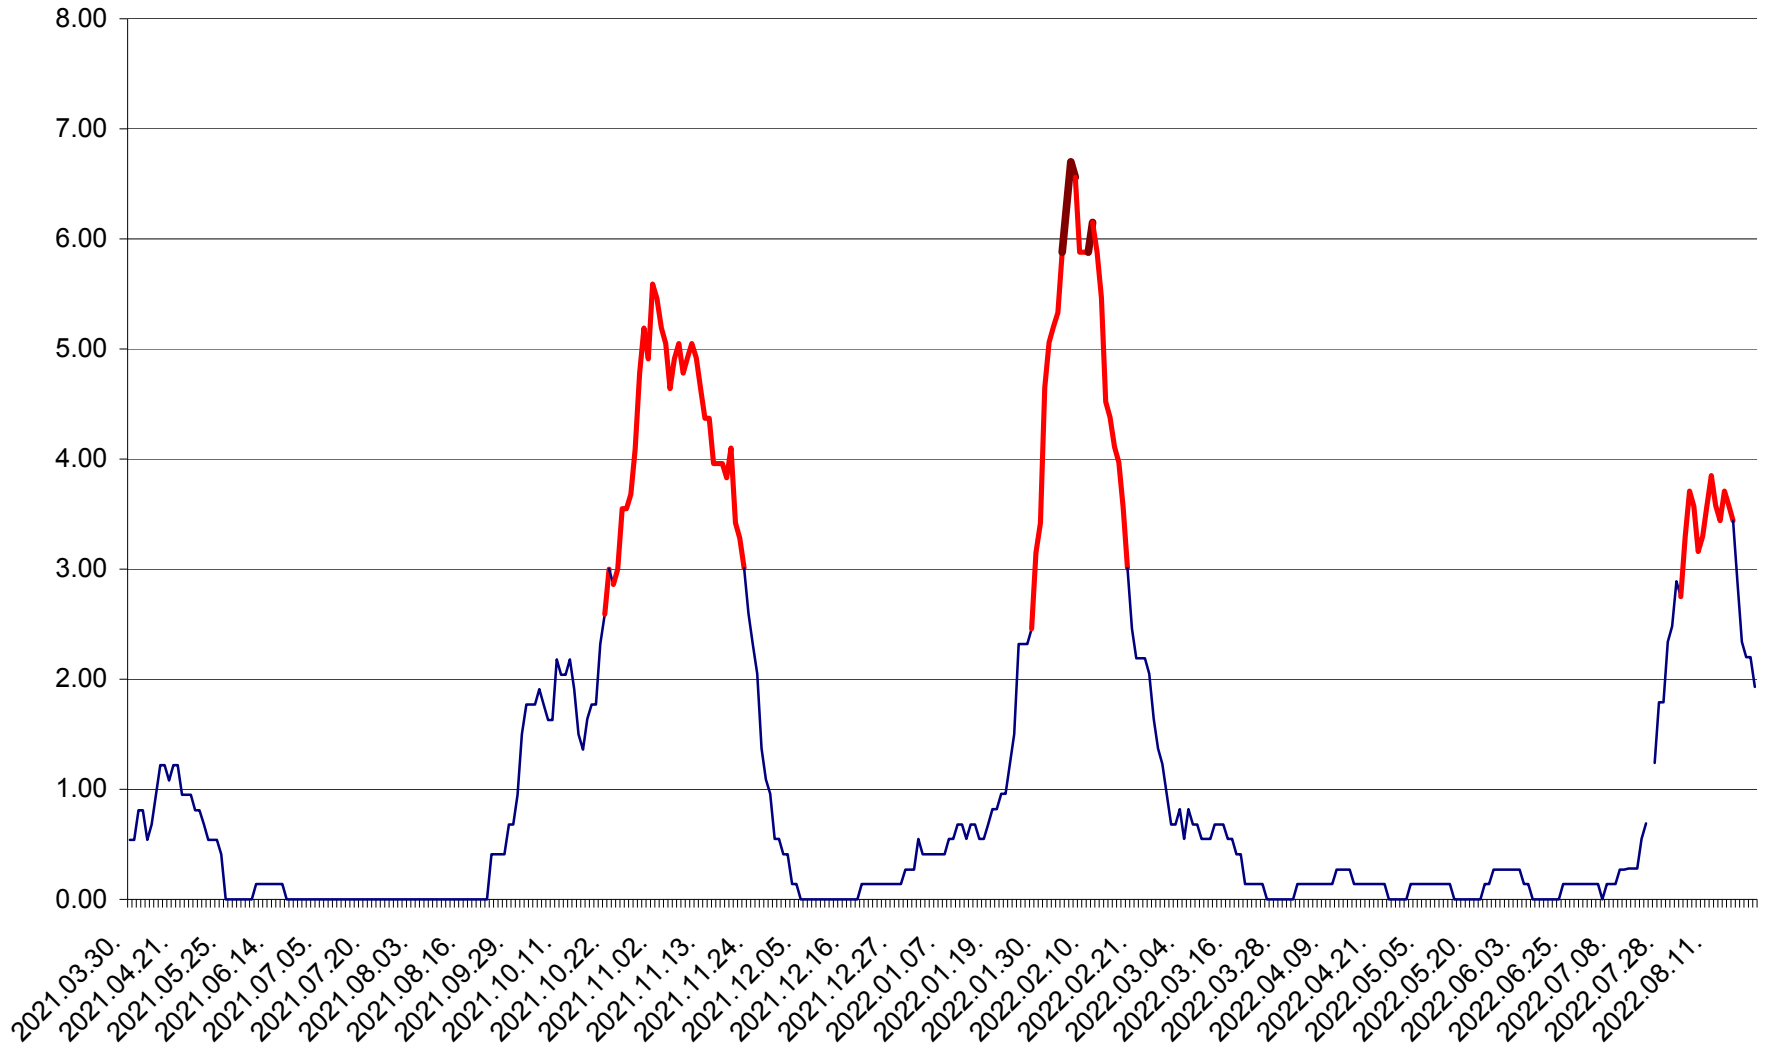

ATID - Evolutia incidentei cumulate pe 14 zile la % de locuitori  
2021.04.01. - 2022.08.23.

AVRĂMEȘTI - Evolutia incidentei cumulate pe 14 zile la ‰ de locuitori  
2021.04.01. - 2022.08.23.

ORAȘ BĂILE TUȘNAD - Evolutia incidentei cumulate pe 14 zile la ‰ de locuitori  
2021.04.01. - 2022.08.23.

ORAȘ BĂLAN - Evoluția incidenței cumulate pe 14 zile la ‰ de locuitori  
2021.04.01. - 2022.08.23.

BILBOR - Evolutia incidentei cumulate pe 14 zile la ‰ de locuitori  
2021.04.01. - 2022.08.23.

ORAȘ BORSEC - Evolutia incidentei cumulate pe 14 zile la ‰ de locuitori  
2021.04.01. - 2022.08.23.

BRĂDEȘTI - Evolutia incidentei cumulate pe 14 zile la ‰ de locuitori  
2021.04.01. - 2022.08.23.

CĂPÂLNIȚA - Evoluția incidenței cumulate pe 14 zile la ‰ de locuitori  
2021.04.01. - 2022.08.23.

CÂRȚA - Evolutia incidentei cumulate pe 14 zile la ‰ de locuitori  
2021.04.01. - 2022.08.23.