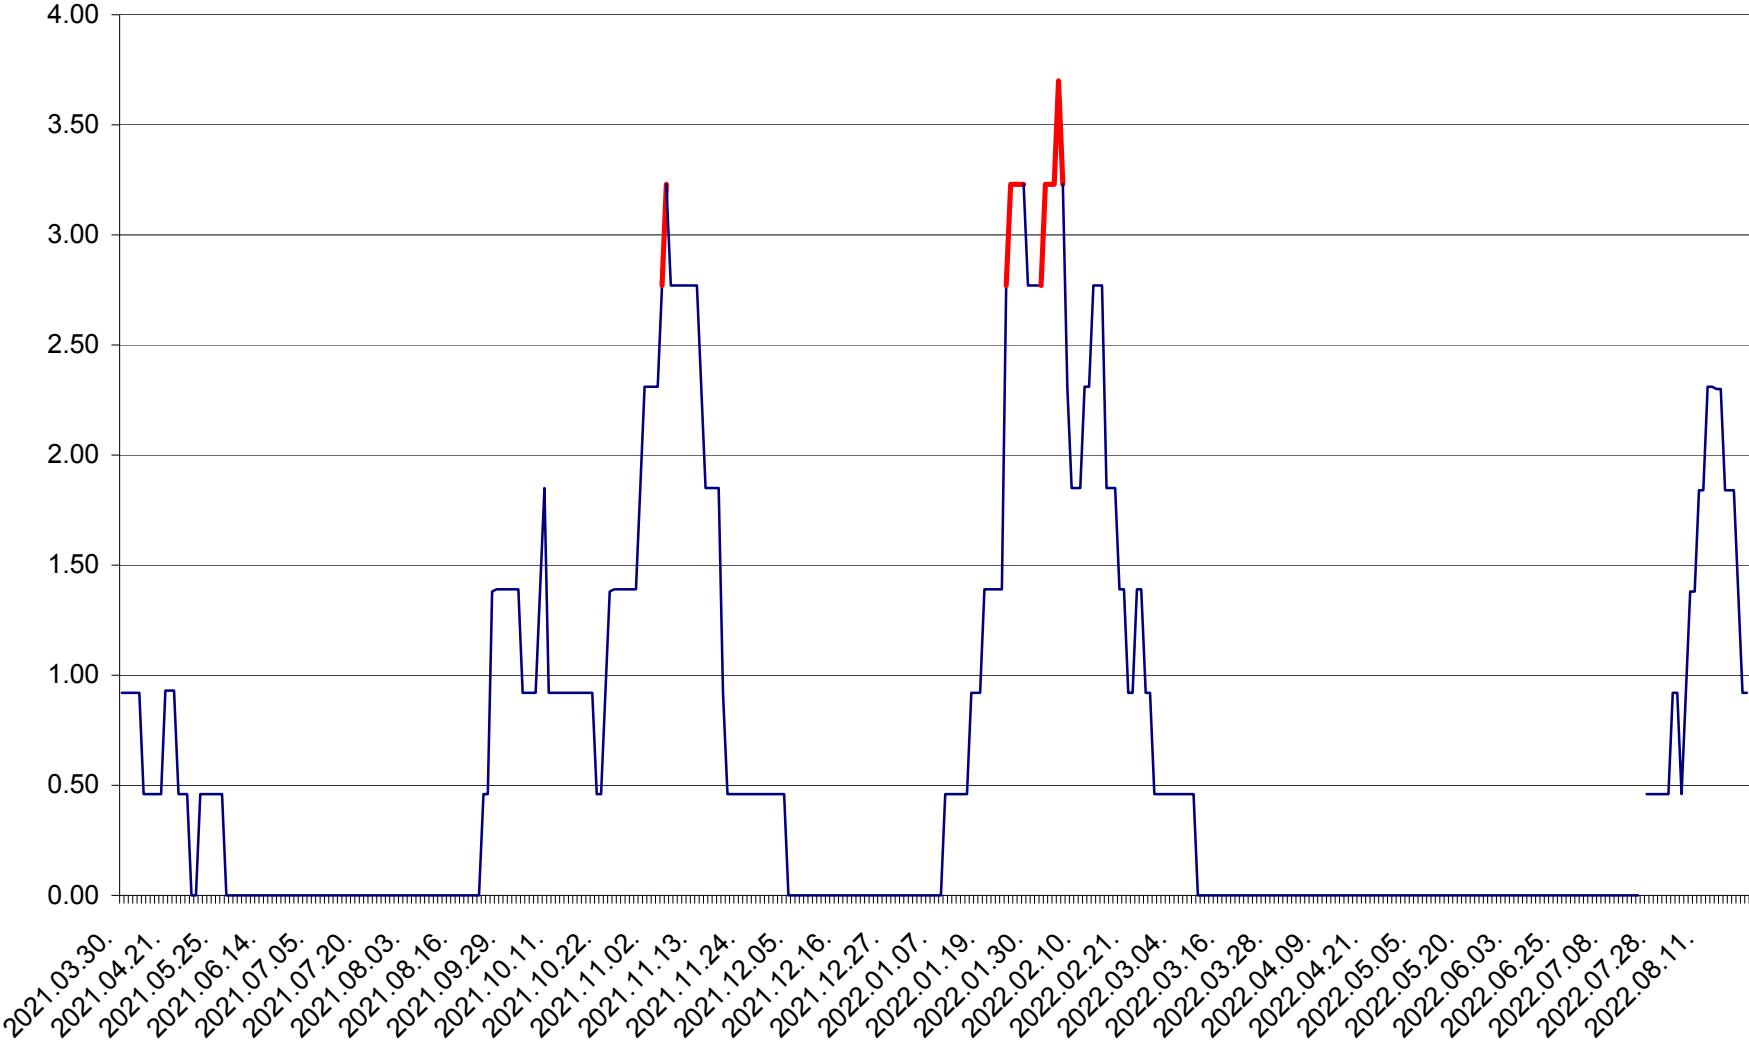

ATID - Evolutia incidentei cumulate pe 14 zile la % de locuitori  
2021.04.01. - 2022.08.23.

AVRĂMEȘTI - Evolutia incidentei cumulate pe 14 zile la ‰ de locuitori  
2021.04.01. - 2022.08.23.

ORAȘ BĂILE TUȘNAD - Evolutia incidentei cumulate pe 14 zile la ‰ de locuitori  
2021.04.01. - 2022.08.23.

ORAȘ BĂLAN - Evoluția incidenței cumulate pe 14 zile la ‰ de locuitori  
2021.04.01. - 2022.08.23.

BILBOR - Evolutia incidentei cumulate pe 14 zile la ‰ de locuitori  
2021.04.01. - 2022.08.23.

ORAȘ BORSEC - Evolutia incidentei cumulate pe 14 zile la ‰ de locuitori  
2021.04.01. - 2022.08.23.

BRĂDEȘTI - Evolutia incidentei cumulate pe 14 zile la ‰ de locuitori  
2021.04.01. - 2022.08.23.

CĂPÂLNIȚA - Evoluția incidenței cumulate pe 14 zile la ‰ de locuitori  
2021.04.01. - 2022.08.23.

CÂRȚA - Evolutia incidentei cumulate pe 14 zile la ‰ de locuitori  
2021.04.01. - 2022.08.23.

CICEU - Evolutia incidentei cumulate pe 14 zile la ‰ de locuitori  
2021.04.01. - 2022.08.23.

CIUCSÂNGEORGIU - Evolutia incidentei cumulate pe 14 zile la ‰ de locuitori  
2021.04.01. - 2022.08.23.

CIUMANI - Evolutia incidentei cumulate pe 14 zile la ‰ de locuitori  
2021.04.01. - 2022.08.23.