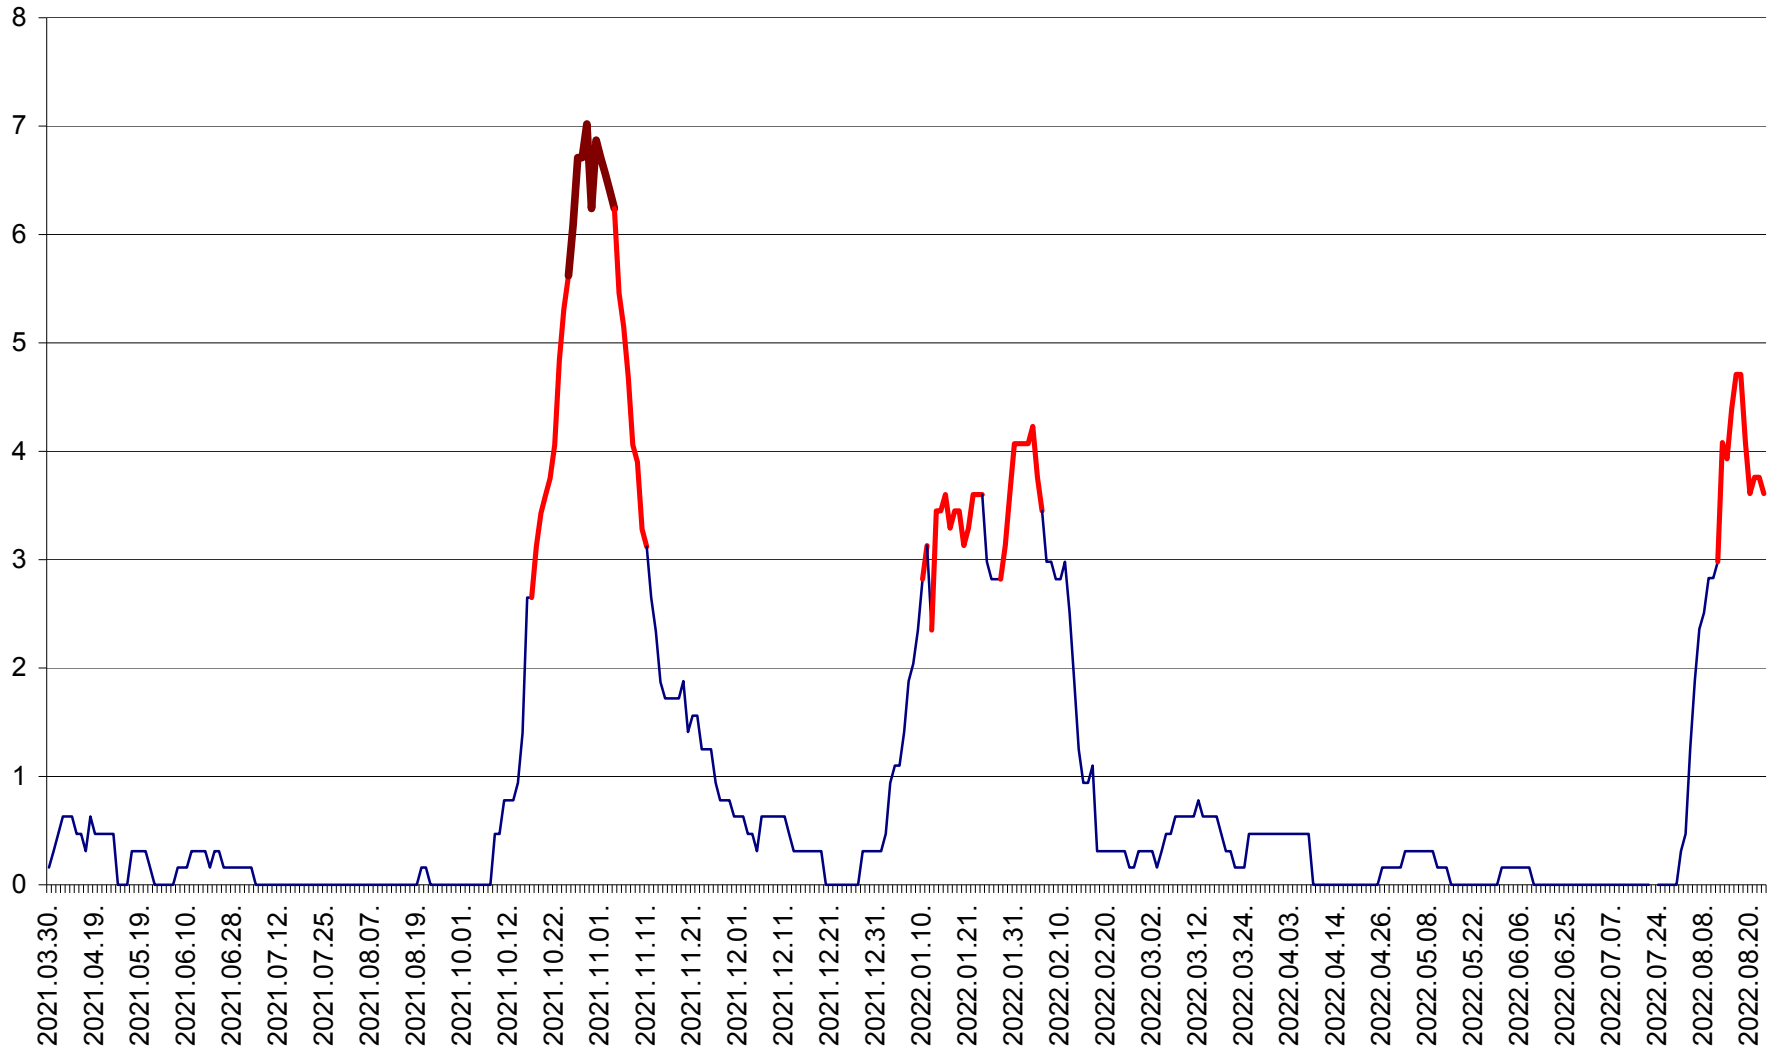

PLĂIEȘII DE JOS - Evoluția incidenței cumulate pe 14 zile la ‰ de locuitori  
2021.04.01. - 2022.08.23.

PORUMBENI - Evolutia incidentei cumulate pe 14 zile la ‰ de locuitori  
2021.04.01. - 2022.08.23.

PRAID - Evolutia incidentei cumulate pe 14 zile la ‰ de locuitori  
2021.04.01. - 2022.08.23.

RACU - Evolutia incidentei cumulate pe 14 zile la ‰ de locuitori  
2021.04.01. - 2022.08.23.

REMETEA - Evolutia incidentei cumulate pe 14 zile la % de locuitori  
2021.04.01. - 2022.08.23.