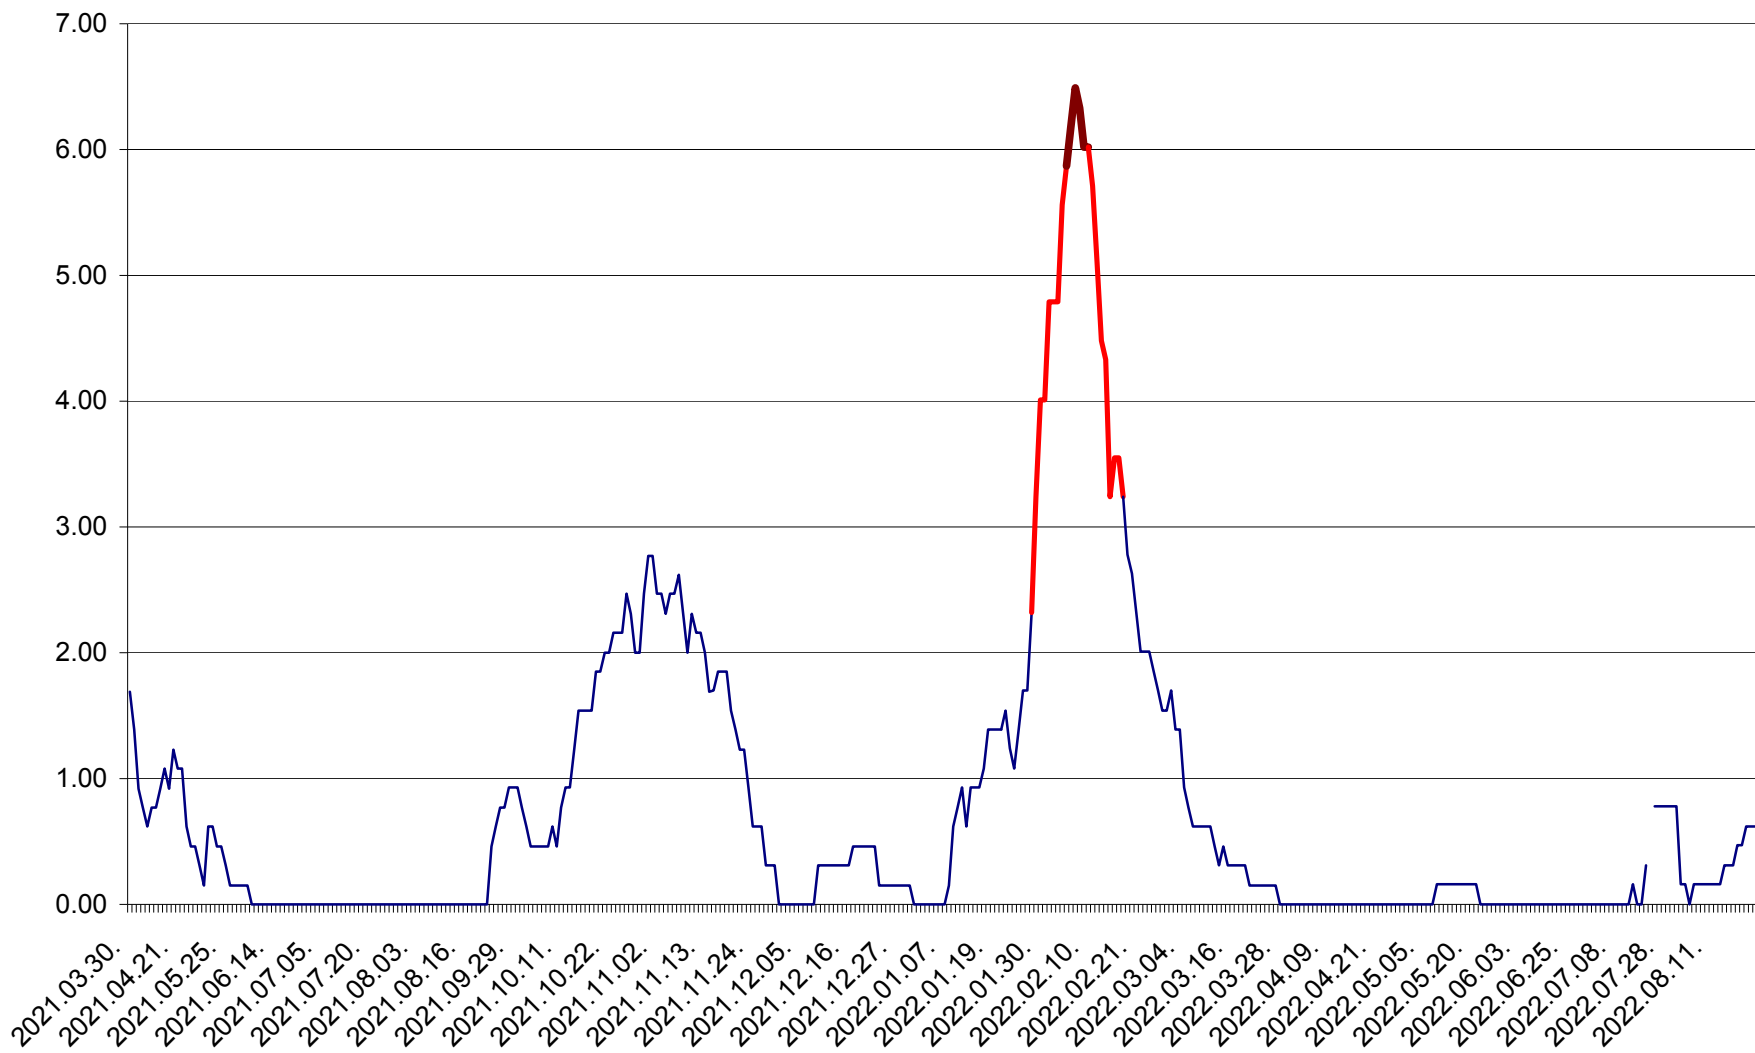

ORAȘ BĂLAN - Evoluția incidenței cumulate pe 14 zile la ‰ de locuitori  
2021.04.01. - 2022.08.23.

BILBOR - Evolutia incidentei cumulate pe 14 zile la ‰ de locuitori  
2021.04.01. - 2022.08.23.

ORAȘ BORSEC - Evolutia incidentei cumulate pe 14 zile la ‰ de locuitori  
2021.04.01. - 2022.08.23.

BRĂDEȘTI - Evolutia incidentei cumulate pe 14 zile la ‰ de locuitori  
2021.04.01. - 2022.08.23.

CĂPÂLNIȚA - Evoluția incidenței cumulate pe 14 zile la ‰ de locuitori  
2021.04.01. - 2022.08.23.

CÂRȚA - Evolutia incidentei cumulate pe 14 zile la ‰ de locuitori  
2021.04.01. - 2022.08.23.

CICEU - Evolutia incidentei cumulate pe 14 zile la ‰ de locuitori  
2021.04.01. - 2022.08.23.

CIUCSÂNGEORGIU - Evolutia incidentei cumulate pe 14 zile la ‰ de locuitori  
2021.04.01. - 2022.08.23.

CIUMANI - Evolutia incidentei cumulate pe 14 zile la ‰ de locuitori  
2021.04.01. - 2022.08.23.

CORBU - Evolutia incidentei cumulate pe 14 zile la ‰ de locuitori  
2021.04.01. - 2022.08.23.

CORUND - Evolutia incidentei cumulate pe 14 zile la ‰ de locuitori  
2021.04.01. - 2022.08.23.

COZMENI - Evolutia incidentei cumulate pe 14 zile la ‰ de locuitori  
2021.04.01. - 2022.08.23.