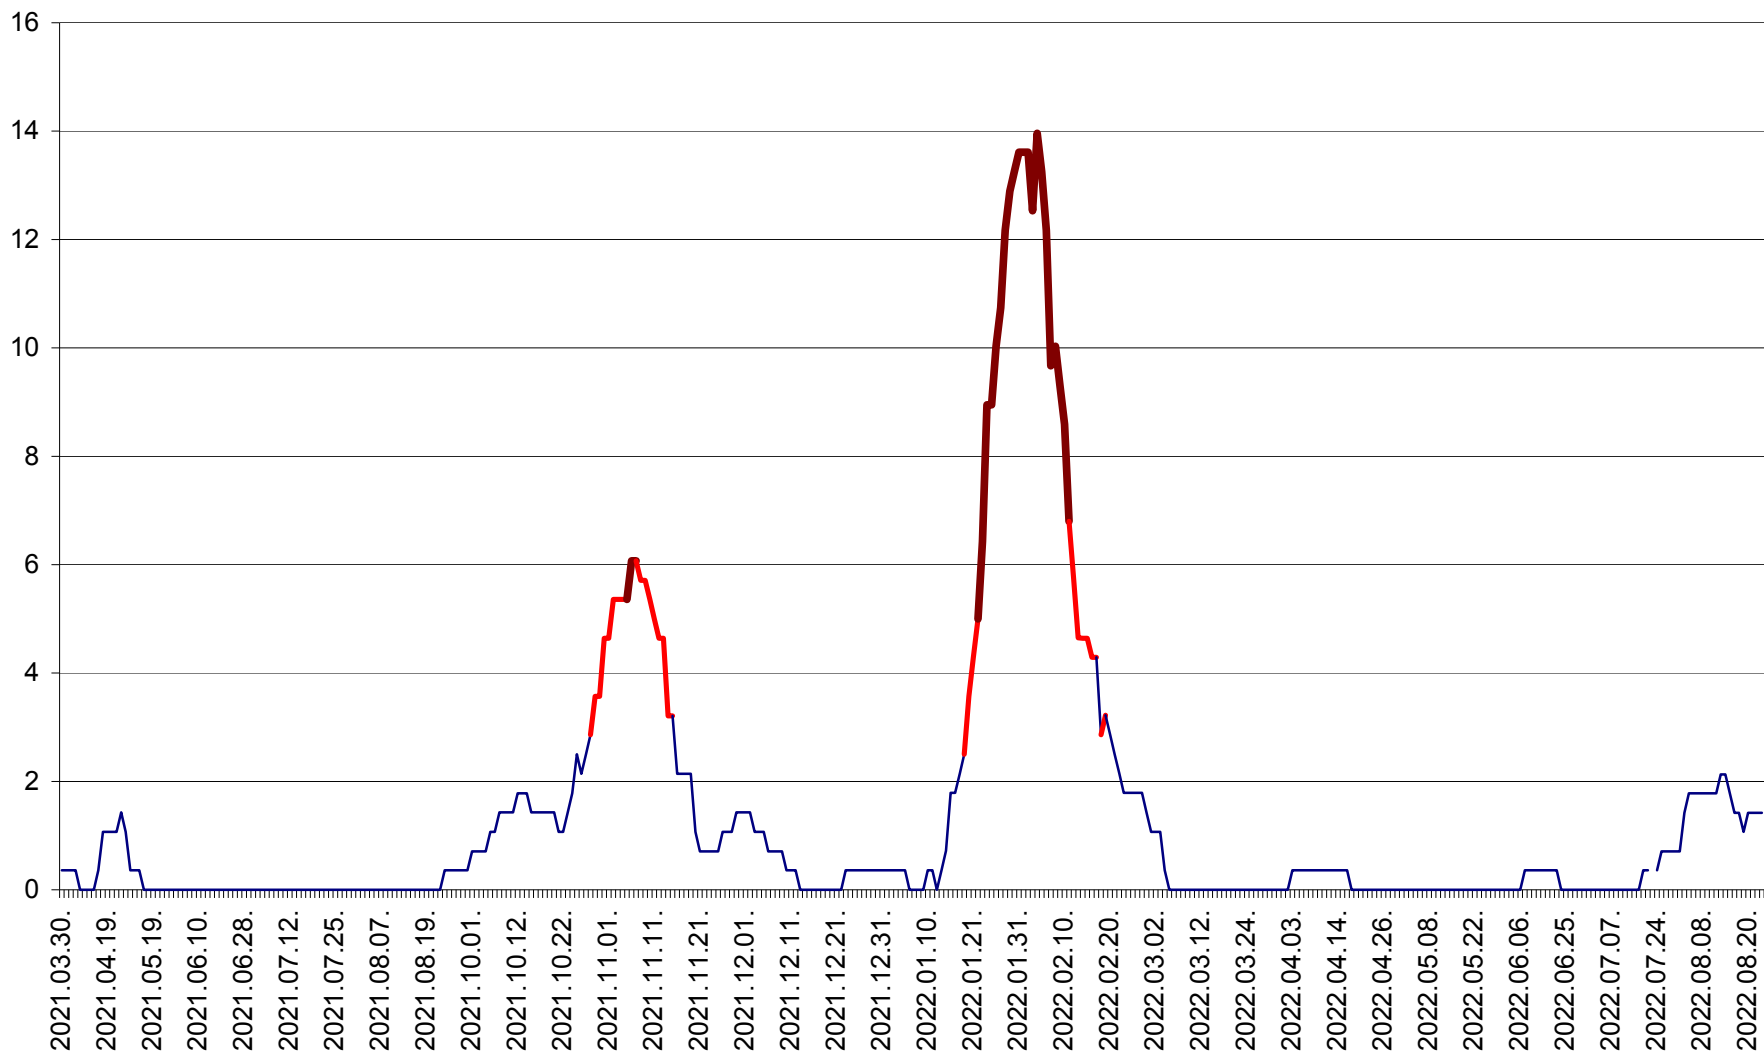

ȘIMONEȘTI - Evolutia incidentei cumulate pe 14 zile la ‰ de locuitori
2021.04.01. - 2022.08.23.