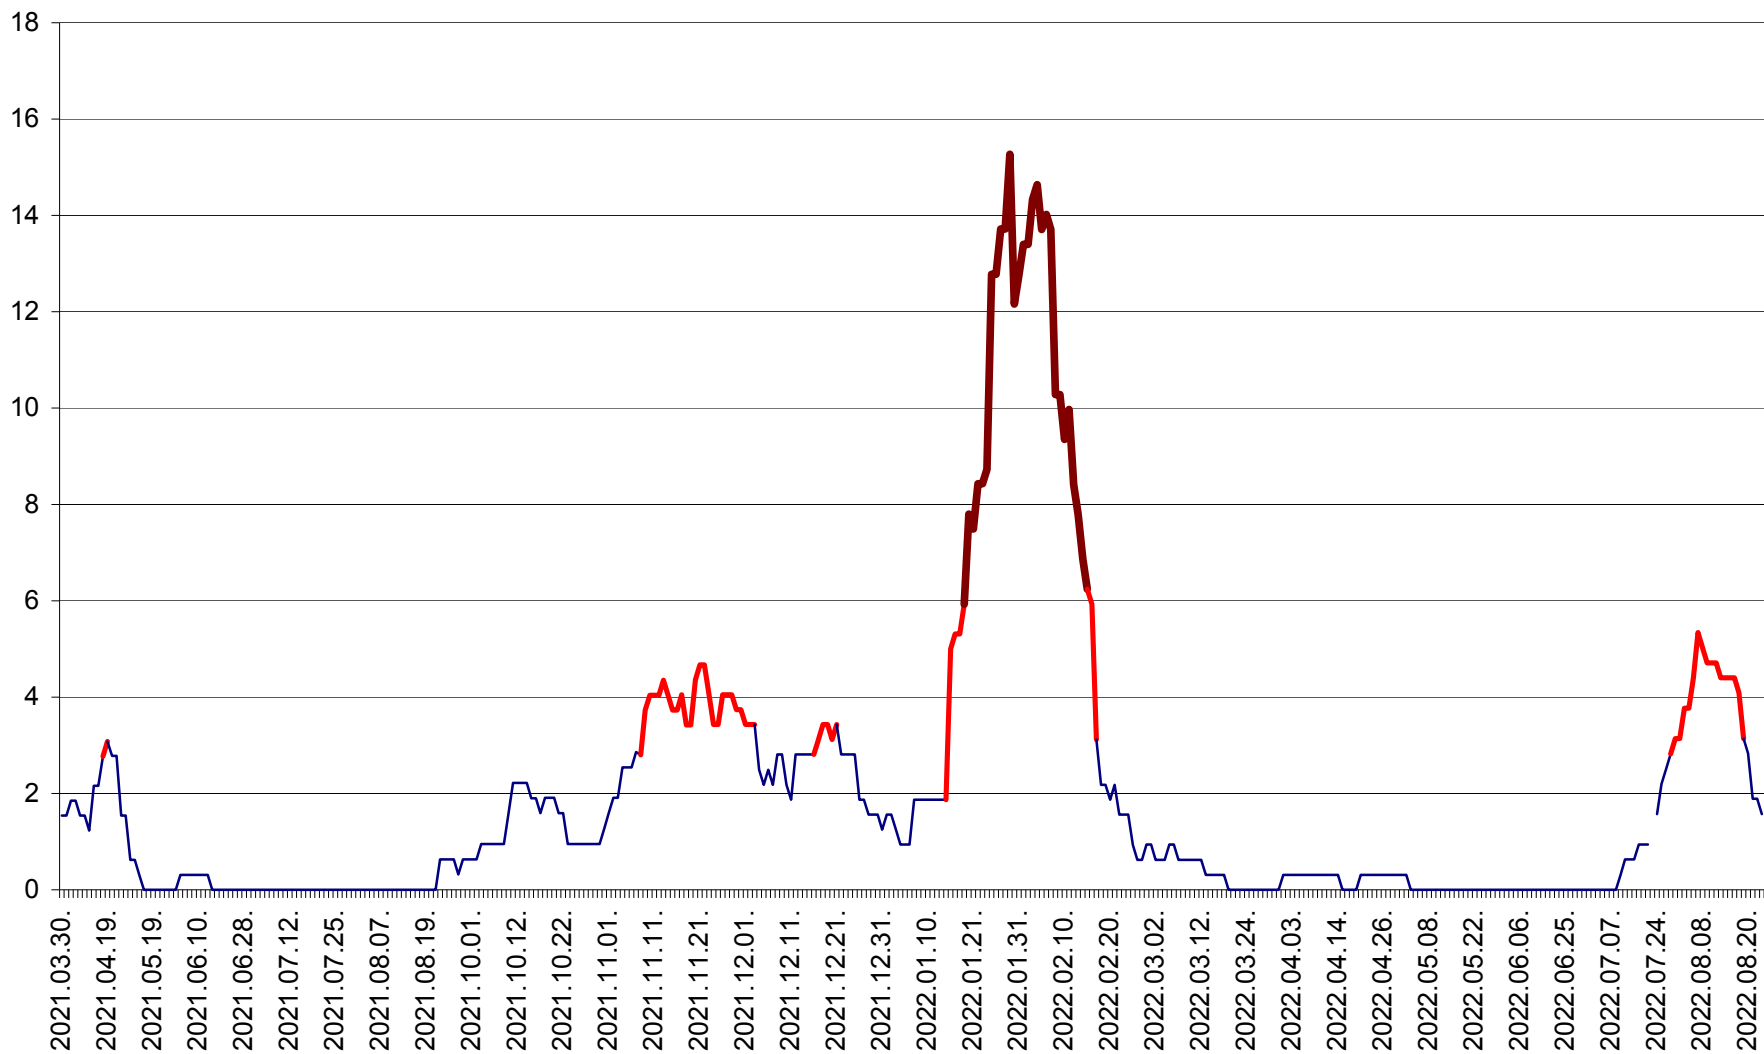

TUȘNAD - Evolutia incidentei cumulate pe 14 zile la ‰ de locuitori
2021.04.01. - 2022.08.23.