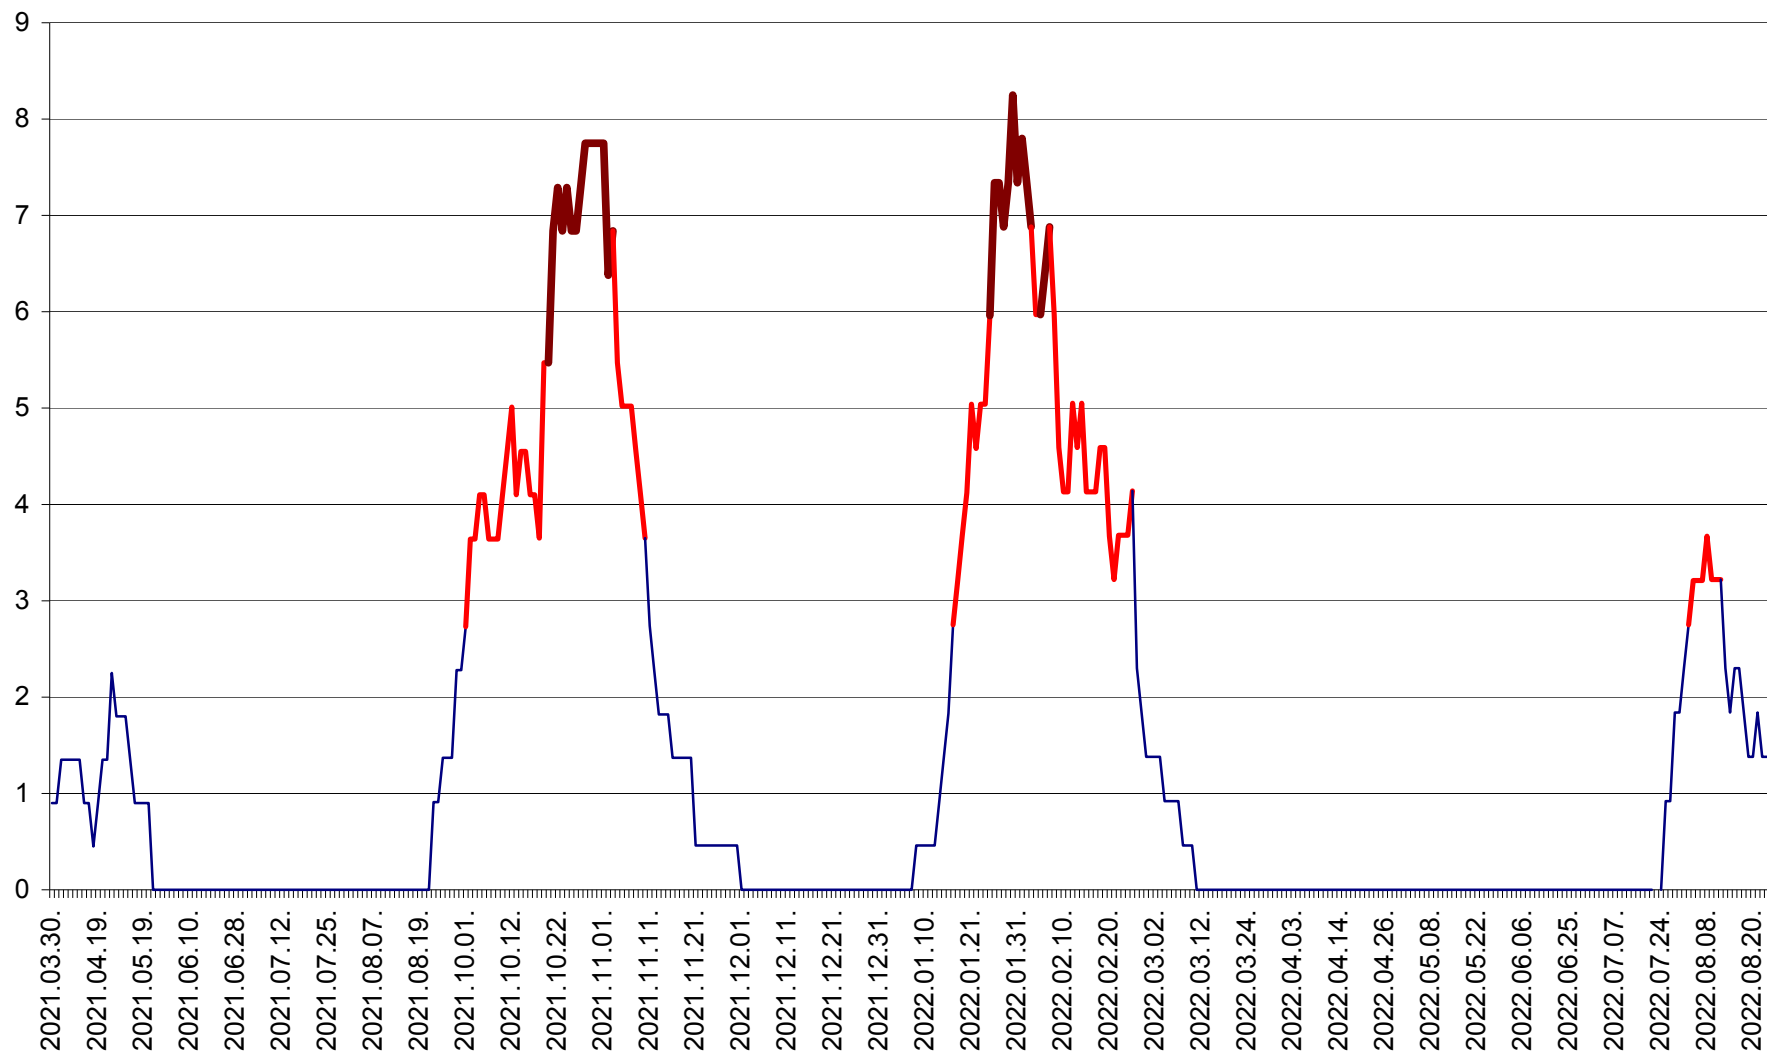

SĂCEL - Evolutia incidentei cumulate pe 14 zile la ‰ de locuitori  
2021.04.01. - 2022.08.23.

SÂNCRĂIENI - Evolutia incidentei cumulate pe 14 zile la ‰ de locuitori  
2021.04.01. - 2022.08.23.

SÂNDOMIC - Evolutia incidentei cumulate pe 14 zile la ‰ de locuitori  
2021.04.01. - 2022.08.23.

SÂNMARTIN - Evolutia incidentei cumulate pe 14 zile la ‰ de locuitori  
2021.04.01. - 2022.08.23.

SÂNSIMION - Evolutia incidentei cumulate pe 14 zile la ‰ de locuitori  
2021.04.01. - 2022.08.23.

SÂNTIMBRU - Evolutia incidentei cumulate pe 14 zile la ‰ de locuitori  
2021.04.01. - 2022.08.23.