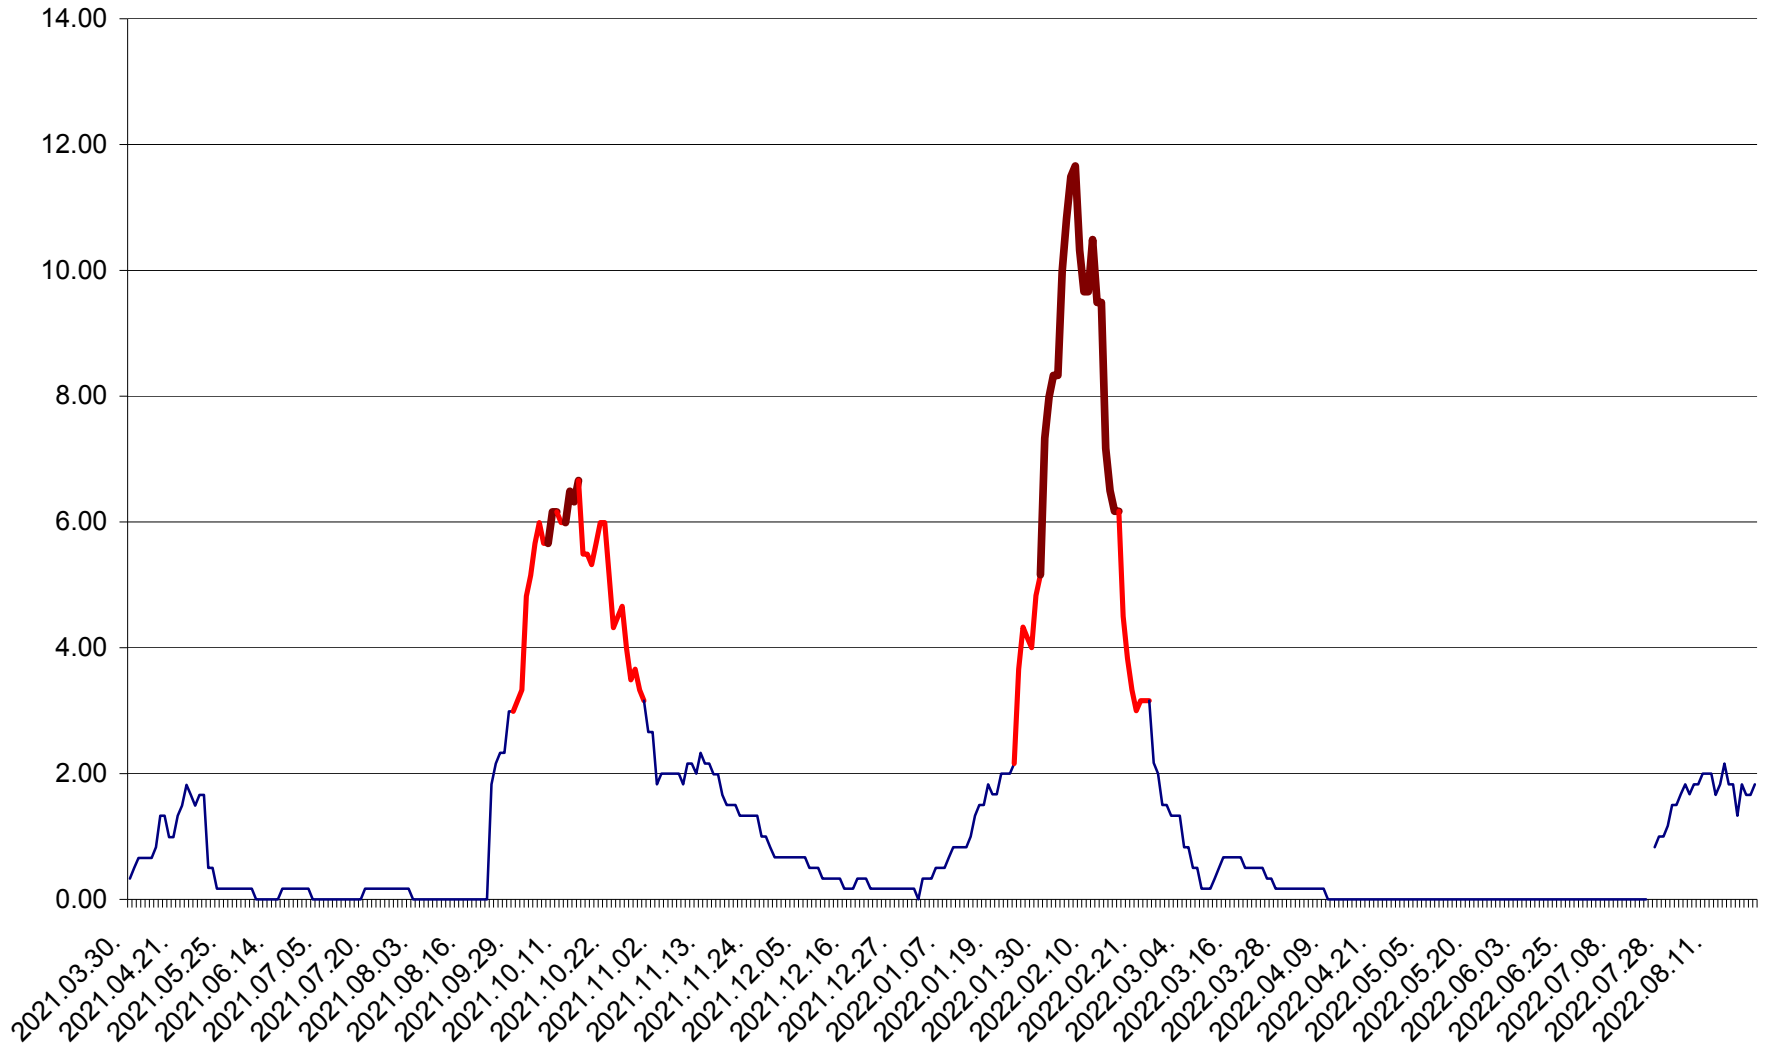

VĂRȘAG - Evoluția incidenței cumulate pe 14 zile la ‰ de locuitori  
2021.04.01. - 2022.08.23.

ORAȘ VLĂHIȚA - Evolutia incidentei cumulate pe 14 zile la ‰ de locuitori  
2021.04.01. - 2022.08.23.

VOȘLĂBENI - Evolutia incidentei cumulate pe 14 zile la ‰ de locuitori  
2021.04.01. - 2022.08.23.

ZETEA - Evolutia incidentei cumulate pe 14 zile la ‰ de locuitori  
2021.04.01. - 2022.08.23.

Total - Evolutia incidentei cumulate pe 14 zile la % de locuitori  
2021.04.01. - 2022.08.23.