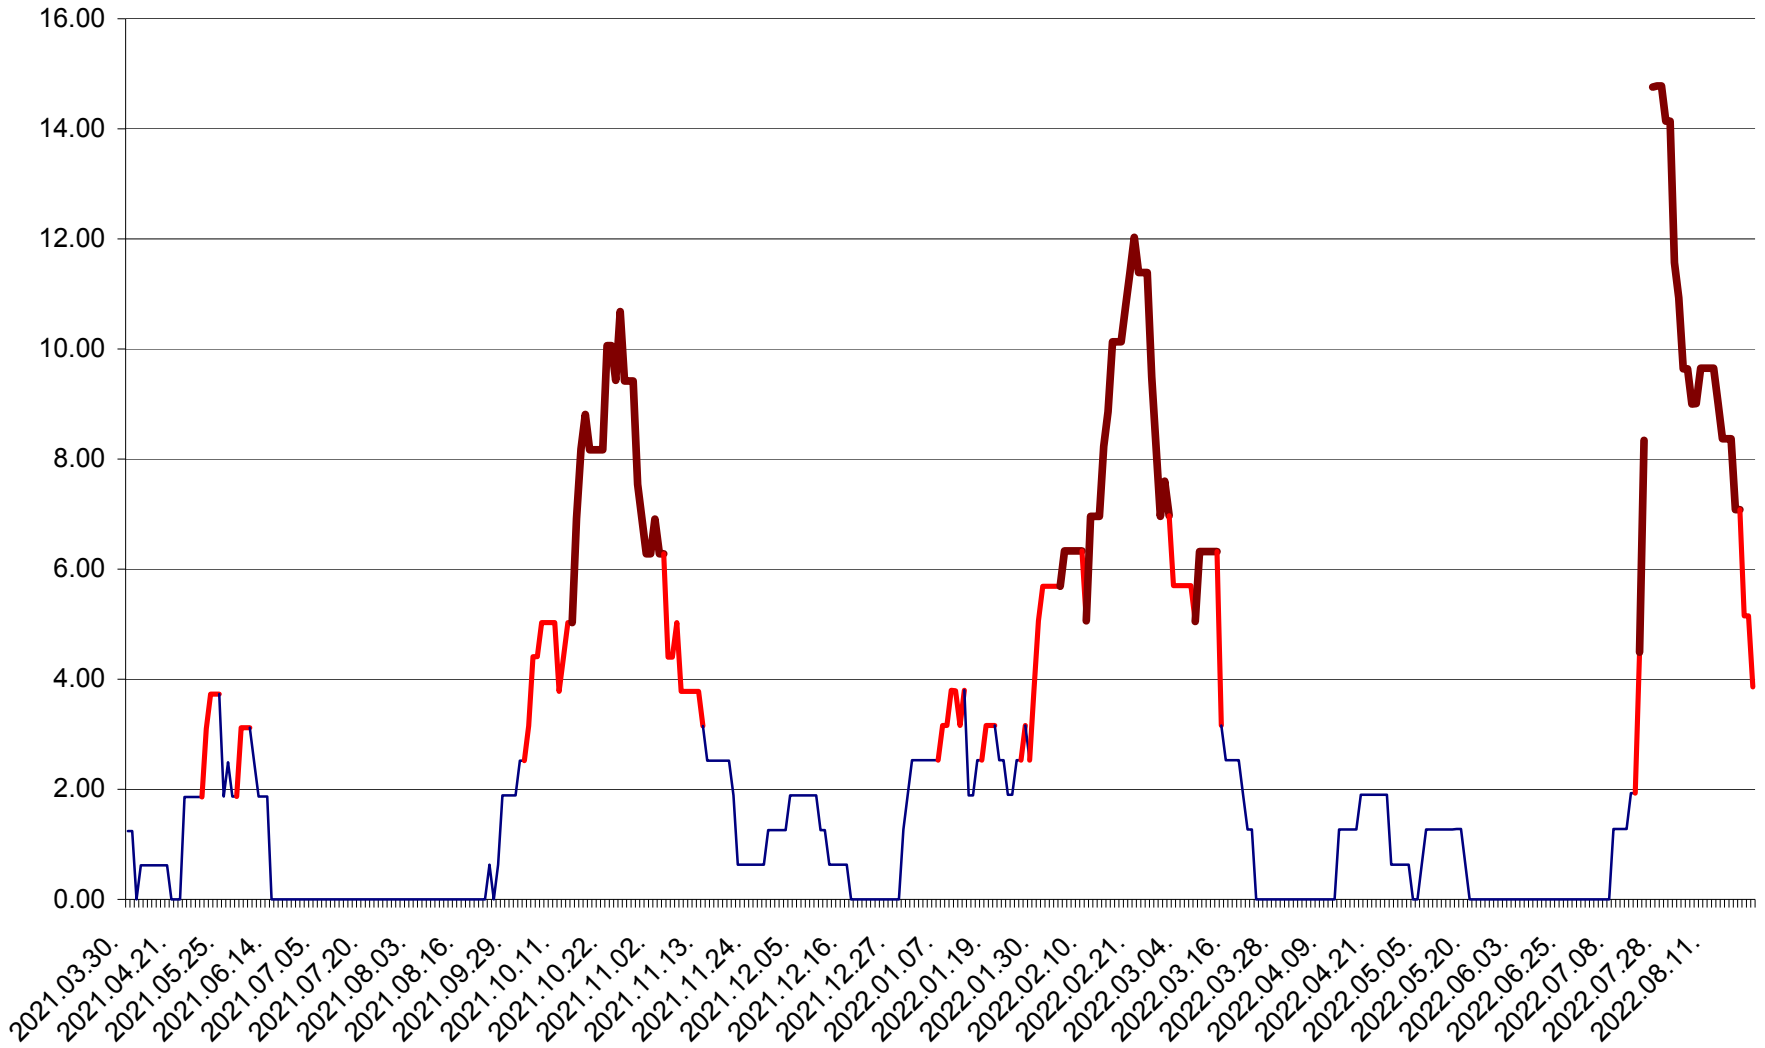

ATID - Evolutia incidentei cumulate pe 14 zile la % de locuitori  
2021.04.01. - 2022.08.23.

AVRĂMEȘTI - Evolutia incidentei cumulate pe 14 zile la ‰ de locuitori  
2021.04.01. - 2022.08.23.

ORAȘ BĂILE TUȘNAD - Evolutia incidentei cumulate pe 14 zile la ‰ de locuitori  
2021.04.01. - 2022.08.23.

ORAȘ BĂLAN - Evoluția incidenței cumulate pe 14 zile la ‰ de locuitori  
2021.04.01. - 2022.08.23.

BILBOR - Evolutia incidentei cumulate pe 14 zile la ‰ de locuitori  
2021.04.01. - 2022.08.23.

ORAȘ BORSEC - Evolutia incidentei cumulate pe 14 zile la ‰ de locuitori  
2021.04.01. - 2022.08.23.

BRĂDEȘTI - Evolutia incidentei cumulate pe 14 zile la ‰ de locuitori  
2021.04.01. - 2022.08.23.

CĂPÂLNIȚA - Evoluția incidenței cumulate pe 14 zile la ‰ de locuitori  
2021.04.01. - 2022.08.23.

CÂRȚA - Evolutia incidentei cumulate pe 14 zile la ‰ de locuitori  
2021.04.01. - 2022.08.23.