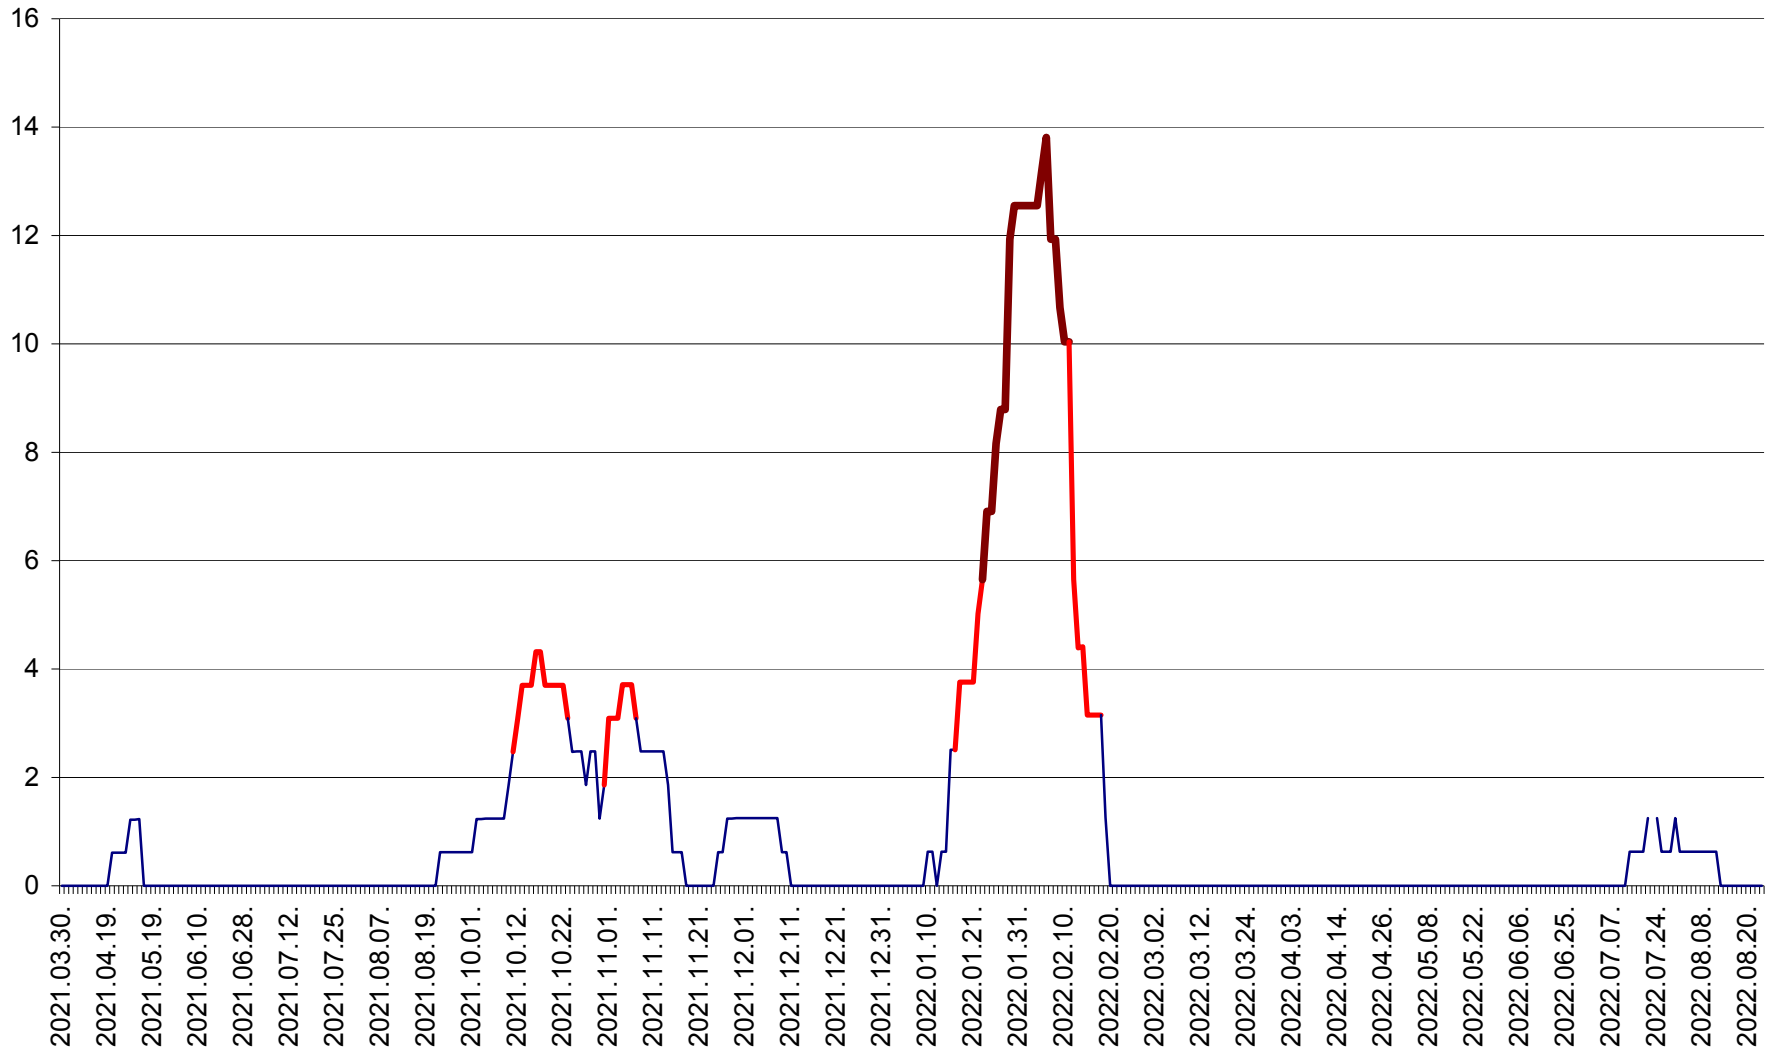

PLĂIEȘII DE JOS - Evoluția incidenței cumulate pe 14 zile la ‰ de locuitori  
2021.04.01. - 2022.08.23.

PORUMBENI - Evolutia incidentei cumulate pe 14 zile la ‰ de locuitori  
2021.04.01. - 2022.08.23.

PRAID - Evolutia incidentei cumulate pe 14 zile la ‰ de locuitori  
2021.04.01. - 2022.08.23.

RACU - Evolutia incidentei cumulate pe 14 zile la ‰ de locuitori  
2021.04.01. - 2022.08.23.

REMETEA - Evolutia incidentei cumulate pe 14 zile la % de locuitori  
2021.04.01. - 2022.08.23.