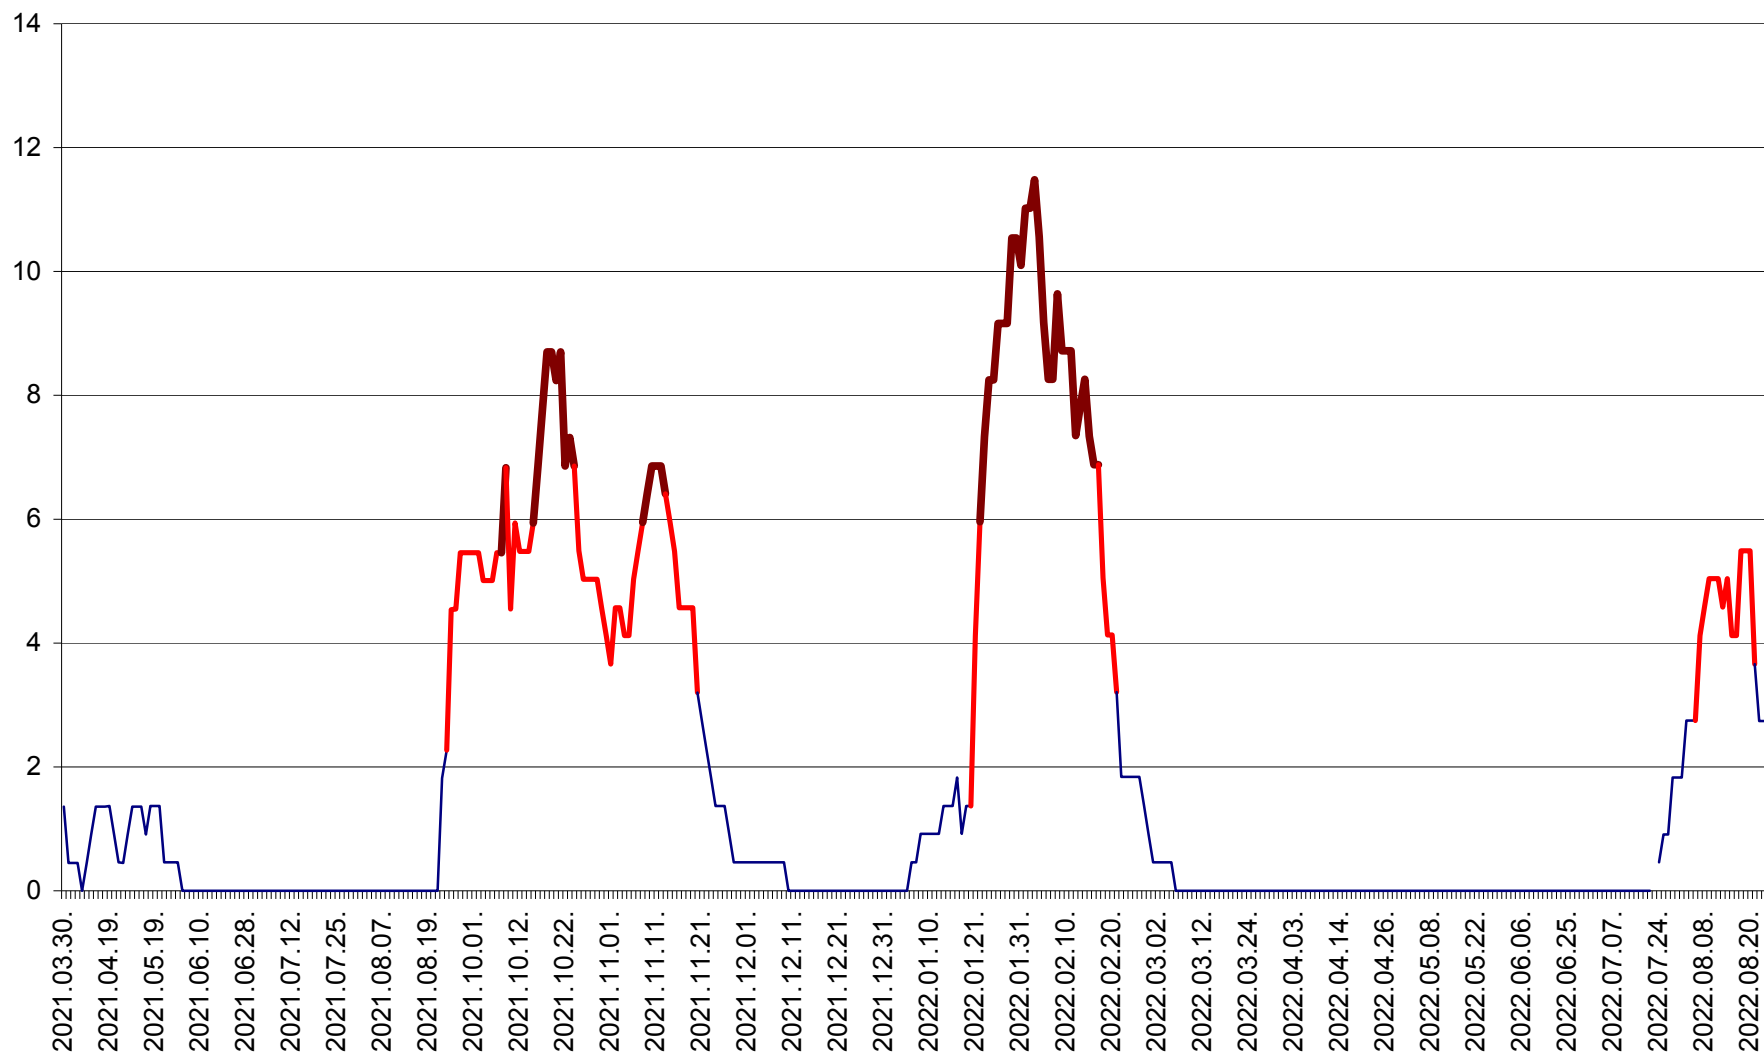

LĂZAREA - Evolutia incidentei cumulate pe 14 zile la % de locuitori  
2021.04.01. - 2022.08.23.

LELICENI - Evolutia incidentei cumulate pe 14 zile la ‰ de locuitori  
2021.04.01. - 2022.08.23.

LUETA - Evolutia incidentei cumulate pe 14 zile la ‰ de locuitori  
2021.04.01. - 2022.08.23.

LUNCA DE JOS - Evolutia incidentei cumulate pe 14 zile la ‰ de locuitori  
2021.04.01. - 2022.08.23.

LUNCA DE SUS - Evolutia incidentei cumulate pe 14 zile la ‰ de locuitori  
2021.04.01. - 2022.08.23.

LUPENI - Evolutia incidentei cumulate pe 14 zile la ‰ de locuitori  
2021.04.01. - 2022.08.23.

MĂDĂRAȘ - Evolutia incidentei cumulate pe 14 zile la ‰ de locuitori  
2021.04.01. - 2022.08.23.

MĂRTINIȘ - Evolutia incidentei cumulate pe 14 zile la % de locuitori  
2021.04.01. - 2022.08.23.

MEREȘTI - Evolutia incidentei cumulate pe 14 zile la ‰ de locuitori  
2021.04.01. - 2022.08.23.

MUNICIPIUL MIERCUREA-CIUC - Evolutia incidentei cumulate pe 14 zile la ‰ de locuitori  
2021.04.01. - 2022.08.23.