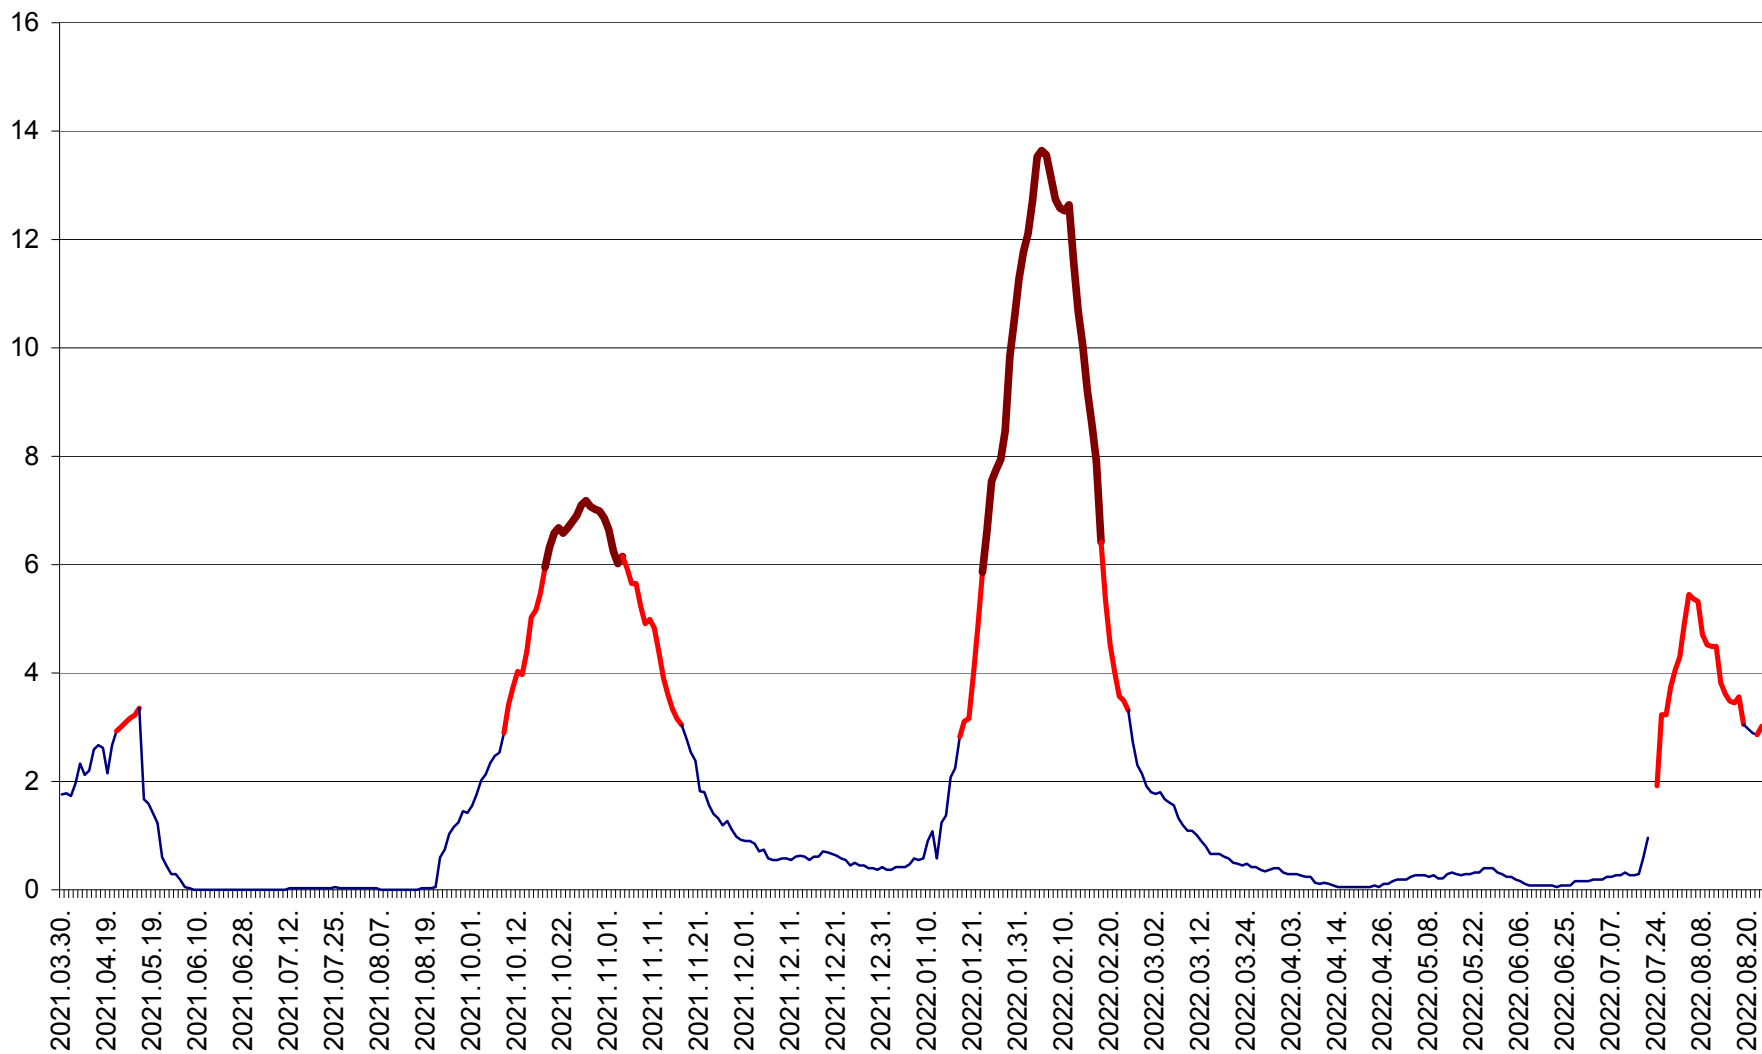

PĂULENI-CIUC - Evolutia incidentei cumulate pe 14 zile la % de locuitori
2021.04.01. - 2022.08.23.