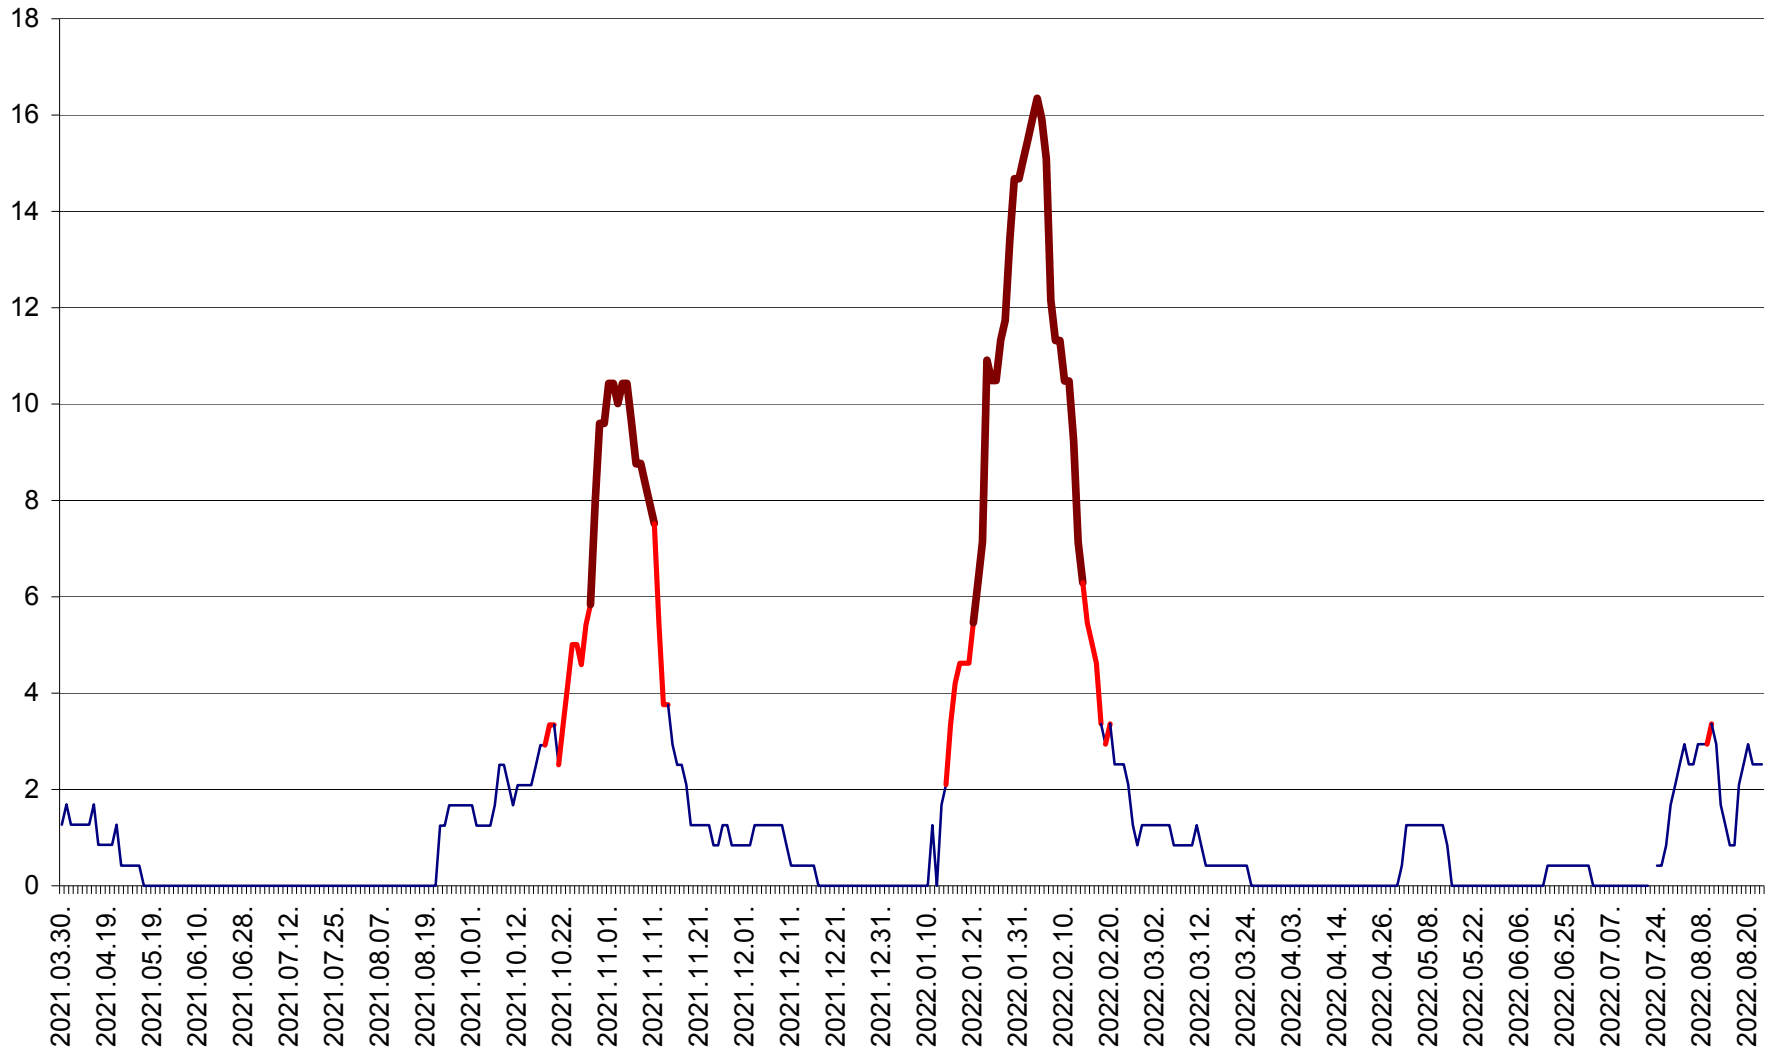

FELICENI - Evolutia incidentei cumulate pe 14 zile la % de locuitori  
2021.04.01. - 2022.08.23.

FRUMOASA - Evolutia incidentei cumulate pe 14 zile la ‰ de locuitori  
2021.04.01. - 2022.08.23.

GĂLĂUȚAȘ - Evoluția incidenței cumulate pe 14 zile la ‰ de locuitori  
2021.04.01. - 2022.08.23.

MUNICIPIUL GHEORGHENI - Evolutia incidentei cumulate pe 14 zile la % de locuitori  
2021.04.01. - 2022.08.23.

JOSENI - Evolutia incidentei cumulate pe 14 zile la ‰ de locuitori  
2021.04.01. - 2022.08.23.

LĂZAREA - Evolutia incidentei cumulate pe 14 zile la % de locuitori  
2021.04.01. - 2022.08.23.

LELICENI - Evolutia incidentei cumulate pe 14 zile la ‰ de locuitori  
2021.04.01. - 2022.08.23.

LUETA - Evolutia incidentei cumulate pe 14 zile la ‰ de locuitori  
2021.04.01. - 2022.08.23.

LUNCA DE JOS - Evolutia incidentei cumulate pe 14 zile la ‰ de locuitori  
2021.04.01. - 2022.08.23.

LUNCA DE SUS - Evolutia incidentei cumulate pe 14 zile la ‰ de locuitori  
2021.04.01. - 2022.08.23.