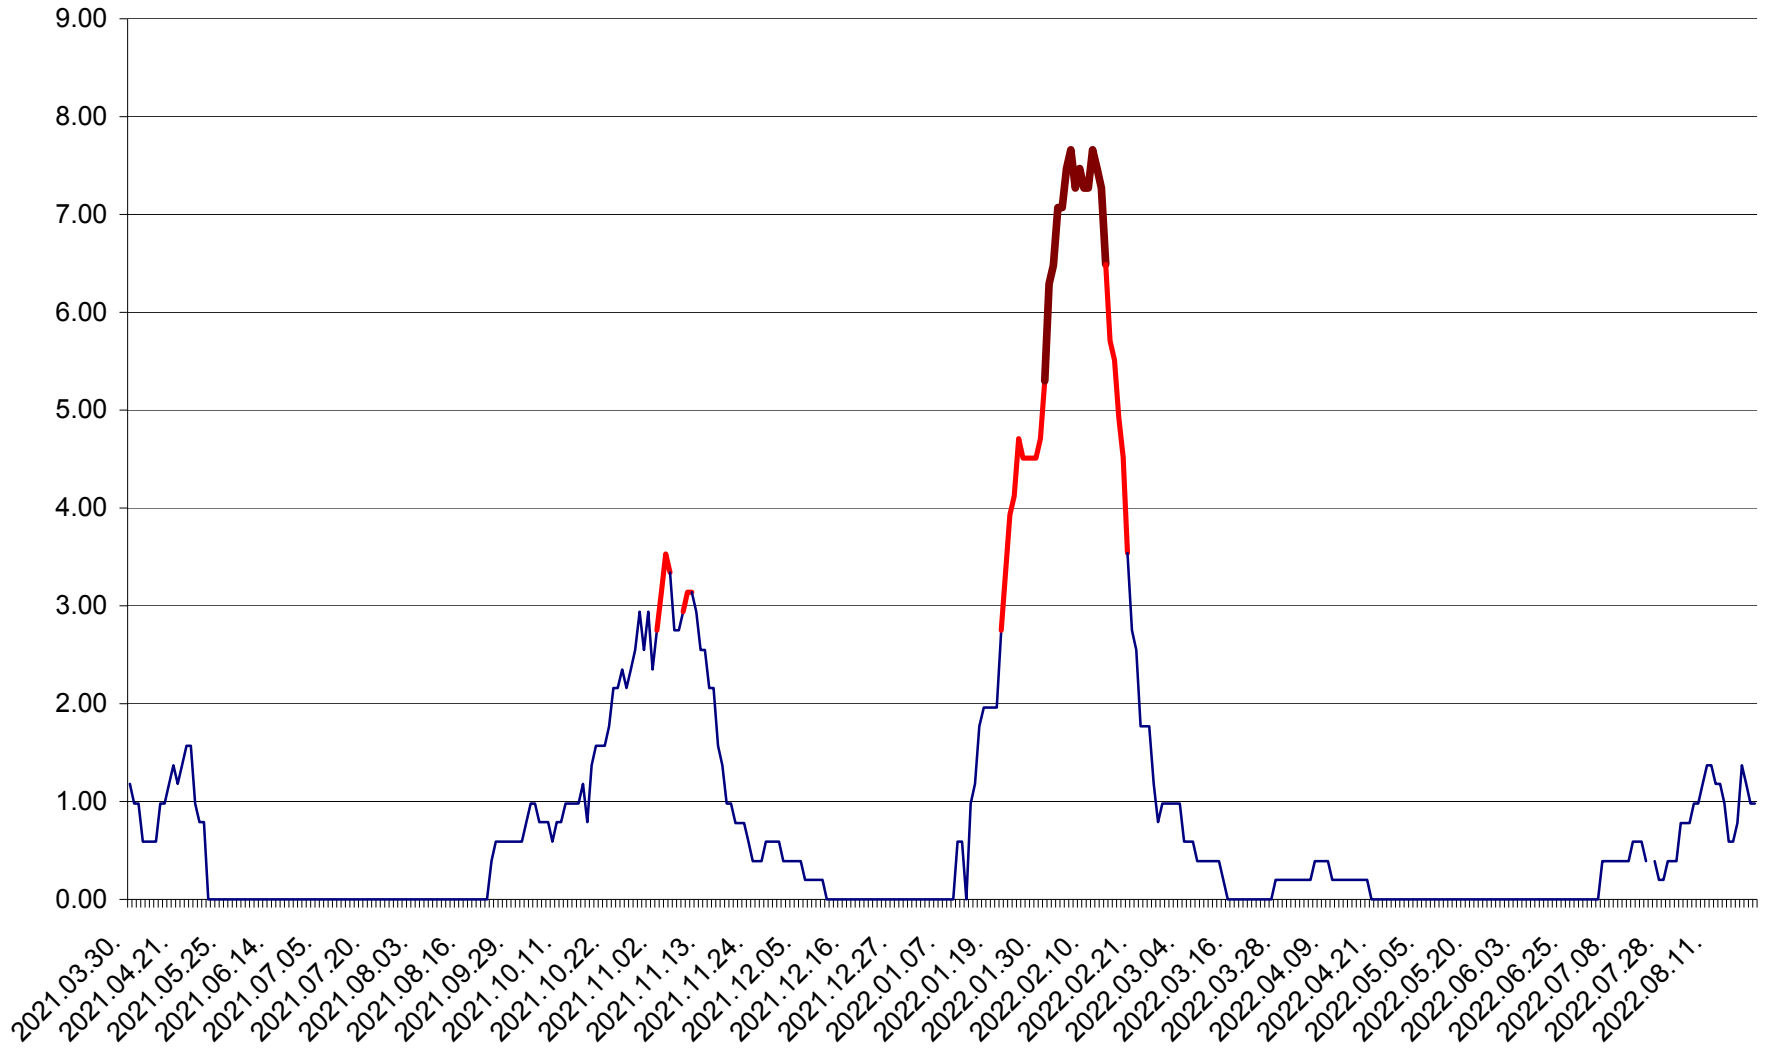

ORAȘ BĂLAN - Evoluția incidenței cumulate pe 14 zile la ‰ de locuitori  
2021.04.01. - 2022.08.23.

BILBOR - Evolutia incidentei cumulate pe 14 zile la ‰ de locuitori  
2021.04.01. - 2022.08.23.

ORAȘ BORSEC - Evolutia incidentei cumulate pe 14 zile la ‰ de locuitori  
2021.04.01. - 2022.08.23.

BRĂDEȘTI - Evolutia incidentei cumulate pe 14 zile la ‰ de locuitori  
2021.04.01. - 2022.08.23.

CĂPÂLNIȚA - Evoluția incidenței cumulate pe 14 zile la ‰ de locuitori  
2021.04.01. - 2022.08.23.

CÂRȚA - Evolutia incidentei cumulate pe 14 zile la ‰ de locuitori  
2021.04.01. - 2022.08.23.

CICEU - Evolutia incidentei cumulate pe 14 zile la ‰ de locuitori  
2021.04.01. - 2022.08.23.

CIUCSÂNGEORGIU - Evolutia incidentei cumulate pe 14 zile la ‰ de locuitori  
2021.04.01. - 2022.08.23.

CIUMANI - Evolutia incidentei cumulate pe 14 zile la ‰ de locuitori  
2021.04.01. - 2022.08.23.

CORBU - Evolutia incidentei cumulate pe 14 zile la ‰ de locuitori  
2021.04.01. - 2022.08.23.

CORUND - Evolutia incidentei cumulate pe 14 zile la ‰ de locuitori  
2021.04.01. - 2022.08.23.

COZMENI - Evolutia incidentei cumulate pe 14 zile la ‰ de locuitori  
2021.04.01. - 2022.08.23.