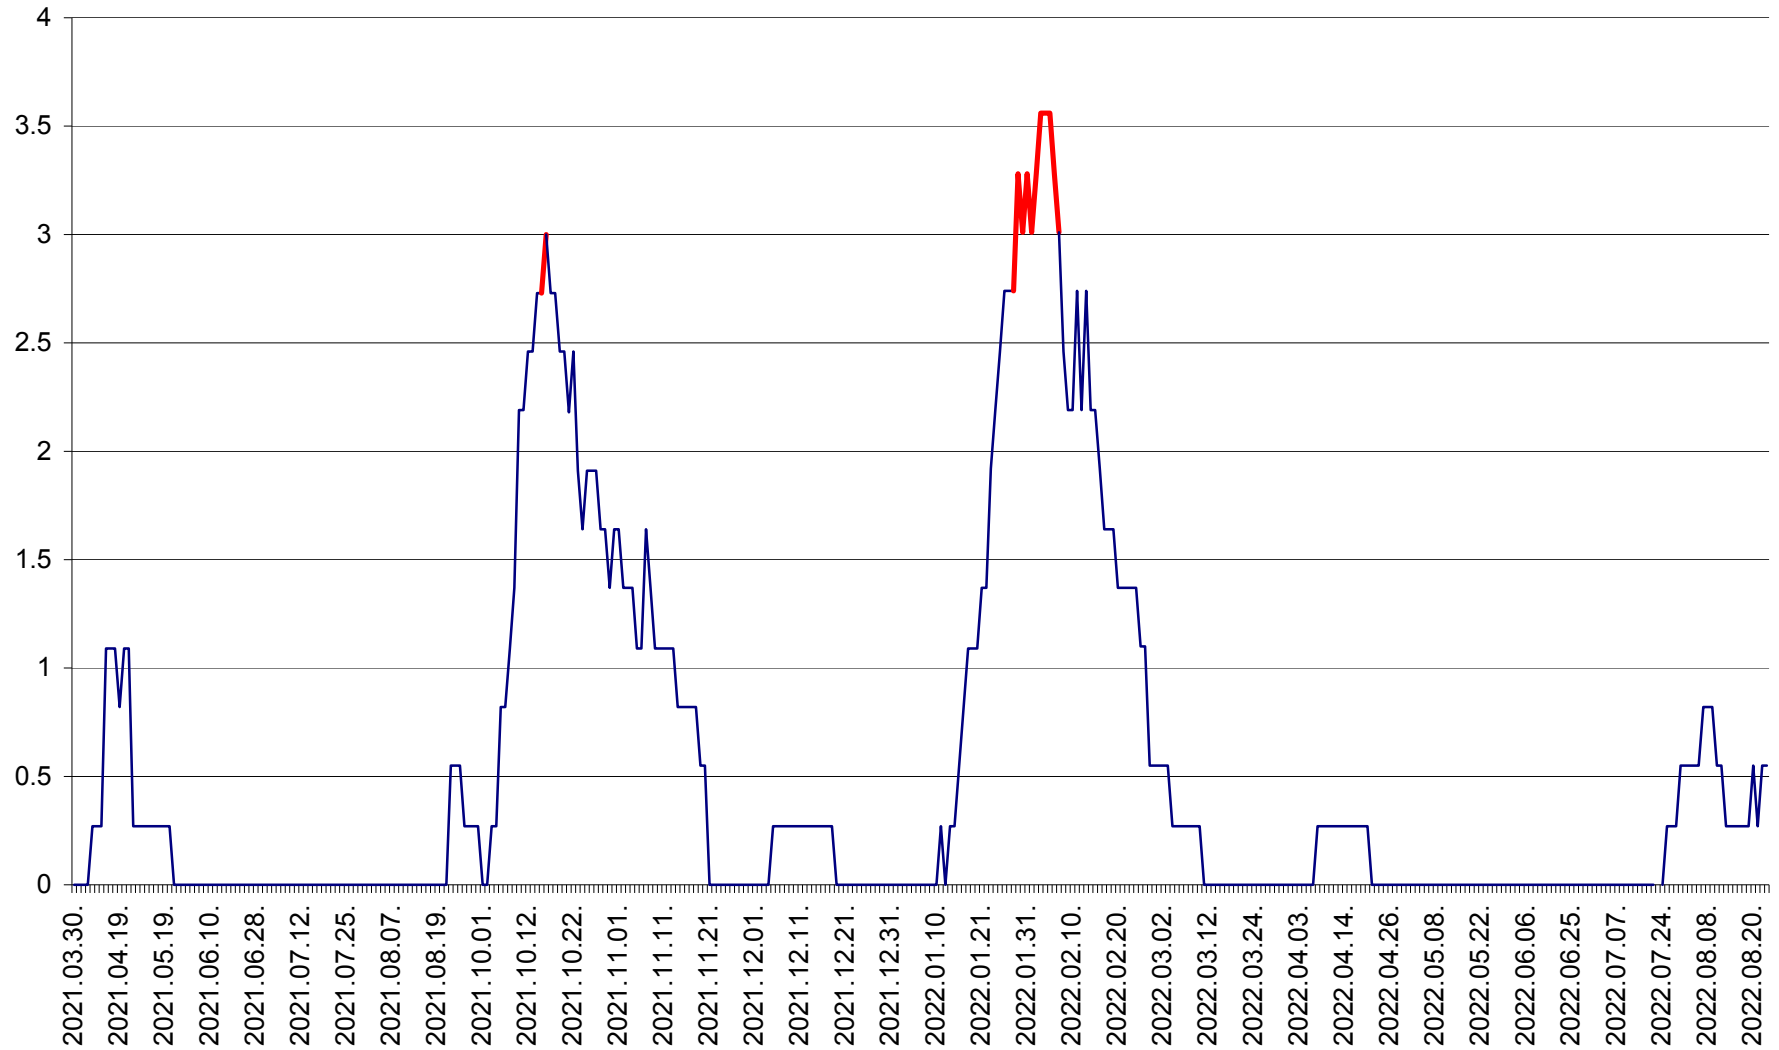

FELICENI - Evolutia incidentei cumulate pe 14 zile la % de locuitori  
2021.04.01. - 2022.08.23.

FRUMOASA - Evolutia incidentei cumulate pe 14 zile la ‰ de locuitori  
2021.04.01. - 2022.08.23.

GĂLĂUȚAȘ - Evoluția incidenței cumulate pe 14 zile la ‰ de locuitori  
2021.04.01. - 2022.08.23.

MUNICIPIUL GHEORGHENI - Evolutia incidentei cumulate pe 14 zile la % de locuitori  
2021.04.01. - 2022.08.23.

JOSENI - Evolutia incidentei cumulate pe 14 zile la ‰ de locuitori  
2021.04.01. - 2022.08.23.

LĂZAREA - Evolutia incidentei cumulate pe 14 zile la % de locuitori  
2021.04.01. - 2022.08.23.

LELICENI - Evolutia incidentei cumulate pe 14 zile la ‰ de locuitori  
2021.04.01. - 2022.08.23.

LUETA - Evolutia incidentei cumulate pe 14 zile la ‰ de locuitori  
2021.04.01. - 2022.08.23.

LUNCA DE JOS - Evolutia incidentei cumulate pe 14 zile la ‰ de locuitori  
2021.04.01. - 2022.08.23.

LUNCA DE SUS - Evolutia incidentei cumulate pe 14 zile la ‰ de locuitori  
2021.04.01. - 2022.08.23.