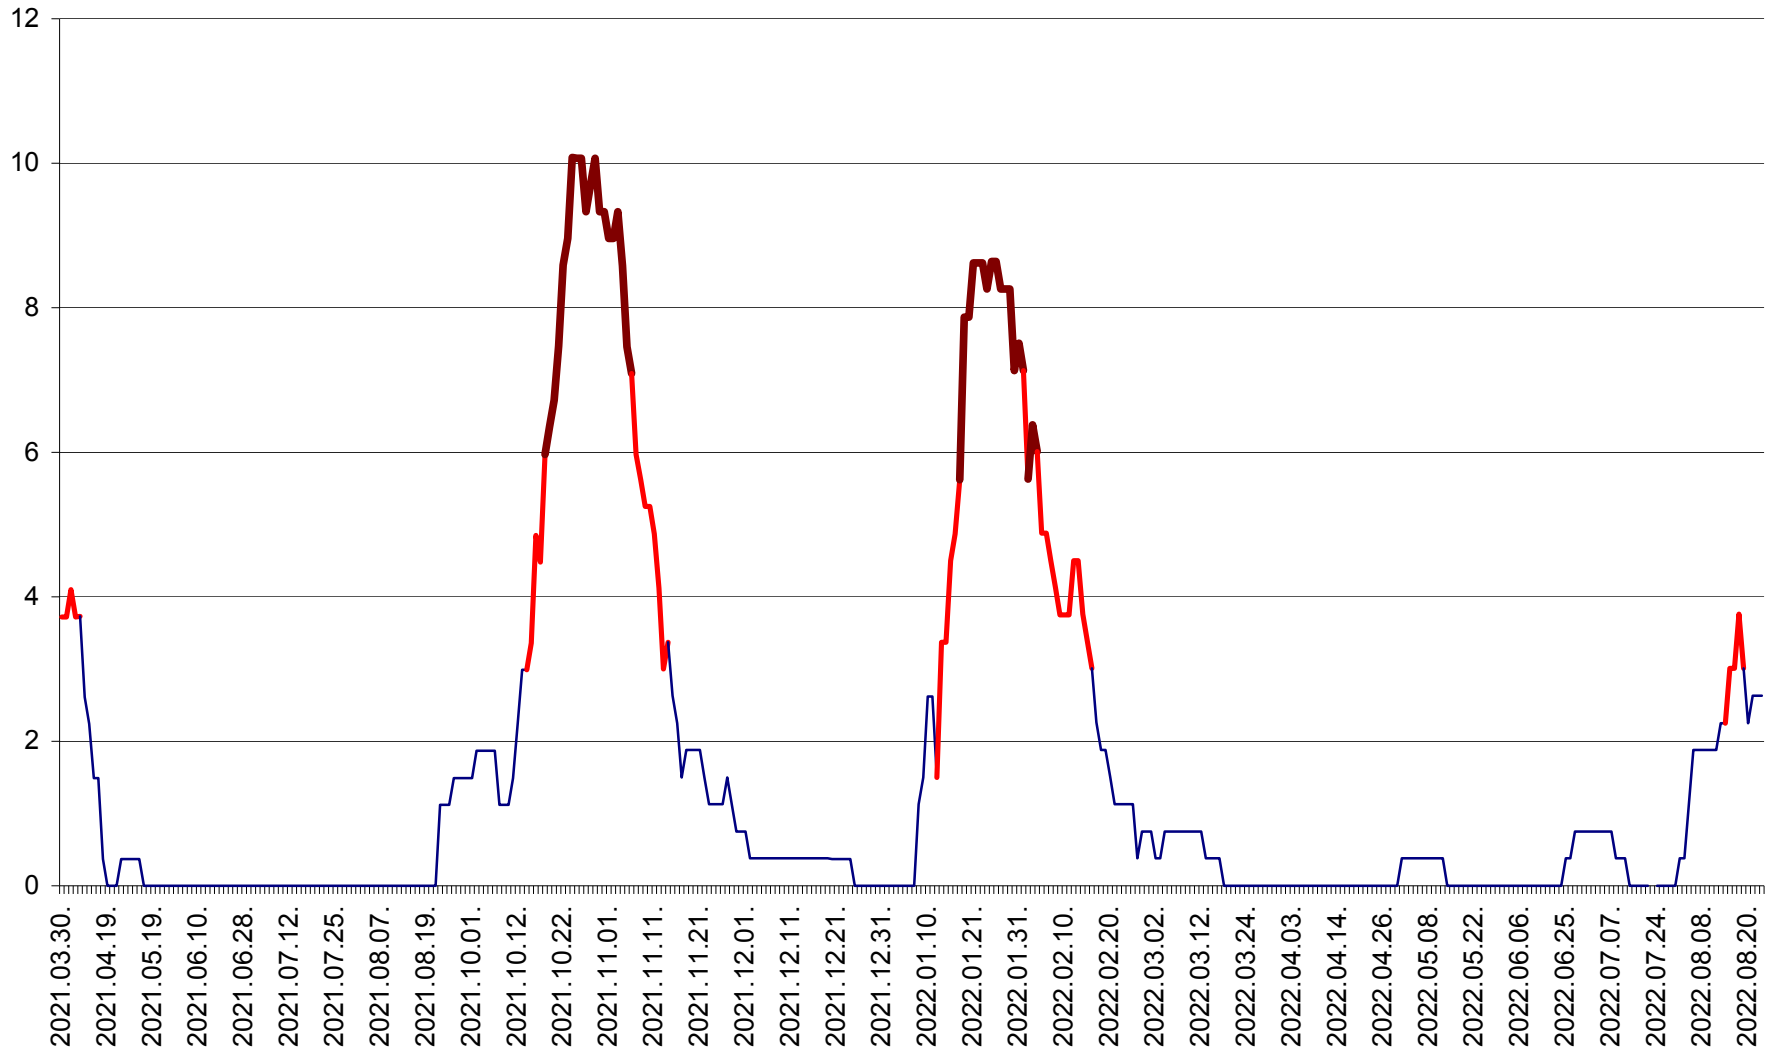

PRAID - Evolutia incidentei cumulate pe 14 zile la ‰ de locuitori  
2021.04.01. - 2022.08.23.

RACU - Evolutia incidentei cumulate pe 14 zile la ‰ de locuitori  
2021.04.01. - 2022.08.23.

REMETEA - Evolutia incidentei cumulate pe 14 zile la % de locuitori  
2021.04.01. - 2022.08.23.

SĂCEL - Evolutia incidentei cumulate pe 14 zile la ‰ de locuitori  
2021.04.01. - 2022.08.23.

SÂNCRĂIENI - Evolutia incidentei cumulate pe 14 zile la ‰ de locuitori  
2021.04.01. - 2022.08.23.

SÂNDOMIC - Evolutia incidentei cumulate pe 14 zile la ‰ de locuitori  
2021.04.01. - 2022.08.23.