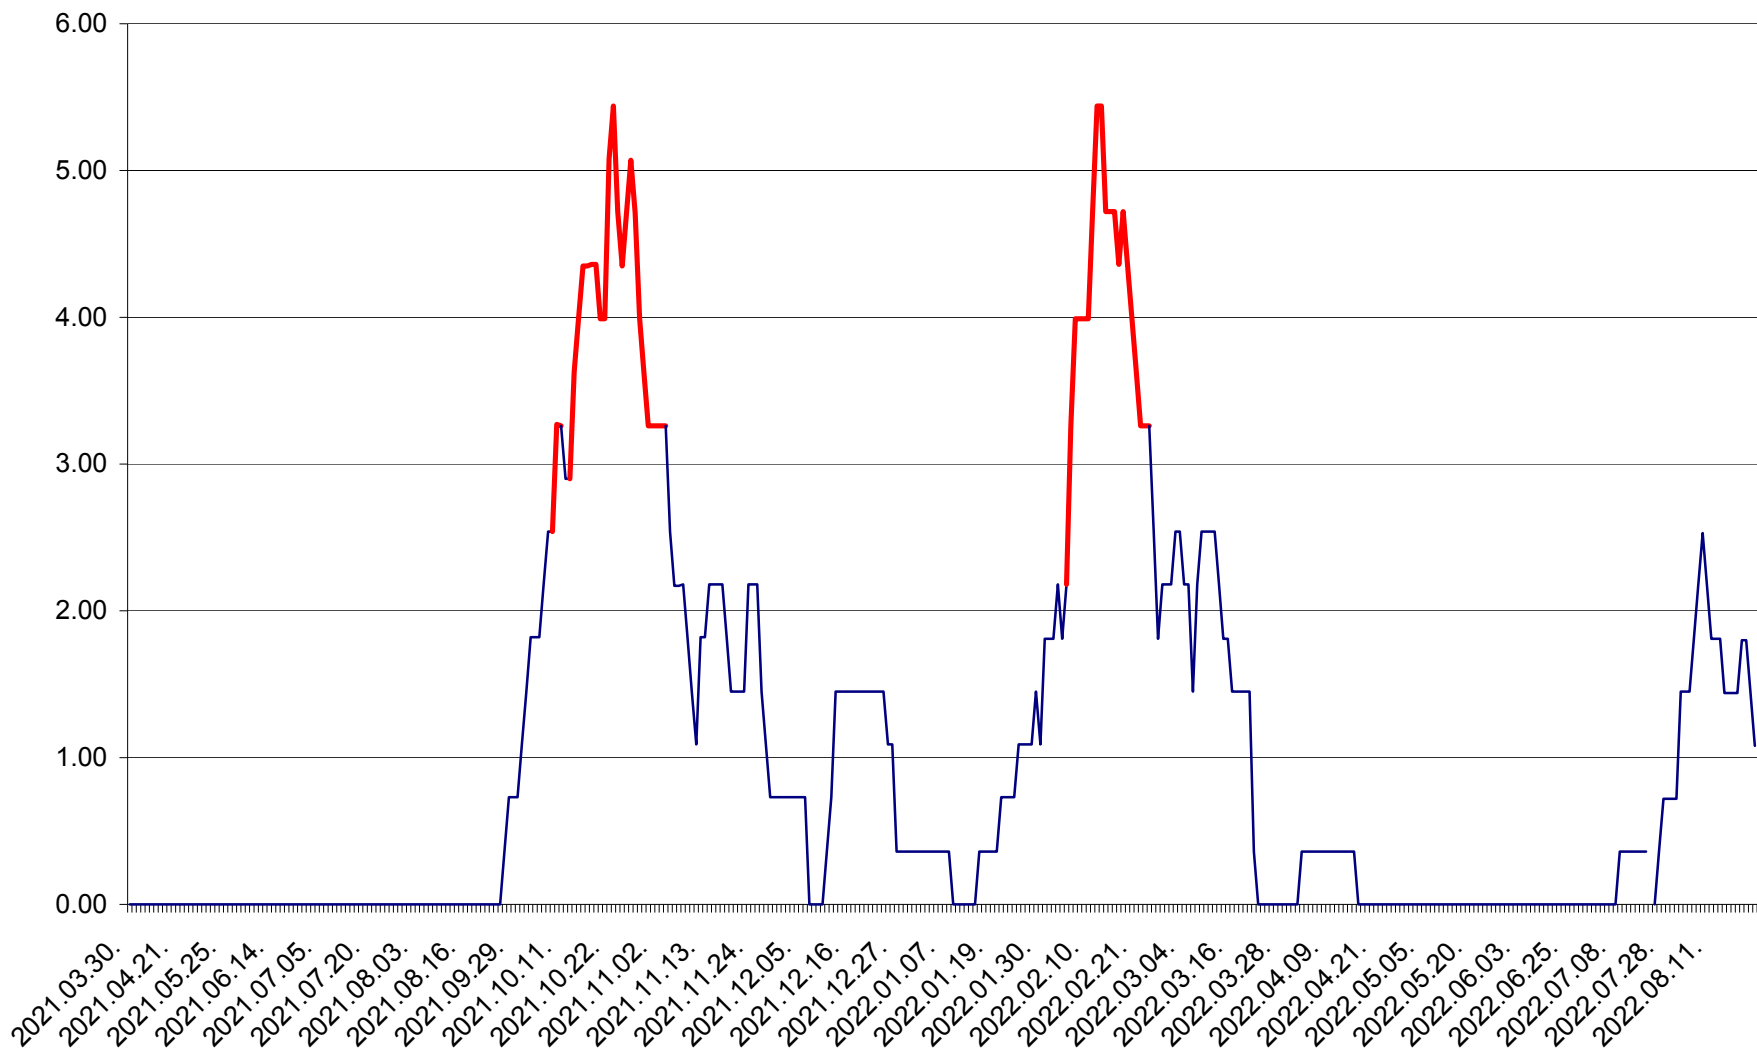

ATID - Evolutia incidentei cumulate pe 14 zile la % de locuitori  
2021.04.01. - 2022.08.23.

AVRĂMEȘTI - Evolutia incidentei cumulate pe 14 zile la ‰ de locuitori  
2021.04.01. - 2022.08.23.

ORAȘ BĂILE TUȘNAD - Evolutia incidentei cumulate pe 14 zile la ‰ de locuitori  
2021.04.01. - 2022.08.23.

ORAȘ BĂLAN - Evoluția incidenței cumulate pe 14 zile la ‰ de locuitori  
2021.04.01. - 2022.08.23.

BILBOR - Evolutia incidentei cumulate pe 14 zile la ‰ de locuitori  
2021.04.01. - 2022.08.23.

ORAȘ BORSEC - Evolutia incidentei cumulate pe 14 zile la ‰ de locuitori  
2021.04.01. - 2022.08.23.

BRĂDEȘTI - Evolutia incidentei cumulate pe 14 zile la ‰ de locuitori  
2021.04.01. - 2022.08.23.

CĂPÂLNIȚA - Evoluția incidenței cumulate pe 14 zile la ‰ de locuitori  
2021.04.01. - 2022.08.23.

CÂRȚA - Evolutia incidentei cumulate pe 14 zile la ‰ de locuitori  
2021.04.01. - 2022.08.23.