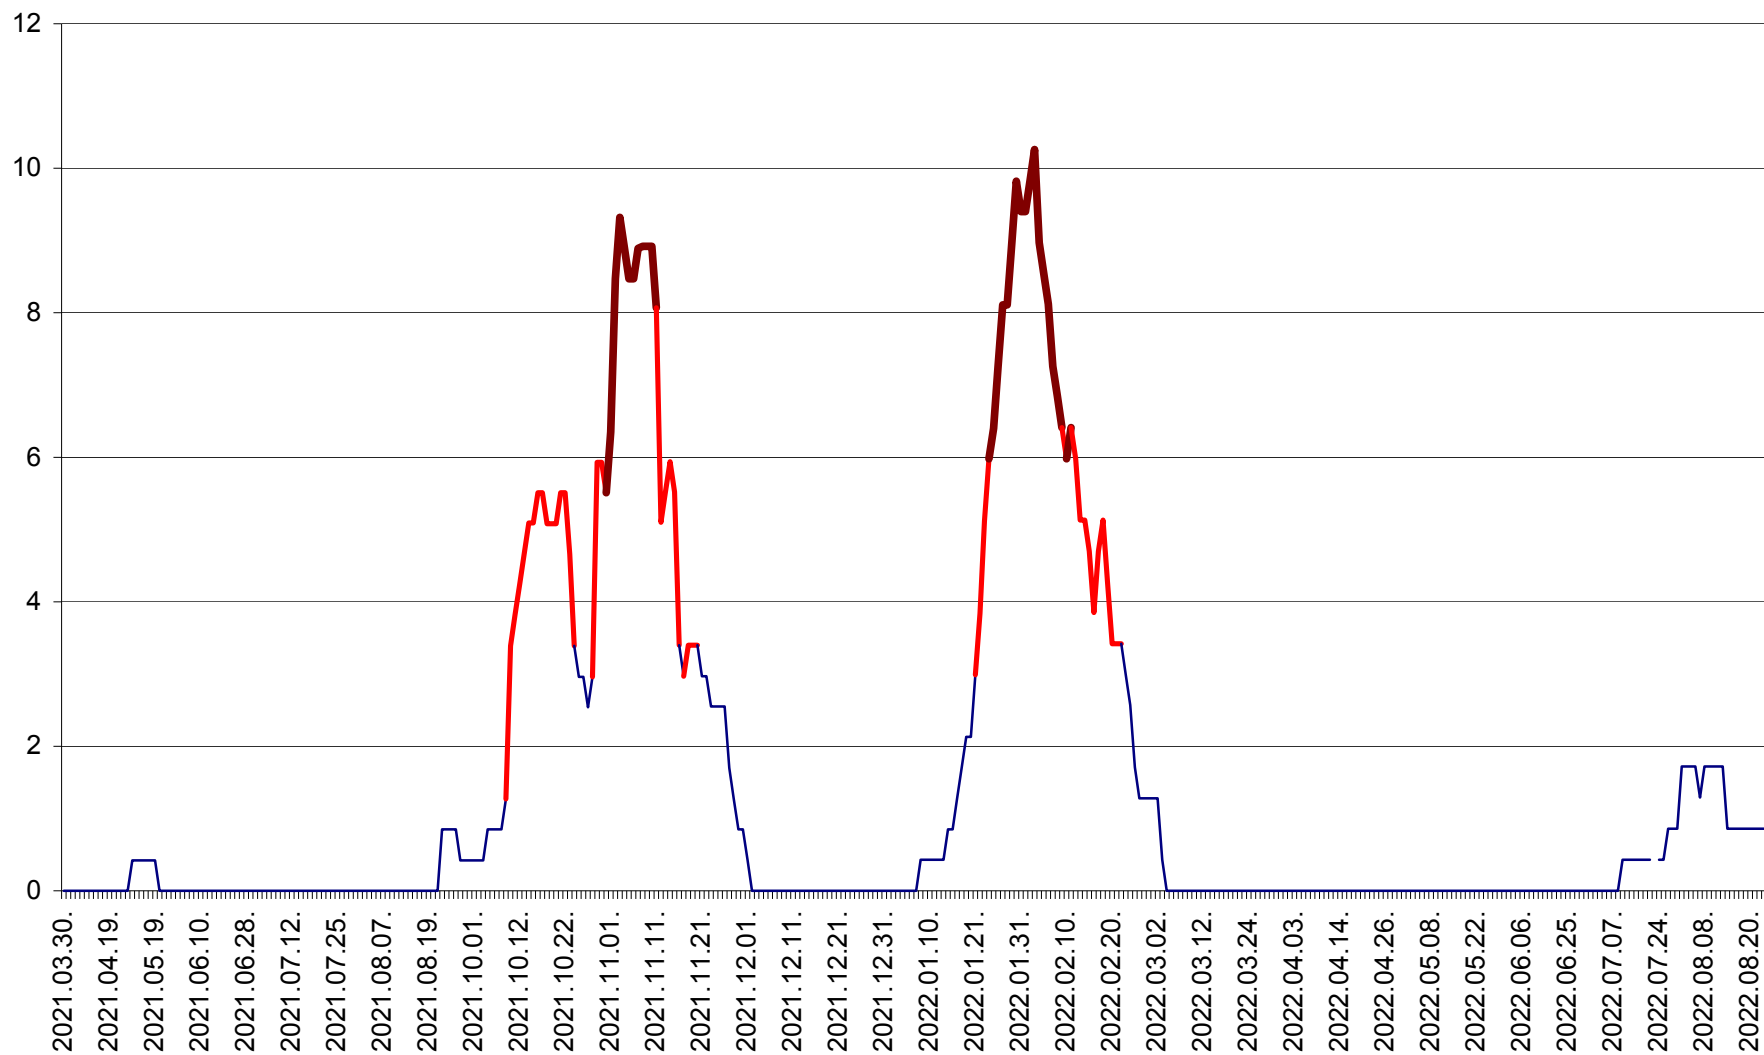

SĂCEL - Evolutia incidentei cumulate pe 14 zile la ‰ de locuitori  
2021.04.01. - 2022.08.23.

SÂNCRĂIENI - Evolutia incidentei cumulate pe 14 zile la ‰ de locuitori  
2021.04.01. - 2022.08.23.

SÂNDOMIC - Evolutia incidentei cumulate pe 14 zile la ‰ de locuitori  
2021.04.01. - 2022.08.23.

SÂNMARTIN - Evolutia incidentei cumulate pe 14 zile la ‰ de locuitori  
2021.04.01. - 2022.08.23.

SÂNSIMION - Evolutia incidentei cumulate pe 14 zile la ‰ de locuitori  
2021.04.01. - 2022.08.23.

SÂNTIMBRU - Evolutia incidentei cumulate pe 14 zile la ‰ de locuitori  
2021.04.01. - 2022.08.23.