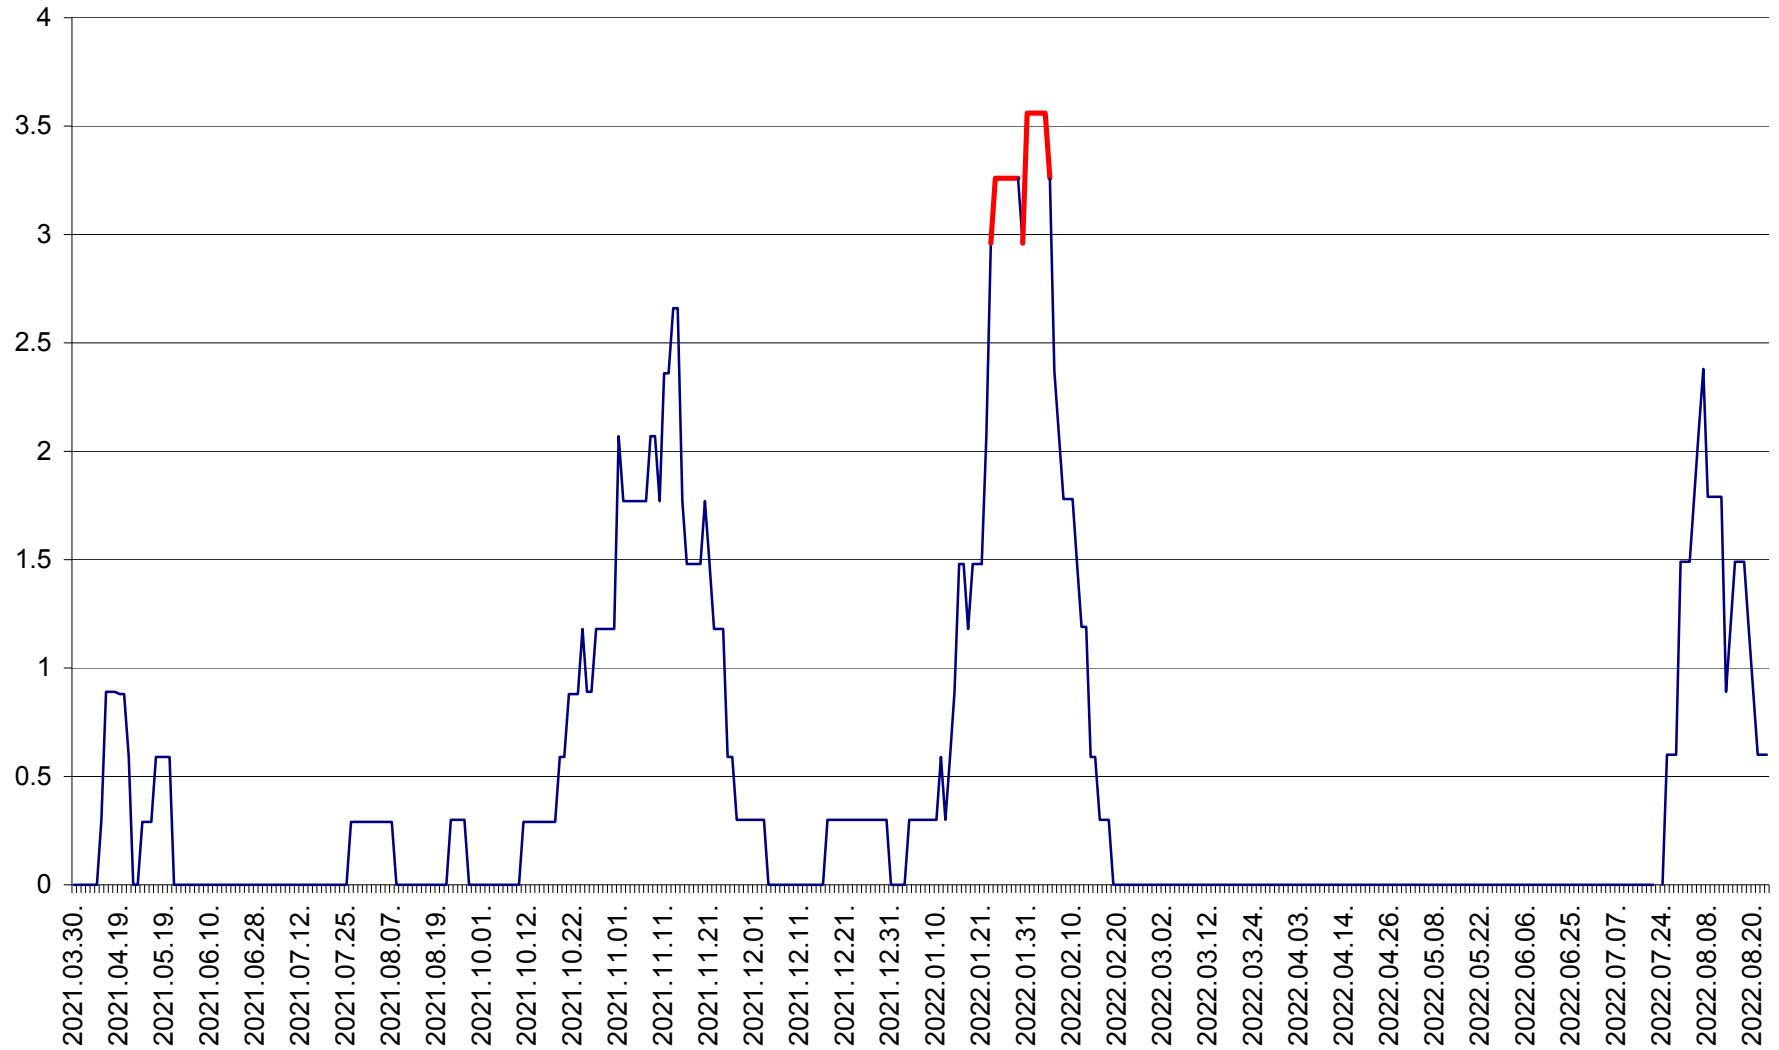

MUNICIPIUL GHEORGHENI - Evolutia incidentei cumulate pe 14 zile la % de locuitori  
2021.04.01. - 2022.08.23.

JOSENI - Evolutia incidentei cumulate pe 14 zile la ‰ de locuitori  
2021.04.01. - 2022.08.23.

LĂZAREA - Evolutia incidentei cumulate pe 14 zile la % de locuitori  
2021.04.01. - 2022.08.23.

LELICENI - Evolutia incidentei cumulate pe 14 zile la ‰ de locuitori  
2021.04.01. - 2022.08.23.

LUETA - Evolutia incidentei cumulate pe 14 zile la ‰ de locuitori  
2021.04.01. - 2022.08.23.

LUNCA DE JOS - Evolutia incidentei cumulate pe 14 zile la ‰ de locuitori  
2021.04.01. - 2022.08.23.

LUNCA DE SUS - Evolutia incidentei cumulate pe 14 zile la ‰ de locuitori  
2021.04.01. - 2022.08.23.