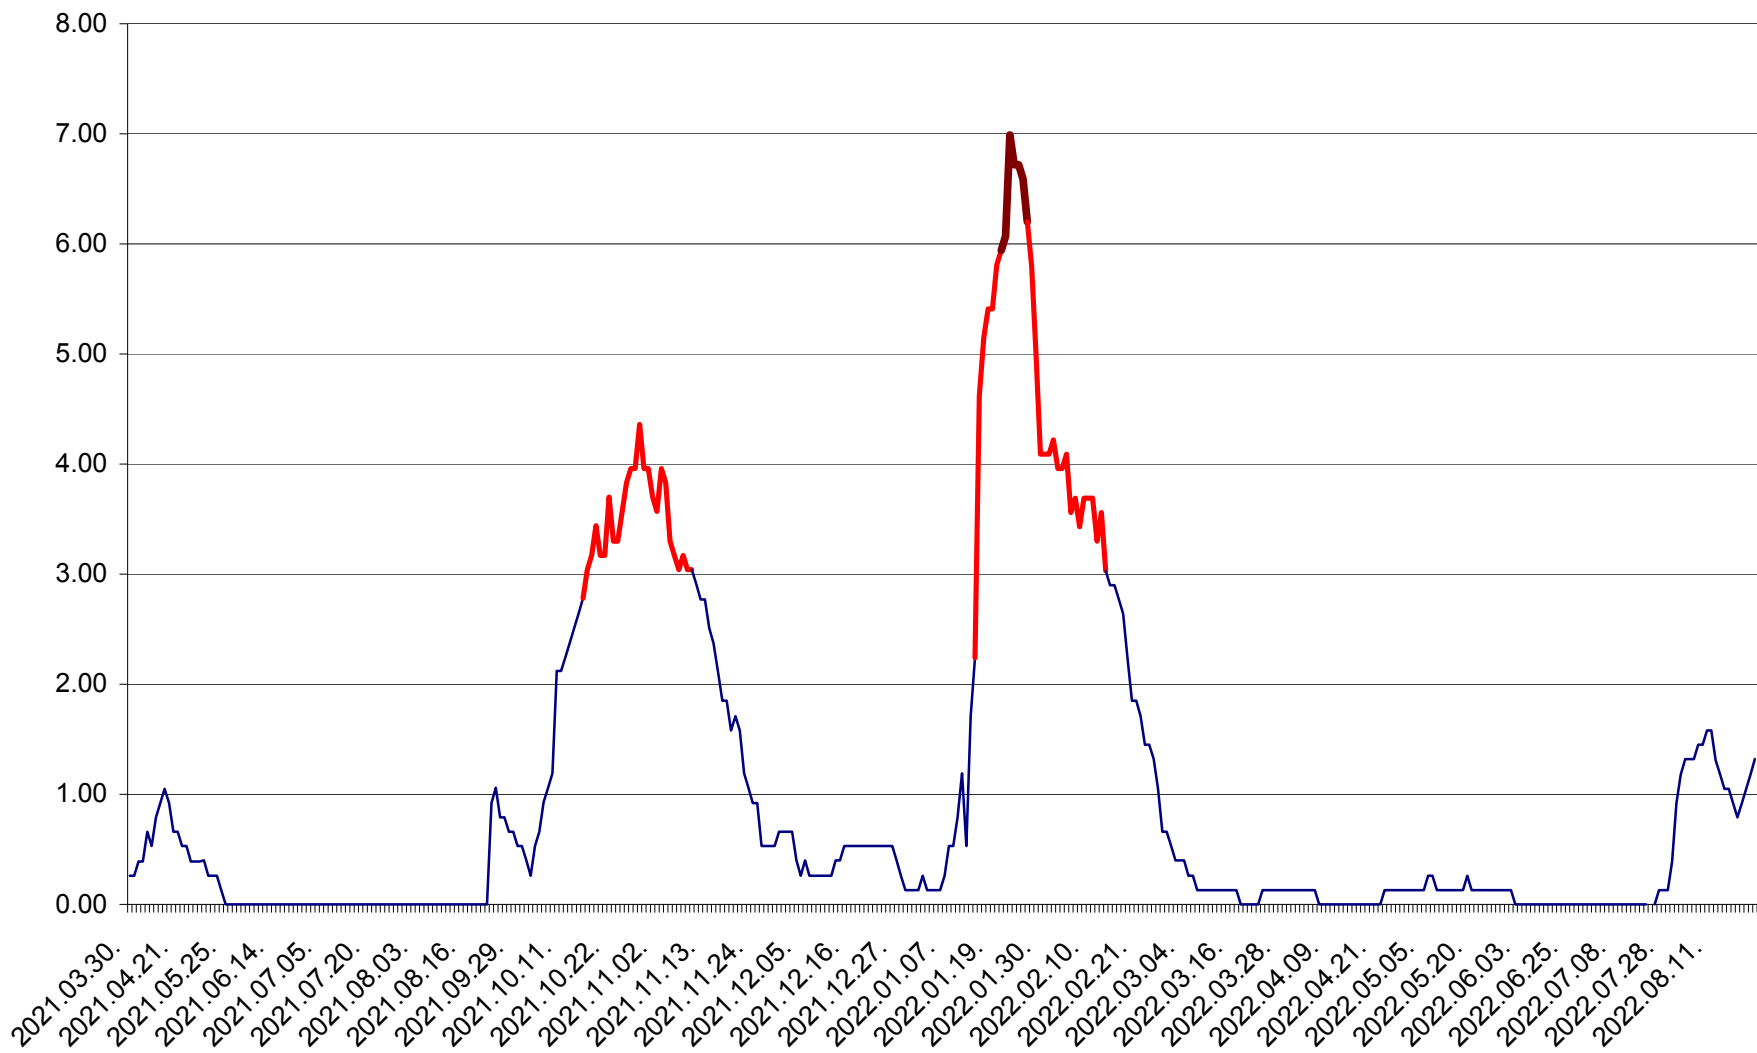

VOȘLĂBENI - Evolutia incidentei cumulate pe 14 zile la ‰ de locuitori
2021.04.01. - 2022.08.23.