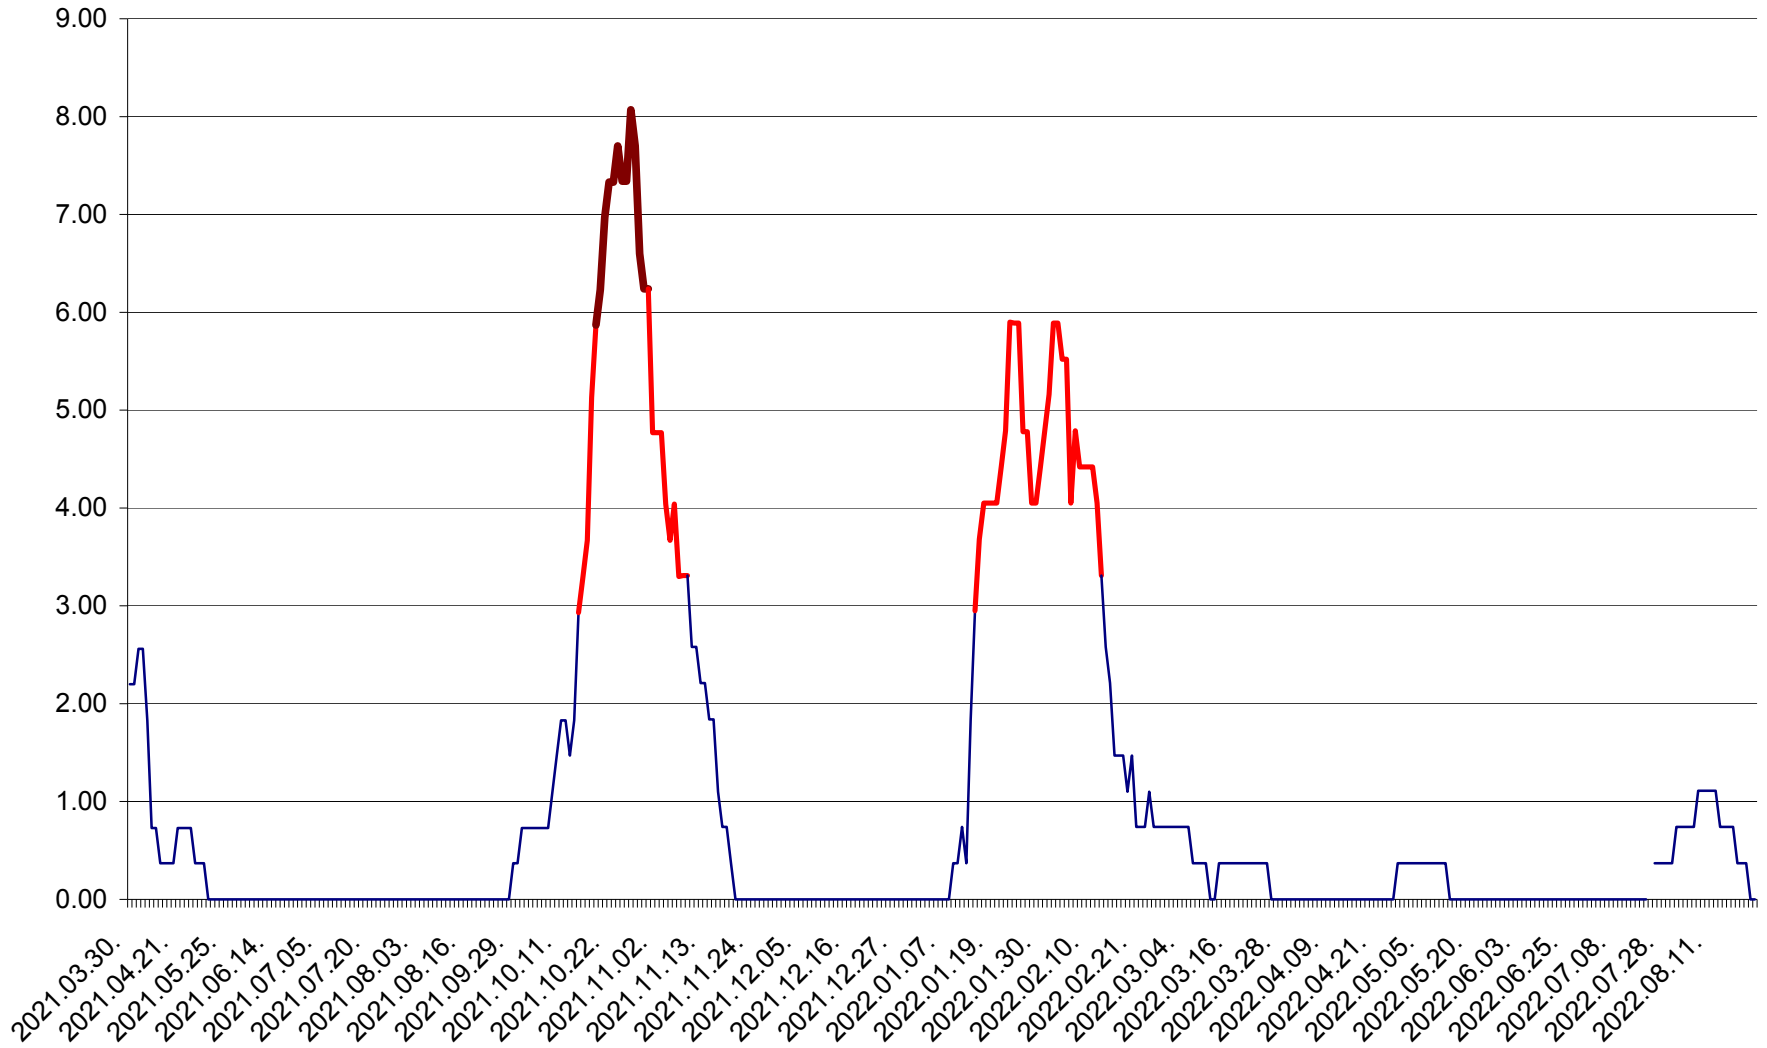

ORAȘ BĂLAN - Evoluția incidenței cumulate pe 14 zile la ‰ de locuitori  
2021.04.01. - 2022.08.23.

BILBOR - Evolutia incidentei cumulate pe 14 zile la ‰ de locuitori  
2021.04.01. - 2022.08.23.

ORAȘ BORSEC - Evolutia incidentei cumulate pe 14 zile la ‰ de locuitori  
2021.04.01. - 2022.08.23.

BRĂDEȘTI - Evolutia incidentei cumulate pe 14 zile la ‰ de locuitori  
2021.04.01. - 2022.08.23.

CĂPÂLNIȚA - Evoluția incidenței cumulate pe 14 zile la ‰ de locuitori  
2021.04.01. - 2022.08.23.

CÂRȚA - Evolutia incidentei cumulate pe 14 zile la ‰ de locuitori  
2021.04.01. - 2022.08.23.

CICEU - Evolutia incidentei cumulate pe 14 zile la ‰ de locuitori  
2021.04.01. - 2022.08.23.

CIUCSÂNGEORGIU - Evolutia incidentei cumulate pe 14 zile la ‰ de locuitori  
2021.04.01. - 2022.08.23.

CIUMANI - Evolutia incidentei cumulate pe 14 zile la ‰ de locuitori  
2021.04.01. - 2022.08.23.

CORBU - Evolutia incidentei cumulate pe 14 zile la ‰ de locuitori  
2021.04.01. - 2022.08.23.

CORUND - Evolutia incidentei cumulate pe 14 zile la ‰ de locuitori  
2021.04.01. - 2022.08.23.

COZMENI - Evolutia incidentei cumulate pe 14 zile la ‰ de locuitori  
2021.04.01. - 2022.08.23.