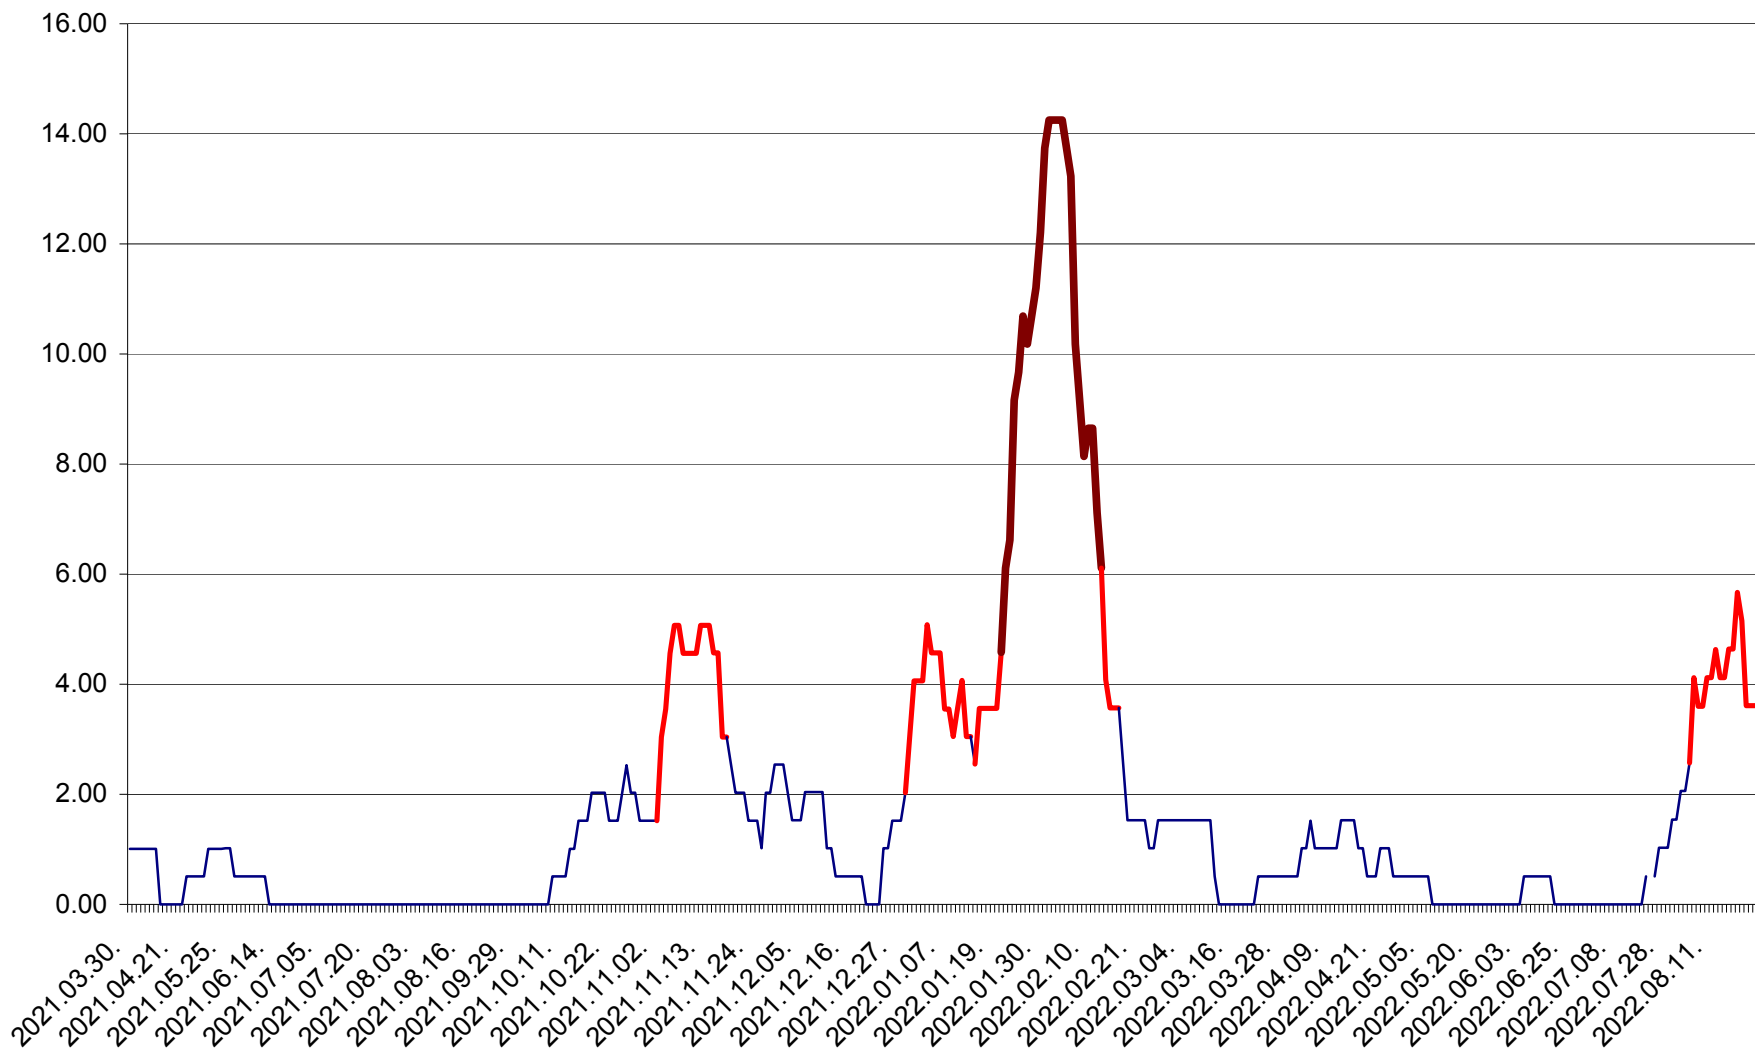

VĂRȘAG - Evoluția incidenței cumulate pe 14 zile la ‰ de locuitori  
2021.04.01. - 2022.08.23.

ORAȘ VLĂHIȚA - Evolutia incidentei cumulate pe 14 zile la ‰ de locuitori  
2021.04.01. - 2022.08.23.

VOȘLĂBENI - Evolutia incidentei cumulate pe 14 zile la ‰ de locuitori  
2021.04.01. - 2022.08.23.

ZETEA - Evolutia incidentei cumulate pe 14 zile la ‰ de locuitori  
2021.04.01. - 2022.08.23.

Total - Evolutia incidentei cumulate pe 14 zile la % de locuitori  
2021.04.01. - 2022.08.23.