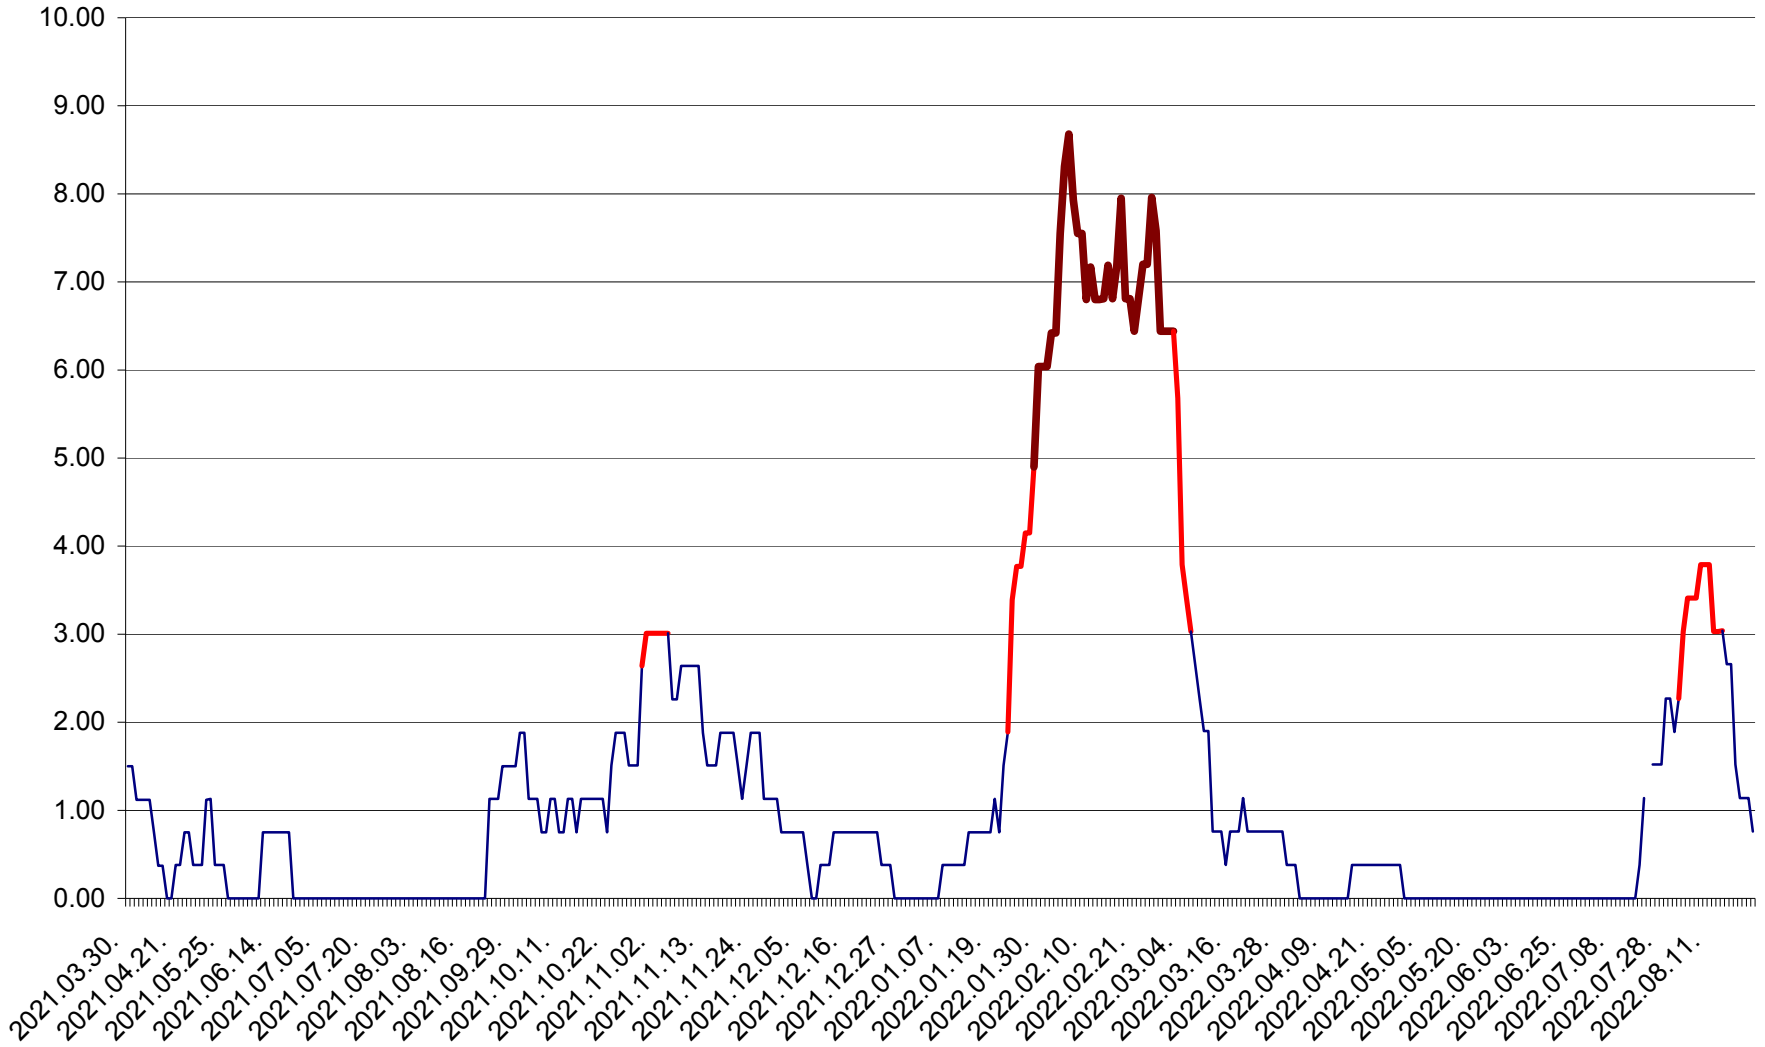

ATID - Evolutia incidentei cumulate pe 14 zile la % de locuitori  
2021.04.01. - 2022.08.23.

AVRĂMEȘTI - Evolutia incidentei cumulate pe 14 zile la ‰ de locuitori  
2021.04.01. - 2022.08.23.

ORAȘ BĂILE TUȘNAD - Evolutia incidentei cumulate pe 14 zile la ‰ de locuitori  
2021.04.01. - 2022.08.23.

ORAȘ BĂLAN - Evoluția incidenței cumulate pe 14 zile la ‰ de locuitori  
2021.04.01. - 2022.08.23.

BILBOR - Evolutia incidentei cumulate pe 14 zile la ‰ de locuitori  
2021.04.01. - 2022.08.23.

ORAȘ BORSEC - Evolutia incidentei cumulate pe 14 zile la ‰ de locuitori  
2021.04.01. - 2022.08.23.

BRĂDEȘTI - Evolutia incidentei cumulate pe 14 zile la ‰ de locuitori  
2021.04.01. - 2022.08.23.

CĂPÂLNIȚA - Evoluția incidenței cumulate pe 14 zile la ‰ de locuitori  
2021.04.01. - 2022.08.23.

CÂRȚA - Evolutia incidentei cumulate pe 14 zile la ‰ de locuitori  
2021.04.01. - 2022.08.23.