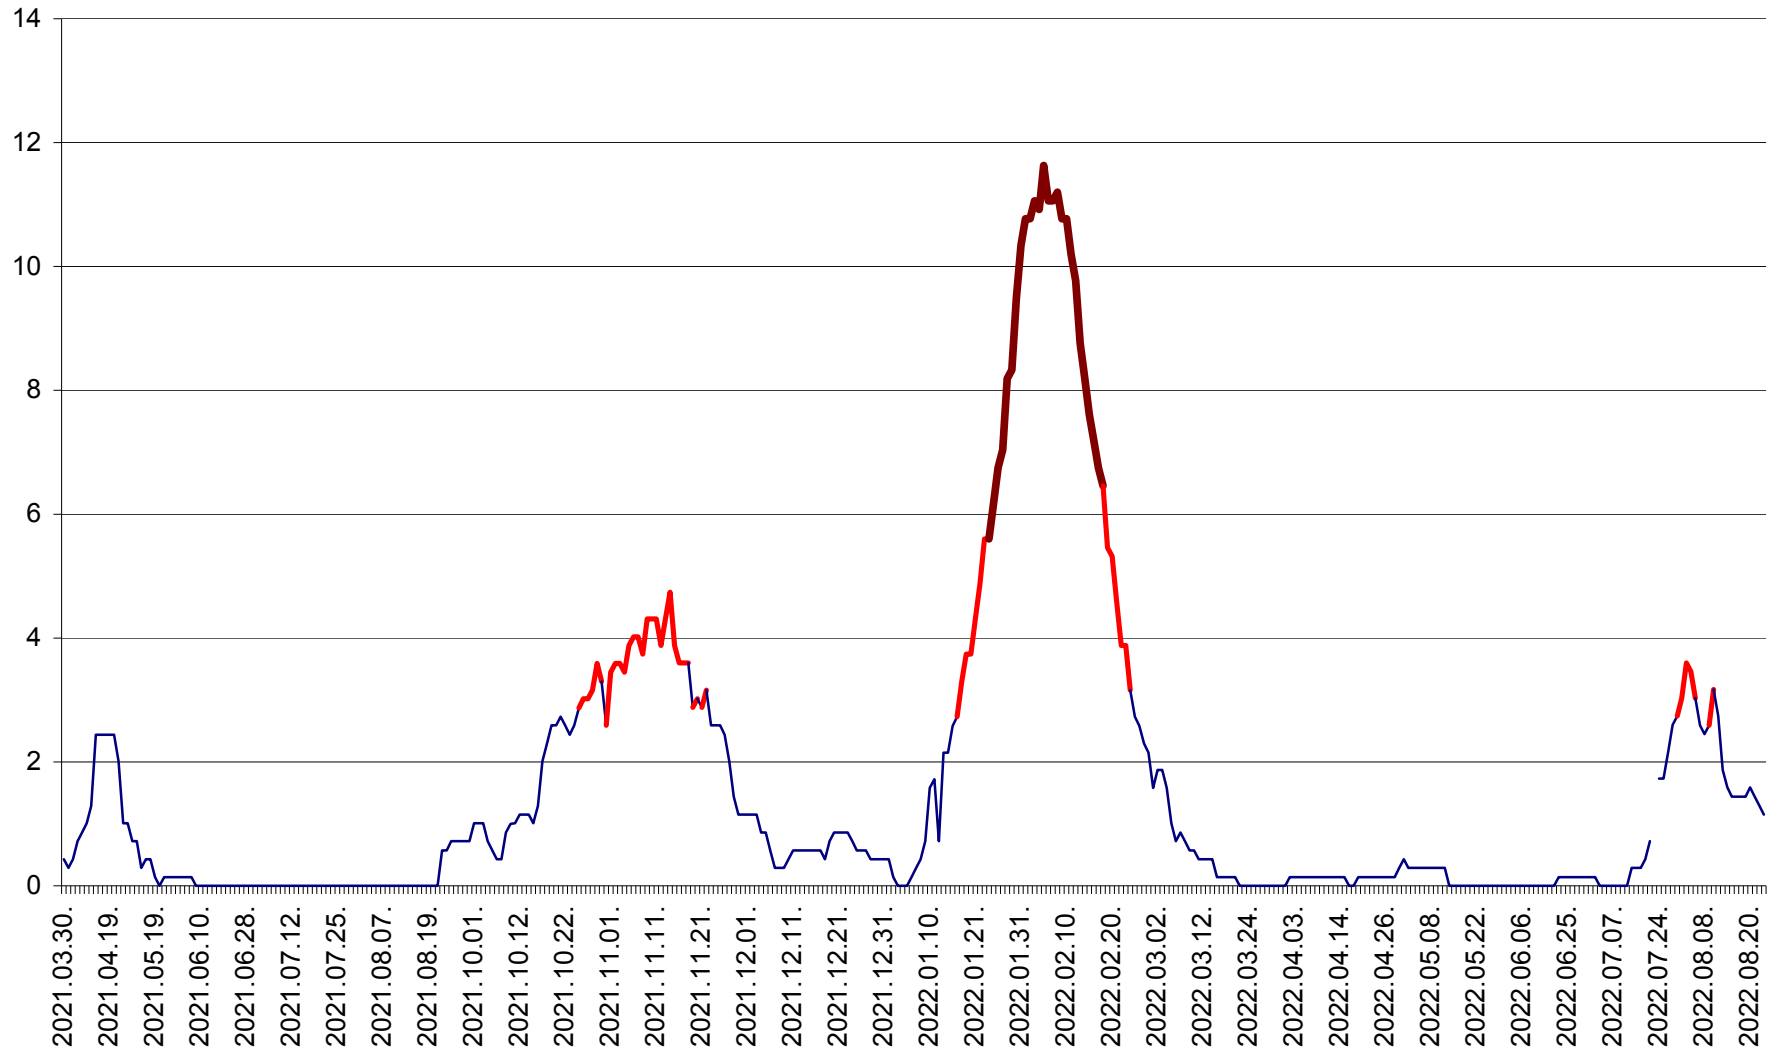

RACU - Evolutia incidentei cumulate pe 14 zile la ‰ de locuitori
2021.04.01. - 2022.08.23.