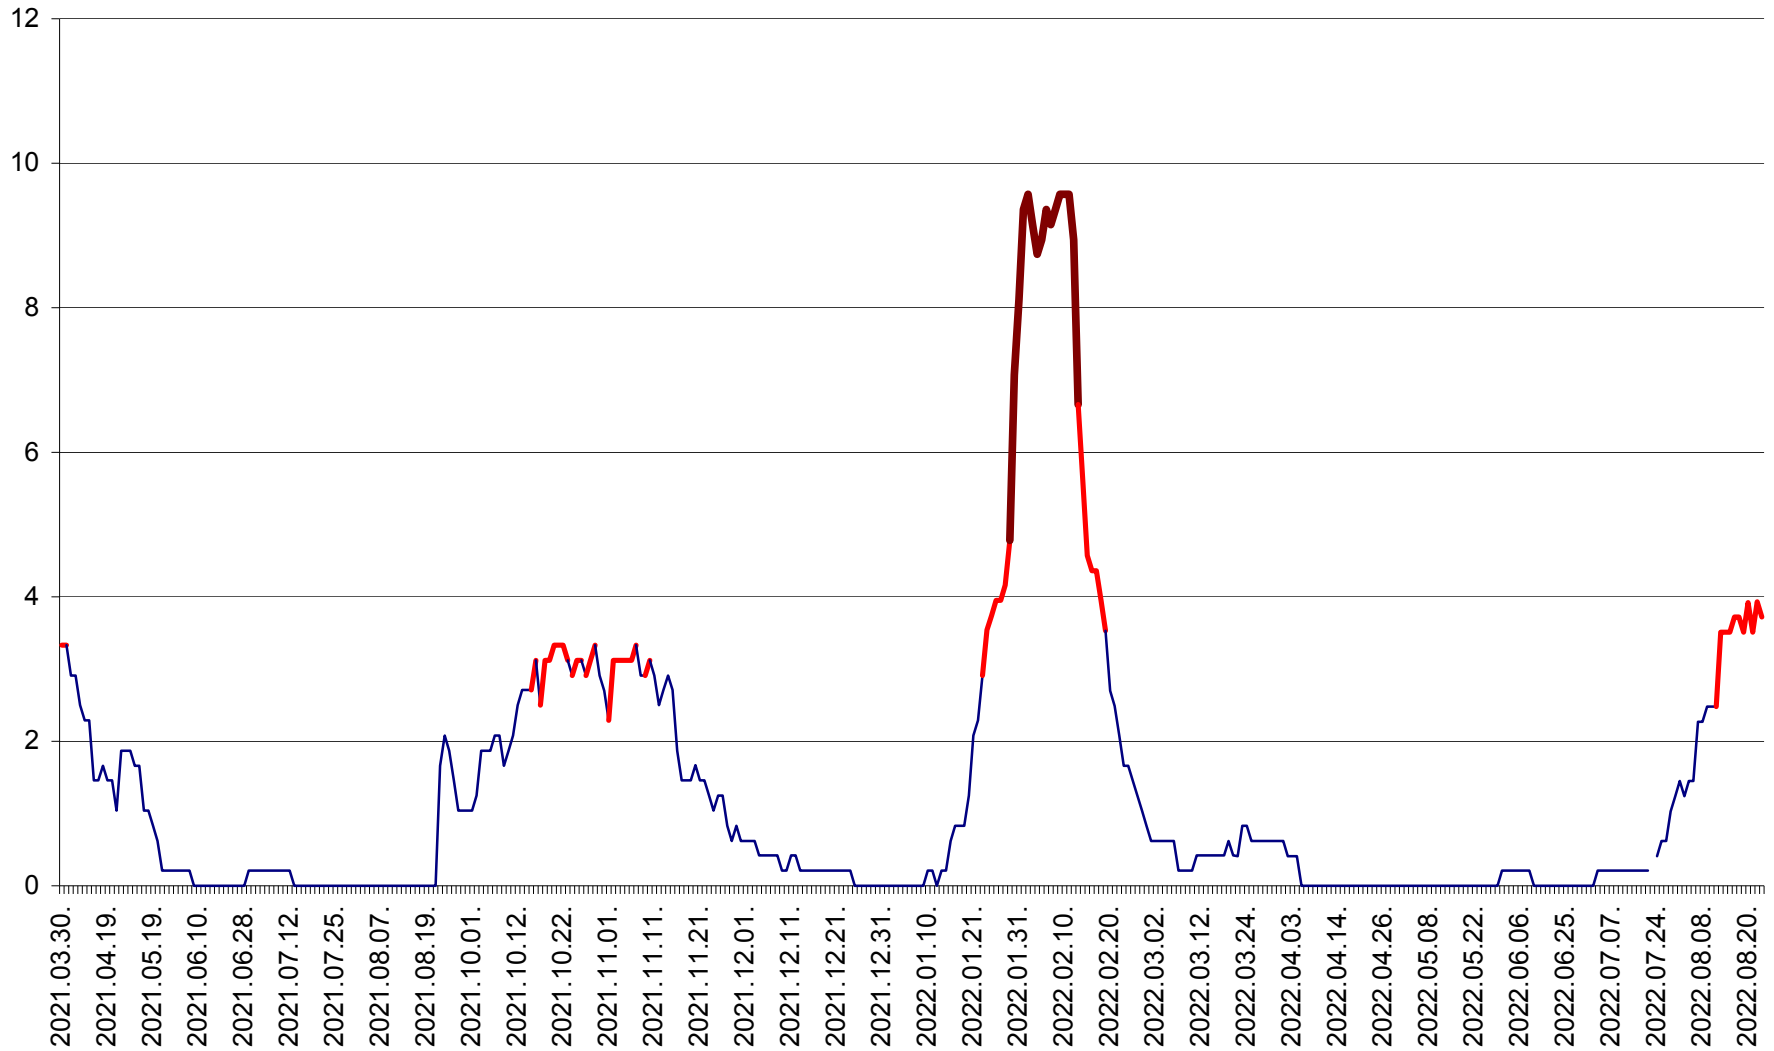

MĂDĂRAȘ - Evolutia incidentei cumulate pe 14 zile la ‰ de locuitori
2021.04.01. - 2022.08.23.