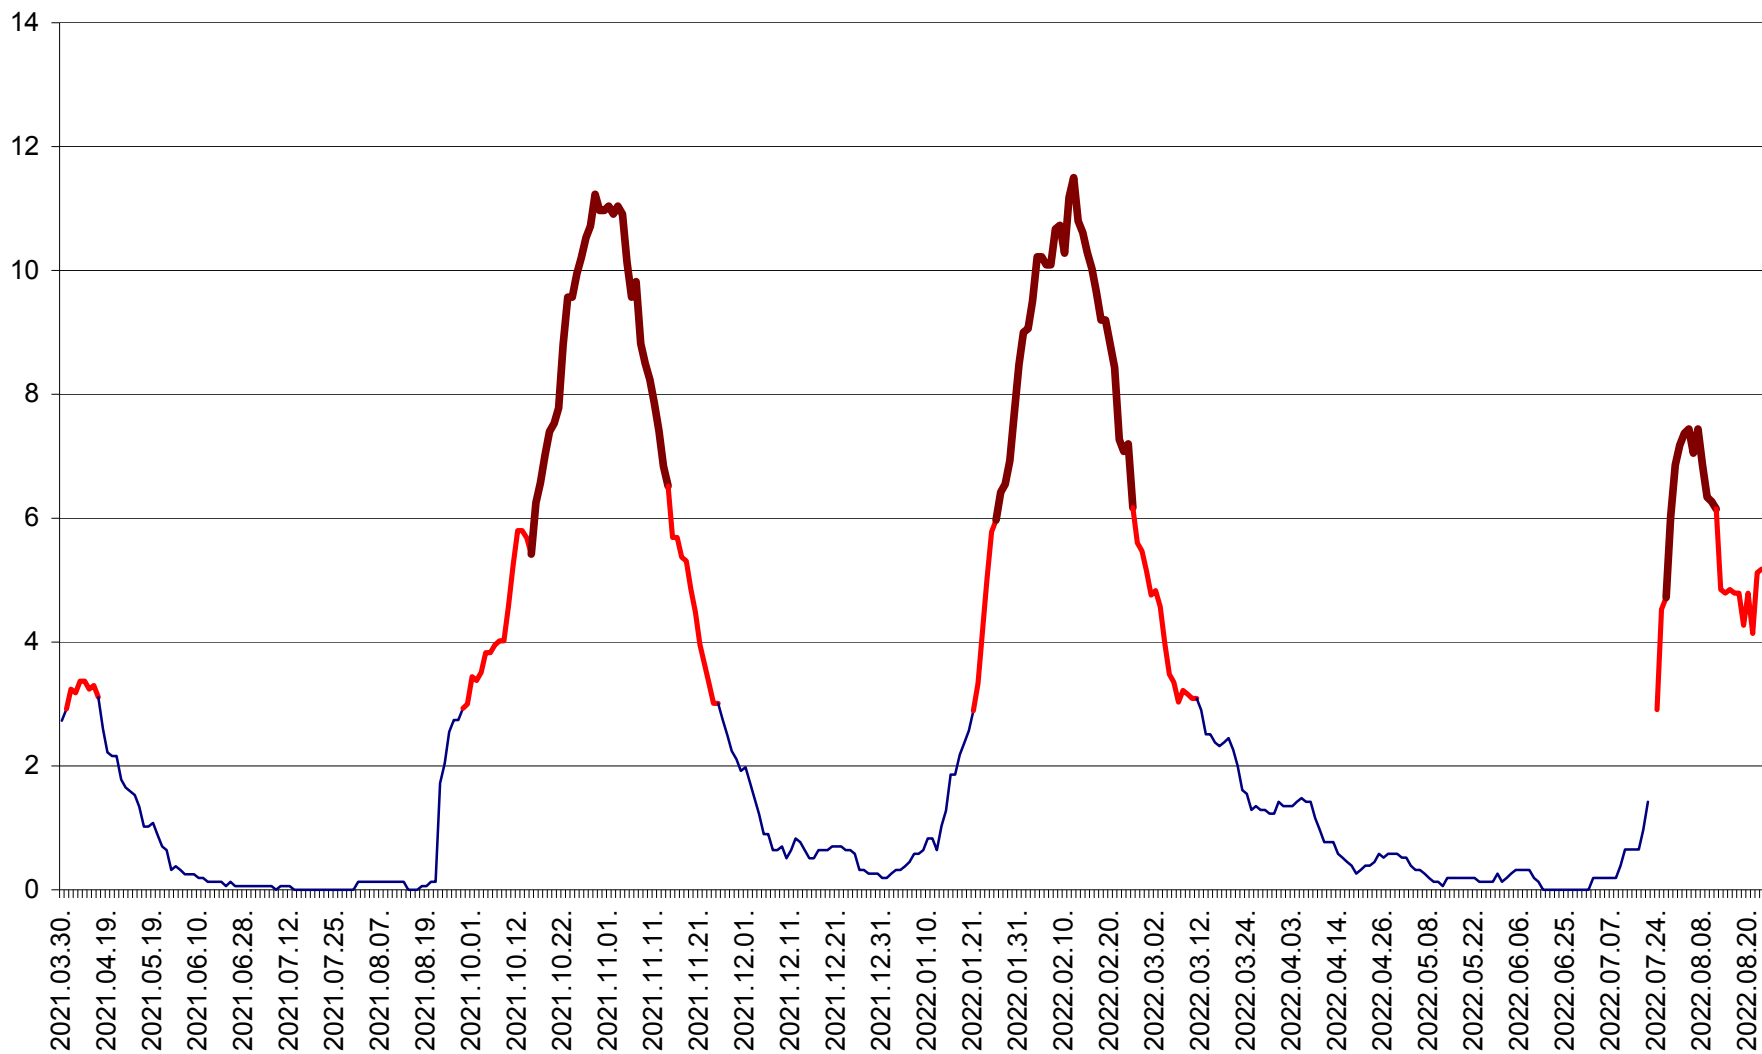

TULGHEȘ - Evolutia incidentei cumulate pe 14 zile la % de locuitori
2021.04.01. - 2022.08.23.