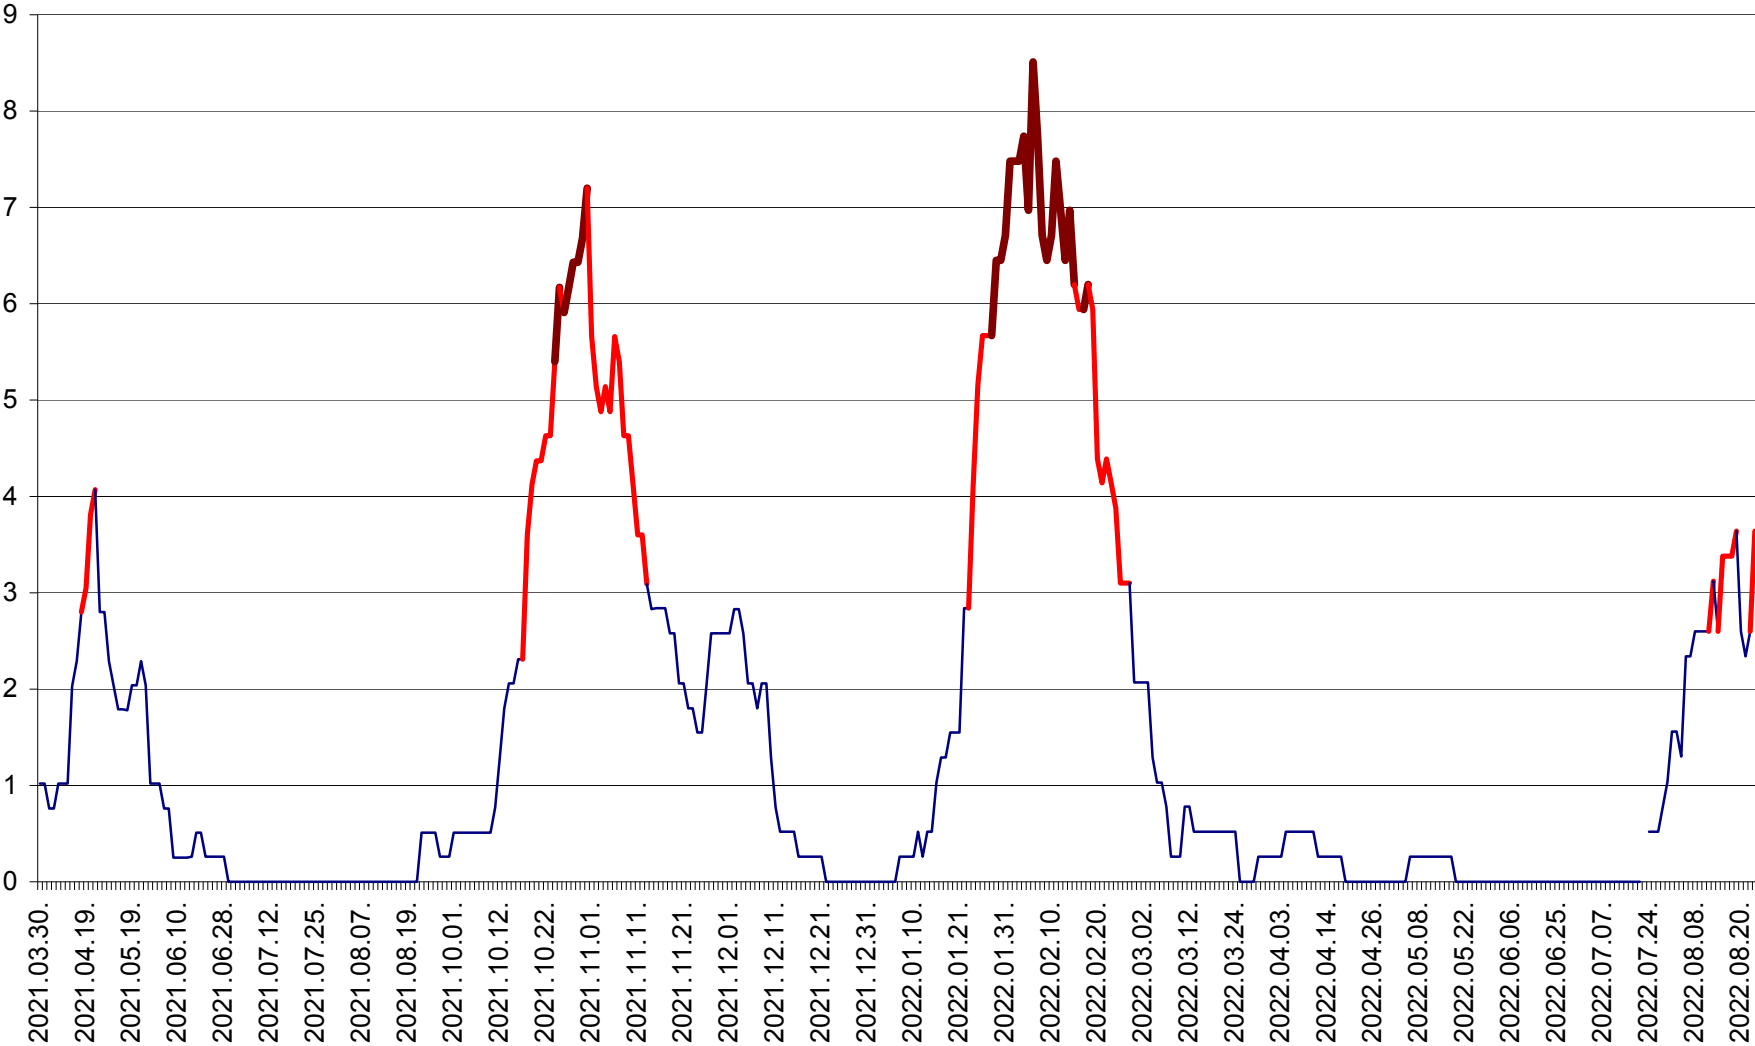

SÂNMARTIN - Evolutia incidentei cumulate pe 14 zile la ‰ de locuitori  
2021.04.01. - 2022.08.23.

SÂNSIMION - Evolutia incidentei cumulate pe 14 zile la ‰ de locuitori  
2021.04.01. - 2022.08.23.

SÂNTIMBRU - Evolutia incidentei cumulate pe 14 zile la ‰ de locuitori  
2021.04.01. - 2022.08.23.

SĂRMAȘ - Evolutia incidentei cumulate pe 14 zile la ‰ de locuitori  
2021.04.01. - 2022.08.23.

SATU MARE - Evolutia incidentei cumulate pe 14 zile la ‰ de locuitori  
2021.04.01. - 2022.08.23.

SECUIENI - Evolutia incidentei cumulate pe 14 zile la % de locuitori  
2021.04.01. - 2022.08.23.

SICULENI - Evolutia incidentei cumulate pe 14 zile la ‰ de locuitori  
2021.04.01. - 2022.08.23.

ȘIMONEȘTI - Evolutia incidentei cumulate pe 14 zile la ‰ de locuitori  
2021.04.01. - 2022.08.23.

SUBCETATE - Evolutia incidentei cumulate pe 14 zile la ‰ de locuitori  
2021.04.01. - 2022.08.23.