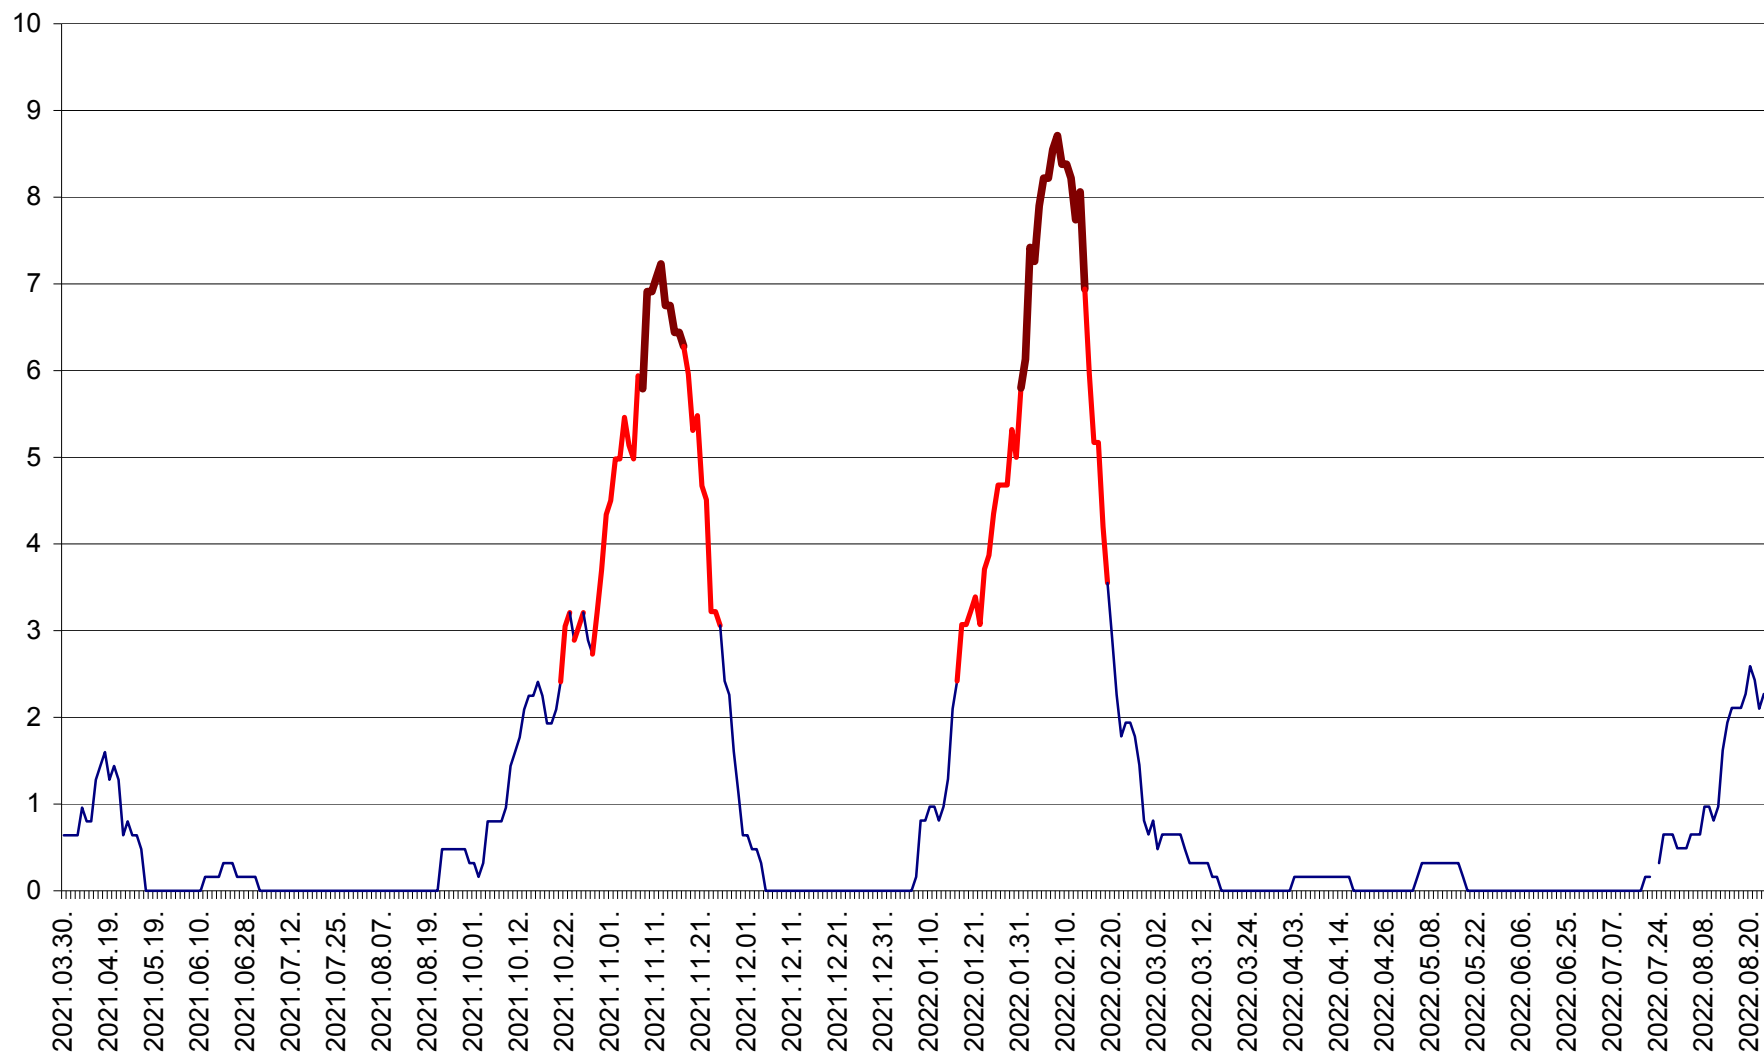

PRAID - Evolutia incidentei cumulate pe 14 zile la ‰ de locuitori  
2021.04.01. - 2022.08.23.

RACU - Evolutia incidentei cumulate pe 14 zile la ‰ de locuitori  
2021.04.01. - 2022.08.23.

REMETEA - Evolutia incidentei cumulate pe 14 zile la % de locuitori  
2021.04.01. - 2022.08.23.

SĂCEL - Evolutia incidentei cumulate pe 14 zile la ‰ de locuitori  
2021.04.01. - 2022.08.23.

SÂNCRĂIENI - Evolutia incidentei cumulate pe 14 zile la ‰ de locuitori  
2021.04.01. - 2022.08.23.

SÂNDOMIC - Evolutia incidentei cumulate pe 14 zile la ‰ de locuitori  
2021.04.01. - 2022.08.23.