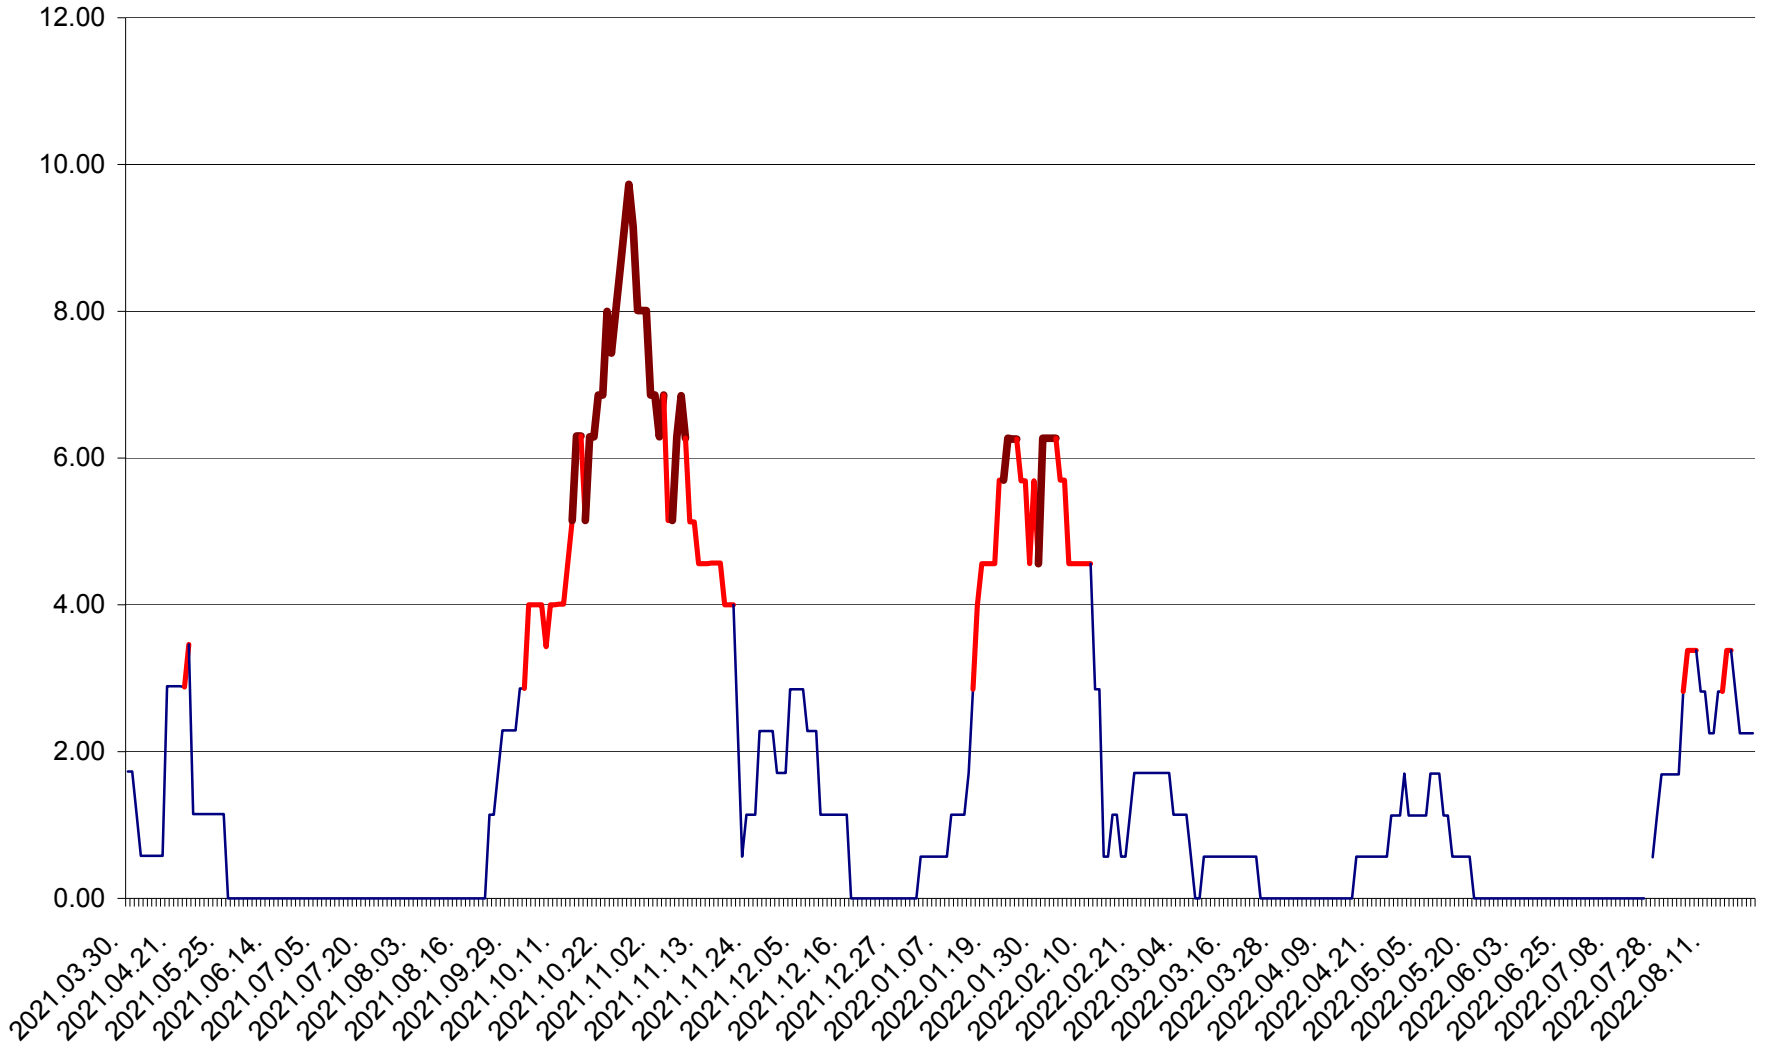

ORAȘ VLĂHIȚA - Evolutia incidentei cumulate pe 14 zile la ‰ de locuitori
2021.04.01. - 2022.08.23.

VĂRȘAG - Evoluția incidenței cumulate pe 14 zile la ‰ de locuitori
2021.04.01. - 2022.08.23.