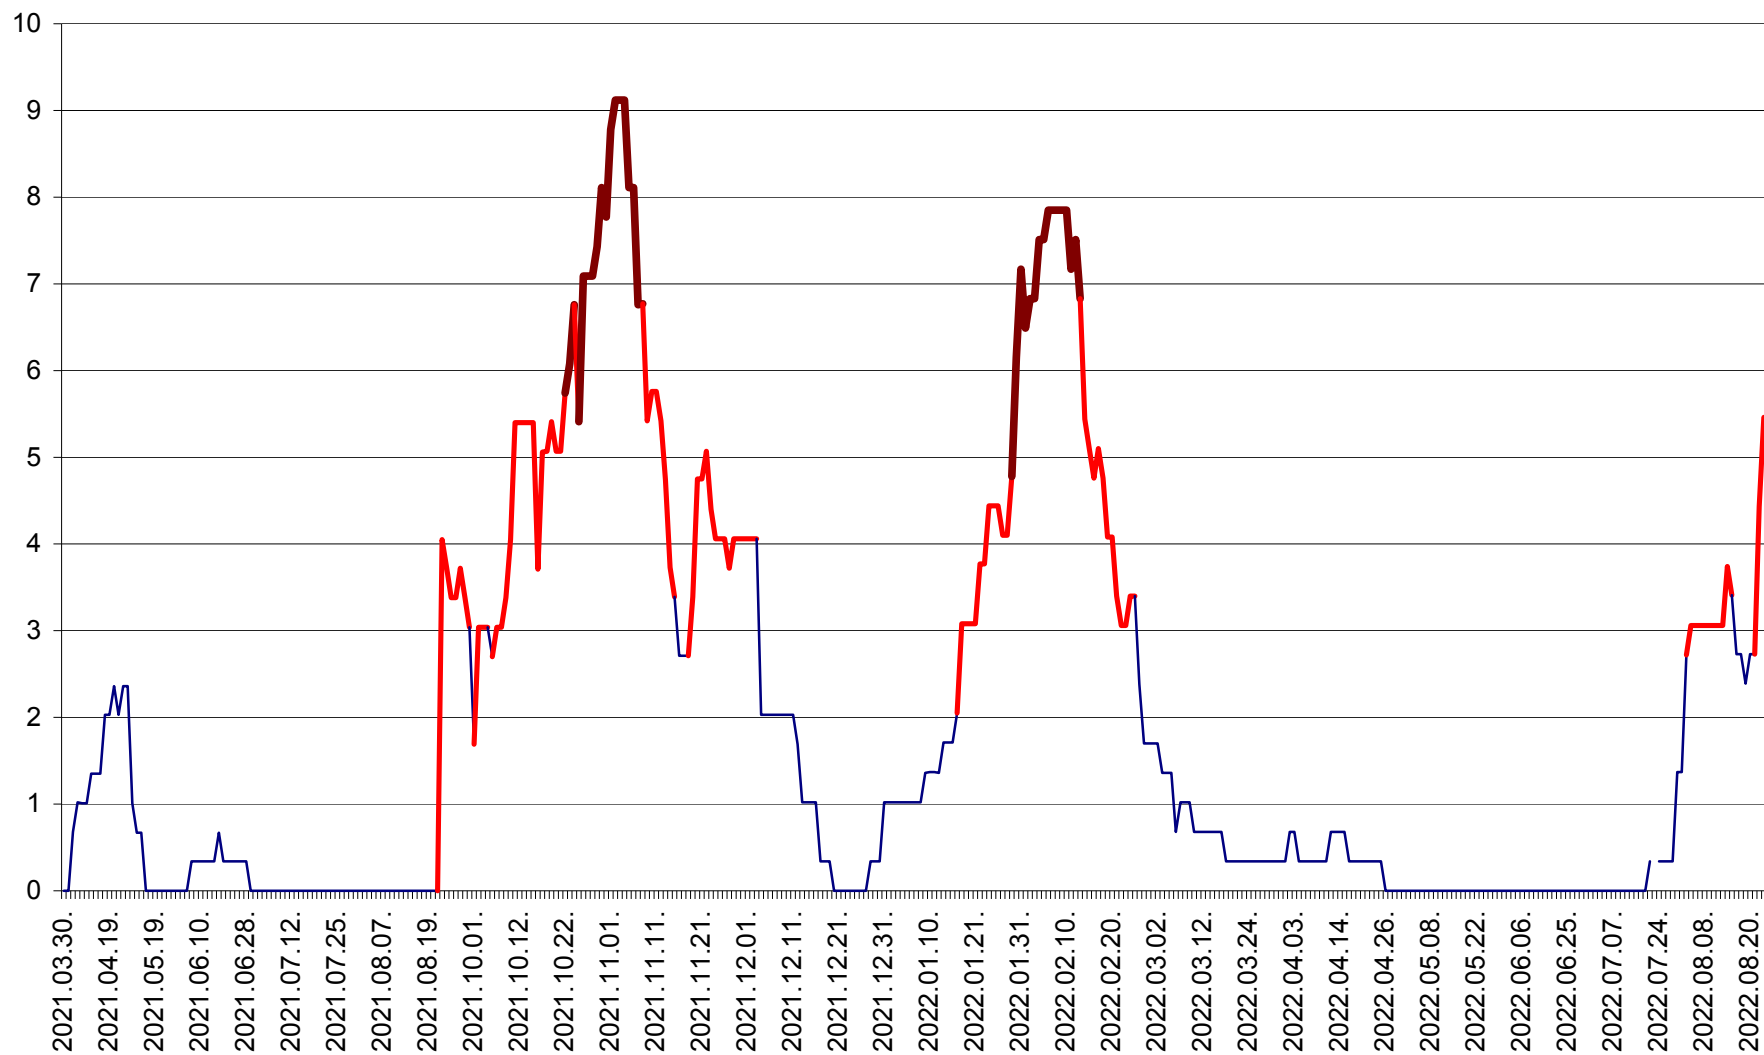

LUNCA DE JOS - Evolutia incidentei cumulate pe 14 zile la ‰ de locuitori  
2021.04.01. - 2022.08.23.

LUNCA DE SUS - Evolutia incidentei cumulate pe 14 zile la ‰ de locuitori  
2021.04.01. - 2022.08.23.

LUPENI - Evolutia incidentei cumulate pe 14 zile la ‰ de locuitori  
2021.04.01. - 2022.08.23.

MĂDĂRAȘ - Evolutia incidentei cumulate pe 14 zile la ‰ de locuitori  
2021.04.01. - 2022.08.23.

MĂRTINIȘ - Evolutia incidentei cumulate pe 14 zile la % de locuitori  
2021.04.01. - 2022.08.23.

MEREȘTI - Evolutia incidentei cumulate pe 14 zile la ‰ de locuitori  
2021.04.01. - 2022.08.23.

MUNICIPIUL MIERCUREA-CIUC - Evolutia incidentei cumulate pe 14 zile la ‰ de locuitori  
2021.04.01. - 2022.08.23.