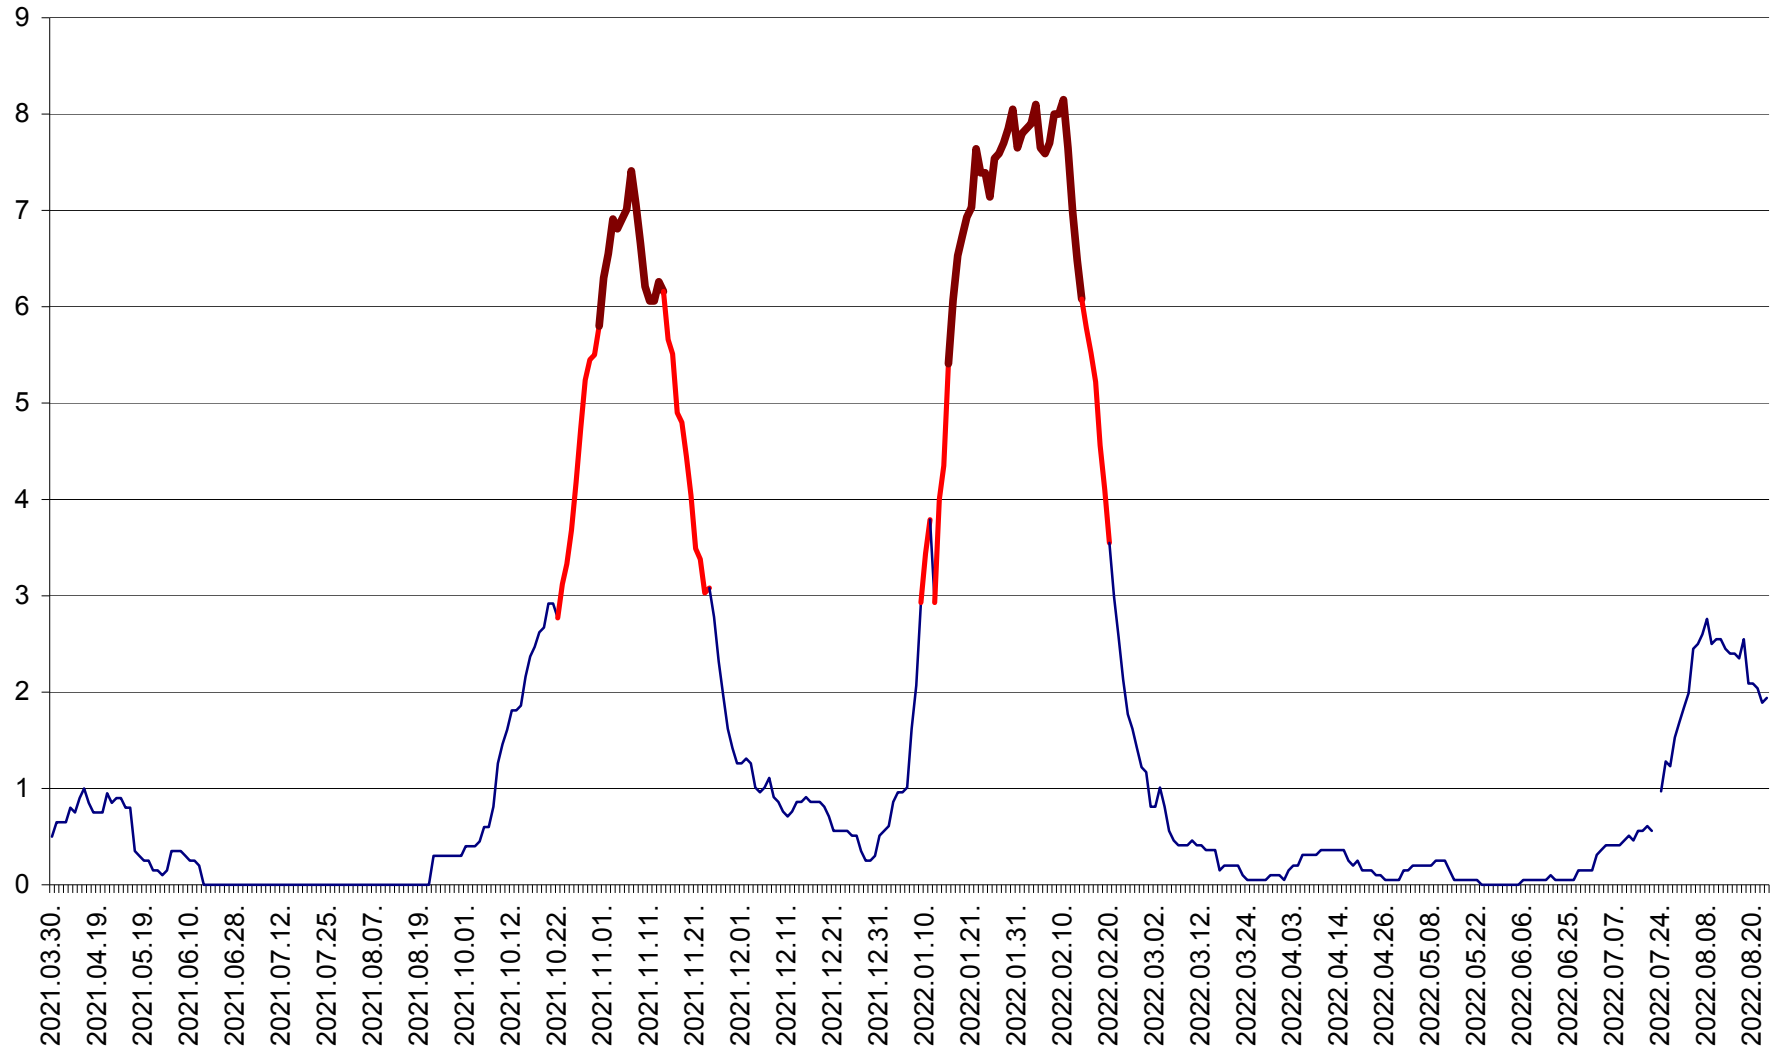

DÂRJIU - Evolutia incidentei cumulate pe 14 zile la ‰ de locuitori  
2021.04.01. - 2022.08.23.

DEALU - Evolutia incidentei cumulate pe 14 zile la ‰ de locuitori  
2021.04.01. - 2022.08.23.

DITRĂU - Evolutia incidentei cumulate pe 14 zile la ‰ de locuitori  
2021.04.01. - 2022.08.23.

FELICENI - Evolutia incidentei cumulate pe 14 zile la % de locuitori  
2021.04.01. - 2022.08.23.

FRUMOASA - Evolutia incidentei cumulate pe 14 zile la ‰ de locuitori  
2021.04.01. - 2022.08.23.

GĂLĂUȚAȘ - Evoluția incidenței cumulate pe 14 zile la ‰ de locuitori  
2021.04.01. - 2022.08.23.

MUNICIPIUL GHEORGHENI - Evolutia incidentei cumulate pe 14 zile la % de locuitori  
2021.04.01. - 2022.08.23.

JOSENI - Evolutia incidentei cumulate pe 14 zile la ‰ de locuitori  
2021.04.01. - 2022.08.23.

LĂZAREA - Evolutia incidentei cumulate pe 14 zile la % de locuitori  
2021.04.01. - 2022.08.23.

LELICENI - Evolutia incidentei cumulate pe 14 zile la ‰ de locuitori  
2021.04.01. - 2022.08.23.

LUETA - Evolutia incidentei cumulate pe 14 zile la ‰ de locuitori  
2021.04.01. - 2022.08.23.