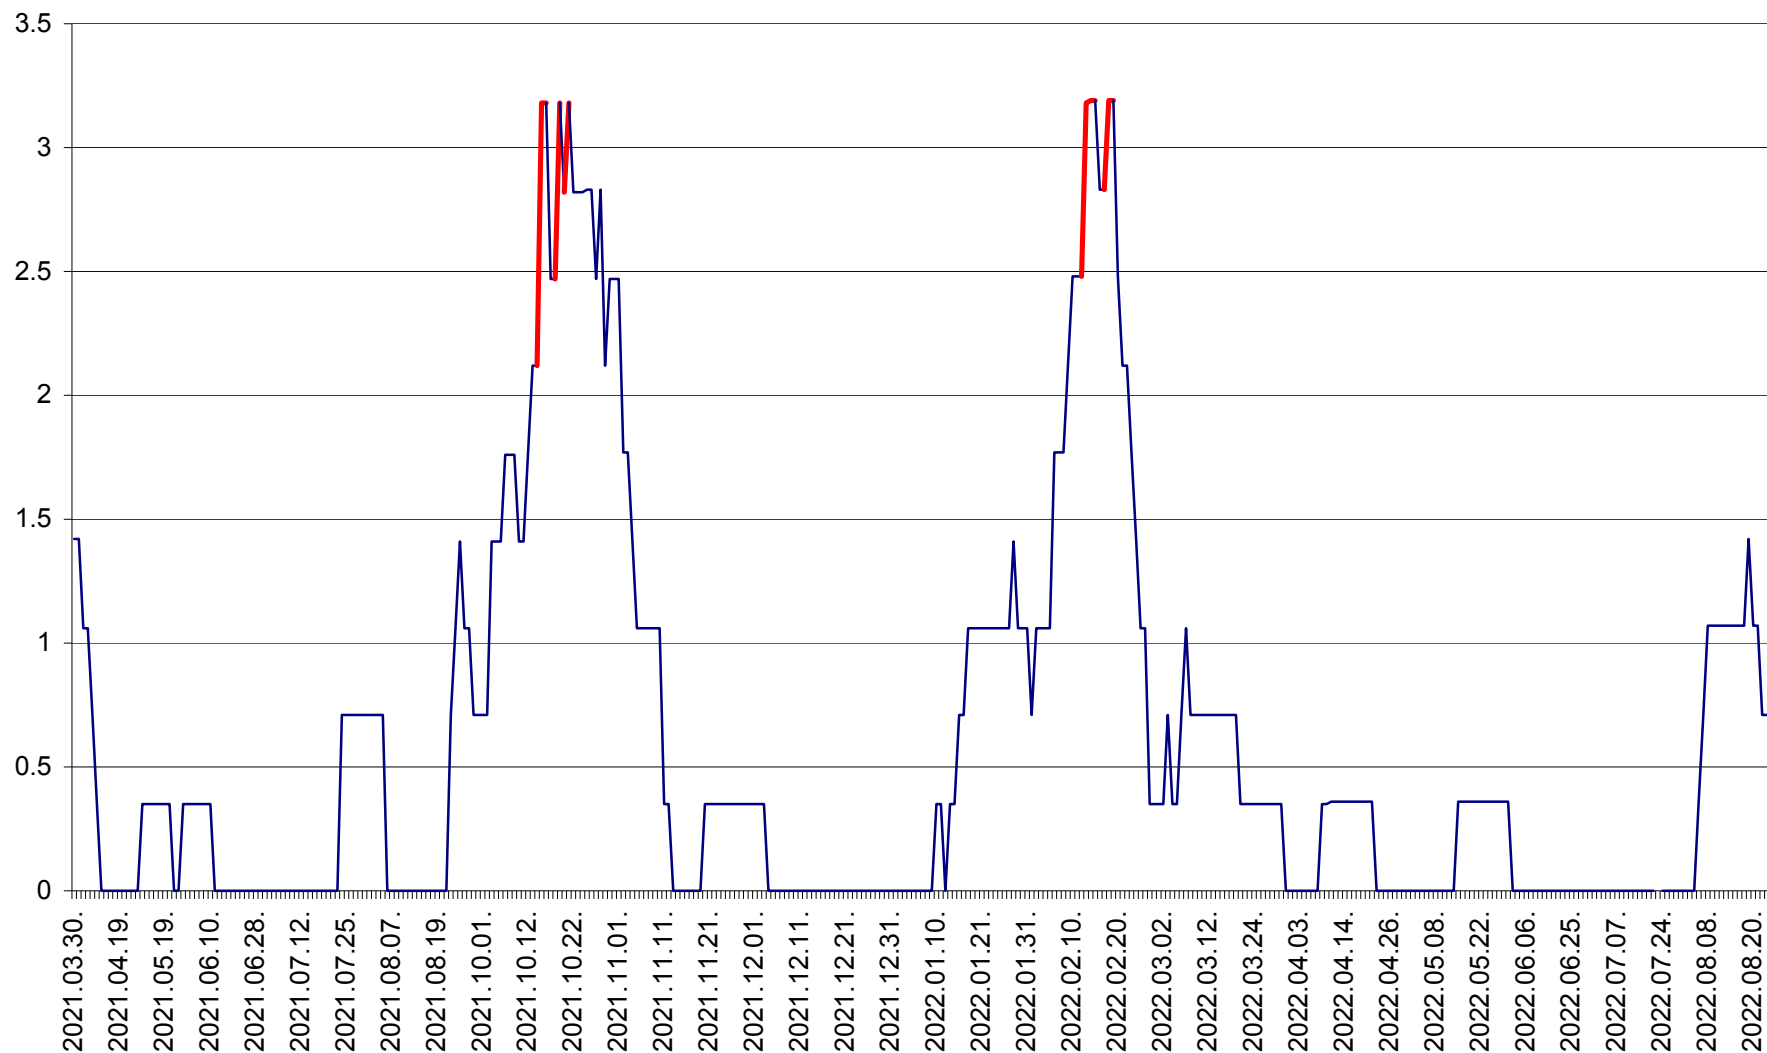

PORUMBENI - Evolutia incidentei cumulate pe 14 zile la ‰ de locuitori
2021.04.01. - 2022.08.23.