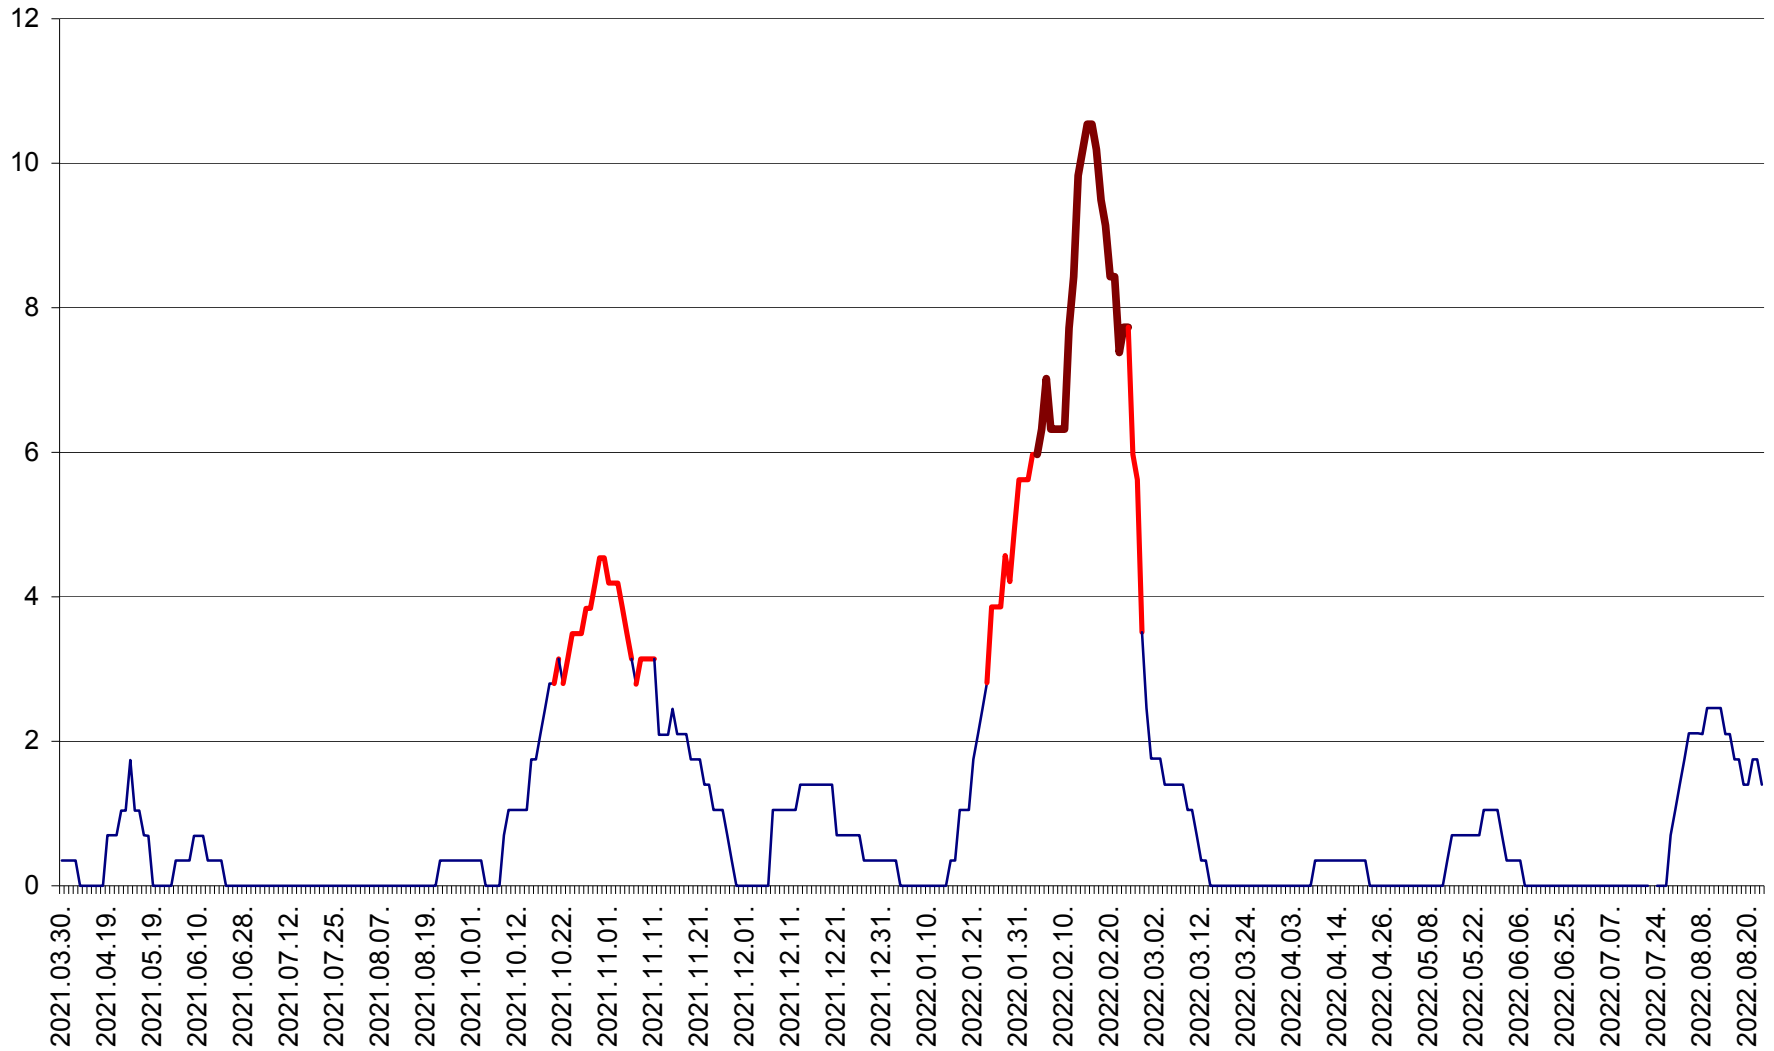

SICULENI - Evolutia incidentei cumulate pe 14 zile la ‰ de locuitori
2021.04.01. - 2022.08.23.