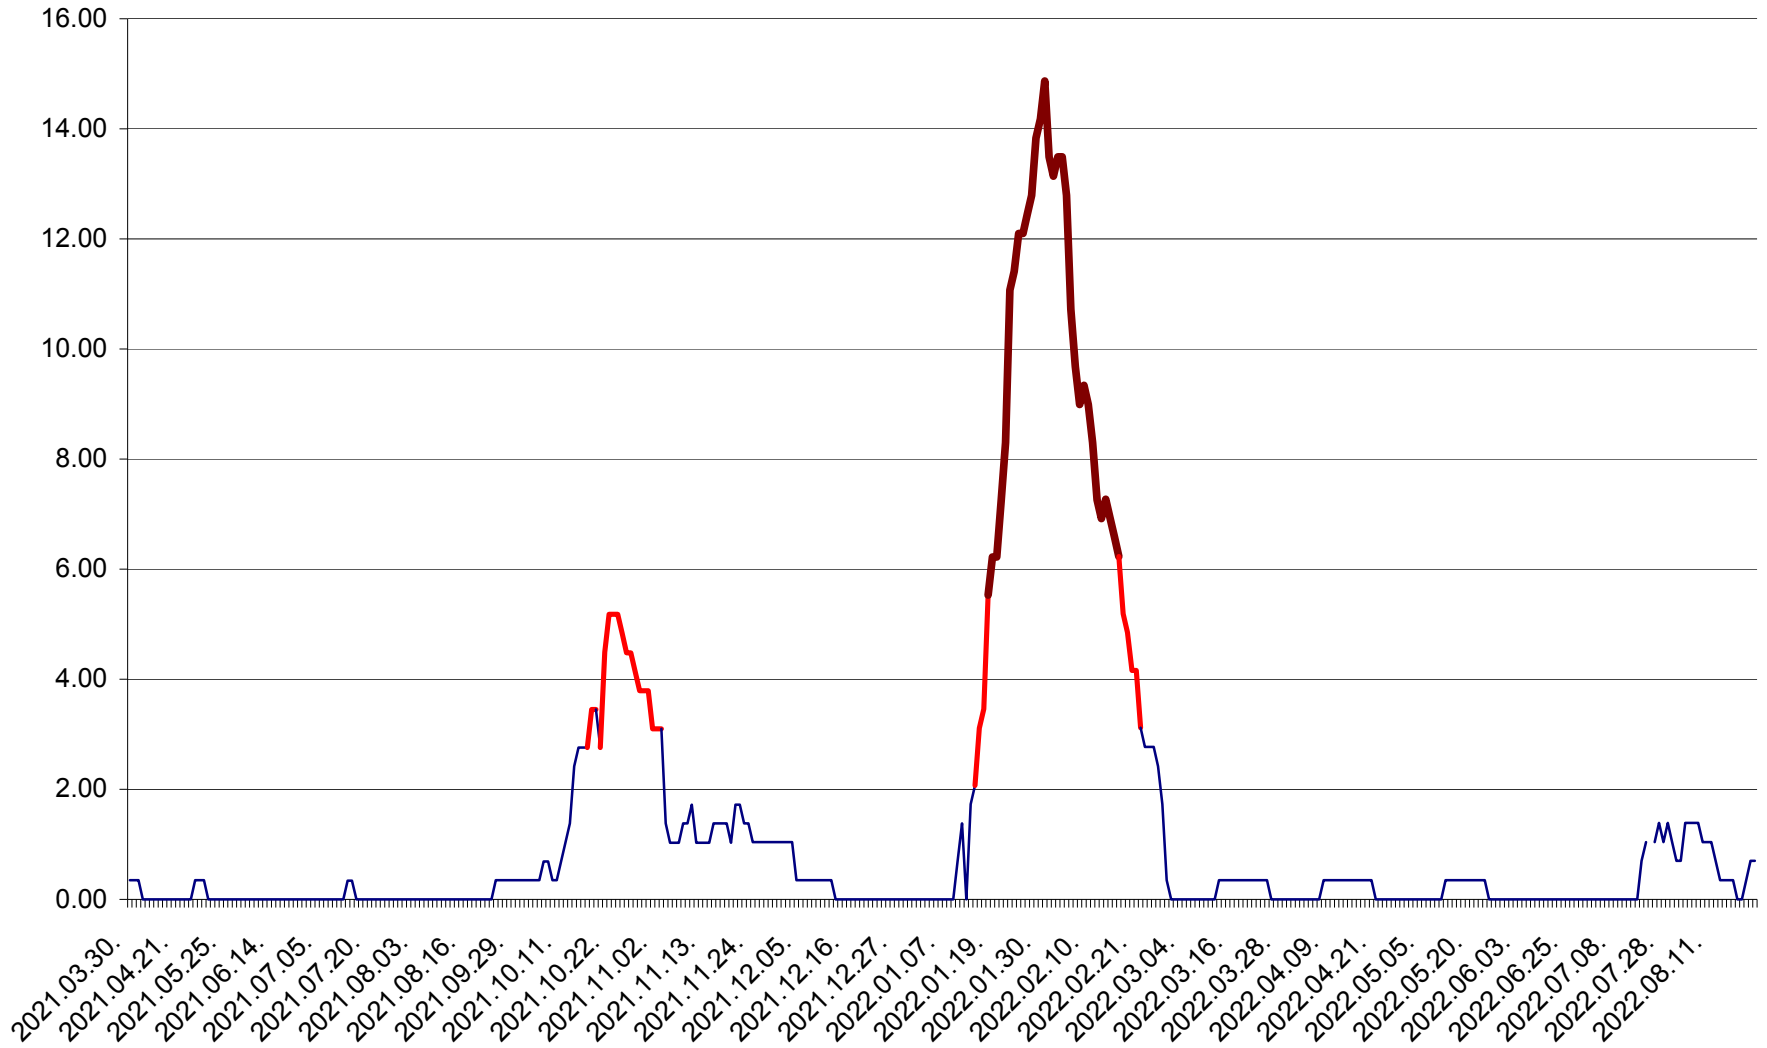

ORAȘ BĂLAN - Evoluția incidenței cumulate pe 14 zile la ‰ de locuitori  
2021.04.01. - 2022.08.23.

BILBOR - Evolutia incidentei cumulate pe 14 zile la ‰ de locuitori  
2021.04.01. - 2022.08.23.

ORAȘ BORSEC - Evolutia incidentei cumulate pe 14 zile la ‰ de locuitori  
2021.04.01. - 2022.08.23.

BRĂDEȘTI - Evolutia incidentei cumulate pe 14 zile la ‰ de locuitori  
2021.04.01. - 2022.08.23.

CĂPÂLNIȚA - Evoluția incidenței cumulate pe 14 zile la ‰ de locuitori  
2021.04.01. - 2022.08.23.

CÂRȚA - Evolutia incidentei cumulate pe 14 zile la ‰ de locuitori  
2021.04.01. - 2022.08.23.

CICEU - Evolutia incidentei cumulate pe 14 zile la ‰ de locuitori  
2021.04.01. - 2022.08.23.

CIUCSÂNGEORGIU - Evolutia incidentei cumulate pe 14 zile la ‰ de locuitori  
2021.04.01. - 2022.08.23.

CIUMANI - Evolutia incidentei cumulate pe 14 zile la ‰ de locuitori  
2021.04.01. - 2022.08.23.

CORBU - Evolutia incidentei cumulate pe 14 zile la ‰ de locuitori  
2021.04.01. - 2022.08.23.

CORUND - Evolutia incidentei cumulate pe 14 zile la ‰ de locuitori  
2021.04.01. - 2022.08.23.

COZMENI - Evolutia incidentei cumulate pe 14 zile la ‰ de locuitori  
2021.04.01. - 2022.08.23.