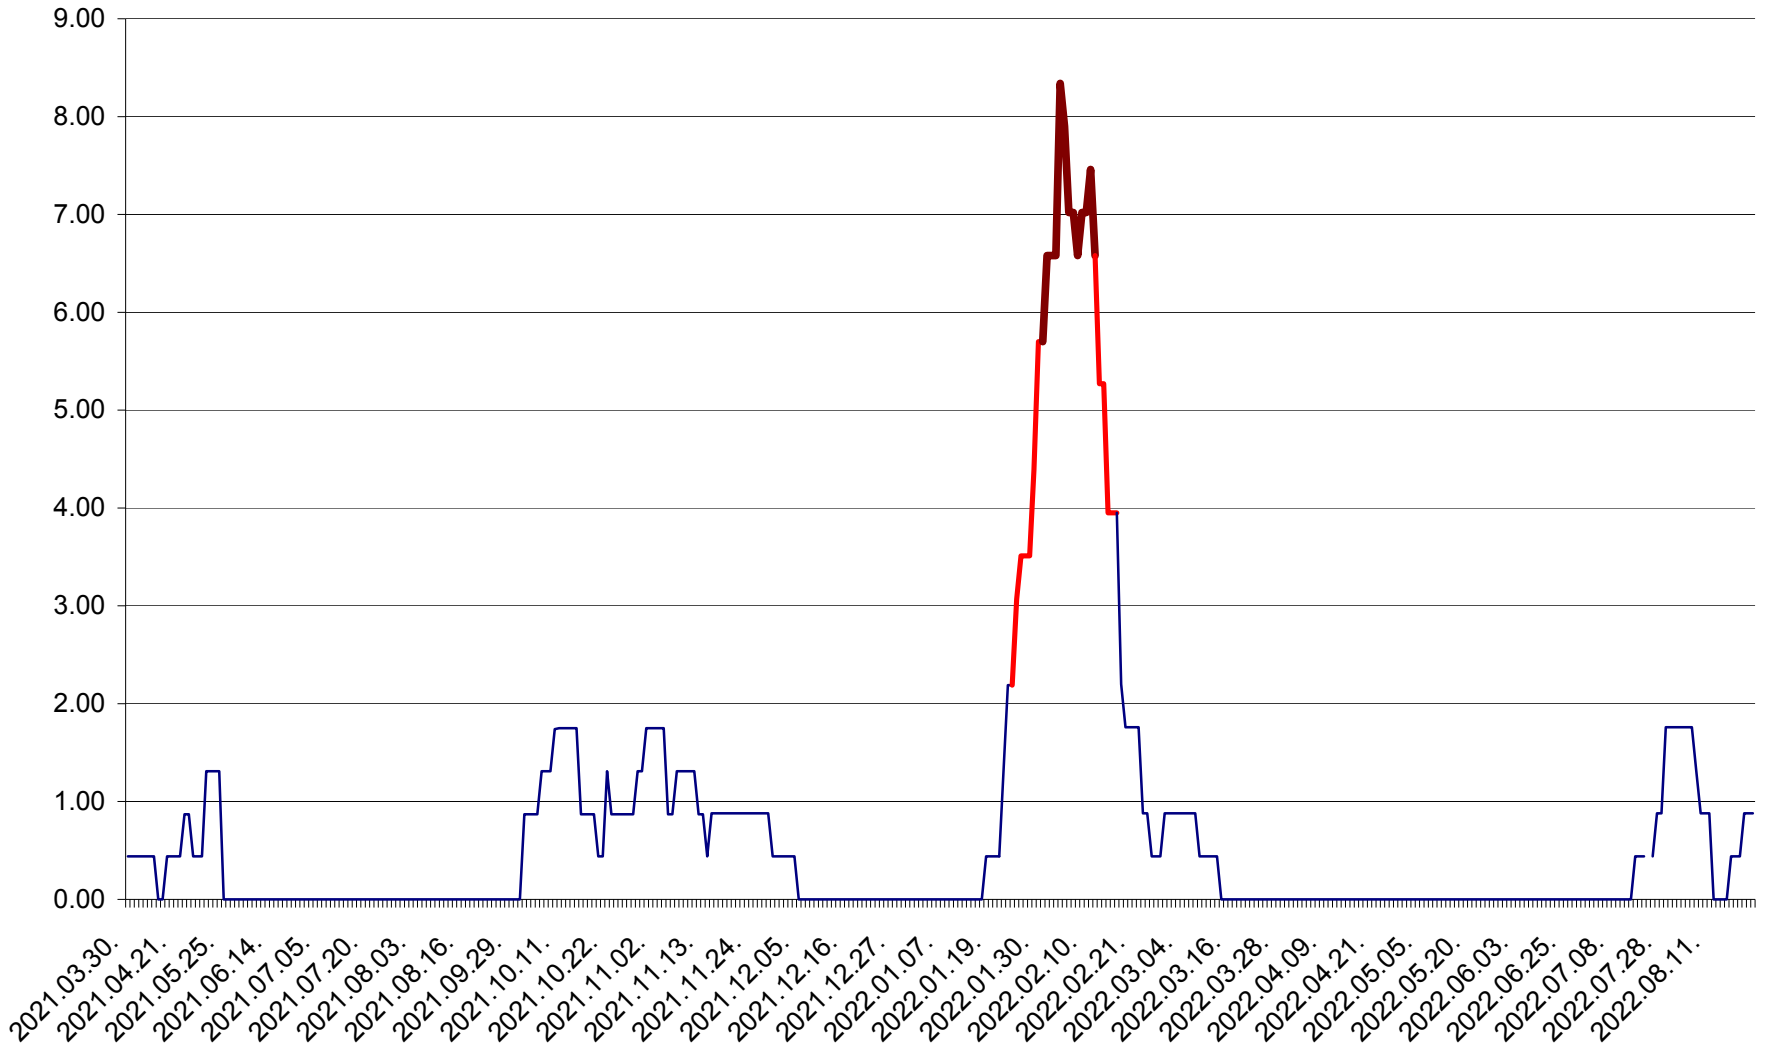

ORAȘ BĂLAN - Evoluția incidenței cumulate pe 14 zile la ‰ de locuitori  
2021.04.01. - 2022.08.23.

BILBOR - Evolutia incidentei cumulate pe 14 zile la ‰ de locuitori  
2021.04.01. - 2022.08.23.

ORAȘ BORSEC - Evolutia incidentei cumulate pe 14 zile la ‰ de locuitori  
2021.04.01. - 2022.08.23.

BRĂDEȘTI - Evolutia incidentei cumulate pe 14 zile la ‰ de locuitori  
2021.04.01. - 2022.08.23.

CĂPÂLNIȚA - Evoluția incidenței cumulate pe 14 zile la ‰ de locuitori  
2021.04.01. - 2022.08.23.

CÂRȚA - Evolutia incidentei cumulate pe 14 zile la ‰ de locuitori  
2021.04.01. - 2022.08.23.

CICEU - Evolutia incidentei cumulate pe 14 zile la ‰ de locuitori  
2021.04.01. - 2022.08.23.

CIUCSÂNGEORGIU - Evolutia incidentei cumulate pe 14 zile la ‰ de locuitori  
2021.04.01. - 2022.08.23.

CIUMANI - Evolutia incidentei cumulate pe 14 zile la ‰ de locuitori  
2021.04.01. - 2022.08.23.

CORBU - Evolutia incidentei cumulate pe 14 zile la ‰ de locuitori  
2021.04.01. - 2022.08.23.

CORUND - Evolutia incidentei cumulate pe 14 zile la ‰ de locuitori  
2021.04.01. - 2022.08.23.

COZMENI - Evolutia incidentei cumulate pe 14 zile la ‰ de locuitori  
2021.04.01. - 2022.08.23.