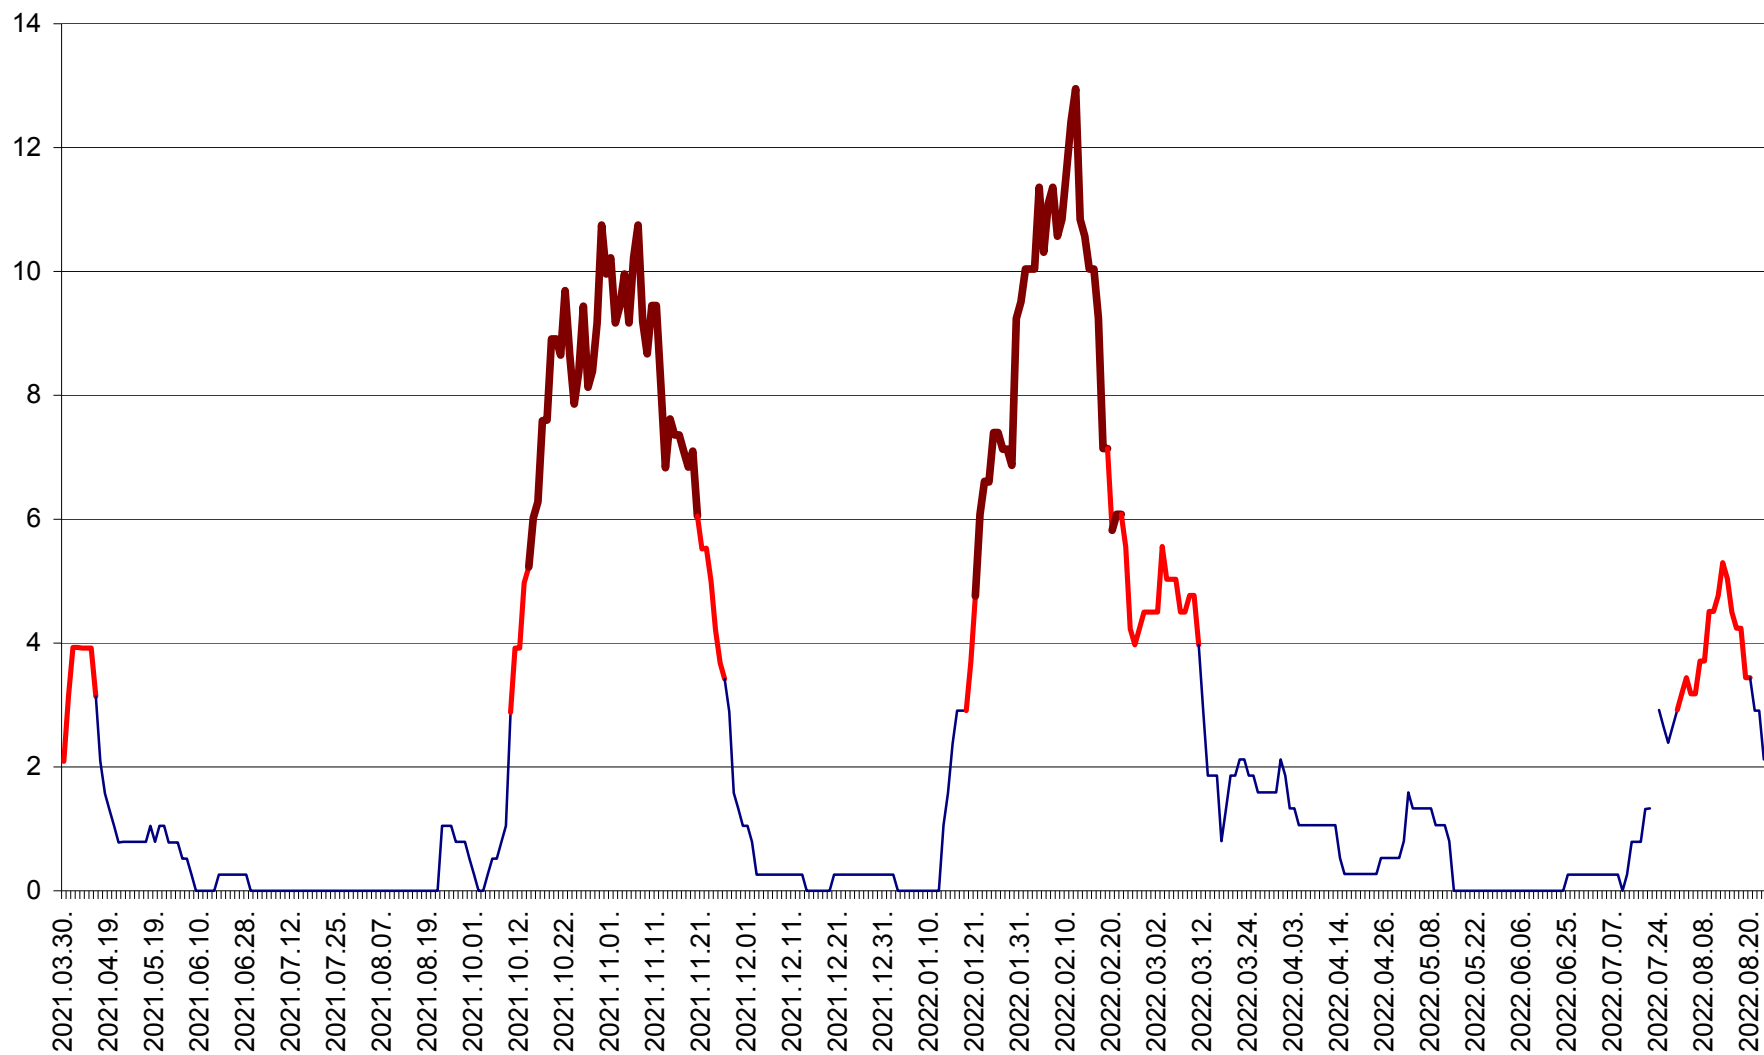

SATU MARE - Evolutia incidentei cumulate pe 14 zile la ‰ de locuitori
2021.04.01. - 2022.08.23.