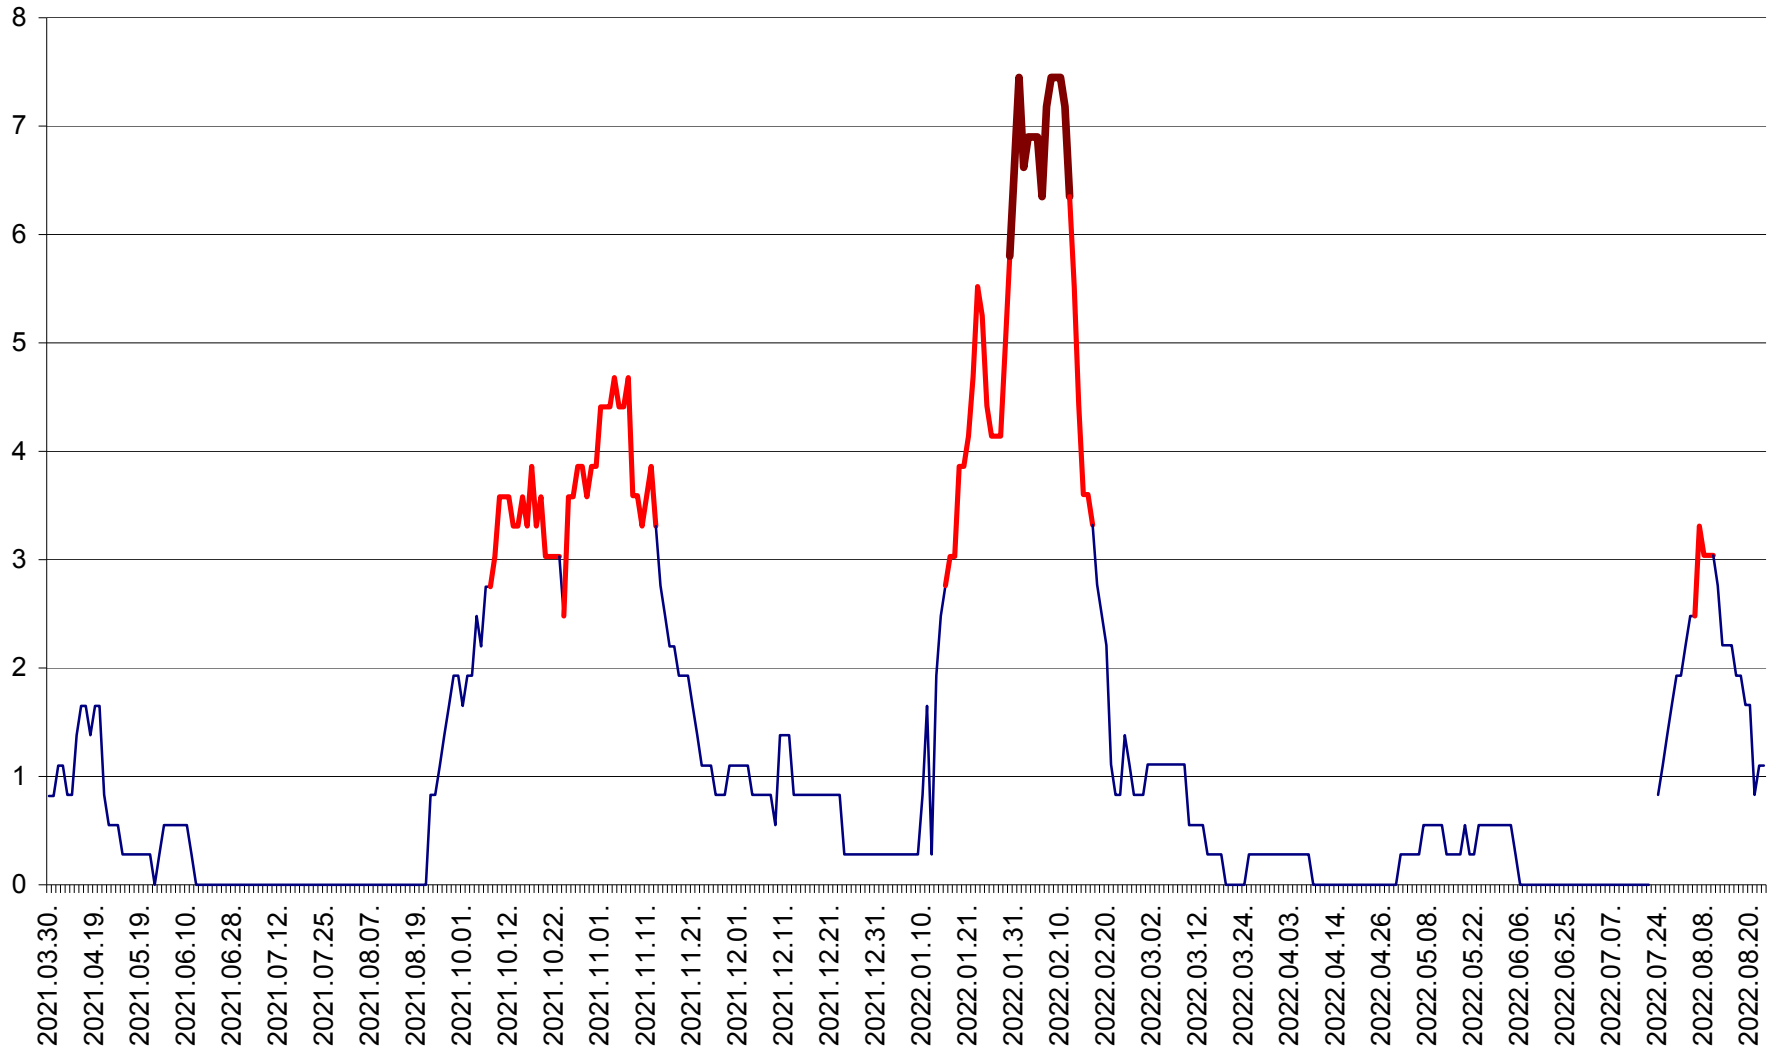

PRAID - Evolutia incidentei cumulate pe 14 zile la ‰ de locuitori  
2021.04.01. - 2022.08.23.

RACU - Evolutia incidentei cumulate pe 14 zile la ‰ de locuitori  
2021.04.01. - 2022.08.23.

REMETEA - Evolutia incidentei cumulate pe 14 zile la % de locuitori  
2021.04.01. - 2022.08.23.

SĂCEL - Evolutia incidentei cumulate pe 14 zile la ‰ de locuitori  
2021.04.01. - 2022.08.23.

SÂNCRĂIENI - Evolutia incidentei cumulate pe 14 zile la ‰ de locuitori  
2021.04.01. - 2022.08.23.

SÂNDOMIC - Evolutia incidentei cumulate pe 14 zile la ‰ de locuitori  
2021.04.01. - 2022.08.23.

SÂNMARTIN - Evolutia incidentei cumulate pe 14 zile la ‰ de locuitori  
2021.04.01. - 2022.08.23.

SÂNSIMION - Evolutia incidentei cumulate pe 14 zile la ‰ de locuitori  
2021.04.01. - 2022.08.23.

SÂNTIMBRU - Evolutia incidentei cumulate pe 14 zile la ‰ de locuitori  
2021.04.01. - 2022.08.23.