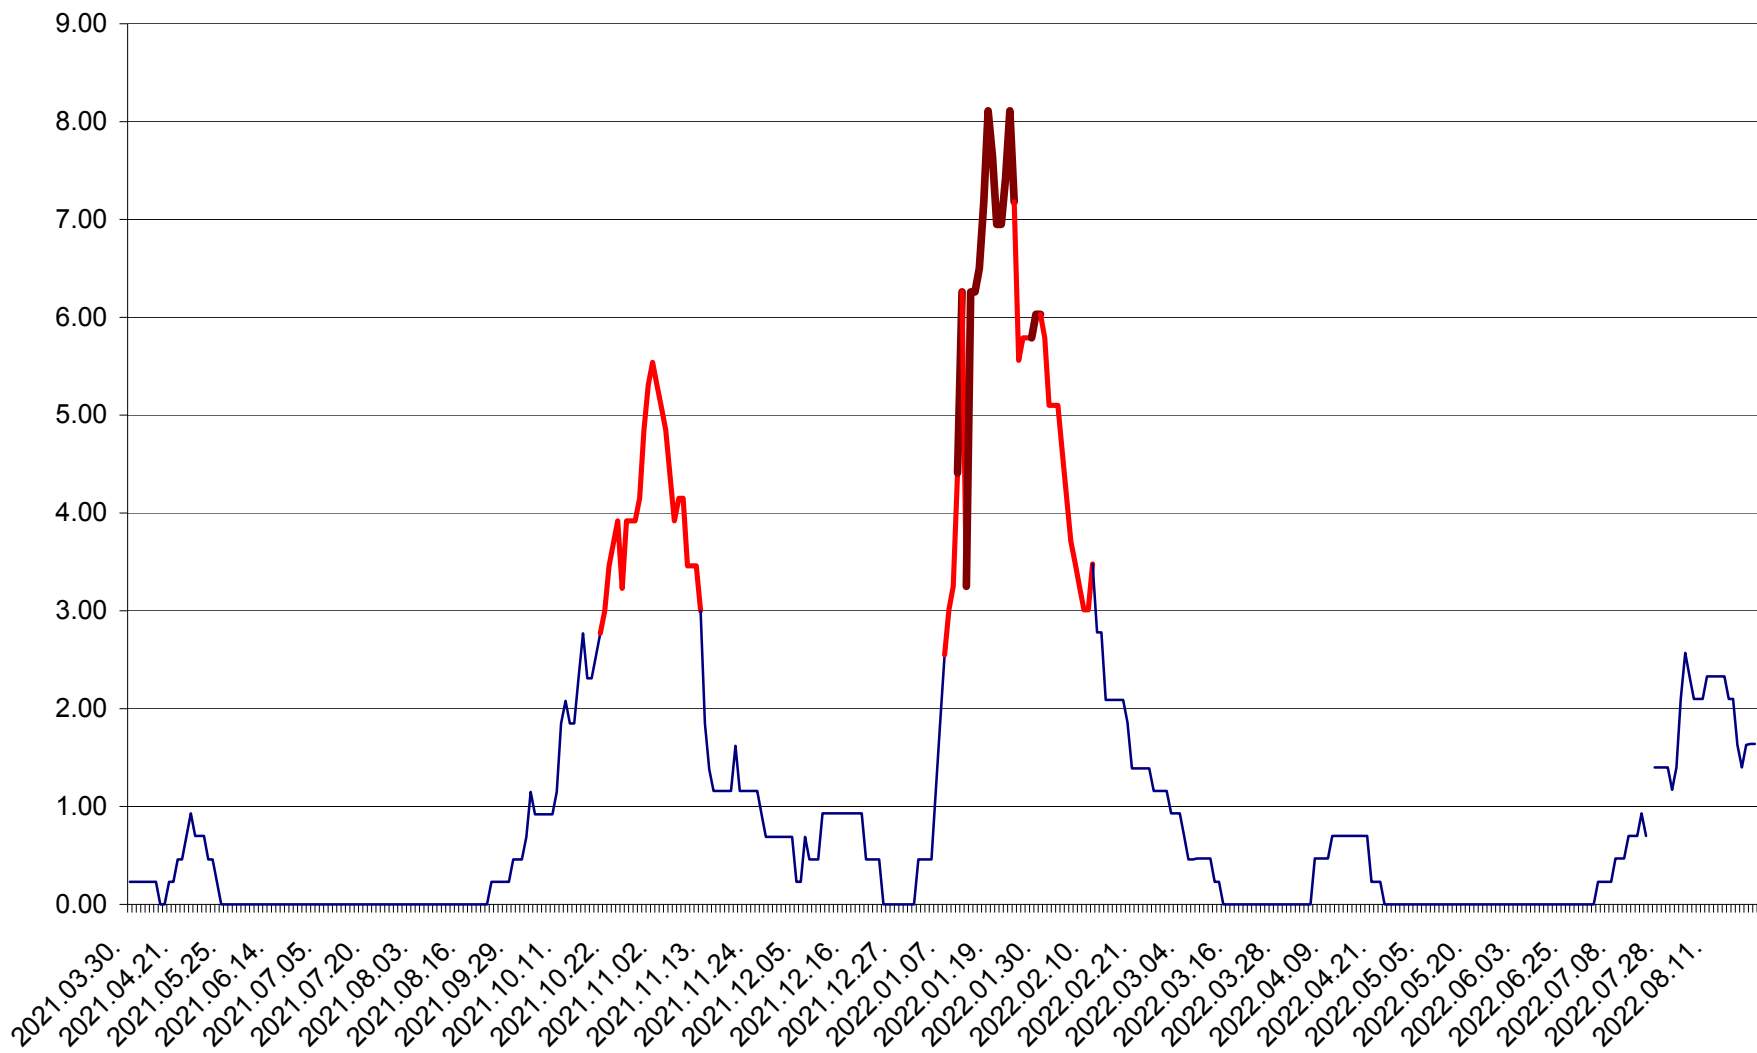

ORAȘ BĂLAN - Evoluția incidenței cumulate pe 14 zile la ‰ de locuitori  
2021.04.01. - 2022.08.23.

BILBOR - Evolutia incidentei cumulate pe 14 zile la ‰ de locuitori  
2021.04.01. - 2022.08.23.

ORAȘ BORSEC - Evolutia incidentei cumulate pe 14 zile la ‰ de locuitori  
2021.04.01. - 2022.08.23.

BRĂDEȘTI - Evolutia incidentei cumulate pe 14 zile la ‰ de locuitori  
2021.04.01. - 2022.08.23.

CĂPÂLNIȚA - Evoluția incidenței cumulate pe 14 zile la ‰ de locuitori  
2021.04.01. - 2022.08.23.

CÂRȚA - Evolutia incidentei cumulate pe 14 zile la ‰ de locuitori  
2021.04.01. - 2022.08.23.

CICEU - Evolutia incidentei cumulate pe 14 zile la ‰ de locuitori  
2021.04.01. - 2022.08.23.

CIUCSÂNGEORGIU - Evolutia incidentei cumulate pe 14 zile la ‰ de locuitori  
2021.04.01. - 2022.08.23.

CIUMANI - Evolutia incidentei cumulate pe 14 zile la ‰ de locuitori  
2021.04.01. - 2022.08.23.

CORBU - Evolutia incidentei cumulate pe 14 zile la ‰ de locuitori  
2021.04.01. - 2022.08.23.

CORUND - Evolutia incidentei cumulate pe 14 zile la ‰ de locuitori  
2021.04.01. - 2022.08.23.

COZMENI - Evolutia incidentei cumulate pe 14 zile la ‰ de locuitori  
2021.04.01. - 2022.08.23.