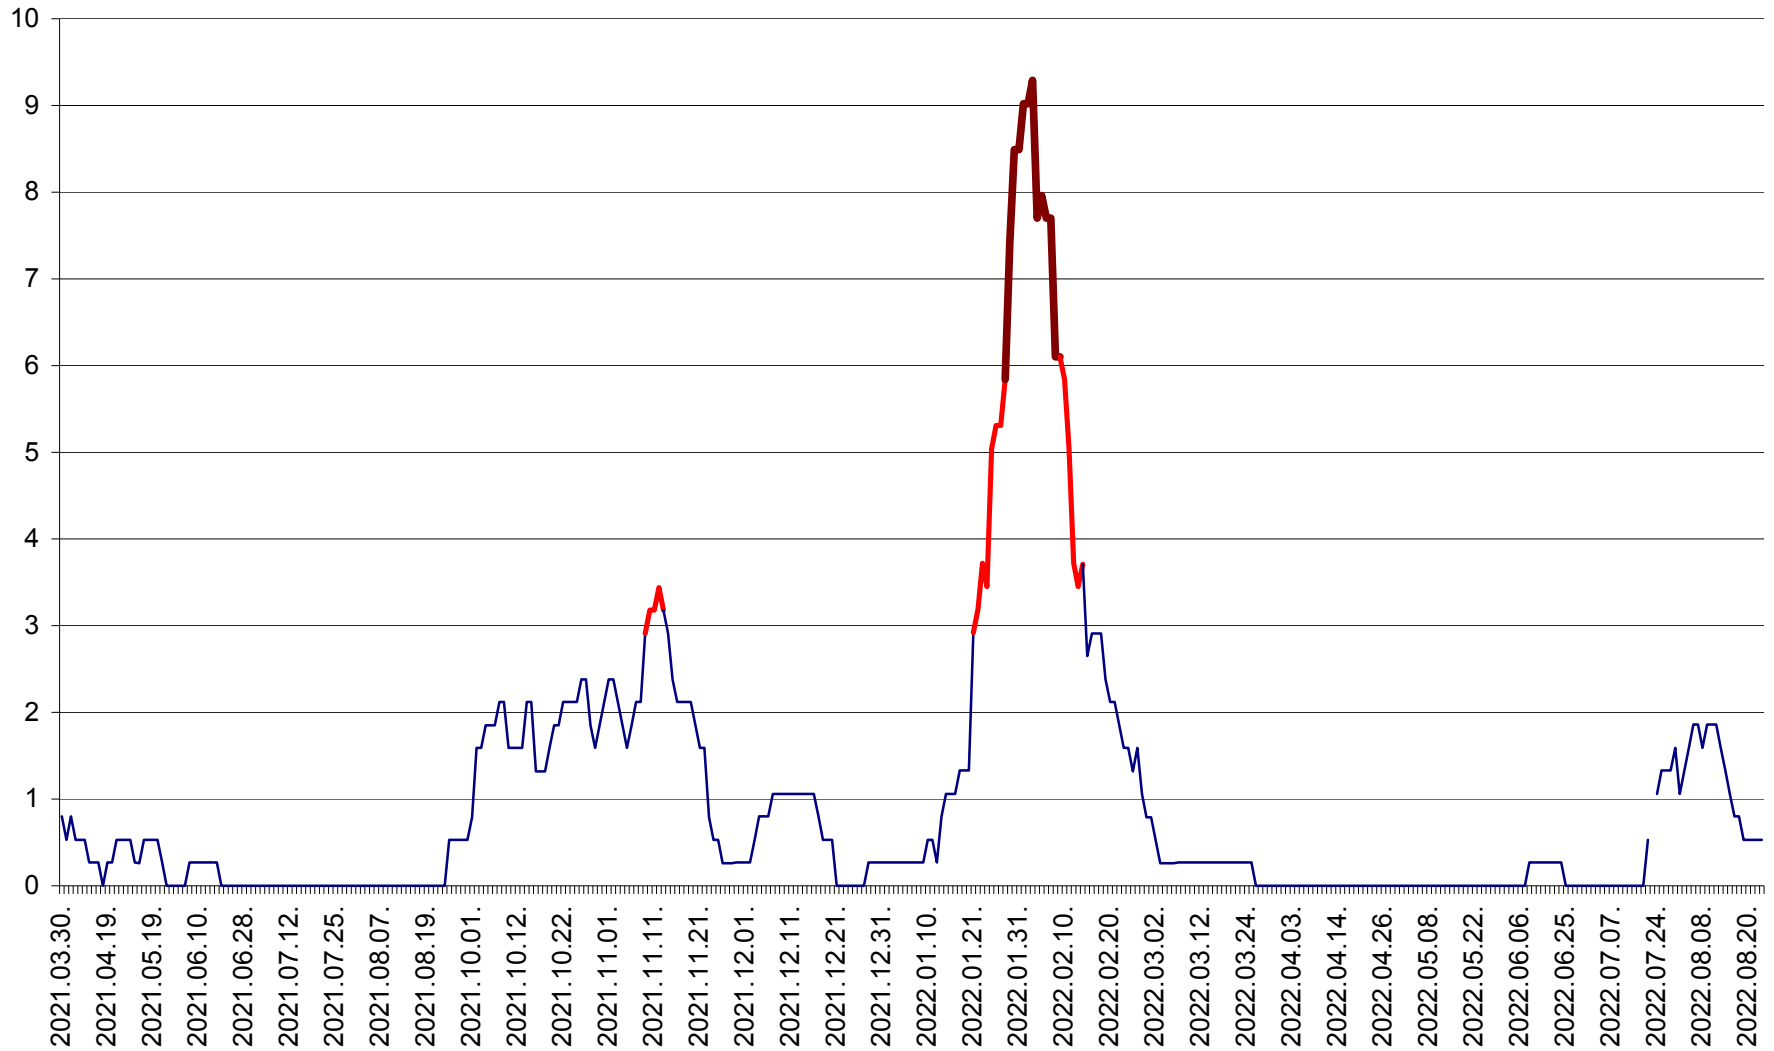

ORAȘ CRISTURU SECUIESC - Evolutia incidentei cumulate pe 14 zile la ‰ de locuitori  
2021.04.01. - 2022.08.23.

DĂNEȘTI - Evolutia incidentei cumulate pe 14 zile la ‰ de locuitori  
2021.04.01. - 2022.08.23.

DÂRJIU - Evolutia incidentei cumulate pe 14 zile la ‰ de locuitori  
2021.04.01. - 2022.08.23.

DEALU - Evolutia incidentei cumulate pe 14 zile la ‰ de locuitori  
2021.04.01. - 2022.08.23.

DITRĂU - Evolutia incidentei cumulate pe 14 zile la ‰ de locuitori  
2021.04.01. - 2022.08.23.

FELICENI - Evolutia incidentei cumulate pe 14 zile la % de locuitori  
2021.04.01. - 2022.08.23.

FRUMOASA - Evolutia incidentei cumulate pe 14 zile la ‰ de locuitori  
2021.04.01. - 2022.08.23.

GĂLĂUȚAȘ - Evoluția incidenței cumulate pe 14 zile la ‰ de locuitori  
2021.04.01. - 2022.08.23.