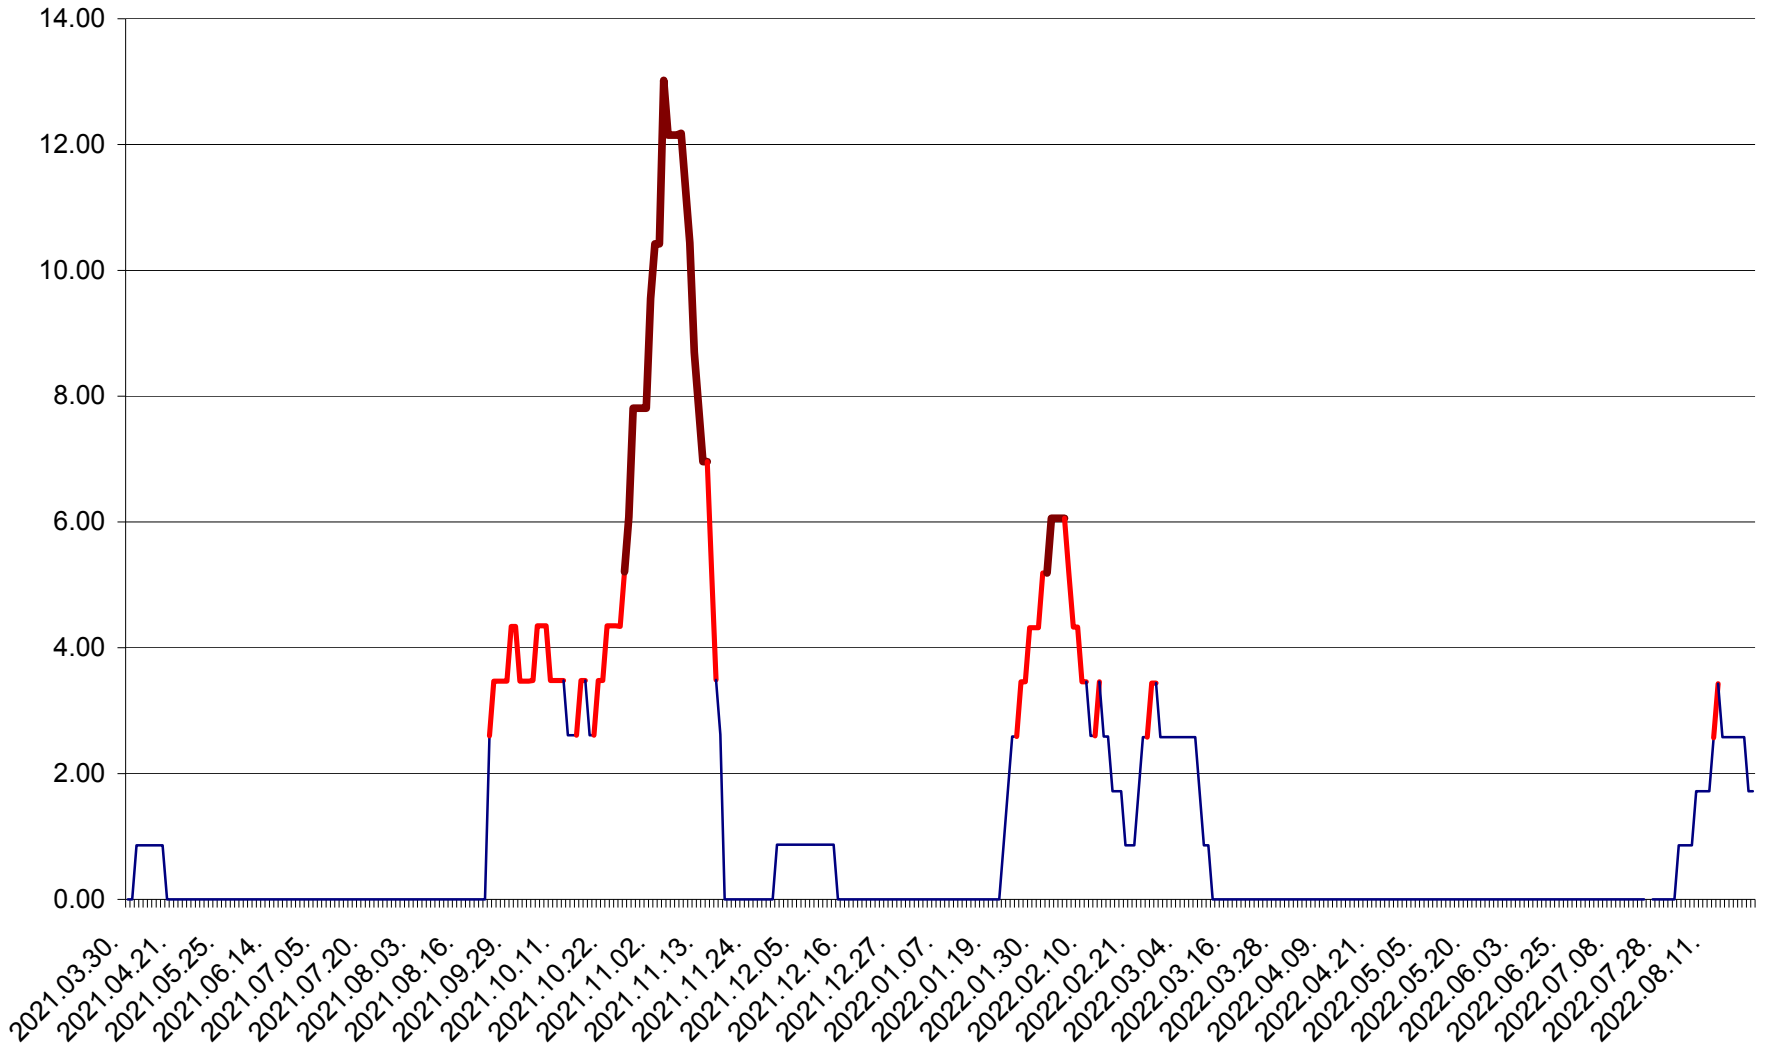

VĂRȘAG - Evoluția incidenței cumulate pe 14 zile la ‰ de locuitori
2021.04.01. - 2022.08.23.