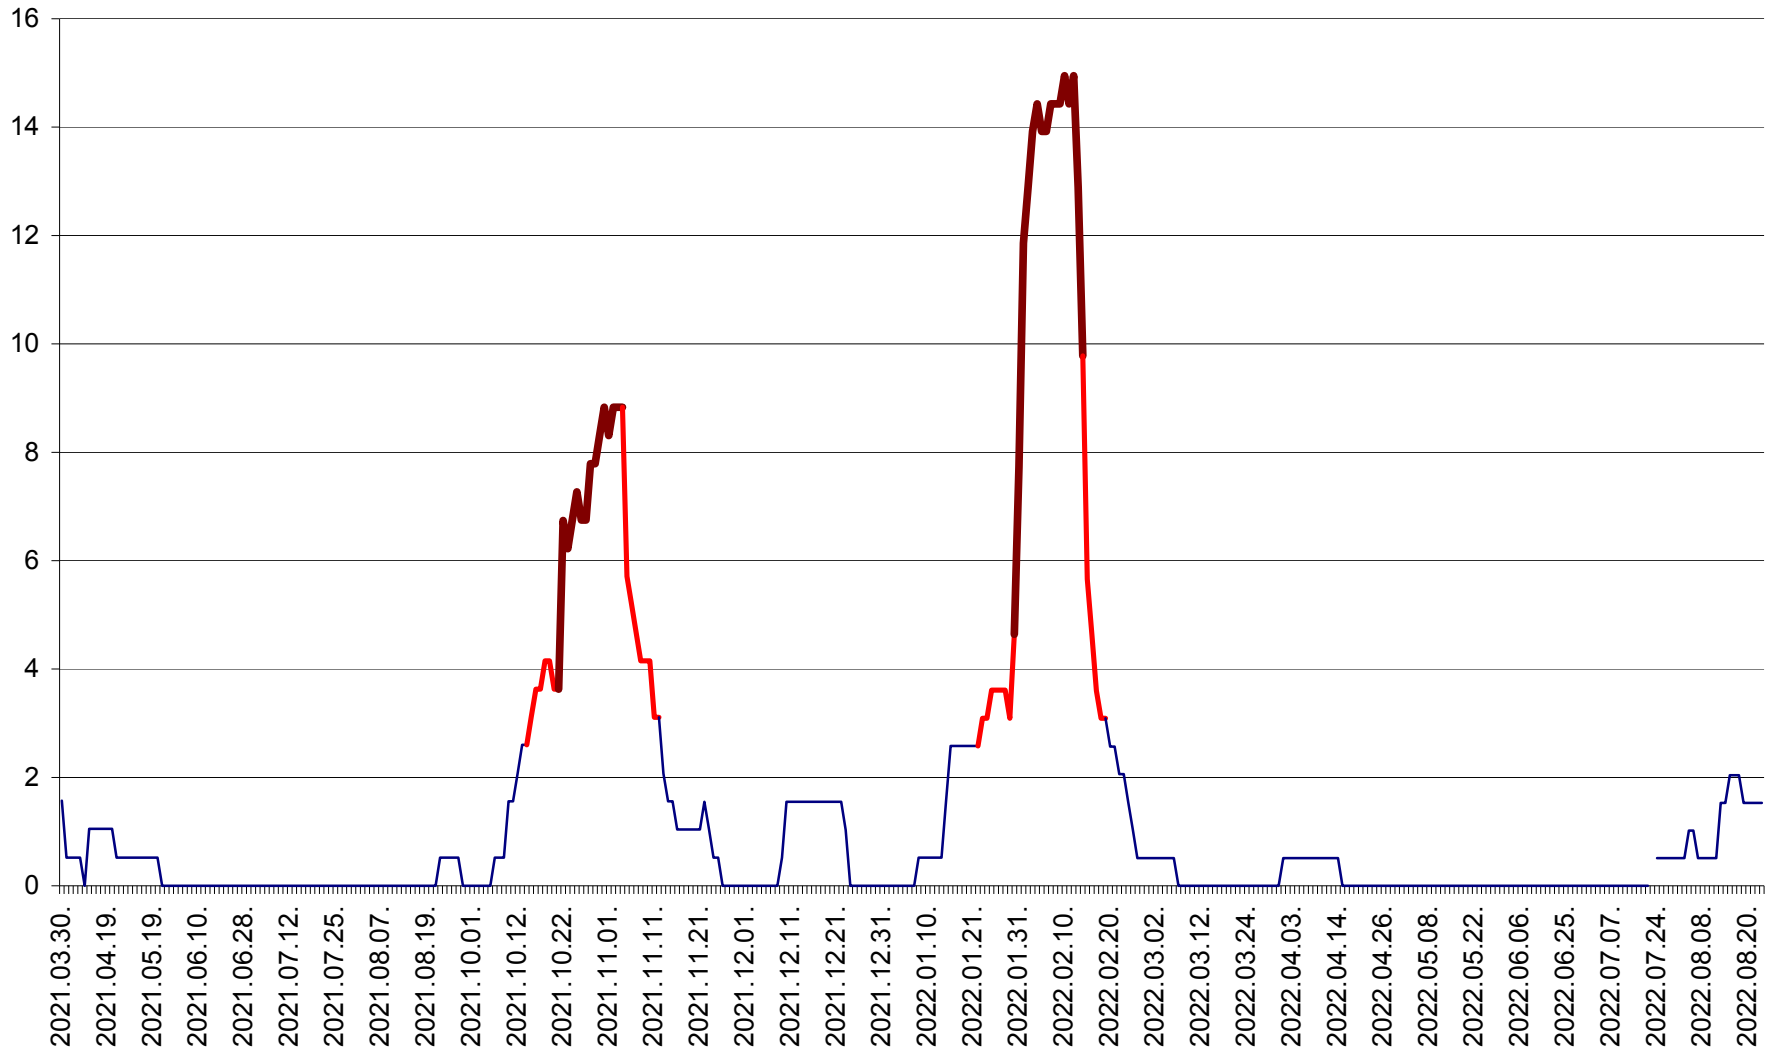

PRAID - Evolutia incidentei cumulate pe 14 zile la ‰ de locuitori
2021.04.01. - 2022.08.23.