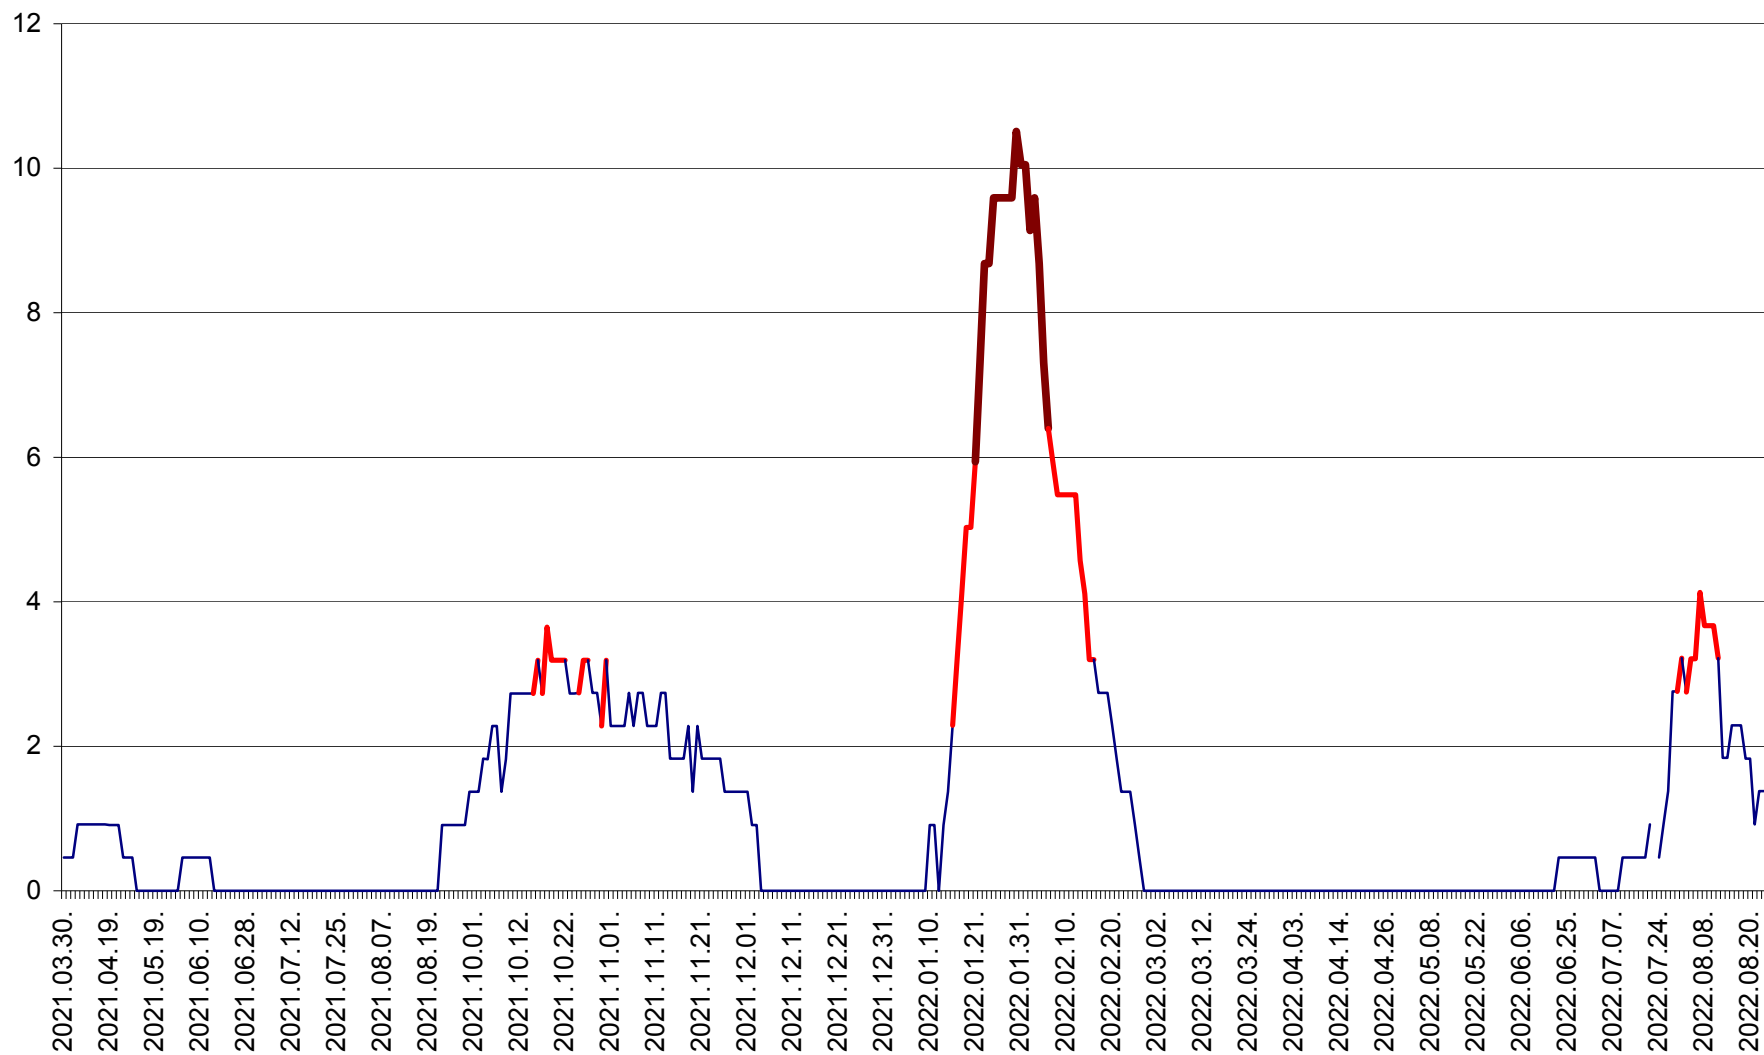

CICEU - Evolutia incidentei cumulate pe 14 zile la ‰ de locuitori  
2021.04.01. - 2022.08.23.

CIUCSÂNGEORGIU - Evolutia incidentei cumulate pe 14 zile la ‰ de locuitori  
2021.04.01. - 2022.08.23.

CIUMANI - Evolutia incidentei cumulate pe 14 zile la ‰ de locuitori  
2021.04.01. - 2022.08.23.

CORBU - Evolutia incidentei cumulate pe 14 zile la ‰ de locuitori  
2021.04.01. - 2022.08.23.

CORUND - Evolutia incidentei cumulate pe 14 zile la ‰ de locuitori  
2021.04.01. - 2022.08.23.

COZMENI - Evolutia incidentei cumulate pe 14 zile la ‰ de locuitori  
2021.04.01. - 2022.08.23.

ORAȘ CRISTURU SECUIESC - Evolutia incidentei cumulate pe 14 zile la ‰ de locuitori  
2021.04.01. - 2022.08.23.

DĂNEȘTI - Evolutia incidentei cumulate pe 14 zile la ‰ de locuitori  
2021.04.01. - 2022.08.23.

DÂRJIU - Evolutia incidentei cumulate pe 14 zile la ‰ de locuitori  
2021.04.01. - 2022.08.23.

DEALU - Evolutia incidentei cumulate pe 14 zile la ‰ de locuitori  
2021.04.01. - 2022.08.23.

DITRĂU - Evolutia incidentei cumulate pe 14 zile la ‰ de locuitori  
2021.04.01. - 2022.08.23.