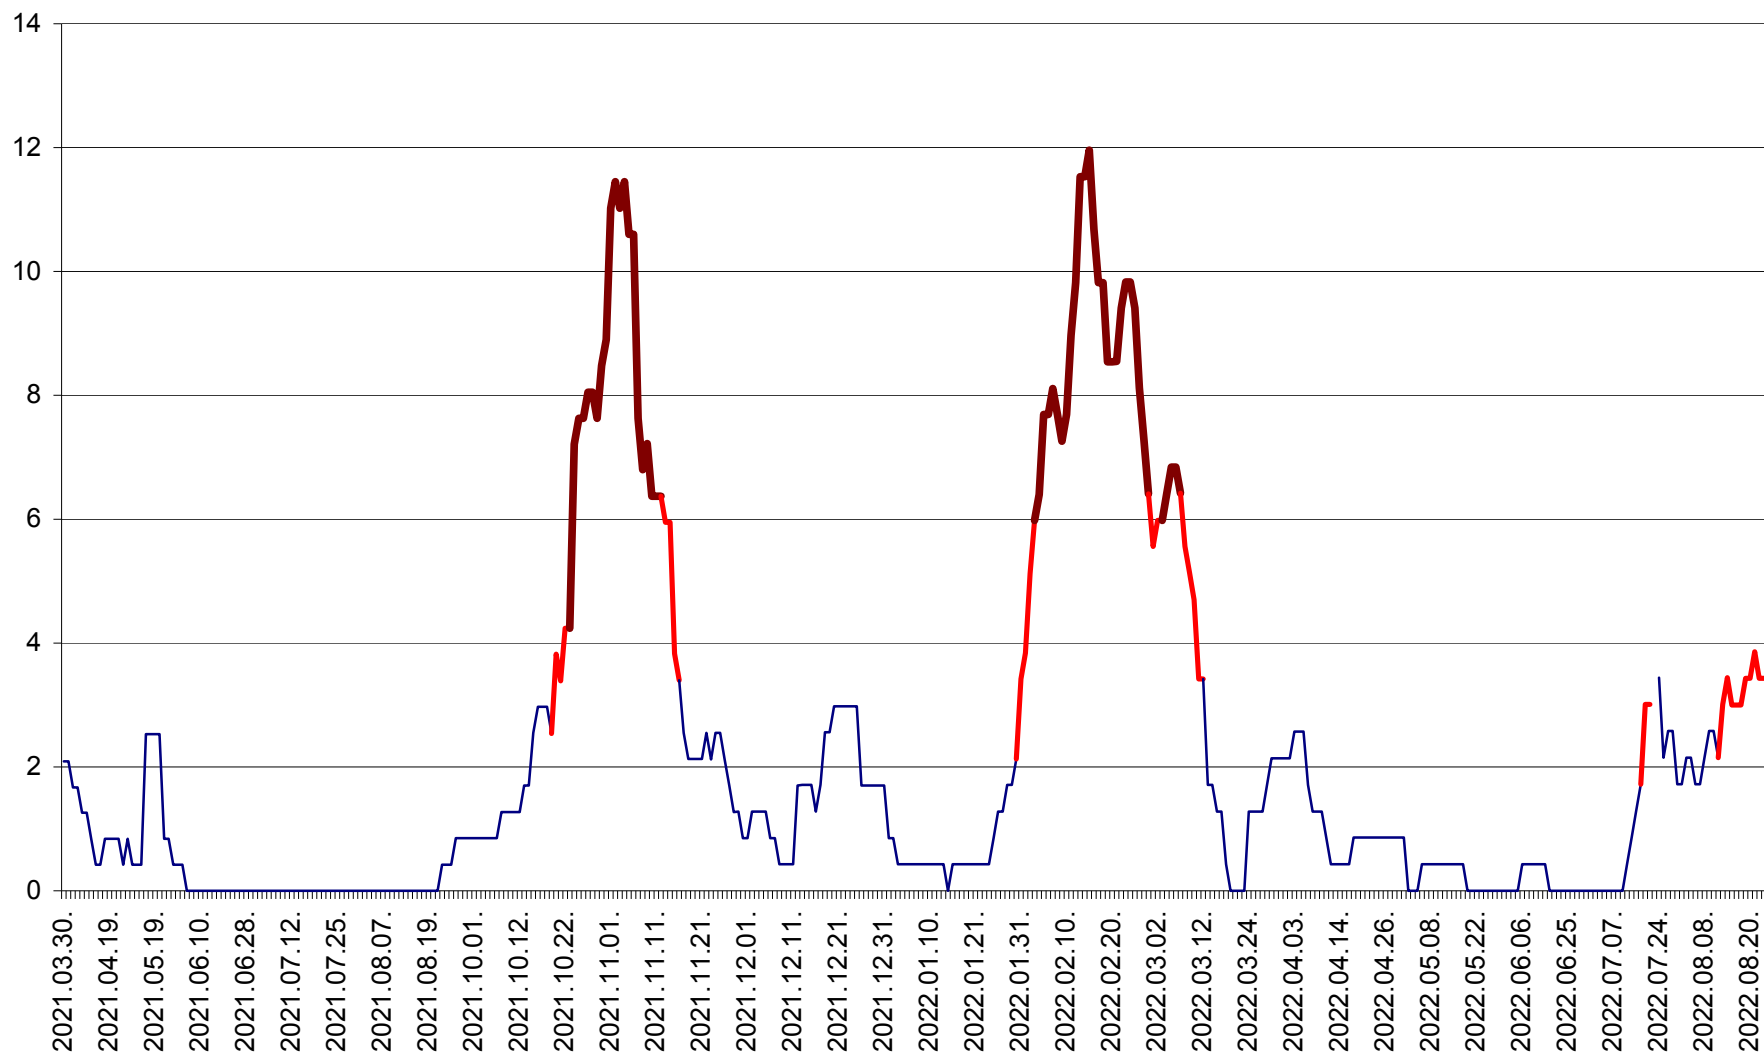

CORBU - Evolutia incidentei cumulate pe 14 zile la ‰ de locuitori  
2021.04.01. - 2022.08.23.

CORUND - Evolutia incidentei cumulate pe 14 zile la ‰ de locuitori  
2021.04.01. - 2022.08.23.

COZMENI - Evolutia incidentei cumulate pe 14 zile la ‰ de locuitori  
2021.04.01. - 2022.08.23.

ORAȘ CRISTURU SECUIESC - Evolutia incidentei cumulate pe 14 zile la ‰ de locuitori  
2021.04.01. - 2022.08.23.

DĂNEȘTI - Evolutia incidentei cumulate pe 14 zile la ‰ de locuitori  
2021.04.01. - 2022.08.23.

DÂRJIU - Evolutia incidentei cumulate pe 14 zile la ‰ de locuitori  
2021.04.01. - 2022.08.23.

DEALU - Evolutia incidentei cumulate pe 14 zile la ‰ de locuitori  
2021.04.01. - 2022.08.23.

DITRĂU - Evolutia incidentei cumulate pe 14 zile la ‰ de locuitori  
2021.04.01. - 2022.08.23.

FELICENI - Evolutia incidentei cumulate pe 14 zile la % de locuitori  
2021.04.01. - 2022.08.23.

FRUMOASA - Evolutia incidentei cumulate pe 14 zile la ‰ de locuitori  
2021.04.01. - 2022.08.23.

GĂLĂUȚAȘ - Evoluția incidenței cumulate pe 14 zile la ‰ de locuitori  
2021.04.01. - 2022.08.23.