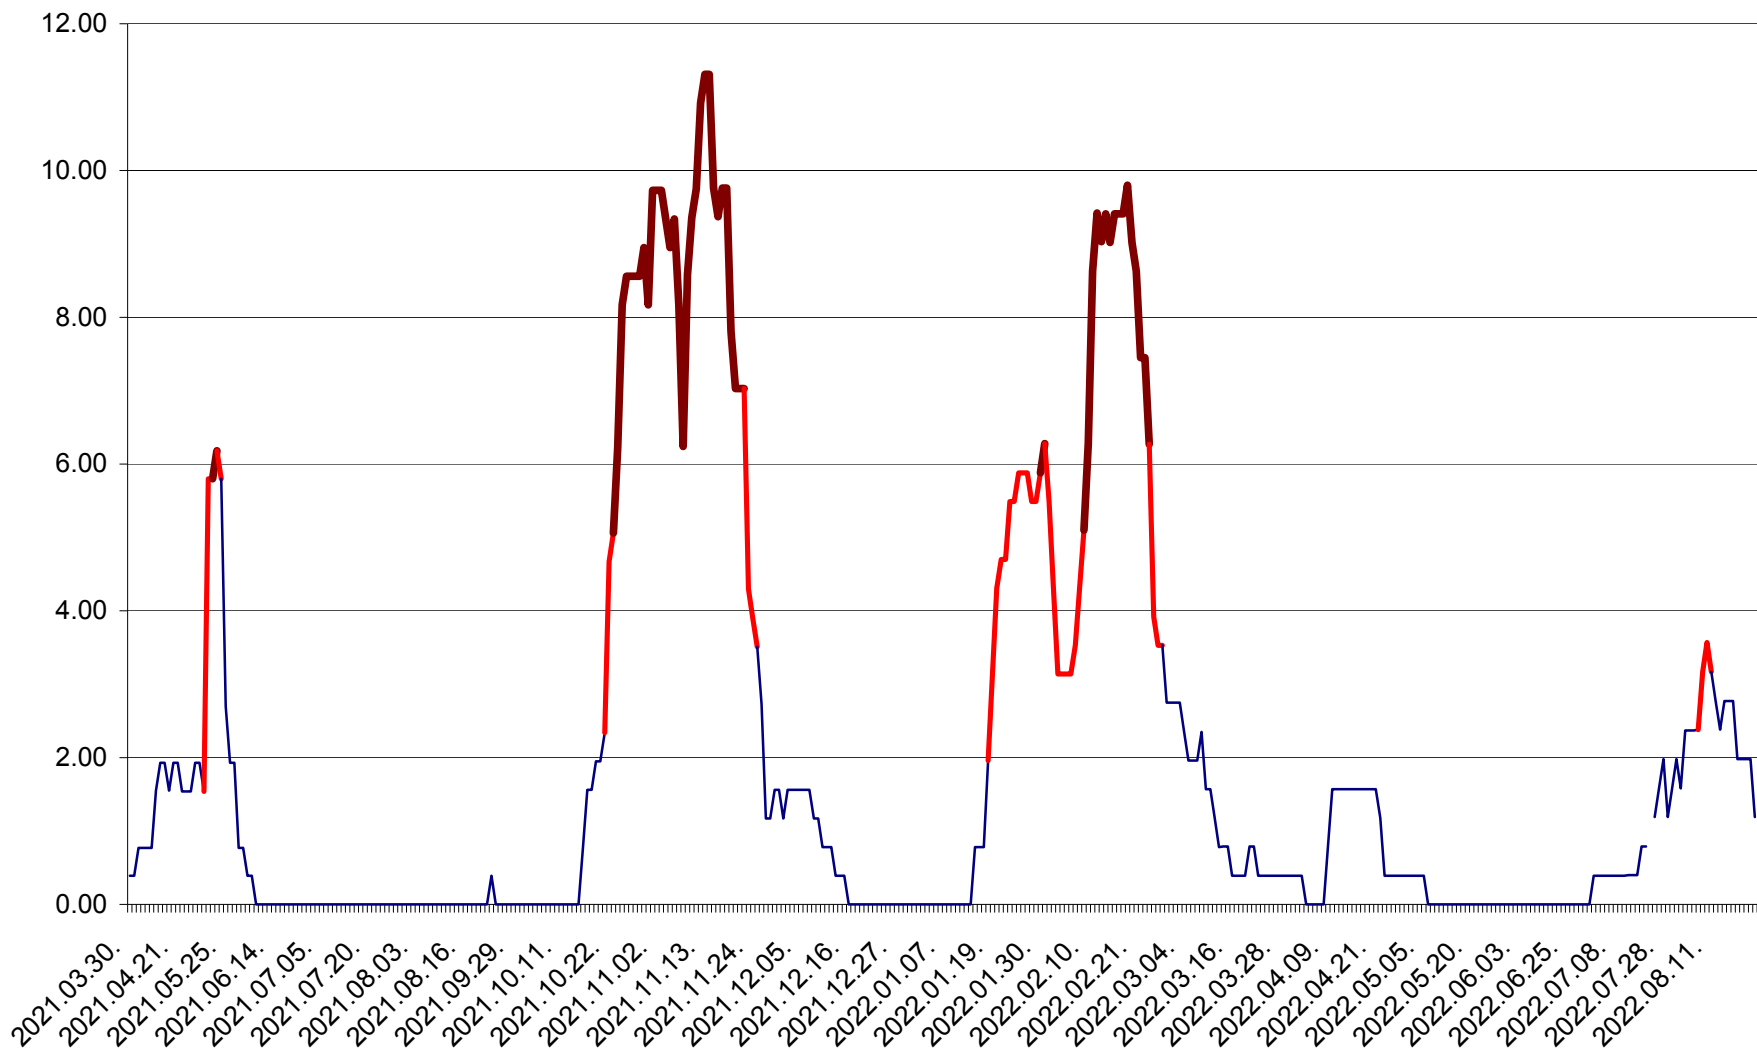

ATID - Evolutia incidentei cumulate pe 14 zile la % de locuitori  
2021.04.01. - 2022.08.23.

AVRĂMEȘTI - Evolutia incidentei cumulate pe 14 zile la ‰ de locuitori  
2021.04.01. - 2022.08.23.

ORAȘ BĂILE TUȘNAD - Evolutia incidentei cumulate pe 14 zile la ‰ de locuitori  
2021.04.01. - 2022.08.23.

ORAȘ BĂLAN - Evoluția incidenței cumulate pe 14 zile la ‰ de locuitori  
2021.04.01. - 2022.08.23.

BILBOR - Evolutia incidentei cumulate pe 14 zile la ‰ de locuitori  
2021.04.01. - 2022.08.23.

ORAȘ BORSEC - Evolutia incidentei cumulate pe 14 zile la ‰ de locuitori  
2021.04.01. - 2022.08.23.

BRĂDEȘTI - Evolutia incidentei cumulate pe 14 zile la ‰ de locuitori  
2021.04.01. - 2022.08.23.

CĂPÂLNIȚA - Evoluția incidenței cumulate pe 14 zile la ‰ de locuitori  
2021.04.01. - 2022.08.23.

CÂRȚA - Evolutia incidentei cumulate pe 14 zile la ‰ de locuitori  
2021.04.01. - 2022.08.23.