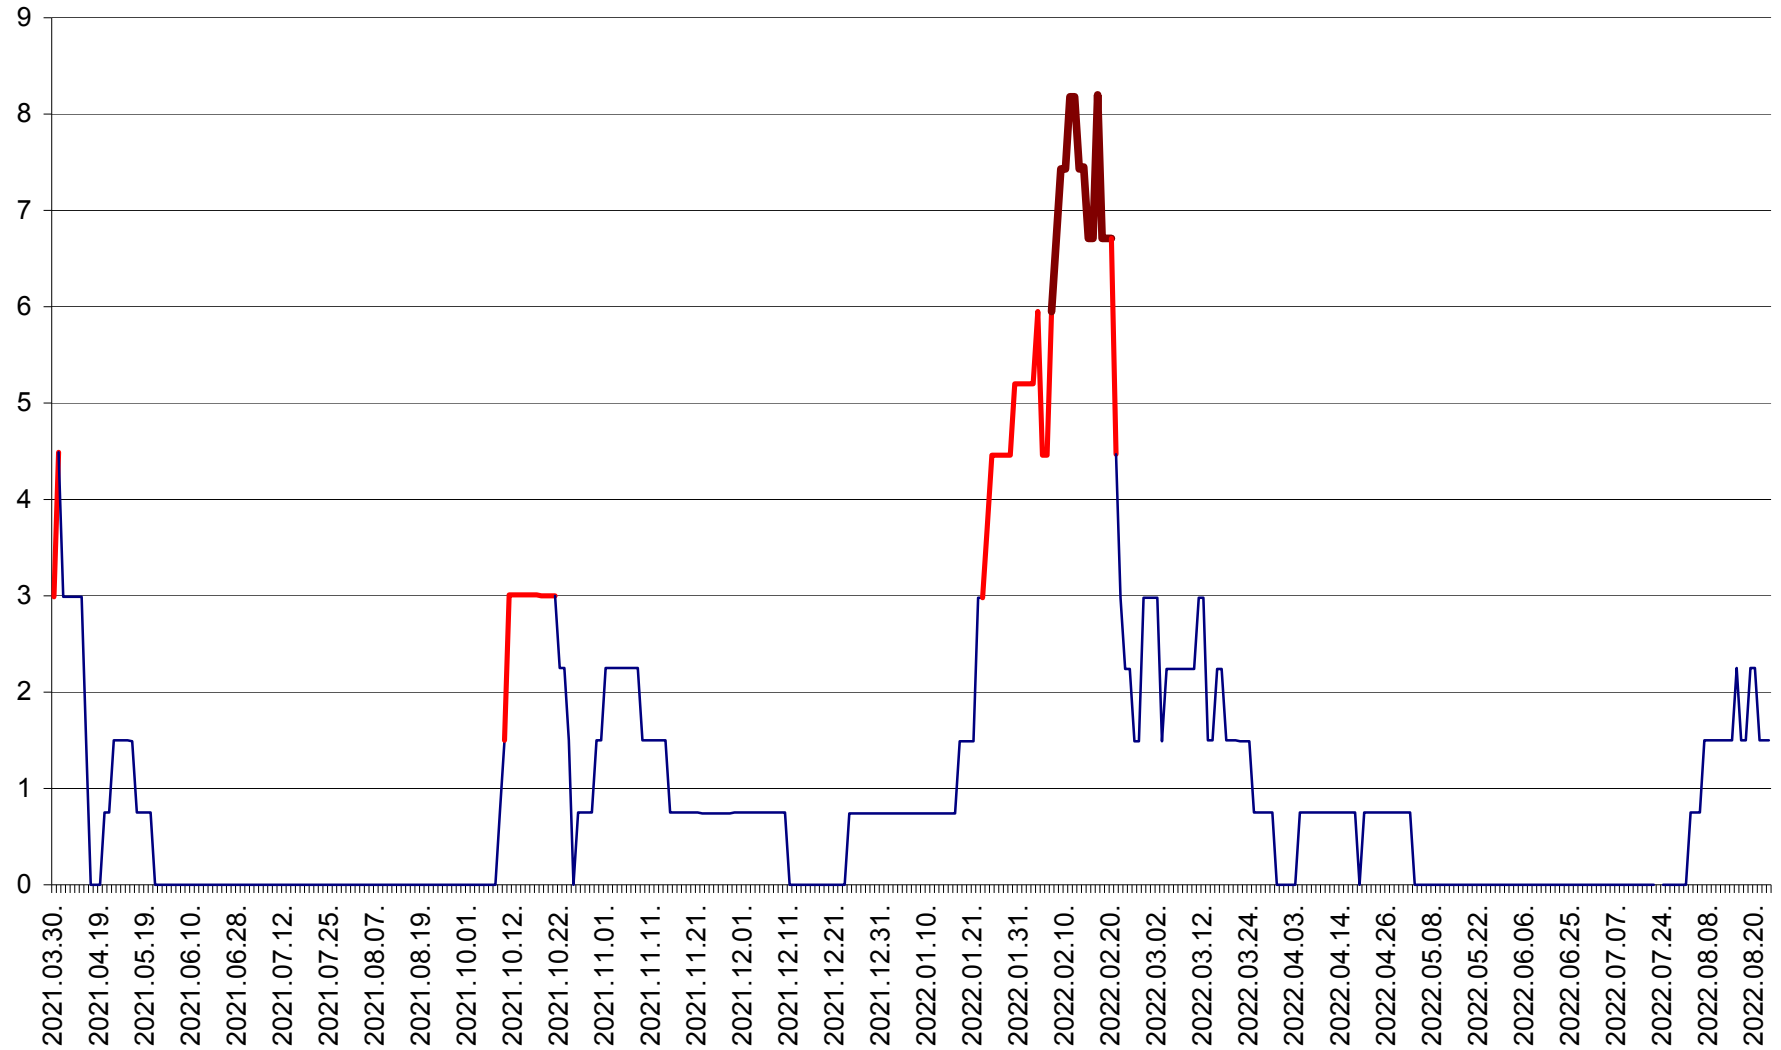

LUNCA DE JOS - Evolutia incidentei cumulate pe 14 zile la ‰ de locuitori  
2021.04.01. - 2022.08.23.

LUNCA DE SUS - Evolutia incidentei cumulate pe 14 zile la ‰ de locuitori  
2021.04.01. - 2022.08.23.

LUPENI - Evolutia incidentei cumulate pe 14 zile la ‰ de locuitori  
2021.04.01. - 2022.08.23.

MĂDĂRAȘ - Evolutia incidentei cumulate pe 14 zile la ‰ de locuitori  
2021.04.01. - 2022.08.23.

MĂRTINIȘ - Evolutia incidentei cumulate pe 14 zile la % de locuitori  
2021.04.01. - 2022.08.23.

MEREȘTI - Evolutia incidentei cumulate pe 14 zile la ‰ de locuitori  
2021.04.01. - 2022.08.23.

MUNICIPIUL MIERCUREA-CIUC - Evolutia incidentei cumulate pe 14 zile la ‰ de locuitori  
2021.04.01. - 2022.08.23.