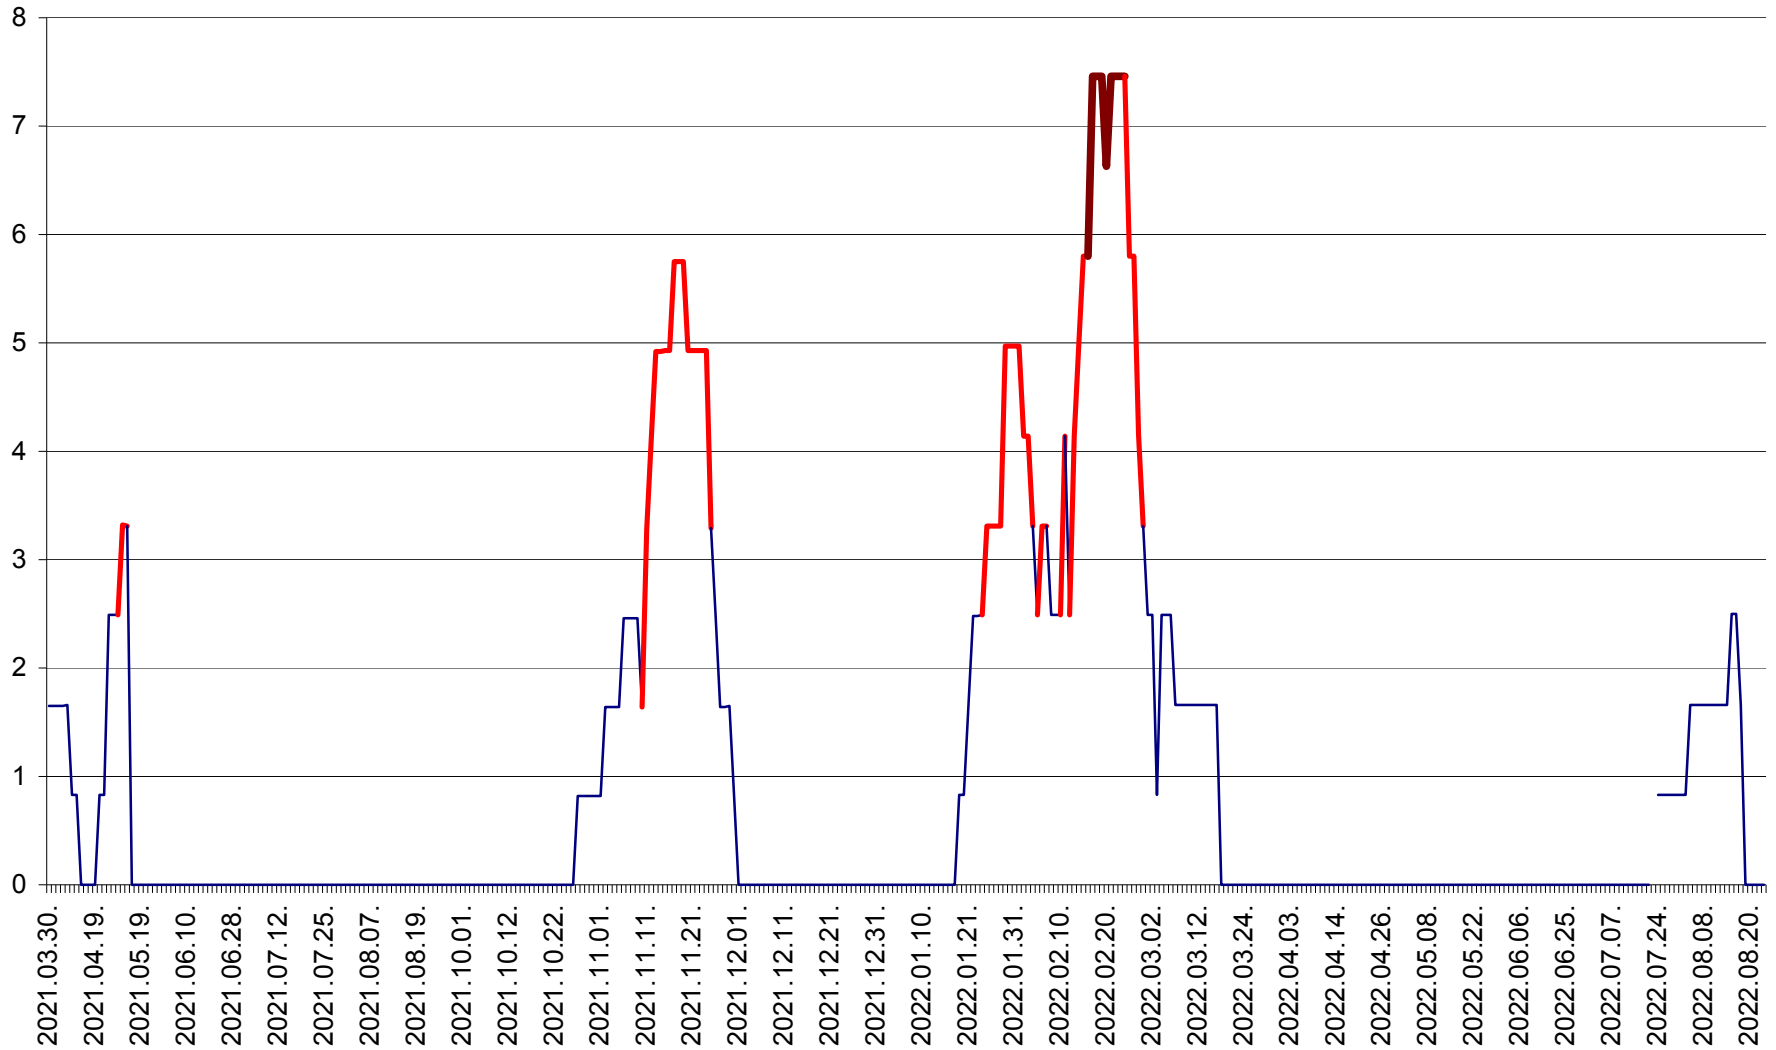

PRAID - Evolutia incidentei cumulate pe 14 zile la ‰ de locuitori  
2021.04.01. - 2022.08.23.

RACU - Evolutia incidentei cumulate pe 14 zile la ‰ de locuitori  
2021.04.01. - 2022.08.23.

REMETEA - Evolutia incidentei cumulate pe 14 zile la % de locuitori  
2021.04.01. - 2022.08.23.

SĂCEL - Evolutia incidentei cumulate pe 14 zile la ‰ de locuitori  
2021.04.01. - 2022.08.23.

SÂNCRĂIENI - Evolutia incidentei cumulate pe 14 zile la ‰ de locuitori  
2021.04.01. - 2022.08.23.

SÂNDOMIC - Evolutia incidentei cumulate pe 14 zile la ‰ de locuitori  
2021.04.01. - 2022.08.23.