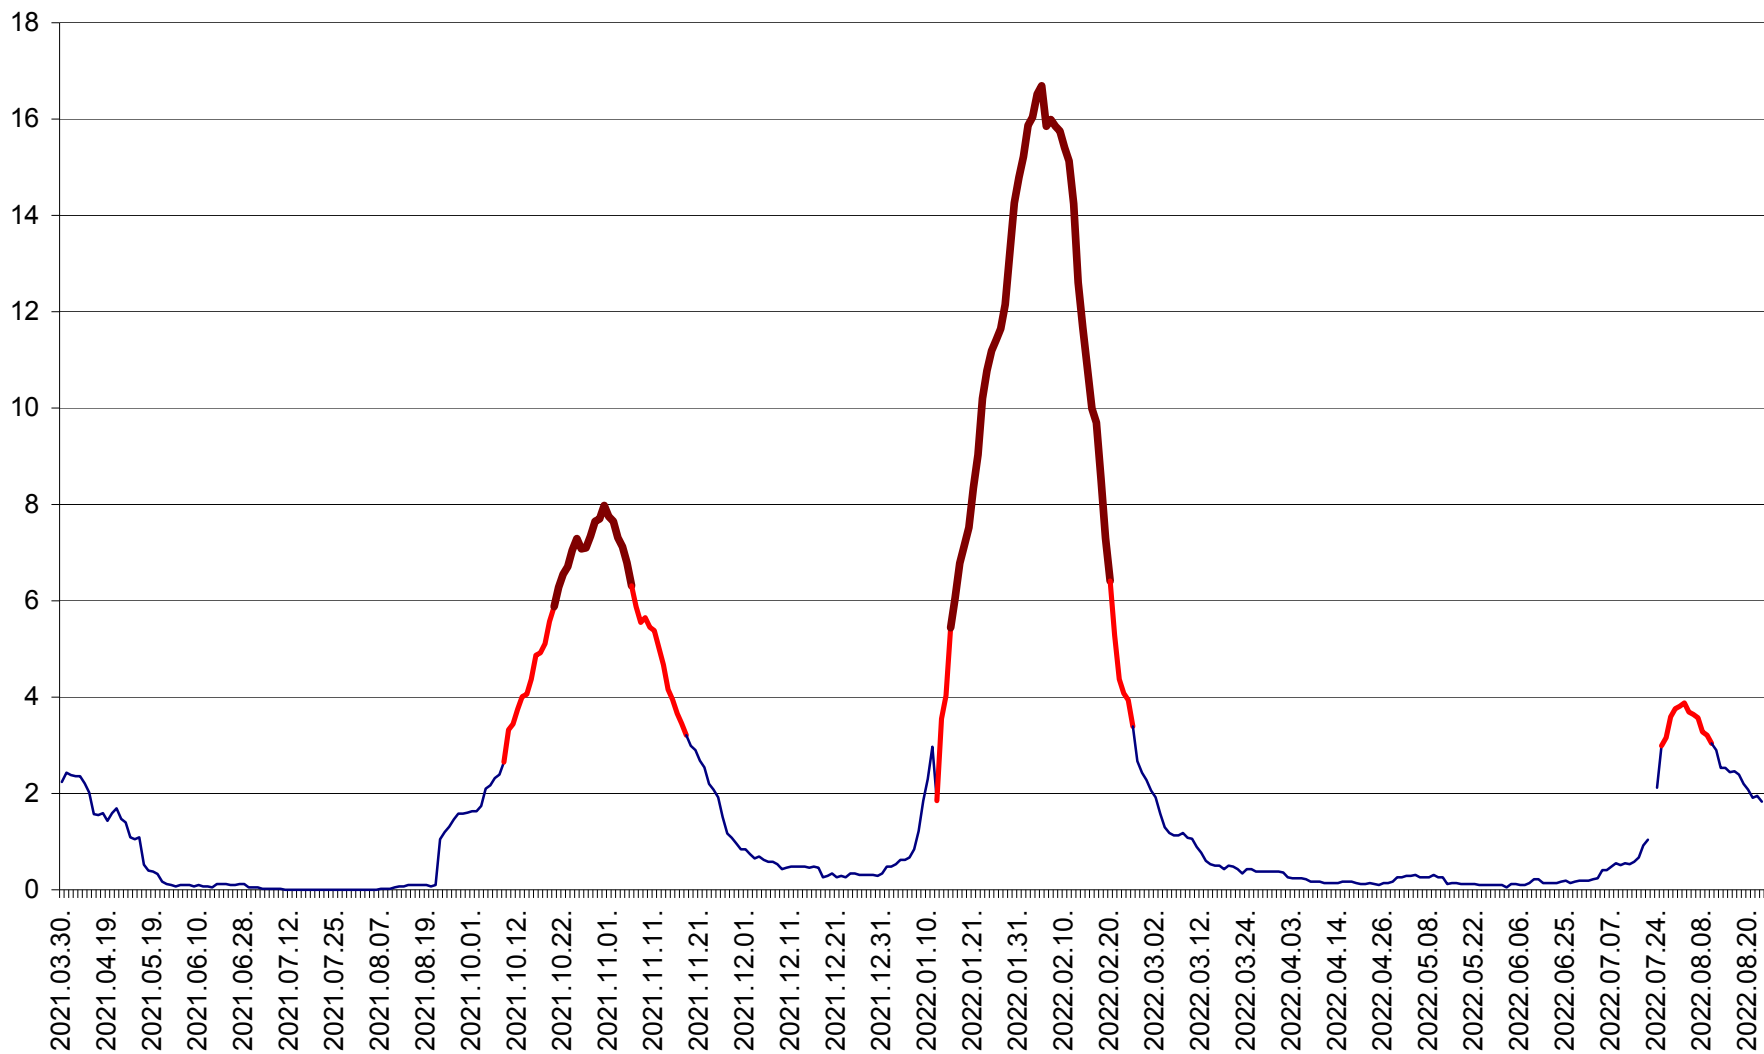

LUNCA DE JOS - Evolutia incidentei cumulate pe 14 zile la ‰ de locuitori  
2021.04.01. - 2022.08.23.

LUNCA DE SUS - Evolutia incidentei cumulate pe 14 zile la ‰ de locuitori  
2021.04.01. - 2022.08.23.

LUPENI - Evolutia incidentei cumulate pe 14 zile la ‰ de locuitori  
2021.04.01. - 2022.08.23.

MĂDĂRAȘ - Evolutia incidentei cumulate pe 14 zile la ‰ de locuitori  
2021.04.01. - 2022.08.23.

MĂRTINIȘ - Evolutia incidentei cumulate pe 14 zile la % de locuitori  
2021.04.01. - 2022.08.23.

MEREȘTI - Evolutia incidentei cumulate pe 14 zile la ‰ de locuitori  
2021.04.01. - 2022.08.23.

MUNICIPIUL MIERCUREA-CIUC - Evolutia incidentei cumulate pe 14 zile la ‰ de locuitori  
2021.04.01. - 2022.08.23.