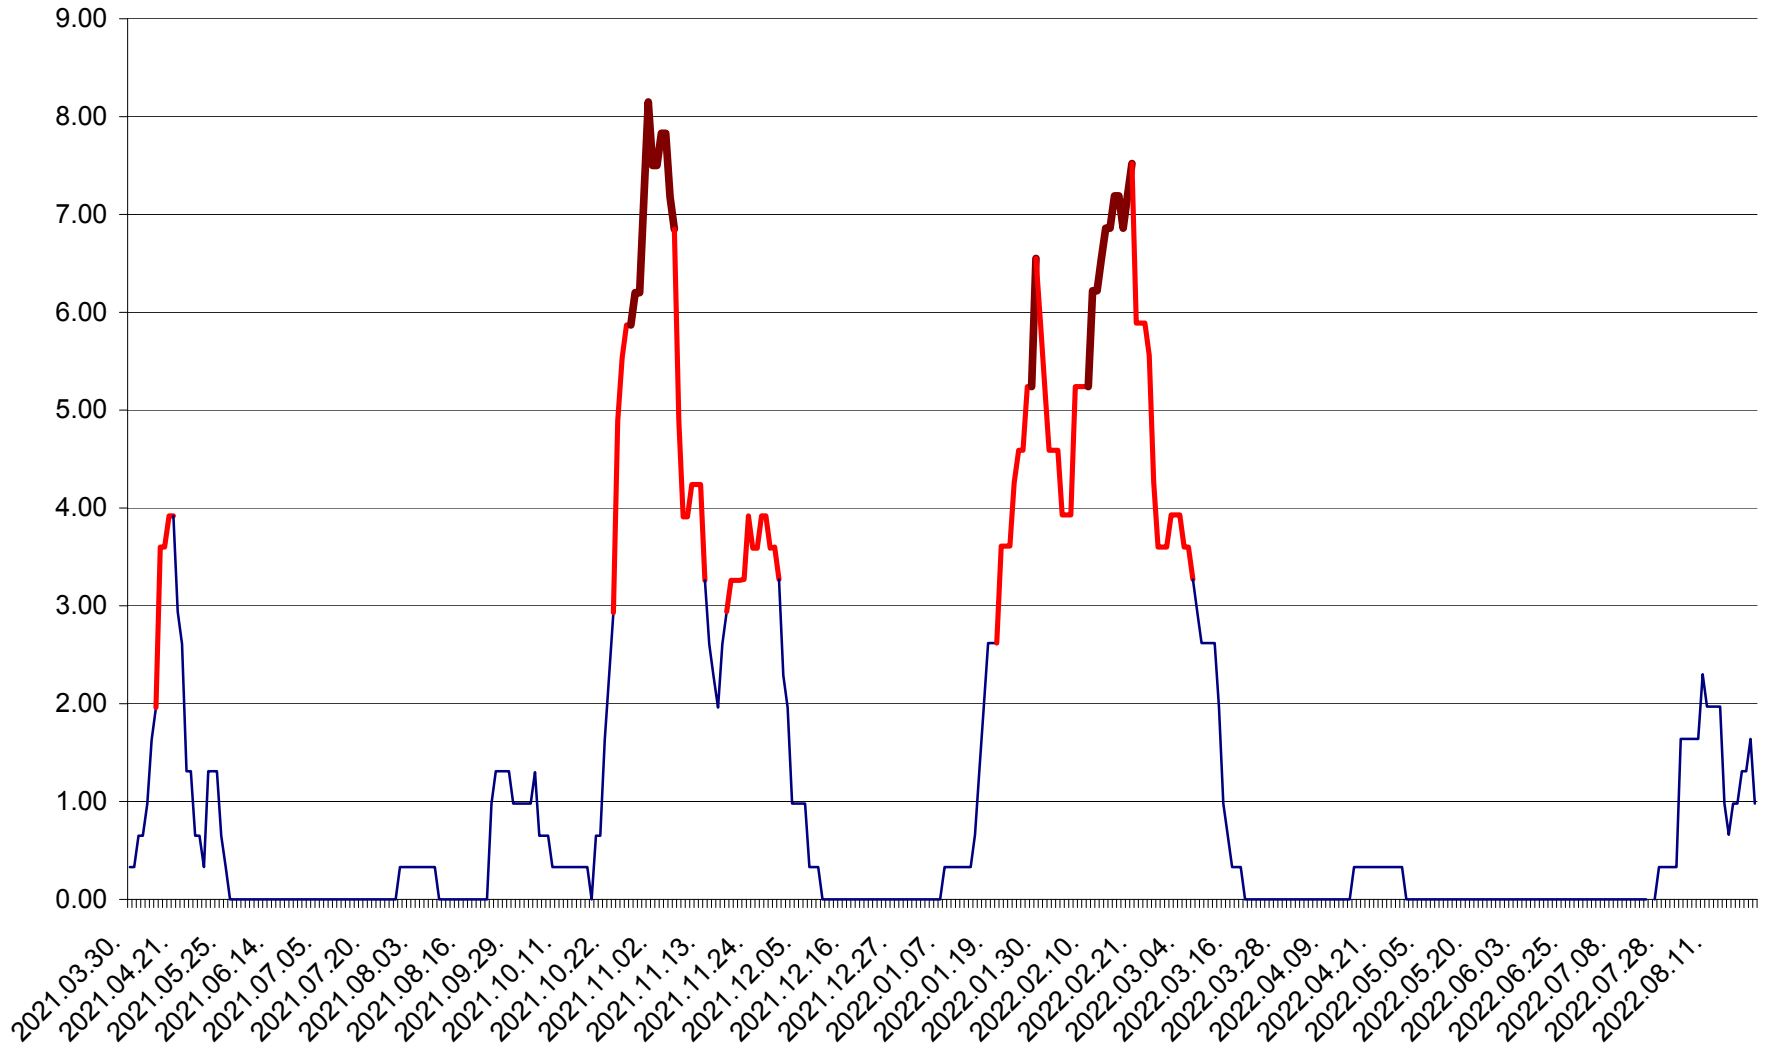

ATID - Evolutia incidentei cumulate pe 14 zile la % de locuitori  
2021.04.01. - 2022.08.23.

AVRĂMEȘTI - Evolutia incidentei cumulate pe 14 zile la ‰ de locuitori  
2021.04.01. - 2022.08.23.

ORAȘ BĂILE TUȘNAD - Evolutia incidentei cumulate pe 14 zile la ‰ de locuitori  
2021.04.01. - 2022.08.23.

ORAȘ BĂLAN - Evoluția incidenței cumulate pe 14 zile la ‰ de locuitori  
2021.04.01. - 2022.08.23.

BILBOR - Evolutia incidentei cumulate pe 14 zile la ‰ de locuitori  
2021.04.01. - 2022.08.23.

ORAȘ BORSEC - Evolutia incidentei cumulate pe 14 zile la ‰ de locuitori  
2021.04.01. - 2022.08.23.

BRĂDEȘTI - Evolutia incidentei cumulate pe 14 zile la ‰ de locuitori  
2021.04.01. - 2022.08.23.

CĂPÂLNIȚA - Evoluția incidenței cumulate pe 14 zile la ‰ de locuitori  
2021.04.01. - 2022.08.23.

CÂRȚA - Evolutia incidentei cumulate pe 14 zile la ‰ de locuitori  
2021.04.01. - 2022.08.23.