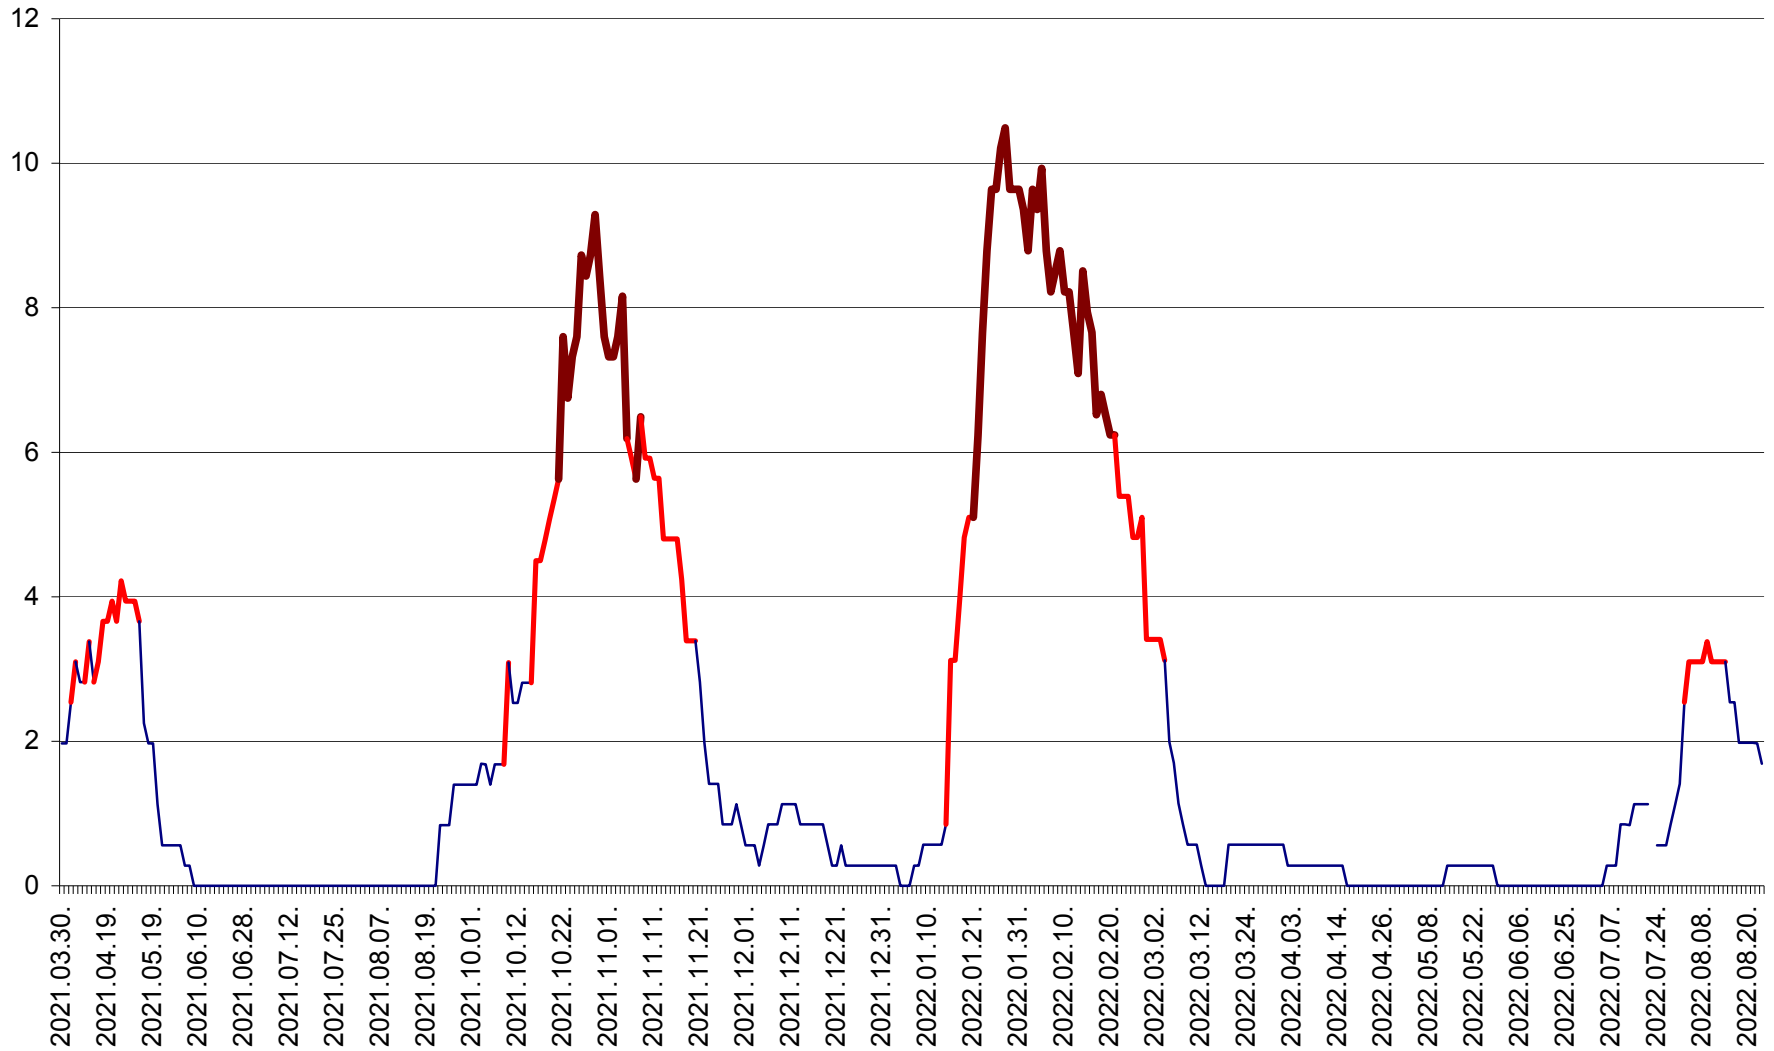

ORAȘ CRISTURU SECUIESC - Evolutia incidentei cumulate pe 14 zile la ‰ de locuitori  
2021.04.01. - 2022.08.23.

DĂNEȘTI - Evolutia incidentei cumulate pe 14 zile la ‰ de locuitori  
2021.04.01. - 2022.08.23.

DÂRJIU - Evolutia incidentei cumulate pe 14 zile la ‰ de locuitori  
2021.04.01. - 2022.08.23.

DEALU - Evolutia incidentei cumulate pe 14 zile la ‰ de locuitori  
2021.04.01. - 2022.08.23.

DITRĂU - Evolutia incidentei cumulate pe 14 zile la ‰ de locuitori  
2021.04.01. - 2022.08.23.

FELICENI - Evolutia incidentei cumulate pe 14 zile la % de locuitori  
2021.04.01. - 2022.08.23.

FRUMOASA - Evolutia incidentei cumulate pe 14 zile la ‰ de locuitori  
2021.04.01. - 2022.08.23.

GĂLĂUȚAȘ - Evoluția incidenței cumulate pe 14 zile la ‰ de locuitori  
2021.04.01. - 2022.08.23.