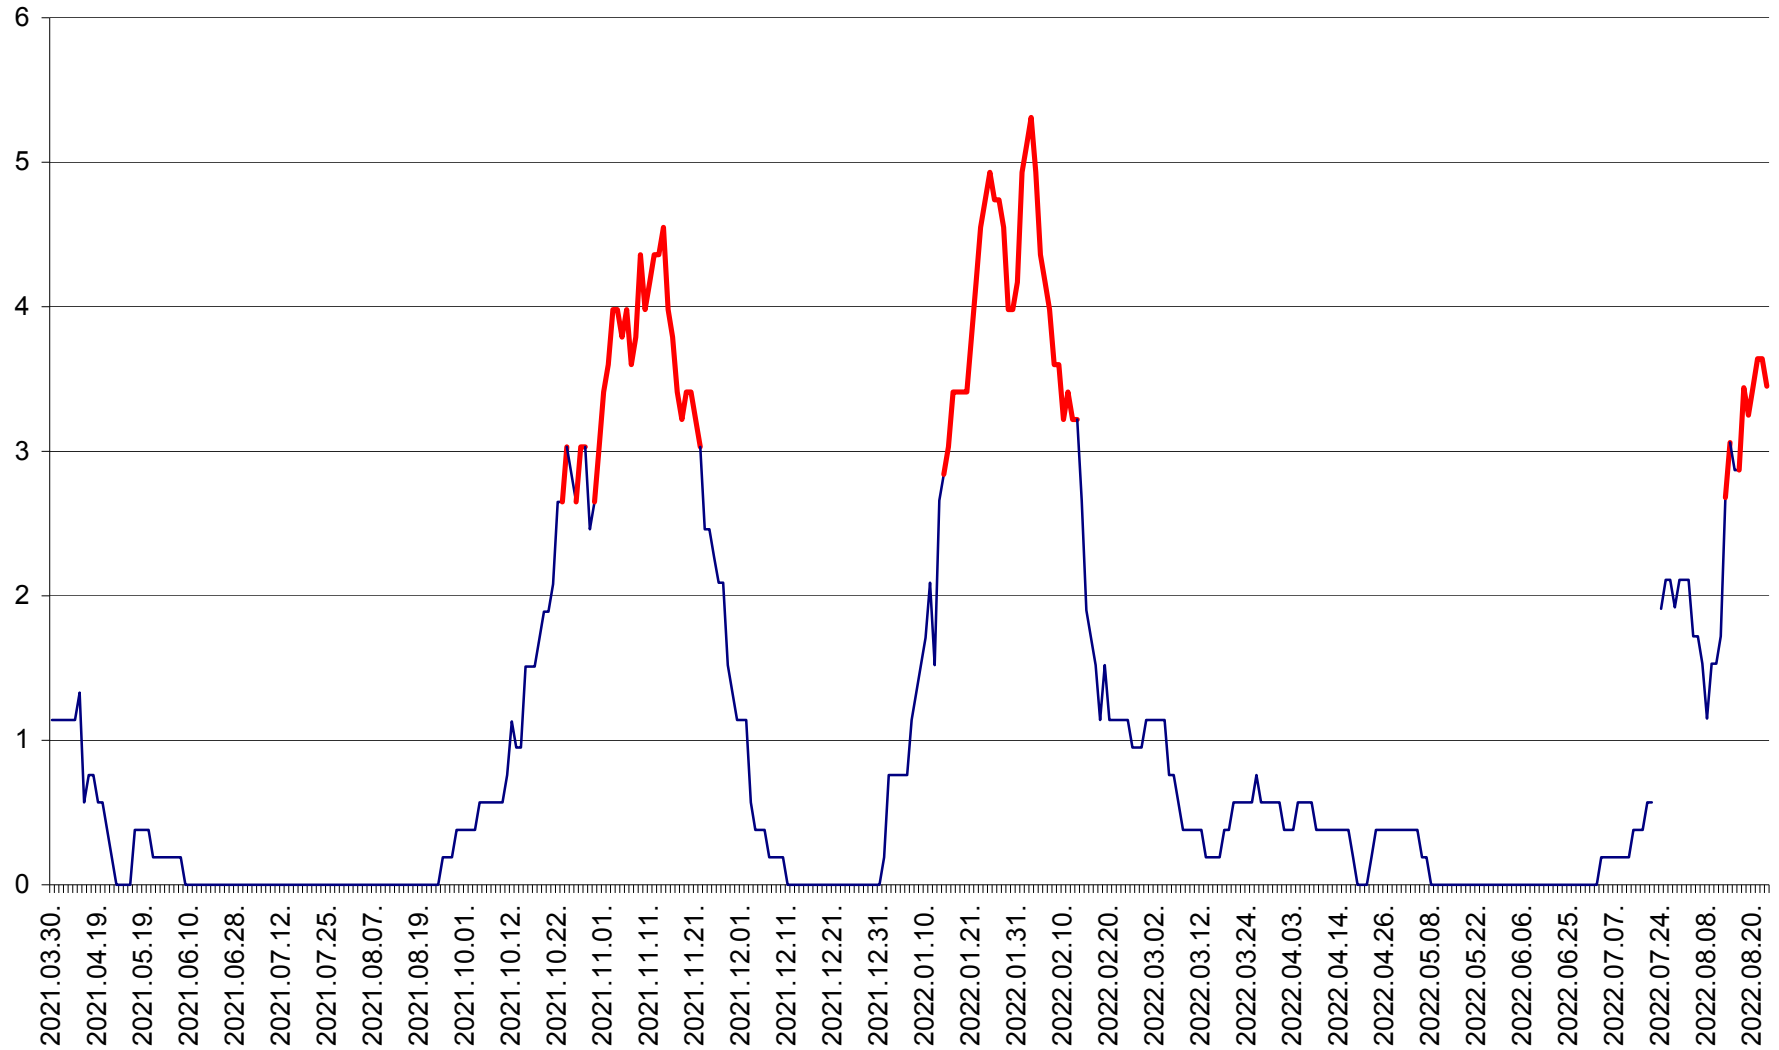

TOMEȘTI - Evolutia incidentei cumulate pe 14 zile la ‰ de locuitori
2021.04.01. - 2022.08.23.