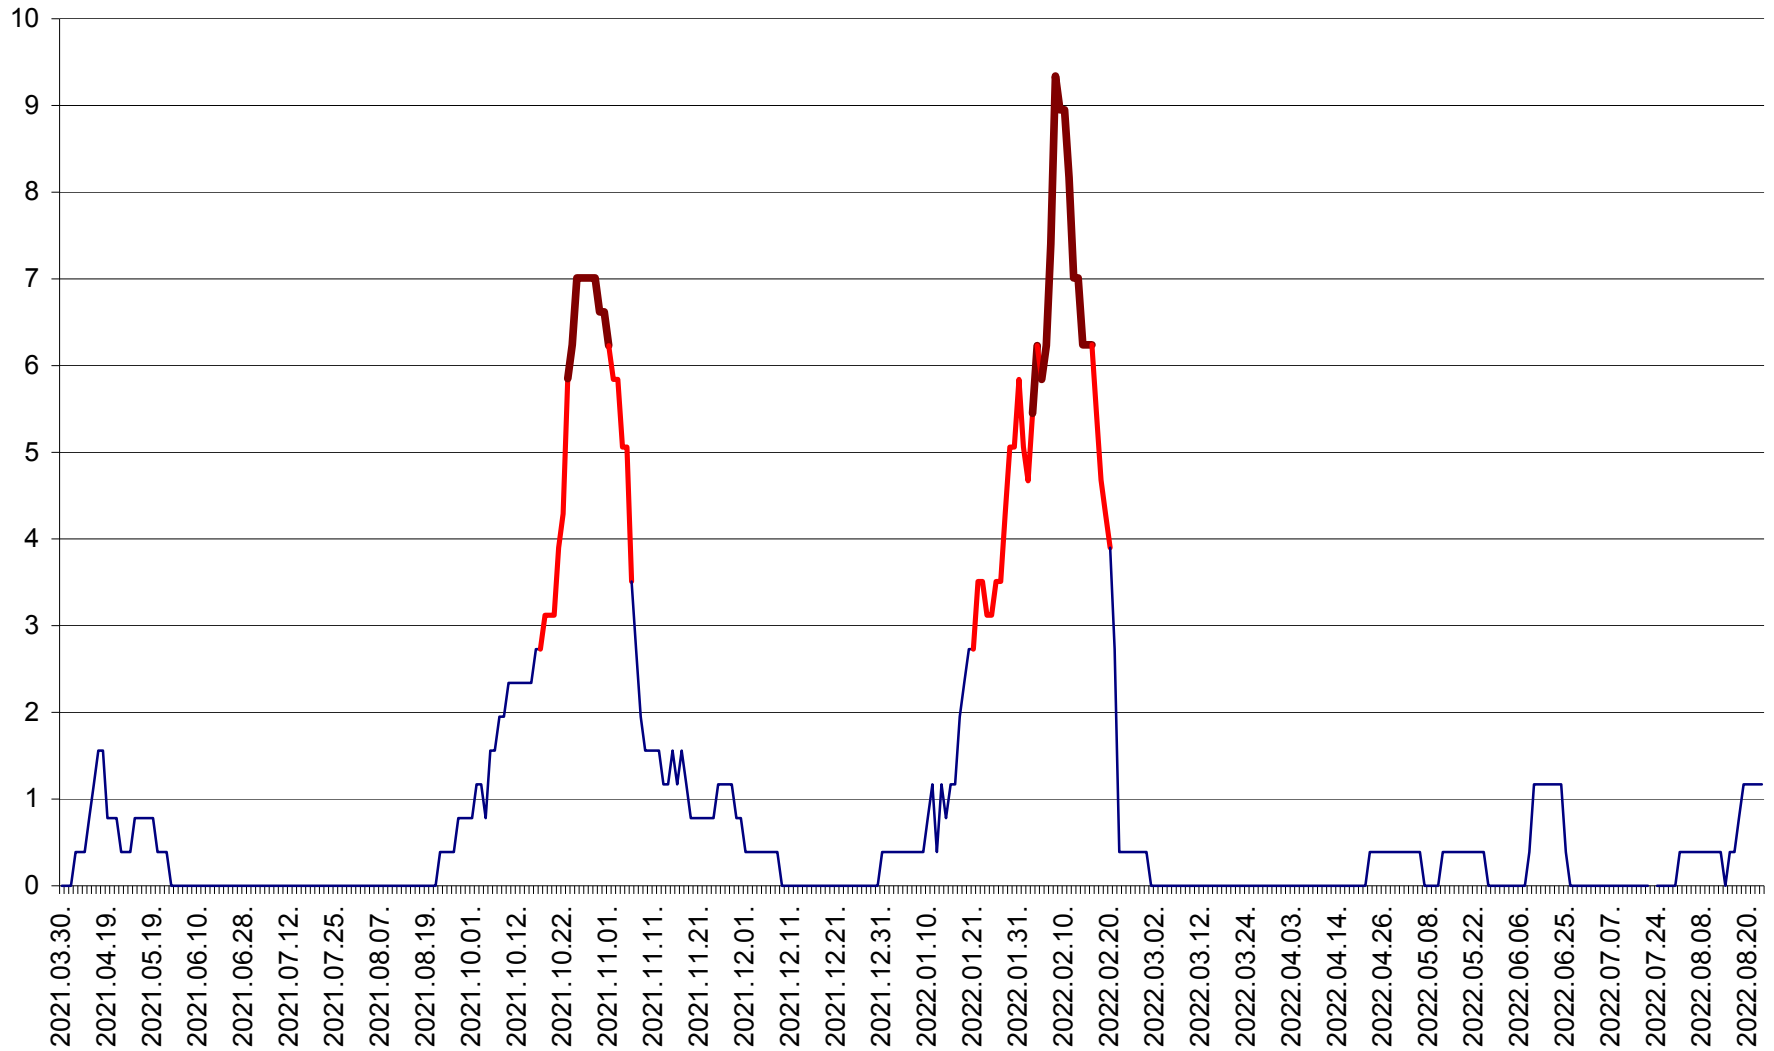

MUNICIPIUL TOPLIȚA - Evolutia incidentei cumulate pe 14 zile la ‰ de locuitori
2021.04.01. - 2022.08.23.