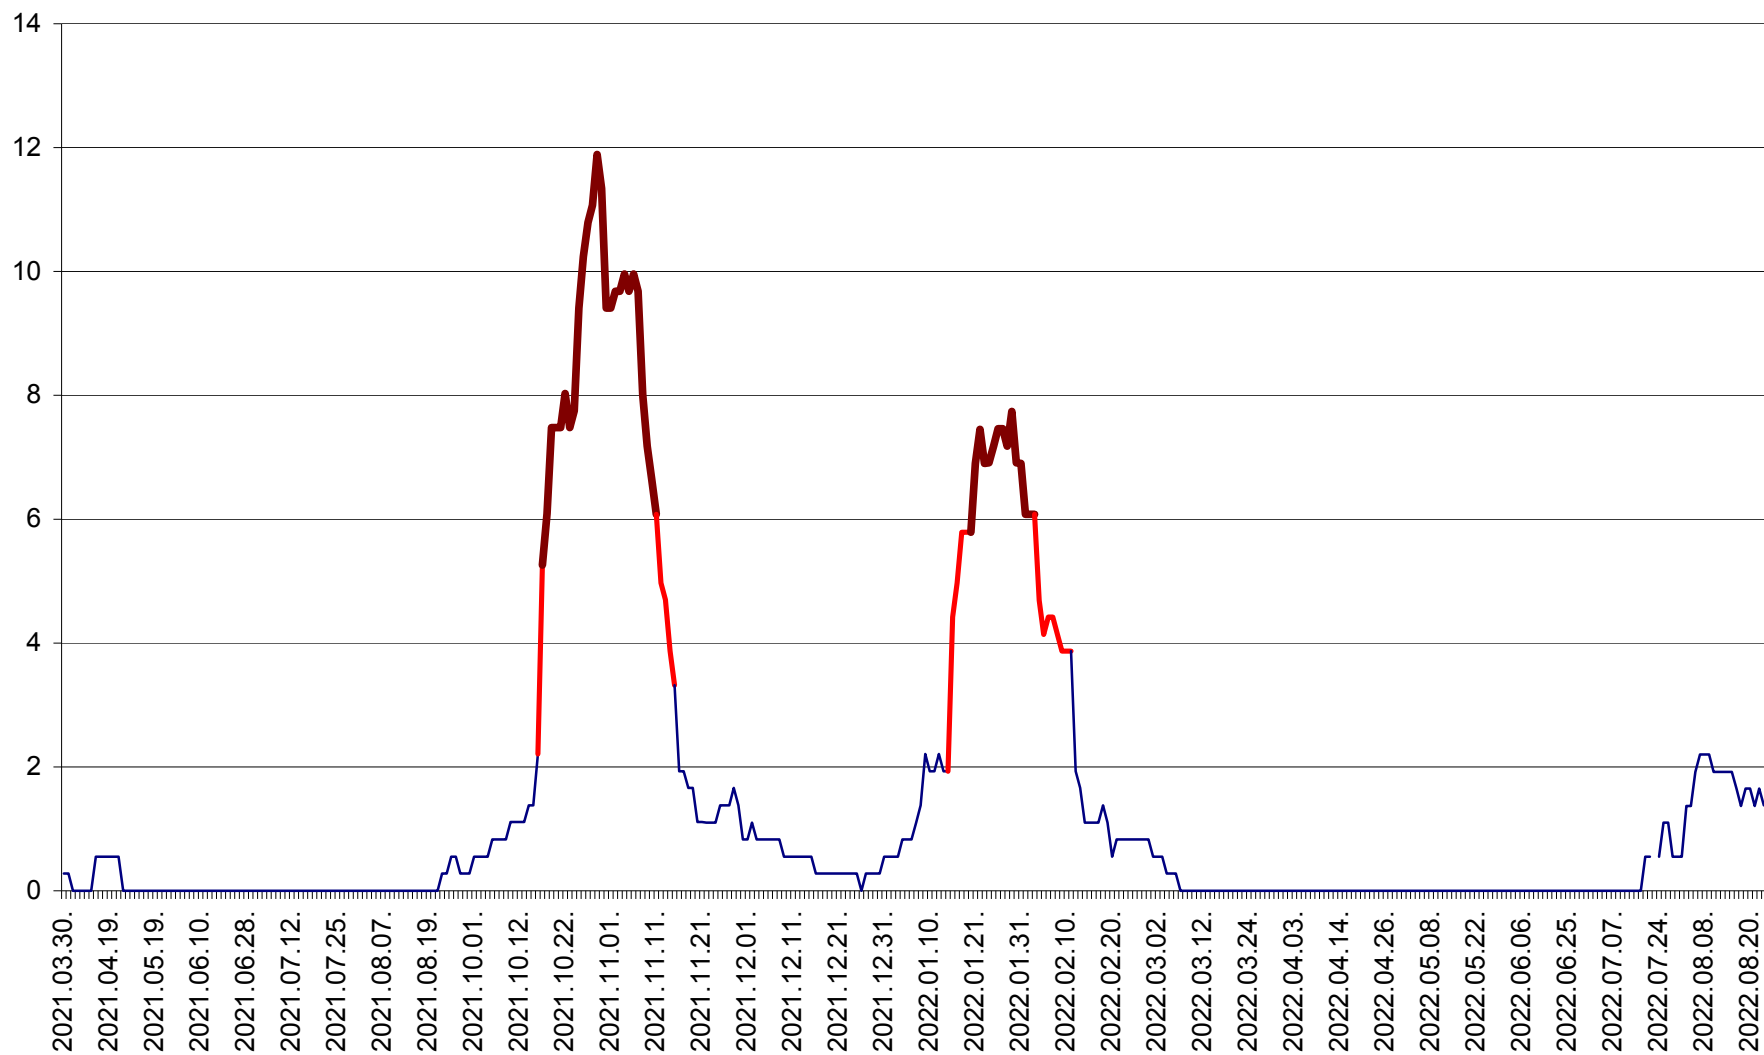

FELICENI - Evolutia incidentei cumulate pe 14 zile la % de locuitori  
2021.04.01. - 2022.08.23.

FRUMOASA - Evolutia incidentei cumulate pe 14 zile la ‰ de locuitori  
2021.04.01. - 2022.08.23.

GĂLĂUȚAȘ - Evoluția incidenței cumulate pe 14 zile la ‰ de locuitori  
2021.04.01. - 2022.08.23.

MUNICIPIUL GHEORGHENI - Evolutia incidentei cumulate pe 14 zile la % de locuitori  
2021.04.01. - 2022.08.23.

JOSENI - Evolutia incidentei cumulate pe 14 zile la ‰ de locuitori  
2021.04.01. - 2022.08.23.

LĂZAREA - Evolutia incidentei cumulate pe 14 zile la % de locuitori  
2021.04.01. - 2022.08.23.

LELICENI - Evolutia incidentei cumulate pe 14 zile la ‰ de locuitori  
2021.04.01. - 2022.08.23.

LUETA - Evolutia incidentei cumulate pe 14 zile la ‰ de locuitori  
2021.04.01. - 2022.08.23.

LUNCA DE JOS - Evolutia incidentei cumulate pe 14 zile la ‰ de locuitori  
2021.04.01. - 2022.08.23.

LUNCA DE SUS - Evolutia incidentei cumulate pe 14 zile la ‰ de locuitori  
2021.04.01. - 2022.08.23.