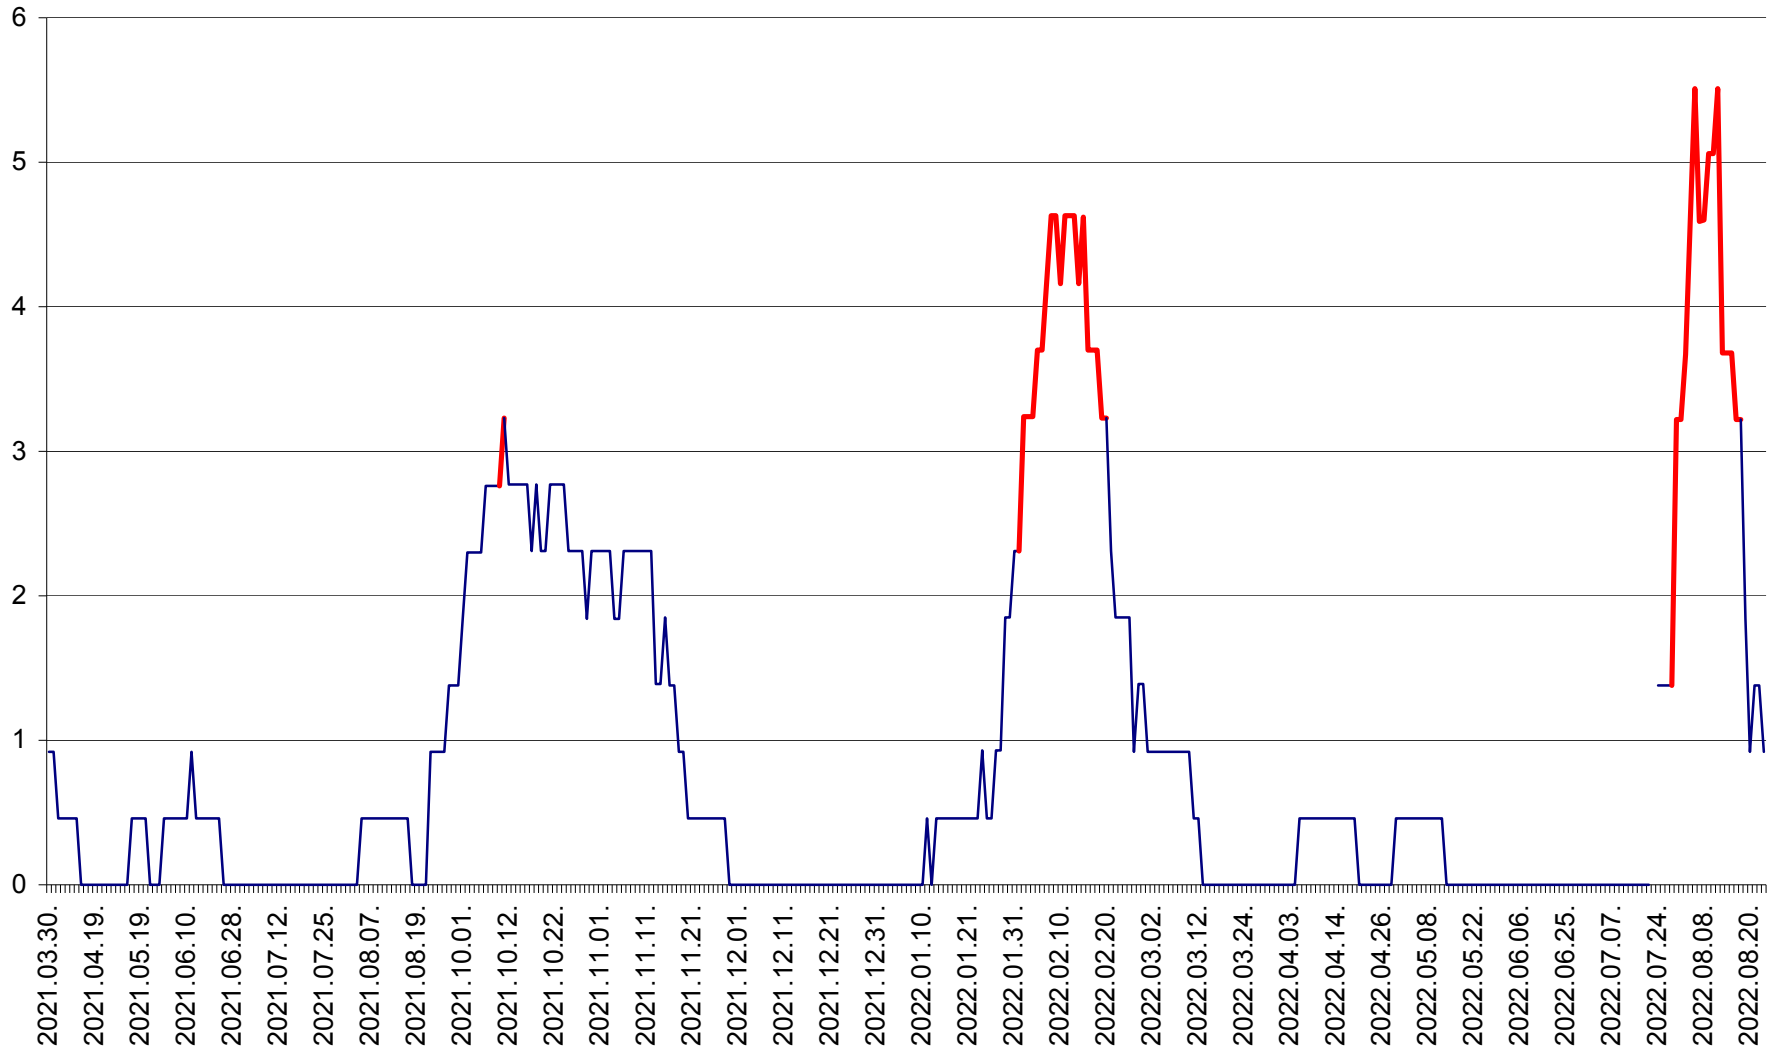

ULIEȘ - Evoluția incidenței cumulate pe 14 zile la ‰ de locuitori
2021.04.01. - 2022.08.23.

TUȘNAD - Evolutia incidentei cumulate pe 14 zile la ‰ de locuitori
2021.04.01. - 2022.08.23.