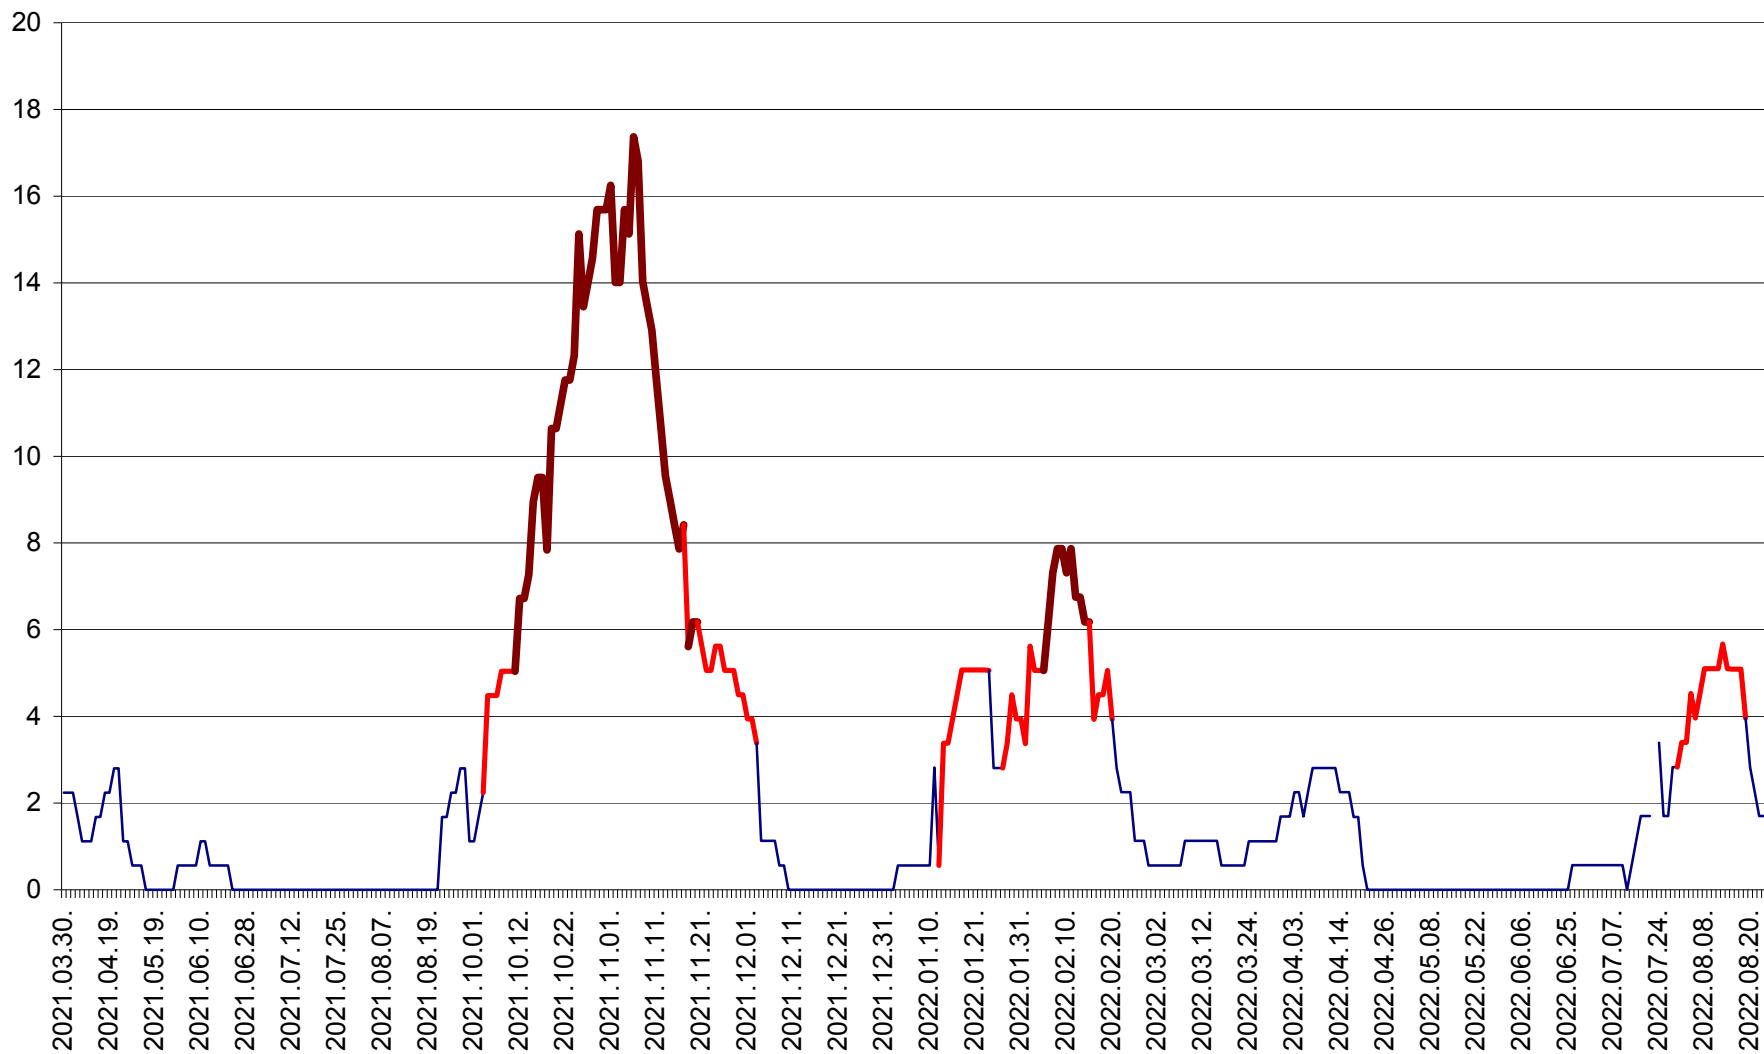

SICULENI - Evolutia incidentei cumulate pe 14 zile la ‰ de locuitori  
2021.04.01. - 2022.08.23.

ȘIMONEȘTI - Evolutia incidentei cumulate pe 14 zile la ‰ de locuitori  
2021.04.01. - 2022.08.23.

SUBCETATE - Evolutia incidentei cumulate pe 14 zile la ‰ de locuitori  
2021.04.01. - 2022.08.23.