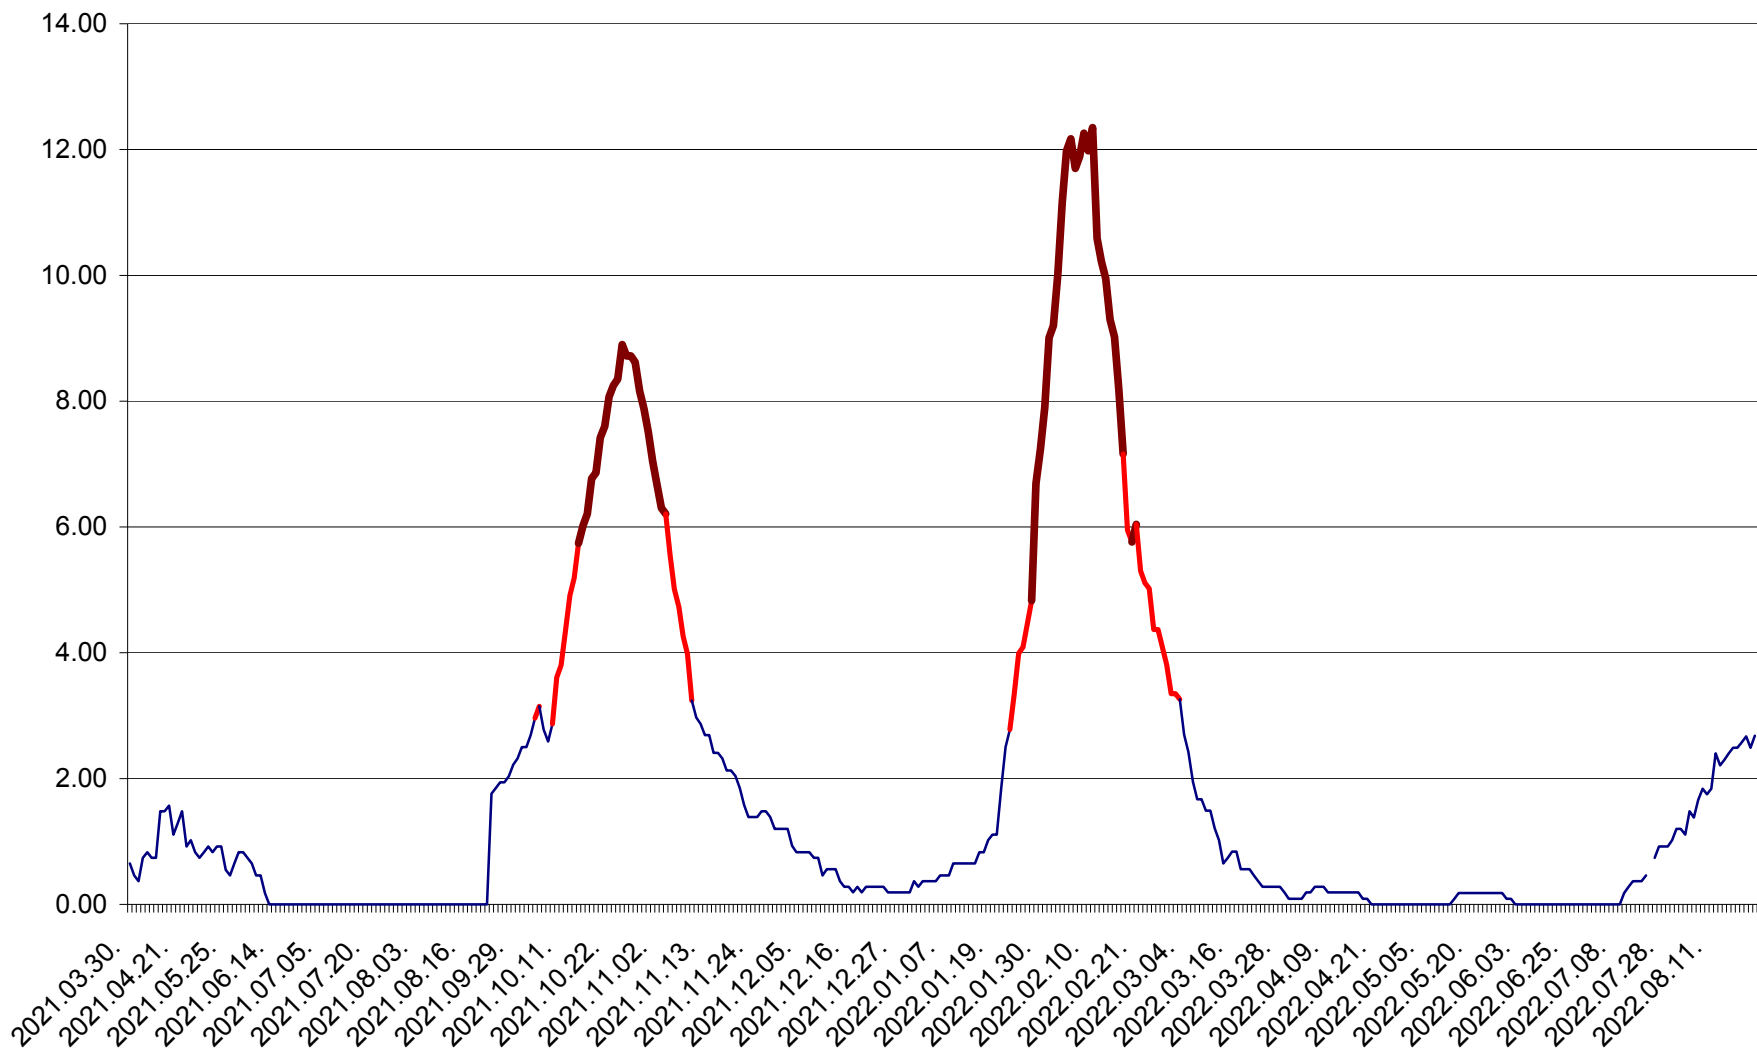

ORAȘ BĂLAN - Evoluția incidenței cumulate pe 14 zile la ‰ de locuitori  
2021.04.01. - 2022.08.23.

BILBOR - Evolutia incidentei cumulate pe 14 zile la ‰ de locuitori  
2021.04.01. - 2022.08.23.

ORAȘ BORSEC - Evolutia incidentei cumulate pe 14 zile la ‰ de locuitori  
2021.04.01. - 2022.08.23.

CICEU - Evolutia incidentei cumulate pe 14 zile la ‰ de locuitori  
2021.04.01. - 2022.08.23.

CIUCSÂNGEORGIU - Evolutia incidentei cumulate pe 14 zile la ‰ de locuitori  
2021.04.01. - 2022.08.23.

CIUMANI - Evolutia incidentei cumulate pe 14 zile la ‰ de locuitori  
2021.04.01. - 2022.08.23.

CORBU - Evolutia incidentei cumulate pe 14 zile la ‰ de locuitori  
2021.04.01. - 2022.08.23.

CORUND - Evolutia incidentei cumulate pe 14 zile la ‰ de locuitori  
2021.04.01. - 2022.08.23.

COZMENI - Evolutia incidentei cumulate pe 14 zile la ‰ de locuitori  
2021.04.01. - 2022.08.23.

ORAȘ CRISTURU SECUIESC - Evolutia incidentei cumulate pe 14 zile la ‰ de locuitori  
2021.04.01. - 2022.08.23.

DĂNEȘTI - Evolutia incidentei cumulate pe 14 zile la ‰ de locuitori  
2021.04.01. - 2022.08.23.