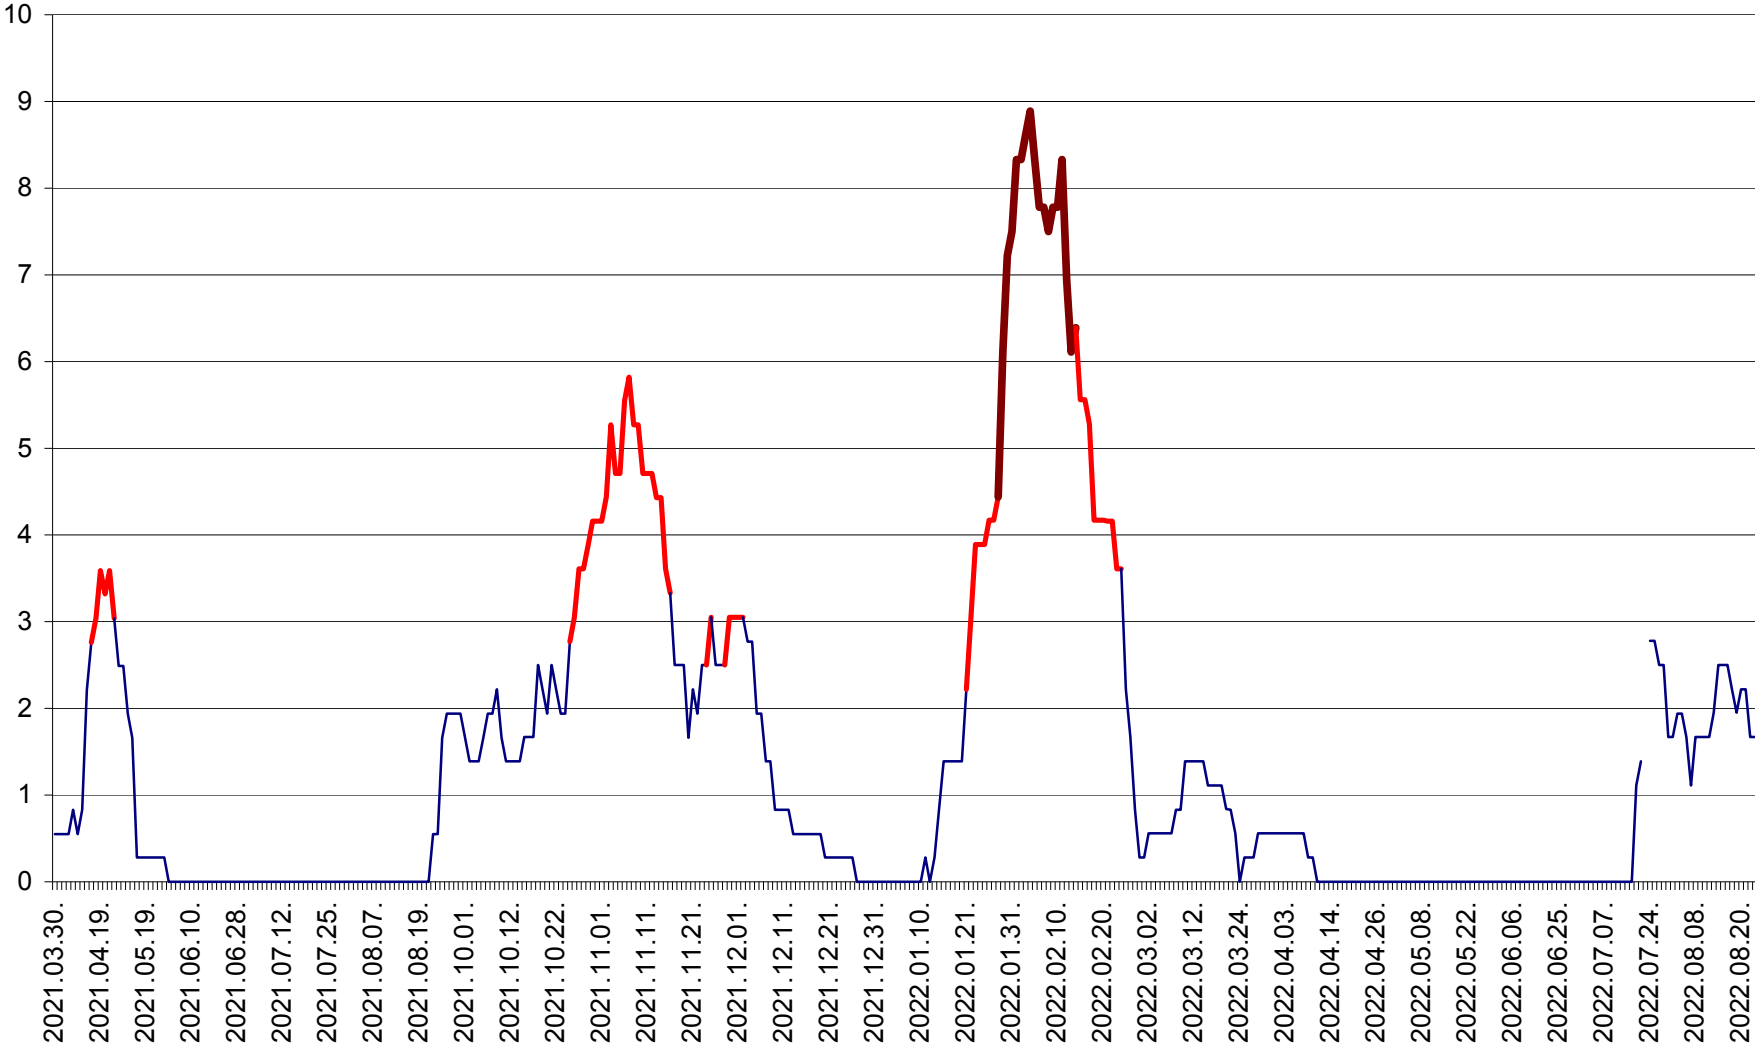

MEREȘTI - Evolutia incidentei cumulate pe 14 zile la ‰ de locuitori  
2021.04.01. - 2022.08.23.

MUNICIPIUL MIERCUREA-CIUC - Evolutia incidentei cumulate pe 14 zile la ‰ de locuitori  
2021.04.01. - 2022.08.23.

MIHĂILENI - Evolutia incidentei cumulate pe 14 zile la ‰ de locuitori  
2021.04.01. - 2022.08.23.

MUGENI - Evolutia incidentei cumulate pe 14 zile la ‰ de locuitori  
2021.04.01. - 2022.08.23.

OCLAND - Evolutia incidentei cumulate pe 14 zile la ‰ de locuitori  
2021.04.01. - 2022.08.23.