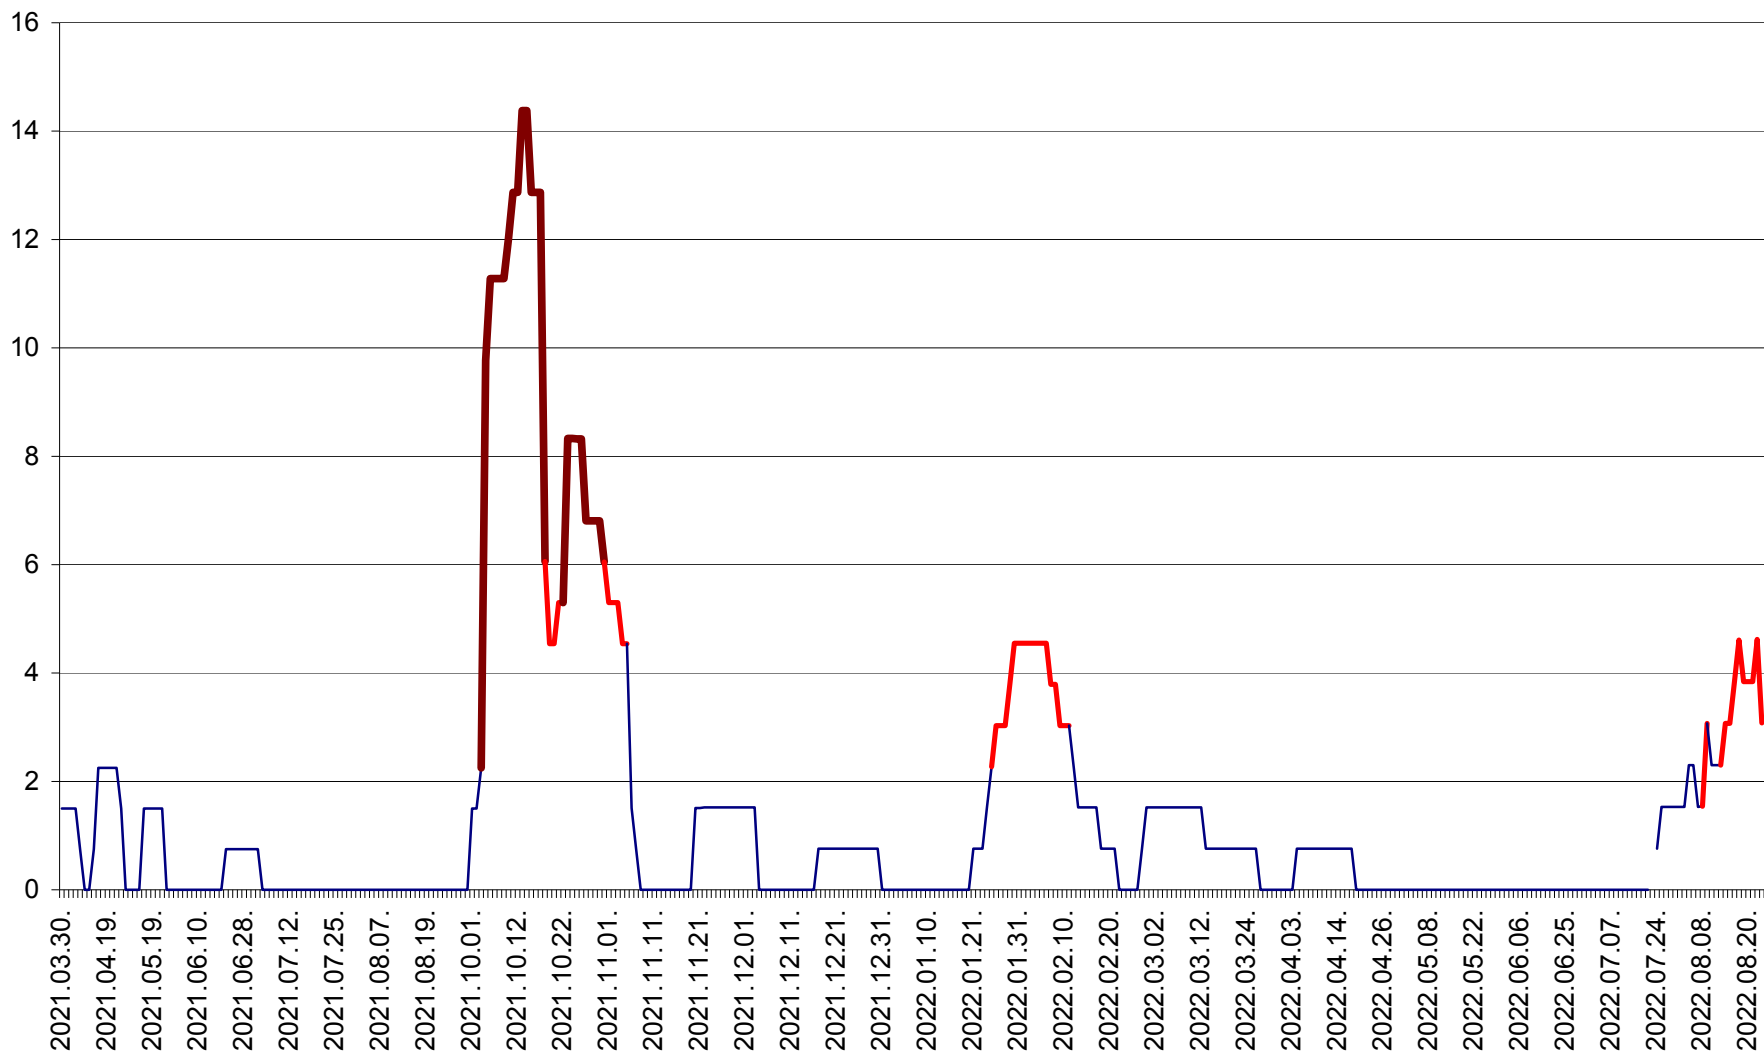

MEREȘTI - Evolutia incidentei cumulate pe 14 zile la ‰ de locuitori  
2021.04.01. - 2022.08.23.

MUNICIPIUL MIERCUREA-CIUC - Evolutia incidentei cumulate pe 14 zile la ‰ de locuitori  
2021.04.01. - 2022.08.23.

MIHĂILENI - Evolutia incidentei cumulate pe 14 zile la ‰ de locuitori  
2021.04.01. - 2022.08.23.

MUGENI - Evolutia incidentei cumulate pe 14 zile la ‰ de locuitori  
2021.04.01. - 2022.08.23.

OCLAND - Evolutia incidentei cumulate pe 14 zile la ‰ de locuitori  
2021.04.01. - 2022.08.23.