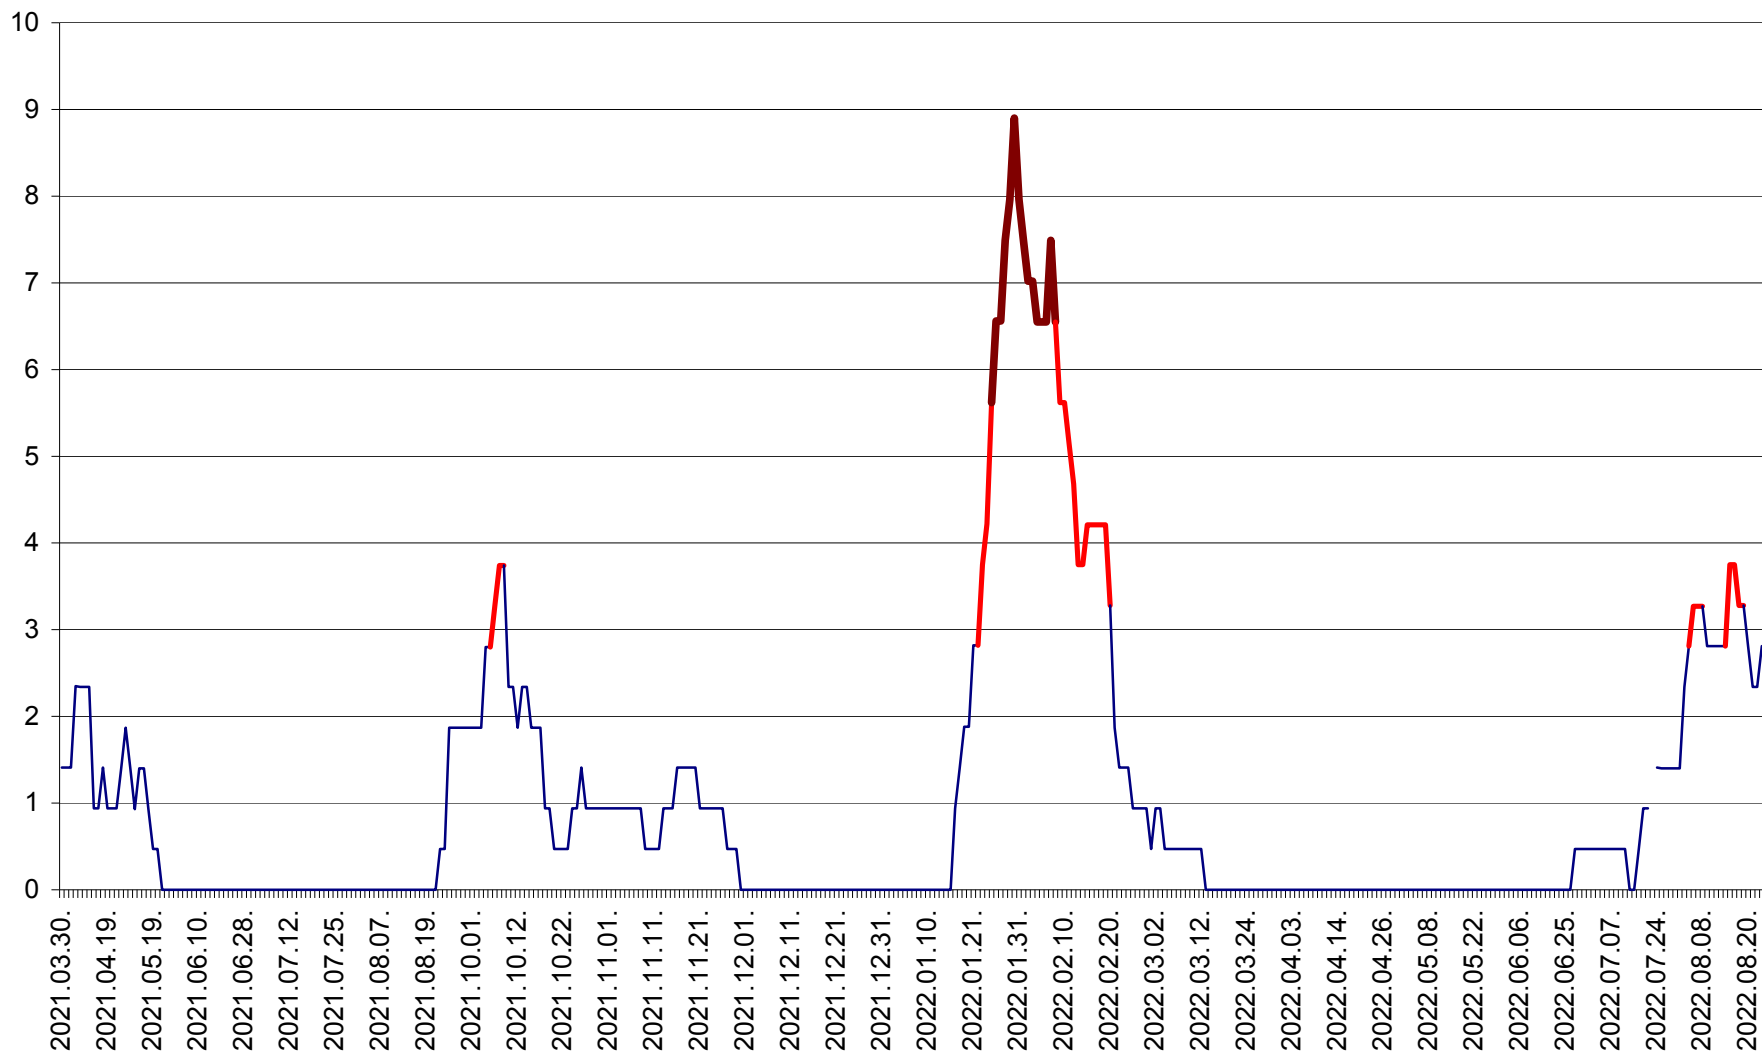

SECUIENI - Evolutia incidentei cumulate pe 14 zile la % de locuitori
2021.04.01. - 2022.08.23.