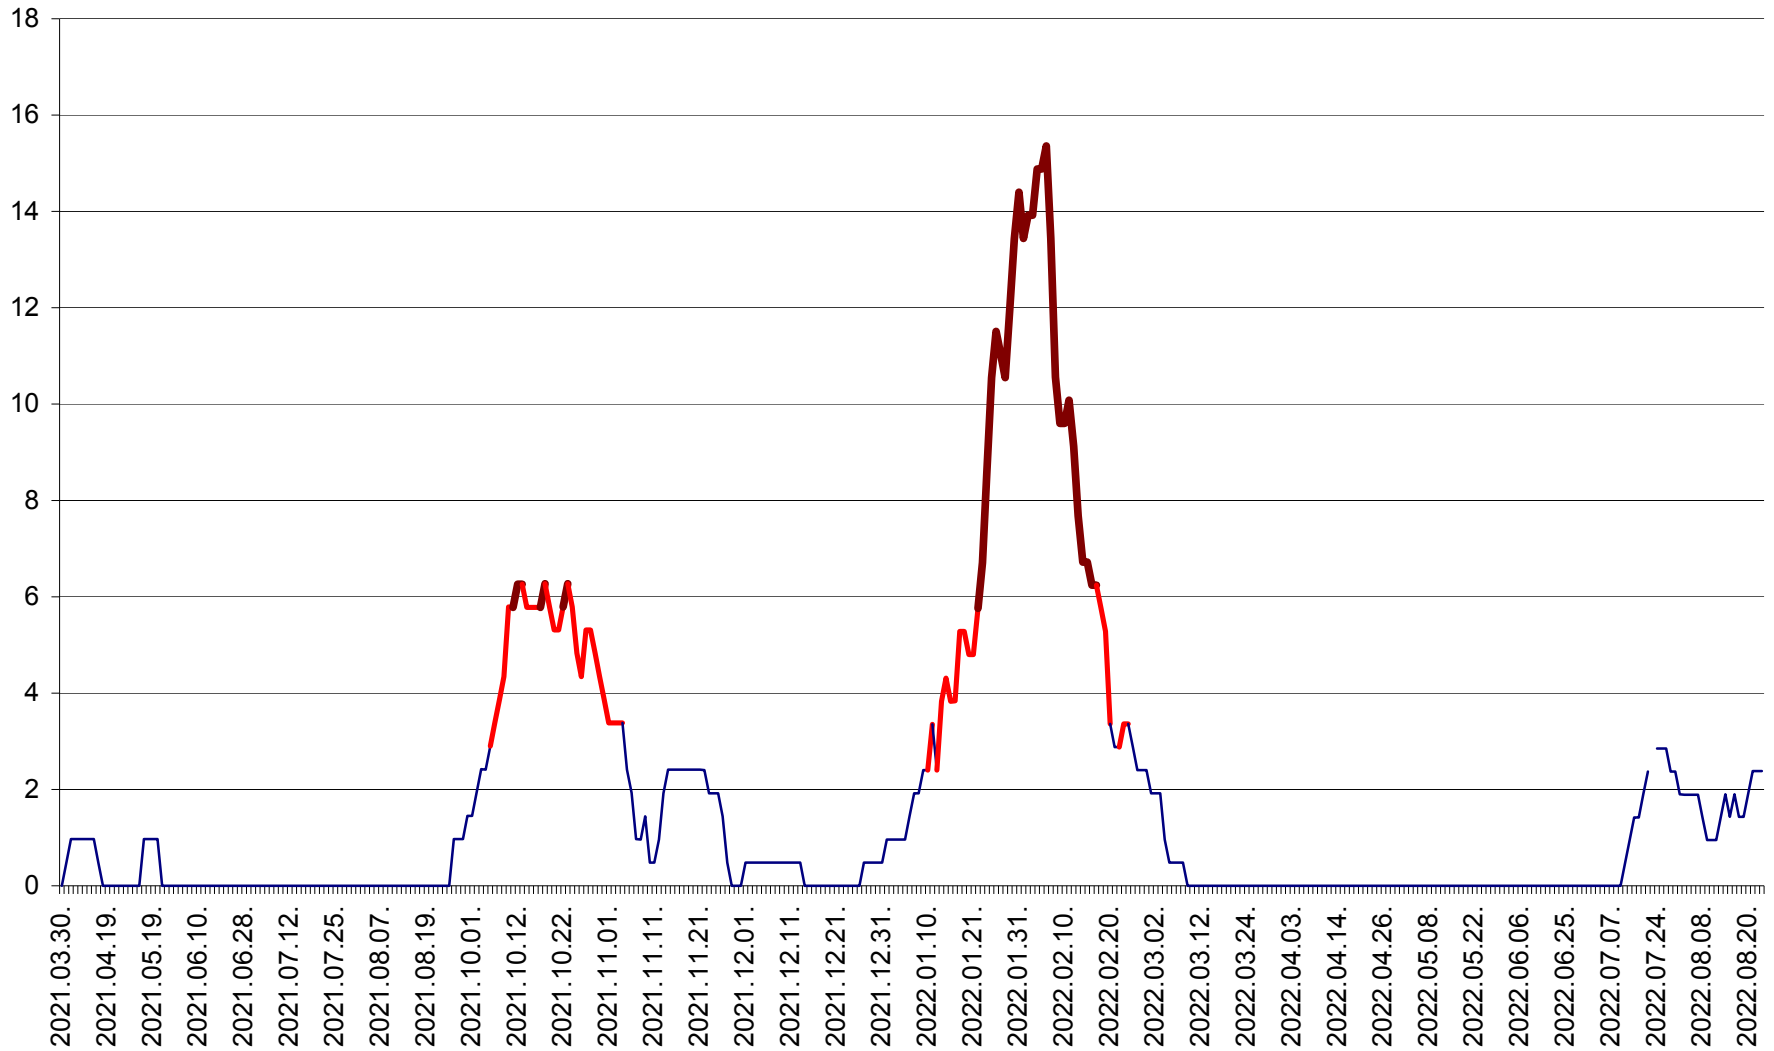

PLĂIEȘII DE JOS - Evoluția incidenței cumulate pe 14 zile la ‰ de locuitori
2021.04.01. - 2022.08.23.