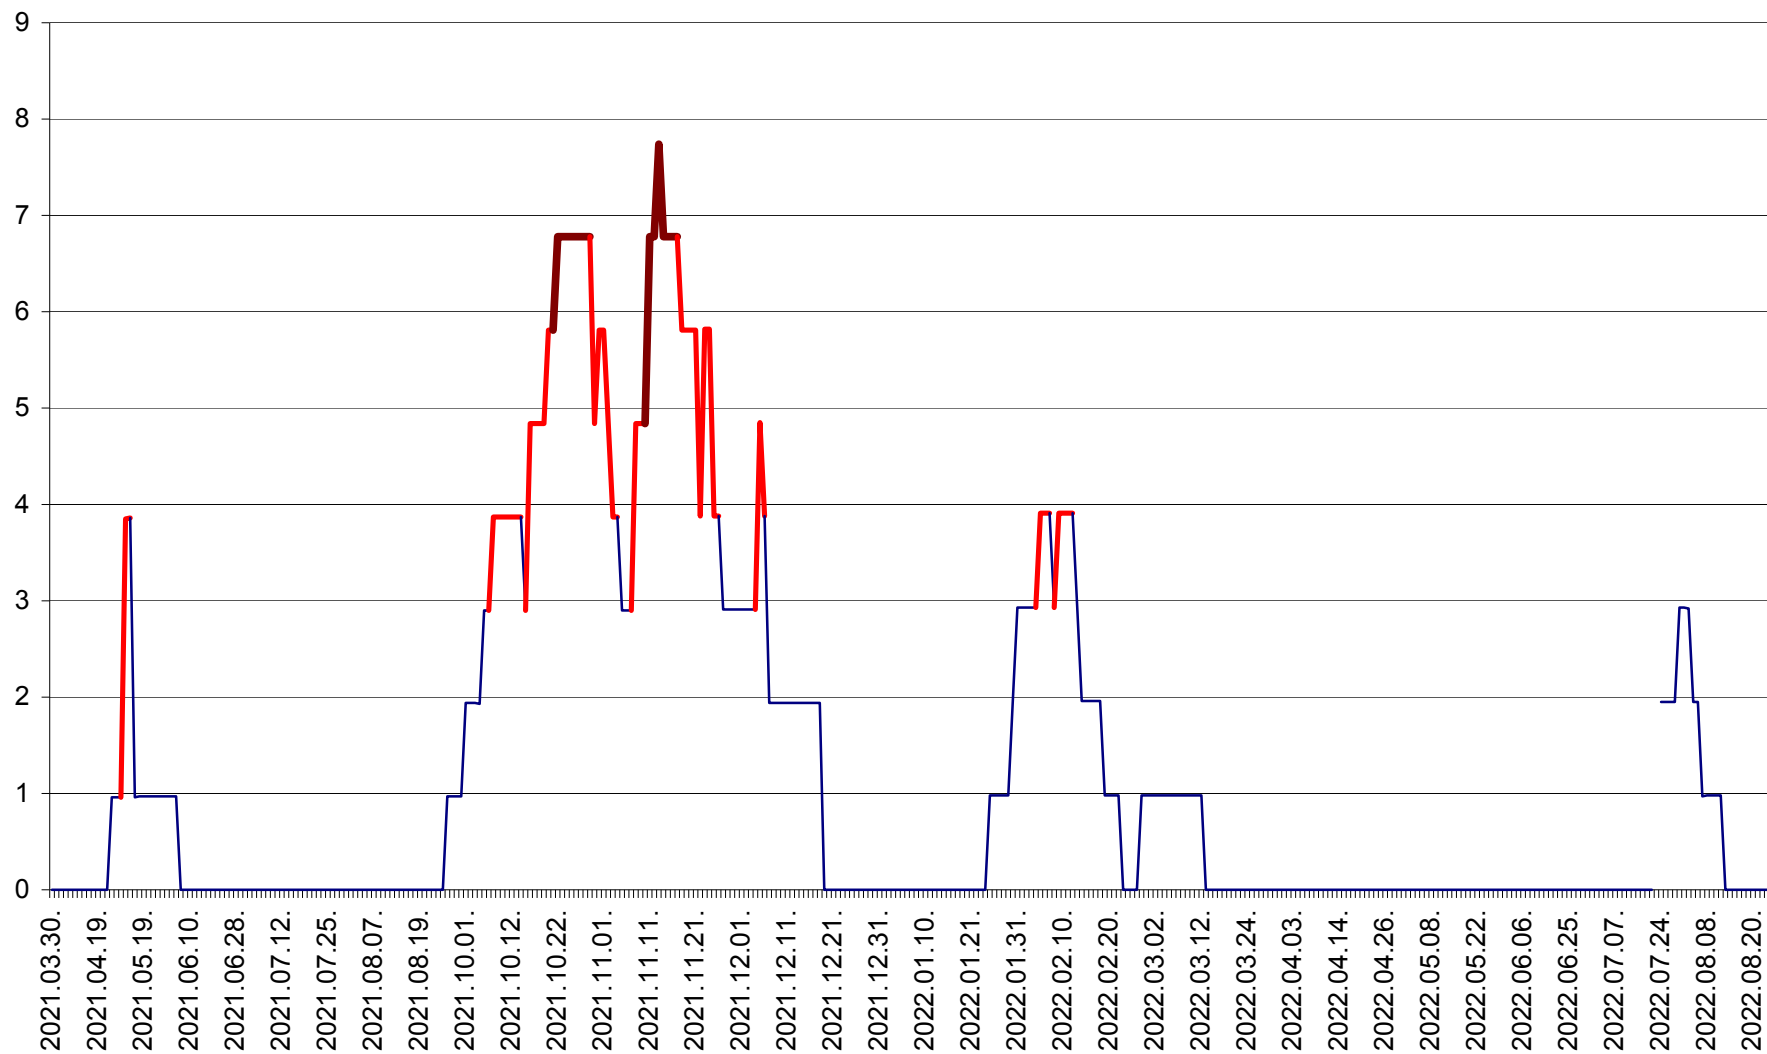

CORBU - Evolutia incidentei cumulate pe 14 zile la ‰ de locuitori  
2021.04.01. - 2022.08.23.

CORUND - Evolutia incidentei cumulate pe 14 zile la ‰ de locuitori  
2021.04.01. - 2022.08.23.

COZMENI - Evolutia incidentei cumulate pe 14 zile la ‰ de locuitori  
2021.04.01. - 2022.08.23.

ORAȘ CRISTURU SECUIESC - Evolutia incidentei cumulate pe 14 zile la ‰ de locuitori  
2021.04.01. - 2022.08.23.

DĂNEȘTI - Evolutia incidentei cumulate pe 14 zile la ‰ de locuitori  
2021.04.01. - 2022.08.23.

DÂRJIU - Evolutia incidentei cumulate pe 14 zile la ‰ de locuitori  
2021.04.01. - 2022.08.23.

DEALU - Evolutia incidentei cumulate pe 14 zile la ‰ de locuitori  
2021.04.01. - 2022.08.23.

DITRĂU - Evolutia incidentei cumulate pe 14 zile la ‰ de locuitori  
2021.04.01. - 2022.08.23.