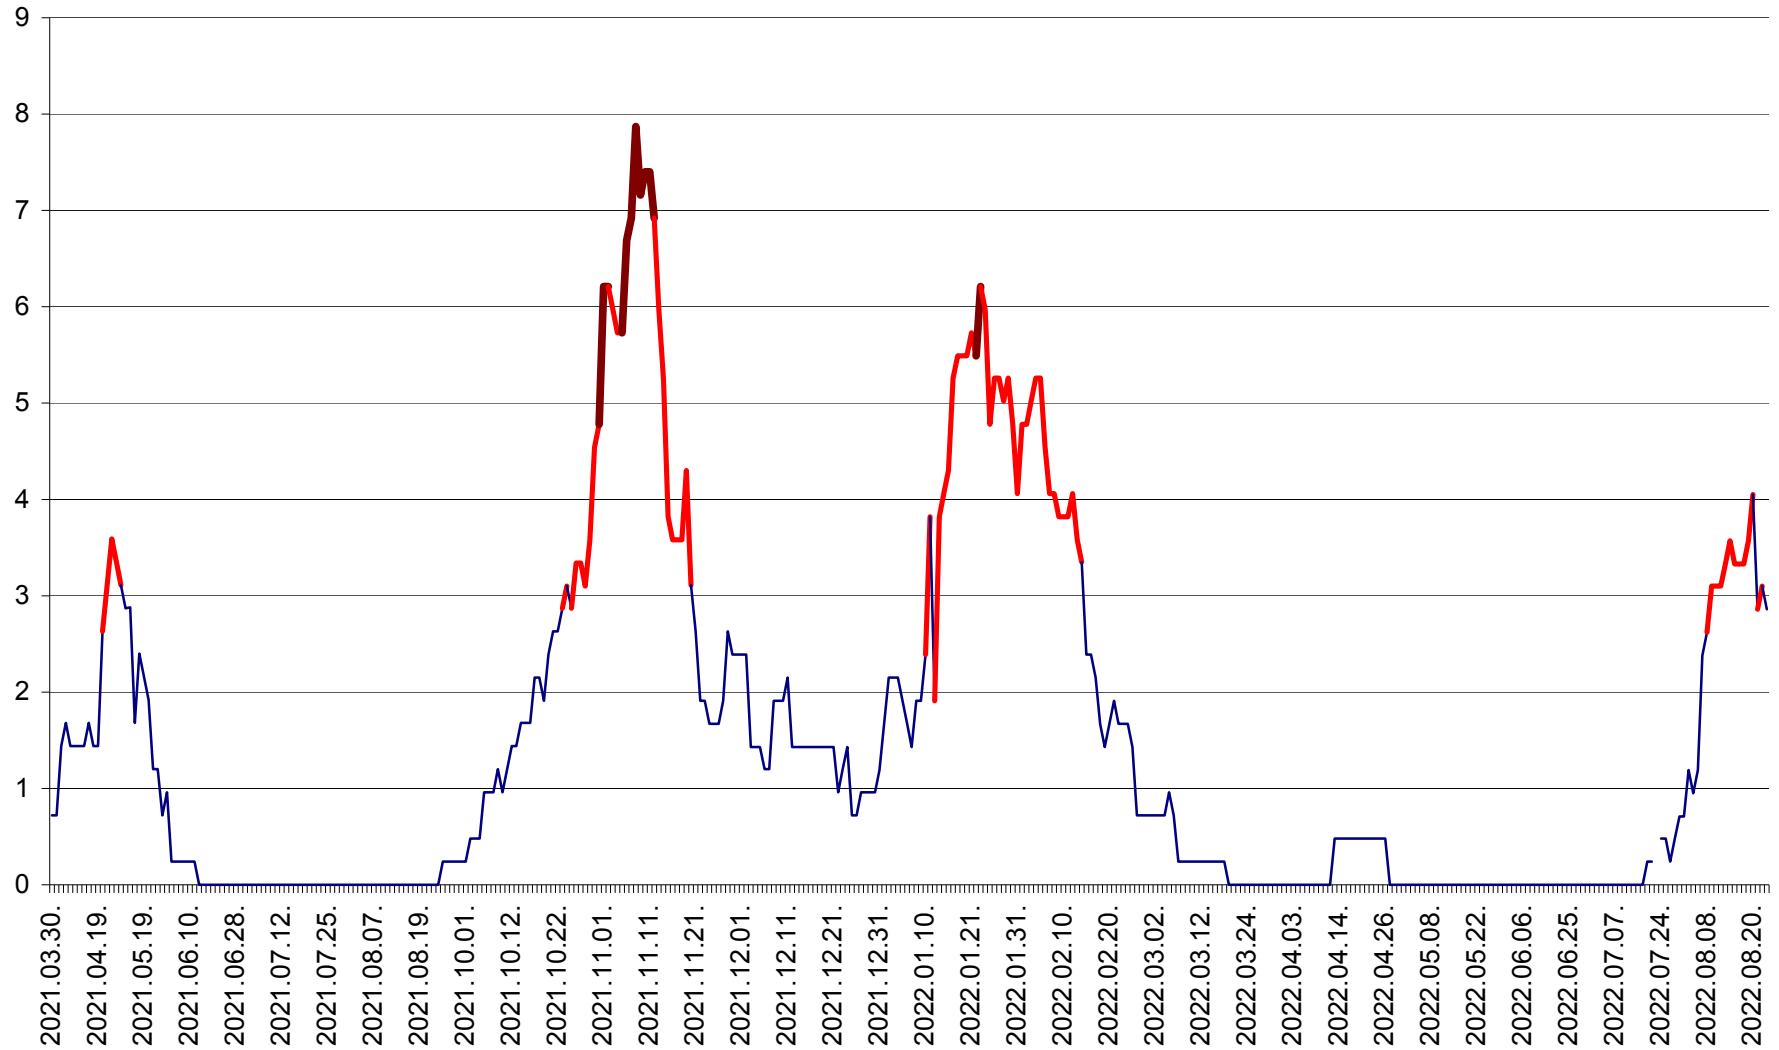

CORBU - Evolutia incidentei cumulate pe 14 zile la ‰ de locuitori  
2021.04.01. - 2022.08.23.

CORUND - Evolutia incidentei cumulate pe 14 zile la ‰ de locuitori  
2021.04.01. - 2022.08.23.

COZMENI - Evolutia incidentei cumulate pe 14 zile la ‰ de locuitori  
2021.04.01. - 2022.08.23.

ORAȘ CRISTURU SECUIESC - Evolutia incidentei cumulate pe 14 zile la ‰ de locuitori  
2021.04.01. - 2022.08.23.

DĂNEȘTI - Evolutia incidentei cumulate pe 14 zile la ‰ de locuitori  
2021.04.01. - 2022.08.23.

DÂRJIU - Evolutia incidentei cumulate pe 14 zile la ‰ de locuitori  
2021.04.01. - 2022.08.23.

DEALU - Evolutia incidentei cumulate pe 14 zile la ‰ de locuitori  
2021.04.01. - 2022.08.23.

DITRĂU - Evolutia incidentei cumulate pe 14 zile la ‰ de locuitori  
2021.04.01. - 2022.08.23.