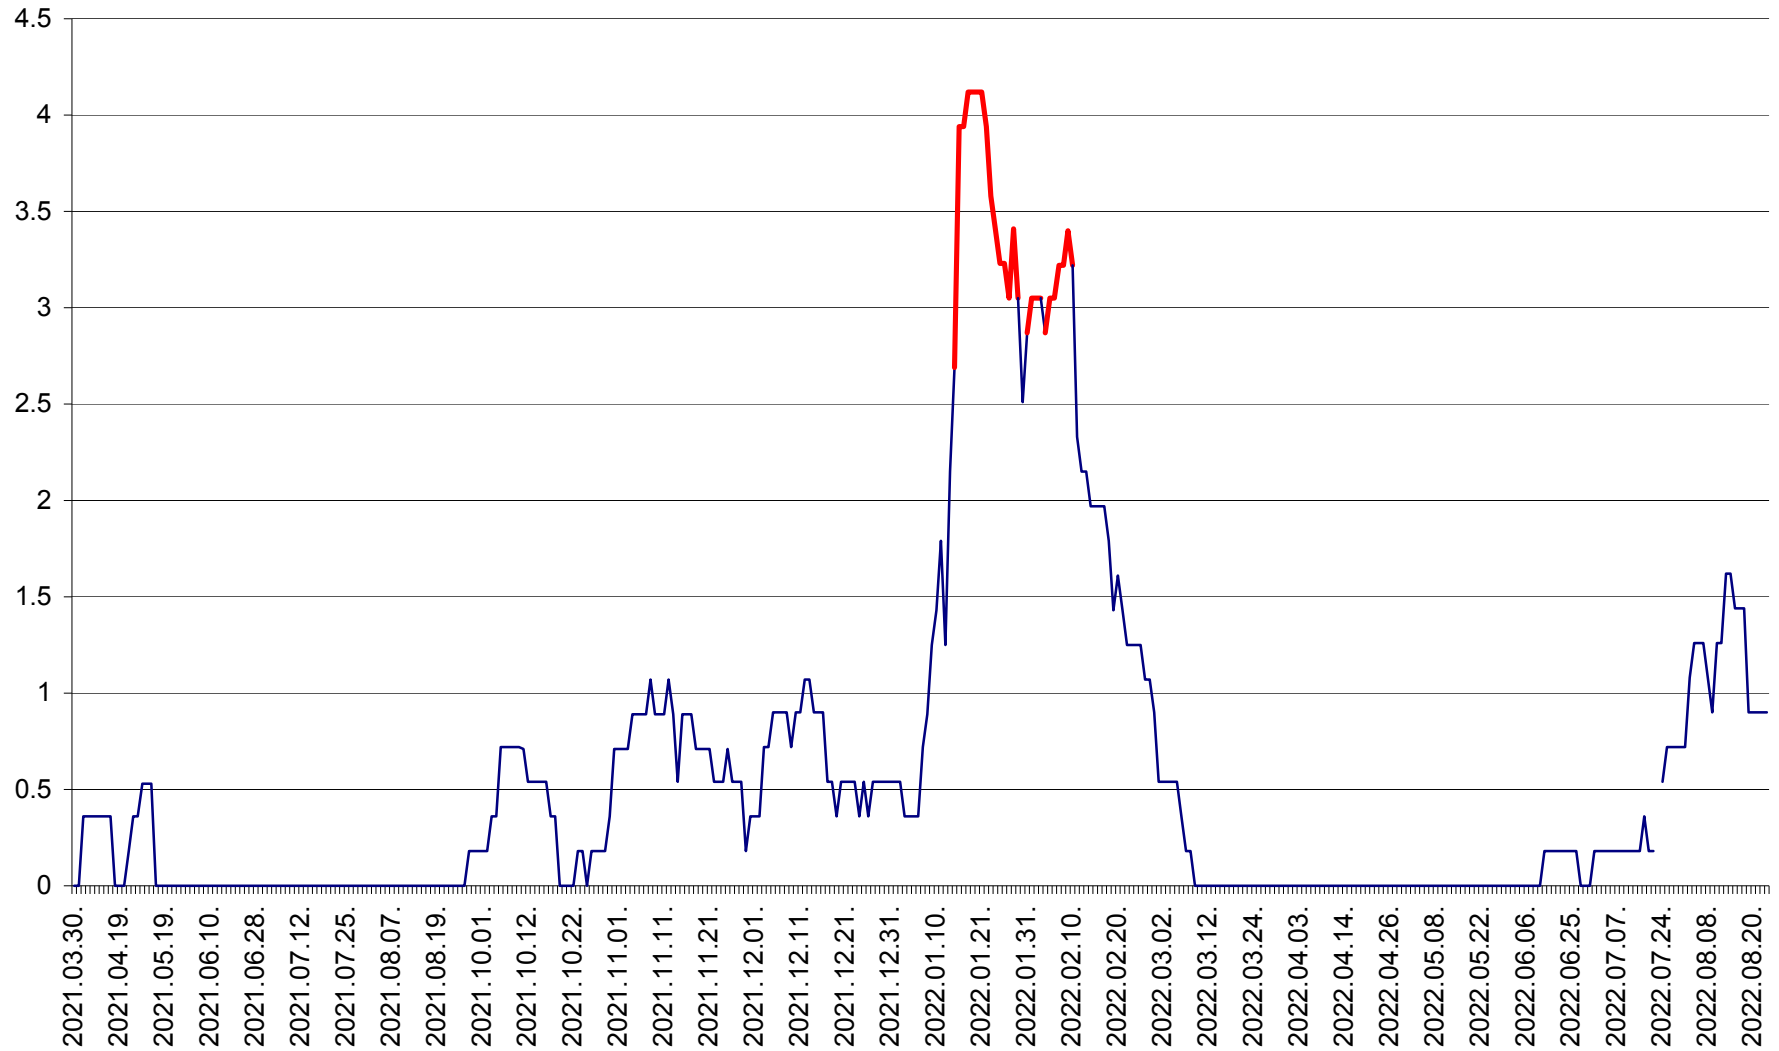

MUNICIPIUL GHEORGHENI - Evolutia incidentei cumulate pe 14 zile la % de locuitori  
2021.04.01. - 2022.08.23.

JOSENI - Evolutia incidentei cumulate pe 14 zile la ‰ de locuitori  
2021.04.01. - 2022.08.23.

LĂZAREA - Evolutia incidentei cumulate pe 14 zile la % de locuitori  
2021.04.01. - 2022.08.23.

LELICENI - Evolutia incidentei cumulate pe 14 zile la ‰ de locuitori  
2021.04.01. - 2022.08.23.

LUETA - Evolutia incidentei cumulate pe 14 zile la ‰ de locuitori  
2021.04.01. - 2022.08.23.

LUNCA DE JOS - Evolutia incidentei cumulate pe 14 zile la ‰ de locuitori  
2021.04.01. - 2022.08.23.

LUNCA DE SUS - Evolutia incidentei cumulate pe 14 zile la ‰ de locuitori  
2021.04.01. - 2022.08.23.