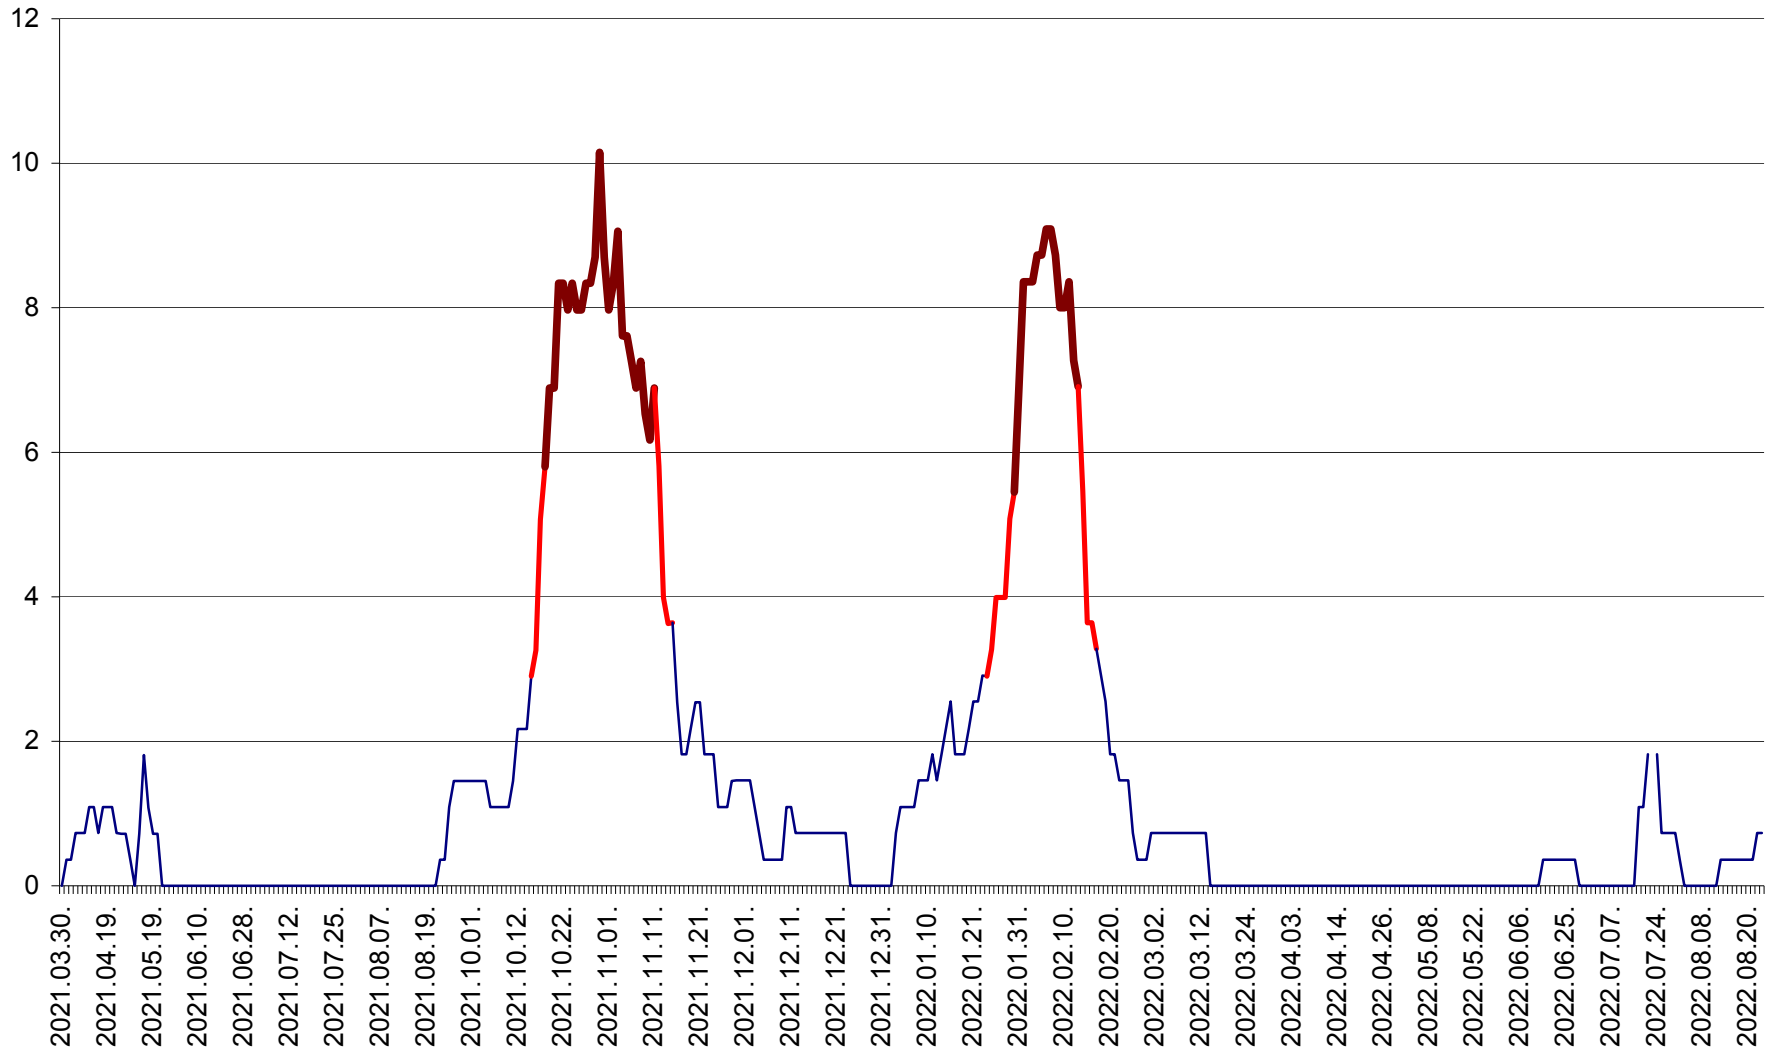

MUGENI - Evolutia incidentei cumulate pe 14 zile la ‰ de locuitori
2021.04.01. - 2022.08.23.