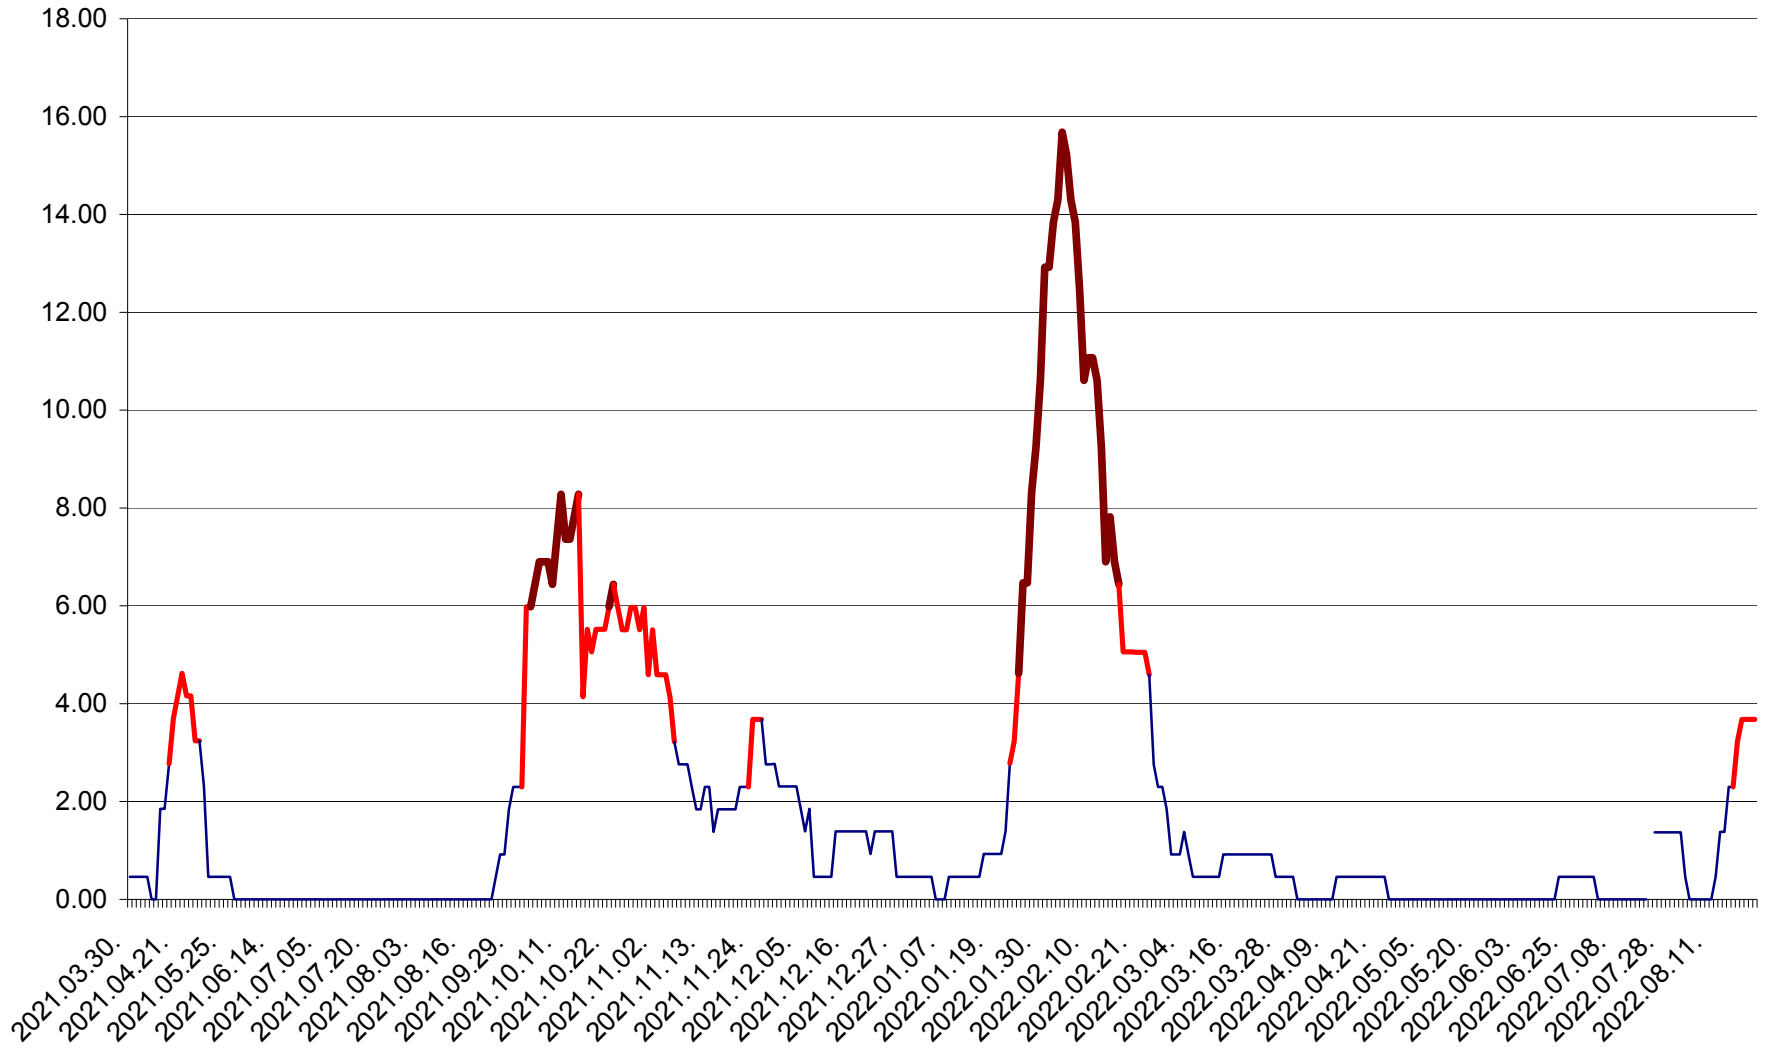

ATID - Evolutia incidentei cumulate pe 14 zile la % de locuitori  
2021.04.01. - 2022.08.23.

AVRĂMEȘTI - Evolutia incidentei cumulate pe 14 zile la ‰ de locuitori  
2021.04.01. - 2022.08.23.

ORAȘ BĂILE TUȘNAD - Evolutia incidentei cumulate pe 14 zile la ‰ de locuitori  
2021.04.01. - 2022.08.23.

ORAȘ BĂLAN - Evoluția incidenței cumulate pe 14 zile la ‰ de locuitori  
2021.04.01. - 2022.08.23.

BILBOR - Evolutia incidentei cumulate pe 14 zile la ‰ de locuitori  
2021.04.01. - 2022.08.23.

ORAȘ BORSEC - Evolutia incidentei cumulate pe 14 zile la ‰ de locuitori  
2021.04.01. - 2022.08.23.

BRĂDEȘTI - Evolutia incidentei cumulate pe 14 zile la ‰ de locuitori  
2021.04.01. - 2022.08.23.

CĂPÂLNIȚA - Evoluția incidenței cumulate pe 14 zile la ‰ de locuitori  
2021.04.01. - 2022.08.23.

CÂRȚA - Evolutia incidentei cumulate pe 14 zile la ‰ de locuitori  
2021.04.01. - 2022.08.23.

CICEU - Evolutia incidentei cumulate pe 14 zile la ‰ de locuitori  
2021.04.01. - 2022.08.23.

CIUCSÂNGEORGIU - Evolutia incidentei cumulate pe 14 zile la ‰ de locuitori  
2021.04.01. - 2022.08.23.

CIUMANI - Evolutia incidentei cumulate pe 14 zile la ‰ de locuitori  
2021.04.01. - 2022.08.23.