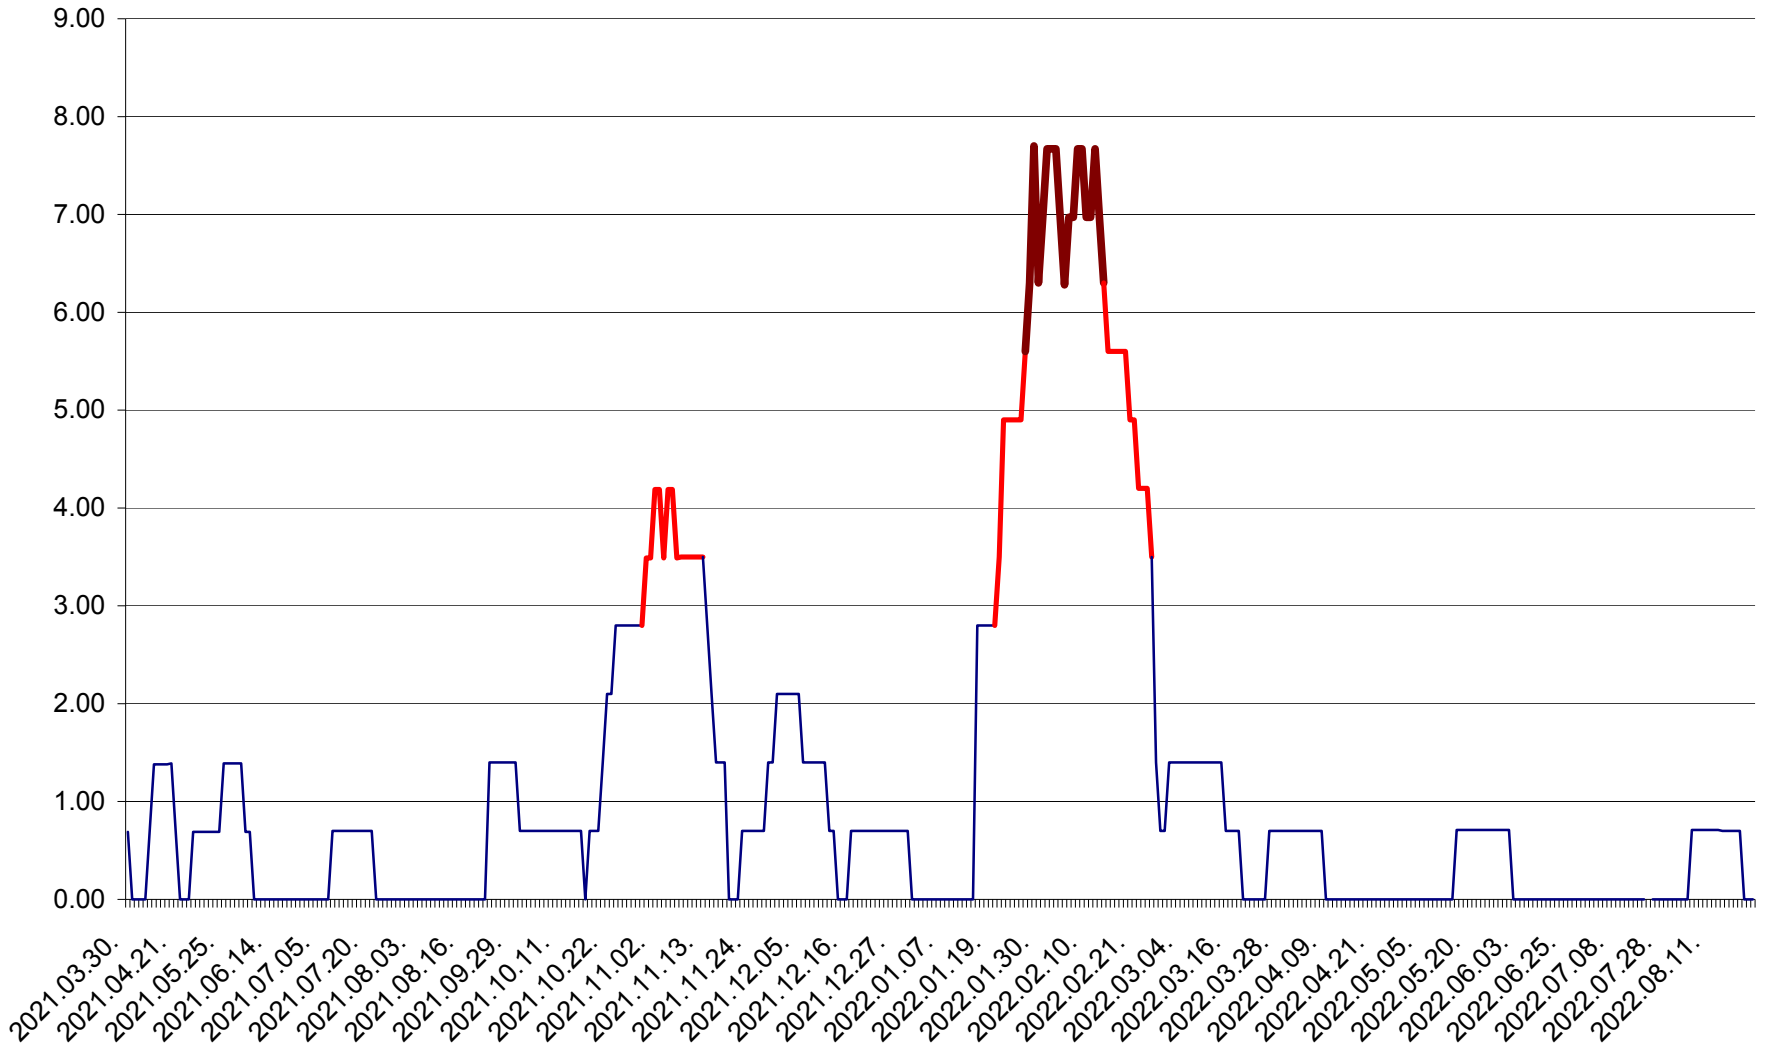

ORAȘ BĂLAN - Evoluția incidenței cumulate pe 14 zile la ‰ de locuitori  
2021.04.01. - 2022.08.23.

BILBOR - Evolutia incidentei cumulate pe 14 zile la ‰ de locuitori  
2021.04.01. - 2022.08.23.

ORAȘ BORSEC - Evolutia incidentei cumulate pe 14 zile la ‰ de locuitori  
2021.04.01. - 2022.08.23.

BRĂDEȘTI - Evolutia incidentei cumulate pe 14 zile la ‰ de locuitori  
2021.04.01. - 2022.08.23.

CĂPÂLNIȚA - Evoluția incidenței cumulate pe 14 zile la ‰ de locuitori  
2021.04.01. - 2022.08.23.

CÂRȚA - Evolutia incidentei cumulate pe 14 zile la ‰ de locuitori  
2021.04.01. - 2022.08.23.

CICEU - Evolutia incidentei cumulate pe 14 zile la ‰ de locuitori  
2021.04.01. - 2022.08.23.

CIUCSÂNGEORGIU - Evolutia incidentei cumulate pe 14 zile la ‰ de locuitori  
2021.04.01. - 2022.08.23.

CIUMANI - Evolutia incidentei cumulate pe 14 zile la ‰ de locuitori  
2021.04.01. - 2022.08.23.

CORBU - Evolutia incidentei cumulate pe 14 zile la ‰ de locuitori  
2021.04.01. - 2022.08.23.

CORUND - Evolutia incidentei cumulate pe 14 zile la ‰ de locuitori  
2021.04.01. - 2022.08.23.

COZMENI - Evolutia incidentei cumulate pe 14 zile la ‰ de locuitori  
2021.04.01. - 2022.08.23.