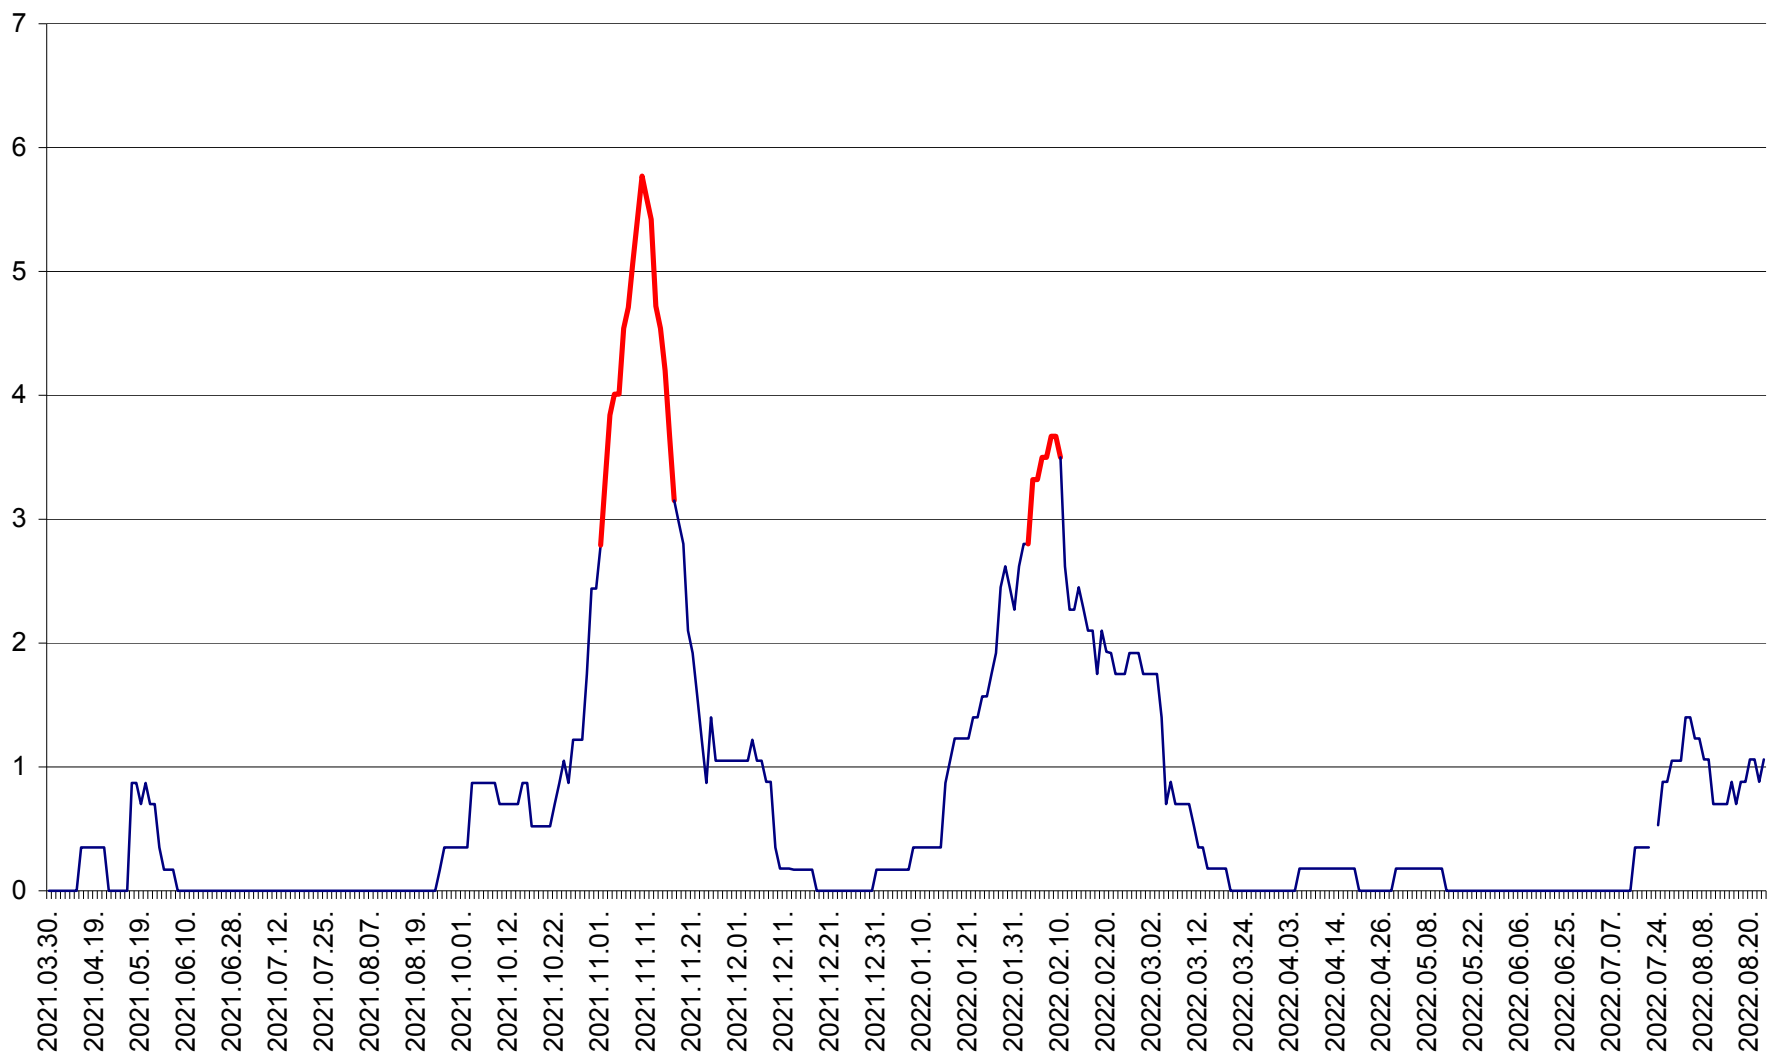

ORAȘ BĂLAN - Evoluția incidenței cumulate pe 14 zile la ‰ de locuitori  
2021.04.01. - 2022.08.23.

BILBOR - Evolutia incidentei cumulate pe 14 zile la ‰ de locuitori  
2021.04.01. - 2022.08.23.

ORAȘ BORSEC - Evolutia incidentei cumulate pe 14 zile la ‰ de locuitori  
2021.04.01. - 2022.08.23.

CORBU - Evolutia incidentei cumulate pe 14 zile la ‰ de locuitori  
2021.04.01. - 2022.08.23.

CORUND - Evolutia incidentei cumulate pe 14 zile la ‰ de locuitori  
2021.04.01. - 2022.08.23.

COZMENI - Evolutia incidentei cumulate pe 14 zile la ‰ de locuitori  
2021.04.01. - 2022.08.23.

ORAȘ CRISTURU SECUIESC - Evolutia incidentei cumulate pe 14 zile la ‰ de locuitori  
2021.04.01. - 2022.08.23.

DĂNEȘTI - Evolutia incidentei cumulate pe 14 zile la ‰ de locuitori  
2021.04.01. - 2022.08.23.

DÂRJIU - Evolutia incidentei cumulate pe 14 zile la ‰ de locuitori  
2021.04.01. - 2022.08.23.

DEALU - Evolutia incidentei cumulate pe 14 zile la ‰ de locuitori  
2021.04.01. - 2022.08.23.

DITRĂU - Evolutia incidentei cumulate pe 14 zile la ‰ de locuitori  
2021.04.01. - 2022.08.23.