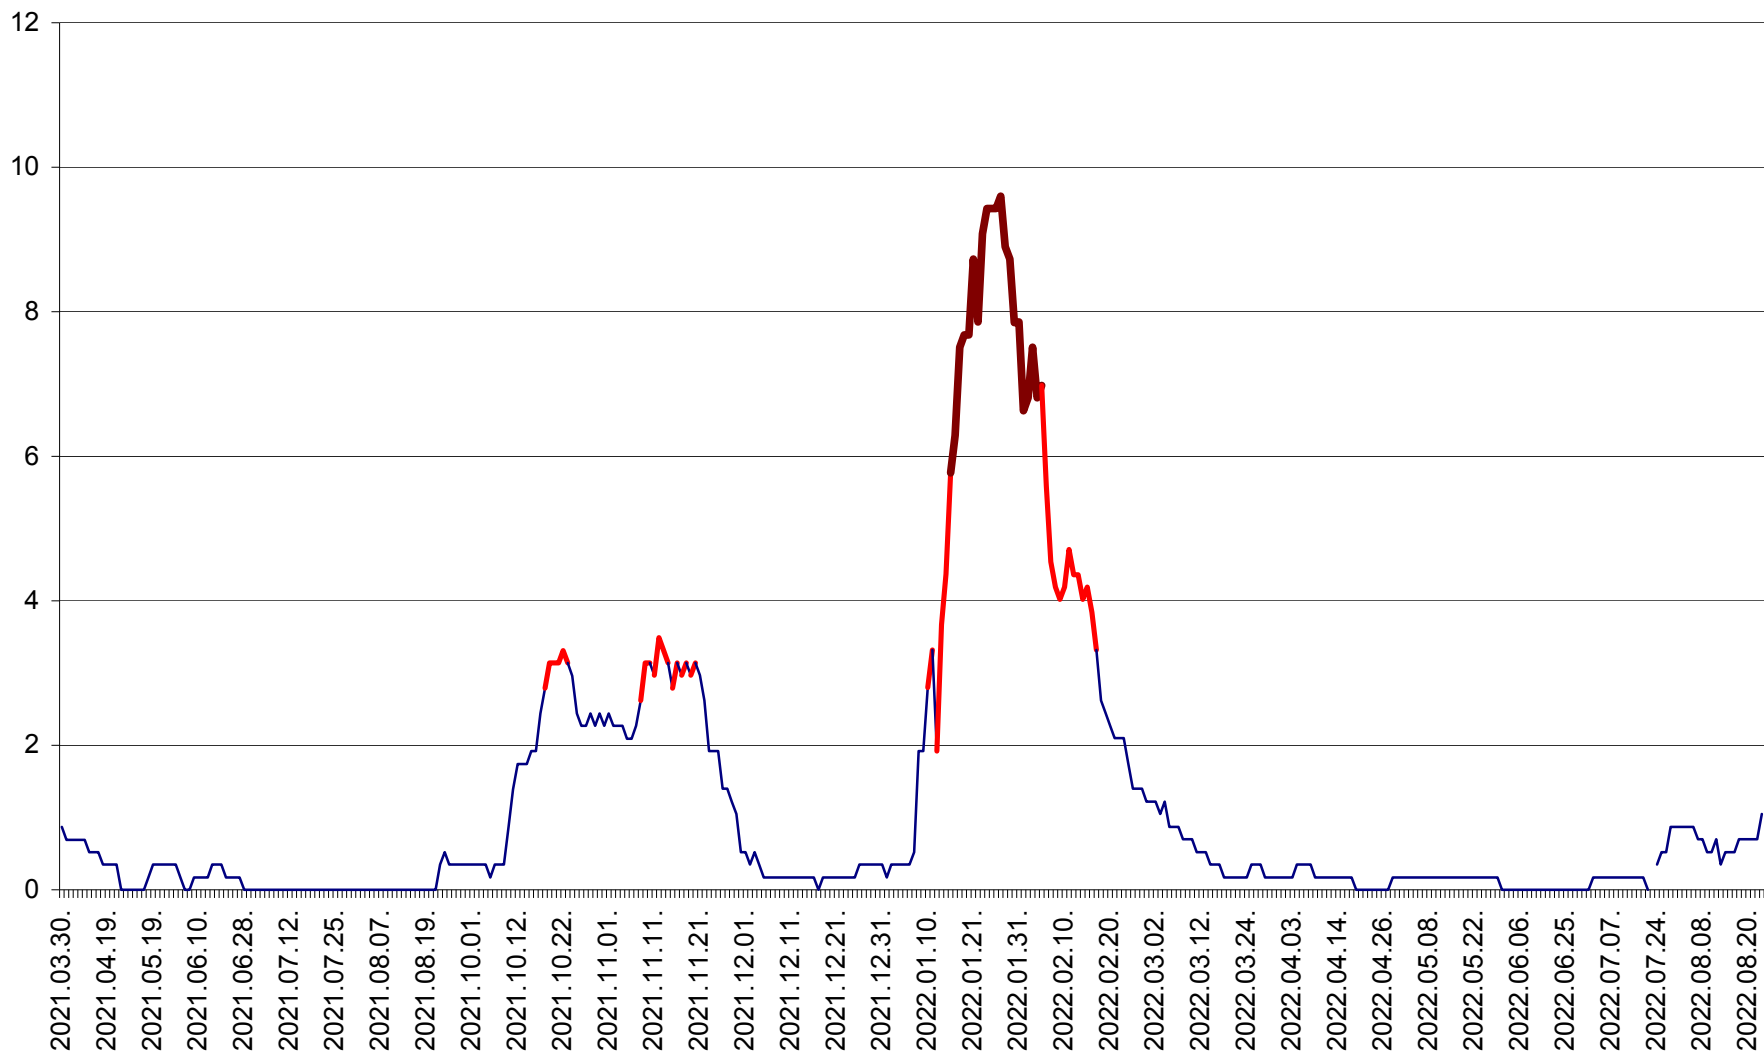

DÂRJIU - Evolutia incidentei cumulate pe 14 zile la ‰ de locuitori  
2021.04.01. - 2022.08.23.

DEALU - Evolutia incidentei cumulate pe 14 zile la ‰ de locuitori  
2021.04.01. - 2022.08.23.

DITRĂU - Evolutia incidentei cumulate pe 14 zile la ‰ de locuitori  
2021.04.01. - 2022.08.23.

FELICENI - Evolutia incidentei cumulate pe 14 zile la % de locuitori  
2021.04.01. - 2022.08.23.

FRUMOASA - Evolutia incidentei cumulate pe 14 zile la ‰ de locuitori  
2021.04.01. - 2022.08.23.

GĂLĂUȚAȘ - Evoluția incidenței cumulate pe 14 zile la ‰ de locuitori  
2021.04.01. - 2022.08.23.

MUNICIPIUL GHEORGHENI - Evolutia incidentei cumulate pe 14 zile la % de locuitori  
2021.04.01. - 2022.08.23.

JOSENI - Evolutia incidentei cumulate pe 14 zile la ‰ de locuitori  
2021.04.01. - 2022.08.23.

LĂZAREA - Evolutia incidentei cumulate pe 14 zile la % de locuitori  
2021.04.01. - 2022.08.23.

LELICENI - Evolutia incidentei cumulate pe 14 zile la ‰ de locuitori  
2021.04.01. - 2022.08.23.

LUETA - Evolutia incidentei cumulate pe 14 zile la ‰ de locuitori  
2021.04.01. - 2022.08.23.