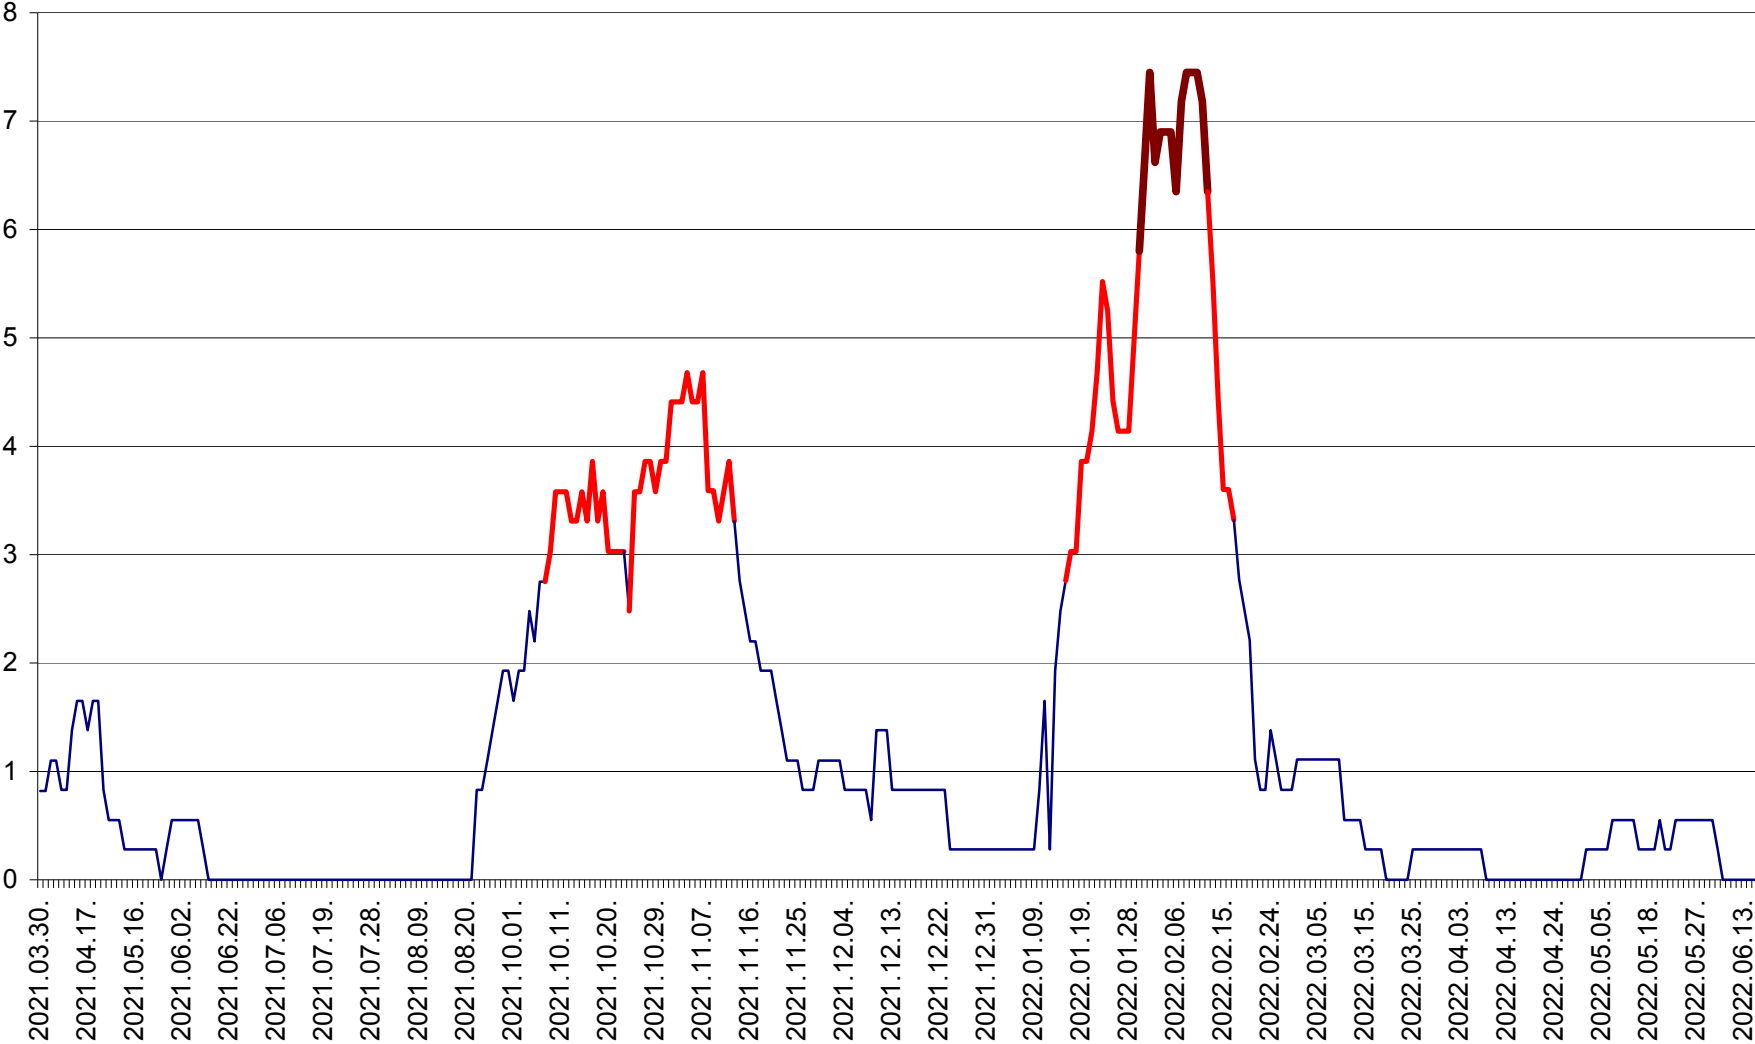

RACU - Evolutia incidentei cumulate pe 14 zile la ‰ de locuitori
2021.04.01. - 2022.06.18.

REMETEA - Evolutia incidentei cumulate pe 14 zile la % de locuitori
2021.04.01. - 2022.06.18.

SĂCEL - Evolutia incidentei cumulate pe 14 zile la ‰ de locuitori
2021.04.01. - 2022.06.18.

SÂNCRĂIENI - Evolutia incidentei cumulate pe 14 zile la ‰ de locuitori
2021.04.01. - 2022.06.18.

SÂNDOMIC - Evolutia incidentei cumulate pe 14 zile la ‰ de locuitori
2021.04.01. - 2022.06.18.

SÂNMARTIN - Evolutia incidentei cumulate pe 14 zile la ‰ de locuitori
2021.04.01. - 2022.06.18.

SÂNSIMION - Evolutia incidentei cumulate pe 14 zile la ‰ de locuitori
2021.04.01. - 2022.06.18.

SÂNTIMBRU - Evolutia incidentei cumulate pe 14 zile la ‰ de locuitori
2021.04.01. - 2022.06.18.

SĂRMAȘ - Evolutia incidentei cumulate pe 14 zile la ‰ de locuitori
2021.04.01. - 2022.06.18.