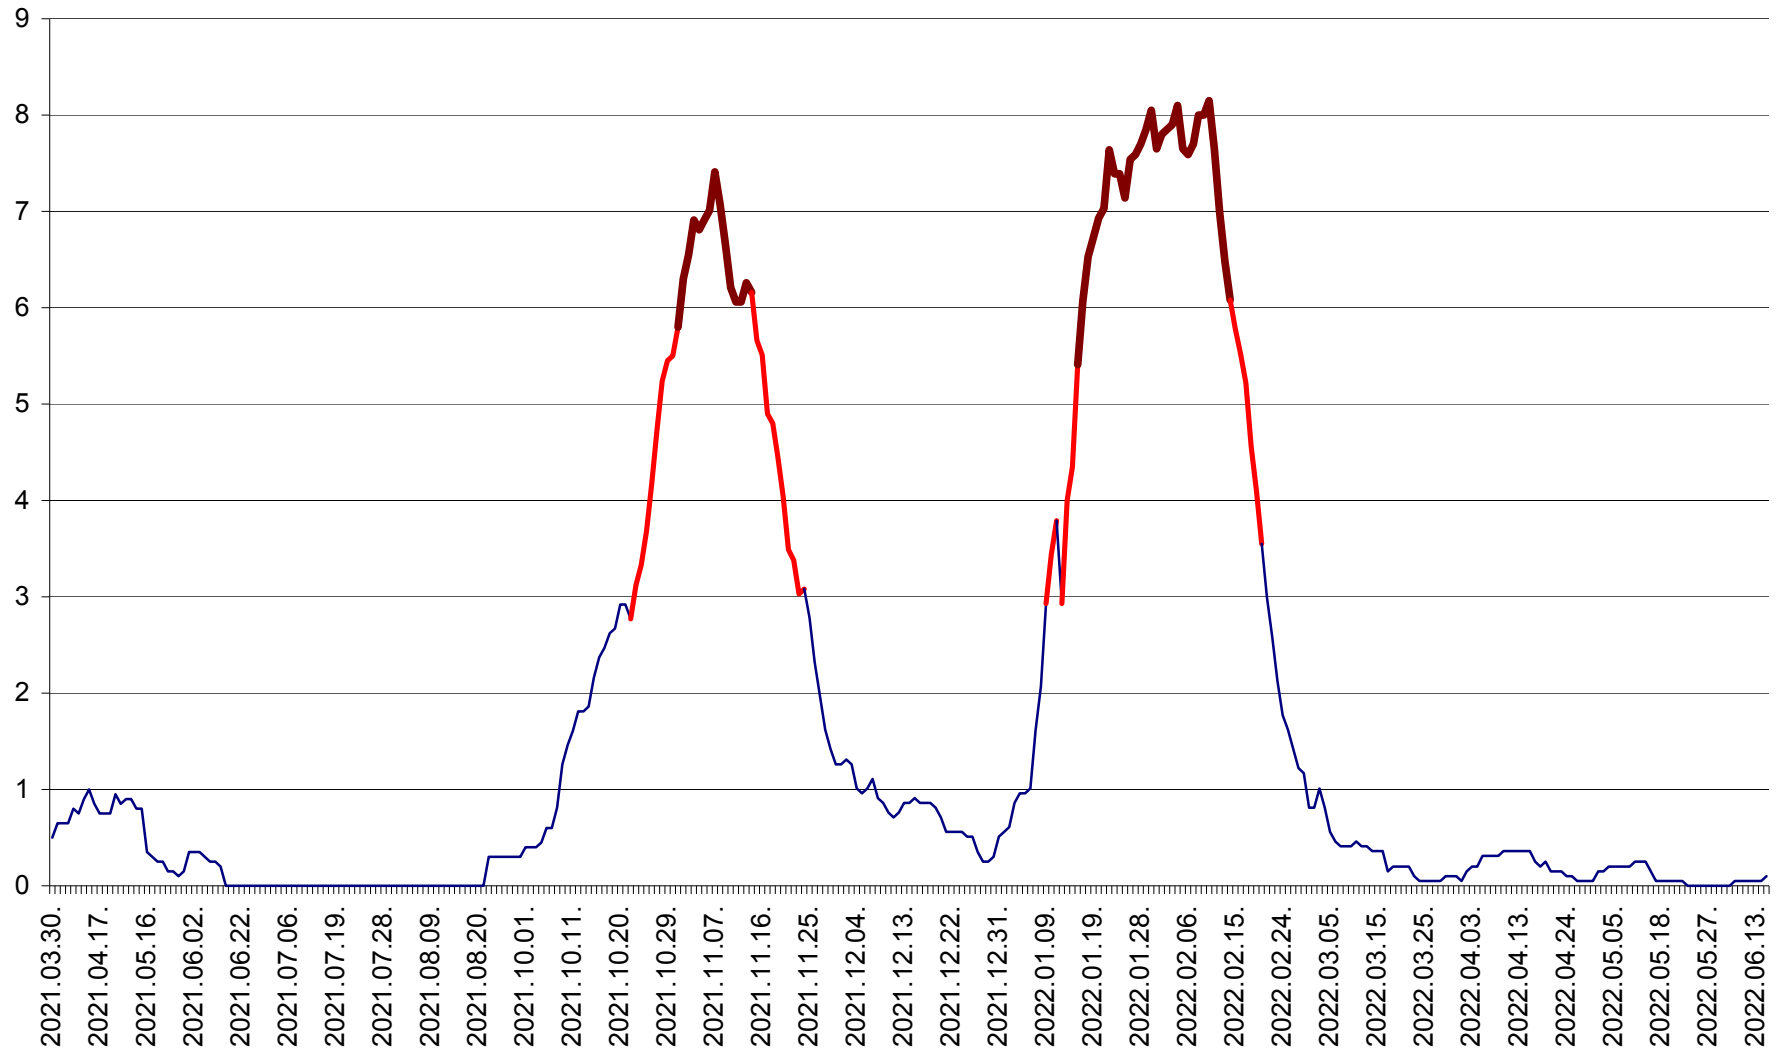

DÂRJIU - Evolutia incidentei cumulate pe 14 zile la ‰ de locuitori
2021.04.01. - 2022.06.18.

DEALU - Evolutia incidentei cumulate pe 14 zile la ‰ de locuitori
2021.04.01. - 2022.06.18.

DITRĂU - Evolutia incidentei cumulate pe 14 zile la ‰ de locuitori
2021.04.01. - 2022.06.18.

FELICENI - Evolutia incidentei cumulate pe 14 zile la % de locuitori
2021.04.01. - 2022.06.18.

FRUMOASA - Evolutia incidentei cumulate pe 14 zile la ‰ de locuitori
2021.04.01. - 2022.06.18.

GĂLĂUȚAȘ - Evoluția incidenței cumulate pe 14 zile la ‰ de locuitori
2021.04.01. - 2022.06.18.

MUNICIPIUL GHEORGHENI - Evolutia incidentei cumulate pe 14 zile la % de locuitori
2021.04.01. - 2022.06.18.

JOSENI - Evolutia incidentei cumulate pe 14 zile la ‰ de locuitori
2021.04.01. - 2022.06.18.

LĂZAREA - Evolutia incidentei cumulate pe 14 zile la % de locuitori
2021.04.01. - 2022.06.18.

LELICENI - Evolutia incidentei cumulate pe 14 zile la % de locuitori
2021.04.01. - 2022.06.18.

LUETA - Evolutia incidentei cumulate pe 14 zile la ‰ de locuitori
2021.04.01. - 2022.06.18.

LUNCA DE JOS - Evolutia incidentei cumulate pe 14 zile la ‰ de locuitori
2021.04.01. - 2022.06.18.