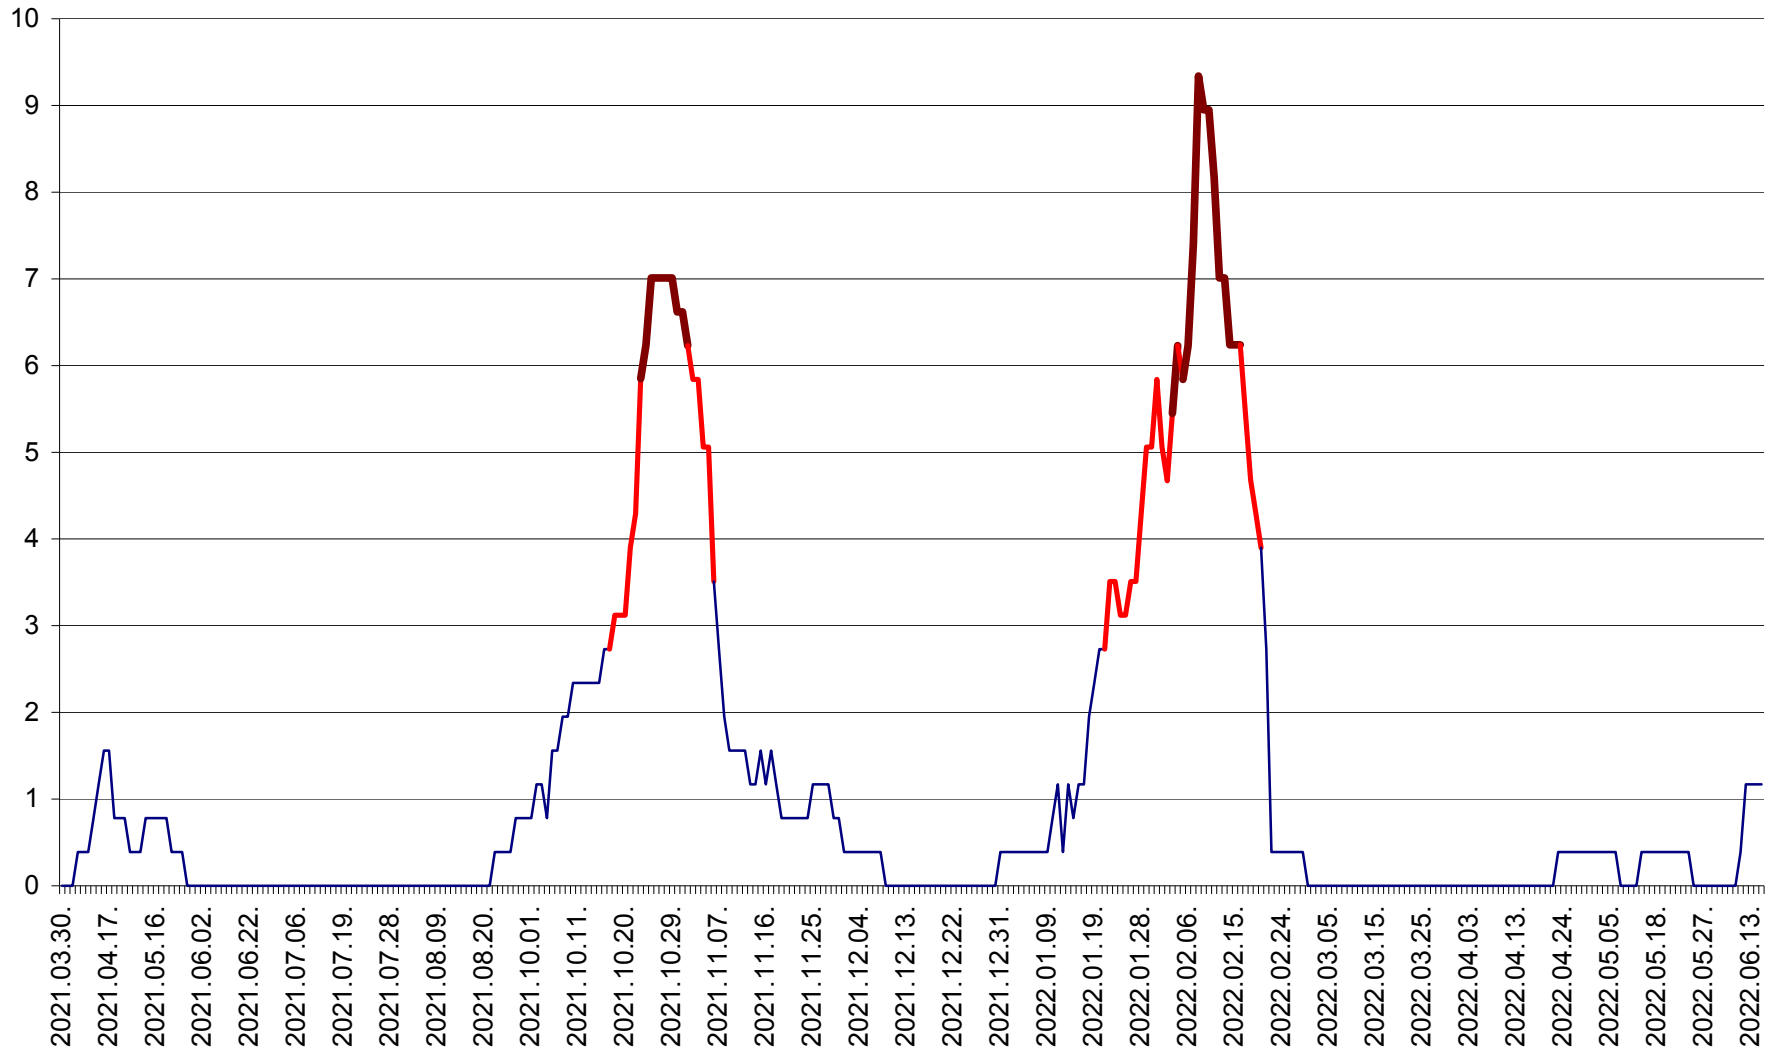

MUNICIPIUL TOPLIȚA - Evolutia incidentei cumulate pe 14 zile la ‰ de locuitori
2021.04.01. - 2022.06.18.

TOMEȘTI - Evolutia incidentei cumulate pe 14 zile la ‰ de locuitori
2021.04.01. - 2022.06.18.