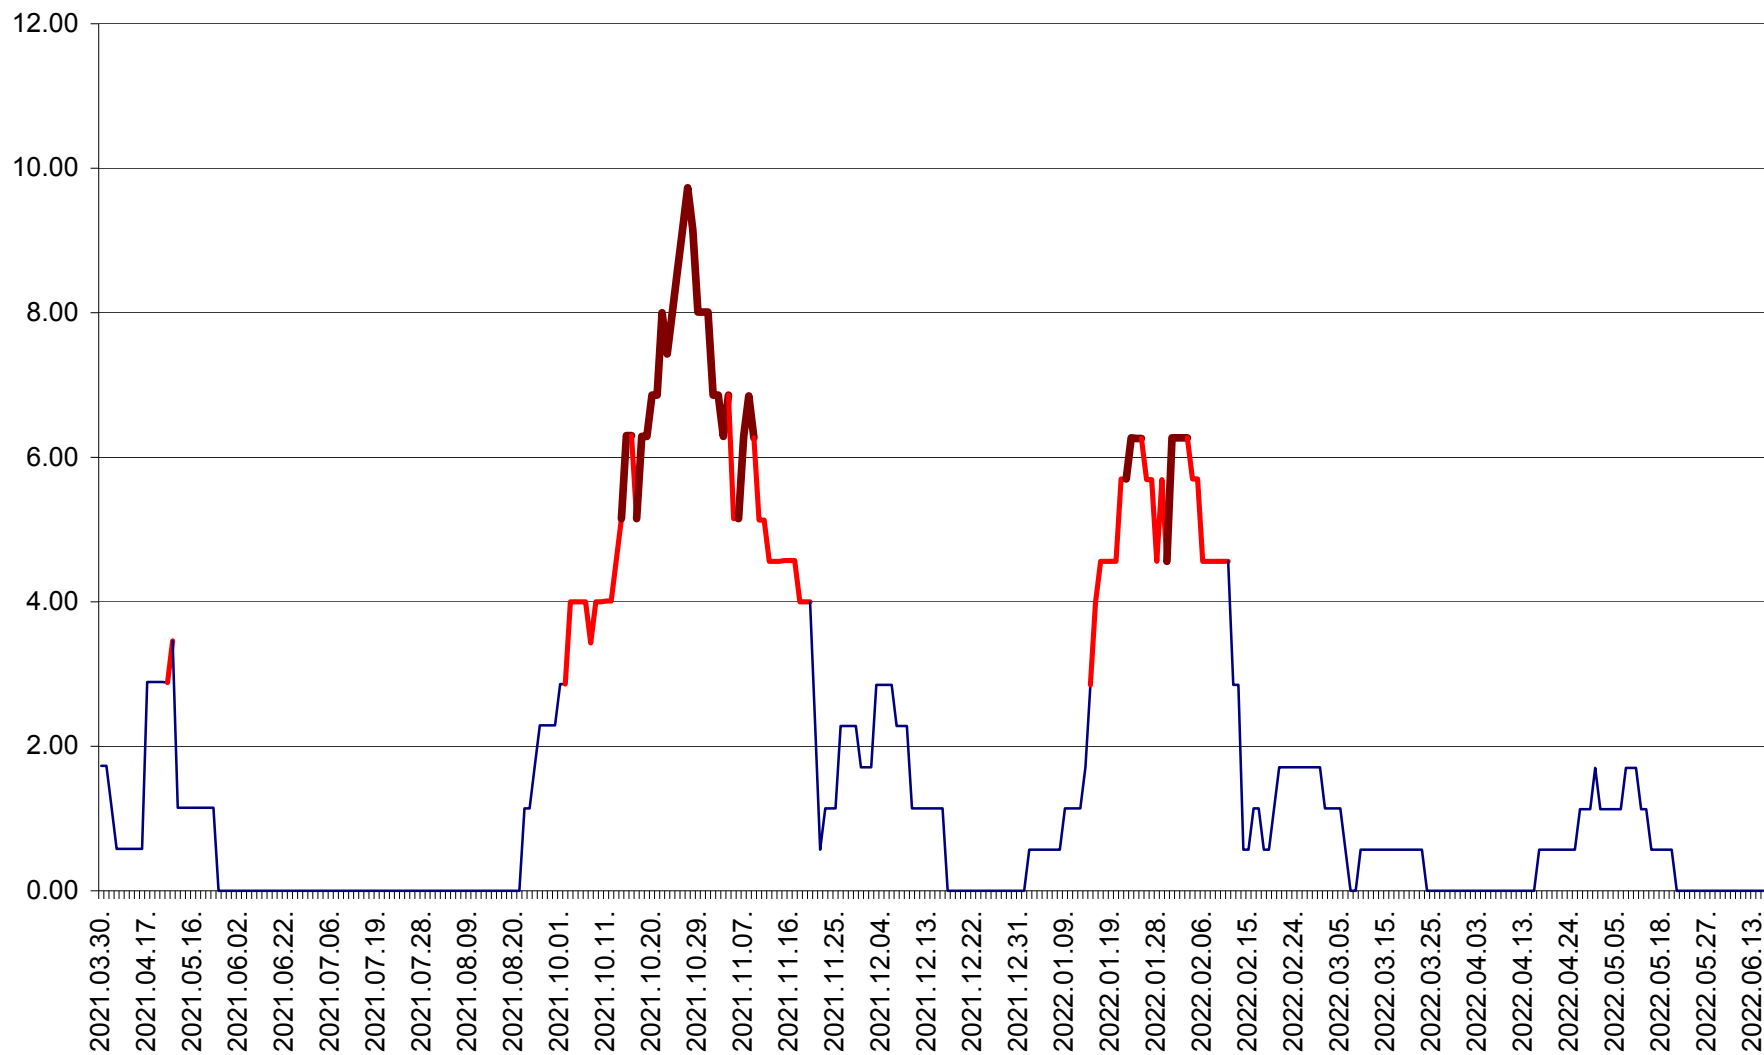

ORAȘ VLĂHIȚA - Evolutia incidentei cumulate pe 14 zile la ‰ de locuitori
2021.04.01. - 2022.06.18.