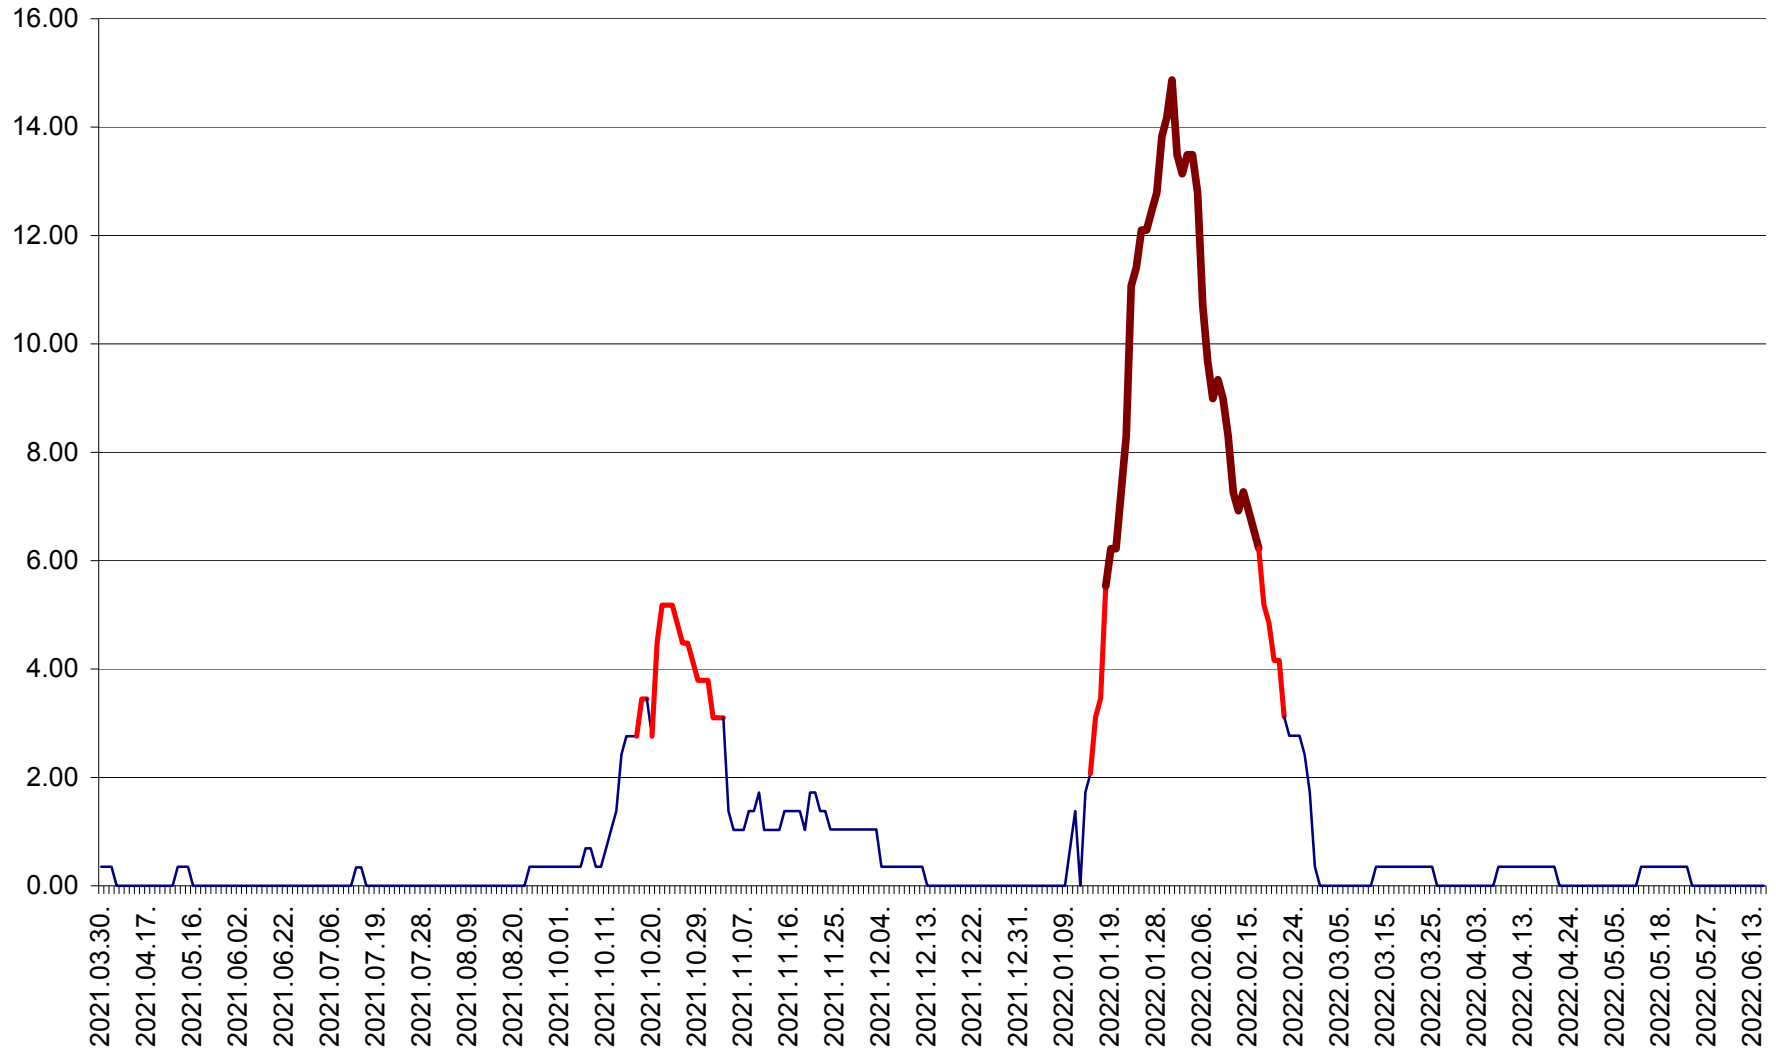

ORAȘ BĂLAN - Evoluția incidenței cumulate pe 14 zile la ‰ de locuitori
2021.04.01. - 2022.06.18.

BILBOR - Evolutia incidentei cumulate pe 14 zile la ‰ de locuitori
2021.04.01. - 2022.06.18.

ORAȘ BORSEC - Evolutia incidentei cumulate pe 14 zile la ‰ de locuitori
2021.04.01. - 2022.06.18.

BRĂDEȘTI - Evoluția incidenței cumulate pe 14 zile la ‰ de locuitori
2021.04.01. - 2022.06.18.

CĂPÂLNIȚA - Evolutia incidentei cumulate pe 14 zile la ‰ de locuitori
2021.04.01. - 2022.06.18.

CÂRȚA - Evolutia incidentei cumulate pe 14 zile la ‰ de locuitori
2021.04.01. - 2022.06.18.

CICEU - Evolutia incidentei cumulate pe 14 zile la ‰ de locuitori
2021.04.01. - 2022.06.18.

CIUCSÂNGEORGIU - Evolutia incidentei cumulate pe 14 zile la % de locuitori
2021.04.01. - 2022.06.18.

CIUMANI - Evolutia incidentei cumulate pe 14 zile la ‰ de locuitori
2021.04.01. - 2022.06.18.

CORBU - Evolutia incidentei cumulate pe 14 zile la ‰ de locuitori
2021.04.01. - 2022.06.18.

CORUND - Evolutia incidentei cumulate pe 14 zile la ‰ de locuitori
2021.04.01. - 2022.06.18.

COZMENI - Evolutia incidentei cumulate pe 14 zile la ‰ de locuitori
2021.04.01. - 2022.06.18.