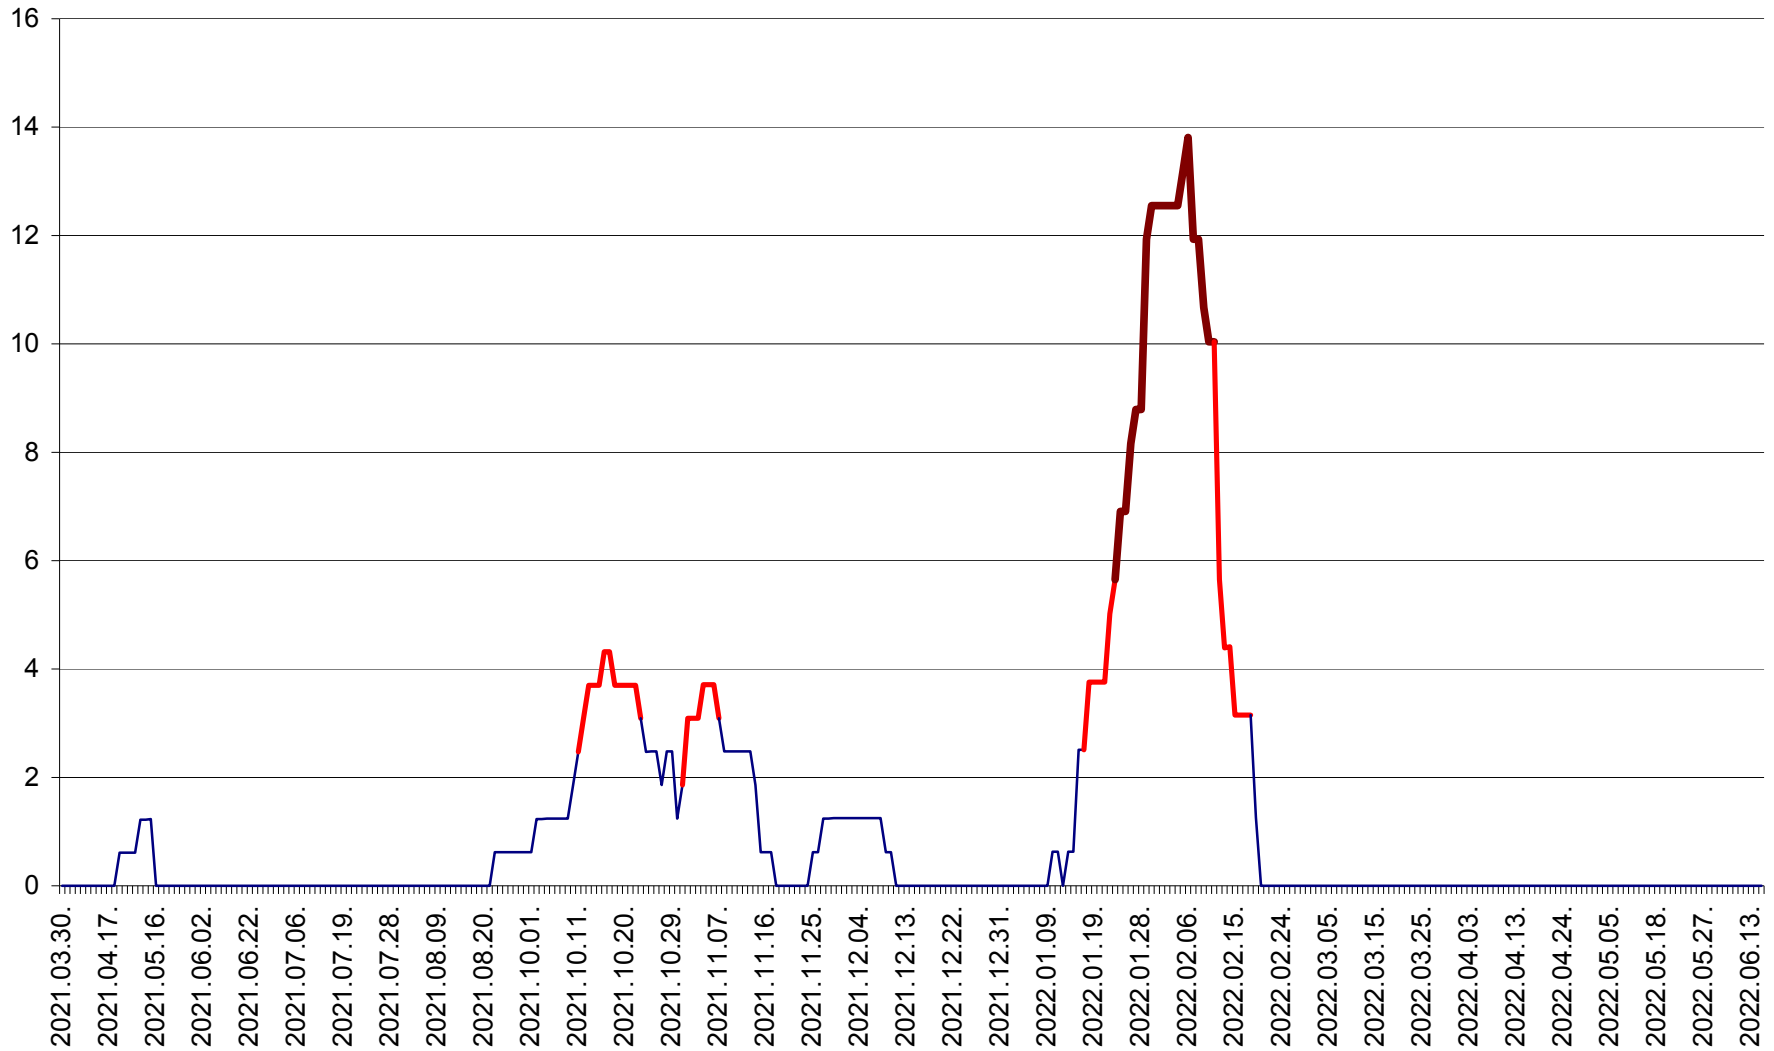

PLĂIEȘII DE JOS - Evoluția incidentei cumulate pe 14 zile la ‰ de locuitori
2021.04.01. - 2022.06.18.

PORUMBENI - Evolutia incidentei cumulate pe 14 zile la ‰ de locuitori
2021.04.01. - 2022.06.18.

PRAID - Evolutia incidentei cumulate pe 14 zile la ‰ de locuitori
2021.04.01. - 2022.06.18.

RACU - Evolutia incidentei cumulate pe 14 zile la ‰ de locuitori
2021.04.01. - 2022.06.18.

REMETEA - Evolutia incidentei cumulate pe 14 zile la % de locuitori
2021.04.01. - 2022.06.18.

SĂCEL - Evolutia incidentei cumulate pe 14 zile la ‰ de locuitori
2021.04.01. - 2022.06.18.