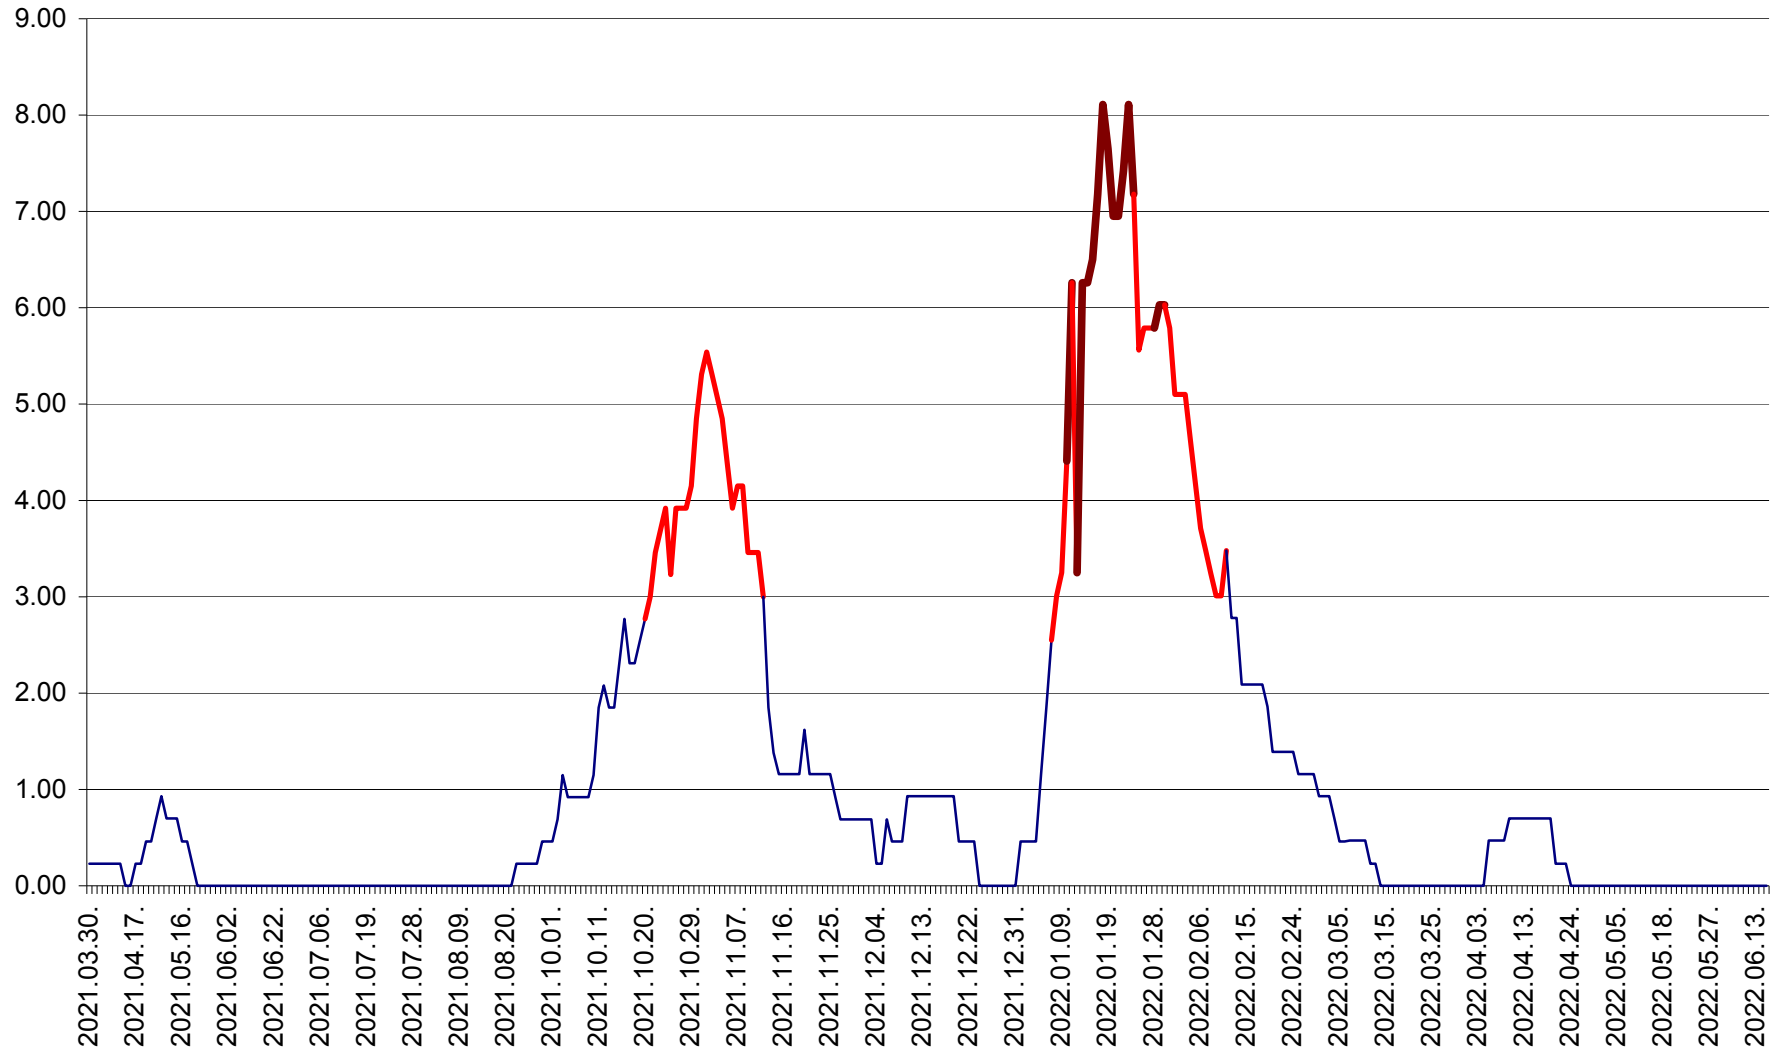

ORAȘ BĂLAN - Evoluția incidenței cumulate pe 14 zile la ‰ de locuitori
2021.04.01. - 2022.06.18.

BILBOR - Evolutia incidentei cumulate pe 14 zile la ‰ de locuitori
2021.04.01. - 2022.06.18.

ORAȘ BORSEC - Evolutia incidentei cumulate pe 14 zile la ‰ de locuitori
2021.04.01. - 2022.06.18.

BRĂDEȘTI - Evoluția incidenței cumulate pe 14 zile la ‰ de locuitori
2021.04.01. - 2022.06.18.

CĂPÂLNIȚA - Evolutia incidentei cumulate pe 14 zile la ‰ de locuitori
2021.04.01. - 2022.06.18.

CÂRȚA - Evolutia incidentei cumulate pe 14 zile la ‰ de locuitori
2021.04.01. - 2022.06.18.

CICEU - Evolutia incidentei cumulate pe 14 zile la ‰ de locuitori
2021.04.01. - 2022.06.18.

CIUCSÂNGEORGIU - Evolutia incidentei cumulate pe 14 zile la % de locuitori
2021.04.01. - 2022.06.18.

CIUMANI - Evolutia incidentei cumulate pe 14 zile la ‰ de locuitori
2021.04.01. - 2022.06.18.

CORBU - Evolutia incidentei cumulate pe 14 zile la ‰ de locuitori
2021.04.01. - 2022.06.18.

CORUND - Evolutia incidentei cumulate pe 14 zile la ‰ de locuitori
2021.04.01. - 2022.06.18.

COZMENI - Evolutia incidentei cumulate pe 14 zile la ‰ de locuitori
2021.04.01. - 2022.06.18.