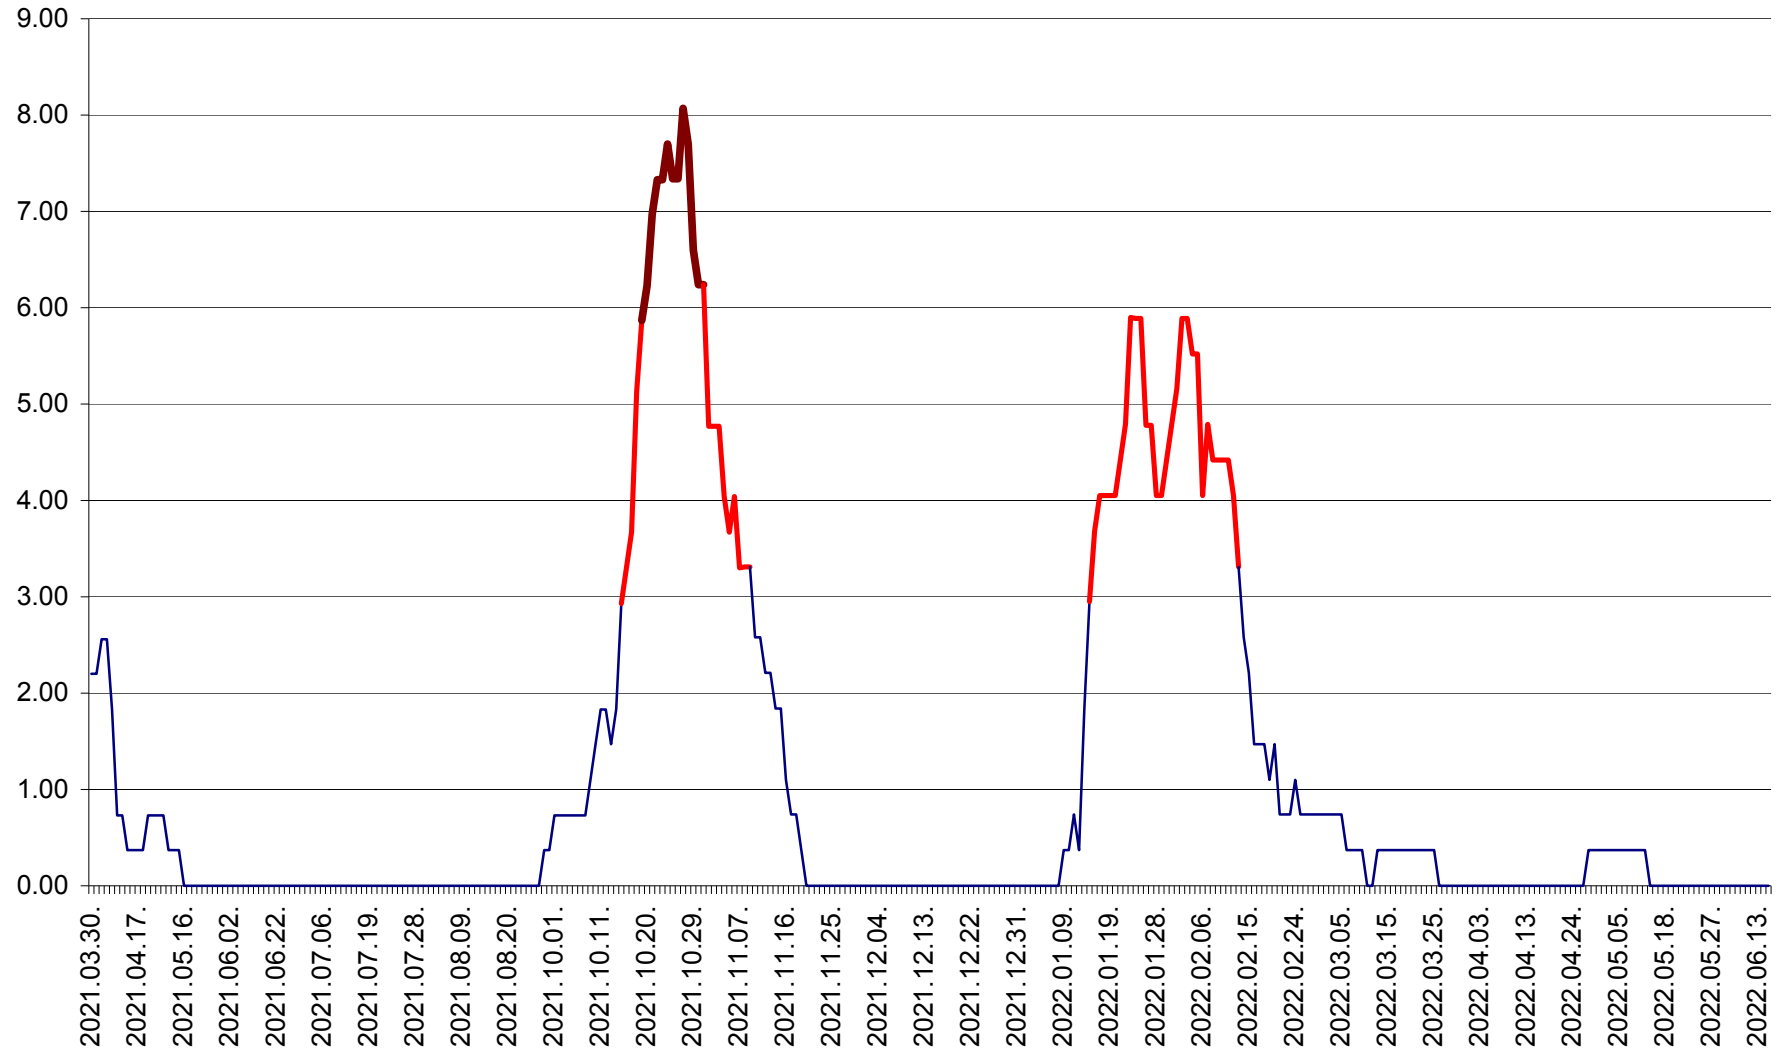

ATID - Evolutia incidentei cumulate pe 14 zile la % de locuitori
2021.04.01. - 2022.06.18.

AVRĂMEȘTI - Evolutia incidentei cumulate pe 14 zile la ‰ de locuitori
2021.04.01. - 2022.06.18.

ORAȘ BĂILE TUȘNAD - Evolutia incidentei cumulate pe 14 zile la ‰ de locuitori
2021.04.01. - 2022.06.18.

ORAȘ BĂLAN - Evoluția incidenței cumulate pe 14 zile la ‰ de locuitori
2021.04.01. - 2022.06.18.

BILBOR - Evolutia incidentei cumulate pe 14 zile la ‰ de locuitori
2021.04.01. - 2022.06.18.

ORAȘ BORSEC - Evolutia incidentei cumulate pe 14 zile la ‰ de locuitori
2021.04.01. - 2022.06.18.

BRĂDEȘTI - Evoluția incidenței cumulate pe 14 zile la ‰ de locuitori
2021.04.01. - 2022.06.18.

CĂPÂLNIȚA - Evolutia incidentei cumulate pe 14 zile la ‰ de locuitori
2021.04.01. - 2022.06.18.

CÂRȚA - Evolutia incidentei cumulate pe 14 zile la ‰ de locuitori
2021.04.01. - 2022.06.18.

CICEU - Evolutia incidentei cumulate pe 14 zile la ‰ de locuitori
2021.04.01. - 2022.06.18.

CIUCSÂNGEORGIU - Evolutia incidentei cumulate pe 14 zile la % de locuitori
2021.04.01. - 2022.06.18.

CIUMANI - Evolutia incidentei cumulate pe 14 zile la ‰ de locuitori
2021.04.01. - 2022.06.18.