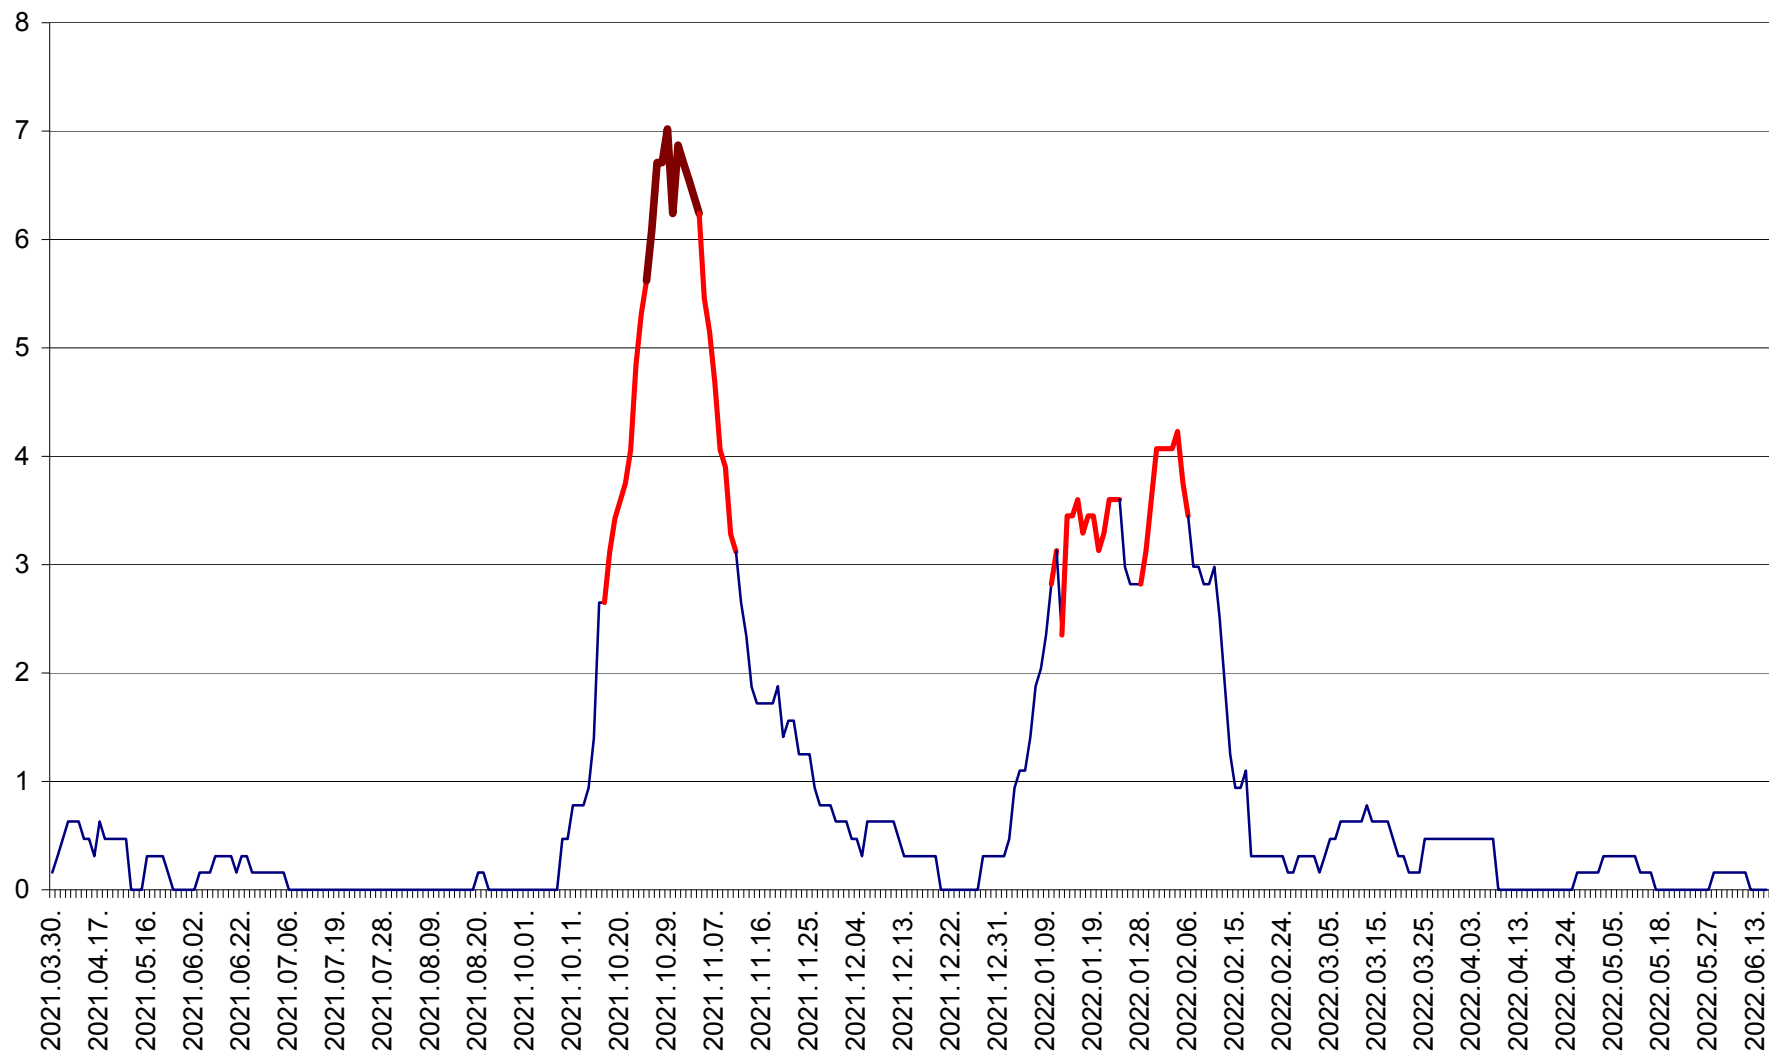

PLĂIEȘII DE JOS - Evoluția incidentei cumulate pe 14 zile la ‰ de locuitori
2021.04.01. - 2022.06.18.

PORUMBENI - Evolutia incidentei cumulate pe 14 zile la ‰ de locuitori
2021.04.01. - 2022.06.18.

PRAID - Evolutia incidentei cumulate pe 14 zile la ‰ de locuitori
2021.04.01. - 2022.06.18.

RACU - Evolutia incidentei cumulate pe 14 zile la ‰ de locuitori
2021.04.01. - 2022.06.18.

REMETEA - Evolutia incidentei cumulate pe 14 zile la % de locuitori
2021.04.01. - 2022.06.18.

SĂCEL - Evolutia incidentei cumulate pe 14 zile la ‰ de locuitori
2021.04.01. - 2022.06.18.