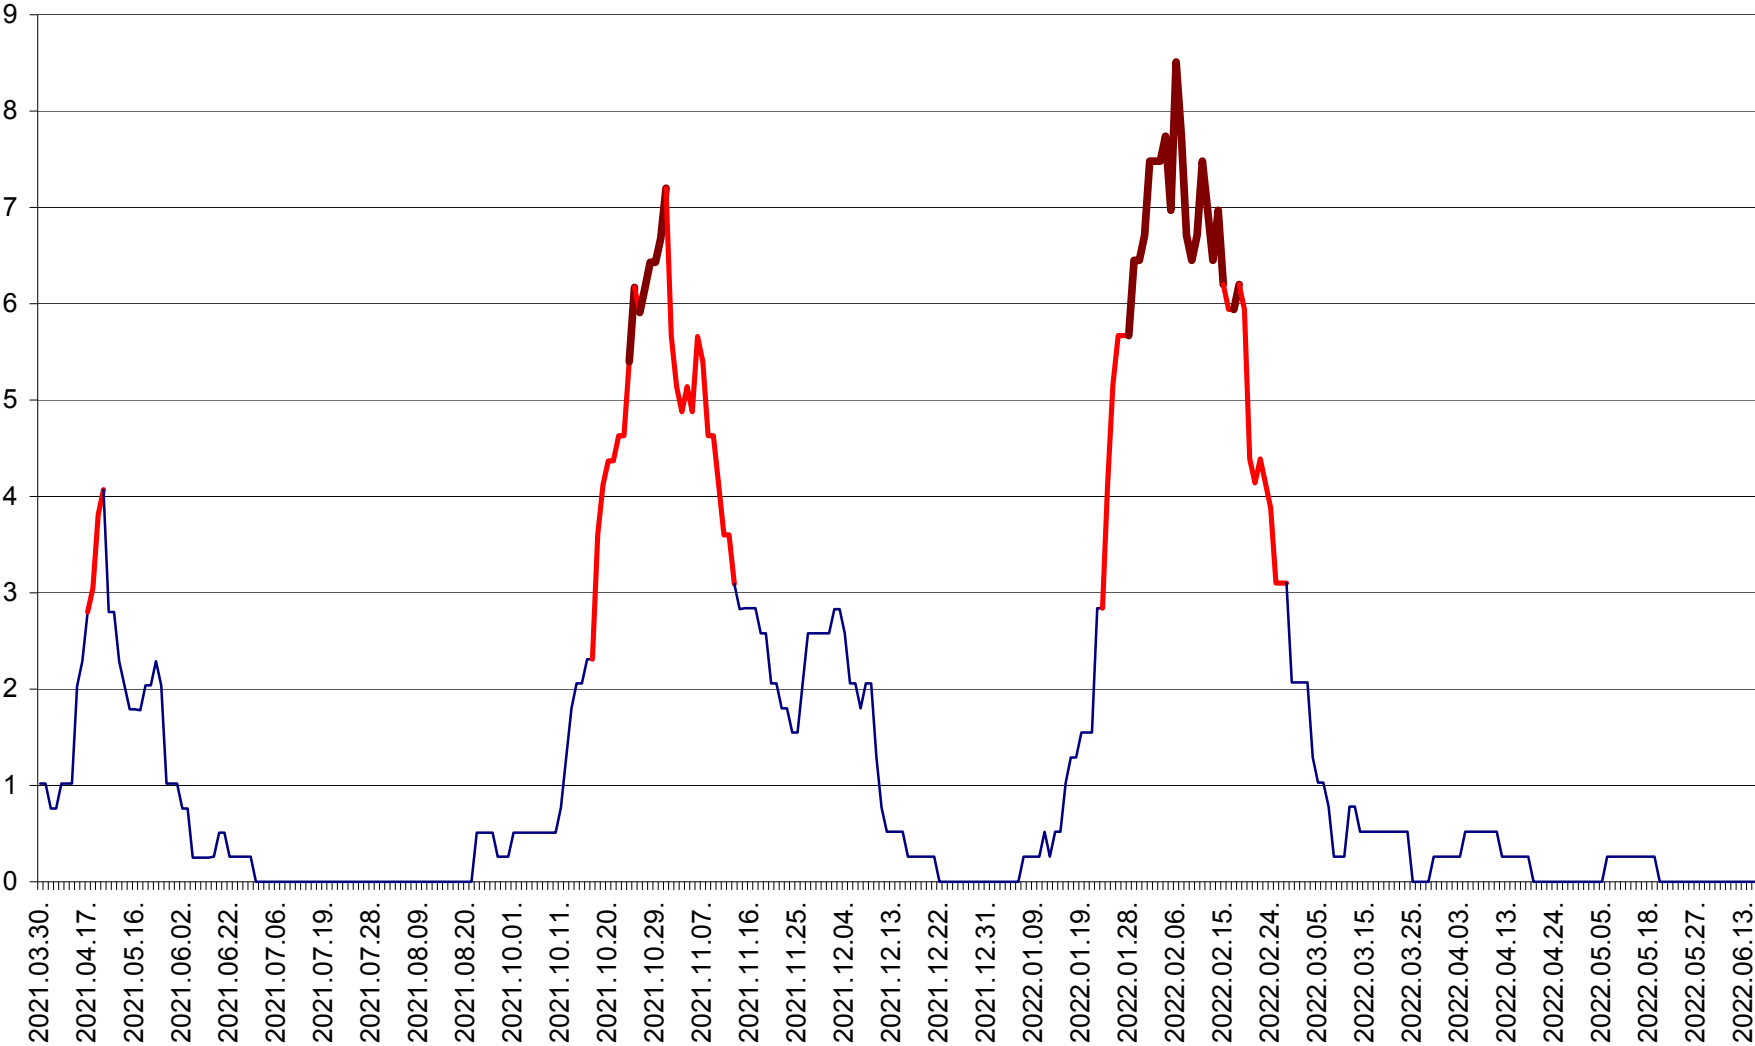

SÂNSIMION - Evolutia incidentei cumulate pe 14 zile la ‰ de locuitori
2021.04.01. - 2022.06.18.

SÂNTIMBRU - Evolutia incidentei cumulate pe 14 zile la ‰ de locuitori
2021.04.01. - 2022.06.18.

SĂRMAȘ - Evolutia incidentei cumulate pe 14 zile la ‰ de locuitori
2021.04.01. - 2022.06.18.

SATU MARE - Evolutia incidentei cumulate pe 14 zile la ‰ de locuitori
2021.04.01. - 2022.06.18.

SECUIENI - Evolutia incidentei cumulate pe 14 zile la % de locuitori
2021.04.01. - 2022.06.18.

SICULENI - Evolutia incidentei cumulate pe 14 zile la % de locuitori
2021.04.01. - 2022.06.18.

ȘIMONEȘTI - Evoluția incidenței cumulate pe 14 zile la ‰ de locuitori
2021.04.01. - 2022.06.18.

SUBCETATE - Evolutia incidentei cumulate pe 14 zile la ‰ de locuitori
2021.04.01. - 2022.06.18.

SUSENI - Evolutia incidentei cumulate pe 14 zile la ‰ de locuitori
2021.04.01. - 2022.06.18.