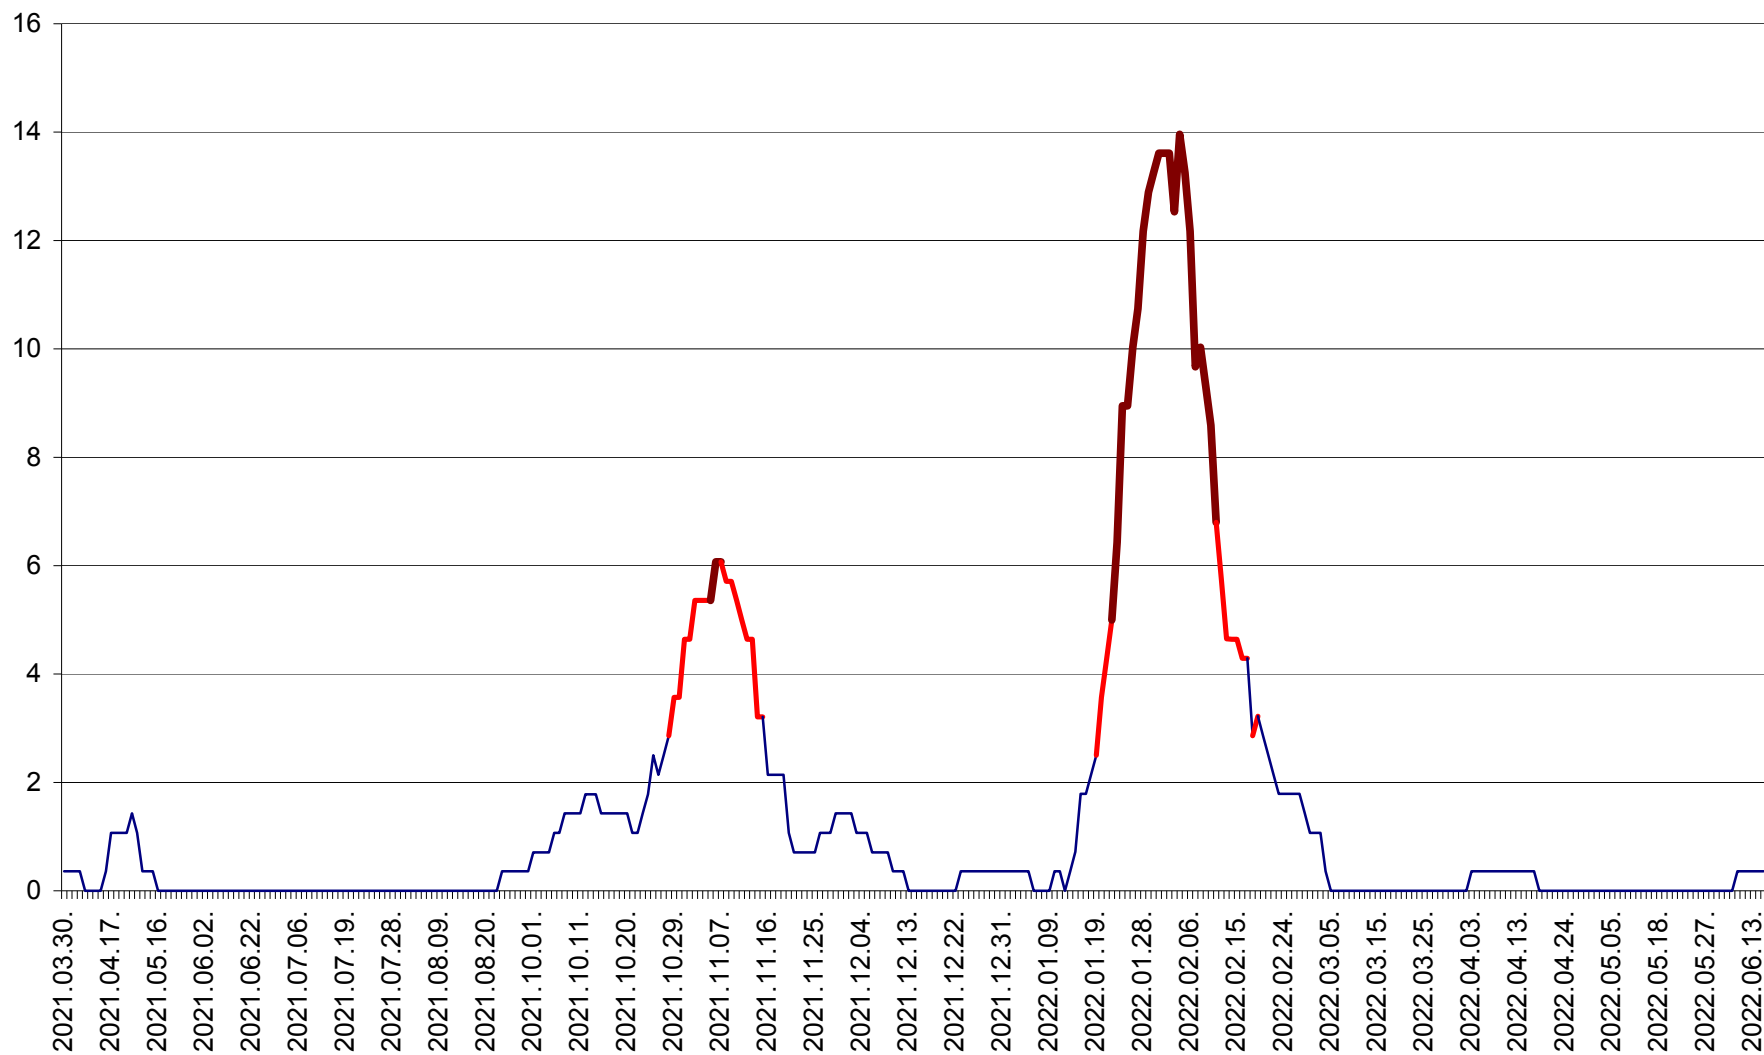

ȘIMONEȘTI - Evoluția incidenței cumulate pe 14 zile la ‰ de locuitori
2021.04.01. - 2022.06.18.