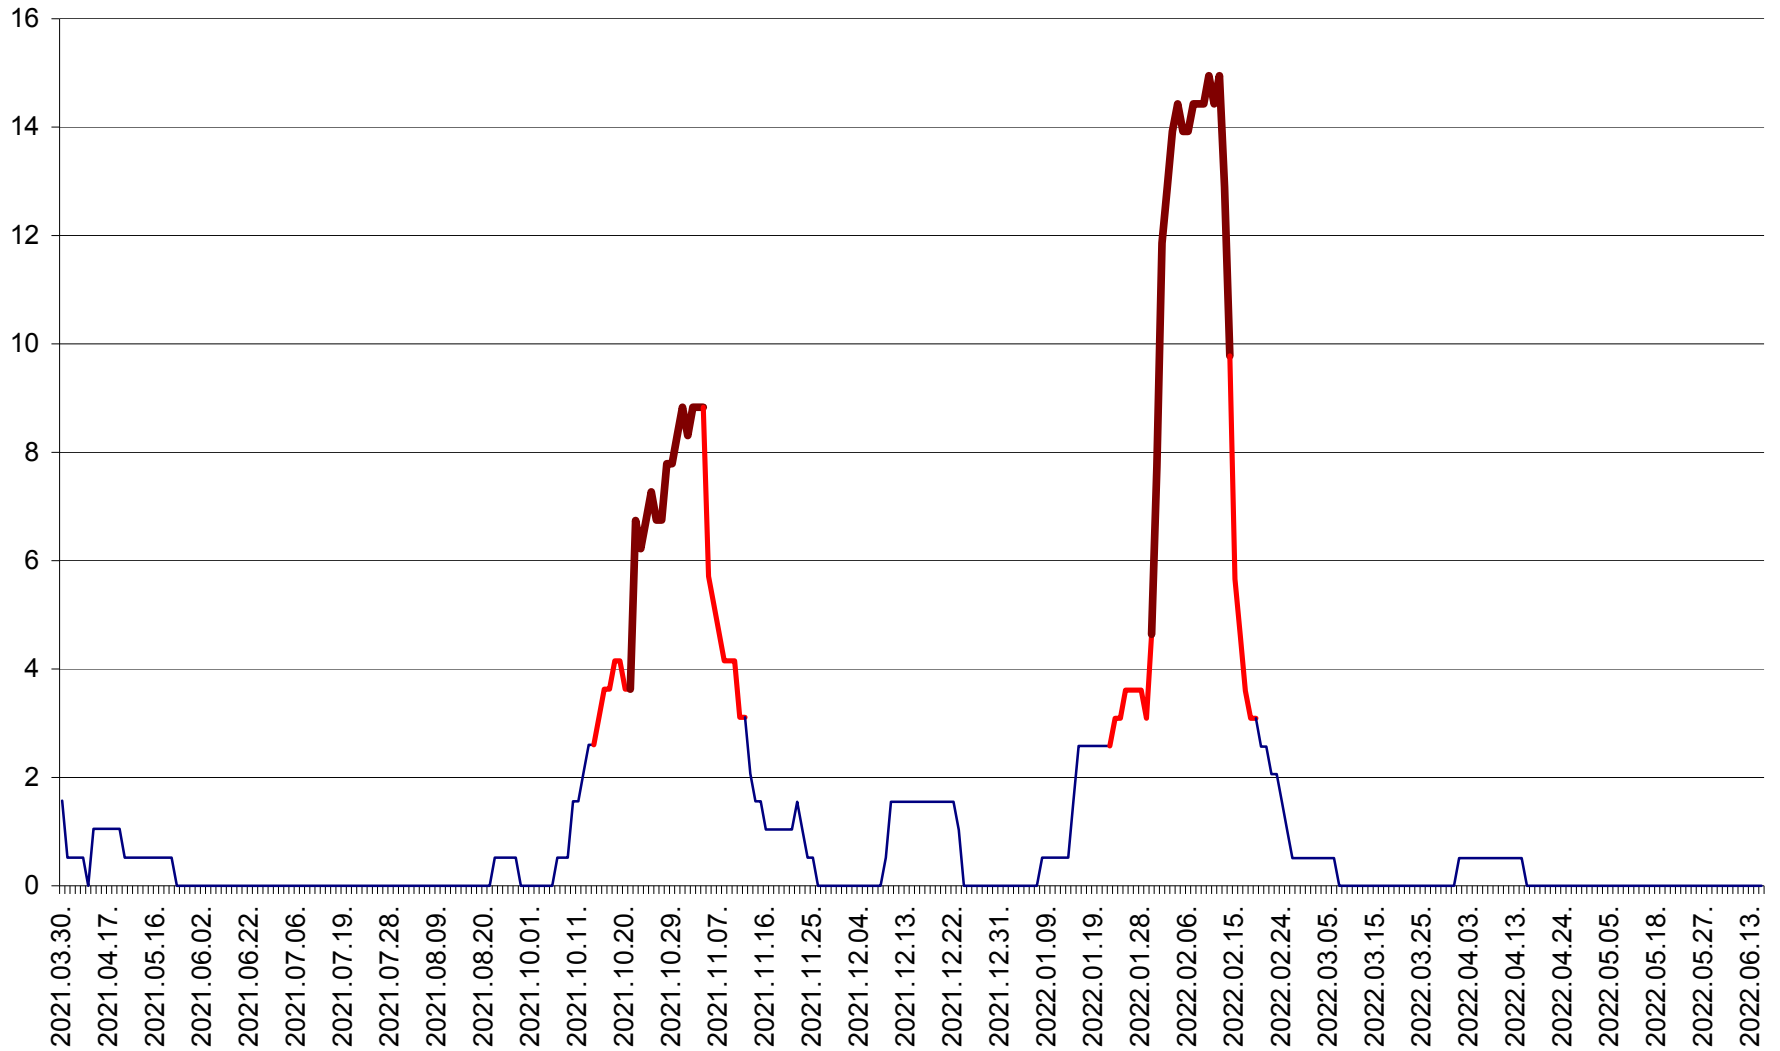

MIHĂILENI - Evolutia incidentei cumulate pe 14 zile la ‰ de locuitori
2021.04.01. - 2022.06.18.

MUGENI - Evolutia incidentei cumulate pe 14 zile la ‰ de locuitori
2021.04.01. - 2022.06.18.

OCLAND - Evolutia incidentei cumulate pe 14 zile la ‰ de locuitori
2021.04.01. - 2022.06.18.

MUNICIPIUL ODORHEIU SECUIESC - Evolutia incidentei cumulate pe 14 zile la % de locuitori
2021.04.01. - 2022.06.18.

PĂULENI-CIUC - Evolutia incidentei cumulate pe 14 zile la % de locuitori
2021.04.01. - 2022.06.18.

PLĂIEȘII DE JOS - Evoluția incidentei cumulate pe 14 zile la ‰ de locuitori
2021.04.01. - 2022.06.18.

PORUMBENI - Evolutia incidentei cumulate pe 14 zile la ‰ de locuitori
2021.04.01. - 2022.06.18.

PRAID - Evolutia incidentei cumulate pe 14 zile la ‰ de locuitori
2021.04.01. - 2022.06.18.