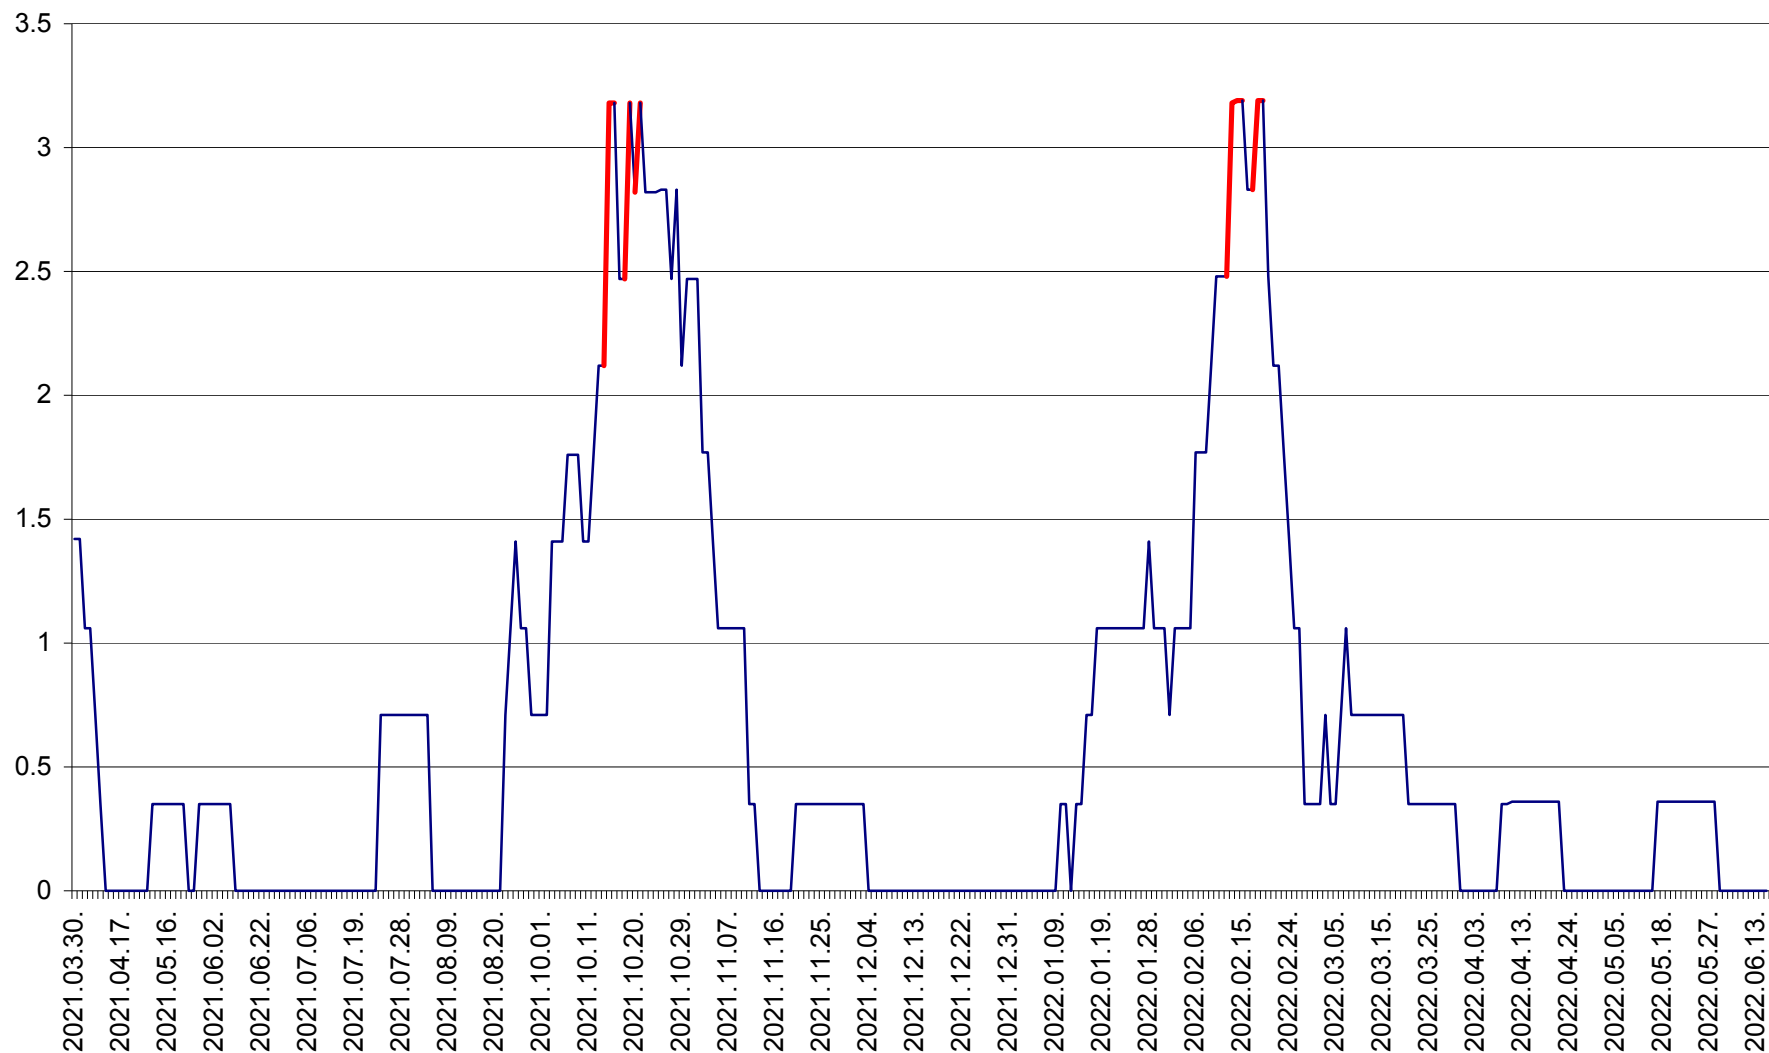

PORUMBENI - Evolutia incidentei cumulate pe 14 zile la ‰ de locuitori
2021.04.01. - 2022.06.18.