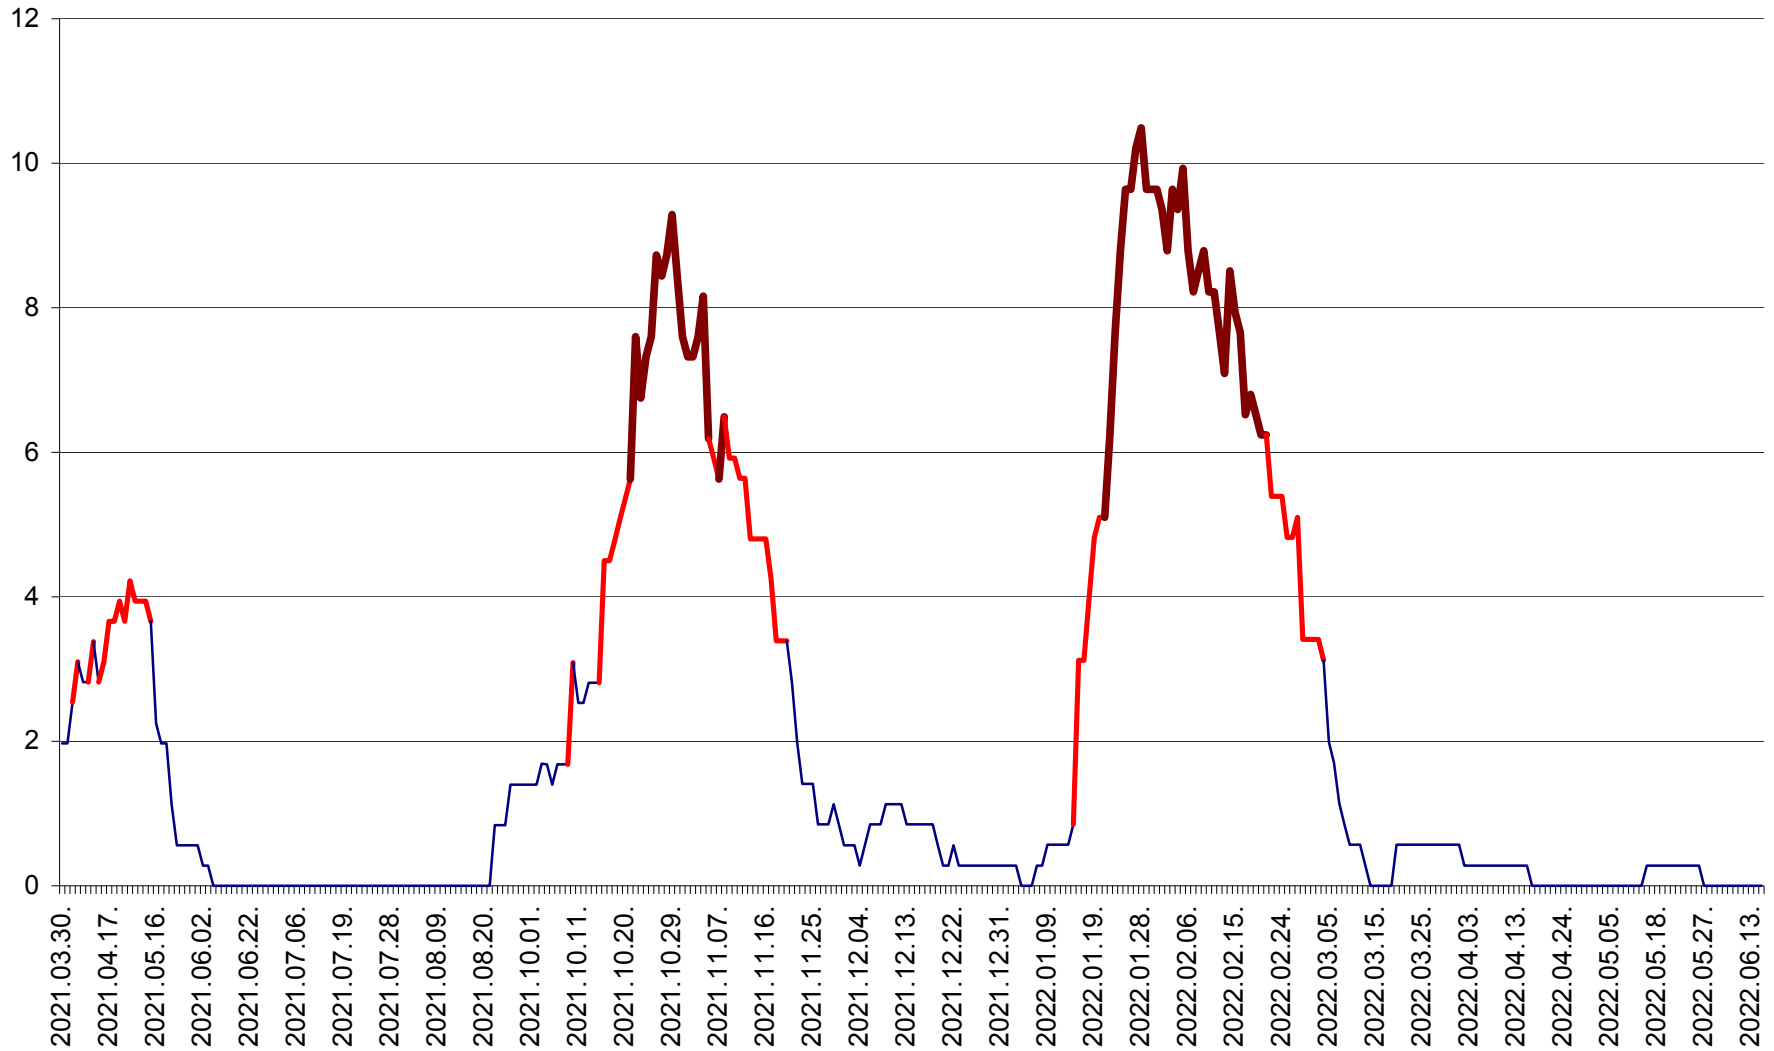

CORBU - Evolutia incidentei cumulate pe 14 zile la ‰ de locuitori
2021.04.01. - 2022.06.18.

CORUND - Evolutia incidentei cumulate pe 14 zile la ‰ de locuitori
2021.04.01. - 2022.06.18.

COZMENI - Evolutia incidentei cumulate pe 14 zile la ‰ de locuitori
2021.04.01. - 2022.06.18.

ORAȘ CRISTURU SECUIESC - Evolutia incidentei cumulate pe 14 zile la ‰ de locuitori
2021.04.01. - 2022.06.18.

DĂNEȘTI - Evolutia incidentei cumulate pe 14 zile la ‰ de locuitori
2021.04.01. - 2022.06.18.

DÂRJIU - Evolutia incidentei cumulate pe 14 zile la ‰ de locuitori
2021.04.01. - 2022.06.18.

DEALU - Evolutia incidentei cumulate pe 14 zile la ‰ de locuitori
2021.04.01. - 2022.06.18.

DITRĂU - Evolutia incidentei cumulate pe 14 zile la ‰ de locuitori
2021.04.01. - 2022.06.18.

FELICENI - Evolutia incidentei cumulate pe 14 zile la % de locuitori
2021.04.01. - 2022.06.18.

FRUMOASA - Evolutia incidentei cumulate pe 14 zile la ‰ de locuitori
2021.04.01. - 2022.06.18.

GĂLĂUȚAȘ - Evoluția incidenței cumulate pe 14 zile la ‰ de locuitori
2021.04.01. - 2022.06.18.