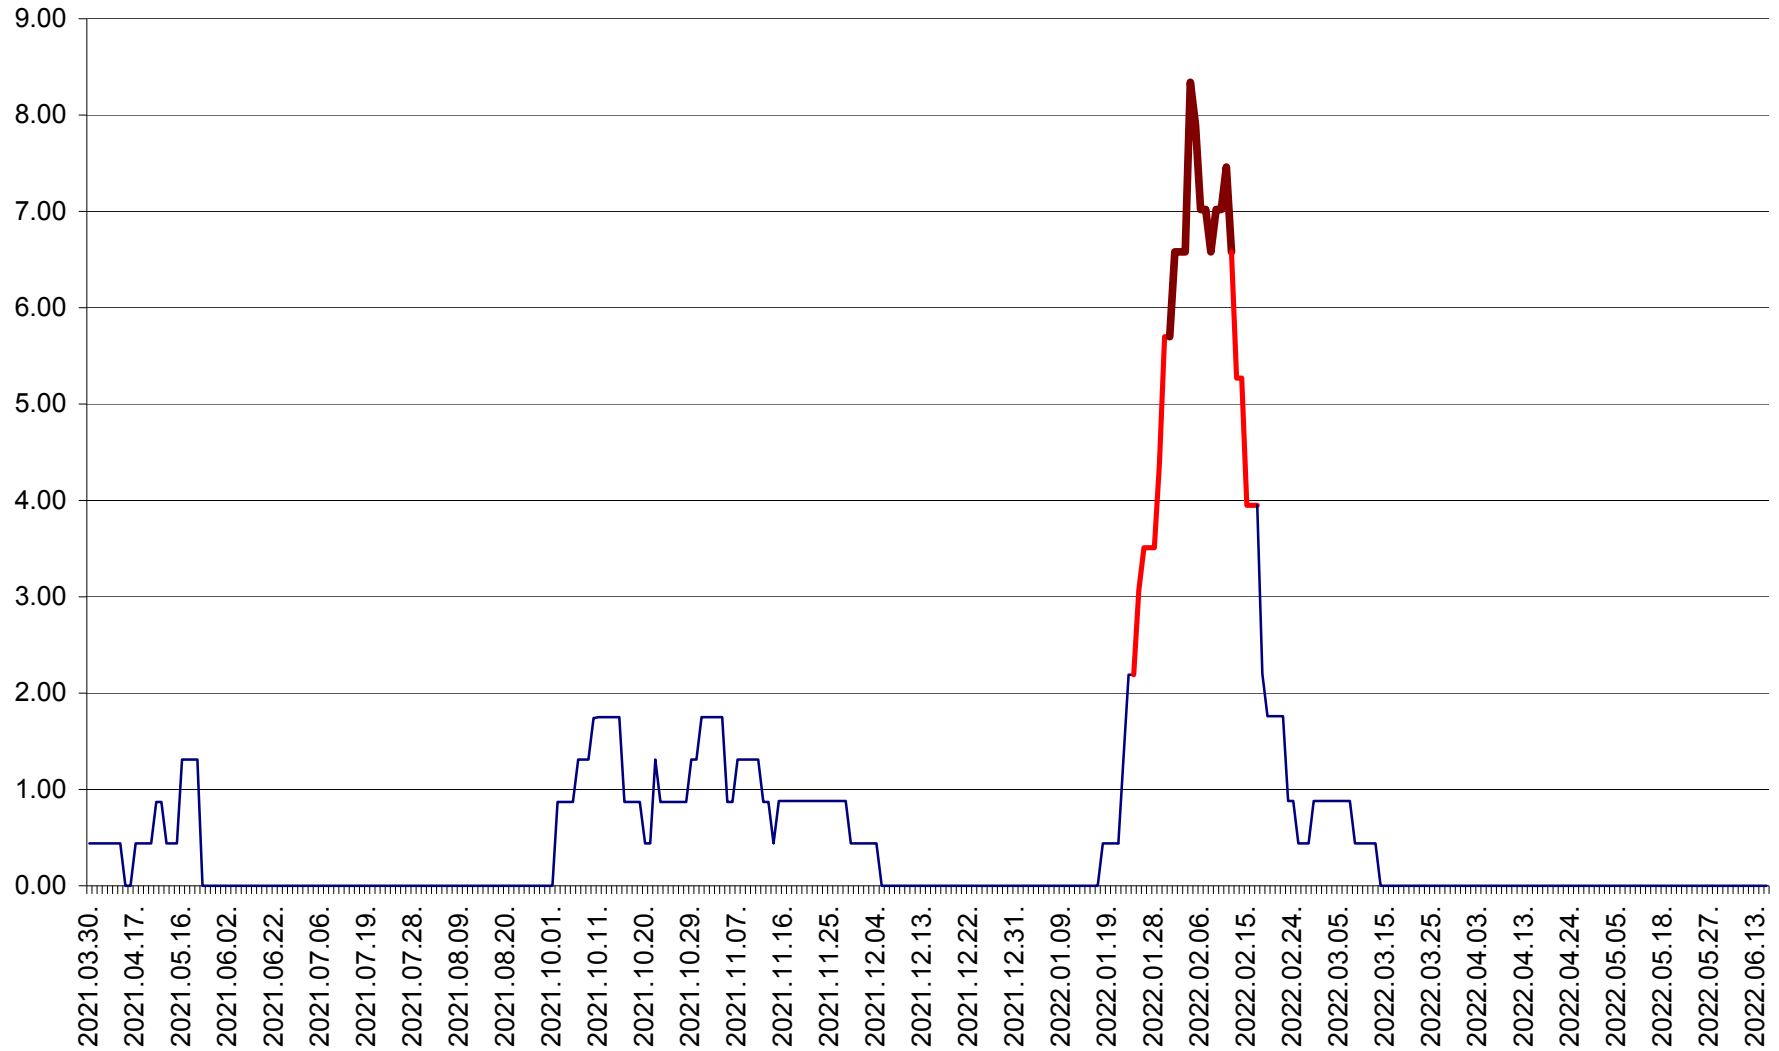

ORAȘ BĂLAN - Evoluția incidenței cumulate pe 14 zile la ‰ de locuitori
2021.04.01. - 2022.06.18.

BILBOR - Evolutia incidentei cumulate pe 14 zile la ‰ de locuitori
2021.04.01. - 2022.06.18.

ORAȘ BORSEC - Evolutia incidentei cumulate pe 14 zile la ‰ de locuitori
2021.04.01. - 2022.06.18.

BRĂDEȘTI - Evoluția incidenței cumulate pe 14 zile la ‰ de locuitori
2021.04.01. - 2022.06.18.

CĂPÂLNIȚA - Evolutia incidentei cumulate pe 14 zile la ‰ de locuitori
2021.04.01. - 2022.06.18.

CÂRȚA - Evolutia incidentei cumulate pe 14 zile la ‰ de locuitori
2021.04.01. - 2022.06.18.

CICEU - Evolutia incidentei cumulate pe 14 zile la ‰ de locuitori
2021.04.01. - 2022.06.18.

CIUCSÂNGEORGIU - Evolutia incidentei cumulate pe 14 zile la % de locuitori
2021.04.01. - 2022.06.18.

CIUMANI - Evolutia incidentei cumulate pe 14 zile la ‰ de locuitori
2021.04.01. - 2022.06.18.

CORBU - Evolutia incidentei cumulate pe 14 zile la ‰ de locuitori
2021.04.01. - 2022.06.18.

CORUND - Evolutia incidentei cumulate pe 14 zile la ‰ de locuitori
2021.04.01. - 2022.06.18.

COZMENI - Evolutia incidentei cumulate pe 14 zile la ‰ de locuitori
2021.04.01. - 2022.06.18.