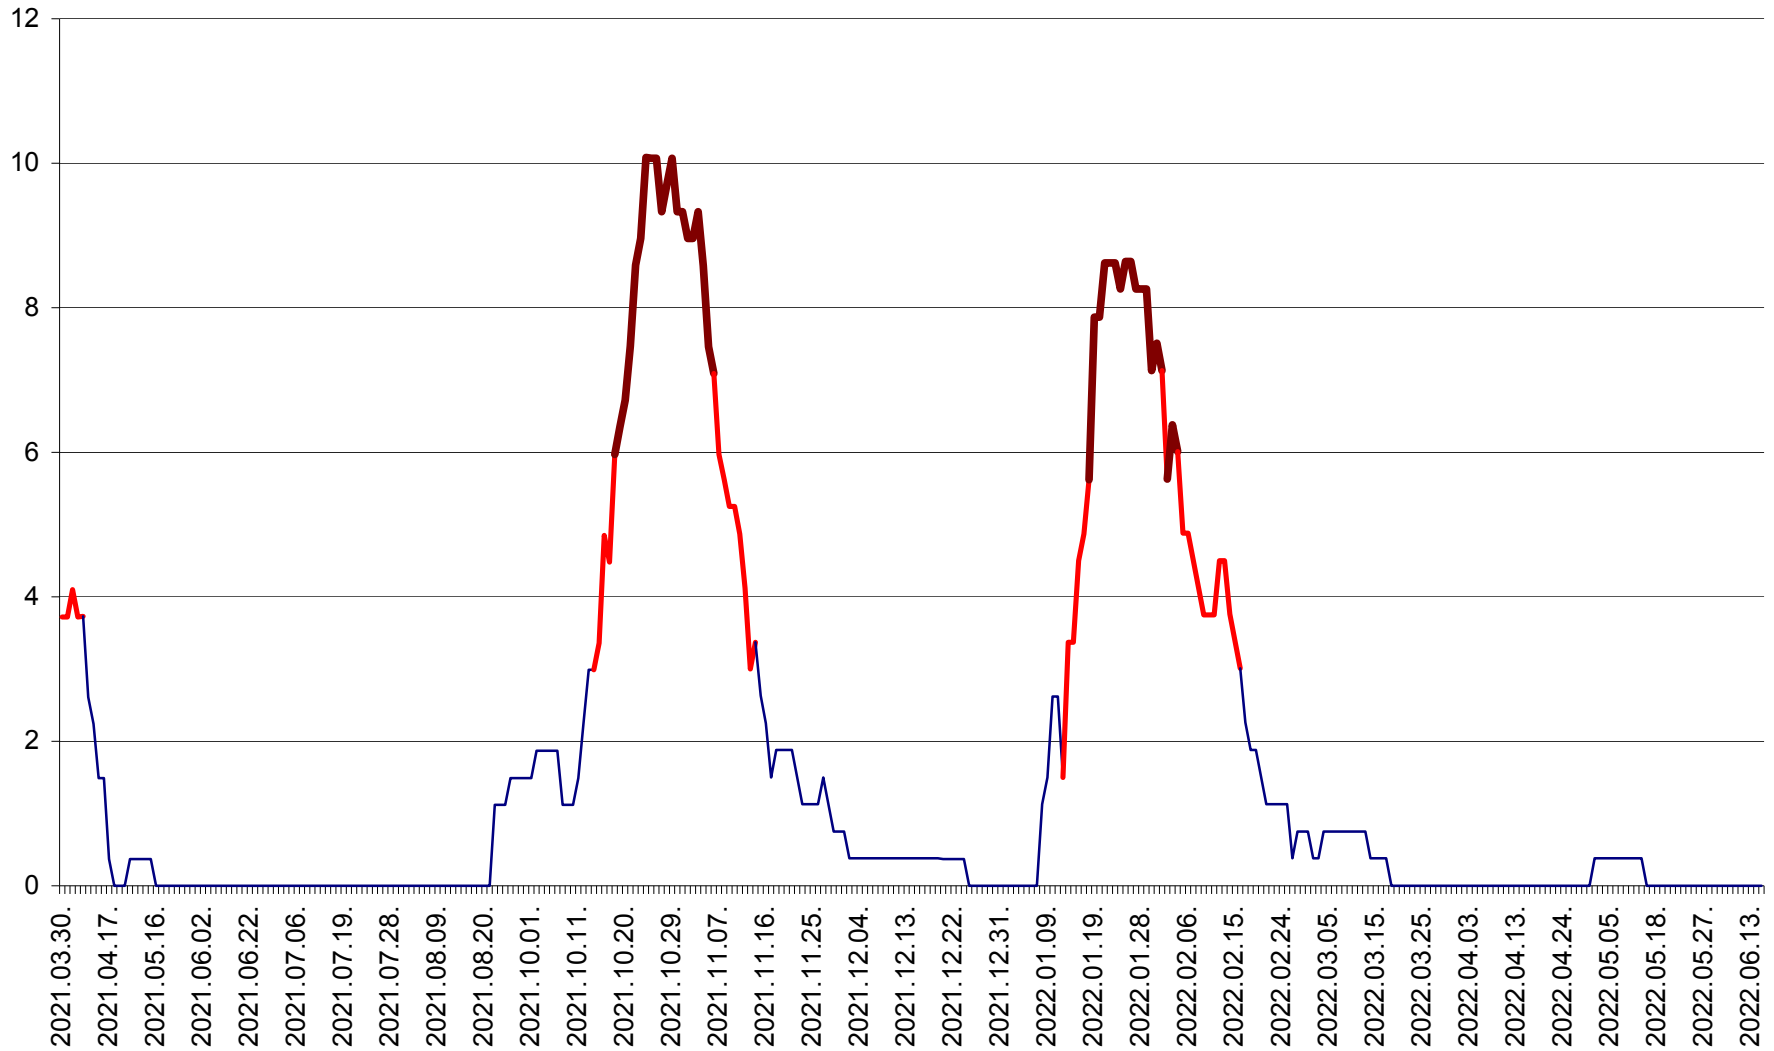

PLĂIEȘII DE JOS - Evoluția incidentei cumulate pe 14 zile la ‰ de locuitori
2021.04.01. - 2022.06.18.

PORUMBENI - Evolutia incidentei cumulate pe 14 zile la ‰ de locuitori
2021.04.01. - 2022.06.18.

PRAID - Evolutia incidentei cumulate pe 14 zile la ‰ de locuitori
2021.04.01. - 2022.06.18.

RACU - Evolutia incidentei cumulate pe 14 zile la ‰ de locuitori
2021.04.01. - 2022.06.18.

REMETEA - Evolutia incidentei cumulate pe 14 zile la % de locuitori
2021.04.01. - 2022.06.18.

SĂCEL - Evolutia incidentei cumulate pe 14 zile la ‰ de locuitori
2021.04.01. - 2022.06.18.

SÂNCRĂIENI - Evolutia incidentei cumulate pe 14 zile la ‰ de locuitori
2021.04.01. - 2022.06.18.

SÂNDOMIC - Evolutia incidentei cumulate pe 14 zile la ‰ de locuitori
2021.04.01. - 2022.06.18.

SÂNMARTIN - Evolutia incidentei cumulate pe 14 zile la ‰ de locuitori
2021.04.01. - 2022.06.18.