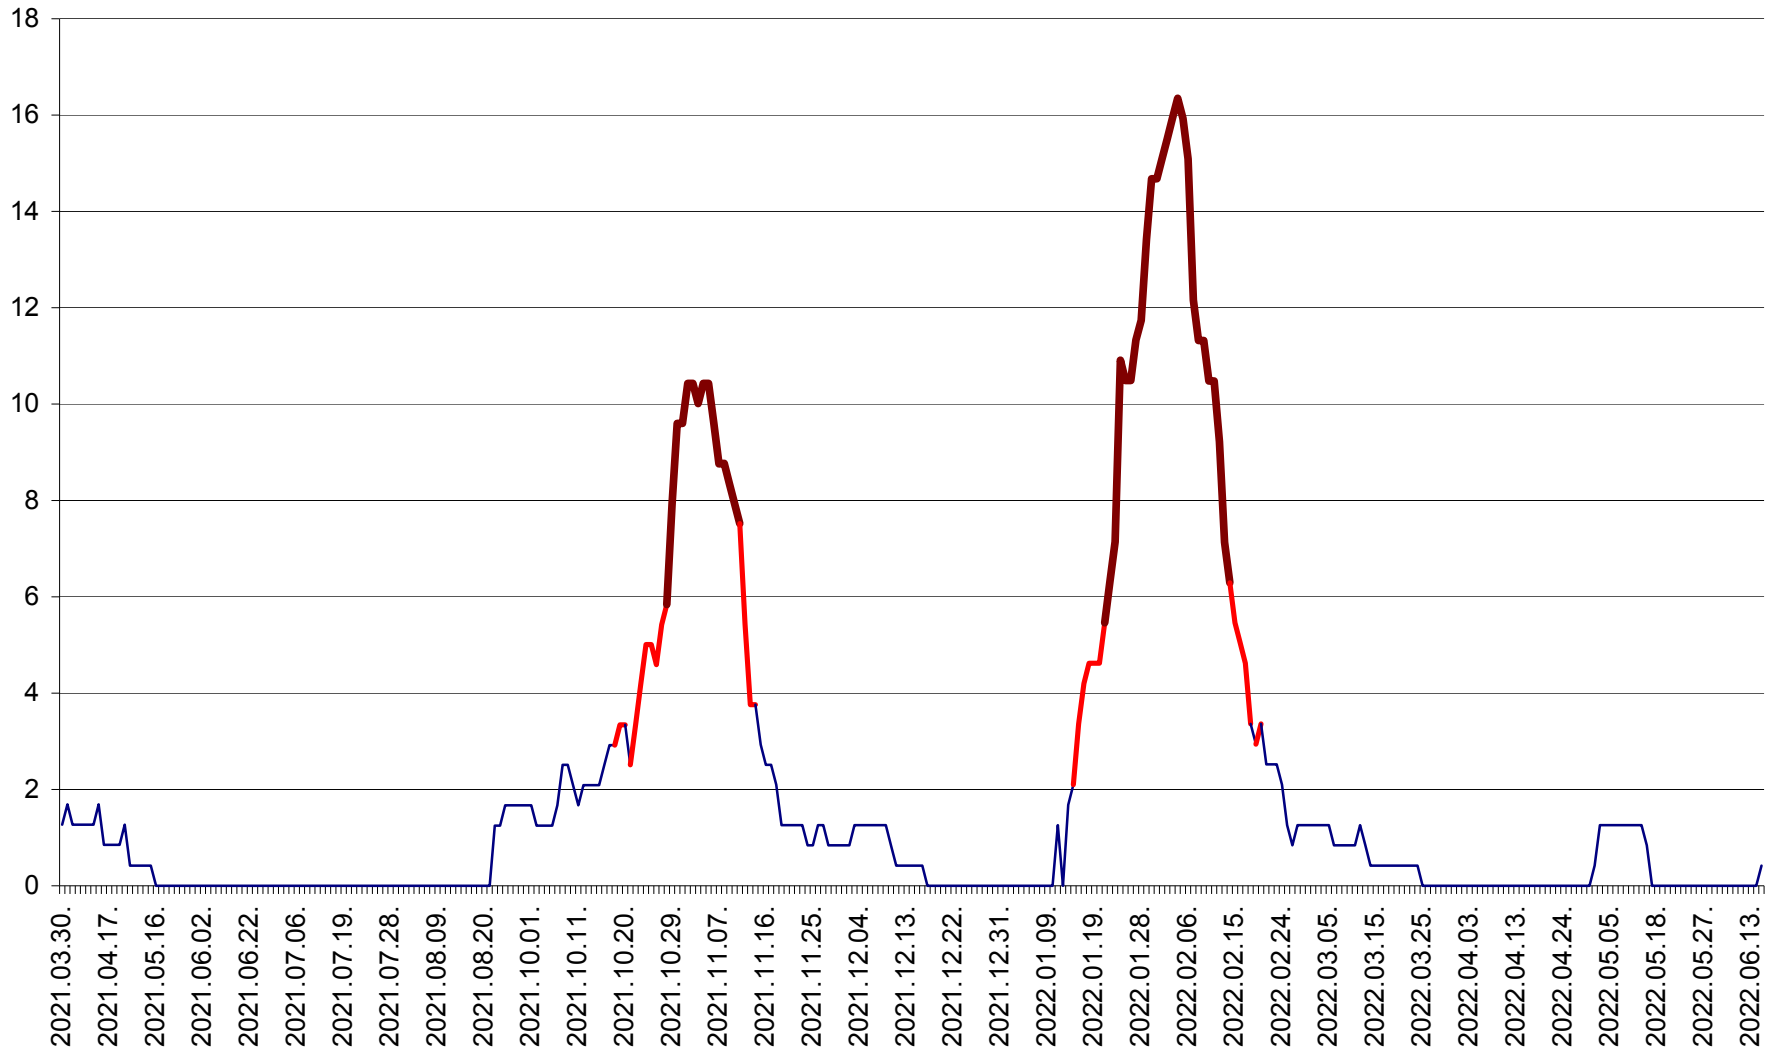

FELICENI - Evolutia incidentei cumulate pe 14 zile la % de locuitori
2021.04.01. - 2022.06.18.

FRUMOASA - Evolutia incidentei cumulate pe 14 zile la ‰ de locuitori
2021.04.01. - 2022.06.18.

GĂLĂUȚAȘ - Evoluția incidenței cumulate pe 14 zile la ‰ de locuitori
2021.04.01. - 2022.06.18.

MUNICIPIUL GHEORGHENI - Evolutia incidentei cumulate pe 14 zile la % de locuitori
2021.04.01. - 2022.06.18.

JOSENI - Evolutia incidentei cumulate pe 14 zile la ‰ de locuitori
2021.04.01. - 2022.06.18.

LĂZAREA - Evolutia incidentei cumulate pe 14 zile la % de locuitori
2021.04.01. - 2022.06.18.

LELICENI - Evolutia incidentei cumulate pe 14 zile la % de locuitori
2021.04.01. - 2022.06.18.

LUETA - Evolutia incidentei cumulate pe 14 zile la ‰ de locuitori
2021.04.01. - 2022.06.18.

LUNCA DE JOS - Evolutia incidentei cumulate pe 14 zile la ‰ de locuitori
2021.04.01. - 2022.06.18.