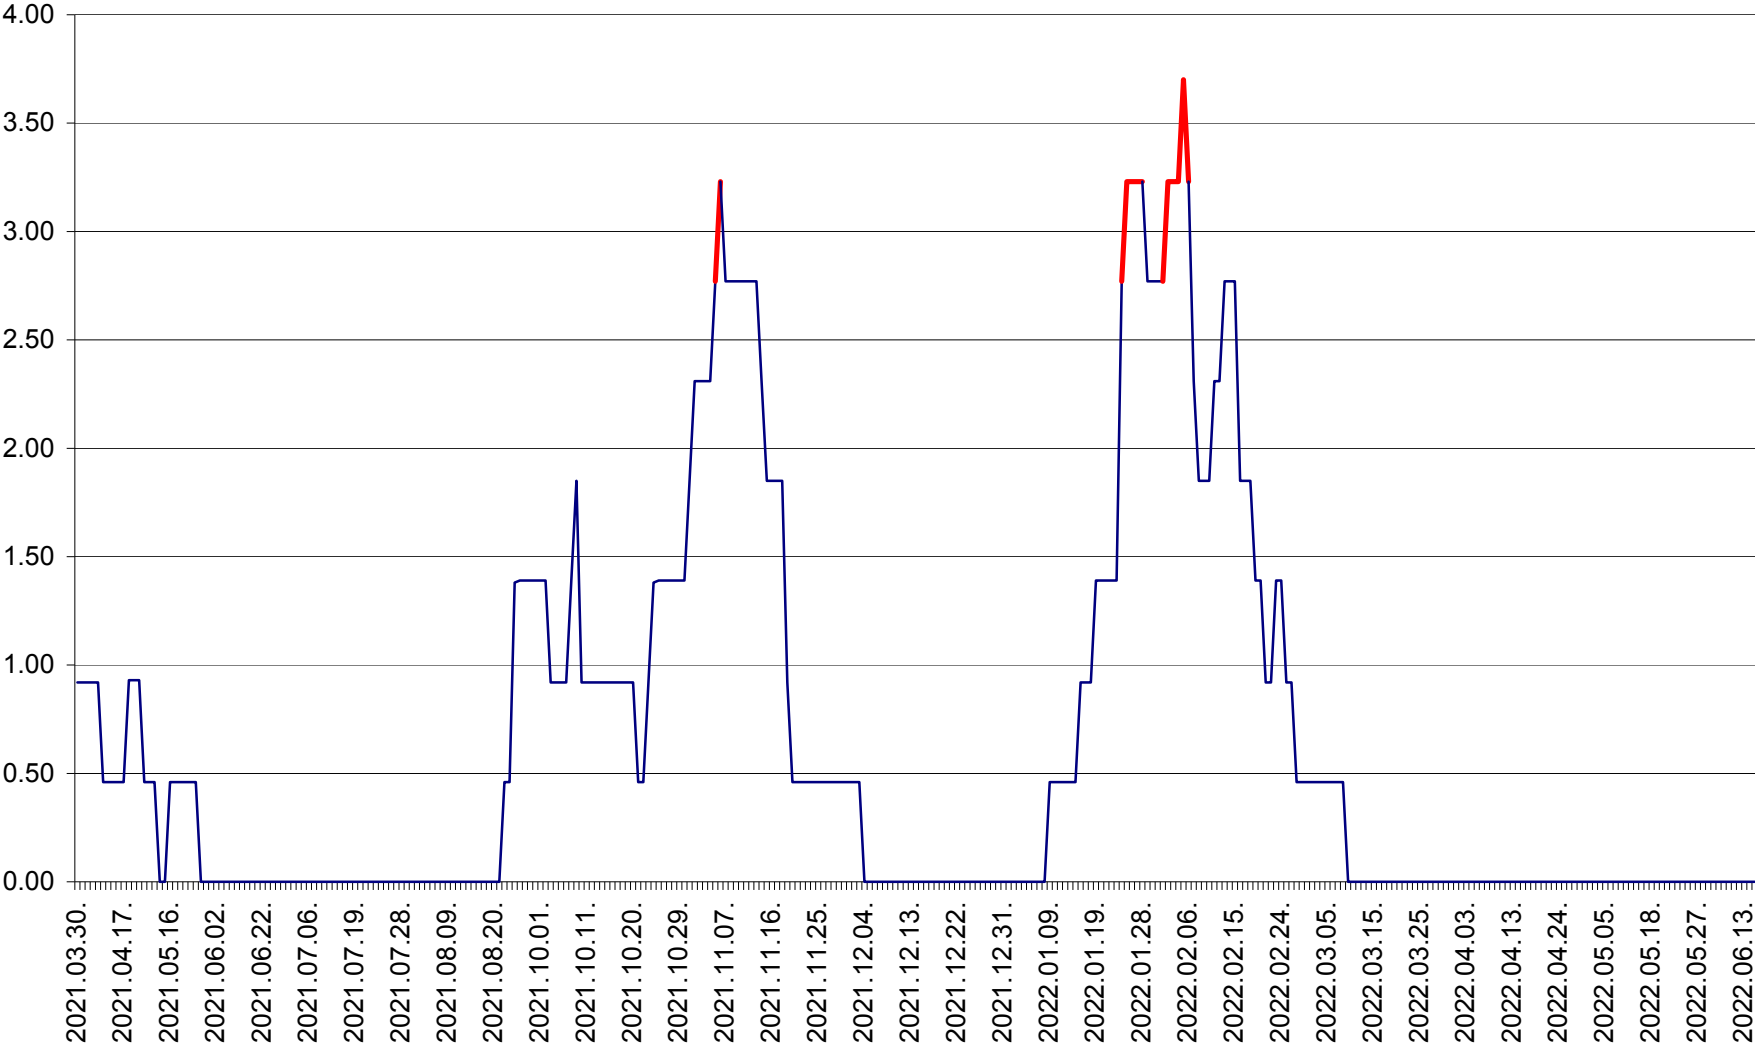

ATID - Evolutia incidentei cumulate pe 14 zile la % de locuitori
2021.04.01. - 2022.06.18.

AVRĂMEȘTI - Evolutia incidentei cumulate pe 14 zile la ‰ de locuitori
2021.04.01. - 2022.06.18.

ORAȘ BĂILE TUȘNAD - Evolutia incidentei cumulate pe 14 zile la ‰ de locuitori
2021.04.01. - 2022.06.18.

ORAȘ BĂLAN - Evoluția incidenței cumulate pe 14 zile la ‰ de locuitori
2021.04.01. - 2022.06.18.

BILBOR - Evolutia incidentei cumulate pe 14 zile la ‰ de locuitori
2021.04.01. - 2022.06.18.

ORAȘ BORSEC - Evolutia incidentei cumulate pe 14 zile la ‰ de locuitori
2021.04.01. - 2022.06.18.

BRĂDEȘTI - Evoluția incidenței cumulate pe 14 zile la ‰ de locuitori
2021.04.01. - 2022.06.18.

CĂPÂLNIȚA - Evolutia incidentei cumulate pe 14 zile la ‰ de locuitori
2021.04.01. - 2022.06.18.

CÂRȚA - Evolutia incidentei cumulate pe 14 zile la ‰ de locuitori
2021.04.01. - 2022.06.18.