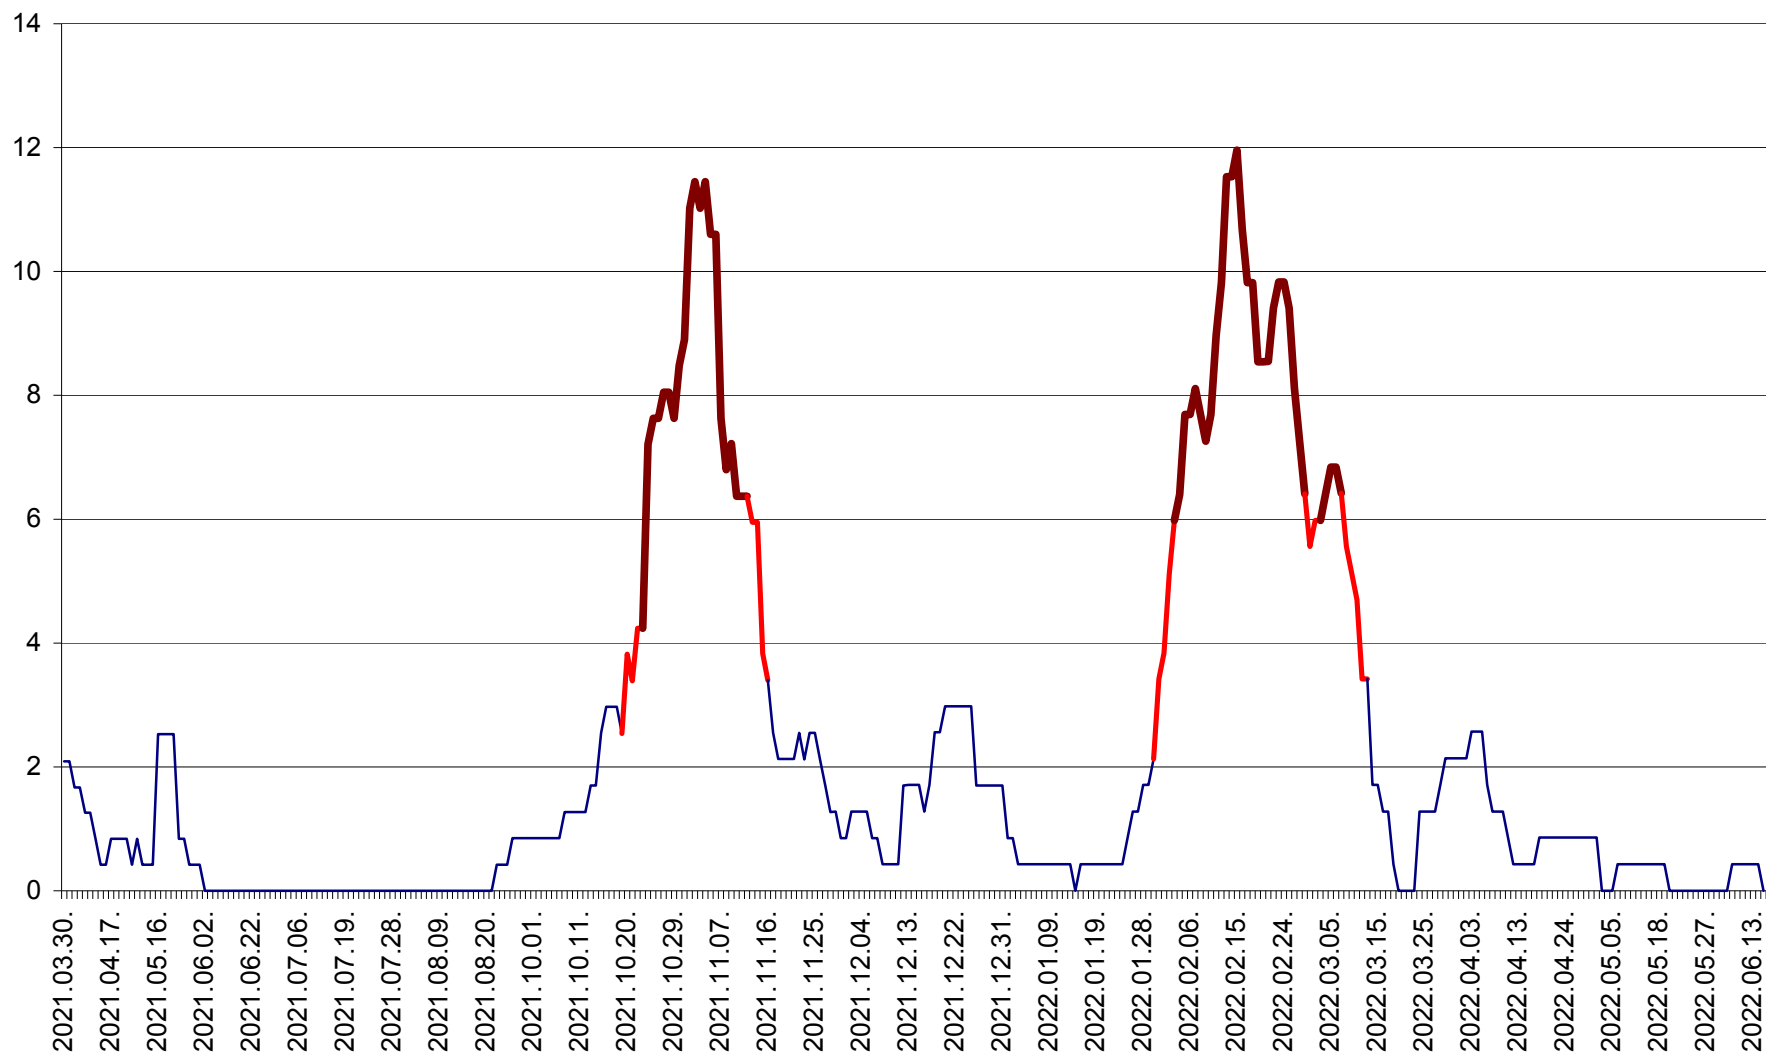

CORBU - Evolutia incidentei cumulate pe 14 zile la ‰ de locuitori
2021.04.01. - 2022.06.18.

CORUND - Evolutia incidentei cumulate pe 14 zile la ‰ de locuitori
2021.04.01. - 2022.06.18.

COZMENI - Evolutia incidentei cumulate pe 14 zile la ‰ de locuitori
2021.04.01. - 2022.06.18.

ORAȘ CRISTURU SECUIESC - Evolutia incidentei cumulate pe 14 zile la ‰ de locuitori
2021.04.01. - 2022.06.18.

DĂNEȘTI - Evolutia incidentei cumulate pe 14 zile la ‰ de locuitori
2021.04.01. - 2022.06.18.

DÂRJIU - Evolutia incidentei cumulate pe 14 zile la ‰ de locuitori
2021.04.01. - 2022.06.18.

DEALU - Evolutia incidentei cumulate pe 14 zile la ‰ de locuitori
2021.04.01. - 2022.06.18.

DITRĂU - Evolutia incidentei cumulate pe 14 zile la ‰ de locuitori
2021.04.01. - 2022.06.18.

FELICENI - Evolutia incidentei cumulate pe 14 zile la % de locuitori
2021.04.01. - 2022.06.18.

FRUMOASA - Evolutia incidentei cumulate pe 14 zile la ‰ de locuitori
2021.04.01. - 2022.06.18.

GĂLĂUȚAȘ - Evoluția incidenței cumulate pe 14 zile la ‰ de locuitori
2021.04.01. - 2022.06.18.