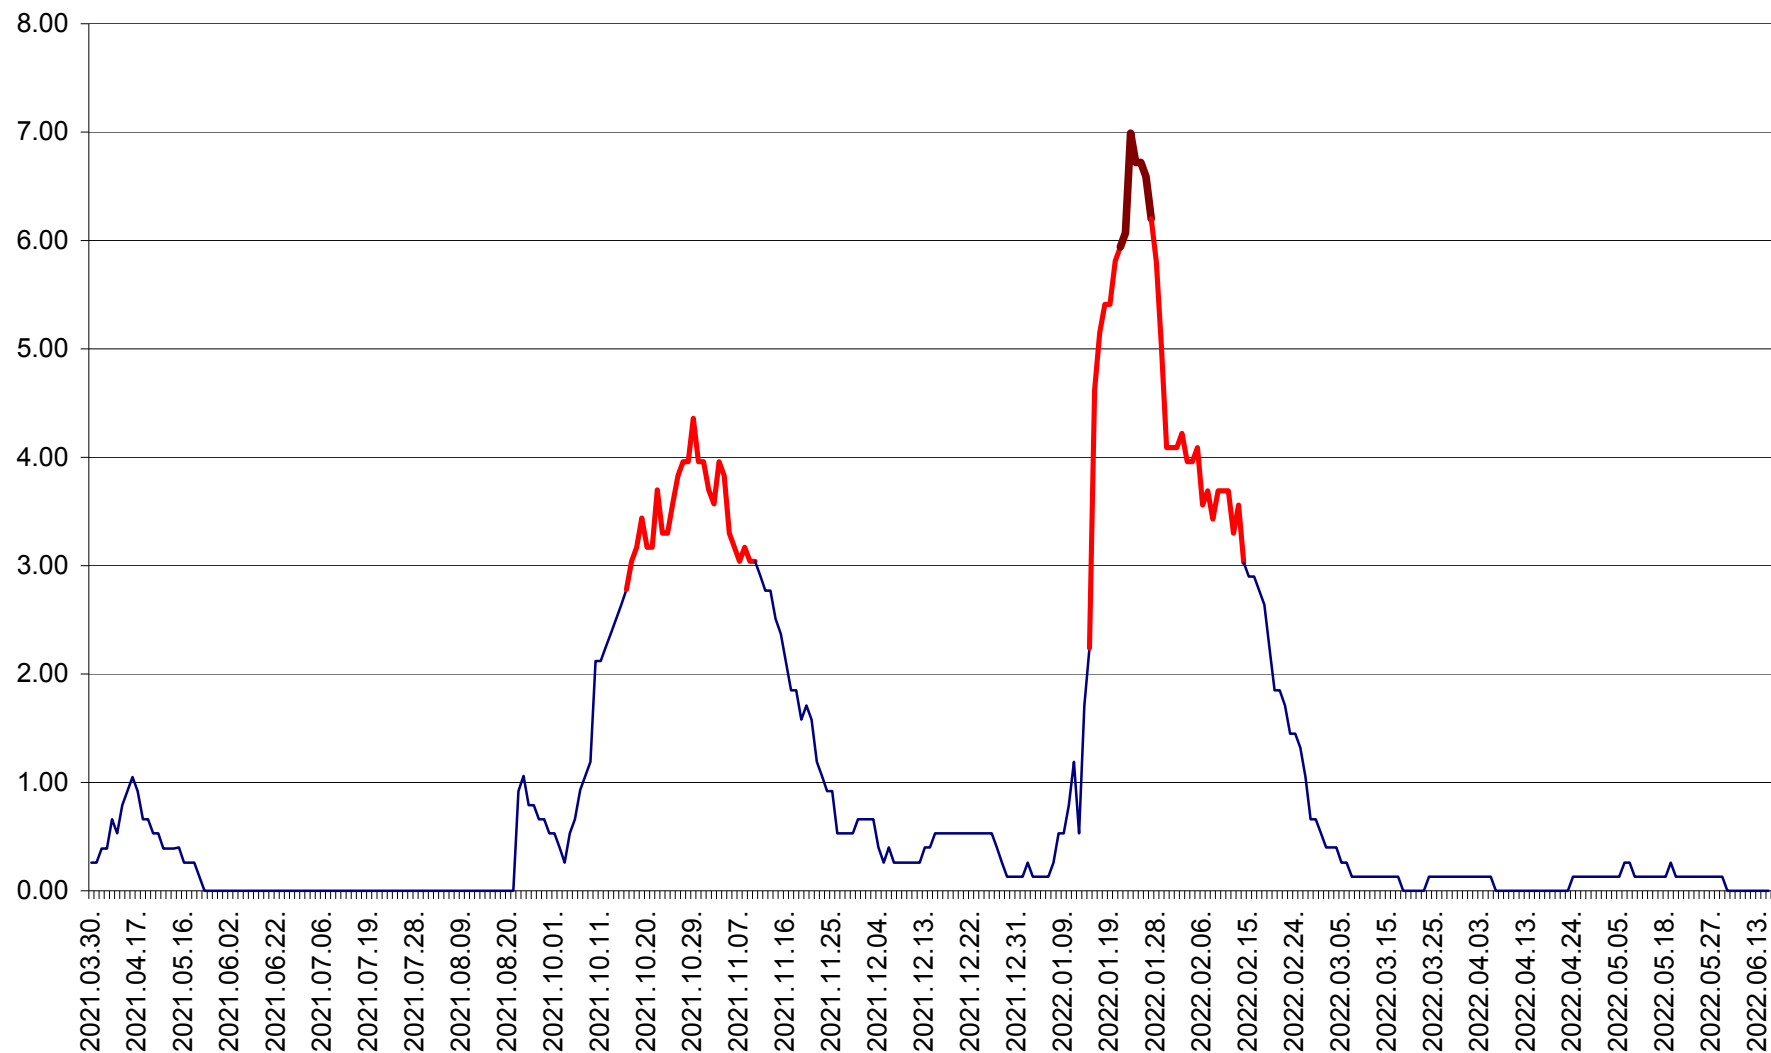

TUȘNAD - Evolutia incidentei cumulate pe 14 zile la ‰ de locuitori
2021.04.01. - 2022.06.18.

ULIEȘ - Evoluția incidenței cumulate pe 14 zile la ‰ de locuitori
2021.04.01. - 2022.06.18.

VĂRȘAG - Evolutia incidentei cumulate pe 14 zile la ‰ de locuitori
2021.04.01. - 2022.06.18.

ORAȘ VLĂHIȚA - Evolutia incidentei cumulate pe 14 zile la ‰ de locuitori
2021.04.01. - 2022.06.18.

VOȘLĂBENI - Evolutia incidentei cumulate pe 14 zile la ‰ de locuitori
2021.04.01. - 2022.06.18.

ZETEA - Evolutia incidentei cumulate pe 14 zile la ‰ de locuitori
2021.04.01. - 2022.06.18.