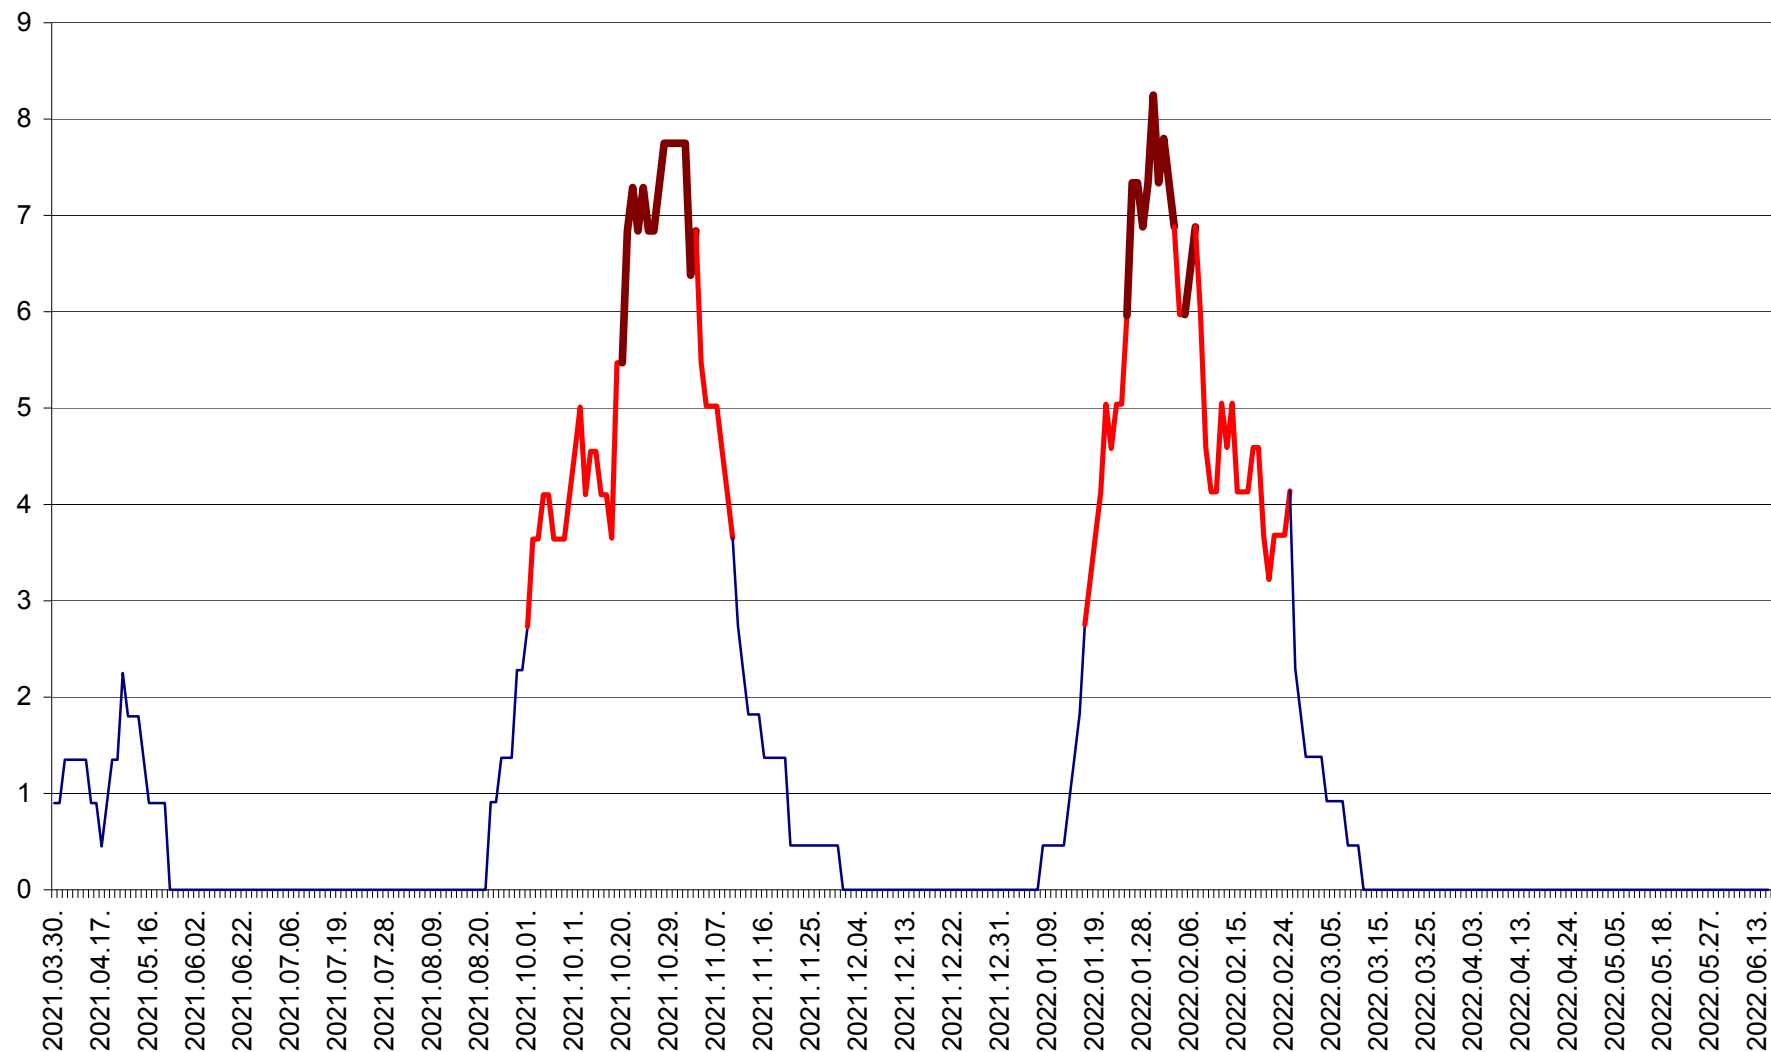

RACU - Evolutia incidentei cumulate pe 14 zile la ‰ de locuitori
2021.04.01. - 2022.06.18.

REMETEA - Evolutia incidentei cumulate pe 14 zile la % de locuitori
2021.04.01. - 2022.06.18.

SĂCEL - Evolutia incidentei cumulate pe 14 zile la ‰ de locuitori
2021.04.01. - 2022.06.18.

SÂNCRĂIENI - Evolutia incidentei cumulate pe 14 zile la ‰ de locuitori
2021.04.01. - 2022.06.18.

SÂNDOMIC - Evolutia incidentei cumulate pe 14 zile la ‰ de locuitori
2021.04.01. - 2022.06.18.

SÂNMARTIN - Evolutia incidentei cumulate pe 14 zile la ‰ de locuitori
2021.04.01. - 2022.06.18.

SÂNSIMION - Evolutia incidentei cumulate pe 14 zile la ‰ de locuitori
2021.04.01. - 2022.06.18.

SÂNTIMBRU - Evolutia incidentei cumulate pe 14 zile la ‰ de locuitori
2021.04.01. - 2022.06.18.

SĂRMAȘ - Evolutia incidentei cumulate pe 14 zile la ‰ de locuitori
2021.04.01. - 2022.06.18.