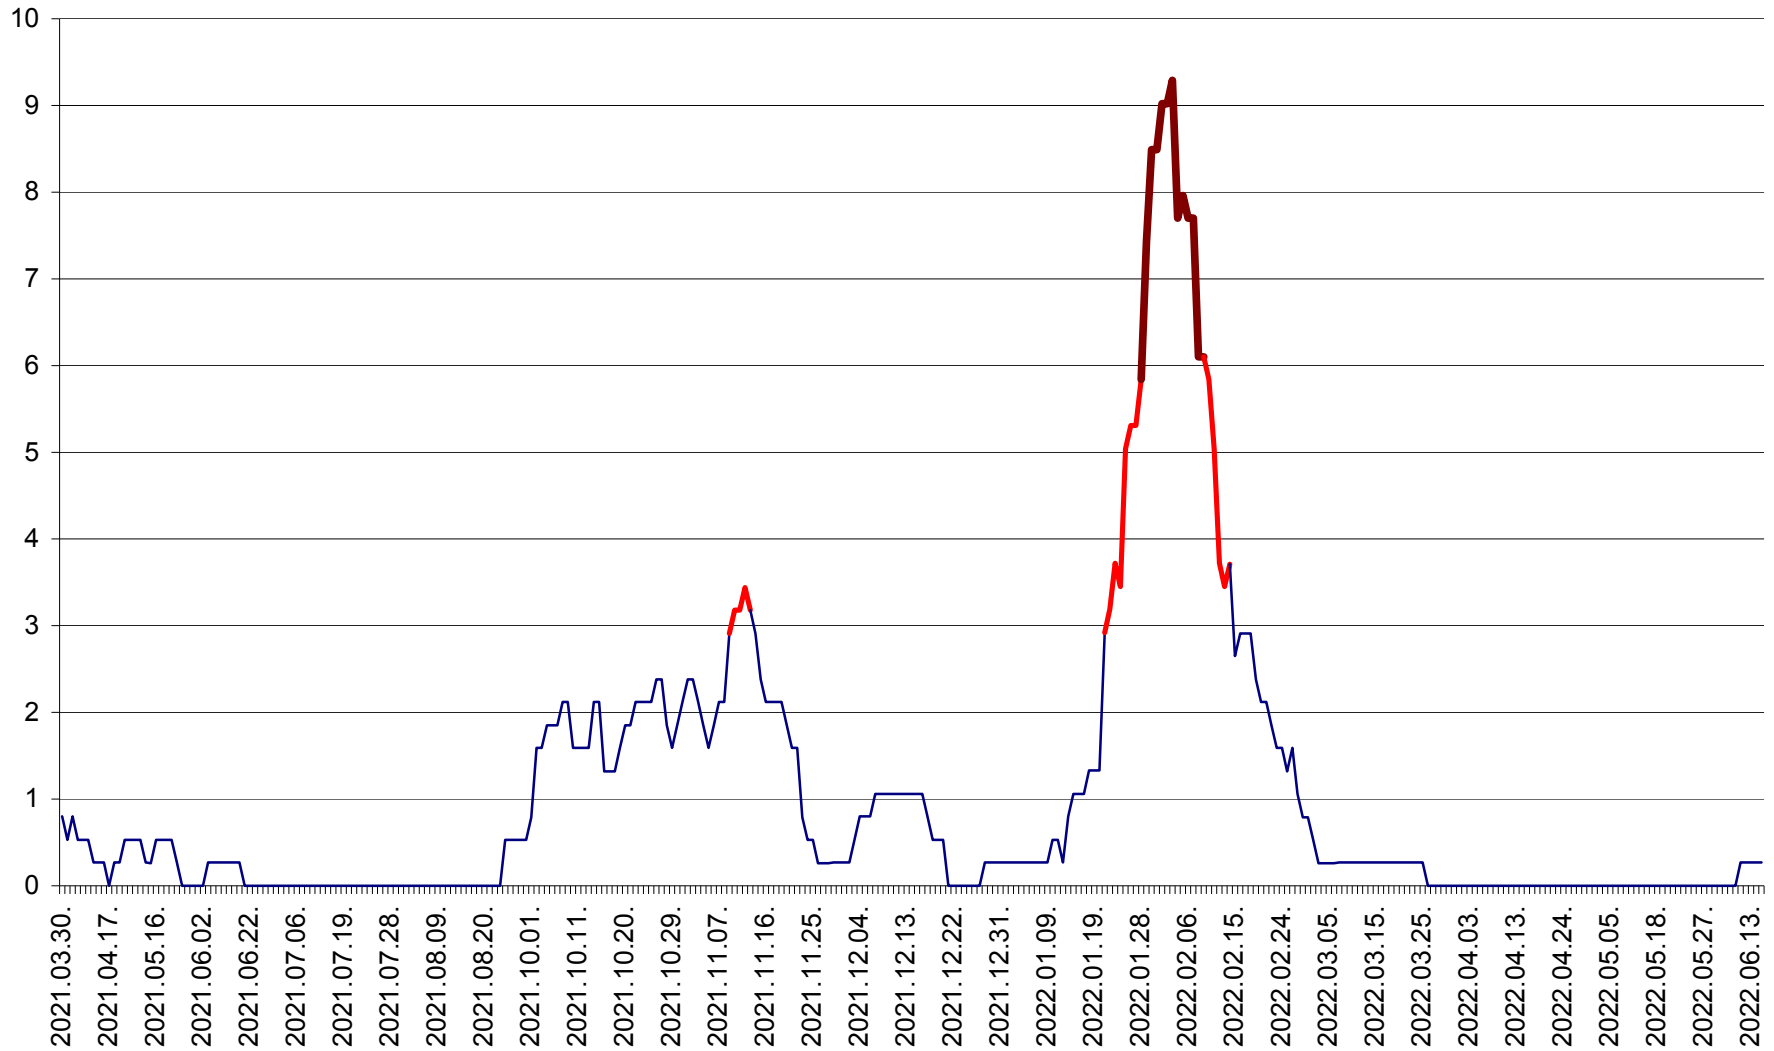

ORAȘ CRISTURU SECUIESC - Evolutia incidentei cumulate pe 14 zile la ‰ de locuitori
2021.04.01. - 2022.06.18.

DĂNEȘTI - Evolutia incidentei cumulate pe 14 zile la ‰ de locuitori
2021.04.01. - 2022.06.18.

DÂRJIU - Evolutia incidentei cumulate pe 14 zile la ‰ de locuitori
2021.04.01. - 2022.06.18.

DEALU - Evolutia incidentei cumulate pe 14 zile la ‰ de locuitori
2021.04.01. - 2022.06.18.

DITRĂU - Evolutia incidentei cumulate pe 14 zile la ‰ de locuitori
2021.04.01. - 2022.06.18.

FELICENI - Evolutia incidentei cumulate pe 14 zile la % de locuitori
2021.04.01. - 2022.06.18.

FRUMOASA - Evolutia incidentei cumulate pe 14 zile la ‰ de locuitori
2021.04.01. - 2022.06.18.

GĂLĂUȚAȘ - Evoluția incidenței cumulate pe 14 zile la ‰ de locuitori
2021.04.01. - 2022.06.18.