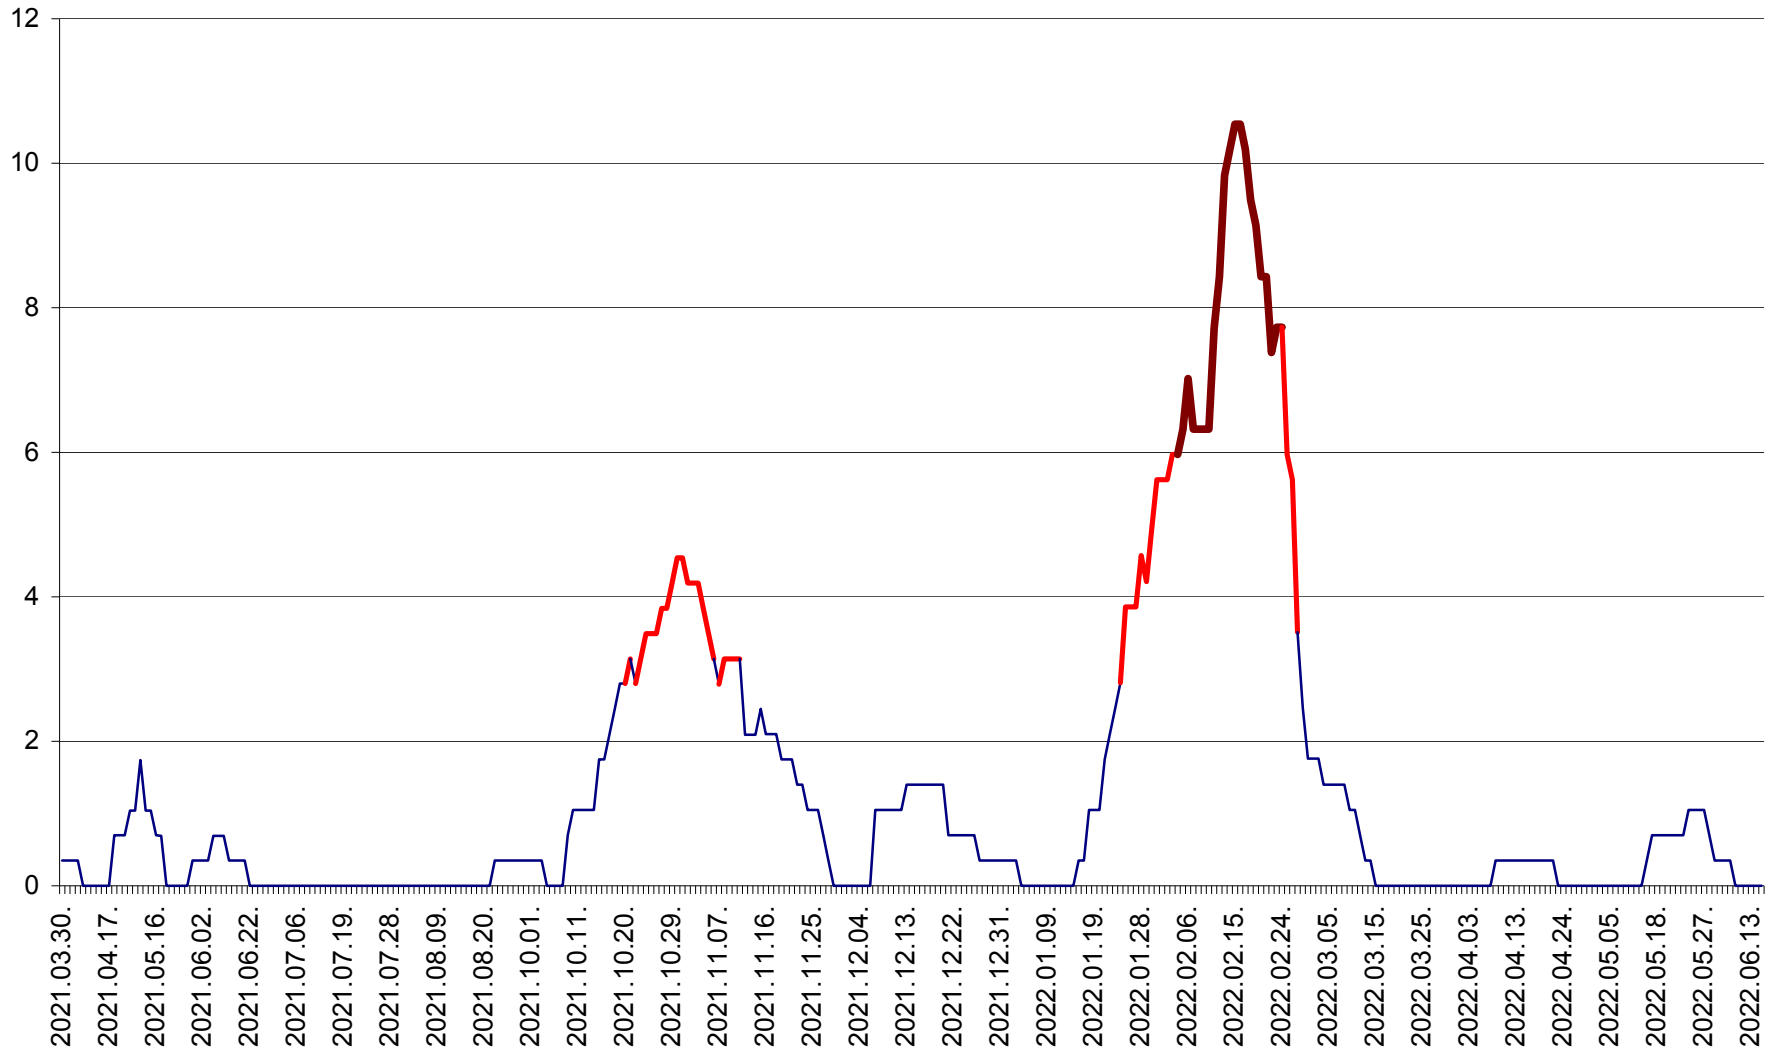

SICULENI - Evolutia incidentei cumulate pe 14 zile la % de locuitori
2021.04.01. - 2022.06.18.

SECUIENI - Evolutia incidentei cumulate pe 14 zile la % de locuitori
2021.04.01. - 2022.06.18.