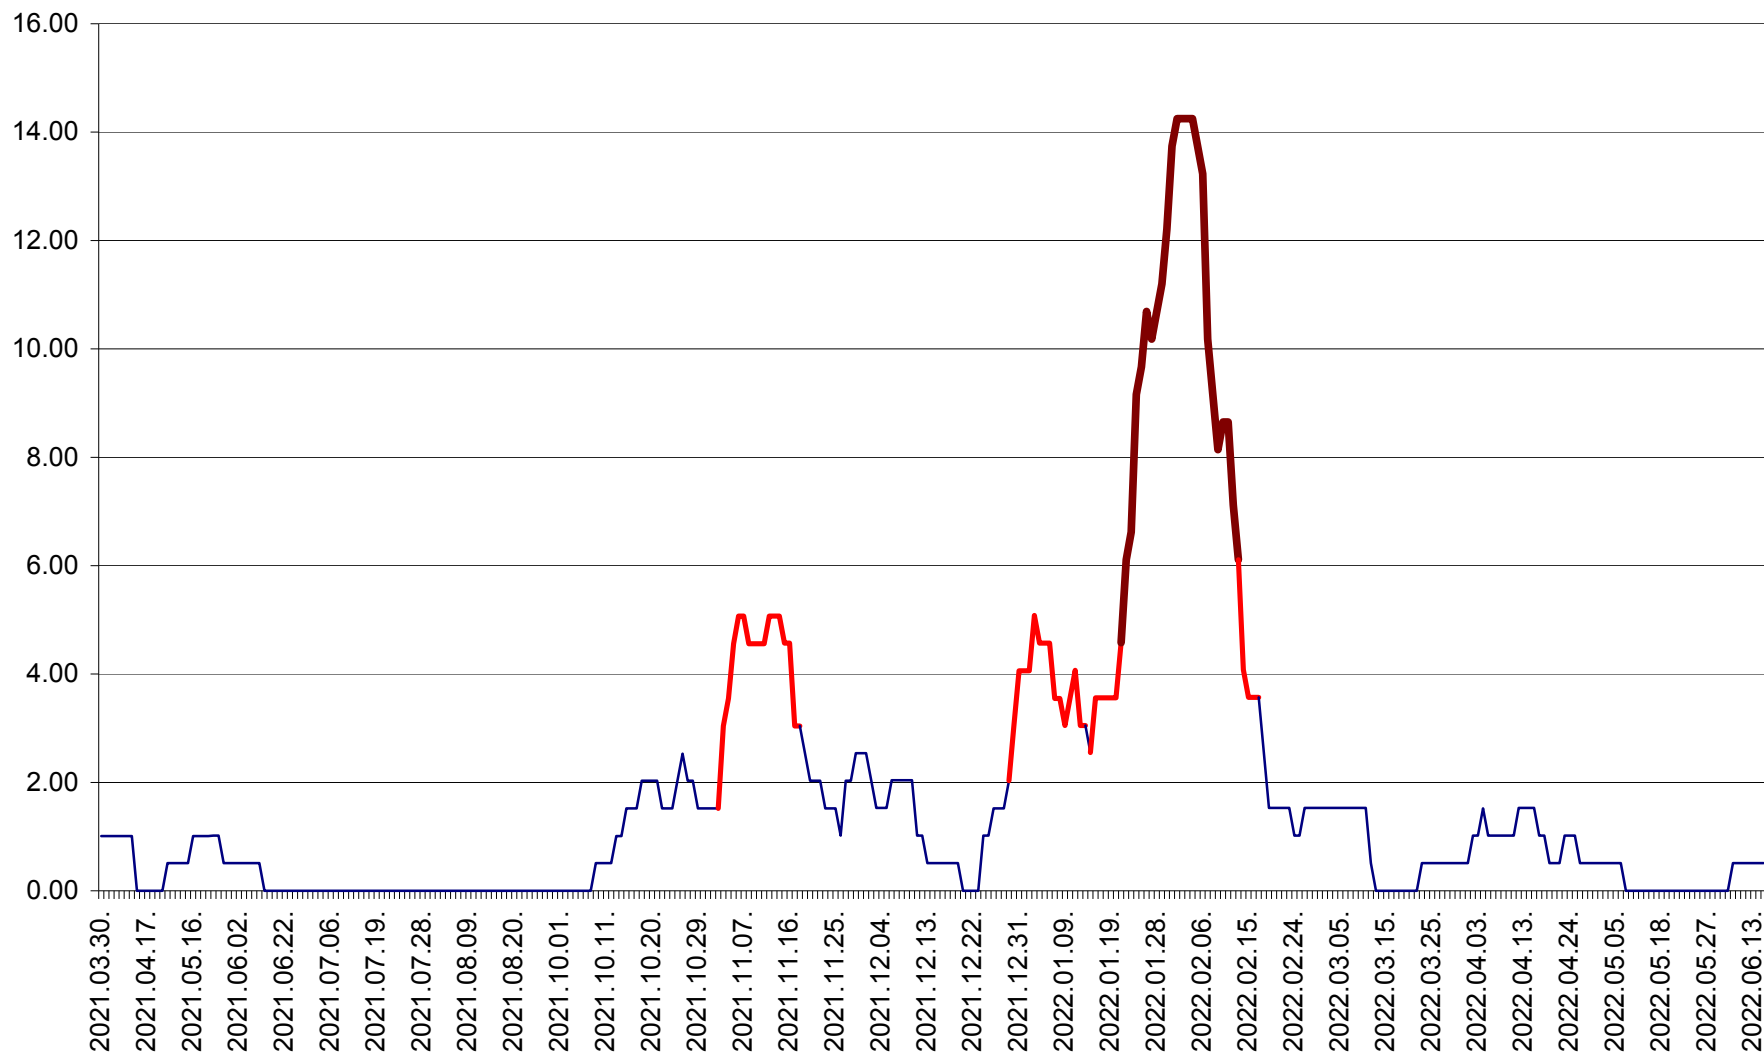

TUȘNAD - Evolutia incidentei cumulate pe 14 zile la ‰ de locuitori
2021.04.01. - 2022.06.18.

ULIEȘ - Evoluția incidenței cumulate pe 14 zile la ‰ de locuitori
2021.04.01. - 2022.06.18.

VĂRȘAG - Evolutia incidentei cumulate pe 14 zile la ‰ de locuitori
2021.04.01. - 2022.06.18.

ORAȘ VLĂHIȚA - Evolutia incidentei cumulate pe 14 zile la ‰ de locuitori
2021.04.01. - 2022.06.18.

VOȘLĂBENI - Evolutia incidentei cumulate pe 14 zile la ‰ de locuitori
2021.04.01. - 2022.06.18.

ZETEA - Evolutia incidentei cumulate pe 14 zile la ‰ de locuitori
2021.04.01. - 2022.06.18.