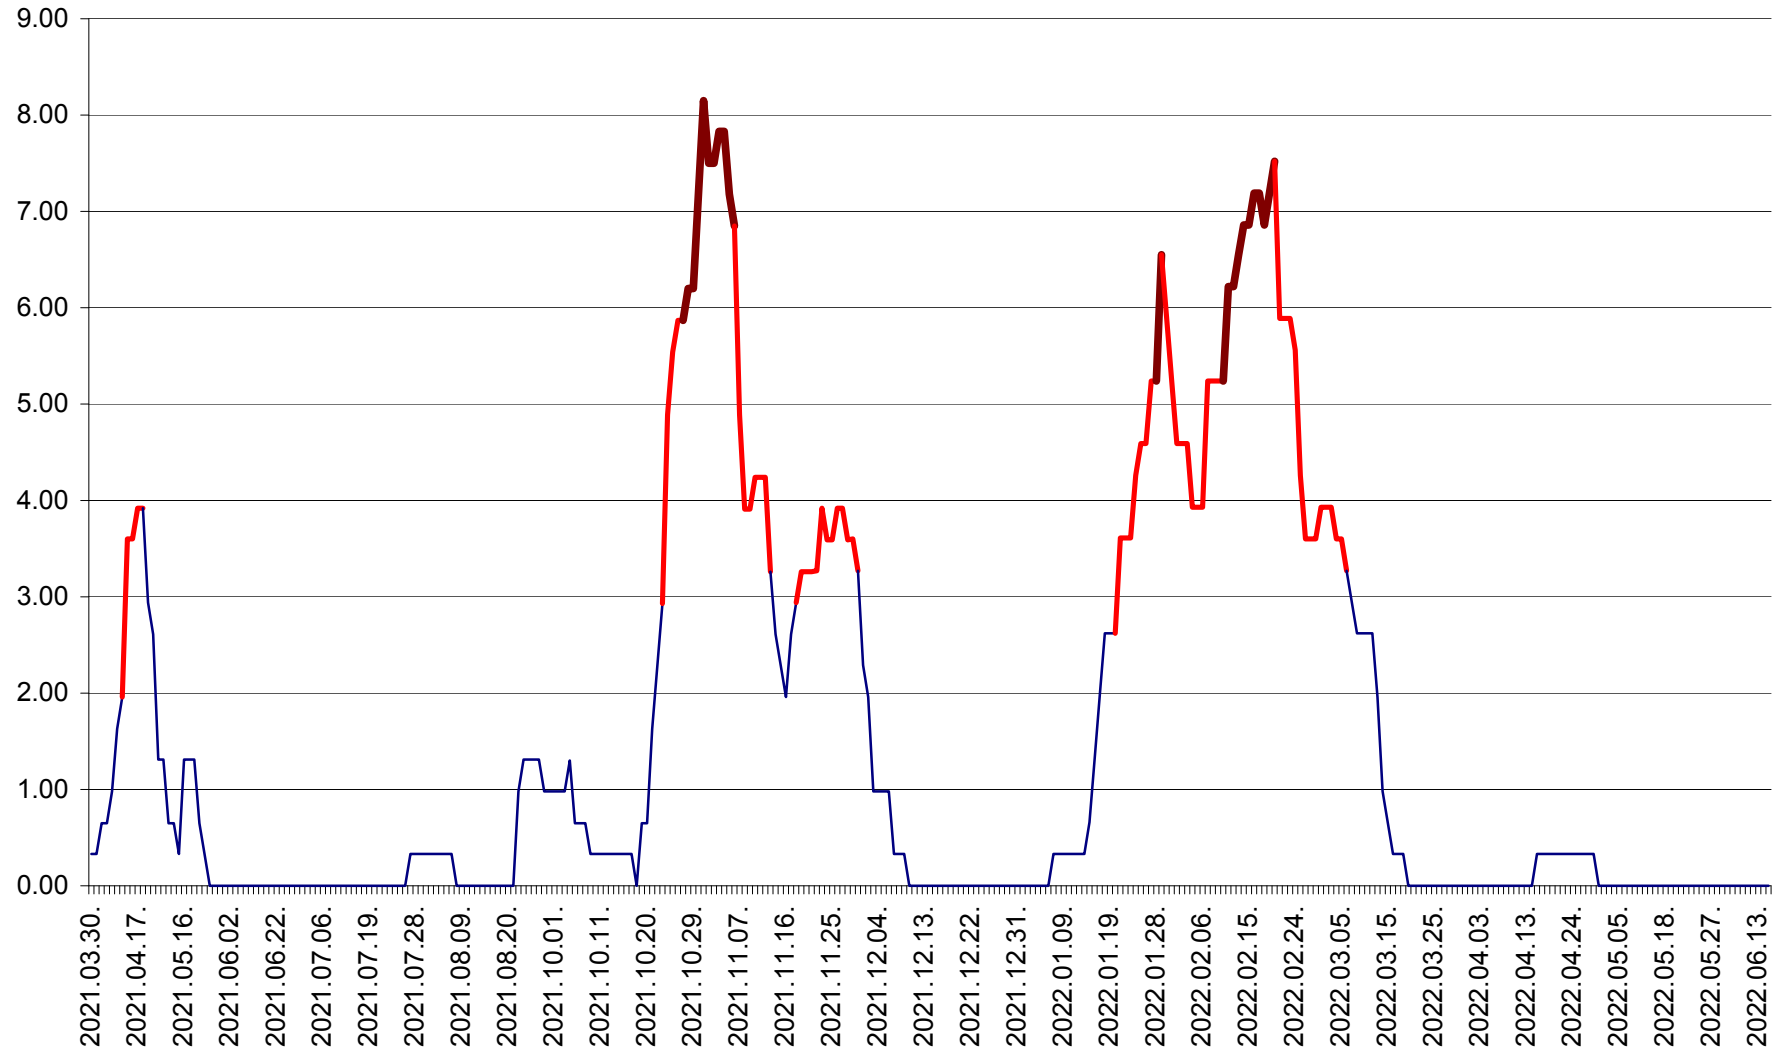

ATID - Evolutia incidentei cumulate pe 14 zile la % de locuitori
2021.04.01. - 2022.06.18.

AVRĂMEȘTI - Evolutia incidentei cumulate pe 14 zile la ‰ de locuitori
2021.04.01. - 2022.06.18.

ORAȘ BĂILE TUȘNAD - Evolutia incidentei cumulate pe 14 zile la ‰ de locuitori
2021.04.01. - 2022.06.18.

ORAȘ BĂLAN - Evoluția incidenței cumulate pe 14 zile la ‰ de locuitori
2021.04.01. - 2022.06.18.

BILBOR - Evolutia incidentei cumulate pe 14 zile la ‰ de locuitori
2021.04.01. - 2022.06.18.

ORAȘ BORSEC - Evolutia incidentei cumulate pe 14 zile la ‰ de locuitori
2021.04.01. - 2022.06.18.

BRĂDEȘTI - Evoluția incidenței cumulate pe 14 zile la ‰ de locuitori
2021.04.01. - 2022.06.18.

CĂPÂLNIȚA - Evolutia incidentei cumulate pe 14 zile la ‰ de locuitori
2021.04.01. - 2022.06.18.

CÂRȚA - Evolutia incidentei cumulate pe 14 zile la ‰ de locuitori
2021.04.01. - 2022.06.18.