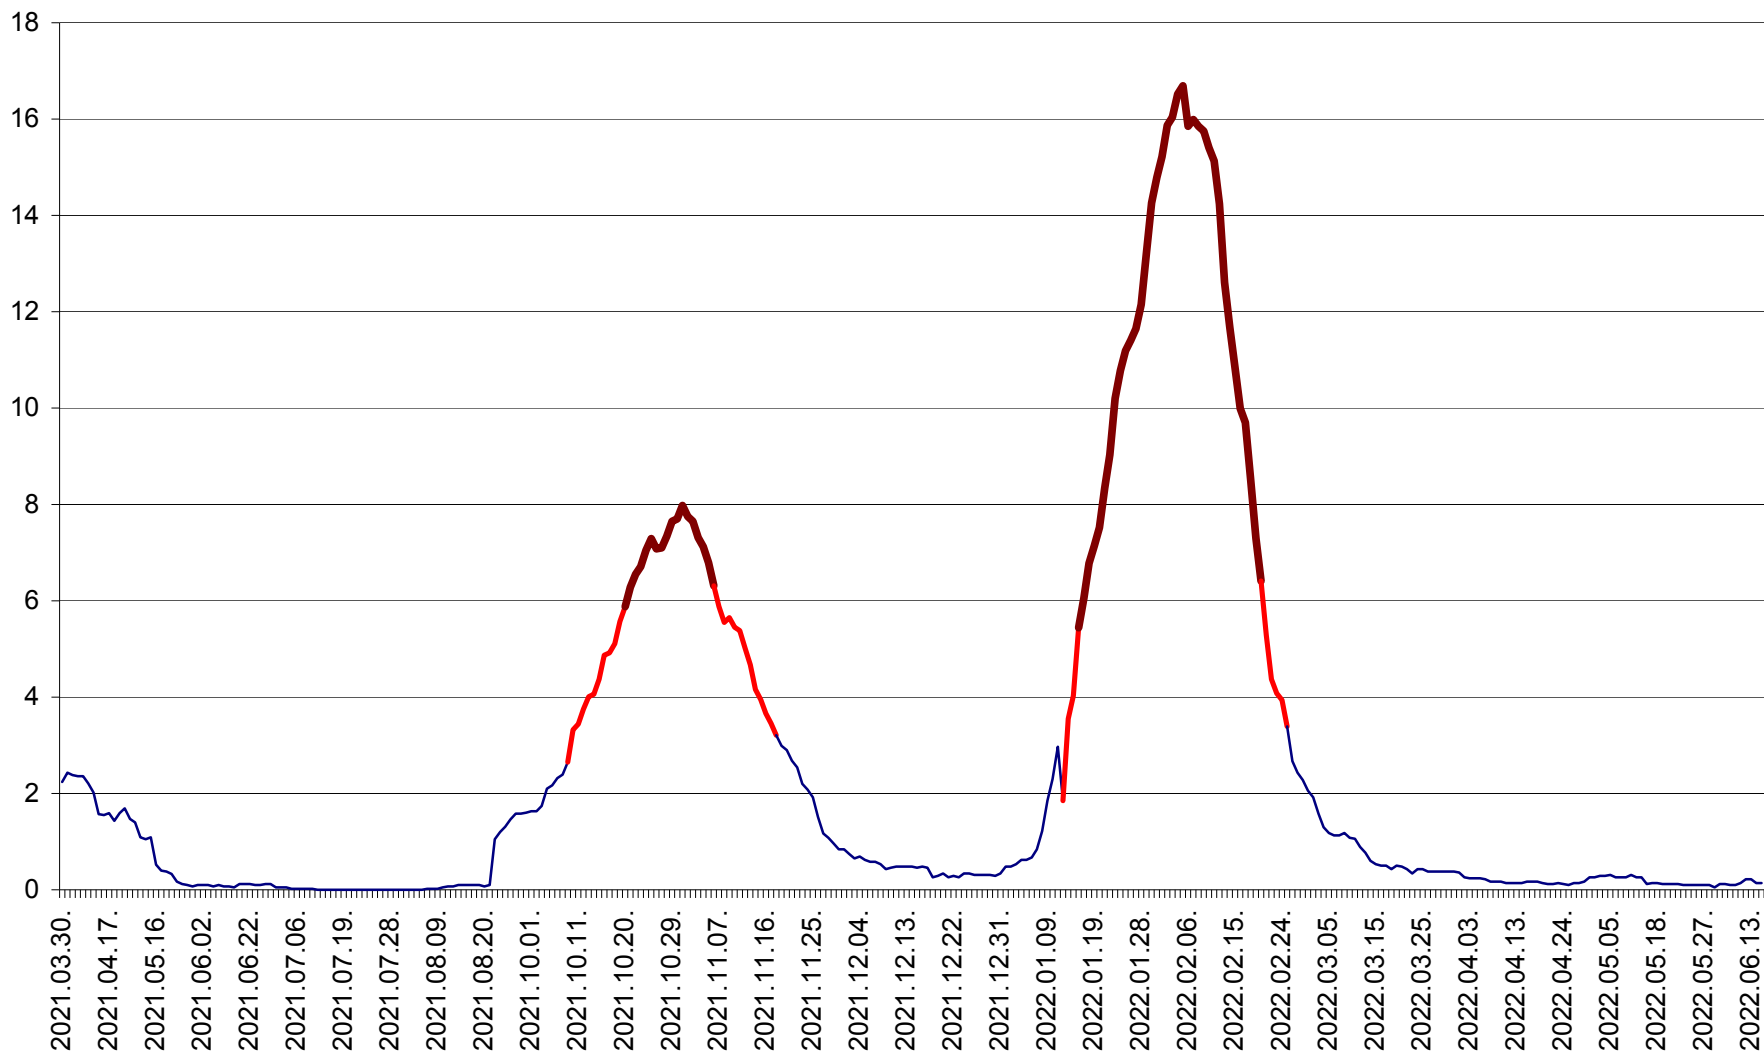

LELICENI - Evolutia incidentei cumulate pe 14 zile la % de locuitori
2021.04.01. - 2022.06.18.

LUETA - Evolutia incidentei cumulate pe 14 zile la ‰ de locuitori
2021.04.01. - 2022.06.18.

LUNCA DE JOS - Evolutia incidentei cumulate pe 14 zile la ‰ de locuitori
2021.04.01. - 2022.06.18.

LUNCA DE SUS - Evolutia incidentei cumulate pe 14 zile la ‰ de locuitori
2021.04.01. - 2022.06.18.

LUPENI - Evolutia incidentei cumulate pe 14 zile la ‰ de locuitori
2021.04.01. - 2022.06.18.

MĂDĂRAȘ - Evolutia incidentei cumulate pe 14 zile la ‰ de locuitori
2021.04.01. - 2022.06.18.

MĂRTINIȘ - Evolutia incidentei cumulate pe 14 zile la % de locuitori
2021.04.01. - 2022.06.18.

MEREȘTI - Evolutia incidentei cumulate pe 14 zile la ‰ de locuitori
2021.04.01. - 2022.06.18.

MUNICIPIUL MIERCUREA-CIUC - Evolutia incidentei cumulate pe 14 zile la ‰ de locuitori
2021.04.01. - 2022.06.18.