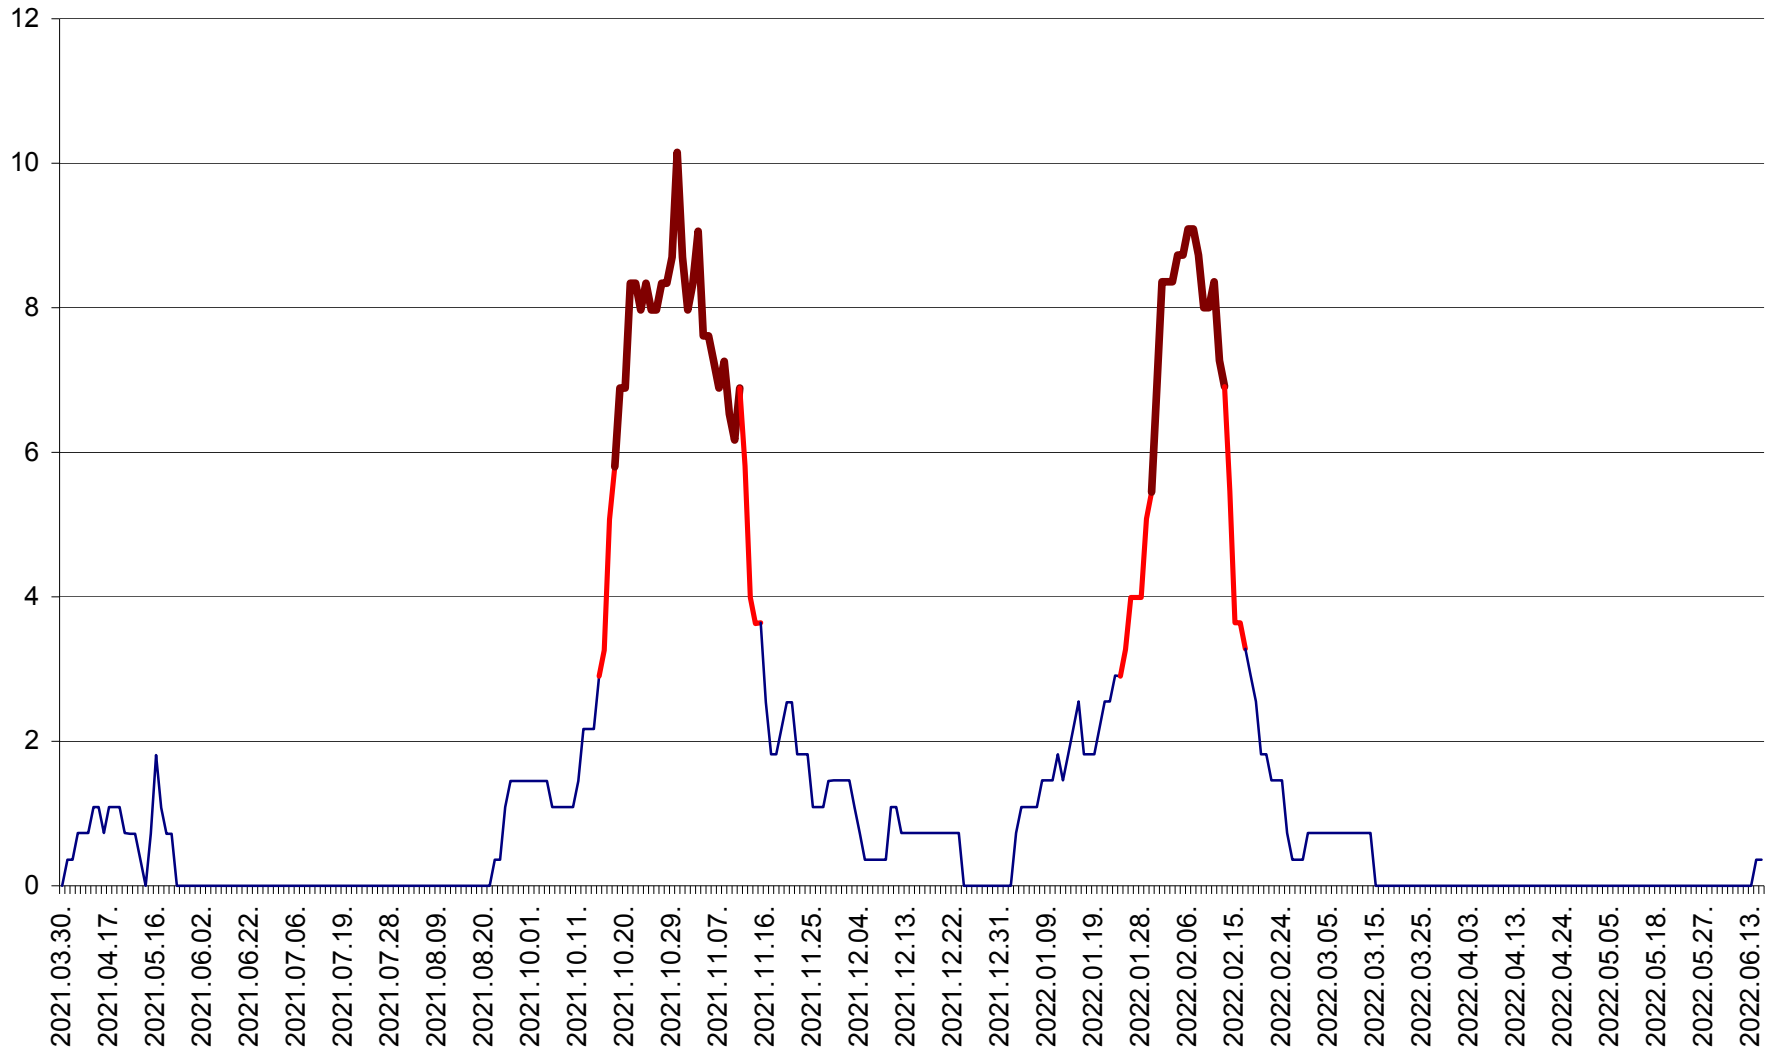

LUNCA DE SUS - Evolutia incidentei cumulate pe 14 zile la ‰ de locuitori
2021.04.01. - 2022.06.18.

LUPENI - Evolutia incidentei cumulate pe 14 zile la ‰ de locuitori
2021.04.01. - 2022.06.18.

MĂDĂRAȘ - Evolutia incidentei cumulate pe 14 zile la ‰ de locuitori
2021.04.01. - 2022.06.18.

MĂRTINIȘ - Evolutia incidentei cumulate pe 14 zile la % de locuitori
2021.04.01. - 2022.06.18.

MEREȘTI - Evolutia incidentei cumulate pe 14 zile la ‰ de locuitori
2021.04.01. - 2022.06.18.

MUNICIPIUL MIERCUREA-CIUC - Evolutia incidentei cumulate pe 14 zile la ‰ de locuitori
2021.04.01. - 2022.06.18.

MIHĂILENI - Evolutia incidentei cumulate pe 14 zile la ‰ de locuitori
2021.04.01. - 2022.06.18.

MUGENI - Evolutia incidentei cumulate pe 14 zile la ‰ de locuitori
2021.04.01. - 2022.06.18.

OCLAND - Evolutia incidentei cumulate pe 14 zile la ‰ de locuitori
2021.04.01. - 2022.06.18.