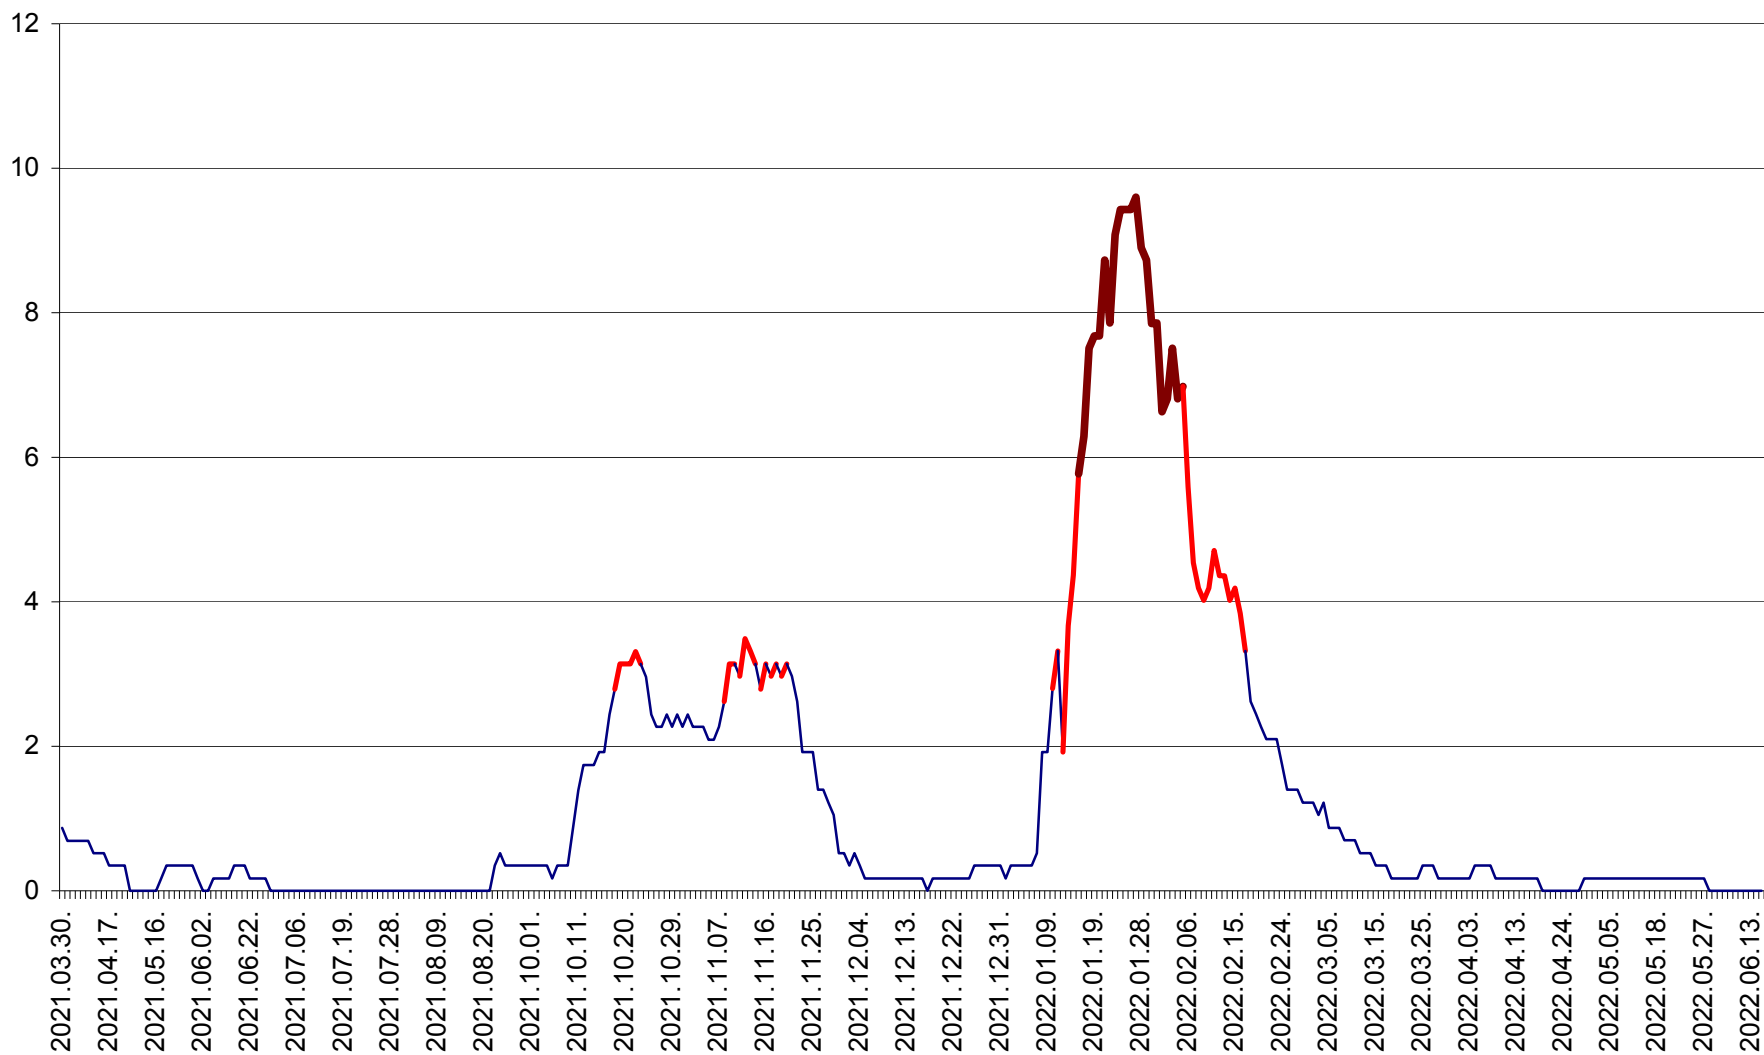

DÂRJIU - Evolutia incidentei cumulate pe 14 zile la ‰ de locuitori
2021.04.01. - 2022.06.18.

DEALU - Evolutia incidentei cumulate pe 14 zile la ‰ de locuitori
2021.04.01. - 2022.06.18.

DITRĂU - Evolutia incidentei cumulate pe 14 zile la ‰ de locuitori
2021.04.01. - 2022.06.18.

FELICENI - Evolutia incidentei cumulate pe 14 zile la % de locuitori
2021.04.01. - 2022.06.18.

FRUMOASA - Evolutia incidentei cumulate pe 14 zile la ‰ de locuitori
2021.04.01. - 2022.06.18.

GĂLĂUȚAȘ - Evoluția incidenței cumulate pe 14 zile la ‰ de locuitori
2021.04.01. - 2022.06.18.

MUNICIPIUL GHEORGHENI - Evolutia incidentei cumulate pe 14 zile la % de locuitori
2021.04.01. - 2022.06.18.

JOSENI - Evolutia incidentei cumulate pe 14 zile la ‰ de locuitori
2021.04.01. - 2022.06.18.

LĂZAREA - Evolutia incidentei cumulate pe 14 zile la % de locuitori
2021.04.01. - 2022.06.18.

LELICENI - Evolutia incidentei cumulate pe 14 zile la % de locuitori
2021.04.01. - 2022.06.18.

LUETA - Evolutia incidentei cumulate pe 14 zile la ‰ de locuitori
2021.04.01. - 2022.06.18.

LUNCA DE JOS - Evolutia incidentei cumulate pe 14 zile la ‰ de locuitori
2021.04.01. - 2022.06.18.