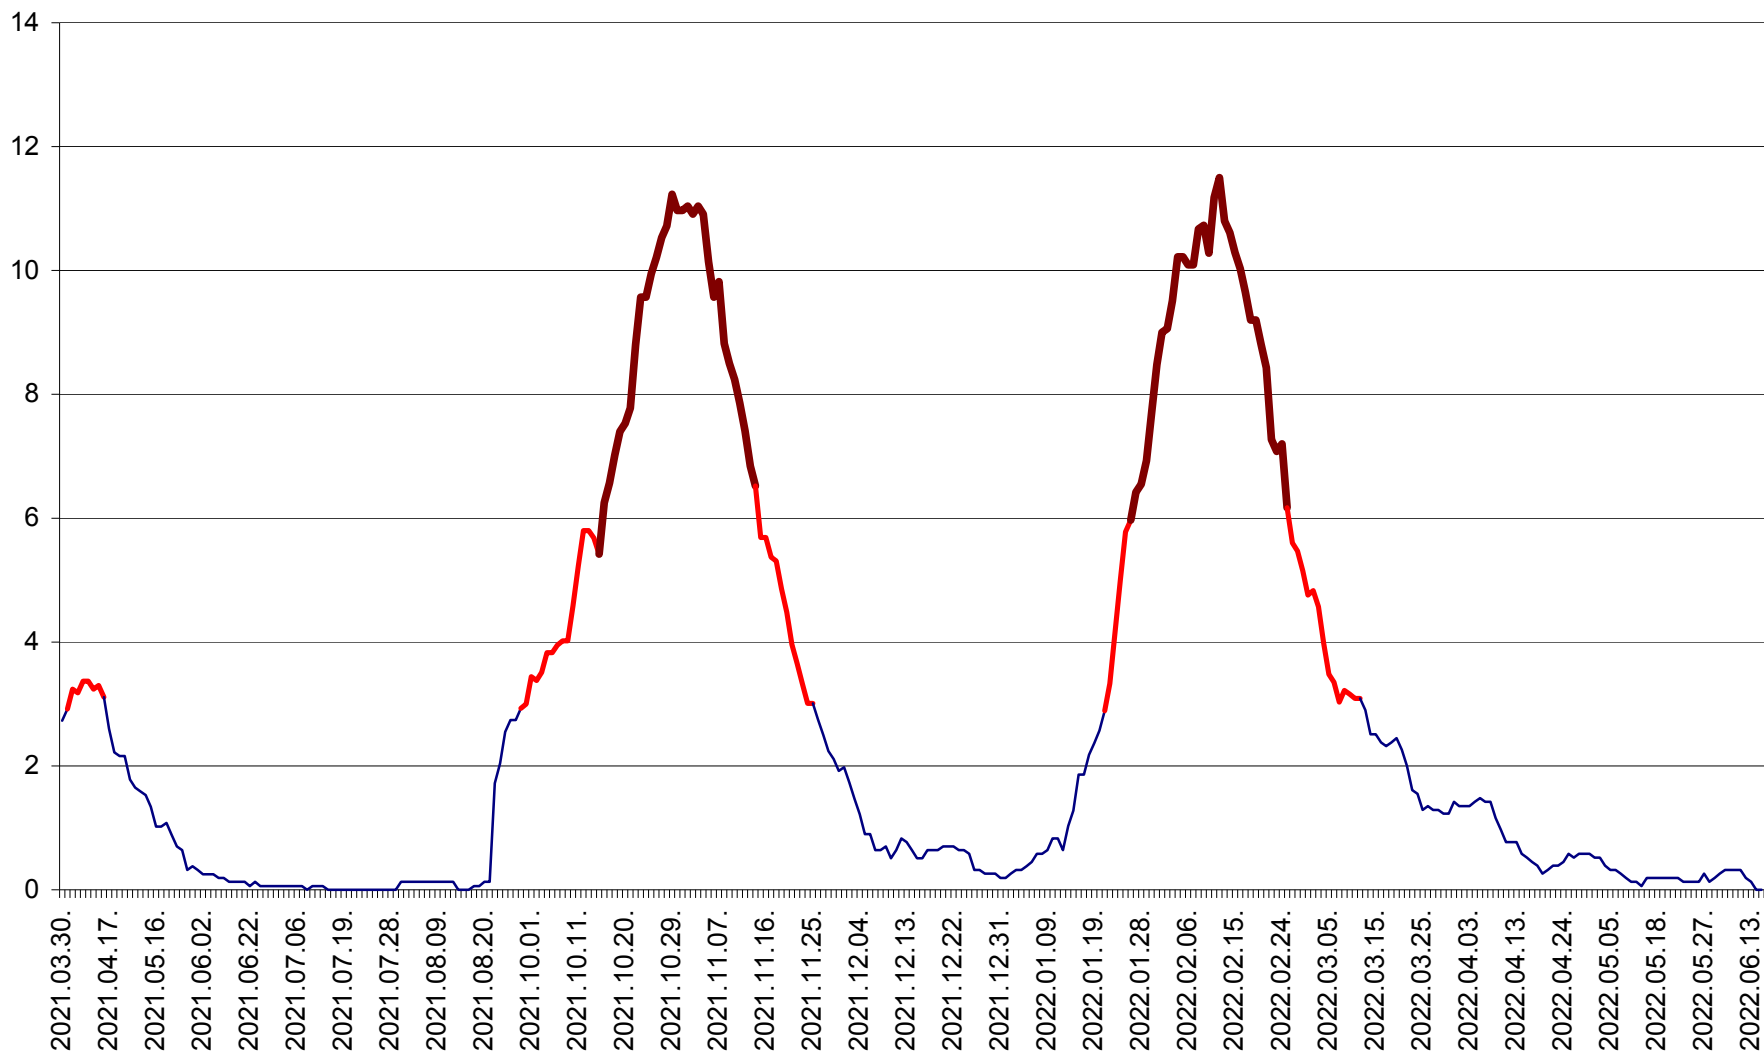

TULGHEȘ - Evolutia incidentei cumulate pe 14 zile la % de locuitori
2021.04.01. - 2022.06.18.