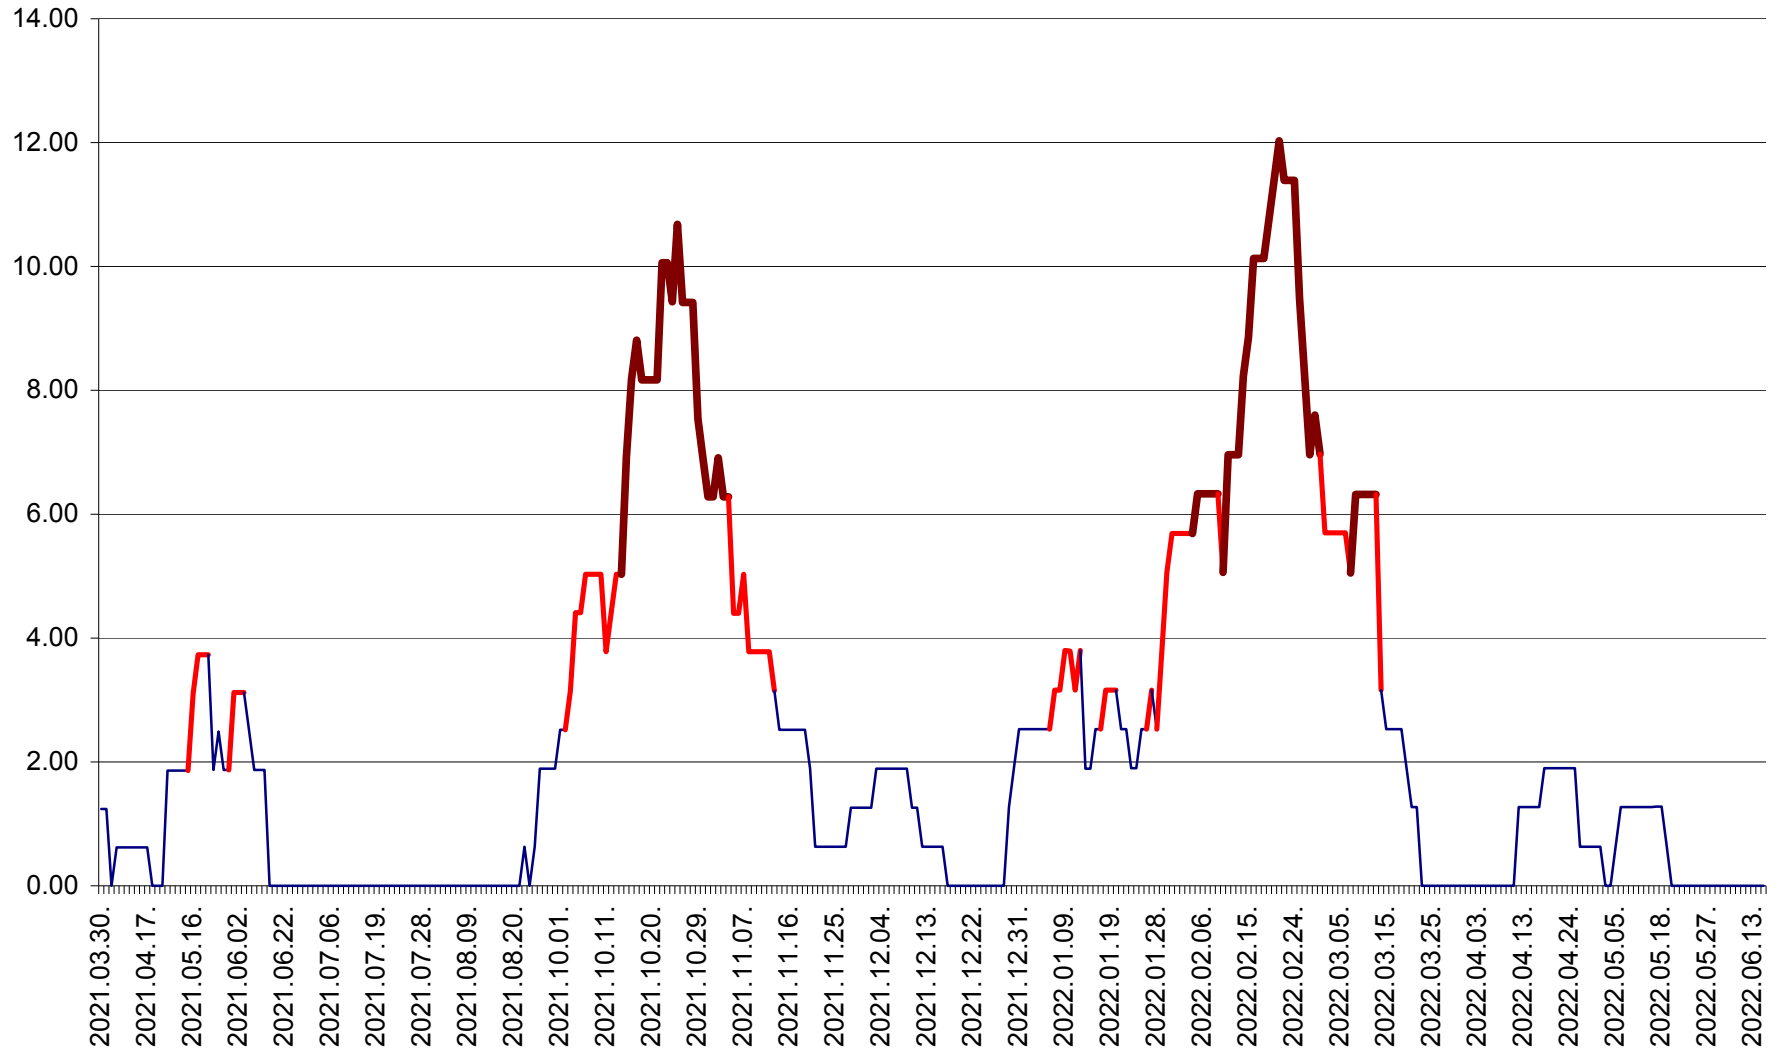

ATID - Evolutia incidentei cumulate pe 14 zile la % de locuitori
2021.04.01. - 2022.06.18.

AVRĂMEȘTI - Evolutia incidentei cumulate pe 14 zile la ‰ de locuitori
2021.04.01. - 2022.06.18.

ORAȘ BĂILE TUȘNAD - Evolutia incidentei cumulate pe 14 zile la ‰ de locuitori
2021.04.01. - 2022.06.18.

ORAȘ BĂLAN - Evoluția incidenței cumulate pe 14 zile la ‰ de locuitori
2021.04.01. - 2022.06.18.

BILBOR - Evolutia incidentei cumulate pe 14 zile la ‰ de locuitori
2021.04.01. - 2022.06.18.

ORAȘ BORSEC - Evolutia incidentei cumulate pe 14 zile la ‰ de locuitori
2021.04.01. - 2022.06.18.

BRĂDEȘTI - Evoluția incidenței cumulate pe 14 zile la ‰ de locuitori
2021.04.01. - 2022.06.18.

CĂPÂLNIȚA - Evolutia incidentei cumulate pe 14 zile la ‰ de locuitori
2021.04.01. - 2022.06.18.

CÂRȚA - Evolutia incidentei cumulate pe 14 zile la ‰ de locuitori
2021.04.01. - 2022.06.18.