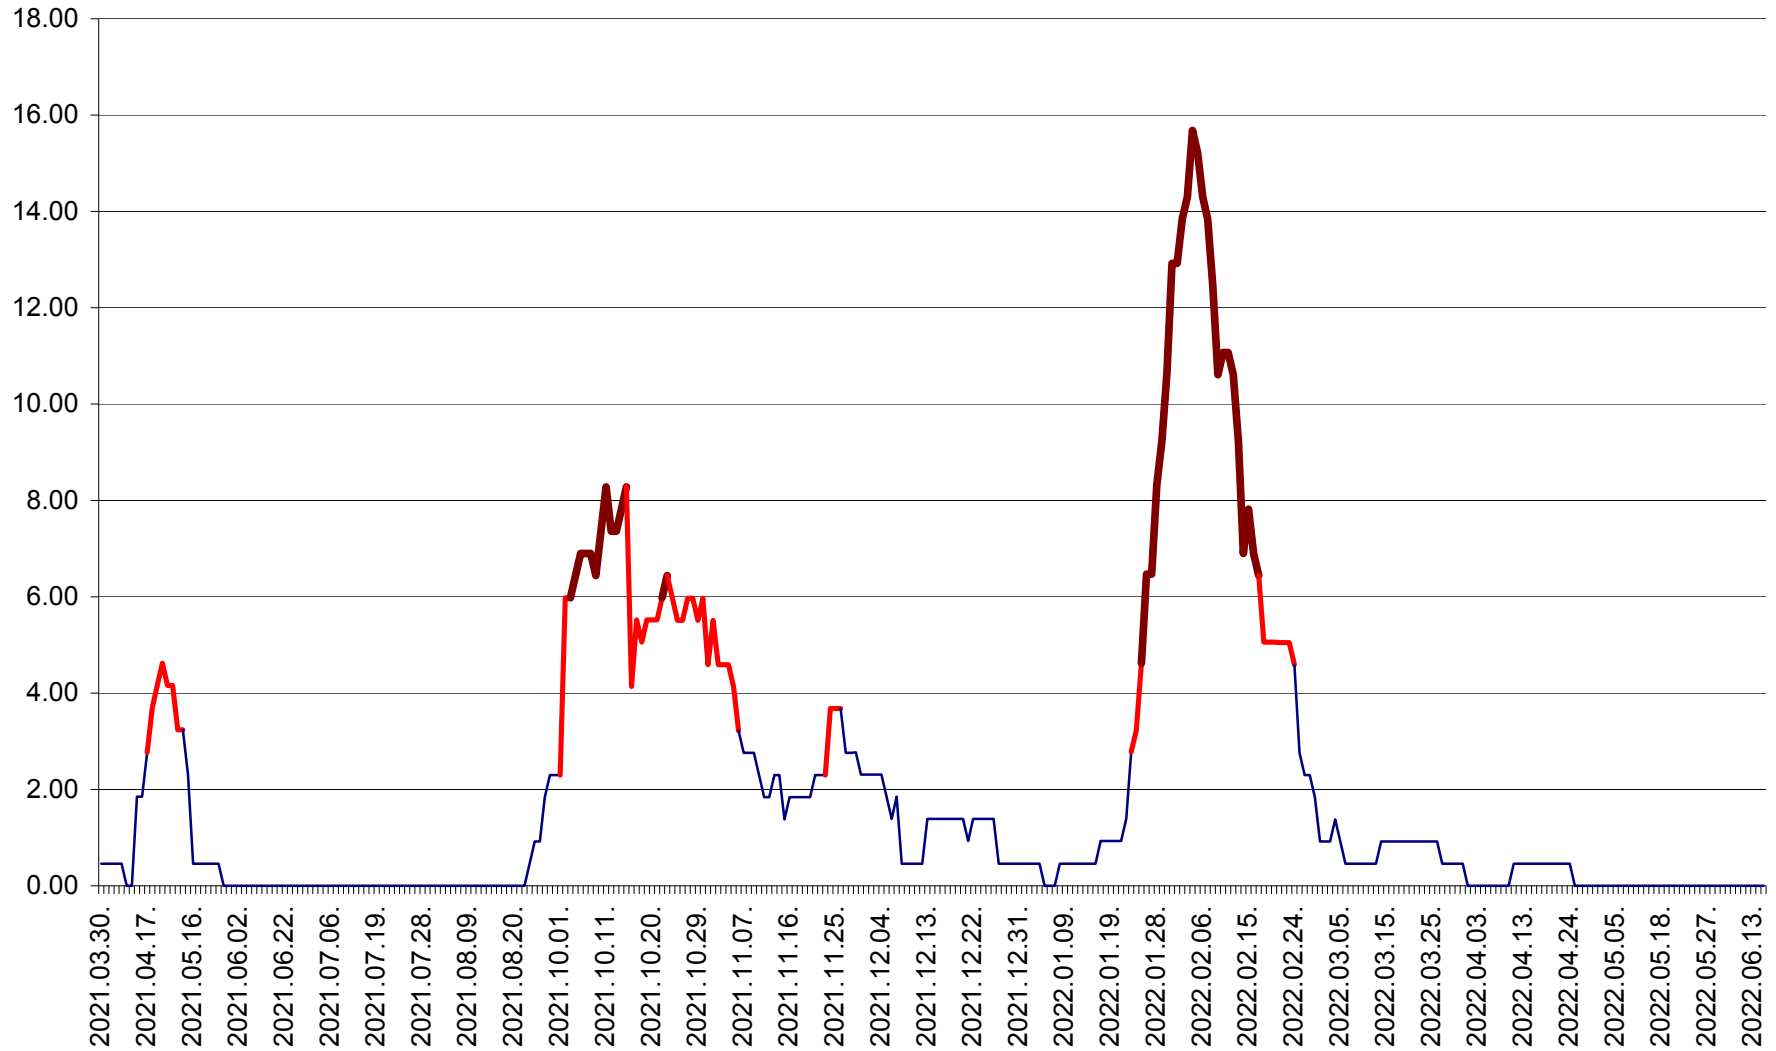

ATID - Evolutia incidentei cumulate pe 14 zile la % de locuitori
2021.04.01. - 2022.06.18.

AVRĂMEȘTI - Evolutia incidentei cumulate pe 14 zile la ‰ de locuitori
2021.04.01. - 2022.06.18.

ORAȘ BĂILE TUȘNAD - Evolutia incidentei cumulate pe 14 zile la ‰ de locuitori
2021.04.01. - 2022.06.18.

ORAȘ BĂLAN - Evoluția incidenței cumulate pe 14 zile la ‰ de locuitori
2021.04.01. - 2022.06.18.

BILBOR - Evolutia incidentei cumulate pe 14 zile la ‰ de locuitori
2021.04.01. - 2022.06.18.

ORAȘ BORSEC - Evolutia incidentei cumulate pe 14 zile la ‰ de locuitori
2021.04.01. - 2022.06.18.

BRĂDEȘTI - Evoluția incidenței cumulate pe 14 zile la ‰ de locuitori
2021.04.01. - 2022.06.18.

CĂPÂLNIȚA - Evolutia incidentei cumulate pe 14 zile la ‰ de locuitori
2021.04.01. - 2022.06.18.

CÂRȚA - Evolutia incidentei cumulate pe 14 zile la ‰ de locuitori
2021.04.01. - 2022.06.18.

CICEU - Evolutia incidentei cumulate pe 14 zile la ‰ de locuitori
2021.04.01. - 2022.06.18.

CIUCSÂNGEORGIU - Evolutia incidentei cumulate pe 14 zile la % de locuitori
2021.04.01. - 2022.06.18.

CIUMANI - Evolutia incidentei cumulate pe 14 zile la ‰ de locuitori
2021.04.01. - 2022.06.18.