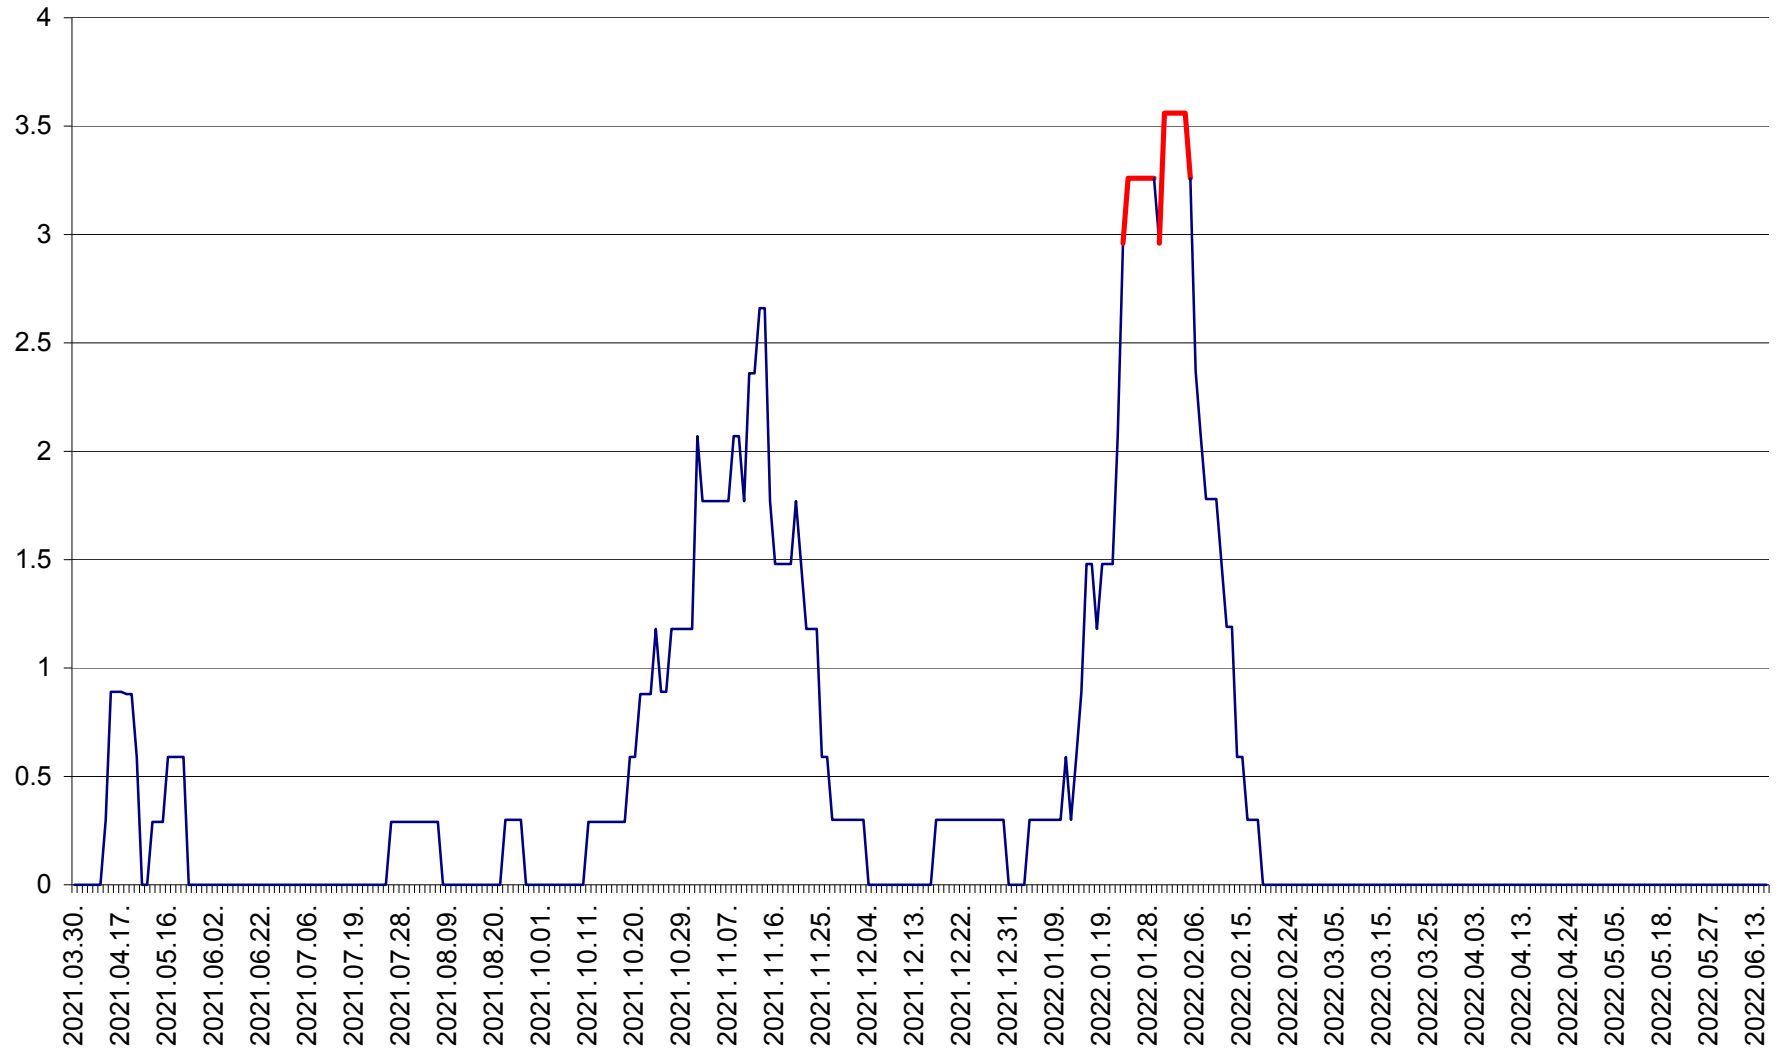

MUNICIPIUL GHEORGHENI - Evolutia incidentei cumulate pe 14 zile la % de locuitori
2021.04.01. - 2022.06.18.

JOSENI - Evolutia incidentei cumulate pe 14 zile la ‰ de locuitori
2021.04.01. - 2022.06.18.

LĂZAREA - Evolutia incidentei cumulate pe 14 zile la % de locuitori
2021.04.01. - 2022.06.18.

LELICENI - Evolutia incidentei cumulate pe 14 zile la % de locuitori
2021.04.01. - 2022.06.18.

LUETA - Evolutia incidentei cumulate pe 14 zile la ‰ de locuitori
2021.04.01. - 2022.06.18.

LUNCA DE JOS - Evolutia incidentei cumulate pe 14 zile la ‰ de locuitori
2021.04.01. - 2022.06.18.

LUNCA DE SUS - Evolutia incidentei cumulate pe 14 zile la ‰ de locuitori
2021.04.01. - 2022.06.18.

LUPENI - Evolutia incidentei cumulate pe 14 zile la ‰ de locuitori
2021.04.01. - 2022.06.18.

MĂDĂRAȘ - Evolutia incidentei cumulate pe 14 zile la ‰ de locuitori
2021.04.01. - 2022.06.18.