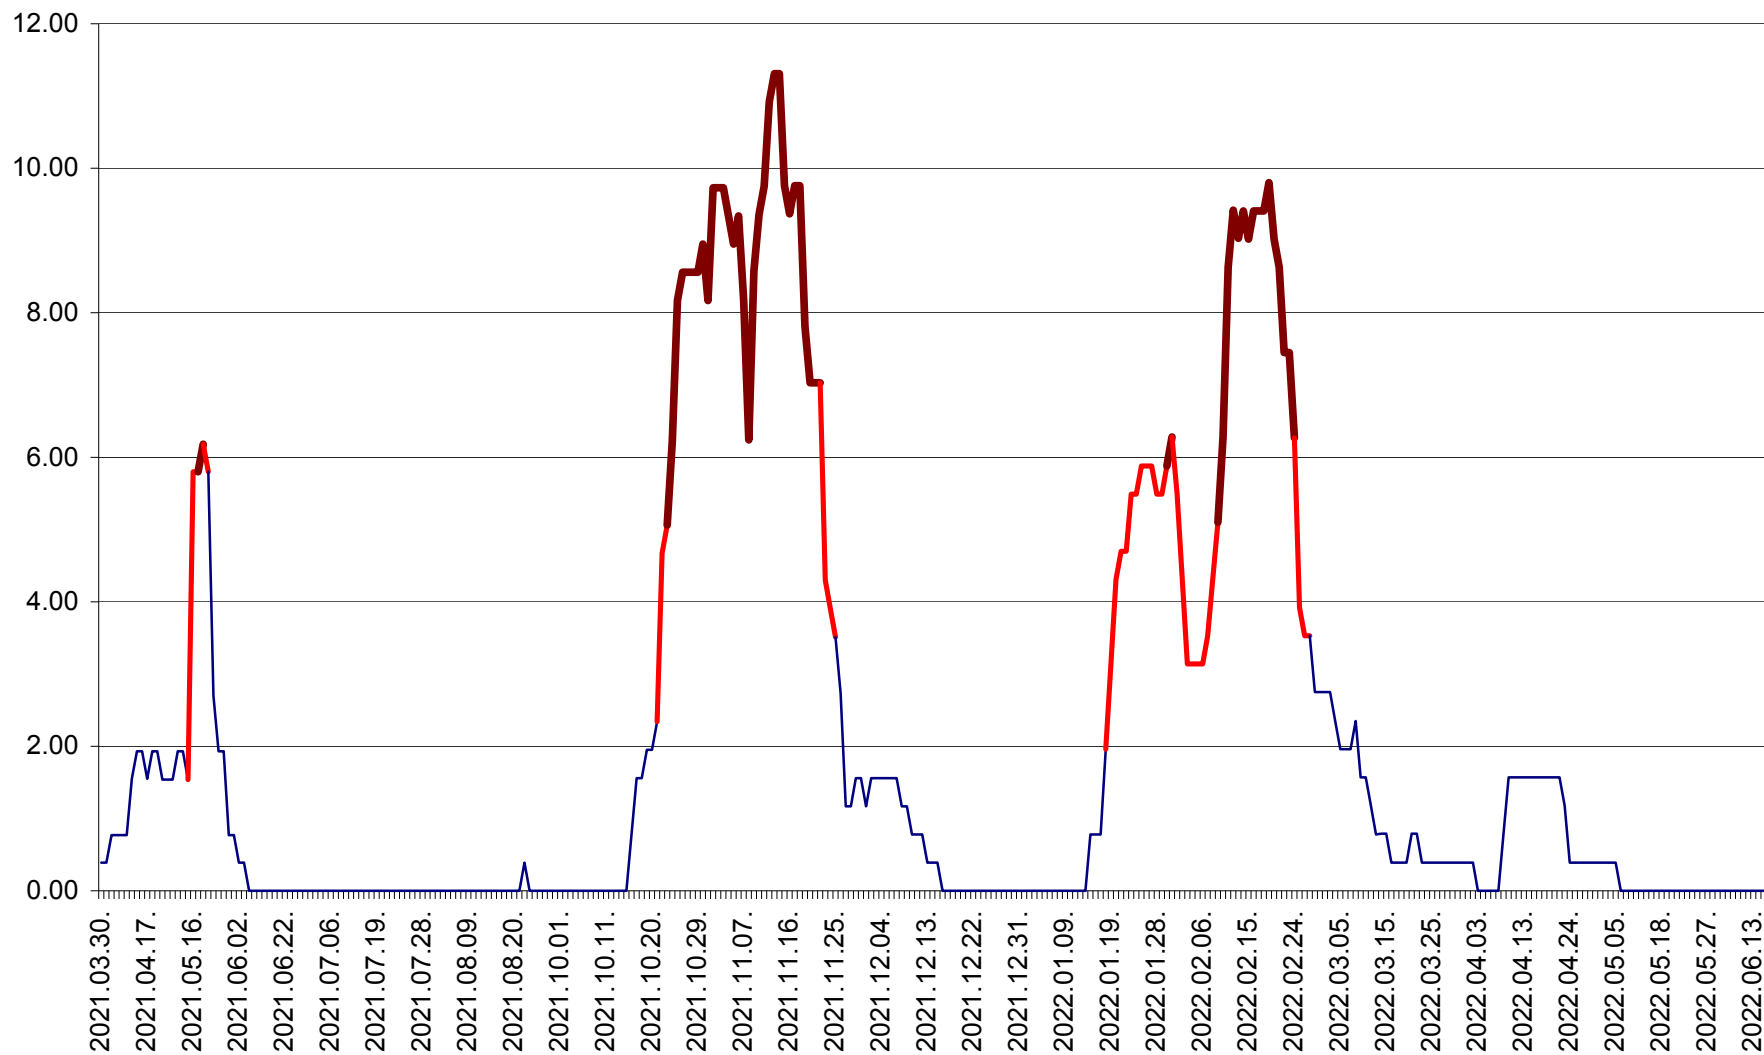

ATID - Evolutia incidentei cumulate pe 14 zile la % de locuitori
2021.04.01. - 2022.06.18.

AVRĂMEȘTI - Evolutia incidentei cumulate pe 14 zile la ‰ de locuitori
2021.04.01. - 2022.06.18.

ORAȘ BĂILE TUȘNAD - Evolutia incidentei cumulate pe 14 zile la ‰ de locuitori
2021.04.01. - 2022.06.18.

ORAȘ BĂLAN - Evoluția incidenței cumulate pe 14 zile la ‰ de locuitori
2021.04.01. - 2022.06.18.

BILBOR - Evolutia incidentei cumulate pe 14 zile la ‰ de locuitori
2021.04.01. - 2022.06.18.

ORAȘ BORSEC - Evolutia incidentei cumulate pe 14 zile la ‰ de locuitori
2021.04.01. - 2022.06.18.

BRĂDEȘTI - Evoluția incidenței cumulate pe 14 zile la ‰ de locuitori
2021.04.01. - 2022.06.18.

CĂPÂLNIȚA - Evolutia incidentei cumulate pe 14 zile la ‰ de locuitori
2021.04.01. - 2022.06.18.

CÂRȚA - Evolutia incidentei cumulate pe 14 zile la ‰ de locuitori
2021.04.01. - 2022.06.18.