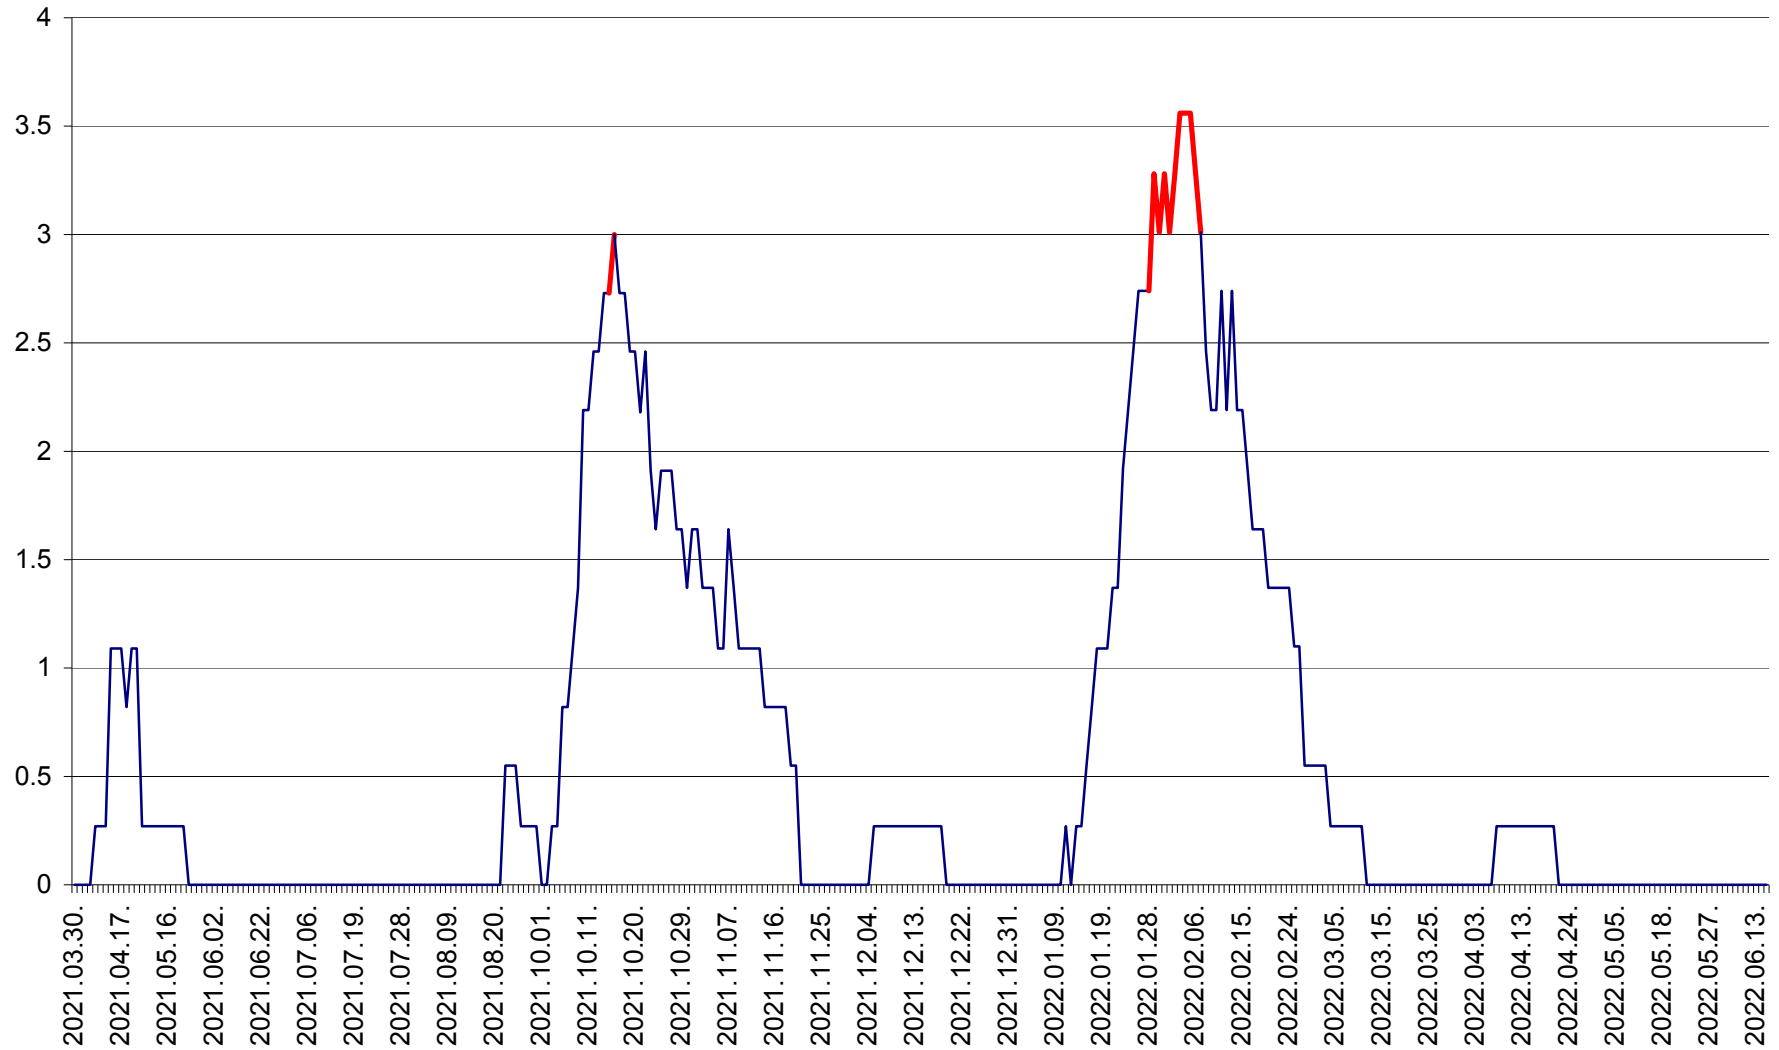

FELICENI - Evolutia incidentei cumulate pe 14 zile la % de locuitori
2021.04.01. - 2022.06.18.

FRUMOASA - Evolutia incidentei cumulate pe 14 zile la ‰ de locuitori
2021.04.01. - 2022.06.18.

GĂLĂUȚAȘ - Evoluția incidenței cumulate pe 14 zile la ‰ de locuitori
2021.04.01. - 2022.06.18.

MUNICIPIUL GHEORGHENI - Evolutia incidentei cumulate pe 14 zile la % de locuitori
2021.04.01. - 2022.06.18.

JOSENI - Evolutia incidentei cumulate pe 14 zile la ‰ de locuitori
2021.04.01. - 2022.06.18.

LĂZAREA - Evolutia incidentei cumulate pe 14 zile la % de locuitori
2021.04.01. - 2022.06.18.

LELICENI - Evolutia incidentei cumulate pe 14 zile la % de locuitori
2021.04.01. - 2022.06.18.

LUETA - Evolutia incidentei cumulate pe 14 zile la ‰ de locuitori
2021.04.01. - 2022.06.18.

LUNCA DE JOS - Evolutia incidentei cumulate pe 14 zile la ‰ de locuitori
2021.04.01. - 2022.06.18.