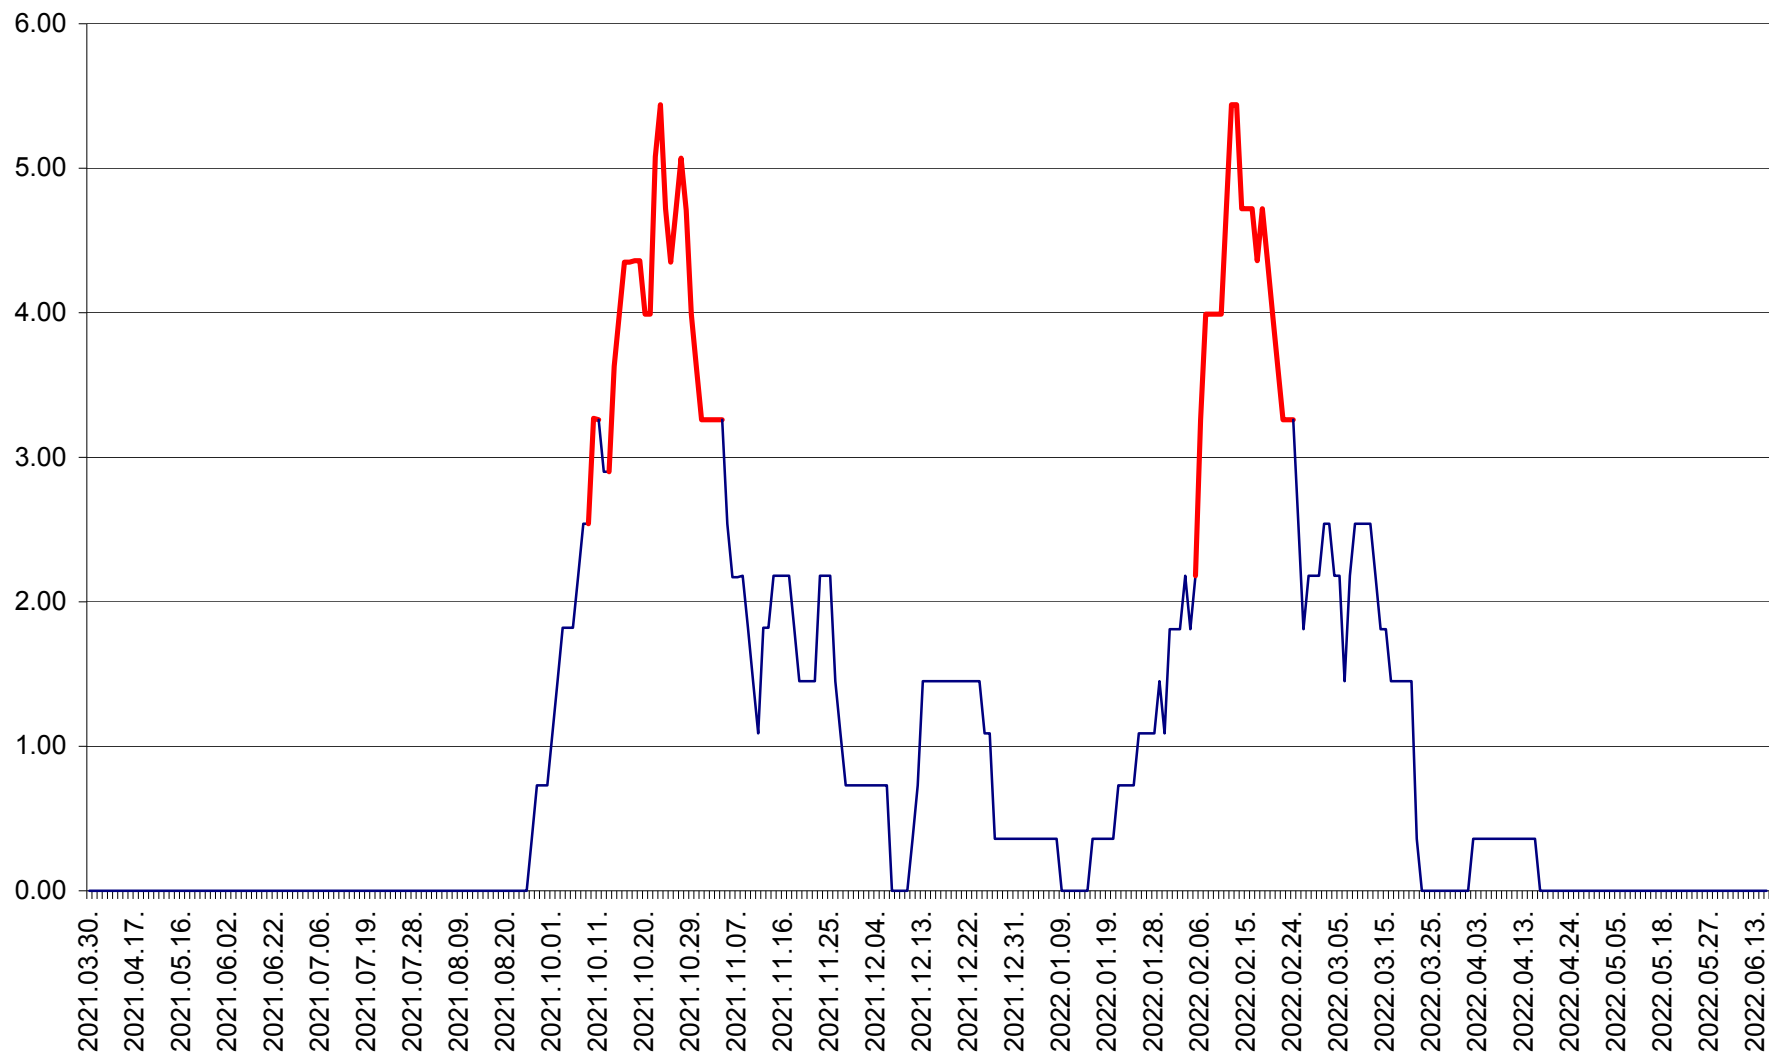

ATID - Evolutia incidentei cumulate pe 14 zile la % de locuitori
2021.04.01. - 2022.06.18.

AVRĂMEȘTI - Evolutia incidentei cumulate pe 14 zile la ‰ de locuitori
2021.04.01. - 2022.06.18.

ORAȘ BĂILE TUȘNAD - Evolutia incidentei cumulate pe 14 zile la ‰ de locuitori
2021.04.01. - 2022.06.18.

ORAȘ BĂLAN - Evoluția incidenței cumulate pe 14 zile la ‰ de locuitori
2021.04.01. - 2022.06.18.

BILBOR - Evolutia incidentei cumulate pe 14 zile la ‰ de locuitori
2021.04.01. - 2022.06.18.

ORAȘ BORSEC - Evolutia incidentei cumulate pe 14 zile la ‰ de locuitori
2021.04.01. - 2022.06.18.

BRĂDEȘTI - Evoluția incidenței cumulate pe 14 zile la ‰ de locuitori
2021.04.01. - 2022.06.18.

CĂPÂLNIȚA - Evolutia incidentei cumulate pe 14 zile la ‰ de locuitori
2021.04.01. - 2022.06.18.

CÂRȚA - Evolutia incidentei cumulate pe 14 zile la ‰ de locuitori
2021.04.01. - 2022.06.18.