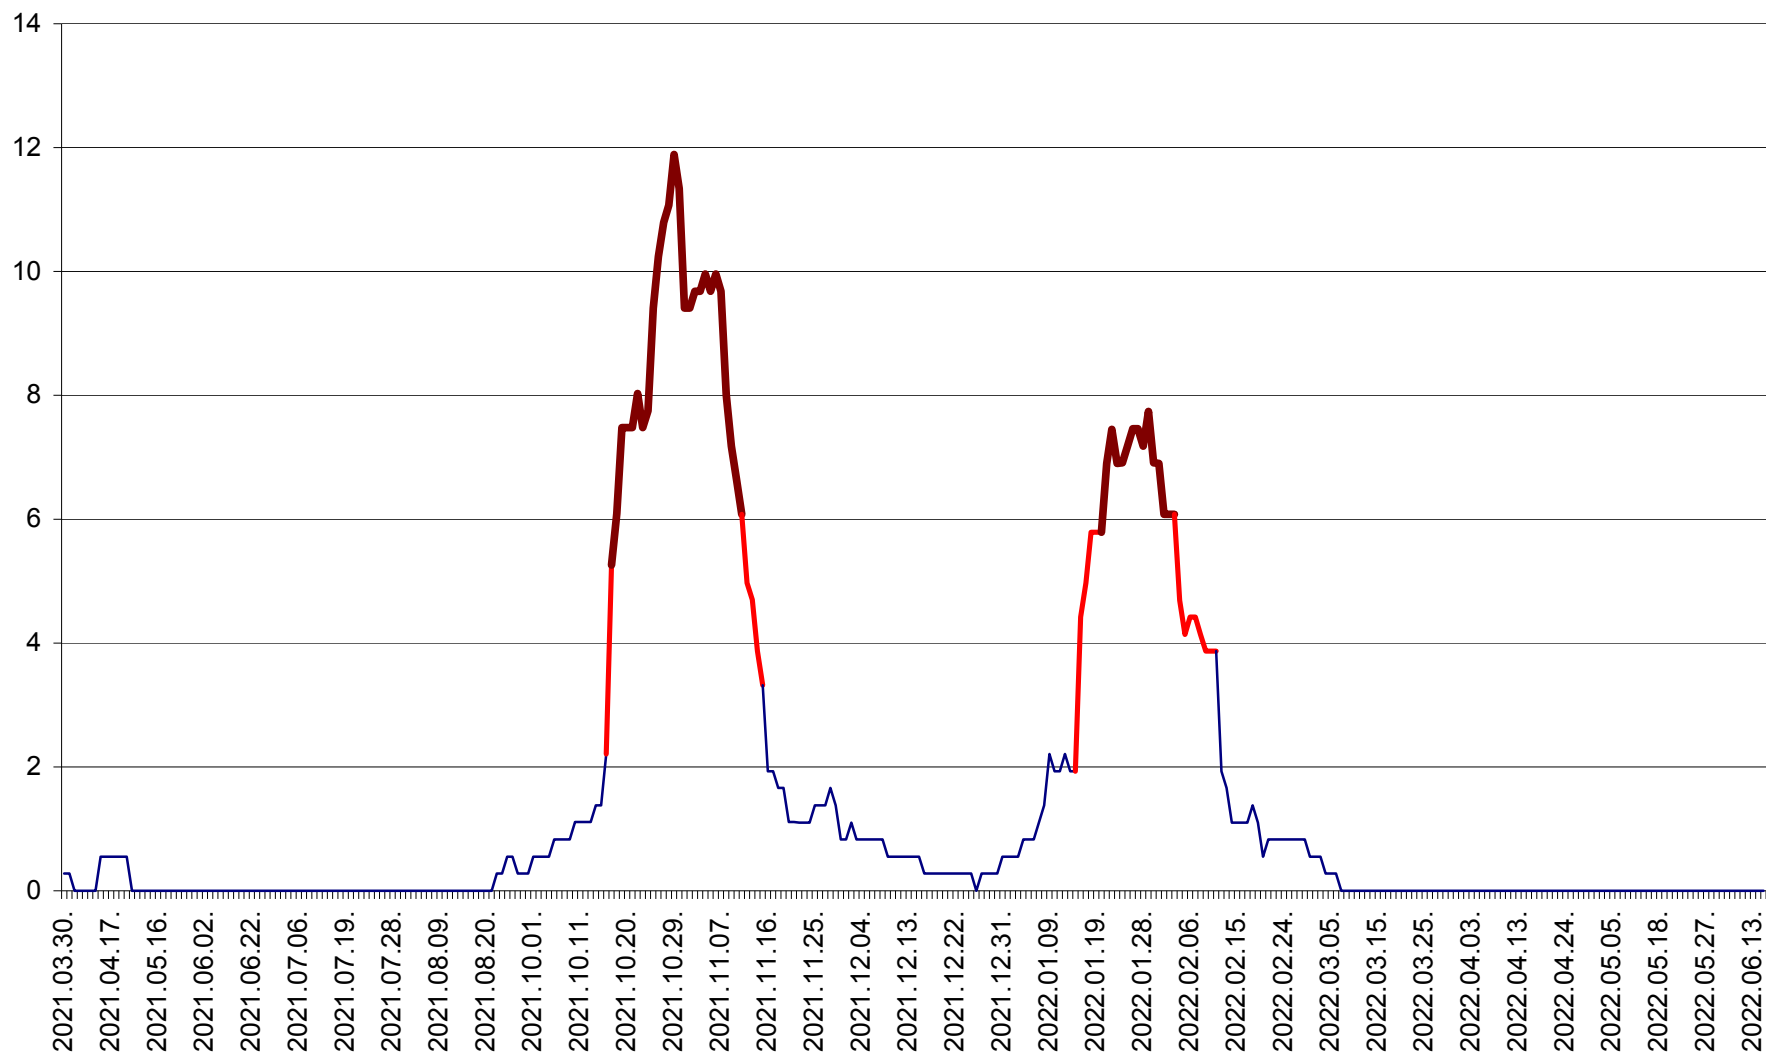

DÂRJIU - Evolutia incidentei cumulate pe 14 zile la ‰ de locuitori
2021.04.01. - 2022.06.18.

DEALU - Evolutia incidentei cumulate pe 14 zile la ‰ de locuitori
2021.04.01. - 2022.06.18.

DITRĂU - Evolutia incidentei cumulate pe 14 zile la ‰ de locuitori
2021.04.01. - 2022.06.18.

FELICENI - Evolutia incidentei cumulate pe 14 zile la % de locuitori
2021.04.01. - 2022.06.18.

FRUMOASA - Evolutia incidentei cumulate pe 14 zile la ‰ de locuitori
2021.04.01. - 2022.06.18.

GĂLĂUȚAȘ - Evoluția incidenței cumulate pe 14 zile la ‰ de locuitori
2021.04.01. - 2022.06.18.

MUNICIPIUL GHEORGHENI - Evolutia incidentei cumulate pe 14 zile la % de locuitori
2021.04.01. - 2022.06.18.

JOSENI - Evolutia incidentei cumulate pe 14 zile la ‰ de locuitori
2021.04.01. - 2022.06.18.

LĂZAREA - Evolutia incidentei cumulate pe 14 zile la % de locuitori
2021.04.01. - 2022.06.18.

LELICENI - Evolutia incidentei cumulate pe 14 zile la % de locuitori
2021.04.01. - 2022.06.18.

LUETA - Evolutia incidentei cumulate pe 14 zile la ‰ de locuitori
2021.04.01. - 2022.06.18.

LUNCA DE JOS - Evolutia incidentei cumulate pe 14 zile la ‰ de locuitori
2021.04.01. - 2022.06.18.