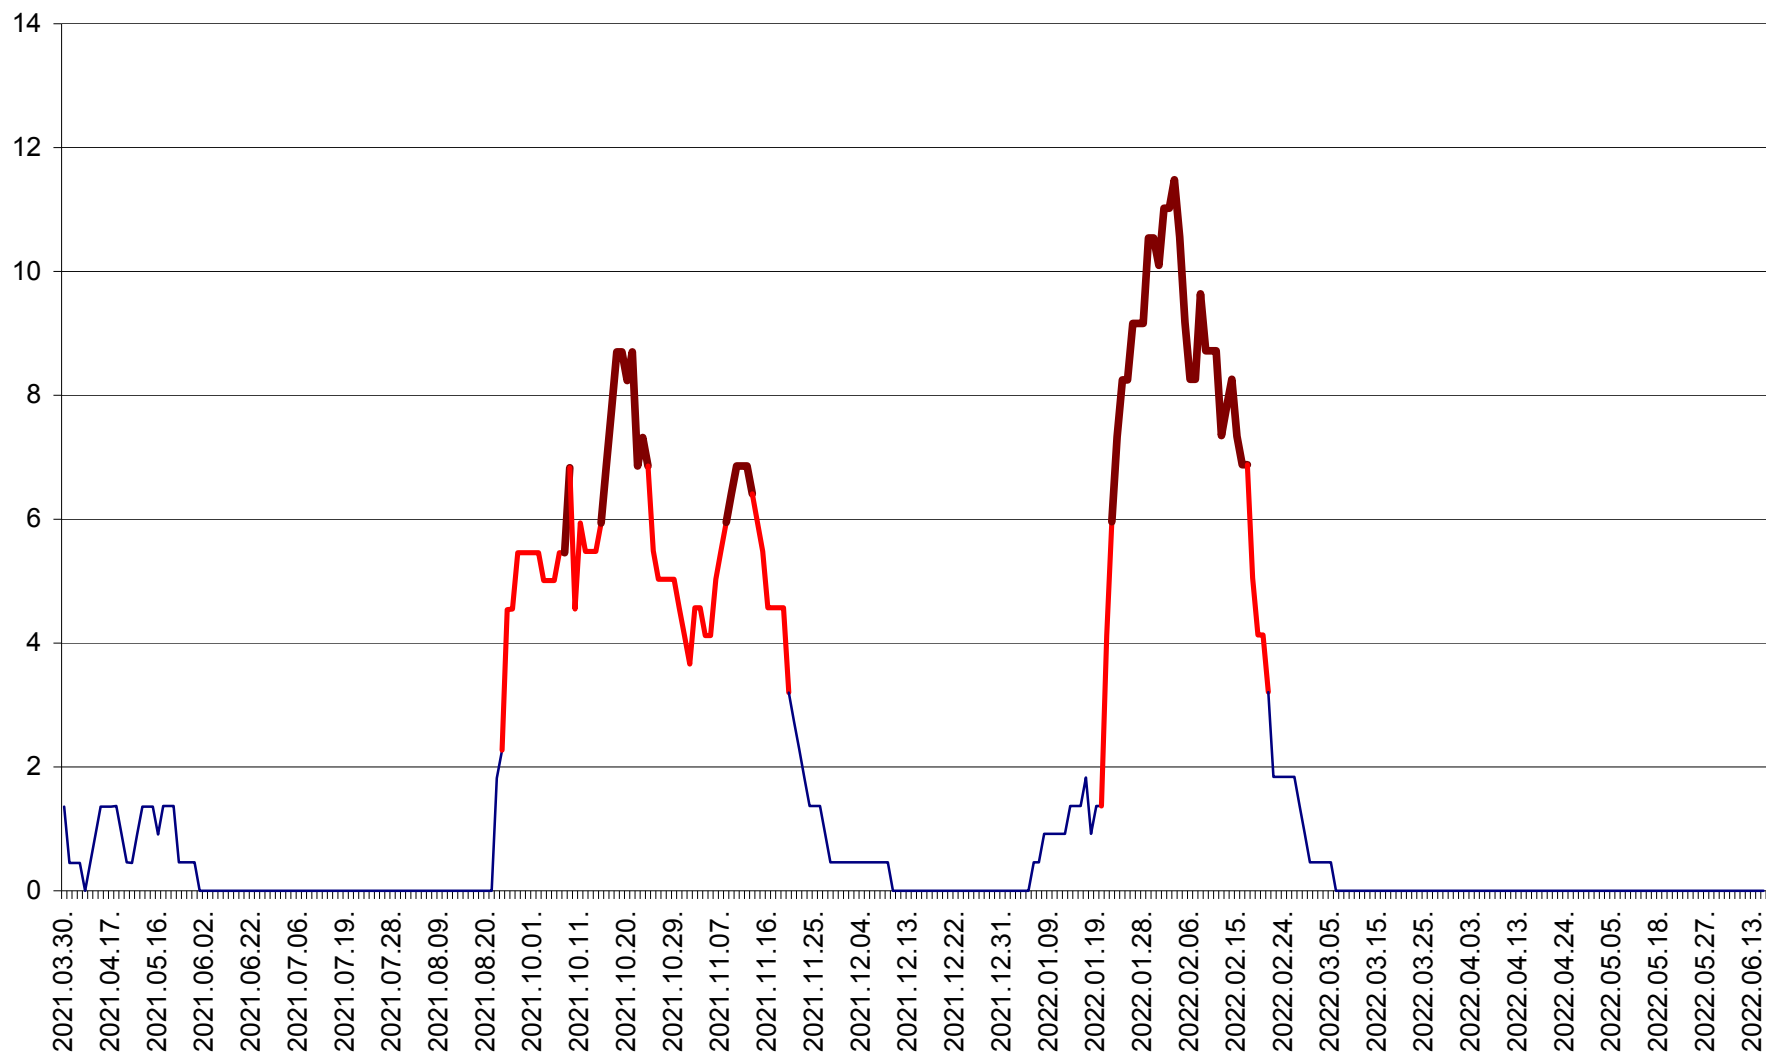

MUNICIPIUL GHEORGHENI - Evolutia incidentei cumulate pe 14 zile la % de locuitori
2021.04.01. - 2022.06.18.

JOSENI - Evolutia incidentei cumulate pe 14 zile la ‰ de locuitori
2021.04.01. - 2022.06.18.

LĂZAREA - Evolutia incidentei cumulate pe 14 zile la % de locuitori
2021.04.01. - 2022.06.18.

LELICENI - Evolutia incidentei cumulate pe 14 zile la % de locuitori
2021.04.01. - 2022.06.18.

LUETA - Evolutia incidentei cumulate pe 14 zile la ‰ de locuitori
2021.04.01. - 2022.06.18.

LUNCA DE JOS - Evolutia incidentei cumulate pe 14 zile la ‰ de locuitori
2021.04.01. - 2022.06.18.

LUNCA DE SUS - Evolutia incidentei cumulate pe 14 zile la ‰ de locuitori
2021.04.01. - 2022.06.18.

LUPENI - Evolutia incidentei cumulate pe 14 zile la ‰ de locuitori
2021.04.01. - 2022.06.18.

MĂDĂRAȘ - Evolutia incidentei cumulate pe 14 zile la ‰ de locuitori
2021.04.01. - 2022.06.18.