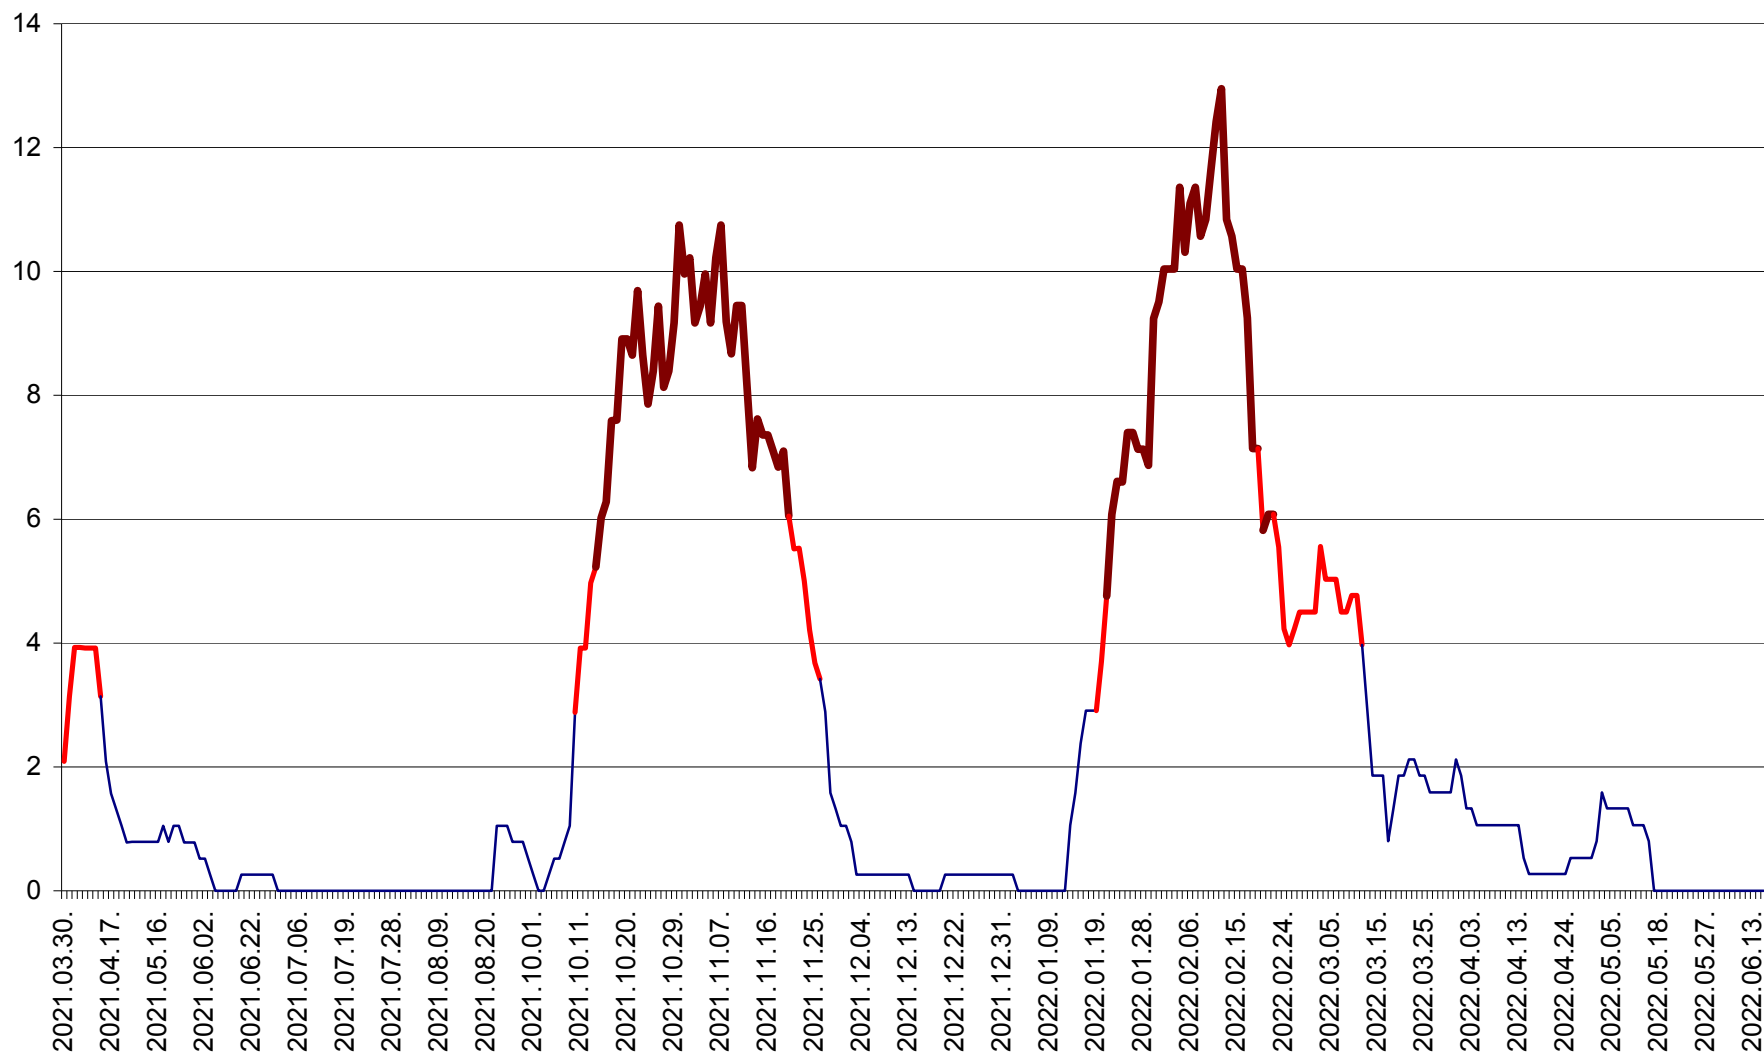

RACU - Evolutia incidentei cumulate pe 14 zile la ‰ de locuitori
2021.04.01. - 2022.06.18.

REMETEA - Evolutia incidentei cumulate pe 14 zile la % de locuitori
2021.04.01. - 2022.06.18.

SĂCEL - Evolutia incidentei cumulate pe 14 zile la ‰ de locuitori
2021.04.01. - 2022.06.18.

SÂNCRĂIENI - Evolutia incidentei cumulate pe 14 zile la ‰ de locuitori
2021.04.01. - 2022.06.18.

SÂNDOMIC - Evolutia incidentei cumulate pe 14 zile la ‰ de locuitori
2021.04.01. - 2022.06.18.

SÂNMARTIN - Evolutia incidentei cumulate pe 14 zile la ‰ de locuitori
2021.04.01. - 2022.06.18.

SÂNSIMION - Evolutia incidentei cumulate pe 14 zile la ‰ de locuitori
2021.04.01. - 2022.06.18.

SÂNTIMBRU - Evolutia incidentei cumulate pe 14 zile la ‰ de locuitori
2021.04.01. - 2022.06.18.

SĂRMAȘ - Evolutia incidentei cumulate pe 14 zile la ‰ de locuitori
2021.04.01. - 2022.06.18.