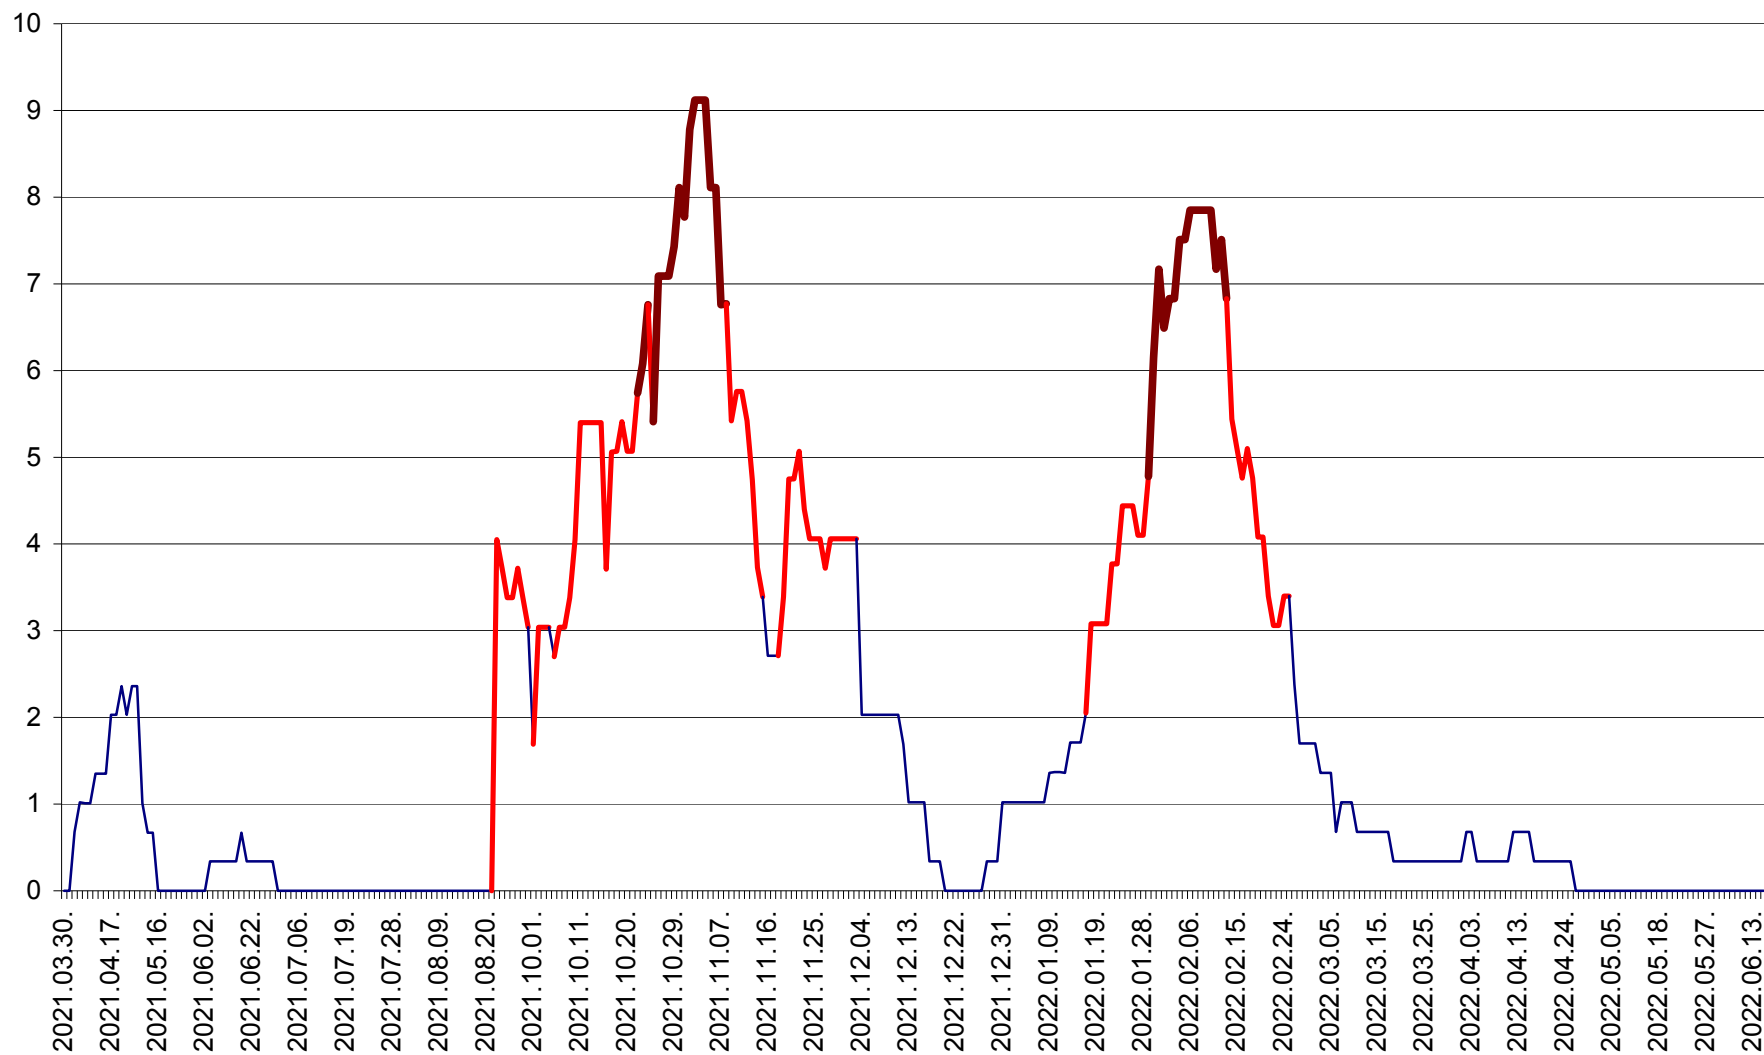

LELICENI - Evolutia incidentei cumulate pe 14 zile la % de locuitori
2021.04.01. - 2022.06.18.

LUETA - Evolutia incidentei cumulate pe 14 zile la ‰ de locuitori
2021.04.01. - 2022.06.18.

LUNCA DE JOS - Evolutia incidentei cumulate pe 14 zile la ‰ de locuitori
2021.04.01. - 2022.06.18.

LUNCA DE SUS - Evolutia incidentei cumulate pe 14 zile la ‰ de locuitori
2021.04.01. - 2022.06.18.

LUPENI - Evolutia incidentei cumulate pe 14 zile la ‰ de locuitori
2021.04.01. - 2022.06.18.

MĂDĂRAȘ - Evolutia incidentei cumulate pe 14 zile la ‰ de locuitori
2021.04.01. - 2022.06.18.

MĂRTINIȘ - Evolutia incidentei cumulate pe 14 zile la % de locuitori
2021.04.01. - 2022.06.18.

MEREȘTI - Evolutia incidentei cumulate pe 14 zile la ‰ de locuitori
2021.04.01. - 2022.06.18.

MUNICIPIUL MIERCUREA-CIUC - Evolutia incidentei cumulate pe 14 zile la ‰ de locuitori
2021.04.01. - 2022.06.18.