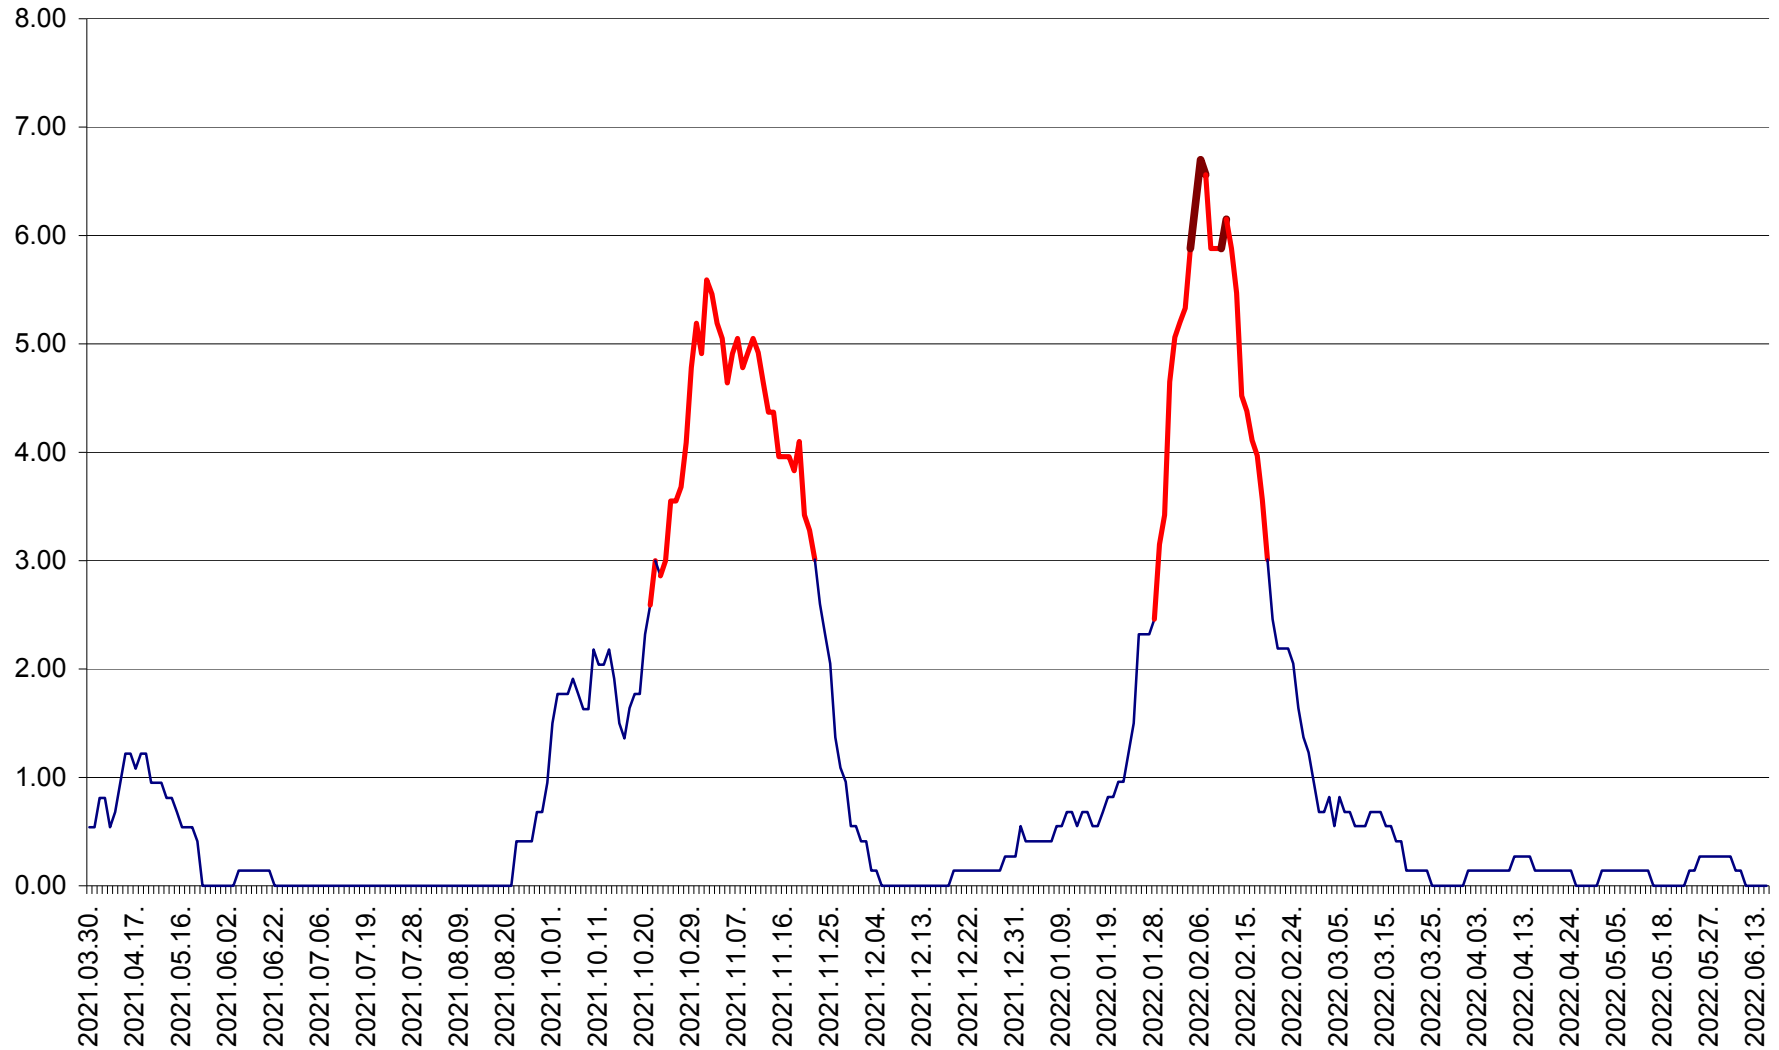

ATID - Evolutia incidentei cumulate pe 14 zile la % de locuitori
2021.04.01. - 2022.06.18.

AVRĂMEȘTI - Evolutia incidentei cumulate pe 14 zile la ‰ de locuitori
2021.04.01. - 2022.06.18.

ORAȘ BĂILE TUȘNAD - Evolutia incidentei cumulate pe 14 zile la ‰ de locuitori
2021.04.01. - 2022.06.18.

ORAȘ BĂLAN - Evoluția incidenței cumulate pe 14 zile la ‰ de locuitori
2021.04.01. - 2022.06.18.

BILBOR - Evolutia incidentei cumulate pe 14 zile la ‰ de locuitori
2021.04.01. - 2022.06.18.

ORAȘ BORSEC - Evolutia incidentei cumulate pe 14 zile la ‰ de locuitori
2021.04.01. - 2022.06.18.

BRĂDEȘTI - Evoluția incidenței cumulate pe 14 zile la ‰ de locuitori
2021.04.01. - 2022.06.18.

CĂPÂLNIȚA - Evolutia incidentei cumulate pe 14 zile la ‰ de locuitori
2021.04.01. - 2022.06.18.

CÂRȚA - Evolutia incidentei cumulate pe 14 zile la ‰ de locuitori
2021.04.01. - 2022.06.18.