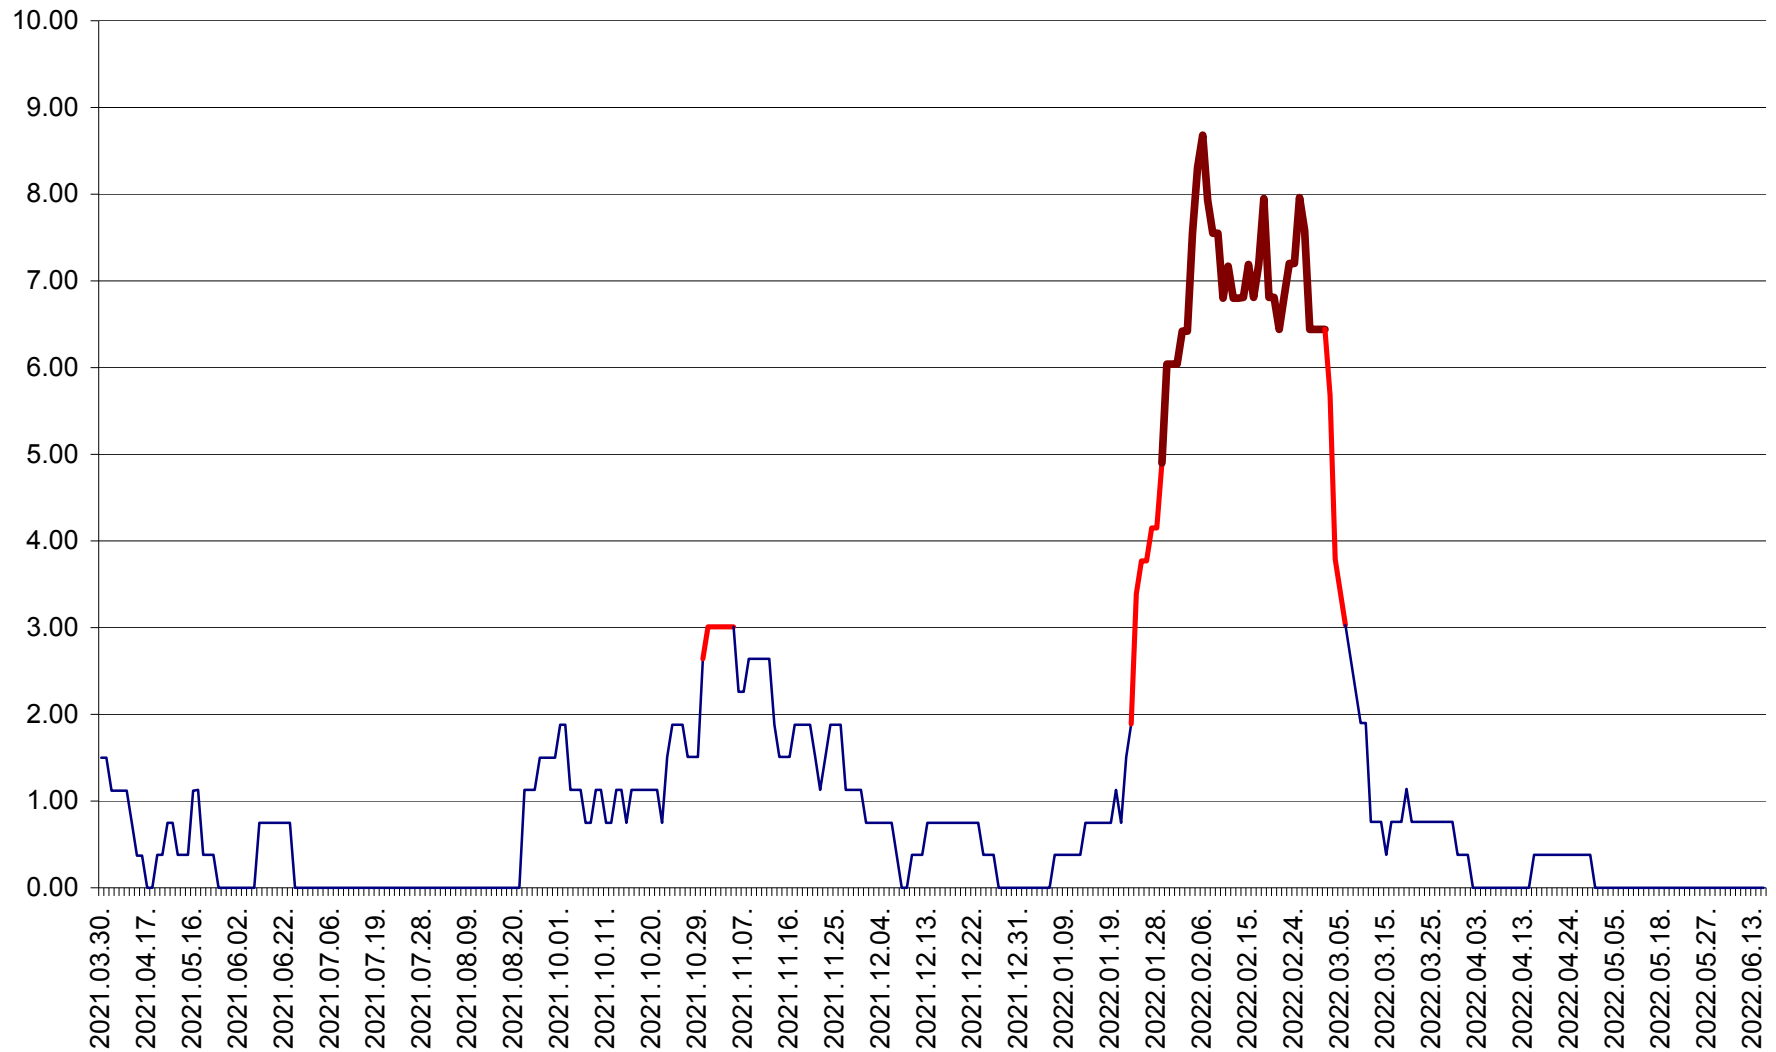

ATID - Evolutia incidentei cumulate pe 14 zile la % de locuitori
2021.04.01. - 2022.06.18.

AVRĂMEȘTI - Evolutia incidentei cumulate pe 14 zile la ‰ de locuitori
2021.04.01. - 2022.06.18.

ORAȘ BĂILE TUȘNAD - Evolutia incidentei cumulate pe 14 zile la ‰ de locuitori
2021.04.01. - 2022.06.18.

ORAȘ BĂLAN - Evoluția incidenței cumulate pe 14 zile la ‰ de locuitori
2021.04.01. - 2022.06.18.

BILBOR - Evolutia incidentei cumulate pe 14 zile la ‰ de locuitori
2021.04.01. - 2022.06.18.

ORAȘ BORSEC - Evolutia incidentei cumulate pe 14 zile la ‰ de locuitori
2021.04.01. - 2022.06.18.

BRĂDEȘTI - Evoluția incidenței cumulate pe 14 zile la ‰ de locuitori
2021.04.01. - 2022.06.18.

CĂPÂLNIȚA - Evolutia incidentei cumulate pe 14 zile la ‰ de locuitori
2021.04.01. - 2022.06.18.

CÂRȚA - Evolutia incidentei cumulate pe 14 zile la ‰ de locuitori
2021.04.01. - 2022.06.18.