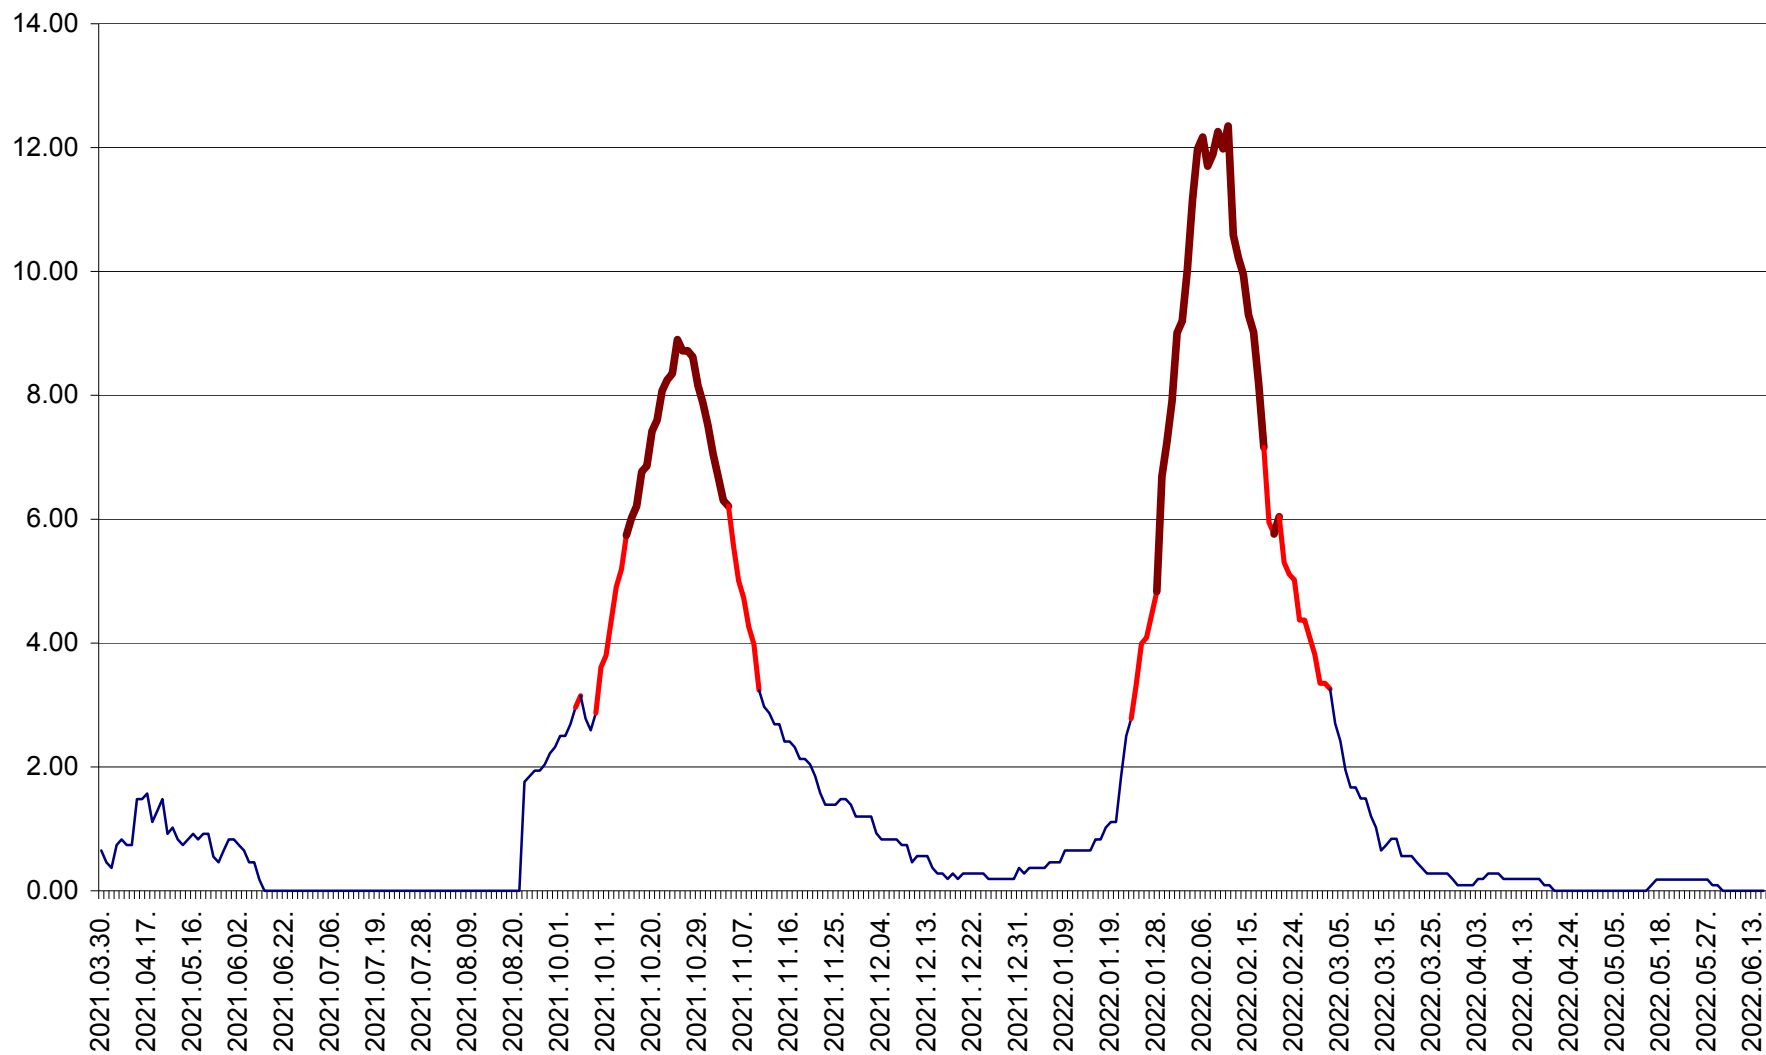

BRĂDEȘTI - Evoluția incidenței cumulate pe 14 zile la ‰ de locuitori
2021.04.01. - 2022.06.18.

CĂPÂLNIȚA - Evolutia incidentei cumulate pe 14 zile la ‰ de locuitori
2021.04.01. - 2022.06.18.

CÂRȚA - Evolutia incidentei cumulate pe 14 zile la ‰ de locuitori
2021.04.01. - 2022.06.18.

CICEU - Evolutia incidentei cumulate pe 14 zile la ‰ de locuitori
2021.04.01. - 2022.06.18.

CIUCSÂNGEORGIU - Evolutia incidentei cumulate pe 14 zile la % de locuitori
2021.04.01. - 2022.06.18.

CIUMANI - Evolutia incidentei cumulate pe 14 zile la ‰ de locuitori
2021.04.01. - 2022.06.18.

CORBU - Evolutia incidentei cumulate pe 14 zile la ‰ de locuitori
2021.04.01. - 2022.06.18.

CORUND - Evolutia incidentei cumulate pe 14 zile la ‰ de locuitori
2021.04.01. - 2022.06.18.

COZMENI - Evolutia incidentei cumulate pe 14 zile la ‰ de locuitori
2021.04.01. - 2022.06.18.

ORAȘ CRISTURU SECUIESC - Evolutia incidentei cumulate pe 14 zile la ‰ de locuitori
2021.04.01. - 2022.06.18.

DĂNEȘTI - Evolutia incidentei cumulate pe 14 zile la ‰ de locuitori
2021.04.01. - 2022.06.18.