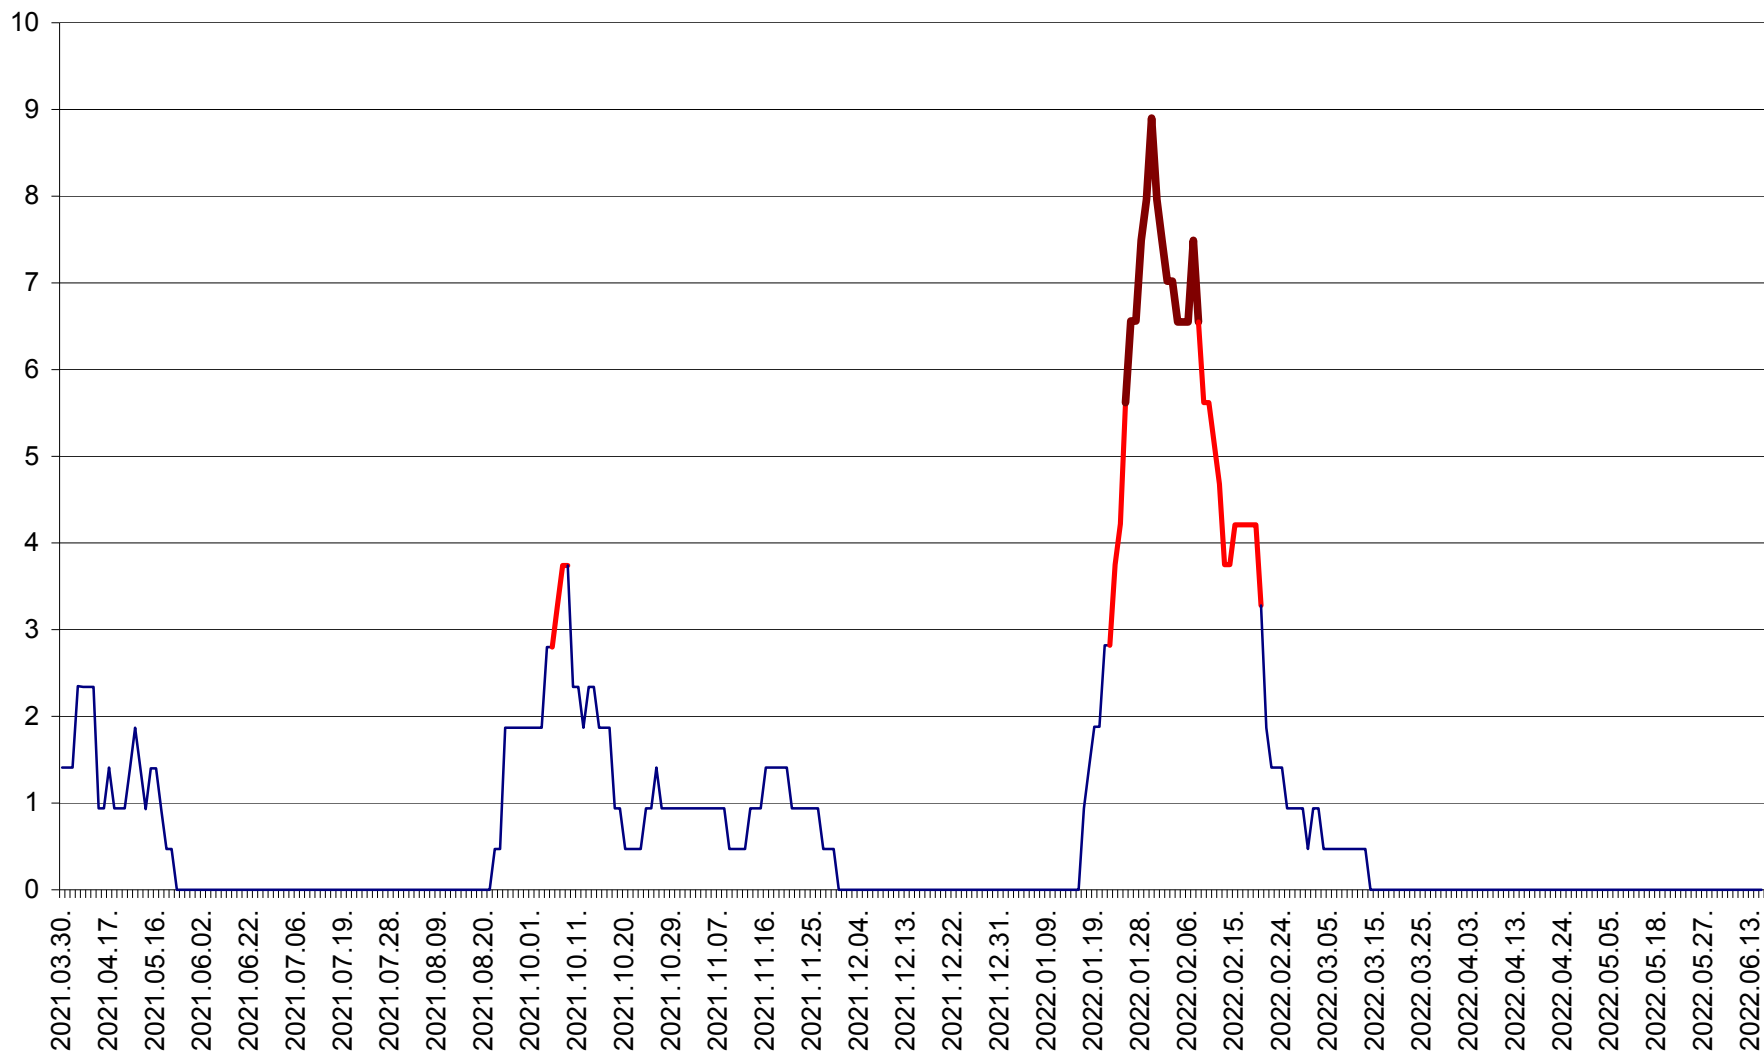

SECUIENI - Evolutia incidentei cumulate pe 14 zile la % de locuitori
2021.04.01. - 2022.06.18.