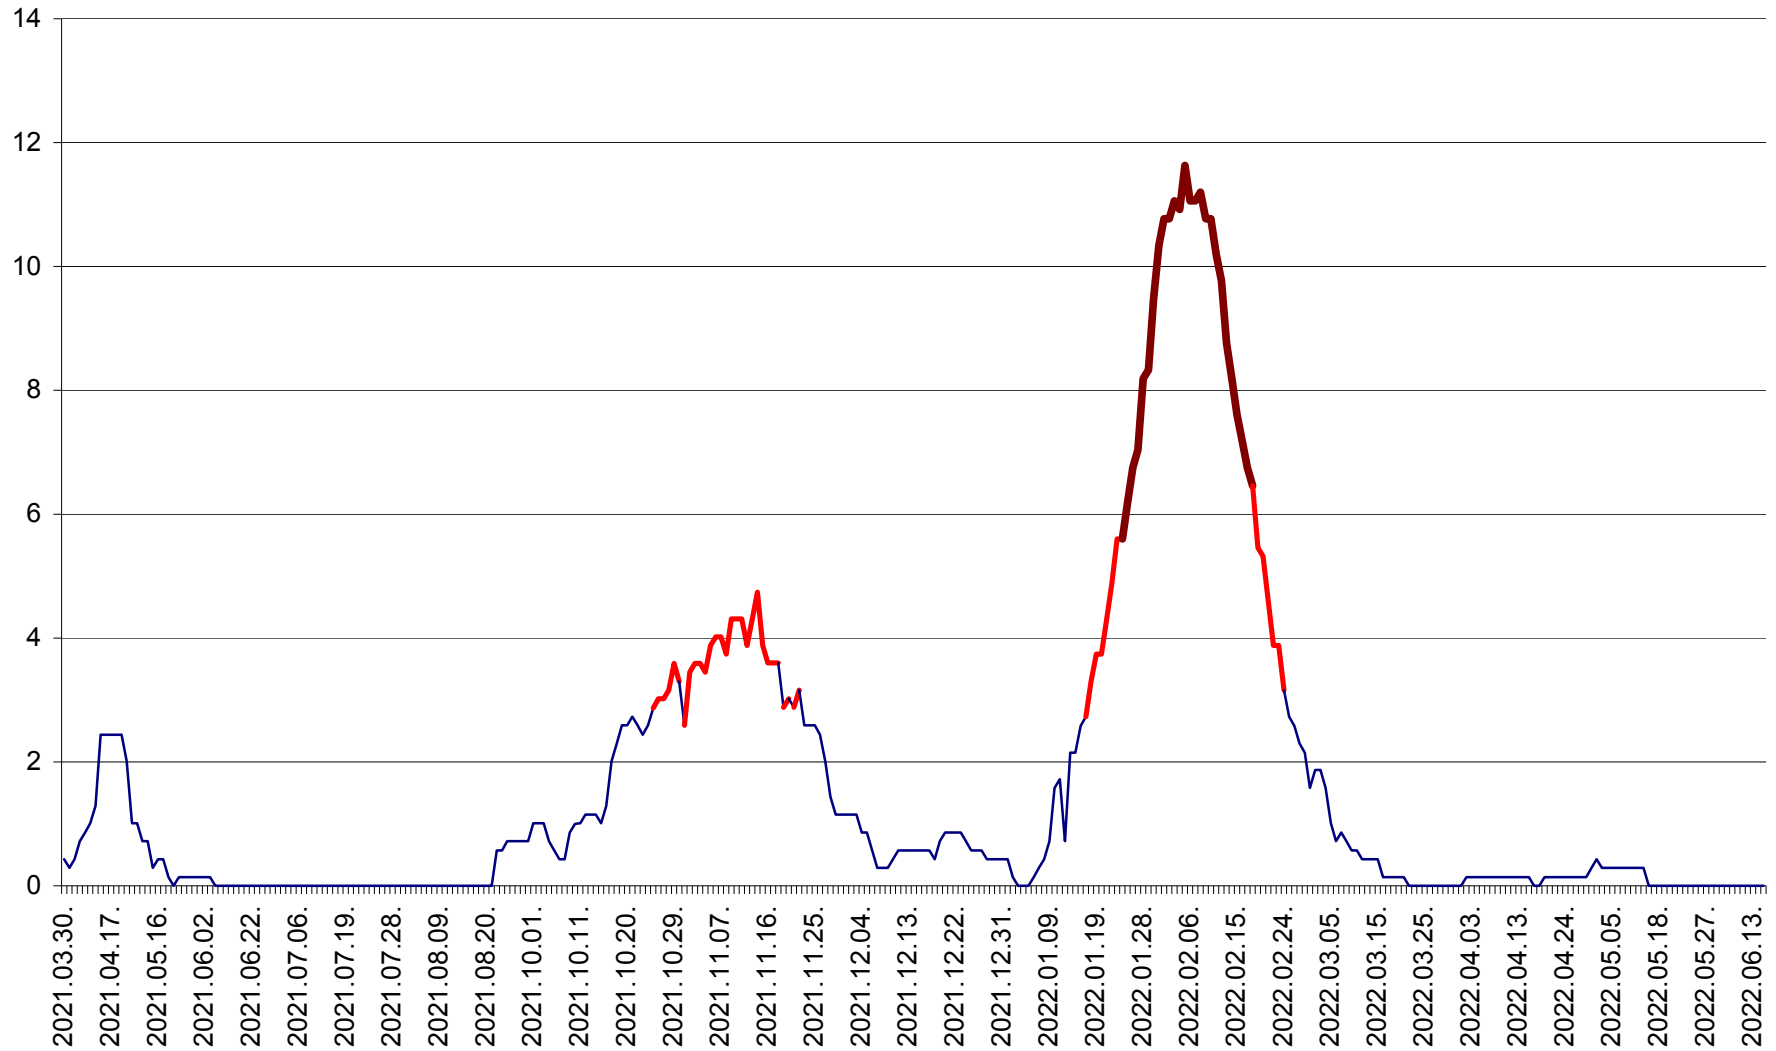

MIHĂILENI - Evolutia incidentei cumulate pe 14 zile la ‰ de locuitori
2021.04.01. - 2022.06.18.

MUGENI - Evolutia incidentei cumulate pe 14 zile la ‰ de locuitori
2021.04.01. - 2022.06.18.

OCLAND - Evolutia incidentei cumulate pe 14 zile la ‰ de locuitori
2021.04.01. - 2022.06.18.

MUNICIPIUL ODORHEIU SECUIESC - Evolutia incidentei cumulate pe 14 zile la % de locuitori
2021.04.01. - 2022.06.18.

PĂULENI-CIUC - Evolutia incidentei cumulate pe 14 zile la % de locuitori
2021.04.01. - 2022.06.18.

PLĂIEȘII DE JOS - Evoluția incidentei cumulate pe 14 zile la ‰ de locuitori
2021.04.01. - 2022.06.18.

PORUMBENI - Evolutia incidentei cumulate pe 14 zile la ‰ de locuitori
2021.04.01. - 2022.06.18.

PRAID - Evolutia incidentei cumulate pe 14 zile la ‰ de locuitori
2021.04.01. - 2022.06.18.