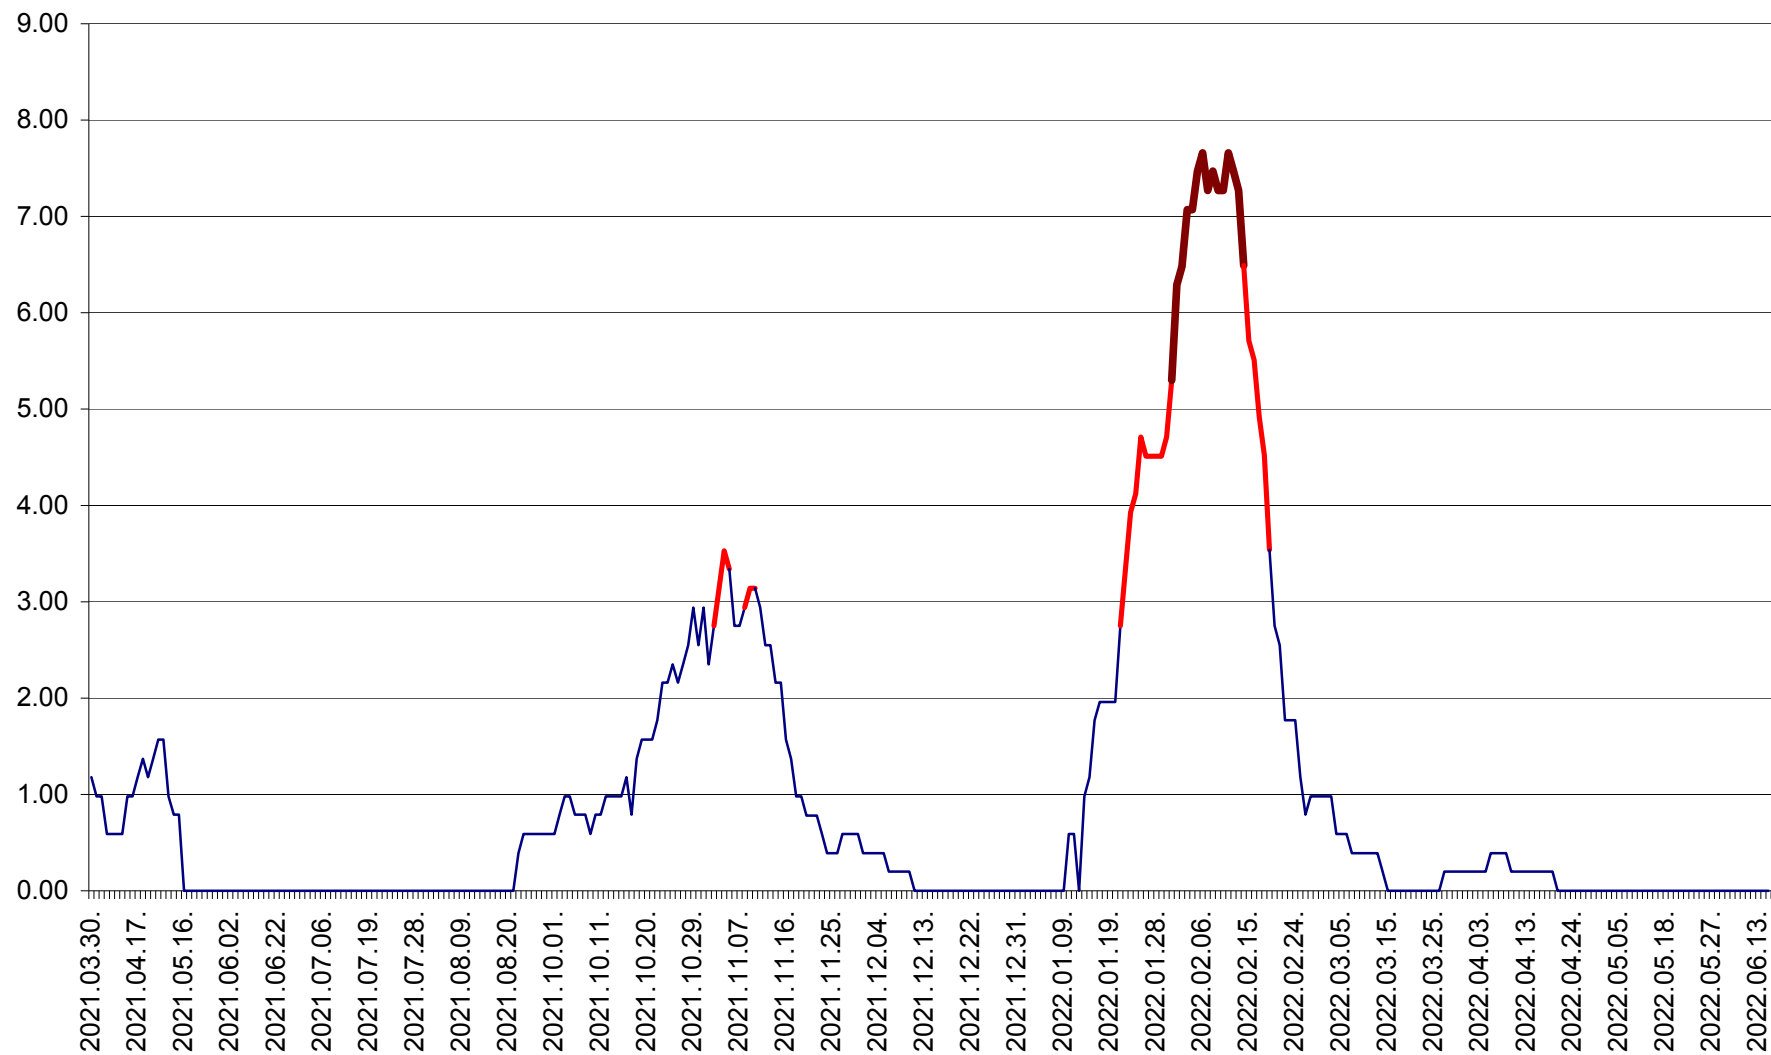

ORAȘ BĂLAN - Evoluția incidenței cumulate pe 14 zile la ‰ de locuitori
2021.04.01. - 2022.06.18.

BILBOR - Evolutia incidentei cumulate pe 14 zile la ‰ de locuitori
2021.04.01. - 2022.06.18.

ORAȘ BORSEC - Evolutia incidentei cumulate pe 14 zile la ‰ de locuitori
2021.04.01. - 2022.06.18.

BRĂDEȘTI - Evoluția incidenței cumulate pe 14 zile la ‰ de locuitori
2021.04.01. - 2022.06.18.

CĂPÂLNIȚA - Evolutia incidentei cumulate pe 14 zile la ‰ de locuitori
2021.04.01. - 2022.06.18.

CÂRȚA - Evolutia incidentei cumulate pe 14 zile la ‰ de locuitori
2021.04.01. - 2022.06.18.

CICEU - Evolutia incidentei cumulate pe 14 zile la ‰ de locuitori
2021.04.01. - 2022.06.18.

CIUCSÂNGEORGIU - Evolutia incidentei cumulate pe 14 zile la % de locuitori
2021.04.01. - 2022.06.18.

CIUMANI - Evolutia incidentei cumulate pe 14 zile la ‰ de locuitori
2021.04.01. - 2022.06.18.

CORBU - Evolutia incidentei cumulate pe 14 zile la ‰ de locuitori
2021.04.01. - 2022.06.18.

CORUND - Evolutia incidentei cumulate pe 14 zile la ‰ de locuitori
2021.04.01. - 2022.06.18.

COZMENI - Evolutia incidentei cumulate pe 14 zile la ‰ de locuitori
2021.04.01. - 2022.06.18.