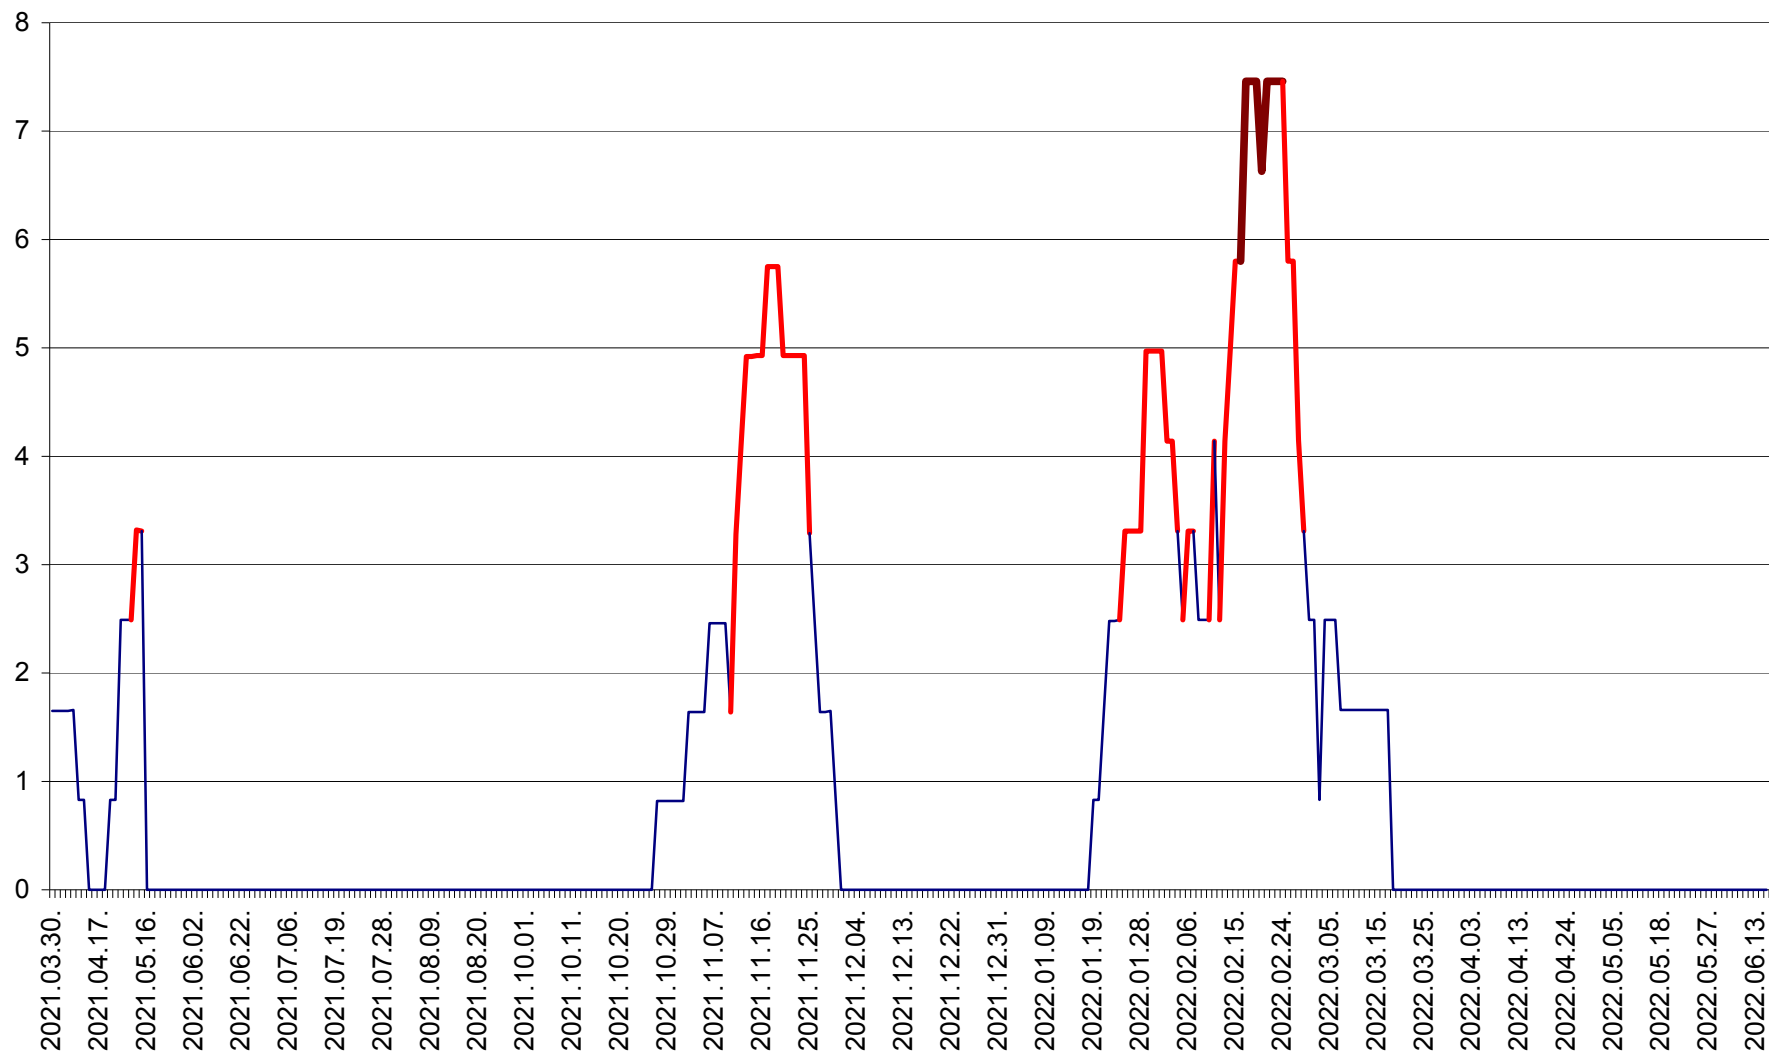

PLĂIEȘII DE JOS - Evoluția incidentei cumulate pe 14 zile la ‰ de locuitori
2021.04.01. - 2022.06.18.

PORUMBENI - Evolutia incidentei cumulate pe 14 zile la ‰ de locuitori
2021.04.01. - 2022.06.18.

PRAID - Evolutia incidentei cumulate pe 14 zile la ‰ de locuitori
2021.04.01. - 2022.06.18.

RACU - Evolutia incidentei cumulate pe 14 zile la ‰ de locuitori
2021.04.01. - 2022.06.18.

REMETEA - Evolutia incidentei cumulate pe 14 zile la % de locuitori
2021.04.01. - 2022.06.18.

SĂCEL - Evolutia incidentei cumulate pe 14 zile la ‰ de locuitori
2021.04.01. - 2022.06.18.