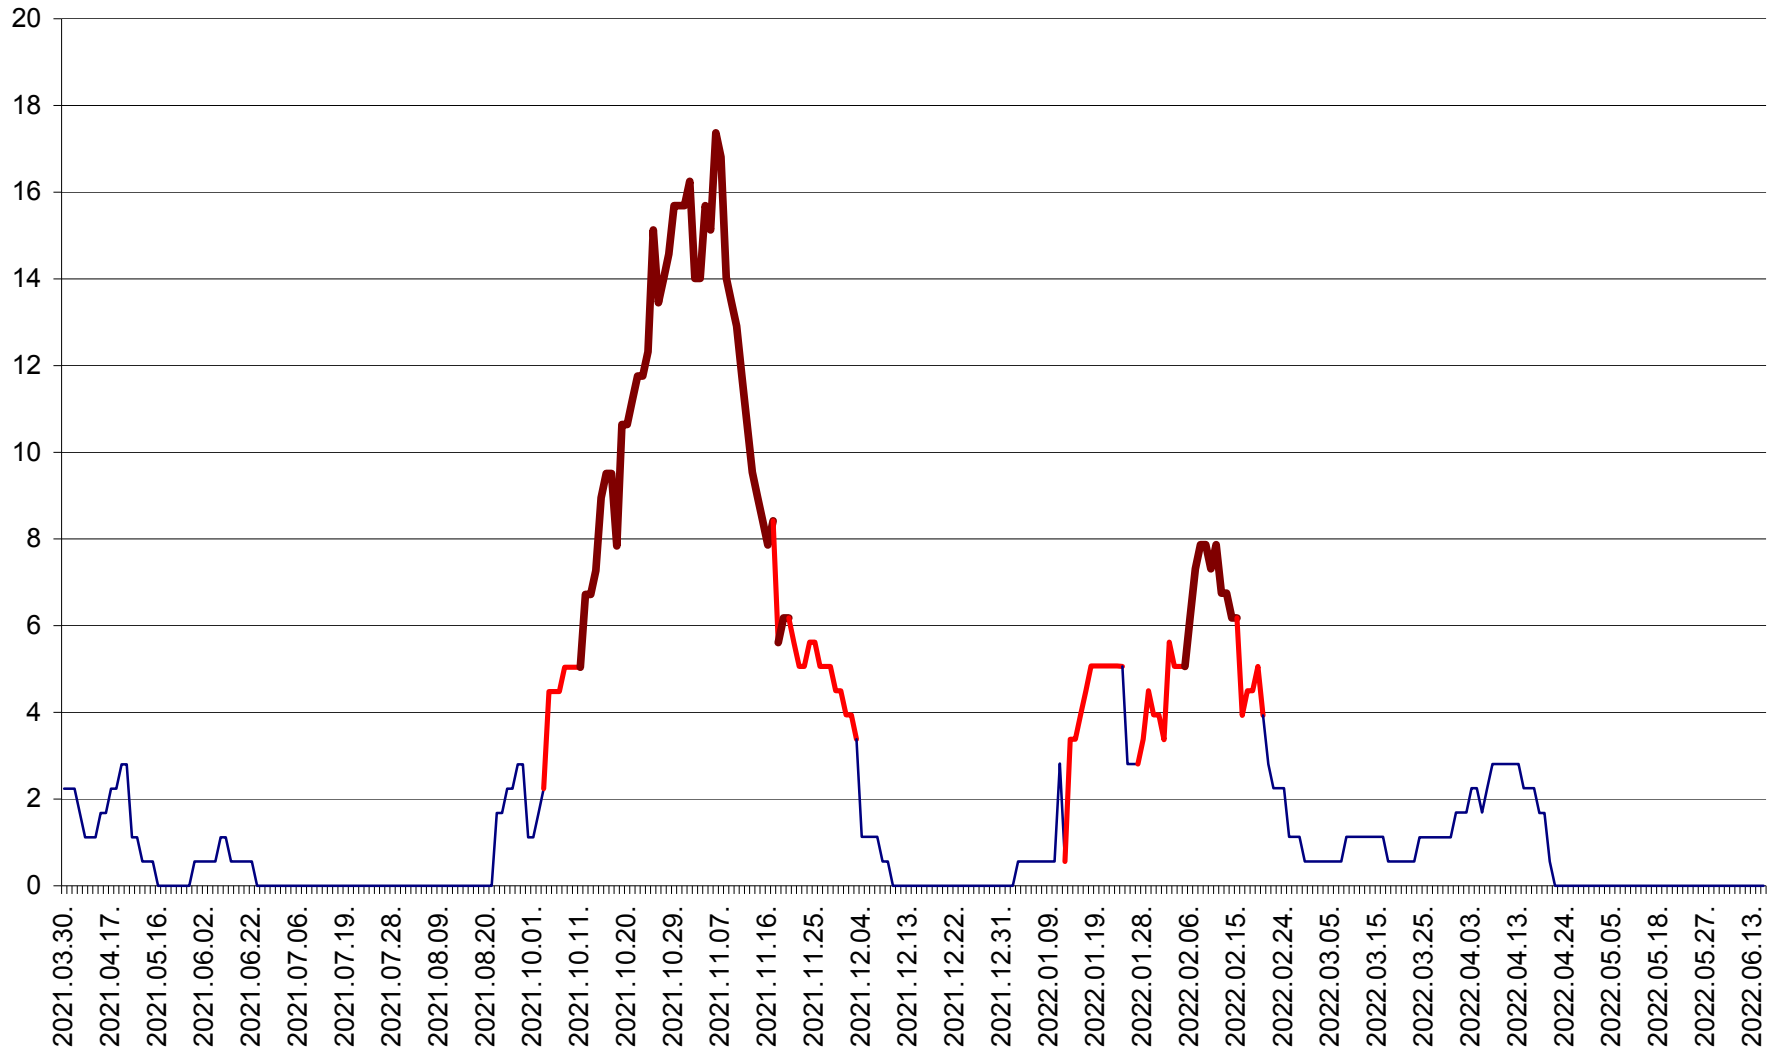

SÂNSIMION - Evolutia incidentei cumulate pe 14 zile la ‰ de locuitori
2021.04.01. - 2022.06.18.

SÂNTIMBRU - Evolutia incidentei cumulate pe 14 zile la ‰ de locuitori
2021.04.01. - 2022.06.18.

SĂRMAȘ - Evolutia incidentei cumulate pe 14 zile la ‰ de locuitori
2021.04.01. - 2022.06.18.

SATU MARE - Evolutia incidentei cumulate pe 14 zile la ‰ de locuitori
2021.04.01. - 2022.06.18.

SECUIENI - Evolutia incidentei cumulate pe 14 zile la % de locuitori
2021.04.01. - 2022.06.18.

SICULENI - Evolutia incidentei cumulate pe 14 zile la % de locuitori
2021.04.01. - 2022.06.18.

ȘIMONEȘTI - Evoluția incidenței cumulate pe 14 zile la ‰ de locuitori
2021.04.01. - 2022.06.18.

SUBCETATE - Evolutia incidentei cumulate pe 14 zile la ‰ de locuitori
2021.04.01. - 2022.06.18.

SUSENI - Evolutia incidentei cumulate pe 14 zile la ‰ de locuitori
2021.04.01. - 2022.06.18.