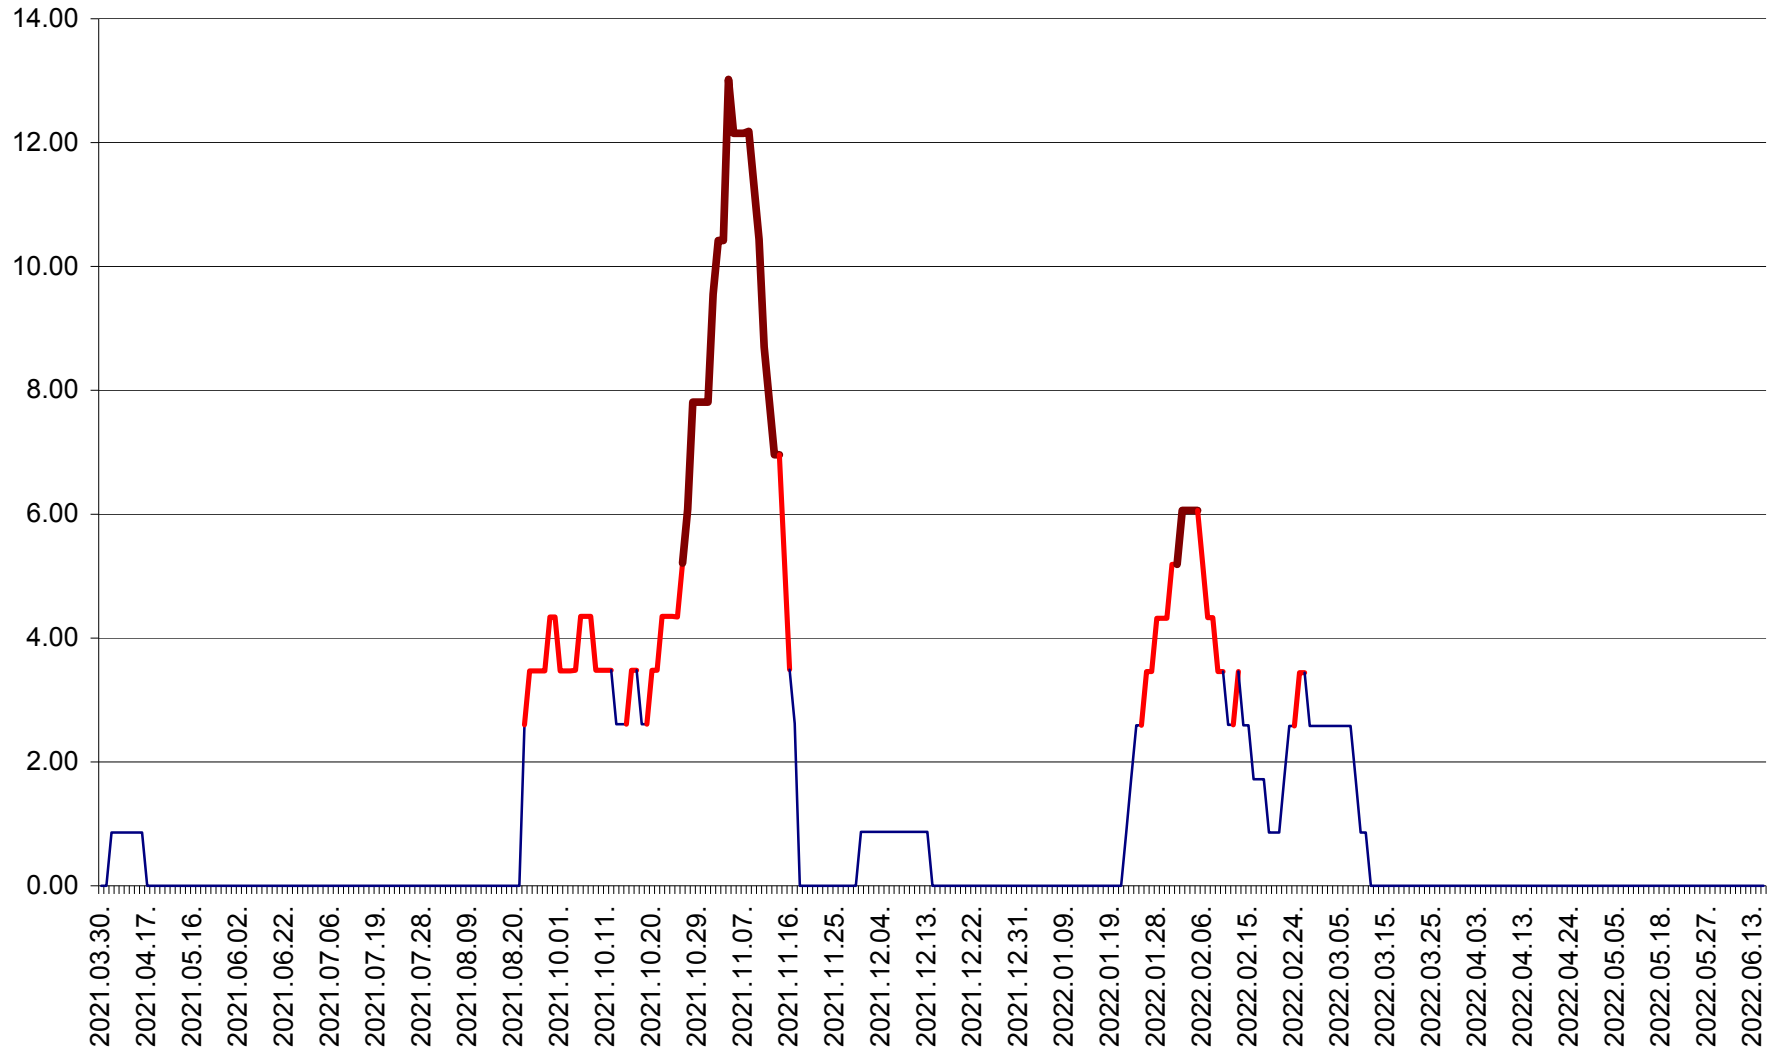

VĂRȘAG - Evolutia incidentei cumulate pe 14 zile la ‰ de locuitori
2021.04.01. - 2022.06.18.

ULIEȘ - Evoluția incidenței cumulate pe 14 zile la ‰ de locuitori
2021.04.01. - 2022.06.18.