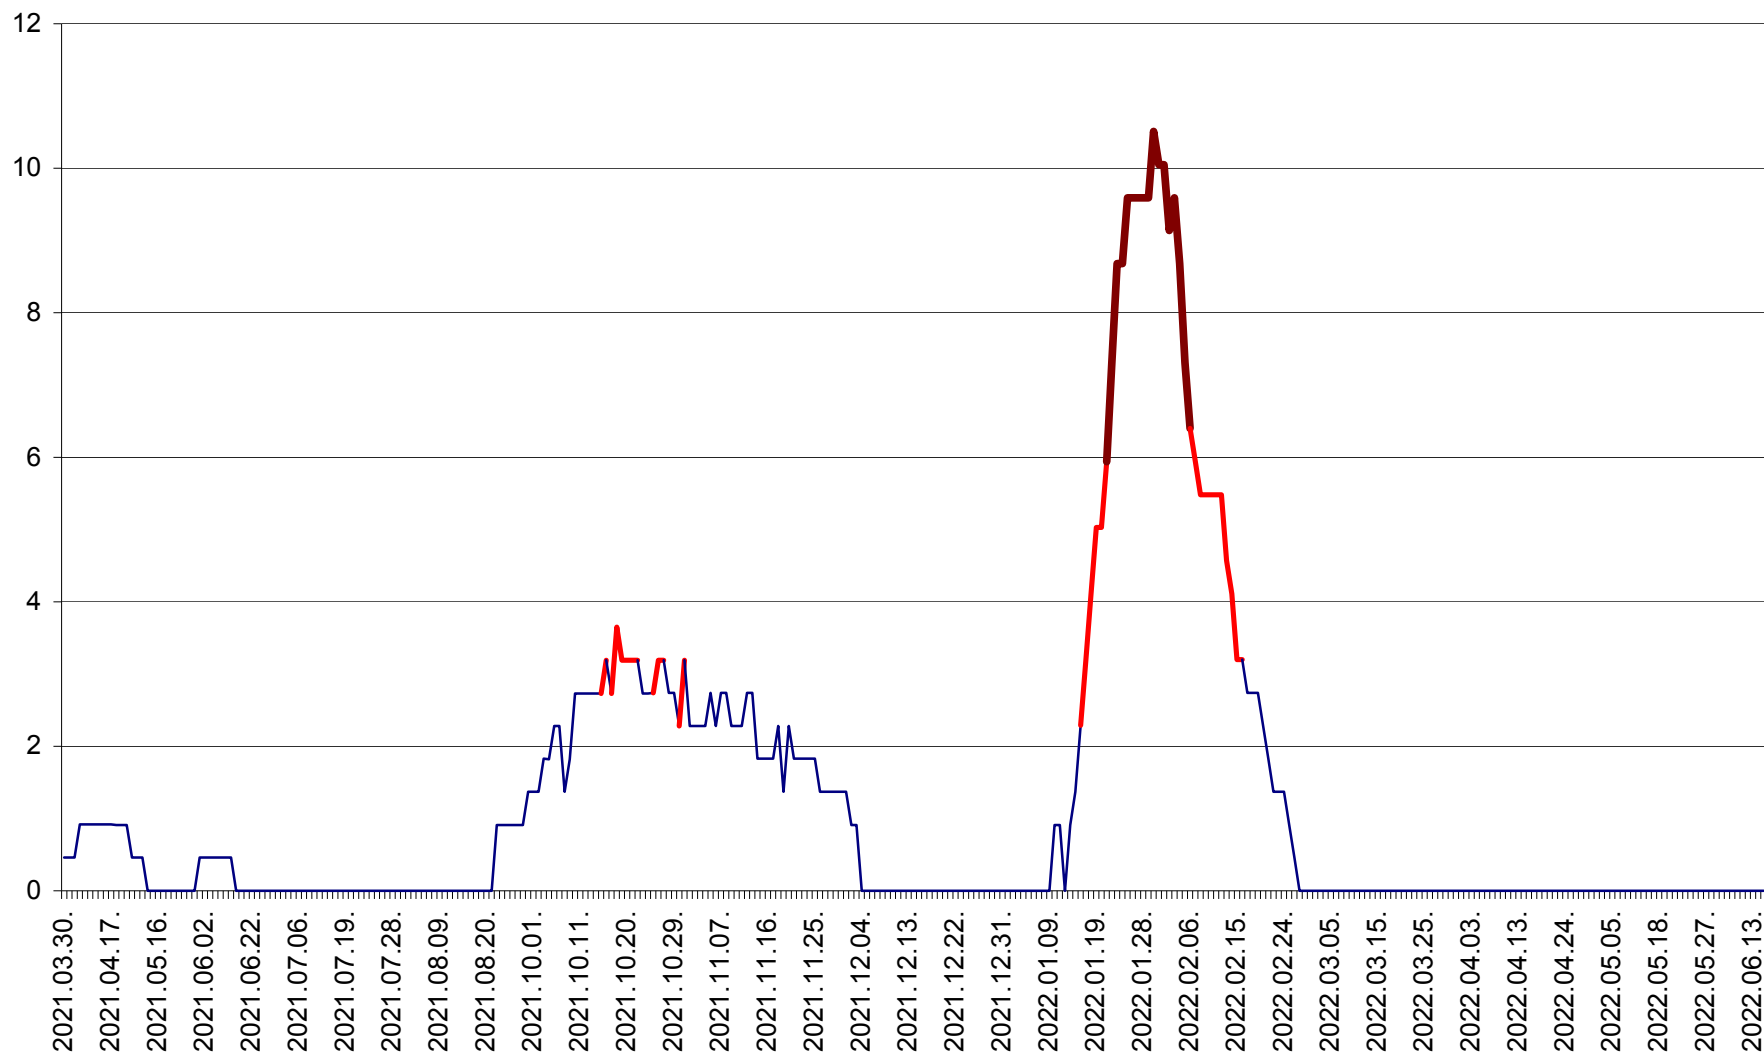

CICEU - Evolutia incidentei cumulate pe 14 zile la ‰ de locuitori
2021.04.01. - 2022.06.18.

CIUCSÂNGEORGIU - Evolutia incidentei cumulate pe 14 zile la % de locuitori
2021.04.01. - 2022.06.18.

CIUMANI - Evolutia incidentei cumulate pe 14 zile la ‰ de locuitori
2021.04.01. - 2022.06.18.

CORBU - Evolutia incidentei cumulate pe 14 zile la ‰ de locuitori
2021.04.01. - 2022.06.18.

CORUND - Evolutia incidentei cumulate pe 14 zile la ‰ de locuitori
2021.04.01. - 2022.06.18.

COZMENI - Evolutia incidentei cumulate pe 14 zile la ‰ de locuitori
2021.04.01. - 2022.06.18.

ORAȘ CRISTURU SECUIESC - Evolutia incidentei cumulate pe 14 zile la ‰ de locuitori
2021.04.01. - 2022.06.18.

DĂNEȘTI - Evolutia incidentei cumulate pe 14 zile la ‰ de locuitori
2021.04.01. - 2022.06.18.

DÂRJIU - Evolutia incidentei cumulate pe 14 zile la ‰ de locuitori
2021.04.01. - 2022.06.18.

DEALU - Evolutia incidentei cumulate pe 14 zile la ‰ de locuitori
2021.04.01. - 2022.06.18.

DITRĂU - Evolutia incidentei cumulate pe 14 zile la ‰ de locuitori
2021.04.01. - 2022.06.18.