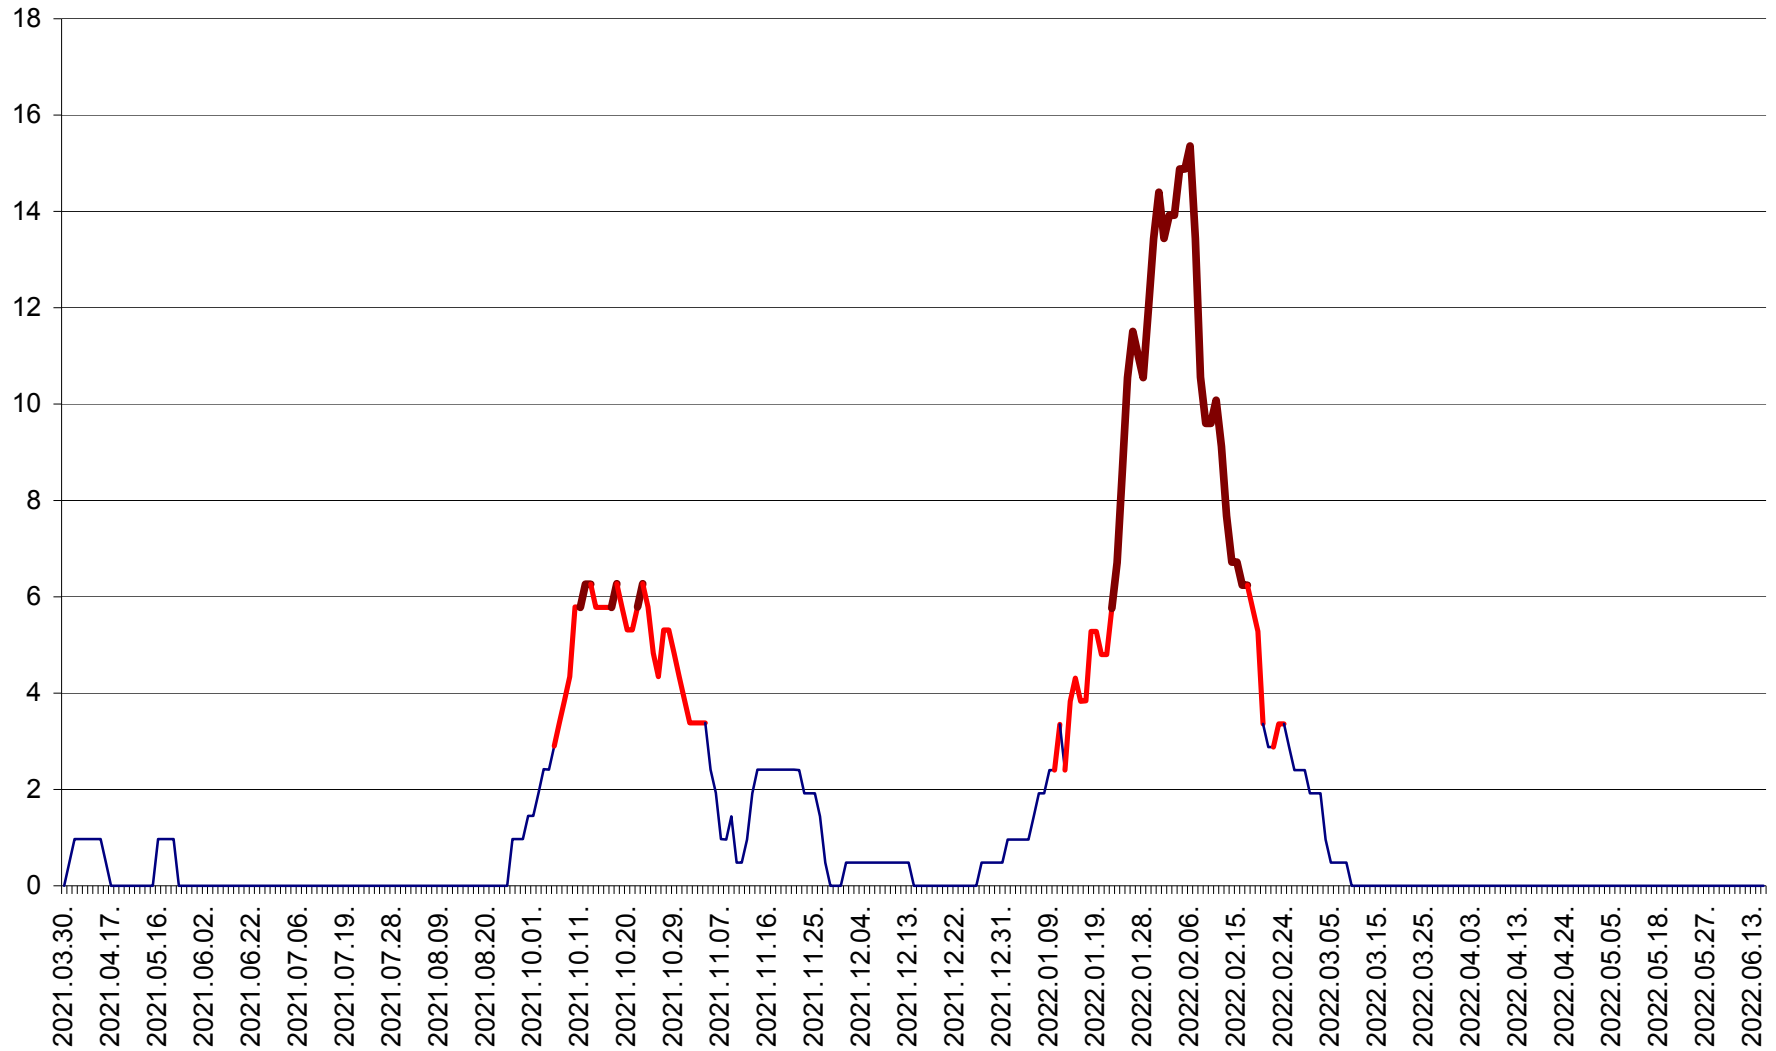

PLĂIEȘII DE JOS - Evoluția incidentei cumulate pe 14 zile la ‰ de locuitori
2021.04.01. - 2022.06.18.