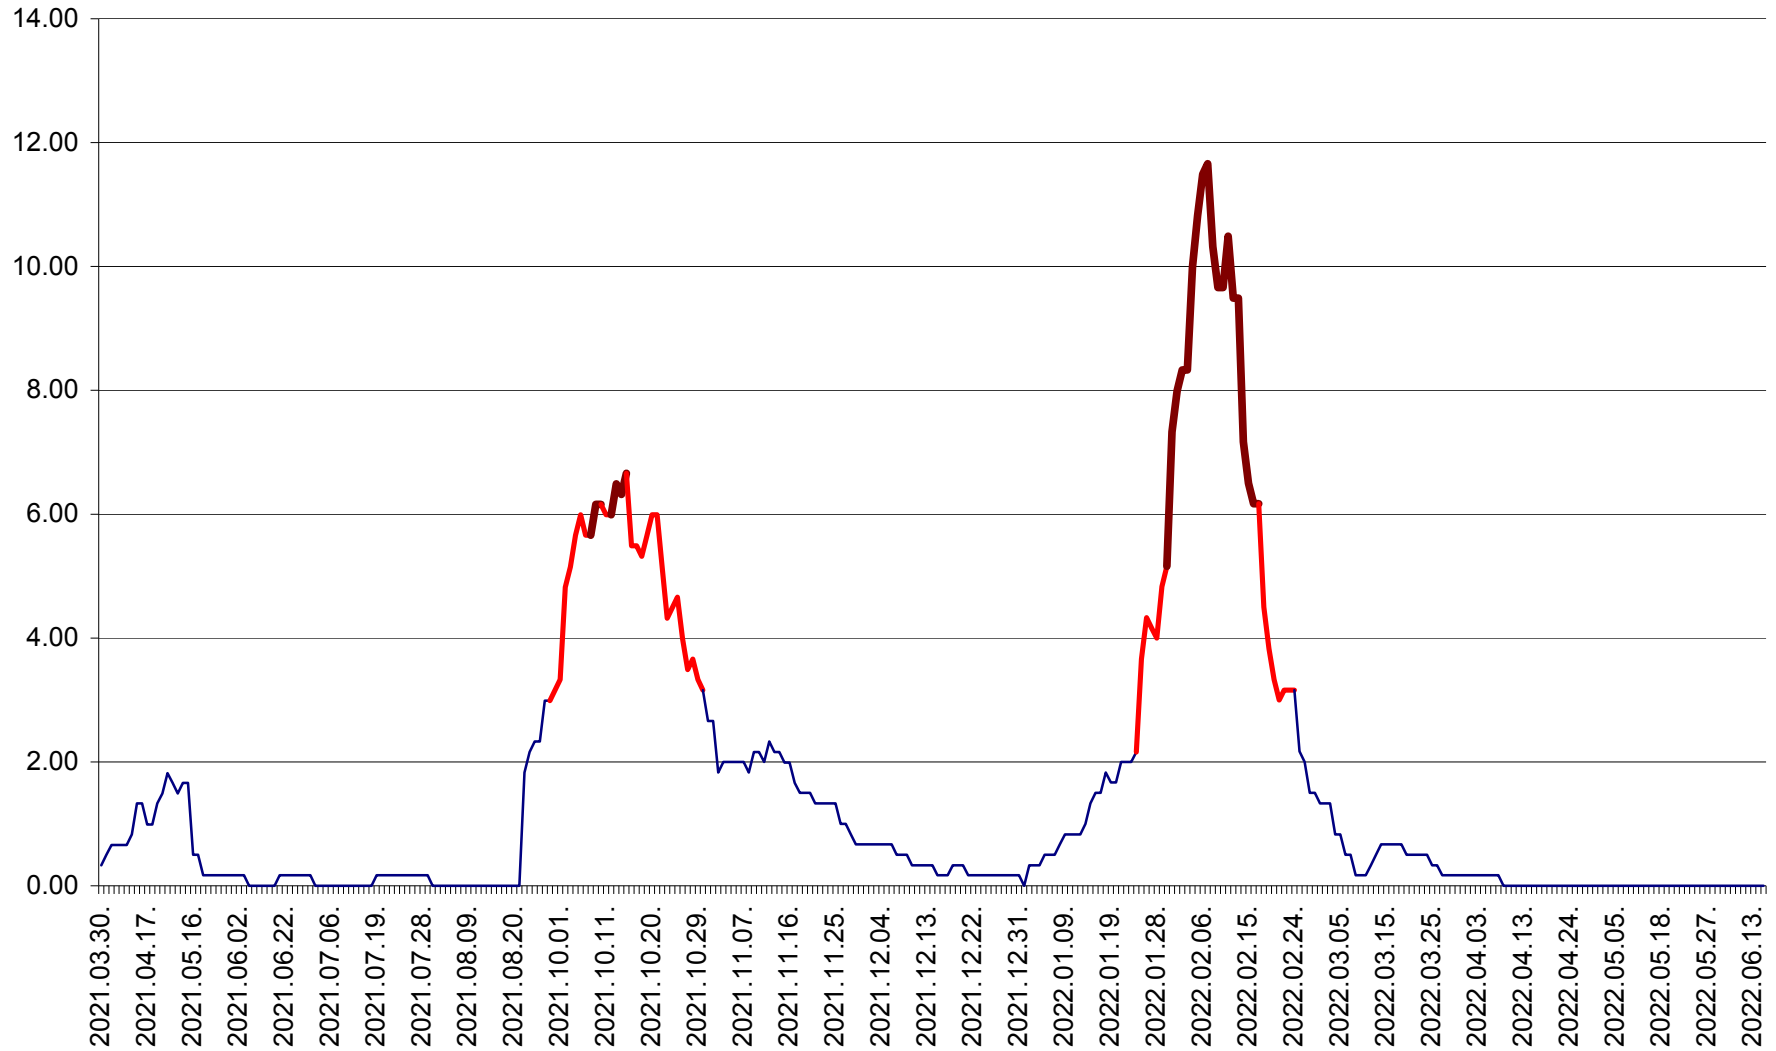

TUȘNAD - Evolutia incidentei cumulate pe 14 zile la ‰ de locuitori
2021.04.01. - 2022.06.18.

ULIEȘ - Evoluția incidenței cumulate pe 14 zile la ‰ de locuitori
2021.04.01. - 2022.06.18.

VĂRȘAG - Evolutia incidentei cumulate pe 14 zile la ‰ de locuitori
2021.04.01. - 2022.06.18.

ORAȘ VLĂHIȚA - Evolutia incidentei cumulate pe 14 zile la ‰ de locuitori
2021.04.01. - 2022.06.18.

VOȘLĂBENI - Evolutia incidentei cumulate pe 14 zile la ‰ de locuitori
2021.04.01. - 2022.06.18.

ZETEA - Evolutia incidentei cumulate pe 14 zile la ‰ de locuitori
2021.04.01. - 2022.06.18.