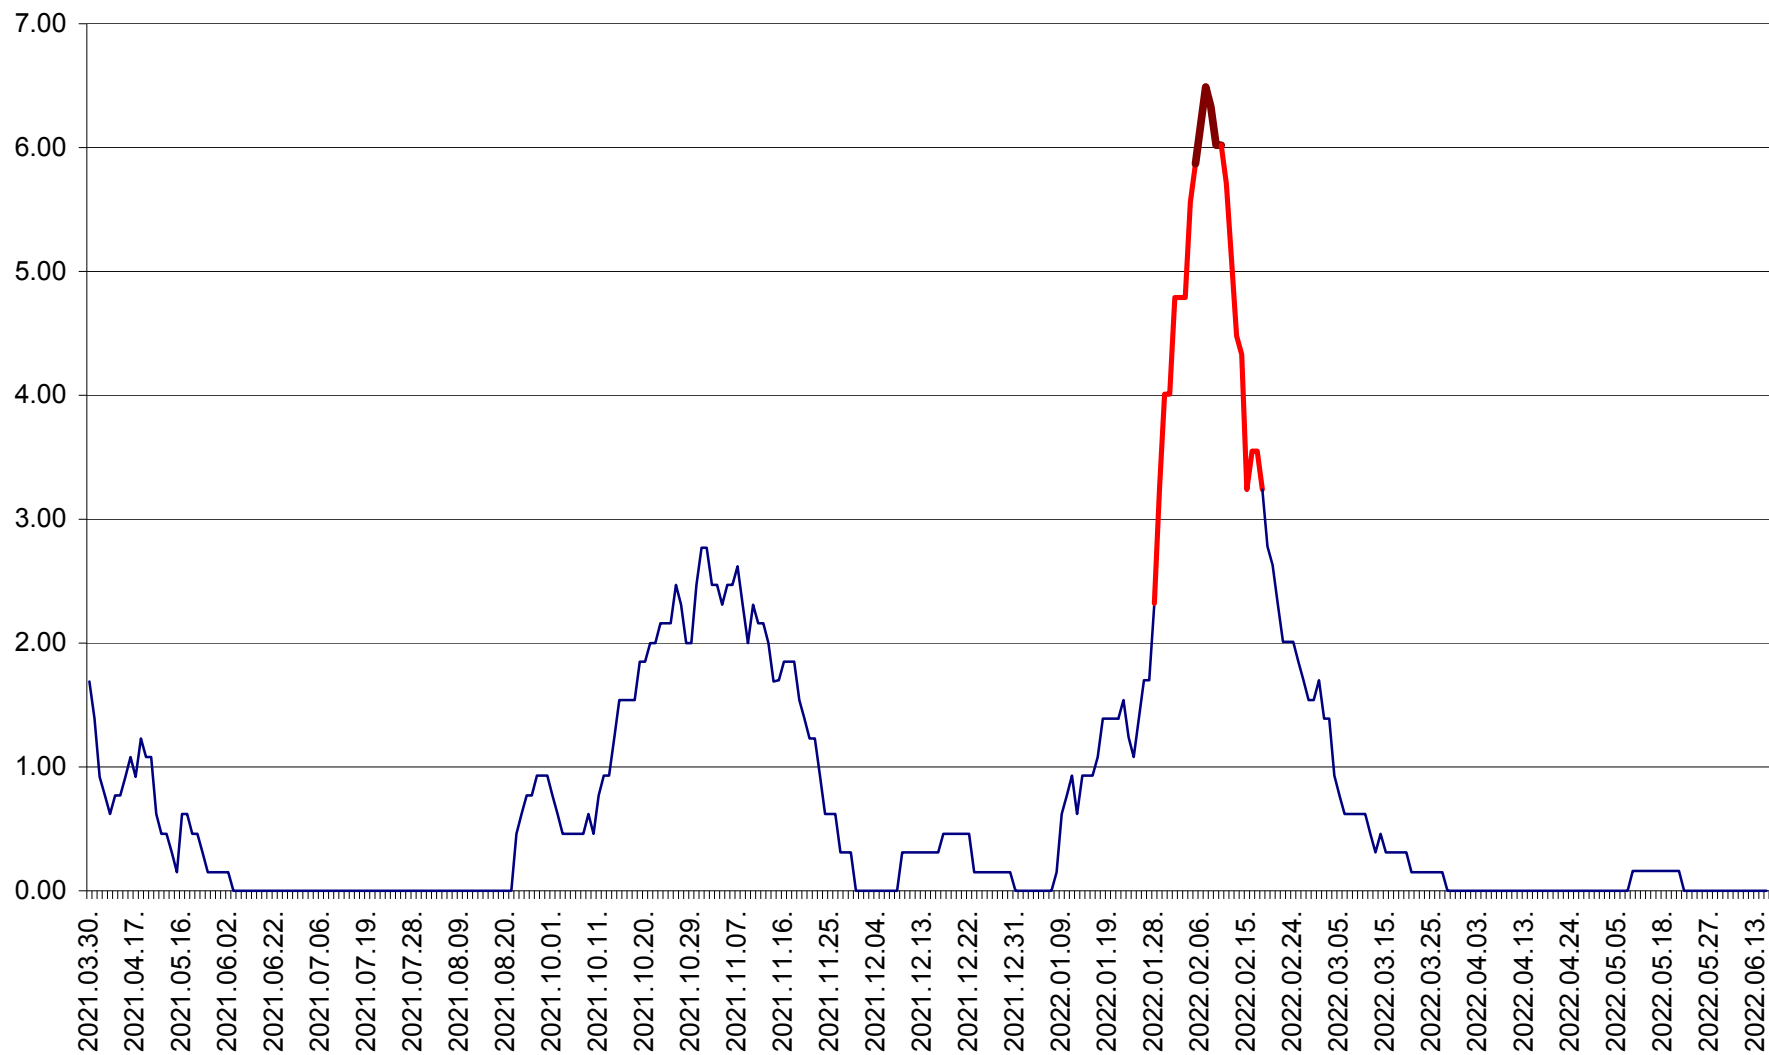

ORAȘ BĂLAN - Evoluția incidenței cumulate pe 14 zile la ‰ de locuitori
2021.04.01. - 2022.06.18.

BILBOR - Evolutia incidentei cumulate pe 14 zile la ‰ de locuitori
2021.04.01. - 2022.06.18.

ORAȘ BORSEC - Evolutia incidentei cumulate pe 14 zile la ‰ de locuitori
2021.04.01. - 2022.06.18.

BRĂDEȘTI - Evoluția incidenței cumulate pe 14 zile la ‰ de locuitori
2021.04.01. - 2022.06.18.

CĂPÂLNIȚA - Evolutia incidentei cumulate pe 14 zile la ‰ de locuitori
2021.04.01. - 2022.06.18.

CÂRȚA - Evolutia incidentei cumulate pe 14 zile la ‰ de locuitori
2021.04.01. - 2022.06.18.

CICEU - Evolutia incidentei cumulate pe 14 zile la ‰ de locuitori
2021.04.01. - 2022.06.18.

CIUCSÂNGEORGIU - Evolutia incidentei cumulate pe 14 zile la % de locuitori
2021.04.01. - 2022.06.18.

CIUMANI - Evolutia incidentei cumulate pe 14 zile la ‰ de locuitori
2021.04.01. - 2022.06.18.

CORBU - Evolutia incidentei cumulate pe 14 zile la ‰ de locuitori
2021.04.01. - 2022.06.18.

CORUND - Evolutia incidentei cumulate pe 14 zile la ‰ de locuitori
2021.04.01. - 2022.06.18.

COZMENI - Evolutia incidentei cumulate pe 14 zile la ‰ de locuitori
2021.04.01. - 2022.06.18.