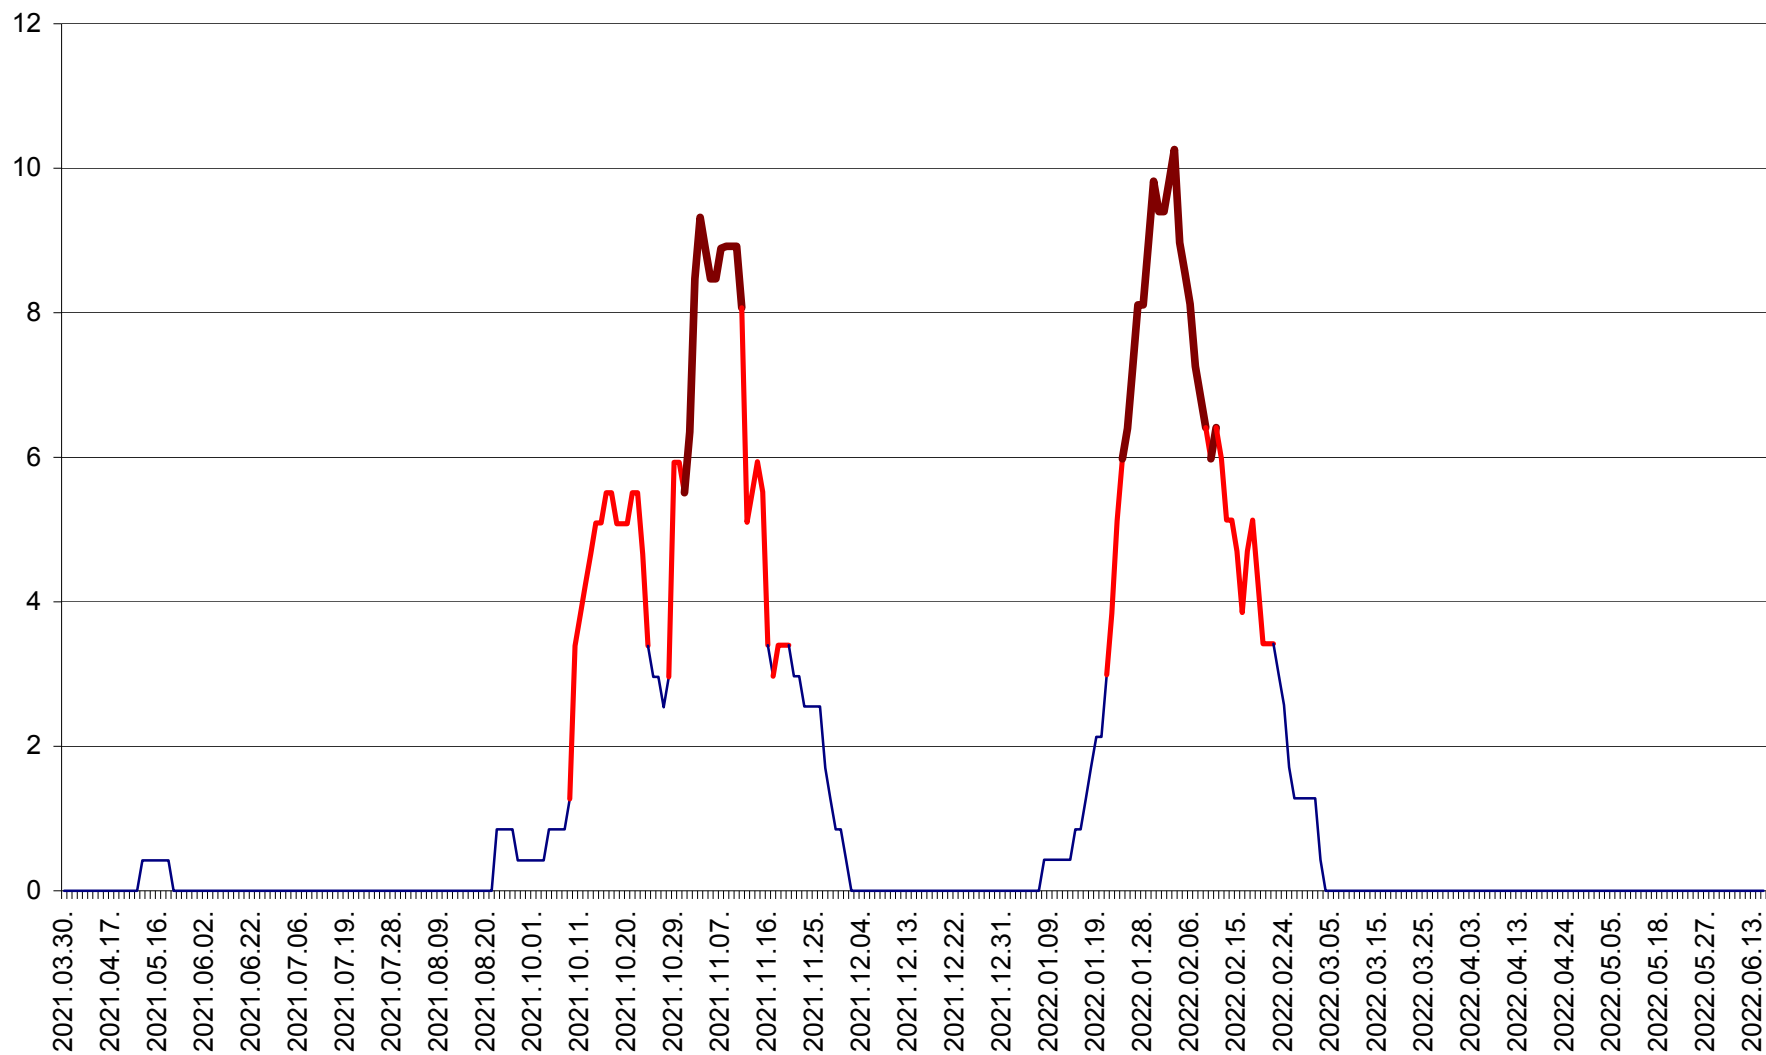

PLĂIEȘII DE JOS - Evoluția incidentei cumulate pe 14 zile la ‰ de locuitori
2021.04.01. - 2022.06.18.

PORUMBENI - Evolutia incidentei cumulate pe 14 zile la ‰ de locuitori
2021.04.01. - 2022.06.18.

PRAID - Evolutia incidentei cumulate pe 14 zile la ‰ de locuitori
2021.04.01. - 2022.06.18.

RACU - Evolutia incidentei cumulate pe 14 zile la ‰ de locuitori
2021.04.01. - 2022.06.18.

REMETEA - Evolutia incidentei cumulate pe 14 zile la % de locuitori
2021.04.01. - 2022.06.18.

SĂCEL - Evolutia incidentei cumulate pe 14 zile la ‰ de locuitori
2021.04.01. - 2022.06.18.

SÂNCRĂIENI - Evolutia incidentei cumulate pe 14 zile la ‰ de locuitori
2021.04.01. - 2022.06.18.

SÂNDOMIC - Evolutia incidentei cumulate pe 14 zile la ‰ de locuitori
2021.04.01. - 2022.06.18.

SÂNMARTIN - Evolutia incidentei cumulate pe 14 zile la ‰ de locuitori
2021.04.01. - 2022.06.18.