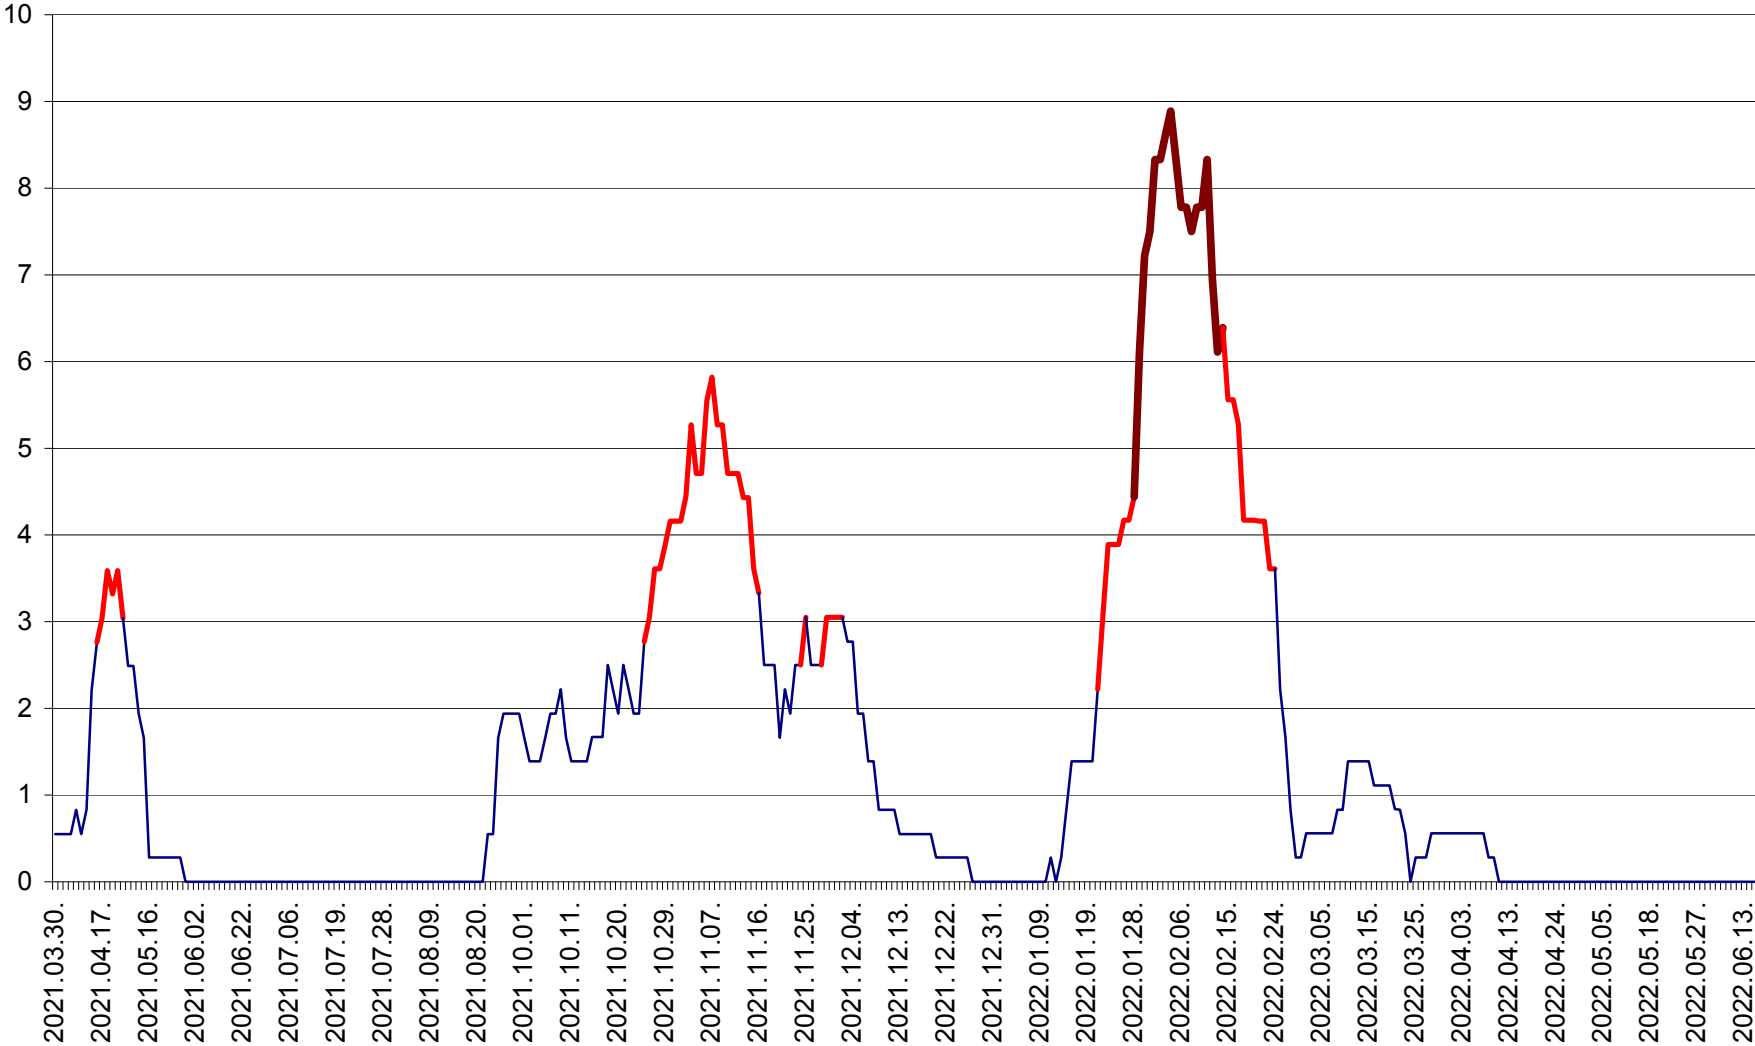

LUNCA DE SUS - Evolutia incidentei cumulate pe 14 zile la ‰ de locuitori
2021.04.01. - 2022.06.18.

LUPENI - Evolutia incidentei cumulate pe 14 zile la ‰ de locuitori
2021.04.01. - 2022.06.18.

MĂDĂRAȘ - Evolutia incidentei cumulate pe 14 zile la ‰ de locuitori
2021.04.01. - 2022.06.18.

MĂRTINIȘ - Evolutia incidentei cumulate pe 14 zile la % de locuitori
2021.04.01. - 2022.06.18.

MEREȘTI - Evolutia incidentei cumulate pe 14 zile la ‰ de locuitori
2021.04.01. - 2022.06.18.

MUNICIPIUL MIERCUREA-CIUC - Evolutia incidentei cumulate pe 14 zile la ‰ de locuitori
2021.04.01. - 2022.06.18.

MIHĂILENI - Evolutia incidentei cumulate pe 14 zile la ‰ de locuitori
2021.04.01. - 2022.06.18.

MUGENI - Evolutia incidentei cumulate pe 14 zile la ‰ de locuitori
2021.04.01. - 2022.06.18.

OCLAND - Evolutia incidentei cumulate pe 14 zile la ‰ de locuitori
2021.04.01. - 2022.06.18.