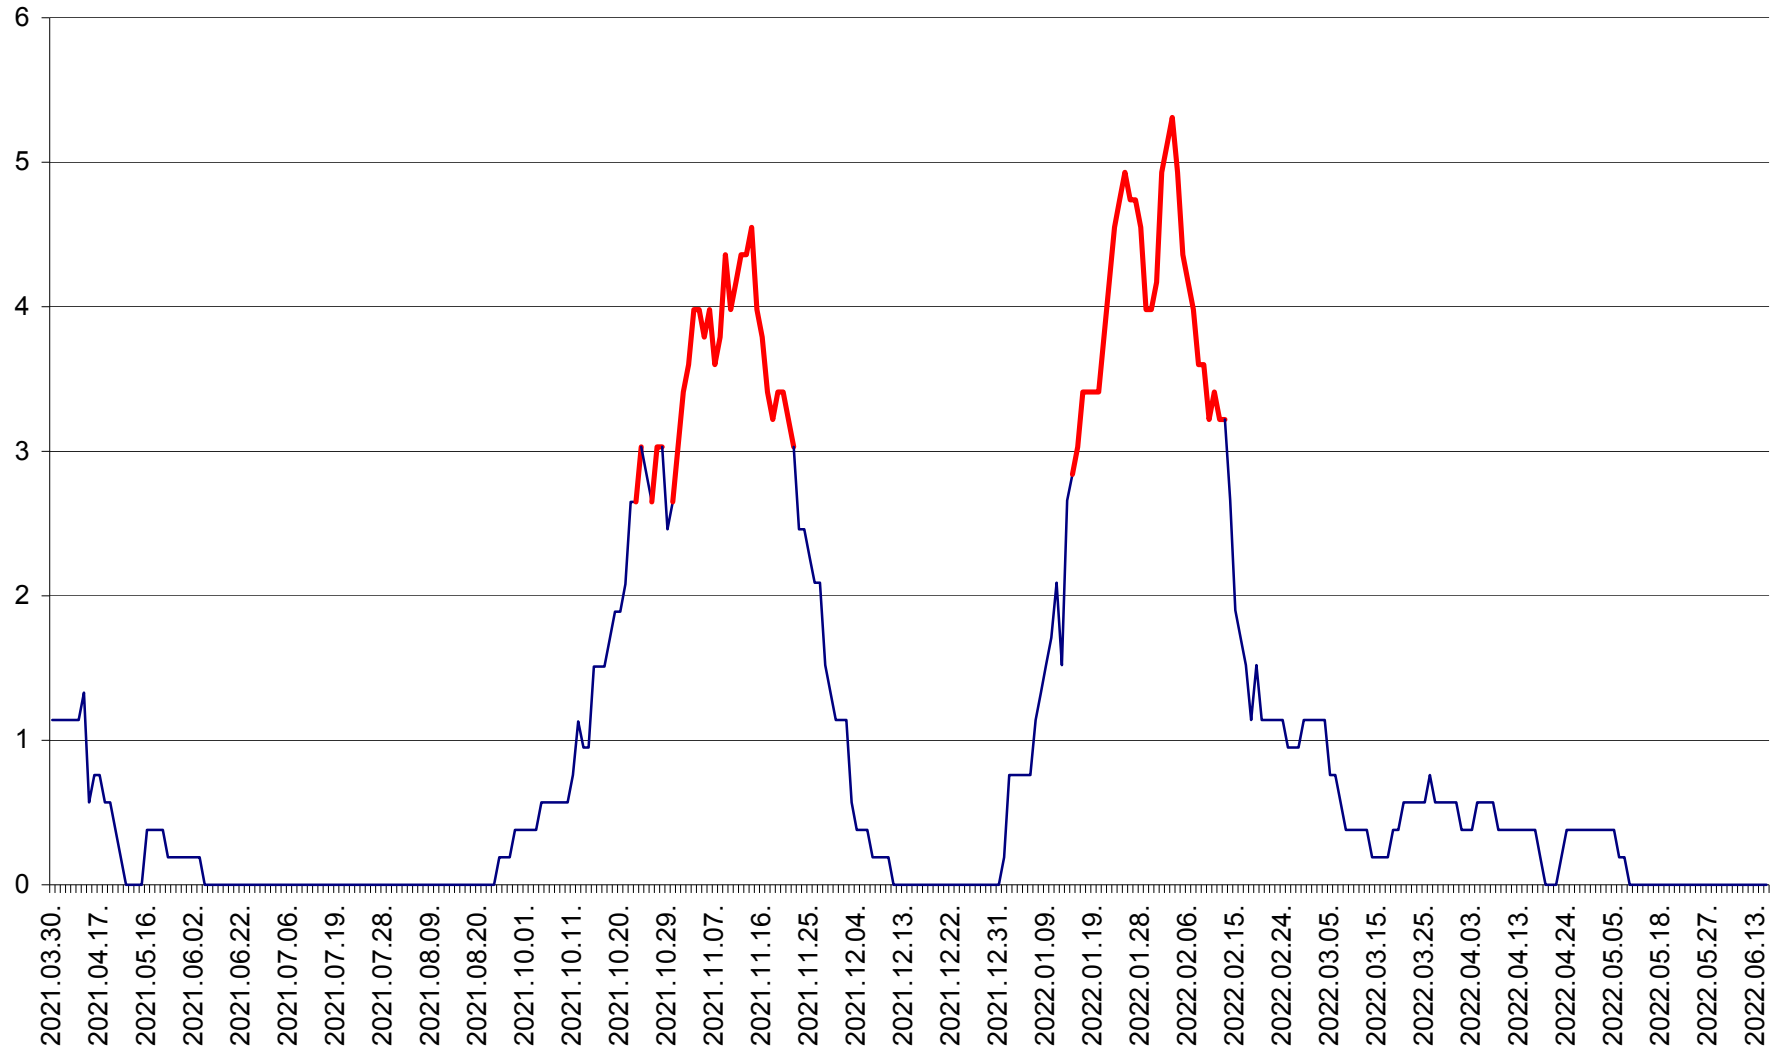

SÂNSIMION - Evolutia incidentei cumulate pe 14 zile la ‰ de locuitori
2021.04.01. - 2022.06.18.

SÂNTIMBRU - Evolutia incidentei cumulate pe 14 zile la ‰ de locuitori
2021.04.01. - 2022.06.18.

SĂRMAȘ - Evolutia incidentei cumulate pe 14 zile la ‰ de locuitori
2021.04.01. - 2022.06.18.

SATU MARE - Evolutia incidentei cumulate pe 14 zile la ‰ de locuitori
2021.04.01. - 2022.06.18.

SECUIENI - Evolutia incidentei cumulate pe 14 zile la % de locuitori
2021.04.01. - 2022.06.18.

SICULENI - Evolutia incidentei cumulate pe 14 zile la % de locuitori
2021.04.01. - 2022.06.18.

ȘIMONEȘTI - Evoluția incidenței cumulate pe 14 zile la ‰ de locuitori
2021.04.01. - 2022.06.18.

SUBCETATE - Evolutia incidentei cumulate pe 14 zile la ‰ de locuitori
2021.04.01. - 2022.06.18.

SUSENI - Evolutia incidentei cumulate pe 14 zile la ‰ de locuitori
2021.04.01. - 2022.06.18.