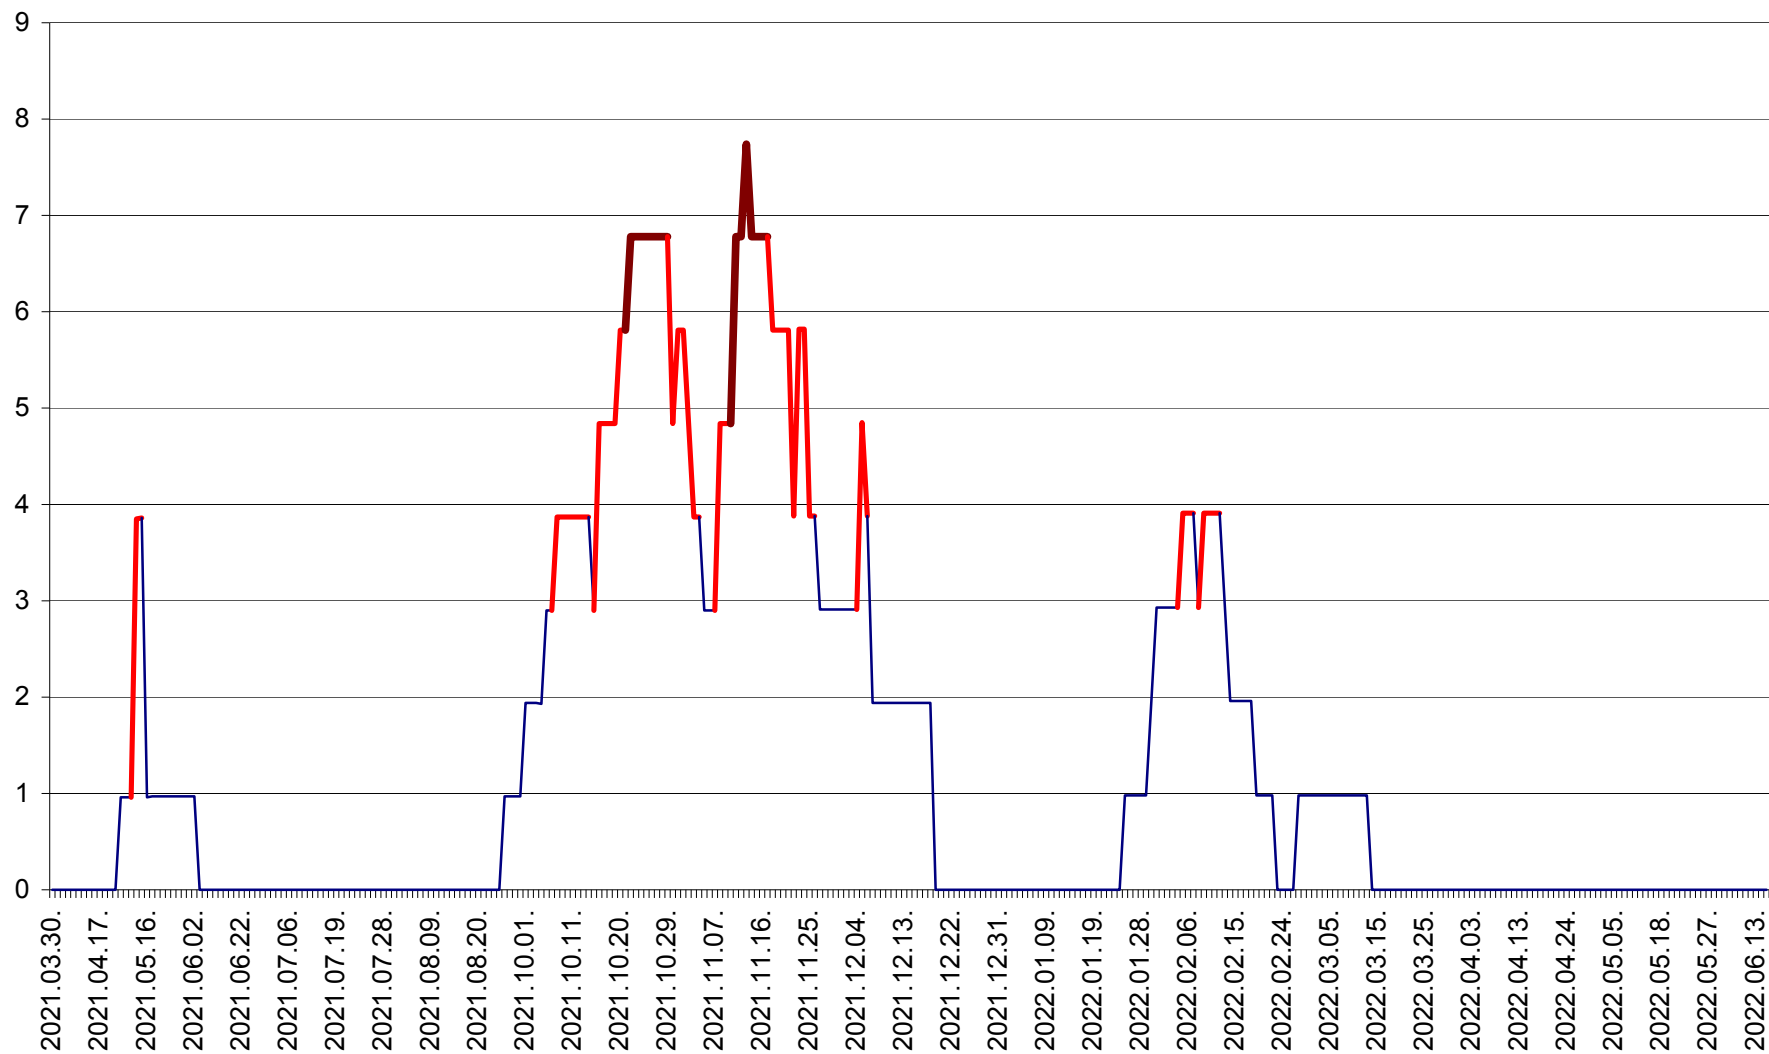

DEALU - Evolutia incidentei cumulate pe 14 zile la ‰ de locuitori
2021.04.01. - 2022.06.18.