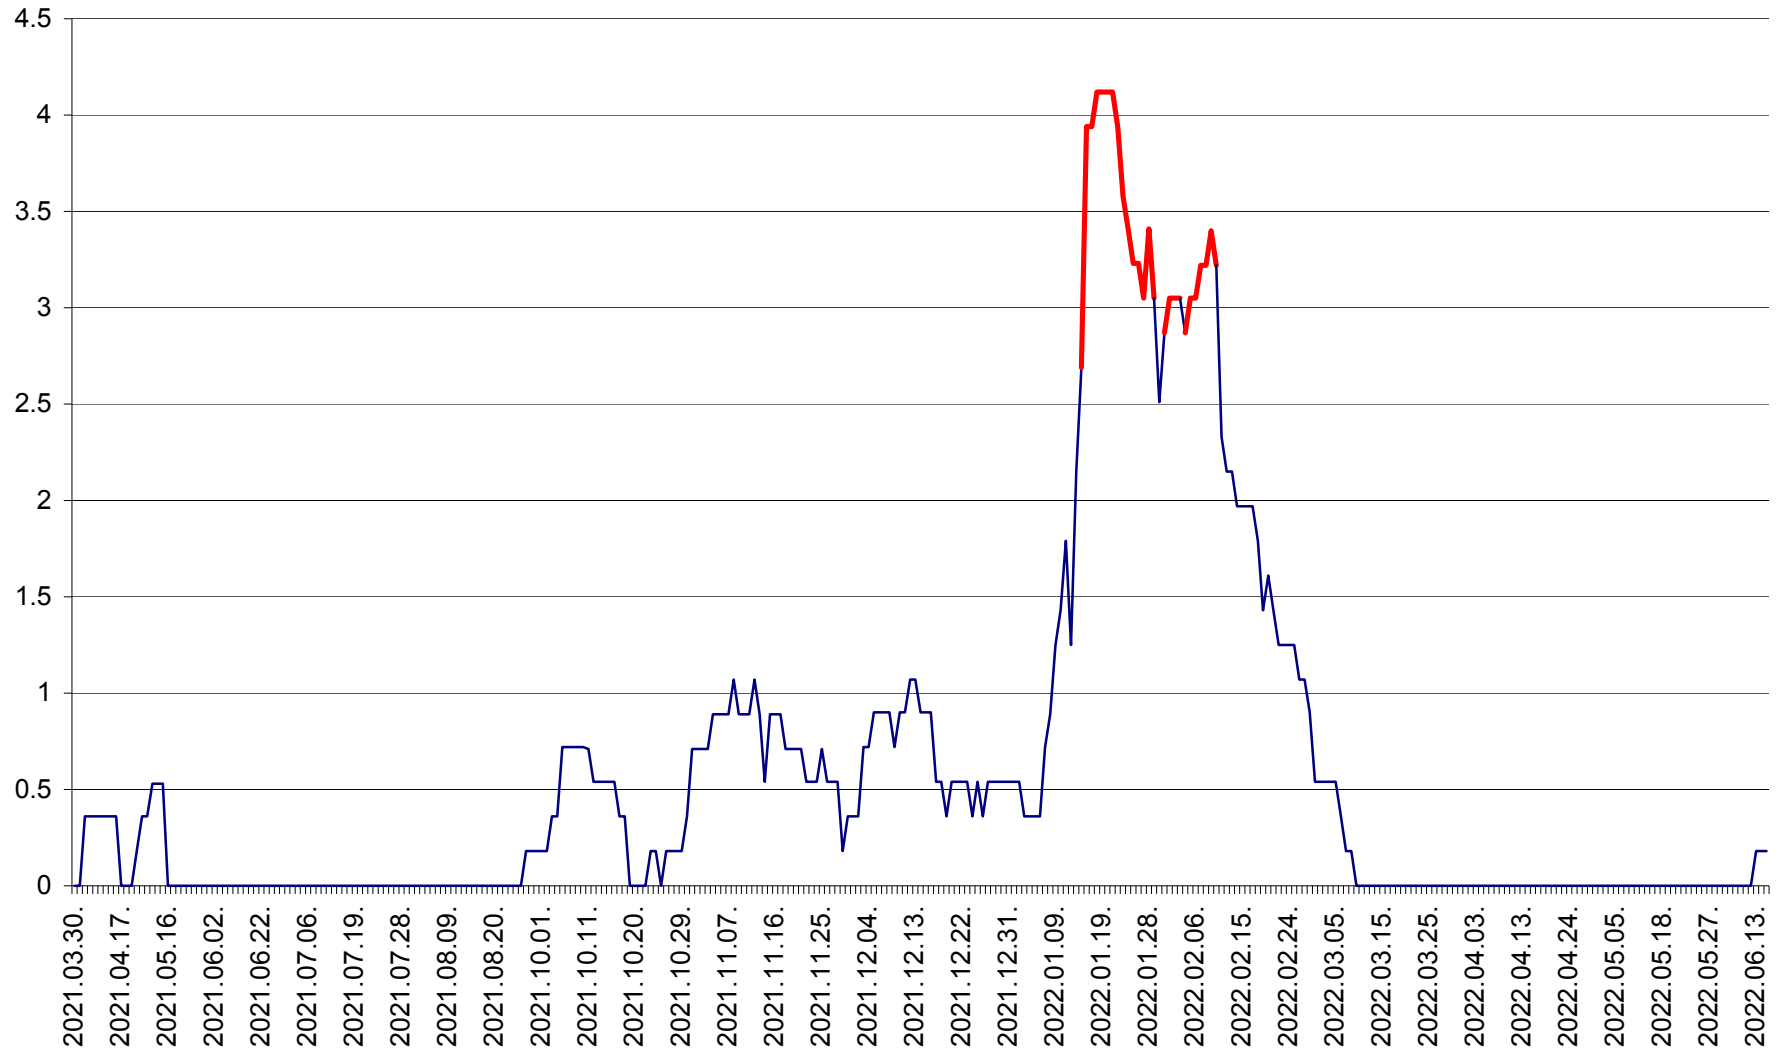

FELICENI - Evolutia incidentei cumulate pe 14 zile la % de locuitori
2021.04.01. - 2022.06.18.

FRUMOASA - Evolutia incidentei cumulate pe 14 zile la ‰ de locuitori
2021.04.01. - 2022.06.18.

GĂLĂUȚAȘ - Evoluția incidenței cumulate pe 14 zile la ‰ de locuitori
2021.04.01. - 2022.06.18.

MUNICIPIUL GHEORGHENI - Evolutia incidentei cumulate pe 14 zile la % de locuitori
2021.04.01. - 2022.06.18.

JOSENI - Evolutia incidentei cumulate pe 14 zile la ‰ de locuitori
2021.04.01. - 2022.06.18.

LĂZAREA - Evolutia incidentei cumulate pe 14 zile la % de locuitori
2021.04.01. - 2022.06.18.

LELICENI - Evolutia incidentei cumulate pe 14 zile la % de locuitori
2021.04.01. - 2022.06.18.

LUETA - Evolutia incidentei cumulate pe 14 zile la ‰ de locuitori
2021.04.01. - 2022.06.18.

LUNCA DE JOS - Evolutia incidentei cumulate pe 14 zile la ‰ de locuitori
2021.04.01. - 2022.06.18.