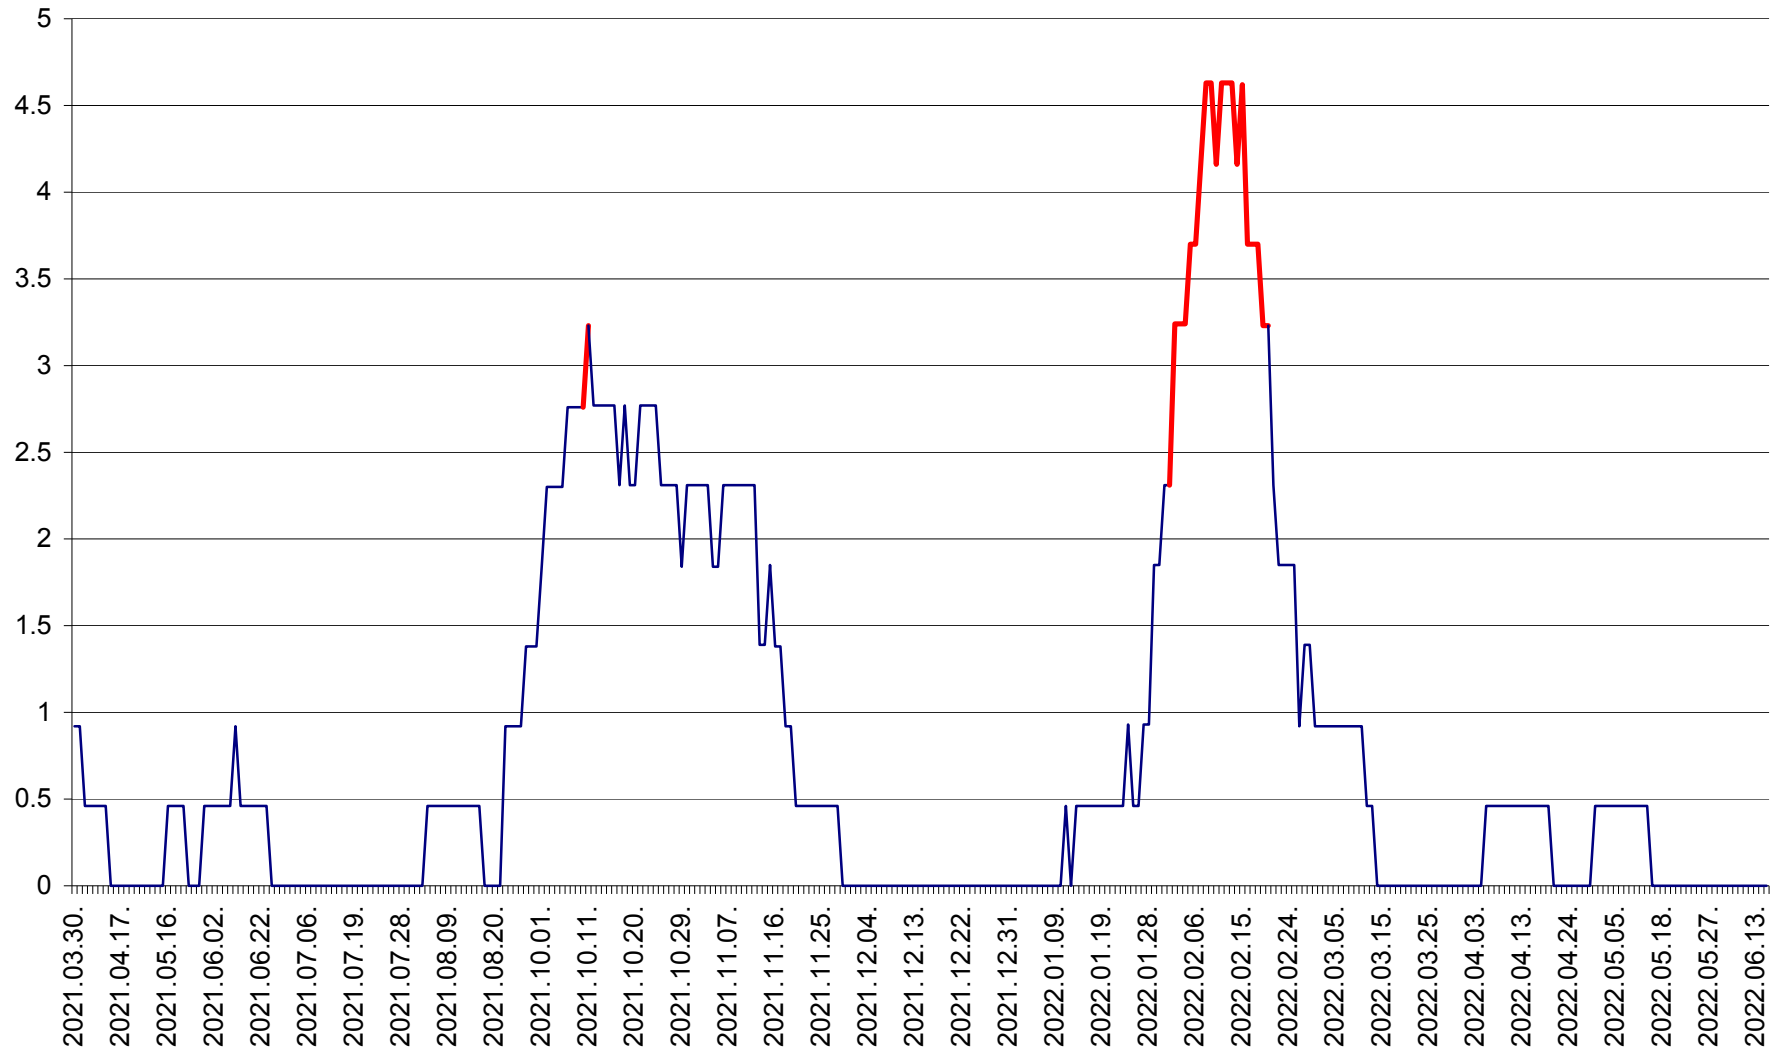

ULIEȘ - Evoluția incidenței cumulate pe 14 zile la ‰ de locuitori
2021.04.01. - 2022.06.18.