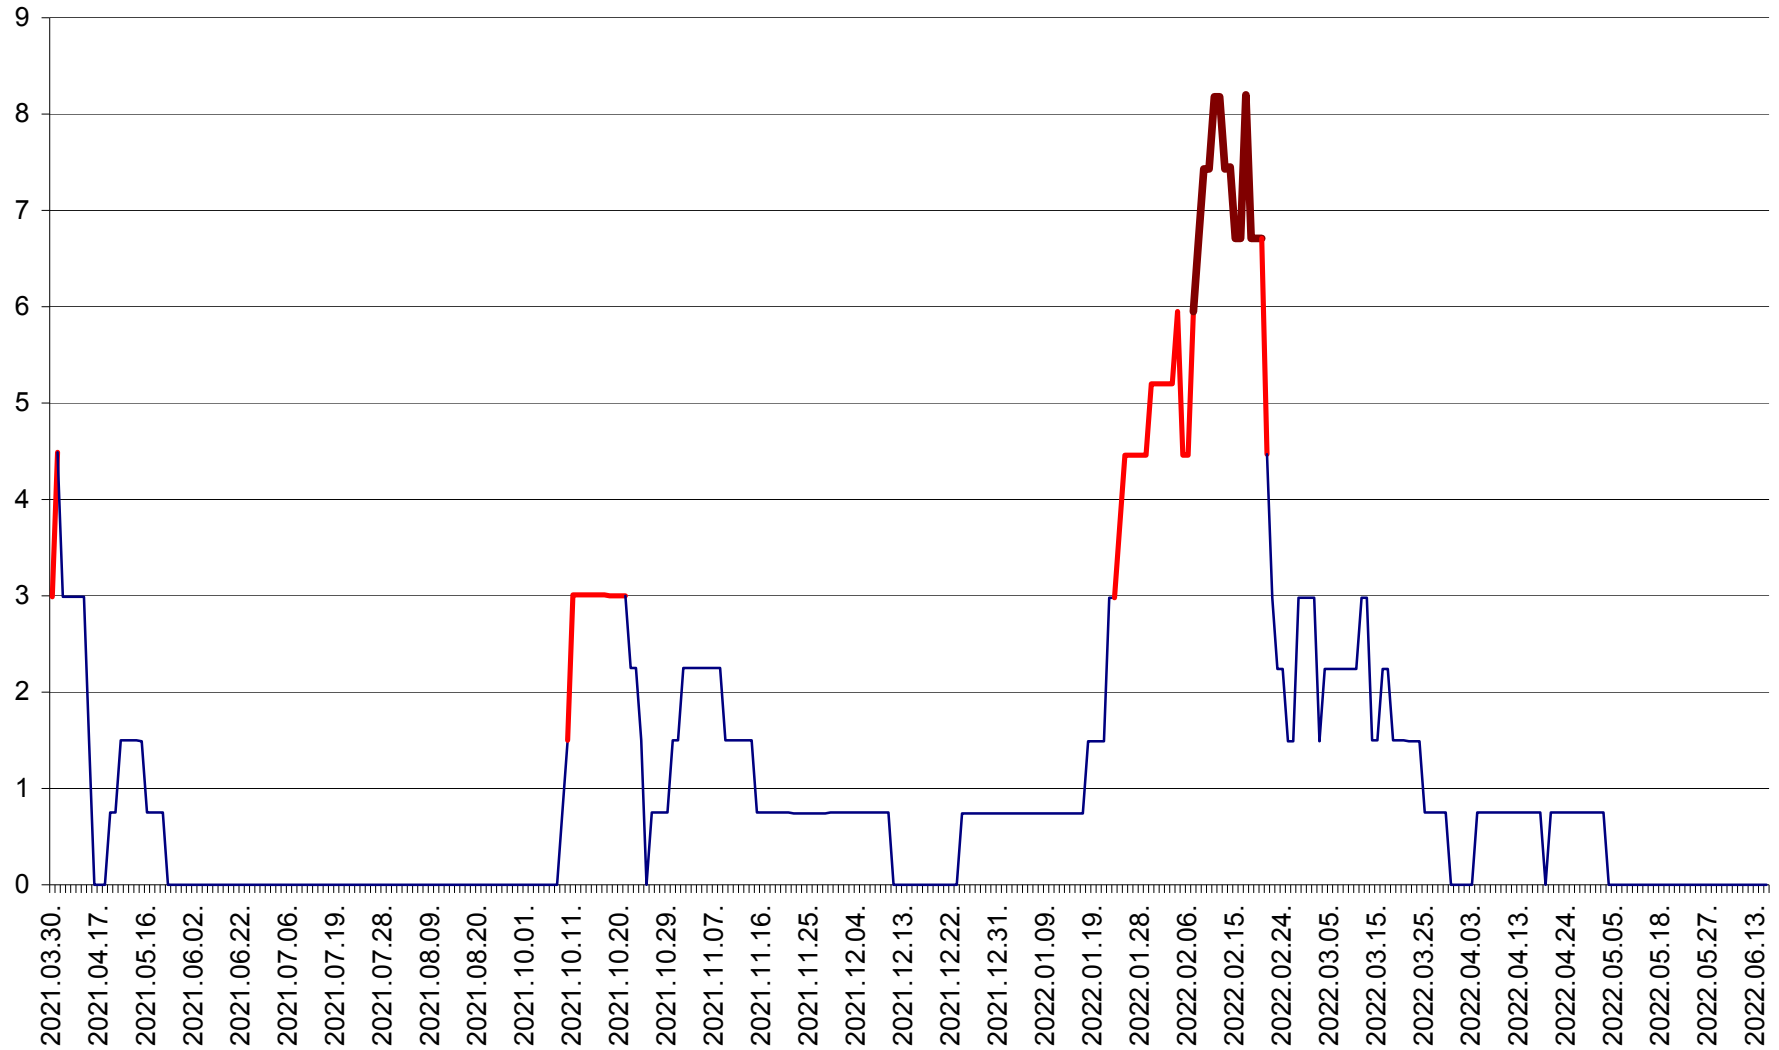

LELICENI - Evolutia incidentei cumulate pe 14 zile la % de locuitori
2021.04.01. - 2022.06.18.

LUETA - Evolutia incidentei cumulate pe 14 zile la ‰ de locuitori
2021.04.01. - 2022.06.18.

LUNCA DE JOS - Evolutia incidentei cumulate pe 14 zile la ‰ de locuitori
2021.04.01. - 2022.06.18.

LUNCA DE SUS - Evolutia incidentei cumulate pe 14 zile la ‰ de locuitori
2021.04.01. - 2022.06.18.

LUPENI - Evolutia incidentei cumulate pe 14 zile la ‰ de locuitori
2021.04.01. - 2022.06.18.

MĂDĂRAȘ - Evolutia incidentei cumulate pe 14 zile la ‰ de locuitori
2021.04.01. - 2022.06.18.

MĂRTINIȘ - Evolutia incidentei cumulate pe 14 zile la % de locuitori
2021.04.01. - 2022.06.18.

MEREȘTI - Evolutia incidentei cumulate pe 14 zile la ‰ de locuitori
2021.04.01. - 2022.06.18.

MUNICIPIUL MIERCUREA-CIUC - Evolutia incidentei cumulate pe 14 zile la ‰ de locuitori
2021.04.01. - 2022.06.18.