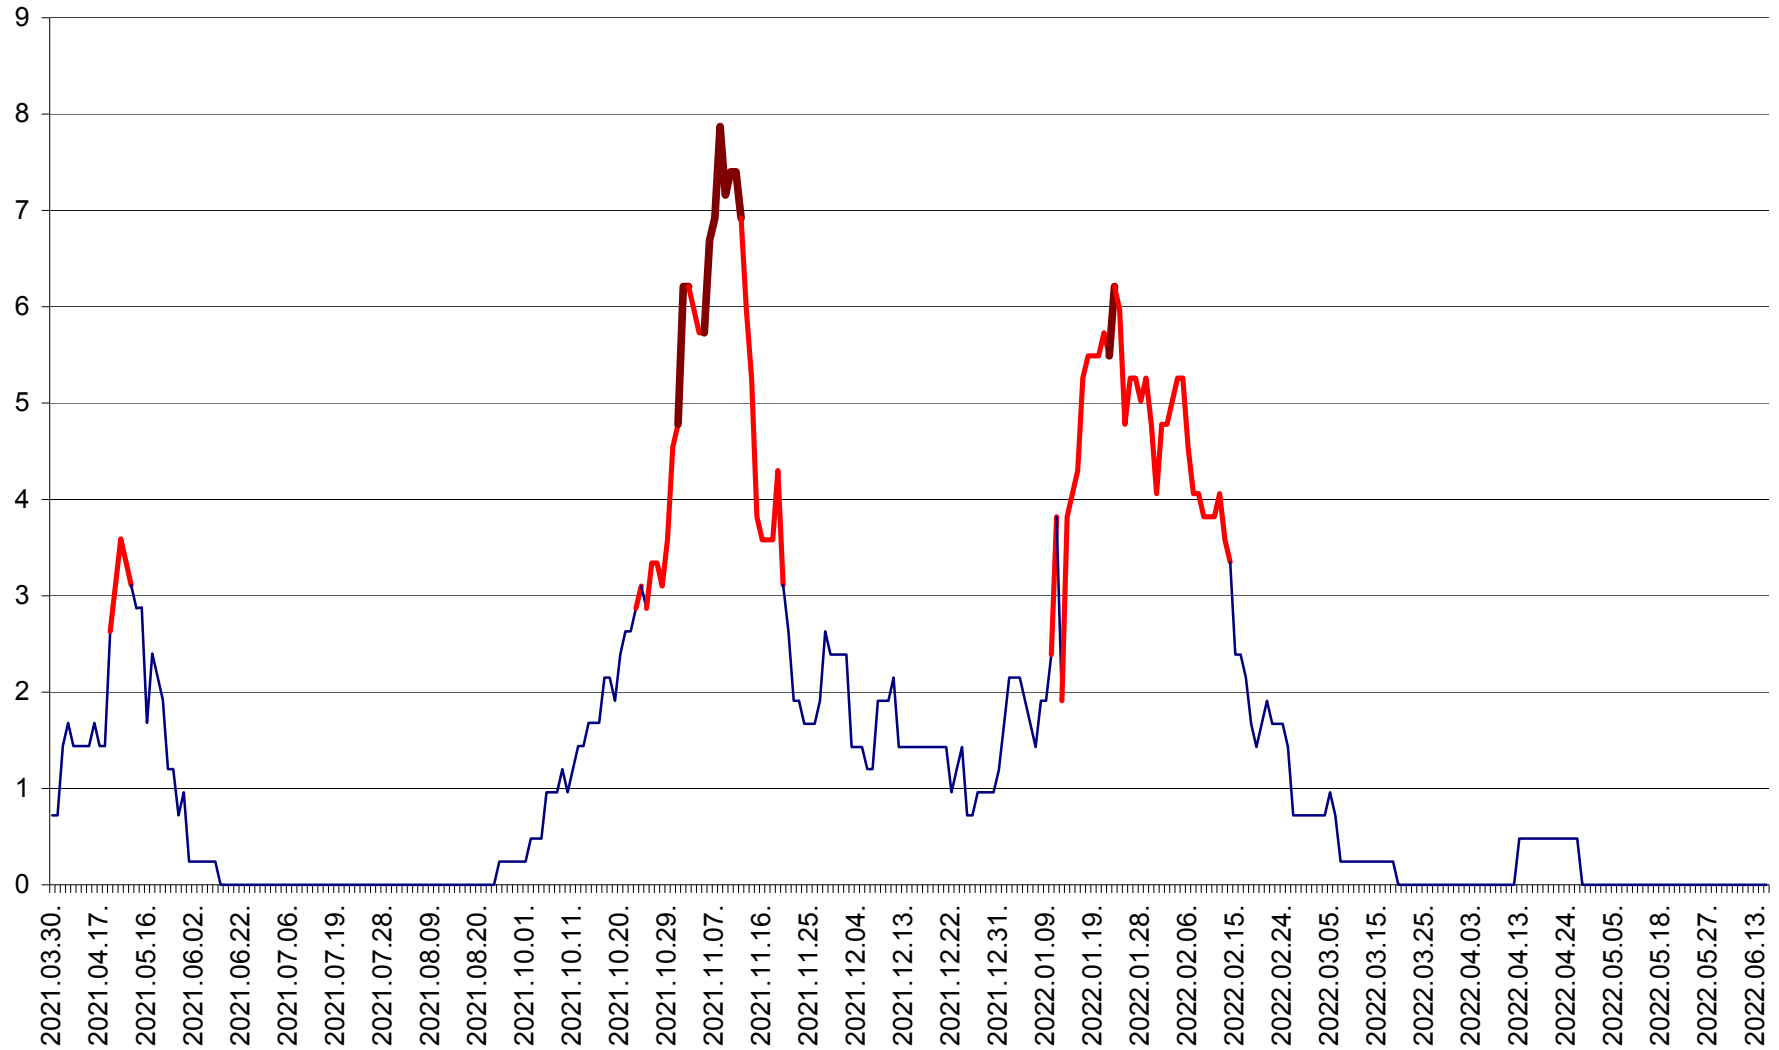

CORBU - Evolutia incidentei cumulate pe 14 zile la ‰ de locuitori
2021.04.01. - 2022.06.18.

CORUND - Evolutia incidentei cumulate pe 14 zile la ‰ de locuitori
2021.04.01. - 2022.06.18.

COZMENI - Evolutia incidentei cumulate pe 14 zile la ‰ de locuitori
2021.04.01. - 2022.06.18.

ORAȘ CRISTURU SECUIESC - Evolutia incidentei cumulate pe 14 zile la ‰ de locuitori
2021.04.01. - 2022.06.18.

DĂNEȘTI - Evolutia incidentei cumulate pe 14 zile la ‰ de locuitori
2021.04.01. - 2022.06.18.

DÂRJIU - Evolutia incidentei cumulate pe 14 zile la ‰ de locuitori
2021.04.01. - 2022.06.18.

DEALU - Evolutia incidentei cumulate pe 14 zile la ‰ de locuitori
2021.04.01. - 2022.06.18.

DITRĂU - Evolutia incidentei cumulate pe 14 zile la ‰ de locuitori
2021.04.01. - 2022.06.18.

FELICENI - Evolutia incidentei cumulate pe 14 zile la % de locuitori
2021.04.01. - 2022.06.18.

FRUMOASA - Evolutia incidentei cumulate pe 14 zile la ‰ de locuitori
2021.04.01. - 2022.06.18.

GĂLĂUȚAȘ - Evoluția incidenței cumulate pe 14 zile la ‰ de locuitori
2021.04.01. - 2022.06.18.