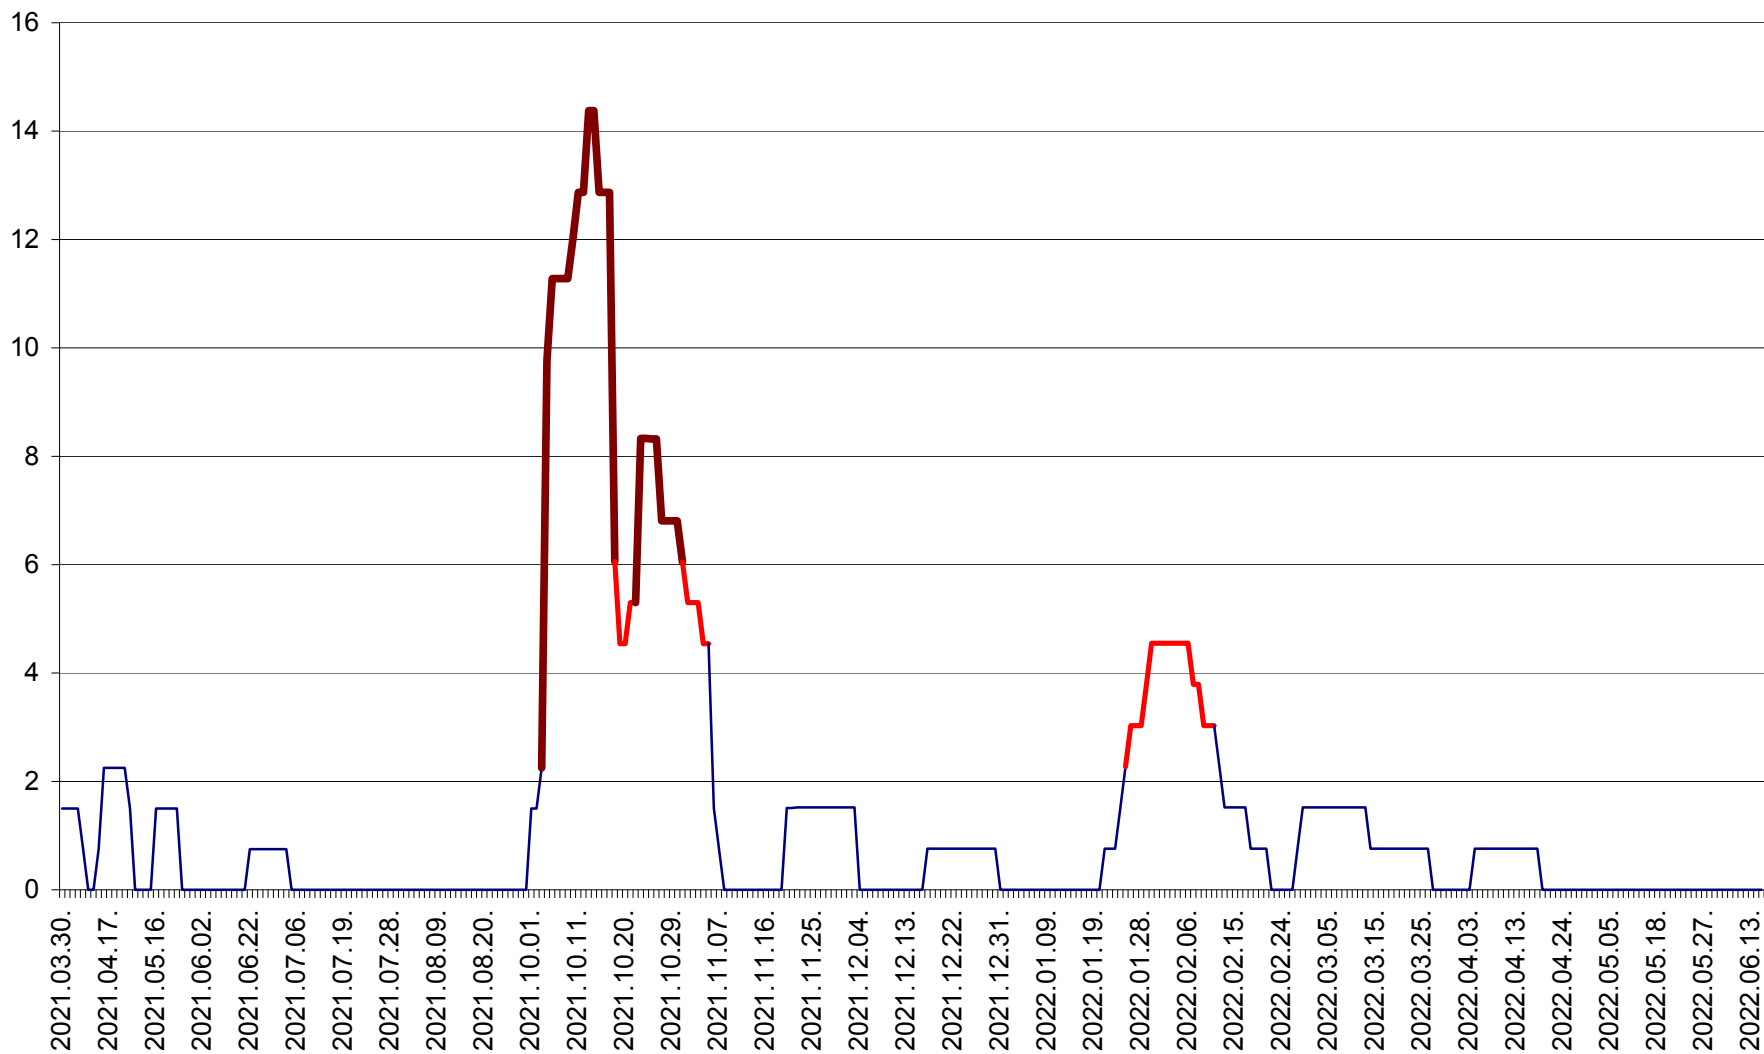

LUNCA DE SUS - Evolutia incidentei cumulate pe 14 zile la ‰ de locuitori
2021.04.01. - 2022.06.18.

LUPENI - Evolutia incidentei cumulate pe 14 zile la ‰ de locuitori
2021.04.01. - 2022.06.18.

MĂDĂRAȘ - Evolutia incidentei cumulate pe 14 zile la ‰ de locuitori
2021.04.01. - 2022.06.18.

MĂRTINIȘ - Evolutia incidentei cumulate pe 14 zile la % de locuitori
2021.04.01. - 2022.06.18.

MEREȘTI - Evolutia incidentei cumulate pe 14 zile la ‰ de locuitori
2021.04.01. - 2022.06.18.

MUNICIPIUL MIERCUREA-CIUC - Evolutia incidentei cumulate pe 14 zile la ‰ de locuitori
2021.04.01. - 2022.06.18.

MIHĂILENI - Evolutia incidentei cumulate pe 14 zile la ‰ de locuitori
2021.04.01. - 2022.06.18.

MUGENI - Evolutia incidentei cumulate pe 14 zile la ‰ de locuitori
2021.04.01. - 2022.06.18.

OCLAND - Evolutia incidentei cumulate pe 14 zile la ‰ de locuitori
2021.04.01. - 2022.06.18.