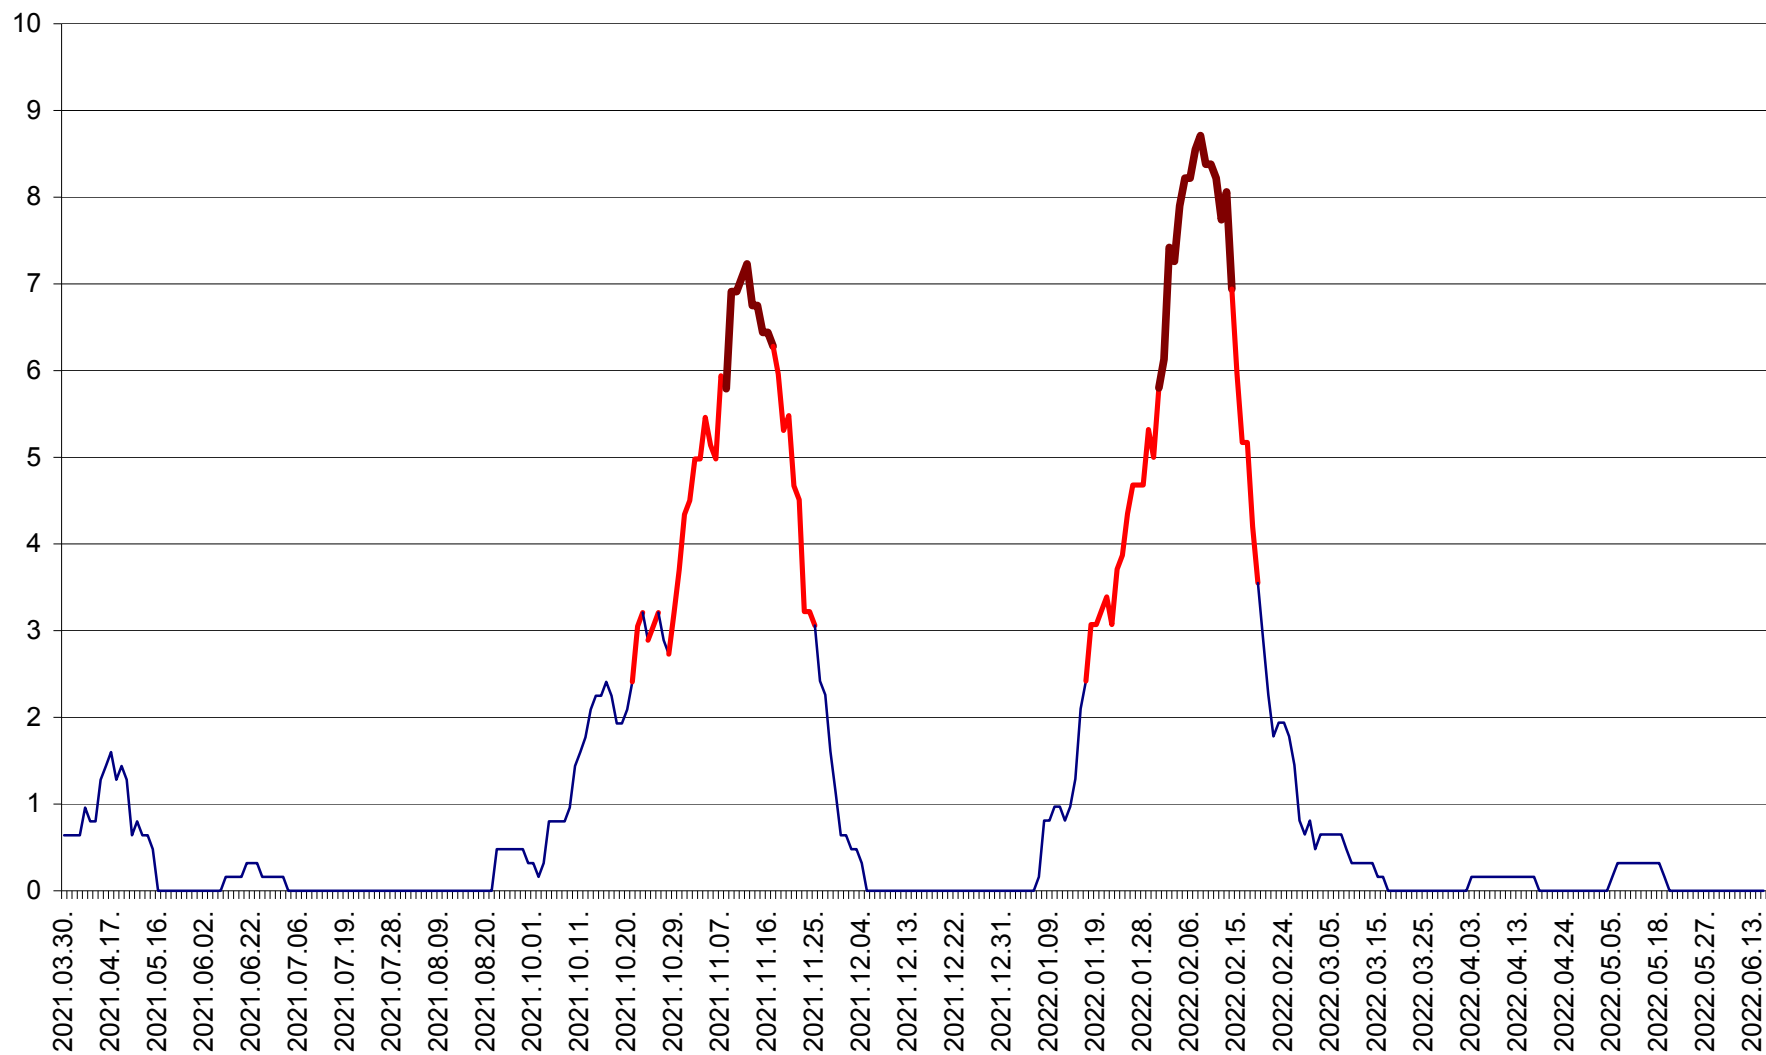

PLĂIEȘII DE JOS - Evoluția incidentei cumulate pe 14 zile la ‰ de locuitori
2021.04.01. - 2022.06.18.

PORUMBENI - Evolutia incidentei cumulate pe 14 zile la ‰ de locuitori
2021.04.01. - 2022.06.18.

PRAID - Evolutia incidentei cumulate pe 14 zile la ‰ de locuitori
2021.04.01. - 2022.06.18.

RACU - Evolutia incidentei cumulate pe 14 zile la ‰ de locuitori
2021.04.01. - 2022.06.18.

REMETEA - Evolutia incidentei cumulate pe 14 zile la % de locuitori
2021.04.01. - 2022.06.18.

SĂCEL - Evolutia incidentei cumulate pe 14 zile la ‰ de locuitori
2021.04.01. - 2022.06.18.

SÂNCRĂIENI - Evolutia incidentei cumulate pe 14 zile la ‰ de locuitori
2021.04.01. - 2022.06.18.

SÂNDOMIC - Evolutia incidentei cumulate pe 14 zile la ‰ de locuitori
2021.04.01. - 2022.06.18.

SÂNMARTIN - Evolutia incidentei cumulate pe 14 zile la ‰ de locuitori
2021.04.01. - 2022.06.18.