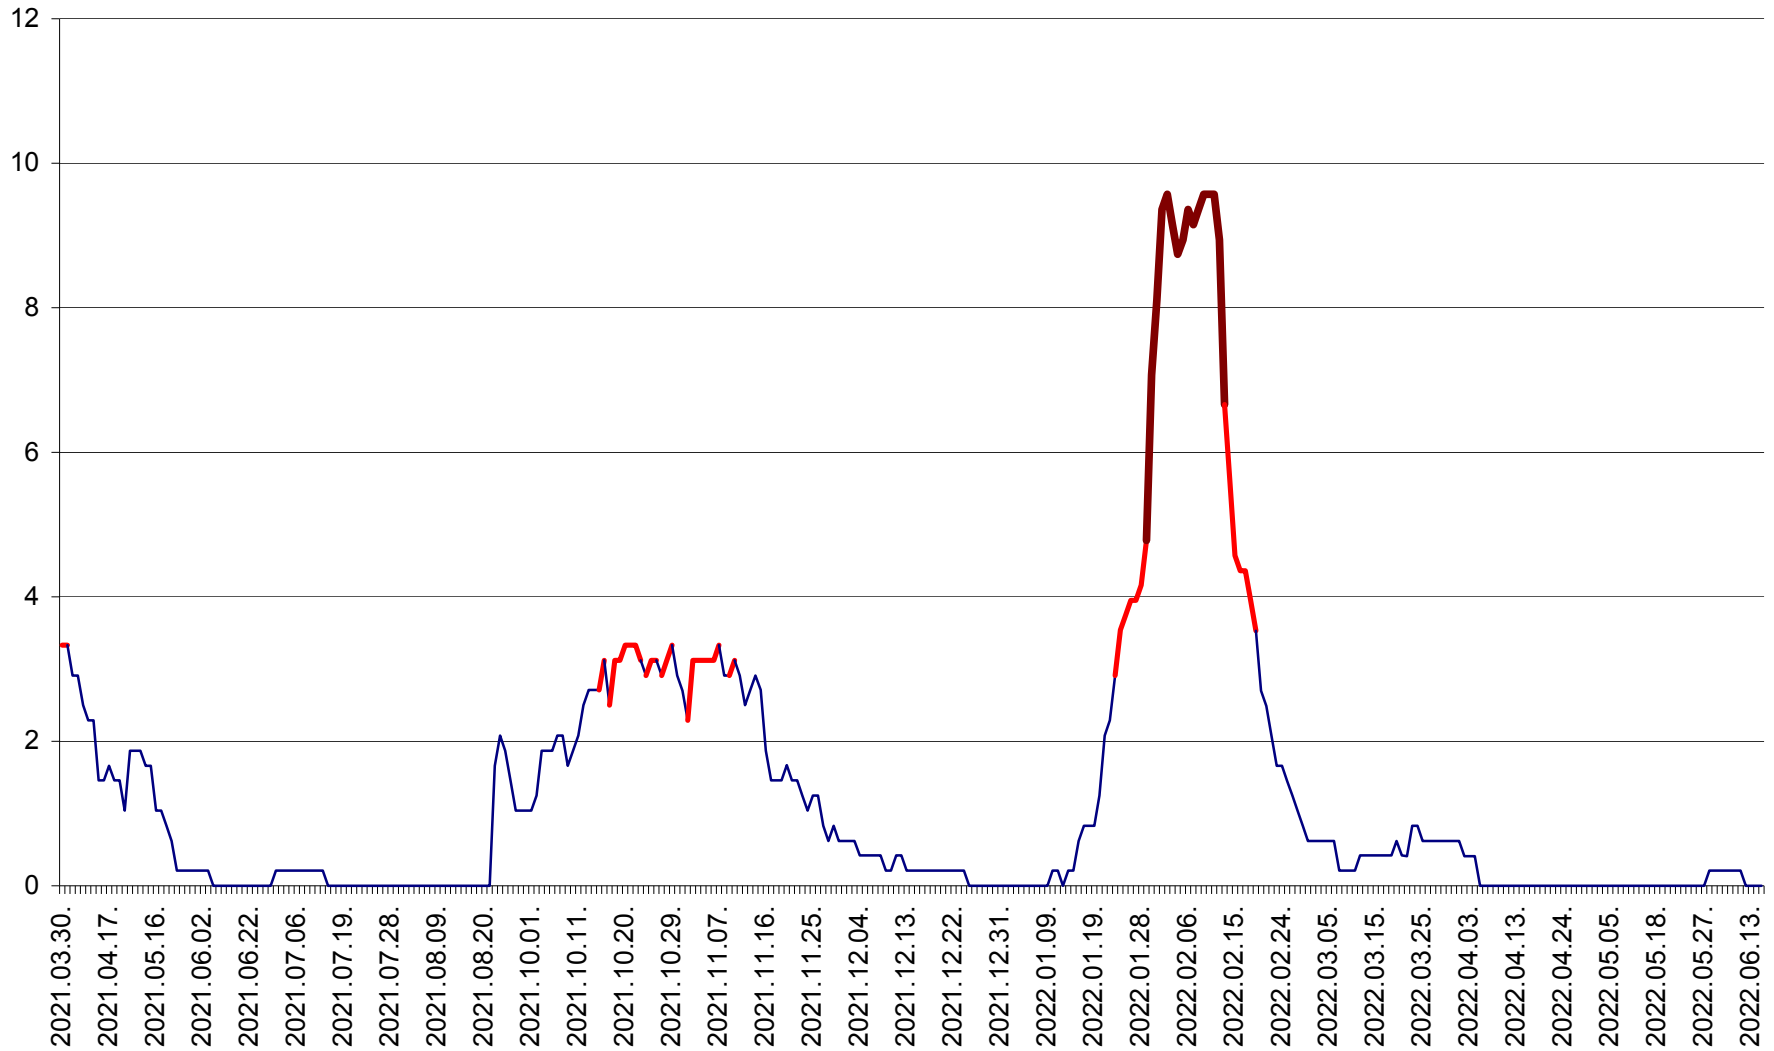

MUNICIPIUL GHEORGHENI - Evolutia incidentei cumulate pe 14 zile la % de locuitori
2021.04.01. - 2022.06.18.

JOSENI - Evolutia incidentei cumulate pe 14 zile la ‰ de locuitori
2021.04.01. - 2022.06.18.

LĂZAREA - Evolutia incidentei cumulate pe 14 zile la % de locuitori
2021.04.01. - 2022.06.18.

LELICENI - Evolutia incidentei cumulate pe 14 zile la % de locuitori
2021.04.01. - 2022.06.18.

LUETA - Evolutia incidentei cumulate pe 14 zile la ‰ de locuitori
2021.04.01. - 2022.06.18.

LUNCA DE JOS - Evolutia incidentei cumulate pe 14 zile la ‰ de locuitori
2021.04.01. - 2022.06.18.

LUNCA DE SUS - Evolutia incidentei cumulate pe 14 zile la ‰ de locuitori
2021.04.01. - 2022.06.18.

LUPENI - Evolutia incidentei cumulate pe 14 zile la ‰ de locuitori
2021.04.01. - 2022.06.18.

MĂDĂRAȘ - Evolutia incidentei cumulate pe 14 zile la ‰ de locuitori
2021.04.01. - 2022.06.18.