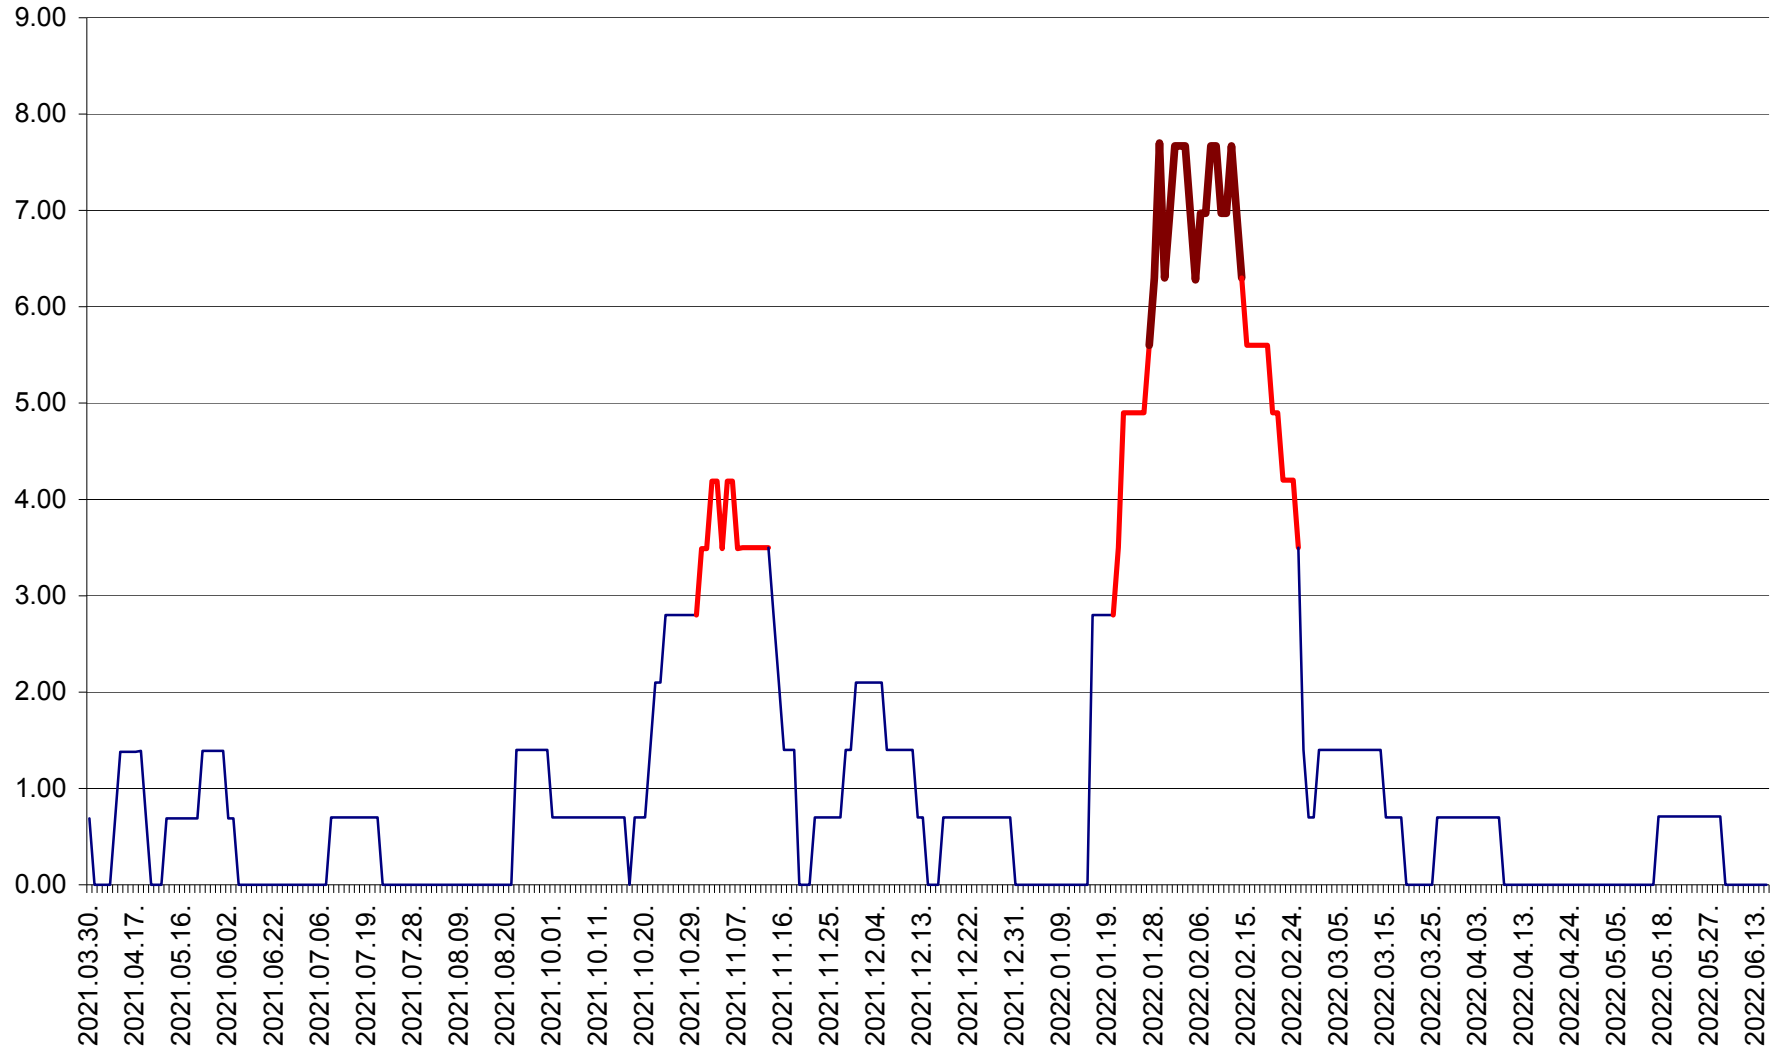

ORAȘ BĂLAN - Evoluția incidenței cumulate pe 14 zile la ‰ de locuitori
2021.04.01. - 2022.06.18.

BILBOR - Evolutia incidentei cumulate pe 14 zile la ‰ de locuitori
2021.04.01. - 2022.06.18.

ORAȘ BORSEC - Evolutia incidentei cumulate pe 14 zile la ‰ de locuitori
2021.04.01. - 2022.06.18.

BRĂDEȘTI - Evoluția incidenței cumulate pe 14 zile la ‰ de locuitori
2021.04.01. - 2022.06.18.

CĂPÂLNIȚA - Evolutia incidentei cumulate pe 14 zile la ‰ de locuitori
2021.04.01. - 2022.06.18.

CÂRȚA - Evolutia incidentei cumulate pe 14 zile la ‰ de locuitori
2021.04.01. - 2022.06.18.

CICEU - Evolutia incidentei cumulate pe 14 zile la ‰ de locuitori
2021.04.01. - 2022.06.18.

CIUCSÂNGEORGIU - Evolutia incidentei cumulate pe 14 zile la % de locuitori
2021.04.01. - 2022.06.18.

CIUMANI - Evolutia incidentei cumulate pe 14 zile la ‰ de locuitori
2021.04.01. - 2022.06.18.

CORBU - Evolutia incidentei cumulate pe 14 zile la ‰ de locuitori
2021.04.01. - 2022.06.18.

CORUND - Evolutia incidentei cumulate pe 14 zile la ‰ de locuitori
2021.04.01. - 2022.06.18.

COZMENI - Evolutia incidentei cumulate pe 14 zile la ‰ de locuitori
2021.04.01. - 2022.06.18.