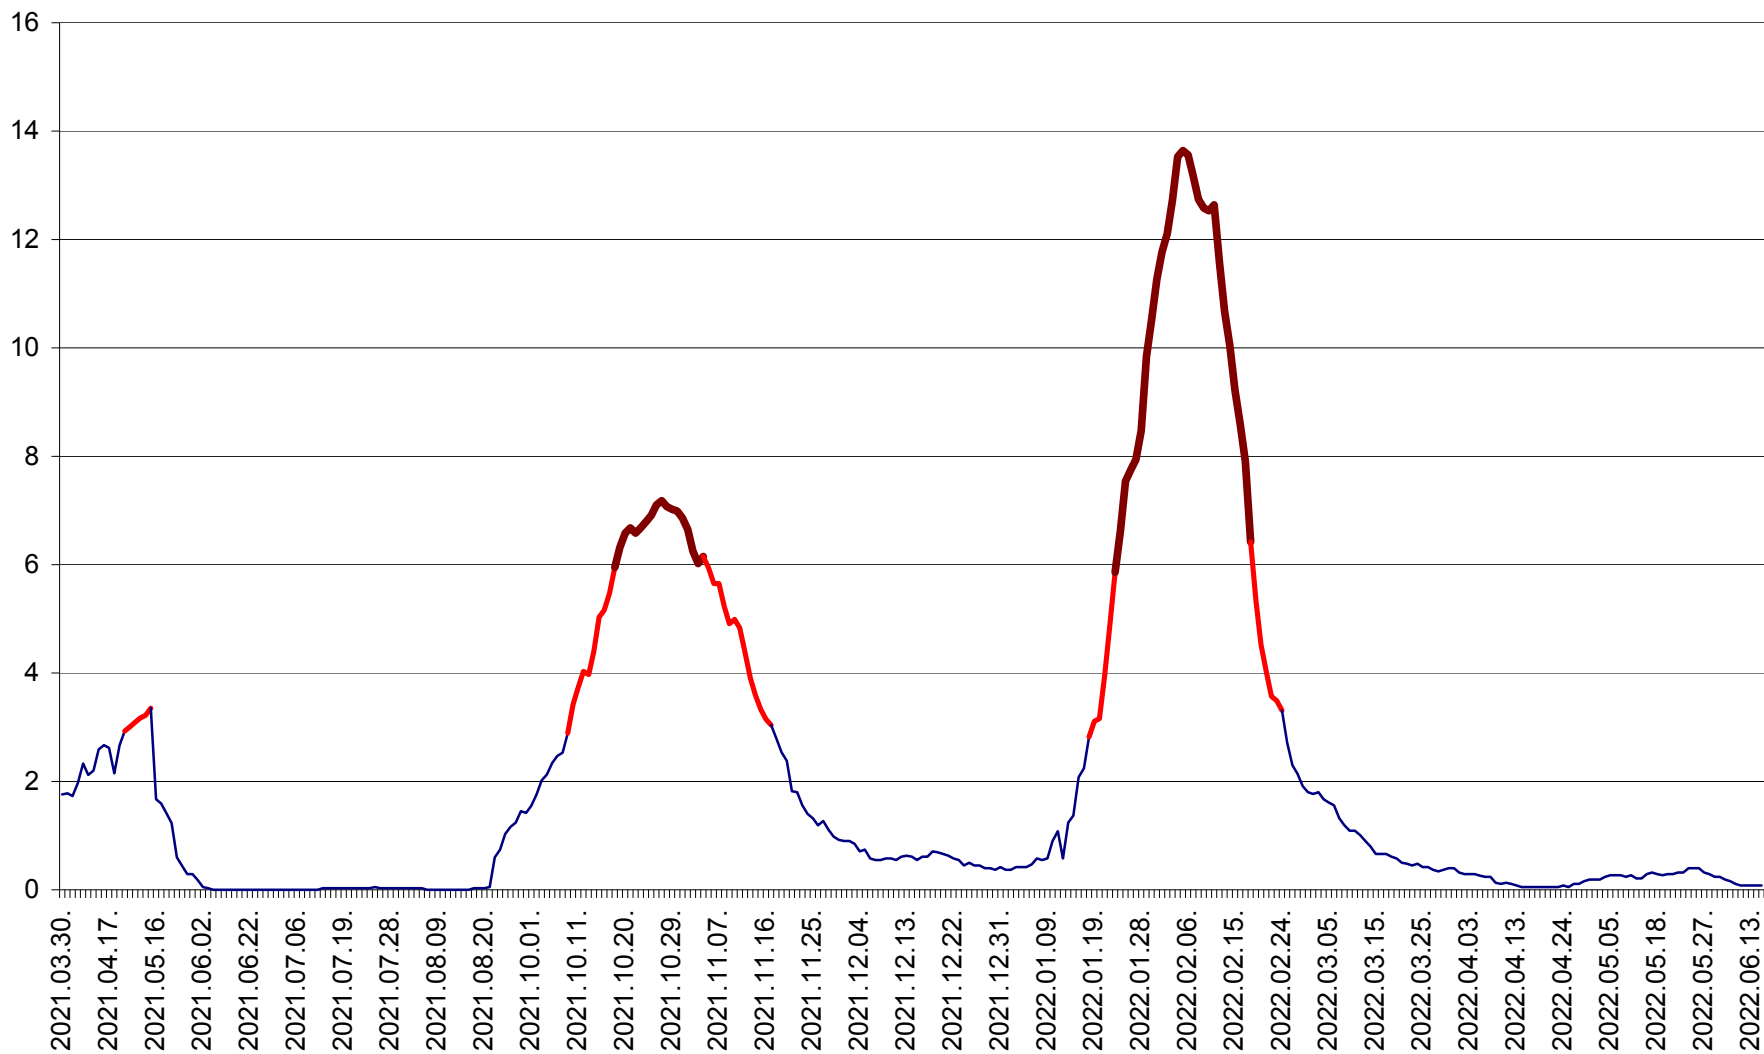

PĂULENI-CIUC - Evolutia incidentei cumulate pe 14 zile la % de locuitori
2021.04.01. - 2022.06.18.