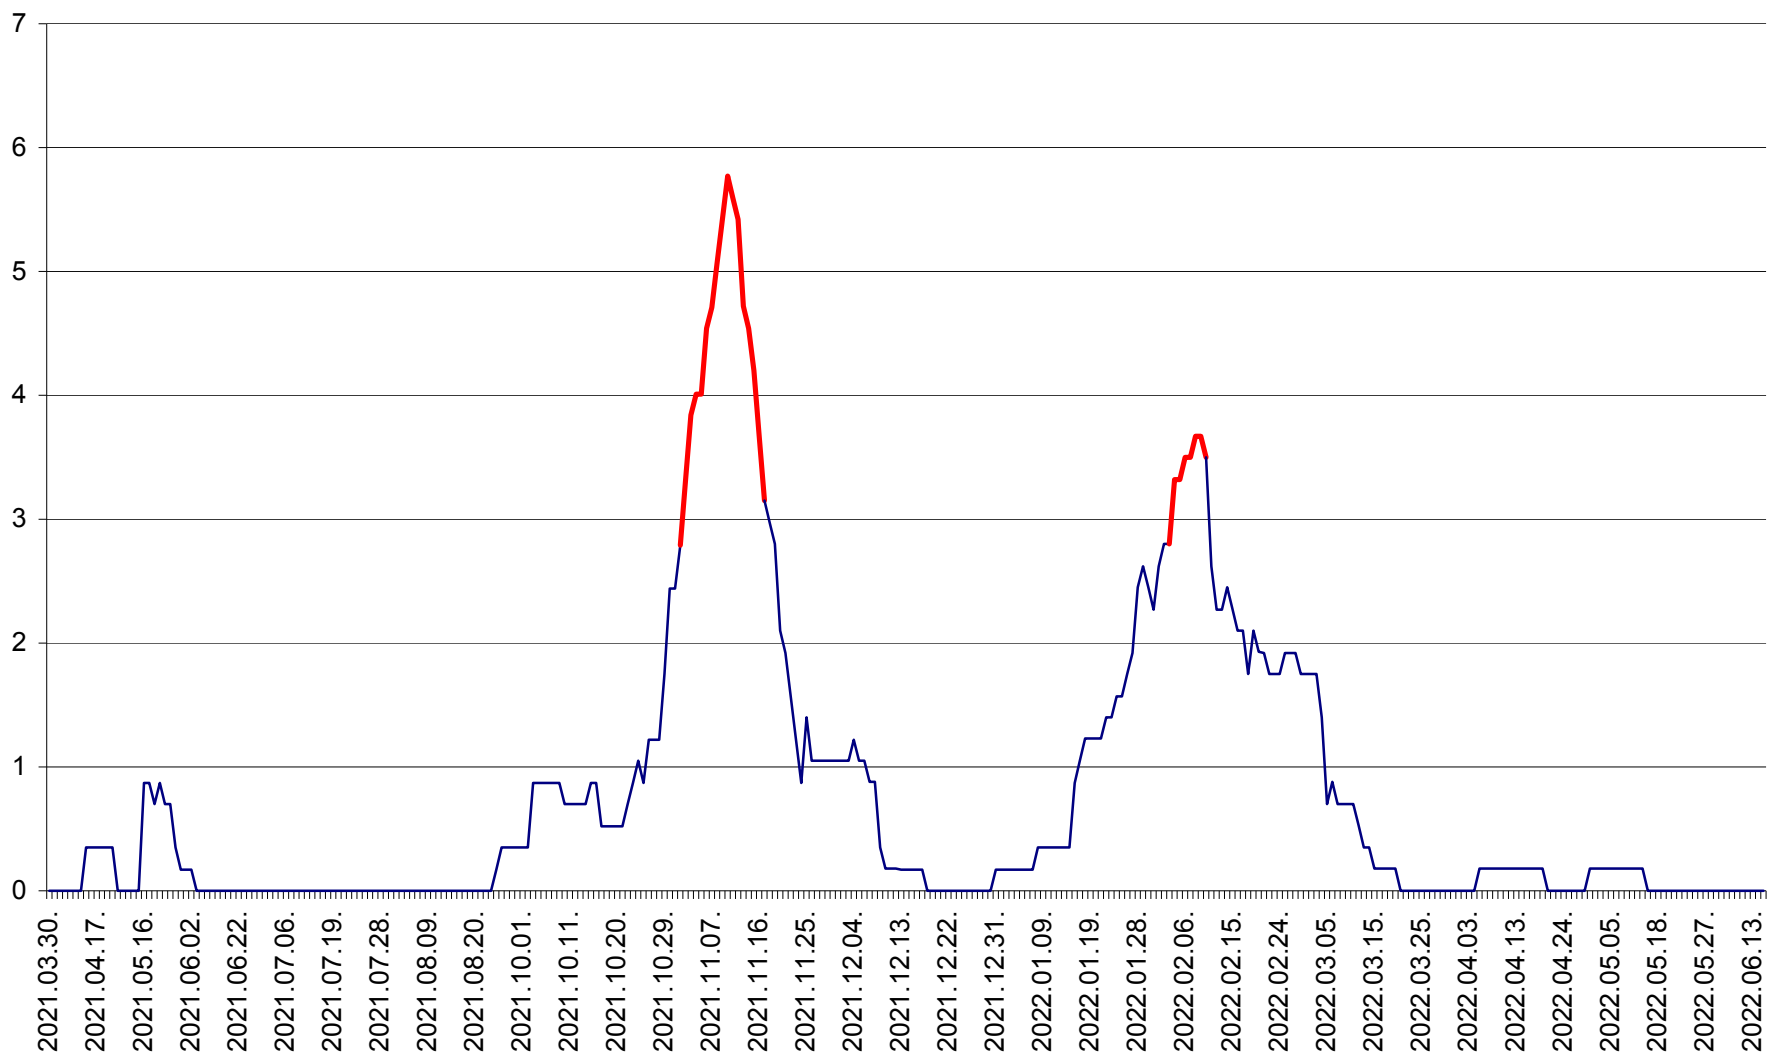

CORBU - Evolutia incidentei cumulate pe 14 zile la ‰ de locuitori
2021.04.01. - 2022.06.18.

CORUND - Evolutia incidentei cumulate pe 14 zile la ‰ de locuitori
2021.04.01. - 2022.06.18.

COZMENI - Evolutia incidentei cumulate pe 14 zile la ‰ de locuitori
2021.04.01. - 2022.06.18.

ORAȘ CRISTURU SECUIESC - Evolutia incidentei cumulate pe 14 zile la ‰ de locuitori
2021.04.01. - 2022.06.18.

DĂNEȘTI - Evolutia incidentei cumulate pe 14 zile la ‰ de locuitori
2021.04.01. - 2022.06.18.

DÂRJIU - Evolutia incidentei cumulate pe 14 zile la ‰ de locuitori
2021.04.01. - 2022.06.18.

DEALU - Evolutia incidentei cumulate pe 14 zile la ‰ de locuitori
2021.04.01. - 2022.06.18.

DITRĂU - Evolutia incidentei cumulate pe 14 zile la ‰ de locuitori
2021.04.01. - 2022.06.18.

FELICENI - Evolutia incidentei cumulate pe 14 zile la % de locuitori
2021.04.01. - 2022.06.18.

FRUMOASA - Evolutia incidentei cumulate pe 14 zile la ‰ de locuitori
2021.04.01. - 2022.06.18.

GĂLĂUȚAȘ - Evoluția incidenței cumulate pe 14 zile la ‰ de locuitori
2021.04.01. - 2022.06.18.