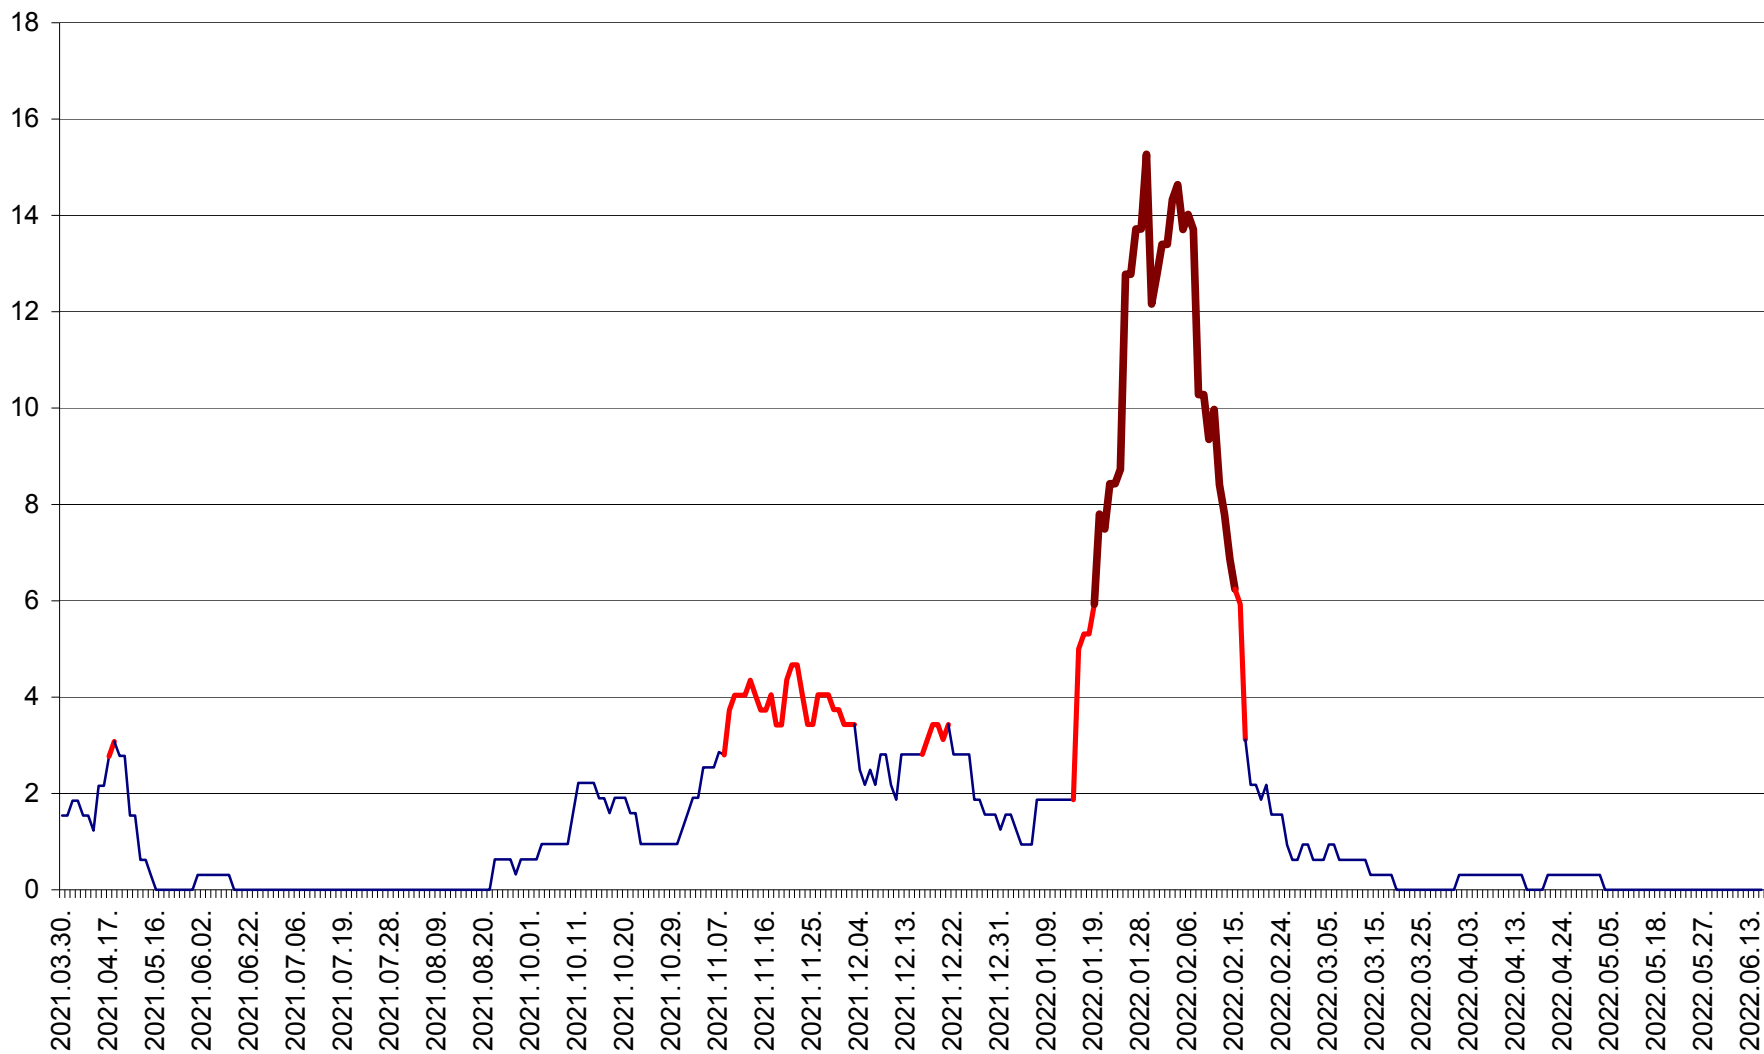

TUȘNAD - Evolutia incidentei cumulate pe 14 zile la ‰ de locuitori
2021.04.01. - 2022.06.18.