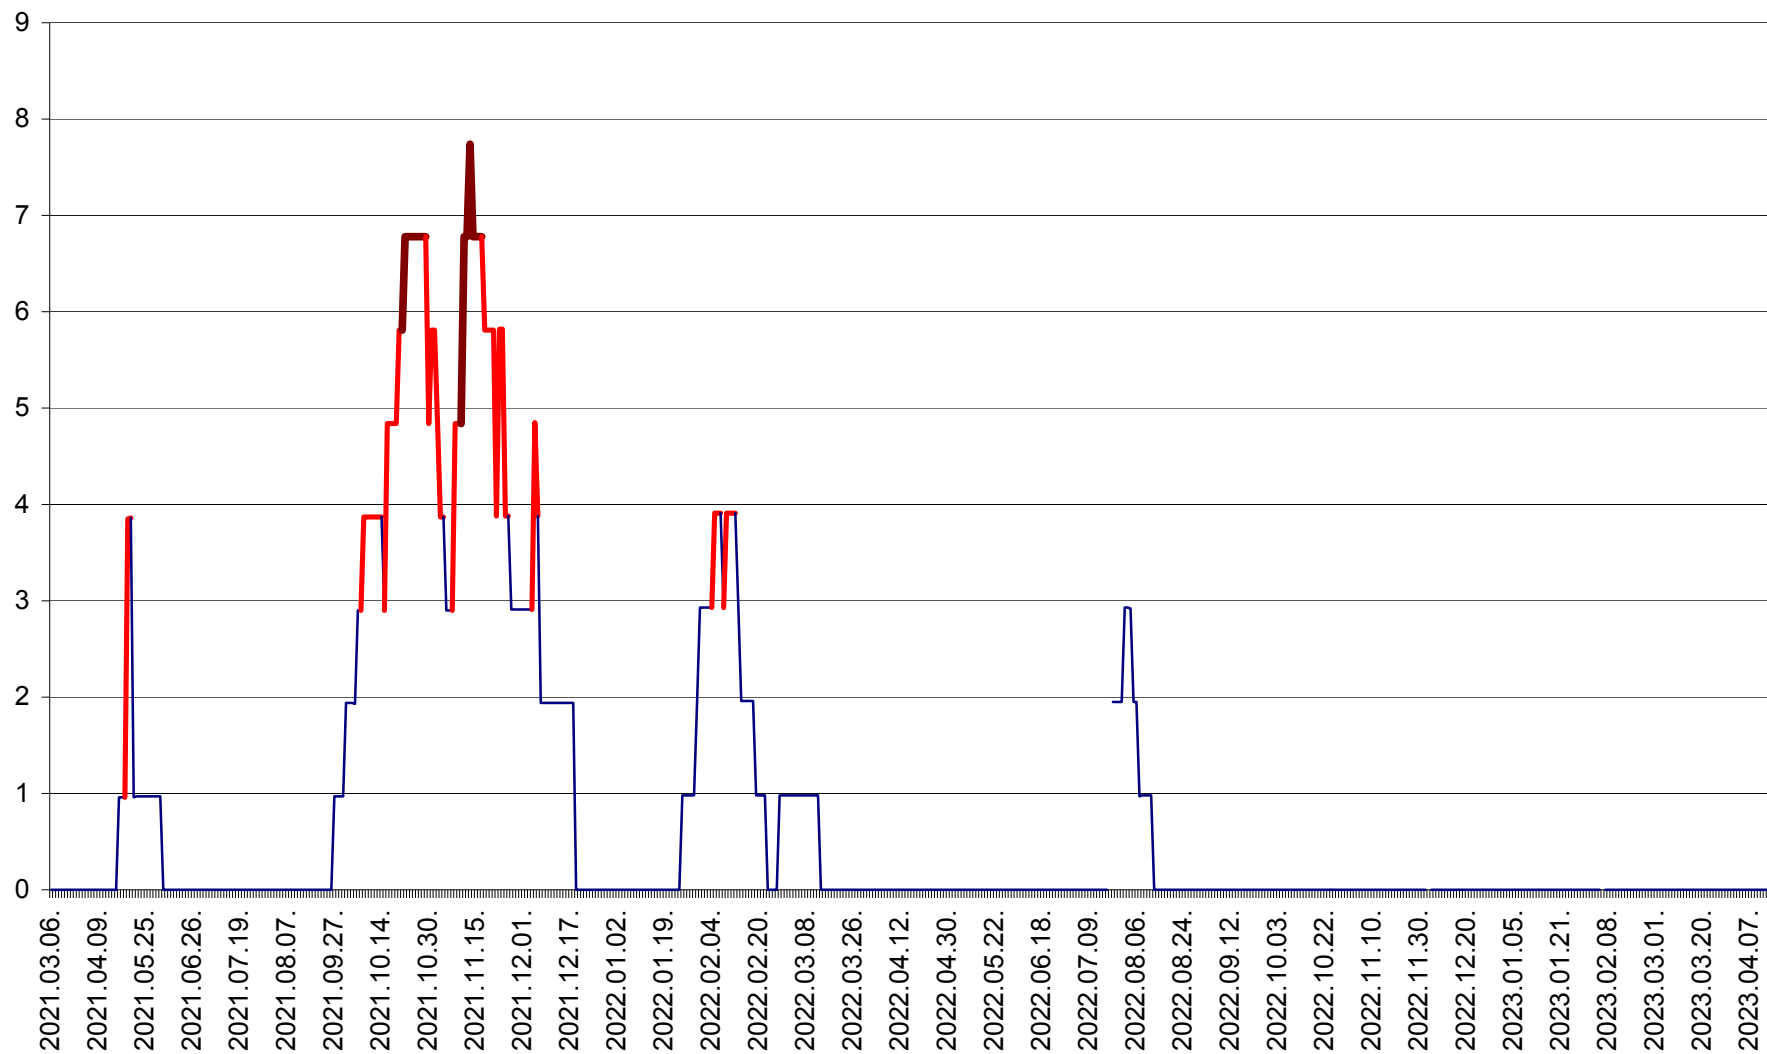

CORBU - Evolutia incidentei cumulate pe 14 zile la ‰ de locuitori  
2021.03.07. - 2023.04.13.

CORUND - Evolutia incidentei cumulate pe 14 zile la ‰ de locuitori  
2021.03.07. - 2023.04.13.

COZMENI - Evolutia incidentei cumulate pe 14 zile la ‰ de locuitori  
2021.03.07. - 2023.04.13.

ORAȘ CRISTURU SECUIESC - Evolutia incidentei cumulate pe 14 zile la ‰ de locuitori  
2021.03.07. - 2023.04.13.

DĂNEȘTI - Evolutia incidentei cumulate pe 14 zile la ‰ de locuitori  
2021.03.07. - 2023.04.13.

DÂRJIU - Evolutia incidentei cumulate pe 14 zile la ‰ de locuitori  
2021.03.07. - 2023.04.13.

DEALU - Evolutia incidentei cumulate pe 14 zile la ‰ de locuitori  
2021.03.07. - 2023.04.13.

DITRĂU - Evolutia incidentei cumulate pe 14 zile la ‰ de locuitori  
2021.03.07. - 2023.04.13.