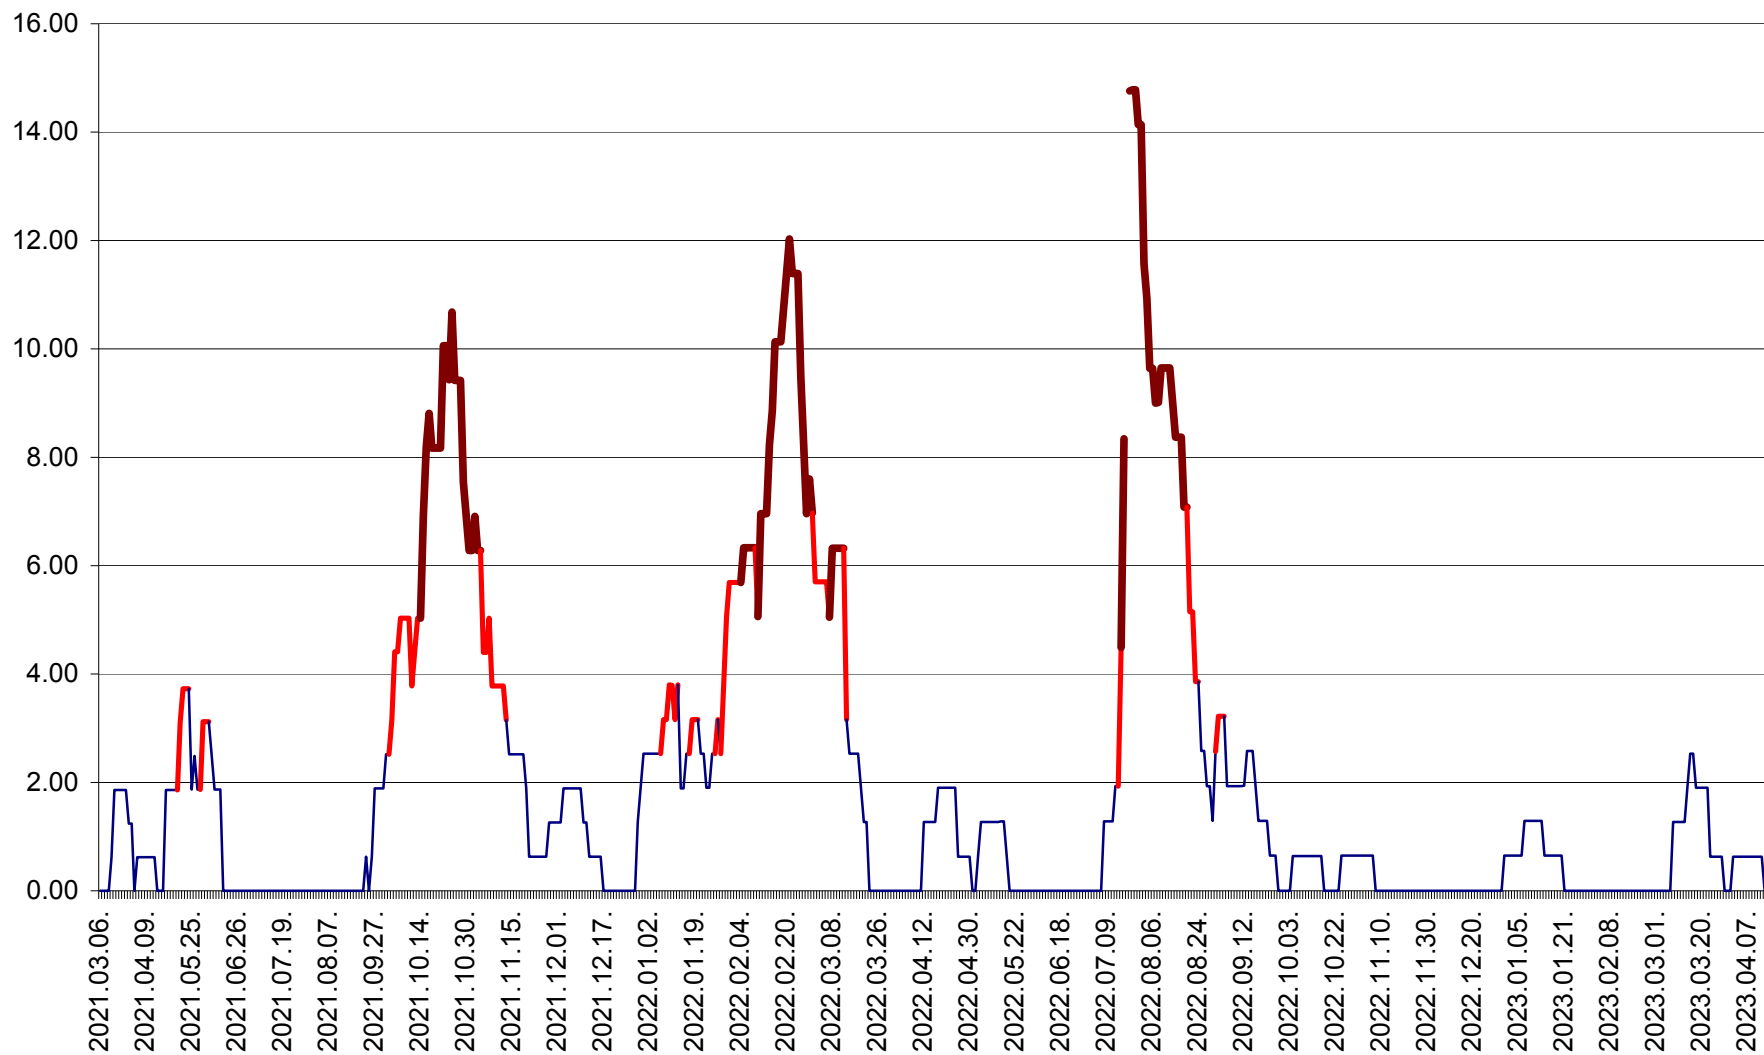

ATID - Evolutia incidentei cumulate pe 14 zile la % de locuitori  
2021.03.07. - 2023.04.13.

AVRĂMEȘTI - Evolutia incidentei cumulate pe 14 zile la ‰ de locuitori  
2021.03.07. - 2023.04.13.

ORAȘ BĂILE TUȘNAD - Evoluția incidenței cumulate pe 14 zile la ‰ de locuitori  
2021.03.07. - 2023.04.13.

ORAȘ BĂLAN - Evoluția incidenței cumulate pe 14 zile la ‰ de locuitori  
2021.03.07. - 2023.04.13.

BILBOR - Evolutia incidentei cumulate pe 14 zile la ‰ de locuitori  
2021.03.07. - 2023.04.13.

ORAȘ BORSEC - Evolutia incidentei cumulate pe 14 zile la ‰ de locuitori  
2021.03.07. - 2023.04.13.

BRĂDEȘTI - Evolutia incidentei cumulate pe 14 zile la ‰ de locuitori  
2021.03.07. - 2023.04.13.

CĂPÂLNIȚA - Evoluția incidenței cumulate pe 14 zile la ‰ de locuitori  
2021.03.07. - 2023.04.13.

CÂRȚA - Evolutia incidentei cumulate pe 14 zile la ‰ de locuitori  
2021.03.07. - 2023.04.13.