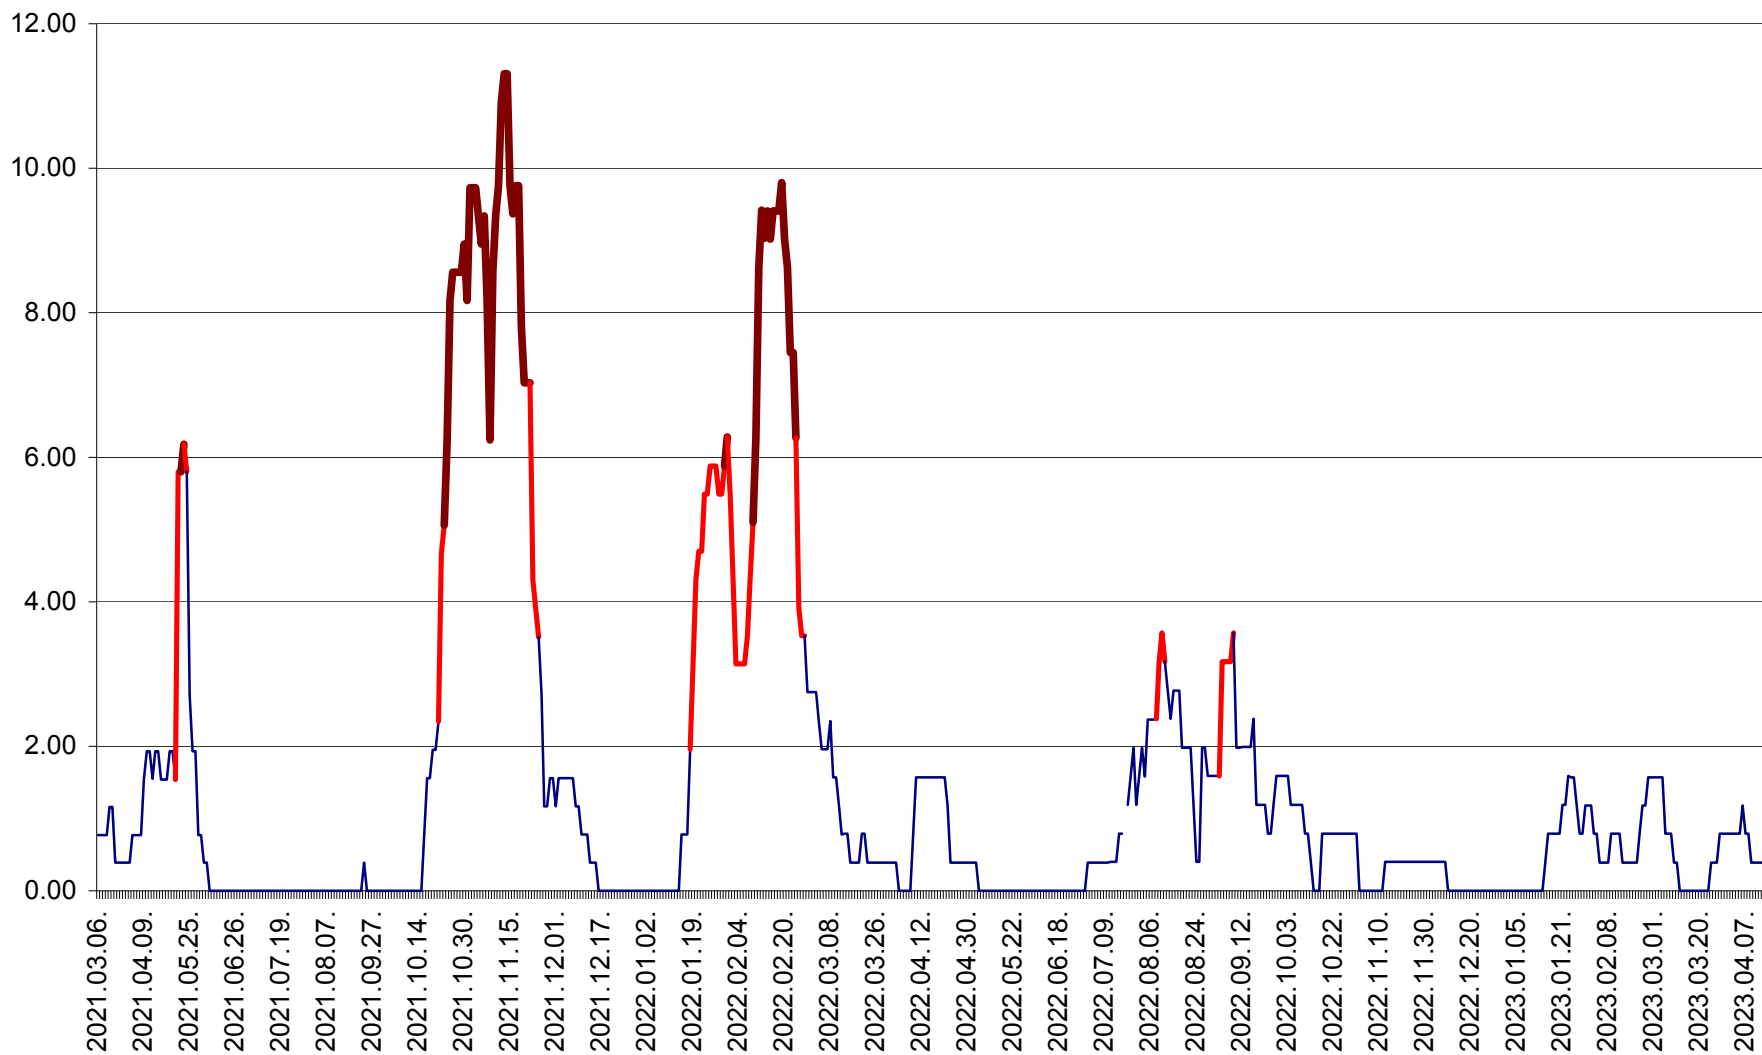

ATID - Evolutia incidentei cumulate pe 14 zile la % de locuitori  
2021.03.07. - 2023.04.13.

AVRĂMEȘTI - Evolutia incidentei cumulate pe 14 zile la ‰ de locuitori  
2021.03.07. - 2023.04.13.

ORAȘ BĂILE TUȘNAD - Evoluția incidenței cumulate pe 14 zile la ‰ de locuitori  
2021.03.07. - 2023.04.13.

ORAȘ BĂLAN - Evoluția incidenței cumulate pe 14 zile la ‰ de locuitori  
2021.03.07. - 2023.04.13.

BILBOR - Evolutia incidentei cumulate pe 14 zile la ‰ de locuitori  
2021.03.07. - 2023.04.13.

ORAȘ BORSEC - Evolutia incidentei cumulate pe 14 zile la ‰ de locuitori  
2021.03.07. - 2023.04.13.

BRĂDEȘTI - Evolutia incidentei cumulate pe 14 zile la ‰ de locuitori  
2021.03.07. - 2023.04.13.

CĂPÂLNIȚA - Evoluția incidenței cumulate pe 14 zile la ‰ de locuitori  
2021.03.07. - 2023.04.13.

CÂRȚA - Evolutia incidentei cumulate pe 14 zile la ‰ de locuitori  
2021.03.07. - 2023.04.13.