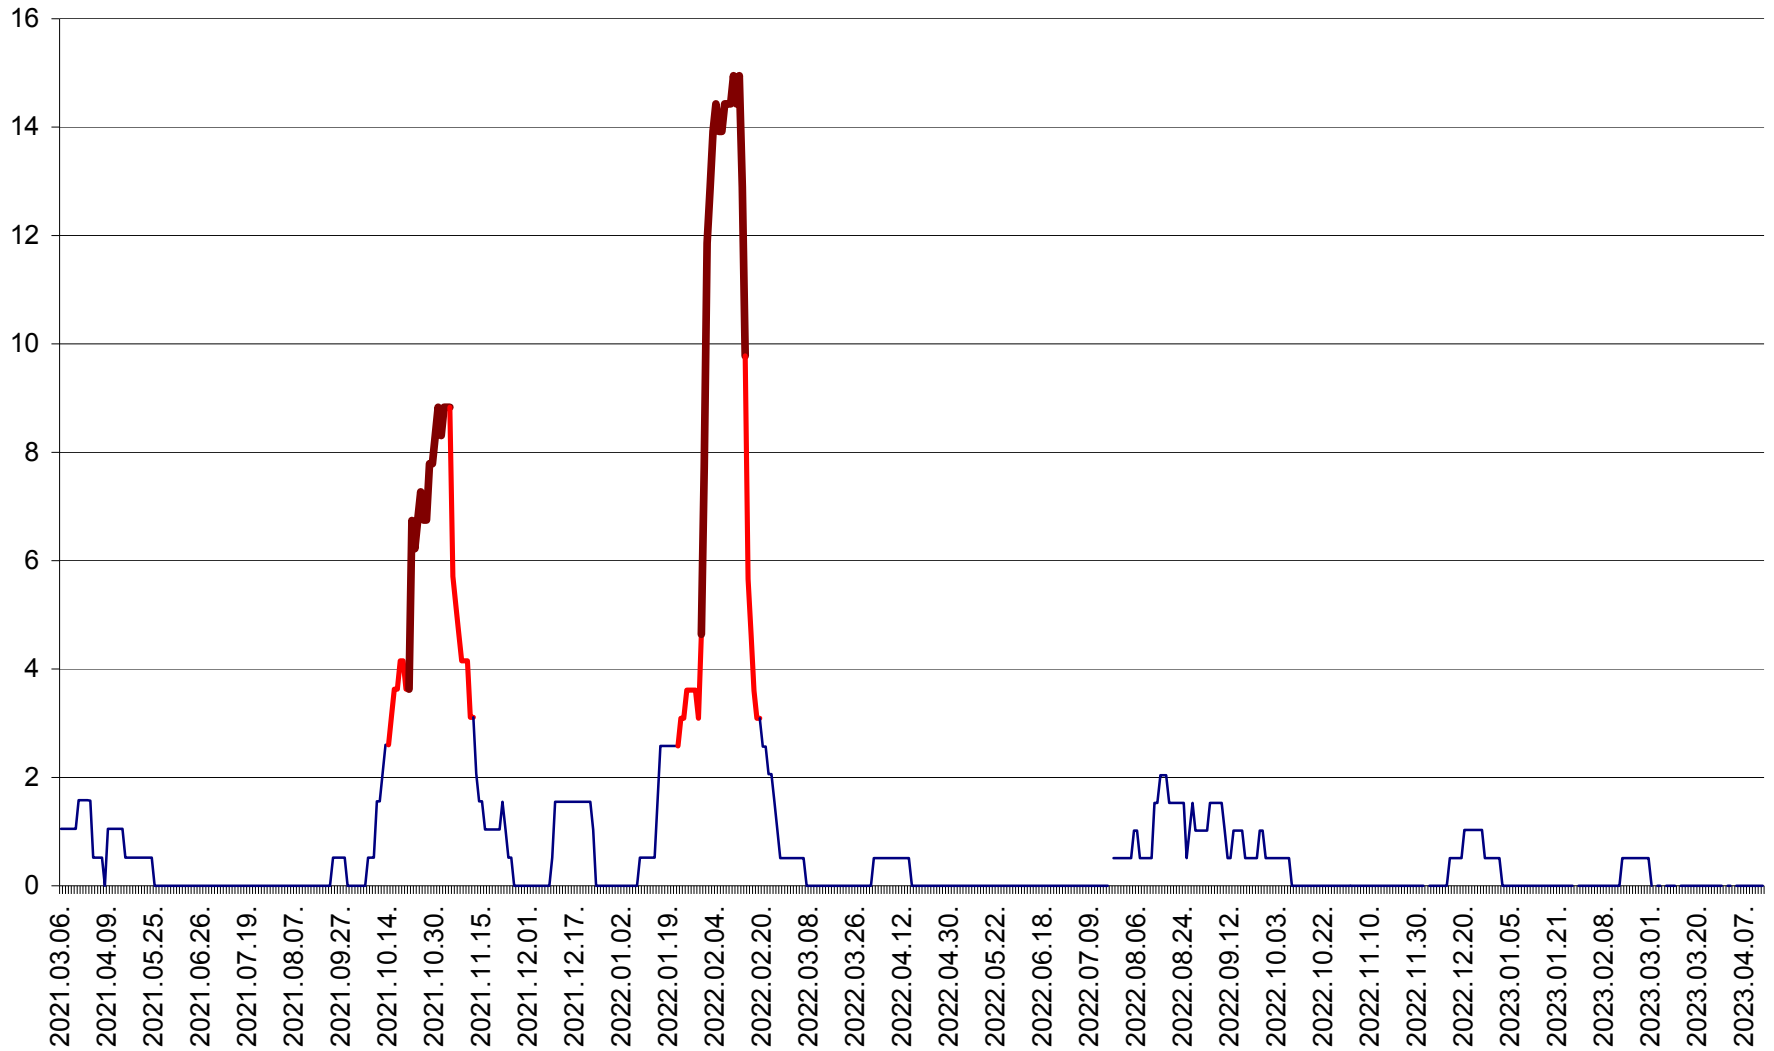

PRAID - Evolutia incidentei cumulate pe 14 zile la ‰ de locuitori
2021.03.07. - 2023.04.13.