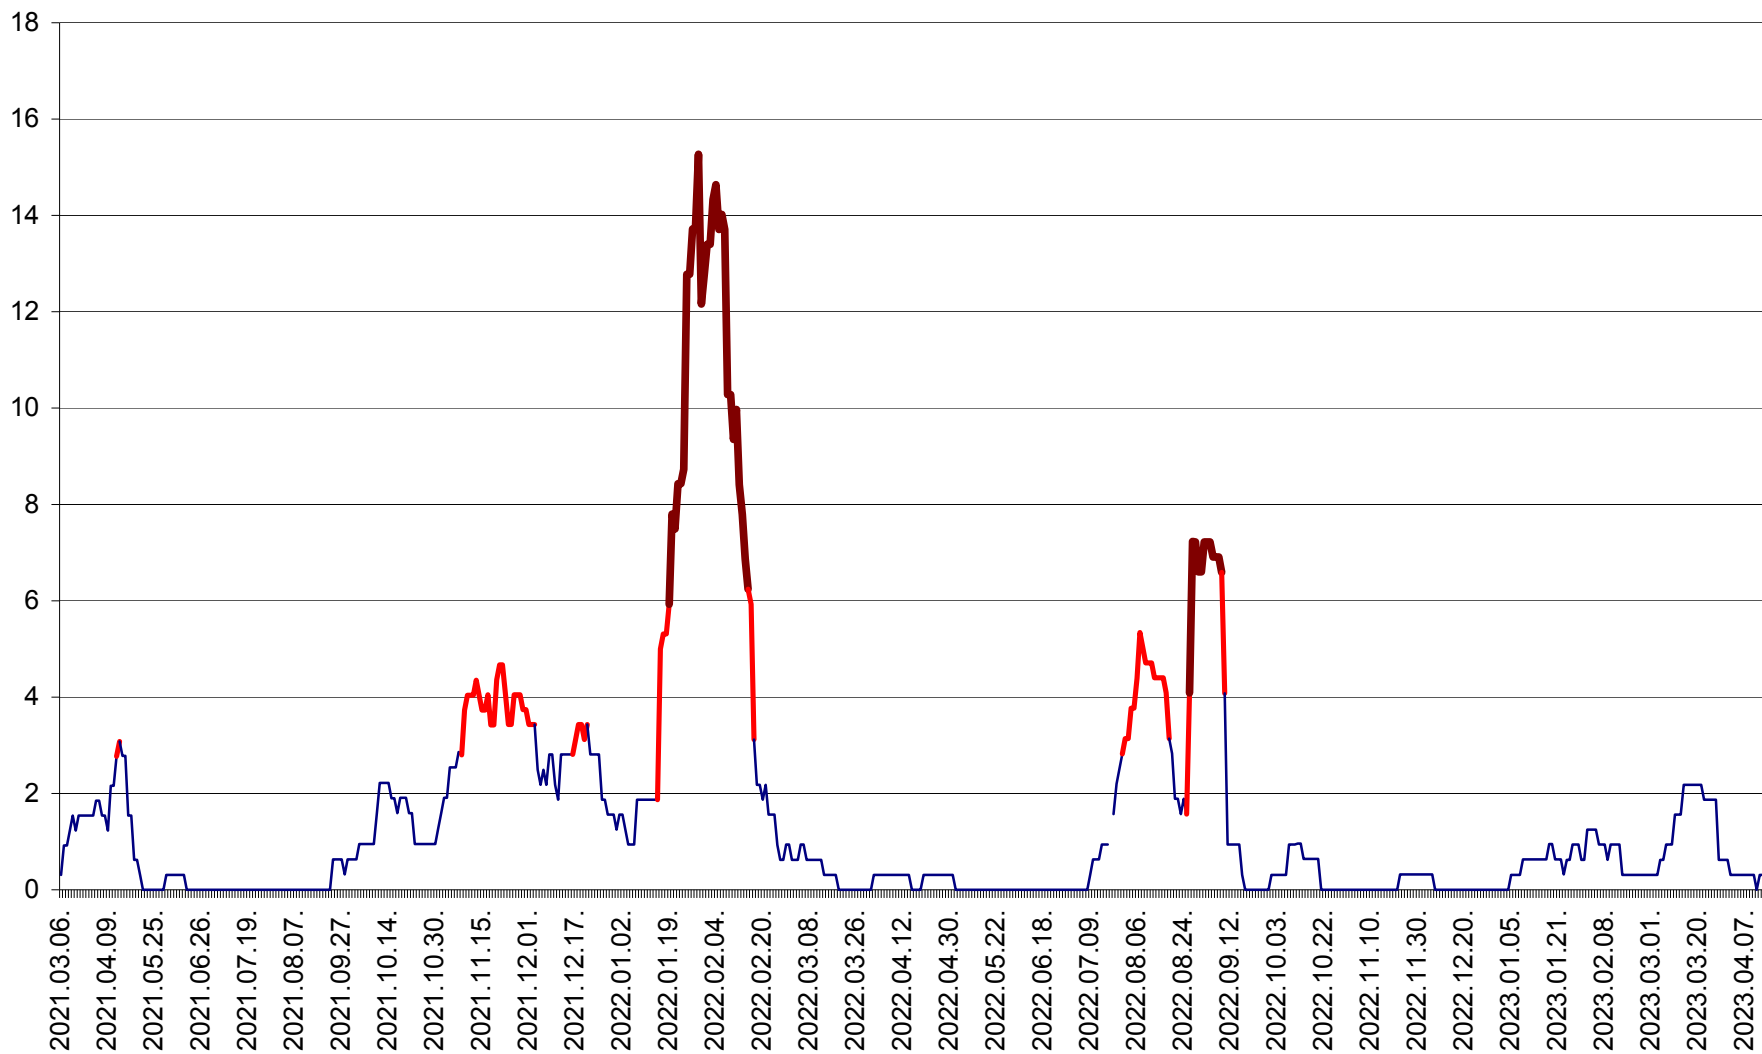

TUȘNAD - Evolutia incidentei cumulate pe 14 zile la ‰ de locuitori
2021.03.07. - 2023.04.13.