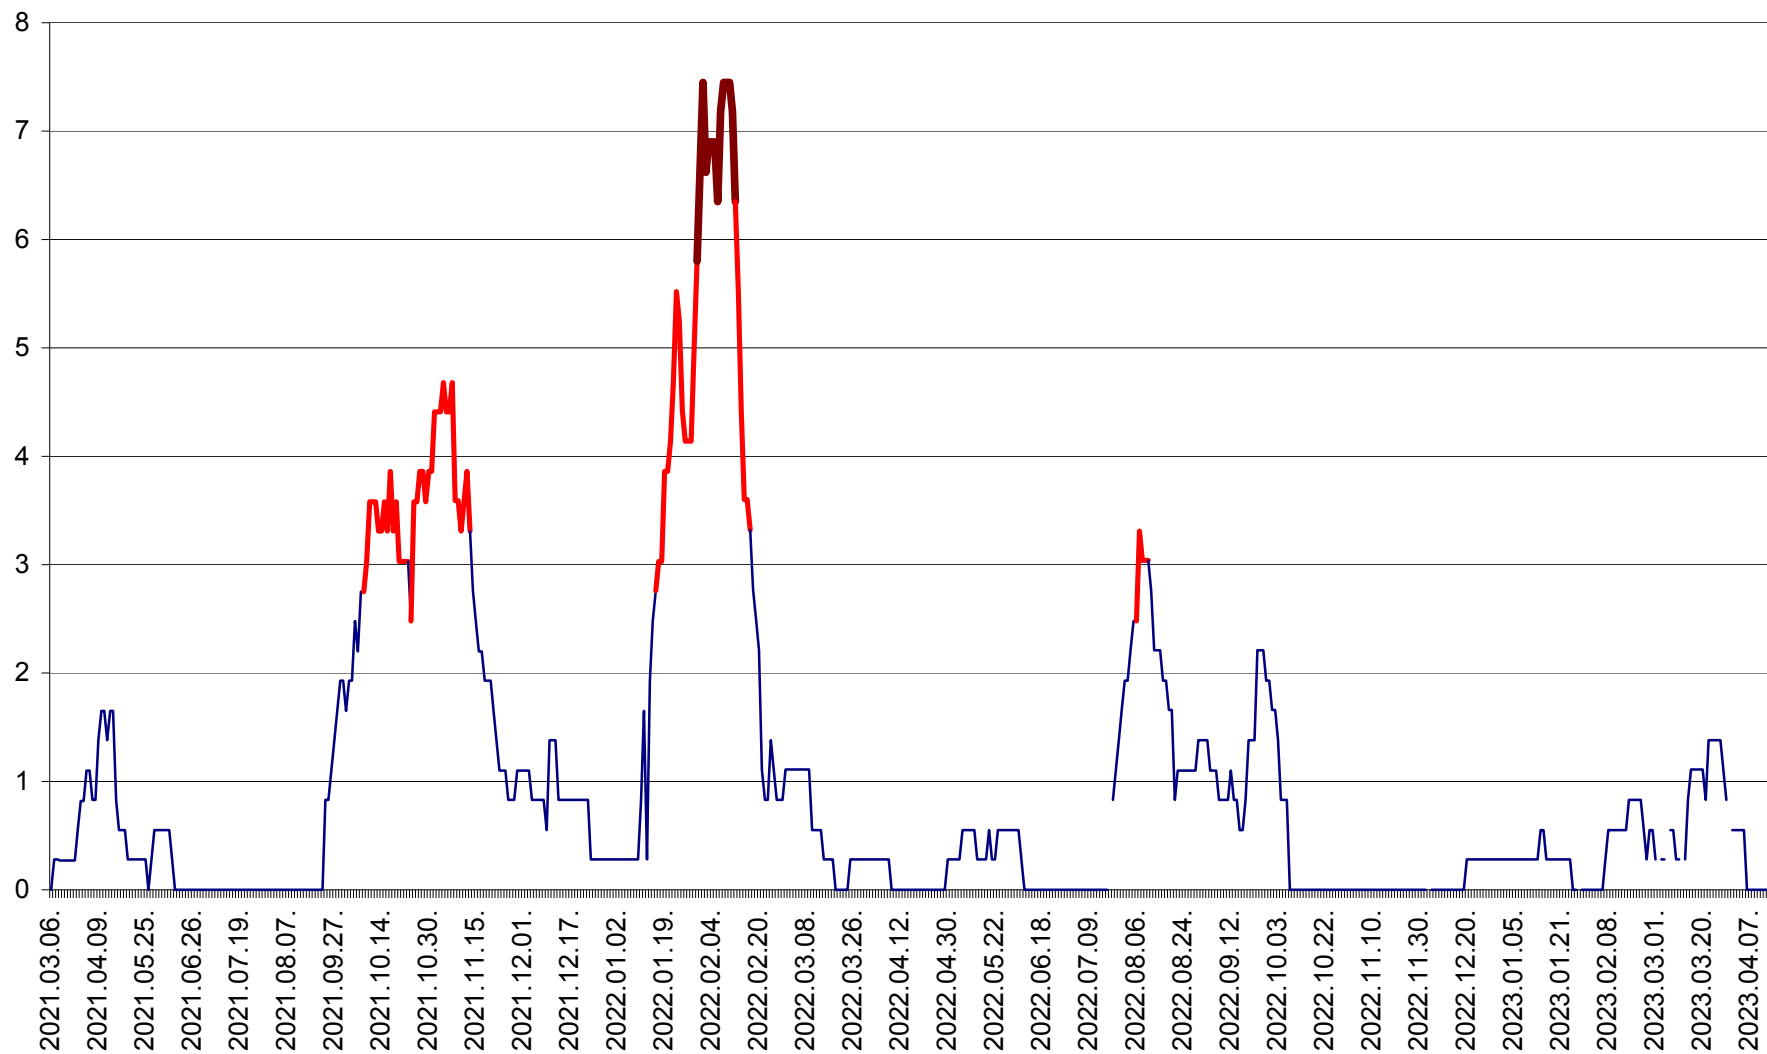

SĂCEL - Evolutia incidentei cumulate pe 14 zile la ‰ de locuitori  
2021.03.07. - 2023.04.13.

SÂNCRĂIENI - Evolutia incidentei cumulate pe 14 zile la ‰ de locuitori  
2021.03.07. - 2023.04.13.

SÂNDOMINIC - Evolutia incidentei cumulate pe 14 zile la ‰ de locuitori  
2021.03.07. - 2023.04.13.

SÂNMARTIN - Evolutia incidentei cumulate pe 14 zile la ‰ de locuitori  
2021.03.07. - 2023.04.13.

SÂNSIMION - Evolutia incidentei cumulate pe 14 zile la ‰ de locuitori  
2021.03.07. - 2023.04.13.

SÂNTIMBRU - Evolutia incidentei cumulate pe 14 zile la ‰ de locuitori  
2021.03.07. - 2023.04.13.