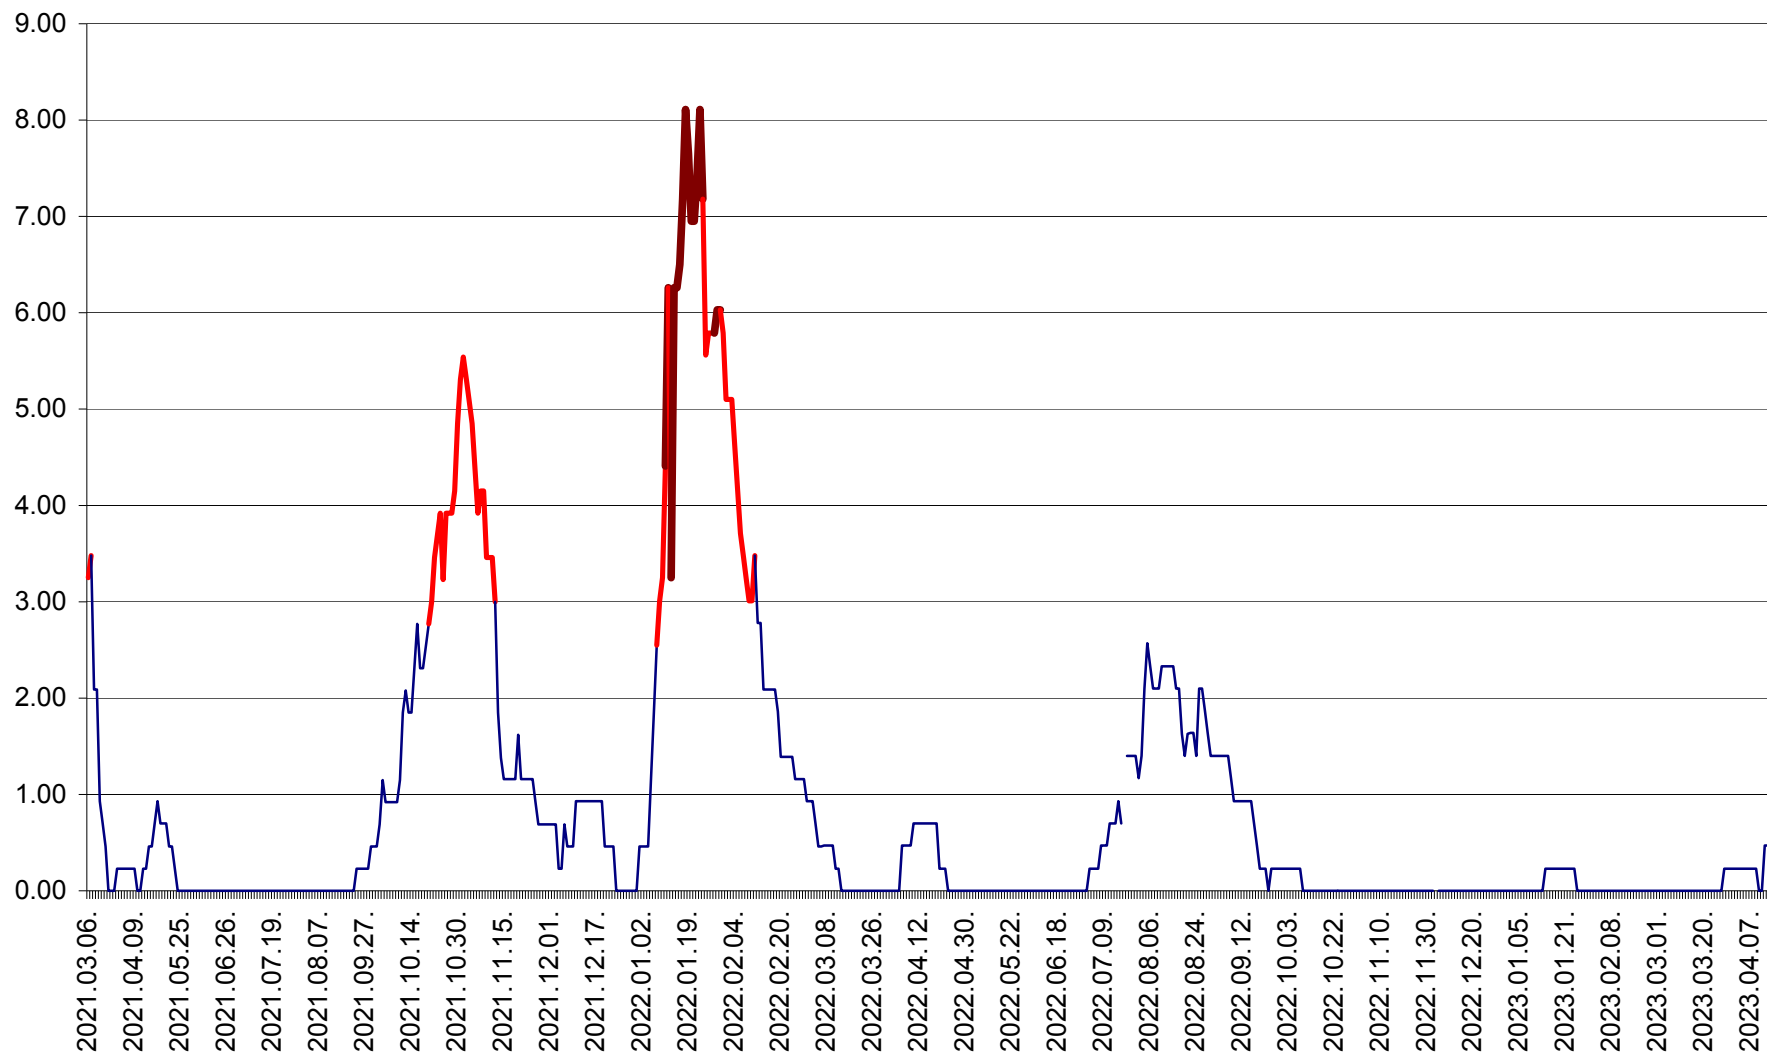

ORAȘ BĂLAN - Evoluția incidenței cumulate pe 14 zile la ‰ de locuitori  
2021.03.07. - 2023.04.13.

BILBOR - Evolutia incidentei cumulate pe 14 zile la ‰ de locuitori  
2021.03.07. - 2023.04.13.

ORAȘ BORSEC - Evolutia incidentei cumulate pe 14 zile la ‰ de locuitori  
2021.03.07. - 2023.04.13.

BRĂDEȘTI - Evolutia incidentei cumulate pe 14 zile la ‰ de locuitori  
2021.03.07. - 2023.04.13.

CĂPÂLNIȚA - Evoluția incidenței cumulate pe 14 zile la ‰ de locuitori  
2021.03.07. - 2023.04.13.

CÂRȚA - Evolutia incidentei cumulate pe 14 zile la ‰ de locuitori  
2021.03.07. - 2023.04.13.

CICEU - Evolutia incidentei cumulate pe 14 zile la ‰ de locuitori  
2021.03.07. - 2023.04.13.

CIUCSÂNGEORGIU - Evolutia incidentei cumulate pe 14 zile la ‰ de locuitori  
2021.03.07. - 2023.04.13.

CIUMANI - Evolutia incidentei cumulate pe 14 zile la ‰ de locuitori  
2021.03.07. - 2023.04.13.

CORBU - Evolutia incidentei cumulate pe 14 zile la ‰ de locuitori  
2021.03.07. - 2023.04.13.

CORUND - Evolutia incidentei cumulate pe 14 zile la ‰ de locuitori  
2021.03.07. - 2023.04.13.

COZMENI - Evolutia incidentei cumulate pe 14 zile la ‰ de locuitori  
2021.03.07. - 2023.04.13.