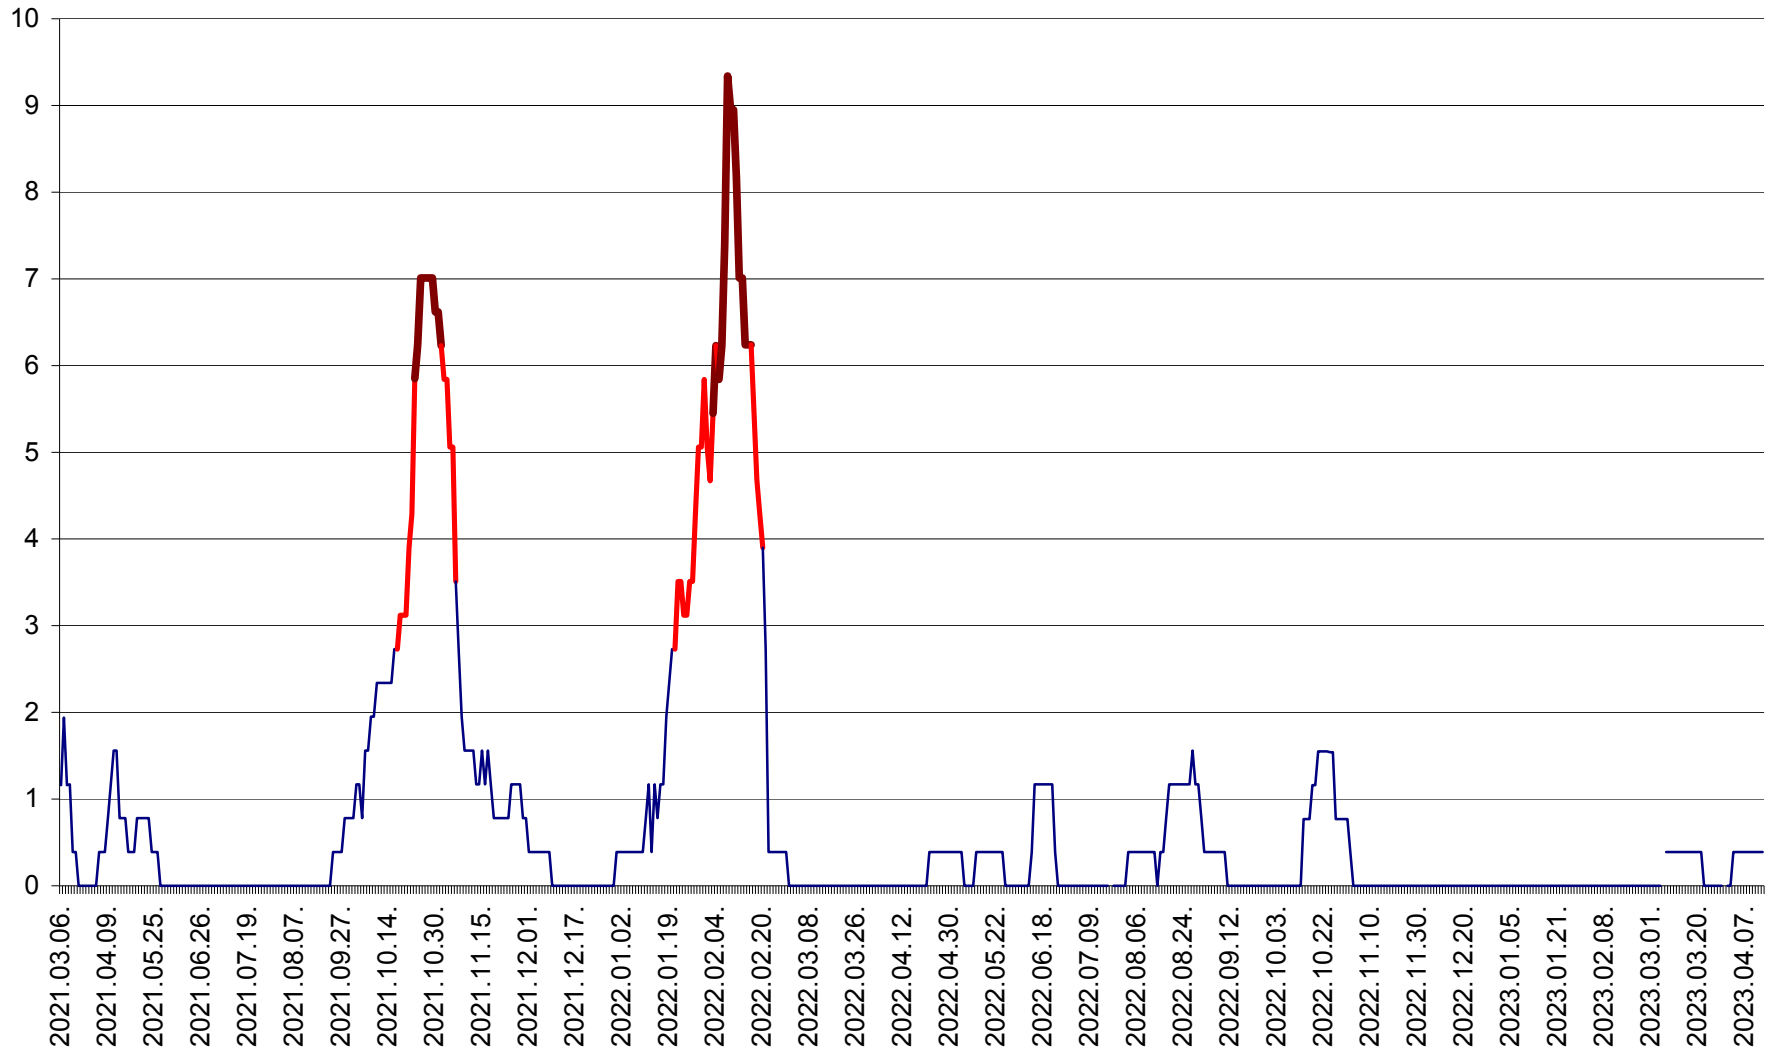

MUNICIPIUL TOPLIȚA - Evolutia incidentei cumulate pe 14 zile la ‰ de locuitori
2021.03.07. - 2023.04.13.

TOMEȘTI - Evolutia incidentei cumulate pe 14 zile la ‰ de locuitori
2021.03.07. - 2023.04.13.