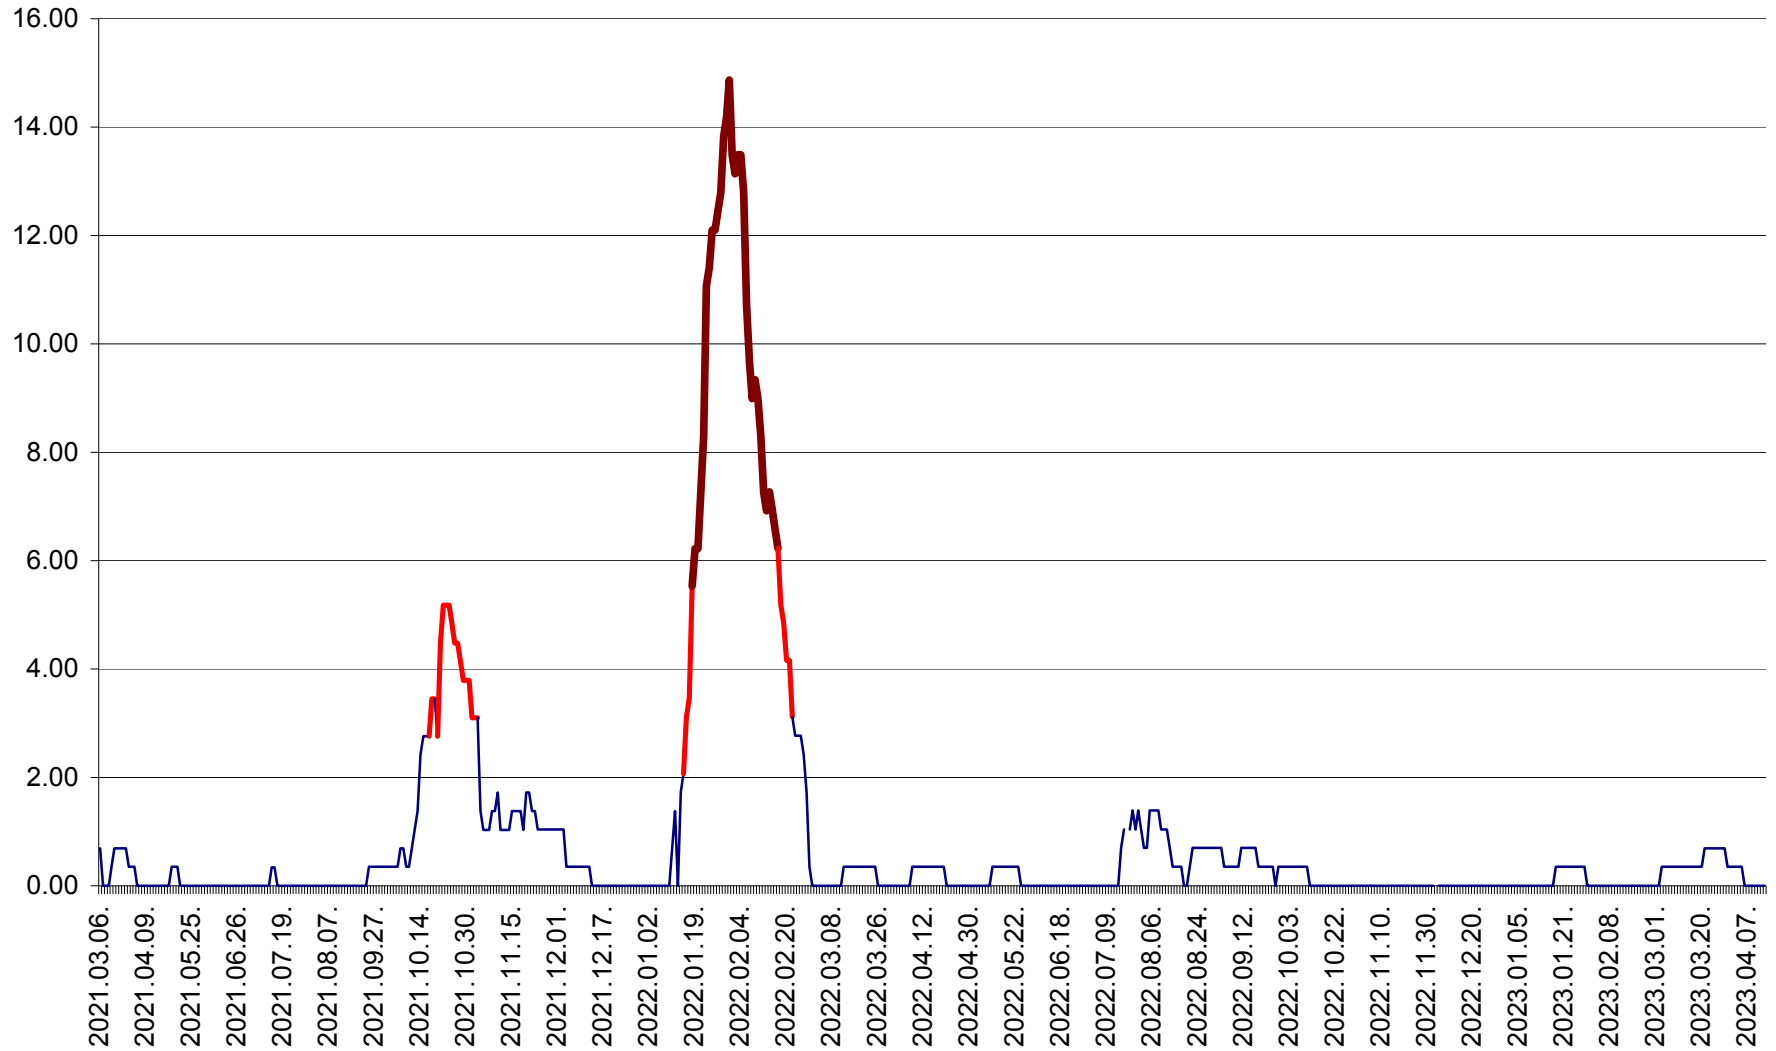

ORAȘ BĂLAN - Evoluția incidenței cumulate pe 14 zile la ‰ de locuitori  
2021.03.07. - 2023.04.13.

BILBOR - Evolutia incidentei cumulate pe 14 zile la ‰ de locuitori  
2021.03.07. - 2023.04.13.

ORAȘ BORSEC - Evolutia incidentei cumulate pe 14 zile la ‰ de locuitori  
2021.03.07. - 2023.04.13.

BRĂDEȘTI - Evolutia incidentei cumulate pe 14 zile la ‰ de locuitori  
2021.03.07. - 2023.04.13.

CĂPÂLNIȚA - Evoluția incidenței cumulate pe 14 zile la ‰ de locuitori  
2021.03.07. - 2023.04.13.

CÂRȚA - Evolutia incidentei cumulate pe 14 zile la ‰ de locuitori  
2021.03.07. - 2023.04.13.

CICEU - Evolutia incidentei cumulate pe 14 zile la ‰ de locuitori  
2021.03.07. - 2023.04.13.

CIUCSÂNGEORGIU - Evolutia incidentei cumulate pe 14 zile la ‰ de locuitori  
2021.03.07. - 2023.04.13.

CIUMANI - Evolutia incidentei cumulate pe 14 zile la ‰ de locuitori  
2021.03.07. - 2023.04.13.

CORBU - Evolutia incidentei cumulate pe 14 zile la ‰ de locuitori  
2021.03.07. - 2023.04.13.

CORUND - Evolutia incidentei cumulate pe 14 zile la ‰ de locuitori  
2021.03.07. - 2023.04.13.

COZMENI - Evolutia incidentei cumulate pe 14 zile la ‰ de locuitori  
2021.03.07. - 2023.04.13.