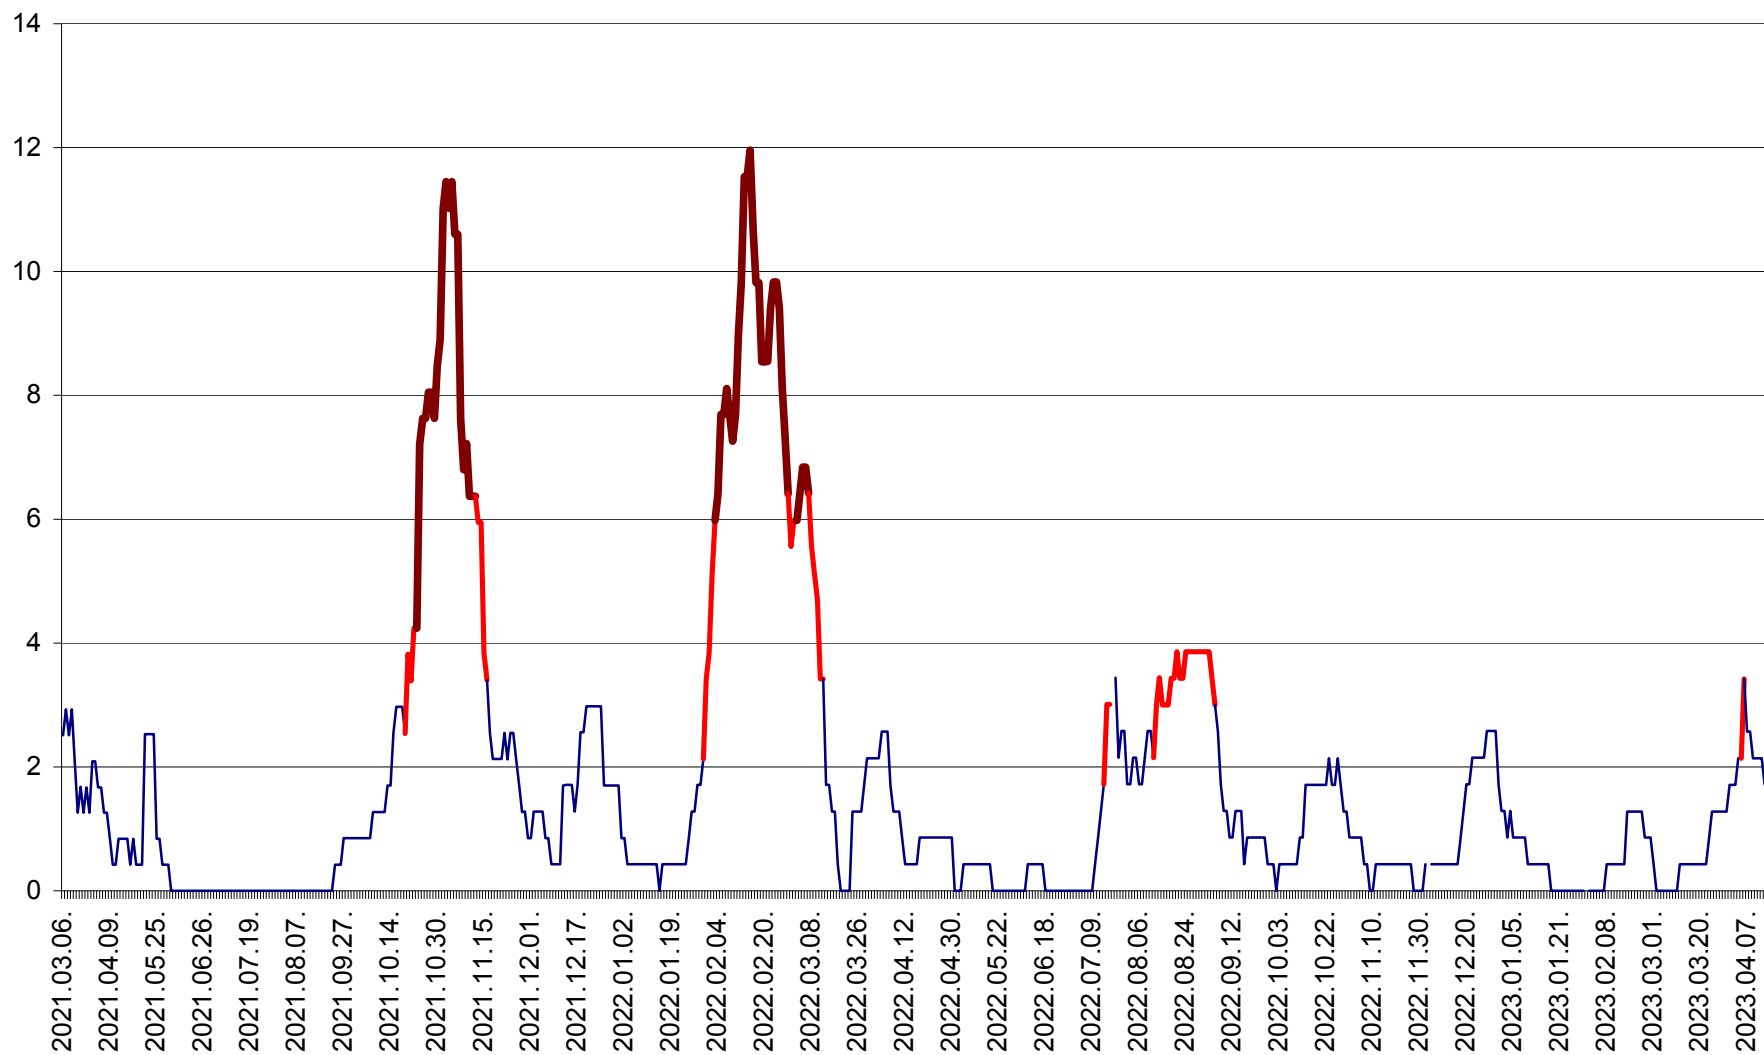

ORAȘ CRISTURU SECUIESC - Evolutia incidentei cumulate pe 14 zile la ‰ de locuitori  
2021.03.07. - 2023.04.13.

DĂNEȘTI - Evolutia incidentei cumulate pe 14 zile la ‰ de locuitori  
2021.03.07. - 2023.04.13.

DÂRJIU - Evolutia incidentei cumulate pe 14 zile la ‰ de locuitori  
2021.03.07. - 2023.04.13.

DEALU - Evolutia incidentei cumulate pe 14 zile la ‰ de locuitori  
2021.03.07. - 2023.04.13.

DITRĂU - Evolutia incidentei cumulate pe 14 zile la ‰ de locuitori  
2021.03.07. - 2023.04.13.

FELICENI - Evolutia incidentei cumulate pe 14 zile la % de locuitori  
2021.03.07. - 2023.04.13.

FRUMOASA - Evolutia incidentei cumulate pe 14 zile la ‰ de locuitori  
2021.03.07. - 2023.04.13.

GĂLĂUȚAȘ - Evoluția incidenței cumulate pe 14 zile la ‰ de locuitori  
2021.03.07. - 2023.04.13.