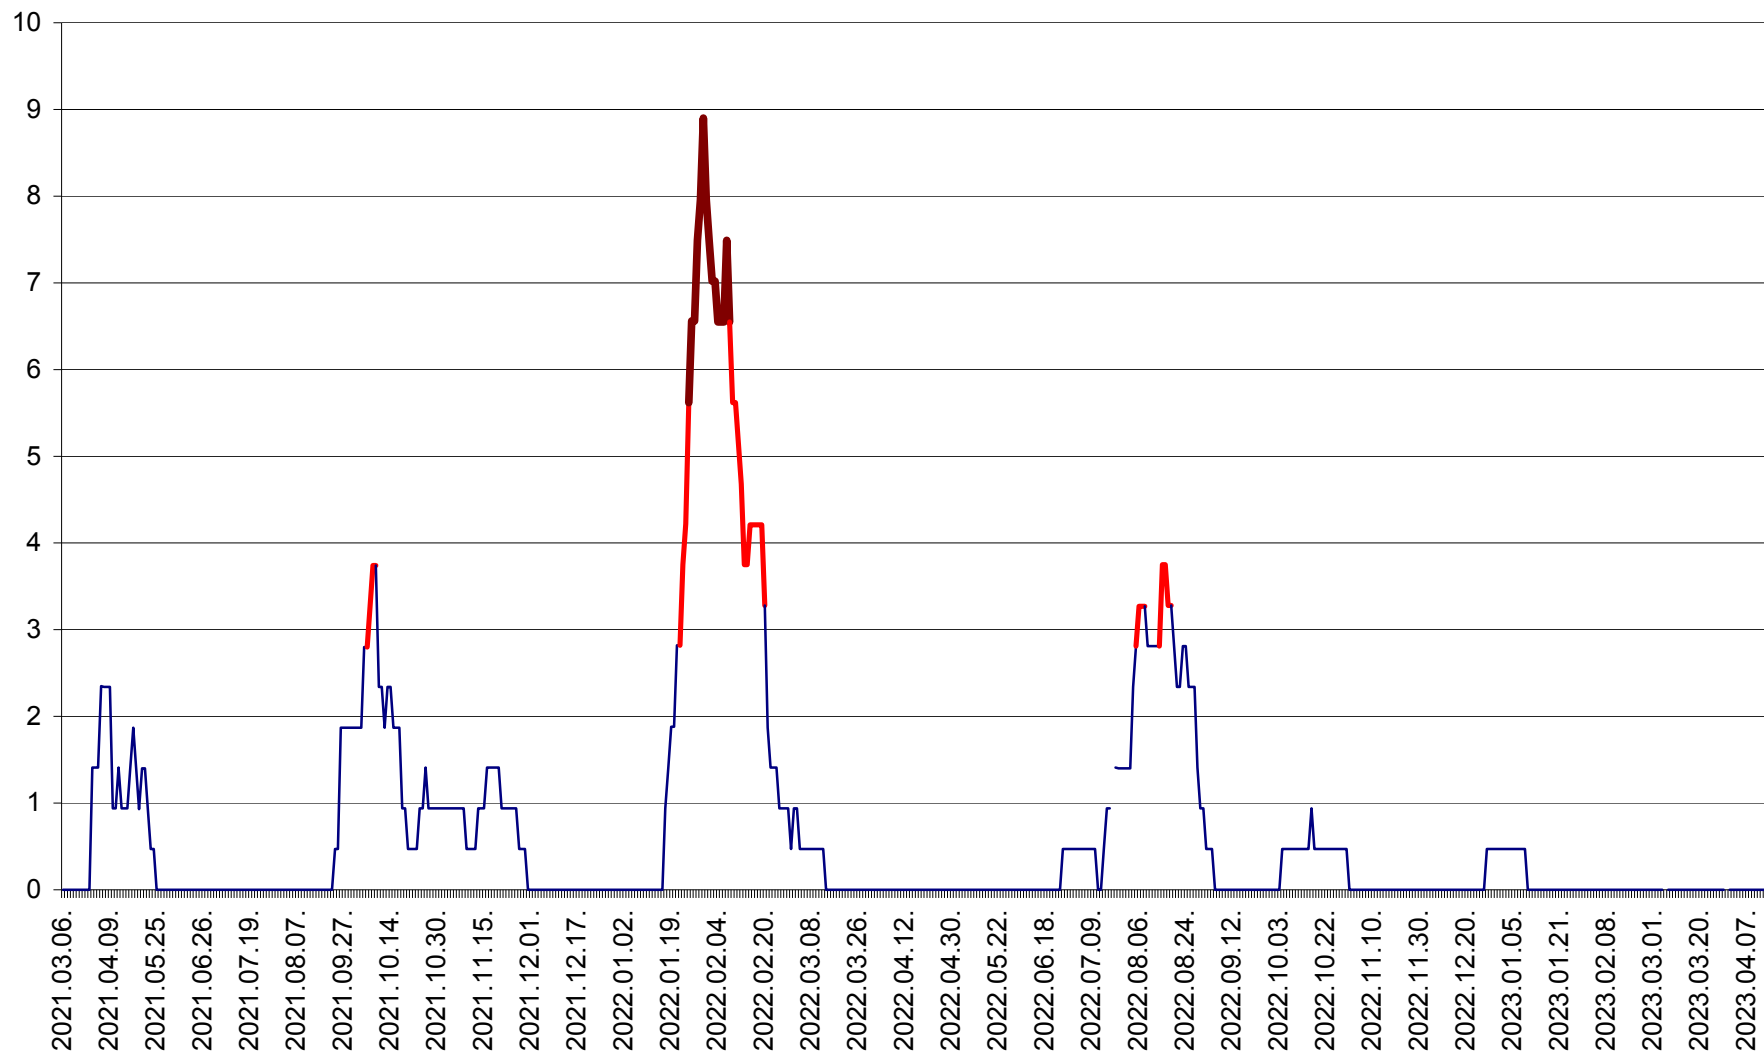

SECUIENI - Evolutia incidentei cumulate pe 14 zile la ‰ de locuitori
2021.03.07. - 2023.04.13.

SATU MARE - Evolutia incidentei cumulate pe 14 zile la ‰ de locuitori
2021.03.07. - 2023.04.13.