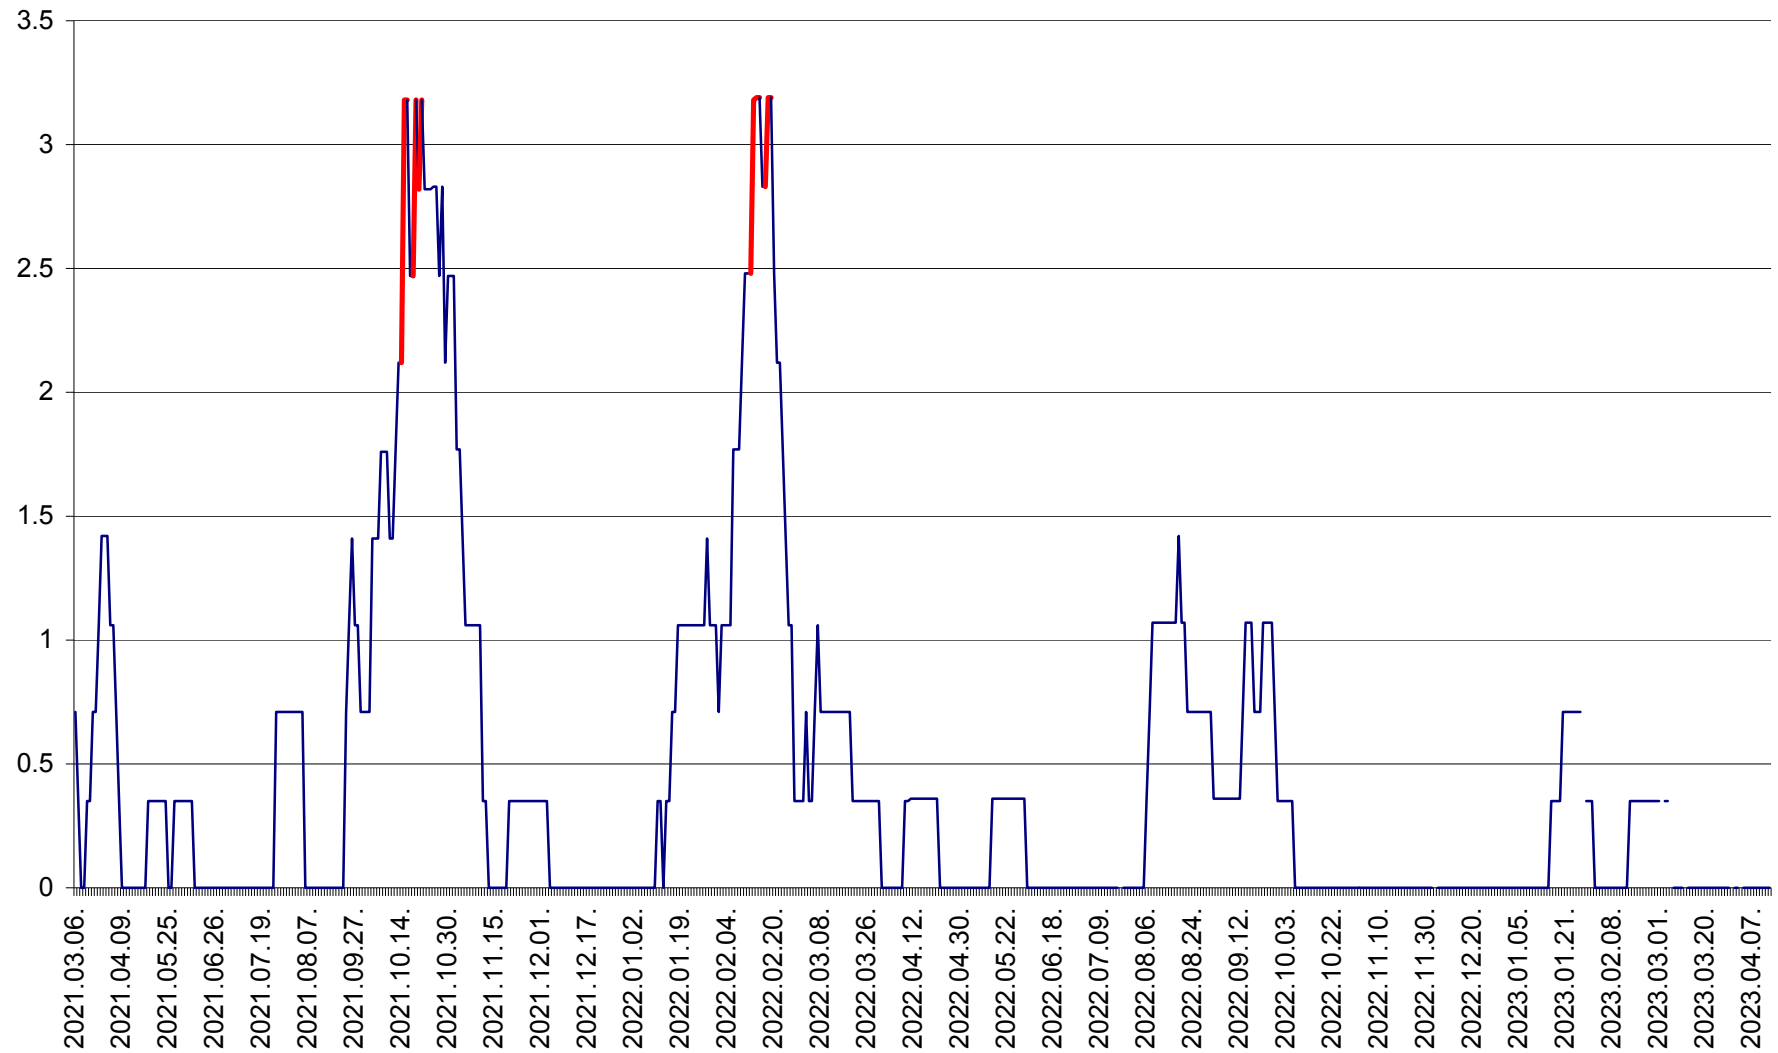

PORUMBENI - Evolutia incidentei cumulate pe 14 zile la ‰ de locuitori
2021.03.07. - 2023.04.13.

PLĂIEȘII DE JOS - Evoluția incidenței cumulate pe 14 zile la ‰ de locuitori
2021.03.07. - 2023.04.13.