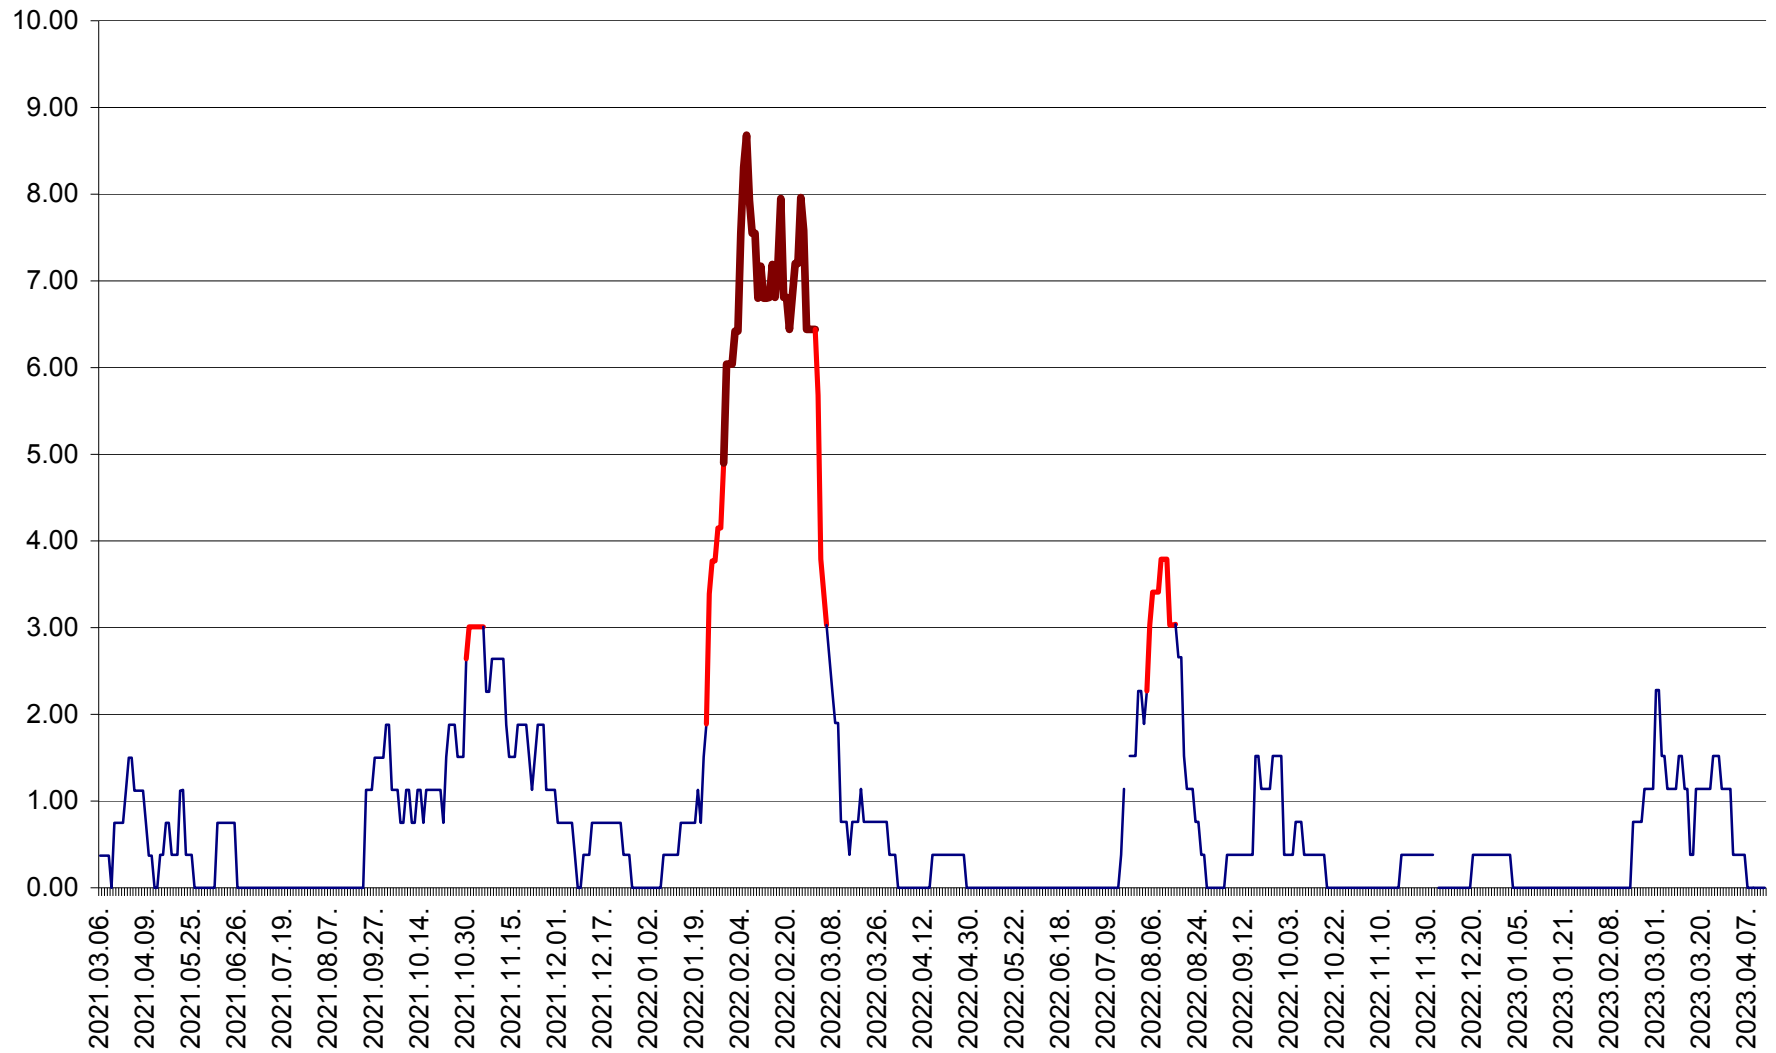

ATID - Evolutia incidentei cumulate pe 14 zile la % de locuitori  
2021.03.07. - 2023.04.13.

AVRĂMEȘTI - Evolutia incidentei cumulate pe 14 zile la ‰ de locuitori  
2021.03.07. - 2023.04.13.

ORAȘ BĂILE TUȘNAD - Evoluția incidenței cumulate pe 14 zile la ‰ de locuitori  
2021.03.07. - 2023.04.13.

ORAȘ BĂLAN - Evoluția incidenței cumulate pe 14 zile la ‰ de locuitori  
2021.03.07. - 2023.04.13.

BILBOR - Evolutia incidentei cumulate pe 14 zile la ‰ de locuitori  
2021.03.07. - 2023.04.13.

ORAȘ BORSEC - Evolutia incidentei cumulate pe 14 zile la ‰ de locuitori  
2021.03.07. - 2023.04.13.

BRĂDEȘTI - Evolutia incidentei cumulate pe 14 zile la ‰ de locuitori  
2021.03.07. - 2023.04.13.

CĂPÂLNIȚA - Evoluția incidenței cumulate pe 14 zile la ‰ de locuitori  
2021.03.07. - 2023.04.13.

CÂRȚA - Evolutia incidentei cumulate pe 14 zile la ‰ de locuitori  
2021.03.07. - 2023.04.13.