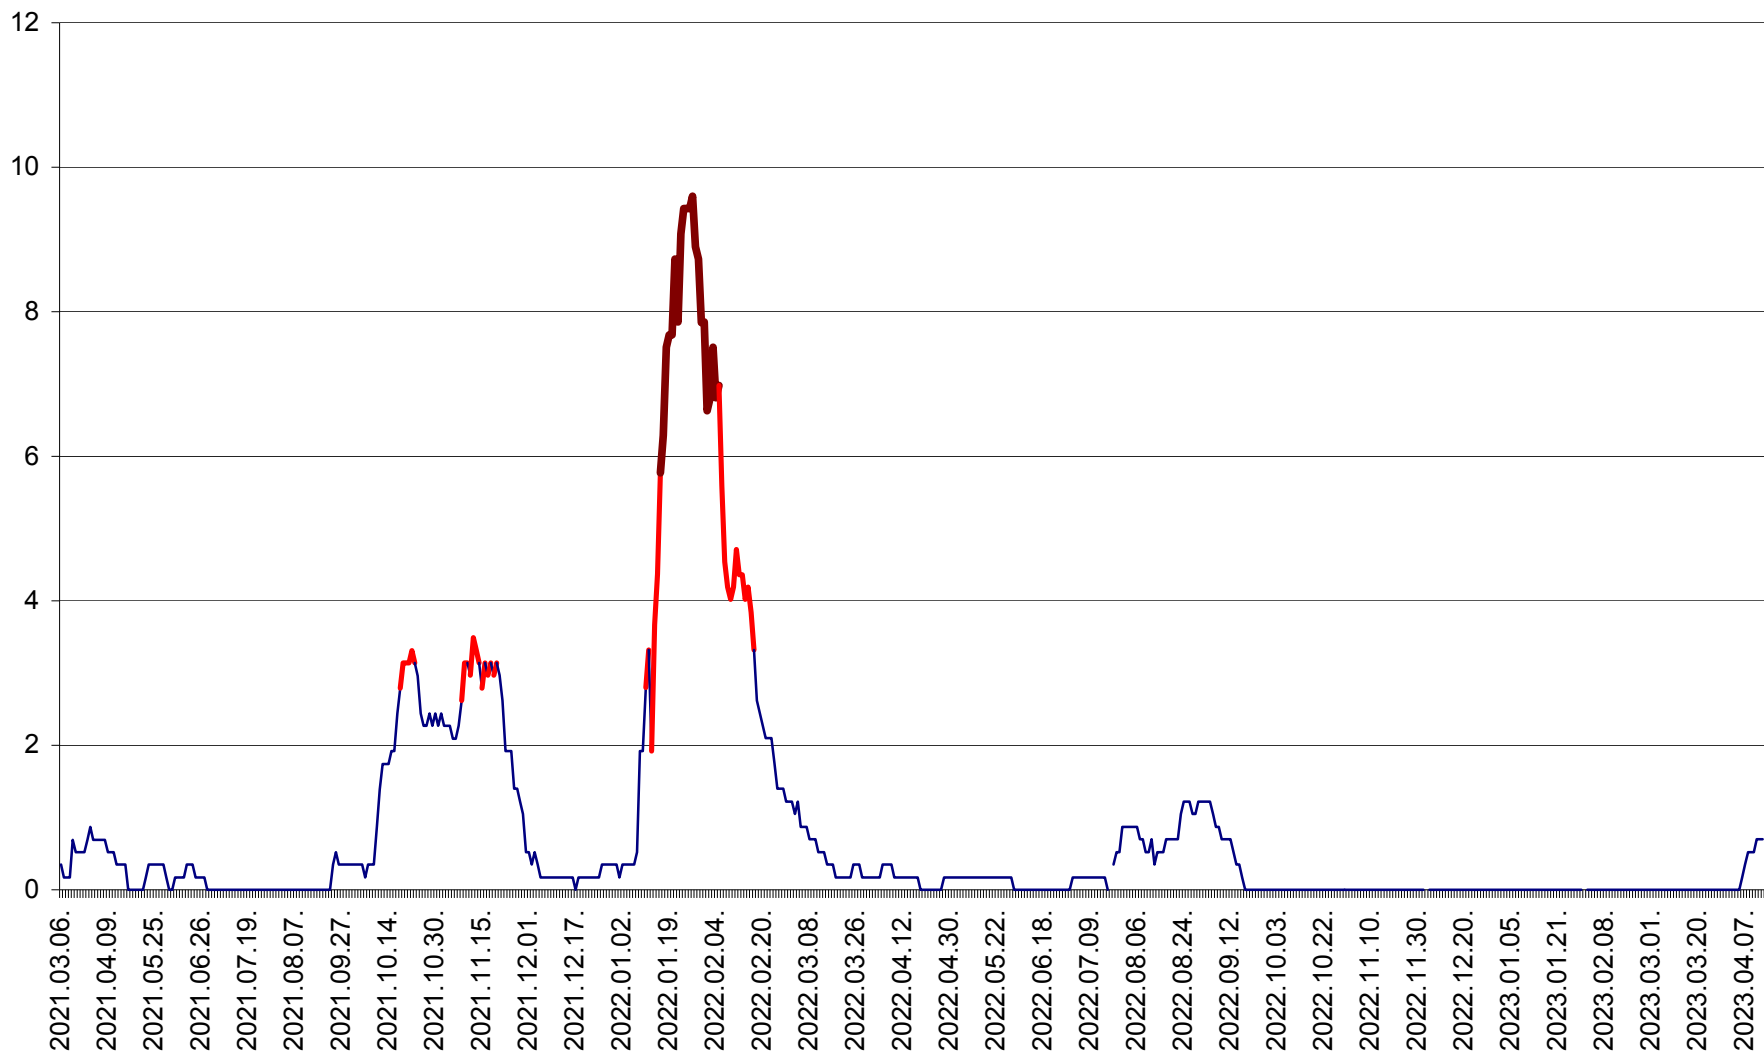

DÂRJIU - Evolutia incidentei cumulate pe 14 zile la ‰ de locuitori  
2021.03.07. - 2023.04.13.

DEALU - Evolutia incidentei cumulate pe 14 zile la ‰ de locuitori  
2021.03.07. - 2023.04.13.

DITRĂU - Evolutia incidentei cumulate pe 14 zile la ‰ de locuitori  
2021.03.07. - 2023.04.13.

FELICENI - Evolutia incidentei cumulate pe 14 zile la % de locuitori  
2021.03.07. - 2023.04.13.

FRUMOASA - Evolutia incidentei cumulate pe 14 zile la ‰ de locuitori  
2021.03.07. - 2023.04.13.

GĂLĂUȚAȘ - Evoluția incidenței cumulate pe 14 zile la ‰ de locuitori  
2021.03.07. - 2023.04.13.

MUNICIPIUL GHEORGHENI - Evolutia incidentei cumulate pe 14 zile la % de locuitori  
2021.03.07. - 2023.04.13.

JOSENI - Evolutia incidentei cumulate pe 14 zile la ‰ de locuitori  
2021.03.07. - 2023.04.13.

LĂZAREA - Evolutia incidentei cumulate pe 14 zile la % de locuitori  
2021.03.07. - 2023.04.13.

LELICENI - Evolutia incidentei cumulate pe 14 zile la ‰ de locuitori  
2021.03.07. - 2023.04.13.

LUETA - Evolutia incidentei cumulate pe 14 zile la ‰ de locuitori  
2021.03.07. - 2023.04.13.