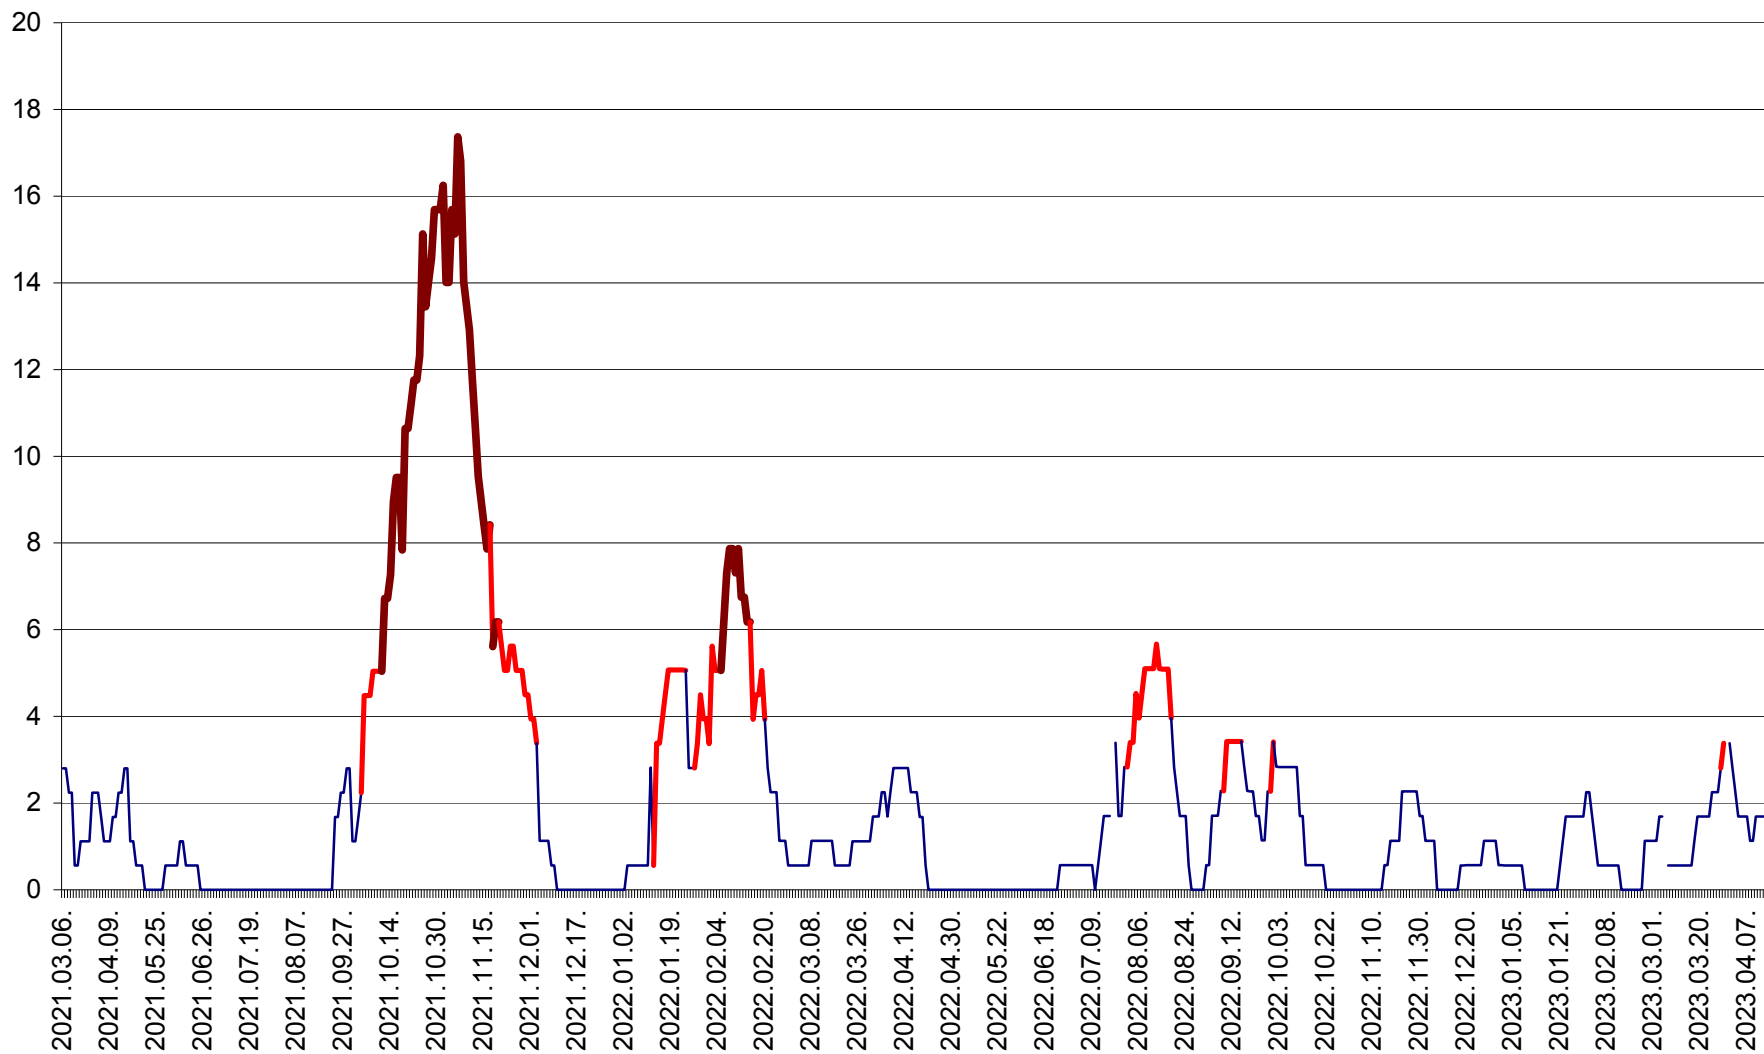

SICULENI - Evolutia incidentei cumulate pe 14 zile la ‰ de locuitori  
2021.03.07. - 2023.04.13.

ȘIMONEȘTI - Evolutia incidentei cumulate pe 14 zile la ‰ de locuitori  
2021.03.07. - 2023.04.13.

SUBCETATE - Evolutia incidentei cumulate pe 14 zile la ‰ de locuitori  
2021.03.07. - 2023.04.13.