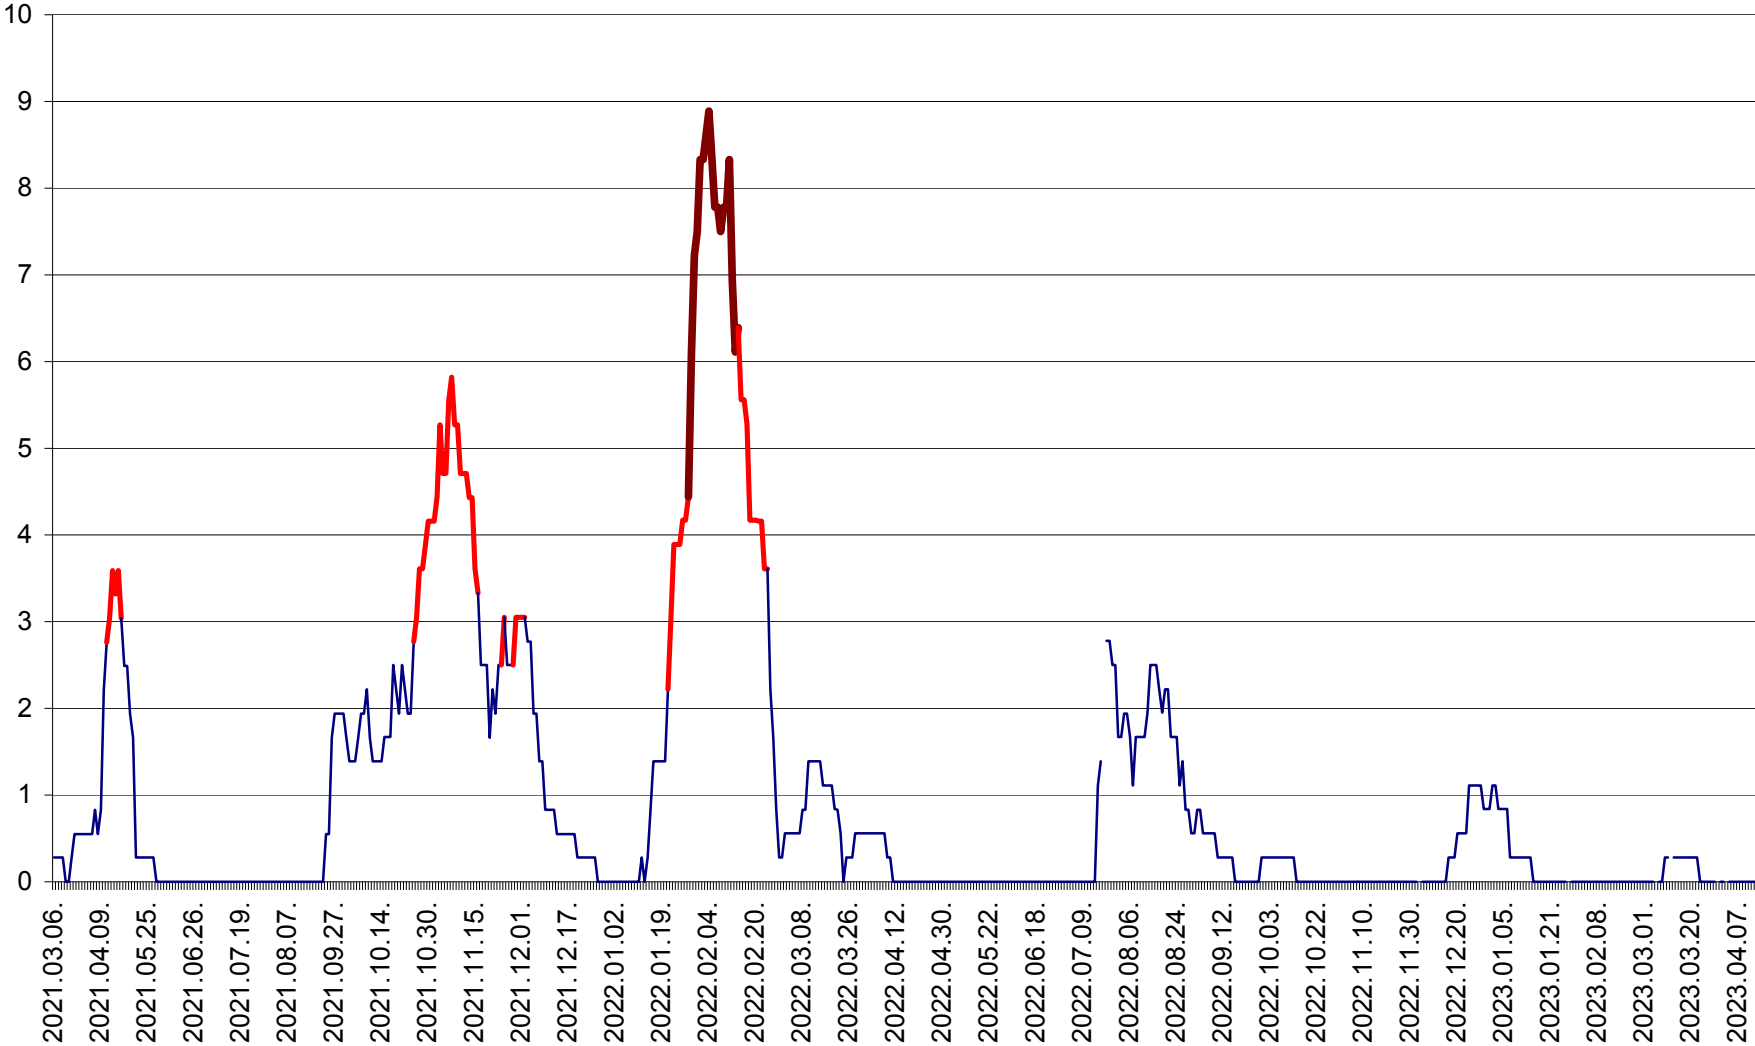

MEREȘTI - Evolutia incidentei cumulate pe 14 zile la ‰ de locuitori  
2021.03.07. - 2023.04.13.

MUNICIPIUL MIERCUREA-CIUC - Evolutia incidentei cumulate pe 14 zile la ‰ de locuitori  
2021.03.07. - 2023.04.13.

MIHĂILENI - Evolutia incidentei cumulate pe 14 zile la ‰ de locuitori  
2021.03.07. - 2023.04.13.

MUGENI - Evolutia incidentei cumulate pe 14 zile la ‰ de locuitori  
2021.03.07. - 2023.04.13.

OCLAND - Evolutia incidentei cumulate pe 14 zile la ‰ de locuitori  
2021.03.07. - 2023.04.13.