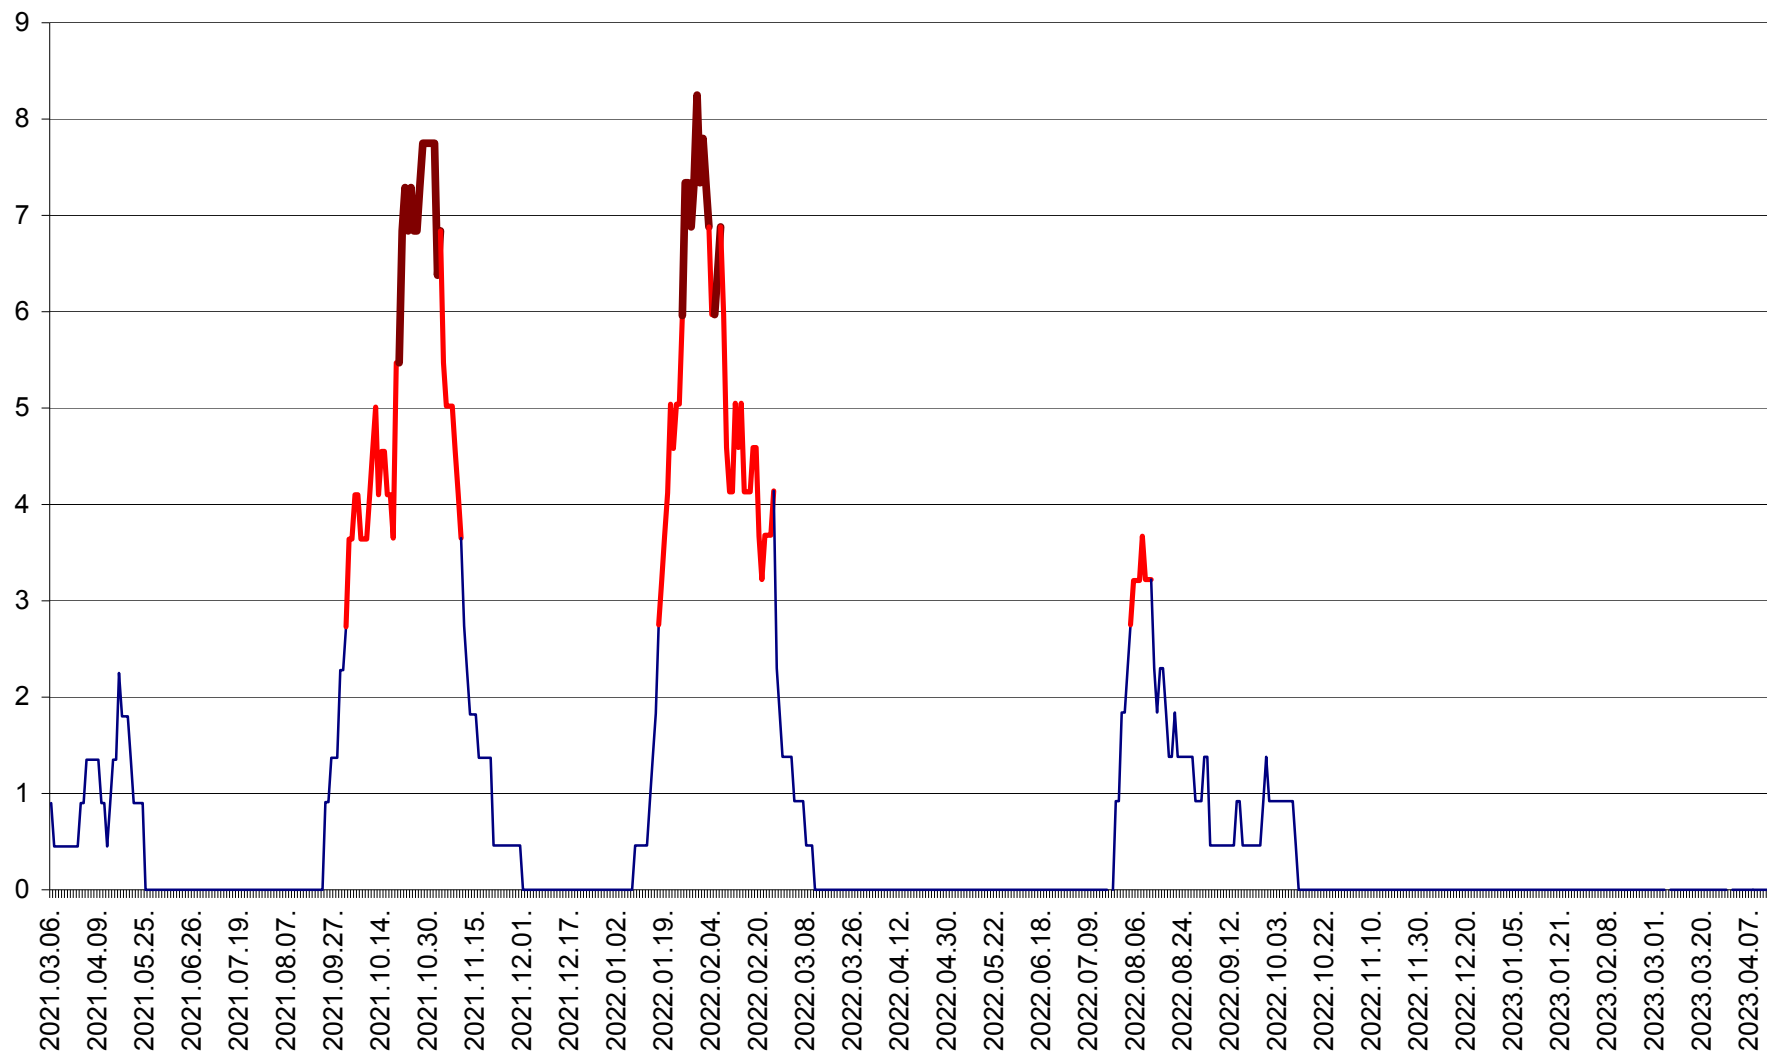

SĂCEL - Evolutia incidentei cumulate pe 14 zile la ‰ de locuitori  
2021.03.07. - 2023.04.13.

SÂNCRĂIENI - Evolutia incidentei cumulate pe 14 zile la ‰ de locuitori  
2021.03.07. - 2023.04.13.

SÂNDOMINIC - Evolutia incidentei cumulate pe 14 zile la ‰ de locuitori  
2021.03.07. - 2023.04.13.

SÂNMARTIN - Evolutia incidentei cumulate pe 14 zile la ‰ de locuitori  
2021.03.07. - 2023.04.13.

SÂNSIMION - Evolutia incidentei cumulate pe 14 zile la ‰ de locuitori  
2021.03.07. - 2023.04.13.

SÂNTIMBRU - Evolutia incidentei cumulate pe 14 zile la ‰ de locuitori  
2021.03.07. - 2023.04.13.