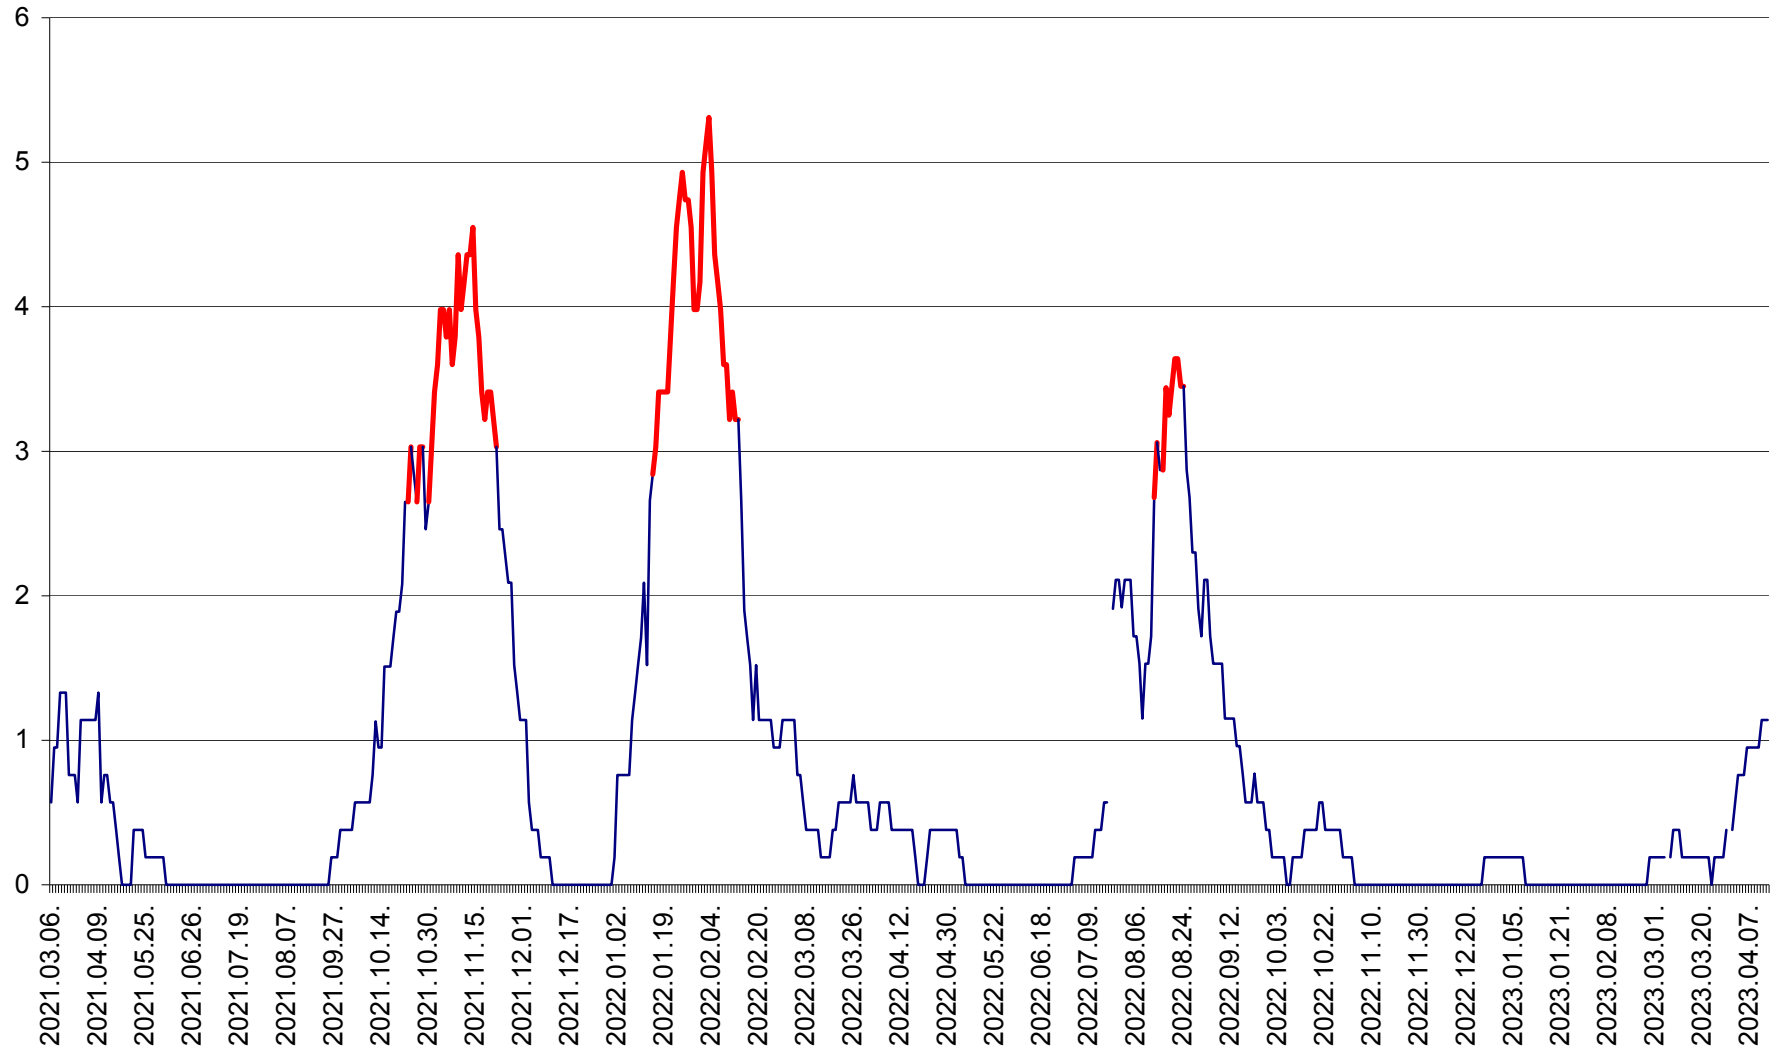

TOMEȘTI - Evolutia incidentei cumulate pe 14 zile la ‰ de locuitori
2021.03.07. - 2023.04.13.