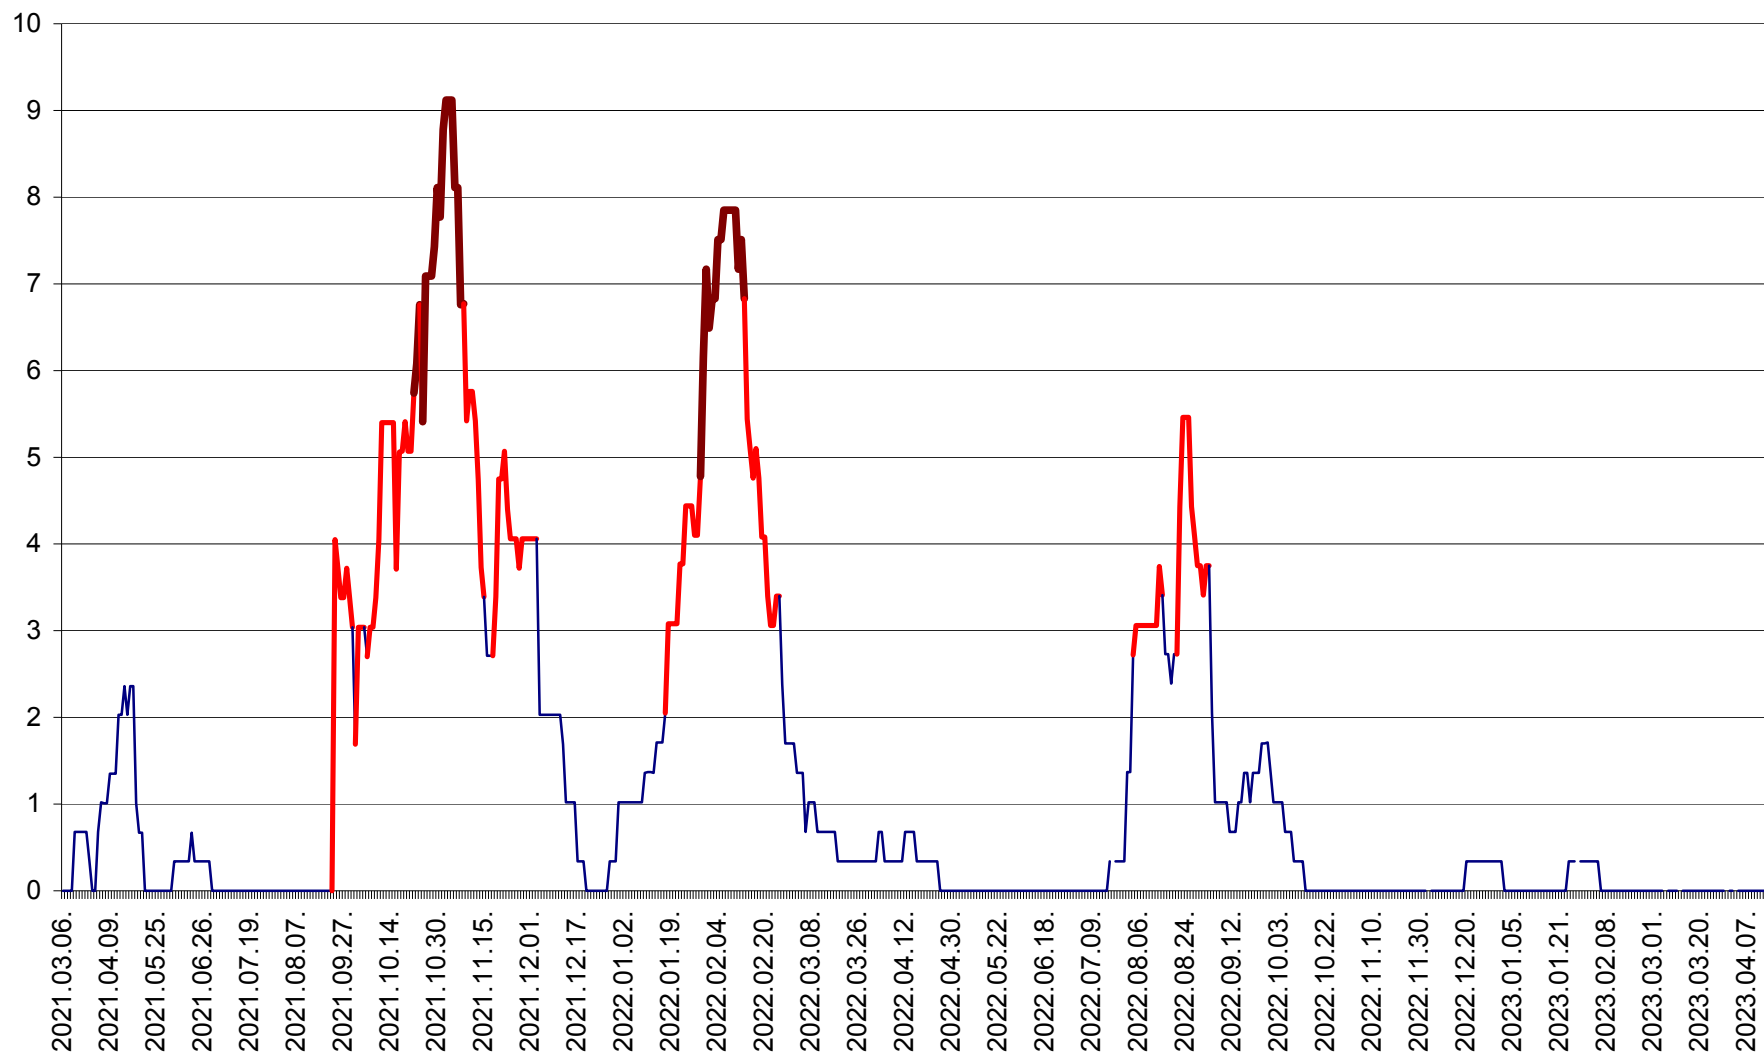

LUNCA DE JOS - Evolutia incidentei cumulate pe 14 zile la ‰ de locuitori  
2021.03.07. - 2023.04.13.

LUNCA DE SUS - Evolutia incidentei cumulate pe 14 zile la ‰ de locuitori  
2021.03.07. - 2023.04.13.

LUPENI - Evolutia incidentei cumulate pe 14 zile la ‰ de locuitori  
2021.03.07. - 2023.04.13.

MĂDĂRAȘ - Evolutia incidentei cumulate pe 14 zile la ‰ de locuitori  
2021.03.07. - 2023.04.13.

MĂRTINIȘ - Evolutia incidentei cumulate pe 14 zile la % de locuitori  
2021.03.07. - 2023.04.13.

MEREȘTI - Evolutia incidentei cumulate pe 14 zile la ‰ de locuitori  
2021.03.07. - 2023.04.13.

MUNICIPIUL MIERCUREA-CIUC - Evolutia incidentei cumulate pe 14 zile la ‰ de locuitori  
2021.03.07. - 2023.04.13.