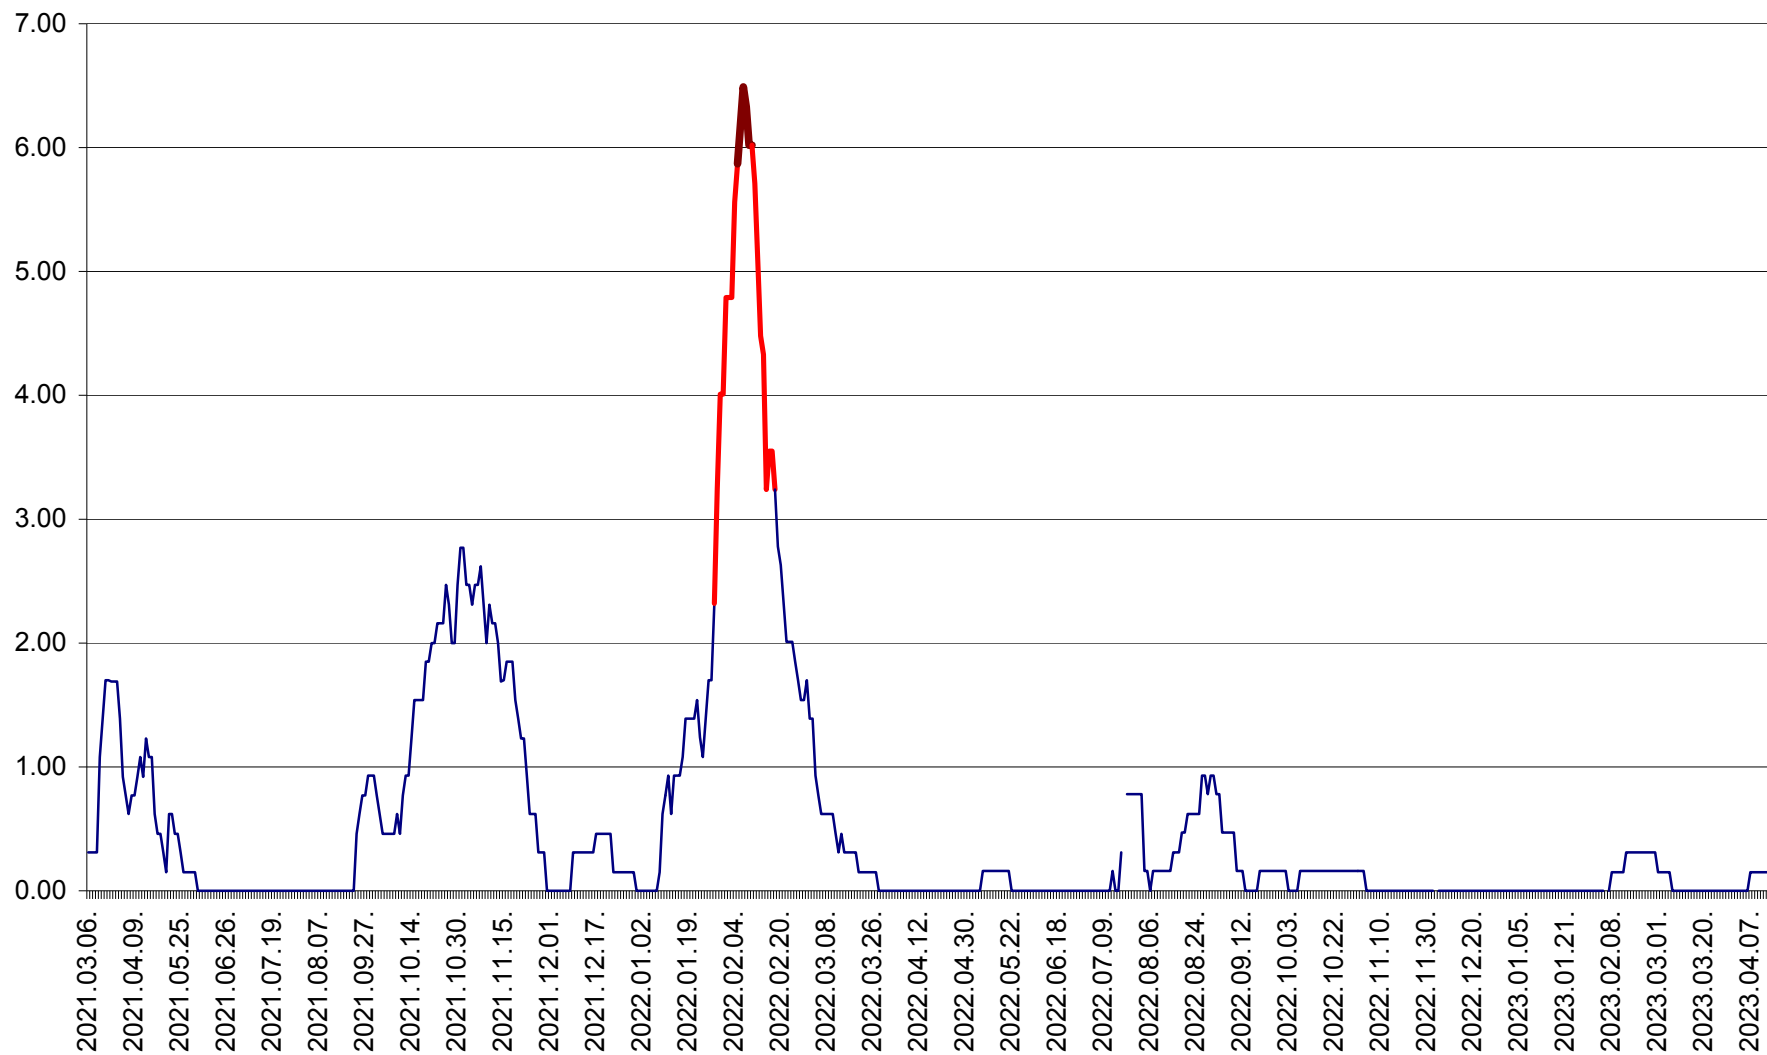

ORAȘ BĂLAN - Evoluția incidenței cumulate pe 14 zile la ‰ de locuitori  
2021.03.07. - 2023.04.13.

BILBOR - Evolutia incidentei cumulate pe 14 zile la ‰ de locuitori  
2021.03.07. - 2023.04.13.

ORAȘ BORSEC - Evolutia incidentei cumulate pe 14 zile la ‰ de locuitori  
2021.03.07. - 2023.04.13.

BRĂDEȘTI - Evolutia incidentei cumulate pe 14 zile la ‰ de locuitori  
2021.03.07. - 2023.04.13.

CĂPÂLNIȚA - Evoluția incidenței cumulate pe 14 zile la ‰ de locuitori  
2021.03.07. - 2023.04.13.

CÂRȚA - Evolutia incidentei cumulate pe 14 zile la ‰ de locuitori  
2021.03.07. - 2023.04.13.

CICEU - Evolutia incidentei cumulate pe 14 zile la ‰ de locuitori  
2021.03.07. - 2023.04.13.

CIUCSÂNGEORGIU - Evolutia incidentei cumulate pe 14 zile la ‰ de locuitori  
2021.03.07. - 2023.04.13.

CIUMANI - Evolutia incidentei cumulate pe 14 zile la ‰ de locuitori  
2021.03.07. - 2023.04.13.

CORBU - Evolutia incidentei cumulate pe 14 zile la ‰ de locuitori  
2021.03.07. - 2023.04.13.

CORUND - Evolutia incidentei cumulate pe 14 zile la ‰ de locuitori  
2021.03.07. - 2023.04.13.

COZMENI - Evolutia incidentei cumulate pe 14 zile la ‰ de locuitori  
2021.03.07. - 2023.04.13.