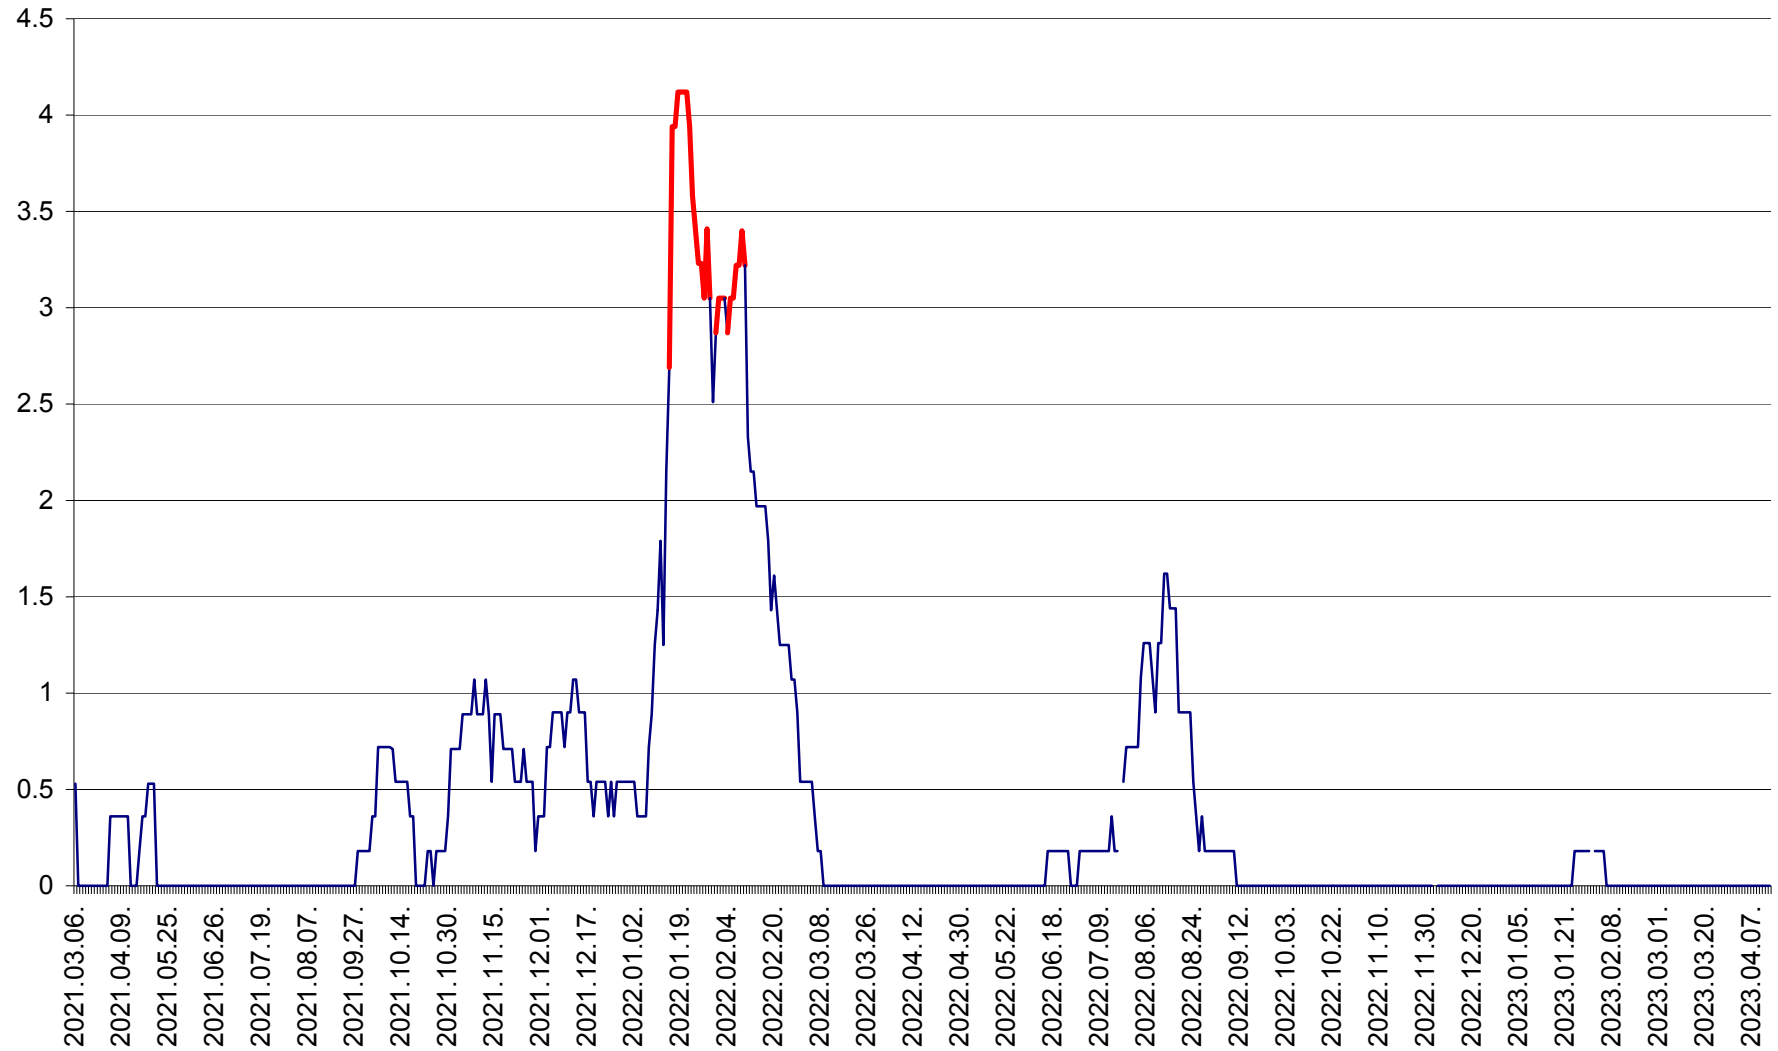

LĂZAREA - Evolutia incidentei cumulate pe 14 zile la % de locuitori  
2021.03.07. - 2023.04.13.

LELICENI - Evolutia incidentei cumulate pe 14 zile la ‰ de locuitori  
2021.03.07. - 2023.04.13.

LUETA - Evolutia incidentei cumulate pe 14 zile la ‰ de locuitori  
2021.03.07. - 2023.04.13.

LUNCA DE JOS - Evolutia incidentei cumulate pe 14 zile la ‰ de locuitori  
2021.03.07. - 2023.04.13.

LUNCA DE SUS - Evolutia incidentei cumulate pe 14 zile la ‰ de locuitori  
2021.03.07. - 2023.04.13.