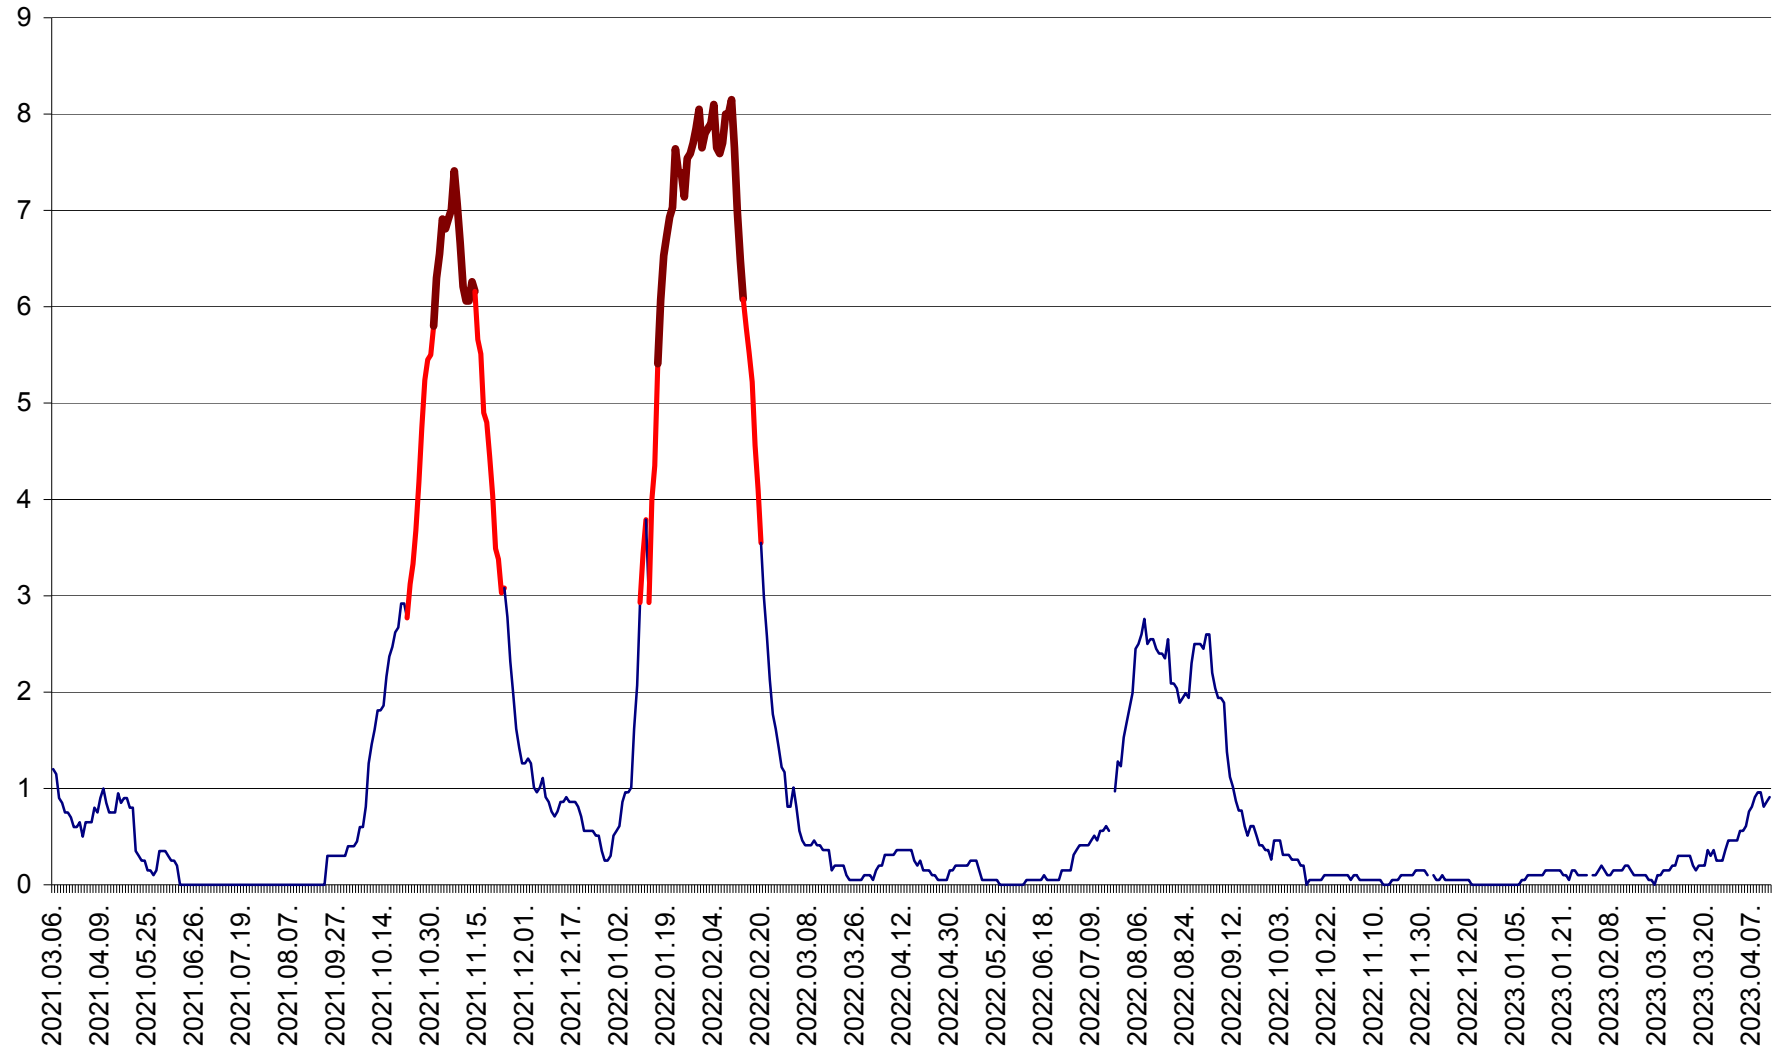

DÂRJIU - Evolutia incidentei cumulate pe 14 zile la ‰ de locuitori  
2021.03.07. - 2023.04.13.

DEALU - Evolutia incidentei cumulate pe 14 zile la ‰ de locuitori  
2021.03.07. - 2023.04.13.

DITRĂU - Evolutia incidentei cumulate pe 14 zile la ‰ de locuitori  
2021.03.07. - 2023.04.13.

FELICENI - Evolutia incidentei cumulate pe 14 zile la % de locuitori  
2021.03.07. - 2023.04.13.

FRUMOASA - Evolutia incidentei cumulate pe 14 zile la ‰ de locuitori  
2021.03.07. - 2023.04.13.

GĂLĂUȚAȘ - Evoluția incidenței cumulate pe 14 zile la ‰ de locuitori  
2021.03.07. - 2023.04.13.

MUNICIPIUL GHEORGHENI - Evolutia incidentei cumulate pe 14 zile la % de locuitori  
2021.03.07. - 2023.04.13.

JOSENI - Evolutia incidentei cumulate pe 14 zile la ‰ de locuitori  
2021.03.07. - 2023.04.13.

LĂZAREA - Evolutia incidentei cumulate pe 14 zile la % de locuitori  
2021.03.07. - 2023.04.13.

LELICENI - Evolutia incidentei cumulate pe 14 zile la ‰ de locuitori  
2021.03.07. - 2023.04.13.

LUETA - Evolutia incidentei cumulate pe 14 zile la ‰ de locuitori  
2021.03.07. - 2023.04.13.