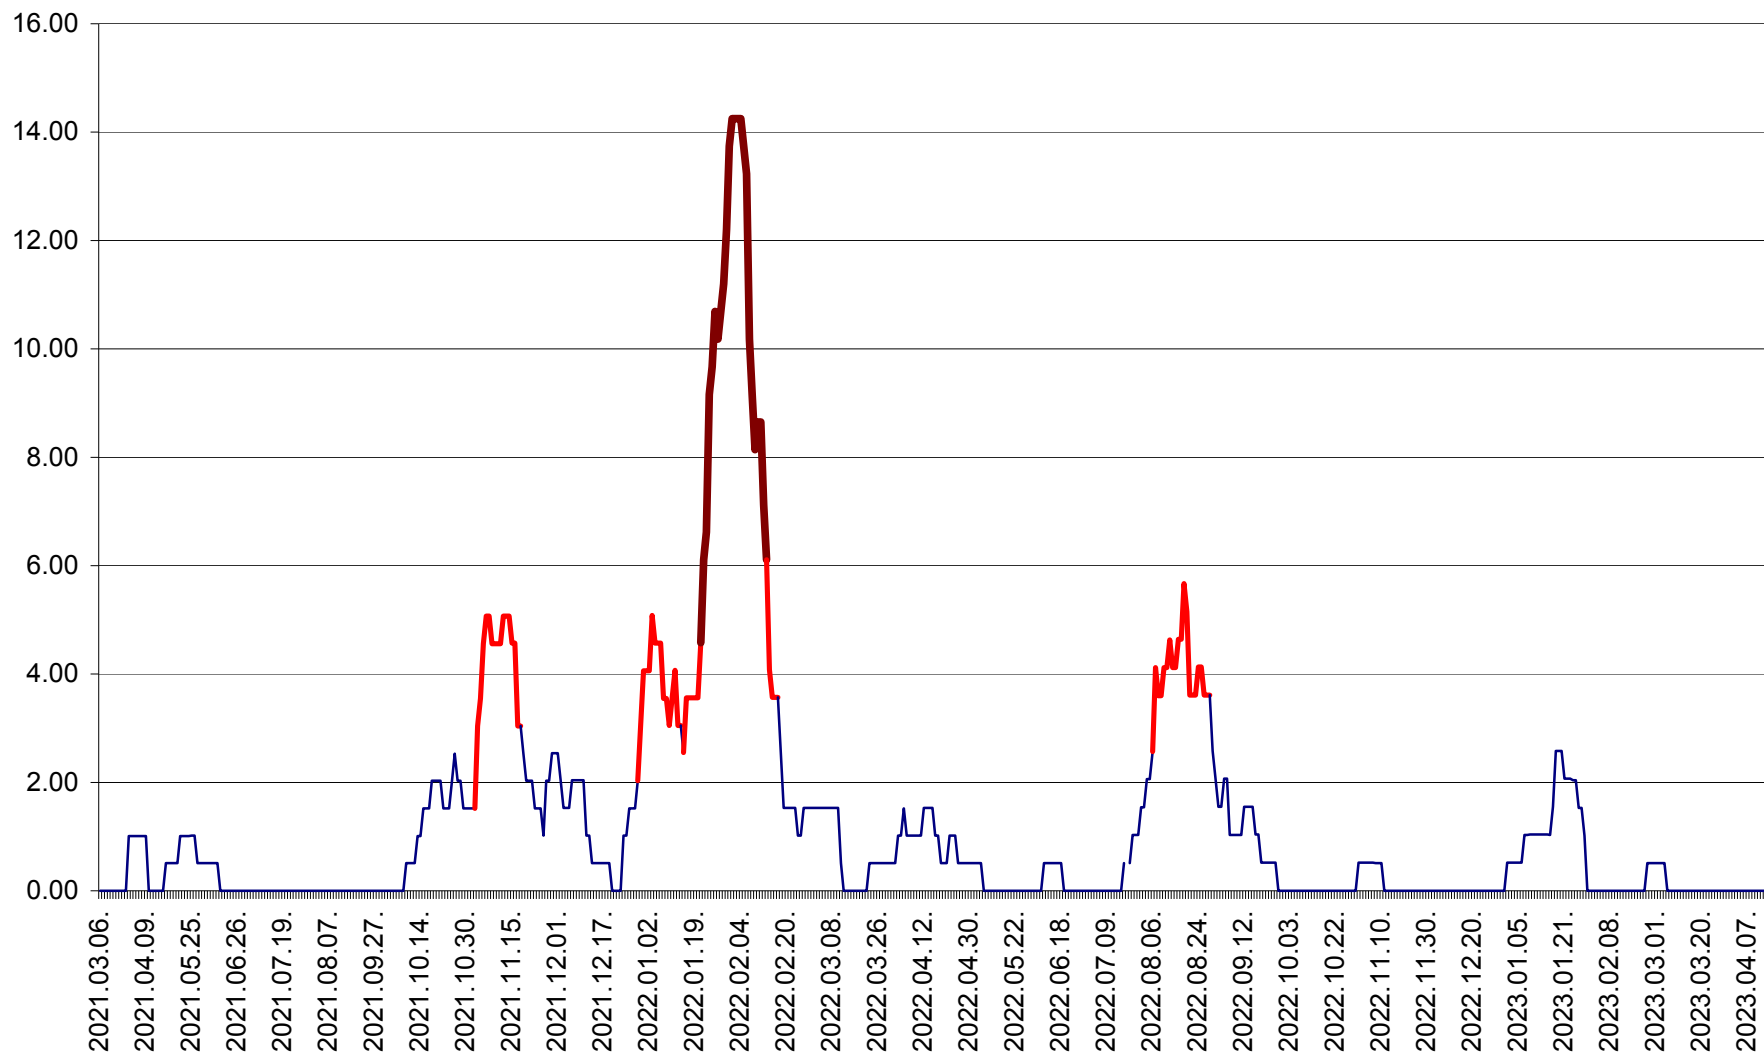

VĂRȘAG - Evolutia incidentei cumulate pe 14 zile la ‰ de locuitori  
2021.03.07. - 2023.04.13.

ORAȘ VLĂHIȚA - Evolutia incidentei cumulate pe 14 zile la ‰ de locuitori  
2021.03.07. - 2023.04.13.

VOȘLĂBENI - Evolutia incidentei cumulate pe 14 zile la ‰ de locuitori  
2021.03.07. - 2023.04.13.

ZETEA - Evolutia incidentei cumulate pe 14 zile la ‰ de locuitori  
2021.03.07. - 2023.04.13.

Total - Evolutia incidentei cumulate pe 14 zile la ‰ de locuitori  
2021.03.07. - 2023.04.13.