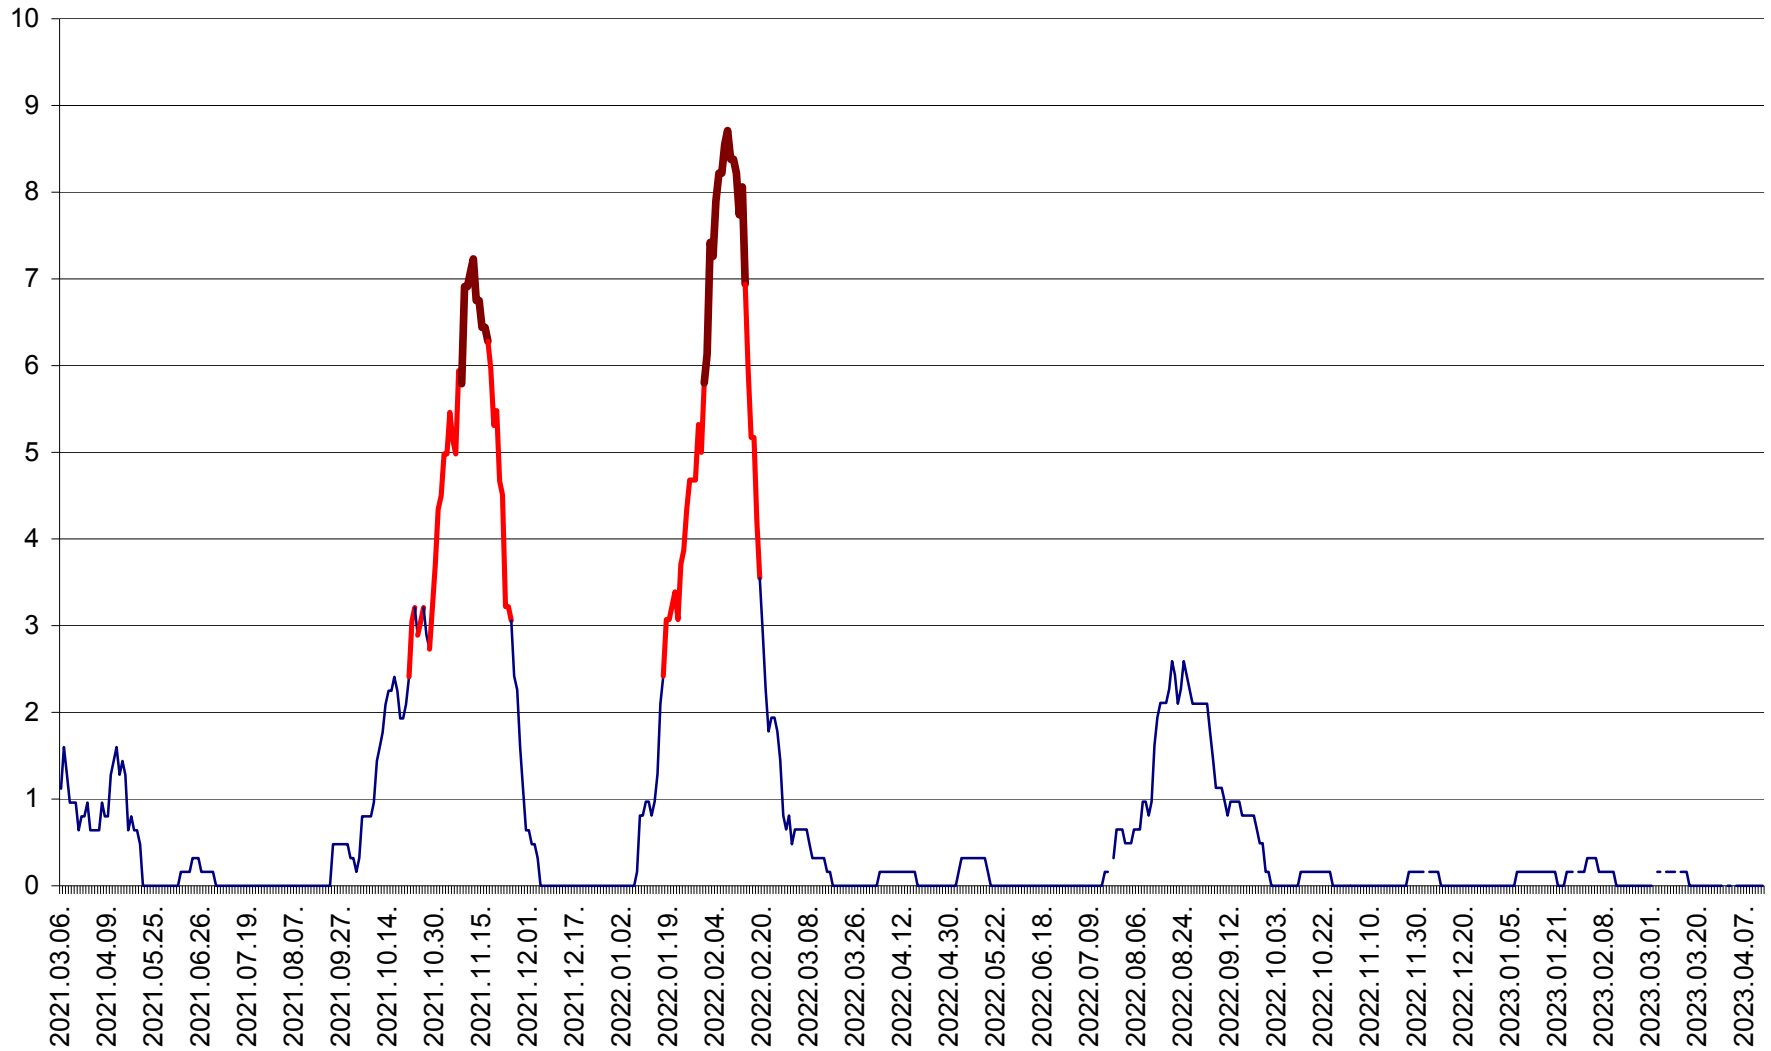

PRAID - Evolutia incidentei cumulate pe 14 zile la ‰ de locuitori  
2021.03.07. - 2023.04.13.

RACU - Evolutia incidentei cumulate pe 14 zile la ‰ de locuitori  
2021.03.07. - 2023.04.13.

REMETEA - Evolutia incidentei cumulate pe 14 zile la % de locuitori  
2021.03.07. - 2023.04.13.

SĂCEL - Evolutia incidentei cumulate pe 14 zile la ‰ de locuitori  
2021.03.07. - 2023.04.13.

SÂNCRĂIENI - Evolutia incidentei cumulate pe 14 zile la ‰ de locuitori  
2021.03.07. - 2023.04.13.

SÂNDOMINIC - Evolutia incidentei cumulate pe 14 zile la ‰ de locuitori  
2021.03.07. - 2023.04.13.