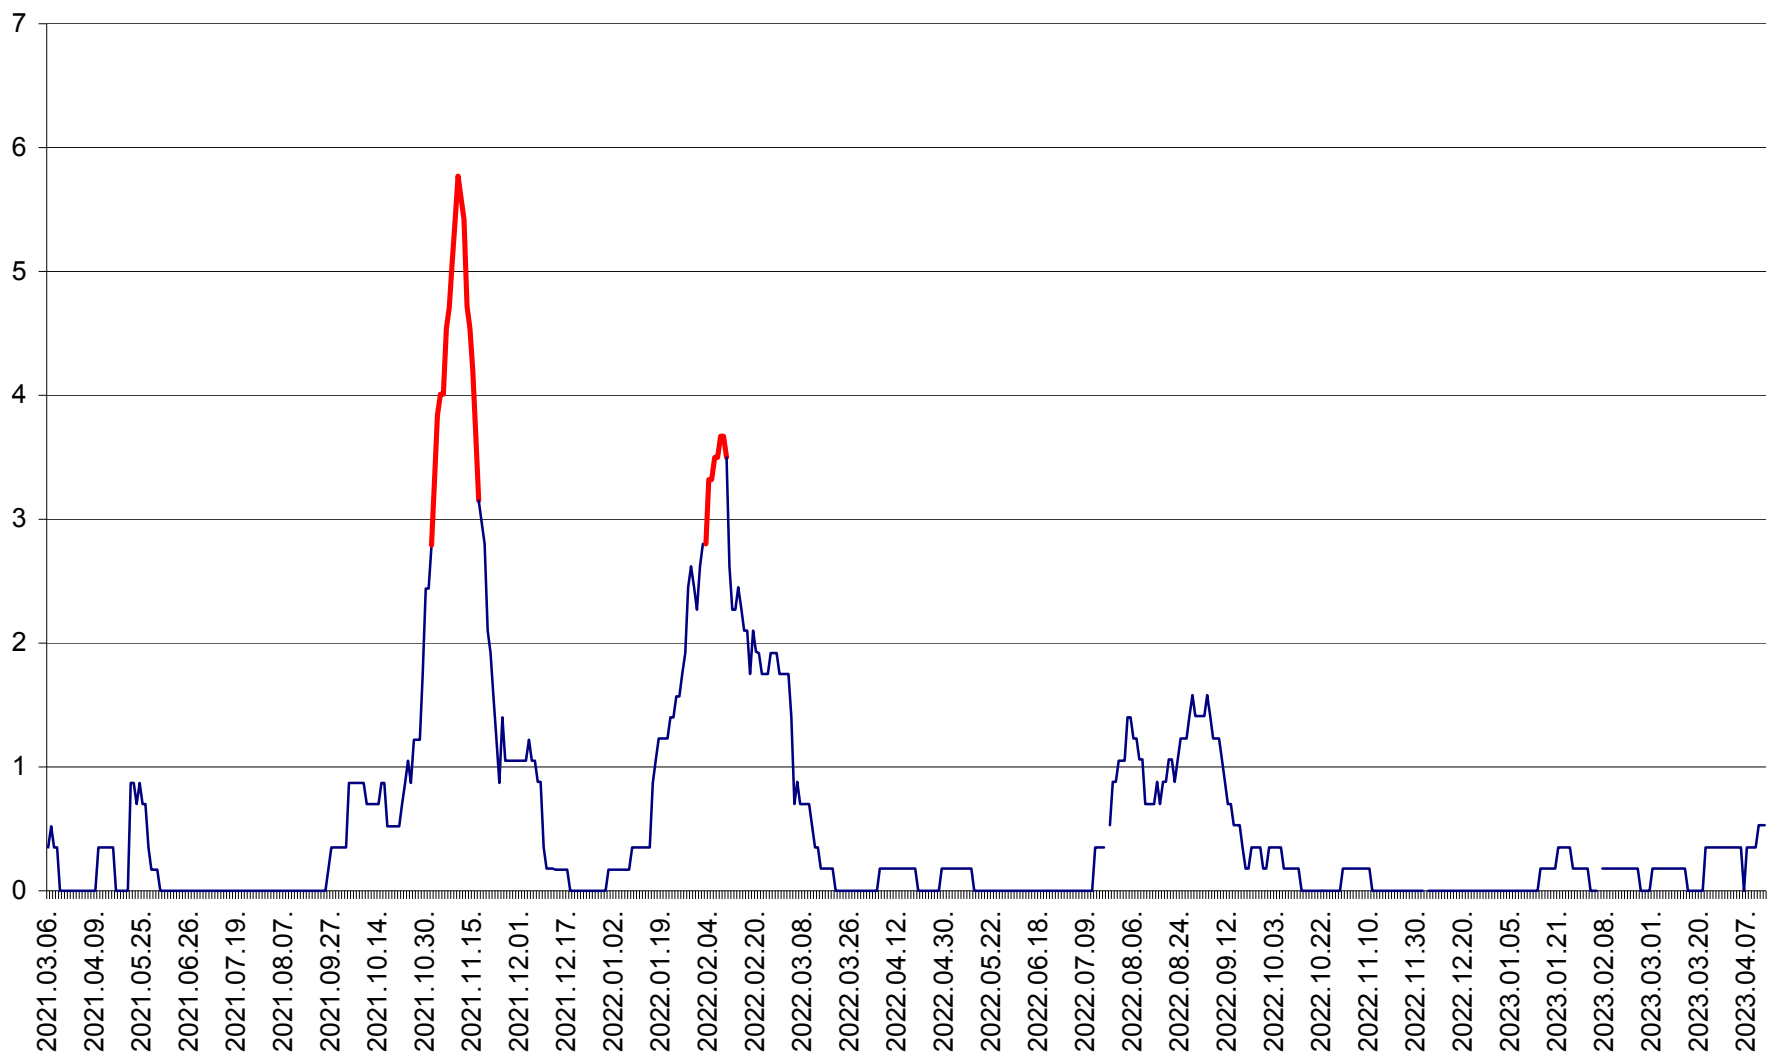

CORBU - Evolutia incidentei cumulate pe 14 zile la ‰ de locuitori  
2021.03.07. - 2023.04.13.

CORUND - Evolutia incidentei cumulate pe 14 zile la ‰ de locuitori  
2021.03.07. - 2023.04.13.

COZMENI - Evolutia incidentei cumulate pe 14 zile la ‰ de locuitori  
2021.03.07. - 2023.04.13.

ORAȘ CRISTURU SECUIESC - Evolutia incidentei cumulate pe 14 zile la ‰ de locuitori  
2021.03.07. - 2023.04.13.

DĂNEȘTI - Evolutia incidentei cumulate pe 14 zile la ‰ de locuitori  
2021.03.07. - 2023.04.13.

DÂRJIU - Evolutia incidentei cumulate pe 14 zile la ‰ de locuitori  
2021.03.07. - 2023.04.13.

DEALU - Evolutia incidentei cumulate pe 14 zile la ‰ de locuitori  
2021.03.07. - 2023.04.13.

DITRĂU - Evolutia incidentei cumulate pe 14 zile la ‰ de locuitori  
2021.03.07. - 2023.04.13.