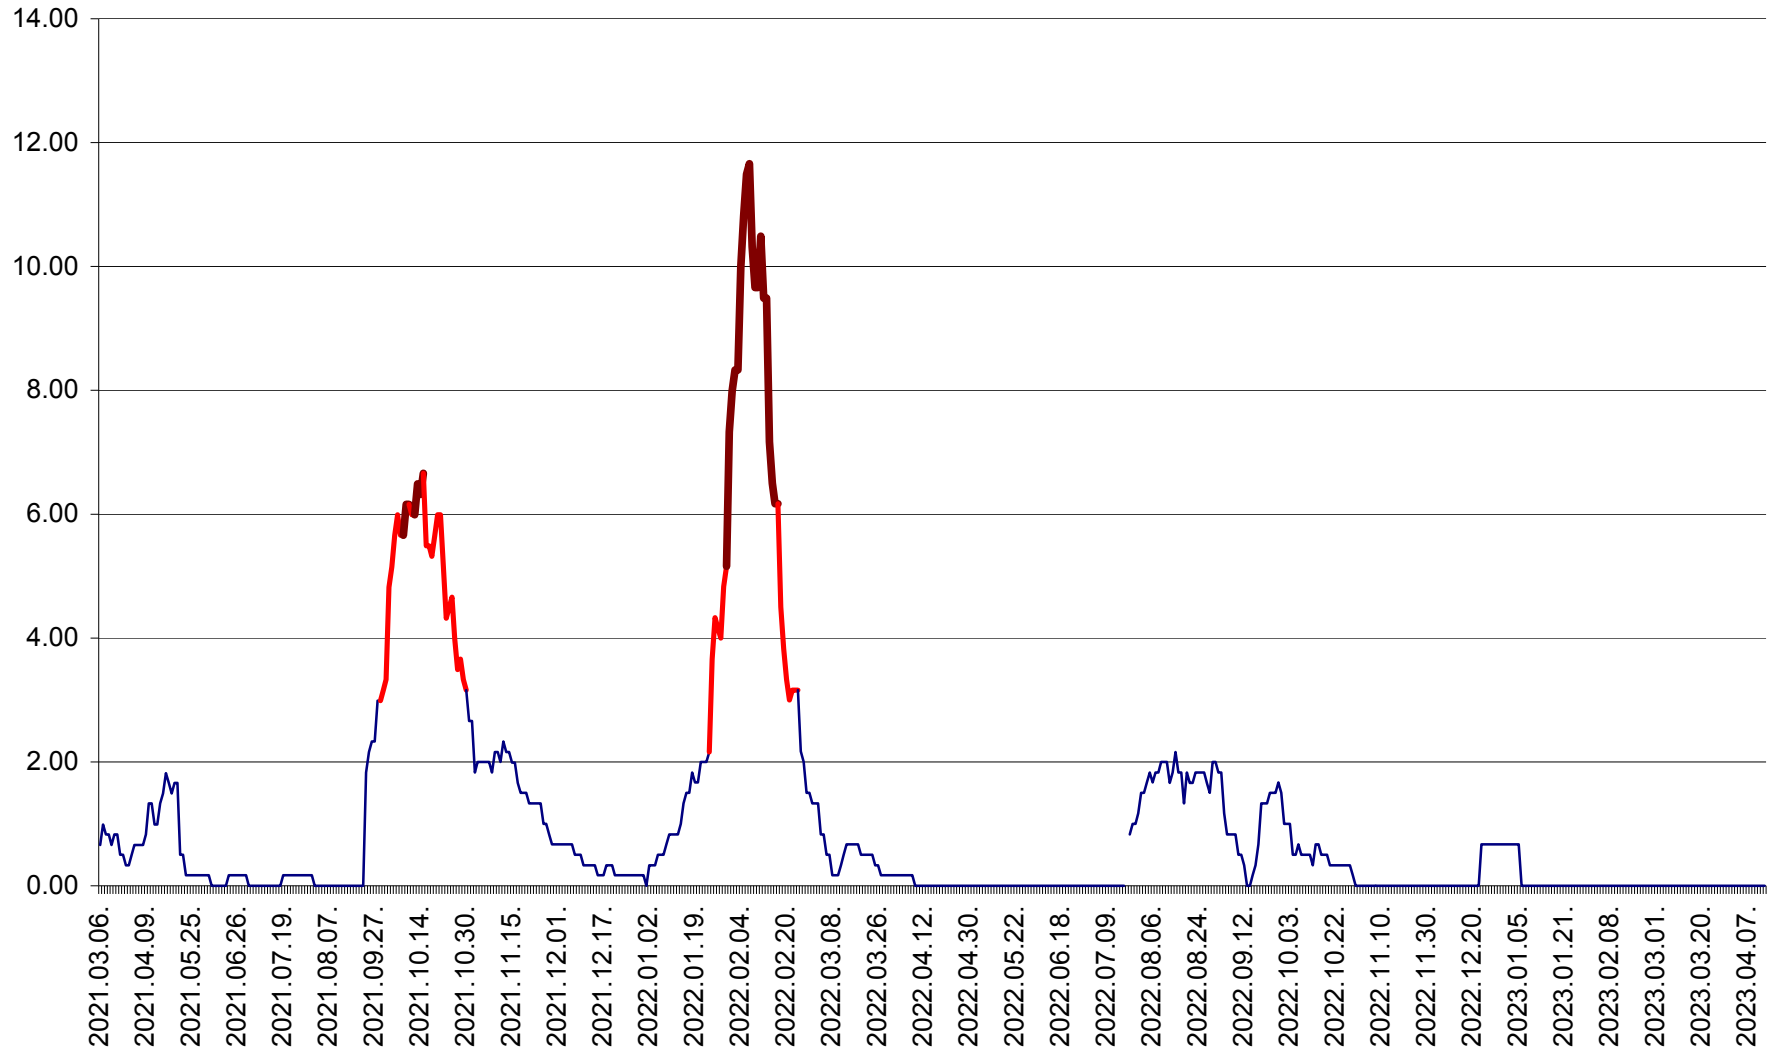

VĂRȘAG - Evolutia incidentei cumulate pe 14 zile la ‰ de locuitori  
2021.03.07. - 2023.04.13.

ORAȘ VLĂHIȚA - Evolutia incidentei cumulate pe 14 zile la ‰ de locuitori  
2021.03.07. - 2023.04.13.

VOȘLĂBENI - Evolutia incidentei cumulate pe 14 zile la ‰ de locuitori  
2021.03.07. - 2023.04.13.

ZETEA - Evolutia incidentei cumulate pe 14 zile la ‰ de locuitori  
2021.03.07. - 2023.04.13.

Total - Evolutia incidentei cumulate pe 14 zile la ‰ de locuitori  
2021.03.07. - 2023.04.13.