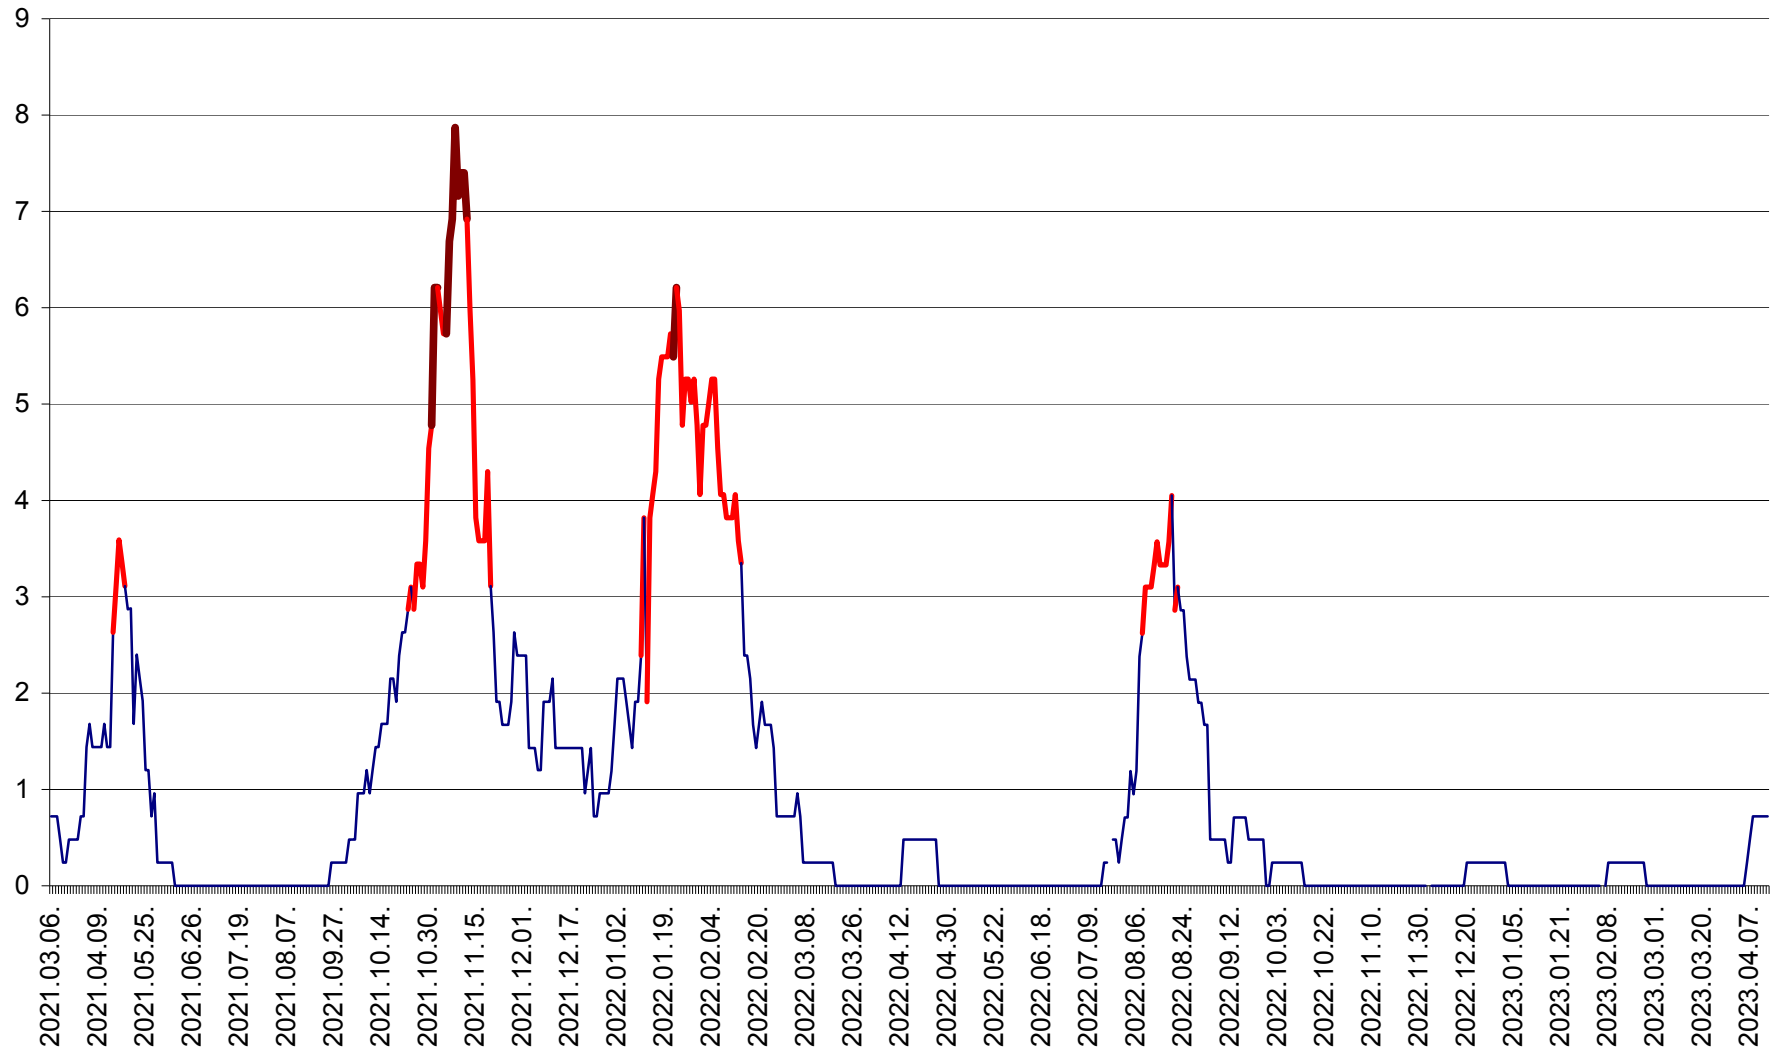

CORBU - Evolutia incidentei cumulate pe 14 zile la ‰ de locuitori  
2021.03.07. - 2023.04.13.

CORUND - Evolutia incidentei cumulate pe 14 zile la ‰ de locuitori  
2021.03.07. - 2023.04.13.

COZMENI - Evolutia incidentei cumulate pe 14 zile la ‰ de locuitori  
2021.03.07. - 2023.04.13.

ORAȘ CRISTURU SECUIESC - Evolutia incidentei cumulate pe 14 zile la ‰ de locuitori  
2021.03.07. - 2023.04.13.

DĂNEȘTI - Evolutia incidentei cumulate pe 14 zile la ‰ de locuitori  
2021.03.07. - 2023.04.13.

DÂRJIU - Evolutia incidentei cumulate pe 14 zile la ‰ de locuitori  
2021.03.07. - 2023.04.13.

DEALU - Evolutia incidentei cumulate pe 14 zile la ‰ de locuitori  
2021.03.07. - 2023.04.13.

DITRĂU - Evolutia incidentei cumulate pe 14 zile la ‰ de locuitori  
2021.03.07. - 2023.04.13.