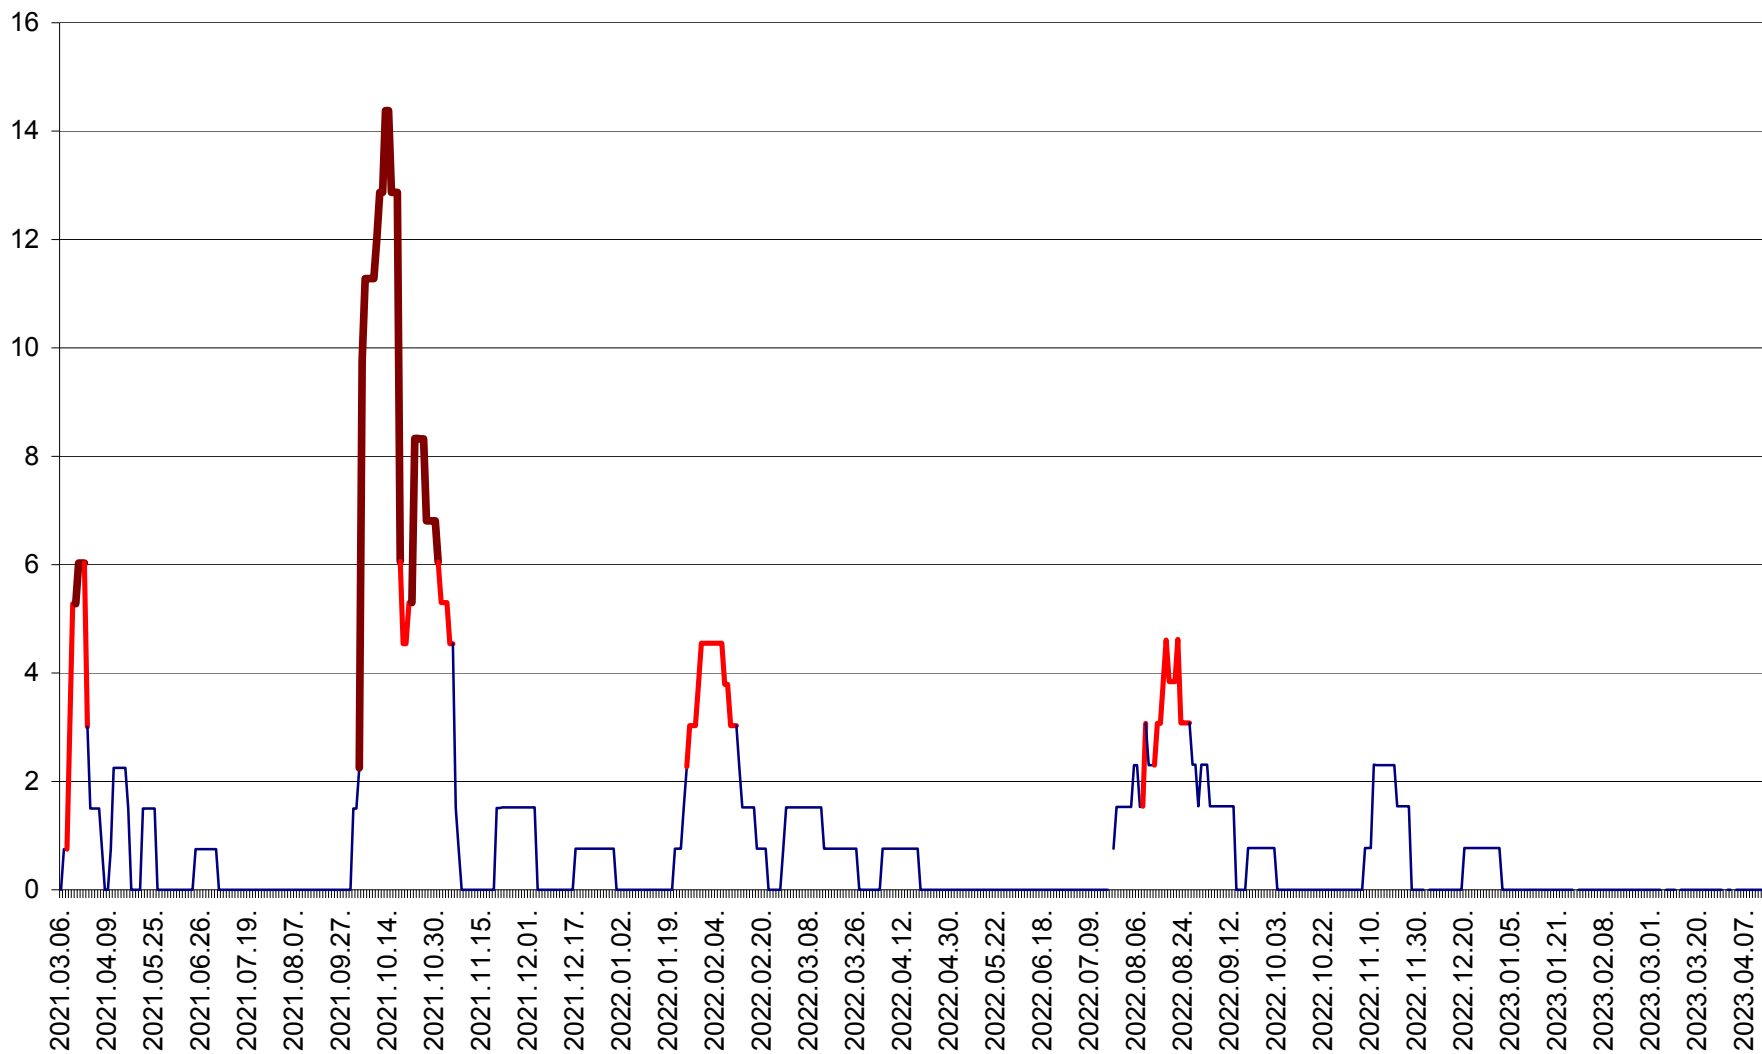

MEREȘTI - Evolutia incidentei cumulate pe 14 zile la ‰ de locuitori  
2021.03.07. - 2023.04.13.

MUNICIPIUL MIERCUREA-CIUC - Evolutia incidentei cumulate pe 14 zile la ‰ de locuitori  
2021.03.07. - 2023.04.13.

MIHĂILENI - Evolutia incidentei cumulate pe 14 zile la ‰ de locuitori  
2021.03.07. - 2023.04.13.

MUGENI - Evolutia incidentei cumulate pe 14 zile la ‰ de locuitori  
2021.03.07. - 2023.04.13.

OCLAND - Evolutia incidentei cumulate pe 14 zile la ‰ de locuitori  
2021.03.07. - 2023.04.13.