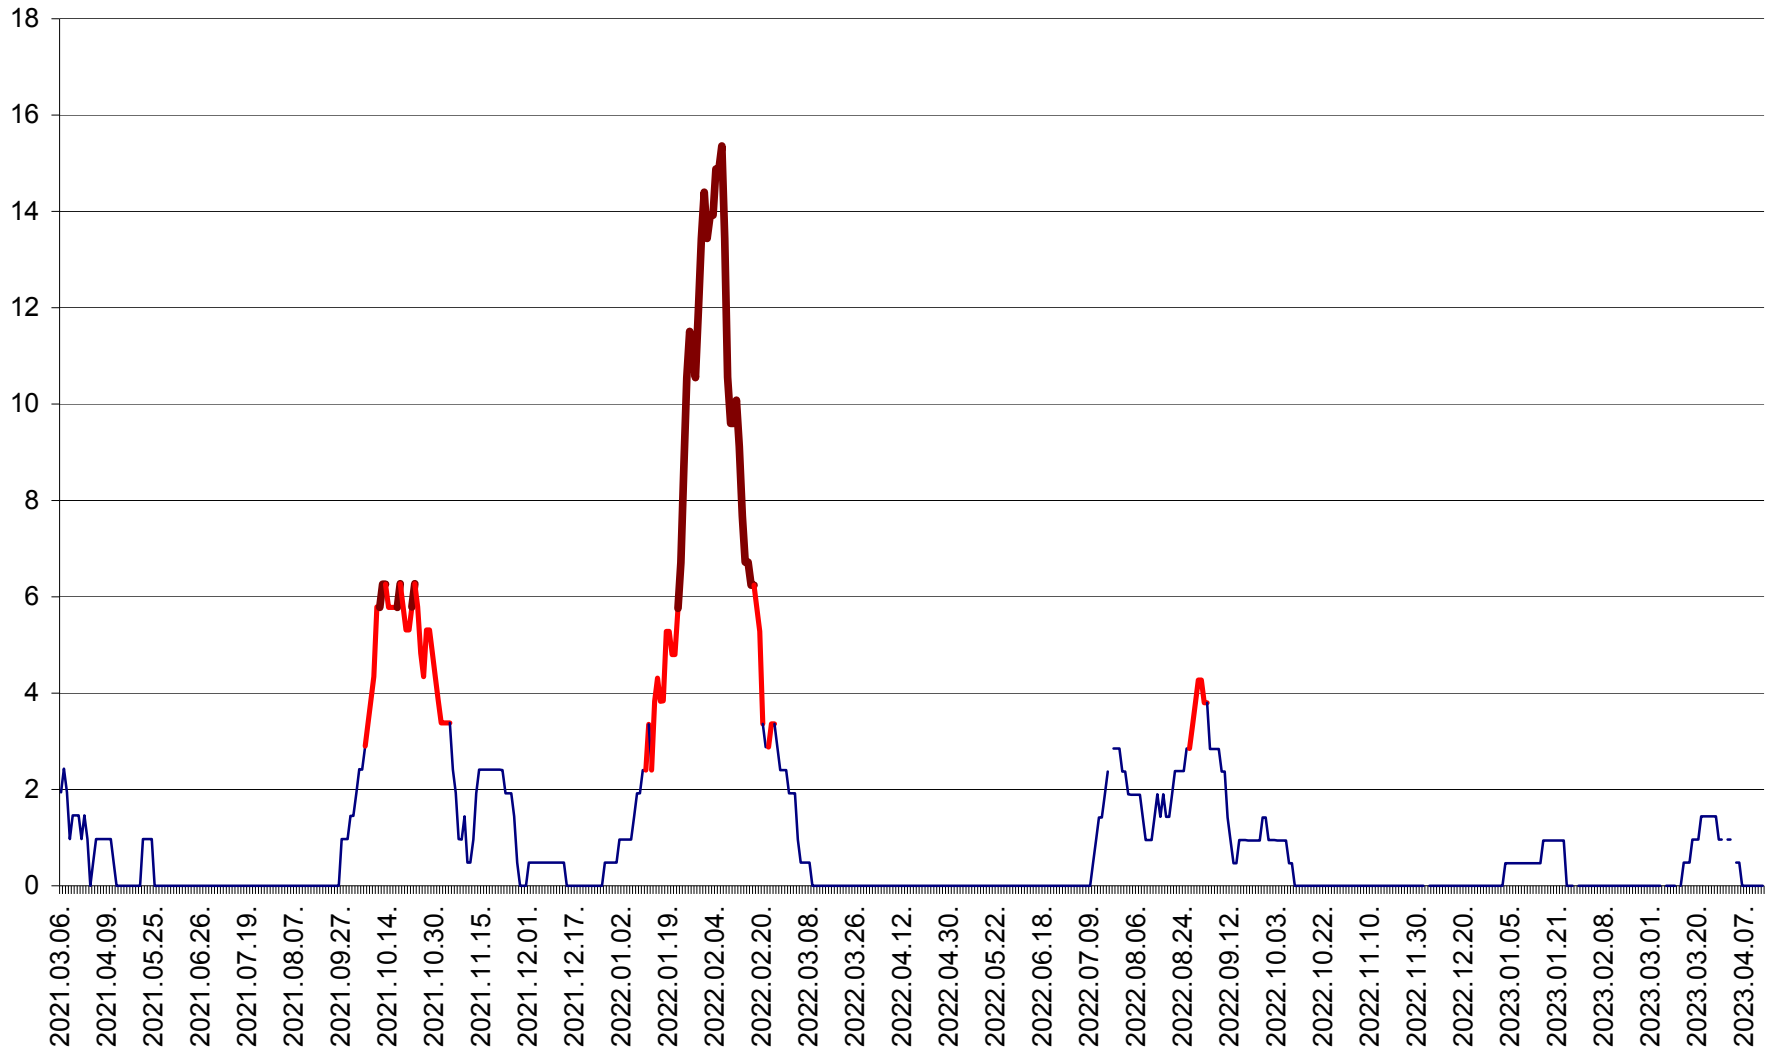

PLĂIEȘII DE JOS - Evoluția incidenței cumulate pe 14 zile la ‰ de locuitori
2021.03.07. - 2023.04.13.