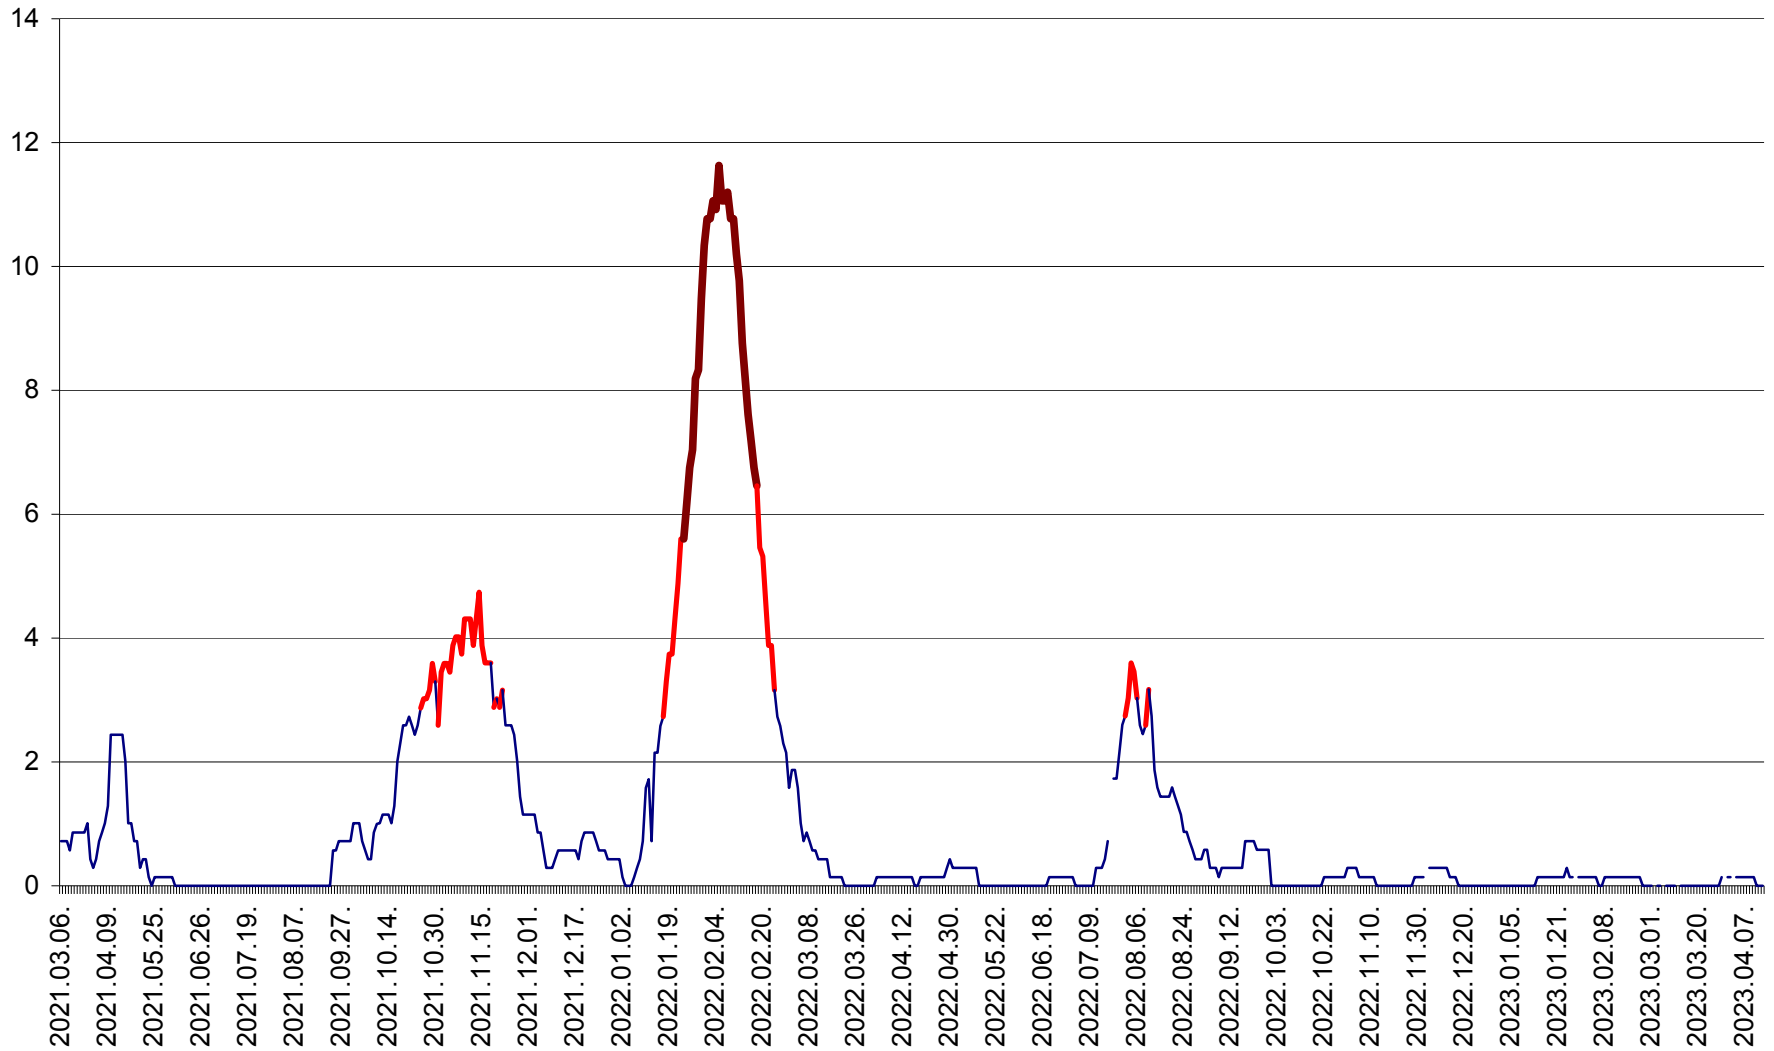

RACU - Evolutia incidentei cumulate pe 14 zile la ‰ de locuitori
2021.03.07. - 2023.04.13.

PRAID - Evolutia incidentei cumulate pe 14 zile la ‰ de locuitori
2021.03.07. - 2023.04.13.