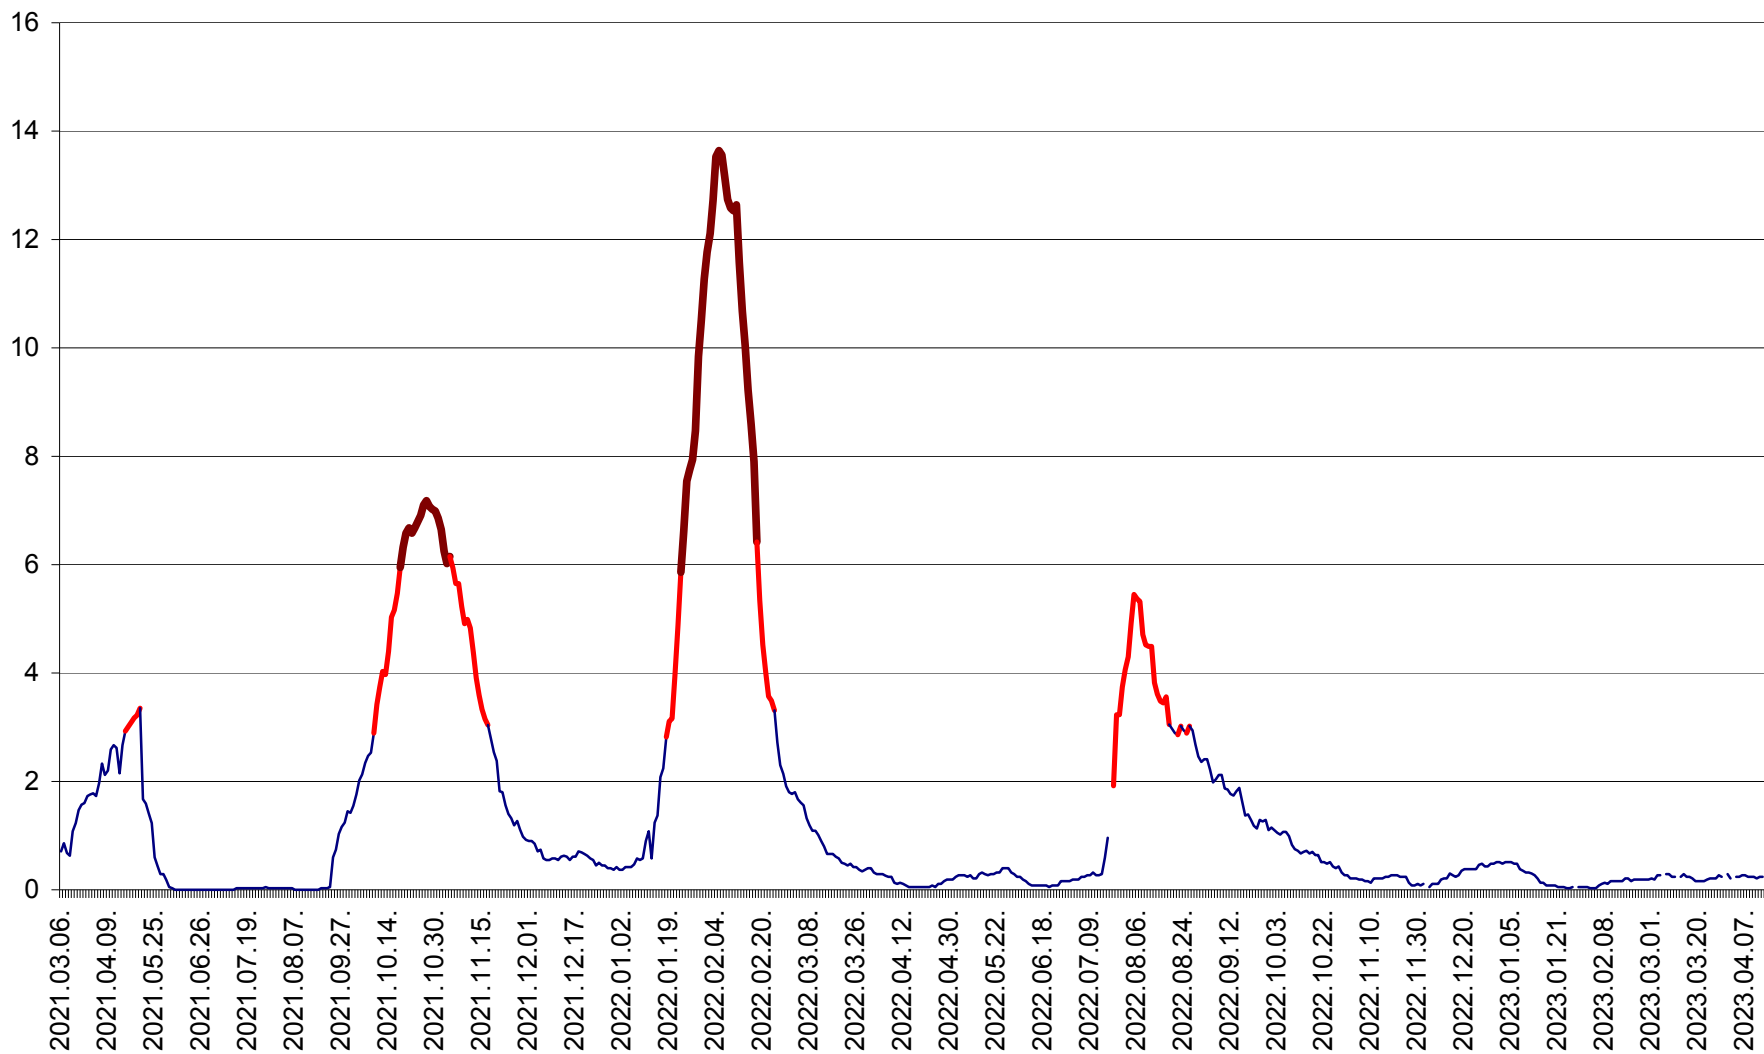

PĂULENI-CIUC - Evolutia incidentei cumulate pe 14 zile la % de locuitori
2021.03.07. - 2023.04.13.