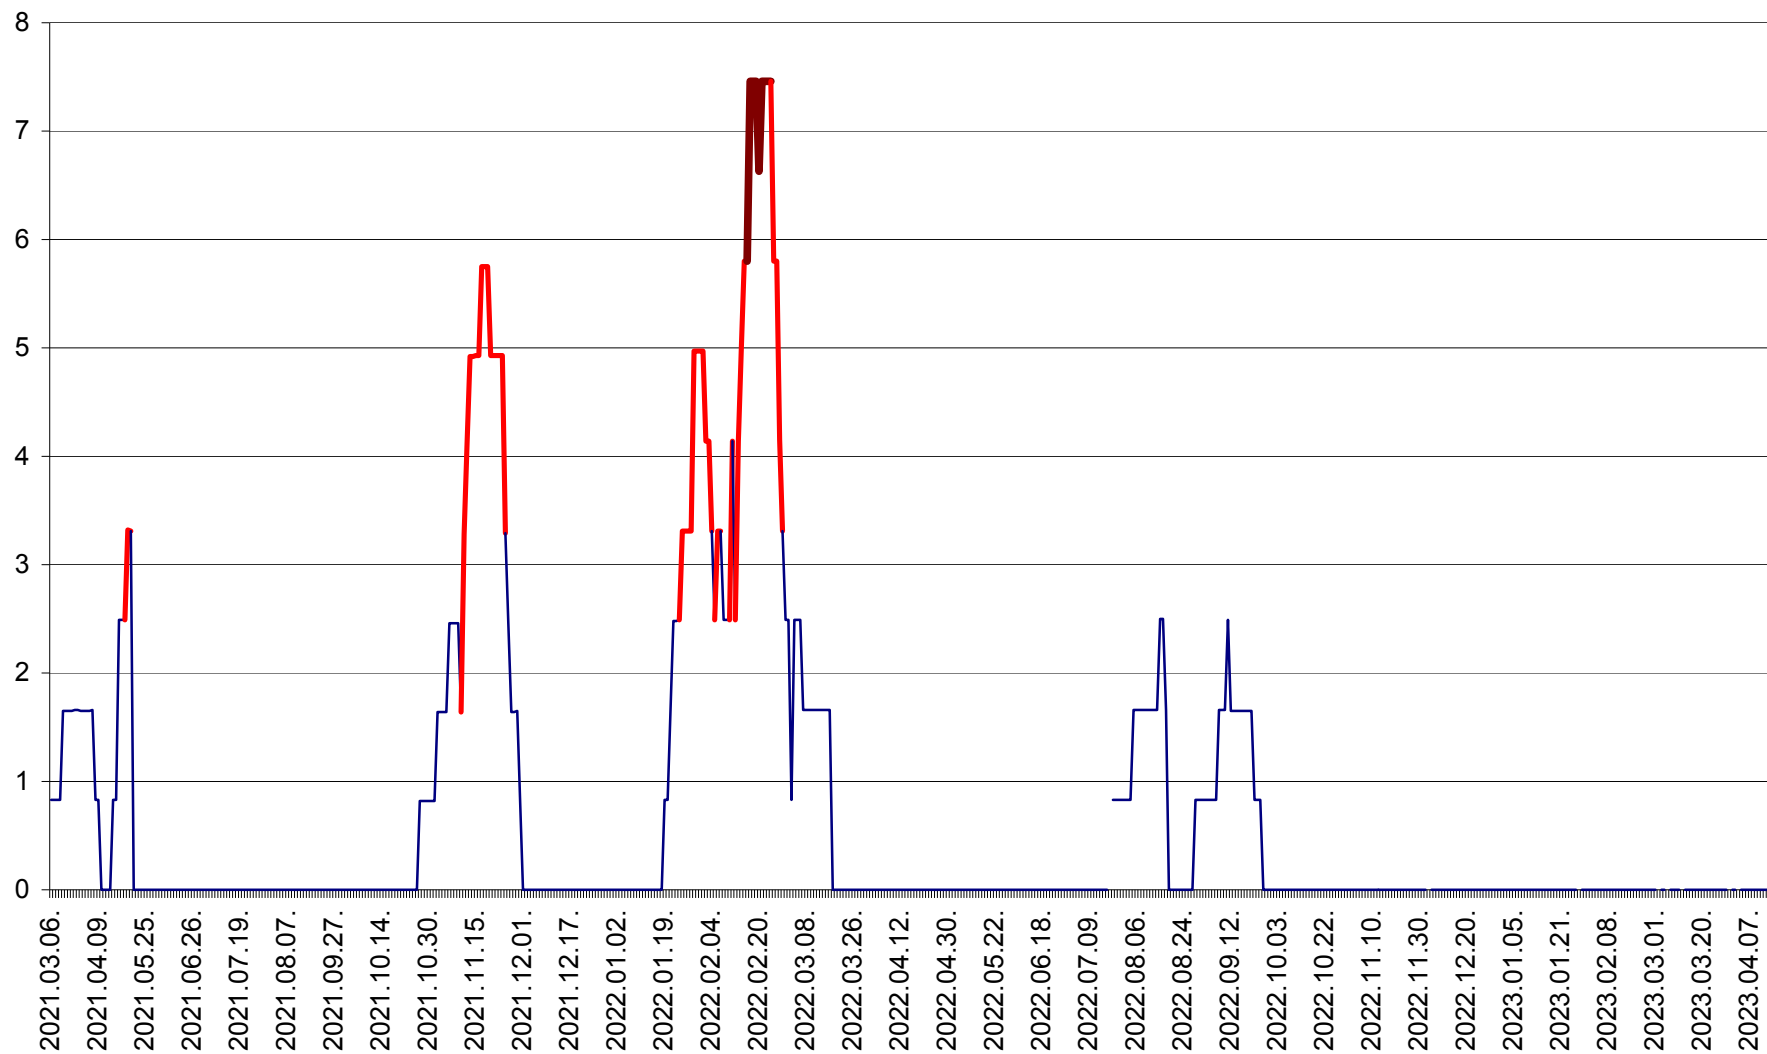

PRAID - Evolutia incidentei cumulate pe 14 zile la ‰ de locuitori  
2021.03.07. - 2023.04.13.

RACU - Evolutia incidentei cumulate pe 14 zile la ‰ de locuitori  
2021.03.07. - 2023.04.13.

REMETEA - Evolutia incidentei cumulate pe 14 zile la % de locuitori  
2021.03.07. - 2023.04.13.

SĂCEL - Evolutia incidentei cumulate pe 14 zile la ‰ de locuitori  
2021.03.07. - 2023.04.13.

SÂNCRĂIENI - Evolutia incidentei cumulate pe 14 zile la ‰ de locuitori  
2021.03.07. - 2023.04.13.

SÂNDOMINIC - Evolutia incidentei cumulate pe 14 zile la ‰ de locuitori  
2021.03.07. - 2023.04.13.