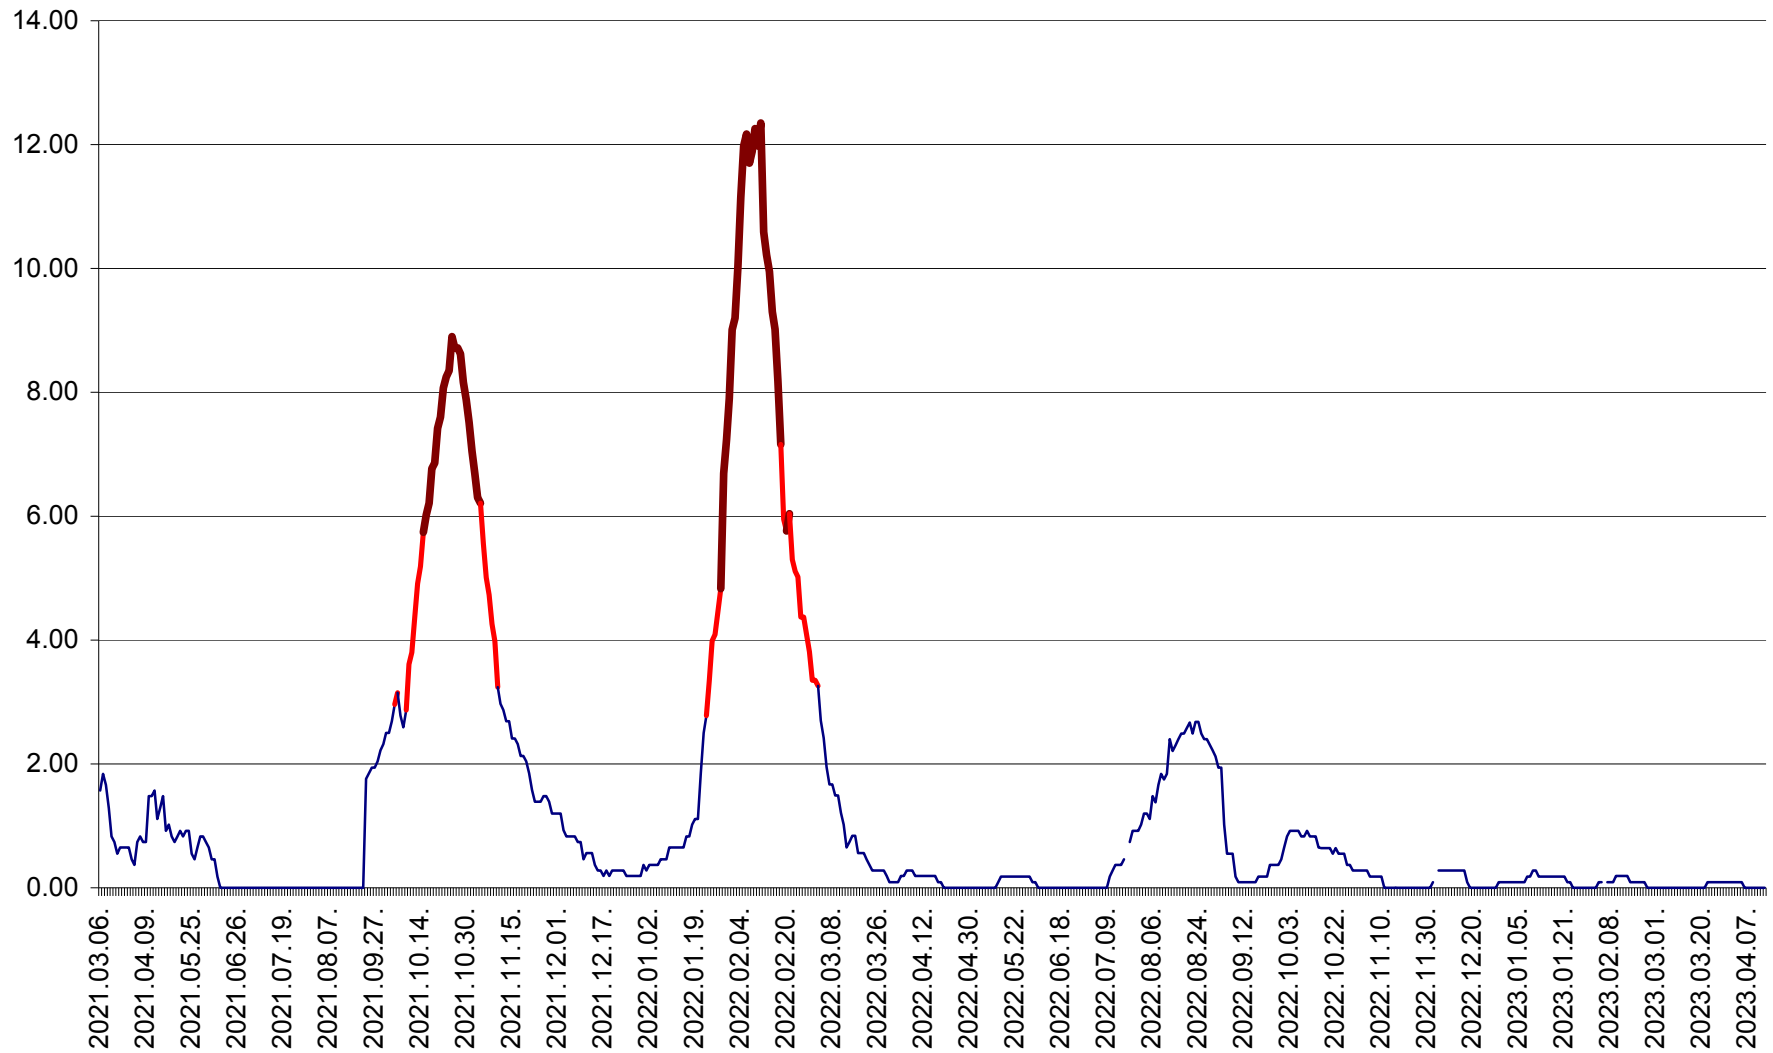

ORAȘ BĂLAN - Evoluția incidenței cumulate pe 14 zile la ‰ de locuitori  
2021.03.07. - 2023.04.13.

BILBOR - Evolutia incidentei cumulate pe 14 zile la ‰ de locuitori  
2021.03.07. - 2023.04.13.

ORAȘ BORSEC - Evolutia incidentei cumulate pe 14 zile la ‰ de locuitori  
2021.03.07. - 2023.04.13.

CICEU - Evolutia incidentei cumulate pe 14 zile la ‰ de locuitori  
2021.03.07. - 2023.04.13.

CIUCSÂNGEORGIU - Evolutia incidentei cumulate pe 14 zile la ‰ de locuitori  
2021.03.07. - 2023.04.13.

CIUMANI - Evolutia incidentei cumulate pe 14 zile la ‰ de locuitori  
2021.03.07. - 2023.04.13.

CORBU - Evolutia incidentei cumulate pe 14 zile la ‰ de locuitori  
2021.03.07. - 2023.04.13.

CORUND - Evolutia incidentei cumulate pe 14 zile la ‰ de locuitori  
2021.03.07. - 2023.04.13.

COZMENI - Evolutia incidentei cumulate pe 14 zile la ‰ de locuitori  
2021.03.07. - 2023.04.13.

ORAȘ CRISTURU SECUIESC - Evolutia incidentei cumulate pe 14 zile la ‰ de locuitori  
2021.03.07. - 2023.04.13.

DĂNEȘTI - Evolutia incidentei cumulate pe 14 zile la ‰ de locuitori  
2021.03.07. - 2023.04.13.