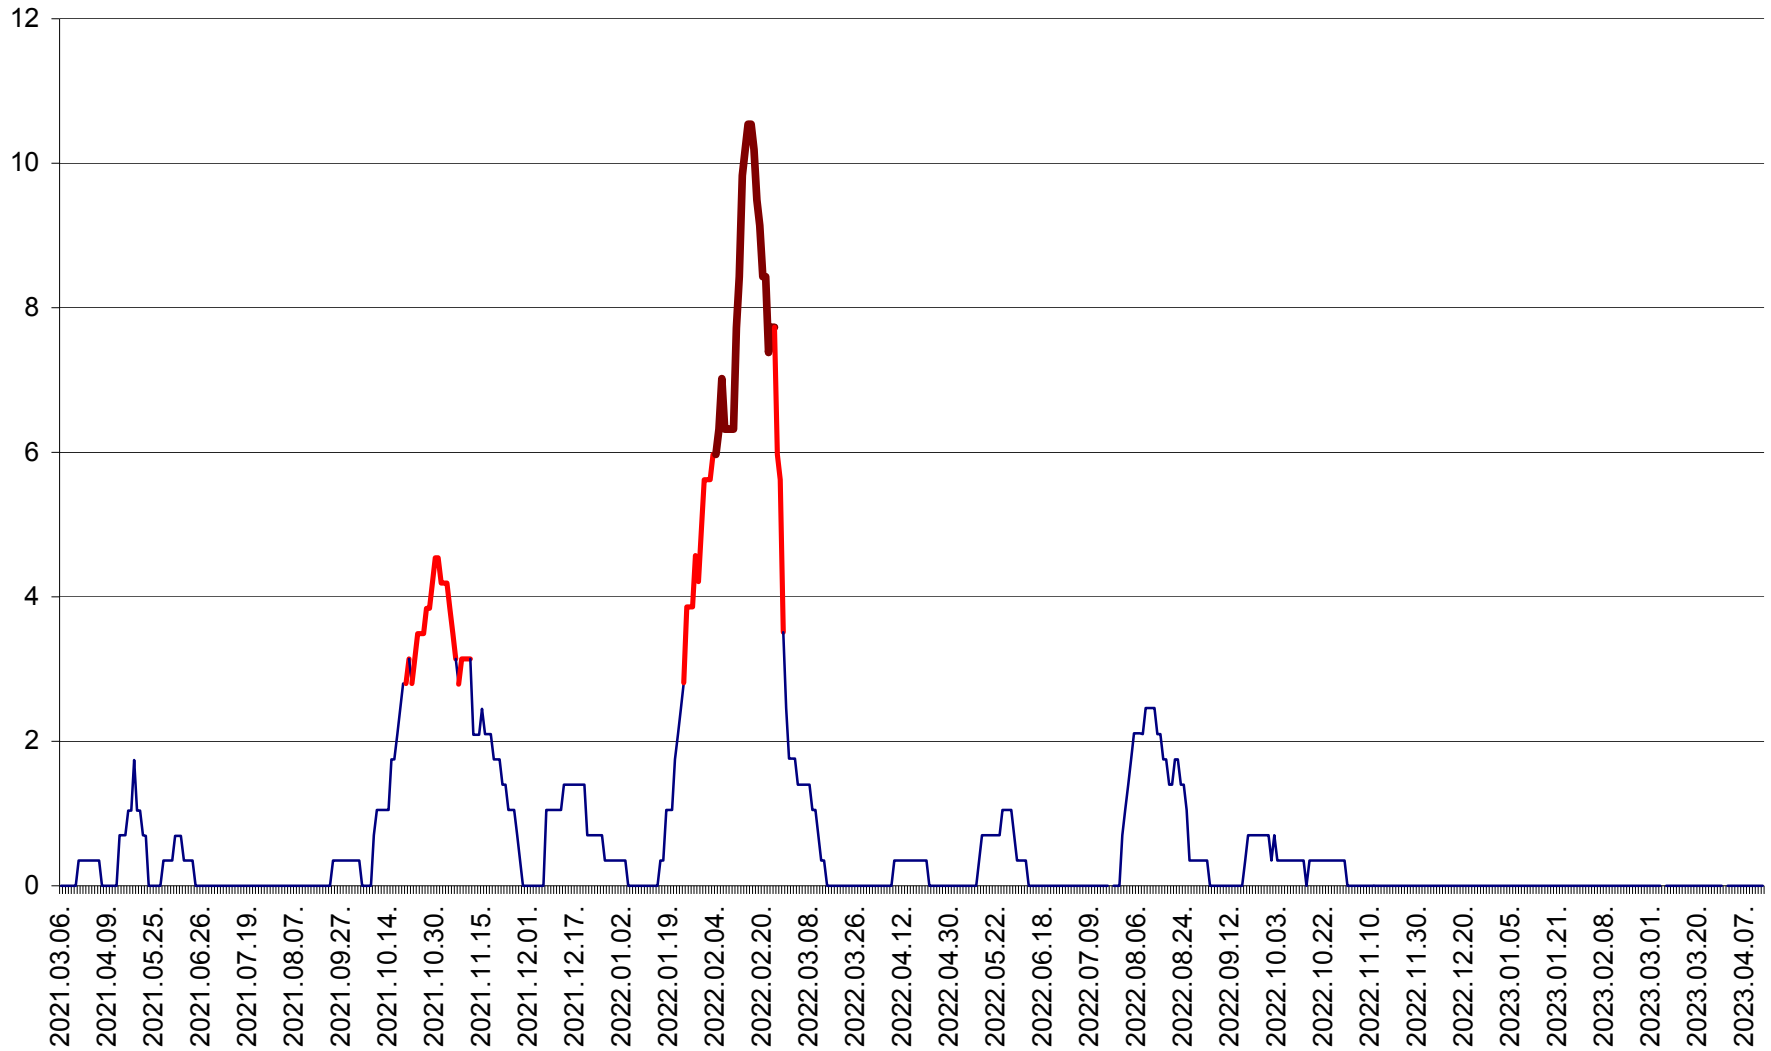

SICULENI - Evolutia incidentei cumulate pe 14 zile la ‰ de locuitori
2021.03.07. - 2023.04.13.