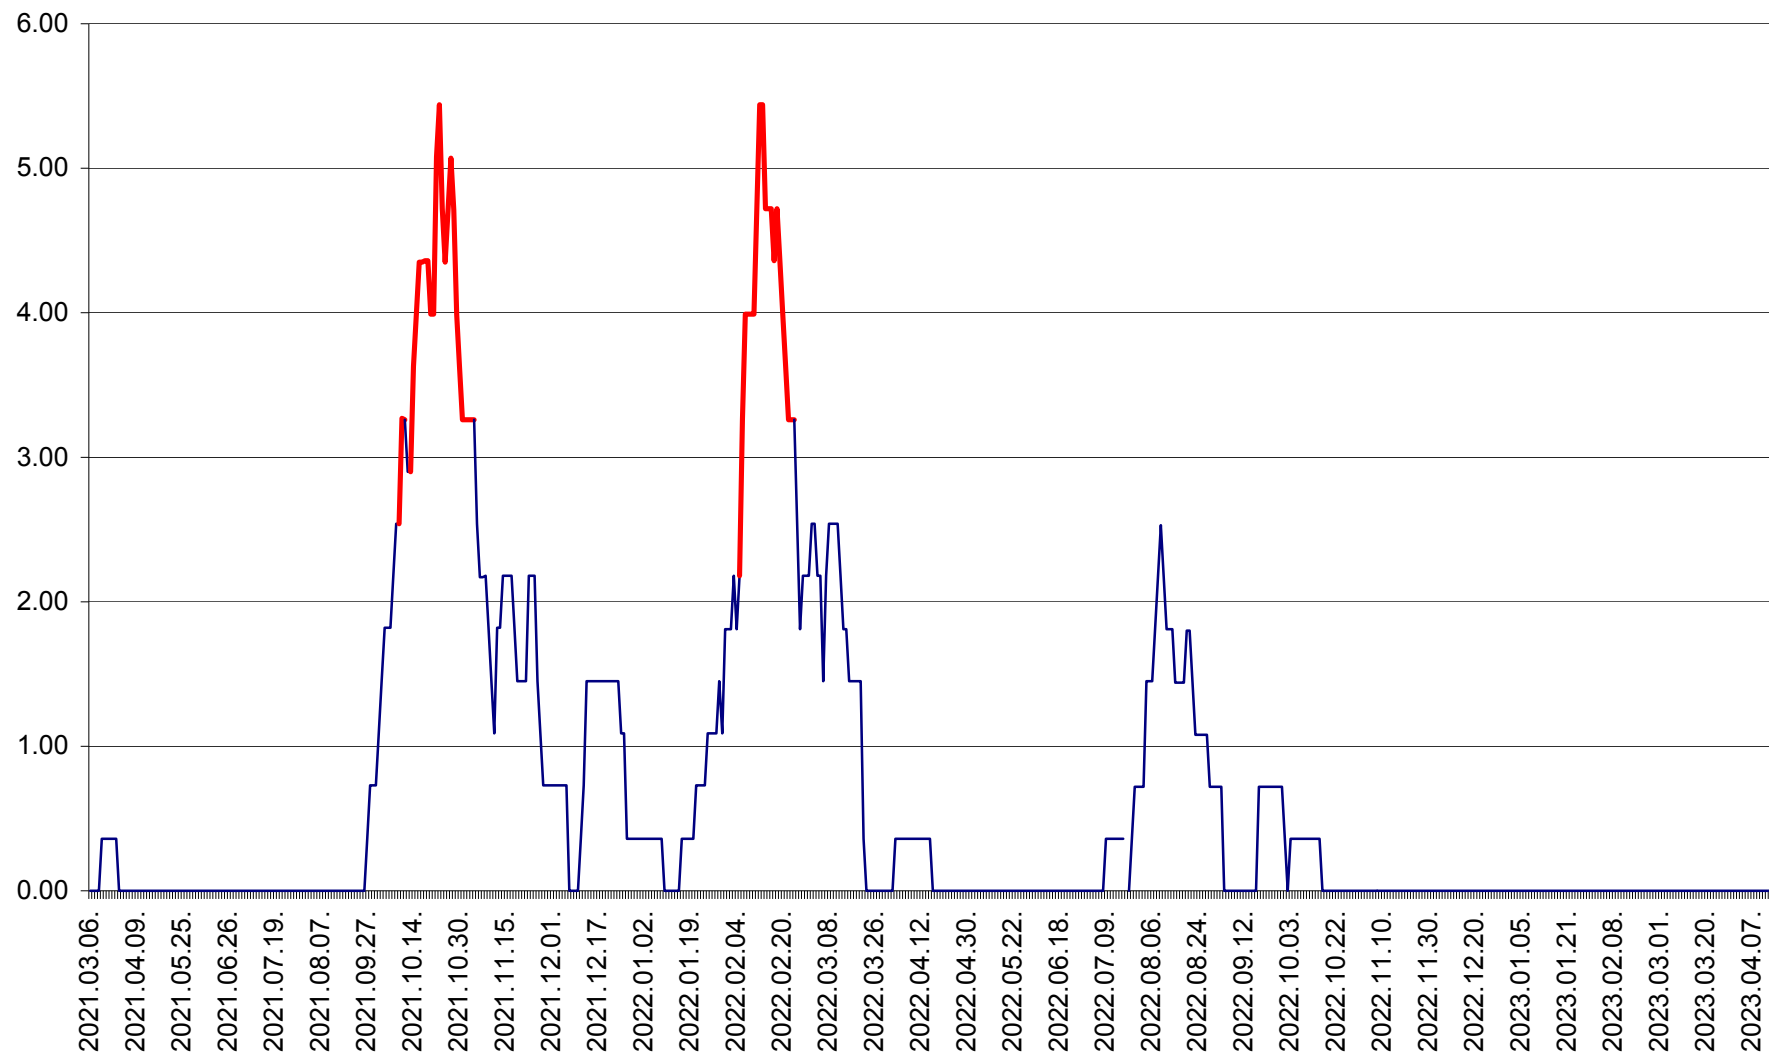

ATID - Evolutia incidentei cumulate pe 14 zile la % de locuitori  
2021.03.07. - 2023.04.13.

AVRĂMEȘTI - Evolutia incidentei cumulate pe 14 zile la ‰ de locuitori  
2021.03.07. - 2023.04.13.

ORAȘ BĂILE TUȘNAD - Evoluția incidenței cumulate pe 14 zile la ‰ de locuitori  
2021.03.07. - 2023.04.13.

ORAȘ BĂLAN - Evoluția incidenței cumulate pe 14 zile la ‰ de locuitori  
2021.03.07. - 2023.04.13.

BILBOR - Evolutia incidentei cumulate pe 14 zile la ‰ de locuitori  
2021.03.07. - 2023.04.13.

ORAȘ BORSEC - Evolutia incidentei cumulate pe 14 zile la ‰ de locuitori  
2021.03.07. - 2023.04.13.

BRĂDEȘTI - Evolutia incidentei cumulate pe 14 zile la ‰ de locuitori  
2021.03.07. - 2023.04.13.

CĂPÂLNIȚA - Evoluția incidenței cumulate pe 14 zile la ‰ de locuitori  
2021.03.07. - 2023.04.13.

CÂRȚA - Evolutia incidentei cumulate pe 14 zile la ‰ de locuitori  
2021.03.07. - 2023.04.13.