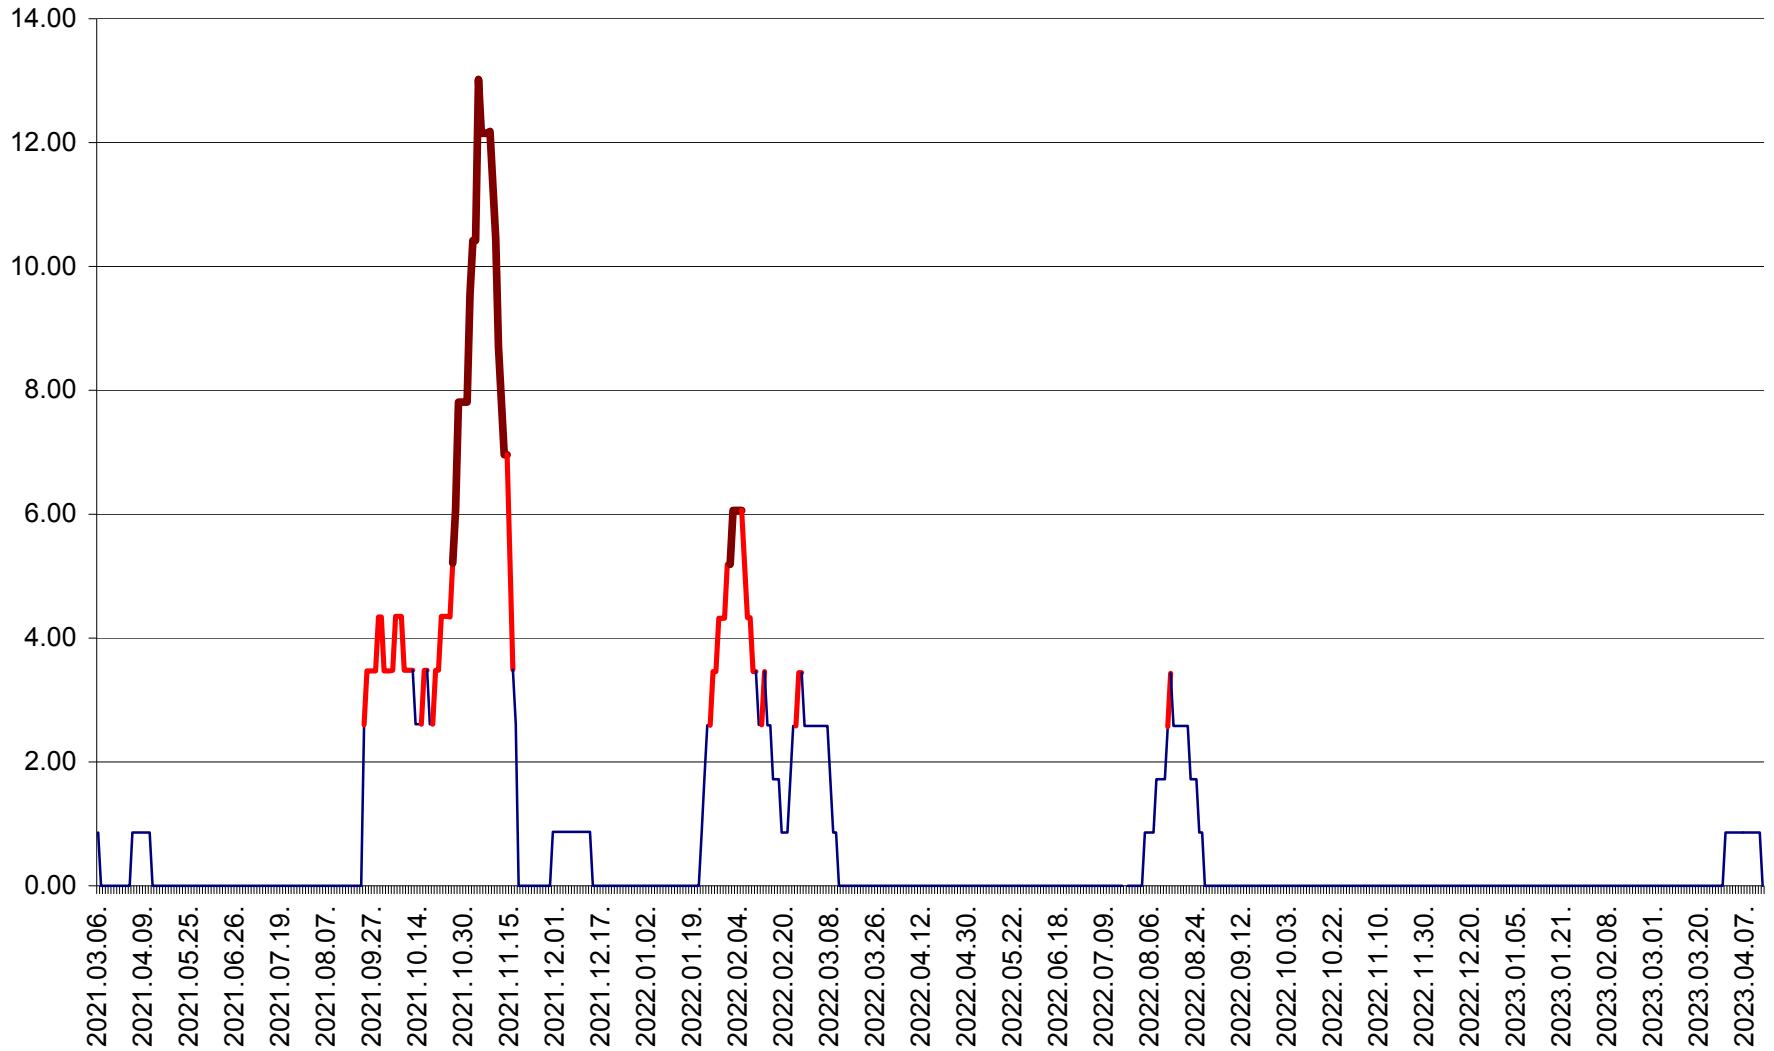

VĂRȘAG - Evolutia incidentei cumulate pe 14 zile la ‰ de locuitori
2021.03.07. - 2023.04.13.

ULIEȘ - Evoluția incidenței cumulate pe 14 zile la ‰ de locuitori
2021.03.07. - 2023.04.13.