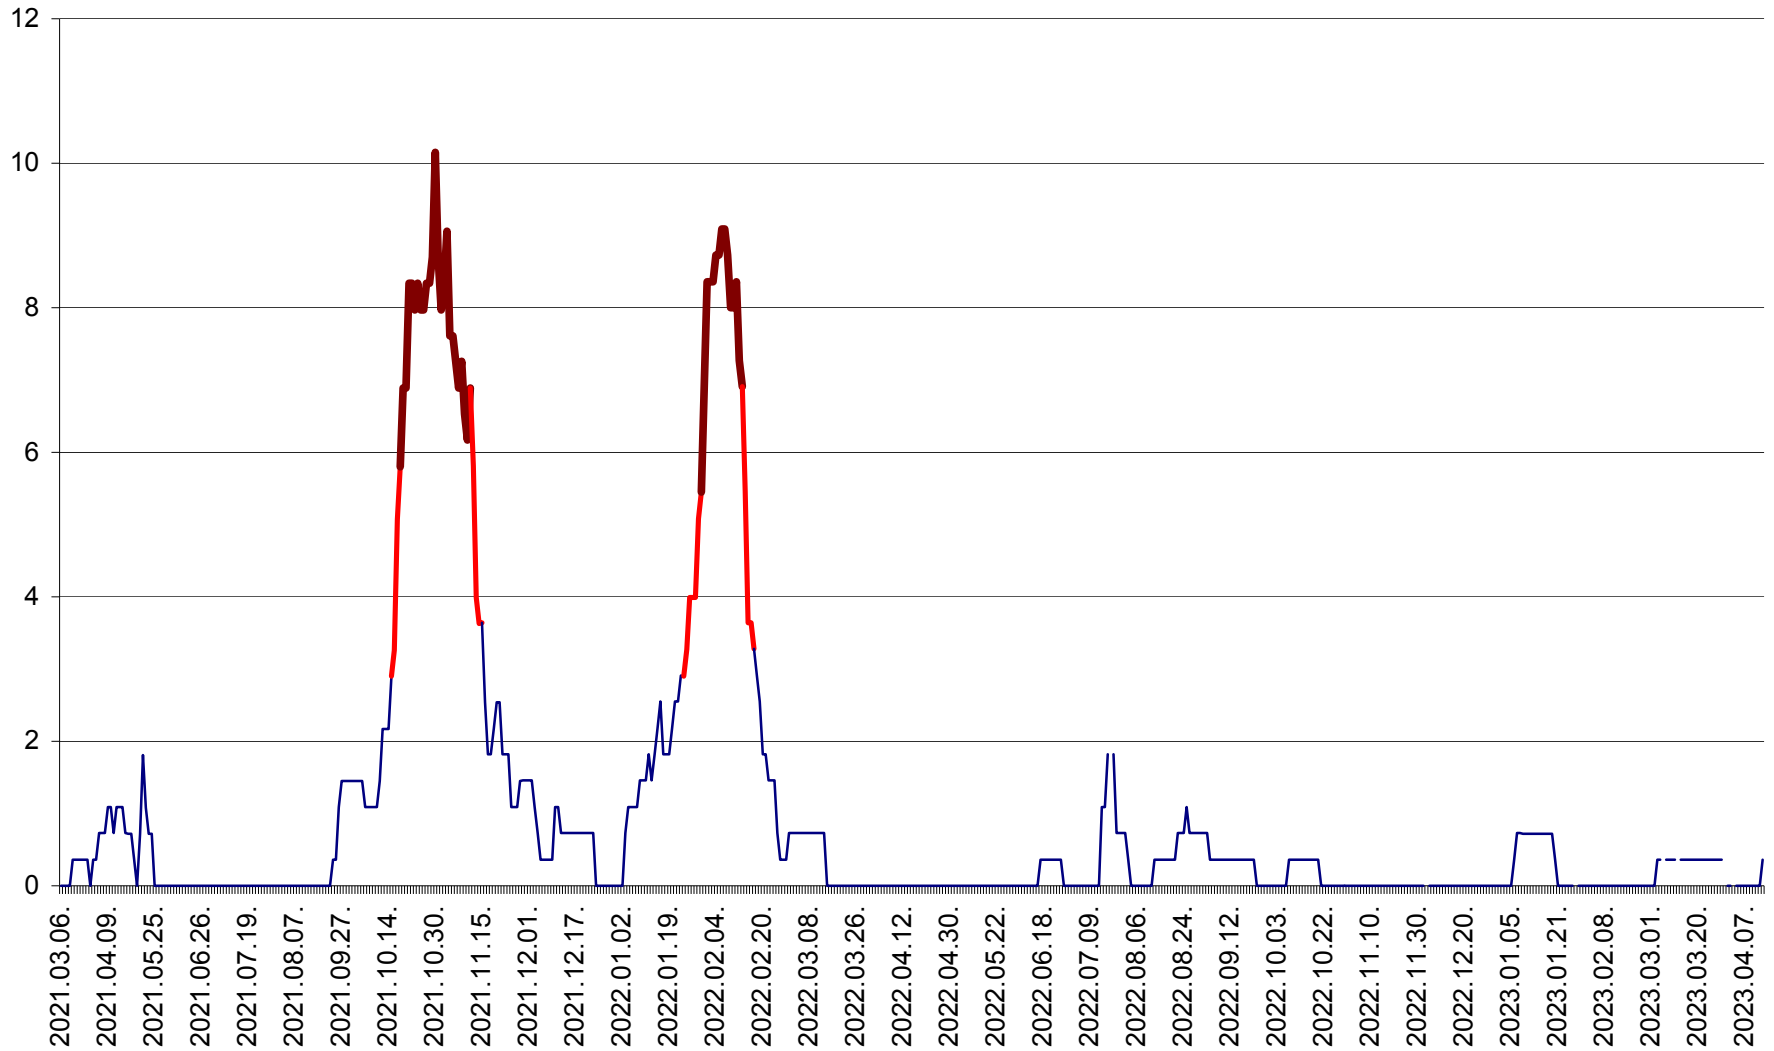

MUGENI - Evolutia incidentei cumulate pe 14 zile la ‰ de locuitori
2021.03.07. - 2023.04.13.

MIHĂILENI - Evolutia incidentei cumulate pe 14 zile la ‰ de locuitori
2021.03.07. - 2023.04.13.