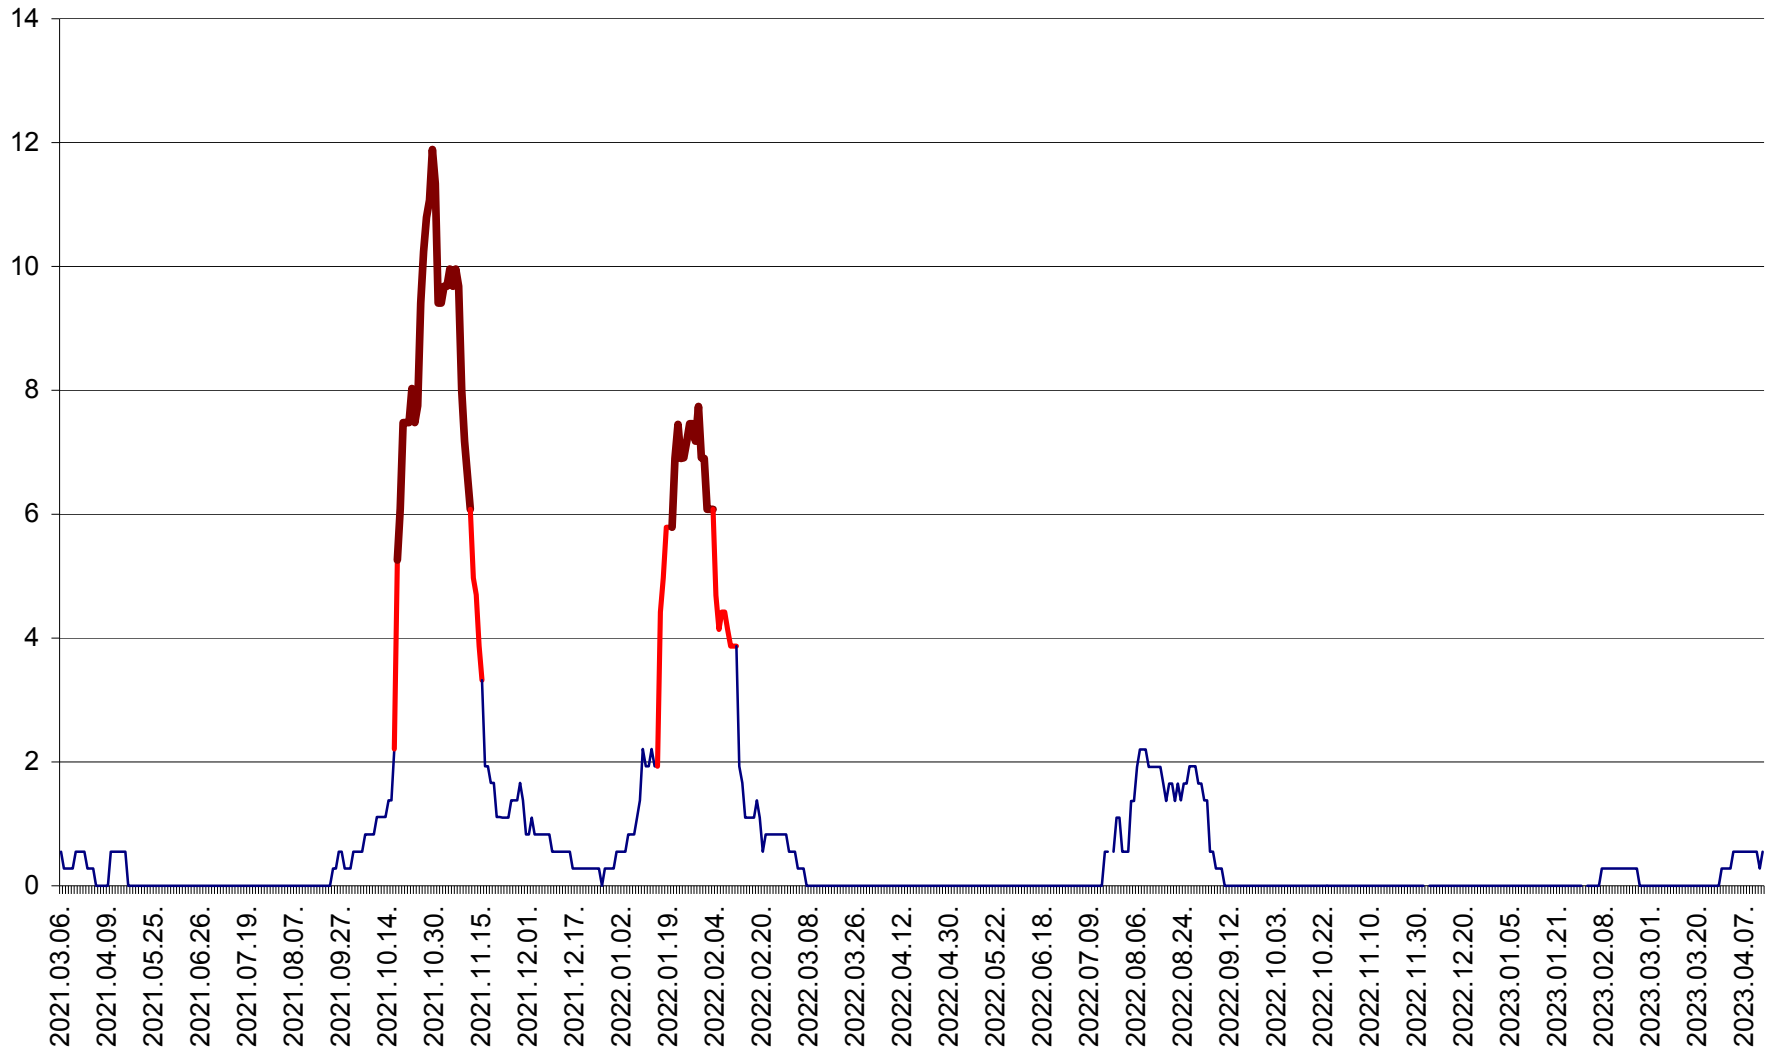

FELICENI - Evolutia incidentei cumulate pe 14 zile la % de locuitori  
2021.03.07. - 2023.04.13.

FRUMOASA - Evolutia incidentei cumulate pe 14 zile la ‰ de locuitori  
2021.03.07. - 2023.04.13.

GĂLĂUȚAȘ - Evoluția incidenței cumulate pe 14 zile la ‰ de locuitori  
2021.03.07. - 2023.04.13.

MUNICIPIUL GHEORGHENI - Evolutia incidentei cumulate pe 14 zile la % de locuitori  
2021.03.07. - 2023.04.13.

JOSENI - Evolutia incidentei cumulate pe 14 zile la ‰ de locuitori  
2021.03.07. - 2023.04.13.

LĂZAREA - Evolutia incidentei cumulate pe 14 zile la % de locuitori  
2021.03.07. - 2023.04.13.

LELICENI - Evolutia incidentei cumulate pe 14 zile la ‰ de locuitori  
2021.03.07. - 2023.04.13.

LUETA - Evolutia incidentei cumulate pe 14 zile la ‰ de locuitori  
2021.03.07. - 2023.04.13.

LUNCA DE JOS - Evolutia incidentei cumulate pe 14 zile la ‰ de locuitori  
2021.03.07. - 2023.04.13.

LUNCA DE SUS - Evolutia incidentei cumulate pe 14 zile la ‰ de locuitori  
2021.03.07. - 2023.04.13.