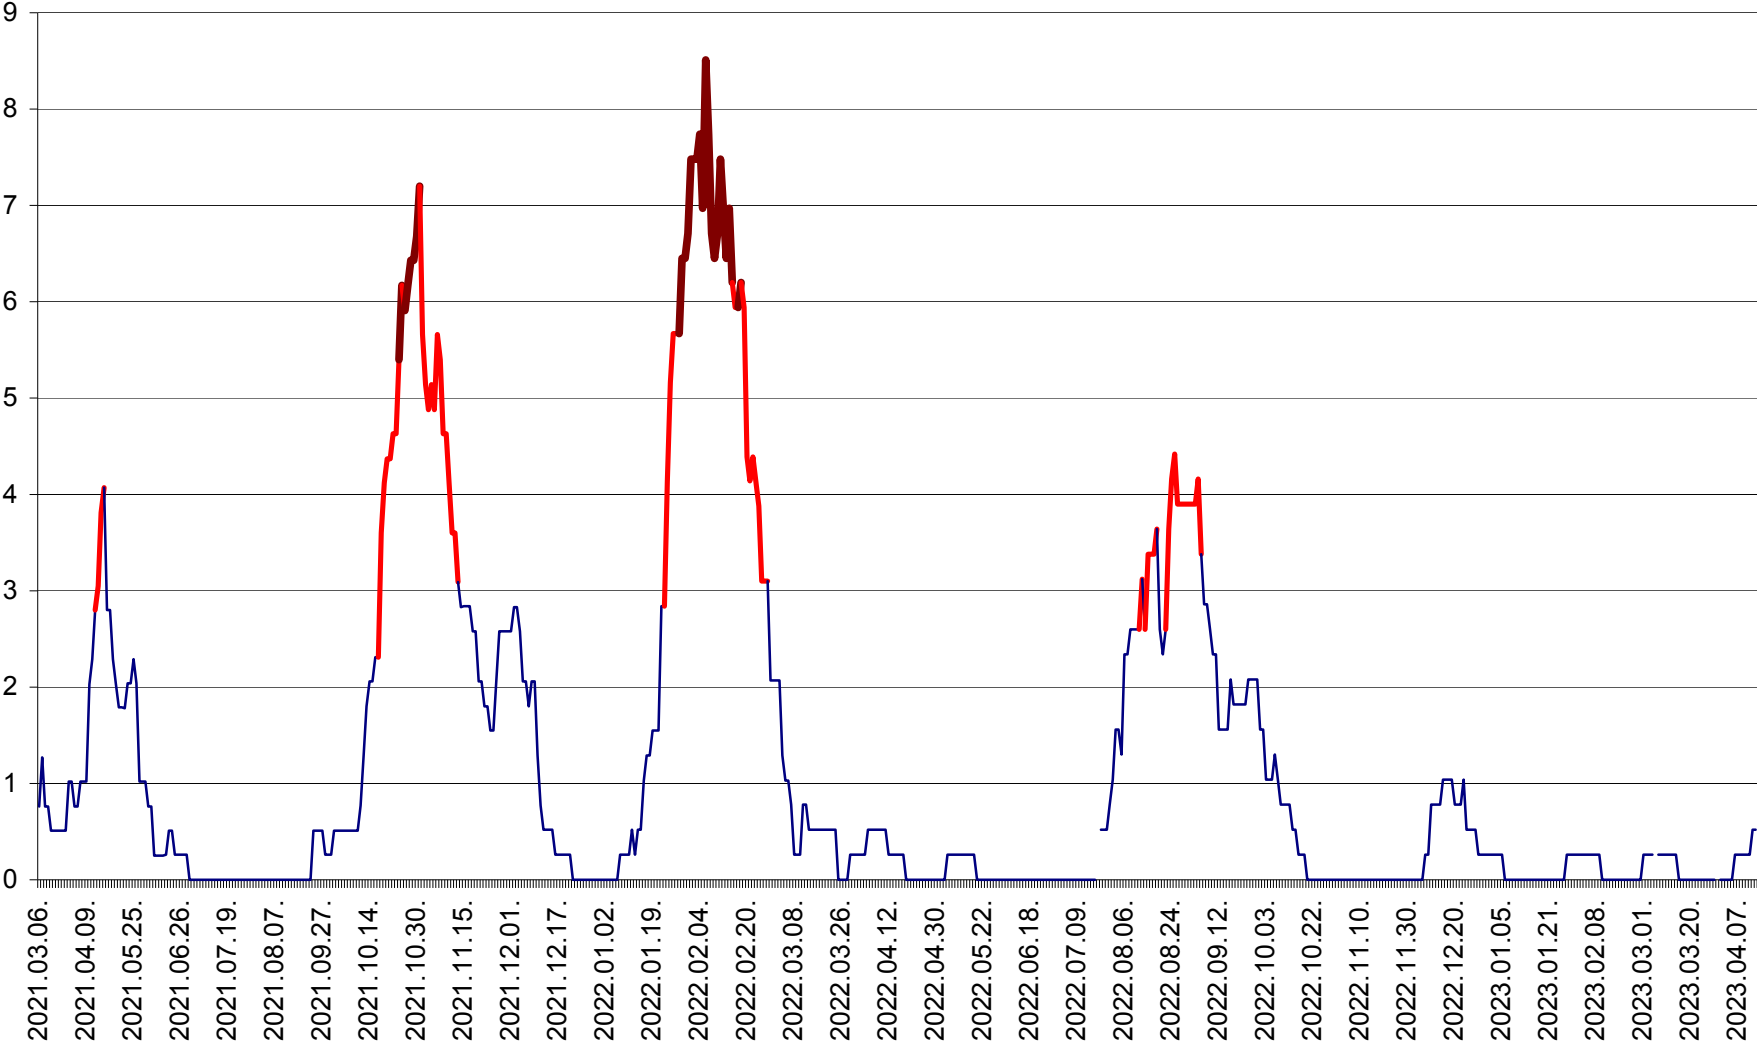

SUBCETATE - Evolutia incidentei cumulate pe 14 zile la ‰ de locuitori
2021.03.07. - 2023.04.13.