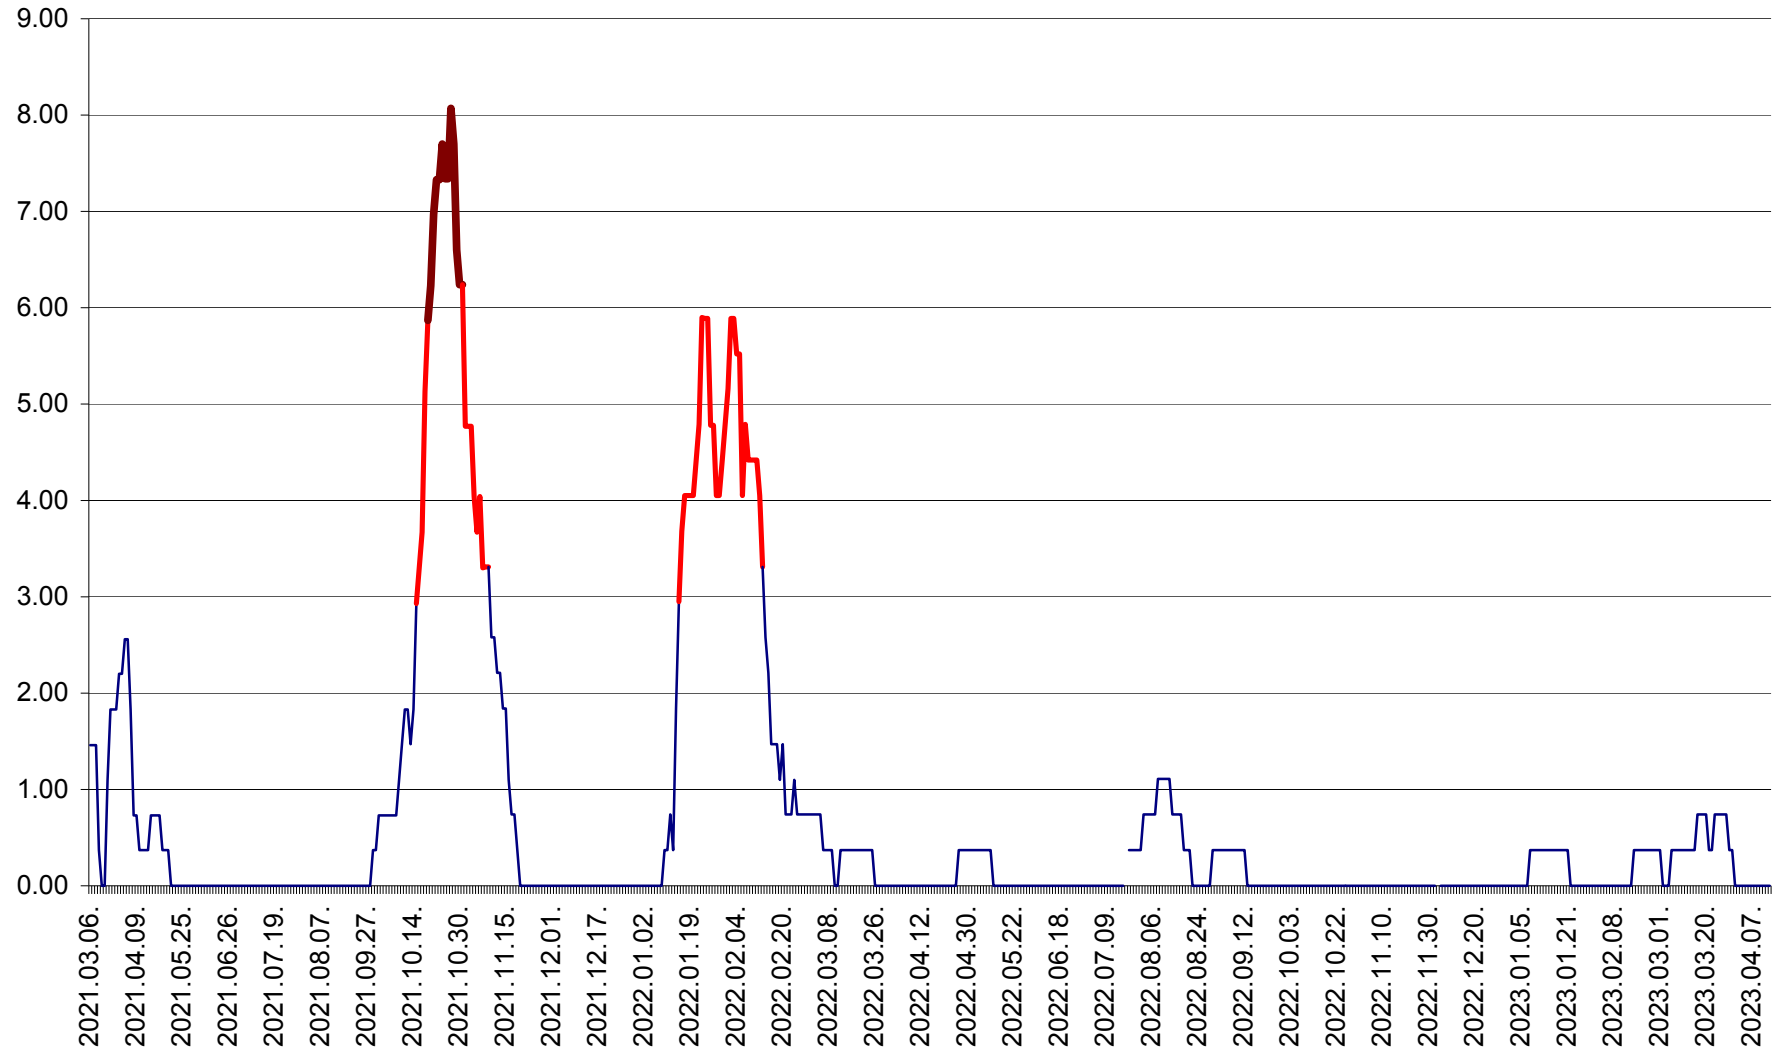

ORAȘ BĂLAN - Evoluția incidenței cumulate pe 14 zile la ‰ de locuitori  
2021.03.07. - 2023.04.13.

BILBOR - Evolutia incidentei cumulate pe 14 zile la ‰ de locuitori  
2021.03.07. - 2023.04.13.

ORAȘ BORSEC - Evolutia incidentei cumulate pe 14 zile la ‰ de locuitori  
2021.03.07. - 2023.04.13.

BRĂDEȘTI - Evolutia incidentei cumulate pe 14 zile la ‰ de locuitori  
2021.03.07. - 2023.04.13.

CĂPÂLNIȚA - Evoluția incidenței cumulate pe 14 zile la ‰ de locuitori  
2021.03.07. - 2023.04.13.

CÂRȚA - Evolutia incidentei cumulate pe 14 zile la ‰ de locuitori  
2021.03.07. - 2023.04.13.

CICEU - Evolutia incidentei cumulate pe 14 zile la ‰ de locuitori  
2021.03.07. - 2023.04.13.

CIUCSÂNGEORGIU - Evolutia incidentei cumulate pe 14 zile la ‰ de locuitori  
2021.03.07. - 2023.04.13.

CIUMANI - Evolutia incidentei cumulate pe 14 zile la ‰ de locuitori  
2021.03.07. - 2023.04.13.

CORBU - Evolutia incidentei cumulate pe 14 zile la ‰ de locuitori  
2021.03.07. - 2023.04.13.

CORUND - Evolutia incidentei cumulate pe 14 zile la ‰ de locuitori  
2021.03.07. - 2023.04.13.

COZMENI - Evolutia incidentei cumulate pe 14 zile la ‰ de locuitori  
2021.03.07. - 2023.04.13.