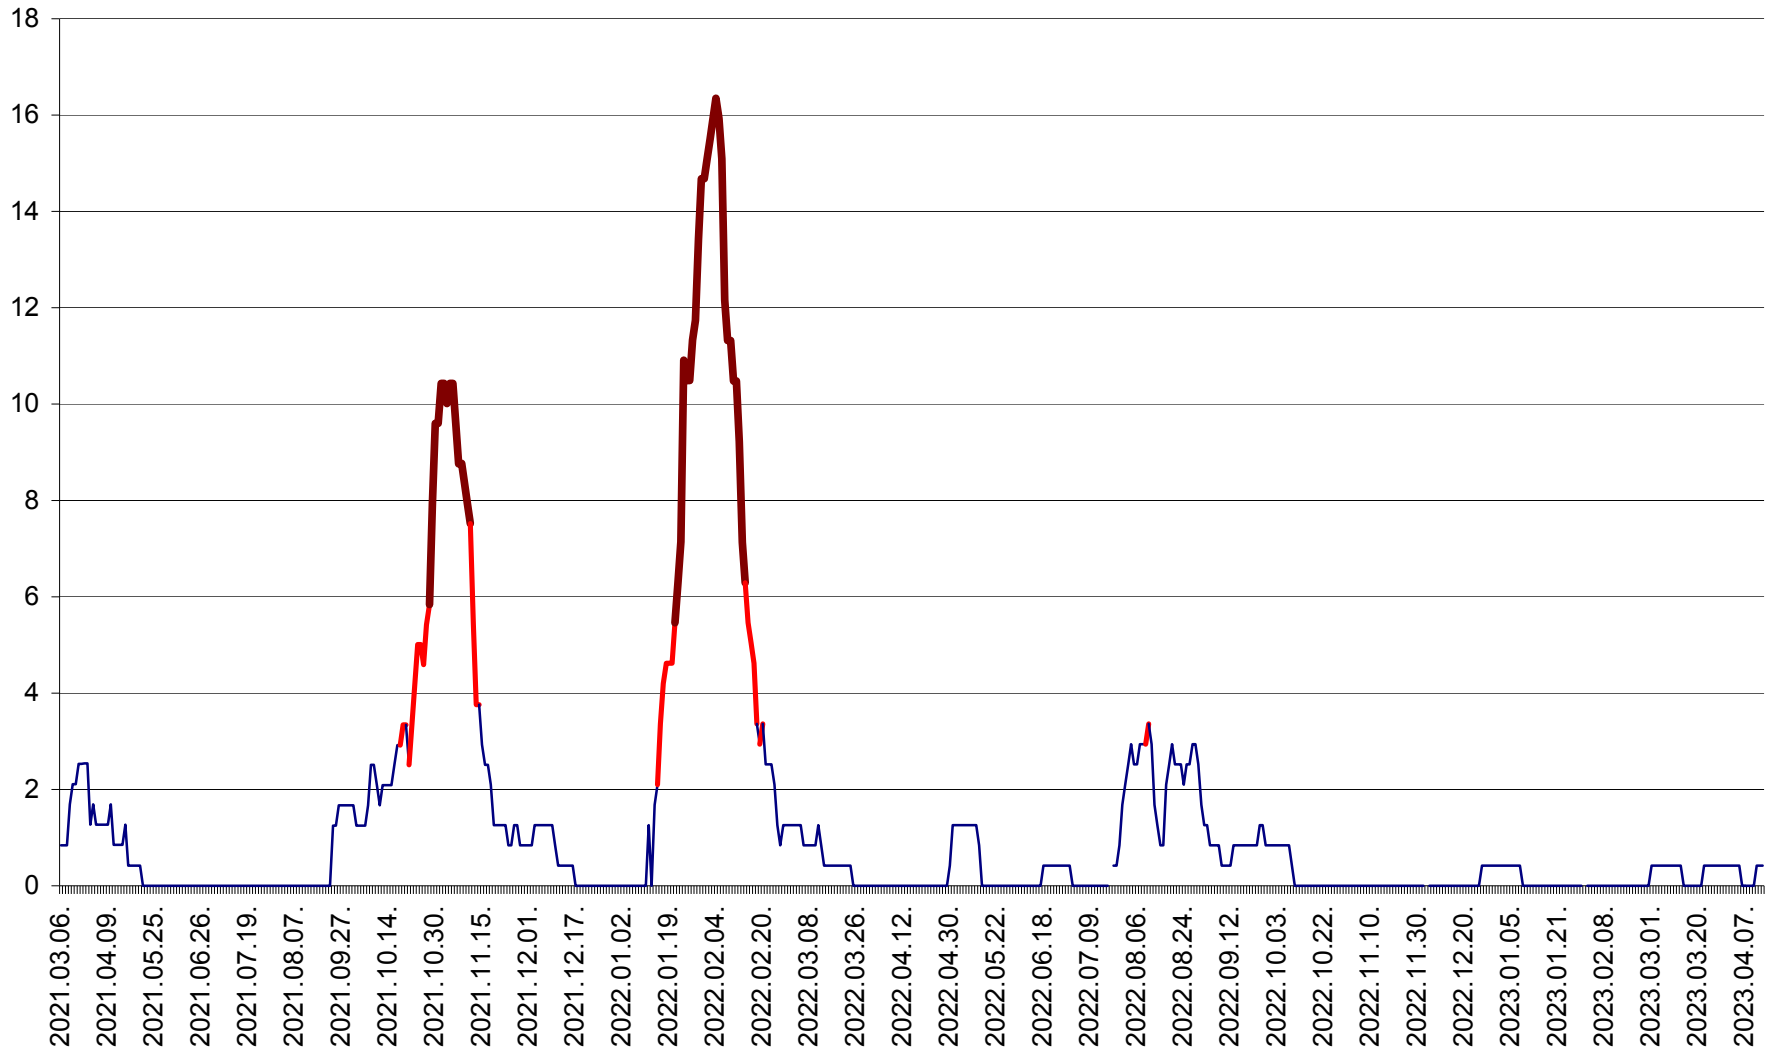

FELICENI - Evolutia incidentei cumulate pe 14 zile la % de locuitori  
2021.03.07. - 2023.04.13.

FRUMOASA - Evolutia incidentei cumulate pe 14 zile la ‰ de locuitori  
2021.03.07. - 2023.04.13.

GĂLĂUȚAȘ - Evoluția incidenței cumulate pe 14 zile la ‰ de locuitori  
2021.03.07. - 2023.04.13.

MUNICIPIUL GHEORGHENI - Evolutia incidentei cumulate pe 14 zile la % de locuitori  
2021.03.07. - 2023.04.13.

JOSENI - Evolutia incidentei cumulate pe 14 zile la ‰ de locuitori  
2021.03.07. - 2023.04.13.

LĂZAREA - Evolutia incidentei cumulate pe 14 zile la % de locuitori  
2021.03.07. - 2023.04.13.

LELICENI - Evolutia incidentei cumulate pe 14 zile la ‰ de locuitori  
2021.03.07. - 2023.04.13.

LUETA - Evolutia incidentei cumulate pe 14 zile la ‰ de locuitori  
2021.03.07. - 2023.04.13.

LUNCA DE JOS - Evolutia incidentei cumulate pe 14 zile la ‰ de locuitori  
2021.03.07. - 2023.04.13.

LUNCA DE SUS - Evolutia incidentei cumulate pe 14 zile la ‰ de locuitori  
2021.03.07. - 2023.04.13.