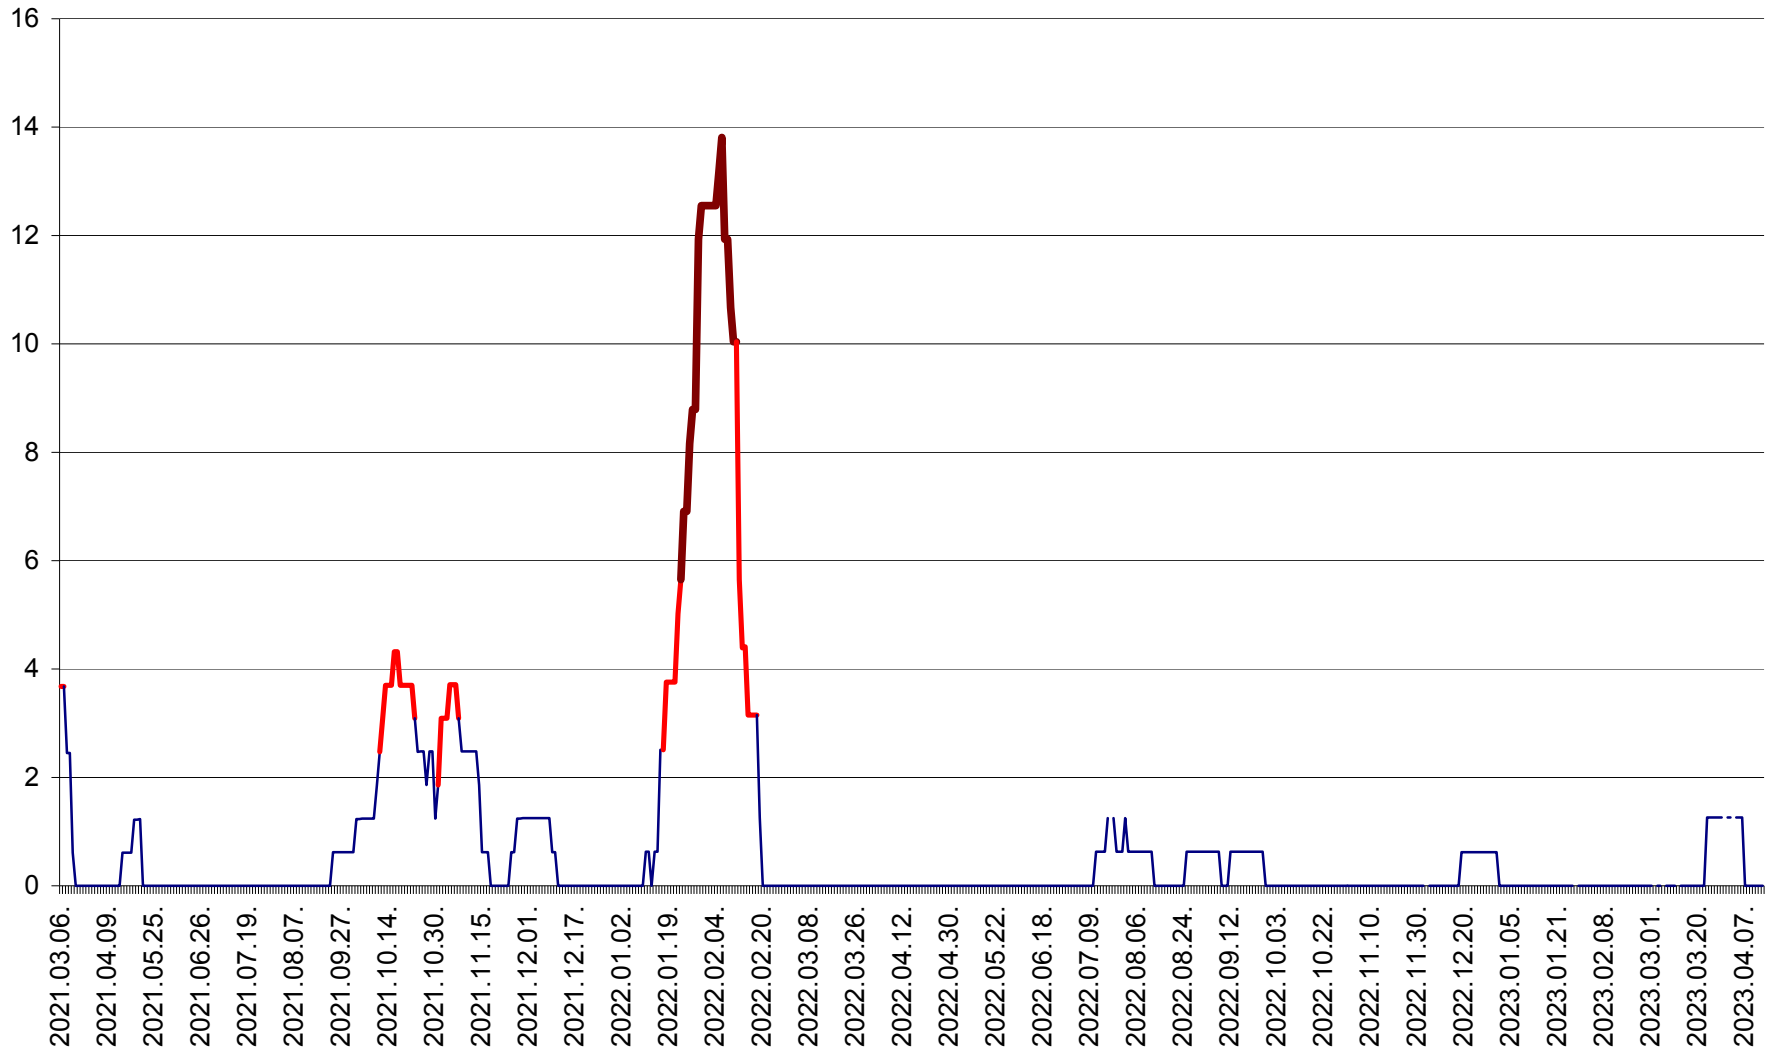

PLĂIEȘII DE JOS - Evoluția incidenței cumulate pe 14 zile la ‰ de locuitori  
2021.03.07. - 2023.04.13.

PORUMBENI - Evolutia incidentei cumulate pe 14 zile la ‰ de locuitori  
2021.03.07. - 2023.04.13.

PRAID - Evolutia incidentei cumulate pe 14 zile la ‰ de locuitori  
2021.03.07. - 2023.04.13.

RACU - Evolutia incidentei cumulate pe 14 zile la ‰ de locuitori  
2021.03.07. - 2023.04.13.

REMETEA - Evolutia incidentei cumulate pe 14 zile la % de locuitori  
2021.03.07. - 2023.04.13.