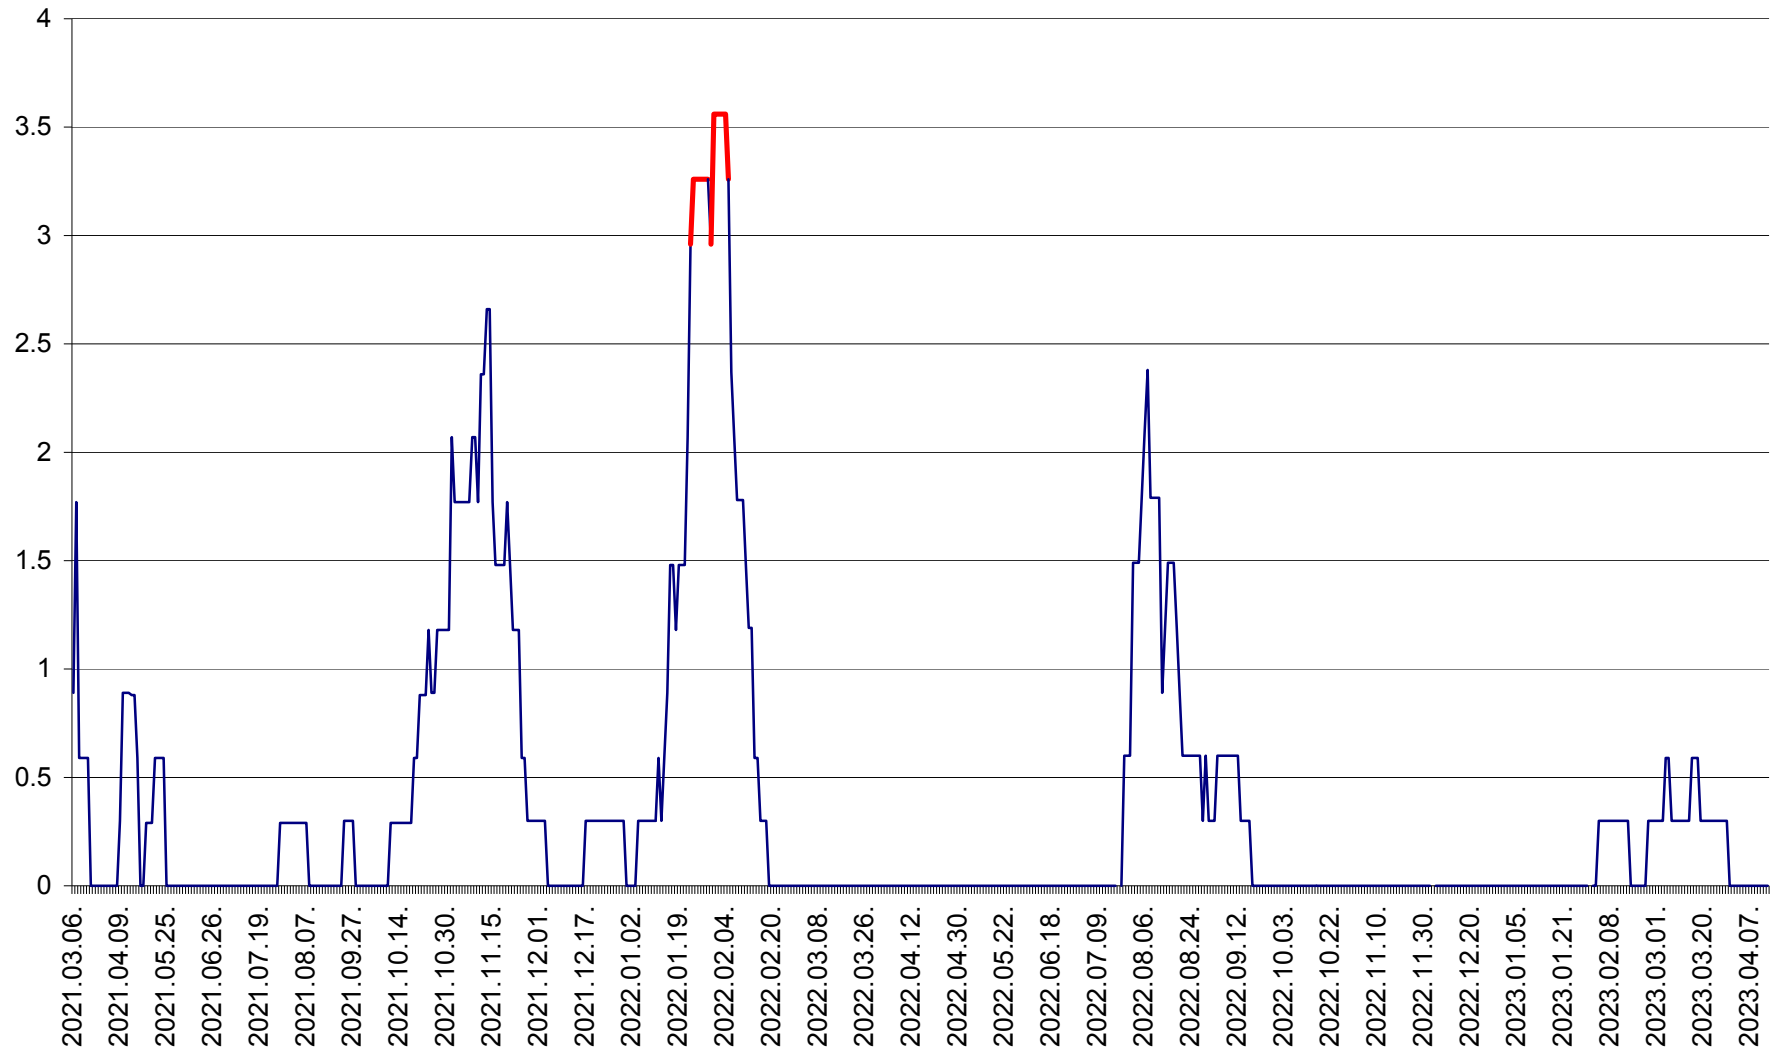

LĂZAREA - Evolutia incidentei cumulate pe 14 zile la % de locuitori  
2021.03.07. - 2023.04.13.

LELICENI - Evolutia incidentei cumulate pe 14 zile la ‰ de locuitori  
2021.03.07. - 2023.04.13.

LUETA - Evolutia incidentei cumulate pe 14 zile la ‰ de locuitori  
2021.03.07. - 2023.04.13.

LUNCA DE JOS - Evolutia incidentei cumulate pe 14 zile la ‰ de locuitori  
2021.03.07. - 2023.04.13.

LUNCA DE SUS - Evolutia incidentei cumulate pe 14 zile la ‰ de locuitori  
2021.03.07. - 2023.04.13.