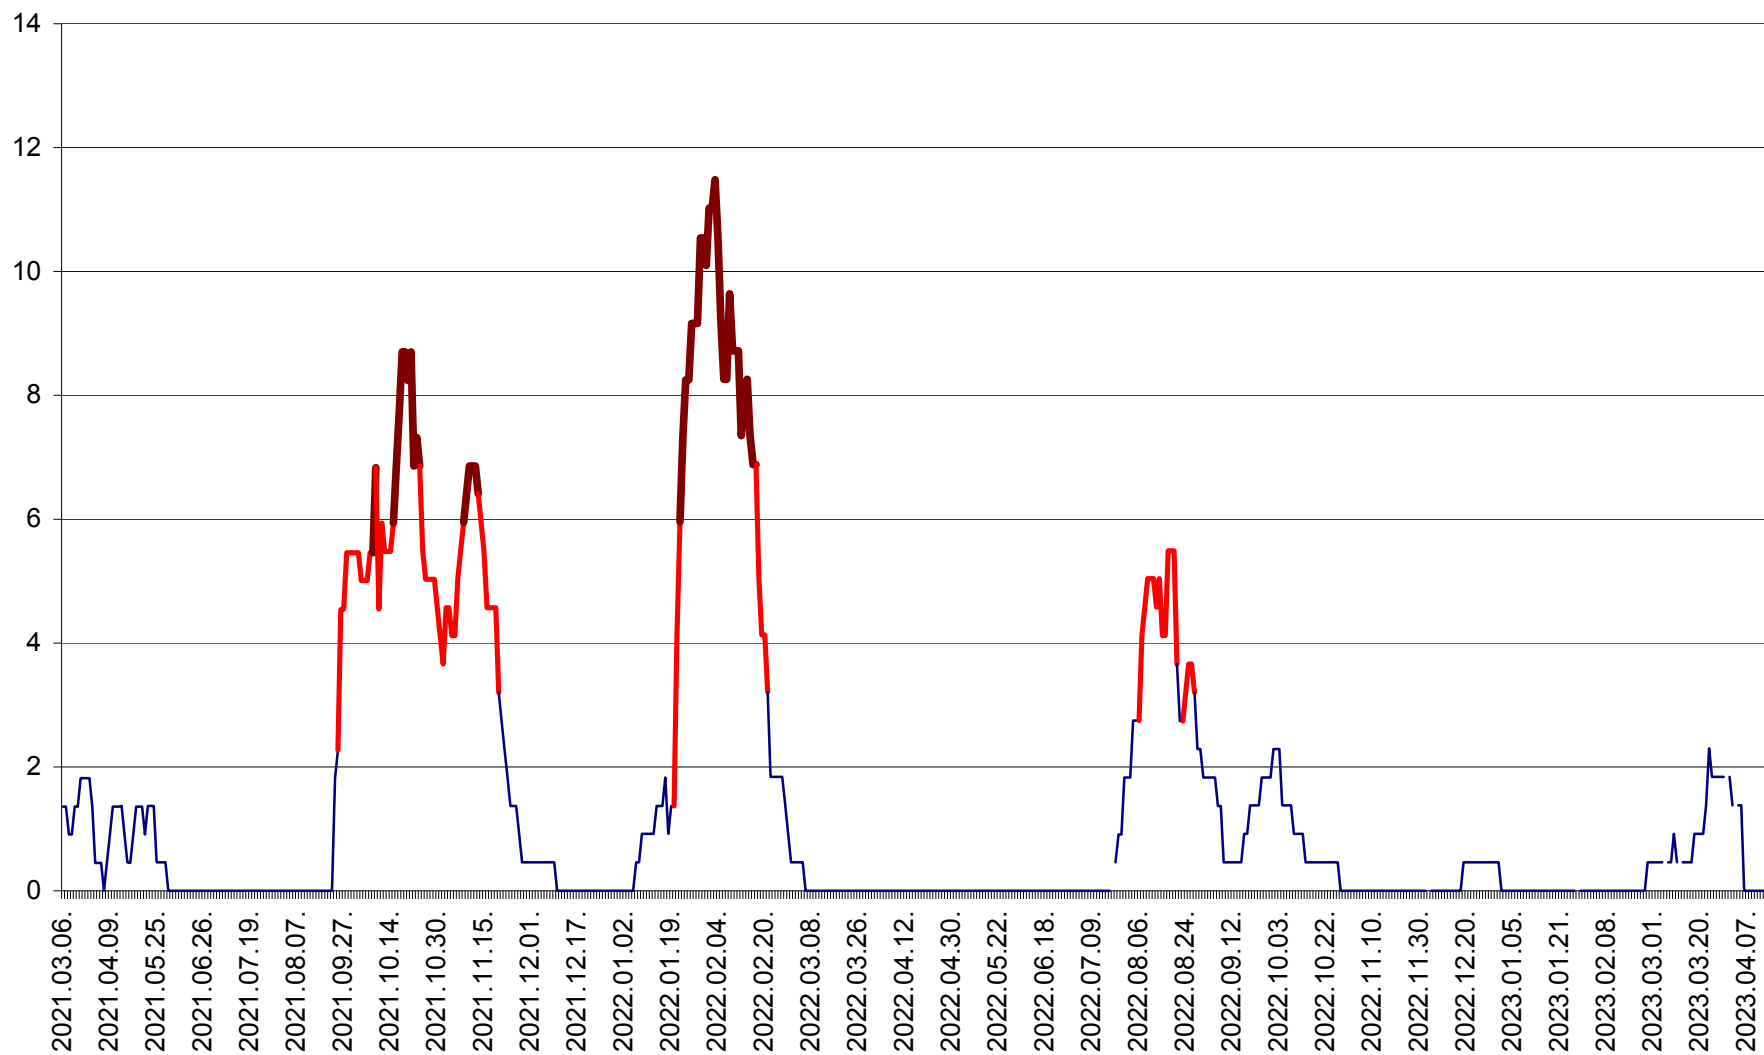

MĂRTINIȘ - Evolutia incidentei cumulate pe 14 zile la % de locuitori
2021.03.07. - 2023.04.13.