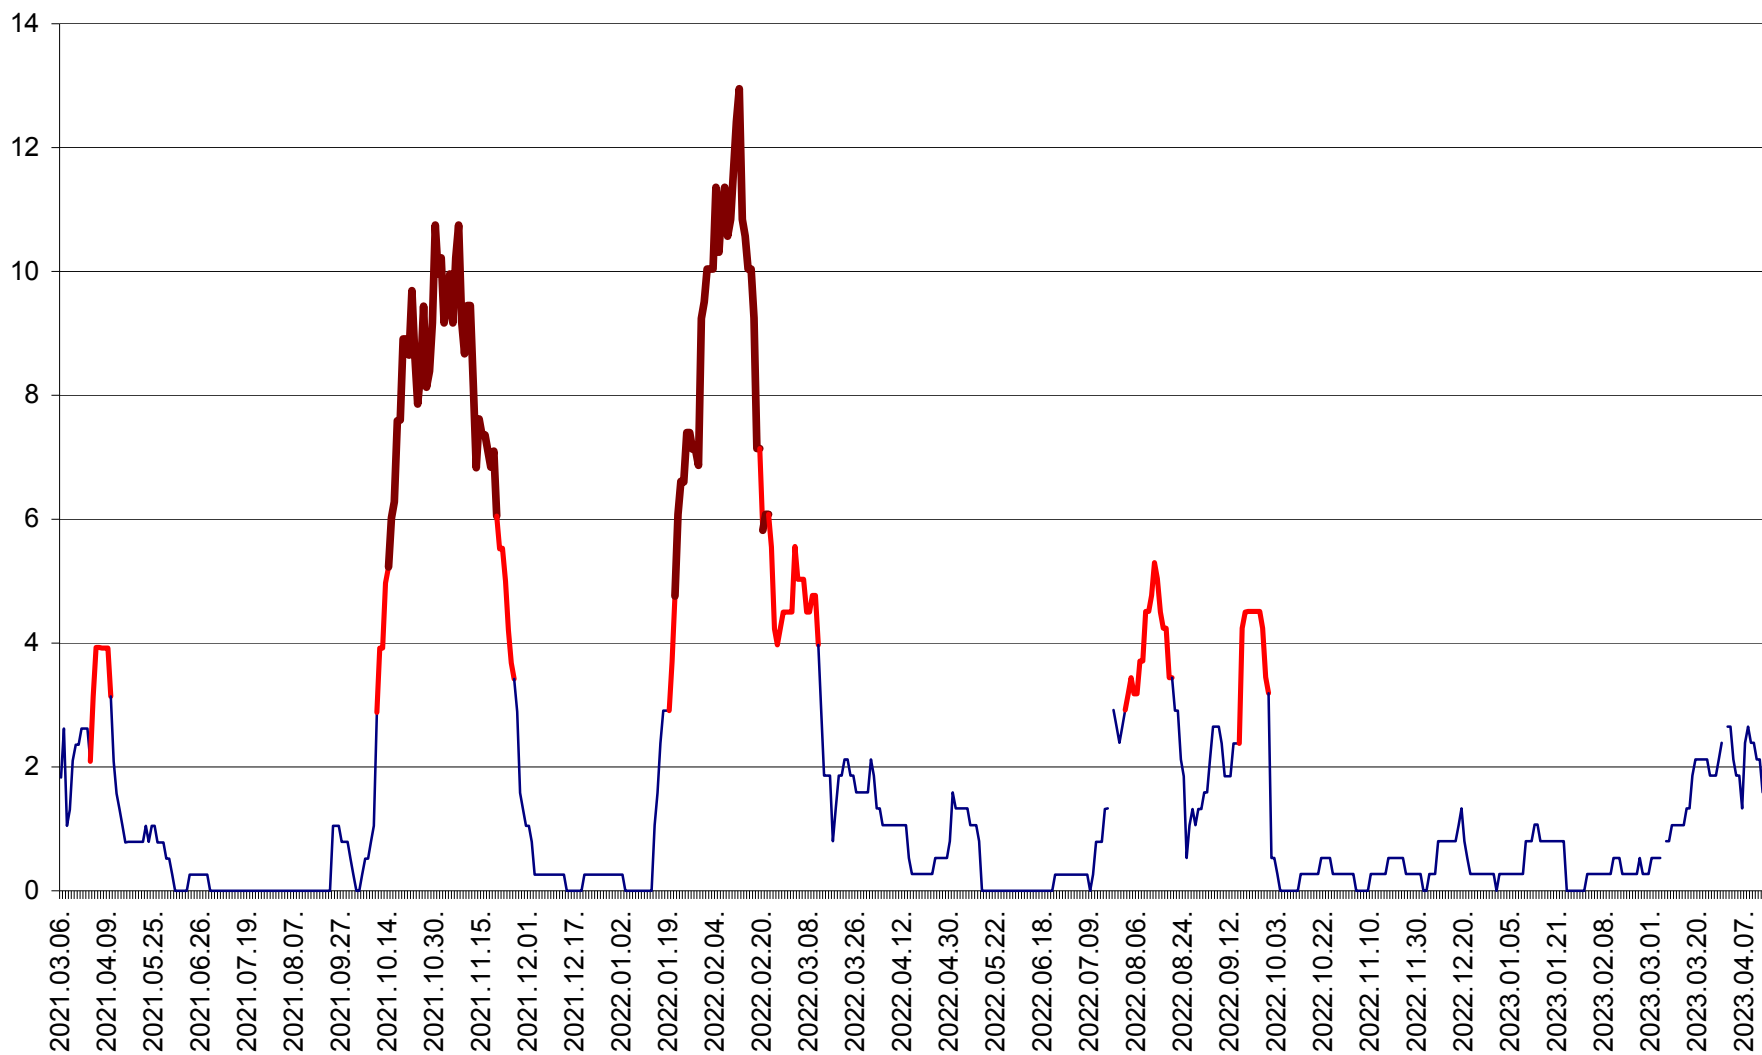

SATU MARE - Evolutia incidentei cumulate pe 14 zile la ‰ de locuitori
2021.03.07. - 2023.04.13.