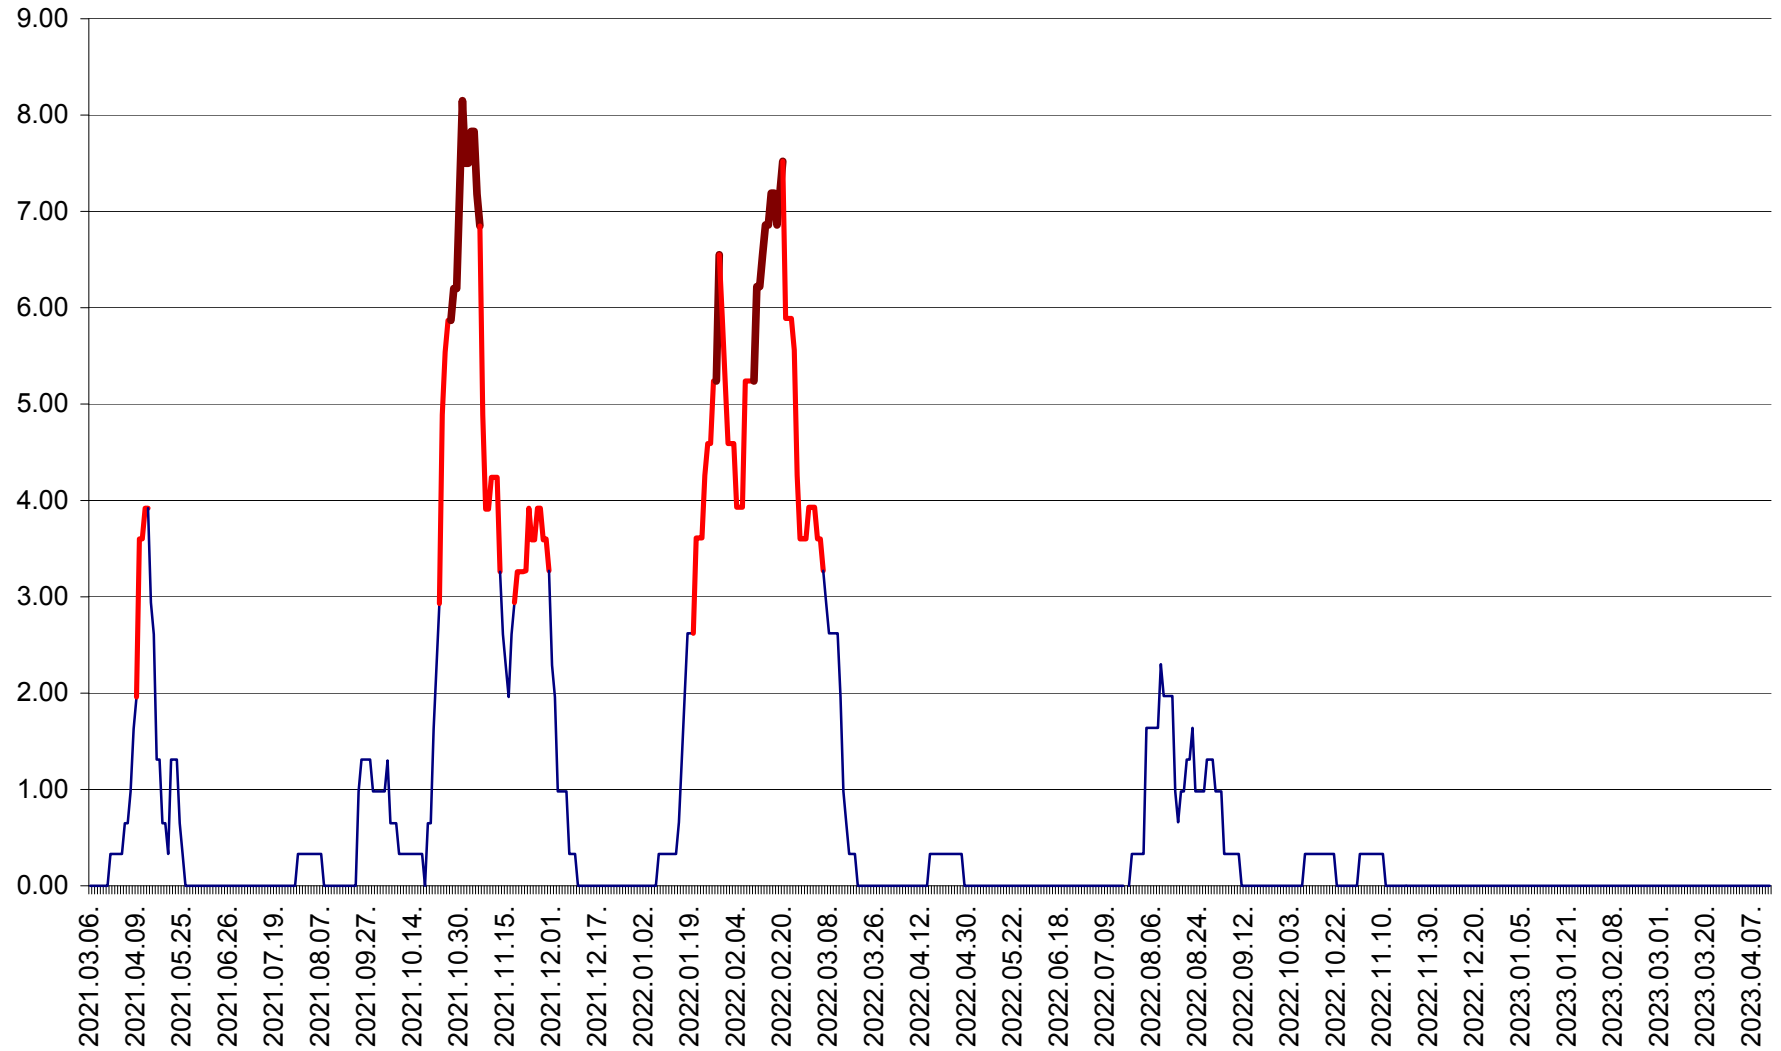

ATID - Evolutia incidentei cumulate pe 14 zile la % de locuitori  
2021.03.07. - 2023.04.13.

AVRĂMEȘTI - Evolutia incidentei cumulate pe 14 zile la ‰ de locuitori  
2021.03.07. - 2023.04.13.

ORAȘ BĂILE TUȘNAD - Evoluția incidenței cumulate pe 14 zile la ‰ de locuitori  
2021.03.07. - 2023.04.13.

ORAȘ BĂLAN - Evoluția incidenței cumulate pe 14 zile la ‰ de locuitori  
2021.03.07. - 2023.04.13.

BILBOR - Evolutia incidentei cumulate pe 14 zile la ‰ de locuitori  
2021.03.07. - 2023.04.13.

ORAȘ BORSEC - Evolutia incidentei cumulate pe 14 zile la ‰ de locuitori  
2021.03.07. - 2023.04.13.

BRĂDEȘTI - Evolutia incidentei cumulate pe 14 zile la ‰ de locuitori  
2021.03.07. - 2023.04.13.

CĂPÂLNIȚA - Evoluția incidenței cumulate pe 14 zile la ‰ de locuitori  
2021.03.07. - 2023.04.13.

CÂRȚA - Evolutia incidentei cumulate pe 14 zile la ‰ de locuitori  
2021.03.07. - 2023.04.13.