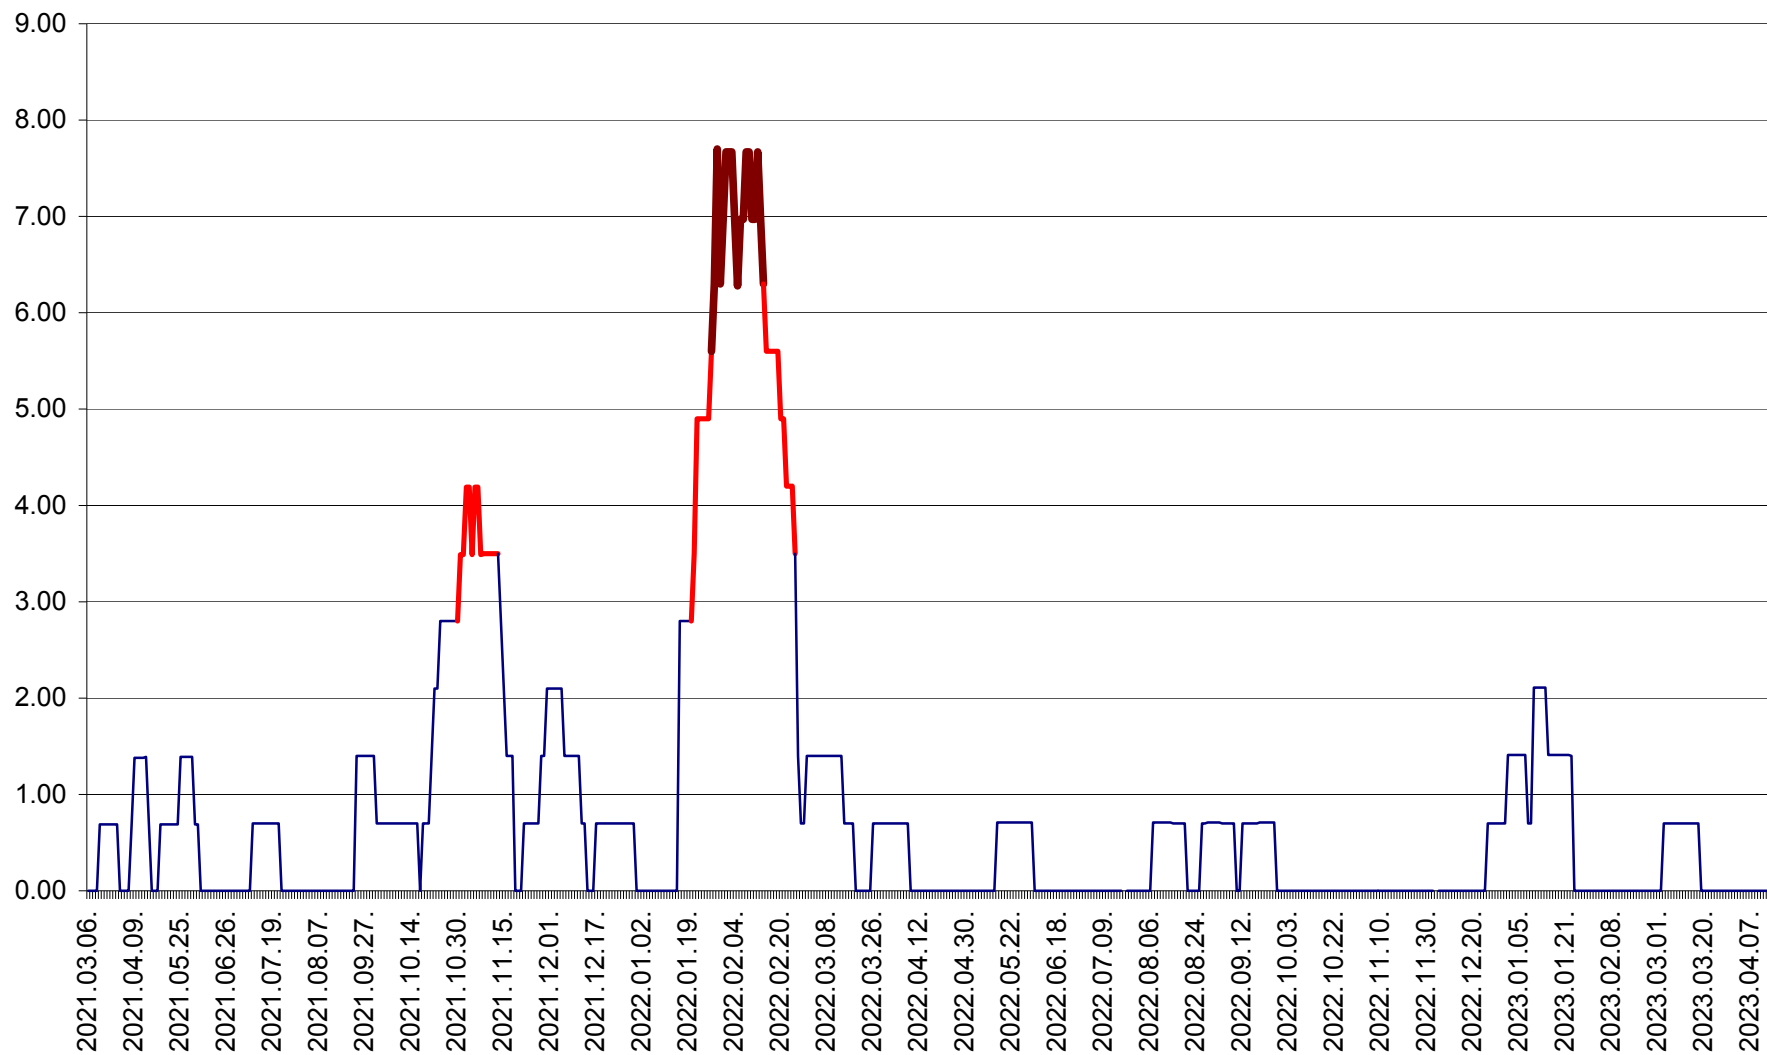

ORAȘ BĂLAN - Evoluția incidenței cumulate pe 14 zile la ‰ de locuitori  
2021.03.07. - 2023.04.13.

BILBOR - Evolutia incidentei cumulate pe 14 zile la ‰ de locuitori  
2021.03.07. - 2023.04.13.

ORAȘ BORSEC - Evolutia incidentei cumulate pe 14 zile la ‰ de locuitori  
2021.03.07. - 2023.04.13.

BRĂDEȘTI - Evolutia incidentei cumulate pe 14 zile la ‰ de locuitori  
2021.03.07. - 2023.04.13.

CĂPÂLNIȚA - Evoluția incidenței cumulate pe 14 zile la ‰ de locuitori  
2021.03.07. - 2023.04.13.

CÂRȚA - Evolutia incidentei cumulate pe 14 zile la ‰ de locuitori  
2021.03.07. - 2023.04.13.

CICEU - Evolutia incidentei cumulate pe 14 zile la ‰ de locuitori  
2021.03.07. - 2023.04.13.

CIUCSÂNGEORGIU - Evolutia incidentei cumulate pe 14 zile la ‰ de locuitori  
2021.03.07. - 2023.04.13.

CIUMANI - Evolutia incidentei cumulate pe 14 zile la ‰ de locuitori  
2021.03.07. - 2023.04.13.

CORBU - Evolutia incidentei cumulate pe 14 zile la ‰ de locuitori  
2021.03.07. - 2023.04.13.

CORUND - Evolutia incidentei cumulate pe 14 zile la ‰ de locuitori  
2021.03.07. - 2023.04.13.

COZMENI - Evolutia incidentei cumulate pe 14 zile la ‰ de locuitori  
2021.03.07. - 2023.04.13.