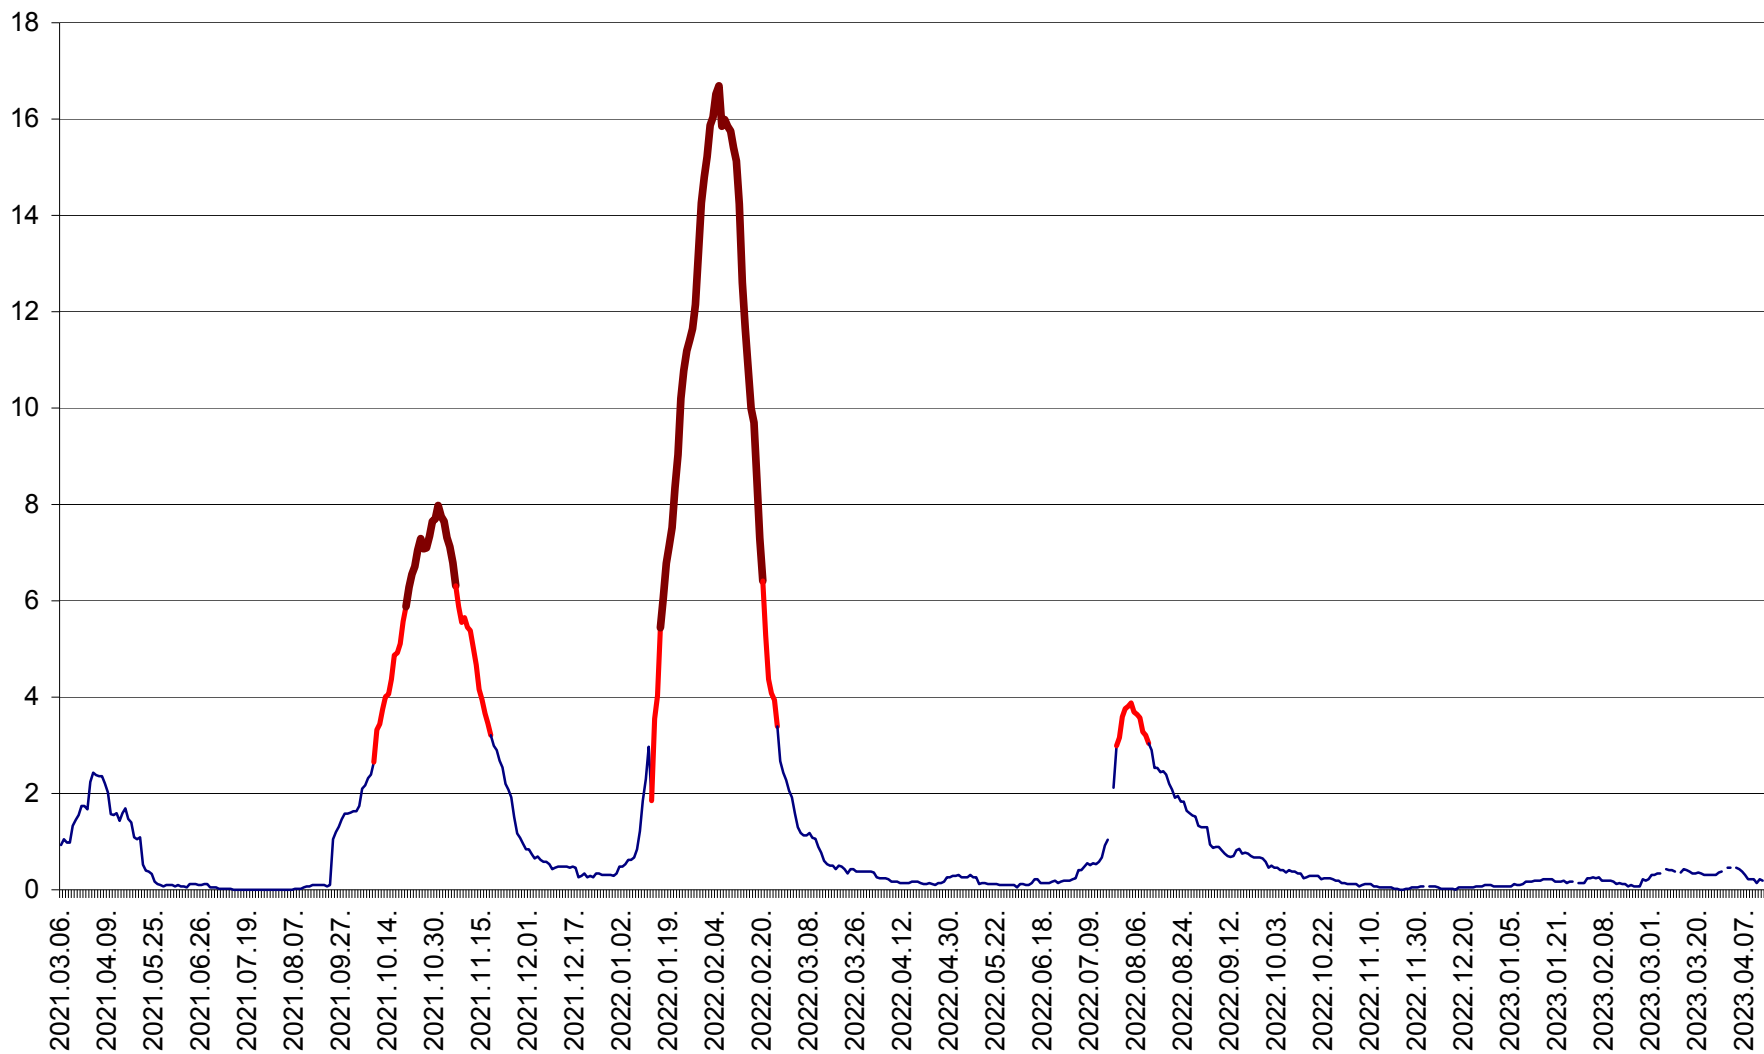

LUNCA DE JOS - Evolutia incidentei cumulate pe 14 zile la ‰ de locuitori  
2021.03.07. - 2023.04.13.

LUNCA DE SUS - Evolutia incidentei cumulate pe 14 zile la ‰ de locuitori  
2021.03.07. - 2023.04.13.

LUPENI - Evolutia incidentei cumulate pe 14 zile la ‰ de locuitori  
2021.03.07. - 2023.04.13.

MĂDĂRAȘ - Evolutia incidentei cumulate pe 14 zile la ‰ de locuitori  
2021.03.07. - 2023.04.13.

MĂRTINIȘ - Evolutia incidentei cumulate pe 14 zile la % de locuitori  
2021.03.07. - 2023.04.13.

MEREȘTI - Evolutia incidentei cumulate pe 14 zile la ‰ de locuitori  
2021.03.07. - 2023.04.13.

MUNICIPIUL MIERCUREA-CIUC - Evolutia incidentei cumulate pe 14 zile la ‰ de locuitori  
2021.03.07. - 2023.04.13.