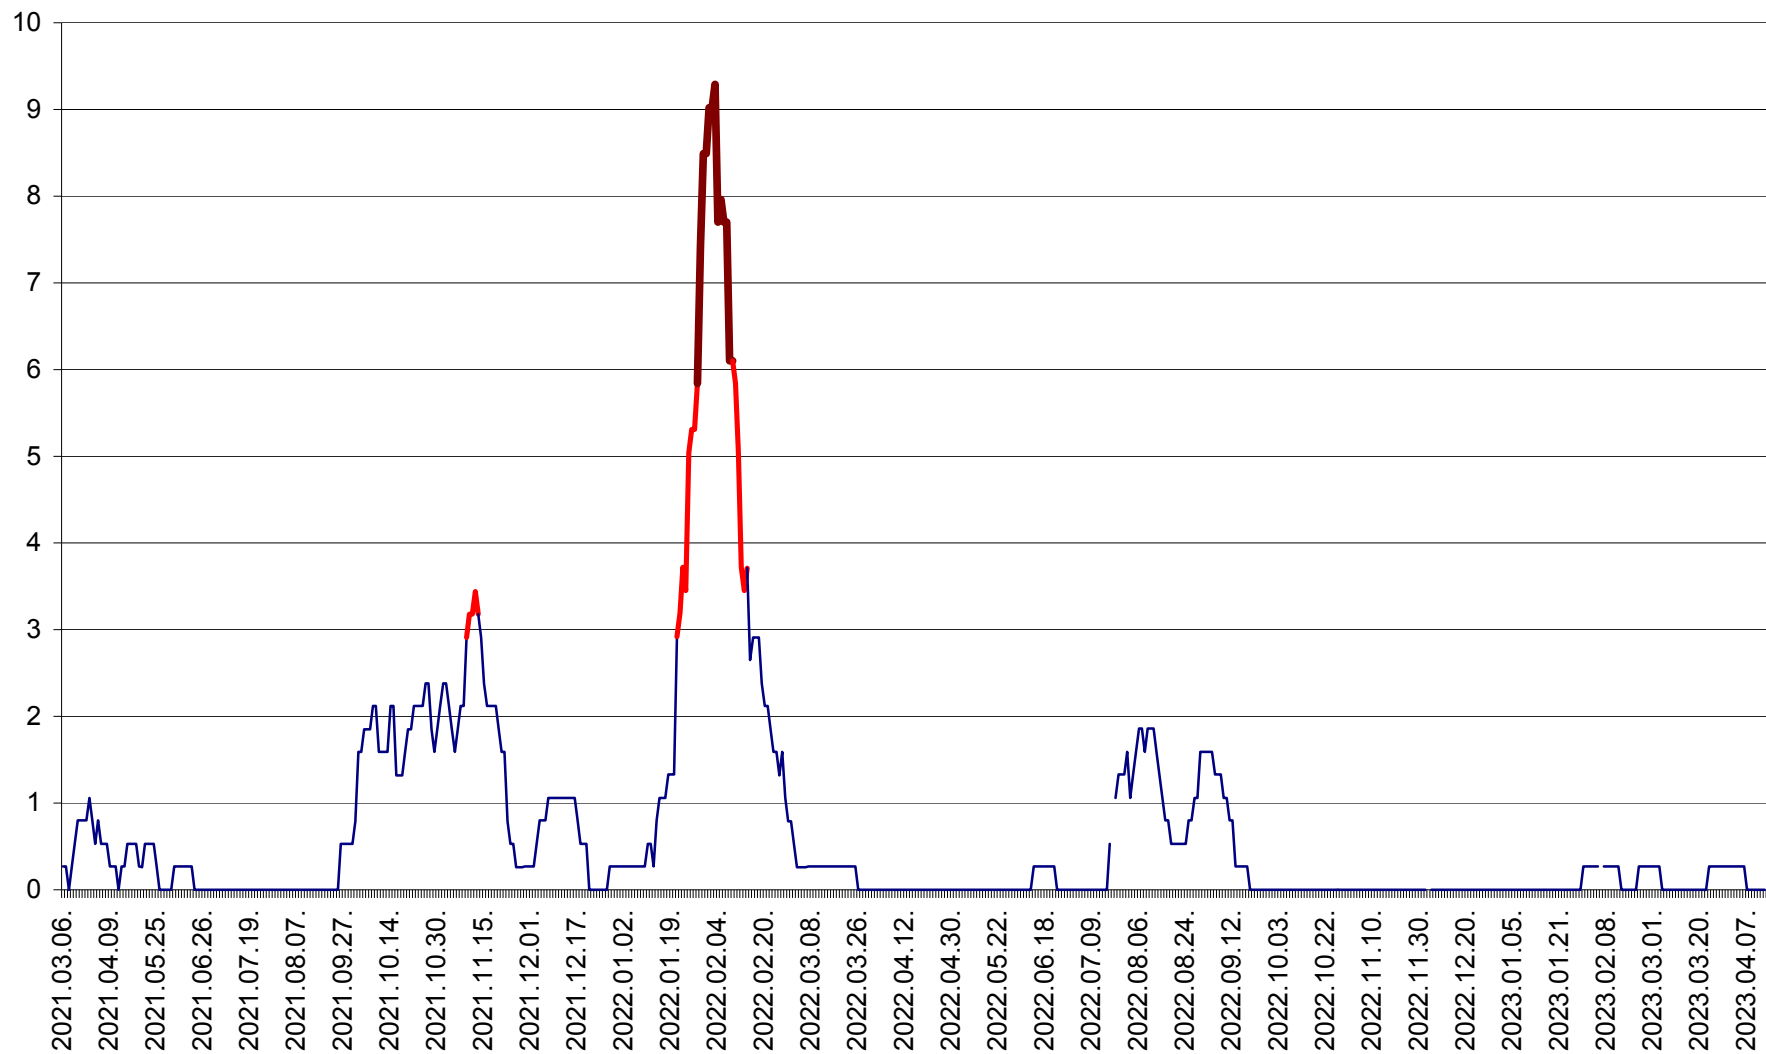

ORAȘ CRISTURU SECUIESC - Evolutia incidentei cumulate pe 14 zile la ‰ de locuitori  
2021.03.07. - 2023.04.13.

DĂNEȘTI - Evolutia incidentei cumulate pe 14 zile la ‰ de locuitori  
2021.03.07. - 2023.04.13.

DÂRJIU - Evolutia incidentei cumulate pe 14 zile la ‰ de locuitori  
2021.03.07. - 2023.04.13.

DEALU - Evolutia incidentei cumulate pe 14 zile la ‰ de locuitori  
2021.03.07. - 2023.04.13.

DITRĂU - Evolutia incidentei cumulate pe 14 zile la ‰ de locuitori  
2021.03.07. - 2023.04.13.

FELICENI - Evolutia incidentei cumulate pe 14 zile la % de locuitori  
2021.03.07. - 2023.04.13.

FRUMOASA - Evolutia incidentei cumulate pe 14 zile la ‰ de locuitori  
2021.03.07. - 2023.04.13.

GĂLĂUȚAȘ - Evoluția incidenței cumulate pe 14 zile la ‰ de locuitori  
2021.03.07. - 2023.04.13.