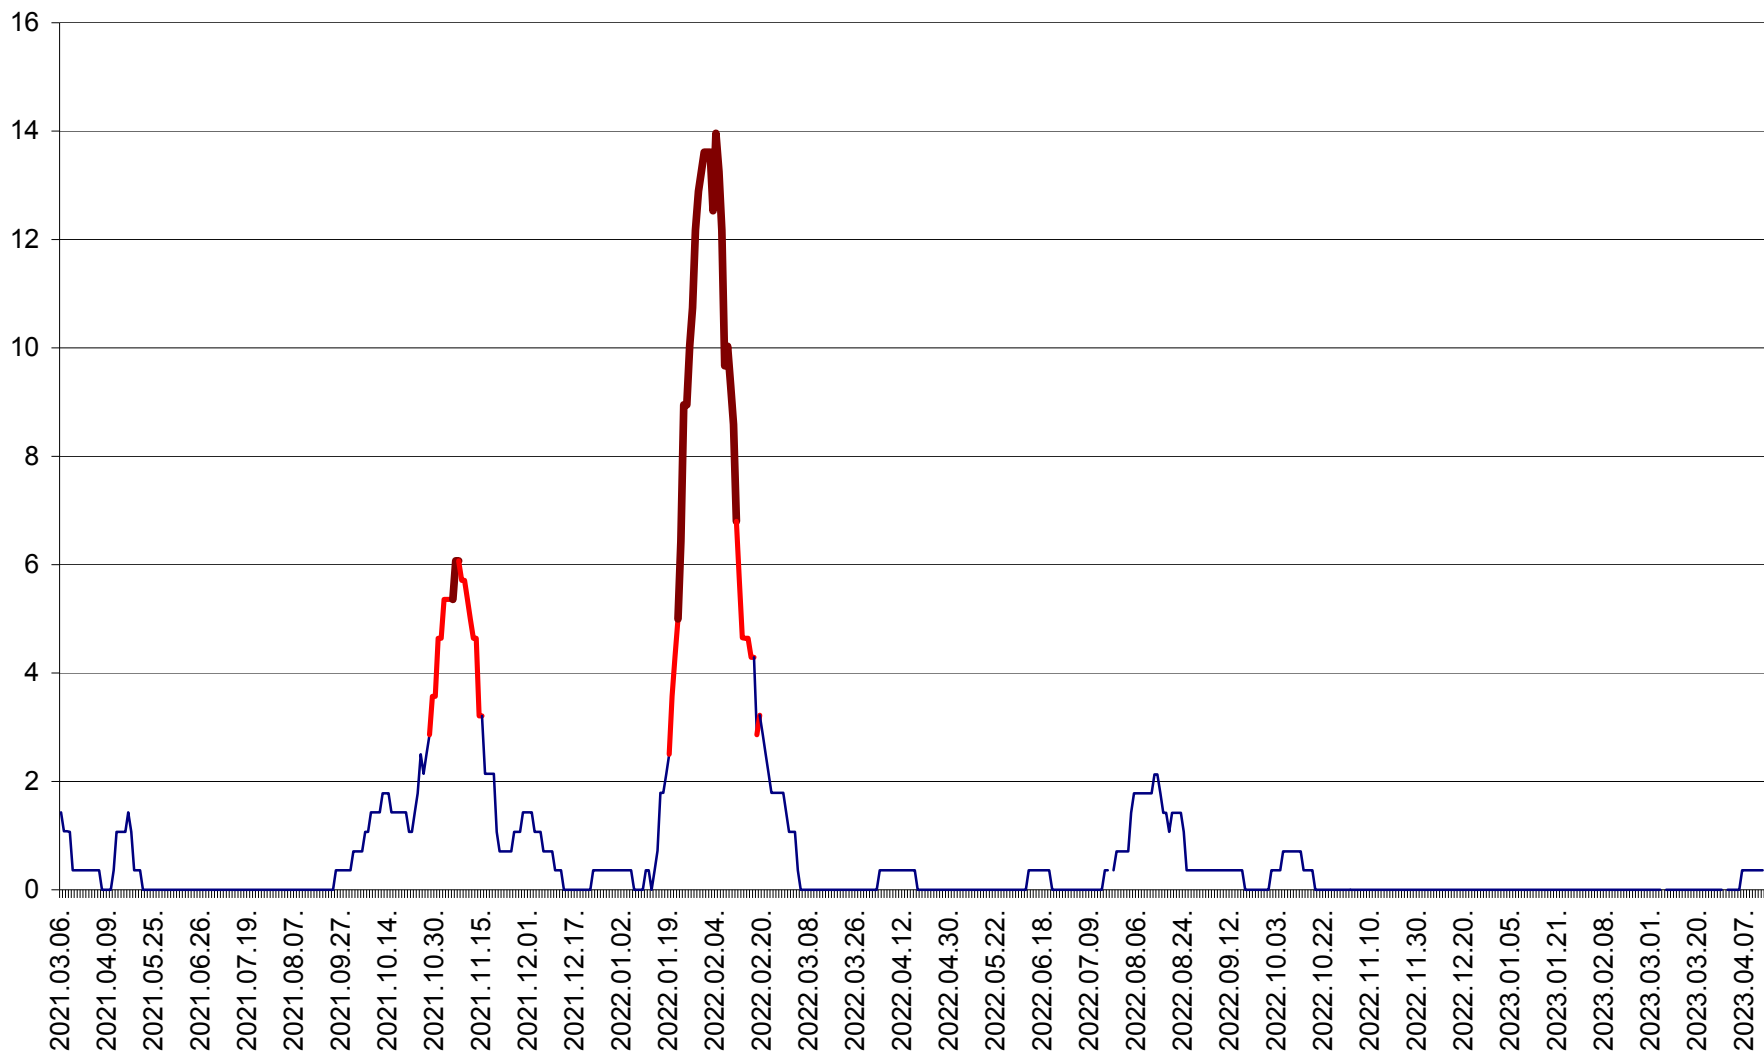

ȘIMONEȘTI - Evolutia incidentei cumulate pe 14 zile la ‰ de locuitori
2021.03.07. - 2023.04.13.