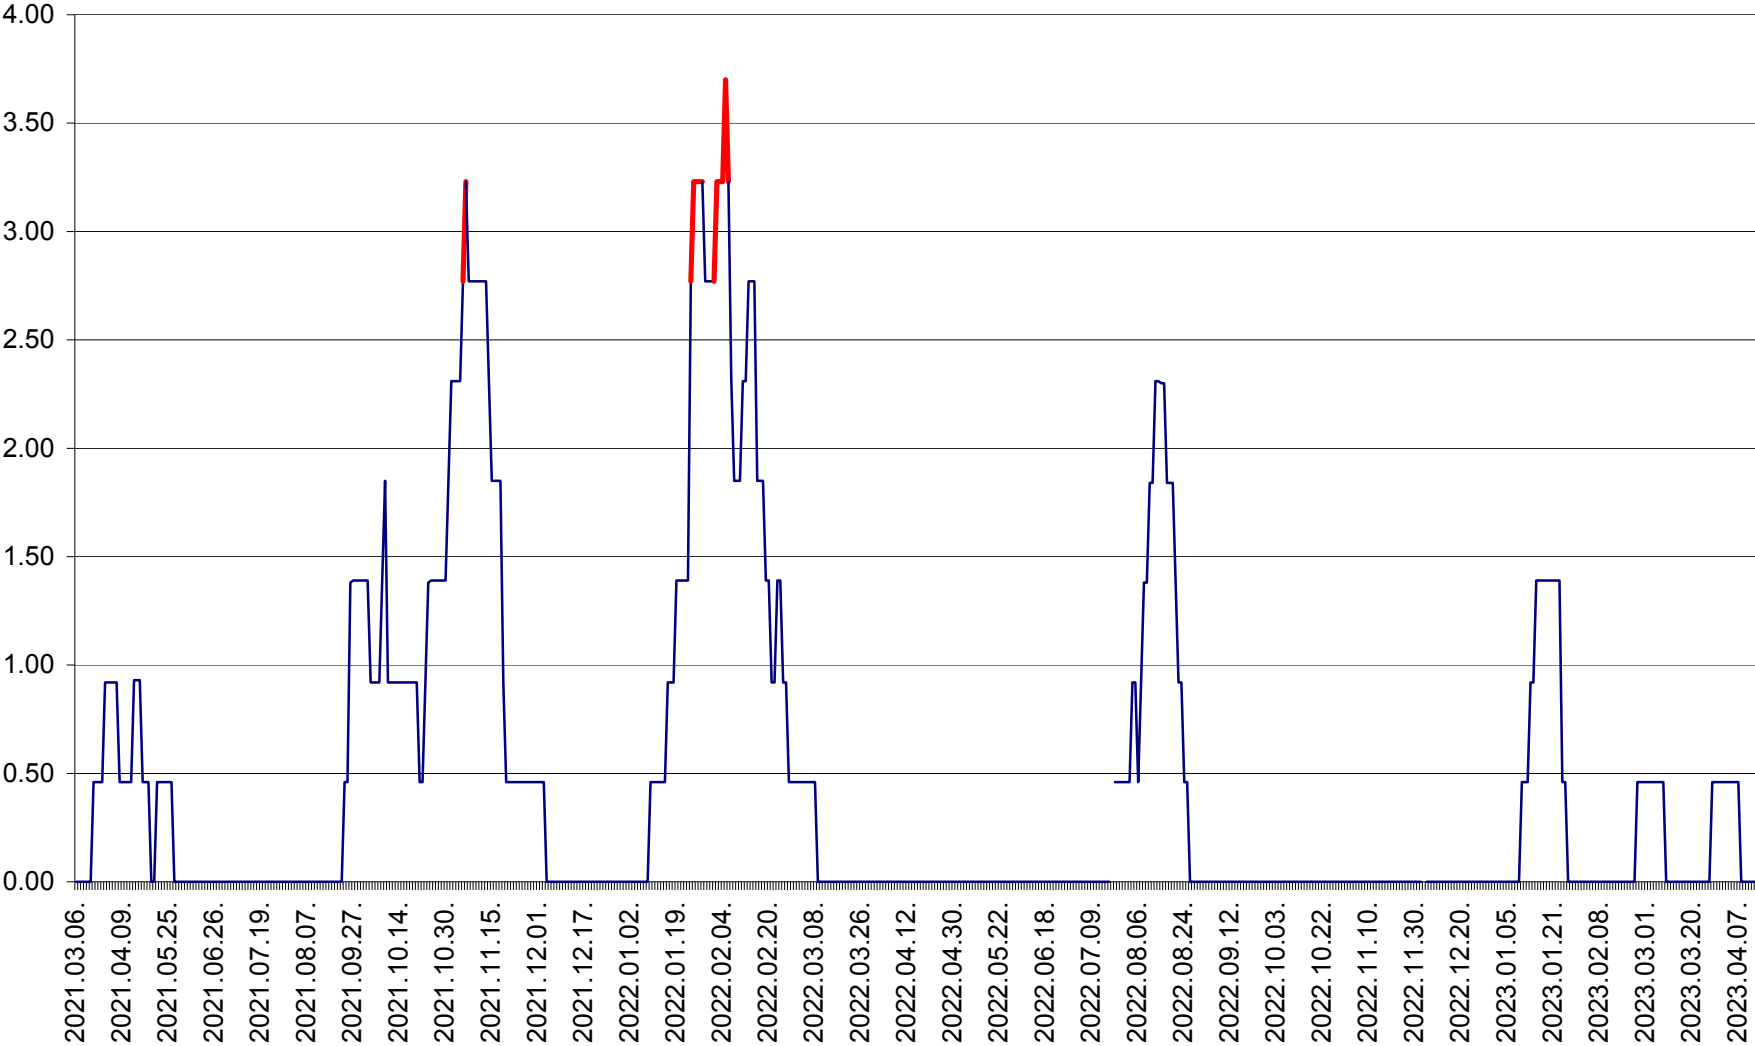

ATID - Evolutia incidentei cumulate pe 14 zile la % de locuitori  
2021.03.07. - 2023.04.13.

AVRĂMEȘTI - Evolutia incidentei cumulate pe 14 zile la ‰ de locuitori  
2021.03.07. - 2023.04.13.

ORAȘ BĂILE TUȘNAD - Evoluția incidenței cumulate pe 14 zile la ‰ de locuitori  
2021.03.07. - 2023.04.13.

ORAȘ BĂLAN - Evoluția incidenței cumulate pe 14 zile la ‰ de locuitori  
2021.03.07. - 2023.04.13.

BILBOR - Evolutia incidentei cumulate pe 14 zile la ‰ de locuitori  
2021.03.07. - 2023.04.13.

ORAȘ BORSEC - Evolutia incidentei cumulate pe 14 zile la ‰ de locuitori  
2021.03.07. - 2023.04.13.

BRĂDEȘTI - Evolutia incidentei cumulate pe 14 zile la ‰ de locuitori  
2021.03.07. - 2023.04.13.

CĂPÂLNIȚA - Evoluția incidenței cumulate pe 14 zile la ‰ de locuitori  
2021.03.07. - 2023.04.13.

CÂRȚA - Evolutia incidentei cumulate pe 14 zile la ‰ de locuitori  
2021.03.07. - 2023.04.13.

CICEU - Evolutia incidentei cumulate pe 14 zile la ‰ de locuitori  
2021.03.07. - 2023.04.13.

CIUCSÂNGEORGIU - Evolutia incidentei cumulate pe 14 zile la ‰ de locuitori  
2021.03.07. - 2023.04.13.

CIUMANI - Evolutia incidentei cumulate pe 14 zile la ‰ de locuitori  
2021.03.07. - 2023.04.13.