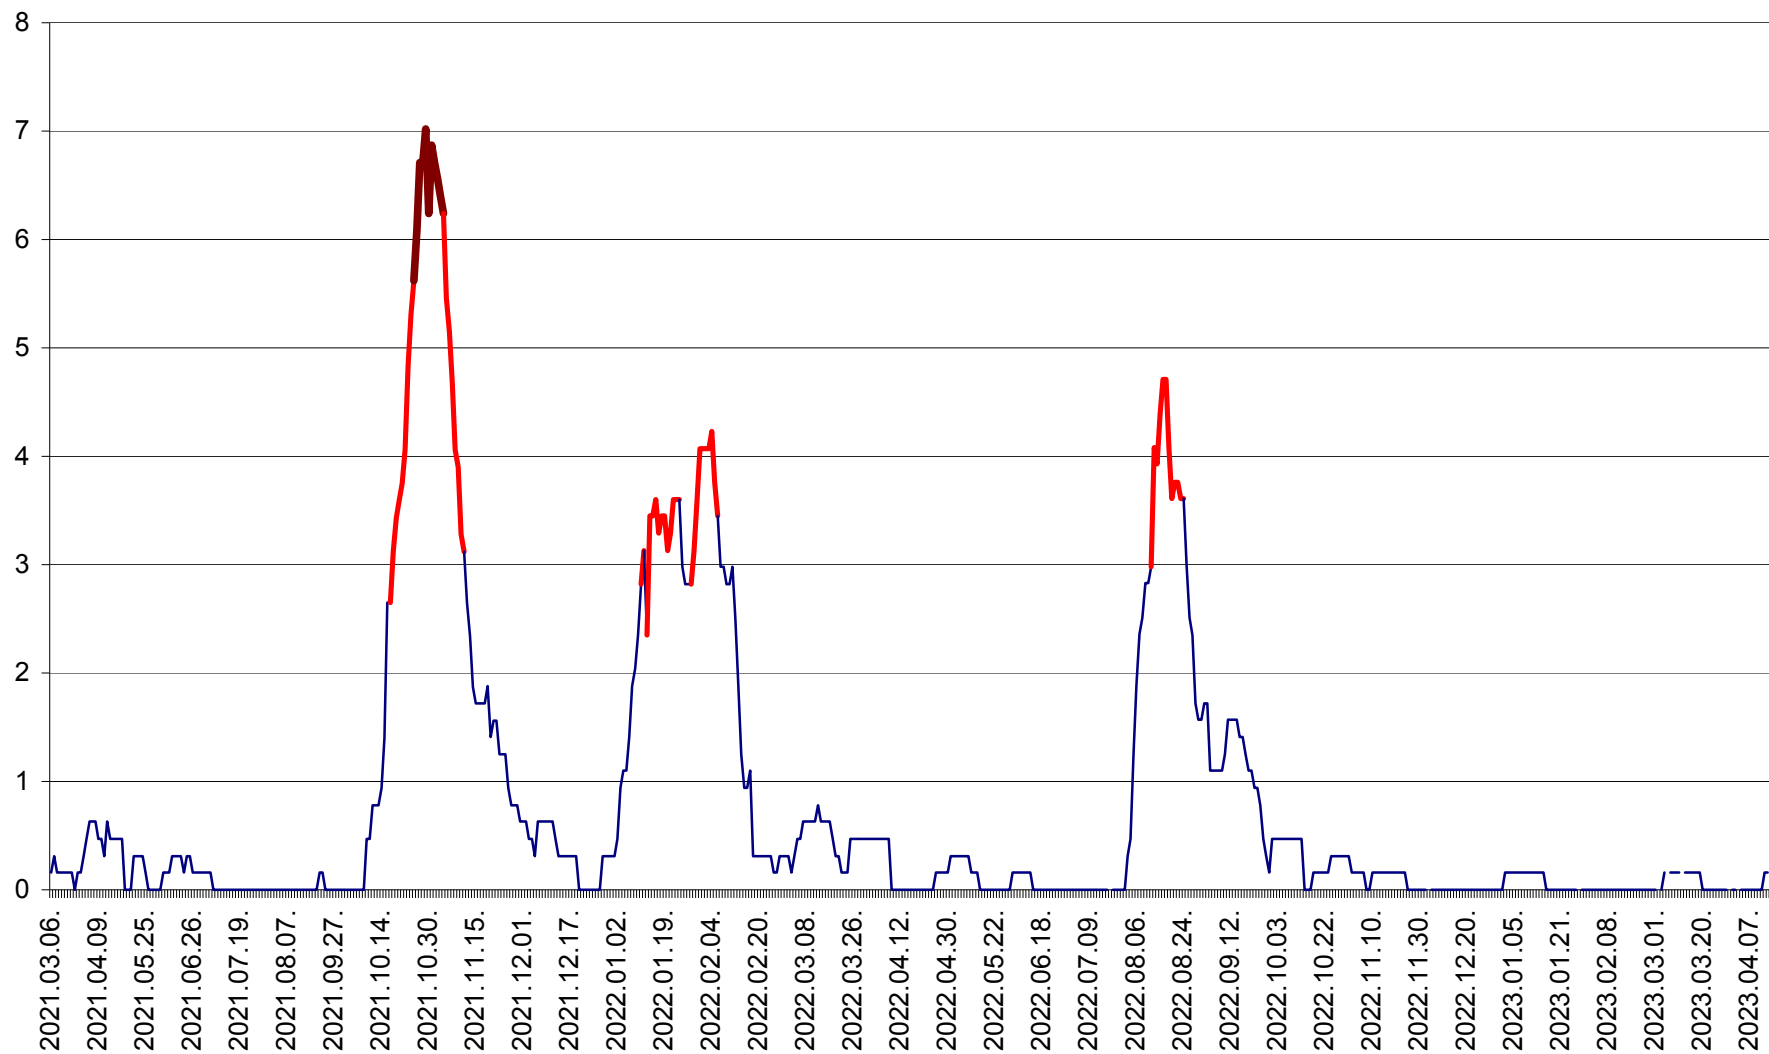

PLĂIEȘII DE JOS - Evoluția incidenței cumulate pe 14 zile la ‰ de locuitori  
2021.03.07. - 2023.04.13.

PORUMBENI - Evolutia incidentei cumulate pe 14 zile la ‰ de locuitori  
2021.03.07. - 2023.04.13.

PRAID - Evolutia incidentei cumulate pe 14 zile la ‰ de locuitori  
2021.03.07. - 2023.04.13.

RACU - Evolutia incidentei cumulate pe 14 zile la ‰ de locuitori  
2021.03.07. - 2023.04.13.

REMETEA - Evolutia incidentei cumulate pe 14 zile la % de locuitori  
2021.03.07. - 2023.04.13.