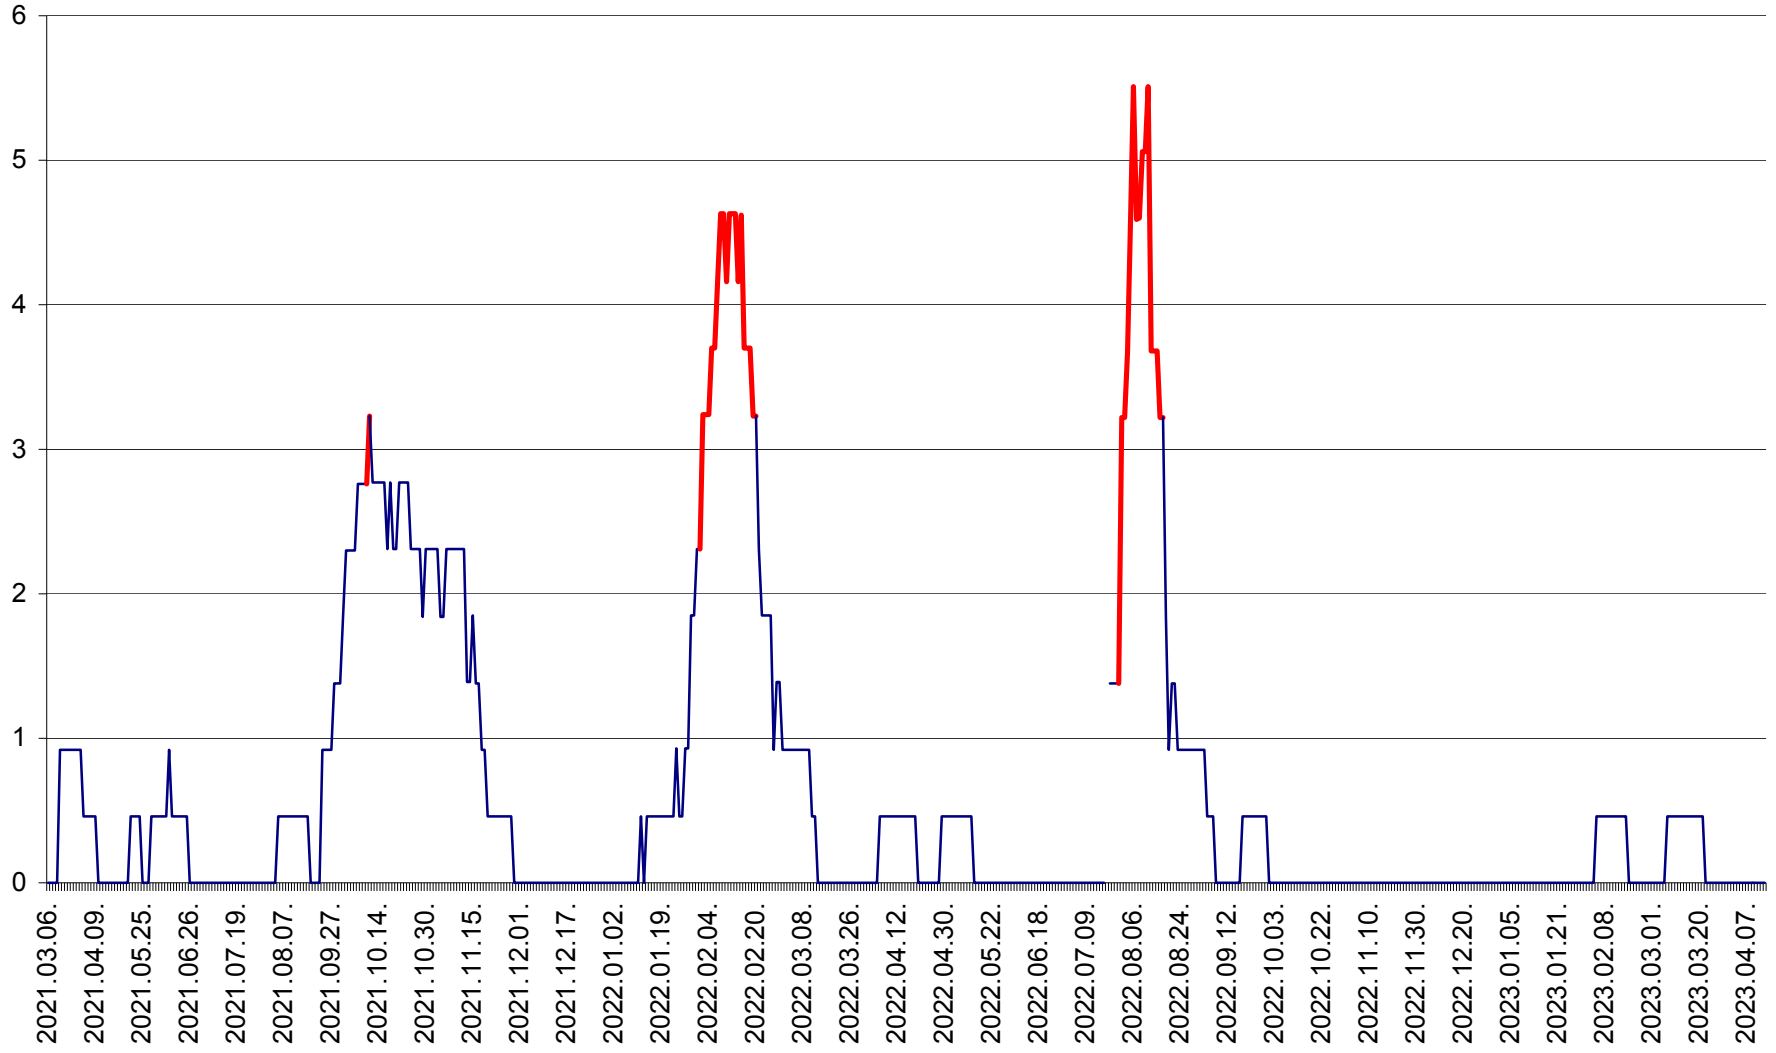

ULIEȘ - Evoluția incidenței cumulate pe 14 zile la ‰ de locuitori
2021.03.07. - 2023.04.13.