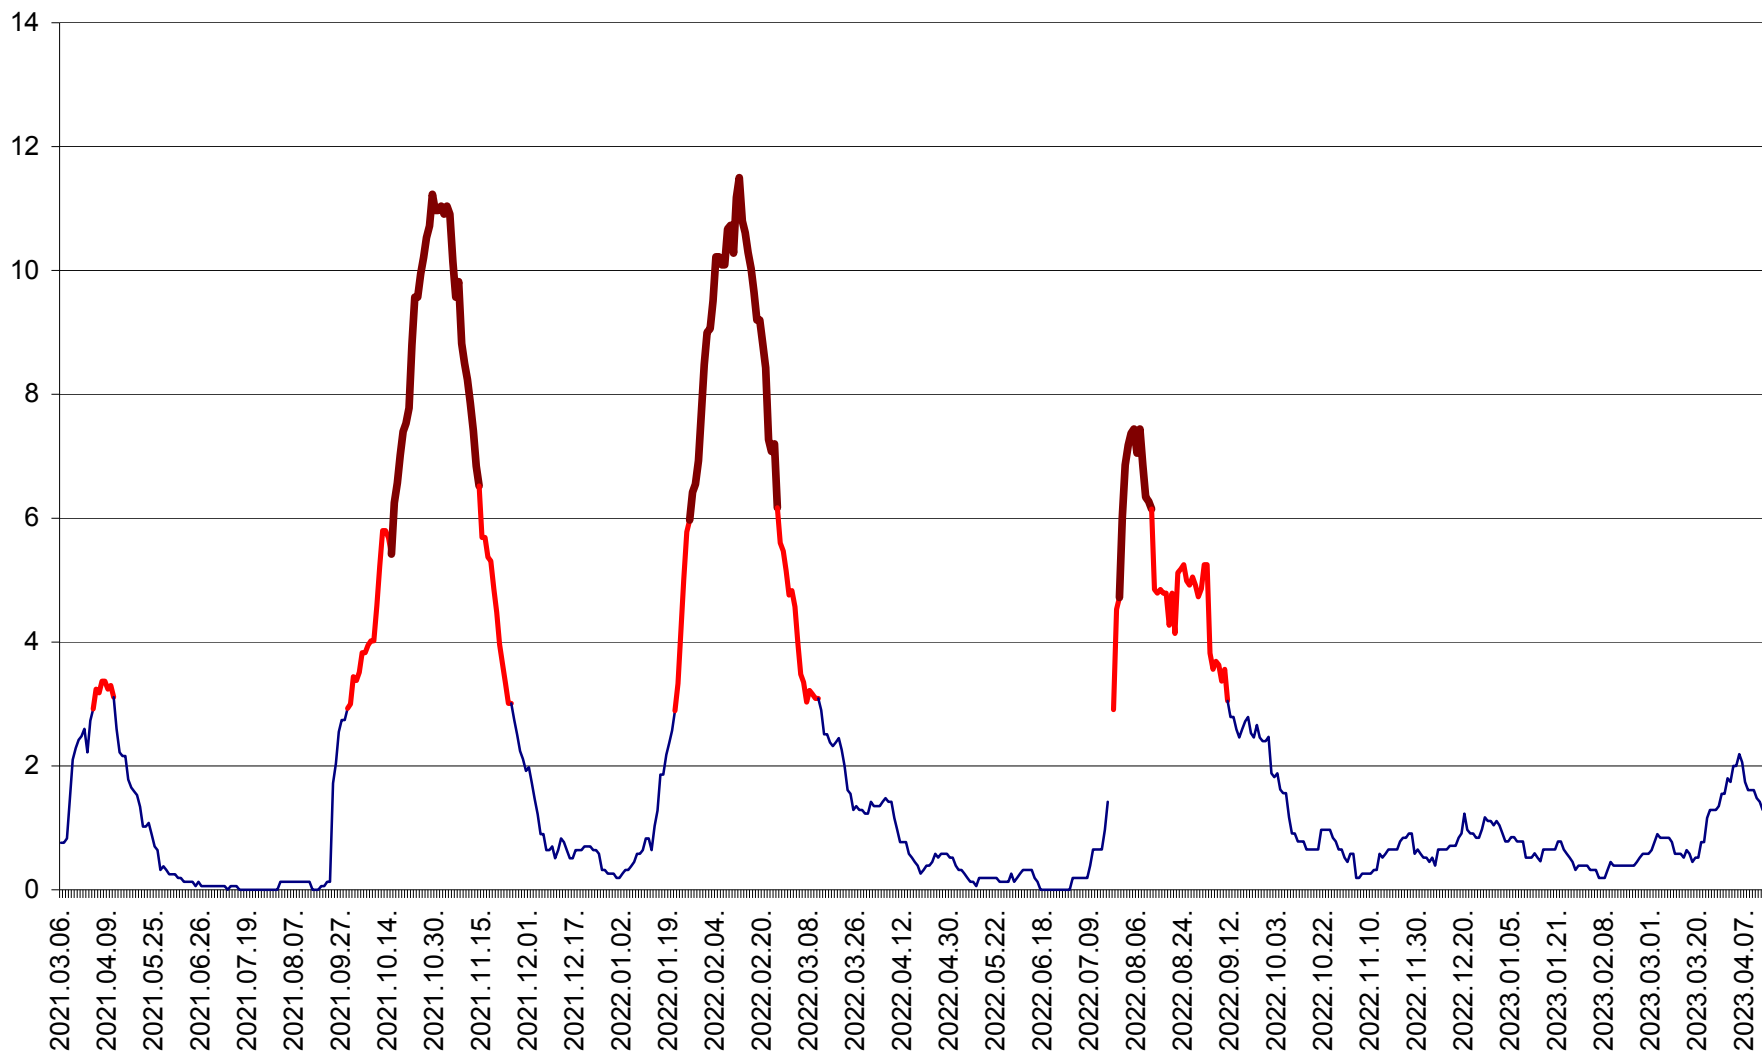

TULGHEȘ - Evolutia incidentei cumulate pe 14 zile la % de locuitori
2021.03.07. - 2023.04.13.