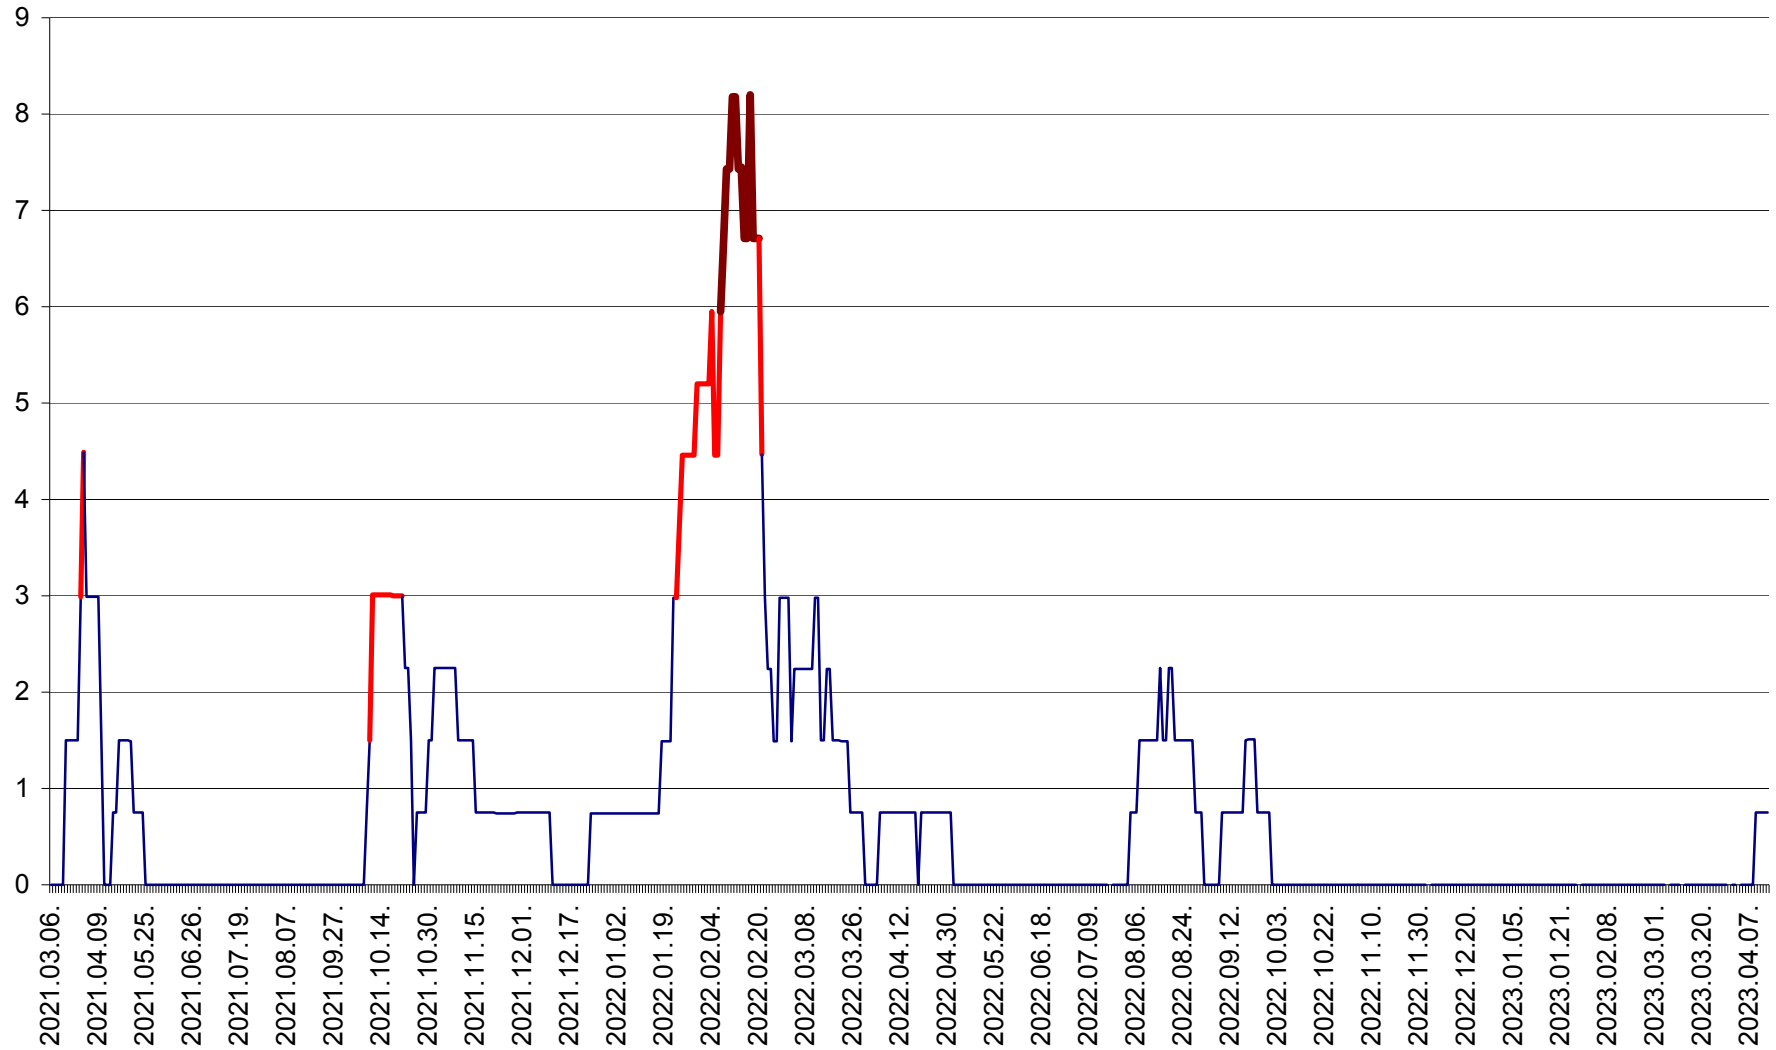

LUNCA DE JOS - Evolutia incidentei cumulate pe 14 zile la ‰ de locuitori  
2021.03.07. - 2023.04.13.

LUNCA DE SUS - Evolutia incidentei cumulate pe 14 zile la ‰ de locuitori  
2021.03.07. - 2023.04.13.

LUPENI - Evolutia incidentei cumulate pe 14 zile la ‰ de locuitori  
2021.03.07. - 2023.04.13.

MĂDĂRAȘ - Evolutia incidentei cumulate pe 14 zile la ‰ de locuitori  
2021.03.07. - 2023.04.13.

MĂRTINIȘ - Evolutia incidentei cumulate pe 14 zile la % de locuitori  
2021.03.07. - 2023.04.13.

MEREȘTI - Evolutia incidentei cumulate pe 14 zile la ‰ de locuitori  
2021.03.07. - 2023.04.13.

MUNICIPIUL MIERCUREA-CIUC - Evolutia incidentei cumulate pe 14 zile la ‰ de locuitori  
2021.03.07. - 2023.04.13.