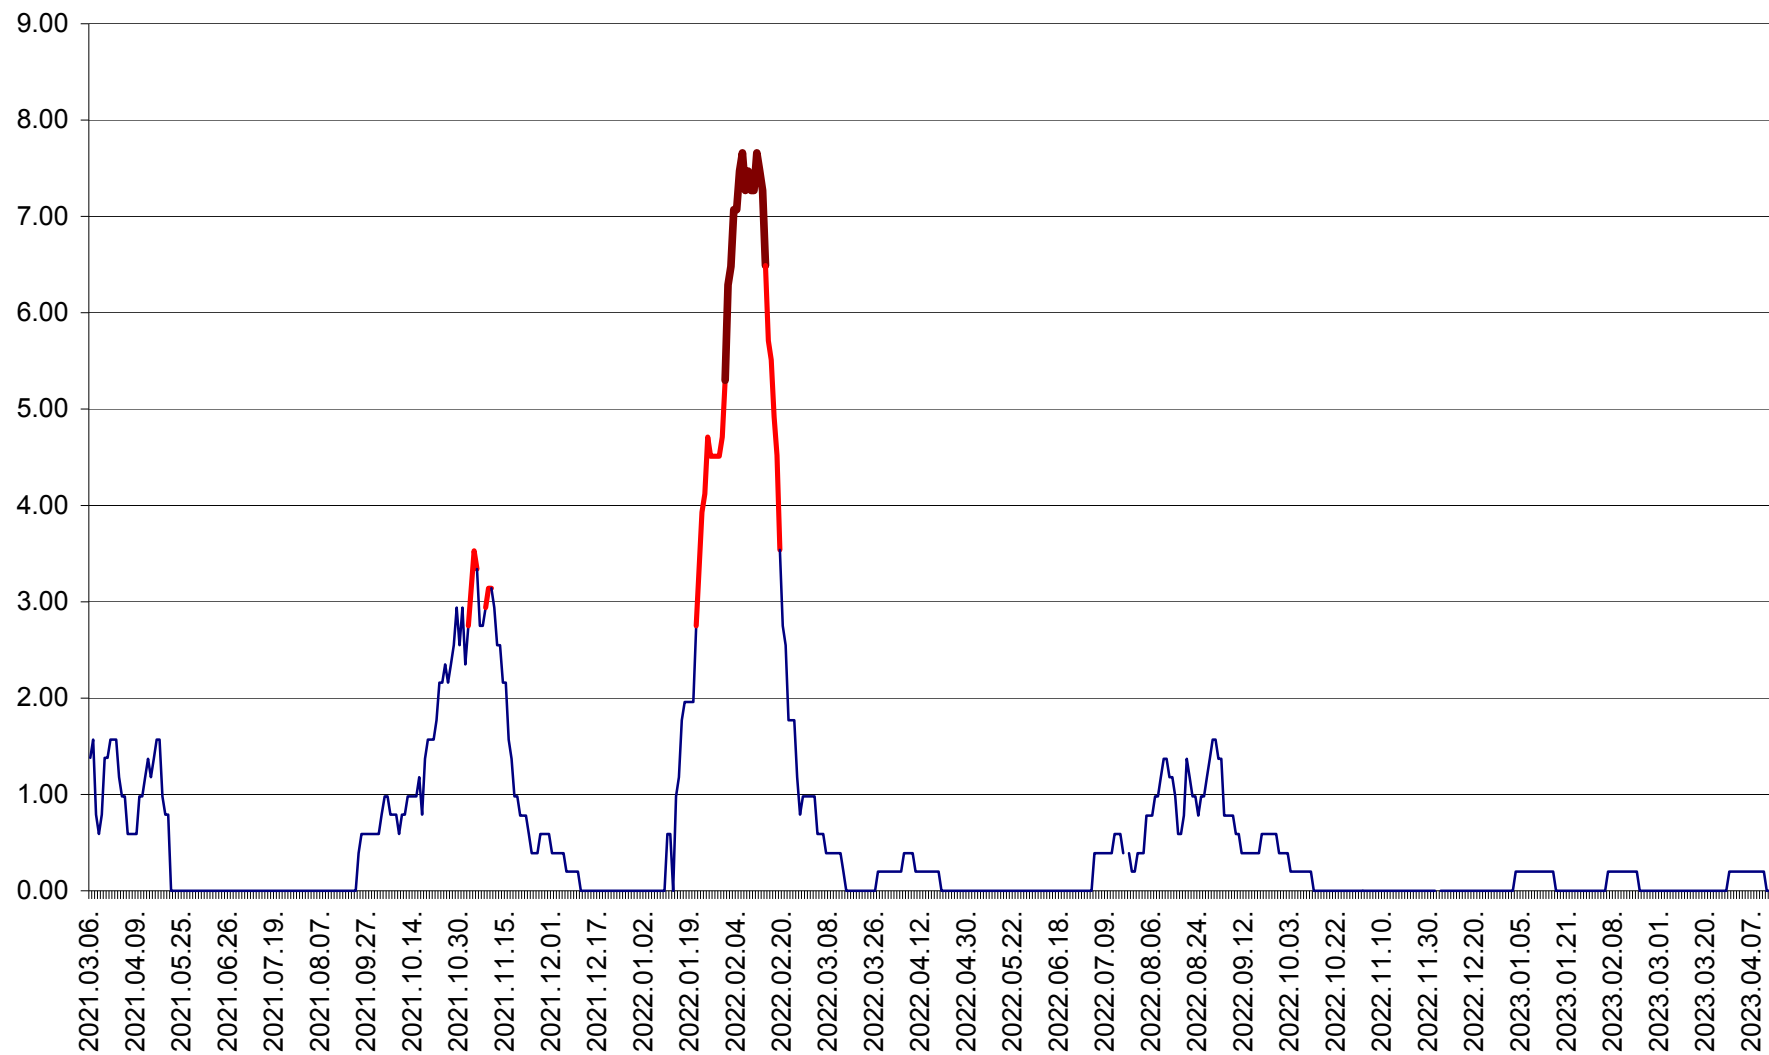

ORAȘ BĂLAN - Evoluția incidenței cumulate pe 14 zile la ‰ de locuitori  
2021.03.07. - 2023.04.13.

BILBOR - Evolutia incidentei cumulate pe 14 zile la ‰ de locuitori  
2021.03.07. - 2023.04.13.

ORAȘ BORSEC - Evolutia incidentei cumulate pe 14 zile la ‰ de locuitori  
2021.03.07. - 2023.04.13.

BRĂDEȘTI - Evolutia incidentei cumulate pe 14 zile la ‰ de locuitori  
2021.03.07. - 2023.04.13.

CĂPÂLNIȚA - Evoluția incidenței cumulate pe 14 zile la ‰ de locuitori  
2021.03.07. - 2023.04.13.

CÂRȚA - Evolutia incidentei cumulate pe 14 zile la ‰ de locuitori  
2021.03.07. - 2023.04.13.

CICEU - Evolutia incidentei cumulate pe 14 zile la ‰ de locuitori  
2021.03.07. - 2023.04.13.

CIUCSÂNGEORGIU - Evolutia incidentei cumulate pe 14 zile la ‰ de locuitori  
2021.03.07. - 2023.04.13.

CIUMANI - Evolutia incidentei cumulate pe 14 zile la ‰ de locuitori  
2021.03.07. - 2023.04.13.

CORBU - Evolutia incidentei cumulate pe 14 zile la ‰ de locuitori  
2021.03.07. - 2023.04.13.

CORUND - Evolutia incidentei cumulate pe 14 zile la ‰ de locuitori  
2021.03.07. - 2023.04.13.

COZMENI - Evolutia incidentei cumulate pe 14 zile la ‰ de locuitori  
2021.03.07. - 2023.04.13.