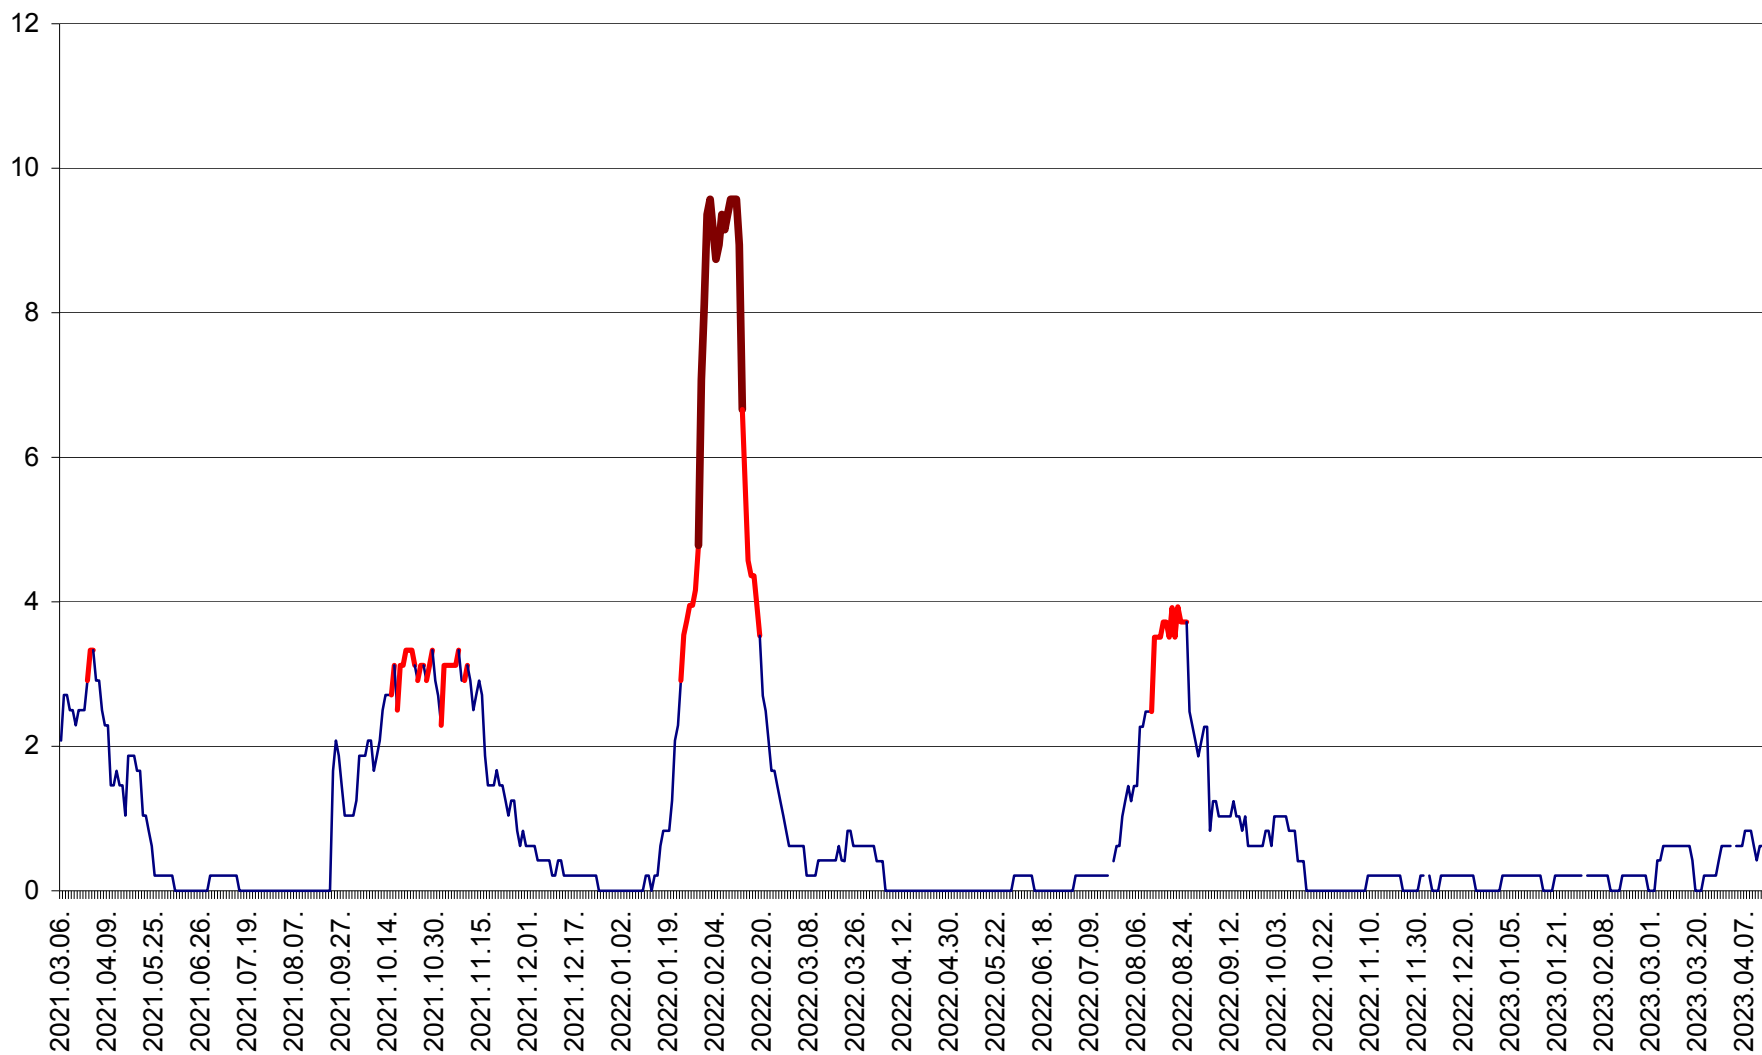

MĂDĂRAȘ - Evolutia incidentei cumulate pe 14 zile la ‰ de locuitori
2021.03.07. - 2023.04.13.