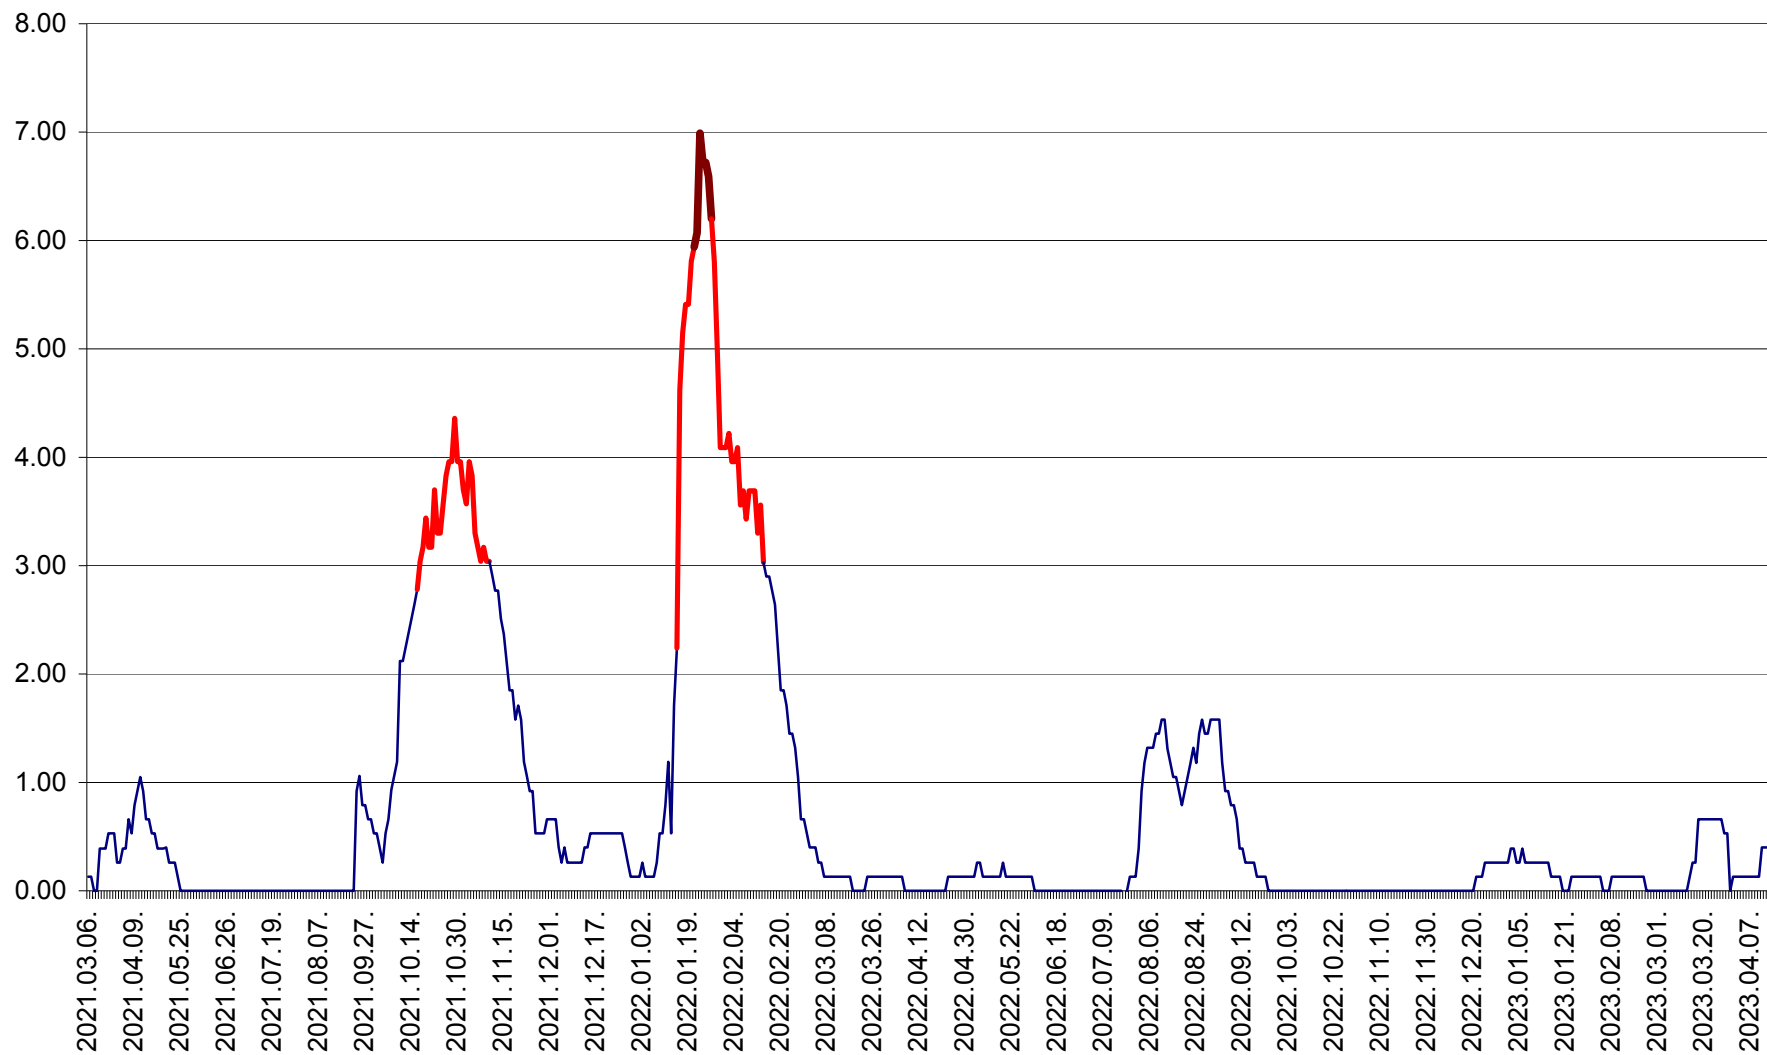

VOȘLĂBENI - Evolutia incidentei cumulate pe 14 zile la ‰ de locuitori
2021.03.07. - 2023.04.13.