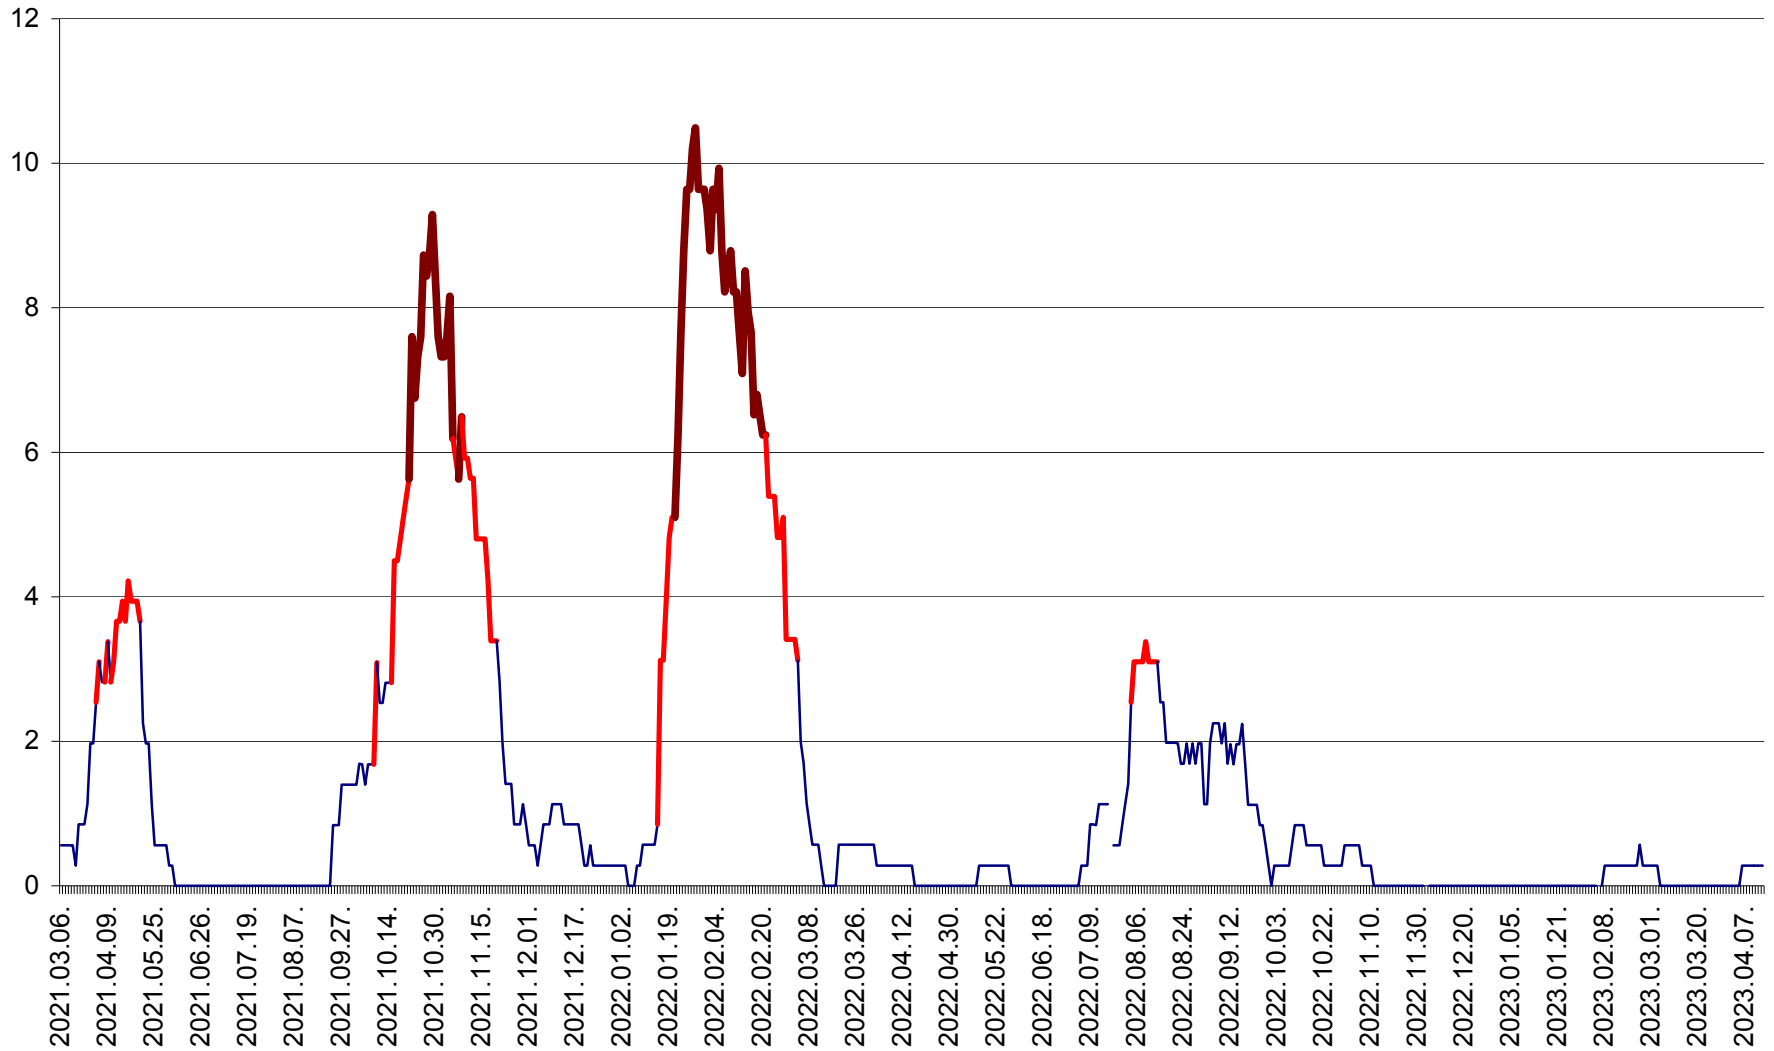

ORAȘ CRISTURU SECUIESC - Evolutia incidentei cumulate pe 14 zile la ‰ de locuitori  
2021.03.07. - 2023.04.13.

DĂNEȘTI - Evolutia incidentei cumulate pe 14 zile la ‰ de locuitori  
2021.03.07. - 2023.04.13.

DÂRJIU - Evolutia incidentei cumulate pe 14 zile la ‰ de locuitori  
2021.03.07. - 2023.04.13.

DEALU - Evolutia incidentei cumulate pe 14 zile la ‰ de locuitori  
2021.03.07. - 2023.04.13.

DITRĂU - Evolutia incidentei cumulate pe 14 zile la ‰ de locuitori  
2021.03.07. - 2023.04.13.

FELICENI - Evolutia incidentei cumulate pe 14 zile la % de locuitori  
2021.03.07. - 2023.04.13.

FRUMOASA - Evolutia incidentei cumulate pe 14 zile la ‰ de locuitori  
2021.03.07. - 2023.04.13.

GĂLĂUȚAȘ - Evoluția incidenței cumulate pe 14 zile la ‰ de locuitori  
2021.03.07. - 2023.04.13.