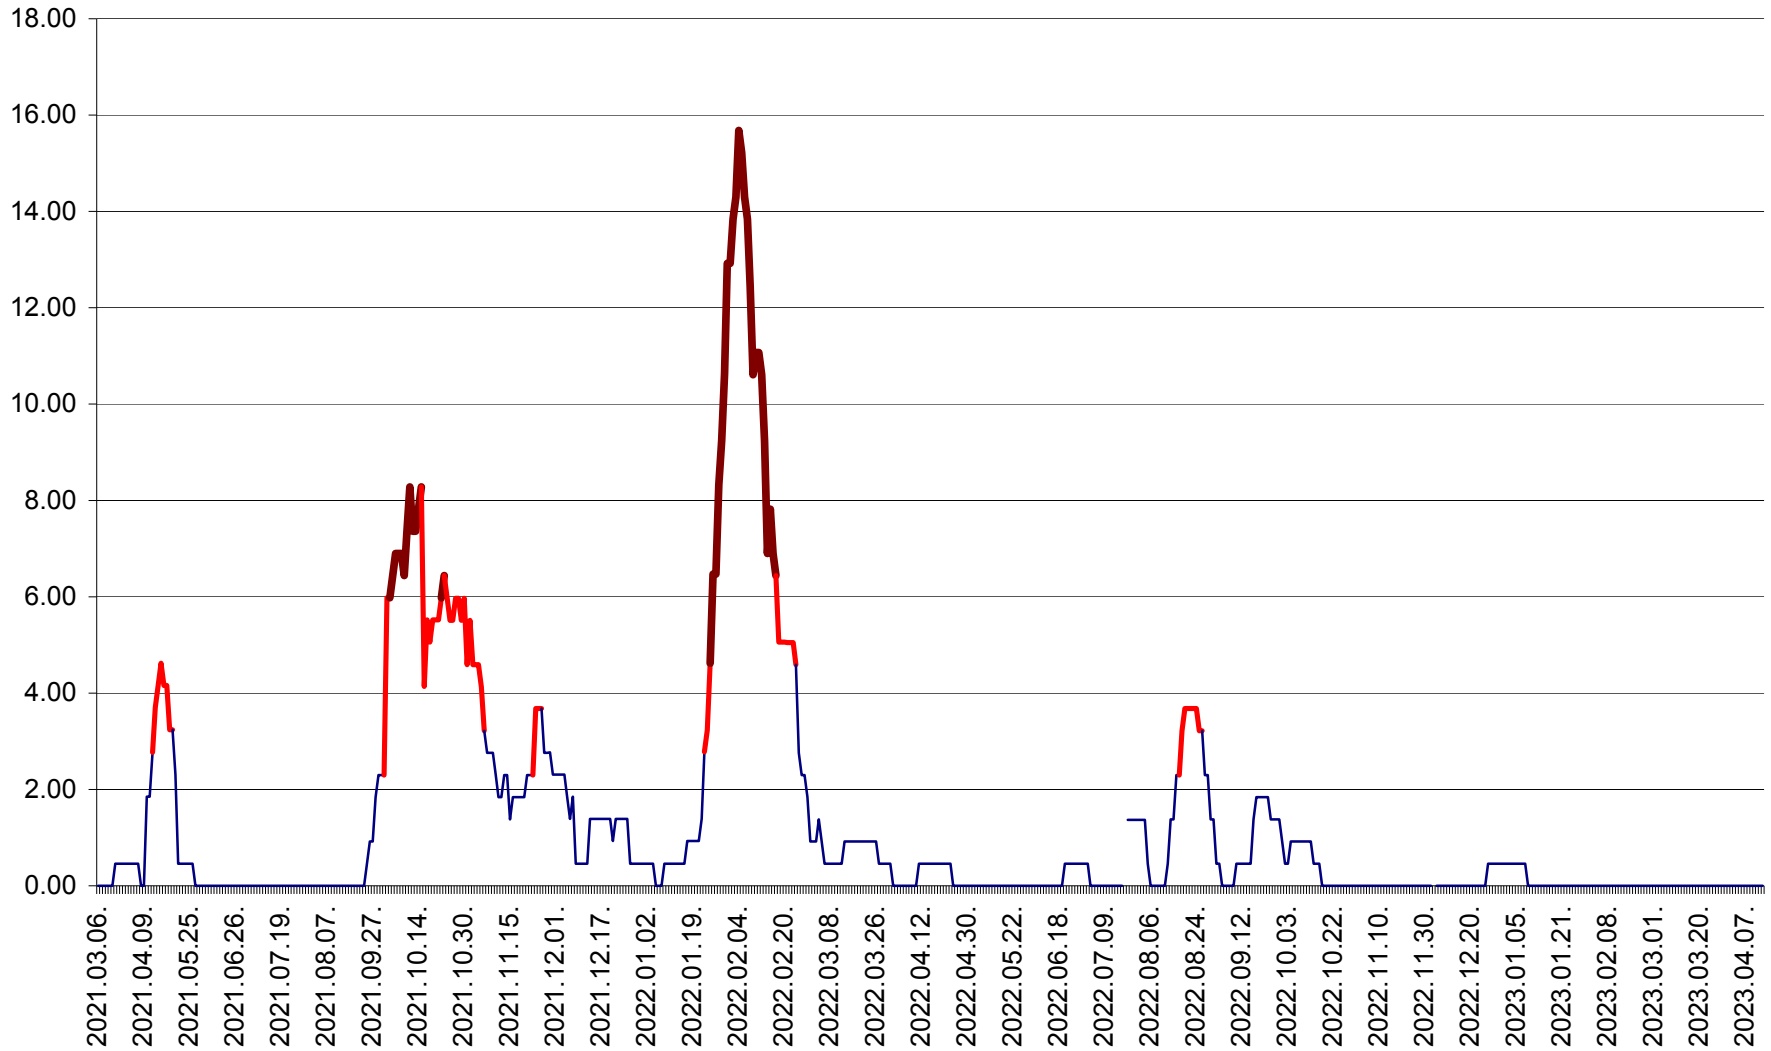

ATID - Evolutia incidentei cumulate pe 14 zile la % de locuitori  
2021.03.07. - 2023.04.13.

AVRĂMEȘTI - Evolutia incidentei cumulate pe 14 zile la ‰ de locuitori  
2021.03.07. - 2023.04.13.

ORAȘ BĂILE TUȘNAD - Evoluția incidenței cumulate pe 14 zile la ‰ de locuitori  
2021.03.07. - 2023.04.13.

ORAȘ BĂLAN - Evoluția incidenței cumulate pe 14 zile la ‰ de locuitori  
2021.03.07. - 2023.04.13.

BILBOR - Evolutia incidentei cumulate pe 14 zile la ‰ de locuitori  
2021.03.07. - 2023.04.13.

ORAȘ BORSEC - Evolutia incidentei cumulate pe 14 zile la ‰ de locuitori  
2021.03.07. - 2023.04.13.

BRĂDEȘTI - Evolutia incidentei cumulate pe 14 zile la ‰ de locuitori  
2021.03.07. - 2023.04.13.

CĂPÂLNIȚA - Evoluția incidenței cumulate pe 14 zile la ‰ de locuitori  
2021.03.07. - 2023.04.13.

CÂRȚA - Evolutia incidentei cumulate pe 14 zile la ‰ de locuitori  
2021.03.07. - 2023.04.13.

CICEU - Evolutia incidentei cumulate pe 14 zile la ‰ de locuitori  
2021.03.07. - 2023.04.13.

CIUCSÂNGEORGIU - Evolutia incidentei cumulate pe 14 zile la ‰ de locuitori  
2021.03.07. - 2023.04.13.

CIUMANI - Evolutia incidentei cumulate pe 14 zile la ‰ de locuitori  
2021.03.07. - 2023.04.13.