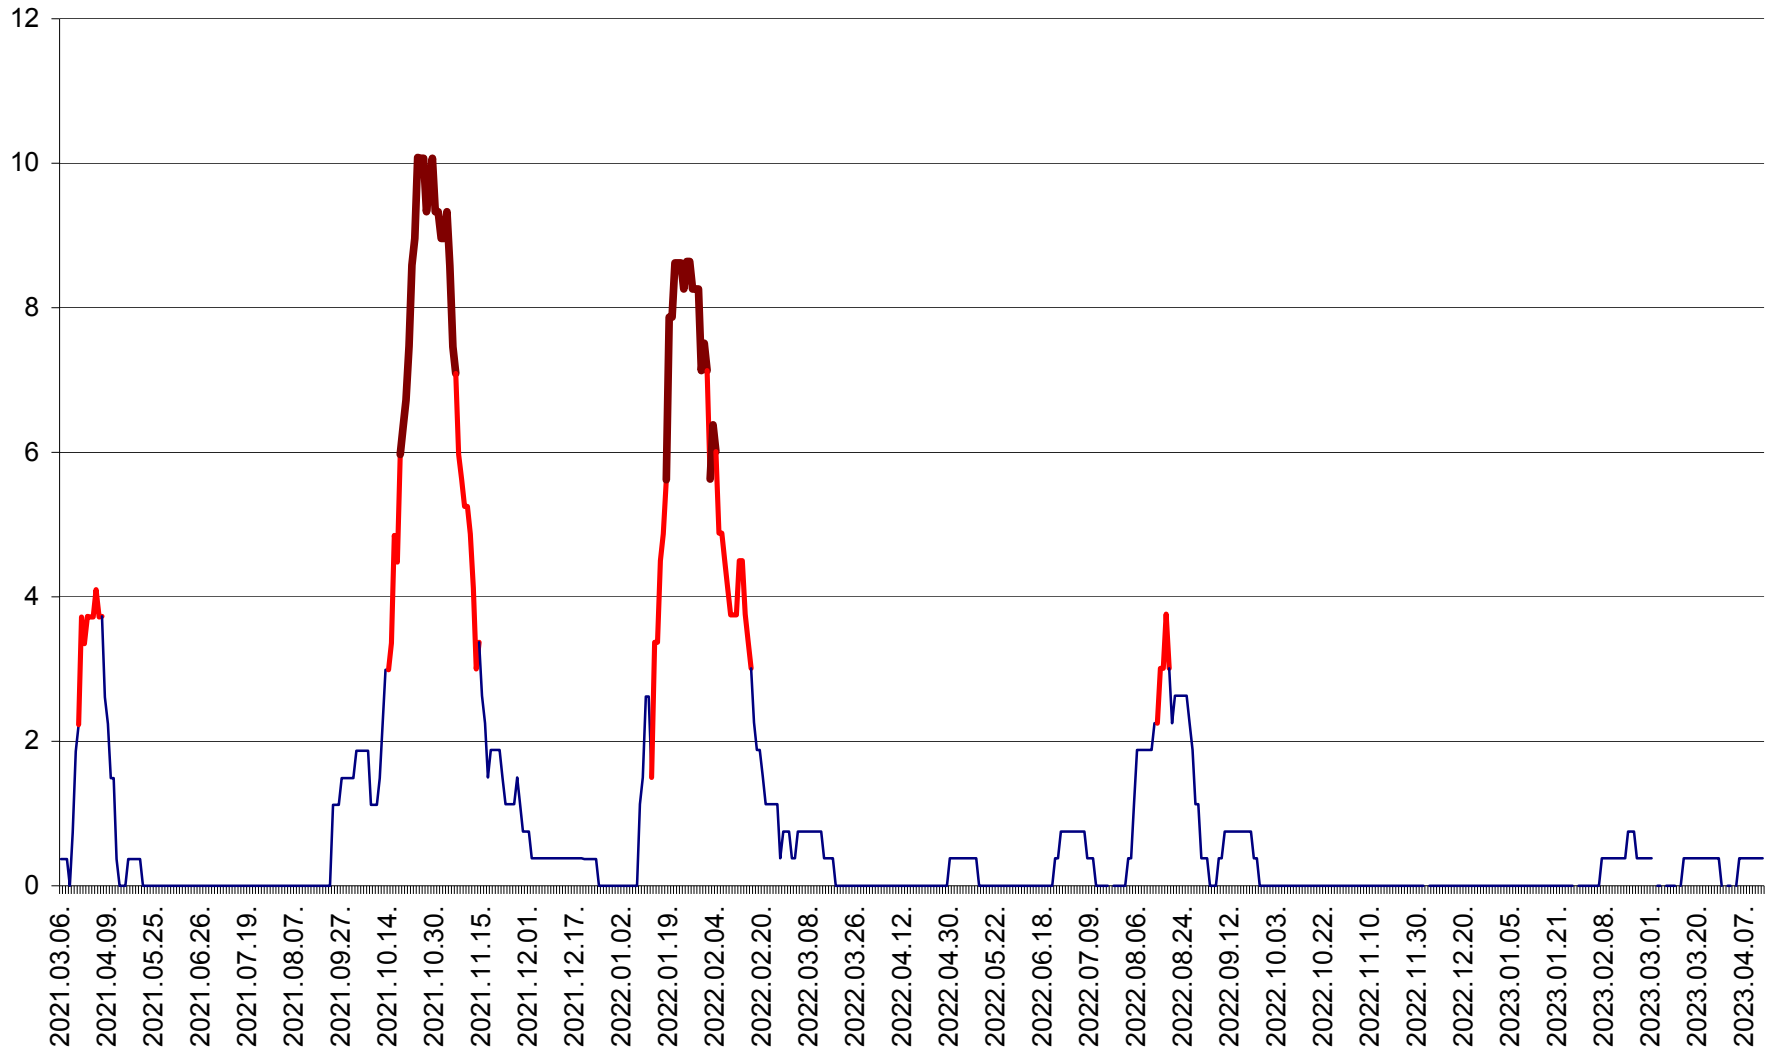

PRAID - Evolutia incidentei cumulate pe 14 zile la ‰ de locuitori  
2021.03.07. - 2023.04.13.

RACU - Evolutia incidentei cumulate pe 14 zile la ‰ de locuitori  
2021.03.07. - 2023.04.13.

REMETEA - Evolutia incidentei cumulate pe 14 zile la % de locuitori  
2021.03.07. - 2023.04.13.

SĂCEL - Evolutia incidentei cumulate pe 14 zile la ‰ de locuitori  
2021.03.07. - 2023.04.13.

SÂNCRĂIENI - Evolutia incidentei cumulate pe 14 zile la ‰ de locuitori  
2021.03.07. - 2023.04.13.

SÂNDOMINIC - Evolutia incidentei cumulate pe 14 zile la ‰ de locuitori  
2021.03.07. - 2023.04.13.