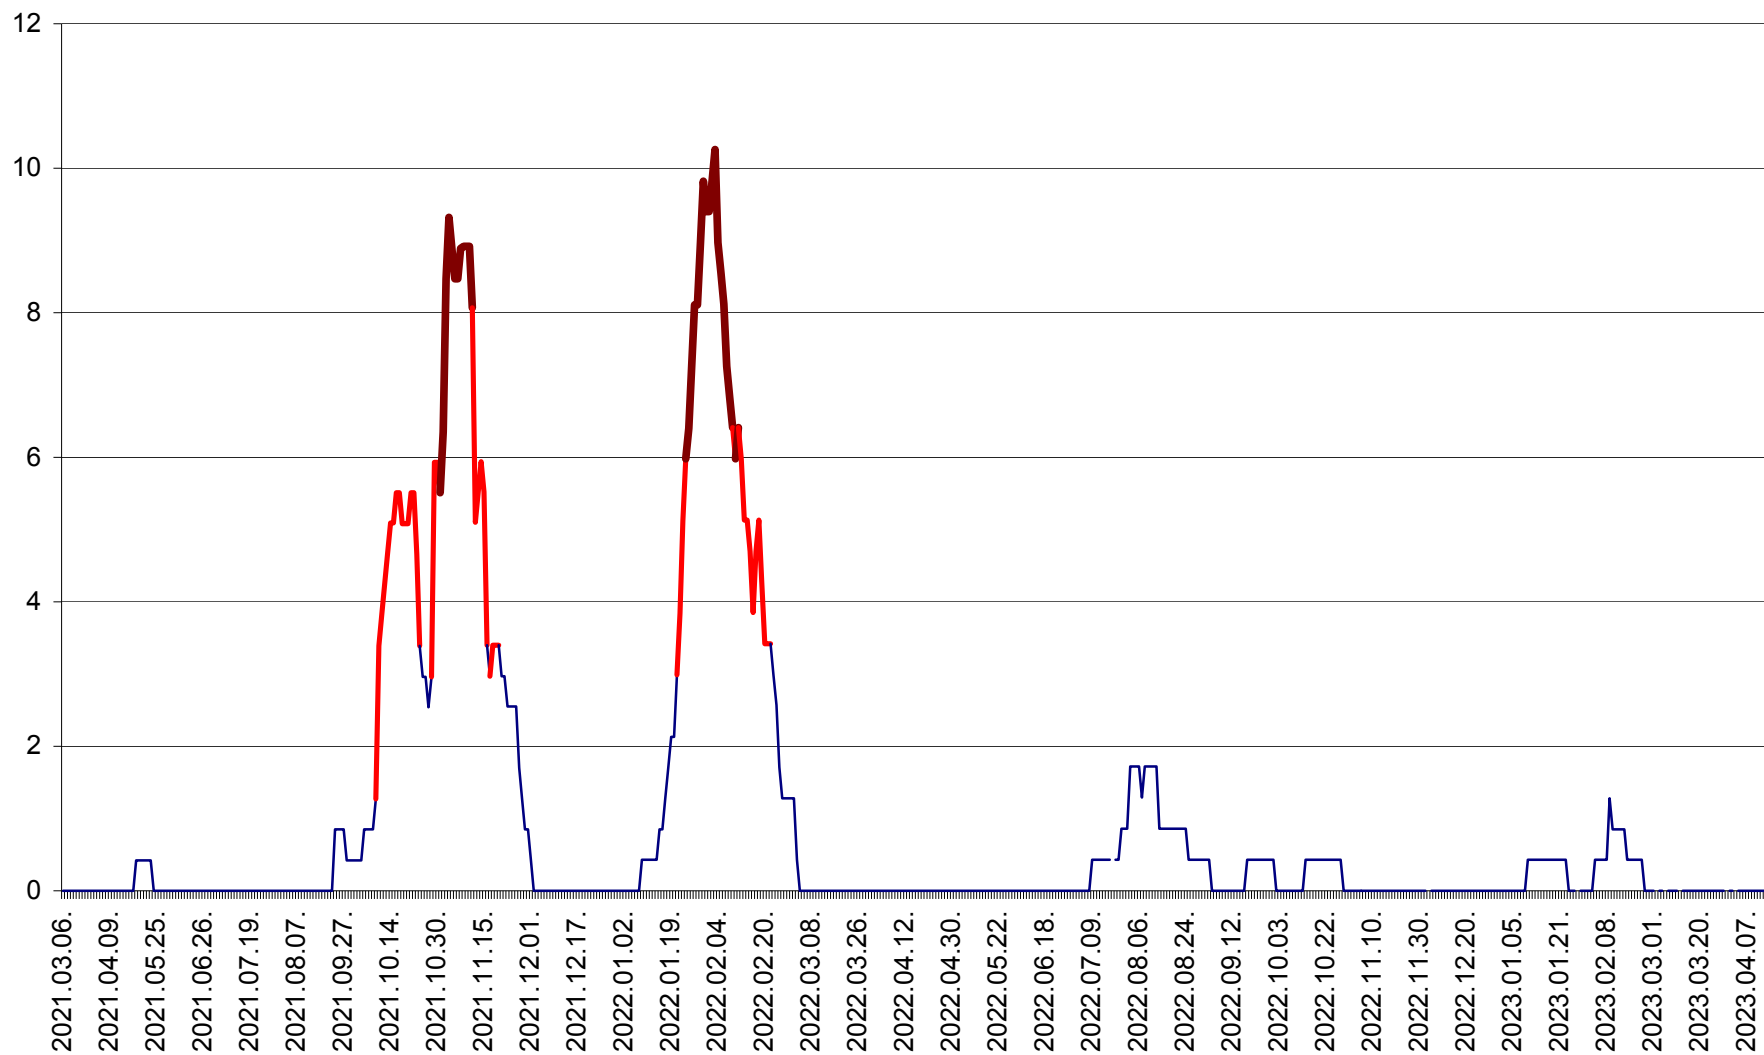

SĂCEL - Evolutia incidentei cumulate pe 14 zile la ‰ de locuitori  
2021.03.07. - 2023.04.13.

SÂNCRĂIENI - Evolutia incidentei cumulate pe 14 zile la ‰ de locuitori  
2021.03.07. - 2023.04.13.

SÂNDOMINIC - Evolutia incidentei cumulate pe 14 zile la ‰ de locuitori  
2021.03.07. - 2023.04.13.

SÂNMARTIN - Evolutia incidentei cumulate pe 14 zile la ‰ de locuitori  
2021.03.07. - 2023.04.13.

SÂNSIMION - Evolutia incidentei cumulate pe 14 zile la ‰ de locuitori  
2021.03.07. - 2023.04.13.

SÂNTIMBRU - Evolutia incidentei cumulate pe 14 zile la ‰ de locuitori  
2021.03.07. - 2023.04.13.