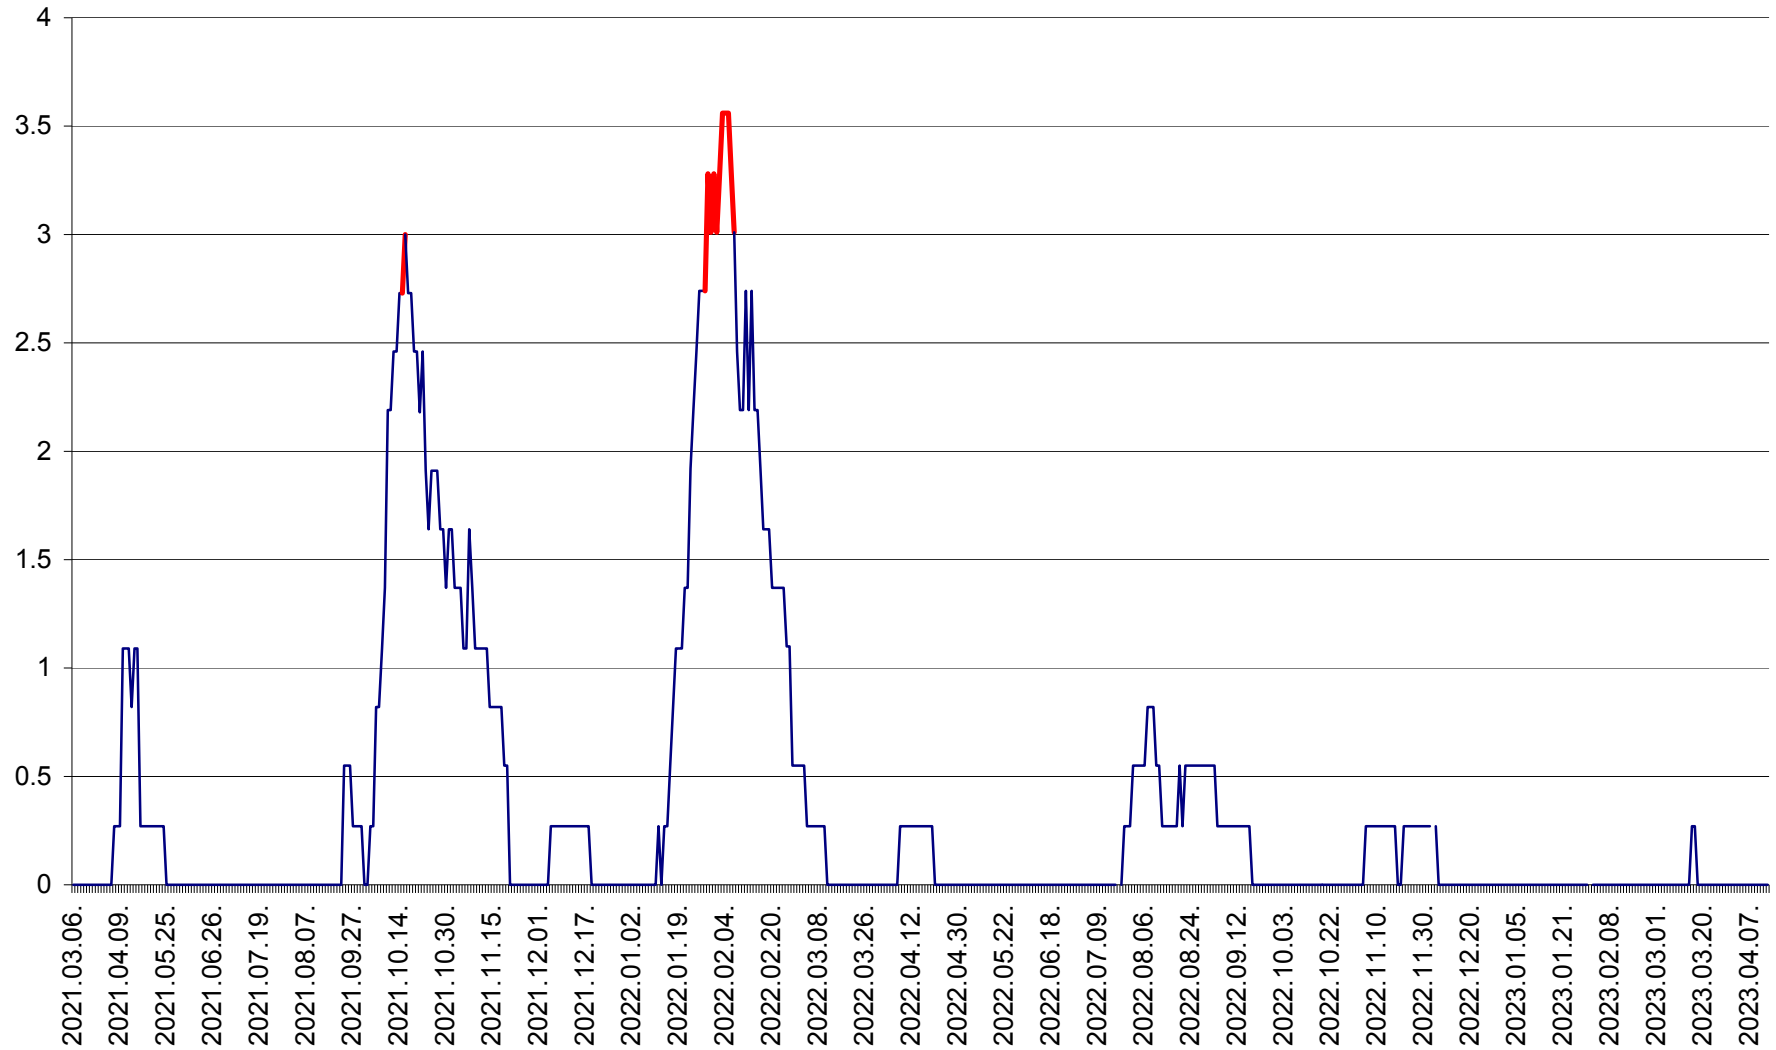

FELICENI - Evolutia incidentei cumulate pe 14 zile la % de locuitori  
2021.03.07. - 2023.04.13.

FRUMOASA - Evolutia incidentei cumulate pe 14 zile la ‰ de locuitori  
2021.03.07. - 2023.04.13.

GĂLĂUȚAȘ - Evoluția incidenței cumulate pe 14 zile la ‰ de locuitori  
2021.03.07. - 2023.04.13.

MUNICIPIUL GHEORGHENI - Evolutia incidentei cumulate pe 14 zile la % de locuitori  
2021.03.07. - 2023.04.13.

JOSENI - Evolutia incidentei cumulate pe 14 zile la ‰ de locuitori  
2021.03.07. - 2023.04.13.

LĂZAREA - Evolutia incidentei cumulate pe 14 zile la % de locuitori  
2021.03.07. - 2023.04.13.

LELICENI - Evolutia incidentei cumulate pe 14 zile la ‰ de locuitori  
2021.03.07. - 2023.04.13.

LUETA - Evolutia incidentei cumulate pe 14 zile la ‰ de locuitori  
2021.03.07. - 2023.04.13.

LUNCA DE JOS - Evolutia incidentei cumulate pe 14 zile la ‰ de locuitori  
2021.03.07. - 2023.04.13.

LUNCA DE SUS - Evolutia incidentei cumulate pe 14 zile la ‰ de locuitori  
2021.03.07. - 2023.04.13.