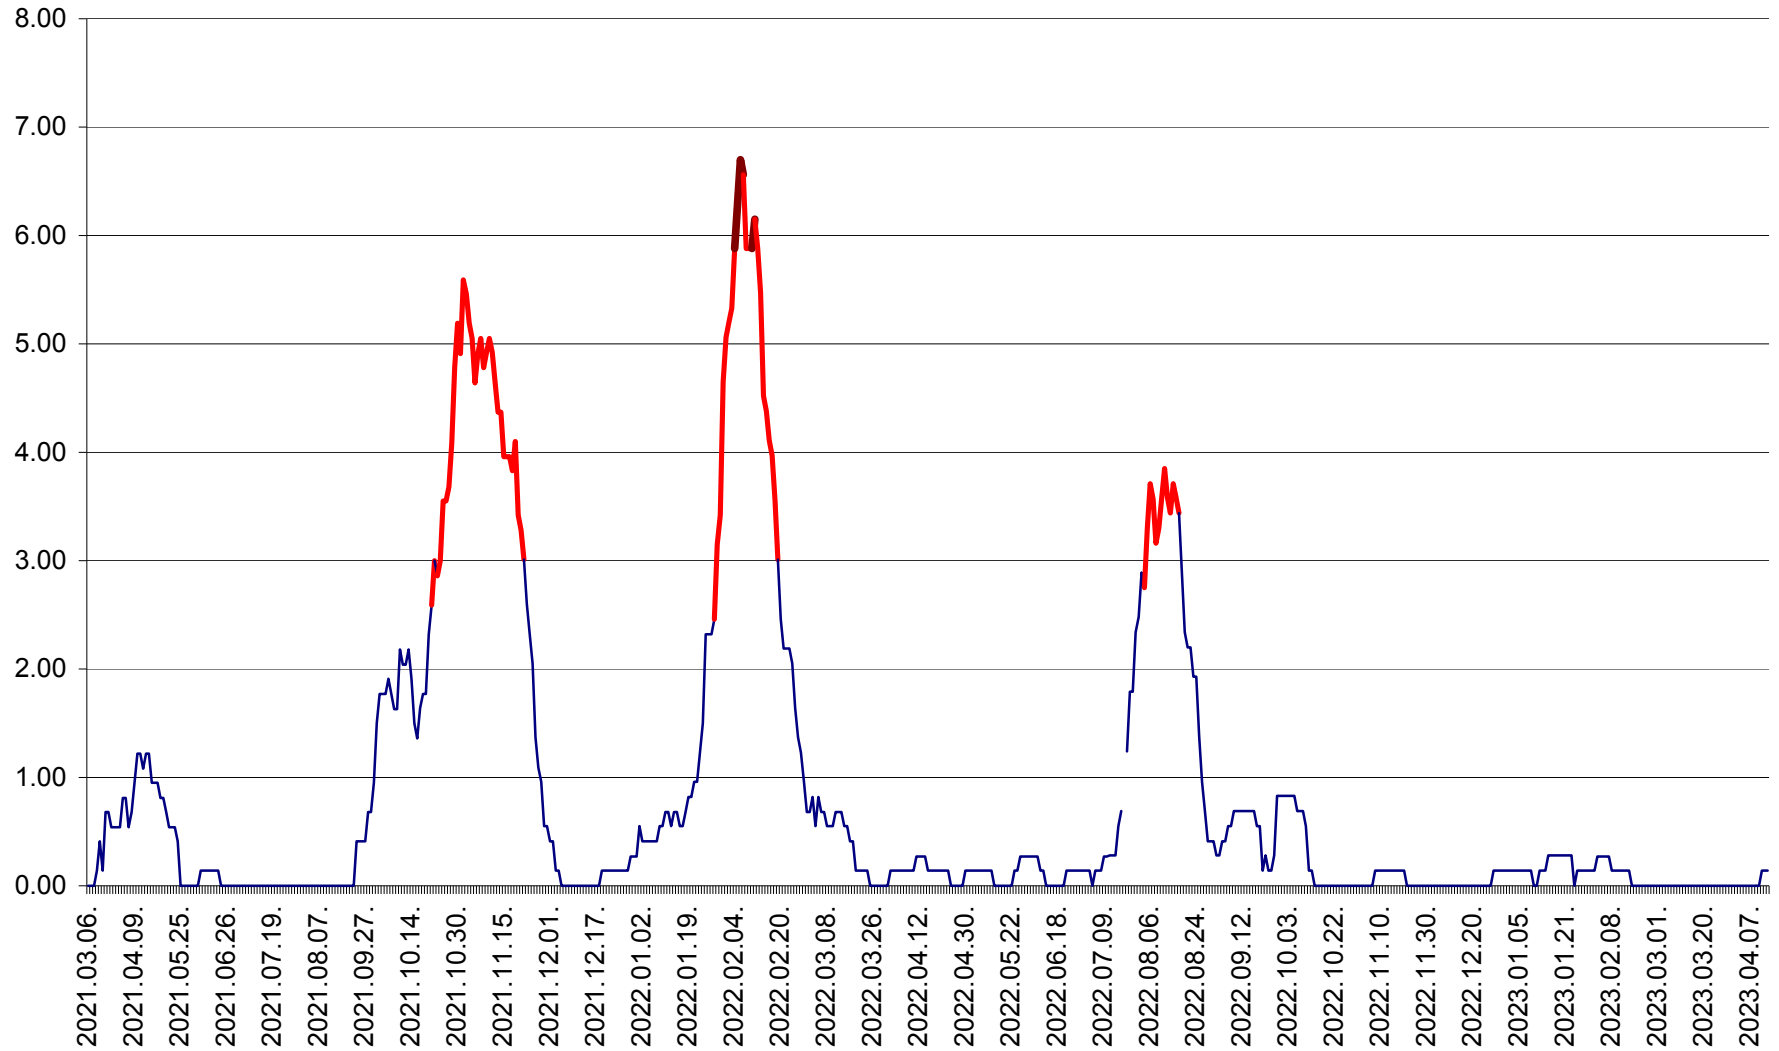

ATID - Evolutia incidentei cumulate pe 14 zile la % de locuitori  
2021.03.07. - 2023.04.13.

AVRĂMEȘTI - Evolutia incidentei cumulate pe 14 zile la ‰ de locuitori  
2021.03.07. - 2023.04.13.

ORAȘ BĂILE TUȘNAD - Evoluția incidenței cumulate pe 14 zile la ‰ de locuitori  
2021.03.07. - 2023.04.13.

ORAȘ BĂLAN - Evoluția incidenței cumulate pe 14 zile la ‰ de locuitori  
2021.03.07. - 2023.04.13.

BILBOR - Evolutia incidentei cumulate pe 14 zile la ‰ de locuitori  
2021.03.07. - 2023.04.13.

ORAȘ BORSEC - Evolutia incidentei cumulate pe 14 zile la ‰ de locuitori  
2021.03.07. - 2023.04.13.

BRĂDEȘTI - Evolutia incidentei cumulate pe 14 zile la ‰ de locuitori  
2021.03.07. - 2023.04.13.

CĂPÂLNIȚA - Evoluția incidenței cumulate pe 14 zile la ‰ de locuitori  
2021.03.07. - 2023.04.13.

CÂRȚA - Evolutia incidentei cumulate pe 14 zile la ‰ de locuitori  
2021.03.07. - 2023.04.13.