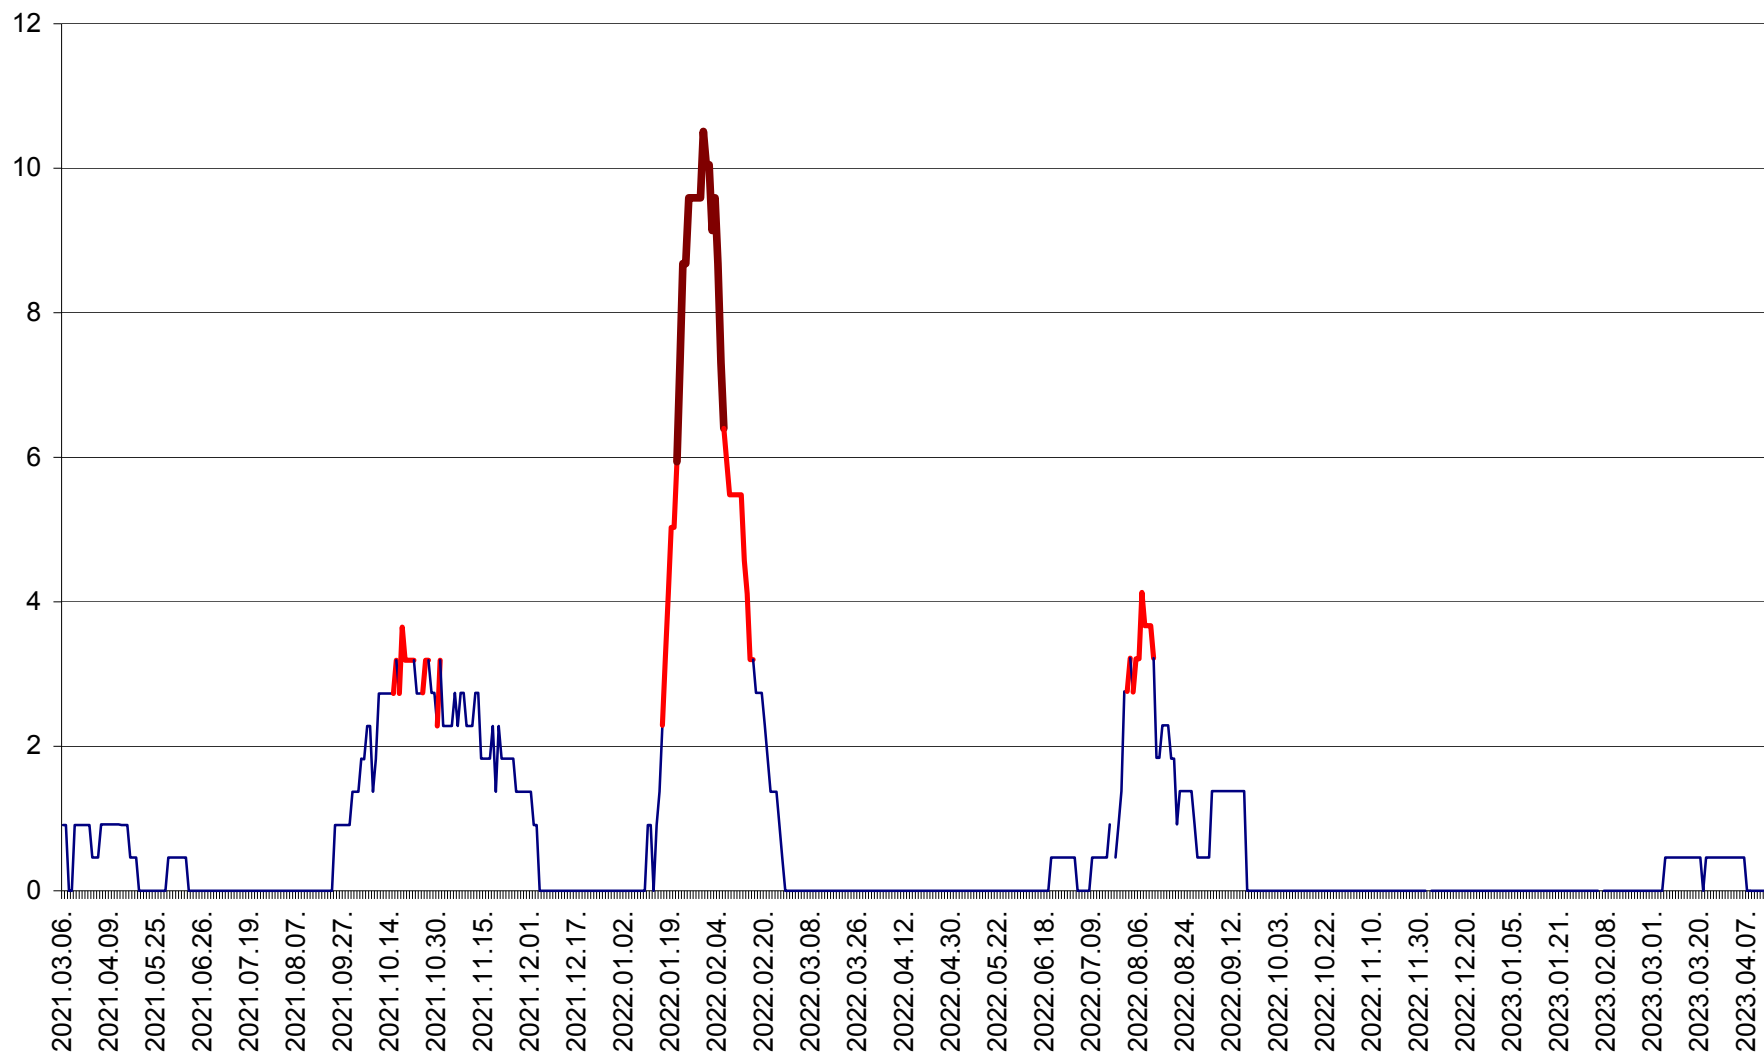

CICEU - Evolutia incidentei cumulate pe 14 zile la ‰ de locuitori  
2021.03.07. - 2023.04.13.

CIUCSÂNGEORGIU - Evolutia incidentei cumulate pe 14 zile la ‰ de locuitori  
2021.03.07. - 2023.04.13.

CIUMANI - Evolutia incidentei cumulate pe 14 zile la ‰ de locuitori  
2021.03.07. - 2023.04.13.

CORBU - Evolutia incidentei cumulate pe 14 zile la ‰ de locuitori  
2021.03.07. - 2023.04.13.

CORUND - Evolutia incidentei cumulate pe 14 zile la ‰ de locuitori  
2021.03.07. - 2023.04.13.

COZMENI - Evolutia incidentei cumulate pe 14 zile la ‰ de locuitori  
2021.03.07. - 2023.04.13.

ORAȘ CRISTURU SECUIESC - Evolutia incidentei cumulate pe 14 zile la ‰ de locuitori  
2021.03.07. - 2023.04.13.

DĂNEȘTI - Evolutia incidentei cumulate pe 14 zile la ‰ de locuitori  
2021.03.07. - 2023.04.13.