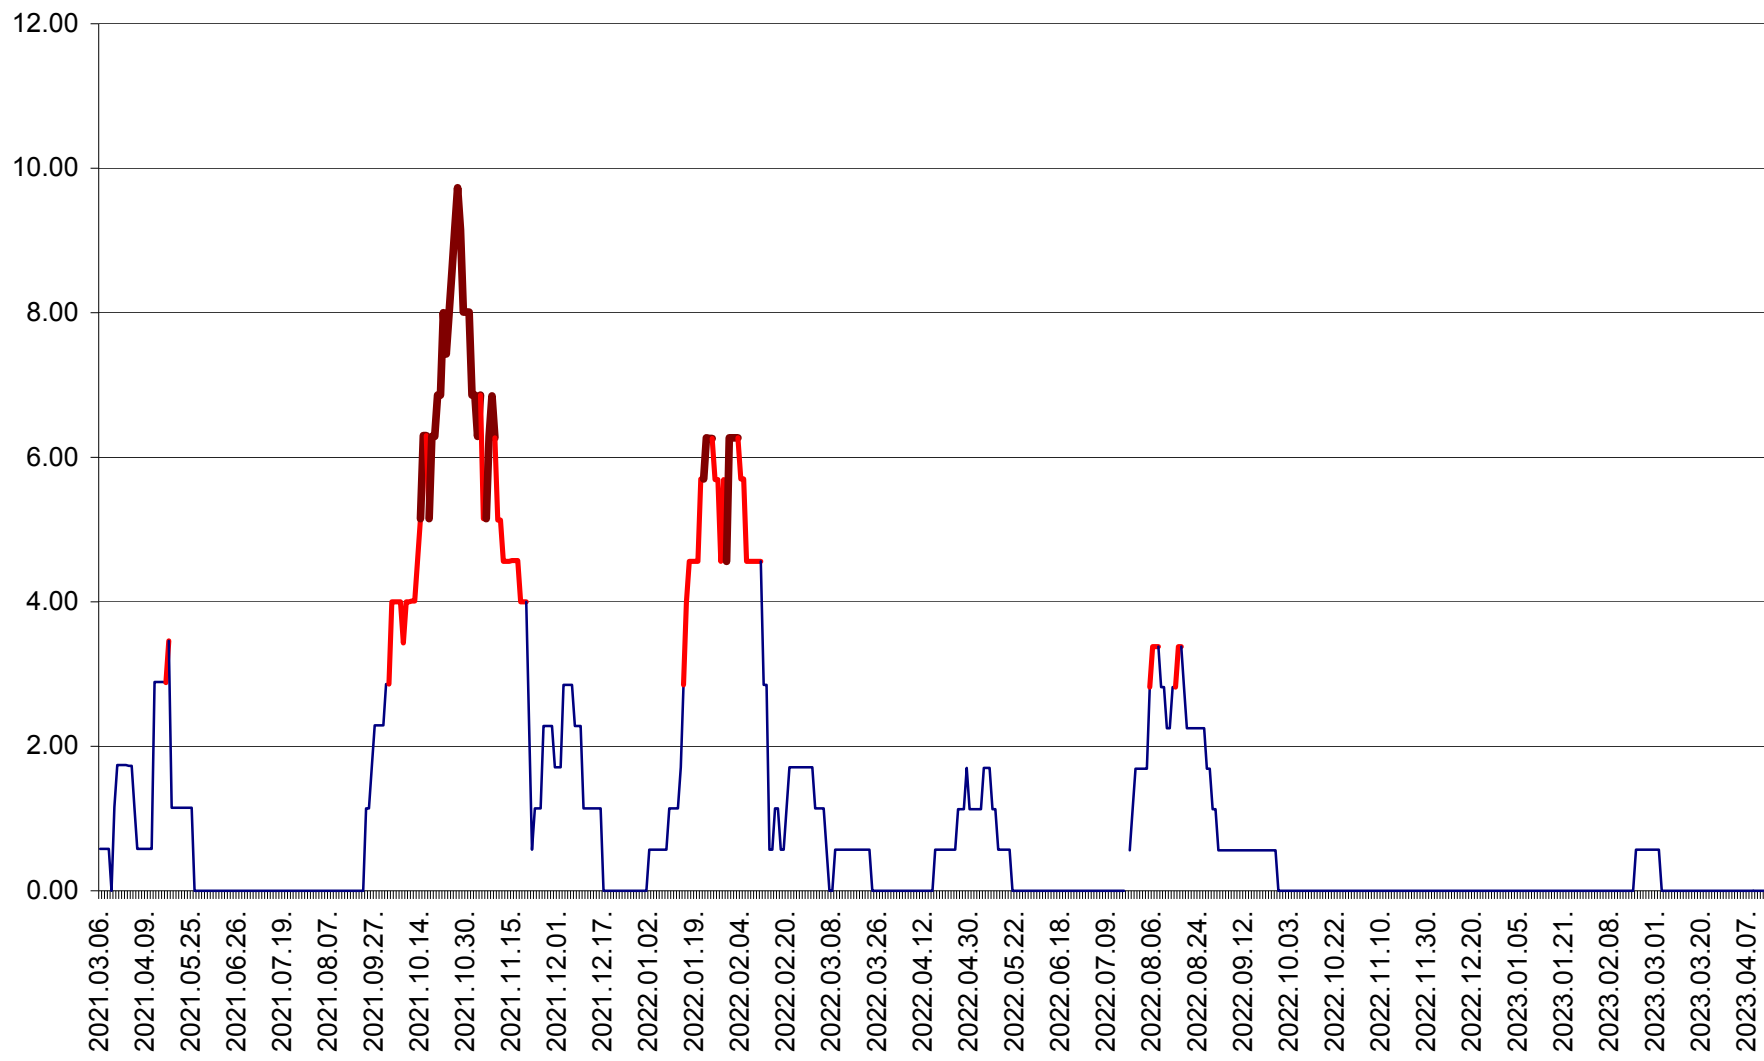

ORAȘ VLĂHIȚA - Evolutia incidentei cumulate pe 14 zile la ‰ de locuitori
2021.03.07. - 2023.04.13.