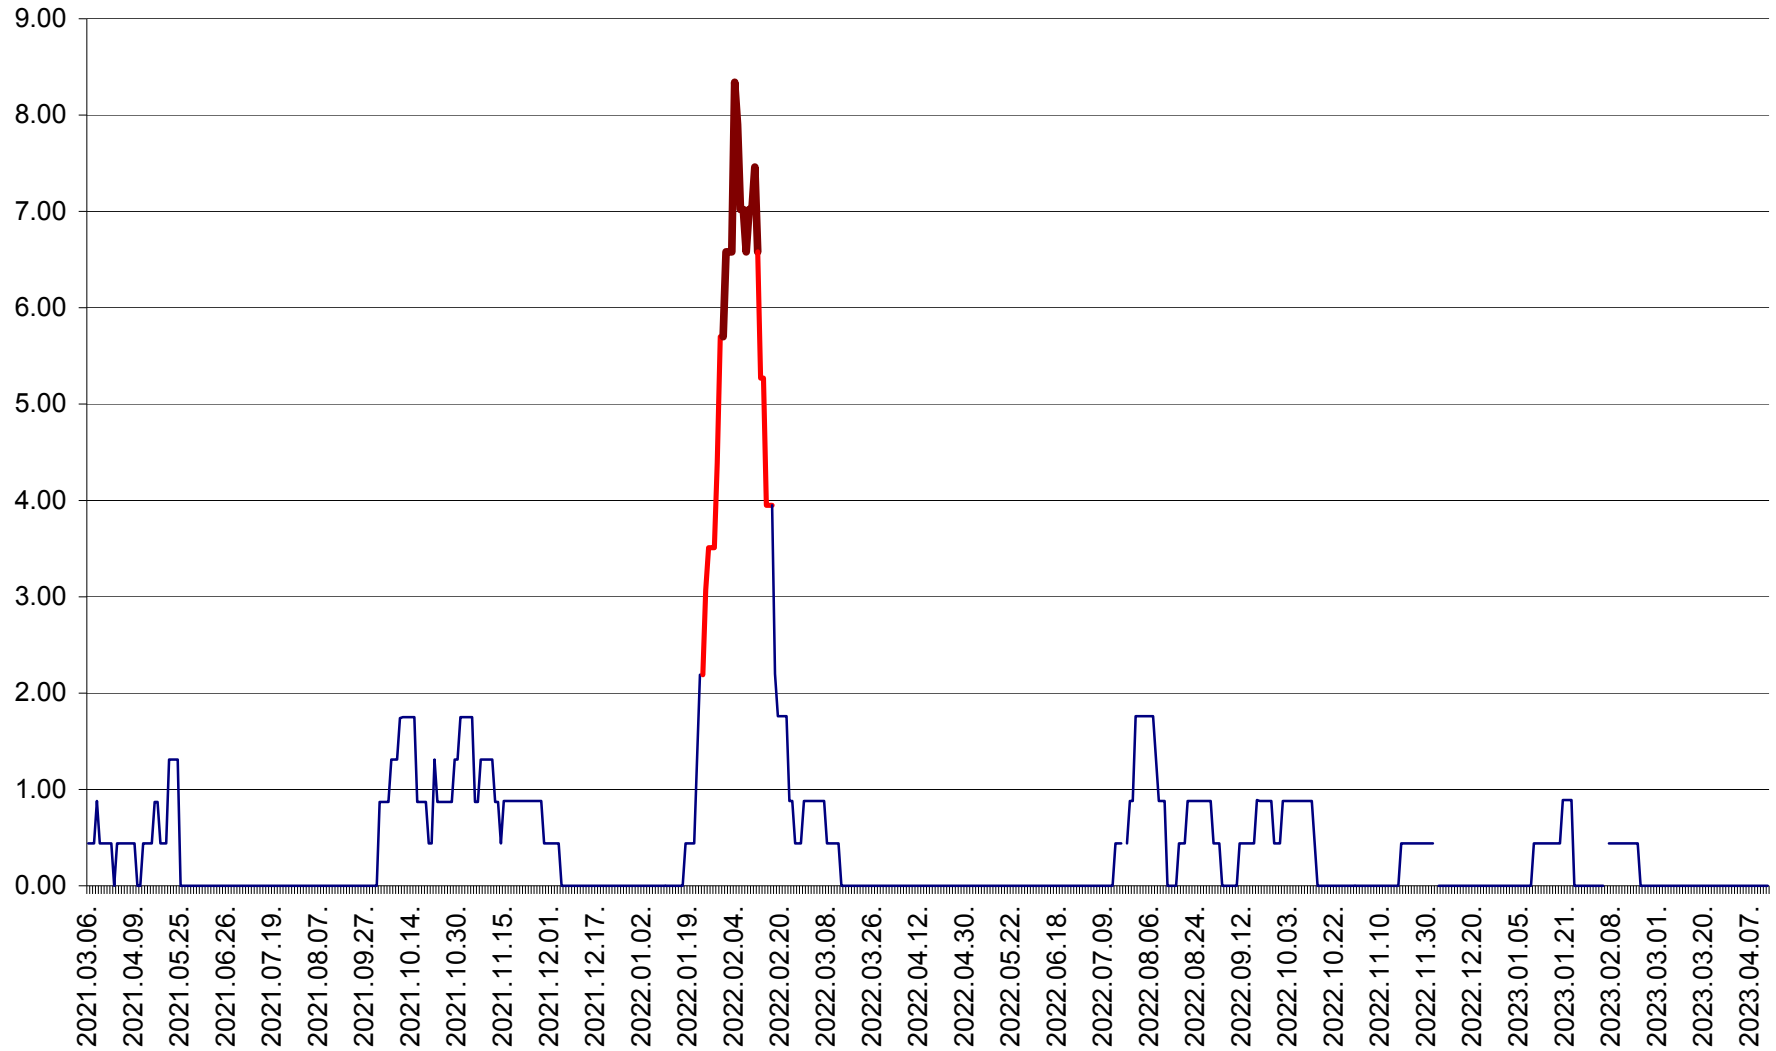

ORAȘ BĂLAN - Evoluția incidenței cumulate pe 14 zile la ‰ de locuitori  
2021.03.07. - 2023.04.13.

BILBOR - Evolutia incidentei cumulate pe 14 zile la ‰ de locuitori  
2021.03.07. - 2023.04.13.

ORAȘ BORSEC - Evolutia incidentei cumulate pe 14 zile la ‰ de locuitori  
2021.03.07. - 2023.04.13.

BRĂDEȘTI - Evolutia incidentei cumulate pe 14 zile la ‰ de locuitori  
2021.03.07. - 2023.04.13.

CĂPÂLNIȚA - Evoluția incidenței cumulate pe 14 zile la ‰ de locuitori  
2021.03.07. - 2023.04.13.

CÂRȚA - Evolutia incidentei cumulate pe 14 zile la ‰ de locuitori  
2021.03.07. - 2023.04.13.

CICEU - Evolutia incidentei cumulate pe 14 zile la ‰ de locuitori  
2021.03.07. - 2023.04.13.

CIUCSÂNGEORGIU - Evolutia incidentei cumulate pe 14 zile la ‰ de locuitori  
2021.03.07. - 2023.04.13.

CIUMANI - Evolutia incidentei cumulate pe 14 zile la ‰ de locuitori  
2021.03.07. - 2023.04.13.

CORBU - Evolutia incidentei cumulate pe 14 zile la ‰ de locuitori  
2021.03.07. - 2023.04.13.

CORUND - Evolutia incidentei cumulate pe 14 zile la ‰ de locuitori  
2021.03.07. - 2023.04.13.

COZMENI - Evolutia incidentei cumulate pe 14 zile la ‰ de locuitori  
2021.03.07. - 2023.04.13.