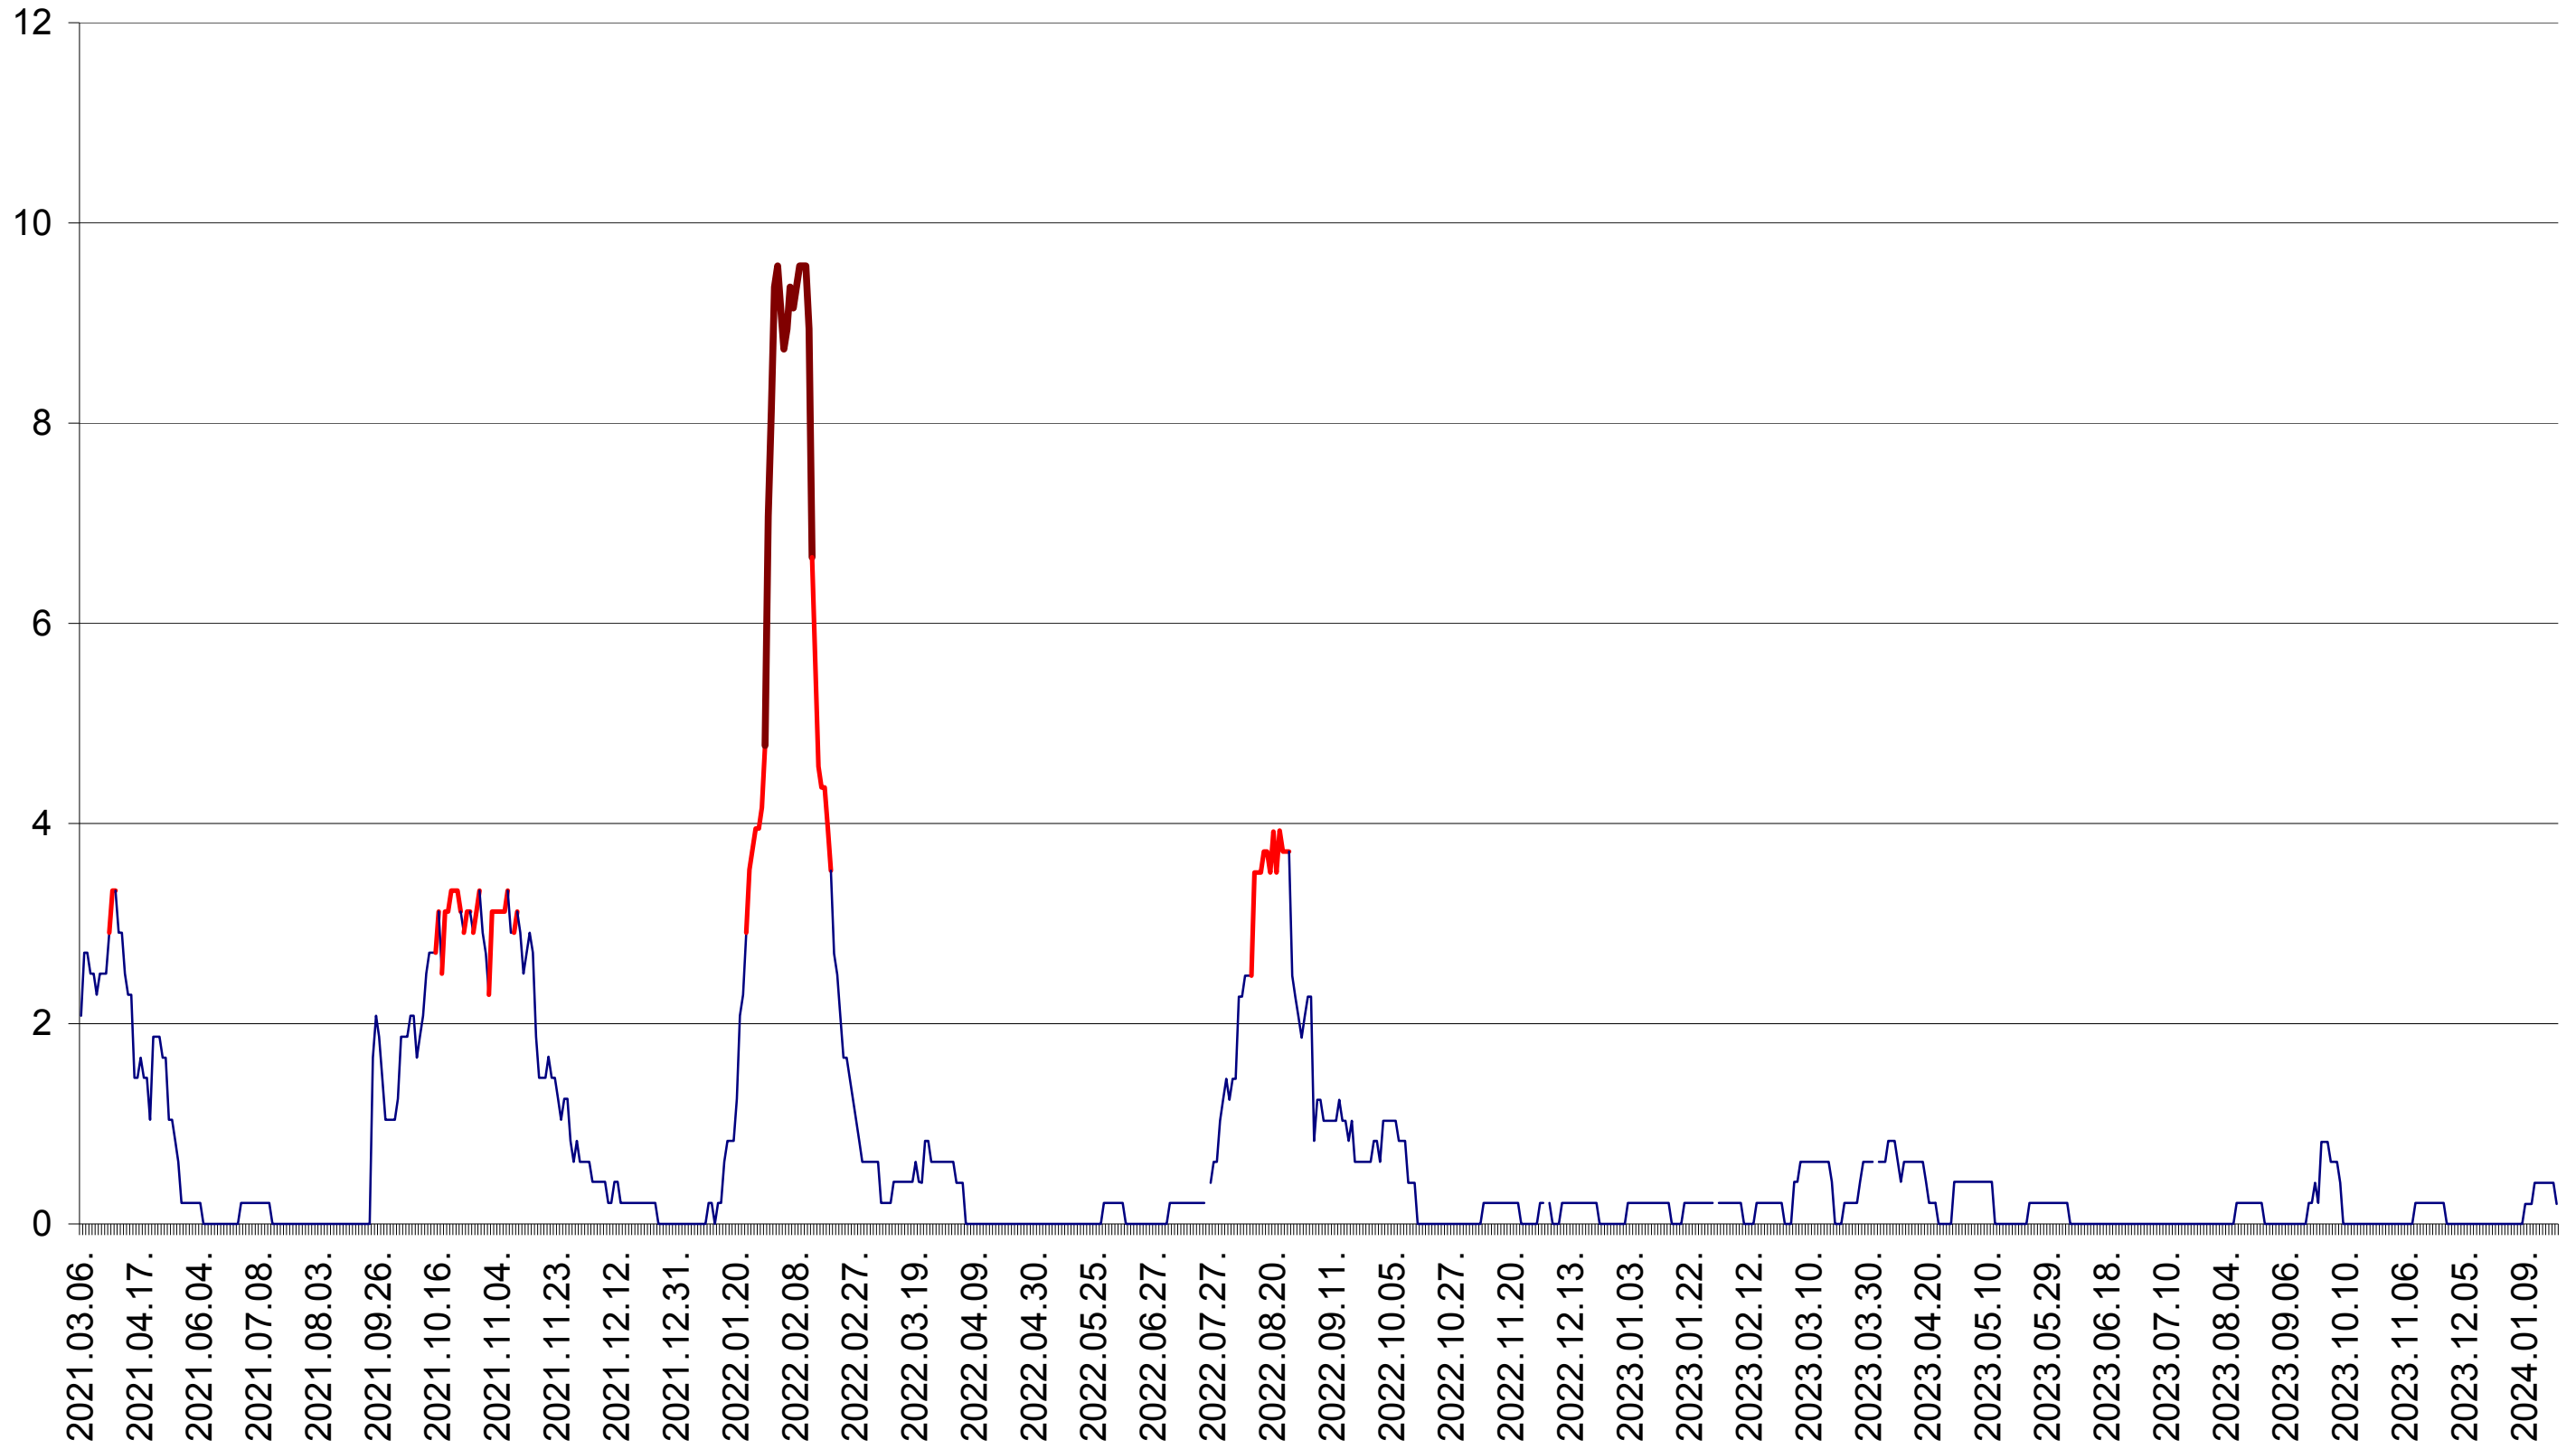

MUNICIPIUL GHEORGHENI - Evolutia incidentei cumulate pe 14 zile la ‰ de locuitori
2021.03.07. - 2024.01.23.

JOSENI - Evolutia incidentei cumulate pe 14 zile la ‰ de locuitori
2021.03.07. - 2024.01.23.

LĂZAREA - Evolutia incidentei cumulate pe 14 zile la ‰ de locuitori
2021.03.07. - 2024.01.23.

LELICENI - Evolutia incidentei cumulate pe 14 zile la ‰ de locuitori
2021.03.07. - 2024.01.23.

LUETA - Evolutia incidentei cumulate pe 14 zile la ‰ de locuitori
2021.03.07. - 2024.01.23.

LUNCA DE JOS - Evolutia incidentei cumulate pe 14 zile la ‰ de locuitori
2021.03.07. - 2024.01.23.

LUNCA DE SUS - Evolutia incidentei cumulate pe 14 zile la ‰ de locuitori
2021.03.07. - 2024.01.23.

LUPENI - Evolutia incidentei cumulate pe 14 zile la ‰ de locuitori
2021.03.07. - 2024.01.23.

MĂDĂRAȘ - Evolutia incidentei cumulate pe 14 zile la ‰ de locuitori
2021.03.07. - 2024.01.23.