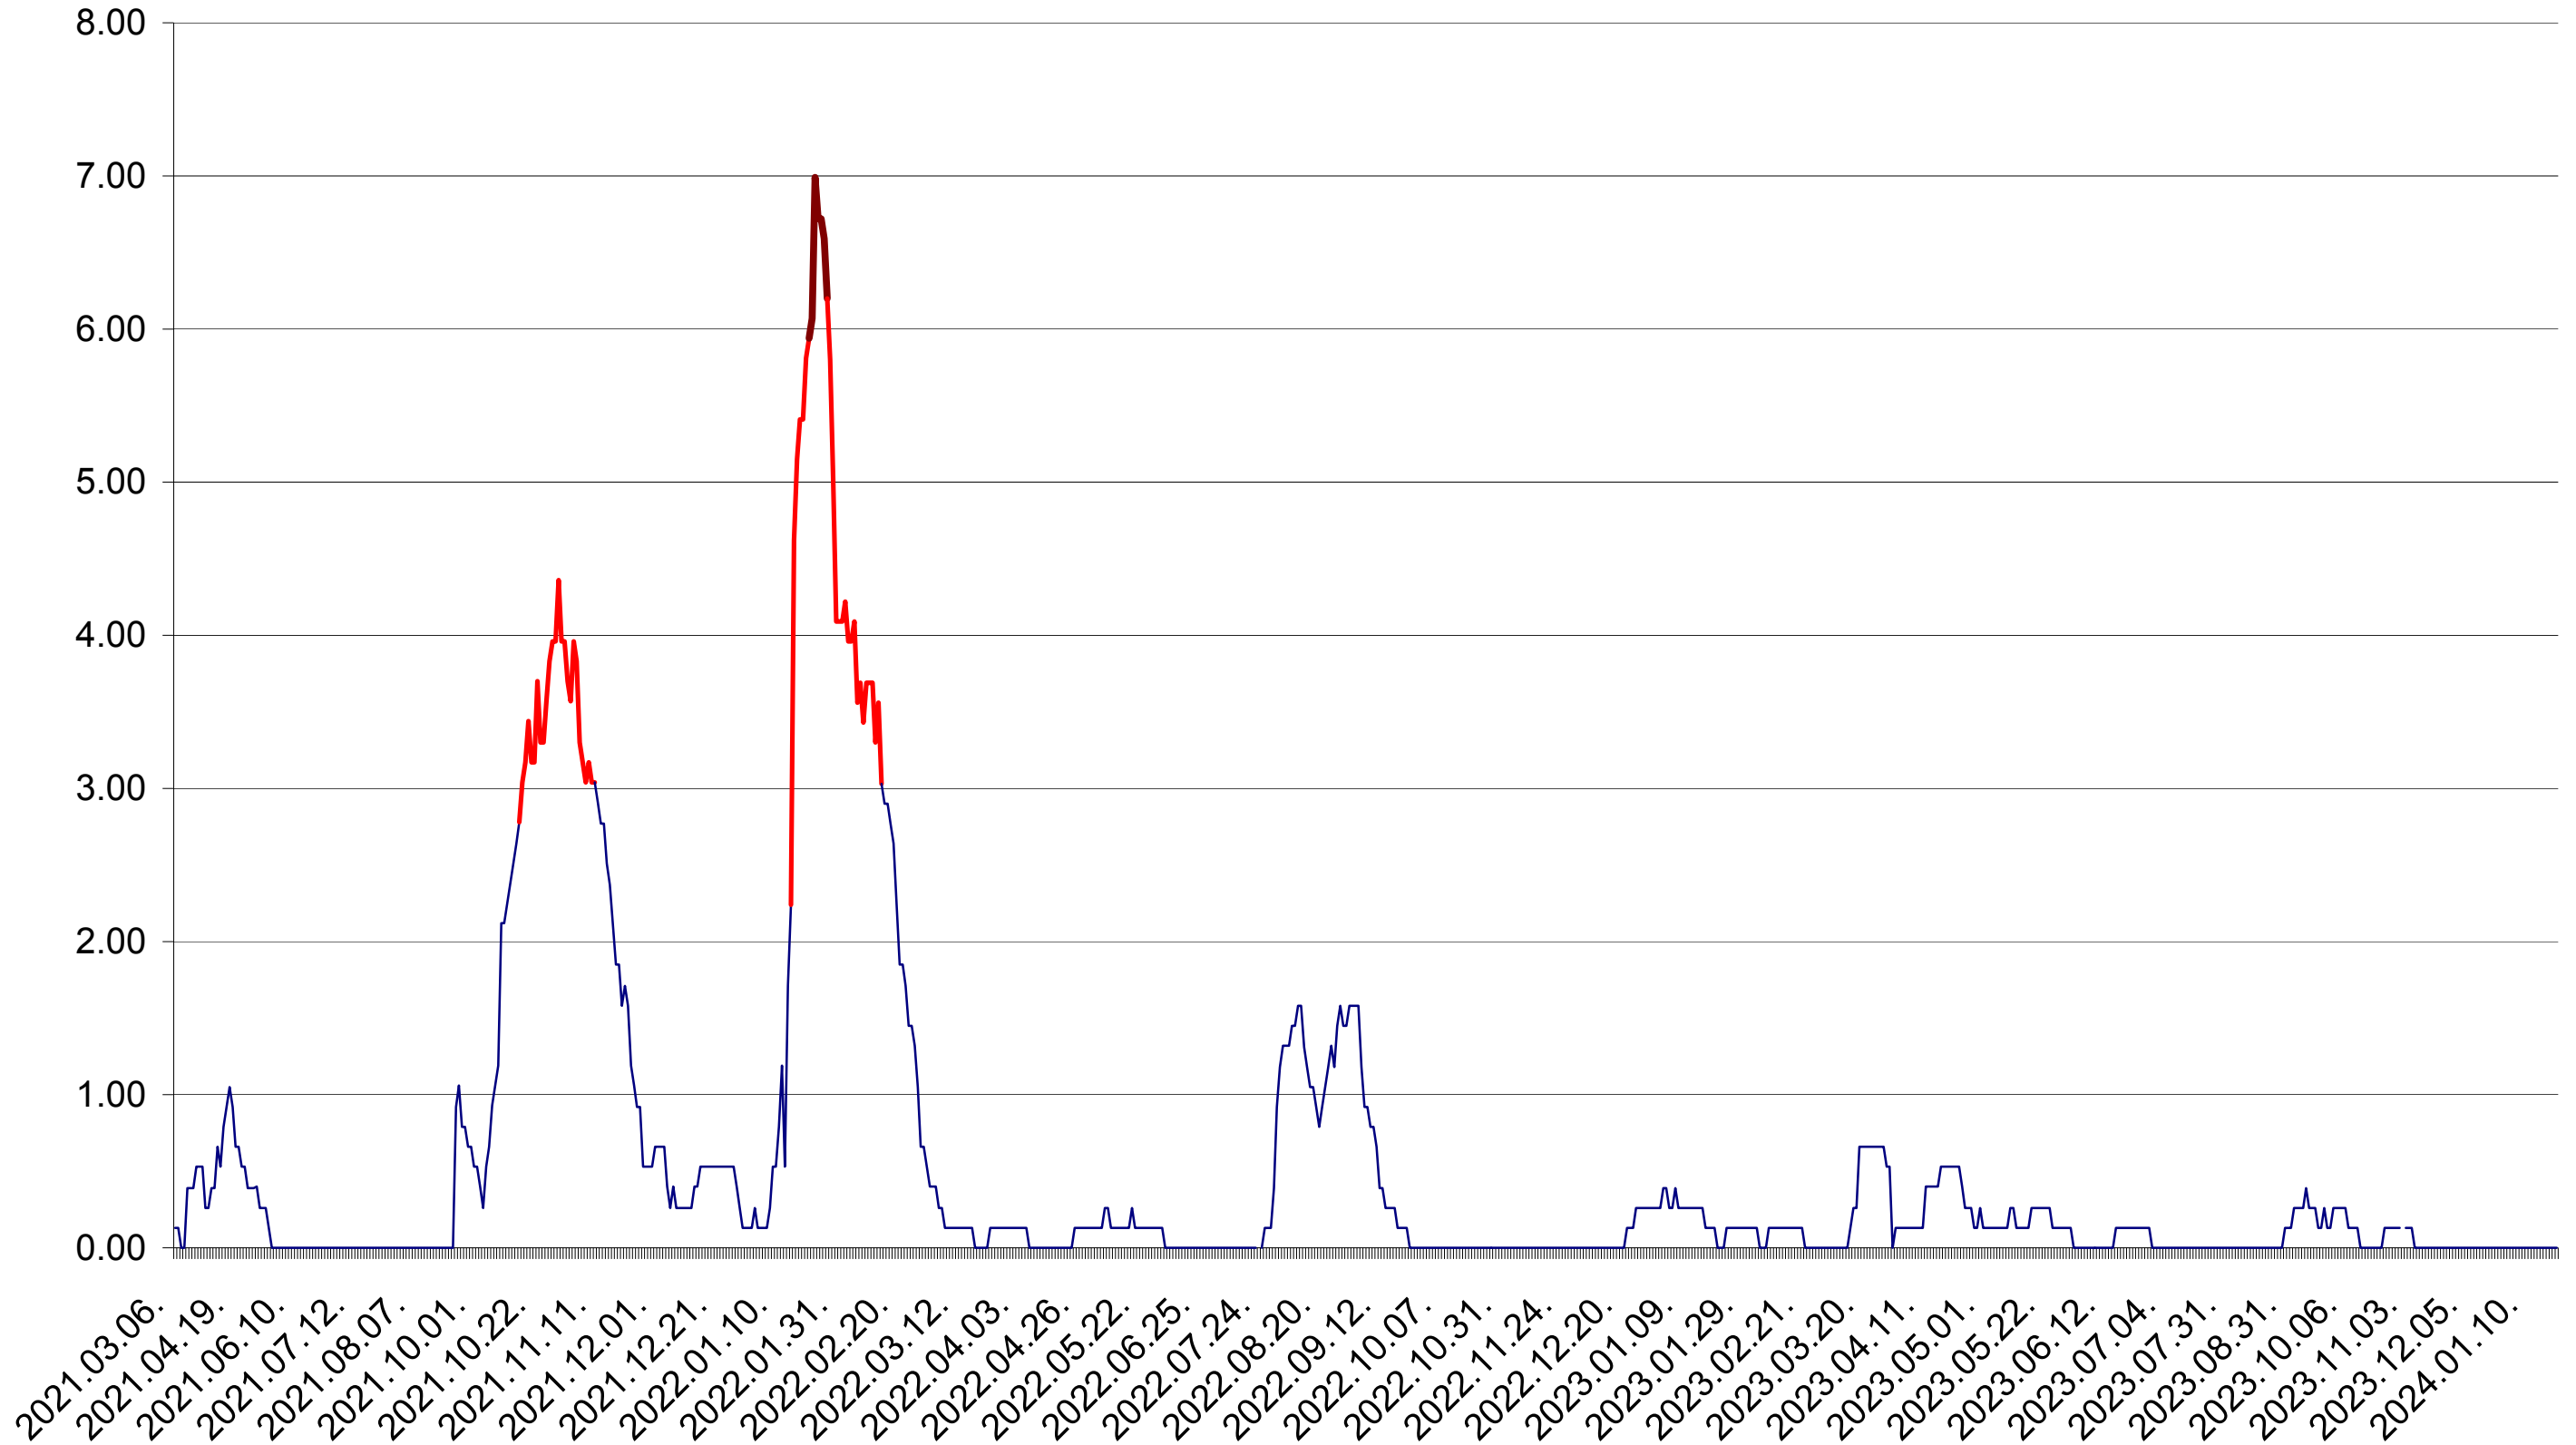

TUȘNAD - Evolutia incidentei cumulate pe 14 zile la ‰ de locuitori
2021.03.07. - 2024.01.23.

ULIEȘ - Evolutia incidentei cumulate pe 14 zile la ‰ de locuitori
2021.03.07. - 2024.01.23.

VĂRȘAG - Evolutia incidentei cumulate pe 14 zile la ‰ de locuitori
2021.03.07. - 2024.01.23.

ORAȘ VLĂHIȚA - Evolutia incidentei cumulate pe 14 zile la ‰ de locuitori
2021.03.07. - 2024.01.23.

VOȘLĂBENI - Evolutia incidentei cumulate pe 14 zile la ‰ de locuitori
2021.03.07. - 2024.01.23.

ZETEA - Evolutia incidentei cumulate pe 14 zile la ‰ de locuitori
2021.03.07. - 2024.01.23.