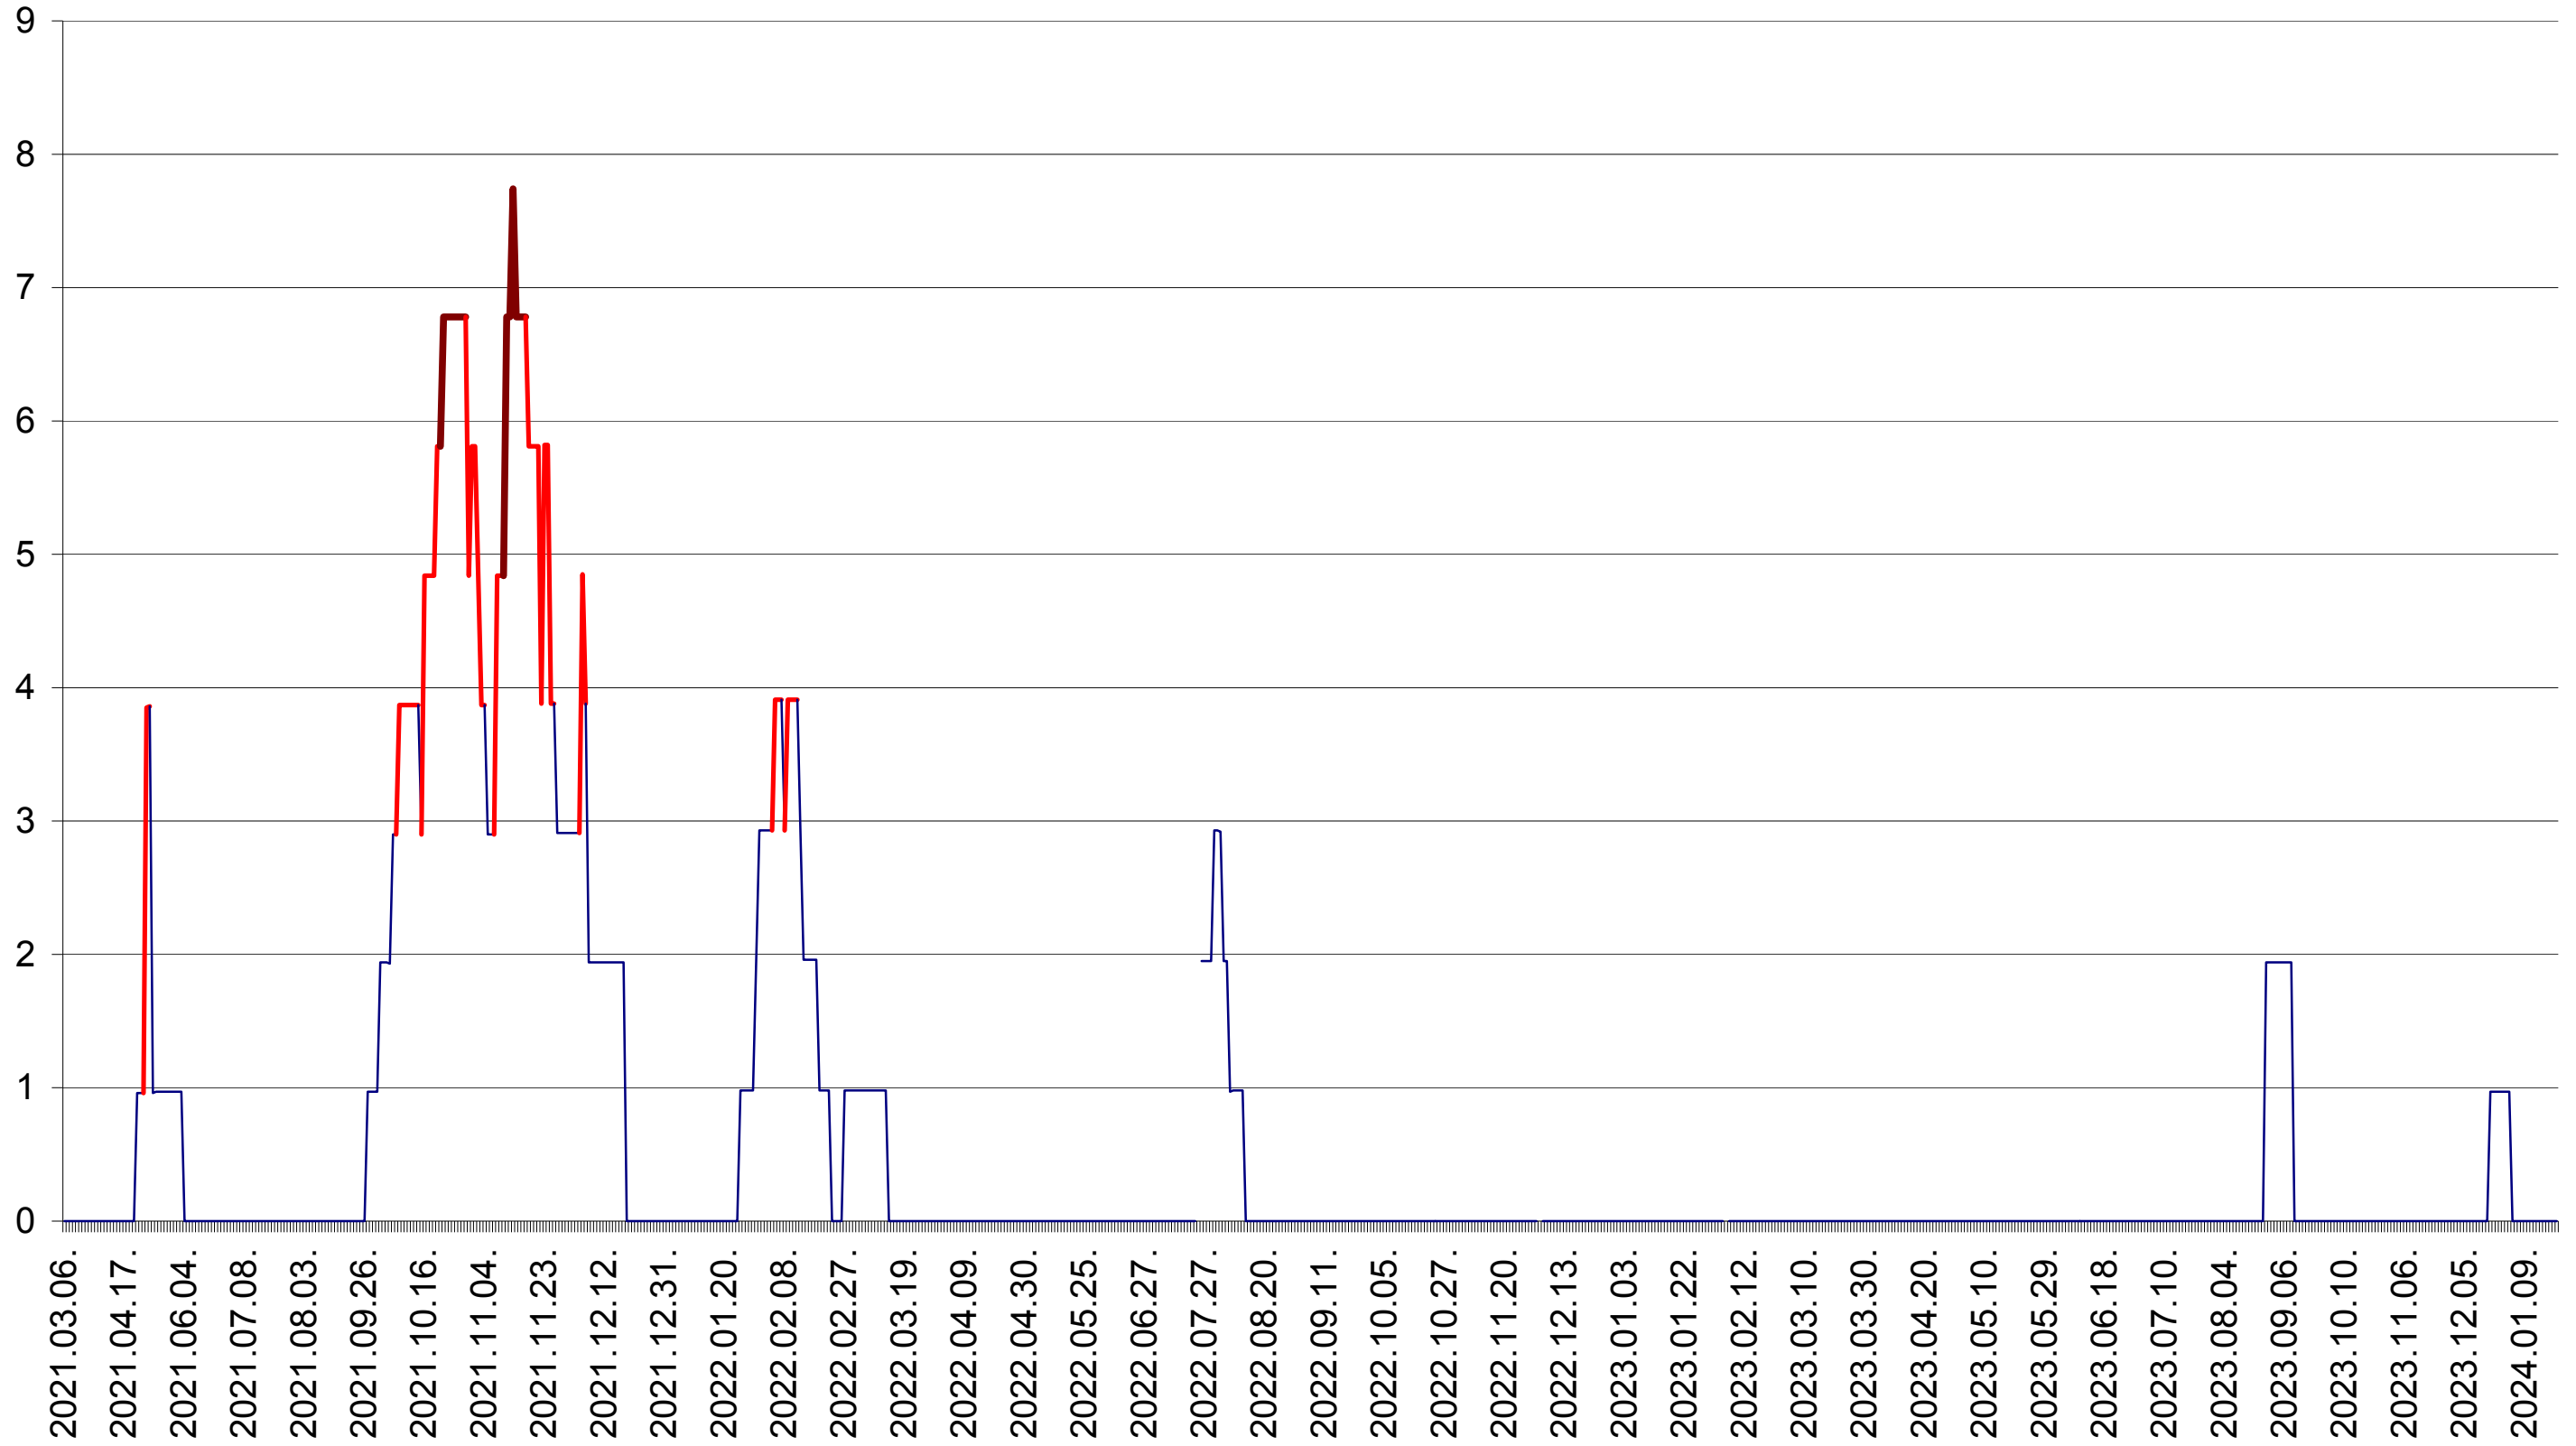

DEALU - Evolutia incidentei cumulate pe 14 zile la ‰ de locuitori
2021.03.07. - 2024.01.23.

DÂRJIU - Evolutia incidentei cumulate pe 14 zile la ‰ de locuitori
2021.03.07. - 2024.01.23.