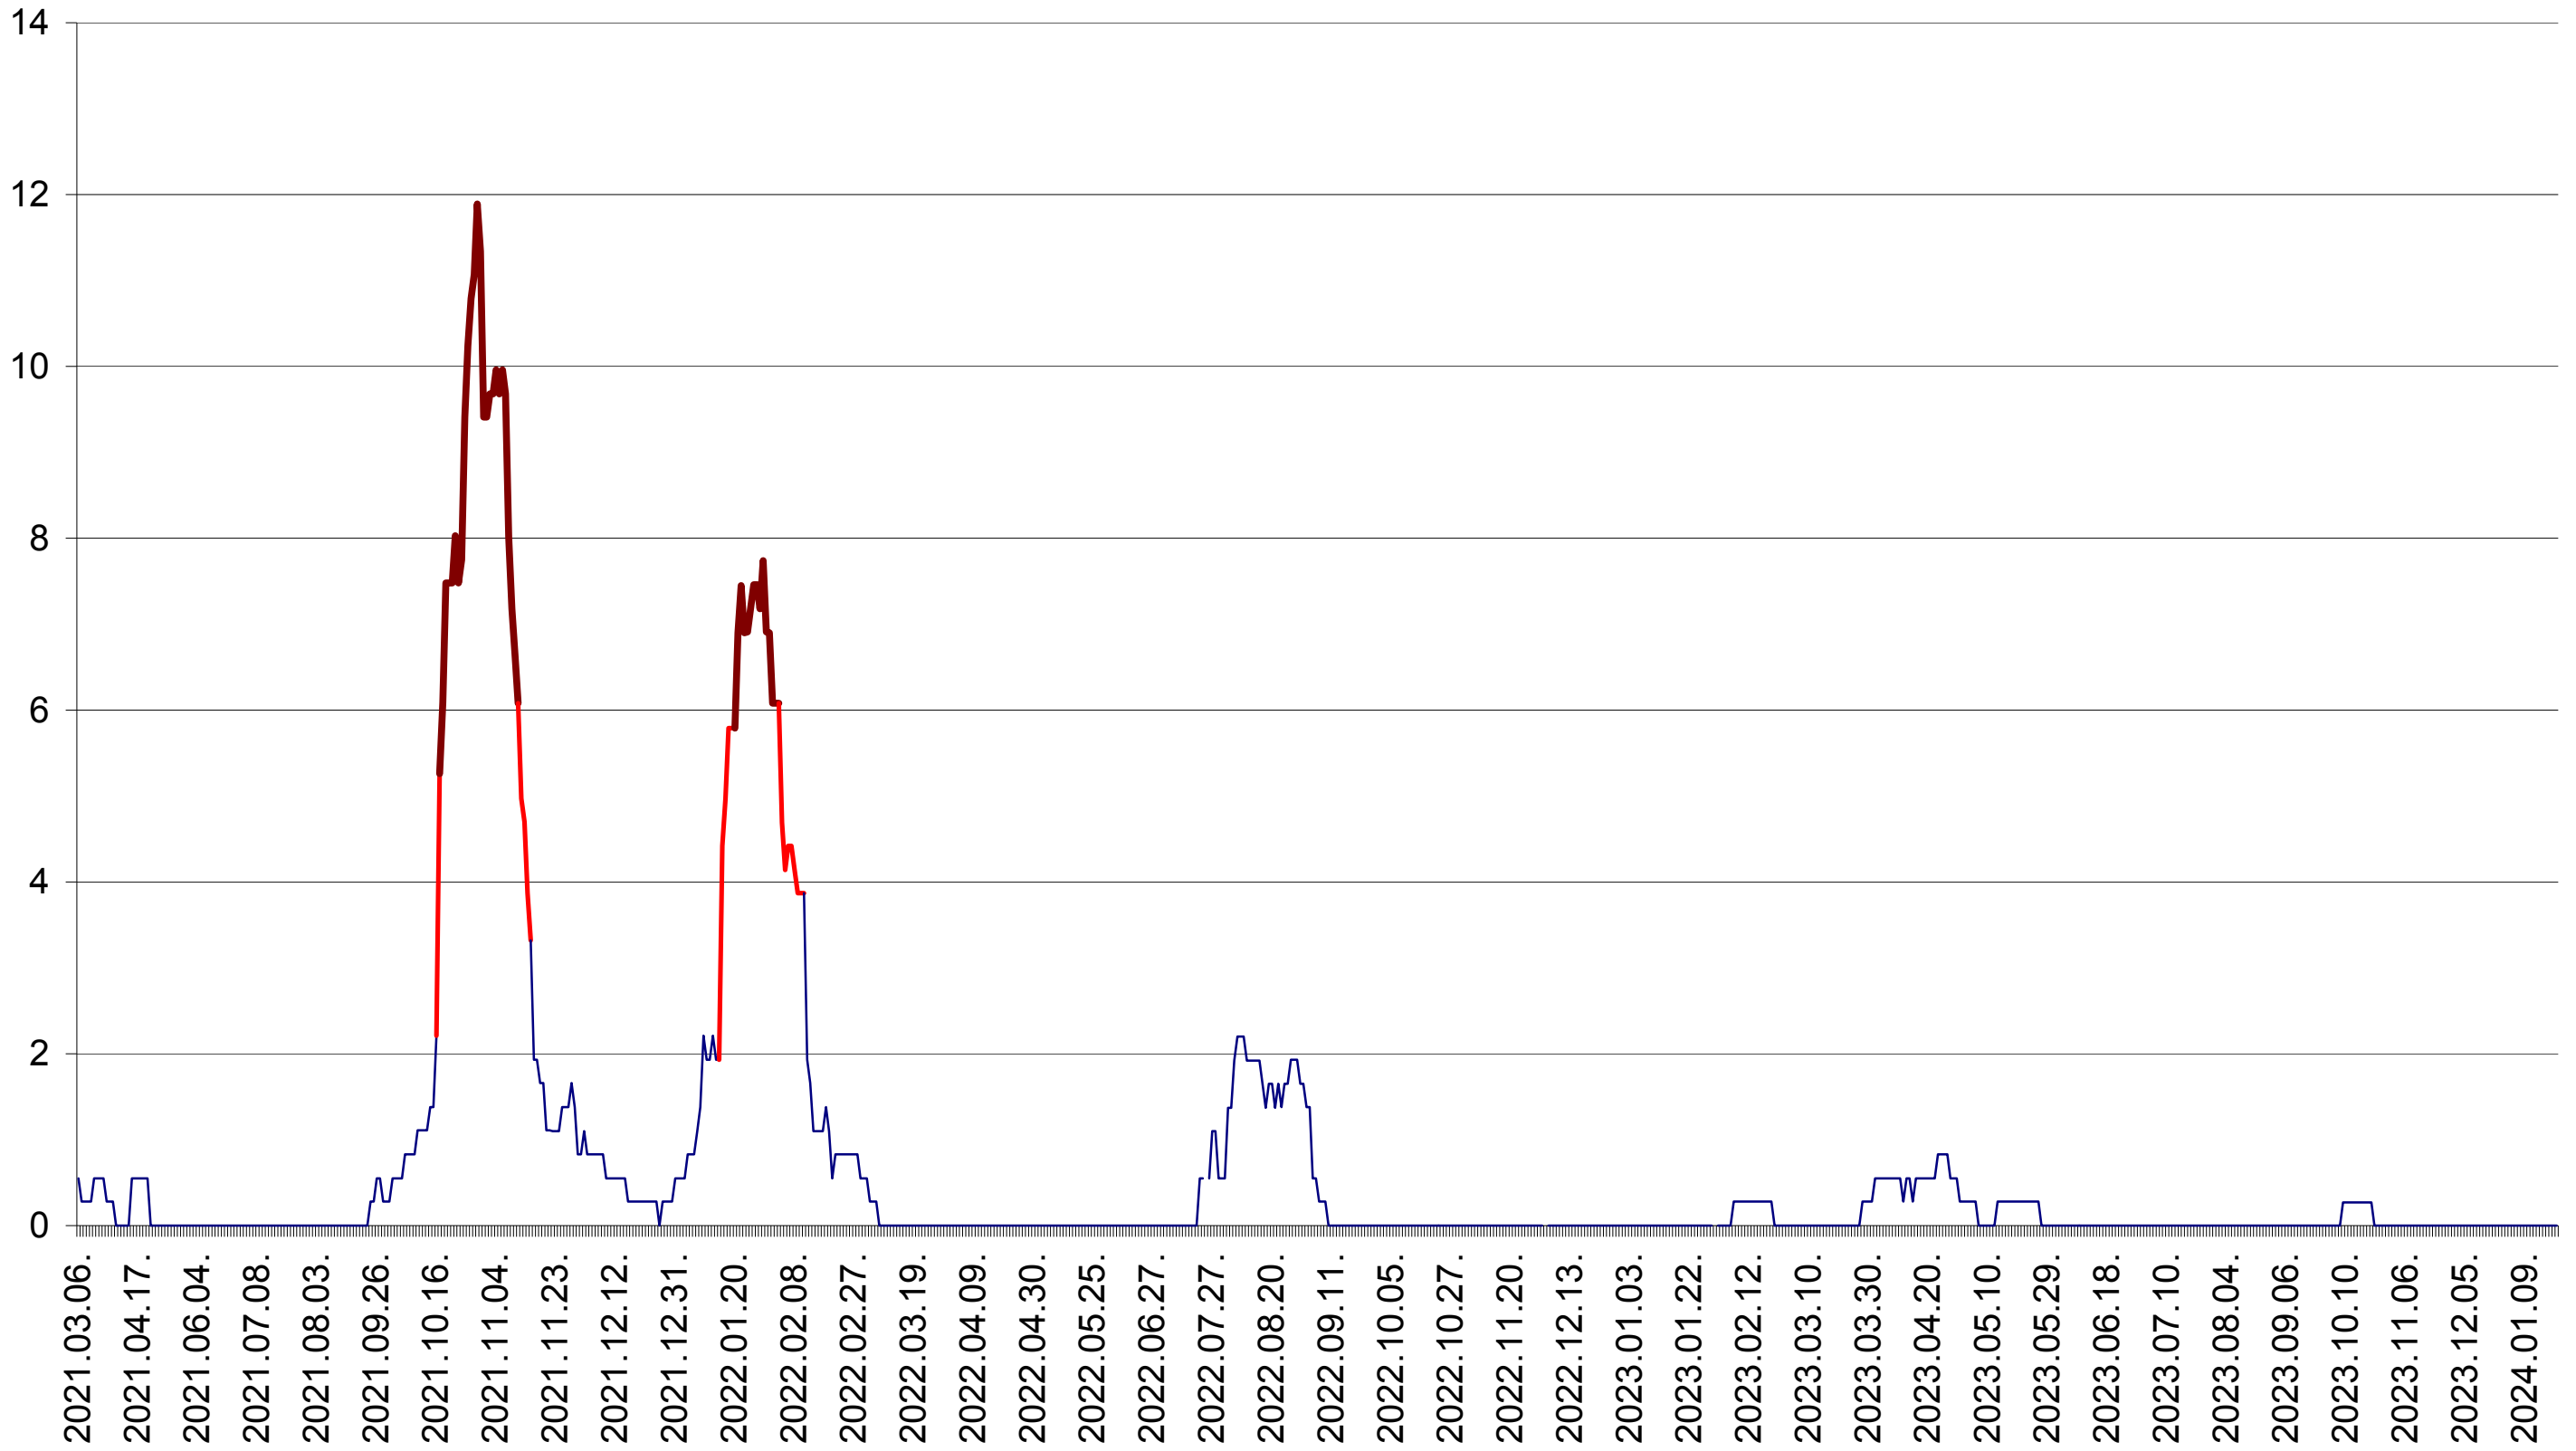

DÂRJIU - Evolutia incidentei cumulate pe 14 zile la ‰ de locuitori
2021.03.07. - 2024.01.23.

DEALU - Evolutia incidentei cumulate pe 14 zile la ‰ de locuitori
2021.03.07. - 2024.01.23.

DITRĂU - Evolutia incidentei cumulate pe 14 zile la ‰ de locuitori
2021.03.07. - 2024.01.23.

FELICENI - Evolutia incidentei cumulate pe 14 zile la ‰ de locuitori
2021.03.07. - 2024.01.23.

FRUMOASA - Evolutia incidentei cumulate pe 14 zile la ‰ de locuitori
2021.03.07. - 2024.01.23.

GĂLĂUȚAȘ - Evolutia incidentei cumulate pe 14 zile la ‰ de locuitori
2021.03.07. - 2024.01.23.

MUNICIPIUL GHEORGHENI - Evolutia incidentei cumulate pe 14 zile la ‰ de locuitori
2021.03.07. - 2024.01.23.

JOSENI - Evolutia incidentei cumulate pe 14 zile la ‰ de locuitori
2021.03.07. - 2024.01.23.

LĂZAREA - Evolutia incidentei cumulate pe 14 zile la ‰ de locuitori
2021.03.07. - 2024.01.23.

LELICENI - Evolutia incidentei cumulate pe 14 zile la ‰ de locuitori
2021.03.07. - 2024.01.23.

LUETA - Evolutia incidentei cumulate pe 14 zile la ‰ de locuitori
2021.03.07. - 2024.01.23.

LUNCA DE JOS - Evolutia incidentei cumulate pe 14 zile la ‰ de locuitori
2021.03.07. - 2024.01.23.