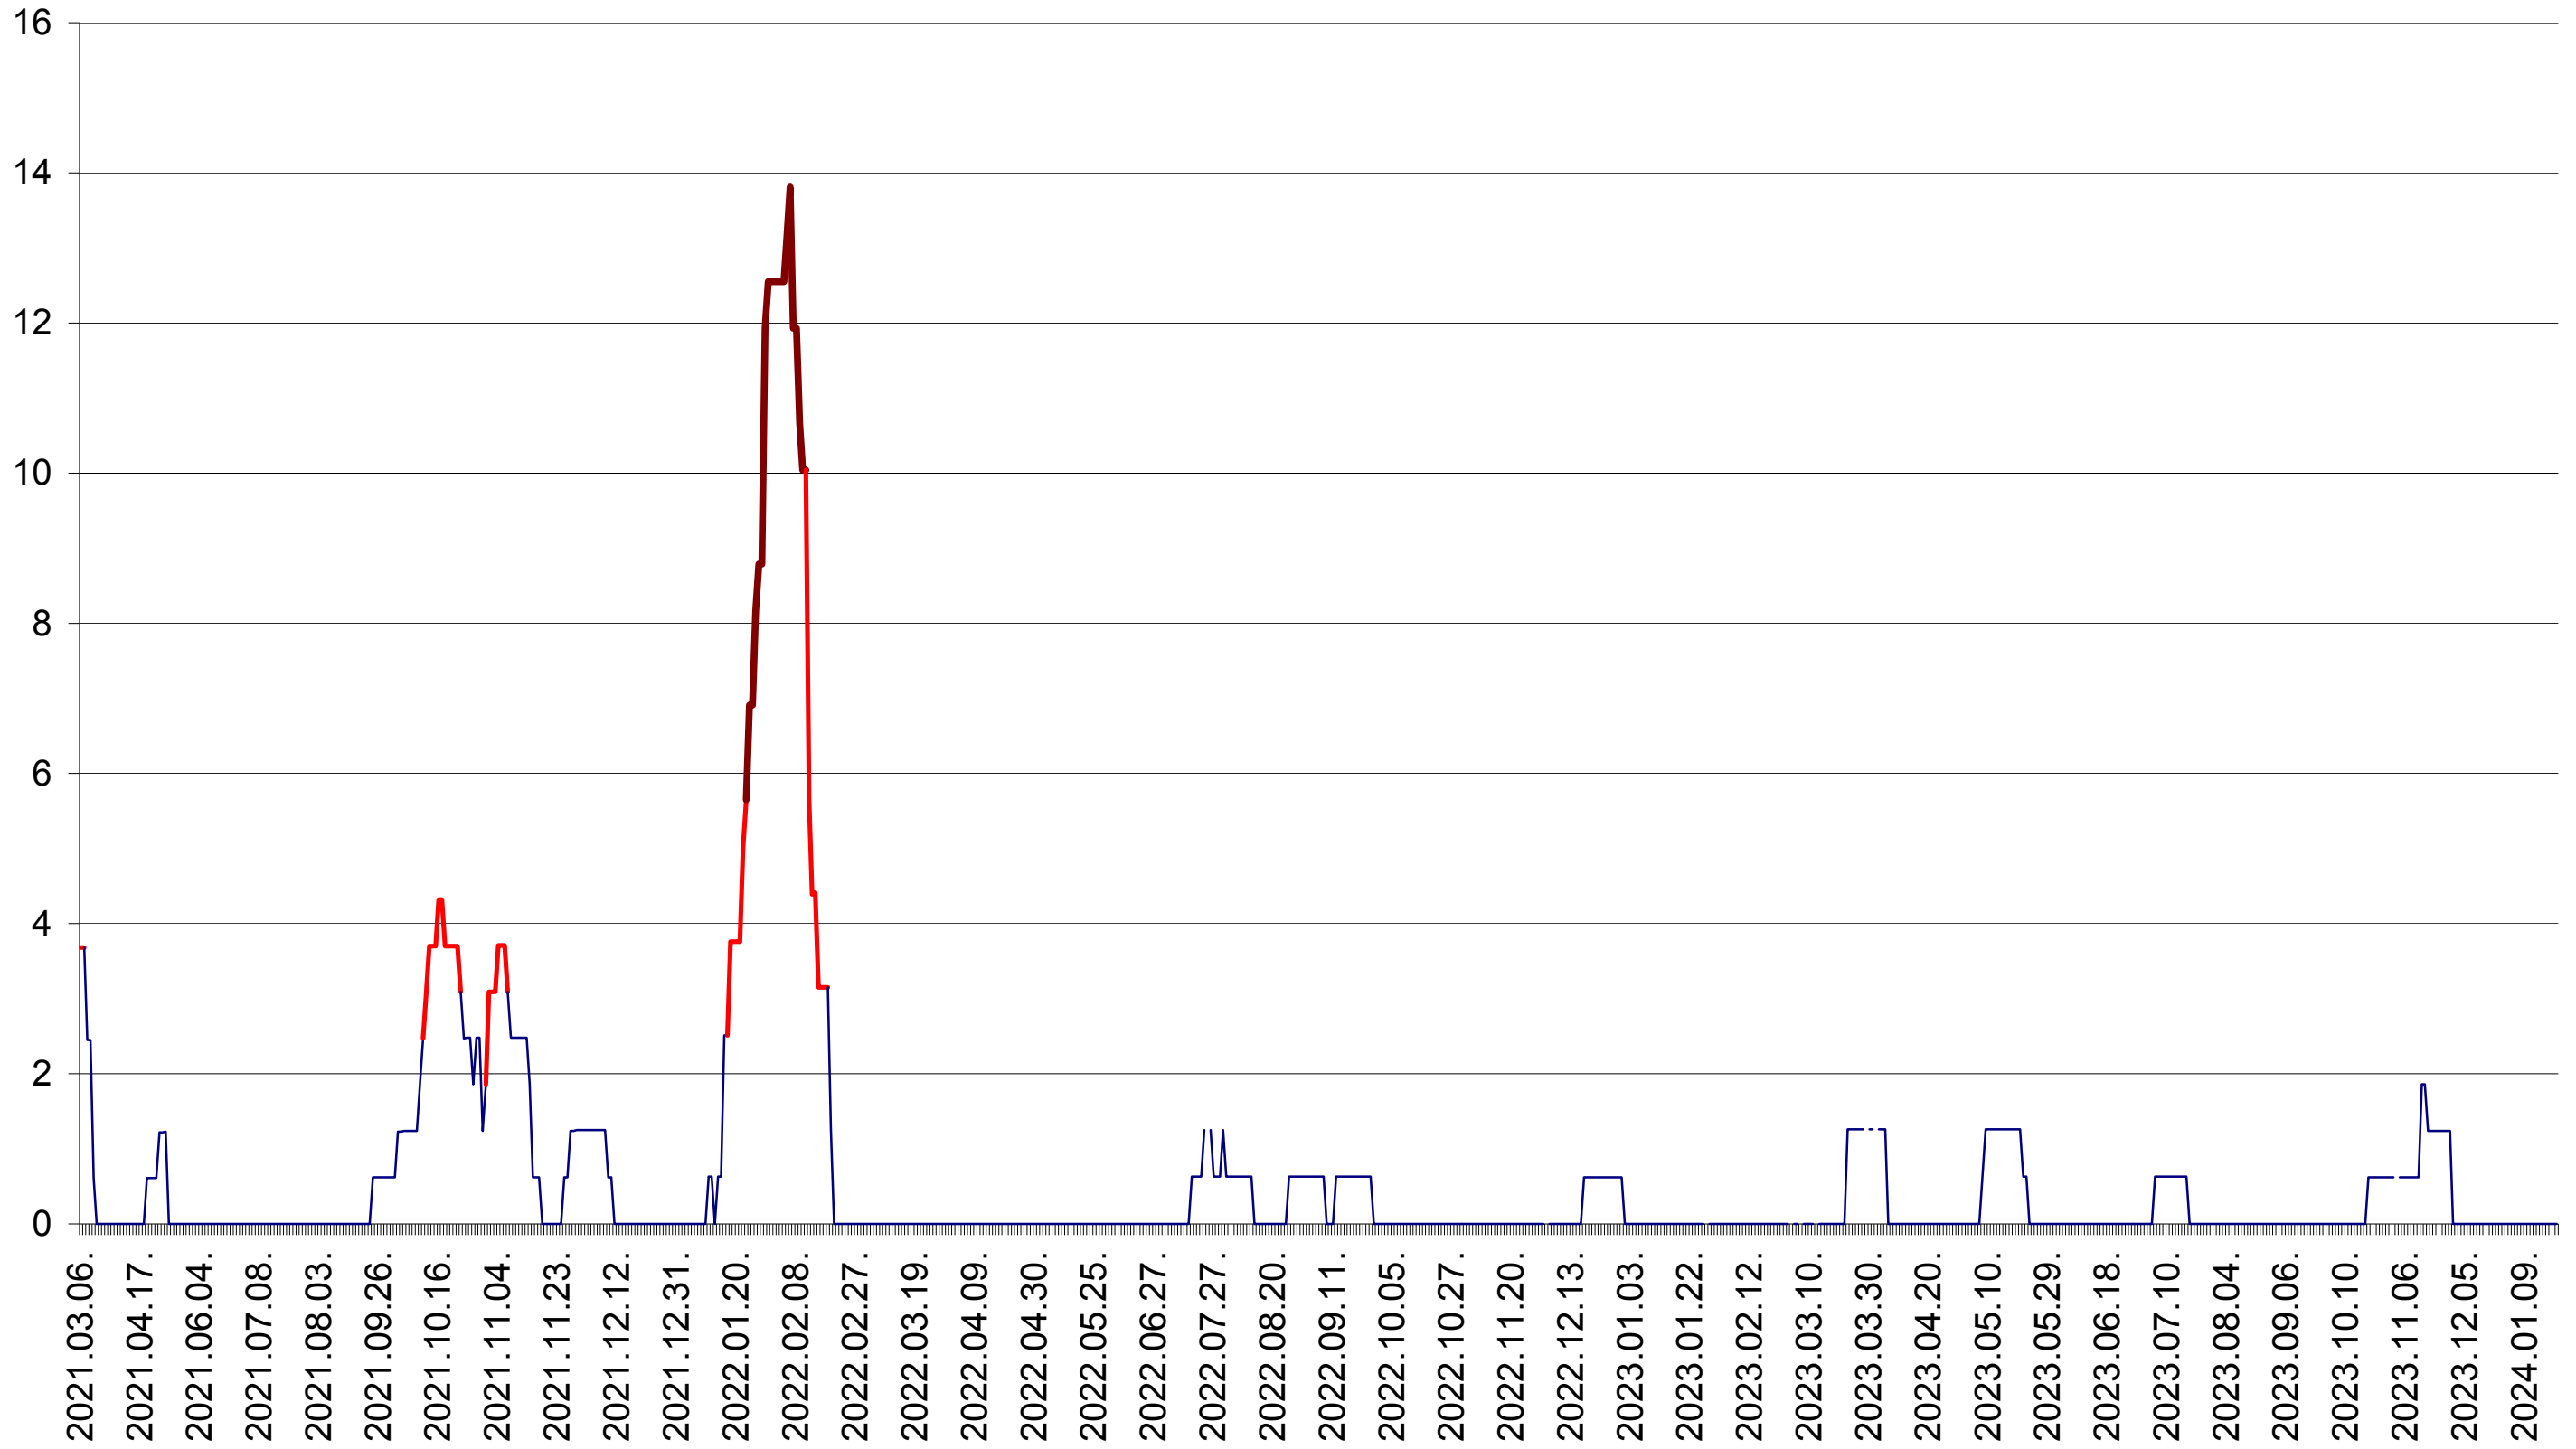

REMETEA - Evolutia incidentei cumulate pe 14 zile la ‰ de locuitori
2021.03.07. - 2024.01.23.

RACU - Evolutia incidentei cumulate pe 14 zile la ‰ de locuitori
2021.03.07. - 2024.01.23.