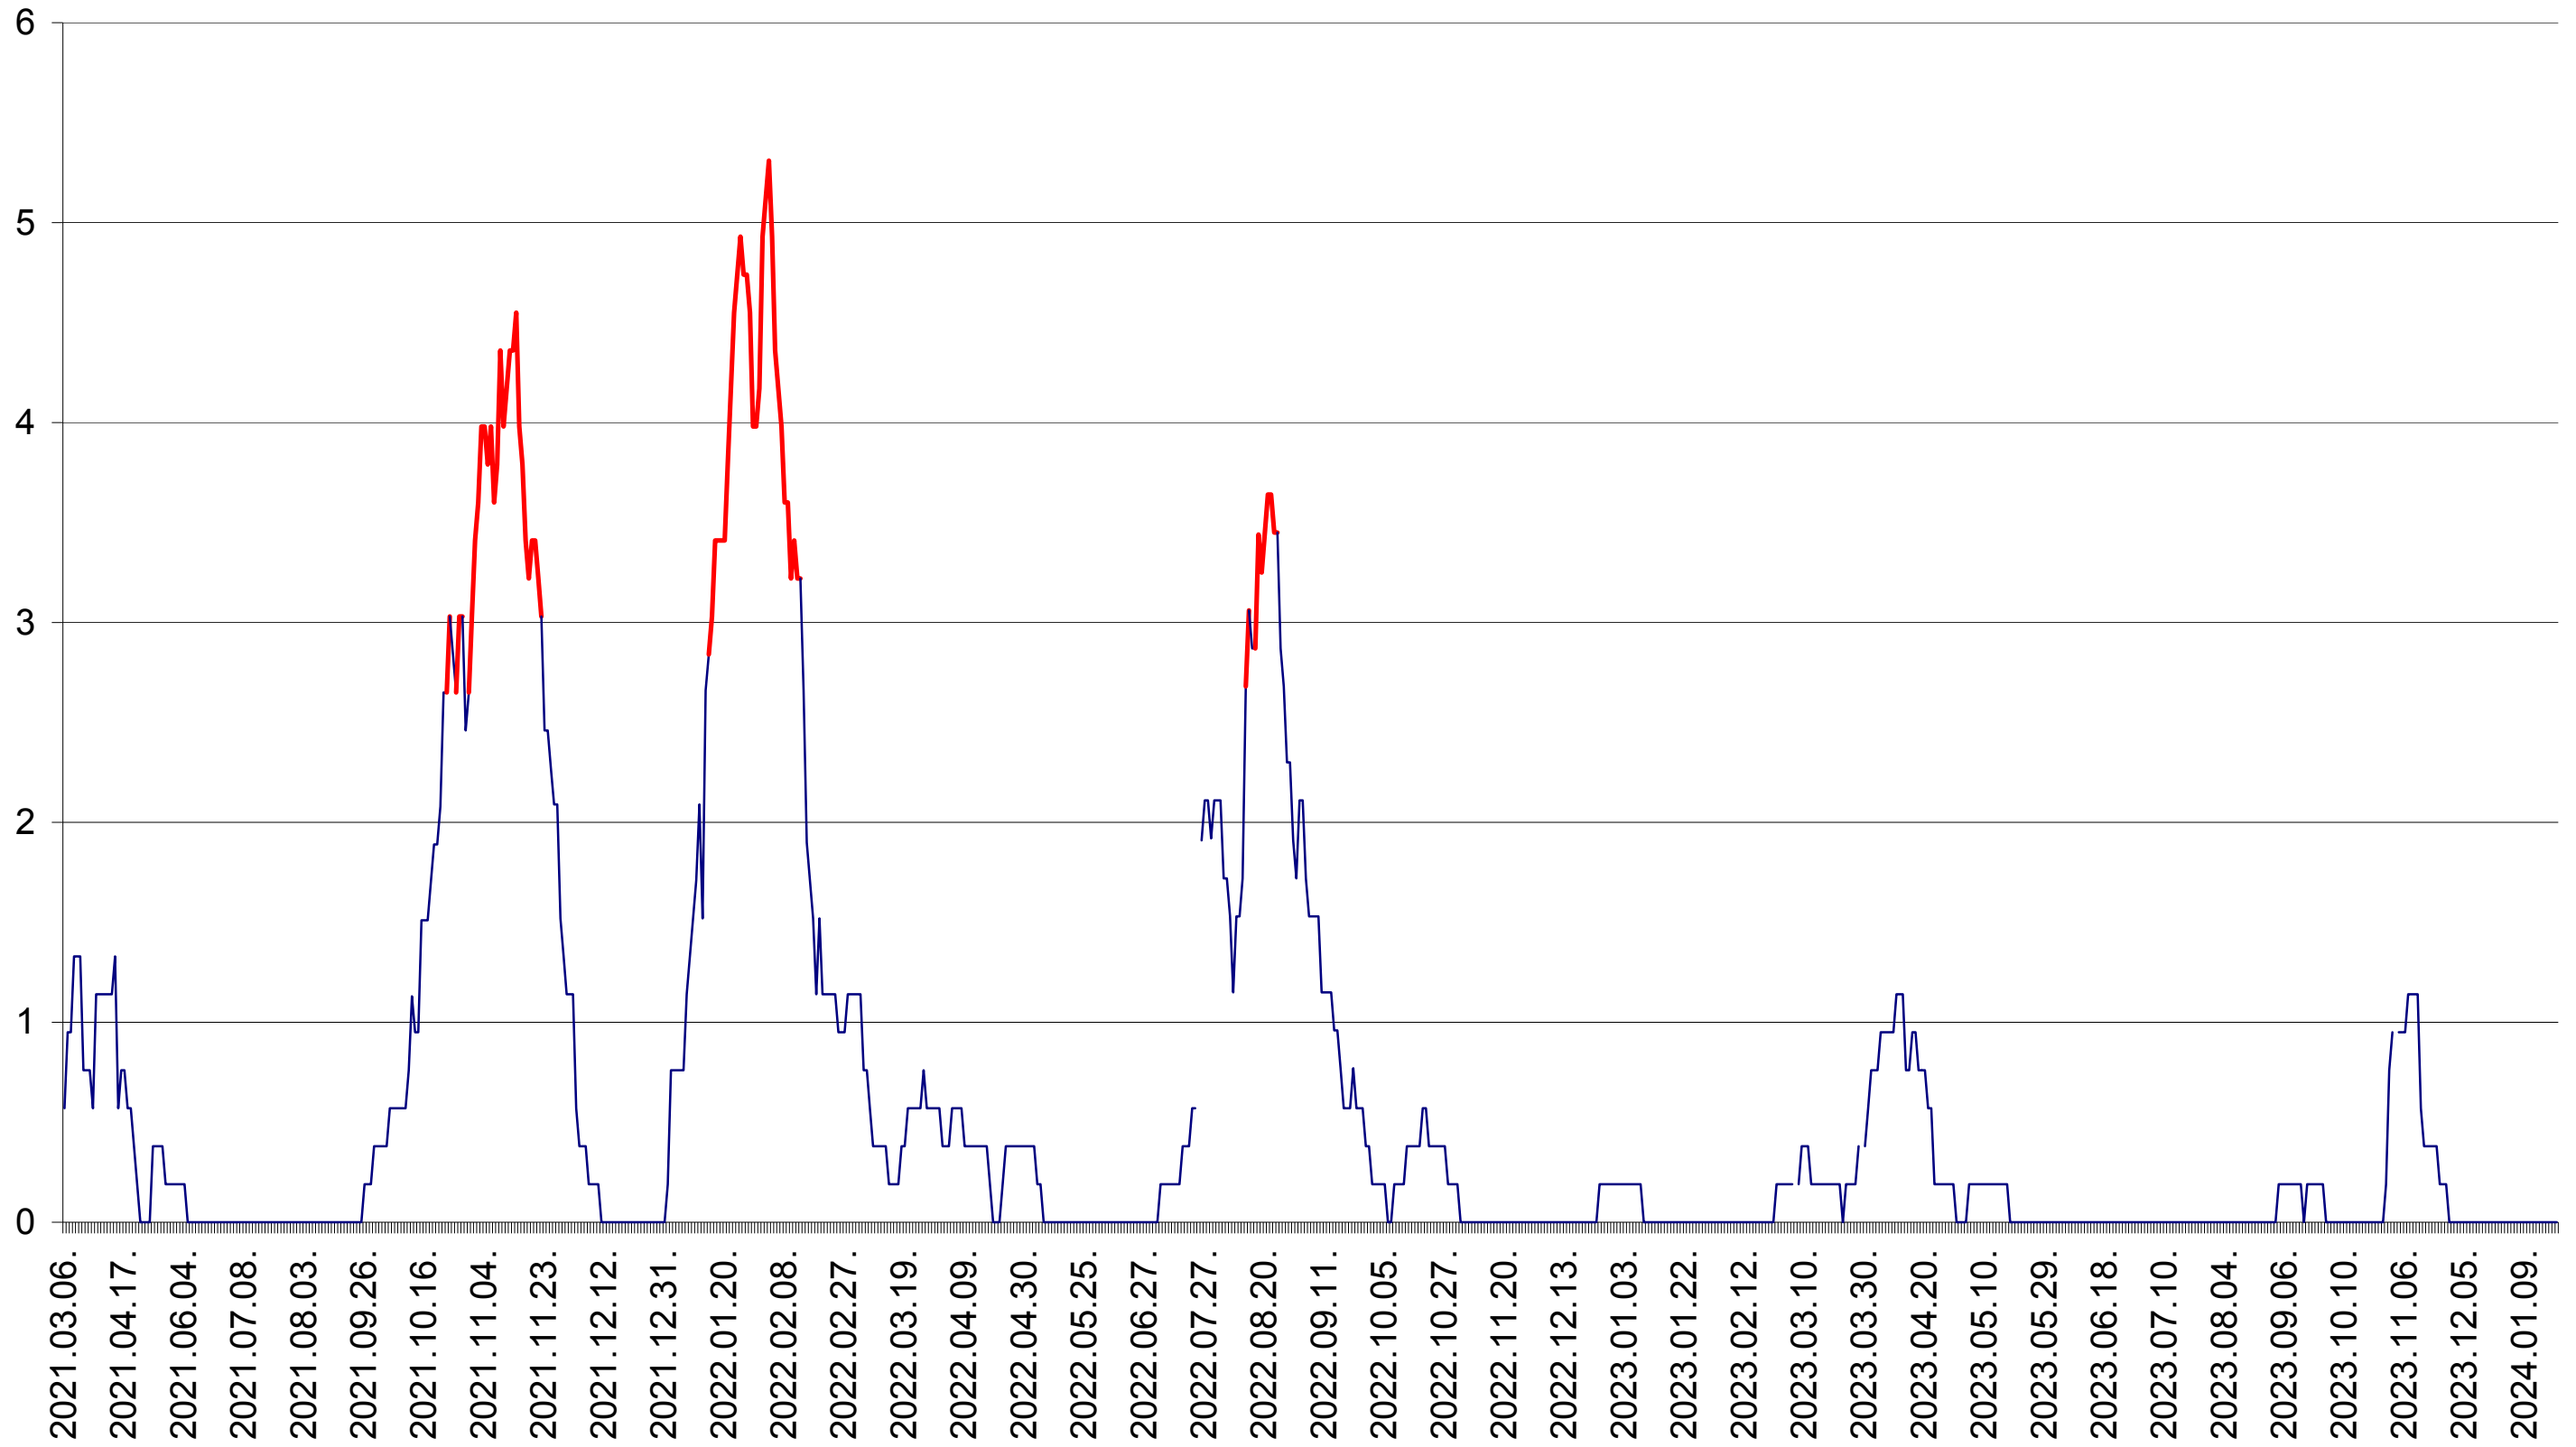

SÂNSIMION - Evolutia incidentei cumulate pe 14 zile la ‰ de locuitori
2021.03.07. - 2024.01.23.

SÂNTIMBRU - Evolutia incidentei cumulate pe 14 zile la ‰ de locuitori
2021.03.07. - 2024.01.23.

SĂRMAȘ - Evolutia incidentei cumulate pe 14 zile la ‰ de locuitori
2021.03.07. - 2024.01.23.

SATU MARE - Evolutia incidentei cumulate pe 14 zile la ‰ de locuitori
2021.03.07. - 2024.01.23.

SECUIENI - Evolutia incidentei cumulate pe 14 zile la ‰ de locuitori
2021.03.07. - 2024.01.23.

SICULENI - Evolutia incidentei cumulate pe 14 zile la ‰ de locuitori
2021.03.07. - 2024.01.23.

ȘIMONEȘTI - Evolutia incidentei cumulate pe 14 zile la ‰ de locuitori
2021.03.07. - 2024.01.23.

SUBCETATE - Evolutia incidentei cumulate pe 14 zile la % de locuitori
2021.03.07. - 2024.01.23.

SUSENI - Evolutia incidentei cumulate pe 14 zile la ‰ de locuitori
2021.03.07. - 2024.01.23.