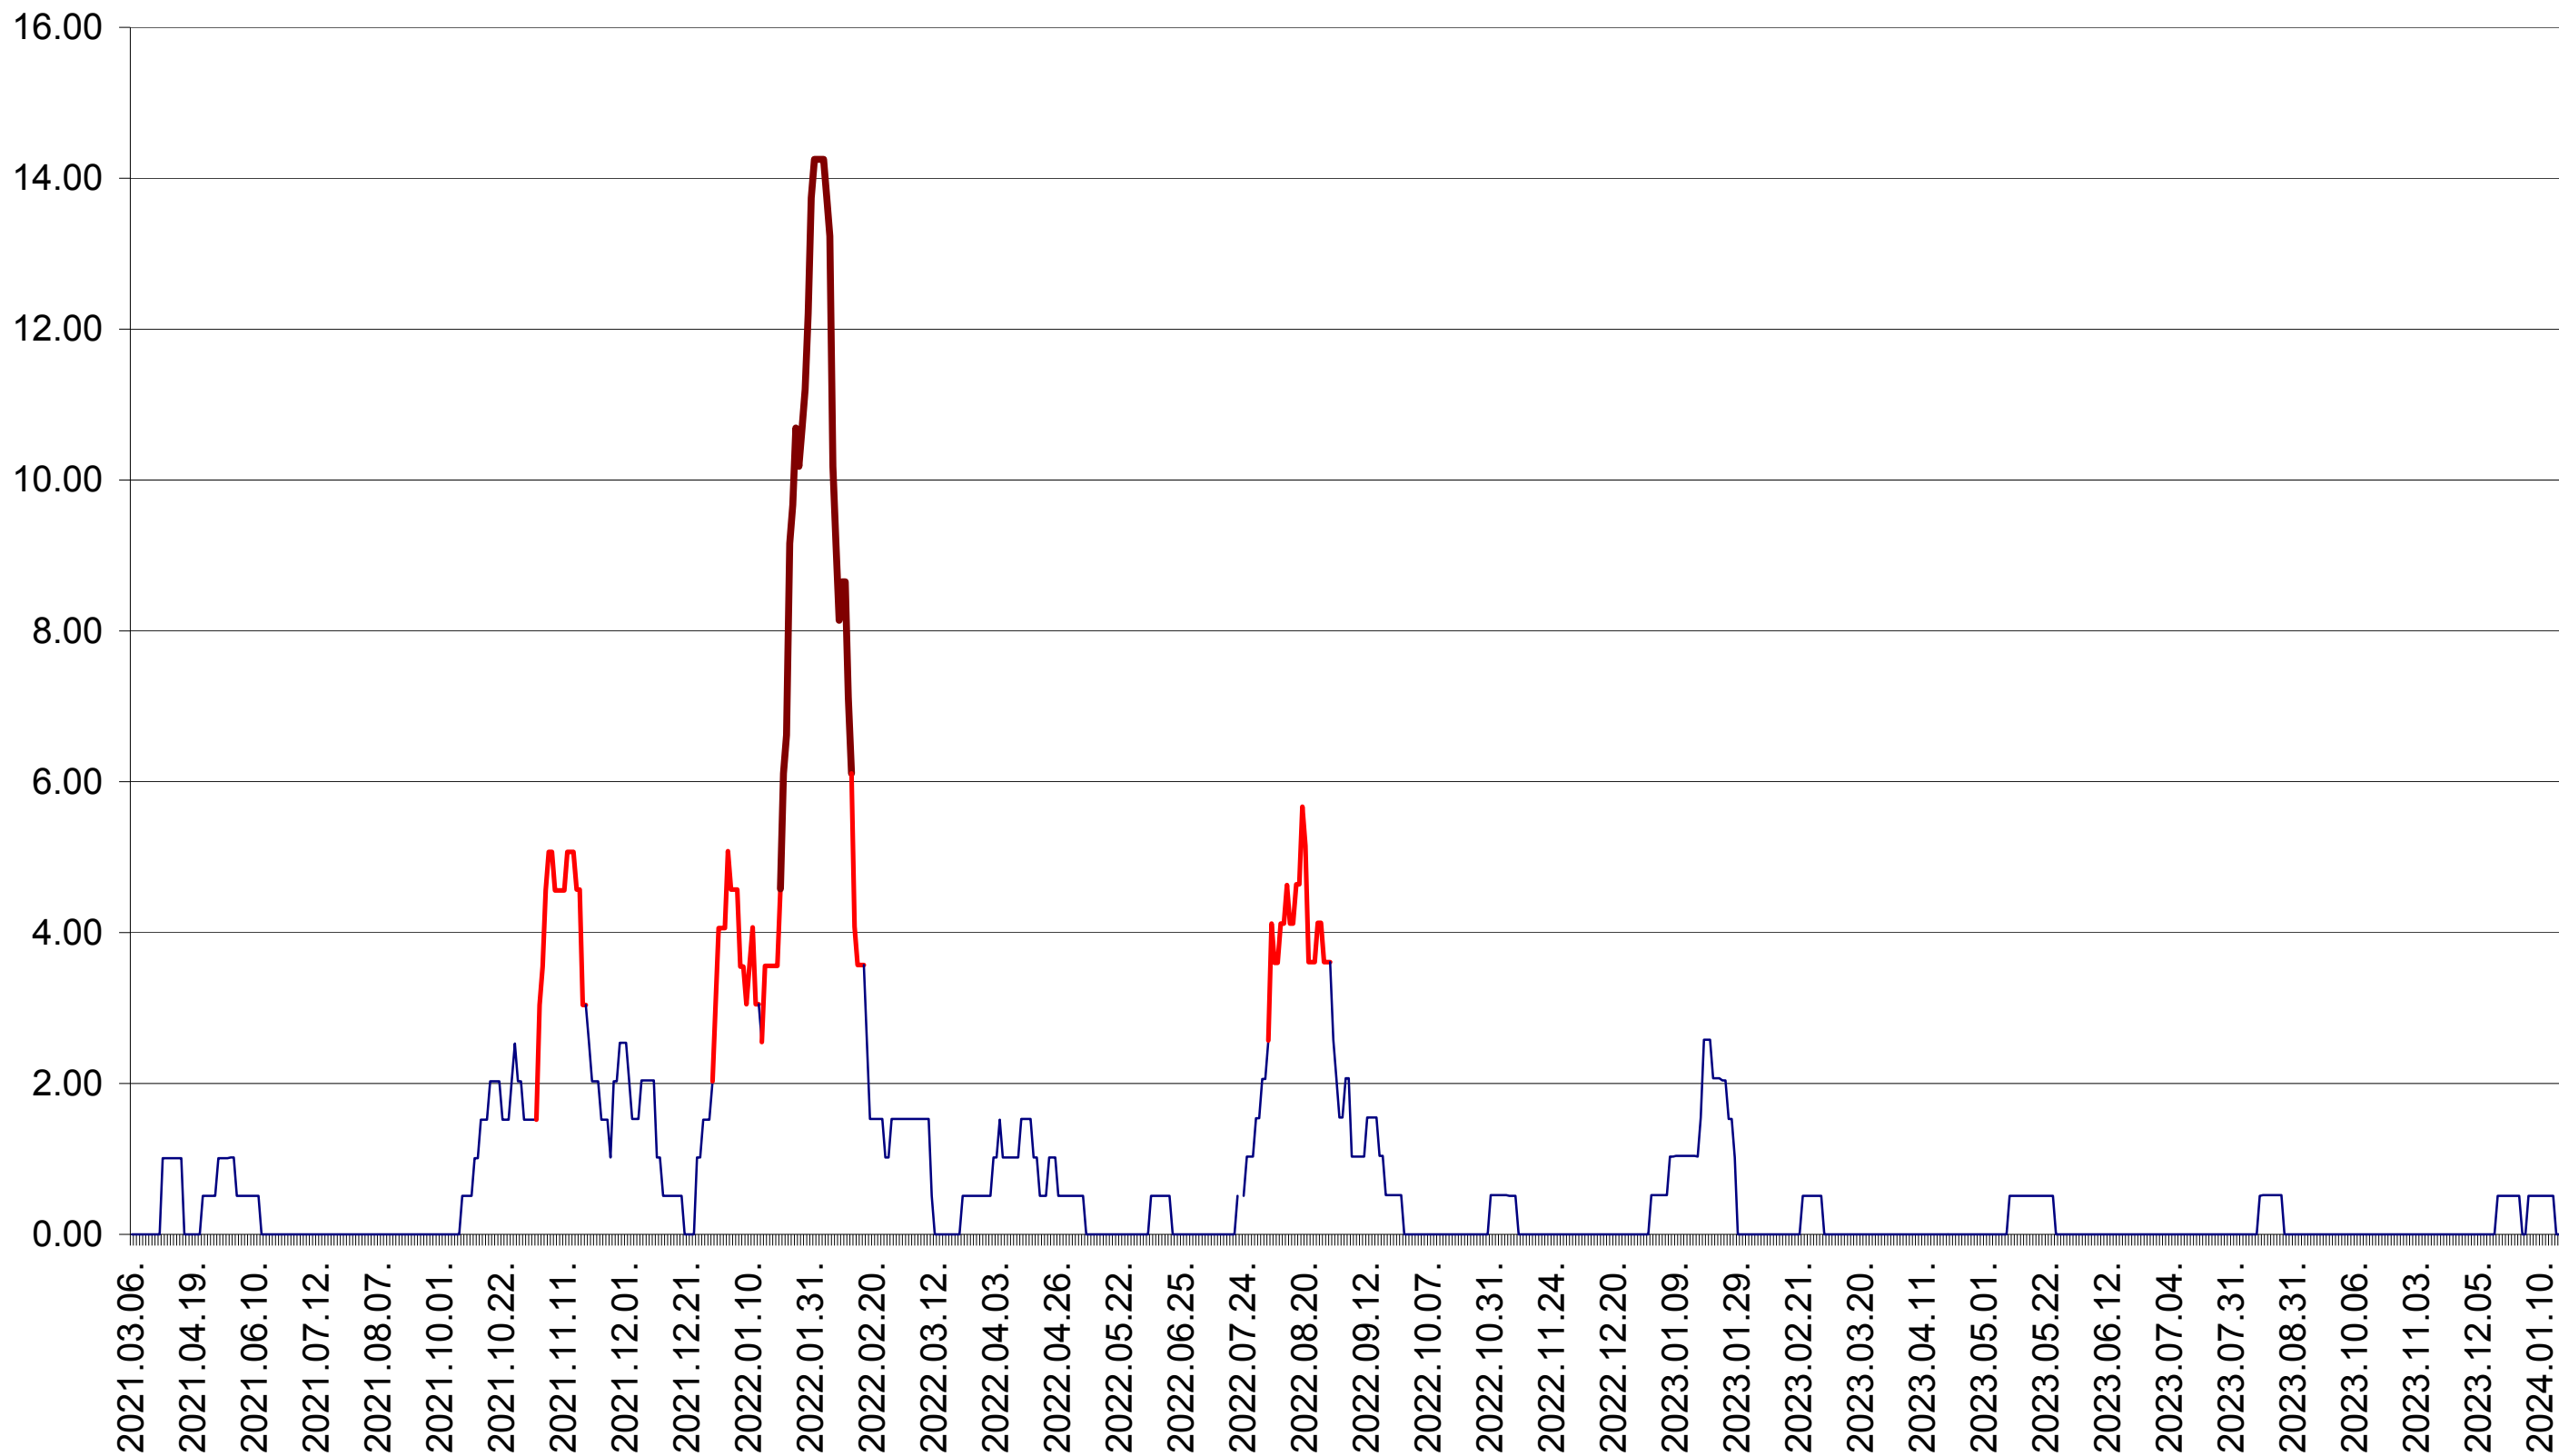

TUȘNAD - Evolutia incidentei cumulate pe 14 zile la ‰ de locuitori
2021.03.07. - 2024.01.23.

ULIEȘ - Evolutia incidentei cumulate pe 14 zile la ‰ de locuitori
2021.03.07. - 2024.01.23.

VĂRȘAG - Evolutia incidentei cumulate pe 14 zile la ‰ de locuitori
2021.03.07. - 2024.01.23.

ORAȘ VLĂHIȚA - Evolutia incidentei cumulate pe 14 zile la ‰ de locuitori
2021.03.07. - 2024.01.23.

VOȘLĂBENI - Evolutia incidentei cumulate pe 14 zile la ‰ de locuitori
2021.03.07. - 2024.01.23.

ZETEA - Evolutia incidentei cumulate pe 14 zile la ‰ de locuitori
2021.03.07. - 2024.01.23.