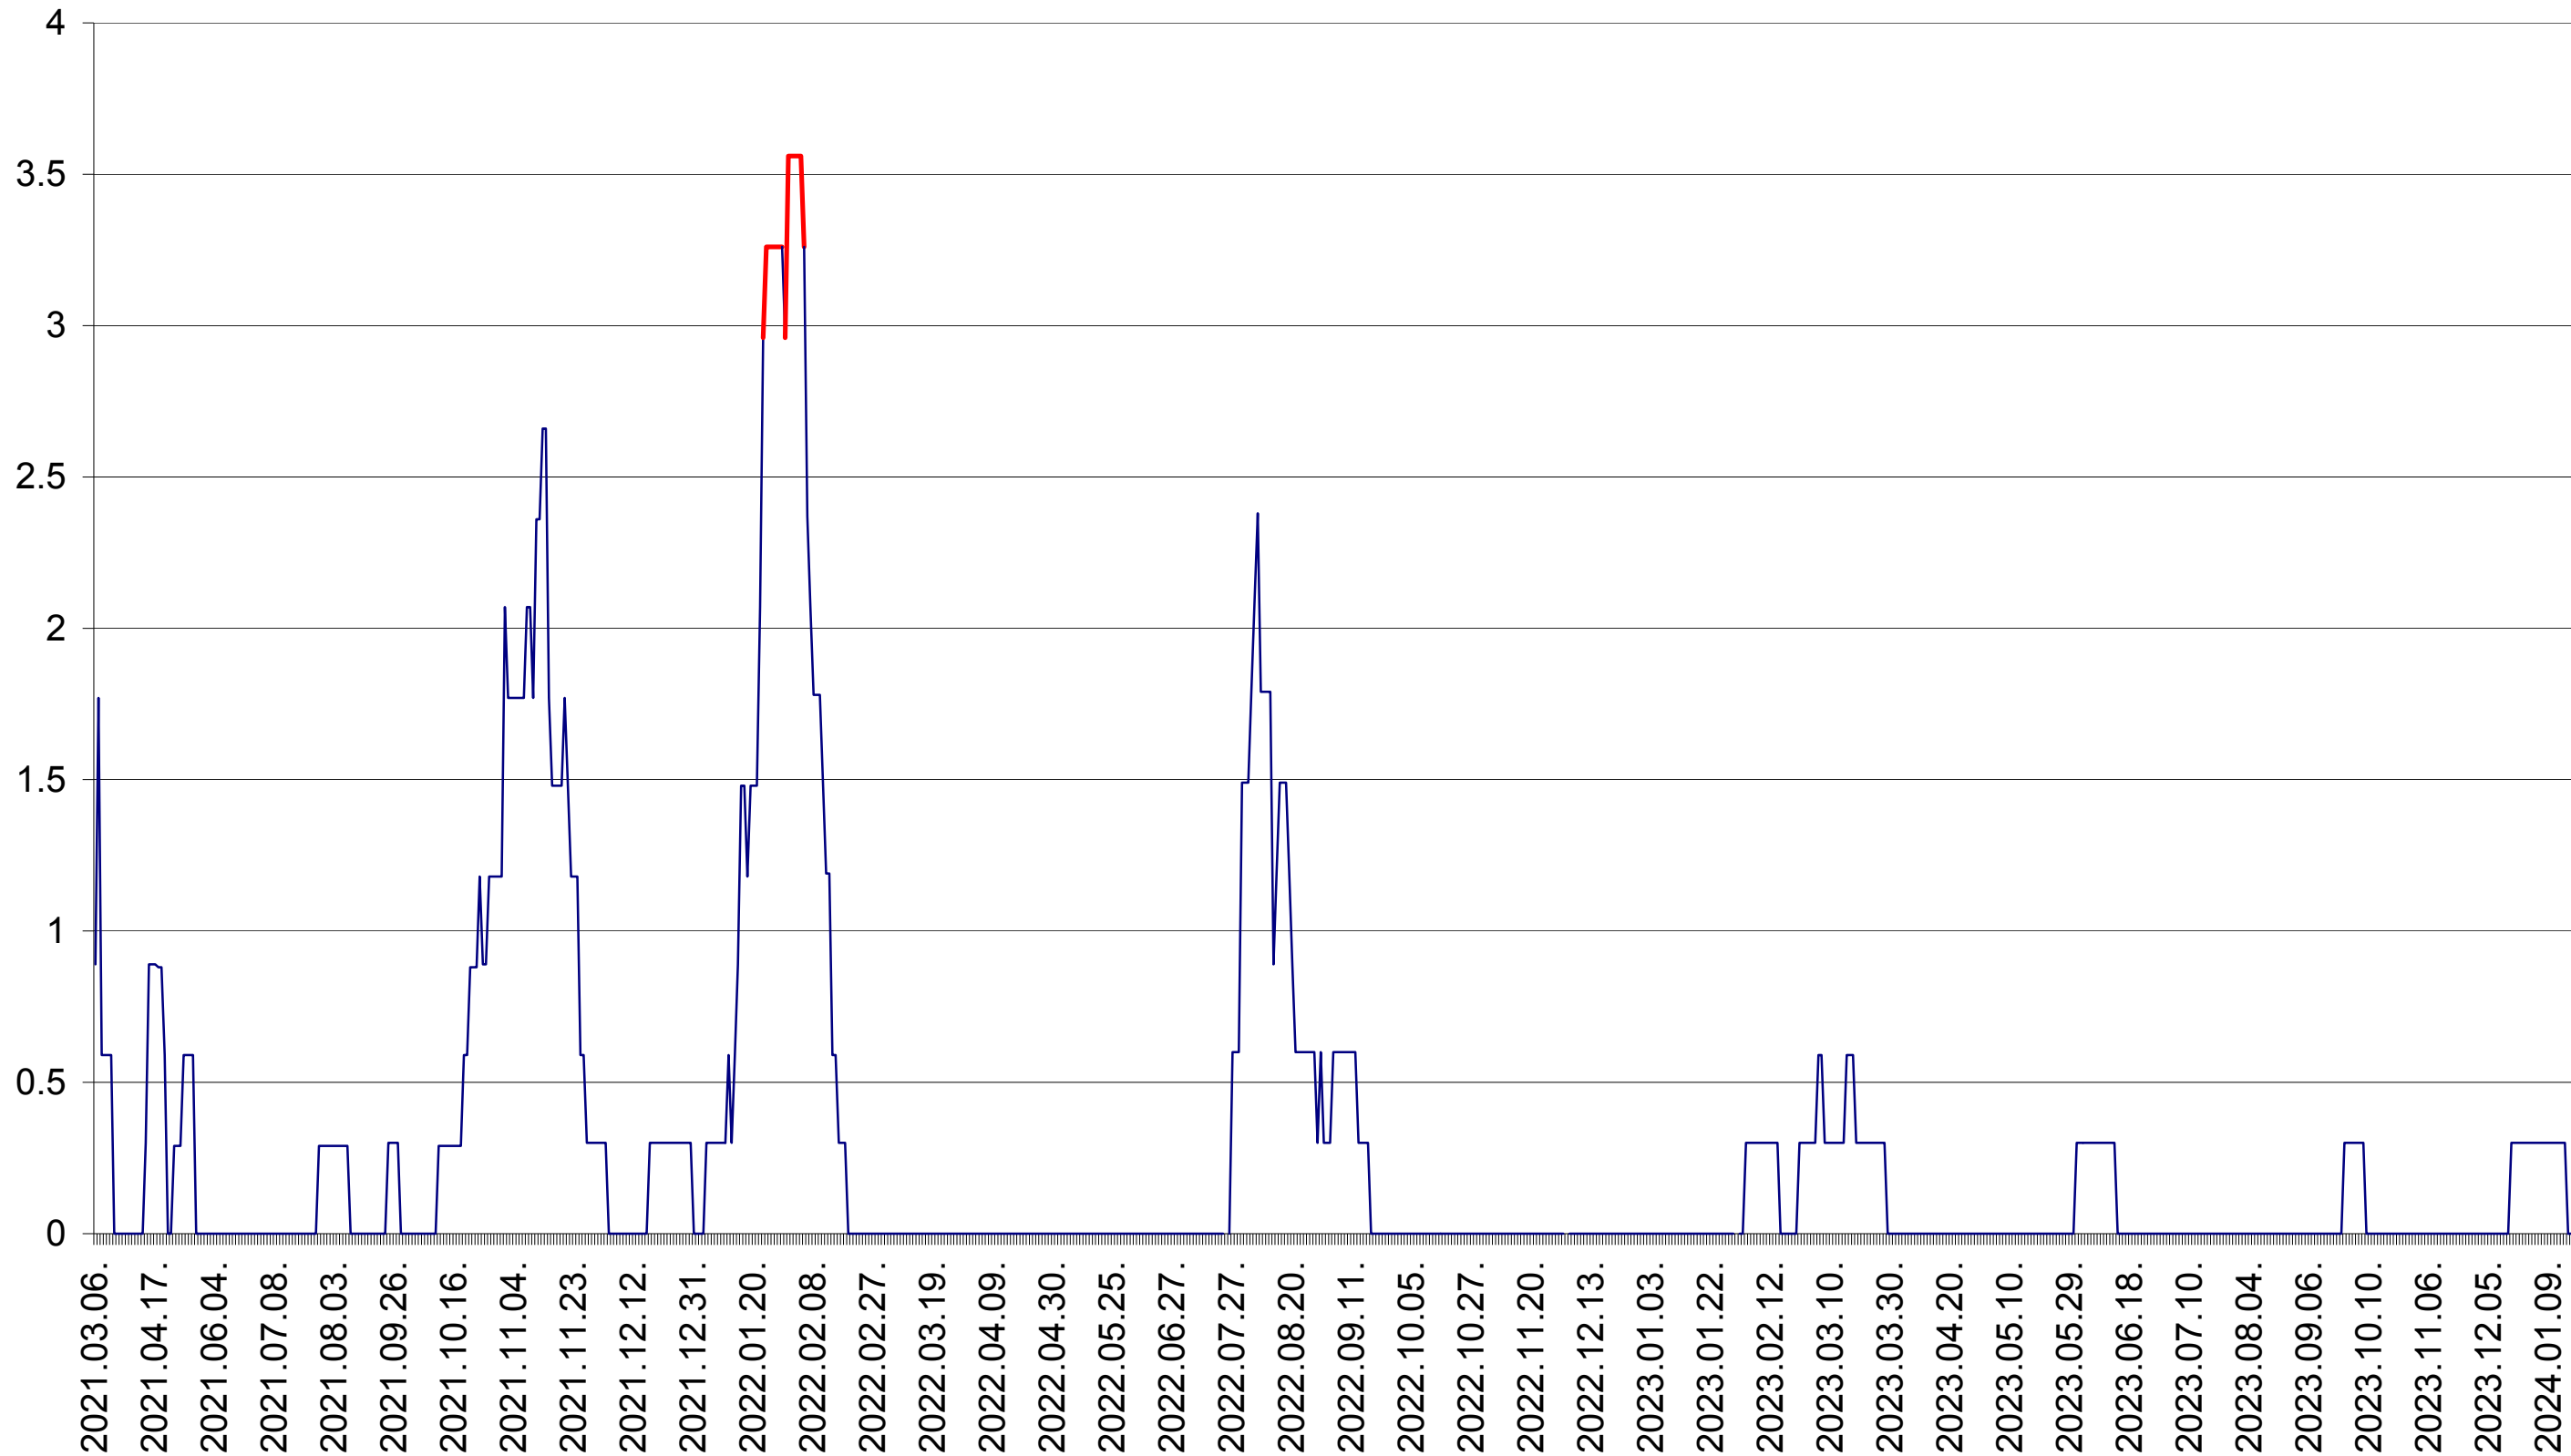

MUNICIPIUL GHEORGHENI - Evolutia incidentei cumulate pe 14 zile la ‰ de locuitori
2021.03.07. - 2024.01.23.

JOSENI - Evolutia incidentei cumulate pe 14 zile la ‰ de locuitori
2021.03.07. - 2024.01.23.

LĂZAREA - Evolutia incidentei cumulate pe 14 zile la ‰ de locuitori
2021.03.07. - 2024.01.23.

LELICENI - Evolutia incidentei cumulate pe 14 zile la ‰ de locuitori
2021.03.07. - 2024.01.23.

LUETA - Evolutia incidentei cumulate pe 14 zile la ‰ de locuitori
2021.03.07. - 2024.01.23.

LUNCA DE JOS - Evolutia incidentei cumulate pe 14 zile la ‰ de locuitori
2021.03.07. - 2024.01.23.

LUNCA DE SUS - Evolutia incidentei cumulate pe 14 zile la ‰ de locuitori
2021.03.07. - 2024.01.23.

LUPENI - Evolutia incidentei cumulate pe 14 zile la ‰ de locuitori
2021.03.07. - 2024.01.23.

MĂDĂRAȘ - Evolutia incidentei cumulate pe 14 zile la ‰ de locuitori
2021.03.07. - 2024.01.23.