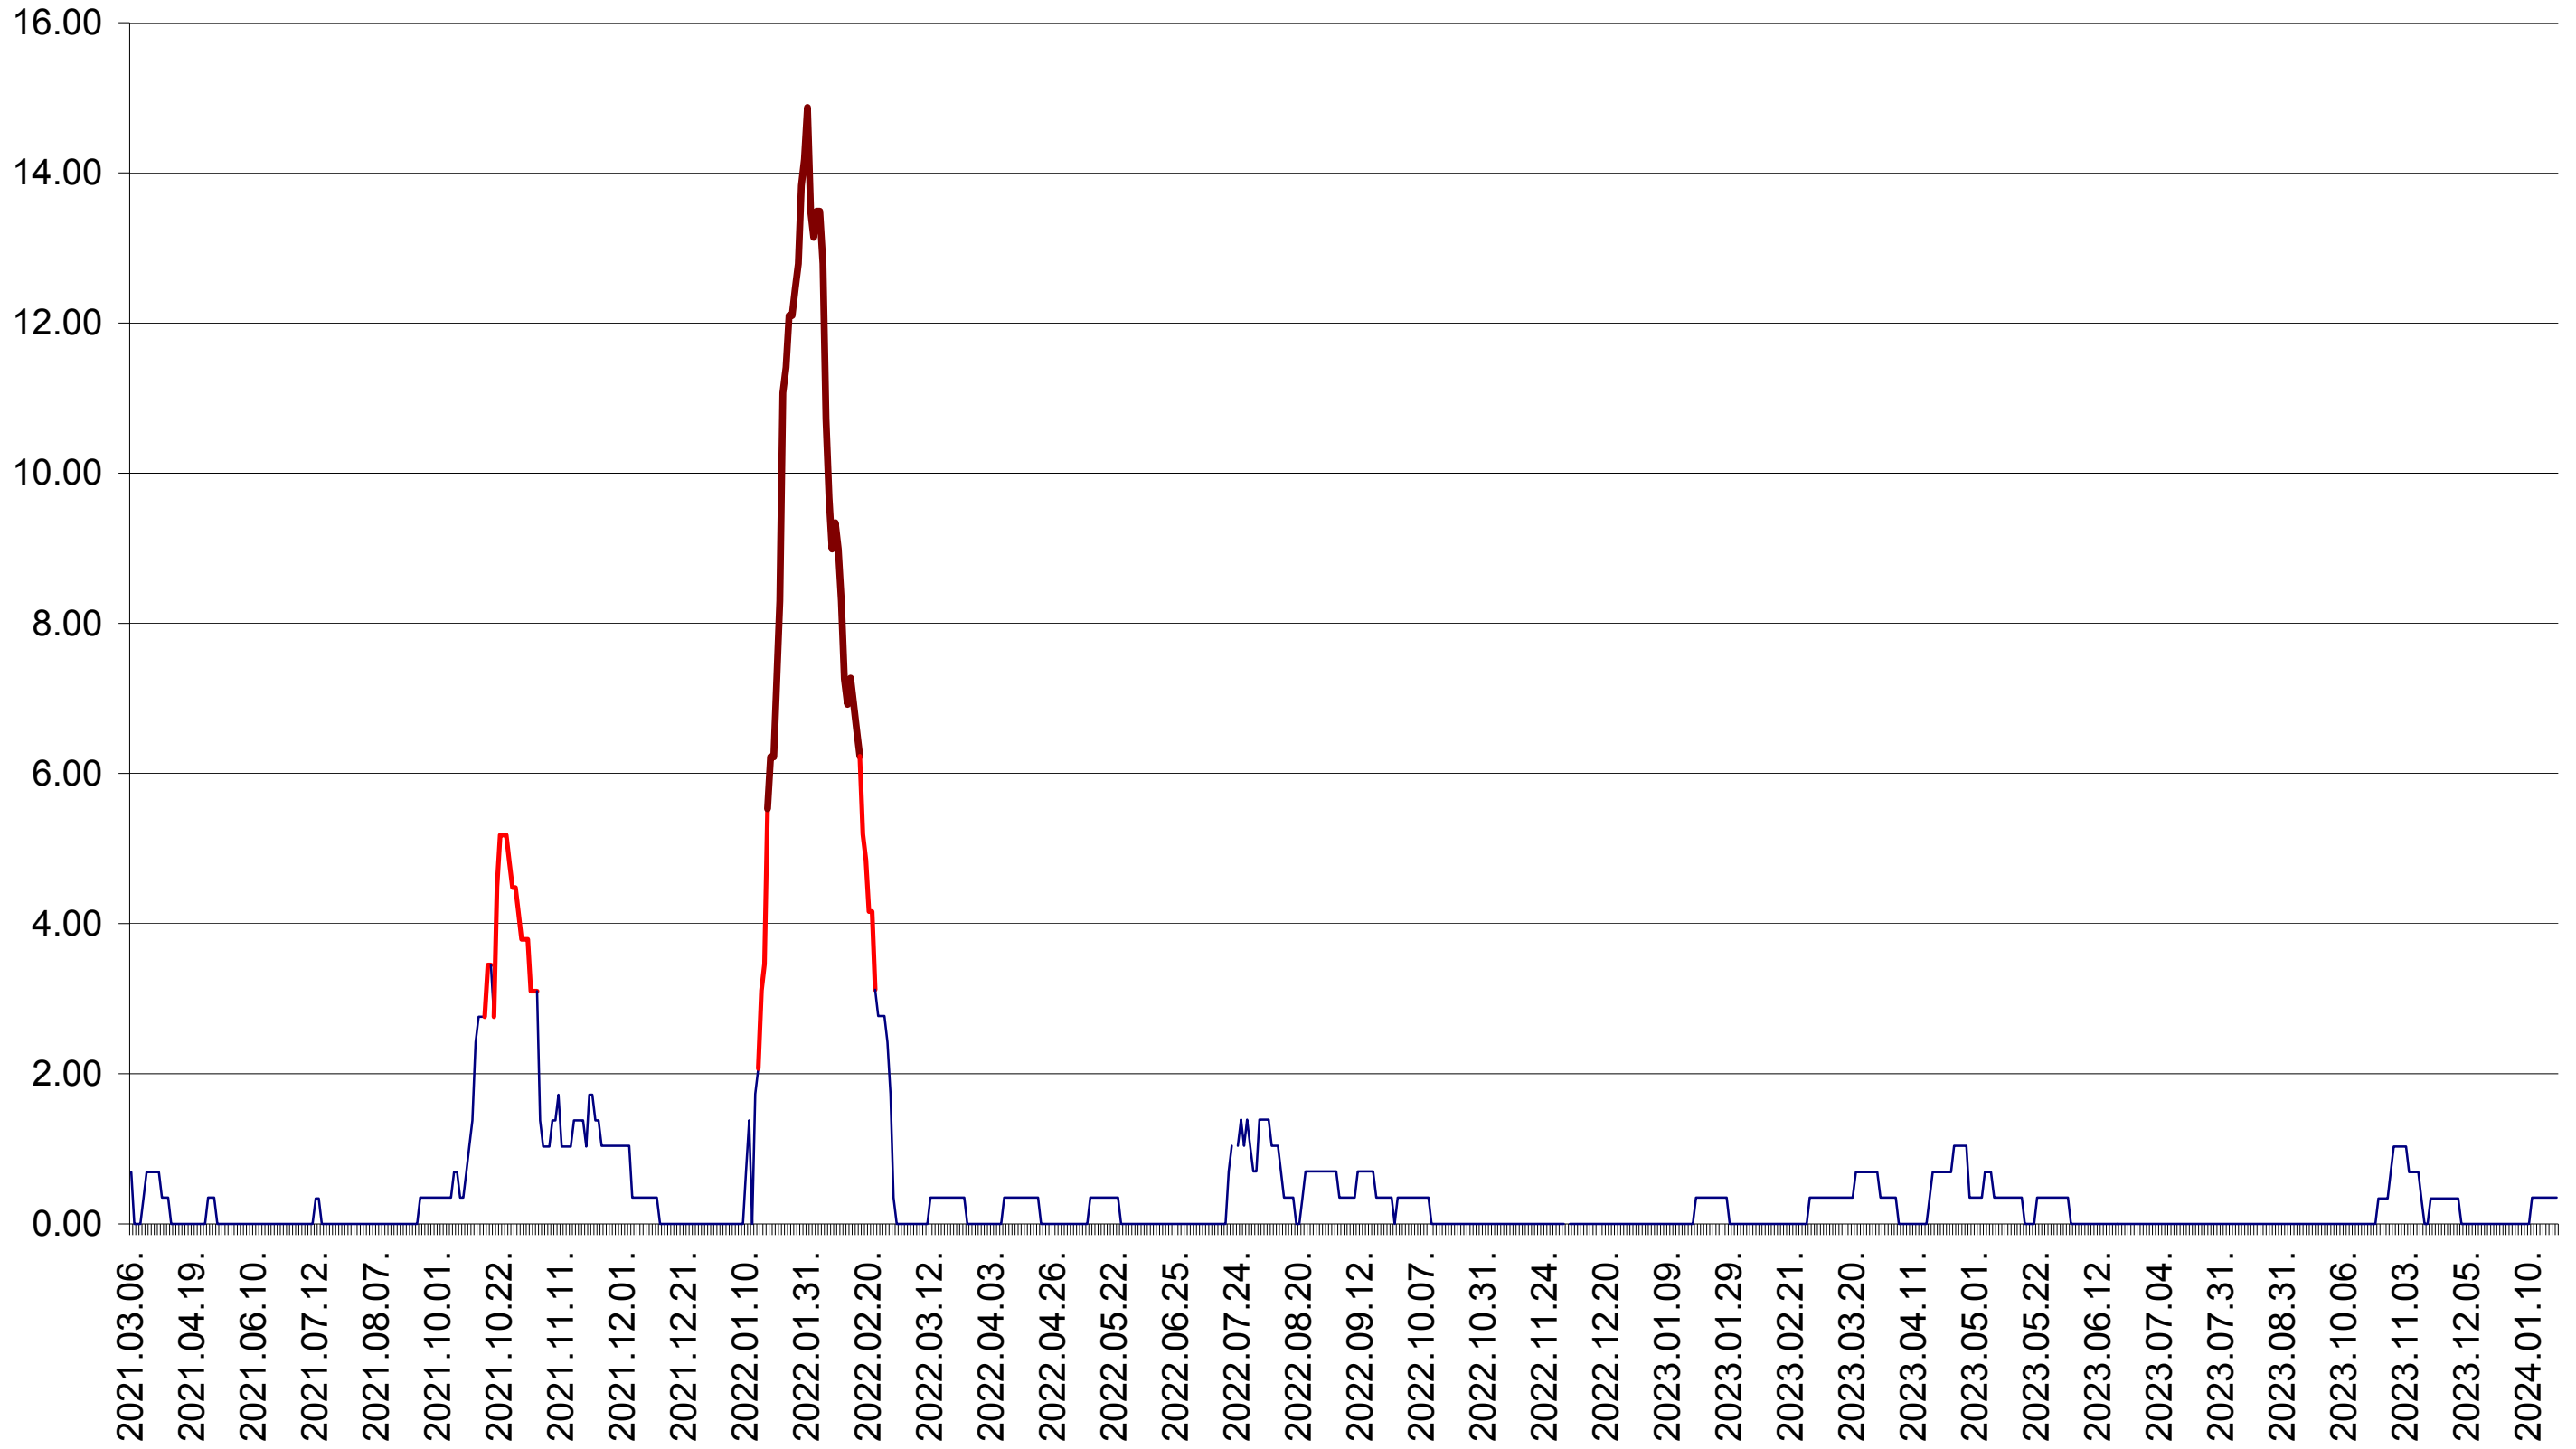

ORAȘ BĂLAN - Evolutia incidentei cumulate pe 14 zile la ‰ de locuitori
2021.03.07. - 2024.01.23.

BILBOR - Evolutia incidentei cumulate pe 14 zile la ‰ de locuitori
2021.03.07. - 2024.01.23.

ORAȘ BORSEC - Evolutia incidentei cumulate pe 14 zile la ‰ de locuitori
2021.03.07. - 2024.01.23.

BRĂDEȘTI - Evolutia incidentei cumulate pe 14 zile la ‰ de locuitori
2021.03.07. - 2024.01.23.

CĂPÂLNIȚA - Evolutia incidentei cumulate pe 14 zile la ‰ de locuitori
2021.03.07. - 2024.01.23.

CÂRȚA - Evolutia incidentei cumulate pe 14 zile la ‰ de locuitori
2021.03.07. - 2024.01.23.

CICEU - Evolutia incidentei cumulate pe 14 zile la ‰ de locuitori
2021.03.07. - 2024.01.23.

CIUCSÂNGEORGIU - Evolutia incidentei cumulate pe 14 zile la ‰ de locuitori
2021.03.07. - 2024.01.23.

CIUMANI - Evolutia incidentei cumulate pe 14 zile la ‰ de locuitori
2021.03.07. - 2024.01.23.

CORBU - Evolutia incidentei cumulate pe 14 zile la ‰ de locuitori
2021.03.07. - 2024.01.23.

CORUND - Evolutia incidentei cumulate pe 14 zile la ‰ de locuitori
2021.03.07. - 2024.01.23.

COZMENI - Evolutia incidentei cumulate pe 14 zile la ‰ de locuitori
2021.03.07. - 2024.01.23.