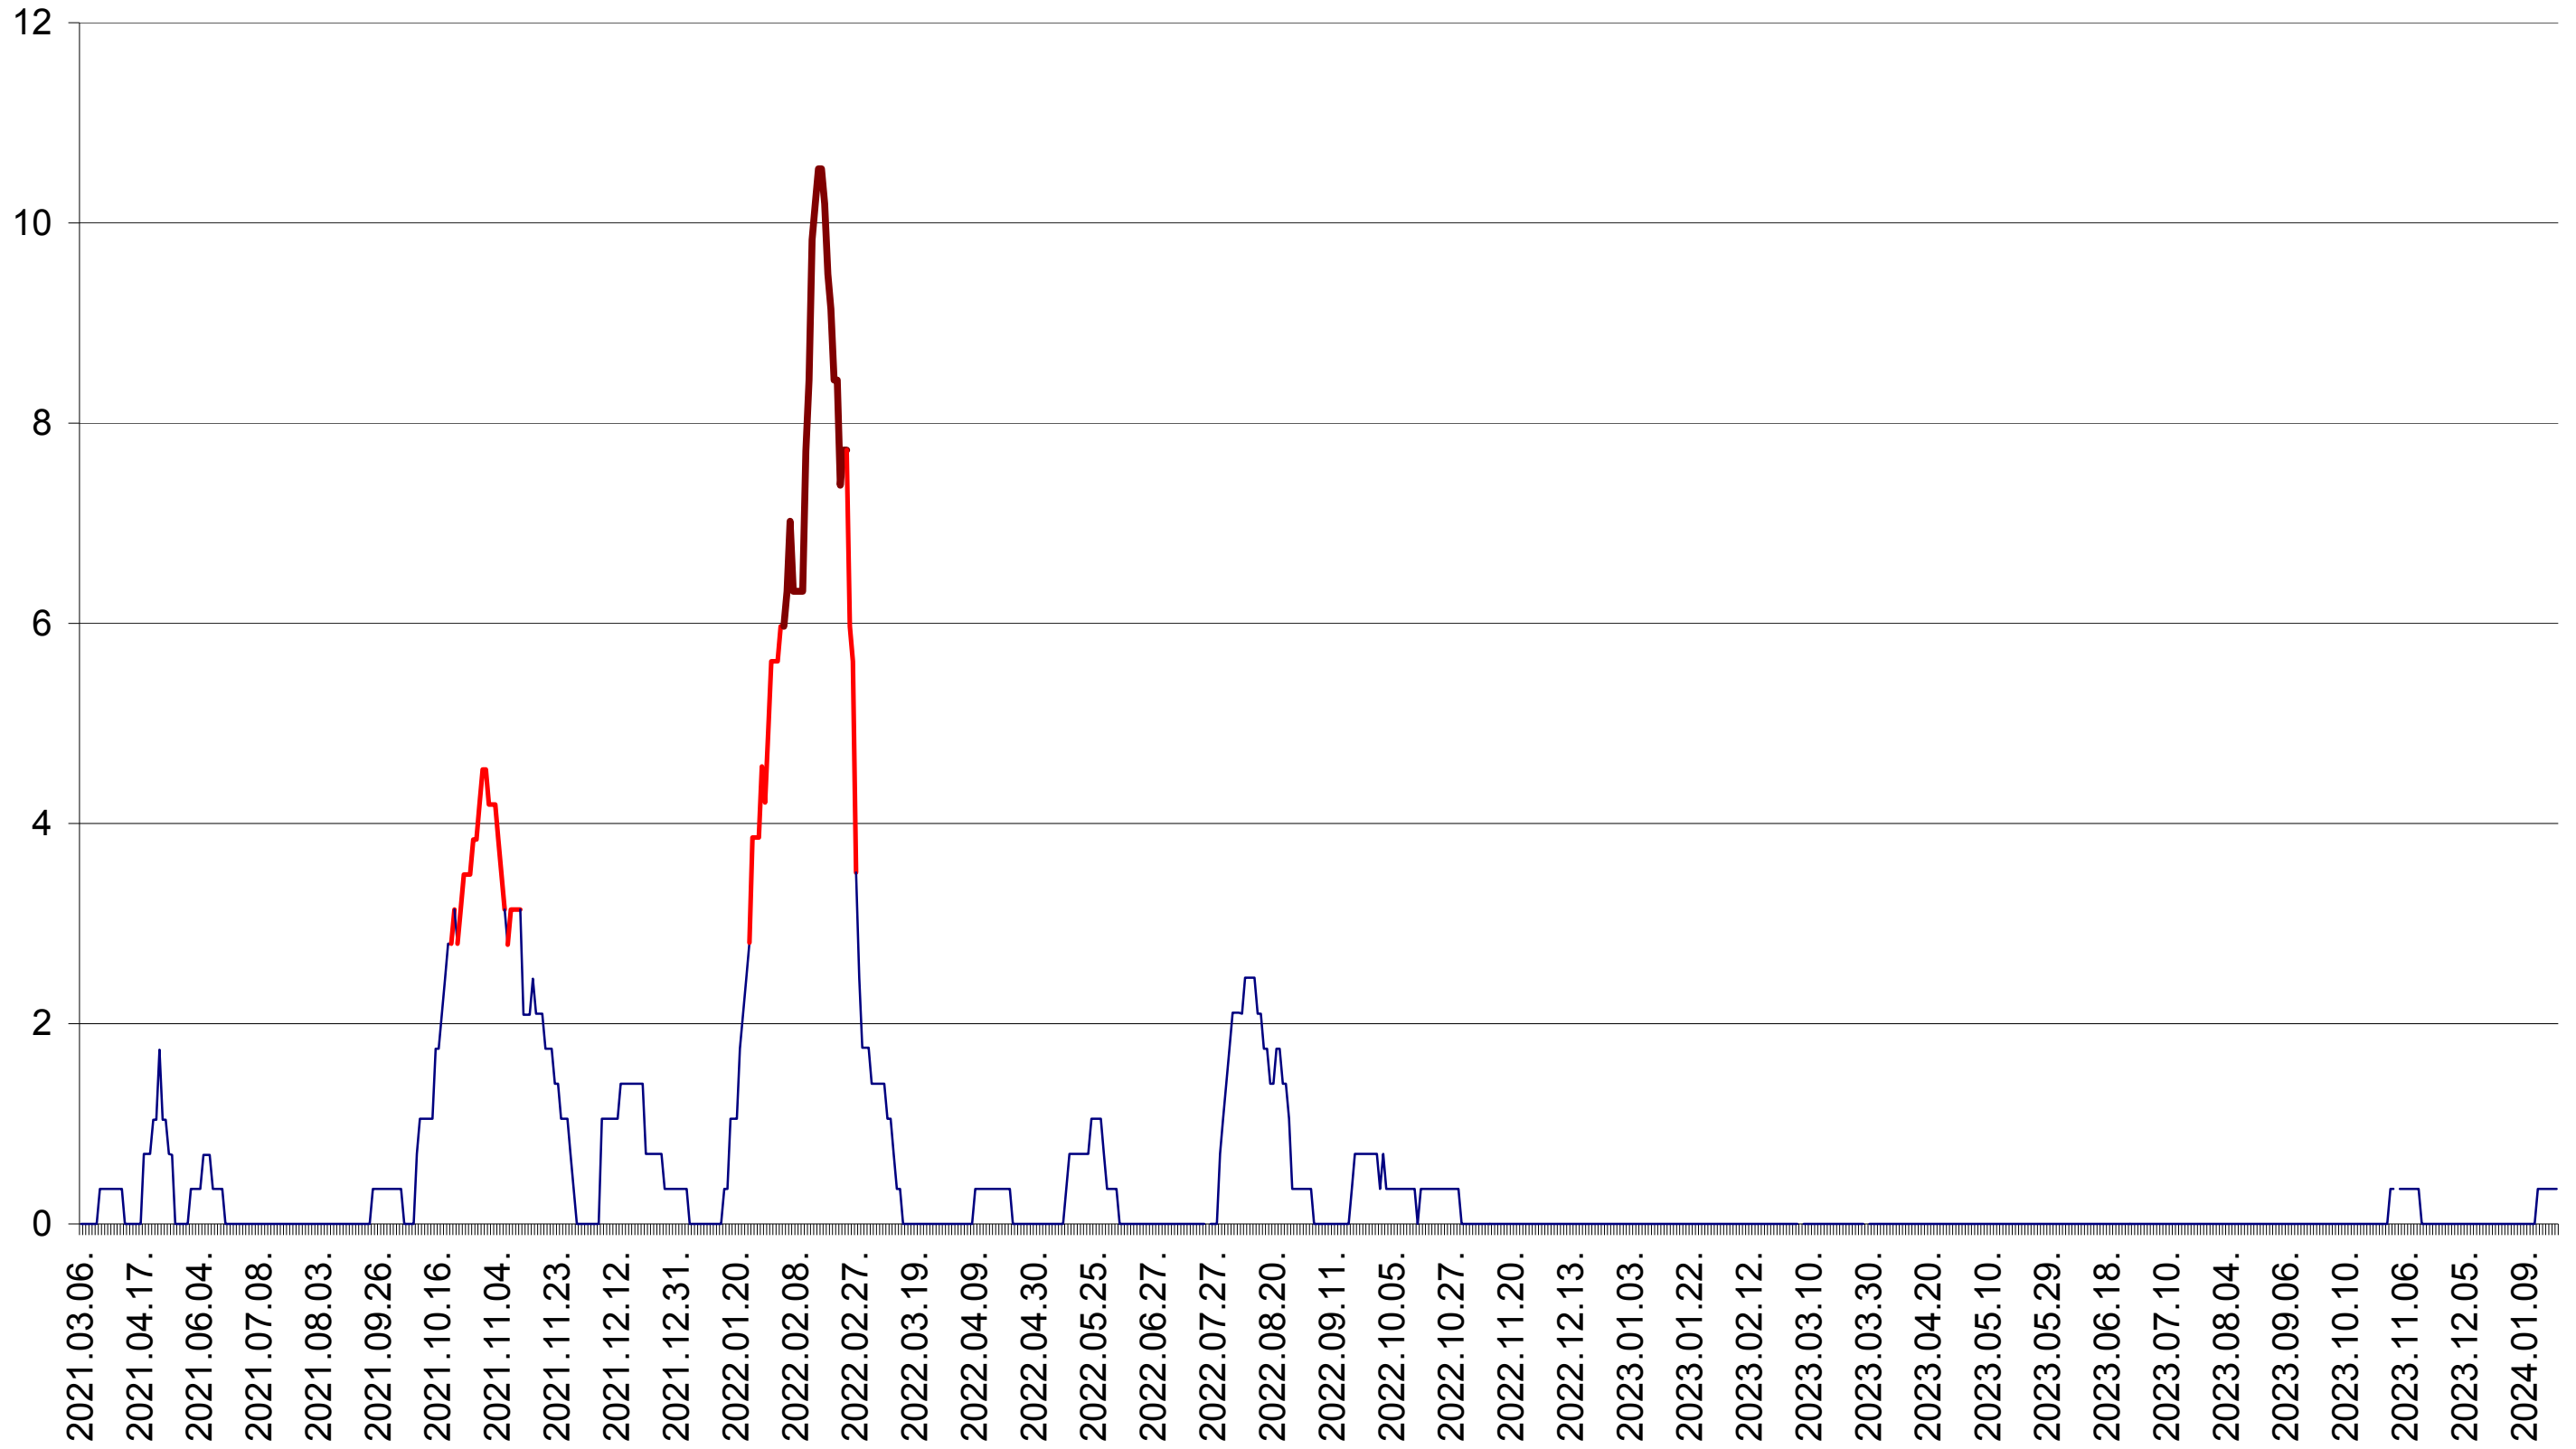

SICULENI - Evolutia incidentei cumulate pe 14 zile la ‰ de locuitori
2021.03.07. - 2024.01.23.

SECUIENI - Evolutia incidentei cumulate pe 14 zile la ‰ de locuitori
2021.03.07. - 2024.01.23.