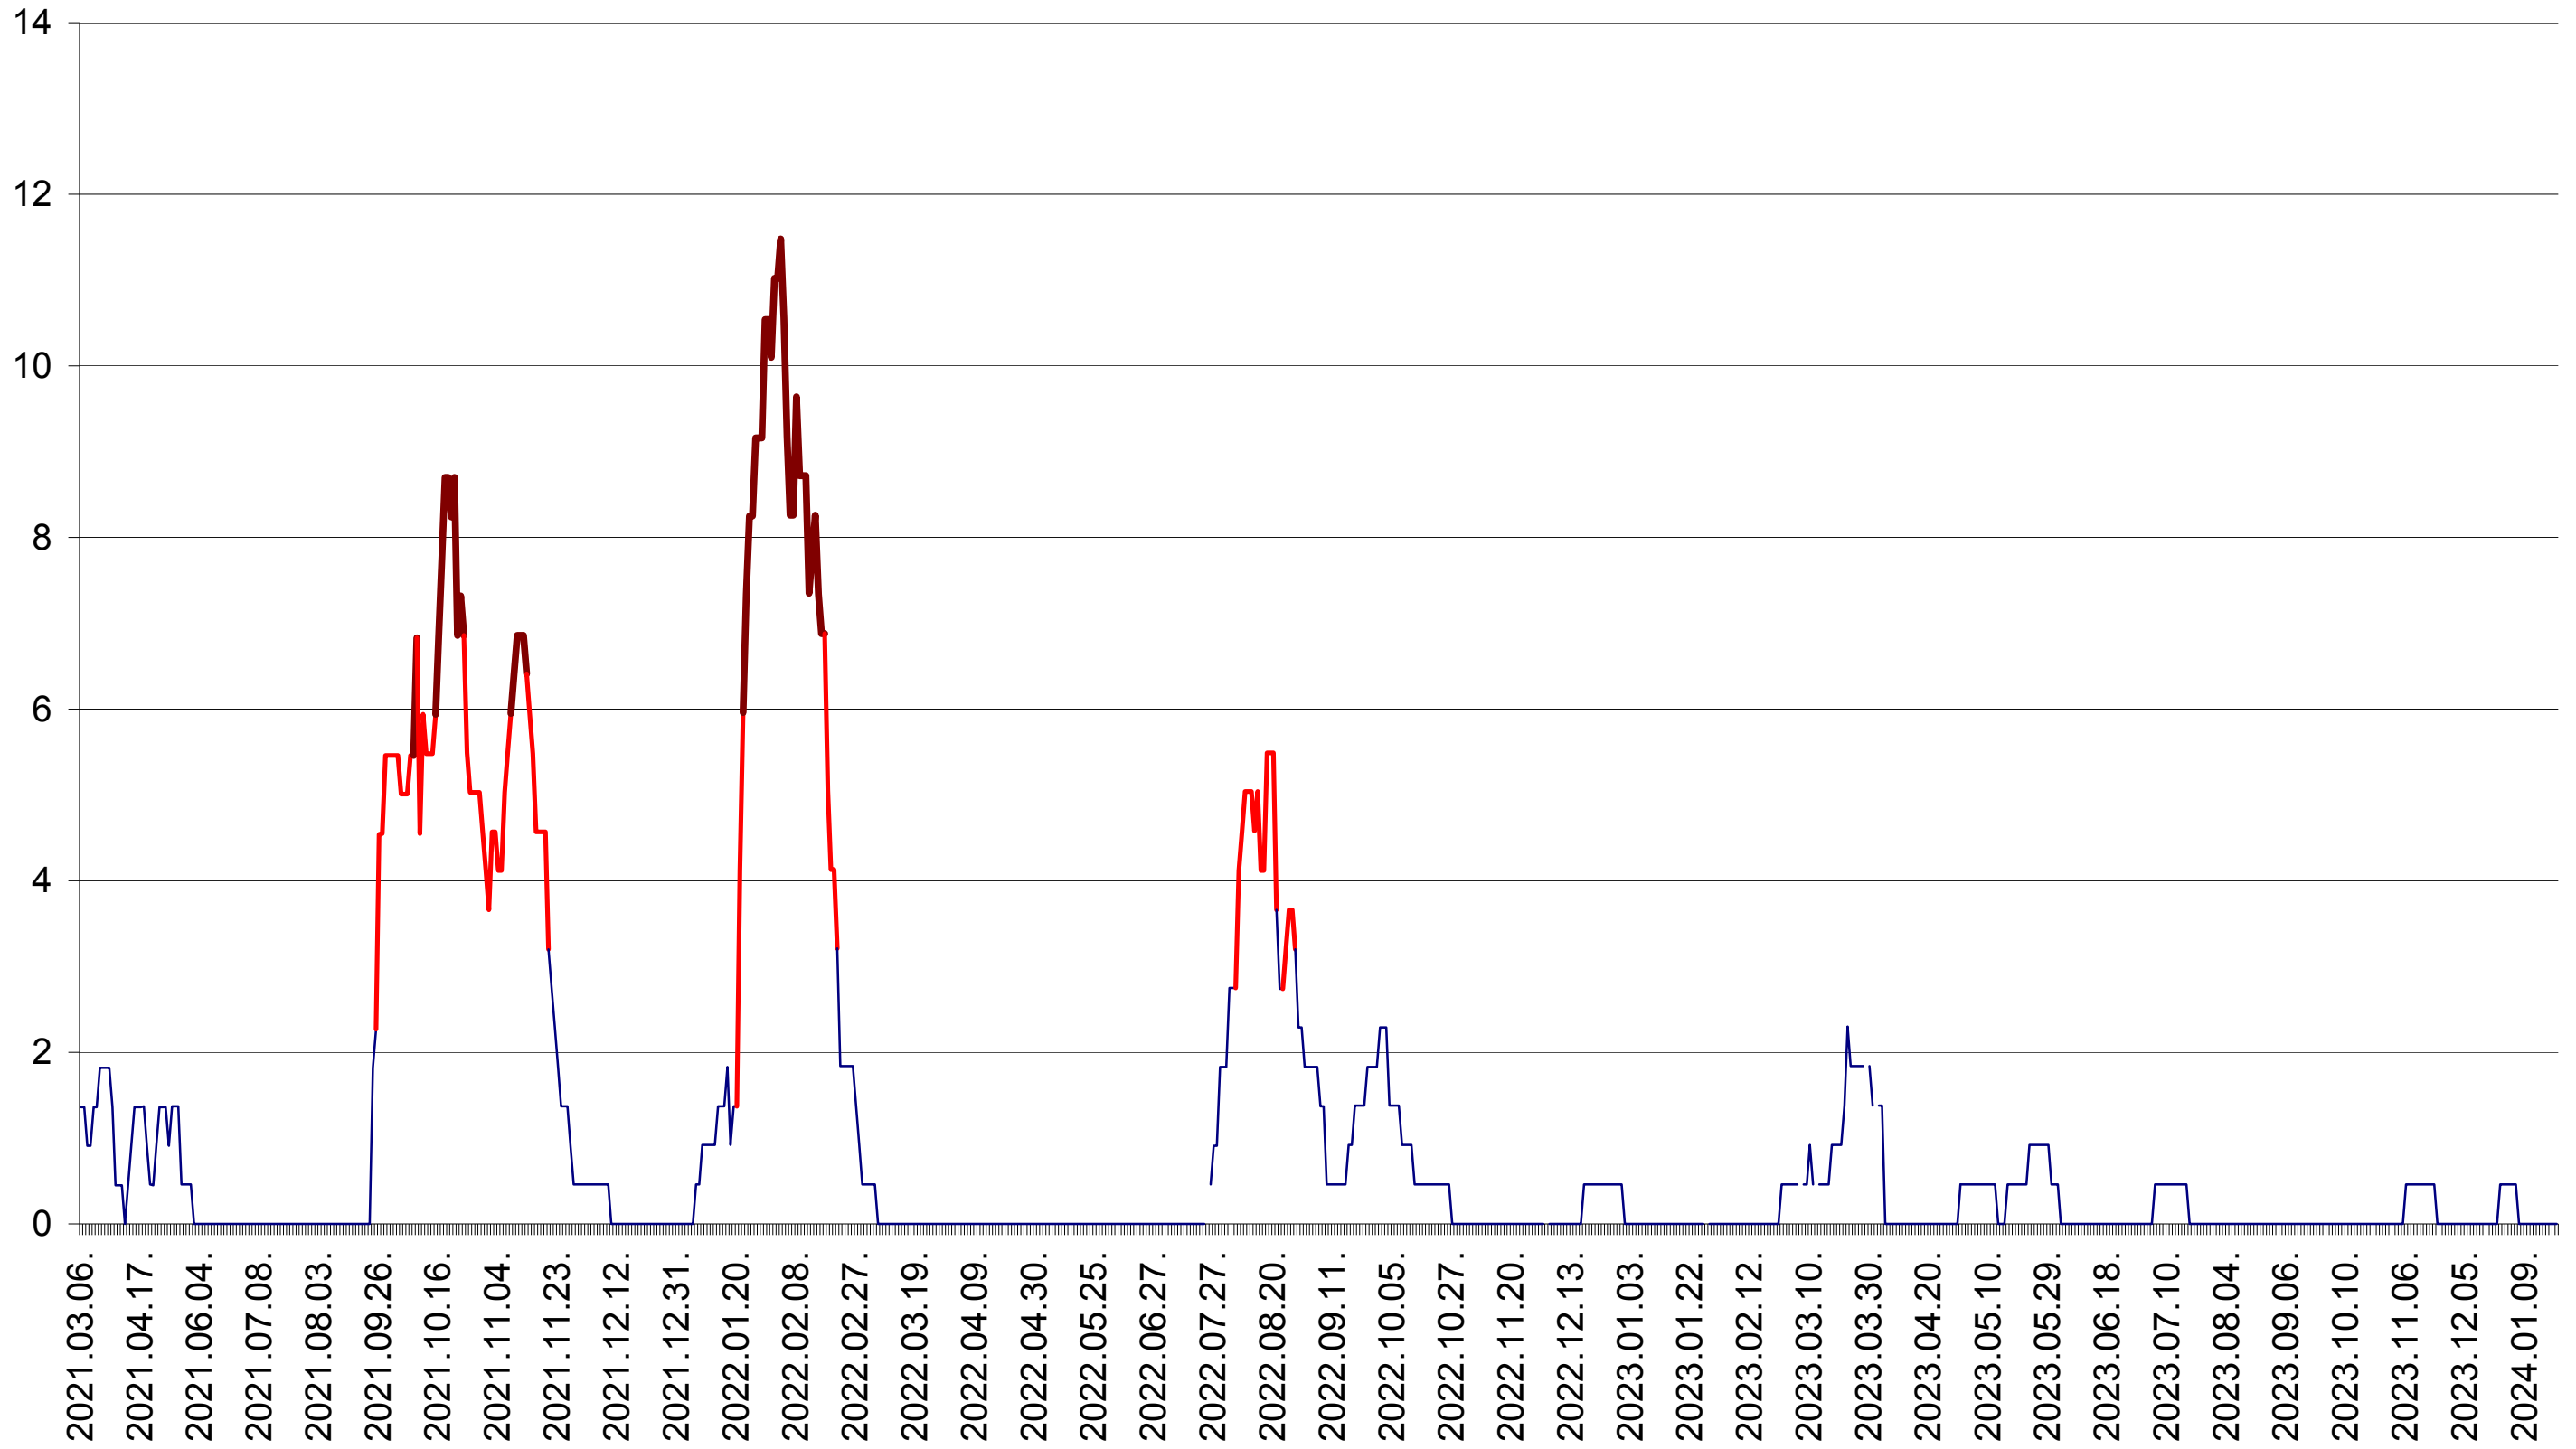

MUNICIPIUL GHEORGHENI - Evolutia incidentei cumulate pe 14 zile la ‰ de locuitori
2021.03.07. - 2024.01.23.

JOSENI - Evolutia incidentei cumulate pe 14 zile la ‰ de locuitori
2021.03.07. - 2024.01.23.

LĂZAREA - Evolutia incidentei cumulate pe 14 zile la ‰ de locuitori
2021.03.07. - 2024.01.23.

LELICENI - Evolutia incidentei cumulate pe 14 zile la ‰ de locuitori
2021.03.07. - 2024.01.23.

LUETA - Evolutia incidentei cumulate pe 14 zile la ‰ de locuitori
2021.03.07. - 2024.01.23.

LUNCA DE JOS - Evolutia incidentei cumulate pe 14 zile la ‰ de locuitori
2021.03.07. - 2024.01.23.

LUNCA DE SUS - Evolutia incidentei cumulate pe 14 zile la ‰ de locuitori
2021.03.07. - 2024.01.23.

LUPENI - Evolutia incidentei cumulate pe 14 zile la ‰ de locuitori
2021.03.07. - 2024.01.23.

MĂDĂRAȘ - Evolutia incidentei cumulate pe 14 zile la ‰ de locuitori
2021.03.07. - 2024.01.23.