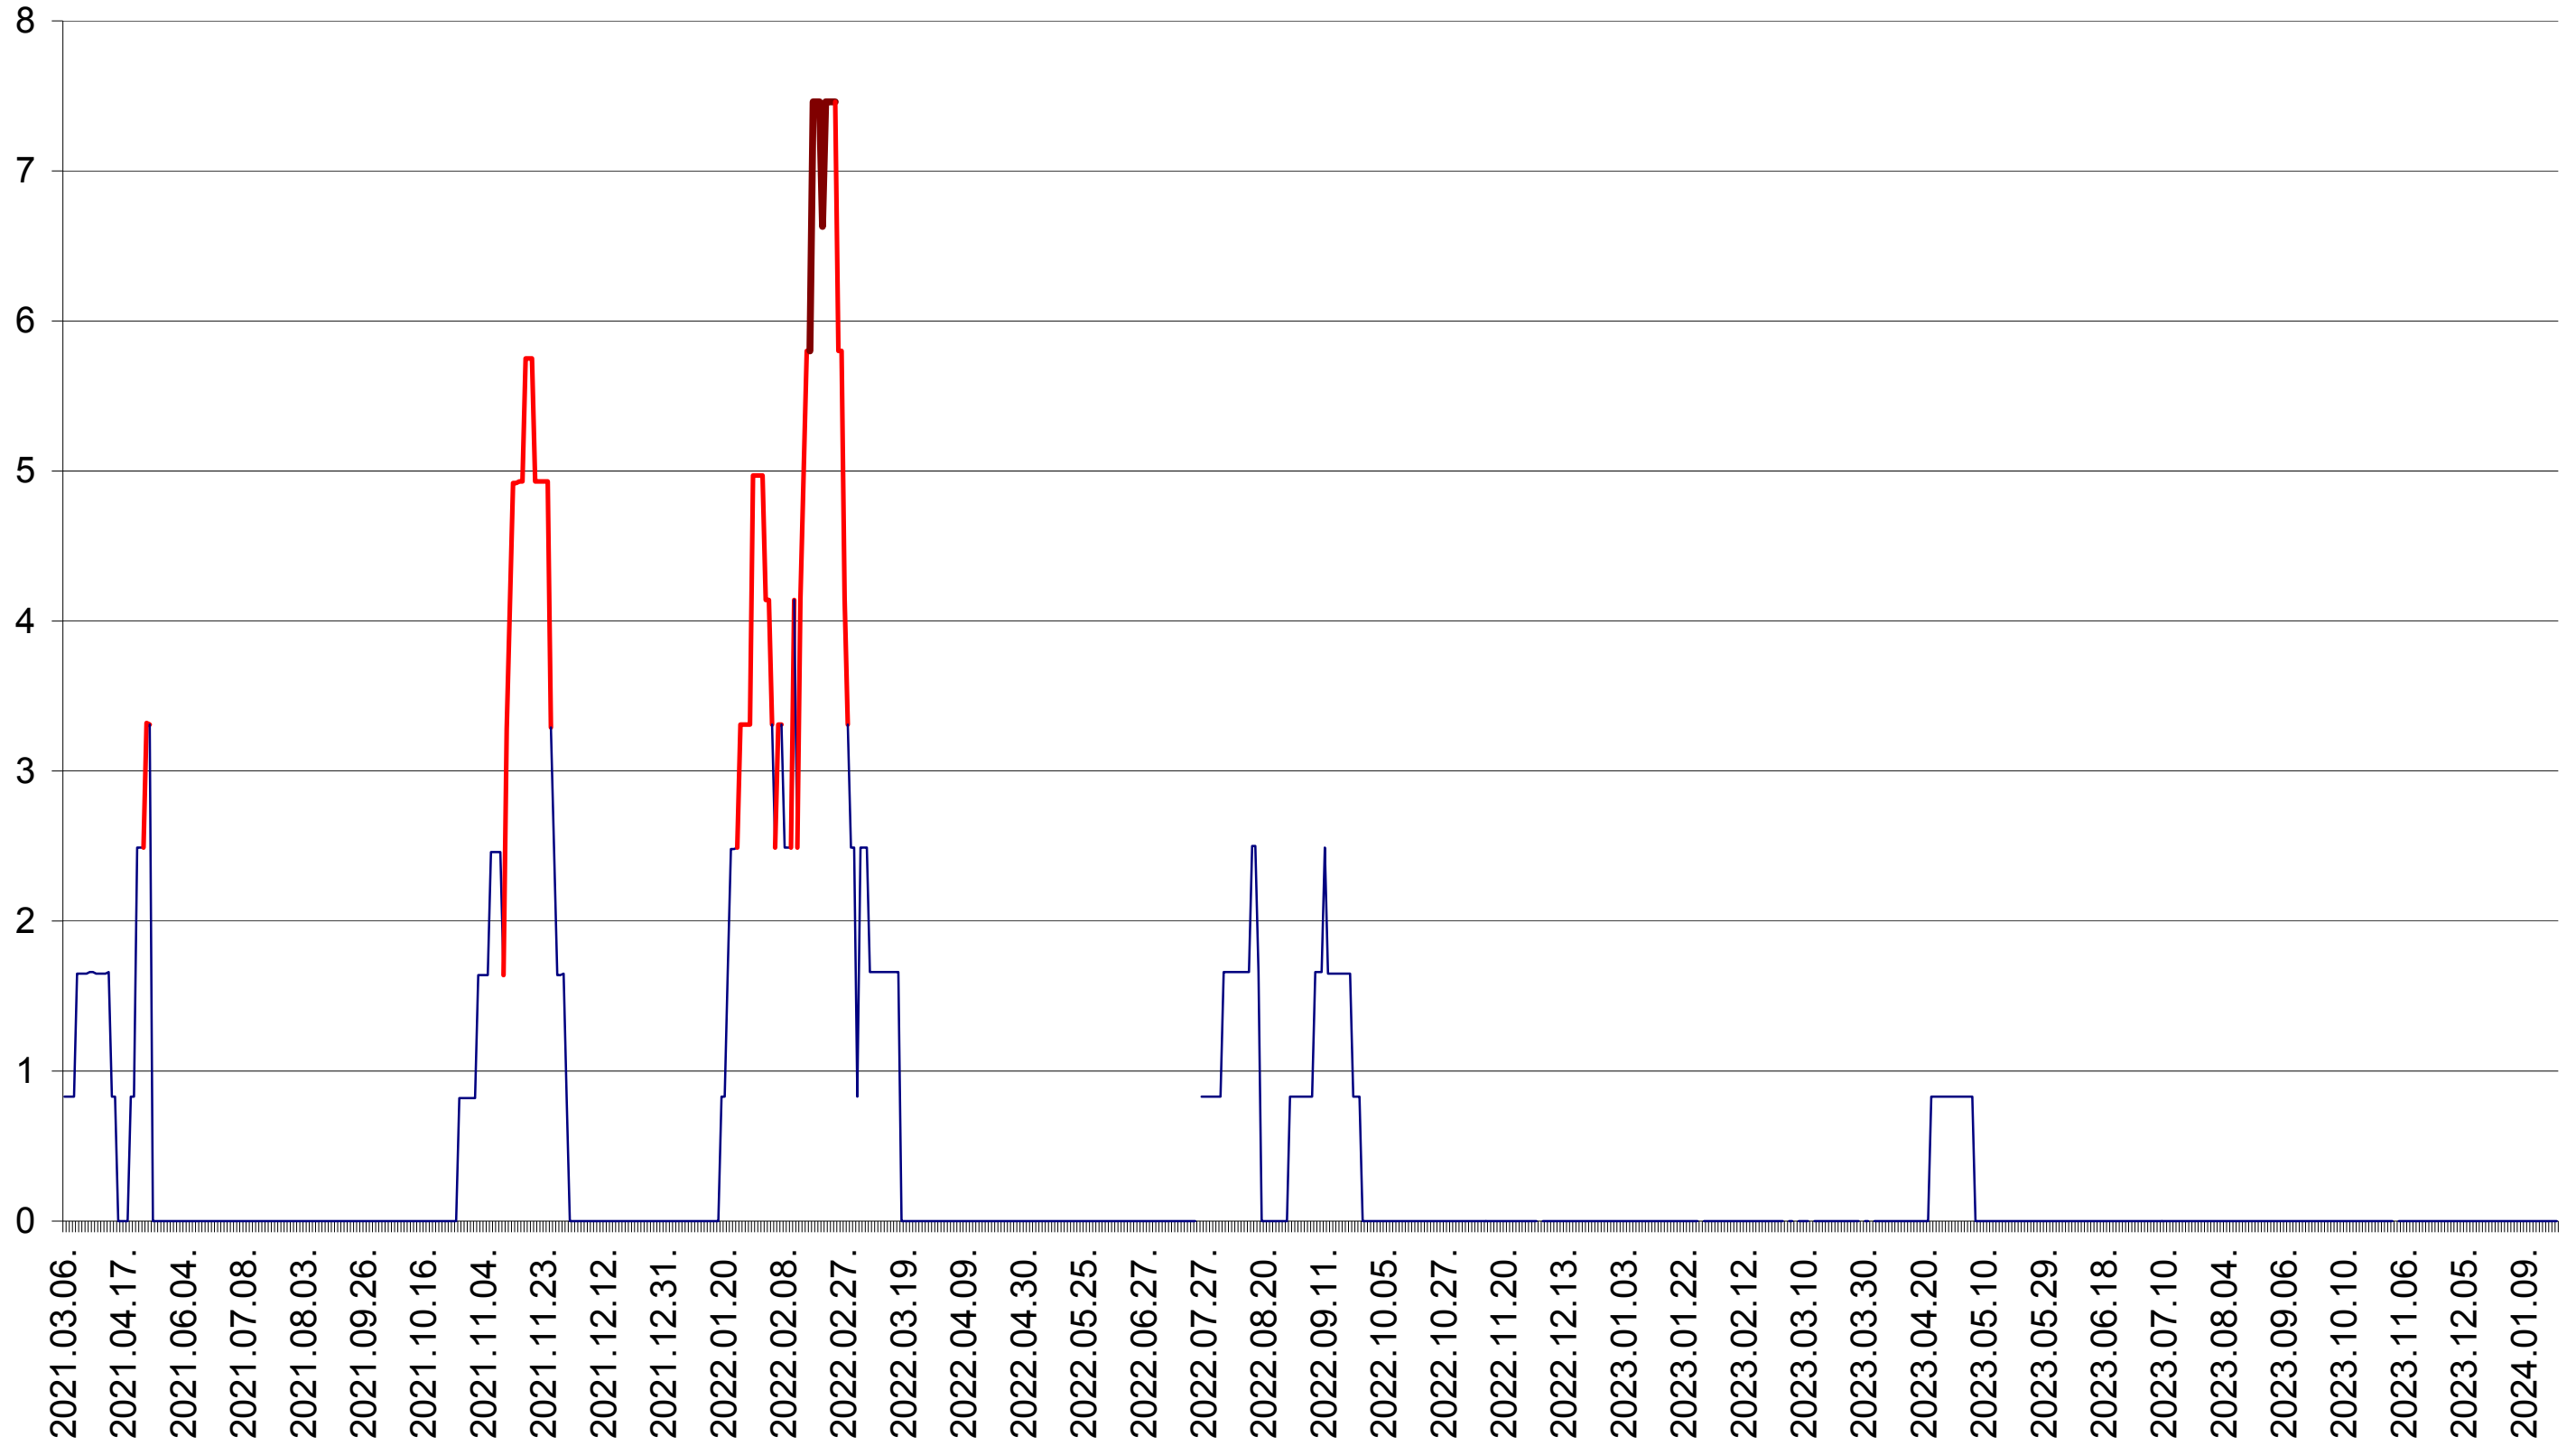

SÂNCRĂIENI - Evolutia incidentei cumulate pe 14 zile la ‰ de locuitori
2021.03.07. - 2024.01.23.

SĂCEL - Evolutia incidentei cumulate pe 14 zile la ‰ de locuitori
2021.03.07. - 2024.01.23.