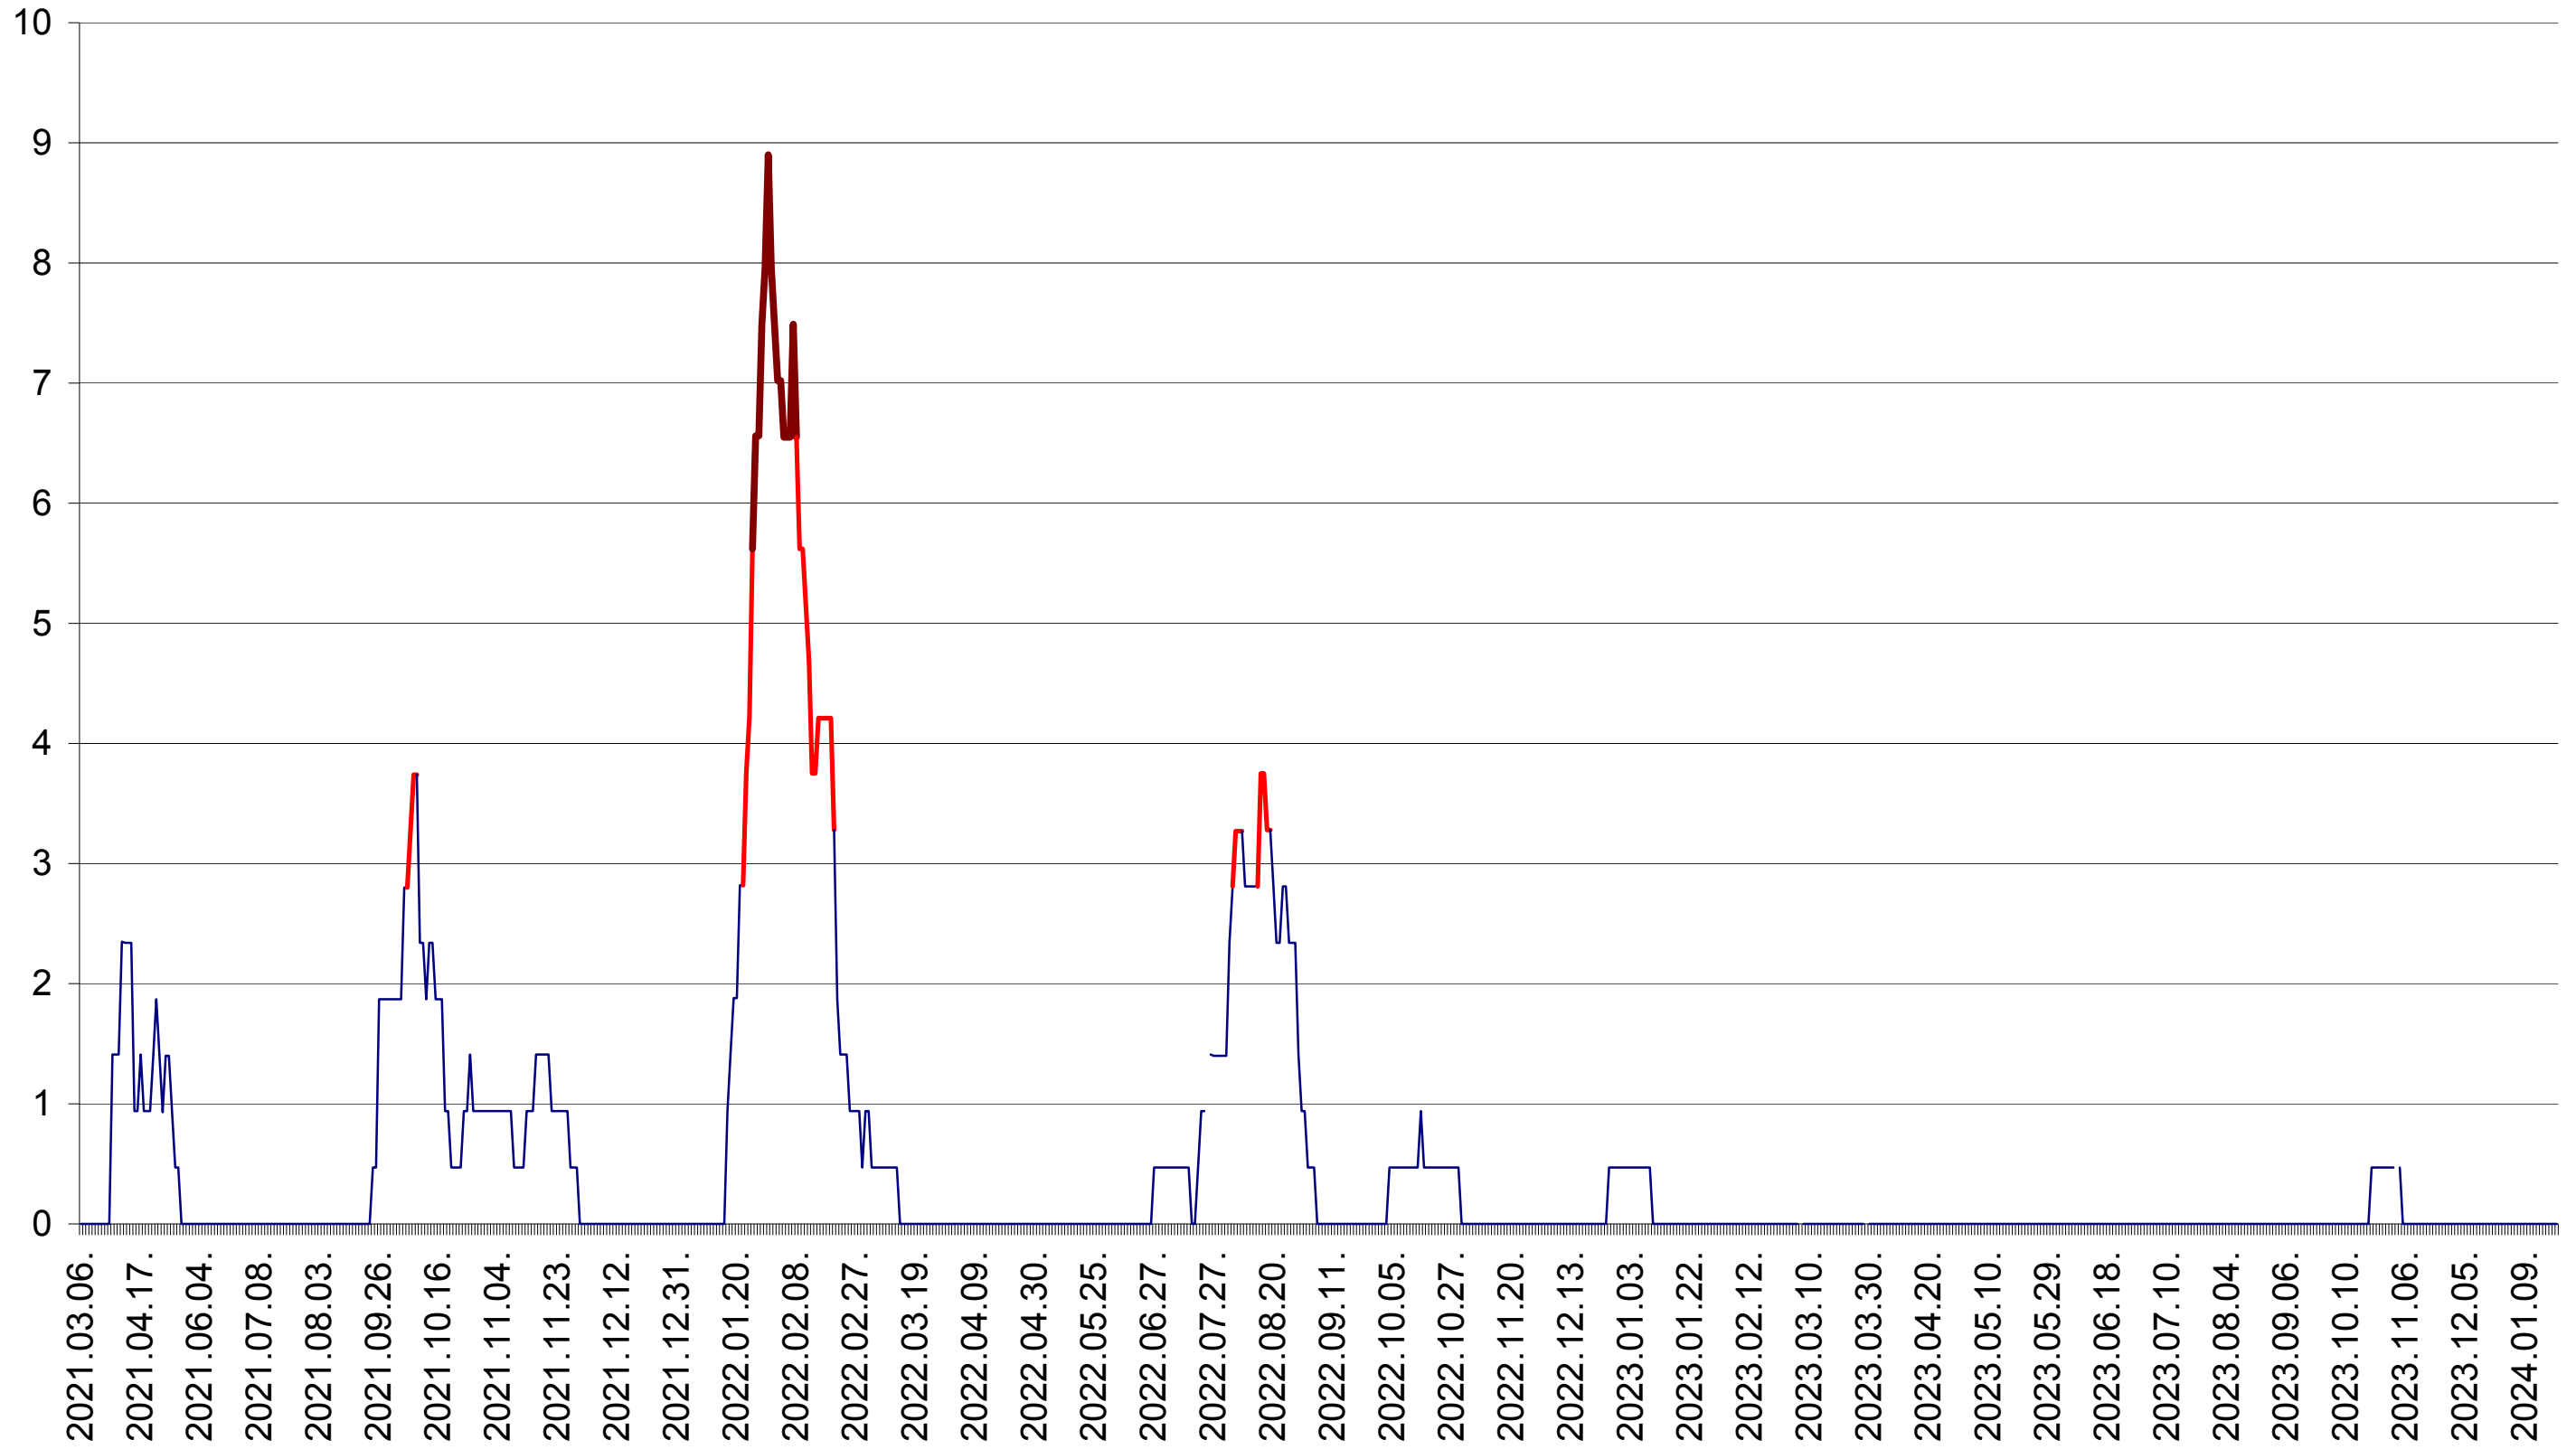

SECUIENI - Evolutia incidentei cumulate pe 14 zile la ‰ de locuitori
2021.03.07. - 2024.01.23.

SATU MARE - Evolutia incidentei cumulate pe 14 zile la ‰ de locuitori
2021.03.07. - 2024.01.23.