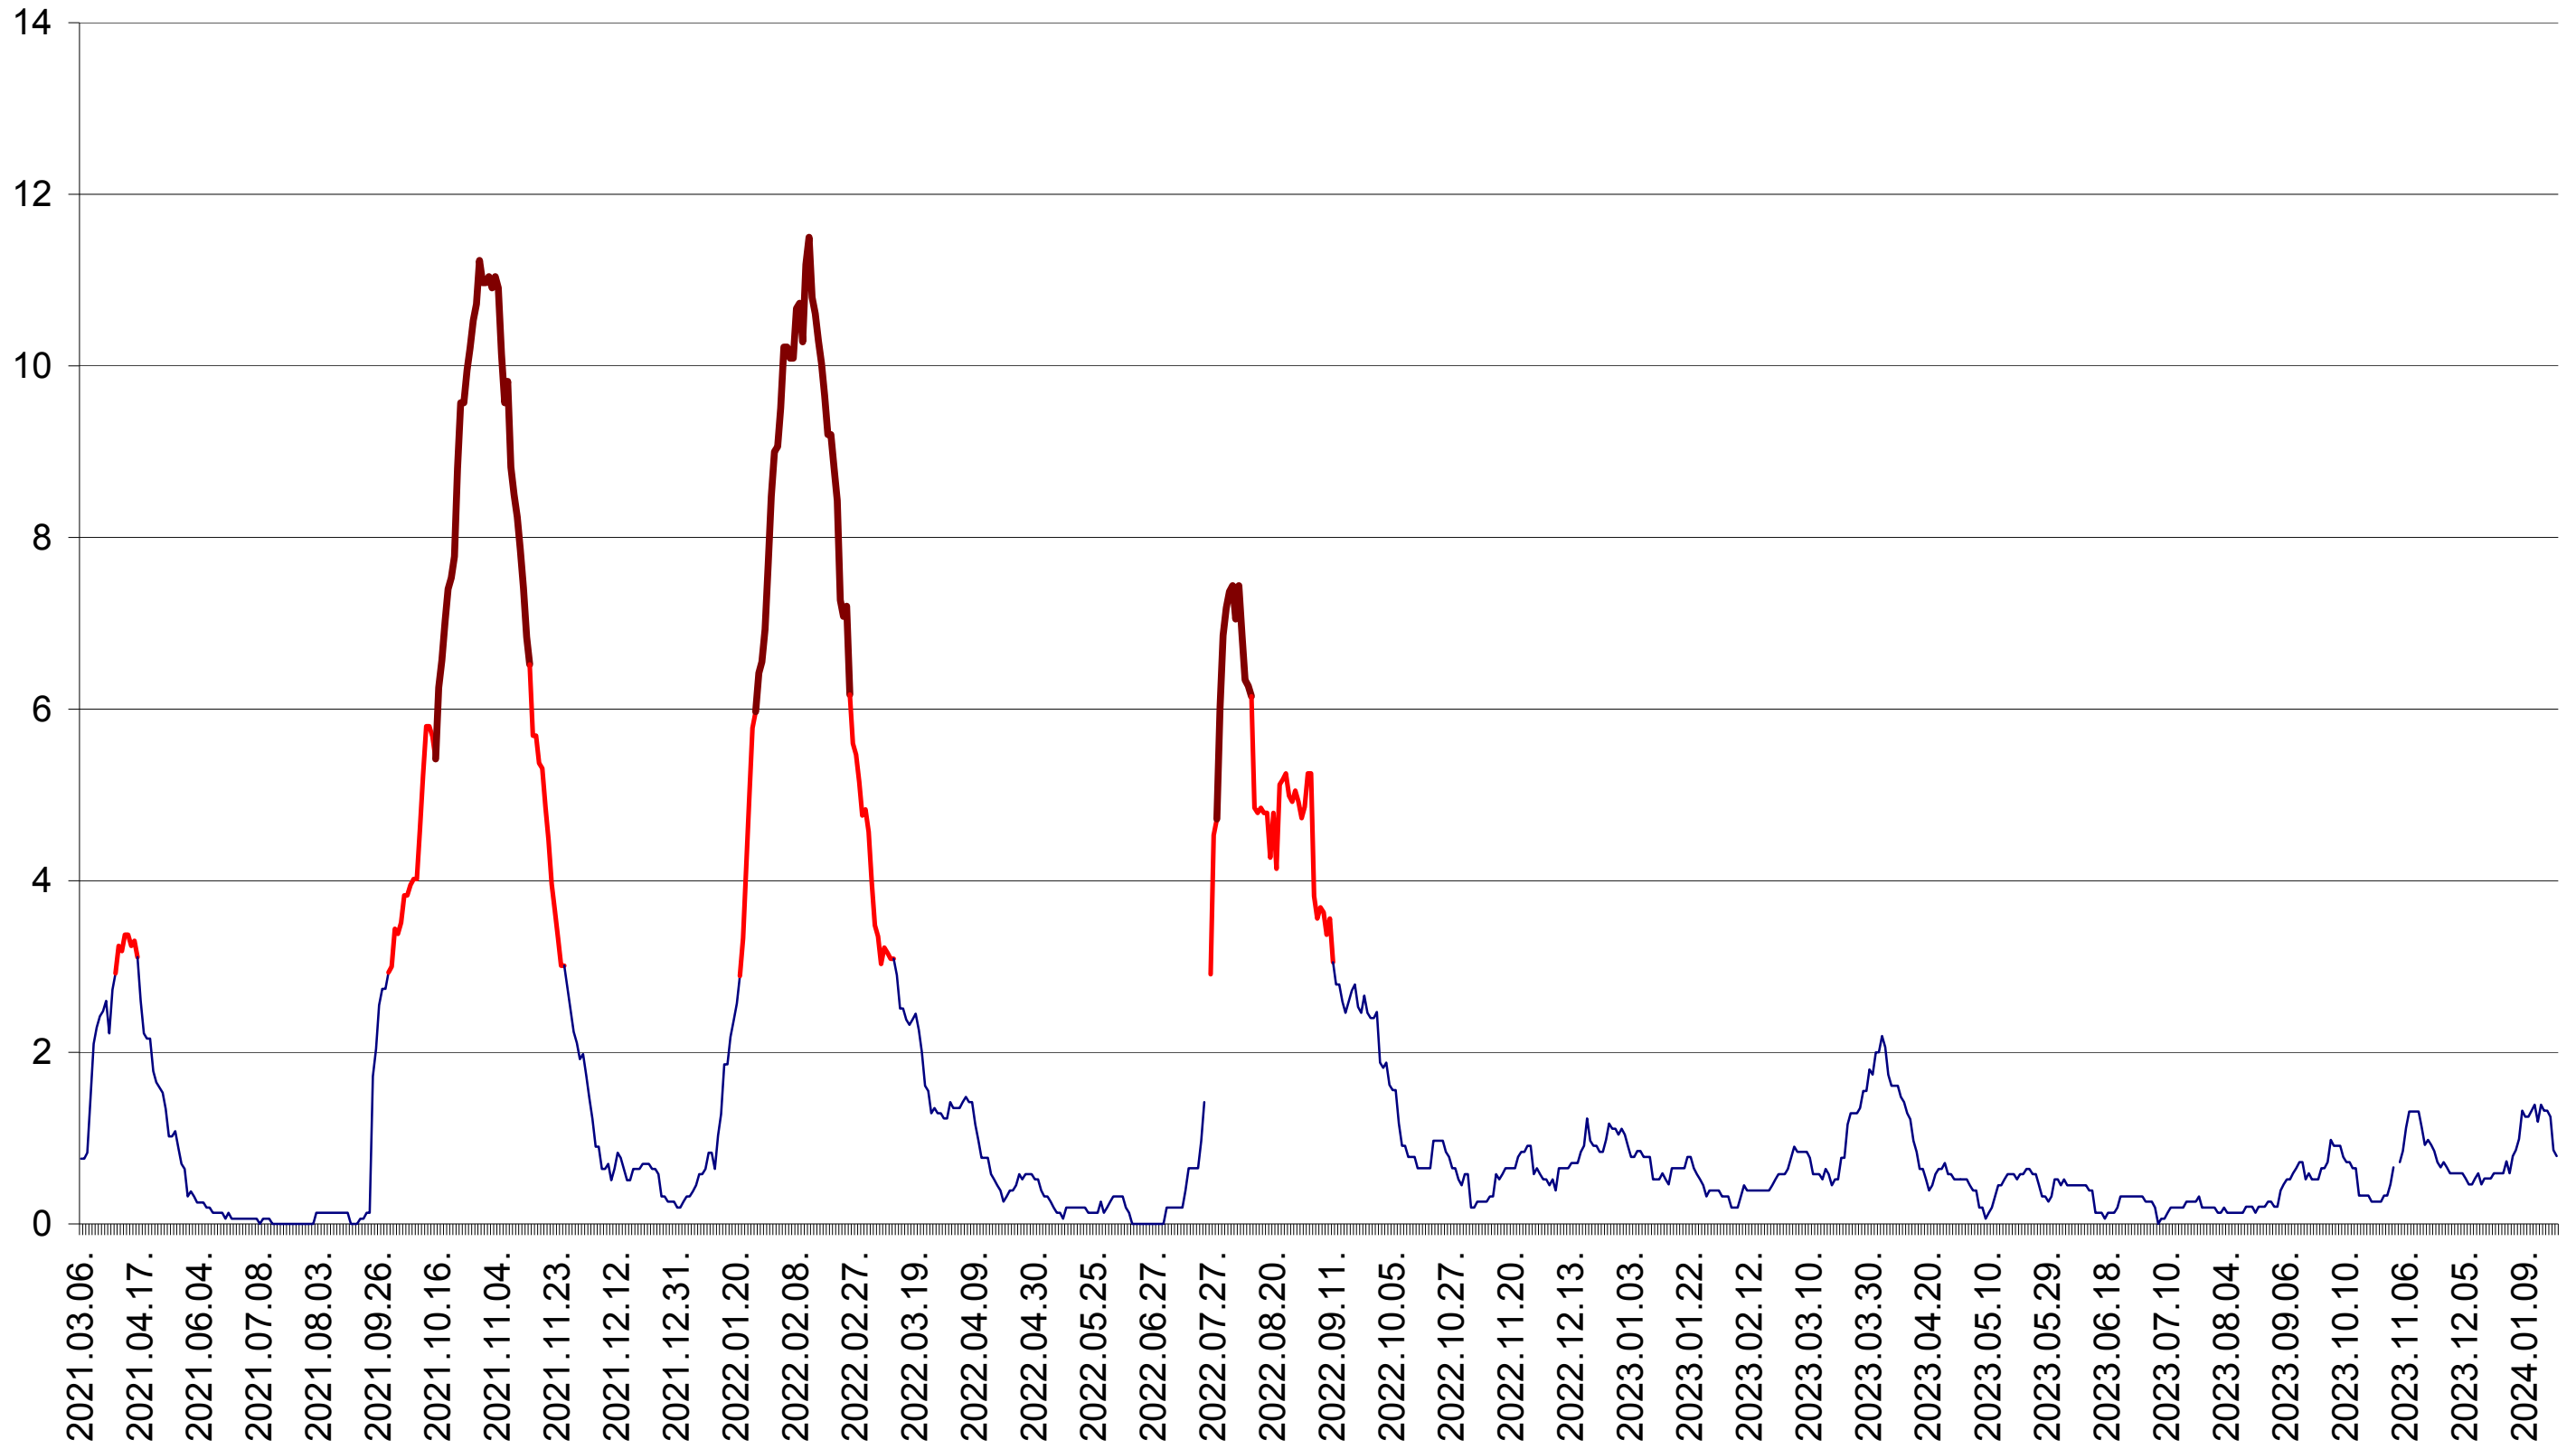

TULGHEȘ - Evolutia incidentei cumulate pe 14 zile la ‰ de locuitori
2021.03.07. - 2024.01.23.

MUNICIPIUL TOPLIȚA - Evolutia incidentei cumulate pe 14 zile la ‰ de locuitori
2021.03.07. - 2024.01.23.