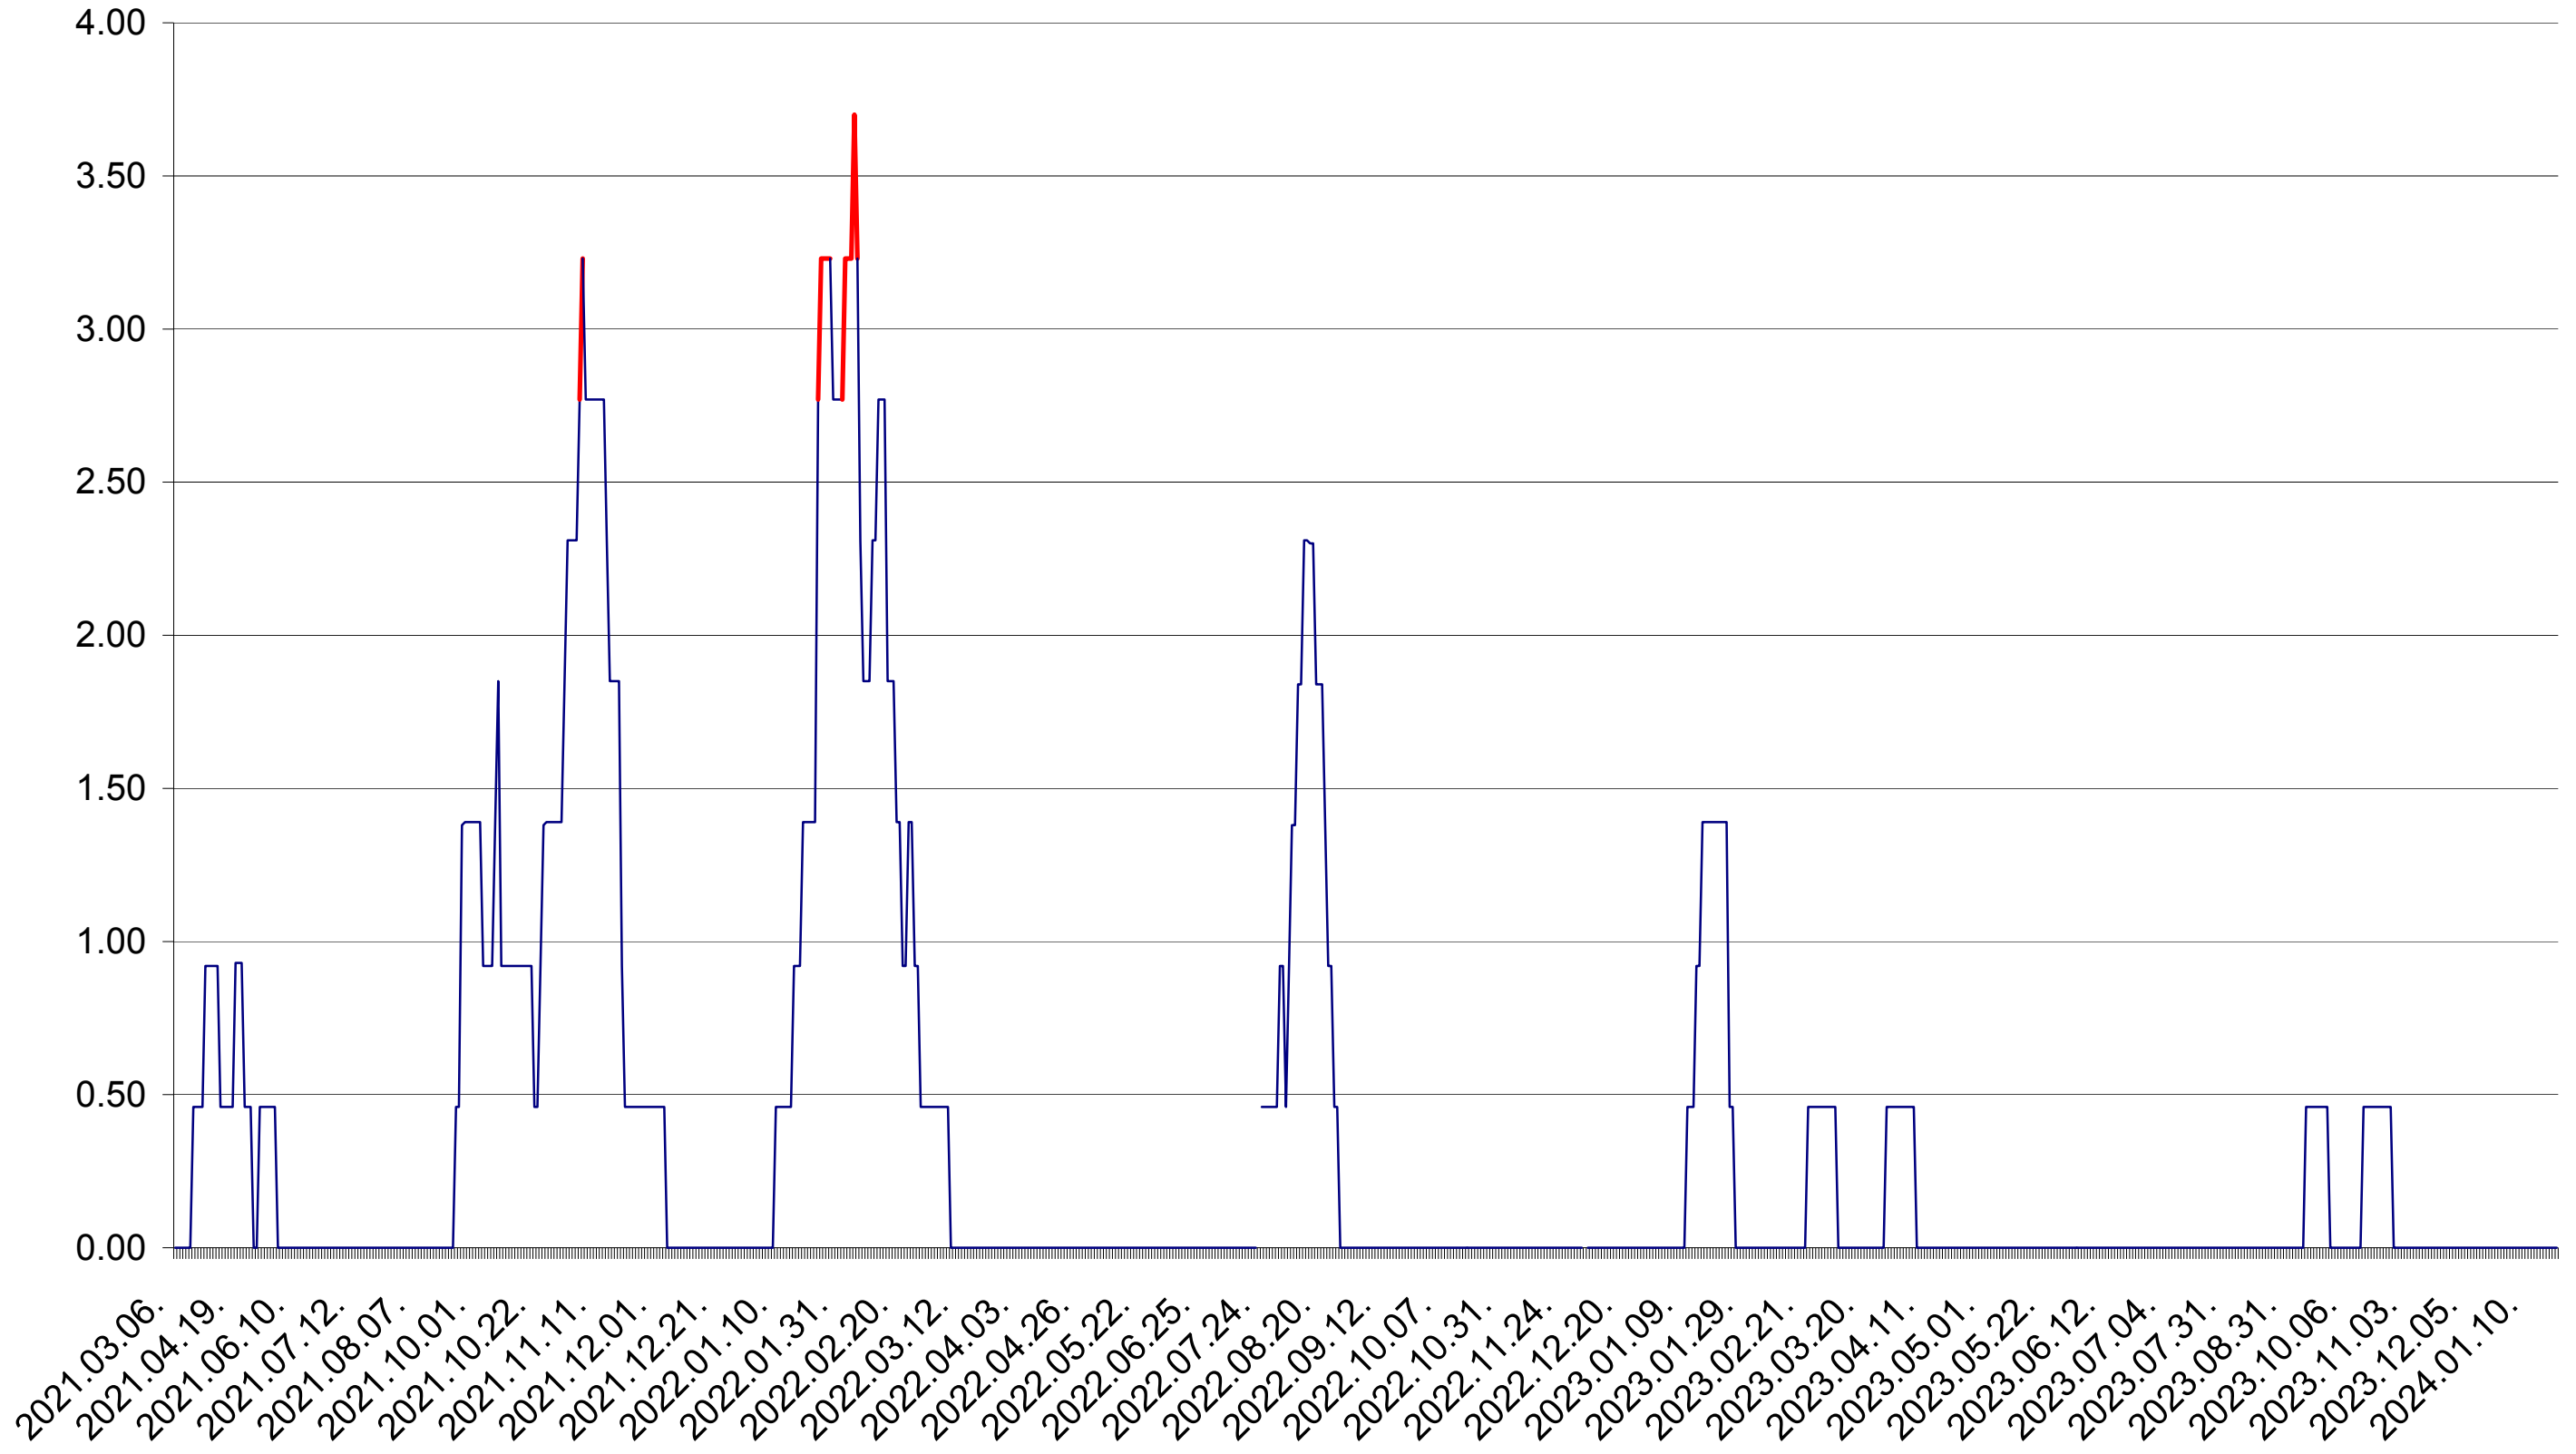

ATID - Evolutia incidentei cumulate pe 14 zile la ‰ de locuitori
2021.03.07. - 2024.01.23.

AVRĂMEȘTI - Evolutia incidentei cumulate pe 14 zile la ‰ de locuitori
2021.03.07. - 2024.01.23.

ORAȘ BĂILE TUȘNAD - Evolutia incidentei cumulate pe 14 zile la ‰ de locuitori
2021.03.07. - 2024.01.23.

ORAȘ BĂLAN - Evolutia incidentei cumulate pe 14 zile la ‰ de locuitori
2021.03.07. - 2024.01.23.

BILBOR - Evolutia incidentei cumulate pe 14 zile la ‰ de locuitori
2021.03.07. - 2024.01.23.

ORAȘ BORSEC - Evolutia incidentei cumulate pe 14 zile la ‰ de locuitori
2021.03.07. - 2024.01.23.

BRĂDEȘTI - Evolutia incidentei cumulate pe 14 zile la ‰ de locuitori
2021.03.07. - 2024.01.23.

CĂPÂLNIȚA - Evolutia incidentei cumulate pe 14 zile la ‰ de locuitori
2021.03.07. - 2024.01.23.

CÂRȚA - Evolutia incidentei cumulate pe 14 zile la ‰ de locuitori
2021.03.07. - 2024.01.23.

CICEU - Evolutia incidentei cumulate pe 14 zile la ‰ de locuitori
2021.03.07. - 2024.01.23.

CIUCSÂNGEORGIU - Evolutia incidentei cumulate pe 14 zile la ‰ de locuitori
2021.03.07. - 2024.01.23.

CIUMANI - Evolutia incidentei cumulate pe 14 zile la ‰ de locuitori
2021.03.07. - 2024.01.23.