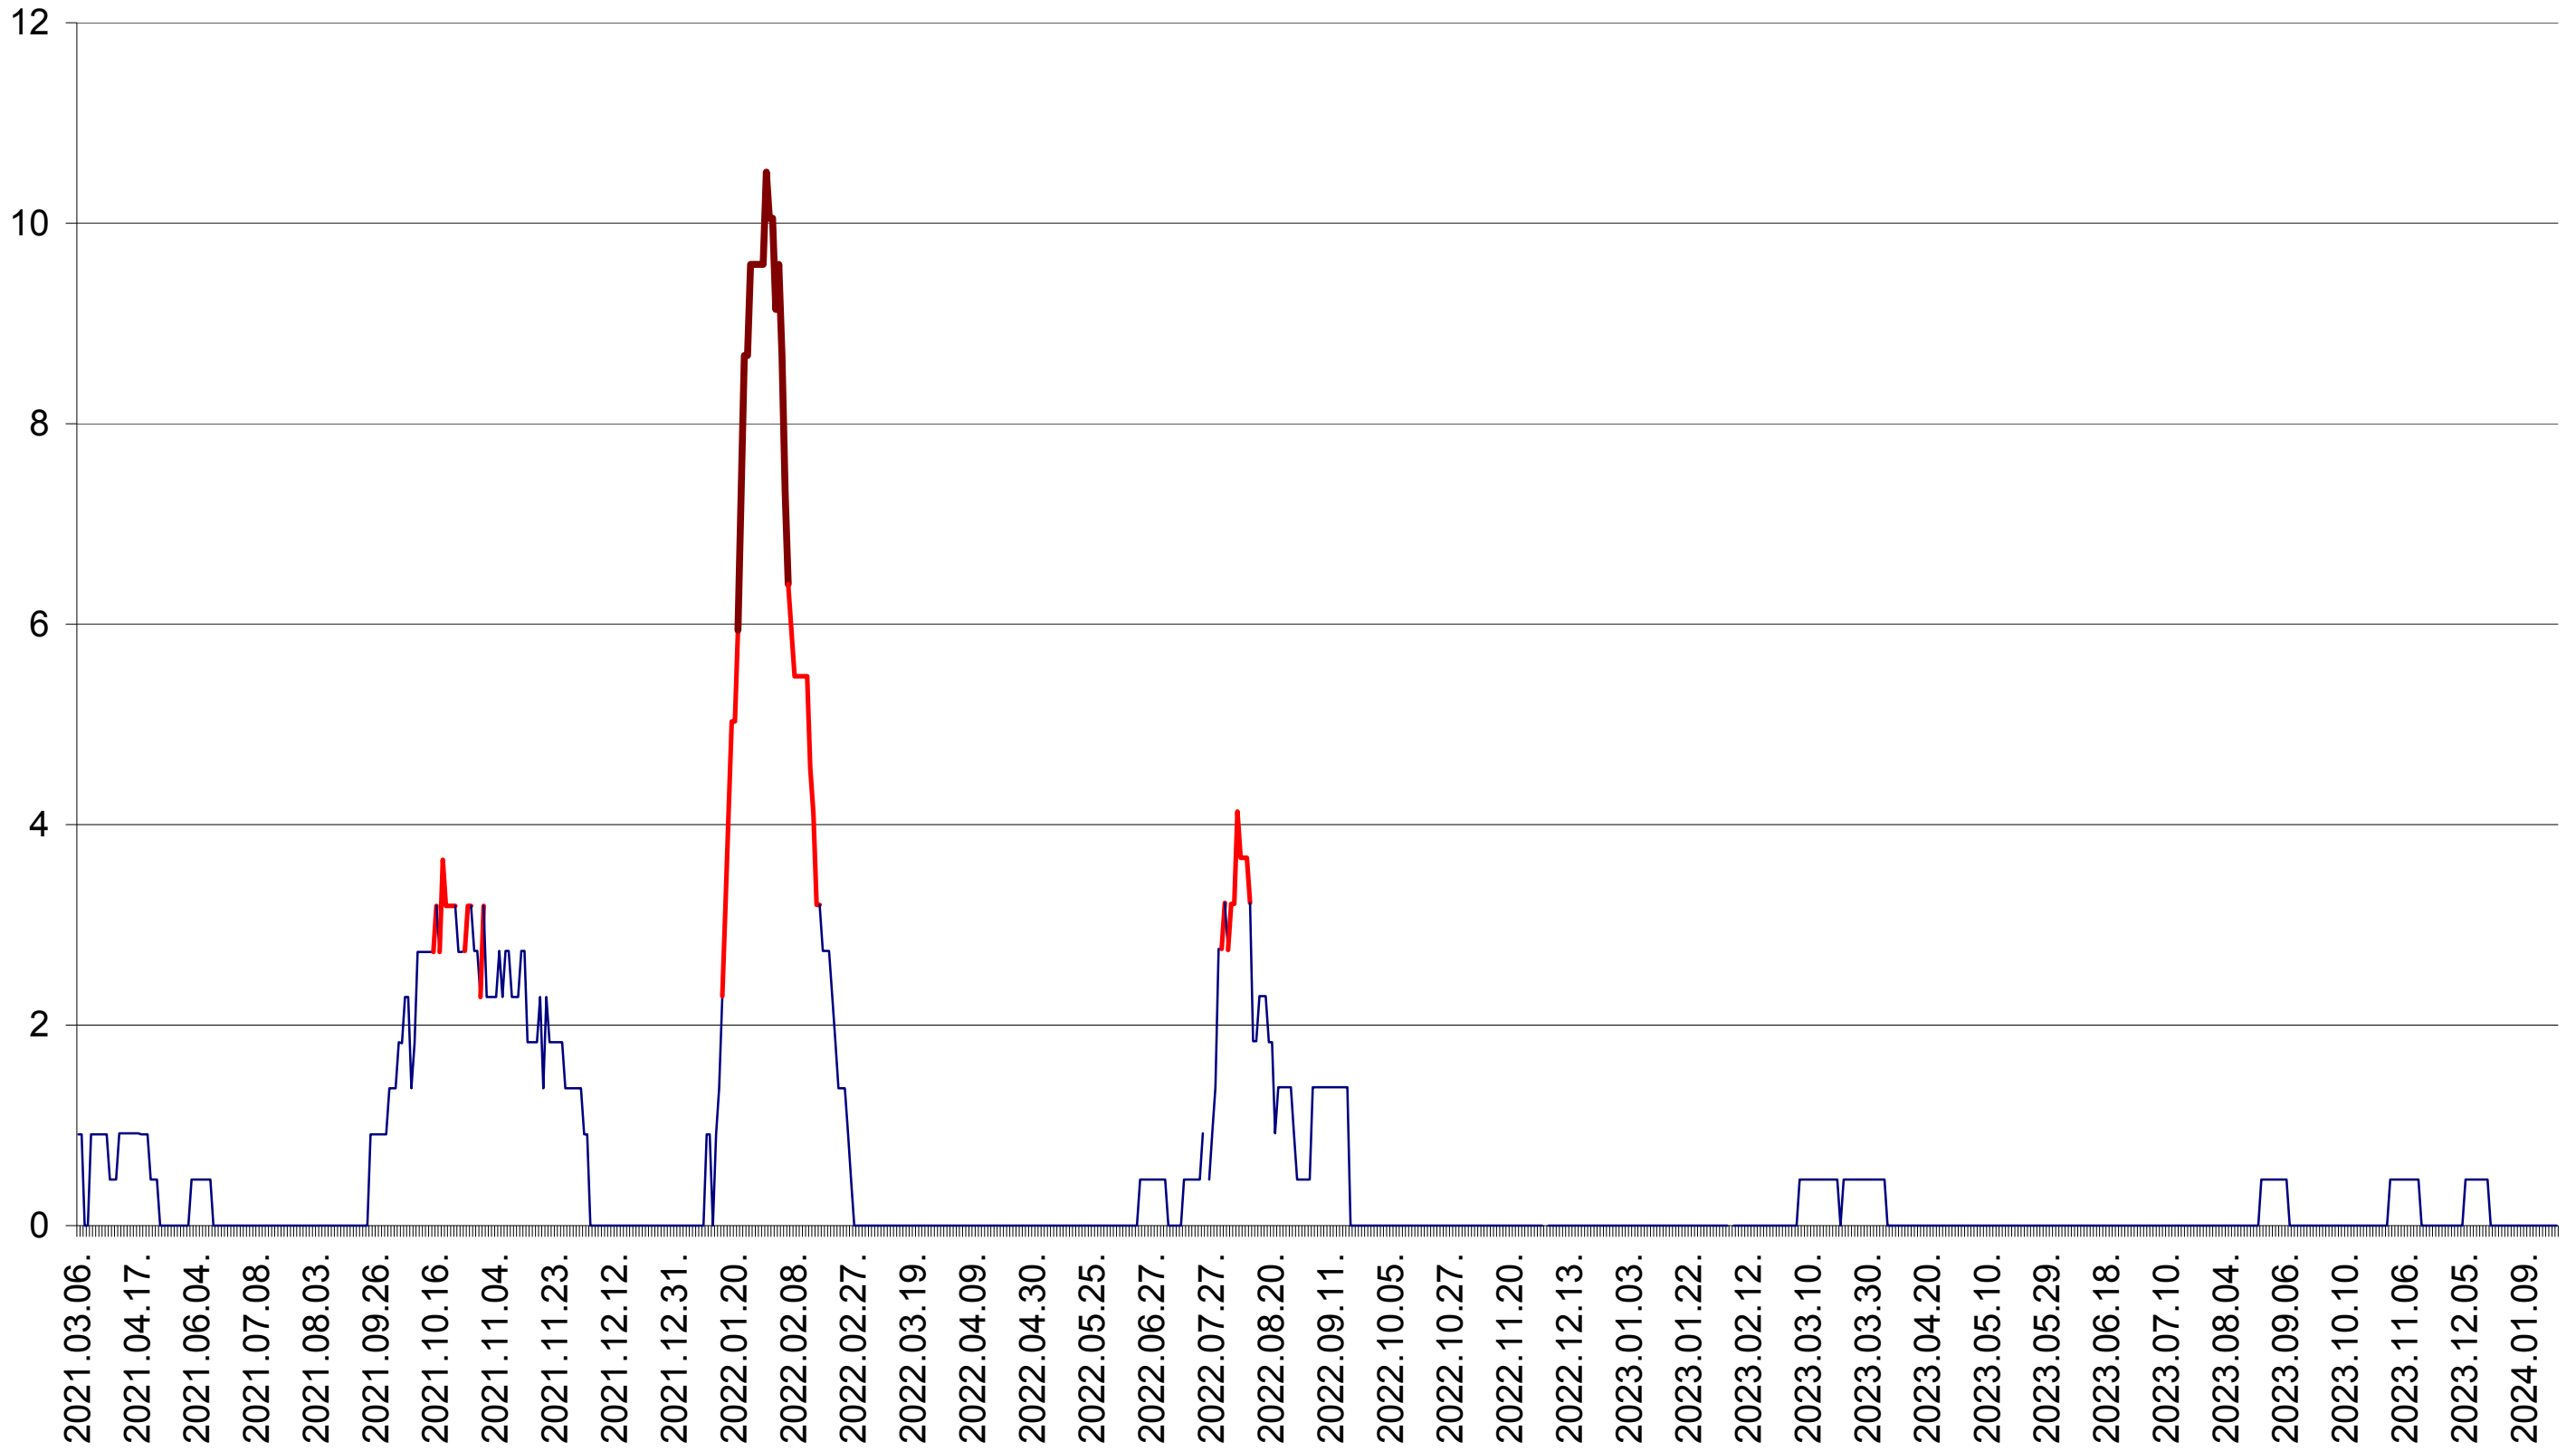

BRĂDEȘTI - Evolutia incidentei cumulate pe 14 zile la ‰ de locuitori
2021.03.07. - 2024.01.23.

CĂPÂLNIȚA - Evolutia incidentei cumulate pe 14 zile la ‰ de locuitori
2021.03.07. - 2024.01.23.

CÂRȚA - Evolutia incidentei cumulate pe 14 zile la ‰ de locuitori
2021.03.07. - 2024.01.23.

CICEU - Evolutia incidentei cumulate pe 14 zile la ‰ de locuitori
2021.03.07. - 2024.01.23.

CIUCSÂNGEORGIU - Evolutia incidentei cumulate pe 14 zile la ‰ de locuitori
2021.03.07. - 2024.01.23.

CIUMANI - Evolutia incidentei cumulate pe 14 zile la ‰ de locuitori
2021.03.07. - 2024.01.23.

CORBU - Evolutia incidentei cumulate pe 14 zile la ‰ de locuitori
2021.03.07. - 2024.01.23.

CORUND - Evolutia incidentei cumulate pe 14 zile la ‰ de locuitori
2021.03.07. - 2024.01.23.

COZMENI - Evolutia incidentei cumulate pe 14 zile la ‰ de locuitori
2021.03.07. - 2024.01.23.

ORAȘ CRISTURU SECUIESC - Evolutia incidentei cumulate pe 14 zile la % de locuitori
2021.03.07. - 2024.01.23.

DĂNEȘTI - Evolutia incidentei cumulate pe 14 zile la ‰ de locuitori
2021.03.07. - 2024.01.23.