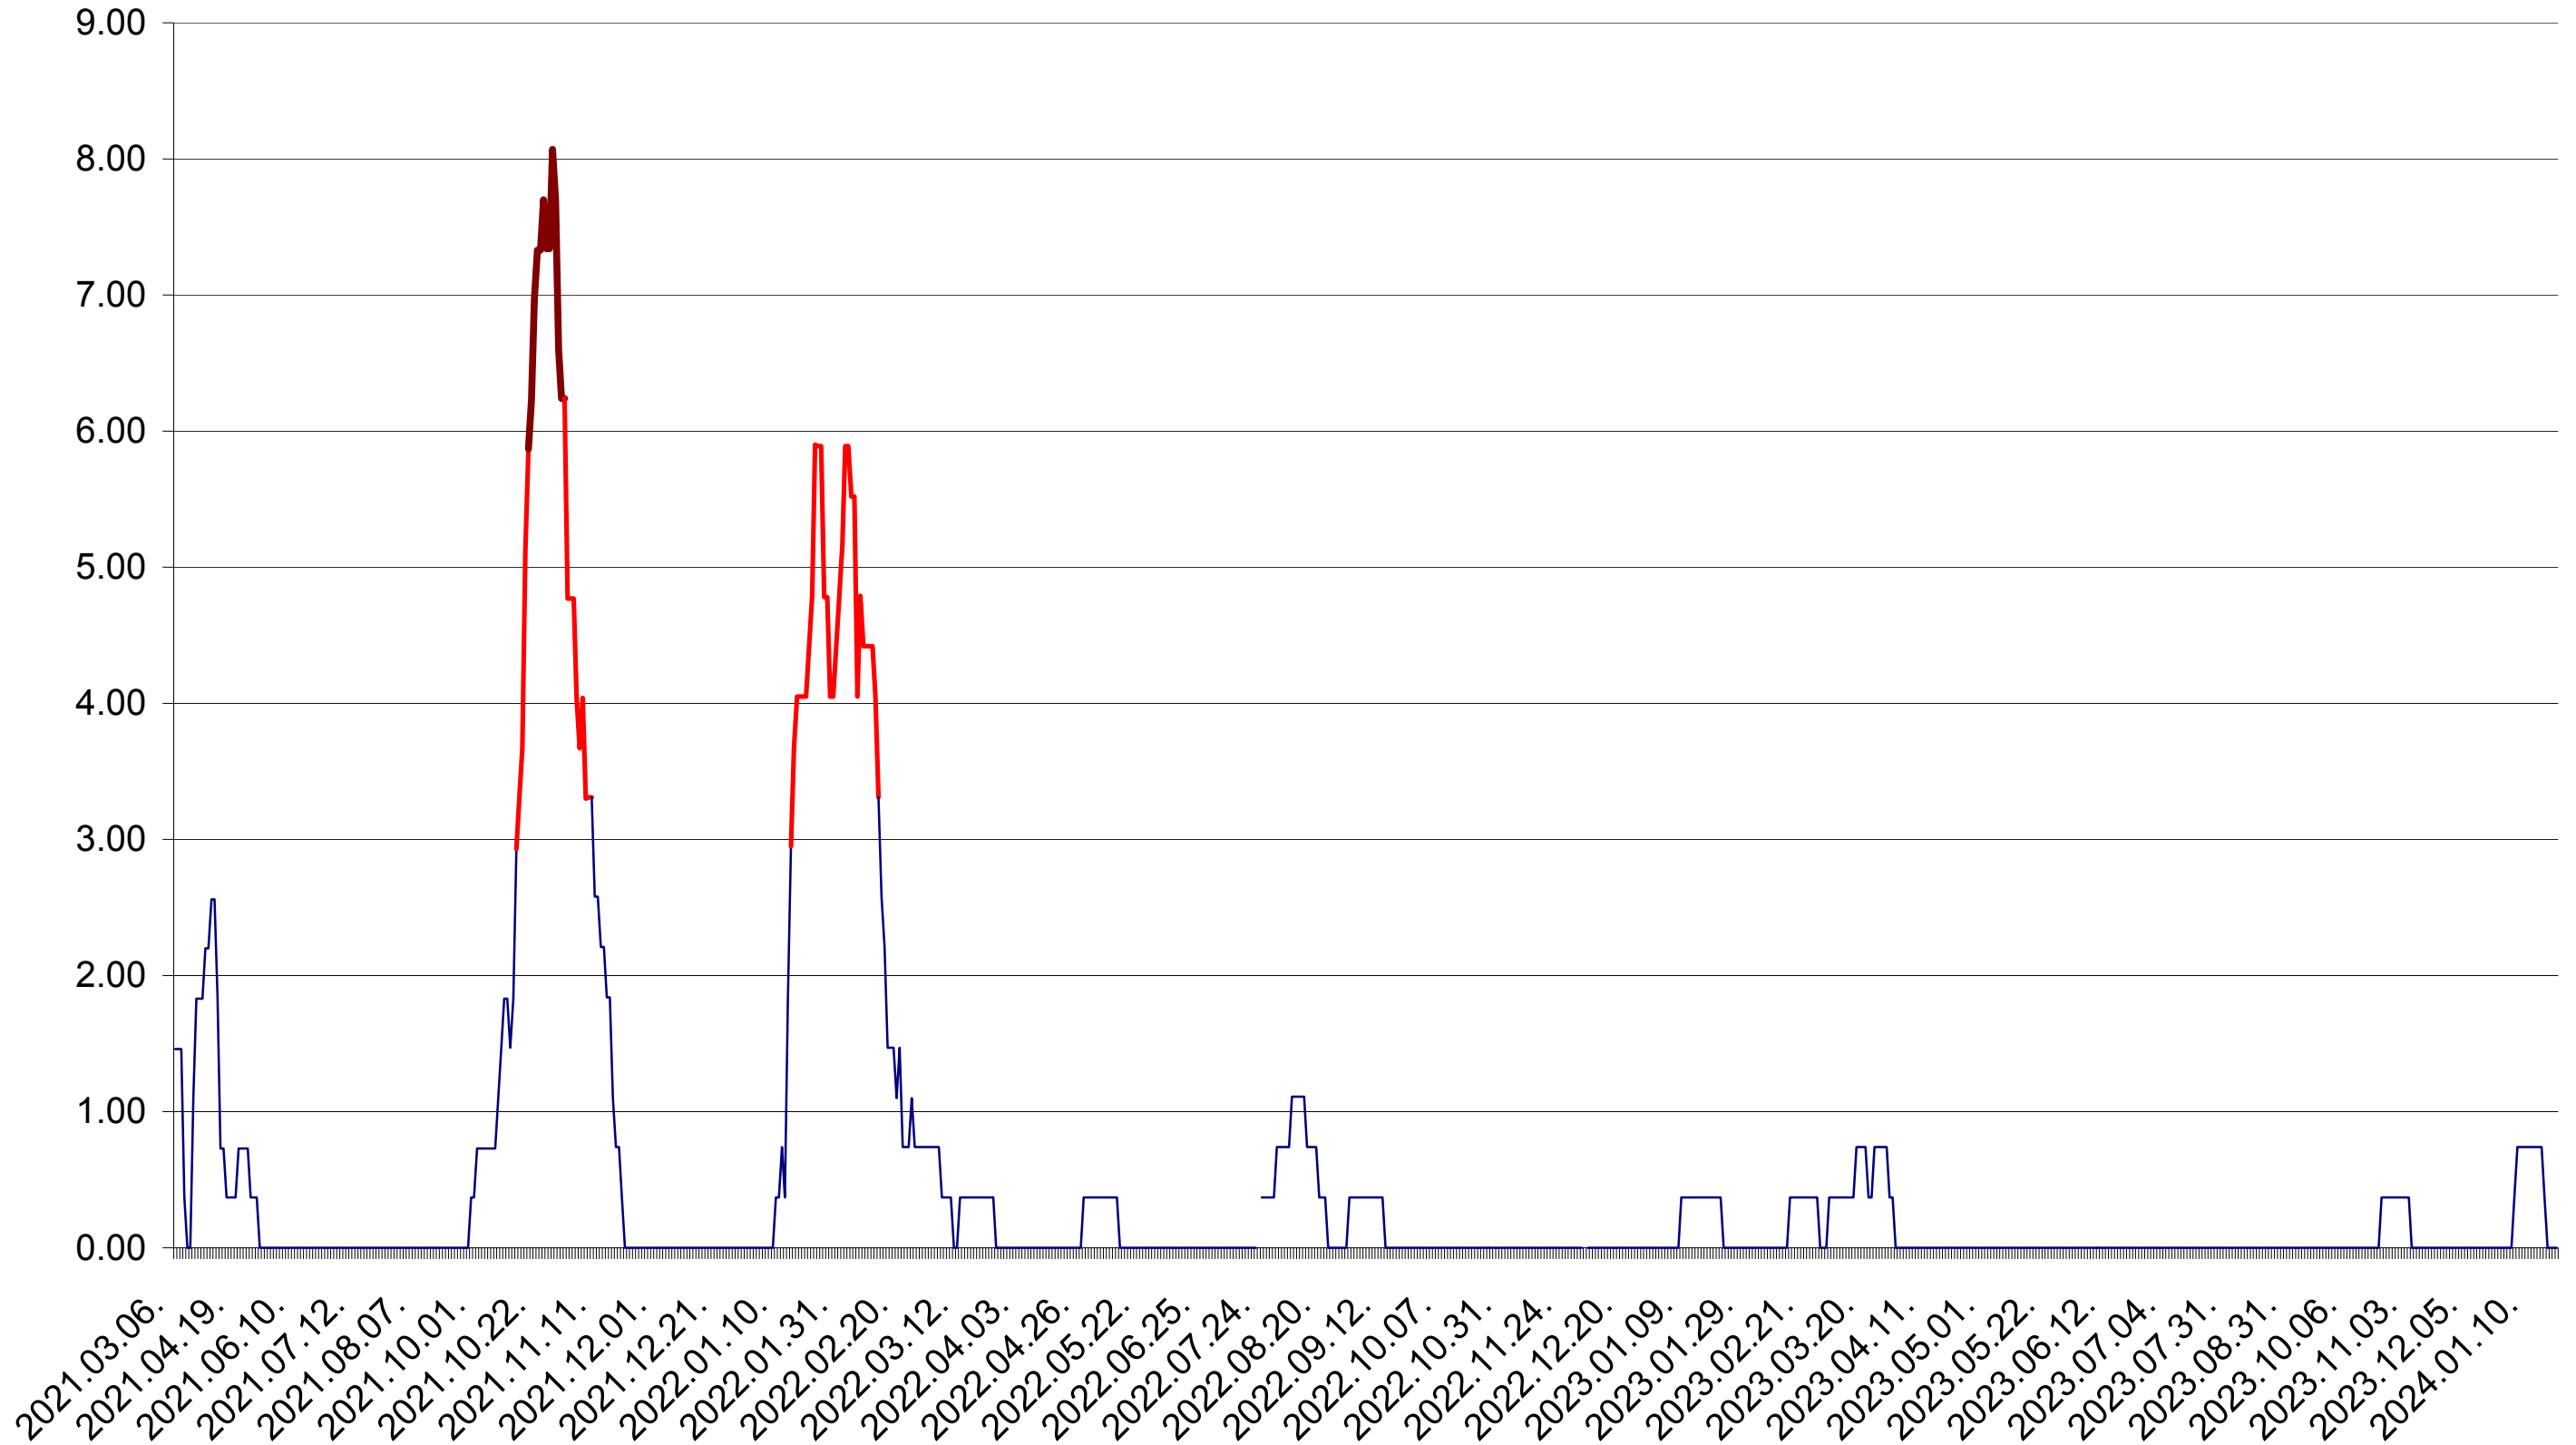

ATID - Evolutia incidentei cumulate pe 14 zile la ‰ de locuitori
2021.03.07. - 2024.01.23.

AVRĂMEȘTI - Evolutia incidentei cumulate pe 14 zile la ‰ de locuitori
2021.03.07. - 2024.01.23.

ORAȘ BĂILE TUȘNAD - Evolutia incidentei cumulate pe 14 zile la ‰ de locuitori
2021.03.07. - 2024.01.23.

ORAȘ BĂLAN - Evolutia incidentei cumulate pe 14 zile la ‰ de locuitori
2021.03.07. - 2024.01.23.

BILBOR - Evolutia incidentei cumulate pe 14 zile la ‰ de locuitori
2021.03.07. - 2024.01.23.

ORAȘ BORSEC - Evolutia incidentei cumulate pe 14 zile la ‰ de locuitori
2021.03.07. - 2024.01.23.

BRĂDEȘTI - Evolutia incidentei cumulate pe 14 zile la ‰ de locuitori
2021.03.07. - 2024.01.23.

CĂPÂLNIȚA - Evolutia incidentei cumulate pe 14 zile la ‰ de locuitori
2021.03.07. - 2024.01.23.

CÂRȚA - Evolutia incidentei cumulate pe 14 zile la ‰ de locuitori
2021.03.07. - 2024.01.23.

CICEU - Evolutia incidentei cumulate pe 14 zile la ‰ de locuitori
2021.03.07. - 2024.01.23.

CIUCSÂNGEORGIU - Evolutia incidentei cumulate pe 14 zile la ‰ de locuitori
2021.03.07. - 2024.01.23.

CIUMANI - Evolutia incidentei cumulate pe 14 zile la ‰ de locuitori
2021.03.07. - 2024.01.23.