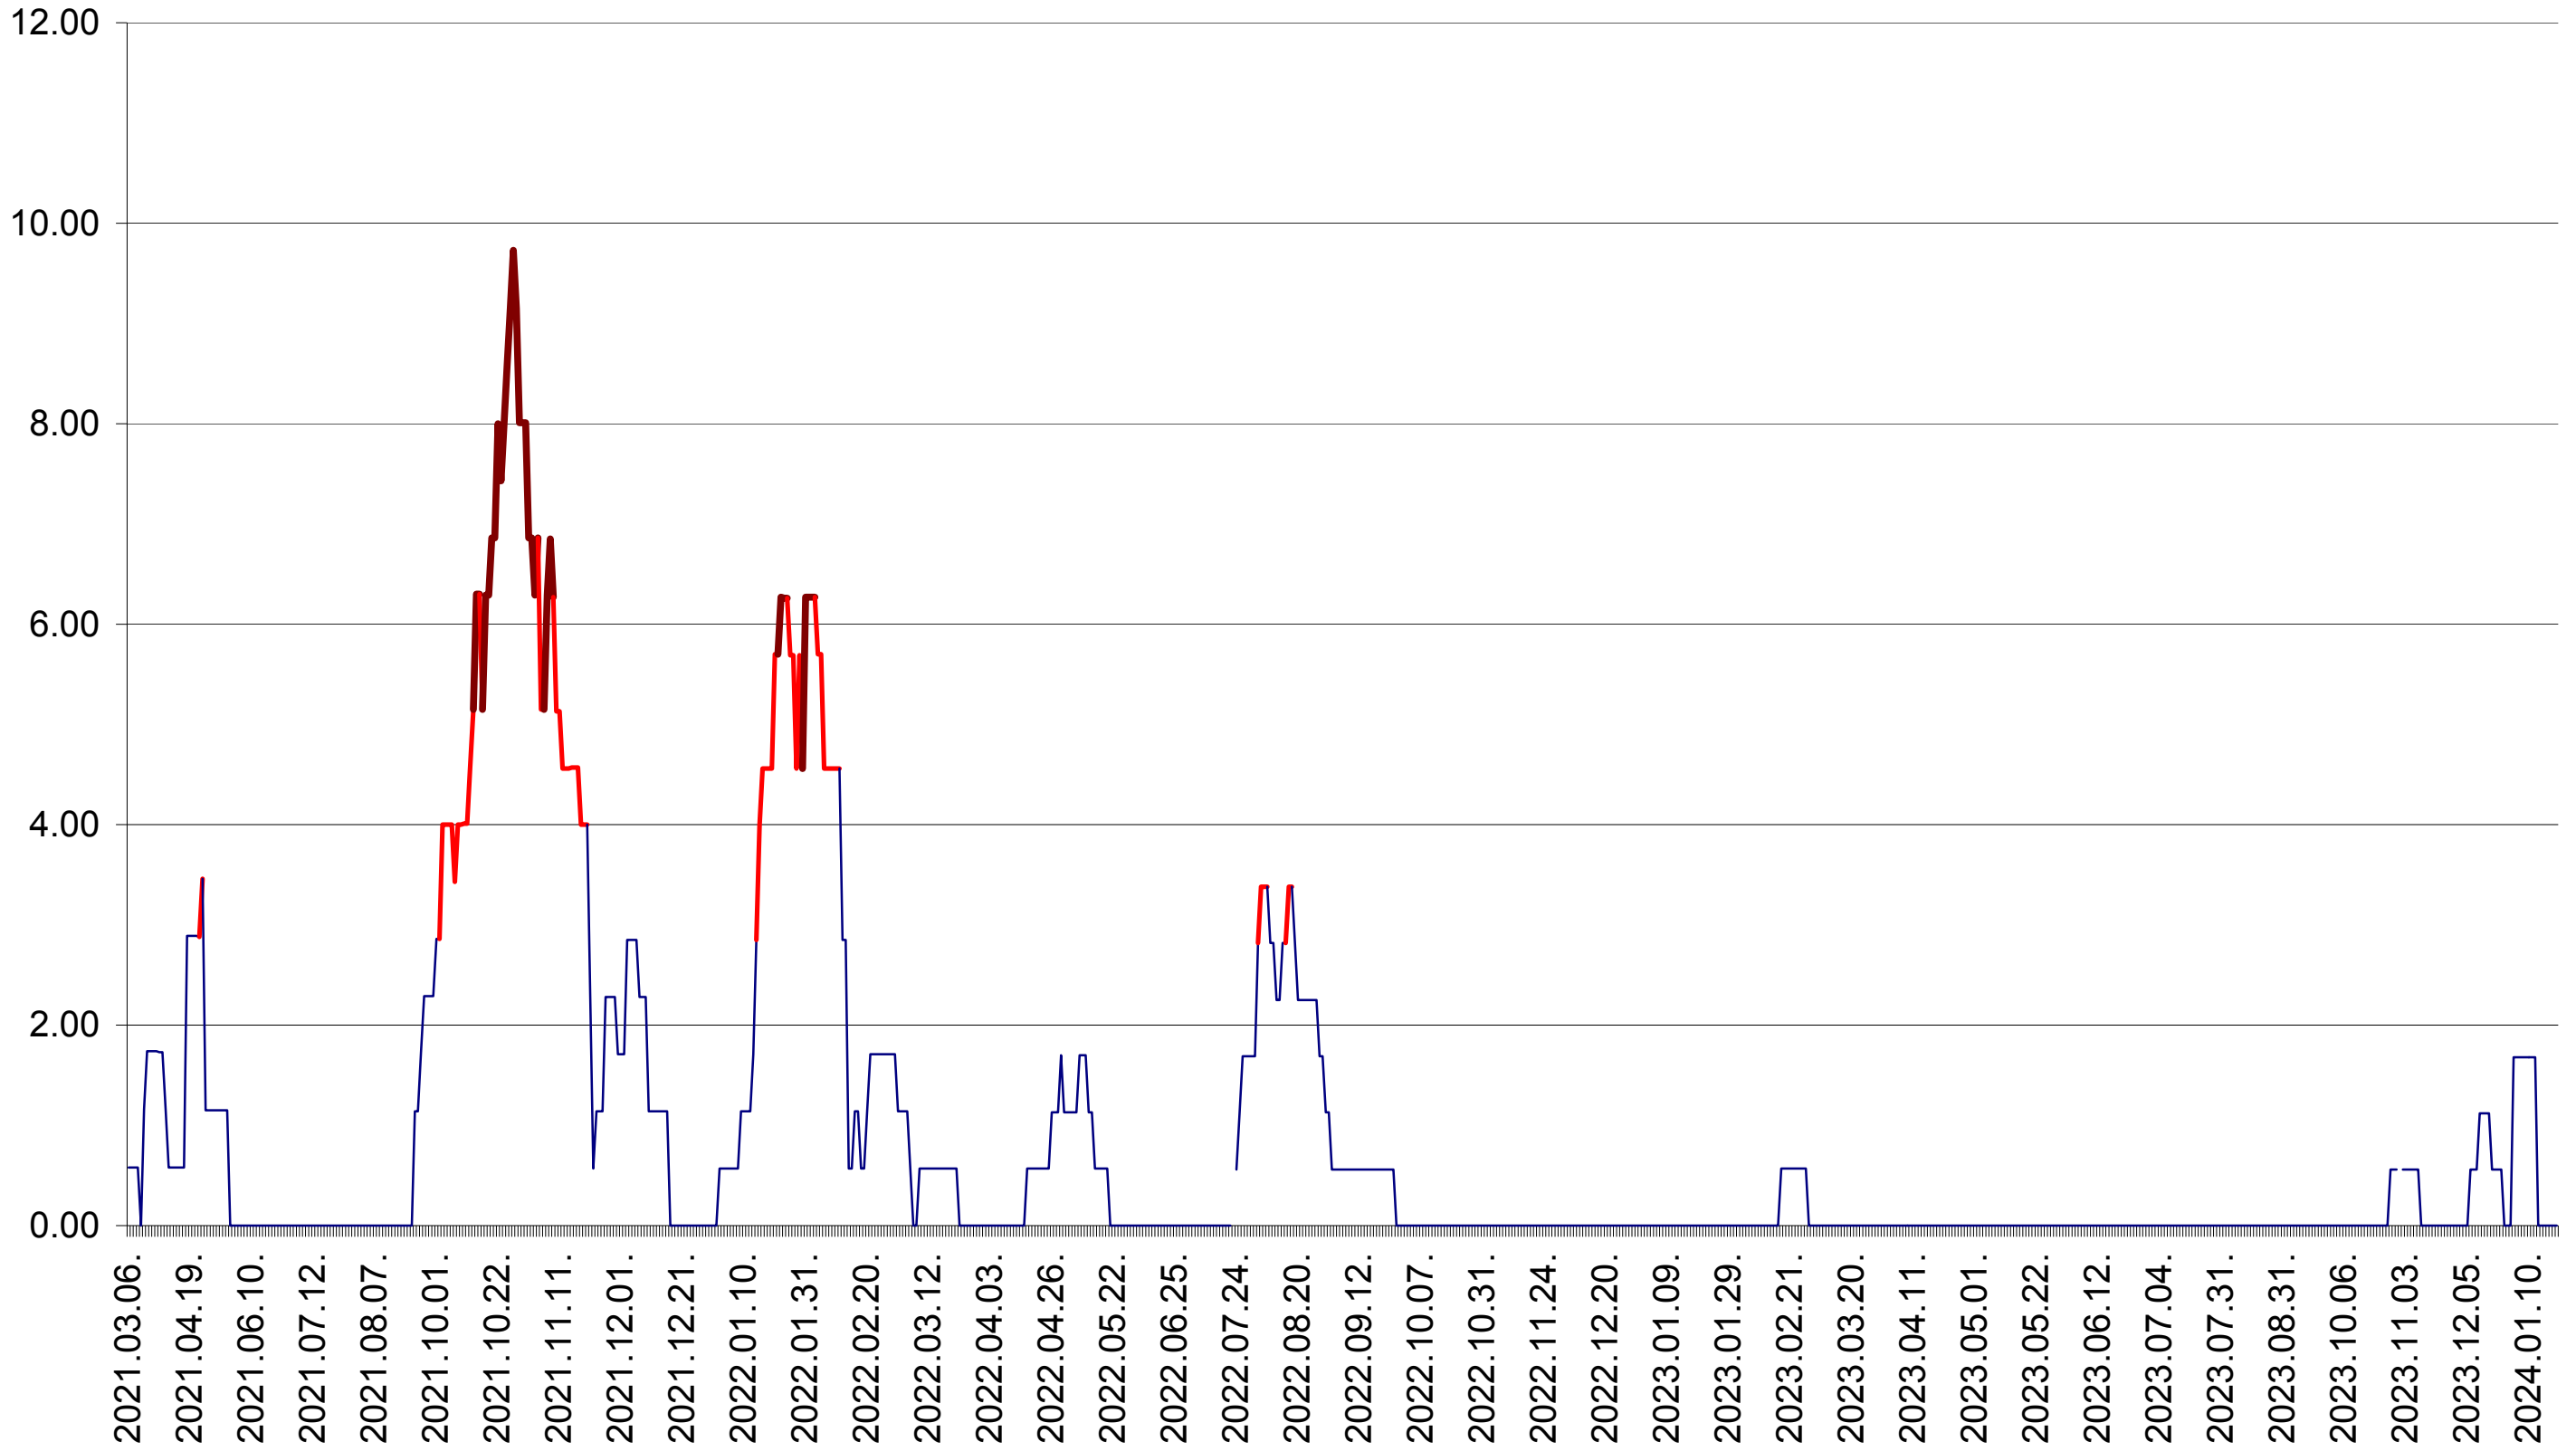

ORAȘ VLĂHIȚA - Evolutia incidentei cumulate pe 14 zile la ‰ de locuitori
2021.03.07. - 2024.01.23.

VĂRȘAG - Evolutia incidentei cumulate pe 14 zile la ‰ de locuitori
2021.03.07. - 2024.01.23.