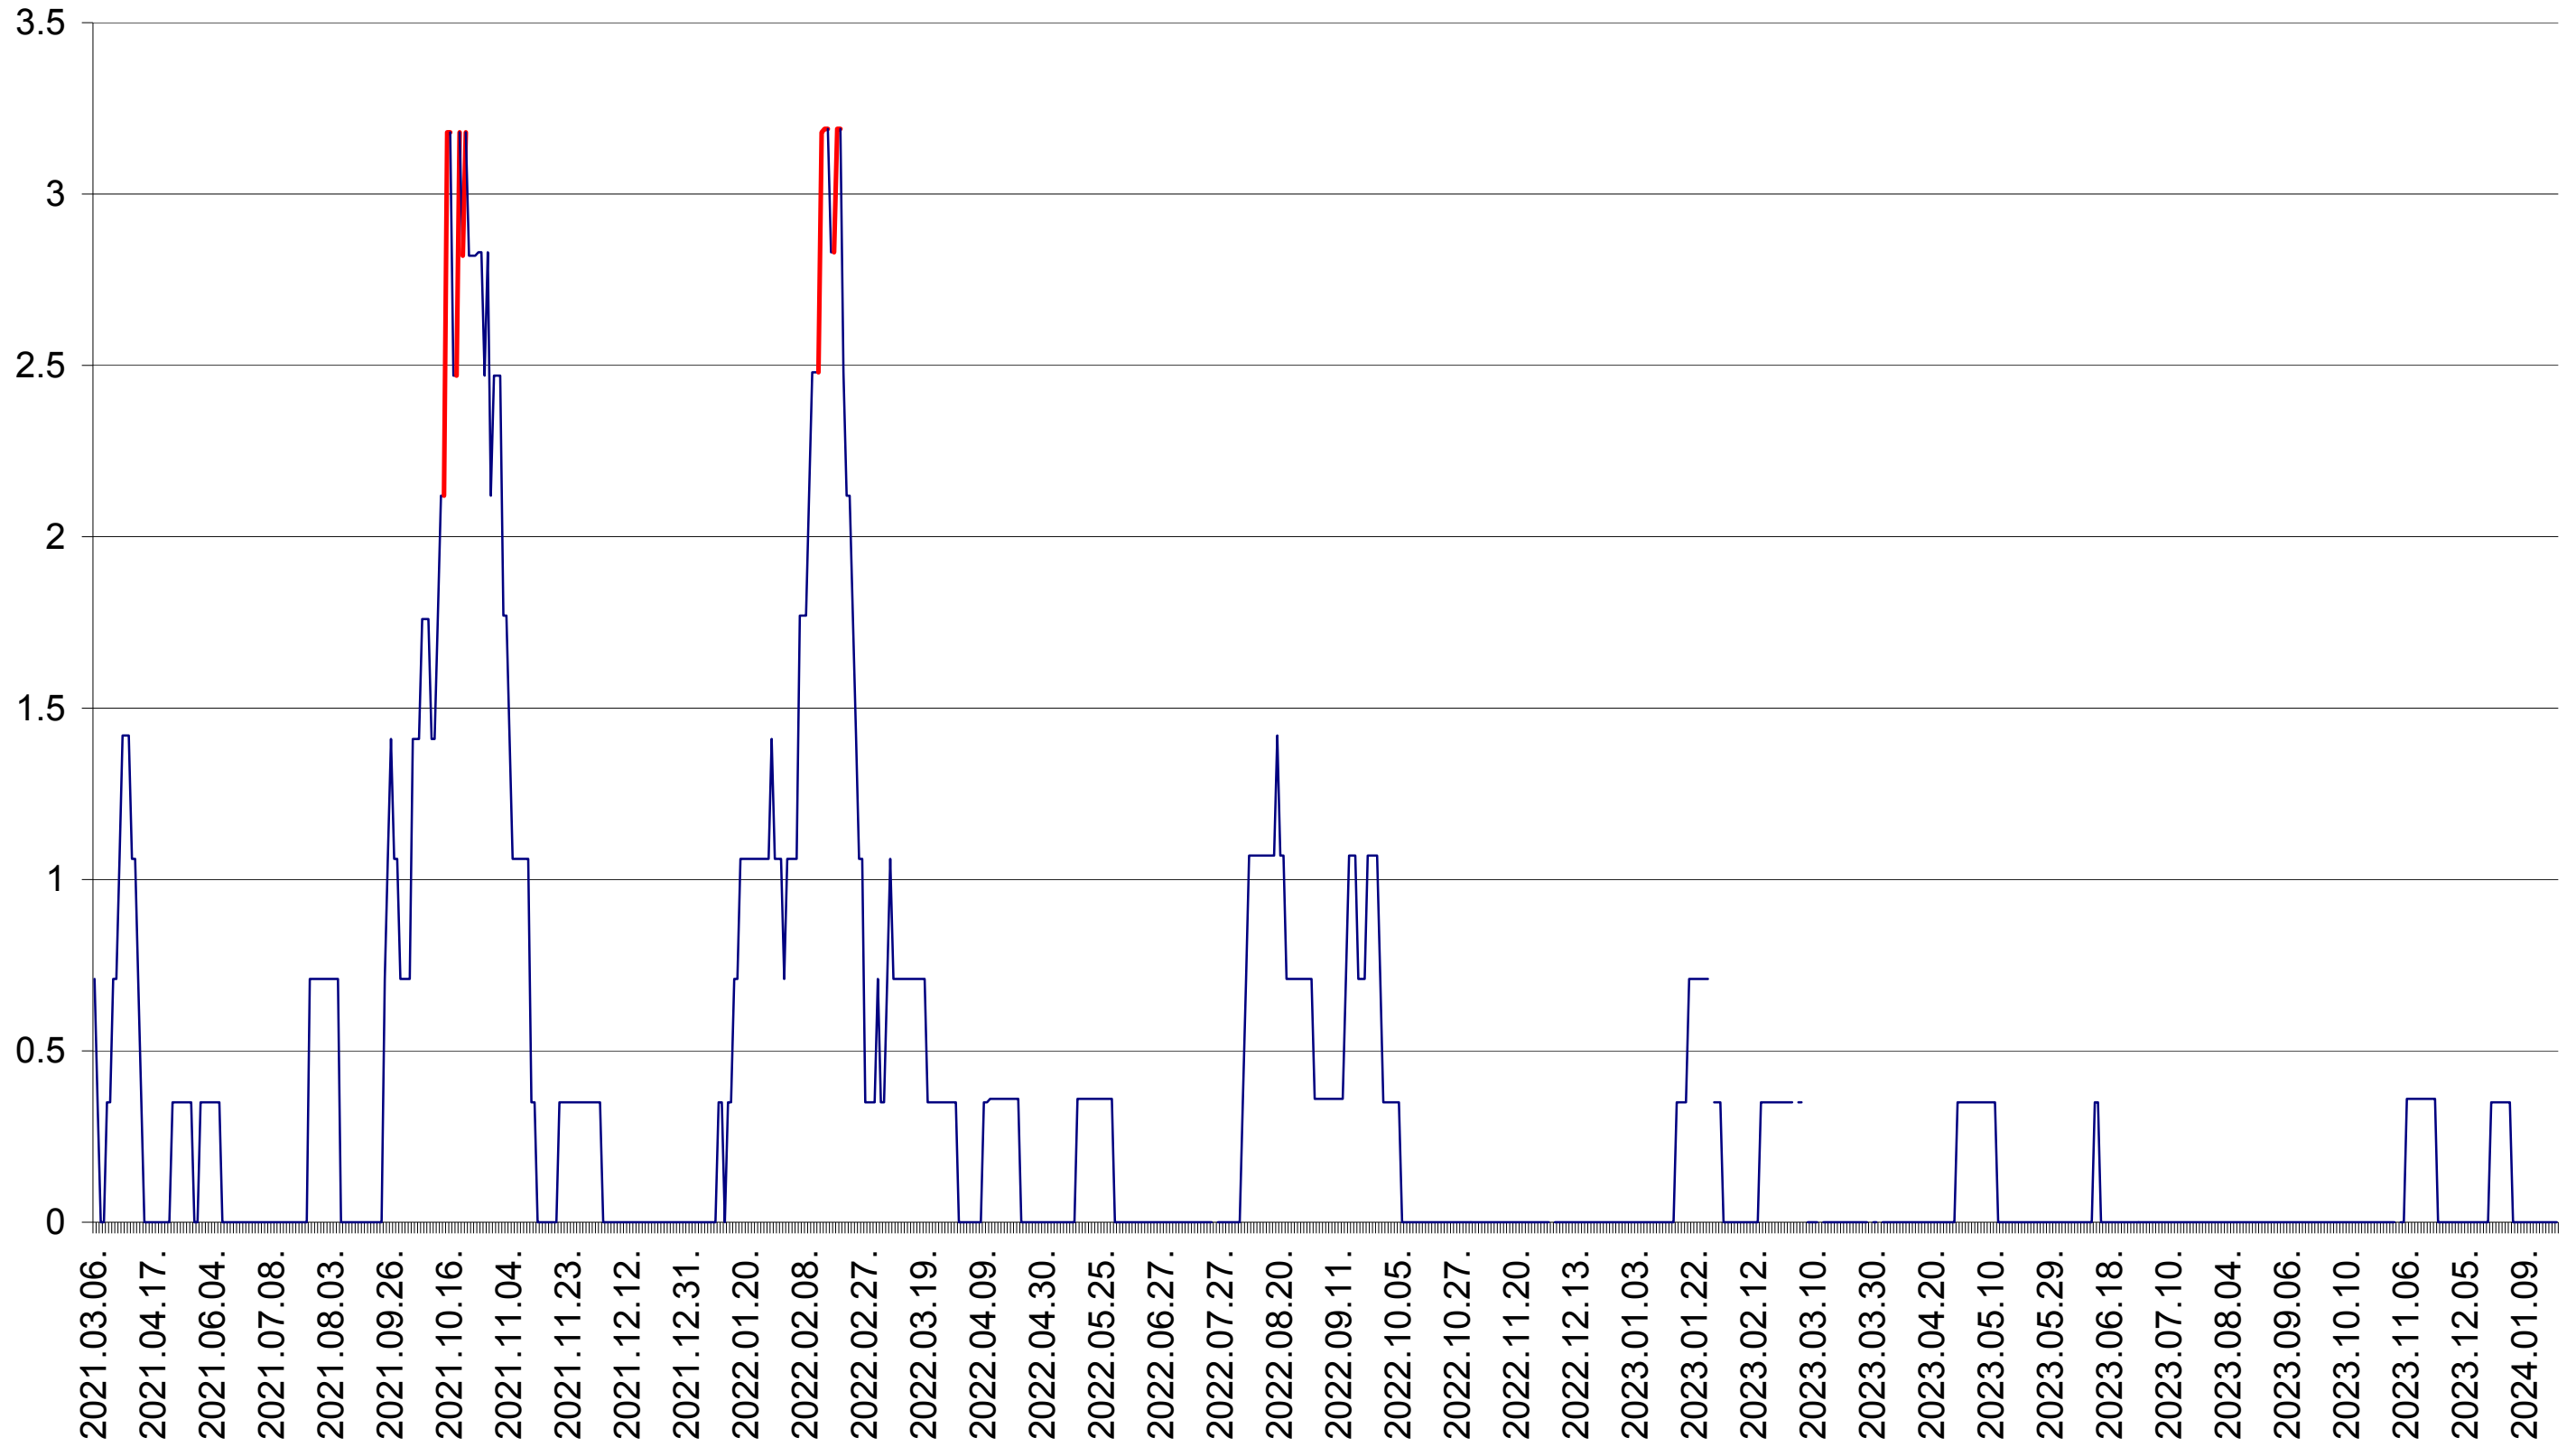

PORUMBENI - Evolutia incidentei cumulate pe 14 zile la ‰ de locuitori
2021.03.07. - 2024.01.23.

PLĂIEȘII DE JOS - Evolutia incidentei cumulate pe 14 zile la ‰ de locuitori
2021.03.07. - 2024.01.23.