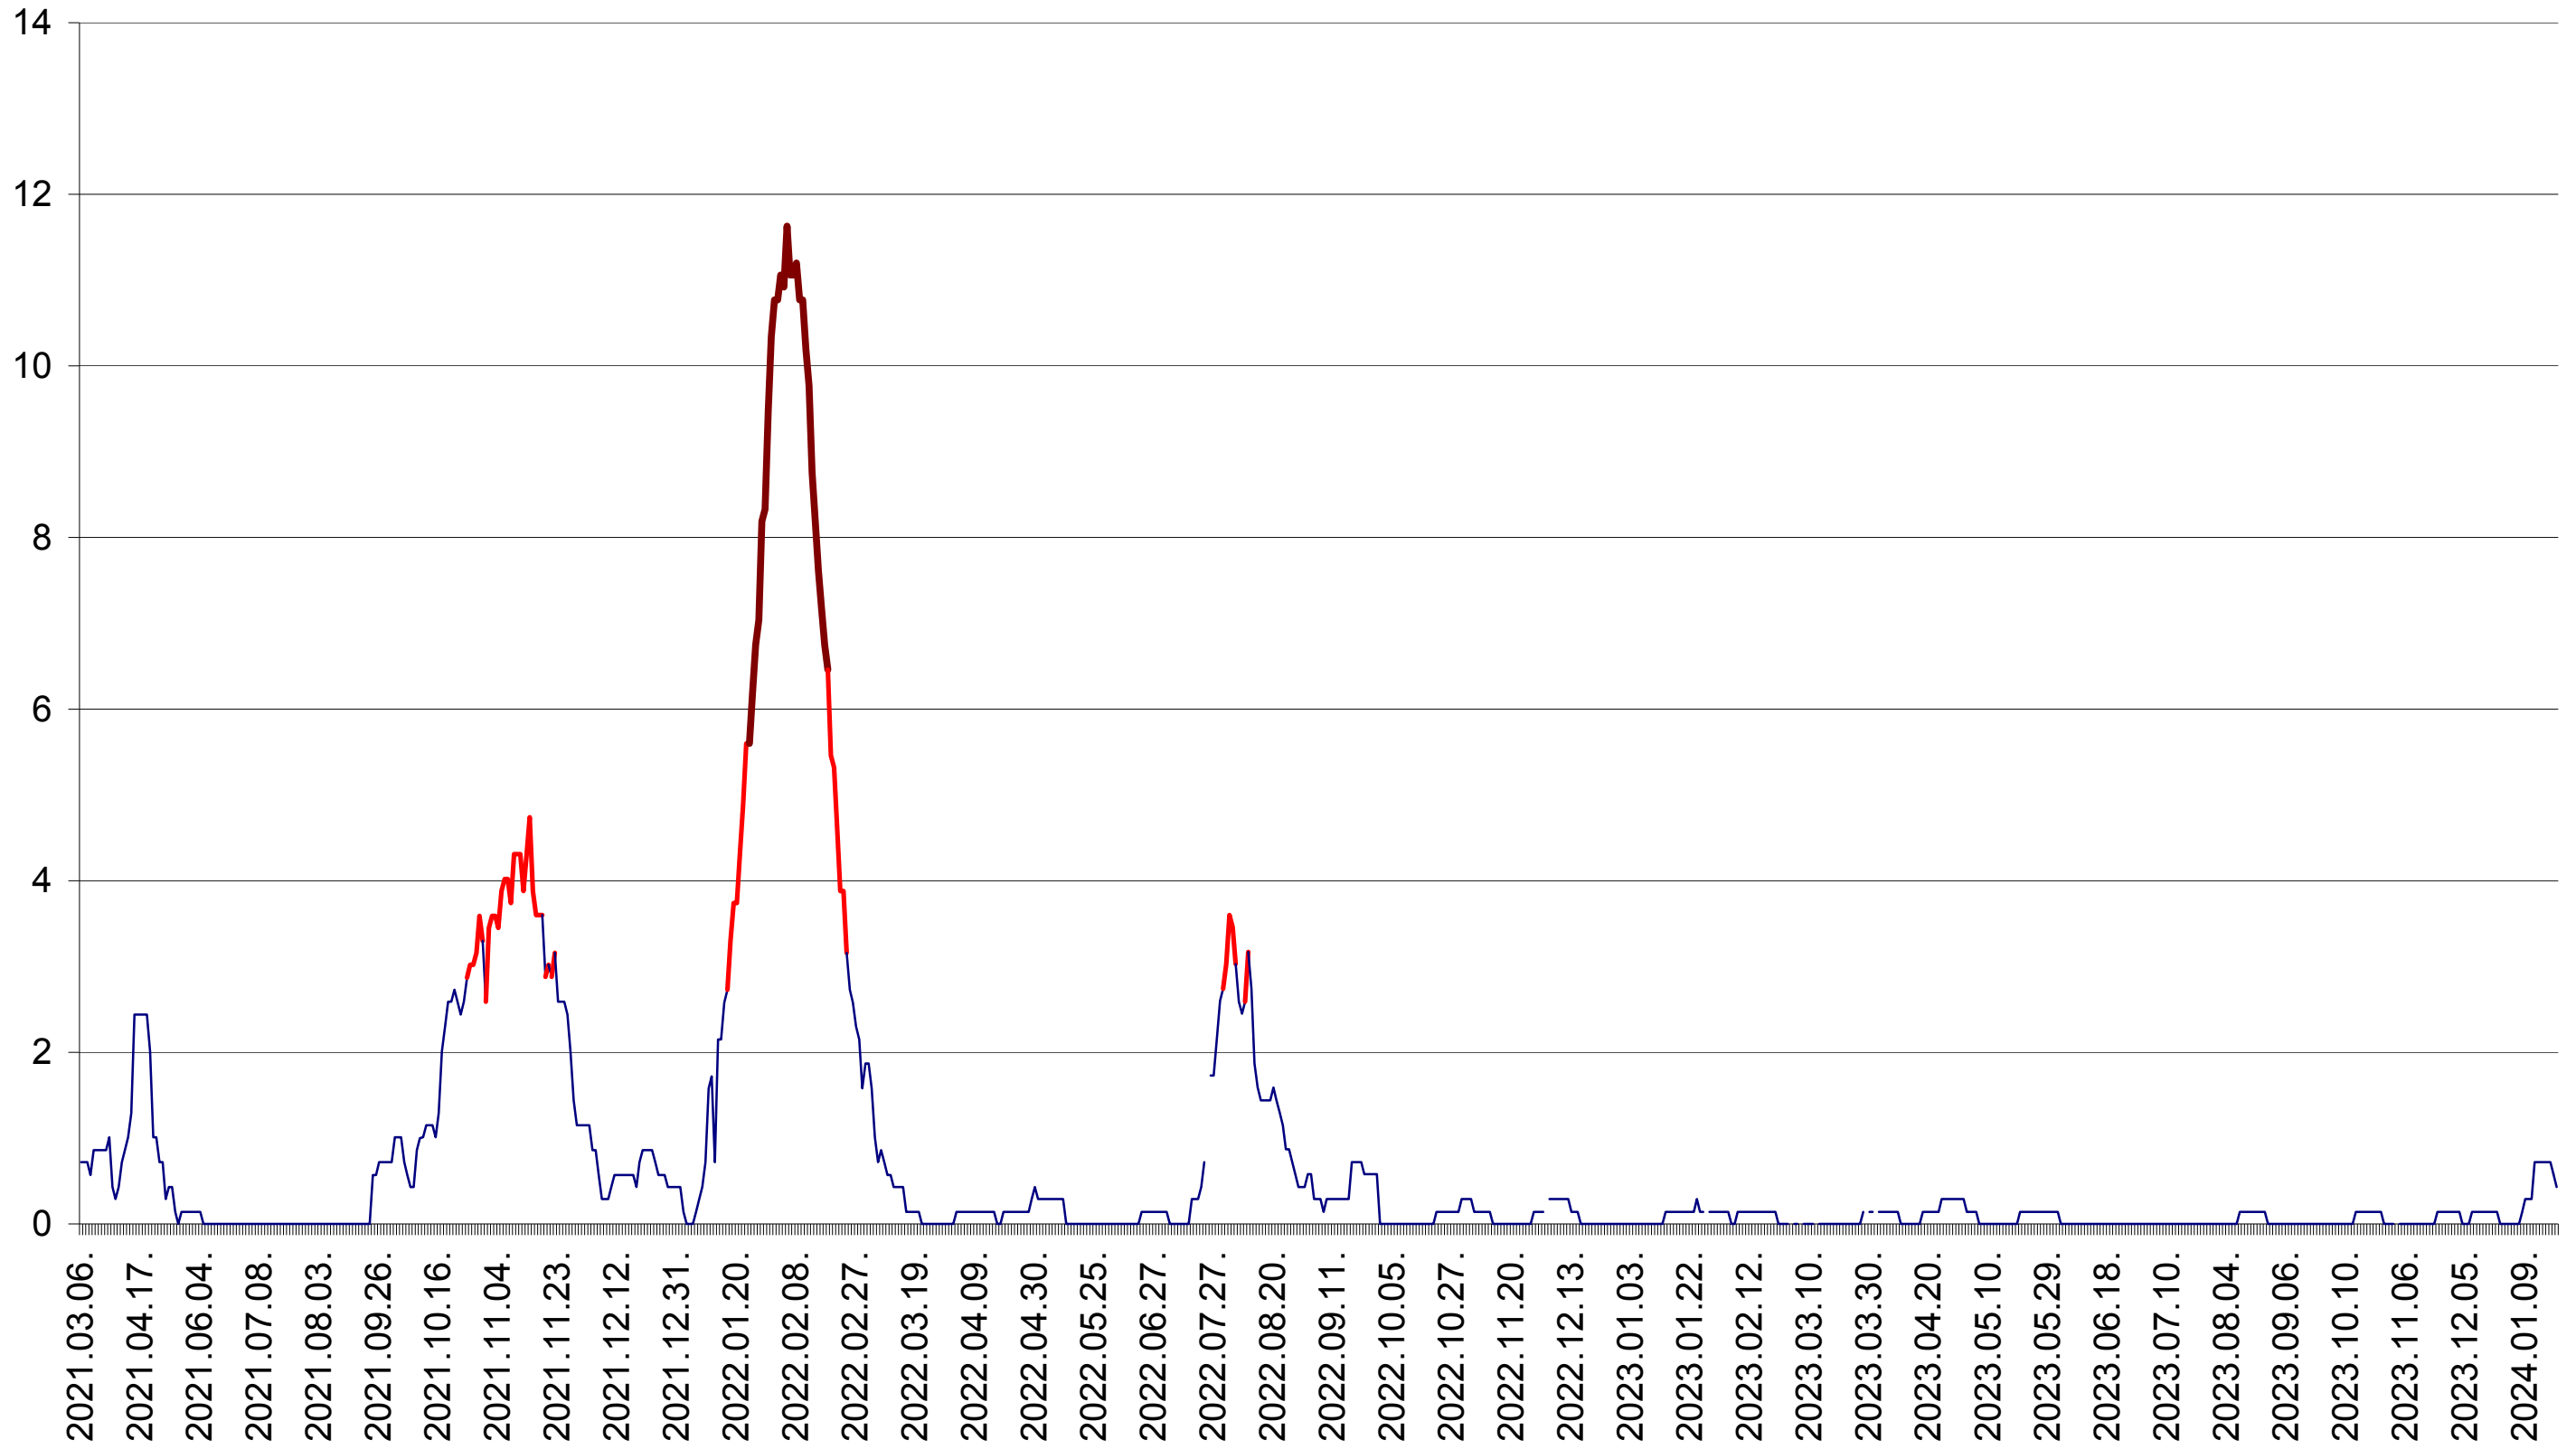

MIHĂILENI - Evolutia incidentei cumulate pe 14 zile la ‰ de locuitori
2021.03.07. - 2024.01.23.

MUGENI - Evolutia incidentei cumulate pe 14 zile la ‰ de locuitori
2021.03.07. - 2024.01.23.

OCLAND - Evolutia incidentei cumulate pe 14 zile la ‰ de locuitori
2021.03.07. - 2024.01.23.

MUNICIPIUL ODORHEIU SECUIESC - Evolutia incidentei cumulate pe 14 zile la ‰ de locuitori
2021.03.07. - 2024.01.23.

PĂULENI-CIUC - Evolutia incidentei cumulate pe 14 zile la ‰ de locuitori
2021.03.07. - 2024.01.23.

PLĂIEȘII DE JOS - Evolutia incidentei cumulate pe 14 zile la ‰ de locuitori
2021.03.07. - 2024.01.23.

PORUMBENI - Evolutia incidentei cumulate pe 14 zile la ‰ de locuitori
2021.03.07. - 2024.01.23.

PRAID - Evolutia incidentei cumulate pe 14 zile la ‰ de locuitori
2021.03.07. - 2024.01.23.