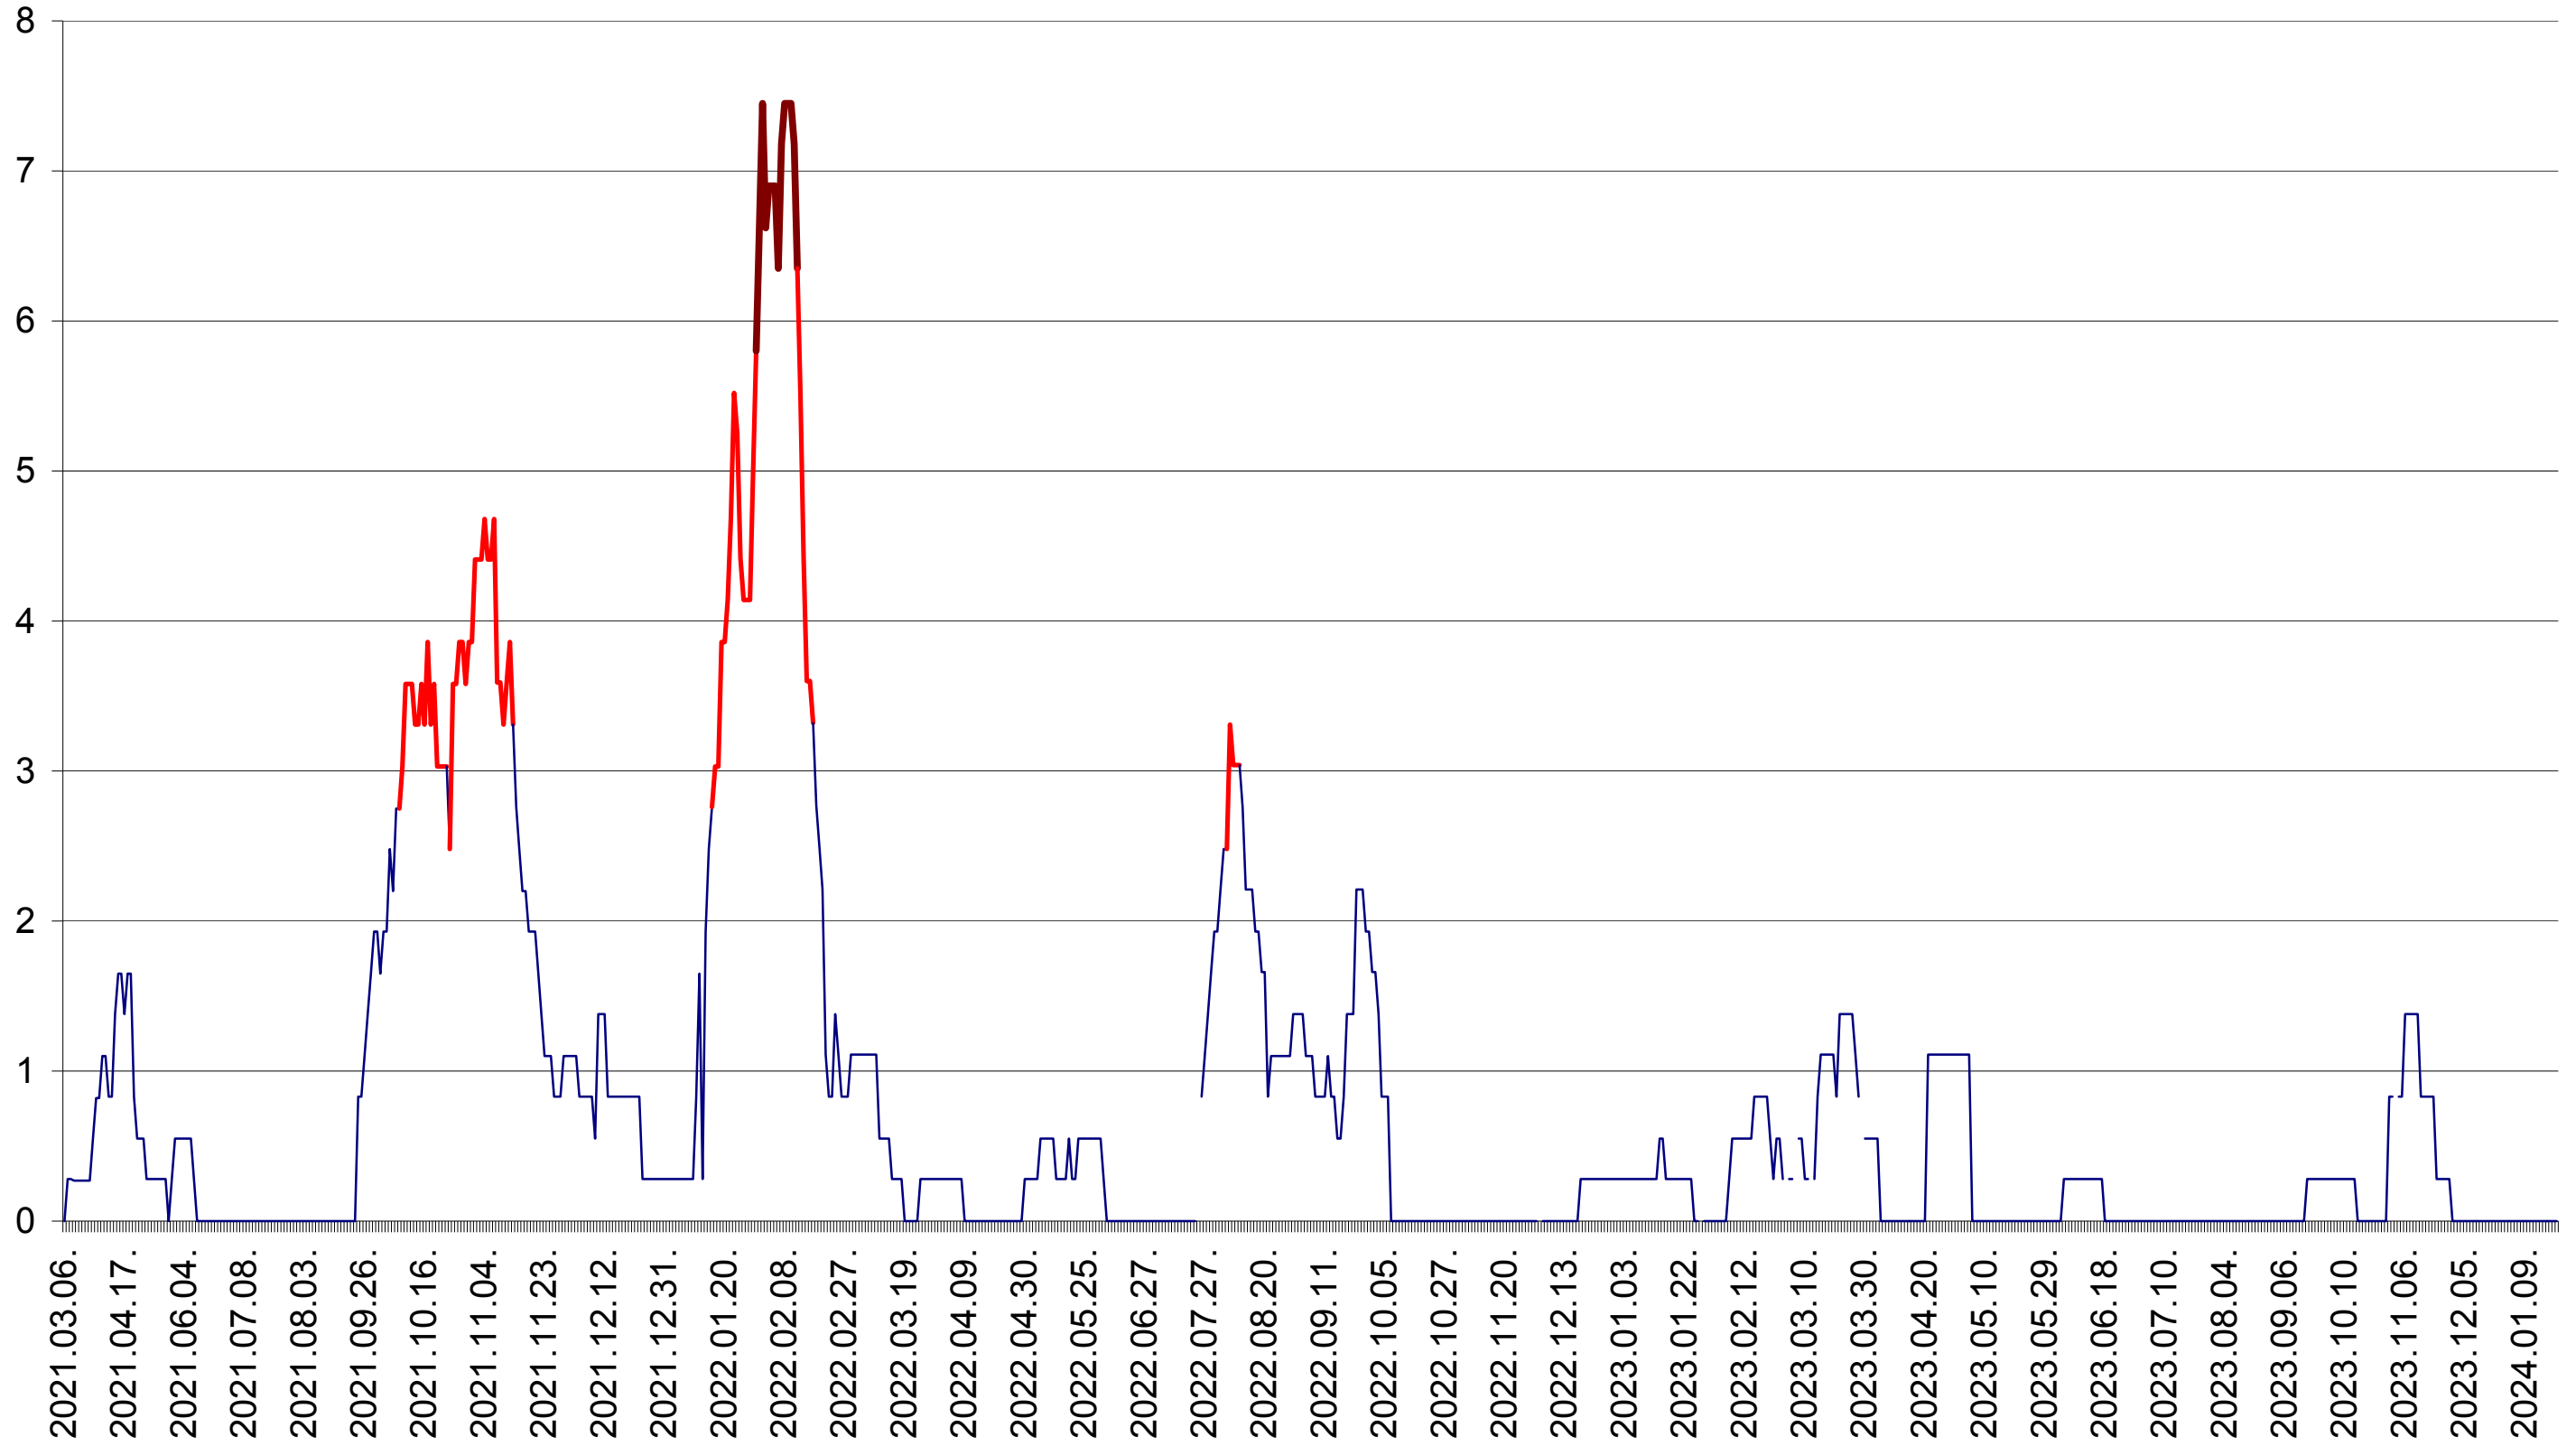

SÂNCRĂIENI - Evolutia incidentei cumulate pe 14 zile la ‰ de locuitori
2021.03.07. - 2024.01.23.

SÂNDOMINIC - Evolutia incidentei cumulate pe 14 zile la ‰ de locuitori
2021.03.07. - 2024.01.23.

SÂNMARTIN - Evolutia incidentei cumulate pe 14 zile la ‰ de locuitori
2021.03.07. - 2024.01.23.

SÂNSIMION - Evolutia incidentei cumulate pe 14 zile la ‰ de locuitori
2021.03.07. - 2024.01.23.

SÂNTIMBRU - Evolutia incidentei cumulate pe 14 zile la ‰ de locuitori
2021.03.07. - 2024.01.23.

SĂRMAȘ - Evolutia incidentei cumulate pe 14 zile la ‰ de locuitori
2021.03.07. - 2024.01.23.