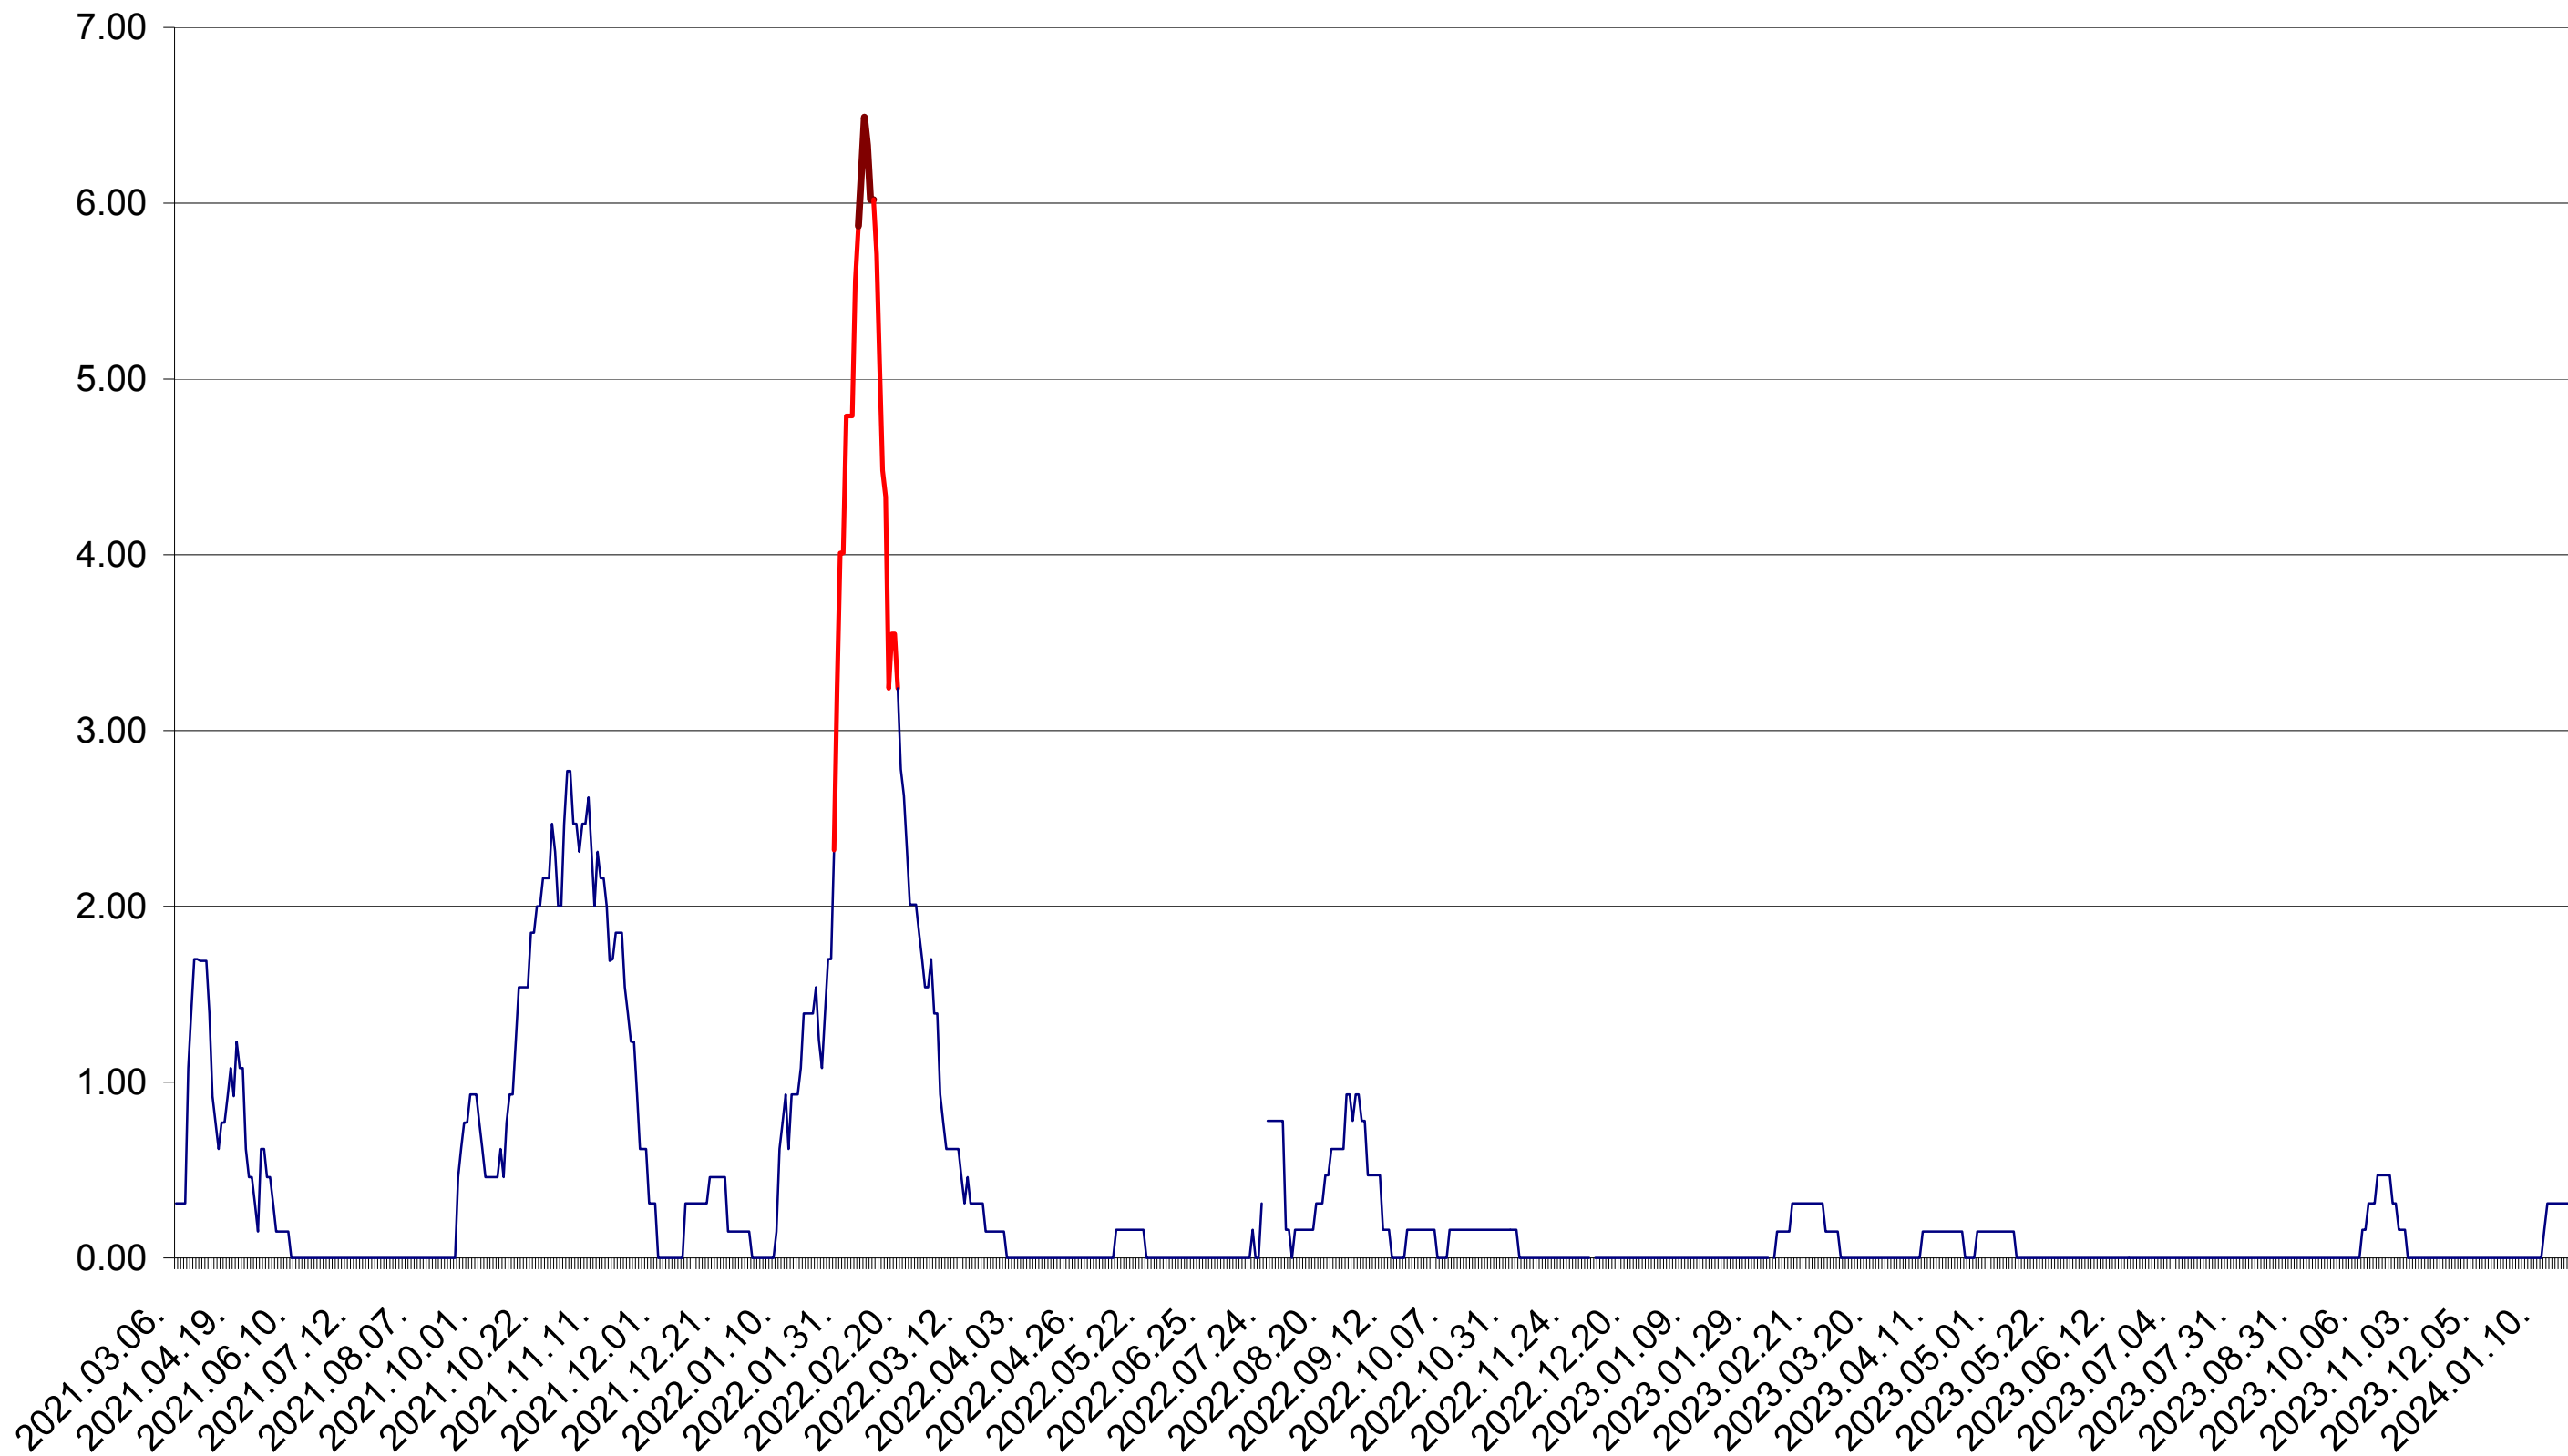

ORAȘ BĂLAN - Evolutia incidentei cumulate pe 14 zile la ‰ de locuitori
2021.03.07. - 2024.01.23.

BILBOR - Evolutia incidentei cumulate pe 14 zile la ‰ de locuitori
2021.03.07. - 2024.01.23.

ORAȘ BORSEC - Evolutia incidentei cumulate pe 14 zile la ‰ de locuitori
2021.03.07. - 2024.01.23.

BRĂDEȘTI - Evolutia incidentei cumulate pe 14 zile la ‰ de locuitori
2021.03.07. - 2024.01.23.

CĂPÂLNIȚA - Evolutia incidentei cumulate pe 14 zile la ‰ de locuitori
2021.03.07. - 2024.01.23.

CÂRȚA - Evolutia incidentei cumulate pe 14 zile la ‰ de locuitori
2021.03.07. - 2024.01.23.

CICEU - Evolutia incidentei cumulate pe 14 zile la ‰ de locuitori
2021.03.07. - 2024.01.23.

CIUCSÂNGEORGIU - Evolutia incidentei cumulate pe 14 zile la ‰ de locuitori
2021.03.07. - 2024.01.23.

CIUMANI - Evolutia incidentei cumulate pe 14 zile la ‰ de locuitori
2021.03.07. - 2024.01.23.

CORBU - Evolutia incidentei cumulate pe 14 zile la ‰ de locuitori
2021.03.07. - 2024.01.23.

CORUND - Evolutia incidentei cumulate pe 14 zile la ‰ de locuitori
2021.03.07. - 2024.01.23.

COZMENI - Evolutia incidentei cumulate pe 14 zile la ‰ de locuitori
2021.03.07. - 2024.01.23.