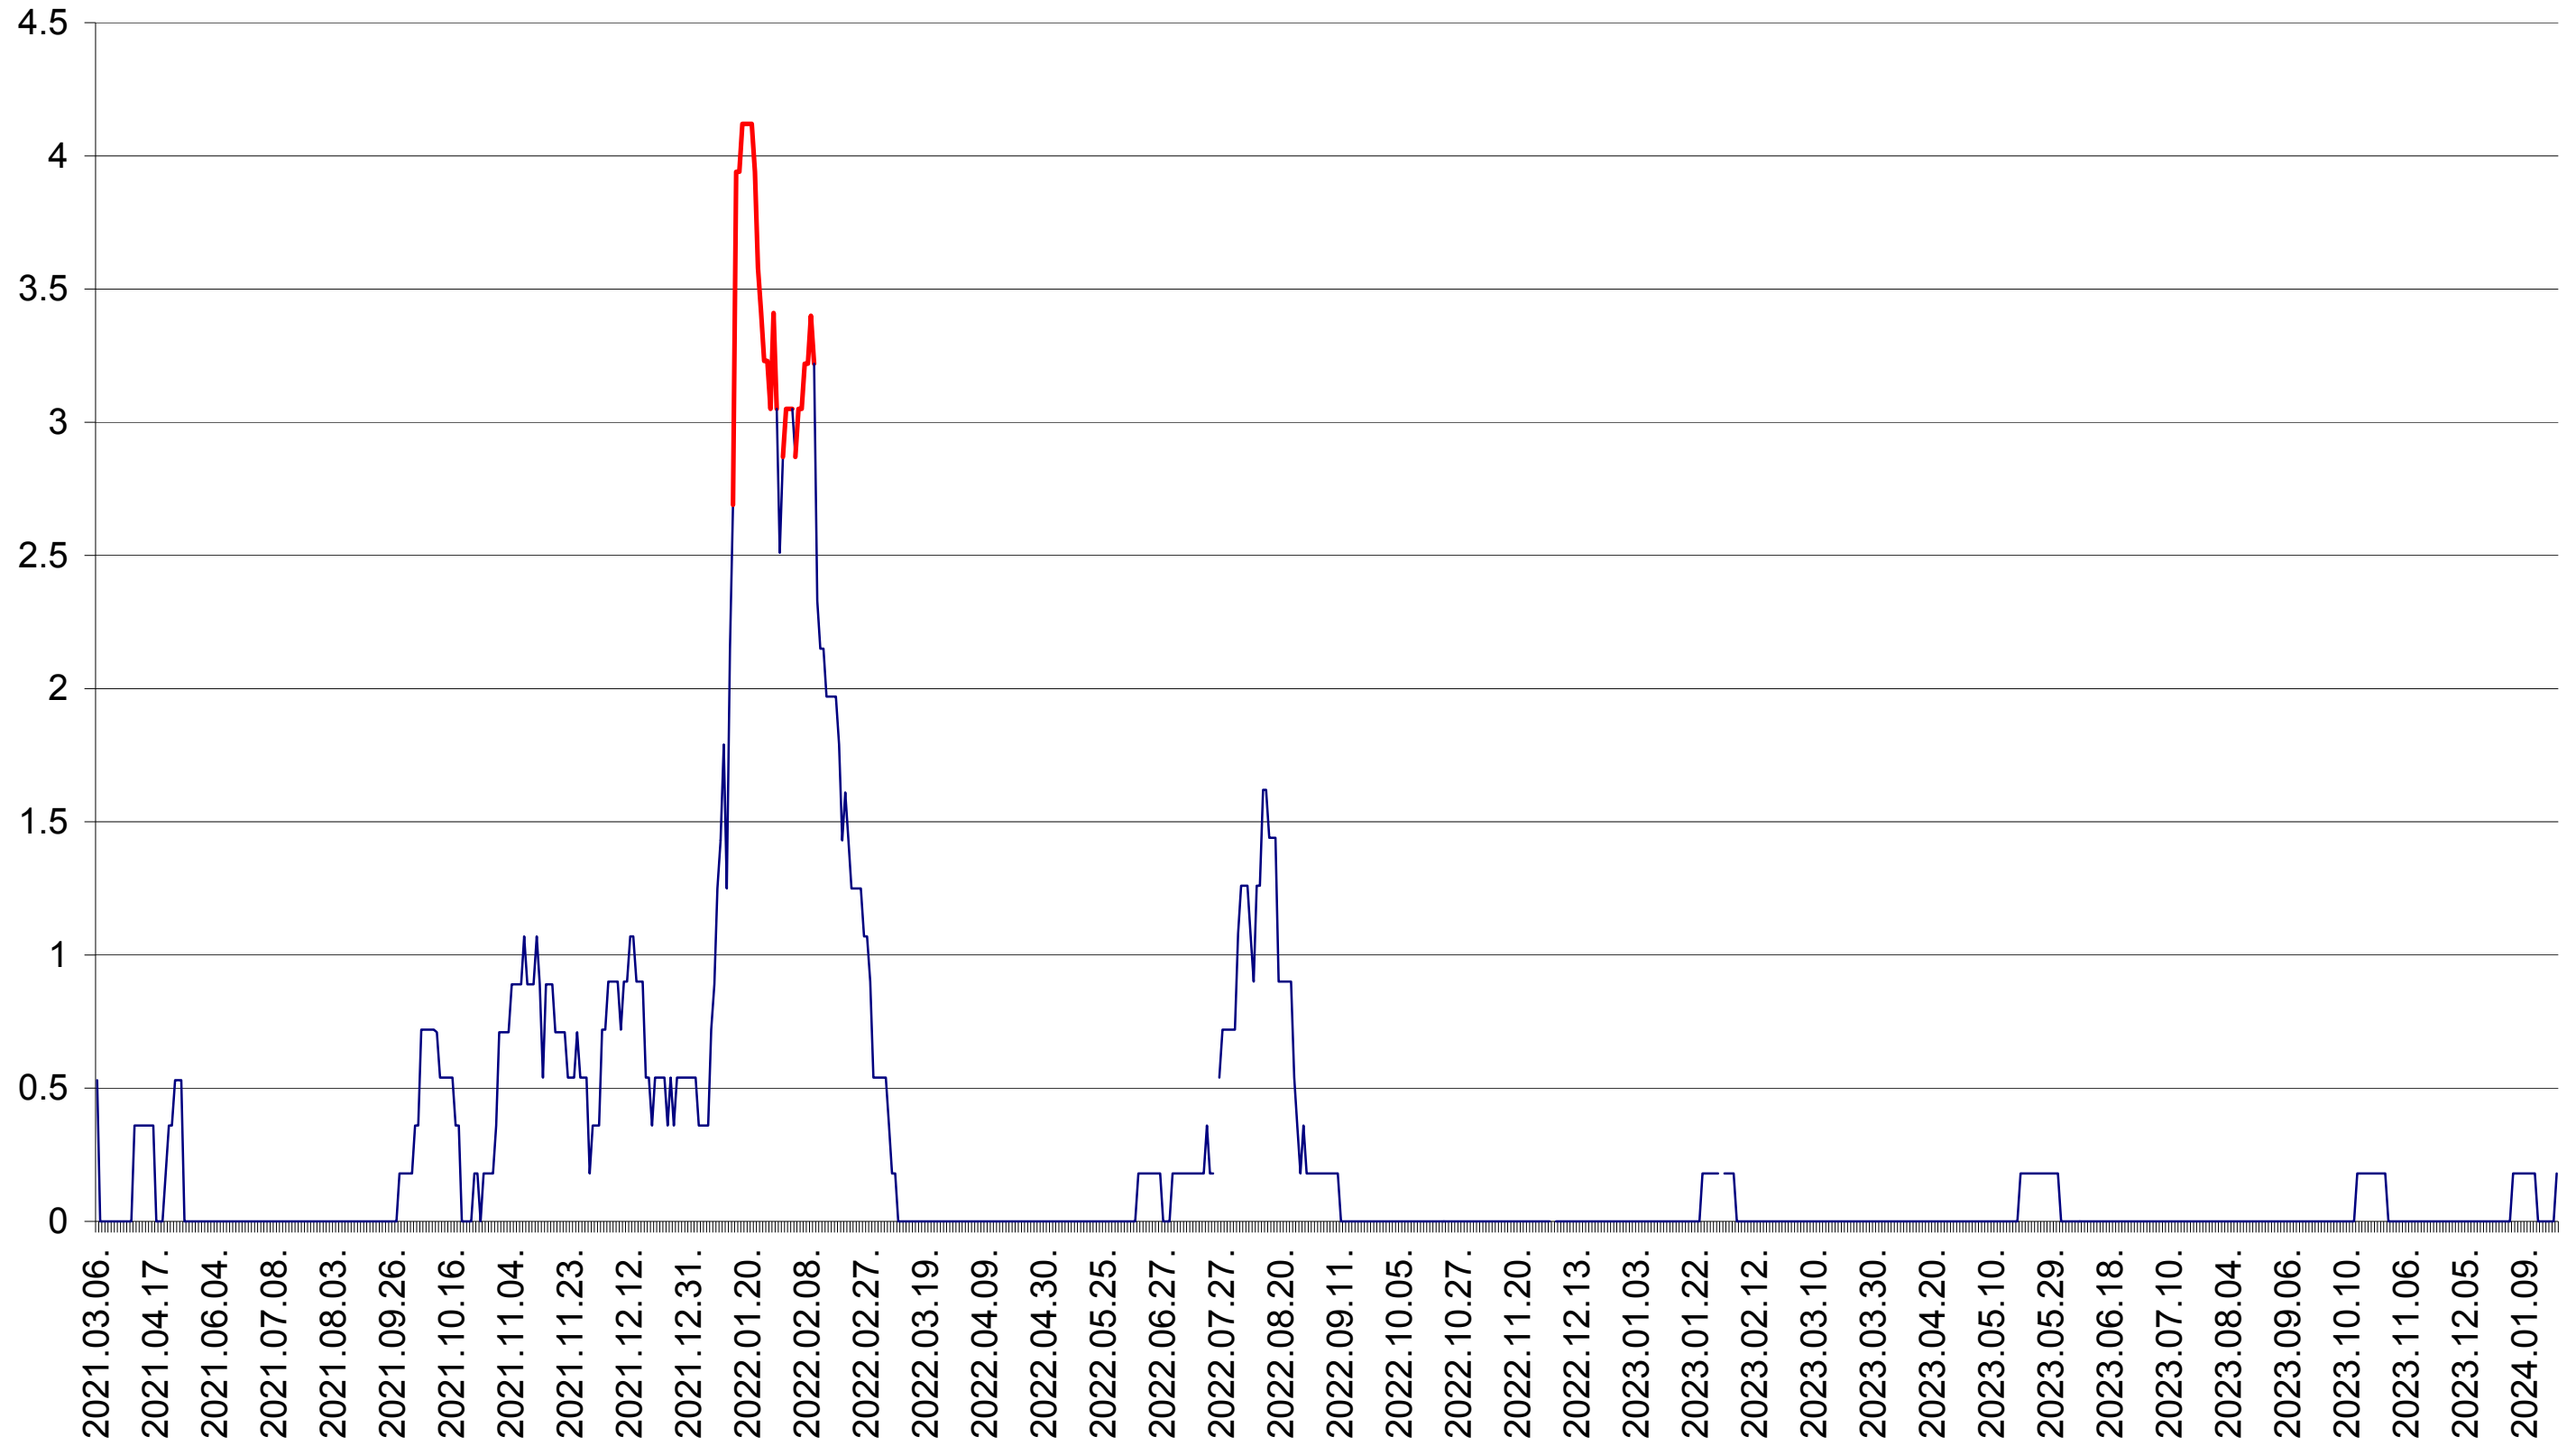

FELICENI - Evolutia incidentei cumulate pe 14 zile la ‰ de locuitori
2021.03.07. - 2024.01.23.

FRUMOASA - Evolutia incidentei cumulate pe 14 zile la ‰ de locuitori
2021.03.07. - 2024.01.23.

GĂLĂUȚAȘ - Evolutia incidentei cumulate pe 14 zile la ‰ de locuitori
2021.03.07. - 2024.01.23.

MUNICIPIUL GHEORGHENI - Evolutia incidentei cumulate pe 14 zile la ‰ de locuitori
2021.03.07. - 2024.01.23.

JOSENI - Evolutia incidentei cumulate pe 14 zile la ‰ de locuitori
2021.03.07. - 2024.01.23.

LĂZAREA - Evolutia incidentei cumulate pe 14 zile la ‰ de locuitori
2021.03.07. - 2024.01.23.

LELICENI - Evolutia incidentei cumulate pe 14 zile la ‰ de locuitori
2021.03.07. - 2024.01.23.

LUETA - Evolutia incidentei cumulate pe 14 zile la ‰ de locuitori
2021.03.07. - 2024.01.23.

LUNCA DE JOS - Evolutia incidentei cumulate pe 14 zile la ‰ de locuitori
2021.03.07. - 2024.01.23.