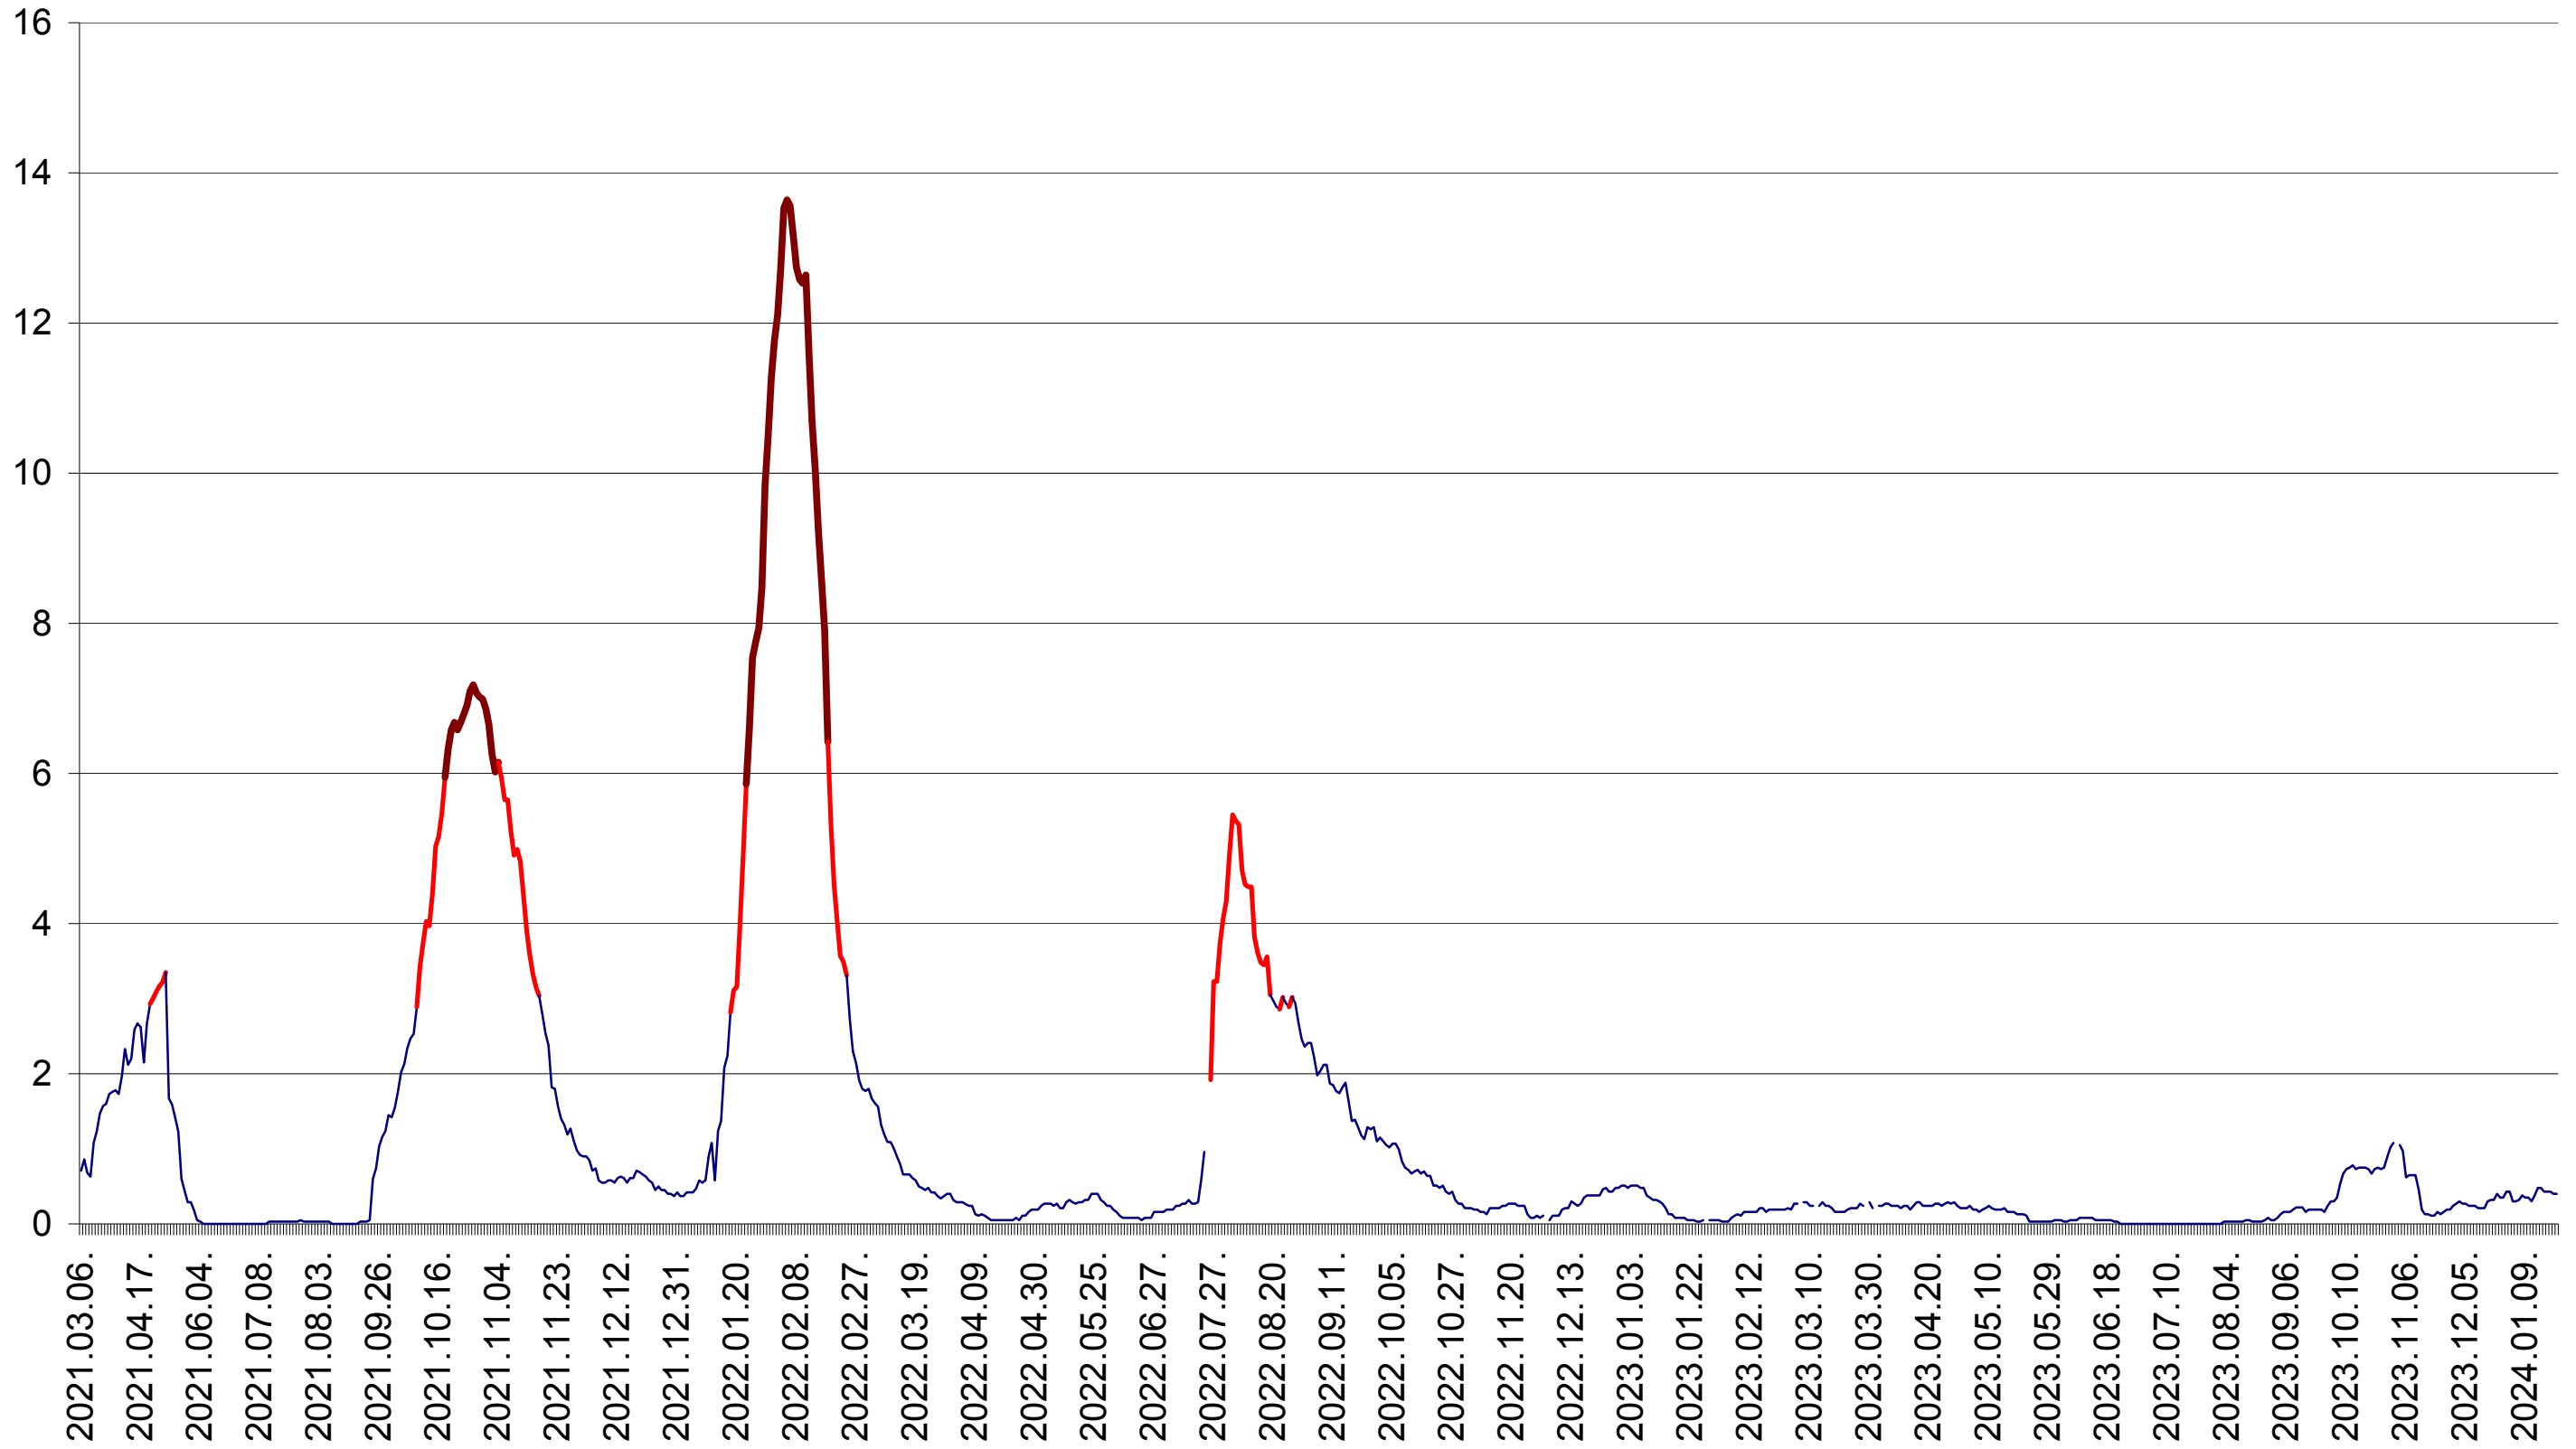

PĂULENI-CIUC - Evolutia incidentei cumulate pe 14 zile la ‰ de locuitori
2021.03.07. - 2024.01.23.

MUNICIPIUL ODORHEIU SECUIESC - Evolutia incidentei cumulate pe 14 zile la ‰ de locuitori
2021.03.07. - 2024.01.23.