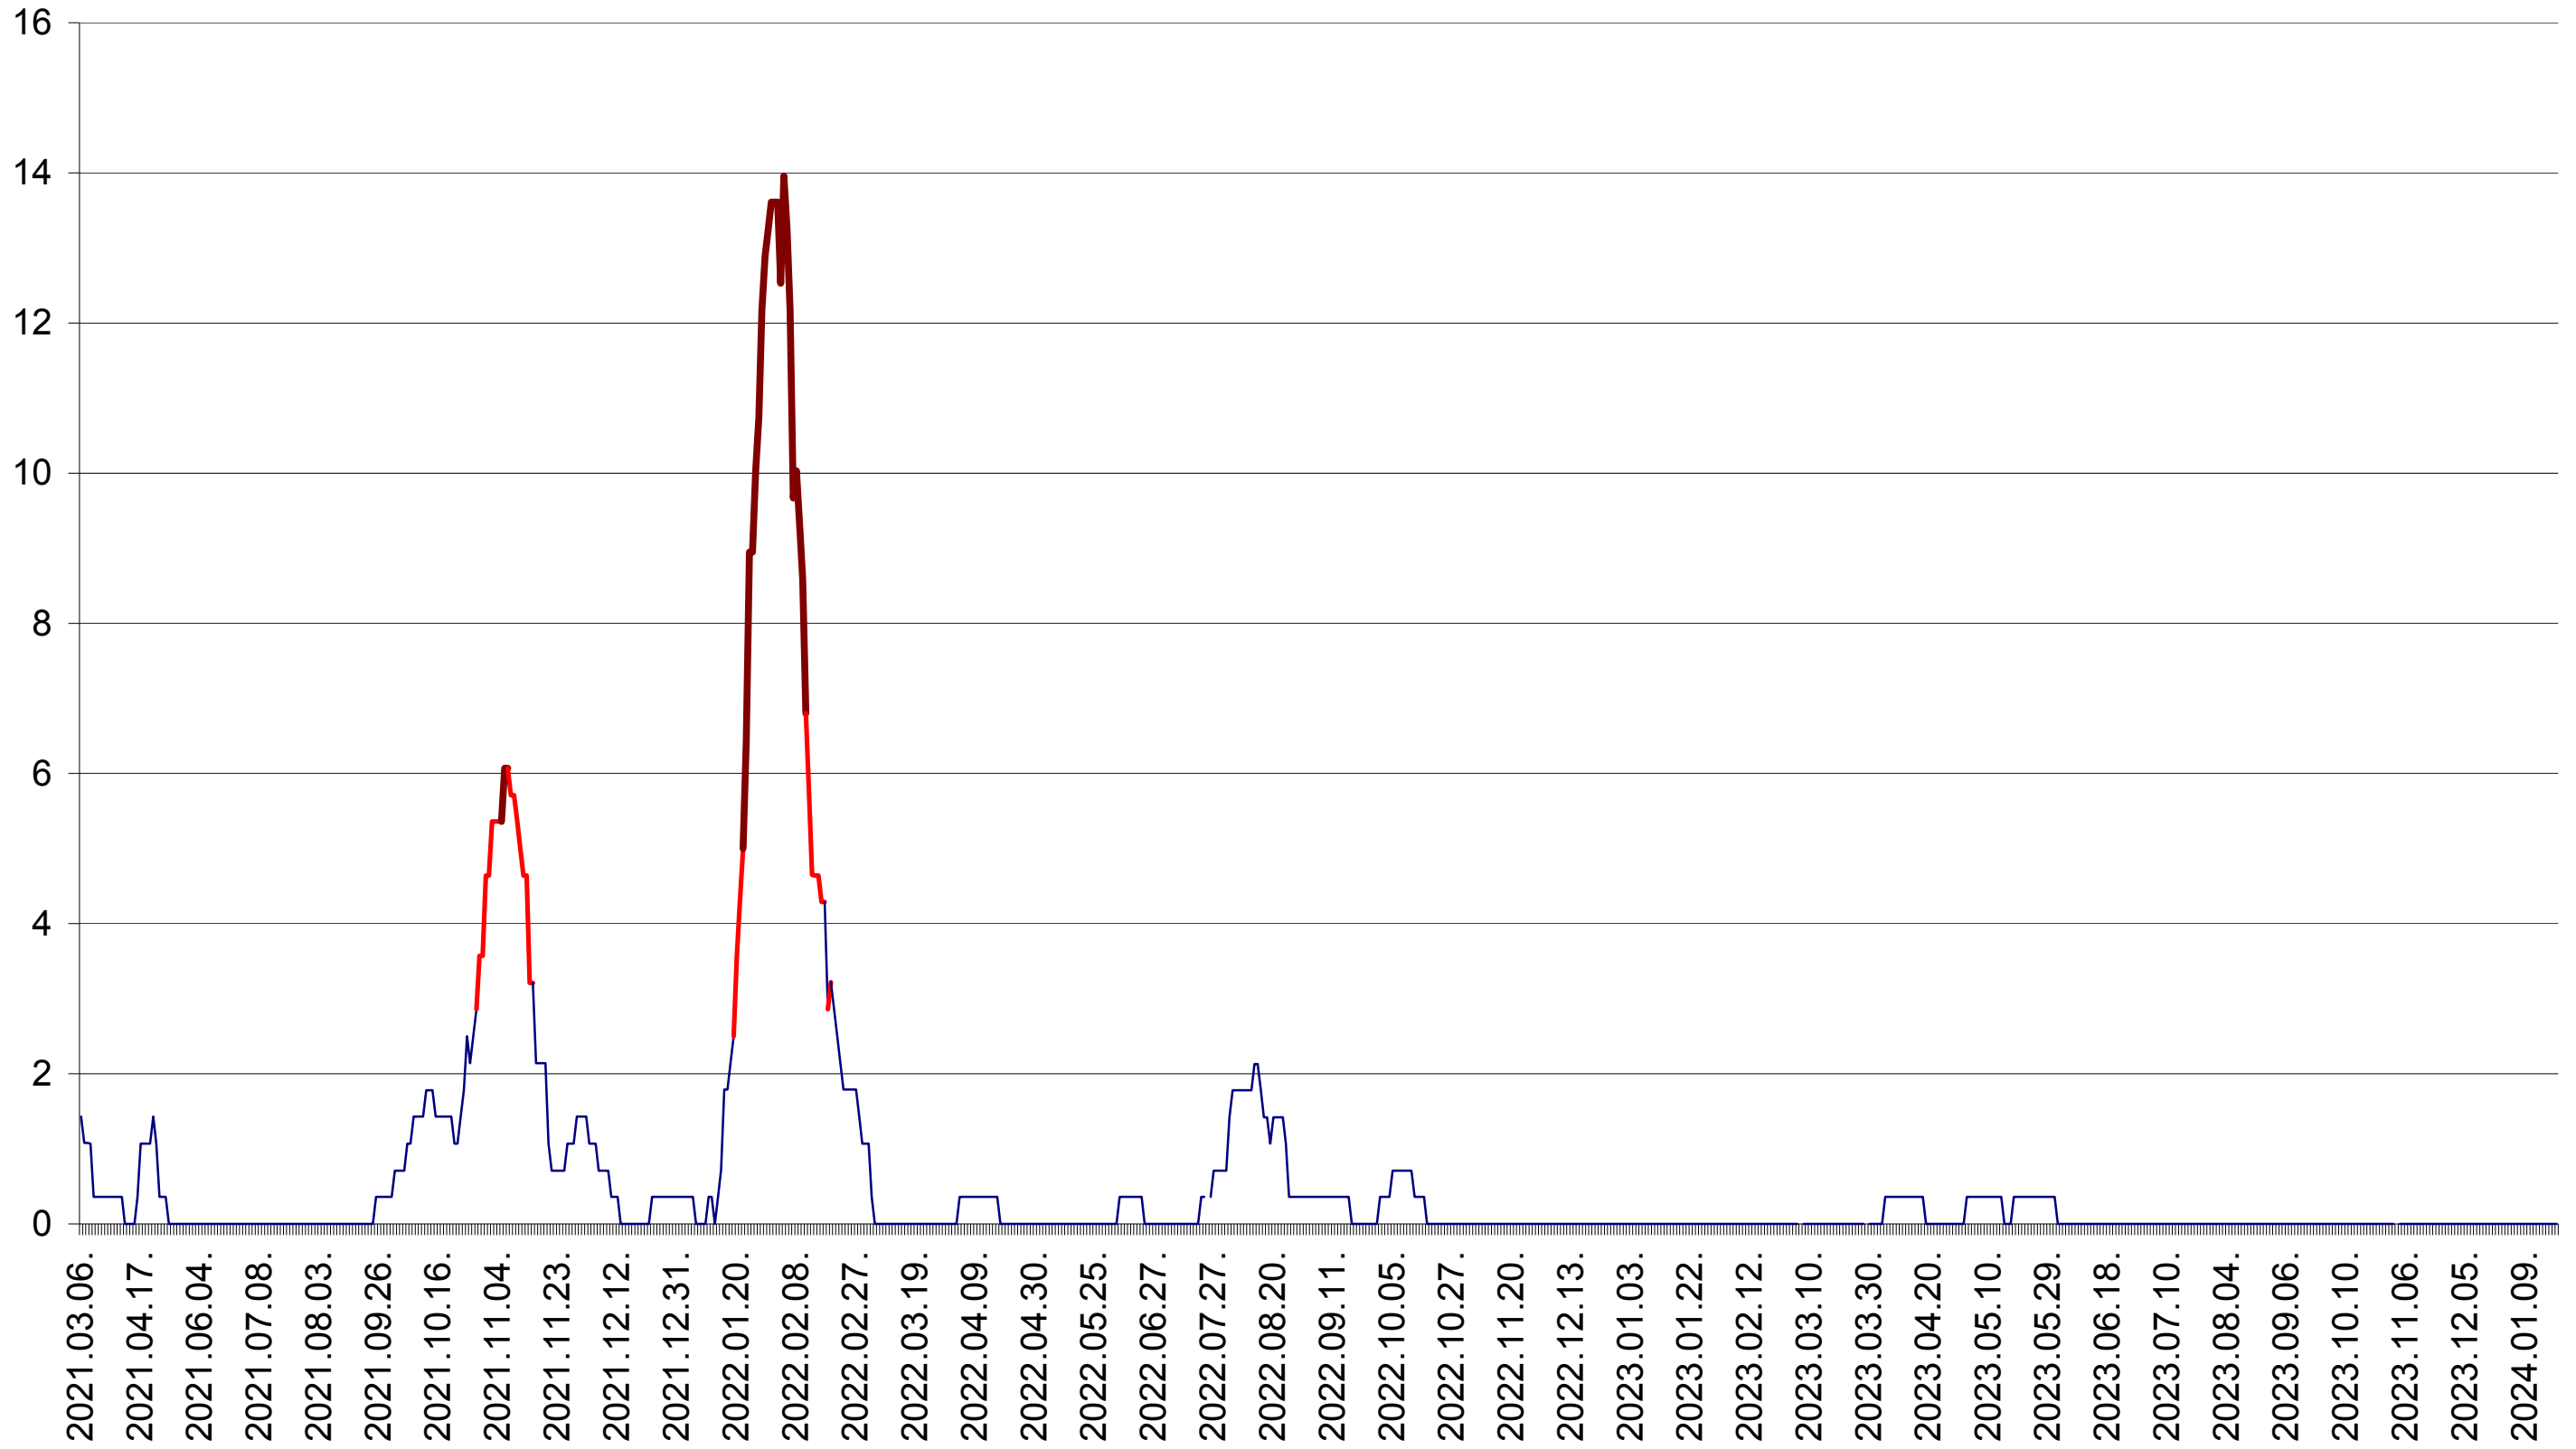

ȘIMONEȘTI - Evolutia incidentei cumulate pe 14 zile la ‰ de locuitori
2021.03.07. - 2024.01.23.

SICULENI - Evolutia incidentei cumulate pe 14 zile la ‰ de locuitori
2021.03.07. - 2024.01.23.