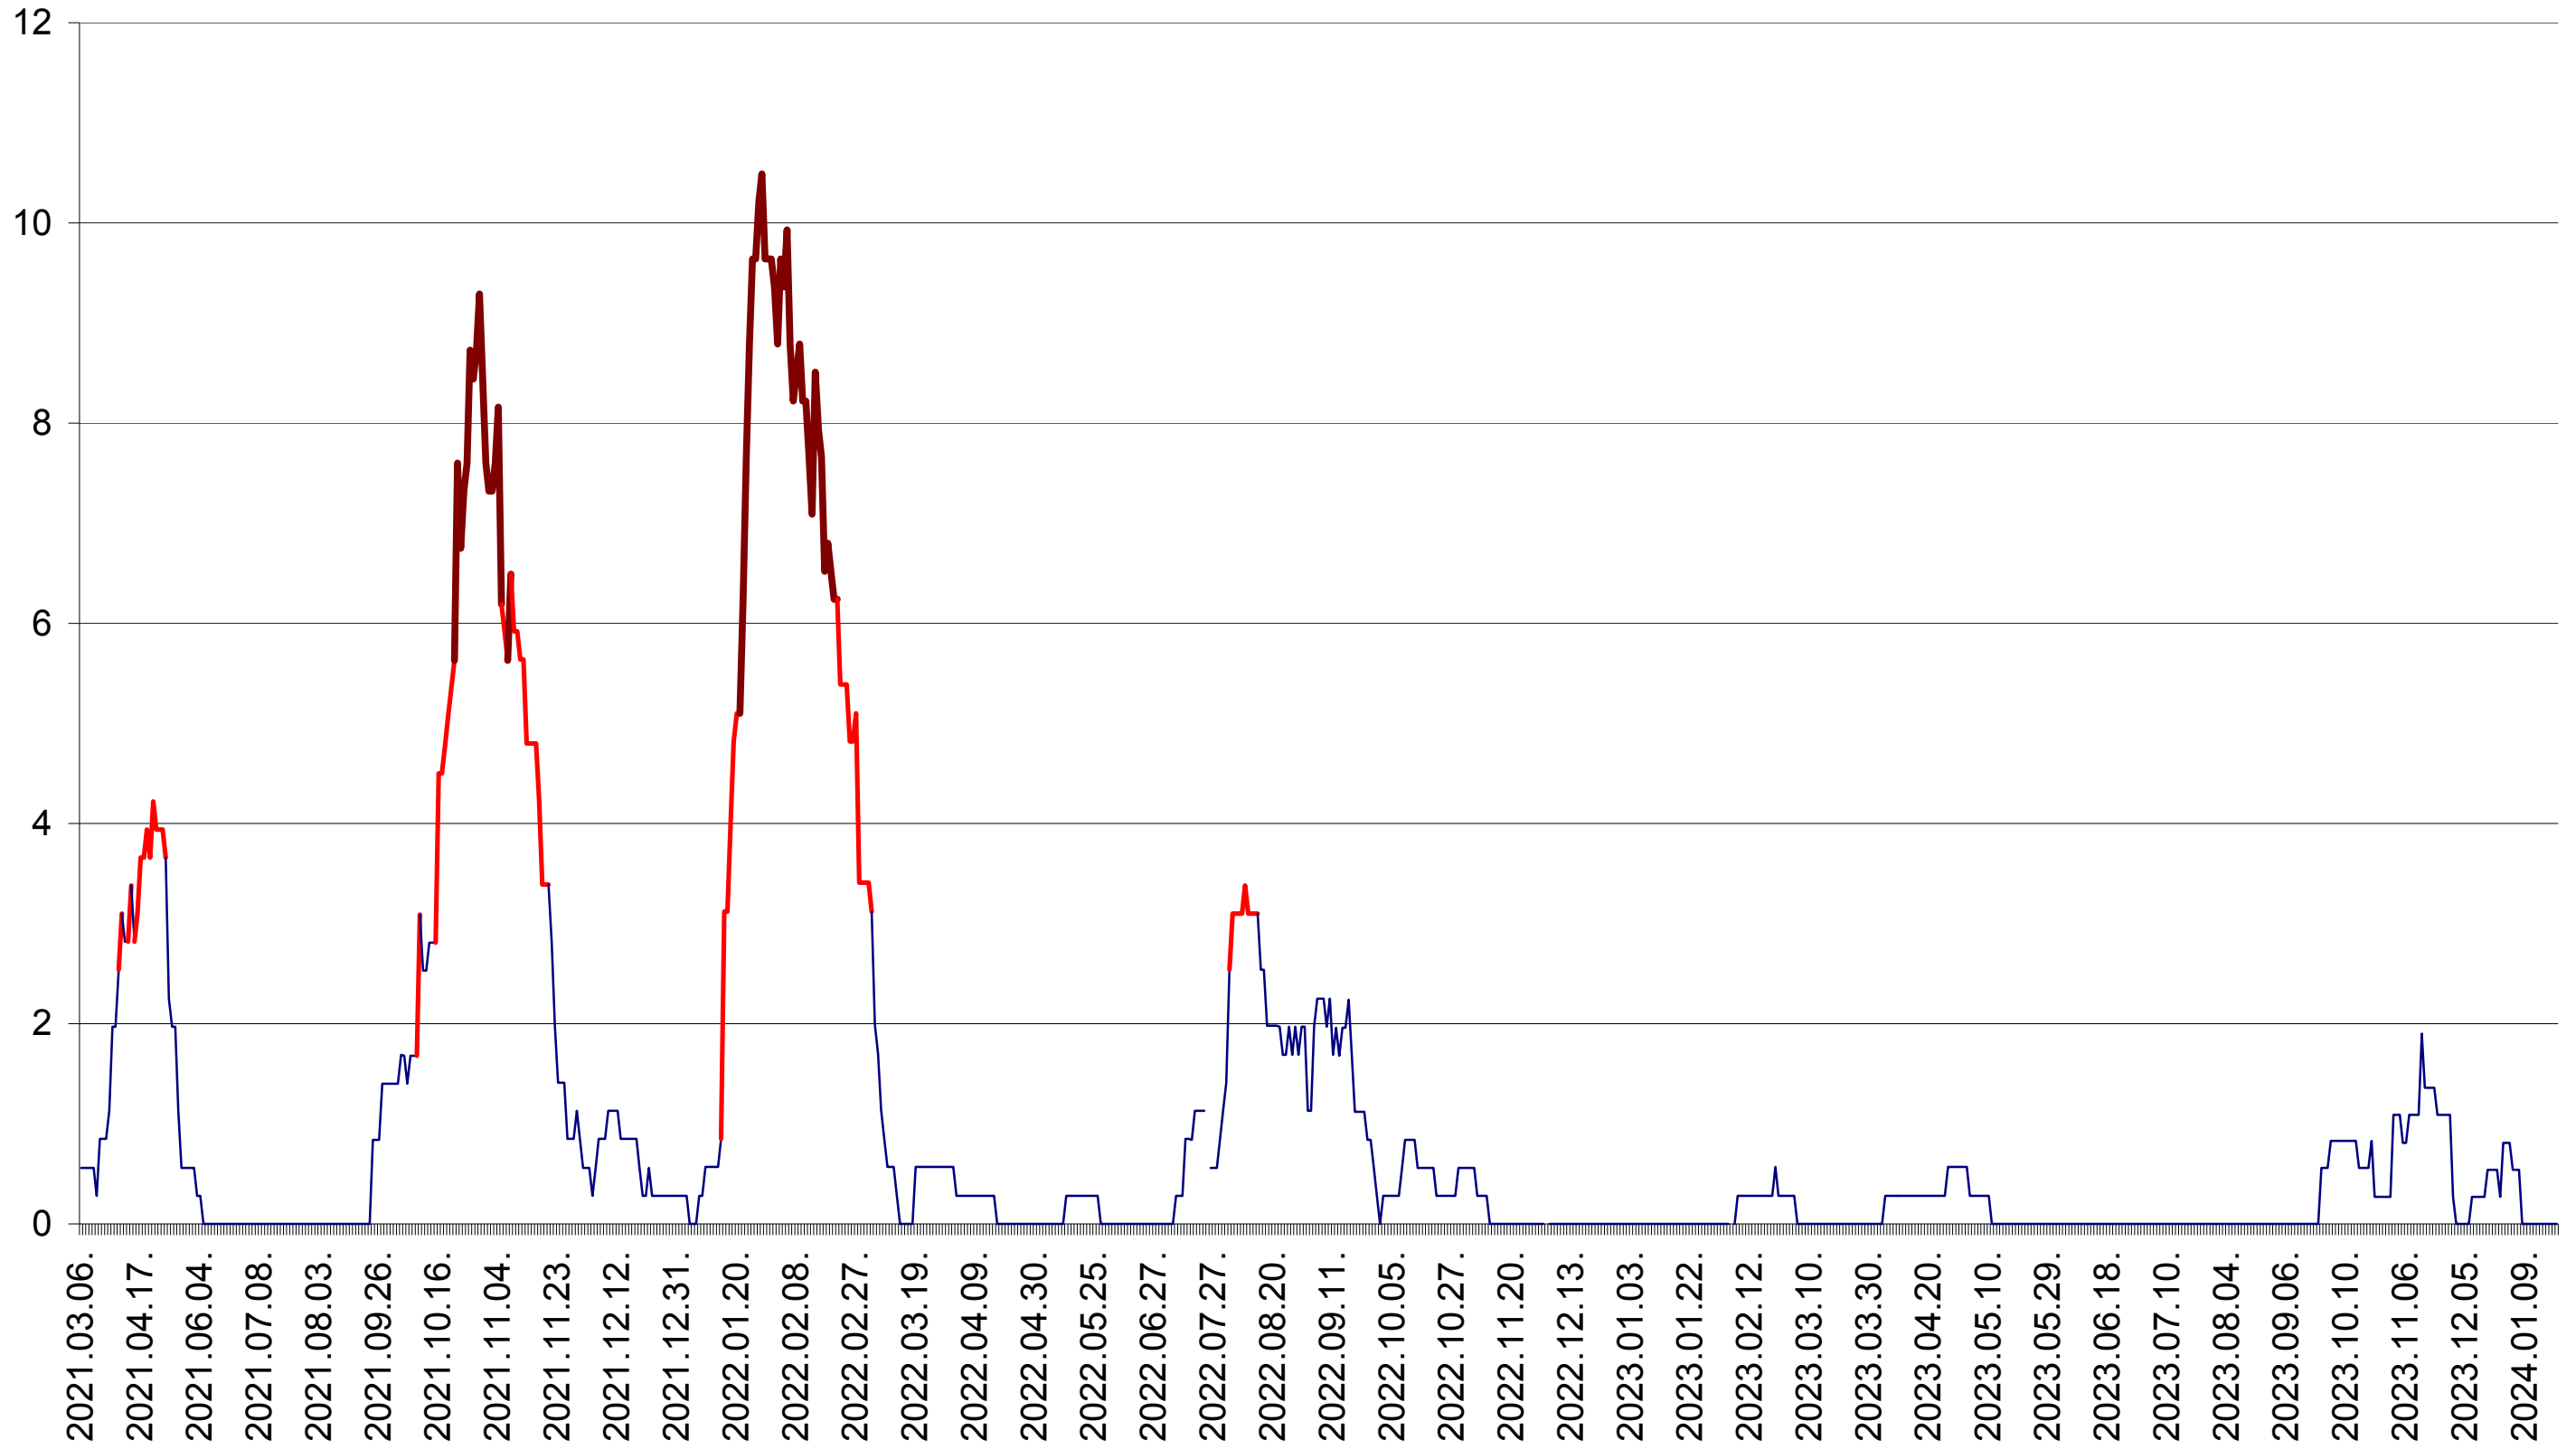

ORAȘ BĂLAN - Evolutia incidentei cumulate pe 14 zile la ‰ de locuitori
2021.03.07. - 2024.01.23.

BILBOR - Evolutia incidentei cumulate pe 14 zile la ‰ de locuitori
2021.03.07. - 2024.01.23.

ORAȘ BORSEC - Evolutia incidentei cumulate pe 14 zile la ‰ de locuitori
2021.03.07. - 2024.01.23.

ORAȘ CRISTURU SECUIESC - Evolutia incidentei cumulate pe 14 zile la % de locuitori
2021.03.07. - 2024.01.23.

DĂNEȘTI - Evolutia incidentei cumulate pe 14 zile la ‰ de locuitori
2021.03.07. - 2024.01.23.

DÂRJIU - Evolutia incidentei cumulate pe 14 zile la ‰ de locuitori
2021.03.07. - 2024.01.23.

DEALU - Evolutia incidentei cumulate pe 14 zile la ‰ de locuitori
2021.03.07. - 2024.01.23.

DITRĂU - Evolutia incidentei cumulate pe 14 zile la ‰ de locuitori
2021.03.07. - 2024.01.23.

FELICENI - Evolutia incidentei cumulate pe 14 zile la ‰ de locuitori
2021.03.07. - 2024.01.23.

FRUMOASA - Evolutia incidentei cumulate pe 14 zile la ‰ de locuitori
2021.03.07. - 2024.01.23.

GĂLĂUȚAȘ - Evolutia incidentei cumulate pe 14 zile la ‰ de locuitori
2021.03.07. - 2024.01.23.