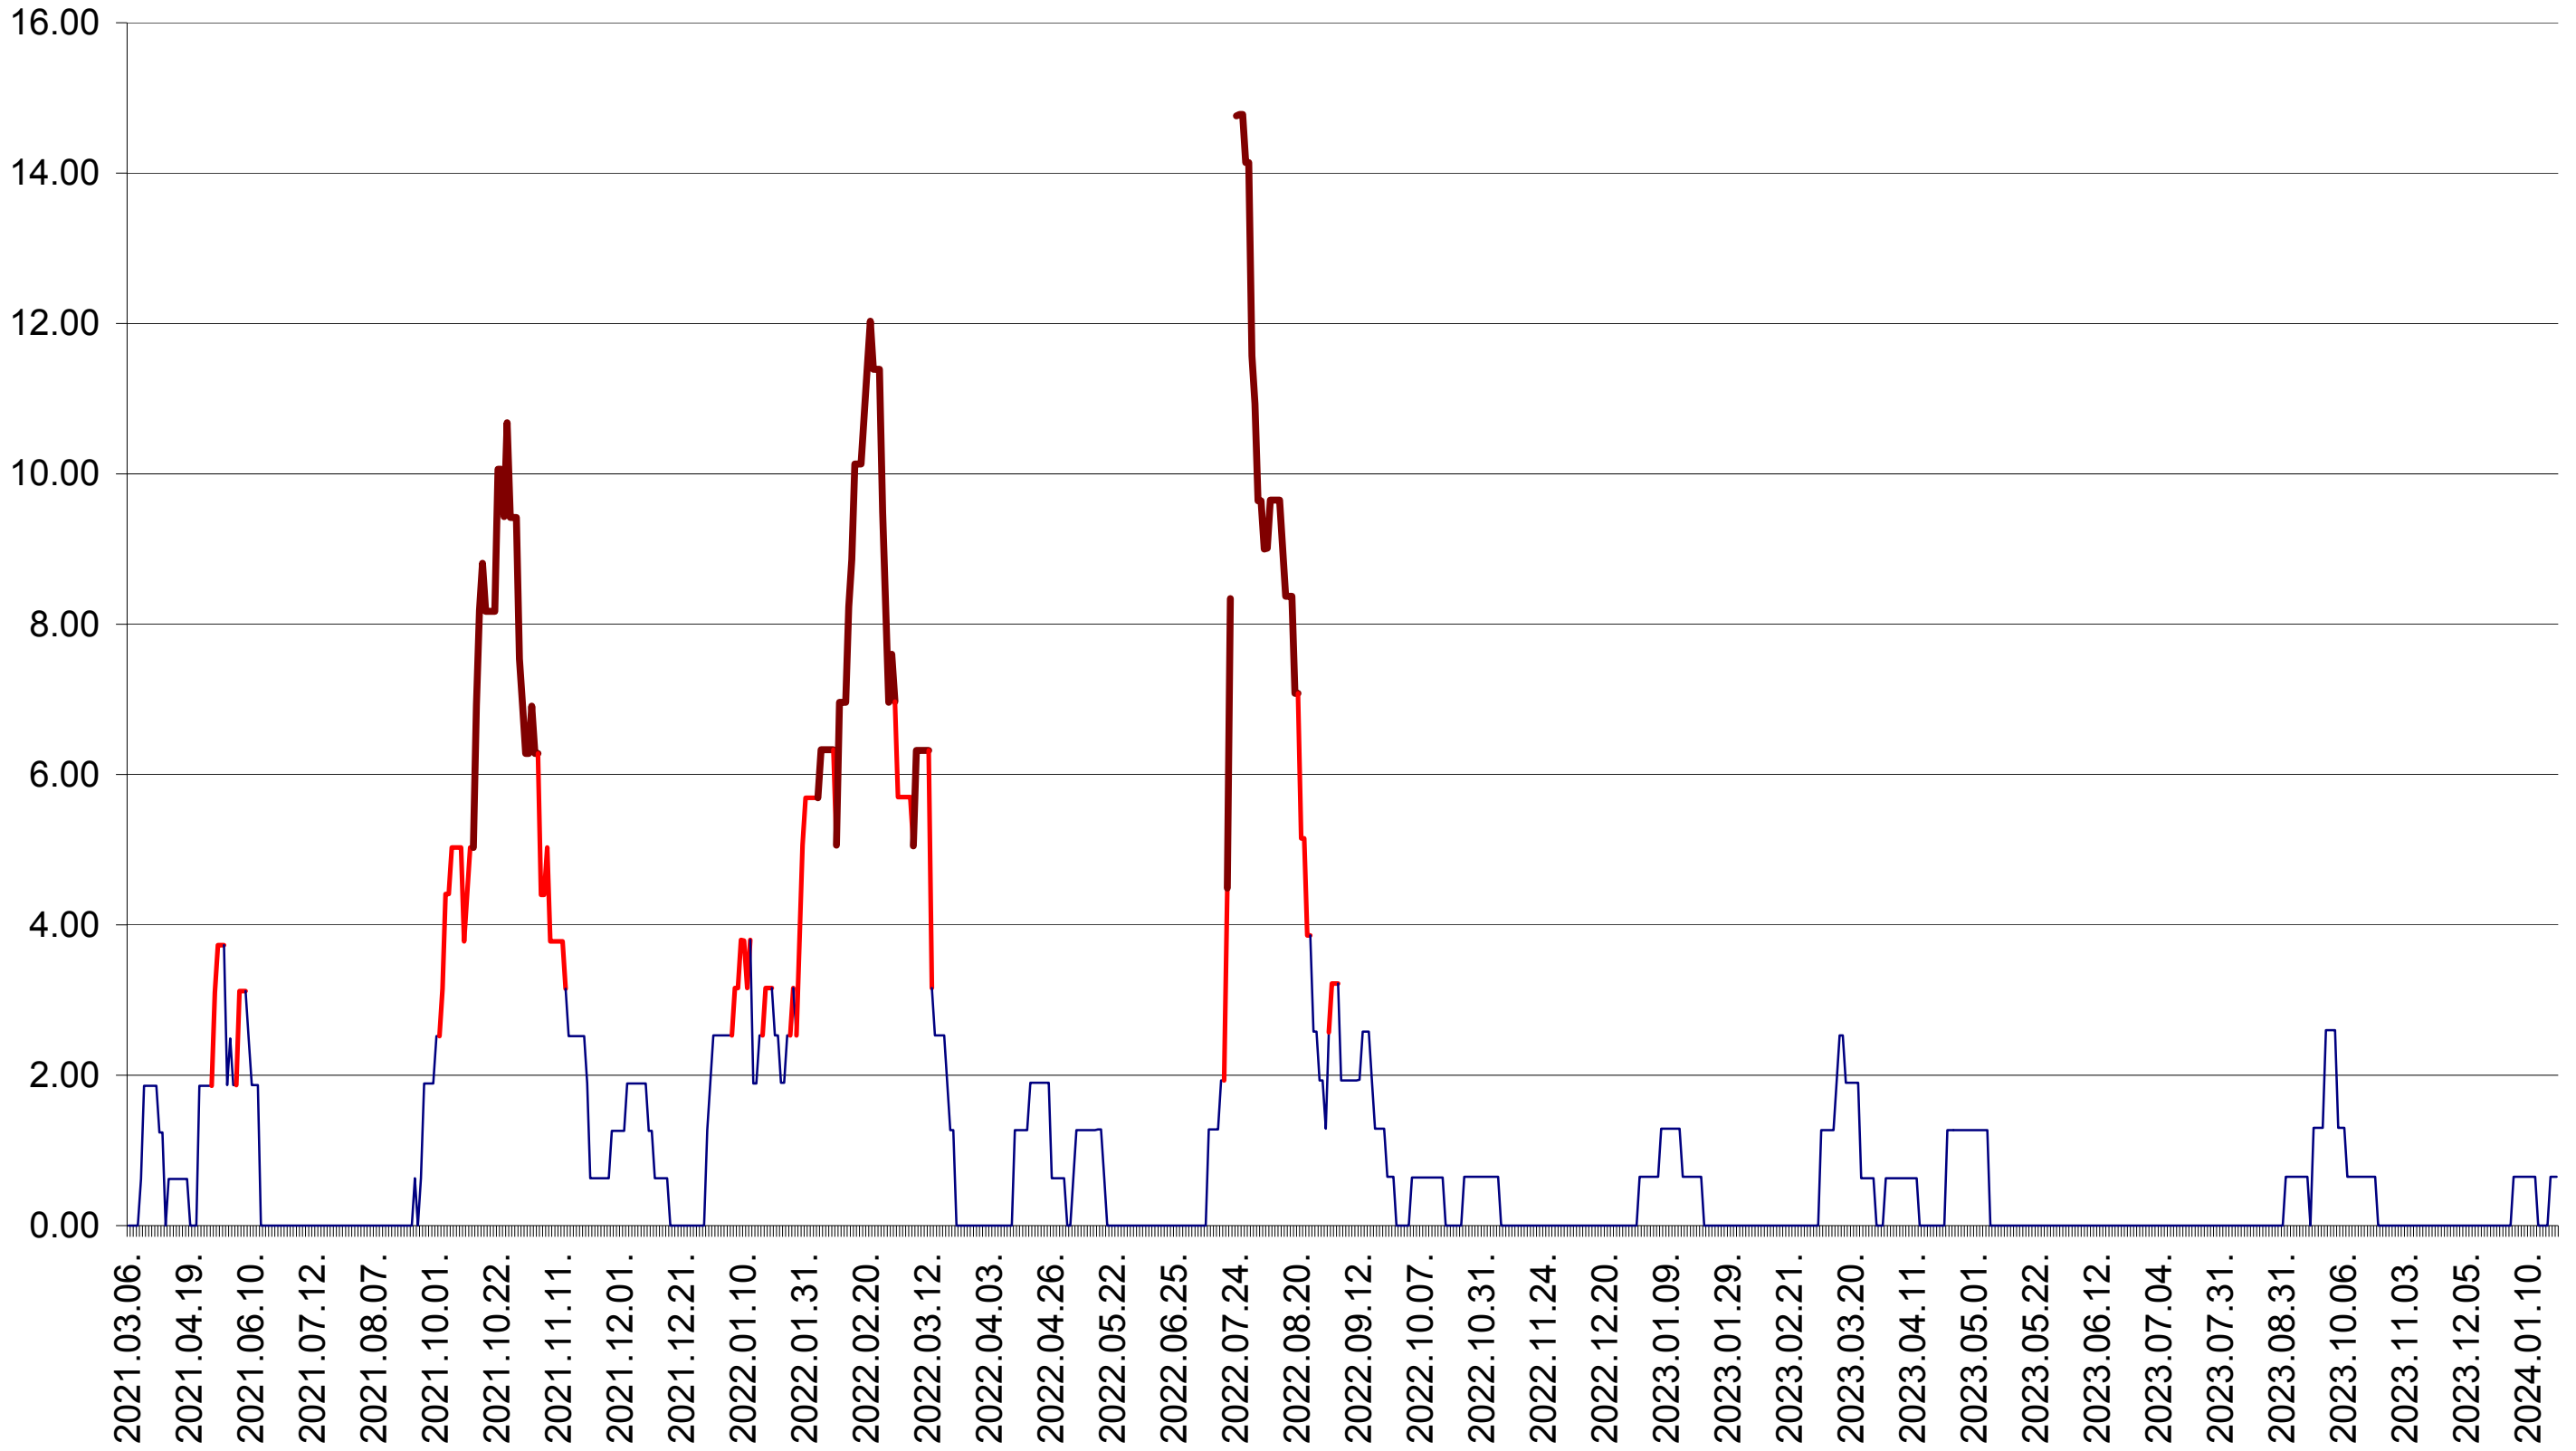

ATID - Evolutia incidentei cumulate pe 14 zile la ‰ de locuitori
2021.03.07. - 2024.01.23.

AVRĂMEȘTI - Evolutia incidentei cumulate pe 14 zile la ‰ de locuitori
2021.03.07. - 2024.01.23.

ORAȘ BĂILE TUȘNAD - Evolutia incidentei cumulate pe 14 zile la ‰ de locuitori
2021.03.07. - 2024.01.23.

ORAȘ BĂLAN - Evolutia incidentei cumulate pe 14 zile la ‰ de locuitori
2021.03.07. - 2024.01.23.

BILBOR - Evolutia incidentei cumulate pe 14 zile la ‰ de locuitori
2021.03.07. - 2024.01.23.

ORAȘ BORSEC - Evolutia incidentei cumulate pe 14 zile la ‰ de locuitori
2021.03.07. - 2024.01.23.

BRĂDEȘTI - Evolutia incidentei cumulate pe 14 zile la ‰ de locuitori
2021.03.07. - 2024.01.23.

CĂPÂLNIȚA - Evolutia incidentei cumulate pe 14 zile la ‰ de locuitori
2021.03.07. - 2024.01.23.

CÂRȚA - Evolutia incidentei cumulate pe 14 zile la ‰ de locuitori
2021.03.07. - 2024.01.23.