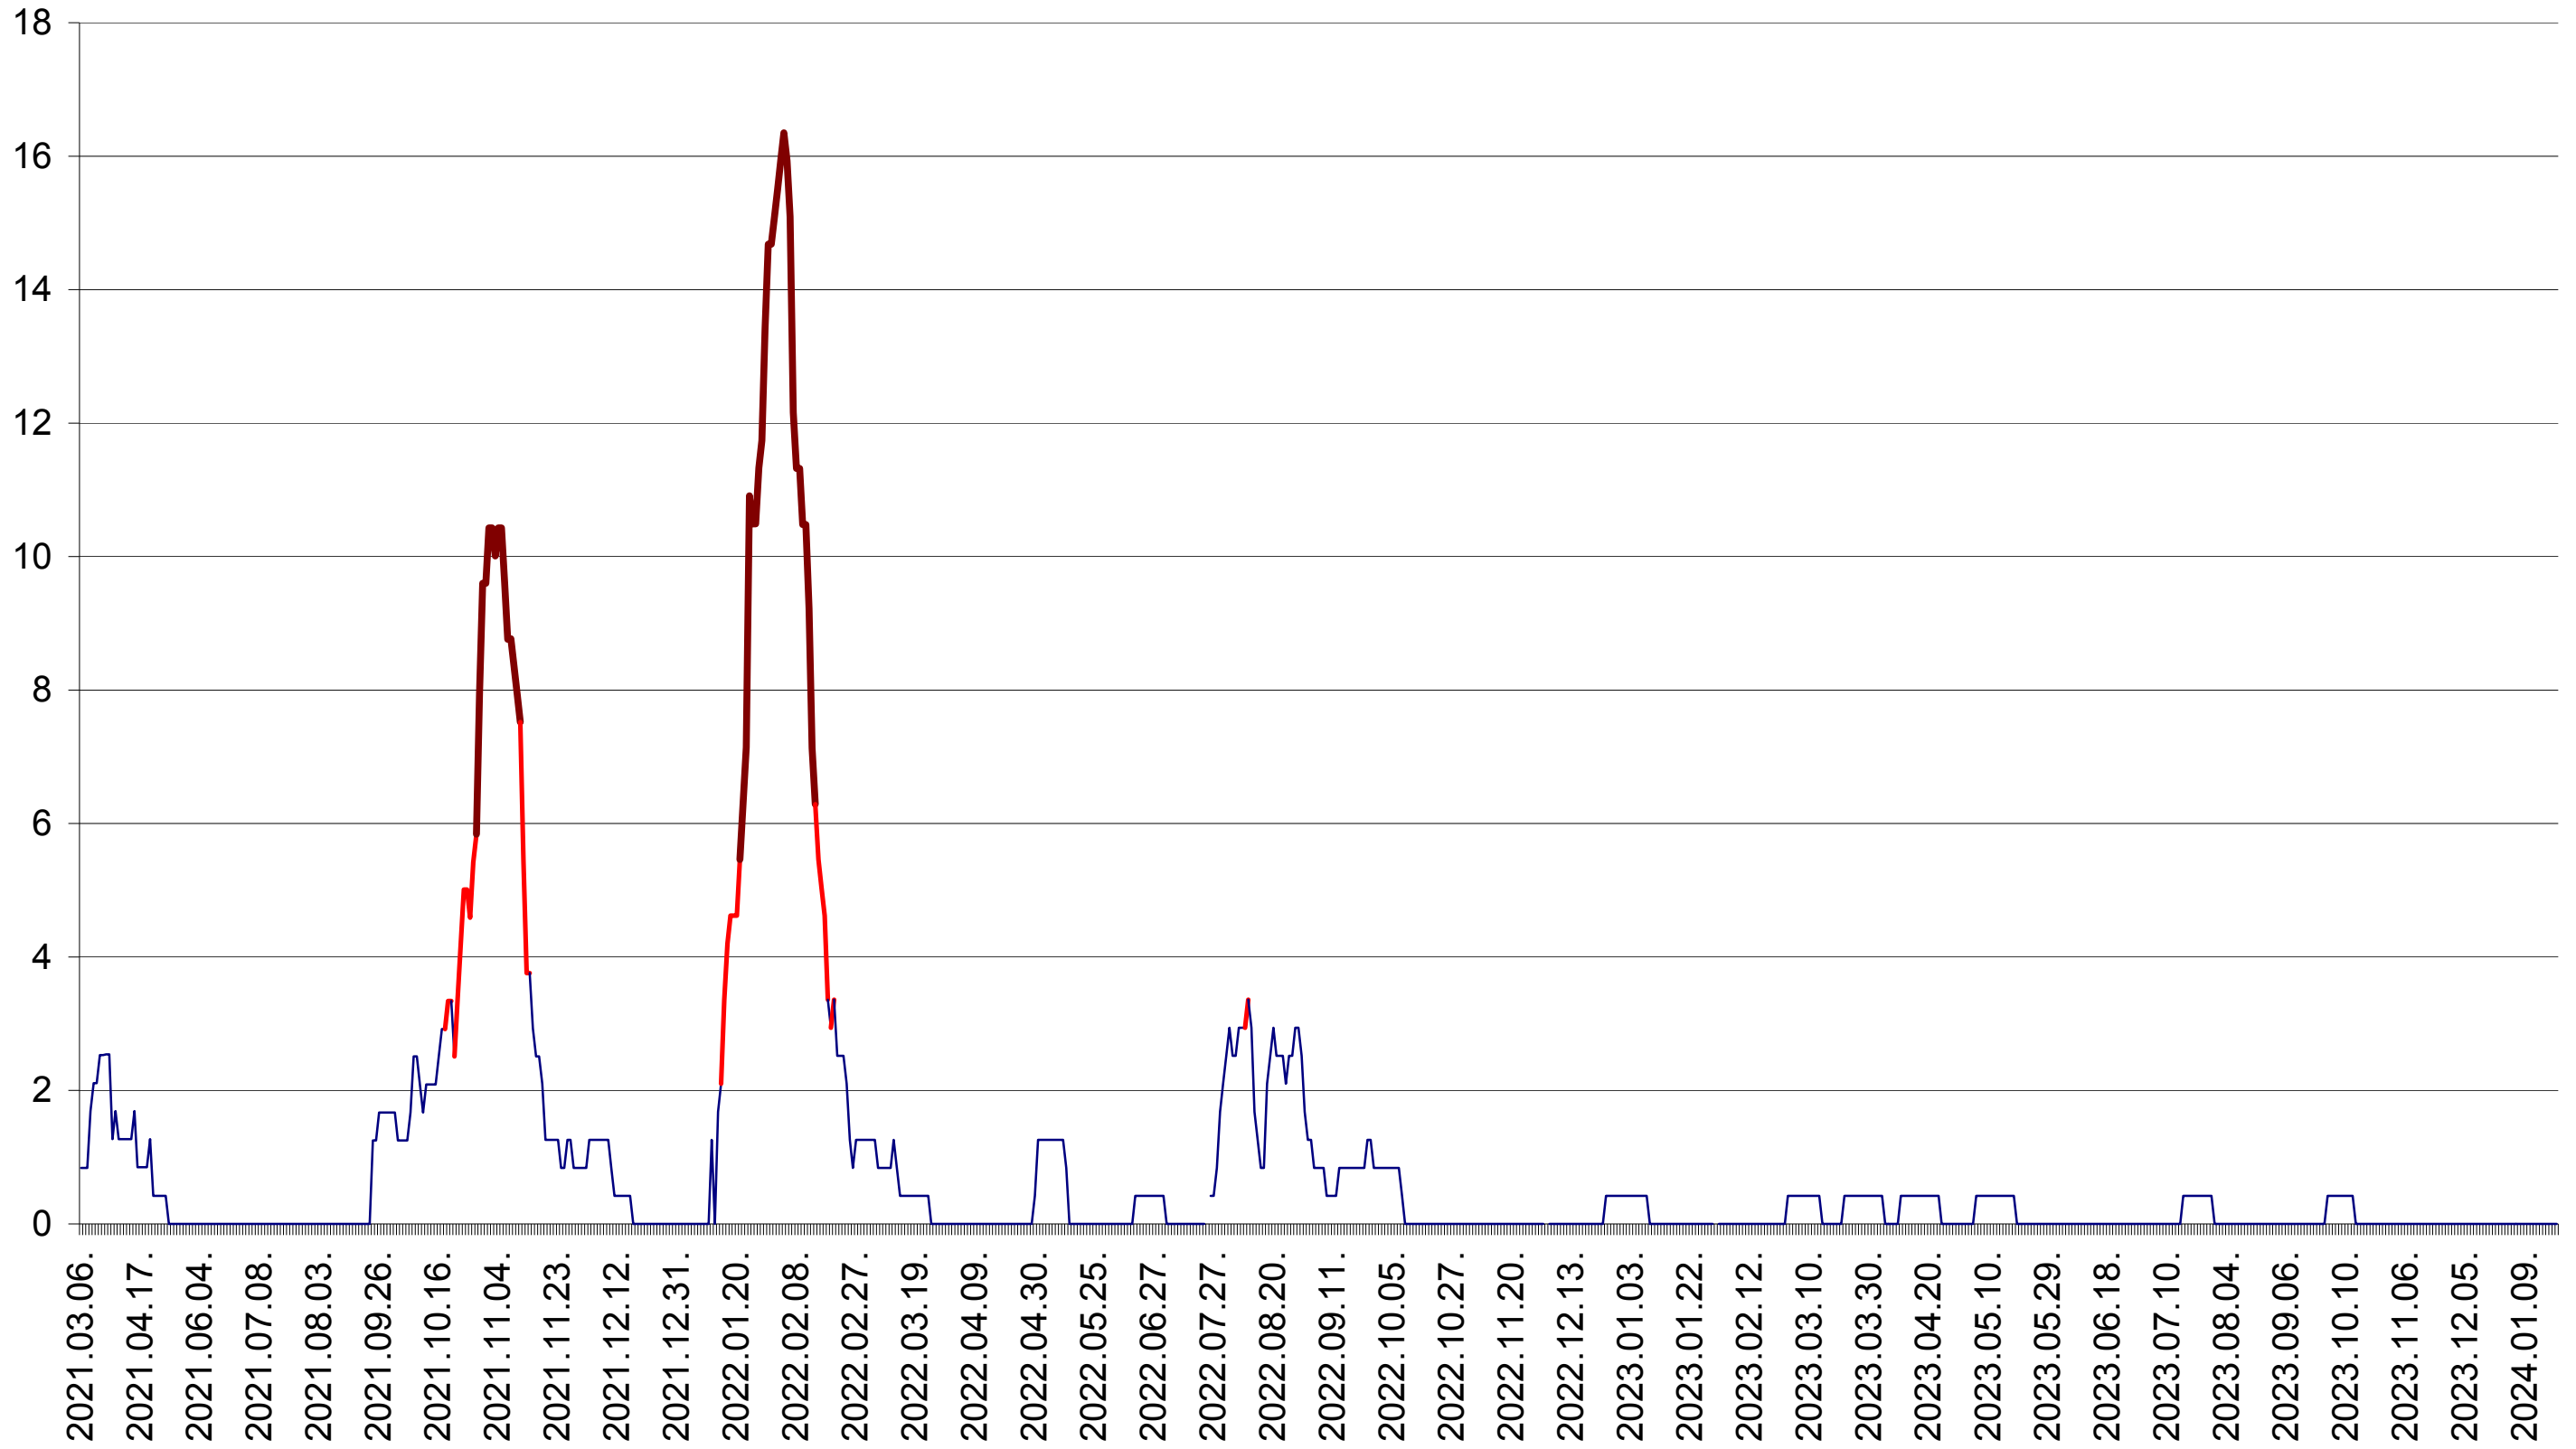

FELICENI - Evolutia incidentei cumulate pe 14 zile la ‰ de locuitori
2021.03.07. - 2024.01.23.

FRUMOASA - Evolutia incidentei cumulate pe 14 zile la ‰ de locuitori
2021.03.07. - 2024.01.23.

GĂLĂUȚAȘ - Evolutia incidentei cumulate pe 14 zile la ‰ de locuitori
2021.03.07. - 2024.01.23.

MUNICIPIUL GHEORGHENI - Evolutia incidentei cumulate pe 14 zile la ‰ de locuitori
2021.03.07. - 2024.01.23.

JOSENI - Evolutia incidentei cumulate pe 14 zile la ‰ de locuitori
2021.03.07. - 2024.01.23.

LĂZAREA - Evolutia incidentei cumulate pe 14 zile la ‰ de locuitori
2021.03.07. - 2024.01.23.

LELICENI - Evolutia incidentei cumulate pe 14 zile la ‰ de locuitori
2021.03.07. - 2024.01.23.

LUETA - Evolutia incidentei cumulate pe 14 zile la ‰ de locuitori
2021.03.07. - 2024.01.23.

LUNCA DE JOS - Evolutia incidentei cumulate pe 14 zile la ‰ de locuitori
2021.03.07. - 2024.01.23.