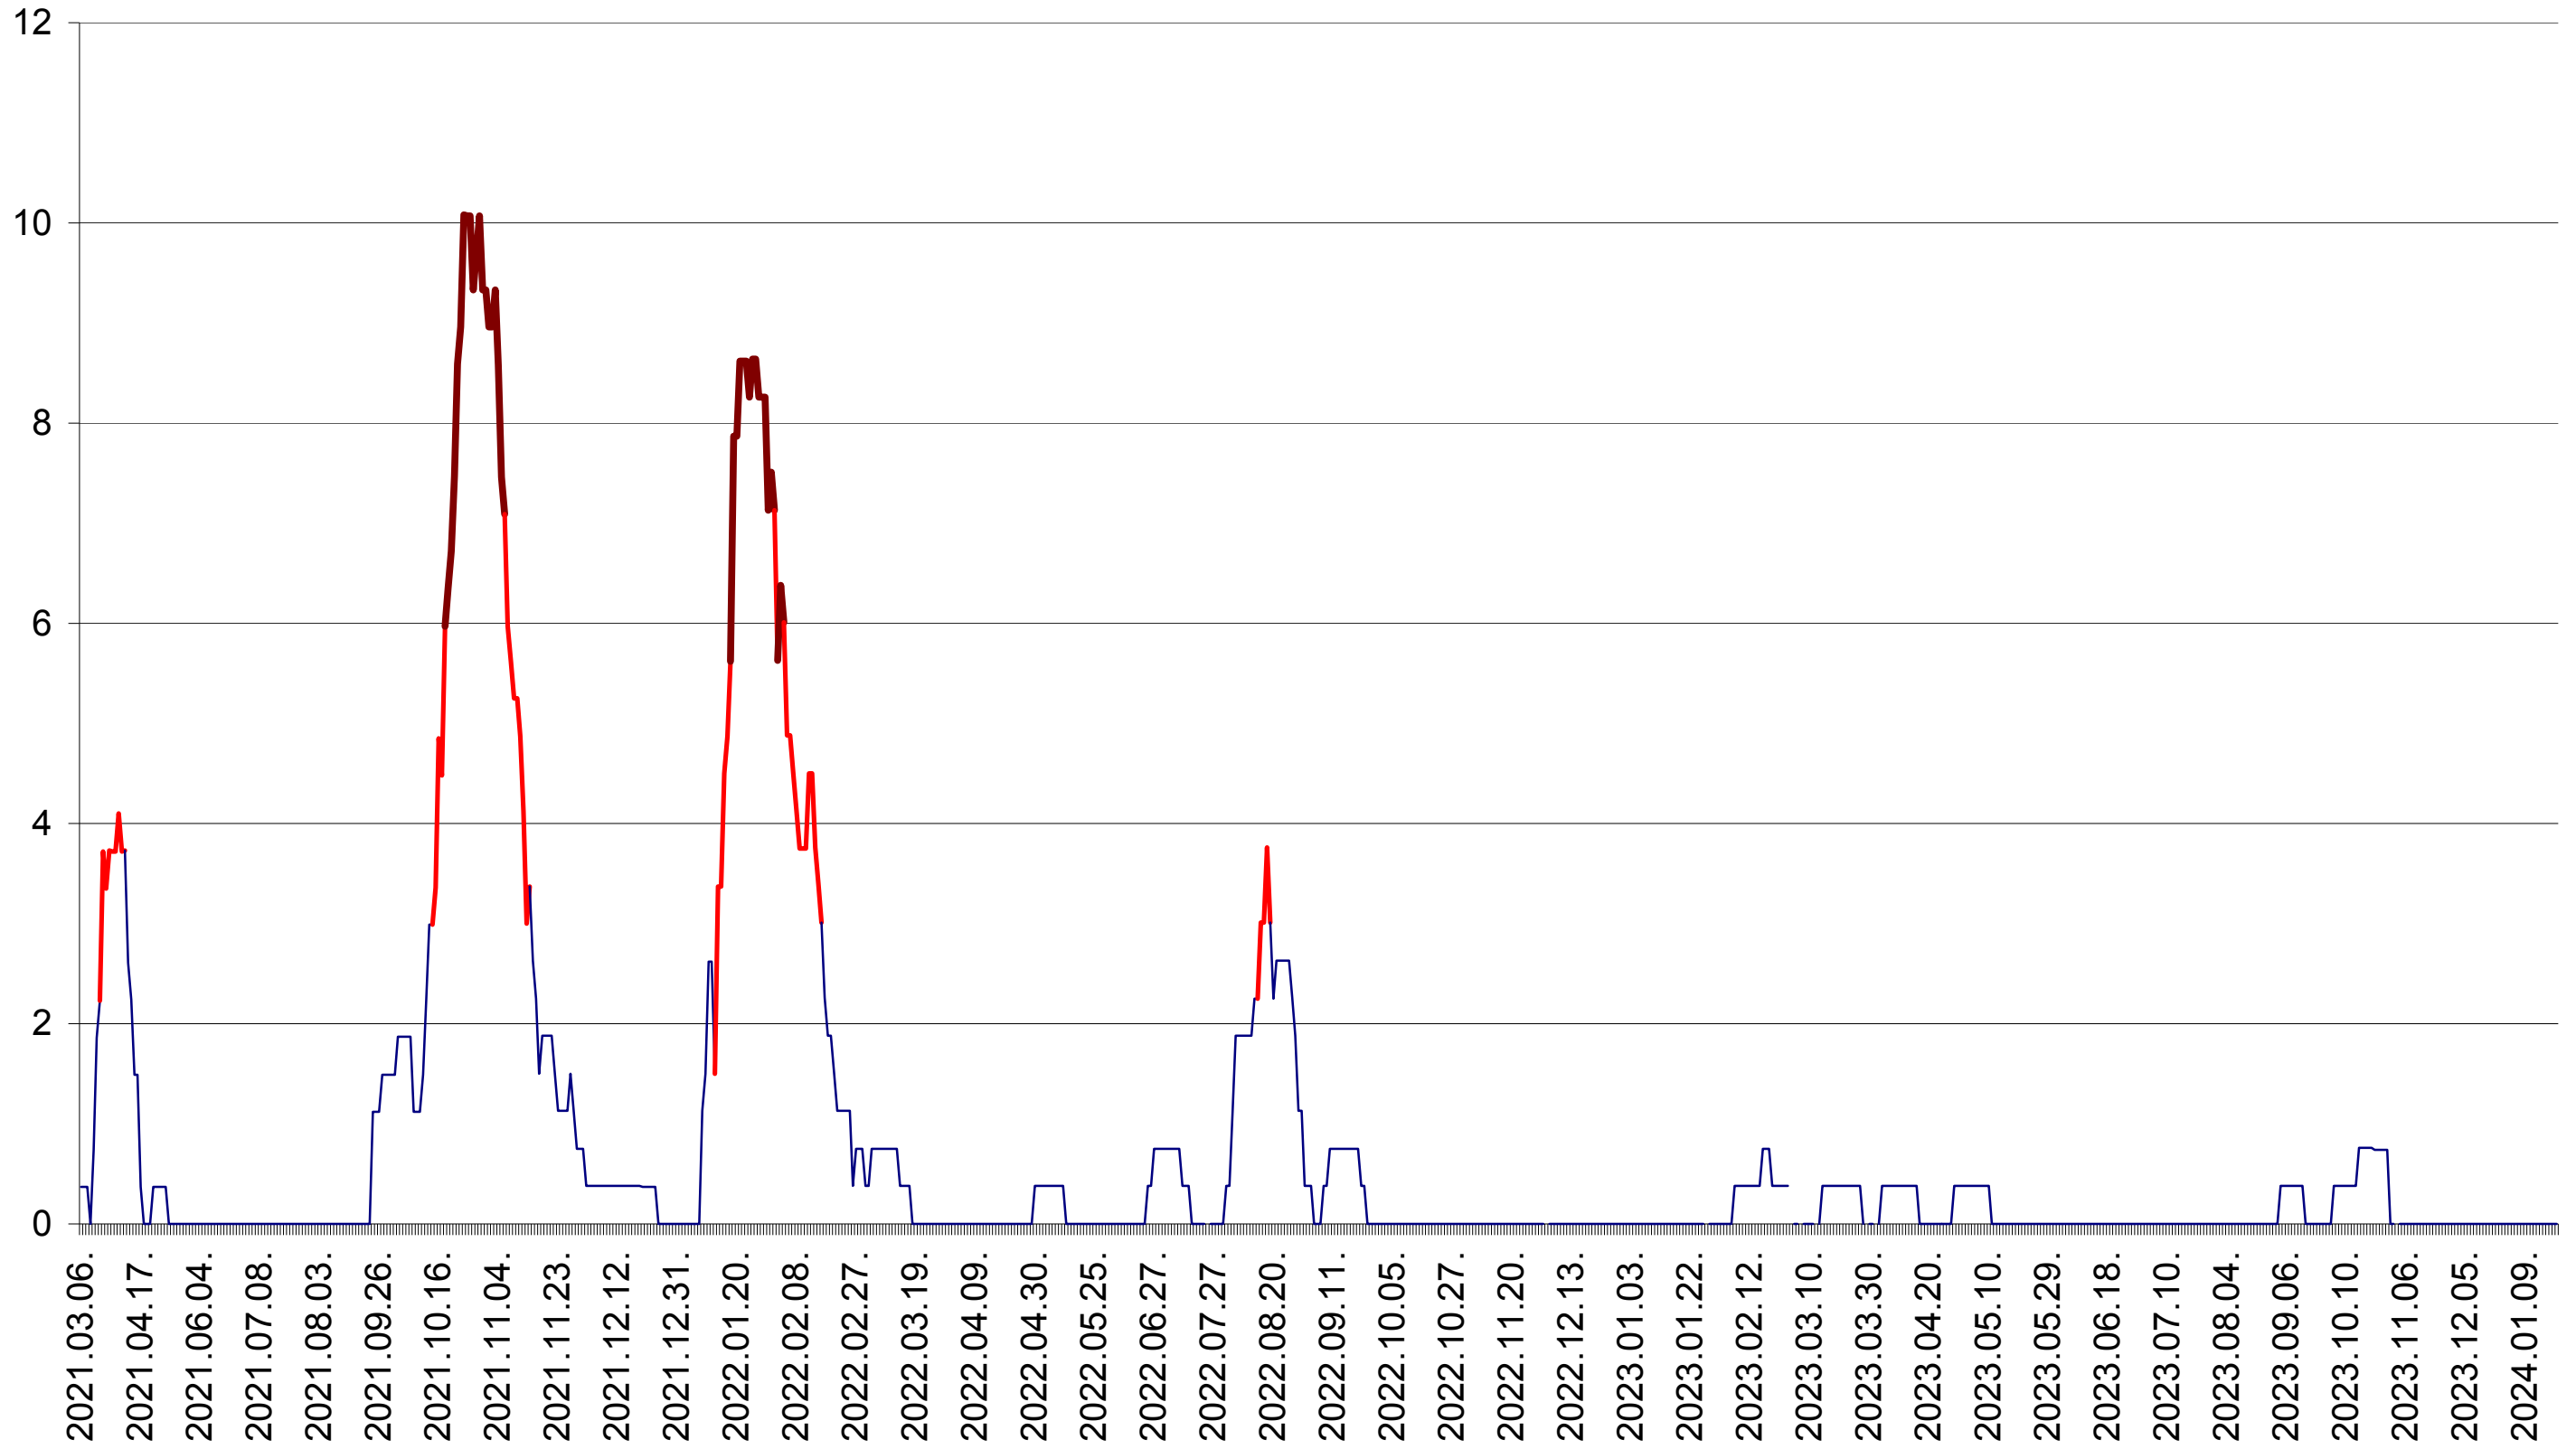

SÂNDOMINIC - Evolutia incidentei cumulate pe 14 zile la ‰ de locuitori
2021.03.07. - 2024.01.23.

SÂNCRĂIENI - Evolutia incidentei cumulate pe 14 zile la ‰ de locuitori
2021.03.07. - 2024.01.23.