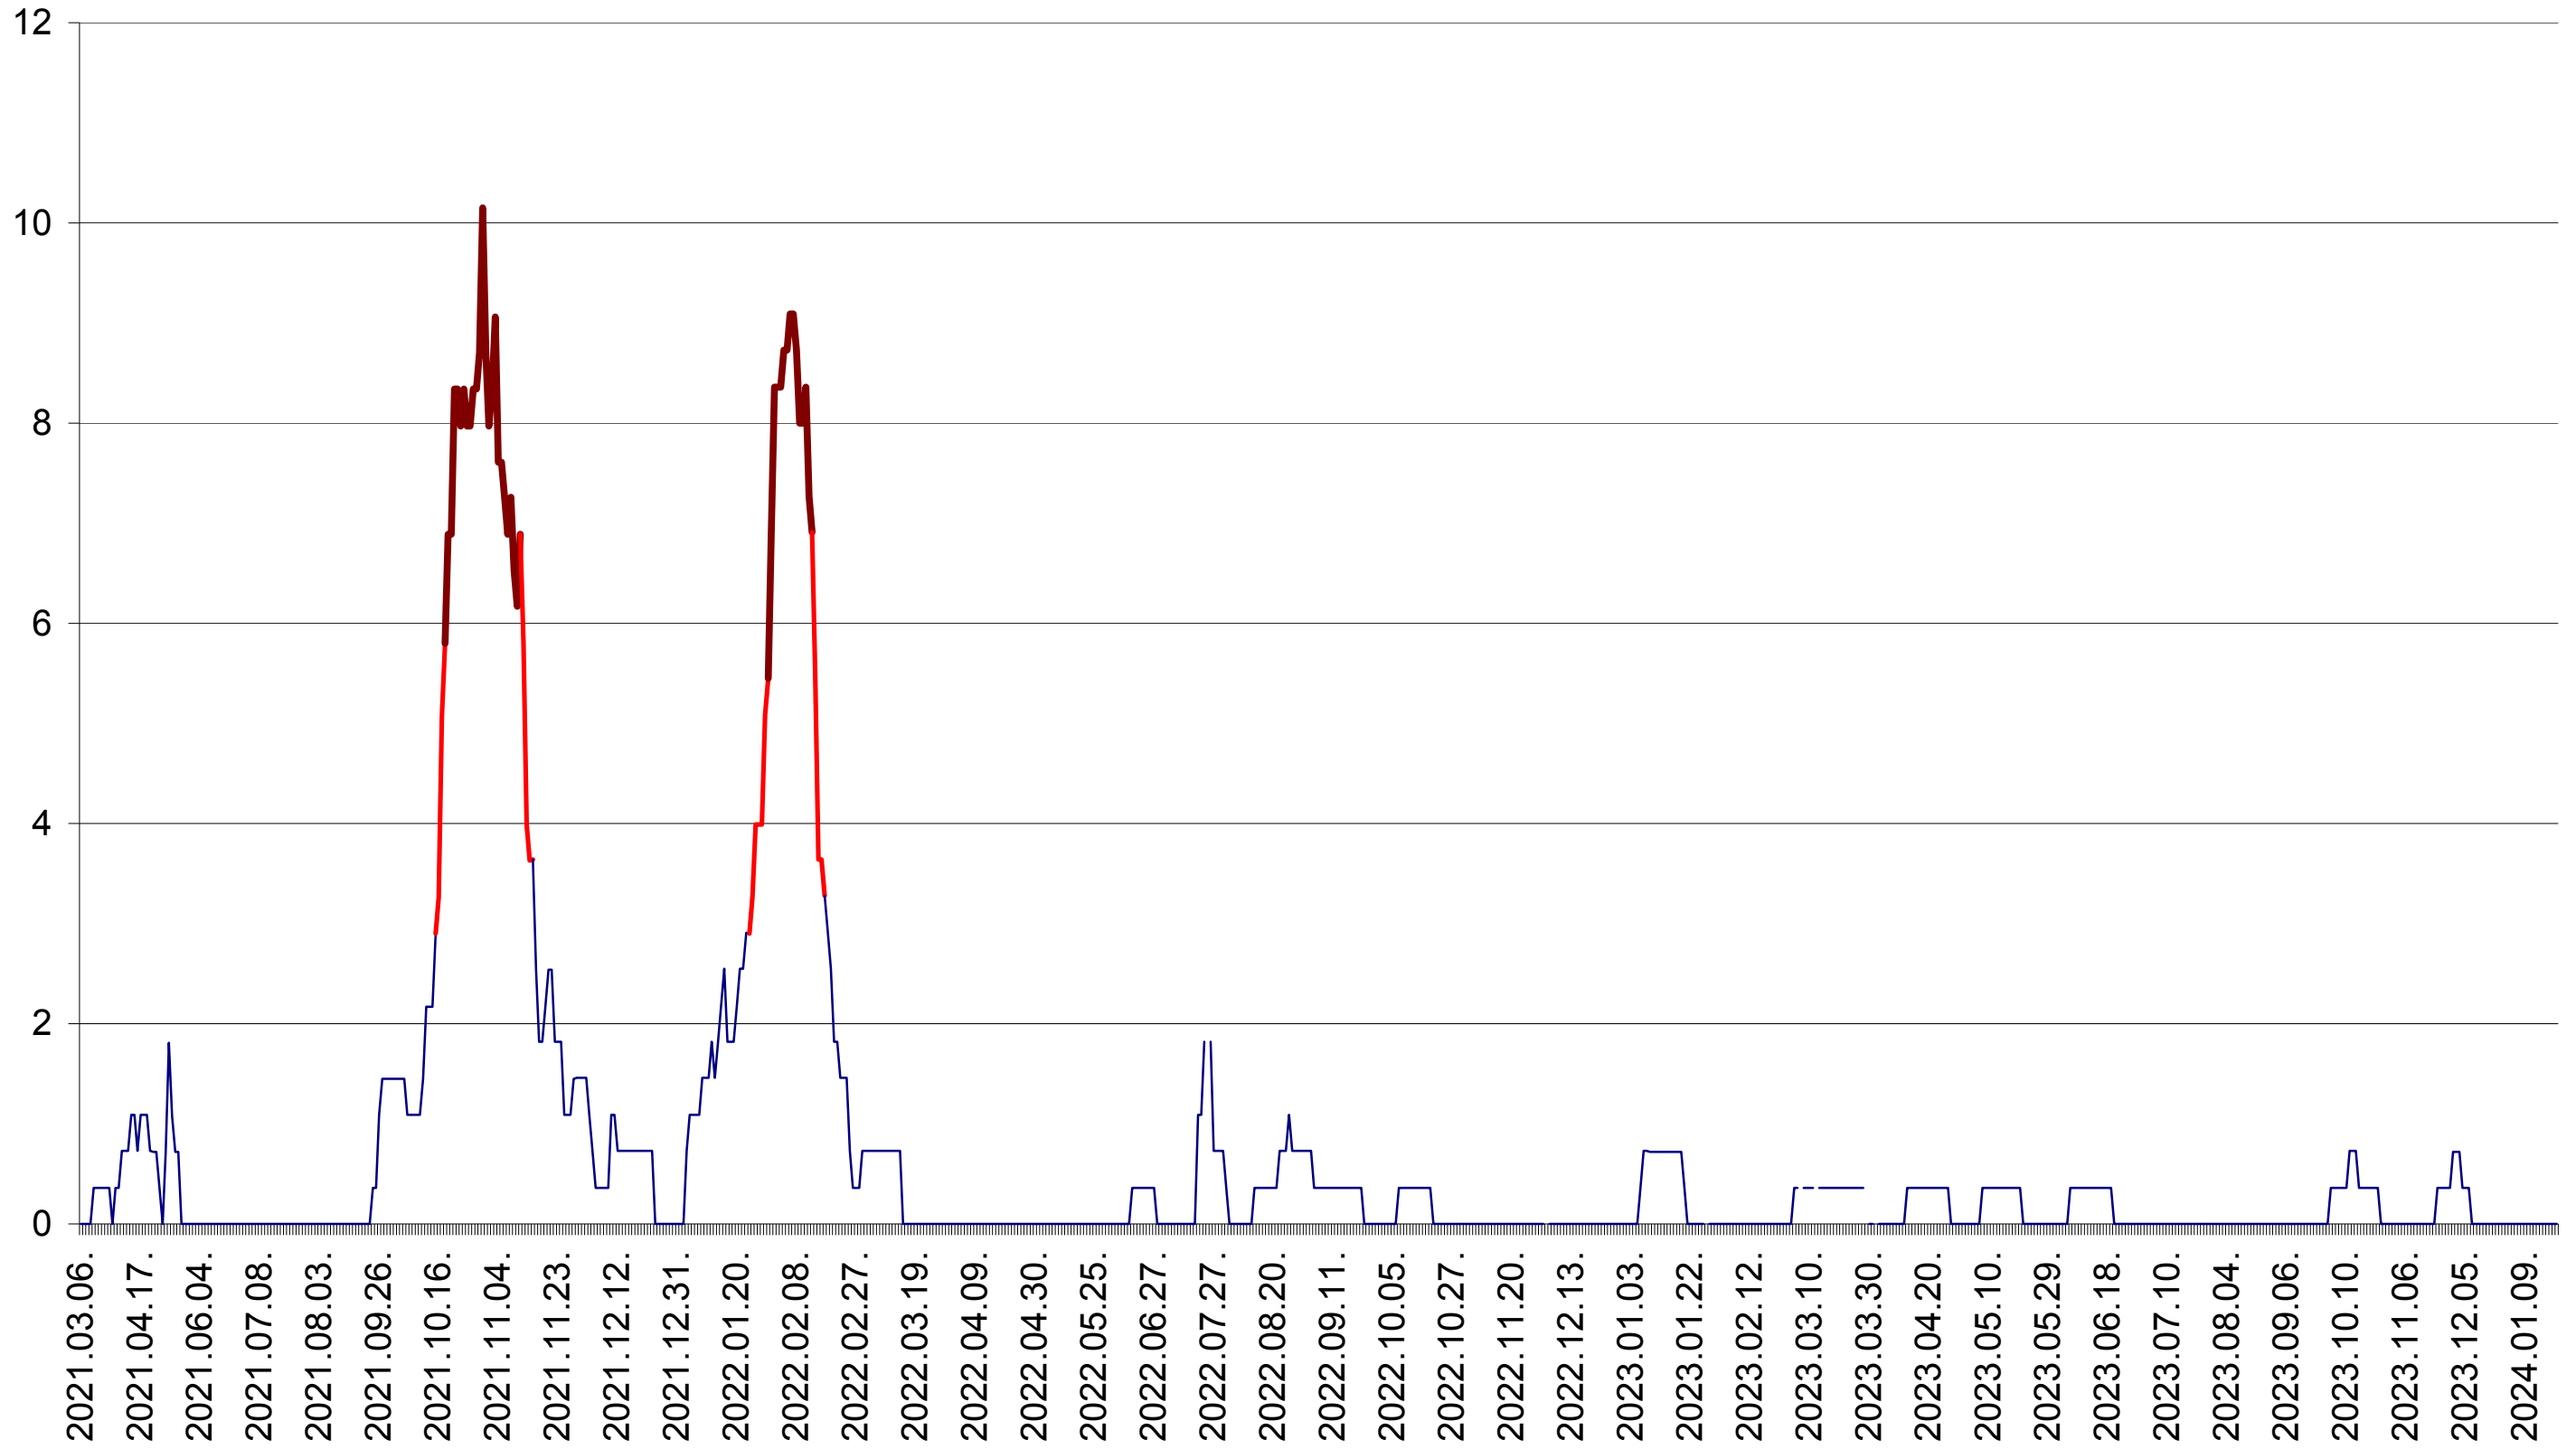

LELICENI - Evolutia incidentei cumulate pe 14 zile la ‰ de locuitori
2021.03.07. - 2024.01.23.

LUETA - Evolutia incidentei cumulate pe 14 zile la ‰ de locuitori
2021.03.07. - 2024.01.23.

LUNCA DE JOS - Evolutia incidentei cumulate pe 14 zile la ‰ de locuitori
2021.03.07. - 2024.01.23.

LUNCA DE SUS - Evolutia incidentei cumulate pe 14 zile la ‰ de locuitori
2021.03.07. - 2024.01.23.

LUPENI - Evolutia incidentei cumulate pe 14 zile la ‰ de locuitori
2021.03.07. - 2024.01.23.

MĂDĂRAȘ - Evolutia incidentei cumulate pe 14 zile la ‰ de locuitori
2021.03.07. - 2024.01.23.

MĂRTINIȘ - Evolutia incidentei cumulate pe 14 zile la ‰ de locuitori
2021.03.07. - 2024.01.23.

MEREȘTI - Evolutia incidentei cumulate pe 14 zile la ‰ de locuitori
2021.03.07. - 2024.01.23.

MUNICIPIUL MIERCUREA-CIUC - Evolutia incidentei cumulate pe 14 zile la ‰ de locuitori
2021.03.07. - 2024.01.23.

MIHĂILENI - Evolutia incidentei cumulate pe 14 zile la ‰ de locuitori
2021.03.07. - 2024.01.23.

MUGENI - Evolutia incidentei cumulate pe 14 zile la ‰ de locuitori
2021.03.07. - 2024.01.23.

OCLAND - Evolutia incidentei cumulate pe 14 zile la ‰ de locuitori
2021.03.07. - 2024.01.23.