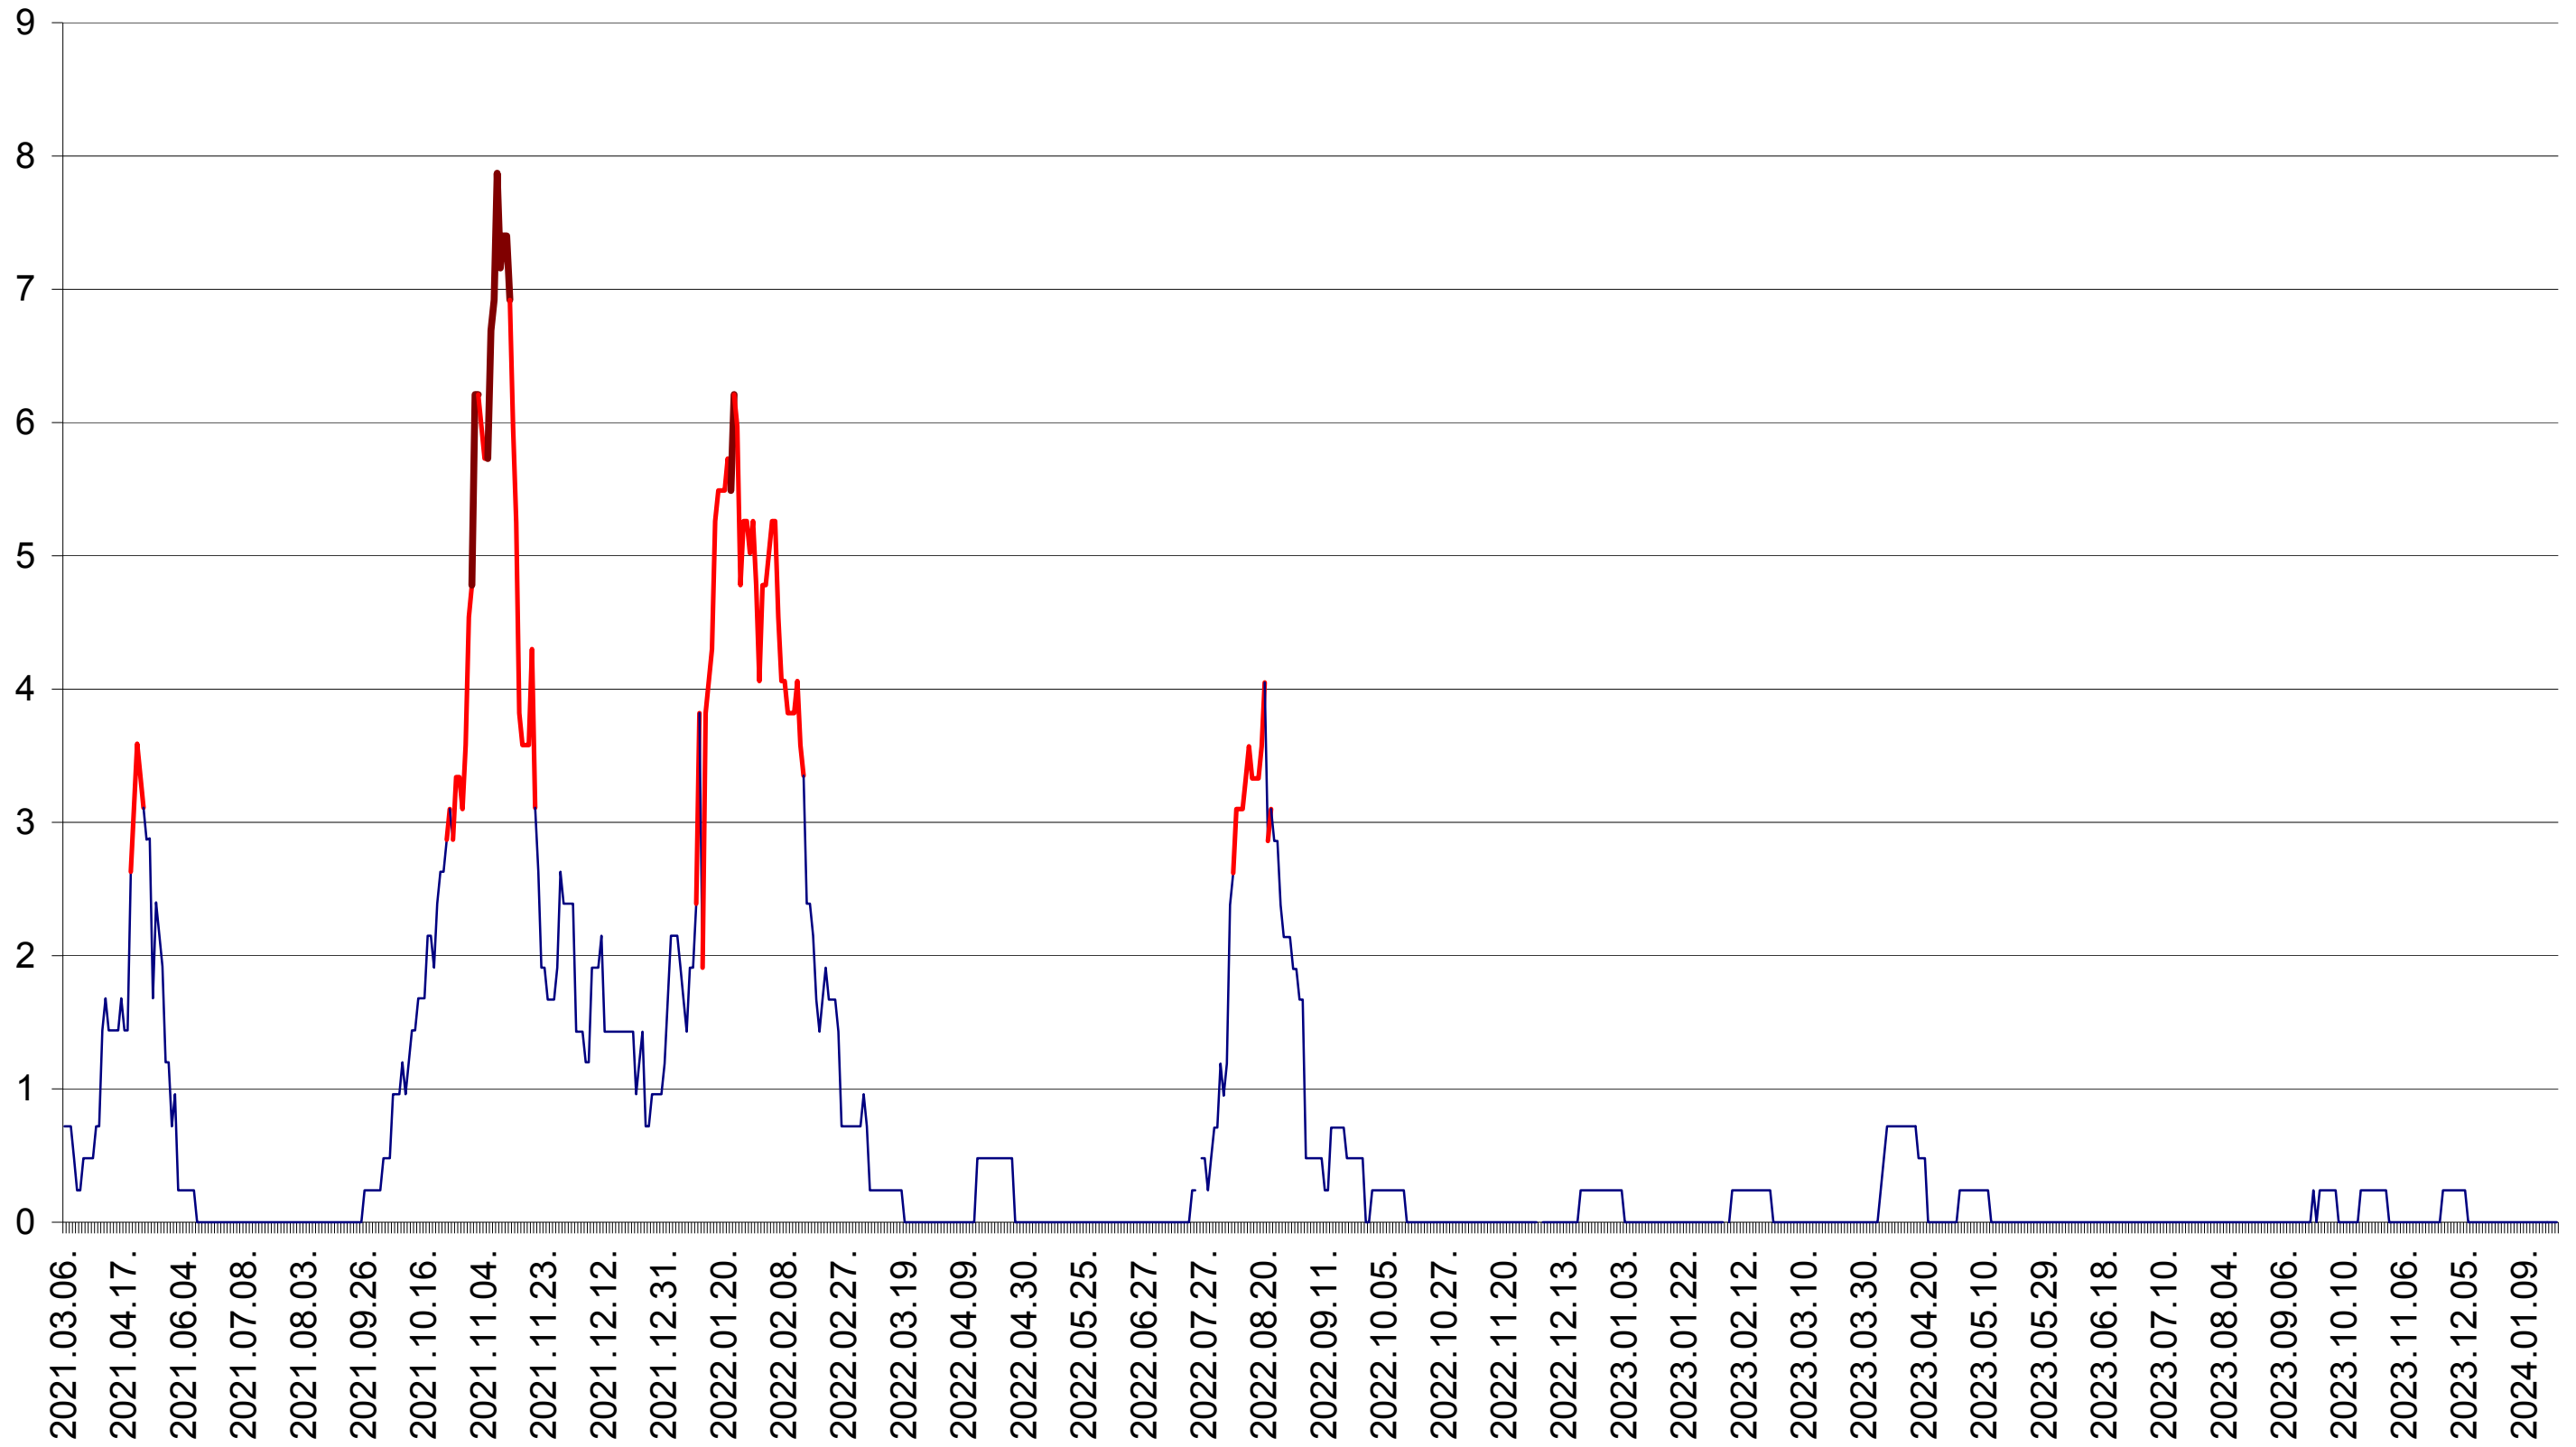

ORAȘ BĂLAN - Evolutia incidentei cumulate pe 14 zile la ‰ de locuitori
2021.03.07. - 2024.01.23.

BILBOR - Evolutia incidentei cumulate pe 14 zile la ‰ de locuitori
2021.03.07. - 2024.01.23.

ORAȘ BORSEC - Evolutia incidentei cumulate pe 14 zile la ‰ de locuitori
2021.03.07. - 2024.01.23.

CORBU - Evolutia incidentei cumulate pe 14 zile la ‰ de locuitori
2021.03.07. - 2024.01.23.

CORUND - Evolutia incidentei cumulate pe 14 zile la ‰ de locuitori
2021.03.07. - 2024.01.23.

COZMENI - Evolutia incidentei cumulate pe 14 zile la ‰ de locuitori
2021.03.07. - 2024.01.23.

ORAȘ CRISTURU SECUIESC - Evolutia incidentei cumulate pe 14 zile la % de locuitori
2021.03.07. - 2024.01.23.

DĂNEȘTI - Evolutia incidentei cumulate pe 14 zile la ‰ de locuitori
2021.03.07. - 2024.01.23.

DÂRJIU - Evolutia incidentei cumulate pe 14 zile la ‰ de locuitori
2021.03.07. - 2024.01.23.

DEALU - Evolutia incidentei cumulate pe 14 zile la ‰ de locuitori
2021.03.07. - 2024.01.23.

DITRĂU - Evolutia incidentei cumulate pe 14 zile la ‰ de locuitori
2021.03.07. - 2024.01.23.