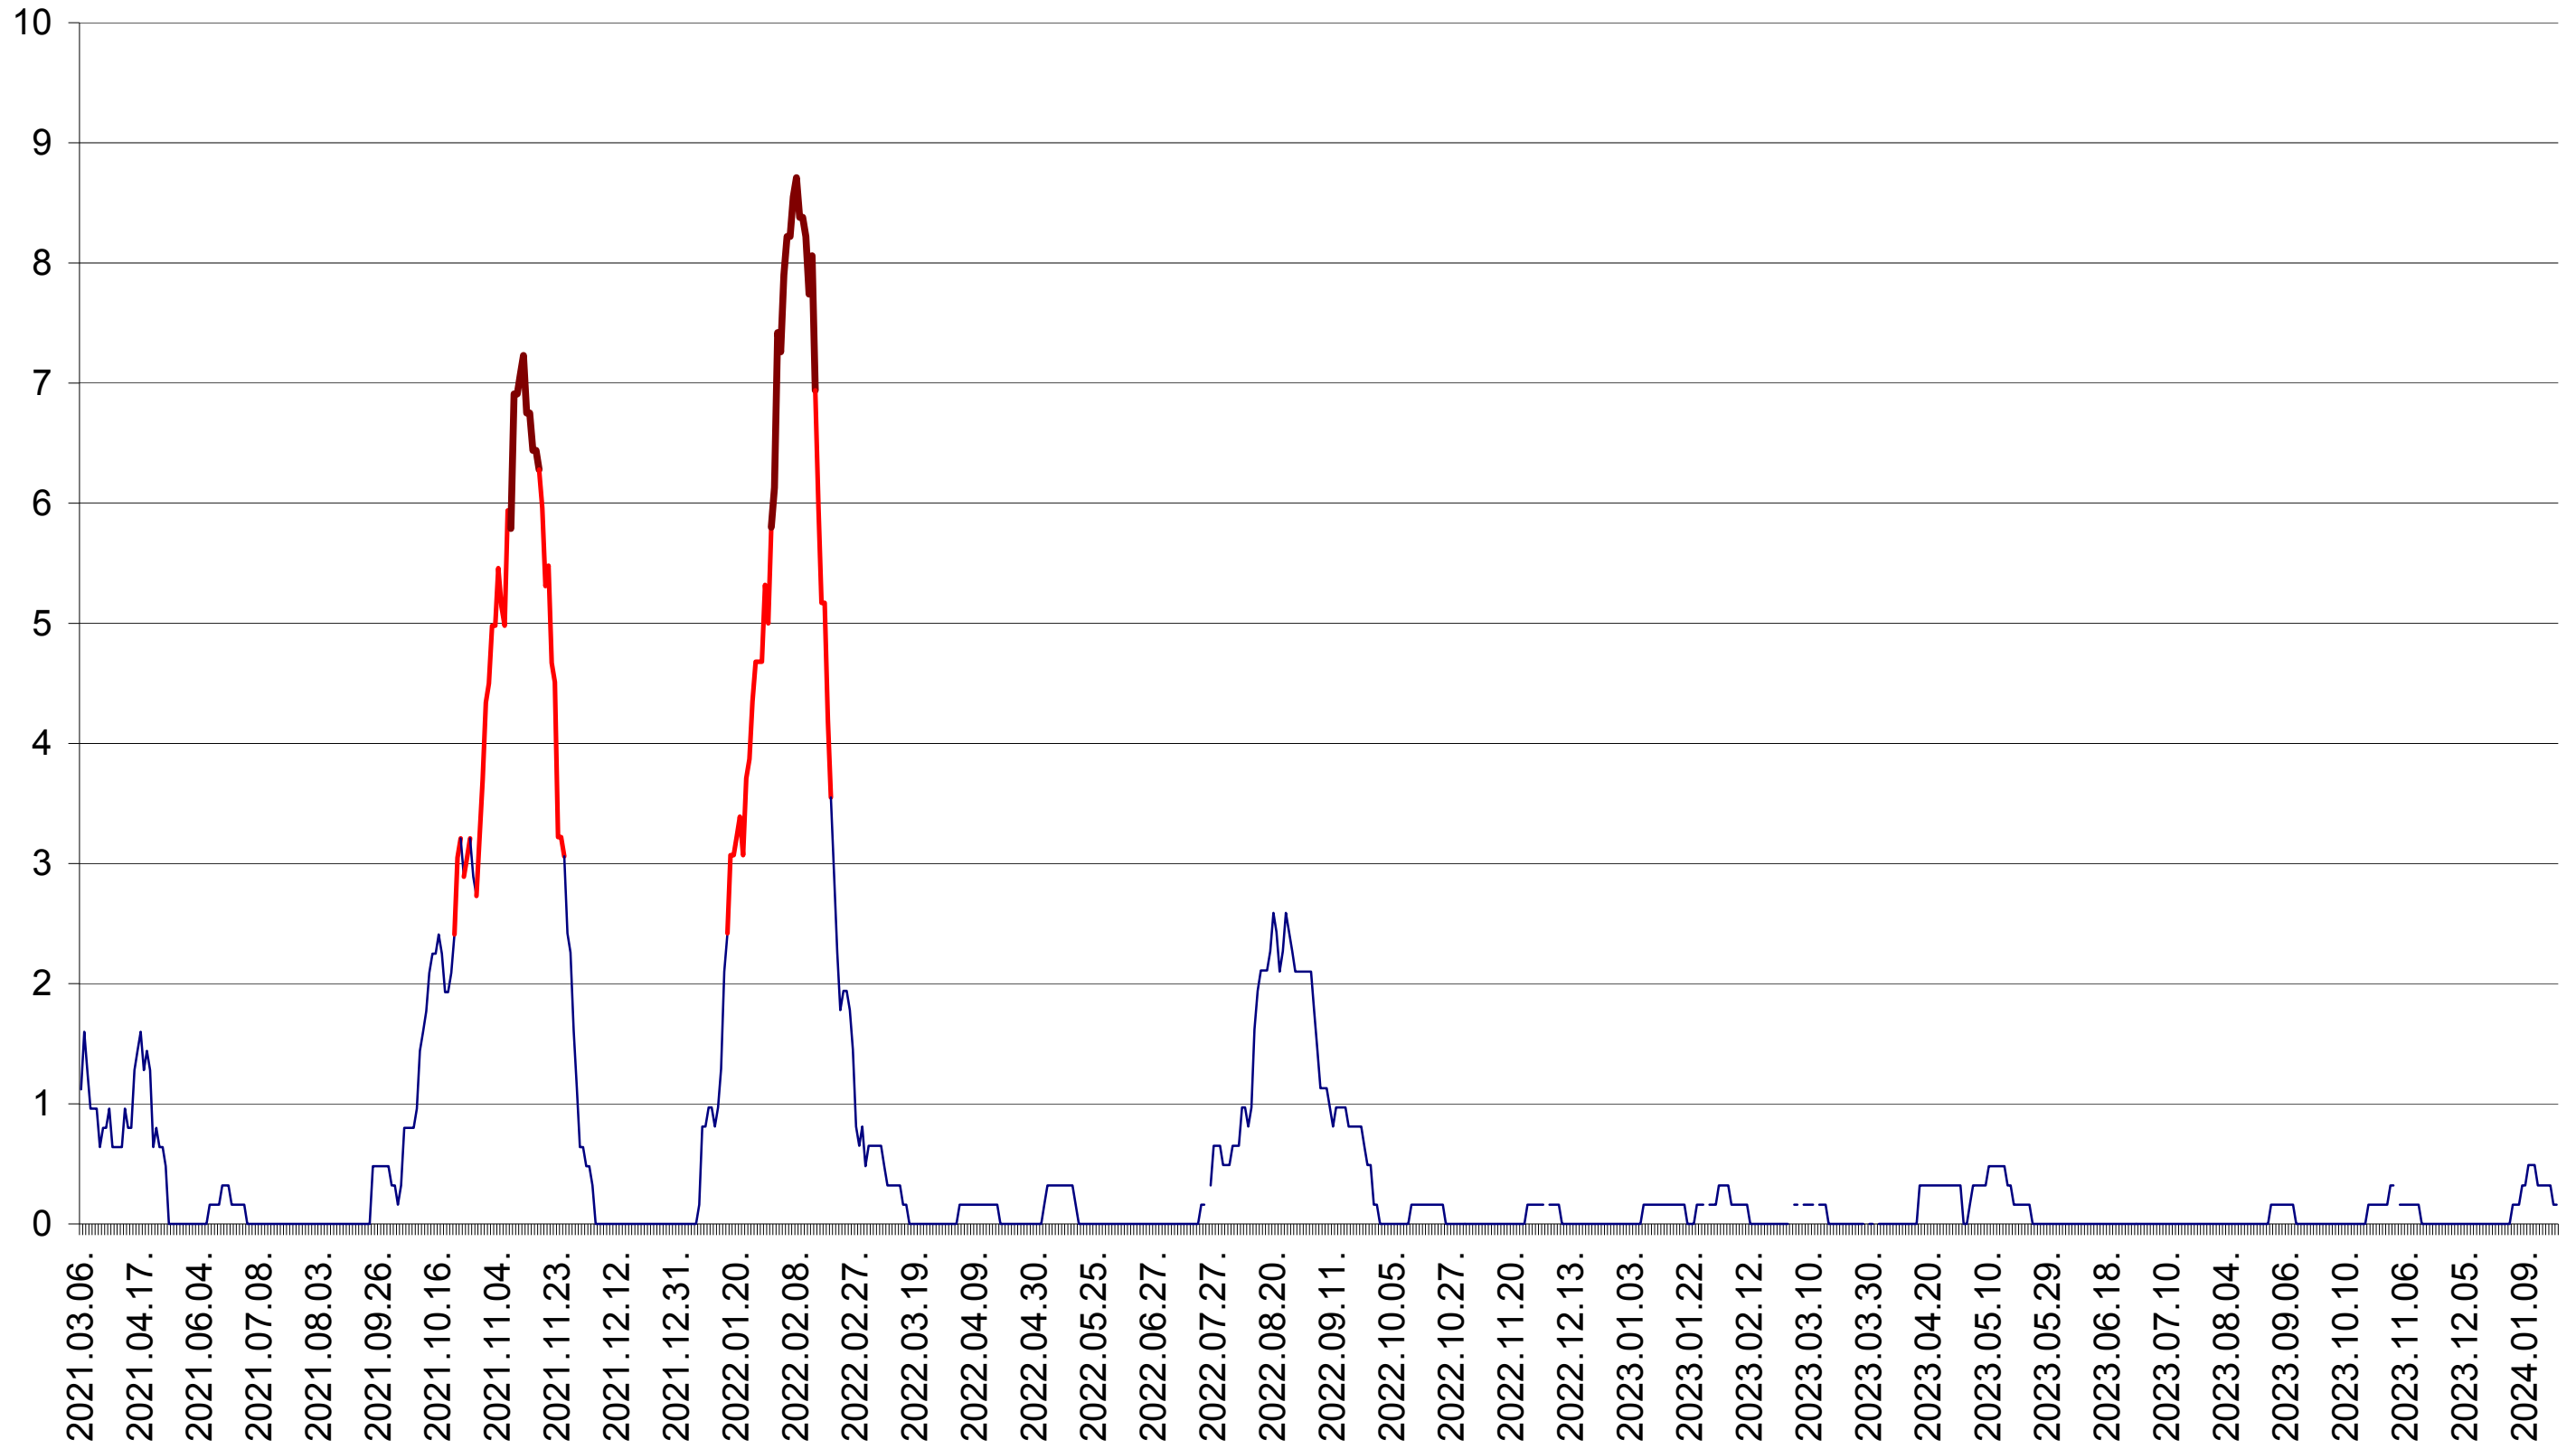

SÂNMARTIN - Evolutia incidentei cumulate pe 14 zile la ‰ de locuitori
2021.03.07. - 2024.01.23.

SÂNDOMINIC - Evolutia incidentei cumulate pe 14 zile la ‰ de locuitori
2021.03.07. - 2024.01.23.