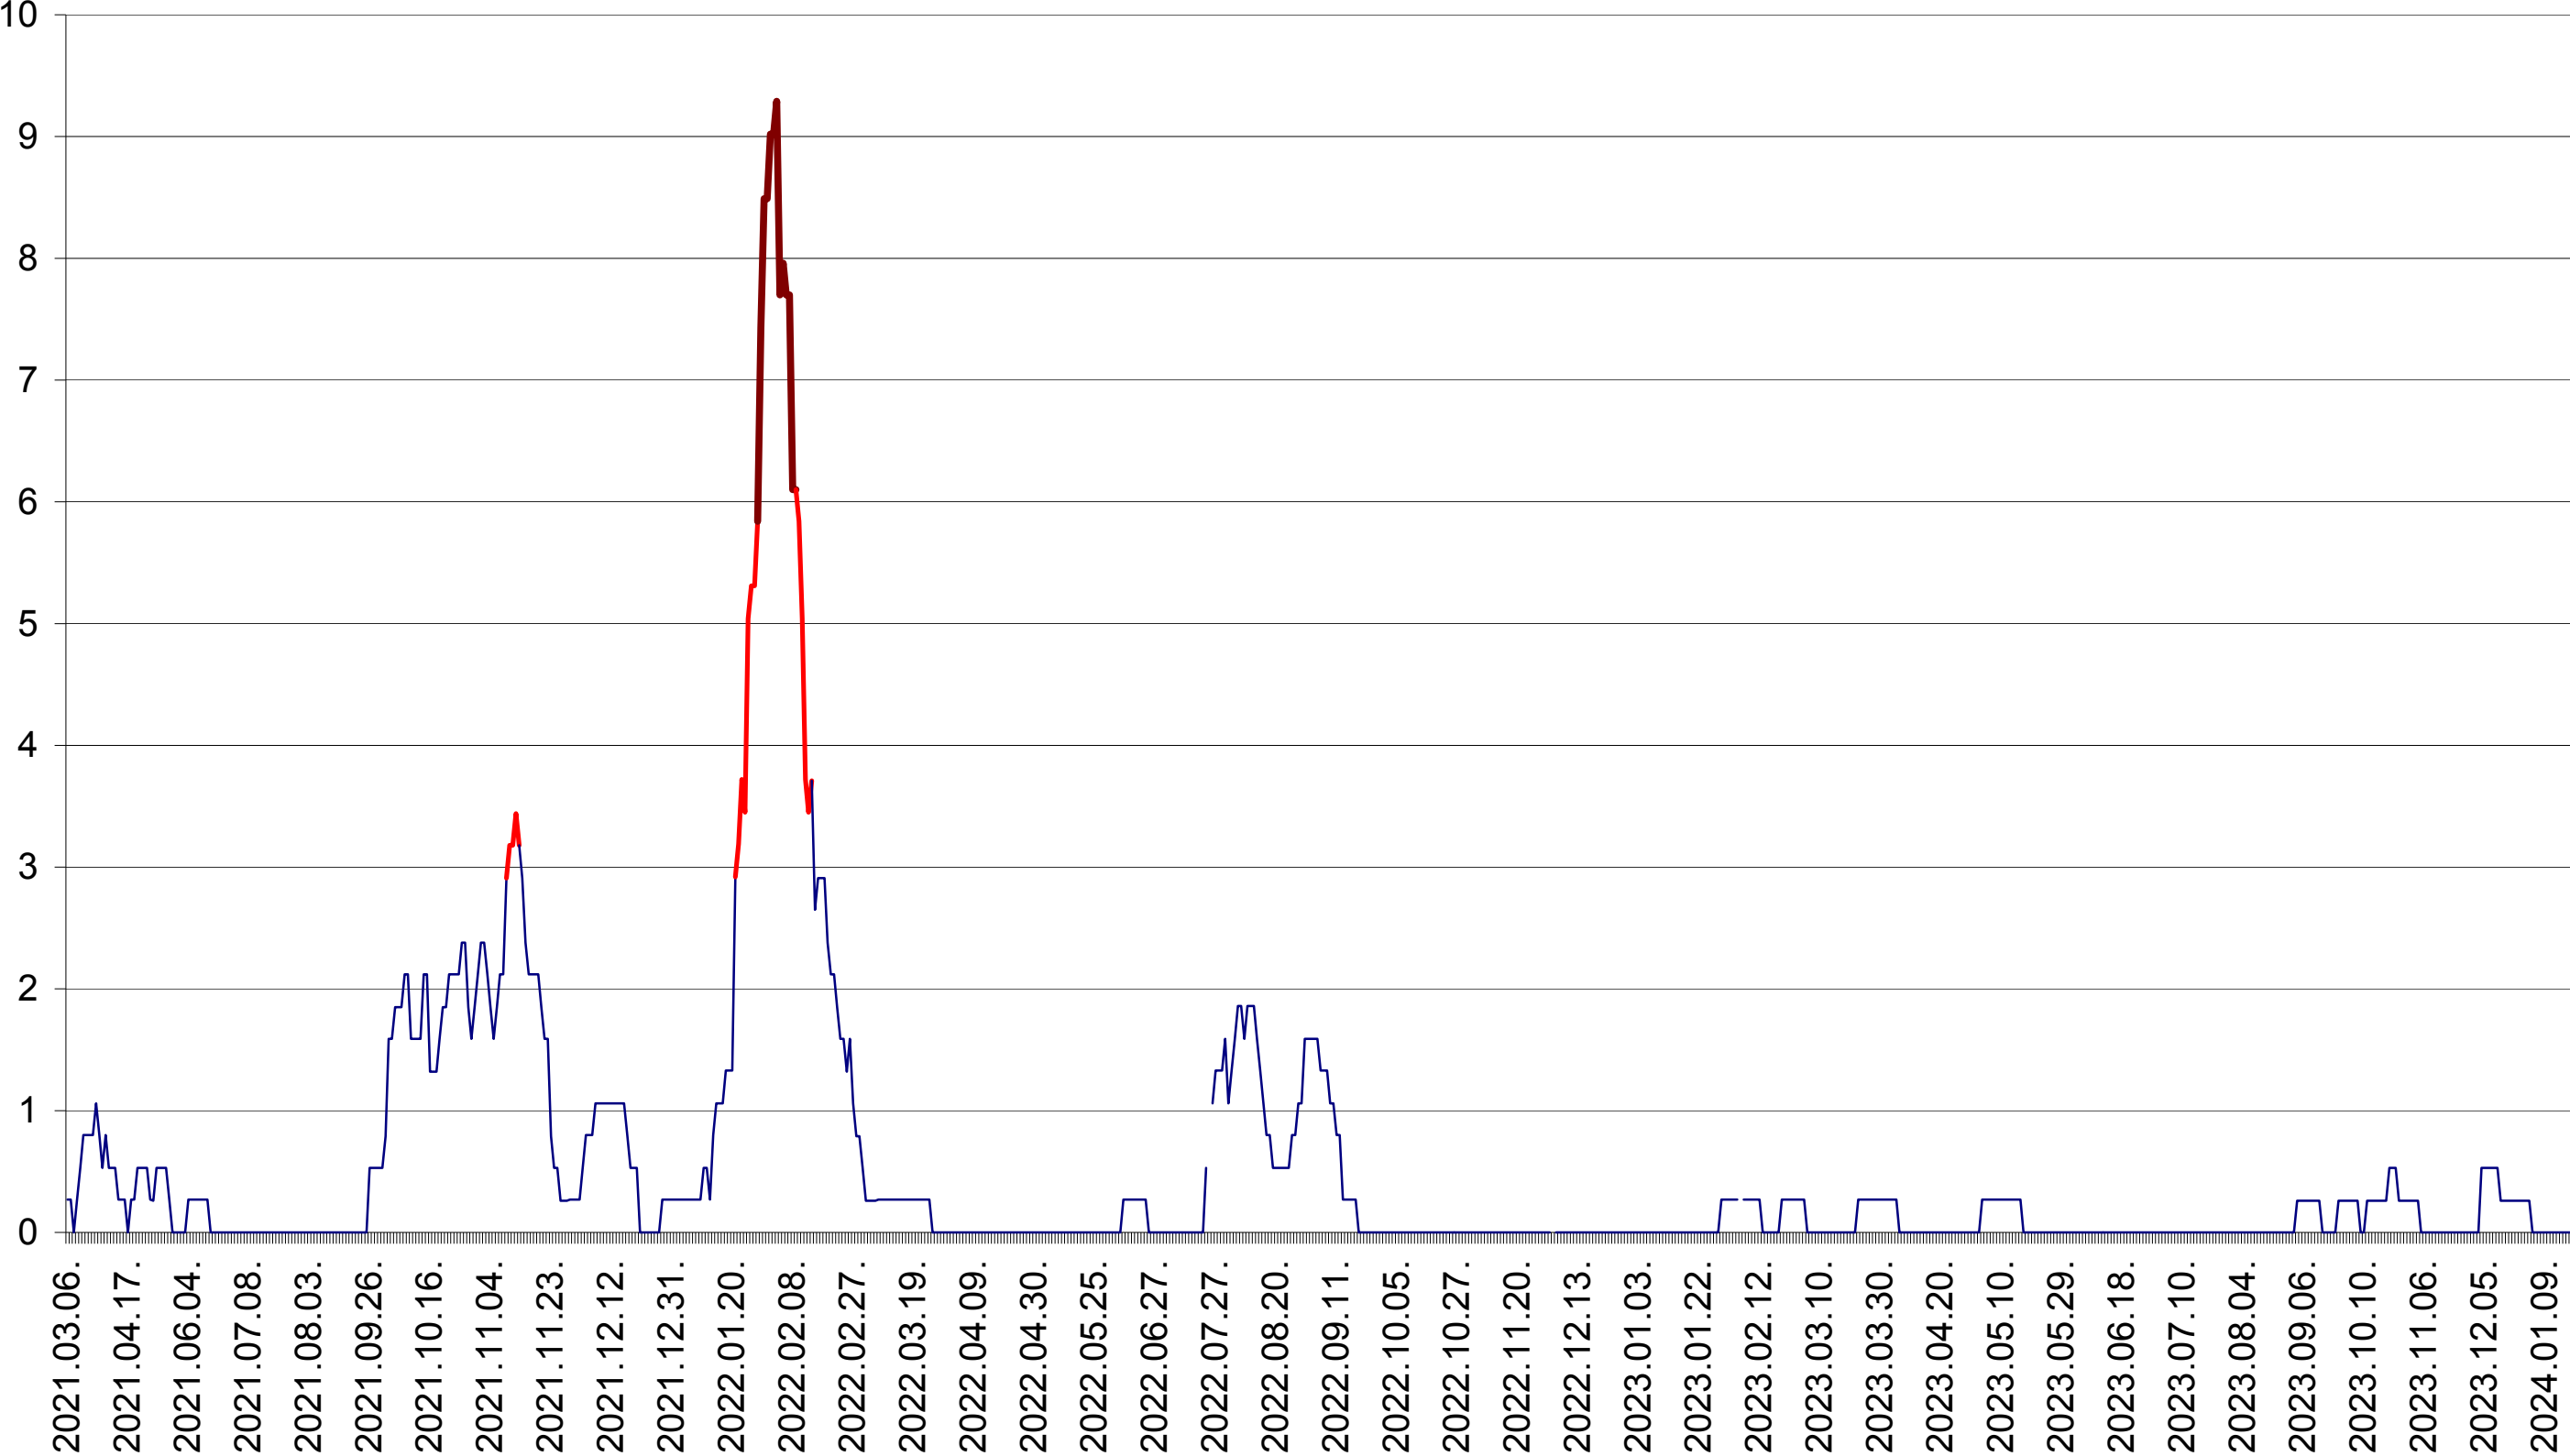

ORAȘ BĂLAN - Evolutia incidentei cumulate pe 14 zile la ‰ de locuitori
2021.03.07. - 2024.01.23.

BILBOR - Evolutia incidentei cumulate pe 14 zile la ‰ de locuitori
2021.03.07. - 2024.01.23.

ORAȘ BORSEC - Evolutia incidentei cumulate pe 14 zile la ‰ de locuitori
2021.03.07. - 2024.01.23.

ORAȘ CRISTURU SECUIESC - Evolutia incidentei cumulate pe 14 zile la % de locuitori
2021.03.07. - 2024.01.23.

DĂNEȘTI - Evolutia incidentei cumulate pe 14 zile la ‰ de locuitori
2021.03.07. - 2024.01.23.

DÂRJIU - Evolutia incidentei cumulate pe 14 zile la ‰ de locuitori
2021.03.07. - 2024.01.23.

DEALU - Evolutia incidentei cumulate pe 14 zile la ‰ de locuitori
2021.03.07. - 2024.01.23.

DITRĂU - Evolutia incidentei cumulate pe 14 zile la ‰ de locuitori
2021.03.07. - 2024.01.23.

FELICENI - Evolutia incidentei cumulate pe 14 zile la ‰ de locuitori
2021.03.07. - 2024.01.23.

FRUMOASA - Evolutia incidentei cumulate pe 14 zile la ‰ de locuitori
2021.03.07. - 2024.01.23.

GĂLĂUȚAȘ - Evolutia incidentei cumulate pe 14 zile la ‰ de locuitori
2021.03.07. - 2024.01.23.