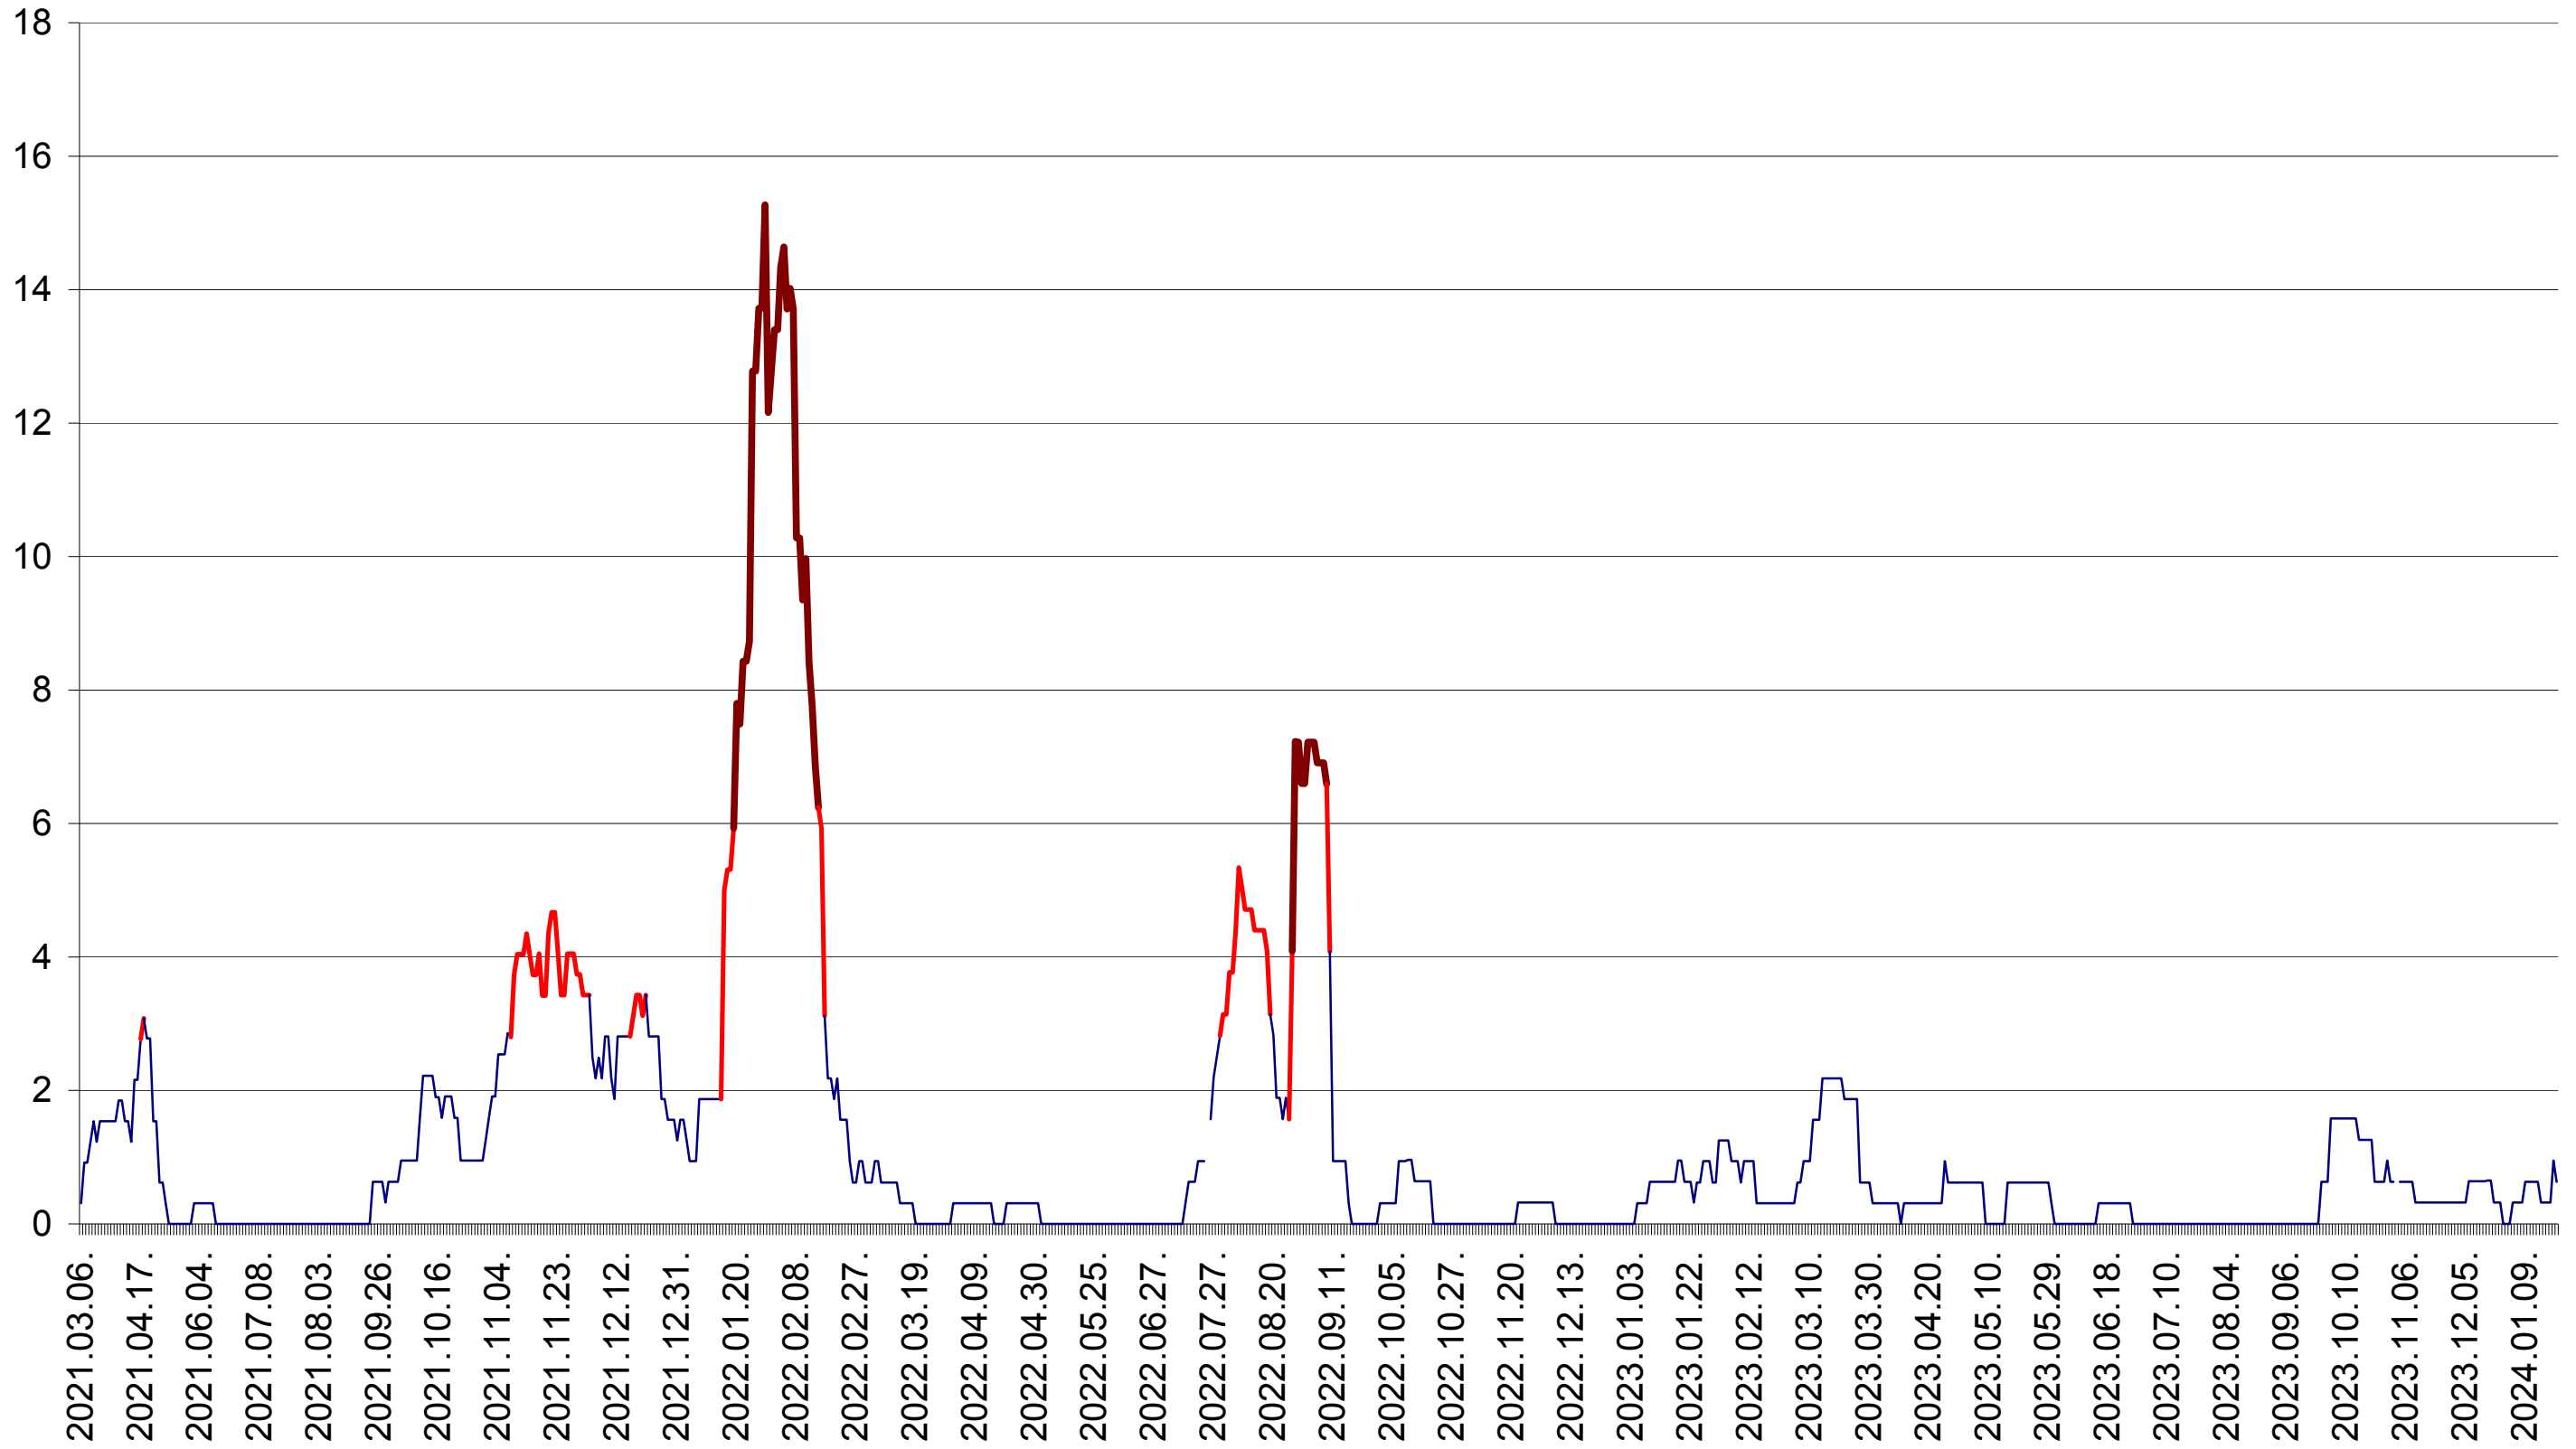

TUȘNAD - Evolutia incidentei cumulate pe 14 zile la ‰ de locuitori
2021.03.07. - 2024.01.23.

TULGHEȘ - Evolutia incidentei cumulate pe 14 zile la ‰ de locuitori
2021.03.07. - 2024.01.23.