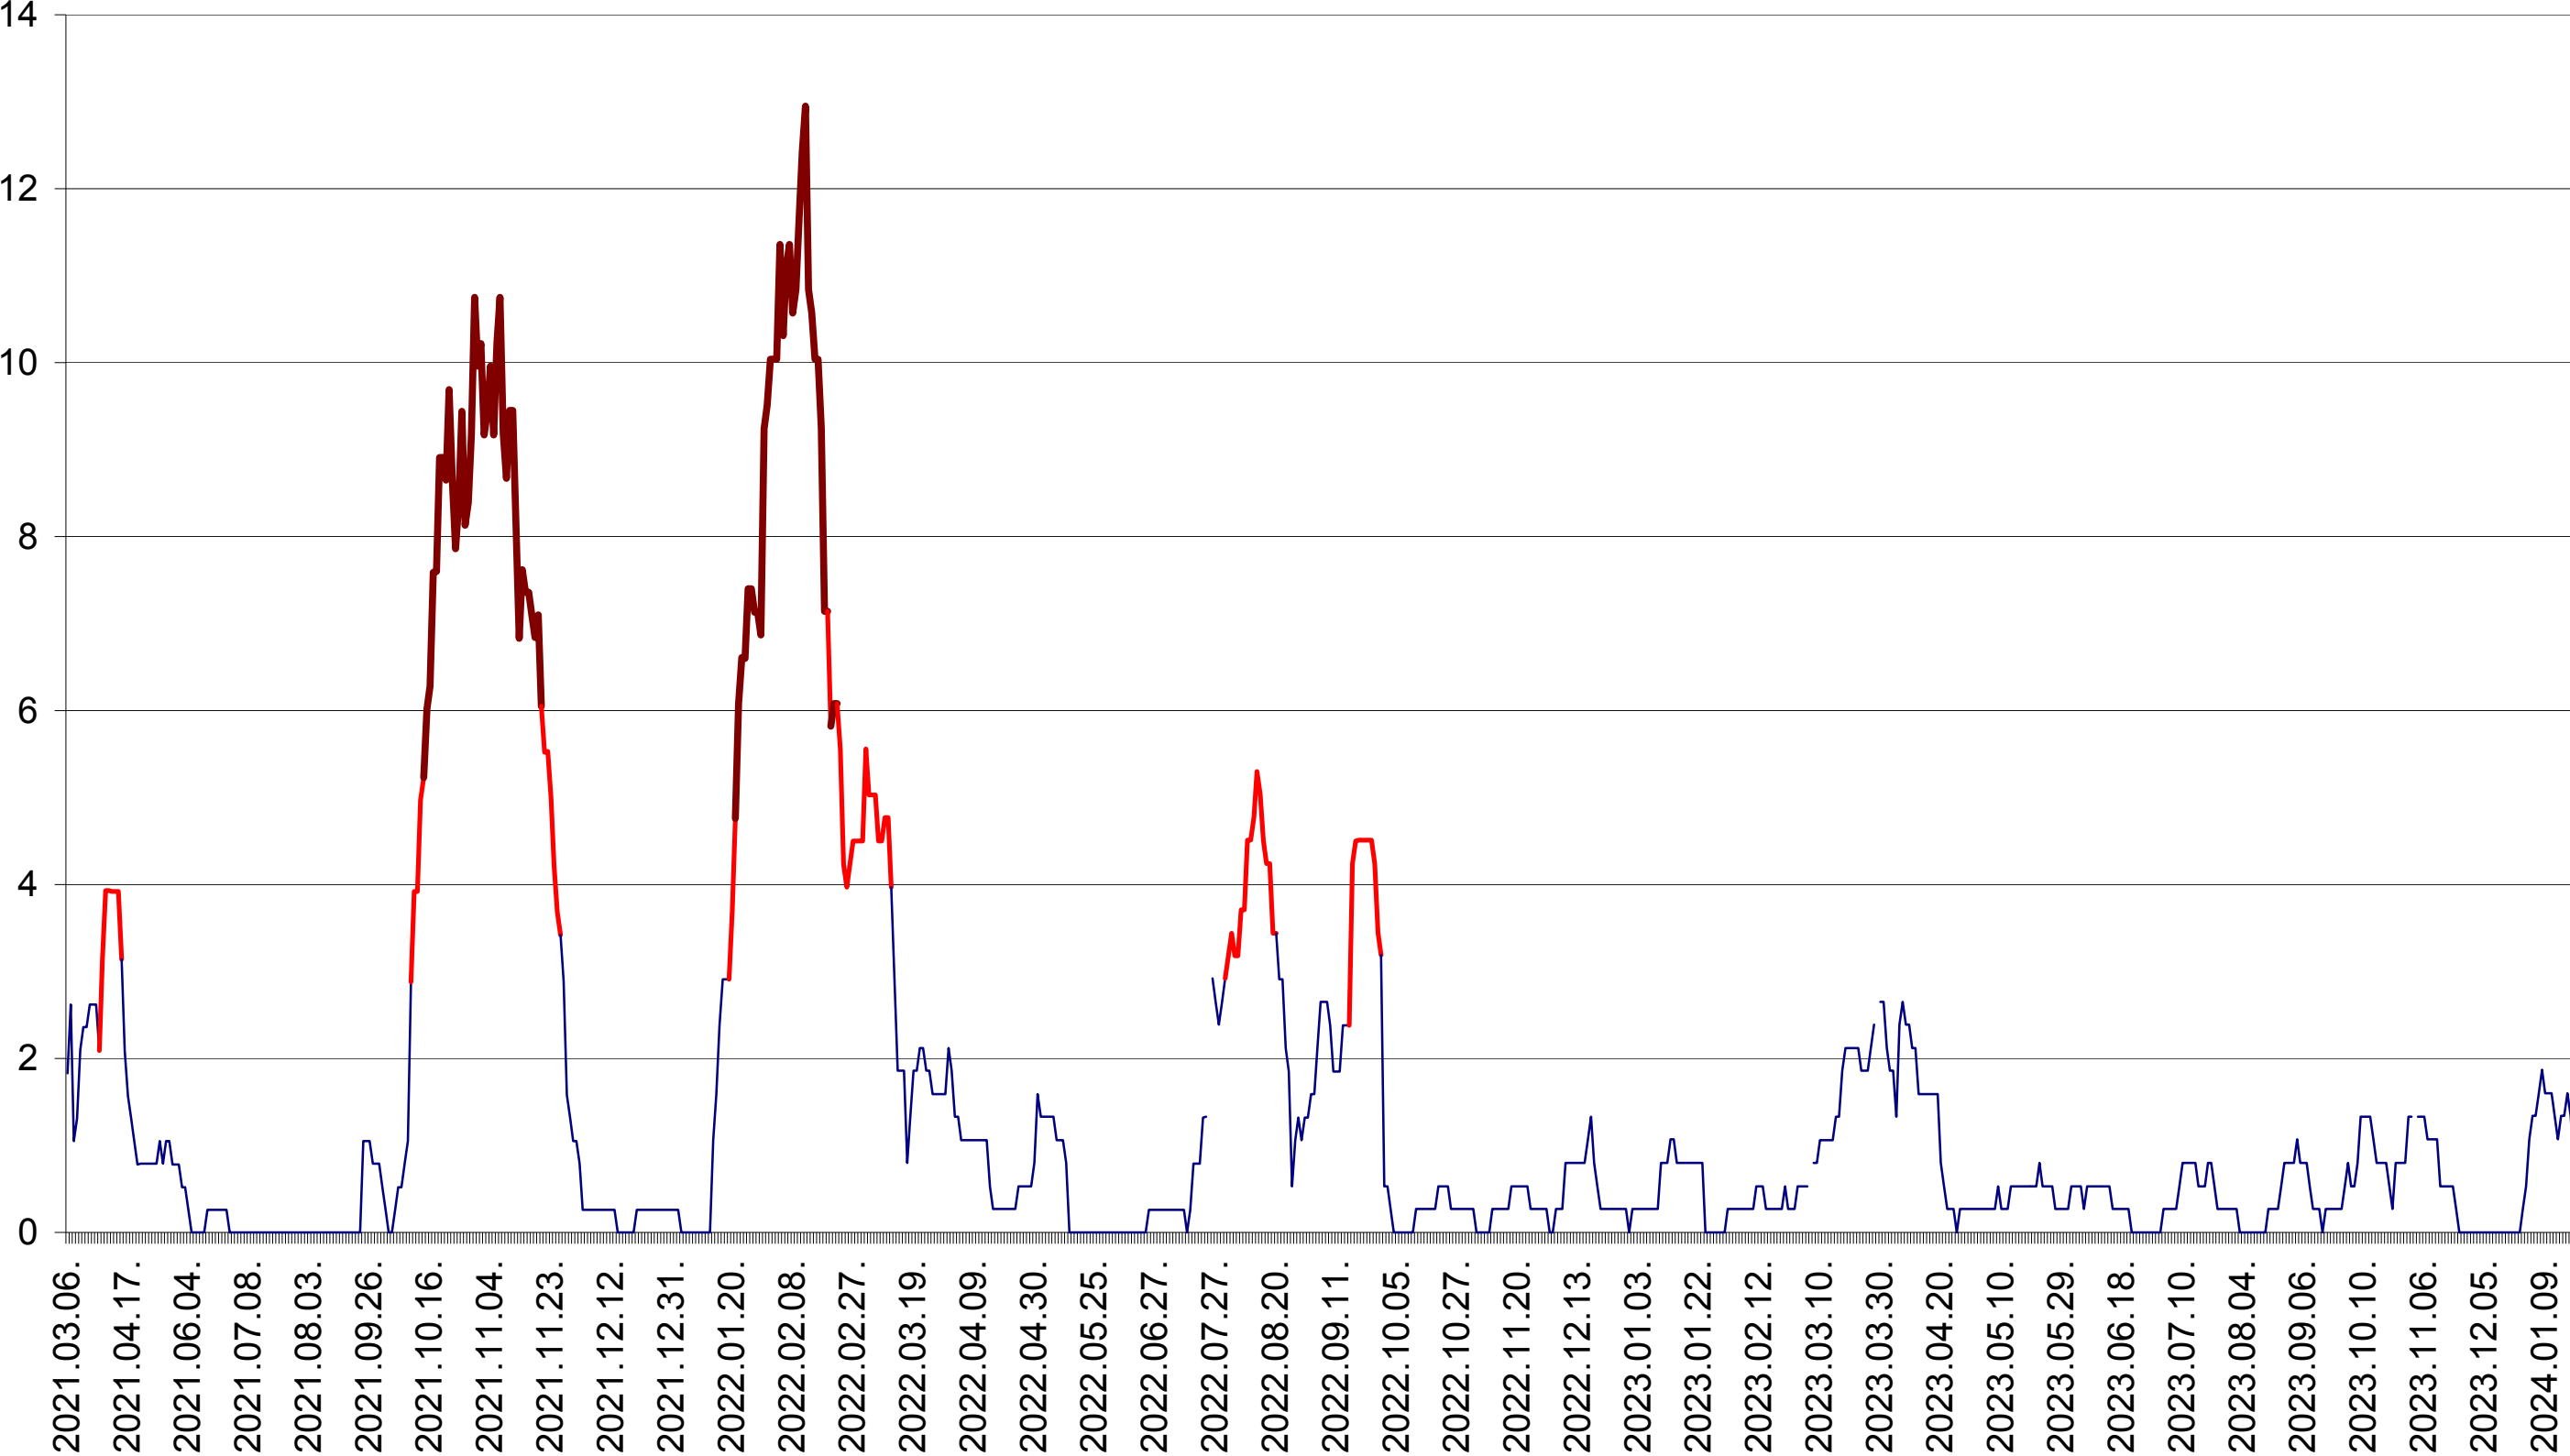

SÂNCRĂIENI - Evolutia incidentei cumulate pe 14 zile la ‰ de locuitori
2021.03.07. - 2024.01.23.

SÂNDOMINIC - Evolutia incidentei cumulate pe 14 zile la ‰ de locuitori
2021.03.07. - 2024.01.23.

SÂNMARTIN - Evolutia incidentei cumulate pe 14 zile la ‰ de locuitori
2021.03.07. - 2024.01.23.

SÂNSIMION - Evolutia incidentei cumulate pe 14 zile la ‰ de locuitori
2021.03.07. - 2024.01.23.

SÂNTIMBRU - Evolutia incidentei cumulate pe 14 zile la ‰ de locuitori
2021.03.07. - 2024.01.23.

SĂRMAȘ - Evolutia incidentei cumulate pe 14 zile la ‰ de locuitori
2021.03.07. - 2024.01.23.