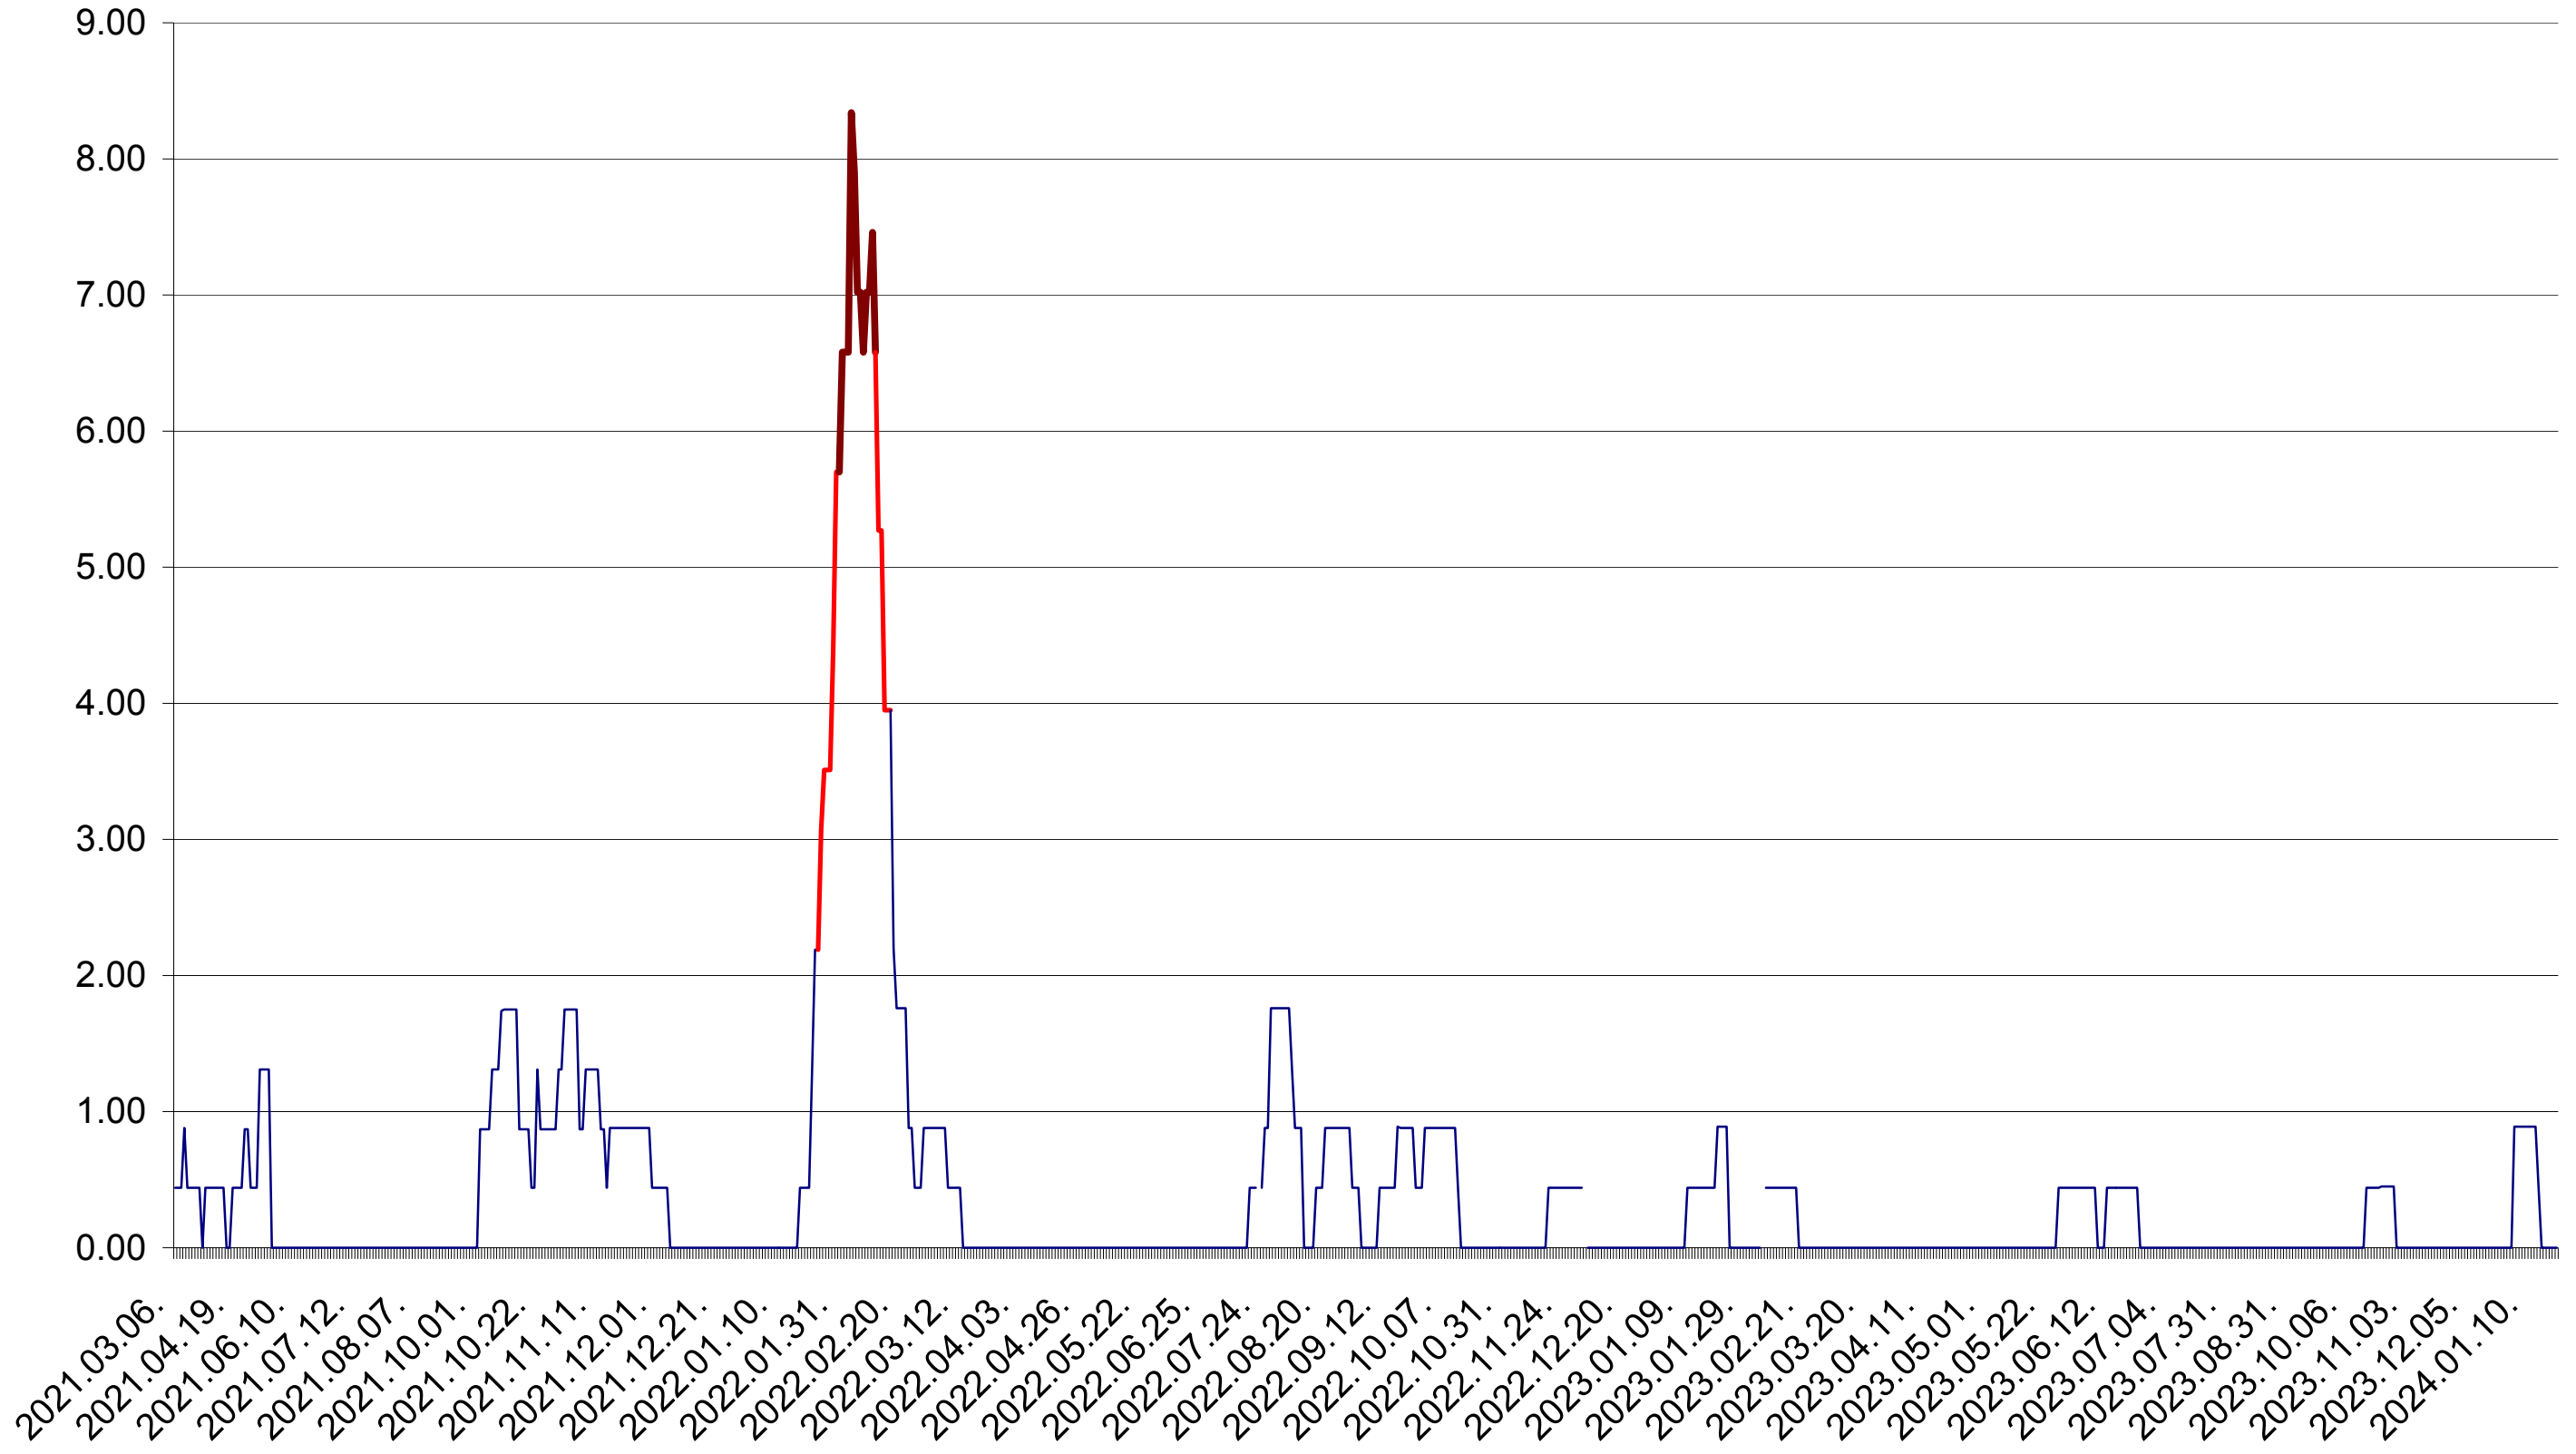

ORAȘ BĂLAN - Evolutia incidentei cumulate pe 14 zile la ‰ de locuitori
2021.03.07. - 2024.01.23.

BILBOR - Evolutia incidentei cumulate pe 14 zile la ‰ de locuitori
2021.03.07. - 2024.01.23.

ORAȘ BORSEC - Evolutia incidentei cumulate pe 14 zile la ‰ de locuitori
2021.03.07. - 2024.01.23.

BRĂDEȘTI - Evolutia incidentei cumulate pe 14 zile la ‰ de locuitori
2021.03.07. - 2024.01.23.

CĂPÂLNIȚA - Evolutia incidentei cumulate pe 14 zile la ‰ de locuitori
2021.03.07. - 2024.01.23.

CÂRȚA - Evolutia incidentei cumulate pe 14 zile la ‰ de locuitori
2021.03.07. - 2024.01.23.

CICEU - Evolutia incidentei cumulate pe 14 zile la ‰ de locuitori
2021.03.07. - 2024.01.23.

CIUCSÂNGEORGIU - Evolutia incidentei cumulate pe 14 zile la ‰ de locuitori
2021.03.07. - 2024.01.23.

CIUMANI - Evolutia incidentei cumulate pe 14 zile la ‰ de locuitori
2021.03.07. - 2024.01.23.

CORBU - Evolutia incidentei cumulate pe 14 zile la ‰ de locuitori
2021.03.07. - 2024.01.23.

CORUND - Evolutia incidentei cumulate pe 14 zile la ‰ de locuitori
2021.03.07. - 2024.01.23.

COZMENI - Evolutia incidentei cumulate pe 14 zile la ‰ de locuitori
2021.03.07. - 2024.01.23.