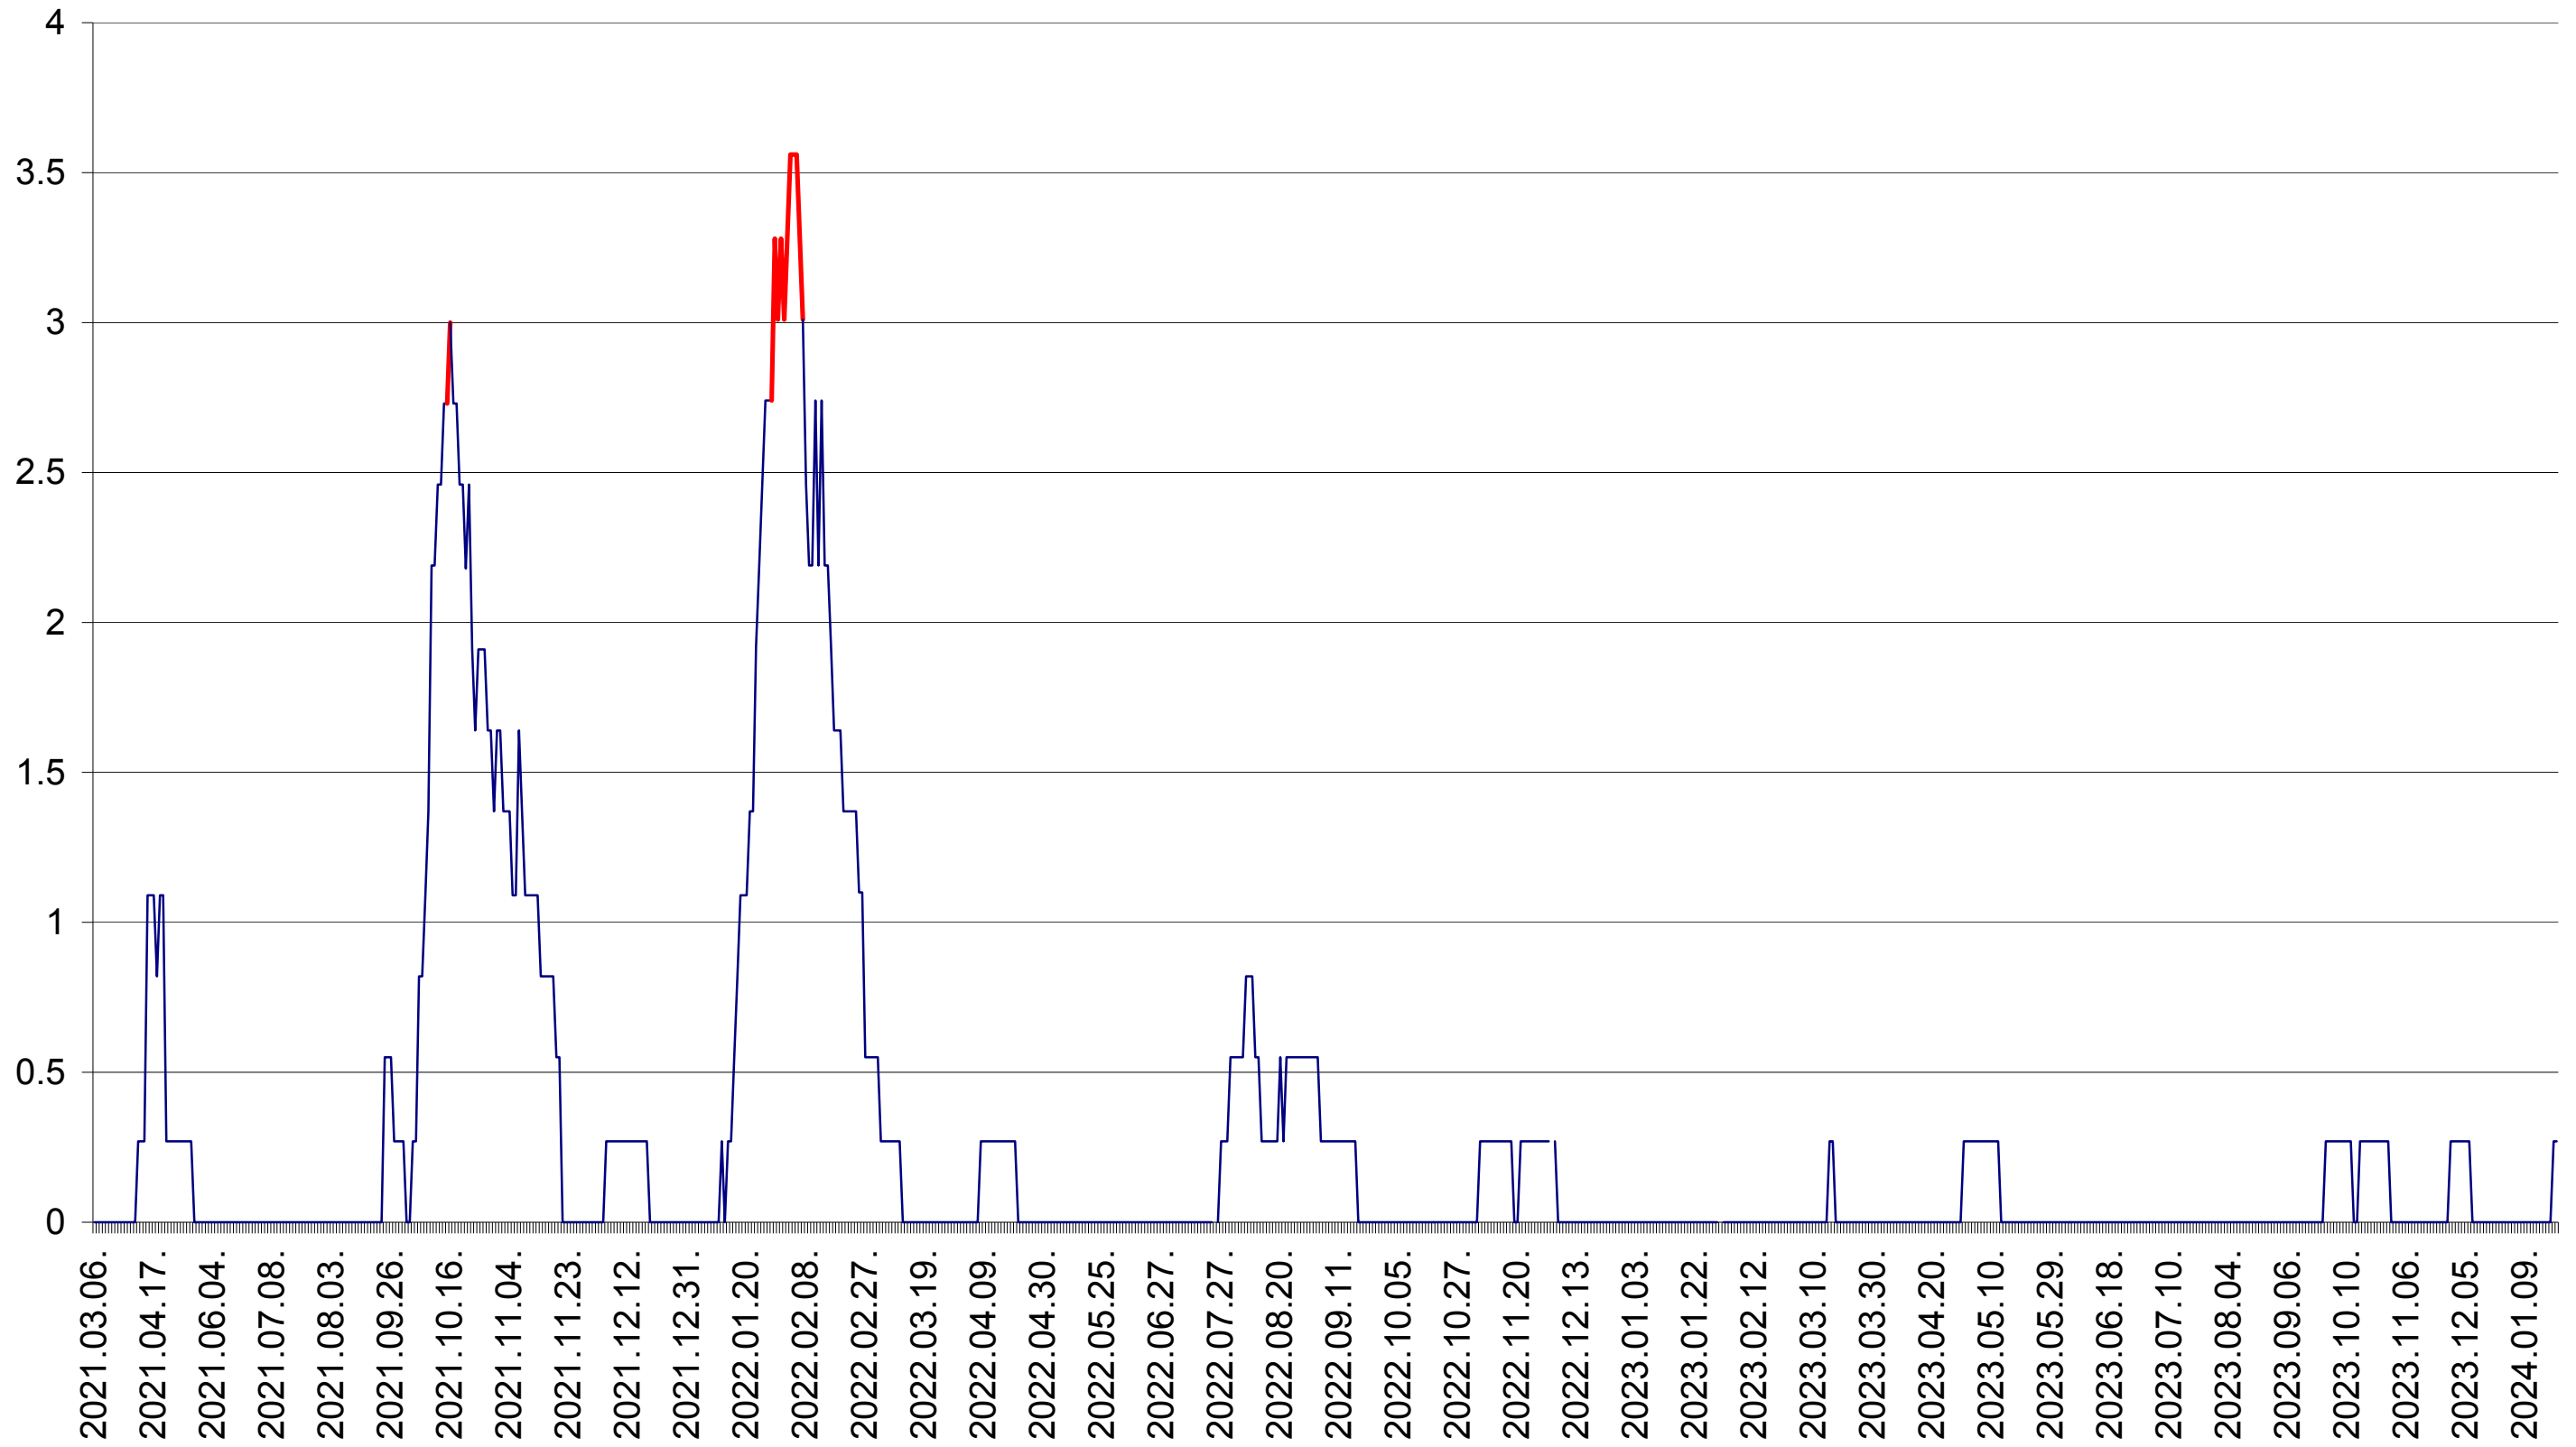

FELICENI - Evolutia incidentei cumulate pe 14 zile la ‰ de locuitori
2021.03.07. - 2024.01.23.

FRUMOASA - Evolutia incidentei cumulate pe 14 zile la ‰ de locuitori
2021.03.07. - 2024.01.23.

GĂLĂUȚAȘ - Evolutia incidentei cumulate pe 14 zile la ‰ de locuitori
2021.03.07. - 2024.01.23.

MUNICIPIUL GHEORGHENI - Evolutia incidentei cumulate pe 14 zile la ‰ de locuitori
2021.03.07. - 2024.01.23.

JOSENI - Evolutia incidentei cumulate pe 14 zile la ‰ de locuitori
2021.03.07. - 2024.01.23.

LĂZAREA - Evolutia incidentei cumulate pe 14 zile la ‰ de locuitori
2021.03.07. - 2024.01.23.

LELICENI - Evolutia incidentei cumulate pe 14 zile la ‰ de locuitori
2021.03.07. - 2024.01.23.

LUETA - Evolutia incidentei cumulate pe 14 zile la ‰ de locuitori
2021.03.07. - 2024.01.23.

LUNCA DE JOS - Evolutia incidentei cumulate pe 14 zile la ‰ de locuitori
2021.03.07. - 2024.01.23.