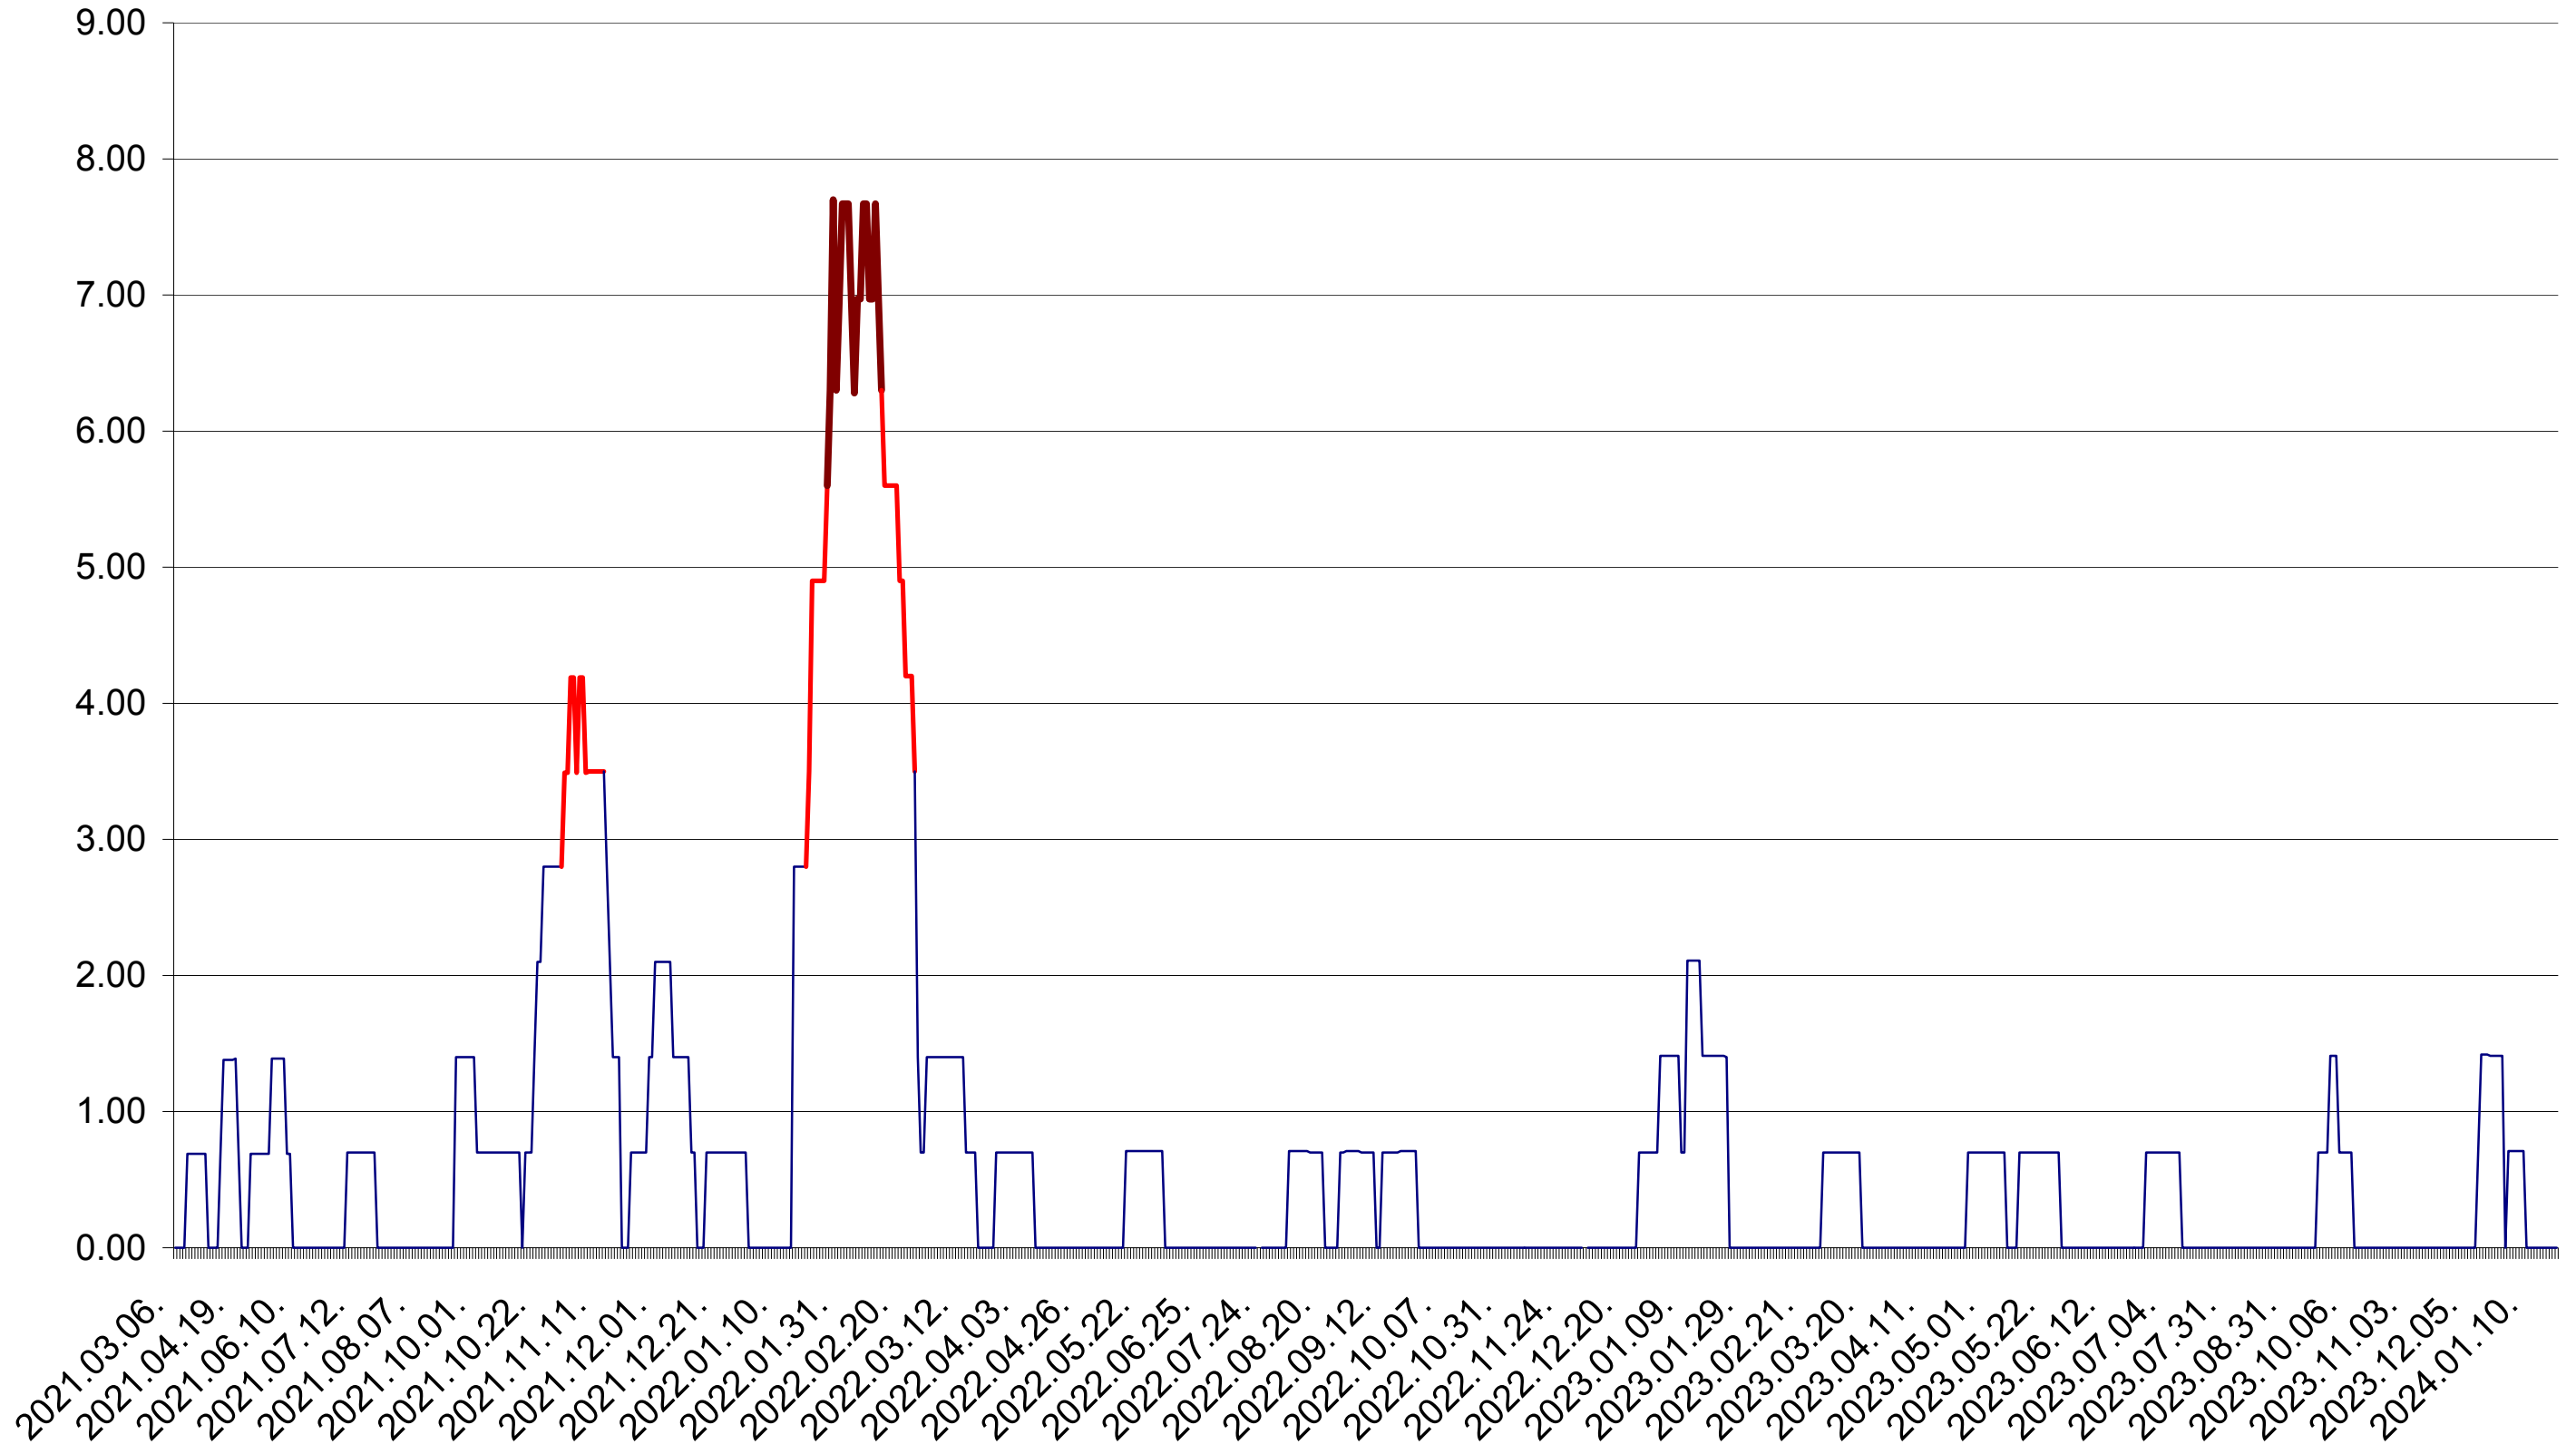

ORAȘ BĂLAN - Evolutia incidentei cumulate pe 14 zile la ‰ de locuitori
2021.03.07. - 2024.01.23.

BILBOR - Evolutia incidentei cumulate pe 14 zile la ‰ de locuitori
2021.03.07. - 2024.01.23.

ORAȘ BORSEC - Evolutia incidentei cumulate pe 14 zile la ‰ de locuitori
2021.03.07. - 2024.01.23.

BRĂDEȘTI - Evolutia incidentei cumulate pe 14 zile la ‰ de locuitori
2021.03.07. - 2024.01.23.

CĂPÂLNIȚA - Evolutia incidentei cumulate pe 14 zile la ‰ de locuitori
2021.03.07. - 2024.01.23.

CÂRȚA - Evolutia incidentei cumulate pe 14 zile la ‰ de locuitori
2021.03.07. - 2024.01.23.

CICEU - Evolutia incidentei cumulate pe 14 zile la ‰ de locuitori
2021.03.07. - 2024.01.23.

CIUCSÂNGEORGIU - Evolutia incidentei cumulate pe 14 zile la ‰ de locuitori
2021.03.07. - 2024.01.23.

CIUMANI - Evolutia incidentei cumulate pe 14 zile la ‰ de locuitori
2021.03.07. - 2024.01.23.

CORBU - Evolutia incidentei cumulate pe 14 zile la ‰ de locuitori
2021.03.07. - 2024.01.23.

CORUND - Evolutia incidentei cumulate pe 14 zile la ‰ de locuitori
2021.03.07. - 2024.01.23.

COZMENI - Evolutia incidentei cumulate pe 14 zile la ‰ de locuitori
2021.03.07. - 2024.01.23.