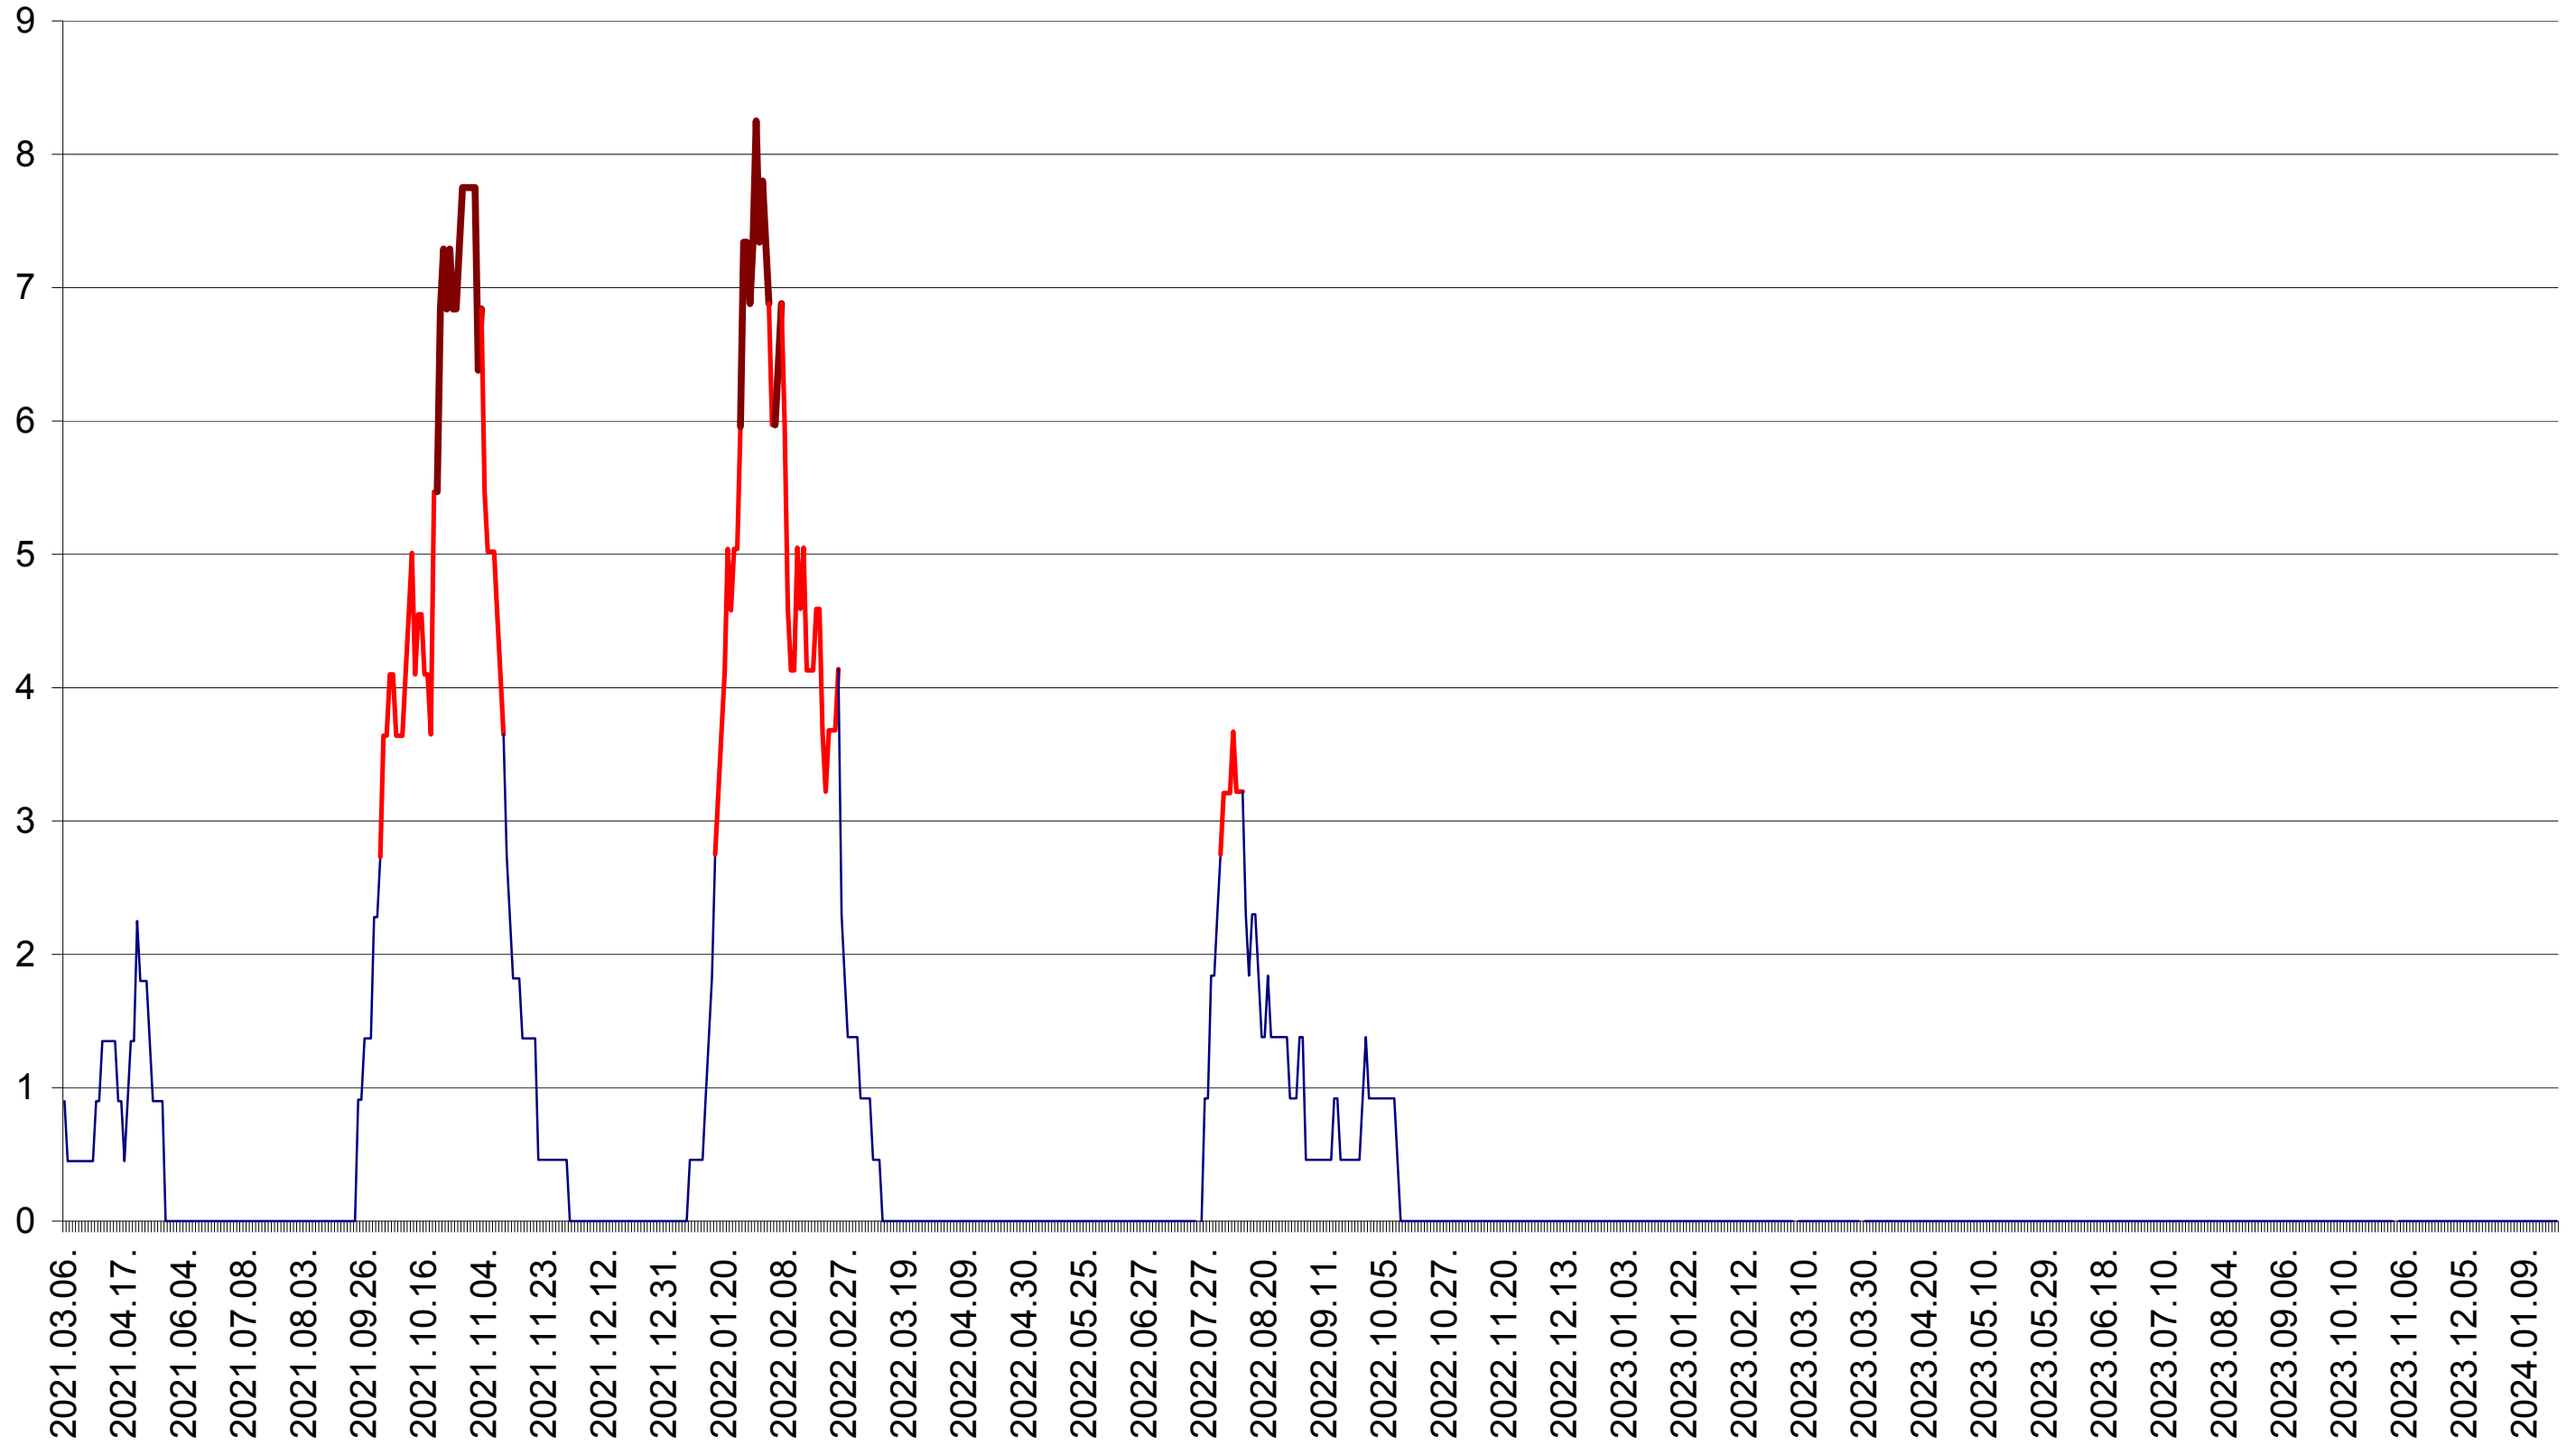

SÂNCRĂIENI - Evolutia incidentei cumulate pe 14 zile la ‰ de locuitori
2021.03.07. - 2024.01.23.

SÂNDOMINIC - Evolutia incidentei cumulate pe 14 zile la ‰ de locuitori
2021.03.07. - 2024.01.23.

SÂNMARTIN - Evolutia incidentei cumulate pe 14 zile la ‰ de locuitori
2021.03.07. - 2024.01.23.

SÂNSIMION - Evolutia incidentei cumulate pe 14 zile la ‰ de locuitori
2021.03.07. - 2024.01.23.

SÂNTIMBRU - Evolutia incidentei cumulate pe 14 zile la ‰ de locuitori
2021.03.07. - 2024.01.23.

SĂRMAȘ - Evolutia incidentei cumulate pe 14 zile la ‰ de locuitori
2021.03.07. - 2024.01.23.