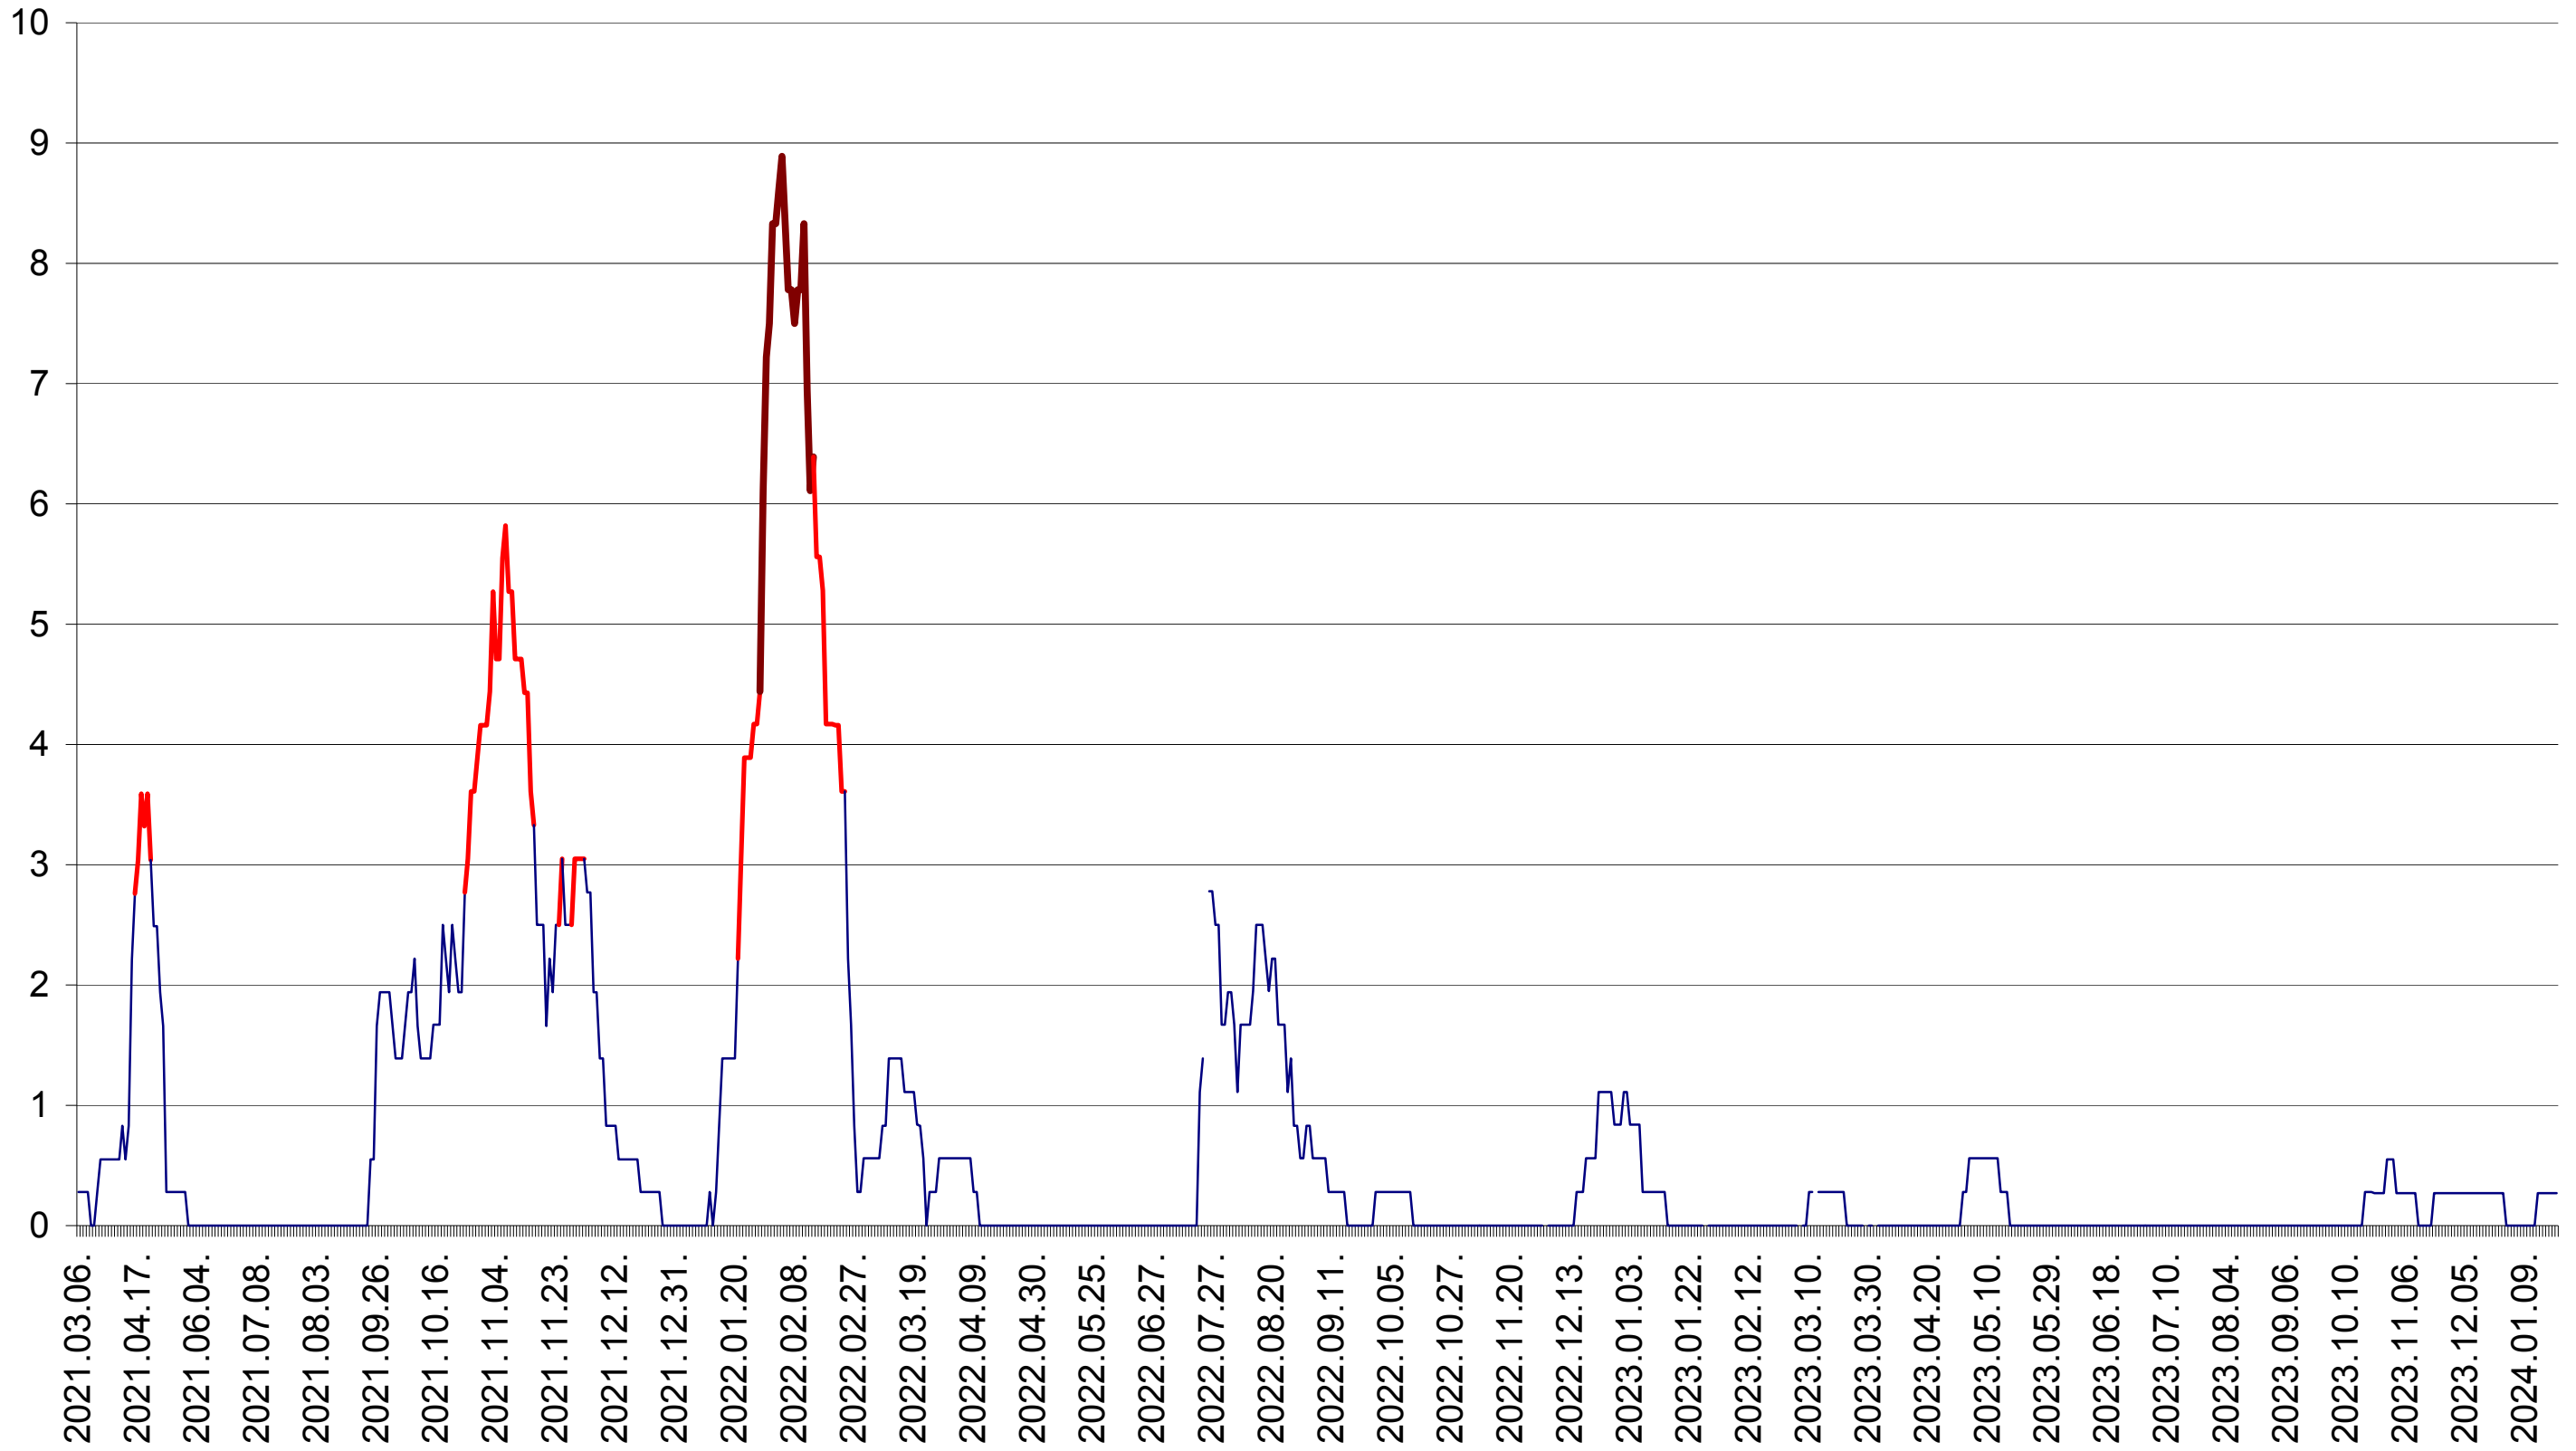

LELICENI - Evolutia incidentei cumulate pe 14 zile la ‰ de locuitori
2021.03.07. - 2024.01.23.

LUETA - Evolutia incidentei cumulate pe 14 zile la ‰ de locuitori
2021.03.07. - 2024.01.23.

LUNCA DE JOS - Evolutia incidentei cumulate pe 14 zile la ‰ de locuitori
2021.03.07. - 2024.01.23.

MĂRTINIȘ - Evolutia incidentei cumulate pe 14 zile la ‰ de locuitori
2021.03.07. - 2024.01.23.

MEREȘTI - Evolutia incidentei cumulate pe 14 zile la ‰ de locuitori
2021.03.07. - 2024.01.23.

MUNICIPIUL MIERCUREA-CIUC - Evolutia incidentei cumulate pe 14 zile la ‰ de locuitori
2021.03.07. - 2024.01.23.

MIHĂILENI - Evolutia incidentei cumulate pe 14 zile la ‰ de locuitori
2021.03.07. - 2024.01.23.

MUGENI - Evolutia incidentei cumulate pe 14 zile la ‰ de locuitori
2021.03.07. - 2024.01.23.

OCLAND - Evolutia incidentei cumulate pe 14 zile la ‰ de locuitori
2021.03.07. - 2024.01.23.