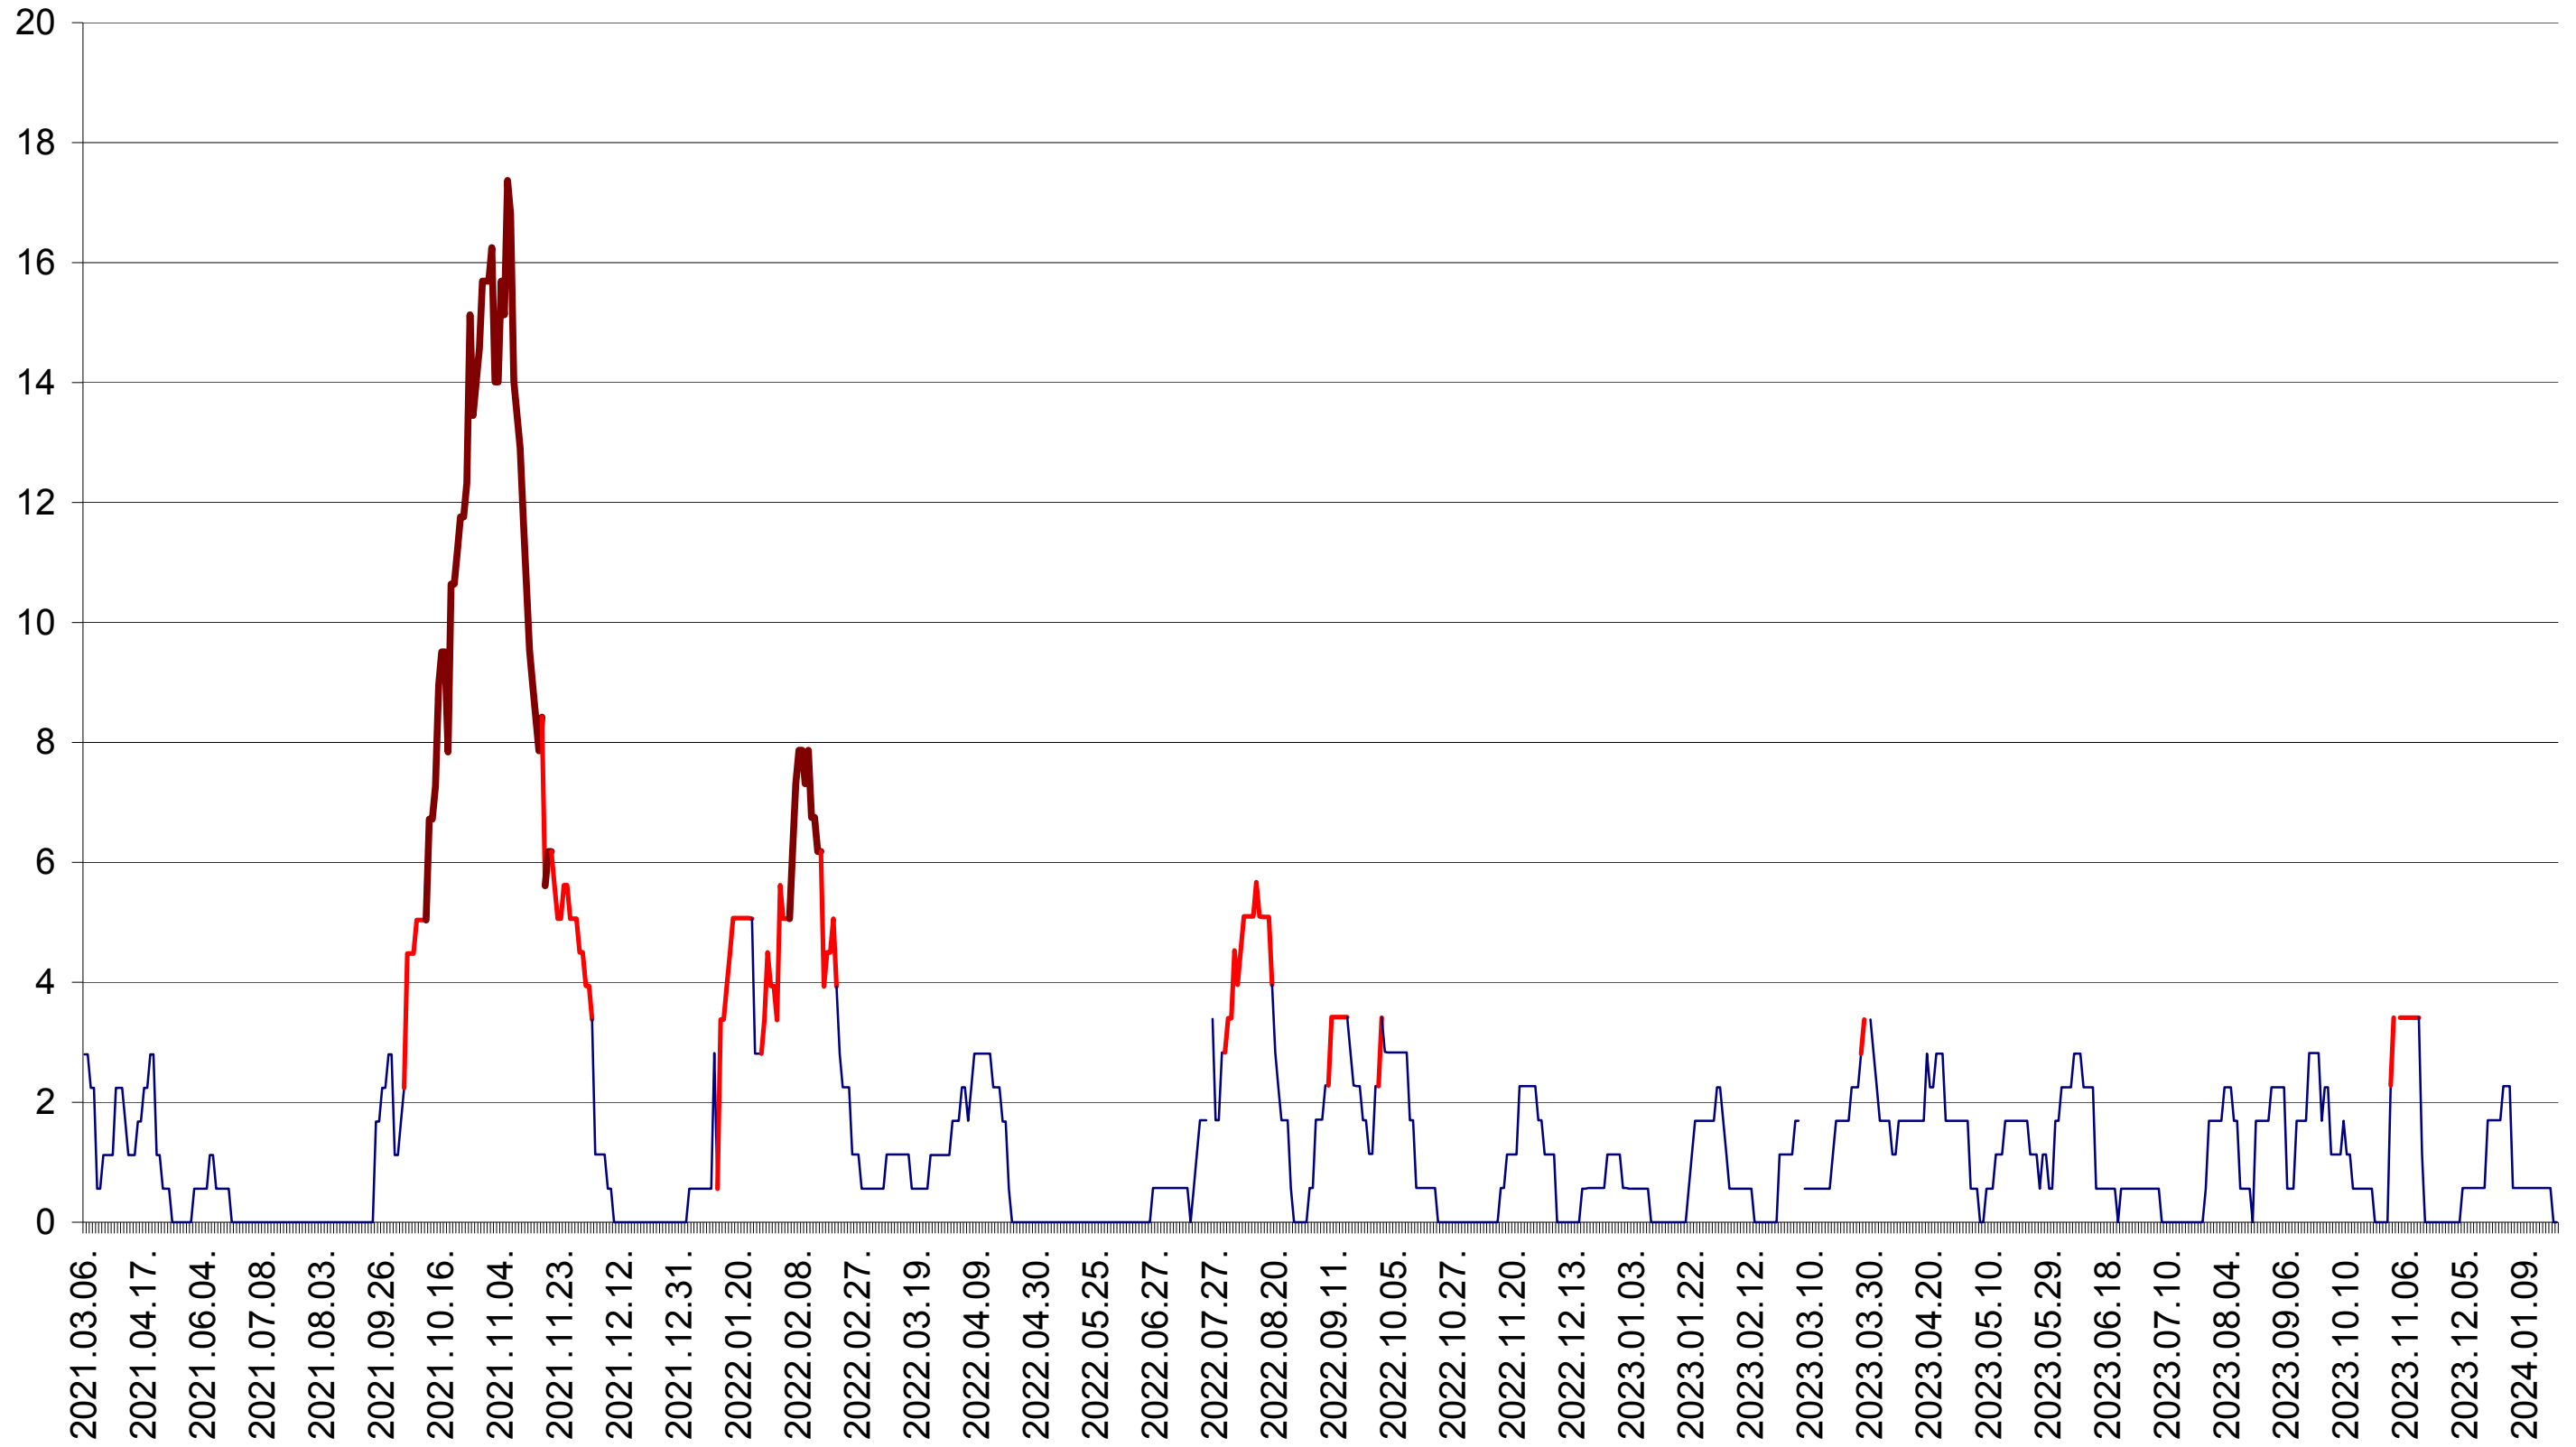

SÂNSIMION - Evolutia incidentei cumulate pe 14 zile la ‰ de locuitori
2021.03.07. - 2024.01.23.

SÂNTIMBRU - Evolutia incidentei cumulate pe 14 zile la ‰ de locuitori
2021.03.07. - 2024.01.23.

SĂRMAȘ - Evolutia incidentei cumulate pe 14 zile la ‰ de locuitori
2021.03.07. - 2024.01.23.

SATU MARE - Evolutia incidentei cumulate pe 14 zile la ‰ de locuitori
2021.03.07. - 2024.01.23.

SECUIENI - Evolutia incidentei cumulate pe 14 zile la ‰ de locuitori
2021.03.07. - 2024.01.23.

SICULENI - Evolutia incidentei cumulate pe 14 zile la ‰ de locuitori
2021.03.07. - 2024.01.23.

ȘIMONEȘTI - Evolutia incidentei cumulate pe 14 zile la ‰ de locuitori
2021.03.07. - 2024.01.23.

SUBCETATE - Evolutia incidentei cumulate pe 14 zile la % de locuitori
2021.03.07. - 2024.01.23.

SUSENI - Evolutia incidentei cumulate pe 14 zile la ‰ de locuitori
2021.03.07. - 2024.01.23.