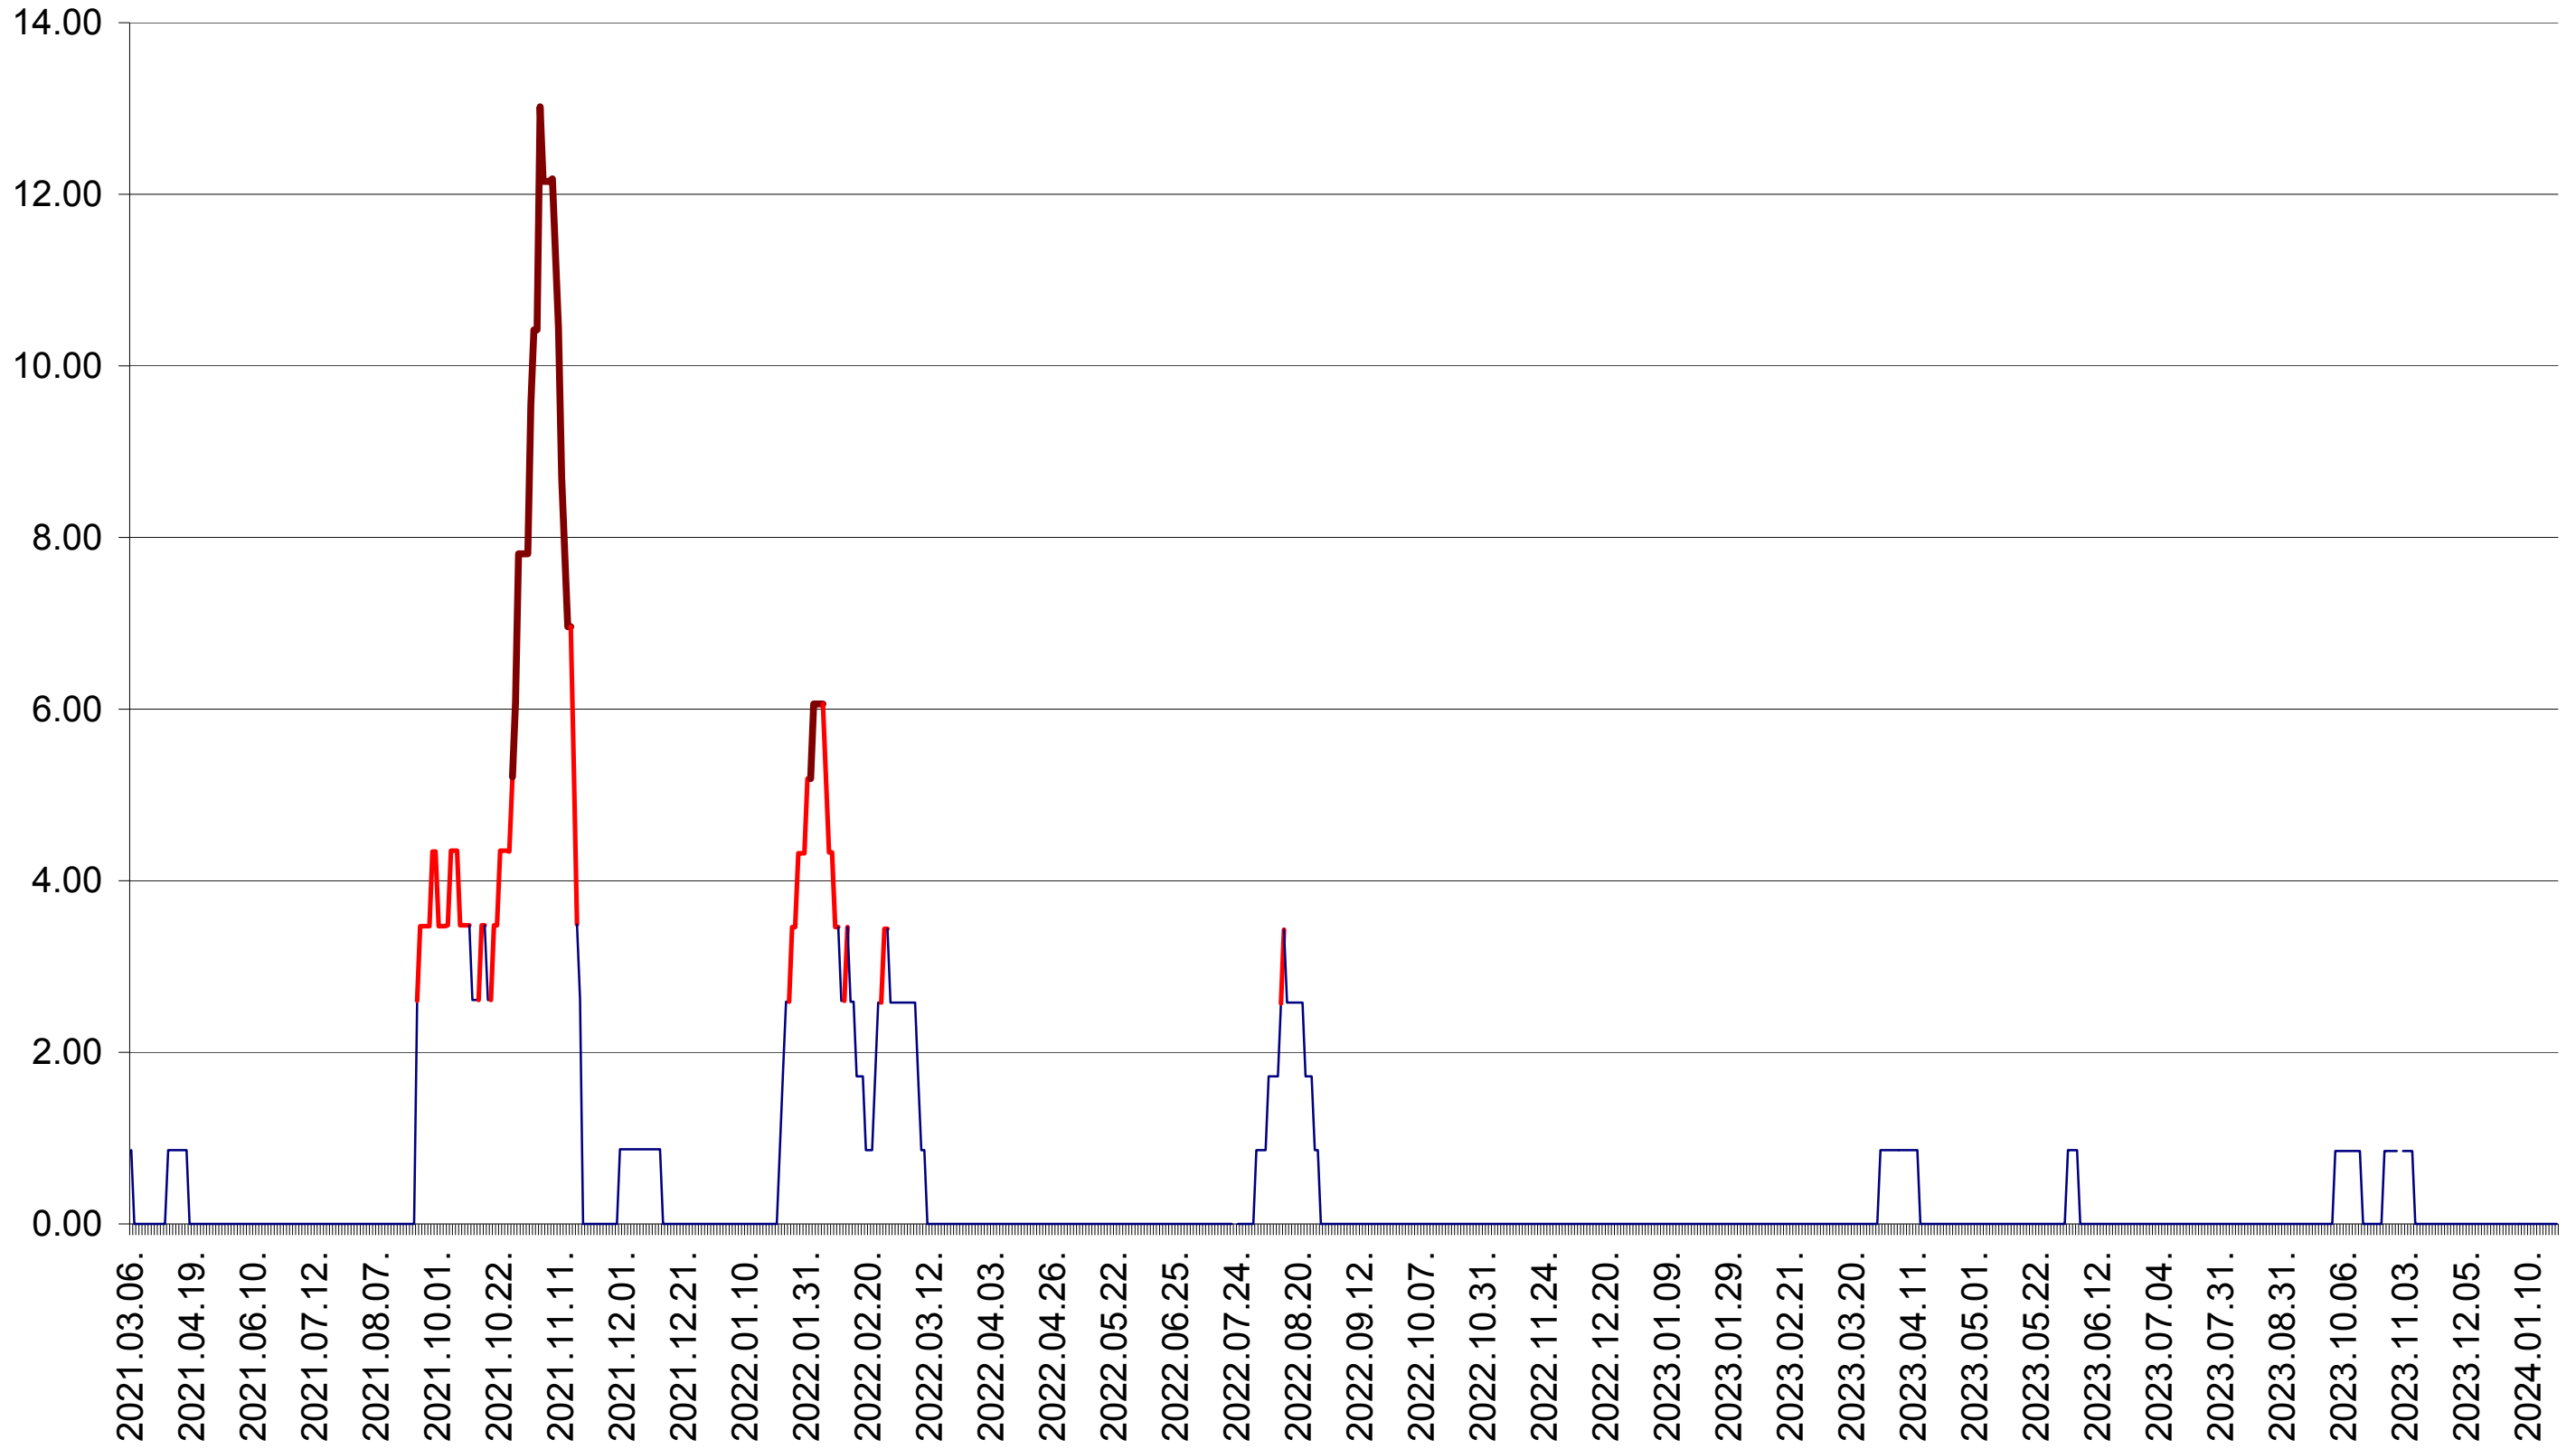

VĂRȘAG - Evolutia incidentei cumulate pe 14 zile la ‰ de locuitori
2021.03.07. - 2024.01.23.

ULIEȘ - Evolutia incidentei cumulate pe 14 zile la ‰ de locuitori
2021.03.07. - 2024.01.23.