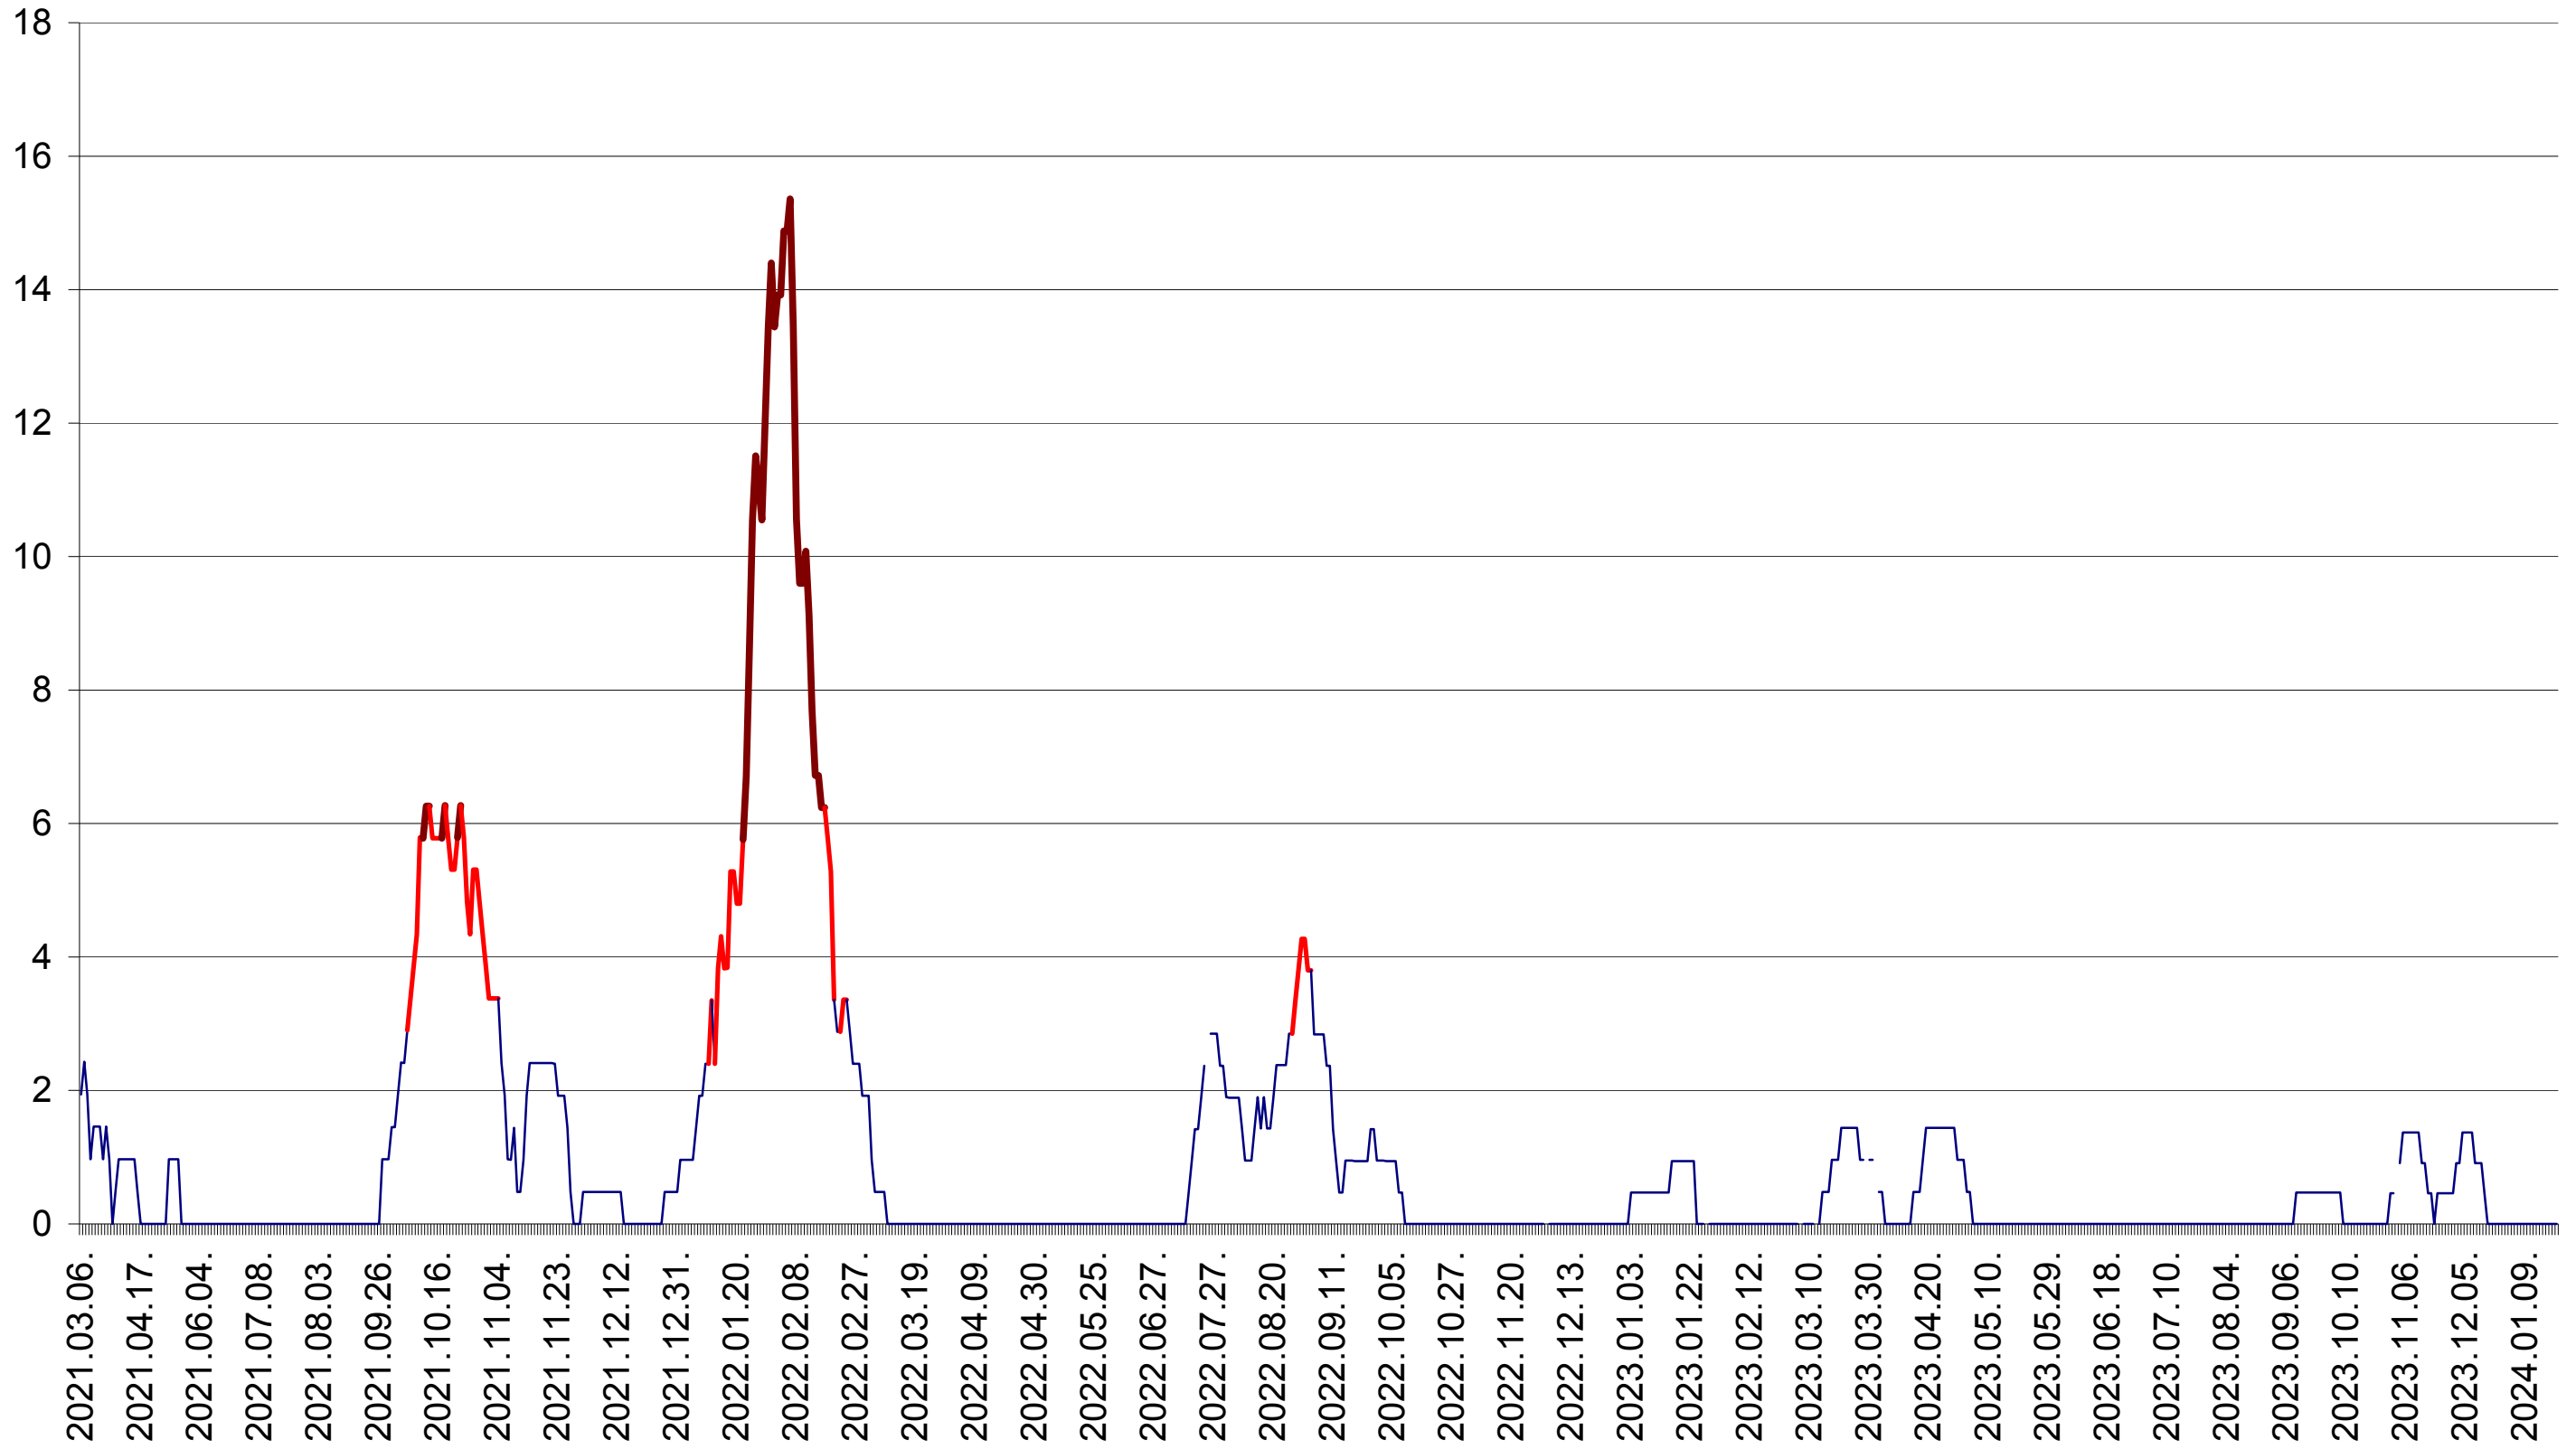

PLĂIEȘII DE JOS - Evolutia incidentei cumulate pe 14 zile la ‰ de locuitori
2021.03.07. - 2024.01.23.

PĂULENI-CIUC - Evolutia incidentei cumulate pe 14 zile la ‰ de locuitori
2021.03.07. - 2024.01.23.