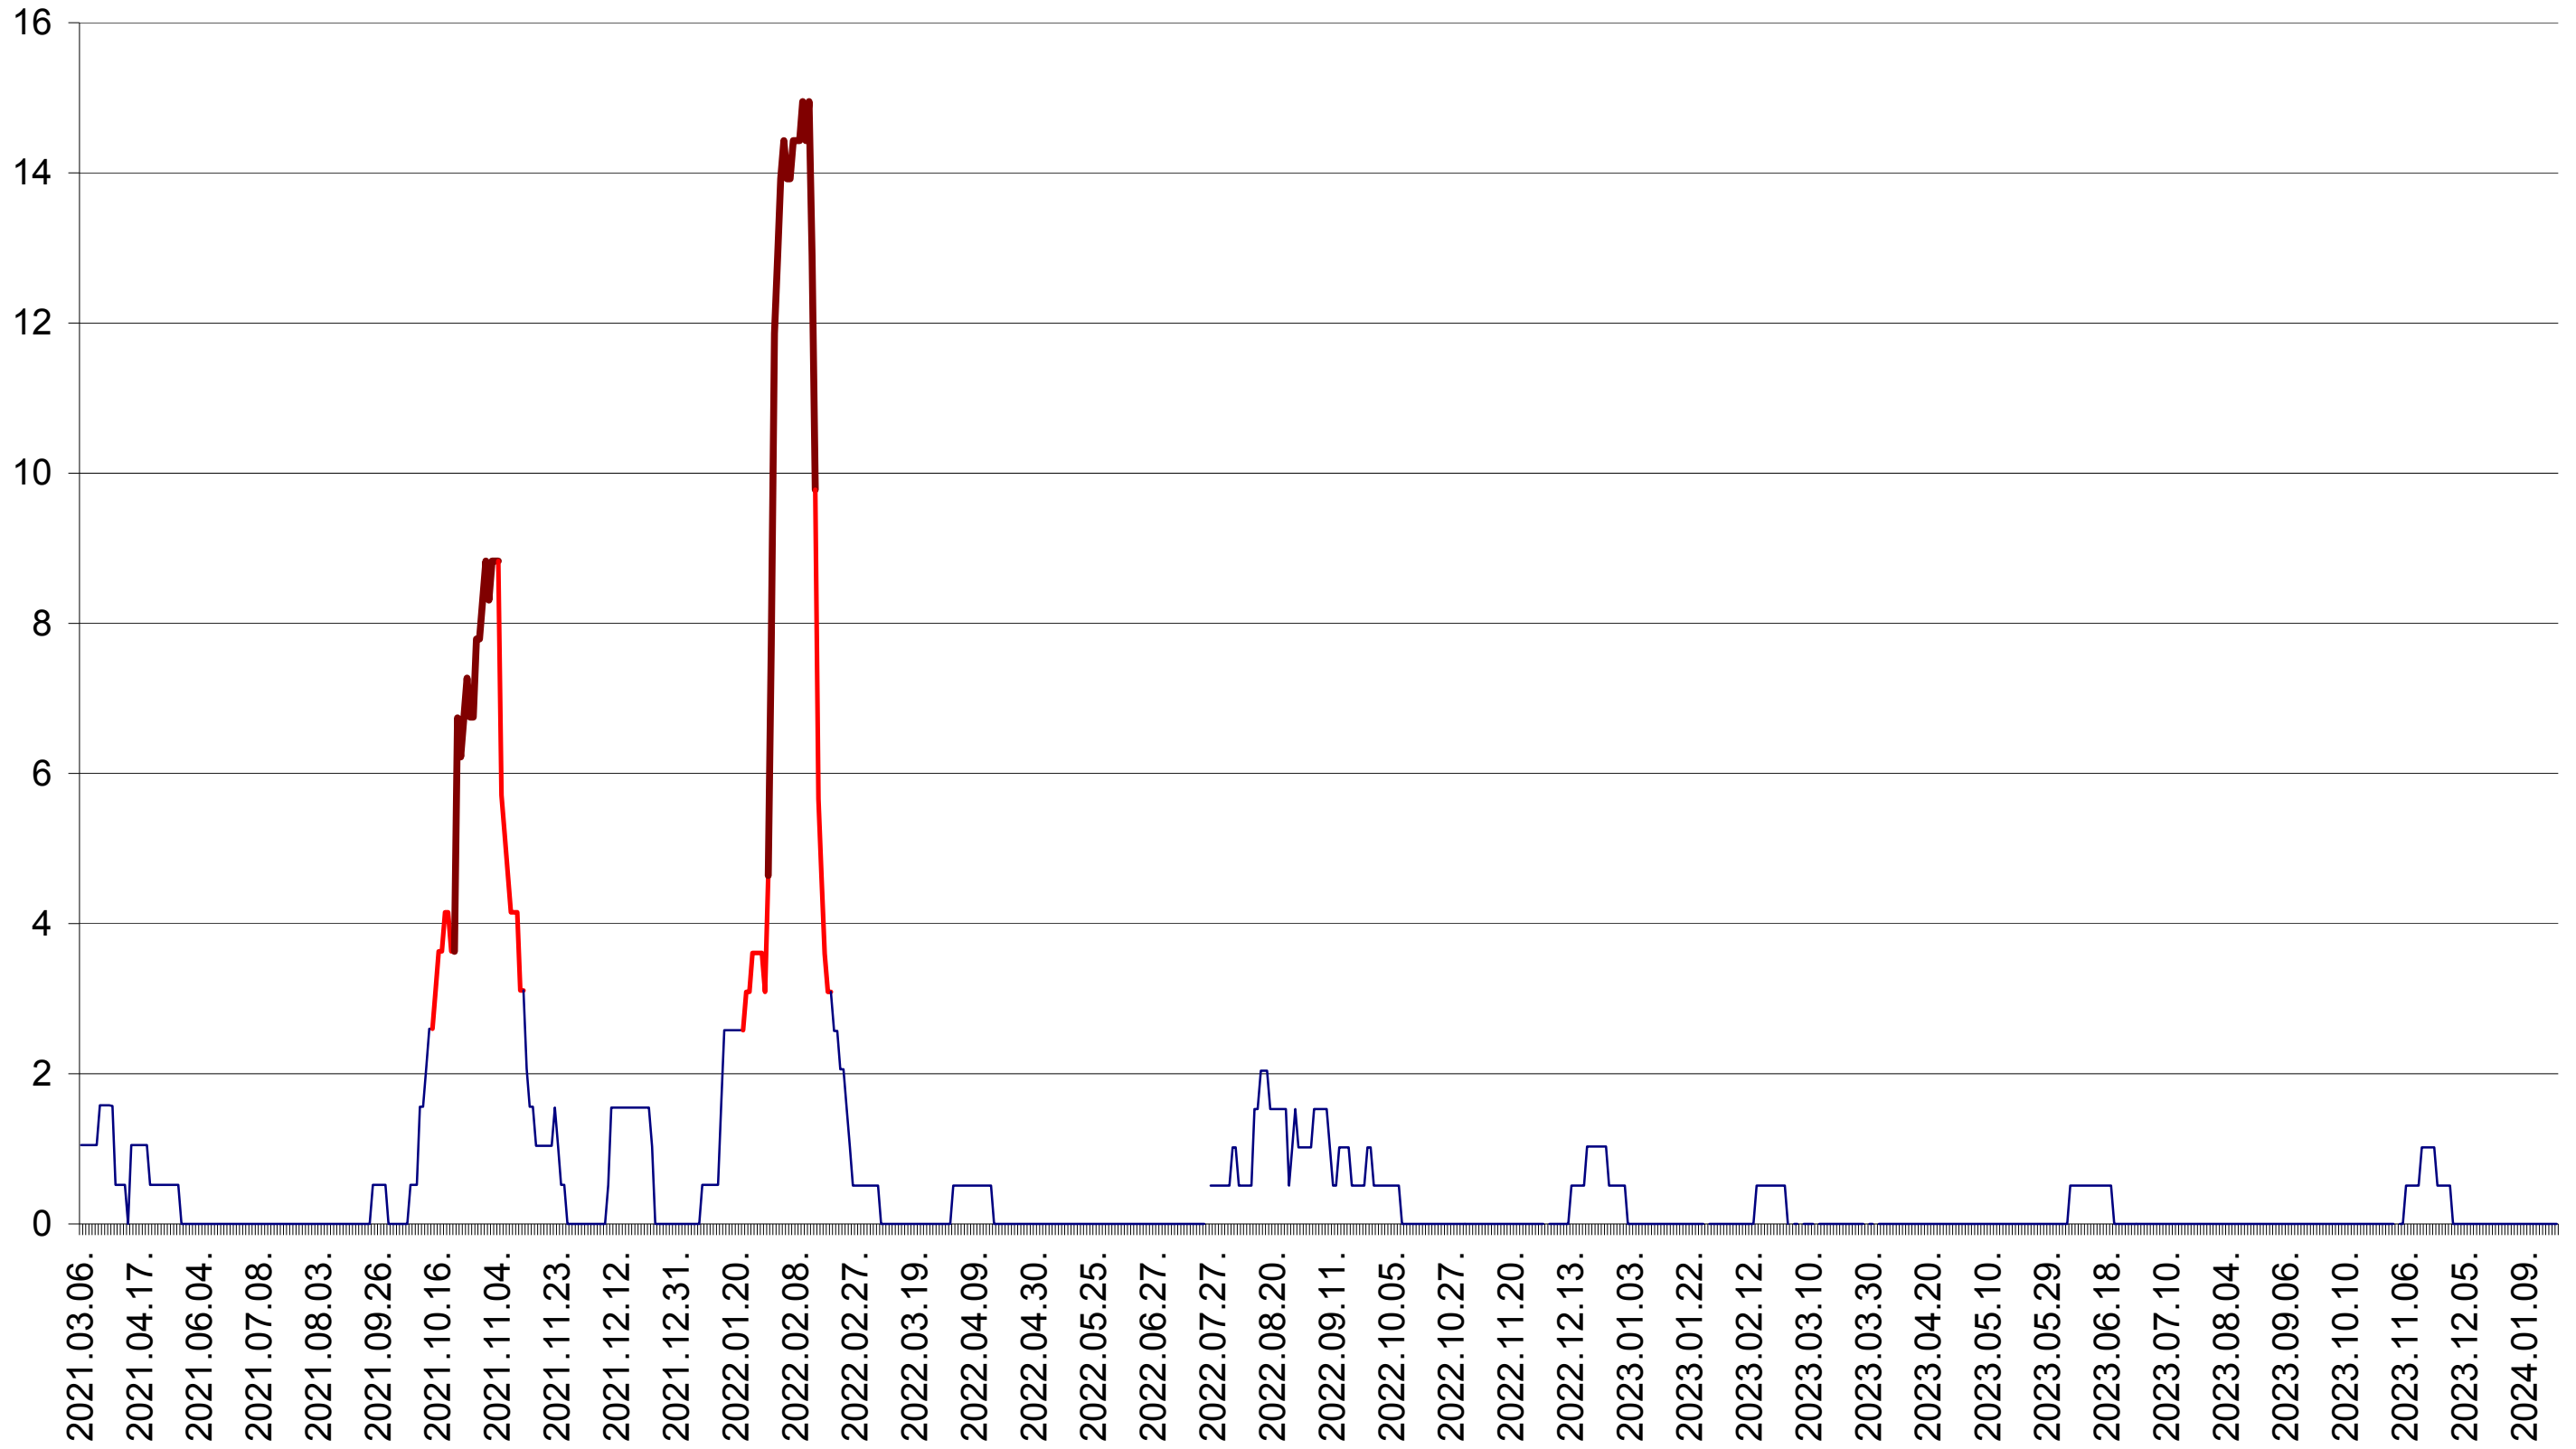

MIHĂILENI - Evolutia incidentei cumulate pe 14 zile la ‰ de locuitori
2021.03.07. - 2024.01.23.

MUGENI - Evolutia incidentei cumulate pe 14 zile la ‰ de locuitori
2021.03.07. - 2024.01.23.

OCLAND - Evolutia incidentei cumulate pe 14 zile la ‰ de locuitori
2021.03.07. - 2024.01.23.

MUNICIPIUL ODORHEIU SECUIESC - Evolutia incidentei cumulate pe 14 zile la ‰ de locuitori
2021.03.07. - 2024.01.23.

PĂULENI-CIUC - Evolutia incidentei cumulate pe 14 zile la ‰ de locuitori
2021.03.07. - 2024.01.23.

PLĂIEȘII DE JOS - Evolutia incidentei cumulate pe 14 zile la ‰ de locuitori
2021.03.07. - 2024.01.23.

PORUMBENI - Evolutia incidentei cumulate pe 14 zile la ‰ de locuitori
2021.03.07. - 2024.01.23.

PRAID - Evolutia incidentei cumulate pe 14 zile la ‰ de locuitori
2021.03.07. - 2024.01.23.