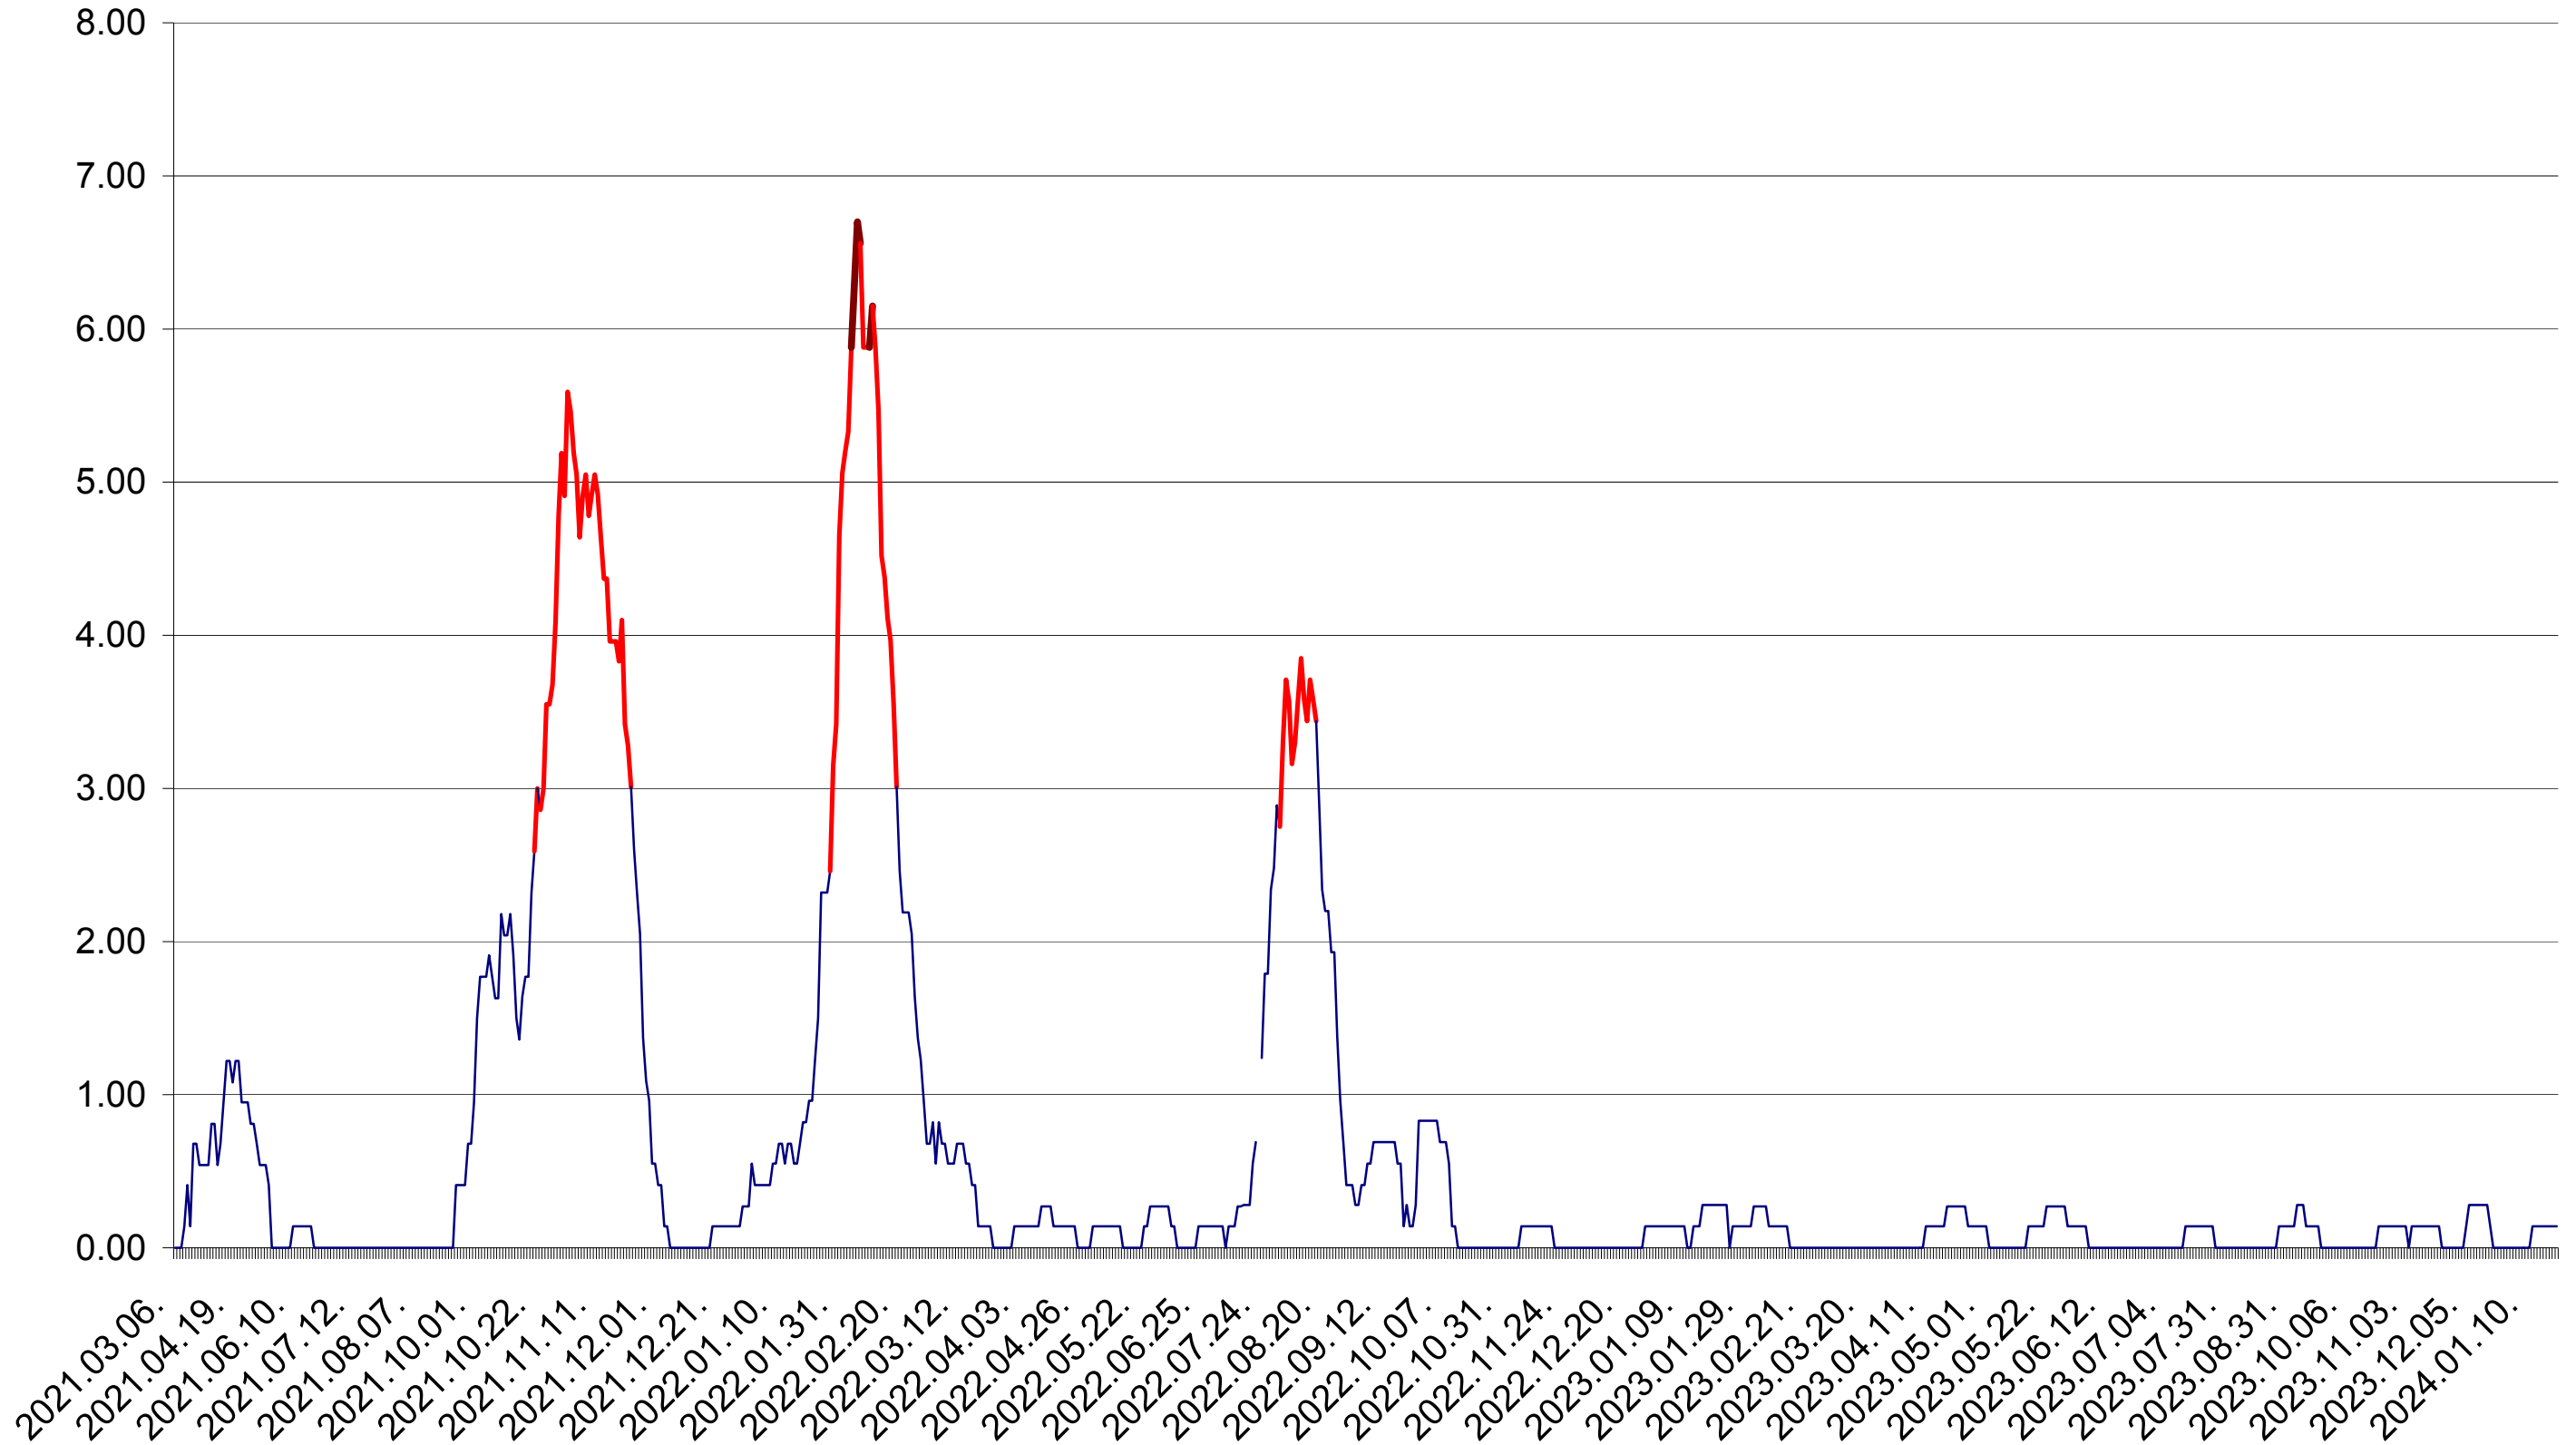

ATID - Evolutia incidentei cumulate pe 14 zile la ‰ de locuitori
2021.03.07. - 2024.01.23.

AVRĂMEȘTI - Evolutia incidentei cumulate pe 14 zile la ‰ de locuitori
2021.03.07. - 2024.01.23.

ORAȘ BĂILE TUȘNAD - Evolutia incidentei cumulate pe 14 zile la ‰ de locuitori
2021.03.07. - 2024.01.23.

ORAȘ BĂLAN - Evolutia incidentei cumulate pe 14 zile la ‰ de locuitori
2021.03.07. - 2024.01.23.

BILBOR - Evolutia incidentei cumulate pe 14 zile la ‰ de locuitori
2021.03.07. - 2024.01.23.

ORAȘ BORSEC - Evolutia incidentei cumulate pe 14 zile la ‰ de locuitori
2021.03.07. - 2024.01.23.

BRĂDEȘTI - Evolutia incidentei cumulate pe 14 zile la ‰ de locuitori
2021.03.07. - 2024.01.23.

CĂPÂLNIȚA - Evolutia incidentei cumulate pe 14 zile la ‰ de locuitori
2021.03.07. - 2024.01.23.

CÂRȚA - Evolutia incidentei cumulate pe 14 zile la ‰ de locuitori
2021.03.07. - 2024.01.23.

CICEU - Evolutia incidentei cumulate pe 14 zile la ‰ de locuitori
2021.03.07. - 2024.01.23.

CIUCSÂNGEORGIU - Evolutia incidentei cumulate pe 14 zile la ‰ de locuitori
2021.03.07. - 2024.01.23.

CIUMANI - Evolutia incidentei cumulate pe 14 zile la ‰ de locuitori
2021.03.07. - 2024.01.23.