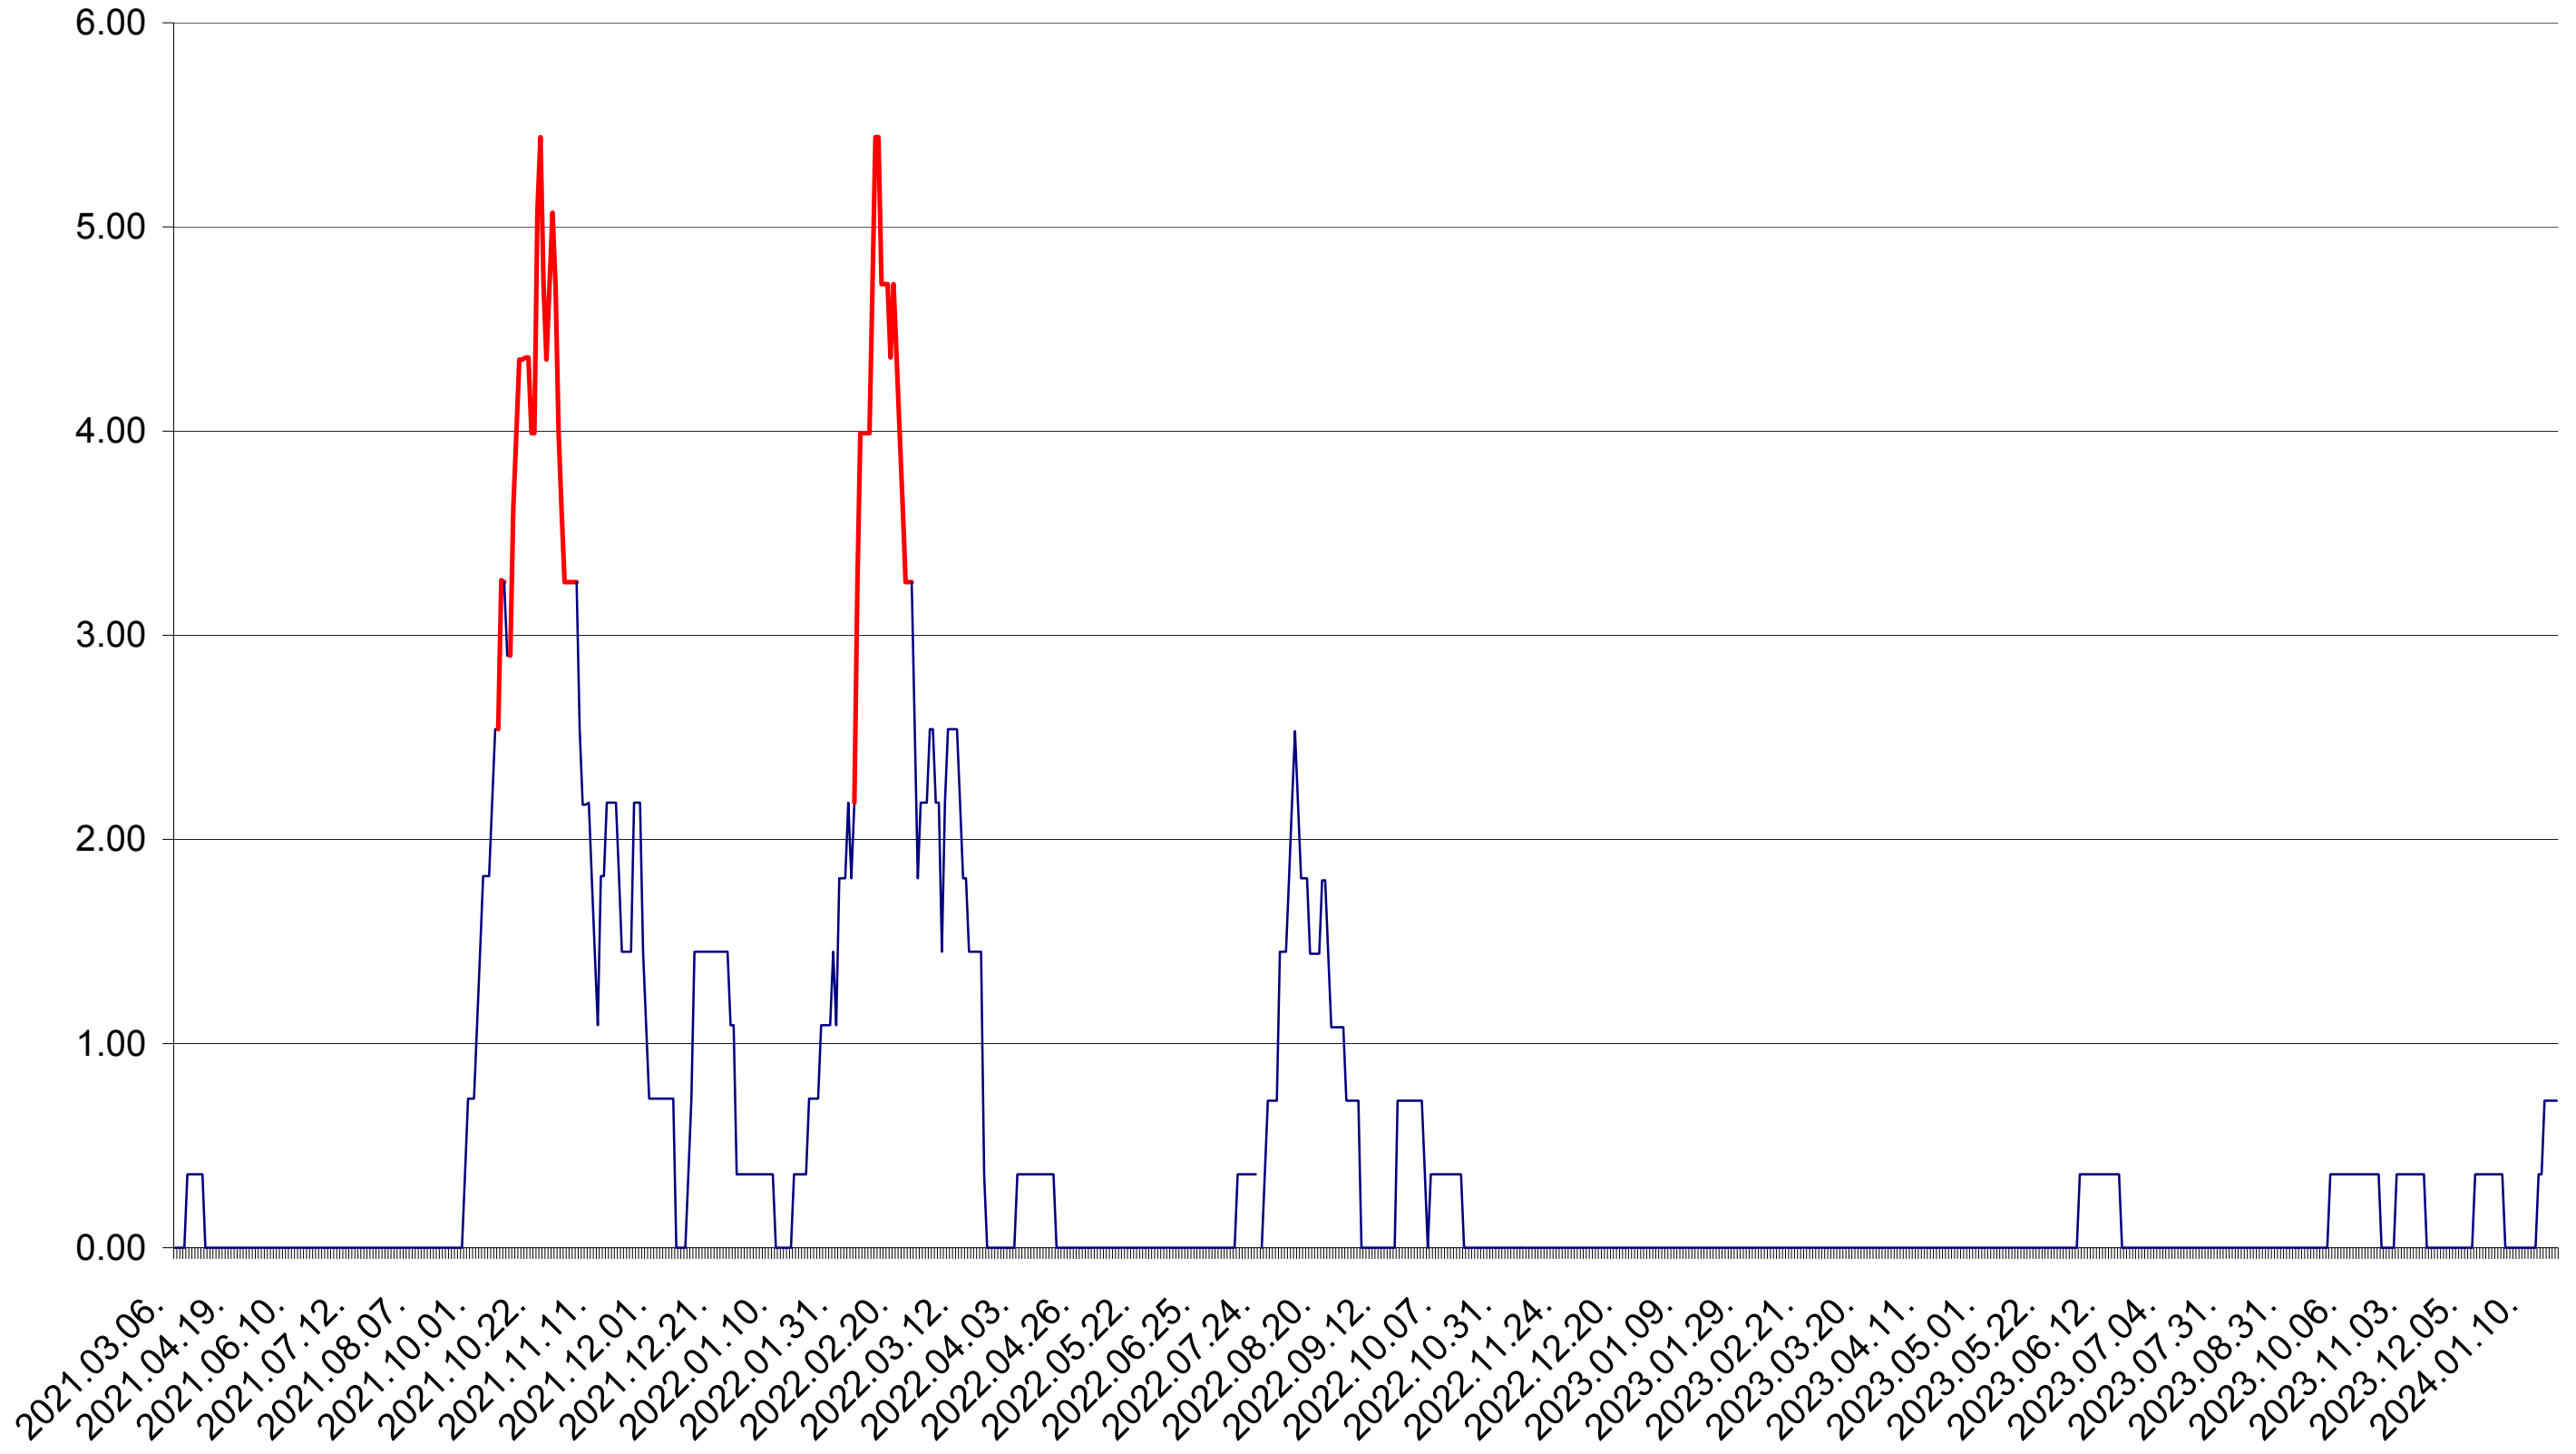

ATID - Evolutia incidentei cumulate pe 14 zile la ‰ de locuitori
2021.03.07. - 2024.01.23.

AVRĂMEȘTI - Evolutia incidentei cumulate pe 14 zile la ‰ de locuitori
2021.03.07. - 2024.01.23.

ORAȘ BĂILE TUȘNAD - Evolutia incidentei cumulate pe 14 zile la ‰ de locuitori
2021.03.07. - 2024.01.23.

ORAȘ BĂLAN - Evolutia incidentei cumulate pe 14 zile la ‰ de locuitori
2021.03.07. - 2024.01.23.

BILBOR - Evolutia incidentei cumulate pe 14 zile la ‰ de locuitori
2021.03.07. - 2024.01.23.

ORAȘ BORSEC - Evolutia incidentei cumulate pe 14 zile la ‰ de locuitori
2021.03.07. - 2024.01.23.

BRĂDEȘTI - Evolutia incidentei cumulate pe 14 zile la ‰ de locuitori
2021.03.07. - 2024.01.23.

CĂPÂLNIȚA - Evolutia incidentei cumulate pe 14 zile la ‰ de locuitori
2021.03.07. - 2024.01.23.

CÂRȚA - Evolutia incidentei cumulate pe 14 zile la ‰ de locuitori
2021.03.07. - 2024.01.23.

ORAȘ CRISTURU SECUIESC - Evolutia incidentei cumulate pe 14 zile la % de locuitori
2021.03.07. - 2024.01.23.

DĂNEȘTI - Evolutia incidentei cumulate pe 14 zile la ‰ de locuitori
2021.03.07. - 2024.01.23.