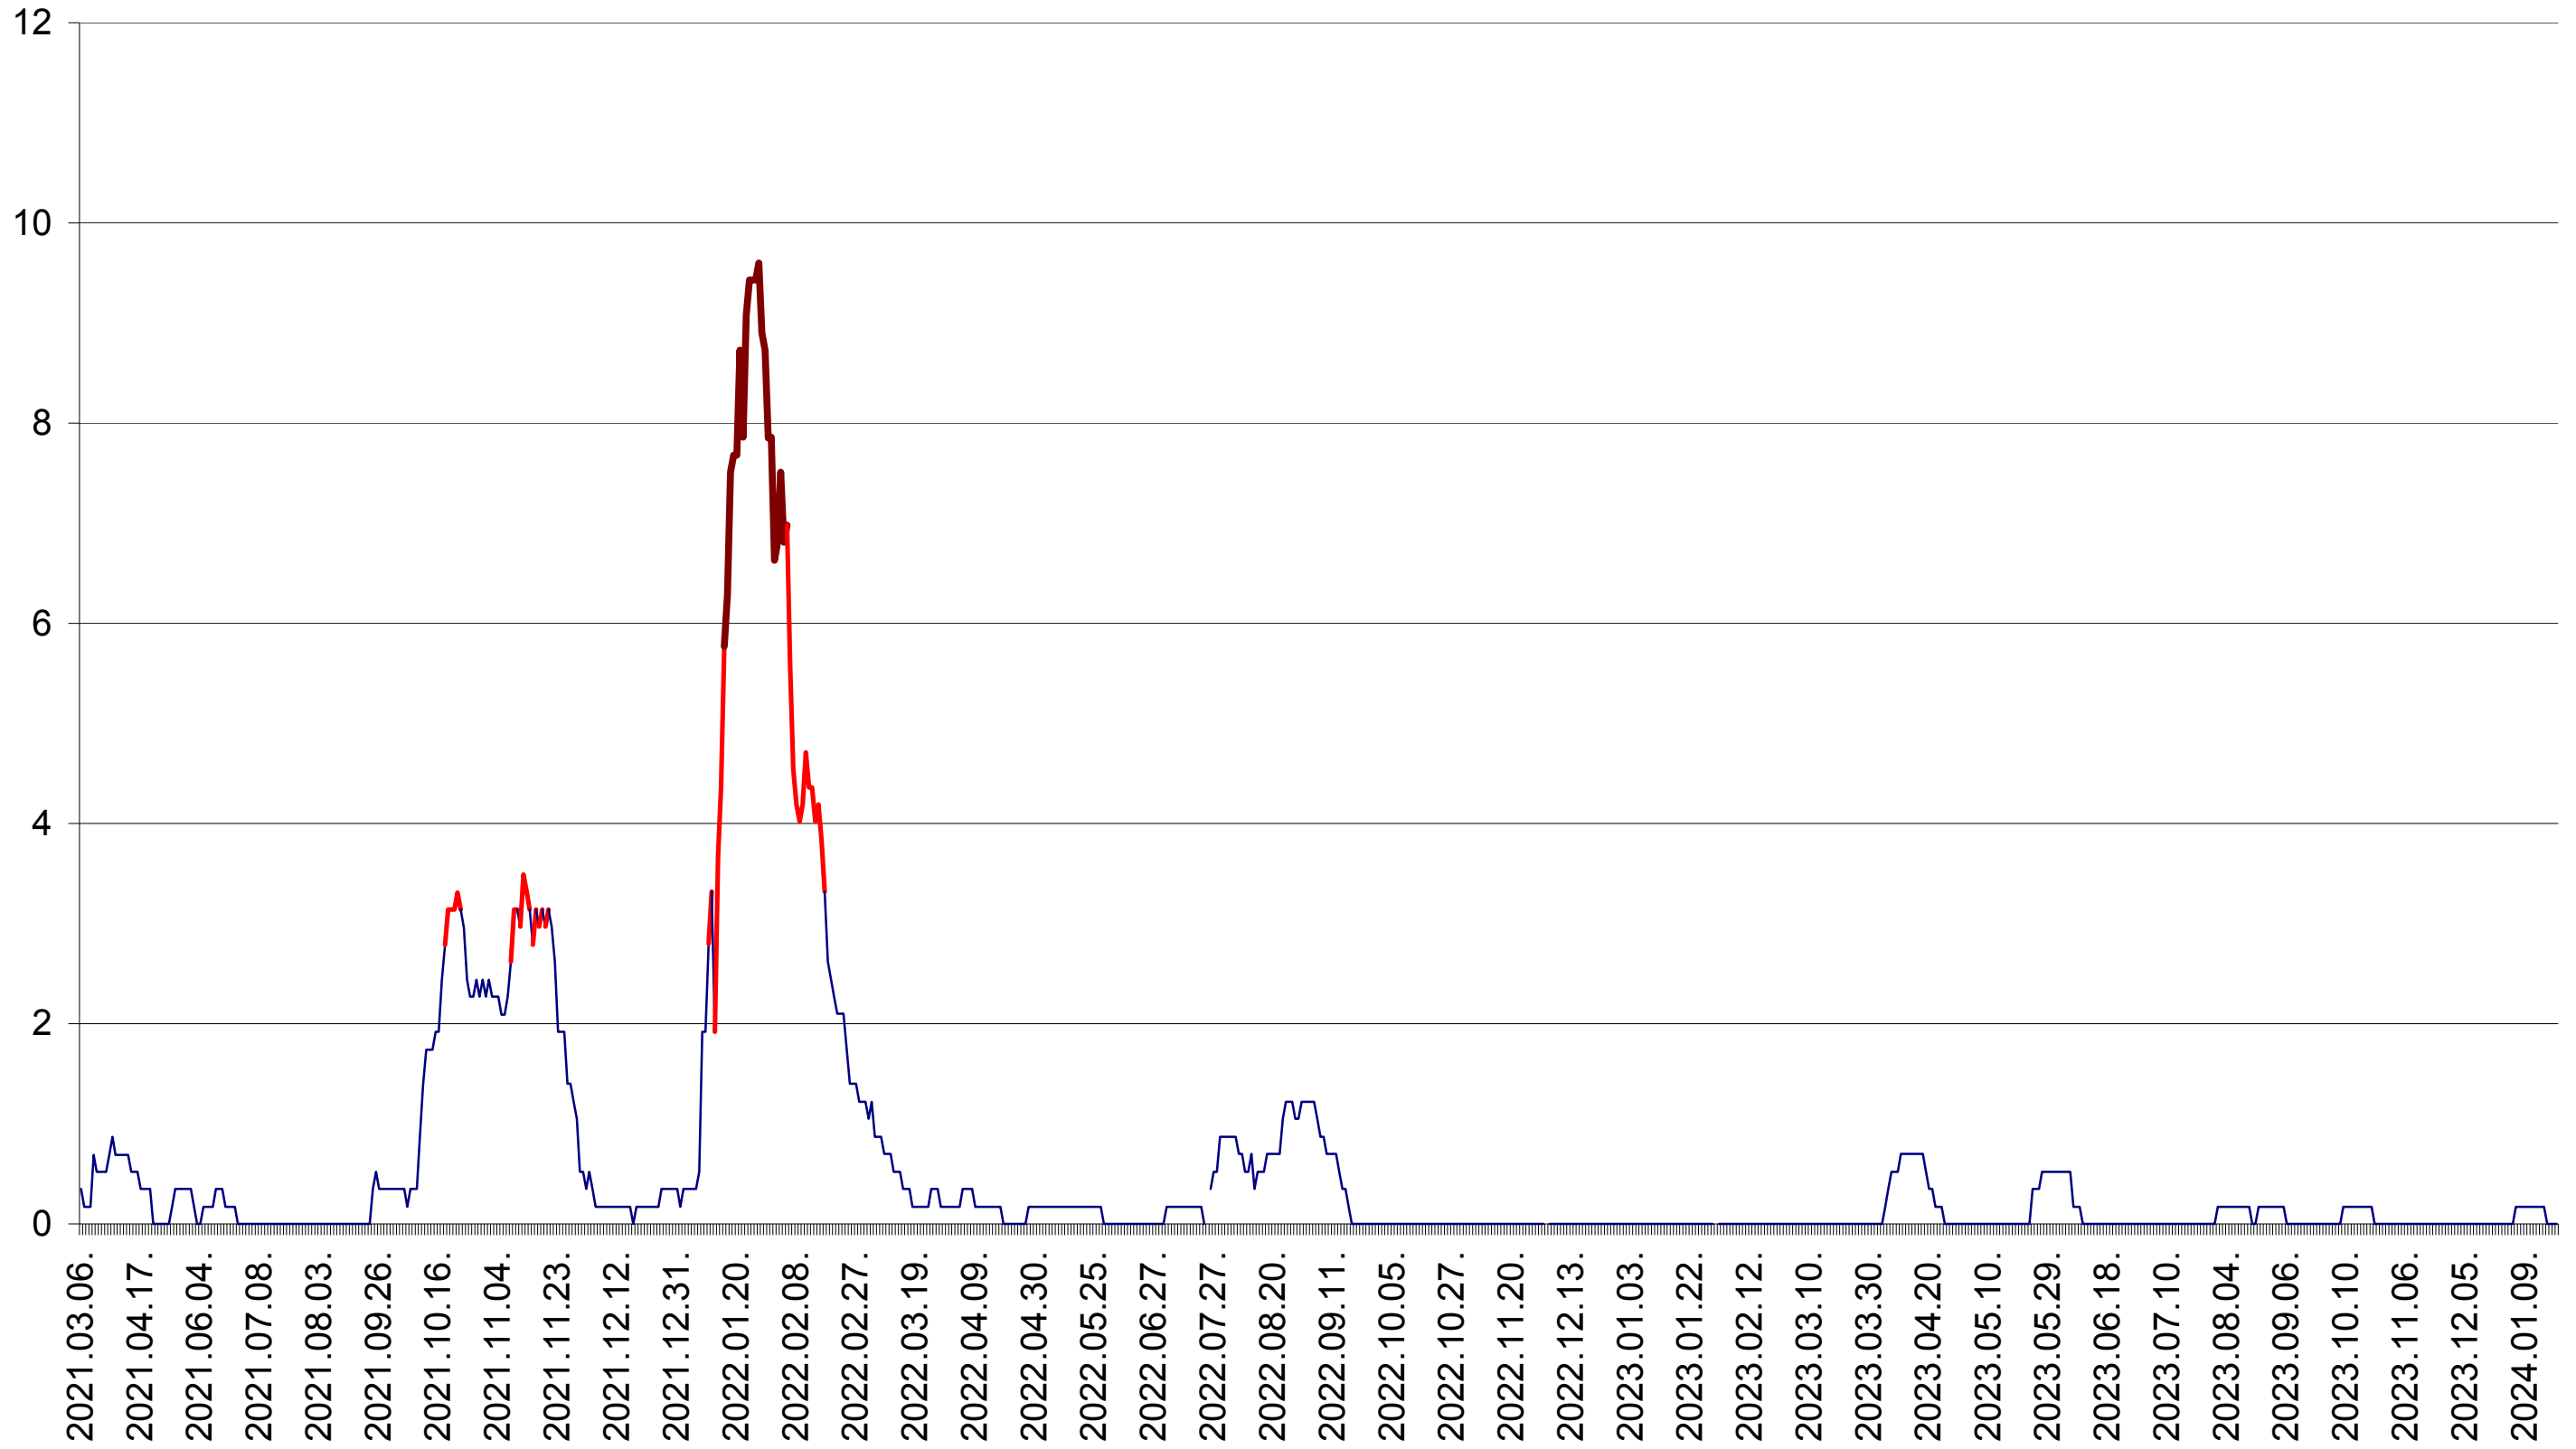

DÂRJIU - Evolutia incidentei cumulate pe 14 zile la ‰ de locuitori
2021.03.07. - 2024.01.23.

DEALU - Evolutia incidentei cumulate pe 14 zile la ‰ de locuitori
2021.03.07. - 2024.01.23.

DITRĂU - Evolutia incidentei cumulate pe 14 zile la ‰ de locuitori
2021.03.07. - 2024.01.23.

FELICENI - Evolutia incidentei cumulate pe 14 zile la ‰ de locuitori
2021.03.07. - 2024.01.23.

FRUMOASA - Evolutia incidentei cumulate pe 14 zile la ‰ de locuitori
2021.03.07. - 2024.01.23.

GĂLĂUȚAȘ - Evolutia incidentei cumulate pe 14 zile la ‰ de locuitori
2021.03.07. - 2024.01.23.

MUNICIPIUL GHEORGHENI - Evolutia incidentei cumulate pe 14 zile la ‰ de locuitori
2021.03.07. - 2024.01.23.

JOSENI - Evolutia incidentei cumulate pe 14 zile la ‰ de locuitori
2021.03.07. - 2024.01.23.

LĂZAREA - Evolutia incidentei cumulate pe 14 zile la ‰ de locuitori
2021.03.07. - 2024.01.23.

LELICENI - Evolutia incidentei cumulate pe 14 zile la ‰ de locuitori
2021.03.07. - 2024.01.23.

LUETA - Evolutia incidentei cumulate pe 14 zile la ‰ de locuitori
2021.03.07. - 2024.01.23.

LUNCA DE JOS - Evolutia incidentei cumulate pe 14 zile la ‰ de locuitori
2021.03.07. - 2024.01.23.