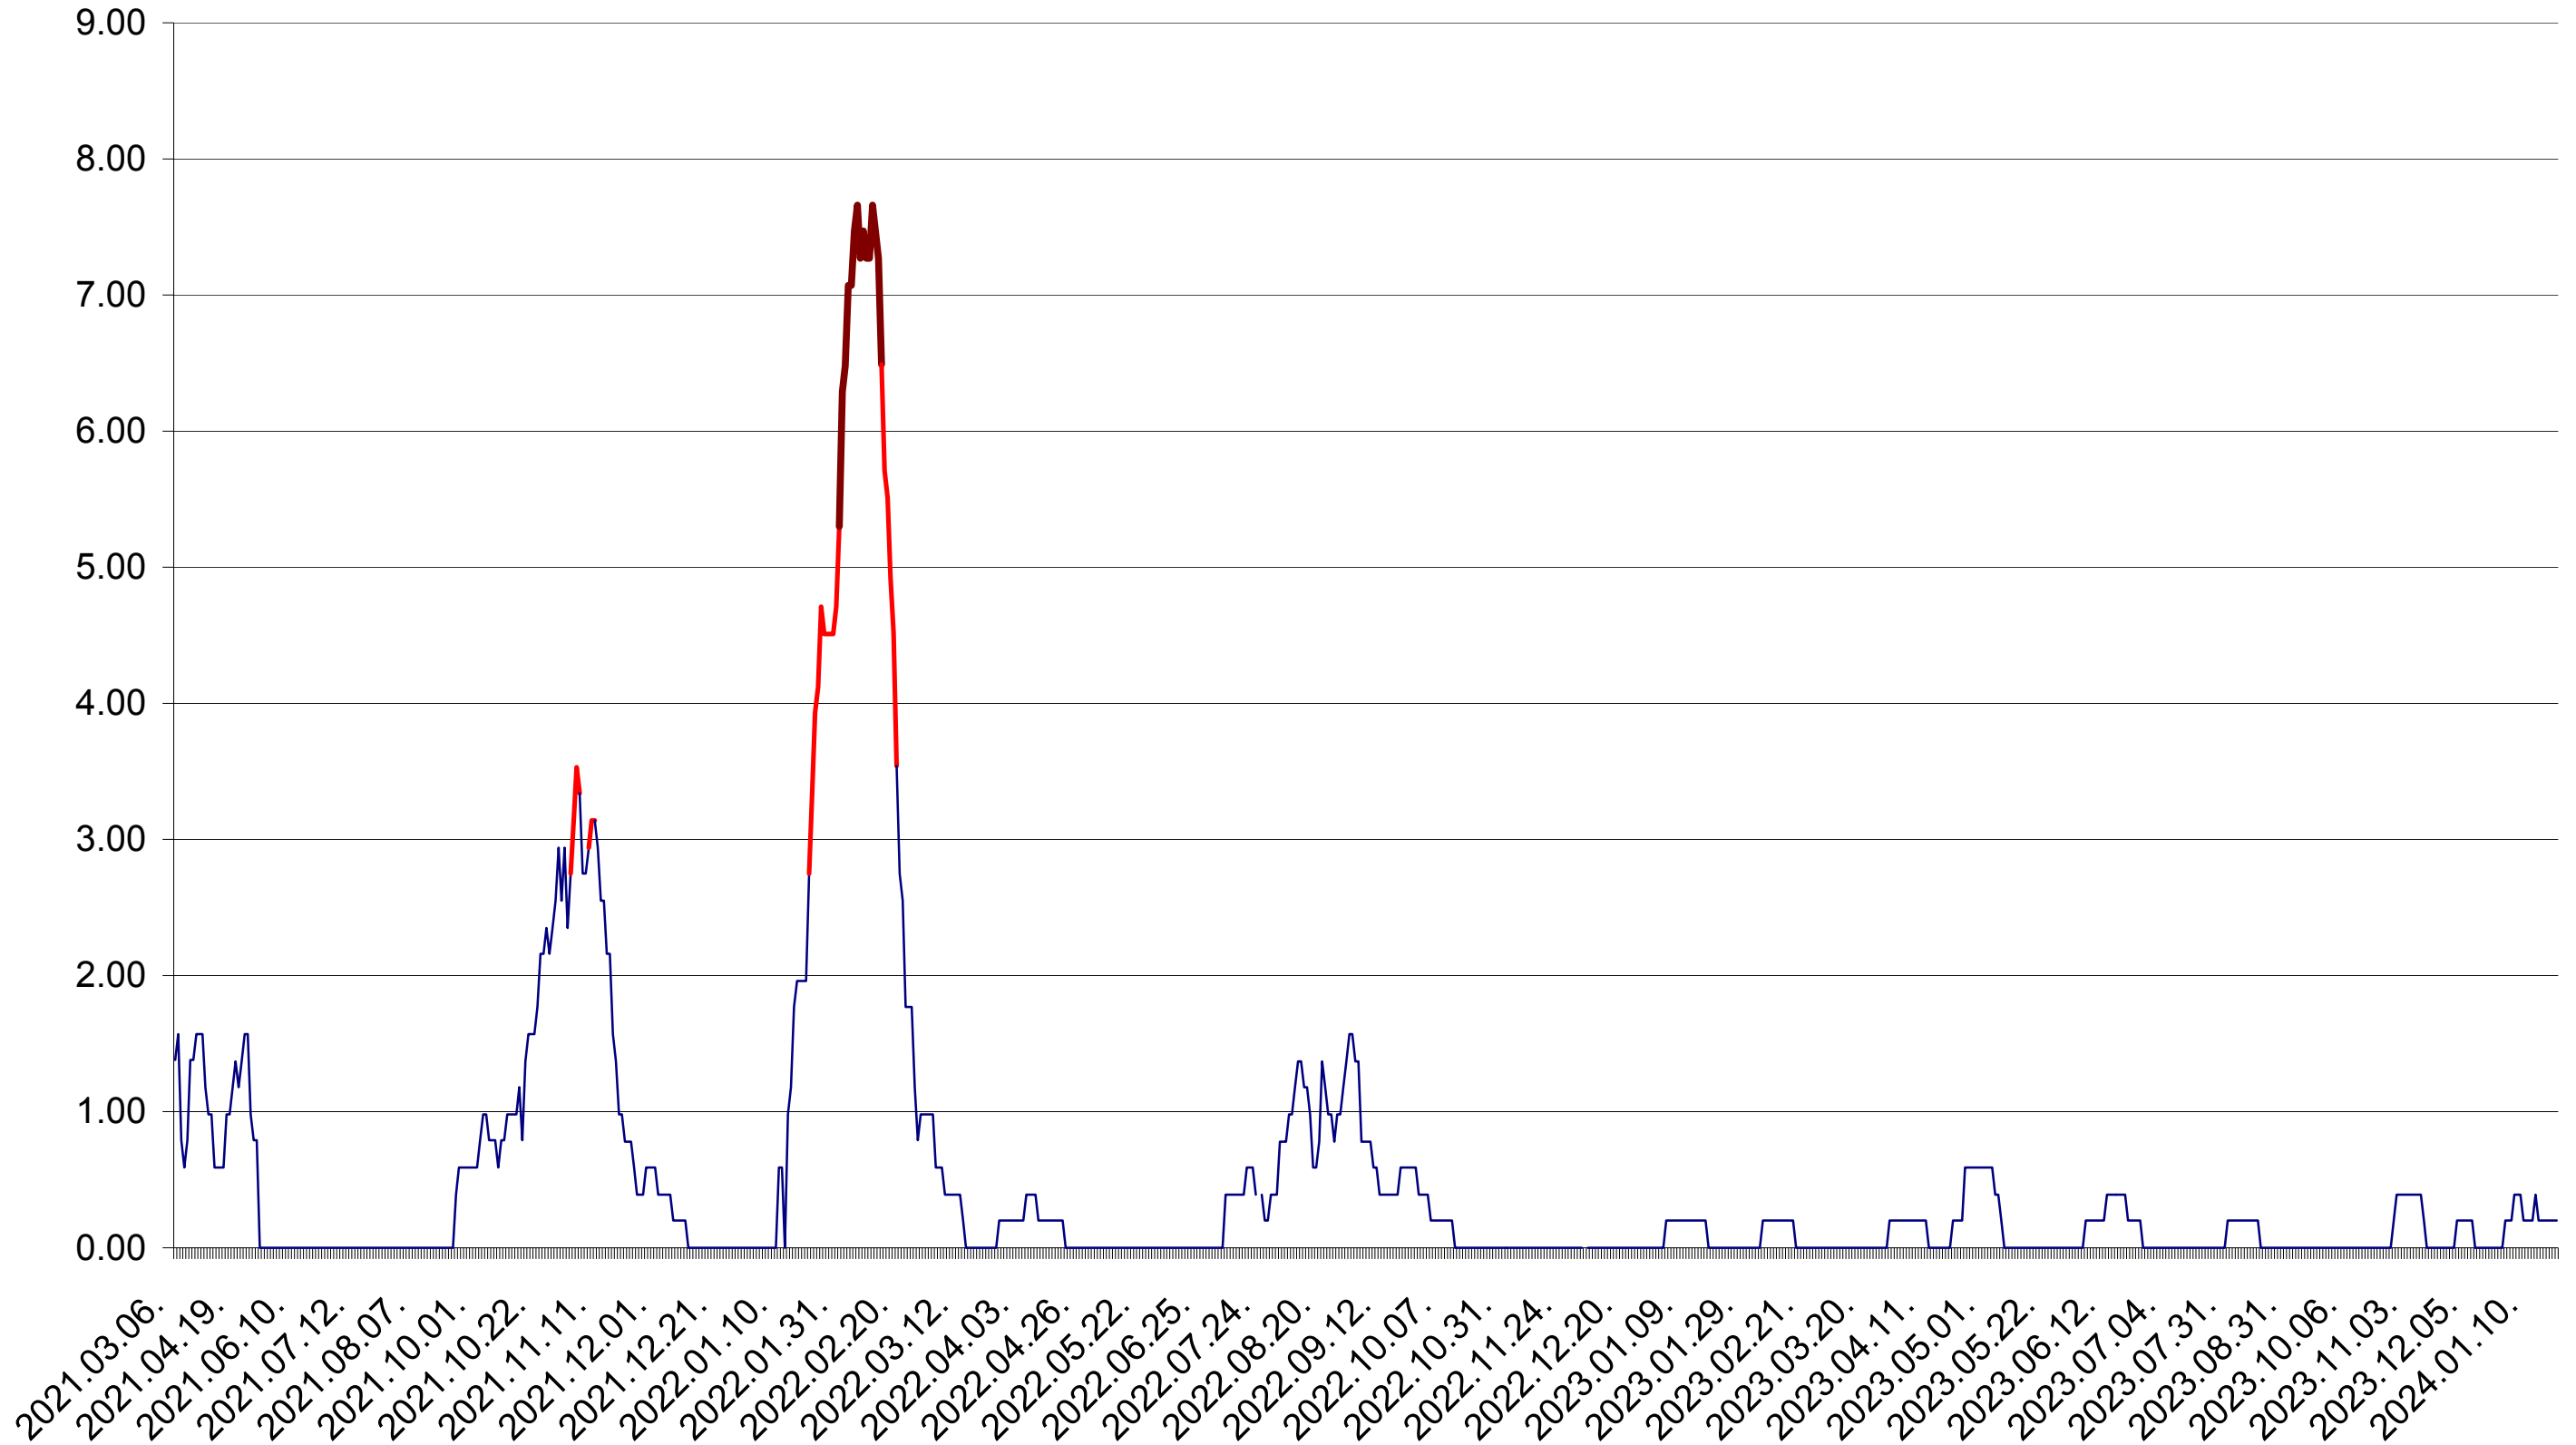

ORAȘ BĂLAN - Evolutia incidentei cumulate pe 14 zile la ‰ de locuitori
2021.03.07. - 2024.01.23.

BILBOR - Evolutia incidentei cumulate pe 14 zile la ‰ de locuitori
2021.03.07. - 2024.01.23.

ORAȘ BORSEC - Evolutia incidentei cumulate pe 14 zile la ‰ de locuitori
2021.03.07. - 2024.01.23.

BRĂDEȘTI - Evolutia incidentei cumulate pe 14 zile la ‰ de locuitori
2021.03.07. - 2024.01.23.

CĂPÂLNIȚA - Evolutia incidentei cumulate pe 14 zile la ‰ de locuitori
2021.03.07. - 2024.01.23.

CÂRȚA - Evolutia incidentei cumulate pe 14 zile la ‰ de locuitori
2021.03.07. - 2024.01.23.

CICEU - Evolutia incidentei cumulate pe 14 zile la ‰ de locuitori
2021.03.07. - 2024.01.23.

CIUCSÂNGEORGIU - Evolutia incidentei cumulate pe 14 zile la ‰ de locuitori
2021.03.07. - 2024.01.23.

CIUMANI - Evolutia incidentei cumulate pe 14 zile la ‰ de locuitori
2021.03.07. - 2024.01.23.

CORBU - Evolutia incidentei cumulate pe 14 zile la ‰ de locuitori
2021.03.07. - 2024.01.23.

CORUND - Evolutia incidentei cumulate pe 14 zile la ‰ de locuitori
2021.03.07. - 2024.01.23.

COZMENI - Evolutia incidentei cumulate pe 14 zile la ‰ de locuitori
2021.03.07. - 2024.01.23.