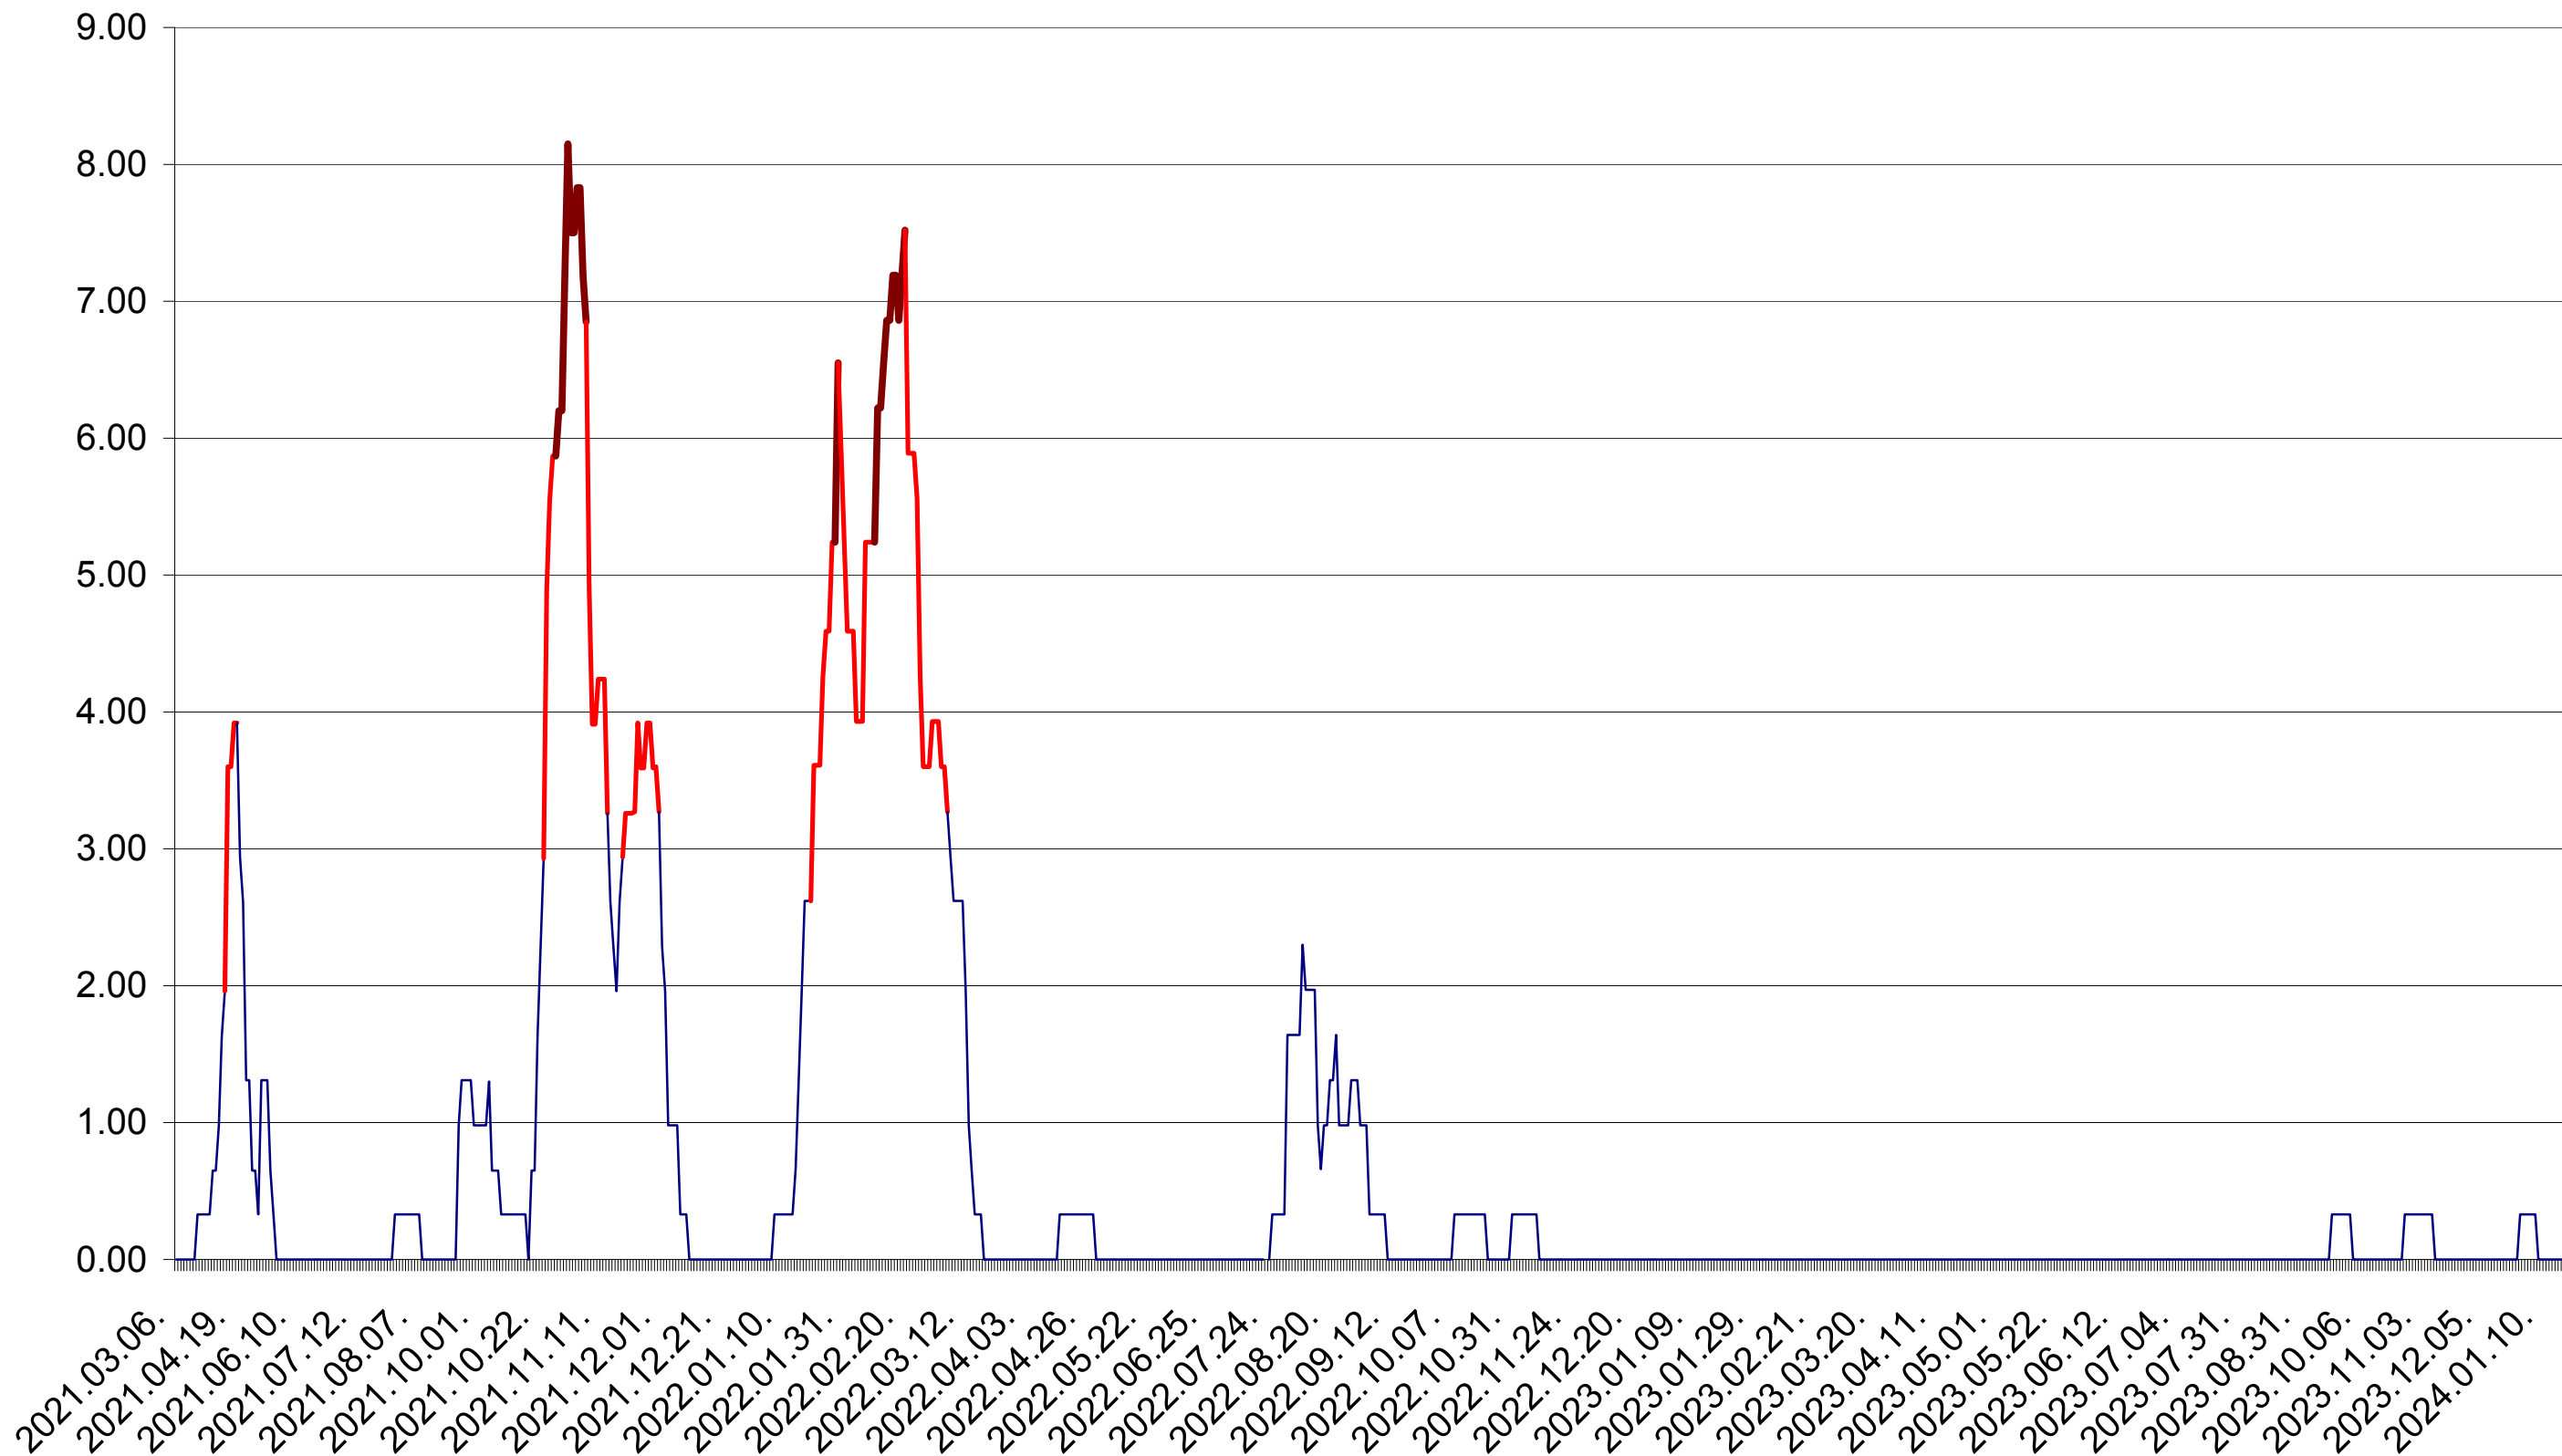

ATID - Evolutia incidentei cumulate pe 14 zile la ‰ de locuitori
2021.03.07. - 2024.01.23.

AVRĂMEȘTI - Evolutia incidentei cumulate pe 14 zile la ‰ de locuitori
2021.03.07. - 2024.01.23.

ORAȘ BĂILE TUȘNAD - Evolutia incidentei cumulate pe 14 zile la ‰ de locuitori
2021.03.07. - 2024.01.23.

ORAȘ BĂLAN - Evolutia incidentei cumulate pe 14 zile la ‰ de locuitori
2021.03.07. - 2024.01.23.

BILBOR - Evolutia incidentei cumulate pe 14 zile la ‰ de locuitori
2021.03.07. - 2024.01.23.

ORAȘ BORSEC - Evolutia incidentei cumulate pe 14 zile la ‰ de locuitori
2021.03.07. - 2024.01.23.

BRĂDEȘTI - Evolutia incidentei cumulate pe 14 zile la ‰ de locuitori
2021.03.07. - 2024.01.23.

CĂPÂLNIȚA - Evolutia incidentei cumulate pe 14 zile la ‰ de locuitori
2021.03.07. - 2024.01.23.

CÂRȚA - Evolutia incidentei cumulate pe 14 zile la ‰ de locuitori
2021.03.07. - 2024.01.23.