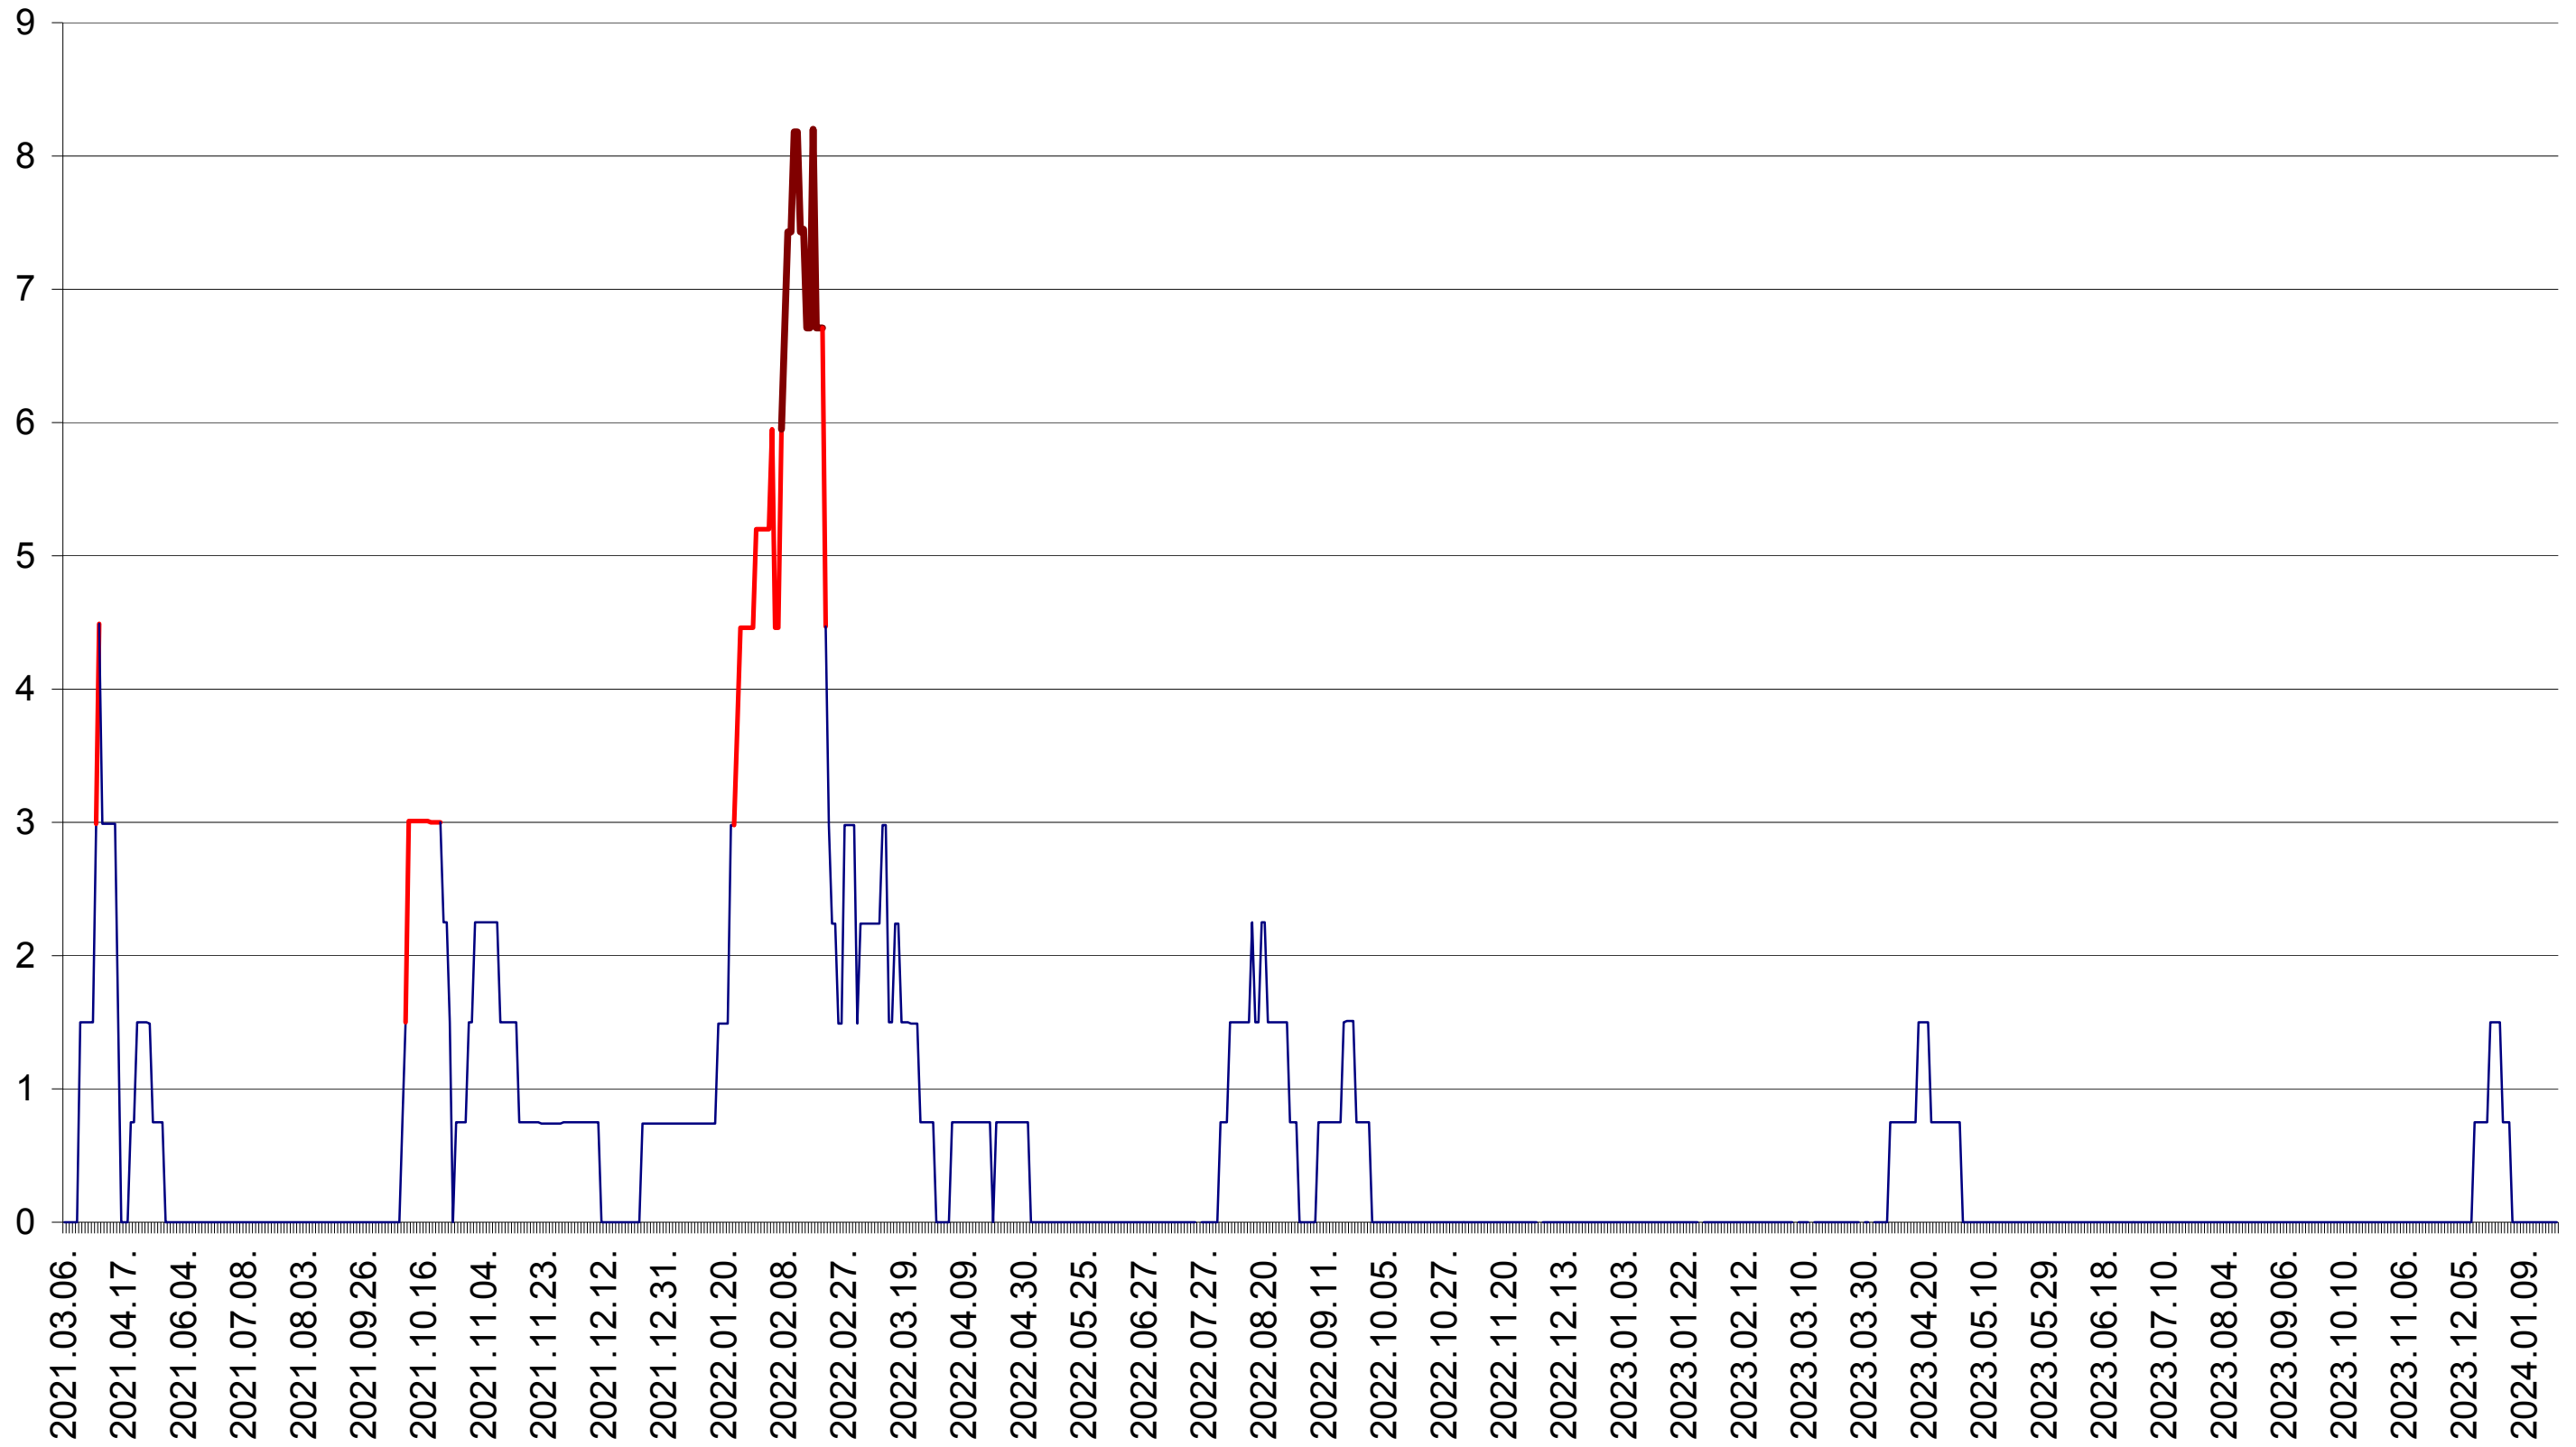

LELICENI - Evolutia incidentei cumulate pe 14 zile la ‰ de locuitori
2021.03.07. - 2024.01.23.

LUETA - Evolutia incidentei cumulate pe 14 zile la ‰ de locuitori
2021.03.07. - 2024.01.23.

LUNCA DE JOS - Evolutia incidentei cumulate pe 14 zile la ‰ de locuitori
2021.03.07. - 2024.01.23.

LUNCA DE SUS - Evolutia incidentei cumulate pe 14 zile la ‰ de locuitori
2021.03.07. - 2024.01.23.

LUPENI - Evolutia incidentei cumulate pe 14 zile la ‰ de locuitori
2021.03.07. - 2024.01.23.

MĂDĂRAȘ - Evolutia incidentei cumulate pe 14 zile la ‰ de locuitori
2021.03.07. - 2024.01.23.

MĂRTINIȘ - Evolutia incidentei cumulate pe 14 zile la ‰ de locuitori
2021.03.07. - 2024.01.23.

MEREȘTI - Evolutia incidentei cumulate pe 14 zile la ‰ de locuitori
2021.03.07. - 2024.01.23.

MUNICIPIUL MIERCUREA-CIUC - Evolutia incidentei cumulate pe 14 zile la ‰ de locuitori
2021.03.07. - 2024.01.23.