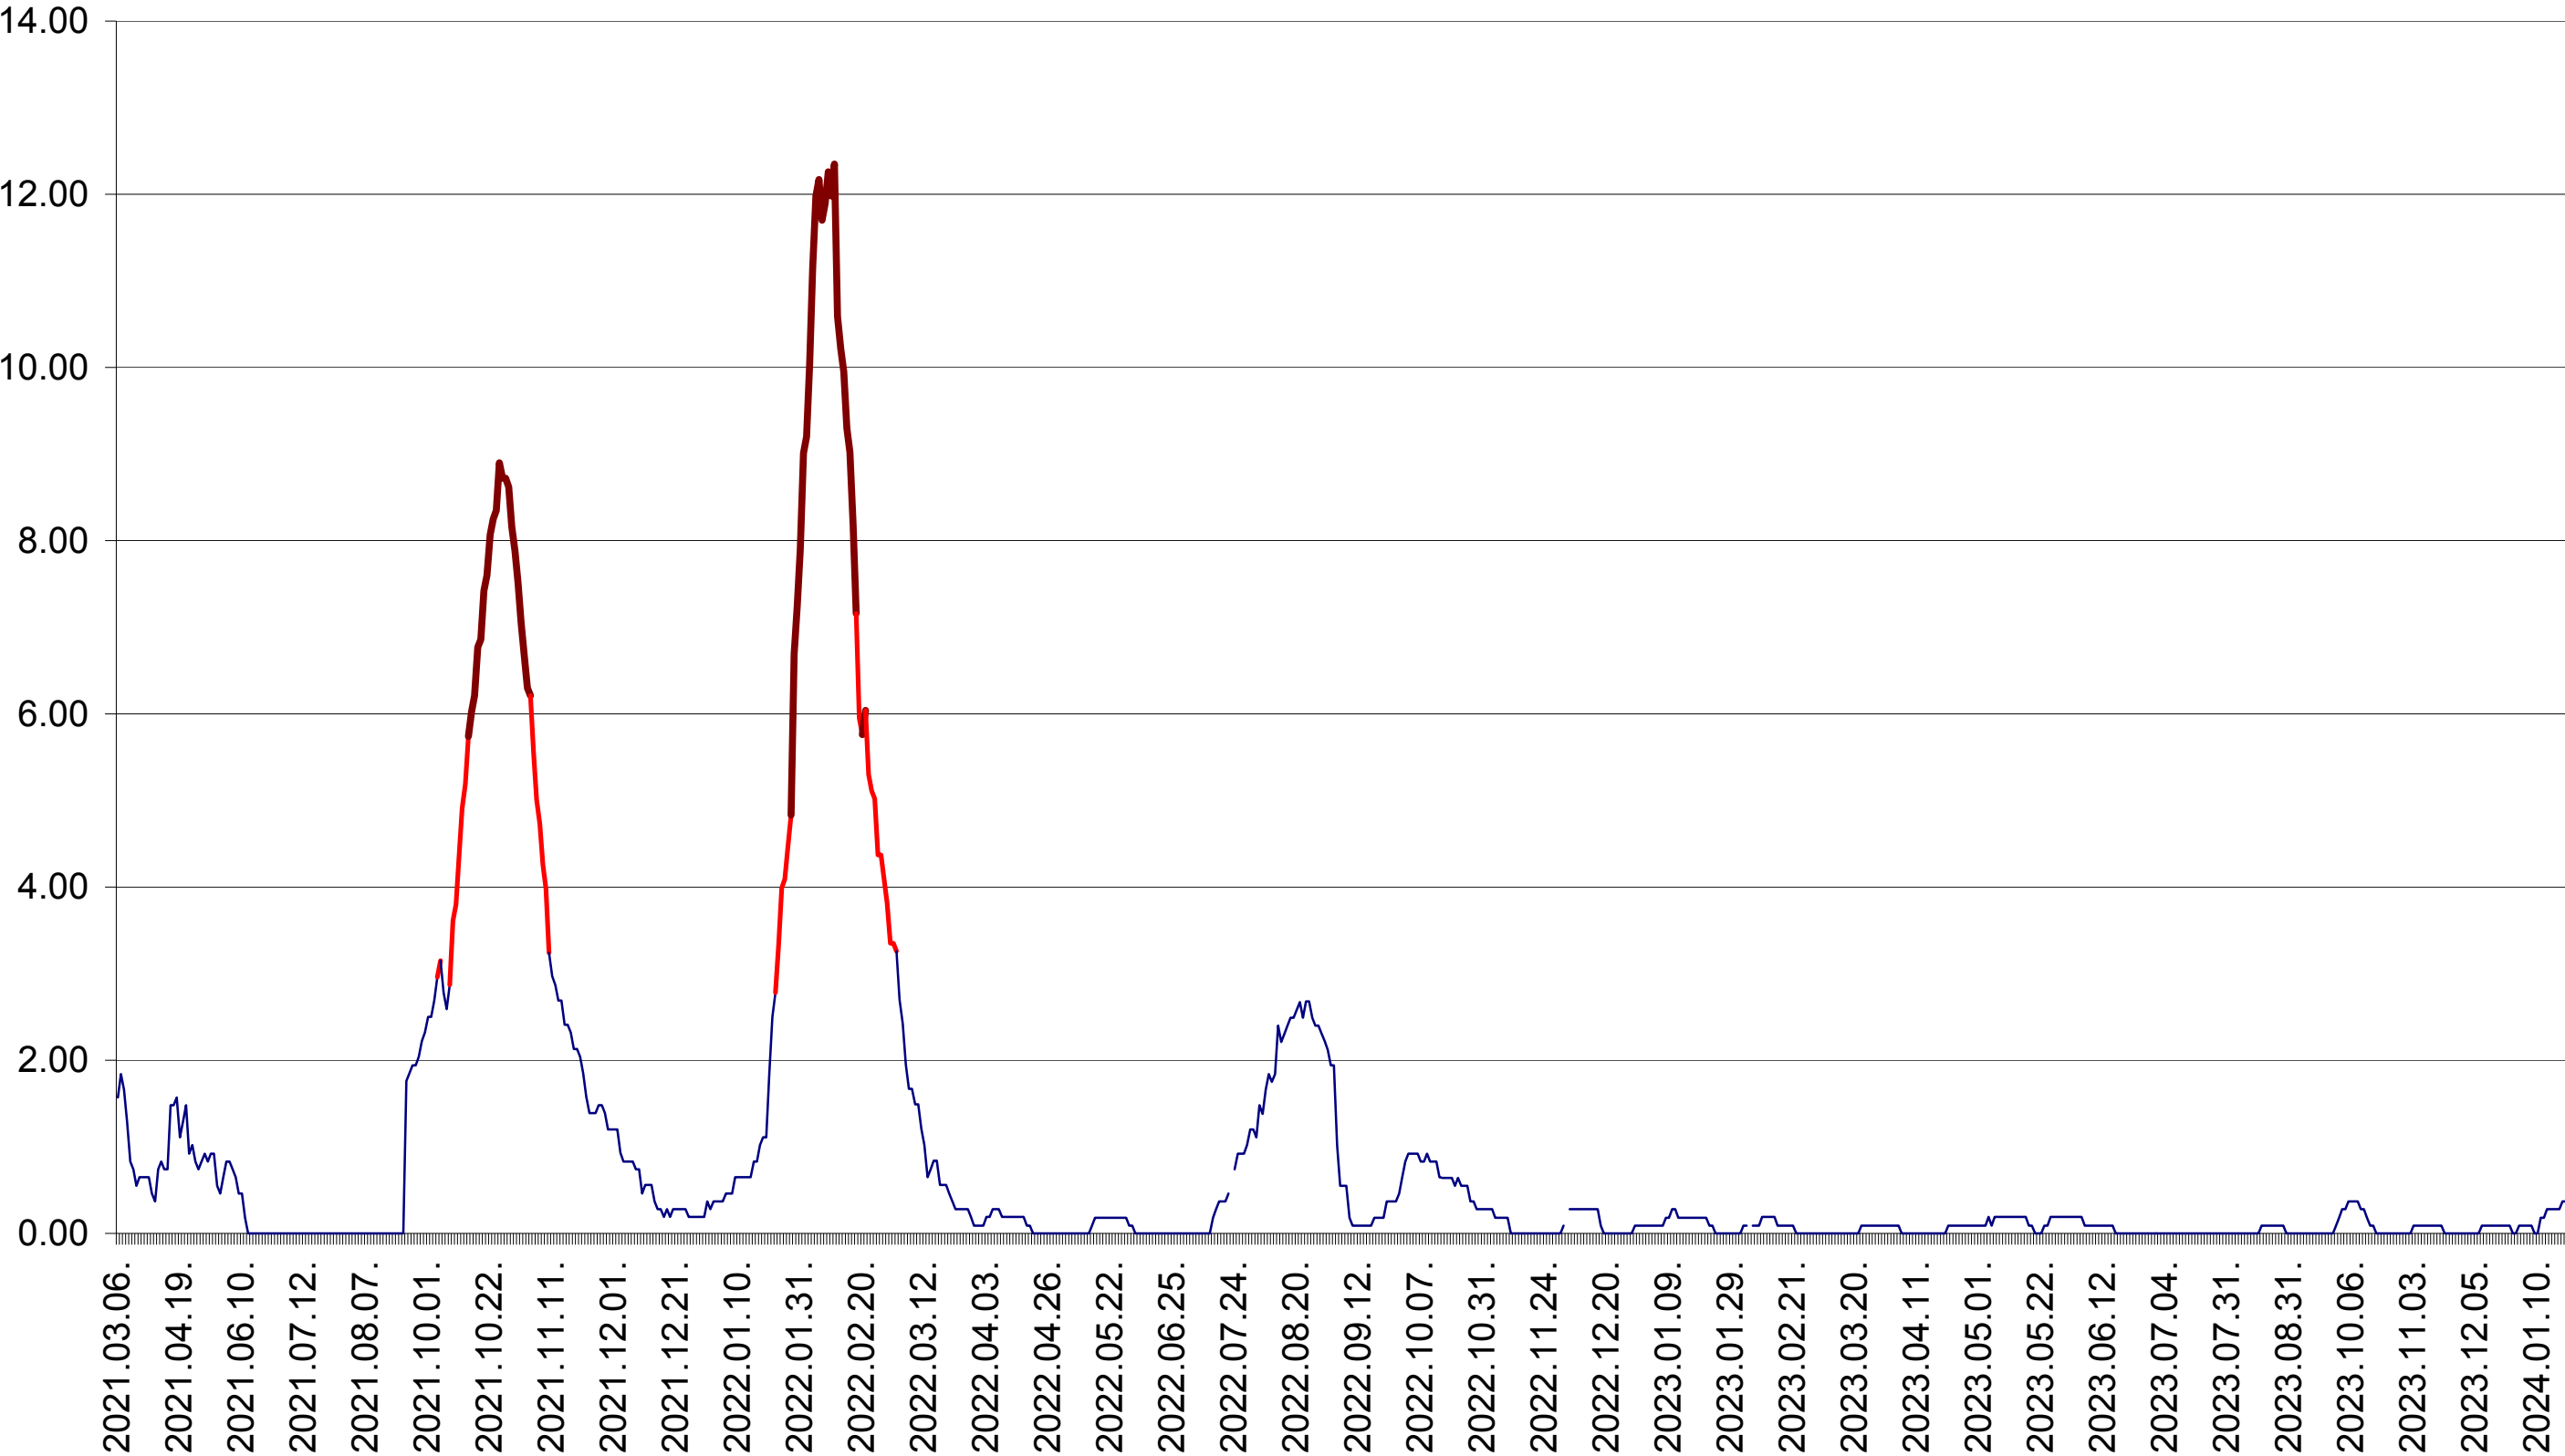

ORAȘ BĂLAN - Evolutia incidentei cumulate pe 14 zile la ‰ de locuitori
2021.03.07. - 2024.01.23.

BILBOR - Evolutia incidentei cumulate pe 14 zile la ‰ de locuitori
2021.03.07. - 2024.01.23.

ORAȘ BORSEC - Evolutia incidentei cumulate pe 14 zile la ‰ de locuitori
2021.03.07. - 2024.01.23.

CICEU - Evolutia incidentei cumulate pe 14 zile la ‰ de locuitori
2021.03.07. - 2024.01.23.

CIUCSÂNGEORGIU - Evolutia incidentei cumulate pe 14 zile la ‰ de locuitori
2021.03.07. - 2024.01.23.

CIUMANI - Evolutia incidentei cumulate pe 14 zile la ‰ de locuitori
2021.03.07. - 2024.01.23.

CORBU - Evolutia incidentei cumulate pe 14 zile la ‰ de locuitori
2021.03.07. - 2024.01.23.

CORUND - Evolutia incidentei cumulate pe 14 zile la ‰ de locuitori
2021.03.07. - 2024.01.23.

COZMENI - Evolutia incidentei cumulate pe 14 zile la ‰ de locuitori
2021.03.07. - 2024.01.23.

ORAȘ CRISTURU SECUIESC - Evolutia incidentei cumulate pe 14 zile la % de locuitori
2021.03.07. - 2024.01.23.

DĂNEȘTI - Evolutia incidentei cumulate pe 14 zile la ‰ de locuitori
2021.03.07. - 2024.01.23.