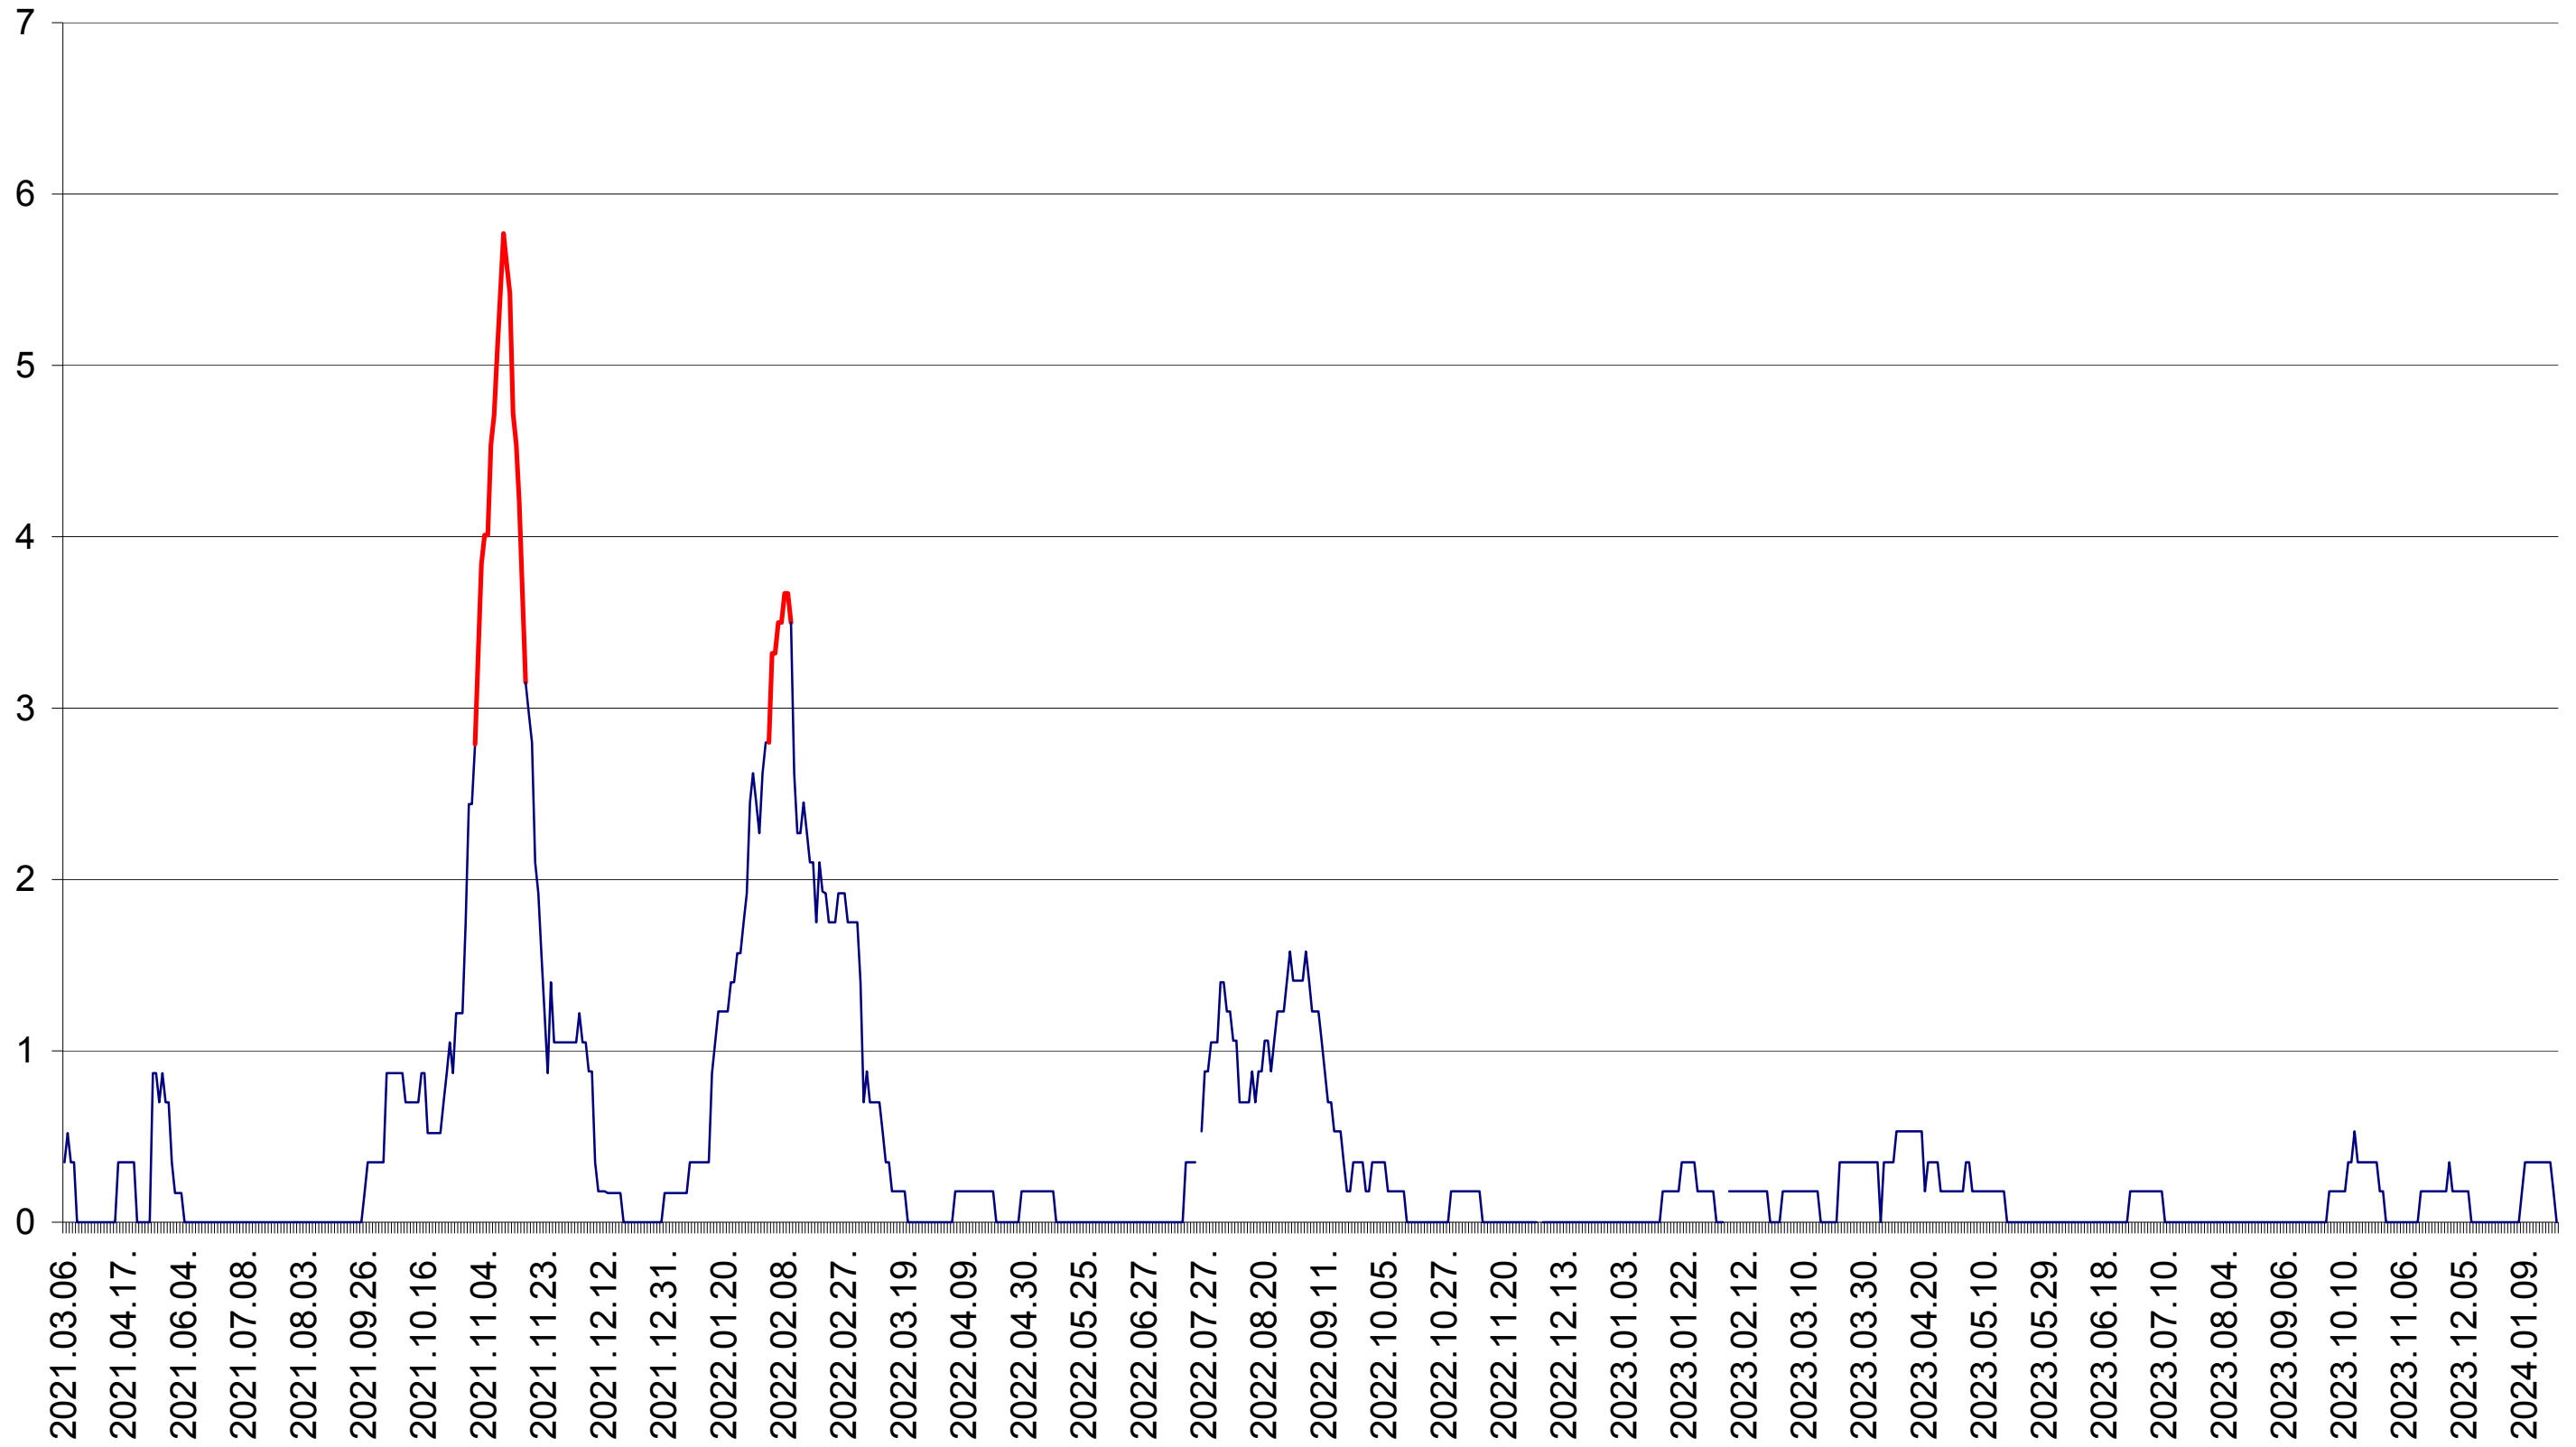

ORAȘ BĂLAN - Evolutia incidentei cumulate pe 14 zile la ‰ de locuitori
2021.03.07. - 2024.01.23.

BILBOR - Evolutia incidentei cumulate pe 14 zile la ‰ de locuitori
2021.03.07. - 2024.01.23.

ORAȘ BORSEC - Evolutia incidentei cumulate pe 14 zile la ‰ de locuitori
2021.03.07. - 2024.01.23.

CORBU - Evolutia incidentei cumulate pe 14 zile la ‰ de locuitori
2021.03.07. - 2024.01.23.

CORUND - Evolutia incidentei cumulate pe 14 zile la ‰ de locuitori
2021.03.07. - 2024.01.23.

COZMENI - Evolutia incidentei cumulate pe 14 zile la ‰ de locuitori
2021.03.07. - 2024.01.23.

ORAȘ CRISTURU SECUIESC - Evolutia incidentei cumulate pe 14 zile la % de locuitori
2021.03.07. - 2024.01.23.

DĂNEȘTI - Evolutia incidentei cumulate pe 14 zile la ‰ de locuitori
2021.03.07. - 2024.01.23.

DÂRJIU - Evolutia incidentei cumulate pe 14 zile la ‰ de locuitori
2021.03.07. - 2024.01.23.

DEALU - Evolutia incidentei cumulate pe 14 zile la ‰ de locuitori
2021.03.07. - 2024.01.23.

DITRĂU - Evolutia incidentei cumulate pe 14 zile la ‰ de locuitori
2021.03.07. - 2024.01.23.