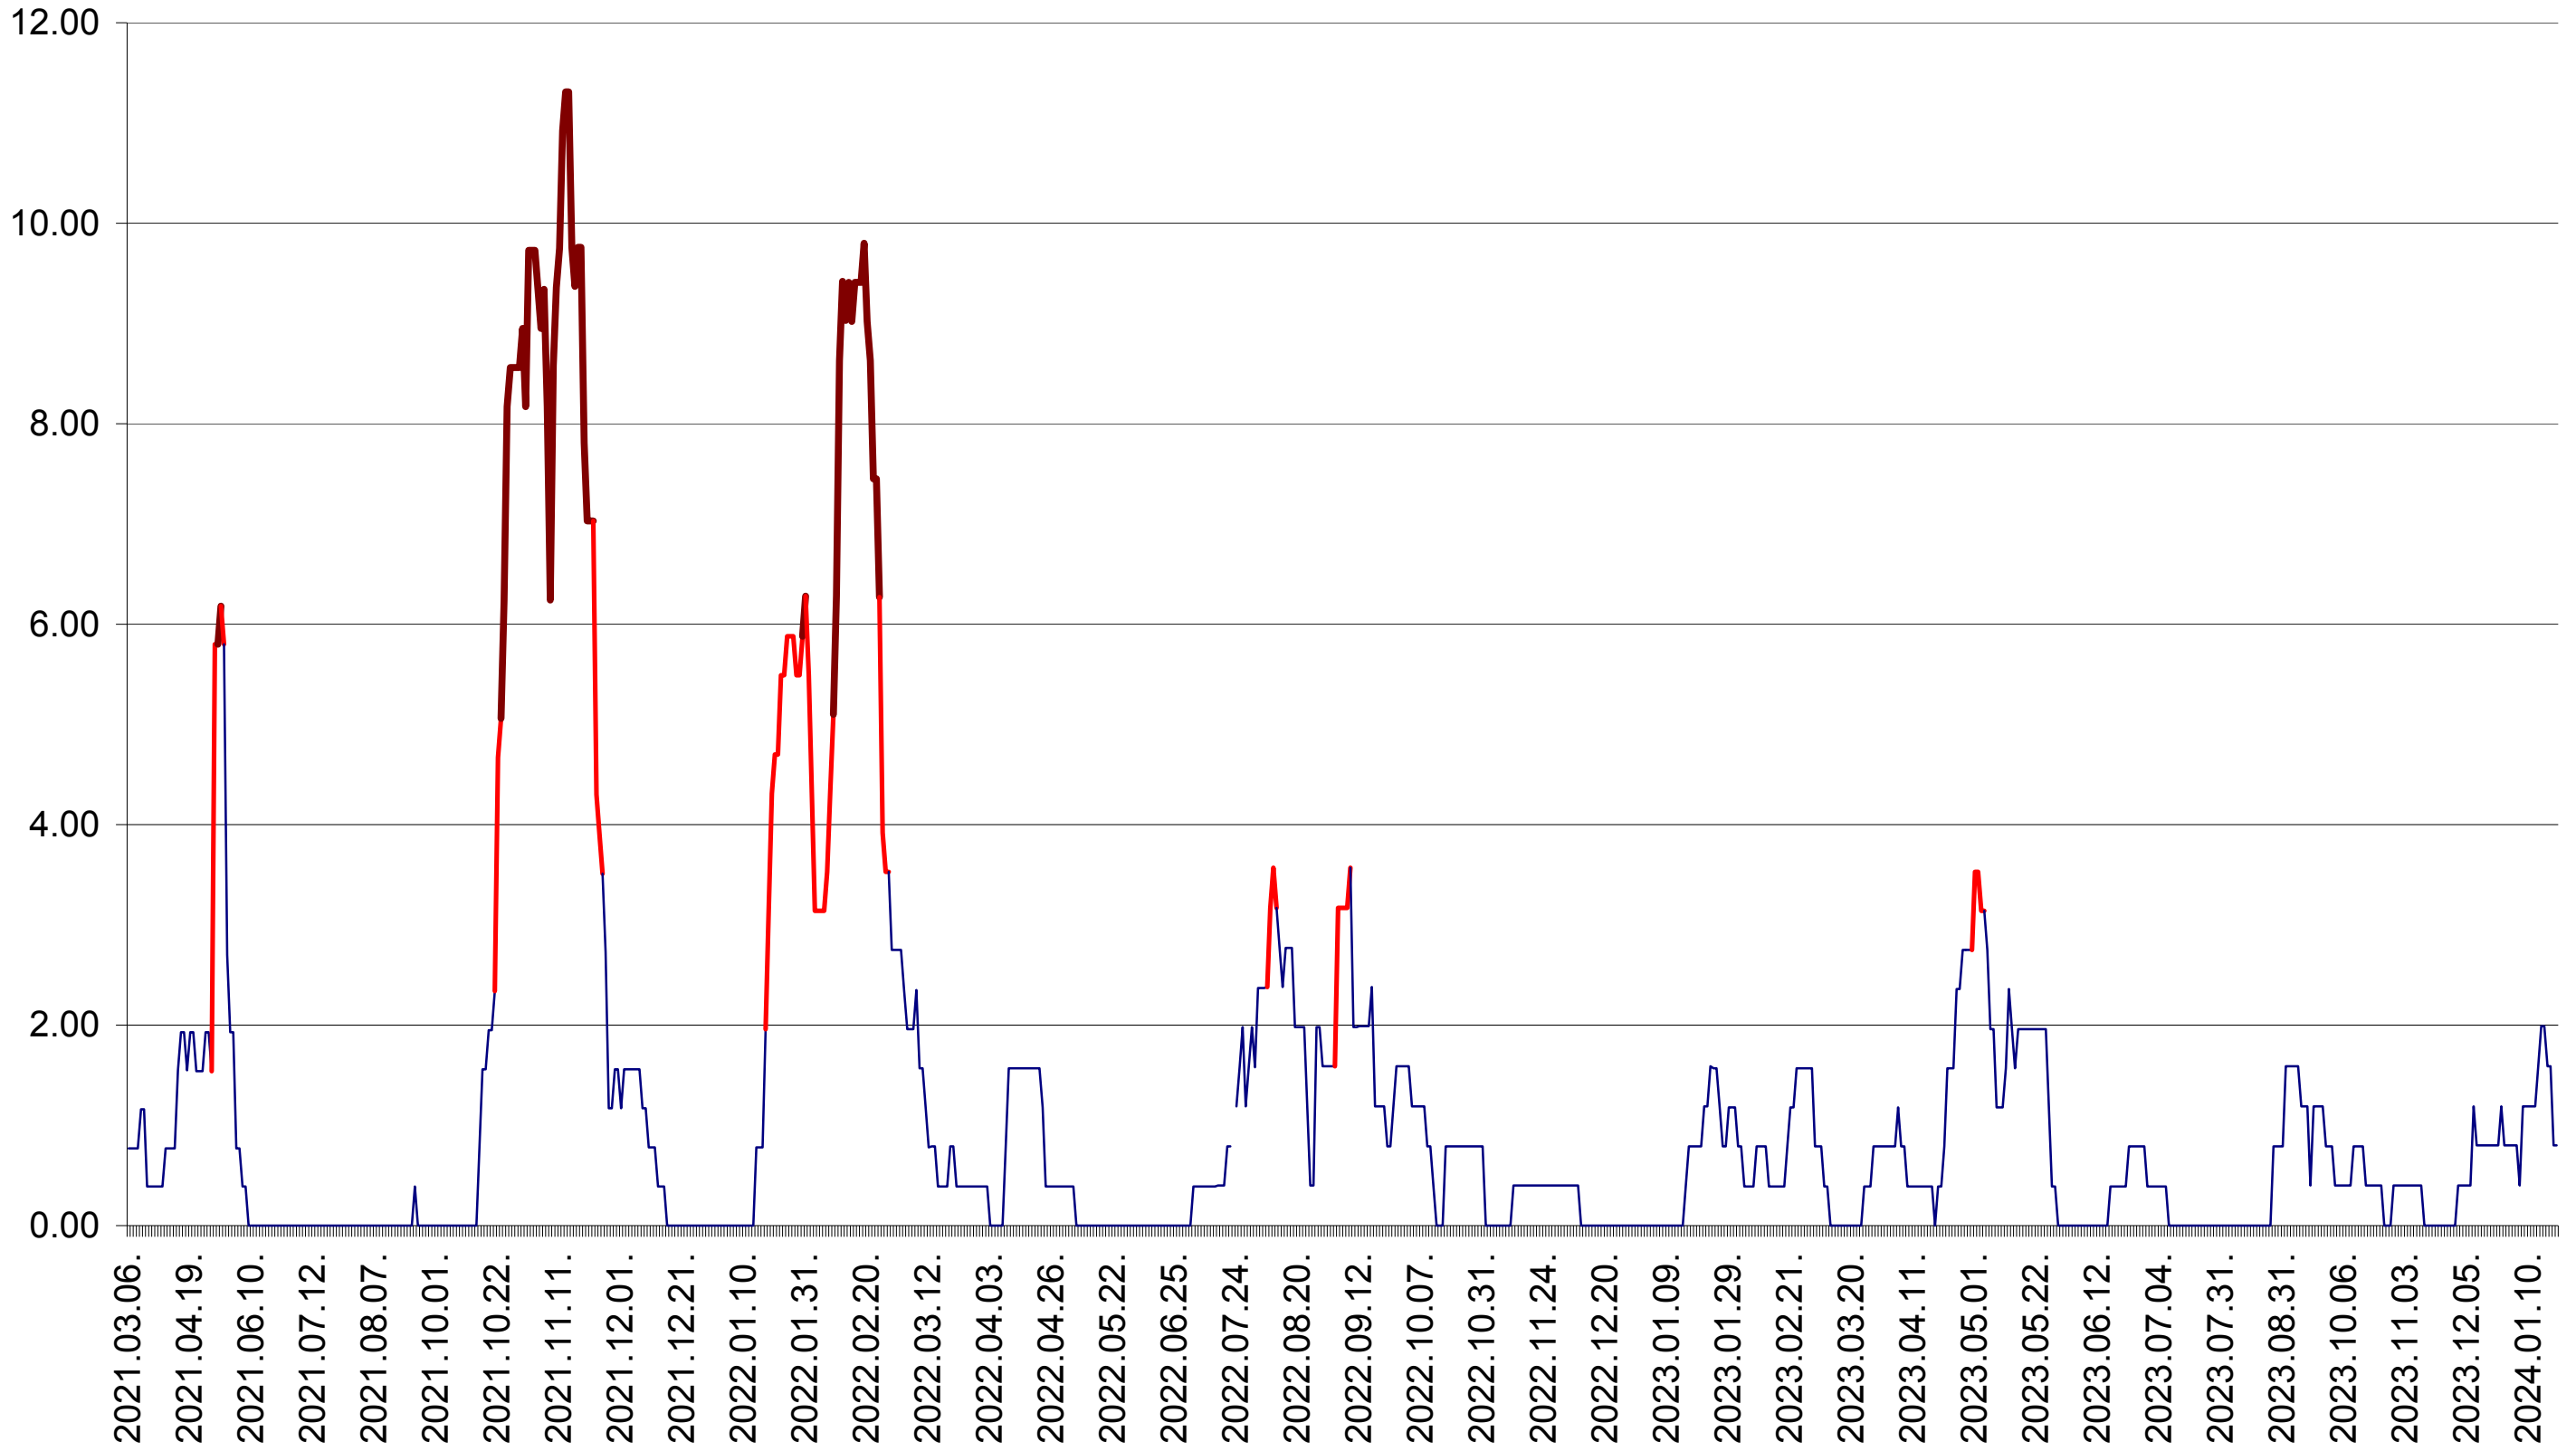

ATID - Evolutia incidentei cumulate pe 14 zile la ‰ de locuitori
2021.03.07. - 2024.01.23.

AVRĂMEȘTI - Evolutia incidentei cumulate pe 14 zile la ‰ de locuitori
2021.03.07. - 2024.01.23.

ORAȘ BĂILE TUȘNAD - Evolutia incidentei cumulate pe 14 zile la ‰ de locuitori
2021.03.07. - 2024.01.23.

ORAȘ BĂLAN - Evolutia incidentei cumulate pe 14 zile la ‰ de locuitori
2021.03.07. - 2024.01.23.

BILBOR - Evolutia incidentei cumulate pe 14 zile la ‰ de locuitori
2021.03.07. - 2024.01.23.

ORAȘ BORSEC - Evolutia incidentei cumulate pe 14 zile la ‰ de locuitori
2021.03.07. - 2024.01.23.

BRĂDEȘTI - Evolutia incidentei cumulate pe 14 zile la ‰ de locuitori
2021.03.07. - 2024.01.23.

CĂPÂLNIȚA - Evolutia incidentei cumulate pe 14 zile la ‰ de locuitori
2021.03.07. - 2024.01.23.

CÂRȚA - Evolutia incidentei cumulate pe 14 zile la ‰ de locuitori
2021.03.07. - 2024.01.23.

CICEU - Evolutia incidentei cumulate pe 14 zile la ‰ de locuitori
2021.03.07. - 2024.01.23.

CIUCSÂNGEORGIU - Evolutia incidentei cumulate pe 14 zile la ‰ de locuitori
2021.03.07. - 2024.01.23.

CIUMANI - Evolutia incidentei cumulate pe 14 zile la ‰ de locuitori
2021.03.07. - 2024.01.23.