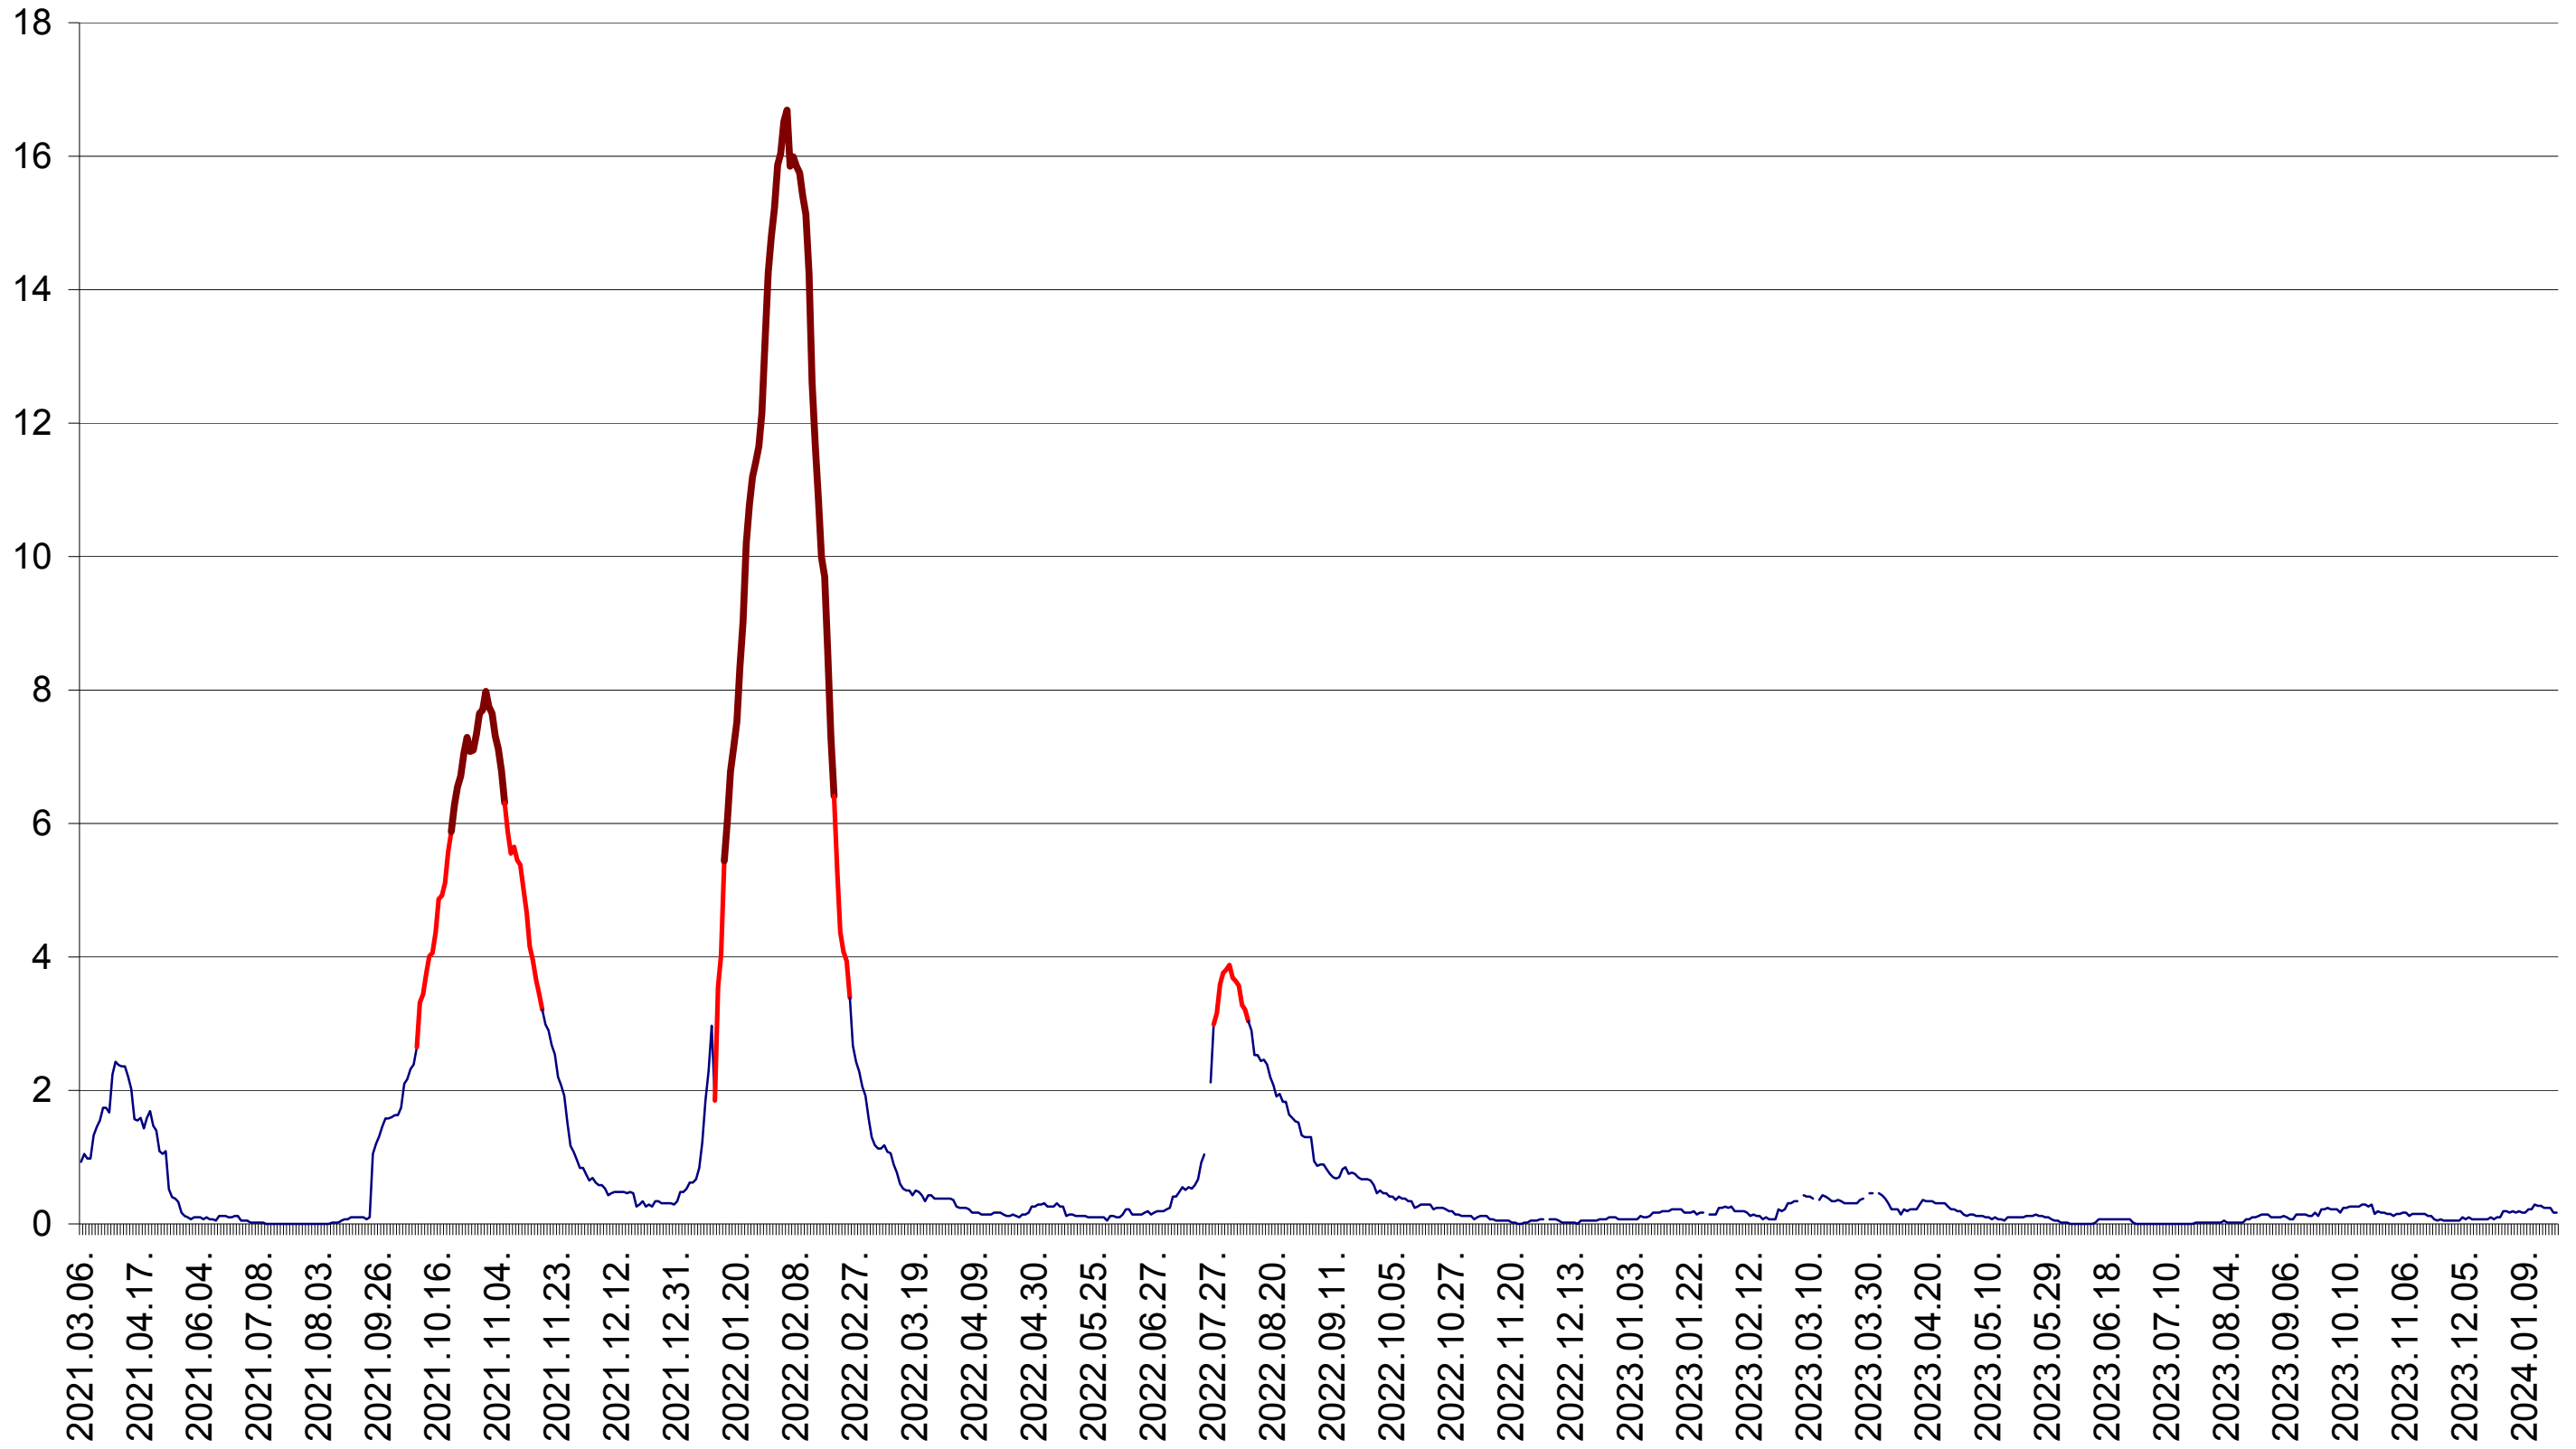

LELICENI - Evolutia incidentei cumulate pe 14 zile la ‰ de locuitori
2021.03.07. - 2024.01.23.

LUETA - Evolutia incidentei cumulate pe 14 zile la ‰ de locuitori
2021.03.07. - 2024.01.23.

LUNCA DE JOS - Evolutia incidentei cumulate pe 14 zile la ‰ de locuitori
2021.03.07. - 2024.01.23.

LUNCA DE SUS - Evolutia incidentei cumulate pe 14 zile la ‰ de locuitori
2021.03.07. - 2024.01.23.

LUPENI - Evolutia incidentei cumulate pe 14 zile la ‰ de locuitori
2021.03.07. - 2024.01.23.

MĂDĂRAȘ - Evolutia incidentei cumulate pe 14 zile la ‰ de locuitori
2021.03.07. - 2024.01.23.

MĂRTINIȘ - Evolutia incidentei cumulate pe 14 zile la ‰ de locuitori
2021.03.07. - 2024.01.23.

MEREȘTI - Evolutia incidentei cumulate pe 14 zile la ‰ de locuitori
2021.03.07. - 2024.01.23.

MUNICIPIUL MIERCUREA-CIUC - Evolutia incidentei cumulate pe 14 zile la ‰ de locuitori
2021.03.07. - 2024.01.23.