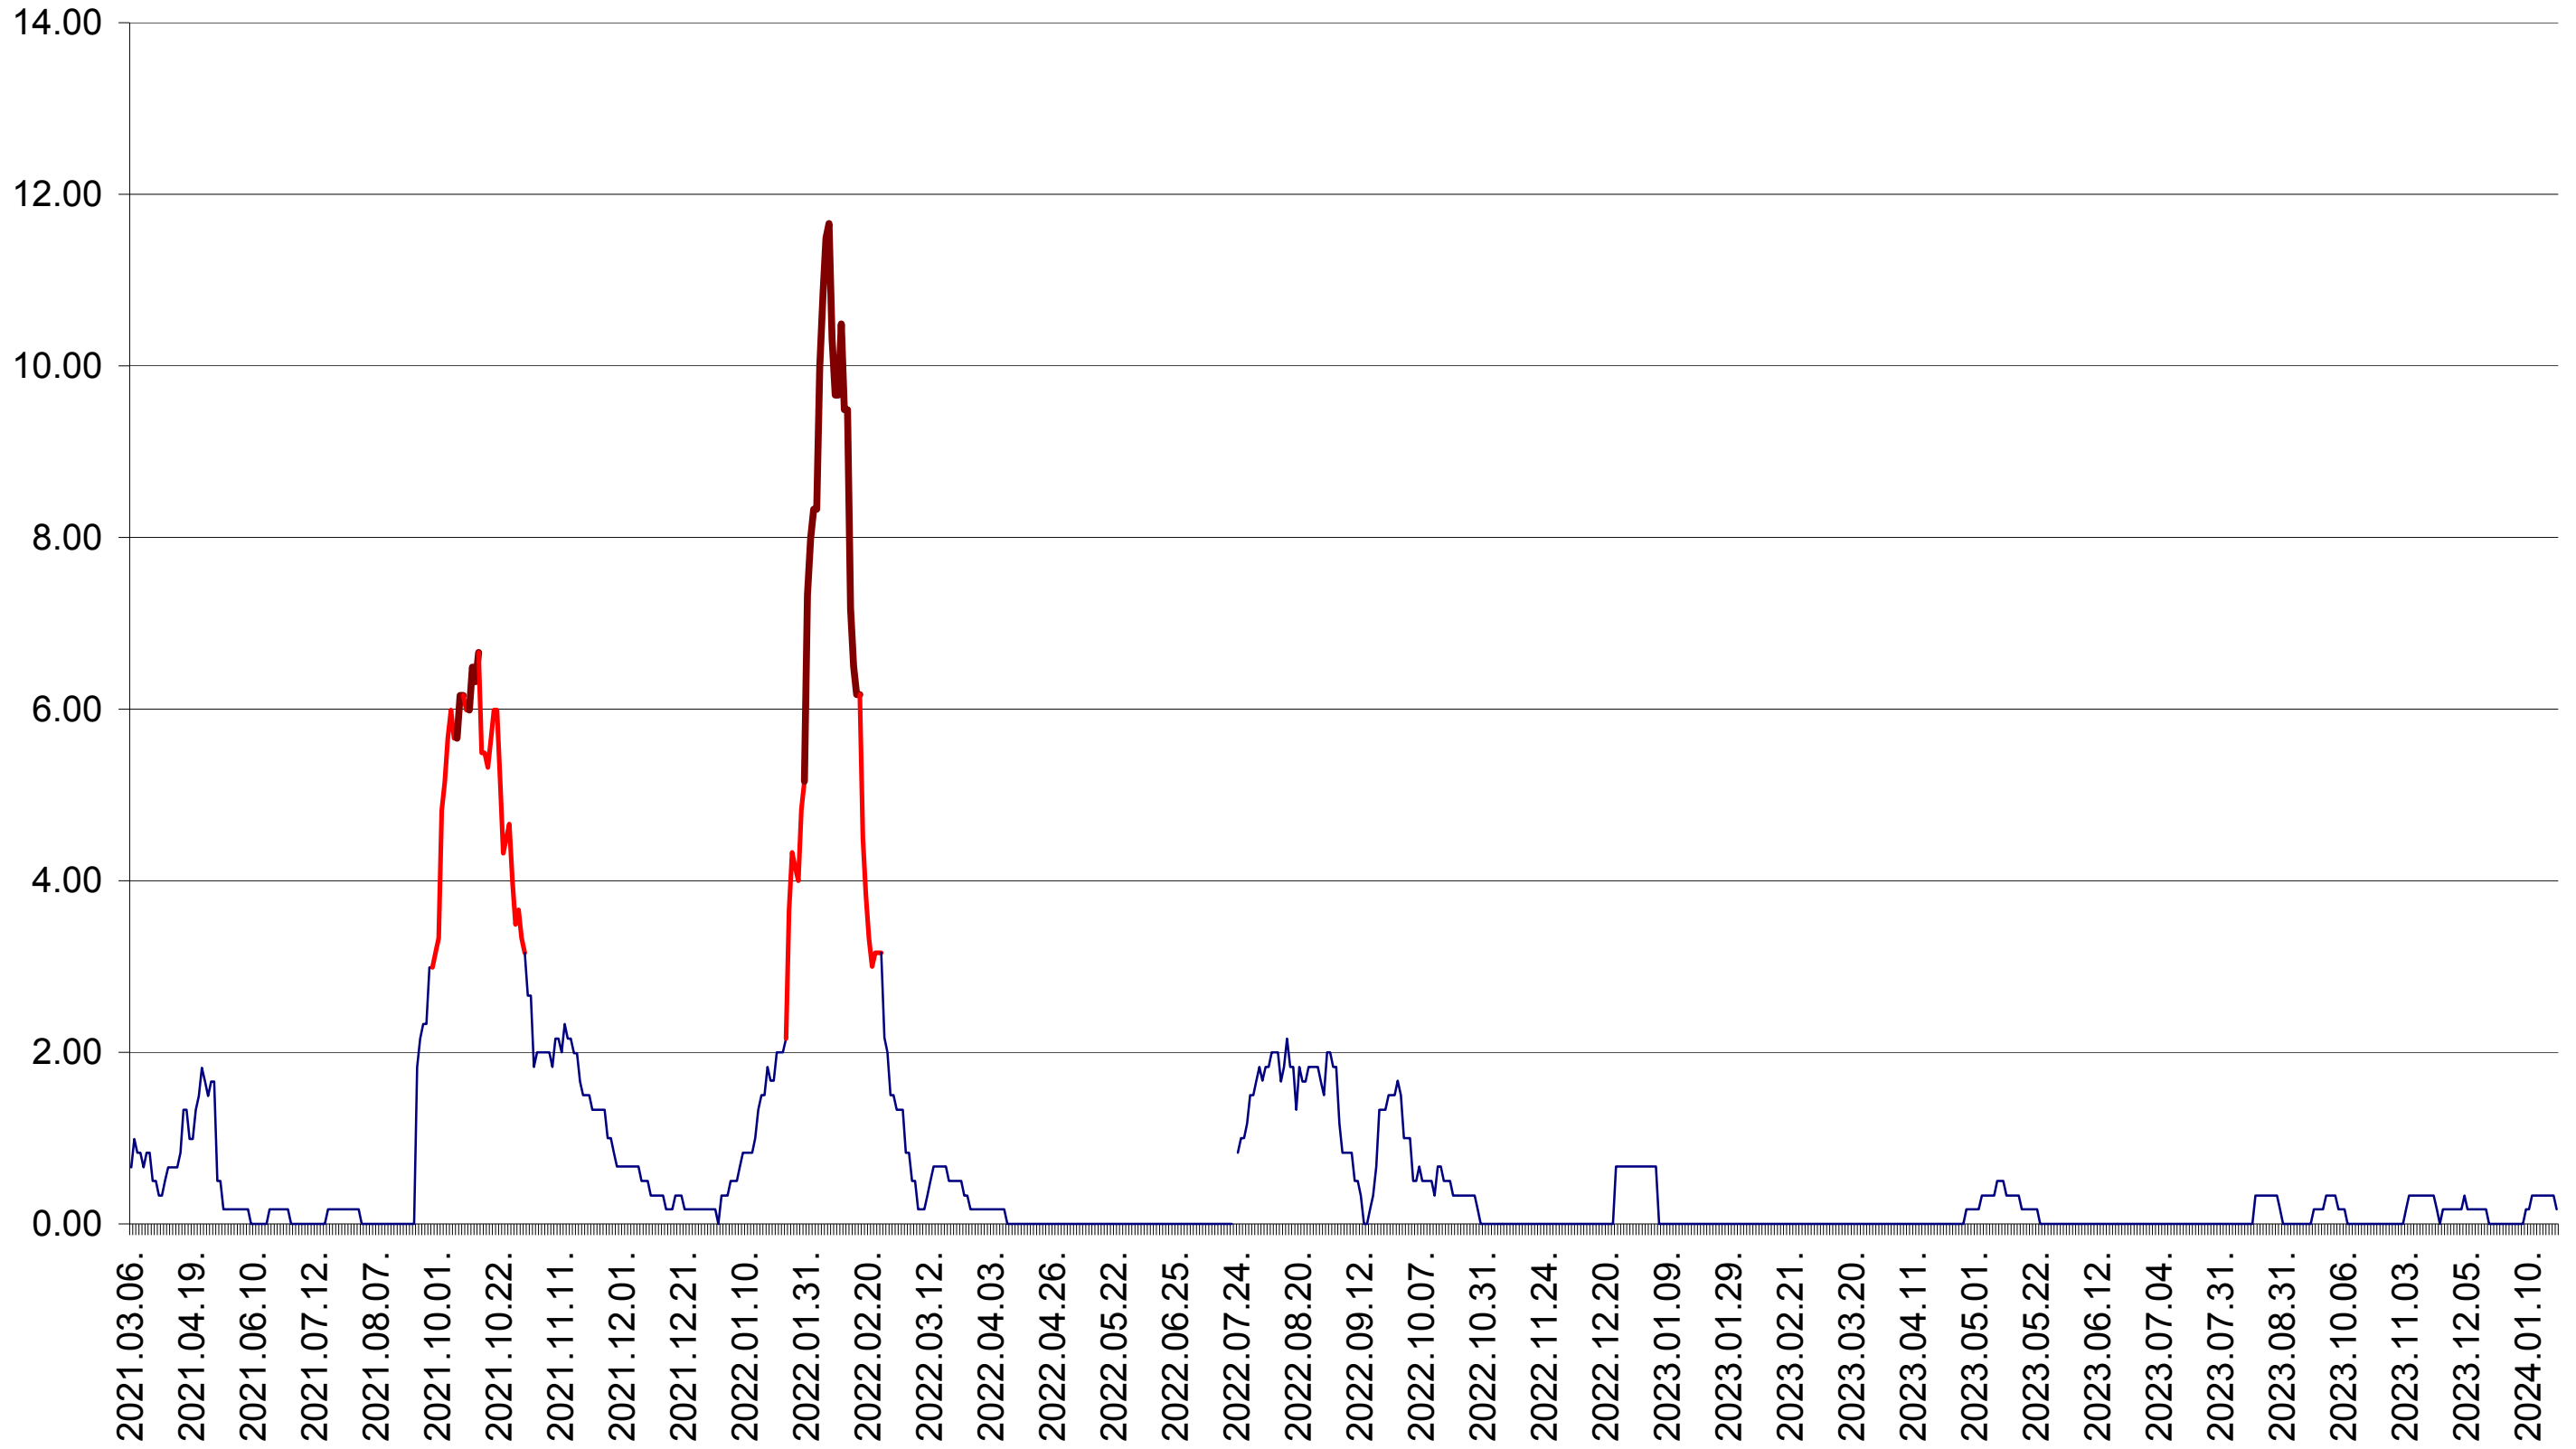

Total - Evolutia incidentei cumulate pe 14 zile la ‰ de locuitori
2021.03.07. - 2024.01.23.

ZETEA - Evolutia incidentei cumulate pe 14 zile la ‰ de locuitori
2021.03.07. - 2024.01.23.