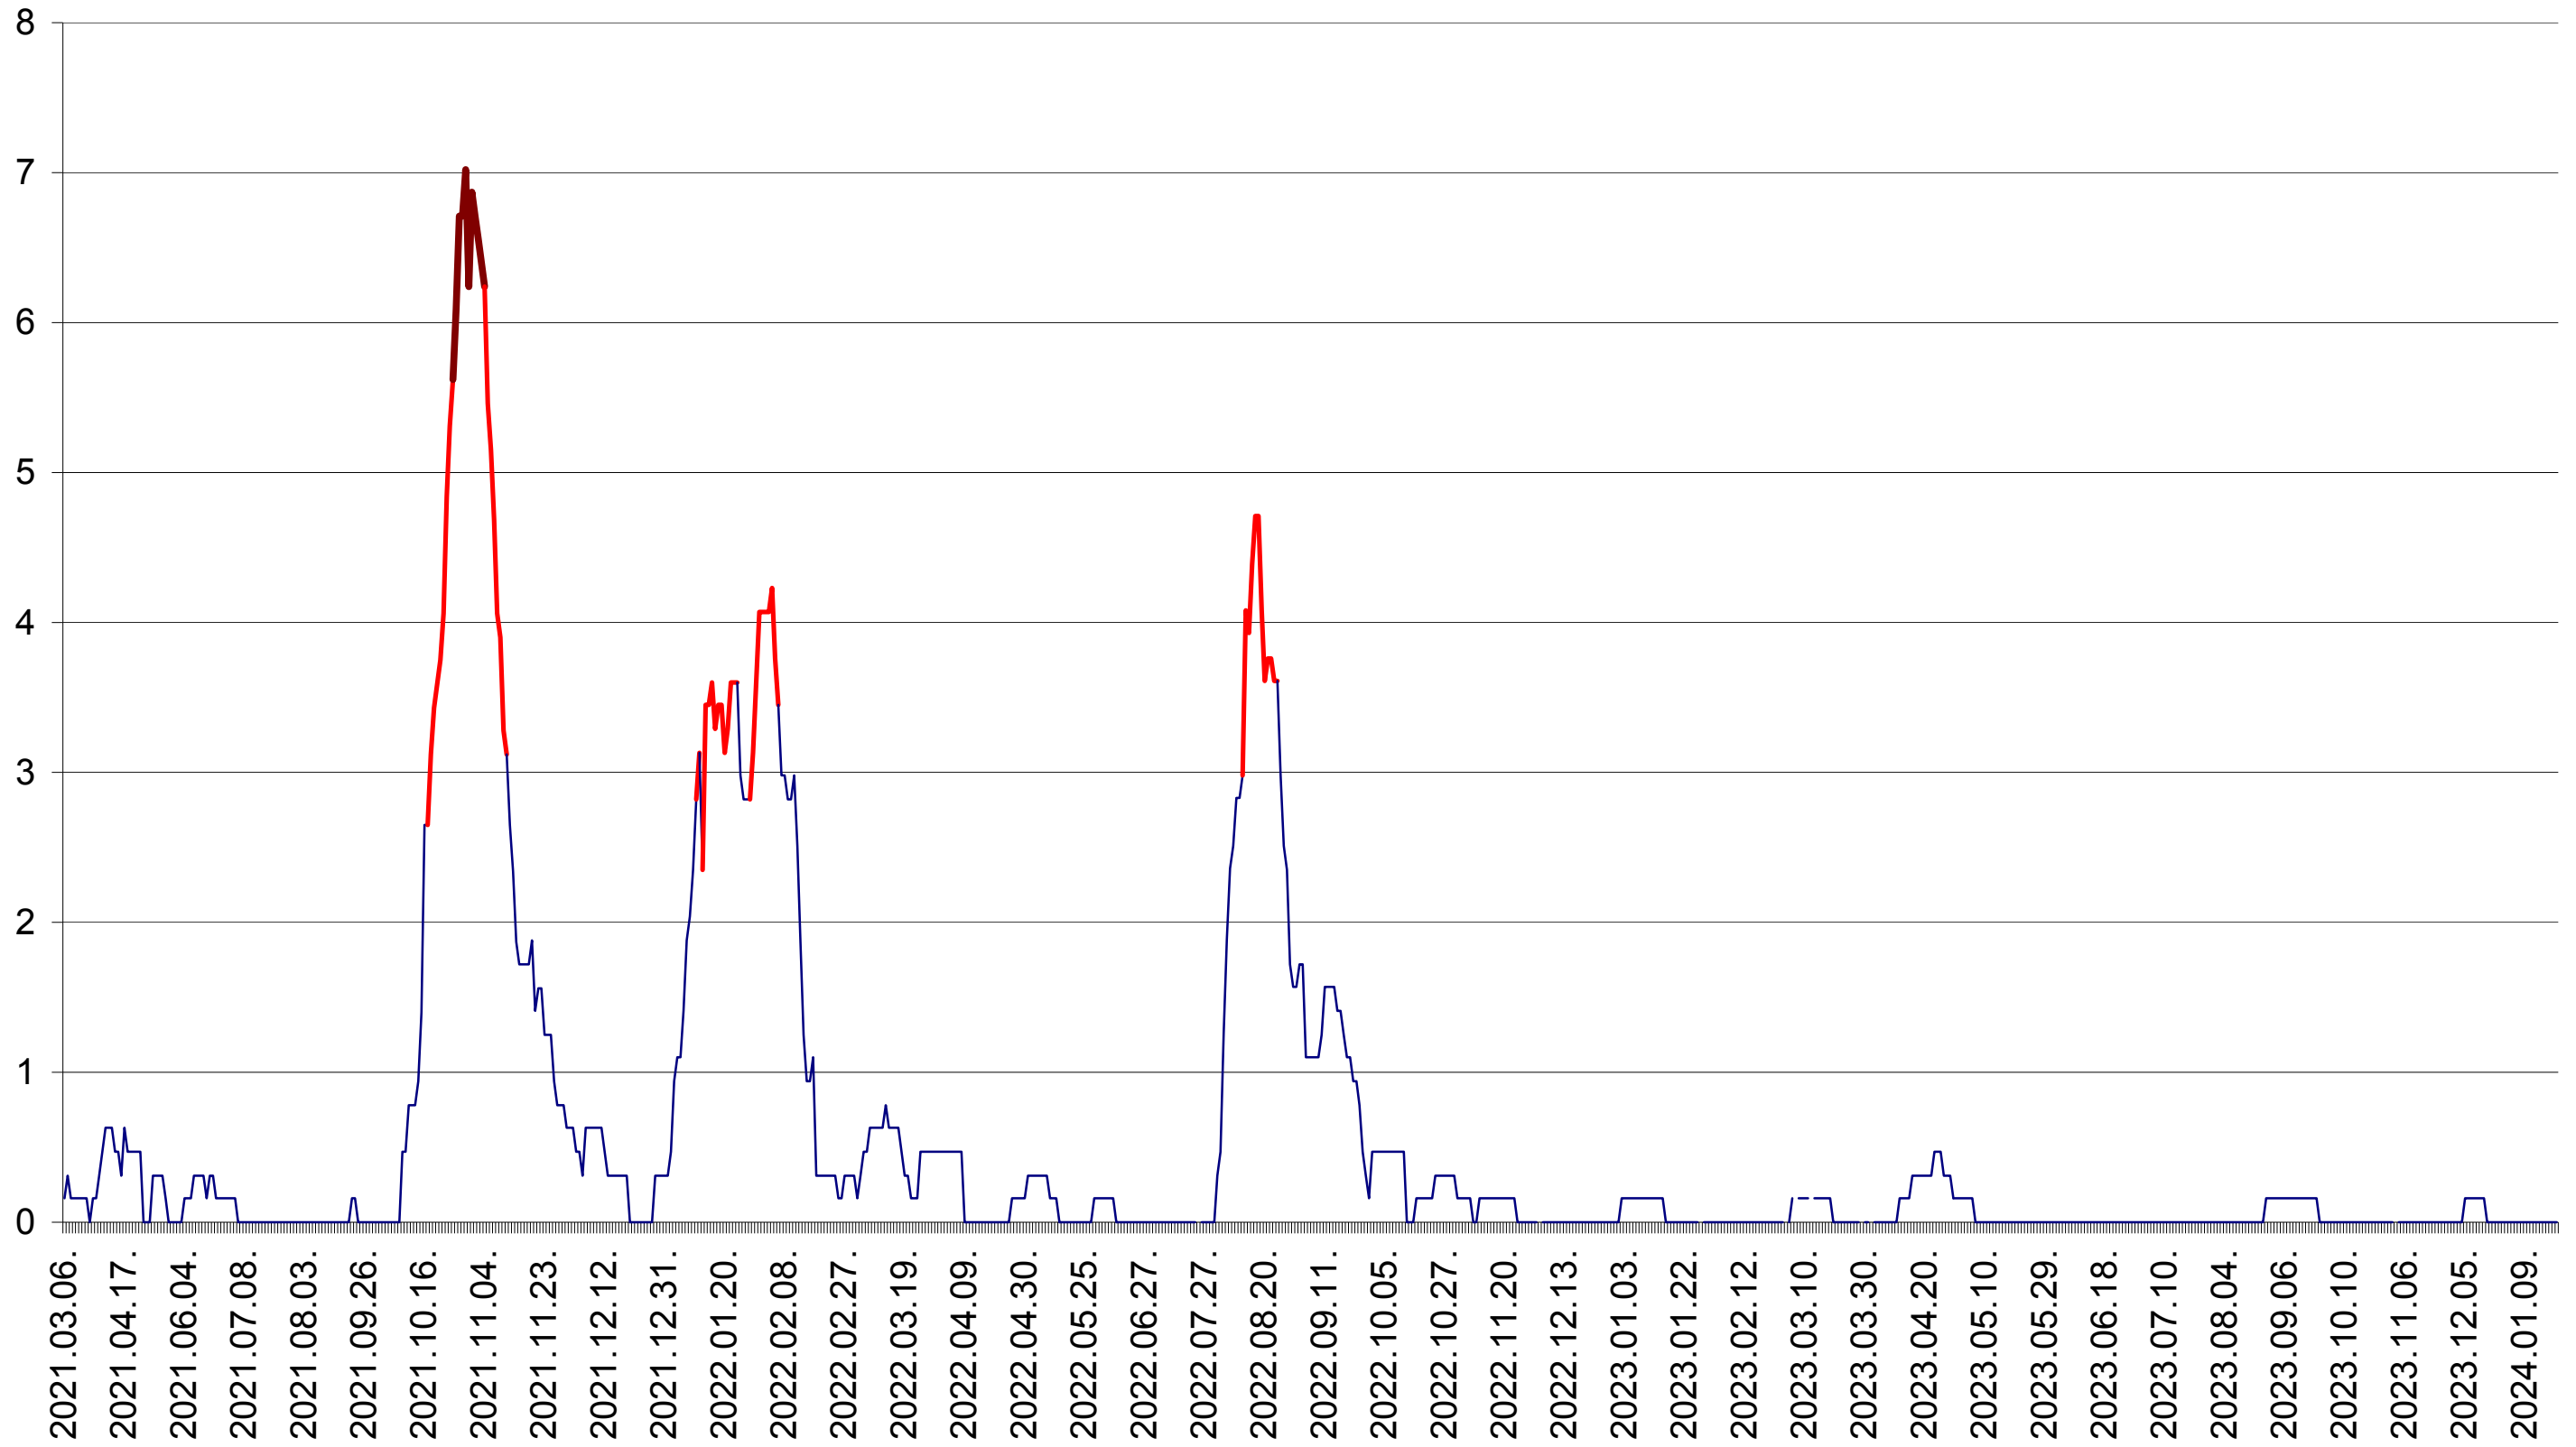

PLĂIEȘII DE JOS - Evolutia incidentei cumulate pe 14 zile la ‰ de locuitori
2021.03.07. - 2024.01.23.

PORUMBENI - Evolutia incidentei cumulate pe 14 zile la ‰ de locuitori
2021.03.07. - 2024.01.23.

PRAID - Evolutia incidentei cumulate pe 14 zile la ‰ de locuitori
2021.03.07. - 2024.01.23.

RACU - Evolutia incidentei cumulate pe 14 zile la ‰ de locuitori
2021.03.07. - 2024.01.23.

REMETEA - Evolutia incidentei cumulate pe 14 zile la ‰ de locuitori
2021.03.07. - 2024.01.23.

SĂCEL - Evolutia incidentei cumulate pe 14 zile la ‰ de locuitori
2021.03.07. - 2024.01.23.