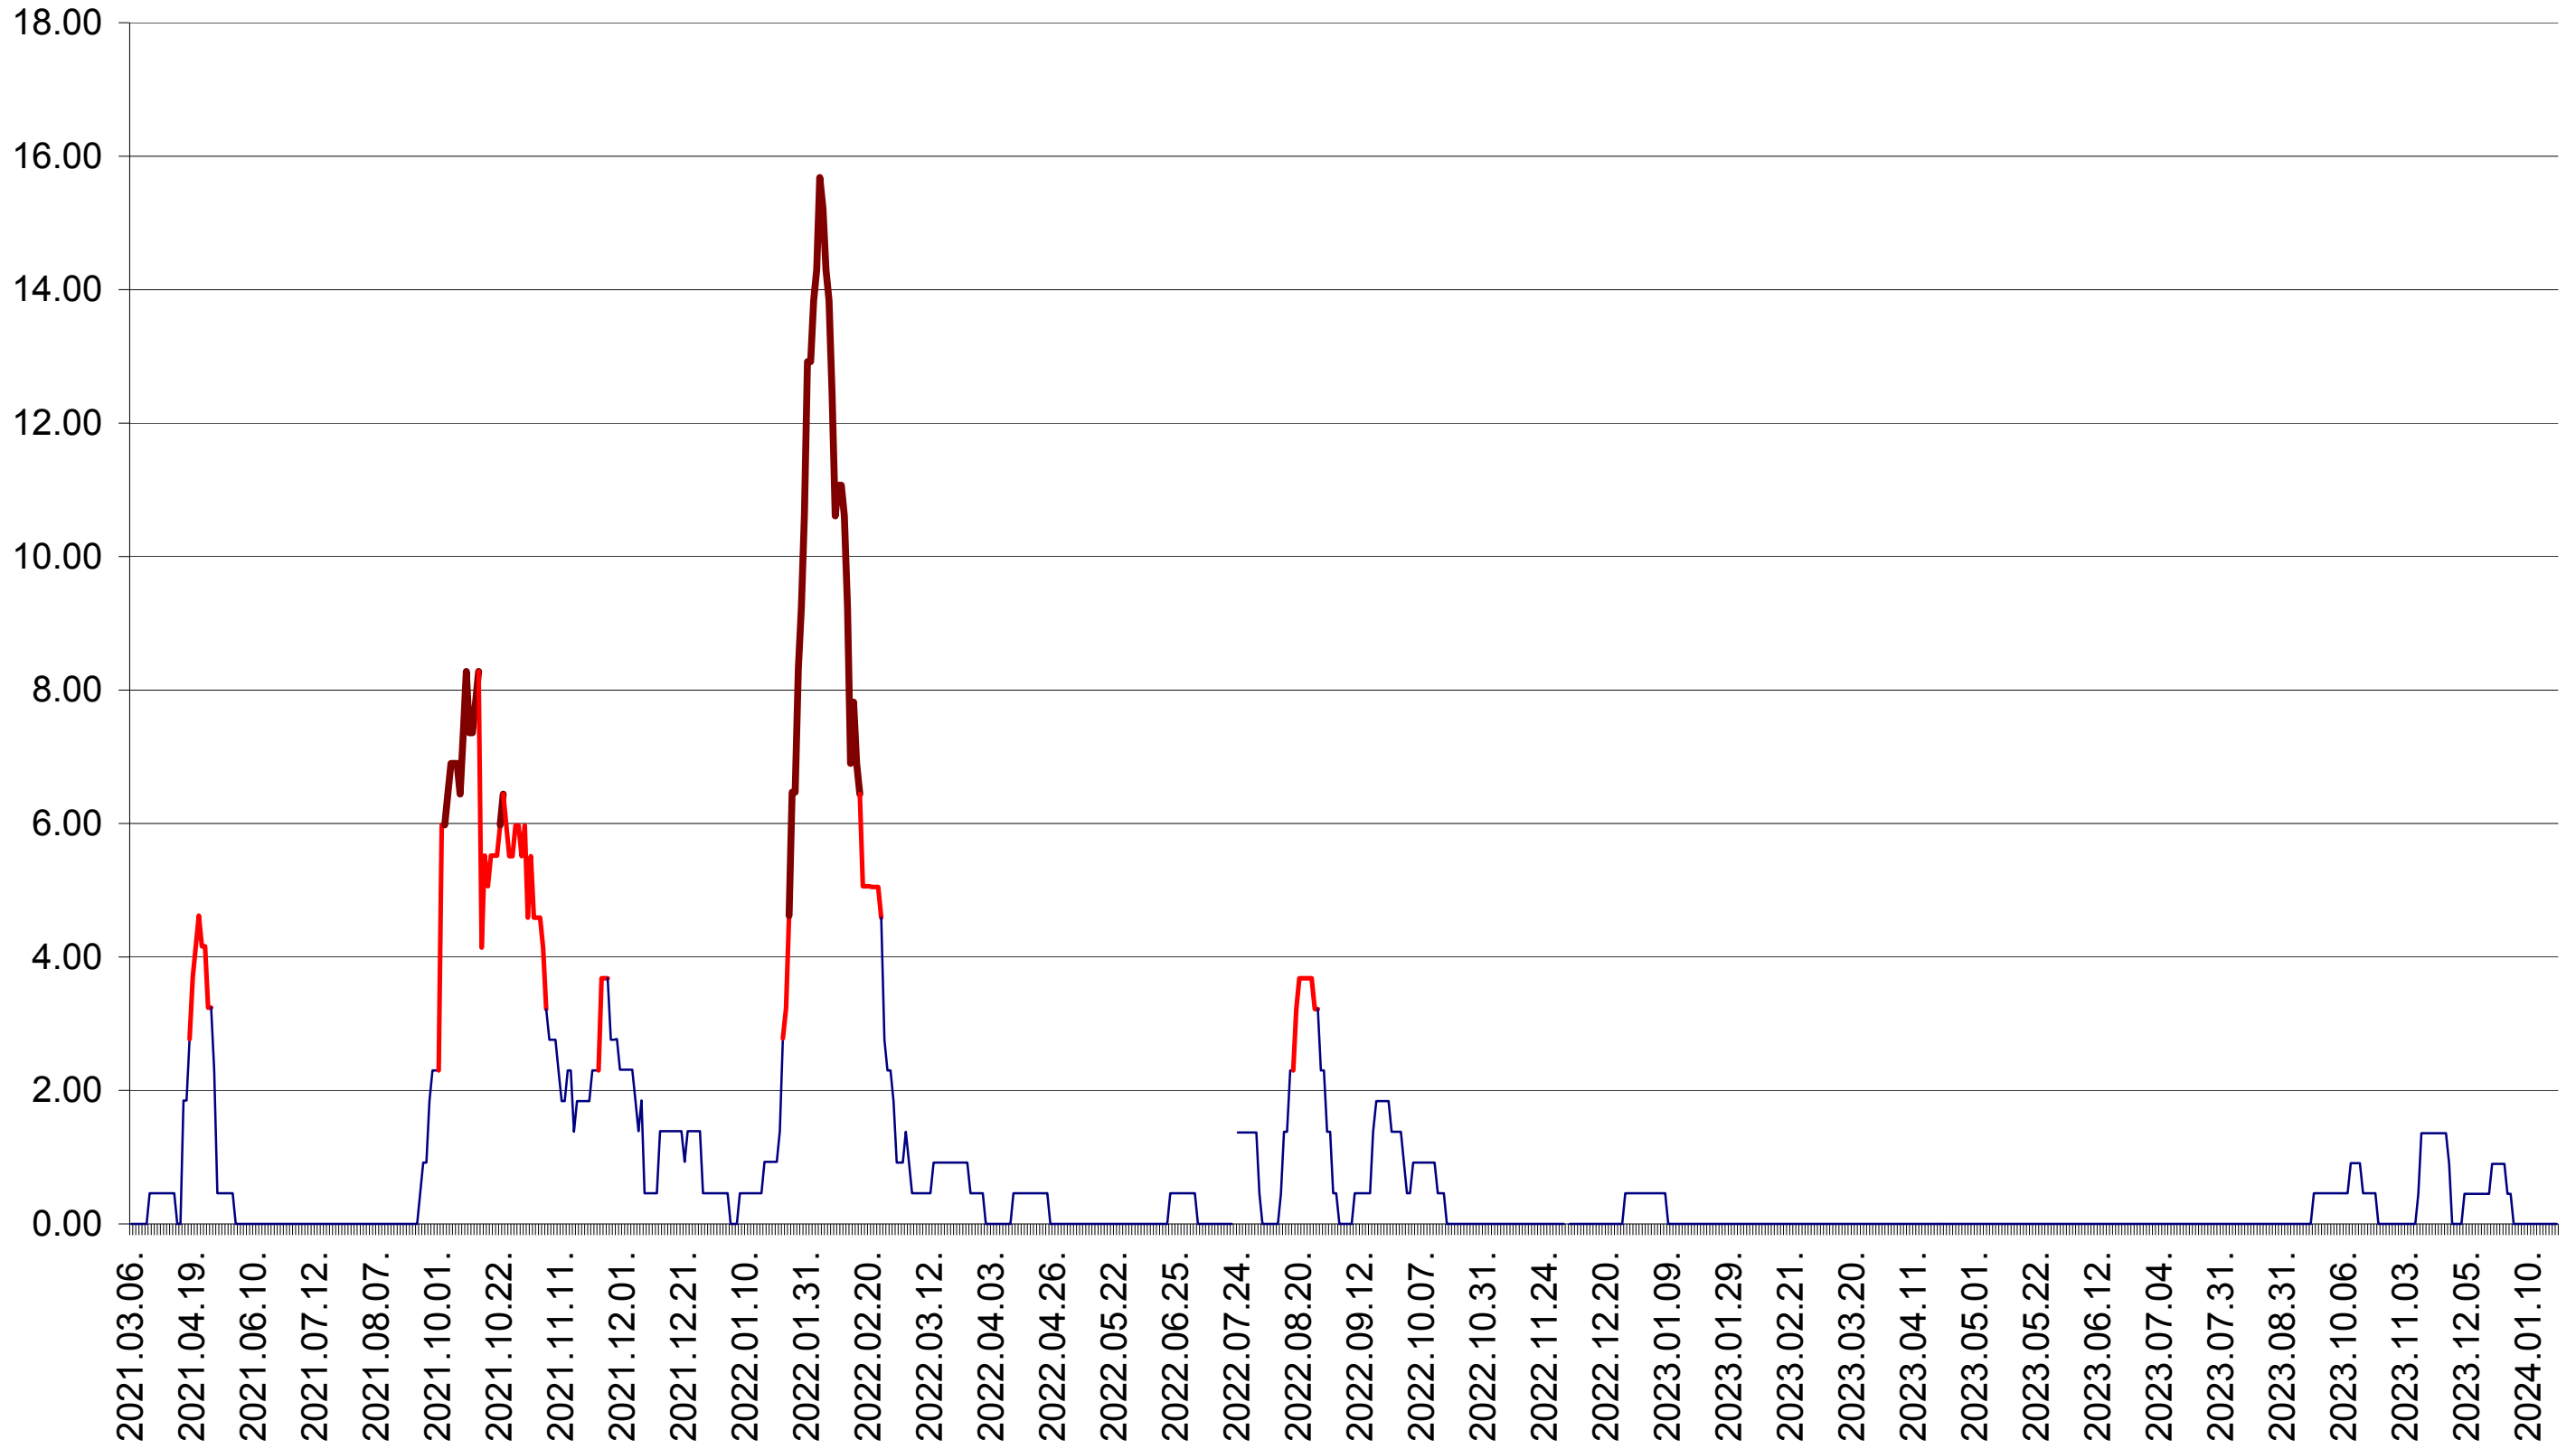

ATID - Evolutia incidentei cumulate pe 14 zile la ‰ de locuitori
2021.03.07. - 2024.01.23.

AVRĂMEȘTI - Evolutia incidentei cumulate pe 14 zile la ‰ de locuitori
2021.03.07. - 2024.01.23.

ORAȘ BĂILE TUȘNAD - Evolutia incidentei cumulate pe 14 zile la ‰ de locuitori
2021.03.07. - 2024.01.23.

ORAȘ BĂLAN - Evolutia incidentei cumulate pe 14 zile la ‰ de locuitori
2021.03.07. - 2024.01.23.

BILBOR - Evolutia incidentei cumulate pe 14 zile la ‰ de locuitori
2021.03.07. - 2024.01.23.

ORAȘ BORSEC - Evolutia incidentei cumulate pe 14 zile la ‰ de locuitori
2021.03.07. - 2024.01.23.

BRĂDEȘTI - Evolutia incidentei cumulate pe 14 zile la ‰ de locuitori
2021.03.07. - 2024.01.23.

CĂPÂLNIȚA - Evolutia incidentei cumulate pe 14 zile la ‰ de locuitori
2021.03.07. - 2024.01.23.

CÂRȚA - Evolutia incidentei cumulate pe 14 zile la ‰ de locuitori
2021.03.07. - 2024.01.23.

CICEU - Evolutia incidentei cumulate pe 14 zile la ‰ de locuitori
2021.03.07. - 2024.01.23.

CIUCSÂNGEORGIU - Evolutia incidentei cumulate pe 14 zile la ‰ de locuitori
2021.03.07. - 2024.01.23.

CIUMANI - Evolutia incidentei cumulate pe 14 zile la ‰ de locuitori
2021.03.07. - 2024.01.23.