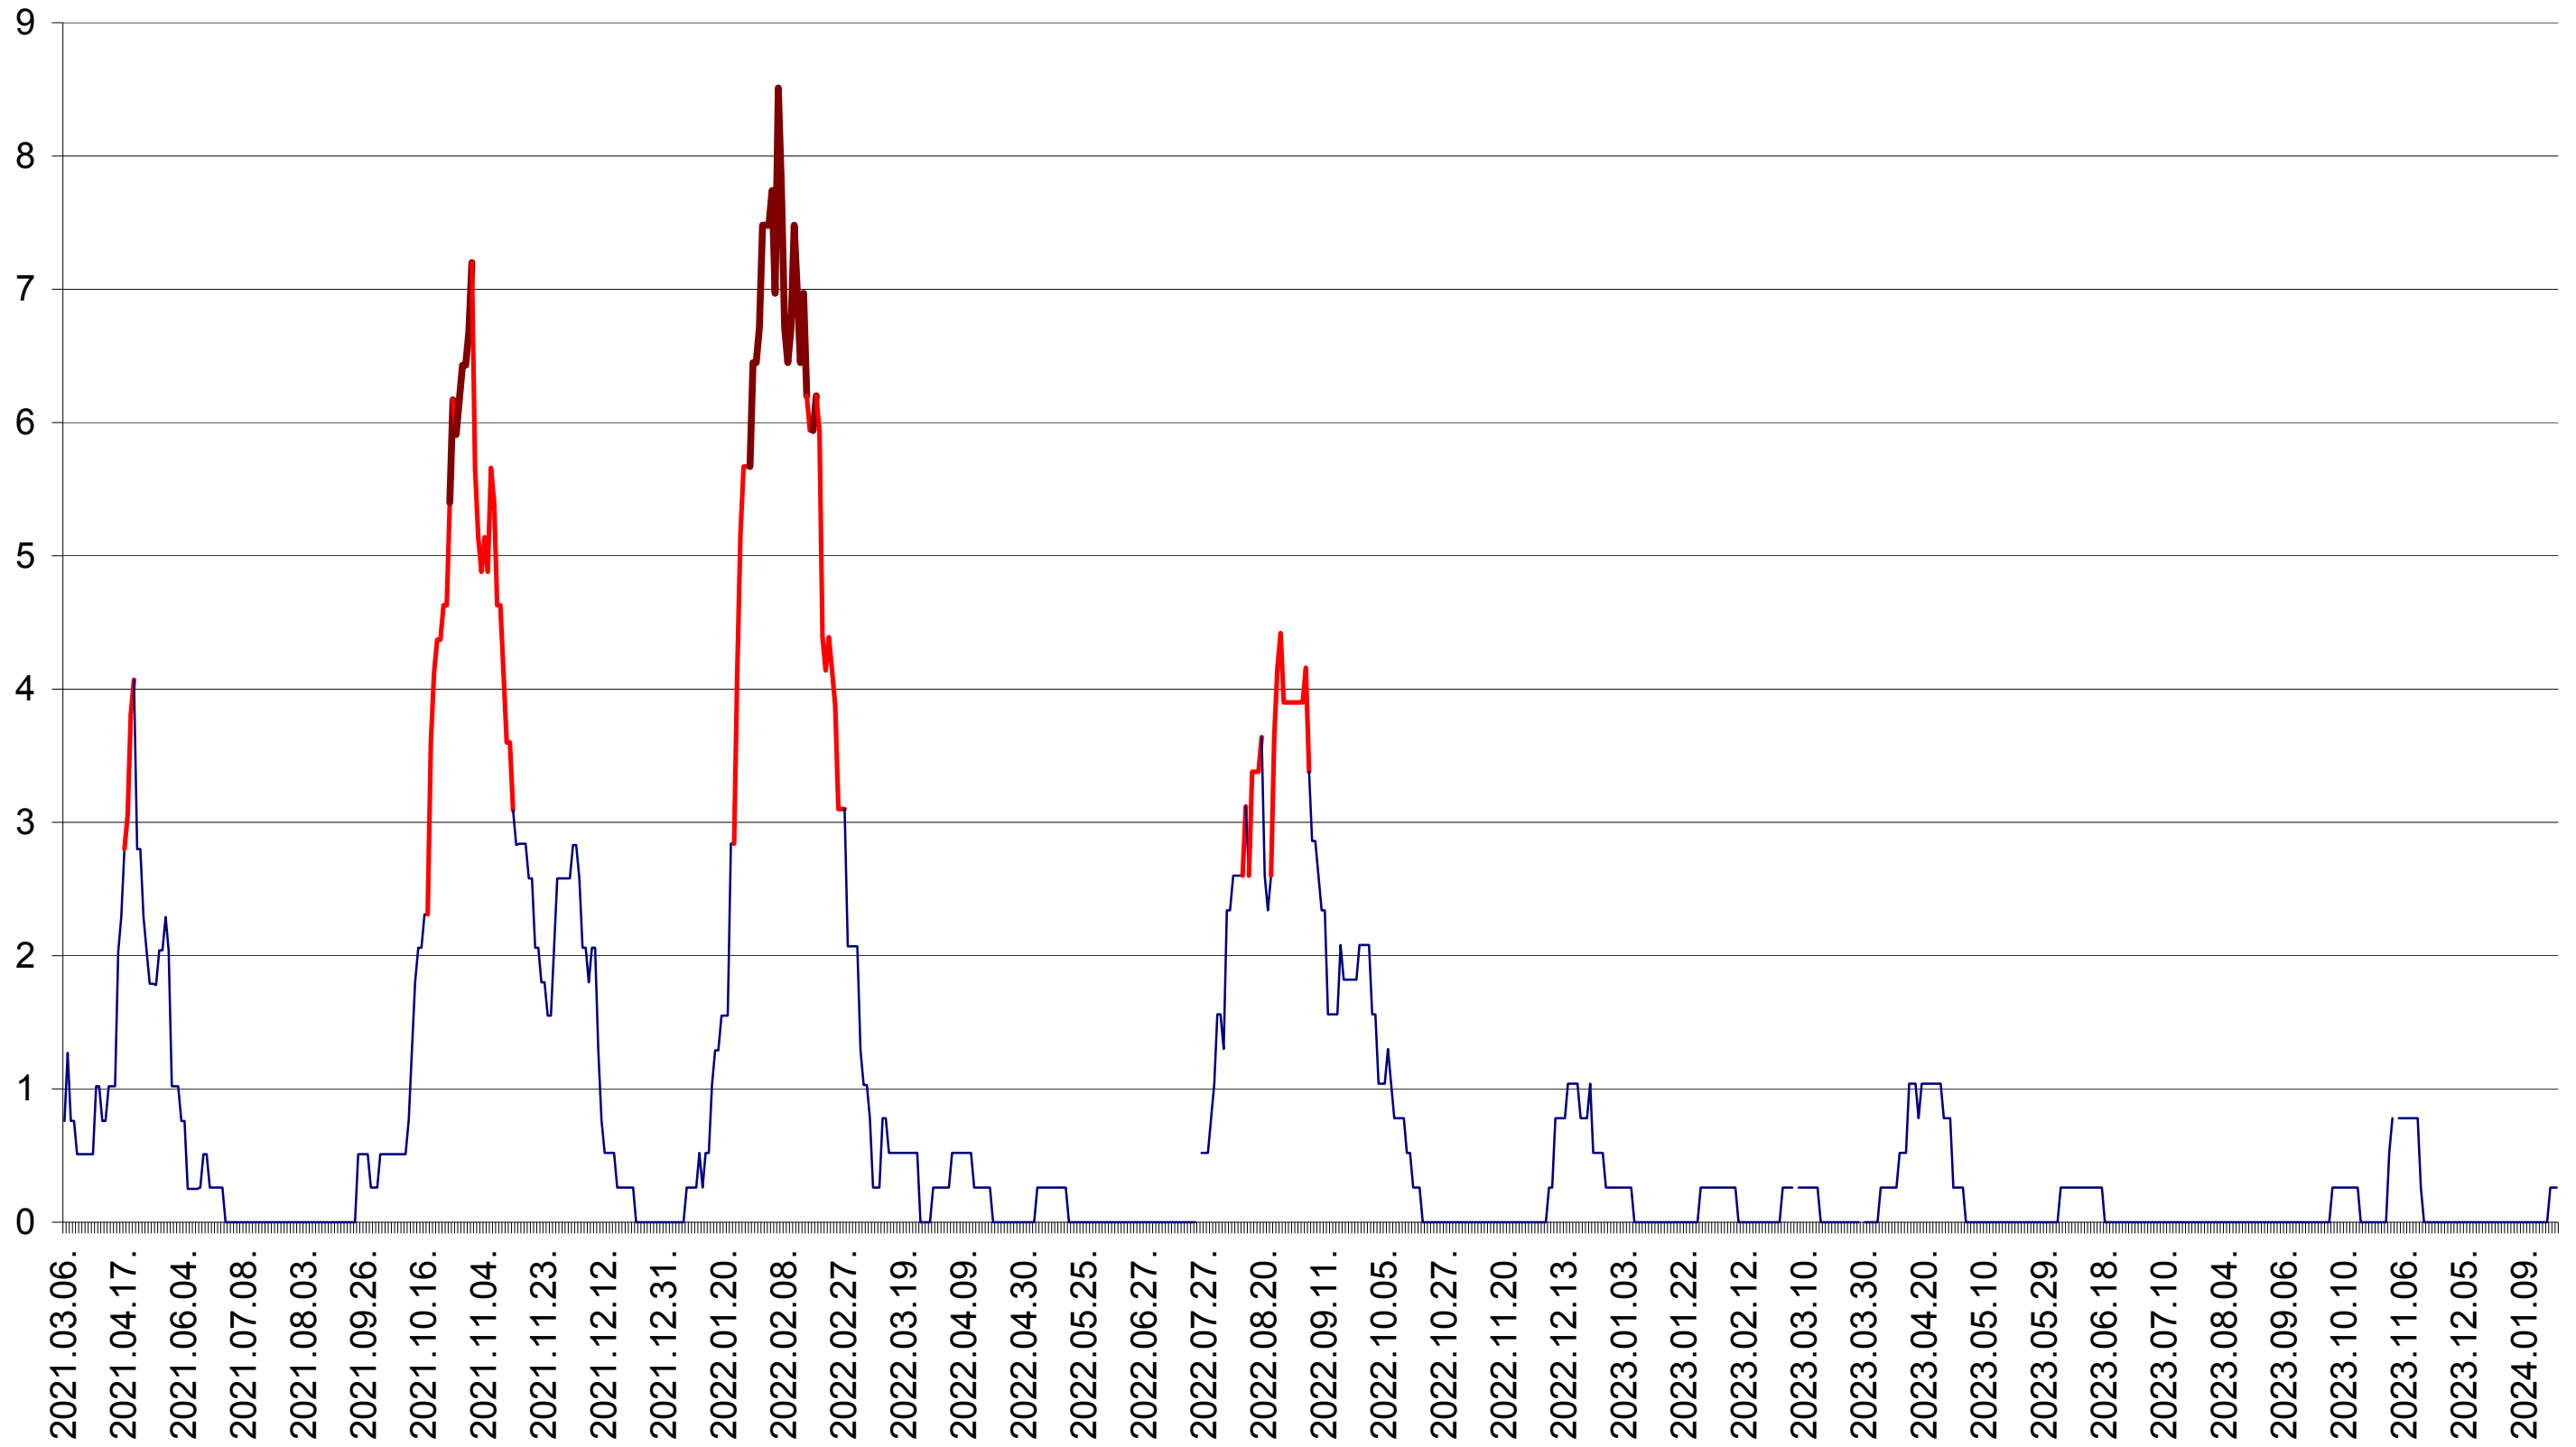

SÂNSIMION - Evolutia incidentei cumulate pe 14 zile la ‰ de locuitori
2021.03.07. - 2024.01.23.

SÂNTIMBRU - Evolutia incidentei cumulate pe 14 zile la ‰ de locuitori
2021.03.07. - 2024.01.23.

SĂRMAȘ - Evolutia incidentei cumulate pe 14 zile la ‰ de locuitori
2021.03.07. - 2024.01.23.

SATU MARE - Evolutia incidentei cumulate pe 14 zile la ‰ de locuitori
2021.03.07. - 2024.01.23.

SECUIENI - Evolutia incidentei cumulate pe 14 zile la ‰ de locuitori
2021.03.07. - 2024.01.23.

SICULENI - Evolutia incidentei cumulate pe 14 zile la ‰ de locuitori
2021.03.07. - 2024.01.23.

ȘIMONEȘTI - Evolutia incidentei cumulate pe 14 zile la ‰ de locuitori
2021.03.07. - 2024.01.23.

SUBCETATE - Evolutia incidentei cumulate pe 14 zile la % de locuitori
2021.03.07. - 2024.01.23.

SUSENI - Evolutia incidentei cumulate pe 14 zile la ‰ de locuitori
2021.03.07. - 2024.01.23.