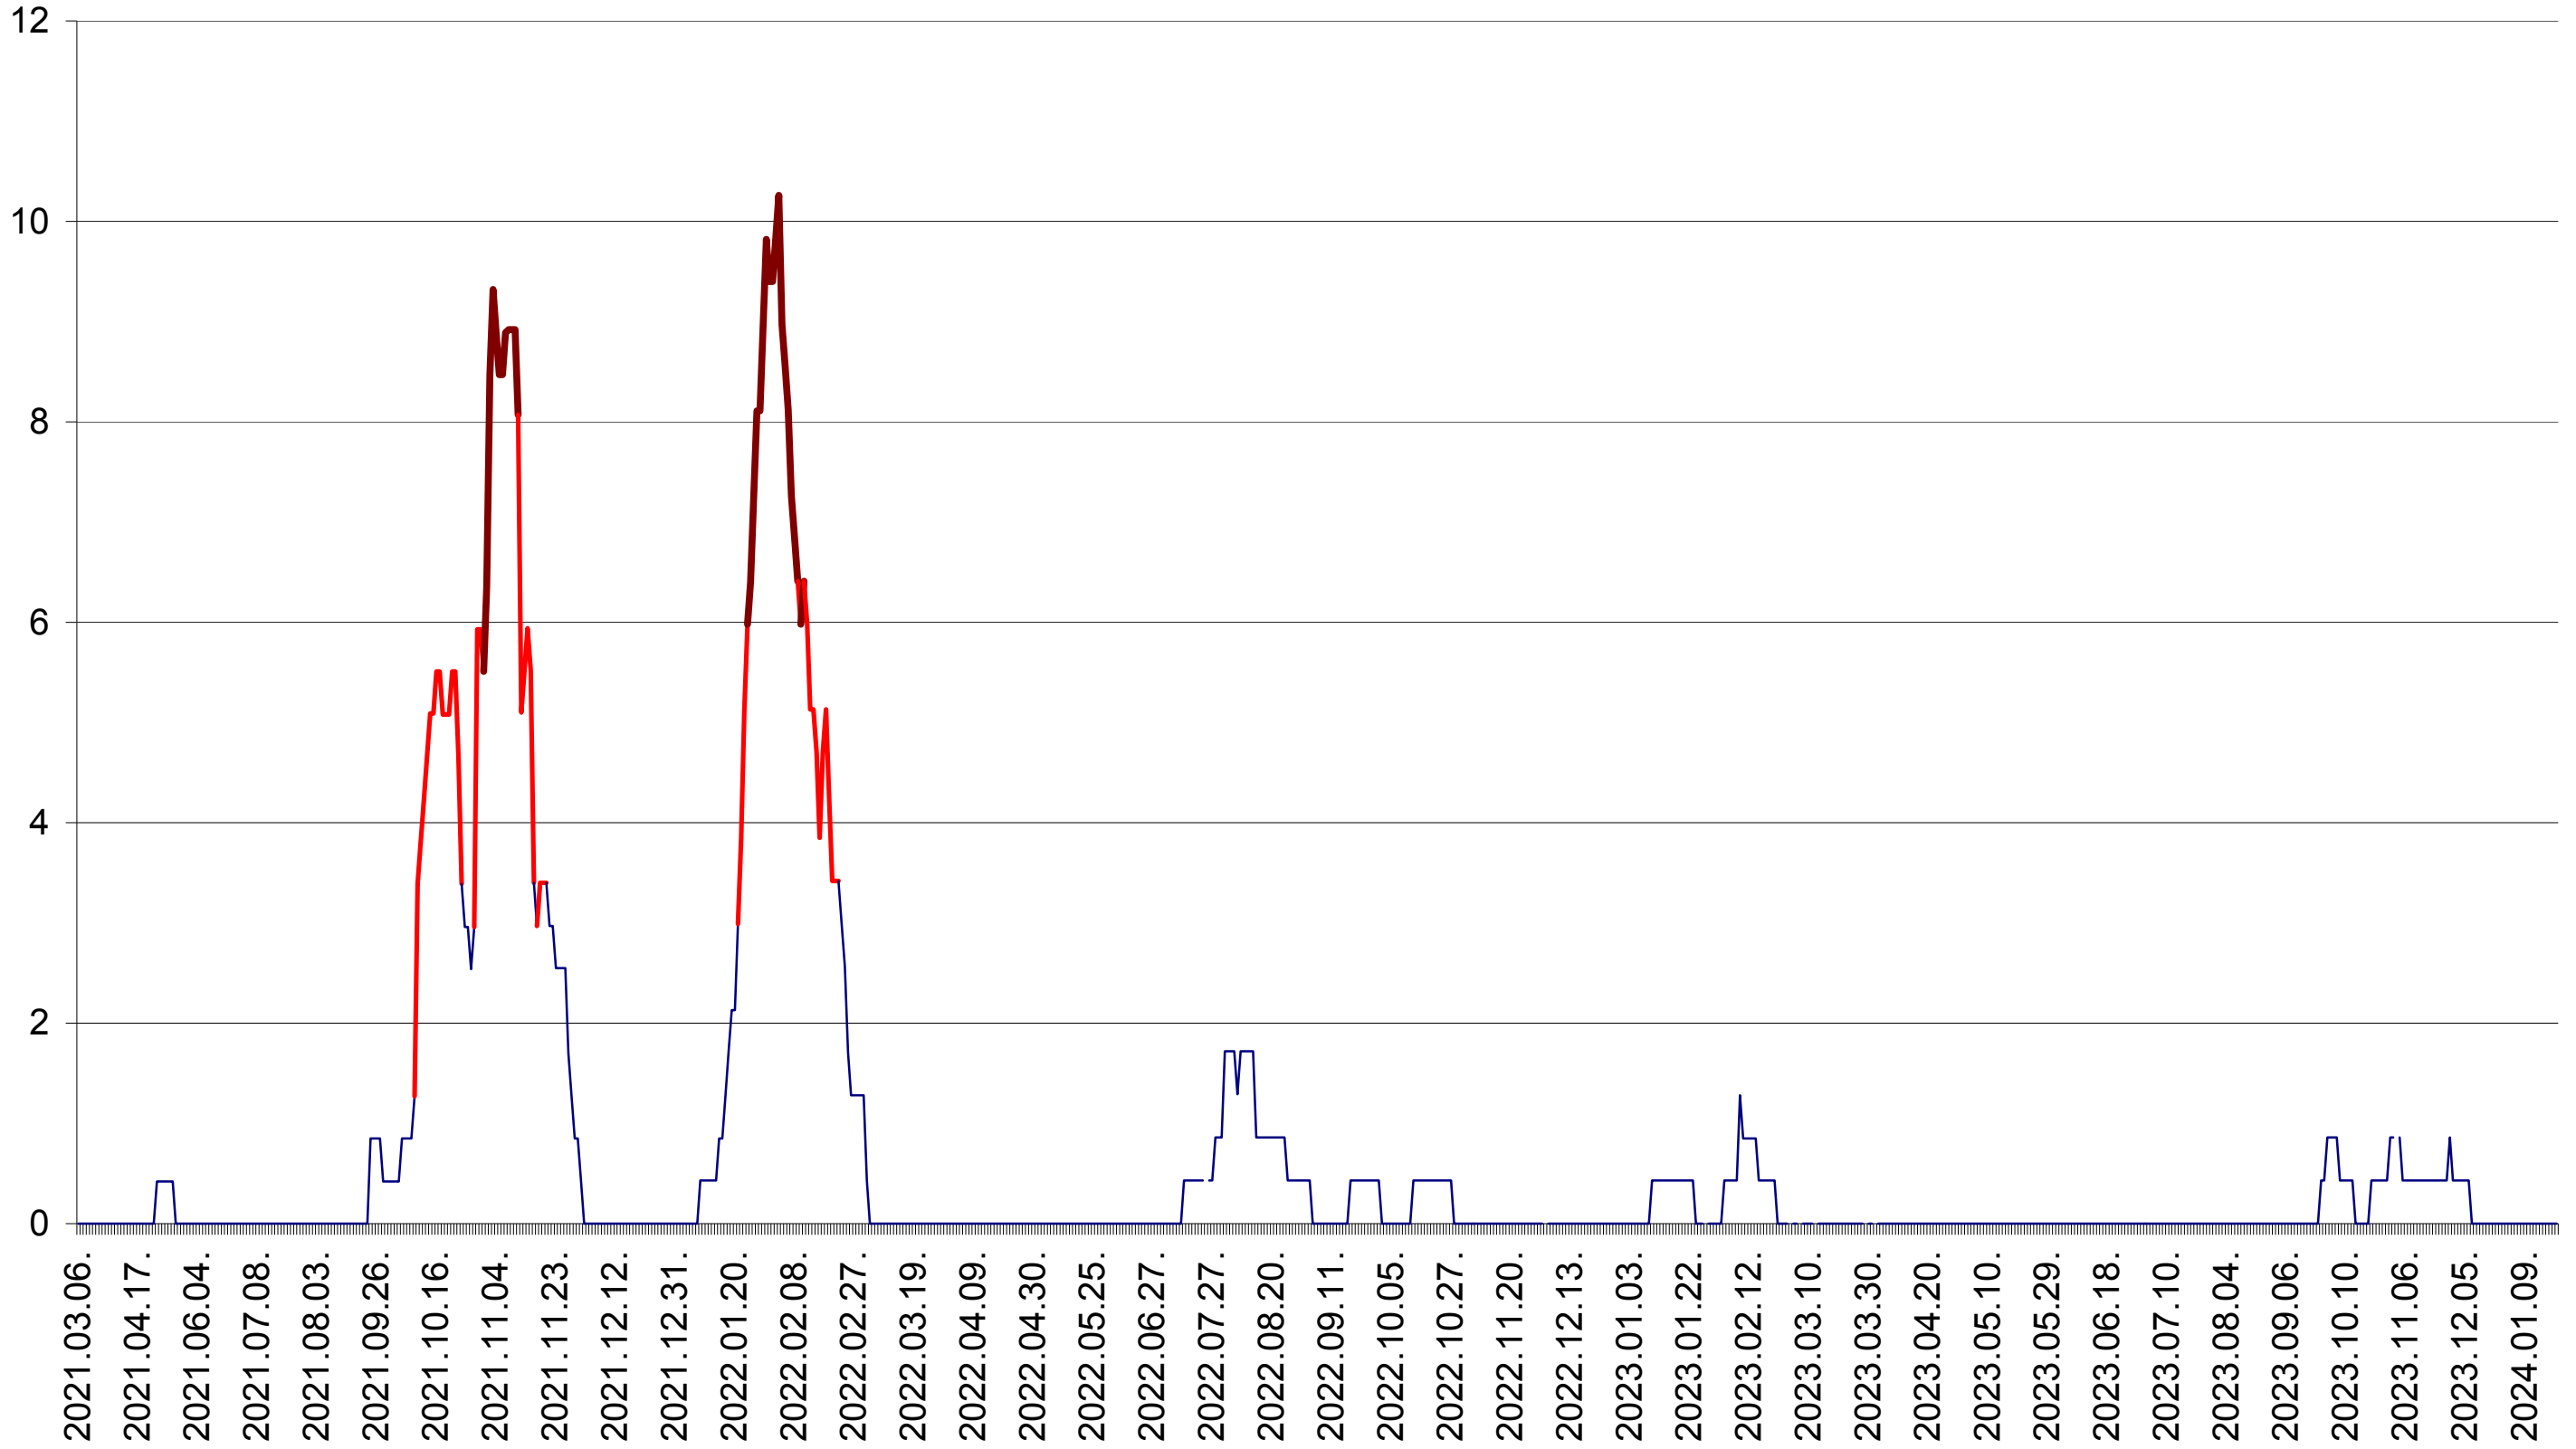

SÂNSIMION - Evolutia incidentei cumulate pe 14 zile la ‰ de locuitori
2021.03.07. - 2024.01.23.

SÂNMARTIN - Evolutia incidentei cumulate pe 14 zile la ‰ de locuitori
2021.03.07. - 2024.01.23.