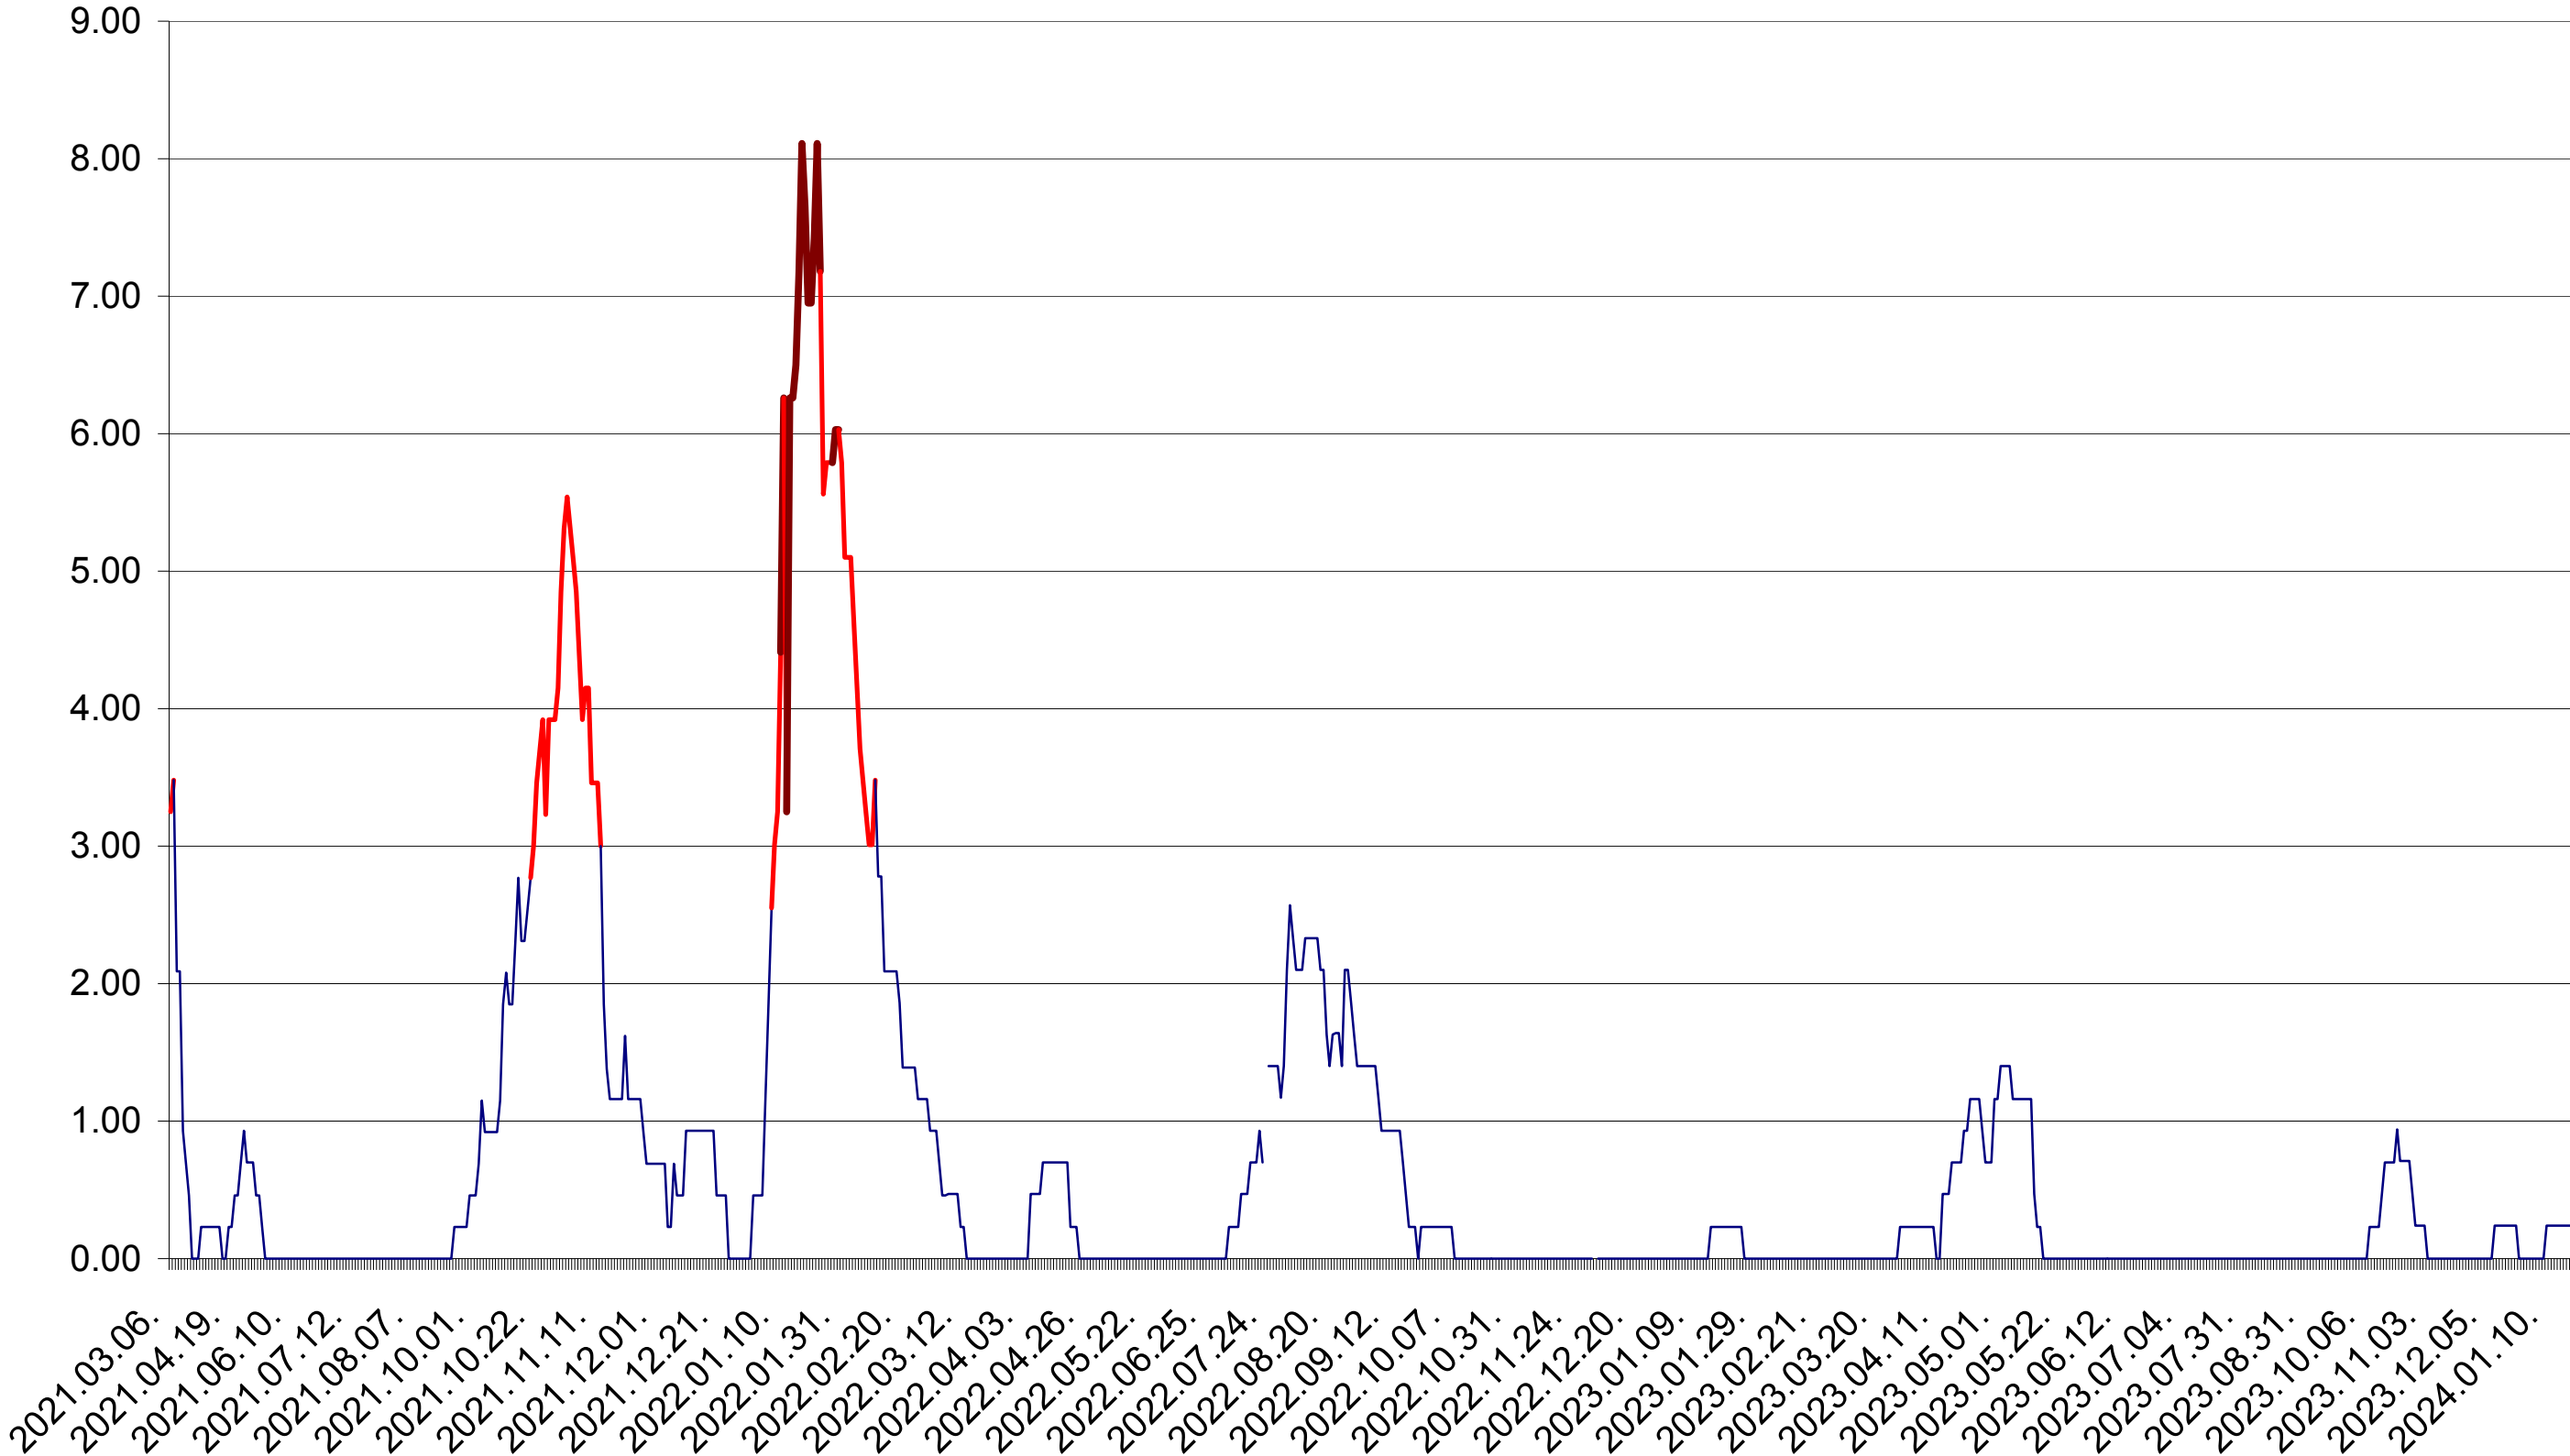

ORAȘ BĂLAN - Evolutia incidentei cumulate pe 14 zile la ‰ de locuitori
2021.03.07. - 2024.01.23.

BILBOR - Evolutia incidentei cumulate pe 14 zile la ‰ de locuitori
2021.03.07. - 2024.01.23.

ORAȘ BORSEC - Evolutia incidentei cumulate pe 14 zile la ‰ de locuitori
2021.03.07. - 2024.01.23.

BRĂDEȘTI - Evolutia incidentei cumulate pe 14 zile la ‰ de locuitori
2021.03.07. - 2024.01.23.

CĂPÂLNIȚA - Evolutia incidentei cumulate pe 14 zile la ‰ de locuitori
2021.03.07. - 2024.01.23.

CÂRȚA - Evolutia incidentei cumulate pe 14 zile la ‰ de locuitori
2021.03.07. - 2024.01.23.

CICEU - Evolutia incidentei cumulate pe 14 zile la ‰ de locuitori
2021.03.07. - 2024.01.23.

CIUCSÂNGEORGIU - Evolutia incidentei cumulate pe 14 zile la ‰ de locuitori
2021.03.07. - 2024.01.23.

CIUMANI - Evolutia incidentei cumulate pe 14 zile la ‰ de locuitori
2021.03.07. - 2024.01.23.

CORBU - Evolutia incidentei cumulate pe 14 zile la ‰ de locuitori
2021.03.07. - 2024.01.23.

CORUND - Evolutia incidentei cumulate pe 14 zile la ‰ de locuitori
2021.03.07. - 2024.01.23.

COZMENI - Evolutia incidentei cumulate pe 14 zile la ‰ de locuitori
2021.03.07. - 2024.01.23.