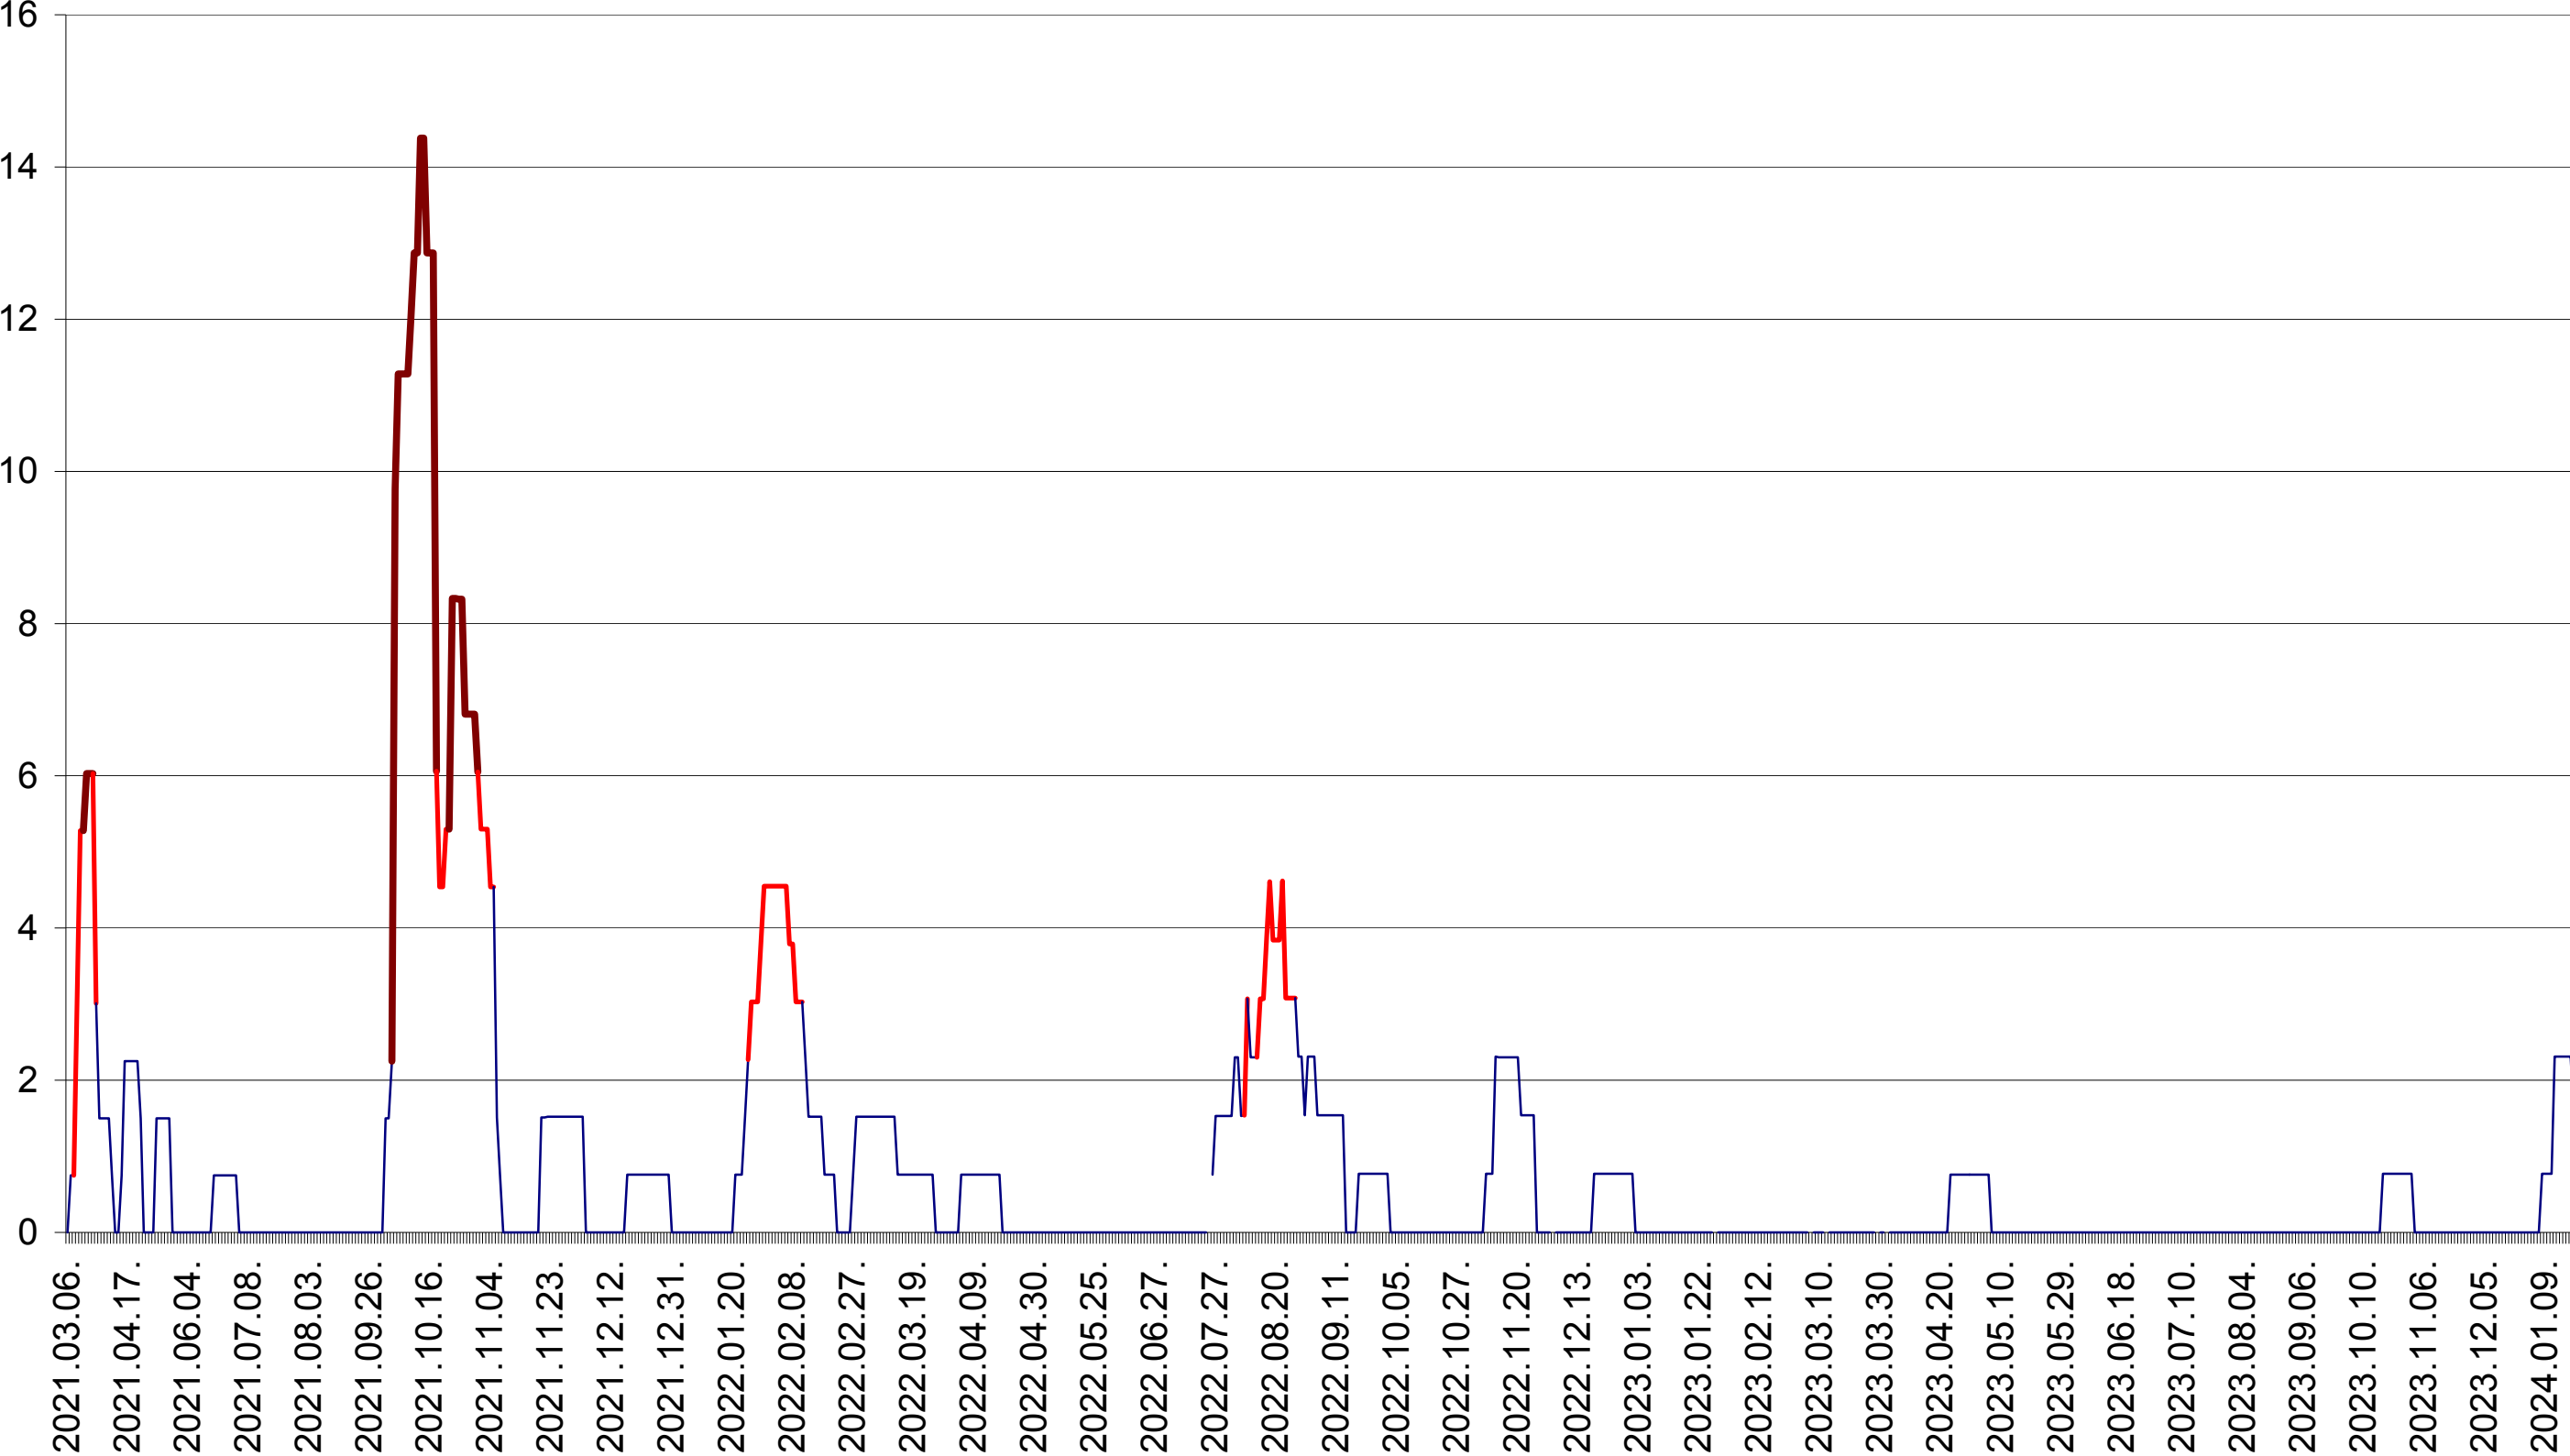

LELICENI - Evolutia incidentei cumulate pe 14 zile la ‰ de locuitori
2021.03.07. - 2024.01.23.

LUETA - Evolutia incidentei cumulate pe 14 zile la ‰ de locuitori
2021.03.07. - 2024.01.23.

LUNCA DE JOS - Evolutia incidentei cumulate pe 14 zile la ‰ de locuitori
2021.03.07. - 2024.01.23.

LUNCA DE SUS - Evolutia incidentei cumulate pe 14 zile la ‰ de locuitori
2021.03.07. - 2024.01.23.

LUPENI - Evolutia incidentei cumulate pe 14 zile la ‰ de locuitori
2021.03.07. - 2024.01.23.

MĂDĂRAȘ - Evolutia incidentei cumulate pe 14 zile la ‰ de locuitori
2021.03.07. - 2024.01.23.

MĂRTINIȘ - Evolutia incidentei cumulate pe 14 zile la ‰ de locuitori
2021.03.07. - 2024.01.23.

MEREȘTI - Evolutia incidentei cumulate pe 14 zile la ‰ de locuitori
2021.03.07. - 2024.01.23.

MUNICIPIUL MIERCUREA-CIUC - Evolutia incidentei cumulate pe 14 zile la ‰ de locuitori
2021.03.07. - 2024.01.23.

MIHĂILENI - Evolutia incidentei cumulate pe 14 zile la ‰ de locuitori
2021.03.07. - 2024.01.23.

MUGENI - Evolutia incidentei cumulate pe 14 zile la ‰ de locuitori
2021.03.07. - 2024.01.23.

OCLAND - Evolutia incidentei cumulate pe 14 zile la ‰ de locuitori
2021.03.07. - 2024.01.23.