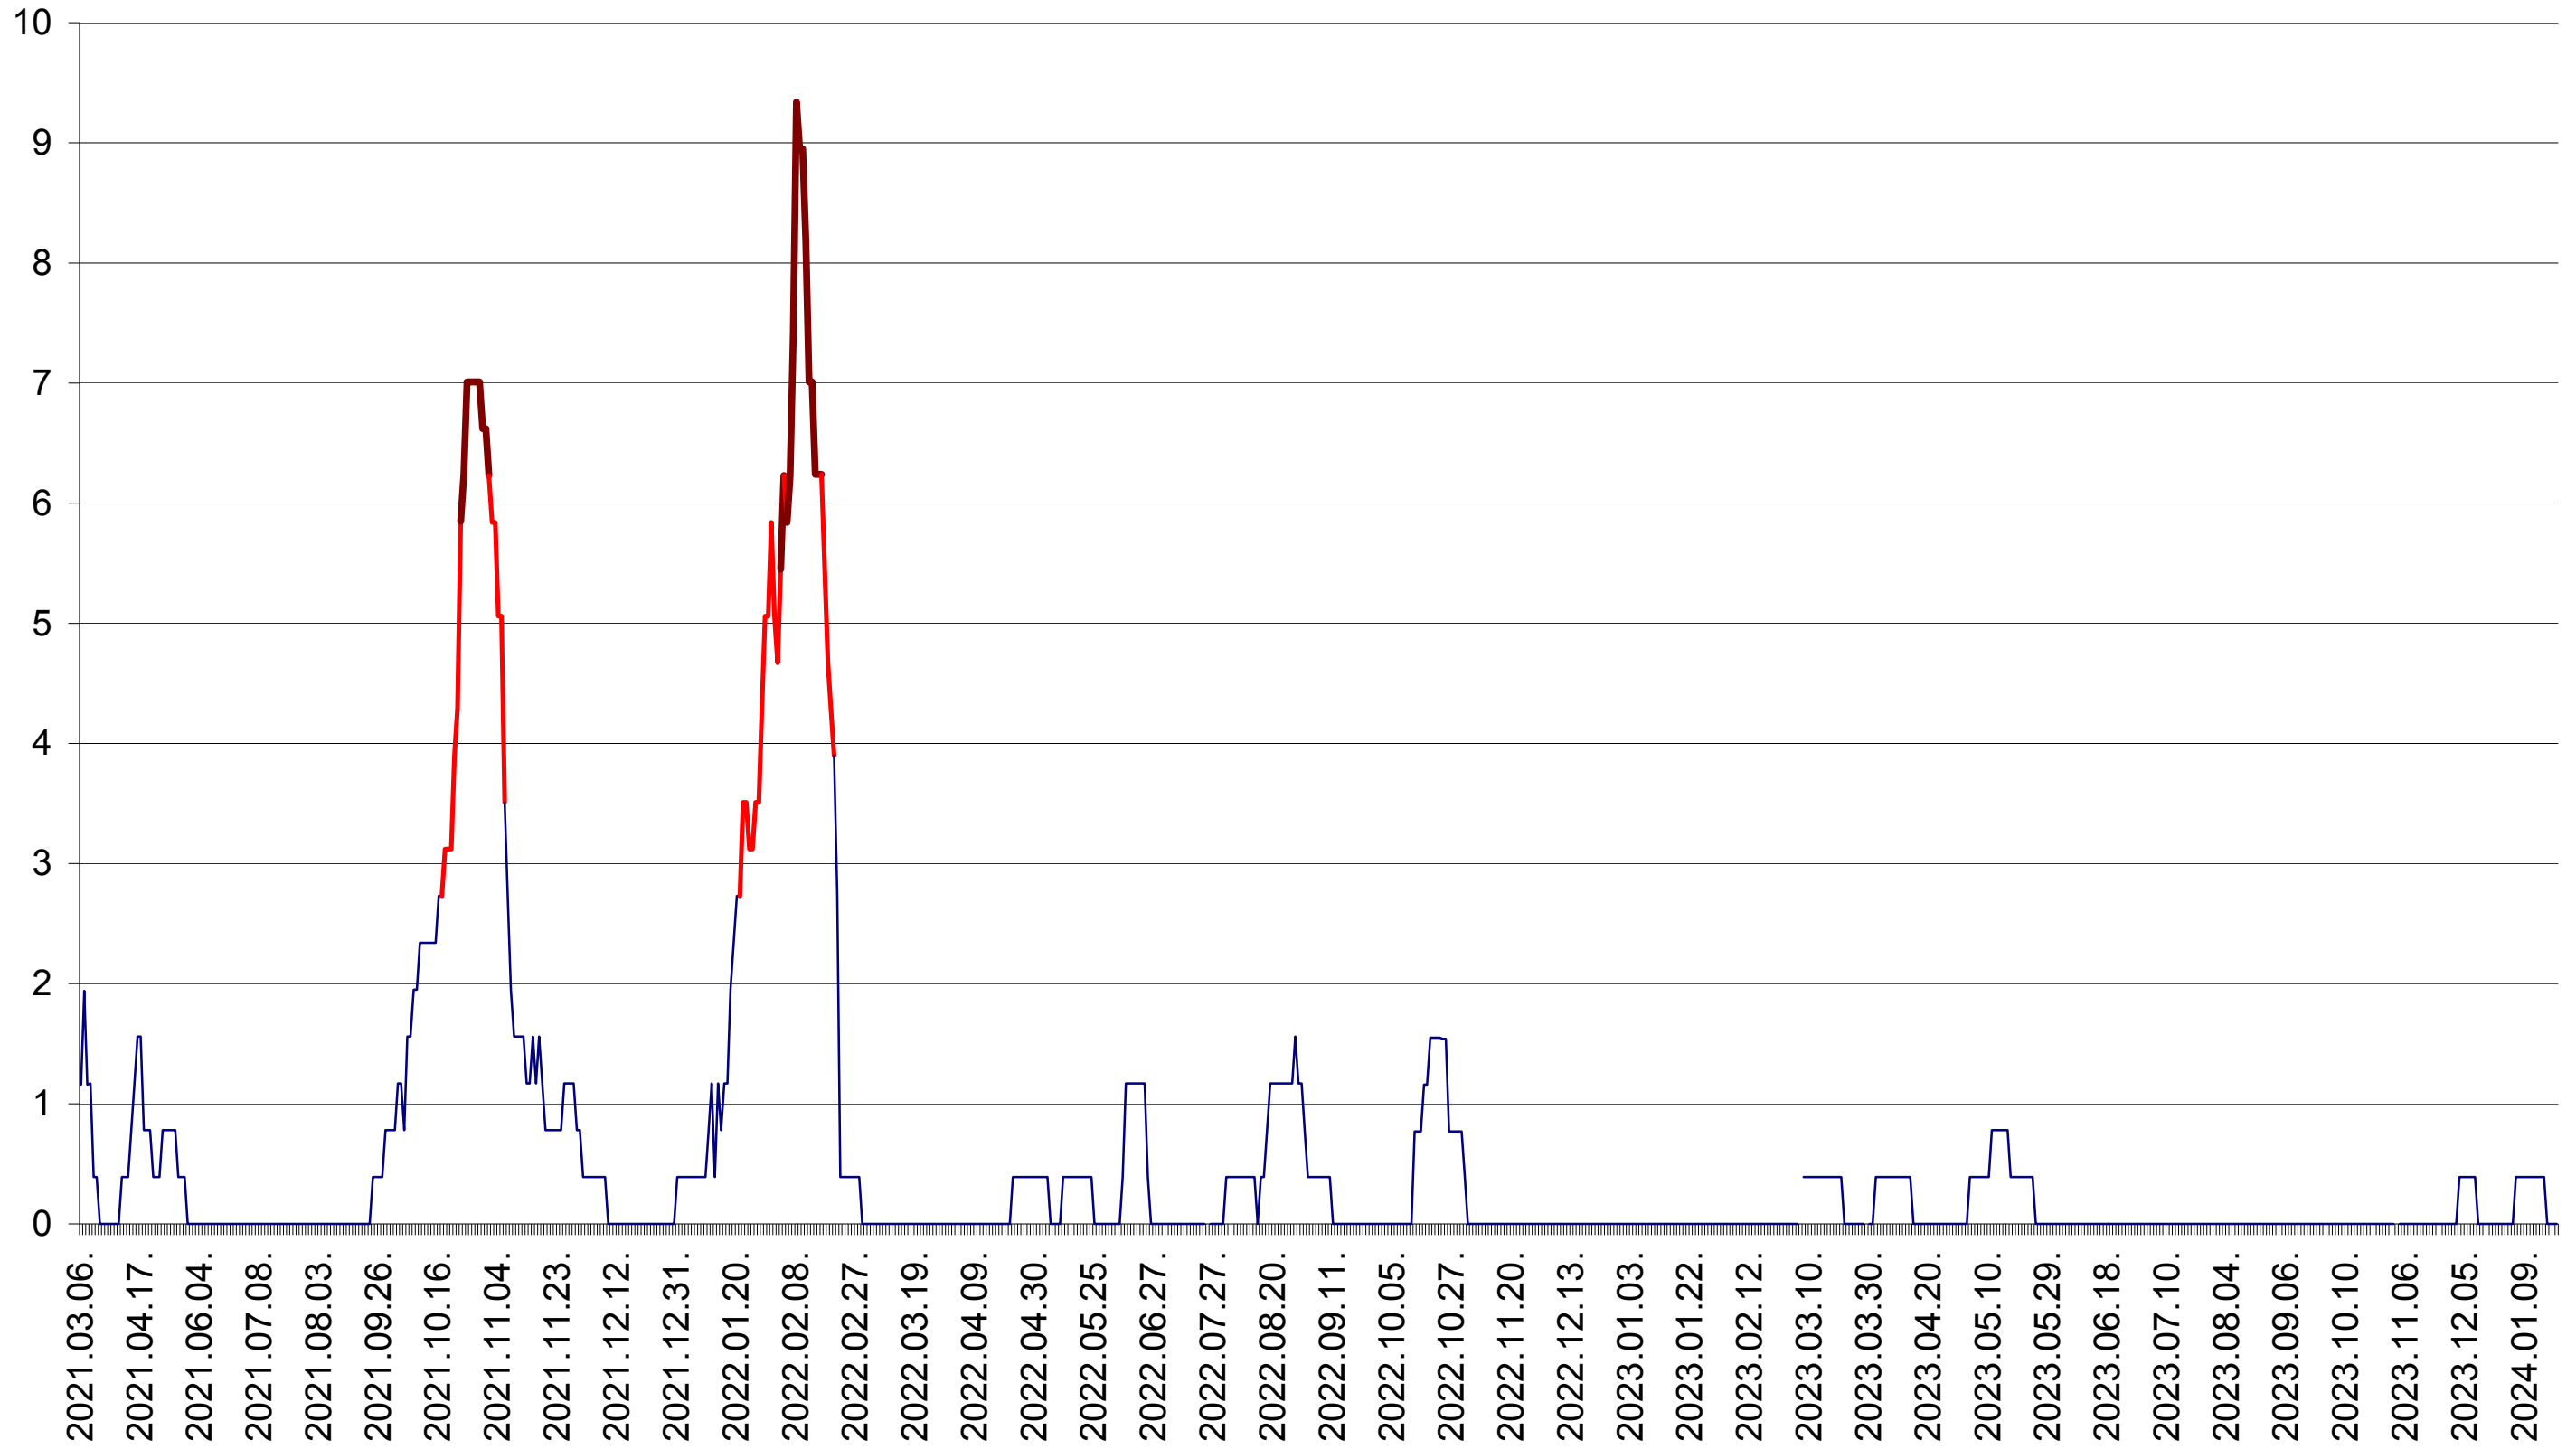

MUNICIPIUL TOPLIȚA - Evolutia incidentei cumulate pe 14 zile la ‰ de locuitori
2021.03.07. - 2024.01.23.

TOMEȘTI - Evolutia incidentei cumulate pe 14 zile la ‰ de locuitori
2021.03.07. - 2024.01.23.