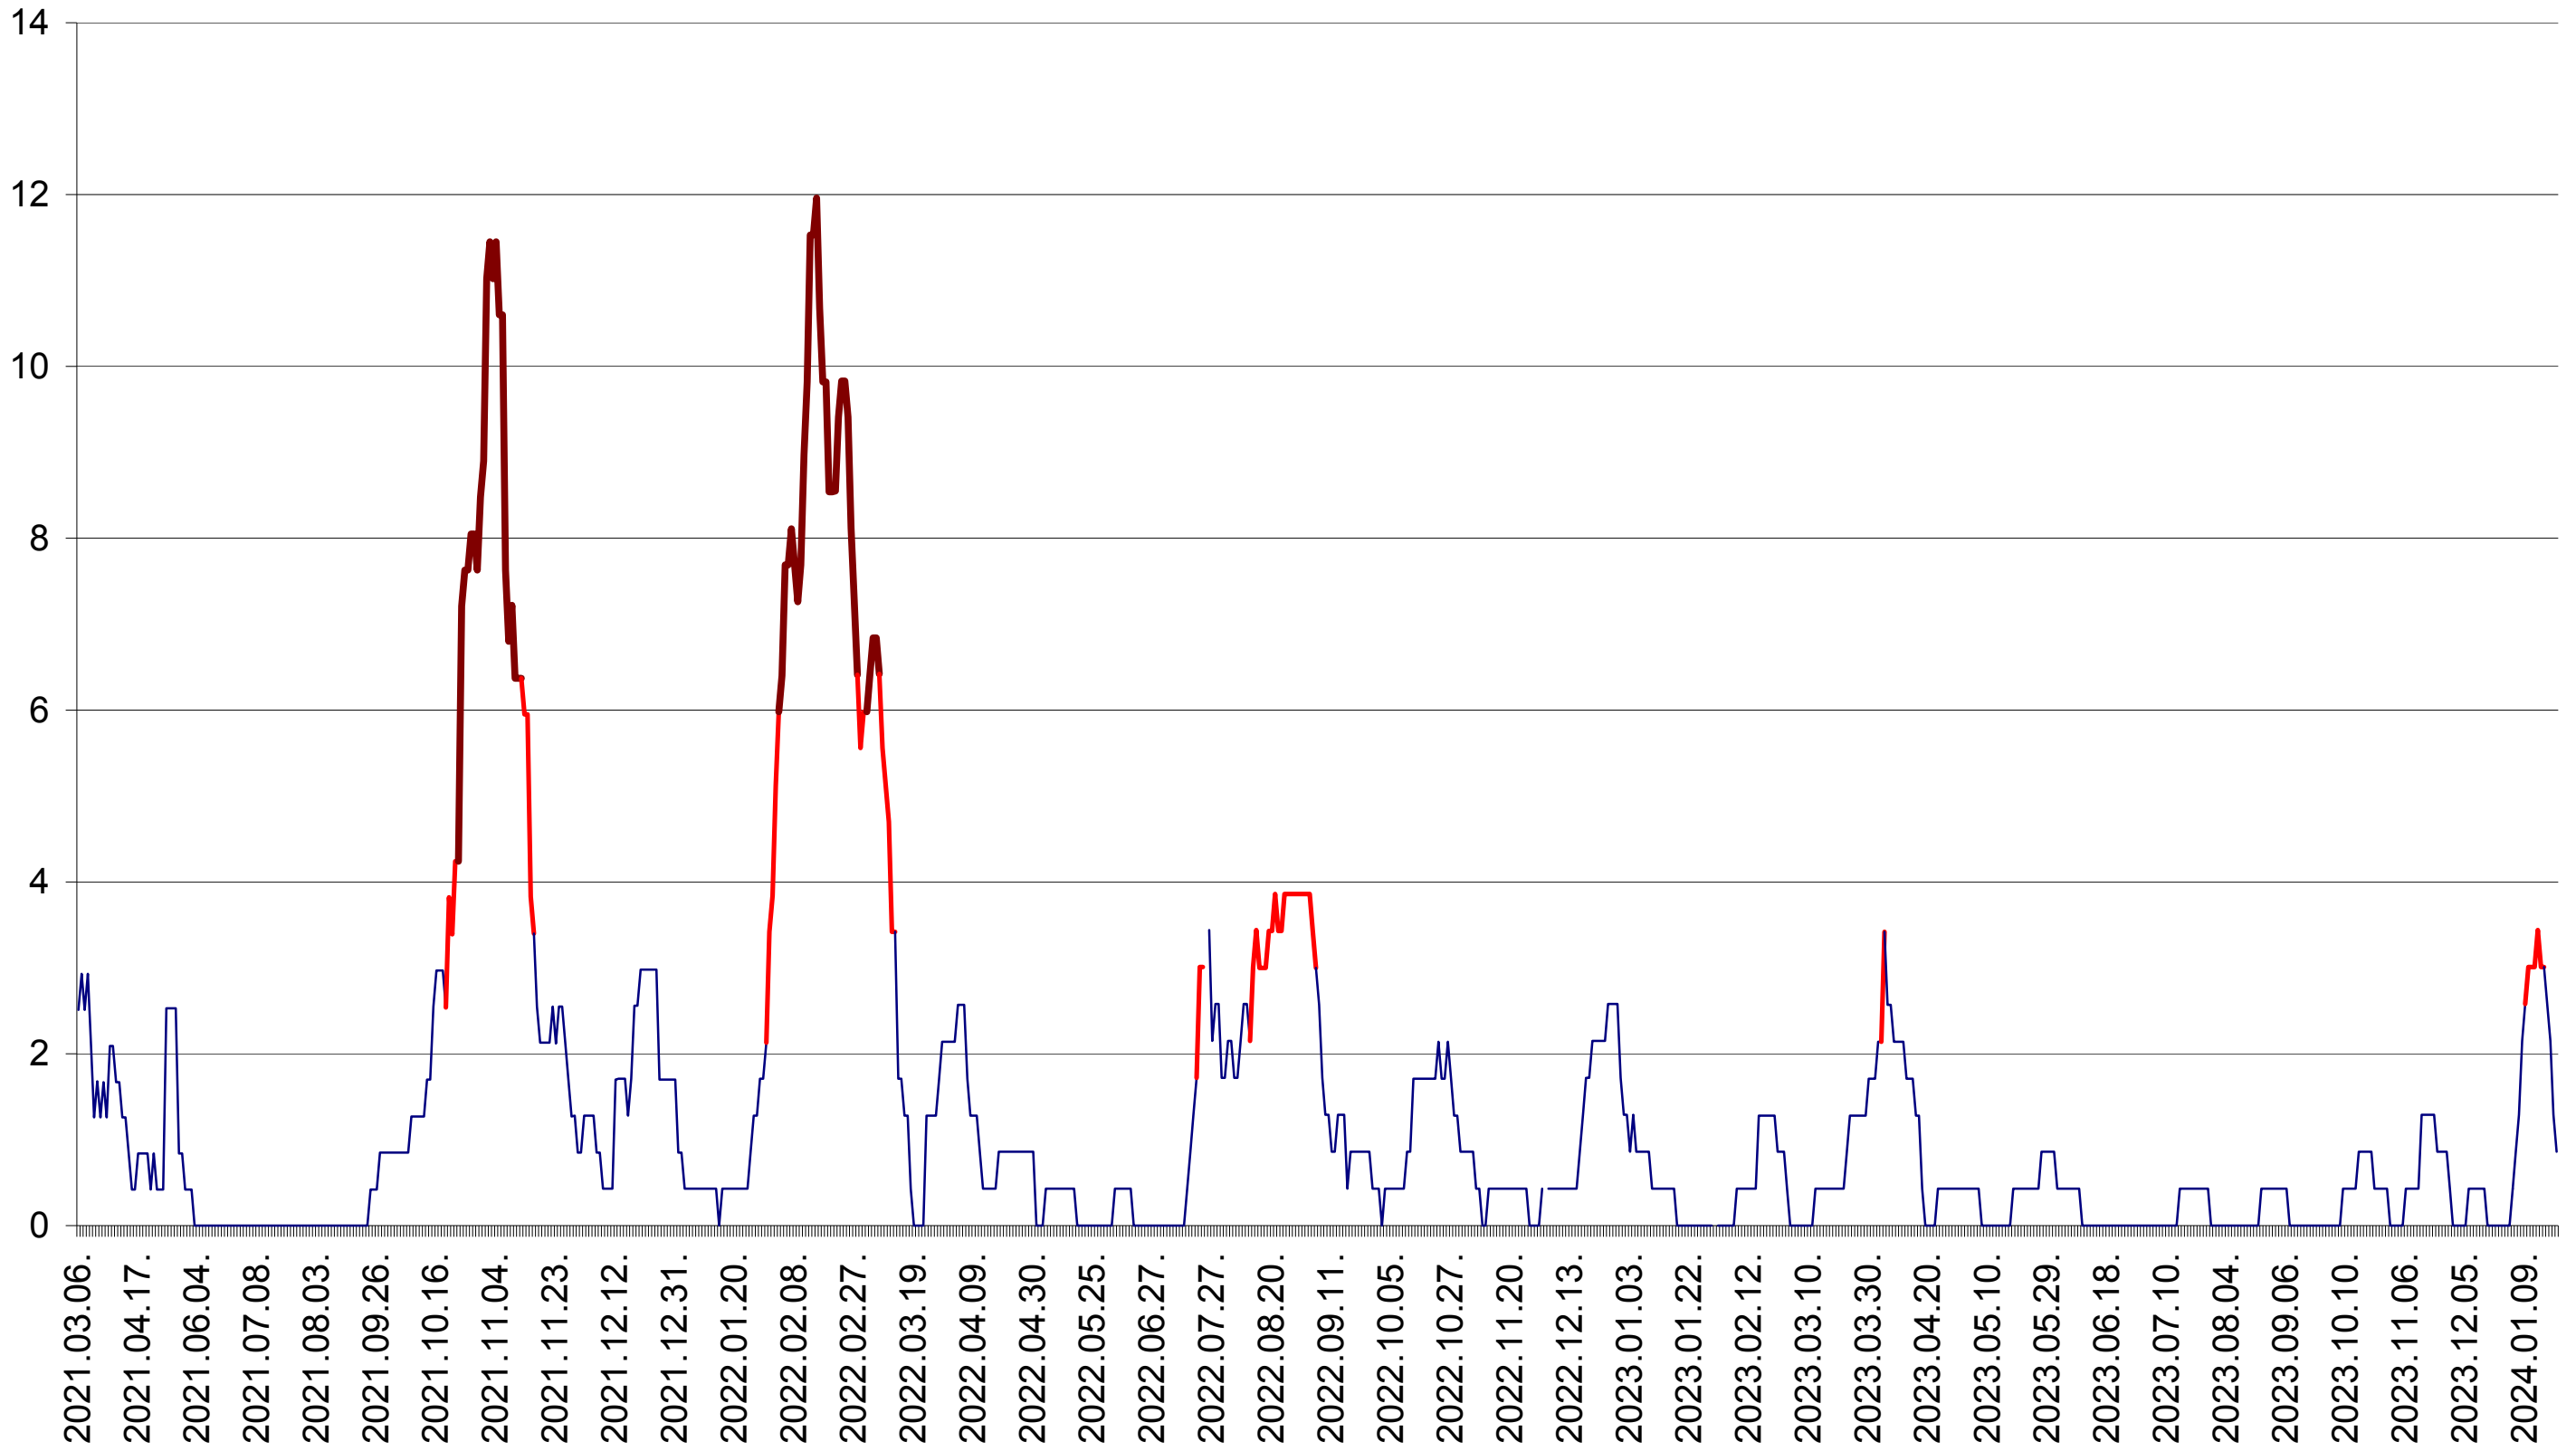

ORAȘ BĂLAN - Evolutia incidentei cumulate pe 14 zile la ‰ de locuitori
2021.03.07. - 2024.01.23.

BILBOR - Evolutia incidentei cumulate pe 14 zile la ‰ de locuitori
2021.03.07. - 2024.01.23.

ORAȘ BORSEC - Evolutia incidentei cumulate pe 14 zile la ‰ de locuitori
2021.03.07. - 2024.01.23.

ORAȘ CRISTURU SECUIESC - Evolutia incidentei cumulate pe 14 zile la % de locuitori
2021.03.07. - 2024.01.23.

DĂNEȘTI - Evolutia incidentei cumulate pe 14 zile la ‰ de locuitori
2021.03.07. - 2024.01.23.

DÂRJIU - Evolutia incidentei cumulate pe 14 zile la ‰ de locuitori
2021.03.07. - 2024.01.23.

DEALU - Evolutia incidentei cumulate pe 14 zile la ‰ de locuitori
2021.03.07. - 2024.01.23.

DITRĂU - Evolutia incidentei cumulate pe 14 zile la ‰ de locuitori
2021.03.07. - 2024.01.23.

FELICENI - Evolutia incidentei cumulate pe 14 zile la ‰ de locuitori
2021.03.07. - 2024.01.23.

FRUMOASA - Evolutia incidentei cumulate pe 14 zile la ‰ de locuitori
2021.03.07. - 2024.01.23.

GĂLĂUȚAȘ - Evolutia incidentei cumulate pe 14 zile la ‰ de locuitori
2021.03.07. - 2024.01.23.