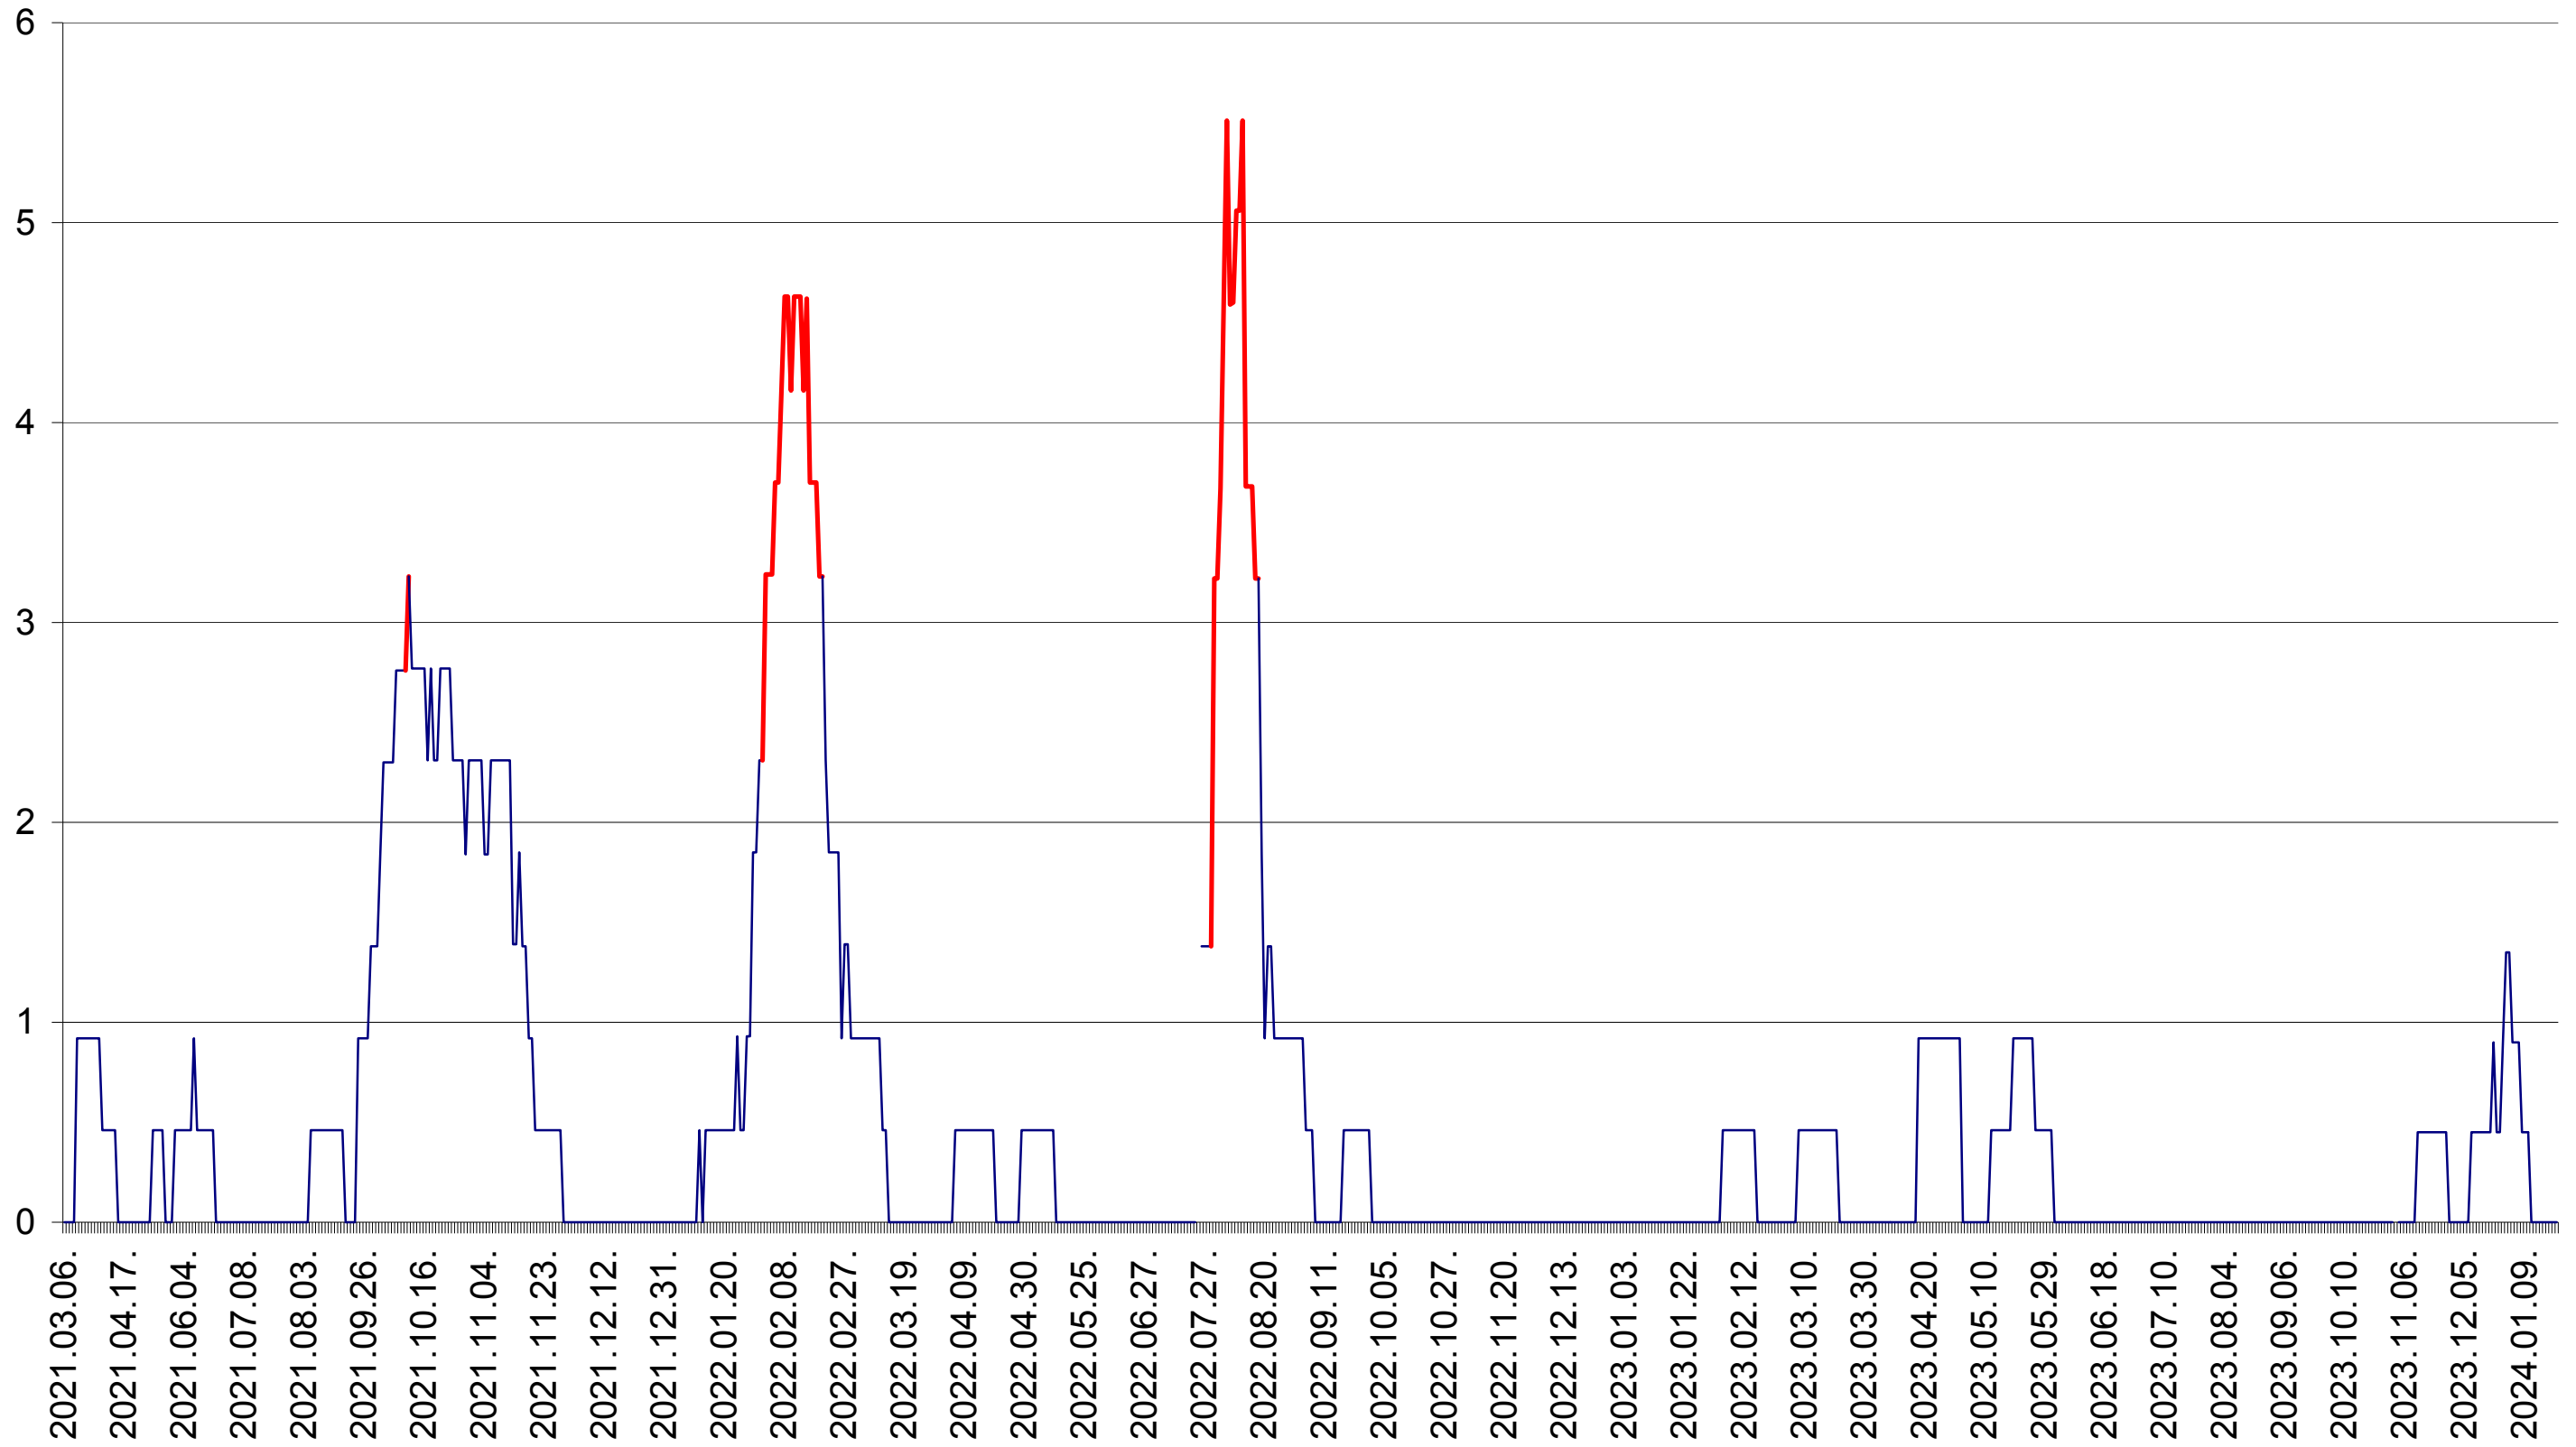

ULIEȘ - Evolutia incidentei cumulate pe 14 zile la ‰ de locuitori
2021.03.07. - 2024.01.23.

TUȘNAD - Evolutia incidentei cumulate pe 14 zile la ‰ de locuitori
2021.03.07. - 2024.01.23.