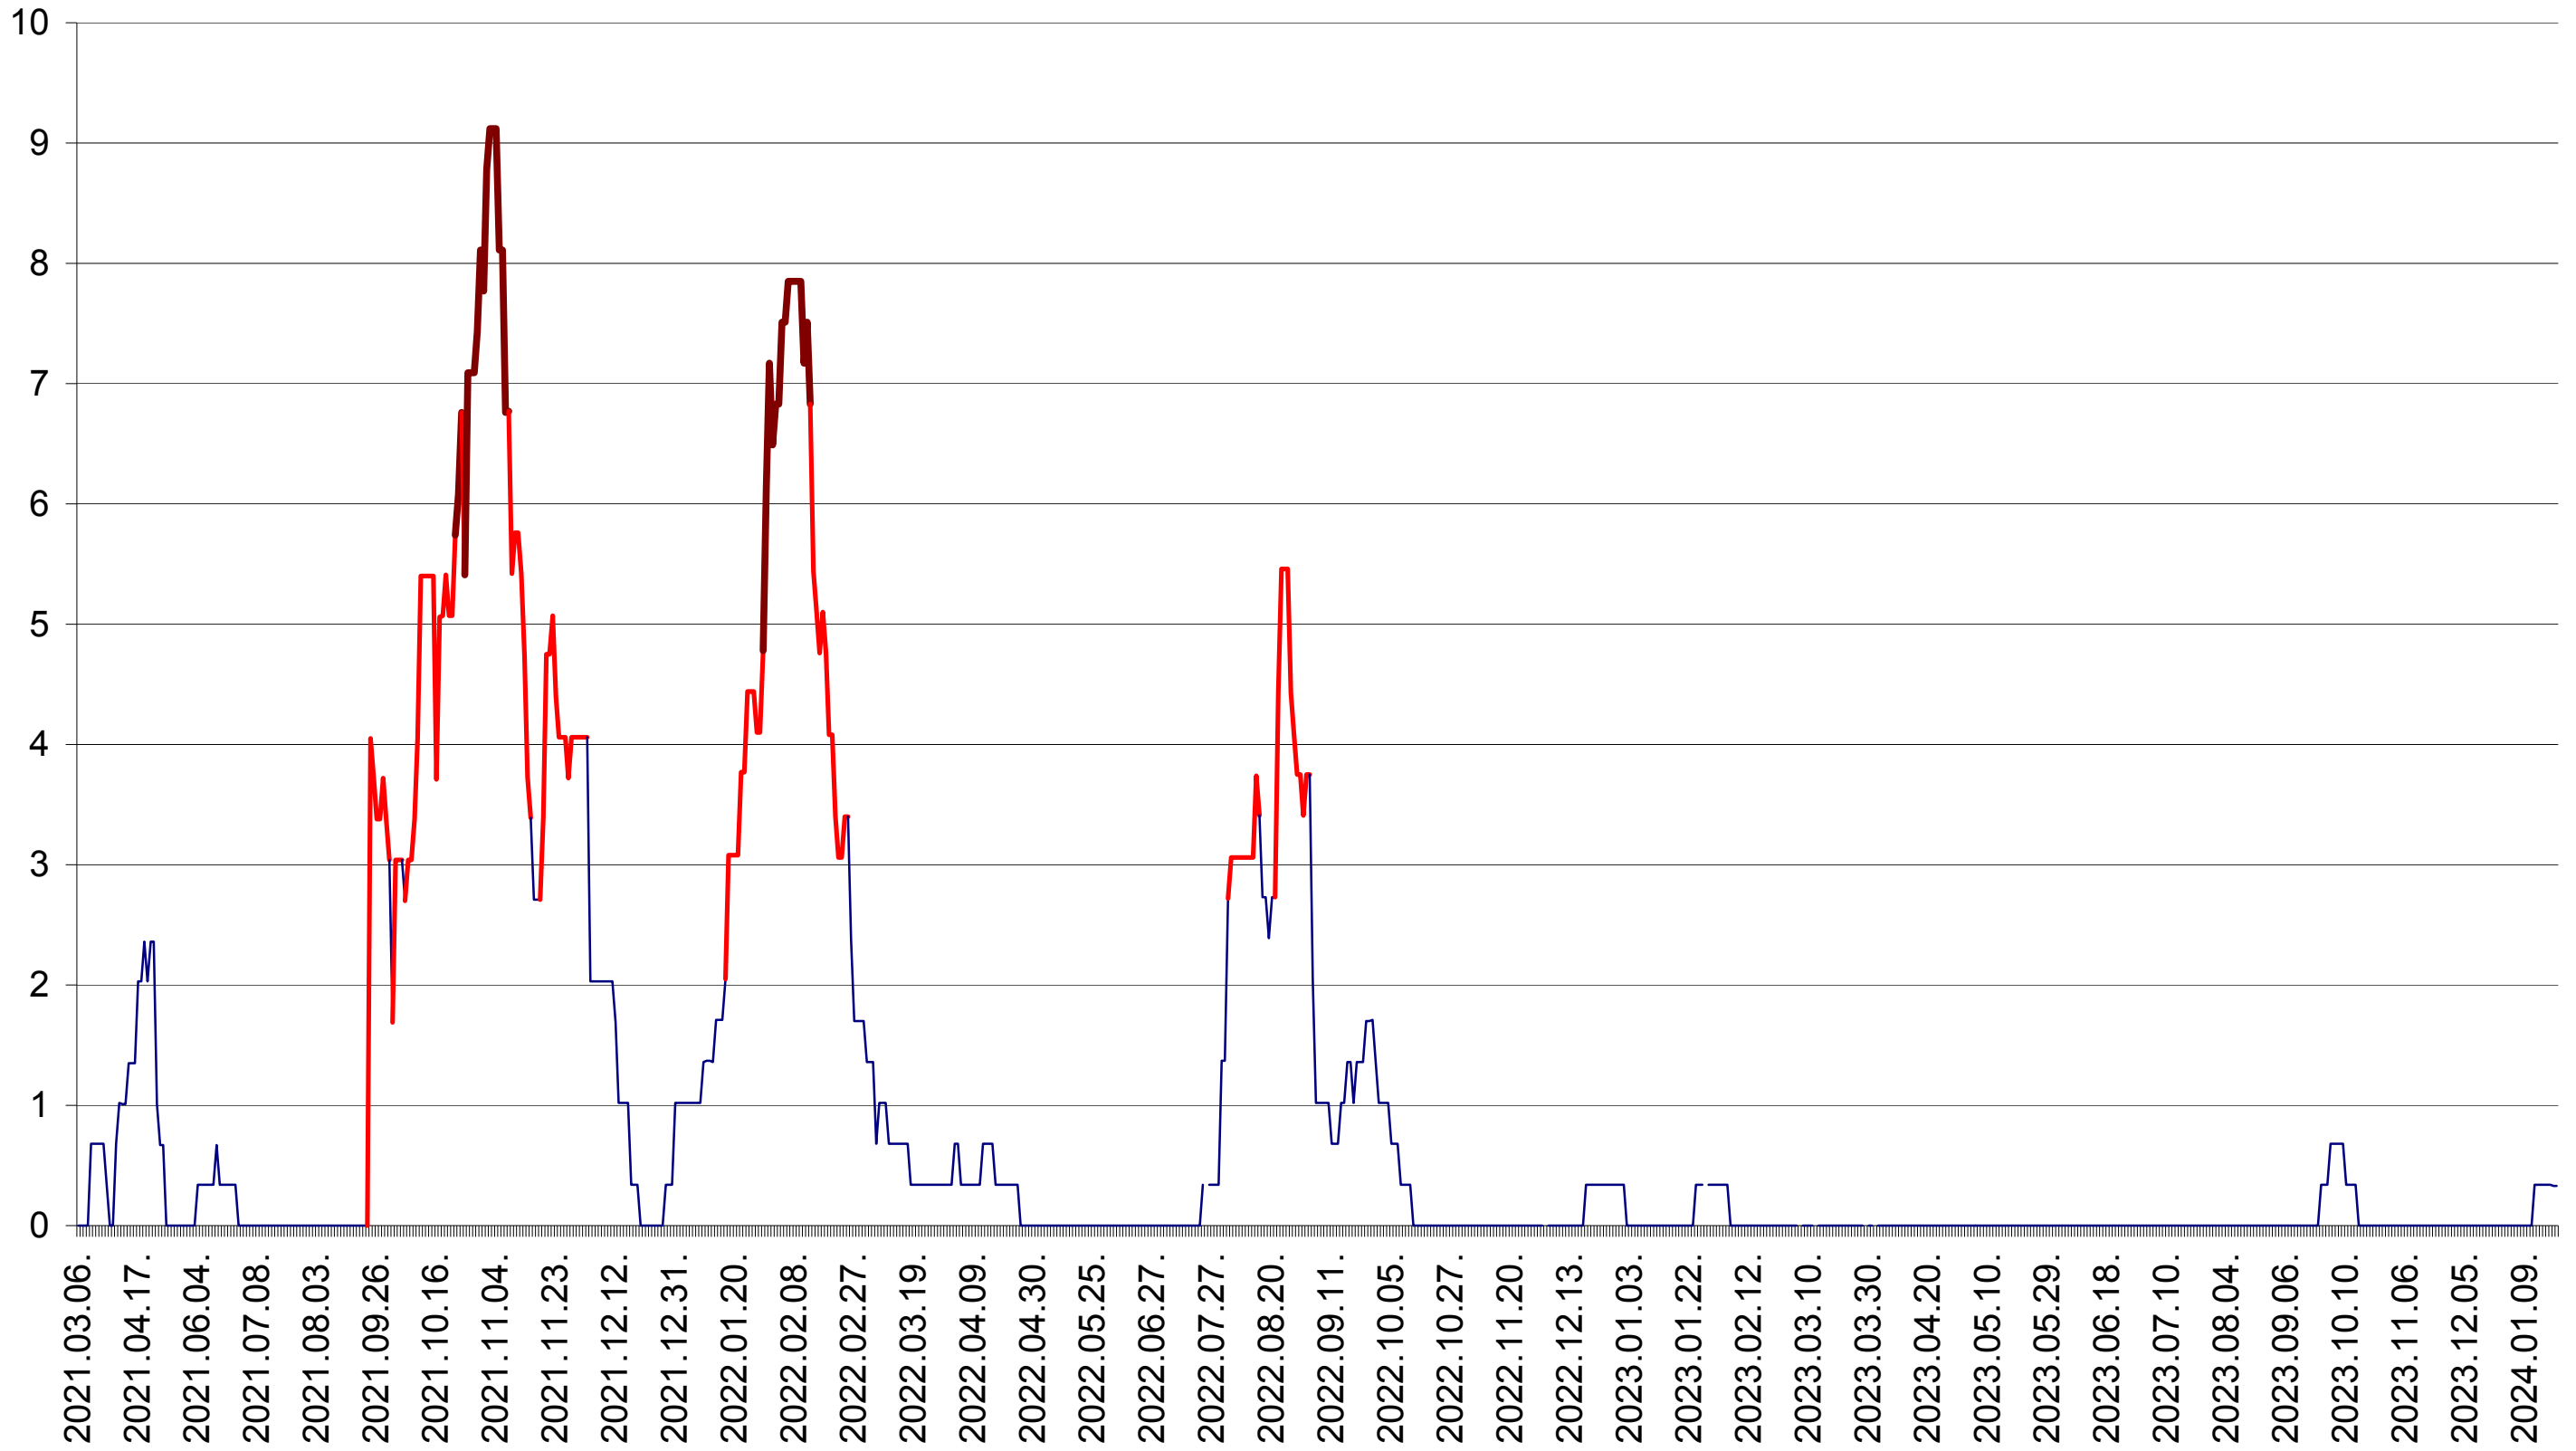

LELICENI - Evolutia incidentei cumulate pe 14 zile la ‰ de locuitori
2021.03.07. - 2024.01.23.

LUETA - Evolutia incidentei cumulate pe 14 zile la ‰ de locuitori
2021.03.07. - 2024.01.23.

LUNCA DE JOS - Evolutia incidentei cumulate pe 14 zile la ‰ de locuitori
2021.03.07. - 2024.01.23.

LUNCA DE SUS - Evolutia incidentei cumulate pe 14 zile la ‰ de locuitori
2021.03.07. - 2024.01.23.

LUPENI - Evolutia incidentei cumulate pe 14 zile la ‰ de locuitori
2021.03.07. - 2024.01.23.

MĂDĂRAȘ - Evolutia incidentei cumulate pe 14 zile la ‰ de locuitori
2021.03.07. - 2024.01.23.

MĂRTINIȘ - Evolutia incidentei cumulate pe 14 zile la ‰ de locuitori
2021.03.07. - 2024.01.23.

MEREȘTI - Evolutia incidentei cumulate pe 14 zile la ‰ de locuitori
2021.03.07. - 2024.01.23.

MUNICIPIUL MIERCUREA-CIUC - Evolutia incidentei cumulate pe 14 zile la ‰ de locuitori
2021.03.07. - 2024.01.23.