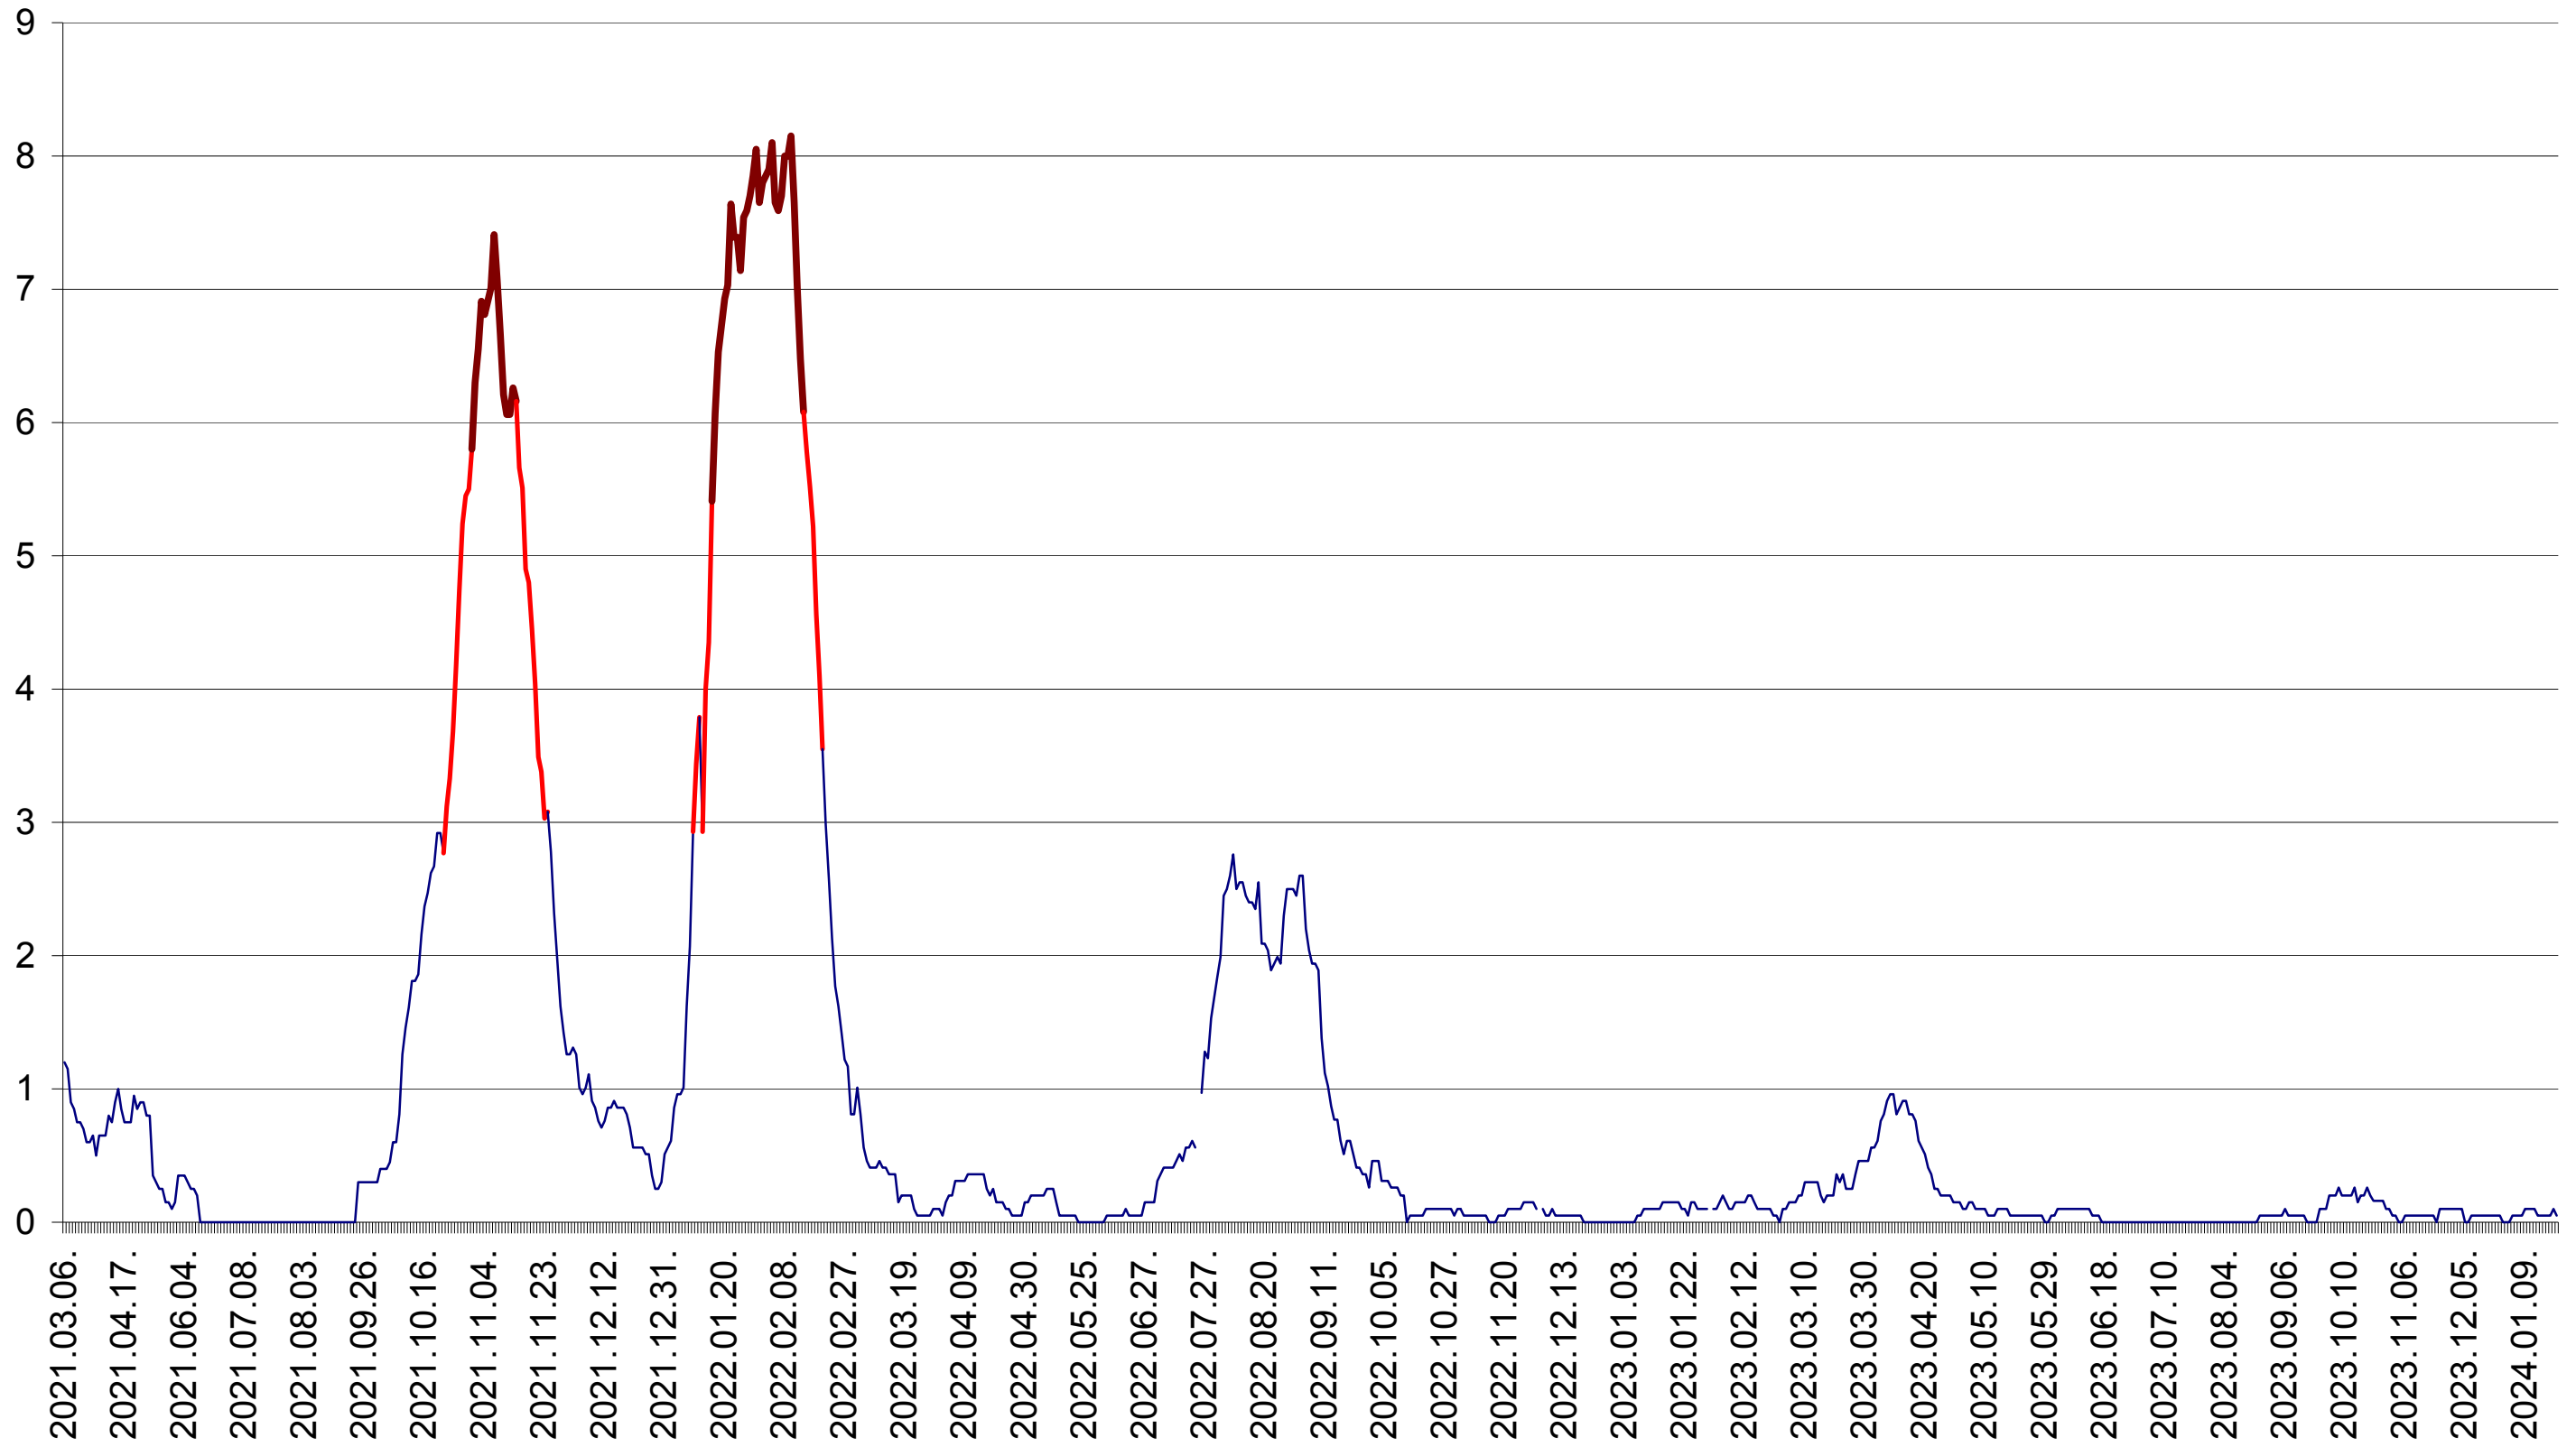

DÂRJIU - Evolutia incidentei cumulate pe 14 zile la ‰ de locuitori
2021.03.07. - 2024.01.23.

DEALU - Evolutia incidentei cumulate pe 14 zile la ‰ de locuitori
2021.03.07. - 2024.01.23.

DITRĂU - Evolutia incidentei cumulate pe 14 zile la ‰ de locuitori
2021.03.07. - 2024.01.23.

FELICENI - Evolutia incidentei cumulate pe 14 zile la ‰ de locuitori
2021.03.07. - 2024.01.23.

FRUMOASA - Evolutia incidentei cumulate pe 14 zile la ‰ de locuitori
2021.03.07. - 2024.01.23.

GĂLĂUȚAȘ - Evolutia incidentei cumulate pe 14 zile la ‰ de locuitori
2021.03.07. - 2024.01.23.

MUNICIPIUL GHEORGHENI - Evolutia incidentei cumulate pe 14 zile la ‰ de locuitori
2021.03.07. - 2024.01.23.

JOSENI - Evolutia incidentei cumulate pe 14 zile la ‰ de locuitori
2021.03.07. - 2024.01.23.

LĂZAREA - Evolutia incidentei cumulate pe 14 zile la ‰ de locuitori
2021.03.07. - 2024.01.23.

LELICENI - Evolutia incidentei cumulate pe 14 zile la ‰ de locuitori
2021.03.07. - 2024.01.23.

LUETA - Evolutia incidentei cumulate pe 14 zile la ‰ de locuitori
2021.03.07. - 2024.01.23.

LUNCA DE JOS - Evolutia incidentei cumulate pe 14 zile la ‰ de locuitori
2021.03.07. - 2024.01.23.