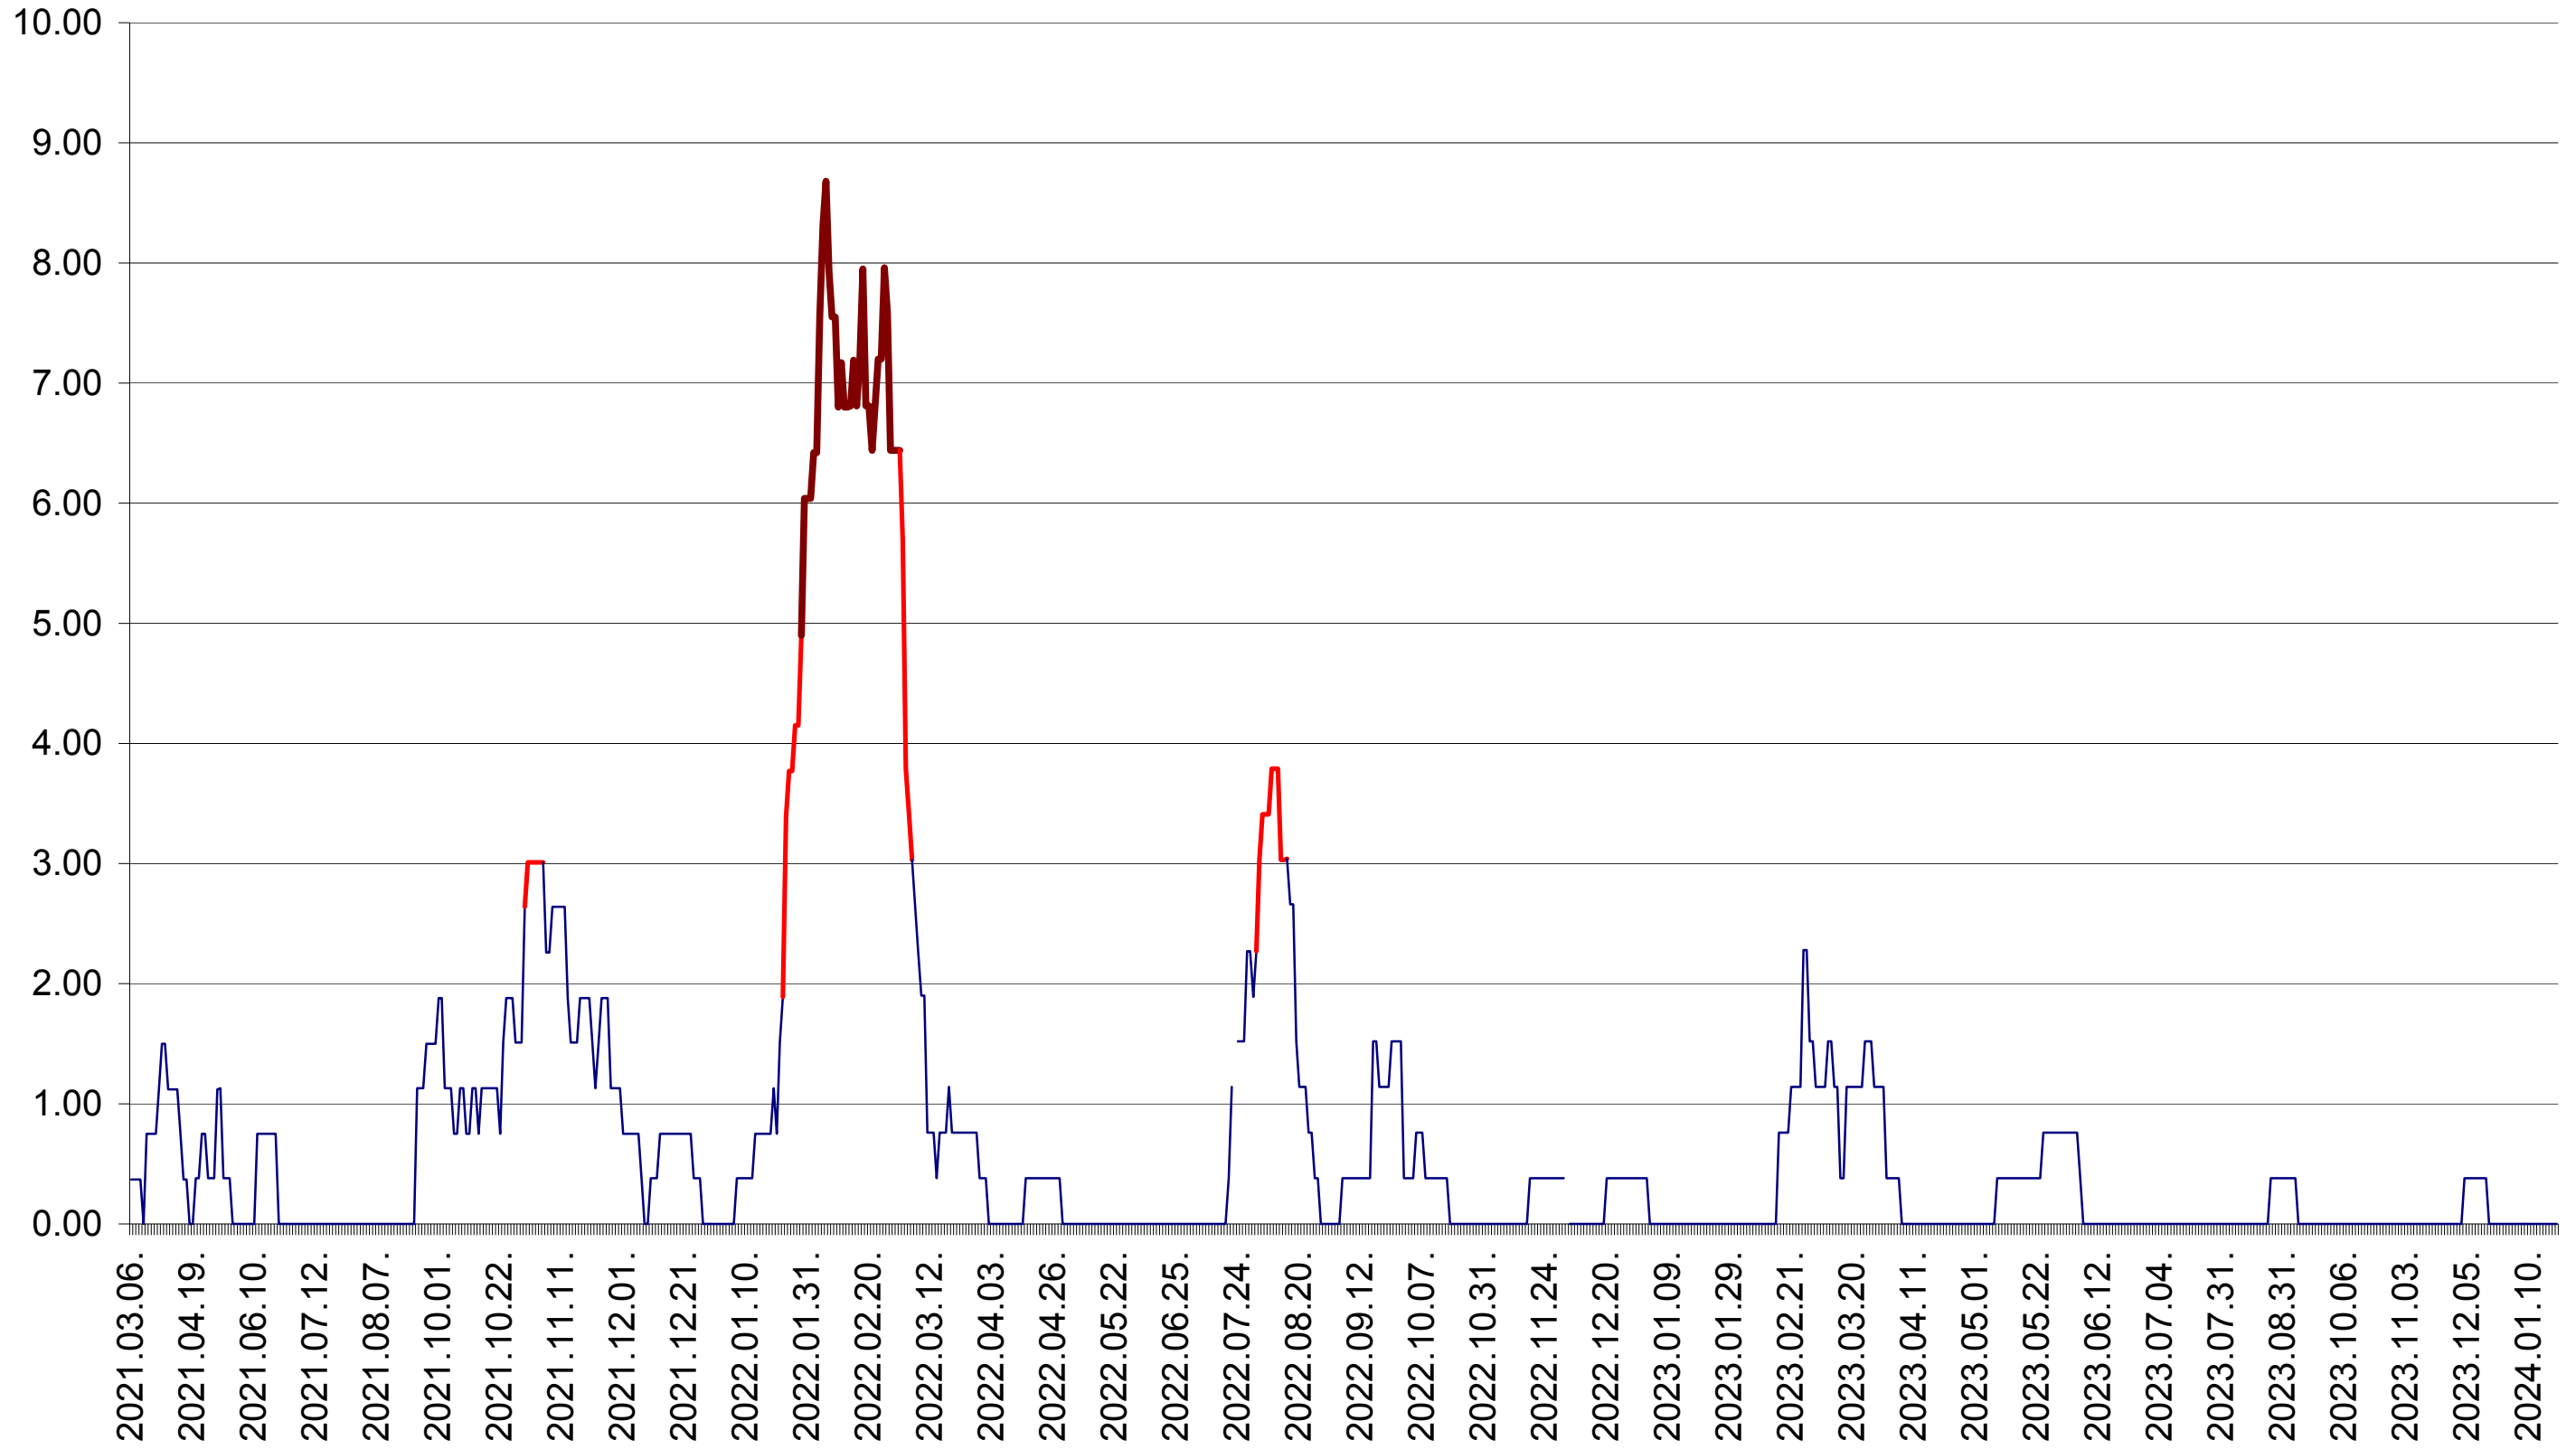

ATID - Evolutia incidentei cumulate pe 14 zile la ‰ de locuitori
2021.03.07. - 2024.01.23.

AVRĂMEȘTI - Evolutia incidentei cumulate pe 14 zile la ‰ de locuitori
2021.03.07. - 2024.01.23.

ORAȘ BĂILE TUȘNAD - Evolutia incidentei cumulate pe 14 zile la ‰ de locuitori
2021.03.07. - 2024.01.23.

ORAȘ BĂLAN - Evolutia incidentei cumulate pe 14 zile la ‰ de locuitori
2021.03.07. - 2024.01.23.

BILBOR - Evolutia incidentei cumulate pe 14 zile la ‰ de locuitori
2021.03.07. - 2024.01.23.

ORAȘ BORSEC - Evolutia incidentei cumulate pe 14 zile la ‰ de locuitori
2021.03.07. - 2024.01.23.

BRĂDEȘTI - Evolutia incidentei cumulate pe 14 zile la ‰ de locuitori
2021.03.07. - 2024.01.23.

CĂPÂLNIȚA - Evolutia incidentei cumulate pe 14 zile la ‰ de locuitori
2021.03.07. - 2024.01.23.

CÂRȚA - Evolutia incidentei cumulate pe 14 zile la ‰ de locuitori
2021.03.07. - 2024.01.23.