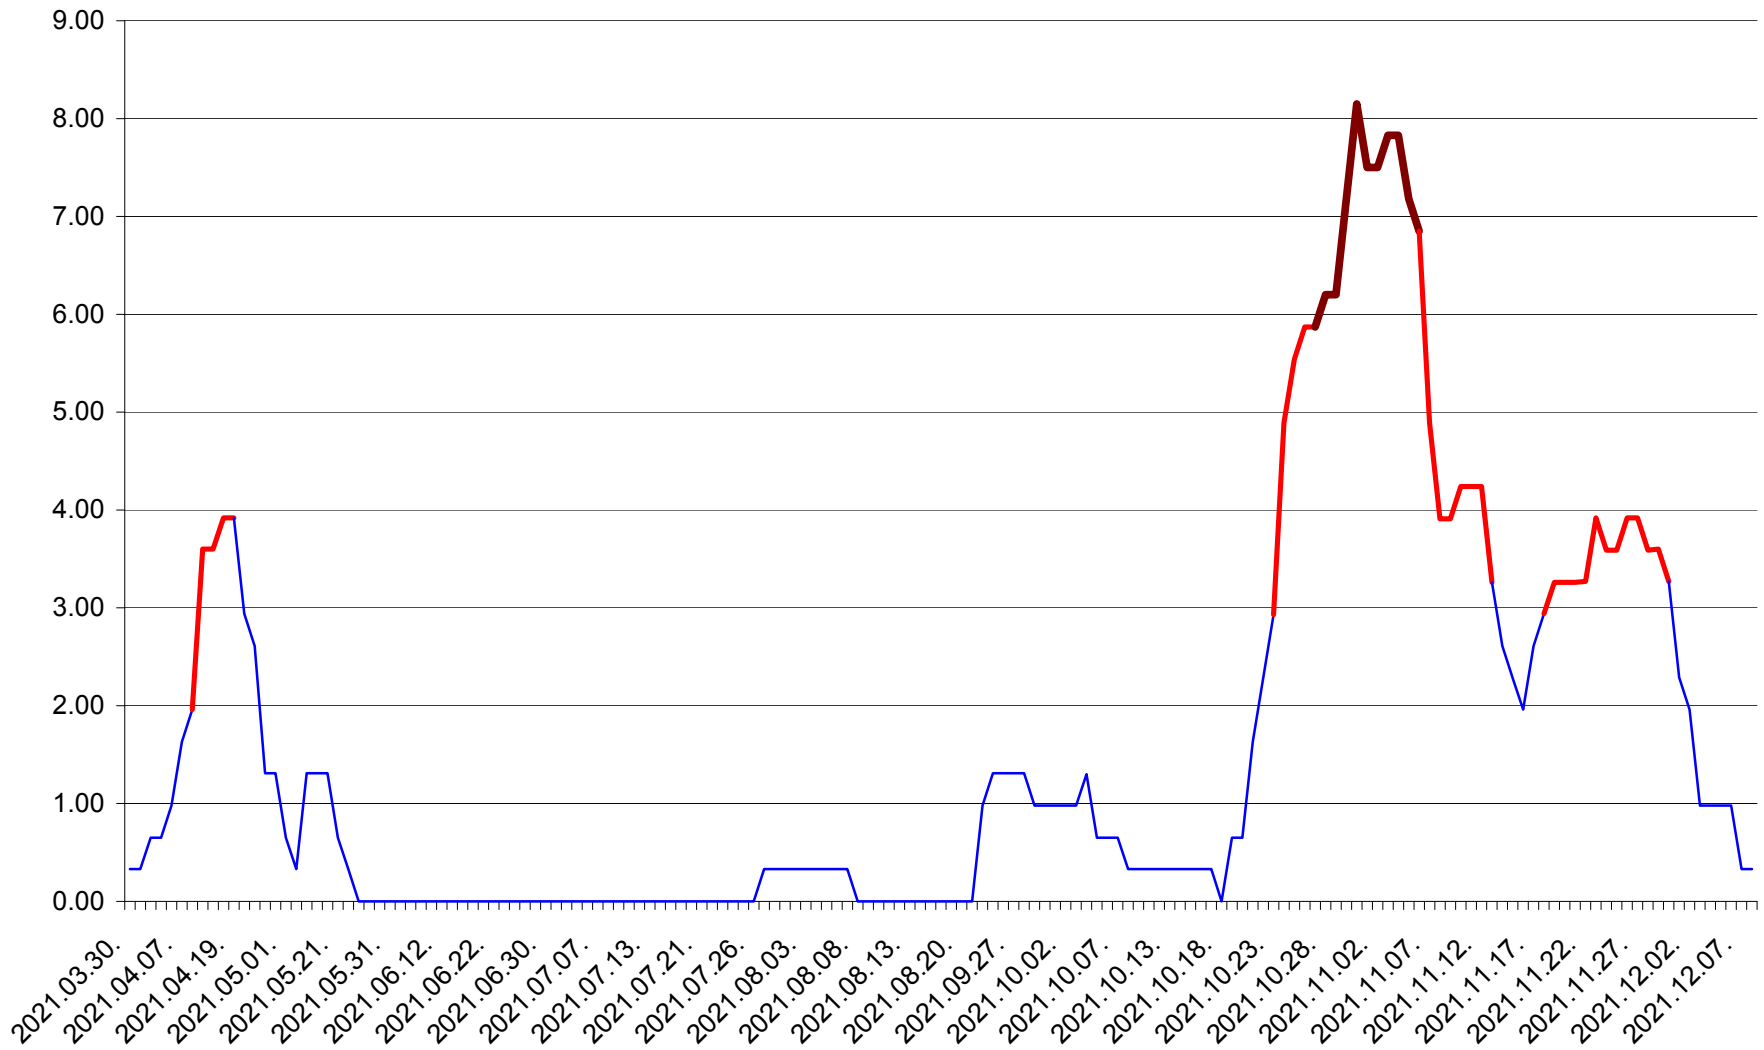

ATID - Evolutia incidentei cumulate pe 14 zile la ‰ de locuitori
2021.03.30. - 2021.12.08.

AVRĂMEȘTI - Evolutia incidentei cumulate pe 14 zile la ‰ de locuitori
2021.03.30. - 2021.12.08.

ORAȘ BĂILE TUȘNAD - Evolutia incidentei cumulate pe 14 zile la ‰ de locuitori
2021.03.30. - 2021.12.08.

ORAȘ BĂLAN - Evolția incidenței cumulate pe 14 zile la ‰ de locuitori
2021.03.30. - 2021.12.08.

BILBOR - Evolutia incidentei cumulate pe 14 zile la ‰ de locuitori
2021.03.30. - 2021.12.08.

ORAȘ BORSEC - Evolutia incidentei cumulate pe 14 zile la ‰ de locuitori
2021.03.30. - 2021.12.08.

BRĂDEȘTI - Evolutia incidentei cumulate pe 14 zile la ‰ de locuitori
2021.03.30. - 2021.12.08.

CĂPÂLNIȚA - Evolutia incidentei cumulate pe 14 zile la ‰ de locuitori
2021.03.30. - 2021.12.08.

CÂRȚA - Evolutia incidentei cumulate pe 14 zile la ‰ de locuitori
2021.03.30. - 2021.12.08.