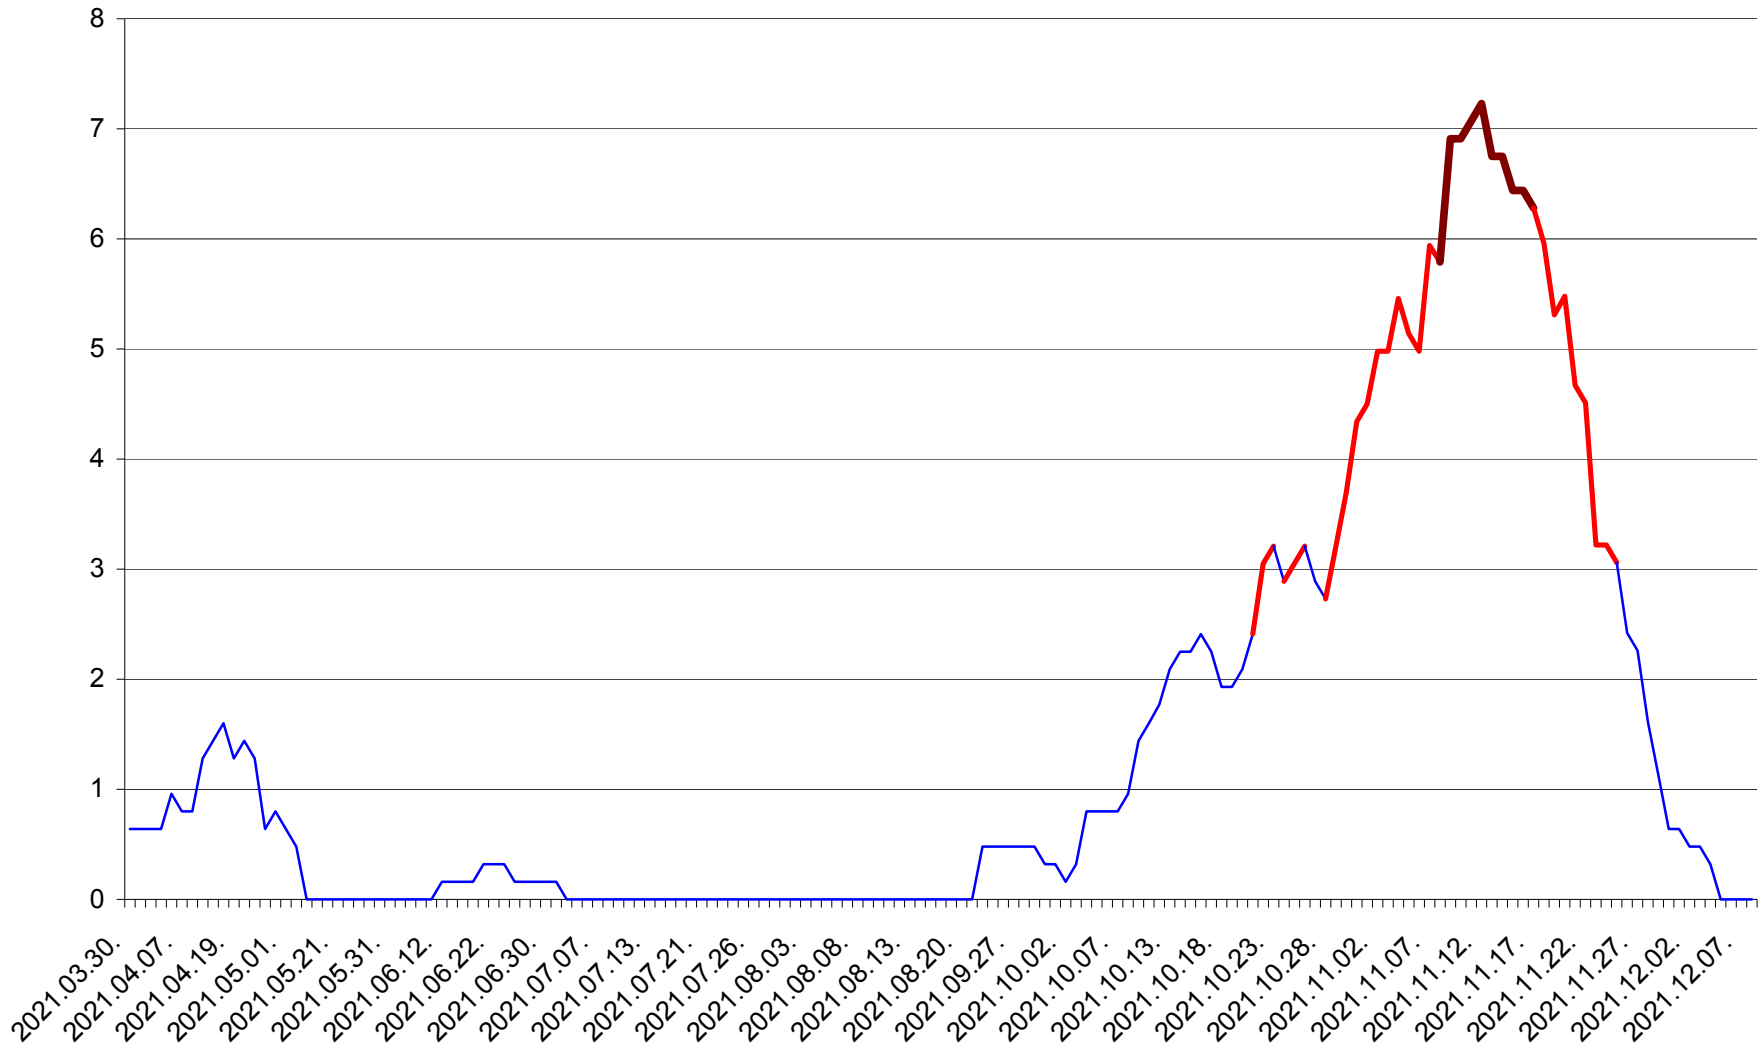

RACU - Evolutia incidentei cumulate pe 14 zile la ‰ de locuitori
2021.03.30. - 2021.12.08.

REMETEA - Evolutia incidentei cumulate pe 14 zile la ‰ de locuitori
2021.03.30. - 2021.12.08.

SĂCEL - Evolutia incidentei cumulate pe 14 zile la ‰ de locuitori
2021.03.30. - 2021.12.08.

SÂNCRĂIENI - Evolutia incidentei cumulate pe 14 zile la ‰ de locuitori
2021.03.30. - 2021.12.08.

SÂNDOMIC - Evolutia incidentei cumulate pe 14 zile la ‰ de locuitori
2021.03.30. - 2021.12.08.

SÂNMARTIN - Evolutia incidentei cumulate pe 14 zile la ‰ de locuitori
2021.03.30. - 2021.12.08.