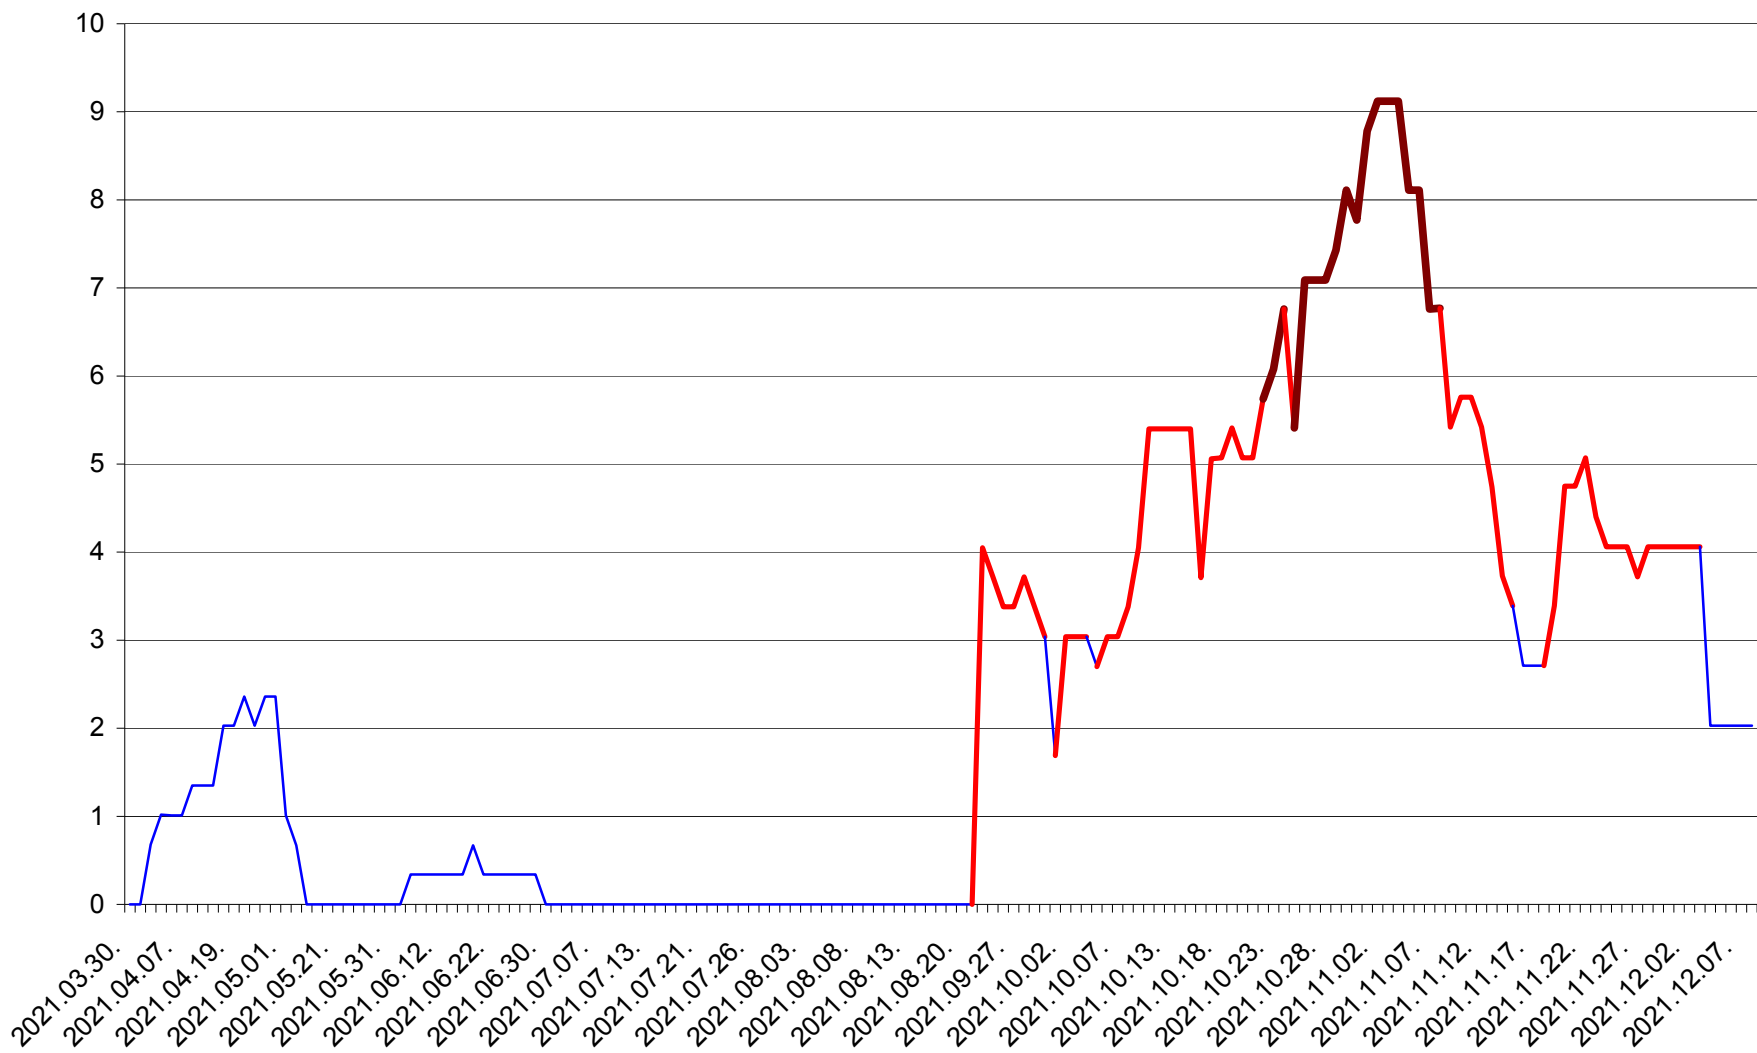

LELICENI - Evolutia incidentei cumulate pe 14 zile la ‰ de locuitori
2021.03.30. - 2021.12.08.

LUETA - Evolutia incidentei cumulate pe 14 zile la ‰ de locuitori
2021.03.30. - 2021.12.08.

LUNCA DE JOS - Evolutia incidentei cumulate pe 14 zile la ‰ de locuitori
2021.03.30. - 2021.12.08.

LUNCA DE SUS - Evolutia incidentei cumulate pe 14 zile la ‰ de locuitori
2021.03.30. - 2021.12.08.

LUPENI - Evolutia incidentei cumulate pe 14 zile la ‰ de locuitori
2021.03.30. - 2021.12.08.

MĂDĂRAȘ - Evolutia incidentei cumulate pe 14 zile la ‰ de locuitori
2021.03.30. - 2021.12.08.

MĂRTINIȘ - Evolutia incidentei cumulate pe 14 zile la ‰ de locuitori
2021.03.30. - 2021.12.08.

MEREȘTI - Evoluția incidenței cumulate pe 14 zile la ‰ de locuitori
2021.03.30. - 2021.12.08.

MUNICIPIUL MIERCUREA-CIUC - Evolutia incidentei cumulate pe 14 zile la ‰ de locuitori
2021.03.30. - 2021.12.08.