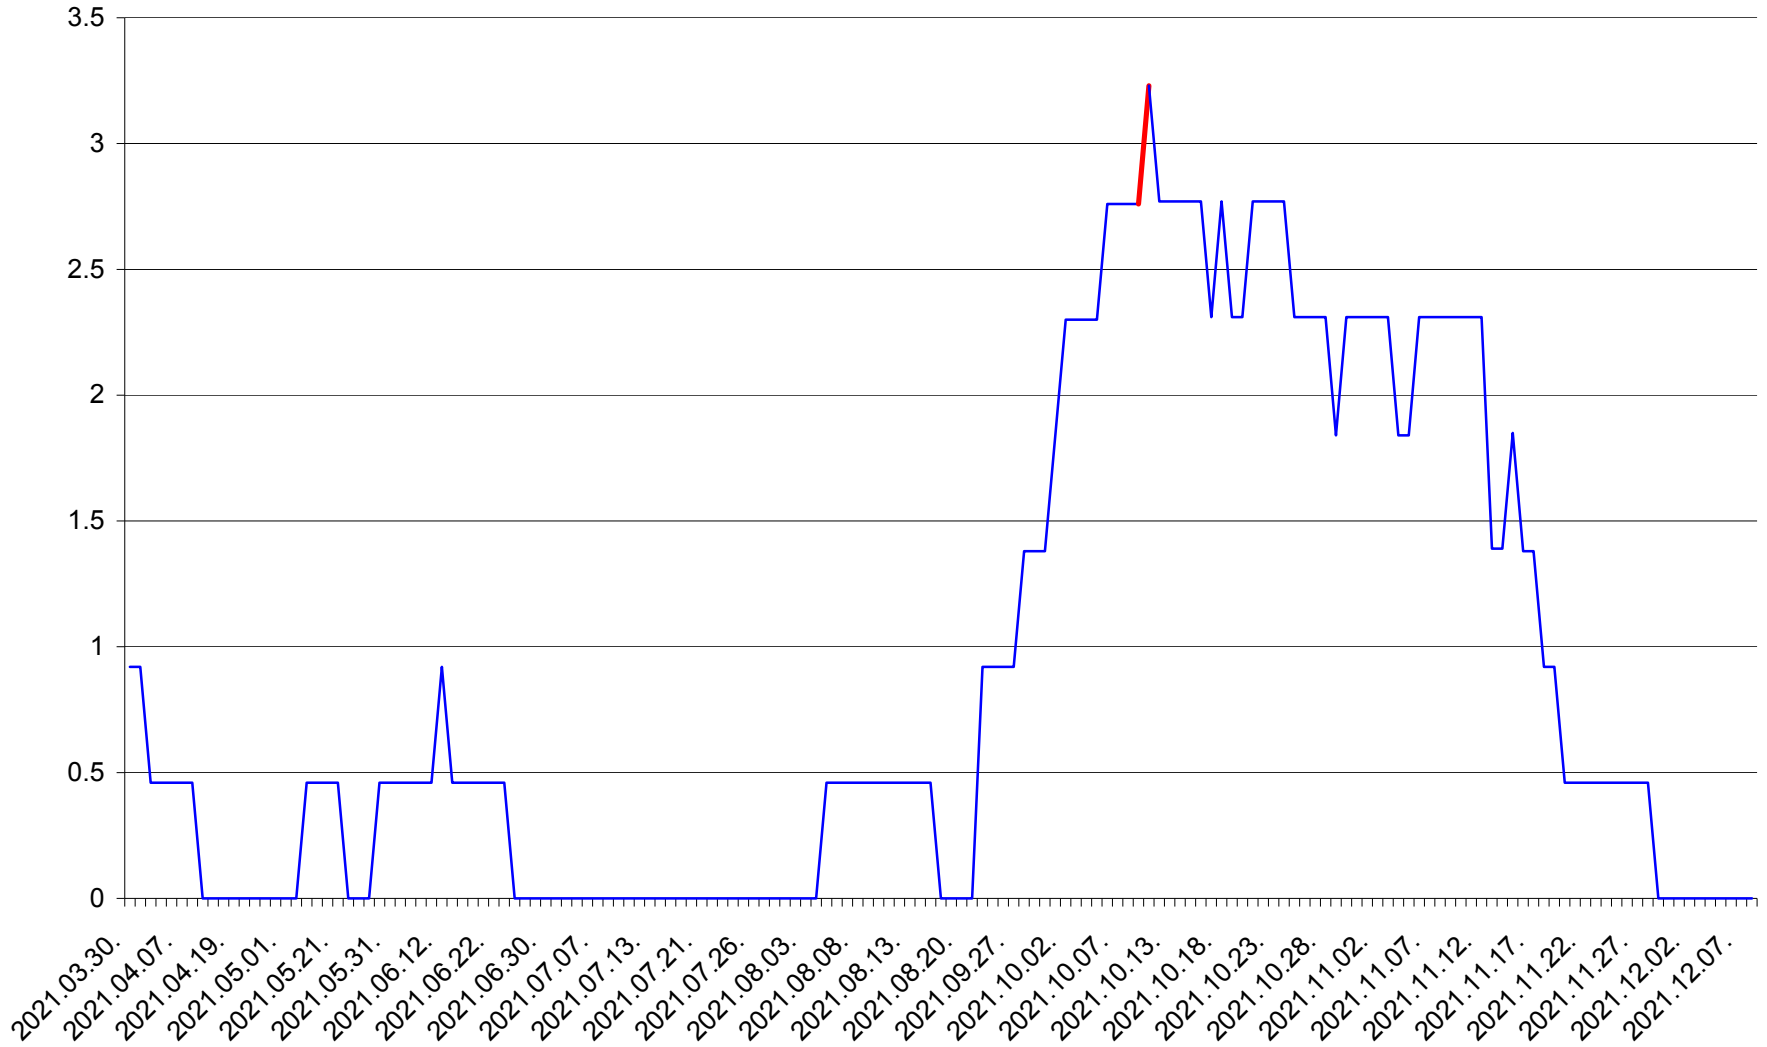

ULIEȘ - Evoluția incidenței cumulate pe 14 zile la ‰ de locuitori
2021.03.30. - 2021.12.08.

TUȘNAD - Evolutia incidentei cumulate pe 14 zile la ‰ de locuitori
2021.03.30. - 2021.12.08.