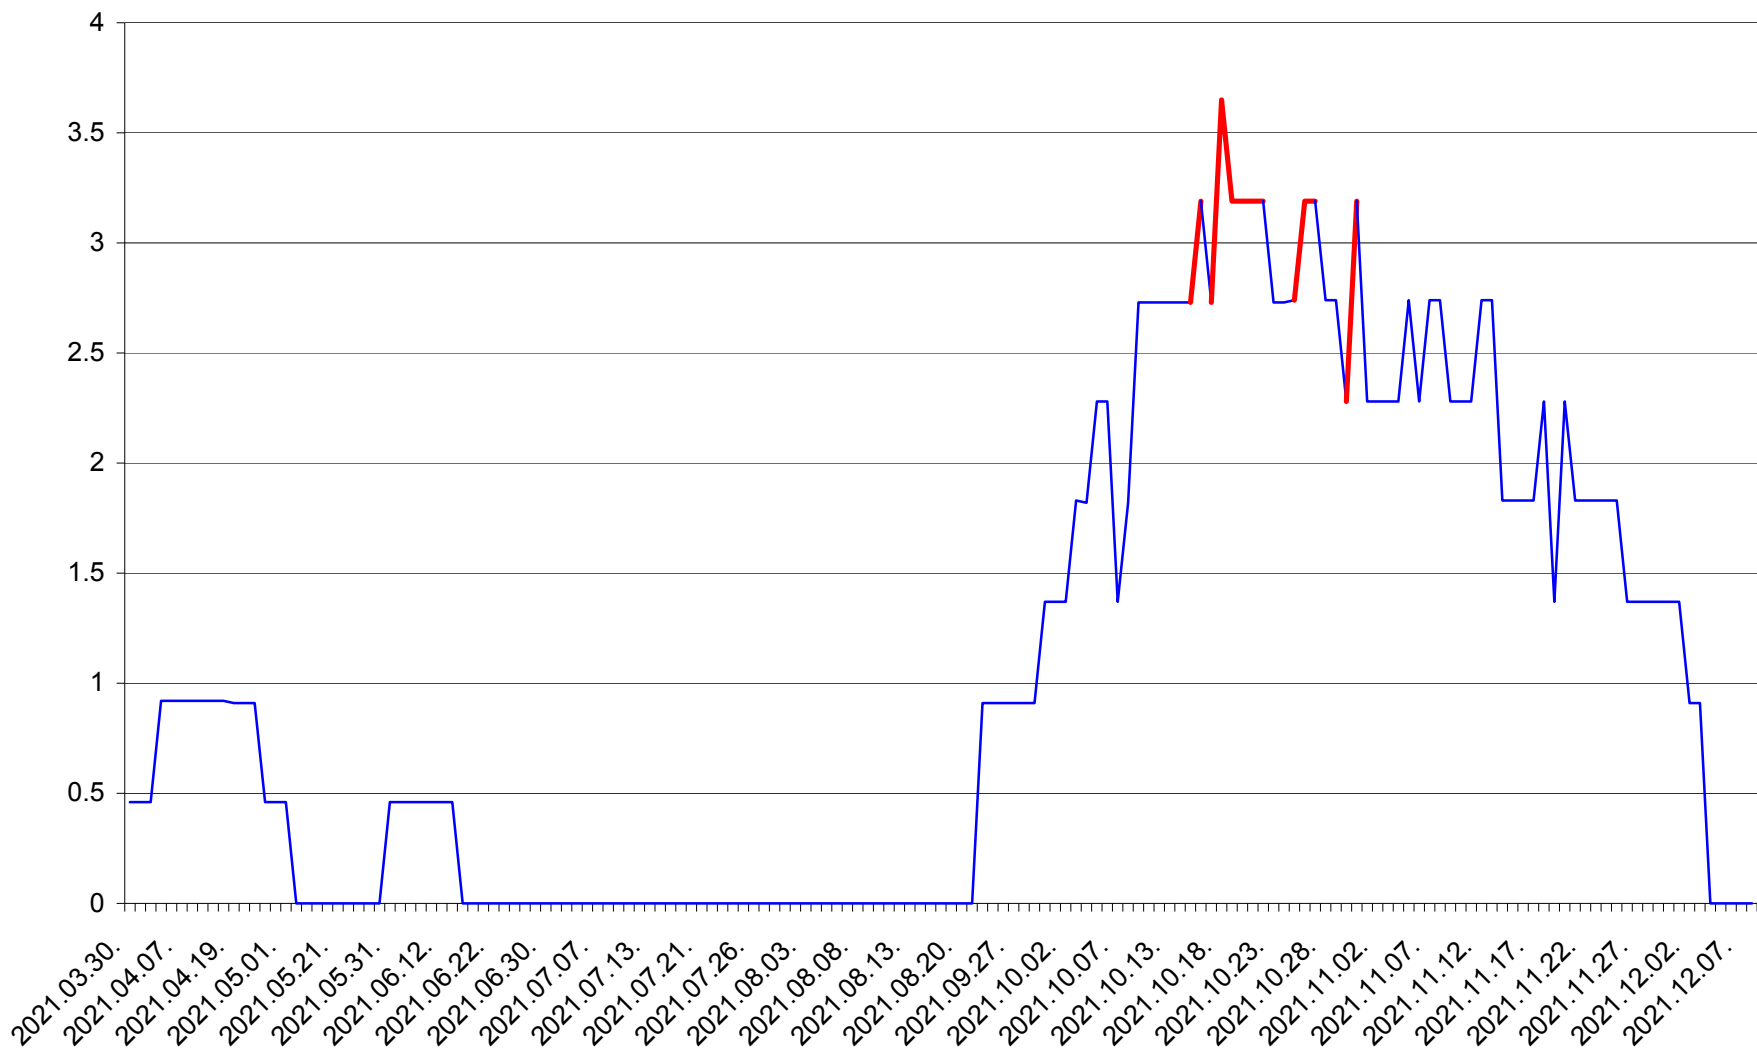

BRĂDEȘTI - Evolutia incidentei cumulate pe 14 zile la ‰ de locuitori
2021.03.30. - 2021.12.08.

CĂPÂLNIȚA - Evolutia incidentei cumulate pe 14 zile la ‰ de locuitori
2021.03.30. - 2021.12.08.

CÂRȚA - Evolutia incidentei cumulate pe 14 zile la ‰ de locuitori
2021.03.30. - 2021.12.08.

CICEU - Evolutia incidentei cumulate pe 14 zile la ‰ de locuitori
2021.03.30. - 2021.12.08.

CIUCSÂNGEORGIU - Evolutia incidentei cumulate pe 14 zile la % de locuitori
2021.03.30. - 2021.12.08.

CIUMANI - Evolutia incidentei cumulate pe 14 zile la ‰ de locuitori
2021.03.30. - 2021.12.08.

CORBU - Evolutia incidentei cumulate pe 14 zile la ‰ de locuitori
2021.03.30. - 2021.12.08.

CORUND - Evolutia incidentei cumulate pe 14 zile la ‰ de locuitori
2021.03.30. - 2021.12.08.

COZMENI - Evolutia incidentei cumulate pe 14 zile la ‰ de locuitori
2021.03.30. - 2021.12.08.

ORAȘ CRISTURU SECUIESC - Evolutia incidentei cumulate pe 14 zile la ‰ de locuitori
2021.03.30. - 2021.12.08.

DĂNEȘTI - Evolutia incidentei cumulate pe 14 zile la ‰ de locuitori
2021.03.30. - 2021.12.08.