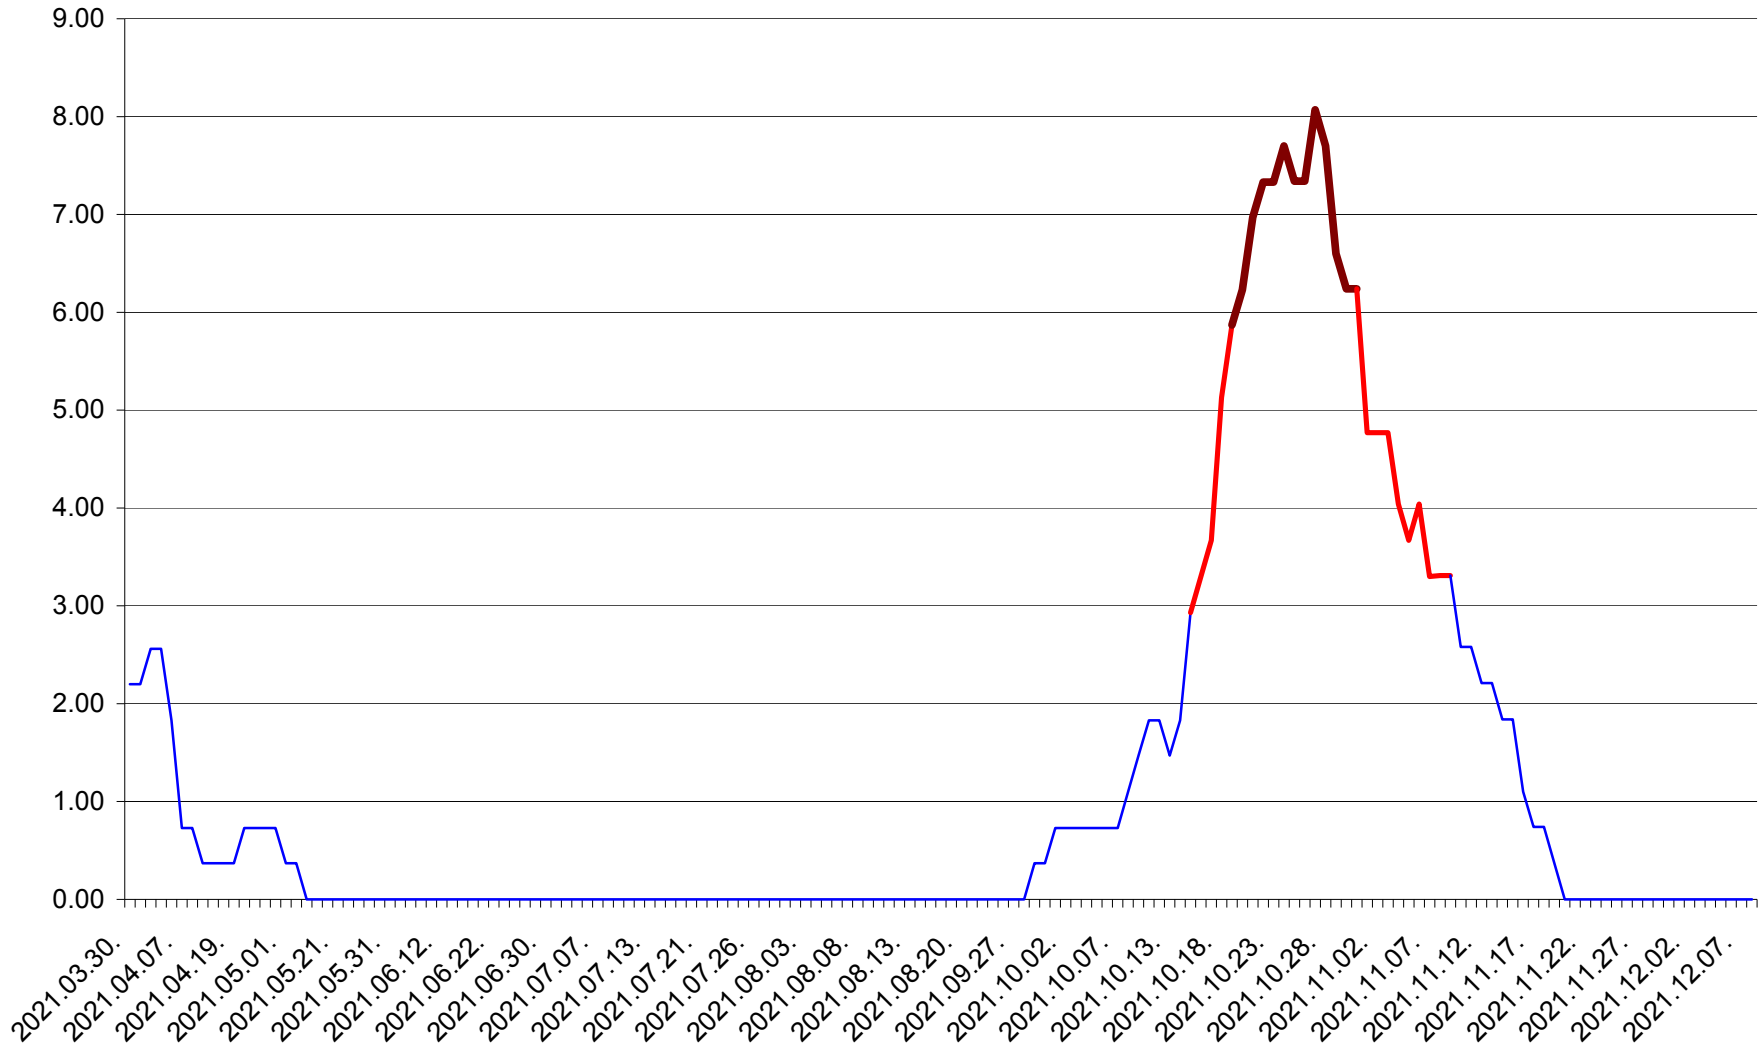

ATID - Evolutia incidentei cumulate pe 14 zile la ‰ de locuitori
2021.03.30. - 2021.12.08.

AVRĂMEȘTI - Evolutia incidentei cumulate pe 14 zile la ‰ de locuitori
2021.03.30. - 2021.12.08.

ORAȘ BĂILE TUȘNAD - Evolutia incidentei cumulate pe 14 zile la ‰ de locuitori
2021.03.30. - 2021.12.08.

ORAȘ BĂLAN - Evolția incidenței cumulate pe 14 zile la ‰ de locuitori
2021.03.30. - 2021.12.08.

BILBOR - Evolutia incidentei cumulate pe 14 zile la ‰ de locuitori
2021.03.30. - 2021.12.08.

ORAȘ BORSEC - Evolutia incidentei cumulate pe 14 zile la ‰ de locuitori
2021.03.30. - 2021.12.08.

BRĂDEȘTI - Evolutia incidentei cumulate pe 14 zile la ‰ de locuitori
2021.03.30. - 2021.12.08.

CĂPÂLNIȚA - Evolutia incidentei cumulate pe 14 zile la ‰ de locuitori
2021.03.30. - 2021.12.08.

CÂRȚA - Evolutia incidentei cumulate pe 14 zile la ‰ de locuitori
2021.03.30. - 2021.12.08.

CICEU - Evolutia incidentei cumulate pe 14 zile la ‰ de locuitori
2021.03.30. - 2021.12.08.

CIUCSÂNGEORGIU - Evolutia incidentei cumulate pe 14 zile la % de locuitori
2021.03.30. - 2021.12.08.

CIUMANI - Evolutia incidentei cumulate pe 14 zile la ‰ de locuitori
2021.03.30. - 2021.12.08.