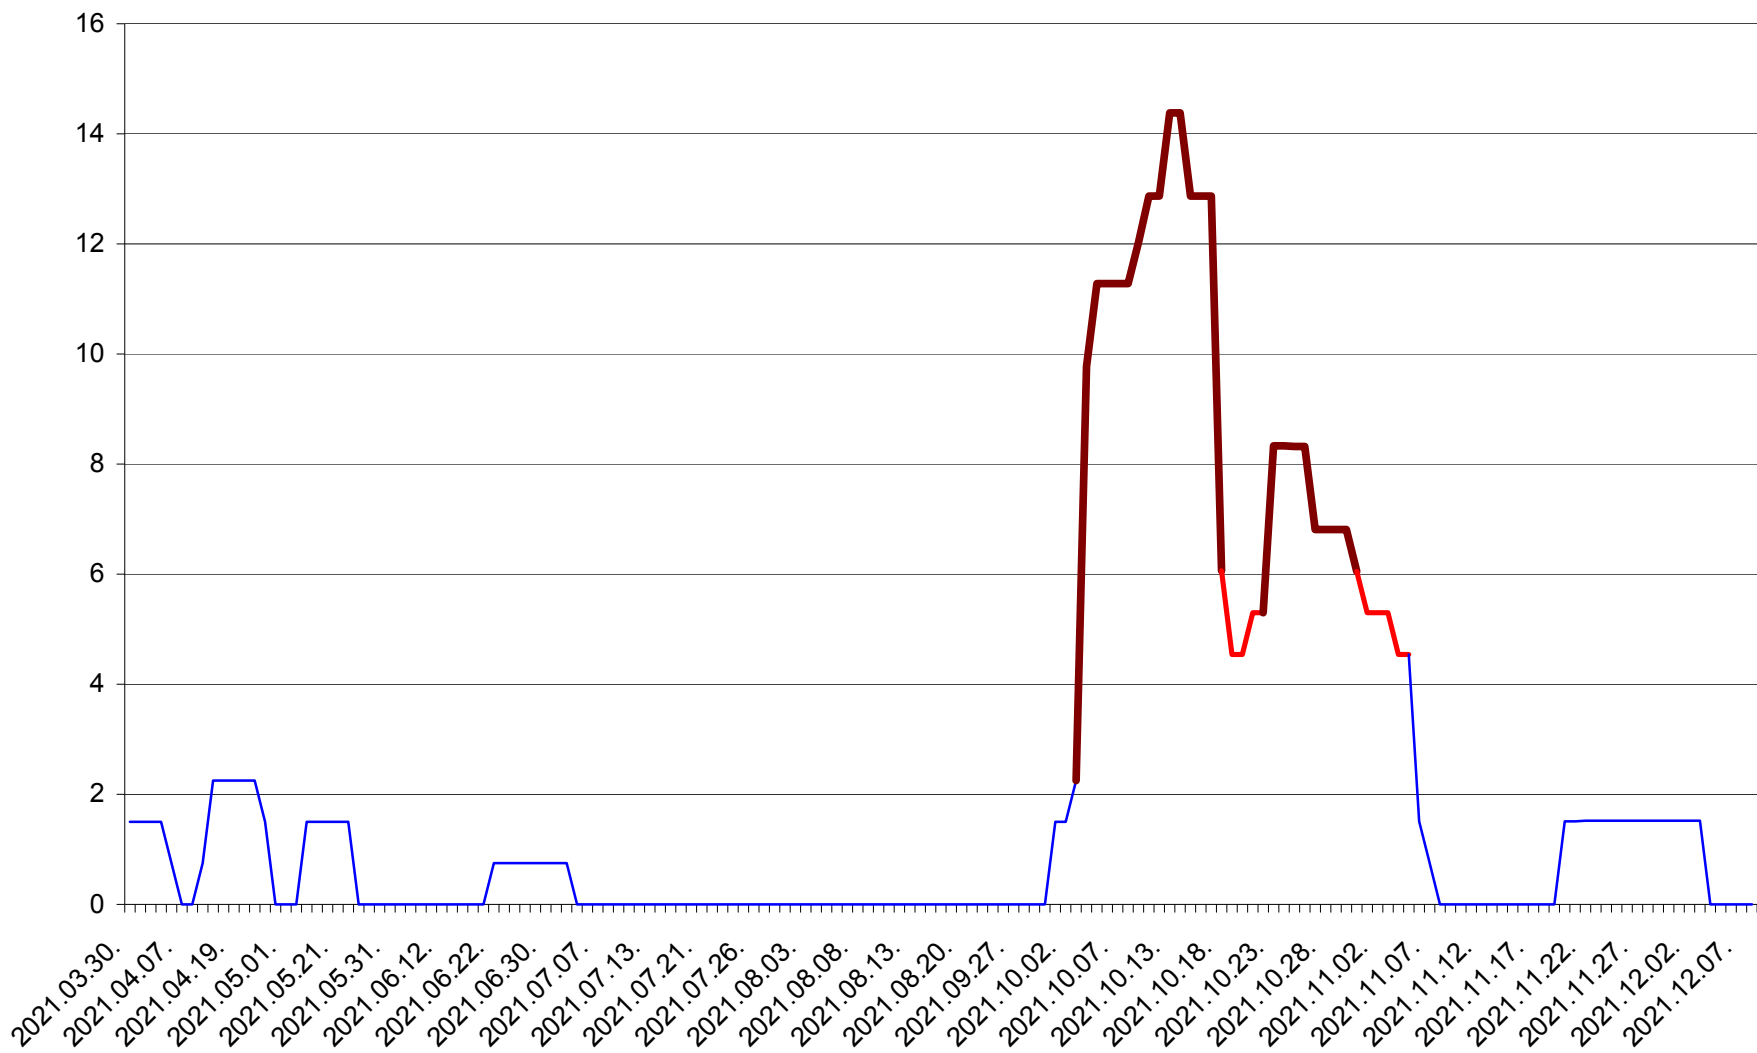

MĂRTINIȘ - Evolutia incidentei cumulate pe 14 zile la ‰ de locuitori
2021.03.30. - 2021.12.08.

MEREȘTI - Evoluția incidenței cumulate pe 14 zile la ‰ de locuitori
2021.03.30. - 2021.12.08.

MUNICIPIUL MIERCUREA-CIUC - Evolutia incidentei cumulate pe 14 zile la ‰ de locuitori
2021.03.30. - 2021.12.08.

MIHĂILENI - Evolutia incidentei cumulate pe 14 zile la ‰ de locuitori
2021.03.30. - 2021.12.08.

MUGENI - Evolutia incidentei cumulate pe 14 zile la ‰ de locuitori
2021.03.30. - 2021.12.08.

OCLAND - Evolutia incidentei cumulate pe 14 zile la ‰ de locuitori
2021.03.30. - 2021.12.08.