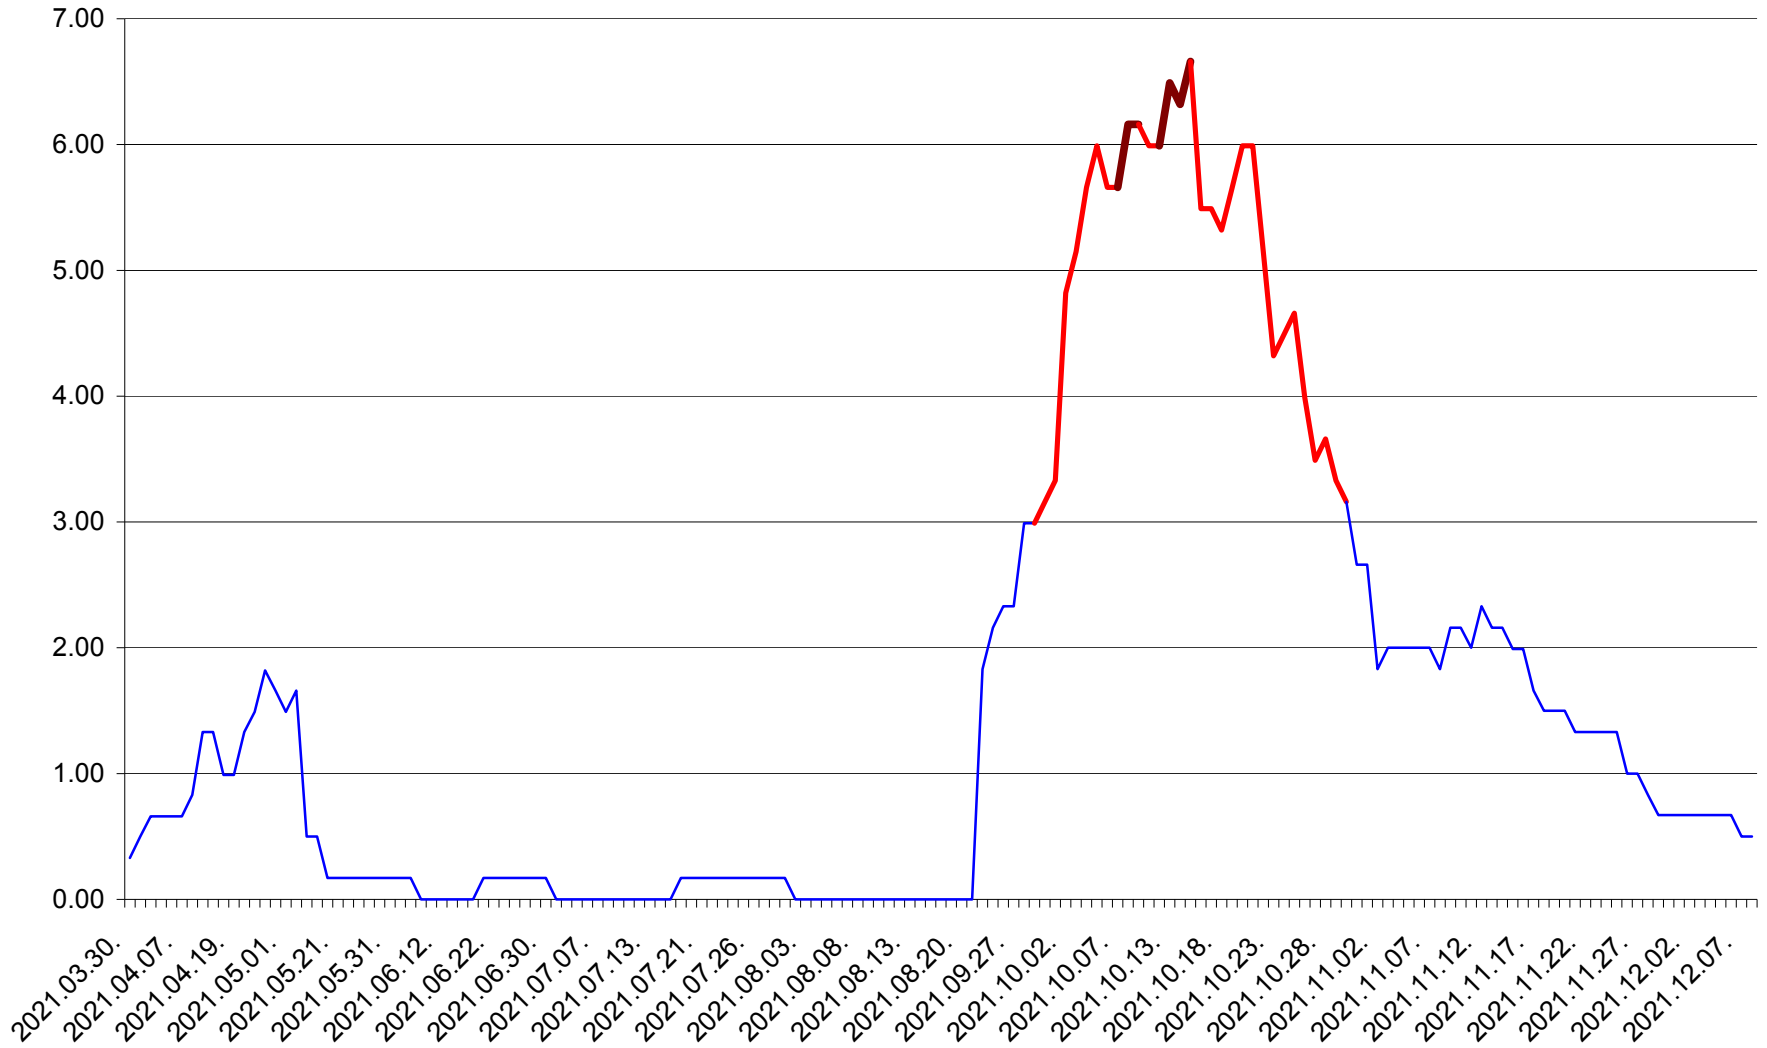

ULIEȘ - Evoluția incidenței cumulate pe 14 zile la ‰ de locuitori
2021.03.30. - 2021.12.08.

VĂRȘAG - Evolutia incidentei cumulate pe 14 zile la ‰ de locuitori
2021.03.30. - 2021.12.08.

ORAȘ VLĂHIȚA - Evolutia incidentei cumulate pe 14 zile la ‰ de locuitori
2021.03.30. - 2021.12.08.

VOȘLĂBENI - Evolutia incidentei cumulate pe 14 zile la ‰ de locuitori
2021.03.30. - 2021.12.08.

ZETEA - Evolutia incidentei cumulate pe 14 zile la ‰ de locuitori
2021.03.30. - 2021.12.08.

Total - Evolutia incidentei cumulate pe 14 zile la % de locuitori
2021.03.30. - 2021.12.08.