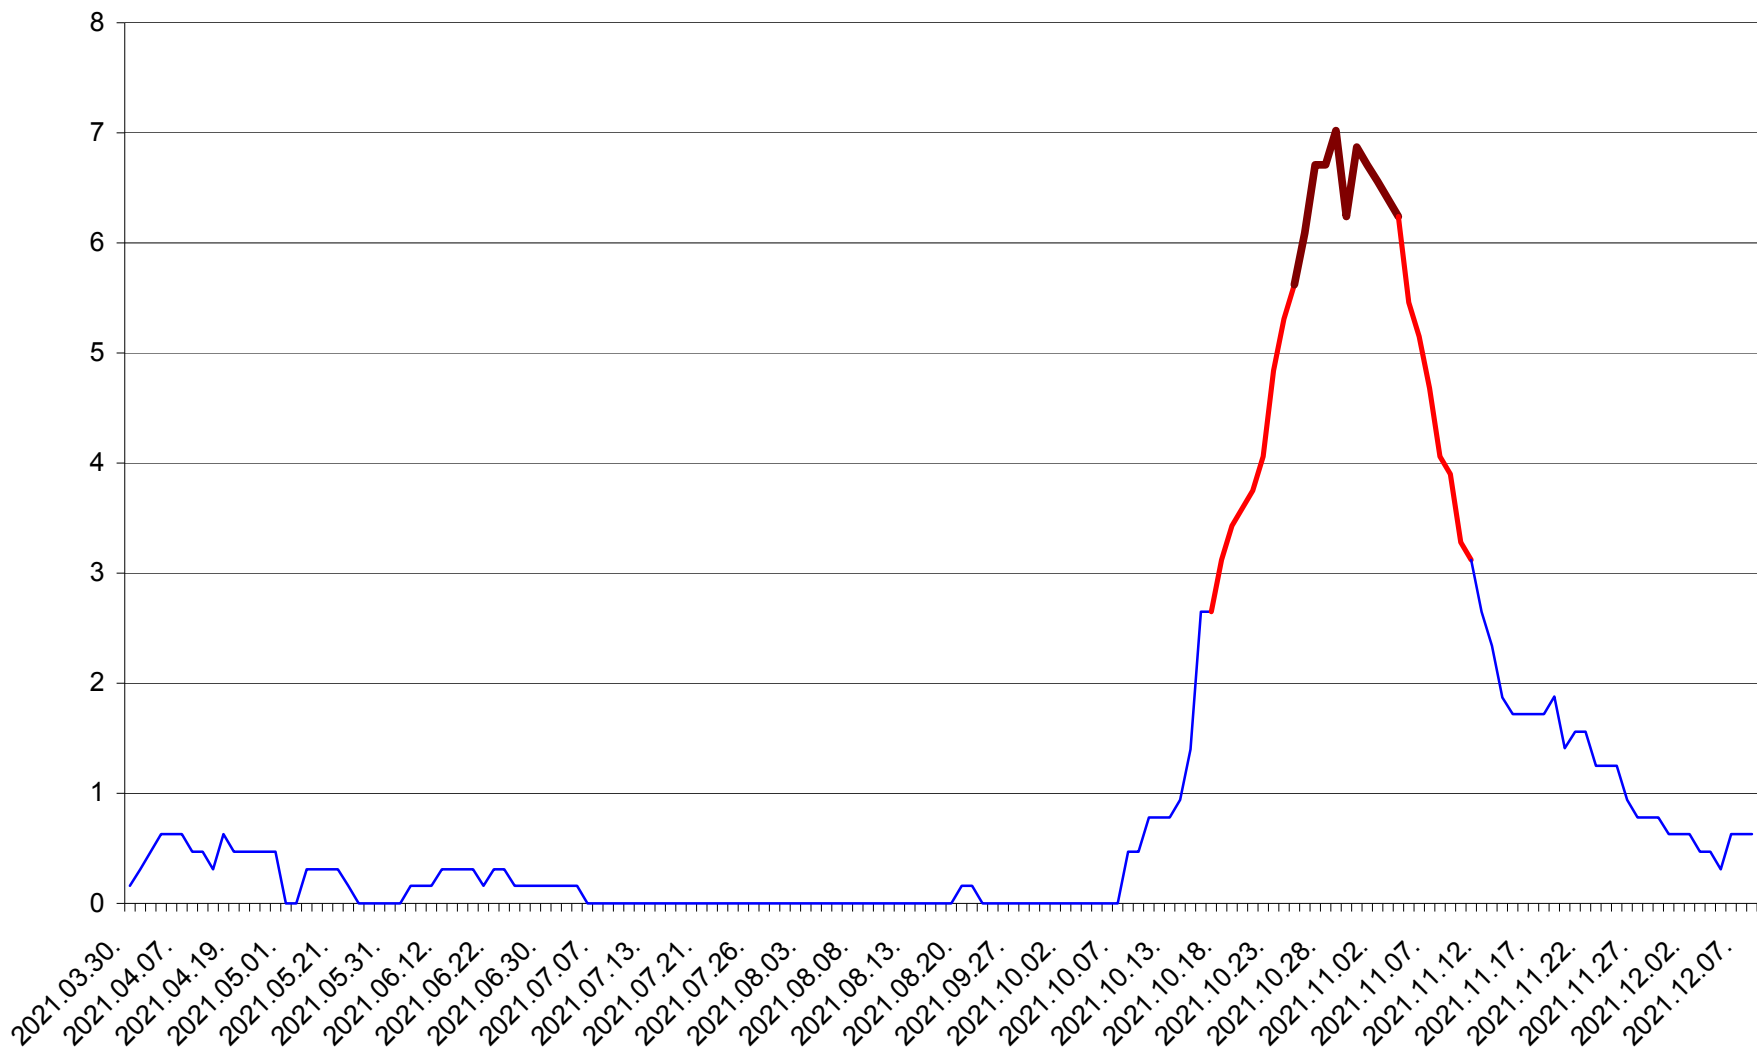

PLĂIEȘII DE JOS - Evolutia incidentei cumulate pe 14 zile la ‰ de locuitori
2021.03.30. - 2021.12.08.

PORUMBENI - Evolutia incidentei cumulate pe 14 zile la ‰ de locuitori
2021.03.30. - 2021.12.08.

PRAID - Evolutia incidentei cumulate pe 14 zile la ‰ de locuitori
2021.03.30. - 2021.12.08.

RACU - Evolutia incidentei cumulate pe 14 zile la ‰ de locuitori
2021.03.30. - 2021.12.08.

REMETEA - Evolutia incidentei cumulate pe 14 zile la ‰ de locuitori
2021.03.30. - 2021.12.08.

SĂCEL - Evolutia incidentei cumulate pe 14 zile la ‰ de locuitori
2021.03.30. - 2021.12.08.