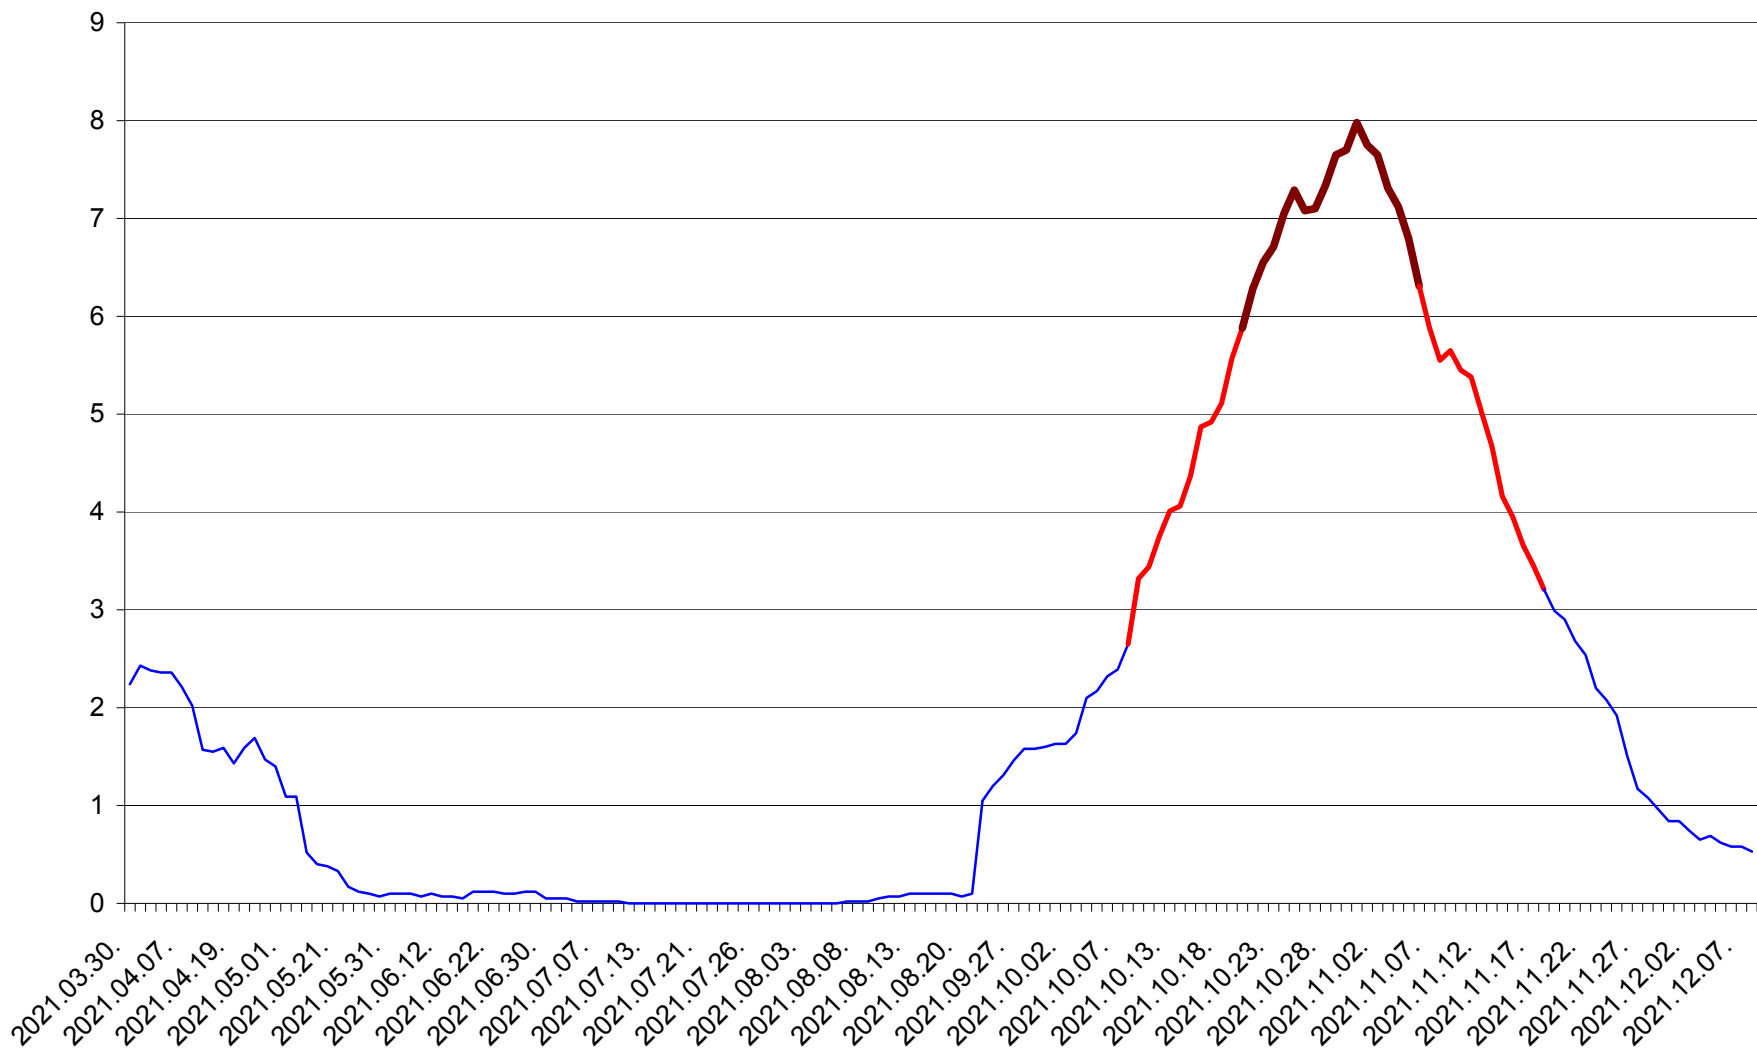

LELICENI - Evolutia incidentei cumulate pe 14 zile la ‰ de locuitori
2021.03.30. - 2021.12.08.

LUETA - Evolutia incidentei cumulate pe 14 zile la ‰ de locuitori
2021.03.30. - 2021.12.08.

LUNCA DE JOS - Evolutia incidentei cumulate pe 14 zile la ‰ de locuitori
2021.03.30. - 2021.12.08.

LUNCA DE SUS - Evolutia incidentei cumulate pe 14 zile la ‰ de locuitori
2021.03.30. - 2021.12.08.

LUPENI - Evolutia incidentei cumulate pe 14 zile la ‰ de locuitori
2021.03.30. - 2021.12.08.

MĂDĂRAȘ - Evolutia incidentei cumulate pe 14 zile la ‰ de locuitori
2021.03.30. - 2021.12.08.

MĂRTINIȘ - Evolutia incidentei cumulate pe 14 zile la ‰ de locuitori
2021.03.30. - 2021.12.08.

MEREȘTI - Evoluția incidenței cumulate pe 14 zile la ‰ de locuitori
2021.03.30. - 2021.12.08.

MUNICIPIUL MIERCUREA-CIUC - Evolutia incidentei cumulate pe 14 zile la ‰ de locuitori
2021.03.30. - 2021.12.08.