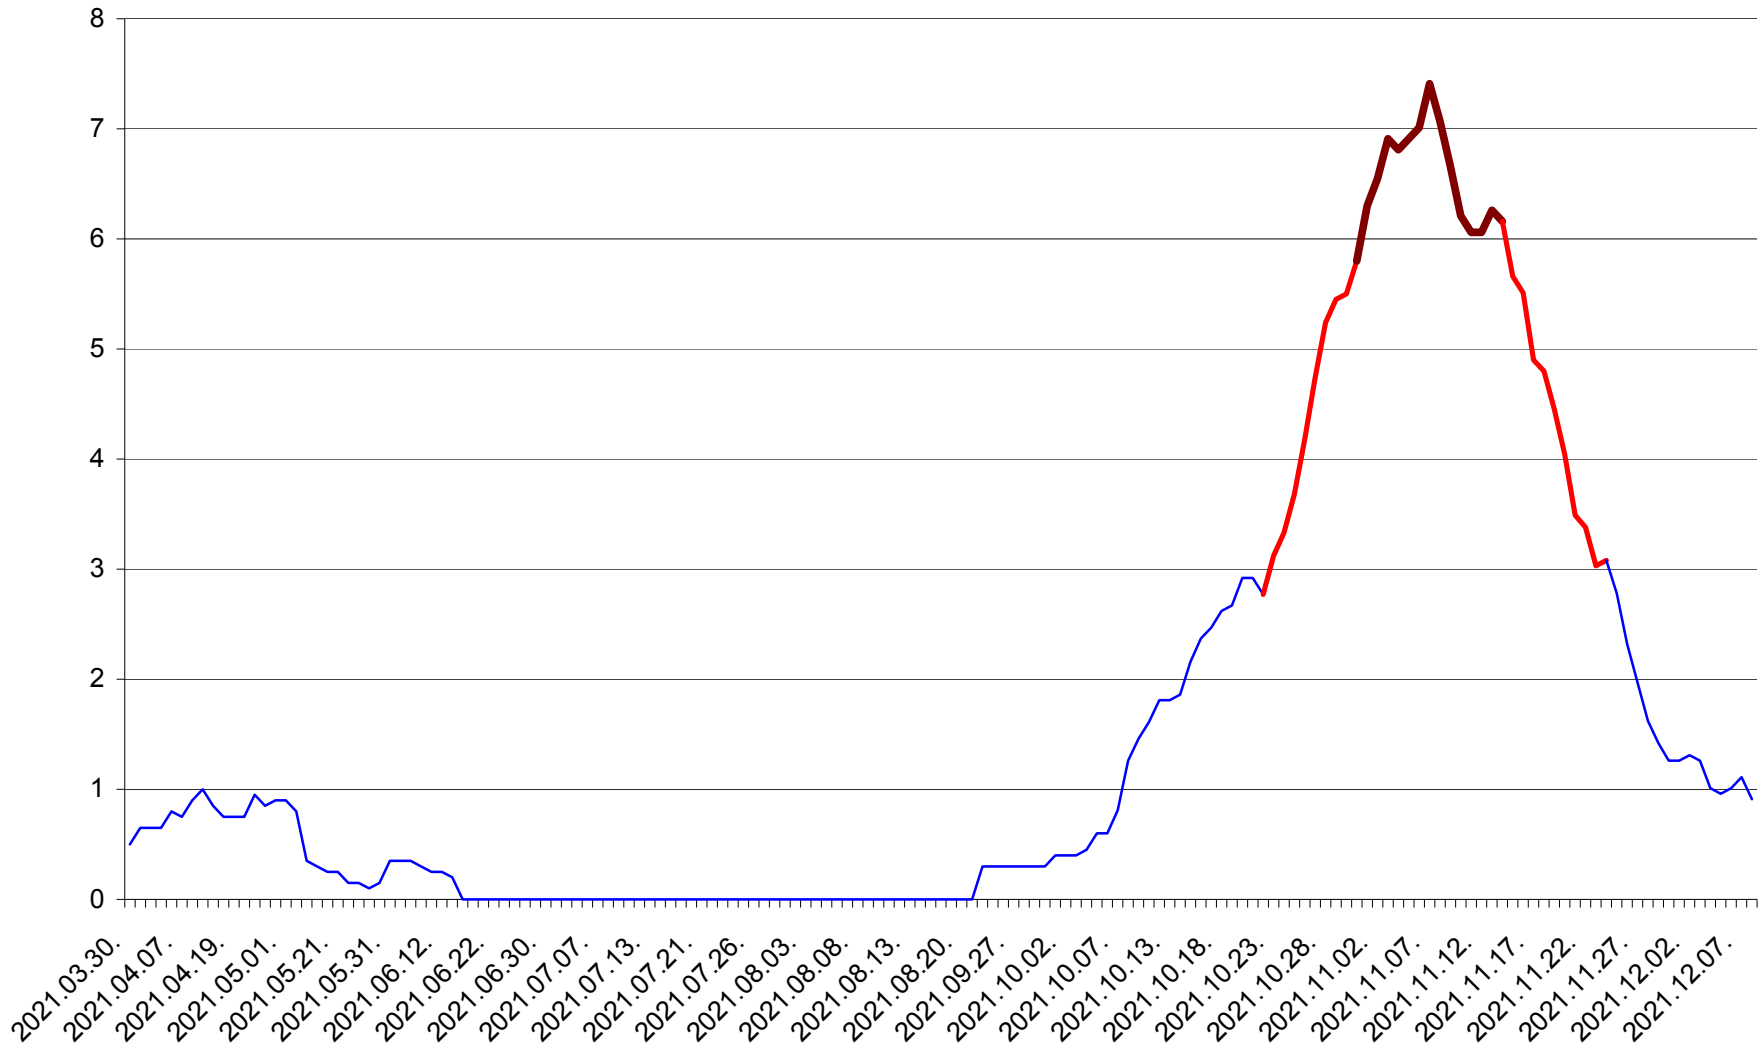

DÂRJIU - Evolutia incidentei cumulate pe 14 zile la ‰ de locuitori
2021.03.30. - 2021.12.08.

DEALU - Evolutia incidentei cumulate pe 14 zile la ‰ de locuitori
2021.03.30. - 2021.12.08.

DITRĂU - Evolutia incidentei cumulate pe 14 zile la ‰ de locuitori
2021.03.30. - 2021.12.08.

FELICENI - Evolutia incidentei cumulate pe 14 zile la ‰ de locuitori
2021.03.30. - 2021.12.08.

FRUMOASA - Evolutia incidentei cumulate pe 14 zile la ‰ de locuitori
2021.03.30. - 2021.12.08.

GĂLĂUȚAȘ - Evolutia incidentei cumulate pe 14 zile la ‰ de locuitori
2021.03.30. - 2021.12.08.

MUNICIPIUL GHEORGHENI - Evolutia incidentei cumulate pe 14 zile la % de locuitori
2021.03.30. - 2021.12.08.

JOSENI - Evolutia incidentei cumulate pe 14 zile la ‰ de locuitori
2021.03.30. - 2021.12.08.

LĂZAREA - Evolutia incidentei cumulate pe 14 zile la % de locuitori
2021.03.30. - 2021.12.08.

LELICENI - Evolutia incidentei cumulate pe 14 zile la ‰ de locuitori
2021.03.30. - 2021.12.08.

LUETA - Evolutia incidentei cumulate pe 14 zile la ‰ de locuitori
2021.03.30. - 2021.12.08.

LUNCA DE JOS - Evolutia incidentei cumulate pe 14 zile la ‰ de locuitori
2021.03.30. - 2021.12.08.