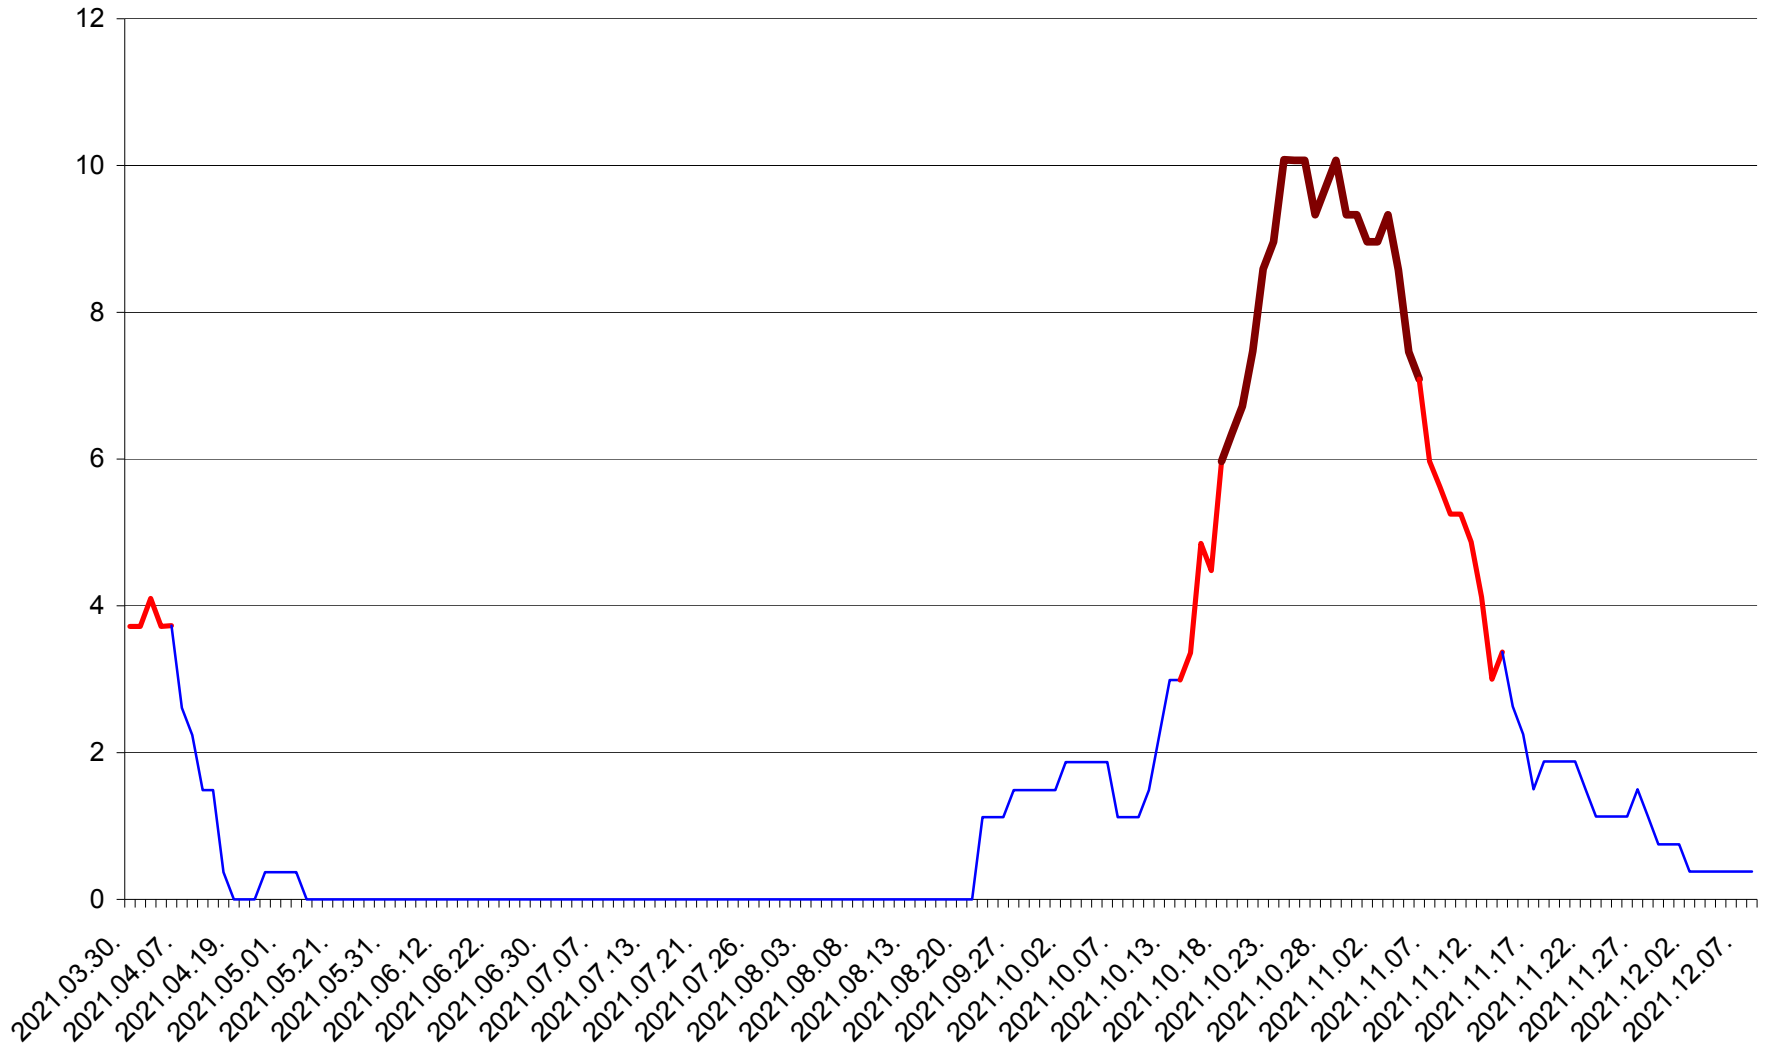

RACU - Evolutia incidentei cumulate pe 14 zile la ‰ de locuitori
2021.03.30. - 2021.12.08.

REMETEA - Evolutia incidentei cumulate pe 14 zile la ‰ de locuitori
2021.03.30. - 2021.12.08.

SĂCEL - Evolutia incidentei cumulate pe 14 zile la ‰ de locuitori
2021.03.30. - 2021.12.08.

SÂNCRĂIENI - Evolutia incidentei cumulate pe 14 zile la ‰ de locuitori
2021.03.30. - 2021.12.08.

SÂNDOMIC - Evolutia incidentei cumulate pe 14 zile la ‰ de locuitori
2021.03.30. - 2021.12.08.

SÂNMARTIN - Evolutia incidentei cumulate pe 14 zile la ‰ de locuitori
2021.03.30. - 2021.12.08.