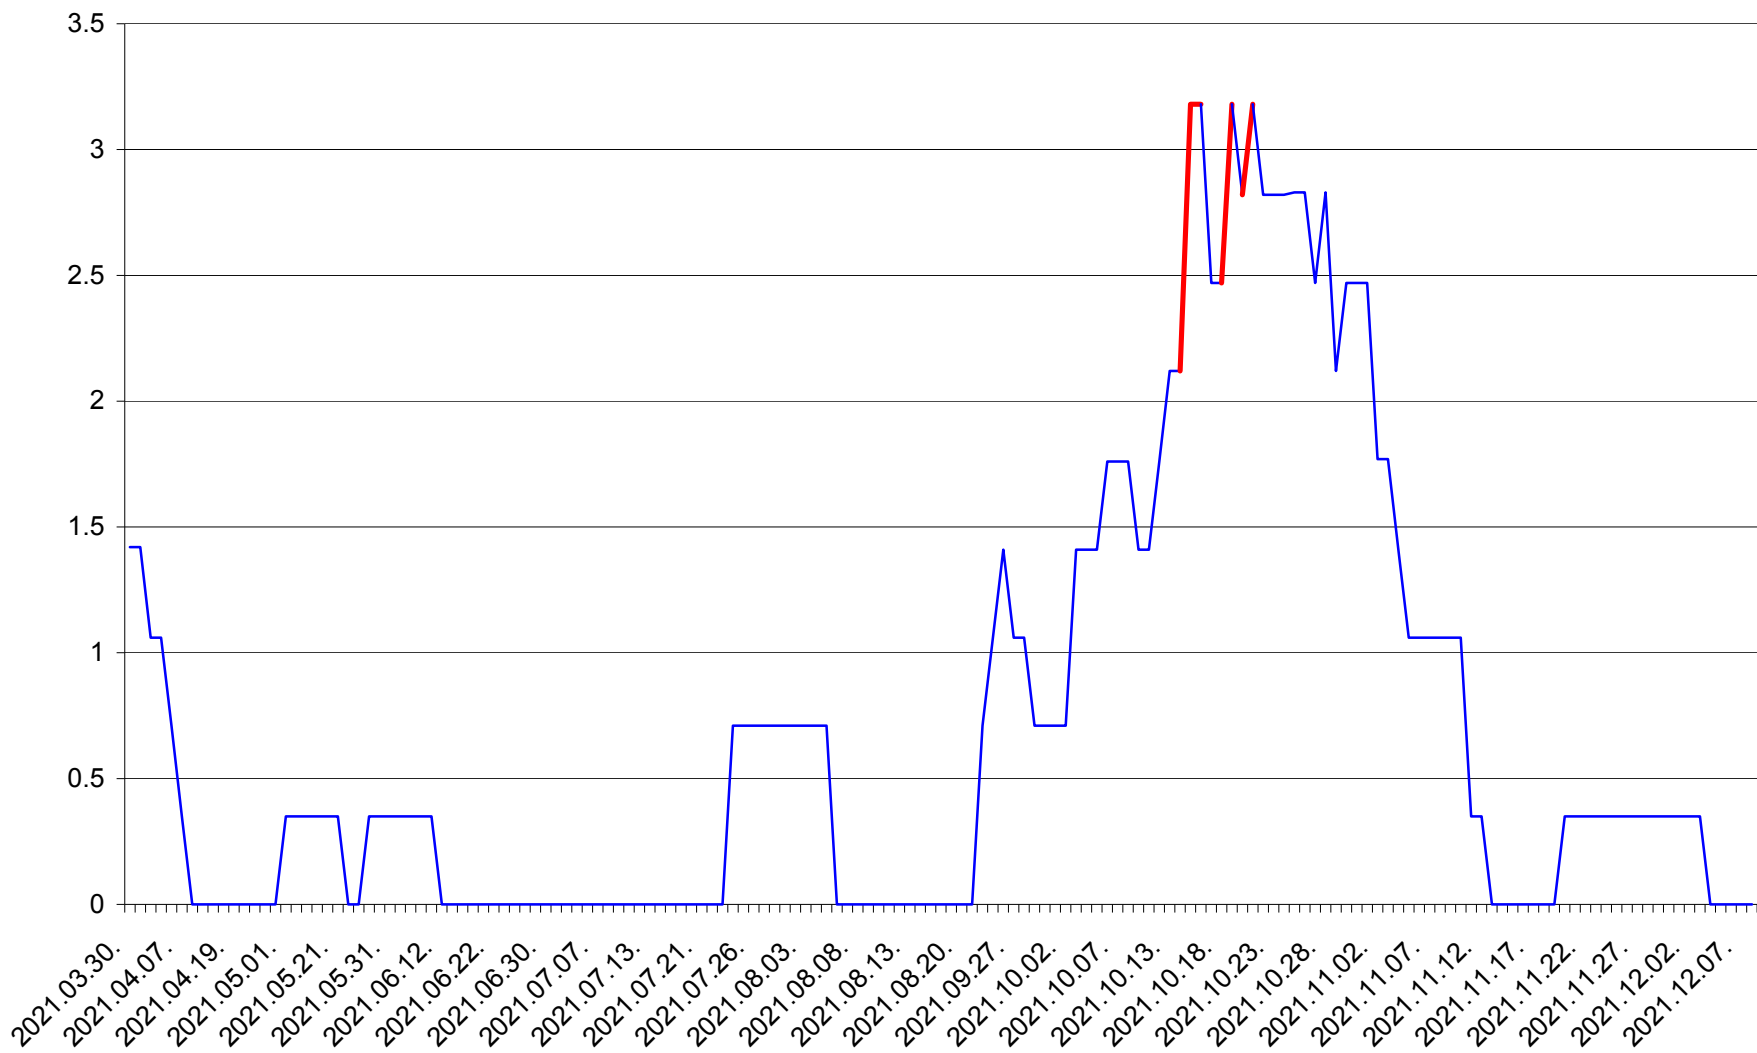

PORUMBENI - Evolutia incidentei cumulate pe 14 zile la ‰ de locuitori
2021.03.30. - 2021.12.08.