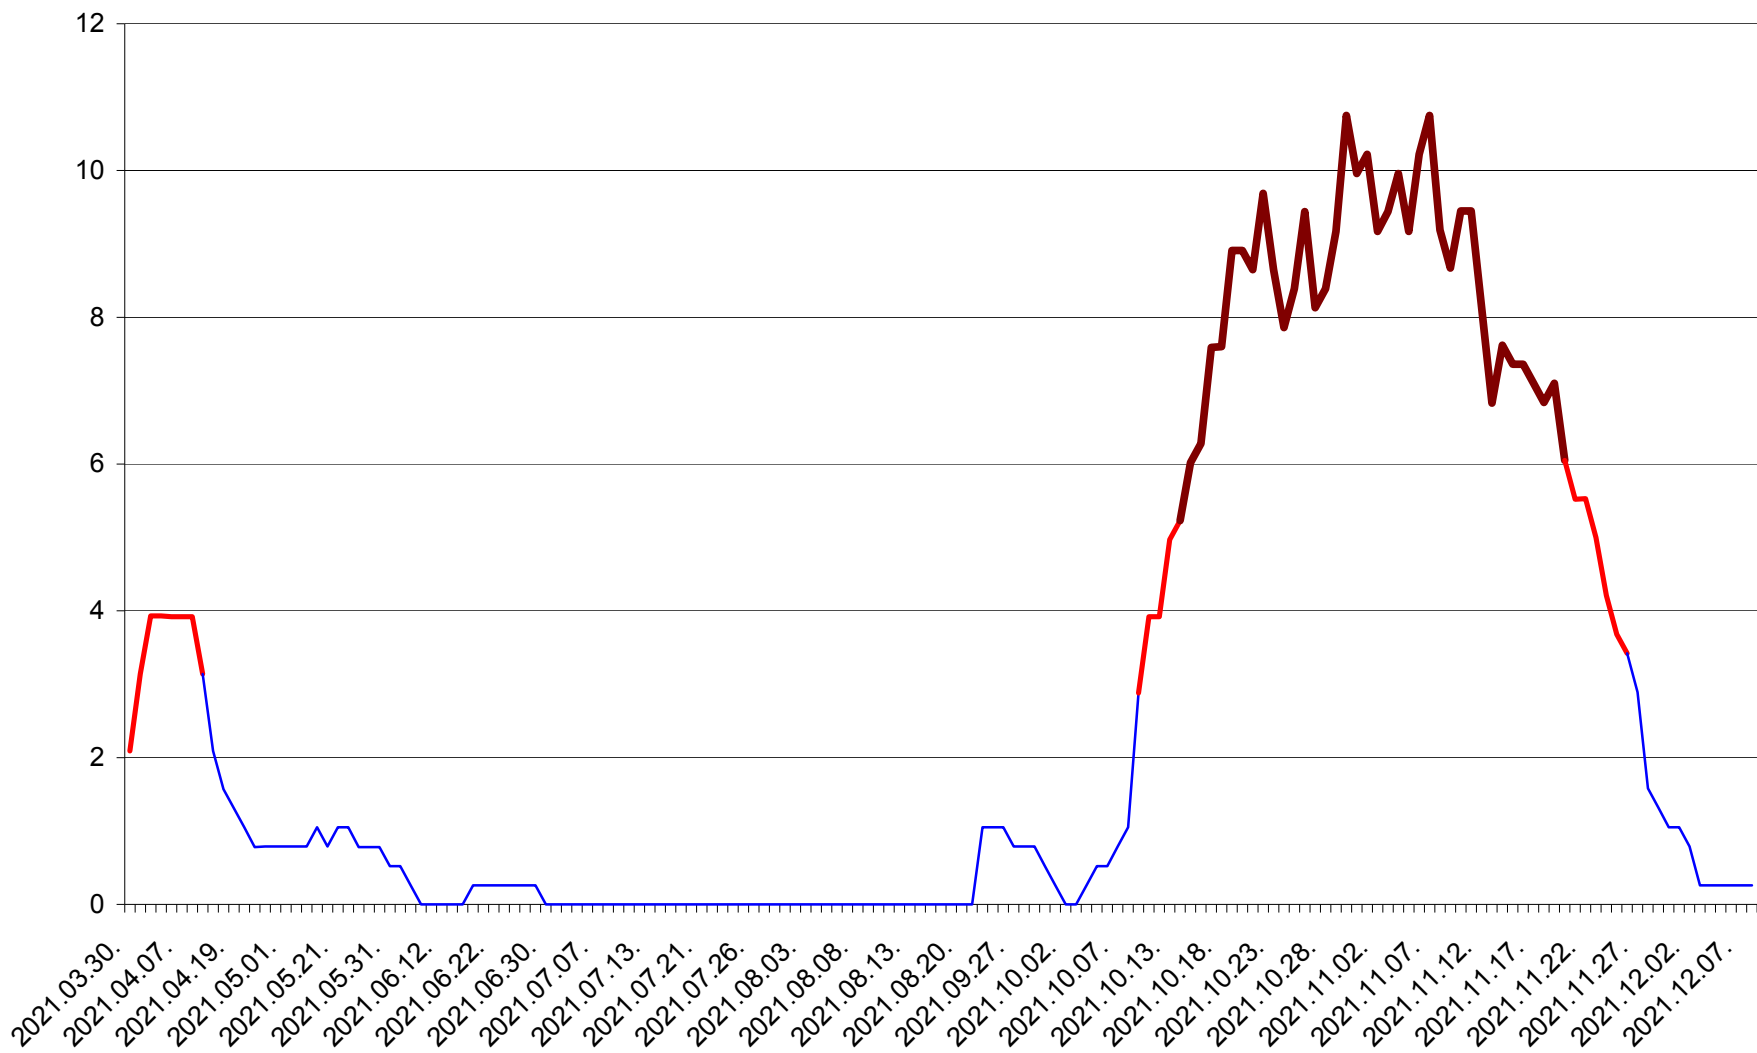

SÂNCRĂIENI - Evolutia incidentei cumulate pe 14 zile la ‰ de locuitori
2021.03.30. - 2021.12.08.

SÂNDOMIC - Evolutia incidentei cumulate pe 14 zile la ‰ de locuitori
2021.03.30. - 2021.12.08.

SÂNMARTIN - Evolutia incidentei cumulate pe 14 zile la ‰ de locuitori
2021.03.30. - 2021.12.08.

SÂNSIMION - Evolutia incidentei cumulate pe 14 zile la ‰ de locuitori
2021.03.30. - 2021.12.08.

SÂNTIMBRU - Evolutia incidentei cumulate pe 14 zile la ‰ de locuitori
2021.03.30. - 2021.12.08.

SĂRMAȘ - Evolutia incidentei cumulate pe 14 zile la ‰ de locuitori
2021.03.30. - 2021.12.08.