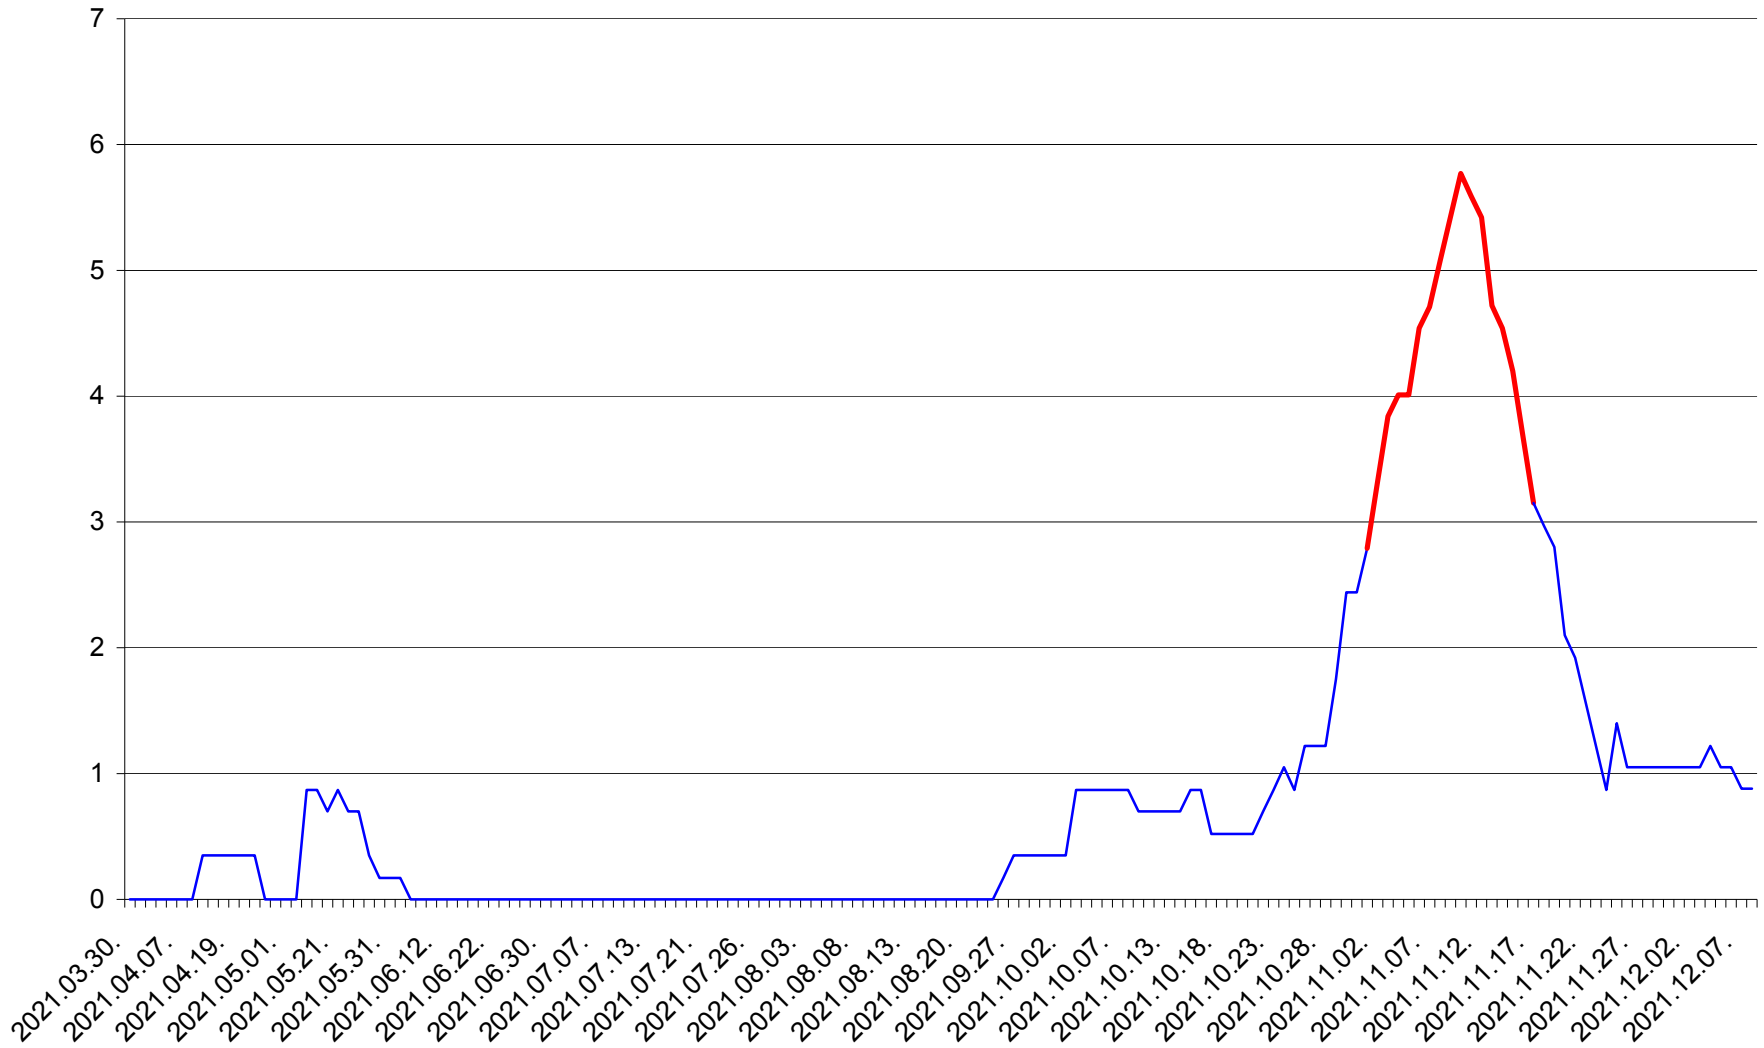

CORBU - Evolutia incidentei cumulate pe 14 zile la ‰ de locuitori
2021.03.30. - 2021.12.08.

CORUND - Evolutia incidentei cumulate pe 14 zile la ‰ de locuitori
2021.03.30. - 2021.12.08.

COZMENI - Evolutia incidentei cumulate pe 14 zile la ‰ de locuitori
2021.03.30. - 2021.12.08.

ORAȘ CRISTURU SECUIESC - Evolutia incidentei cumulate pe 14 zile la ‰ de locuitori
2021.03.30. - 2021.12.08.

DĂNEȘTI - Evolutia incidentei cumulate pe 14 zile la ‰ de locuitori
2021.03.30. - 2021.12.08.

DÂRJIU - Evolutia incidentei cumulate pe 14 zile la ‰ de locuitori
2021.03.30. - 2021.12.08.

DEALU - Evolutia incidentei cumulate pe 14 zile la ‰ de locuitori
2021.03.30. - 2021.12.08.

DITRĂU - Evolutia incidentei cumulate pe 14 zile la ‰ de locuitori
2021.03.30. - 2021.12.08.

FELICENI - Evolutia incidentei cumulate pe 14 zile la ‰ de locuitori
2021.03.30. - 2021.12.08.

FRUMOASA - Evolutia incidentei cumulate pe 14 zile la ‰ de locuitori
2021.03.30. - 2021.12.08.

GĂLĂUȚAȘ - Evolutia incidentei cumulate pe 14 zile la ‰ de locuitori
2021.03.30. - 2021.12.08.