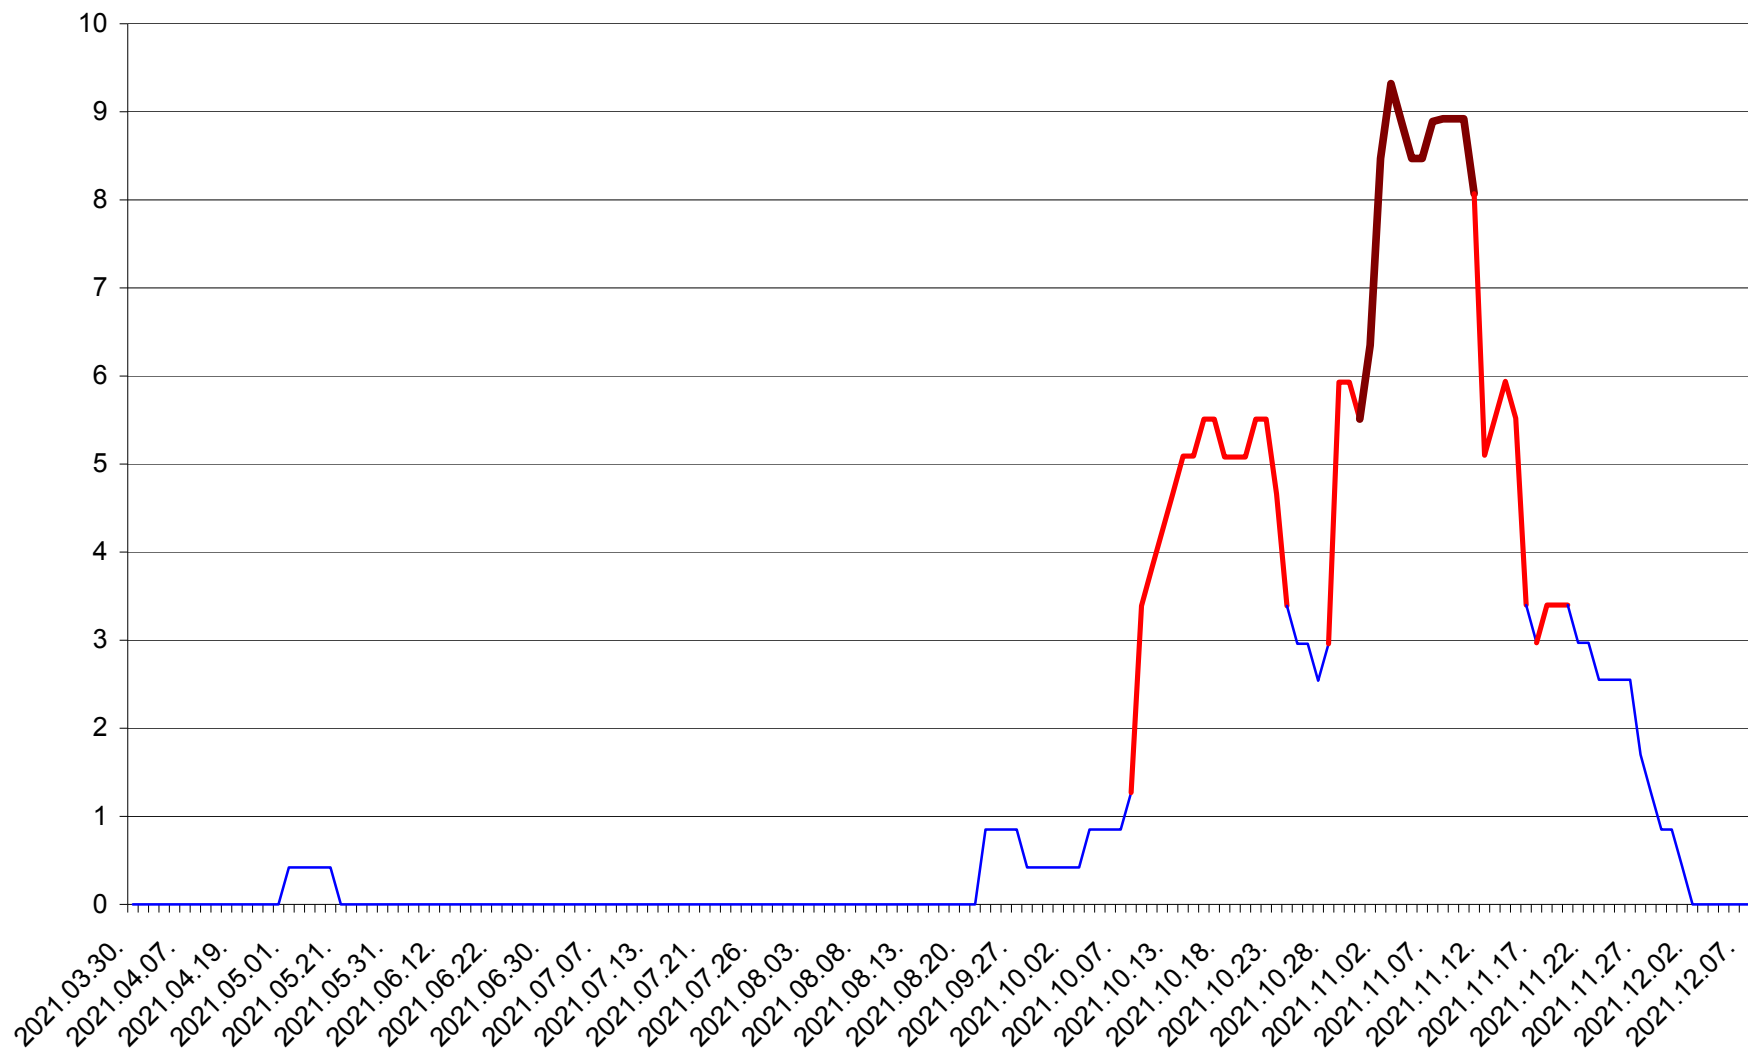

RACU - Evolutia incidentei cumulate pe 14 zile la ‰ de locuitori
2021.03.30. - 2021.12.08.

REMETEA - Evolutia incidentei cumulate pe 14 zile la ‰ de locuitori
2021.03.30. - 2021.12.08.

SĂCEL - Evolutia incidentei cumulate pe 14 zile la ‰ de locuitori
2021.03.30. - 2021.12.08.

SÂNCRĂIENI - Evolutia incidentei cumulate pe 14 zile la ‰ de locuitori
2021.03.30. - 2021.12.08.

SÂNDOMIC - Evolutia incidentei cumulate pe 14 zile la ‰ de locuitori
2021.03.30. - 2021.12.08.

SÂNMARTIN - Evolutia incidentei cumulate pe 14 zile la ‰ de locuitori
2021.03.30. - 2021.12.08.