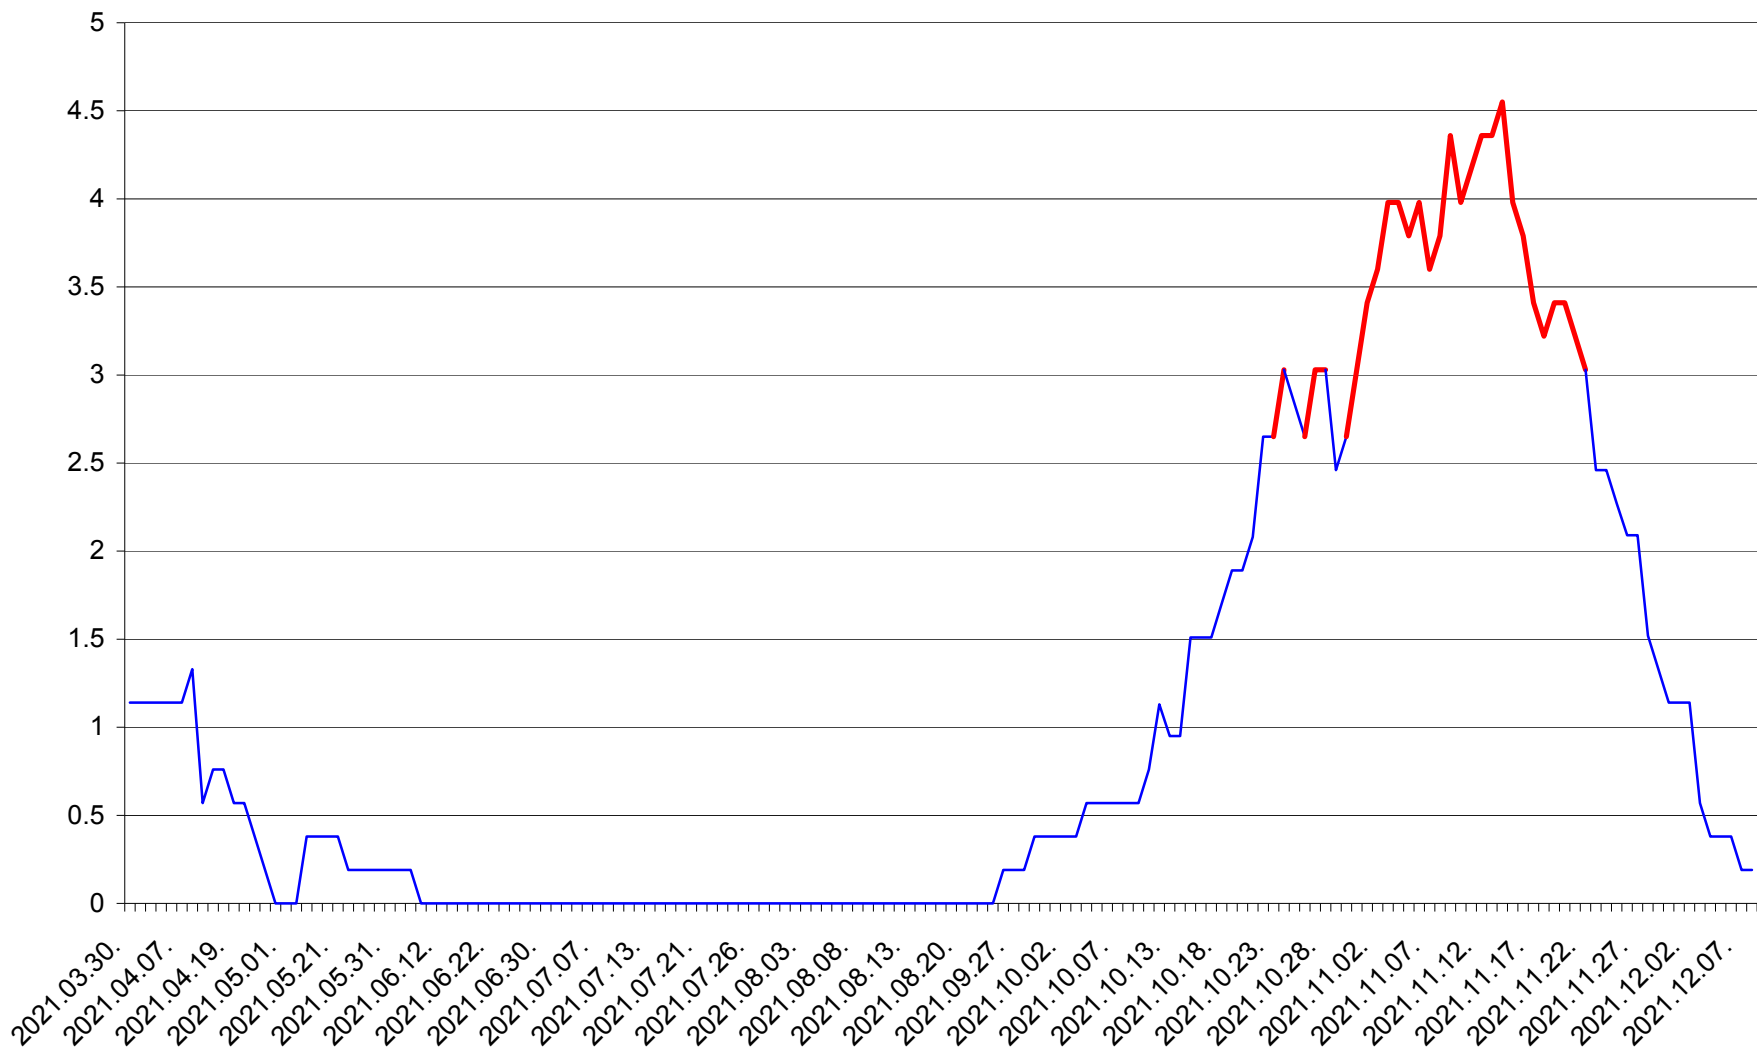

TOMEȘTI - Evolutia incidentei cumulate pe 14 zile la ‰ de locuitori
2021.03.30. - 2021.12.08.