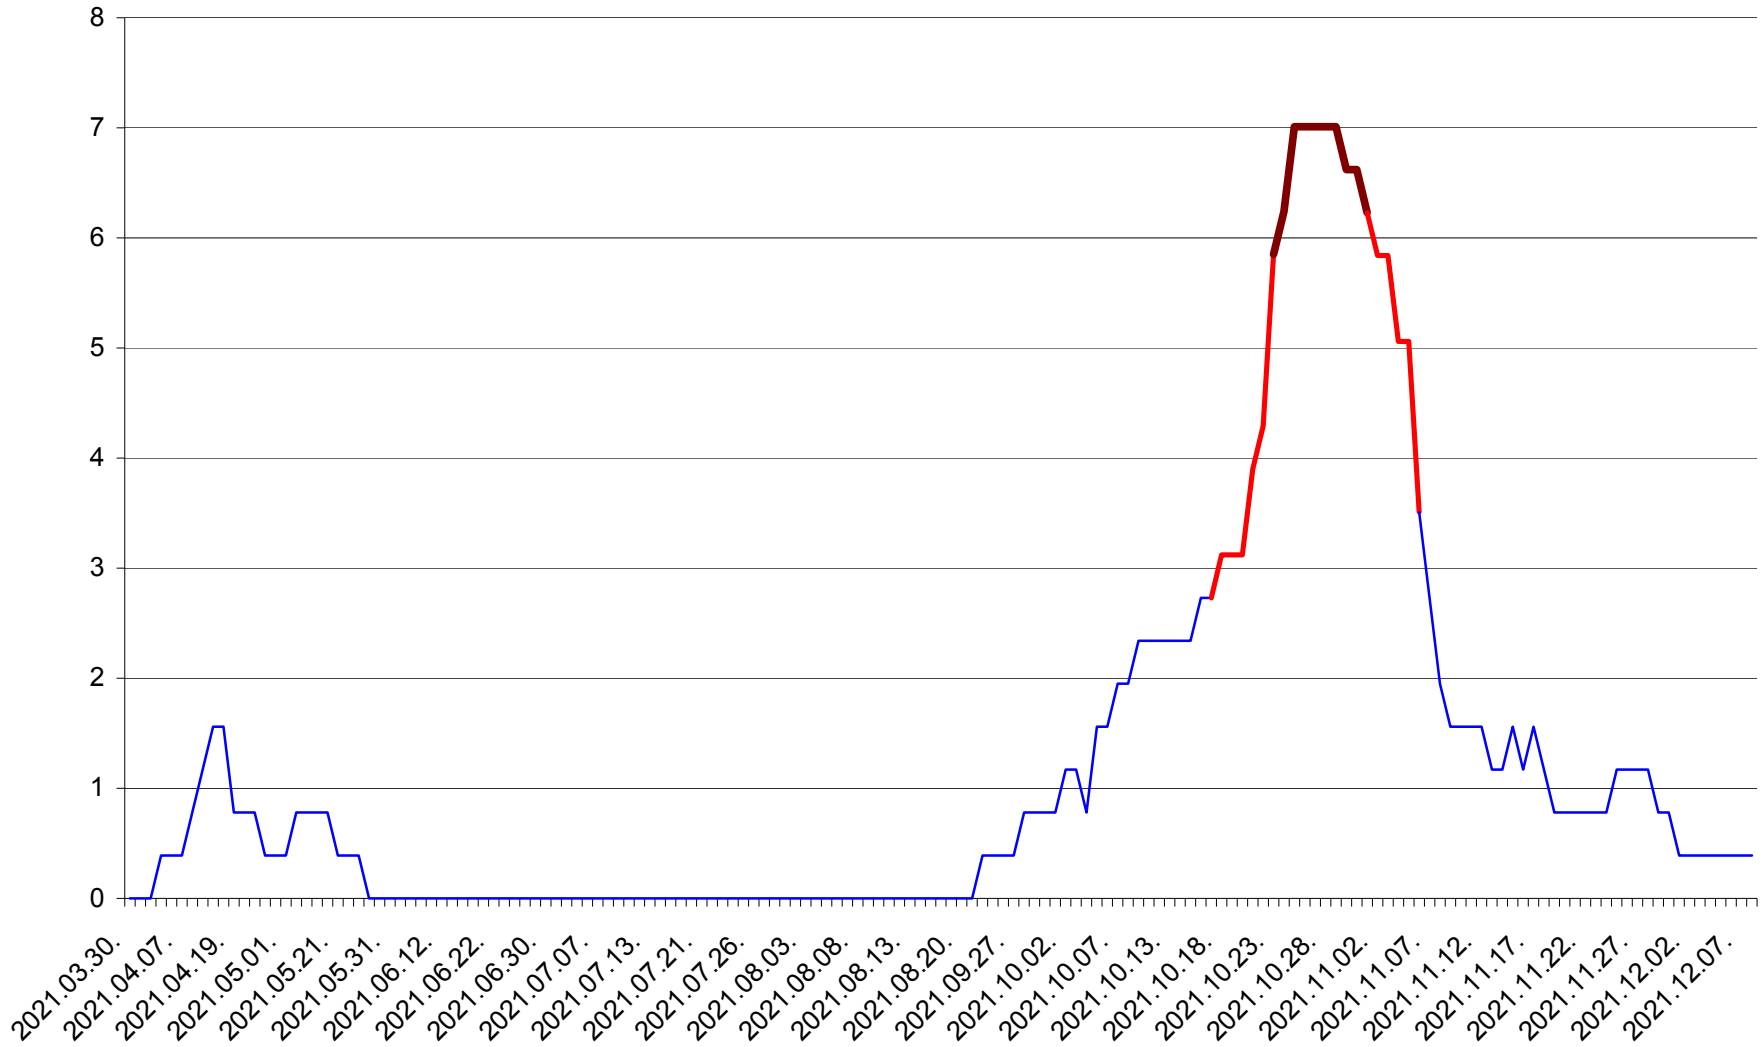

SECUIENI - Evolutia incidentei cumulate pe 14 zile la ‰ de locuitori
2021.03.30. - 2021.12.08.

SICULENI - Evolutia incidentei cumulate pe 14 zile la ‰ de locuitori
2021.03.30. - 2021.12.08.

ȘIMONEȘTI - Evolutia incidentei cumulate pe 14 zile la ‰ de locuitori
2021.03.30. - 2021.12.08.

SUBCETATE - Evolutia incidentei cumulate pe 14 zile la ‰ de locuitori
2021.03.30. - 2021.12.08.

SUSENI - Evolutia incidentei cumulate pe 14 zile la ‰ de locuitori
2021.03.30. - 2021.12.08.

TOMEȘTI - Evolutia incidentei cumulate pe 14 zile la ‰ de locuitori
2021.03.30. - 2021.12.08.