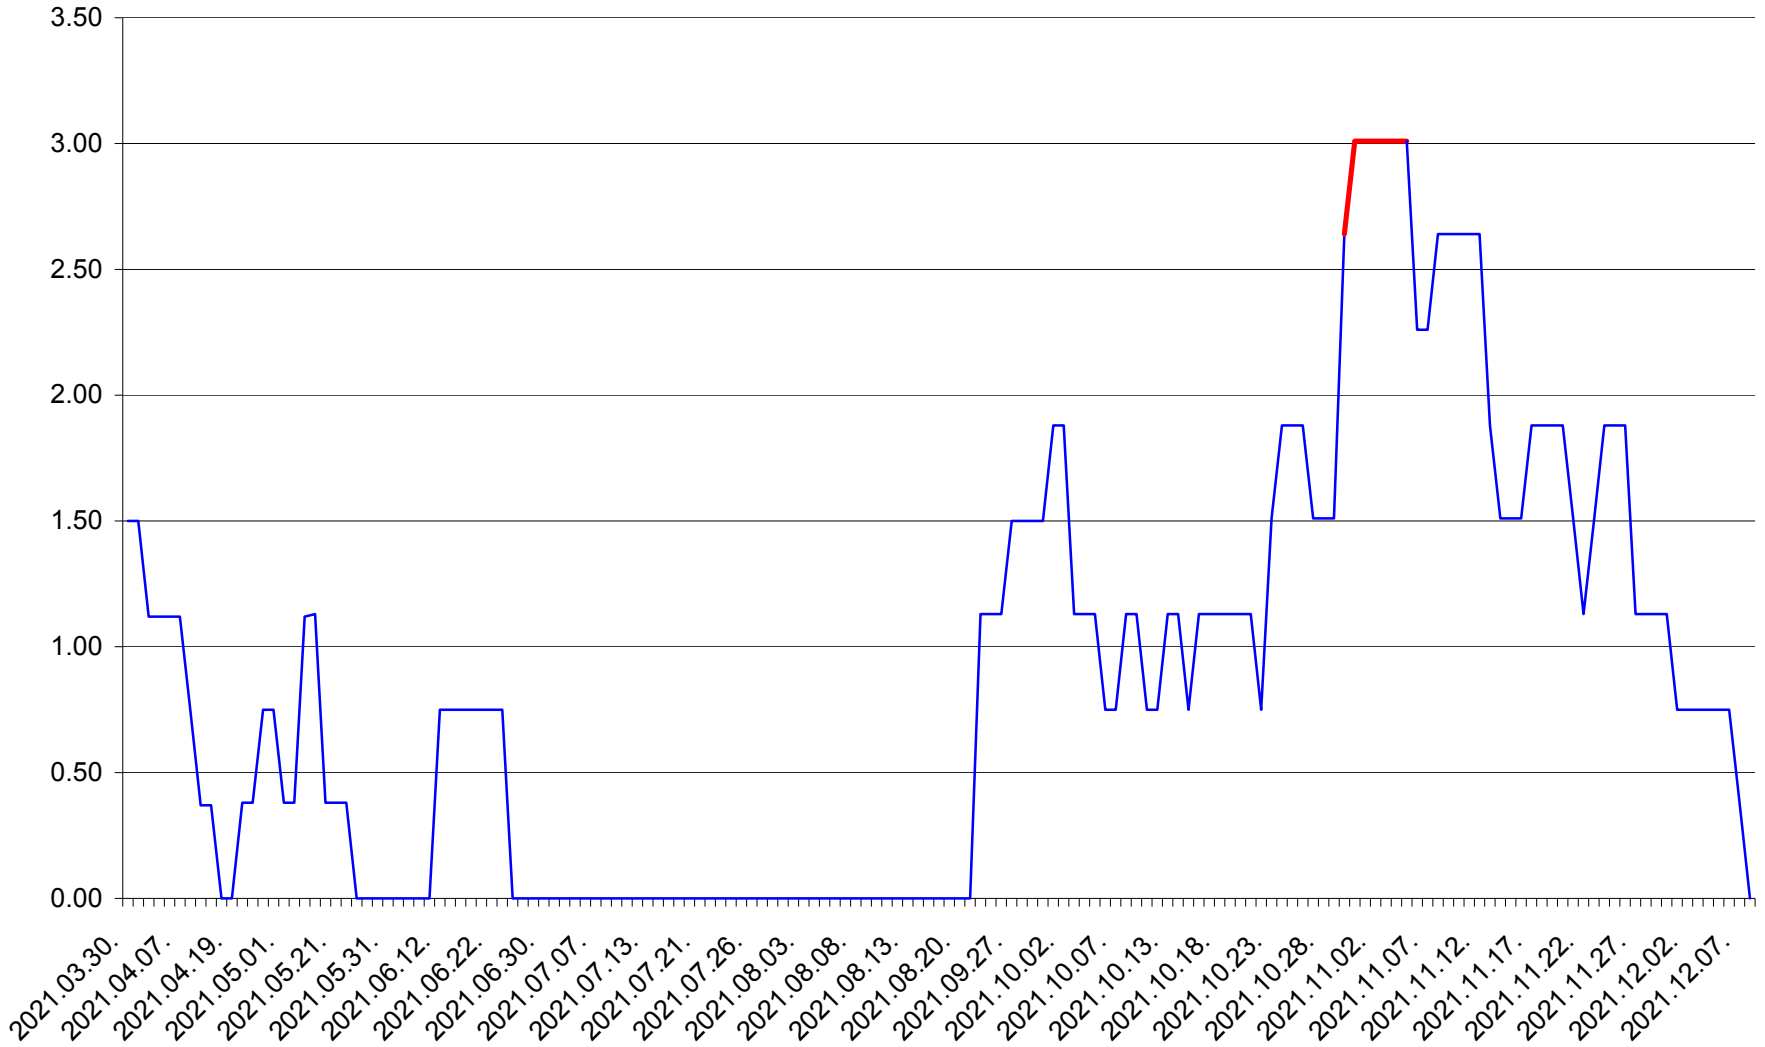

ATID - Evolutia incidentei cumulate pe 14 zile la ‰ de locuitori
2021.03.30. - 2021.12.08.

AVRĂMEȘTI - Evolutia incidentei cumulate pe 14 zile la ‰ de locuitori
2021.03.30. - 2021.12.08.

ORAȘ BĂILE TUȘNAD - Evolutia incidentei cumulate pe 14 zile la ‰ de locuitori
2021.03.30. - 2021.12.08.

ORAȘ BĂLAN - Evolția incidenței cumulate pe 14 zile la ‰ de locuitori
2021.03.30. - 2021.12.08.

BILBOR - Evolutia incidentei cumulate pe 14 zile la ‰ de locuitori
2021.03.30. - 2021.12.08.

ORAȘ BORSEC - Evolutia incidentei cumulate pe 14 zile la ‰ de locuitori
2021.03.30. - 2021.12.08.

BRĂDEȘTI - Evolutia incidentei cumulate pe 14 zile la ‰ de locuitori
2021.03.30. - 2021.12.08.

CĂPÂLNIȚA - Evolutia incidentei cumulate pe 14 zile la ‰ de locuitori
2021.03.30. - 2021.12.08.

CÂRȚA - Evolutia incidentei cumulate pe 14 zile la ‰ de locuitori
2021.03.30. - 2021.12.08.