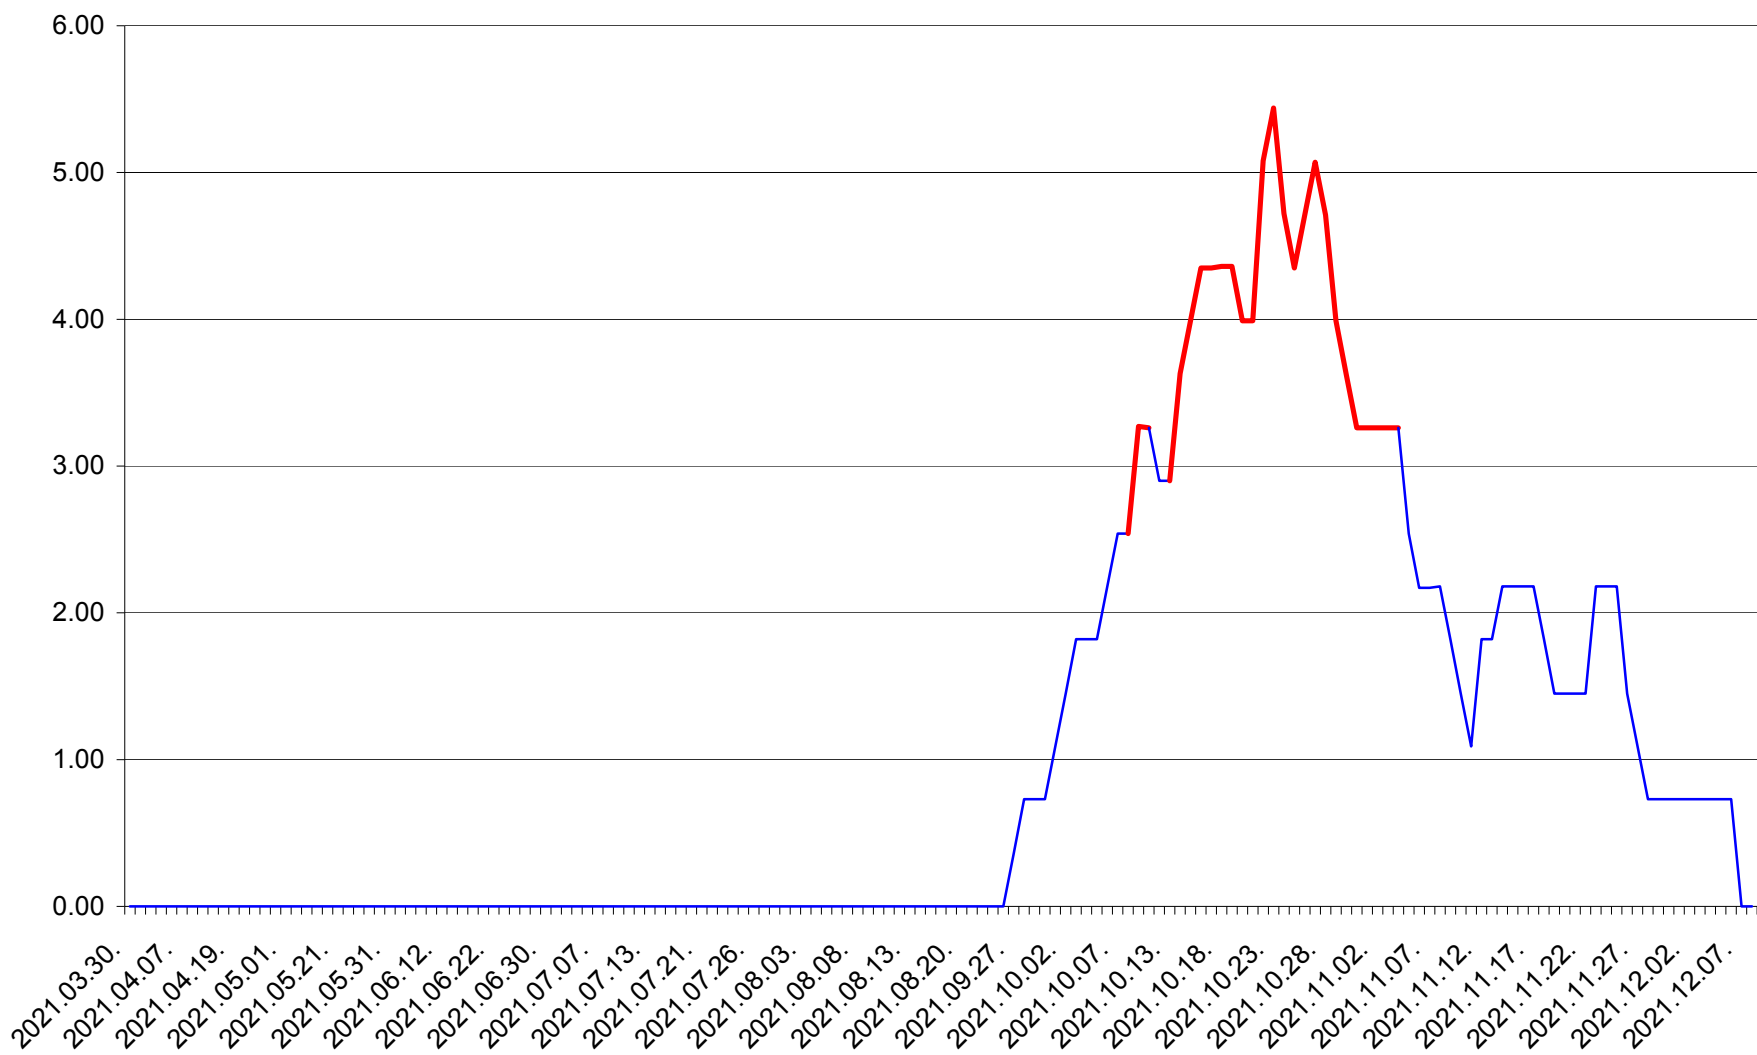

ATID - Evolutia incidentei cumulate pe 14 zile la ‰ de locuitori
2021.03.30. - 2021.12.08.

AVRĂMEȘTI - Evolutia incidentei cumulate pe 14 zile la ‰ de locuitori
2021.03.30. - 2021.12.08.

ORAȘ BĂILE TUȘNAD - Evolutia incidentei cumulate pe 14 zile la ‰ de locuitori
2021.03.30. - 2021.12.08.

ORAȘ BĂLAN - Evolția incidenței cumulate pe 14 zile la ‰ de locuitori
2021.03.30. - 2021.12.08.

BILBOR - Evolutia incidentei cumulate pe 14 zile la ‰ de locuitori
2021.03.30. - 2021.12.08.

ORAȘ BORSEC - Evolutia incidentei cumulate pe 14 zile la ‰ de locuitori
2021.03.30. - 2021.12.08.

BRĂDEȘTI - Evolutia incidentei cumulate pe 14 zile la ‰ de locuitori
2021.03.30. - 2021.12.08.

CĂPÂLNIȚA - Evolutia incidentei cumulate pe 14 zile la ‰ de locuitori
2021.03.30. - 2021.12.08.

CÂRȚA - Evolutia incidentei cumulate pe 14 zile la ‰ de locuitori
2021.03.30. - 2021.12.08.