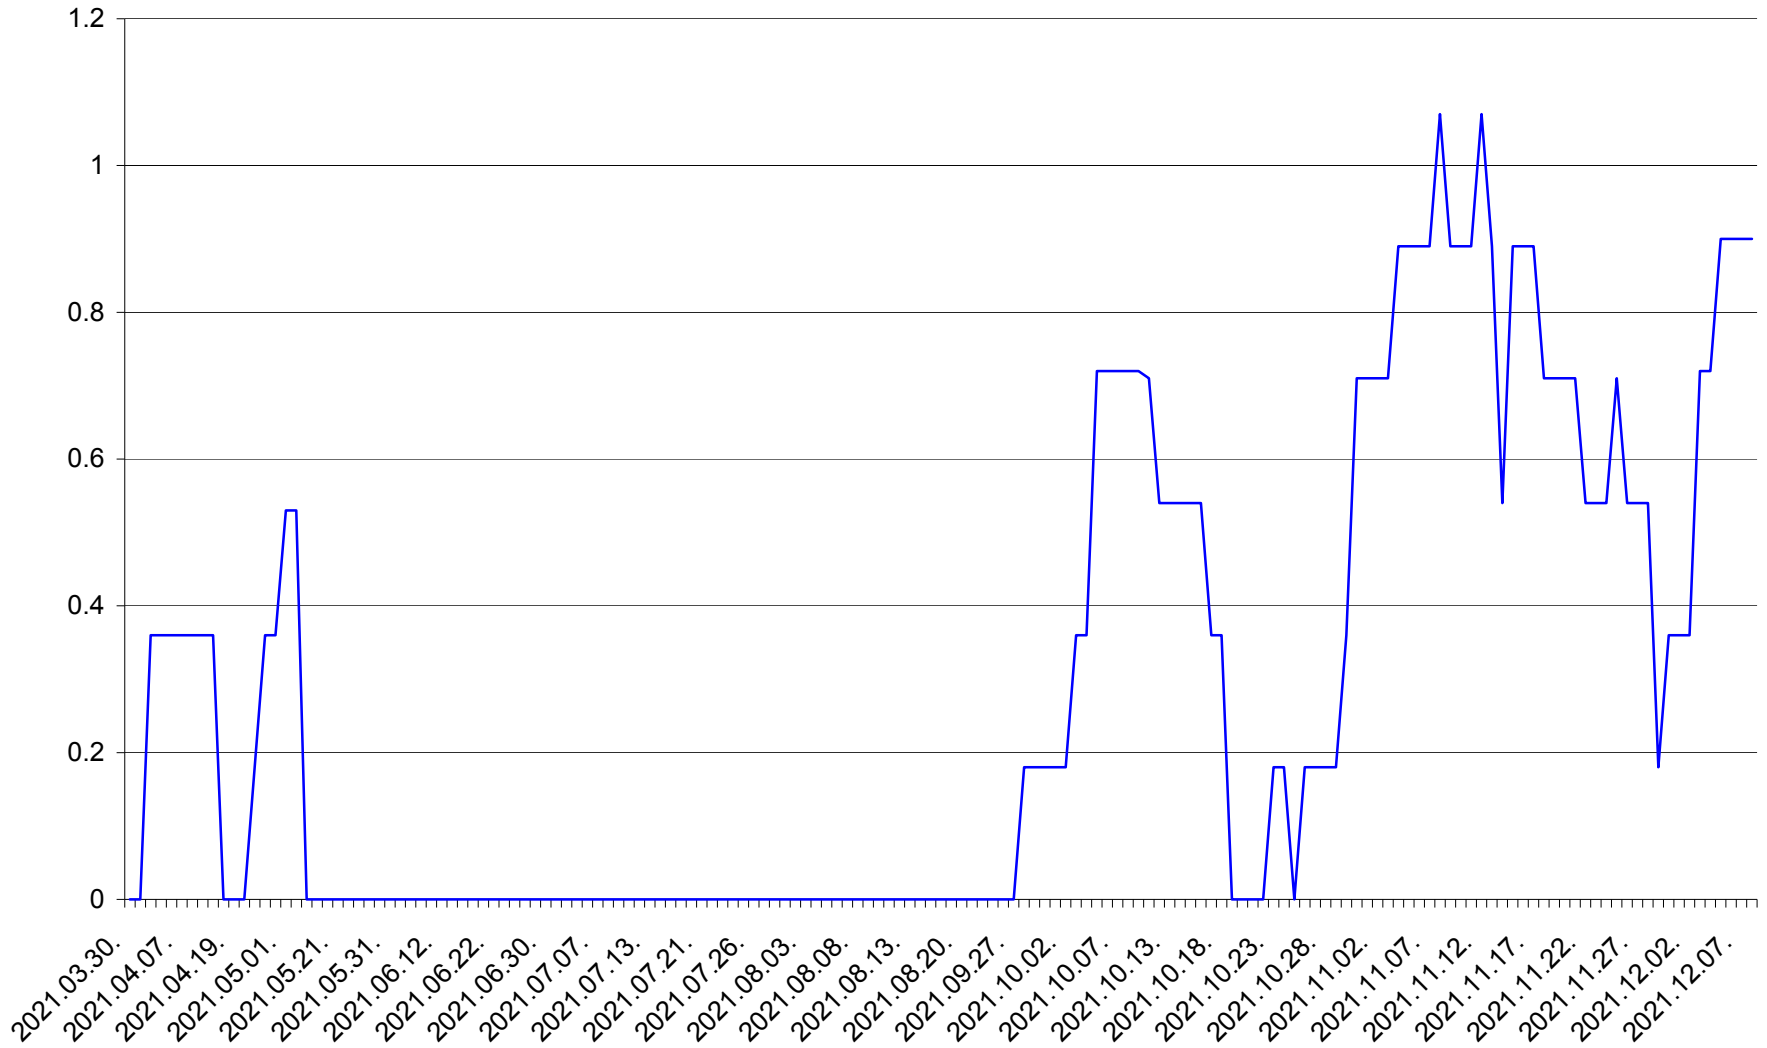

FELICENI - Evolutia incidentei cumulate pe 14 zile la ‰ de locuitori
2021.03.30. - 2021.12.08.

FRUMOASA - Evolutia incidentei cumulate pe 14 zile la ‰ de locuitori
2021.03.30. - 2021.12.08.

GĂLĂUȚAȘ - Evolutia incidentei cumulate pe 14 zile la ‰ de locuitori
2021.03.30. - 2021.12.08.

MUNICIPIUL GHEORGHENI - Evolutia incidentei cumulate pe 14 zile la % de locuitori
2021.03.30. - 2021.12.08.

JOSENI - Evolutia incidentei cumulate pe 14 zile la ‰ de locuitori
2021.03.30. - 2021.12.08.

LĂZAREA - Evolutia incidentei cumulate pe 14 zile la % de locuitori
2021.03.30. - 2021.12.08.

LELICENI - Evolutia incidentei cumulate pe 14 zile la ‰ de locuitori
2021.03.30. - 2021.12.08.

LUETA - Evolutia incidentei cumulate pe 14 zile la ‰ de locuitori
2021.03.30. - 2021.12.08.

LUNCA DE JOS - Evolutia incidentei cumulate pe 14 zile la ‰ de locuitori
2021.03.30. - 2021.12.08.