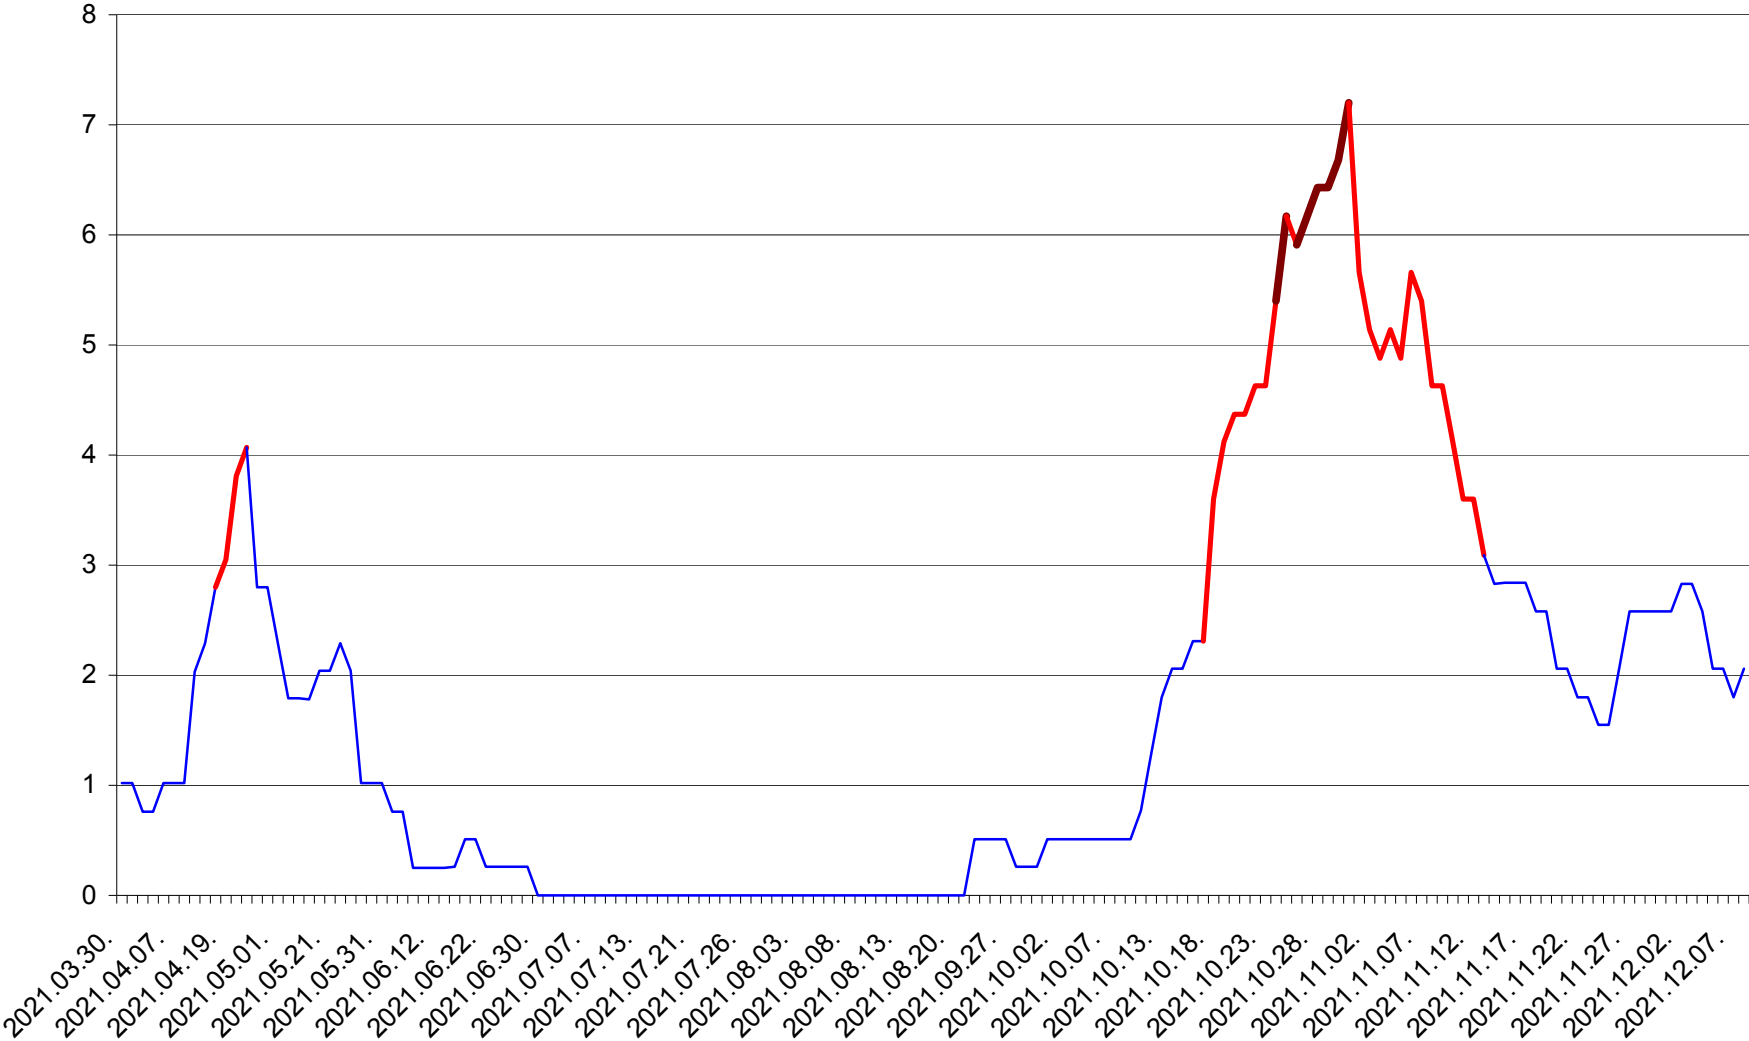

SÂNCRĂIENI - Evolutia incidentei cumulate pe 14 zile la ‰ de locuitori
2021.03.30. - 2021.12.08.

SÂNDOMIC - Evolutia incidentei cumulate pe 14 zile la ‰ de locuitori
2021.03.30. - 2021.12.08.

SÂNMARTIN - Evolutia incidentei cumulate pe 14 zile la ‰ de locuitori
2021.03.30. - 2021.12.08.

SÂNSIMION - Evolutia incidentei cumulate pe 14 zile la ‰ de locuitori
2021.03.30. - 2021.12.08.

SÂNTIMBRU - Evolutia incidentei cumulate pe 14 zile la ‰ de locuitori
2021.03.30. - 2021.12.08.

SĂRMAȘ - Evolutia incidentei cumulate pe 14 zile la ‰ de locuitori
2021.03.30. - 2021.12.08.

SECUIENI - Evolutia incidentei cumulate pe 14 zile la ‰ de locuitori
2021.03.30. - 2021.12.08.

SICULENI - Evolutia incidentei cumulate pe 14 zile la ‰ de locuitori
2021.03.30. - 2021.12.08.

ȘIMONEȘTI - Evolutia incidentei cumulate pe 14 zile la ‰ de locuitori
2021.03.30. - 2021.12.08.