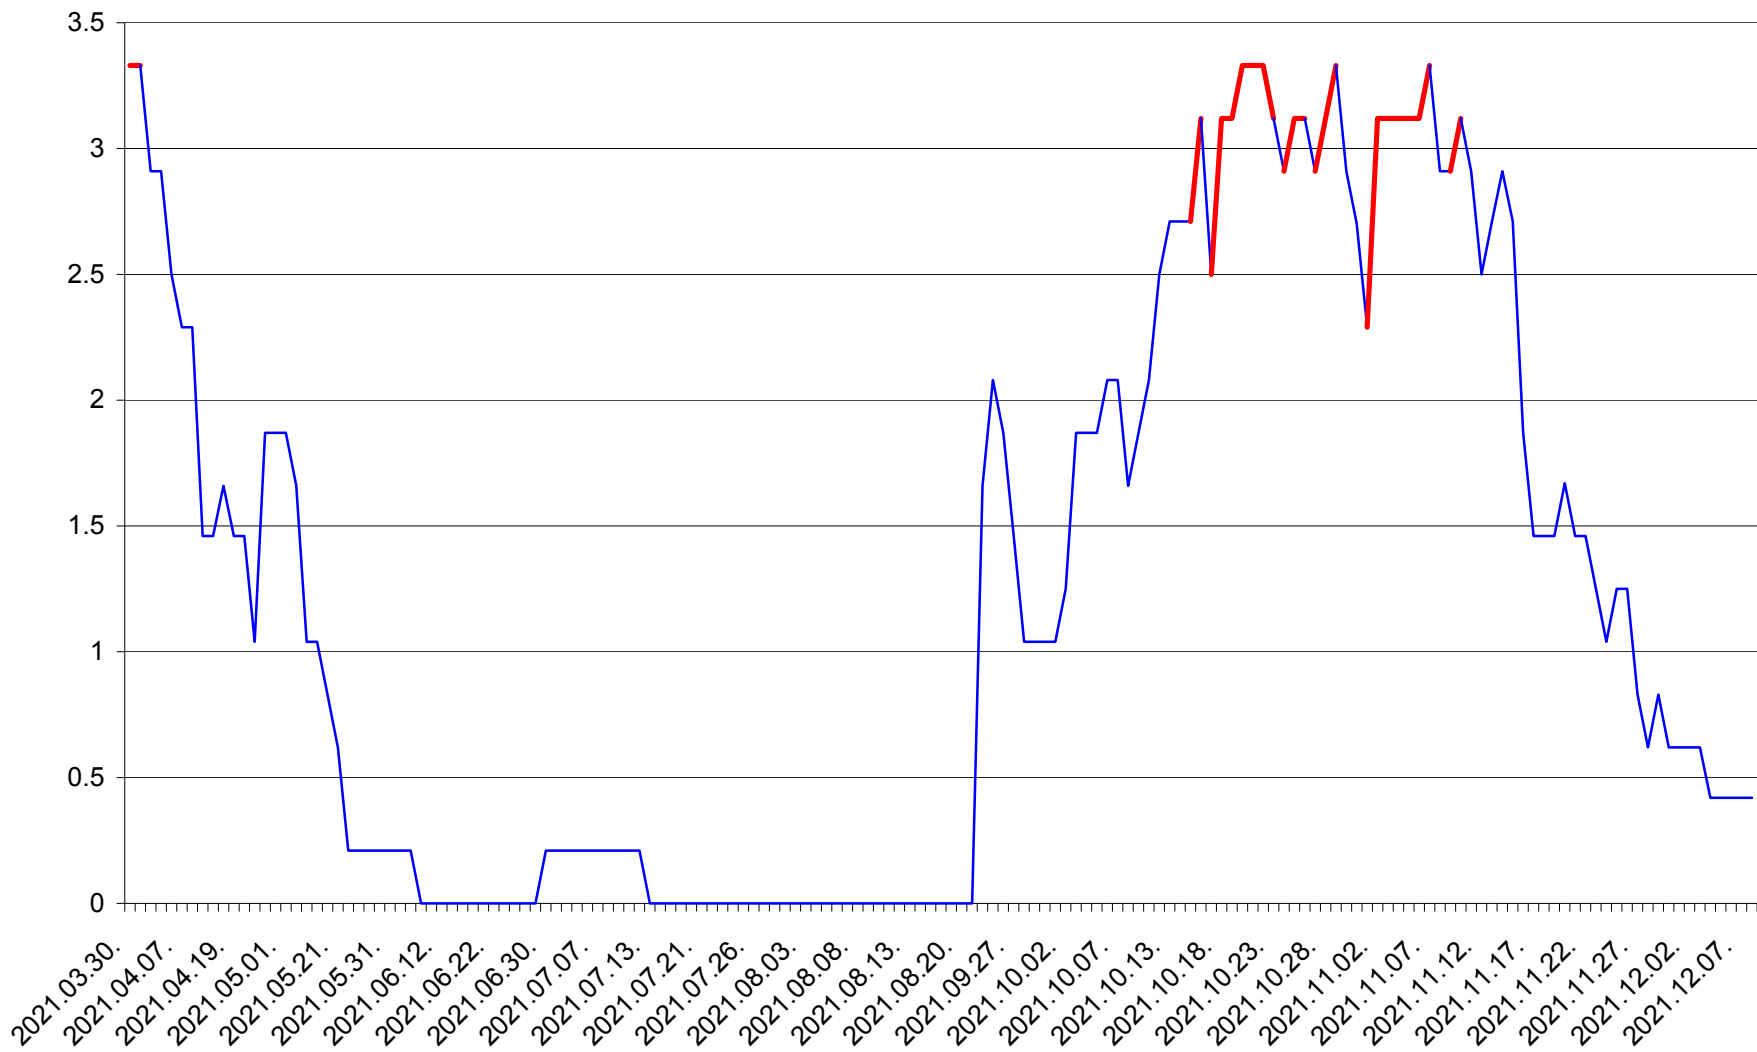

MUNICIPIUL GHEORGHENI - Evolutia incidentei cumulate pe 14 zile la % de locuitori
2021.03.30. - 2021.12.08.

JOSENI - Evolutia incidentei cumulate pe 14 zile la ‰ de locuitori
2021.03.30. - 2021.12.08.

LĂZAREA - Evolutia incidentei cumulate pe 14 zile la % de locuitori
2021.03.30. - 2021.12.08.

LELICENI - Evolutia incidentei cumulate pe 14 zile la ‰ de locuitori
2021.03.30. - 2021.12.08.

LUETA - Evolutia incidentei cumulate pe 14 zile la ‰ de locuitori
2021.03.30. - 2021.12.08.

LUNCA DE JOS - Evolutia incidentei cumulate pe 14 zile la ‰ de locuitori
2021.03.30. - 2021.12.08.

LUNCA DE SUS - Evolutia incidentei cumulate pe 14 zile la ‰ de locuitori
2021.03.30. - 2021.12.08.

LUPENI - Evolutia incidentei cumulate pe 14 zile la ‰ de locuitori
2021.03.30. - 2021.12.08.

MĂDĂRAȘ - Evolutia incidentei cumulate pe 14 zile la ‰ de locuitori
2021.03.30. - 2021.12.08.