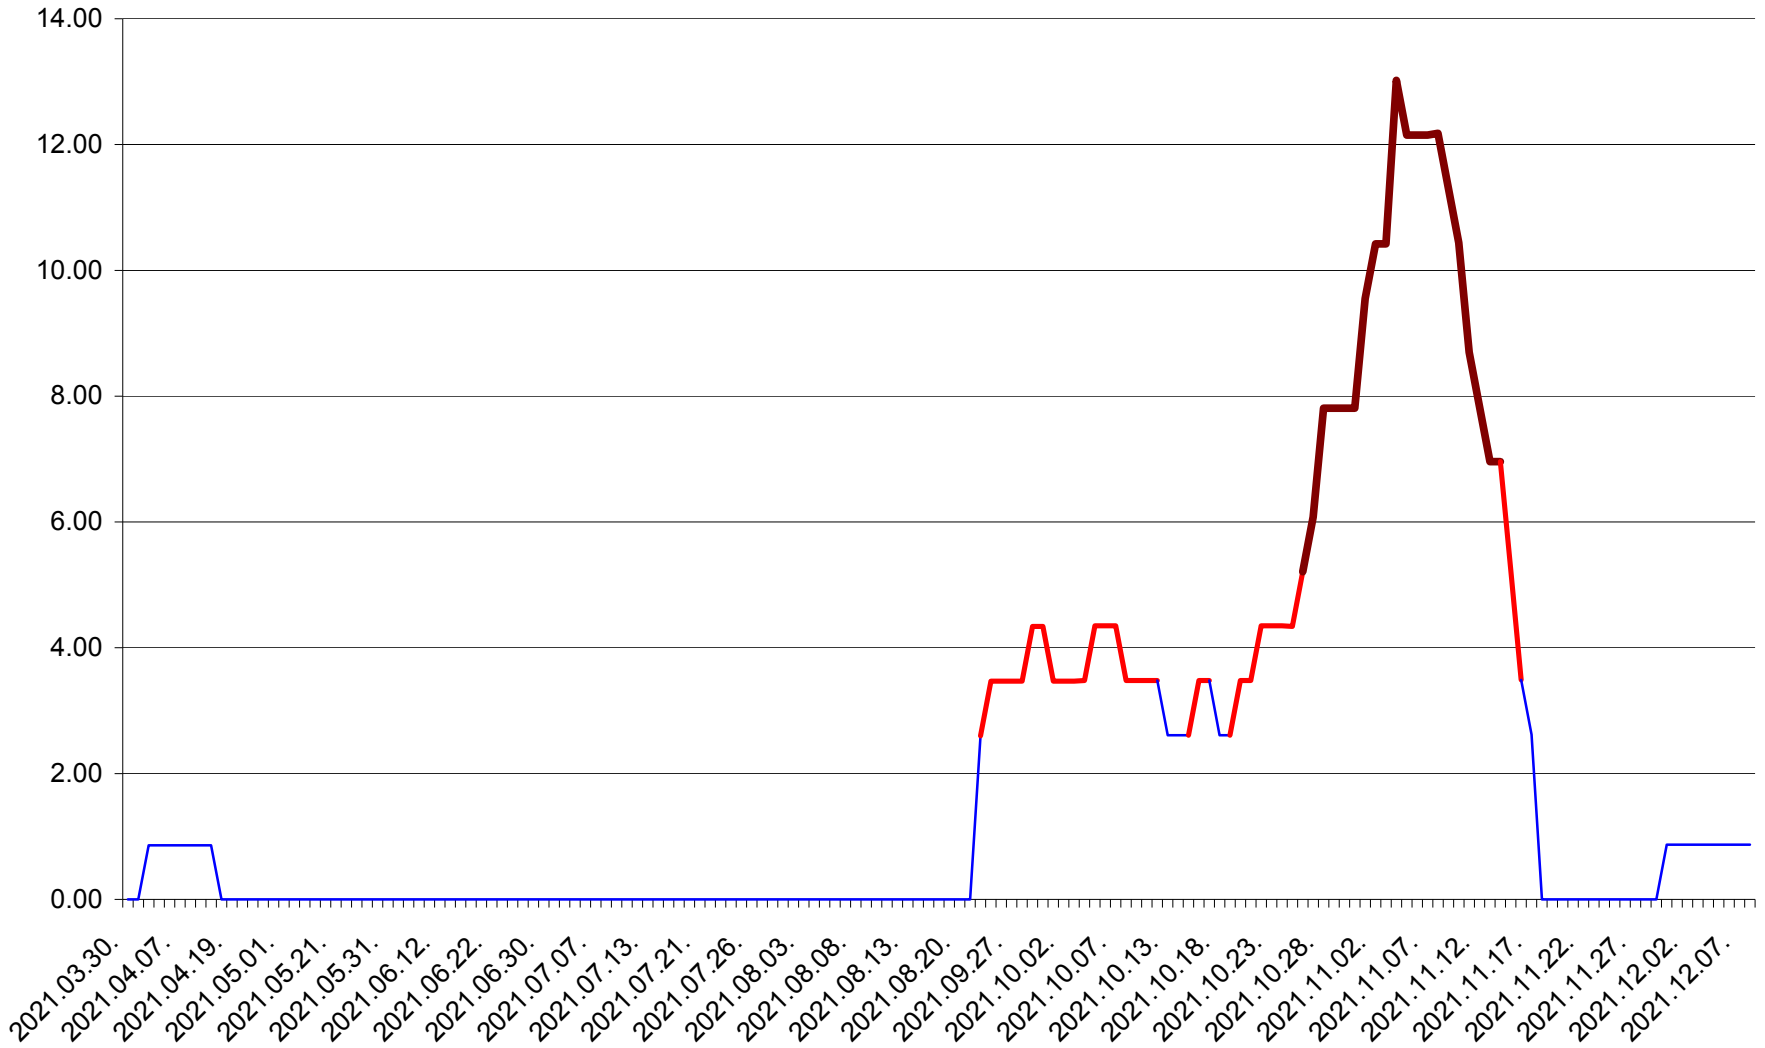

VĂRȘAG - Evolutia incidentei cumulate pe 14 zile la ‰ de locuitori
2021.03.30. - 2021.12.08.