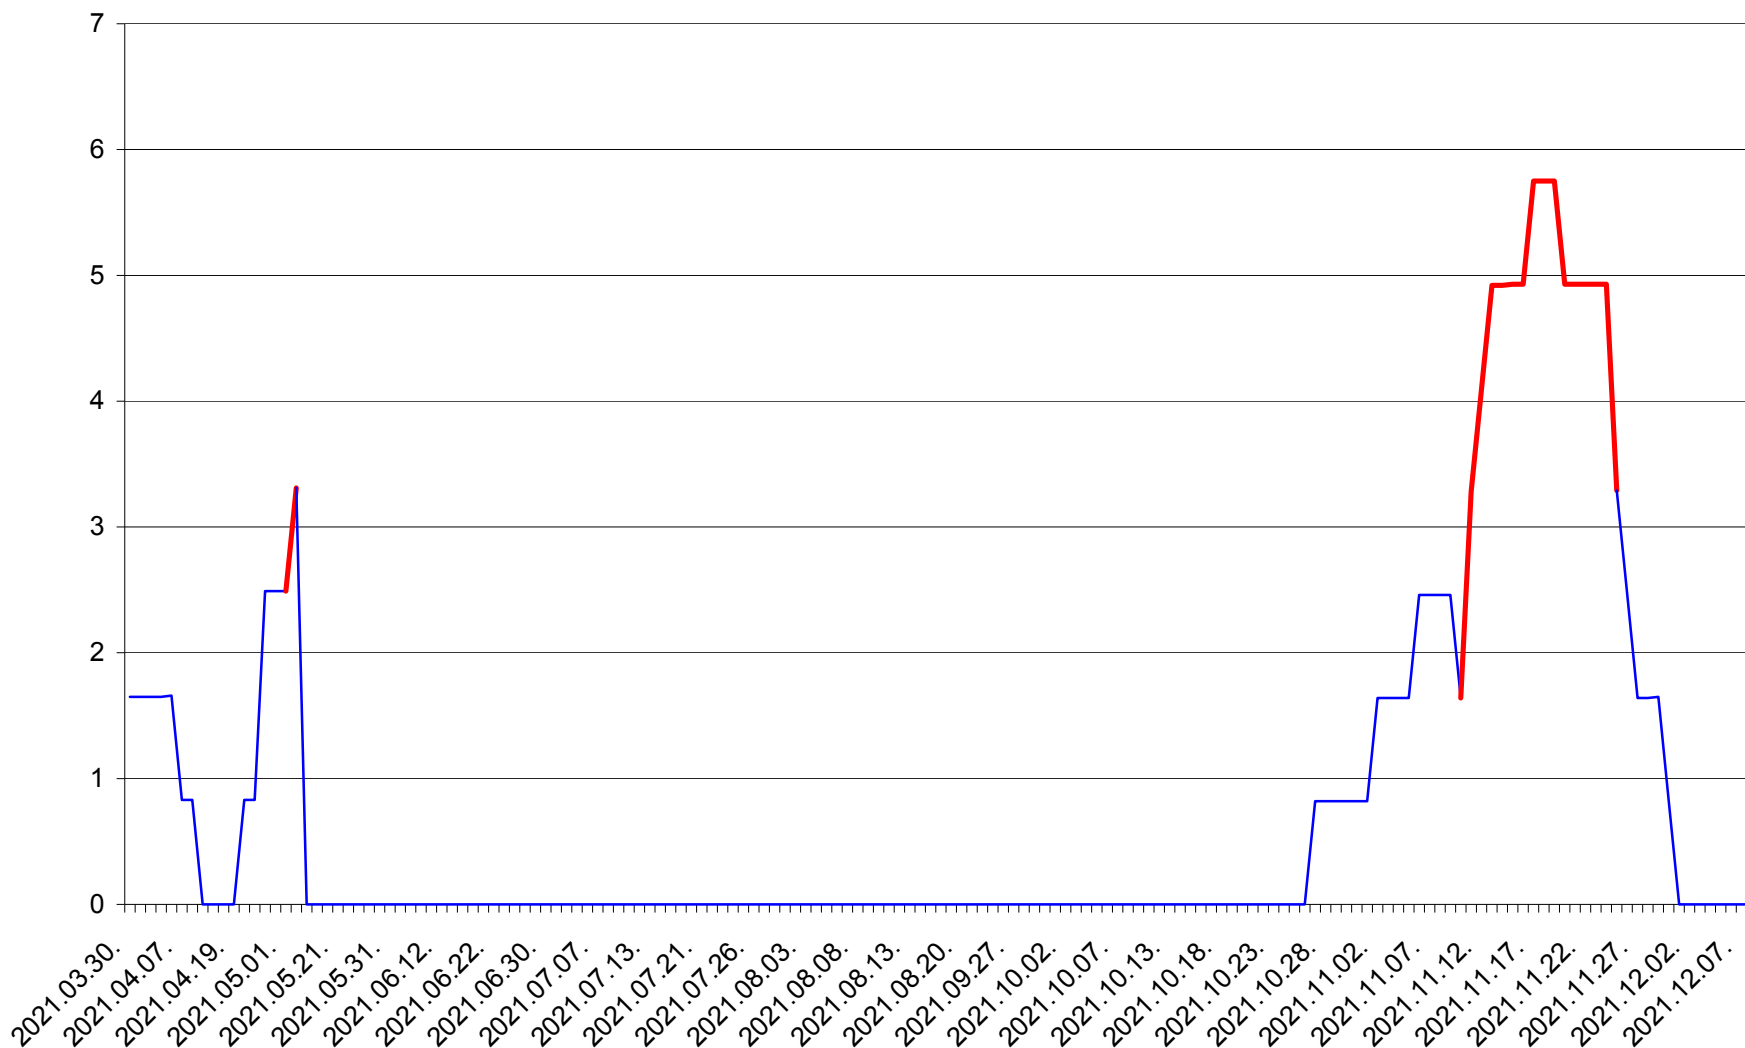

PLĂIEȘII DE JOS - Evolutia incidentei cumulate pe 14 zile la ‰ de locuitori
2021.03.30. - 2021.12.08.

PORUMBENI - Evolutia incidentei cumulate pe 14 zile la ‰ de locuitori
2021.03.30. - 2021.12.08.

PRAID - Evolutia incidentei cumulate pe 14 zile la ‰ de locuitori
2021.03.30. - 2021.12.08.

RACU - Evolutia incidentei cumulate pe 14 zile la ‰ de locuitori
2021.03.30. - 2021.12.08.

REMETEA - Evolutia incidentei cumulate pe 14 zile la ‰ de locuitori
2021.03.30. - 2021.12.08.

SĂCEL - Evolutia incidentei cumulate pe 14 zile la ‰ de locuitori
2021.03.30. - 2021.12.08.