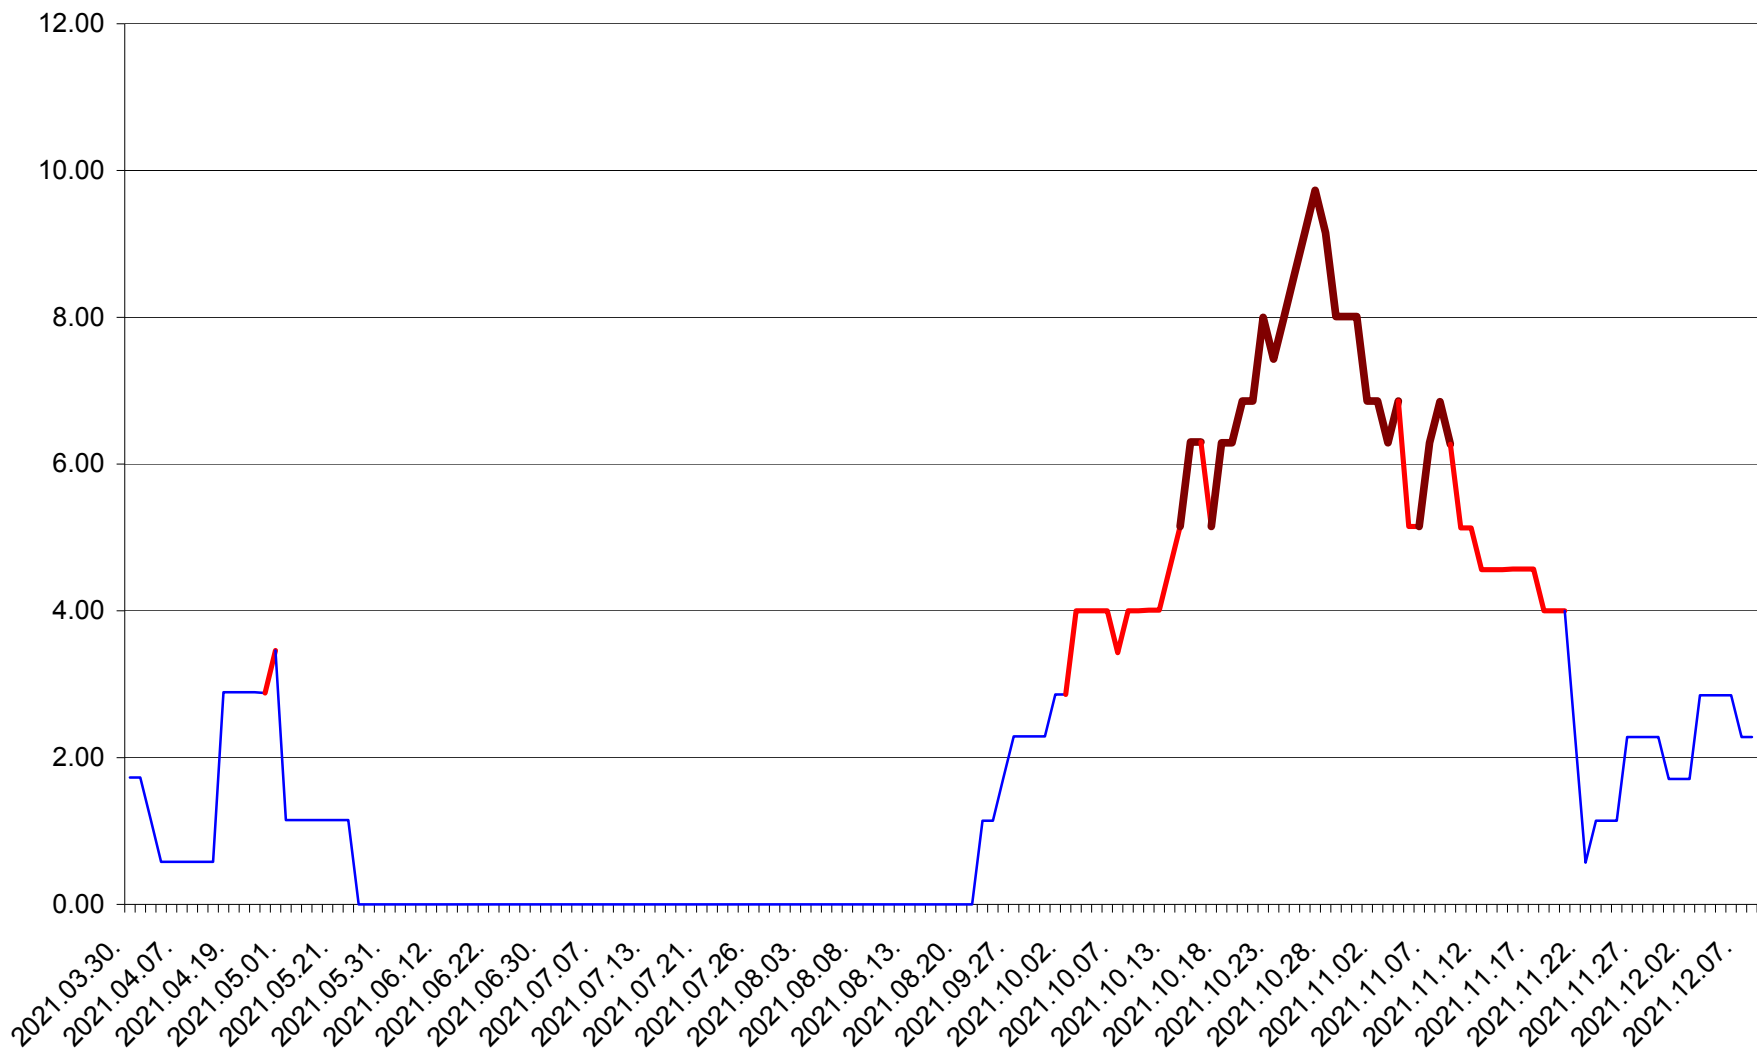

ORAȘ VLĂHIȚA - Evolutia incidentei cumulate pe 14 zile la ‰ de locuitori
2021.03.30. - 2021.12.08.