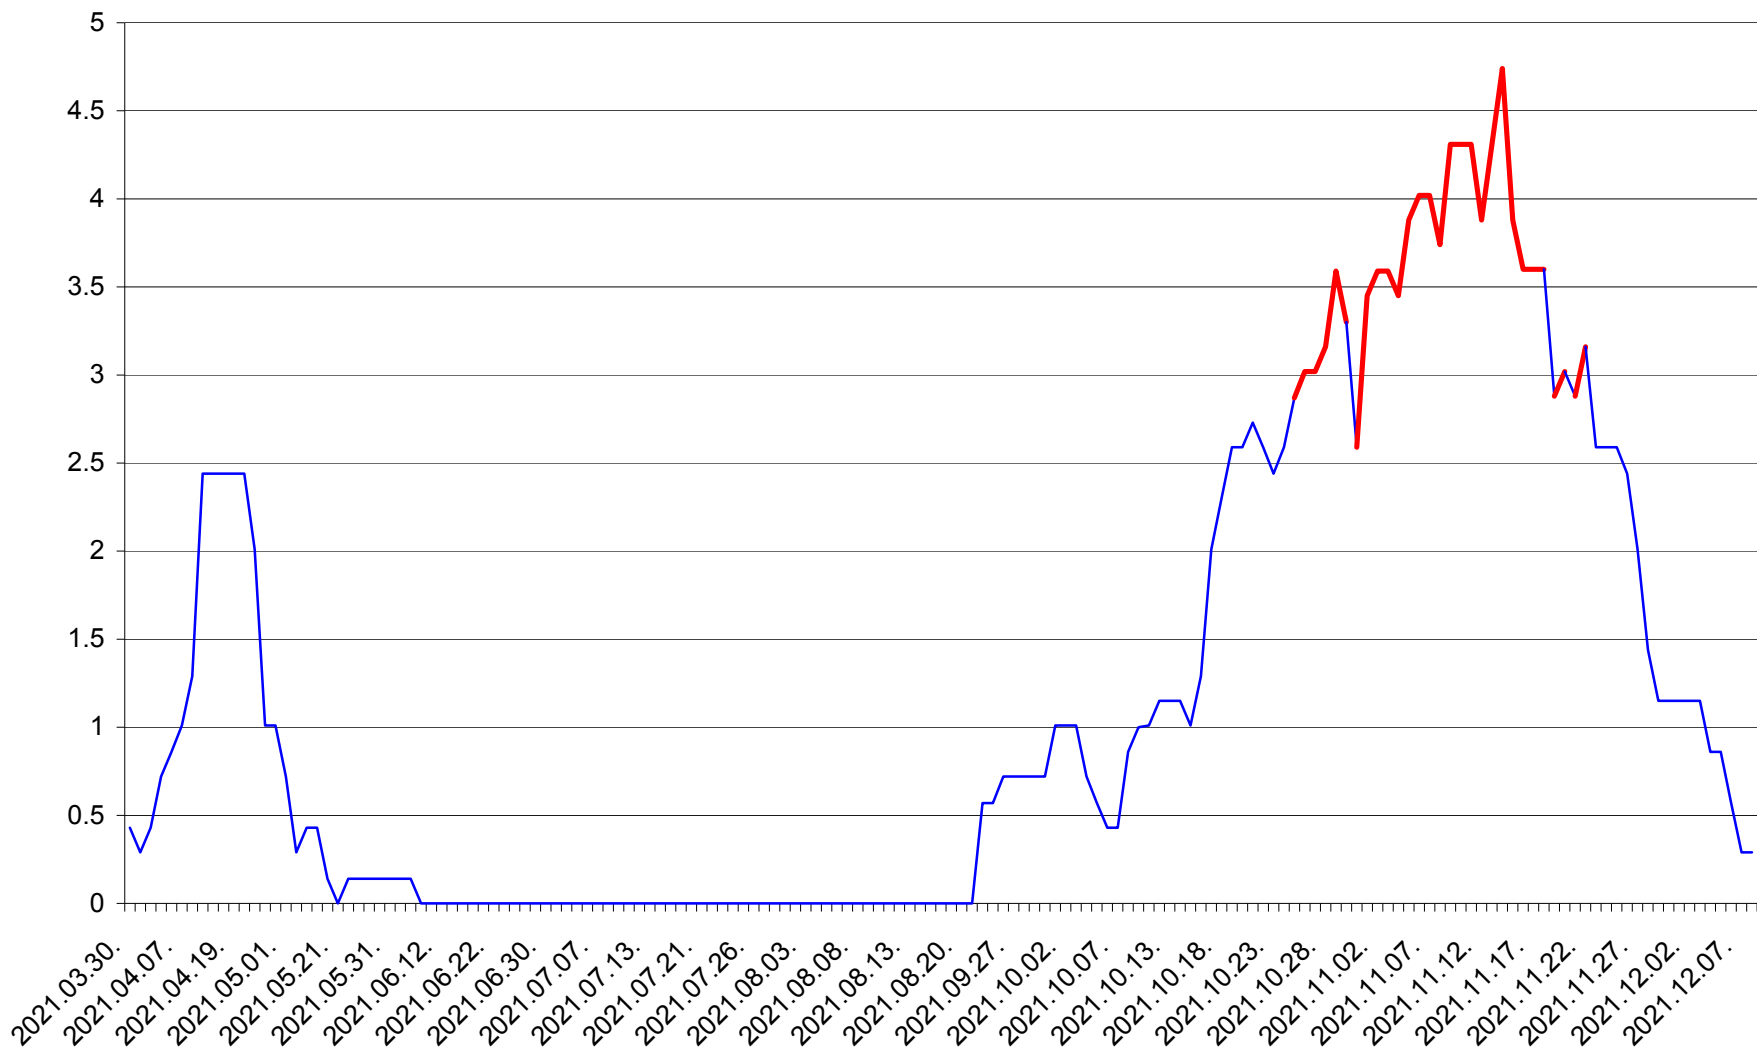

MIHĂILENI - Evolutia incidentei cumulate pe 14 zile la ‰ de locuitori
2021.03.30. - 2021.12.08.

MUGENI - Evolutia incidentei cumulate pe 14 zile la ‰ de locuitori
2021.03.30. - 2021.12.08.

OCLAND - Evolutia incidentei cumulate pe 14 zile la ‰ de locuitori
2021.03.30. - 2021.12.08.

MUNICIPIUL ODORHEIU SECUIESC - Evolutia incidentei cumulate pe 14 zile la ‰ de locuitori
2021.03.30. - 2021.12.08.

PĂULENI-CIUC - Evolutia incidentei cumulate pe 14 zile la % de locuitori
2021.03.30. - 2021.12.08.

PLĂIEȘII DE JOS - Evolutia incidentei cumulate pe 14 zile la ‰ de locuitori
2021.03.30. - 2021.12.08.

PORUMBENI - Evolutia incidentei cumulate pe 14 zile la ‰ de locuitori
2021.03.30. - 2021.12.08.

PRAID - Evolutia incidentei cumulate pe 14 zile la ‰ de locuitori
2021.03.30. - 2021.12.08.