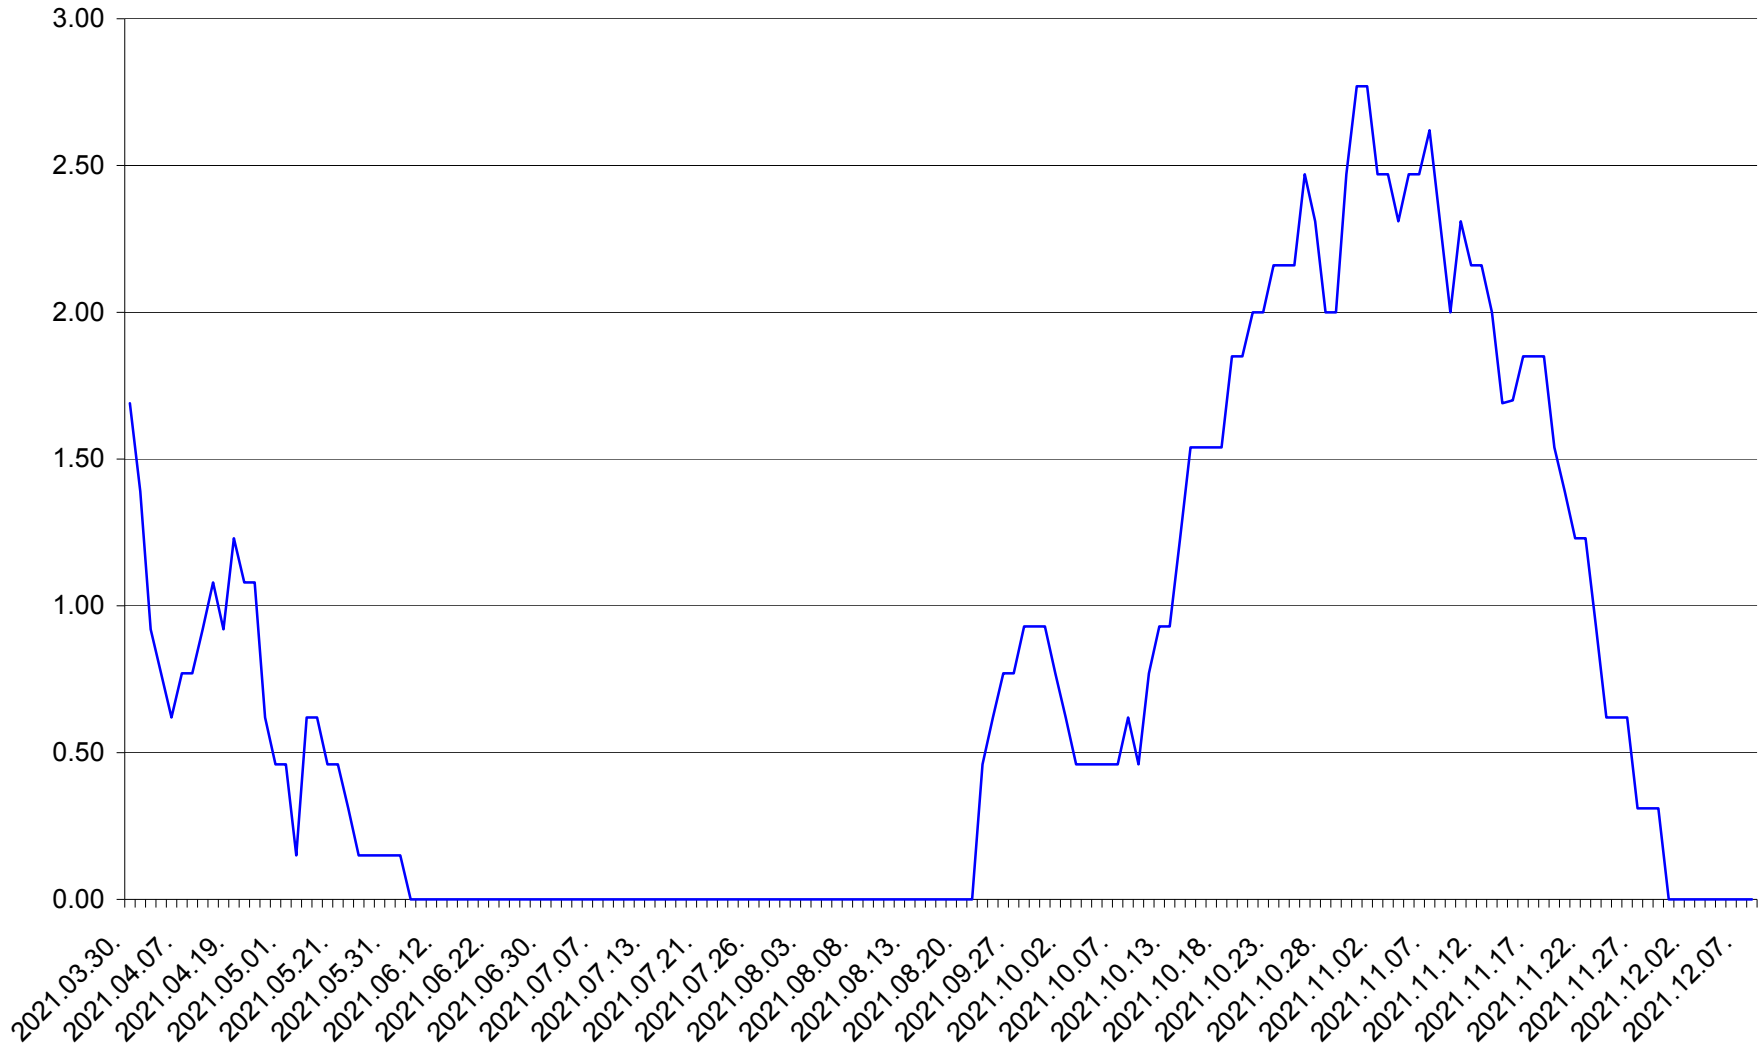

ORAȘ BĂLAN - Evolția incidenței cumulate pe 14 zile la ‰ de locuitori
2021.03.30. - 2021.12.08.

BILBOR - Evolutia incidentei cumulate pe 14 zile la ‰ de locuitori
2021.03.30. - 2021.12.08.

ORAȘ BORSEC - Evolutia incidentei cumulate pe 14 zile la ‰ de locuitori
2021.03.30. - 2021.12.08.

BRĂDEȘTI - Evolutia incidentei cumulate pe 14 zile la ‰ de locuitori
2021.03.30. - 2021.12.08.

CĂPÂLNIȚA - Evolutia incidentei cumulate pe 14 zile la ‰ de locuitori
2021.03.30. - 2021.12.08.

CÂRȚA - Evolutia incidentei cumulate pe 14 zile la ‰ de locuitori
2021.03.30. - 2021.12.08.

CICEU - Evolutia incidentei cumulate pe 14 zile la ‰ de locuitori
2021.03.30. - 2021.12.08.

CIUCSÂNGEORGIU - Evolutia incidentei cumulate pe 14 zile la % de locuitori
2021.03.30. - 2021.12.08.

CIUMANI - Evolutia incidentei cumulate pe 14 zile la ‰ de locuitori
2021.03.30. - 2021.12.08.

CORBU - Evolutia incidentei cumulate pe 14 zile la ‰ de locuitori
2021.03.30. - 2021.12.08.

CORUND - Evolutia incidentei cumulate pe 14 zile la ‰ de locuitori
2021.03.30. - 2021.12.08.

COZMENI - Evolutia incidentei cumulate pe 14 zile la ‰ de locuitori
2021.03.30. - 2021.12.08.