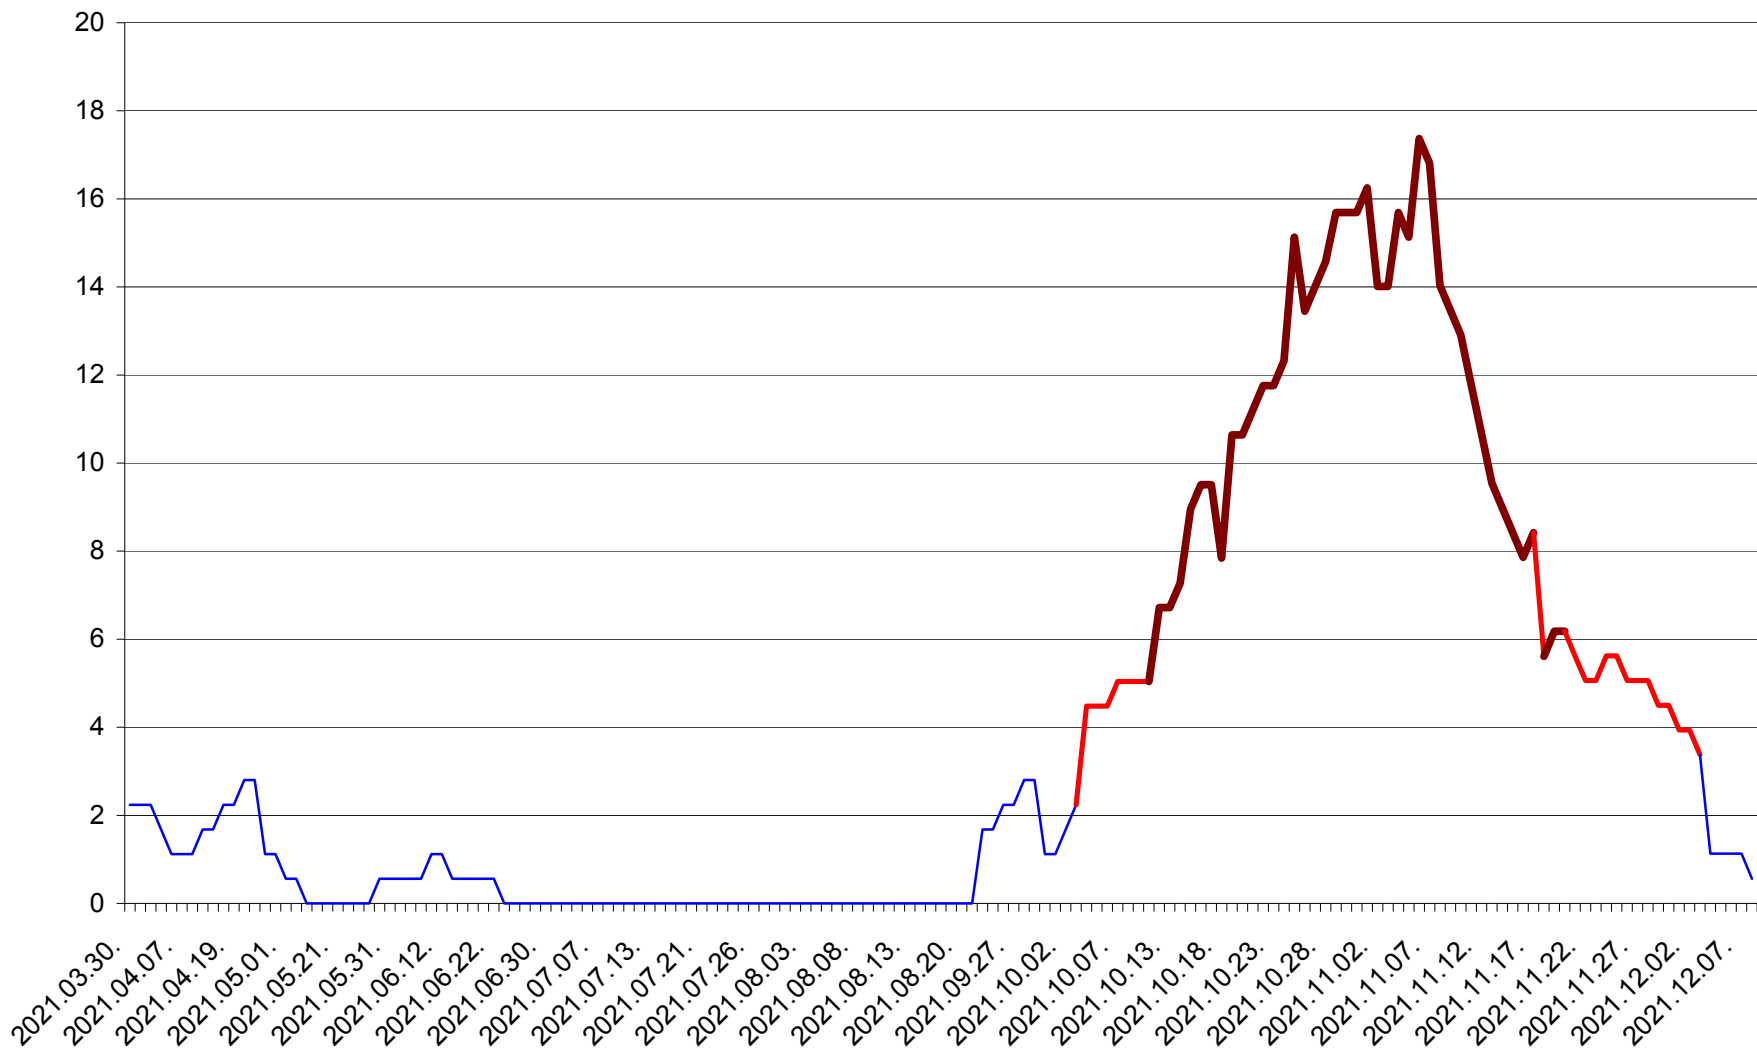

SUSENI - Evolutia incidentei cumulate pe 14 zile la ‰ de locuitori
2021.03.30. - 2021.12.08.