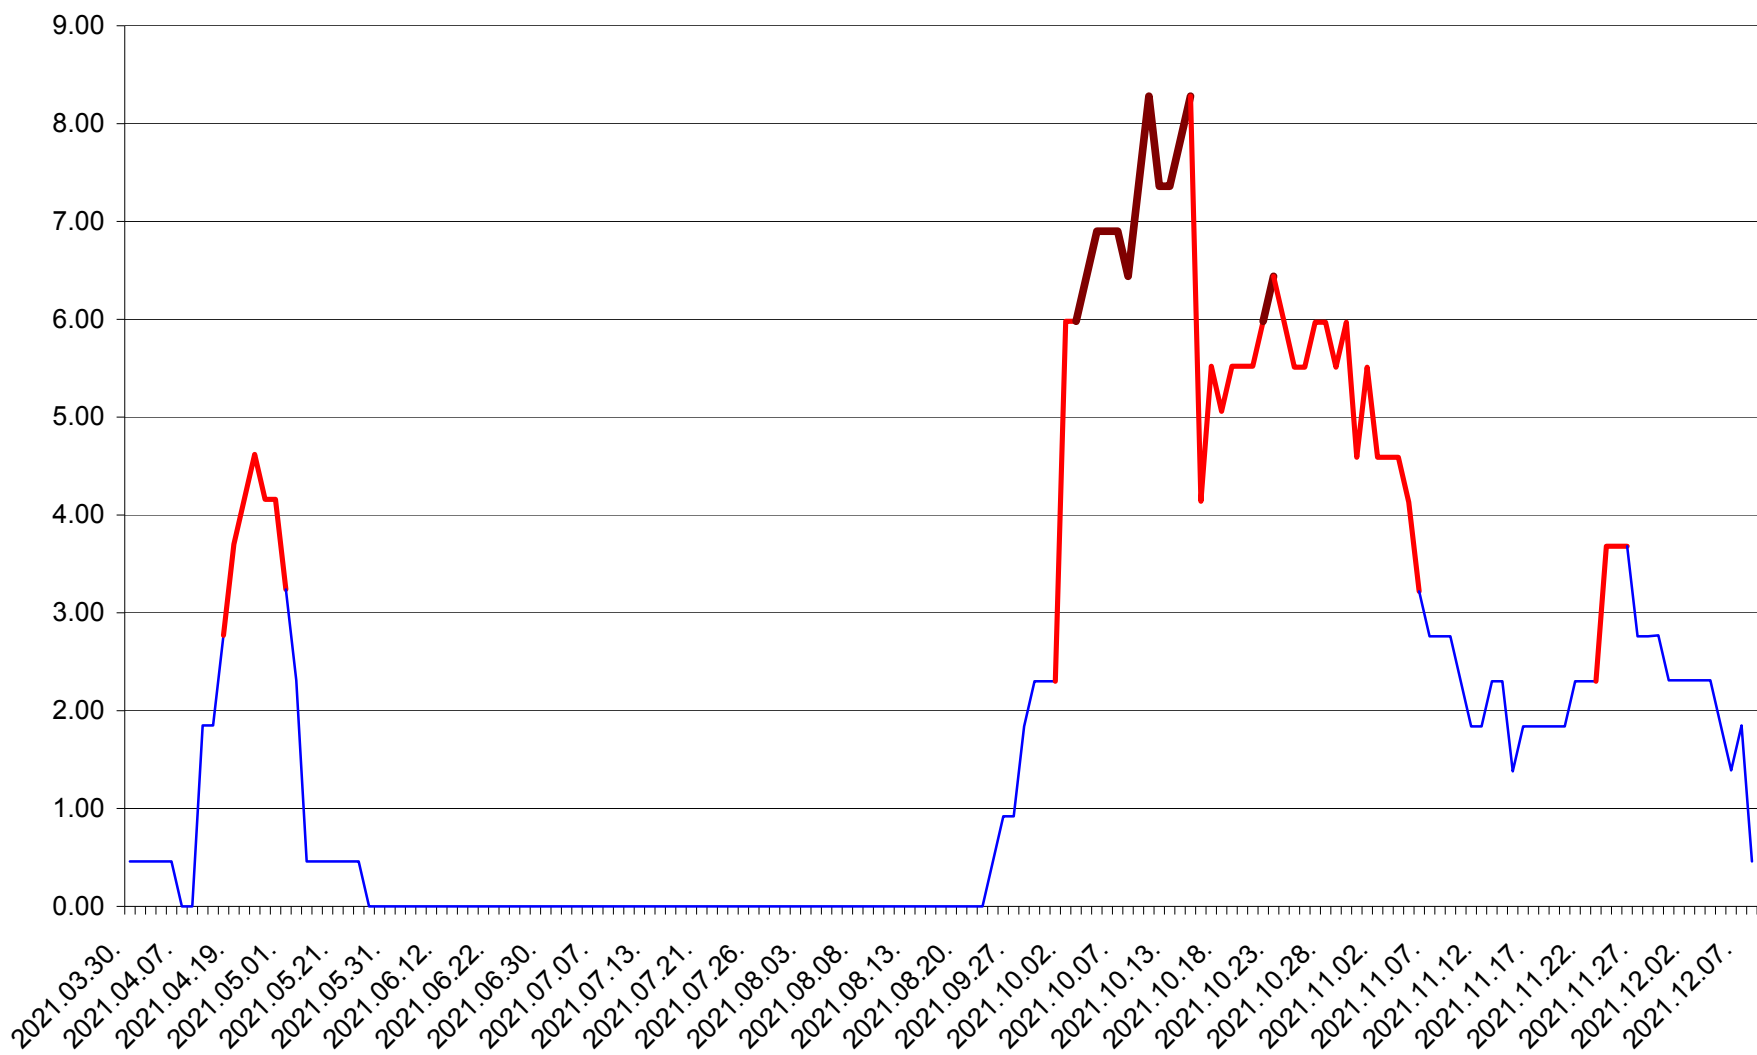

ATID - Evolutia incidentei cumulate pe 14 zile la ‰ de locuitori
2021.03.30. - 2021.12.08.

AVRĂMEȘTI - Evolutia incidentei cumulate pe 14 zile la ‰ de locuitori
2021.03.30. - 2021.12.08.

ORAȘ BĂILE TUȘNAD - Evolutia incidentei cumulate pe 14 zile la ‰ de locuitori
2021.03.30. - 2021.12.08.

ORAȘ BĂLAN - Evolția incidenței cumulate pe 14 zile la ‰ de locuitori
2021.03.30. - 2021.12.08.

BILBOR - Evolutia incidentei cumulate pe 14 zile la ‰ de locuitori
2021.03.30. - 2021.12.08.

ORAȘ BORSEC - Evolutia incidentei cumulate pe 14 zile la ‰ de locuitori
2021.03.30. - 2021.12.08.

BRĂDEȘTI - Evolutia incidentei cumulate pe 14 zile la ‰ de locuitori
2021.03.30. - 2021.12.08.

CĂPÂLNIȚA - Evolutia incidentei cumulate pe 14 zile la ‰ de locuitori
2021.03.30. - 2021.12.08.

CÂRȚA - Evolutia incidentei cumulate pe 14 zile la ‰ de locuitori
2021.03.30. - 2021.12.08.

CICEU - Evolutia incidentei cumulate pe 14 zile la ‰ de locuitori
2021.03.30. - 2021.12.08.

CIUCSÂNGEORGIU - Evolutia incidentei cumulate pe 14 zile la % de locuitori
2021.03.30. - 2021.12.08.

CIUMANI - Evolutia incidentei cumulate pe 14 zile la ‰ de locuitori
2021.03.30. - 2021.12.08.