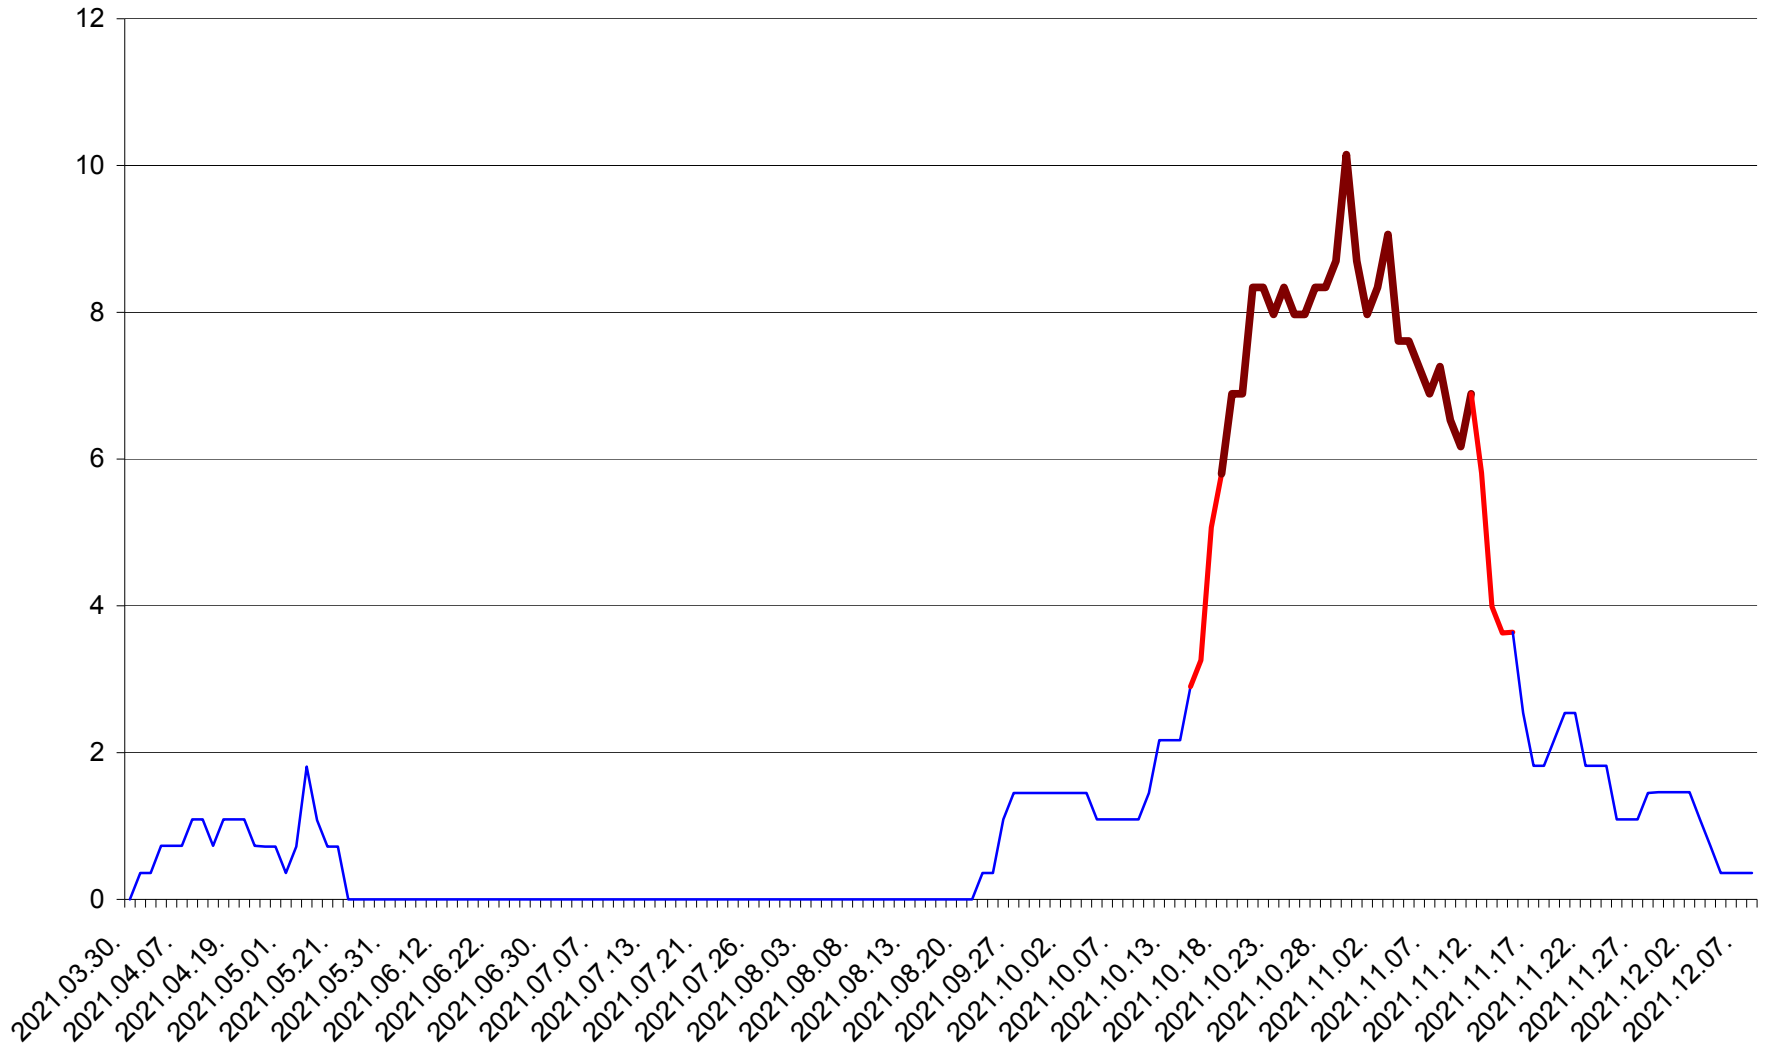

LUNCA DE SUS - Evolutia incidentei cumulate pe 14 zile la ‰ de locuitori
2021.03.30. - 2021.12.08.

LUPENI - Evolutia incidentei cumulate pe 14 zile la ‰ de locuitori
2021.03.30. - 2021.12.08.

MĂDĂRAȘ - Evolutia incidentei cumulate pe 14 zile la ‰ de locuitori
2021.03.30. - 2021.12.08.

MĂRTINIȘ - Evolutia incidentei cumulate pe 14 zile la ‰ de locuitori
2021.03.30. - 2021.12.08.

MEREȘTI - Evoluția incidenței cumulate pe 14 zile la ‰ de locuitori
2021.03.30. - 2021.12.08.

MUNICIPIUL MIERCUREA-CIUC - Evolutia incidentei cumulate pe 14 zile la ‰ de locuitori
2021.03.30. - 2021.12.08.

MIHĂILENI - Evolutia incidentei cumulate pe 14 zile la ‰ de locuitori
2021.03.30. - 2021.12.08.

MUGENI - Evolutia incidentei cumulate pe 14 zile la ‰ de locuitori
2021.03.30. - 2021.12.08.

OCLAND - Evolutia incidentei cumulate pe 14 zile la ‰ de locuitori
2021.03.30. - 2021.12.08.