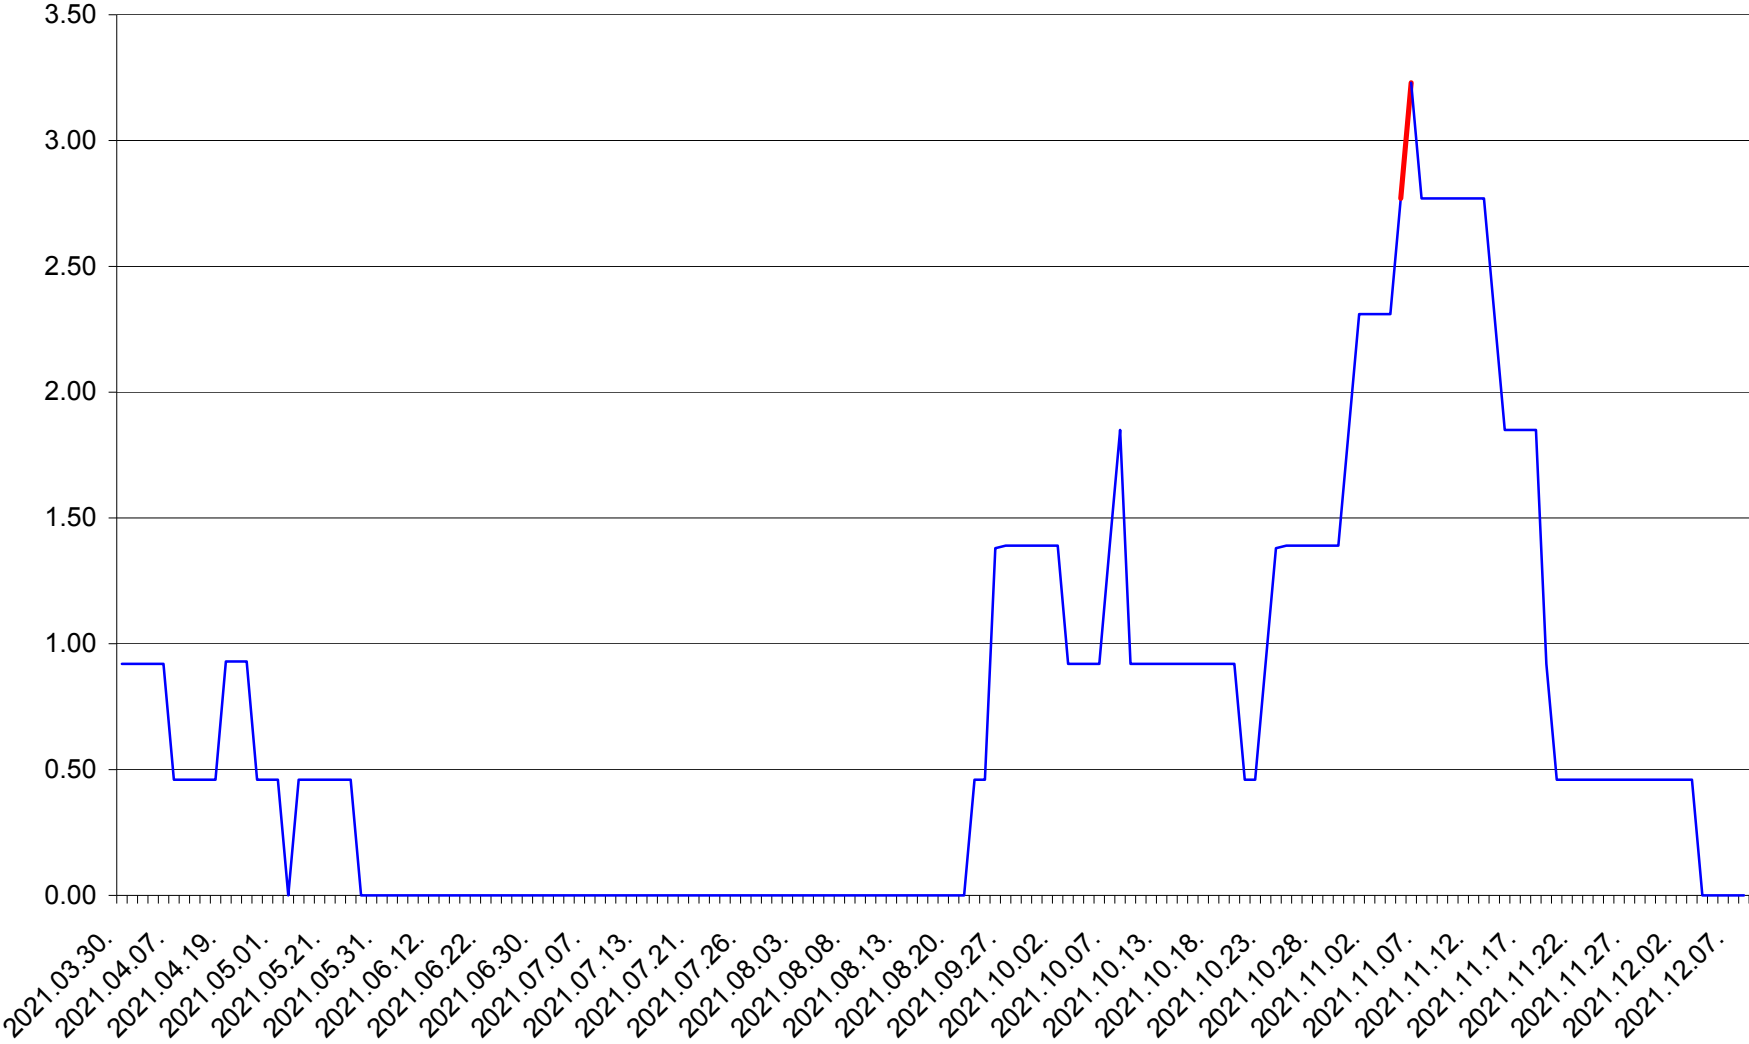

ATID - Evolutia incidentei cumulate pe 14 zile la ‰ de locuitori
2021.03.30. - 2021.12.08.

AVRĂMEȘTI - Evolutia incidentei cumulate pe 14 zile la ‰ de locuitori
2021.03.30. - 2021.12.08.

ORAȘ BĂILE TUȘNAD - Evolutia incidentei cumulate pe 14 zile la ‰ de locuitori
2021.03.30. - 2021.12.08.

ORAȘ BĂLAN - Evolția incidenței cumulate pe 14 zile la ‰ de locuitori
2021.03.30. - 2021.12.08.

BILBOR - Evolutia incidentei cumulate pe 14 zile la ‰ de locuitori
2021.03.30. - 2021.12.08.

ORAȘ BORSEC - Evolutia incidentei cumulate pe 14 zile la ‰ de locuitori
2021.03.30. - 2021.12.08.

BRĂDEȘTI - Evolutia incidentei cumulate pe 14 zile la ‰ de locuitori
2021.03.30. - 2021.12.08.

CĂPÂLNIȚA - Evolutia incidentei cumulate pe 14 zile la ‰ de locuitori
2021.03.30. - 2021.12.08.

CÂRȚA - Evolutia incidentei cumulate pe 14 zile la ‰ de locuitori
2021.03.30. - 2021.12.08.