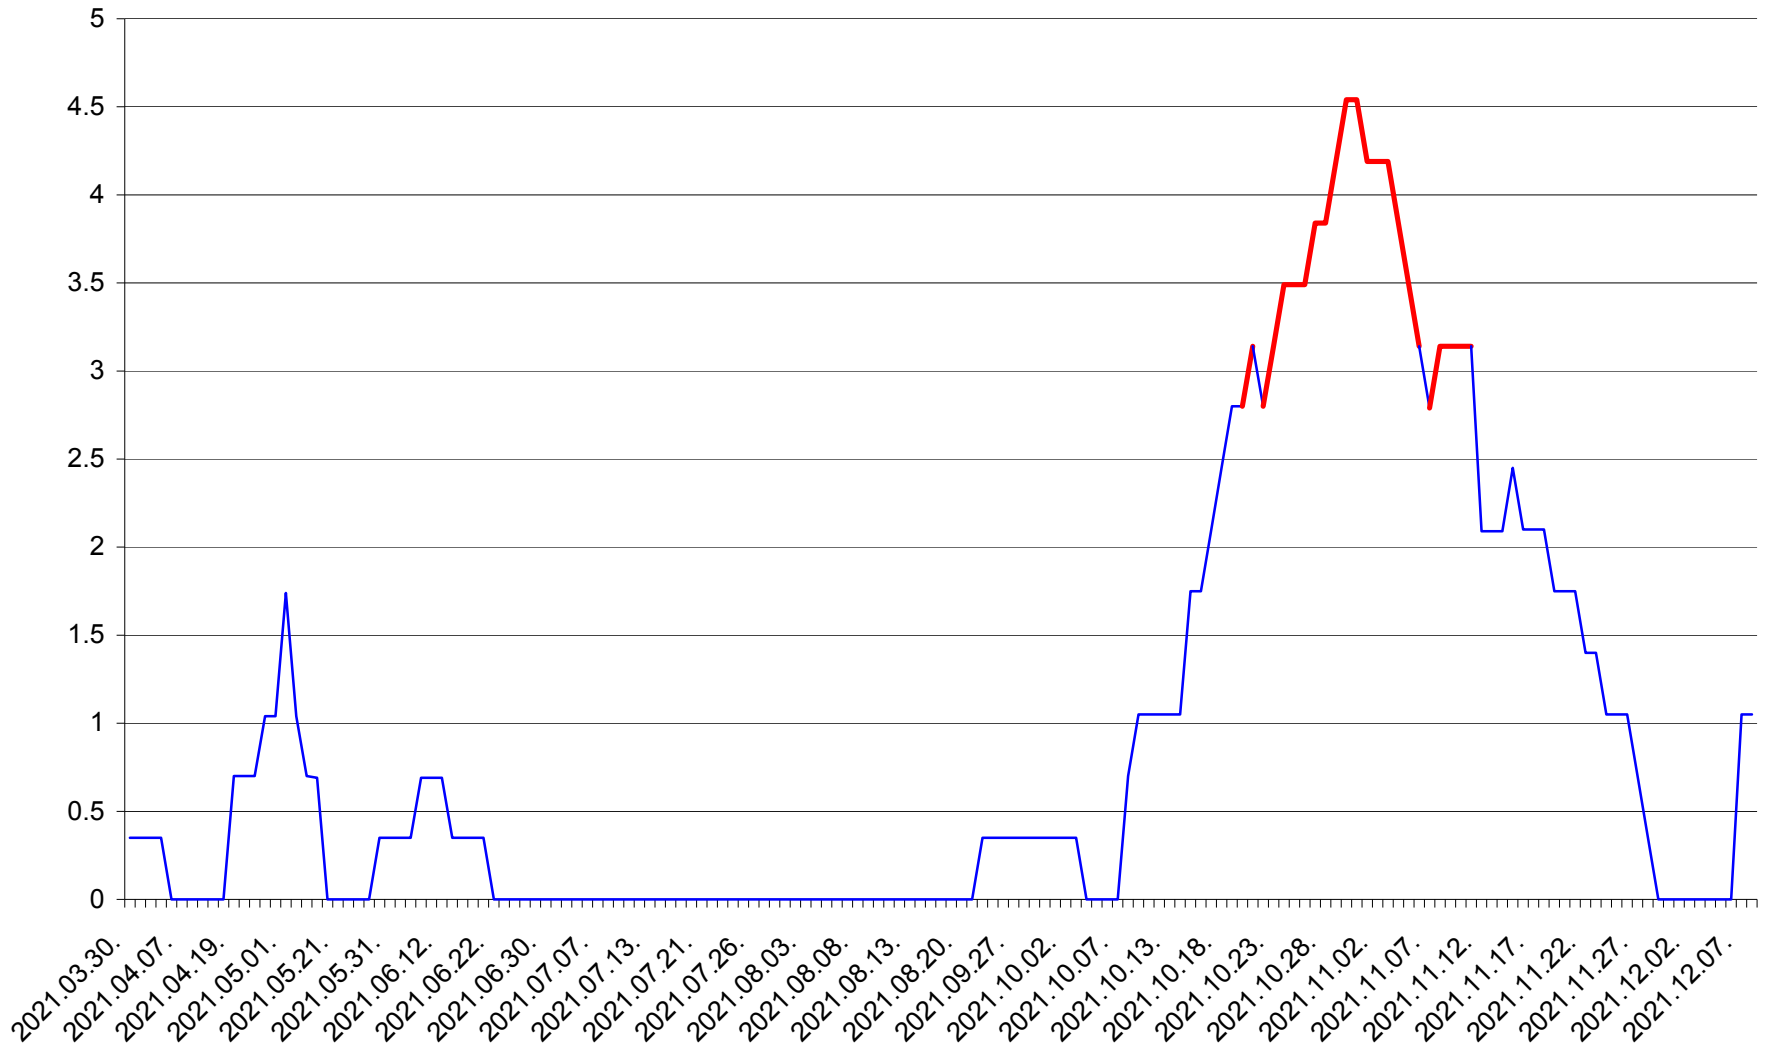

SÂNCRĂIENI - Evolutia incidentei cumulate pe 14 zile la ‰ de locuitori
2021.03.30. - 2021.12.08.

SÂNDOMIC - Evolutia incidentei cumulate pe 14 zile la ‰ de locuitori
2021.03.30. - 2021.12.08.

SÂNMARTIN - Evolutia incidentei cumulate pe 14 zile la ‰ de locuitori
2021.03.30. - 2021.12.08.

SÂNSIMION - Evolutia incidentei cumulate pe 14 zile la ‰ de locuitori
2021.03.30. - 2021.12.08.

SÂNTIMBRU - Evolutia incidentei cumulate pe 14 zile la ‰ de locuitori
2021.03.30. - 2021.12.08.

SĂRMAȘ - Evolutia incidentei cumulate pe 14 zile la ‰ de locuitori
2021.03.30. - 2021.12.08.

SECUIENI - Evolutia incidentei cumulate pe 14 zile la ‰ de locuitori
2021.03.30. - 2021.12.08.

SICULENI - Evolutia incidentei cumulate pe 14 zile la ‰ de locuitori
2021.03.30. - 2021.12.08.

ȘIMONEȘTI - Evolutia incidentei cumulate pe 14 zile la ‰ de locuitori
2021.03.30. - 2021.12.08.