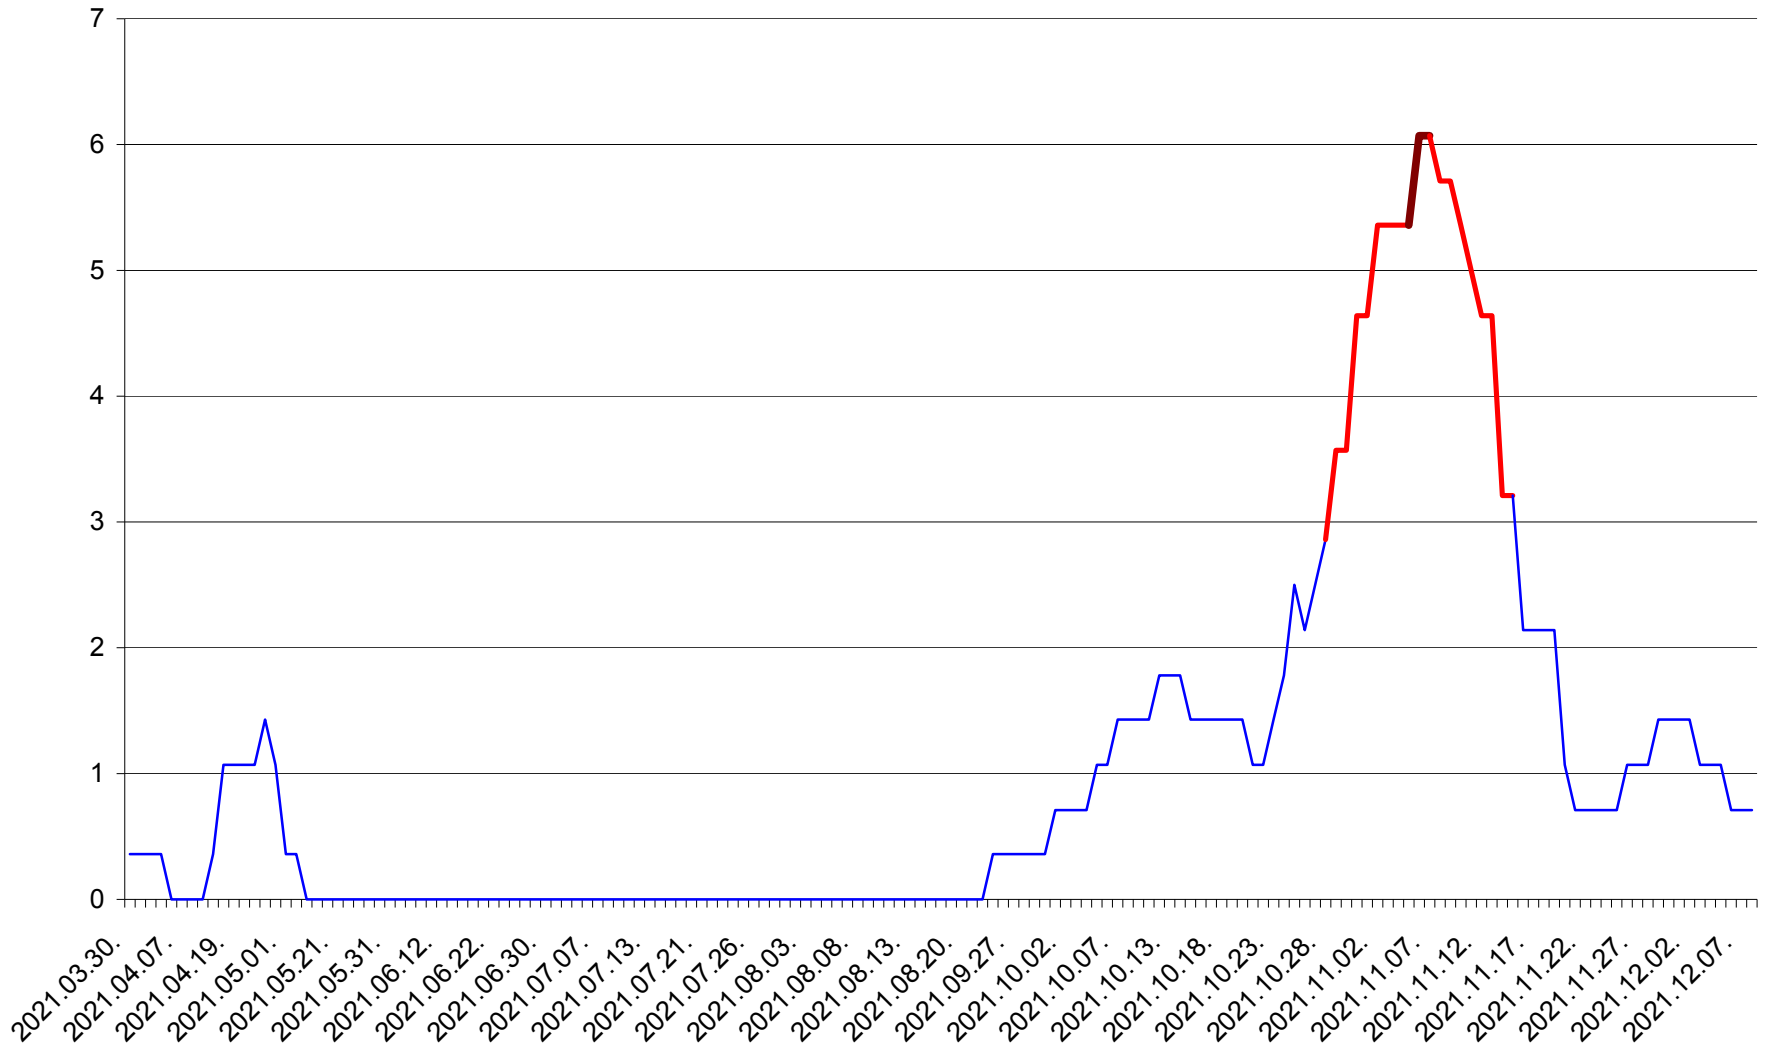

SÂNCRĂIENI - Evolutia incidentei cumulate pe 14 zile la ‰ de locuitori
2021.03.30. - 2021.12.08.

SÂNDOMIC - Evolutia incidentei cumulate pe 14 zile la ‰ de locuitori
2021.03.30. - 2021.12.08.

SÂNMARTIN - Evolutia incidentei cumulate pe 14 zile la ‰ de locuitori
2021.03.30. - 2021.12.08.

SÂNSIMION - Evolutia incidentei cumulate pe 14 zile la ‰ de locuitori
2021.03.30. - 2021.12.08.

SÂNTIMBRU - Evolutia incidentei cumulate pe 14 zile la ‰ de locuitori
2021.03.30. - 2021.12.08.

SĂRMAȘ - Evolutia incidentei cumulate pe 14 zile la ‰ de locuitori
2021.03.30. - 2021.12.08.

SECUIENI - Evolutia incidentei cumulate pe 14 zile la ‰ de locuitori
2021.03.30. - 2021.12.08.

SICULENI - Evolutia incidentei cumulate pe 14 zile la ‰ de locuitori
2021.03.30. - 2021.12.08.

ȘIMONEȘTI - Evolutia incidentei cumulate pe 14 zile la ‰ de locuitori
2021.03.30. - 2021.12.08.