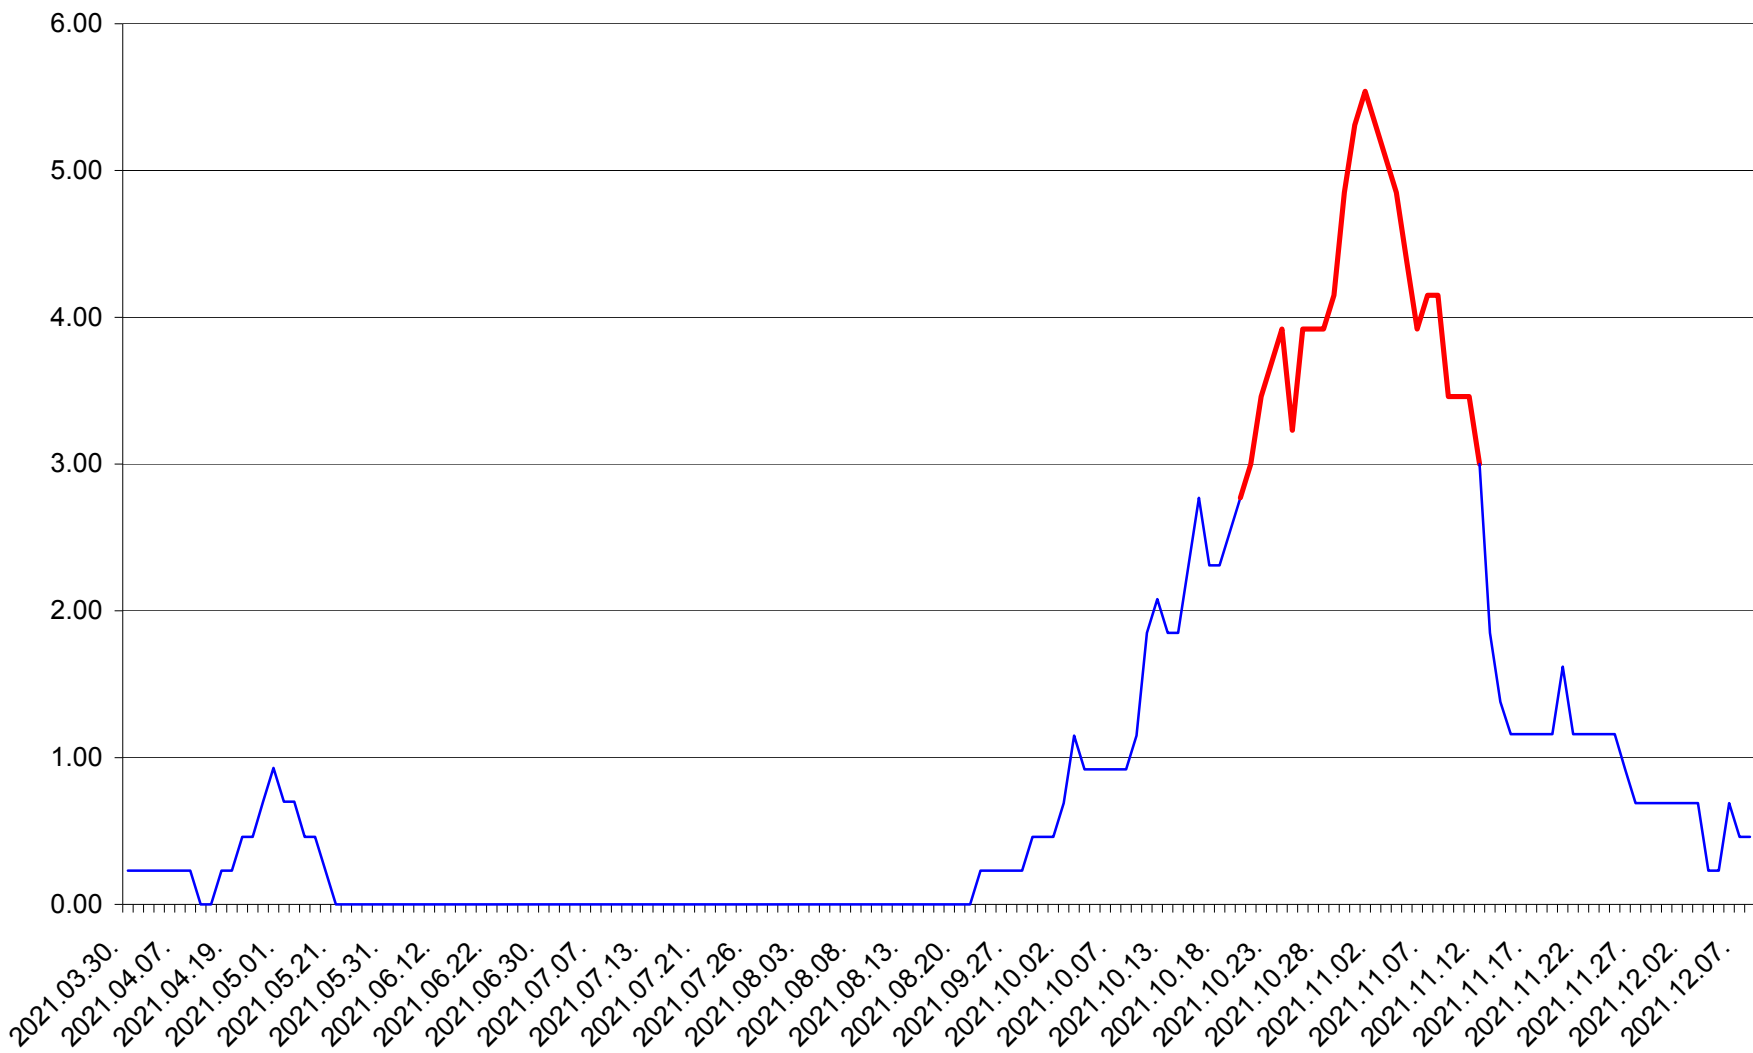

ORAȘ BĂLAN - Evolția incidenței cumulate pe 14 zile la ‰ de locuitori
2021.03.30. - 2021.12.08.

BILBOR - Evolutia incidentei cumulate pe 14 zile la ‰ de locuitori
2021.03.30. - 2021.12.08.

ORAȘ BORSEC - Evolutia incidentei cumulate pe 14 zile la ‰ de locuitori
2021.03.30. - 2021.12.08.

BRĂDEȘTI - Evolutia incidentei cumulate pe 14 zile la ‰ de locuitori
2021.03.30. - 2021.12.08.

CĂPÂLNIȚA - Evolutia incidentei cumulate pe 14 zile la ‰ de locuitori
2021.03.30. - 2021.12.08.

CÂRȚA - Evolutia incidentei cumulate pe 14 zile la ‰ de locuitori
2021.03.30. - 2021.12.08.

CICEU - Evolutia incidentei cumulate pe 14 zile la ‰ de locuitori
2021.03.30. - 2021.12.08.

CIUCSÂNGEORGIU - Evolutia incidentei cumulate pe 14 zile la % de locuitori
2021.03.30. - 2021.12.08.

CIUMANI - Evolutia incidentei cumulate pe 14 zile la ‰ de locuitori
2021.03.30. - 2021.12.08.

CORBU - Evolutia incidentei cumulate pe 14 zile la ‰ de locuitori
2021.03.30. - 2021.12.08.

CORUND - Evolutia incidentei cumulate pe 14 zile la ‰ de locuitori
2021.03.30. - 2021.12.08.

COZMENI - Evolutia incidentei cumulate pe 14 zile la ‰ de locuitori
2021.03.30. - 2021.12.08.