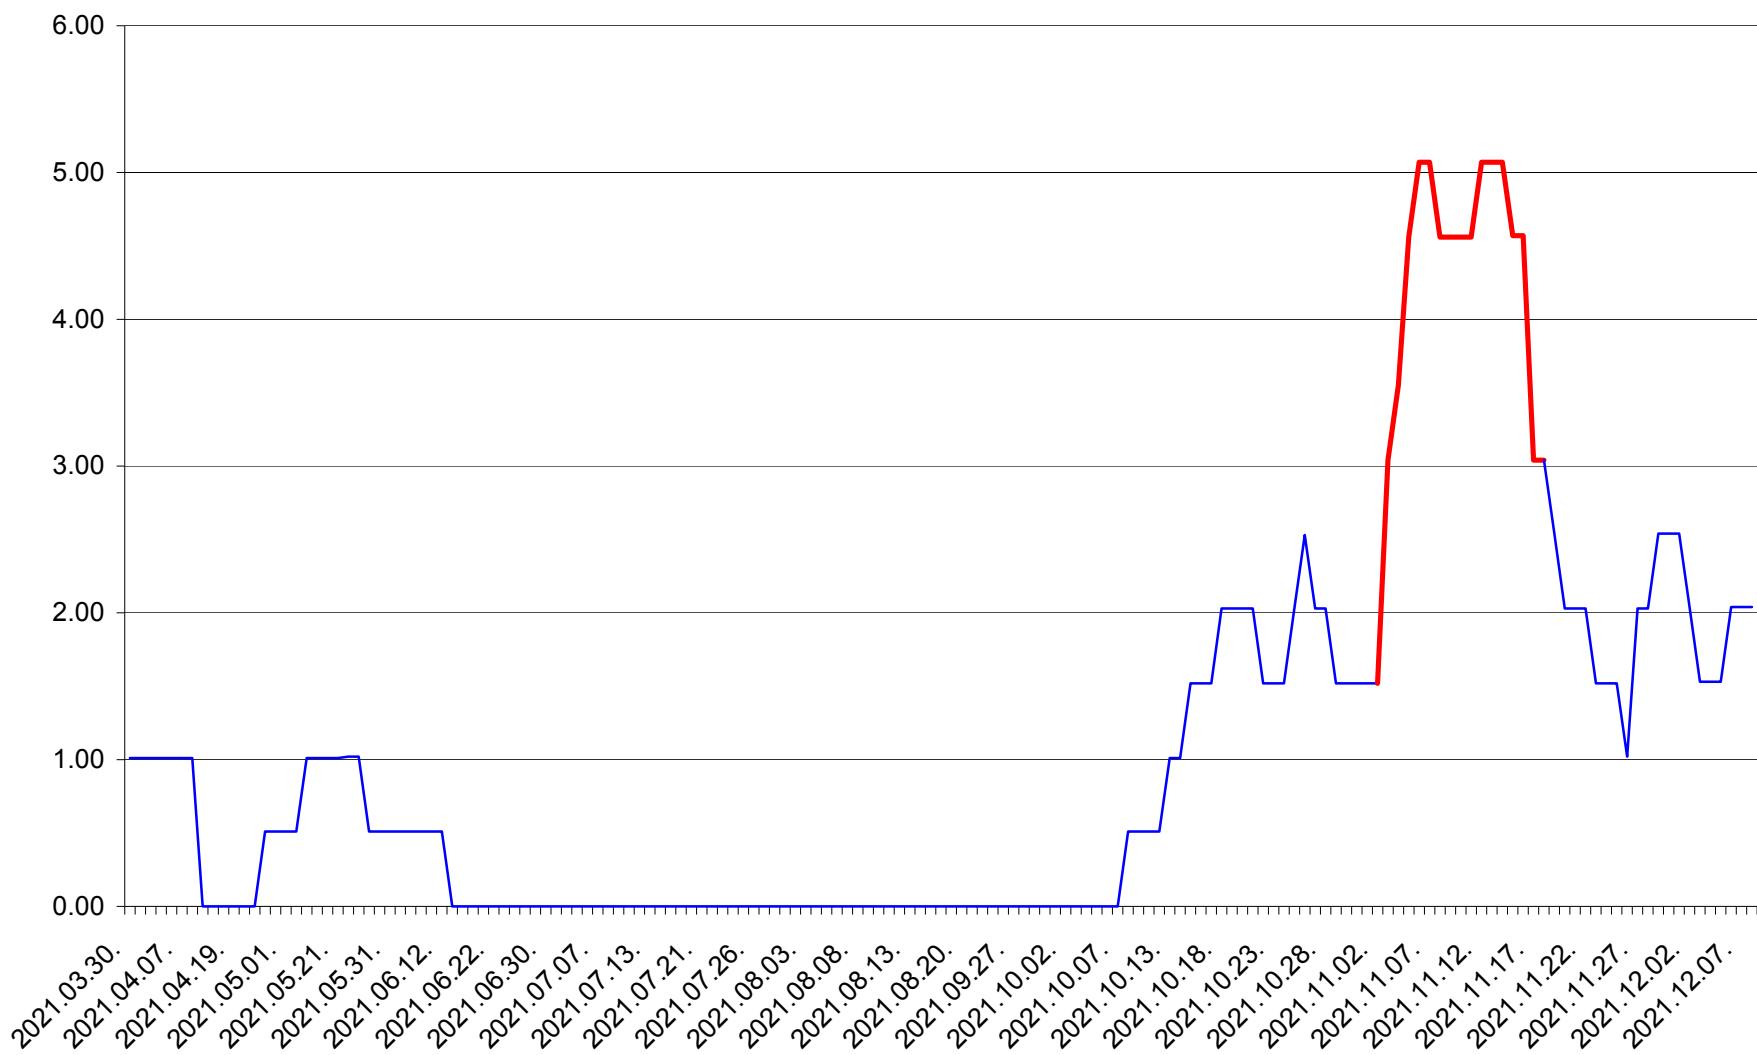

VOȘLĂBENI - Evolutia incidentei cumulate pe 14 zile la ‰ de locuitori
2021.03.30. - 2021.12.08.

ZETEA - Evolutia incidentei cumulate pe 14 zile la ‰ de locuitori
2021.03.30. - 2021.12.08.

Total - Evolutia incidentei cumulate pe 14 zile la % de locuitori
2021.03.30. - 2021.12.08.