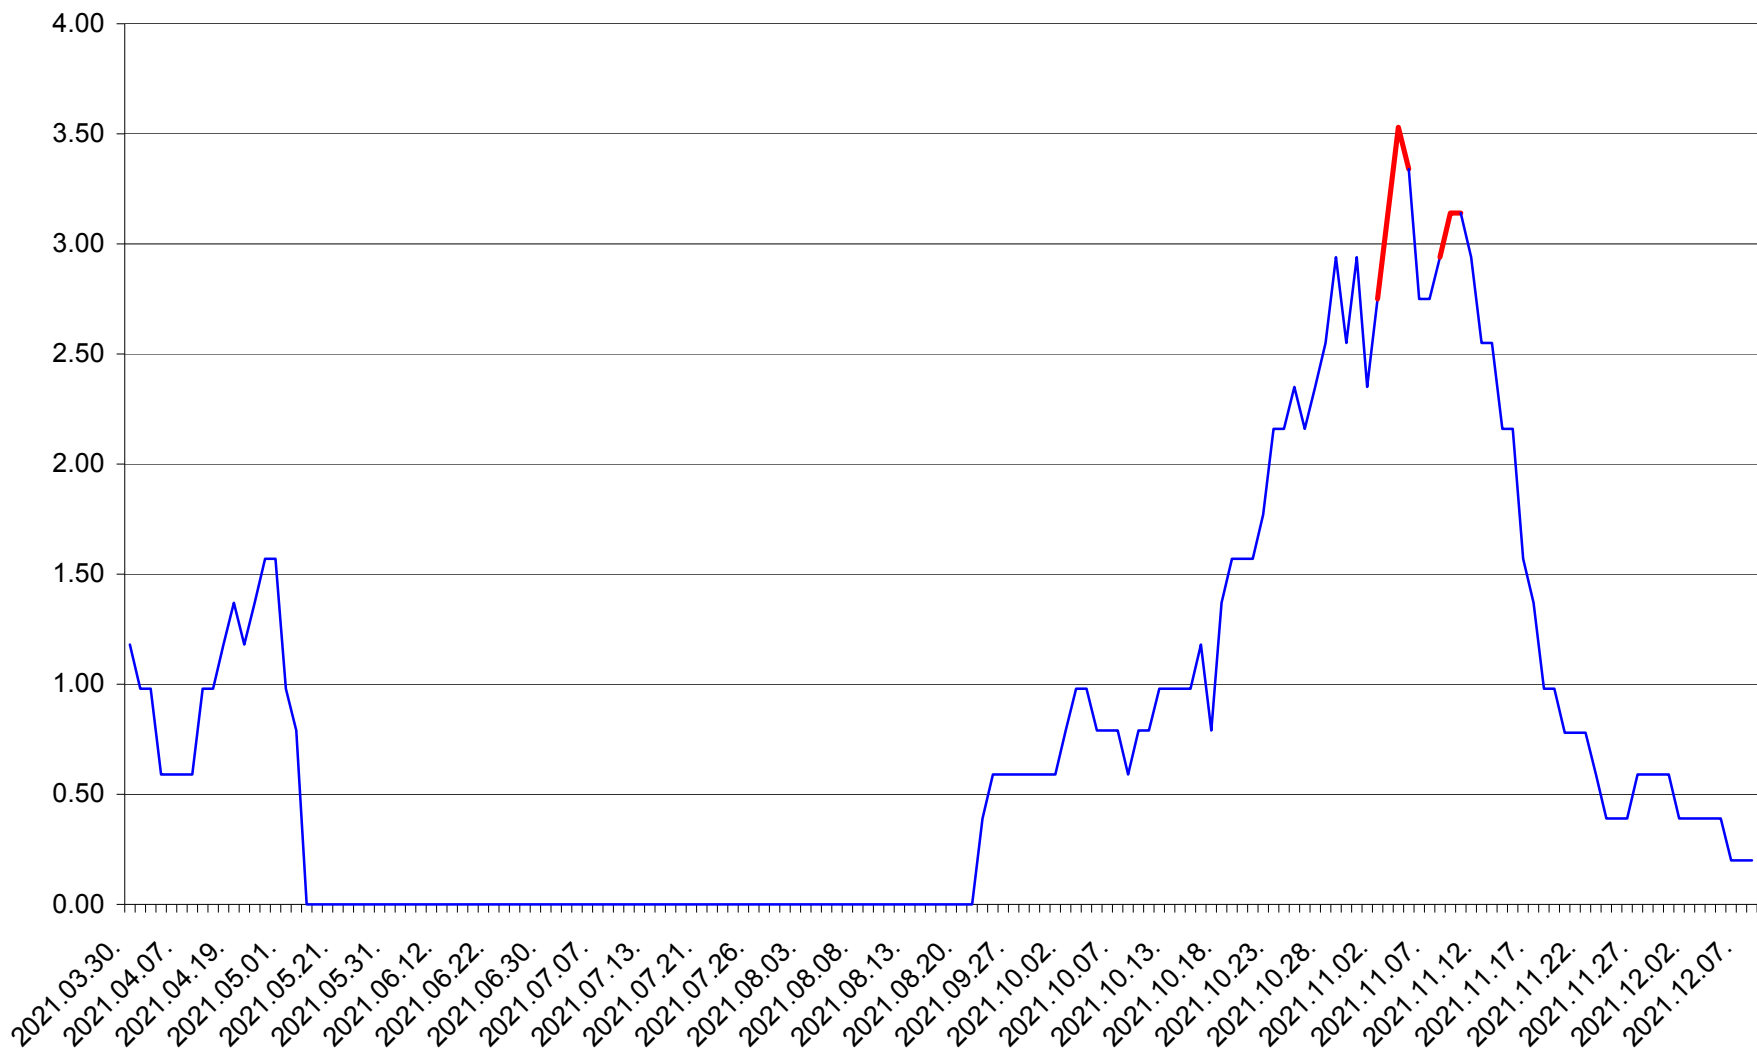

ORAȘ BĂLAN - Evolția incidenței cumulate pe 14 zile la ‰ de locuitori
2021.03.30. - 2021.12.08.

BILBOR - Evolutia incidentei cumulate pe 14 zile la ‰ de locuitori
2021.03.30. - 2021.12.08.

ORAȘ BORSEC - Evolutia incidentei cumulate pe 14 zile la ‰ de locuitori
2021.03.30. - 2021.12.08.

BRĂDEȘTI - Evolutia incidentei cumulate pe 14 zile la ‰ de locuitori
2021.03.30. - 2021.12.08.

CĂPÂLNIȚA - Evolutia incidentei cumulate pe 14 zile la ‰ de locuitori
2021.03.30. - 2021.12.08.

CÂRȚA - Evolutia incidentei cumulate pe 14 zile la ‰ de locuitori
2021.03.30. - 2021.12.08.

CICEU - Evolutia incidentei cumulate pe 14 zile la ‰ de locuitori
2021.03.30. - 2021.12.08.

CIUCSÂNGEORGIU - Evolutia incidentei cumulate pe 14 zile la % de locuitori
2021.03.30. - 2021.12.08.

CIUMANI - Evolutia incidentei cumulate pe 14 zile la ‰ de locuitori
2021.03.30. - 2021.12.08.

CORBU - Evolutia incidentei cumulate pe 14 zile la ‰ de locuitori
2021.03.30. - 2021.12.08.

CORUND - Evolutia incidentei cumulate pe 14 zile la ‰ de locuitori
2021.03.30. - 2021.12.08.

COZMENI - Evolutia incidentei cumulate pe 14 zile la ‰ de locuitori
2021.03.30. - 2021.12.08.