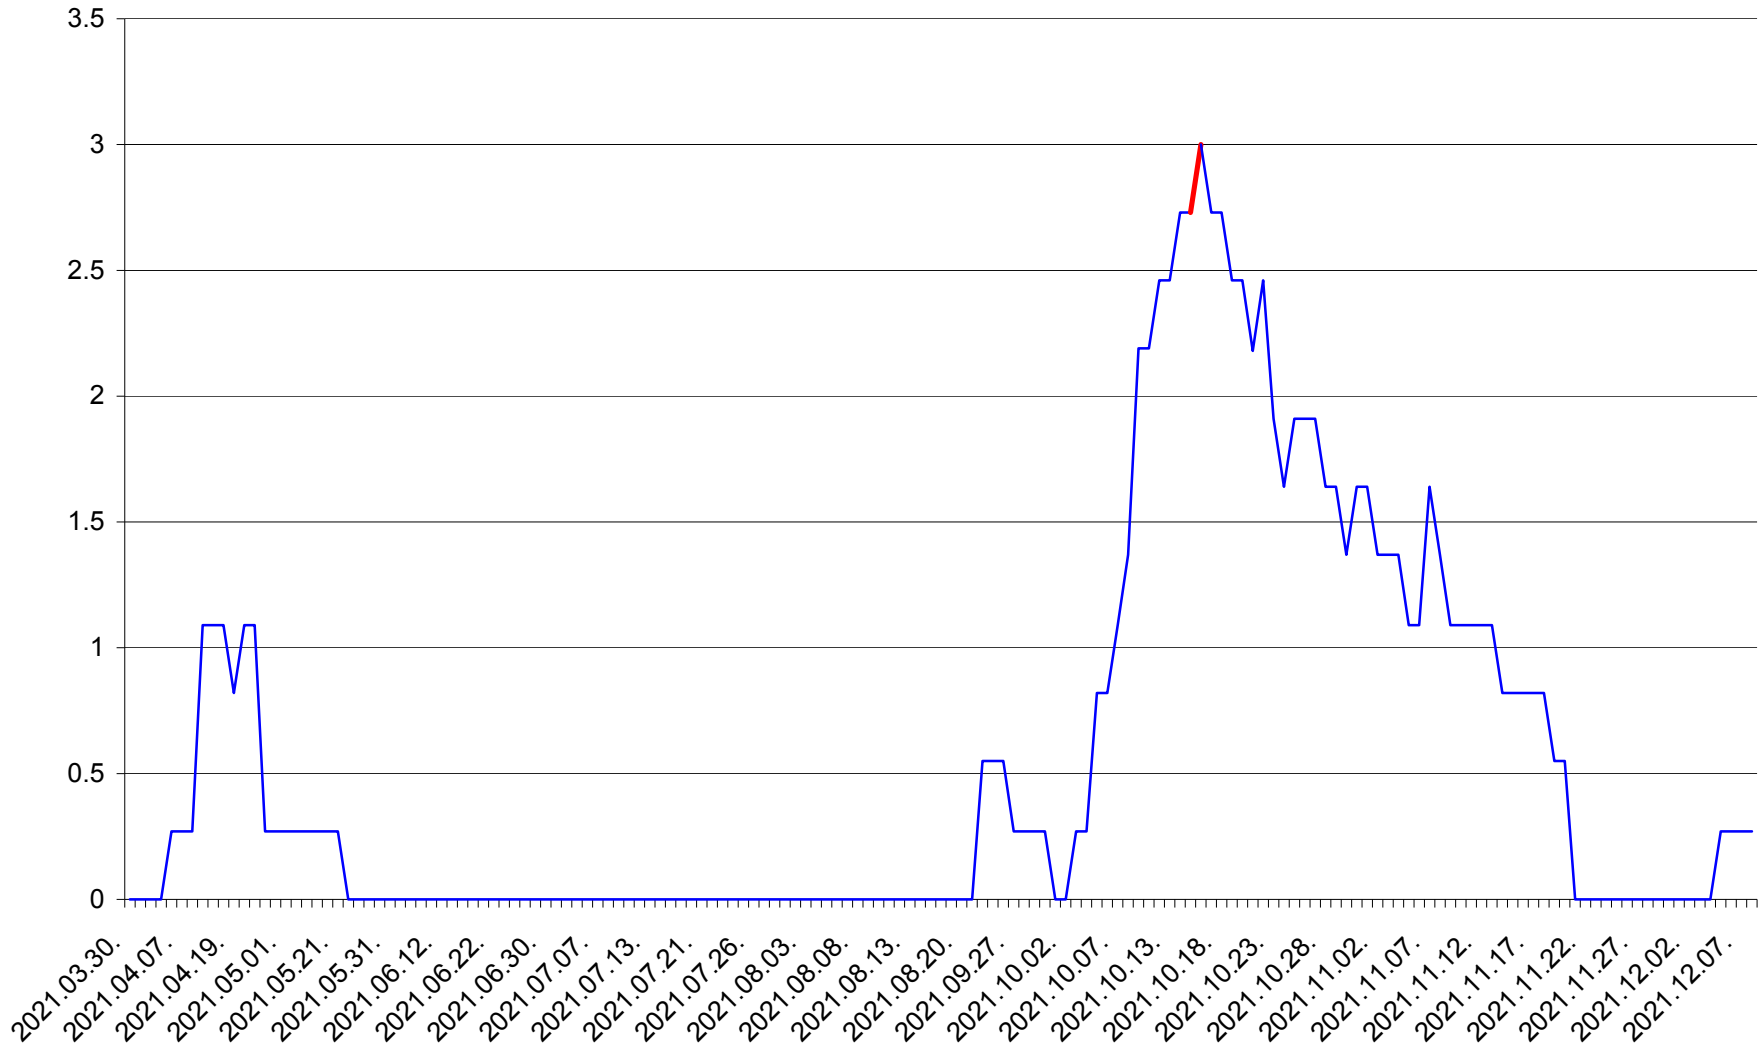

FELICENI - Evolutia incidentei cumulate pe 14 zile la ‰ de locuitori
2021.03.30. - 2021.12.08.

FRUMOASA - Evolutia incidentei cumulate pe 14 zile la ‰ de locuitori
2021.03.30. - 2021.12.08.

GĂLĂUȚAȘ - Evolutia incidentei cumulate pe 14 zile la ‰ de locuitori
2021.03.30. - 2021.12.08.

MUNICIPIUL GHEORGHENI - Evolutia incidentei cumulate pe 14 zile la % de locuitori
2021.03.30. - 2021.12.08.

JOSENI - Evolutia incidentei cumulate pe 14 zile la ‰ de locuitori
2021.03.30. - 2021.12.08.

LĂZAREA - Evolutia incidentei cumulate pe 14 zile la % de locuitori
2021.03.30. - 2021.12.08.

LELICENI - Evolutia incidentei cumulate pe 14 zile la ‰ de locuitori
2021.03.30. - 2021.12.08.

LUETA - Evolutia incidentei cumulate pe 14 zile la ‰ de locuitori
2021.03.30. - 2021.12.08.

LUNCA DE JOS - Evolutia incidentei cumulate pe 14 zile la ‰ de locuitori
2021.03.30. - 2021.12.08.