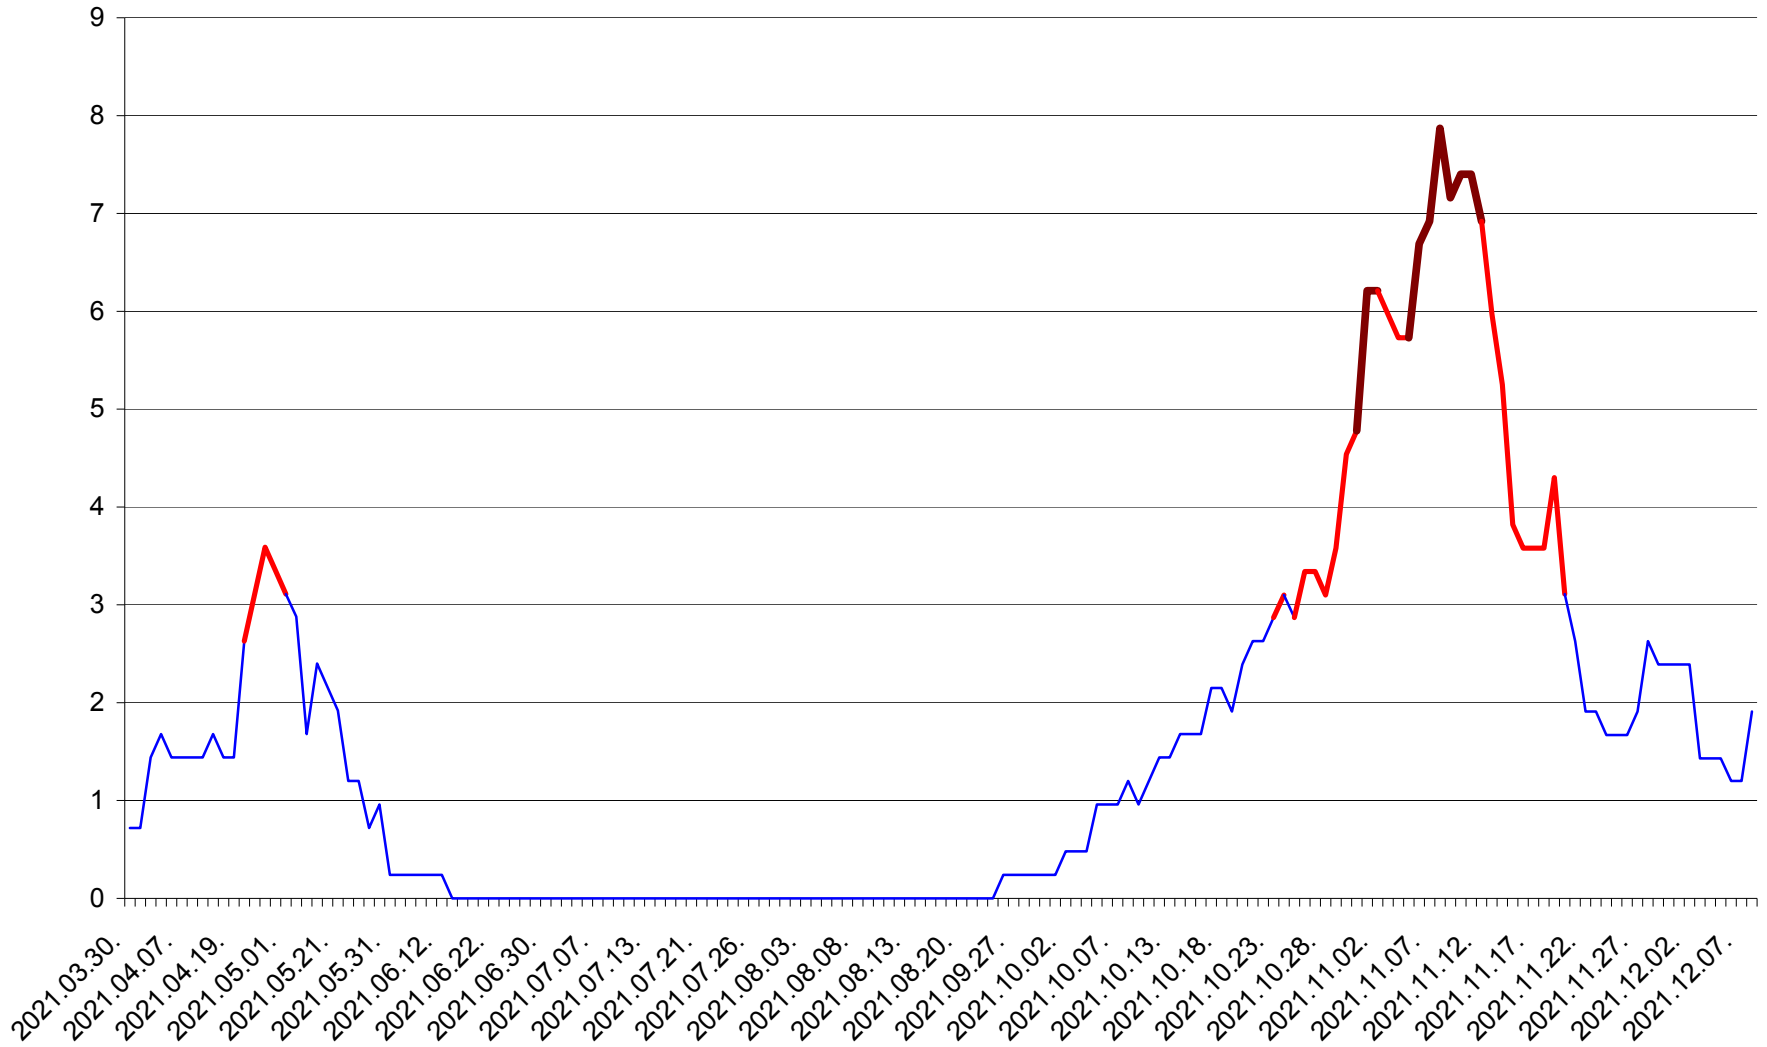

CORBU - Evolutia incidentei cumulate pe 14 zile la ‰ de locuitori
2021.03.30. - 2021.12.08.

CORUND - Evolutia incidentei cumulate pe 14 zile la ‰ de locuitori
2021.03.30. - 2021.12.08.

COZMENI - Evolutia incidentei cumulate pe 14 zile la ‰ de locuitori
2021.03.30. - 2021.12.08.

ORAȘ CRISTURU SECUIESC - Evolutia incidentei cumulate pe 14 zile la ‰ de locuitori
2021.03.30. - 2021.12.08.

DĂNEȘTI - Evolutia incidentei cumulate pe 14 zile la ‰ de locuitori
2021.03.30. - 2021.12.08.

DÂRJIU - Evolutia incidentei cumulate pe 14 zile la ‰ de locuitori
2021.03.30. - 2021.12.08.

DEALU - Evolutia incidentei cumulate pe 14 zile la ‰ de locuitori
2021.03.30. - 2021.12.08.

DITRĂU - Evolutia incidentei cumulate pe 14 zile la ‰ de locuitori
2021.03.30. - 2021.12.08.

FELICENI - Evolutia incidentei cumulate pe 14 zile la ‰ de locuitori
2021.03.30. - 2021.12.08.

FRUMOASA - Evolutia incidentei cumulate pe 14 zile la ‰ de locuitori
2021.03.30. - 2021.12.08.

GĂLĂUȚAȘ - Evolutia incidentei cumulate pe 14 zile la ‰ de locuitori
2021.03.30. - 2021.12.08.