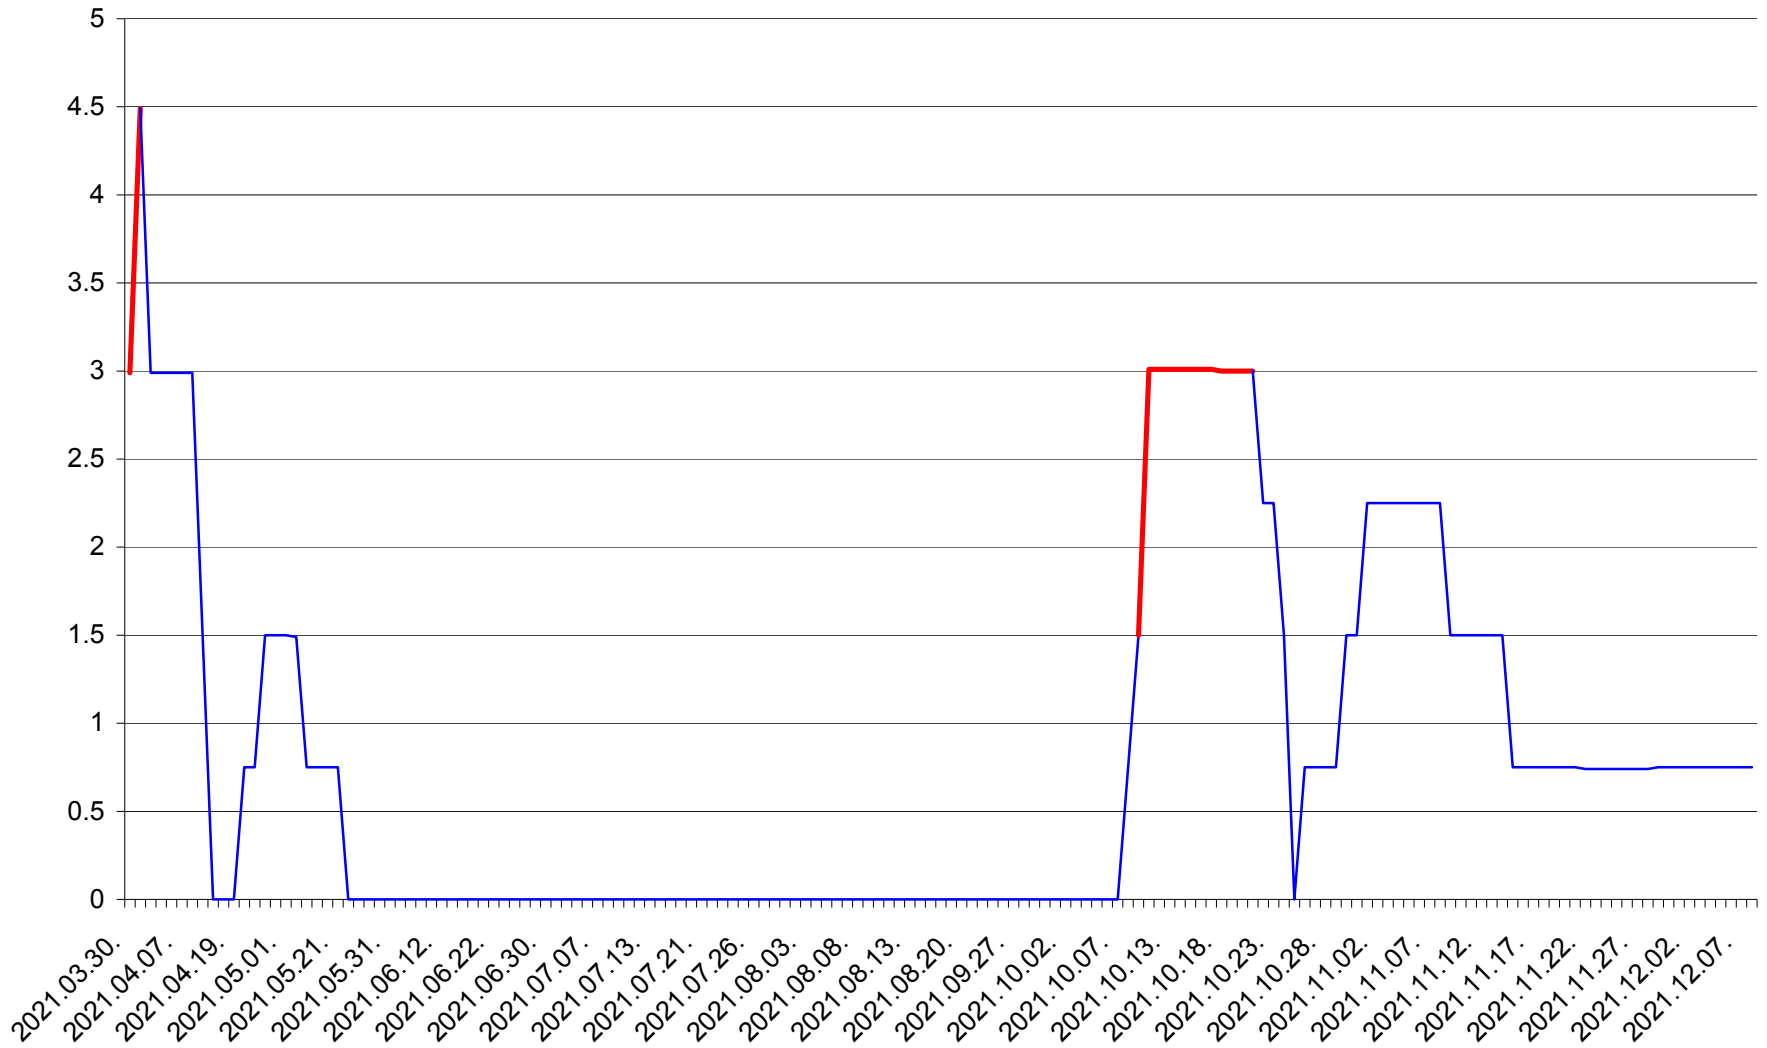

LELICENI - Evolutia incidentei cumulate pe 14 zile la ‰ de locuitori
2021.03.30. - 2021.12.08.

LUETA - Evolutia incidentei cumulate pe 14 zile la ‰ de locuitori
2021.03.30. - 2021.12.08.

LUNCA DE JOS - Evolutia incidentei cumulate pe 14 zile la ‰ de locuitori
2021.03.30. - 2021.12.08.

LUNCA DE SUS - Evolutia incidentei cumulate pe 14 zile la ‰ de locuitori
2021.03.30. - 2021.12.08.

LUPENI - Evolutia incidentei cumulate pe 14 zile la ‰ de locuitori
2021.03.30. - 2021.12.08.

MĂDĂRAȘ - Evolutia incidentei cumulate pe 14 zile la ‰ de locuitori
2021.03.30. - 2021.12.08.

MĂRTINIȘ - Evolutia incidentei cumulate pe 14 zile la ‰ de locuitori
2021.03.30. - 2021.12.08.

MEREȘTI - Evoluția incidenței cumulate pe 14 zile la ‰ de locuitori
2021.03.30. - 2021.12.08.

MUNICIPIUL MIERCUREA-CIUC - Evolutia incidentei cumulate pe 14 zile la ‰ de locuitori
2021.03.30. - 2021.12.08.