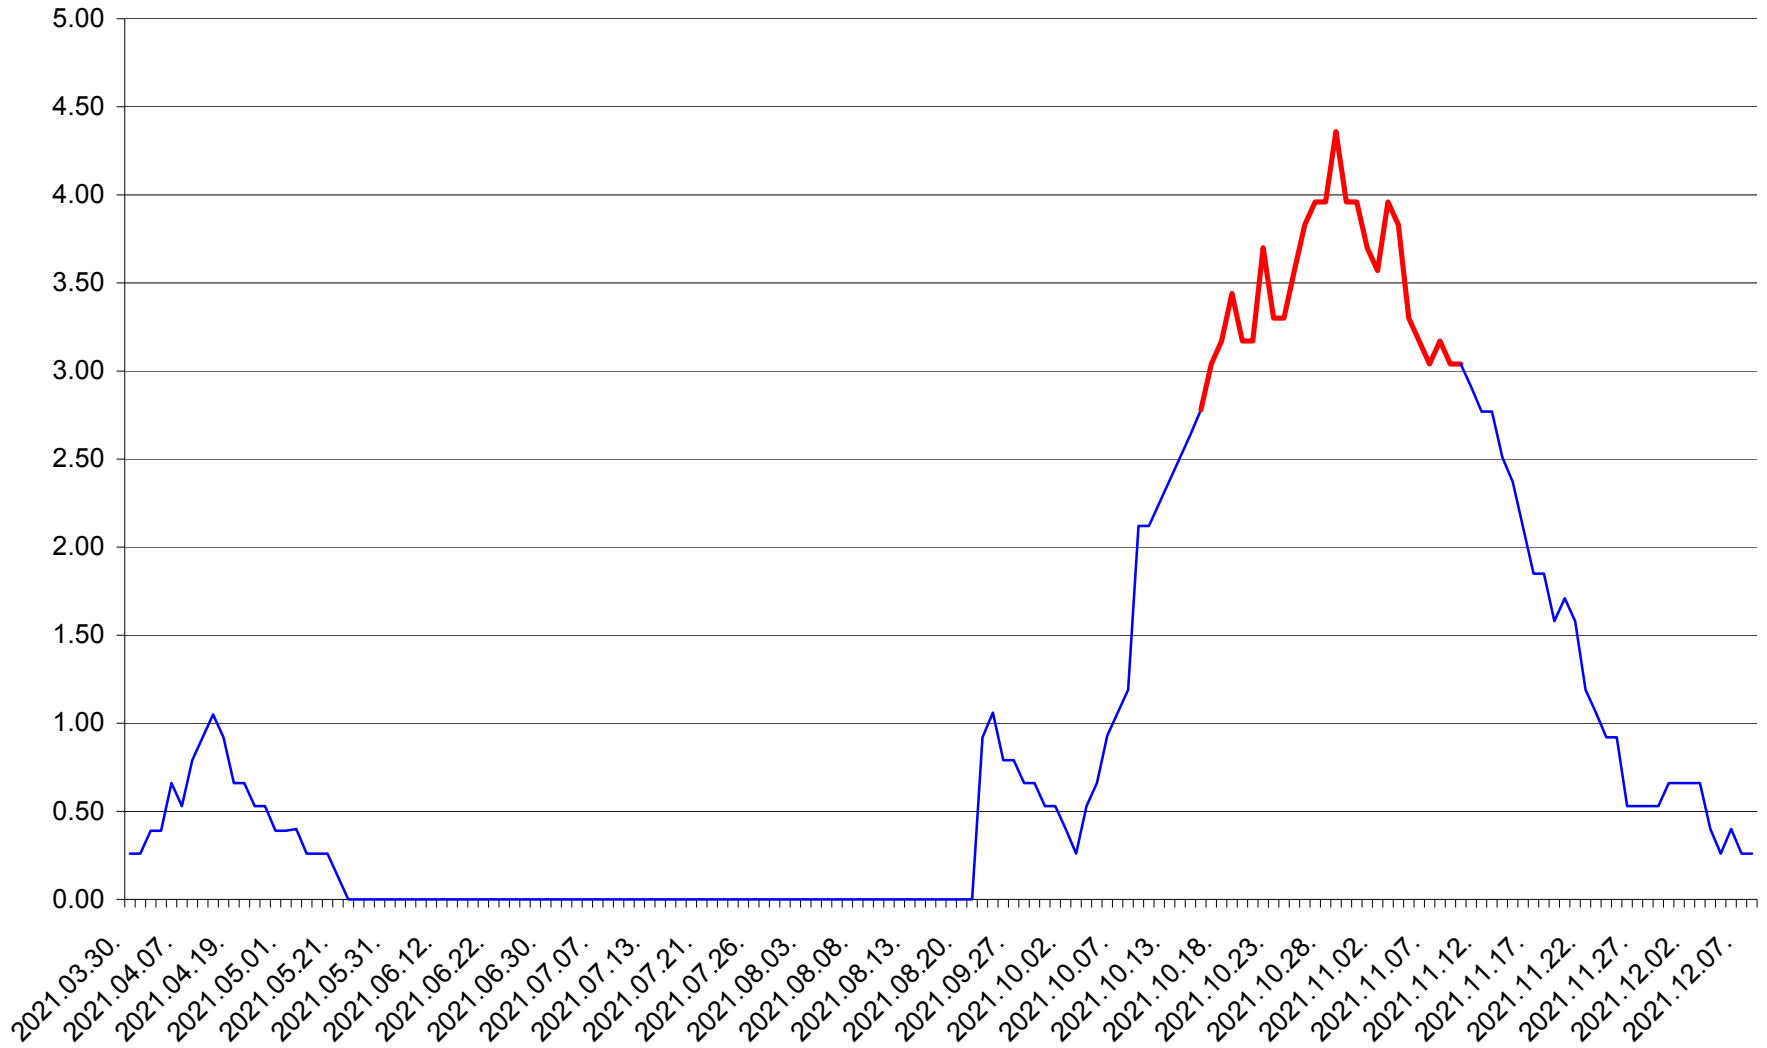

VOȘLĂBENI - Evolutia incidentei cumulate pe 14 zile la ‰ de locuitori
2021.03.30. - 2021.12.08.