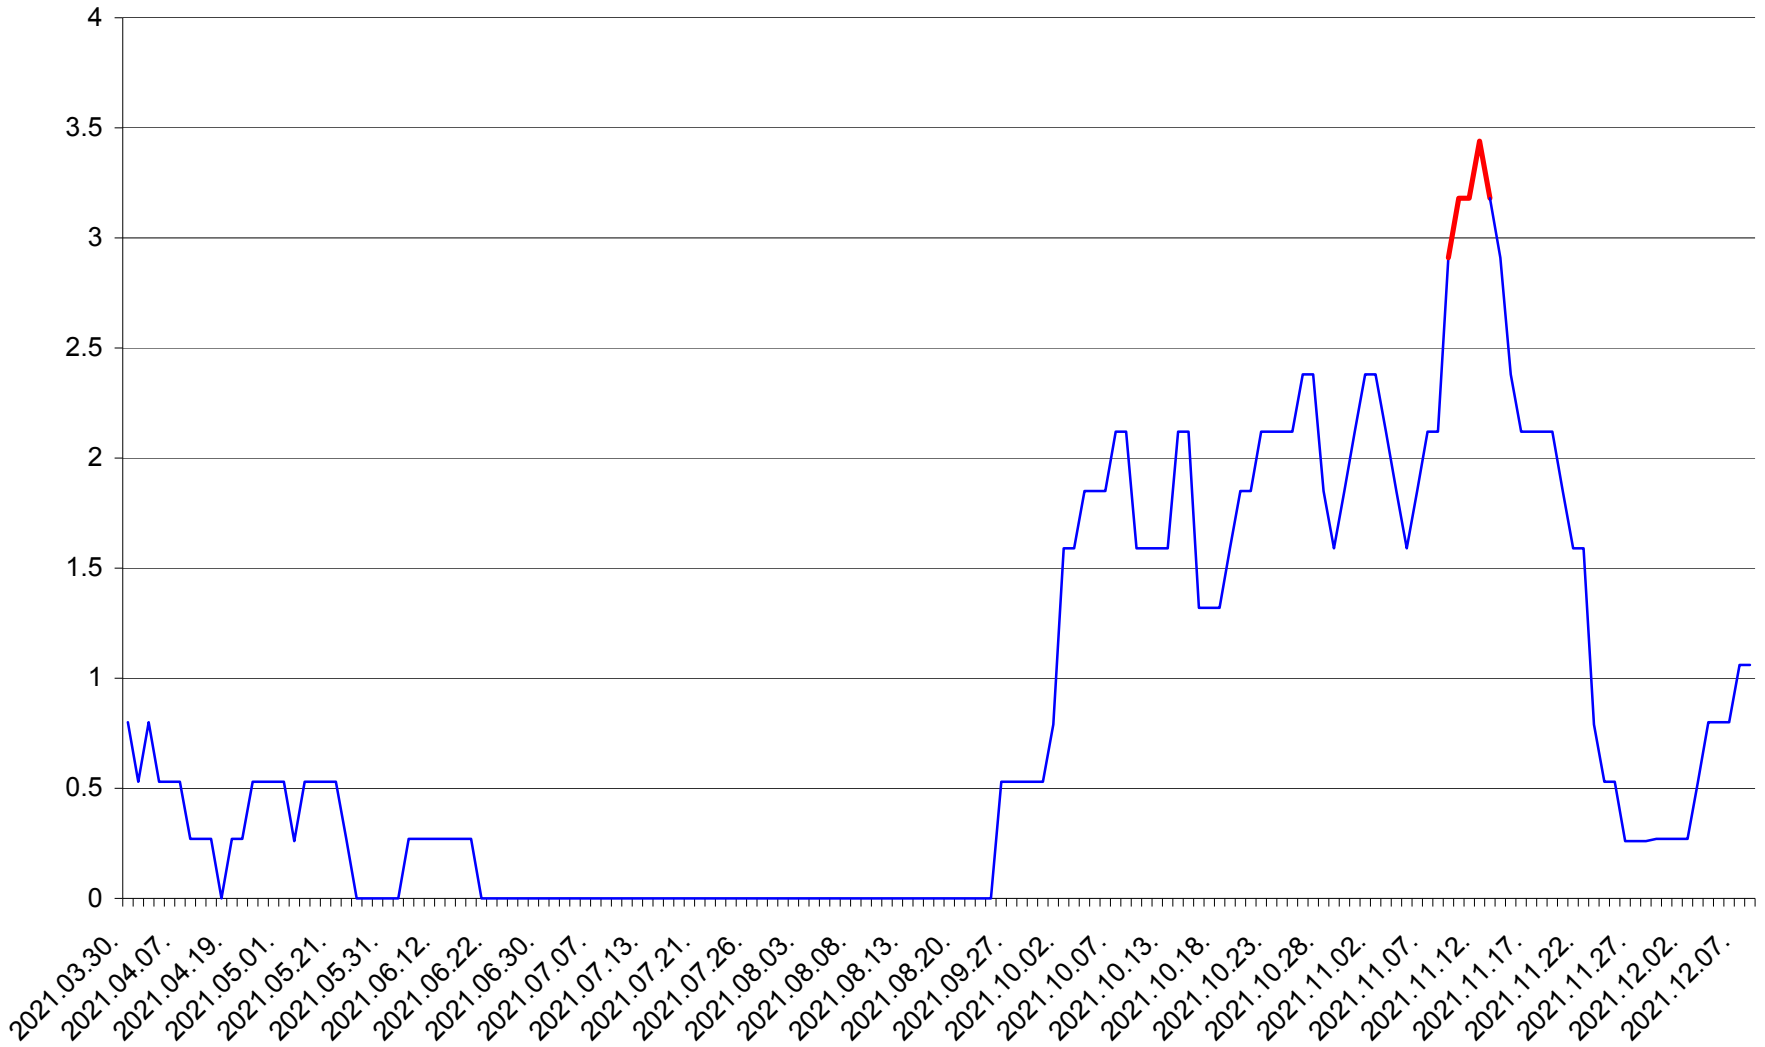

ORAȘ CRISTURU SECUIESC - Evolutia incidentei cumulate pe 14 zile la ‰ de locuitori
2021.03.30. - 2021.12.08.

DĂNEȘTI - Evolutia incidentei cumulate pe 14 zile la ‰ de locuitori
2021.03.30. - 2021.12.08.

DÂRJIU - Evolutia incidentei cumulate pe 14 zile la ‰ de locuitori
2021.03.30. - 2021.12.08.

DEALU - Evolutia incidentei cumulate pe 14 zile la ‰ de locuitori
2021.03.30. - 2021.12.08.

DITRĂU - Evolutia incidentei cumulate pe 14 zile la ‰ de locuitori
2021.03.30. - 2021.12.08.

FELICENI - Evolutia incidentei cumulate pe 14 zile la ‰ de locuitori
2021.03.30. - 2021.12.08.

FRUMOASA - Evolutia incidentei cumulate pe 14 zile la ‰ de locuitori
2021.03.30. - 2021.12.08.

GĂLĂUȚAȘ - Evolutia incidentei cumulate pe 14 zile la ‰ de locuitori
2021.03.30. - 2021.12.08.