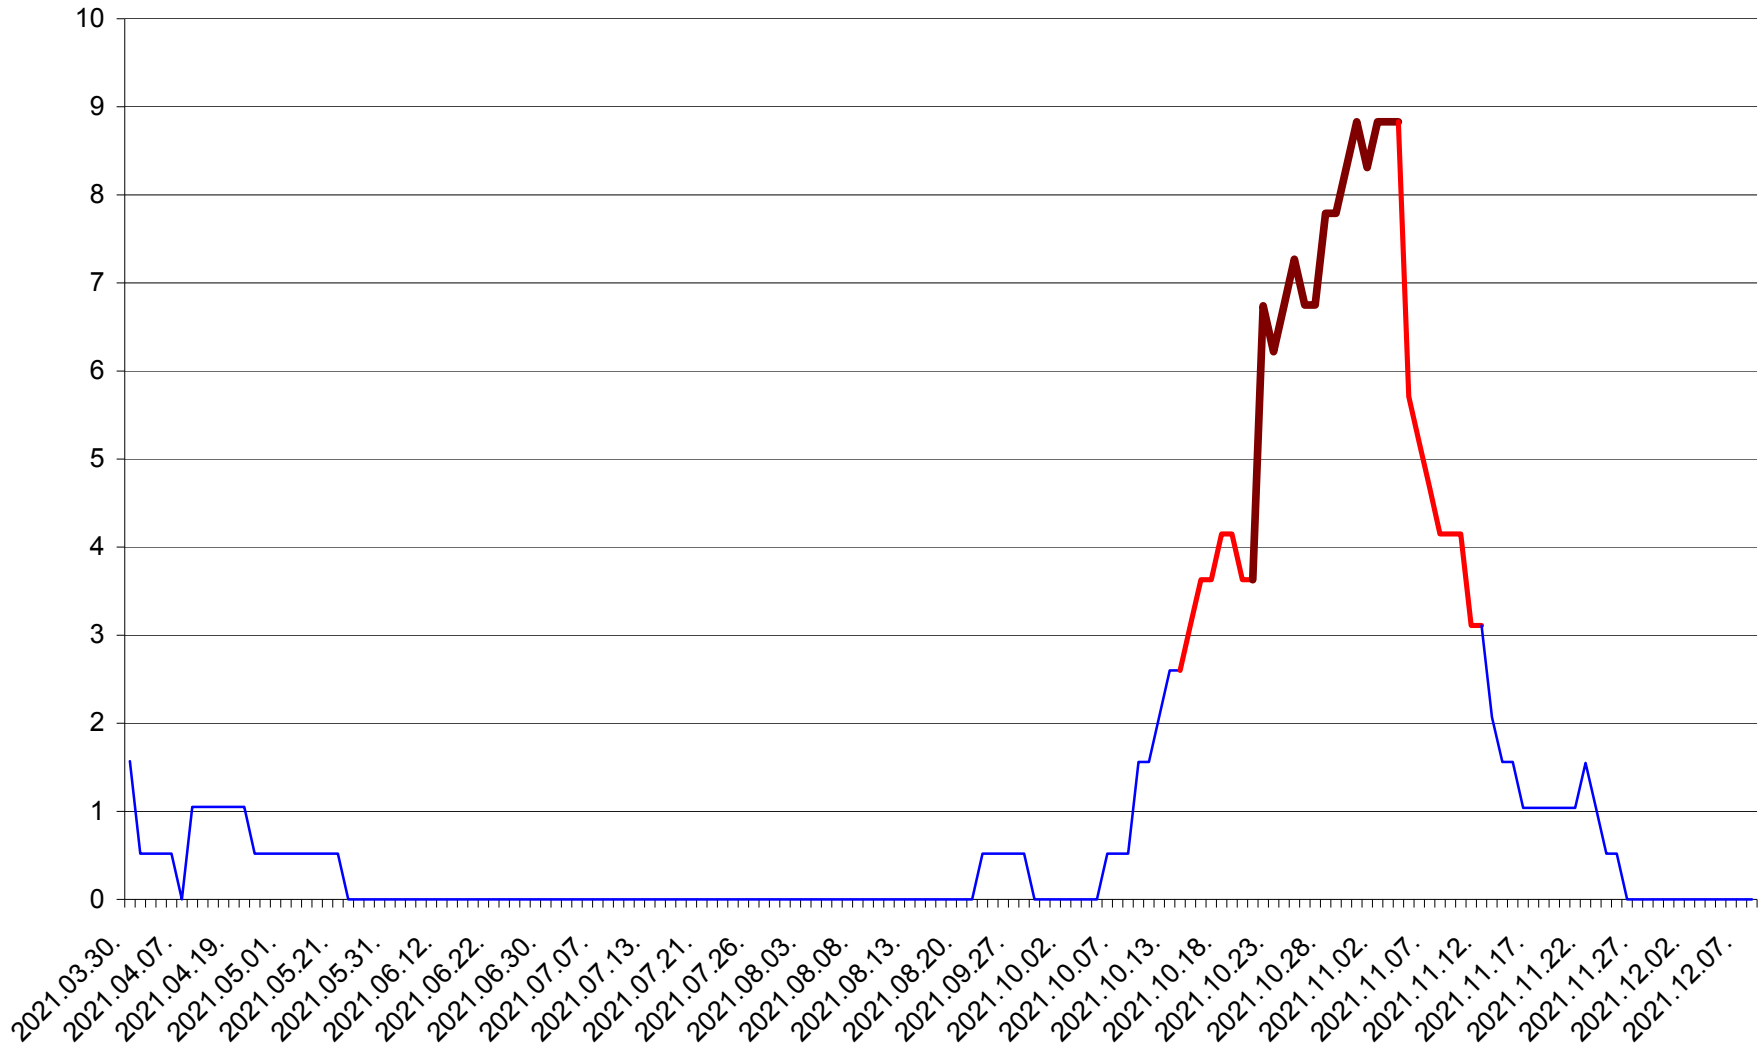

MIHĂILENI - Evolutia incidentei cumulate pe 14 zile la ‰ de locuitori
2021.03.30. - 2021.12.08.

MUGENI - Evolutia incidentei cumulate pe 14 zile la ‰ de locuitori
2021.03.30. - 2021.12.08.

OCLAND - Evolutia incidentei cumulate pe 14 zile la ‰ de locuitori
2021.03.30. - 2021.12.08.

MUNICIPIUL ODORHEIU SECUIESC - Evolutia incidentei cumulate pe 14 zile la ‰ de locuitori
2021.03.30. - 2021.12.08.

PĂULENI-CIUC - Evolutia incidentei cumulate pe 14 zile la % de locuitori
2021.03.30. - 2021.12.08.

PLĂIEȘII DE JOS - Evolutia incidentei cumulate pe 14 zile la ‰ de locuitori
2021.03.30. - 2021.12.08.

PORUMBENI - Evolutia incidentei cumulate pe 14 zile la ‰ de locuitori
2021.03.30. - 2021.12.08.

PRAID - Evolutia incidentei cumulate pe 14 zile la ‰ de locuitori
2021.03.30. - 2021.12.08.