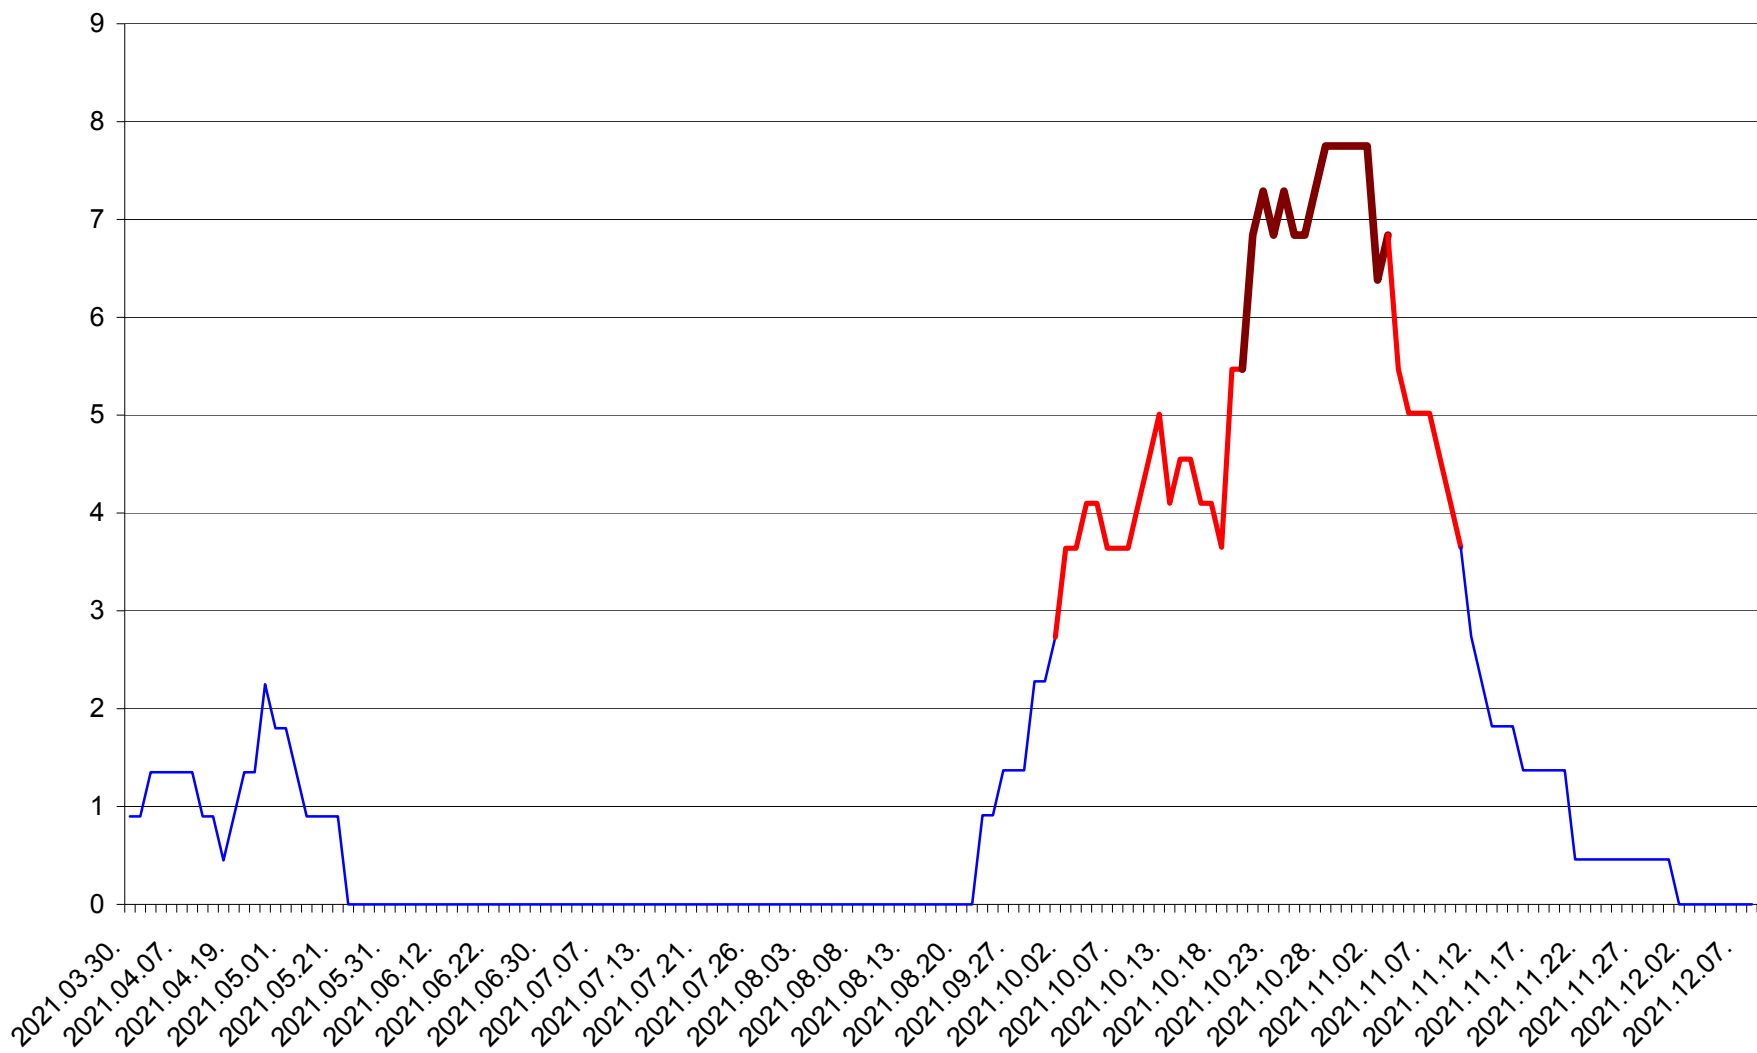

SÂNCRĂIENI - Evolutia incidentei cumulate pe 14 zile la ‰ de locuitori
2021.03.30. - 2021.12.08.

SÂNDOMIC - Evolutia incidentei cumulate pe 14 zile la ‰ de locuitori
2021.03.30. - 2021.12.08.

SÂNMARTIN - Evolutia incidentei cumulate pe 14 zile la ‰ de locuitori
2021.03.30. - 2021.12.08.

SÂNSIMION - Evolutia incidentei cumulate pe 14 zile la ‰ de locuitori
2021.03.30. - 2021.12.08.

SÂNTIMBRU - Evolutia incidentei cumulate pe 14 zile la ‰ de locuitori
2021.03.30. - 2021.12.08.

SĂRMAȘ - Evolutia incidentei cumulate pe 14 zile la ‰ de locuitori
2021.03.30. - 2021.12.08.