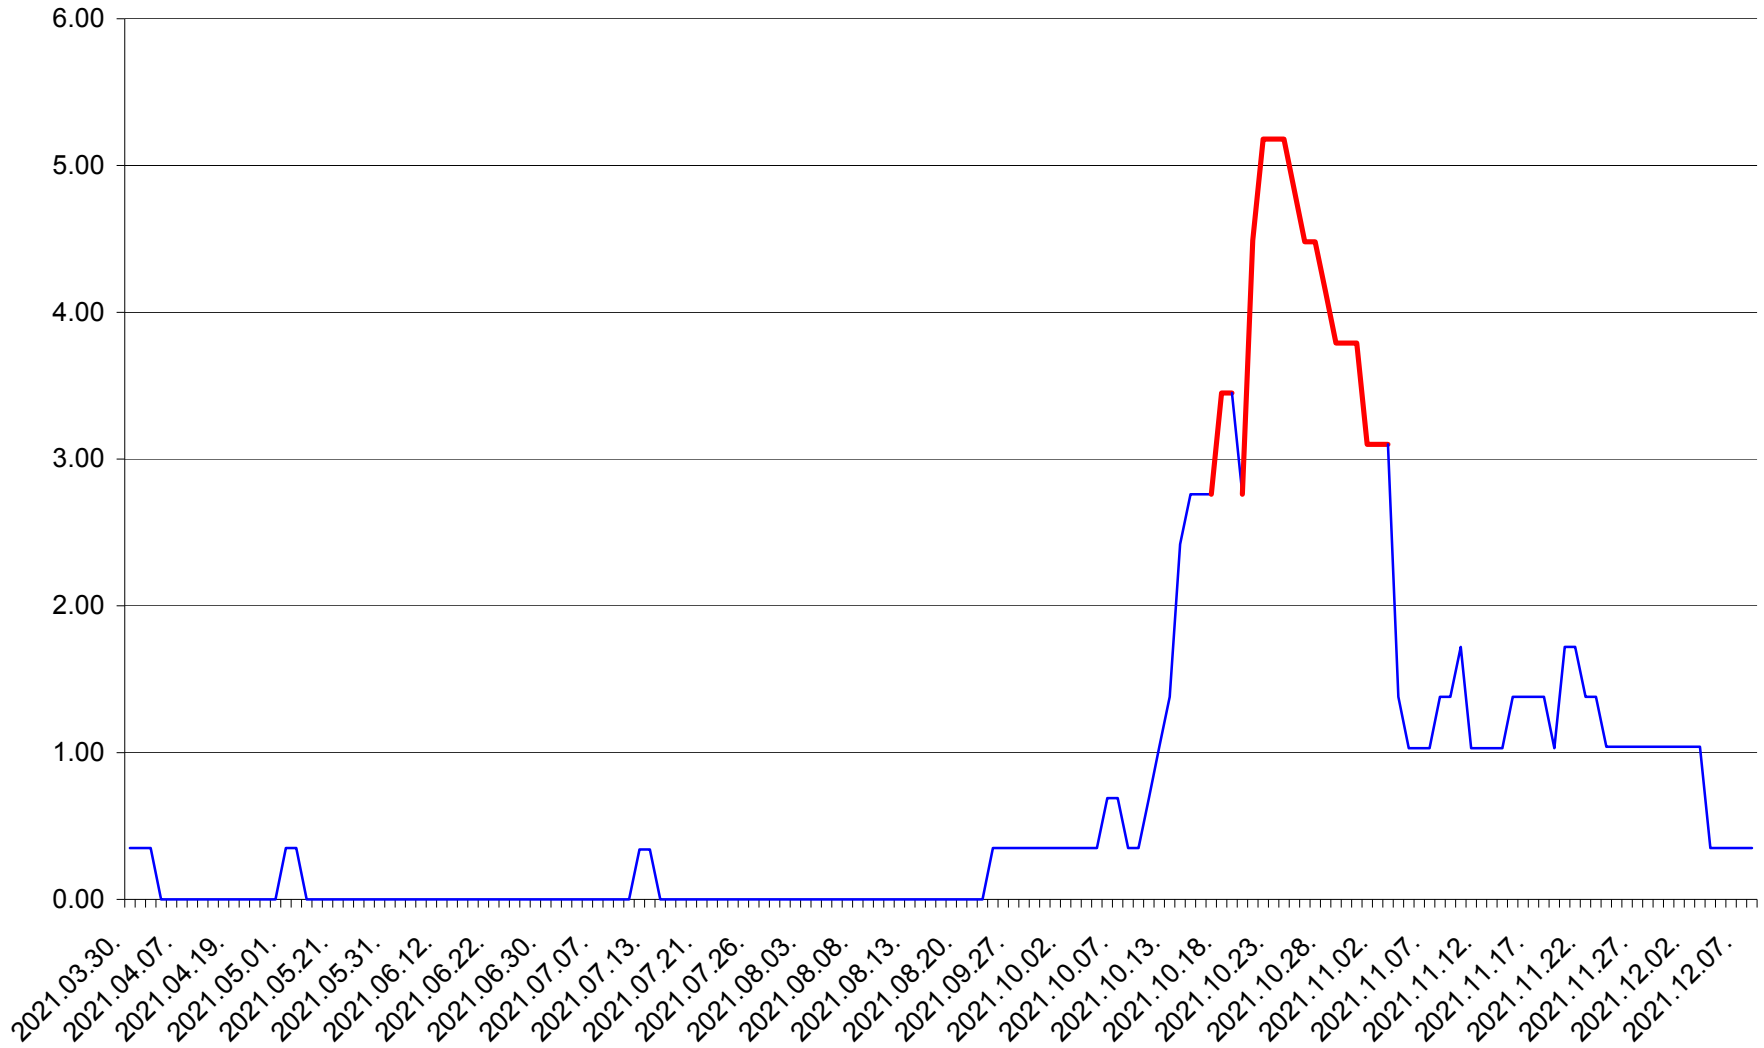

ORAȘ BĂLAN - Evolția incidenței cumulate pe 14 zile la ‰ de locuitori
2021.03.30. - 2021.12.08.

BILBOR - Evolutia incidentei cumulate pe 14 zile la ‰ de locuitori
2021.03.30. - 2021.12.08.

ORAȘ BORSEC - Evolutia incidentei cumulate pe 14 zile la ‰ de locuitori
2021.03.30. - 2021.12.08.

BRĂDEȘTI - Evolutia incidentei cumulate pe 14 zile la ‰ de locuitori
2021.03.30. - 2021.12.08.

CĂPÂLNIȚA - Evolutia incidentei cumulate pe 14 zile la ‰ de locuitori
2021.03.30. - 2021.12.08.

CÂRȚA - Evolutia incidentei cumulate pe 14 zile la ‰ de locuitori
2021.03.30. - 2021.12.08.

CICEU - Evolutia incidentei cumulate pe 14 zile la ‰ de locuitori
2021.03.30. - 2021.12.08.

CIUCSÂNGEORGIU - Evolutia incidentei cumulate pe 14 zile la % de locuitori
2021.03.30. - 2021.12.08.

CIUMANI - Evolutia incidentei cumulate pe 14 zile la ‰ de locuitori
2021.03.30. - 2021.12.08.

CORBU - Evolutia incidentei cumulate pe 14 zile la ‰ de locuitori
2021.03.30. - 2021.12.08.

CORUND - Evolutia incidentei cumulate pe 14 zile la ‰ de locuitori
2021.03.30. - 2021.12.08.

COZMENI - Evolutia incidentei cumulate pe 14 zile la ‰ de locuitori
2021.03.30. - 2021.12.08.