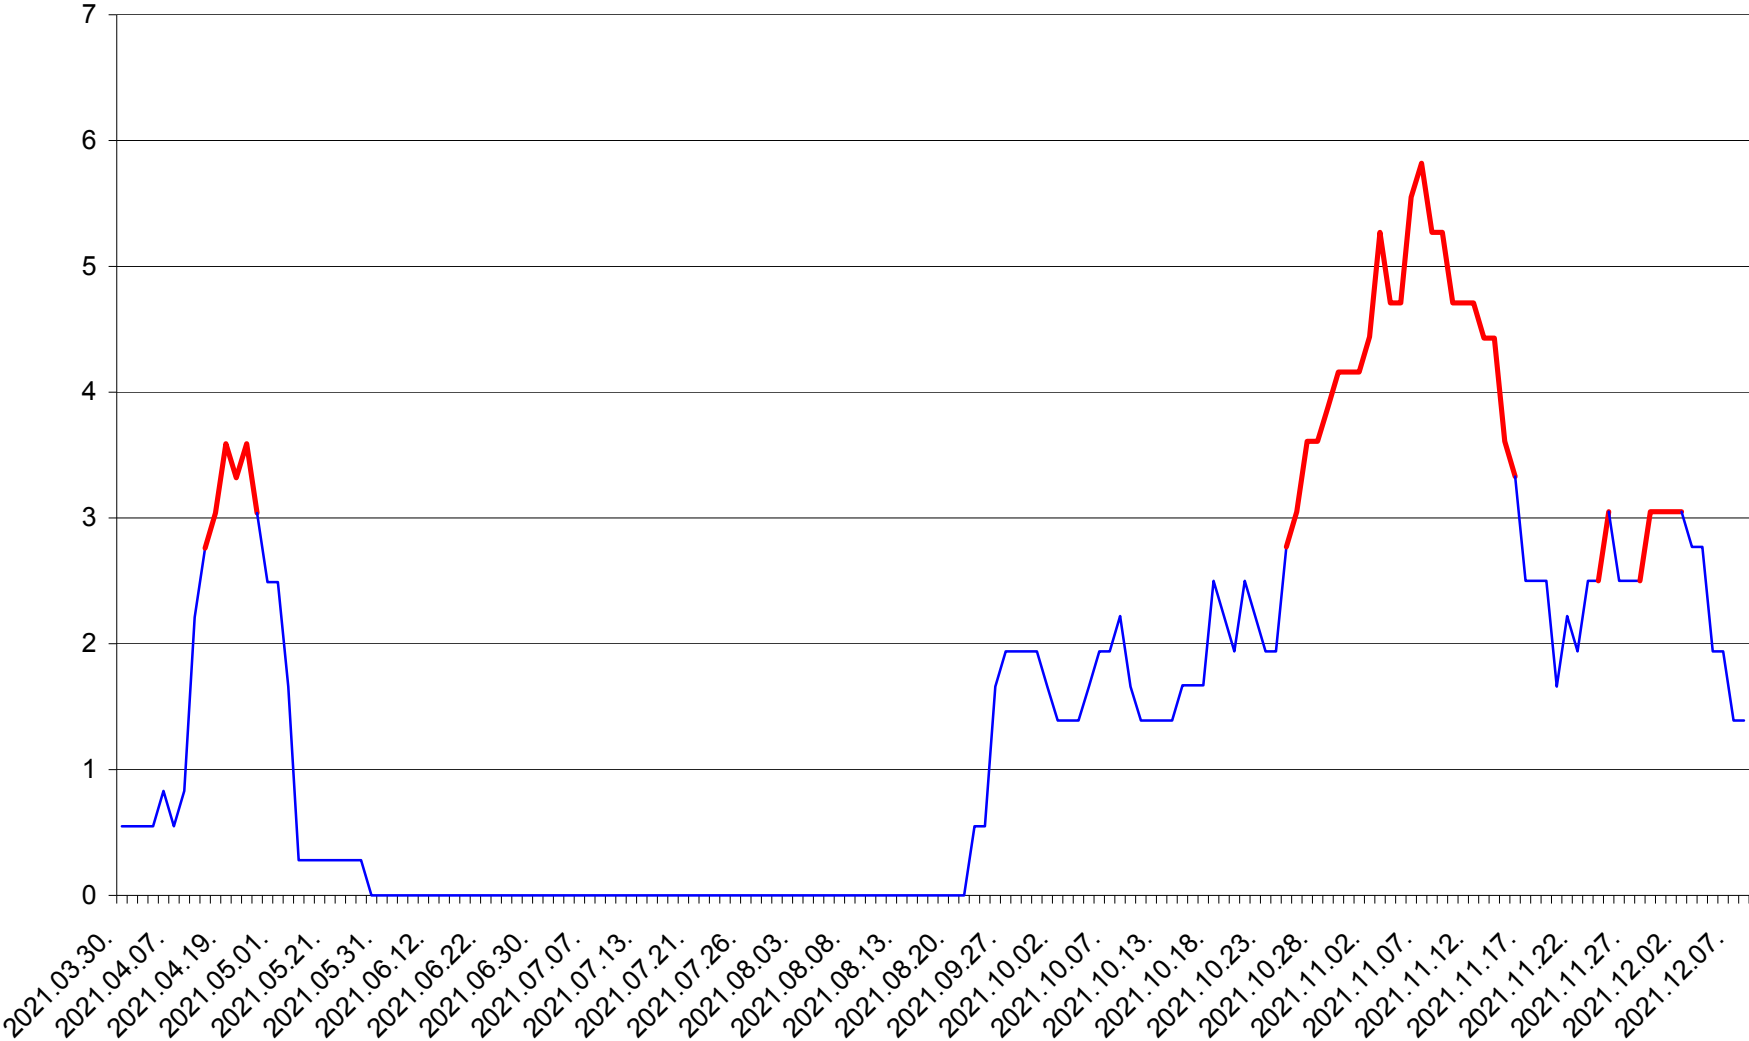

LELICENI - Evolutia incidentei cumulate pe 14 zile la ‰ de locuitori
2021.03.30. - 2021.12.08.

LUETA - Evolutia incidentei cumulate pe 14 zile la ‰ de locuitori
2021.03.30. - 2021.12.08.

LUNCA DE JOS - Evolutia incidentei cumulate pe 14 zile la ‰ de locuitori
2021.03.30. - 2021.12.08.

LUNCA DE SUS - Evolutia incidentei cumulate pe 14 zile la ‰ de locuitori
2021.03.30. - 2021.12.08.

LUPENI - Evolutia incidentei cumulate pe 14 zile la ‰ de locuitori
2021.03.30. - 2021.12.08.

MĂDĂRAȘ - Evolutia incidentei cumulate pe 14 zile la ‰ de locuitori
2021.03.30. - 2021.12.08.

MĂRTINIȘ - Evolutia incidentei cumulate pe 14 zile la ‰ de locuitori
2021.03.30. - 2021.12.08.

MEREȘTI - Evoluția incidenței cumulate pe 14 zile la ‰ de locuitori
2021.03.30. - 2021.12.08.

MUNICIPIUL MIERCUREA-CIUC - Evolutia incidentei cumulate pe 14 zile la ‰ de locuitori
2021.03.30. - 2021.12.08.

MIHĂILENI - Evolutia incidentei cumulate pe 14 zile la ‰ de locuitori
2021.03.30. - 2021.12.08.

MUGENI - Evolutia incidentei cumulate pe 14 zile la ‰ de locuitori
2021.03.30. - 2021.12.08.

OCLAND - Evolutia incidentei cumulate pe 14 zile la ‰ de locuitori
2021.03.30. - 2021.12.08.