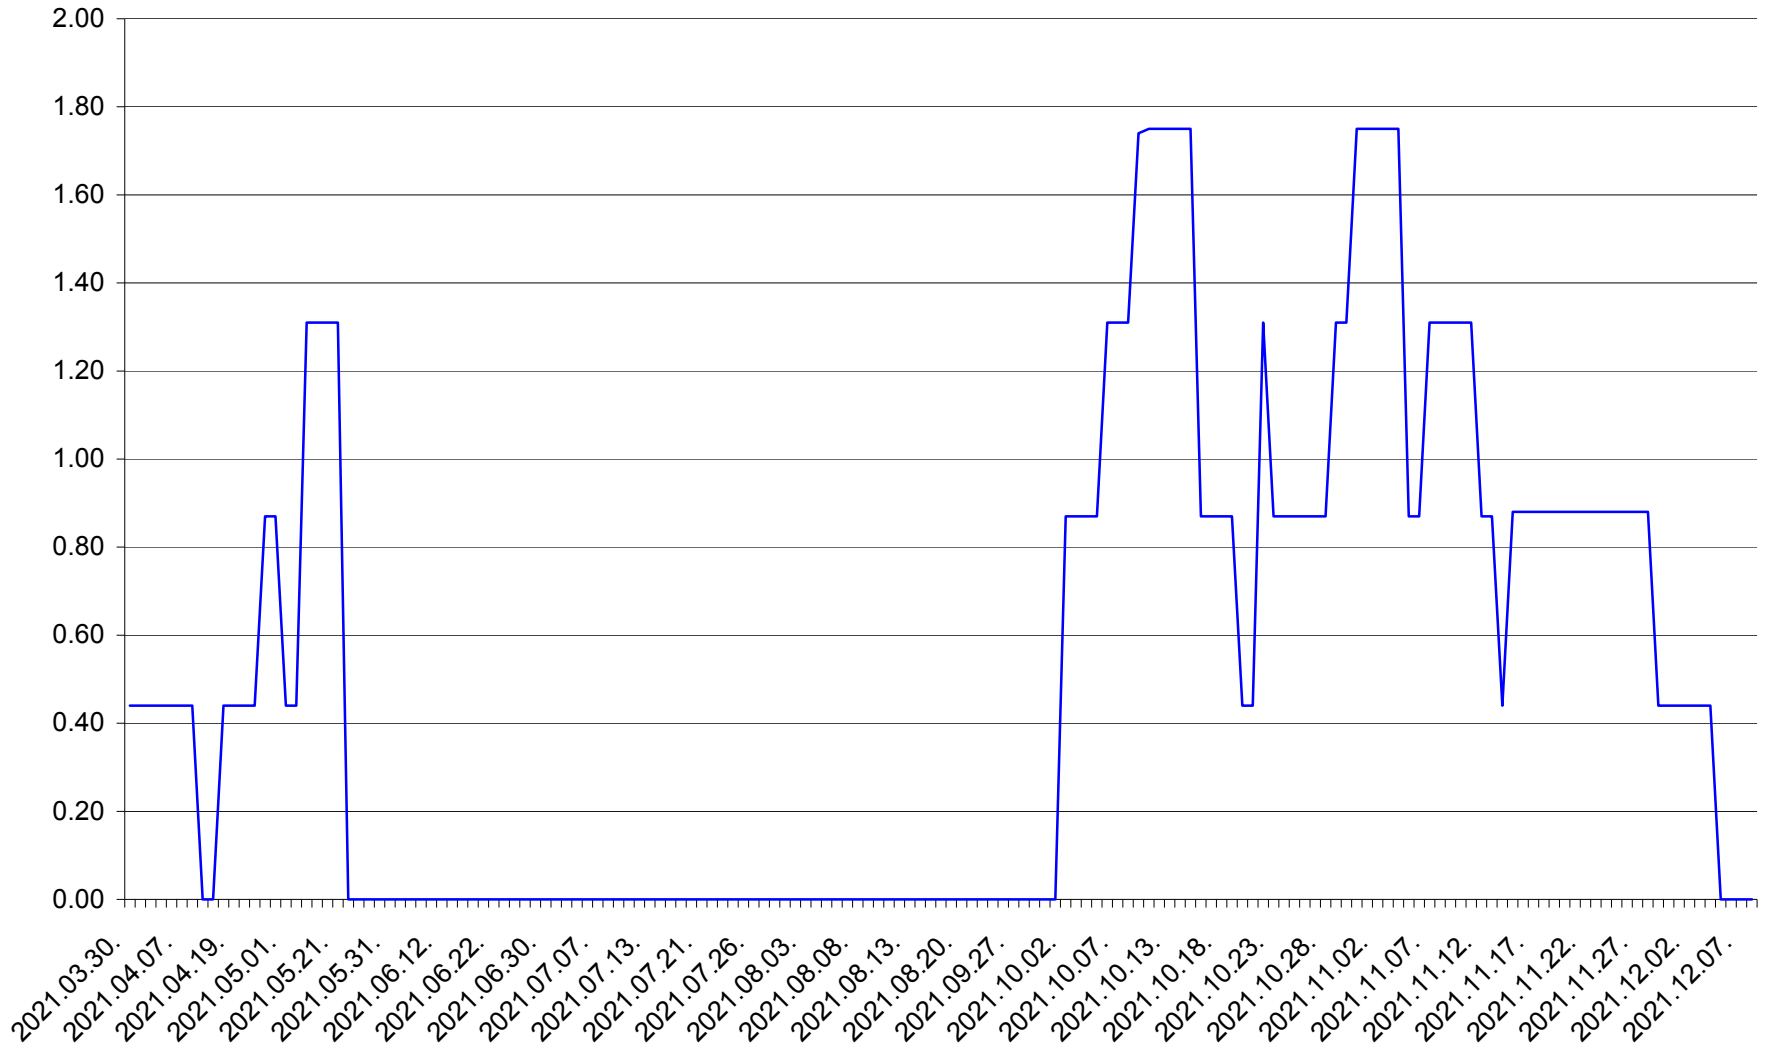

ORAȘ BĂLAN - Evolția incidenței cumulate pe 14 zile la ‰ de locuitori
2021.03.30. - 2021.12.08.

BILBOR - Evolutia incidentei cumulate pe 14 zile la ‰ de locuitori
2021.03.30. - 2021.12.08.

ORAȘ BORSEC - Evolutia incidentei cumulate pe 14 zile la ‰ de locuitori
2021.03.30. - 2021.12.08.

BRĂDEȘTI - Evolutia incidentei cumulate pe 14 zile la ‰ de locuitori
2021.03.30. - 2021.12.08.

CĂPÂLNIȚA - Evolutia incidentei cumulate pe 14 zile la ‰ de locuitori
2021.03.30. - 2021.12.08.

CÂRȚA - Evolutia incidentei cumulate pe 14 zile la ‰ de locuitori
2021.03.30. - 2021.12.08.

CICEU - Evolutia incidentei cumulate pe 14 zile la ‰ de locuitori
2021.03.30. - 2021.12.08.

CIUCSÂNGEORGIU - Evolutia incidentei cumulate pe 14 zile la % de locuitori
2021.03.30. - 2021.12.08.

CIUMANI - Evolutia incidentei cumulate pe 14 zile la ‰ de locuitori
2021.03.30. - 2021.12.08.

CORBU - Evolutia incidentei cumulate pe 14 zile la ‰ de locuitori
2021.03.30. - 2021.12.08.

CORUND - Evolutia incidentei cumulate pe 14 zile la ‰ de locuitori
2021.03.30. - 2021.12.08.

COZMENI - Evolutia incidentei cumulate pe 14 zile la ‰ de locuitori
2021.03.30. - 2021.12.08.