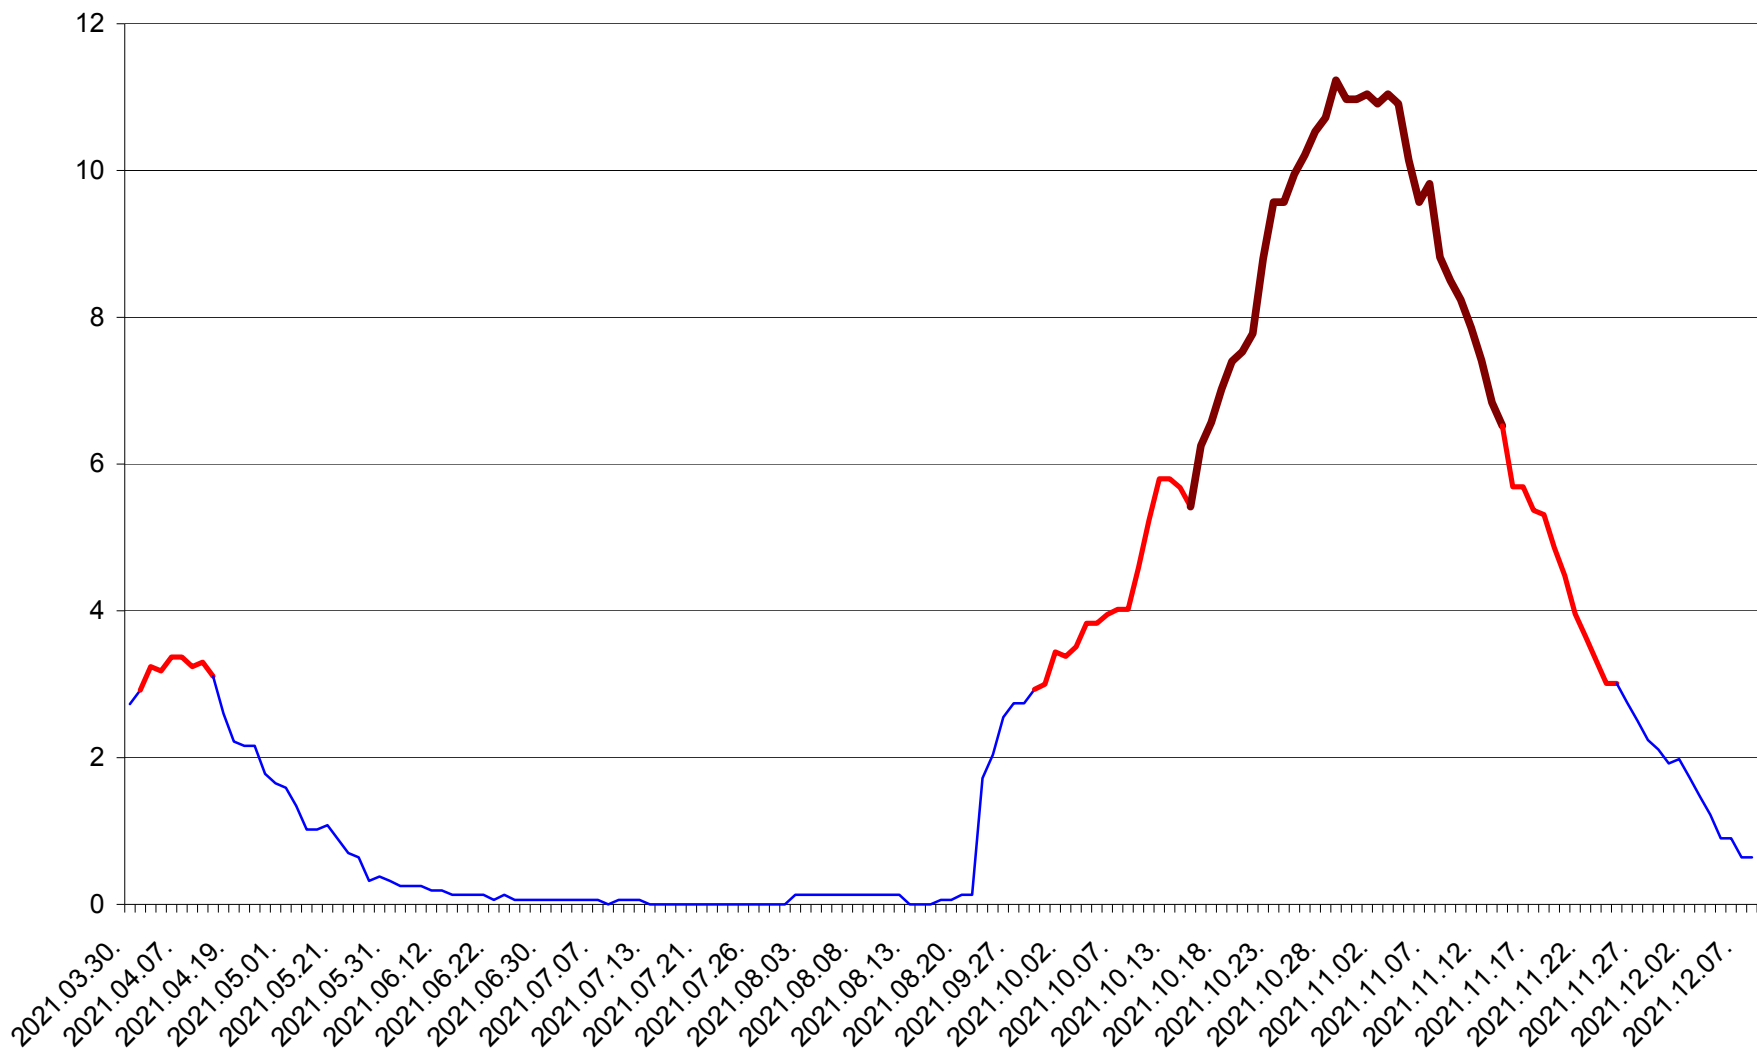

TULGHEȘ - Evolutia incidentei cumulate pe 14 zile la ‰ de locuitori
2021.03.30. - 2021.12.08.