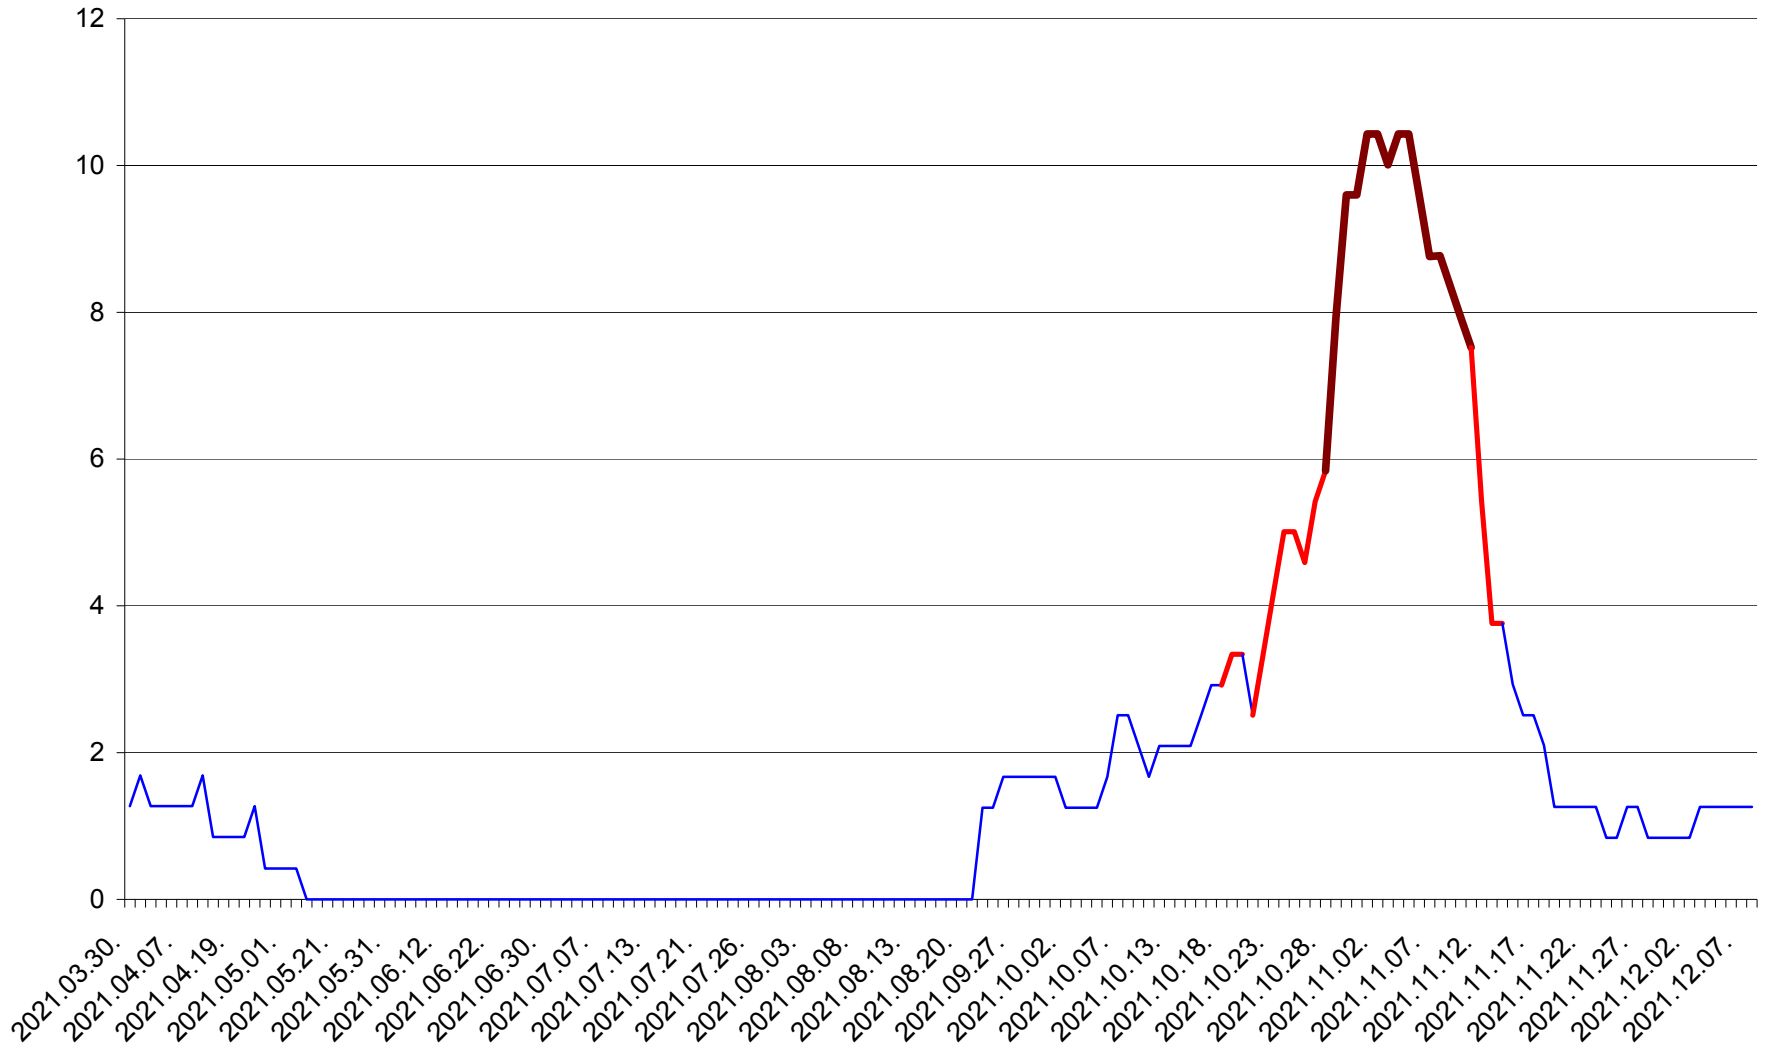

FELICENI - Evolutia incidentei cumulate pe 14 zile la ‰ de locuitori
2021.03.30. - 2021.12.08.

FRUMOASA - Evolutia incidentei cumulate pe 14 zile la ‰ de locuitori
2021.03.30. - 2021.12.08.

GĂLĂUȚAȘ - Evolutia incidentei cumulate pe 14 zile la ‰ de locuitori
2021.03.30. - 2021.12.08.

MUNICIPIUL GHEORGHENI - Evolutia incidentei cumulate pe 14 zile la % de locuitori
2021.03.30. - 2021.12.08.

JOSENI - Evolutia incidentei cumulate pe 14 zile la ‰ de locuitori
2021.03.30. - 2021.12.08.

LĂZAREA - Evolutia incidentei cumulate pe 14 zile la % de locuitori
2021.03.30. - 2021.12.08.

LELICENI - Evolutia incidentei cumulate pe 14 zile la ‰ de locuitori
2021.03.30. - 2021.12.08.

LUETA - Evolutia incidentei cumulate pe 14 zile la ‰ de locuitori
2021.03.30. - 2021.12.08.

LUNCA DE JOS - Evolutia incidentei cumulate pe 14 zile la ‰ de locuitori
2021.03.30. - 2021.12.08.