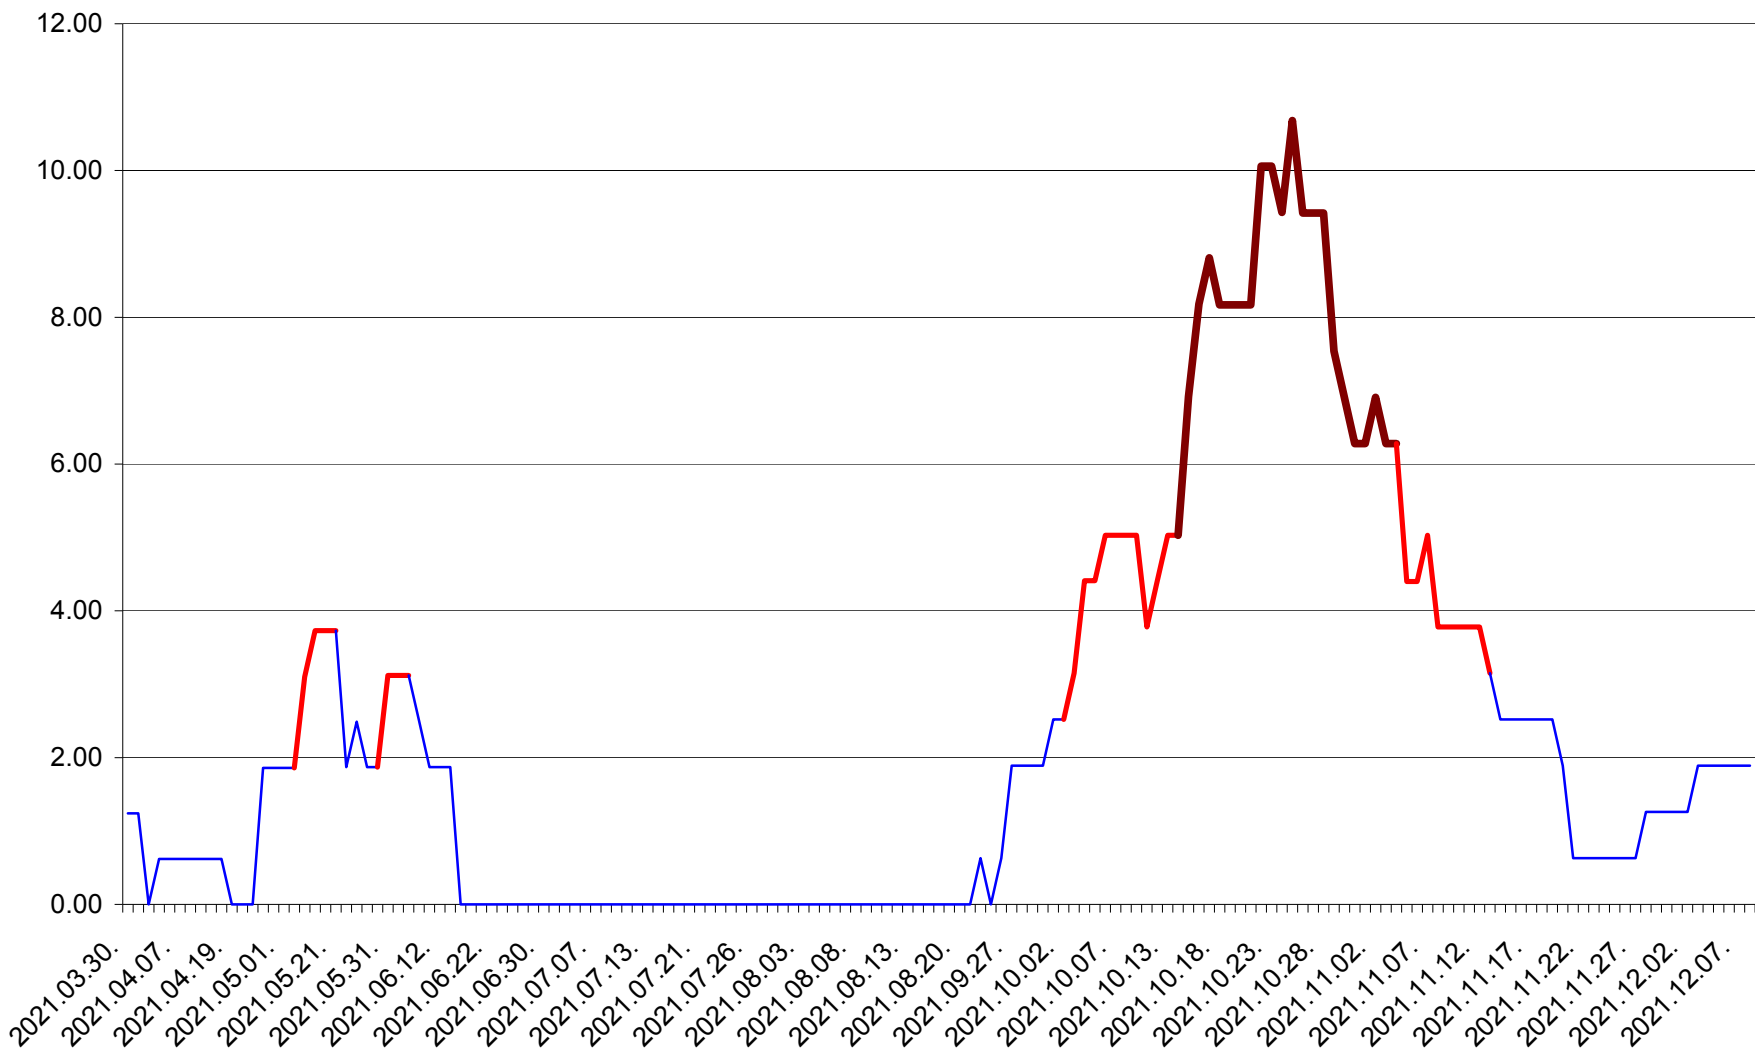

ATID - Evolutia incidentei cumulate pe 14 zile la ‰ de locuitori
2021.03.30. - 2021.12.08.

AVRĂMEȘTI - Evolutia incidentei cumulate pe 14 zile la ‰ de locuitori
2021.03.30. - 2021.12.08.

ORAȘ BĂILE TUȘNAD - Evolutia incidentei cumulate pe 14 zile la ‰ de locuitori
2021.03.30. - 2021.12.08.

ORAȘ BĂLAN - Evolția incidenței cumulate pe 14 zile la ‰ de locuitori
2021.03.30. - 2021.12.08.

BILBOR - Evolutia incidentei cumulate pe 14 zile la ‰ de locuitori
2021.03.30. - 2021.12.08.

ORAȘ BORSEC - Evolutia incidentei cumulate pe 14 zile la ‰ de locuitori
2021.03.30. - 2021.12.08.

BRĂDEȘTI - Evolutia incidentei cumulate pe 14 zile la ‰ de locuitori
2021.03.30. - 2021.12.08.

CĂPÂLNIȚA - Evolutia incidentei cumulate pe 14 zile la ‰ de locuitori
2021.03.30. - 2021.12.08.

CÂRȚA - Evolutia incidentei cumulate pe 14 zile la ‰ de locuitori
2021.03.30. - 2021.12.08.