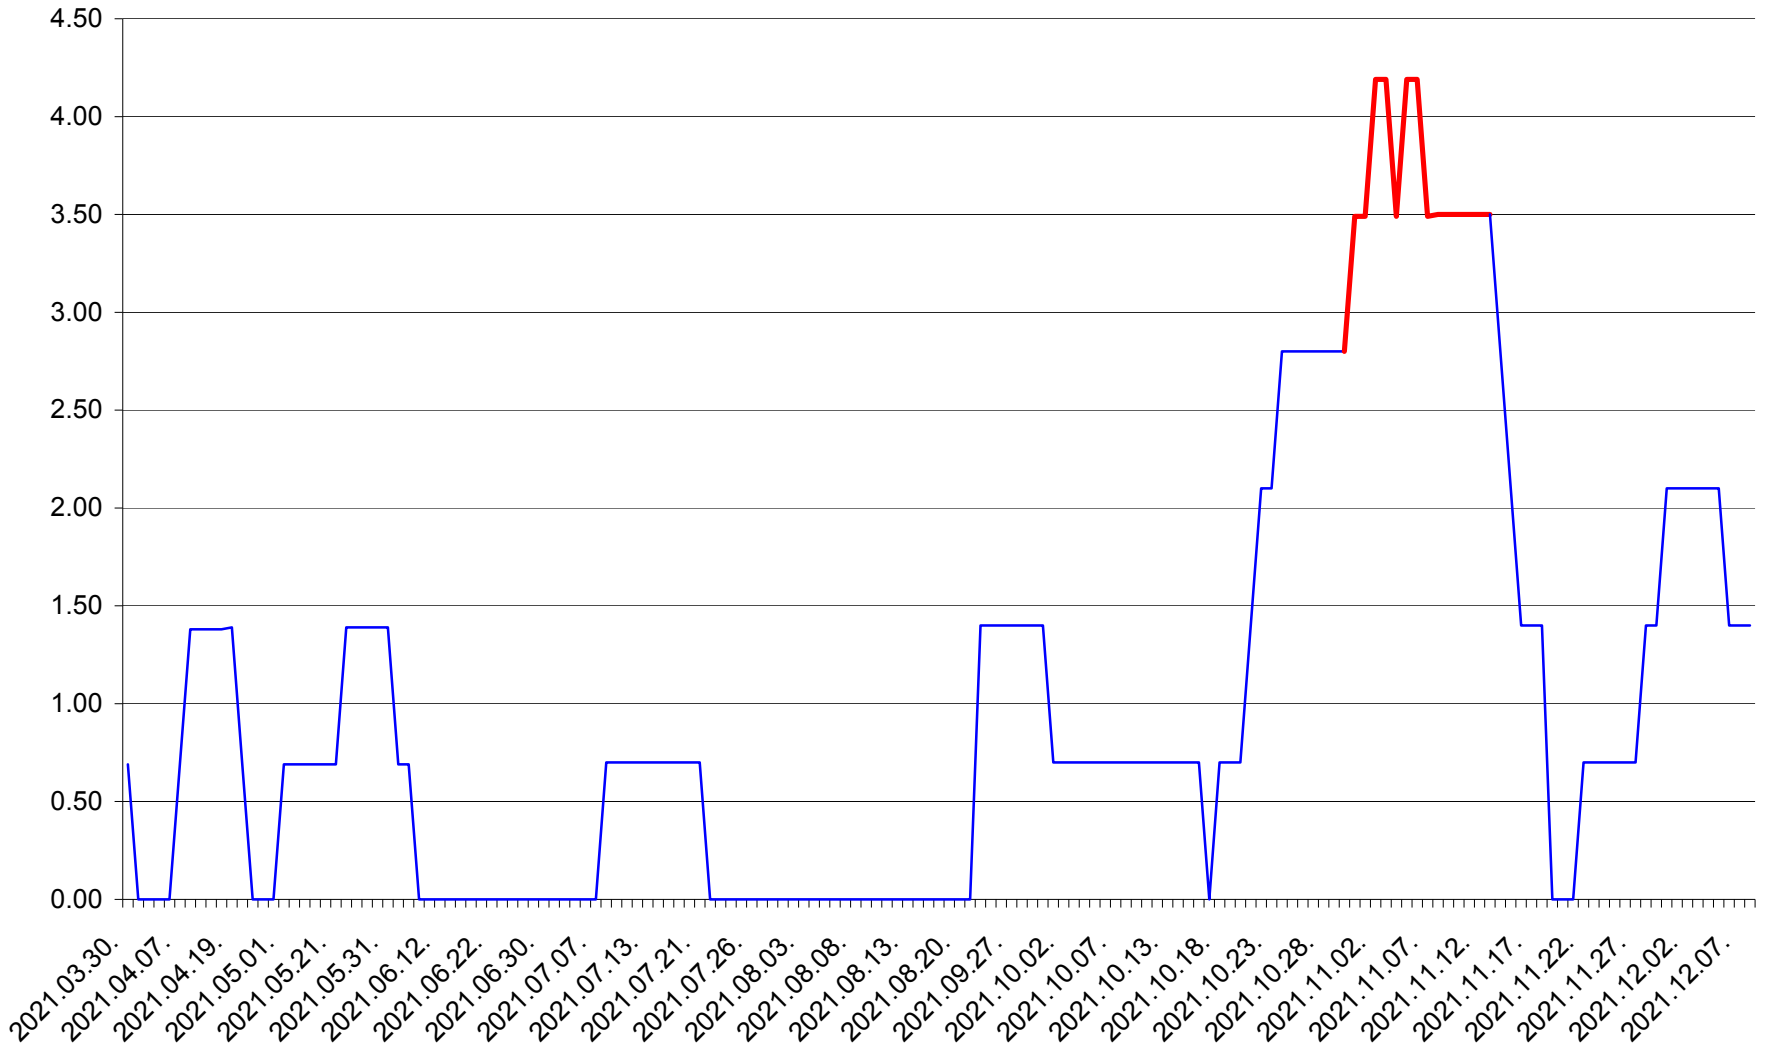

ORAȘ BĂLAN - Evolția incidenței cumulate pe 14 zile la ‰ de locuitori
2021.03.30. - 2021.12.08.

BILBOR - Evolutia incidentei cumulate pe 14 zile la ‰ de locuitori
2021.03.30. - 2021.12.08.

ORAȘ BORSEC - Evolutia incidentei cumulate pe 14 zile la ‰ de locuitori
2021.03.30. - 2021.12.08.

BRĂDEȘTI - Evolutia incidentei cumulate pe 14 zile la ‰ de locuitori
2021.03.30. - 2021.12.08.

CĂPÂLNIȚA - Evolutia incidentei cumulate pe 14 zile la ‰ de locuitori
2021.03.30. - 2021.12.08.

CÂRȚA - Evolutia incidentei cumulate pe 14 zile la ‰ de locuitori
2021.03.30. - 2021.12.08.

CICEU - Evolutia incidentei cumulate pe 14 zile la ‰ de locuitori
2021.03.30. - 2021.12.08.

CIUCSÂNGEORGIU - Evolutia incidentei cumulate pe 14 zile la % de locuitori
2021.03.30. - 2021.12.08.

CIUMANI - Evolutia incidentei cumulate pe 14 zile la ‰ de locuitori
2021.03.30. - 2021.12.08.

CORBU - Evolutia incidentei cumulate pe 14 zile la ‰ de locuitori
2021.03.30. - 2021.12.08.

CORUND - Evolutia incidentei cumulate pe 14 zile la ‰ de locuitori
2021.03.30. - 2021.12.08.

COZMENI - Evolutia incidentei cumulate pe 14 zile la ‰ de locuitori
2021.03.30. - 2021.12.08.