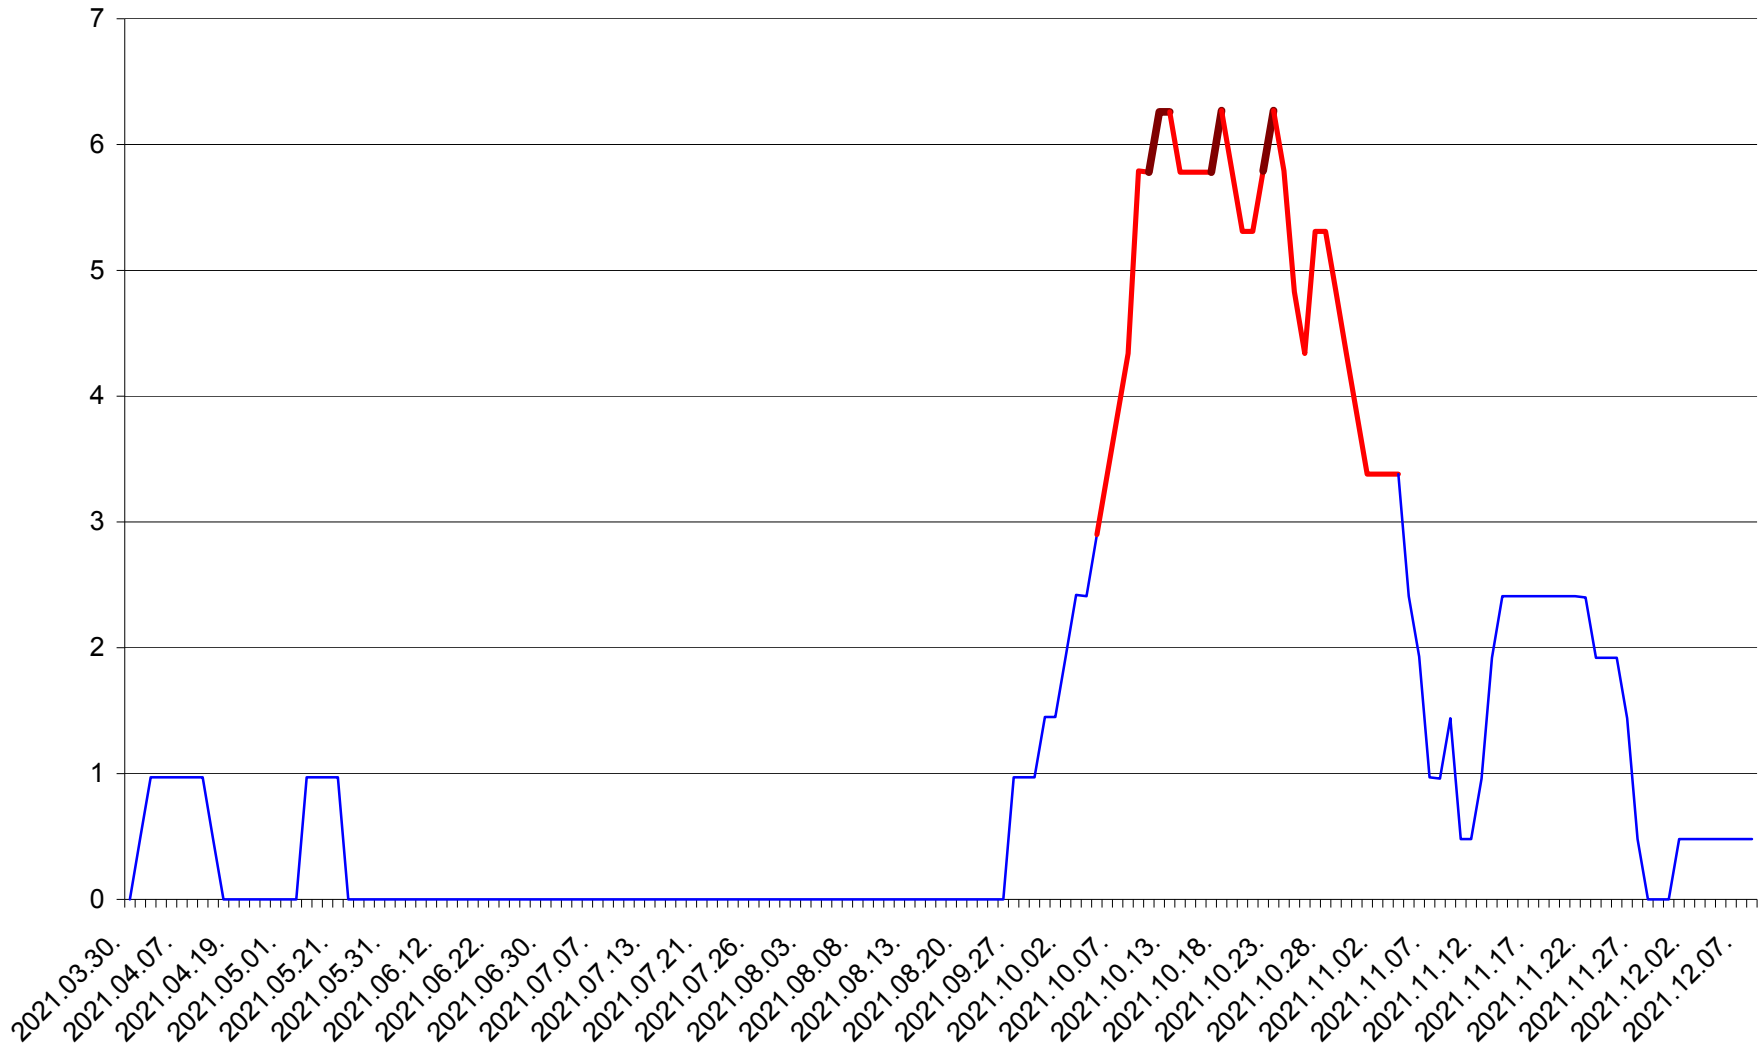

PLĂIEȘII DE JOS - Evolutia incidentei cumulate pe 14 zile la ‰ de locuitori
2021.03.30. - 2021.12.08.