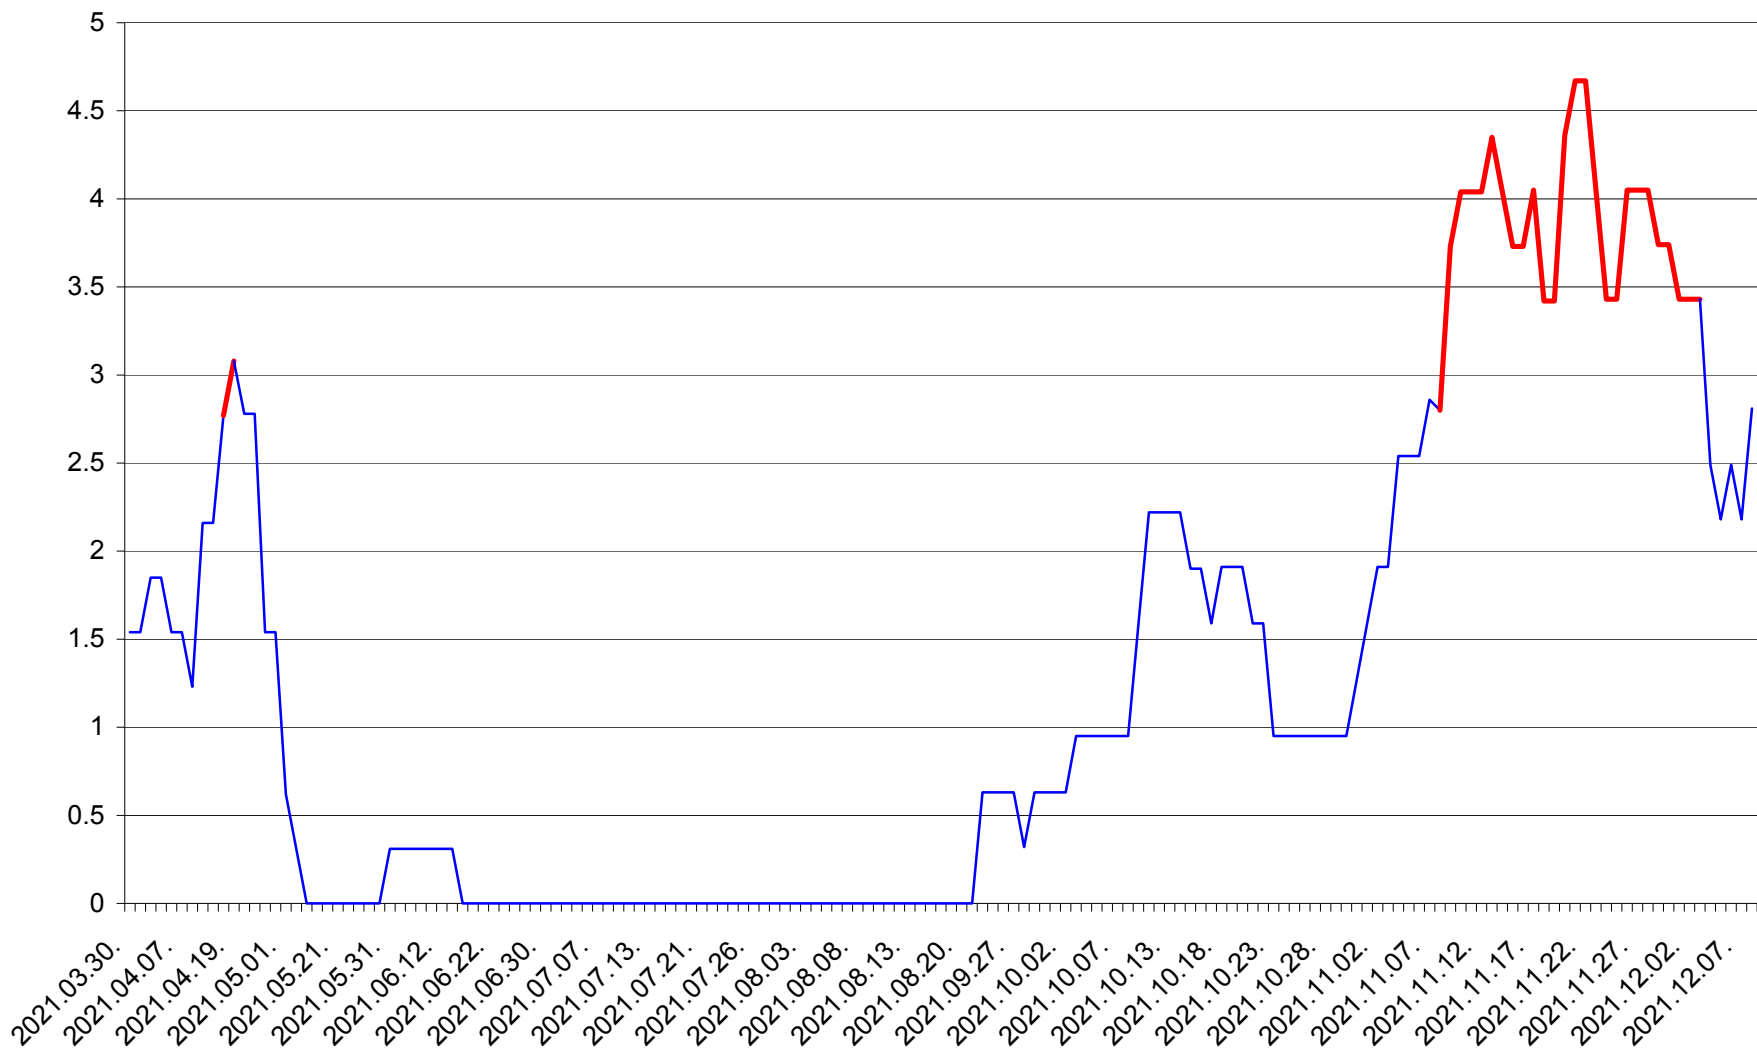

TUȘNAD - Evolutia incidentei cumulate pe 14 zile la ‰ de locuitori
2021.03.30. - 2021.12.08.