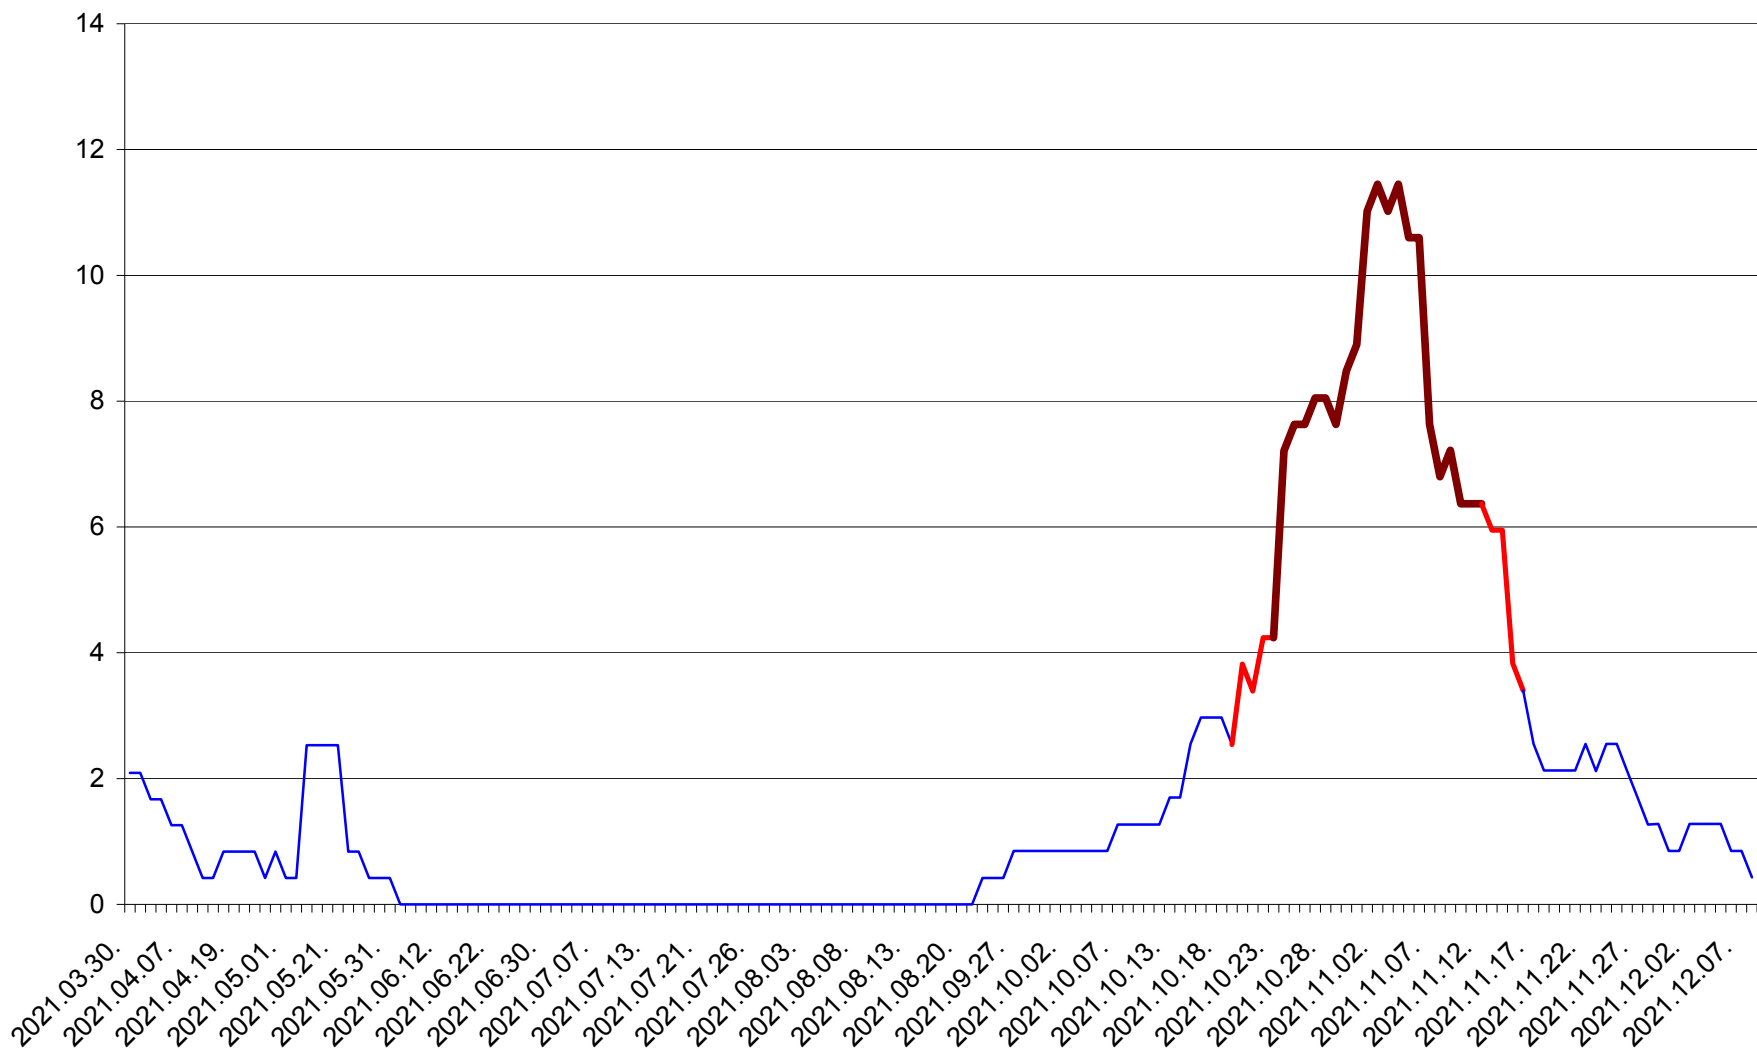

ORAȘ CRISTURU SECUIESC - Evolutia incidentei cumulate pe 14 zile la ‰ de locuitori
2021.03.30. - 2021.12.08.

DĂNEȘTI - Evolutia incidentei cumulate pe 14 zile la ‰ de locuitori
2021.03.30. - 2021.12.08.

DÂRJIU - Evolutia incidentei cumulate pe 14 zile la ‰ de locuitori
2021.03.30. - 2021.12.08.

DEALU - Evolutia incidentei cumulate pe 14 zile la ‰ de locuitori
2021.03.30. - 2021.12.08.

DITRĂU - Evolutia incidentei cumulate pe 14 zile la ‰ de locuitori
2021.03.30. - 2021.12.08.

FELICENI - Evolutia incidentei cumulate pe 14 zile la ‰ de locuitori
2021.03.30. - 2021.12.08.

FRUMOASA - Evolutia incidentei cumulate pe 14 zile la ‰ de locuitori
2021.03.30. - 2021.12.08.

GĂLĂUȚAȘ - Evolutia incidentei cumulate pe 14 zile la ‰ de locuitori
2021.03.30. - 2021.12.08.