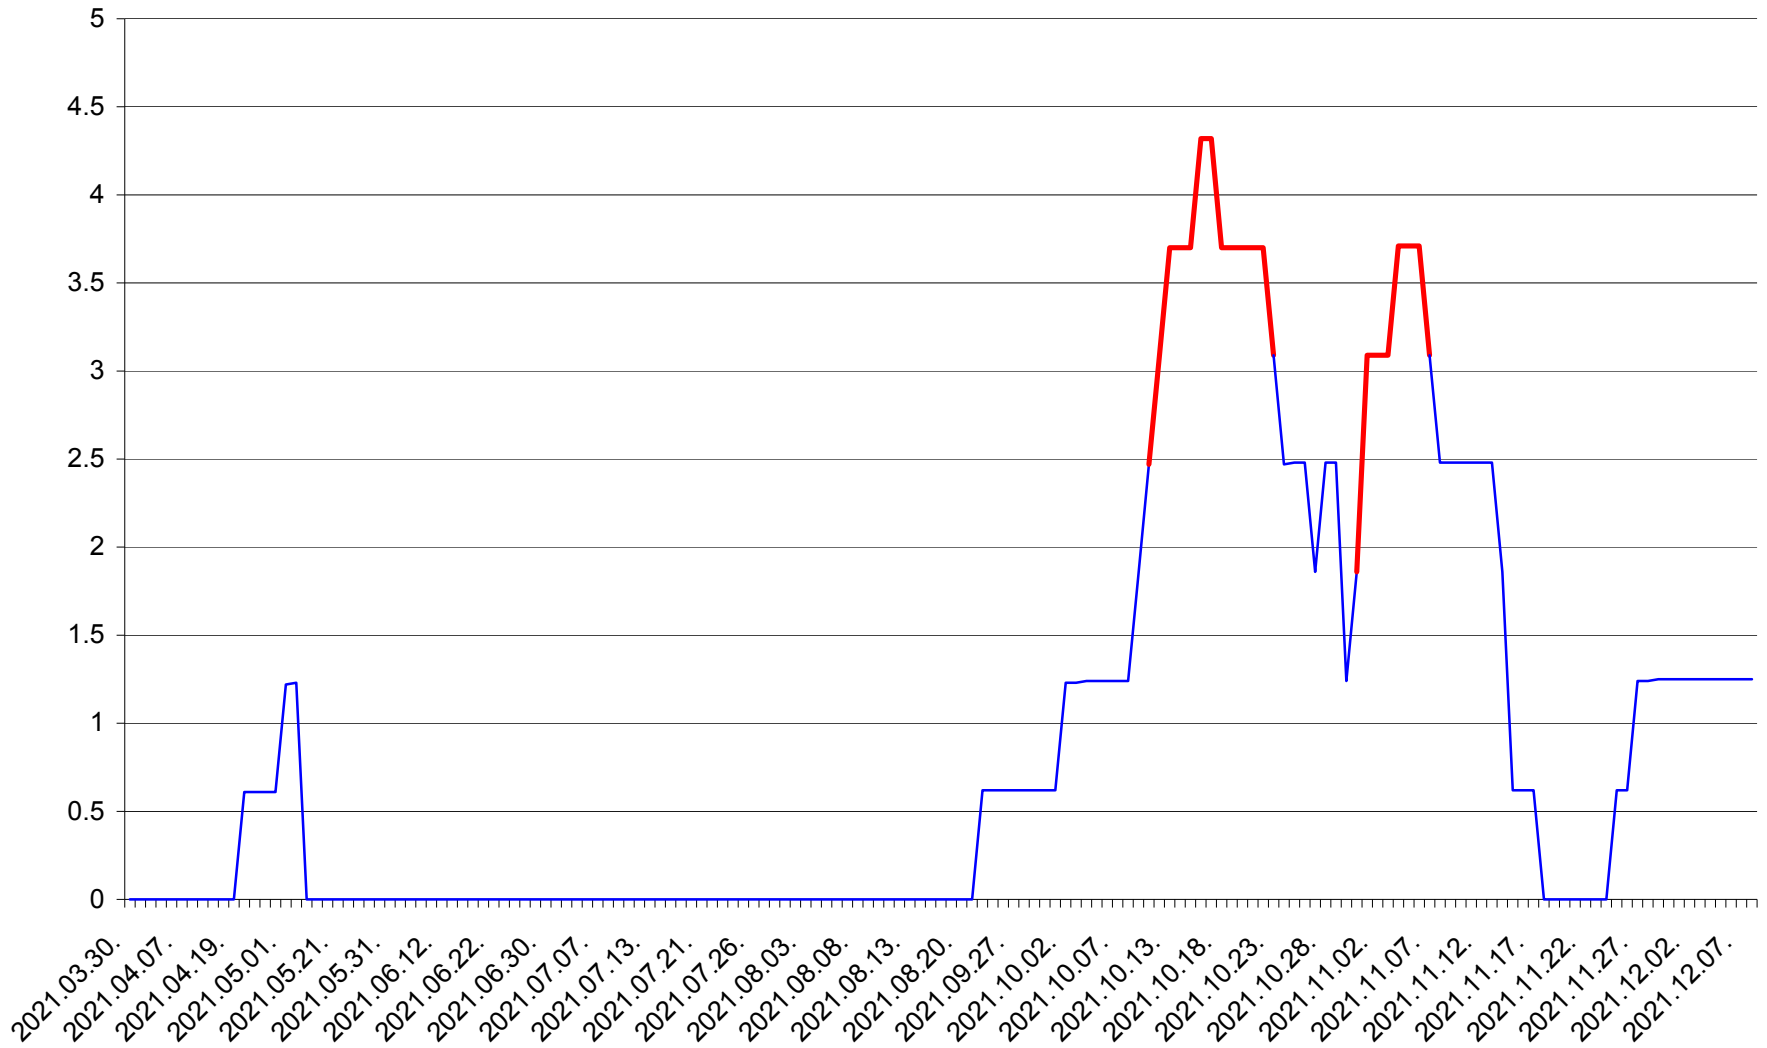

PLĂIEȘII DE JOS - Evolutia incidentei cumulate pe 14 zile la ‰ de locuitori
2021.03.30. - 2021.12.08.

PORUMBENI - Evolutia incidentei cumulate pe 14 zile la ‰ de locuitori
2021.03.30. - 2021.12.08.

PRAID - Evolutia incidentei cumulate pe 14 zile la ‰ de locuitori
2021.03.30. - 2021.12.08.

RACU - Evolutia incidentei cumulate pe 14 zile la ‰ de locuitori
2021.03.30. - 2021.12.08.

REMETEA - Evolutia incidentei cumulate pe 14 zile la ‰ de locuitori
2021.03.30. - 2021.12.08.

SĂCEL - Evolutia incidentei cumulate pe 14 zile la ‰ de locuitori
2021.03.30. - 2021.12.08.