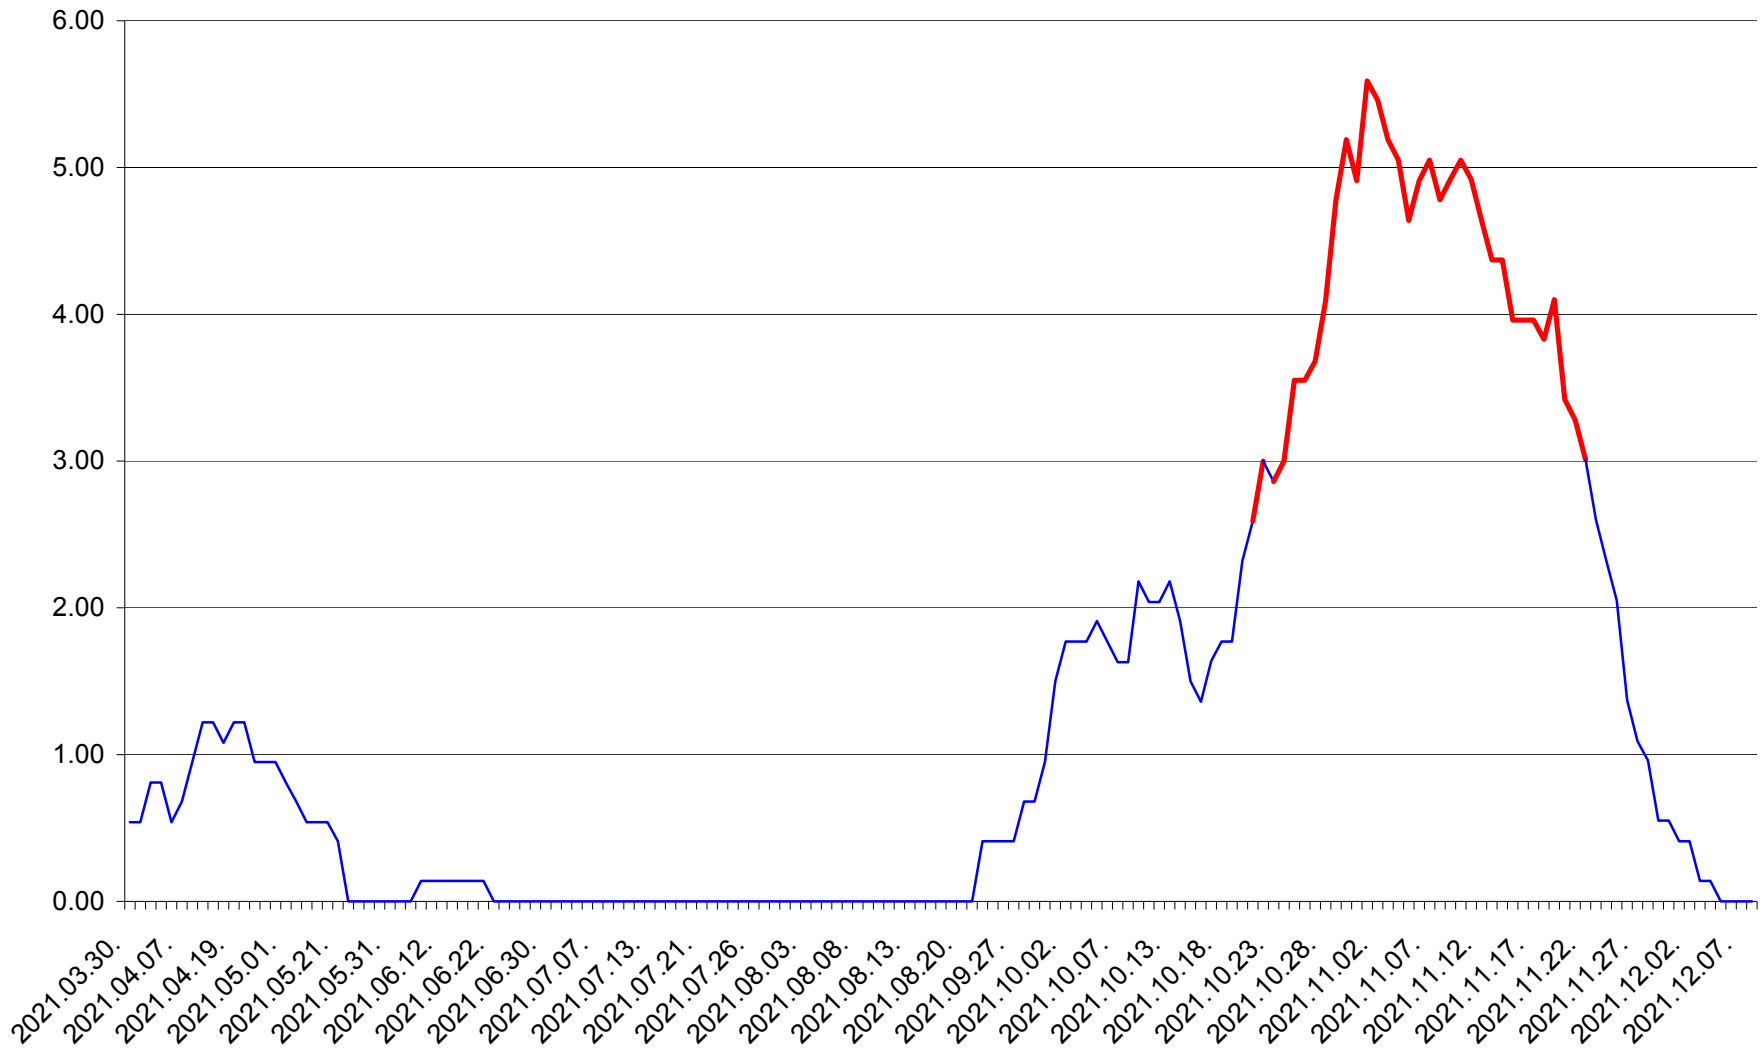

ATID - Evolutia incidentei cumulate pe 14 zile la ‰ de locuitori
2021.03.30. - 2021.12.08.

AVRĂMEȘTI - Evolutia incidentei cumulate pe 14 zile la ‰ de locuitori
2021.03.30. - 2021.12.08.

ORAȘ BĂILE TUȘNAD - Evolutia incidentei cumulate pe 14 zile la ‰ de locuitori
2021.03.30. - 2021.12.08.

ORAȘ BĂLAN - Evolția incidenței cumulate pe 14 zile la ‰ de locuitori
2021.03.30. - 2021.12.08.

BILBOR - Evolutia incidentei cumulate pe 14 zile la ‰ de locuitori
2021.03.30. - 2021.12.08.

ORAȘ BORSEC - Evolutia incidentei cumulate pe 14 zile la ‰ de locuitori
2021.03.30. - 2021.12.08.

BRĂDEȘTI - Evolutia incidentei cumulate pe 14 zile la ‰ de locuitori
2021.03.30. - 2021.12.08.

CĂPÂLNIȚA - Evolutia incidentei cumulate pe 14 zile la ‰ de locuitori
2021.03.30. - 2021.12.08.

CÂRȚA - Evolutia incidentei cumulate pe 14 zile la ‰ de locuitori
2021.03.30. - 2021.12.08.