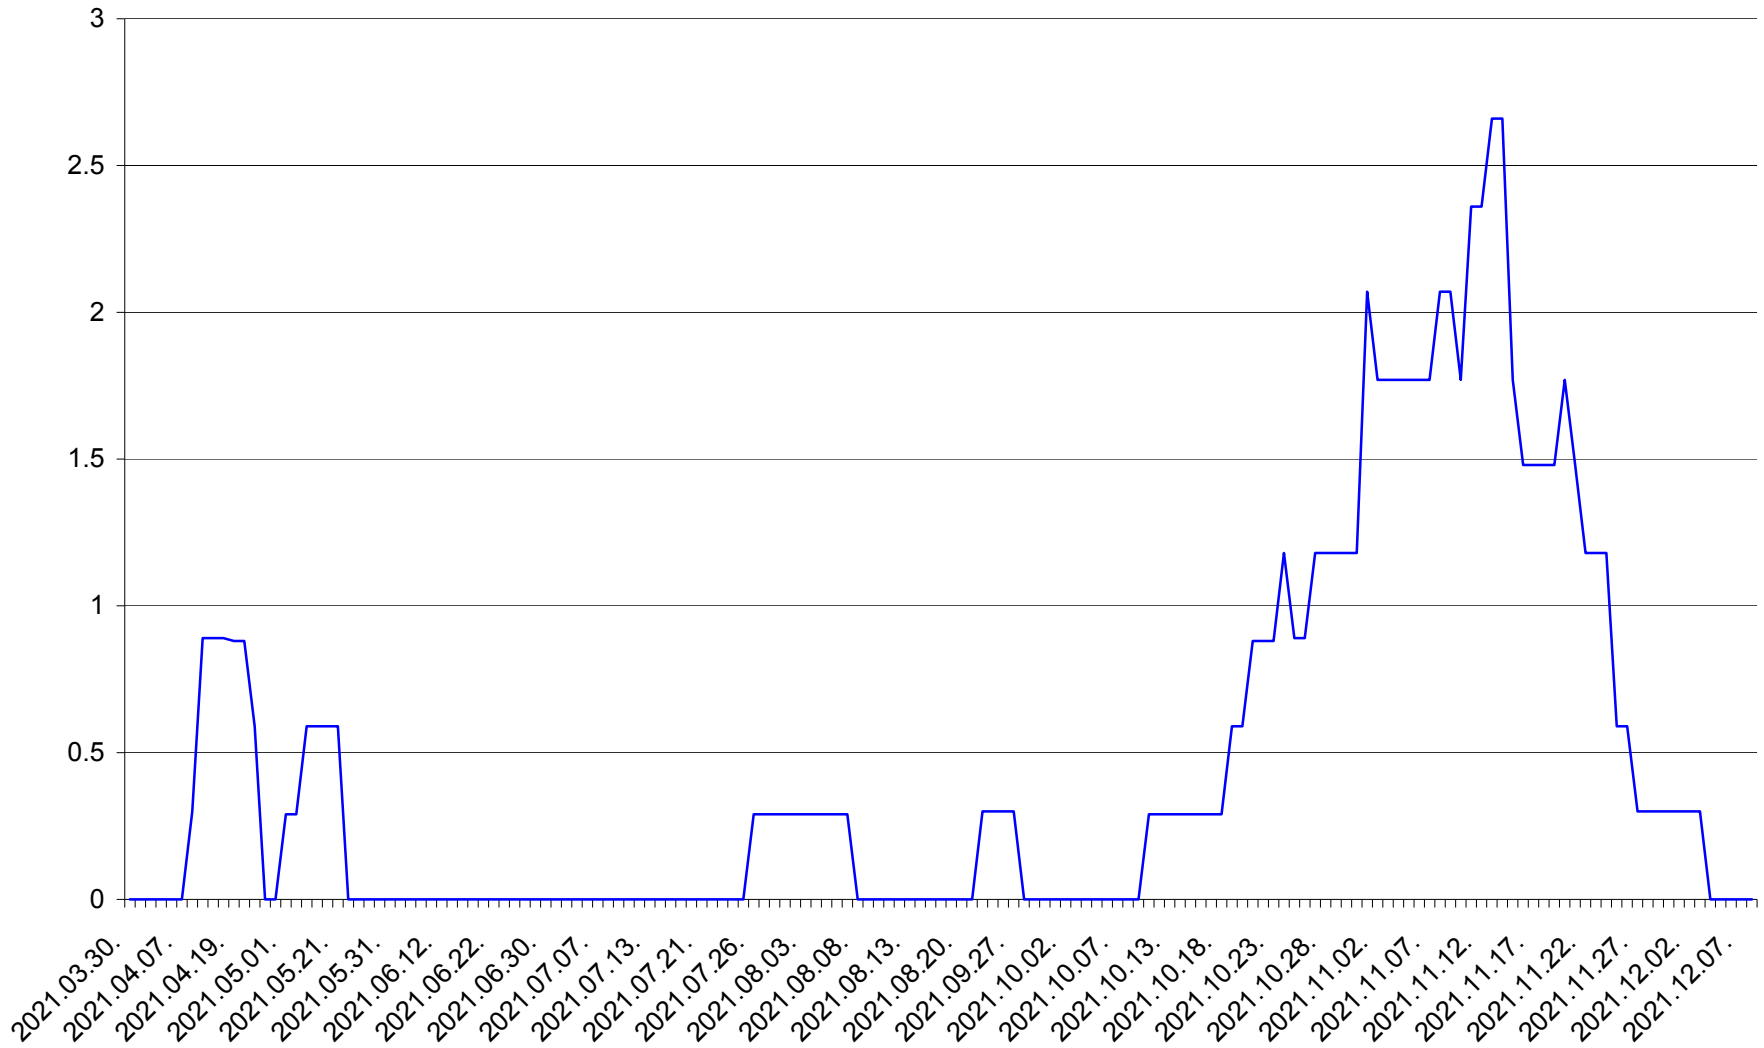

MUNICIPIUL GHEORGHENI - Evolutia incidentei cumulate pe 14 zile la % de locuitori
2021.03.30. - 2021.12.08.

JOSENI - Evolutia incidentei cumulate pe 14 zile la ‰ de locuitori
2021.03.30. - 2021.12.08.

LĂZAREA - Evolutia incidentei cumulate pe 14 zile la % de locuitori
2021.03.30. - 2021.12.08.

LELICENI - Evolutia incidentei cumulate pe 14 zile la ‰ de locuitori
2021.03.30. - 2021.12.08.

LUETA - Evolutia incidentei cumulate pe 14 zile la ‰ de locuitori
2021.03.30. - 2021.12.08.

LUNCA DE JOS - Evolutia incidentei cumulate pe 14 zile la ‰ de locuitori
2021.03.30. - 2021.12.08.

LUNCA DE SUS - Evolutia incidentei cumulate pe 14 zile la ‰ de locuitori
2021.03.30. - 2021.12.08.

LUPENI - Evolutia incidentei cumulate pe 14 zile la ‰ de locuitori
2021.03.30. - 2021.12.08.

MĂDĂRAȘ - Evolutia incidentei cumulate pe 14 zile la ‰ de locuitori
2021.03.30. - 2021.12.08.