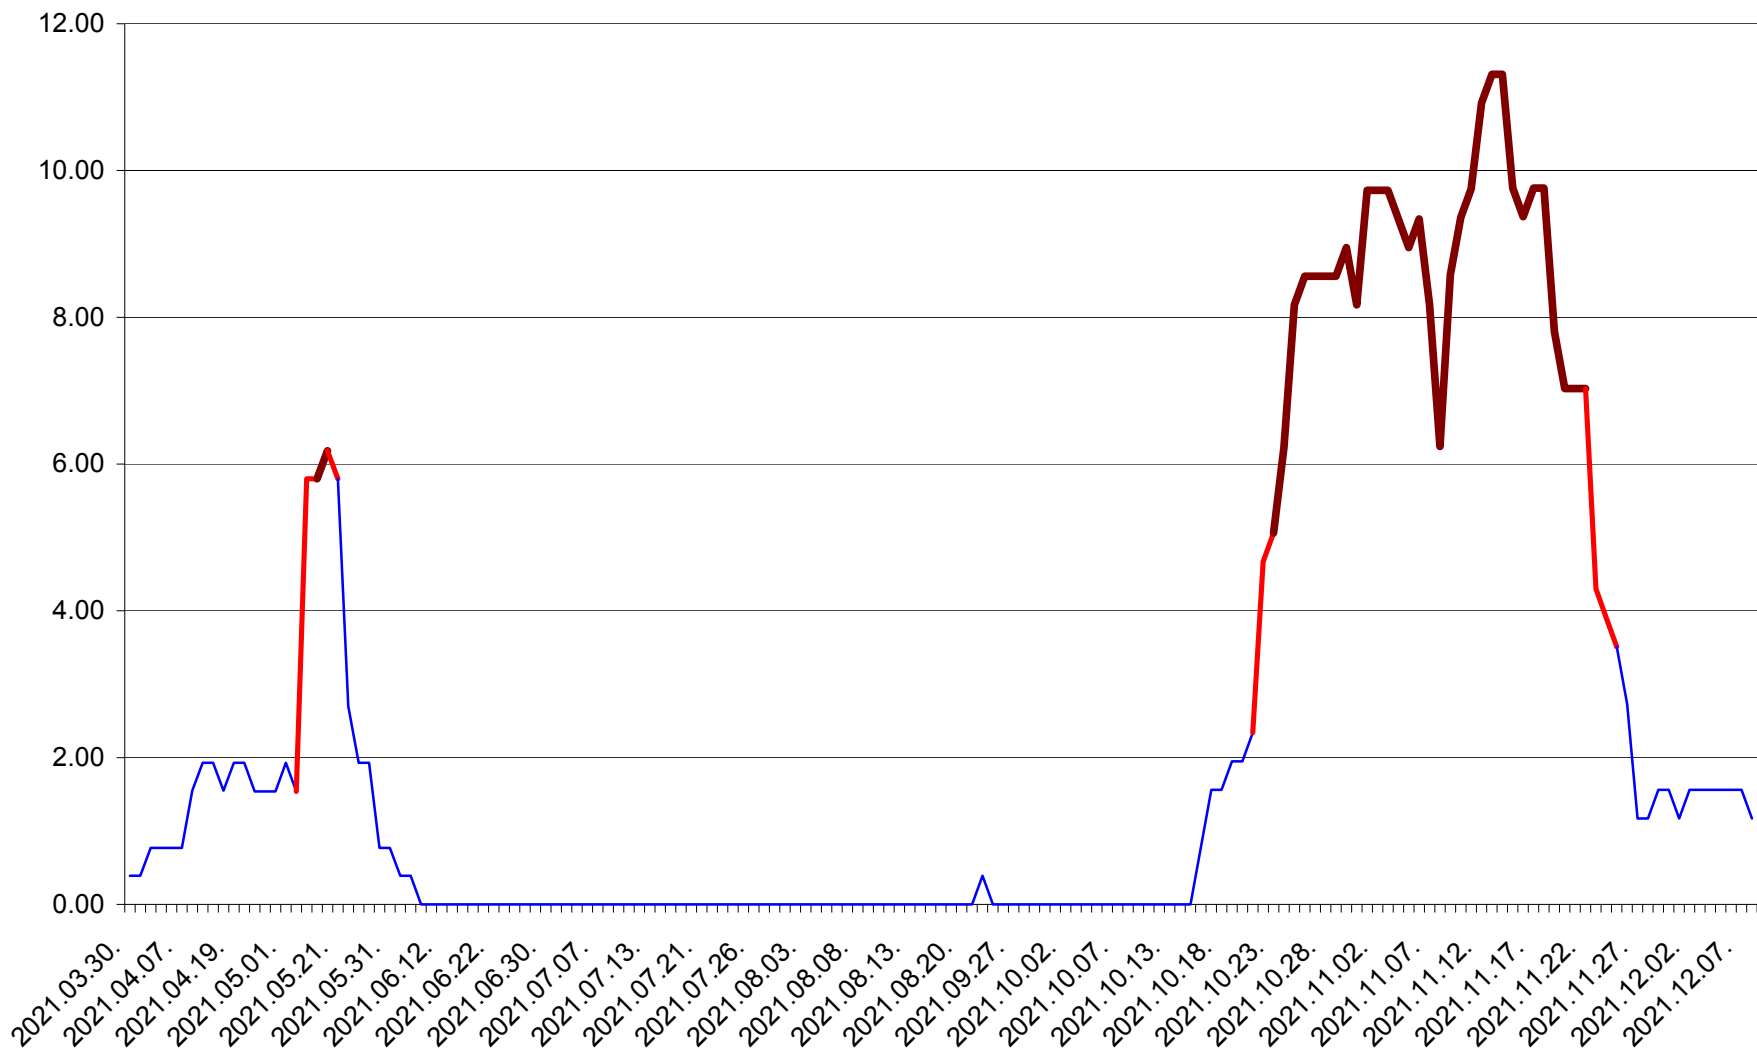

ATID - Evolutia incidentei cumulate pe 14 zile la ‰ de locuitori
2021.03.30. - 2021.12.08.

AVRĂMEȘTI - Evolutia incidentei cumulate pe 14 zile la ‰ de locuitori
2021.03.30. - 2021.12.08.

ORAȘ BĂILE TUȘNAD - Evolutia incidentei cumulate pe 14 zile la ‰ de locuitori
2021.03.30. - 2021.12.08.

ORAȘ BĂLAN - Evolția incidenței cumulate pe 14 zile la ‰ de locuitori
2021.03.30. - 2021.12.08.

BILBOR - Evolutia incidentei cumulate pe 14 zile la ‰ de locuitori
2021.03.30. - 2021.12.08.

ORAȘ BORSEC - Evolutia incidentei cumulate pe 14 zile la ‰ de locuitori
2021.03.30. - 2021.12.08.

BRĂDEȘTI - Evolutia incidentei cumulate pe 14 zile la ‰ de locuitori
2021.03.30. - 2021.12.08.

CĂPÂLNIȚA - Evolutia incidentei cumulate pe 14 zile la ‰ de locuitori
2021.03.30. - 2021.12.08.

CÂRȚA - Evolutia incidentei cumulate pe 14 zile la ‰ de locuitori
2021.03.30. - 2021.12.08.