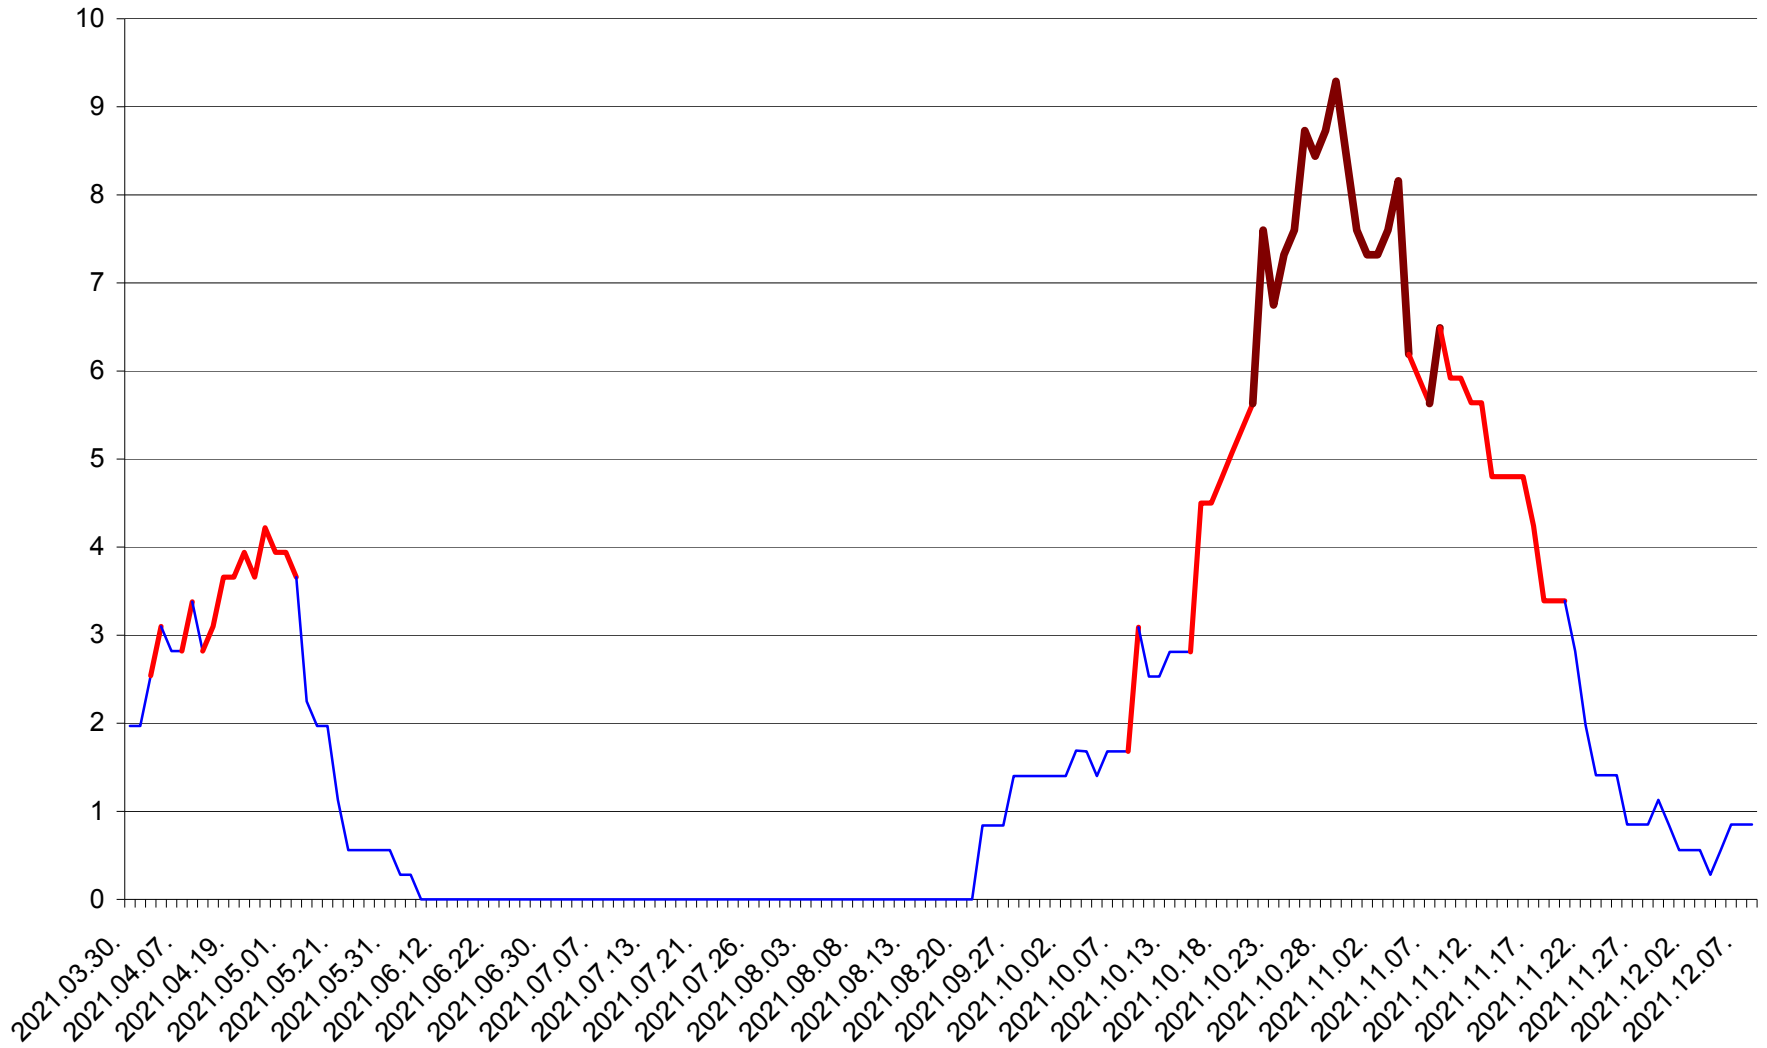

ORAȘ CRISTURU SECUIESC - Evolutia incidentei cumulate pe 14 zile la ‰ de locuitori
2021.03.30. - 2021.12.08.

DĂNEȘTI - Evolutia incidentei cumulate pe 14 zile la ‰ de locuitori
2021.03.30. - 2021.12.08.

DÂRJIU - Evolutia incidentei cumulate pe 14 zile la ‰ de locuitori
2021.03.30. - 2021.12.08.

DEALU - Evolutia incidentei cumulate pe 14 zile la ‰ de locuitori
2021.03.30. - 2021.12.08.

DITRĂU - Evolutia incidentei cumulate pe 14 zile la ‰ de locuitori
2021.03.30. - 2021.12.08.

FELICENI - Evolutia incidentei cumulate pe 14 zile la ‰ de locuitori
2021.03.30. - 2021.12.08.

FRUMOASA - Evolutia incidentei cumulate pe 14 zile la ‰ de locuitori
2021.03.30. - 2021.12.08.

GĂLĂUȚAȘ - Evolutia incidentei cumulate pe 14 zile la ‰ de locuitori
2021.03.30. - 2021.12.08.