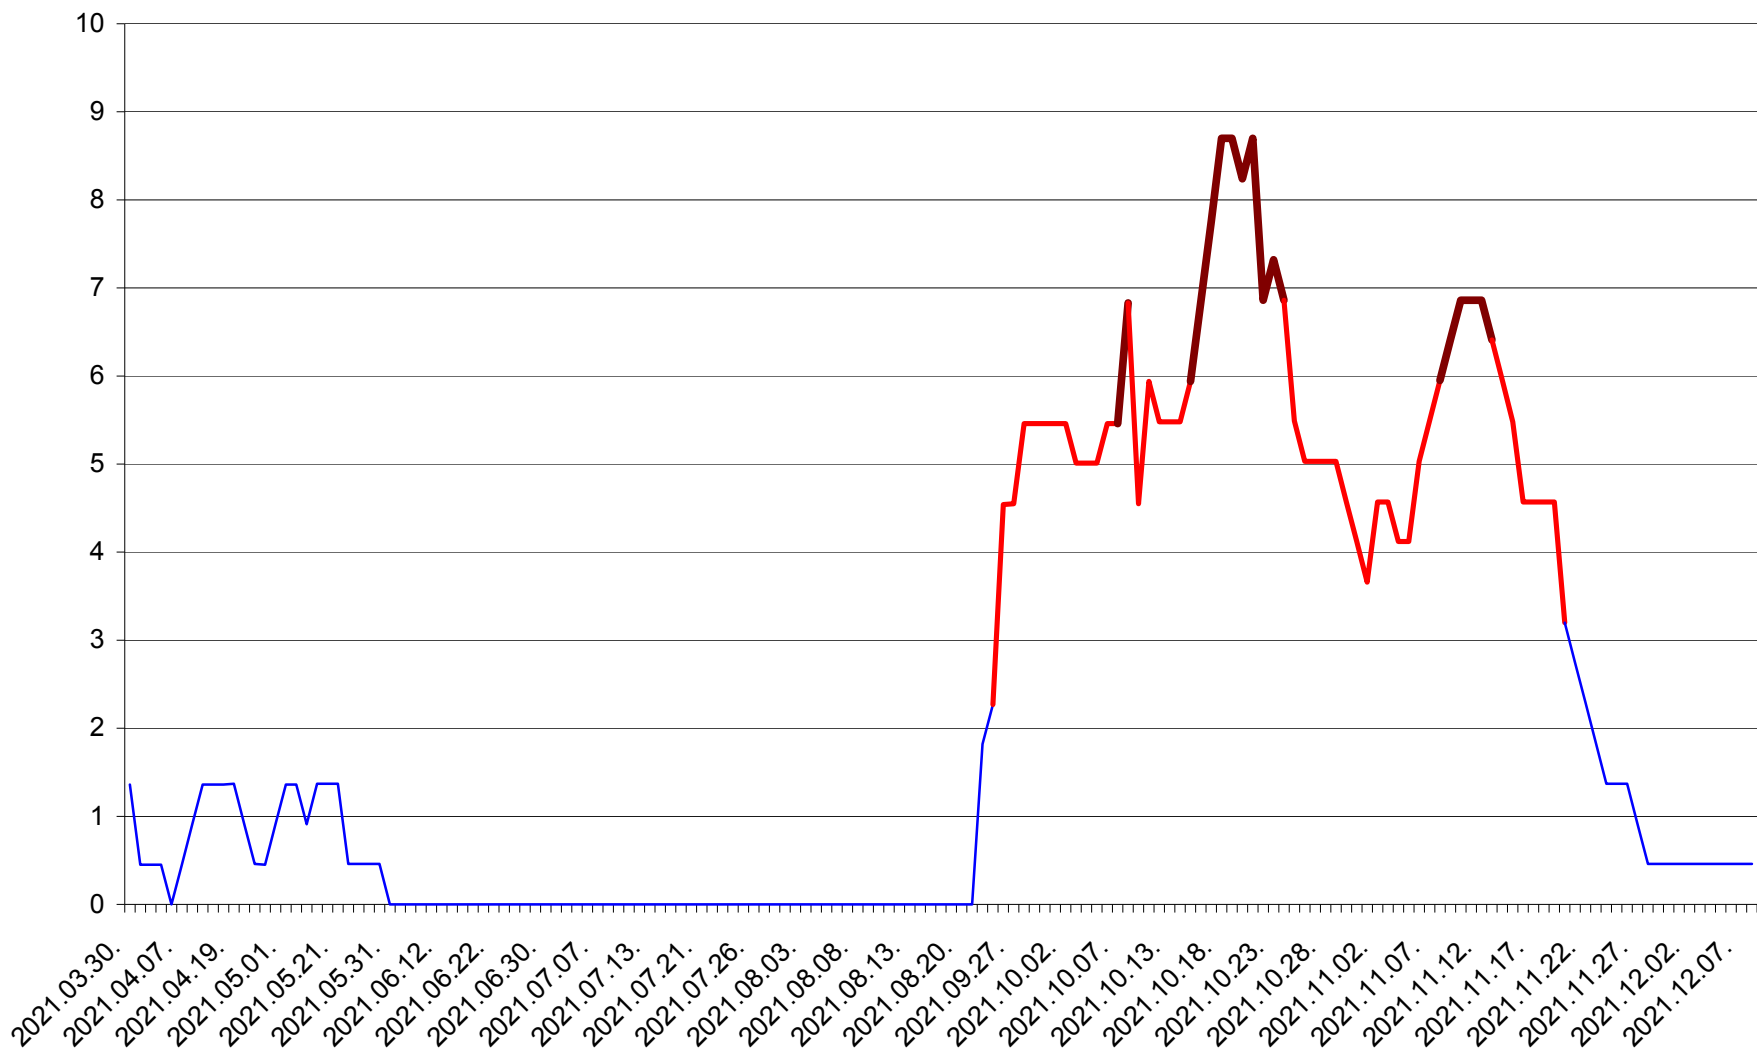

MUNICIPIUL GHEORGHENI - Evolutia incidentei cumulate pe 14 zile la % de locuitori
2021.03.30. - 2021.12.08.

JOSENI - Evolutia incidentei cumulate pe 14 zile la ‰ de locuitori
2021.03.30. - 2021.12.08.

LĂZAREA - Evolutia incidentei cumulate pe 14 zile la % de locuitori
2021.03.30. - 2021.12.08.

LELICENI - Evolutia incidentei cumulate pe 14 zile la ‰ de locuitori
2021.03.30. - 2021.12.08.

LUETA - Evolutia incidentei cumulate pe 14 zile la ‰ de locuitori
2021.03.30. - 2021.12.08.

LUNCA DE JOS - Evolutia incidentei cumulate pe 14 zile la ‰ de locuitori
2021.03.30. - 2021.12.08.

LUNCA DE SUS - Evolutia incidentei cumulate pe 14 zile la ‰ de locuitori
2021.03.30. - 2021.12.08.

LUPENI - Evolutia incidentei cumulate pe 14 zile la ‰ de locuitori
2021.03.30. - 2021.12.08.

MĂDĂRAȘ - Evolutia incidentei cumulate pe 14 zile la ‰ de locuitori
2021.03.30. - 2021.12.08.