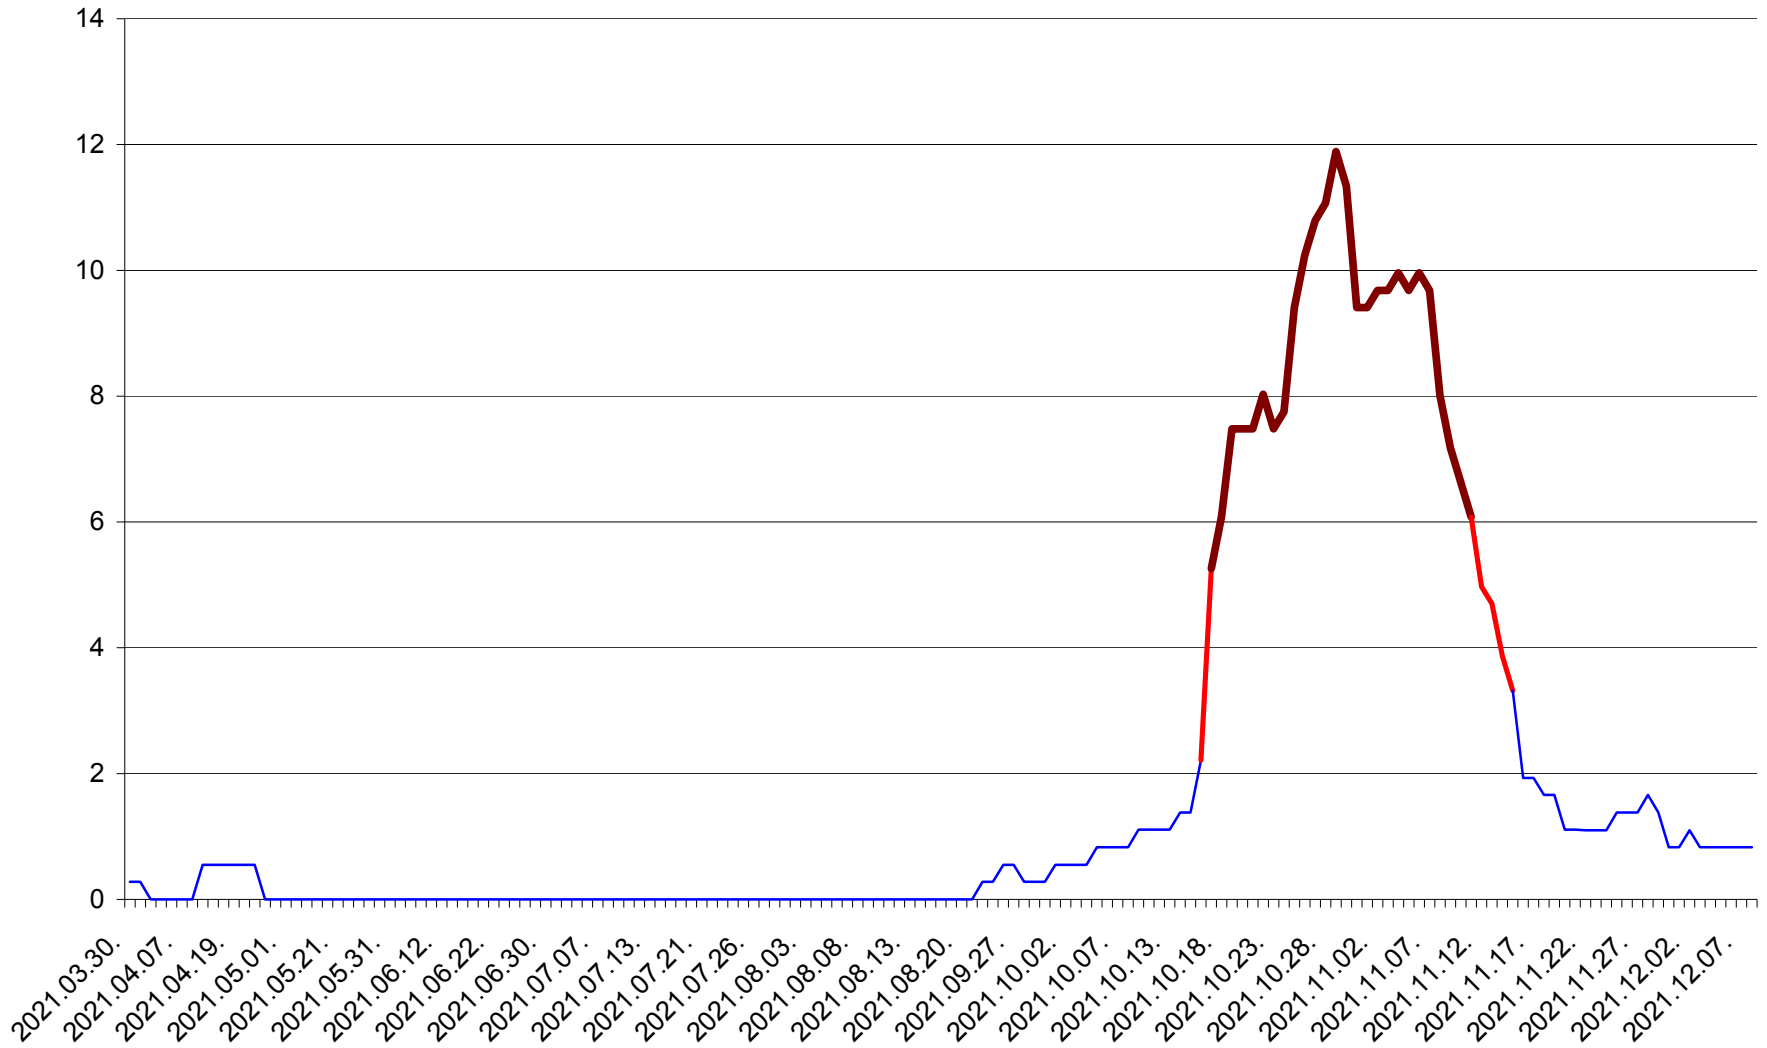

DÂRJIU - Evolutia incidentei cumulate pe 14 zile la ‰ de locuitori
2021.03.30. - 2021.12.08.

DEALU - Evolutia incidentei cumulate pe 14 zile la ‰ de locuitori
2021.03.30. - 2021.12.08.

DITRĂU - Evolutia incidentei cumulate pe 14 zile la ‰ de locuitori
2021.03.30. - 2021.12.08.

FELICENI - Evolutia incidentei cumulate pe 14 zile la ‰ de locuitori
2021.03.30. - 2021.12.08.

FRUMOASA - Evolutia incidentei cumulate pe 14 zile la ‰ de locuitori
2021.03.30. - 2021.12.08.

GĂLĂUȚAȘ - Evolutia incidentei cumulate pe 14 zile la ‰ de locuitori
2021.03.30. - 2021.12.08.

MUNICIPIUL GHEORGHENI - Evolutia incidentei cumulate pe 14 zile la % de locuitori
2021.03.30. - 2021.12.08.

JOSENI - Evolutia incidentei cumulate pe 14 zile la ‰ de locuitori
2021.03.30. - 2021.12.08.

LĂZAREA - Evolutia incidentei cumulate pe 14 zile la % de locuitori
2021.03.30. - 2021.12.08.

LELICENI - Evolutia incidentei cumulate pe 14 zile la ‰ de locuitori
2021.03.30. - 2021.12.08.

LUETA - Evolutia incidentei cumulate pe 14 zile la ‰ de locuitori
2021.03.30. - 2021.12.08.

LUNCA DE JOS - Evolutia incidentei cumulate pe 14 zile la ‰ de locuitori
2021.03.30. - 2021.12.08.