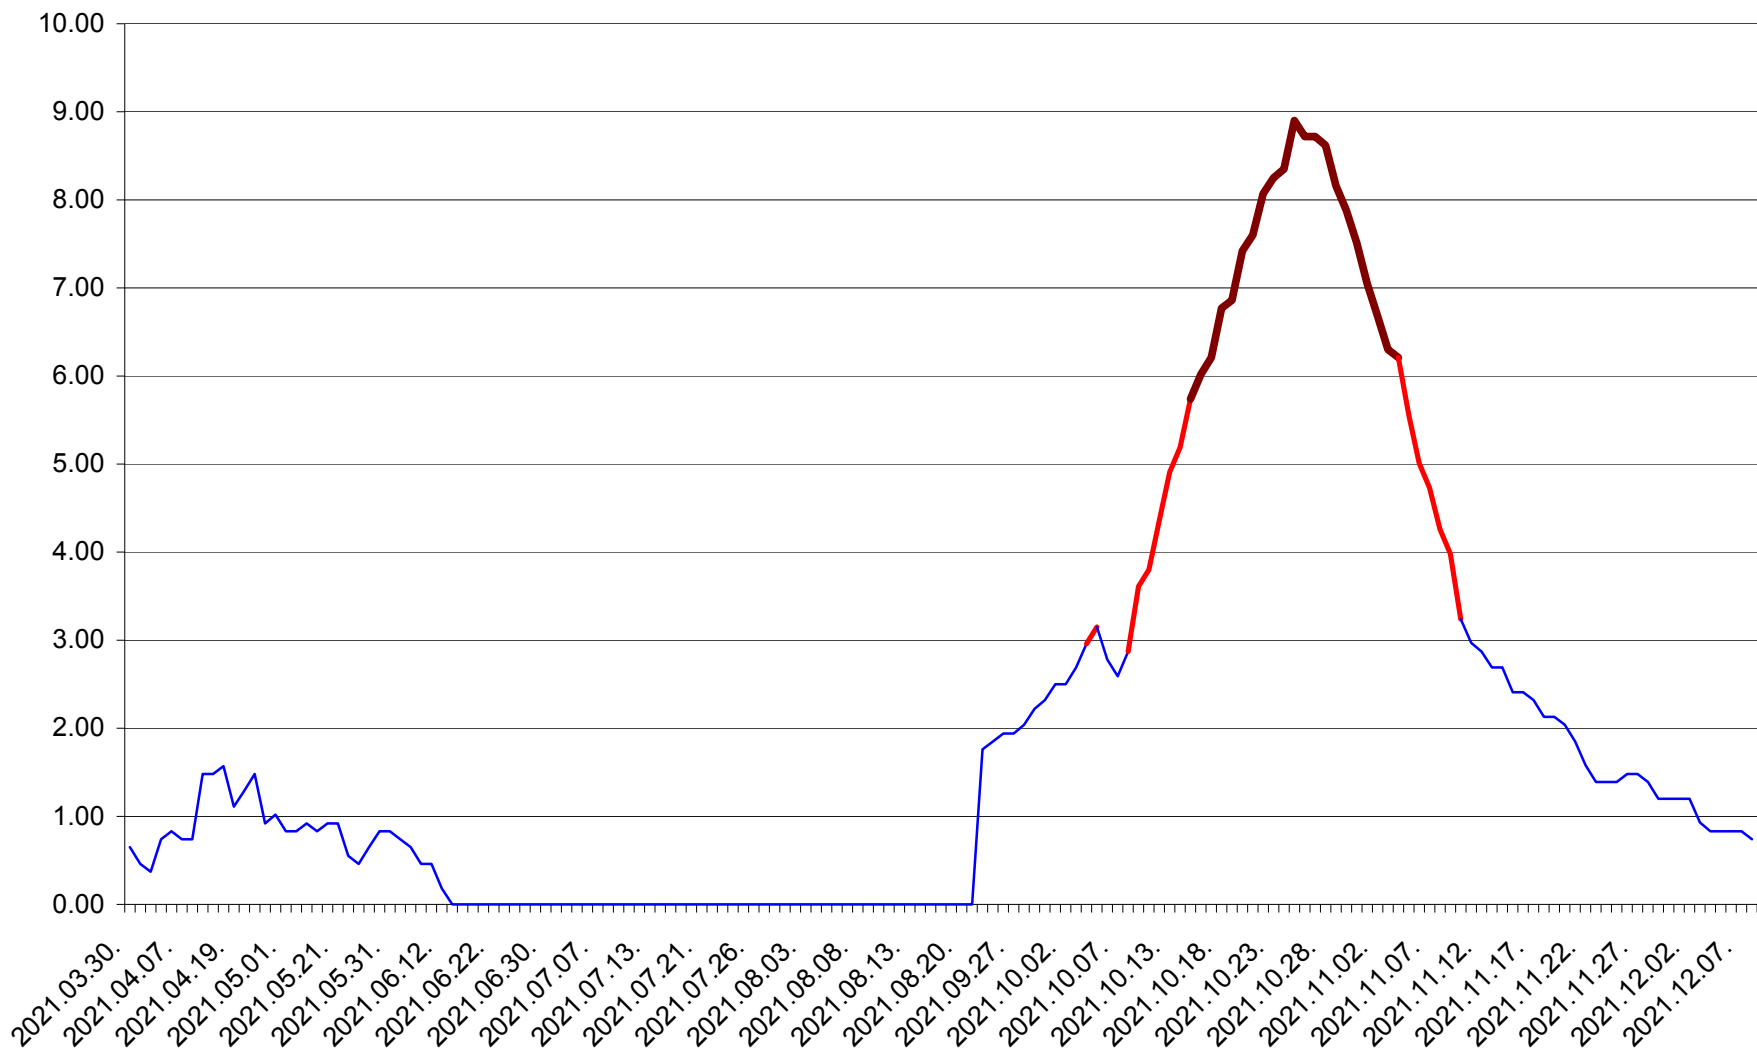

BRĂDEȘTI - Evolutia incidentei cumulate pe 14 zile la ‰ de locuitori
2021.03.30. - 2021.12.08.

CĂPÂLNIȚA - Evolutia incidentei cumulate pe 14 zile la ‰ de locuitori
2021.03.30. - 2021.12.08.

CÂRȚA - Evolutia incidentei cumulate pe 14 zile la ‰ de locuitori
2021.03.30. - 2021.12.08.

CICEU - Evolutia incidentei cumulate pe 14 zile la ‰ de locuitori
2021.03.30. - 2021.12.08.

CIUCSÂNGEORGIU - Evolutia incidentei cumulate pe 14 zile la % de locuitori
2021.03.30. - 2021.12.08.

CIUMANI - Evolutia incidentei cumulate pe 14 zile la ‰ de locuitori
2021.03.30. - 2021.12.08.

CORBU - Evolutia incidentei cumulate pe 14 zile la ‰ de locuitori
2021.03.30. - 2021.12.08.

CORUND - Evolutia incidentei cumulate pe 14 zile la ‰ de locuitori
2021.03.30. - 2021.12.08.

COZMENI - Evolutia incidentei cumulate pe 14 zile la ‰ de locuitori
2021.03.30. - 2021.12.08.

ORAȘ CRISTURU SECUIESC - Evolutia incidentei cumulate pe 14 zile la ‰ de locuitori
2021.03.30. - 2021.12.08.

DĂNEȘTI - Evolutia incidentei cumulate pe 14 zile la ‰ de locuitori
2021.03.30. - 2021.12.08.