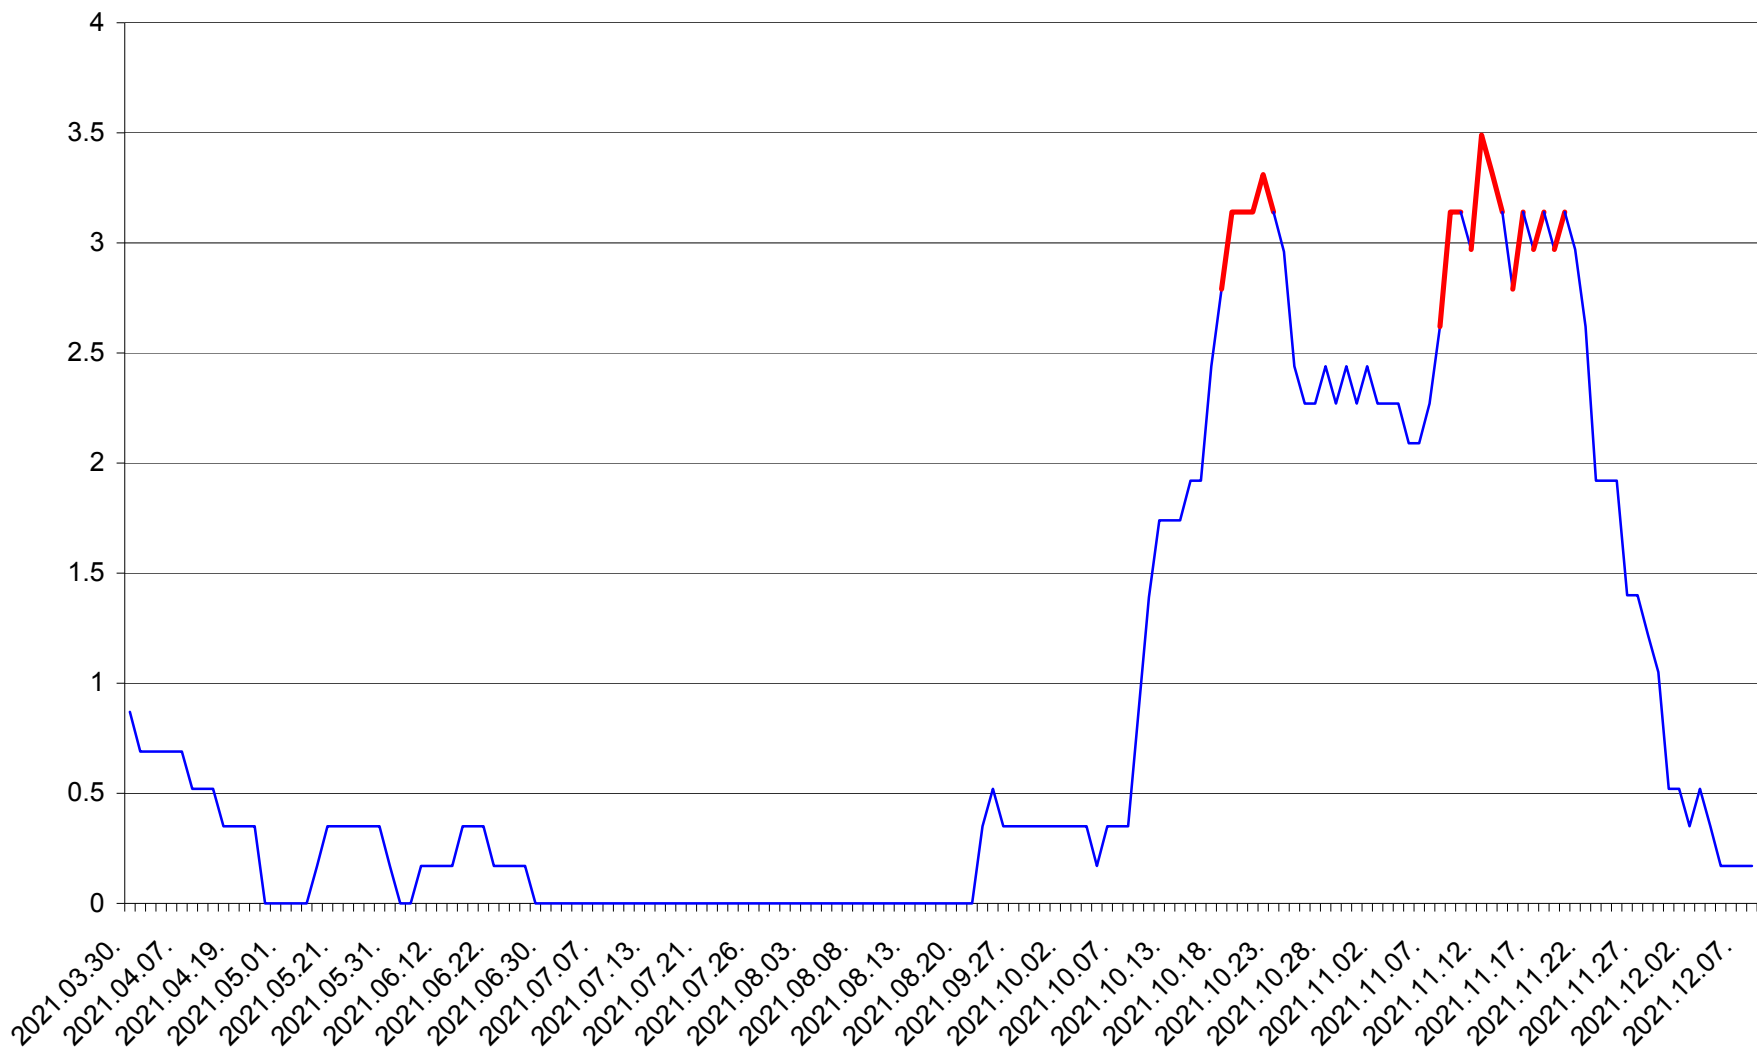

DÂRJIU - Evolutia incidentei cumulate pe 14 zile la ‰ de locuitori
2021.03.30. - 2021.12.08.

DEALU - Evolutia incidentei cumulate pe 14 zile la ‰ de locuitori
2021.03.30. - 2021.12.08.

DITRĂU - Evolutia incidentei cumulate pe 14 zile la ‰ de locuitori
2021.03.30. - 2021.12.08.

FELICENI - Evolutia incidentei cumulate pe 14 zile la ‰ de locuitori
2021.03.30. - 2021.12.08.

FRUMOASA - Evolutia incidentei cumulate pe 14 zile la ‰ de locuitori
2021.03.30. - 2021.12.08.

GĂLĂUȚAȘ - Evolutia incidentei cumulate pe 14 zile la ‰ de locuitori
2021.03.30. - 2021.12.08.

MUNICIPIUL GHEORGHENI - Evolutia incidentei cumulate pe 14 zile la % de locuitori
2021.03.30. - 2021.12.08.

JOSENI - Evolutia incidentei cumulate pe 14 zile la ‰ de locuitori
2021.03.30. - 2021.12.08.

LĂZAREA - Evolutia incidentei cumulate pe 14 zile la % de locuitori
2021.03.30. - 2021.12.08.

LELICENI - Evolutia incidentei cumulate pe 14 zile la ‰ de locuitori
2021.03.30. - 2021.12.08.

LUETA - Evolutia incidentei cumulate pe 14 zile la ‰ de locuitori
2021.03.30. - 2021.12.08.

LUNCA DE JOS - Evolutia incidentei cumulate pe 14 zile la ‰ de locuitori
2021.03.30. - 2021.12.08.