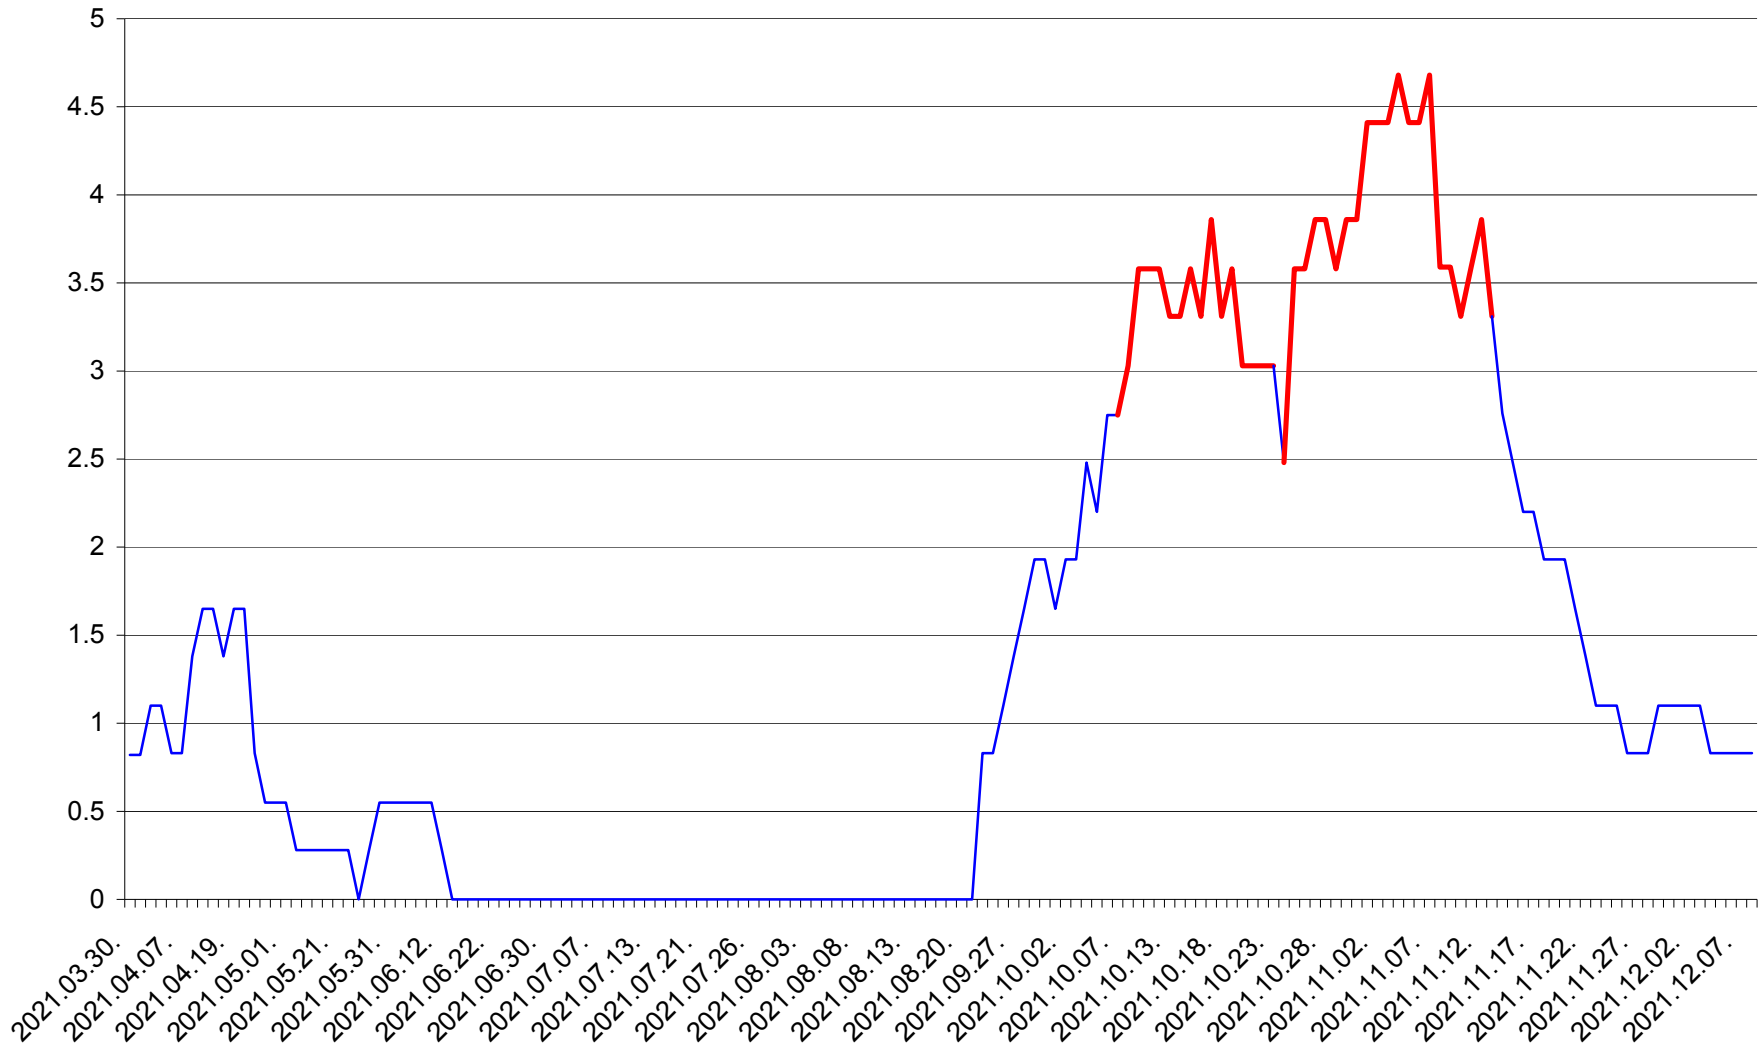

RACU - Evolutia incidentei cumulate pe 14 zile la ‰ de locuitori
2021.03.30. - 2021.12.08.

REMETEA - Evolutia incidentei cumulate pe 14 zile la ‰ de locuitori
2021.03.30. - 2021.12.08.

SĂCEL - Evolutia incidentei cumulate pe 14 zile la ‰ de locuitori
2021.03.30. - 2021.12.08.

SÂNCRĂIENI - Evolutia incidentei cumulate pe 14 zile la ‰ de locuitori
2021.03.30. - 2021.12.08.

SÂNDOMIC - Evolutia incidentei cumulate pe 14 zile la ‰ de locuitori
2021.03.30. - 2021.12.08.

SÂNMARTIN - Evolutia incidentei cumulate pe 14 zile la ‰ de locuitori
2021.03.30. - 2021.12.08.

SÂNSIMION - Evolutia incidentei cumulate pe 14 zile la ‰ de locuitori
2021.03.30. - 2021.12.08.

SÂNTIMBRU - Evolutia incidentei cumulate pe 14 zile la ‰ de locuitori
2021.03.30. - 2021.12.08.

SĂRMAȘ - Evolutia incidentei cumulate pe 14 zile la ‰ de locuitori
2021.03.30. - 2021.12.08.