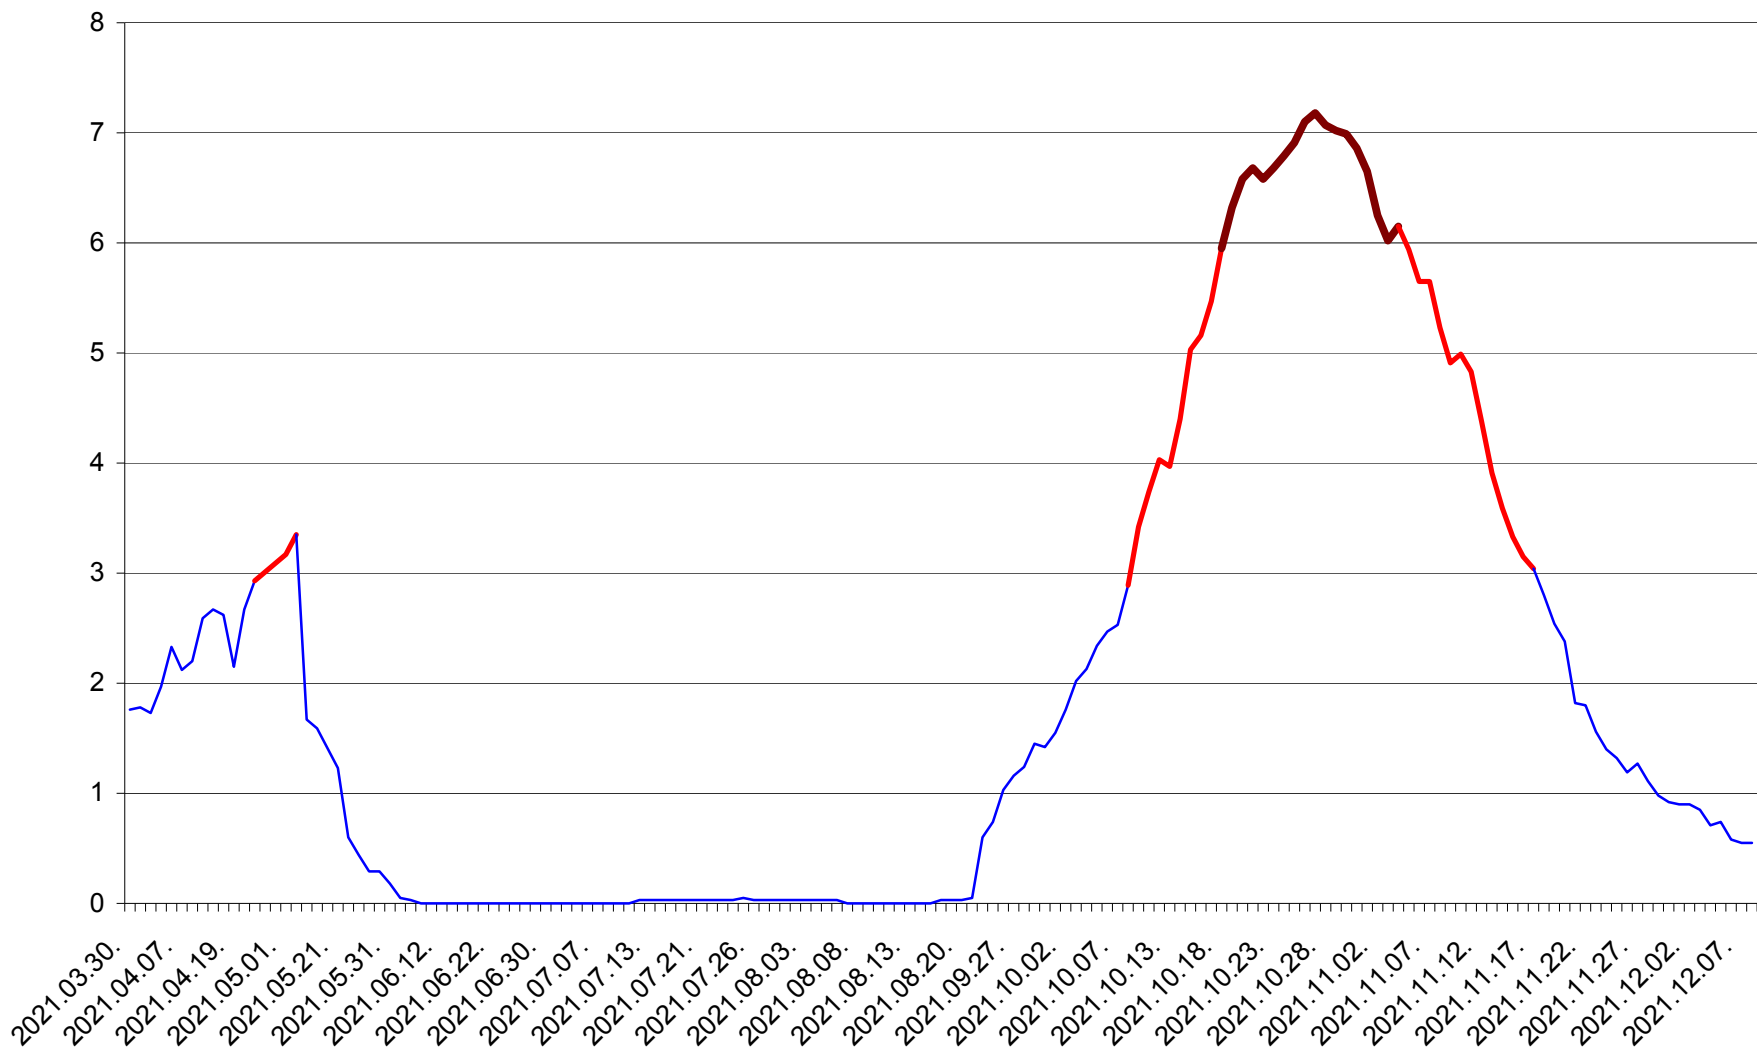

PĂULENI-CIUC - Evolutia incidentei cumulate pe 14 zile la % de locuitori
2021.03.30. - 2021.12.08.