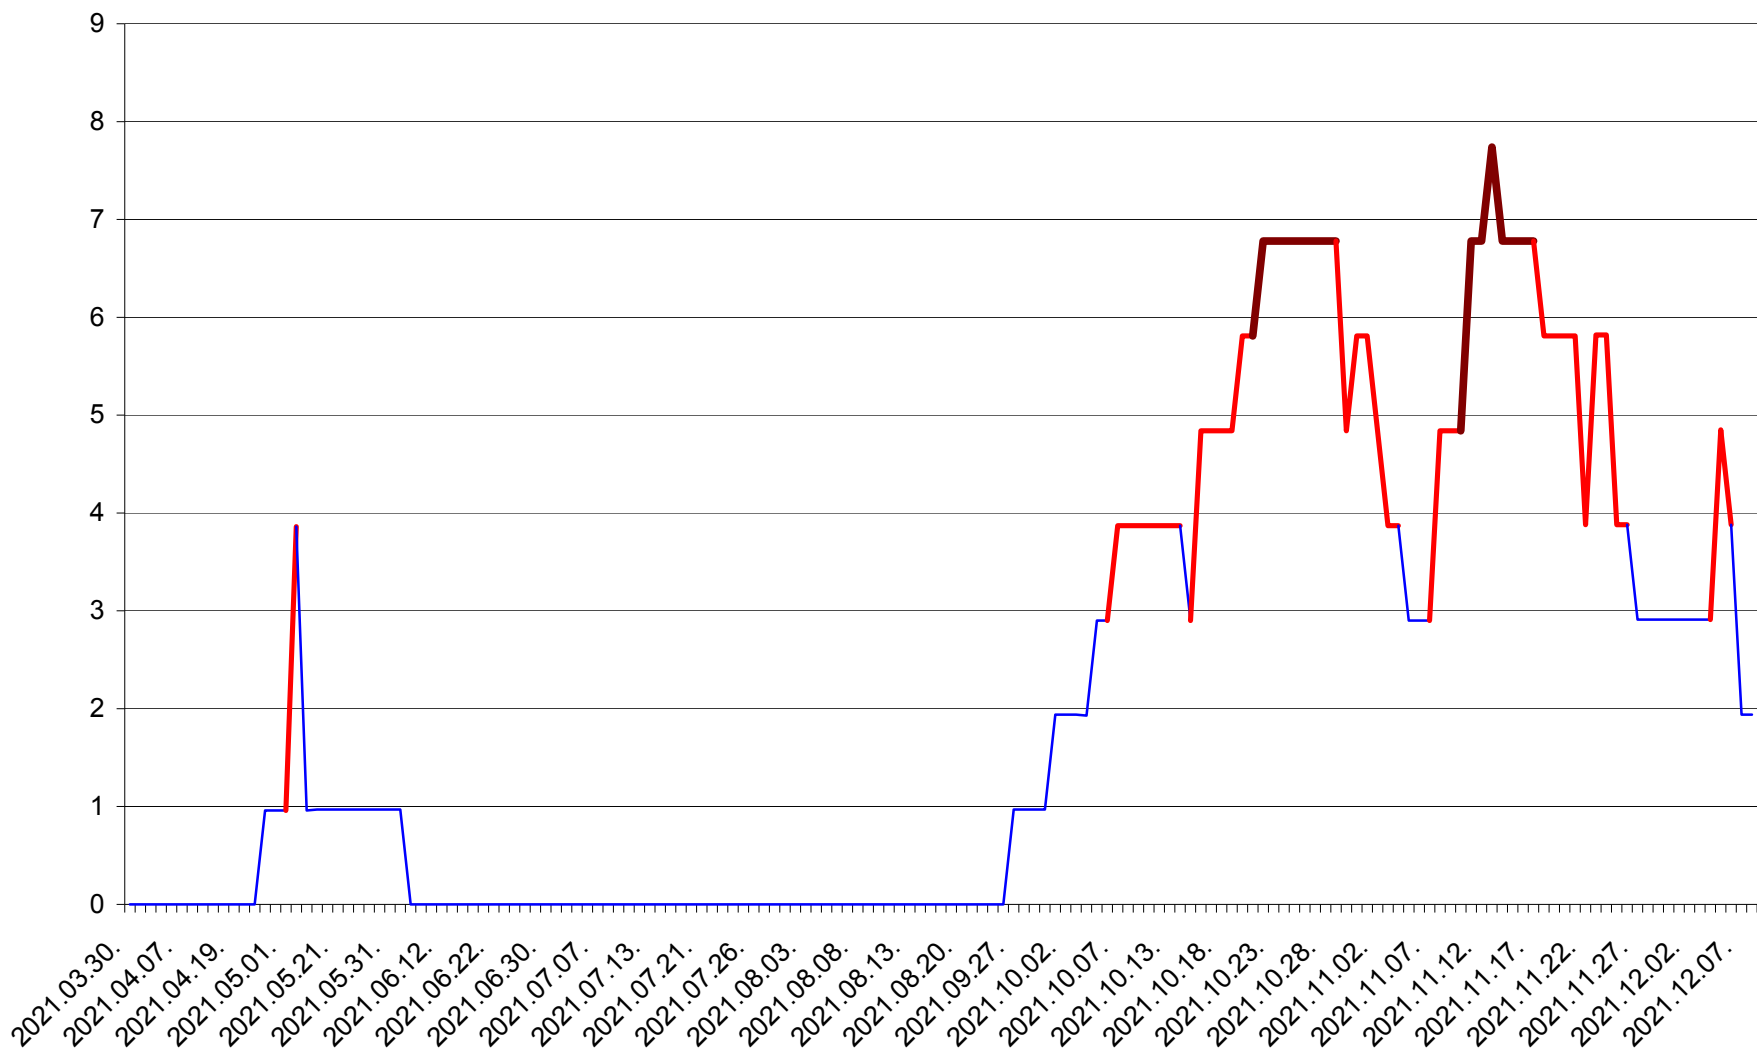

DEALU - Evolutia incidentei cumulate pe 14 zile la ‰ de locuitori
2021.03.30. - 2021.12.08.