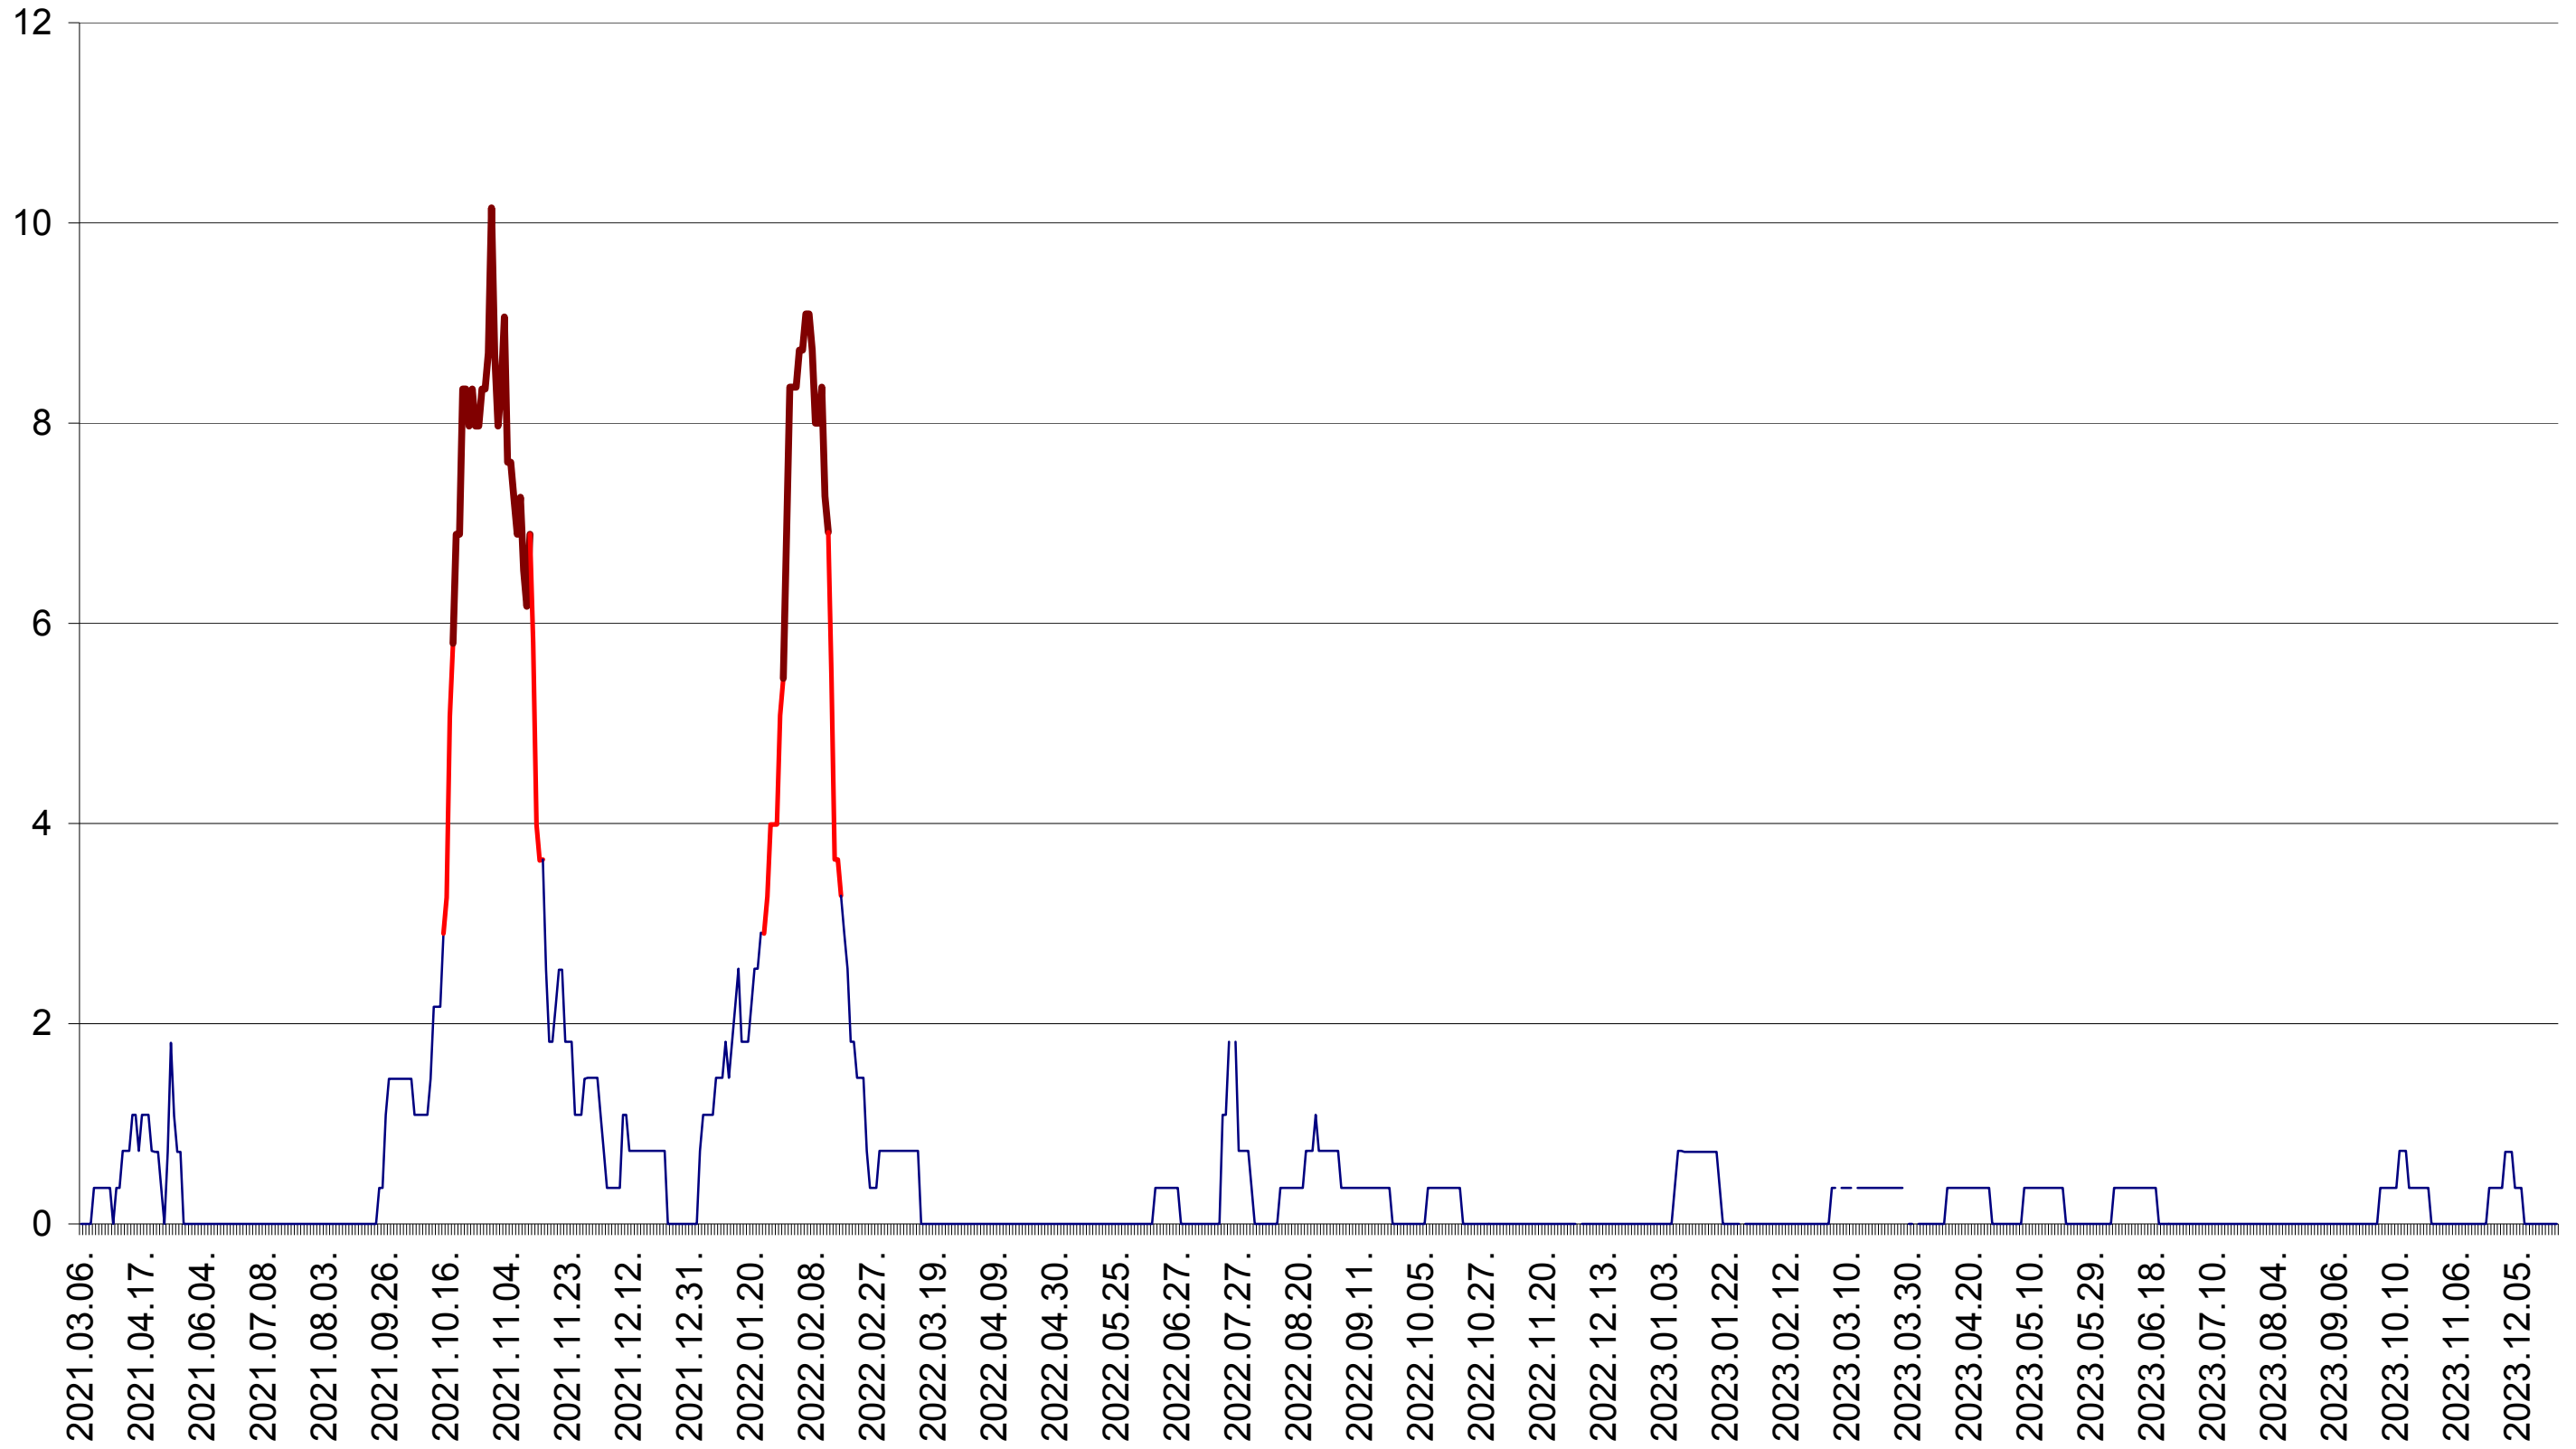

LELICENI - Evolutia incidentei cumulate pe 14 zile la ‰ de locuitori
2021.03.07. - 2023.12.27.

LUETA - Evolutia incidentei cumulate pe 14 zile la ‰ de locuitori
2021.03.07. - 2023.12.27.

LUNCA DE JOS - Evolutia incidentei cumulate pe 14 zile la ‰ de locuitori
2021.03.07. - 2023.12.27.

MĂRTINIȘ - Evolutia incidentei cumulate pe 14 zile la ‰ de locuitori
2021.03.07. - 2023.12.27.

MEREȘTI - Evolutia incidentei cumulate pe 14 zile la ‰ de locuitori
2021.03.07. - 2023.12.27.

MUNICIPIUL MIERCUREA-CIUC - Evolutia incidentei cumulate pe 14 zile la ‰ de locuitori
2021.03.07. - 2023.12.27.

MIHĂILENI - Evolutia incidentei cumulate pe 14 zile la ‰ de locuitori
2021.03.07. - 2023.12.27.

MUGENI - Evolutia incidentei cumulate pe 14 zile la ‰ de locuitori
2021.03.07. - 2023.12.27.

OCLAND - Evolutia incidentei cumulate pe 14 zile la ‰ de locuitori
2021.03.07. - 2023.12.27.