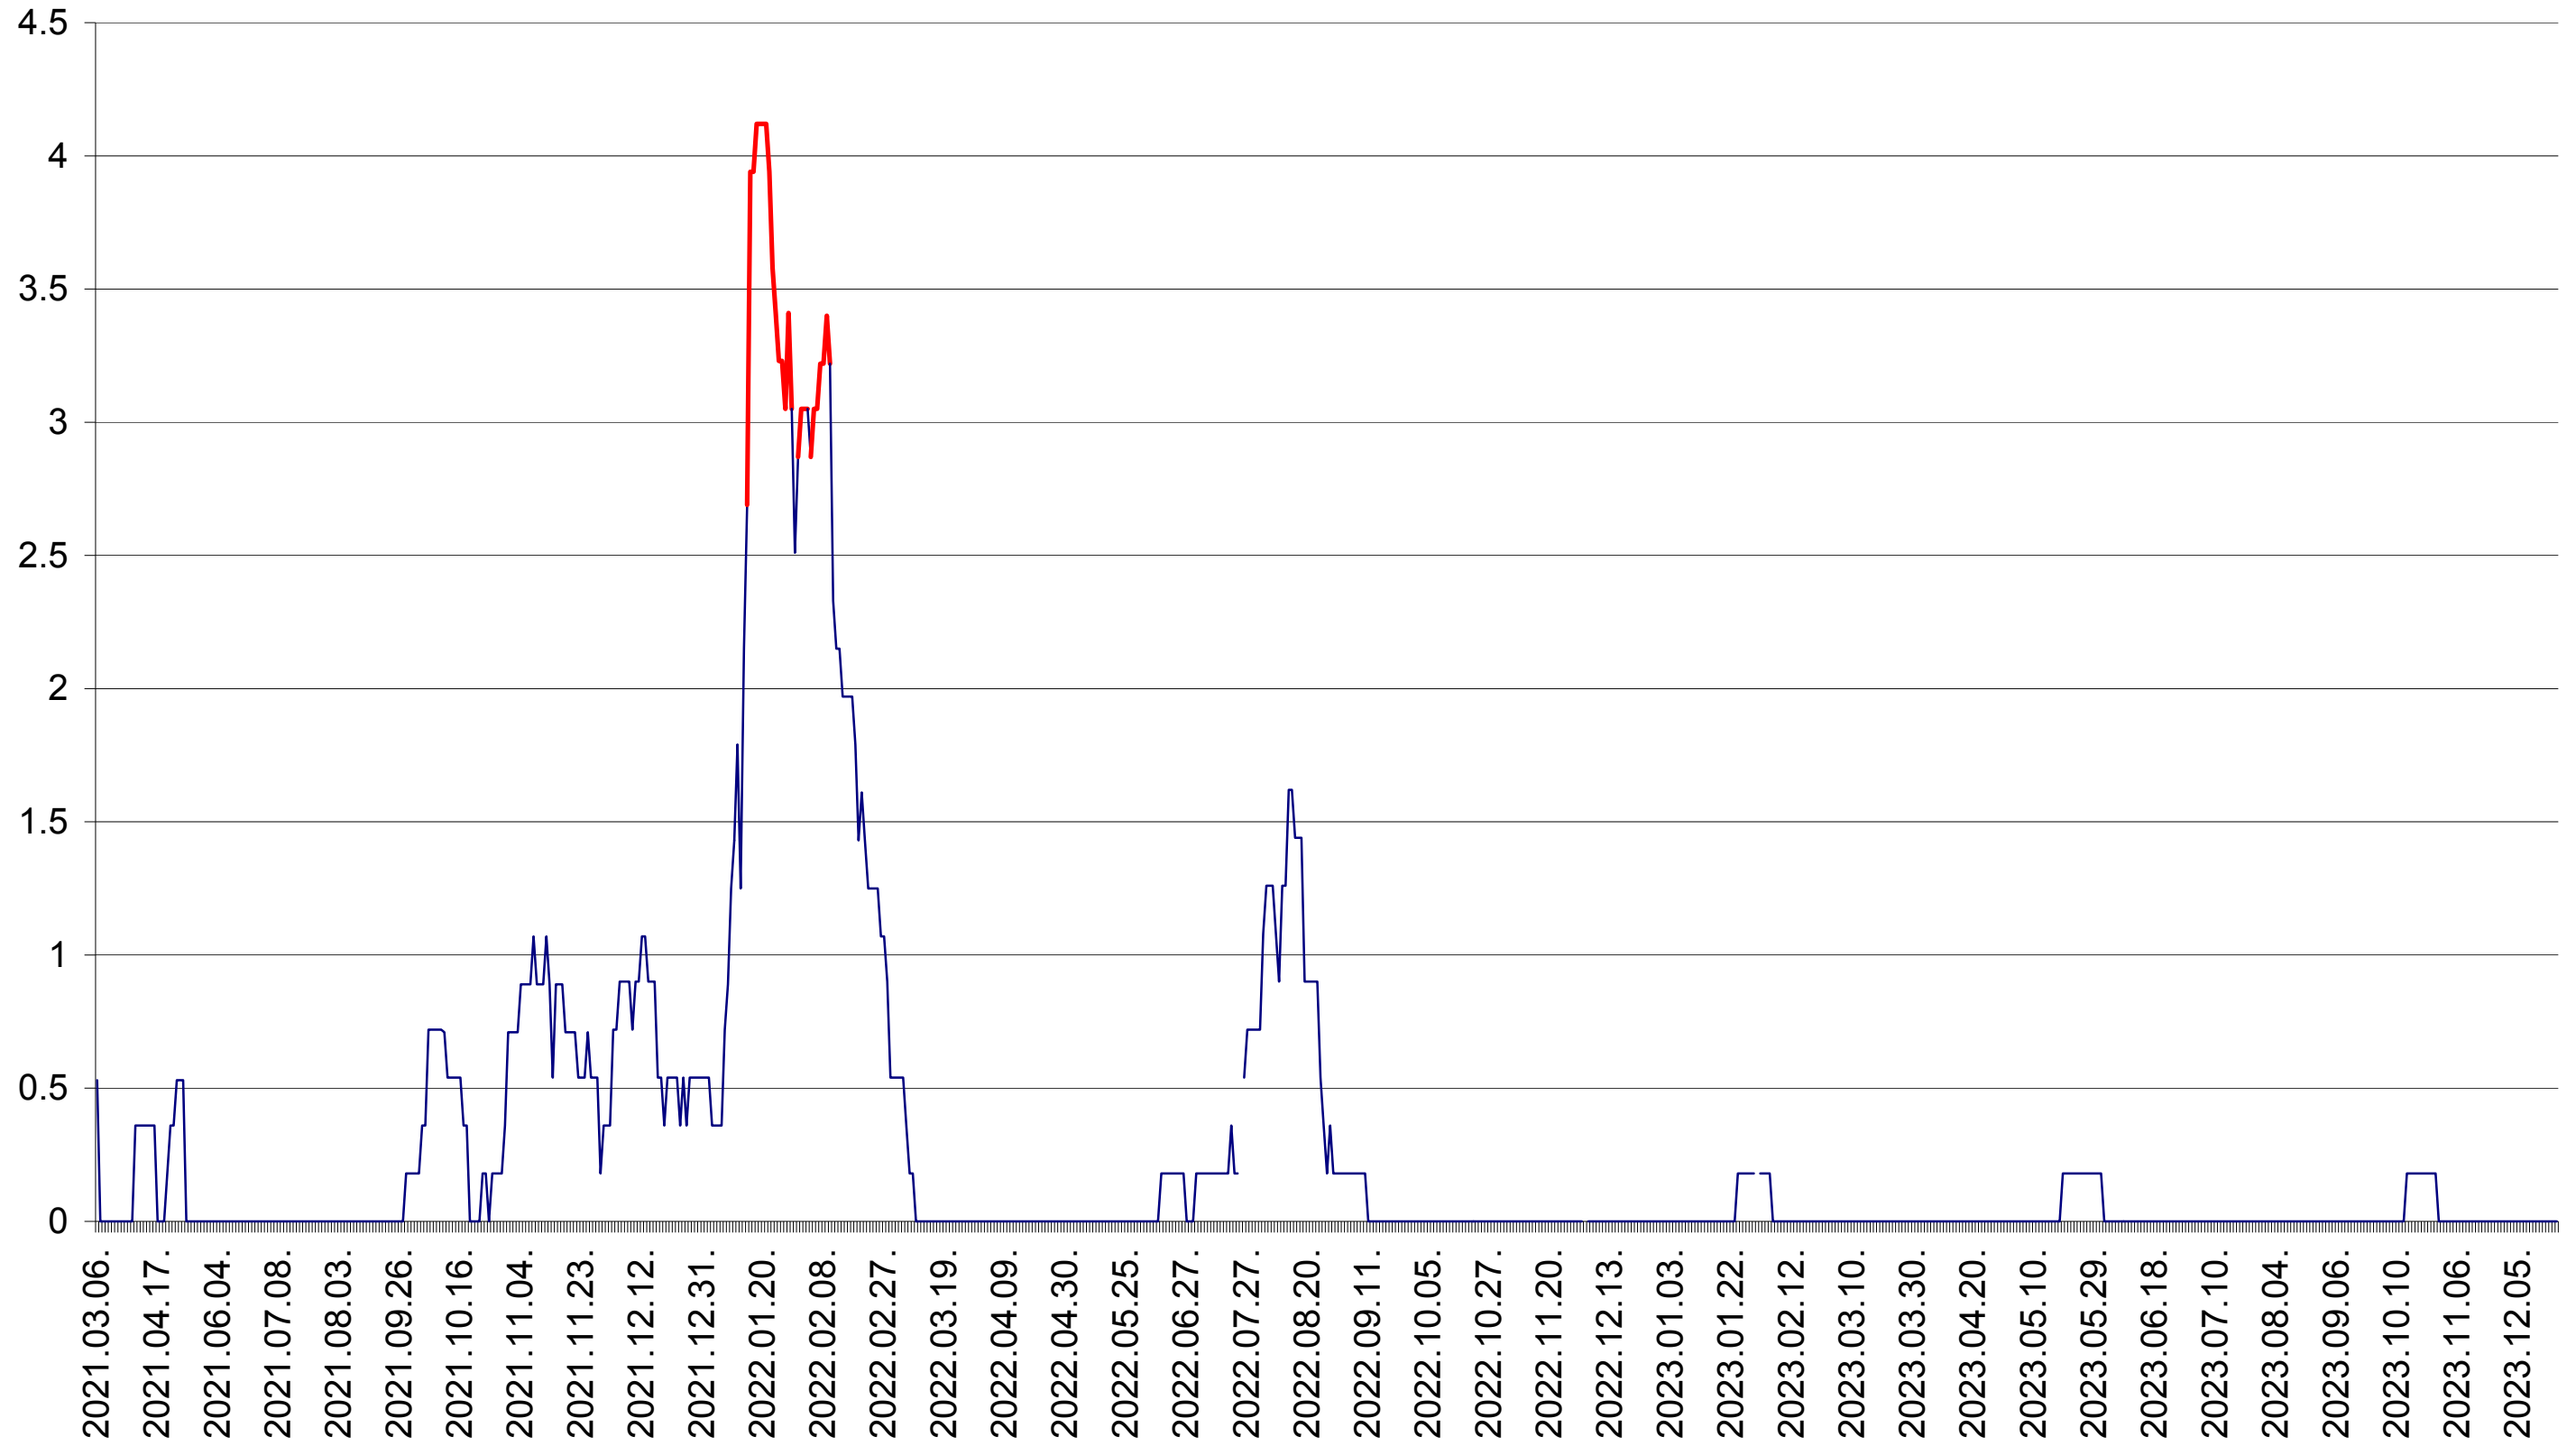

FELICENI - Evolutia incidentei cumulate pe 14 zile la ‰ de locuitori
2021.03.07. - 2023.12.27.

FRUMOASA - Evolutia incidentei cumulate pe 14 zile la ‰ de locuitori
2021.03.07. - 2023.12.27.

GĂLĂUȚAȘ - Evolutia incidentei cumulate pe 14 zile la ‰ de locuitori
2021.03.07. - 2023.12.27.

MUNICIPIUL GHEORGHENI - Evolutia incidentei cumulate pe 14 zile la ‰ de locuitori
2021.03.07. - 2023.12.27.

JOSENI - Evolutia incidentei cumulate pe 14 zile la ‰ de locuitori
2021.03.07. - 2023.12.27.

LĂZAREA - Evolutia incidentei cumulate pe 14 zile la ‰ de locuitori
2021.03.07. - 2023.12.27.

LELICENI - Evolutia incidentei cumulate pe 14 zile la ‰ de locuitori
2021.03.07. - 2023.12.27.

LUETA - Evolutia incidentei cumulate pe 14 zile la ‰ de locuitori
2021.03.07. - 2023.12.27.

LUNCA DE JOS - Evolutia incidentei cumulate pe 14 zile la ‰ de locuitori
2021.03.07. - 2023.12.27.