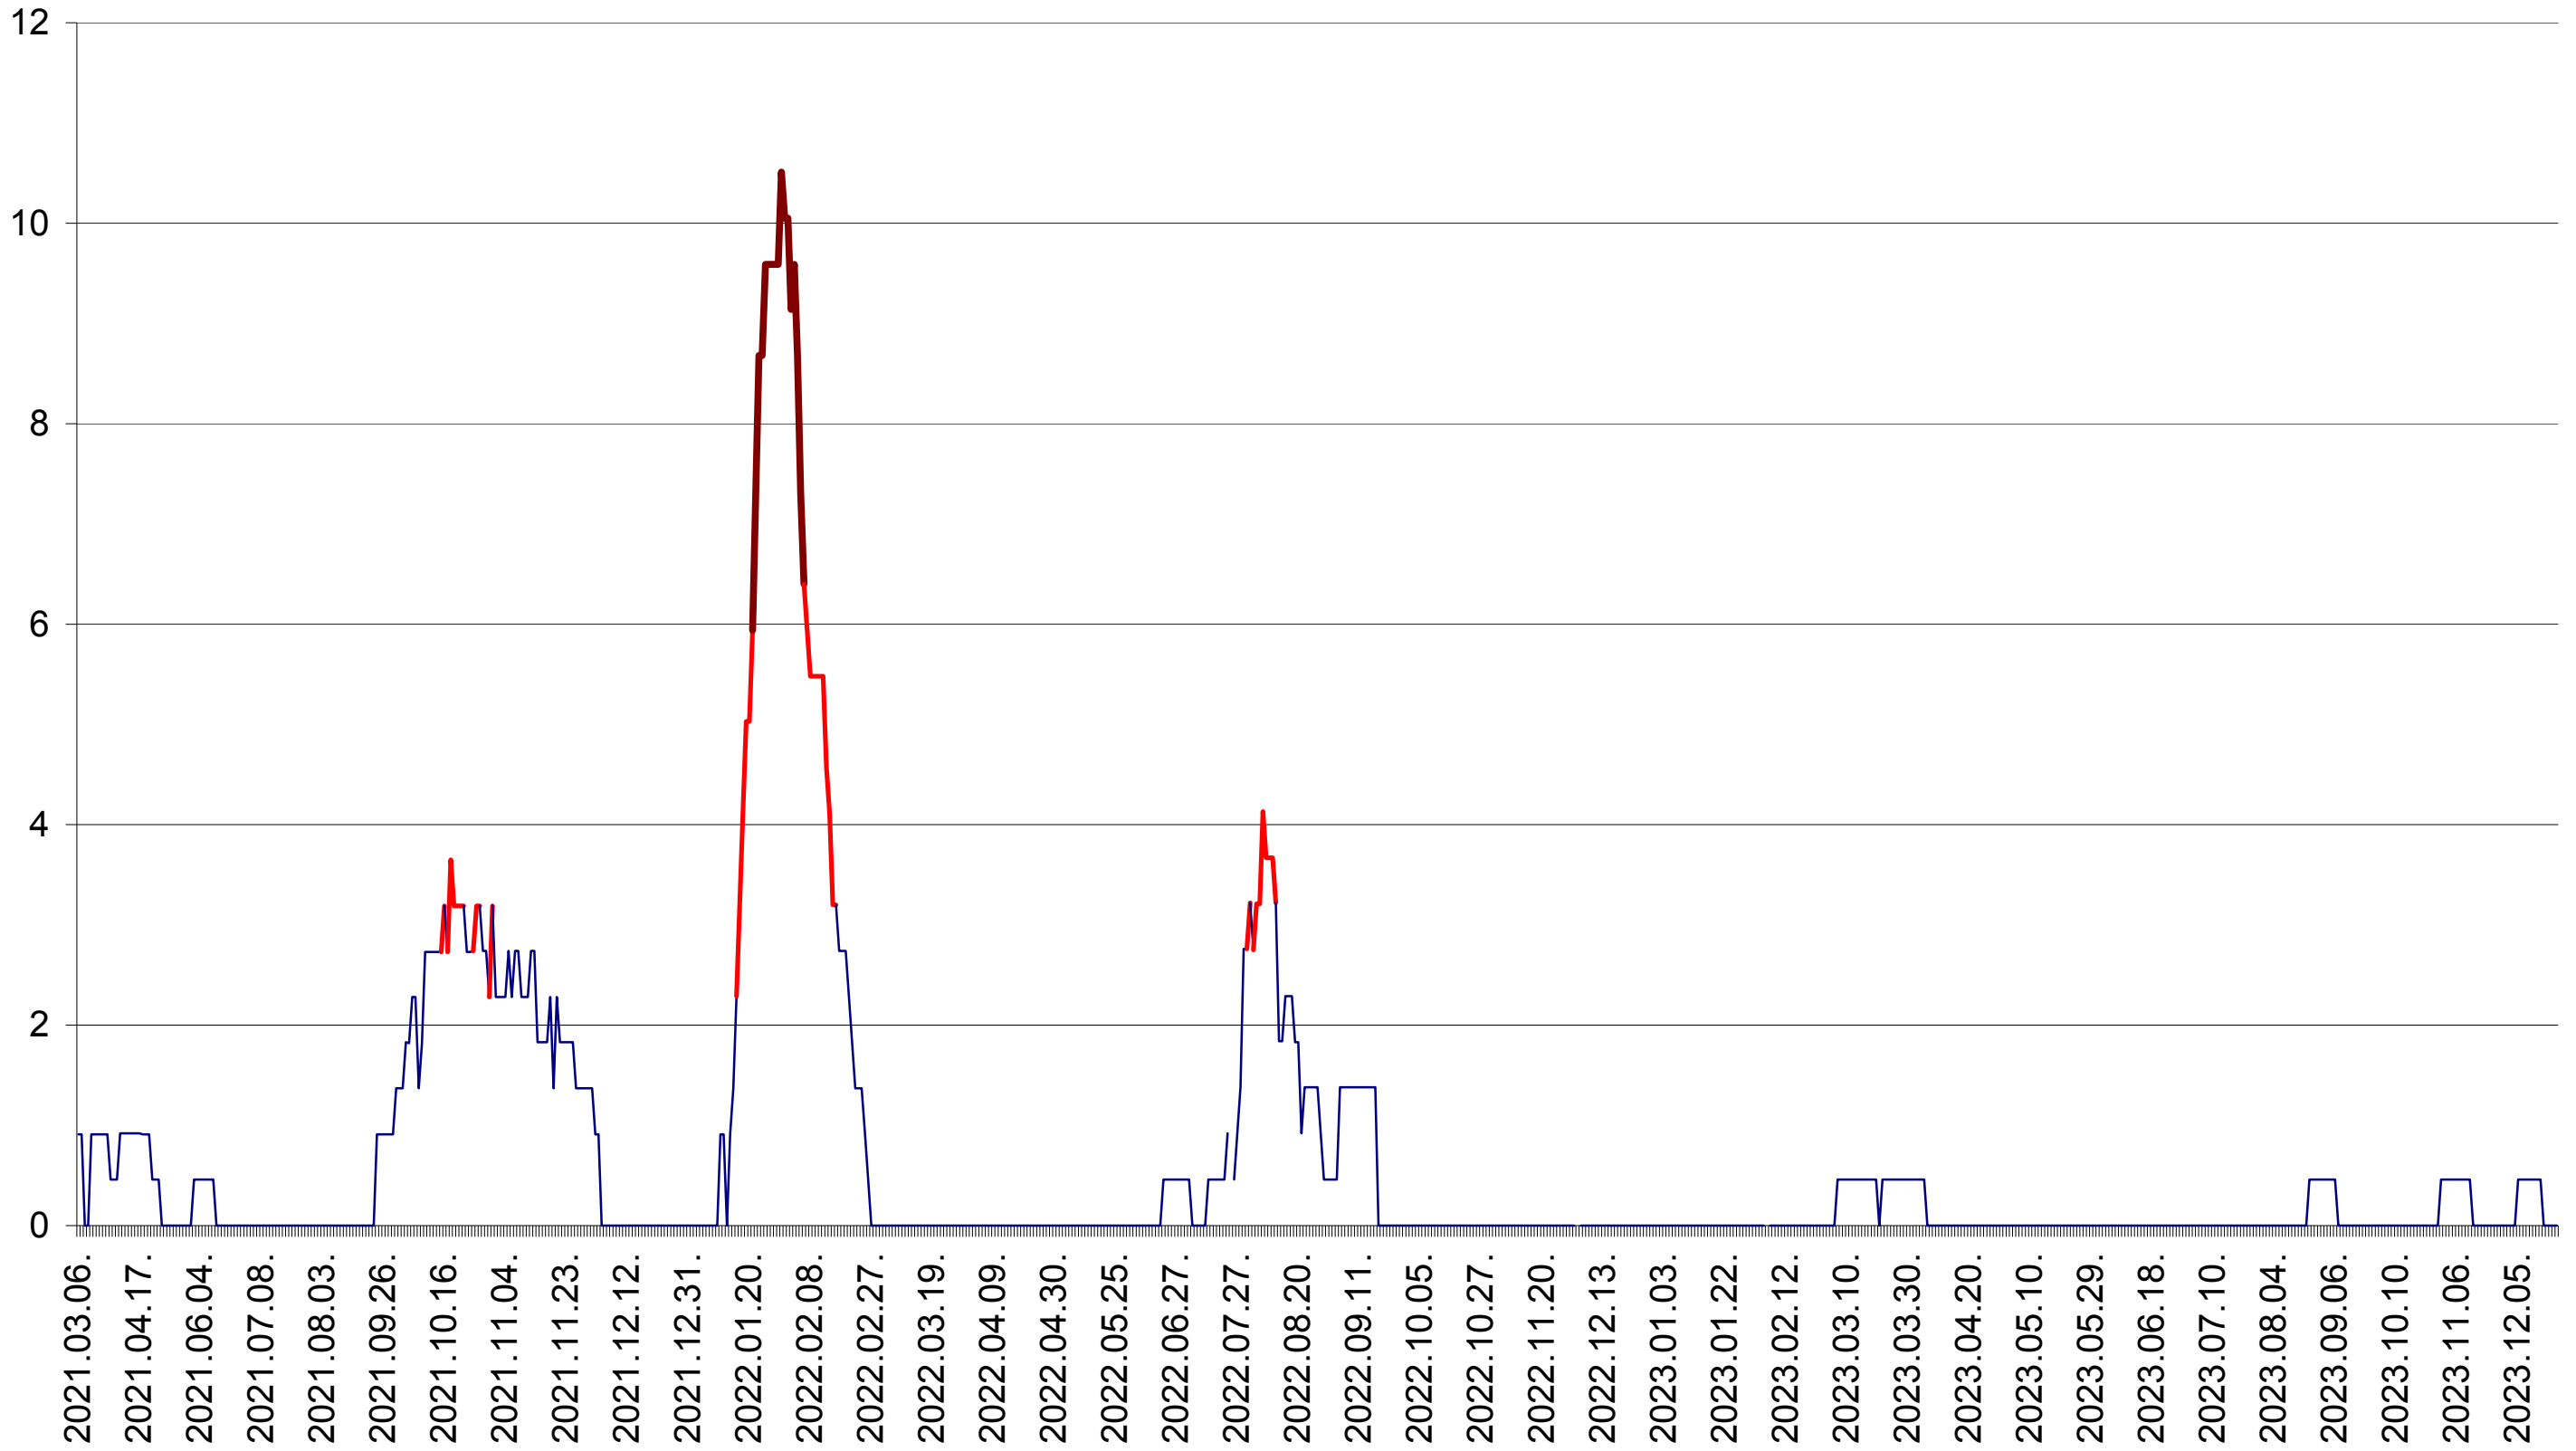

ORAȘ BĂLAN - Evolutia incidentei cumulate pe 14 zile la ‰ de locuitori
2021.03.07. - 2023.12.27.

BILBOR - Evolutia incidentei cumulate pe 14 zile la ‰ de locuitori
2021.03.07. - 2023.12.27.

ORAȘ BORSEC - Evolutia incidentei cumulate pe 14 zile la ‰ de locuitori
2021.03.07. - 2023.12.27.

CICEU - Evolutia incidentei cumulate pe 14 zile la ‰ de locuitori
2021.03.07. - 2023.12.27.

CIUCSÂNGEORGIU - Evolutia incidentei cumulate pe 14 zile la ‰ de locuitori
2021.03.07. - 2023.12.27.

CIUMANI - Evolutia incidentei cumulate pe 14 zile la ‰ de locuitori
2021.03.07. - 2023.12.27.

CORBU - Evolutia incidentei cumulate pe 14 zile la ‰ de locuitori
2021.03.07. - 2023.12.27.

CORUND - Evolutia incidentei cumulate pe 14 zile la ‰ de locuitori
2021.03.07. - 2023.12.27.

COZMENI - Evolutia incidentei cumulate pe 14 zile la ‰ de locuitori
2021.03.07. - 2023.12.27.

ORAȘ CRISTURU SECUIESC - Evolutia incidentei cumulate pe 14 zile la ‰ de locuitori
2021.03.07. - 2023.12.27.

DĂNEȘTI - Evolutia incidentei cumulate pe 14 zile la ‰ de locuitori
2021.03.07. - 2023.12.27.