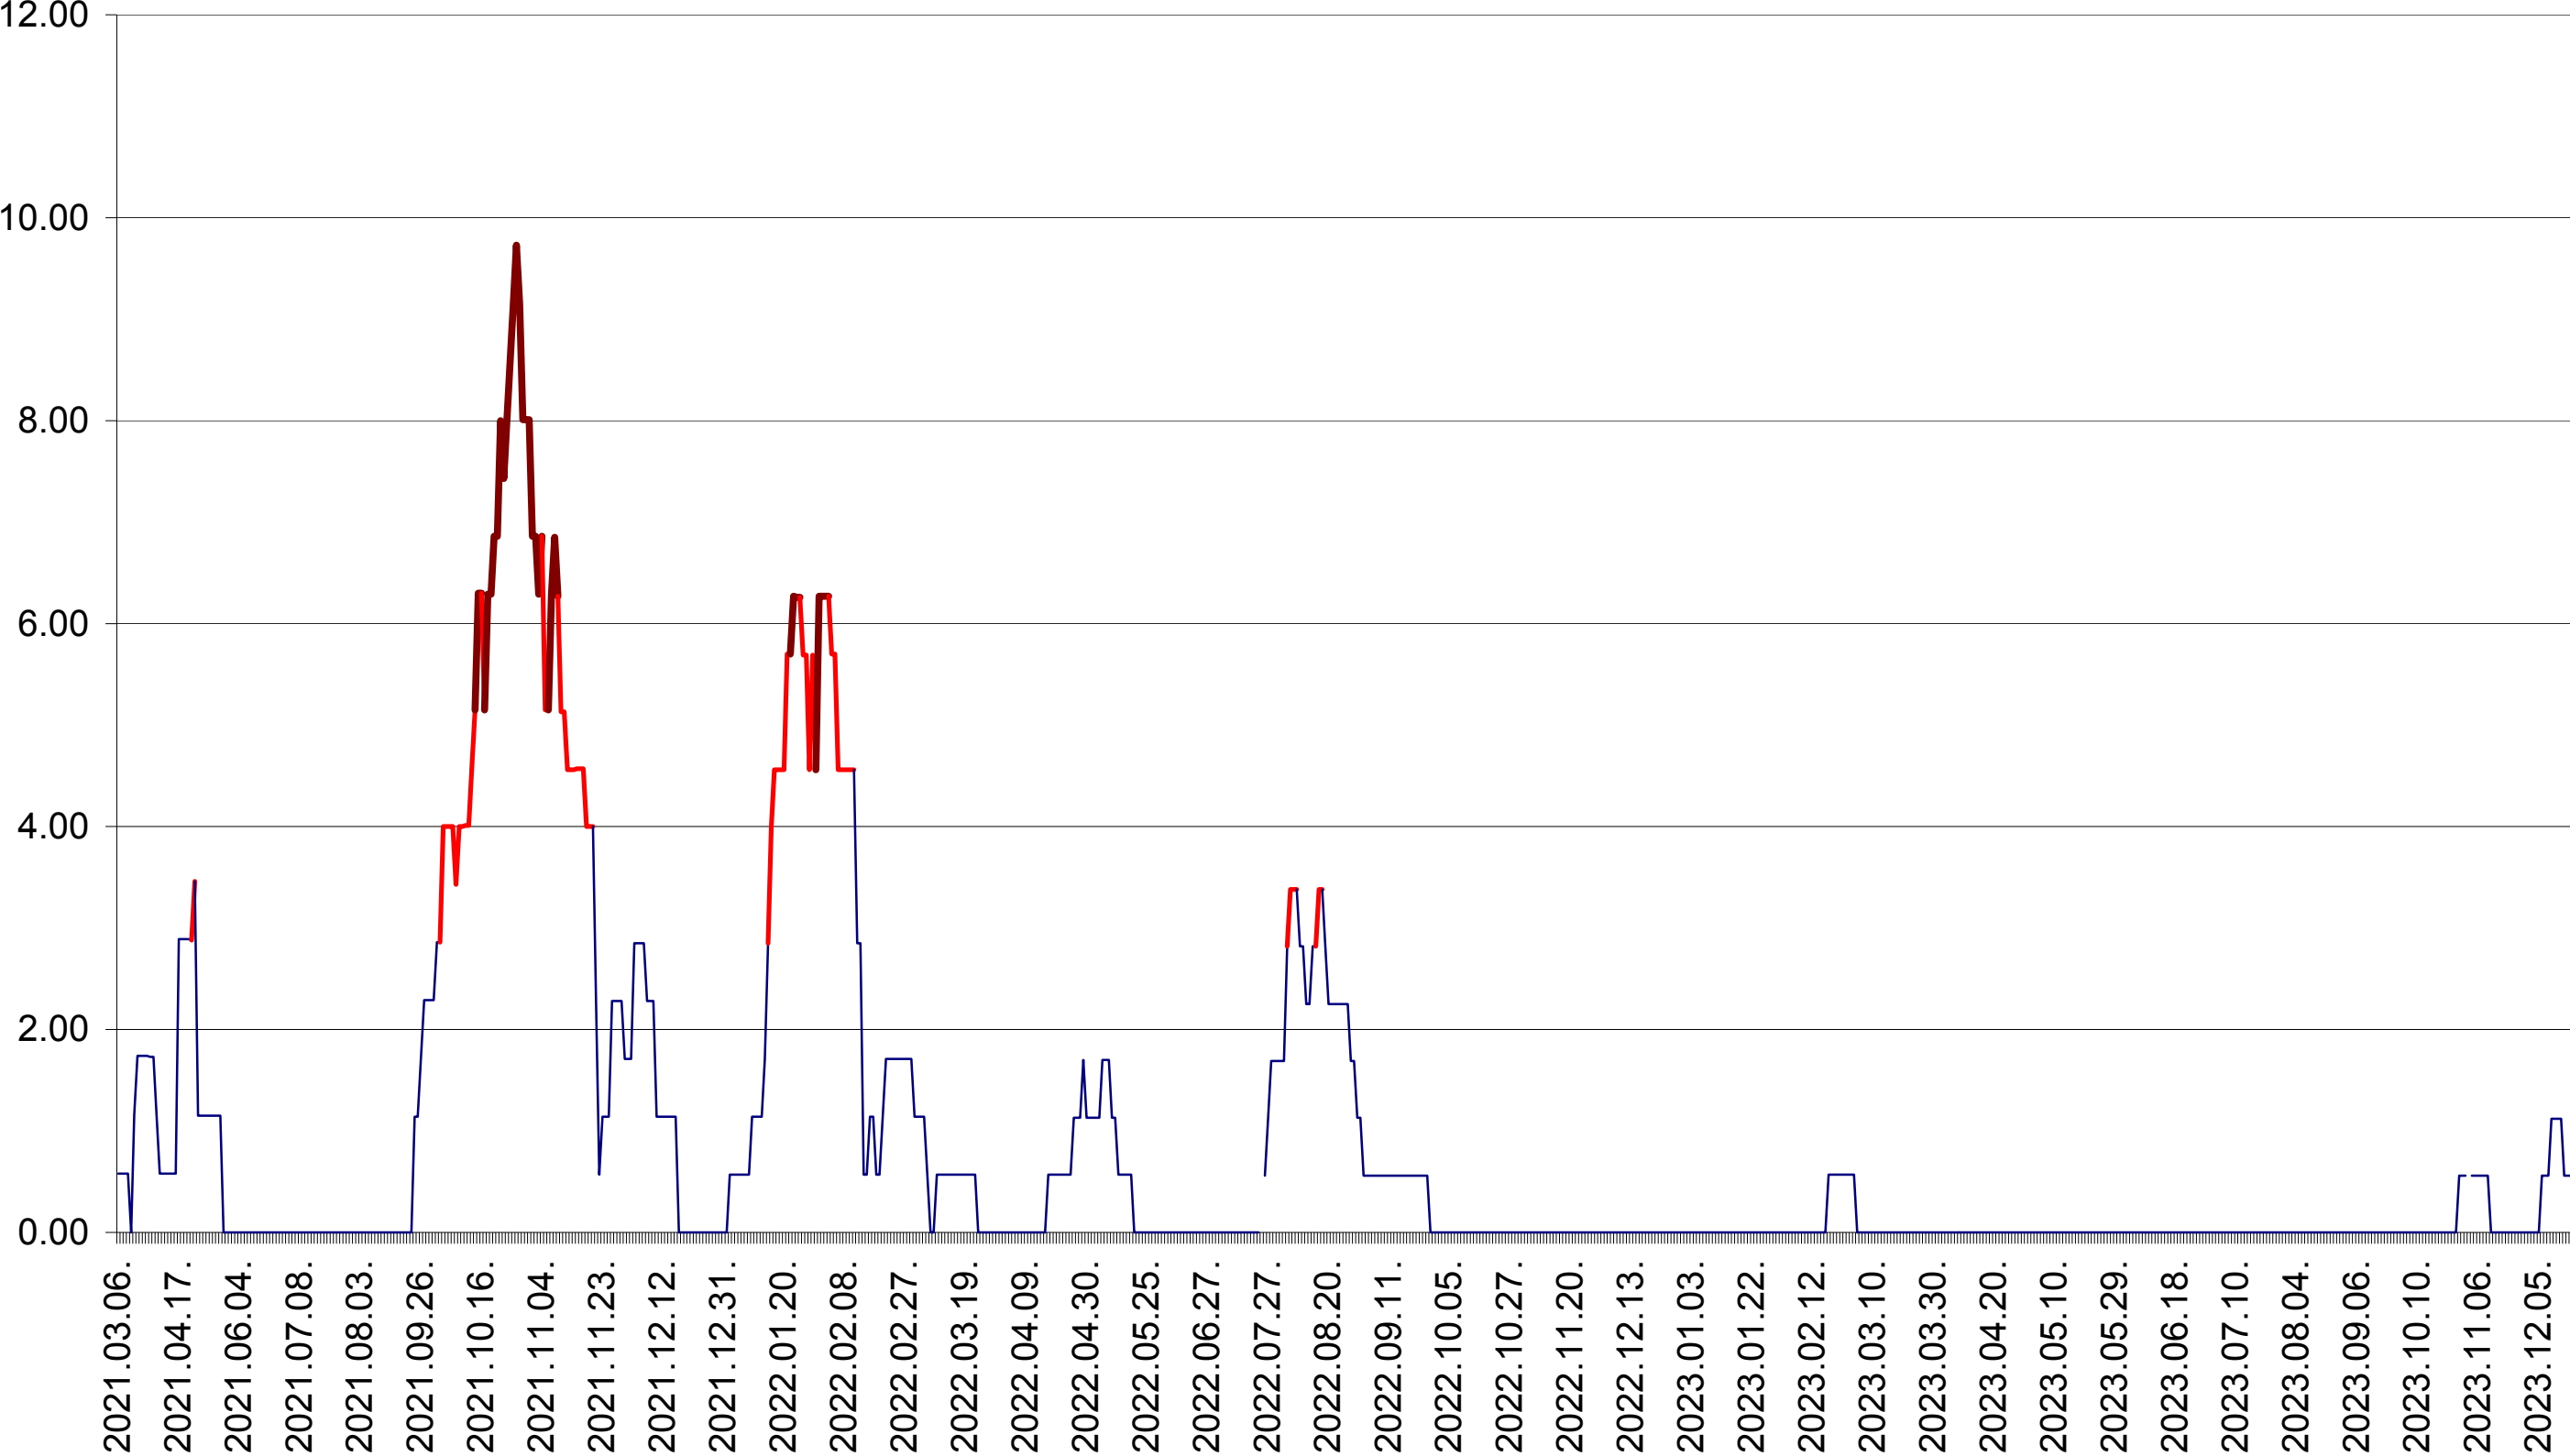

ORAȘ VLĂHIȚA - Evolutia incidentei cumulate pe 14 zile la ‰ de locuitori
2021.03.07. - 2023.12.27.