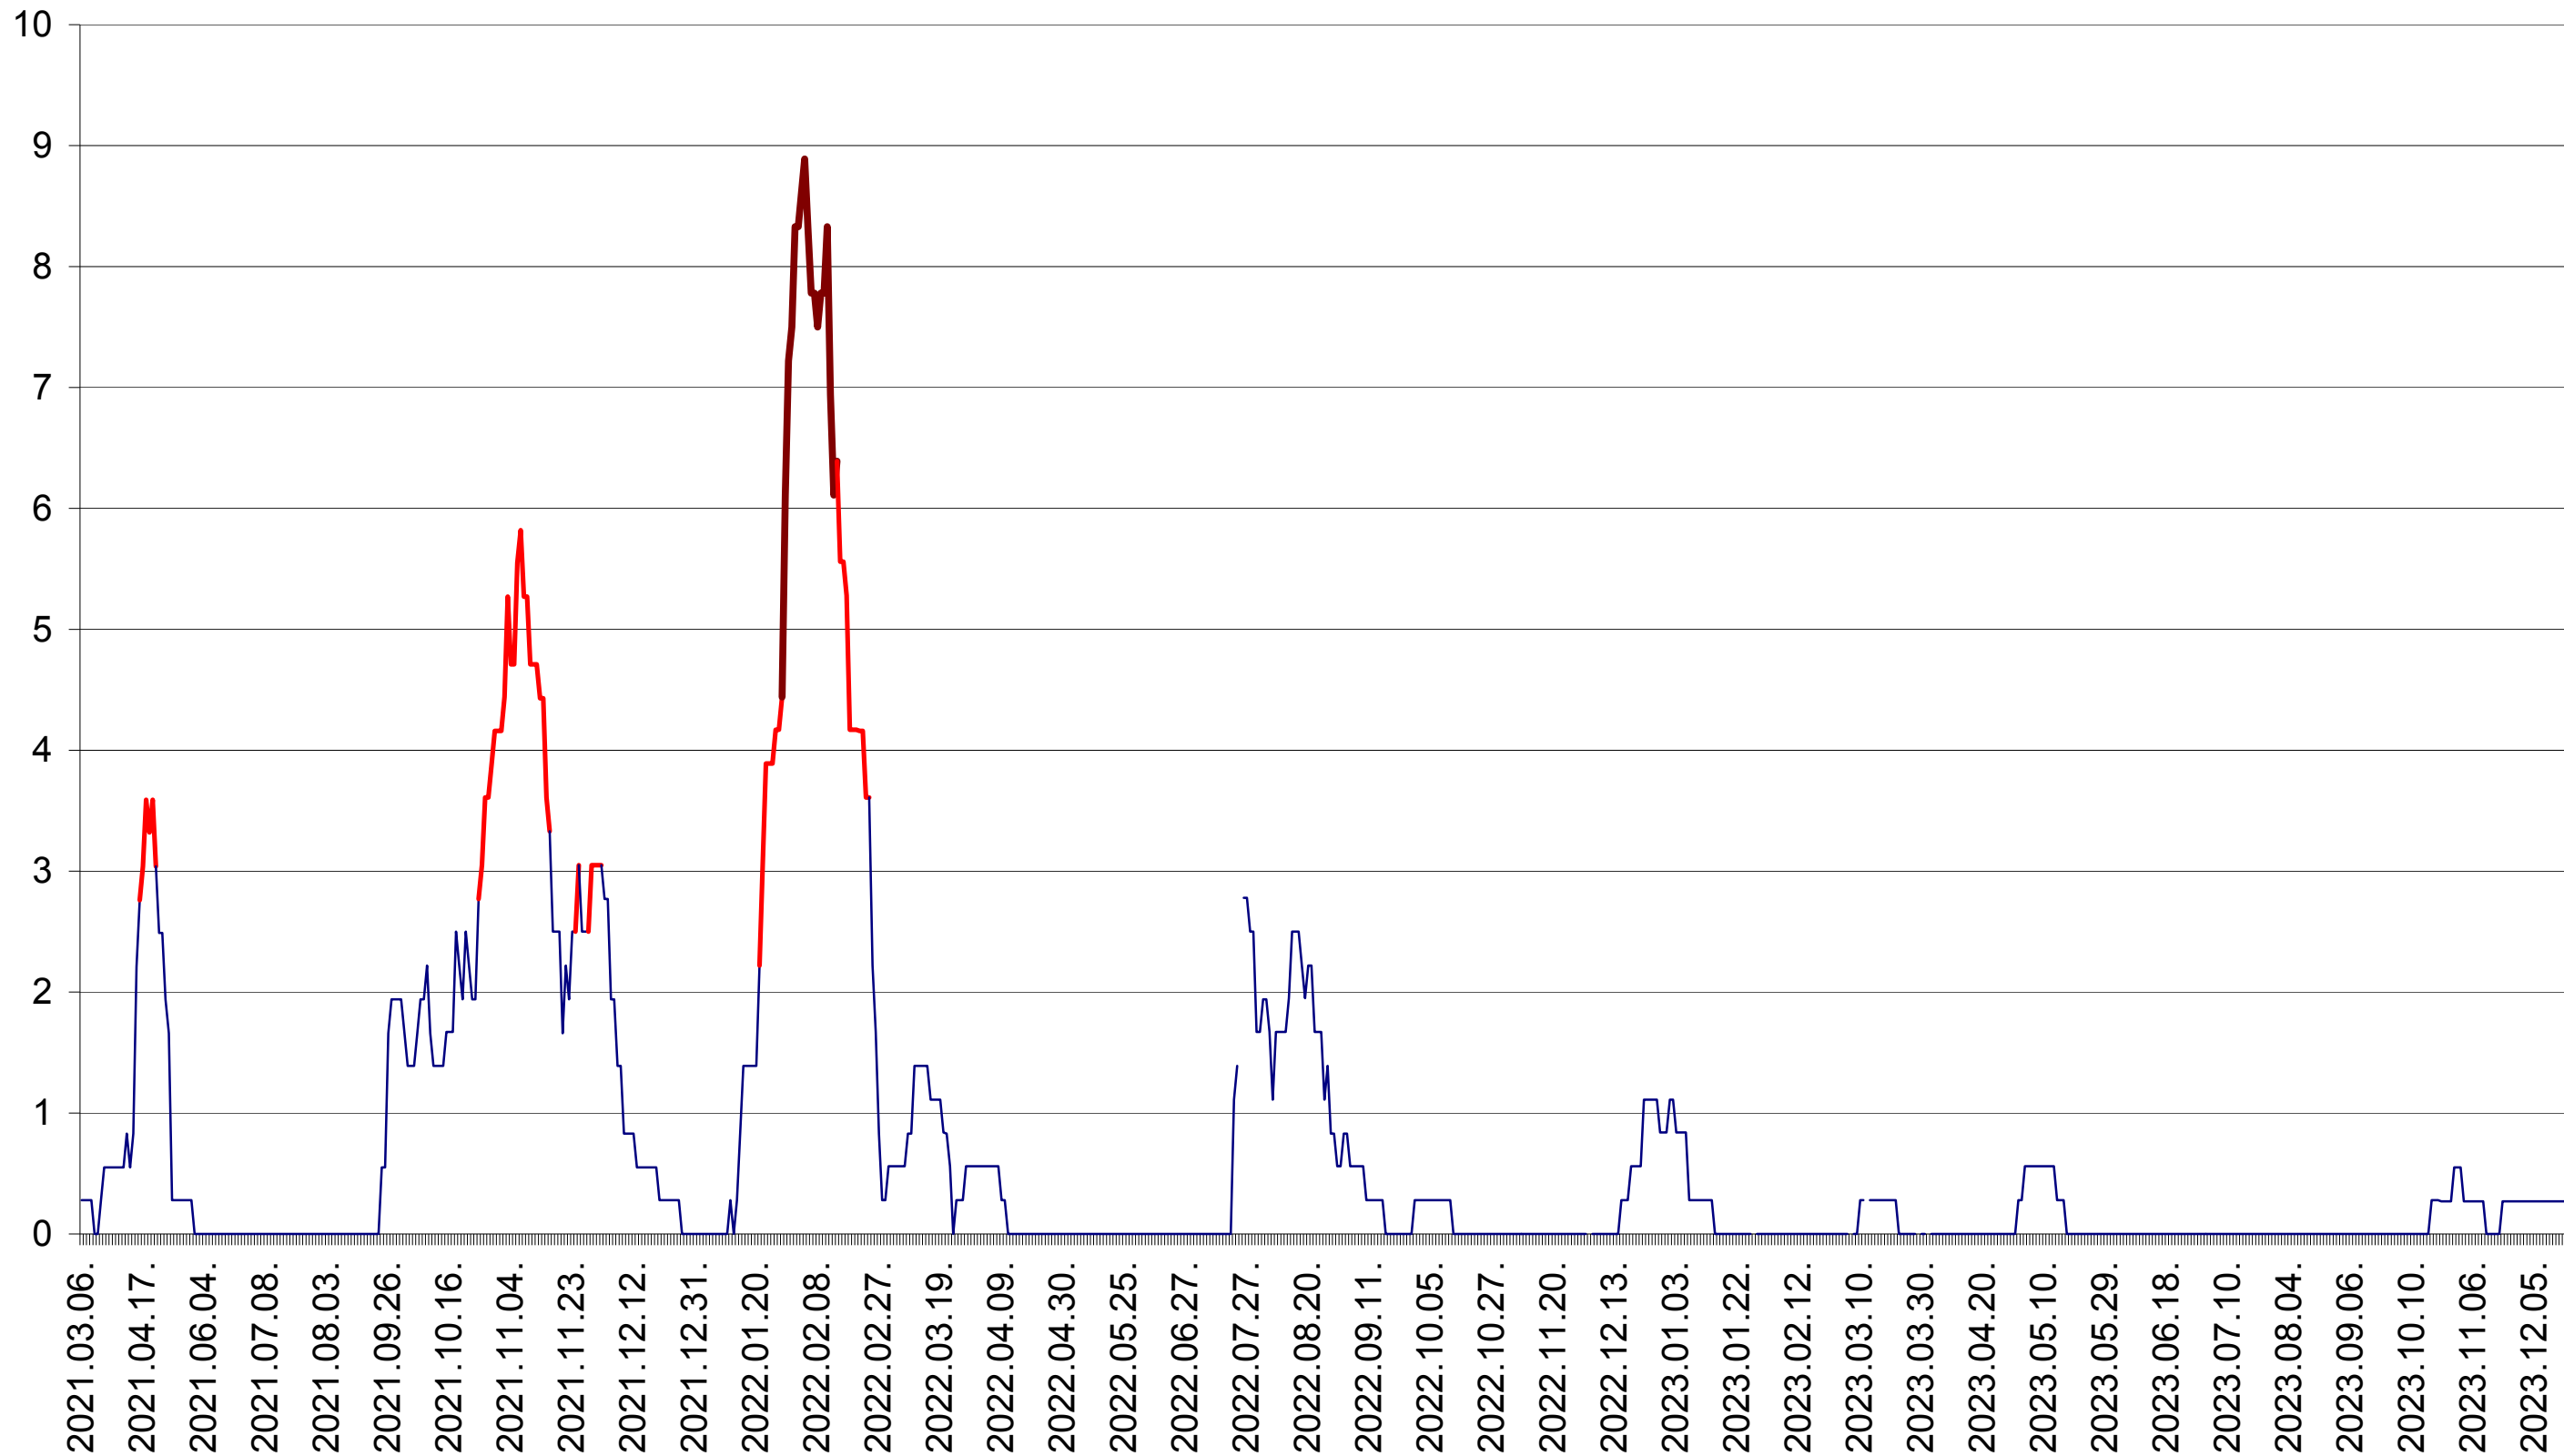

LELICENI - Evolutia incidentei cumulate pe 14 zile la ‰ de locuitori
2021.03.07. - 2023.12.27.

LUETA - Evolutia incidentei cumulate pe 14 zile la ‰ de locuitori
2021.03.07. - 2023.12.27.

LUNCA DE JOS - Evolutia incidentei cumulate pe 14 zile la ‰ de locuitori
2021.03.07. - 2023.12.27.

MĂRTINIȘ - Evolutia incidentei cumulate pe 14 zile la ‰ de locuitori
2021.03.07. - 2023.12.27.

MEREȘTI - Evolutia incidentei cumulate pe 14 zile la ‰ de locuitori
2021.03.07. - 2023.12.27.

MUNICIPIUL MIERCUREA-CIUC - Evolutia incidentei cumulate pe 14 zile la ‰ de locuitori
2021.03.07. - 2023.12.27.

MIHĂILENI - Evolutia incidentei cumulate pe 14 zile la ‰ de locuitori
2021.03.07. - 2023.12.27.

MUGENI - Evolutia incidentei cumulate pe 14 zile la ‰ de locuitori
2021.03.07. - 2023.12.27.

OCLAND - Evolutia incidentei cumulate pe 14 zile la ‰ de locuitori
2021.03.07. - 2023.12.27.