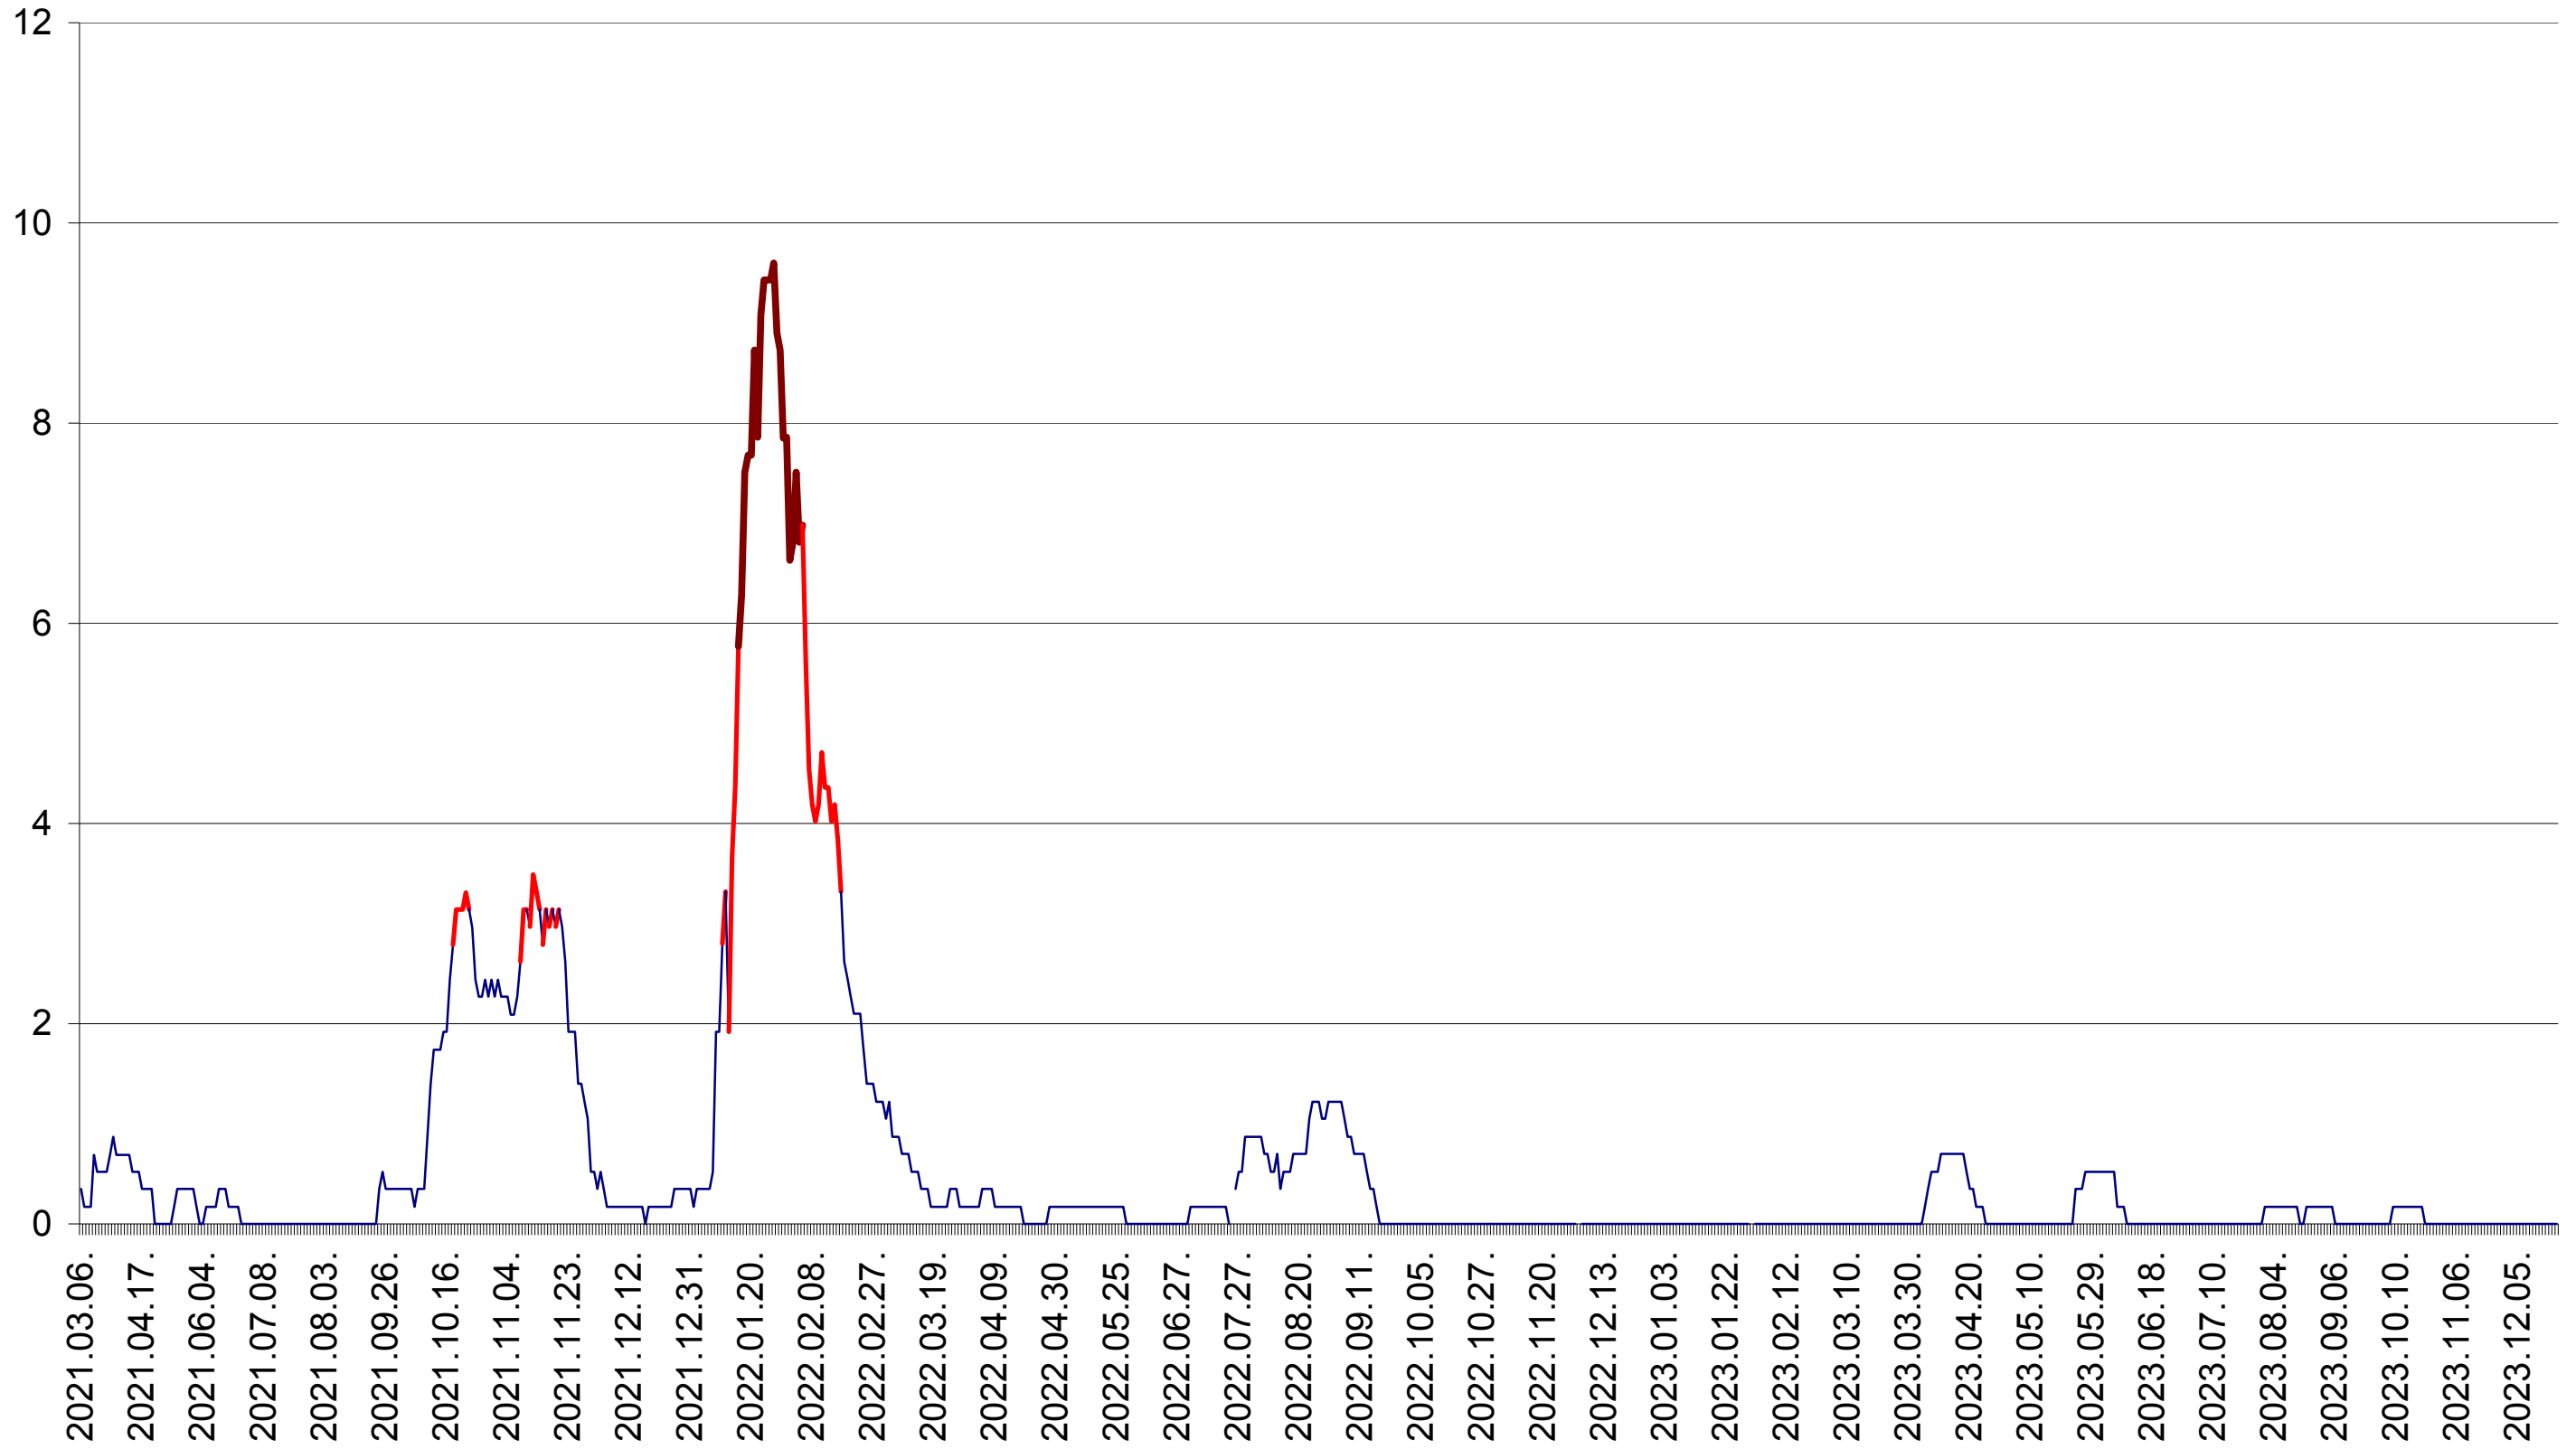

DÂRJIU - Evolutia incidentei cumulate pe 14 zile la ‰ de locuitori
2021.03.07. - 2023.12.27.

DEALU - Evolutia incidentei cumulate pe 14 zile la ‰ de locuitori
2021.03.07. - 2023.12.27.

DITRĂU - Evolutia incidentei cumulate pe 14 zile la ‰ de locuitori
2021.03.07. - 2023.12.27.

FELICENI - Evolutia incidentei cumulate pe 14 zile la ‰ de locuitori
2021.03.07. - 2023.12.27.

FRUMOASA - Evolutia incidentei cumulate pe 14 zile la ‰ de locuitori
2021.03.07. - 2023.12.27.

GĂLĂUȚAȘ - Evolutia incidentei cumulate pe 14 zile la ‰ de locuitori
2021.03.07. - 2023.12.27.

MUNICIPIUL GHEORGHENI - Evolutia incidentei cumulate pe 14 zile la ‰ de locuitori
2021.03.07. - 2023.12.27.

JOSENI - Evolutia incidentei cumulate pe 14 zile la ‰ de locuitori
2021.03.07. - 2023.12.27.

LĂZAREA - Evolutia incidentei cumulate pe 14 zile la ‰ de locuitori
2021.03.07. - 2023.12.27.

LELICENI - Evolutia incidentei cumulate pe 14 zile la ‰ de locuitori
2021.03.07. - 2023.12.27.

LUETA - Evolutia incidentei cumulate pe 14 zile la ‰ de locuitori
2021.03.07. - 2023.12.27.

LUNCA DE JOS - Evolutia incidentei cumulate pe 14 zile la ‰ de locuitori
2021.03.07. - 2023.12.27.