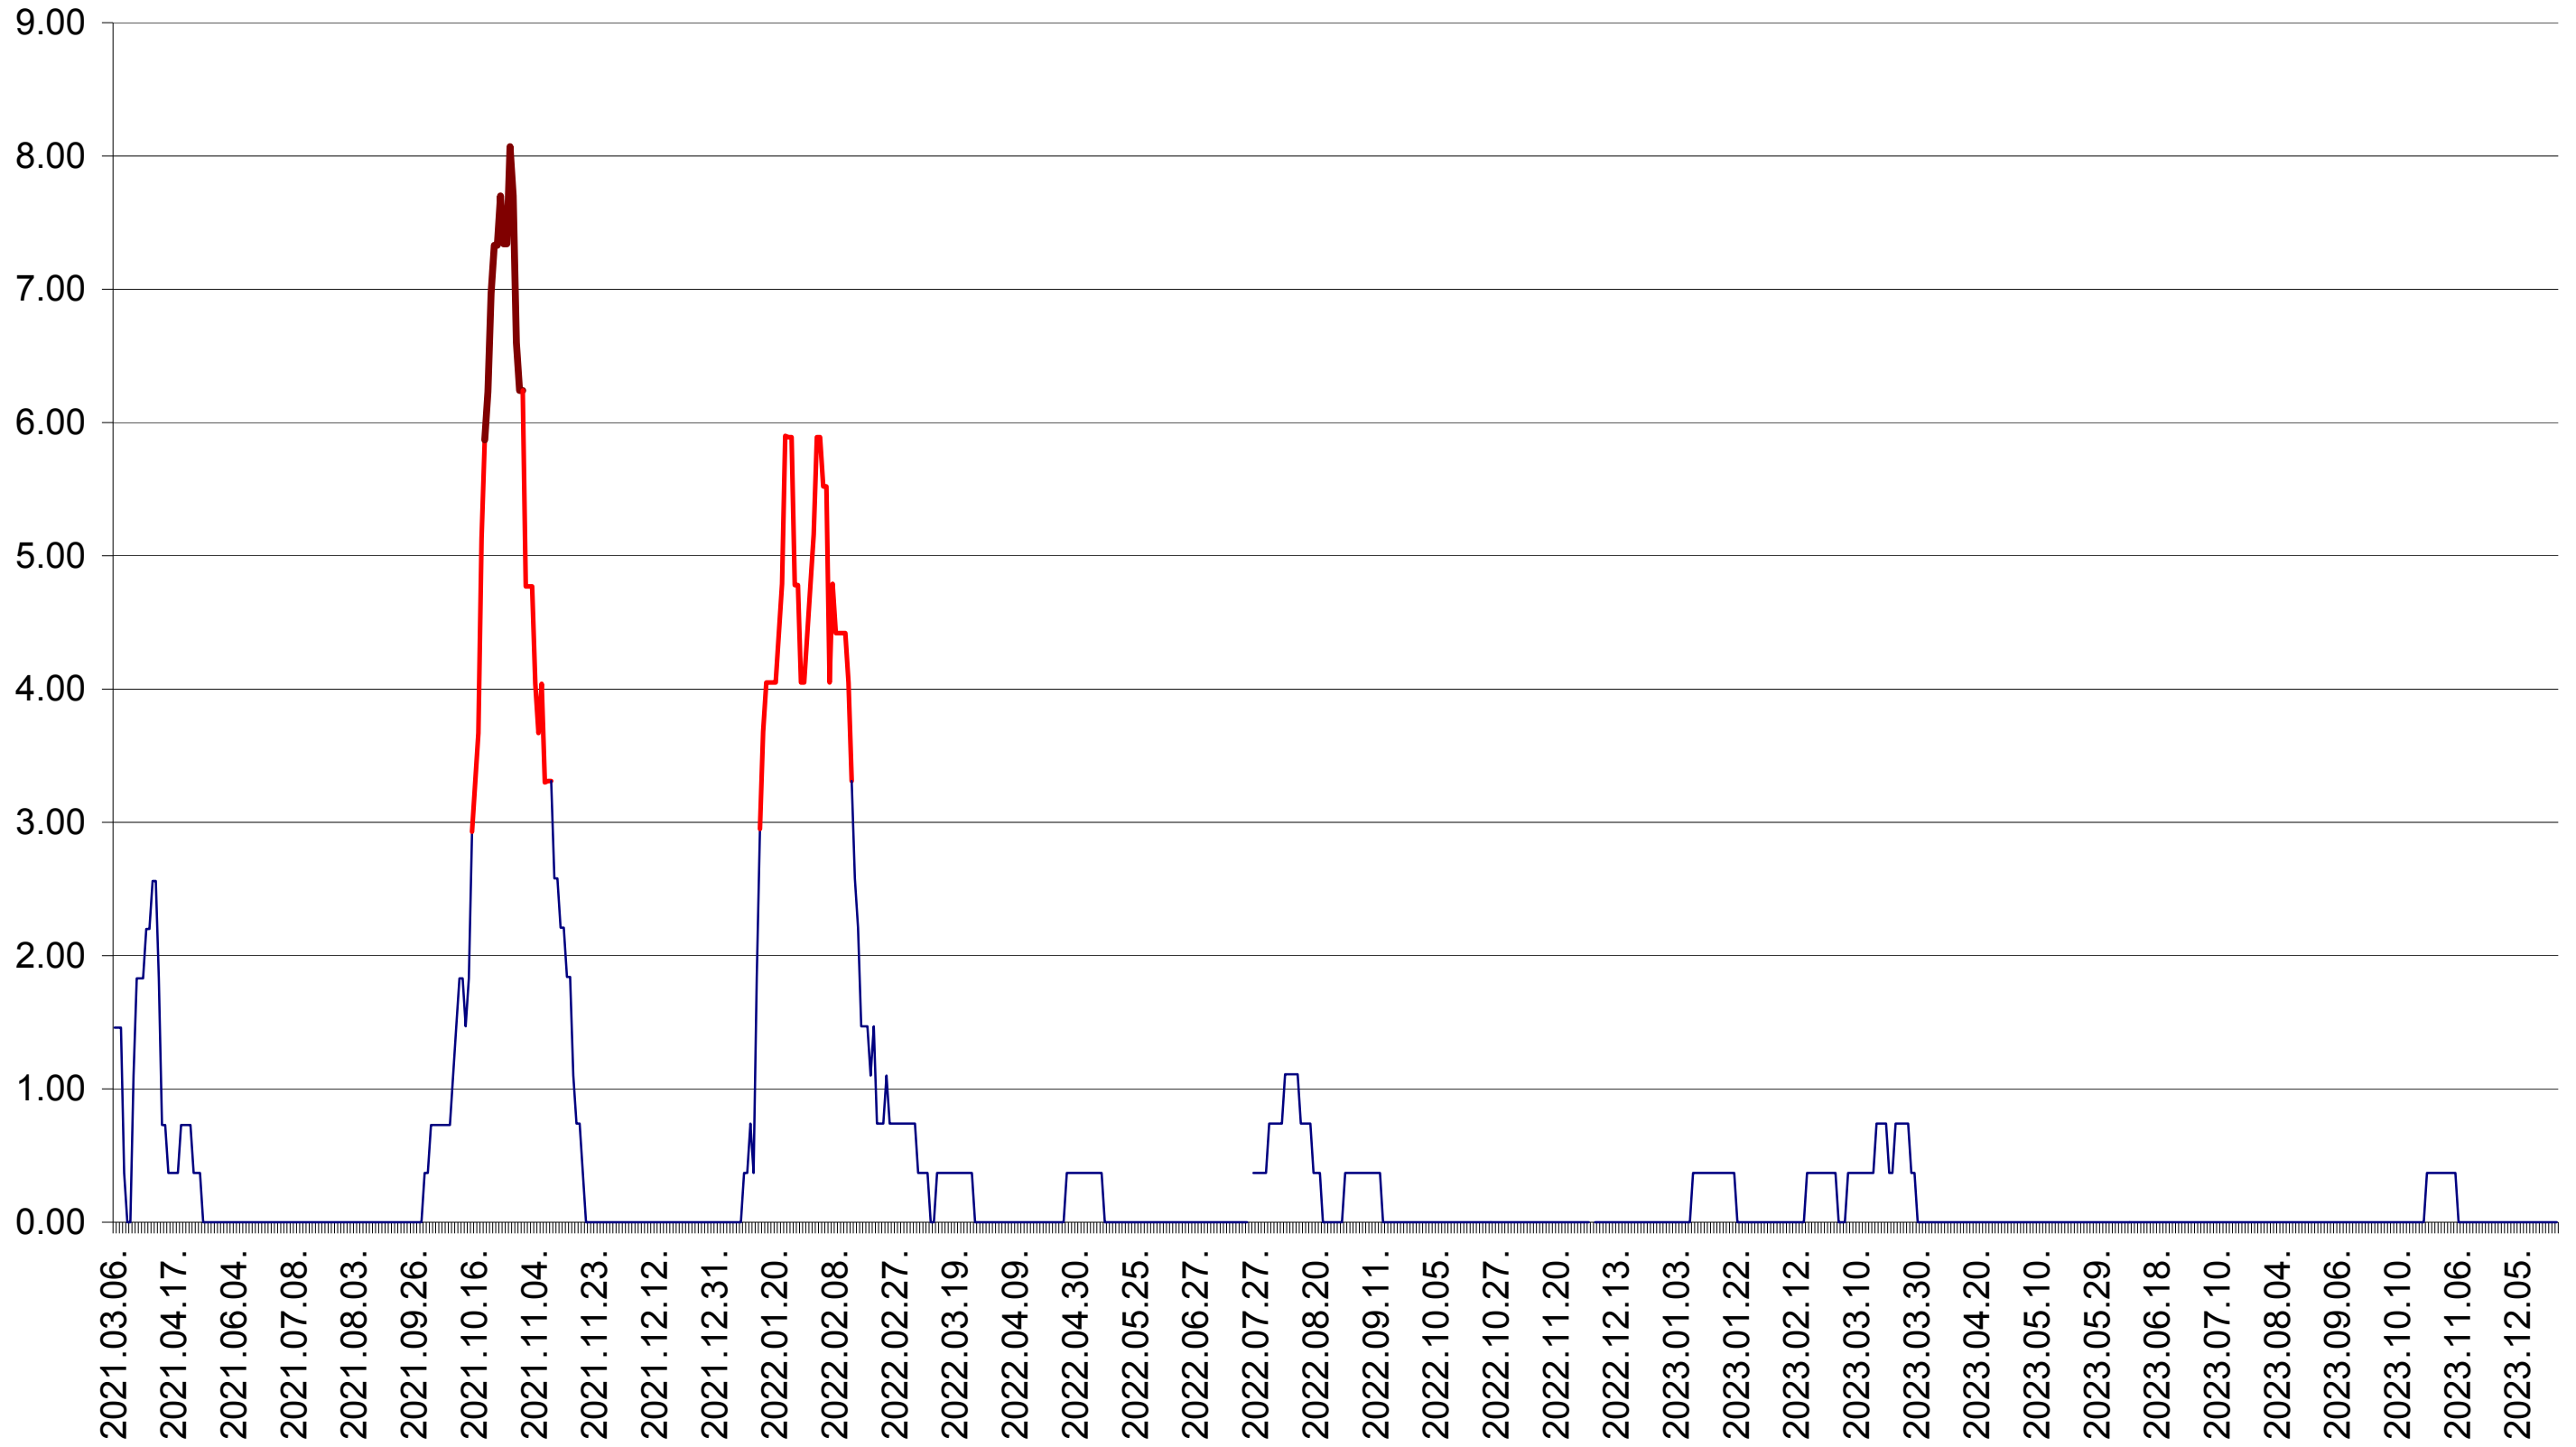

ATID - Evolutia incidentei cumulate pe 14 zile la ‰ de locuitori
2021.03.07. - 2023.12.27.

AVRĂMEȘTI - Evolutia incidentei cumulate pe 14 zile la ‰ de locuitori
2021.03.07. - 2023.12.27.

ORAȘ BĂILE TUȘNAD - Evolutia incidentei cumulate pe 14 zile la ‰ de locuitori
2021.03.07. - 2023.12.27.

ORAȘ BĂLAN - Evolutia incidentei cumulate pe 14 zile la ‰ de locuitori
2021.03.07. - 2023.12.27.

BILBOR - Evolutia incidentei cumulate pe 14 zile la ‰ de locuitori
2021.03.07. - 2023.12.27.

ORAȘ BORSEC - Evolutia incidentei cumulate pe 14 zile la ‰ de locuitori
2021.03.07. - 2023.12.27.

BRĂDEȘTI - Evolutia incidentei cumulate pe 14 zile la ‰ de locuitori
2021.03.07. - 2023.12.27.

CĂPÂLNIȚA - Evolutia incidentei cumulate pe 14 zile la ‰ de locuitori
2021.03.07. - 2023.12.27.

CÂRȚA - Evolutia incidentei cumulate pe 14 zile la ‰ de locuitori
2021.03.07. - 2023.12.27.

CICEU - Evolutia incidentei cumulate pe 14 zile la ‰ de locuitori
2021.03.07. - 2023.12.27.

CIUCSÂNGEORGIU - Evolutia incidentei cumulate pe 14 zile la ‰ de locuitori
2021.03.07. - 2023.12.27.

CIUMANI - Evolutia incidentei cumulate pe 14 zile la ‰ de locuitori
2021.03.07. - 2023.12.27.