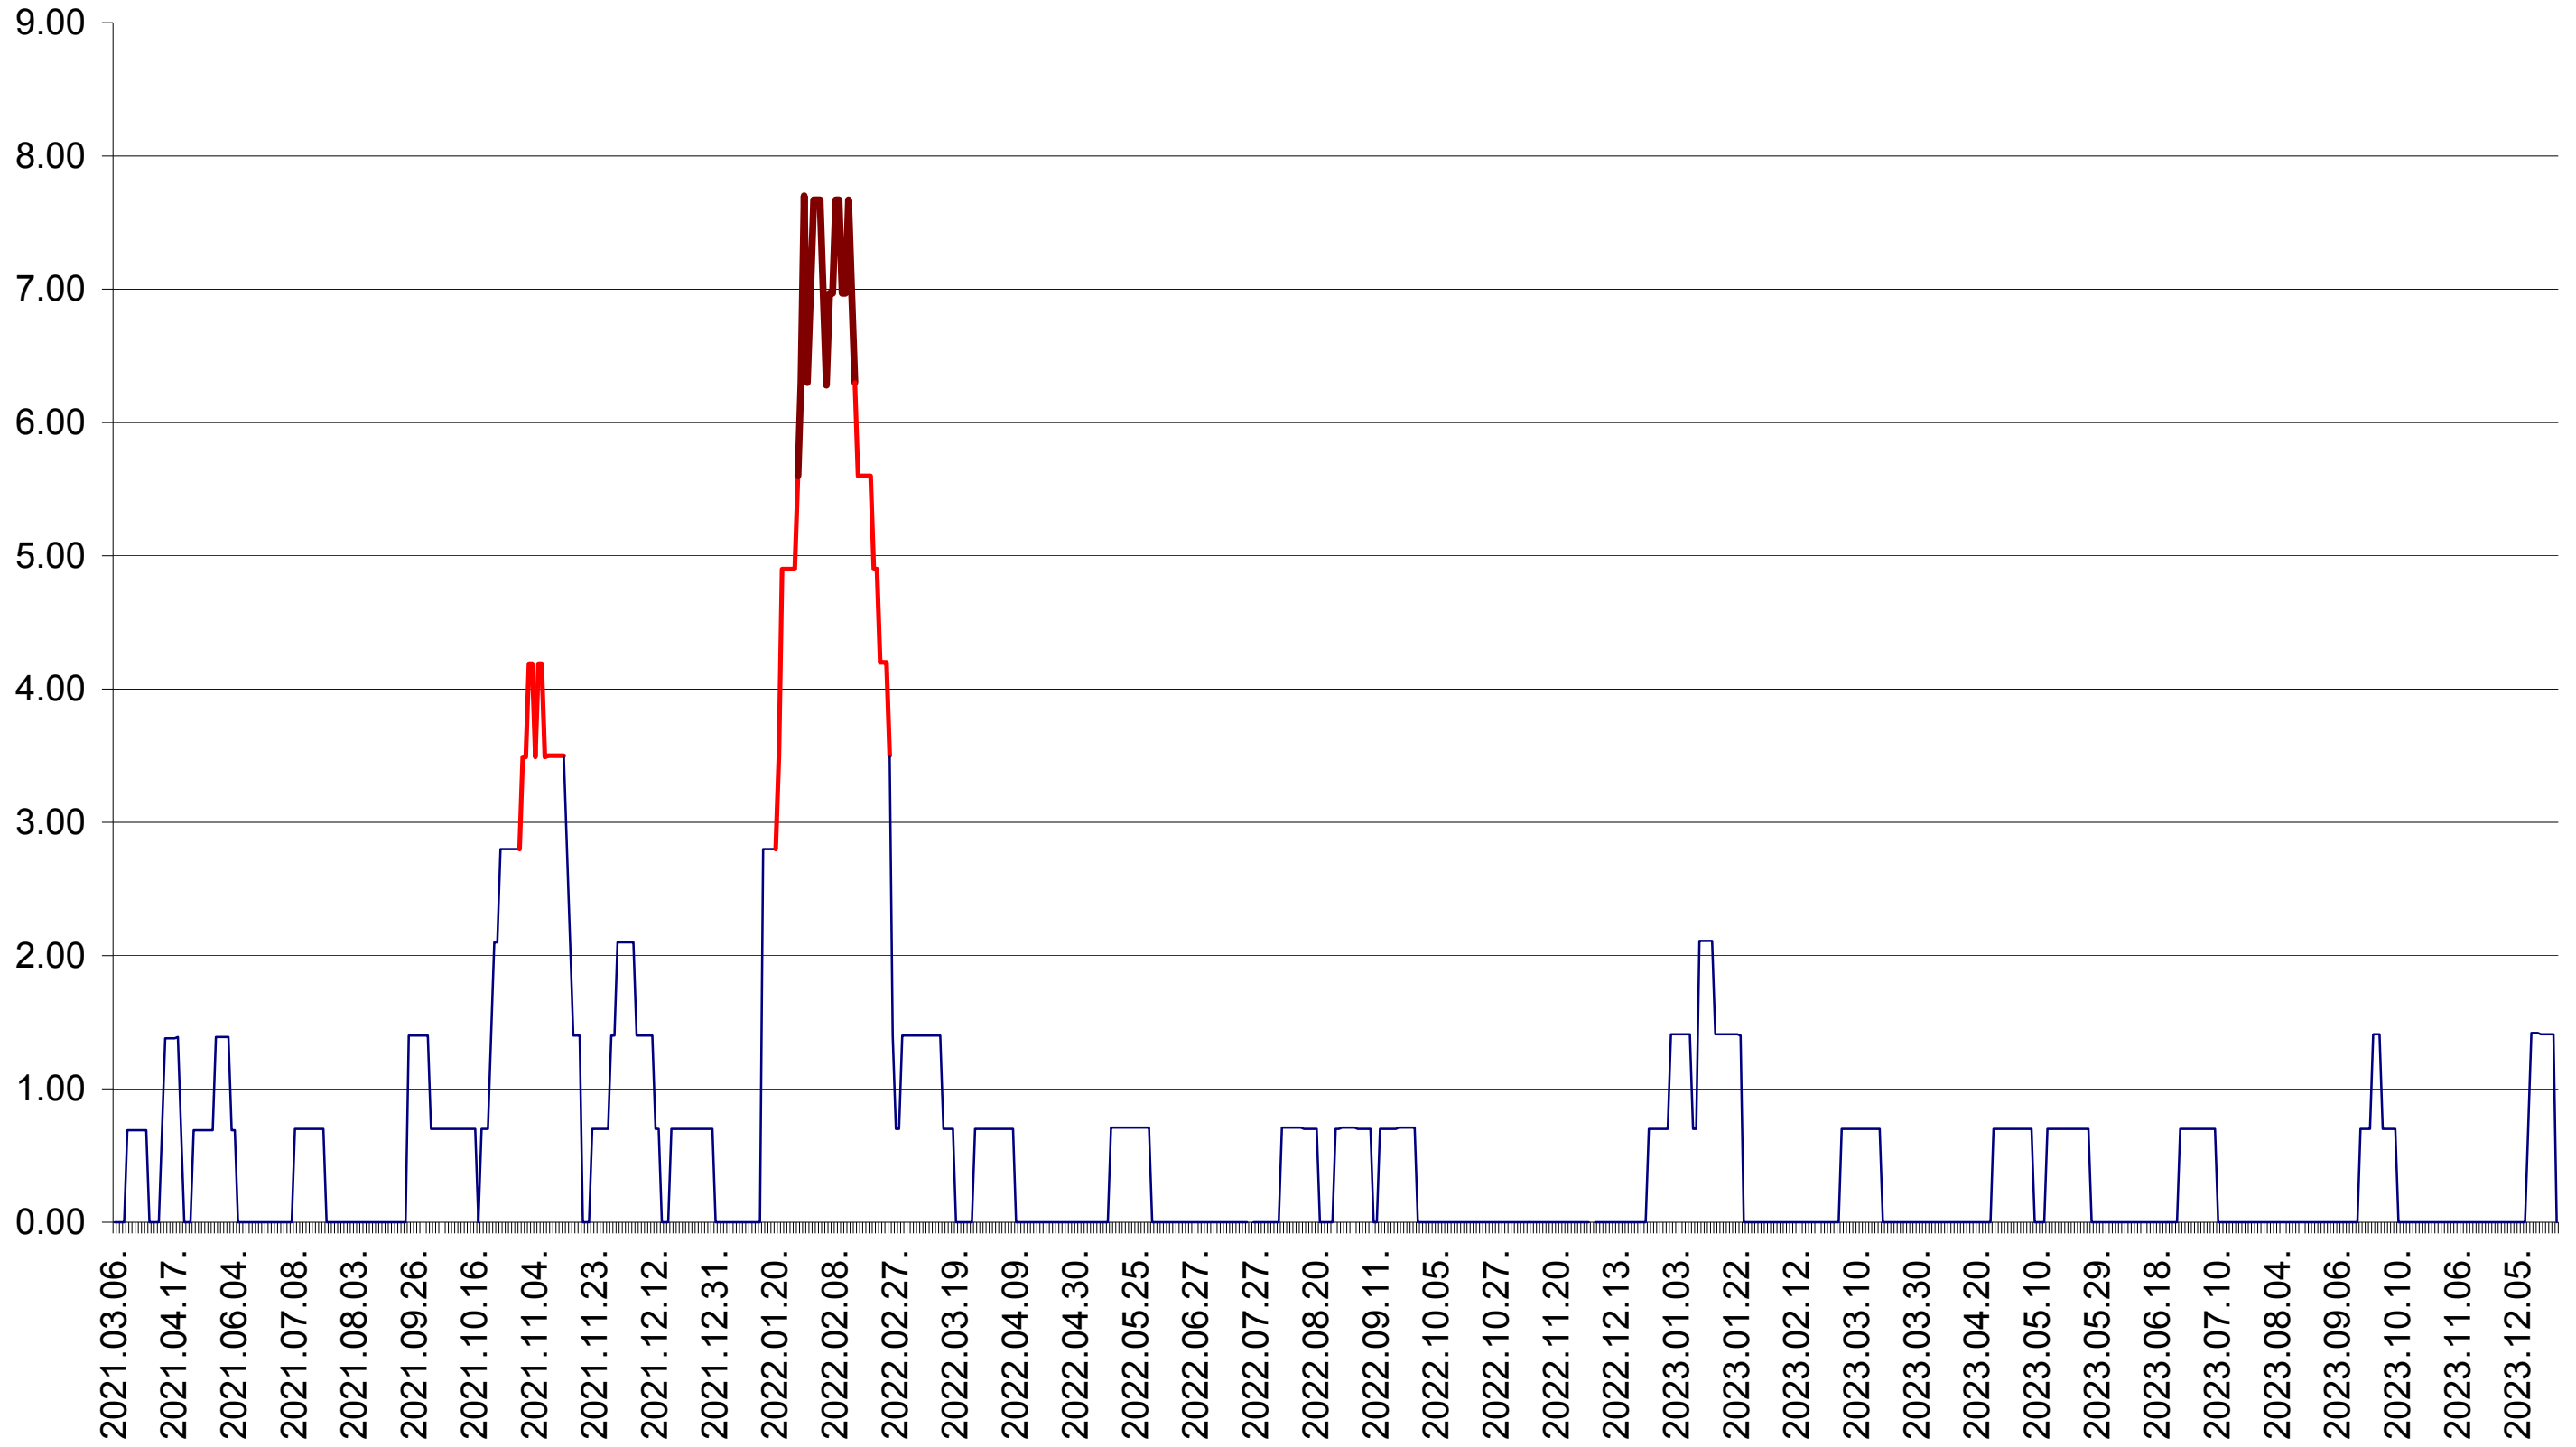

ORAȘ BĂLAN - Evolutia incidentei cumulate pe 14 zile la ‰ de locuitori
2021.03.07. - 2023.12.27.

BILBOR - Evolutia incidentei cumulate pe 14 zile la ‰ de locuitori
2021.03.07. - 2023.12.27.

ORAȘ BORSEC - Evolutia incidentei cumulate pe 14 zile la ‰ de locuitori
2021.03.07. - 2023.12.27.

BRĂDEȘTI - Evolutia incidentei cumulate pe 14 zile la ‰ de locuitori
2021.03.07. - 2023.12.27.

CĂPÂLNIȚA - Evolutia incidentei cumulate pe 14 zile la ‰ de locuitori
2021.03.07. - 2023.12.27.

CÂRȚA - Evolutia incidentei cumulate pe 14 zile la ‰ de locuitori
2021.03.07. - 2023.12.27.

CICEU - Evolutia incidentei cumulate pe 14 zile la ‰ de locuitori
2021.03.07. - 2023.12.27.

CIUCSÂNGEORGIU - Evolutia incidentei cumulate pe 14 zile la ‰ de locuitori
2021.03.07. - 2023.12.27.

CIUMANI - Evolutia incidentei cumulate pe 14 zile la ‰ de locuitori
2021.03.07. - 2023.12.27.

CORBU - Evolutia incidentei cumulate pe 14 zile la ‰ de locuitori
2021.03.07. - 2023.12.27.

CORUND - Evolutia incidentei cumulate pe 14 zile la ‰ de locuitori
2021.03.07. - 2023.12.27.

COZMENI - Evolutia incidentei cumulate pe 14 zile la ‰ de locuitori
2021.03.07. - 2023.12.27.