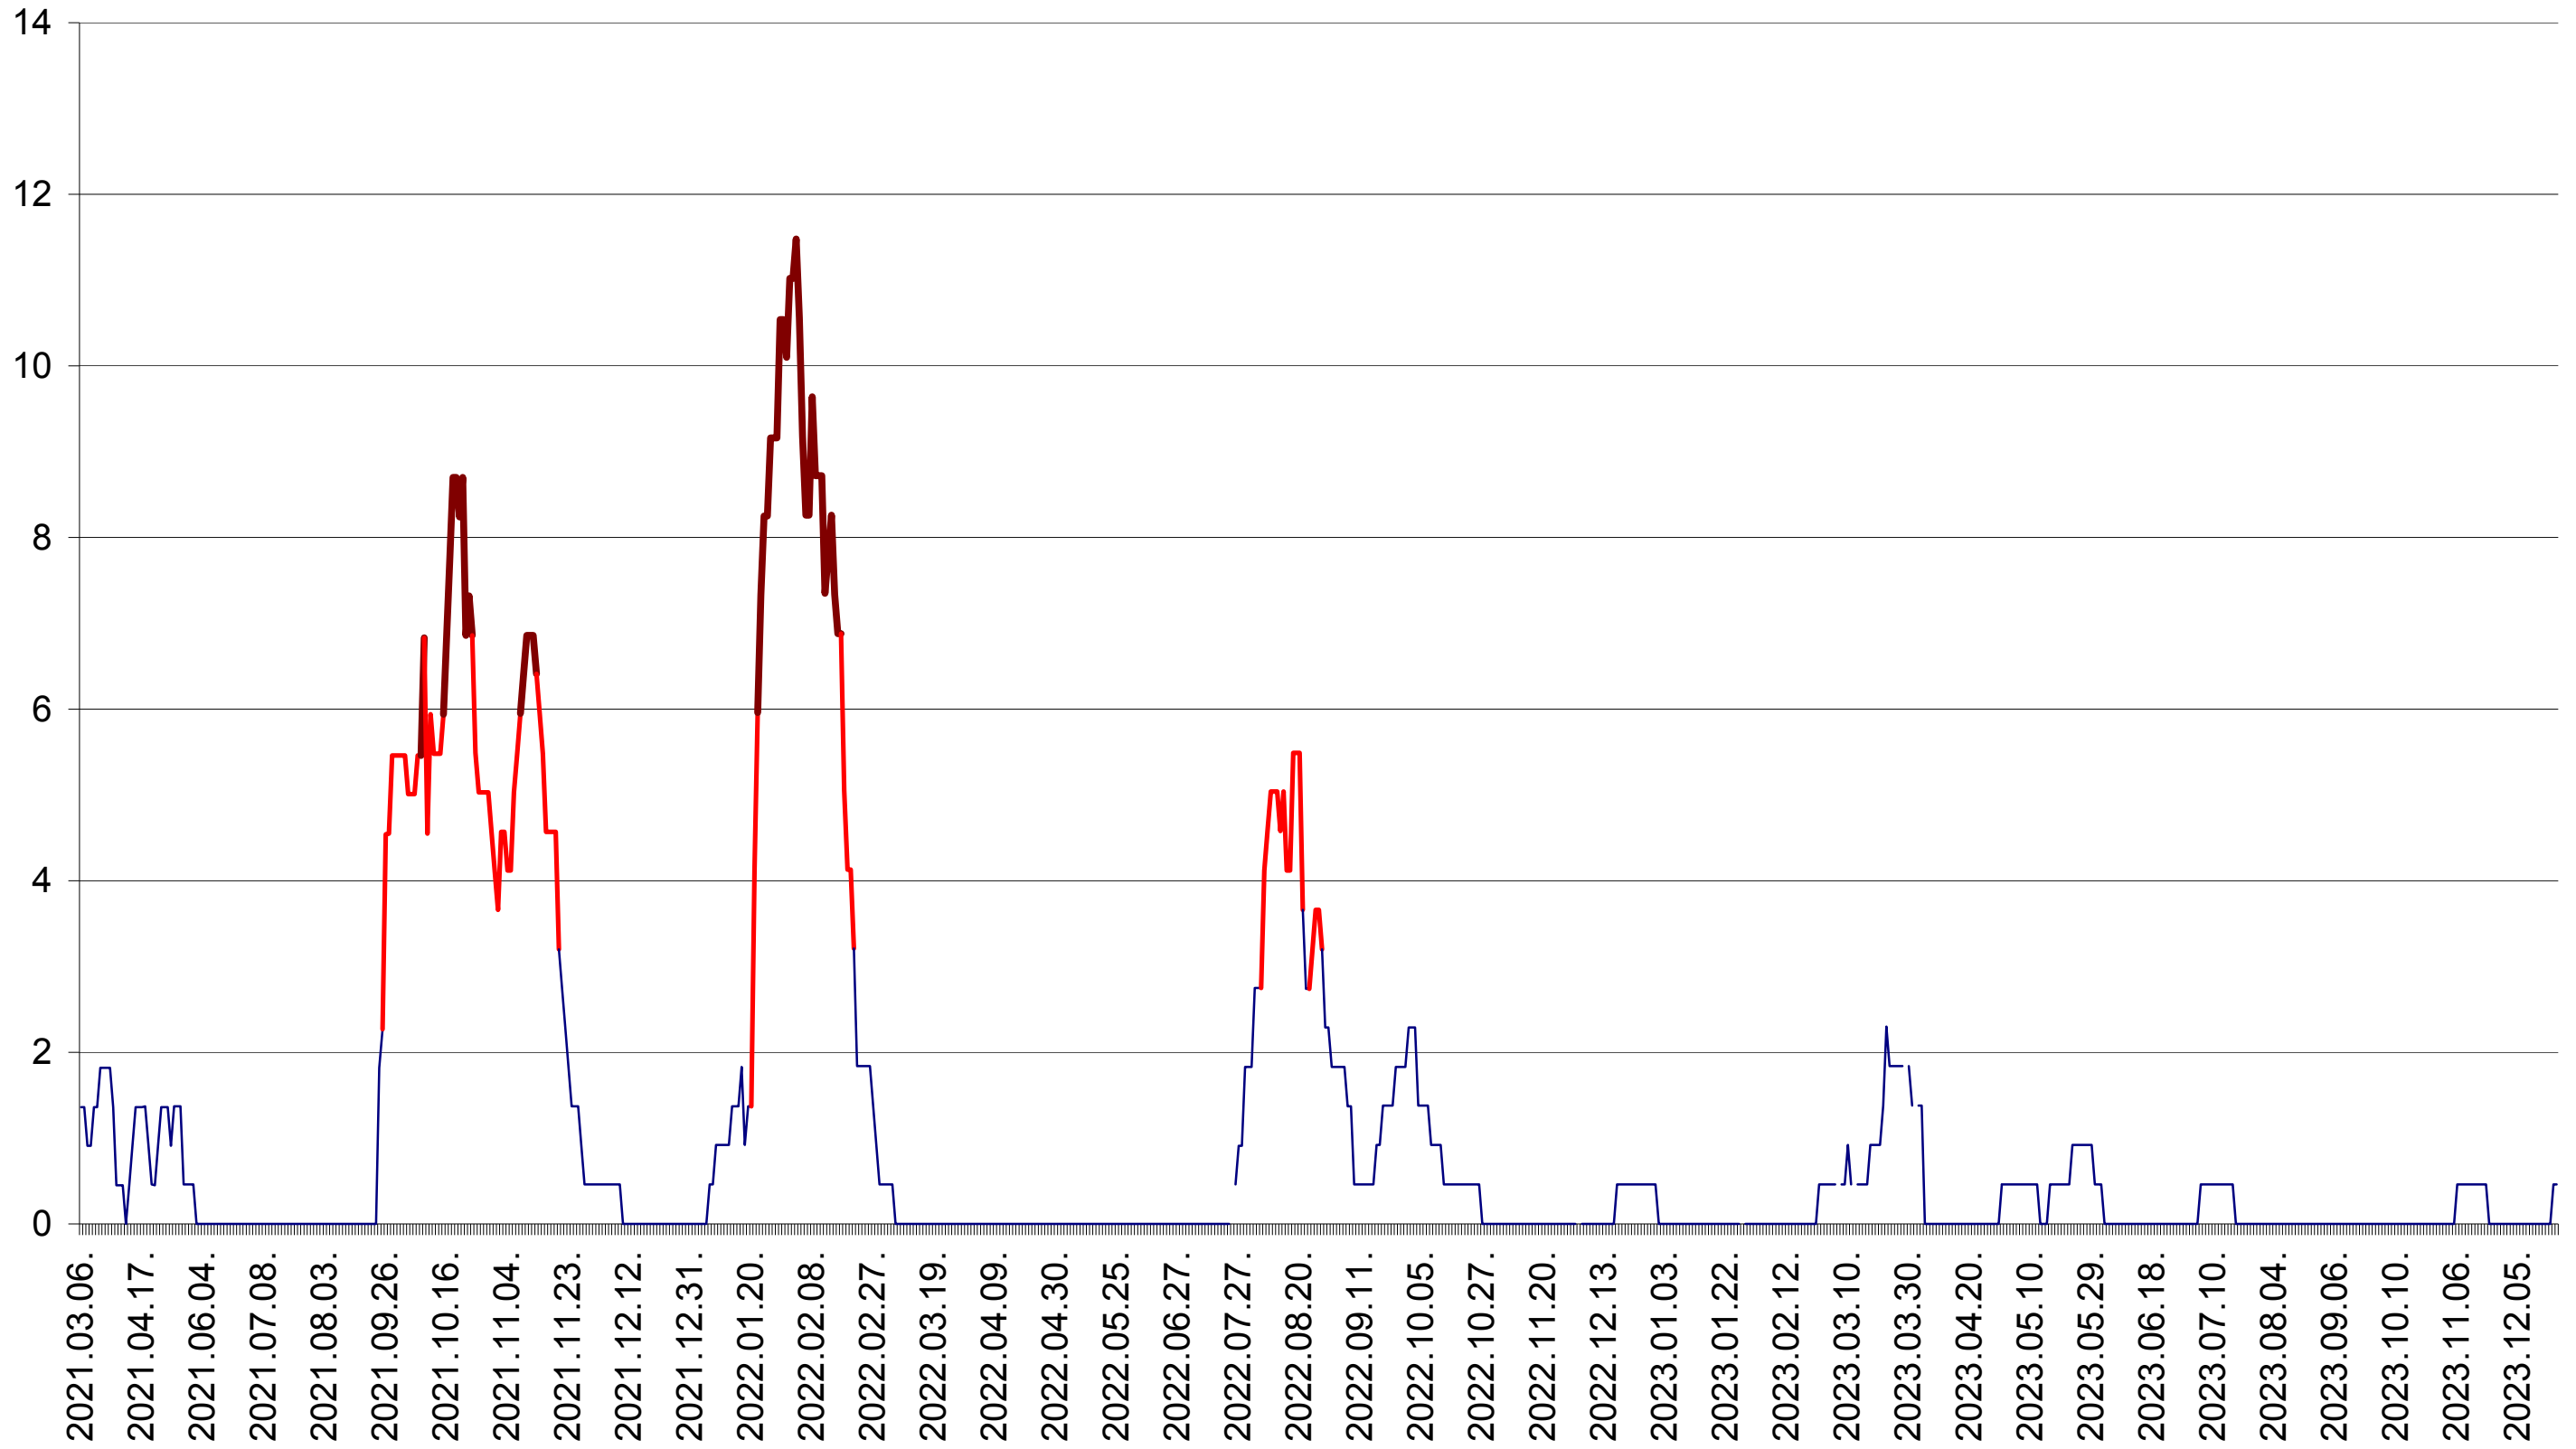

MUNICIPIUL GHEORGHENI - Evolutia incidentei cumulate pe 14 zile la ‰ de locuitori
2021.03.07. - 2023.12.27.

JOSENI - Evolutia incidentei cumulate pe 14 zile la ‰ de locuitori
2021.03.07. - 2023.12.27.

LĂZAREA - Evolutia incidentei cumulate pe 14 zile la ‰ de locuitori
2021.03.07. - 2023.12.27.

LELICENI - Evolutia incidentei cumulate pe 14 zile la ‰ de locuitori
2021.03.07. - 2023.12.27.

LUETA - Evolutia incidentei cumulate pe 14 zile la ‰ de locuitori
2021.03.07. - 2023.12.27.

LUNCA DE JOS - Evolutia incidentei cumulate pe 14 zile la ‰ de locuitori
2021.03.07. - 2023.12.27.

LUNCA DE SUS - Evolutia incidentei cumulate pe 14 zile la ‰ de locuitori
2021.03.07. - 2023.12.27.

LUPENI - Evolutia incidentei cumulate pe 14 zile la ‰ de locuitori
2021.03.07. - 2023.12.27.

MĂDĂRAȘ - Evolutia incidentei cumulate pe 14 zile la ‰ de locuitori
2021.03.07. - 2023.12.27.