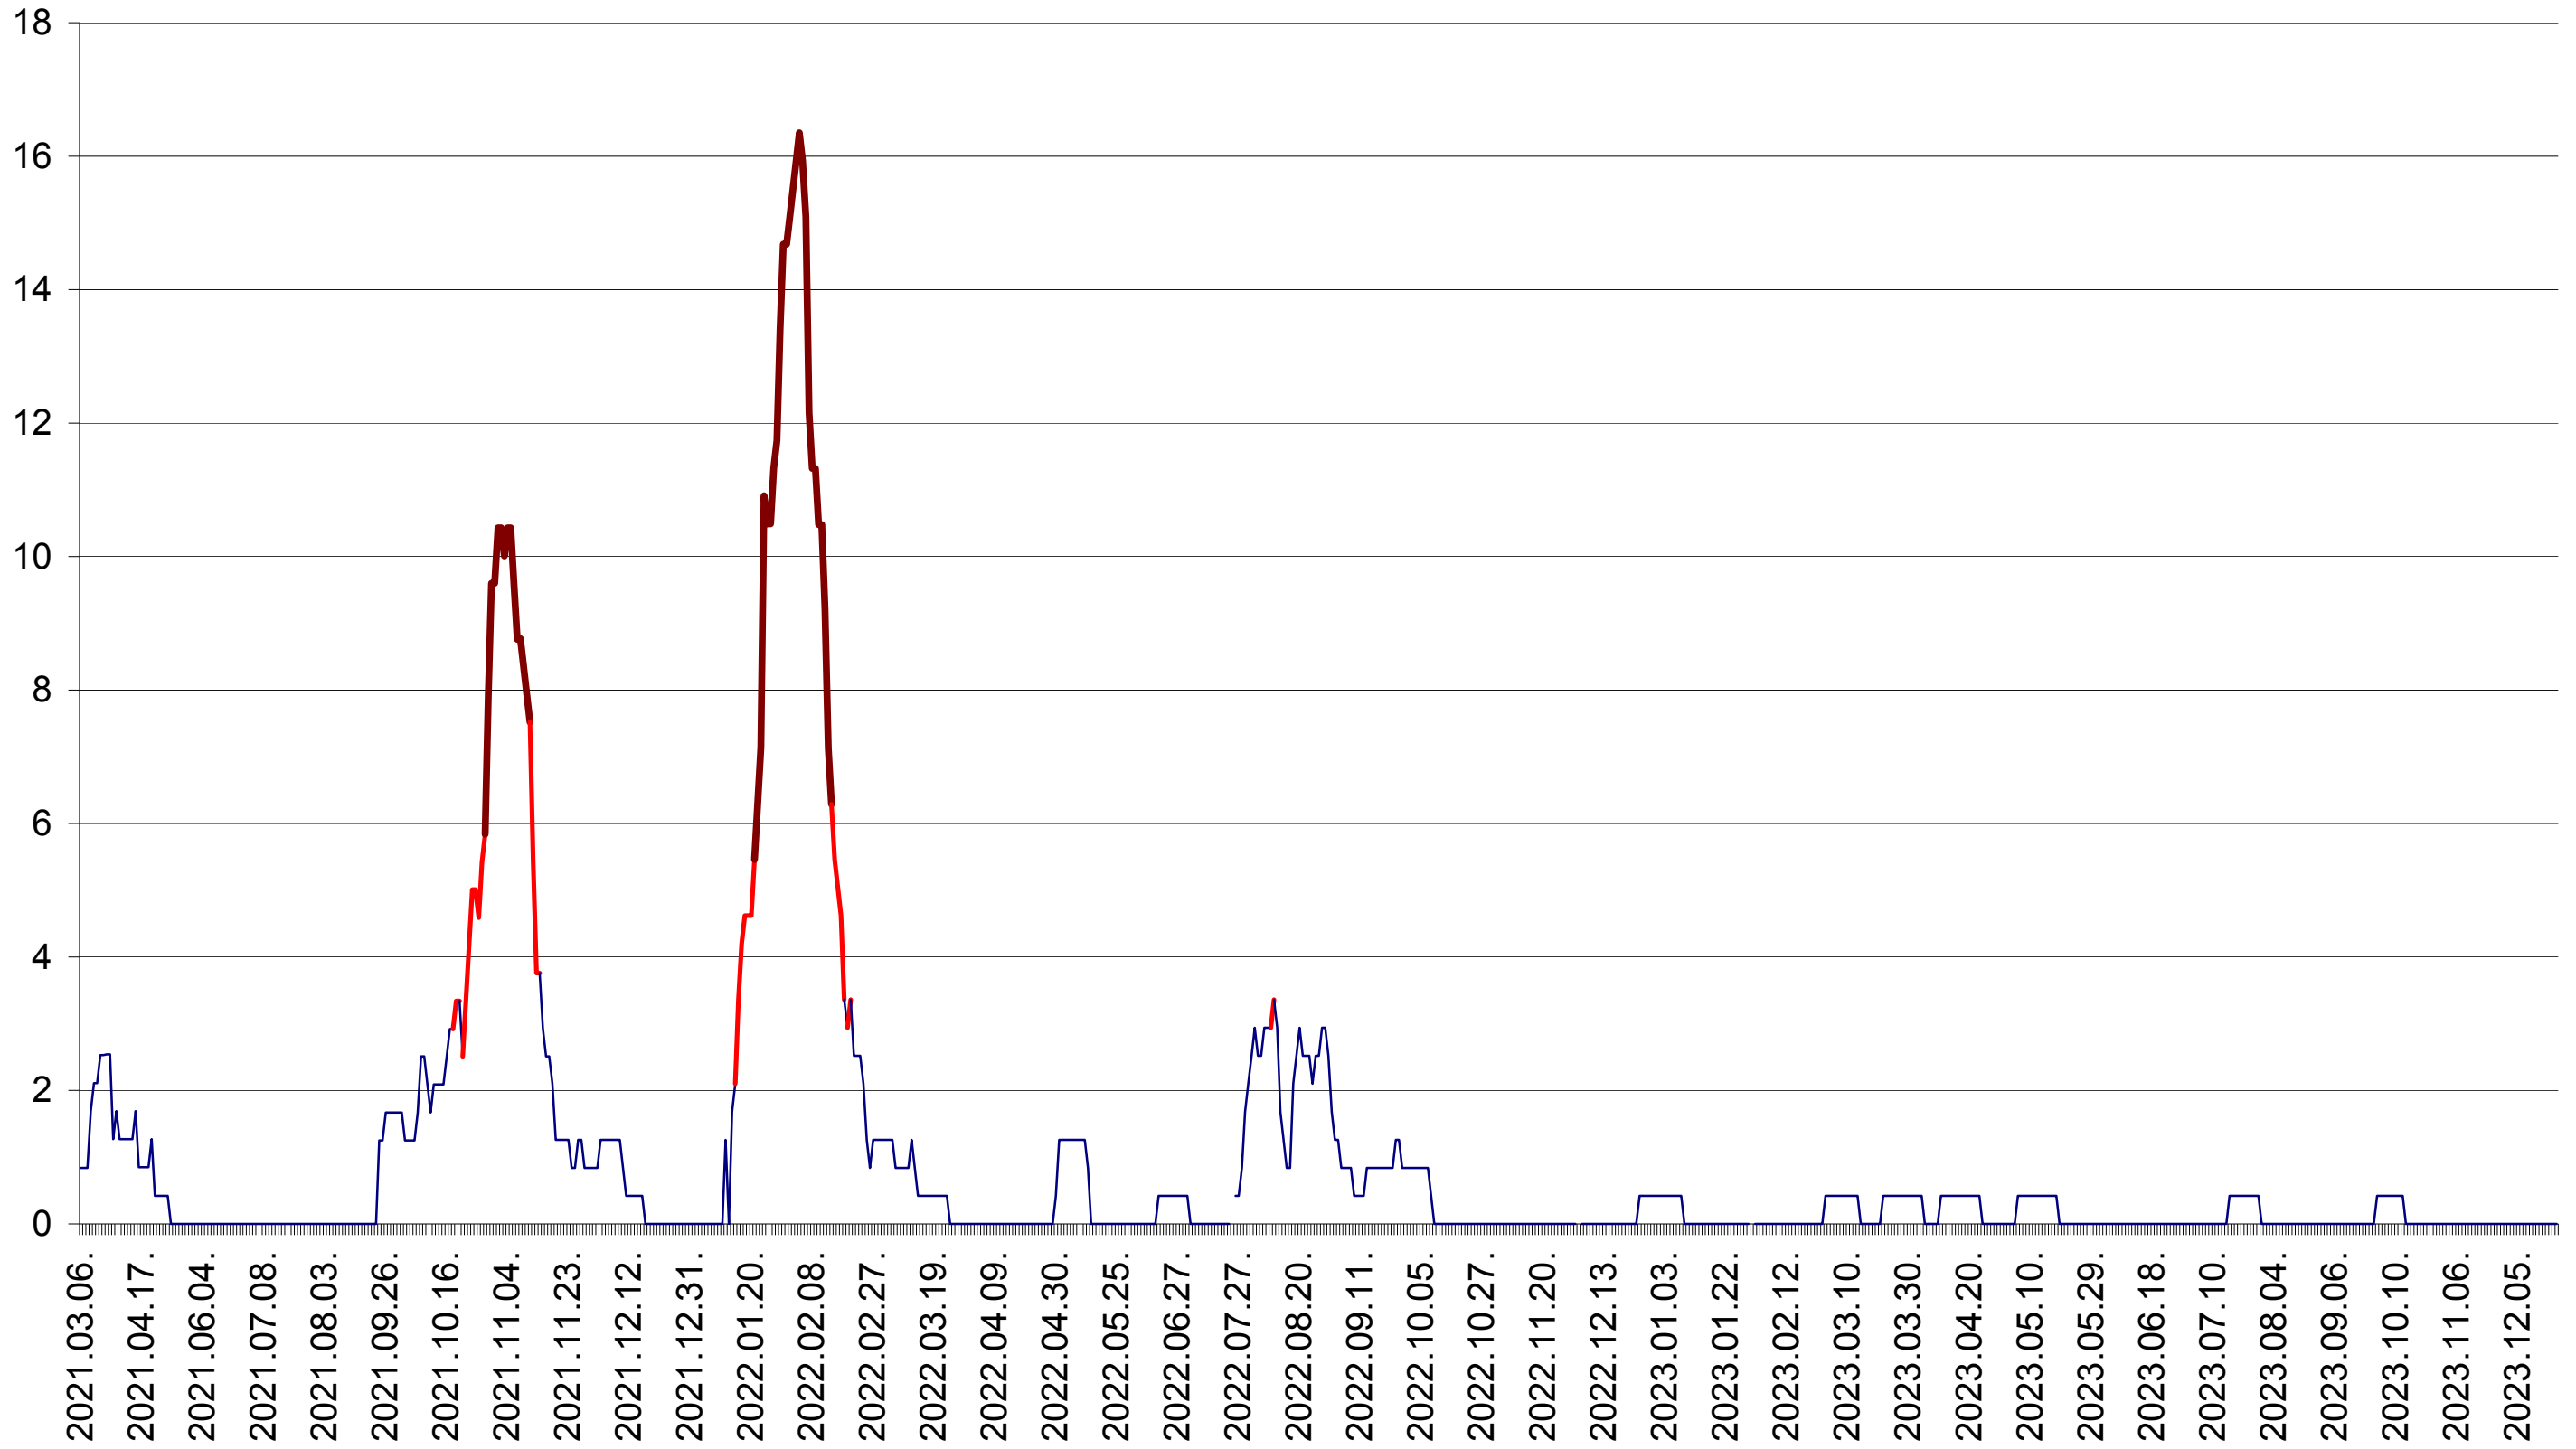

FELICENI - Evolutia incidentei cumulate pe 14 zile la ‰ de locuitori
2021.03.07. - 2023.12.27.

FRUMOASA - Evolutia incidentei cumulate pe 14 zile la ‰ de locuitori
2021.03.07. - 2023.12.27.

GĂLĂUȚAȘ - Evolutia incidentei cumulate pe 14 zile la ‰ de locuitori
2021.03.07. - 2023.12.27.

MUNICIPIUL GHEORGHENI - Evolutia incidentei cumulate pe 14 zile la ‰ de locuitori
2021.03.07. - 2023.12.27.

JOSENI - Evolutia incidentei cumulate pe 14 zile la ‰ de locuitori
2021.03.07. - 2023.12.27.

LĂZAREA - Evolutia incidentei cumulate pe 14 zile la ‰ de locuitori
2021.03.07. - 2023.12.27.

LELICENI - Evolutia incidentei cumulate pe 14 zile la ‰ de locuitori
2021.03.07. - 2023.12.27.

LUETA - Evolutia incidentei cumulate pe 14 zile la ‰ de locuitori
2021.03.07. - 2023.12.27.

LUNCA DE JOS - Evolutia incidentei cumulate pe 14 zile la ‰ de locuitori
2021.03.07. - 2023.12.27.