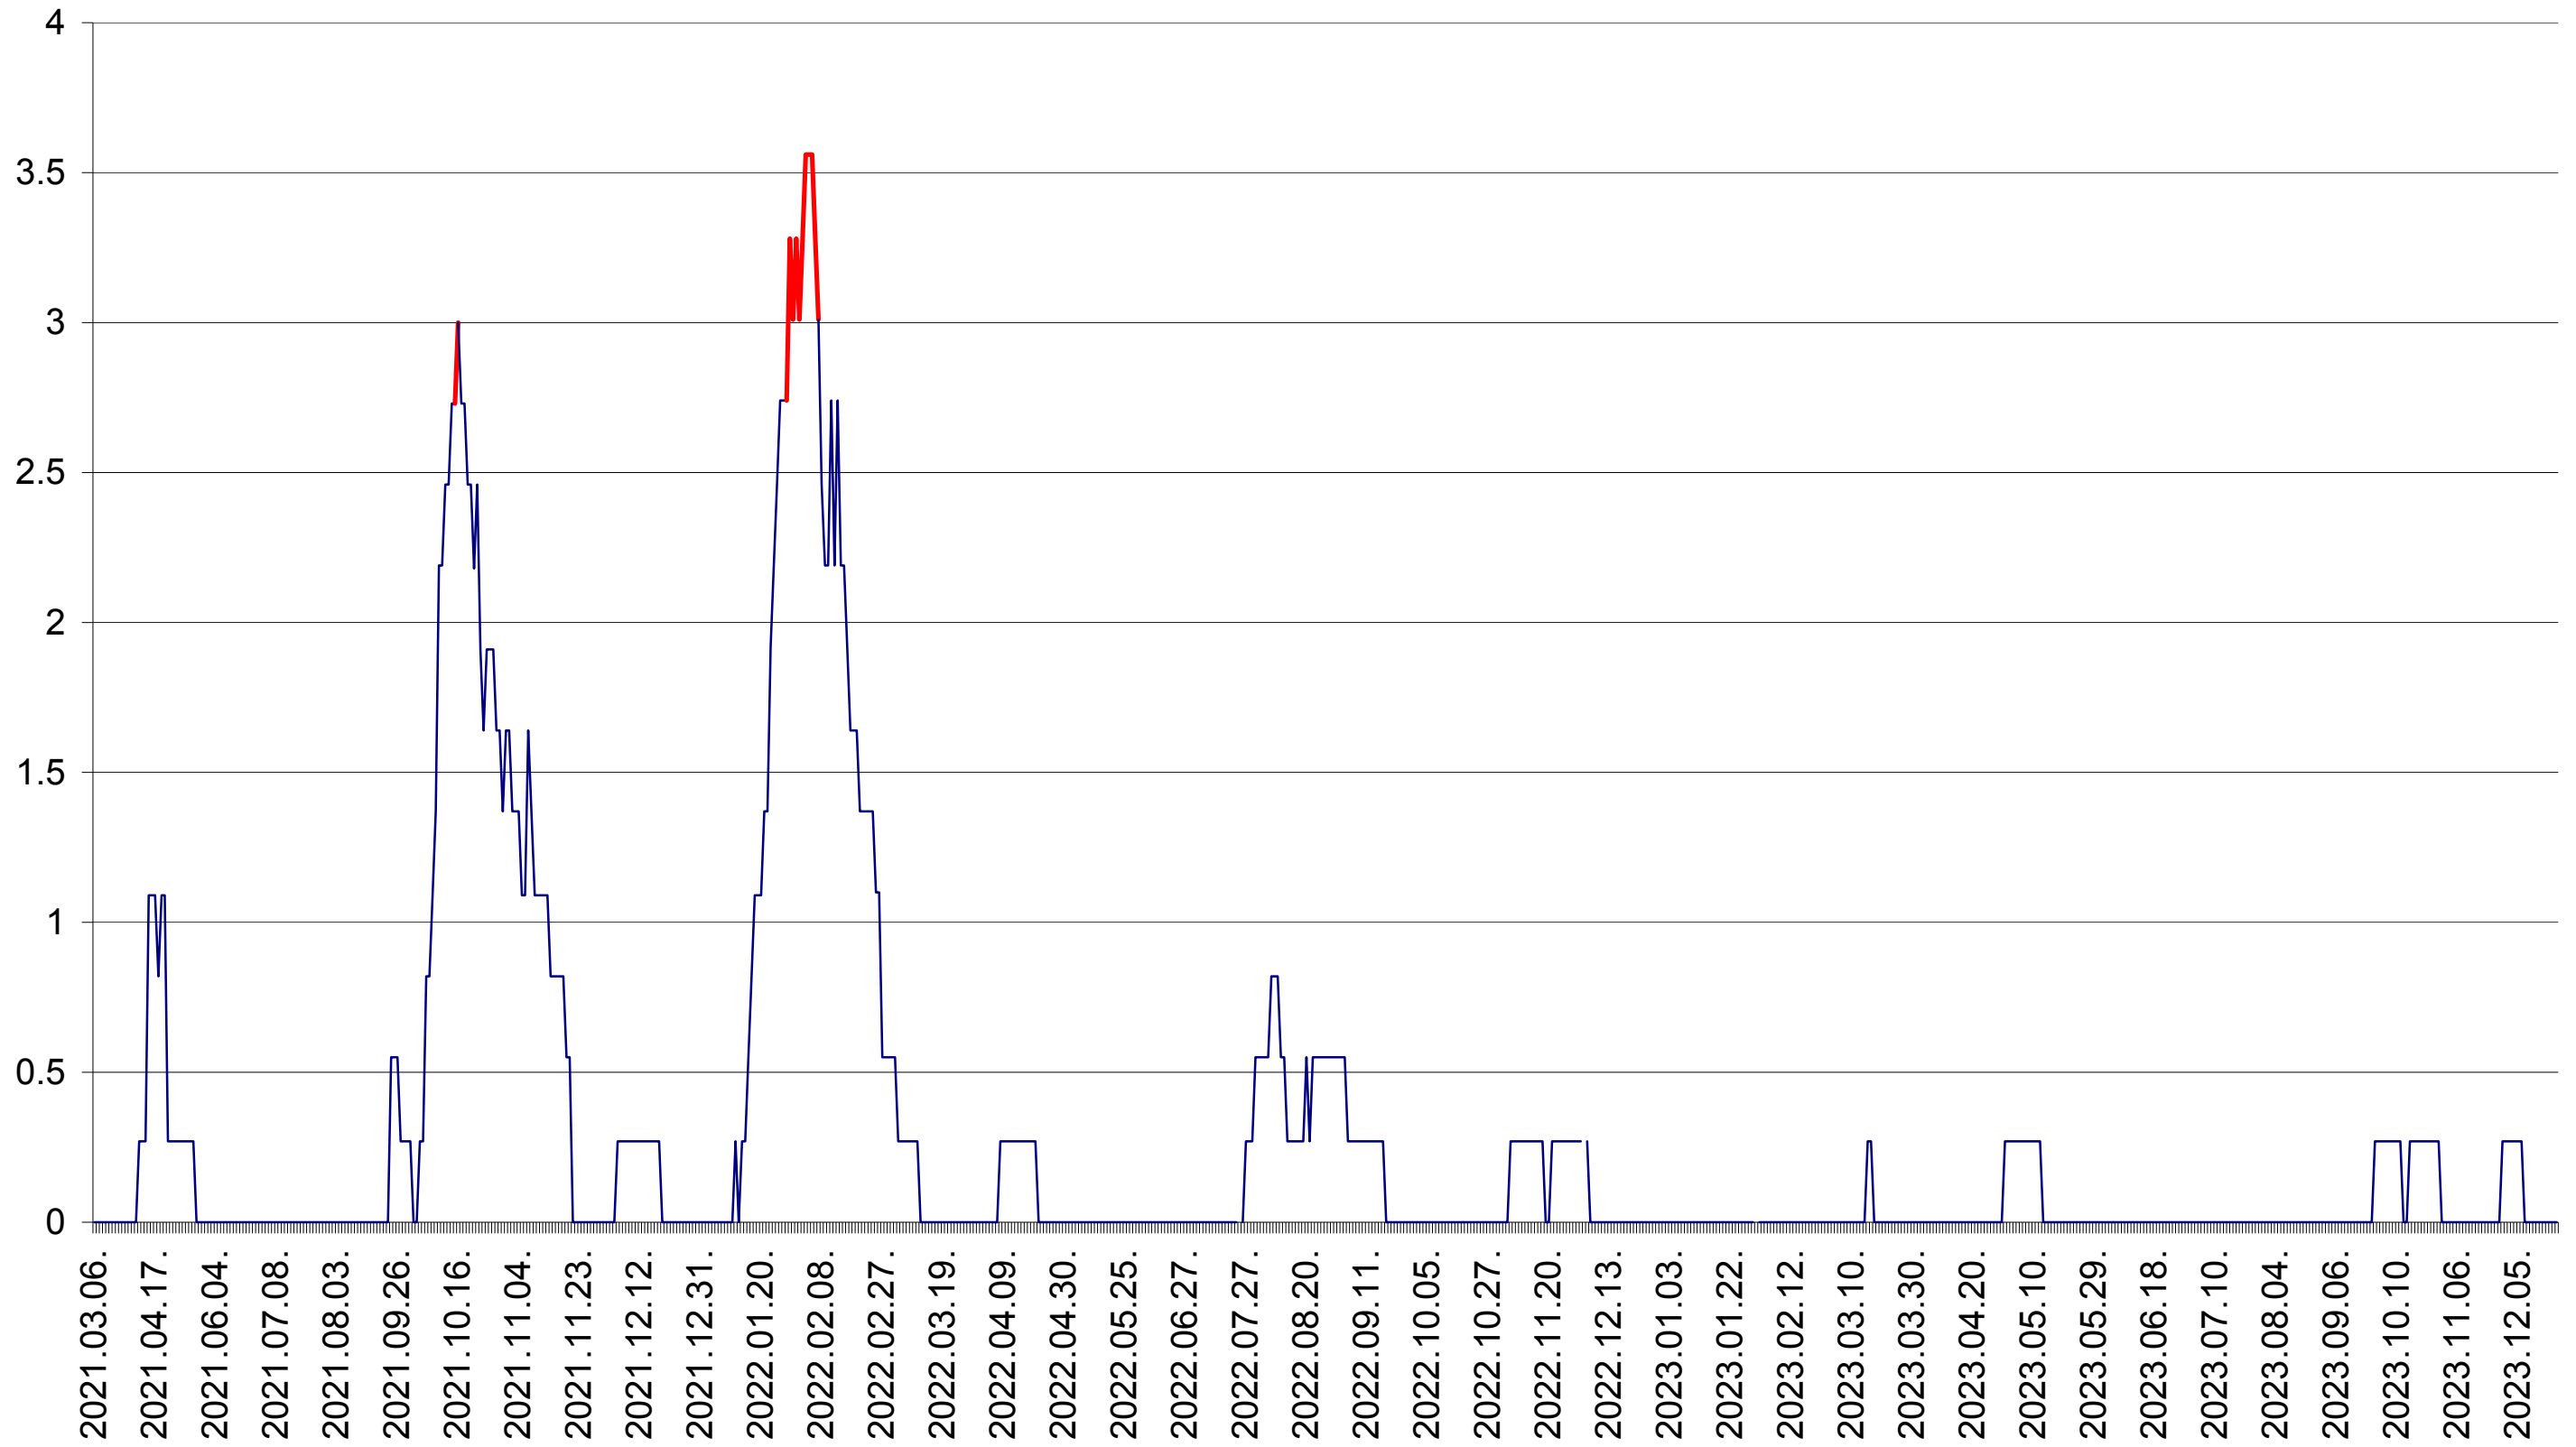

FELICENI - Evolutia incidentei cumulate pe 14 zile la ‰ de locuitori
2021.03.07. - 2023.12.27.

FRUMOASA - Evolutia incidentei cumulate pe 14 zile la ‰ de locuitori
2021.03.07. - 2023.12.27.

GĂLĂUȚAȘ - Evolutia incidentei cumulate pe 14 zile la ‰ de locuitori
2021.03.07. - 2023.12.27.

MUNICIPIUL GHEORGHENI - Evolutia incidentei cumulate pe 14 zile la ‰ de locuitori
2021.03.07. - 2023.12.27.

JOSENI - Evolutia incidentei cumulate pe 14 zile la ‰ de locuitori
2021.03.07. - 2023.12.27.

LĂZAREA - Evolutia incidentei cumulate pe 14 zile la ‰ de locuitori
2021.03.07. - 2023.12.27.

LELICENI - Evolutia incidentei cumulate pe 14 zile la ‰ de locuitori
2021.03.07. - 2023.12.27.

LUETA - Evolutia incidentei cumulate pe 14 zile la ‰ de locuitori
2021.03.07. - 2023.12.27.

LUNCA DE JOS - Evolutia incidentei cumulate pe 14 zile la ‰ de locuitori
2021.03.07. - 2023.12.27.