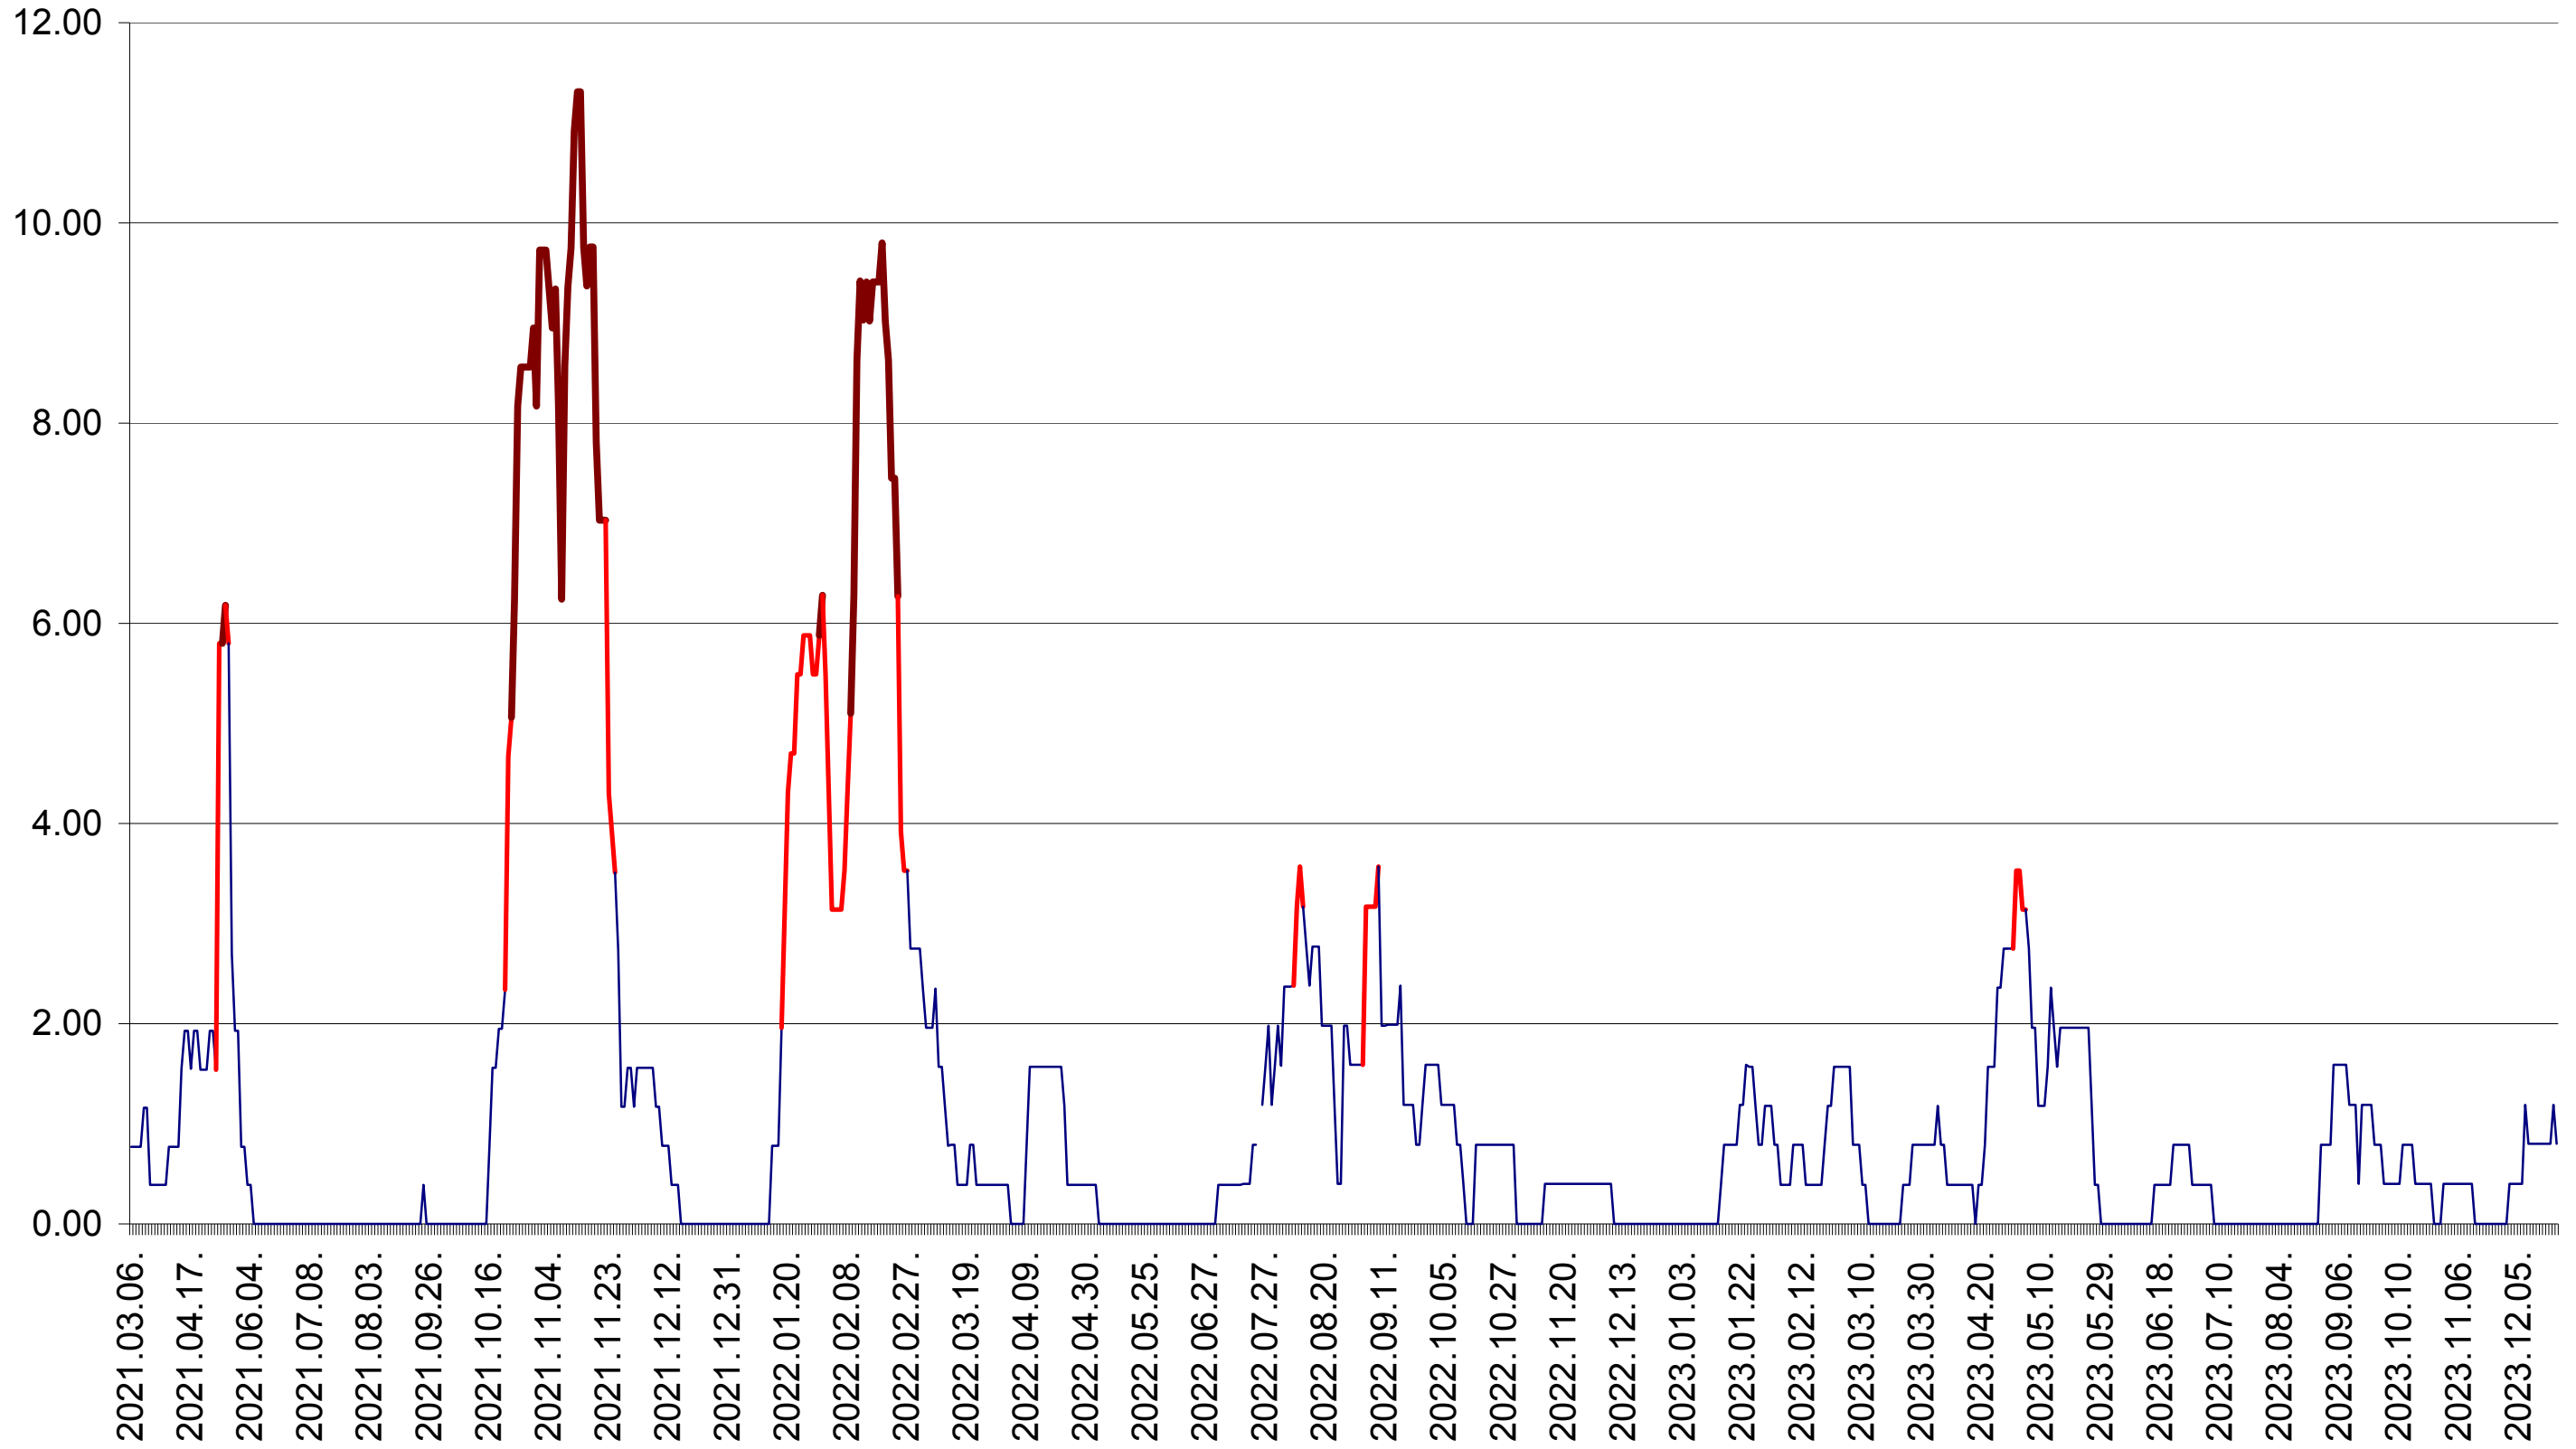

ATID - Evolutia incidentei cumulate pe 14 zile la ‰ de locuitori
2021.03.07. - 2023.12.27.

AVRĂMEȘTI - Evolutia incidentei cumulate pe 14 zile la ‰ de locuitori
2021.03.07. - 2023.12.27.

ORAȘ BĂILE TUȘNAD - Evolutia incidentei cumulate pe 14 zile la ‰ de locuitori
2021.03.07. - 2023.12.27.

ORAȘ BĂLAN - Evolutia incidentei cumulate pe 14 zile la ‰ de locuitori
2021.03.07. - 2023.12.27.

BILBOR - Evolutia incidentei cumulate pe 14 zile la ‰ de locuitori
2021.03.07. - 2023.12.27.

ORAȘ BORSEC - Evolutia incidentei cumulate pe 14 zile la ‰ de locuitori
2021.03.07. - 2023.12.27.

BRĂDEȘTI - Evolutia incidentei cumulate pe 14 zile la ‰ de locuitori
2021.03.07. - 2023.12.27.

CĂPÂLNIȚA - Evolutia incidentei cumulate pe 14 zile la ‰ de locuitori
2021.03.07. - 2023.12.27.

CÂRȚA - Evolutia incidentei cumulate pe 14 zile la ‰ de locuitori
2021.03.07. - 2023.12.27.