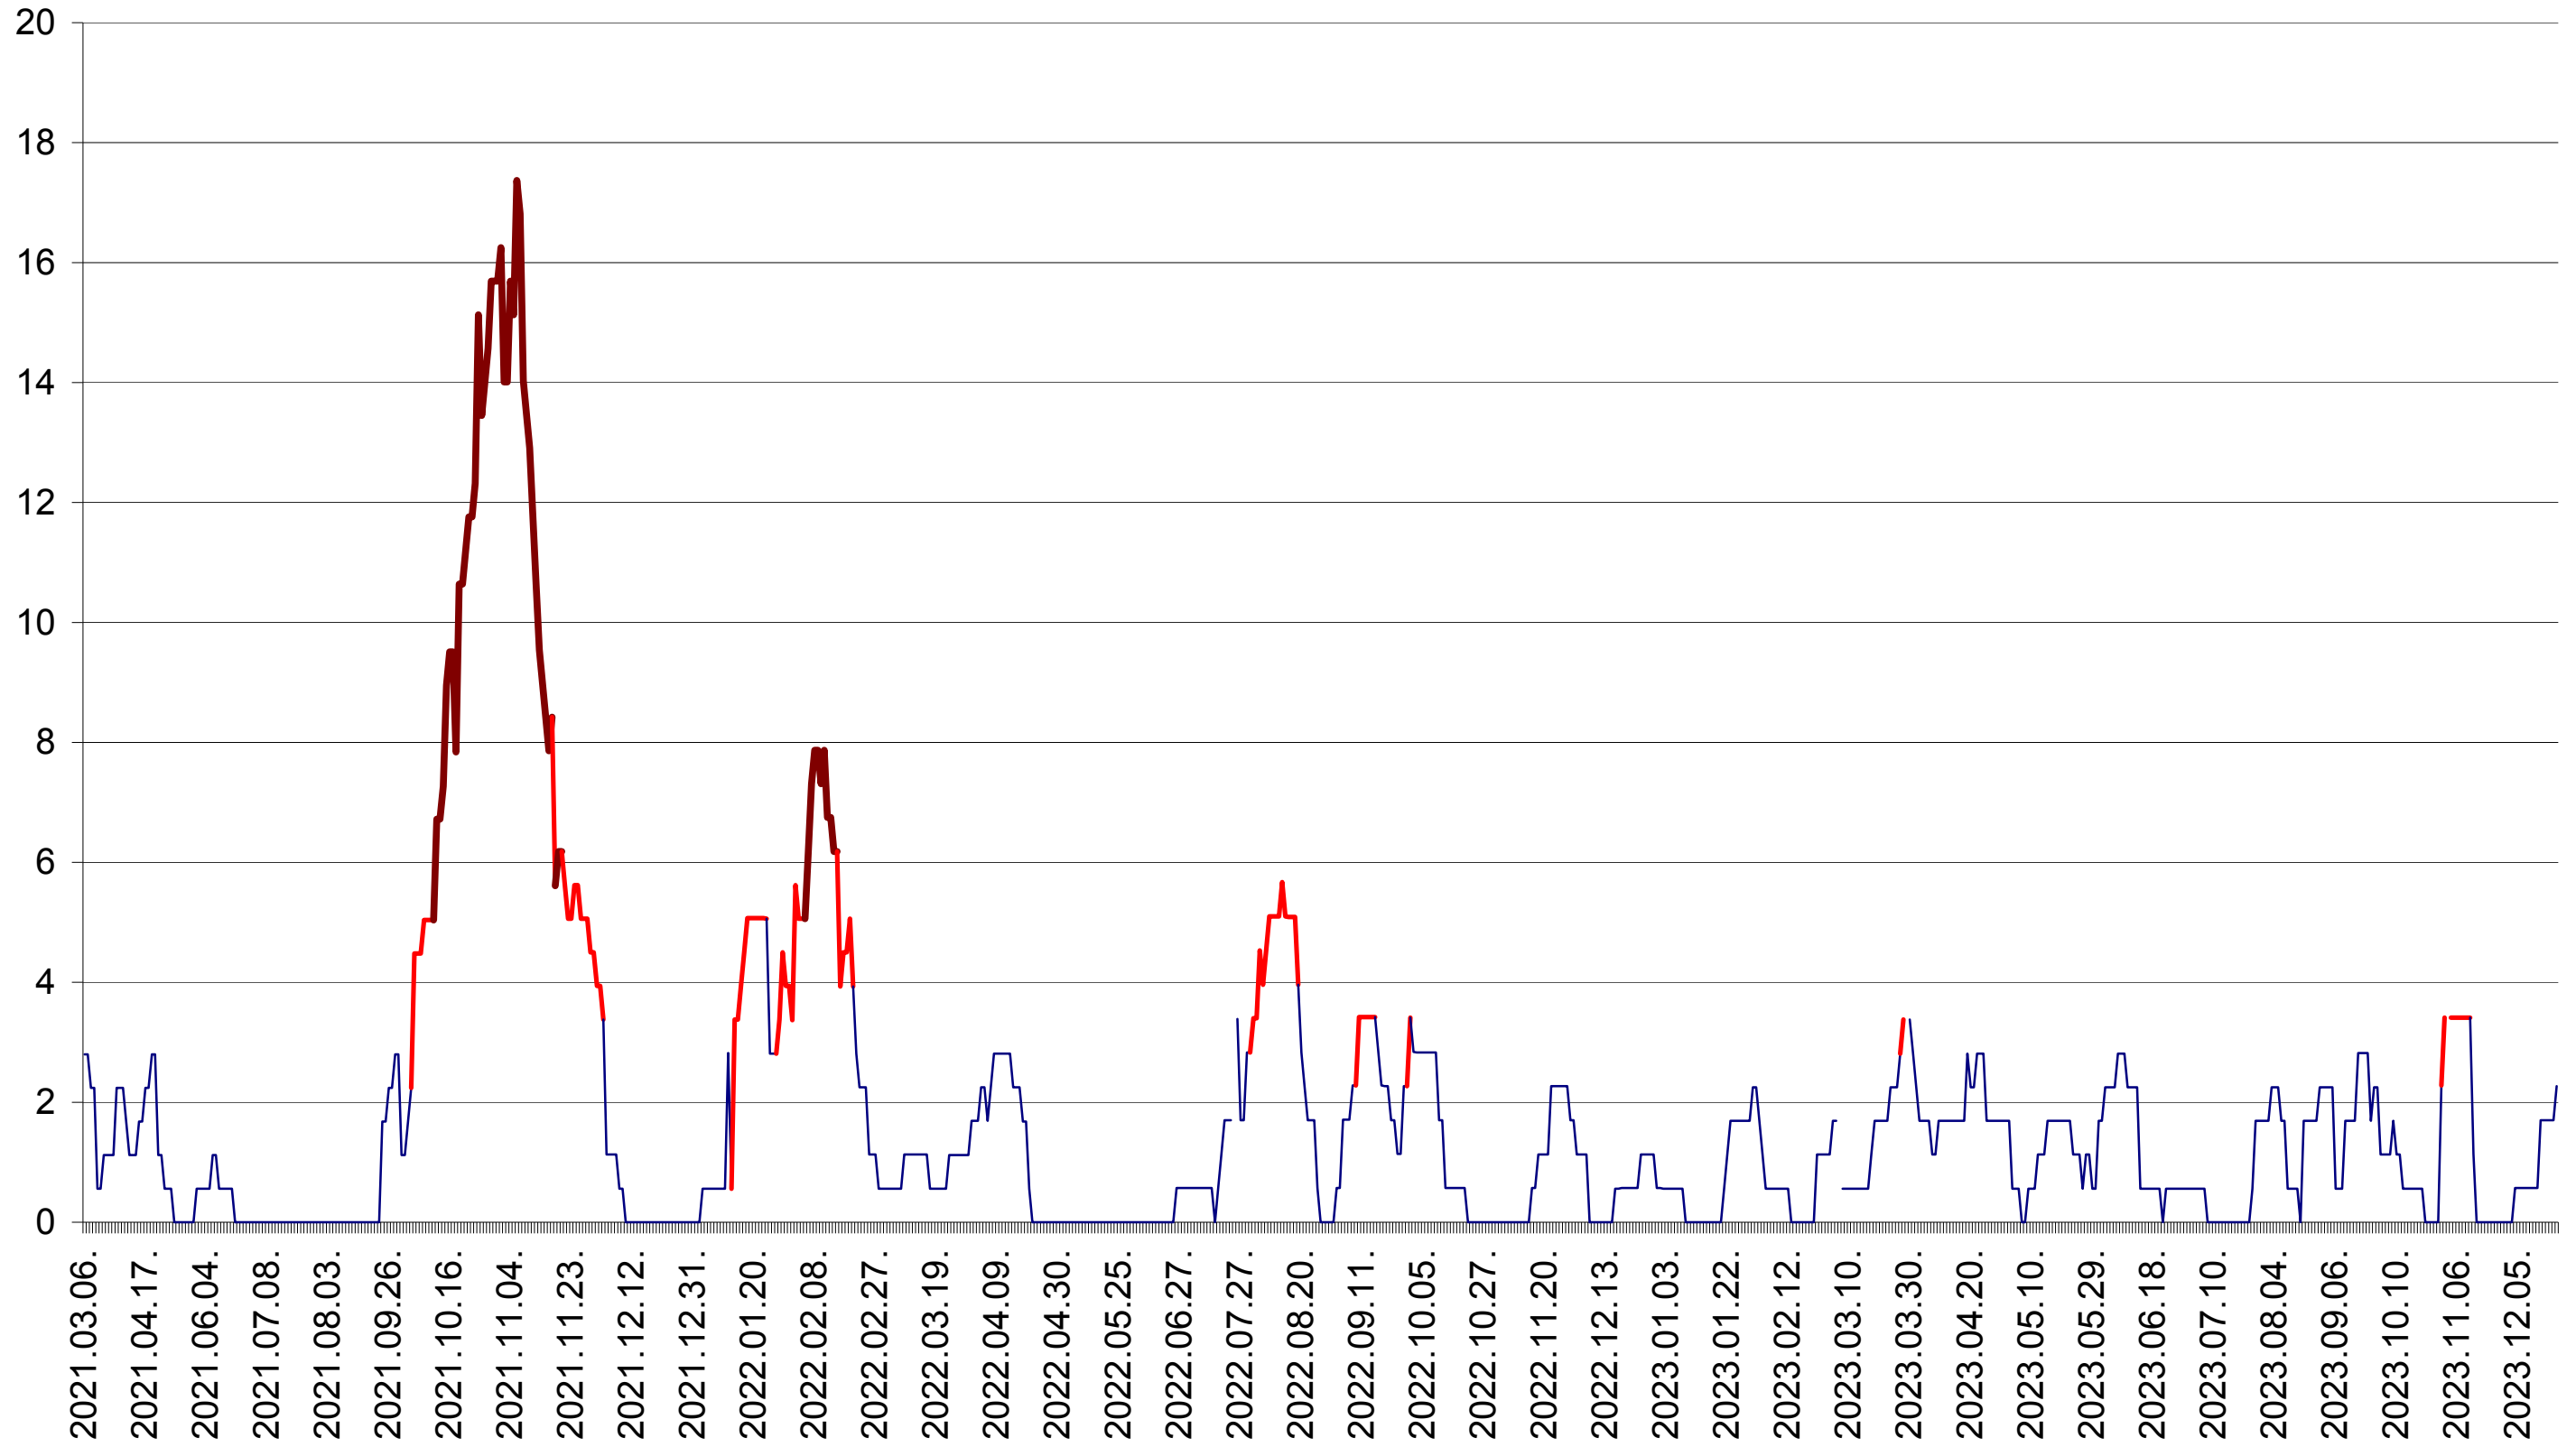

SATU MARE - Evolutia incidentei cumulate pe 14 zile la ‰ de locuitori
2021.03.07. - 2023.12.27.

SECUIENI - Evolutia incidentei cumulate pe 14 zile la ‰ de locuitori
2021.03.07. - 2023.12.27.

SICULENI - Evolutia incidentei cumulate pe 14 zile la ‰ de locuitori
2021.03.07. - 2023.12.27.

ȘIMONEȘTI - Evolutia incidentei cumulate pe 14 zile la ‰ de locuitori
2021.03.07. - 2023.12.27.

SUBCETATE - Evolutia incidentei cumulate pe 14 zile la ‰ de locuitori
2021.03.07. - 2023.12.27.

SUSENI - Evolutia incidentei cumulate pe 14 zile la ‰ de locuitori
2021.03.07. - 2023.12.27.