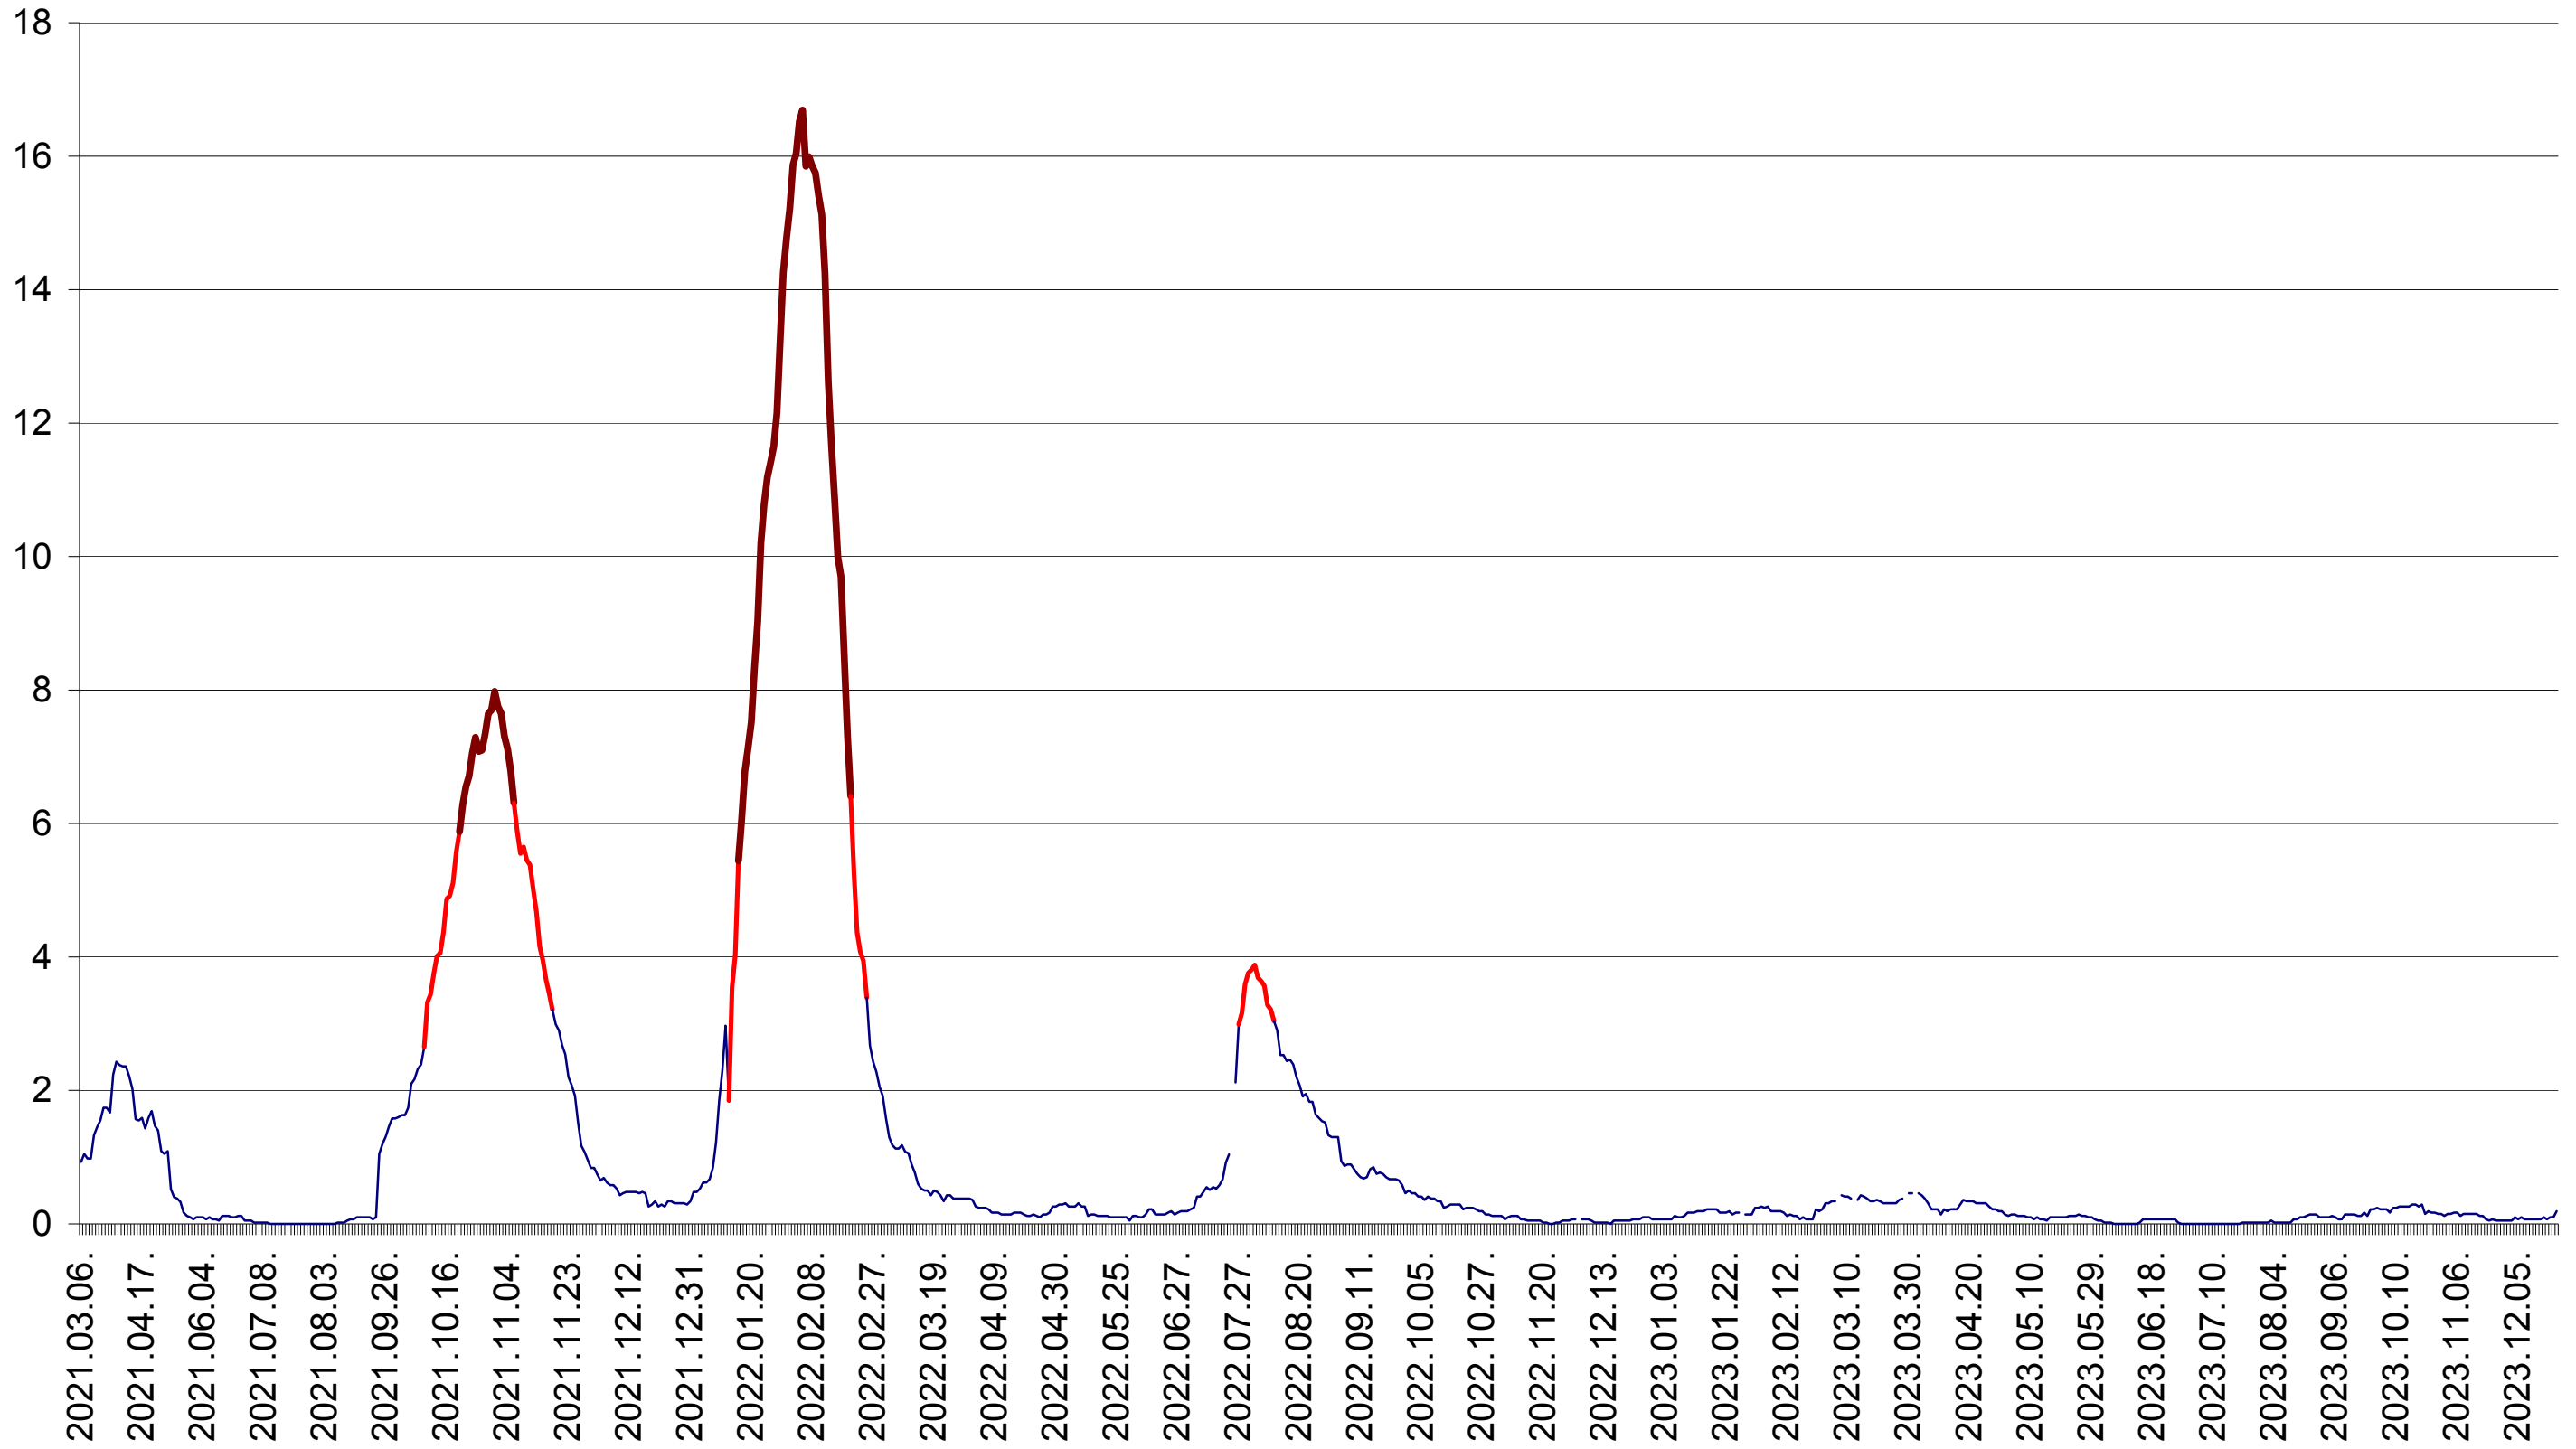

LELICENI - Evolutia incidentei cumulate pe 14 zile la ‰ de locuitori
2021.03.07. - 2023.12.27.

LUETA - Evolutia incidentei cumulate pe 14 zile la ‰ de locuitori
2021.03.07. - 2023.12.27.

LUNCA DE JOS - Evolutia incidentei cumulate pe 14 zile la ‰ de locuitori
2021.03.07. - 2023.12.27.

LUNCA DE SUS - Evolutia incidentei cumulate pe 14 zile la ‰ de locuitori
2021.03.07. - 2023.12.27.

LUPENI - Evolutia incidentei cumulate pe 14 zile la ‰ de locuitori
2021.03.07. - 2023.12.27.

MĂDĂRAȘ - Evolutia incidentei cumulate pe 14 zile la ‰ de locuitori
2021.03.07. - 2023.12.27.

MĂRTINIȘ - Evolutia incidentei cumulate pe 14 zile la ‰ de locuitori
2021.03.07. - 2023.12.27.

MEREȘTI - Evolutia incidentei cumulate pe 14 zile la ‰ de locuitori
2021.03.07. - 2023.12.27.

MUNICIPIUL MIERCUREA-CIUC - Evolutia incidentei cumulate pe 14 zile la ‰ de locuitori
2021.03.07. - 2023.12.27.