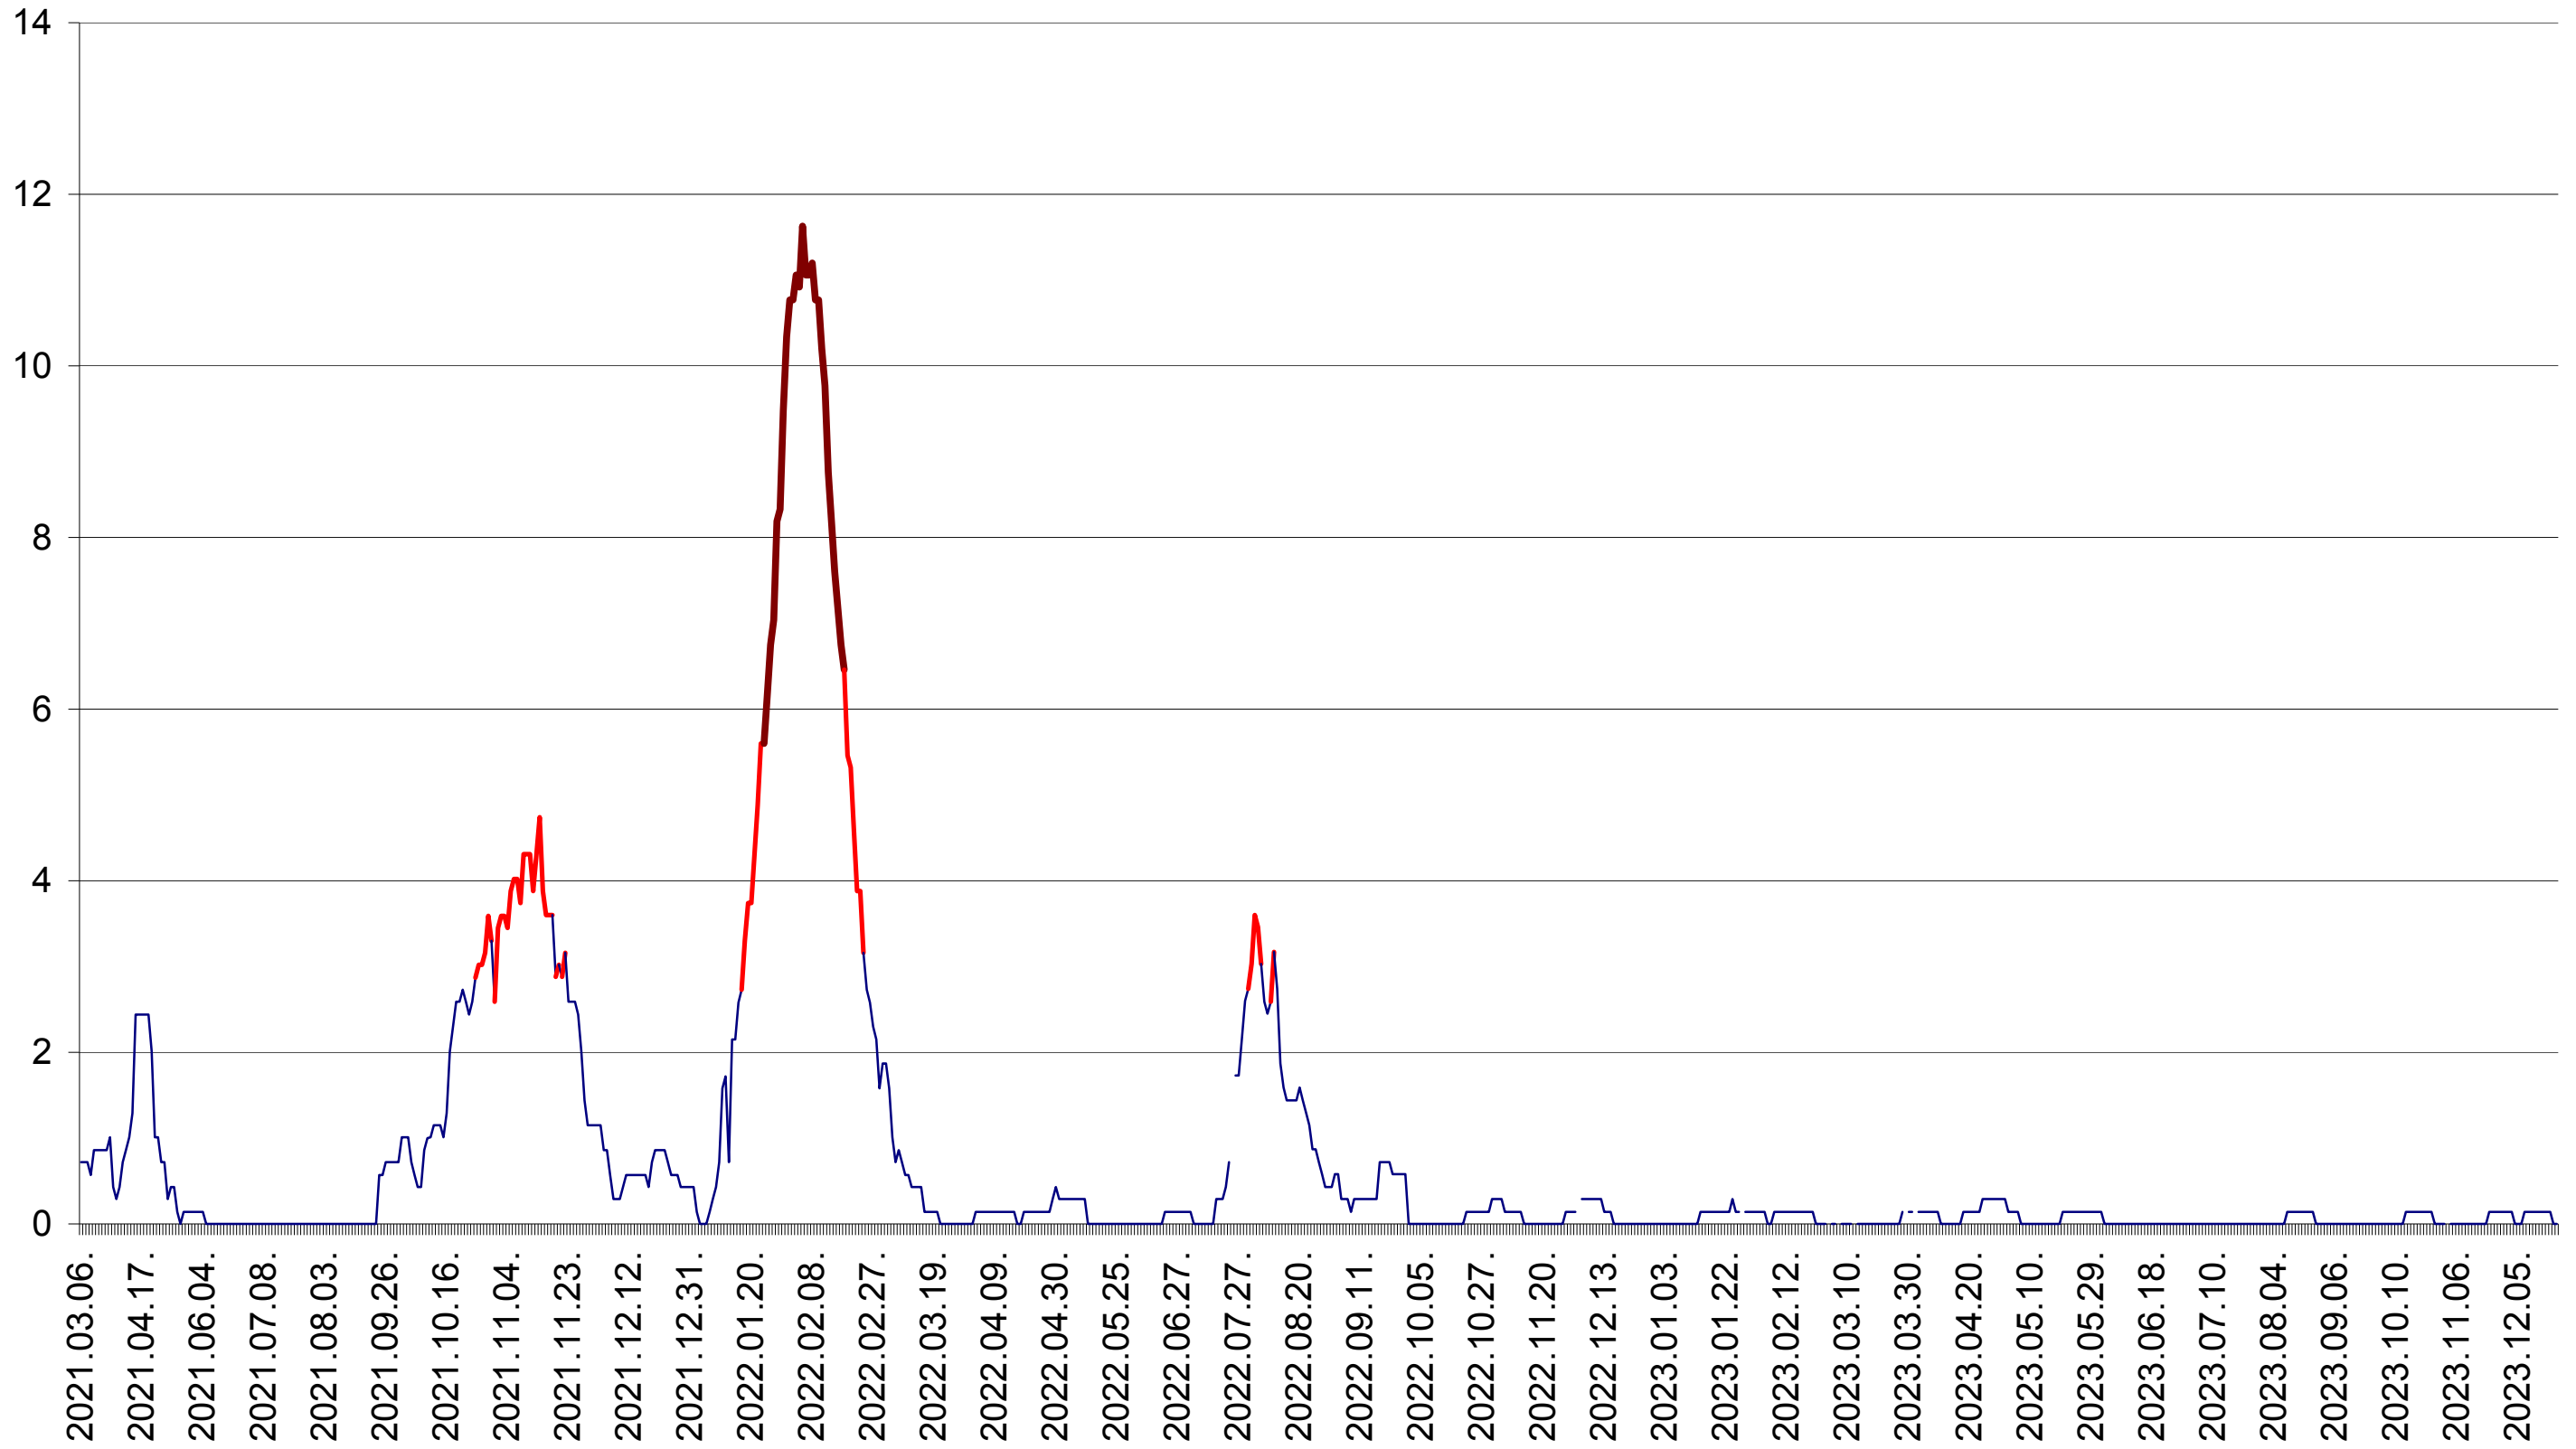

MIHĂILENI - Evolutia incidentei cumulate pe 14 zile la ‰ de locuitori
2021.03.07. - 2023.12.27.

MUGENI - Evolutia incidentei cumulate pe 14 zile la ‰ de locuitori
2021.03.07. - 2023.12.27.

OCLAND - Evolutia incidentei cumulate pe 14 zile la ‰ de locuitori
2021.03.07. - 2023.12.27.

MUNICIPIUL ODORHEIU SECUIESC - Evolutia incidentei cumulate pe 14 zile la ‰ de locuitori
2021.03.07. - 2023.12.27.

PĂULENI-CIUC - Evolutia incidentei cumulate pe 14 zile la ‰ de locuitori
2021.03.07. - 2023.12.27.

PLĂIEȘII DE JOS - Evolutia incidentei cumulate pe 14 zile la ‰ de locuitori
2021.03.07. - 2023.12.27.

PORUMBENI - Evolutia incidentei cumulate pe 14 zile la ‰ de locuitori
2021.03.07. - 2023.12.27.

PRAID - Evolutia incidentei cumulate pe 14 zile la ‰ de locuitori
2021.03.07. - 2023.12.27.