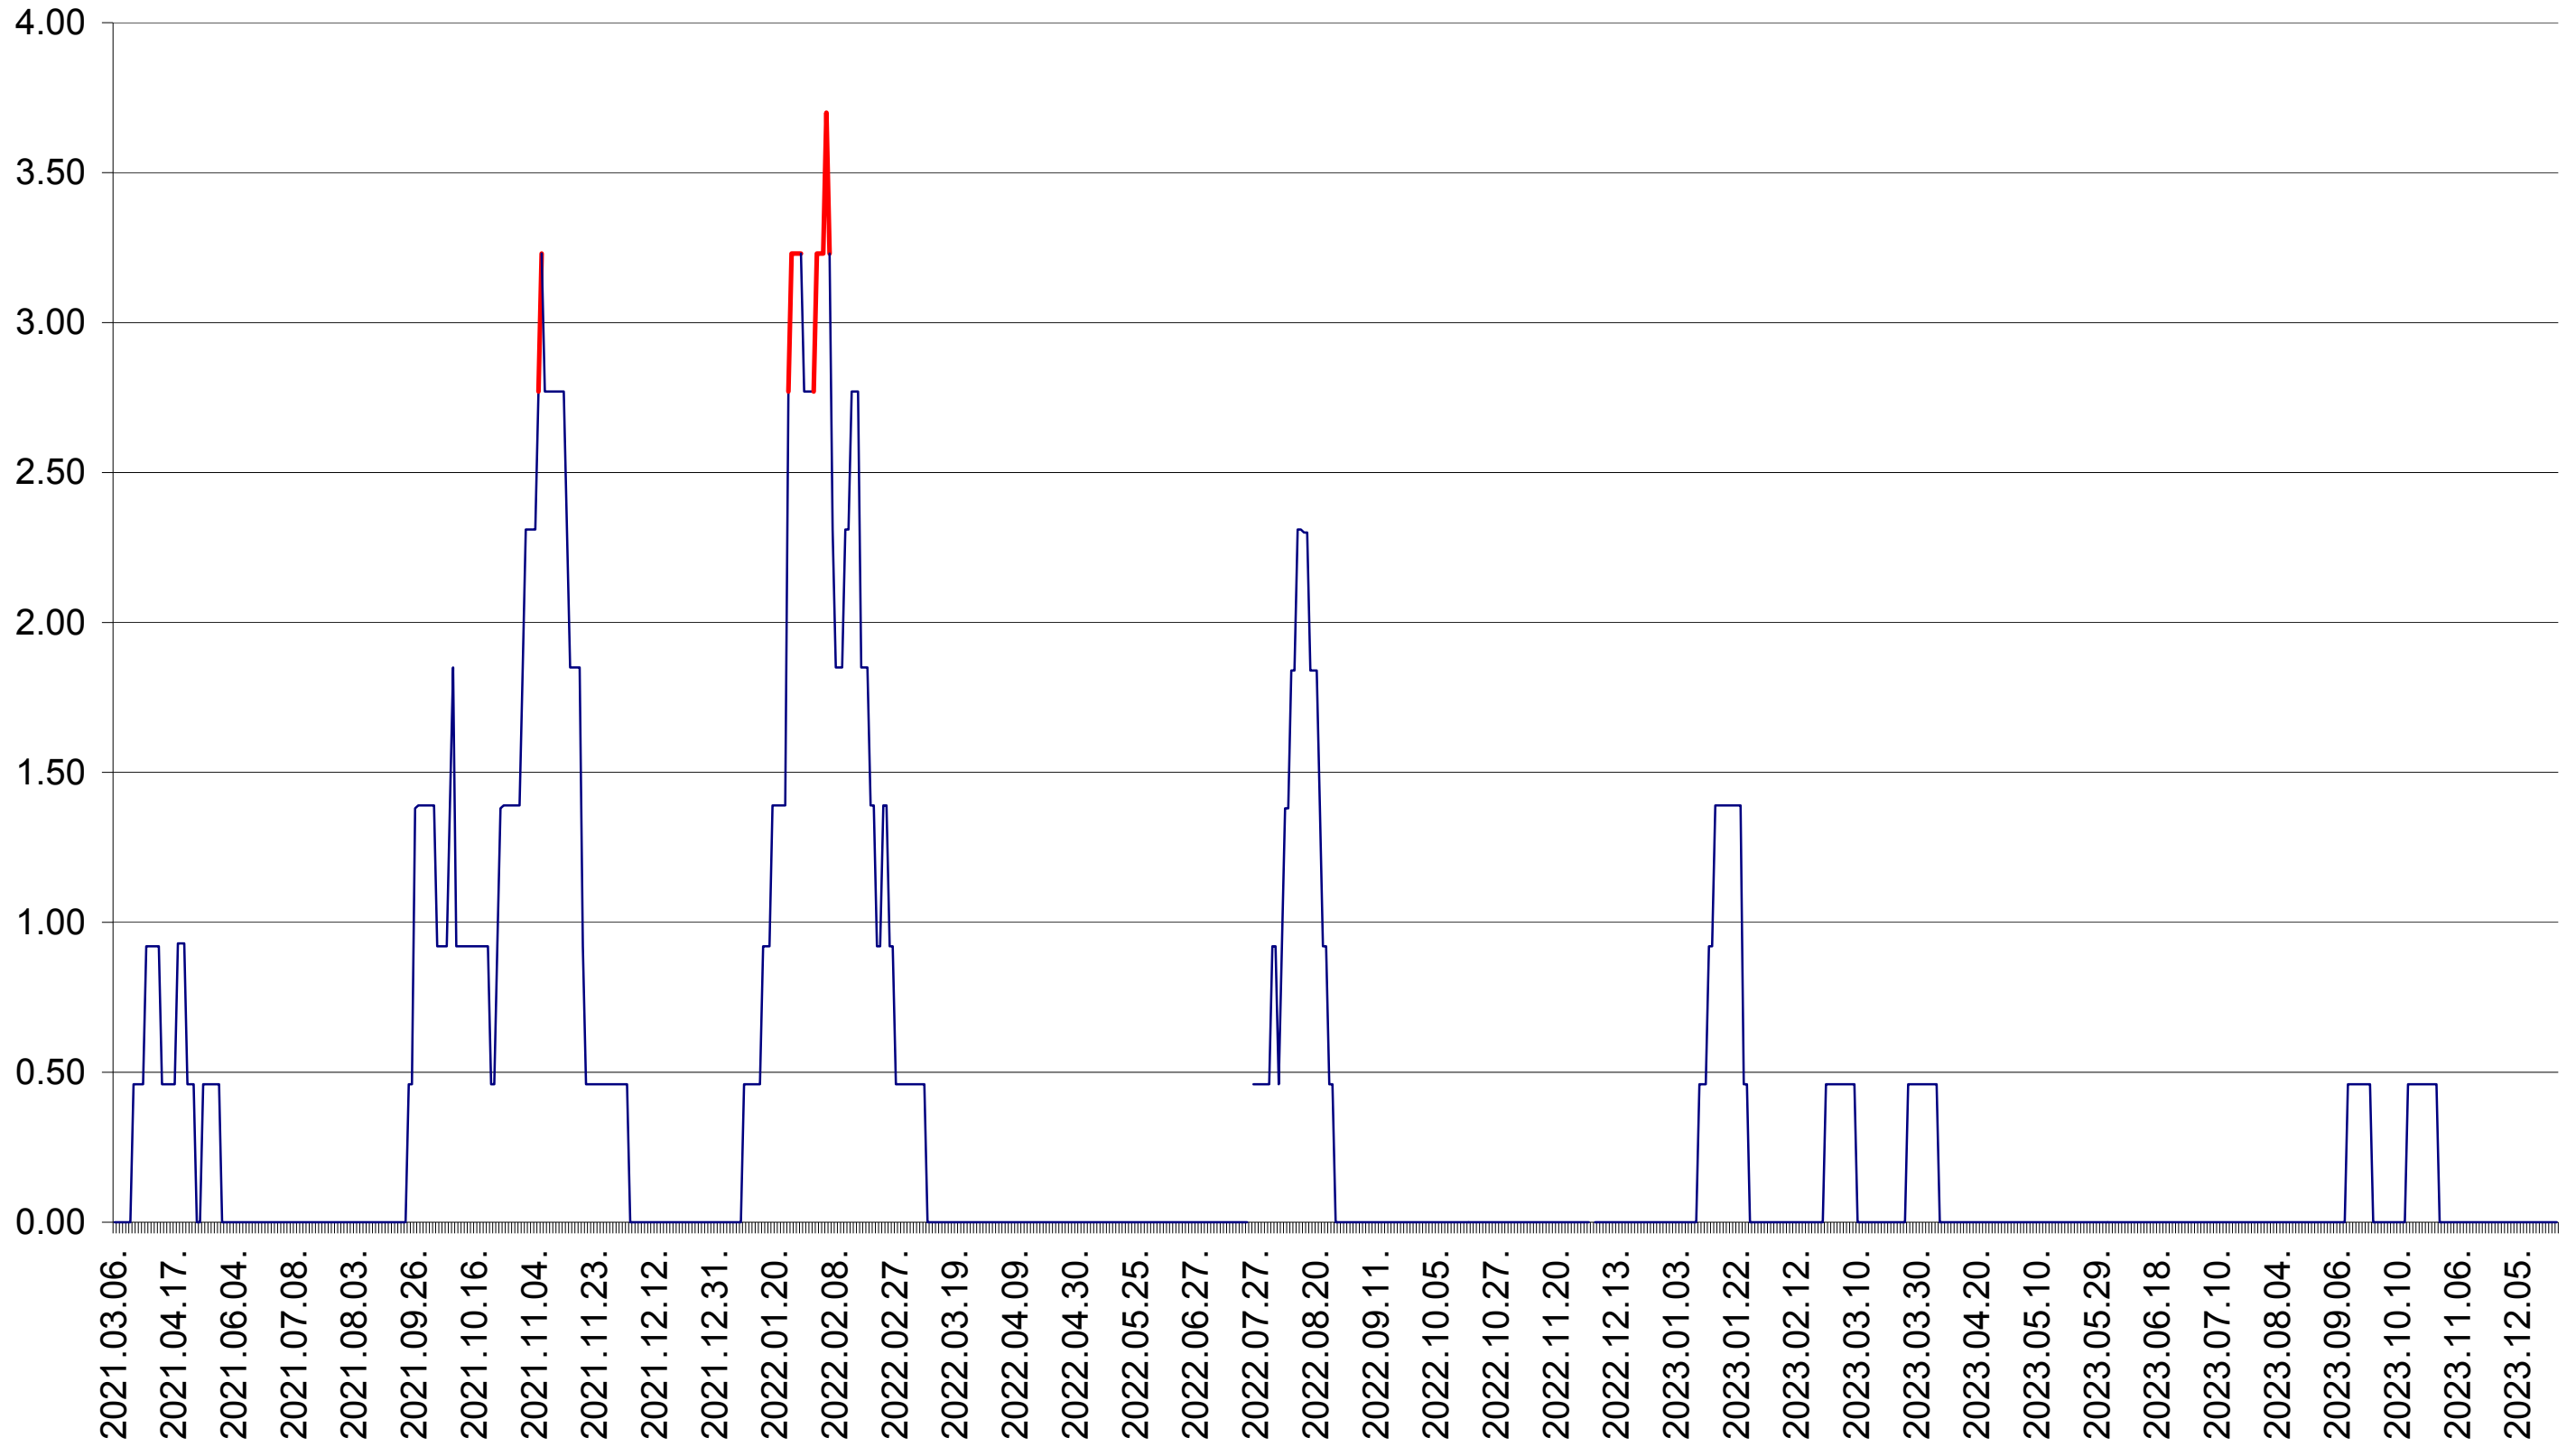

ATID - Evolutia incidentei cumulate pe 14 zile la ‰ de locuitori
2021.03.07. - 2023.12.27.

AVRĂMEȘTI - Evolutia incidentei cumulate pe 14 zile la ‰ de locuitori
2021.03.07. - 2023.12.27.

ORAȘ BĂILE TUȘNAD - Evolutia incidentei cumulate pe 14 zile la ‰ de locuitori
2021.03.07. - 2023.12.27.

ORAȘ BĂLAN - Evolutia incidentei cumulate pe 14 zile la ‰ de locuitori
2021.03.07. - 2023.12.27.

BILBOR - Evolutia incidentei cumulate pe 14 zile la ‰ de locuitori
2021.03.07. - 2023.12.27.

ORAȘ BORSEC - Evolutia incidentei cumulate pe 14 zile la ‰ de locuitori
2021.03.07. - 2023.12.27.

BRĂDEȘTI - Evolutia incidentei cumulate pe 14 zile la ‰ de locuitori
2021.03.07. - 2023.12.27.

CĂPÂLNIȚA - Evolutia incidentei cumulate pe 14 zile la ‰ de locuitori
2021.03.07. - 2023.12.27.

CÂRȚA - Evolutia incidentei cumulate pe 14 zile la ‰ de locuitori
2021.03.07. - 2023.12.27.

CICEU - Evolutia incidentei cumulate pe 14 zile la ‰ de locuitori
2021.03.07. - 2023.12.27.

CIUCSÂNGEORGIU - Evolutia incidentei cumulate pe 14 zile la ‰ de locuitori
2021.03.07. - 2023.12.27.

CIUMANI - Evolutia incidentei cumulate pe 14 zile la ‰ de locuitori
2021.03.07. - 2023.12.27.