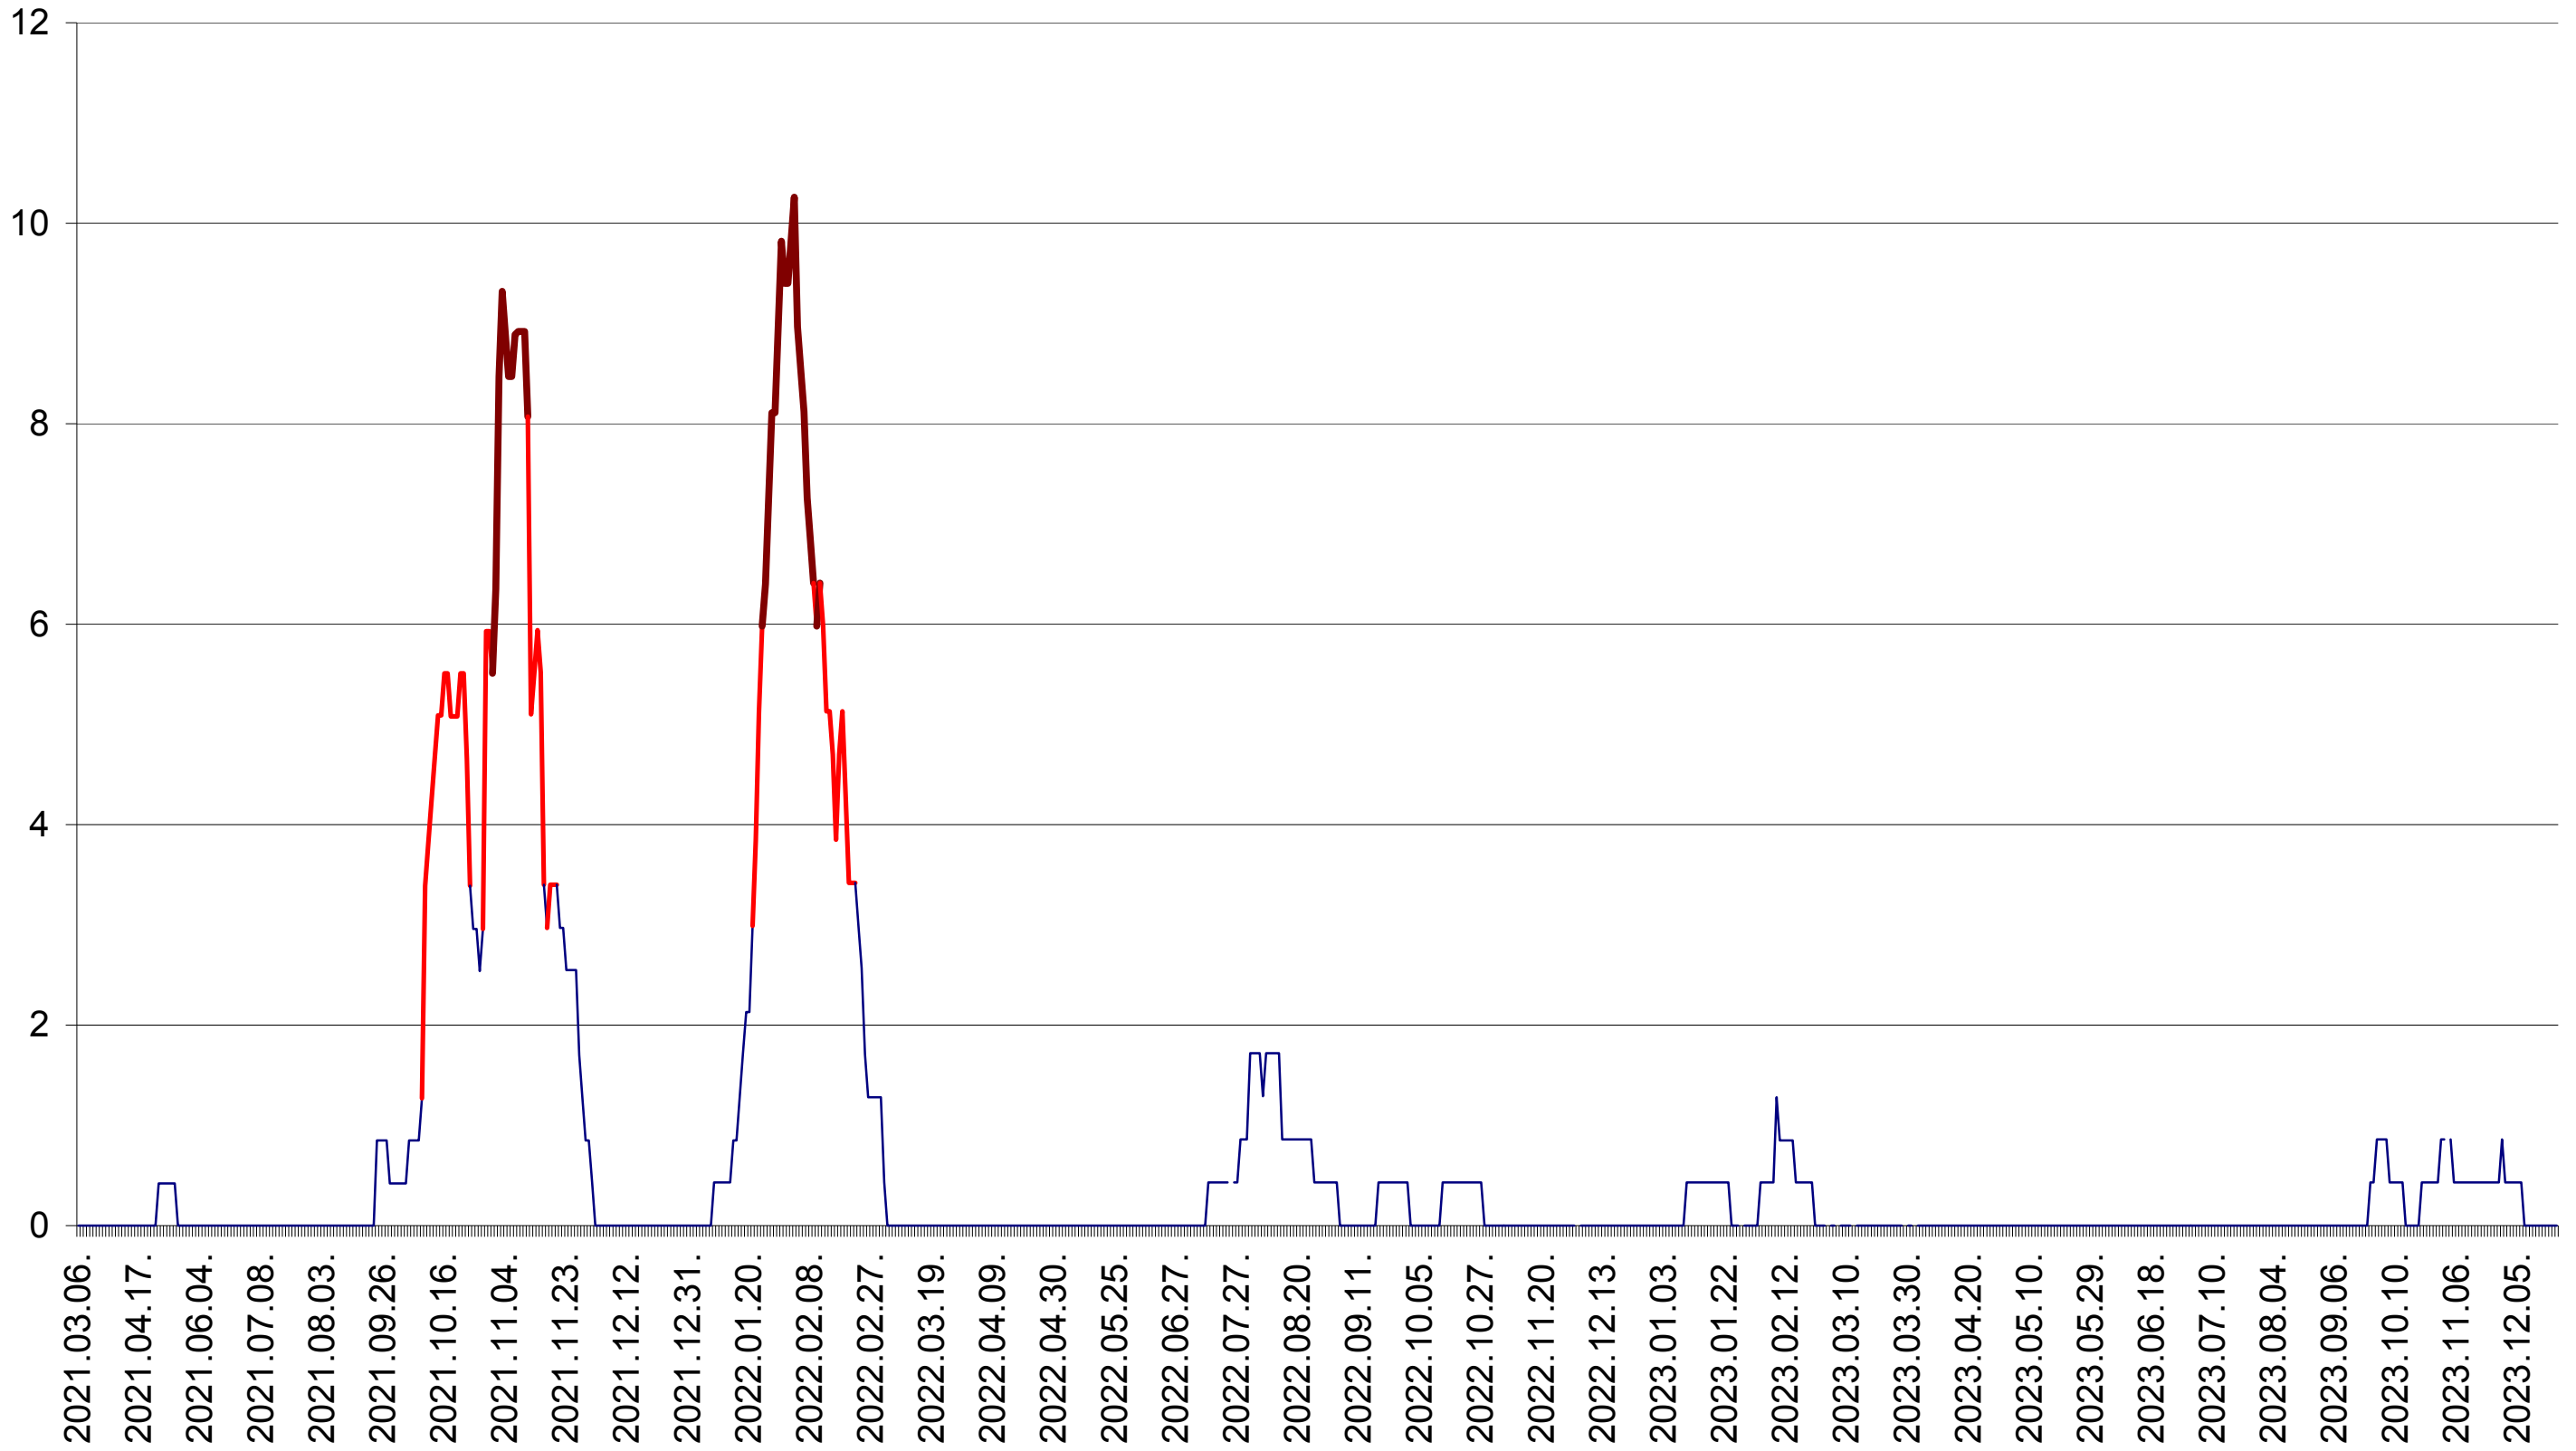

RACU - Evolutia incidentei cumulate pe 14 zile la ‰ de locuitori
2021.03.07. - 2023.12.27.

REMETEA - Evolutia incidentei cumulate pe 14 zile la ‰ de locuitori
2021.03.07. - 2023.12.27.

SĂCEL - Evolutia incidentei cumulate pe 14 zile la ‰ de locuitori
2021.03.07. - 2023.12.27.

SÂNCRĂIENI - Evolutia incidentei cumulate pe 14 zile la ‰ de locuitori
2021.03.07. - 2023.12.27.

SÂNDOMIC - Evolutia incidentei cumulate pe 14 zile la ‰ de locuitori
2021.03.07. - 2023.12.27.

SÂNMARTIN - Evolutia incidentei cumulate pe 14 zile la ‰ de locuitori
2021.03.07. - 2023.12.27.