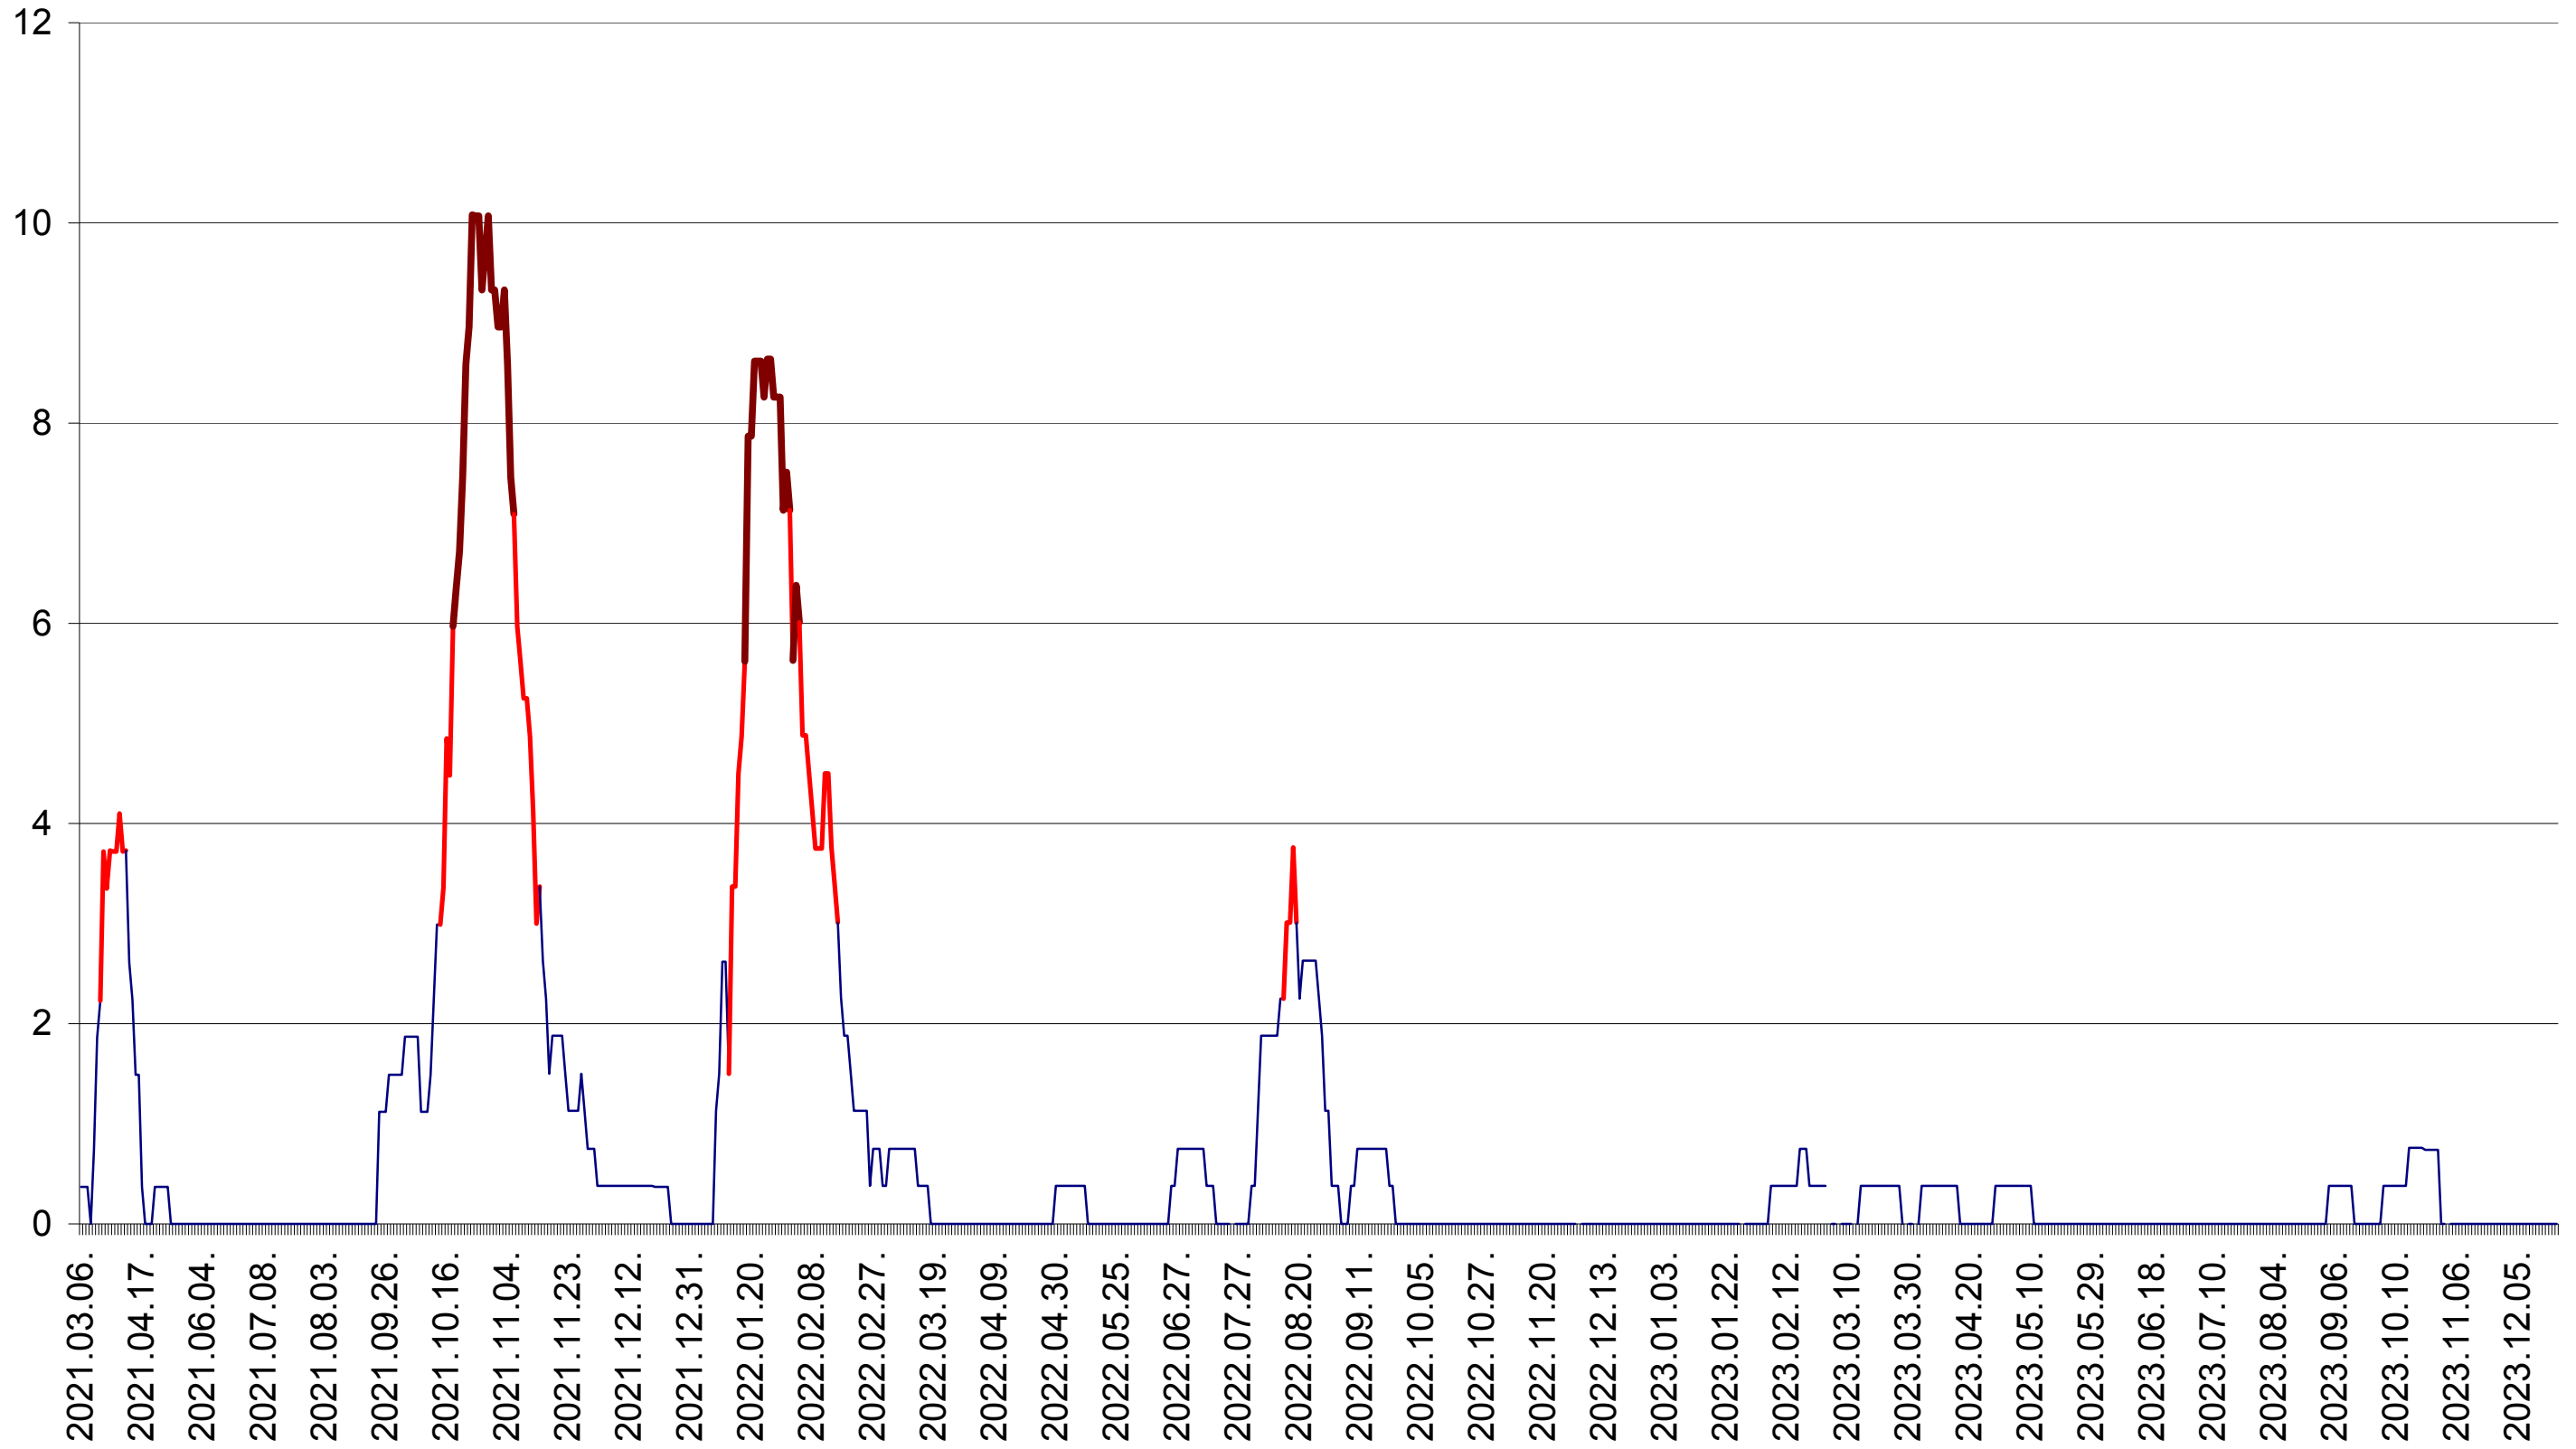

RACU - Evolutia incidentei cumulate pe 14 zile la ‰ de locuitori
2021.03.07. - 2023.12.27.

REMETEA - Evolutia incidentei cumulate pe 14 zile la ‰ de locuitori
2021.03.07. - 2023.12.27.

SĂCEL - Evolutia incidentei cumulate pe 14 zile la ‰ de locuitori
2021.03.07. - 2023.12.27.

SÂNCRĂIENI - Evolutia incidentei cumulate pe 14 zile la ‰ de locuitori
2021.03.07. - 2023.12.27.

SÂNDOMIC - Evolutia incidentei cumulate pe 14 zile la ‰ de locuitori
2021.03.07. - 2023.12.27.

SÂNMARTIN - Evolutia incidentei cumulate pe 14 zile la ‰ de locuitori
2021.03.07. - 2023.12.27.