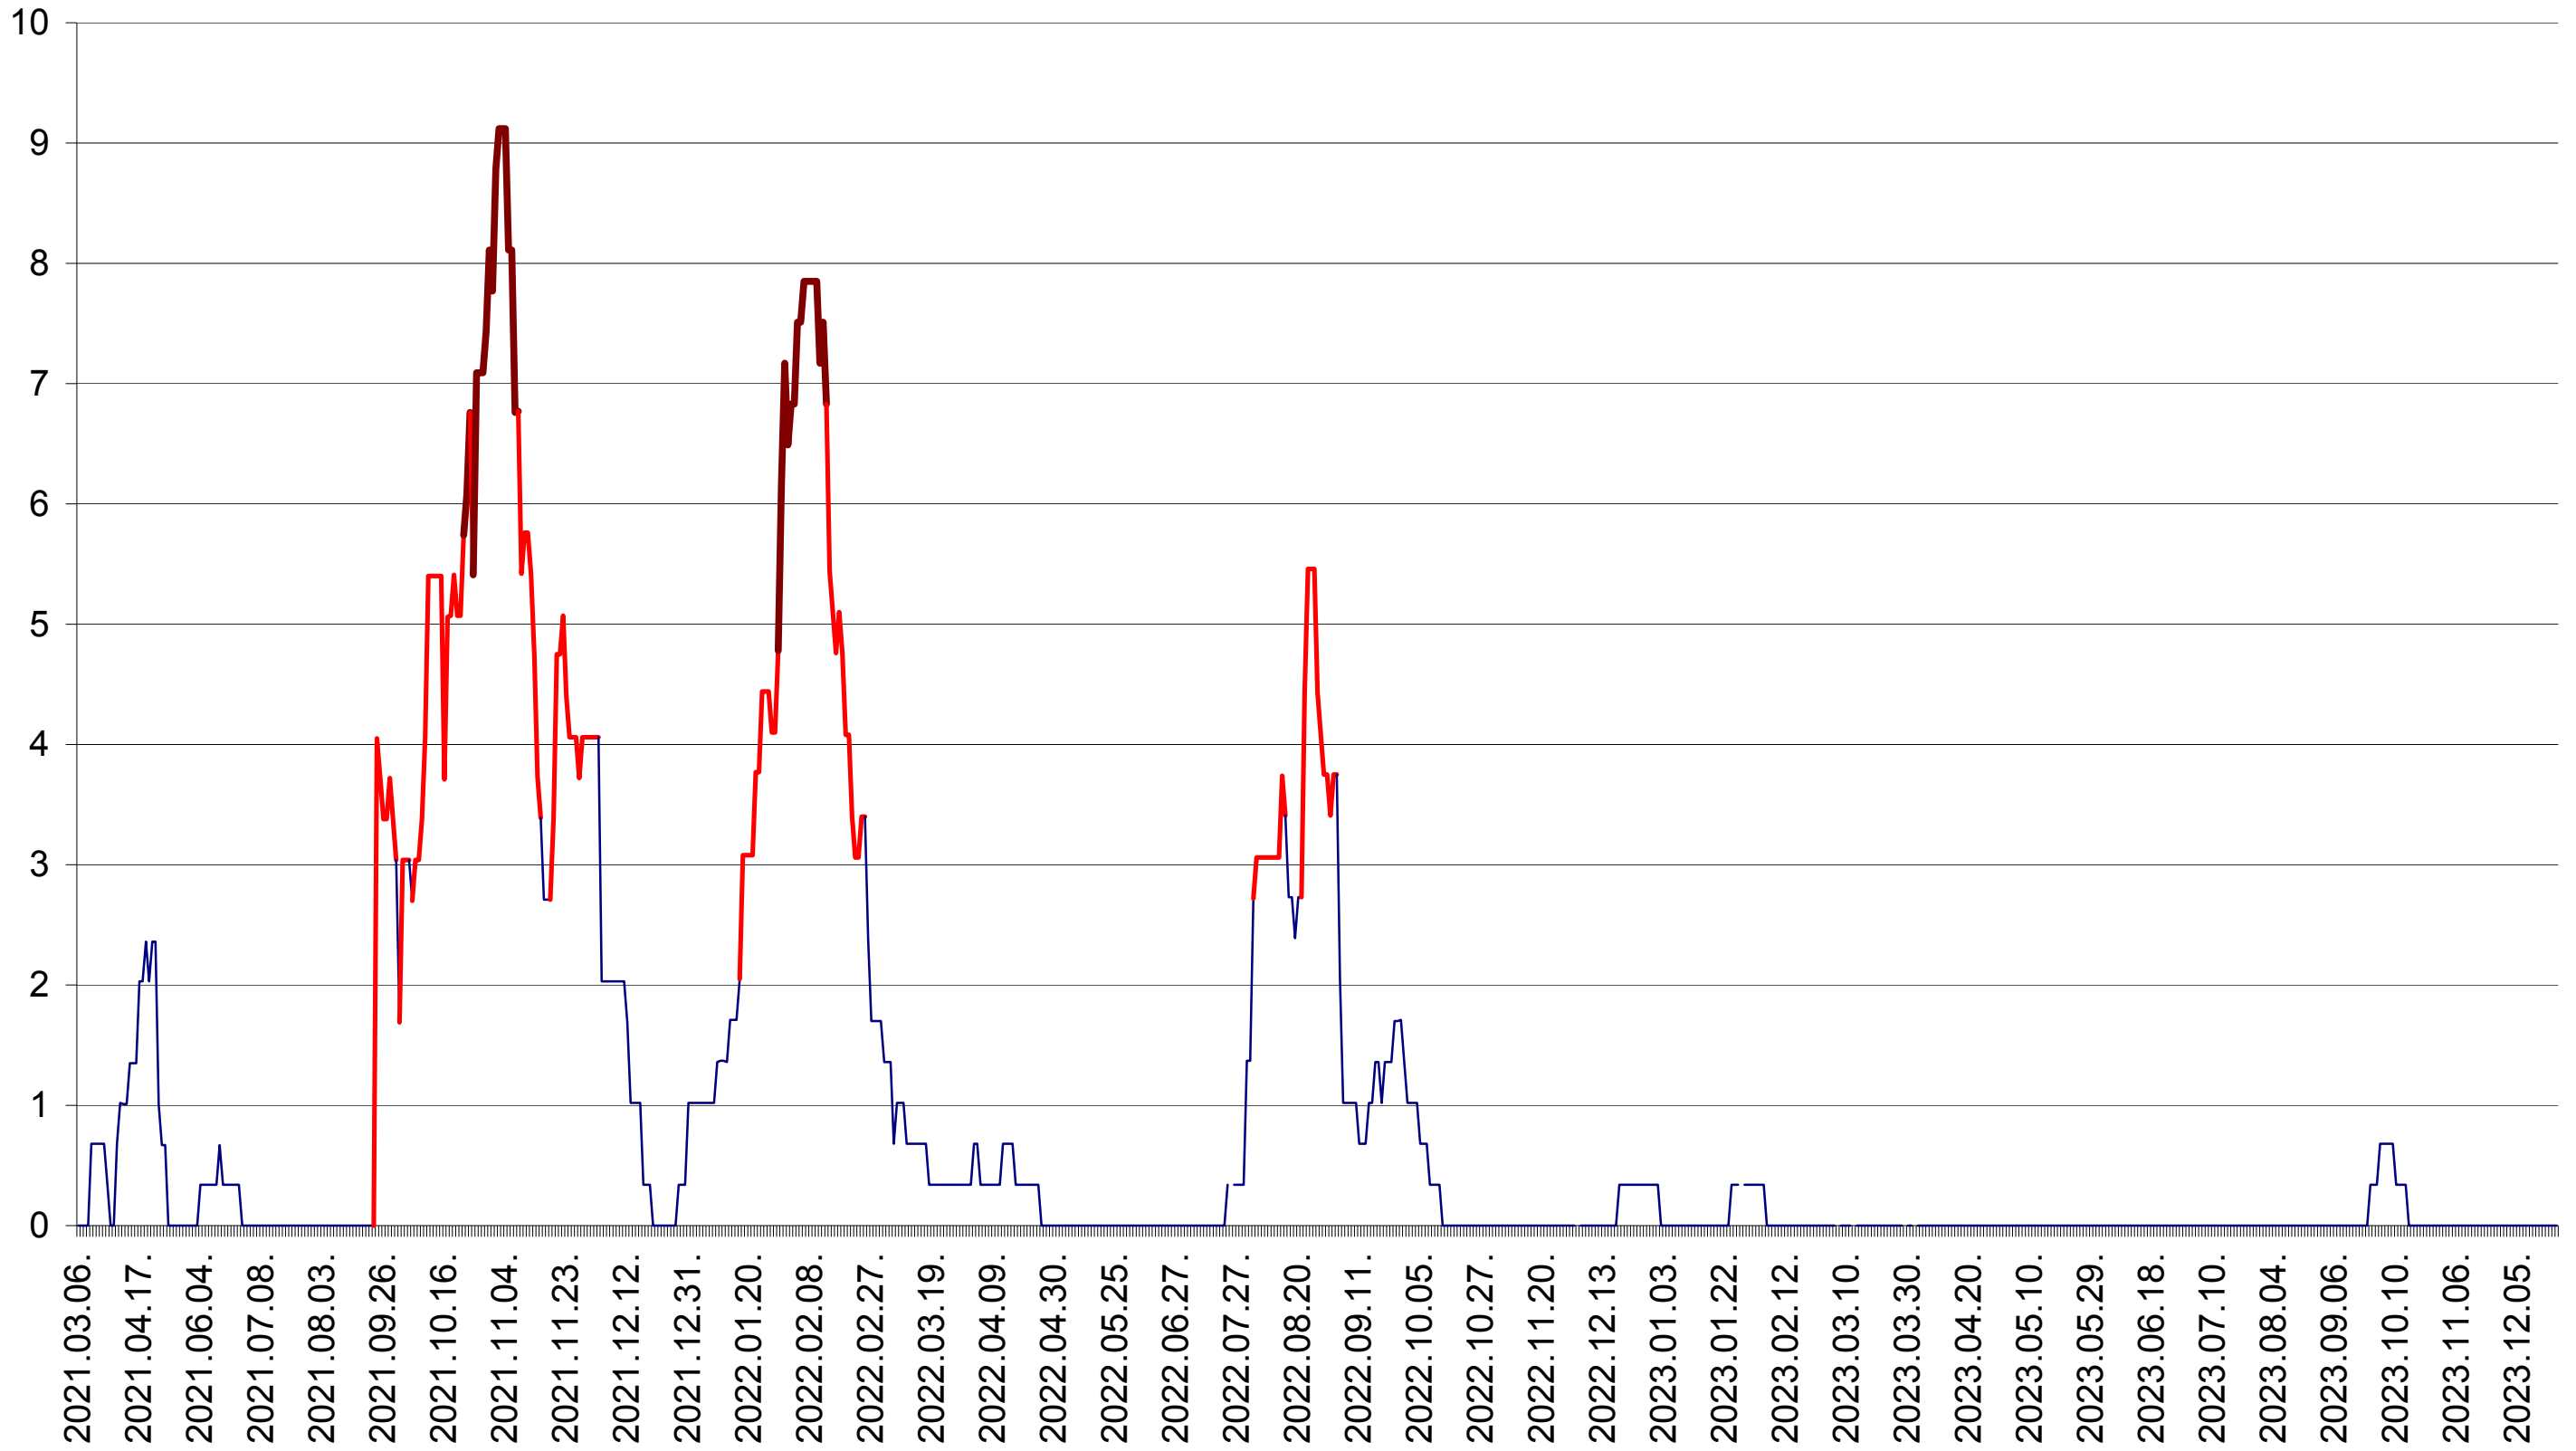

LELICENI - Evolutia incidentei cumulate pe 14 zile la ‰ de locuitori
2021.03.07. - 2023.12.27.

LUETA - Evolutia incidentei cumulate pe 14 zile la ‰ de locuitori
2021.03.07. - 2023.12.27.

LUNCA DE JOS - Evolutia incidentei cumulate pe 14 zile la ‰ de locuitori
2021.03.07. - 2023.12.27.

LUNCA DE SUS - Evolutia incidentei cumulate pe 14 zile la ‰ de locuitori
2021.03.07. - 2023.12.27.

LUPENI - Evolutia incidentei cumulate pe 14 zile la ‰ de locuitori
2021.03.07. - 2023.12.27.

MĂDĂRAȘ - Evolutia incidentei cumulate pe 14 zile la ‰ de locuitori
2021.03.07. - 2023.12.27.

MĂRTINIȘ - Evolutia incidentei cumulate pe 14 zile la ‰ de locuitori
2021.03.07. - 2023.12.27.

MEREȘTI - Evolutia incidentei cumulate pe 14 zile la ‰ de locuitori
2021.03.07. - 2023.12.27.

MUNICIPIUL MIERCUREA-CIUC - Evolutia incidentei cumulate pe 14 zile la ‰ de locuitori
2021.03.07. - 2023.12.27.