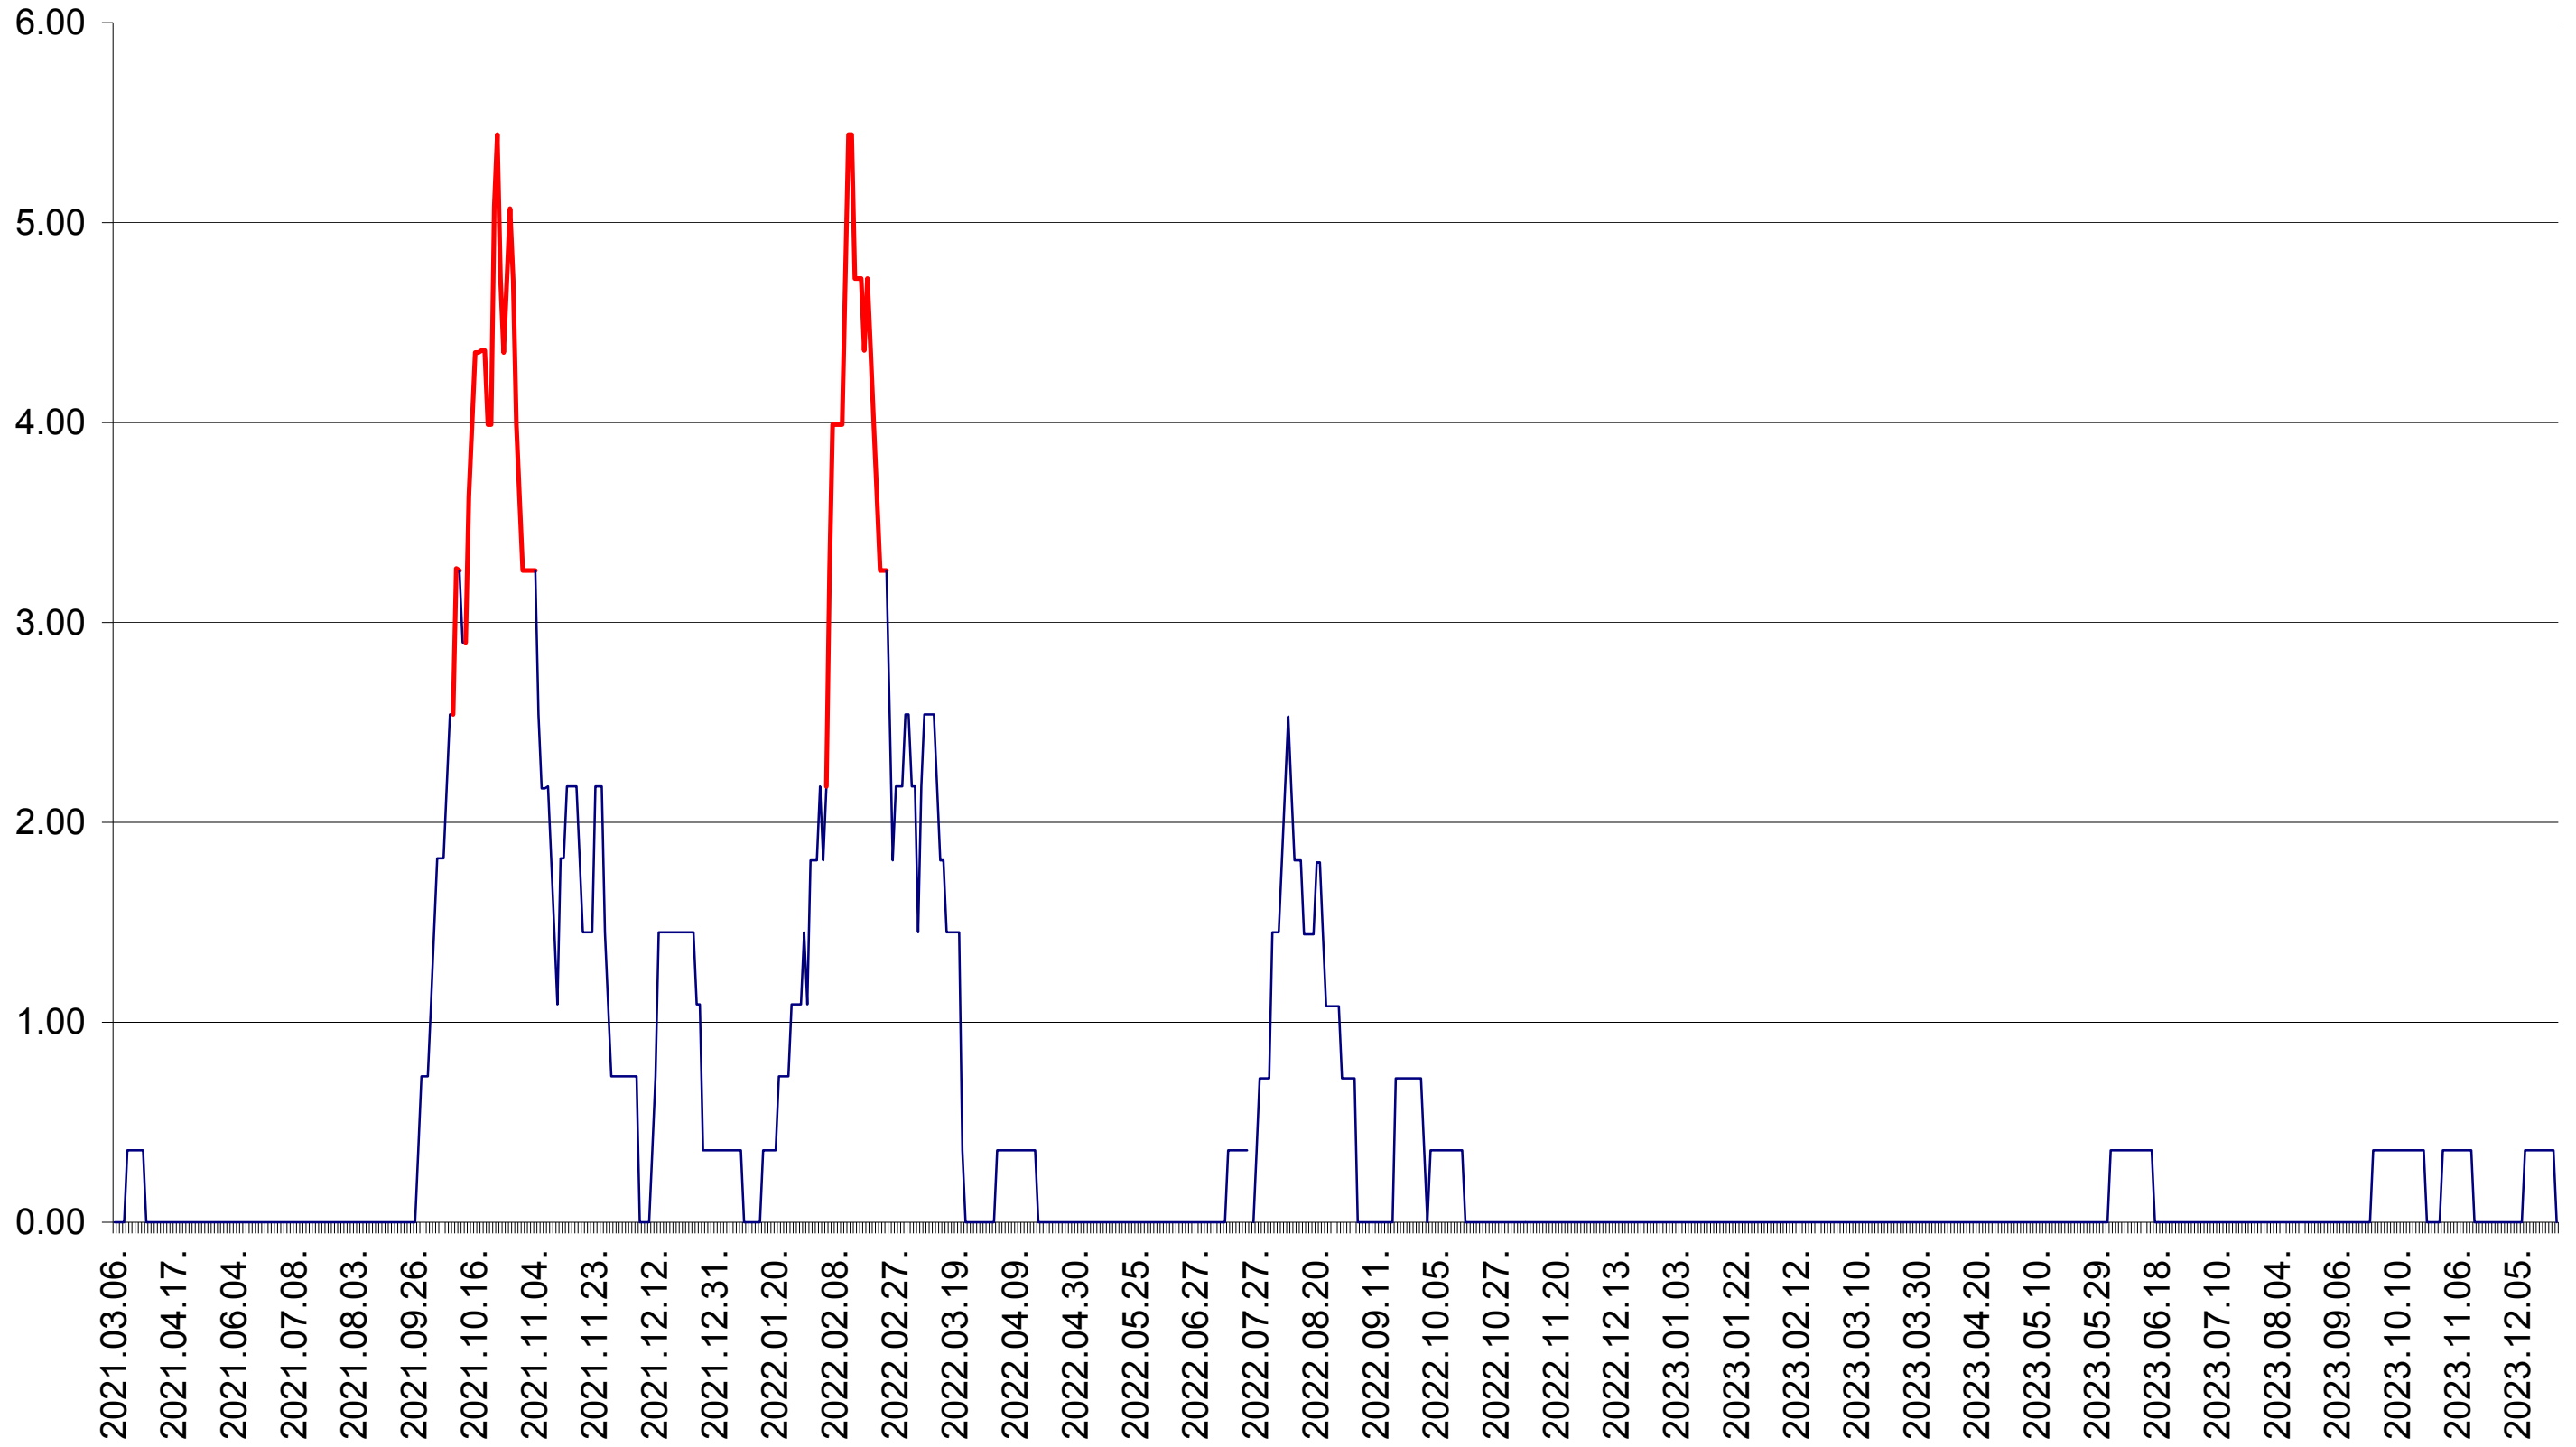

ATID - Evolutia incidentei cumulate pe 14 zile la ‰ de locuitori
2021.03.07. - 2023.12.27.

AVRĂMEȘTI - Evolutia incidentei cumulate pe 14 zile la ‰ de locuitori
2021.03.07. - 2023.12.27.

ORAȘ BĂILE TUȘNAD - Evolutia incidentei cumulate pe 14 zile la ‰ de locuitori
2021.03.07. - 2023.12.27.

ORAȘ BĂLAN - Evolutia incidentei cumulate pe 14 zile la ‰ de locuitori
2021.03.07. - 2023.12.27.

BILBOR - Evolutia incidentei cumulate pe 14 zile la ‰ de locuitori
2021.03.07. - 2023.12.27.

ORAȘ BORSEC - Evolutia incidentei cumulate pe 14 zile la ‰ de locuitori
2021.03.07. - 2023.12.27.

BRĂDEȘTI - Evolutia incidentei cumulate pe 14 zile la ‰ de locuitori
2021.03.07. - 2023.12.27.

CĂPÂLNIȚA - Evolutia incidentei cumulate pe 14 zile la ‰ de locuitori
2021.03.07. - 2023.12.27.

CÂRȚA - Evolutia incidentei cumulate pe 14 zile la ‰ de locuitori
2021.03.07. - 2023.12.27.