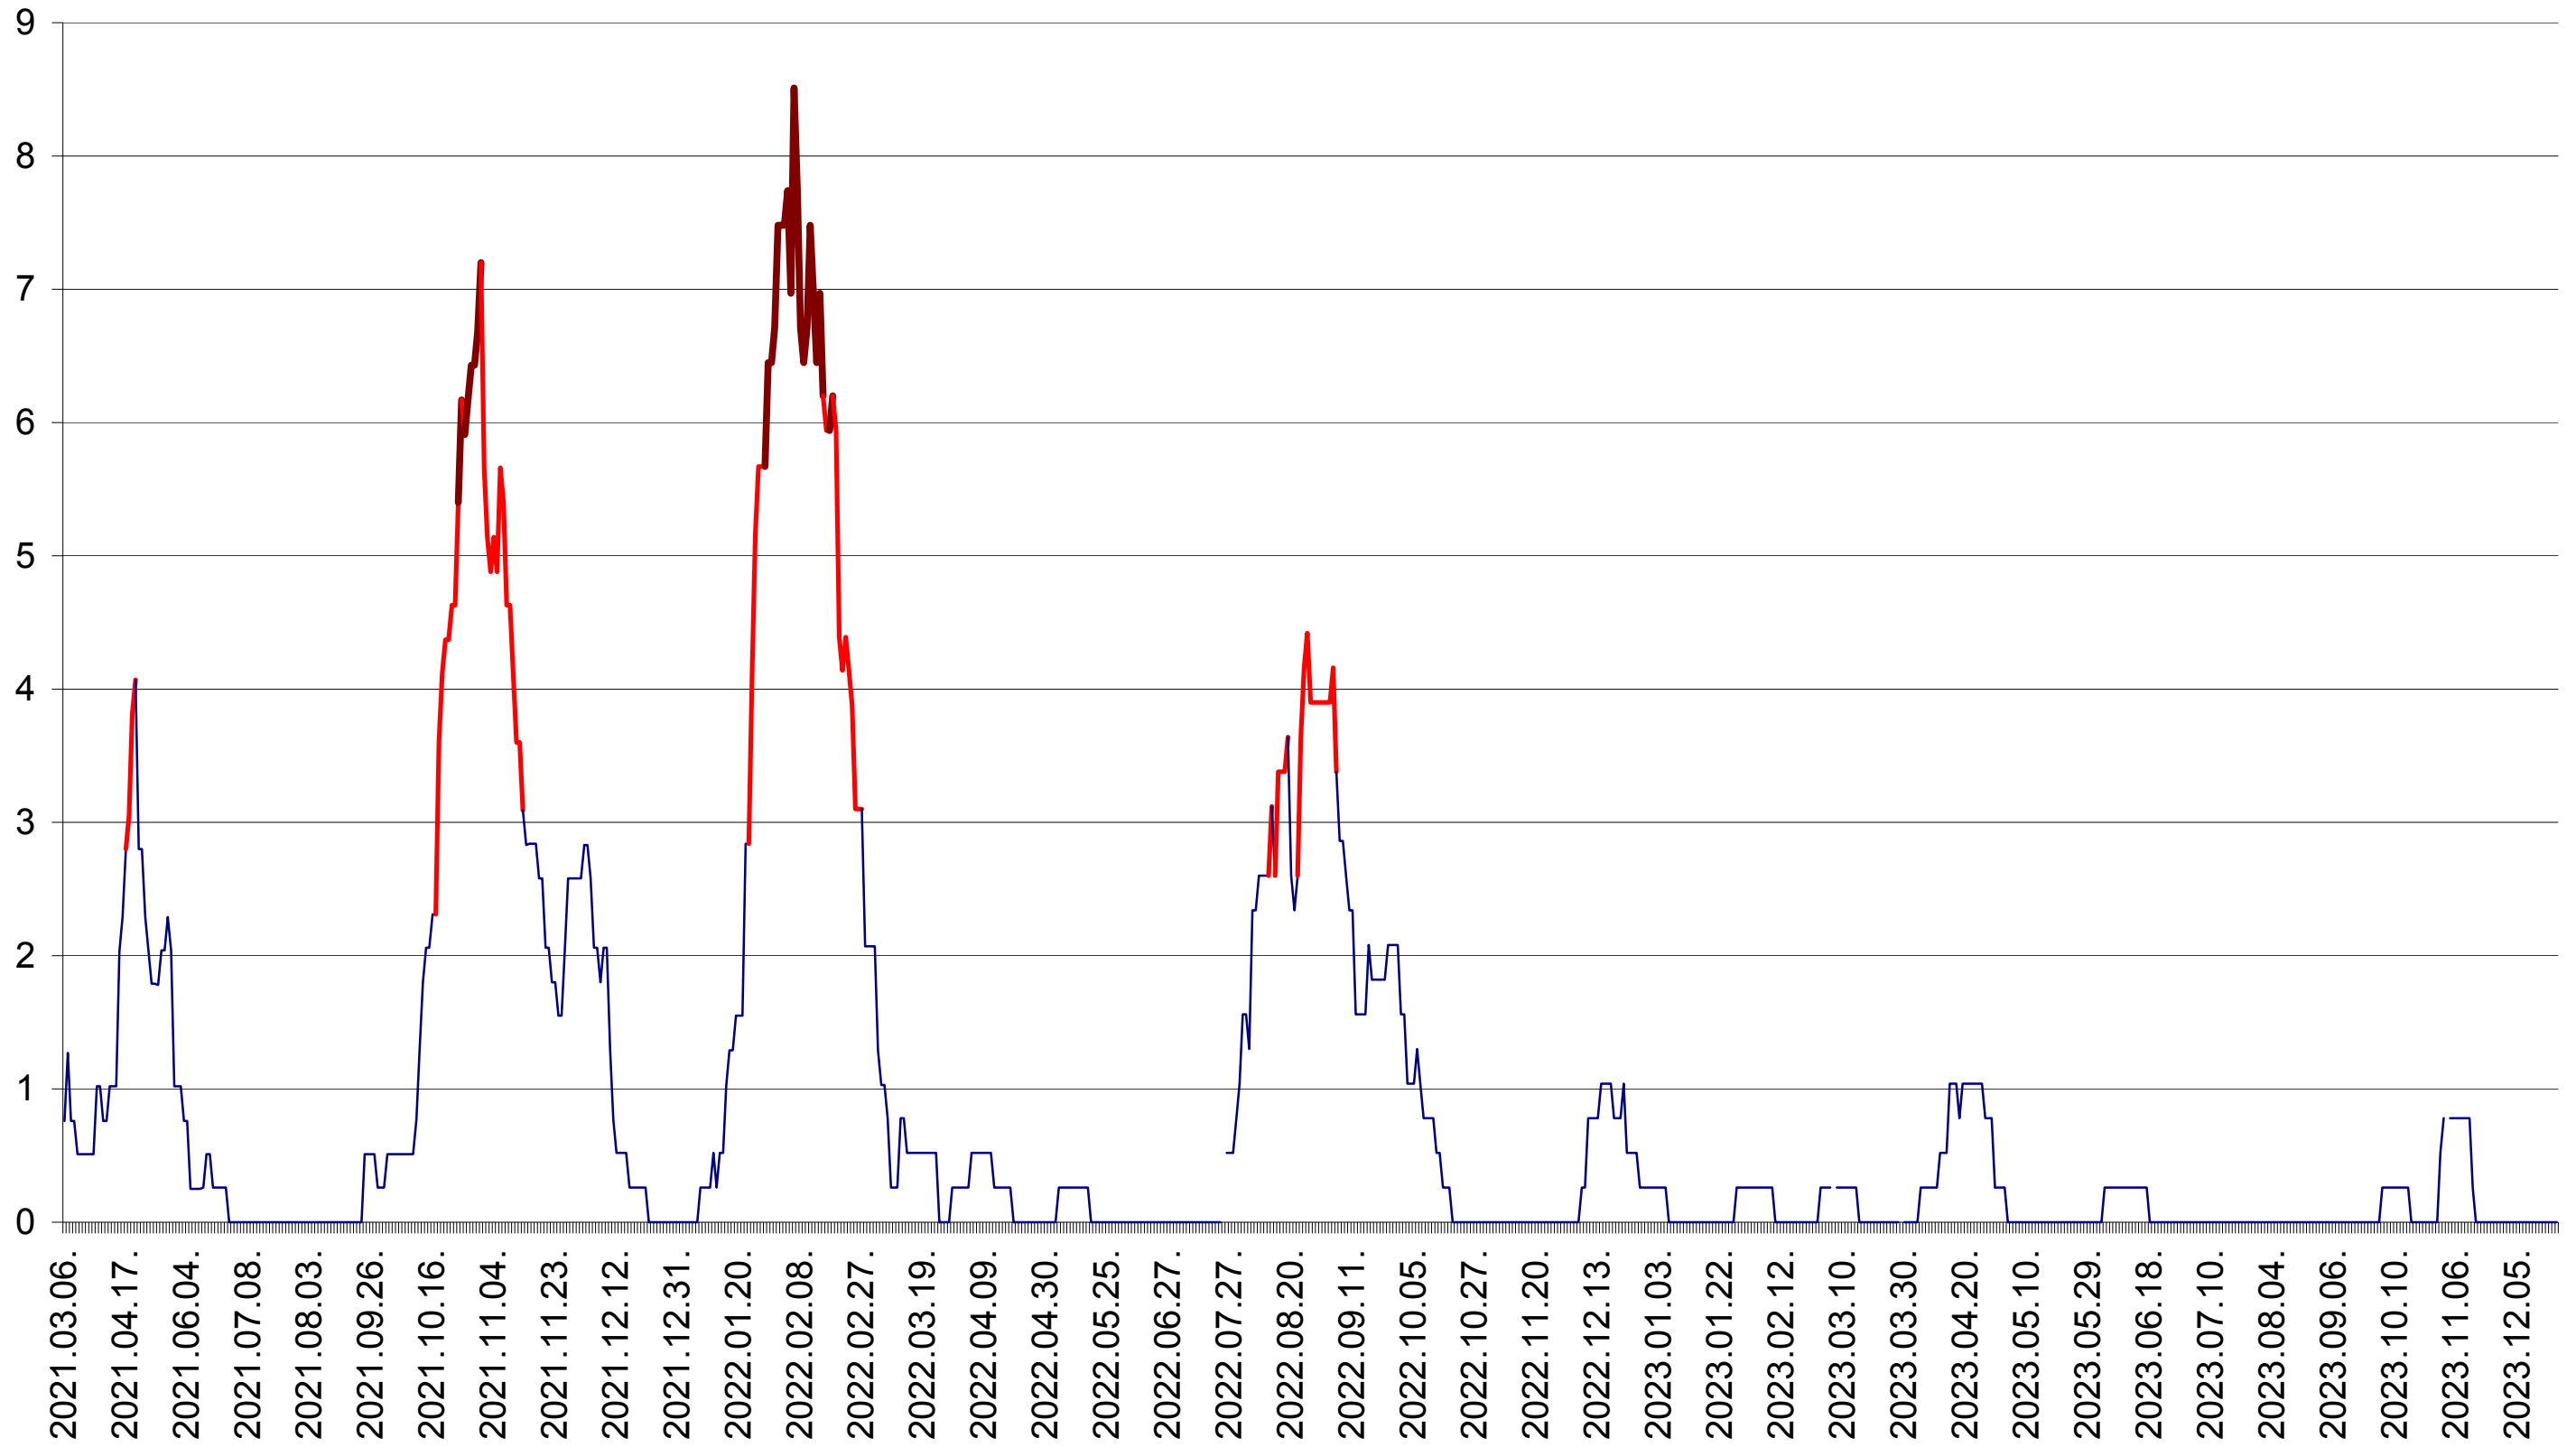

SUBCETATE - Evolutia incidentei cumulate pe 14 zile la ‰ de locuitori
2021.03.07. - 2023.12.27.

ȘIMONEȘTI - Evolutia incidentei cumulate pe 14 zile la ‰ de locuitori
2021.03.07. - 2023.12.27.