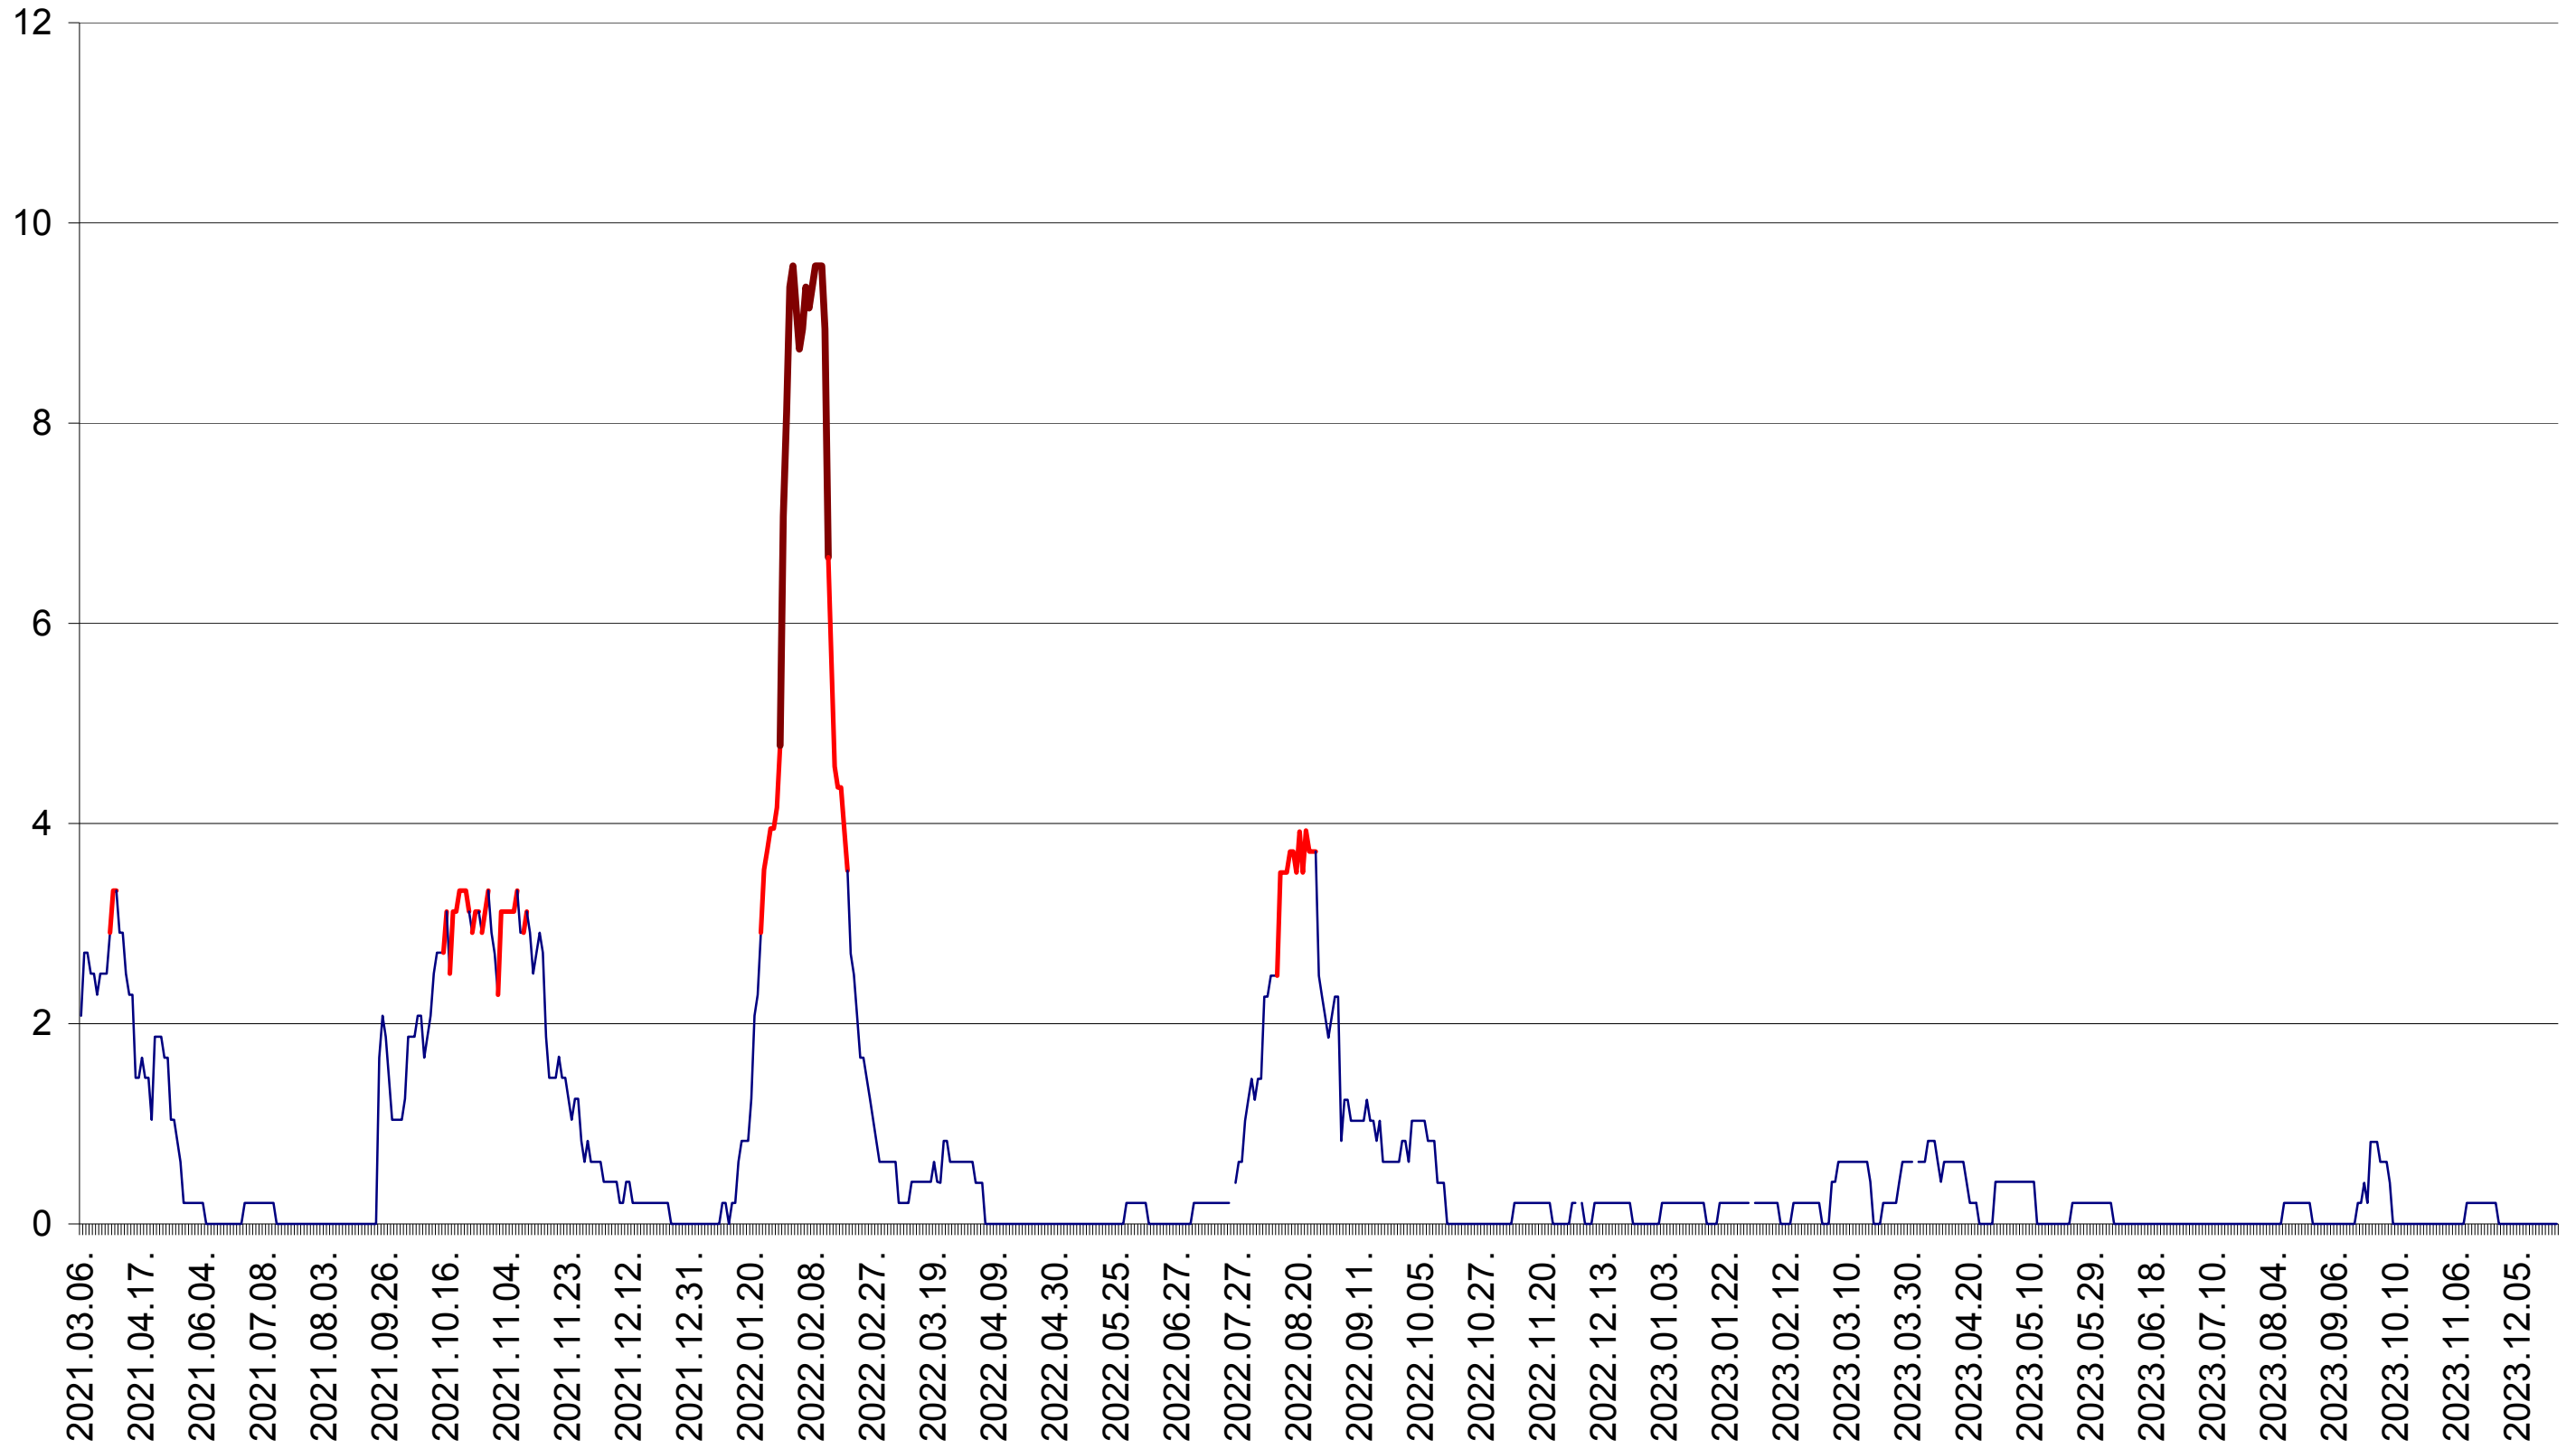

MUNICIPIUL GHEORGHENI - Evolutia incidentei cumulate pe 14 zile la ‰ de locuitori
2021.03.07. - 2023.12.27.

JOSENI - Evolutia incidentei cumulate pe 14 zile la ‰ de locuitori
2021.03.07. - 2023.12.27.

LĂZAREA - Evolutia incidentei cumulate pe 14 zile la ‰ de locuitori
2021.03.07. - 2023.12.27.

LELICENI - Evolutia incidentei cumulate pe 14 zile la ‰ de locuitori
2021.03.07. - 2023.12.27.

LUETA - Evolutia incidentei cumulate pe 14 zile la ‰ de locuitori
2021.03.07. - 2023.12.27.

LUNCA DE JOS - Evolutia incidentei cumulate pe 14 zile la ‰ de locuitori
2021.03.07. - 2023.12.27.

LUNCA DE SUS - Evolutia incidentei cumulate pe 14 zile la ‰ de locuitori
2021.03.07. - 2023.12.27.

LUPENI - Evolutia incidentei cumulate pe 14 zile la ‰ de locuitori
2021.03.07. - 2023.12.27.

MĂDĂRAȘ - Evolutia incidentei cumulate pe 14 zile la ‰ de locuitori
2021.03.07. - 2023.12.27.