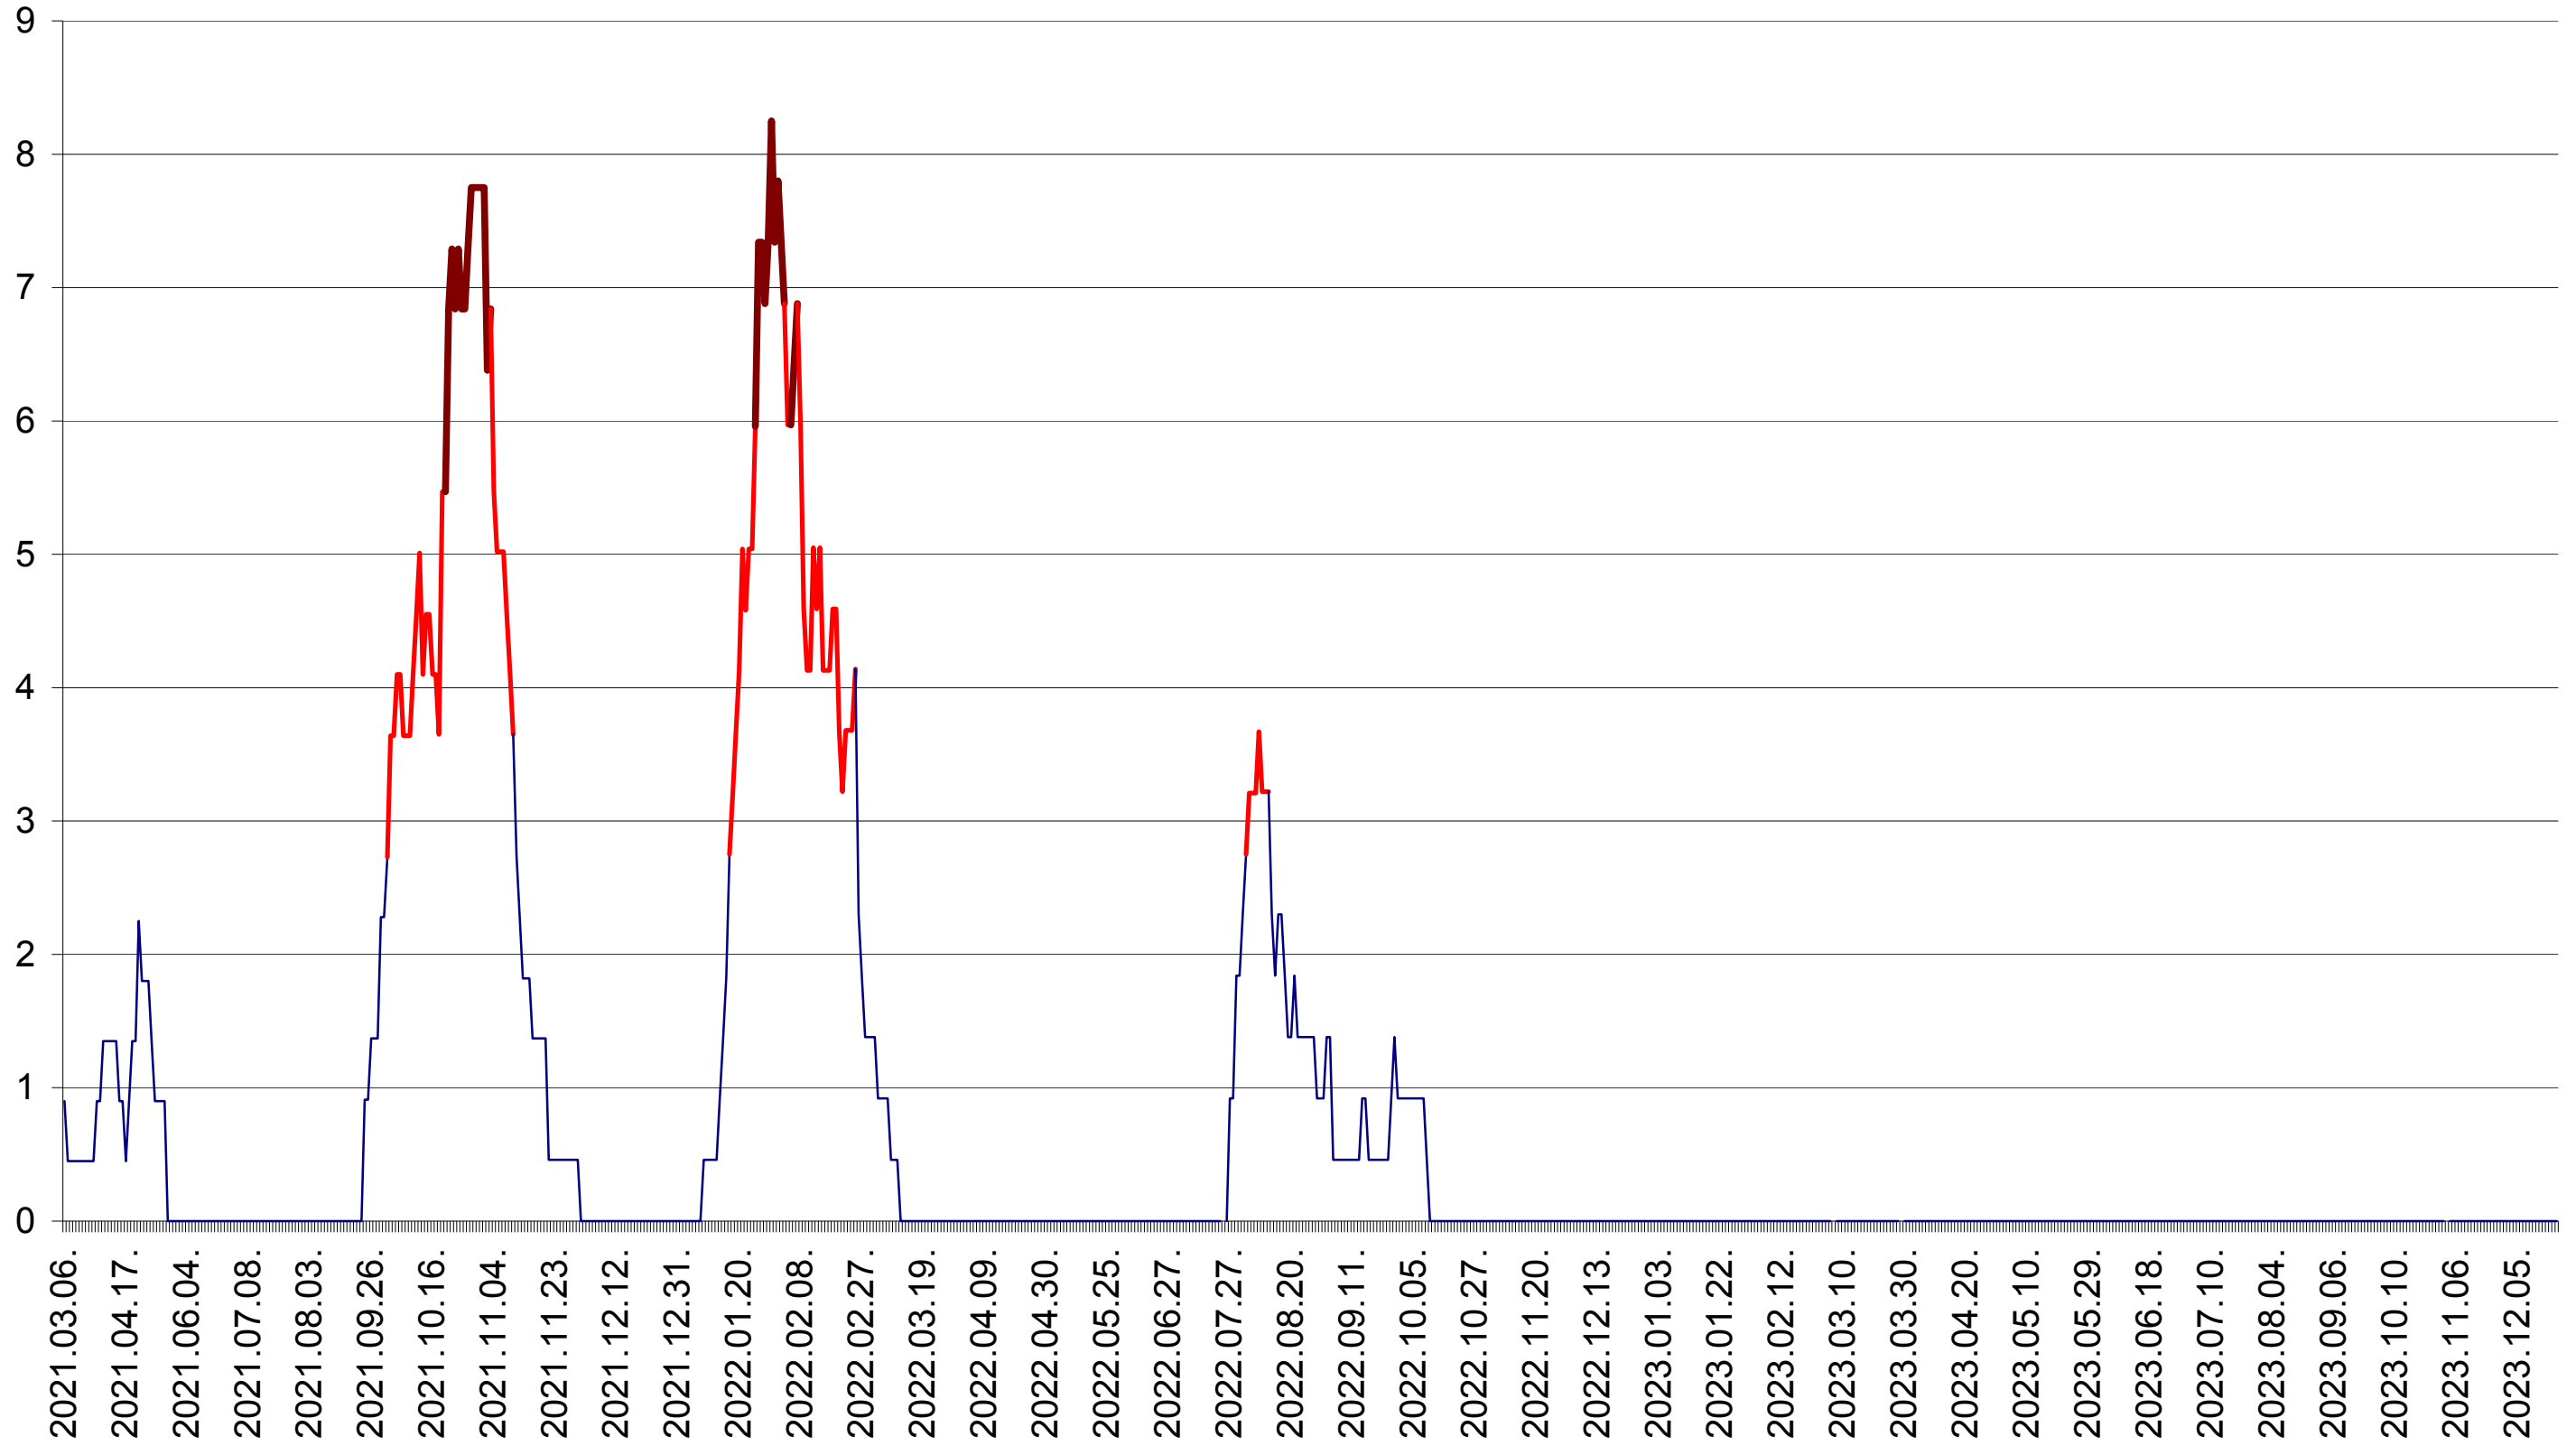

SĂRMAȘ - Evolutia incidentei cumulate pe 14 zile la ‰ de locuitori
2021.03.07. - 2023.12.27.

SÂNTIMBRU - Evolutia incidentei cumulate pe 14 zile la ‰ de locuitori
2021.03.07. - 2023.12.27.