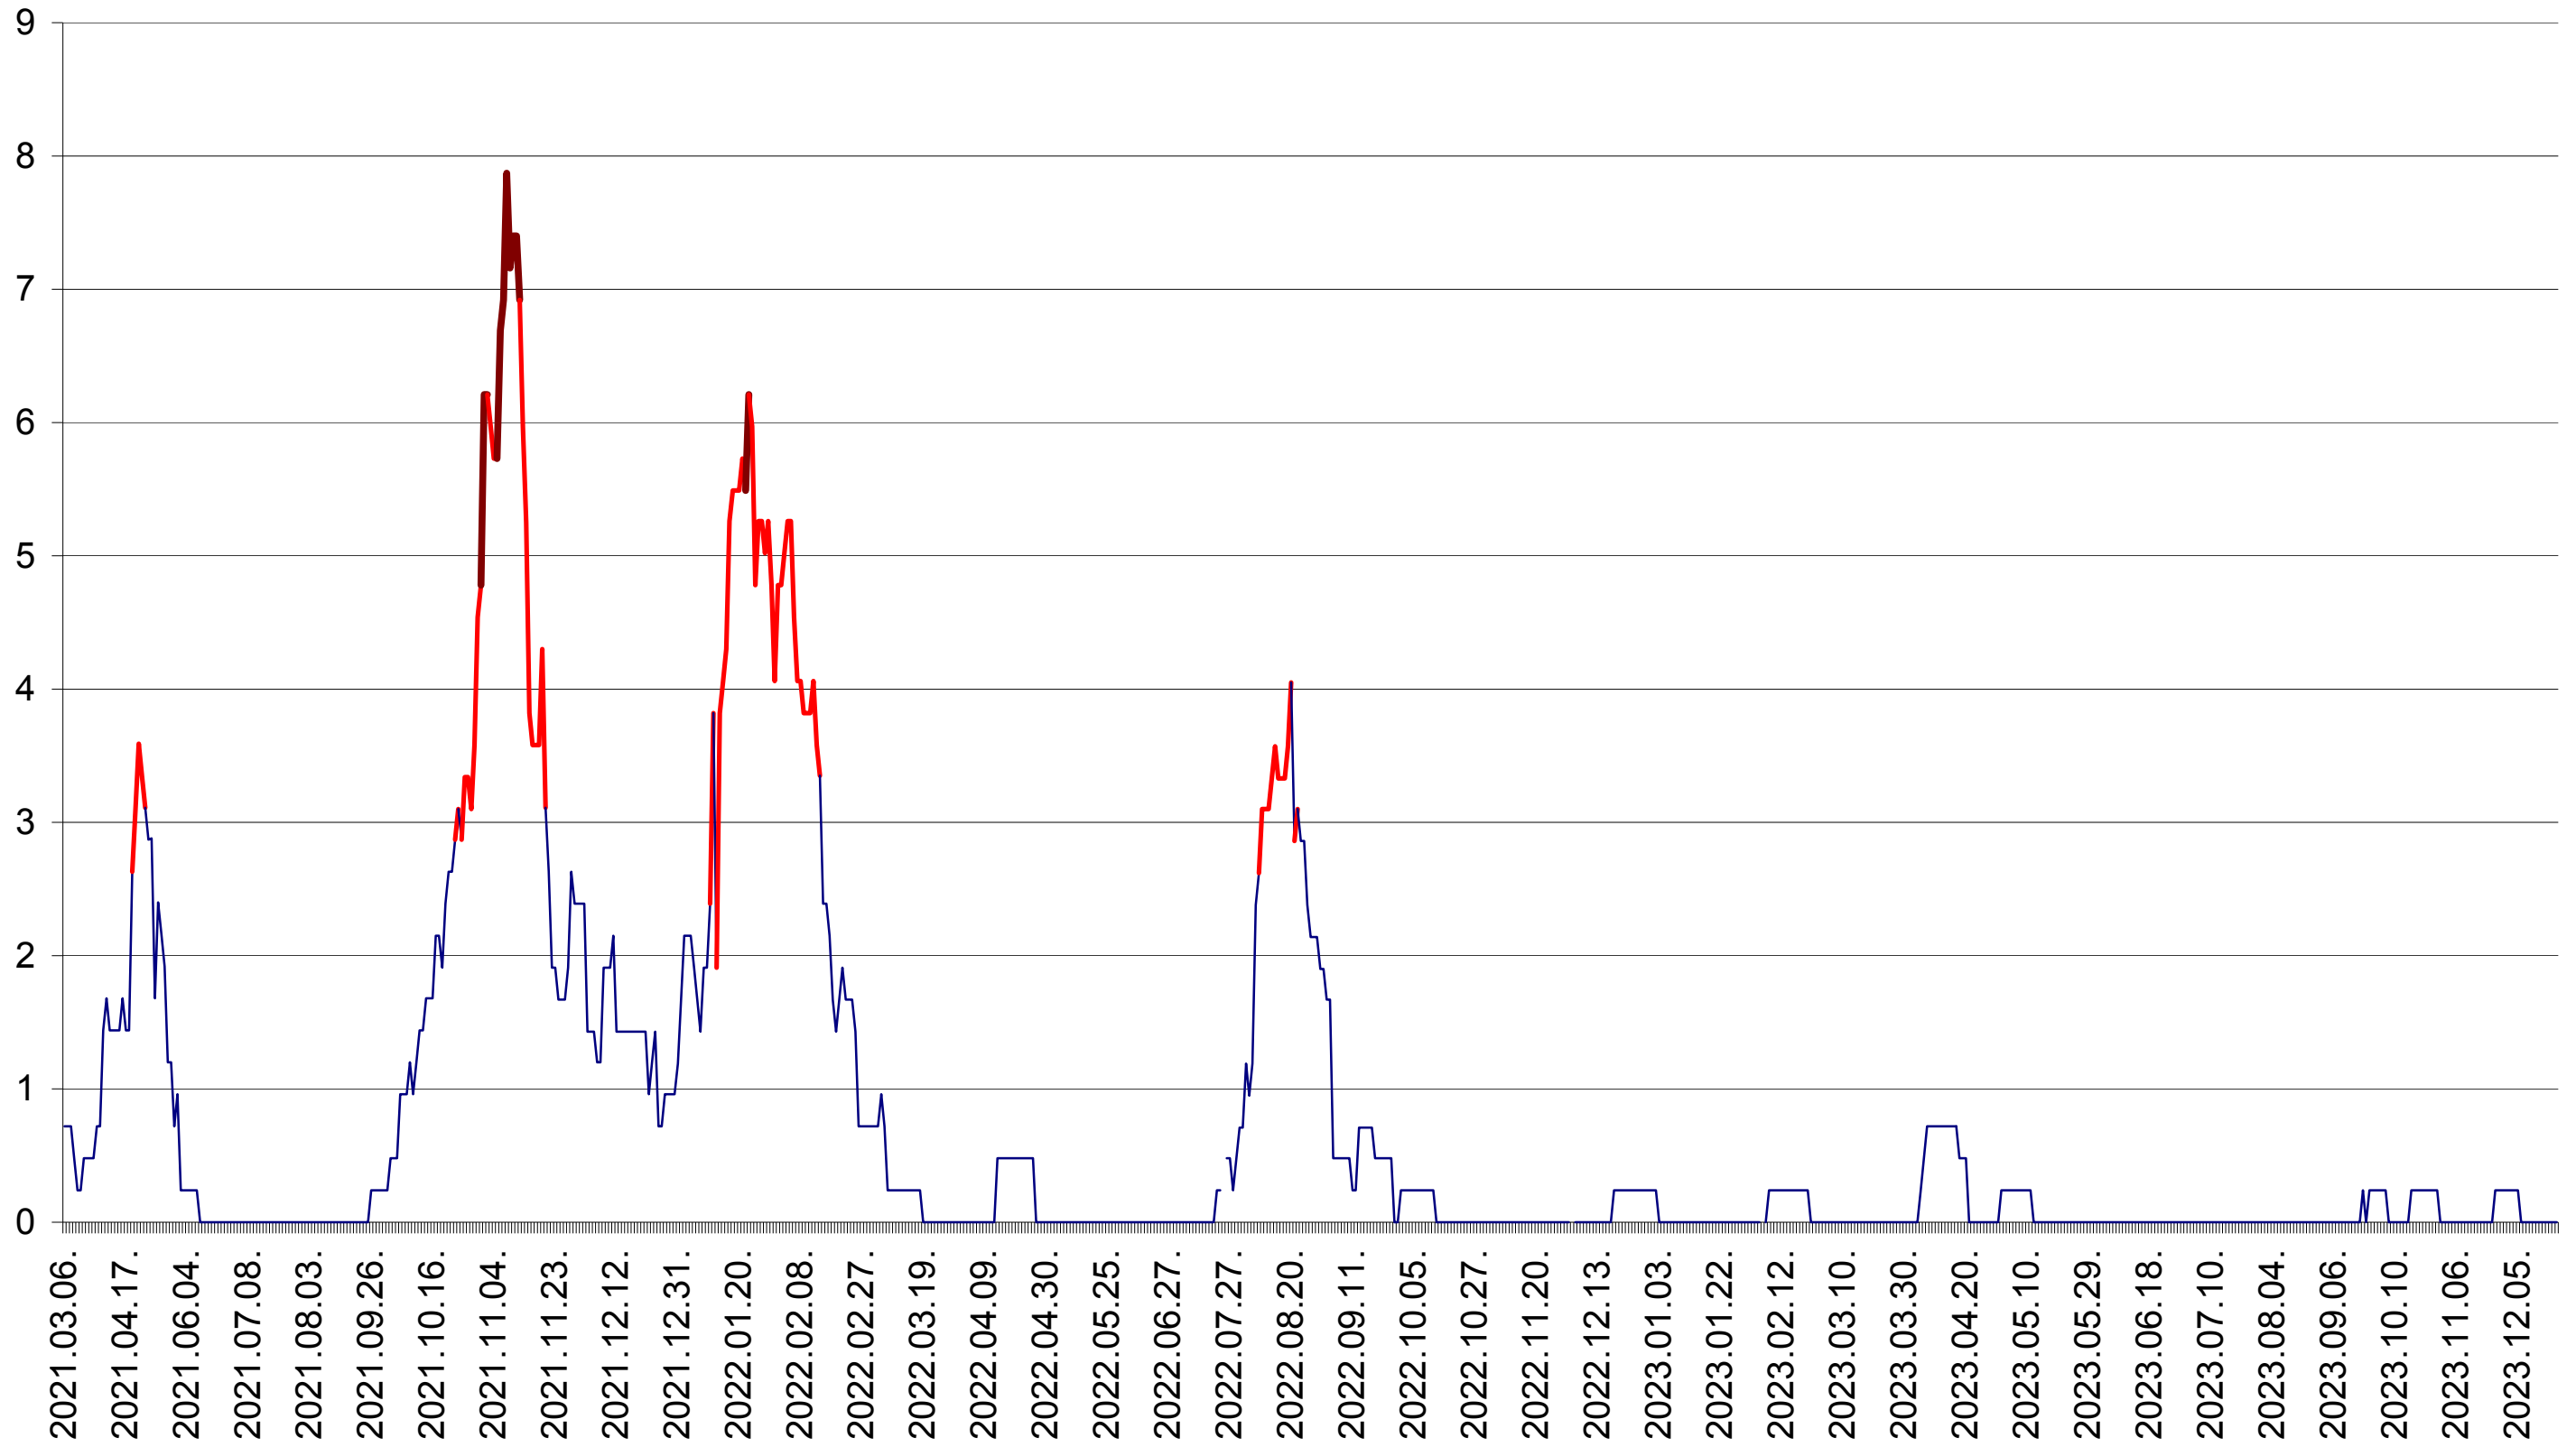

CORBU - Evolutia incidentei cumulate pe 14 zile la ‰ de locuitori
2021.03.07. - 2023.12.27.

CORUND - Evolutia incidentei cumulate pe 14 zile la ‰ de locuitori
2021.03.07. - 2023.12.27.

COZMENI - Evolutia incidentei cumulate pe 14 zile la ‰ de locuitori
2021.03.07. - 2023.12.27.

ORAȘ CRISTURU SECUIESC - Evolutia incidentei cumulate pe 14 zile la ‰ de locuitori
2021.03.07. - 2023.12.27.

DĂNEȘTI - Evolutia incidentei cumulate pe 14 zile la ‰ de locuitori
2021.03.07. - 2023.12.27.

DÂRJIU - Evolutia incidentei cumulate pe 14 zile la ‰ de locuitori
2021.03.07. - 2023.12.27.

DEALU - Evolutia incidentei cumulate pe 14 zile la ‰ de locuitori
2021.03.07. - 2023.12.27.

DITRĂU - Evolutia incidentei cumulate pe 14 zile la ‰ de locuitori
2021.03.07. - 2023.12.27.

FELICENI - Evolutia incidentei cumulate pe 14 zile la ‰ de locuitori
2021.03.07. - 2023.12.27.

FRUMOASA - Evolutia incidentei cumulate pe 14 zile la ‰ de locuitori
2021.03.07. - 2023.12.27.

GĂLĂUȚAȘ - Evolutia incidentei cumulate pe 14 zile la ‰ de locuitori
2021.03.07. - 2023.12.27.