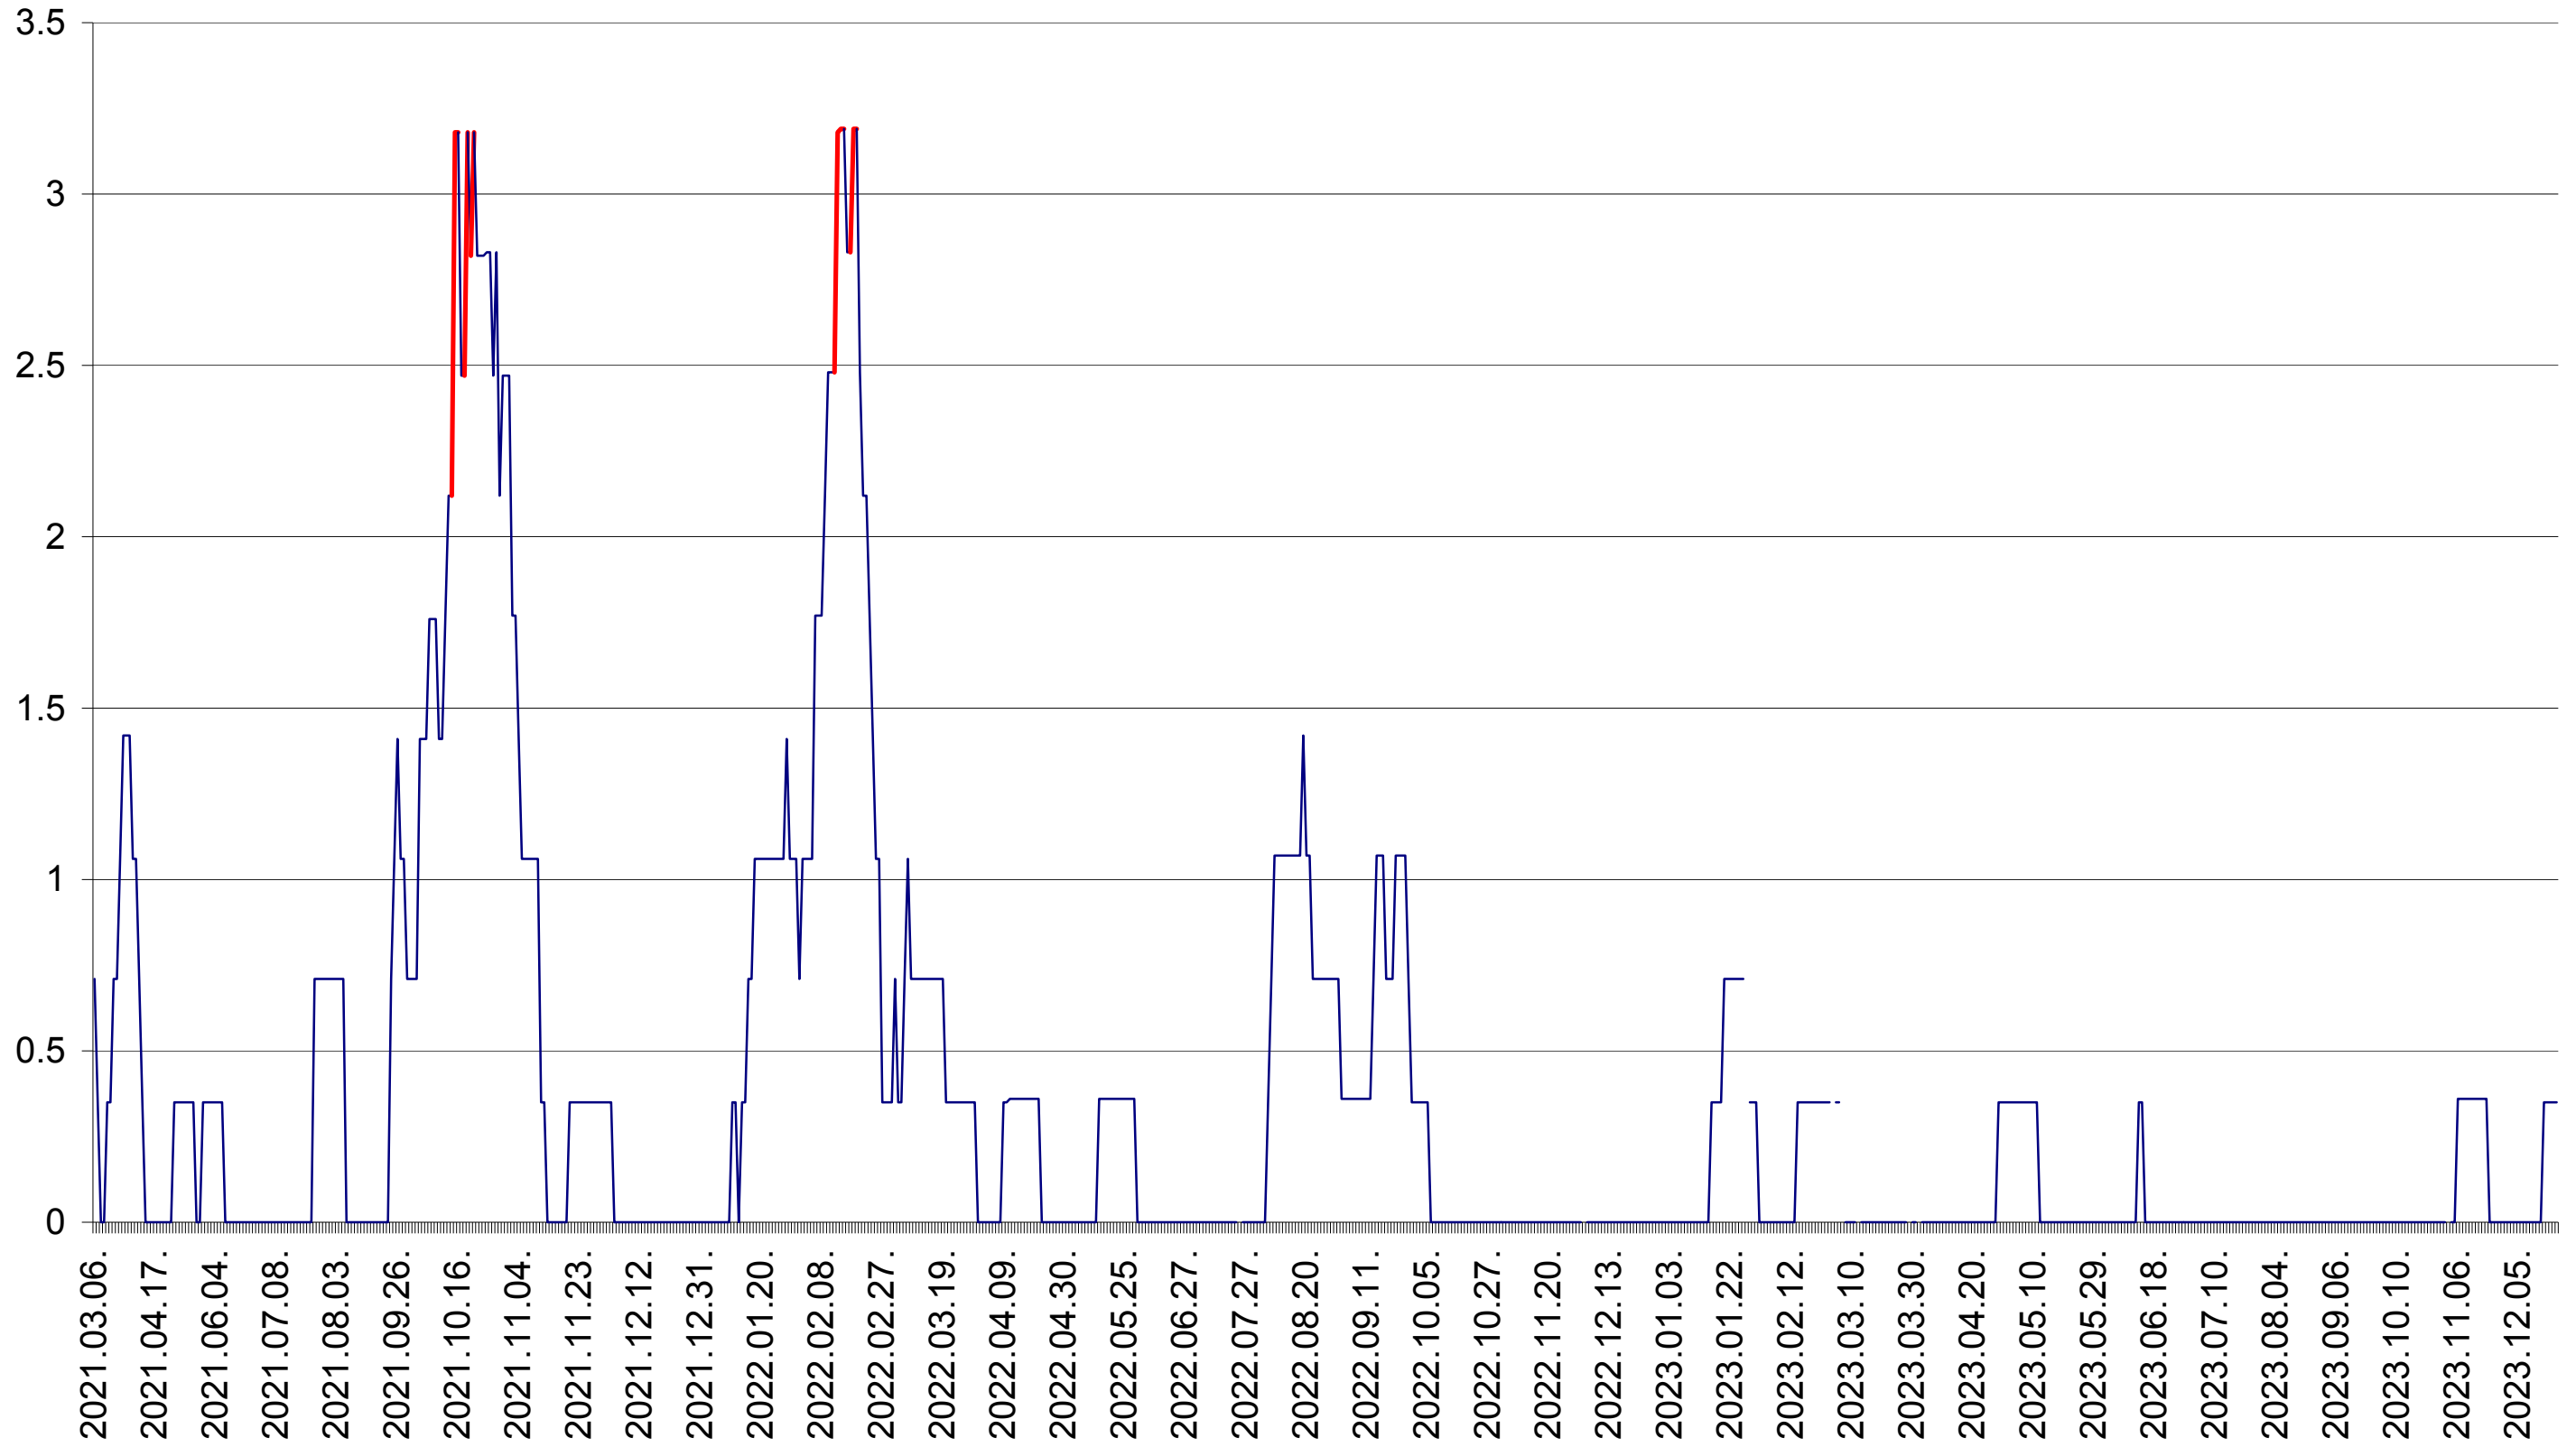

PORUMBENI - Evolutia incidentei cumulate pe 14 zile la ‰ de locuitori
2021.03.07. - 2023.12.27.

PLĂIEȘII DE JOS - Evolutia incidentei cumulate pe 14 zile la ‰ de locuitori
2021.03.07. - 2023.12.27.