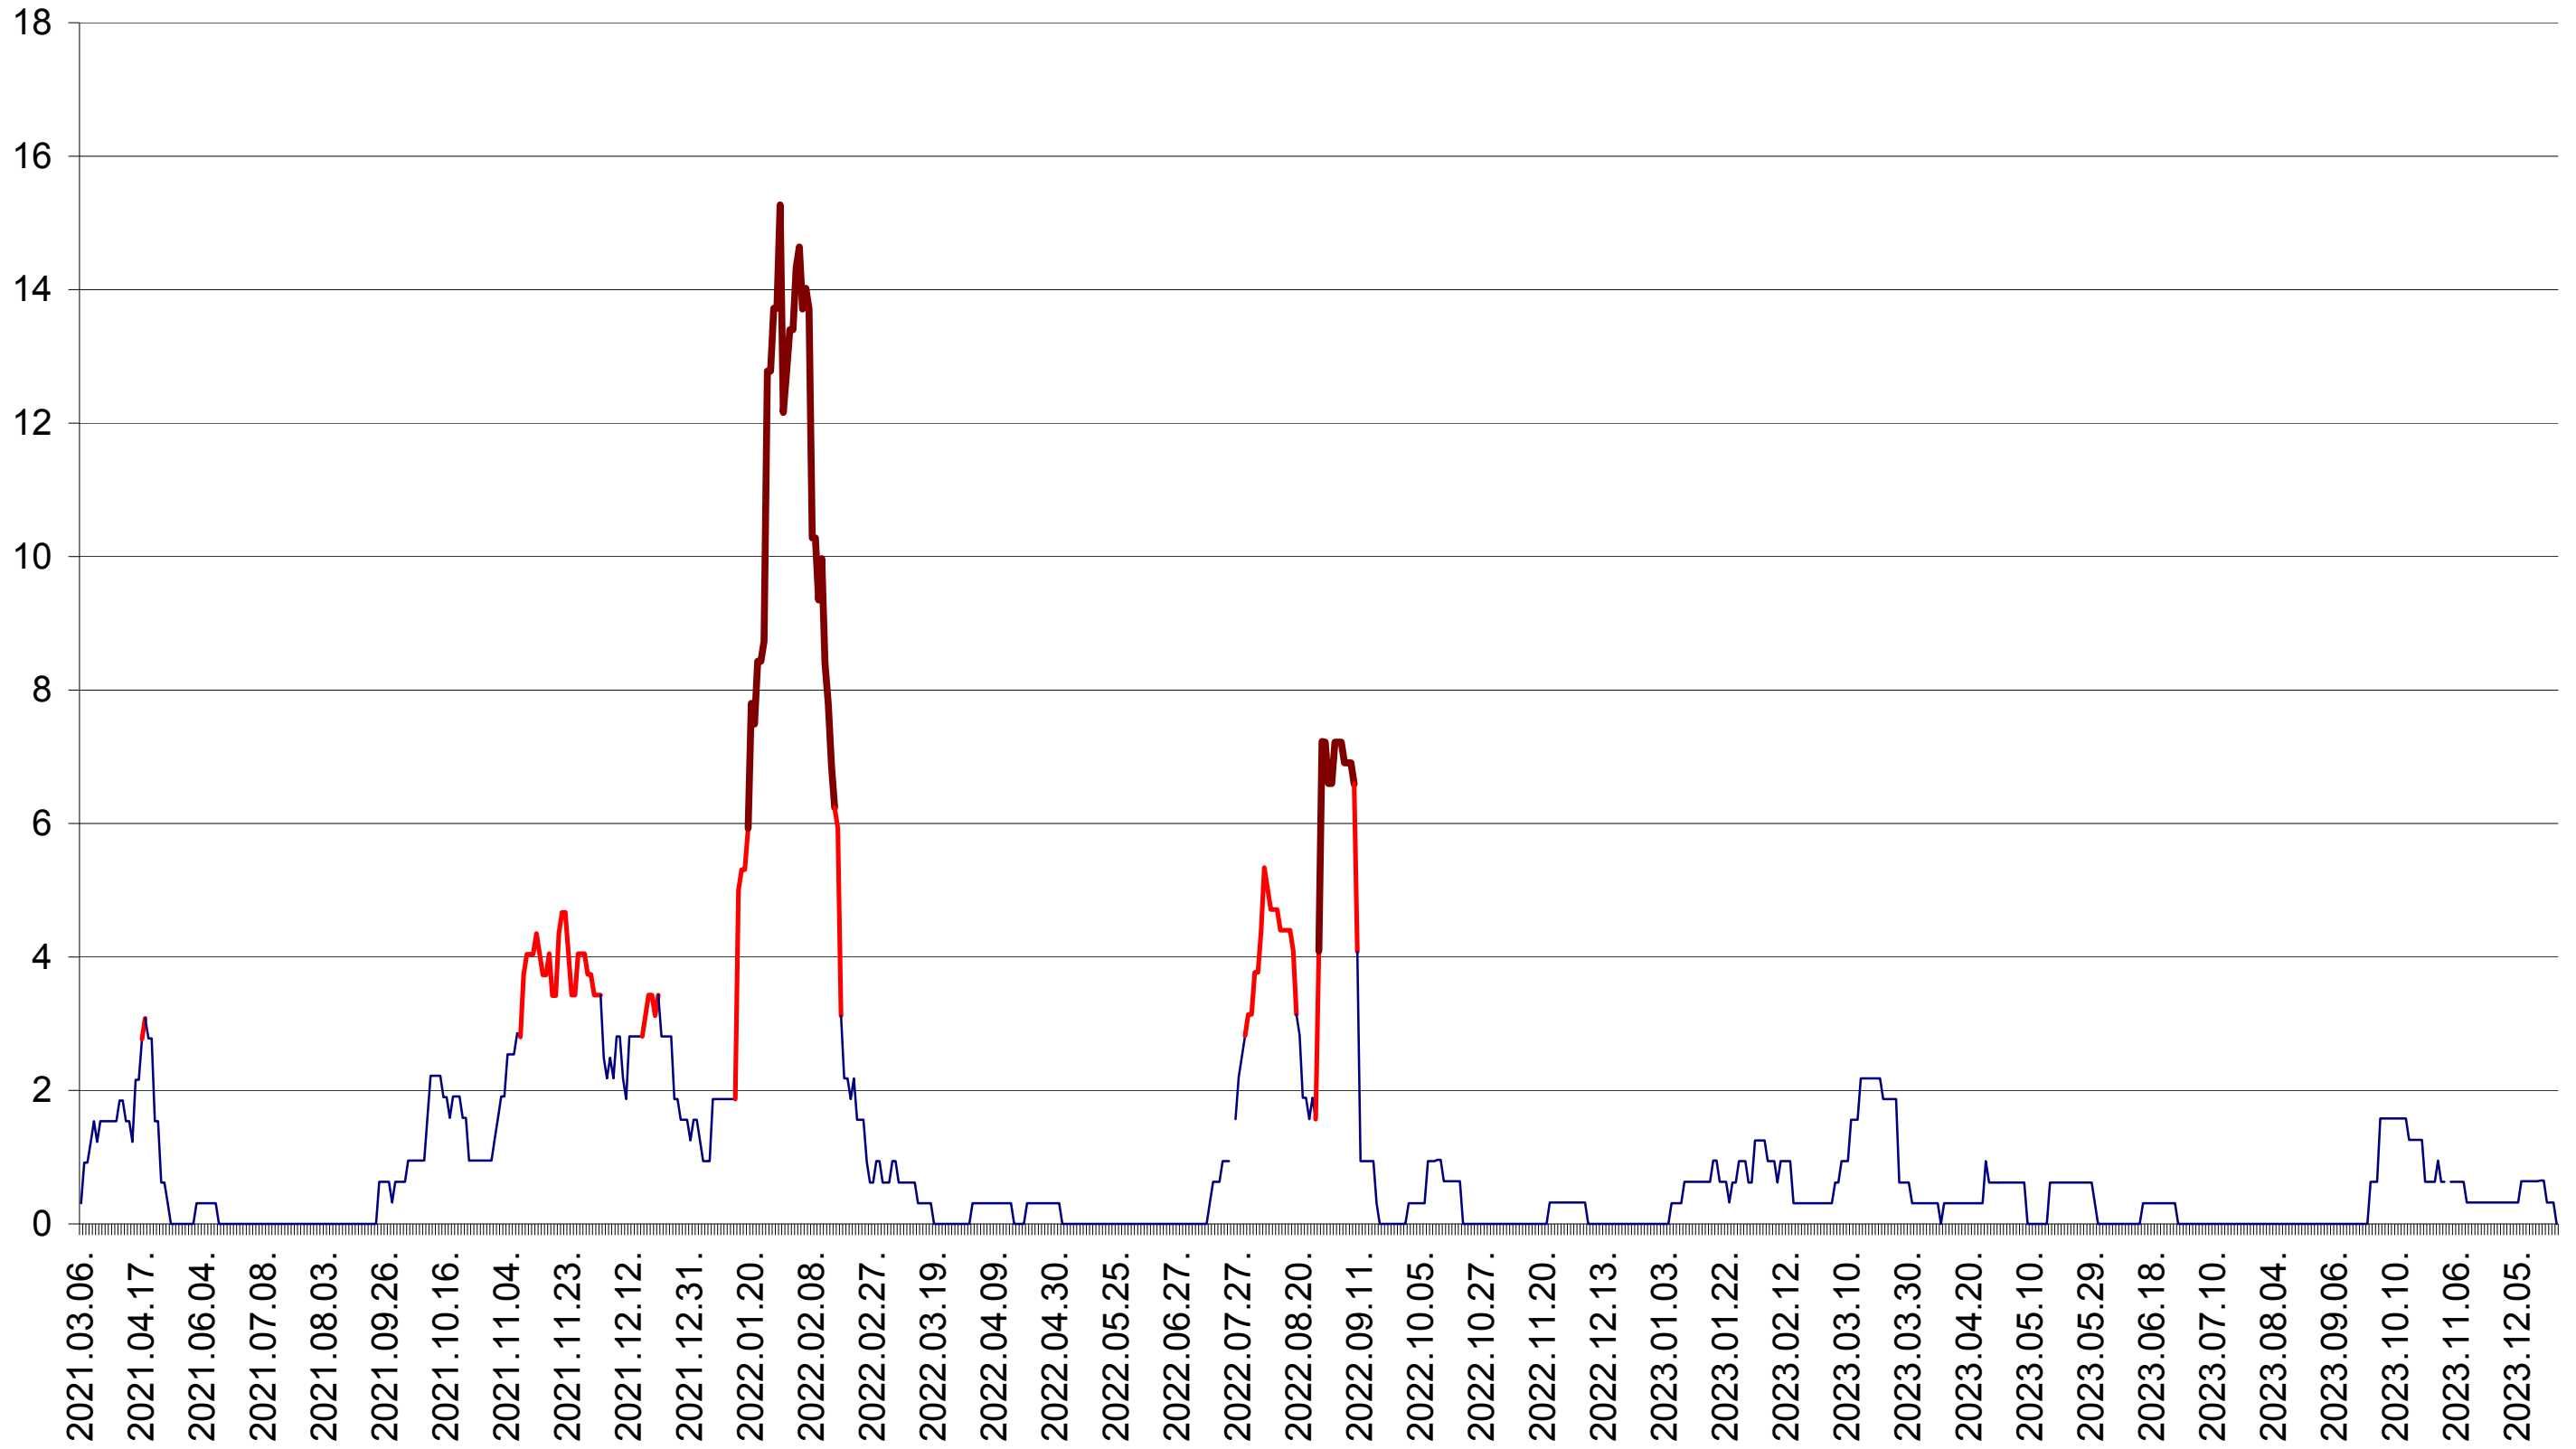

TUȘNAD - Evolutia incidentei cumulate pe 14 zile la ‰ de locuitori
2021.03.07. - 2023.12.27.

TULGHEȘ - Evolutia incidentei cumulate pe 14 zile la ‰ de locuitori
2021.03.07. - 2023.12.27.