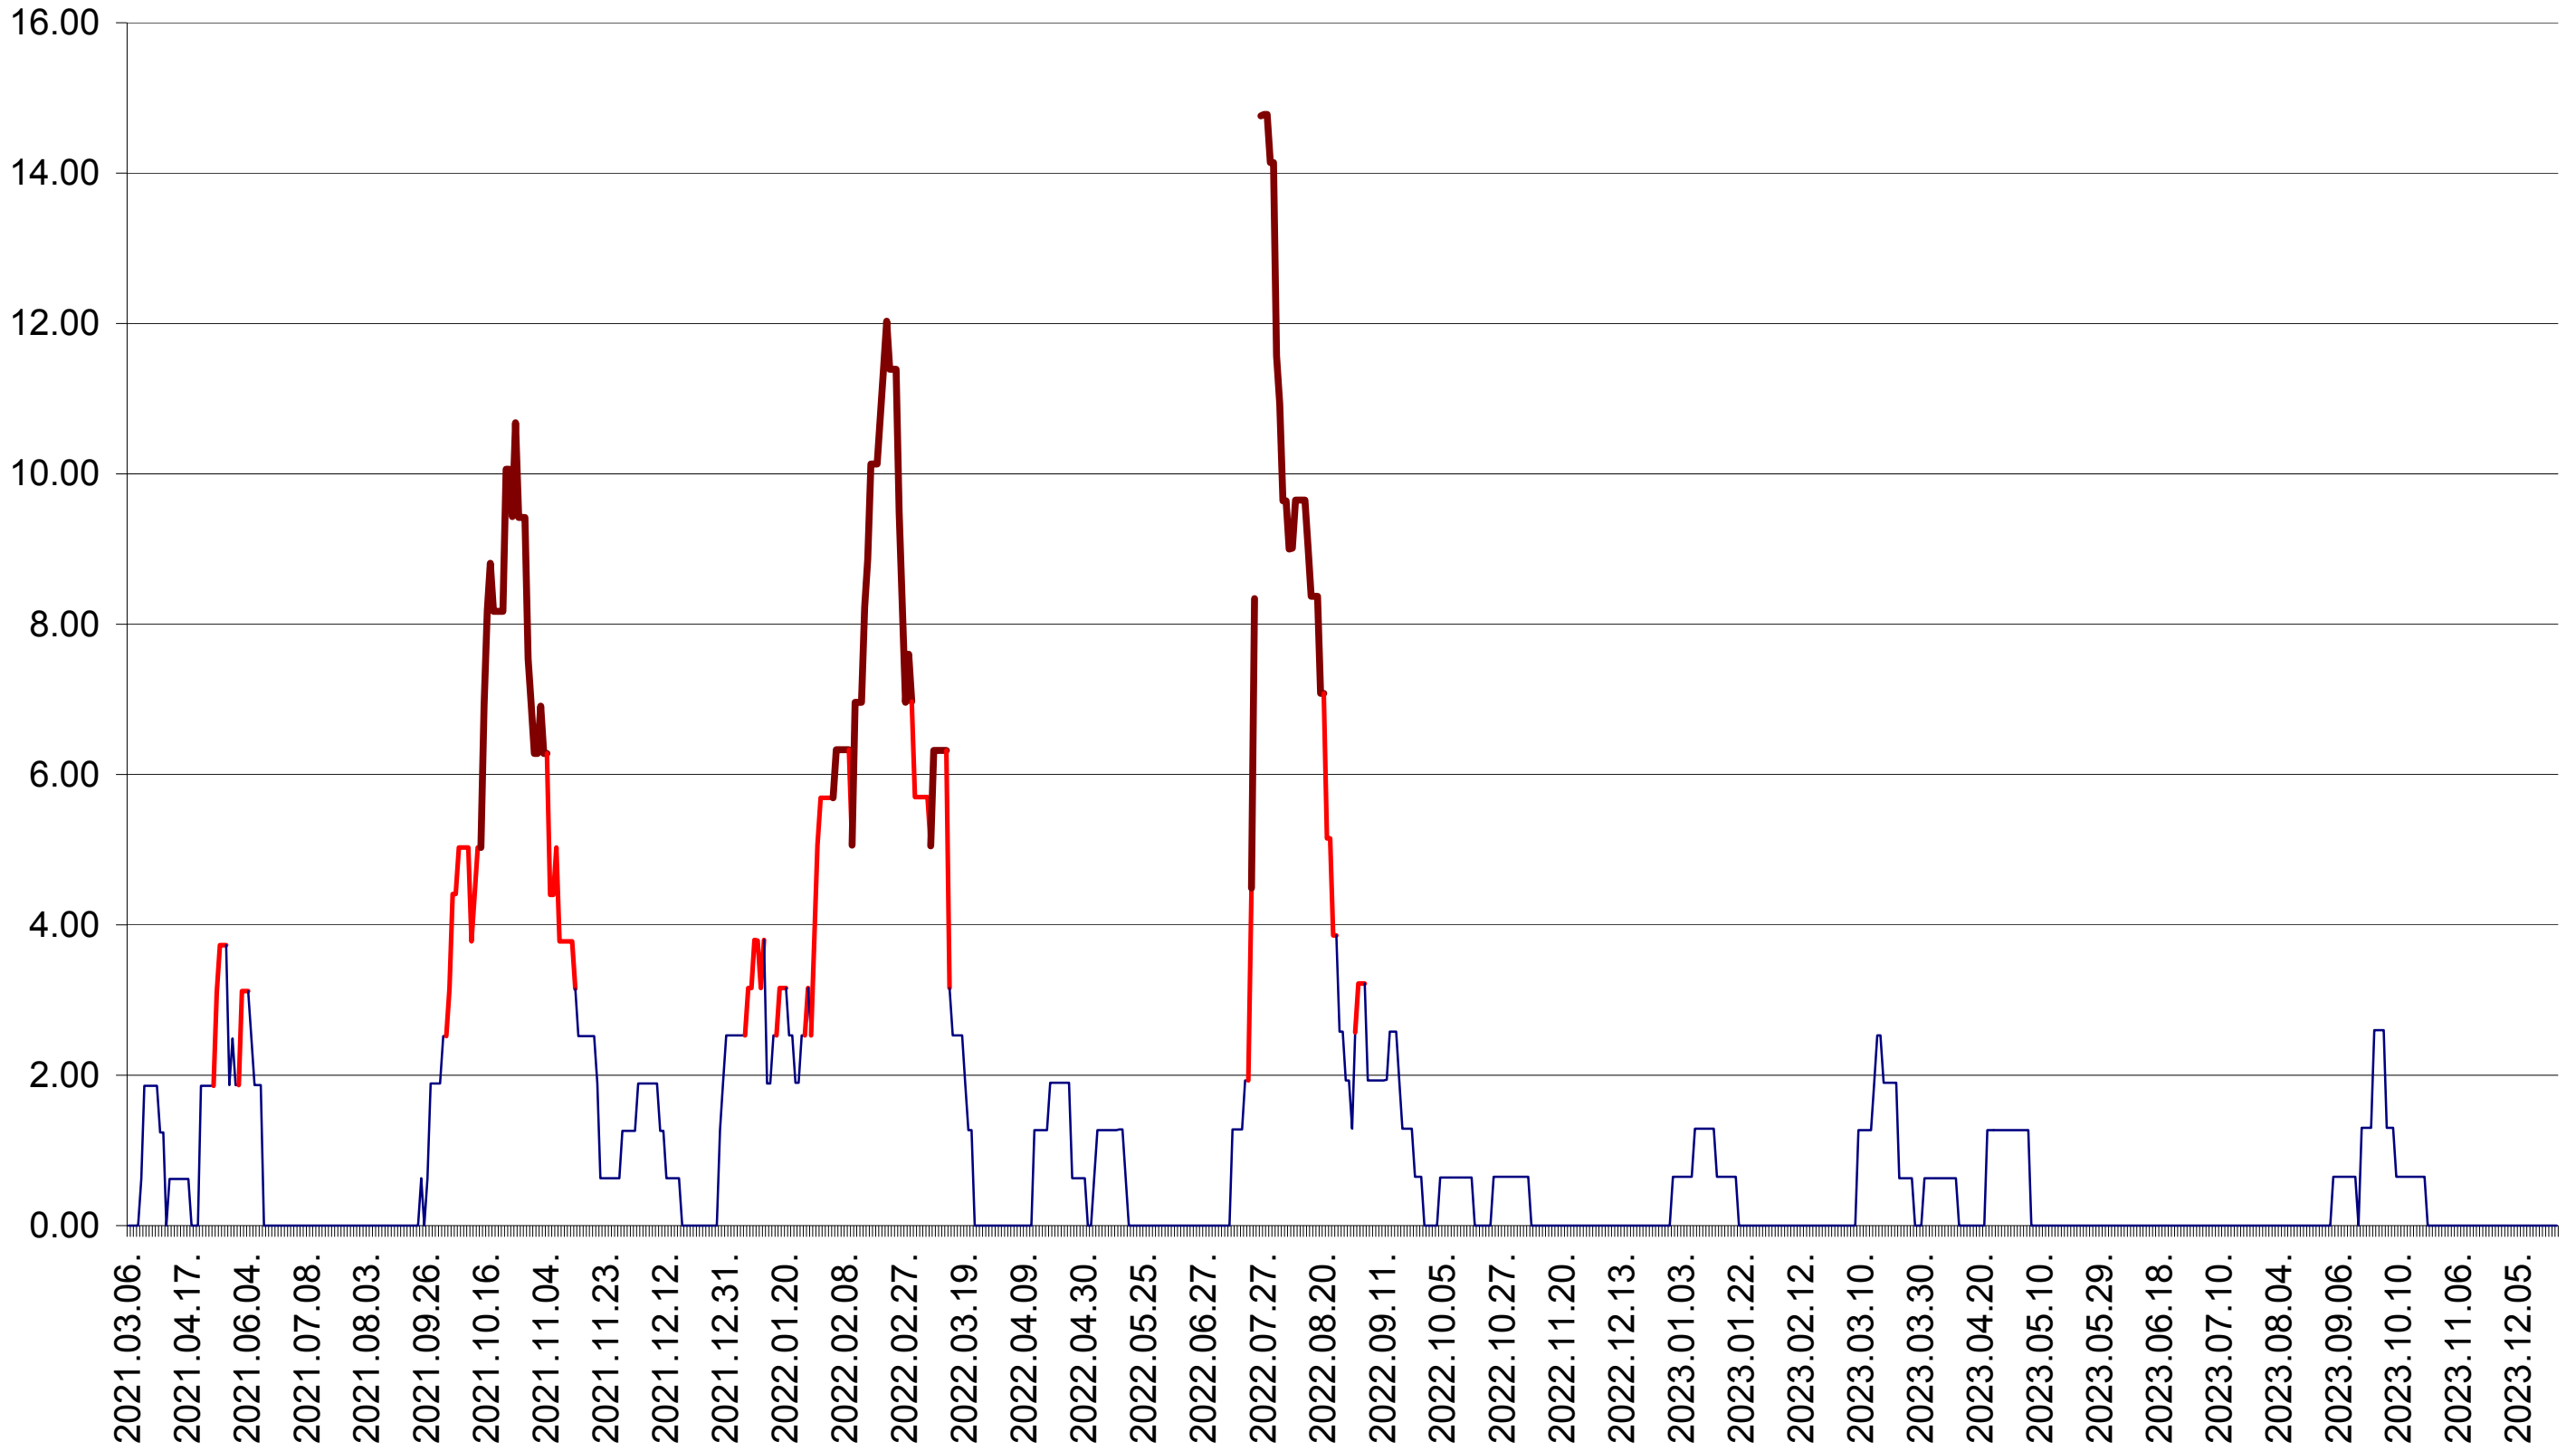

ATID - Evolutia incidentei cumulate pe 14 zile la ‰ de locuitori
2021.03.07. - 2023.12.27.

AVRĂMEȘTI - Evolutia incidentei cumulate pe 14 zile la ‰ de locuitori
2021.03.07. - 2023.12.27.

ORAȘ BĂILE TUȘNAD - Evolutia incidentei cumulate pe 14 zile la ‰ de locuitori
2021.03.07. - 2023.12.27.

ORAȘ BĂLAN - Evolutia incidentei cumulate pe 14 zile la ‰ de locuitori
2021.03.07. - 2023.12.27.

BILBOR - Evolutia incidentei cumulate pe 14 zile la ‰ de locuitori
2021.03.07. - 2023.12.27.

ORAȘ BORSEC - Evolutia incidentei cumulate pe 14 zile la ‰ de locuitori
2021.03.07. - 2023.12.27.

BRĂDEȘTI - Evolutia incidentei cumulate pe 14 zile la ‰ de locuitori
2021.03.07. - 2023.12.27.

CĂPÂLNIȚA - Evolutia incidentei cumulate pe 14 zile la ‰ de locuitori
2021.03.07. - 2023.12.27.

CÂRȚA - Evolutia incidentei cumulate pe 14 zile la ‰ de locuitori
2021.03.07. - 2023.12.27.