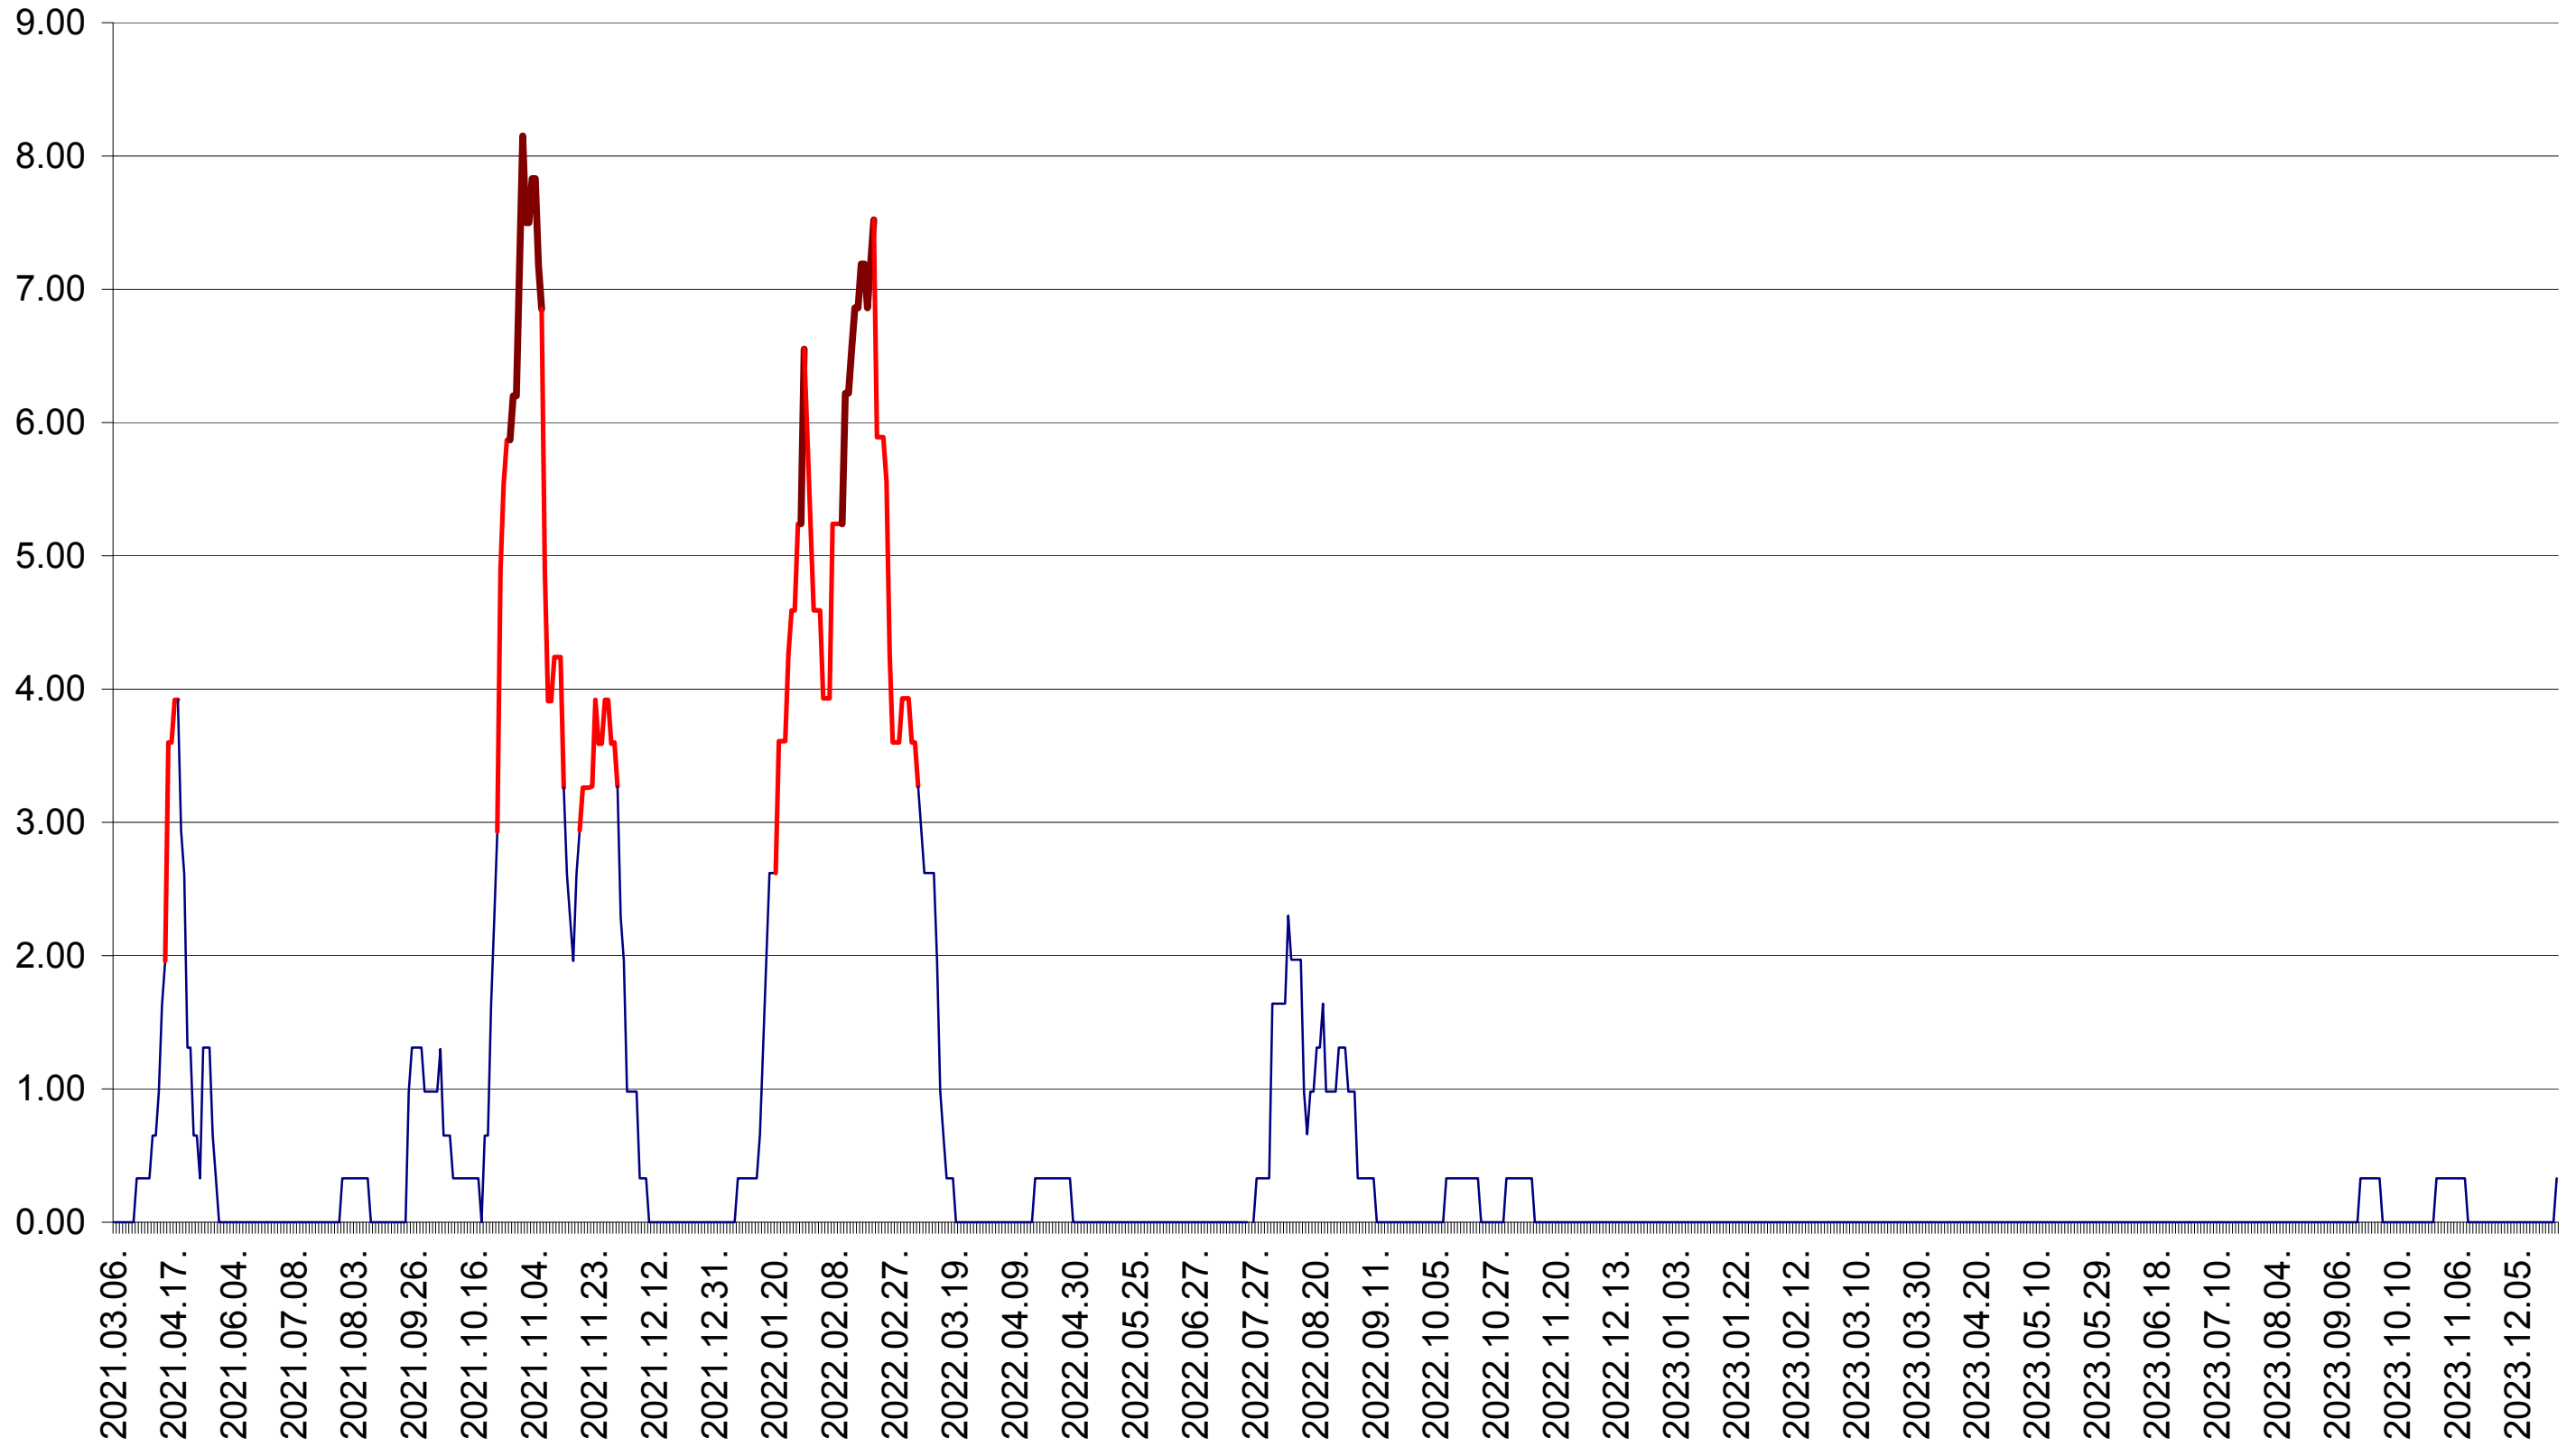

ATID - Evolutia incidentei cumulate pe 14 zile la ‰ de locuitori
2021.03.07. - 2023.12.27.

AVRĂMEȘTI - Evolutia incidentei cumulate pe 14 zile la ‰ de locuitori
2021.03.07. - 2023.12.27.

ORAȘ BĂILE TUȘNAD - Evolutia incidentei cumulate pe 14 zile la ‰ de locuitori
2021.03.07. - 2023.12.27.

ORAȘ BĂLAN - Evolutia incidentei cumulate pe 14 zile la ‰ de locuitori
2021.03.07. - 2023.12.27.

BILBOR - Evolutia incidentei cumulate pe 14 zile la ‰ de locuitori
2021.03.07. - 2023.12.27.

ORAȘ BORSEC - Evolutia incidentei cumulate pe 14 zile la ‰ de locuitori
2021.03.07. - 2023.12.27.

BRĂDEȘTI - Evolutia incidentei cumulate pe 14 zile la ‰ de locuitori
2021.03.07. - 2023.12.27.

CĂPÂLNIȚA - Evolutia incidentei cumulate pe 14 zile la ‰ de locuitori
2021.03.07. - 2023.12.27.

CÂRȚA - Evolutia incidentei cumulate pe 14 zile la ‰ de locuitori
2021.03.07. - 2023.12.27.