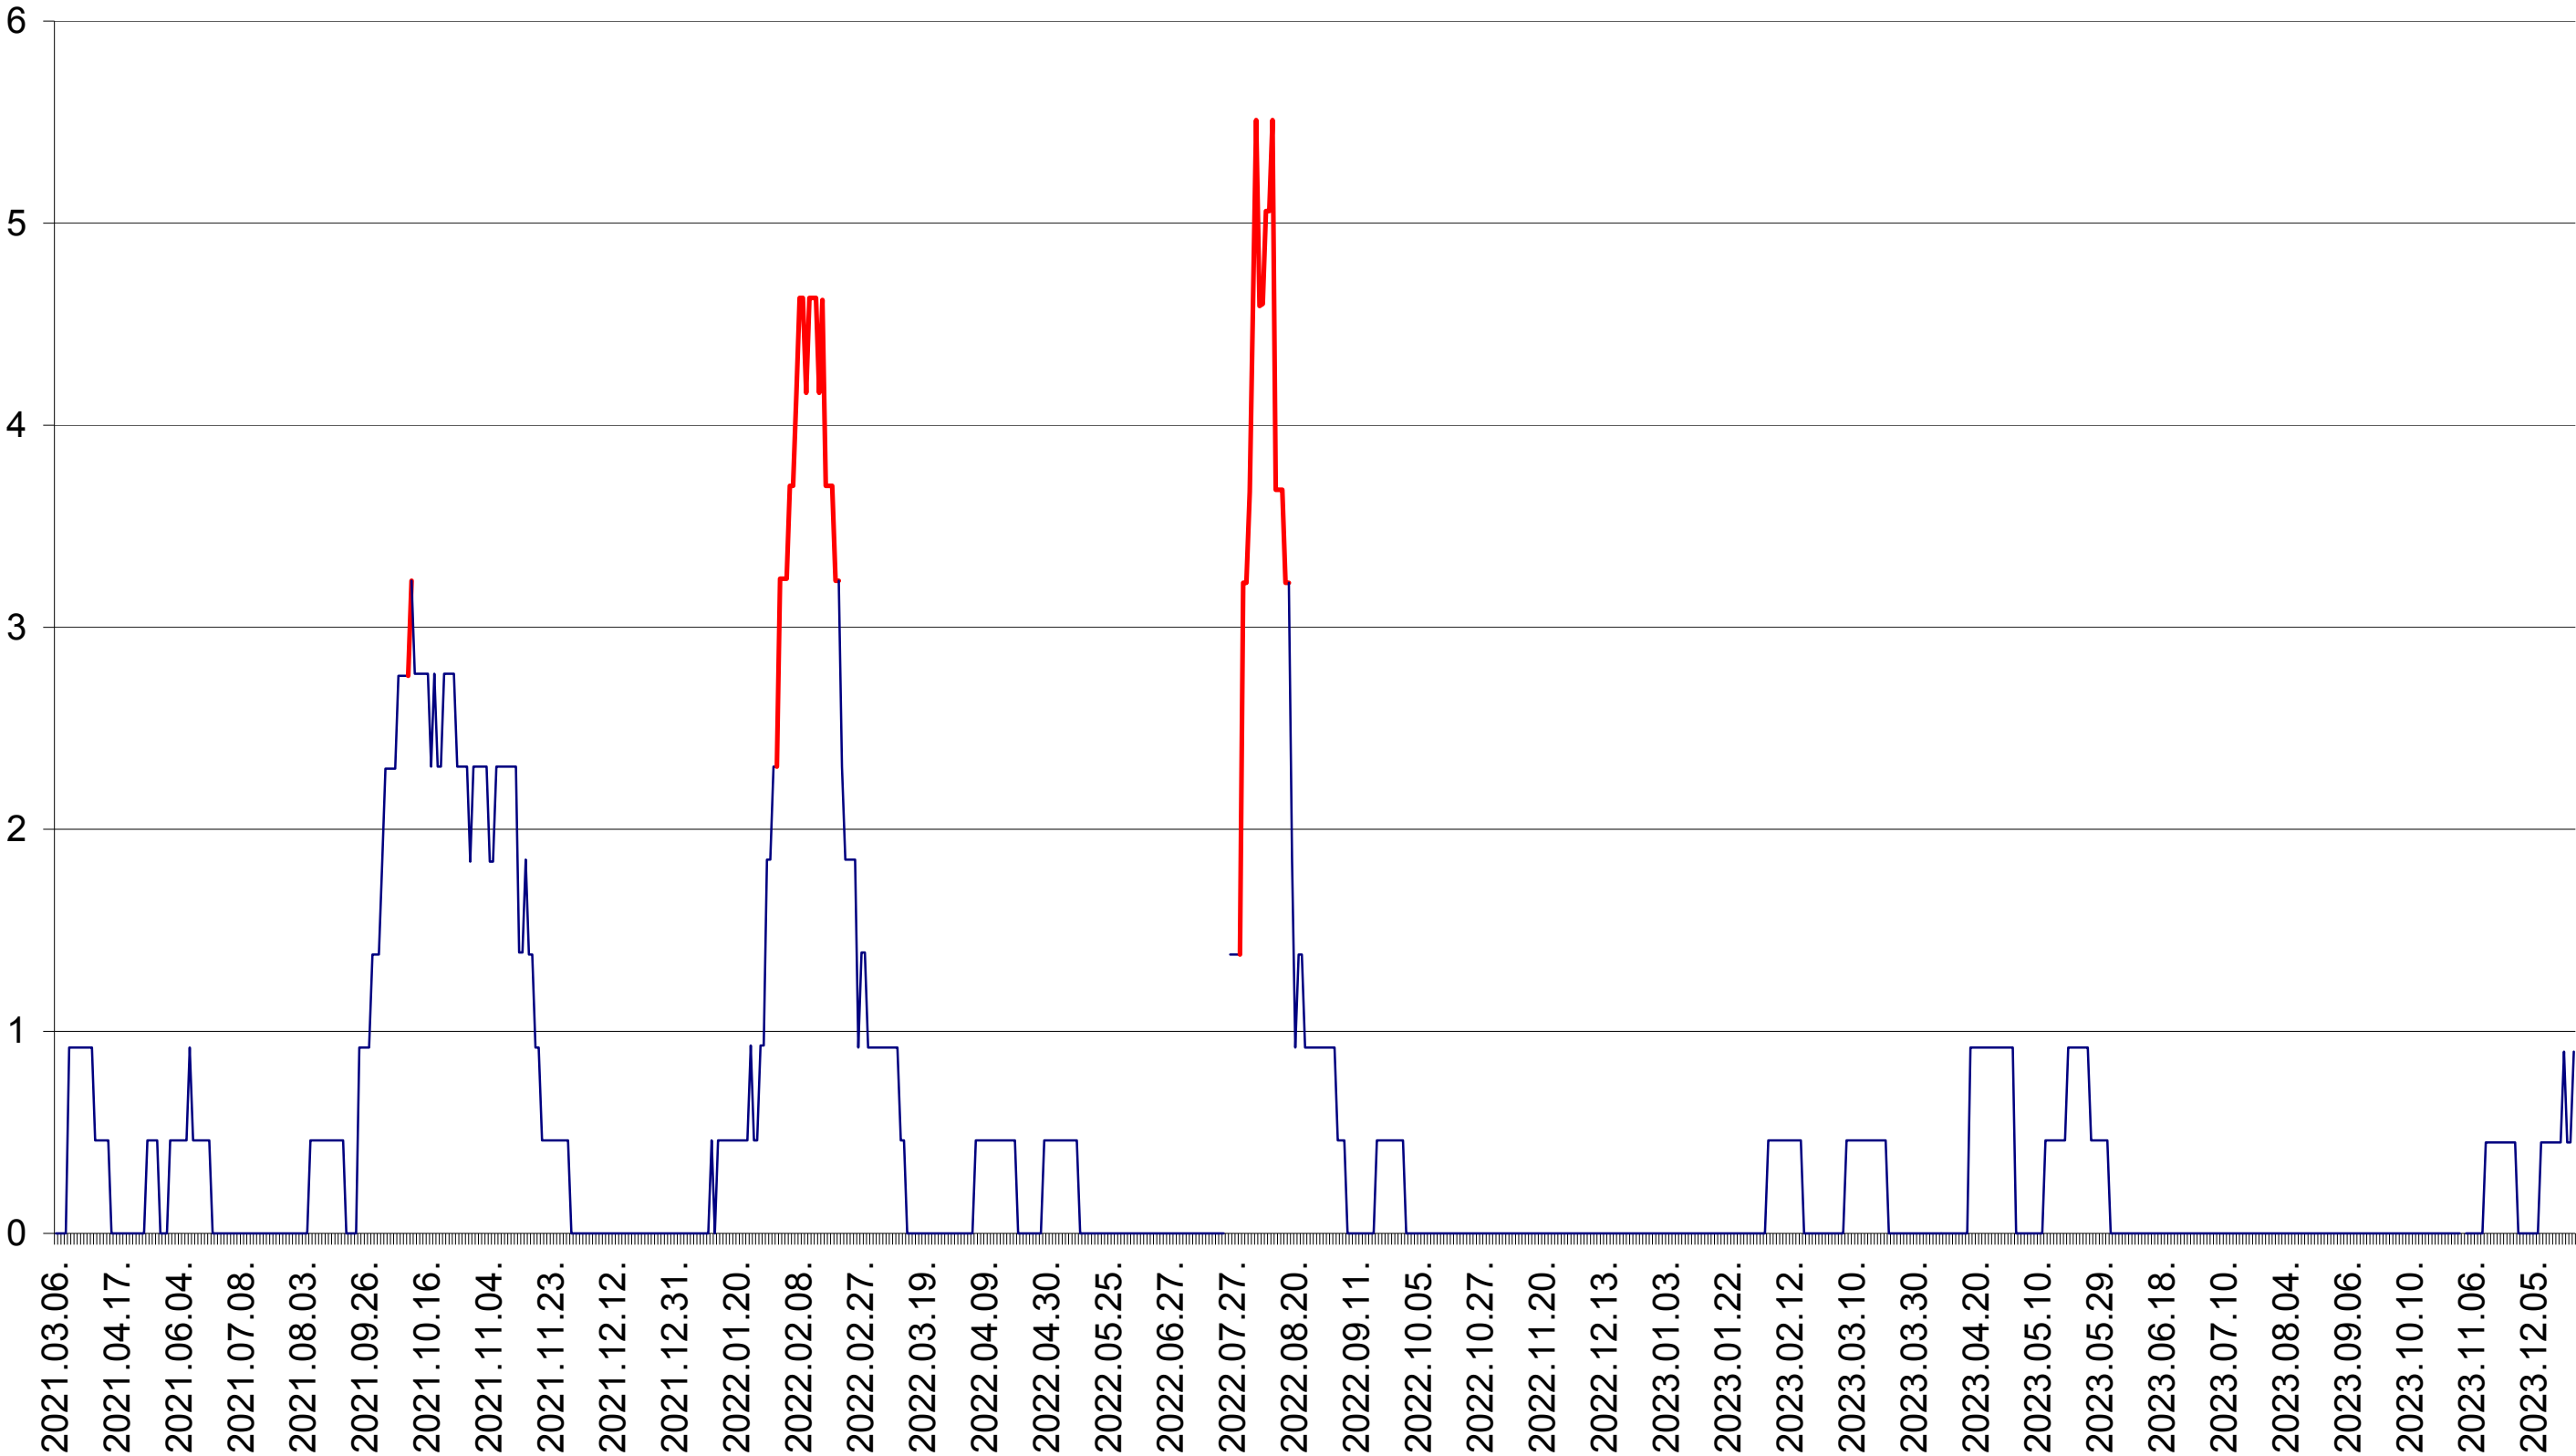

ULIEȘ - Evolutia incidentei cumulate pe 14 zile la ‰ de locuitori
2021.03.07. - 2023.12.27.