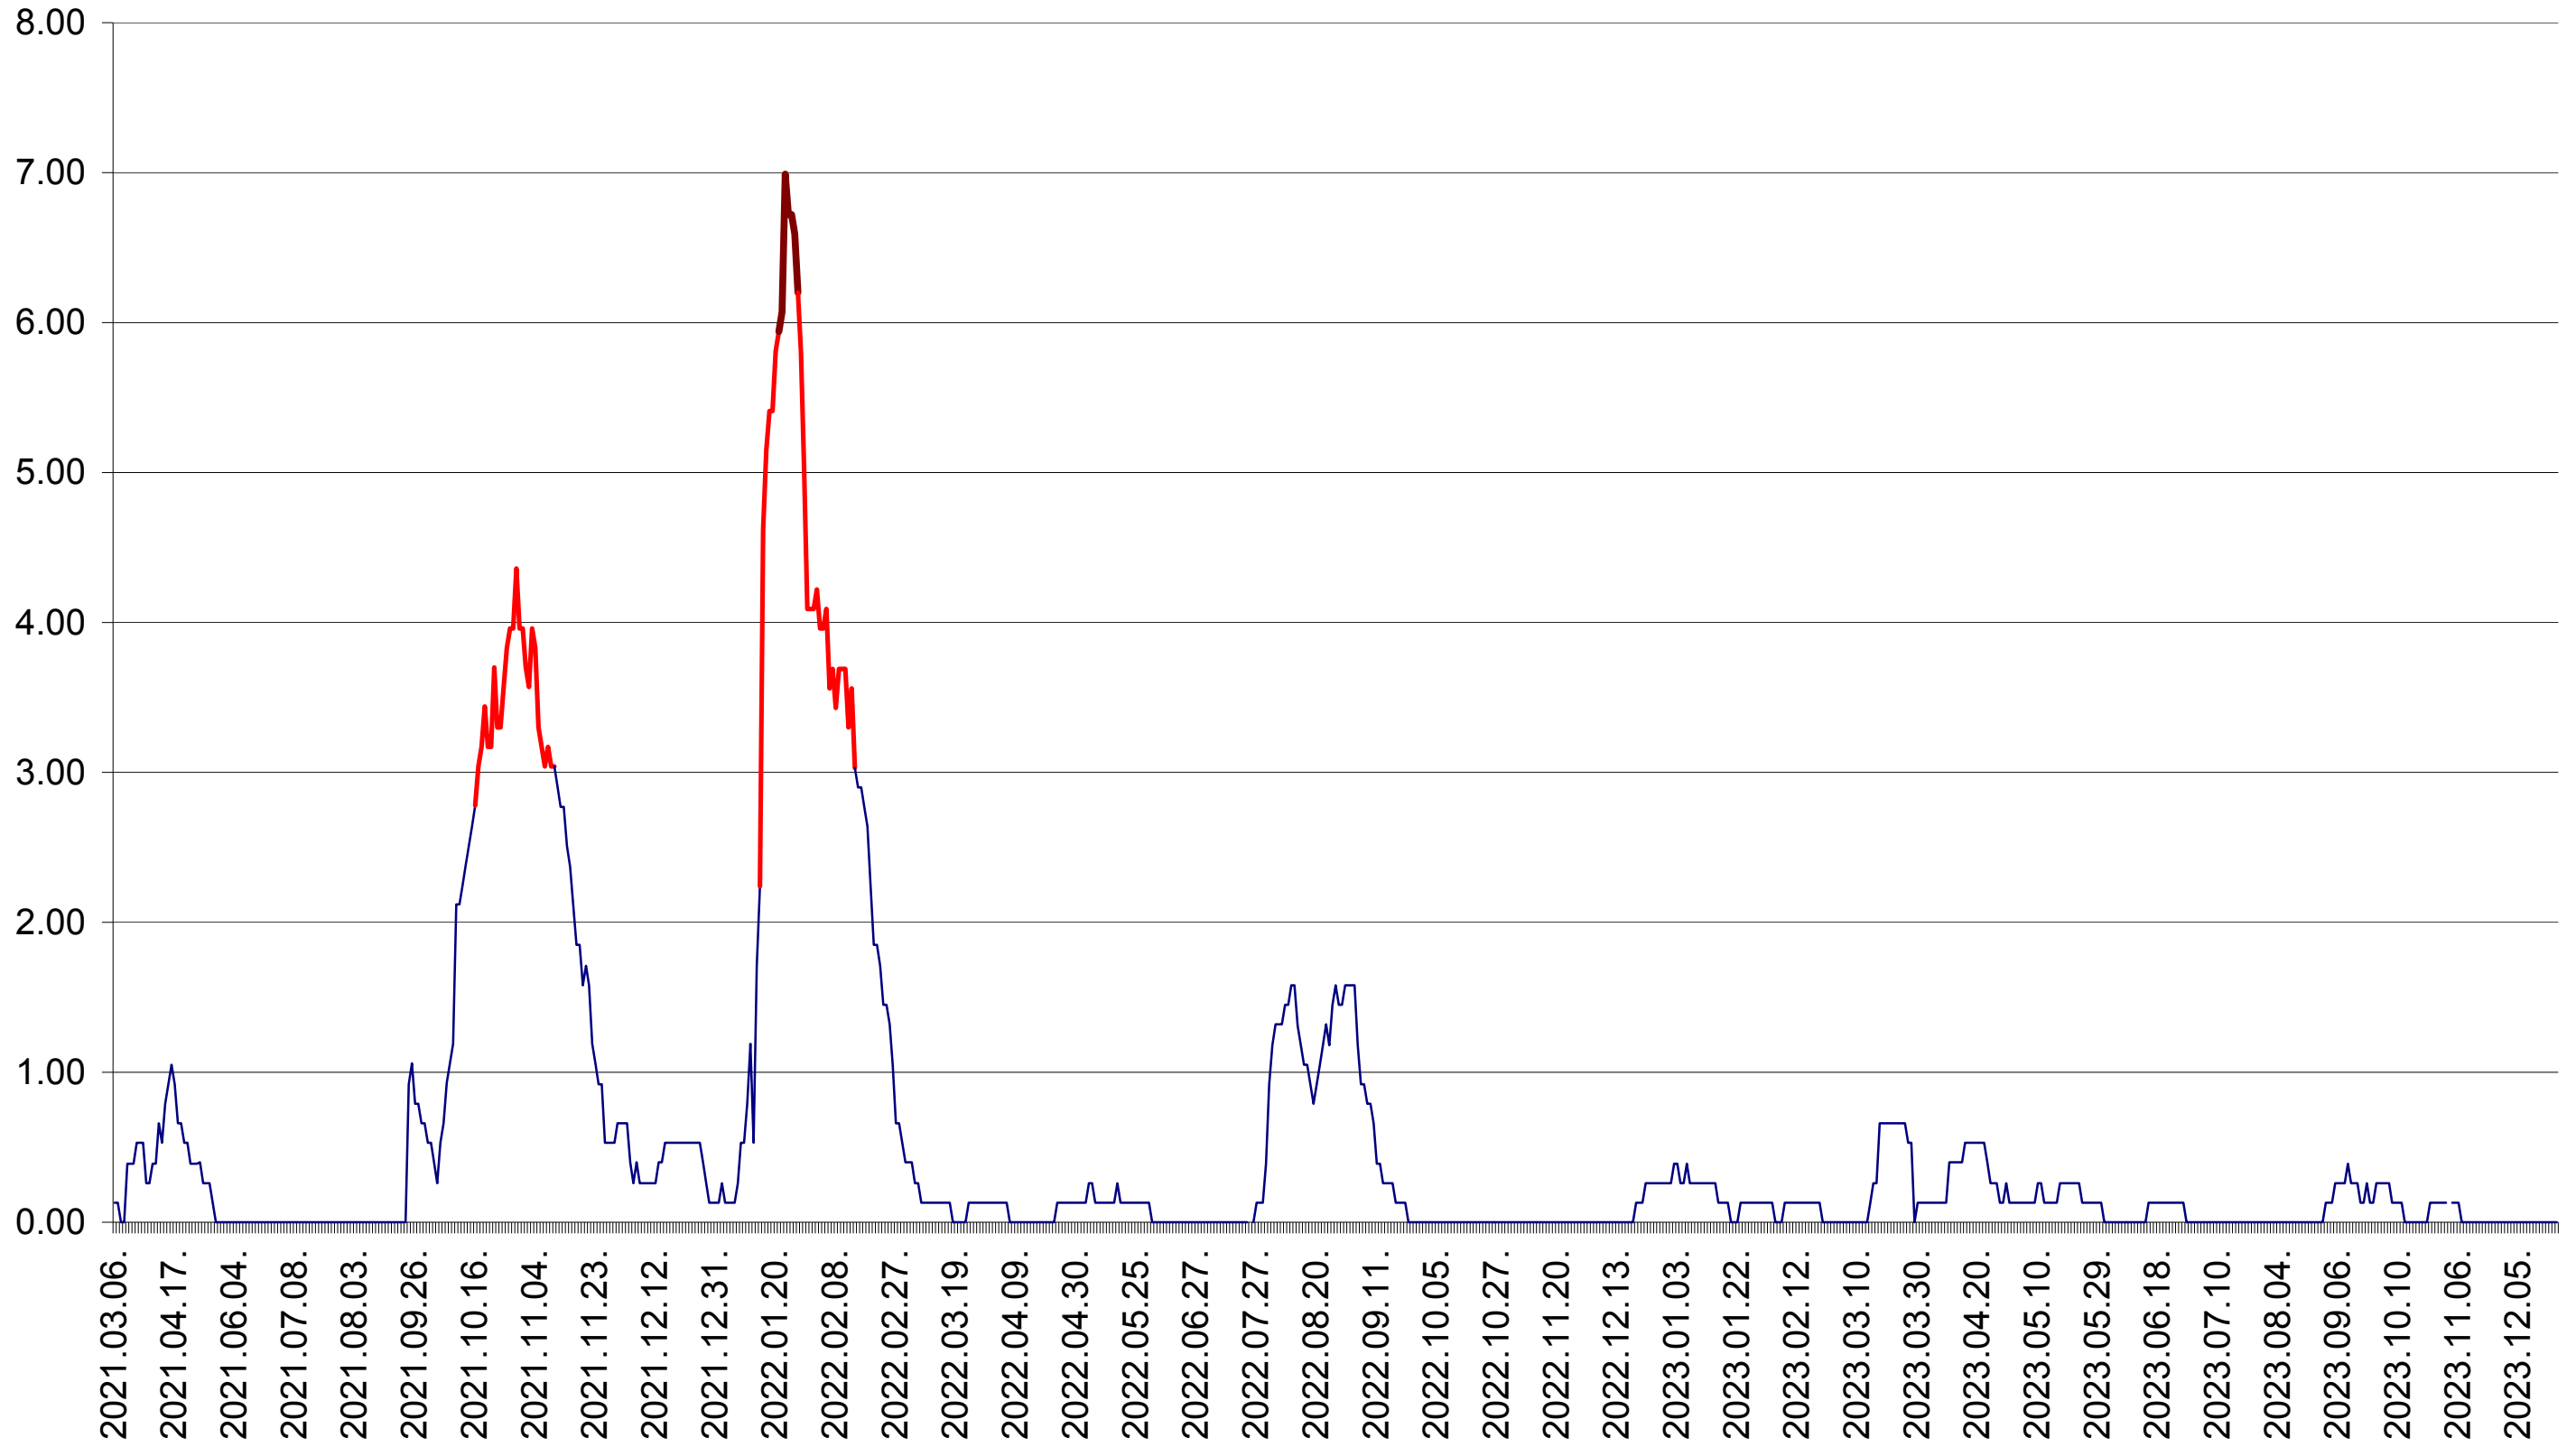

VOȘLĂBENI - Evolutia incidentei cumulate pe 14 zile la ‰ de locuitori
2021.03.07. - 2023.12.27.

ORAȘ VLĂHIȚA - Evolutia incidentei cumulate pe 14 zile la ‰ de locuitori
2021.03.07. - 2023.12.27.