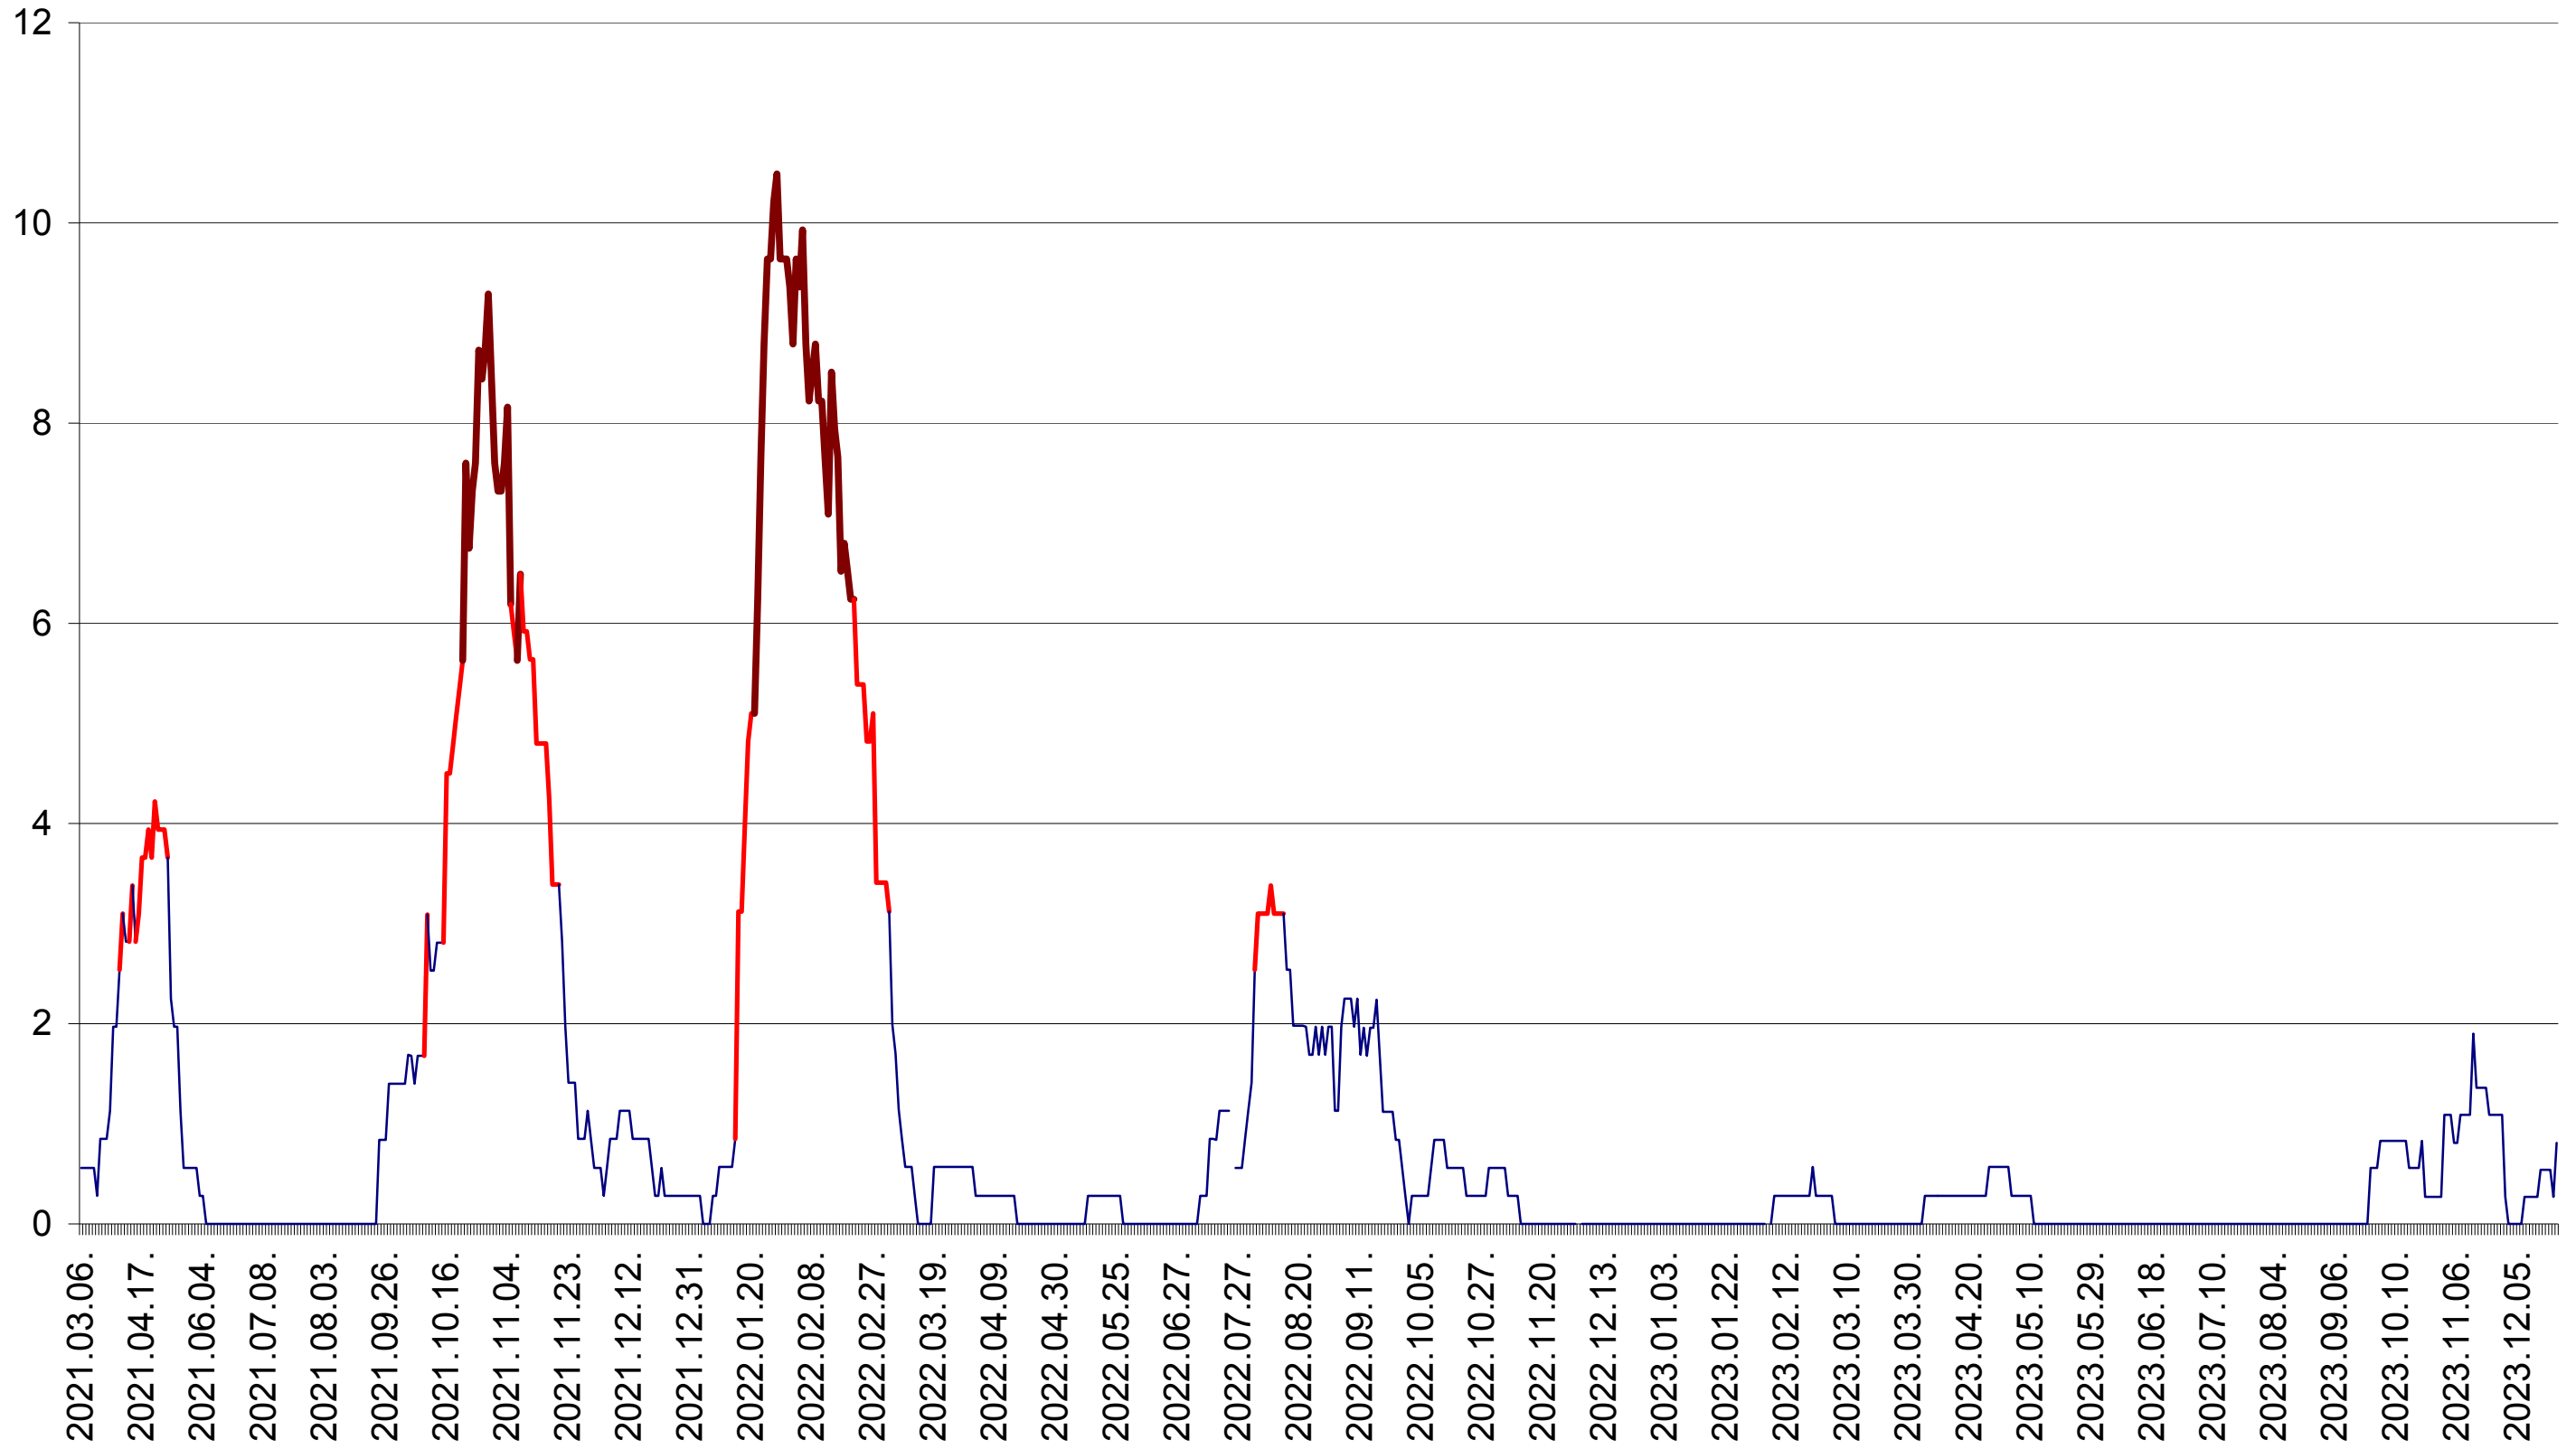

ORAȘ CRISTURU SECUIESC - Evolutia incidentei cumulate pe 14 zile la ‰ de locuitori
2021.03.07. - 2023.12.27.

DĂNEȘTI - Evolutia incidentei cumulate pe 14 zile la ‰ de locuitori
2021.03.07. - 2023.12.27.

DÂRJIU - Evolutia incidentei cumulate pe 14 zile la ‰ de locuitori
2021.03.07. - 2023.12.27.

DEALU - Evolutia incidentei cumulate pe 14 zile la ‰ de locuitori
2021.03.07. - 2023.12.27.

DITRĂU - Evolutia incidentei cumulate pe 14 zile la ‰ de locuitori
2021.03.07. - 2023.12.27.

FELICENI - Evolutia incidentei cumulate pe 14 zile la ‰ de locuitori
2021.03.07. - 2023.12.27.

FRUMOASA - Evolutia incidentei cumulate pe 14 zile la ‰ de locuitori
2021.03.07. - 2023.12.27.

GĂLĂUȚAȘ - Evolutia incidentei cumulate pe 14 zile la ‰ de locuitori
2021.03.07. - 2023.12.27.