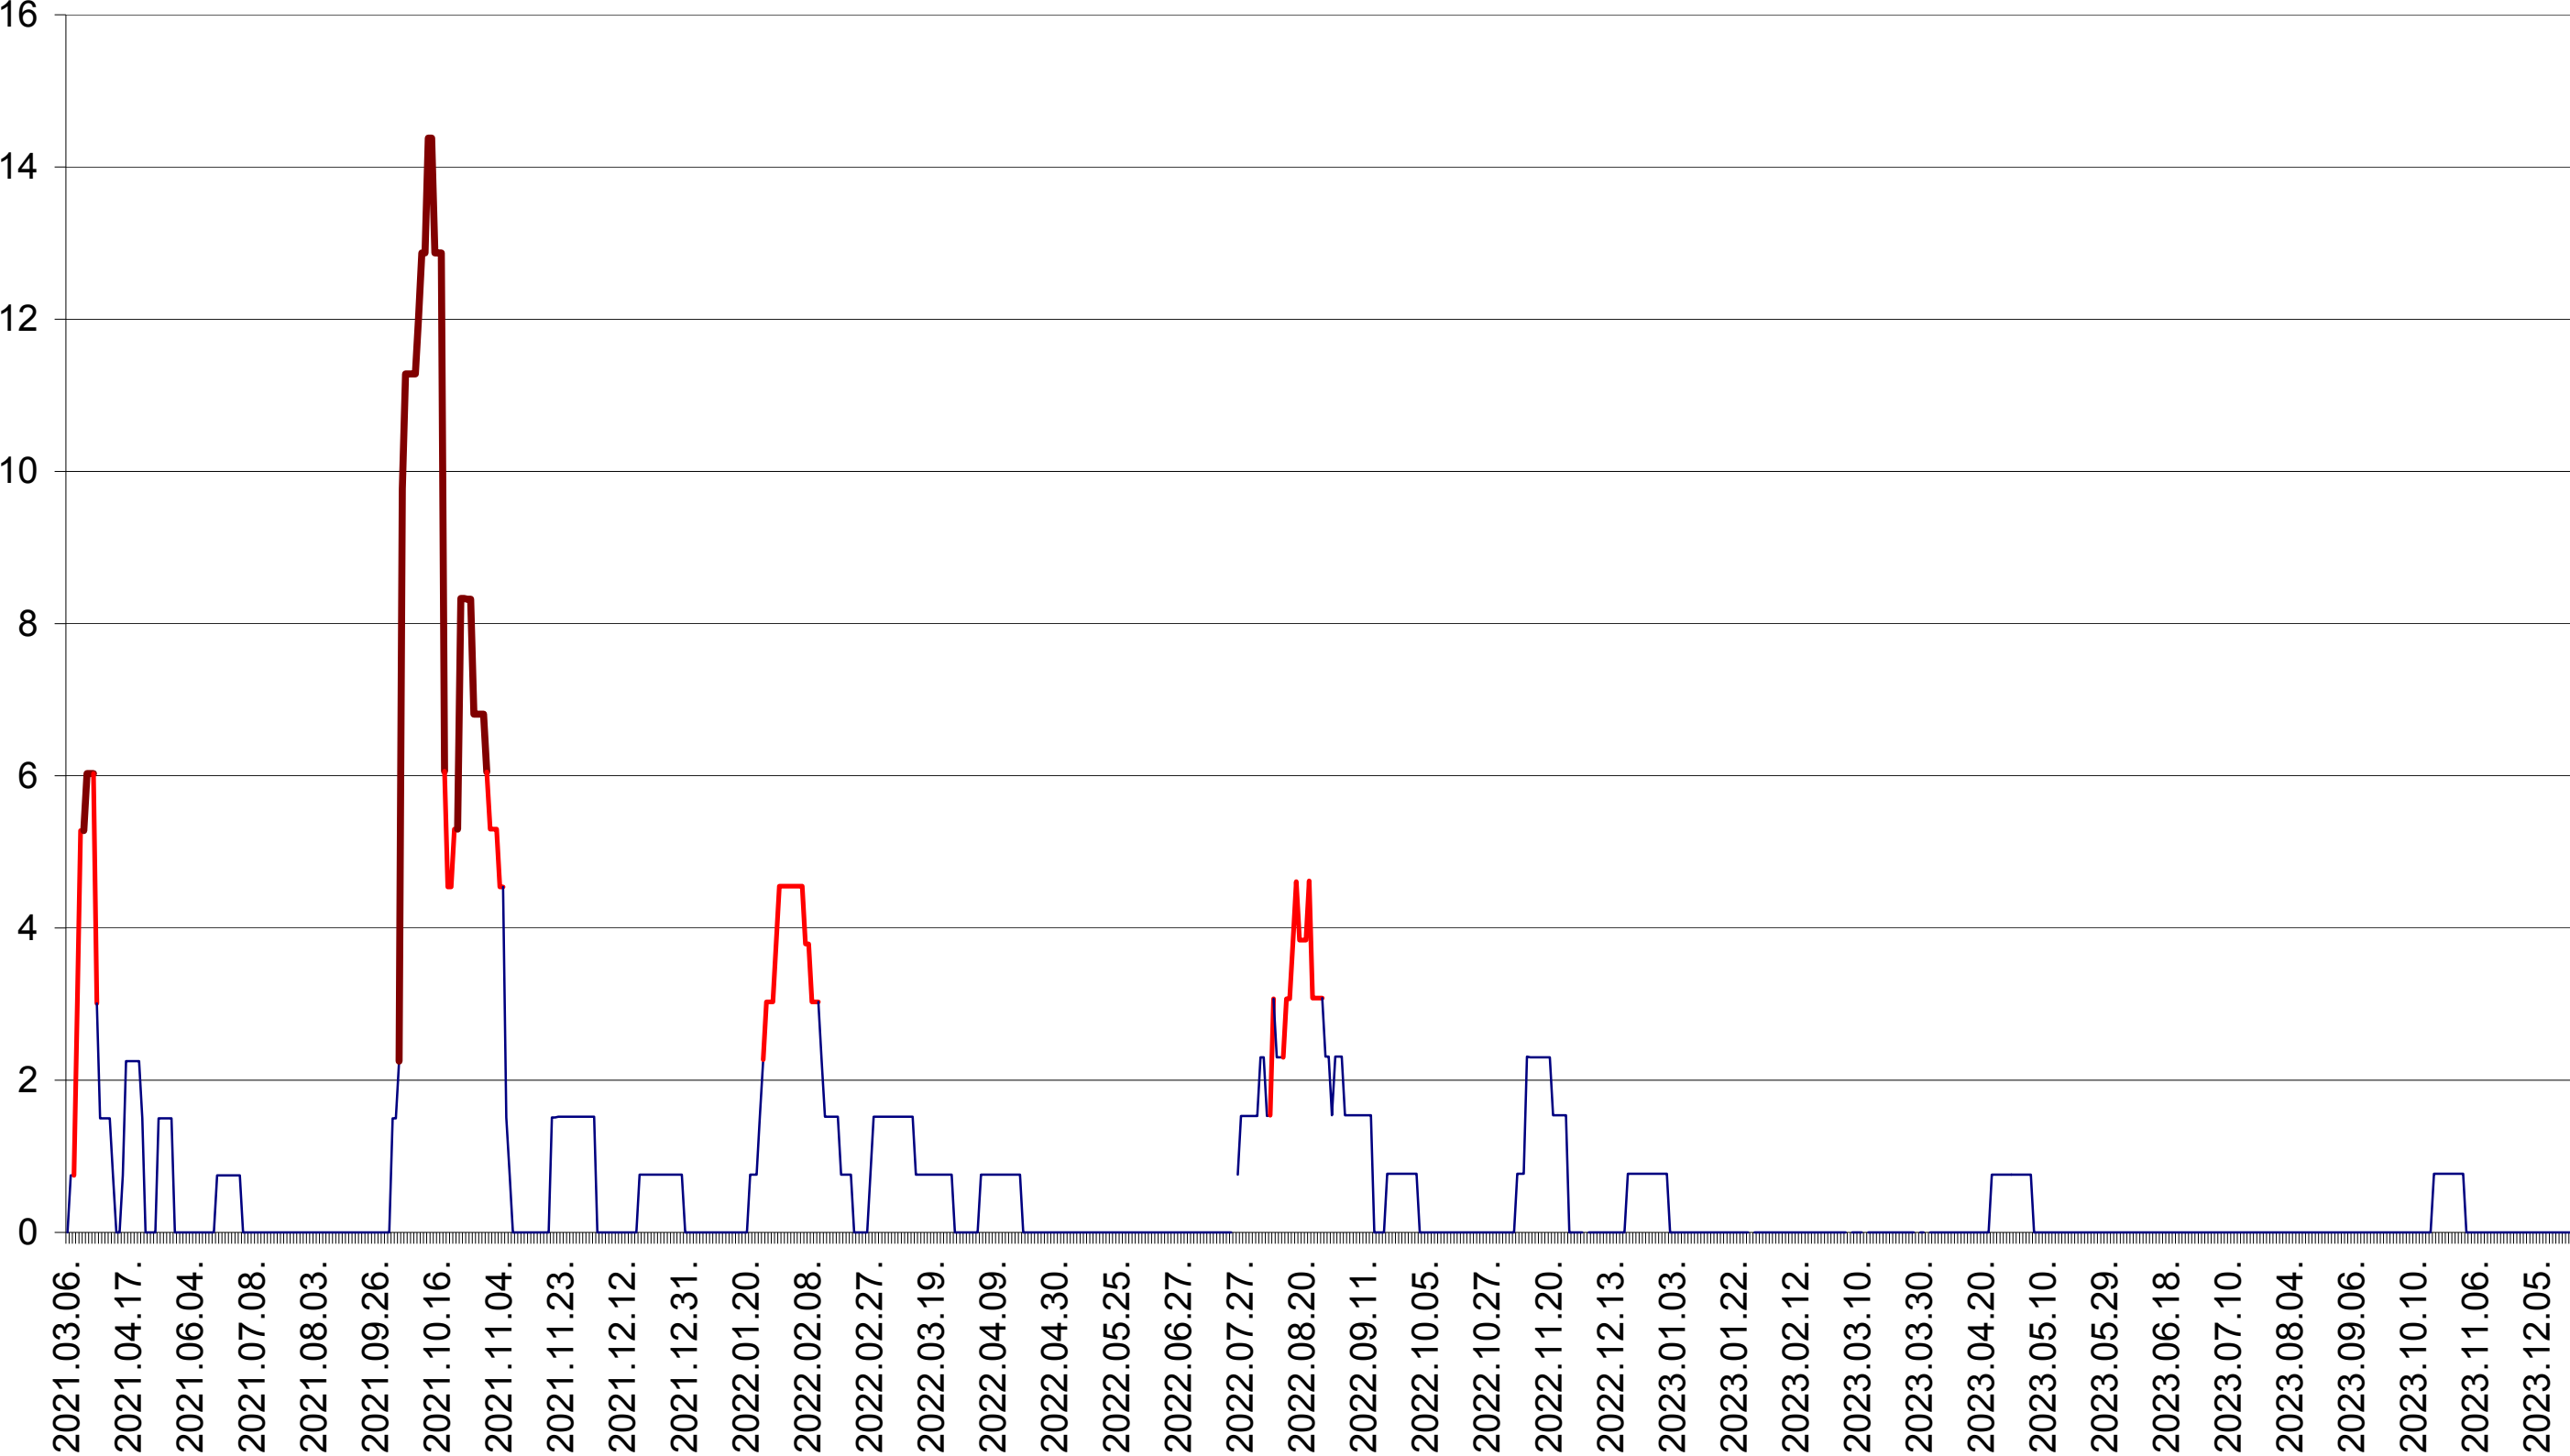

LELICENI - Evolutia incidentei cumulate pe 14 zile la ‰ de locuitori
2021.03.07. - 2023.12.27.

LUETA - Evolutia incidentei cumulate pe 14 zile la ‰ de locuitori
2021.03.07. - 2023.12.27.

LUNCA DE JOS - Evolutia incidentei cumulate pe 14 zile la ‰ de locuitori
2021.03.07. - 2023.12.27.

MĂRTINIȘ - Evolutia incidentei cumulate pe 14 zile la ‰ de locuitori
2021.03.07. - 2023.12.27.

MEREȘTI - Evolutia incidentei cumulate pe 14 zile la ‰ de locuitori
2021.03.07. - 2023.12.27.

MUNICIPIUL MIERCUREA-CIUC - Evolutia incidentei cumulate pe 14 zile la ‰ de locuitori
2021.03.07. - 2023.12.27.

MIHĂILENI - Evolutia incidentei cumulate pe 14 zile la ‰ de locuitori
2021.03.07. - 2023.12.27.

MUGENI - Evolutia incidentei cumulate pe 14 zile la ‰ de locuitori
2021.03.07. - 2023.12.27.

OCLAND - Evolutia incidentei cumulate pe 14 zile la ‰ de locuitori
2021.03.07. - 2023.12.27.