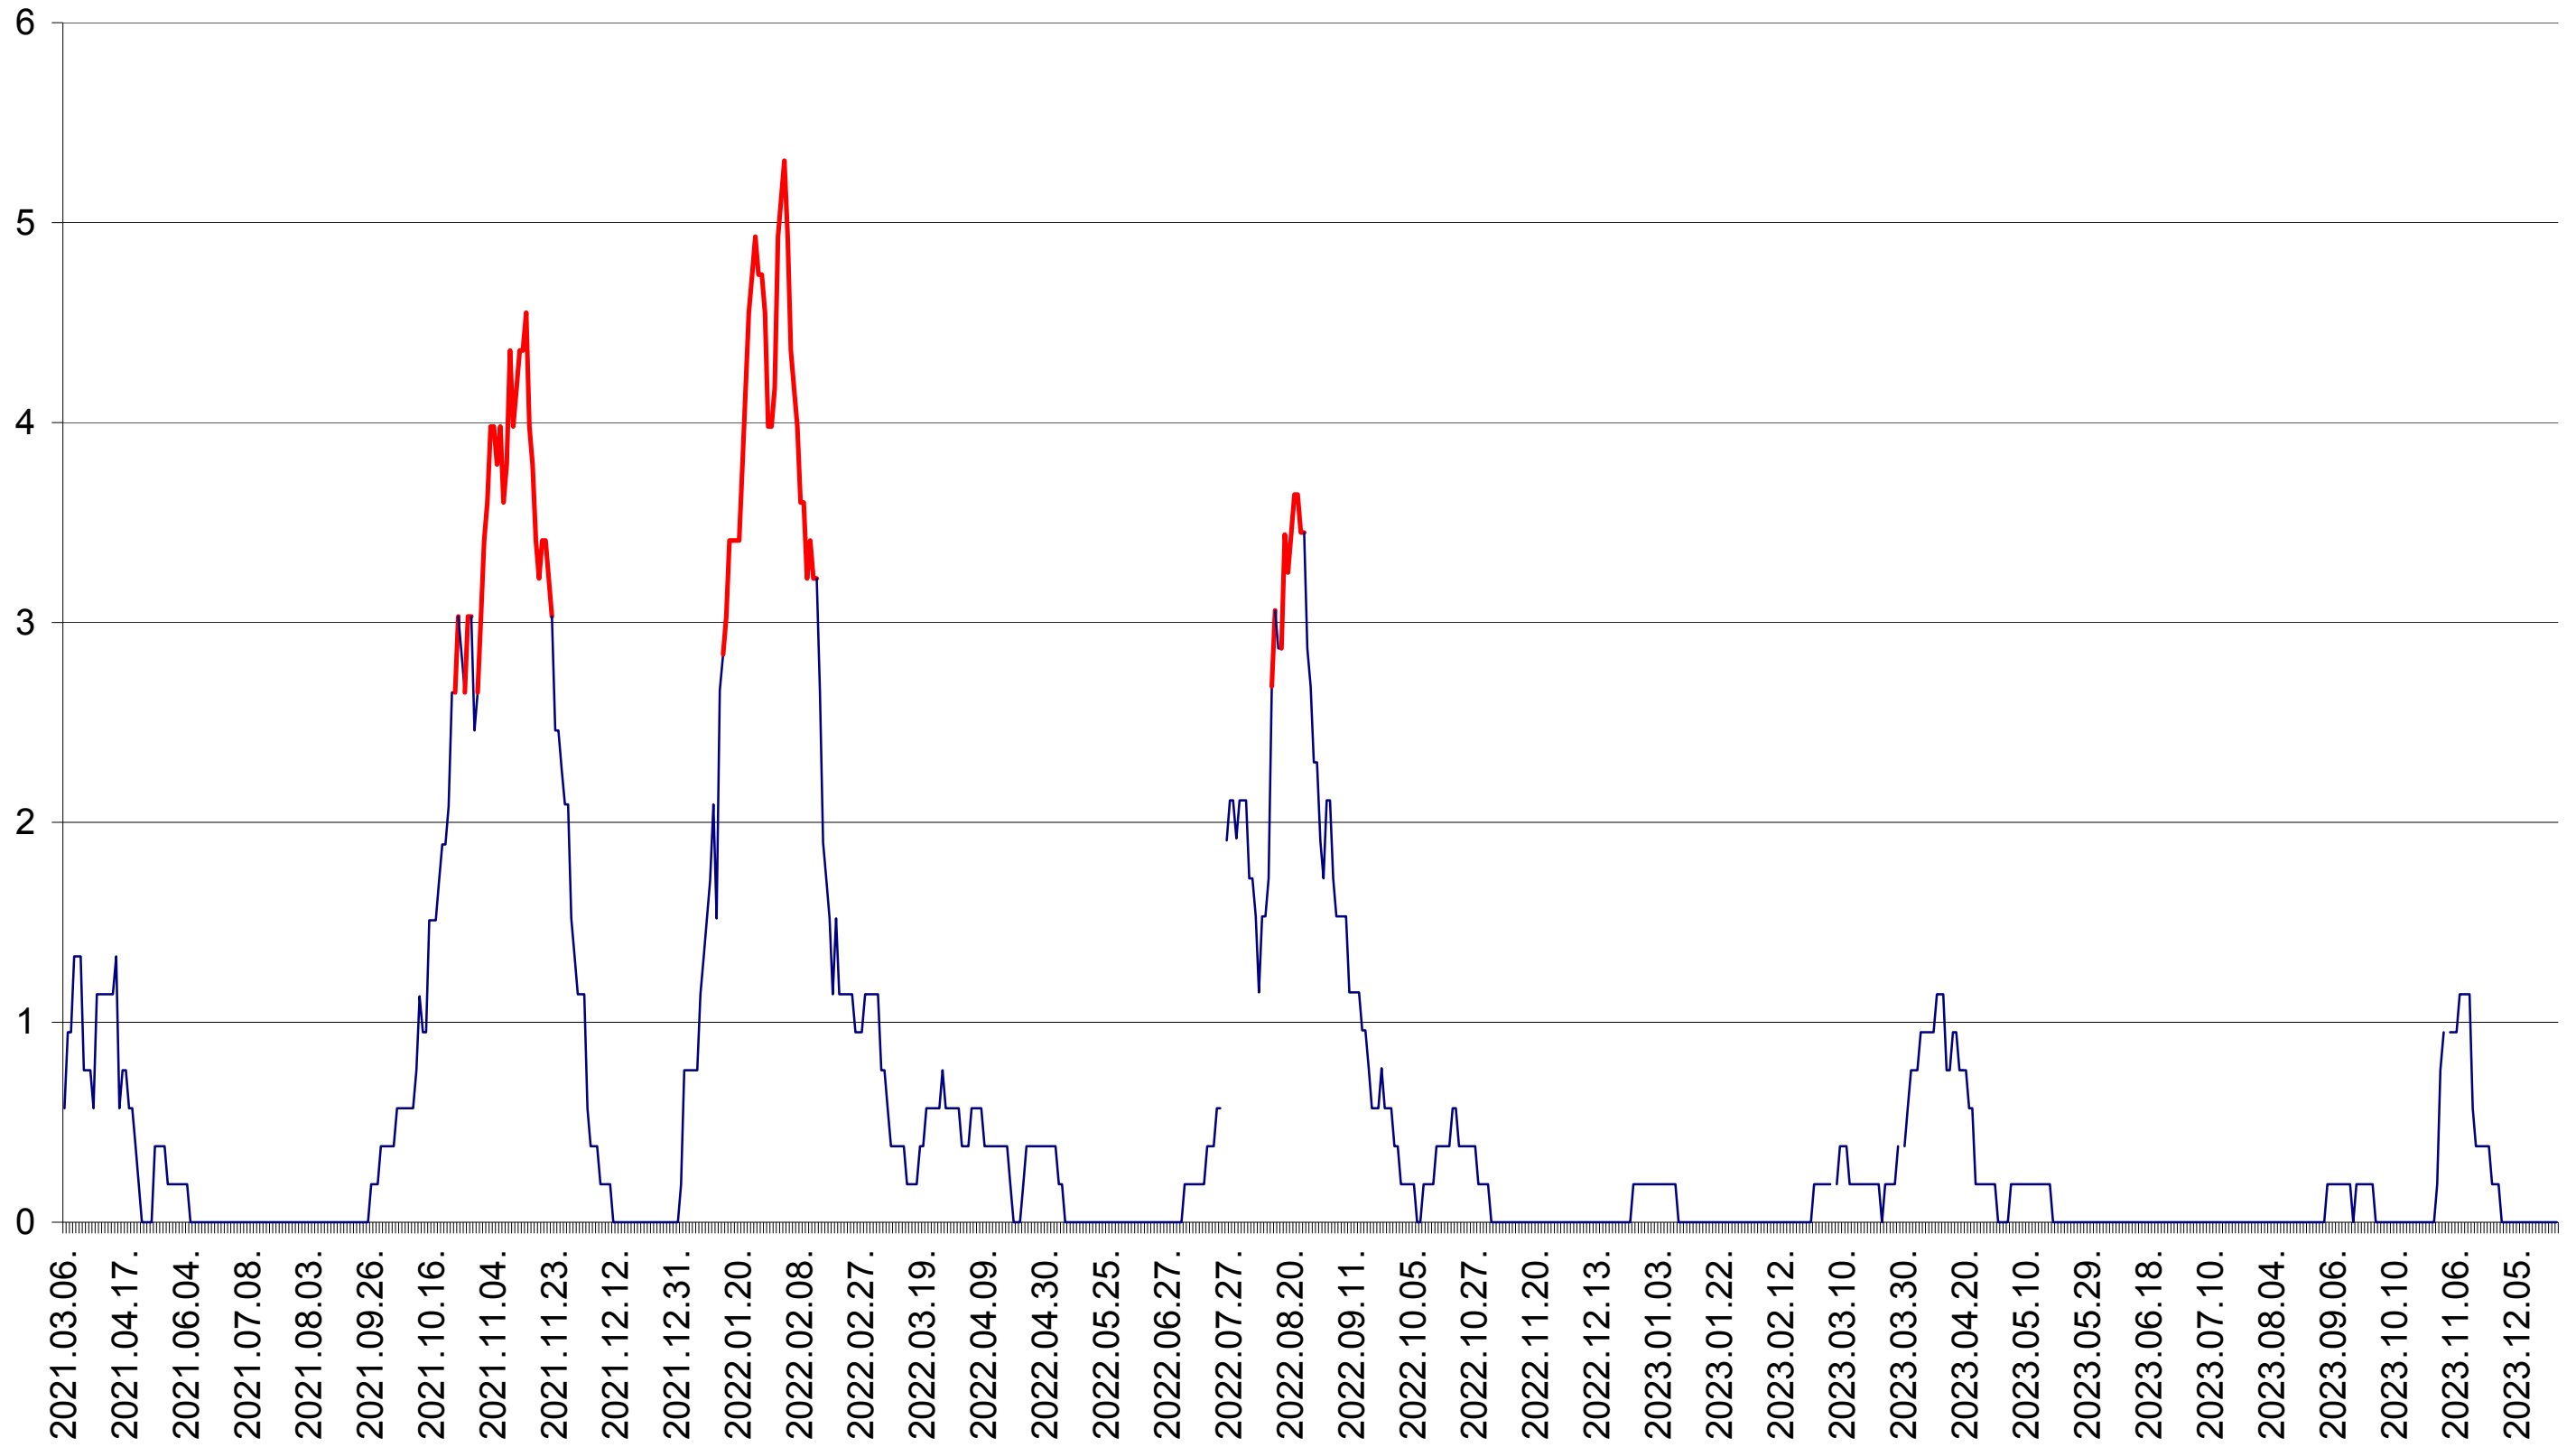

TOMEȘTI - Evolutia incidentei cumulate pe 14 zile la ‰ de locuitori
2021.03.07. - 2023.12.27.

SUSENI - Evolutia incidentei cumulate pe 14 zile la ‰ de locuitori
2021.03.07. - 2023.12.27.