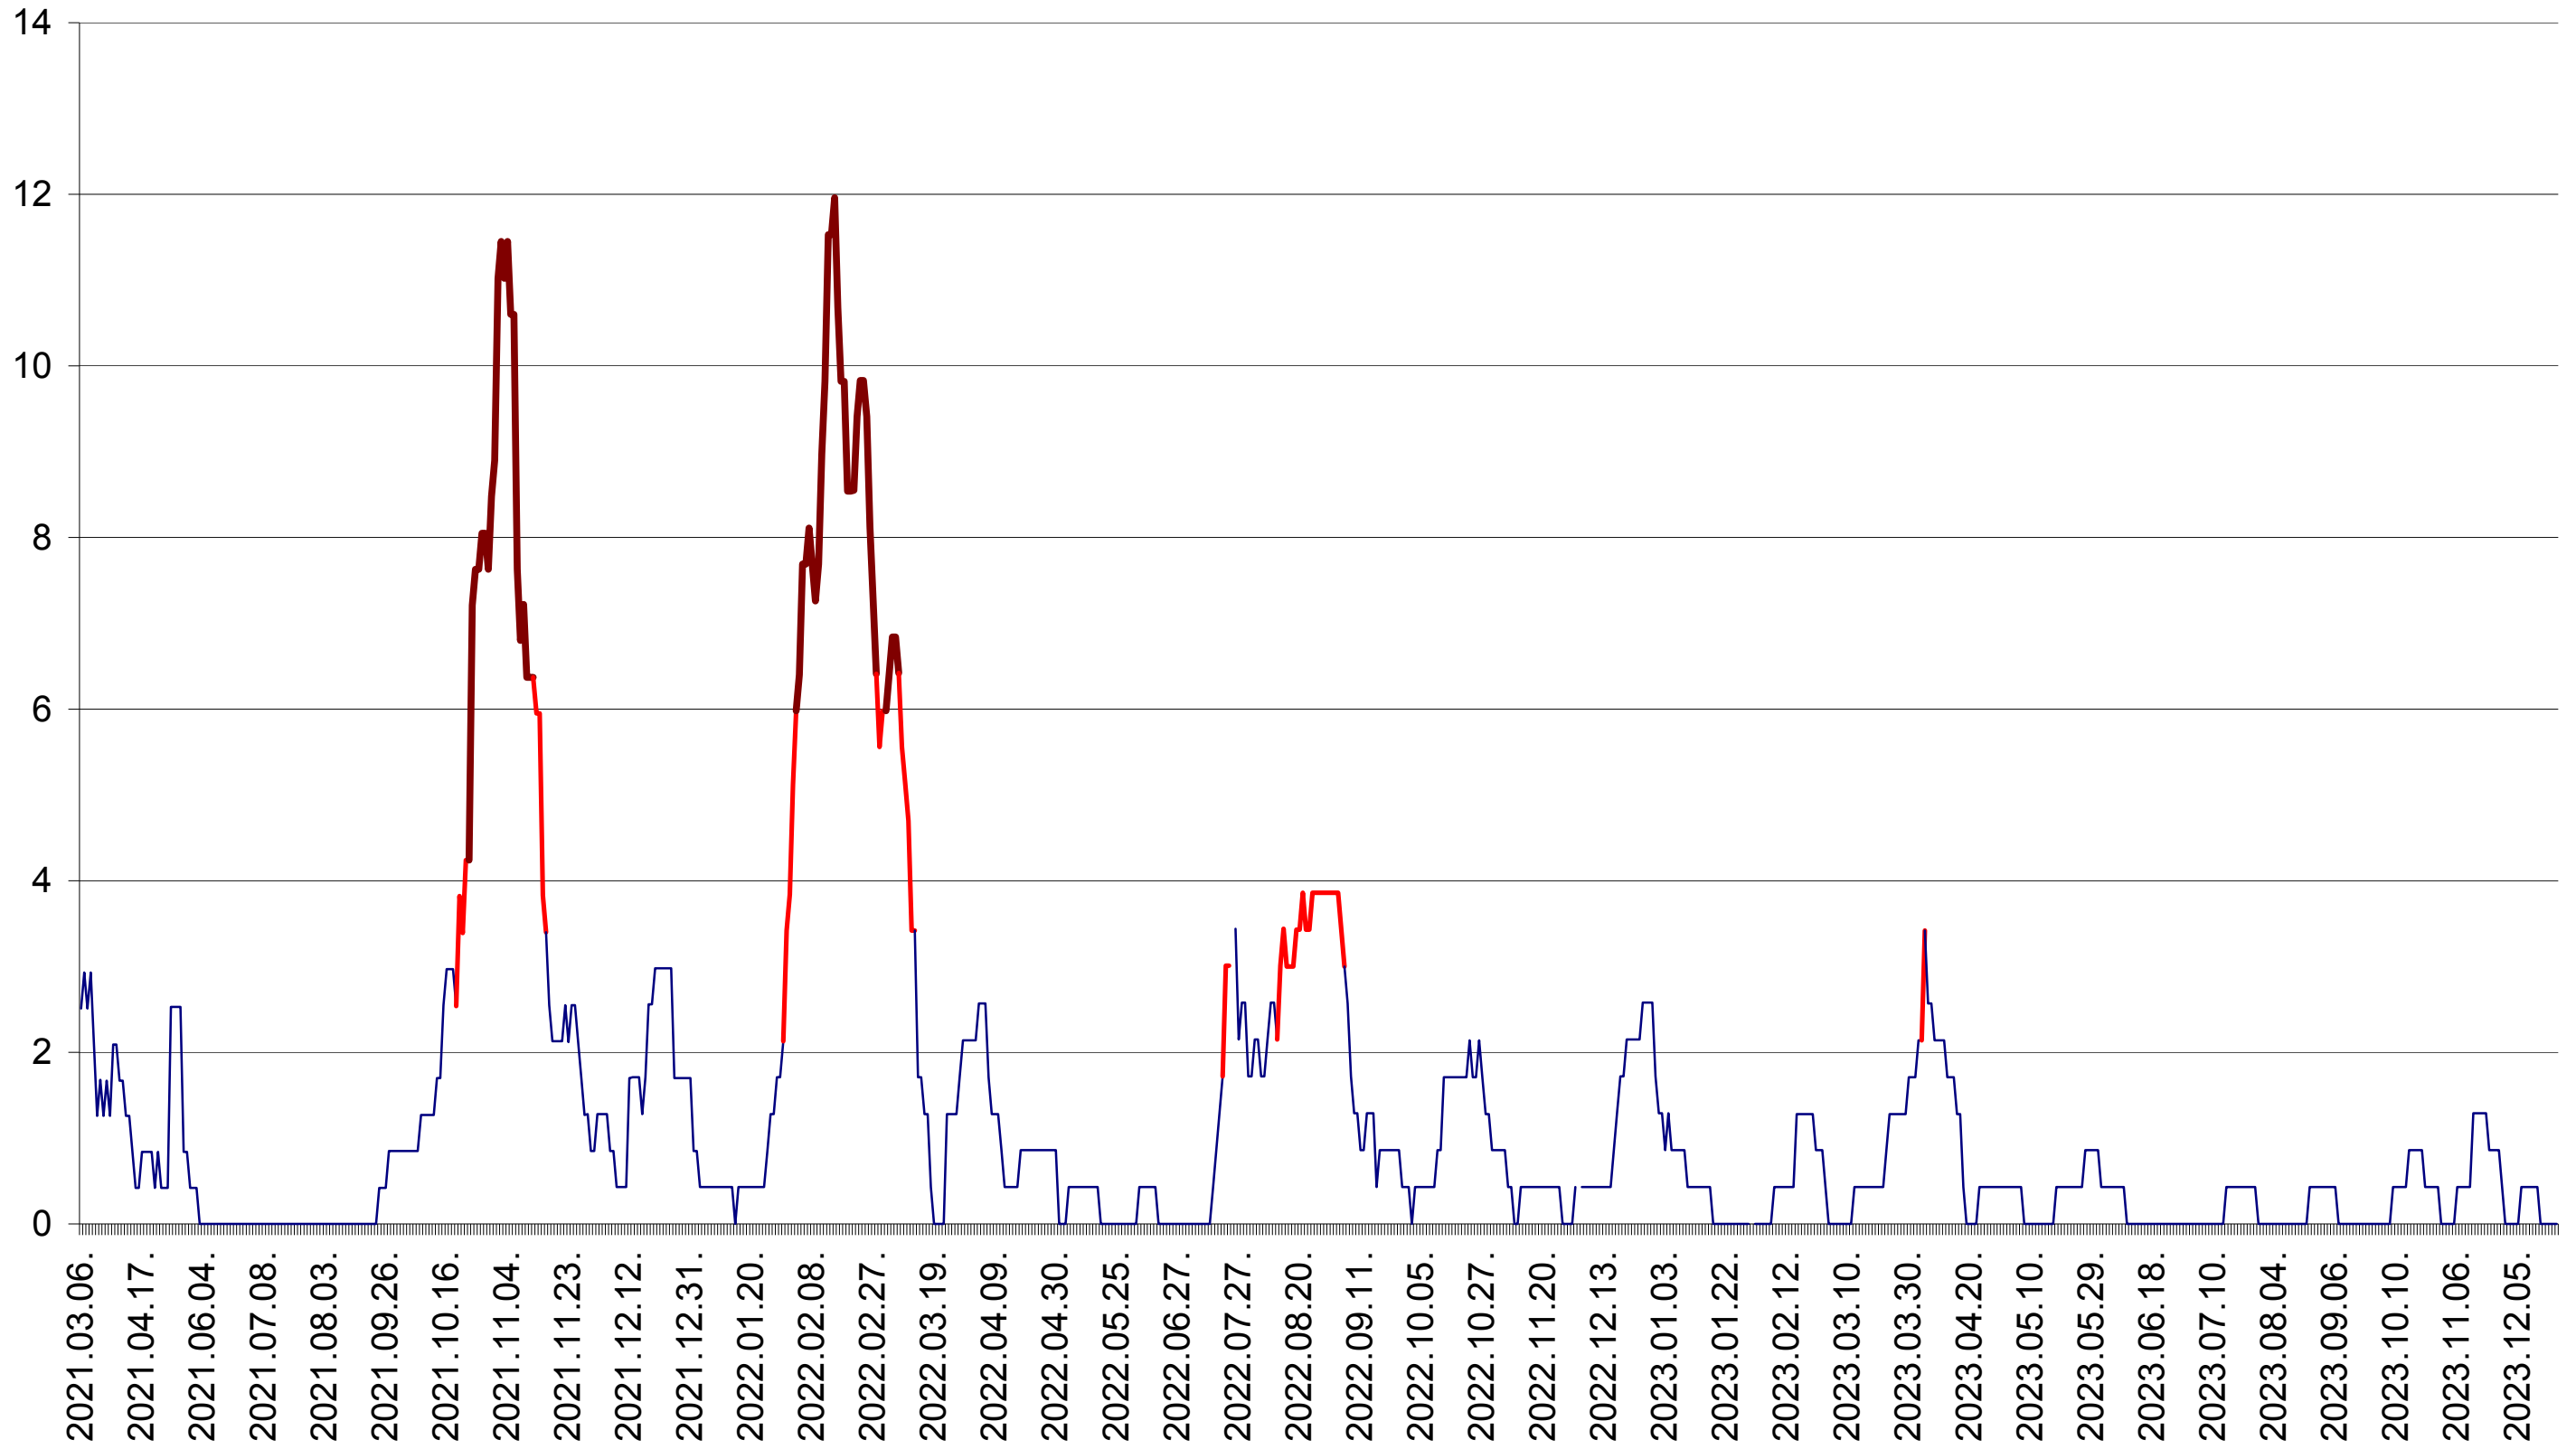

ORAȘ CRISTURU SECUIESC - Evolutia incidentei cumulate pe 14 zile la ‰ de locuitori
2021.03.07. - 2023.12.27.

DĂNEȘTI - Evolutia incidentei cumulate pe 14 zile la ‰ de locuitori
2021.03.07. - 2023.12.27.

DÂRJIU - Evolutia incidentei cumulate pe 14 zile la ‰ de locuitori
2021.03.07. - 2023.12.27.

DEALU - Evolutia incidentei cumulate pe 14 zile la ‰ de locuitori
2021.03.07. - 2023.12.27.

DITRĂU - Evolutia incidentei cumulate pe 14 zile la ‰ de locuitori
2021.03.07. - 2023.12.27.

FELICENI - Evolutia incidentei cumulate pe 14 zile la ‰ de locuitori
2021.03.07. - 2023.12.27.

FRUMOASA - Evolutia incidentei cumulate pe 14 zile la ‰ de locuitori
2021.03.07. - 2023.12.27.

GĂLĂUȚAȘ - Evolutia incidentei cumulate pe 14 zile la ‰ de locuitori
2021.03.07. - 2023.12.27.

LELICENI - Evolutia incidentei cumulate pe 14 zile la ‰ de locuitori
2021.03.07. - 2023.12.27.

LUETA - Evolutia incidentei cumulate pe 14 zile la ‰ de locuitori
2021.03.07. - 2023.12.27.

LUNCA DE JOS - Evolutia incidentei cumulate pe 14 zile la ‰ de locuitori
2021.03.07. - 2023.12.27.