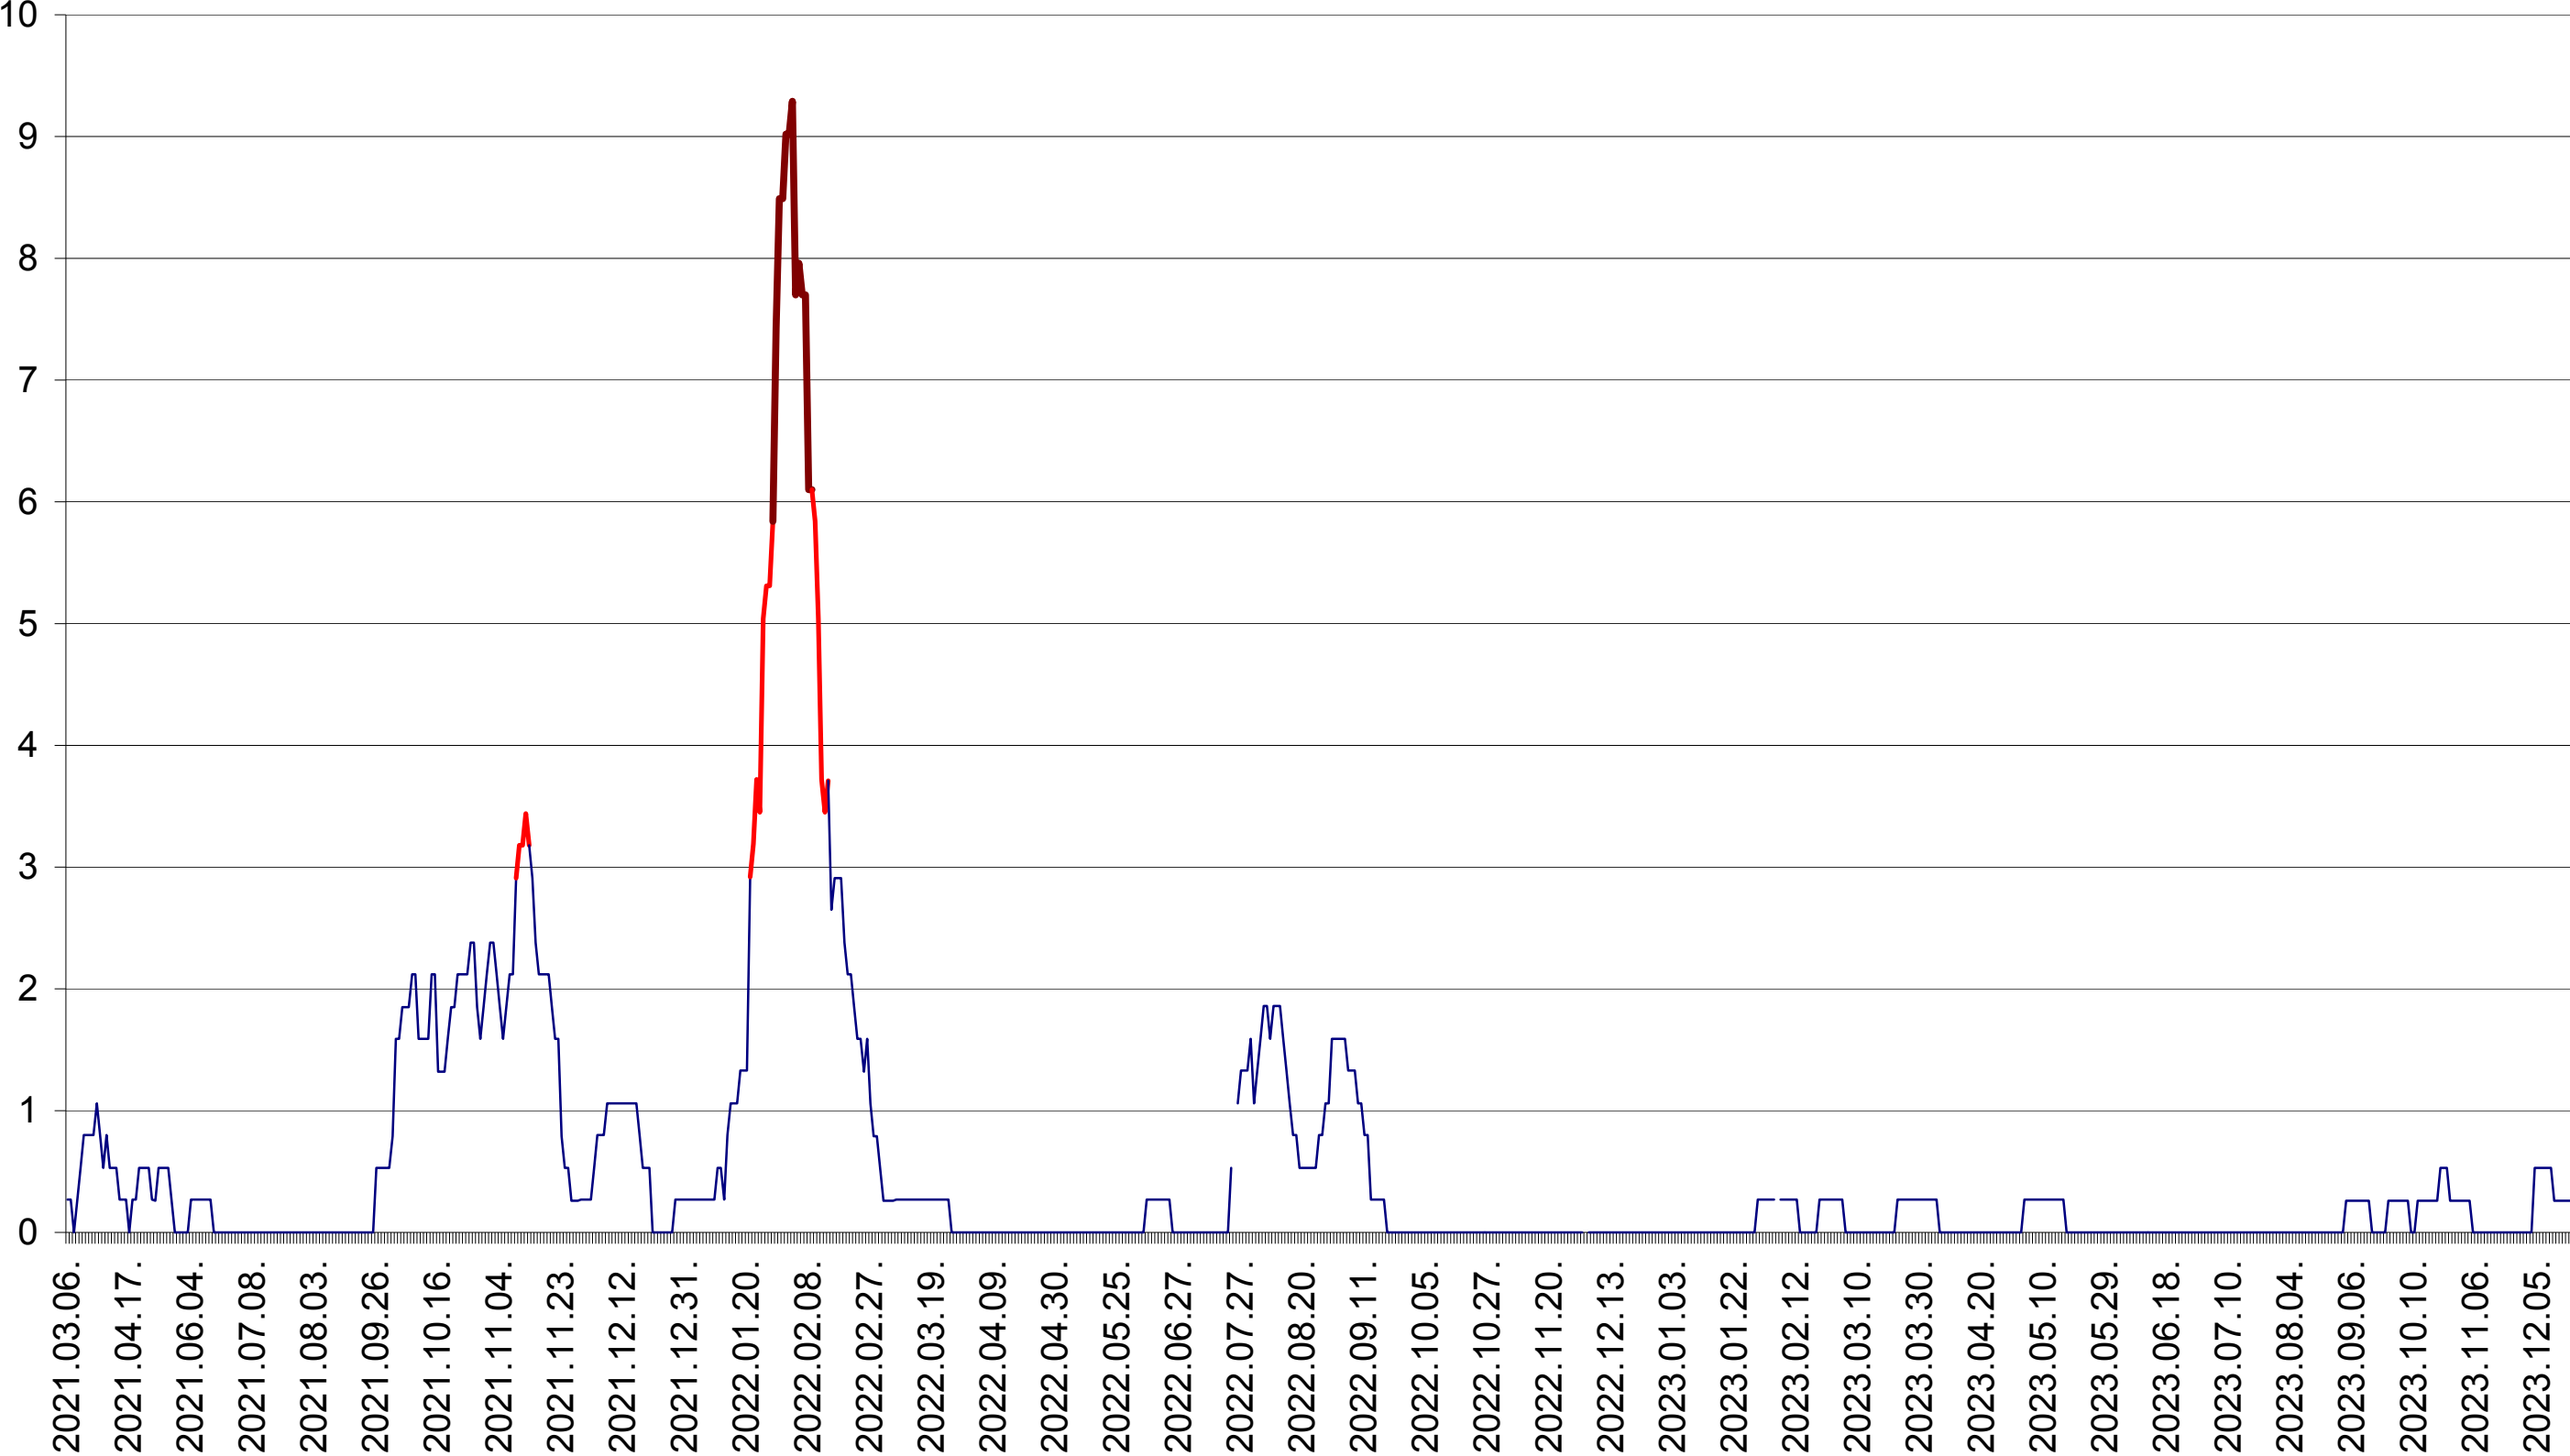

ORAȘ CRISTURU SECUIESC - Evolutia incidentei cumulate pe 14 zile la ‰ de locuitori
2021.03.07. - 2023.12.27.

DĂNEȘTI - Evolutia incidentei cumulate pe 14 zile la ‰ de locuitori
2021.03.07. - 2023.12.27.

DÂRJIU - Evolutia incidentei cumulate pe 14 zile la ‰ de locuitori
2021.03.07. - 2023.12.27.

DEALU - Evolutia incidentei cumulate pe 14 zile la ‰ de locuitori
2021.03.07. - 2023.12.27.

DITRĂU - Evolutia incidentei cumulate pe 14 zile la ‰ de locuitori
2021.03.07. - 2023.12.27.

FELICENI - Evolutia incidentei cumulate pe 14 zile la ‰ de locuitori
2021.03.07. - 2023.12.27.

FRUMOASA - Evolutia incidentei cumulate pe 14 zile la ‰ de locuitori
2021.03.07. - 2023.12.27.

GĂLĂUȚAȘ - Evolutia incidentei cumulate pe 14 zile la ‰ de locuitori
2021.03.07. - 2023.12.27.