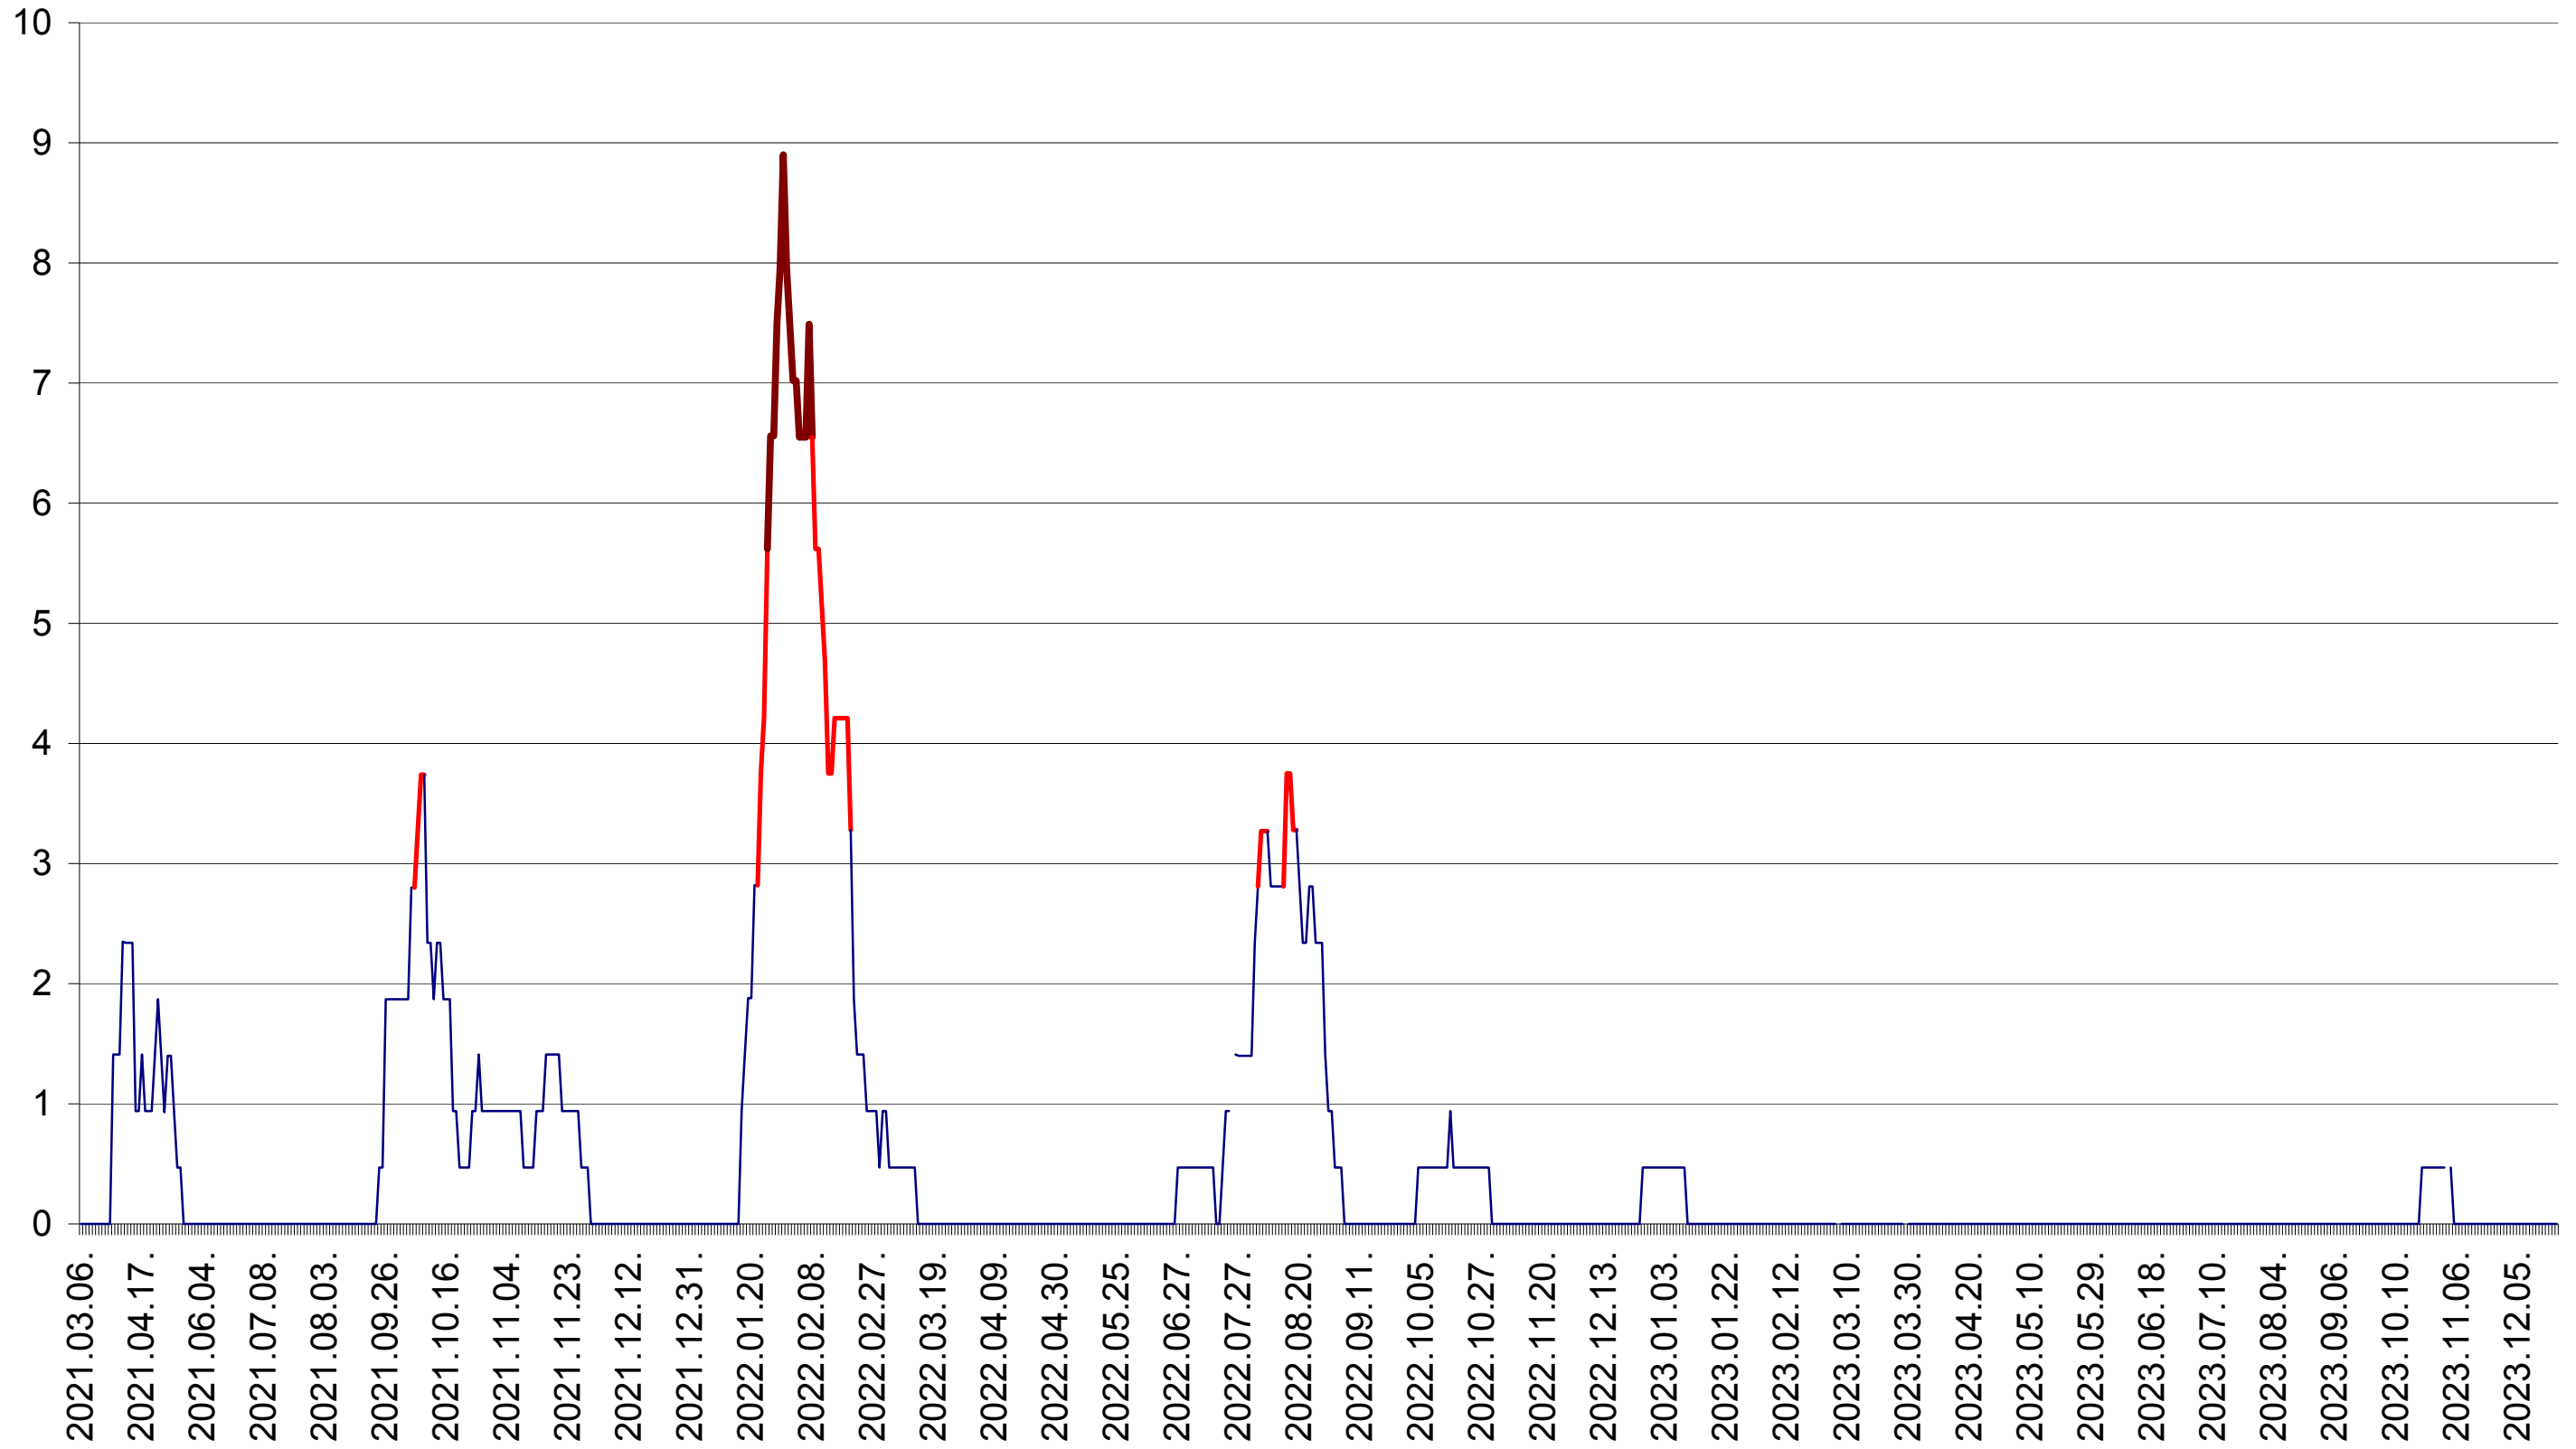

SECUIENI - Evolutia incidentei cumulate pe 14 zile la ‰ de locuitori
2021.03.07. - 2023.12.27.

SATU MARE - Evolutia incidentei cumulate pe 14 zile la ‰ de locuitori
2021.03.07. - 2023.12.27.