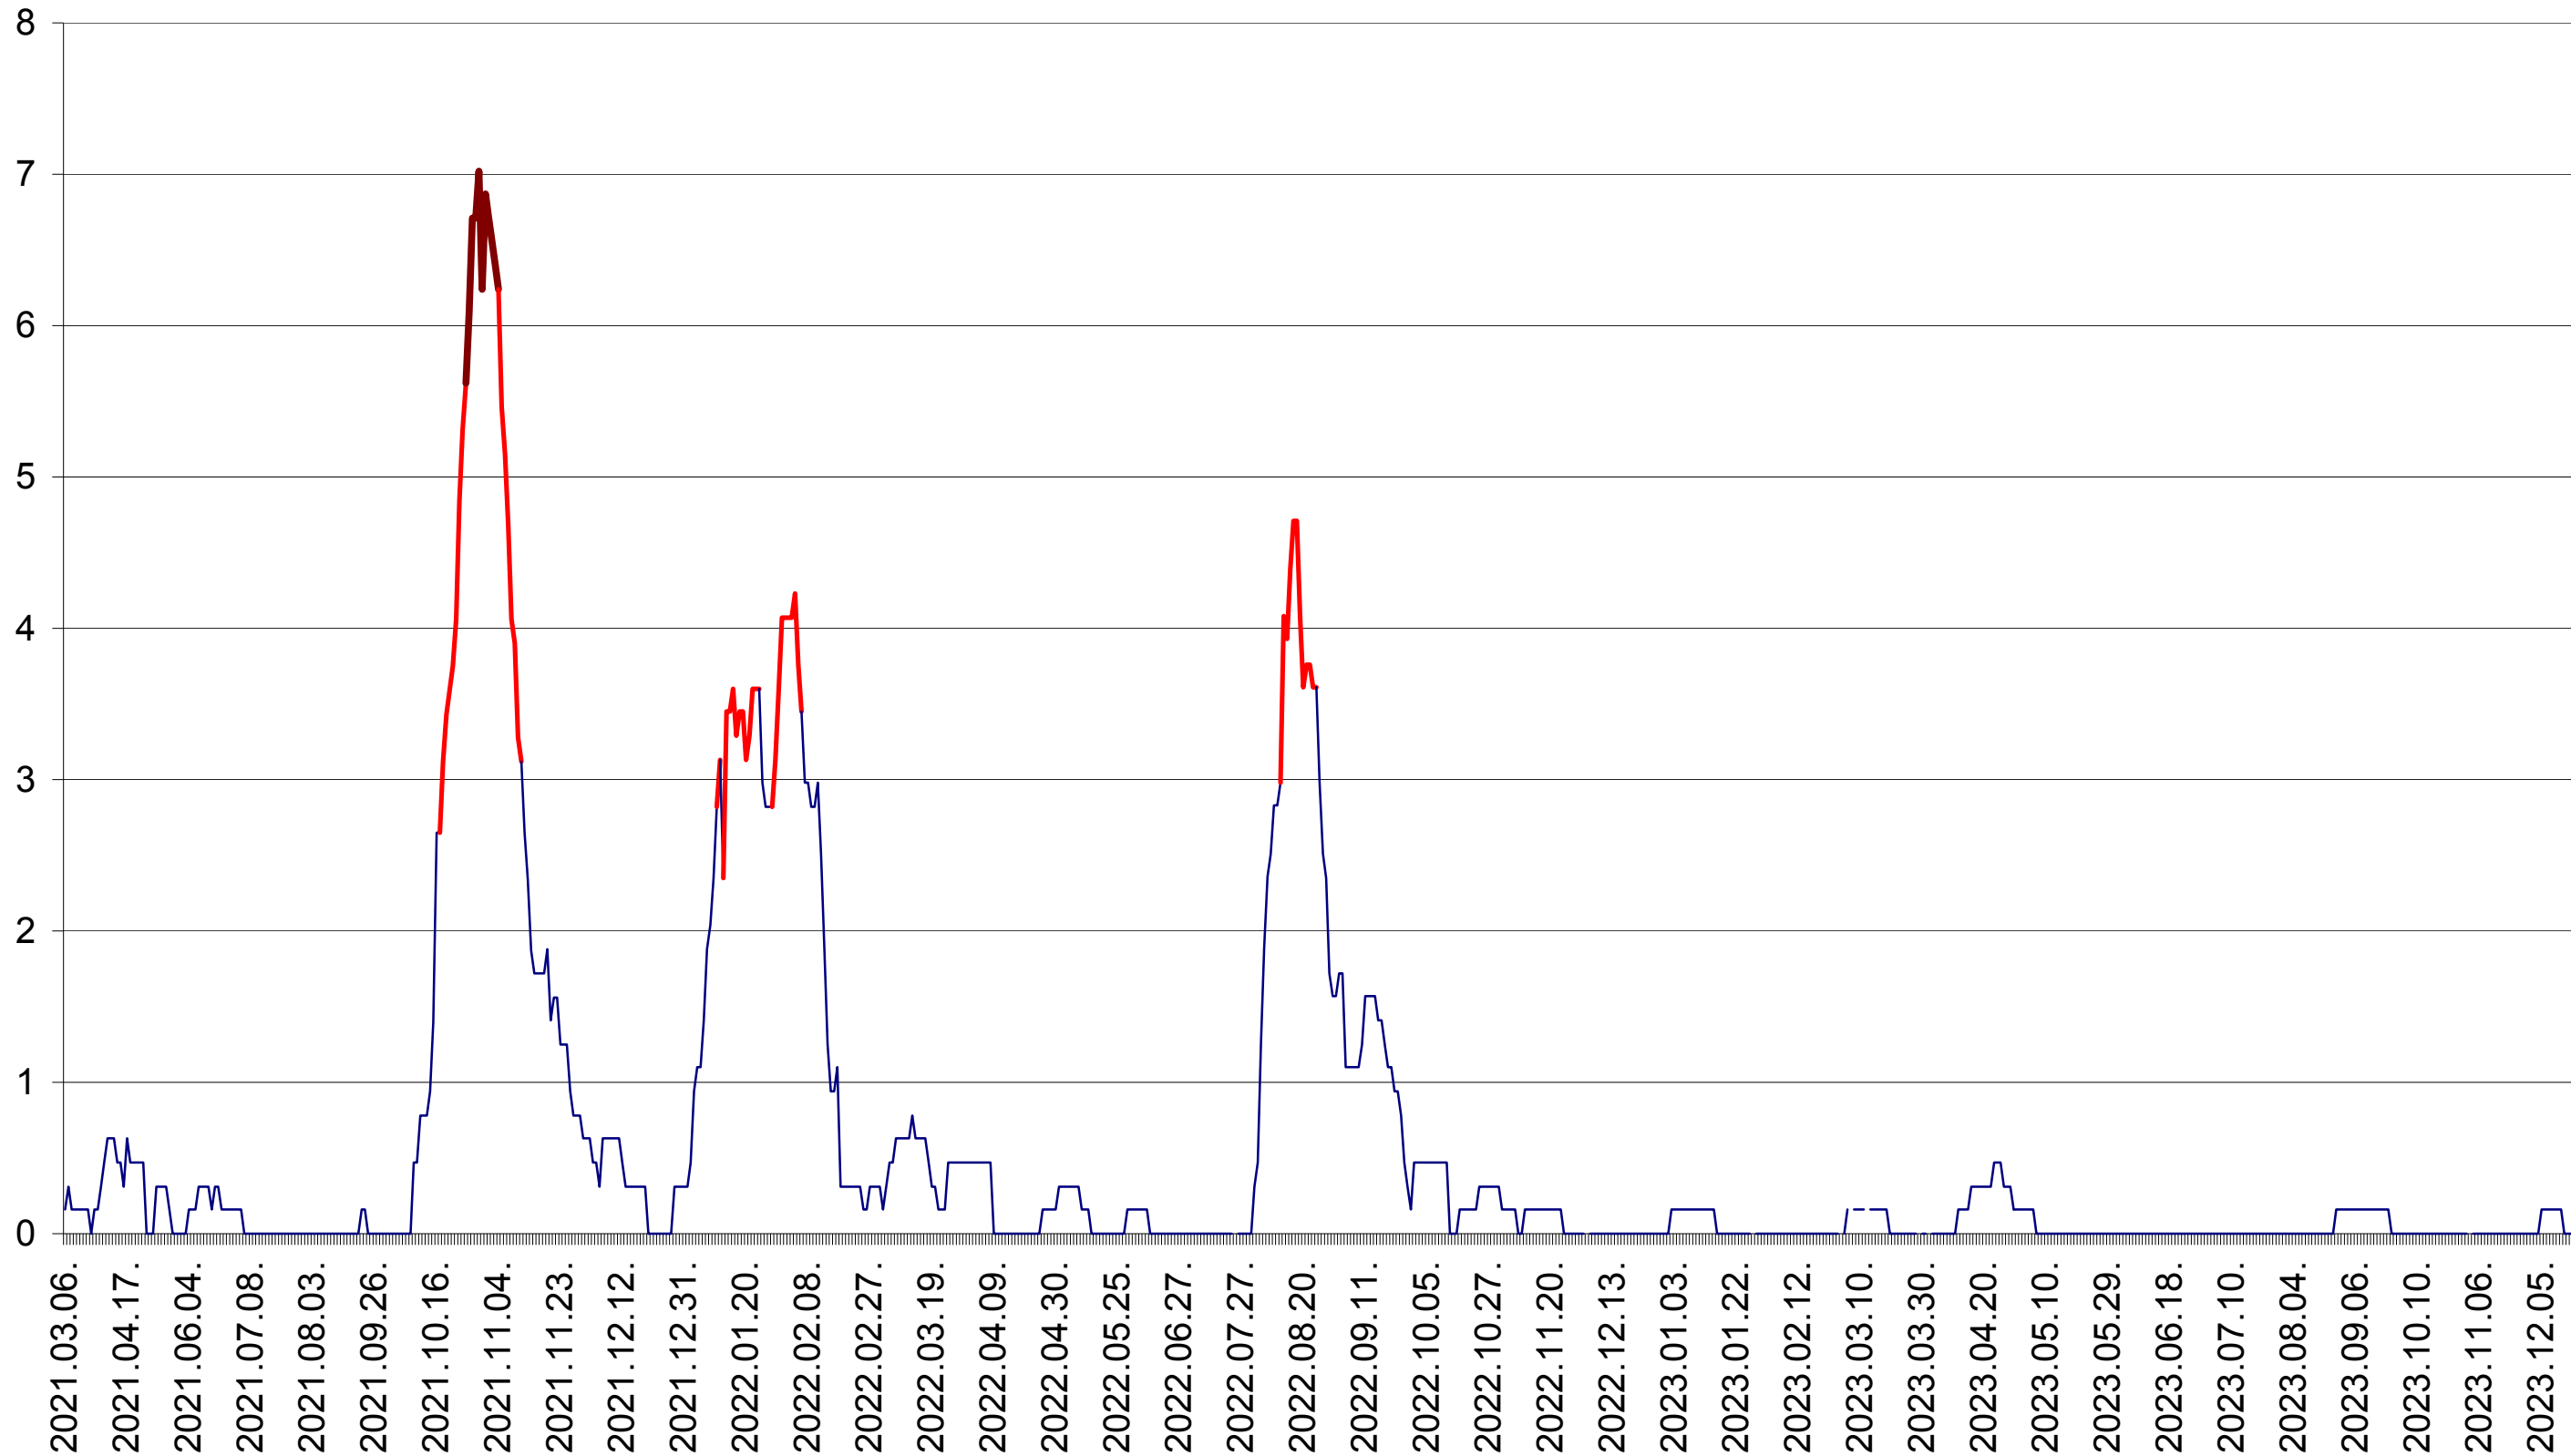

SĂCEL - Evolutia incidentei cumulate pe 14 zile la ‰ de locuitori
2021.03.07. - 2023.12.27.

REMETEA - Evolutia incidentei cumulate pe 14 zile la ‰ de locuitori
2021.03.07. - 2023.12.27.