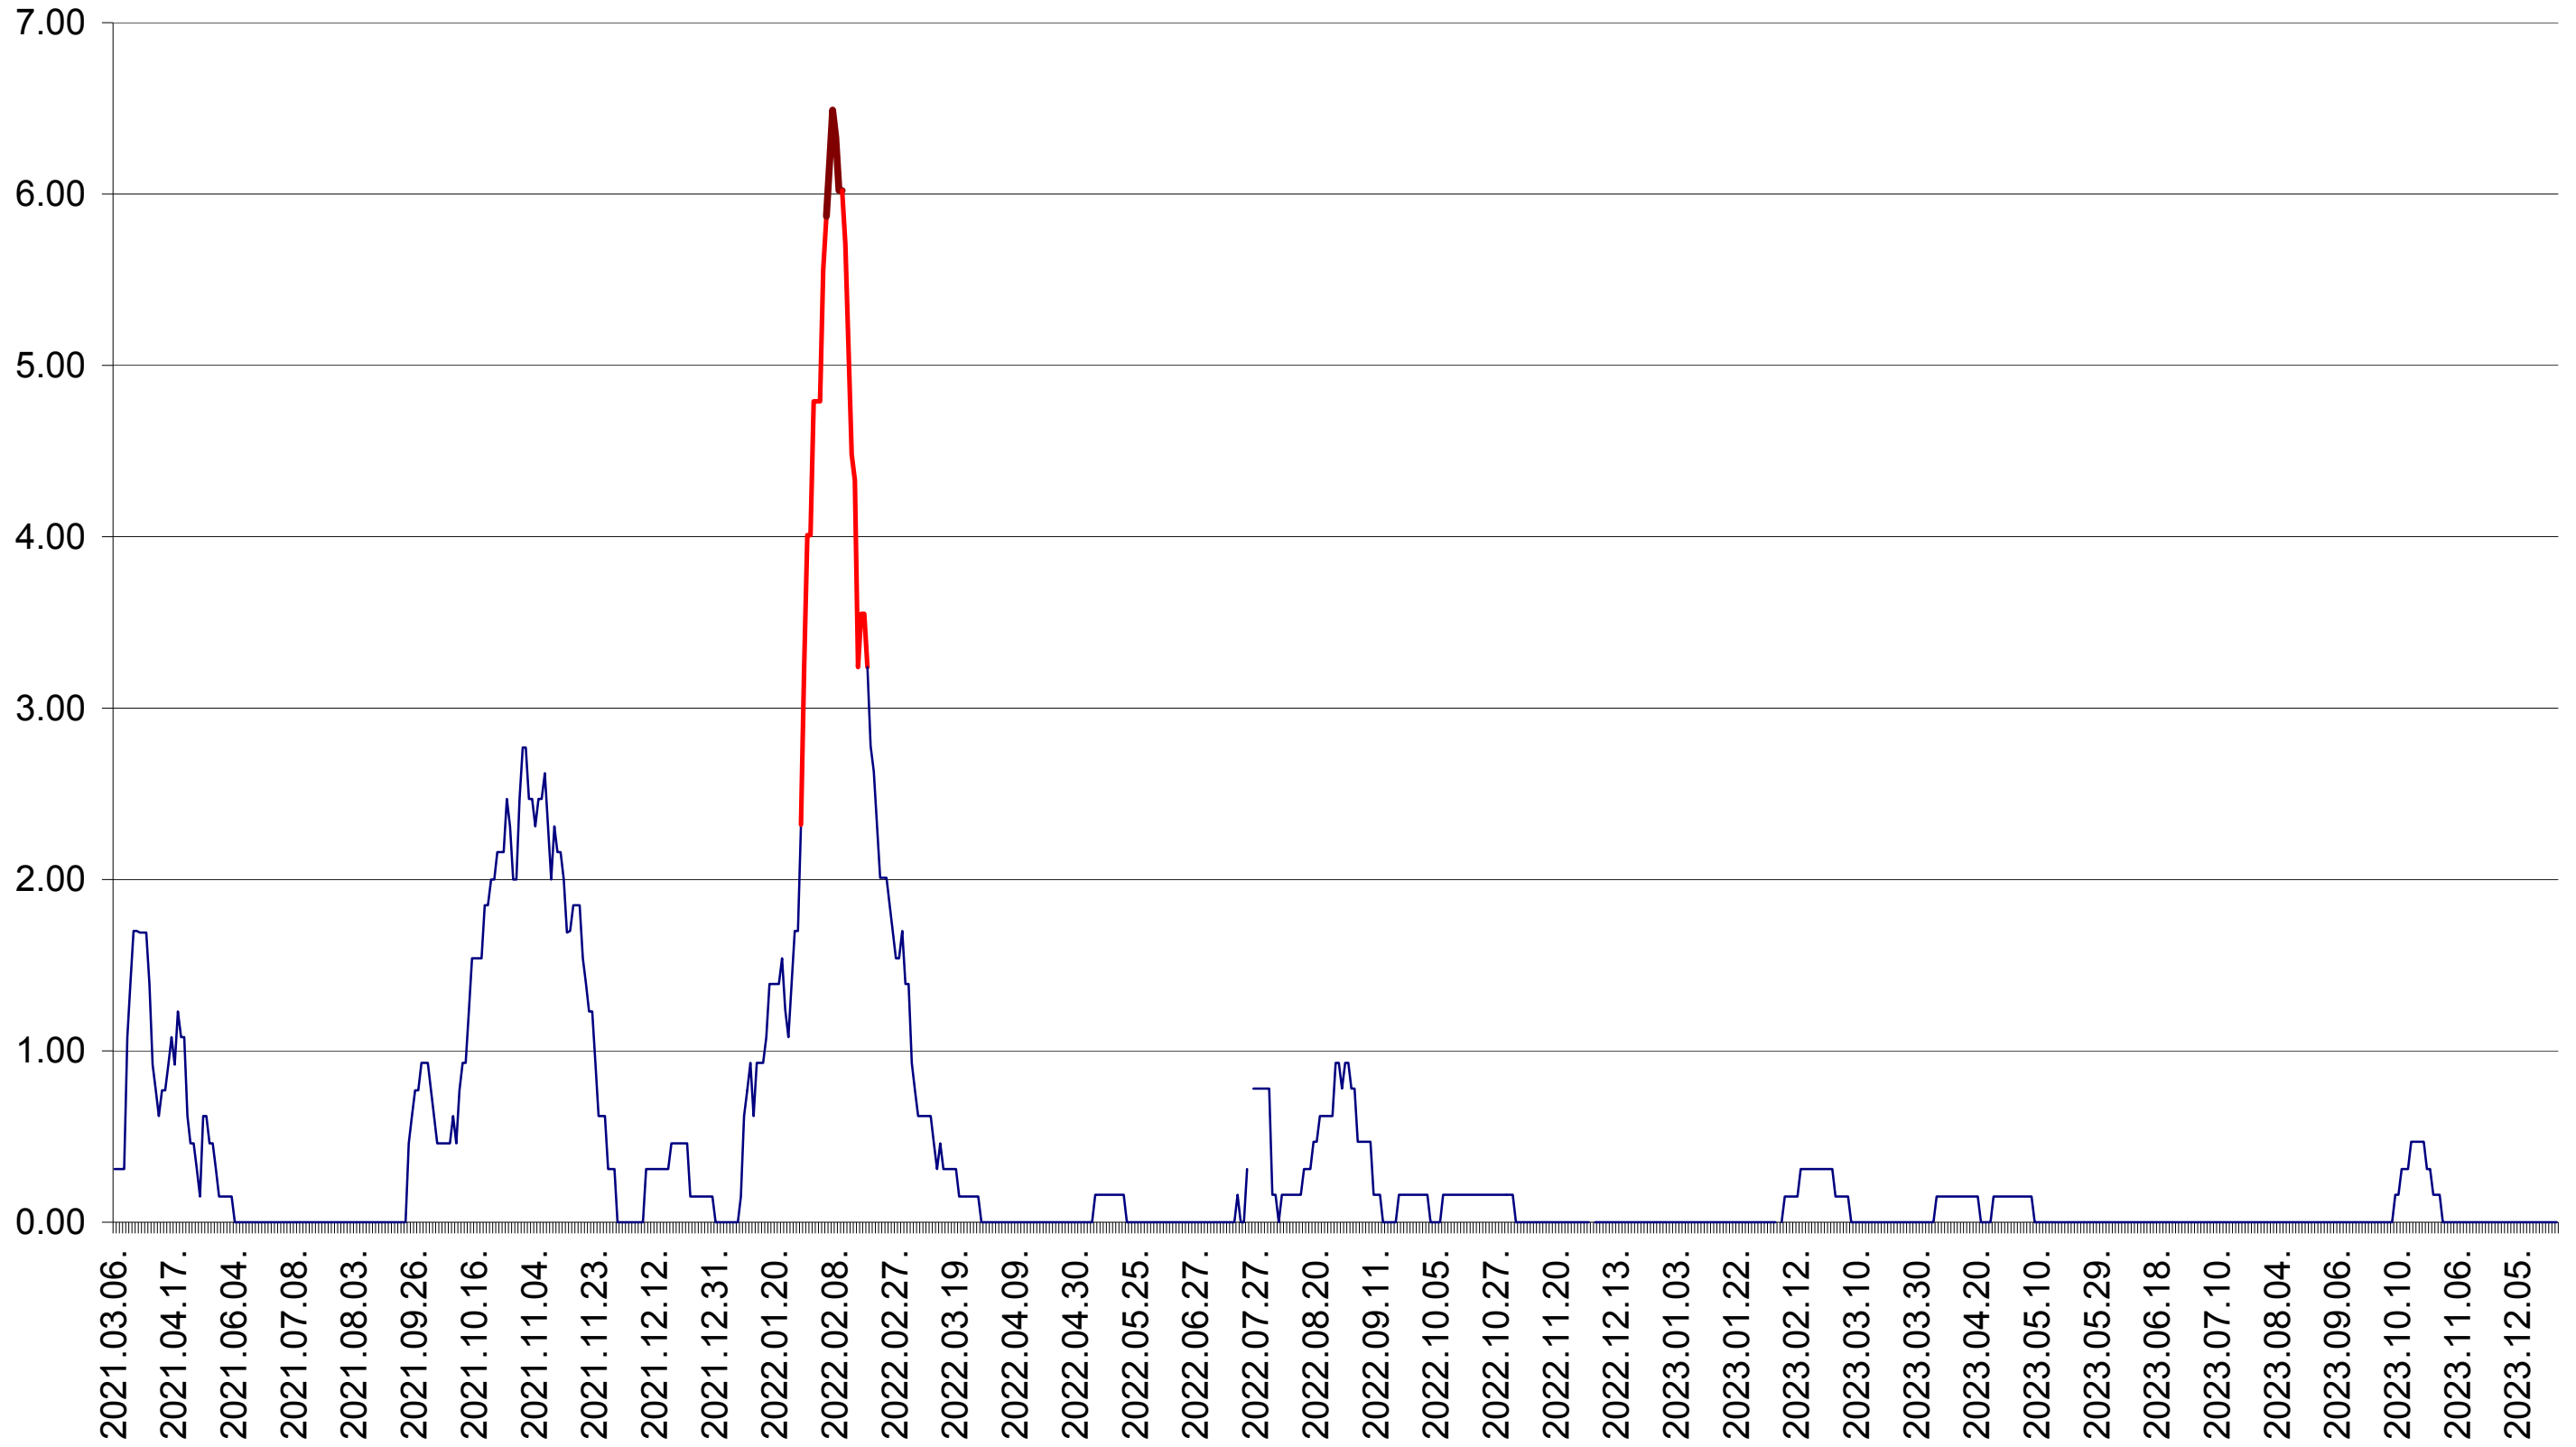

ORAȘ BĂLAN - Evolutia incidentei cumulate pe 14 zile la ‰ de locuitori
2021.03.07. - 2023.12.27.

BILBOR - Evolutia incidentei cumulate pe 14 zile la ‰ de locuitori
2021.03.07. - 2023.12.27.

ORAȘ BORSEC - Evolutia incidentei cumulate pe 14 zile la ‰ de locuitori
2021.03.07. - 2023.12.27.

BRĂDEȘTI - Evolutia incidentei cumulate pe 14 zile la ‰ de locuitori
2021.03.07. - 2023.12.27.

CĂPÂLNIȚA - Evolutia incidentei cumulate pe 14 zile la ‰ de locuitori
2021.03.07. - 2023.12.27.

CÂRȚA - Evolutia incidentei cumulate pe 14 zile la ‰ de locuitori
2021.03.07. - 2023.12.27.

CICEU - Evolutia incidentei cumulate pe 14 zile la ‰ de locuitori
2021.03.07. - 2023.12.27.

CIUCSÂNGEORGIU - Evolutia incidentei cumulate pe 14 zile la ‰ de locuitori
2021.03.07. - 2023.12.27.

CIUMANI - Evolutia incidentei cumulate pe 14 zile la ‰ de locuitori
2021.03.07. - 2023.12.27.

CORBU - Evolutia incidentei cumulate pe 14 zile la ‰ de locuitori
2021.03.07. - 2023.12.27.

CORUND - Evolutia incidentei cumulate pe 14 zile la ‰ de locuitori
2021.03.07. - 2023.12.27.

COZMENI - Evolutia incidentei cumulate pe 14 zile la ‰ de locuitori
2021.03.07. - 2023.12.27.