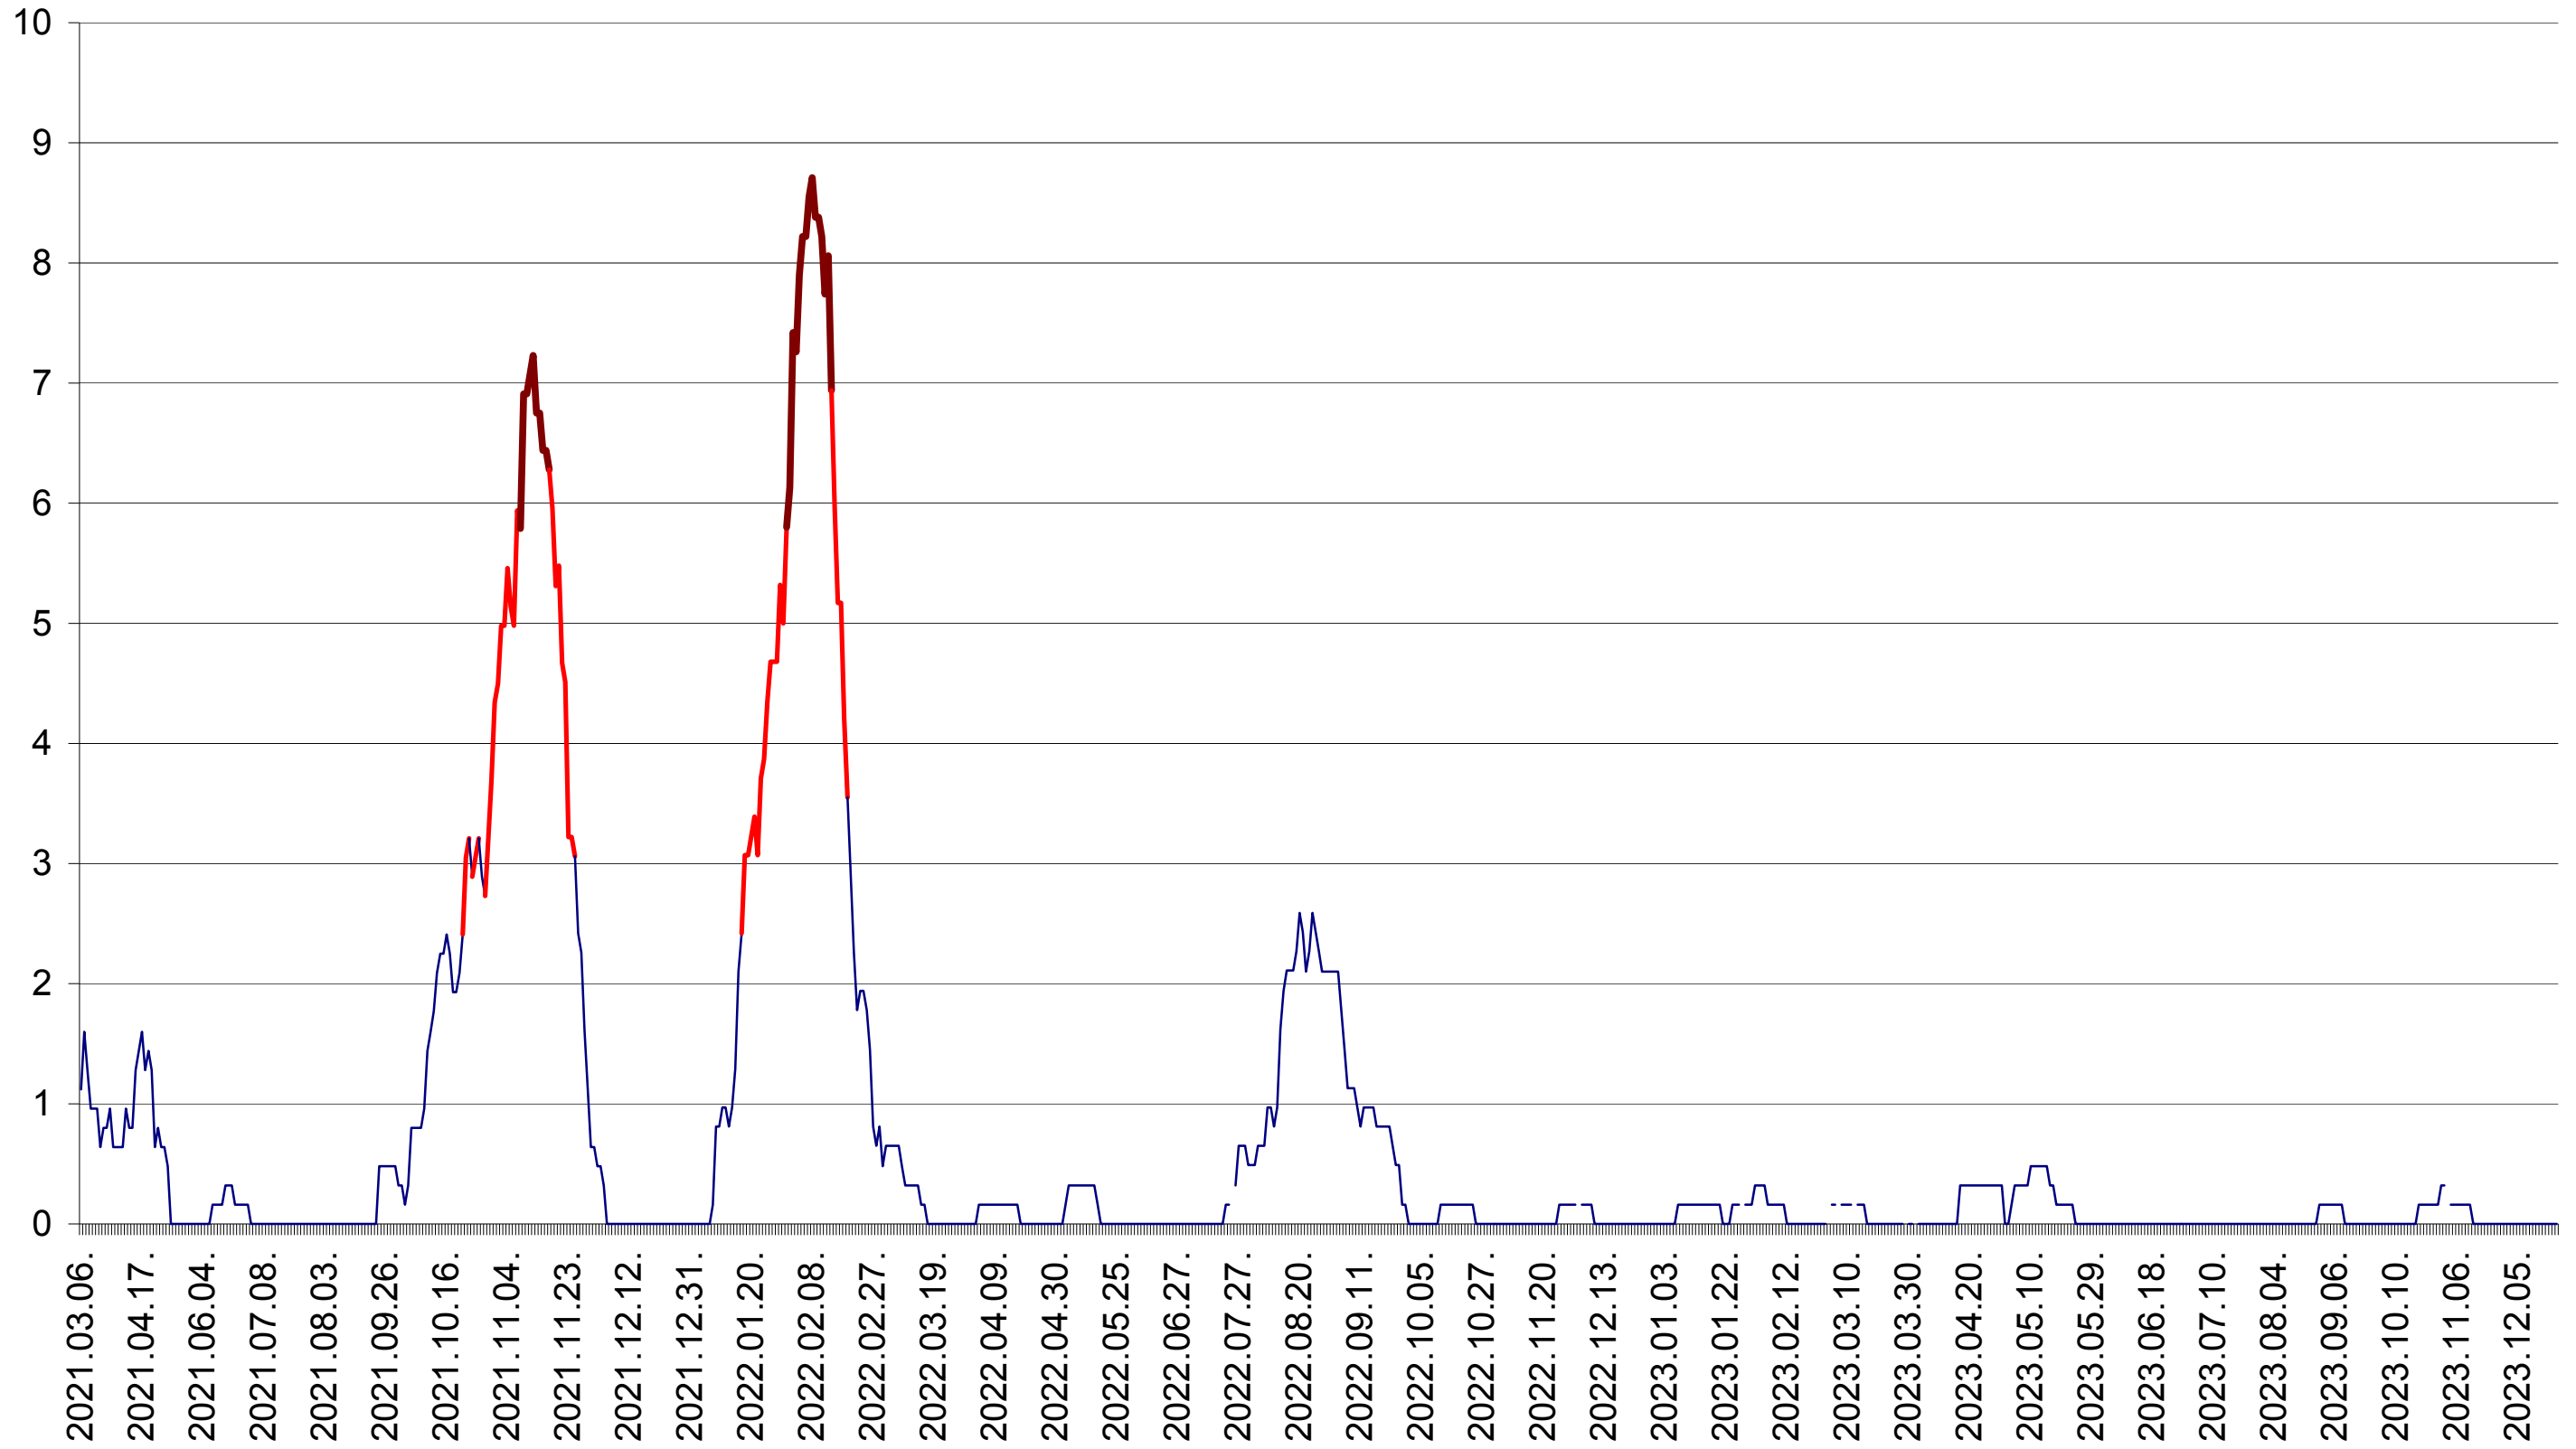

RACU - Evolutia incidentei cumulate pe 14 zile la ‰ de locuitori
2021.03.07. - 2023.12.27.

REMETEA - Evolutia incidentei cumulate pe 14 zile la ‰ de locuitori
2021.03.07. - 2023.12.27.

SĂCEL - Evolutia incidentei cumulate pe 14 zile la ‰ de locuitori
2021.03.07. - 2023.12.27.

SÂNCRĂIENI - Evolutia incidentei cumulate pe 14 zile la ‰ de locuitori
2021.03.07. - 2023.12.27.

SÂNDOMIC - Evolutia incidentei cumulate pe 14 zile la ‰ de locuitori
2021.03.07. - 2023.12.27.

SÂNMARTIN - Evolutia incidentei cumulate pe 14 zile la ‰ de locuitori
2021.03.07. - 2023.12.27.