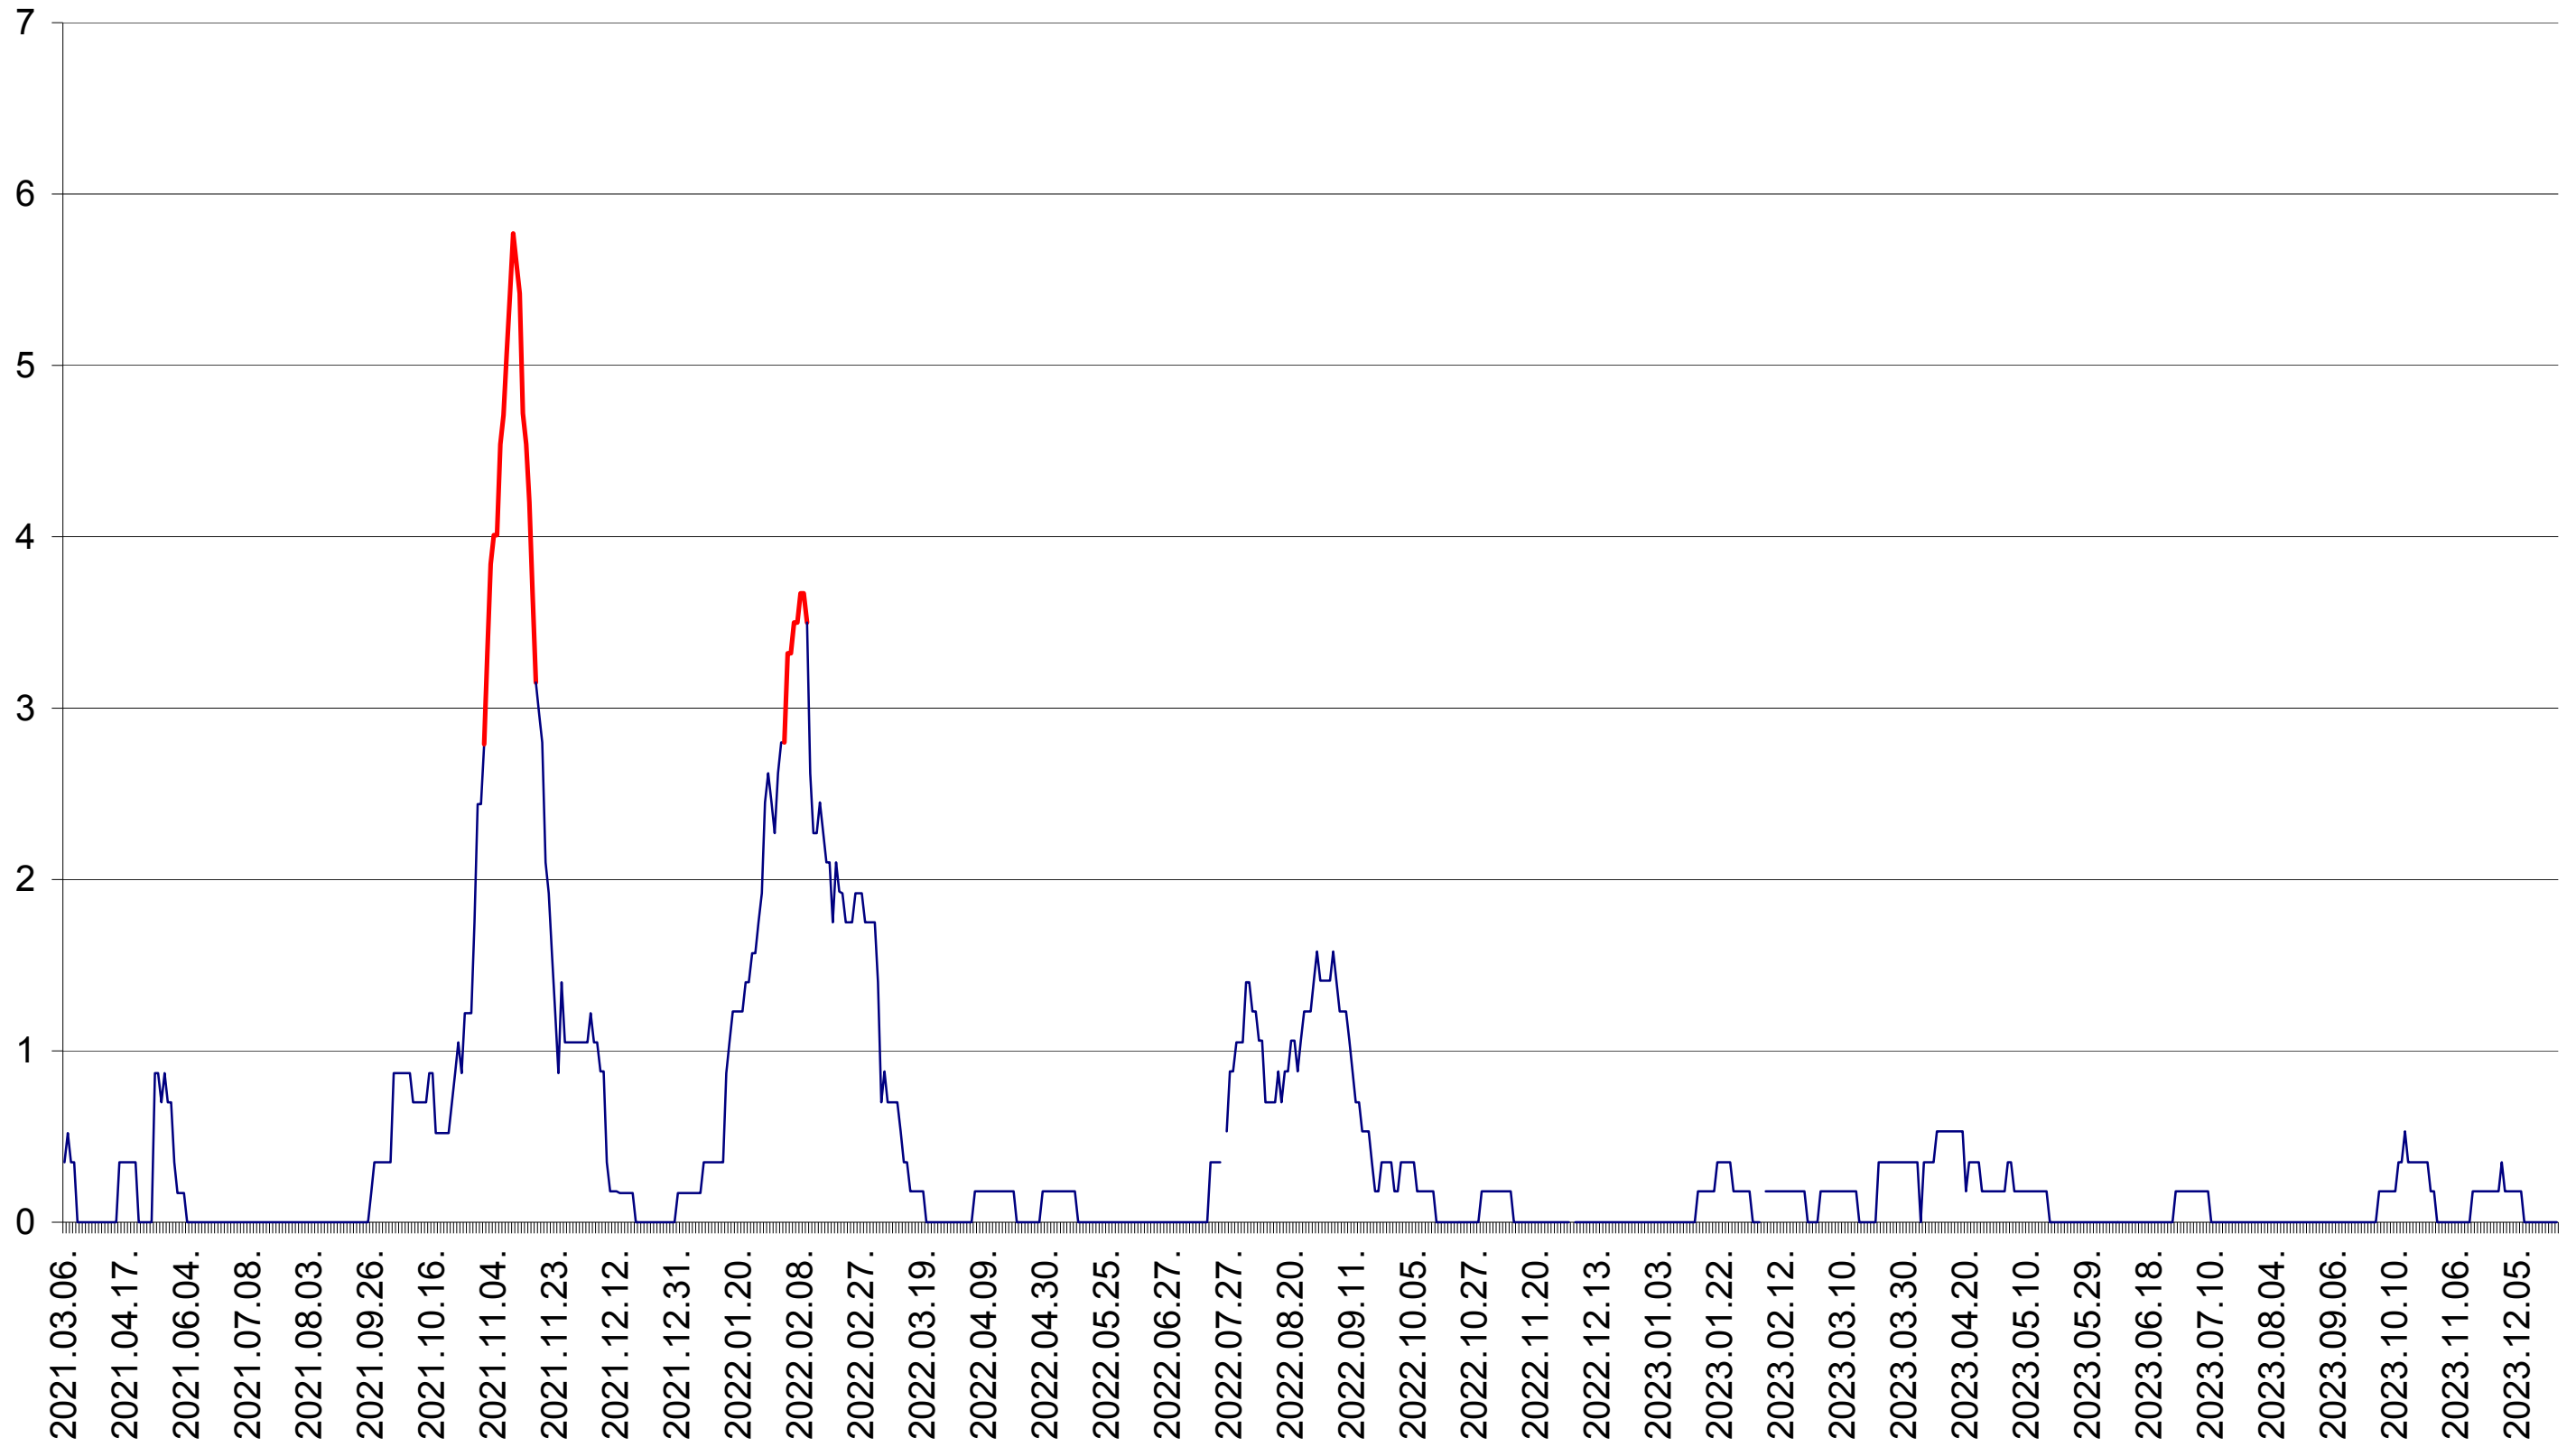

ORAȘ BĂLAN - Evolutia incidentei cumulate pe 14 zile la ‰ de locuitori
2021.03.07. - 2023.12.27.

BILBOR - Evolutia incidentei cumulate pe 14 zile la ‰ de locuitori
2021.03.07. - 2023.12.27.

ORAȘ BORSEC - Evolutia incidentei cumulate pe 14 zile la ‰ de locuitori
2021.03.07. - 2023.12.27.

CORBU - Evolutia incidentei cumulate pe 14 zile la ‰ de locuitori
2021.03.07. - 2023.12.27.

CORUND - Evolutia incidentei cumulate pe 14 zile la ‰ de locuitori
2021.03.07. - 2023.12.27.

COZMENI - Evolutia incidentei cumulate pe 14 zile la ‰ de locuitori
2021.03.07. - 2023.12.27.

ORAȘ CRISTURU SECUIESC - Evolutia incidentei cumulate pe 14 zile la ‰ de locuitori
2021.03.07. - 2023.12.27.

DĂNEȘTI - Evolutia incidentei cumulate pe 14 zile la ‰ de locuitori
2021.03.07. - 2023.12.27.

DÂRJIU - Evolutia incidentei cumulate pe 14 zile la ‰ de locuitori
2021.03.07. - 2023.12.27.

DEALU - Evolutia incidentei cumulate pe 14 zile la ‰ de locuitori
2021.03.07. - 2023.12.27.

DITRĂU - Evolutia incidentei cumulate pe 14 zile la ‰ de locuitori
2021.03.07. - 2023.12.27.