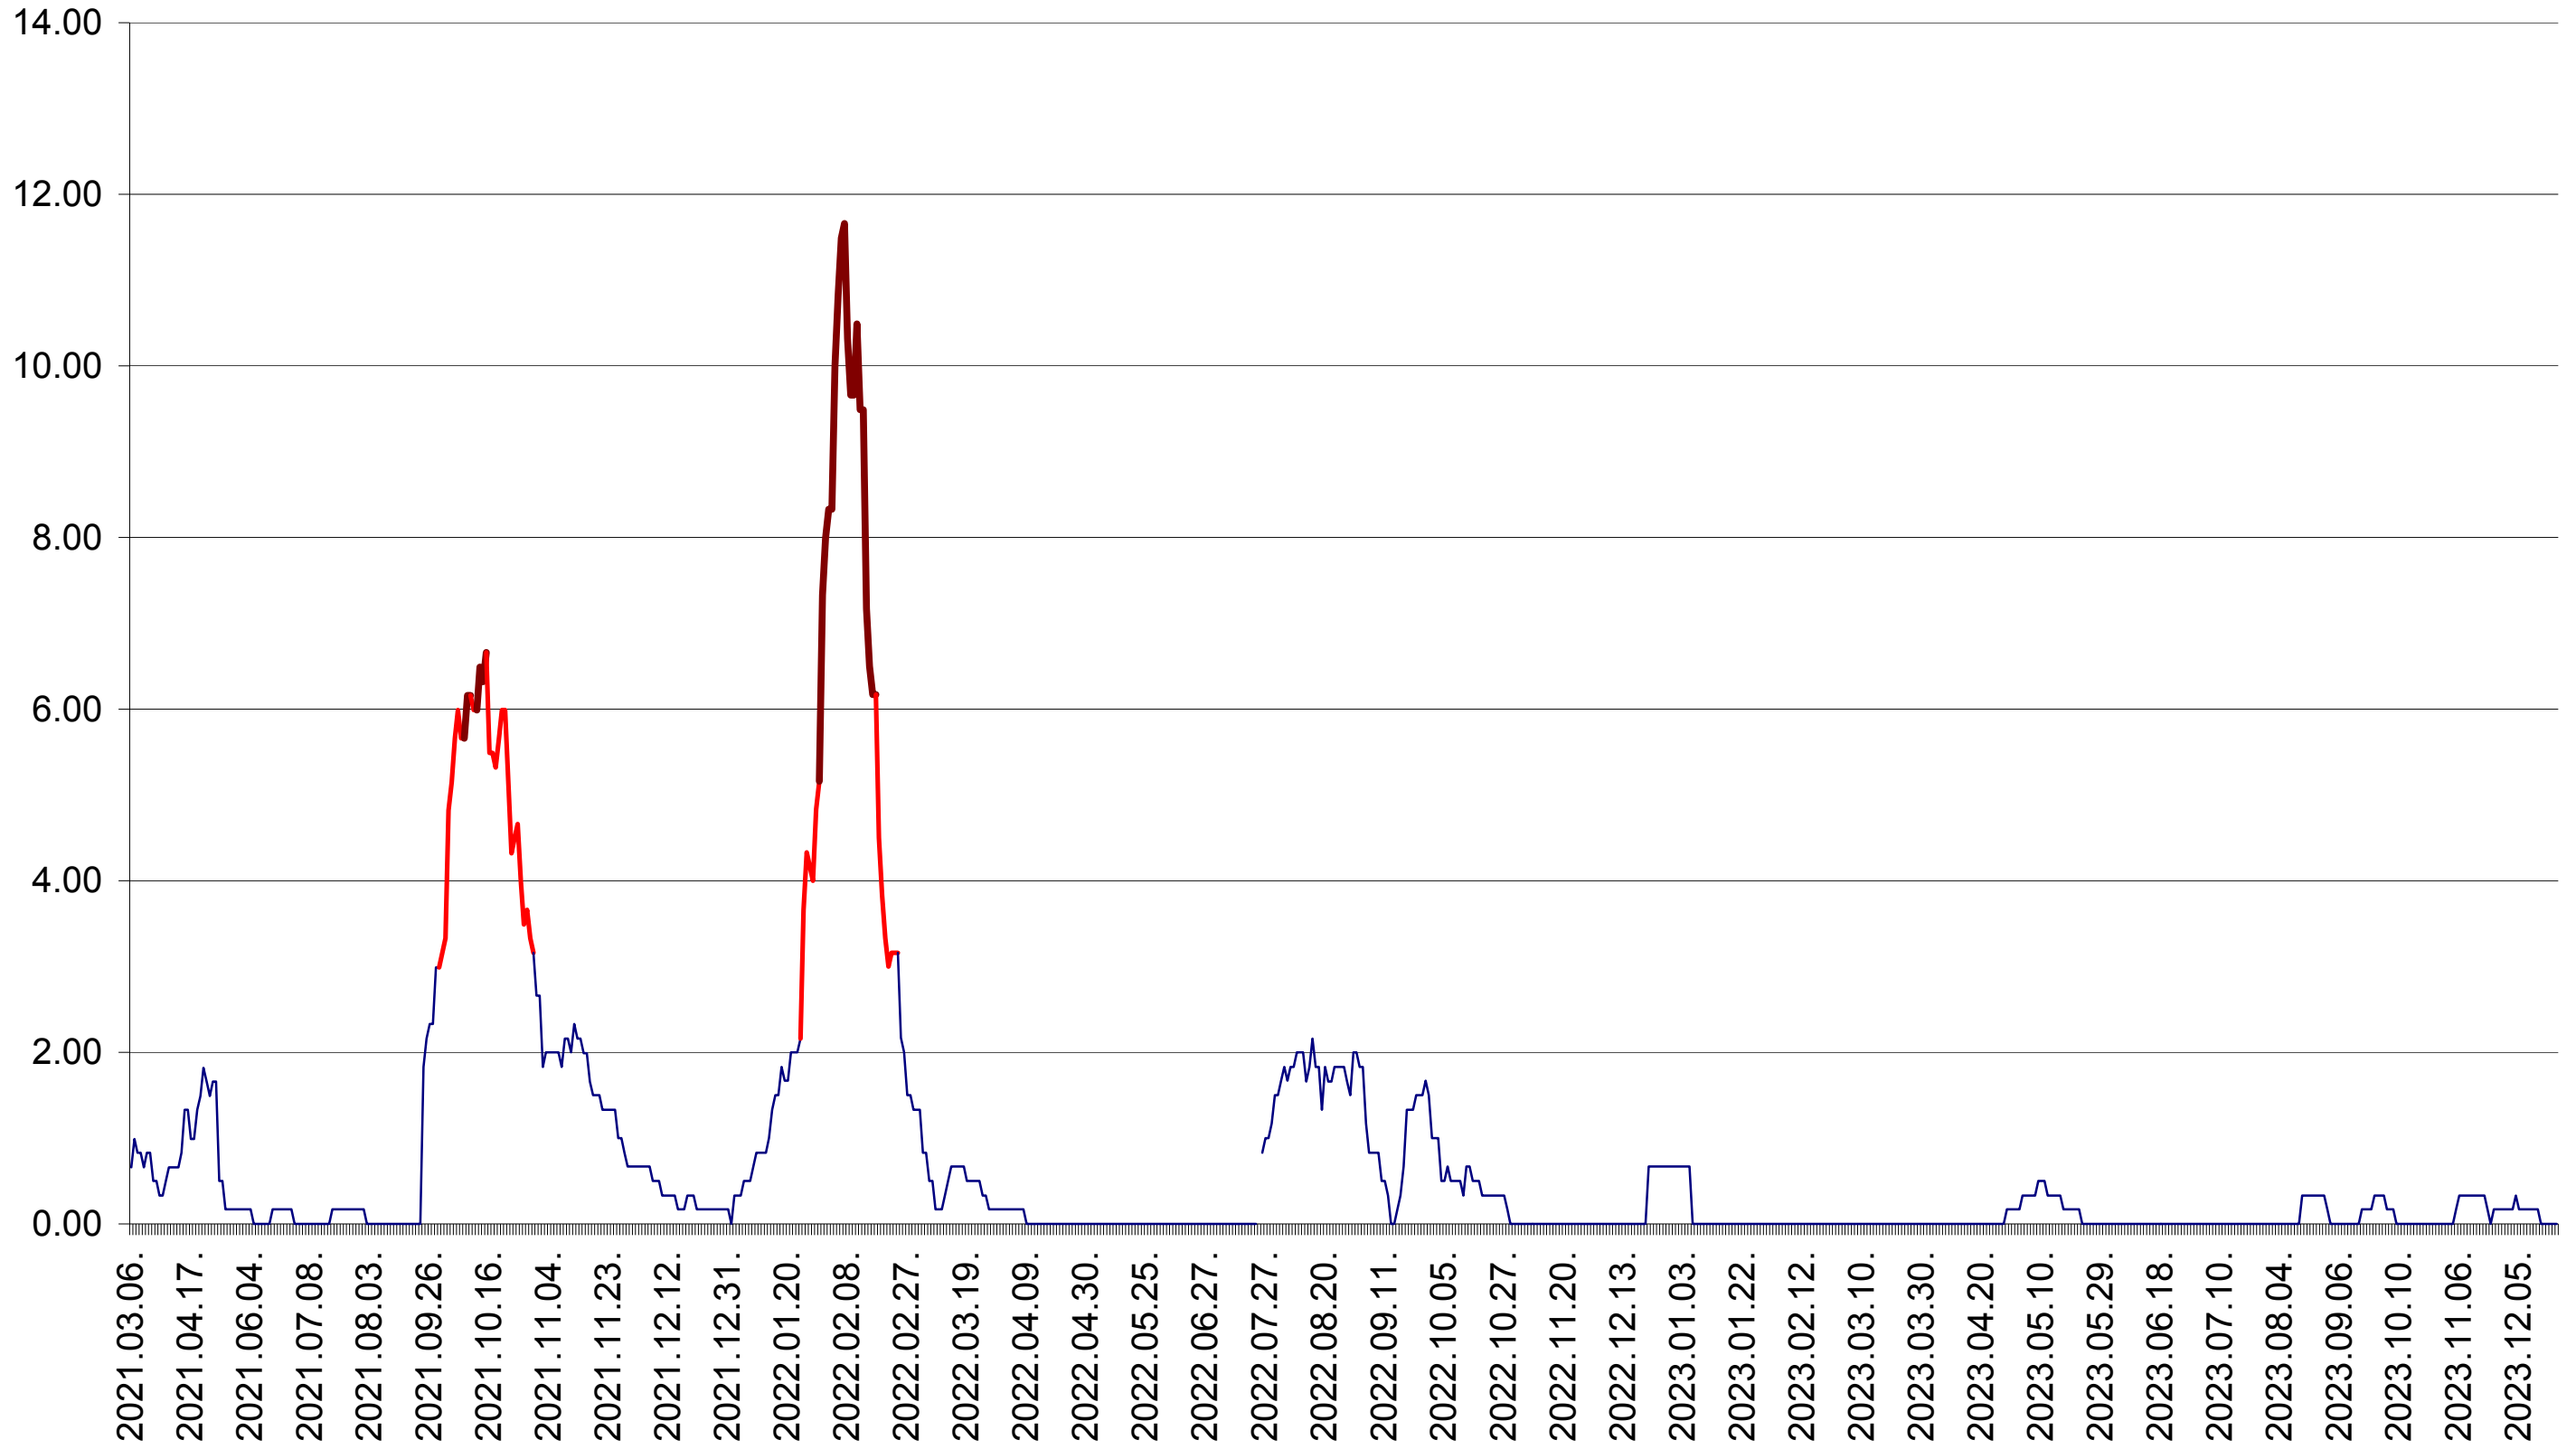

Total - Evolutia incidentei cumulate pe 14 zile la ‰ de locuitori
2021.03.07. - 2023.12.27.

ZETEA - Evolutia incidentei cumulate pe 14 zile la ‰ de locuitori
2021.03.07. - 2023.12.27.