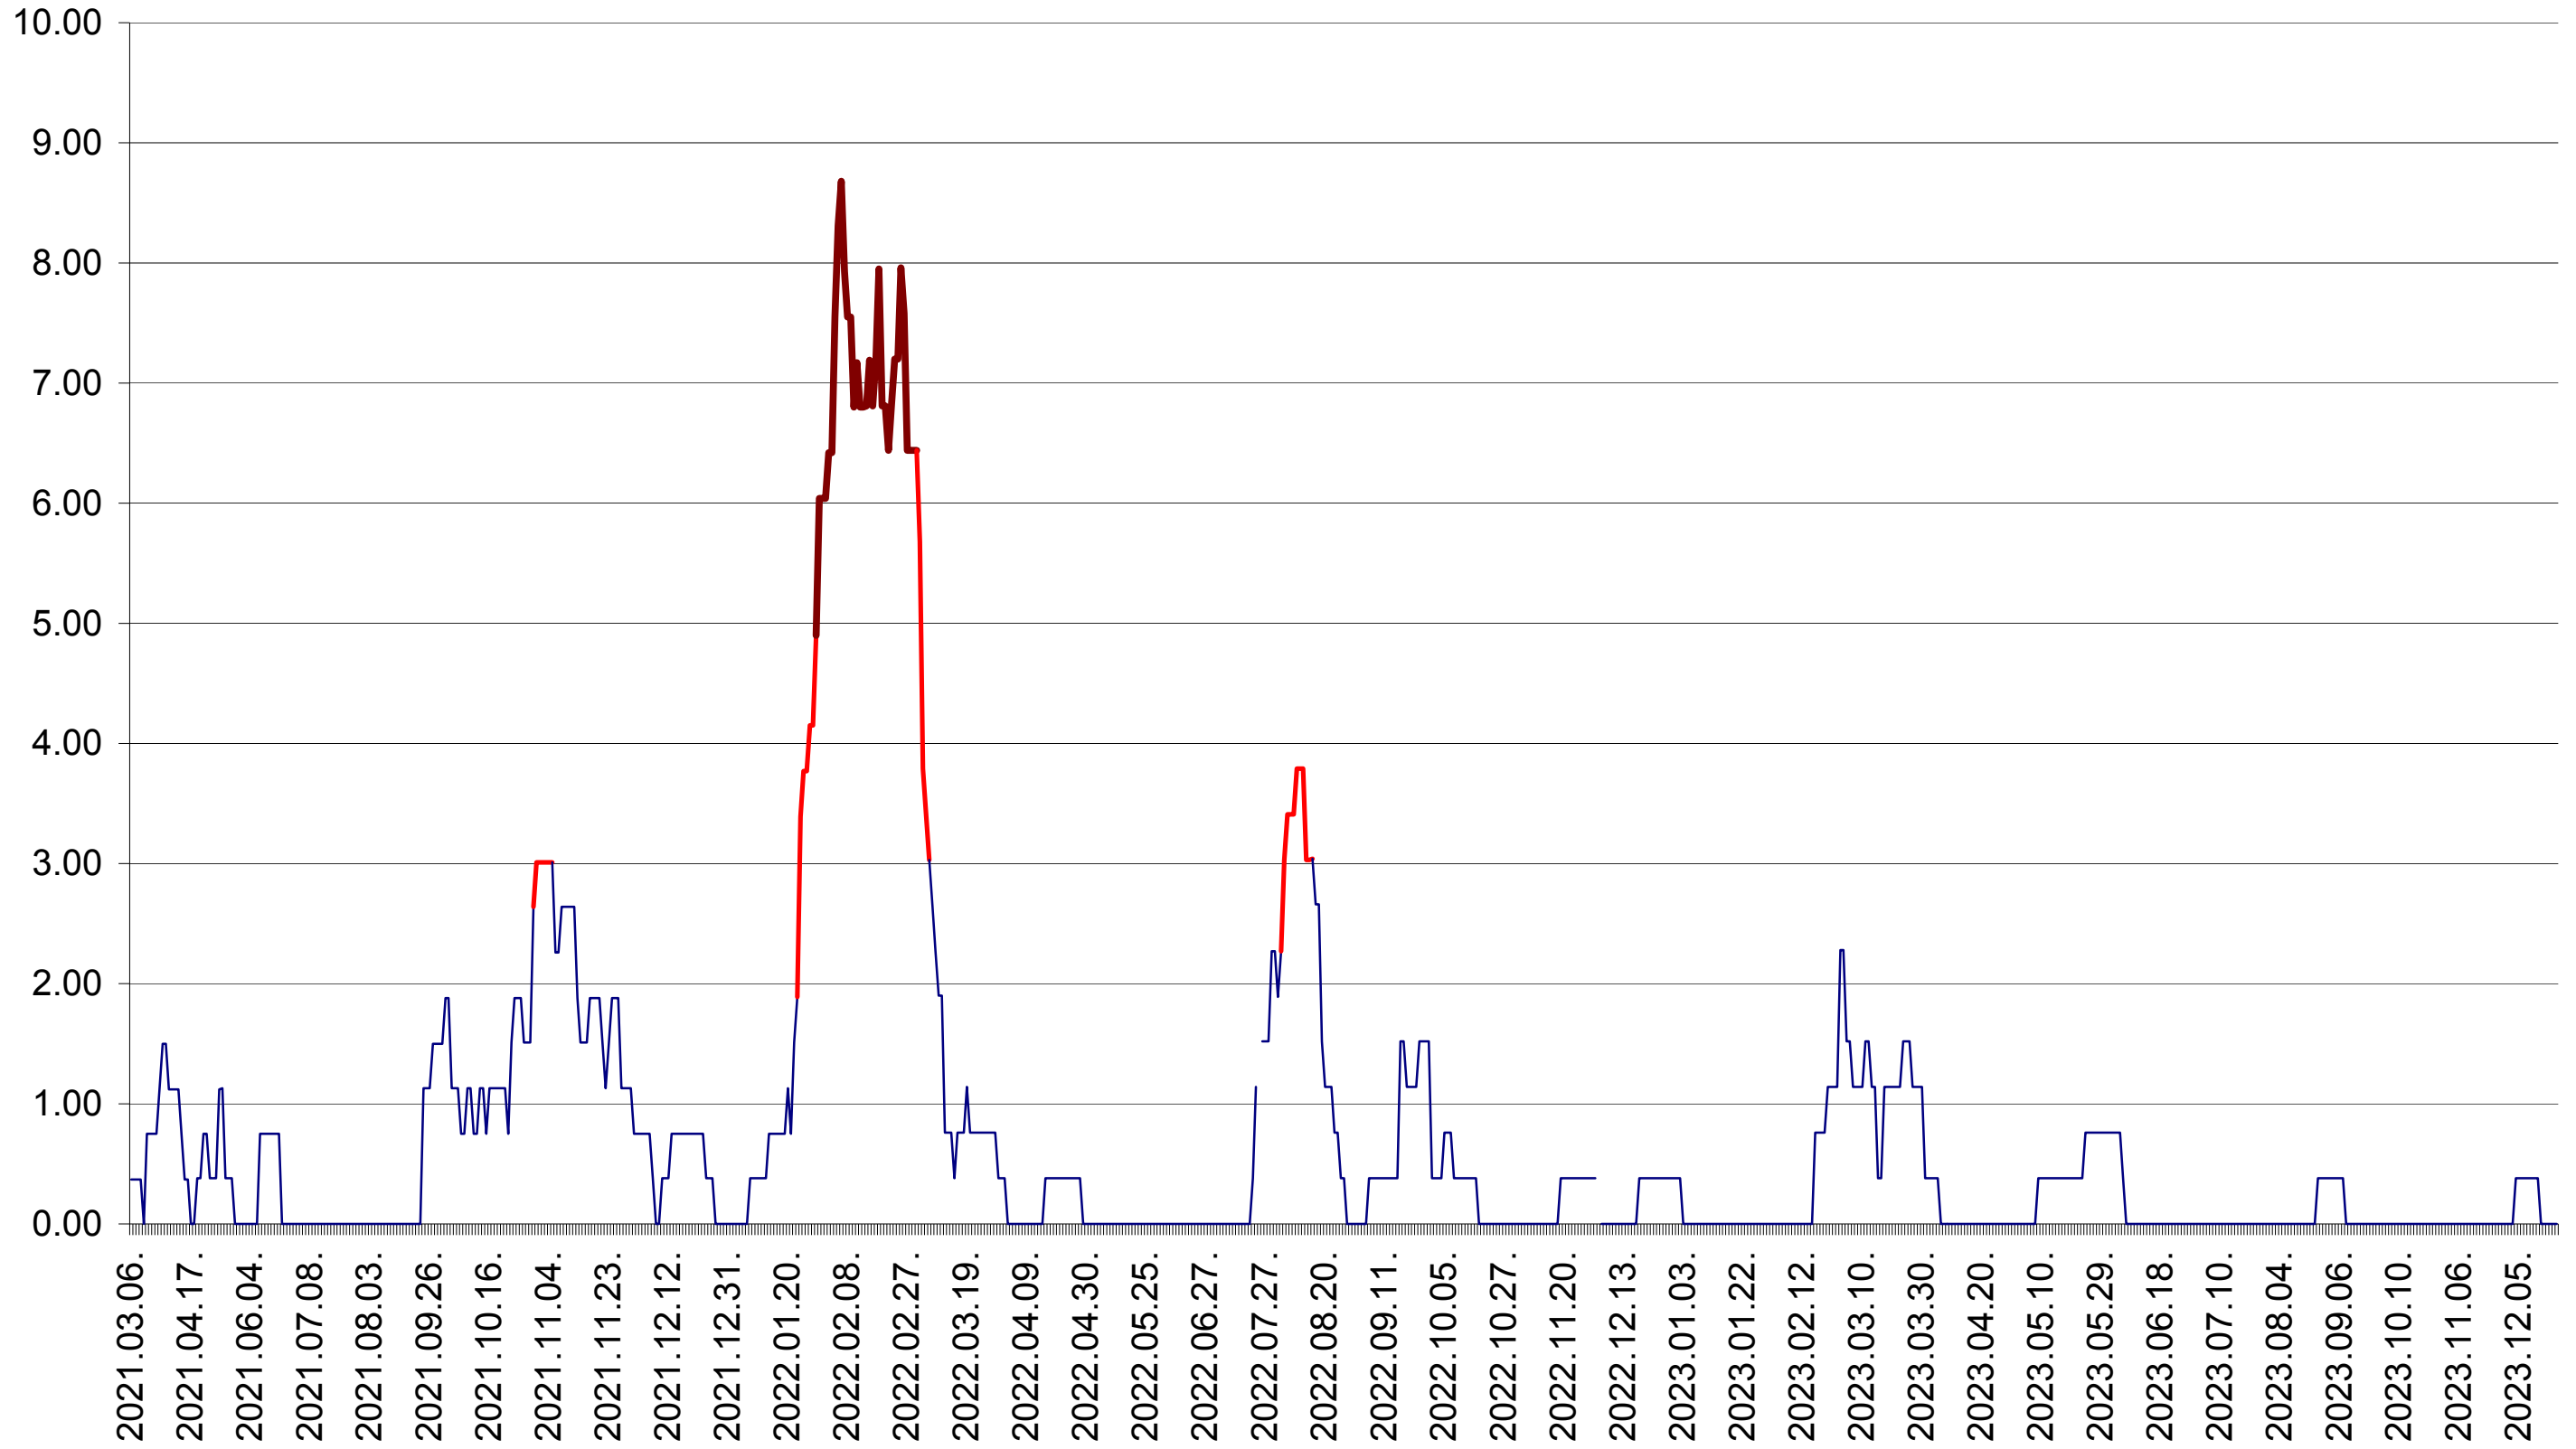

ATID - Evolutia incidentei cumulate pe 14 zile la ‰ de locuitori
2021.03.07. - 2023.12.27.

AVRĂMEȘTI - Evolutia incidentei cumulate pe 14 zile la ‰ de locuitori
2021.03.07. - 2023.12.27.

ORAȘ BĂILE TUȘNAD - Evolutia incidentei cumulate pe 14 zile la ‰ de locuitori
2021.03.07. - 2023.12.27.

ORAȘ BĂLAN - Evolutia incidentei cumulate pe 14 zile la ‰ de locuitori
2021.03.07. - 2023.12.27.

BILBOR - Evolutia incidentei cumulate pe 14 zile la ‰ de locuitori
2021.03.07. - 2023.12.27.

ORAȘ BORSEC - Evolutia incidentei cumulate pe 14 zile la ‰ de locuitori
2021.03.07. - 2023.12.27.

BRĂDEȘTI - Evolutia incidentei cumulate pe 14 zile la ‰ de locuitori
2021.03.07. - 2023.12.27.

CĂPÂLNIȚA - Evolutia incidentei cumulate pe 14 zile la ‰ de locuitori
2021.03.07. - 2023.12.27.

CÂRȚA - Evolutia incidentei cumulate pe 14 zile la ‰ de locuitori
2021.03.07. - 2023.12.27.