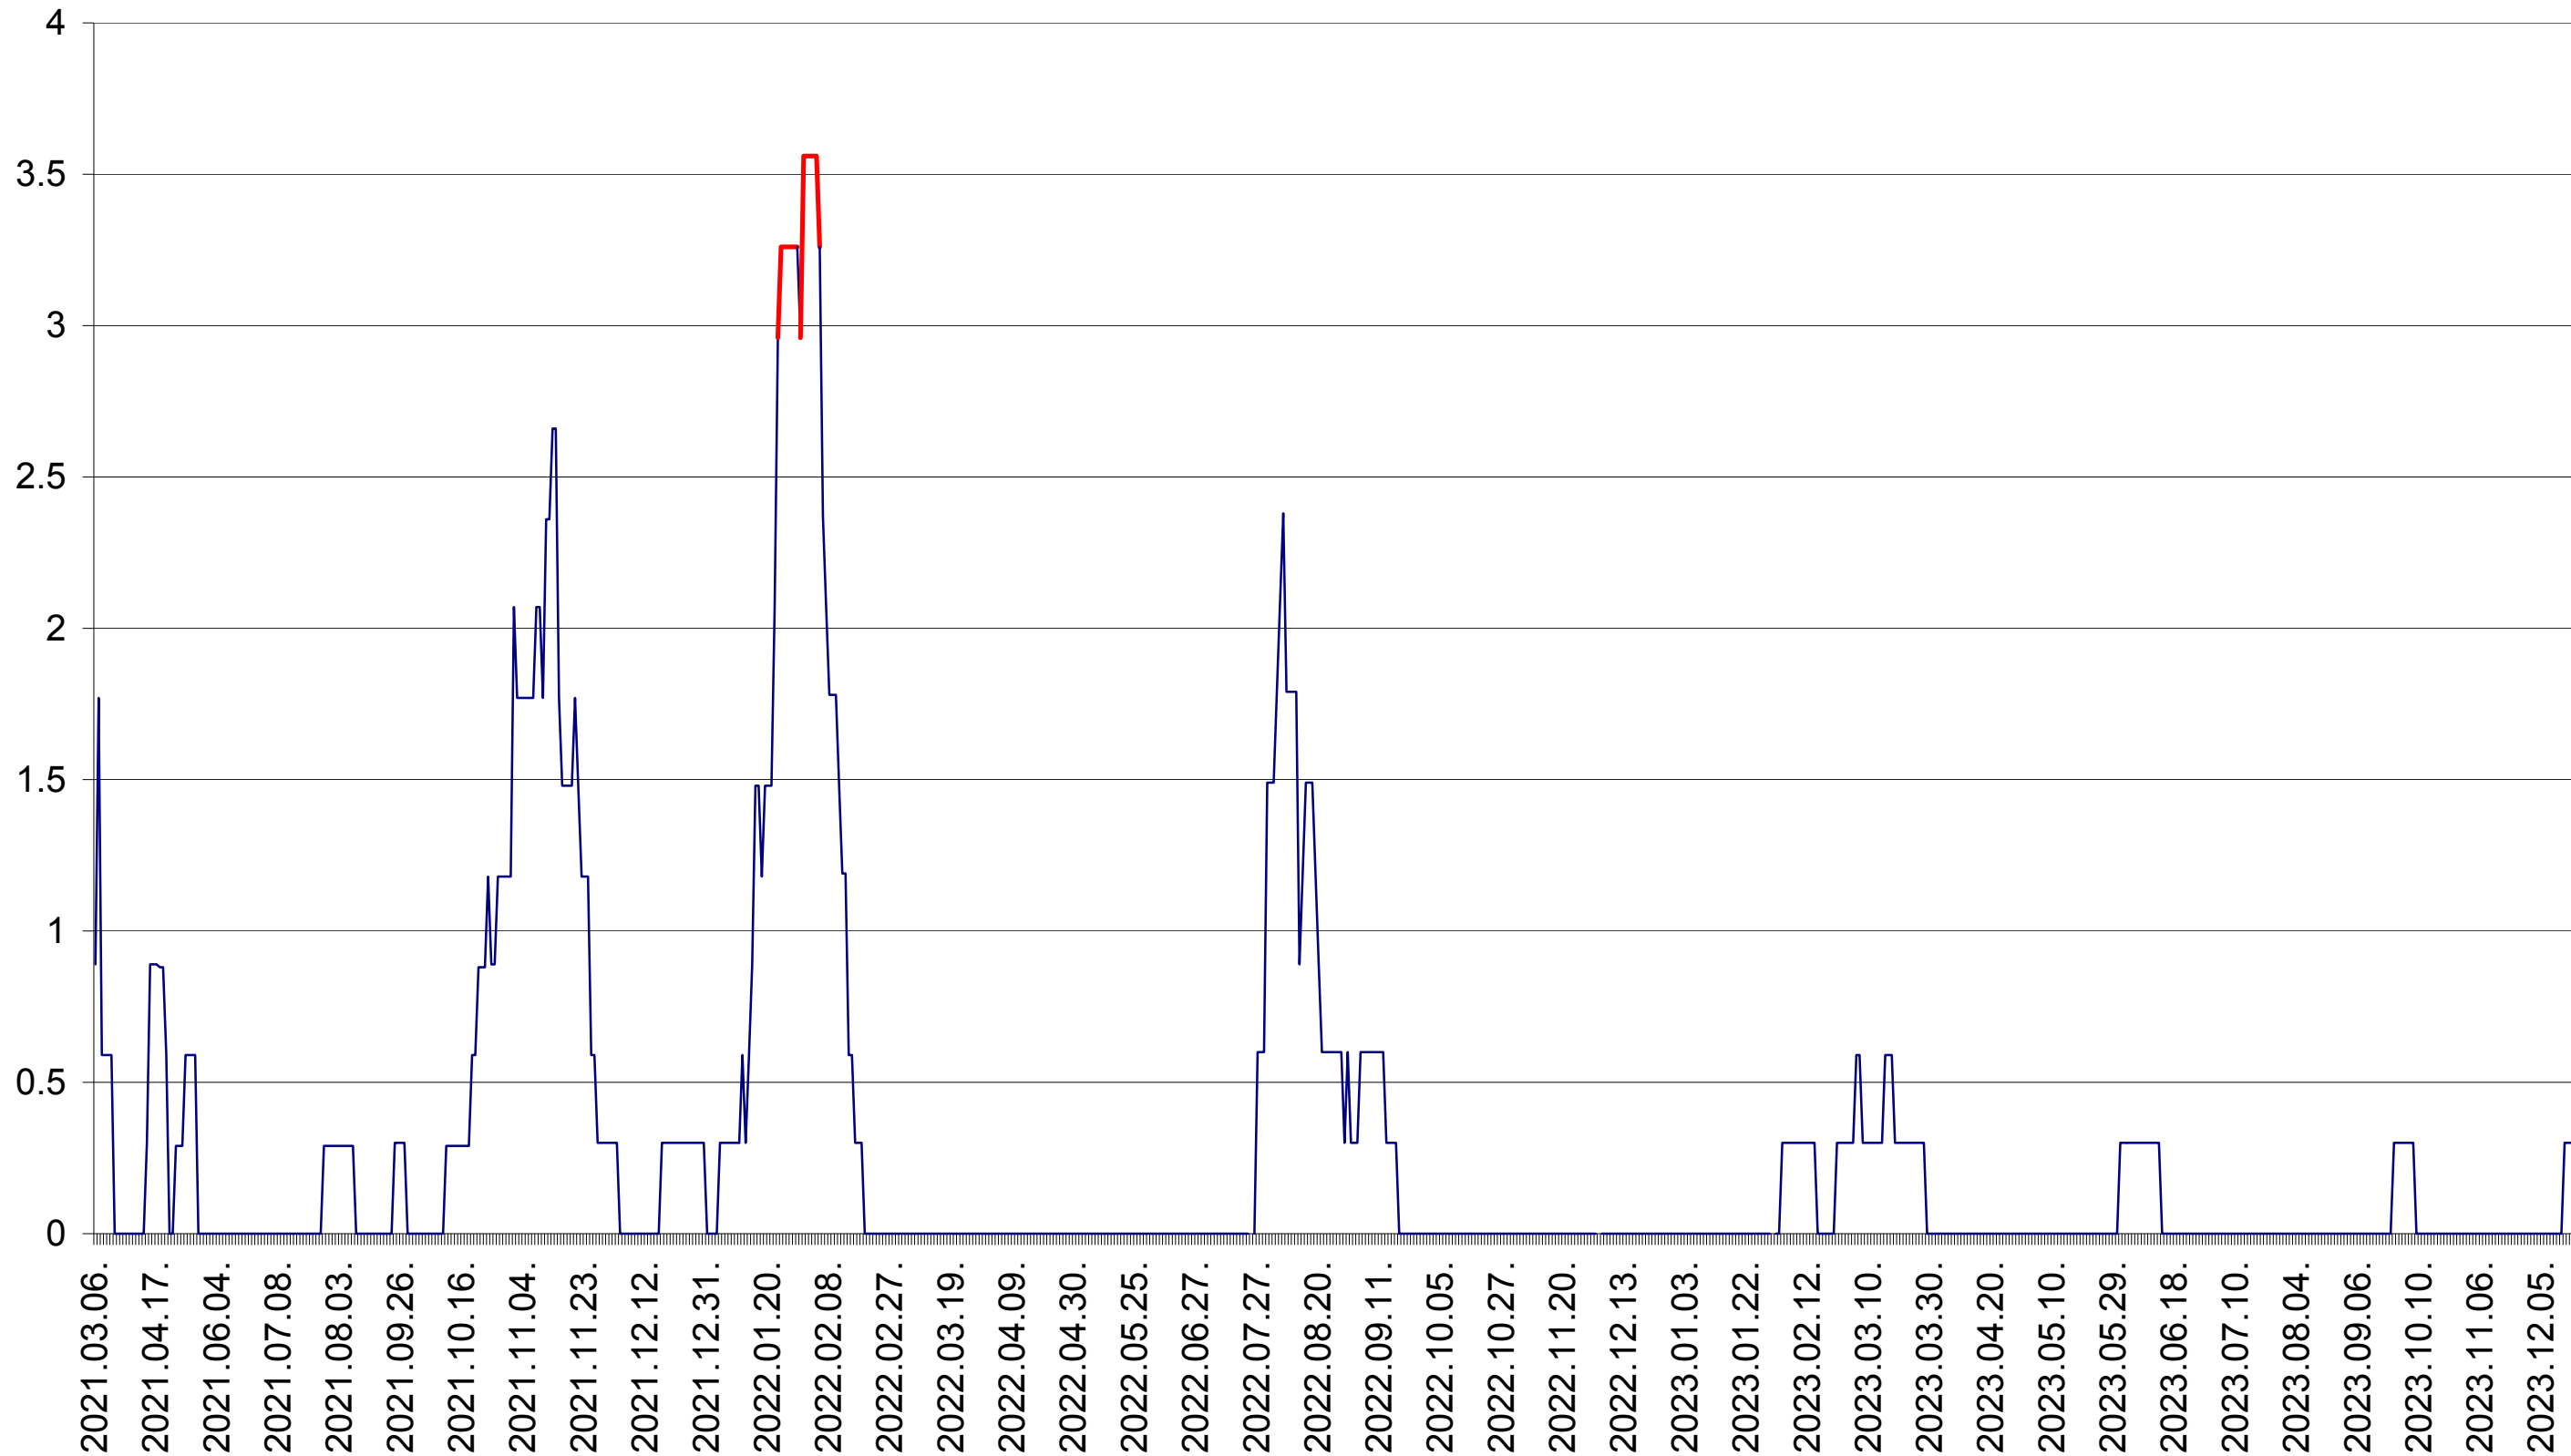

MUNICIPIUL GHEORGHENI - Evolutia incidentei cumulate pe 14 zile la ‰ de locuitori
2021.03.07. - 2023.12.27.

JOSENI - Evolutia incidentei cumulate pe 14 zile la ‰ de locuitori
2021.03.07. - 2023.12.27.

LĂZAREA - Evolutia incidentei cumulate pe 14 zile la ‰ de locuitori
2021.03.07. - 2023.12.27.

LELICENI - Evolutia incidentei cumulate pe 14 zile la ‰ de locuitori
2021.03.07. - 2023.12.27.

LUETA - Evolutia incidentei cumulate pe 14 zile la ‰ de locuitori
2021.03.07. - 2023.12.27.

LUNCA DE JOS - Evolutia incidentei cumulate pe 14 zile la ‰ de locuitori
2021.03.07. - 2023.12.27.

LUNCA DE SUS - Evolutia incidentei cumulate pe 14 zile la ‰ de locuitori
2021.03.07. - 2023.12.27.

LUPENI - Evolutia incidentei cumulate pe 14 zile la ‰ de locuitori
2021.03.07. - 2023.12.27.

MĂDĂRAȘ - Evolutia incidentei cumulate pe 14 zile la ‰ de locuitori
2021.03.07. - 2023.12.27.