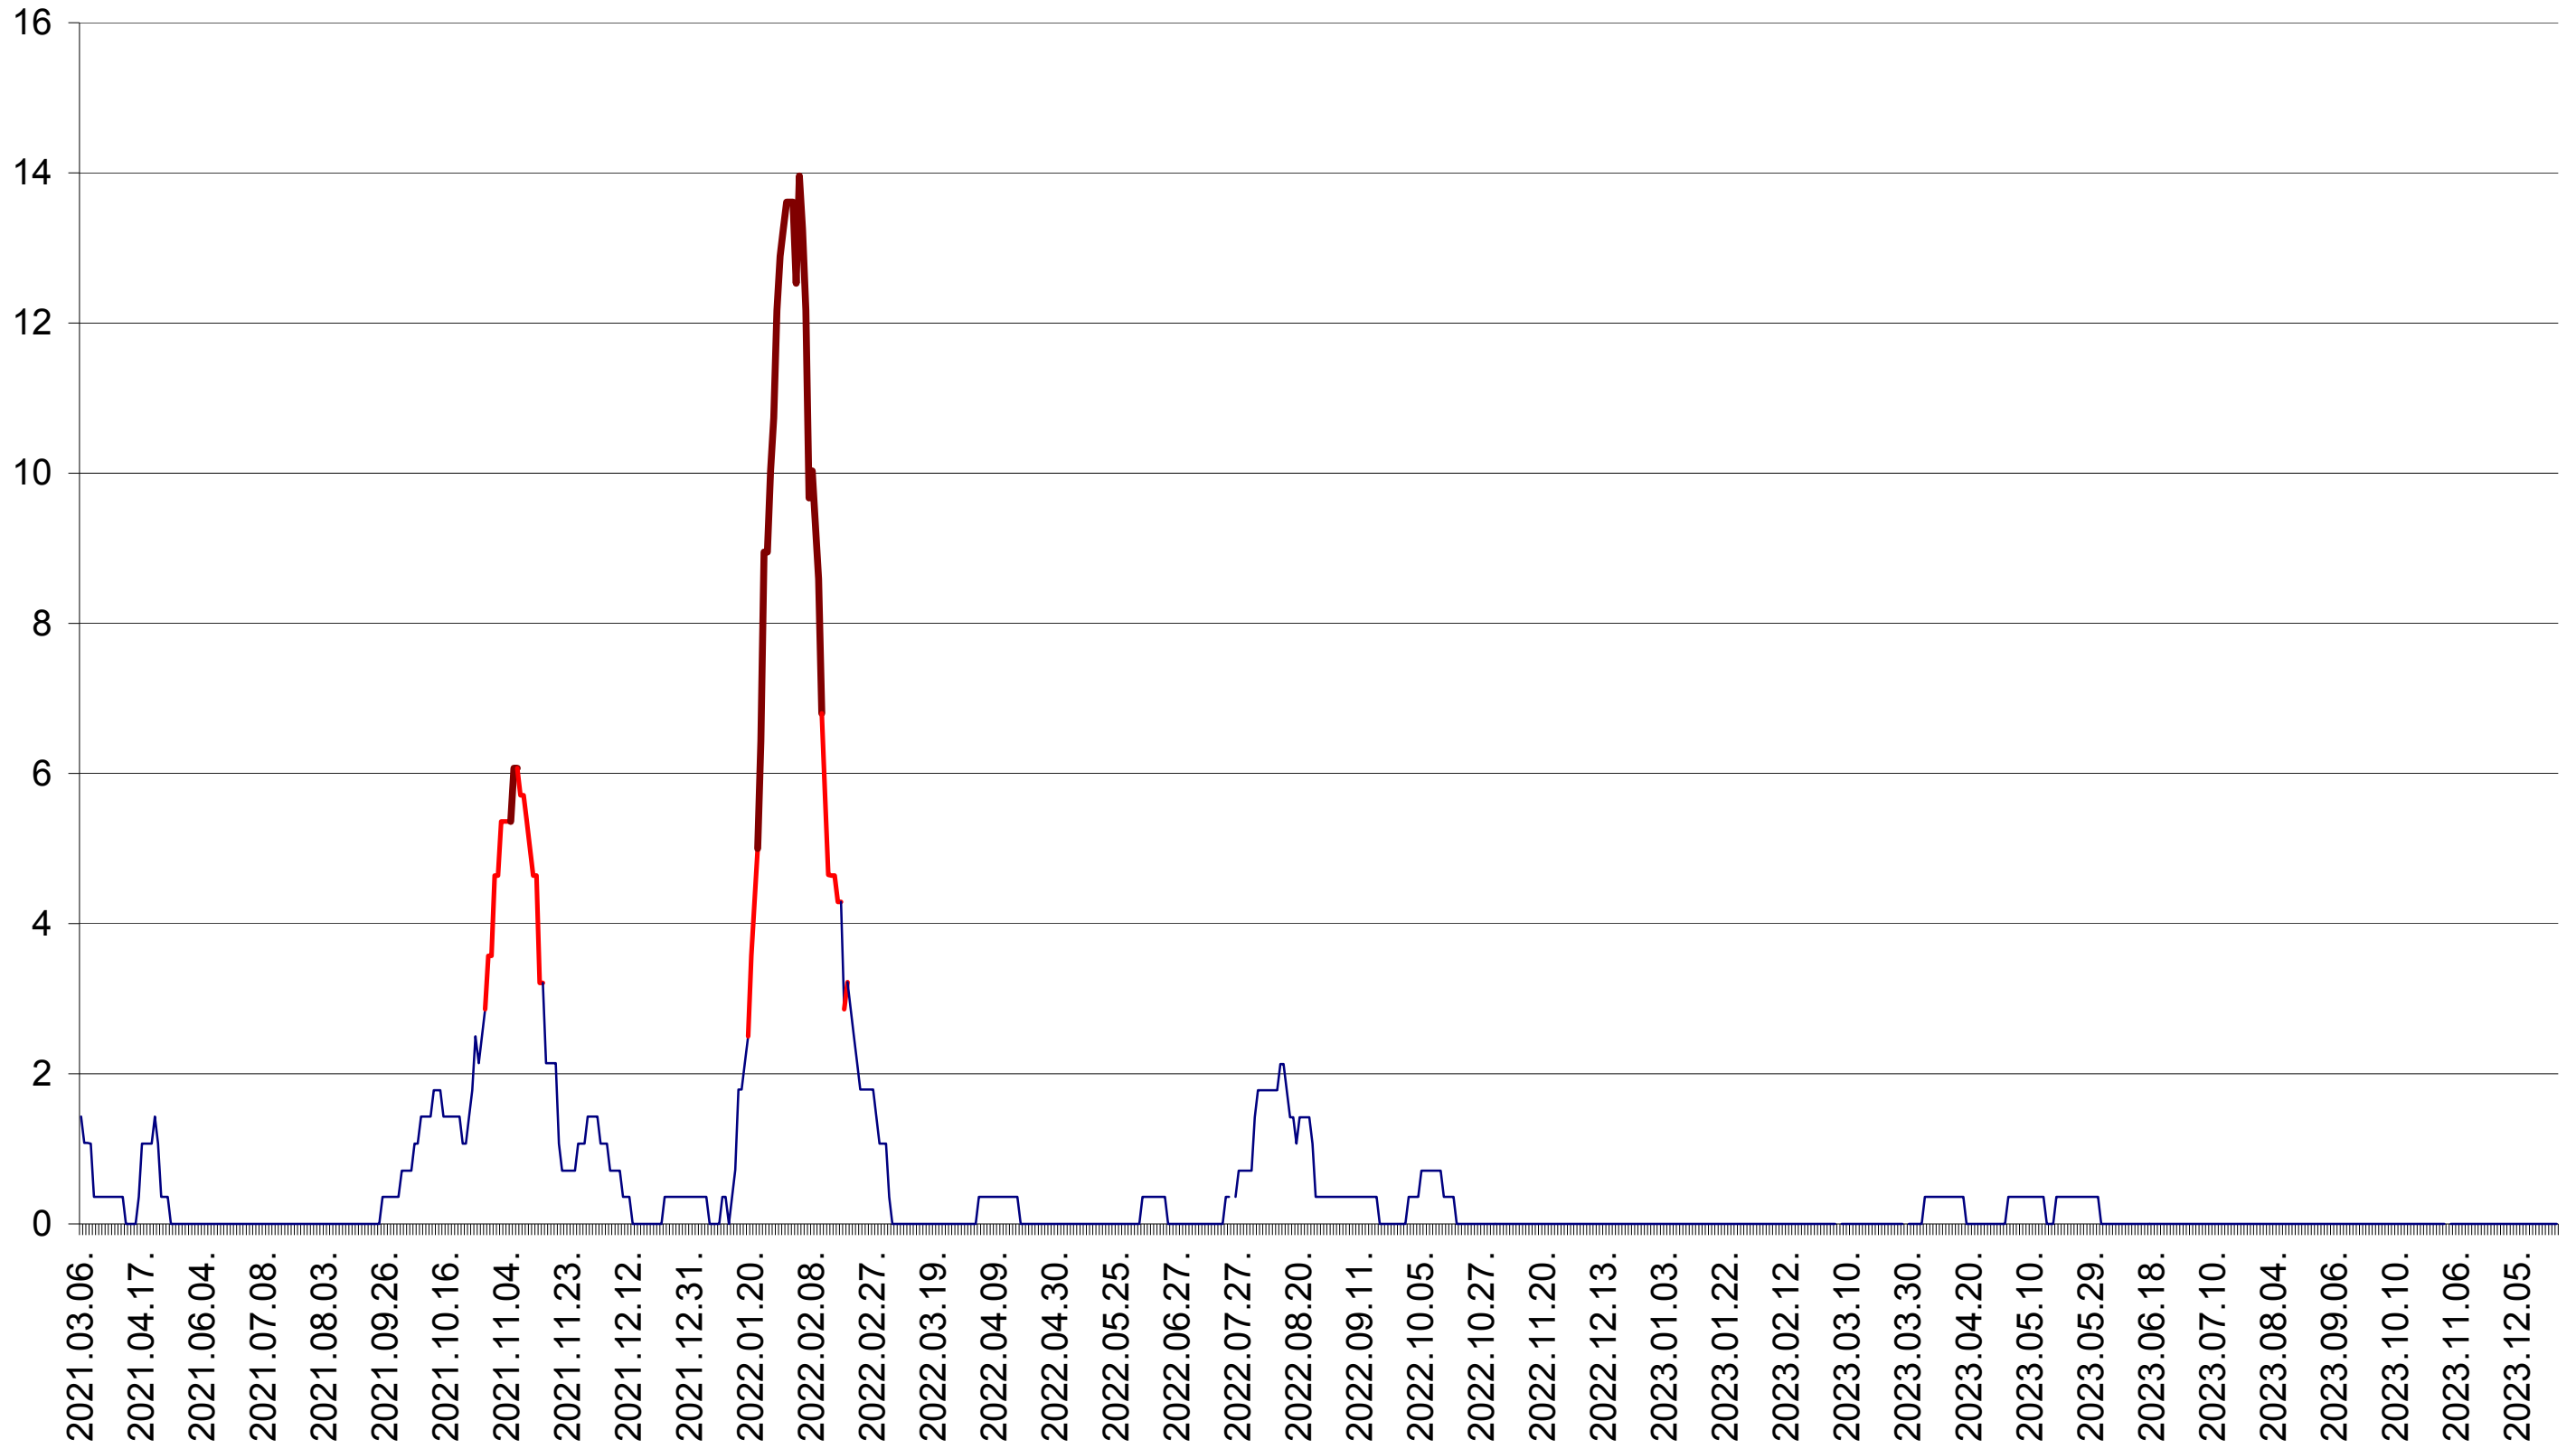

ȘIMONEȘTI - Evolutia incidentei cumulate pe 14 zile la ‰ de locuitori
2021.03.07. - 2023.12.27.

SICULENI - Evolutia incidentei cumulate pe 14 zile la ‰ de locuitori
2021.03.07. - 2023.12.27.