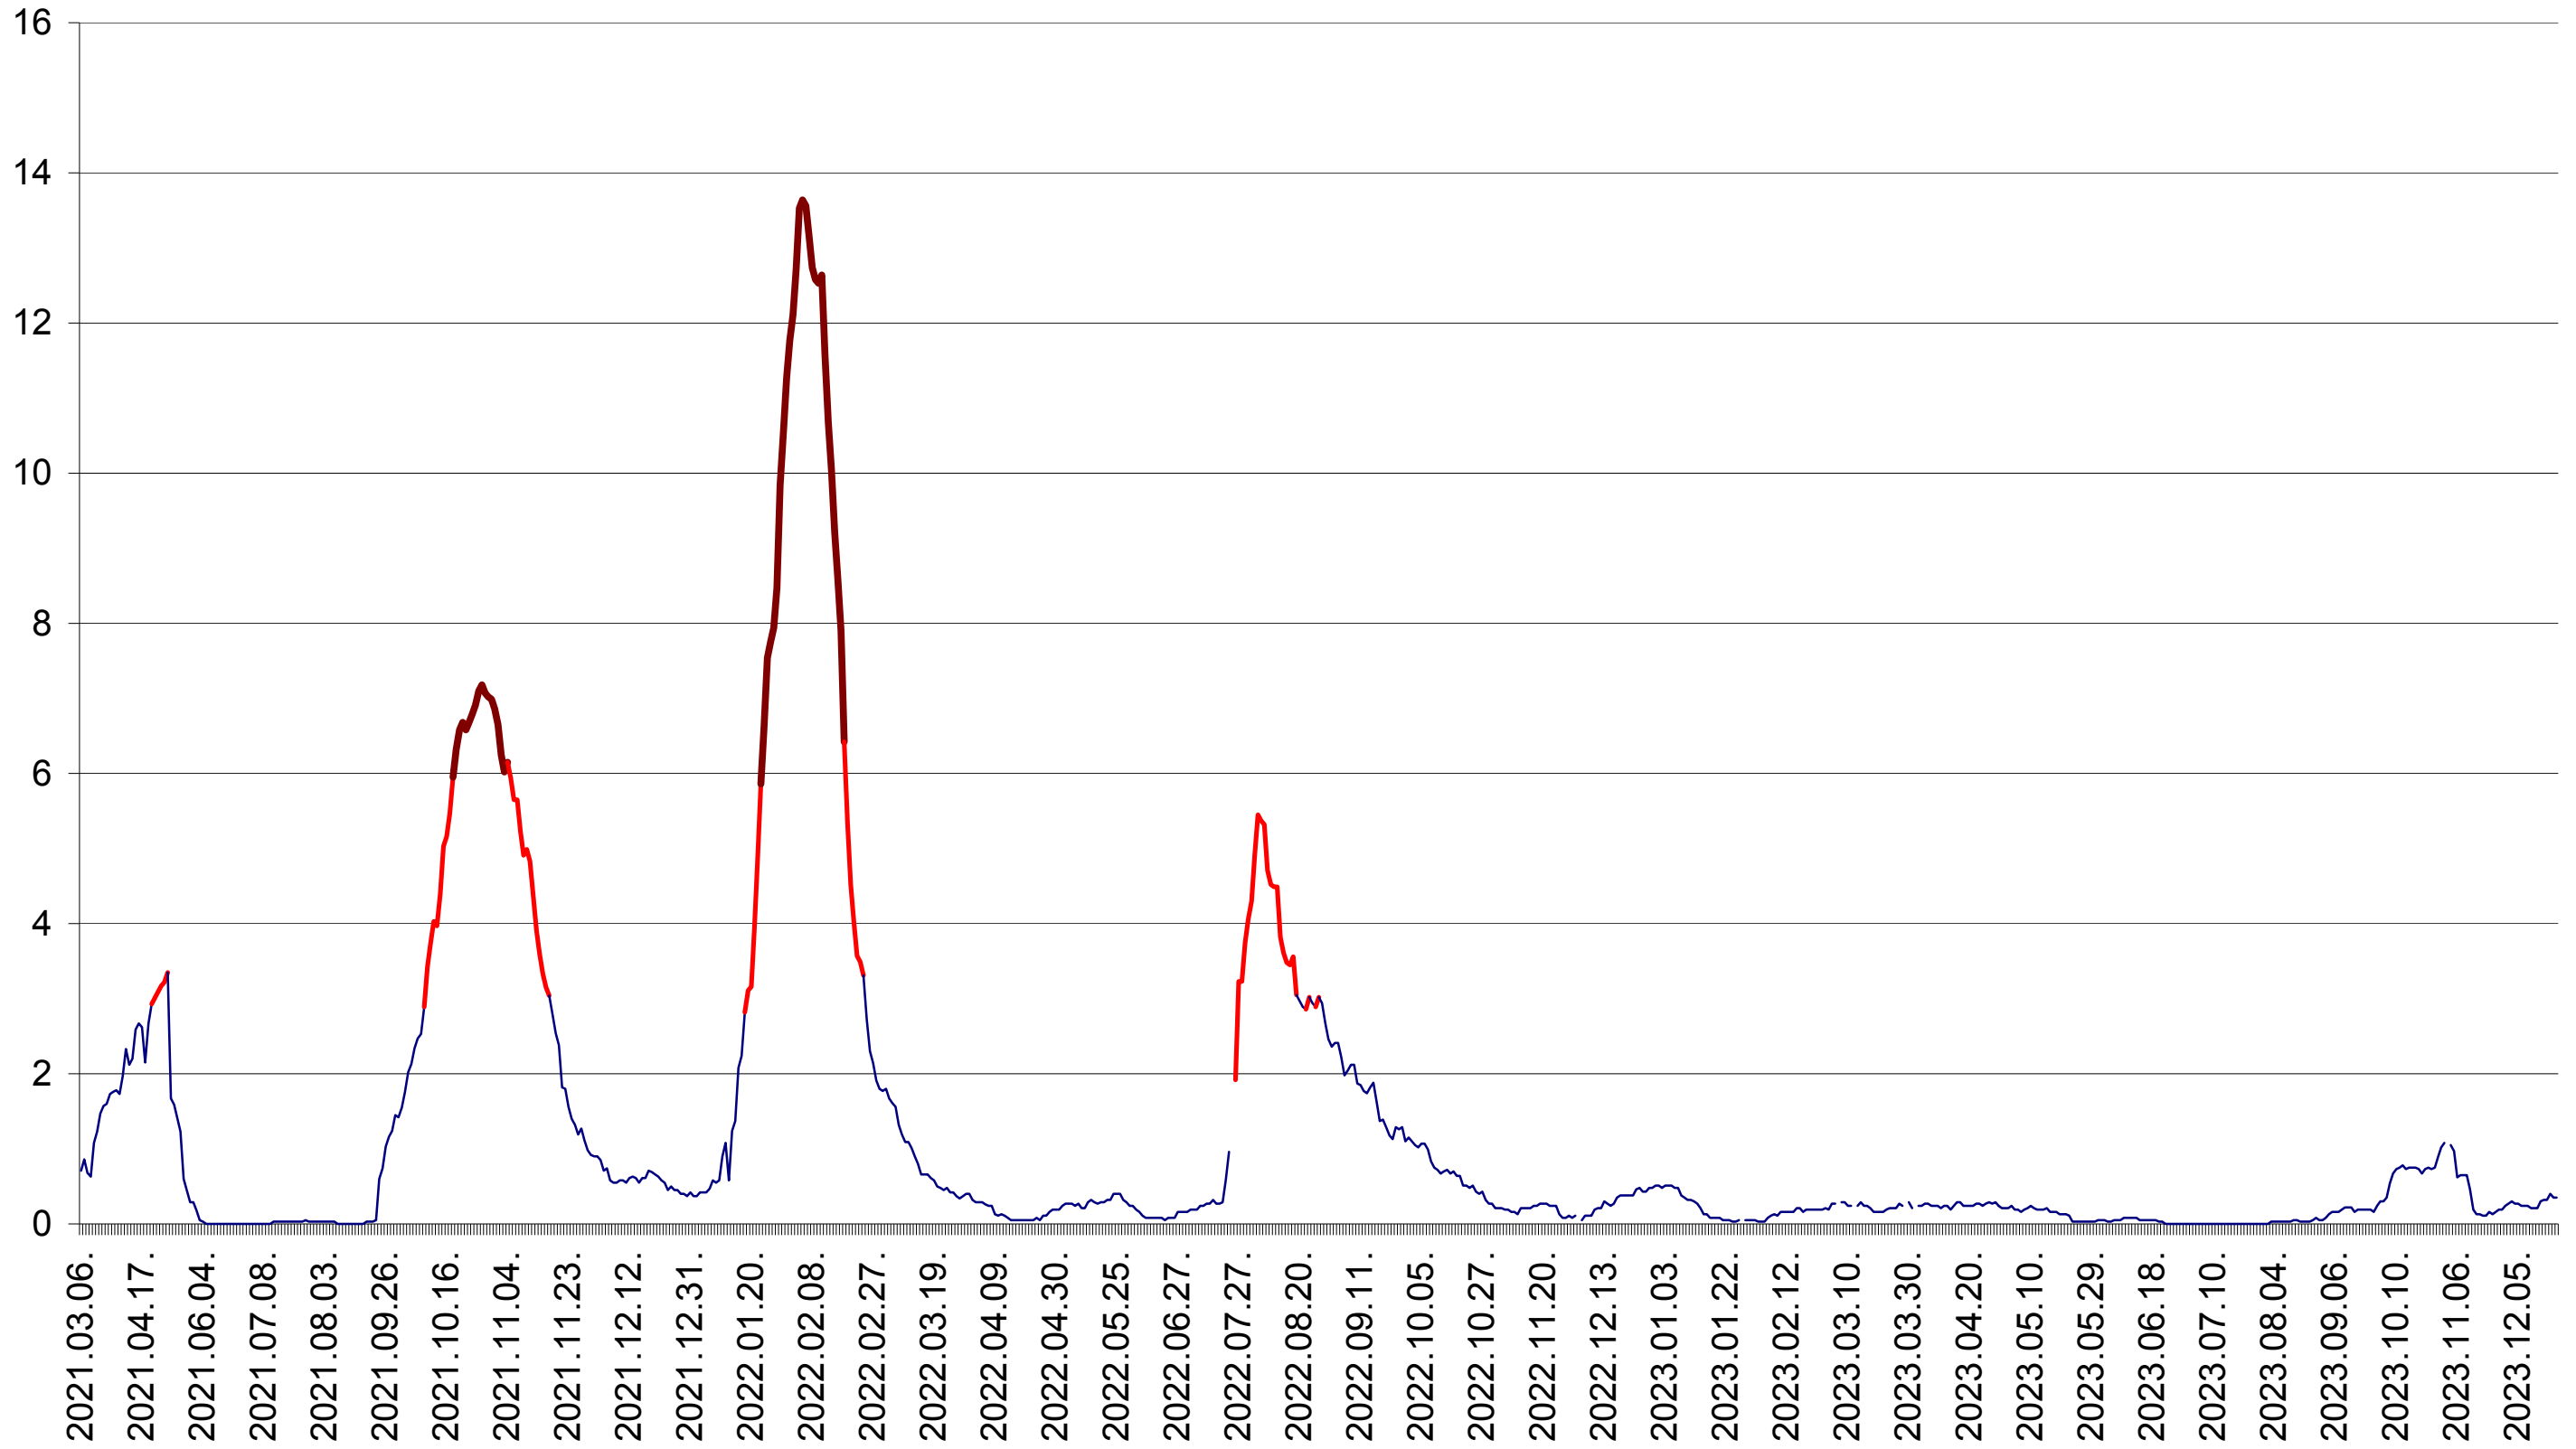

PĂULENI-CIUC - Evolutia incidentei cumulate pe 14 zile la ‰ de locuitori
2021.03.07. - 2023.12.27.

MUNICIPIUL ODORHEIU SECUIESC - Evolutia incidentei cumulate pe 14 zile la ‰ de locuitori
2021.03.07. - 2023.12.27.