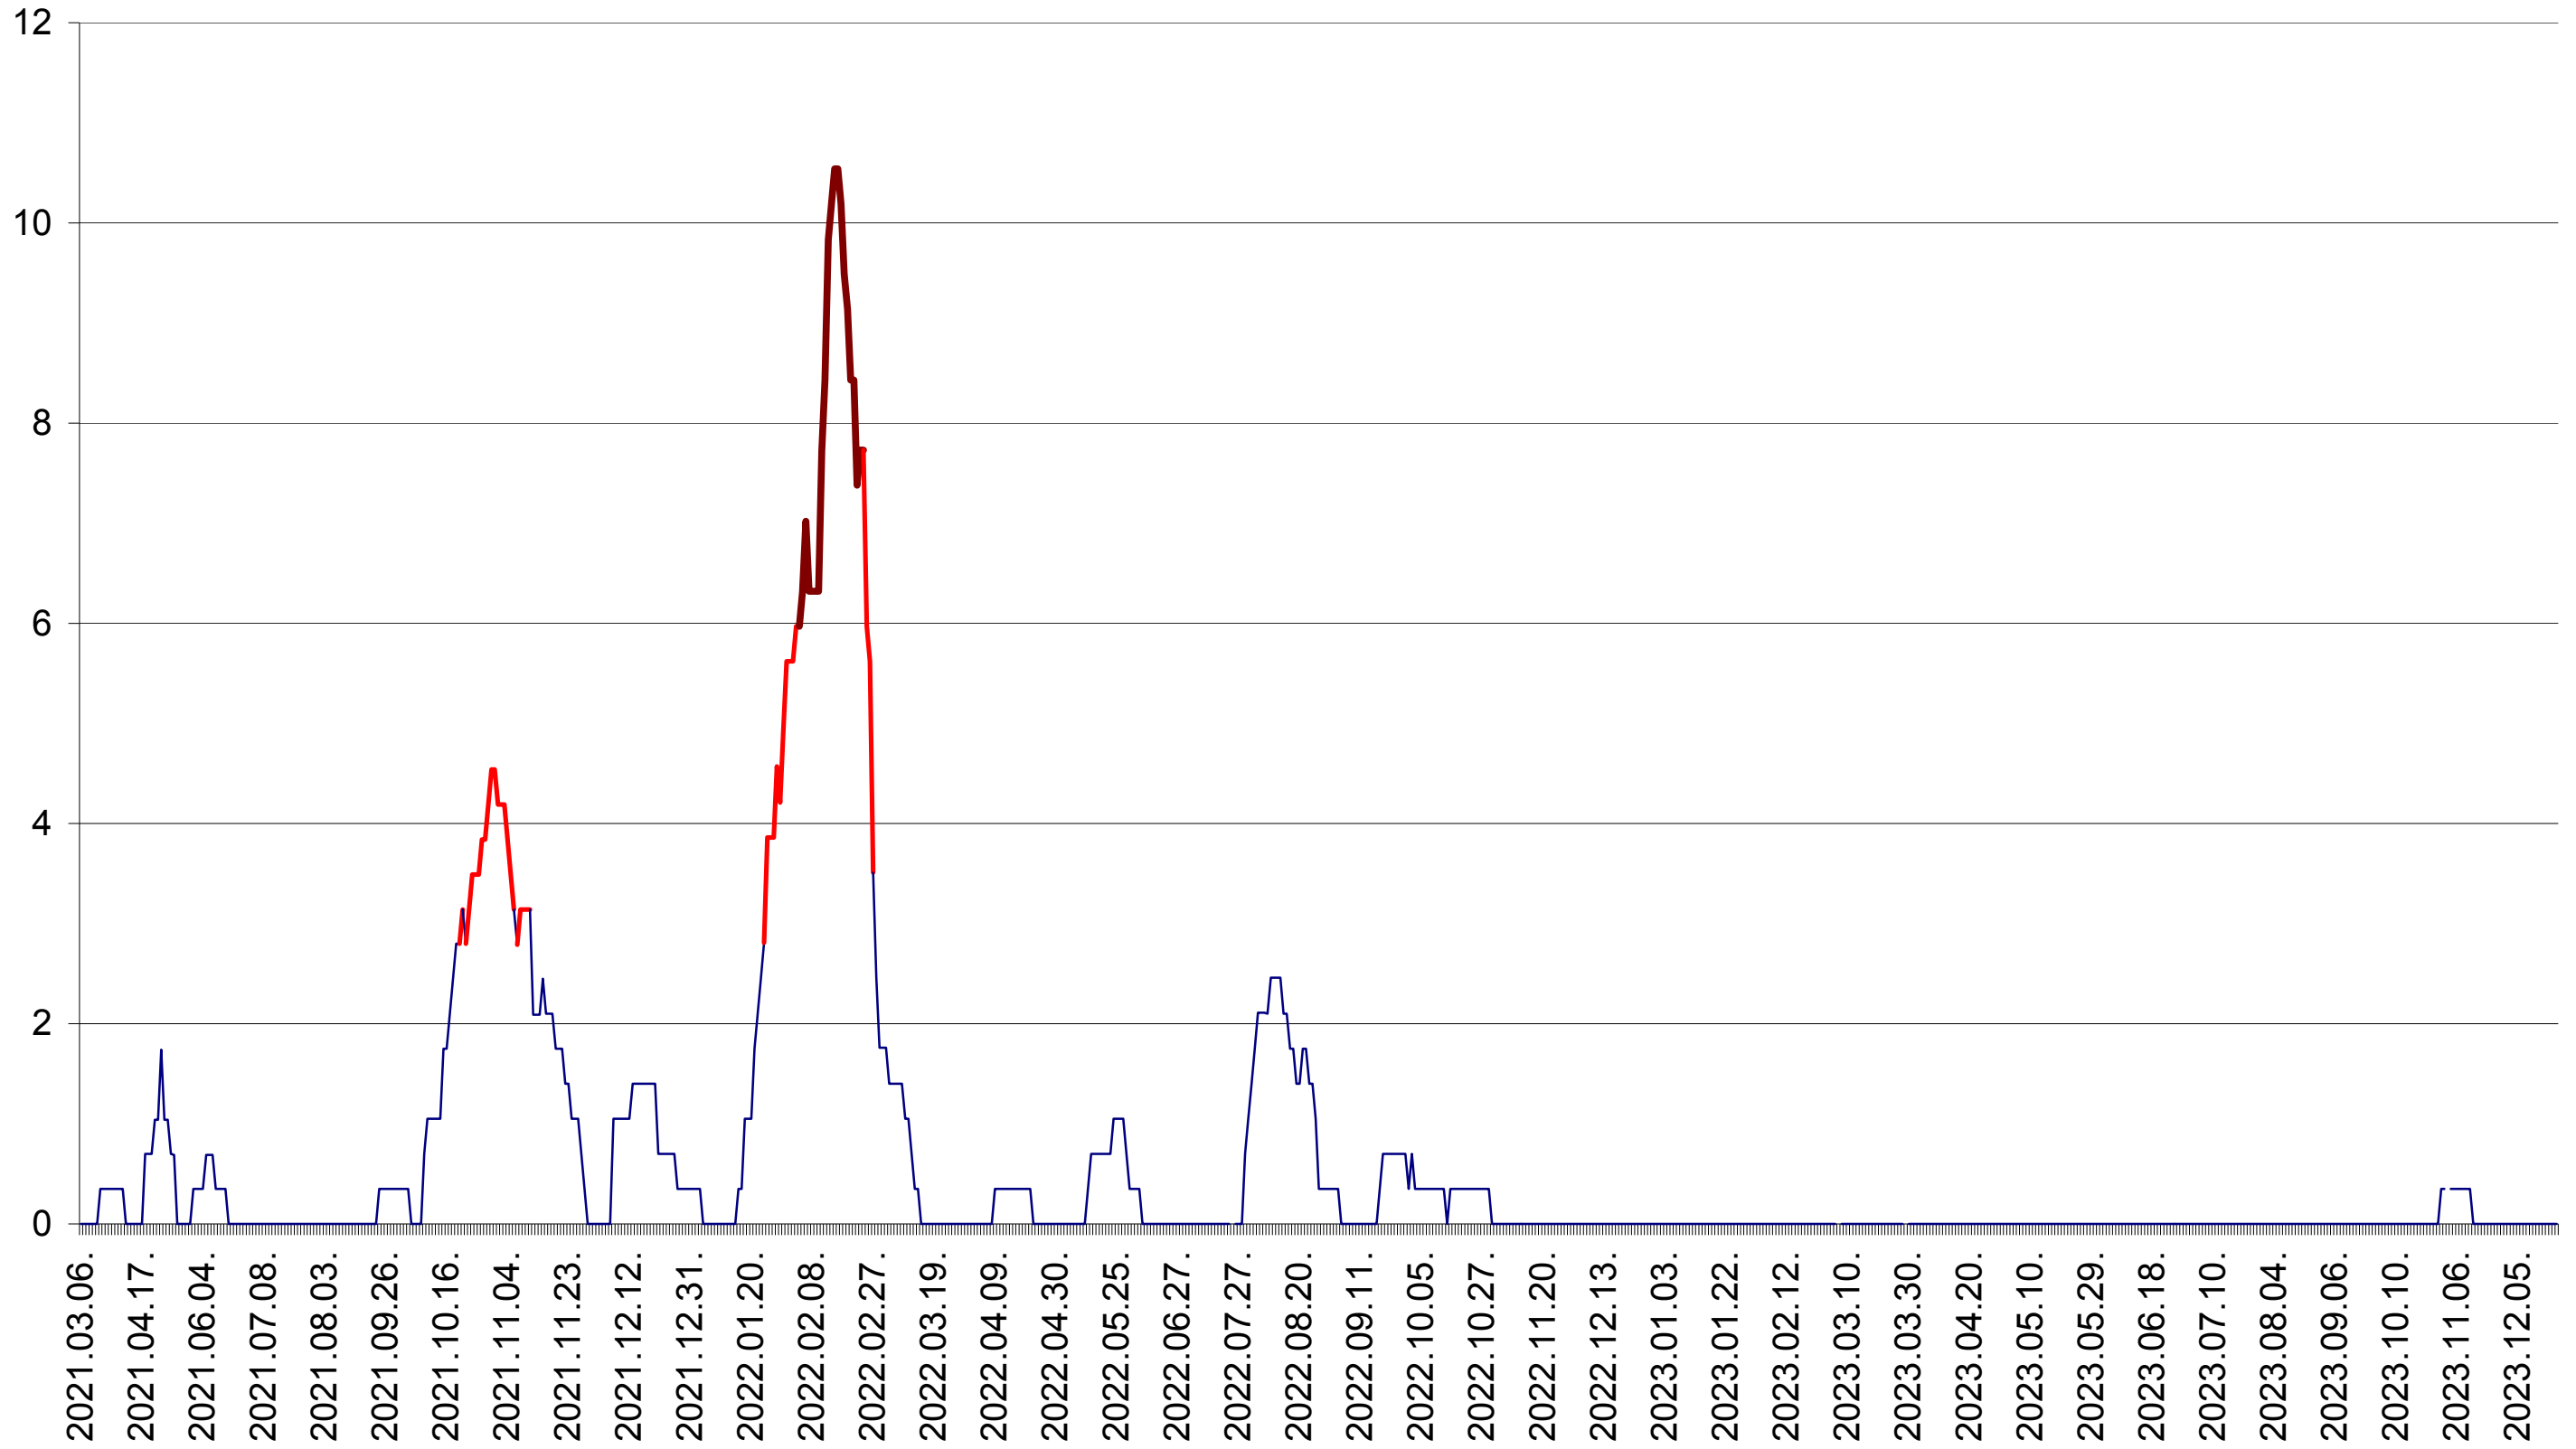

SICULENI - Evolutia incidentei cumulate pe 14 zile la ‰ de locuitori
2021.03.07. - 2023.12.27.

SECUIENI - Evolutia incidentei cumulate pe 14 zile la ‰ de locuitori
2021.03.07. - 2023.12.27.