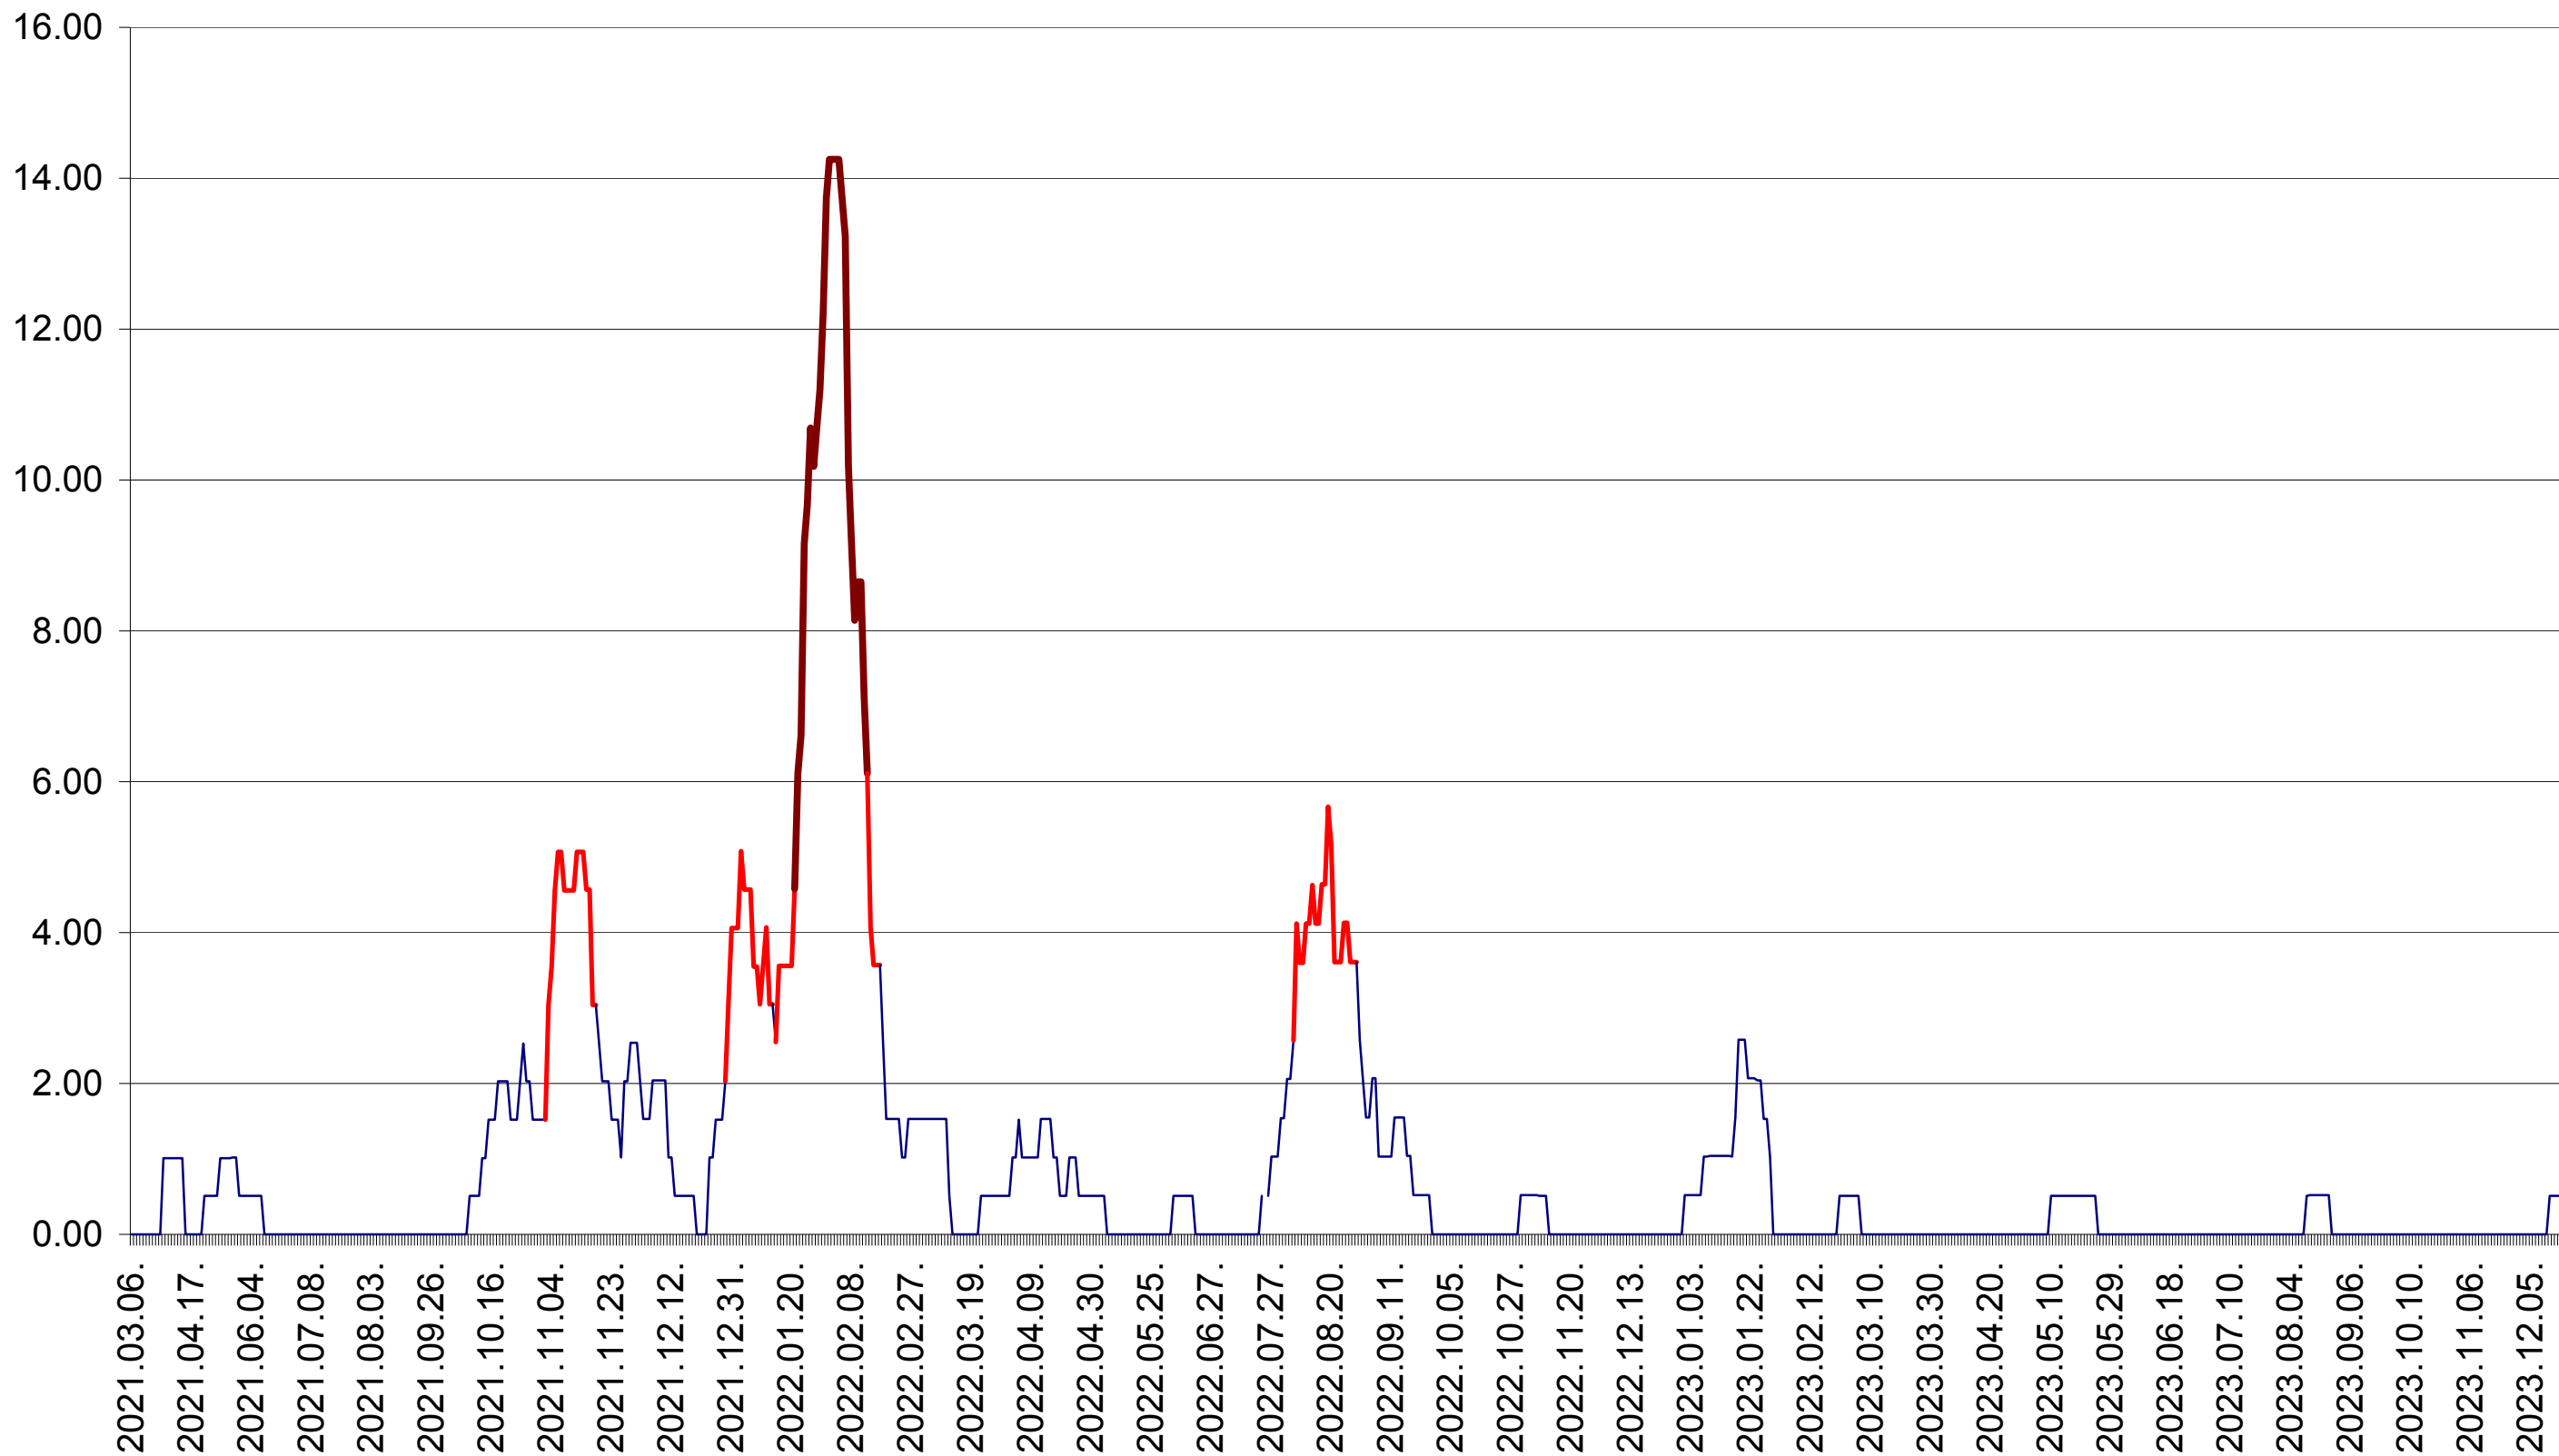

TUȘNAD - Evolutia incidentei cumulate pe 14 zile la ‰ de locuitori
2021.03.07. - 2023.12.27.

ULIEȘ - Evolutia incidentei cumulate pe 14 zile la ‰ de locuitori
2021.03.07. - 2023.12.27.

VĂRȘAG - Evolutia incidentei cumulate pe 14 zile la ‰ de locuitori
2021.03.07. - 2023.12.27.

ORAȘ VLĂHIȚA - Evolutia incidentei cumulate pe 14 zile la ‰ de locuitori
2021.03.07. - 2023.12.27.

VOȘLĂBENI - Evolutia incidentei cumulate pe 14 zile la ‰ de locuitori
2021.03.07. - 2023.12.27.

ZETEA - Evolutia incidentei cumulate pe 14 zile la ‰ de locuitori
2021.03.07. - 2023.12.27.