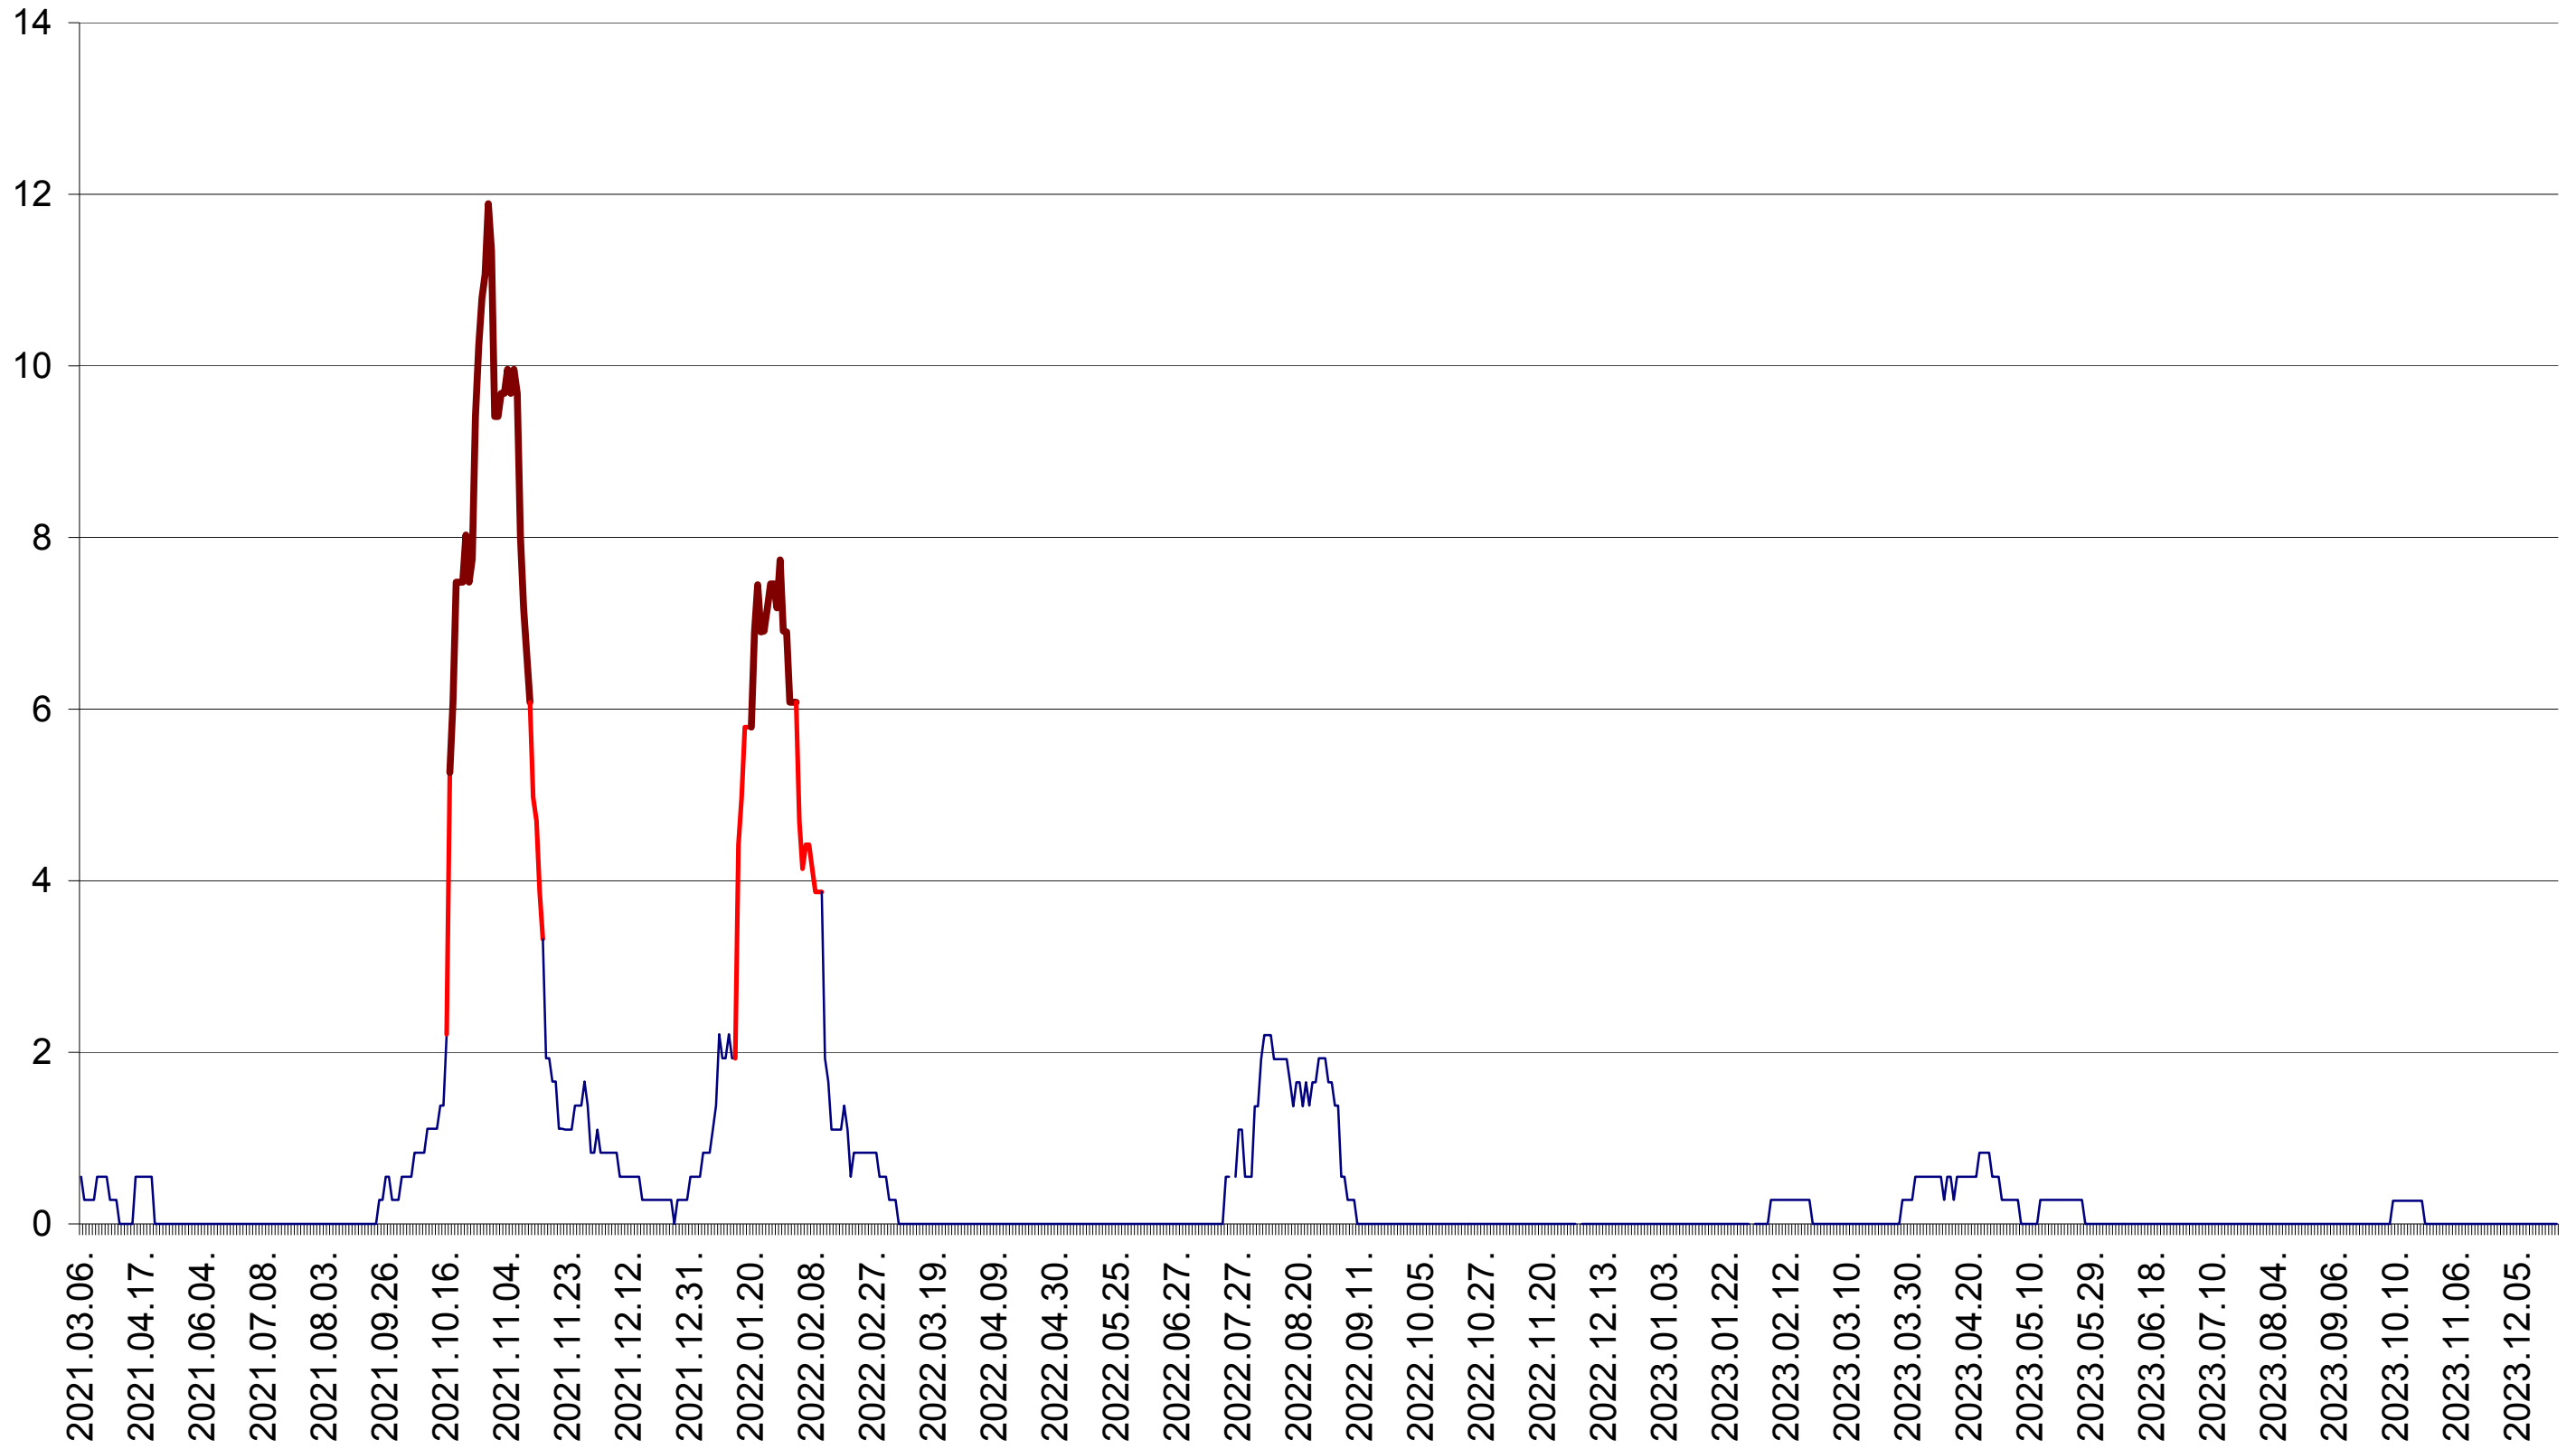

DÂRJIU - Evolutia incidentei cumulate pe 14 zile la ‰ de locuitori
2021.03.07. - 2023.12.27.

DEALU - Evolutia incidentei cumulate pe 14 zile la ‰ de locuitori
2021.03.07. - 2023.12.27.

DITRĂU - Evolutia incidentei cumulate pe 14 zile la ‰ de locuitori
2021.03.07. - 2023.12.27.

FELICENI - Evolutia incidentei cumulate pe 14 zile la ‰ de locuitori
2021.03.07. - 2023.12.27.

FRUMOASA - Evolutia incidentei cumulate pe 14 zile la ‰ de locuitori
2021.03.07. - 2023.12.27.

GĂLĂUȚAȘ - Evolutia incidentei cumulate pe 14 zile la ‰ de locuitori
2021.03.07. - 2023.12.27.

MUNICIPIUL GHEORGHENI - Evolutia incidentei cumulate pe 14 zile la ‰ de locuitori
2021.03.07. - 2023.12.27.

JOSENI - Evolutia incidentei cumulate pe 14 zile la ‰ de locuitori
2021.03.07. - 2023.12.27.

LĂZAREA - Evolutia incidentei cumulate pe 14 zile la ‰ de locuitori
2021.03.07. - 2023.12.27.

LELICENI - Evolutia incidentei cumulate pe 14 zile la ‰ de locuitori
2021.03.07. - 2023.12.27.

LUETA - Evolutia incidentei cumulate pe 14 zile la ‰ de locuitori
2021.03.07. - 2023.12.27.

LUNCA DE JOS - Evolutia incidentei cumulate pe 14 zile la ‰ de locuitori
2021.03.07. - 2023.12.27.