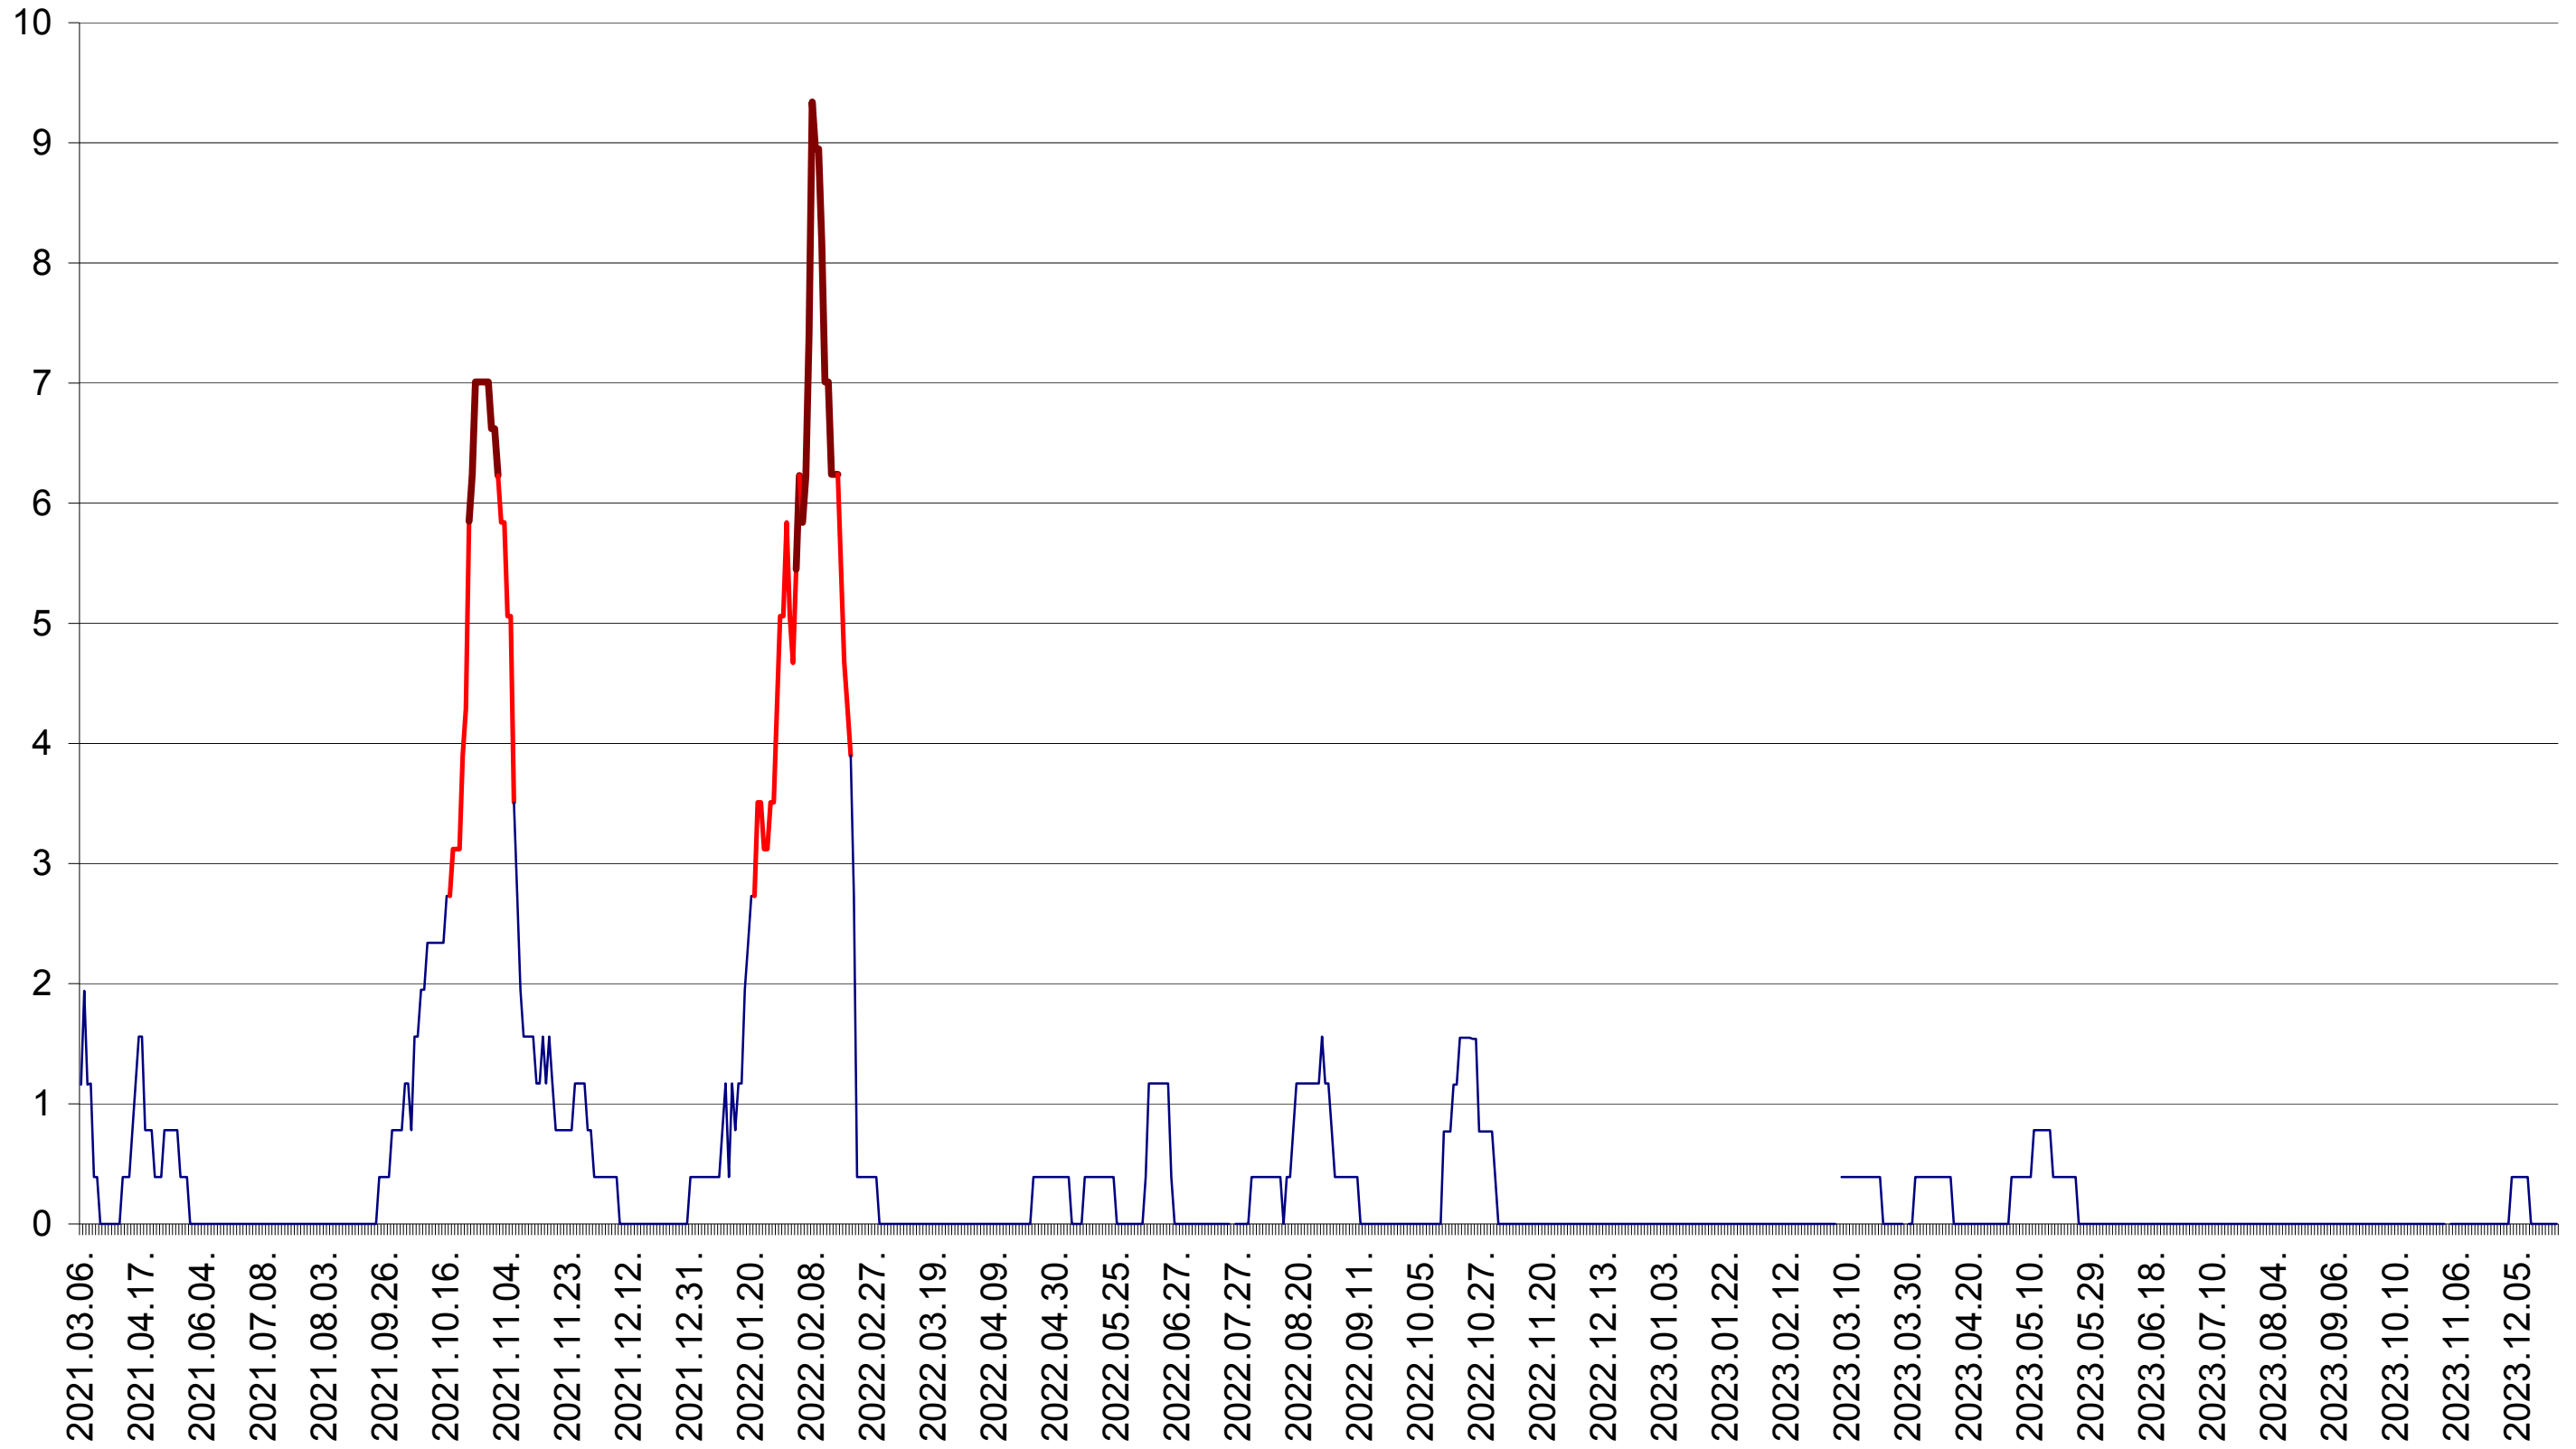

MUNICIPIUL TOPLIȚA - Evolutia incidentei cumulate pe 14 zile la ‰ de locuitori
2021.03.07. - 2023.12.27.

TOMEȘTI - Evolutia incidentei cumulate pe 14 zile la ‰ de locuitori
2021.03.07. - 2023.12.27.