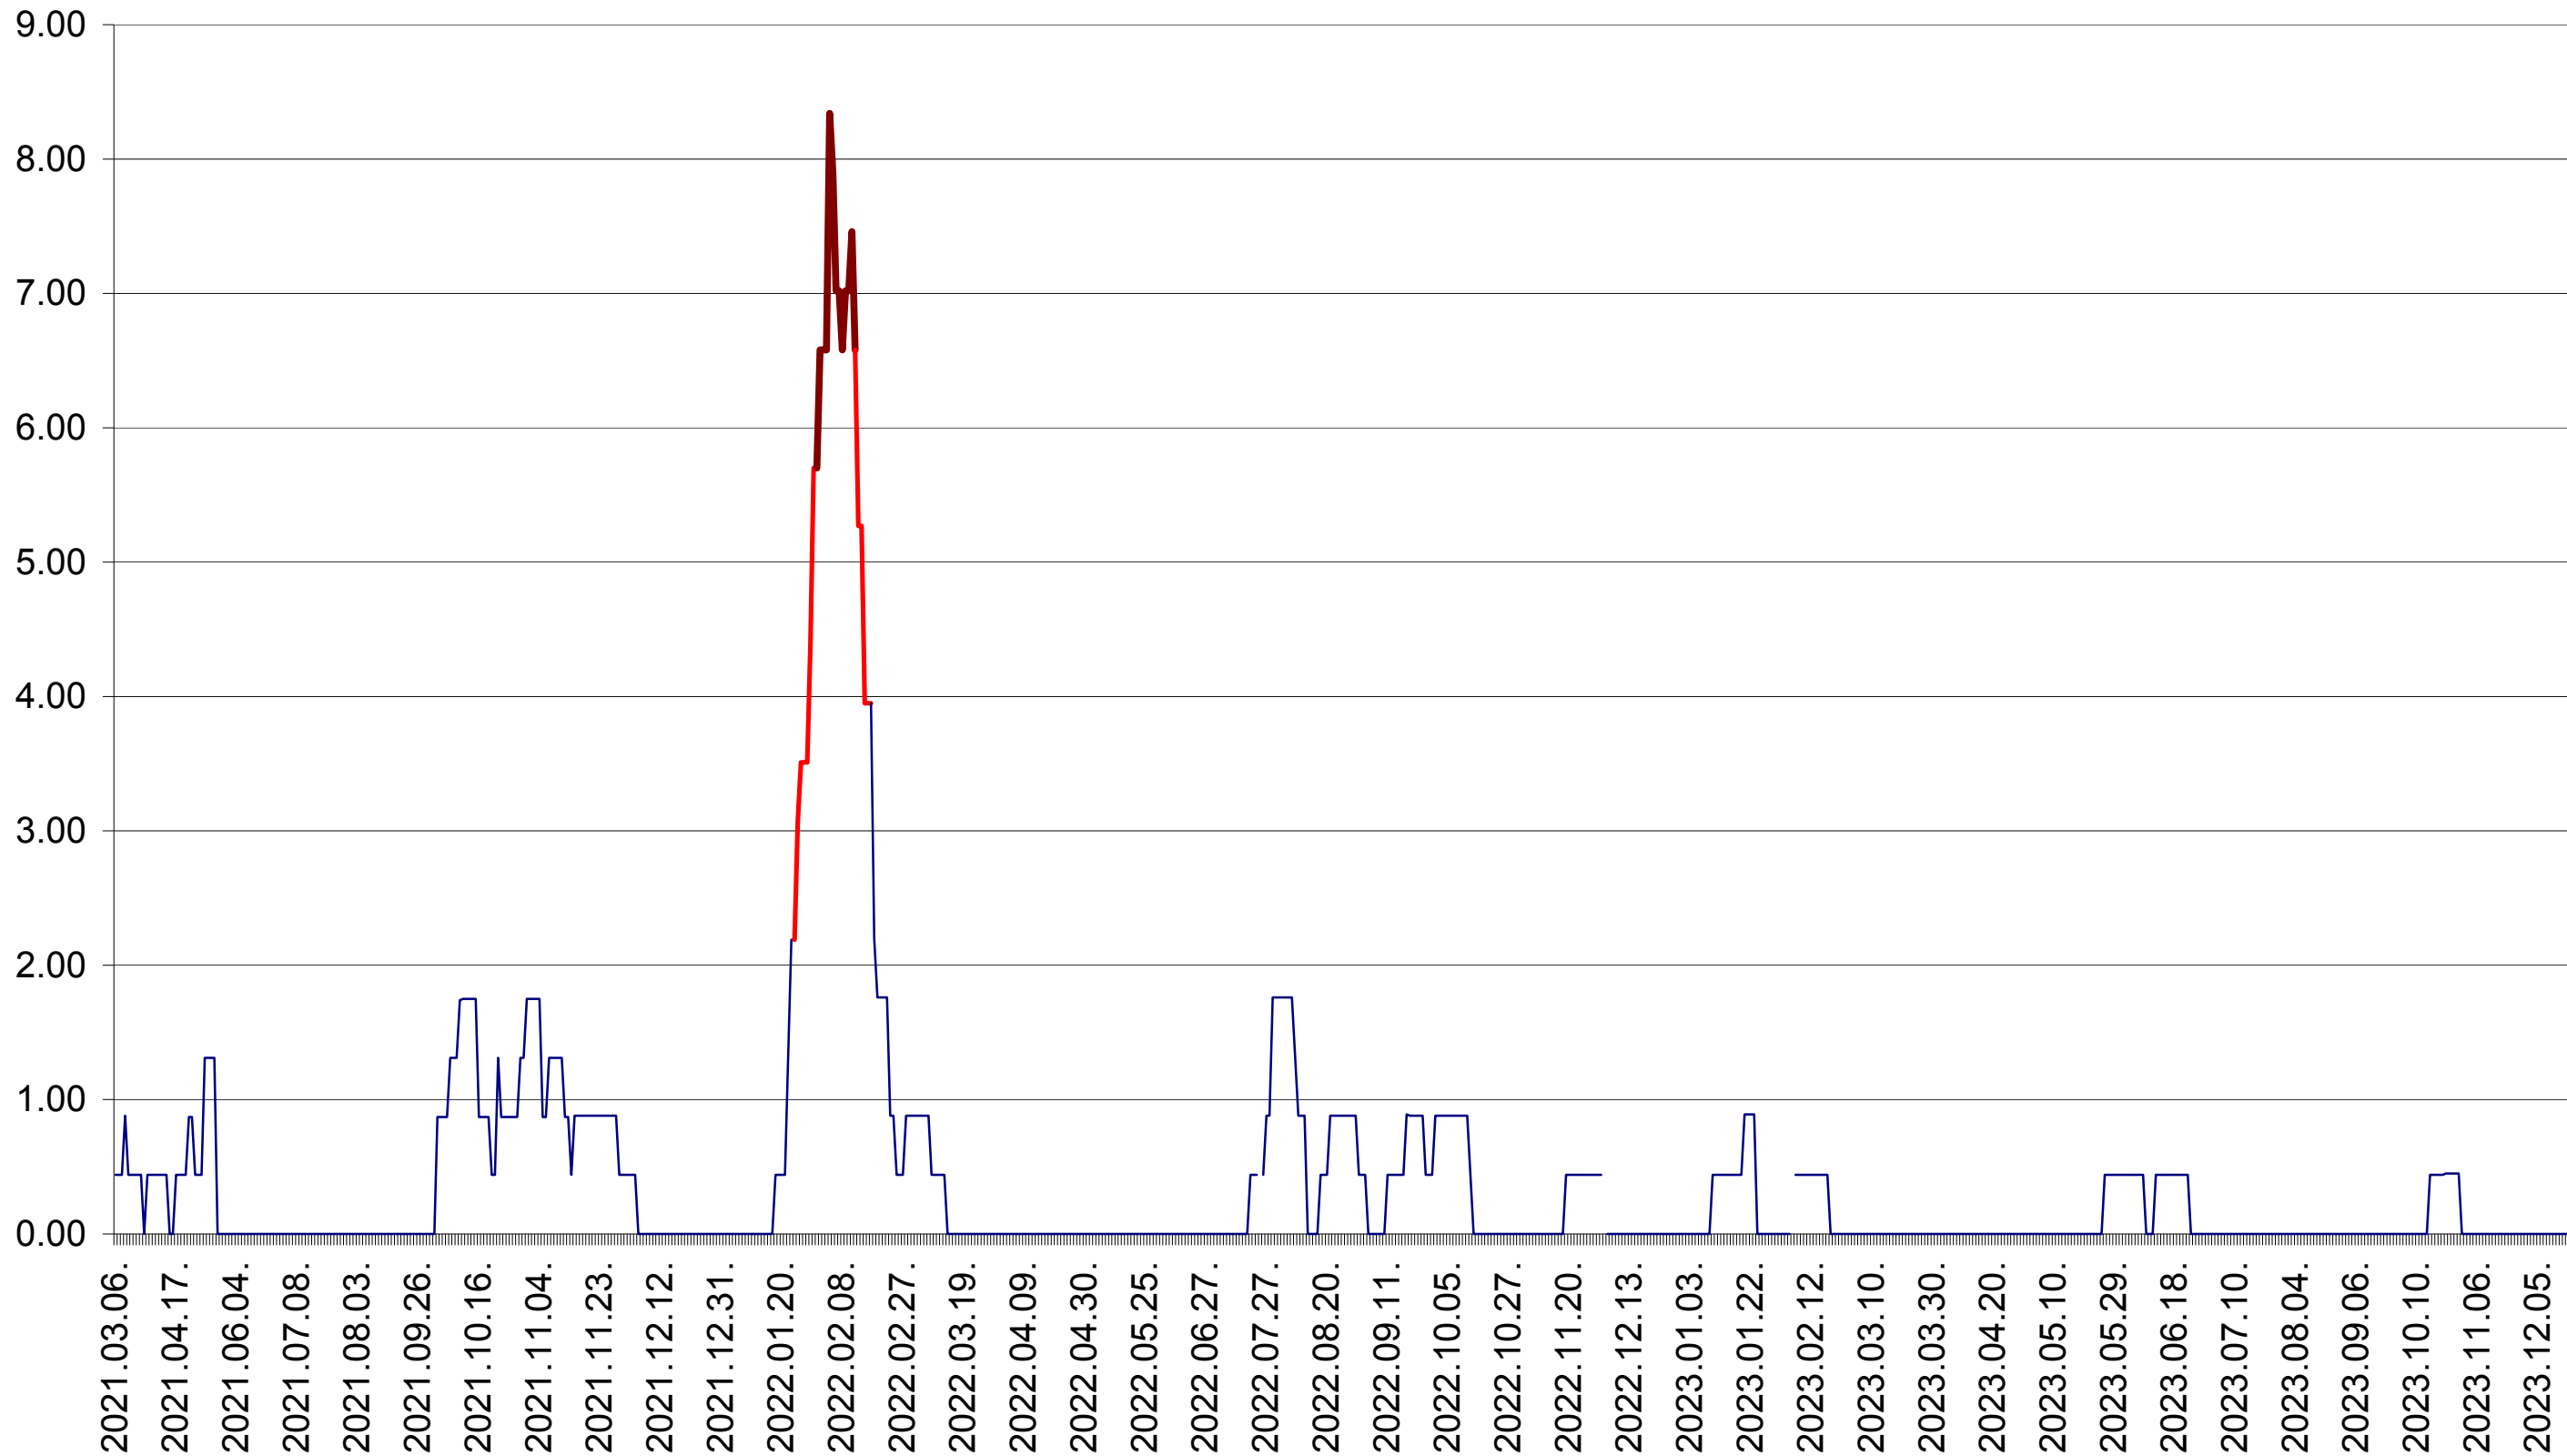

ORAȘ BĂLAN - Evolutia incidentei cumulate pe 14 zile la ‰ de locuitori
2021.03.07. - 2023.12.27.

BILBOR - Evolutia incidentei cumulate pe 14 zile la ‰ de locuitori
2021.03.07. - 2023.12.27.

ORAȘ BORSEC - Evolutia incidentei cumulate pe 14 zile la ‰ de locuitori
2021.03.07. - 2023.12.27.

BRĂDEȘTI - Evolutia incidentei cumulate pe 14 zile la ‰ de locuitori
2021.03.07. - 2023.12.27.

CĂPÂLNIȚA - Evolutia incidentei cumulate pe 14 zile la ‰ de locuitori
2021.03.07. - 2023.12.27.

CÂRȚA - Evolutia incidentei cumulate pe 14 zile la ‰ de locuitori
2021.03.07. - 2023.12.27.

CICEU - Evolutia incidentei cumulate pe 14 zile la ‰ de locuitori
2021.03.07. - 2023.12.27.

CIUCSÂNGEORGIU - Evolutia incidentei cumulate pe 14 zile la ‰ de locuitori
2021.03.07. - 2023.12.27.

CIUMANI - Evolutia incidentei cumulate pe 14 zile la ‰ de locuitori
2021.03.07. - 2023.12.27.

CORBU - Evolutia incidentei cumulate pe 14 zile la ‰ de locuitori
2021.03.07. - 2023.12.27.

CORUND - Evolutia incidentei cumulate pe 14 zile la ‰ de locuitori
2021.03.07. - 2023.12.27.

COZMENI - Evolutia incidentei cumulate pe 14 zile la ‰ de locuitori
2021.03.07. - 2023.12.27.