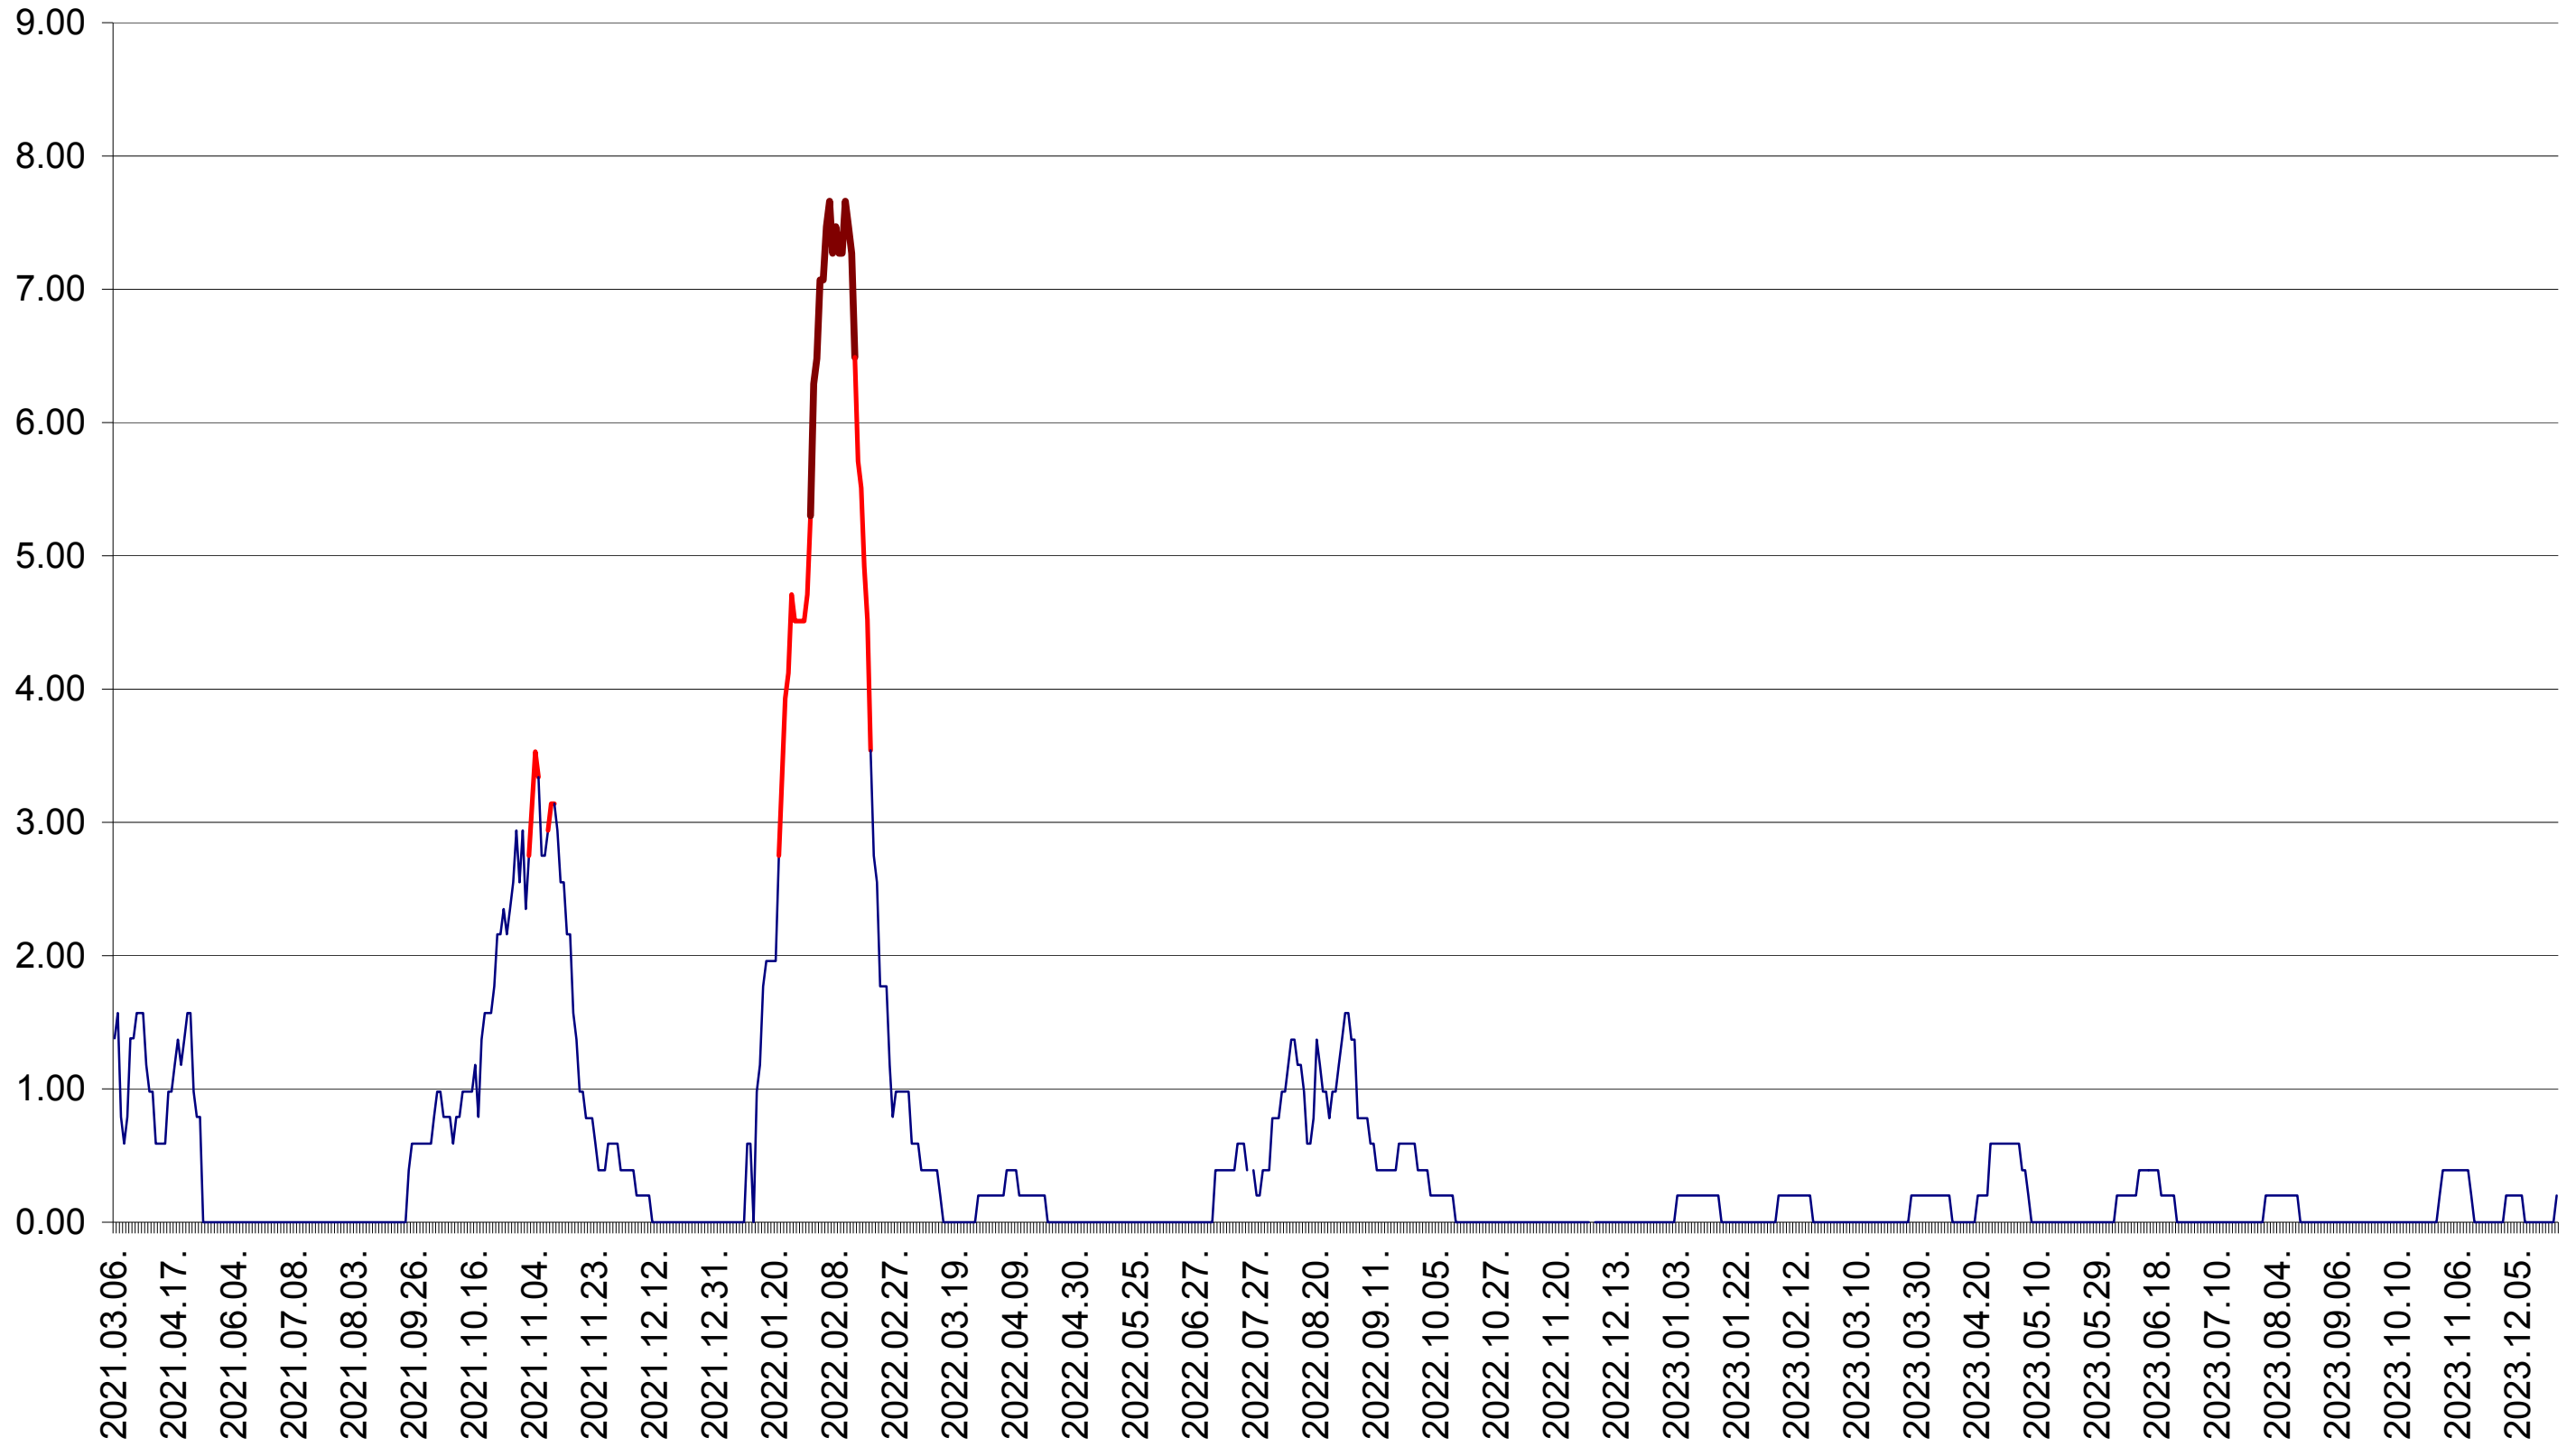

ORAȘ BĂLAN - Evolutia incidentei cumulate pe 14 zile la ‰ de locuitori
2021.03.07. - 2023.12.27.

BILBOR - Evolutia incidentei cumulate pe 14 zile la ‰ de locuitori
2021.03.07. - 2023.12.27.

ORAȘ BORSEC - Evolutia incidentei cumulate pe 14 zile la ‰ de locuitori
2021.03.07. - 2023.12.27.

BRĂDEȘTI - Evolutia incidentei cumulate pe 14 zile la ‰ de locuitori
2021.03.07. - 2023.12.27.

CĂPÂLNIȚA - Evolutia incidentei cumulate pe 14 zile la ‰ de locuitori
2021.03.07. - 2023.12.27.

CÂRȚA - Evolutia incidentei cumulate pe 14 zile la ‰ de locuitori
2021.03.07. - 2023.12.27.

CICEU - Evolutia incidentei cumulate pe 14 zile la ‰ de locuitori
2021.03.07. - 2023.12.27.

CIUCSÂNGEORGIU - Evolutia incidentei cumulate pe 14 zile la ‰ de locuitori
2021.03.07. - 2023.12.27.

CIUMANI - Evolutia incidentei cumulate pe 14 zile la ‰ de locuitori
2021.03.07. - 2023.12.27.

CORBU - Evolutia incidentei cumulate pe 14 zile la ‰ de locuitori
2021.03.07. - 2023.12.27.

CORUND - Evolutia incidentei cumulate pe 14 zile la ‰ de locuitori
2021.03.07. - 2023.12.27.

COZMENI - Evolutia incidentei cumulate pe 14 zile la ‰ de locuitori
2021.03.07. - 2023.12.27.