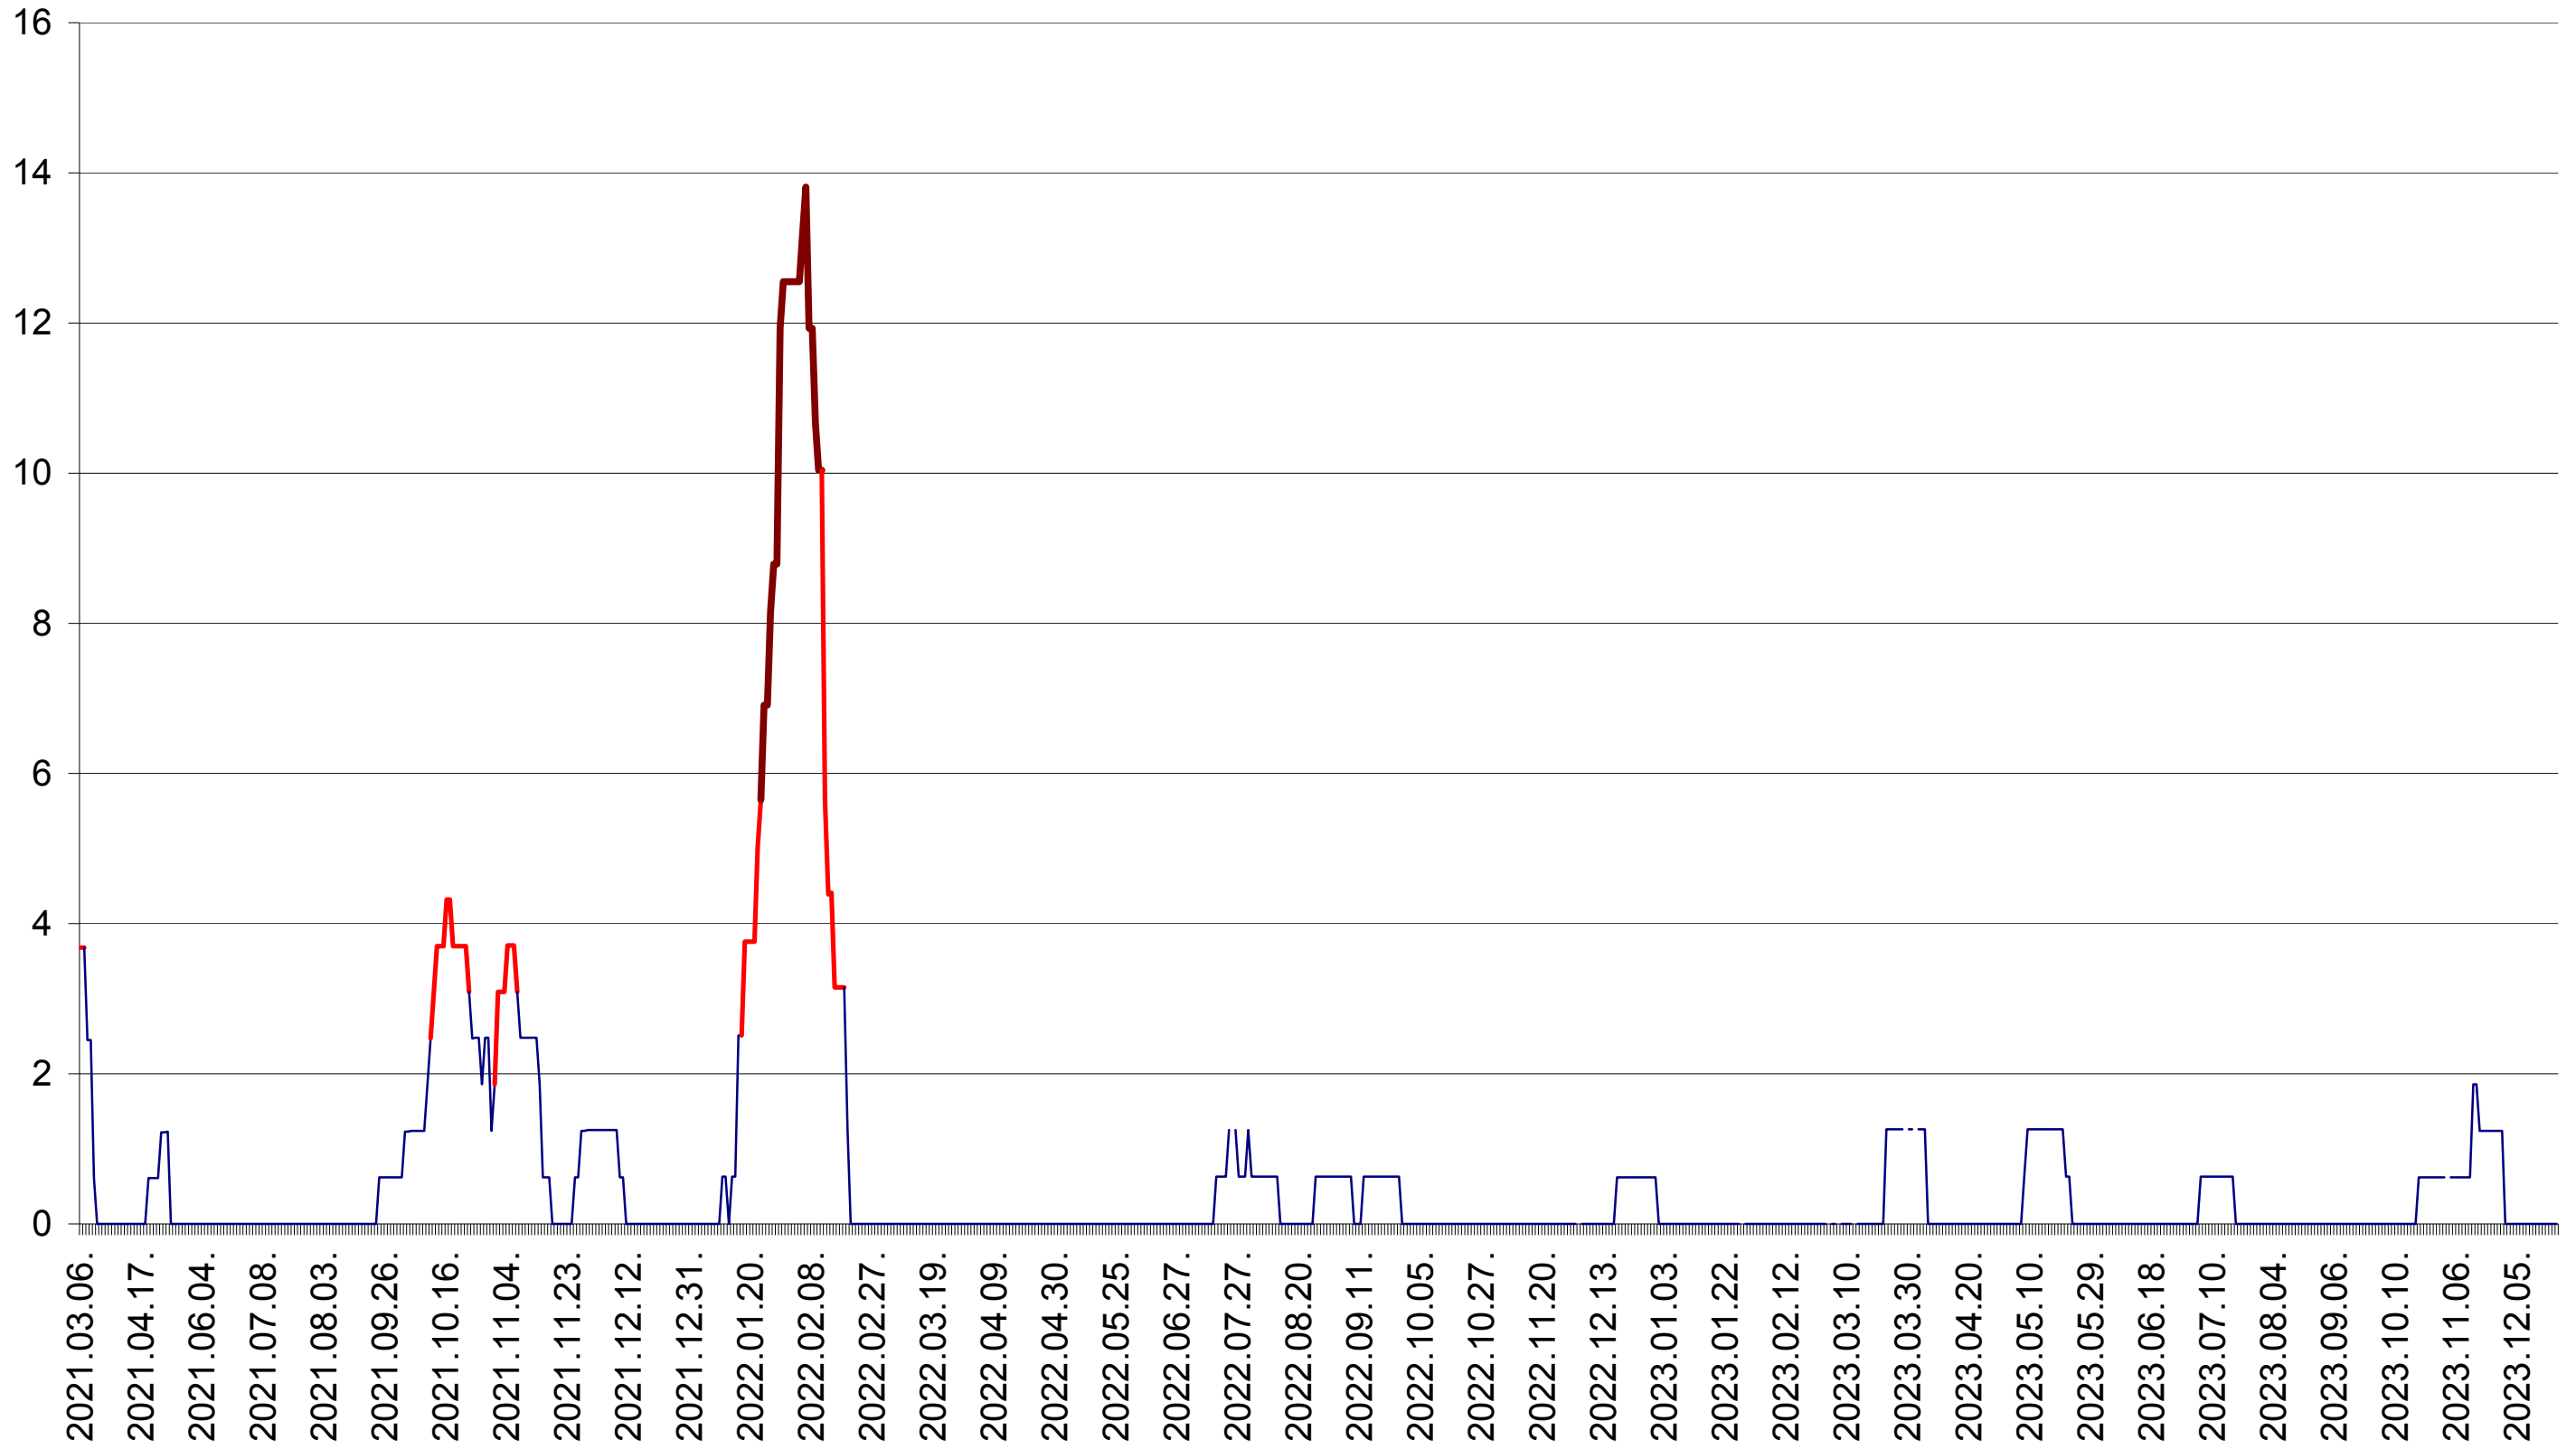

REMETEA - Evolutia incidentei cumulate pe 14 zile la ‰ de locuitori
2021.03.07. - 2023.12.27.

RACU - Evolutia incidentei cumulate pe 14 zile la ‰ de locuitori
2021.03.07. - 2023.12.27.