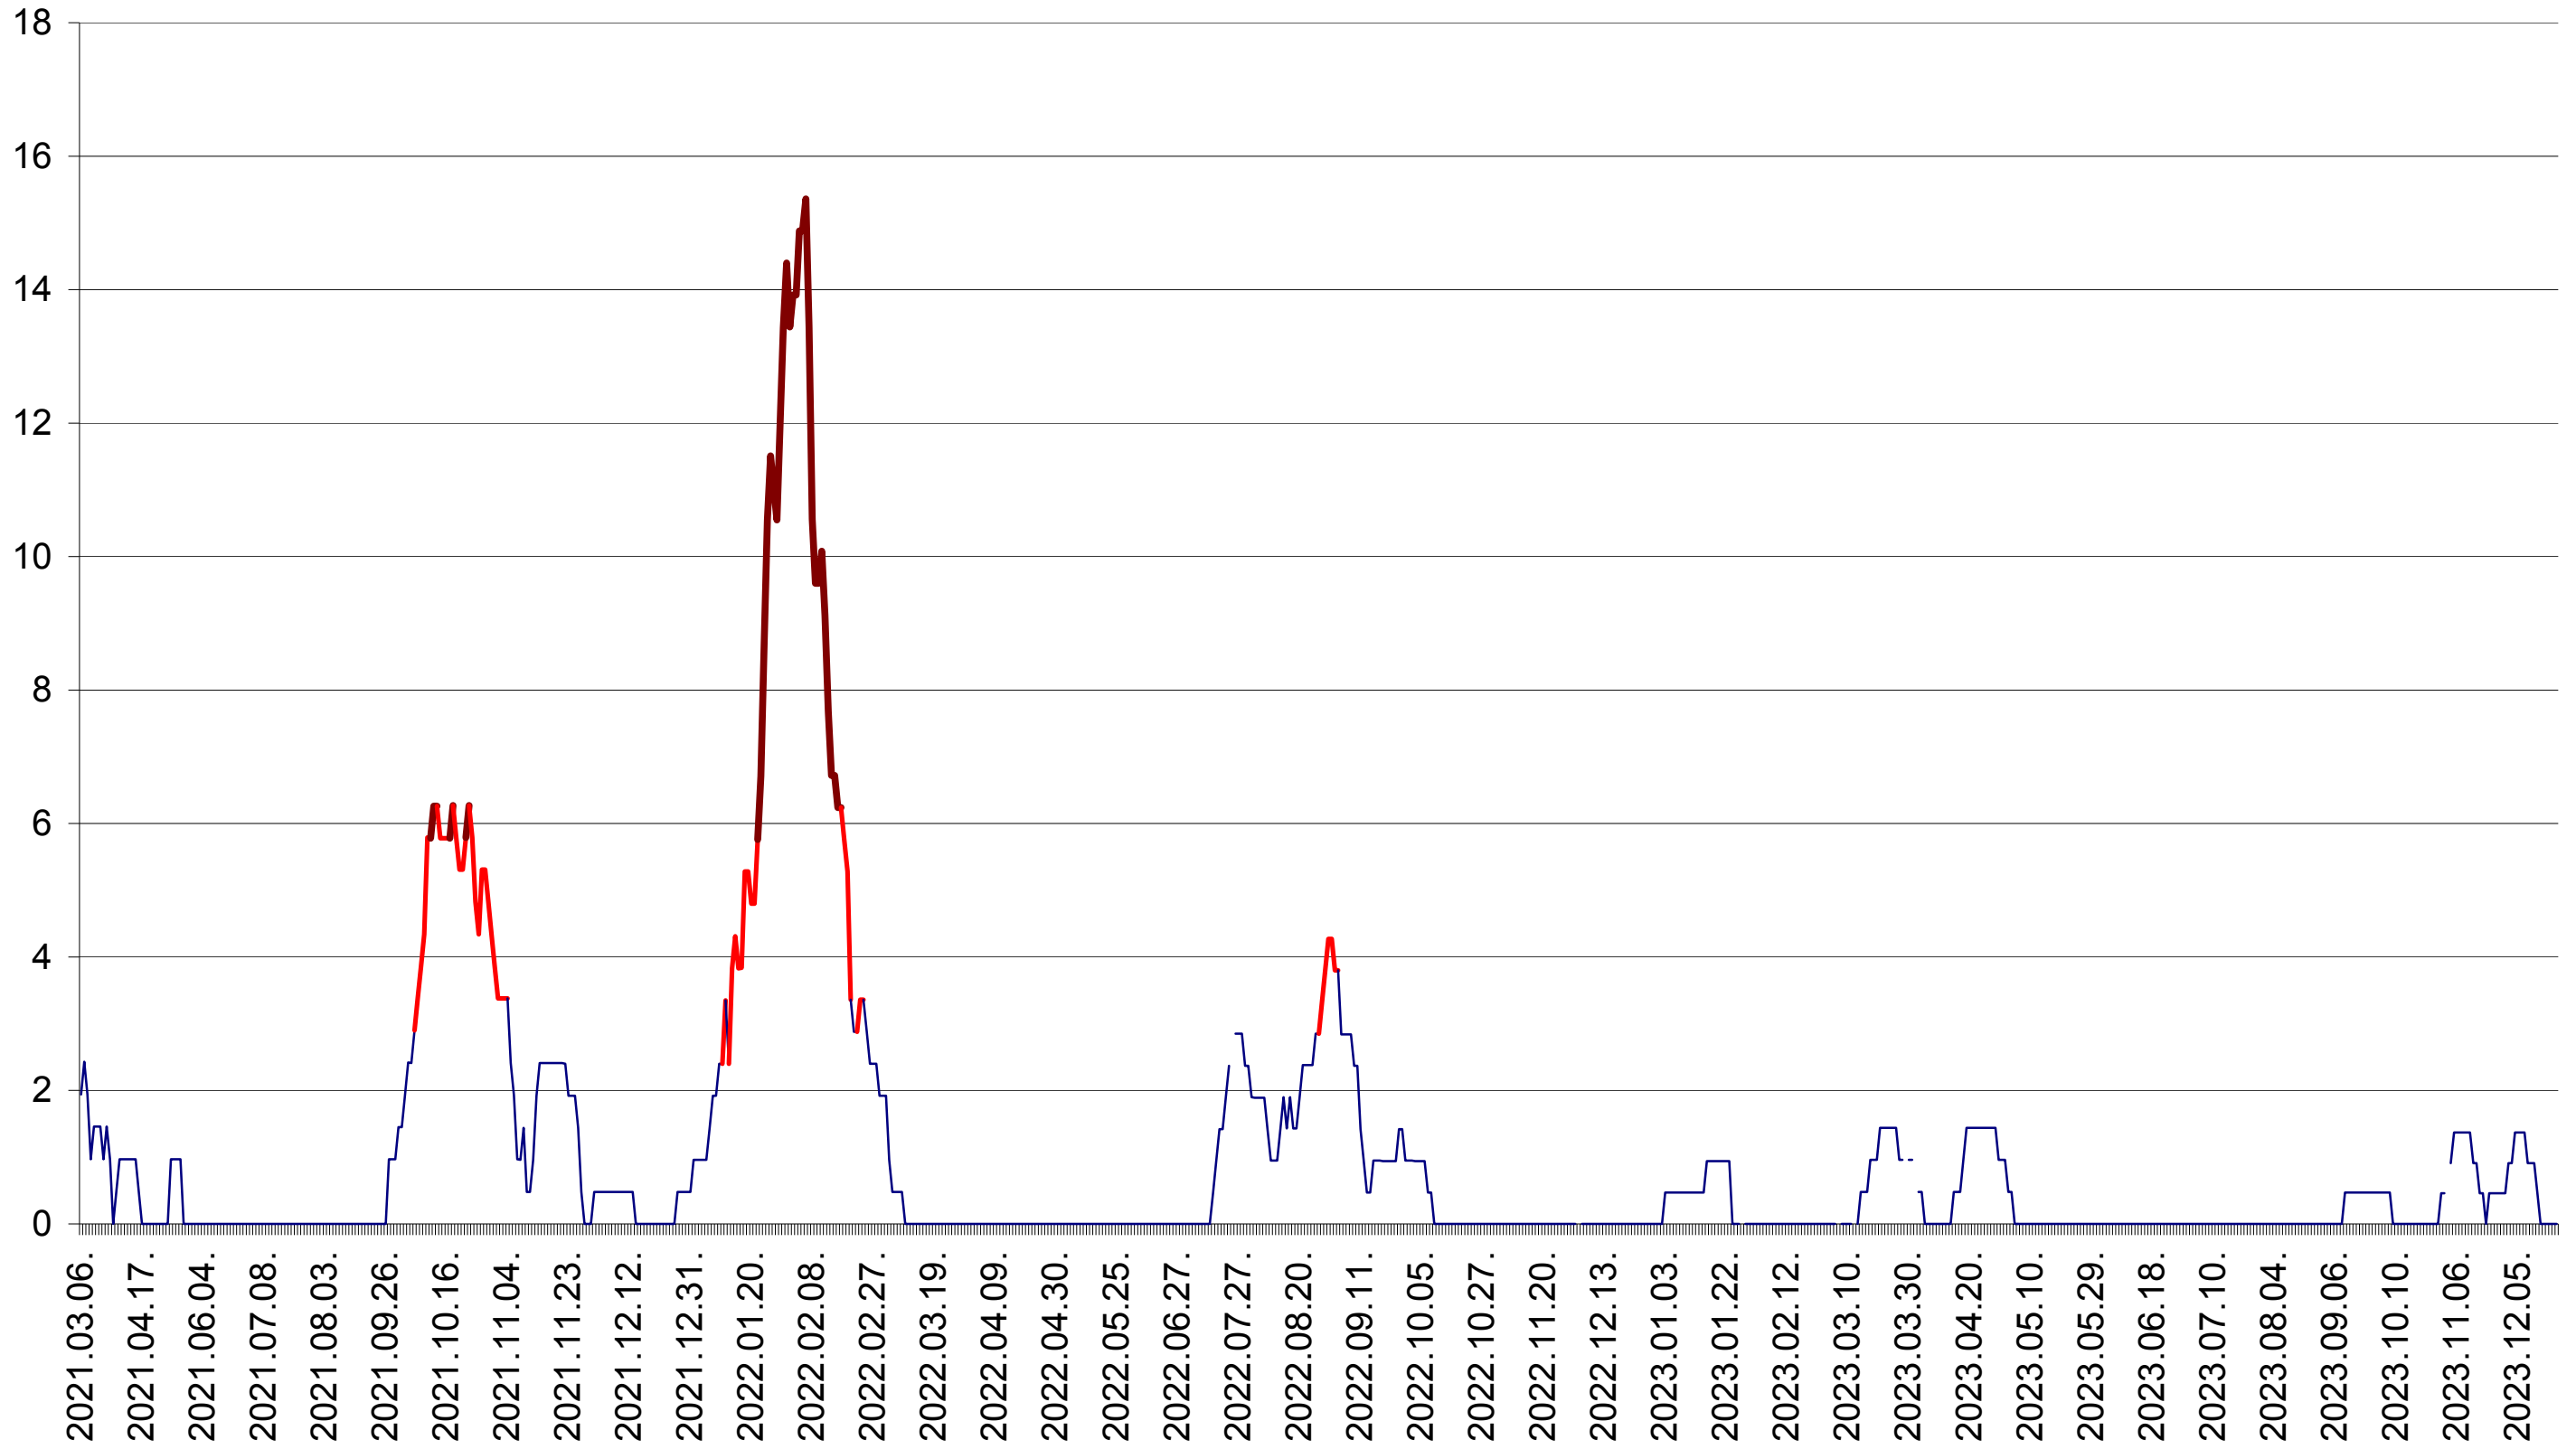

PLĂIEȘII DE JOS - Evolutia incidentei cumulate pe 14 zile la ‰ de locuitori
2021.03.07. - 2023.12.27.

PĂULENI-CIUC - Evolutia incidentei cumulate pe 14 zile la ‰ de locuitori
2021.03.07. - 2023.12.27.