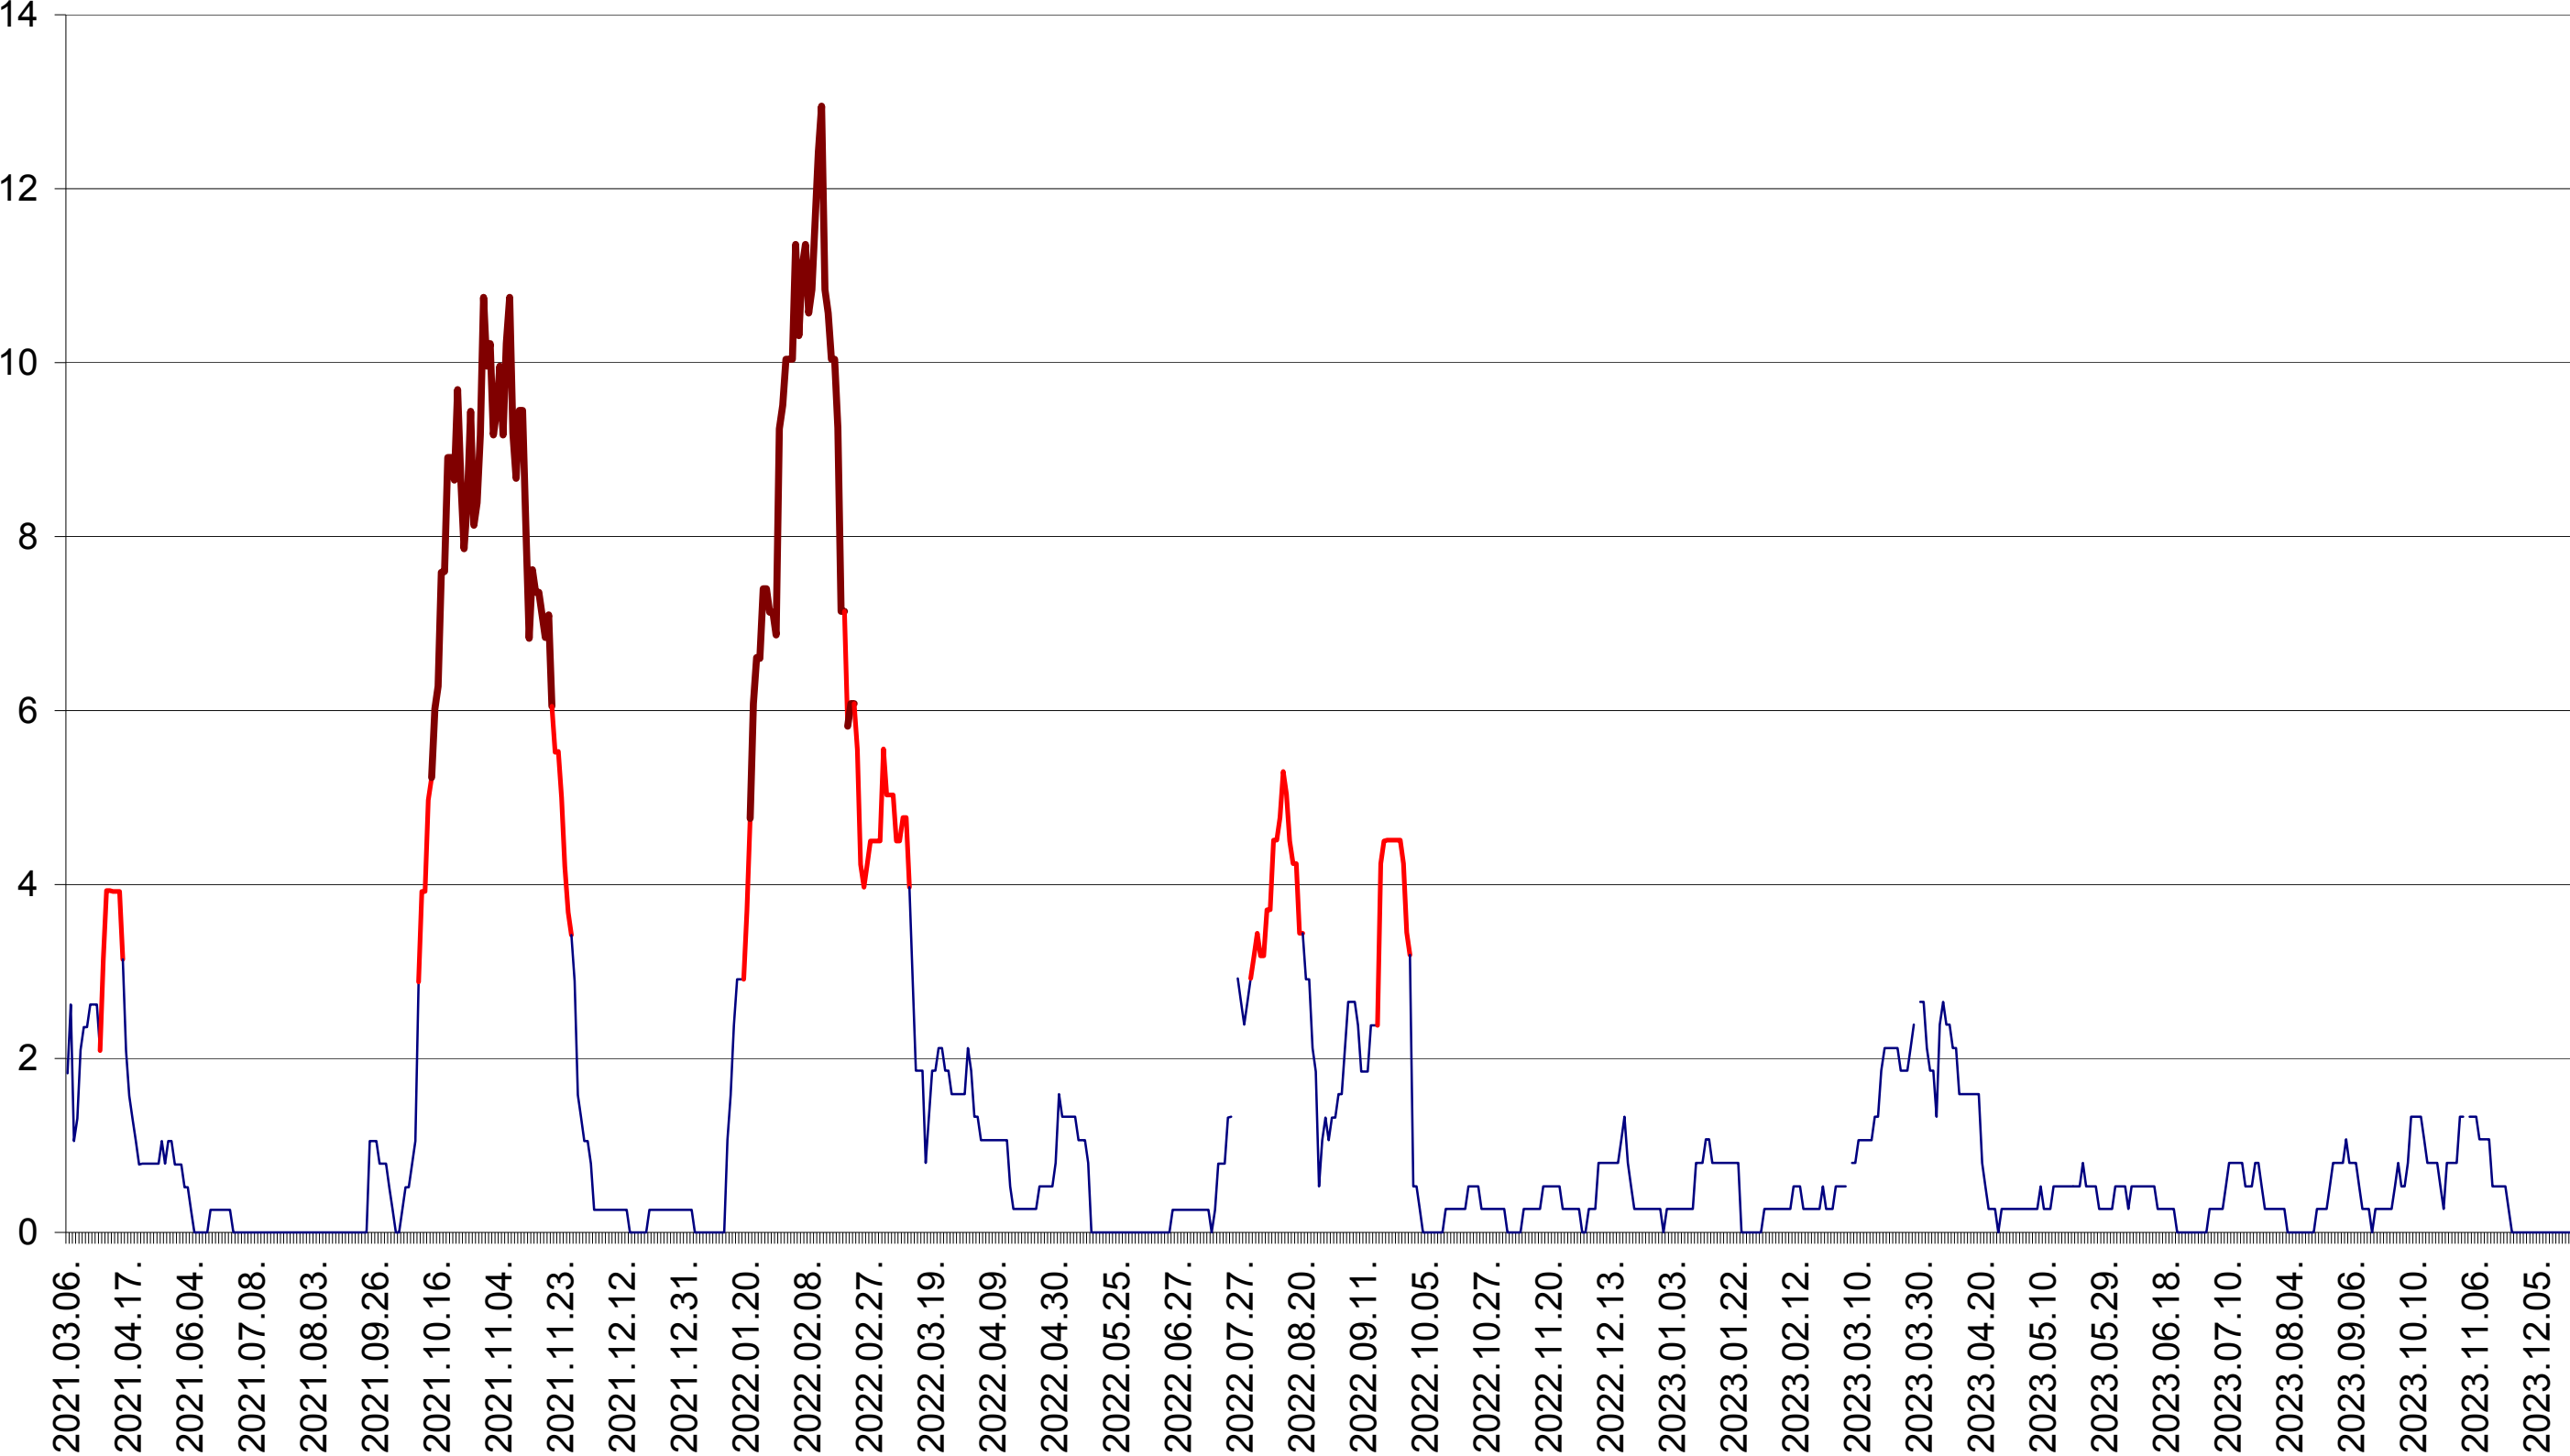

SÂNCRĂIENI - Evolutia incidentei cumulate pe 14 zile la ‰ de locuitori
2021.03.07. - 2023.12.27.

SÂNDOMIC - Evolutia incidentei cumulate pe 14 zile la ‰ de locuitori
2021.03.07. - 2023.12.27.

SÂNMARTIN - Evolutia incidentei cumulate pe 14 zile la ‰ de locuitori
2021.03.07. - 2023.12.27.

SÂNSIMION - Evolutia incidentei cumulate pe 14 zile la ‰ de locuitori
2021.03.07. - 2023.12.27.

SÂNTIMBRU - Evolutia incidentei cumulate pe 14 zile la ‰ de locuitori
2021.03.07. - 2023.12.27.

SĂRMAȘ - Evolutia incidentei cumulate pe 14 zile la ‰ de locuitori
2021.03.07. - 2023.12.27.