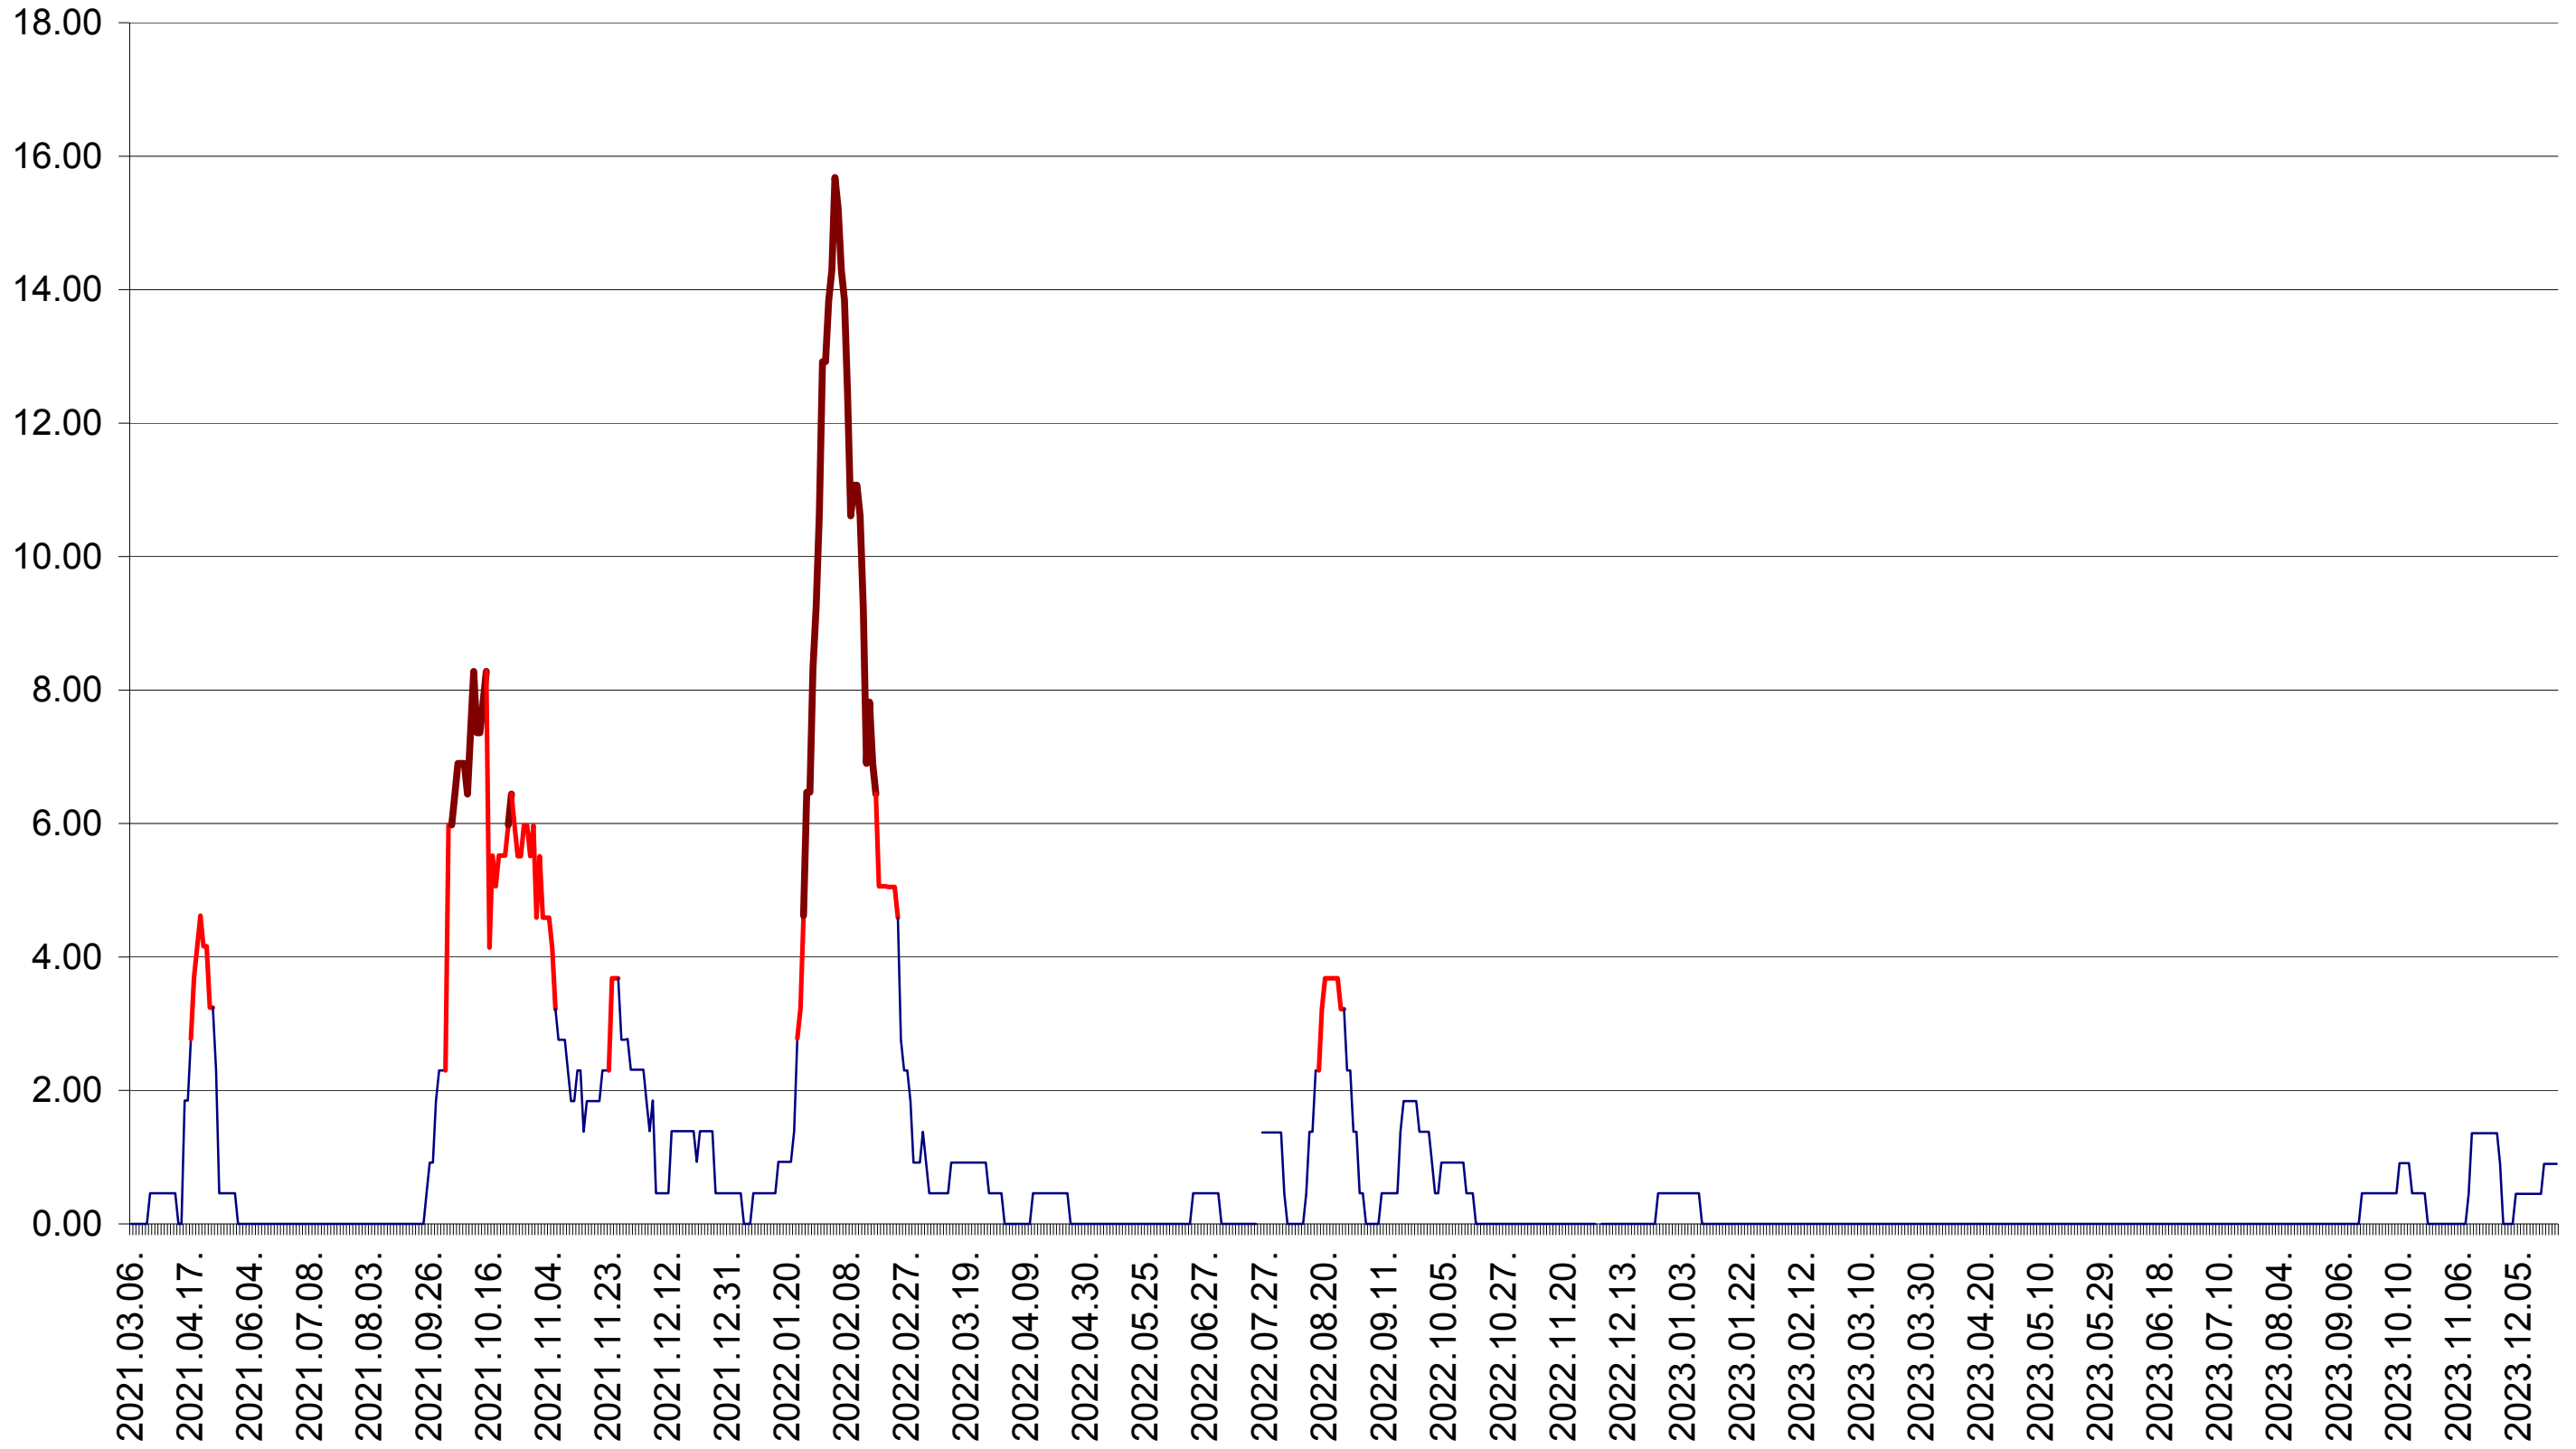

ATID - Evolutia incidentei cumulate pe 14 zile la ‰ de locuitori
2021.03.07. - 2023.12.27.

AVRĂMEȘTI - Evolutia incidentei cumulate pe 14 zile la ‰ de locuitori
2021.03.07. - 2023.12.27.

ORAȘ BĂILE TUȘNAD - Evolutia incidentei cumulate pe 14 zile la ‰ de locuitori
2021.03.07. - 2023.12.27.

ORAȘ BĂLAN - Evolutia incidentei cumulate pe 14 zile la ‰ de locuitori
2021.03.07. - 2023.12.27.

BILBOR - Evolutia incidentei cumulate pe 14 zile la ‰ de locuitori
2021.03.07. - 2023.12.27.

ORAȘ BORSEC - Evolutia incidentei cumulate pe 14 zile la ‰ de locuitori
2021.03.07. - 2023.12.27.

BRĂDEȘTI - Evolutia incidentei cumulate pe 14 zile la ‰ de locuitori
2021.03.07. - 2023.12.27.

CĂPÂLNIȚA - Evolutia incidentei cumulate pe 14 zile la ‰ de locuitori
2021.03.07. - 2023.12.27.

CÂRȚA - Evolutia incidentei cumulate pe 14 zile la ‰ de locuitori
2021.03.07. - 2023.12.27.

CICEU - Evolutia incidentei cumulate pe 14 zile la ‰ de locuitori
2021.03.07. - 2023.12.27.

CIUCSÂNGEORGIU - Evolutia incidentei cumulate pe 14 zile la ‰ de locuitori
2021.03.07. - 2023.12.27.

CIUMANI - Evolutia incidentei cumulate pe 14 zile la ‰ de locuitori
2021.03.07. - 2023.12.27.