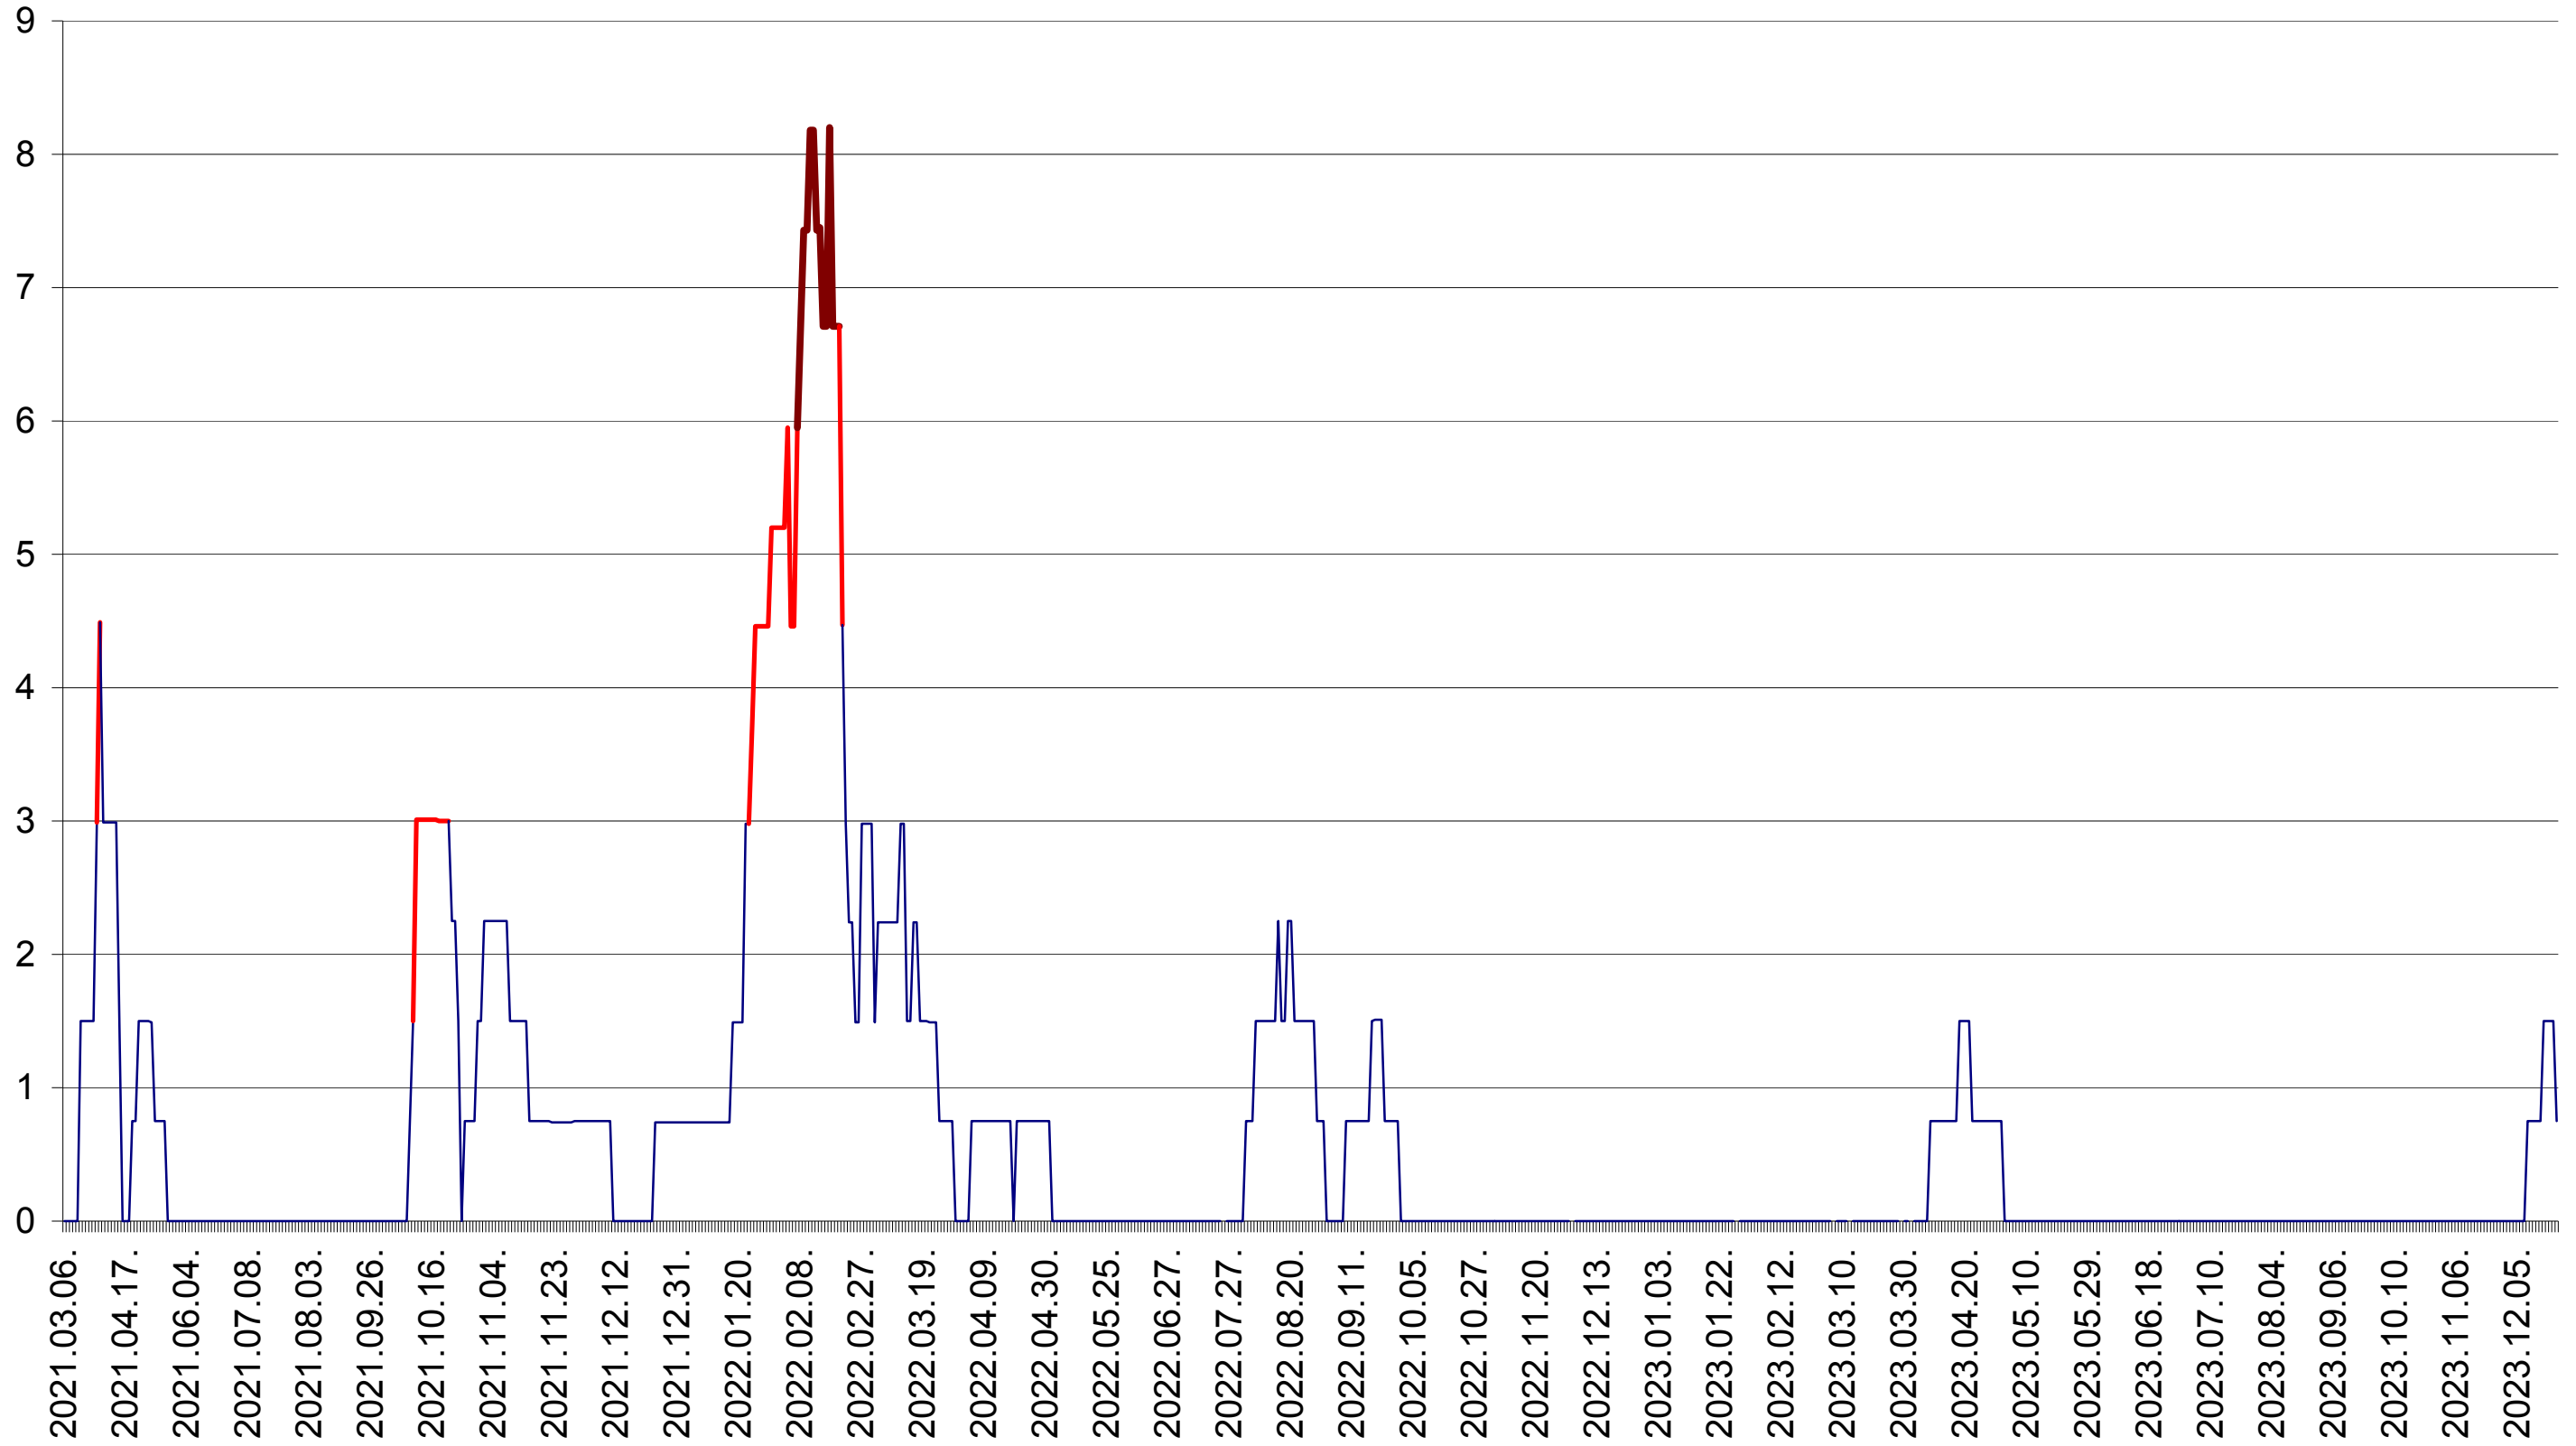

LELICENI - Evolutia incidentei cumulate pe 14 zile la ‰ de locuitori
2021.03.07. - 2023.12.27.

LUETA - Evolutia incidentei cumulate pe 14 zile la ‰ de locuitori
2021.03.07. - 2023.12.27.

LUNCA DE JOS - Evolutia incidentei cumulate pe 14 zile la ‰ de locuitori
2021.03.07. - 2023.12.27.

LUNCA DE SUS - Evolutia incidentei cumulate pe 14 zile la ‰ de locuitori
2021.03.07. - 2023.12.27.

LUPENI - Evolutia incidentei cumulate pe 14 zile la ‰ de locuitori
2021.03.07. - 2023.12.27.

MĂDĂRAȘ - Evolutia incidentei cumulate pe 14 zile la ‰ de locuitori
2021.03.07. - 2023.12.27.

MĂRTINIȘ - Evolutia incidentei cumulate pe 14 zile la ‰ de locuitori
2021.03.07. - 2023.12.27.

MEREȘTI - Evolutia incidentei cumulate pe 14 zile la ‰ de locuitori
2021.03.07. - 2023.12.27.

MUNICIPIUL MIERCUREA-CIUC - Evolutia incidentei cumulate pe 14 zile la ‰ de locuitori
2021.03.07. - 2023.12.27.