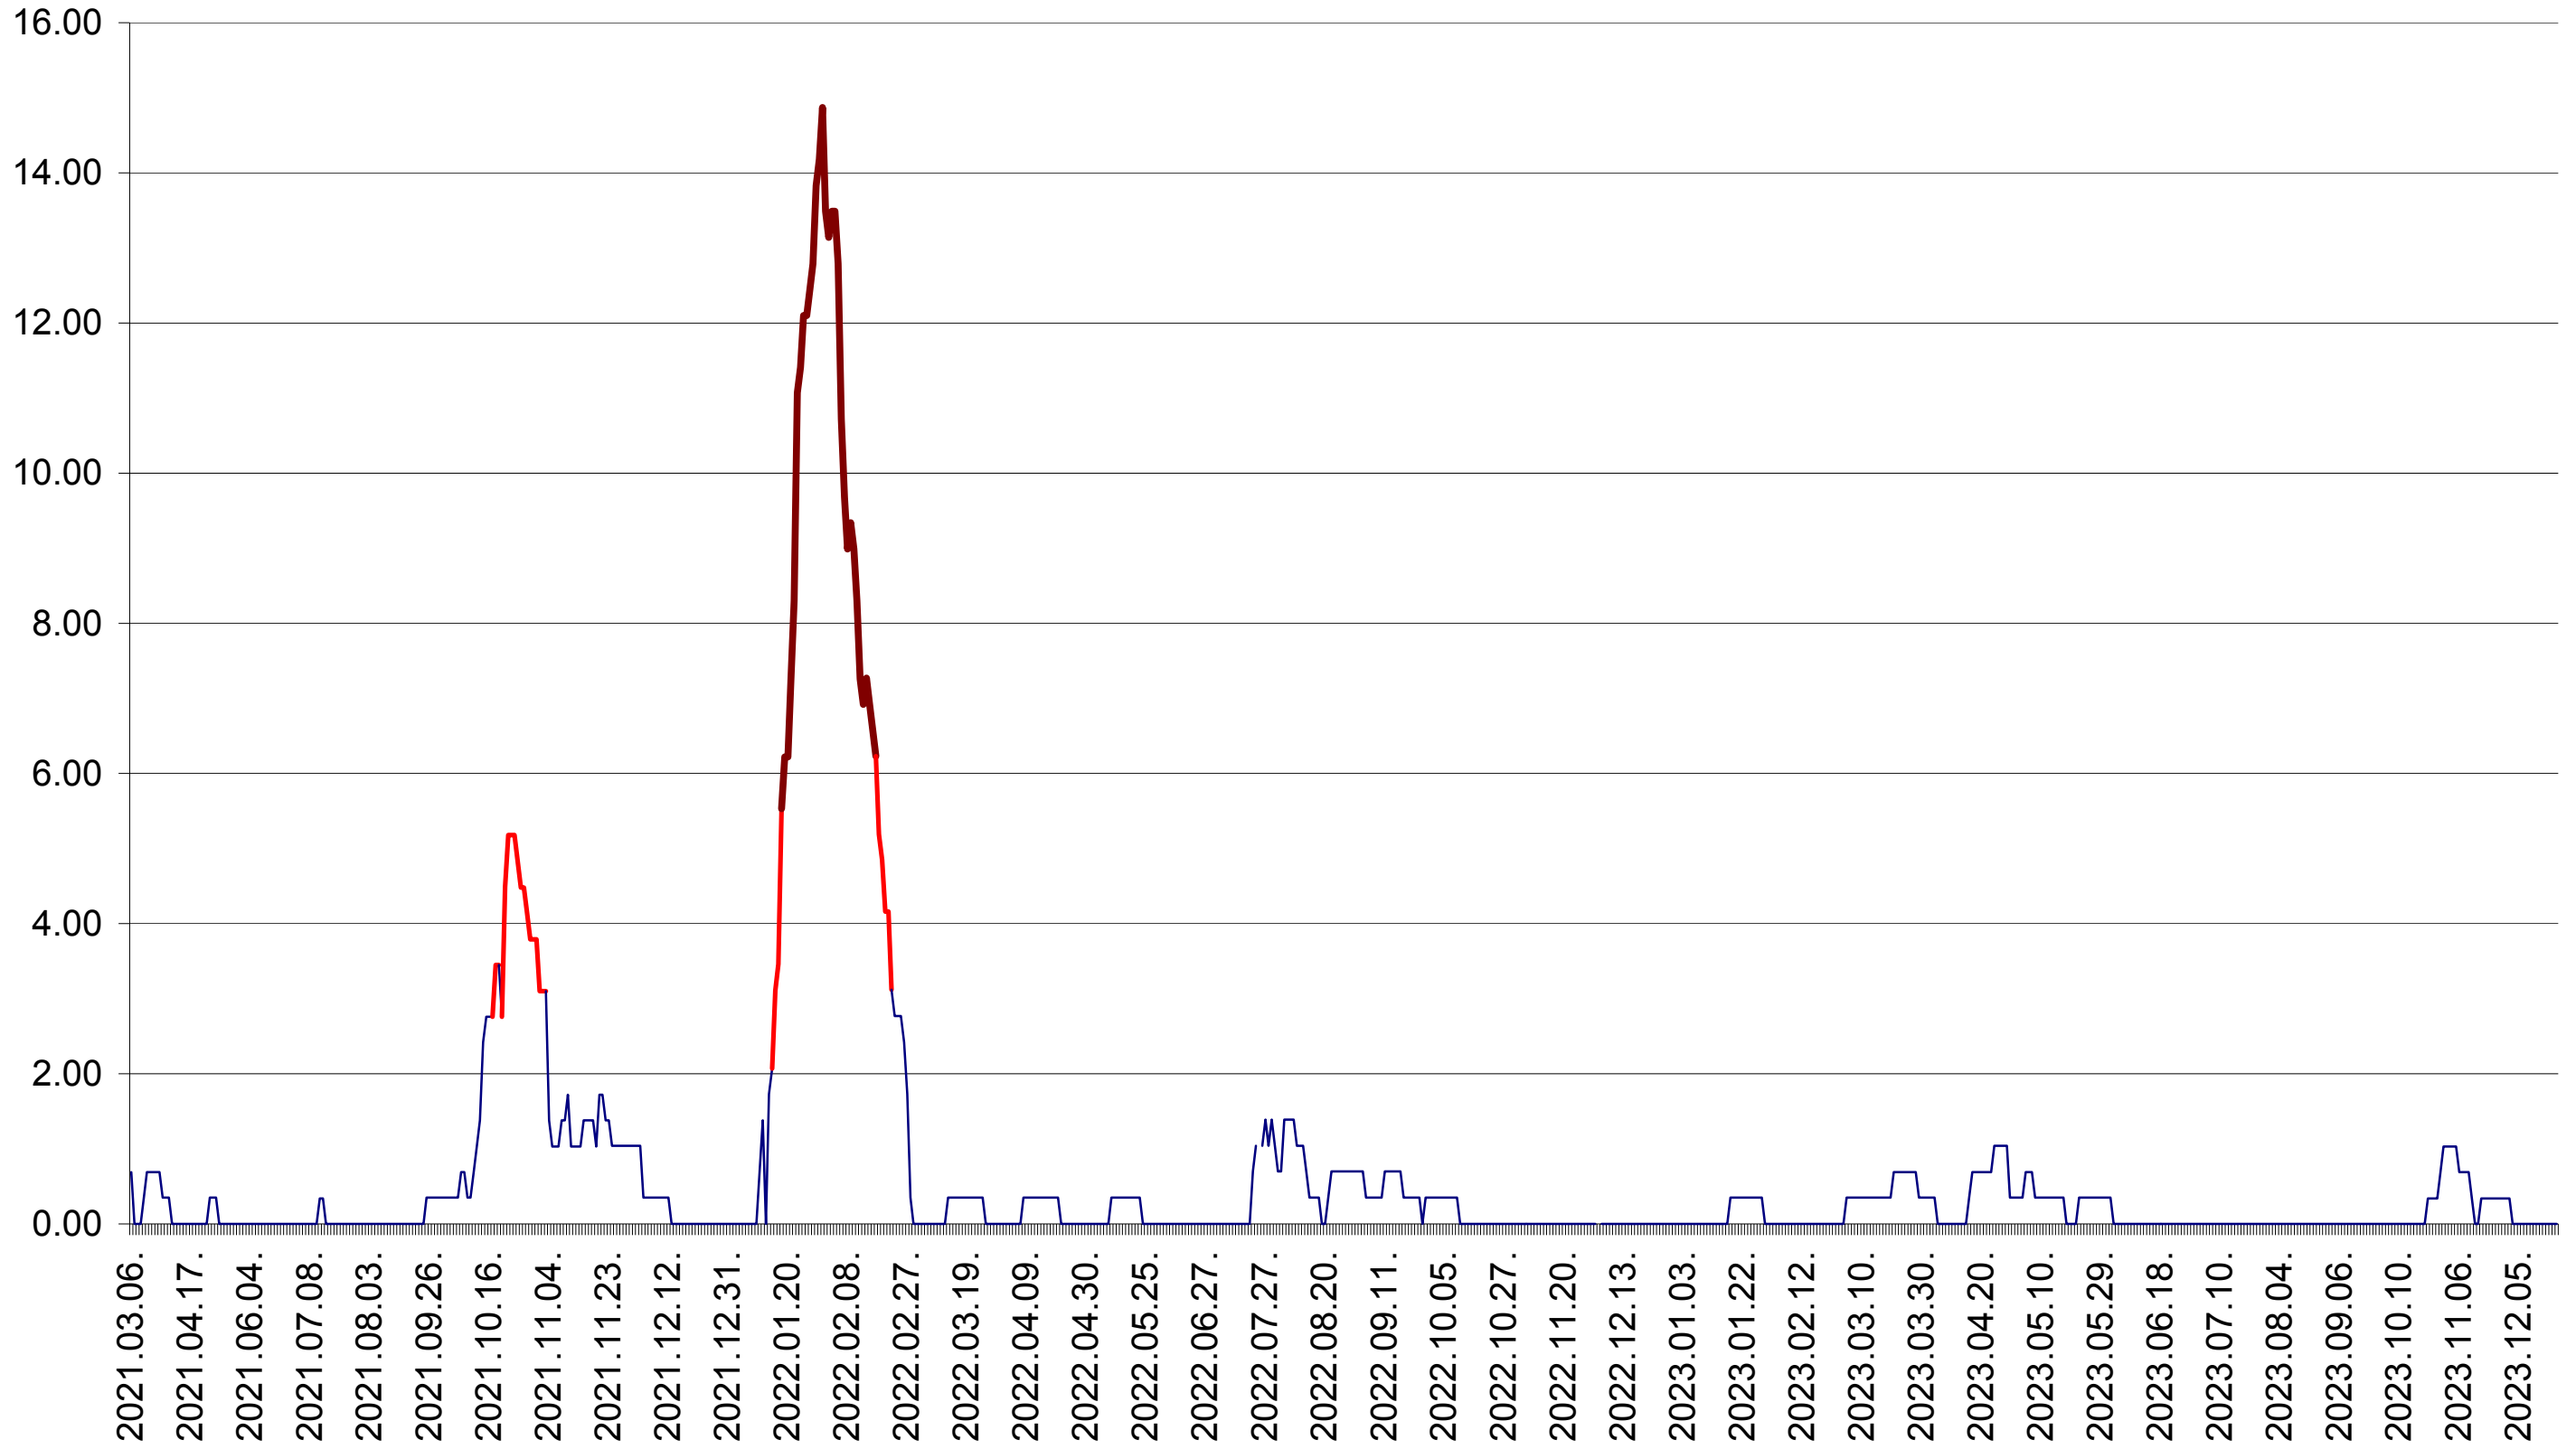

ORAȘ BĂLAN - Evolutia incidentei cumulate pe 14 zile la ‰ de locuitori
2021.03.07. - 2023.12.27.

BILBOR - Evolutia incidentei cumulate pe 14 zile la ‰ de locuitori
2021.03.07. - 2023.12.27.

ORAȘ BORSEC - Evolutia incidentei cumulate pe 14 zile la ‰ de locuitori
2021.03.07. - 2023.12.27.

BRĂDEȘTI - Evolutia incidentei cumulate pe 14 zile la ‰ de locuitori
2021.03.07. - 2023.12.27.

CĂPÂLNIȚA - Evolutia incidentei cumulate pe 14 zile la ‰ de locuitori
2021.03.07. - 2023.12.27.

CÂRȚA - Evolutia incidentei cumulate pe 14 zile la ‰ de locuitori
2021.03.07. - 2023.12.27.

CICEU - Evolutia incidentei cumulate pe 14 zile la ‰ de locuitori
2021.03.07. - 2023.12.27.

CIUCSÂNGEORGIU - Evolutia incidentei cumulate pe 14 zile la ‰ de locuitori
2021.03.07. - 2023.12.27.

CIUMANI - Evolutia incidentei cumulate pe 14 zile la ‰ de locuitori
2021.03.07. - 2023.12.27.

CORBU - Evolutia incidentei cumulate pe 14 zile la ‰ de locuitori
2021.03.07. - 2023.12.27.

CORUND - Evolutia incidentei cumulate pe 14 zile la ‰ de locuitori
2021.03.07. - 2023.12.27.

COZMENI - Evolutia incidentei cumulate pe 14 zile la ‰ de locuitori
2021.03.07. - 2023.12.27.