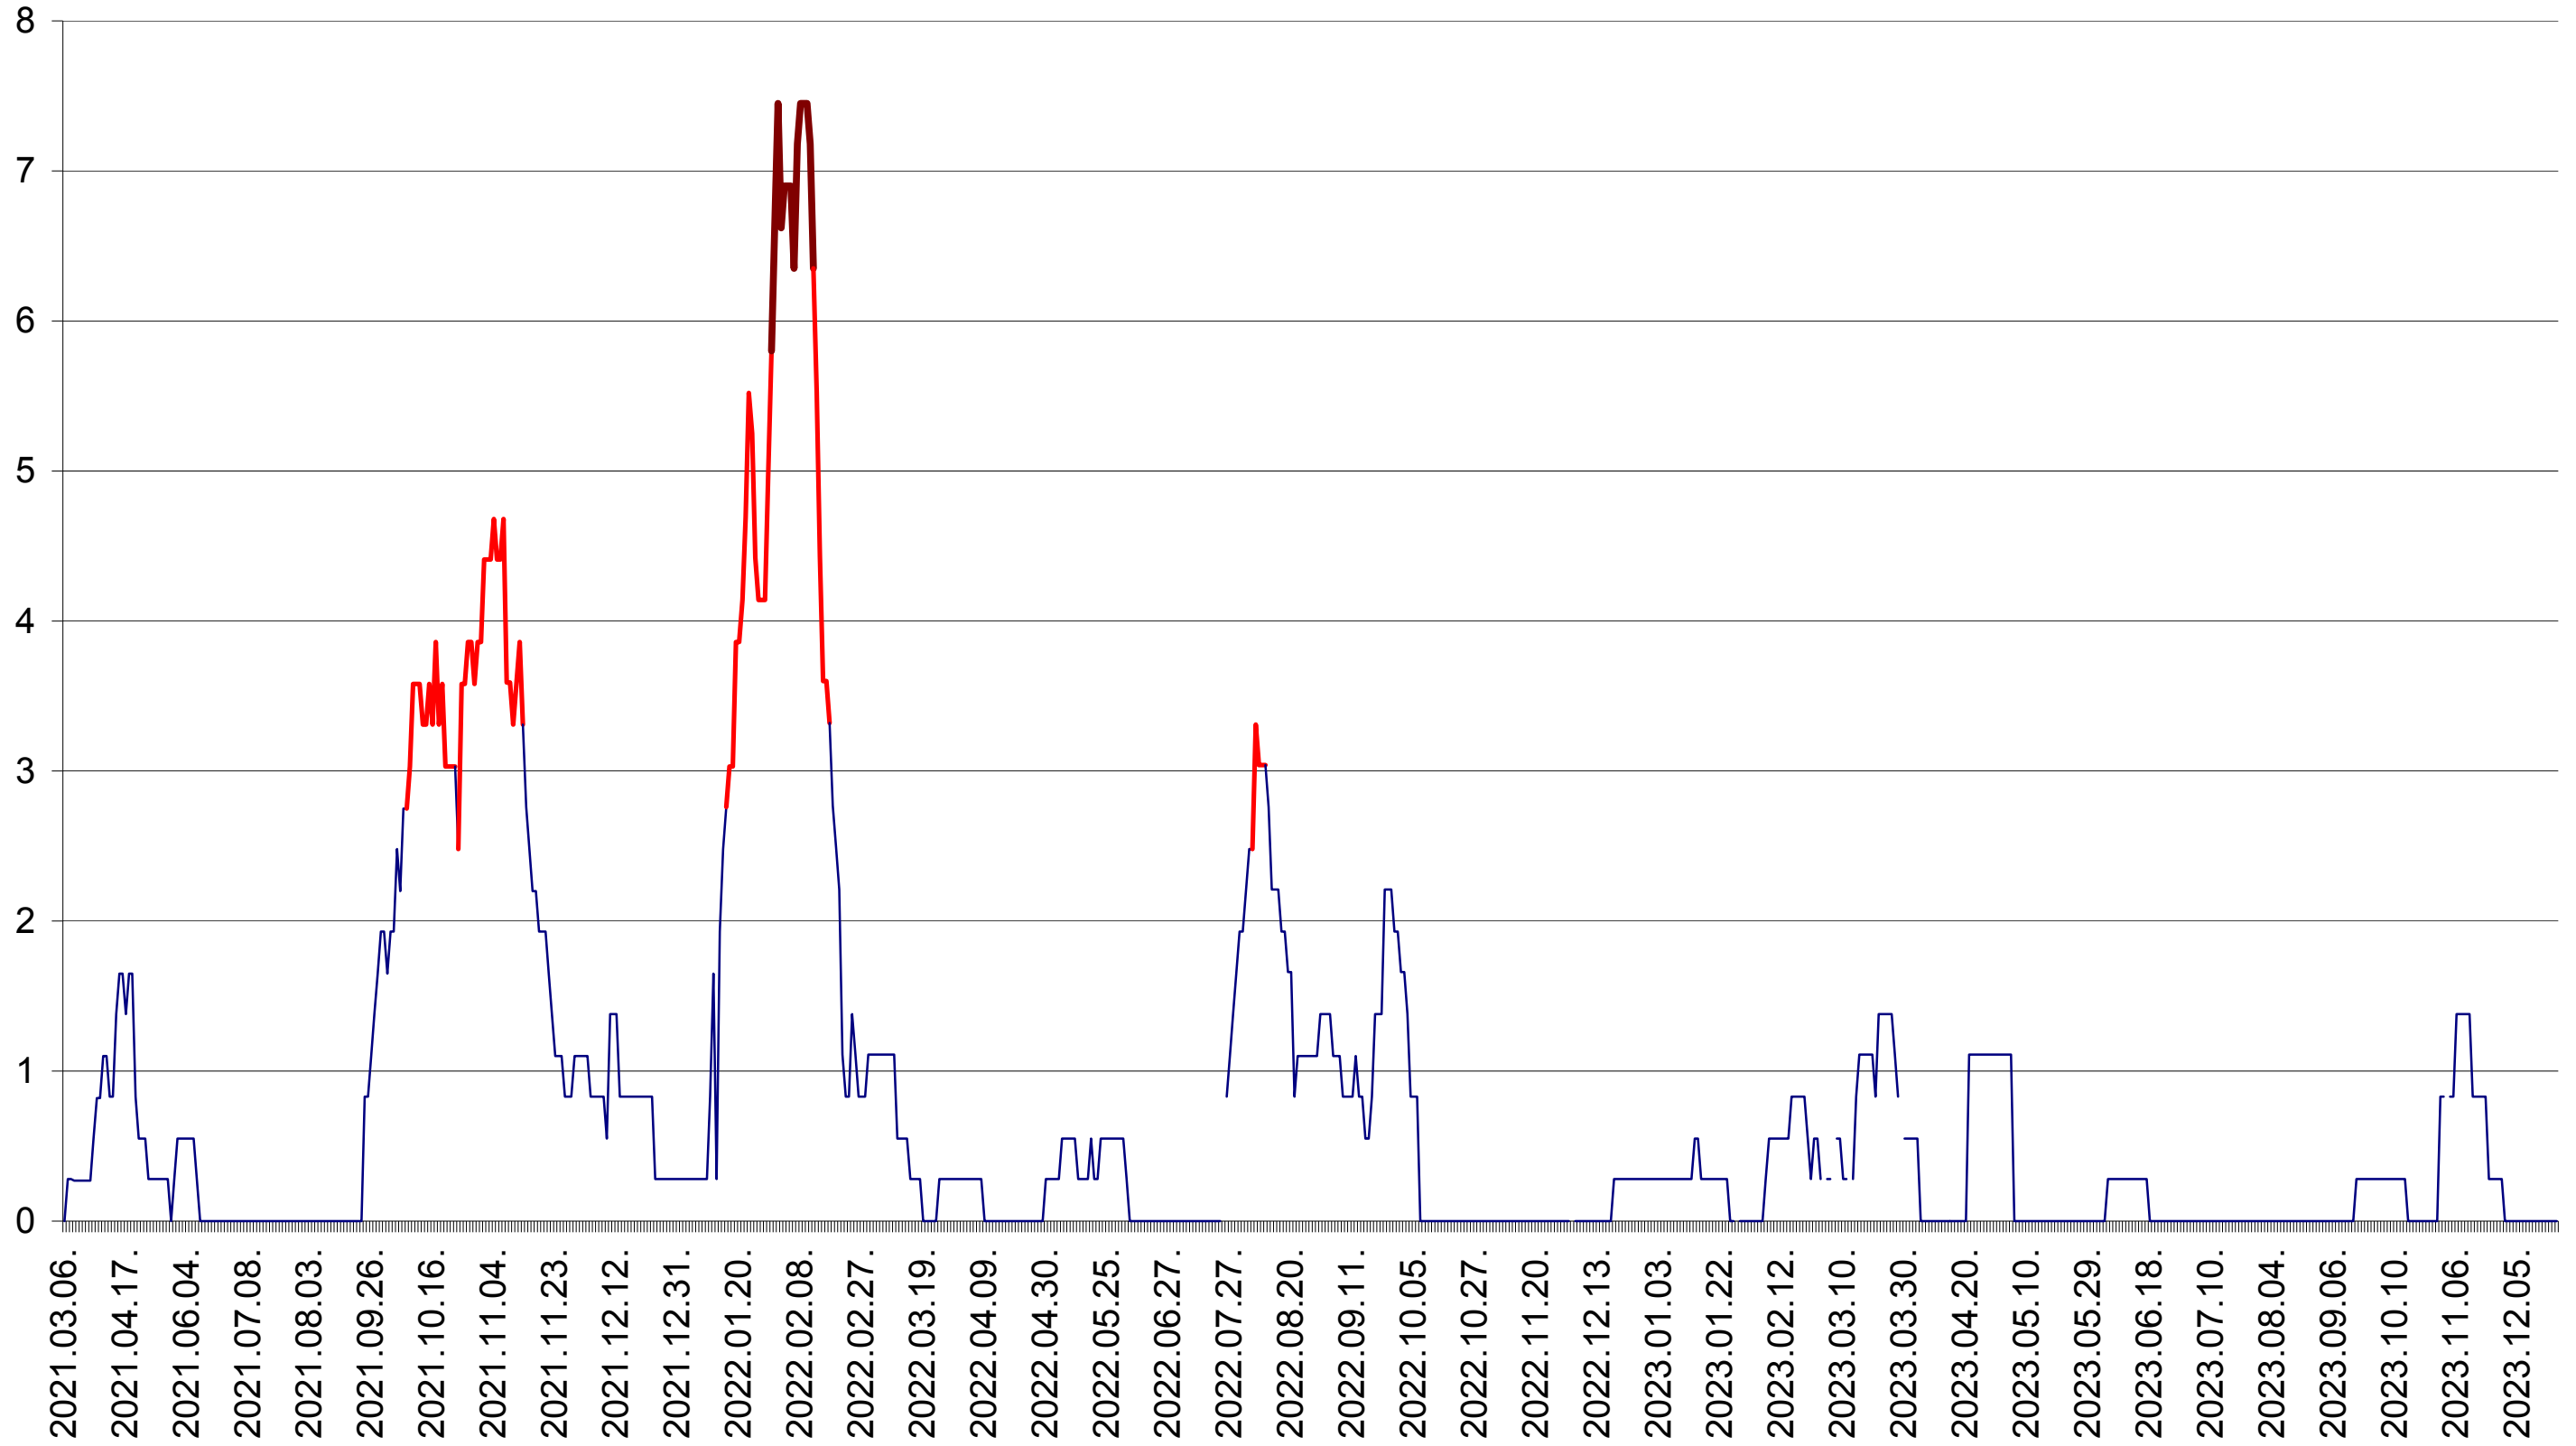

SÂNTIMBRU - Evolutia incidentei cumulate pe 14 zile la ‰ de locuitori
2021.03.07. - 2023.12.27.

SÂNSIMION - Evolutia incidentei cumulate pe 14 zile la ‰ de locuitori
2021.03.07. - 2023.12.27.