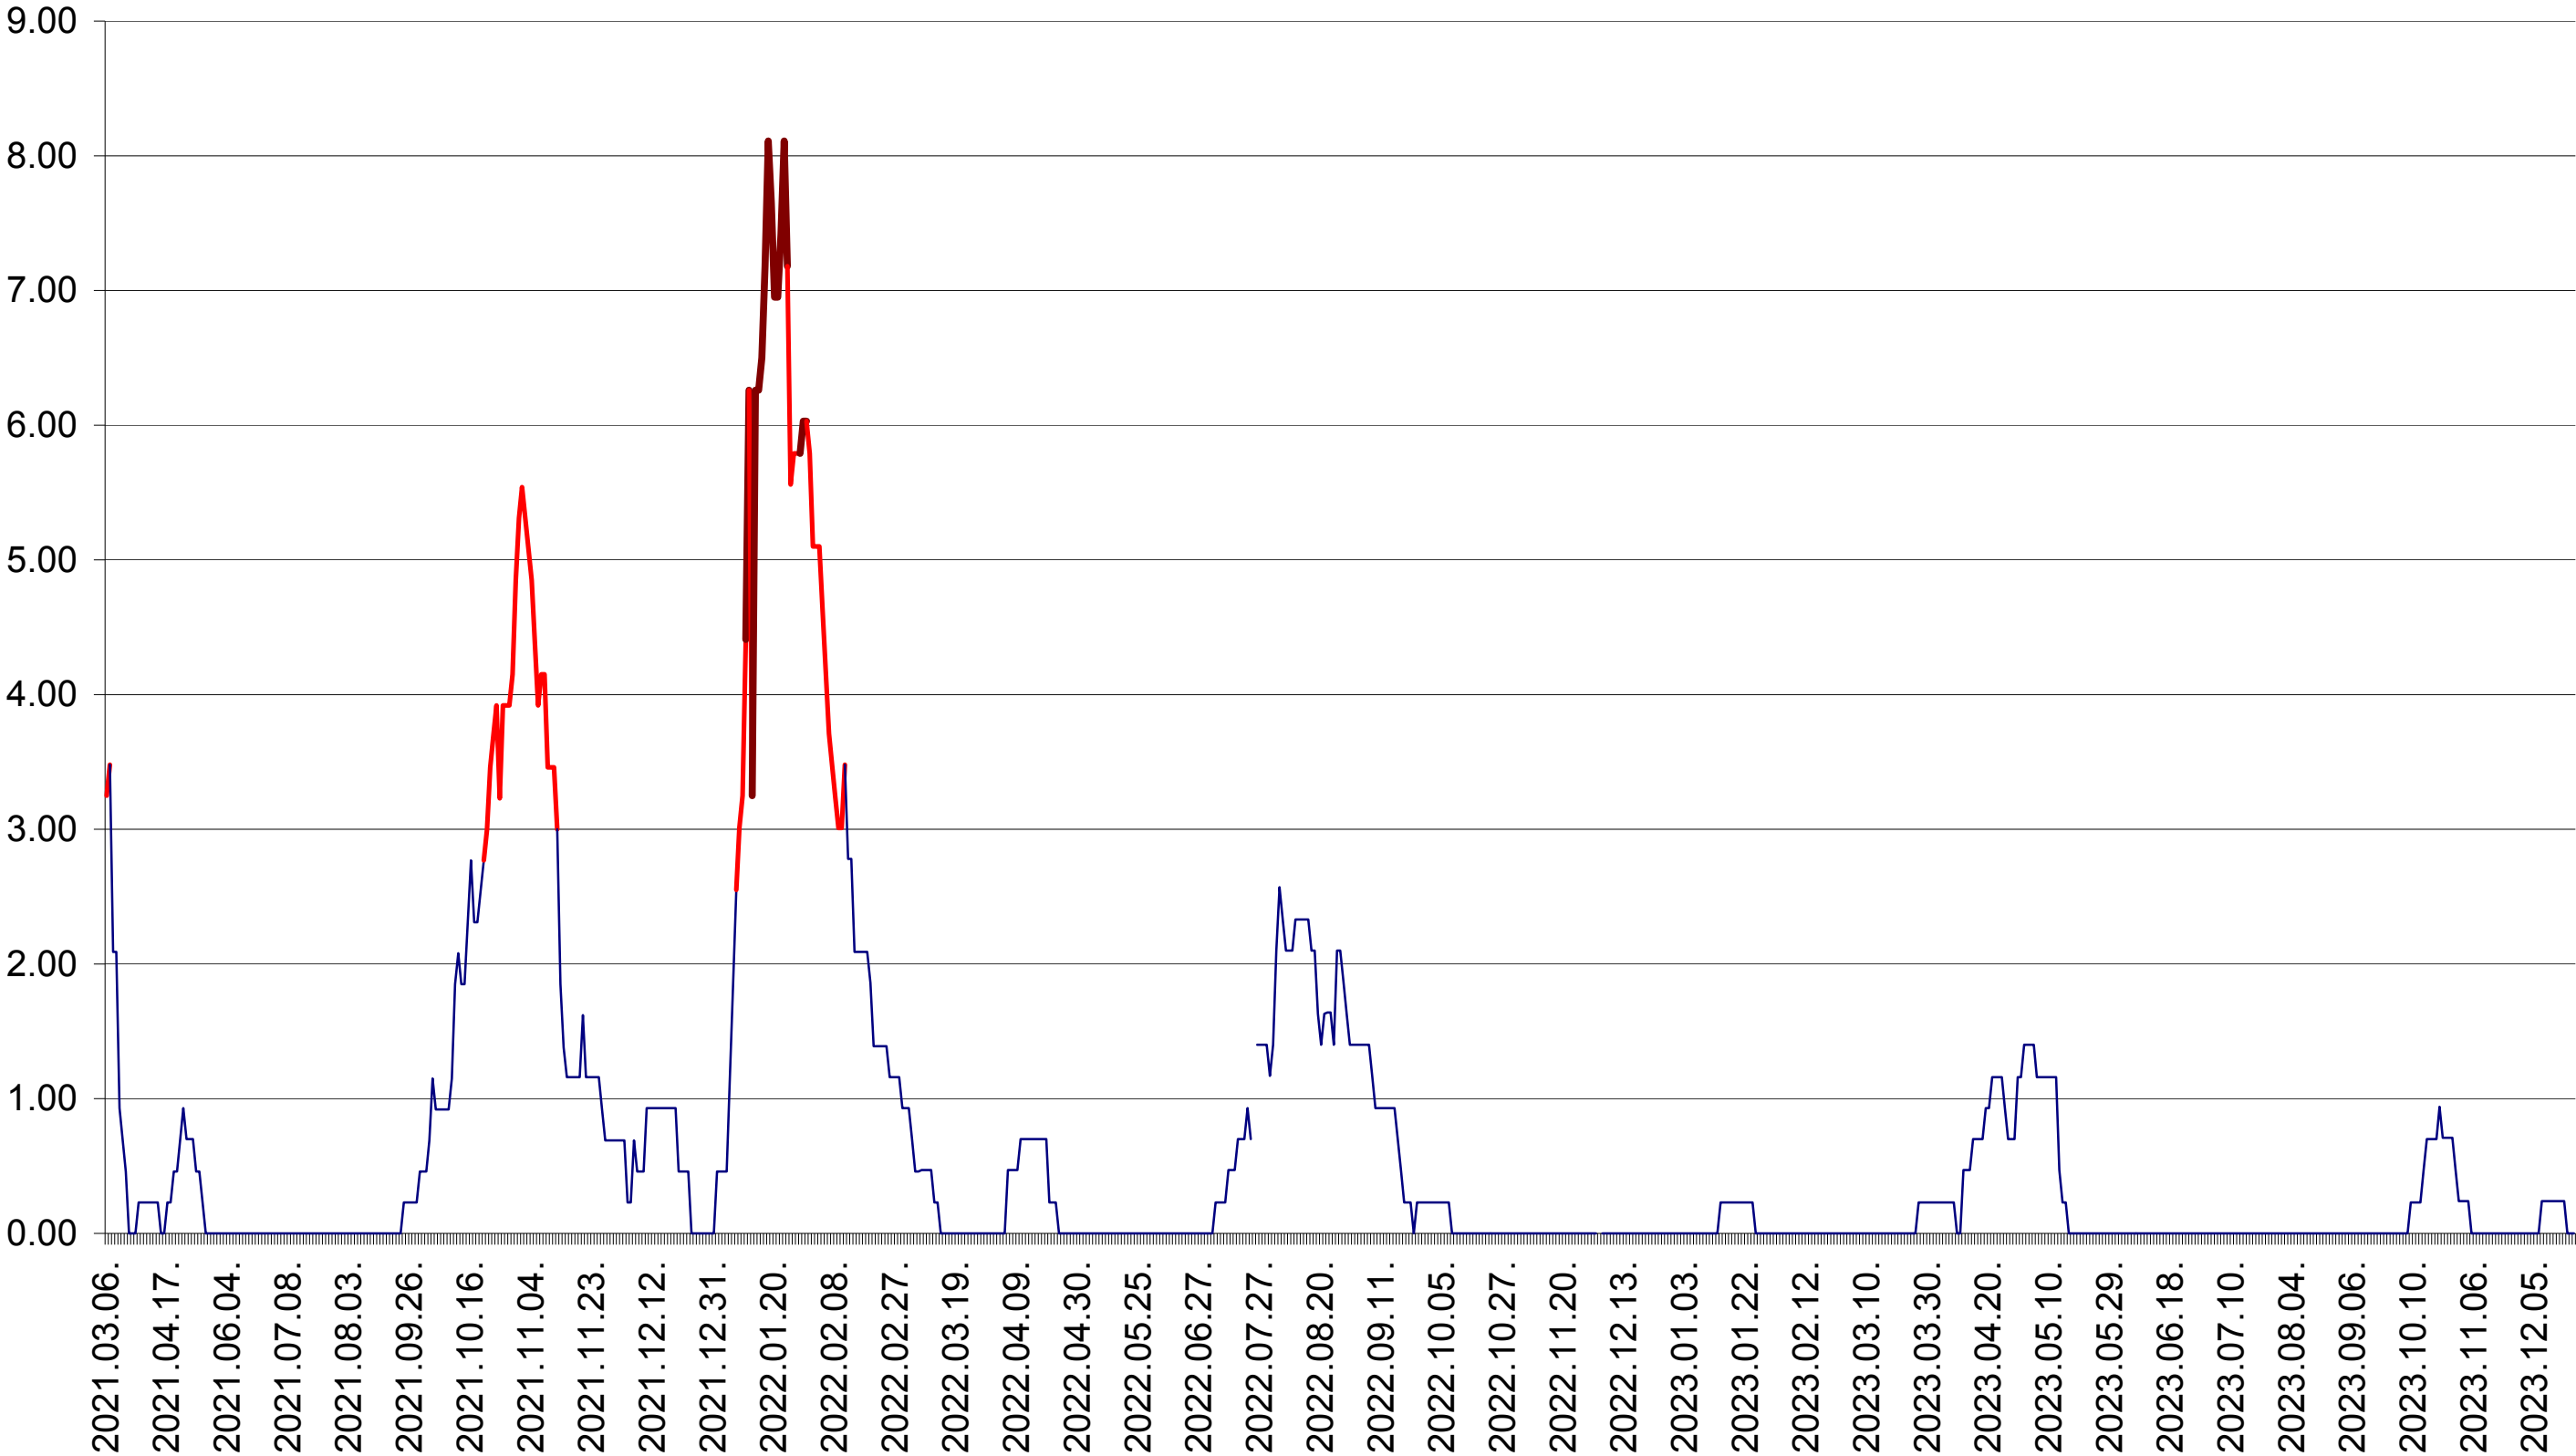

ORAȘ BĂLAN - Evolutia incidentei cumulate pe 14 zile la ‰ de locuitori
2021.03.07. - 2023.12.27.

BILBOR - Evolutia incidentei cumulate pe 14 zile la ‰ de locuitori
2021.03.07. - 2023.12.27.

ORAȘ BORSEC - Evolutia incidentei cumulate pe 14 zile la ‰ de locuitori
2021.03.07. - 2023.12.27.

BRĂDEȘTI - Evolutia incidentei cumulate pe 14 zile la ‰ de locuitori
2021.03.07. - 2023.12.27.

CĂPÂLNIȚA - Evolutia incidentei cumulate pe 14 zile la ‰ de locuitori
2021.03.07. - 2023.12.27.

CÂRȚA - Evolutia incidentei cumulate pe 14 zile la ‰ de locuitori
2021.03.07. - 2023.12.27.

CICEU - Evolutia incidentei cumulate pe 14 zile la ‰ de locuitori
2021.03.07. - 2023.12.27.

CIUCSÂNGEORGIU - Evolutia incidentei cumulate pe 14 zile la ‰ de locuitori
2021.03.07. - 2023.12.27.

CIUMANI - Evolutia incidentei cumulate pe 14 zile la ‰ de locuitori
2021.03.07. - 2023.12.27.

CORBU - Evolutia incidentei cumulate pe 14 zile la ‰ de locuitori
2021.03.07. - 2023.12.27.

CORUND - Evolutia incidentei cumulate pe 14 zile la ‰ de locuitori
2021.03.07. - 2023.12.27.

COZMENI - Evolutia incidentei cumulate pe 14 zile la ‰ de locuitori
2021.03.07. - 2023.12.27.