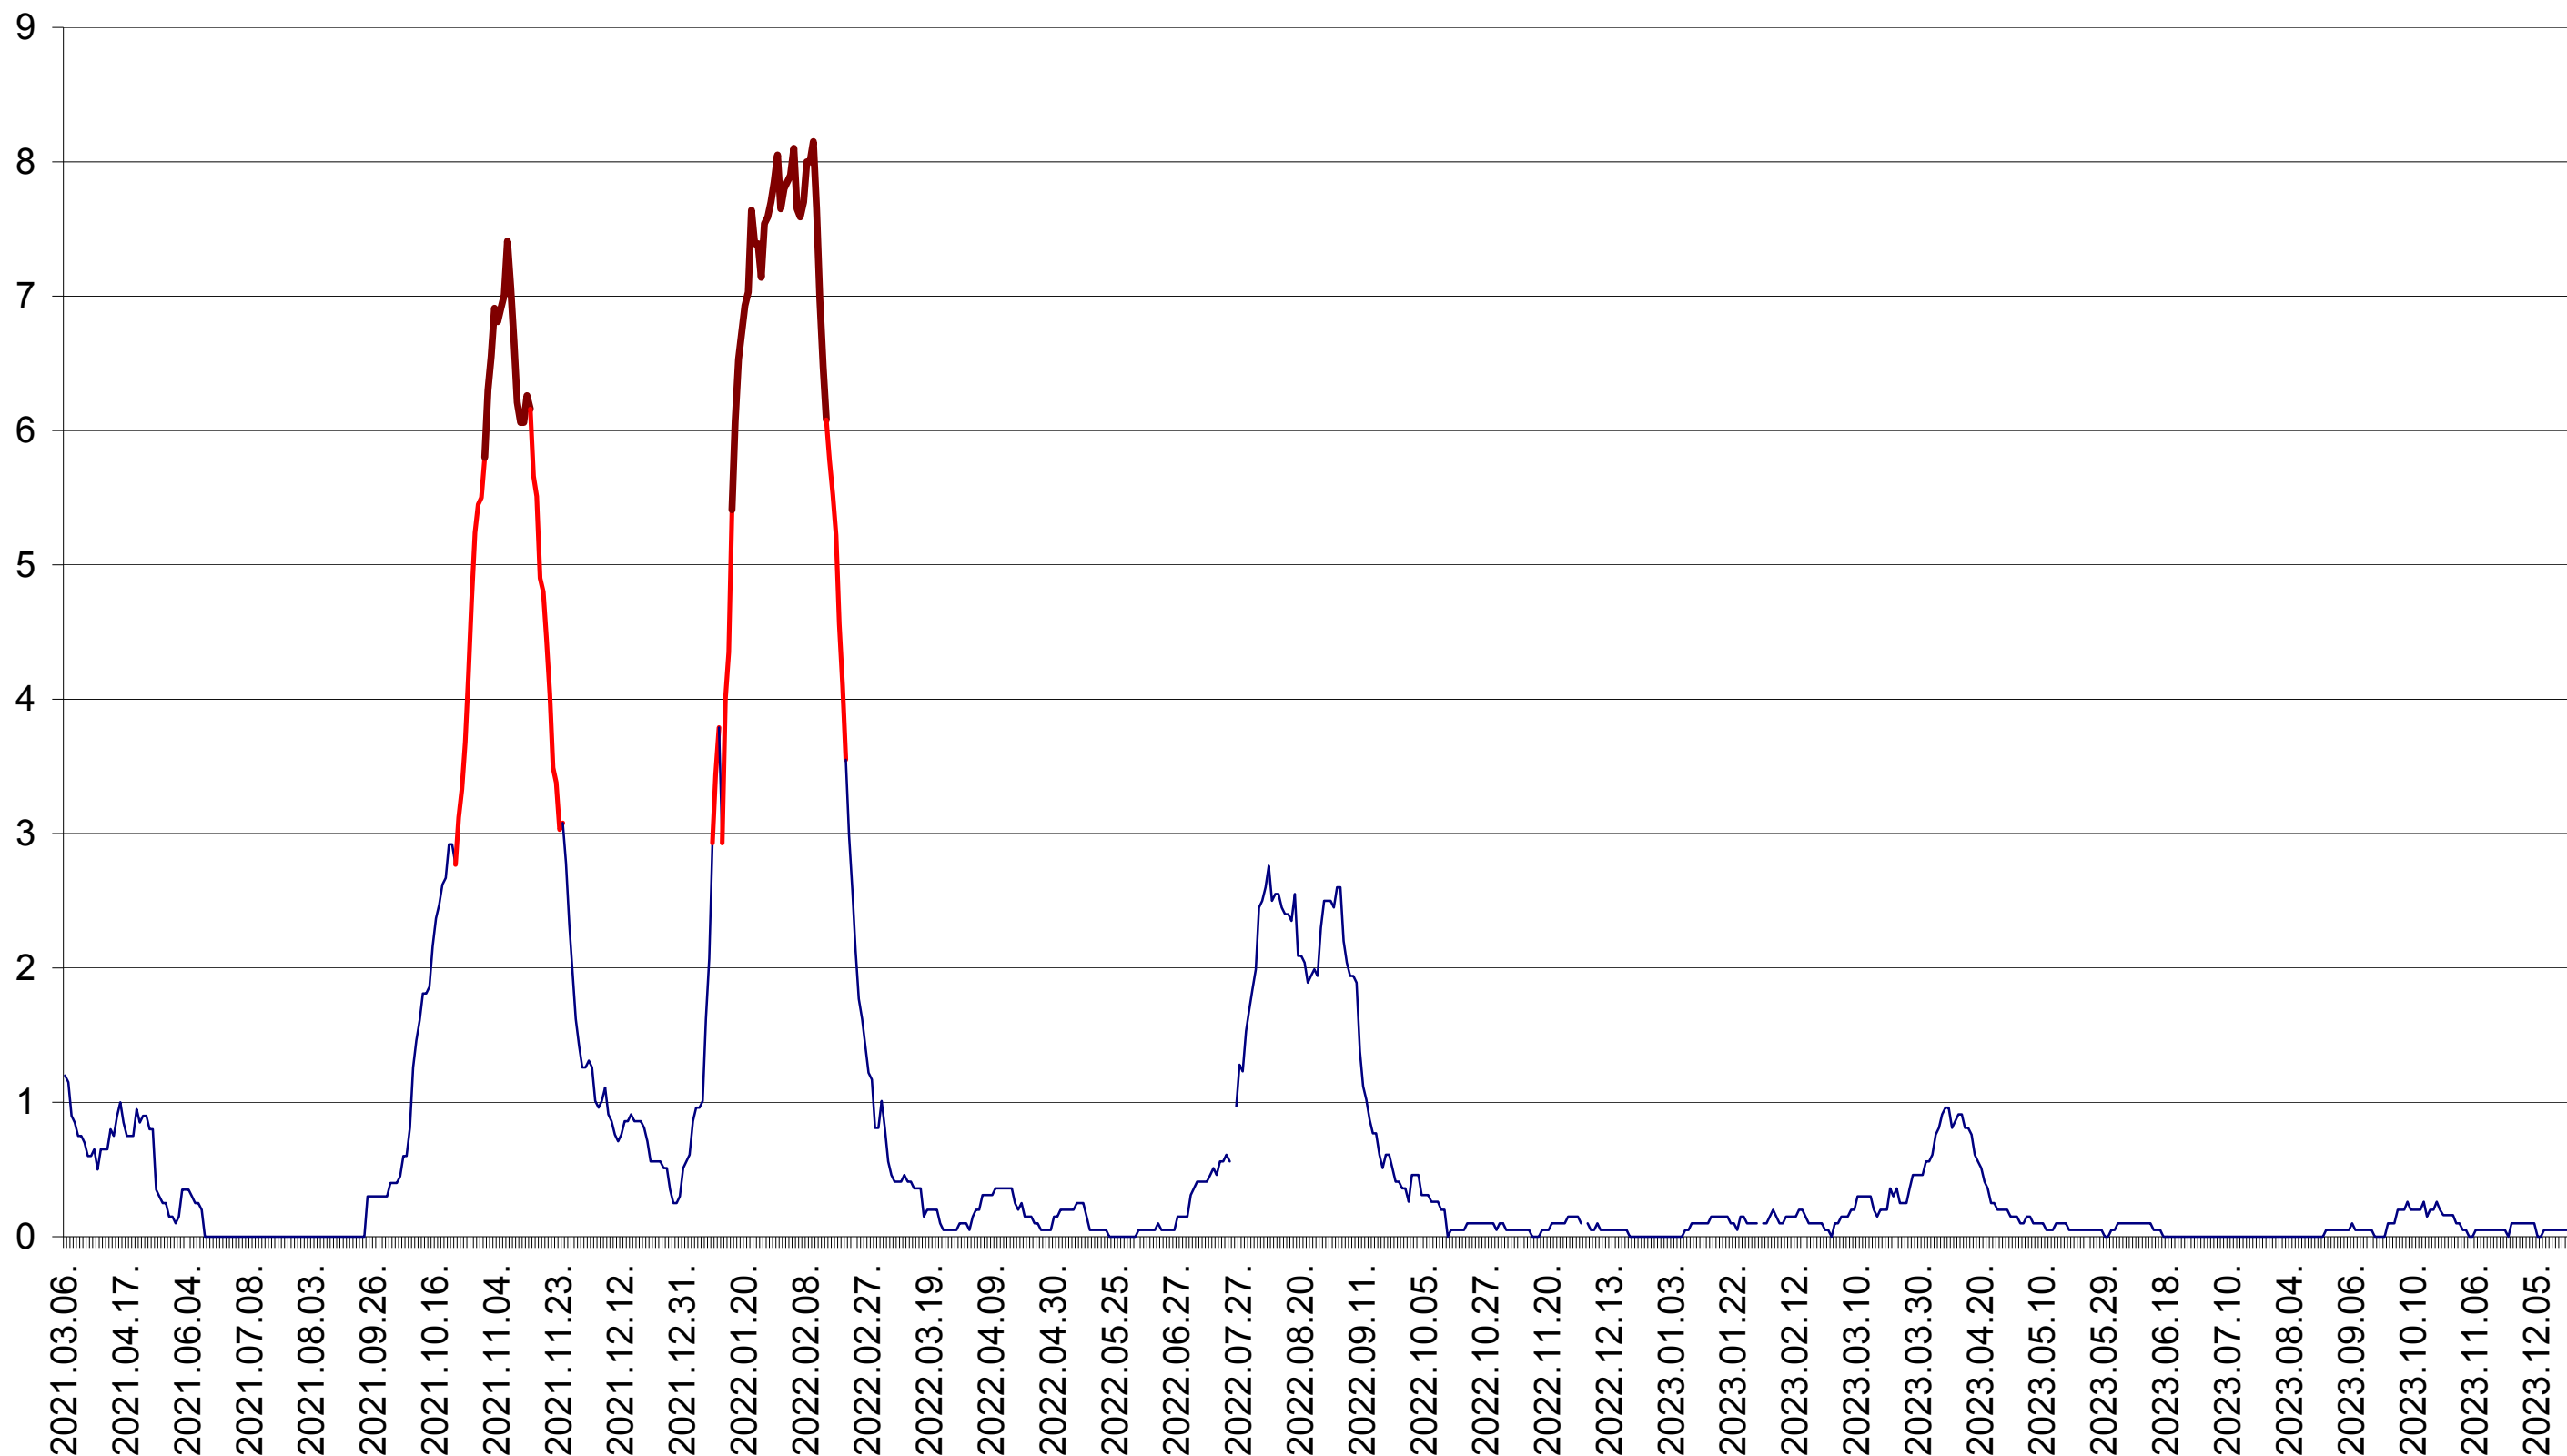

DÂRJIU - Evolutia incidentei cumulate pe 14 zile la ‰ de locuitori
2021.03.07. - 2023.12.27.

DEALU - Evolutia incidentei cumulate pe 14 zile la ‰ de locuitori
2021.03.07. - 2023.12.27.

DITRĂU - Evolutia incidentei cumulate pe 14 zile la ‰ de locuitori
2021.03.07. - 2023.12.27.

FELICENI - Evolutia incidentei cumulate pe 14 zile la ‰ de locuitori
2021.03.07. - 2023.12.27.

FRUMOASA - Evolutia incidentei cumulate pe 14 zile la ‰ de locuitori
2021.03.07. - 2023.12.27.

GĂLĂUȚAȘ - Evolutia incidentei cumulate pe 14 zile la ‰ de locuitori
2021.03.07. - 2023.12.27.

MUNICIPIUL GHEORGHENI - Evolutia incidentei cumulate pe 14 zile la ‰ de locuitori
2021.03.07. - 2023.12.27.

JOSENI - Evolutia incidentei cumulate pe 14 zile la ‰ de locuitori
2021.03.07. - 2023.12.27.

LĂZAREA - Evolutia incidentei cumulate pe 14 zile la ‰ de locuitori
2021.03.07. - 2023.12.27.

LELICENI - Evolutia incidentei cumulate pe 14 zile la ‰ de locuitori
2021.03.07. - 2023.12.27.

LUETA - Evolutia incidentei cumulate pe 14 zile la ‰ de locuitori
2021.03.07. - 2023.12.27.

LUNCA DE JOS - Evolutia incidentei cumulate pe 14 zile la ‰ de locuitori
2021.03.07. - 2023.12.27.