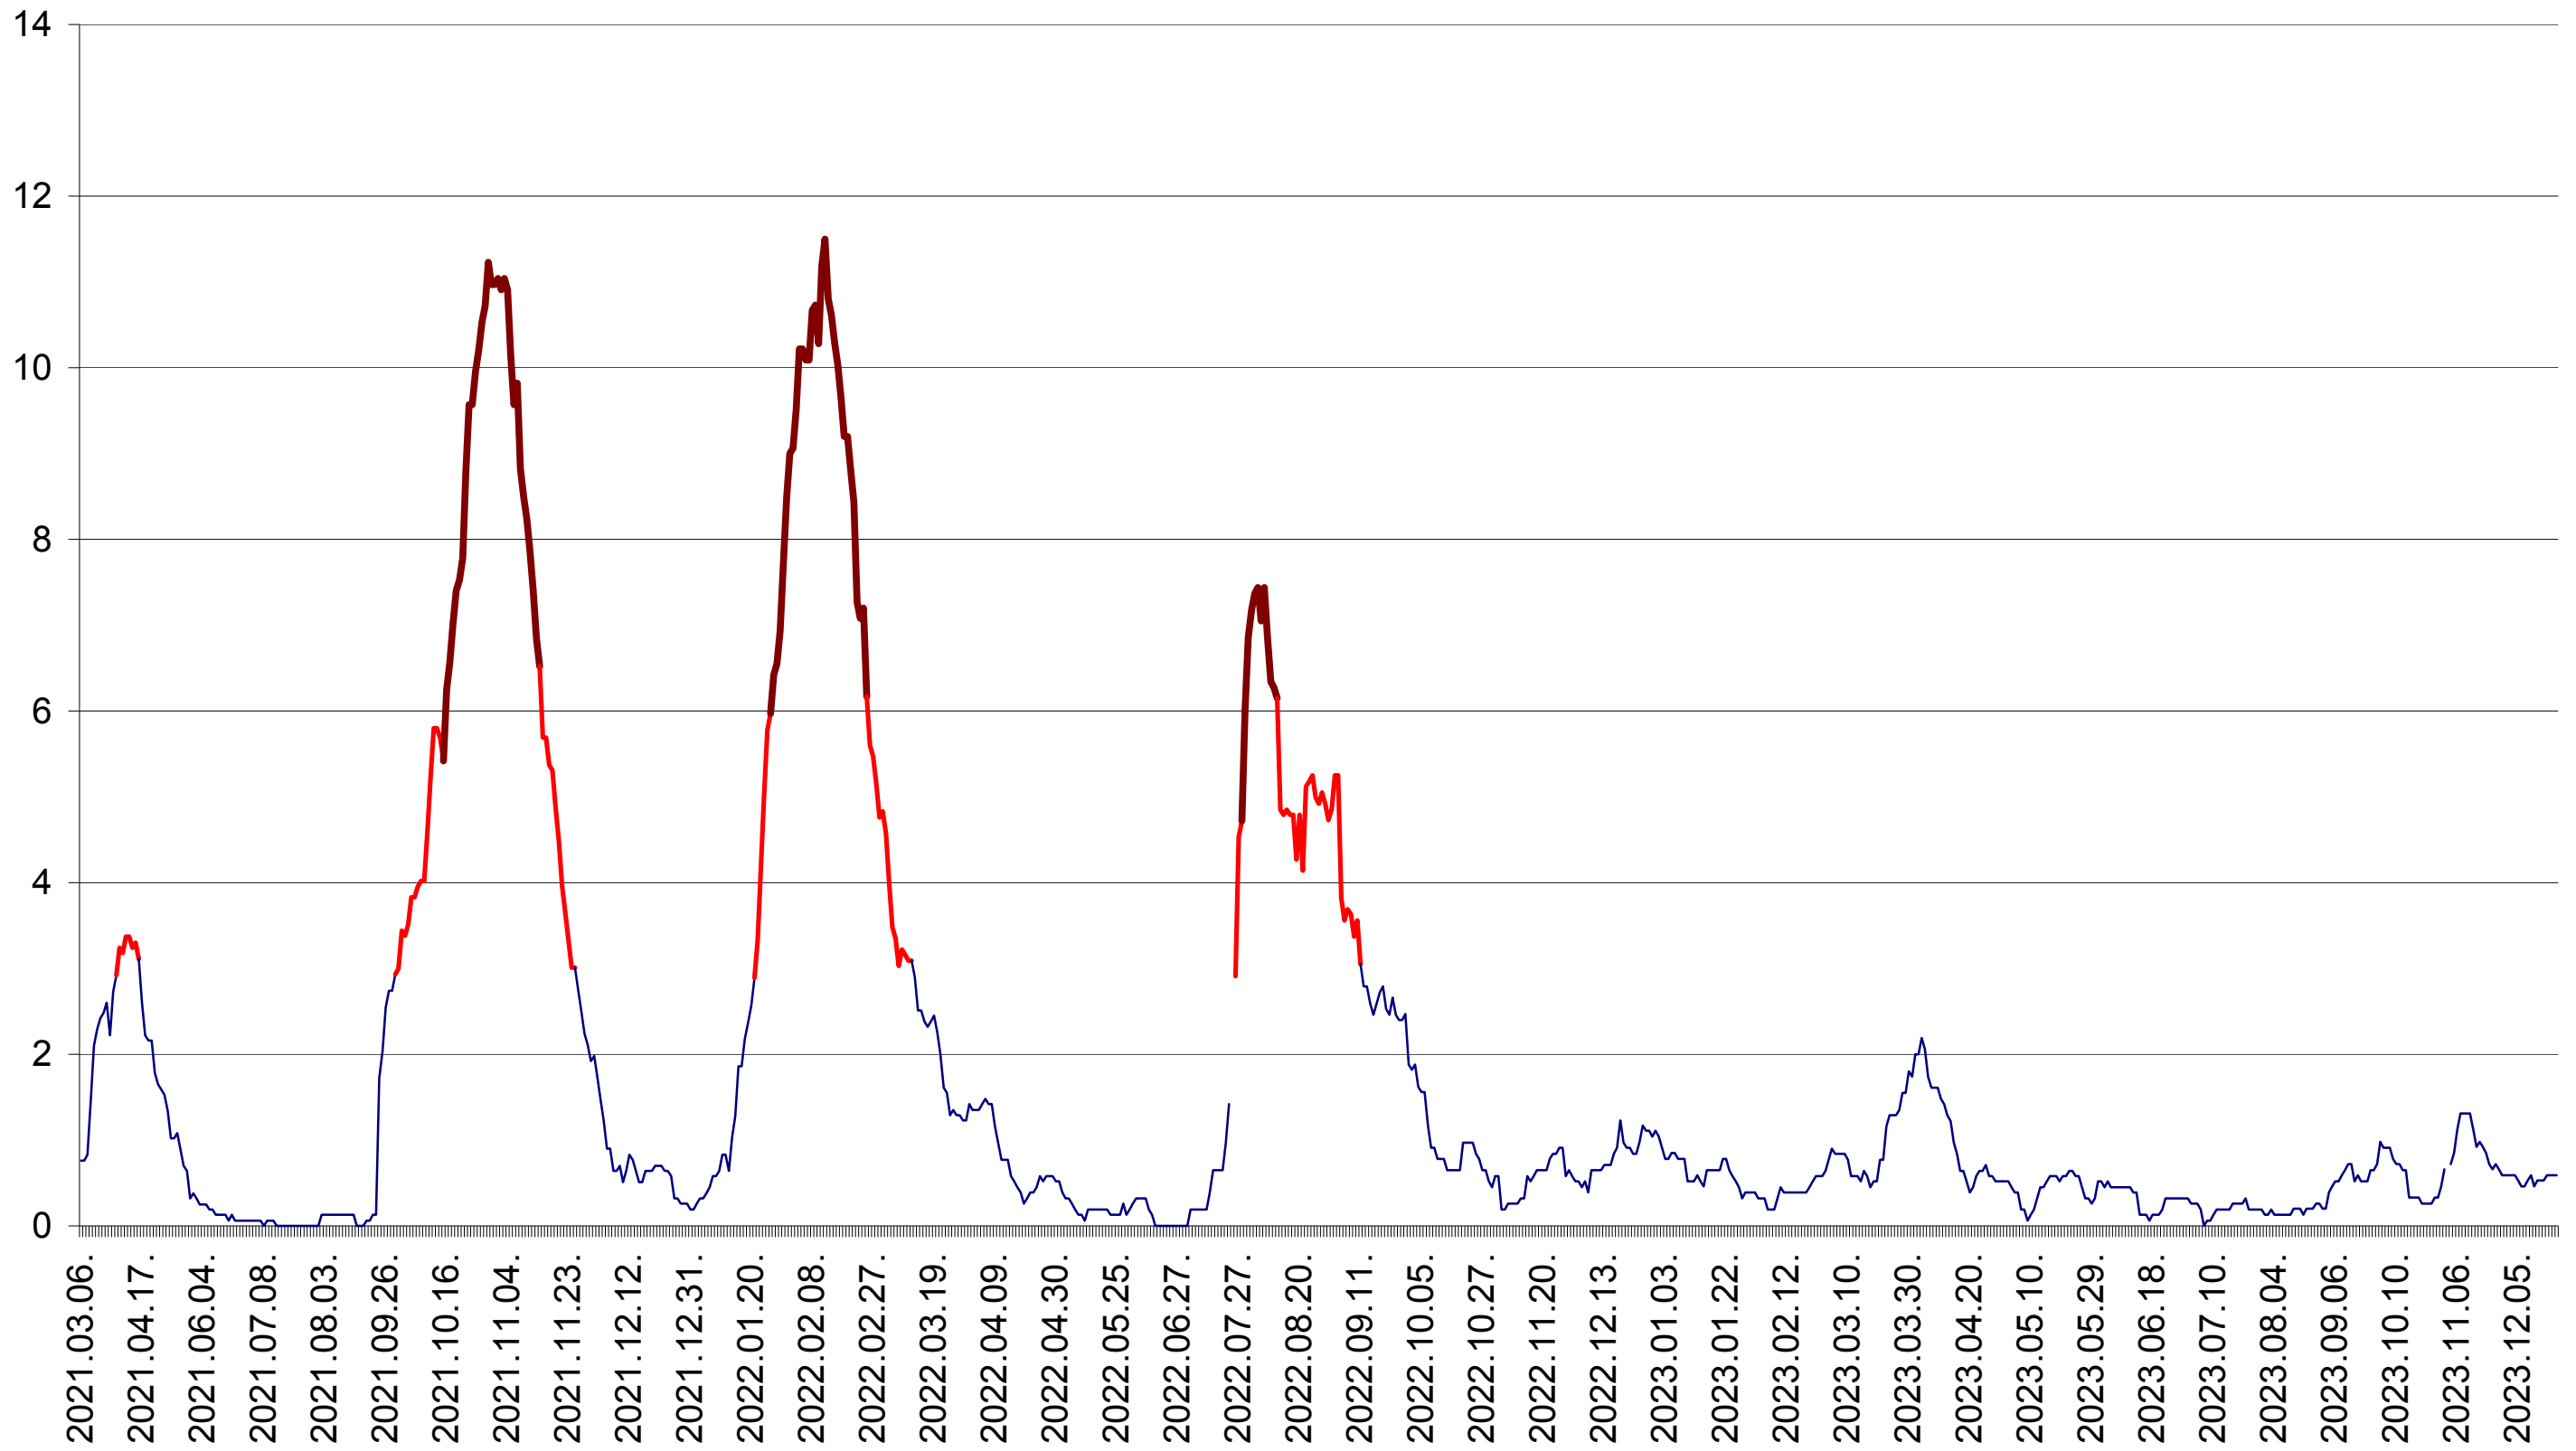

TULGHEȘ - Evolutia incidentei cumulate pe 14 zile la ‰ de locuitori
2021.03.07. - 2023.12.27.

MUNICIPIUL TOPLIȚA - Evolutia incidentei cumulate pe 14 zile la ‰ de locuitori
2021.03.07. - 2023.12.27.