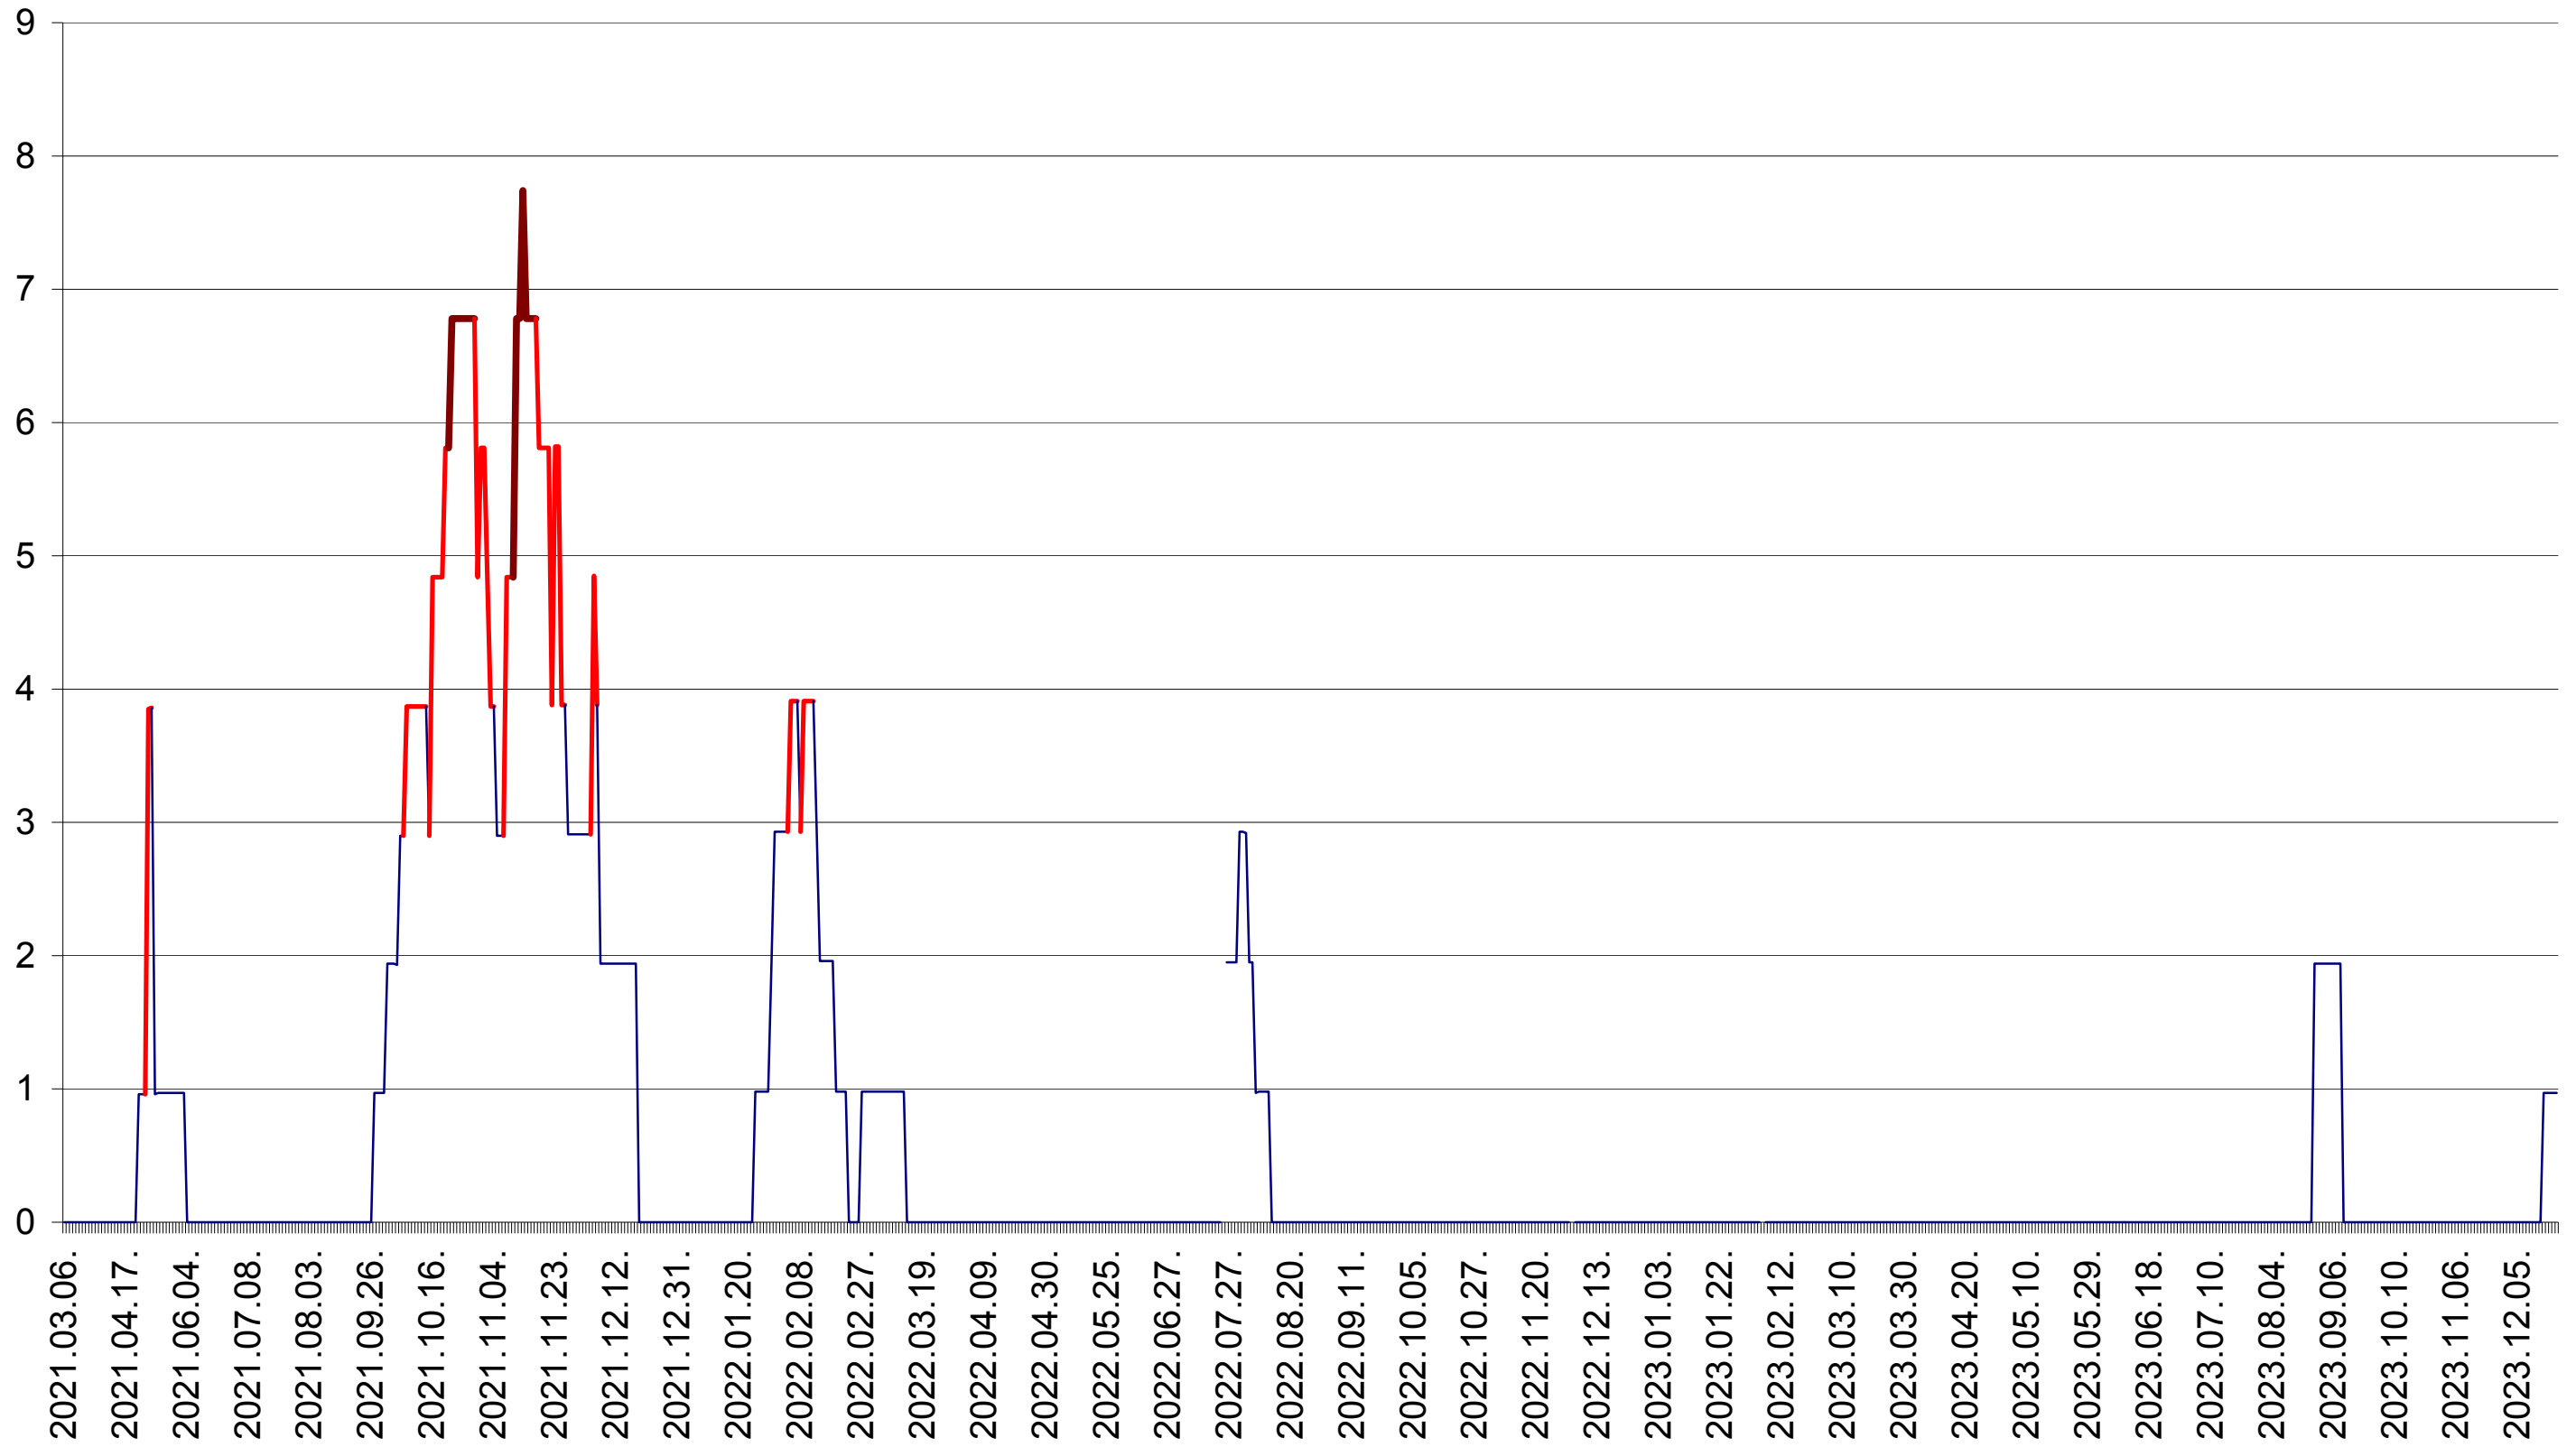

DEALU - Evolutia incidentei cumulate pe 14 zile la ‰ de locuitori
2021.03.07. - 2023.12.27.

DÂRJIU - Evolutia incidentei cumulate pe 14 zile la ‰ de locuitori
2021.03.07. - 2023.12.27.