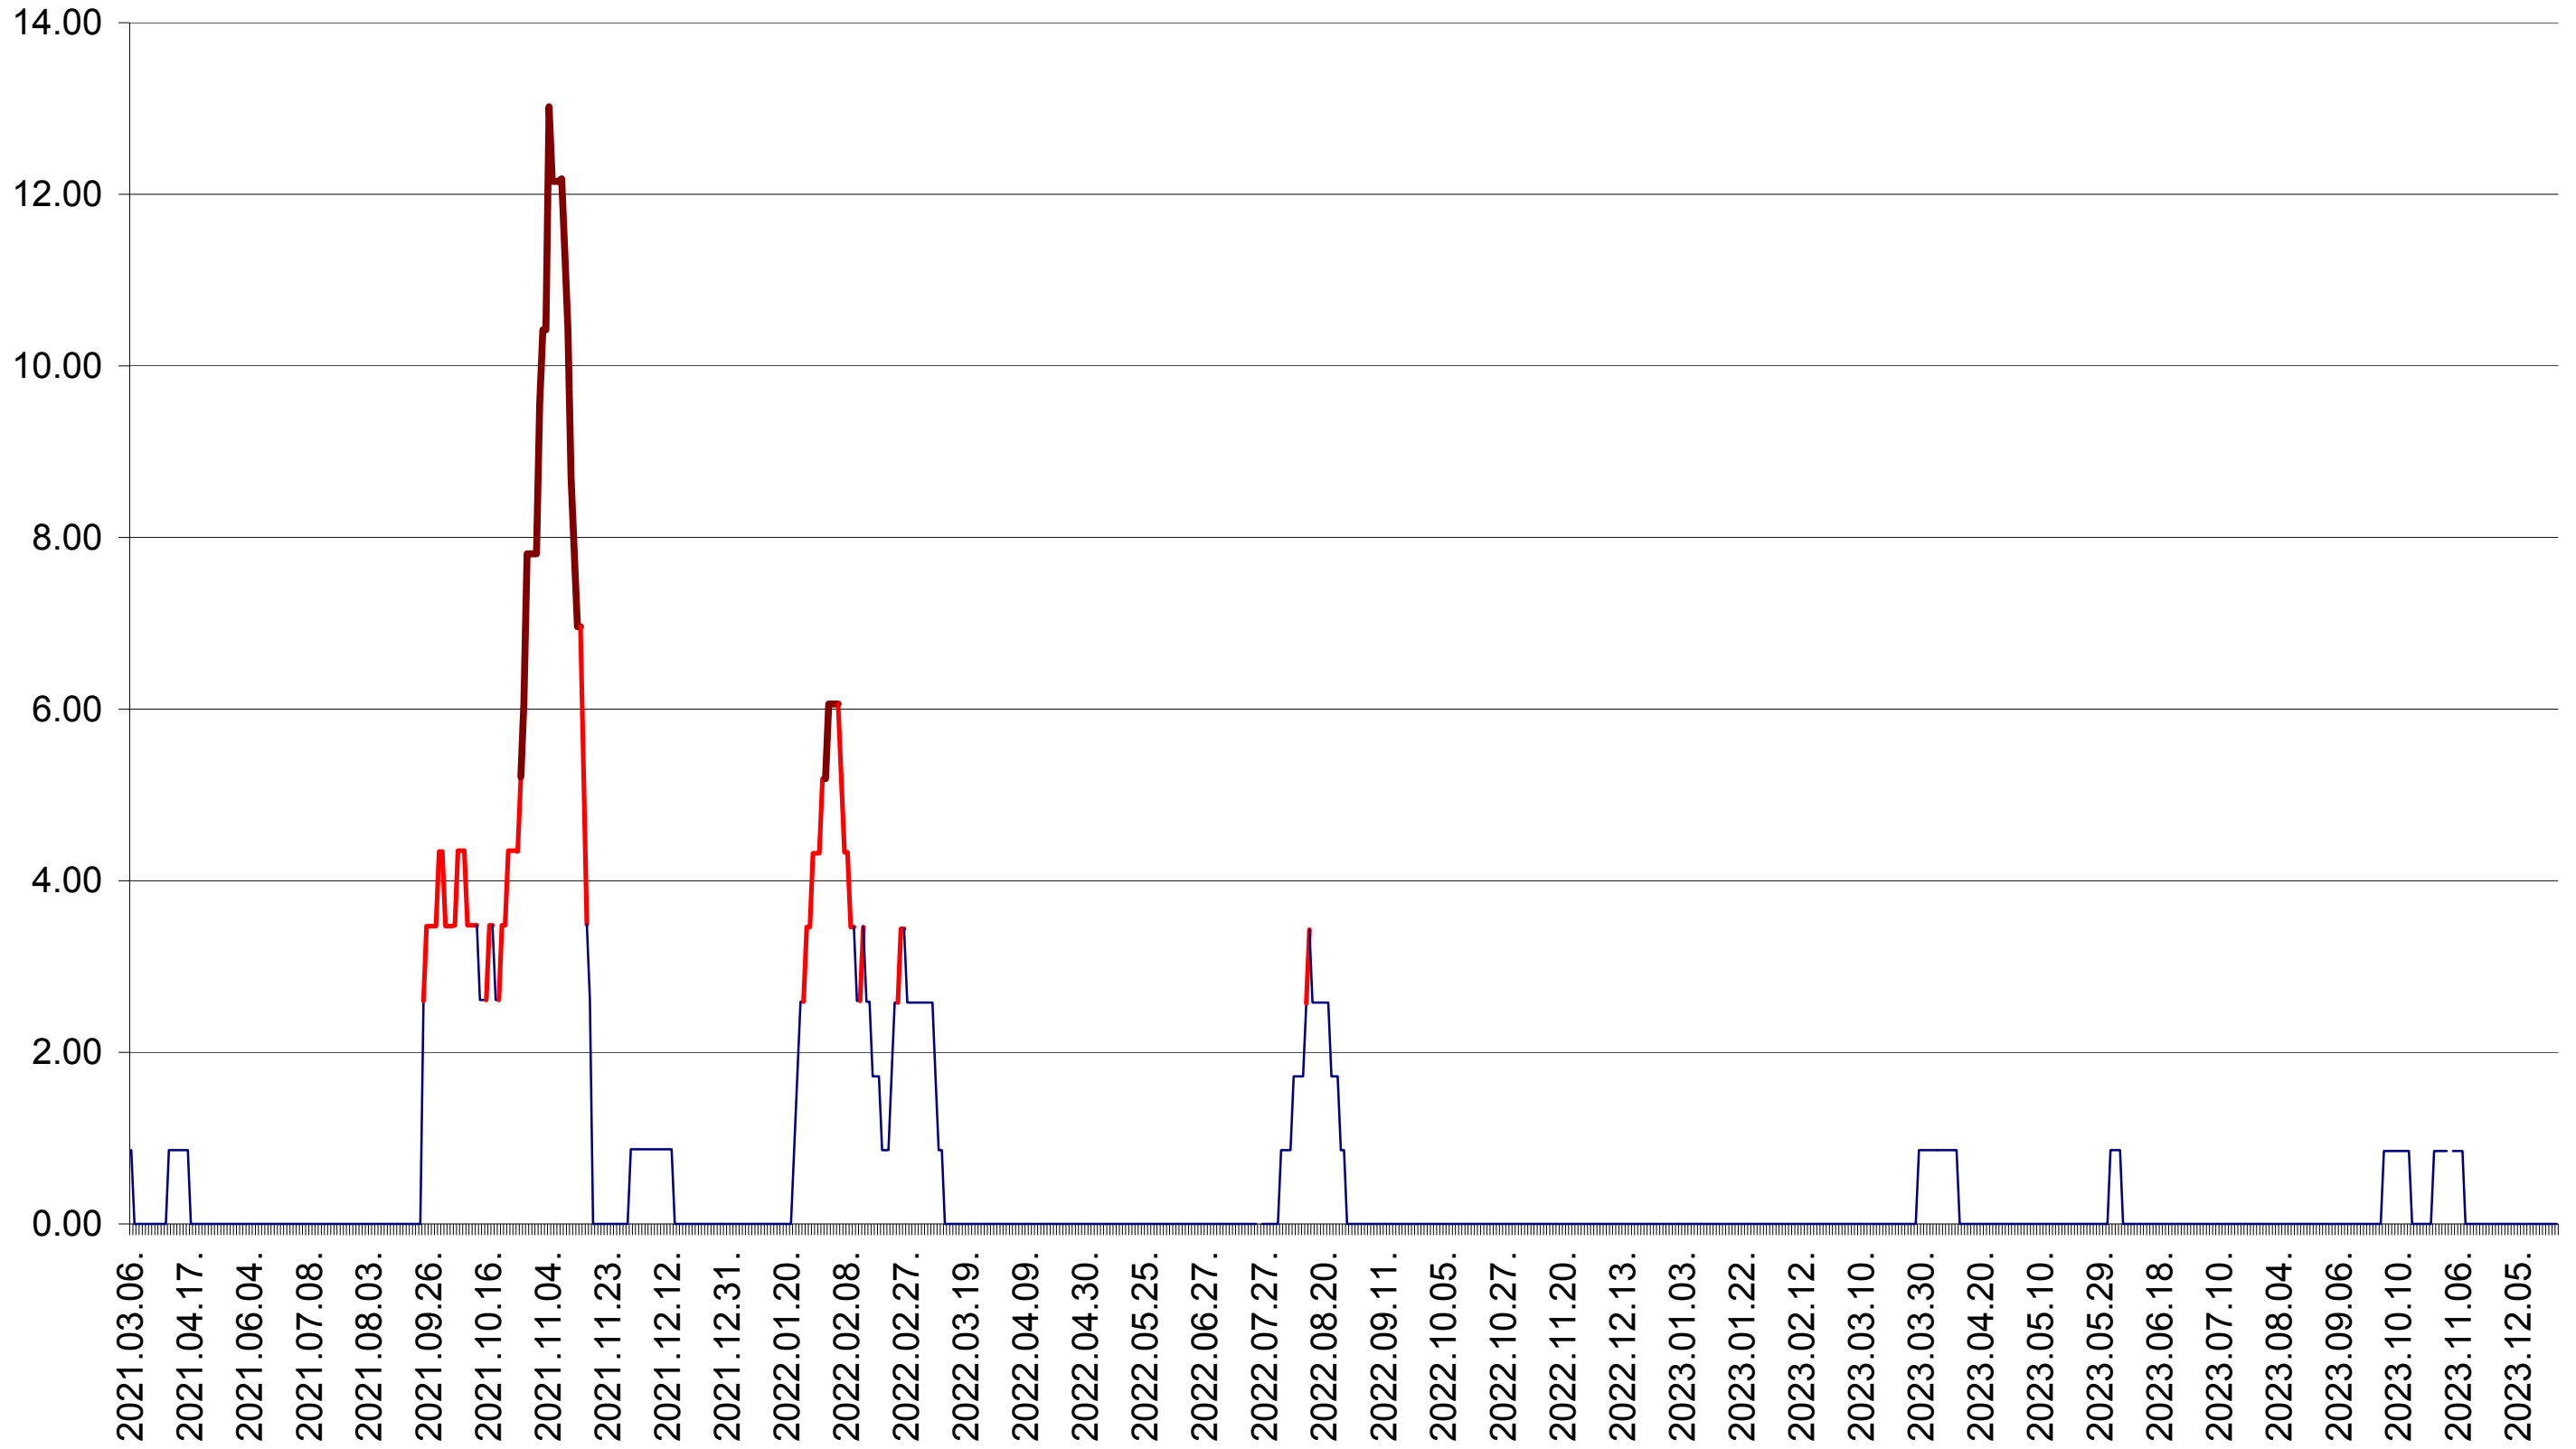

VĂRȘAG - Evolutia incidentei cumulate pe 14 zile la ‰ de locuitori
2021.03.07. - 2023.12.27.

ULIEȘ - Evolutia incidentei cumulate pe 14 zile la ‰ de locuitori
2021.03.07. - 2023.12.27.