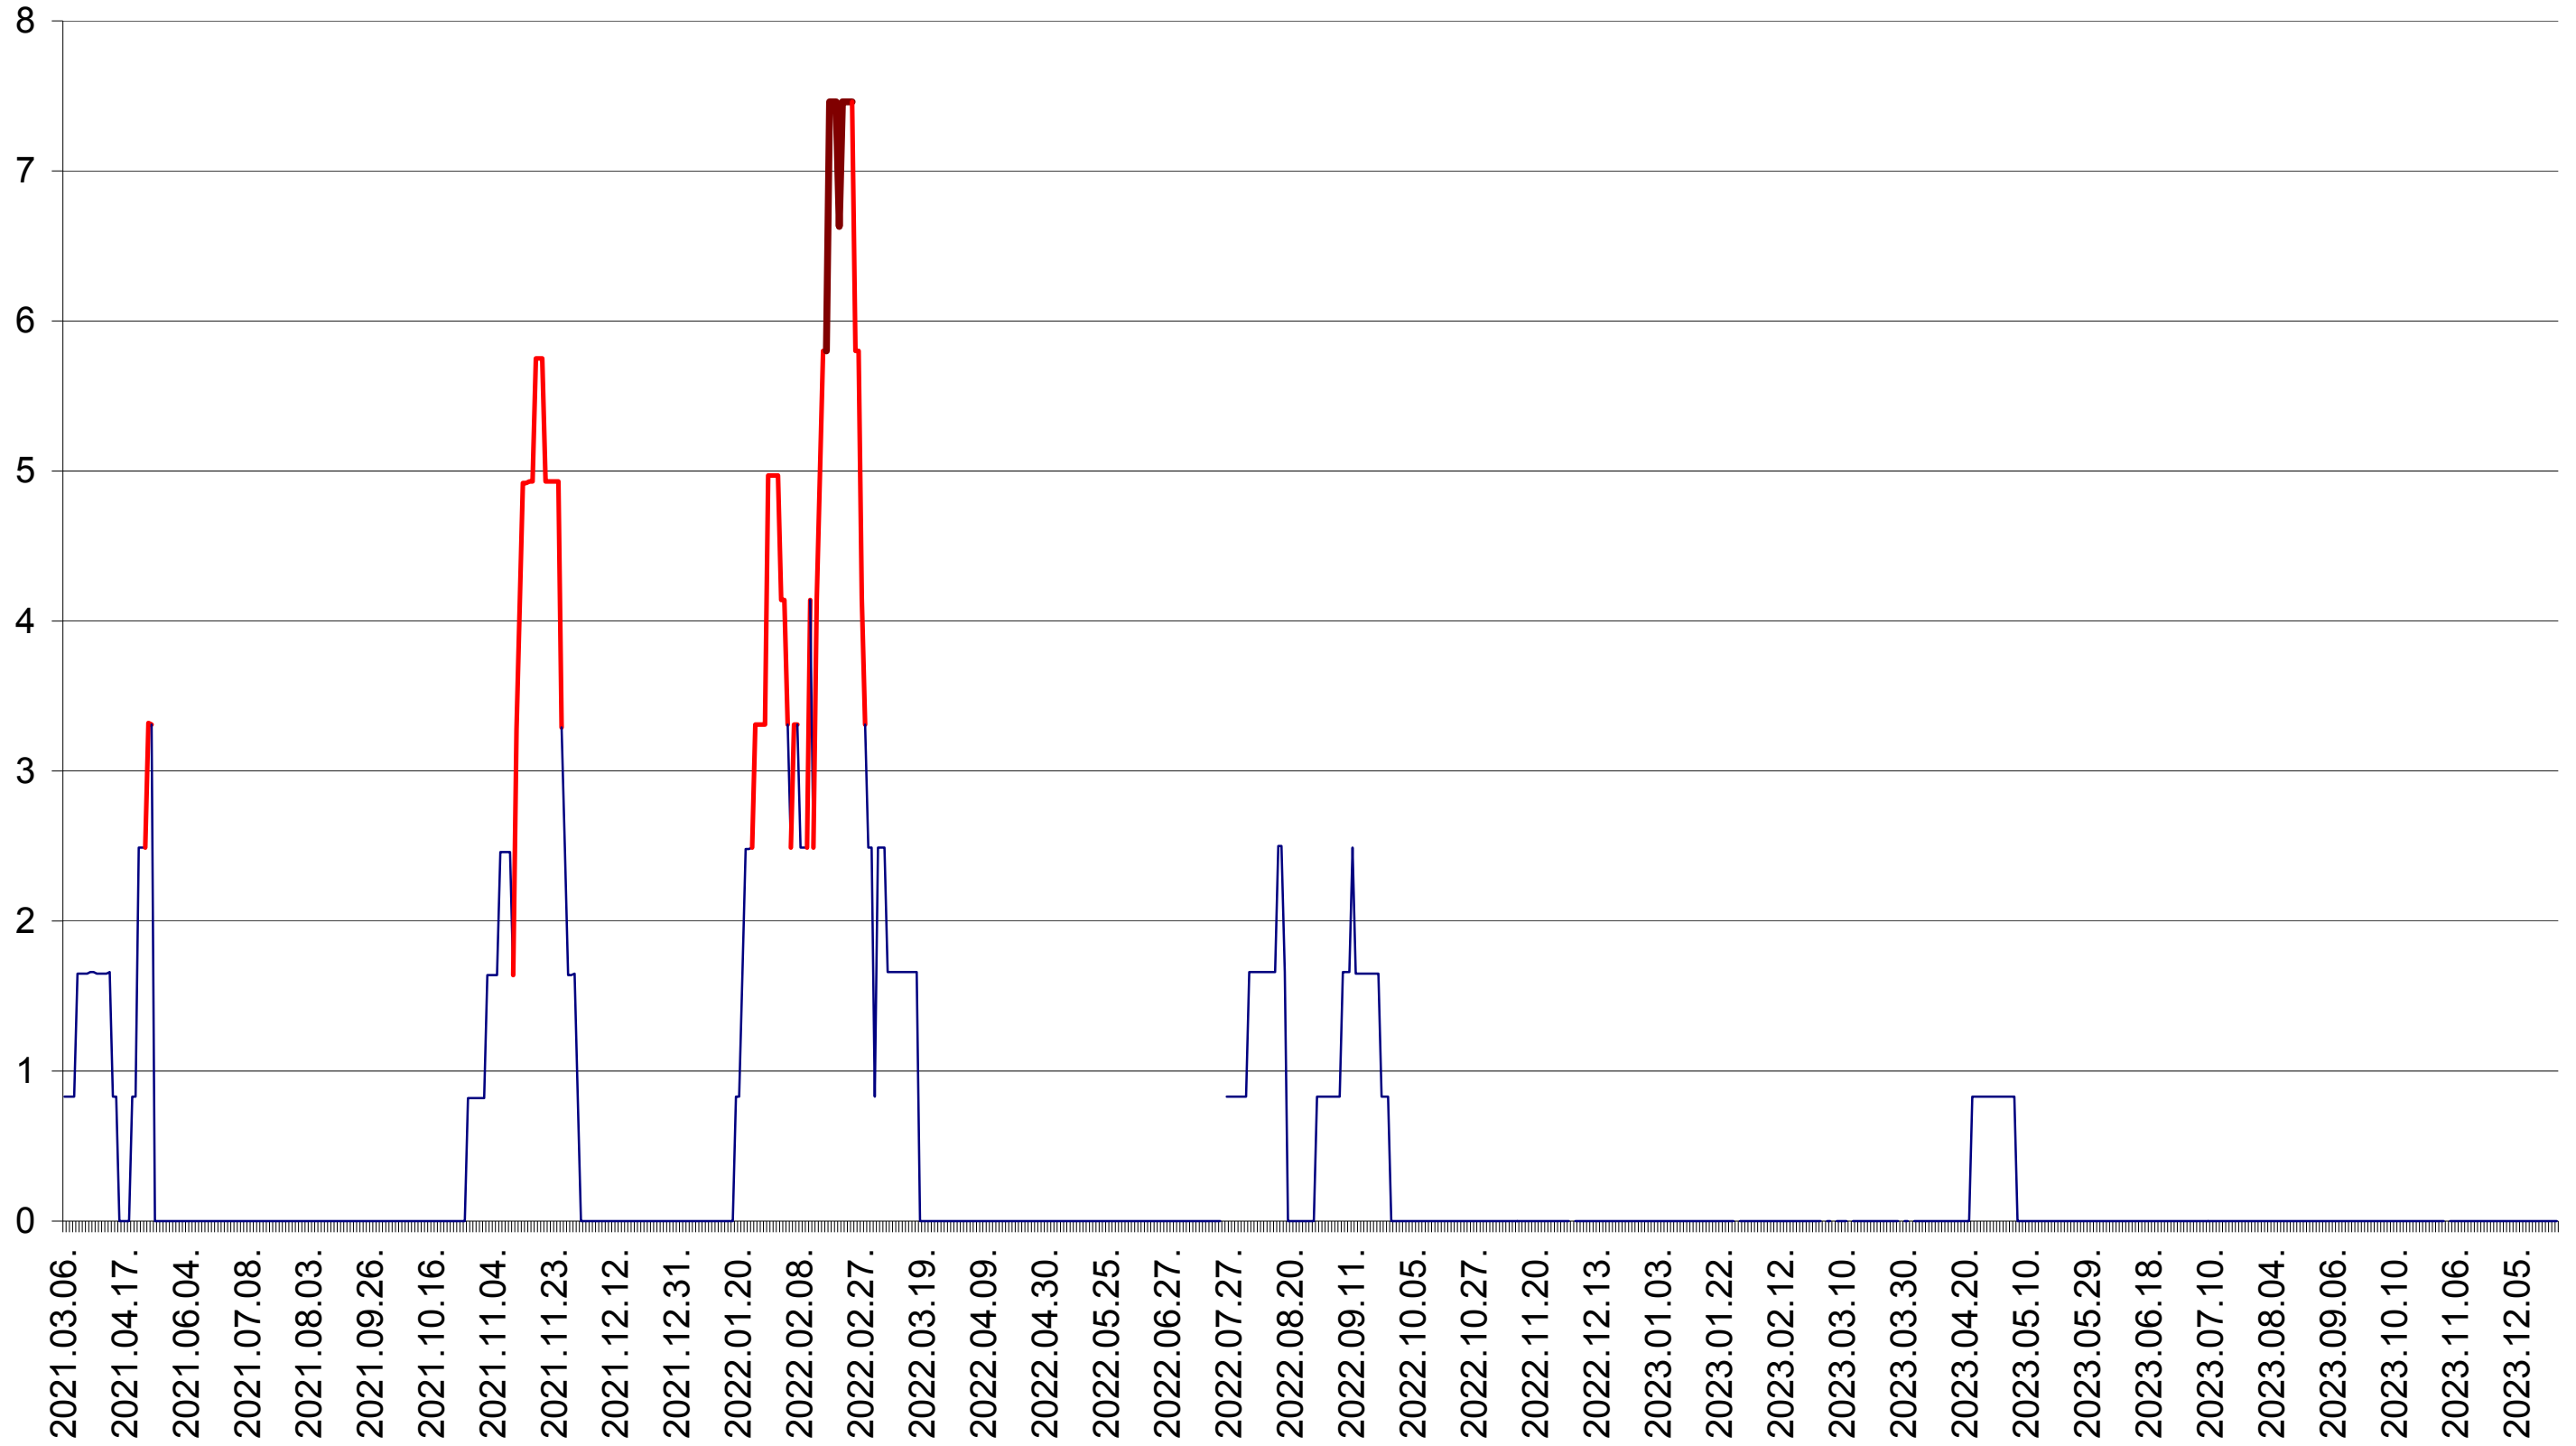

SÂNCRĂIENI - Evolutia incidentei cumulate pe 14 zile la ‰ de locuitori
2021.03.07. - 2023.12.27.

SĂCEL - Evolutia incidentei cumulate pe 14 zile la ‰ de locuitori
2021.03.07. - 2023.12.27.