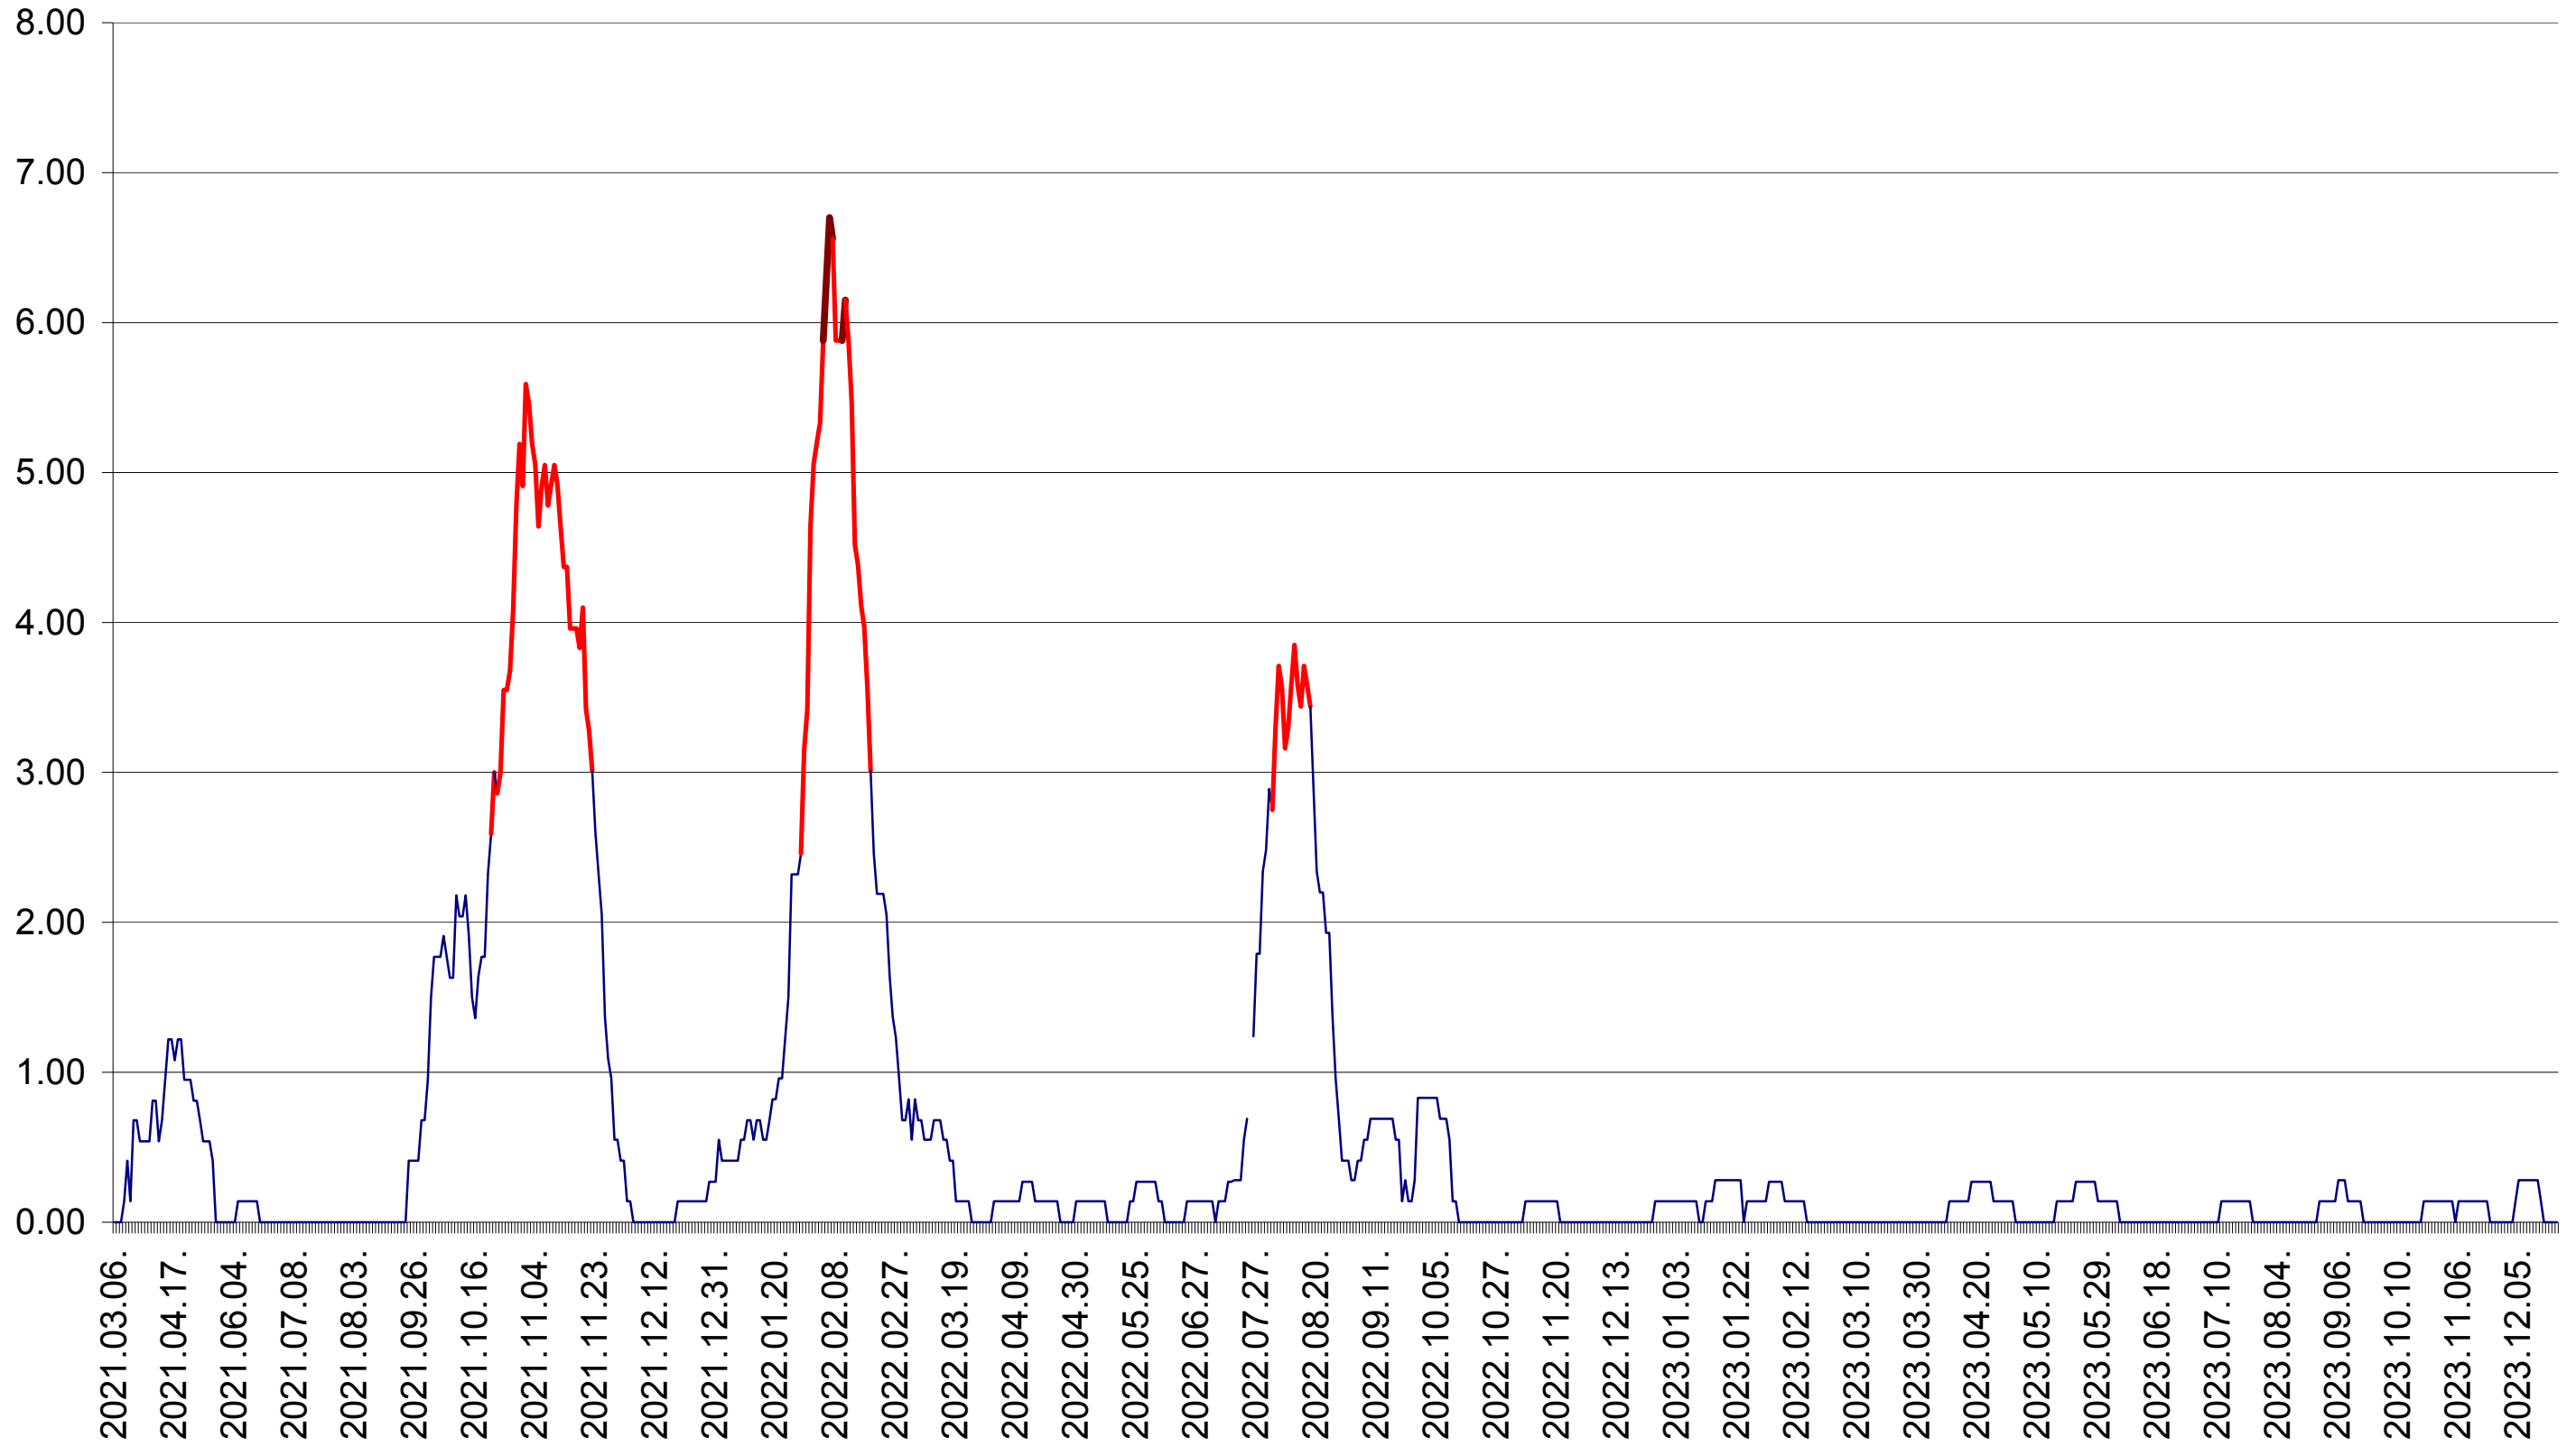

ATID - Evolutia incidentei cumulate pe 14 zile la ‰ de locuitori
2021.03.07. - 2023.12.27.

AVRĂMEȘTI - Evolutia incidentei cumulate pe 14 zile la ‰ de locuitori
2021.03.07. - 2023.12.27.

ORAȘ BĂILE TUȘNAD - Evolutia incidentei cumulate pe 14 zile la ‰ de locuitori
2021.03.07. - 2023.12.27.

ORAȘ BĂLAN - Evolutia incidentei cumulate pe 14 zile la ‰ de locuitori
2021.03.07. - 2023.12.27.

BILBOR - Evolutia incidentei cumulate pe 14 zile la ‰ de locuitori
2021.03.07. - 2023.12.27.

ORAȘ BORSEC - Evolutia incidentei cumulate pe 14 zile la ‰ de locuitori
2021.03.07. - 2023.12.27.

BRĂDEȘTI - Evolutia incidentei cumulate pe 14 zile la ‰ de locuitori
2021.03.07. - 2023.12.27.

CĂPÂLNIȚA - Evolutia incidentei cumulate pe 14 zile la ‰ de locuitori
2021.03.07. - 2023.12.27.

CÂRȚA - Evolutia incidentei cumulate pe 14 zile la ‰ de locuitori
2021.03.07. - 2023.12.27.