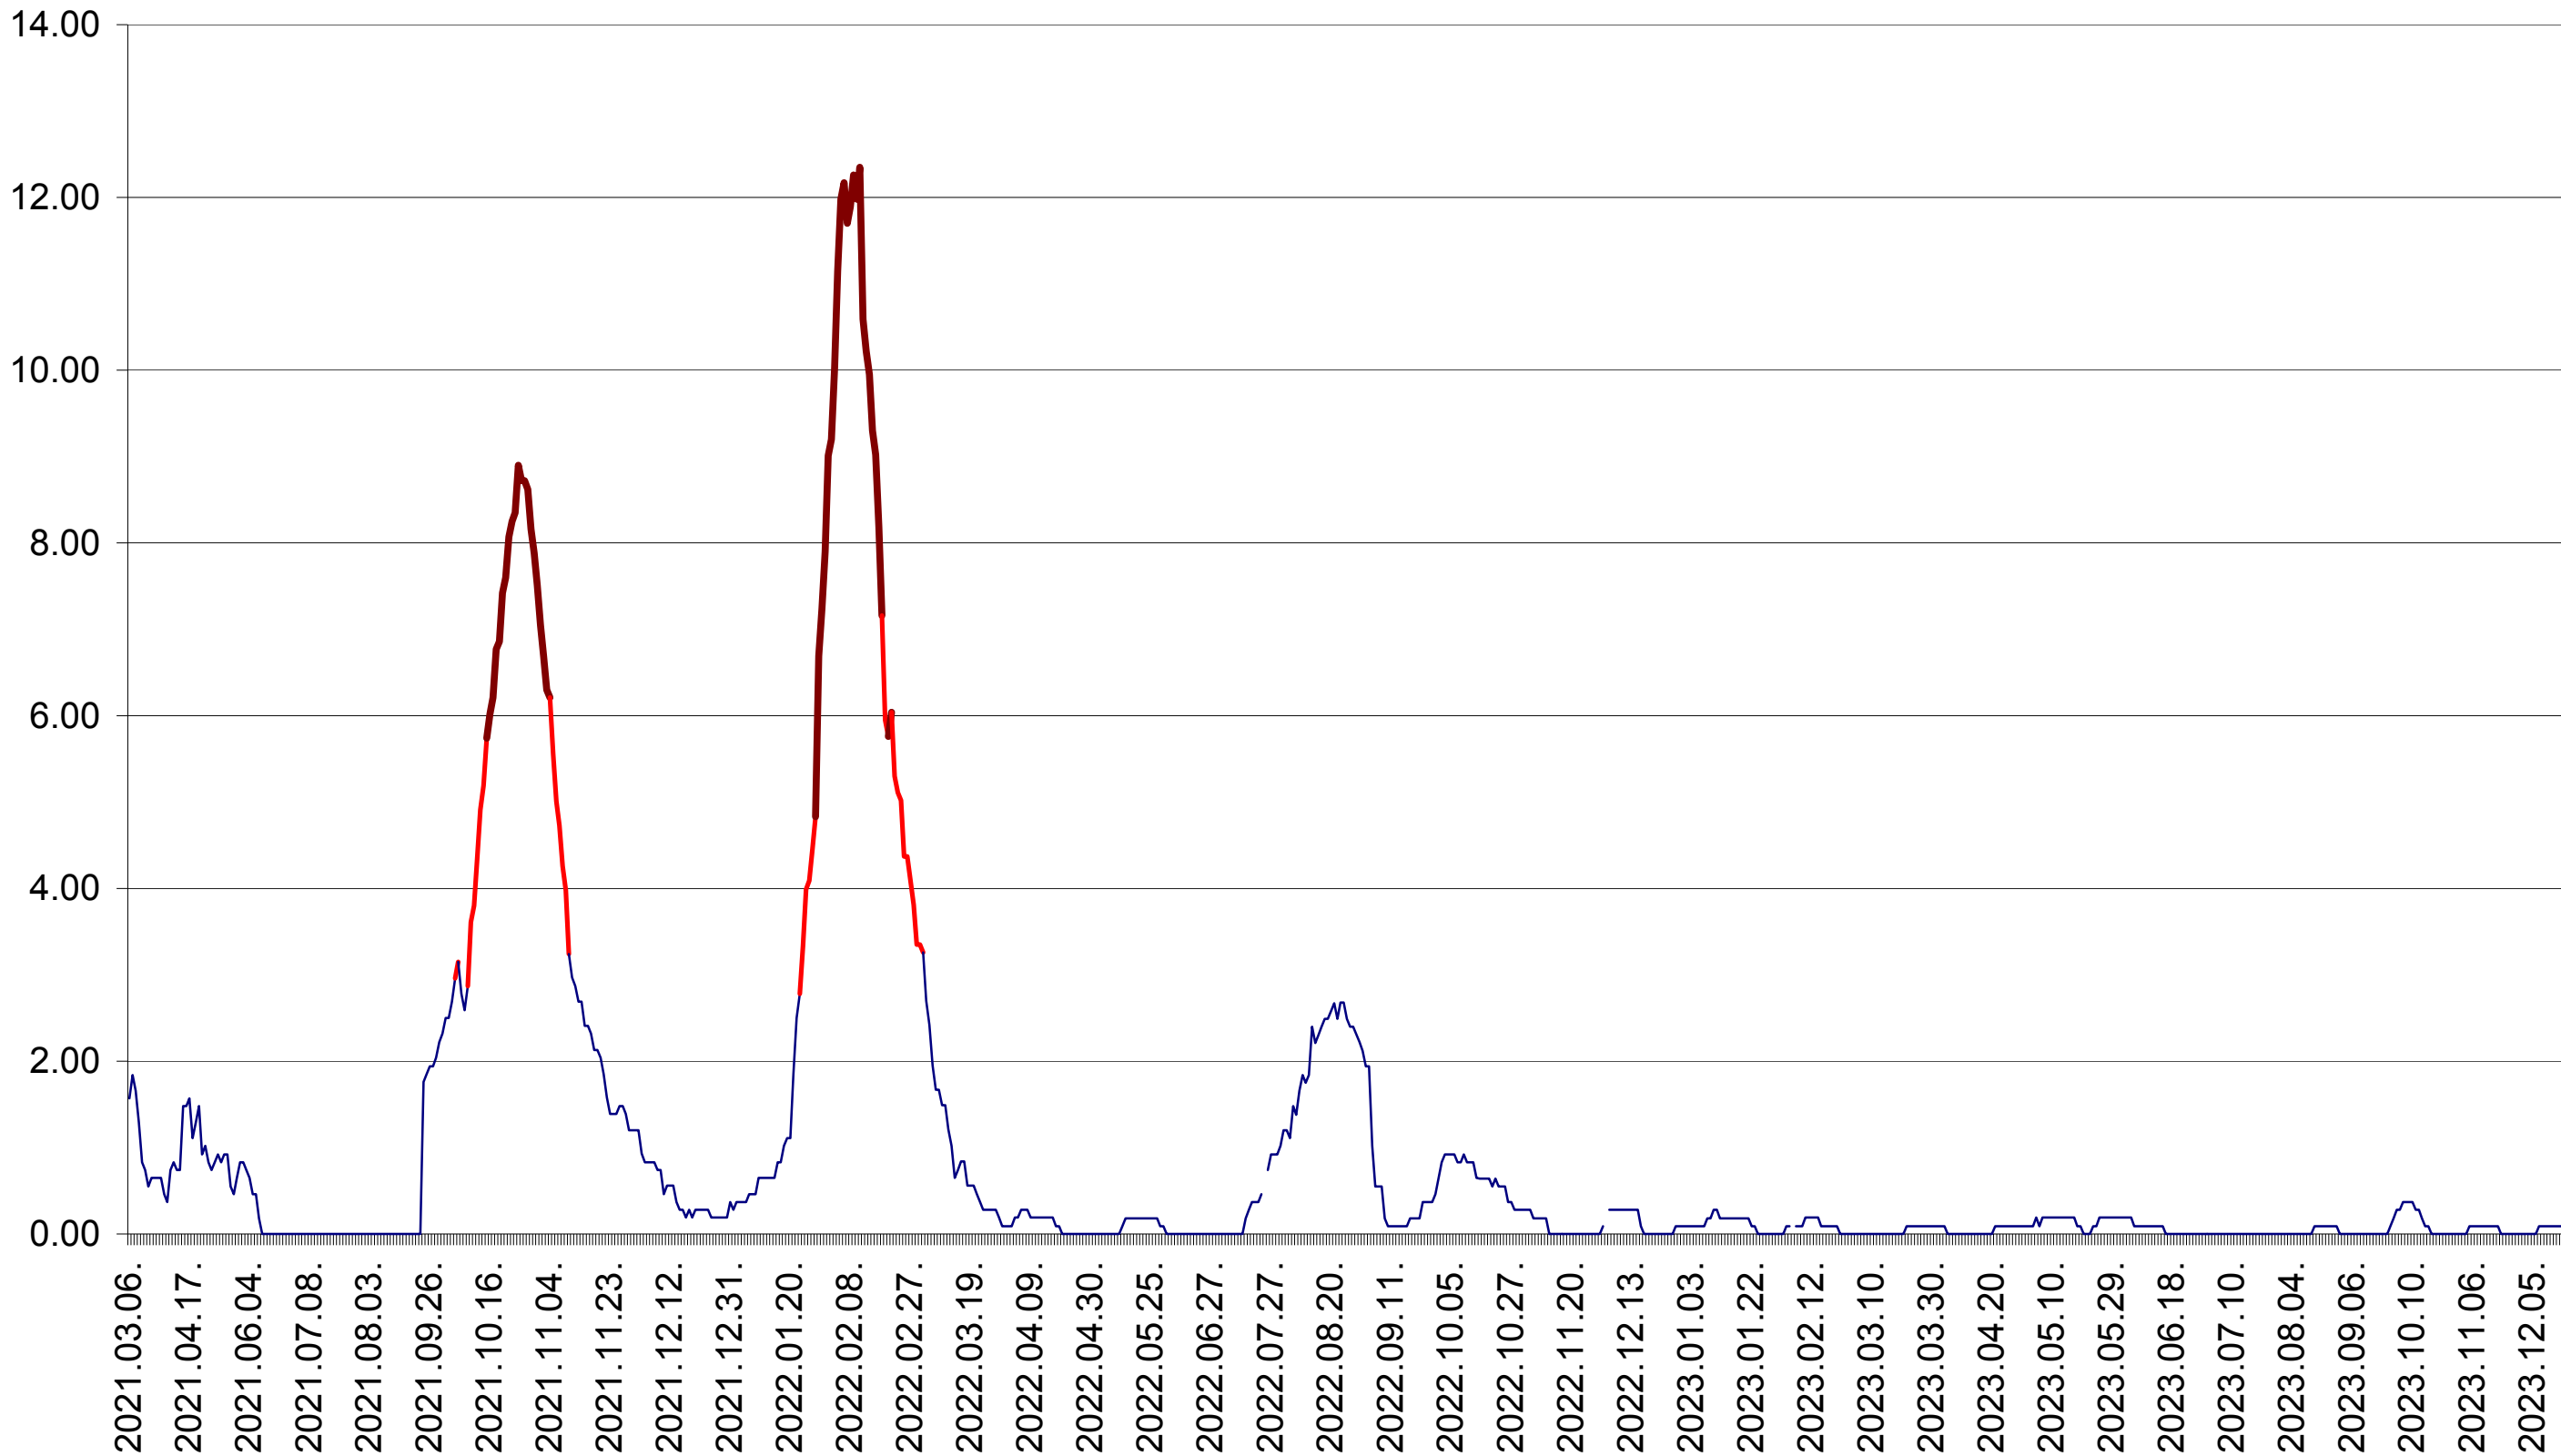

ORAȘ BĂLAN - Evolutia incidentei cumulate pe 14 zile la ‰ de locuitori
2021.03.07. - 2023.12.27.

BILBOR - Evolutia incidentei cumulate pe 14 zile la ‰ de locuitori
2021.03.07. - 2023.12.27.

ORAȘ BORSEC - Evolutia incidentei cumulate pe 14 zile la ‰ de locuitori
2021.03.07. - 2023.12.27.

CICEU - Evolutia incidentei cumulate pe 14 zile la ‰ de locuitori
2021.03.07. - 2023.12.27.

CIUCSÂNGEORGIU - Evolutia incidentei cumulate pe 14 zile la ‰ de locuitori
2021.03.07. - 2023.12.27.

CIUMANI - Evolutia incidentei cumulate pe 14 zile la ‰ de locuitori
2021.03.07. - 2023.12.27.

CORBU - Evolutia incidentei cumulate pe 14 zile la ‰ de locuitori
2021.03.07. - 2023.12.27.

CORUND - Evolutia incidentei cumulate pe 14 zile la ‰ de locuitori
2021.03.07. - 2023.12.27.

COZMENI - Evolutia incidentei cumulate pe 14 zile la ‰ de locuitori
2021.03.07. - 2023.12.27.

ORAȘ CRISTURU SECUIESC - Evolutia incidentei cumulate pe 14 zile la ‰ de locuitori
2021.03.07. - 2023.12.27.

DĂNEȘTI - Evolutia incidentei cumulate pe 14 zile la ‰ de locuitori
2021.03.07. - 2023.12.27.