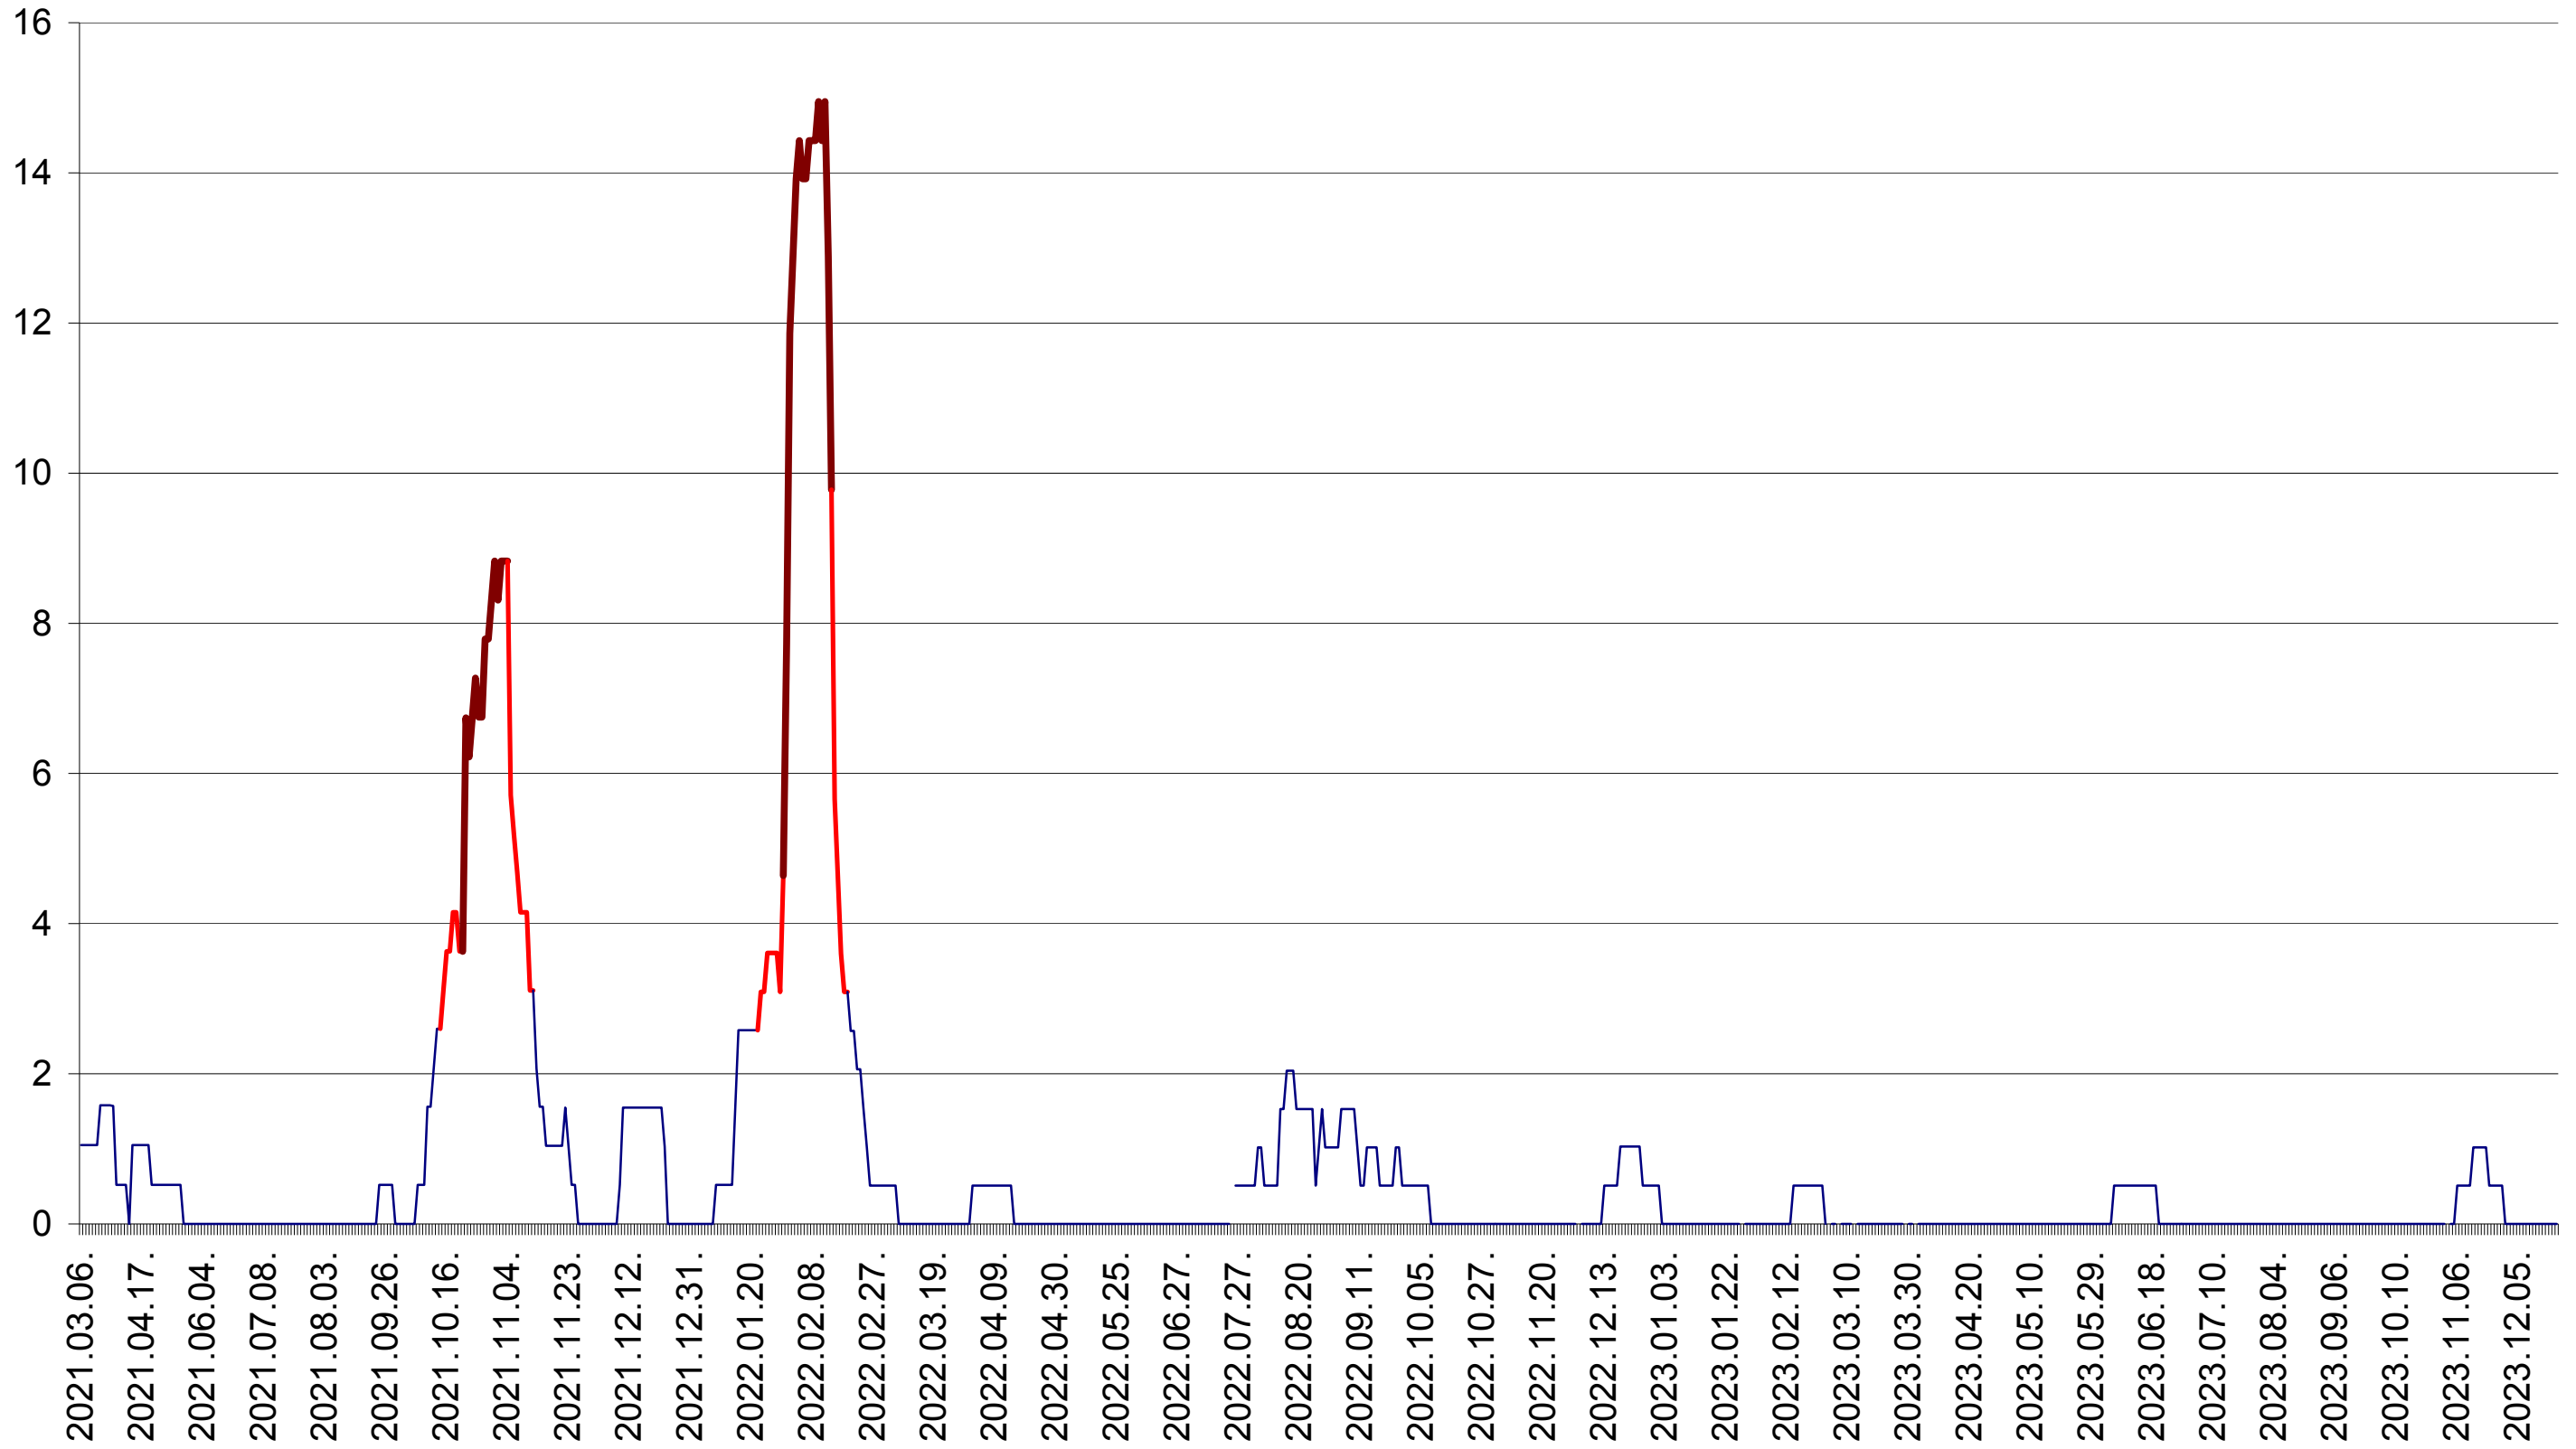

MIHĂILENI - Evolutia incidentei cumulate pe 14 zile la ‰ de locuitori
2021.03.07. - 2023.12.27.

MUGENI - Evolutia incidentei cumulate pe 14 zile la ‰ de locuitori
2021.03.07. - 2023.12.27.

OCLAND - Evolutia incidentei cumulate pe 14 zile la ‰ de locuitori
2021.03.07. - 2023.12.27.

MUNICIPIUL ODORHEIU SECUIESC - Evolutia incidentei cumulate pe 14 zile la ‰ de locuitori
2021.03.07. - 2023.12.27.

PĂULENI-CIUC - Evolutia incidentei cumulate pe 14 zile la ‰ de locuitori
2021.03.07. - 2023.12.27.

PLĂIEȘII DE JOS - Evolutia incidentei cumulate pe 14 zile la ‰ de locuitori
2021.03.07. - 2023.12.27.

PORUMBENI - Evolutia incidentei cumulate pe 14 zile la ‰ de locuitori
2021.03.07. - 2023.12.27.

PRAID - Evolutia incidentei cumulate pe 14 zile la ‰ de locuitori
2021.03.07. - 2023.12.27.