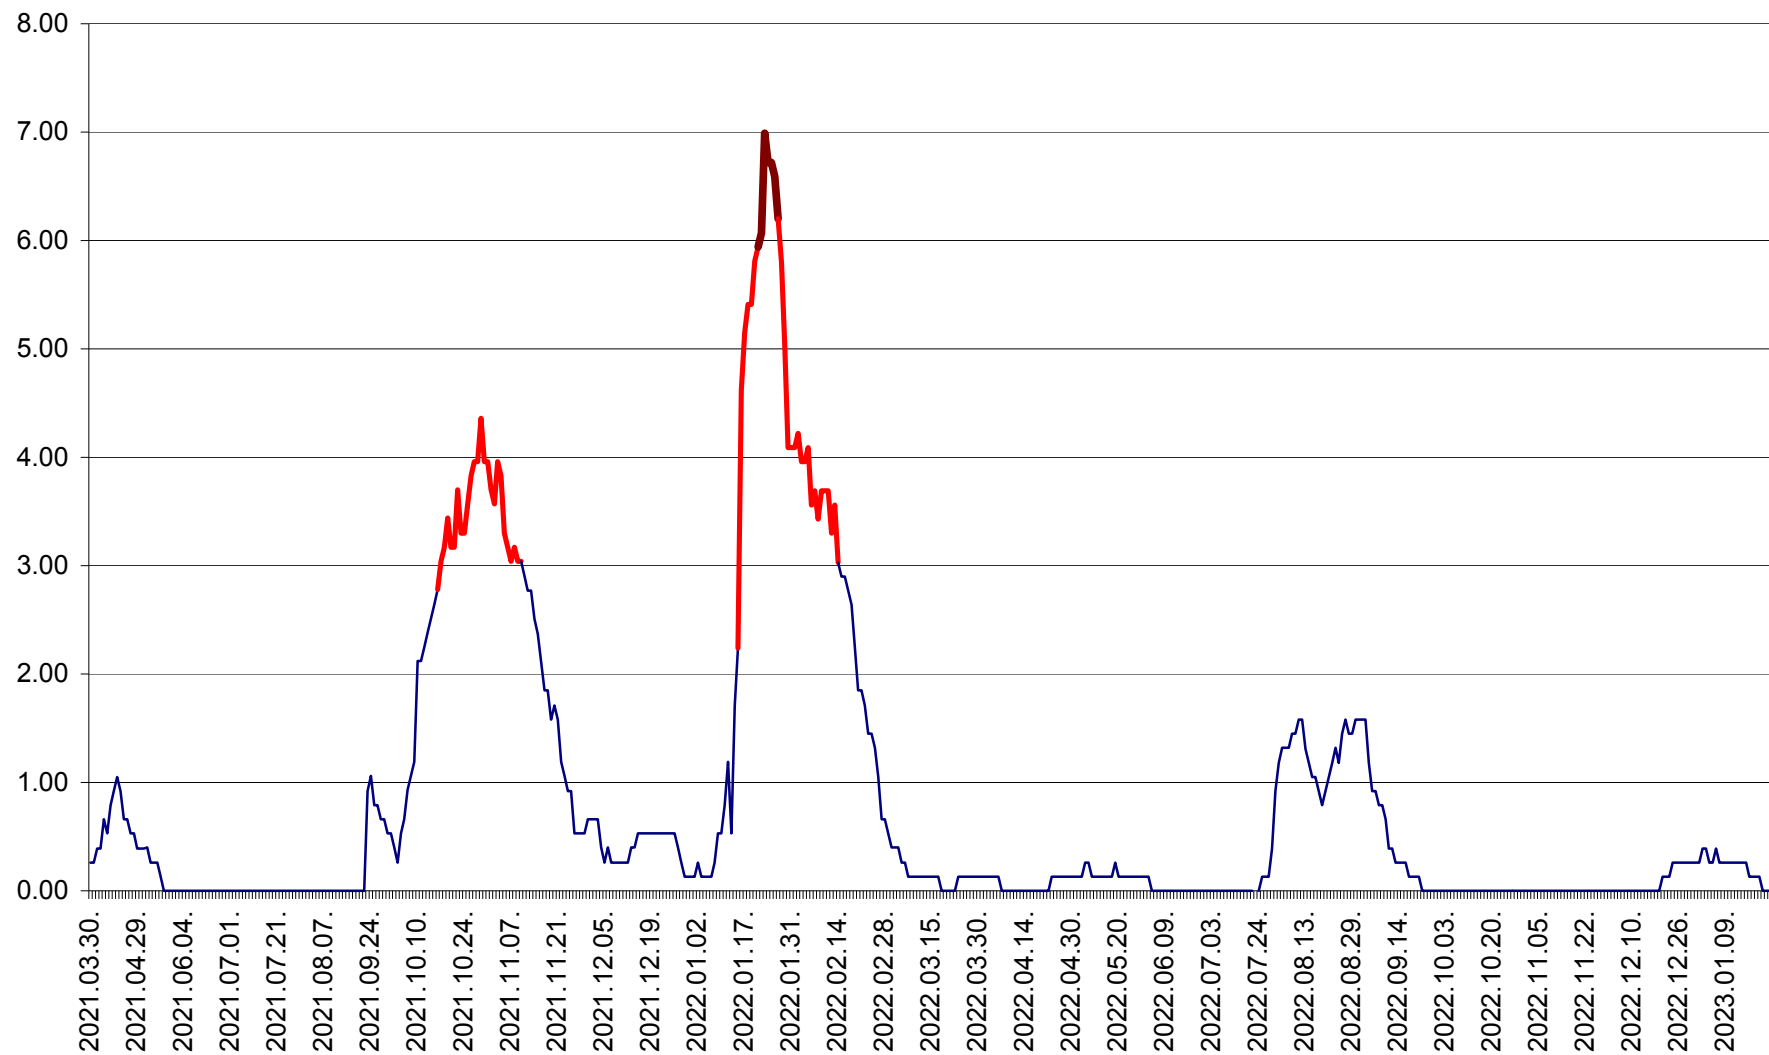

TUȘNAD - Evolutia incidentei cumulate pe 14 zile la ‰ de locuitori
2021.04.01. - 2023.01.22.

ULIEȘ - Evoluția incidentei cumulate pe 14 zile la ‰ de locuitori
2021.04.01. - 2023.01.22.

VĂRȘAG - Evolutia incidentei cumulate pe 14 zile la ‰ de locuitori
2021.04.01. - 2023.01.22.

ORAȘ VLĂHIȚA - Evolutia incidentei cumulate pe 14 zile la ‰ de locuitori
2021.04.01. - 2023.01.22.

VOȘLĂBENI - Evolutia incidentei cumulate pe 14 zile la ‰ de locuitori
2021.04.01. - 2023.01.22.

ZETEA - Evolutia incidentei cumulate pe 14 zile la ‰ de locuitori
2021.04.01. - 2023.01.22.