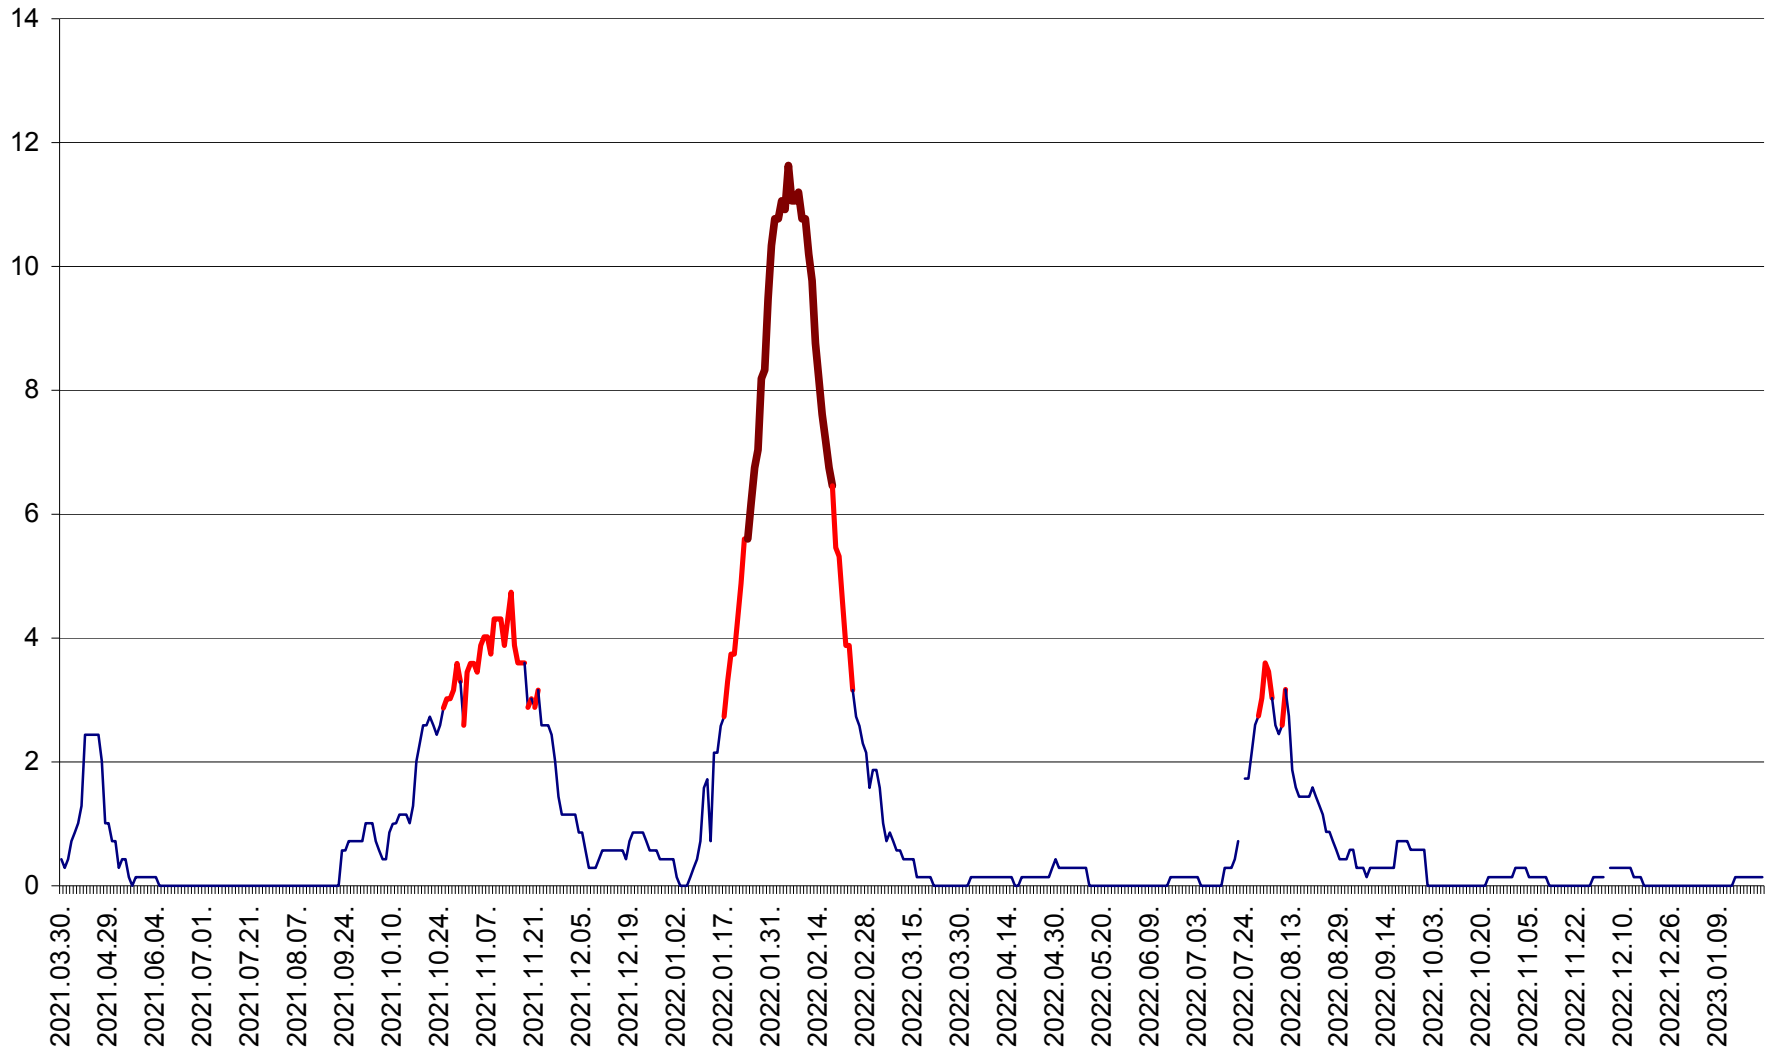

MIHĂILENI - Evolutia incidentei cumulate pe 14 zile la ‰ de locuitori
2021.04.01. - 2023.01.22.

MUGENI - Evolutia incidentei cumulate pe 14 zile la ‰ de locuitori
2021.04.01. - 2023.01.22.

OCLAND - Evolutia incidentei cumulate pe 14 zile la ‰ de locuitori
2021.04.01. - 2023.01.22.

MUNICIPIUL ODORHEIU SECUIESC - Evolutia incidentei cumulate pe 14 zile la % de locuitori
2021.04.01. - 2023.01.22.

PĂULENI-CIUC - Evolutia incidentei cumulate pe 14 zile la ‰ de locuitori
2021.04.01. - 2023.01.22.

PLĂIEȘII DE JOS - Evoluția incidenței cumulate pe 14 zile la ‰ de locuitori
2021.04.01. - 2023.01.22.

PORUMBENI - Evolutia incidentei cumulate pe 14 zile la ‰ de locuitori
2021.04.01. - 2023.01.22.

PRAID - Evolutia incidentei cumulate pe 14 zile la ‰ de locuitori
2021.04.01. - 2023.01.22.