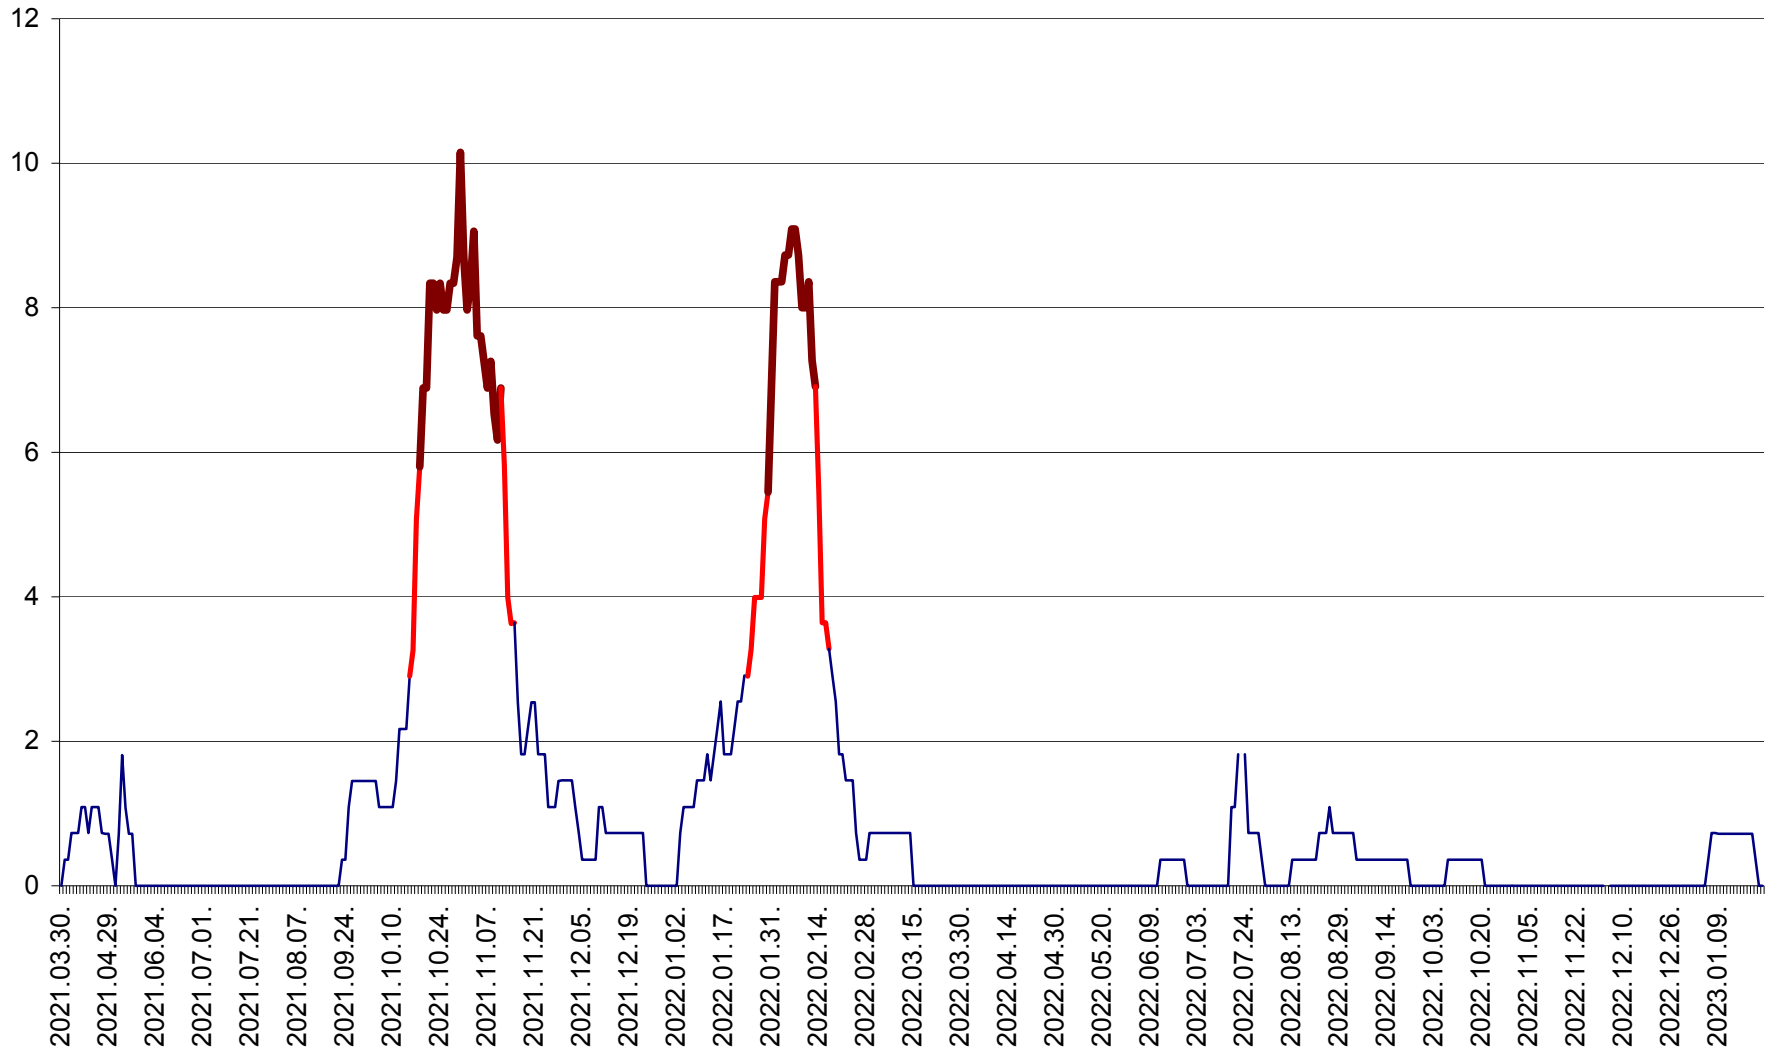

LELICENI - Evolutia incidentei cumulate pe 14 zile la ‰ de locuitori
2021.04.01. - 2023.01.22.

LUETA - Evolutia incidentei cumulate pe 14 zile la ‰ de locuitori
2021.04.01. - 2023.01.22.

LUNCA DE JOS - Evolutia incidentei cumulate pe 14 zile la ‰ de locuitori
2021.04.01. - 2023.01.22.

MĂRTINIȘ - Evolutia incidentei cumulate pe 14 zile la ‰ de locuitori
2021.04.01. - 2023.01.22.

MEREȘTI - Evolutia incidentei cumulate pe 14 zile la ‰ de locuitori
2021.04.01. - 2023.01.22.

MUNICIPIUL MIERCUREA-CIUC - Evolutia incidentei cumulate pe 14 zile la ‰ de locuitori
2021.04.01. - 2023.01.22.

MIHĂILENI - Evolutia incidentei cumulate pe 14 zile la ‰ de locuitori
2021.04.01. - 2023.01.22.

MUGENI - Evolutia incidentei cumulate pe 14 zile la ‰ de locuitori
2021.04.01. - 2023.01.22.

OCLAND - Evolutia incidentei cumulate pe 14 zile la ‰ de locuitori
2021.04.01. - 2023.01.22.