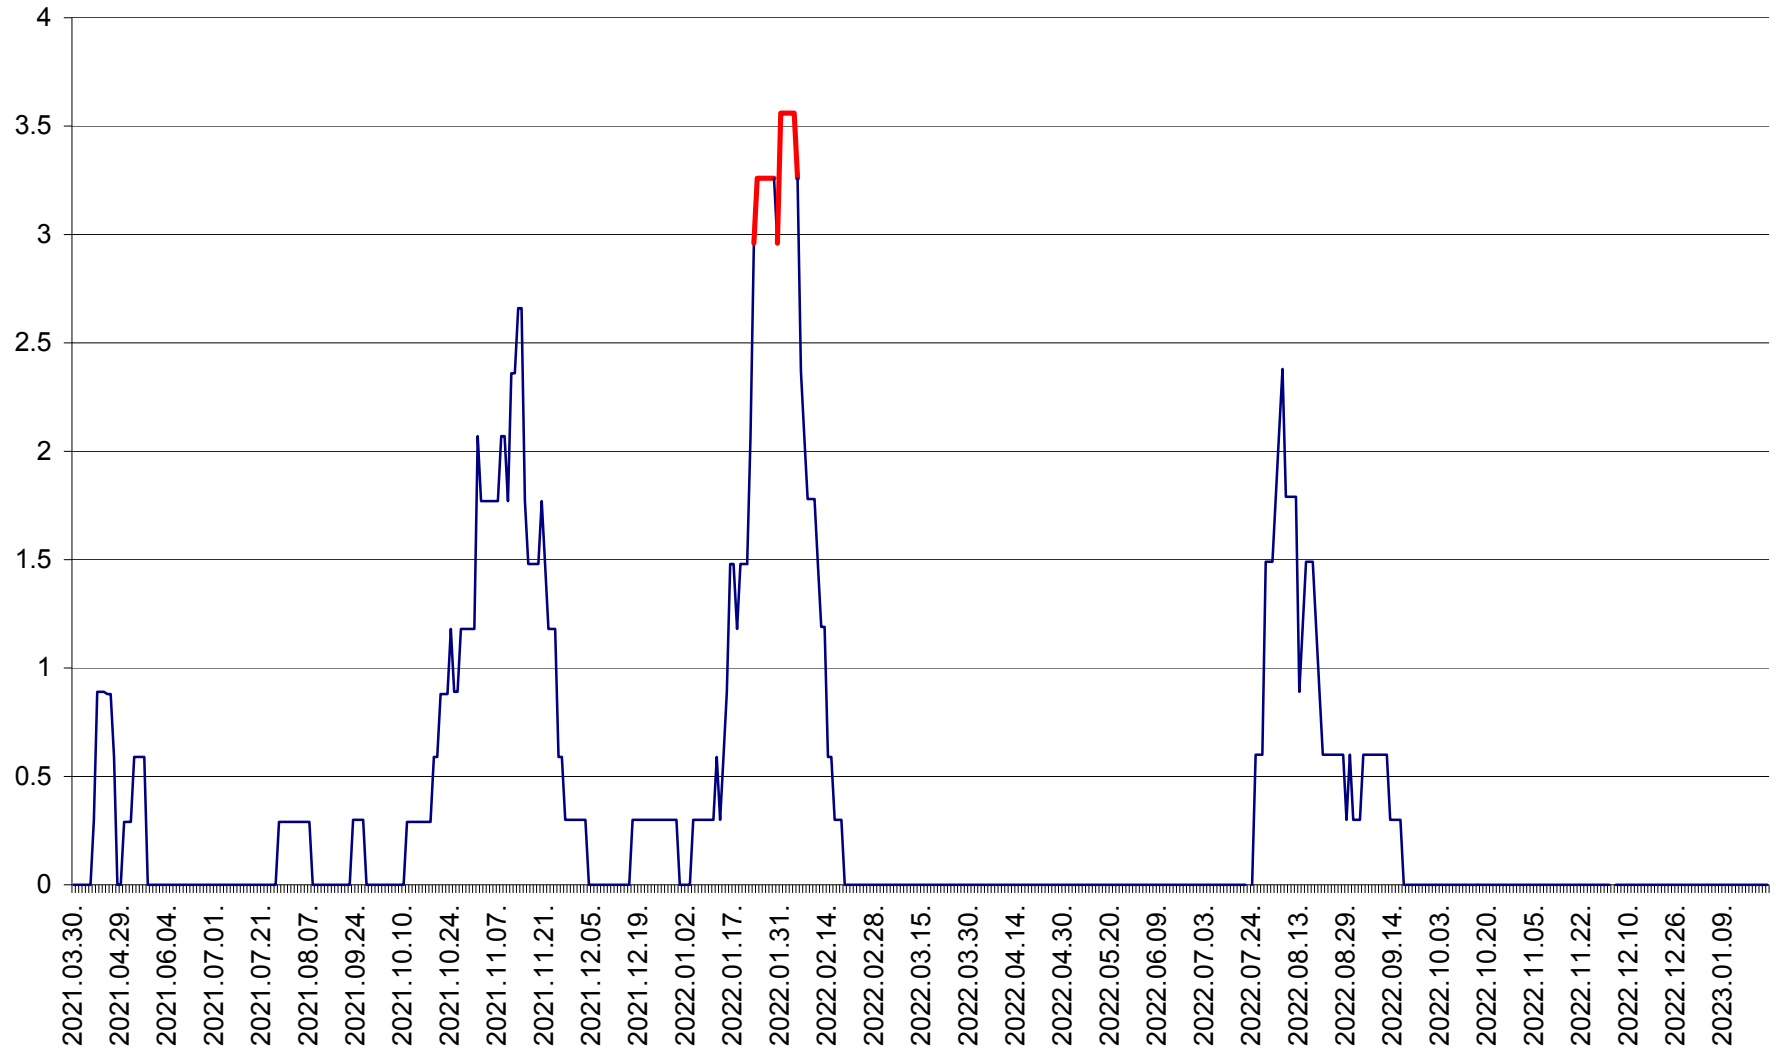

MUNICIPIUL GHEORGHENI - Evolutia incidentei cumulate pe 14 zile la % de locuitori
2021.04.01. - 2023.01.22.

JOSENI - Evolutia incidentei cumulate pe 14 zile la ‰ de locuitori
2021.04.01. - 2023.01.22.

LĂZAREA - Evolutia incidentei cumulate pe 14 zile la % de locuitori
2021.04.01. - 2023.01.22.

LELICENI - Evolutia incidentei cumulate pe 14 zile la ‰ de locuitori
2021.04.01. - 2023.01.22.

LUETA - Evolutia incidentei cumulate pe 14 zile la ‰ de locuitori
2021.04.01. - 2023.01.22.

LUNCA DE JOS - Evolutia incidentei cumulate pe 14 zile la ‰ de locuitori
2021.04.01. - 2023.01.22.

LUNCA DE SUS - Evolutia incidentei cumulate pe 14 zile la ‰ de locuitori
2021.04.01. - 2023.01.22.

LUPENI - Evolutia incidentei cumulate pe 14 zile la ‰ de locuitori
2021.04.01. - 2023.01.22.

MĂDĂRAȘ - Evolutia incidentei cumulate pe 14 zile la % de locuitori
2021.04.01. - 2023.01.22.