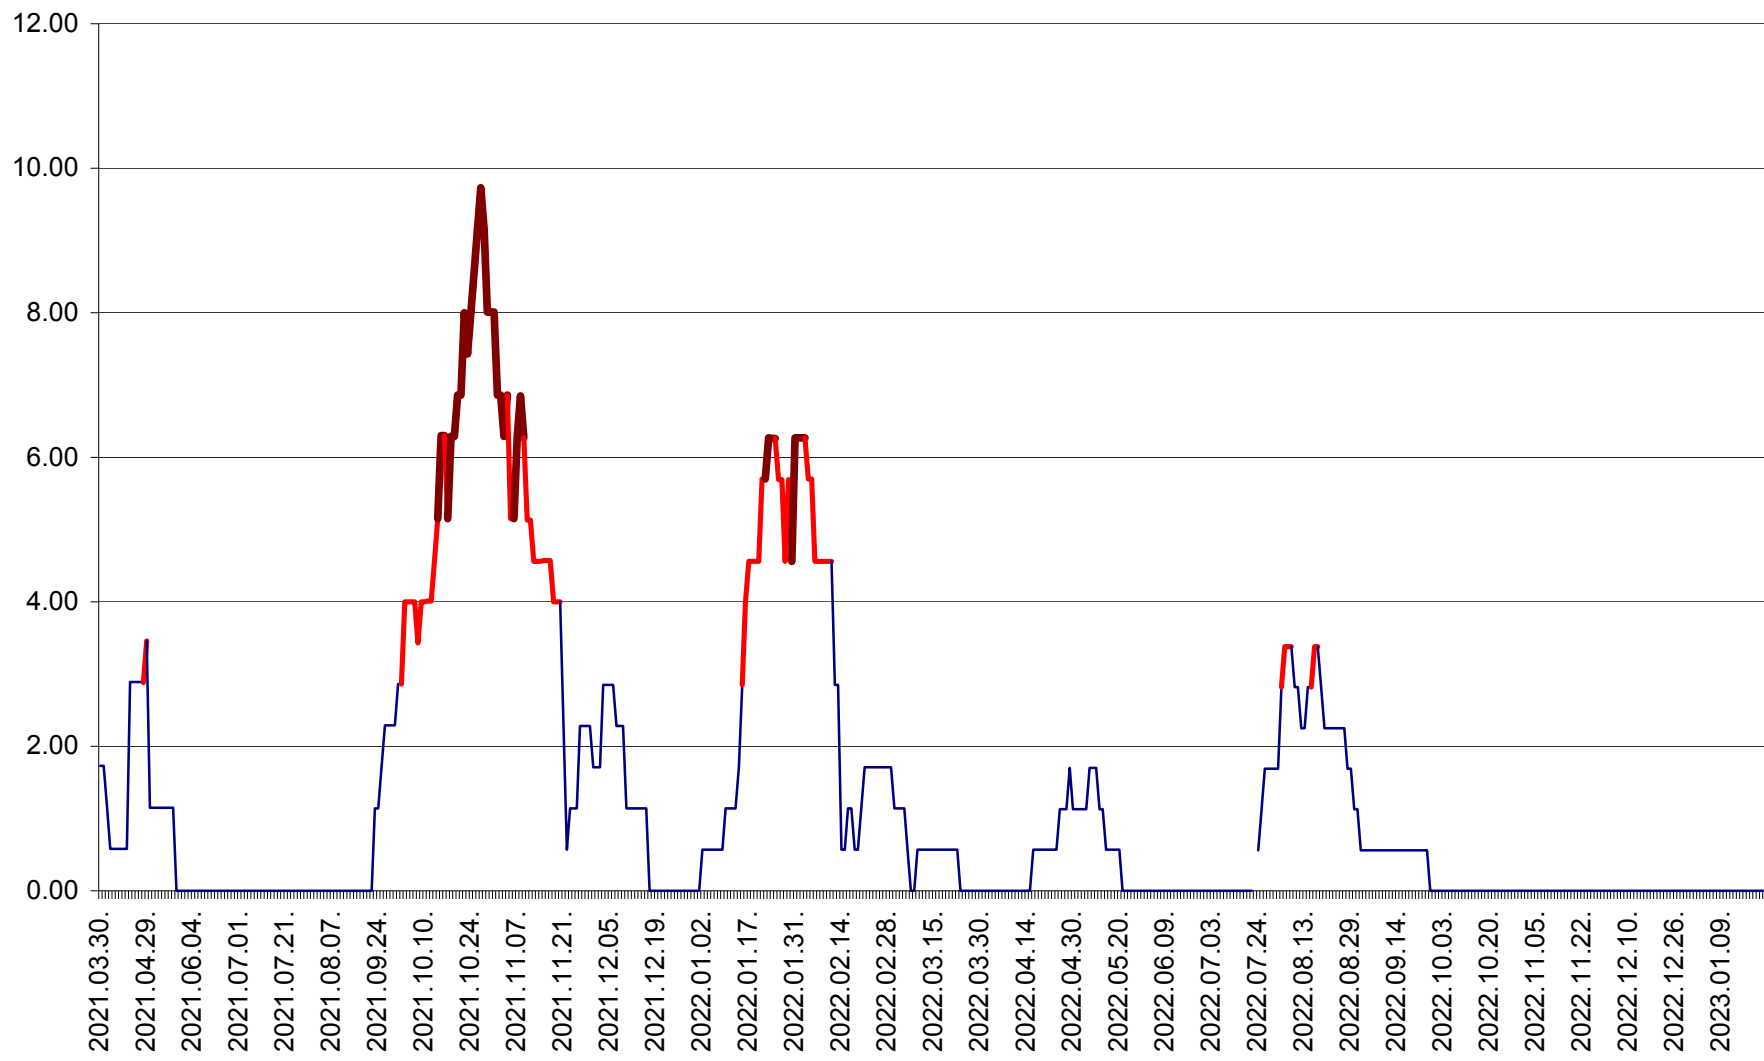

ȘIMONEȘTI - Evolutia incidentei cumulate pe 14 zile la ‰ de locuitori
2021.04.01. - 2023.01.22.

SUBCETATE - Evolutia incidentei cumulate pe 14 zile la ‰ de locuitori
2021.04.01. - 2023.01.22.

SUSENI - Evolutia incidentei cumulate pe 14 zile la ‰ de locuitori
2021.04.01. - 2023.01.22.

TOMEȘTI - Evolutia incidentei cumulate pe 14 zile la ‰ de locuitori
2021.04.01. - 2023.01.22.

MUNICIPIUL TOPLIȚA - Evoluția incidenței cumulate pe 14 zile la ‰ de locuitori
2021.04.01. - 2023.01.22.

TULGHEȘ - Evolutia incidentei cumulate pe 14 zile la ‰ de locuitori
2021.04.01. - 2023.01.22.

TUȘNAD - Evolutia incidentei cumulate pe 14 zile la ‰ de locuitori
2021.04.01. - 2023.01.22.

ULIEȘ - Evoluția incidentei cumulate pe 14 zile la ‰ de locuitori
2021.04.01. - 2023.01.22.

VĂRȘAG - Evolutia incidentei cumulate pe 14 zile la ‰ de locuitori
2021.04.01. - 2023.01.22.