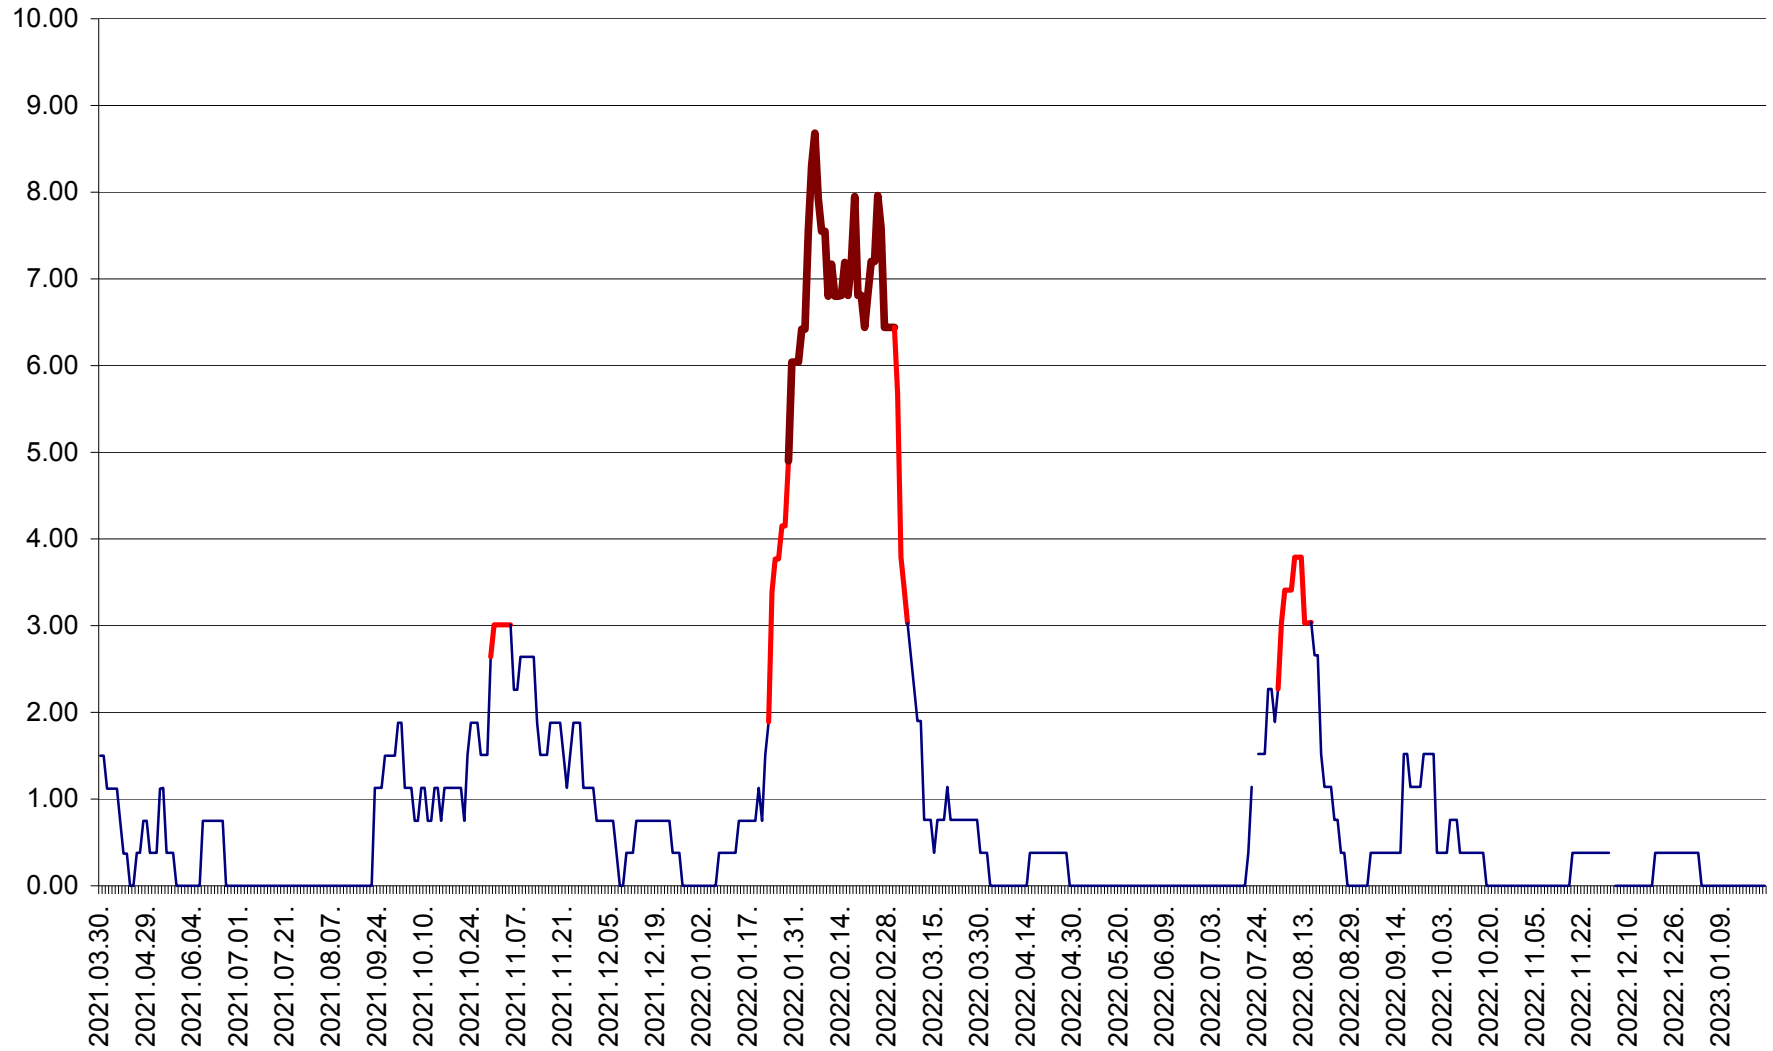

ATID - Evolutia incidentei cumulate pe 14 zile la % de locuitori
2021.04.01. - 2023.01.22.

AVRĂMEȘTI - Evolutia incidentei cumulate pe 14 zile la ‰ de locuitori
2021.04.01. - 2023.01.22.

ORAȘ BĂILE TUȘNAD - Evolutia incidentei cumulate pe 14 zile la ‰ de locuitori
2021.04.01. - 2023.01.22.

ORAȘ BĂLAN - Evoluția incidenței cumulate pe 14 zile la ‰ de locuitori
2021.04.01. - 2023.01.22.

BILBOR - Evolutia incidentei cumulate pe 14 zile la ‰ de locuitori
2021.04.01. - 2023.01.22.

ORAȘ BORSEC - Evolutia incidentei cumulate pe 14 zile la ‰ de locuitori
2021.04.01. - 2023.01.22.

BRĂDEȘTI - Evoluția incidenței cumulate pe 14 zile la ‰ de locuitori
2021.04.01. - 2023.01.22.

CĂPÂLNIȚA - Evoluția incidenței cumulate pe 14 zile la ‰ de locuitori
2021.04.01. - 2023.01.22.

CÂRȚA - Evolutia incidentei cumulate pe 14 zile la ‰ de locuitori
2021.04.01. - 2023.01.22.