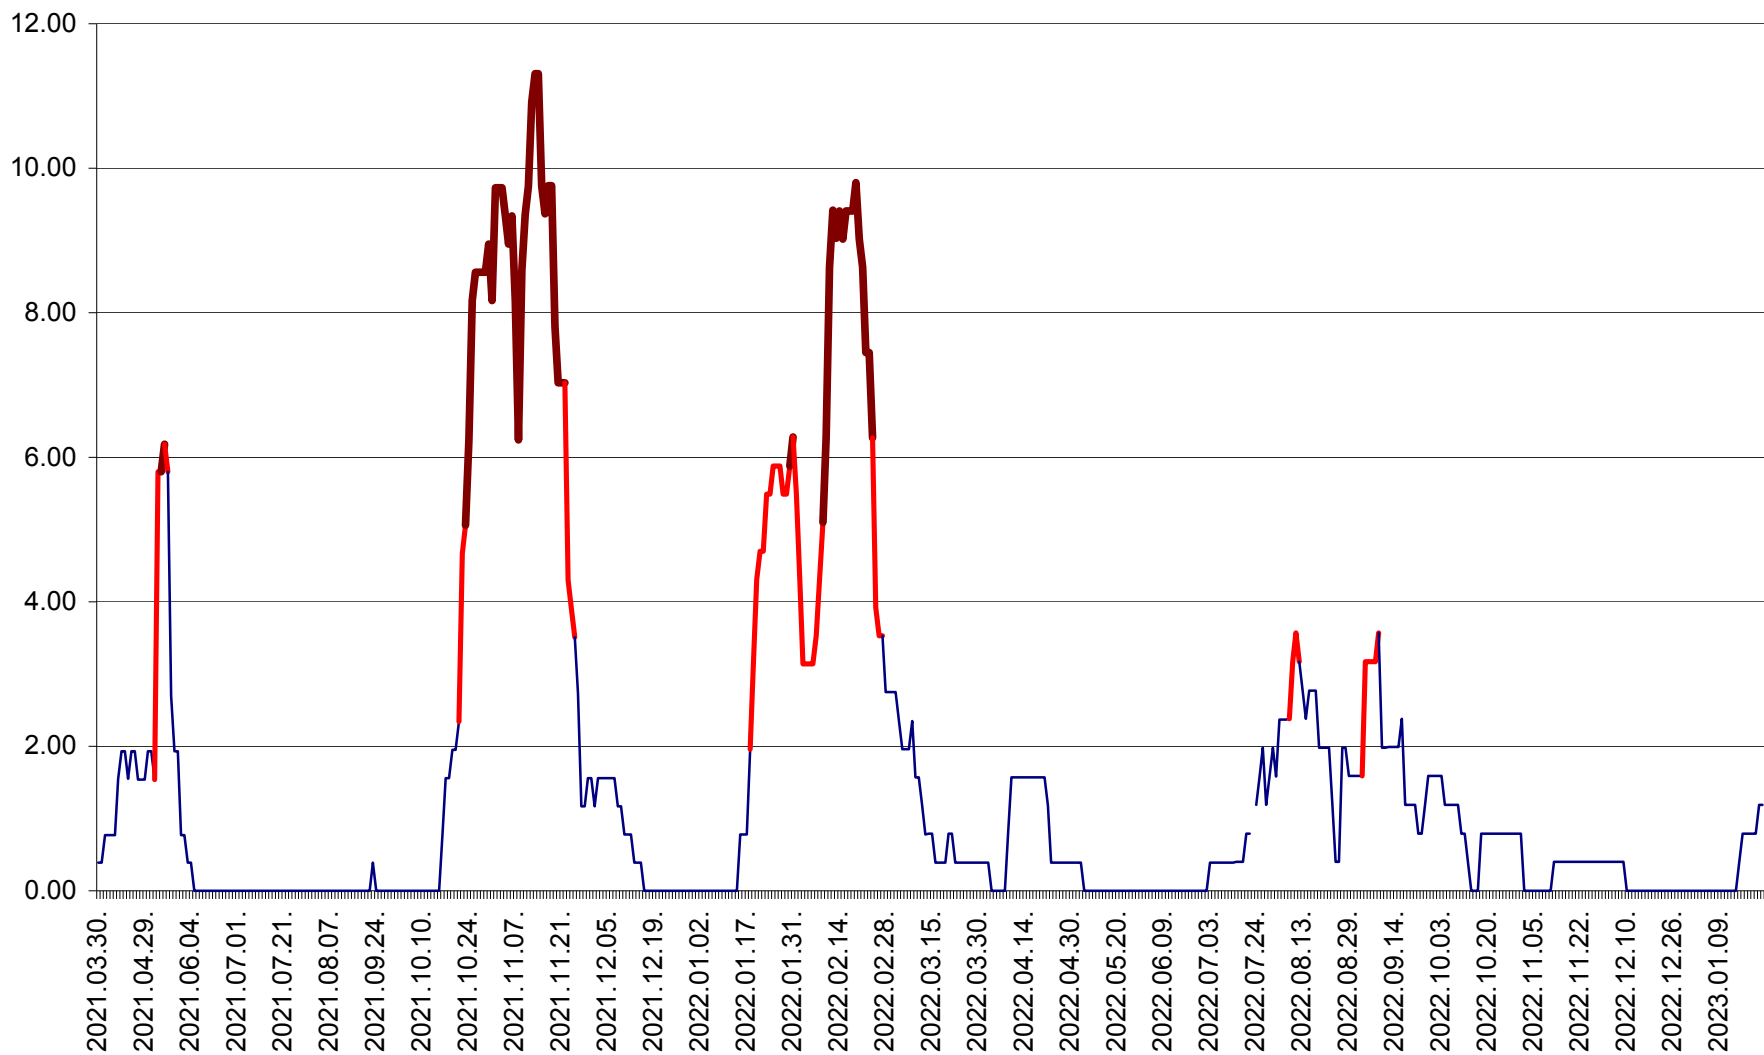

ATID - Evolutia incidentei cumulate pe 14 zile la % de locuitori
2021.04.01. - 2023.01.22.

AVRĂMEȘTI - Evolutia incidentei cumulate pe 14 zile la ‰ de locuitori
2021.04.01. - 2023.01.22.

ORAȘ BĂILE TUȘNAD - Evolutia incidentei cumulate pe 14 zile la ‰ de locuitori
2021.04.01. - 2023.01.22.

ORAȘ BĂLAN - Evoluția incidenței cumulate pe 14 zile la ‰ de locuitori
2021.04.01. - 2023.01.22.

BILBOR - Evolutia incidentei cumulate pe 14 zile la ‰ de locuitori
2021.04.01. - 2023.01.22.

ORAȘ BORSEC - Evolutia incidentei cumulate pe 14 zile la ‰ de locuitori
2021.04.01. - 2023.01.22.

BRĂDEȘTI - Evoluția incidenței cumulate pe 14 zile la ‰ de locuitori
2021.04.01. - 2023.01.22.

CĂPÂLNIȚA - Evoluția incidenței cumulate pe 14 zile la ‰ de locuitori
2021.04.01. - 2023.01.22.

CÂRȚA - Evolutia incidentei cumulate pe 14 zile la ‰ de locuitori
2021.04.01. - 2023.01.22.