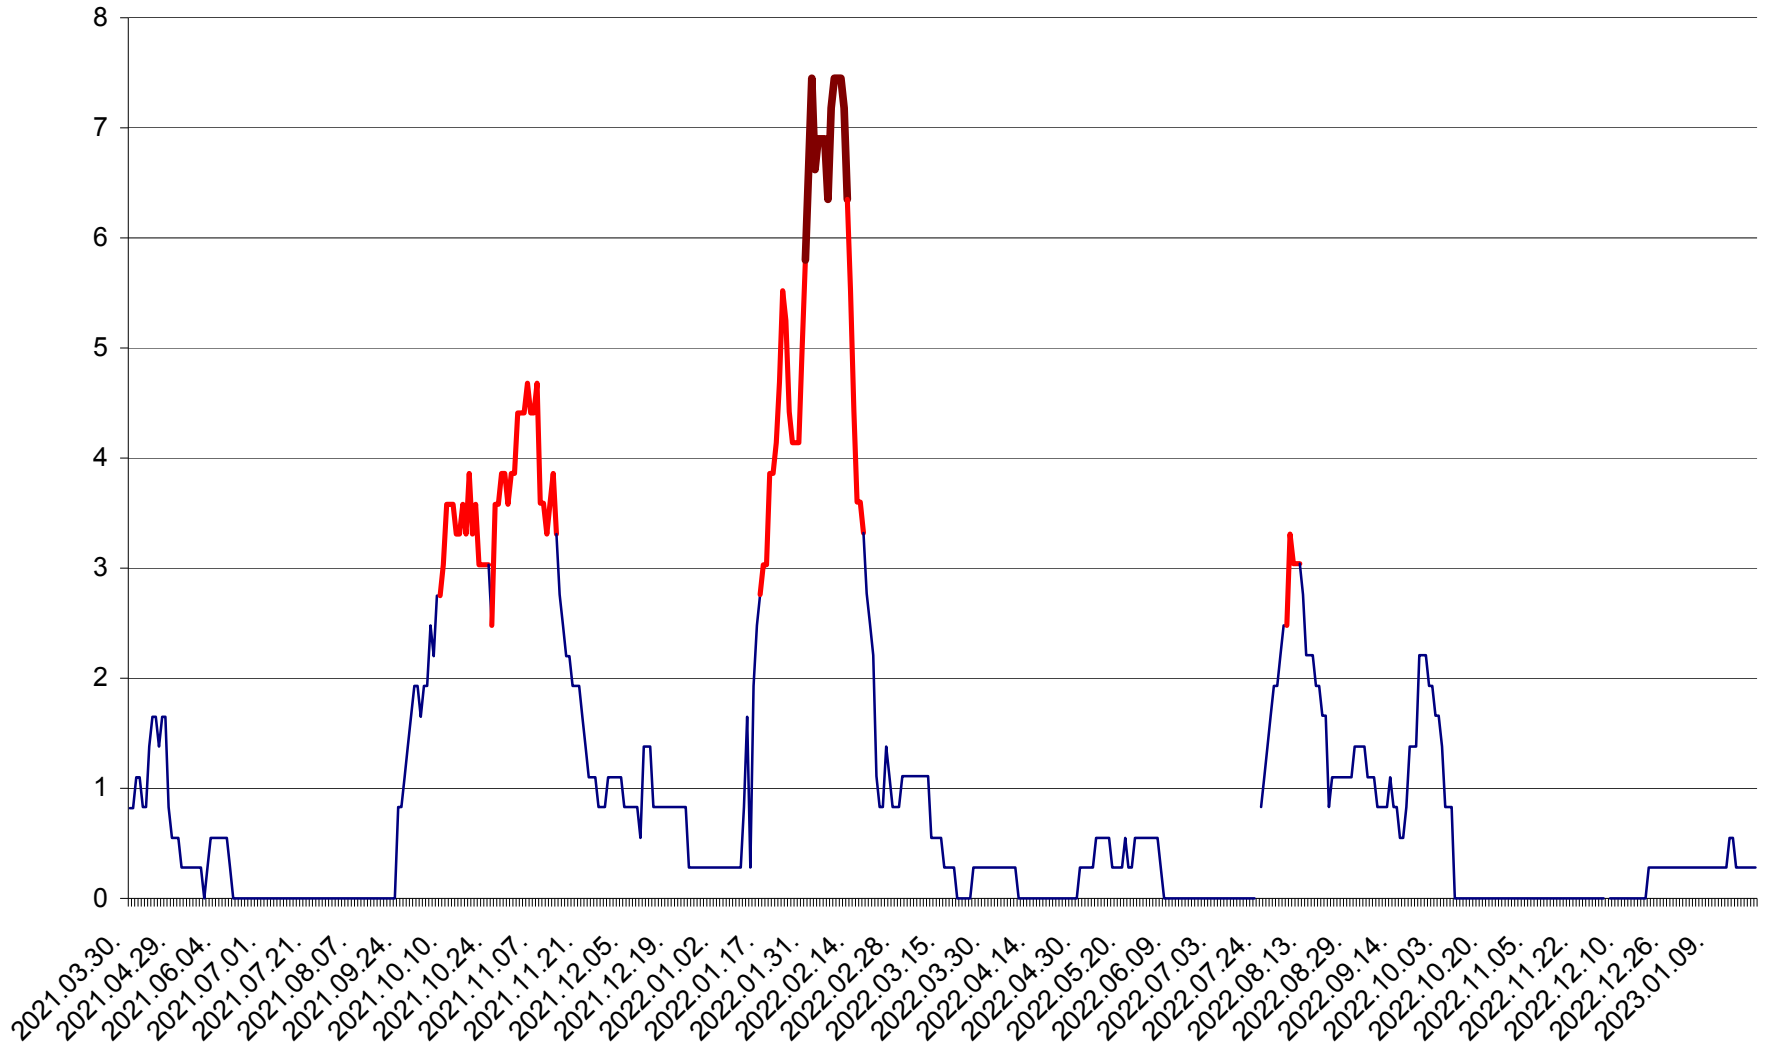

RACU - Evolutia incidentei cumulate pe 14 zile la ‰ de locuitori
2021.04.01. - 2023.01.22.

REMETEA - Evolutia incidentei cumulate pe 14 zile la ‰ de locuitori
2021.04.01. - 2023.01.22.

SĂCEL - Evolutia incidentei cumulate pe 14 zile la ‰ de locuitori
2021.04.01. - 2023.01.22.

SÂNCRĂIENI - Evolutia incidentei cumulate pe 14 zile la ‰ de locuitori
2021.04.01. - 2023.01.22.

SÂNDOMINIC - Evolutia incidentei cumulate pe 14 zile la ‰ de locuitori
2021.04.01. - 2023.01.22.

SÂNMARTIN - Evolutia incidentei cumulate pe 14 zile la ‰ de locuitori
2021.04.01. - 2023.01.22.

SÂNSIMION - Evolutia incidentei cumulate pe 14 zile la ‰ de locuitori
2021.04.01. - 2023.01.22.

SÂNTIMBRU - Evolutia incidentei cumulate pe 14 zile la ‰ de locuitori
2021.04.01. - 2023.01.22.

SĂRMAȘ - Evolutia incidentei cumulate pe 14 zile la ‰ de locuitori
2021.04.01. - 2023.01.22.