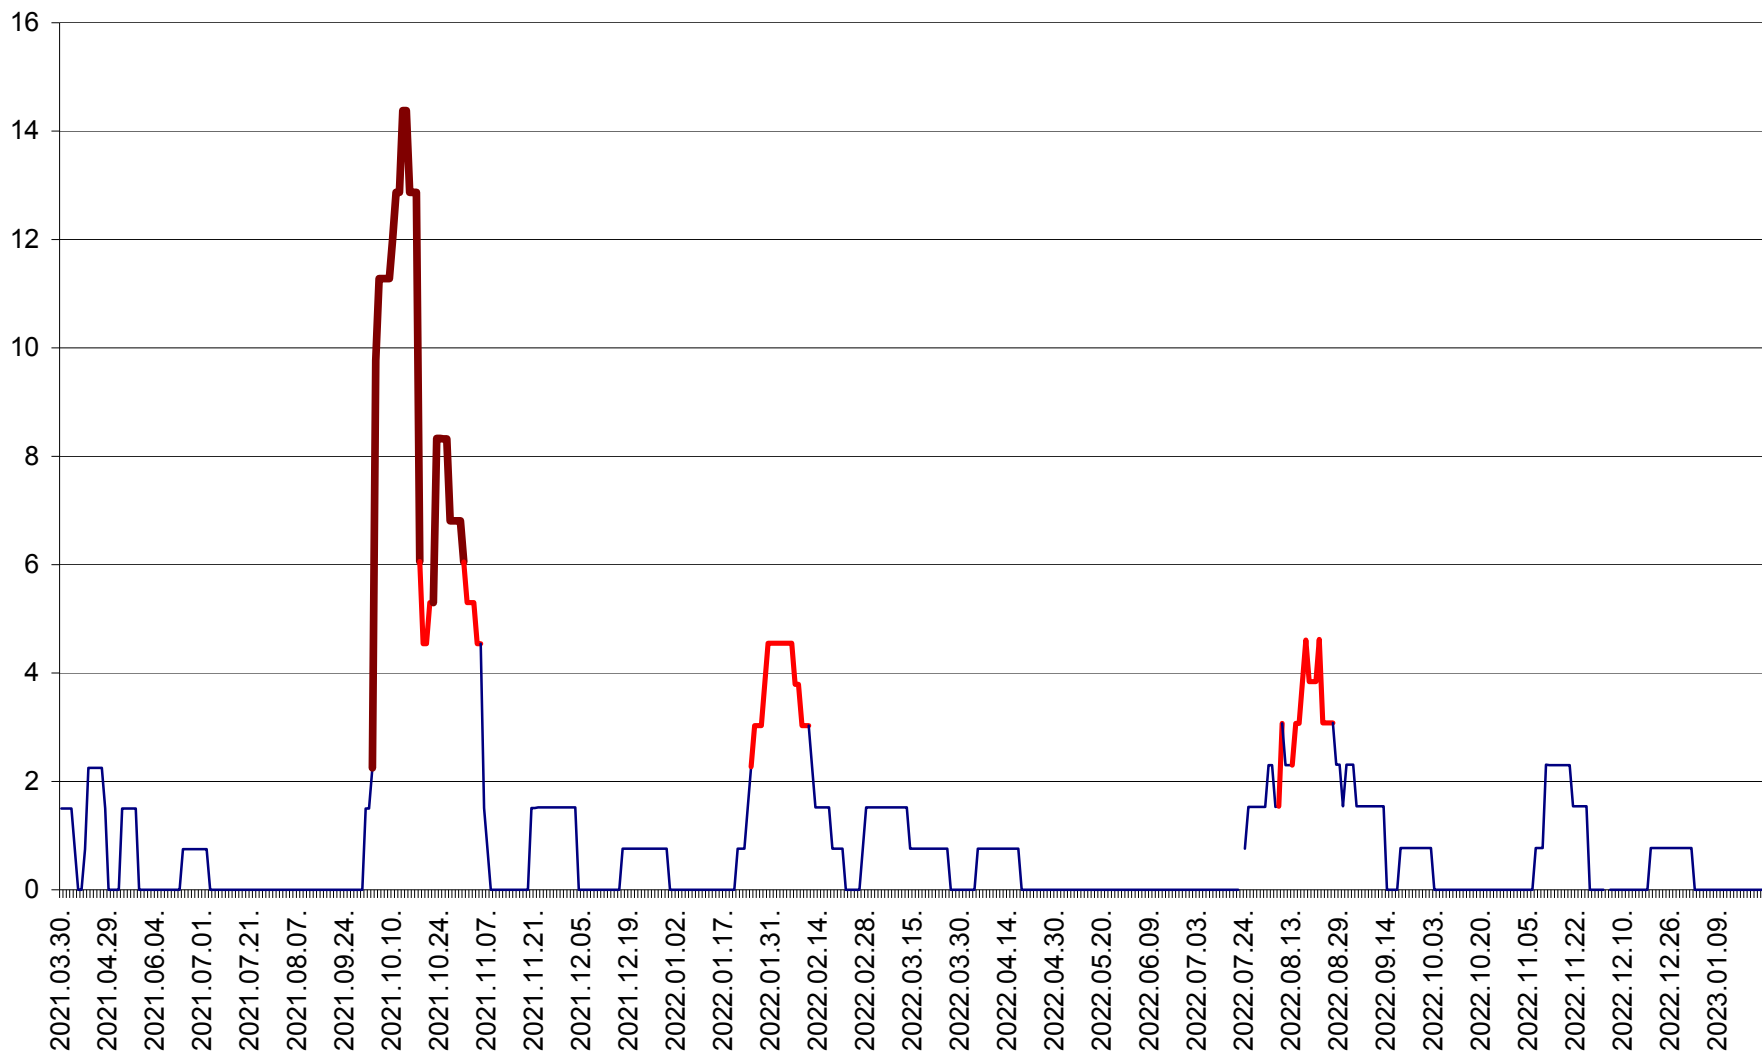

LELICENI - Evolutia incidentei cumulate pe 14 zile la ‰ de locuitori
2021.04.01. - 2023.01.22.

LUETA - Evolutia incidentei cumulate pe 14 zile la ‰ de locuitori
2021.04.01. - 2023.01.22.

LUNCA DE JOS - Evolutia incidentei cumulate pe 14 zile la ‰ de locuitori
2021.04.01. - 2023.01.22.

LUNCA DE SUS - Evolutia incidentei cumulate pe 14 zile la ‰ de locuitori
2021.04.01. - 2023.01.22.

LUPENI - Evolutia incidentei cumulate pe 14 zile la ‰ de locuitori
2021.04.01. - 2023.01.22.

MĂDĂRAȘ - Evolutia incidentei cumulate pe 14 zile la % de locuitori
2021.04.01. - 2023.01.22.

MĂRTINIȘ - Evolutia incidentei cumulate pe 14 zile la ‰ de locuitori
2021.04.01. - 2023.01.22.

MEREȘTI - Evolutia incidentei cumulate pe 14 zile la ‰ de locuitori
2021.04.01. - 2023.01.22.

MUNICIPIUL MIERCUREA-CIUC - Evolutia incidentei cumulate pe 14 zile la ‰ de locuitori
2021.04.01. - 2023.01.22.

MIHĂILENI - Evolutia incidentei cumulate pe 14 zile la ‰ de locuitori
2021.04.01. - 2023.01.22.

MUGENI - Evolutia incidentei cumulate pe 14 zile la ‰ de locuitori
2021.04.01. - 2023.01.22.

OCLAND - Evolutia incidentei cumulate pe 14 zile la ‰ de locuitori
2021.04.01. - 2023.01.22.