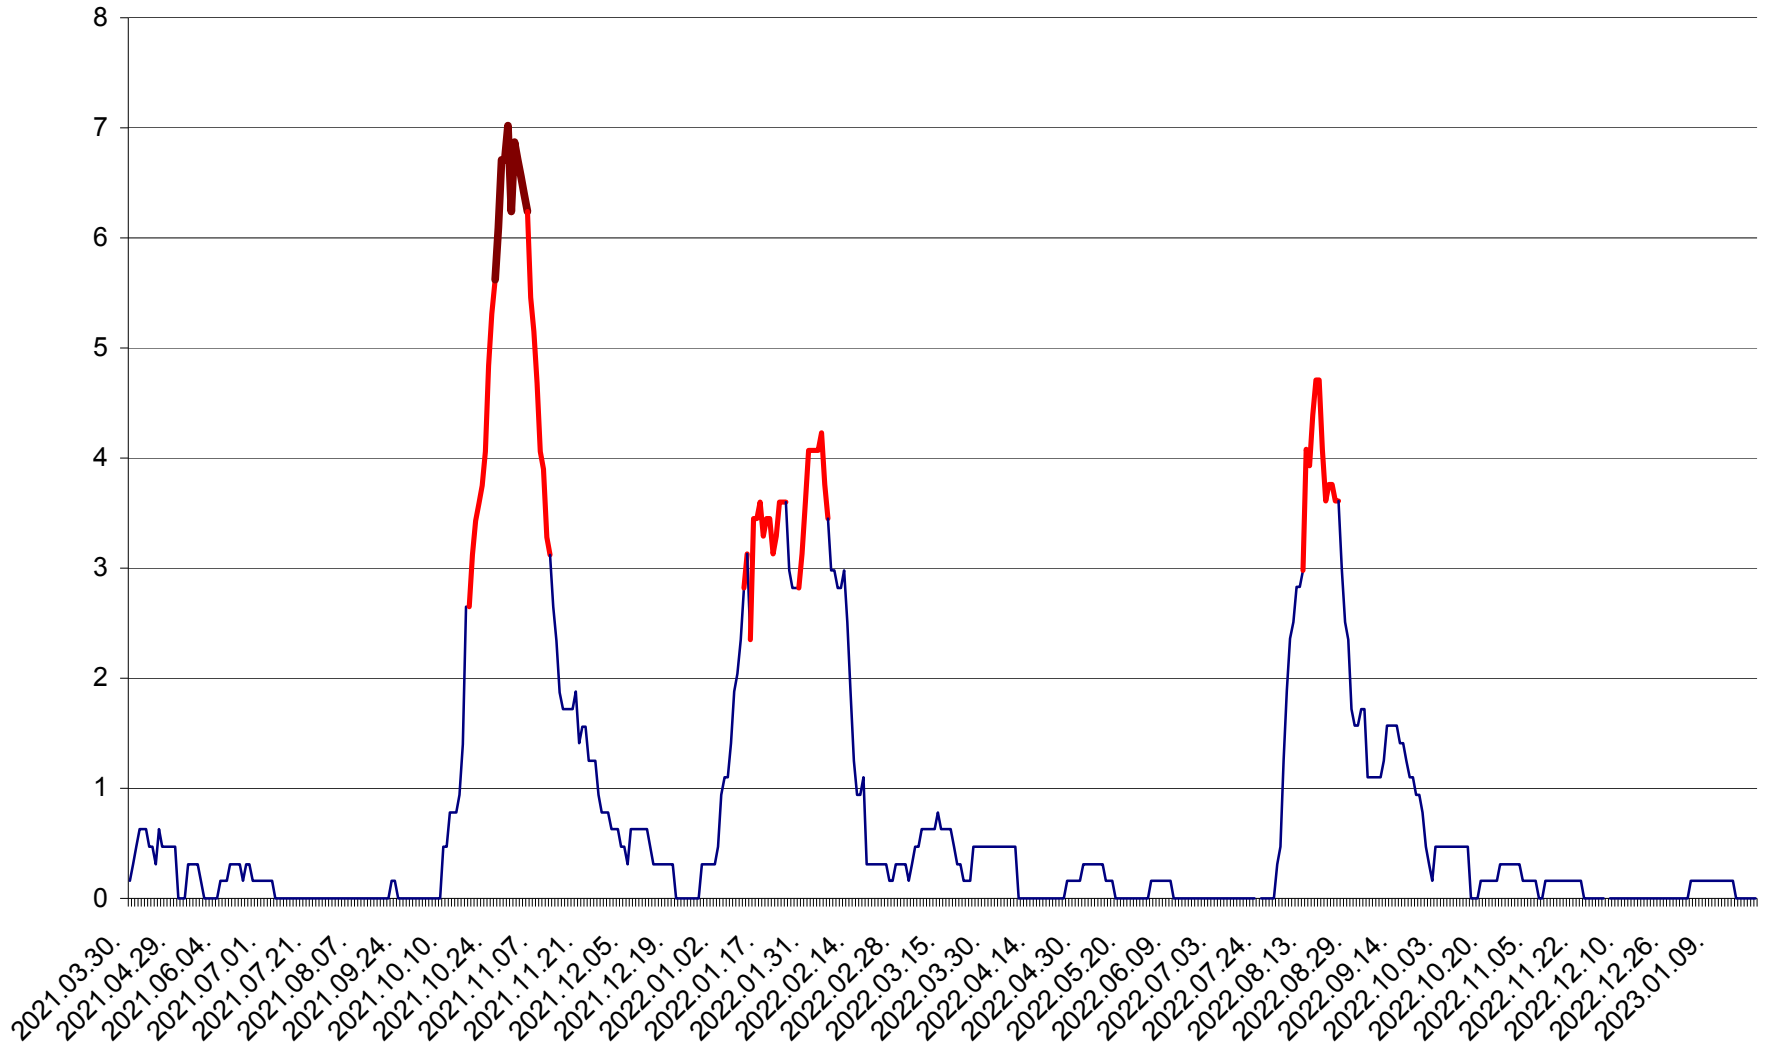

PLĂIEȘII DE JOS - Evoluția incidenței cumulate pe 14 zile la ‰ de locuitori
2021.04.01. - 2023.01.22.

PORUMBENI - Evolutia incidentei cumulate pe 14 zile la ‰ de locuitori
2021.04.01. - 2023.01.22.

PRAID - Evolutia incidentei cumulate pe 14 zile la ‰ de locuitori
2021.04.01. - 2023.01.22.

RACU - Evolutia incidentei cumulate pe 14 zile la ‰ de locuitori
2021.04.01. - 2023.01.22.

REMETEA - Evolutia incidentei cumulate pe 14 zile la ‰ de locuitori
2021.04.01. - 2023.01.22.

SĂCEL - Evolutia incidentei cumulate pe 14 zile la ‰ de locuitori
2021.04.01. - 2023.01.22.