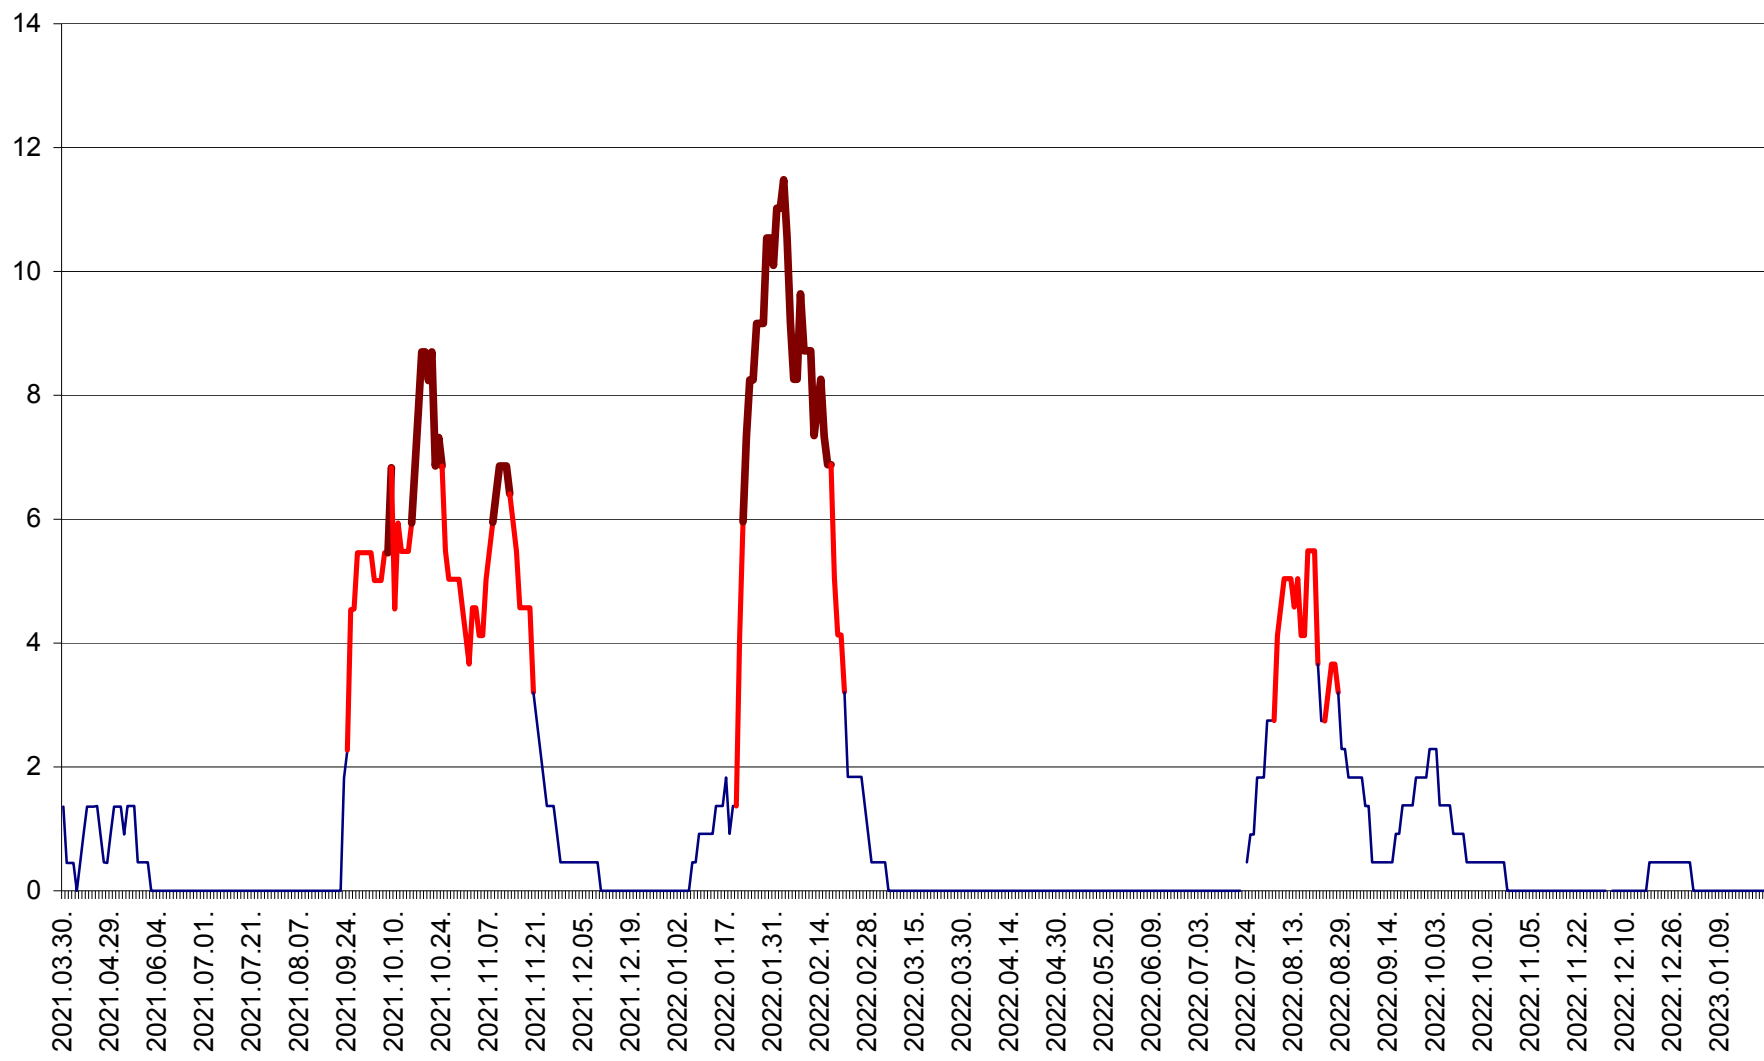

MUNICIPIUL GHEORGHENI - Evolutia incidentei cumulate pe 14 zile la % de locuitori
2021.04.01. - 2023.01.22.

JOSENI - Evolutia incidentei cumulate pe 14 zile la ‰ de locuitori
2021.04.01. - 2023.01.22.

LĂZAREA - Evolutia incidentei cumulate pe 14 zile la % de locuitori
2021.04.01. - 2023.01.22.

LELICENI - Evolutia incidentei cumulate pe 14 zile la ‰ de locuitori
2021.04.01. - 2023.01.22.

LUETA - Evolutia incidentei cumulate pe 14 zile la ‰ de locuitori
2021.04.01. - 2023.01.22.

LUNCA DE JOS - Evolutia incidentei cumulate pe 14 zile la ‰ de locuitori
2021.04.01. - 2023.01.22.

LUNCA DE SUS - Evolutia incidentei cumulate pe 14 zile la ‰ de locuitori
2021.04.01. - 2023.01.22.

LUPENI - Evolutia incidentei cumulate pe 14 zile la ‰ de locuitori
2021.04.01. - 2023.01.22.

MĂDĂRAȘ - Evolutia incidentei cumulate pe 14 zile la % de locuitori
2021.04.01. - 2023.01.22.