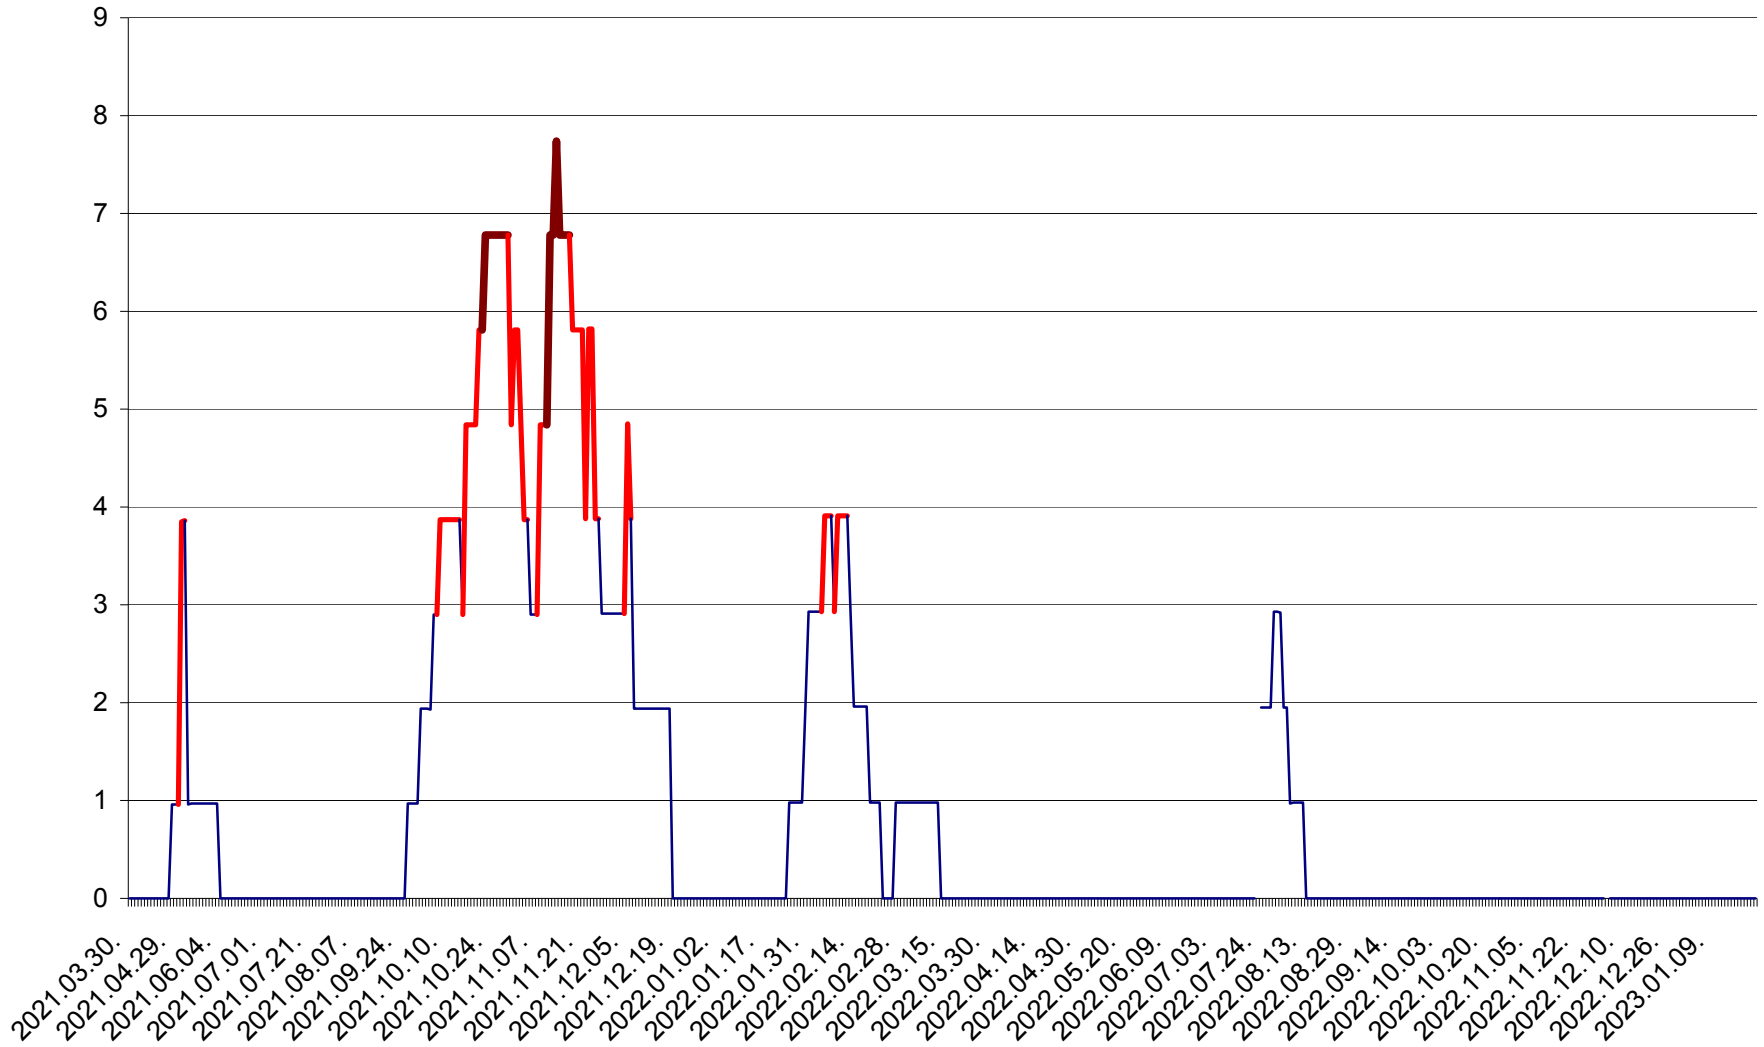

DEALU - Evolutia incidentei cumulate pe 14 zile la ‰ de locuitori
2021.04.01. - 2023.01.22.