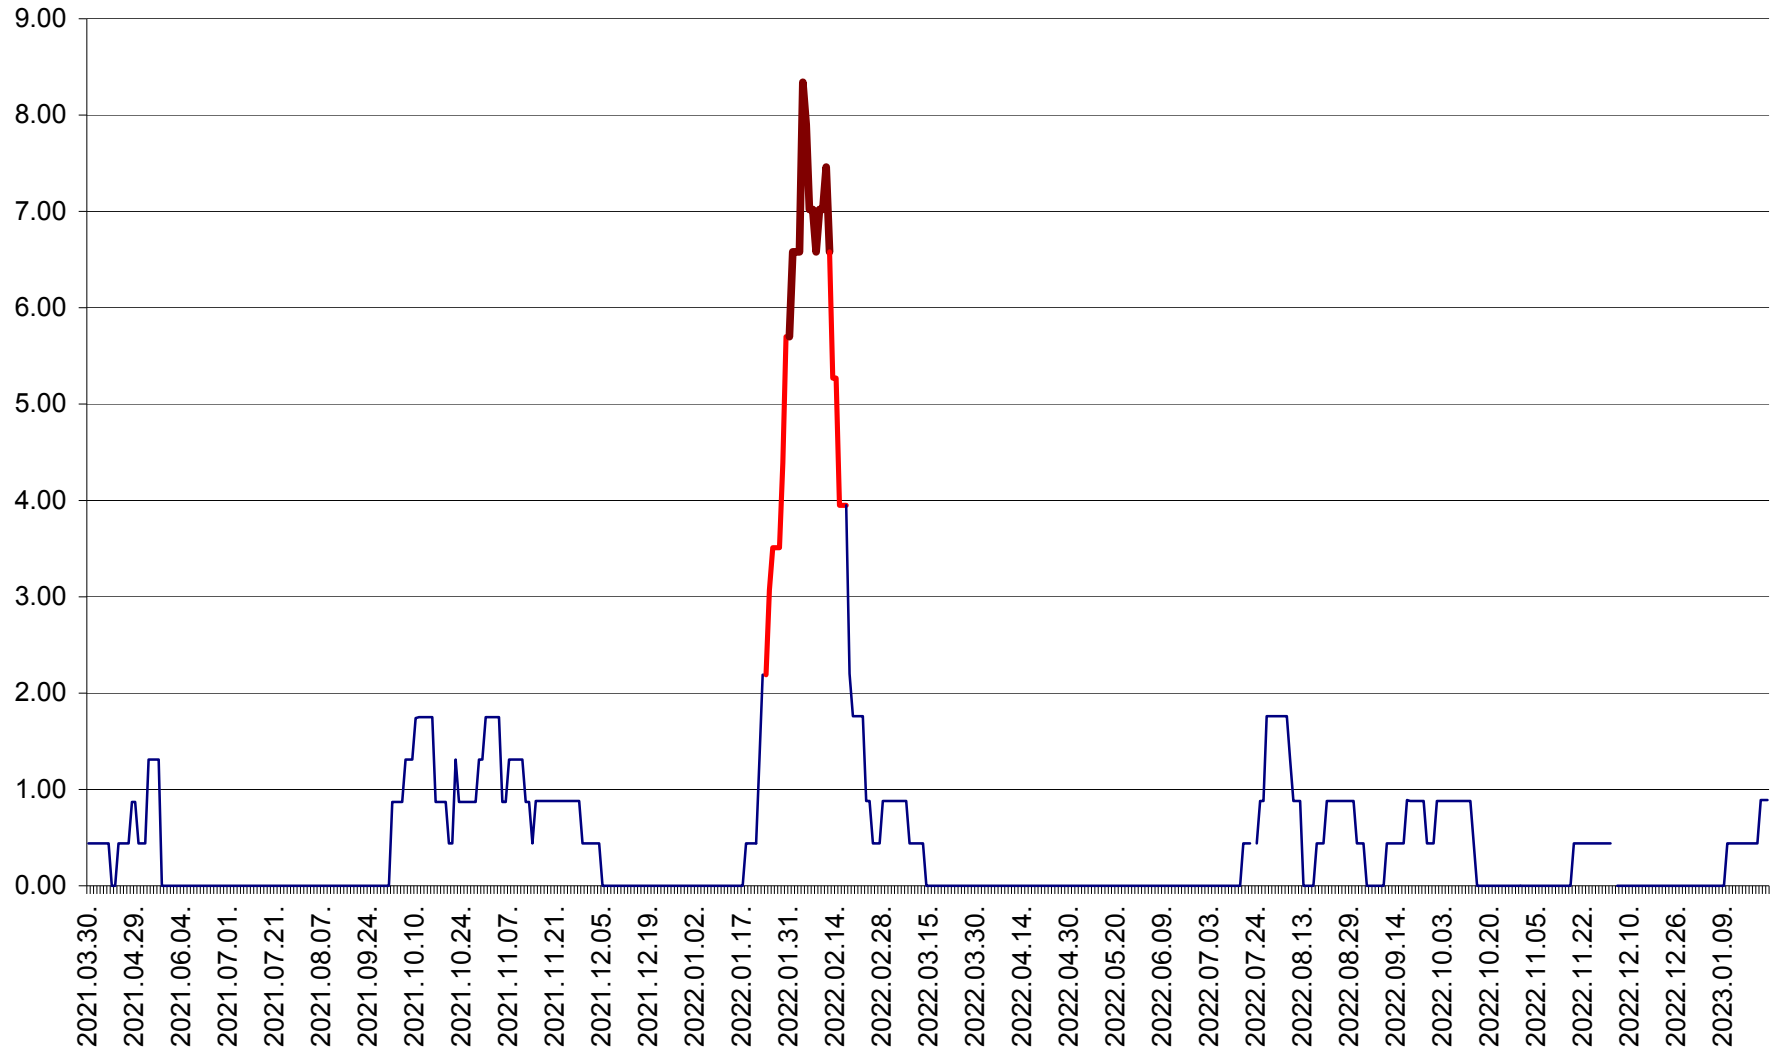

ORAȘ BĂLAN - Evoluția incidenței cumulate pe 14 zile la ‰ de locuitori
2021.04.01. - 2023.01.22.

BILBOR - Evolutia incidentei cumulate pe 14 zile la ‰ de locuitori
2021.04.01. - 2023.01.22.

ORAȘ BORSEC - Evolutia incidentei cumulate pe 14 zile la ‰ de locuitori
2021.04.01. - 2023.01.22.

BRĂDEȘTI - Evoluția incidenței cumulate pe 14 zile la ‰ de locuitori
2021.04.01. - 2023.01.22.

CĂPÂLNIȚA - Evoluția incidenței cumulate pe 14 zile la ‰ de locuitori
2021.04.01. - 2023.01.22.

CÂRȚA - Evolutia incidentei cumulate pe 14 zile la ‰ de locuitori
2021.04.01. - 2023.01.22.

CICEU - Evolutia incidentei cumulate pe 14 zile la ‰ de locuitori
2021.04.01. - 2023.01.22.

CIUCSÂNGEORGIU - Evolutia incidentei cumulate pe 14 zile la ‰ de locuitori
2021.04.01. - 2023.01.22.

CIUMANI - Evolutia incidentei cumulate pe 14 zile la ‰ de locuitori
2021.04.01. - 2023.01.22.

CORBU - Evolutia incidentei cumulate pe 14 zile la ‰ de locuitori
2021.04.01. - 2023.01.22.

CORUND - Evolutia incidentei cumulate pe 14 zile la ‰ de locuitori
2021.04.01. - 2023.01.22.

COZMENI - Evolutia incidentei cumulate pe 14 zile la ‰ de locuitori
2021.04.01. - 2023.01.22.