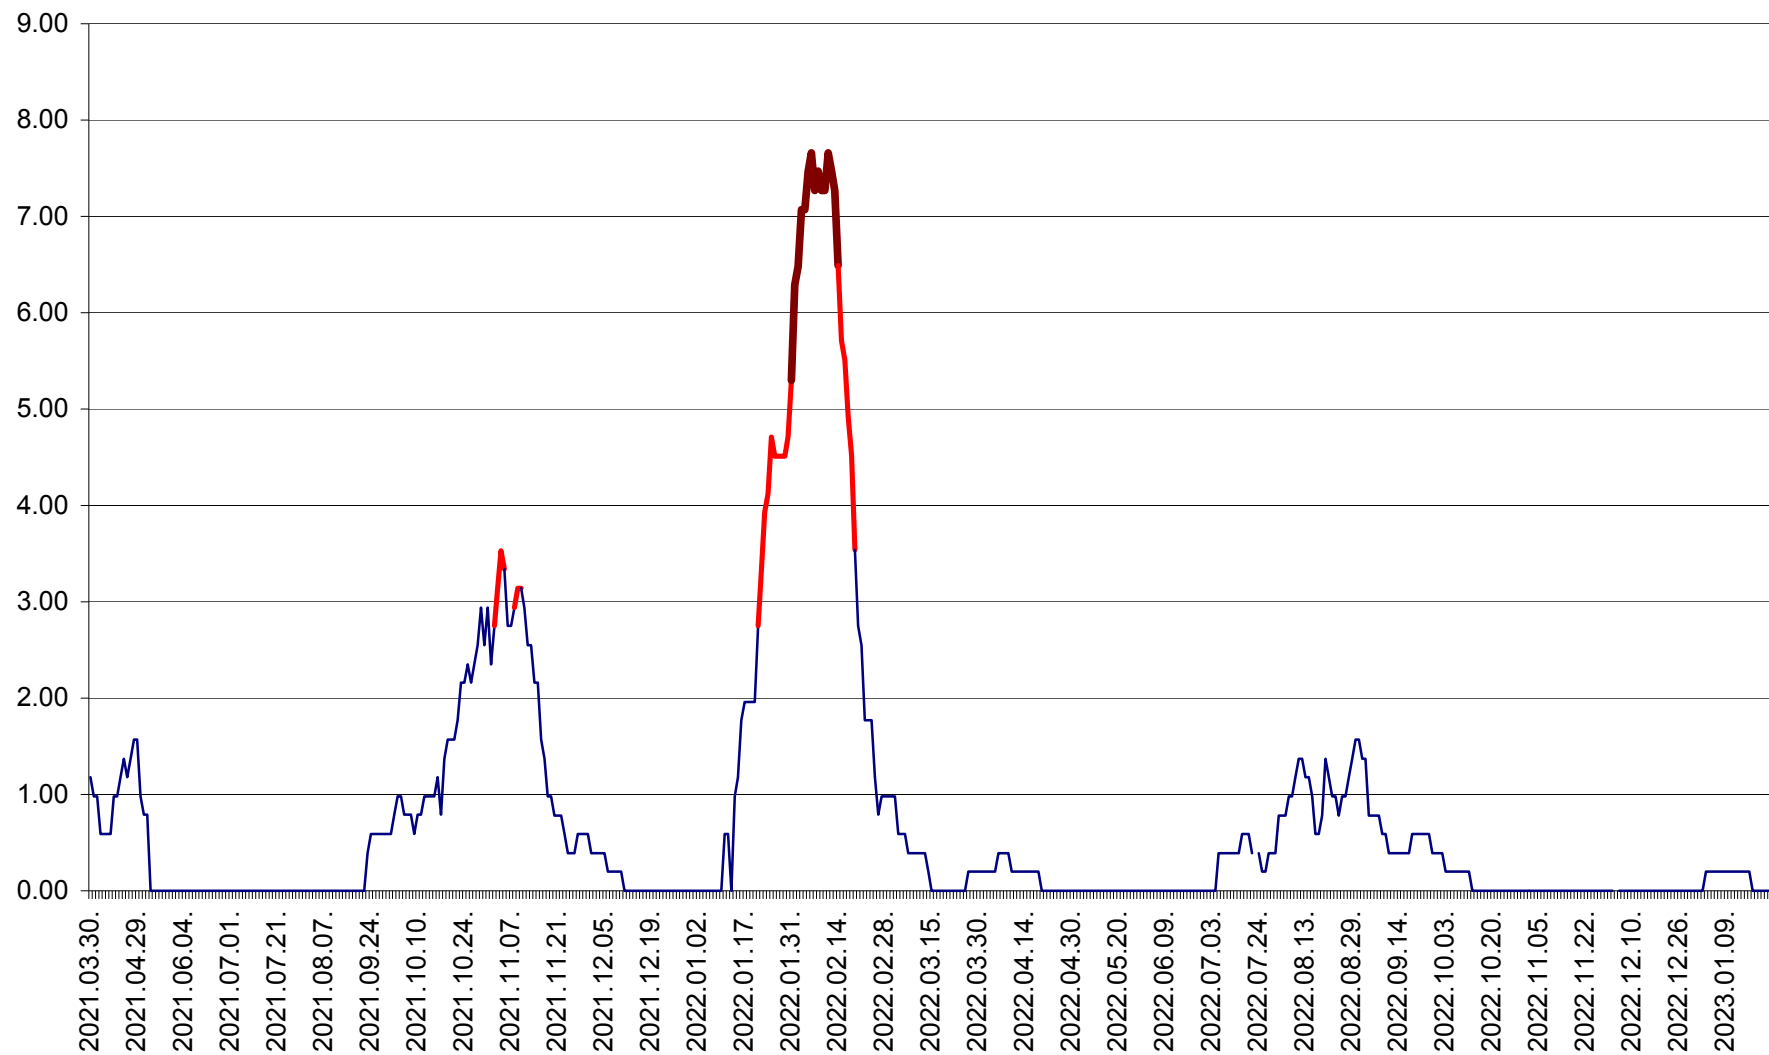

ORAȘ BĂLAN - Evoluția incidenței cumulate pe 14 zile la ‰ de locuitori
2021.04.01. - 2023.01.22.

BILBOR - Evolutia incidentei cumulate pe 14 zile la ‰ de locuitori
2021.04.01. - 2023.01.22.

ORAȘ BORSEC - Evolutia incidentei cumulate pe 14 zile la ‰ de locuitori
2021.04.01. - 2023.01.22.

BRĂDEȘTI - Evoluția incidenței cumulate pe 14 zile la ‰ de locuitori
2021.04.01. - 2023.01.22.

CĂPÂLNIȚA - Evoluția incidenței cumulate pe 14 zile la ‰ de locuitori
2021.04.01. - 2023.01.22.

CÂRȚA - Evolutia incidentei cumulate pe 14 zile la ‰ de locuitori
2021.04.01. - 2023.01.22.

CICEU - Evolutia incidentei cumulate pe 14 zile la ‰ de locuitori
2021.04.01. - 2023.01.22.

CIUCSÂNGEORGIU - Evolutia incidentei cumulate pe 14 zile la ‰ de locuitori
2021.04.01. - 2023.01.22.

CIUMANI - Evolutia incidentei cumulate pe 14 zile la ‰ de locuitori
2021.04.01. - 2023.01.22.

CORBU - Evolutia incidentei cumulate pe 14 zile la ‰ de locuitori
2021.04.01. - 2023.01.22.

CORUND - Evolutia incidentei cumulate pe 14 zile la ‰ de locuitori
2021.04.01. - 2023.01.22.

COZMENI - Evolutia incidentei cumulate pe 14 zile la ‰ de locuitori
2021.04.01. - 2023.01.22.