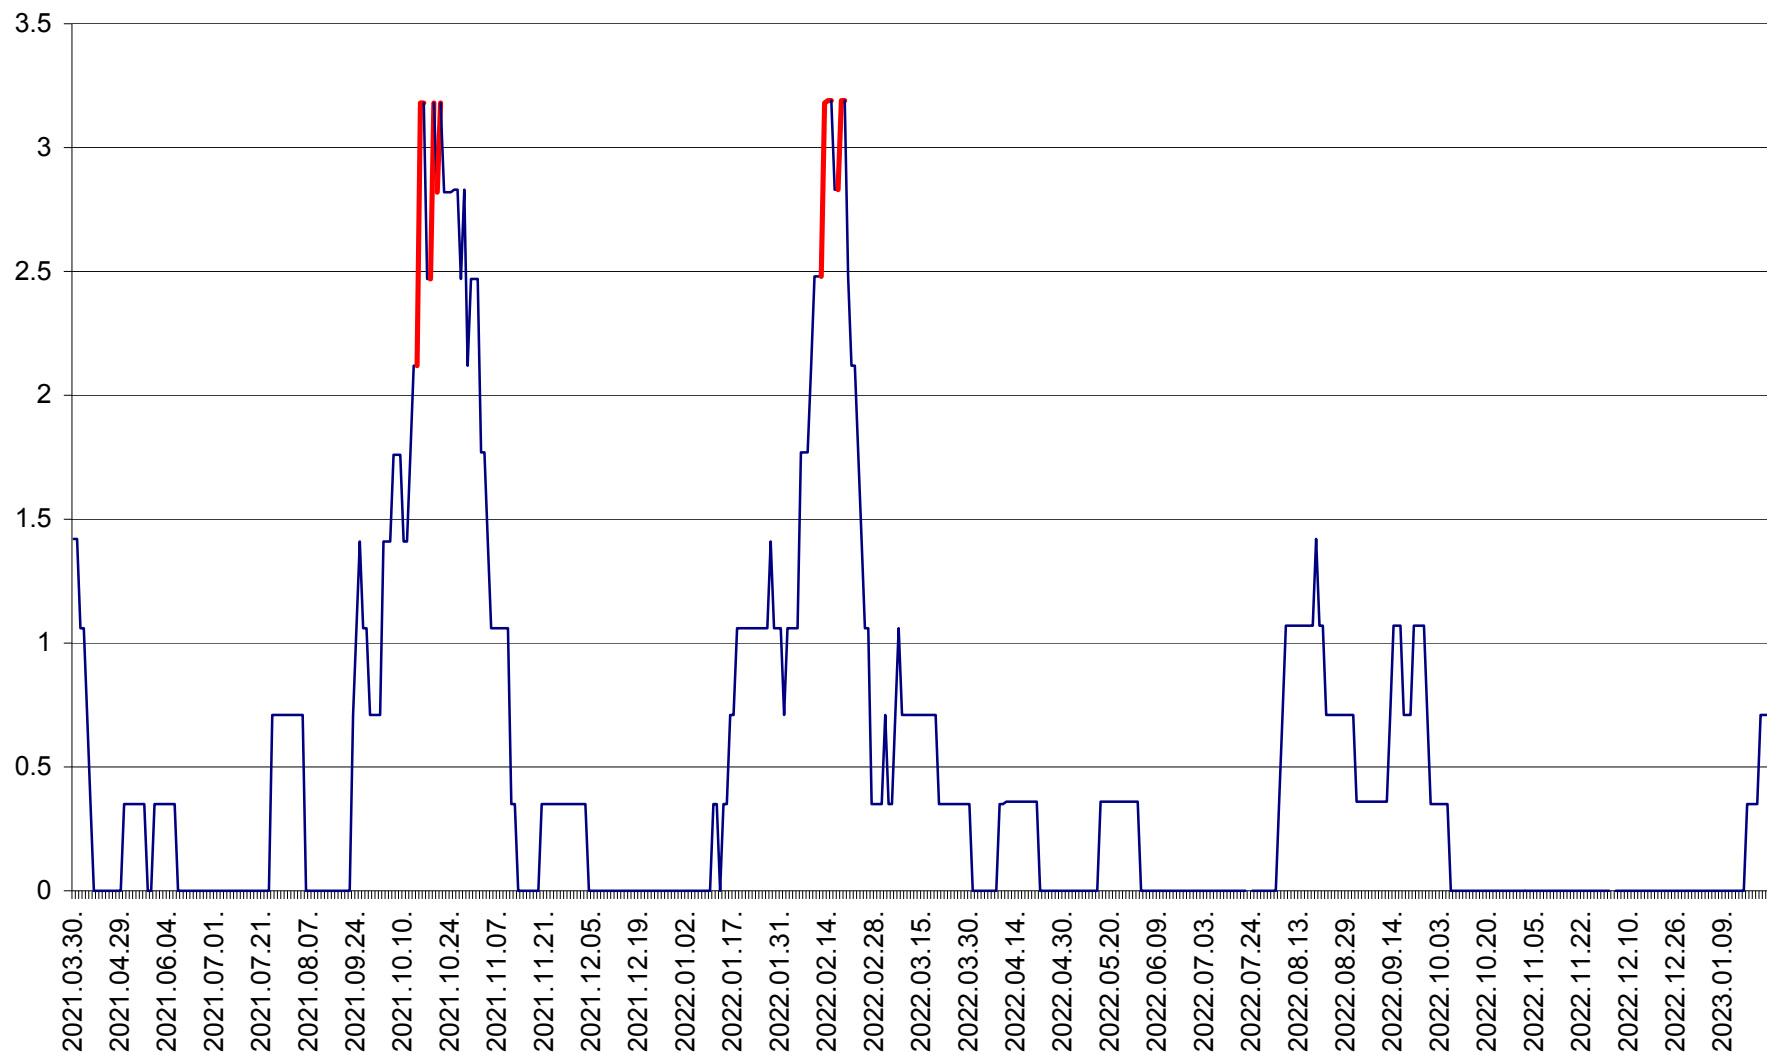

PORUMBENI - Evolutia incidentei cumulate pe 14 zile la ‰ de locuitori
2021.04.01. - 2023.01.22.