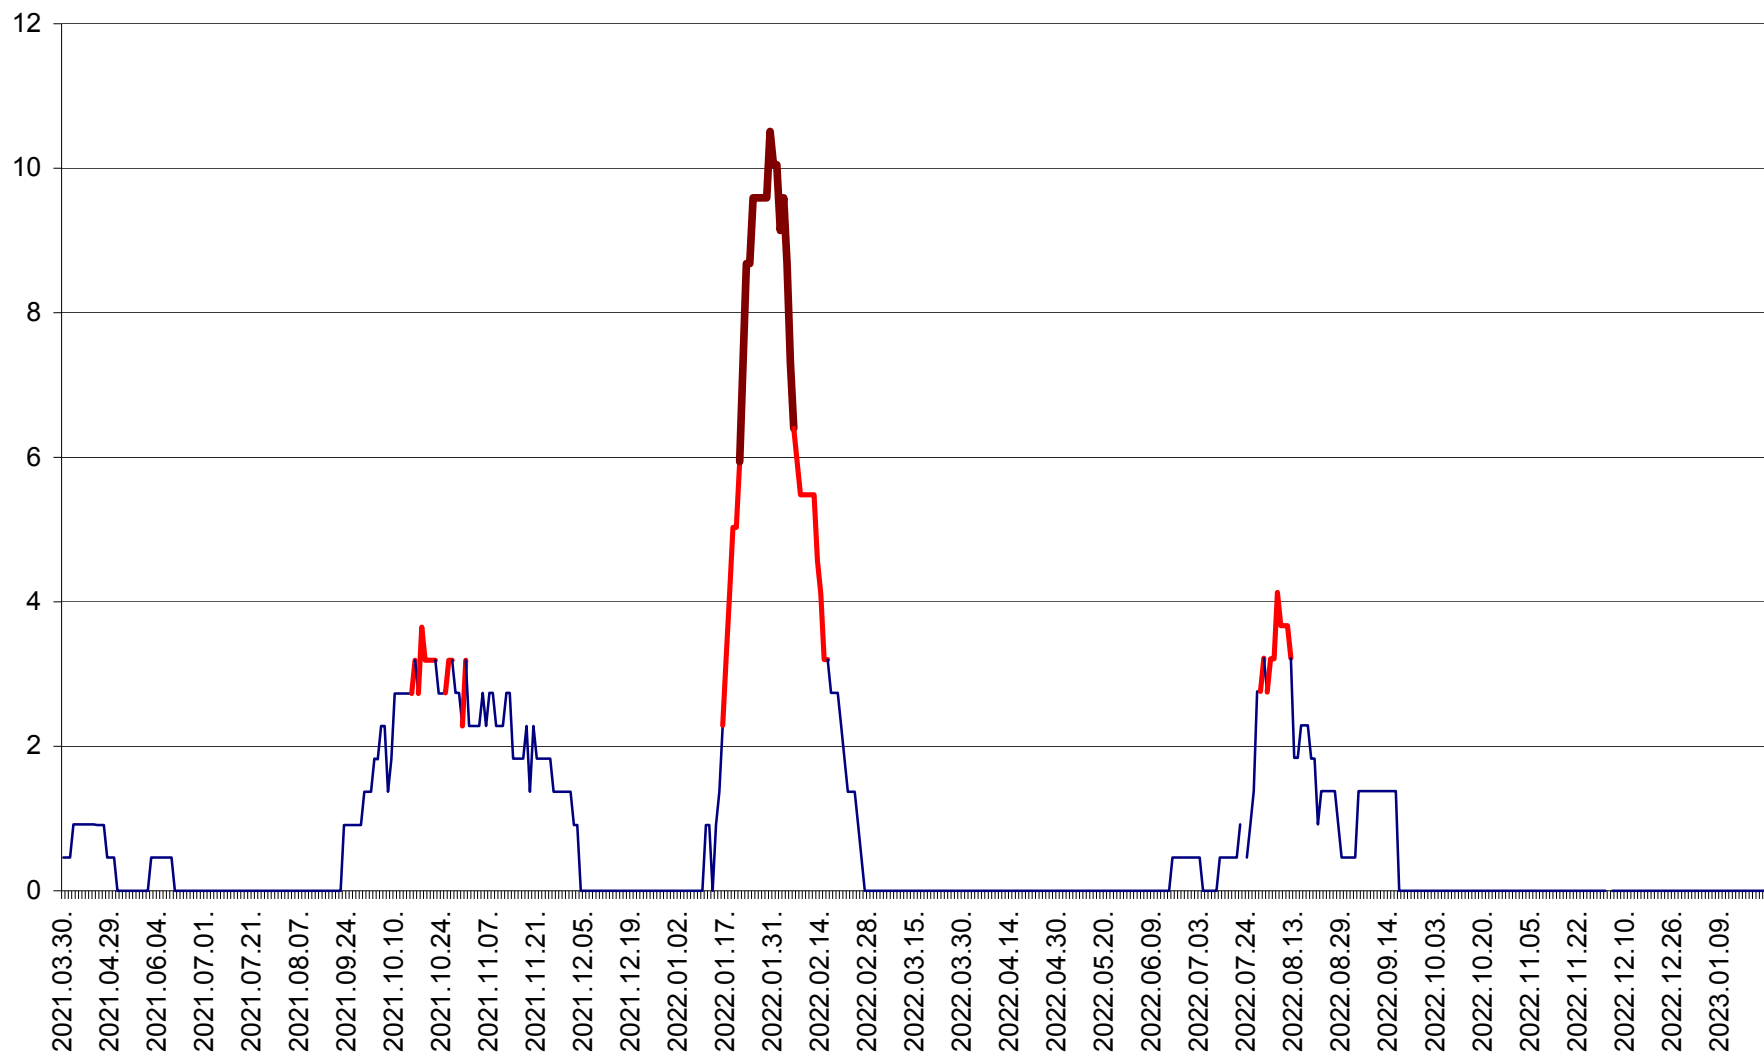

CICEU - Evolutia incidentei cumulate pe 14 zile la ‰ de locuitori
2021.04.01. - 2023.01.22.

CIUCSÂNGEORGIU - Evolutia incidentei cumulate pe 14 zile la ‰ de locuitori
2021.04.01. - 2023.01.22.

CIUMANI - Evolutia incidentei cumulate pe 14 zile la ‰ de locuitori
2021.04.01. - 2023.01.22.

CORBU - Evolutia incidentei cumulate pe 14 zile la ‰ de locuitori
2021.04.01. - 2023.01.22.

CORUND - Evolutia incidentei cumulate pe 14 zile la ‰ de locuitori
2021.04.01. - 2023.01.22.

COZMENI - Evolutia incidentei cumulate pe 14 zile la ‰ de locuitori
2021.04.01. - 2023.01.22.

ORAȘ CRISTURU SECUIESC - Evolutia incidentei cumulate pe 14 zile la ‰ de locuitori
2021.04.01. - 2023.01.22.

DĂNEȘTI - Evolutia incidentei cumulate pe 14 zile la ‰ de locuitori
2021.04.01. - 2023.01.22.

DÂRJIU - Evolutia incidentei cumulate pe 14 zile la ‰ de locuitori
2021.04.01. - 2023.01.22.

DEALU - Evolutia incidentei cumulate pe 14 zile la ‰ de locuitori
2021.04.01. - 2023.01.22.

DITRĂU - Evolutia incidentei cumulate pe 14 zile la ‰ de locuitori
2021.04.01. - 2023.01.22.