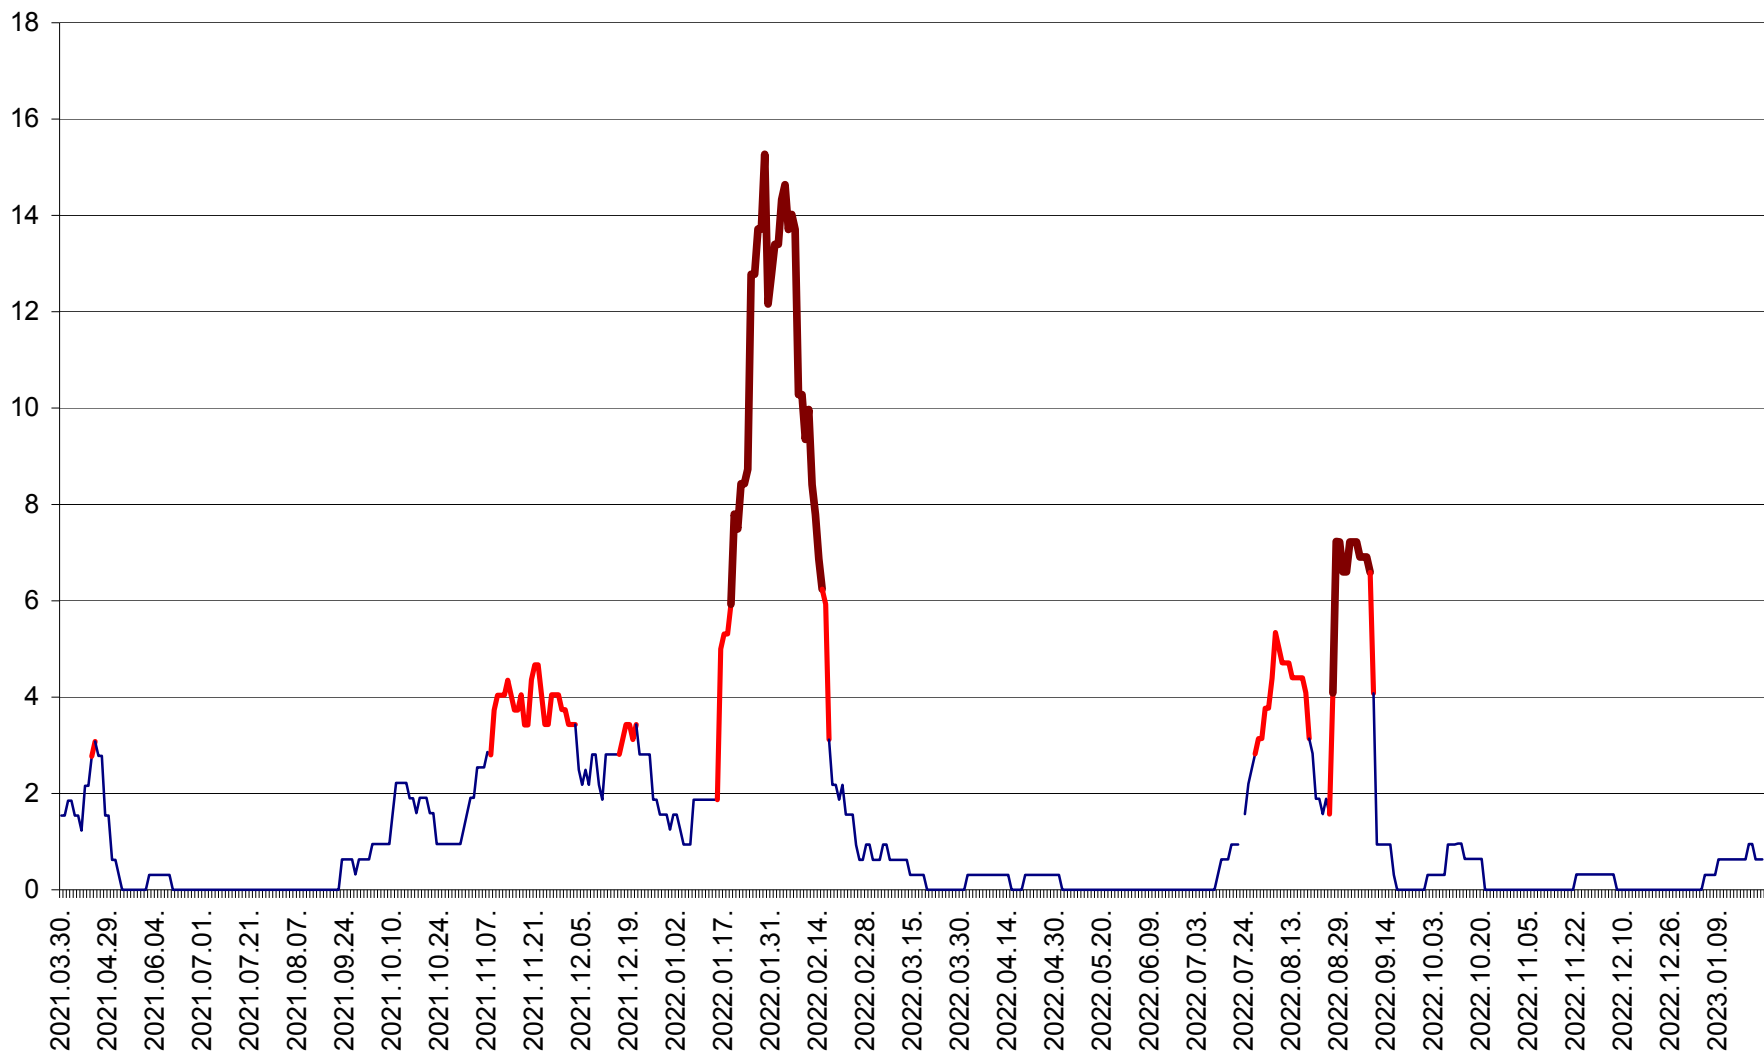

TUȘNAD - Evolutia incidentei cumulate pe 14 zile la ‰ de locuitori
2021.04.01. - 2023.01.22.