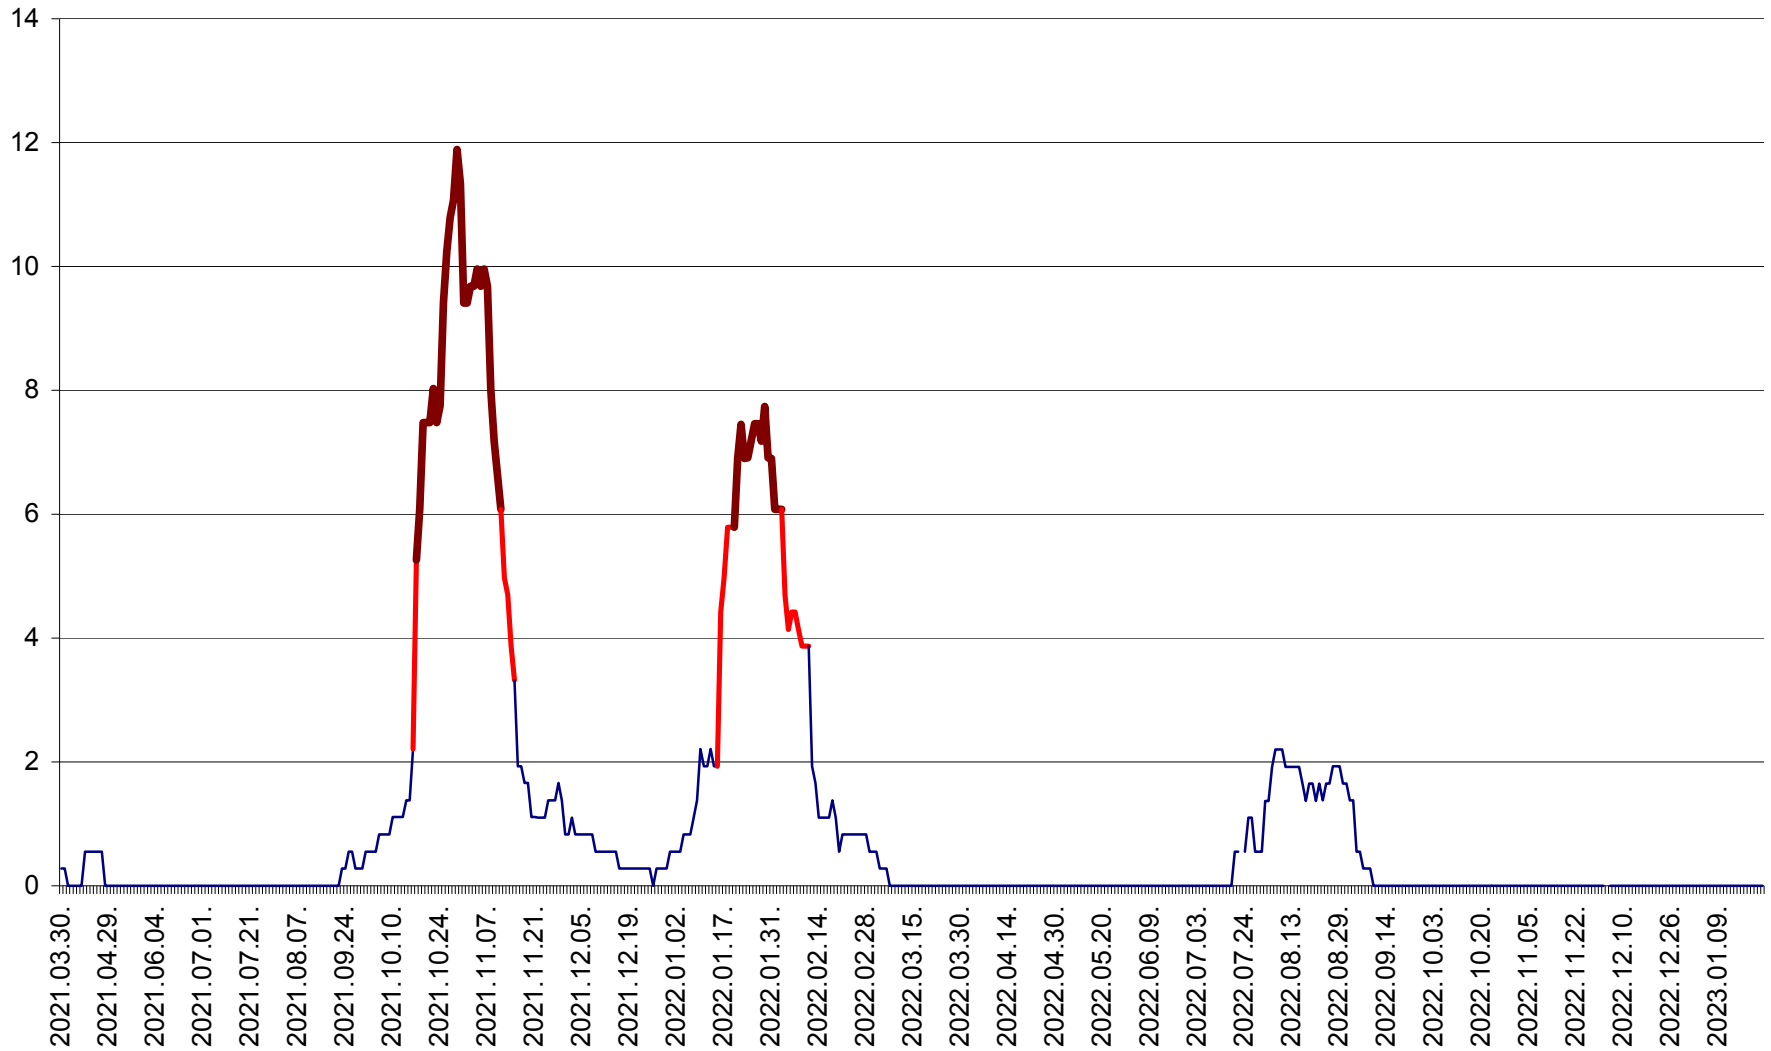

DÂRJIU - Evolutia incidentei cumulate pe 14 zile la ‰ de locuitori
2021.04.01. - 2023.01.22.

DEALU - Evolutia incidentei cumulate pe 14 zile la ‰ de locuitori
2021.04.01. - 2023.01.22.

DITRĂU - Evolutia incidentei cumulate pe 14 zile la ‰ de locuitori
2021.04.01. - 2023.01.22.

FELICENI - Evolutia incidentei cumulate pe 14 zile la ‰ de locuitori
2021.04.01. - 2023.01.22.

FRUMOASA - Evolutia incidentei cumulate pe 14 zile la ‰ de locuitori
2021.04.01. - 2023.01.22.

GĂLĂUȚAȘ - Evoluția incidenței cumulate pe 14 zile la ‰ de locuitori
2021.04.01. - 2023.01.22.

MUNICIPIUL GHEORGHENI - Evolutia incidentei cumulate pe 14 zile la % de locuitori
2021.04.01. - 2023.01.22.

JOSENI - Evolutia incidentei cumulate pe 14 zile la ‰ de locuitori
2021.04.01. - 2023.01.22.

LĂZAREA - Evolutia incidentei cumulate pe 14 zile la % de locuitori
2021.04.01. - 2023.01.22.

LELICENI - Evolutia incidentei cumulate pe 14 zile la ‰ de locuitori
2021.04.01. - 2023.01.22.

LUETA - Evolutia incidentei cumulate pe 14 zile la ‰ de locuitori
2021.04.01. - 2023.01.22.

LUNCA DE JOS - Evolutia incidentei cumulate pe 14 zile la ‰ de locuitori
2021.04.01. - 2023.01.22.