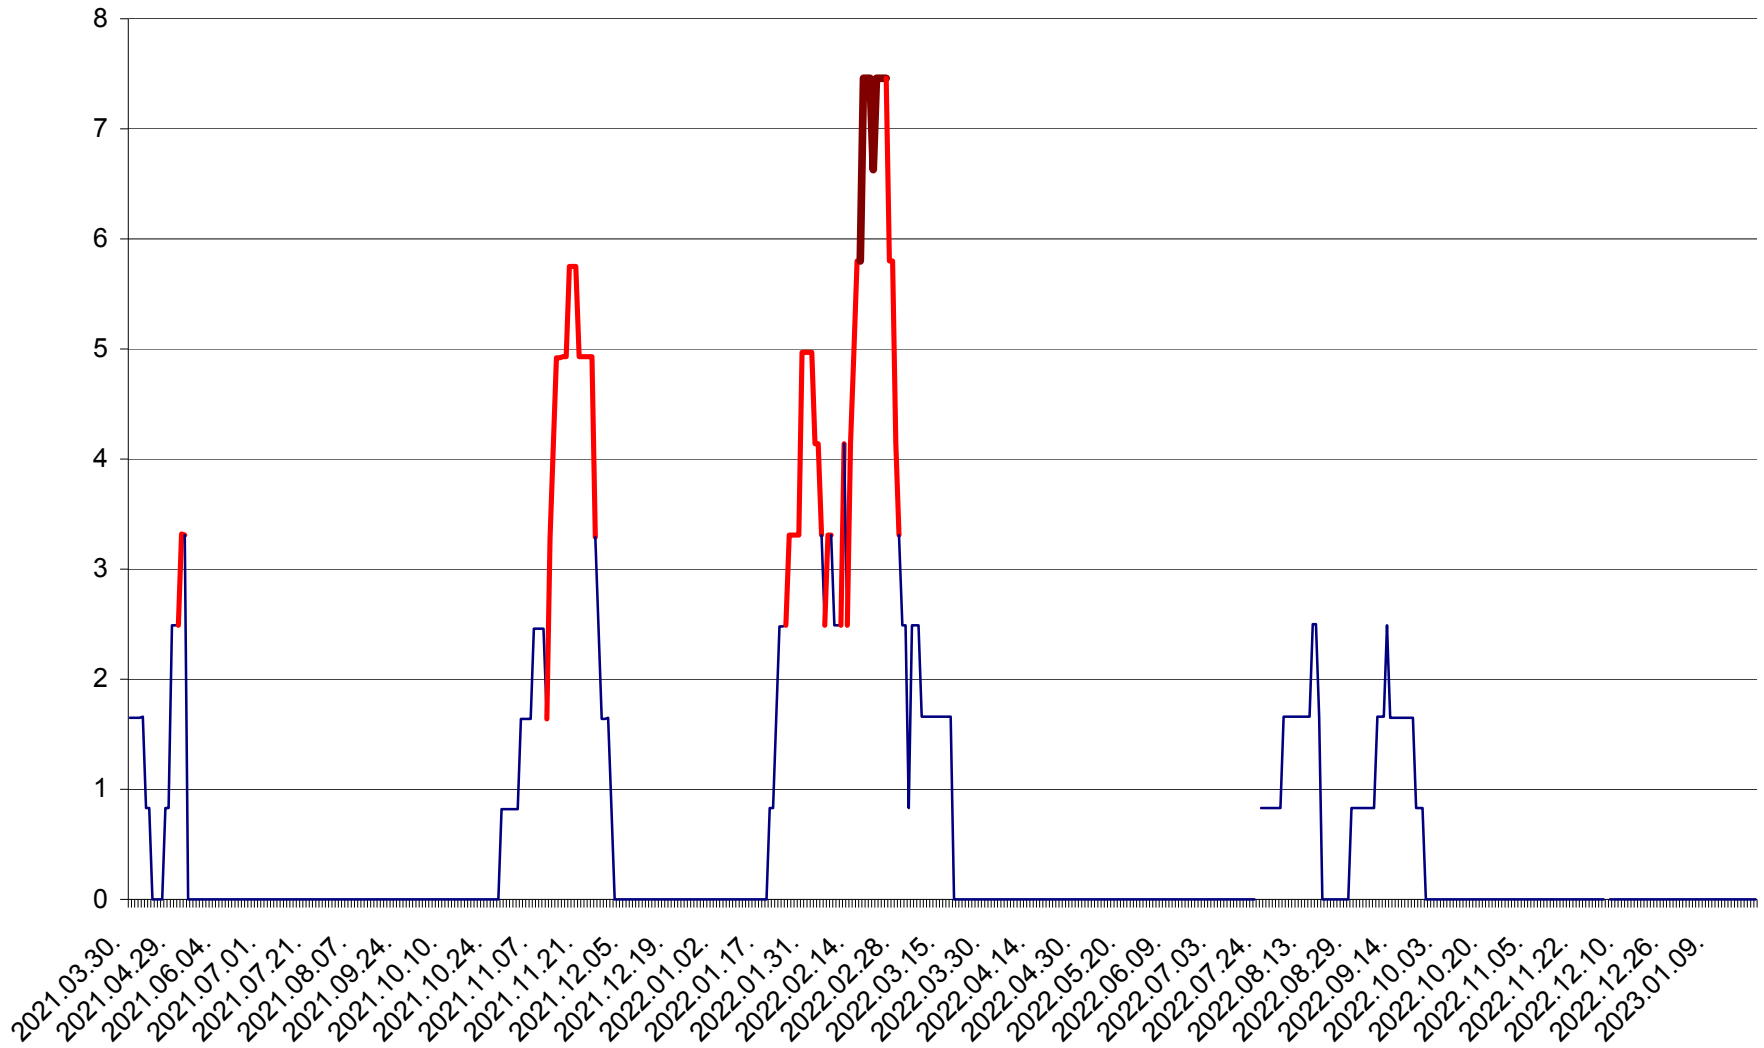

PLĂIEȘII DE JOS - Evoluția incidenței cumulate pe 14 zile la ‰ de locuitori
2021.04.01. - 2023.01.22.

PORUMBENI - Evolutia incidentei cumulate pe 14 zile la ‰ de locuitori
2021.04.01. - 2023.01.22.

PRAID - Evolutia incidentei cumulate pe 14 zile la ‰ de locuitori
2021.04.01. - 2023.01.22.

RACU - Evolutia incidentei cumulate pe 14 zile la ‰ de locuitori
2021.04.01. - 2023.01.22.

REMETEA - Evolutia incidentei cumulate pe 14 zile la ‰ de locuitori
2021.04.01. - 2023.01.22.

SĂCEL - Evolutia incidentei cumulate pe 14 zile la ‰ de locuitori
2021.04.01. - 2023.01.22.