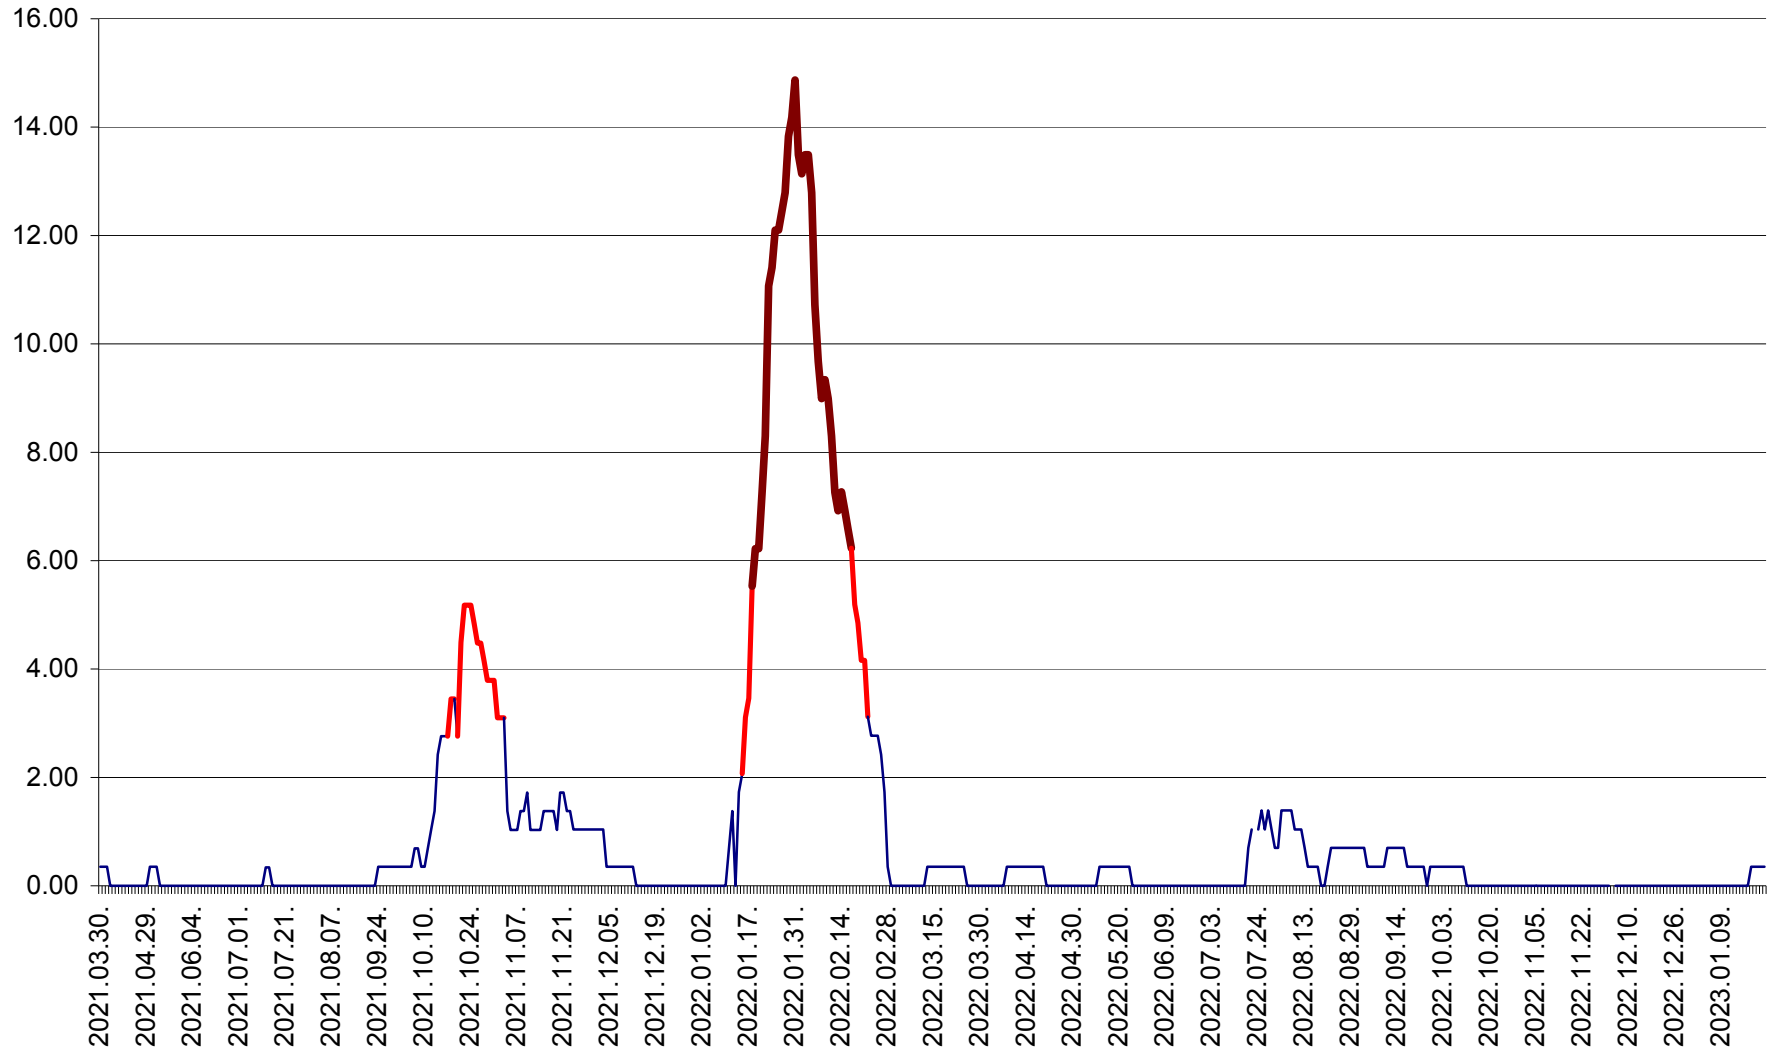

ORAȘ BĂLAN - Evoluția incidenței cumulate pe 14 zile la ‰ de locuitori
2021.04.01. - 2023.01.22.

BILBOR - Evolutia incidentei cumulate pe 14 zile la ‰ de locuitori
2021.04.01. - 2023.01.22.

ORAȘ BORSEC - Evolutia incidentei cumulate pe 14 zile la ‰ de locuitori
2021.04.01. - 2023.01.22.

BRĂDEȘTI - Evoluția incidenței cumulate pe 14 zile la ‰ de locuitori
2021.04.01. - 2023.01.22.

CĂPÂLNIȚA - Evoluția incidenței cumulate pe 14 zile la ‰ de locuitori
2021.04.01. - 2023.01.22.

CÂRȚA - Evolutia incidentei cumulate pe 14 zile la ‰ de locuitori
2021.04.01. - 2023.01.22.

CICEU - Evolutia incidentei cumulate pe 14 zile la ‰ de locuitori
2021.04.01. - 2023.01.22.

CIUCSÂNGEORGIU - Evolutia incidentei cumulate pe 14 zile la ‰ de locuitori
2021.04.01. - 2023.01.22.

CIUMANI - Evolutia incidentei cumulate pe 14 zile la ‰ de locuitori
2021.04.01. - 2023.01.22.

CORBU - Evolutia incidentei cumulate pe 14 zile la ‰ de locuitori
2021.04.01. - 2023.01.22.

CORUND - Evolutia incidentei cumulate pe 14 zile la ‰ de locuitori
2021.04.01. - 2023.01.22.

COZMENI - Evolutia incidentei cumulate pe 14 zile la ‰ de locuitori
2021.04.01. - 2023.01.22.