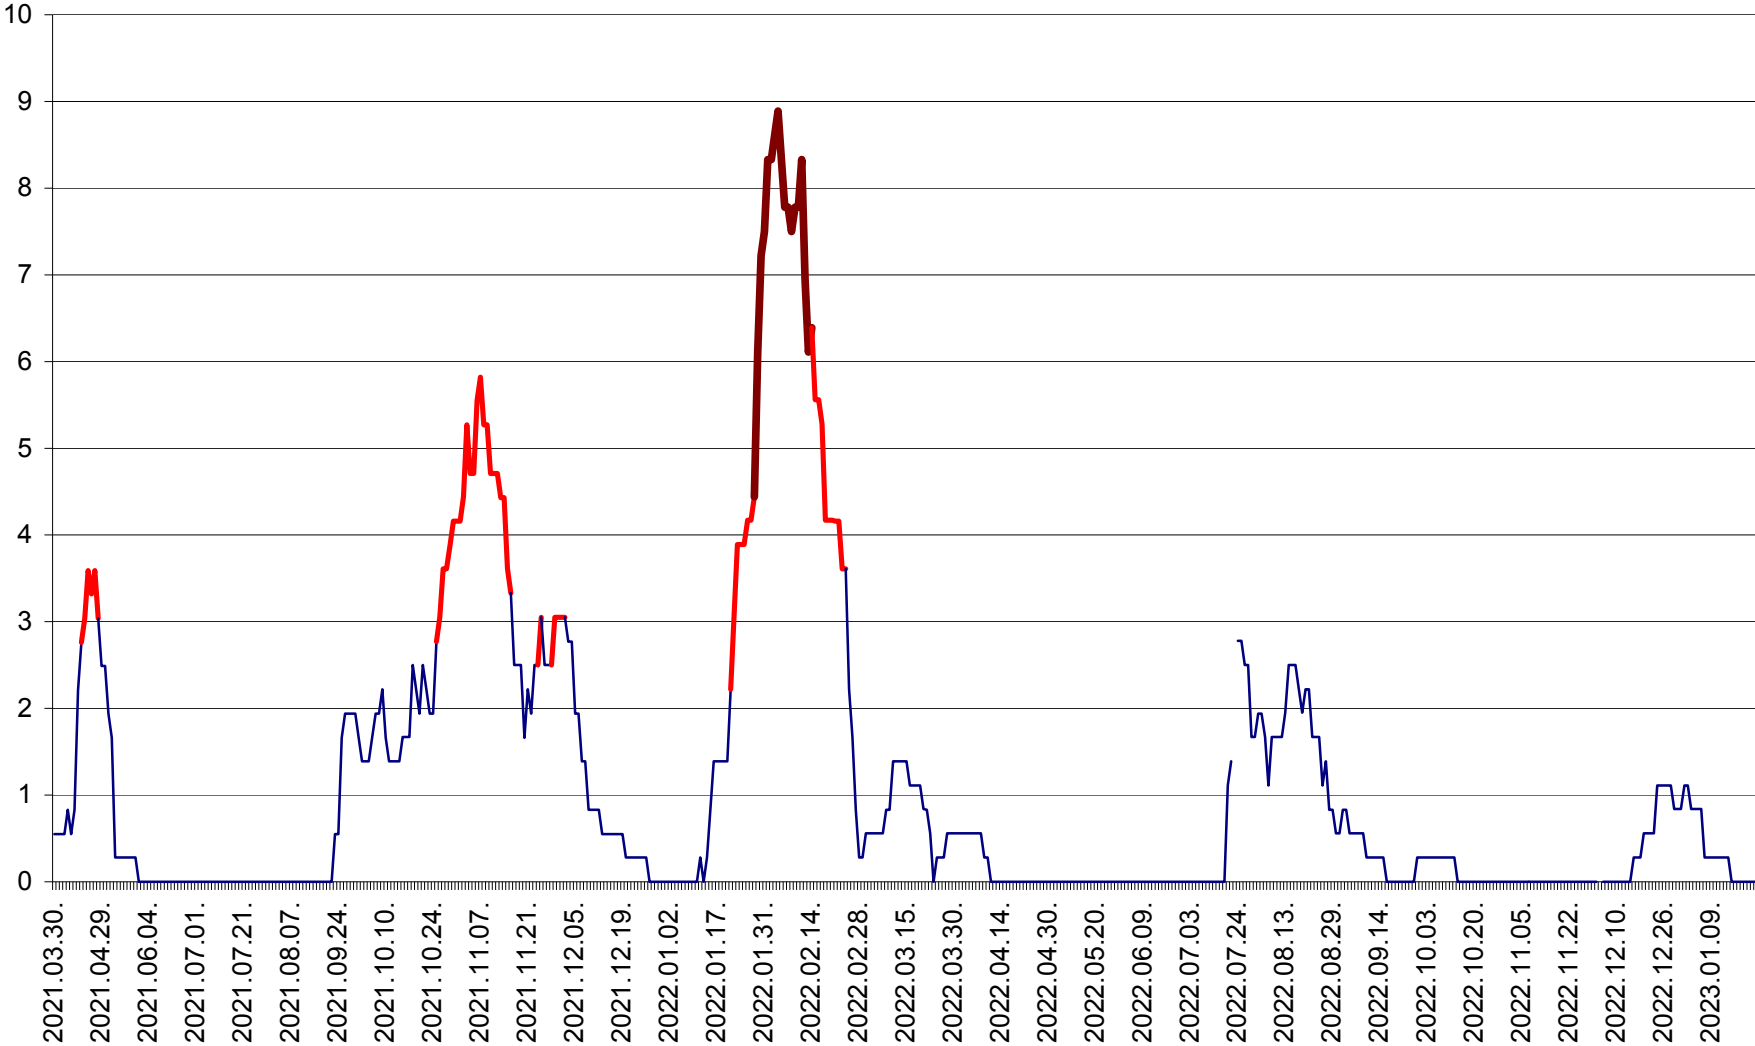

LELICENI - Evolutia incidentei cumulate pe 14 zile la ‰ de locuitori
2021.04.01. - 2023.01.22.

LUETA - Evolutia incidentei cumulate pe 14 zile la ‰ de locuitori
2021.04.01. - 2023.01.22.

LUNCA DE JOS - Evolutia incidentei cumulate pe 14 zile la ‰ de locuitori
2021.04.01. - 2023.01.22.

LUNCA DE SUS - Evolutia incidentei cumulate pe 14 zile la ‰ de locuitori
2021.04.01. - 2023.01.22.

LUPENI - Evolutia incidentei cumulate pe 14 zile la ‰ de locuitori
2021.04.01. - 2023.01.22.

MĂDĂRAȘ - Evolutia incidentei cumulate pe 14 zile la % de locuitori
2021.04.01. - 2023.01.22.

MĂRTINIȘ - Evolutia incidentei cumulate pe 14 zile la ‰ de locuitori
2021.04.01. - 2023.01.22.

MEREȘTI - Evolutia incidentei cumulate pe 14 zile la ‰ de locuitori
2021.04.01. - 2023.01.22.

MUNICIPIUL MIERCUREA-CIUC - Evolutia incidentei cumulate pe 14 zile la ‰ de locuitori
2021.04.01. - 2023.01.22.

MIHĂILENI - Evolutia incidentei cumulate pe 14 zile la ‰ de locuitori
2021.04.01. - 2023.01.22.

MUGENI - Evolutia incidentei cumulate pe 14 zile la ‰ de locuitori
2021.04.01. - 2023.01.22.

OCLAND - Evolutia incidentei cumulate pe 14 zile la ‰ de locuitori
2021.04.01. - 2023.01.22.