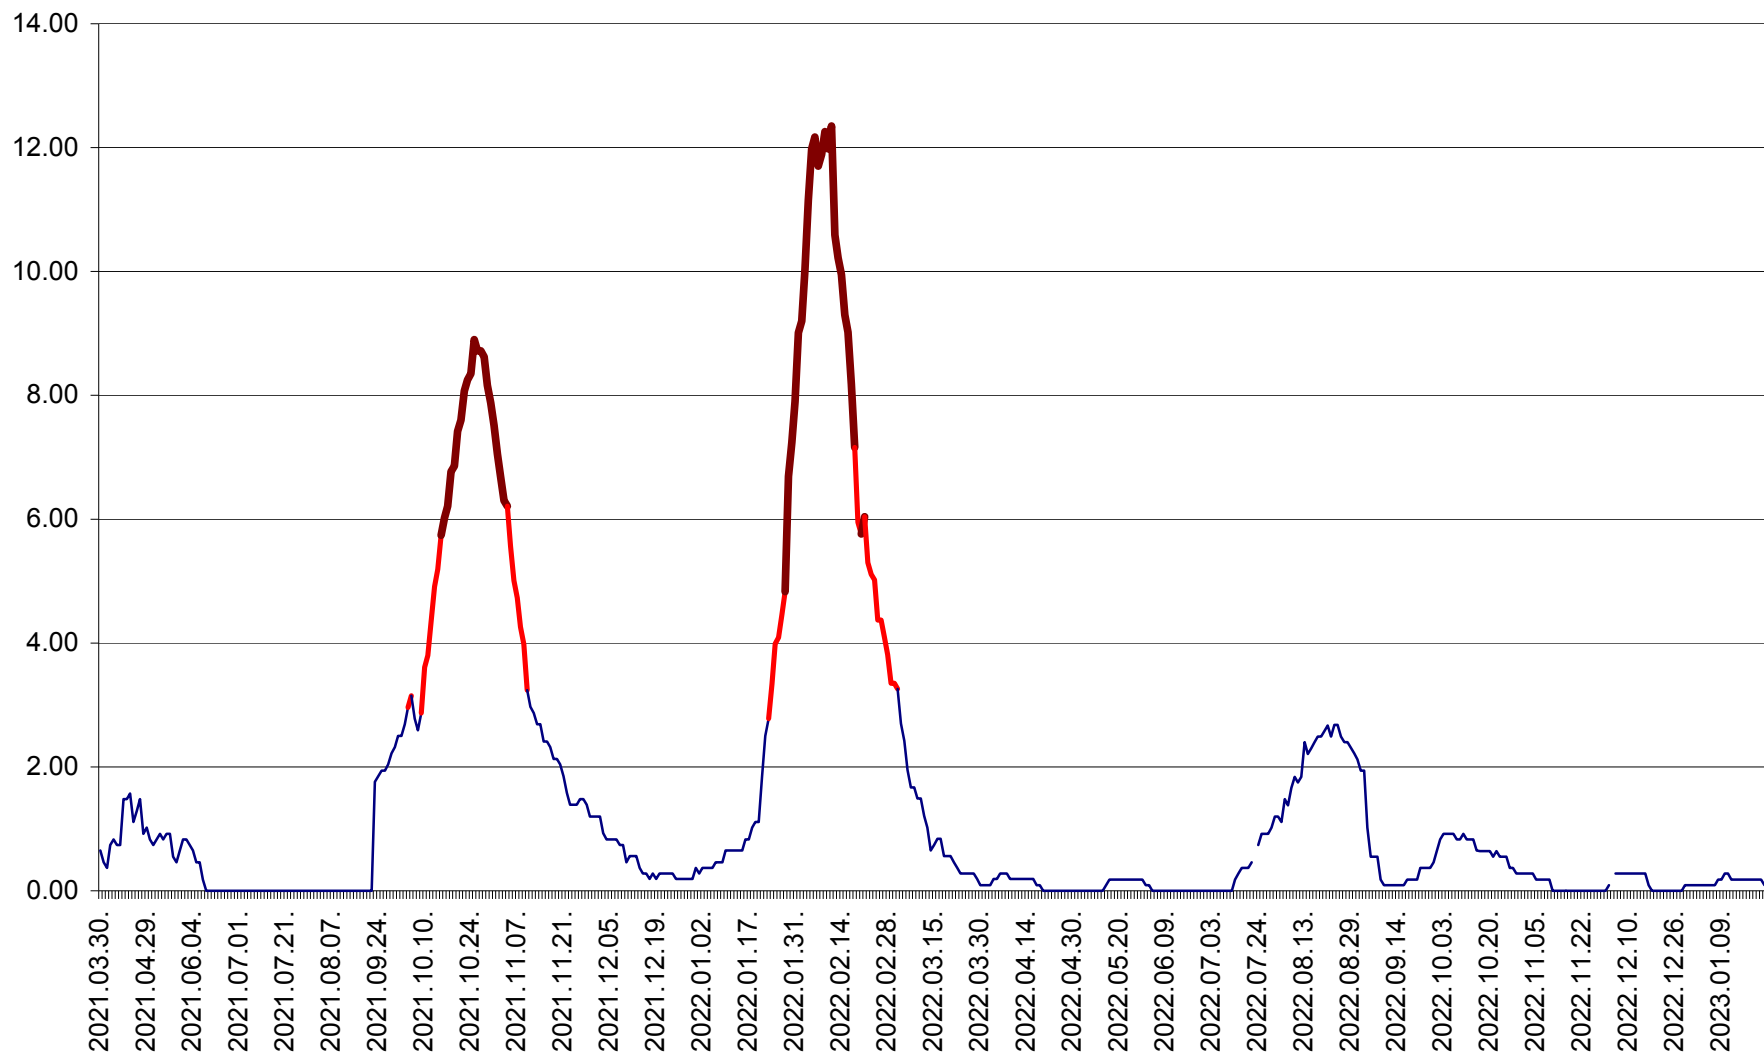

ORAȘ BĂLAN - Evoluția incidenței cumulate pe 14 zile la ‰ de locuitori
2021.04.01. - 2023.01.22.

BILBOR - Evolutia incidentei cumulate pe 14 zile la ‰ de locuitori
2021.04.01. - 2023.01.22.

ORAȘ BORSEC - Evolutia incidentei cumulate pe 14 zile la ‰ de locuitori
2021.04.01. - 2023.01.22.

CICEU - Evolutia incidentei cumulate pe 14 zile la ‰ de locuitori
2021.04.01. - 2023.01.22.

CIUCSÂNGEORGIU - Evolutia incidentei cumulate pe 14 zile la ‰ de locuitori
2021.04.01. - 2023.01.22.

CIUMANI - Evolutia incidentei cumulate pe 14 zile la ‰ de locuitori
2021.04.01. - 2023.01.22.

CORBU - Evolutia incidentei cumulate pe 14 zile la ‰ de locuitori
2021.04.01. - 2023.01.22.

CORUND - Evolutia incidentei cumulate pe 14 zile la ‰ de locuitori
2021.04.01. - 2023.01.22.

COZMENI - Evolutia incidentei cumulate pe 14 zile la ‰ de locuitori
2021.04.01. - 2023.01.22.

ORAȘ CRISTURU SECUIESC - Evolutia incidentei cumulate pe 14 zile la ‰ de locuitori
2021.04.01. - 2023.01.22.

DĂNEȘTI - Evolutia incidentei cumulate pe 14 zile la ‰ de locuitori
2021.04.01. - 2023.01.22.