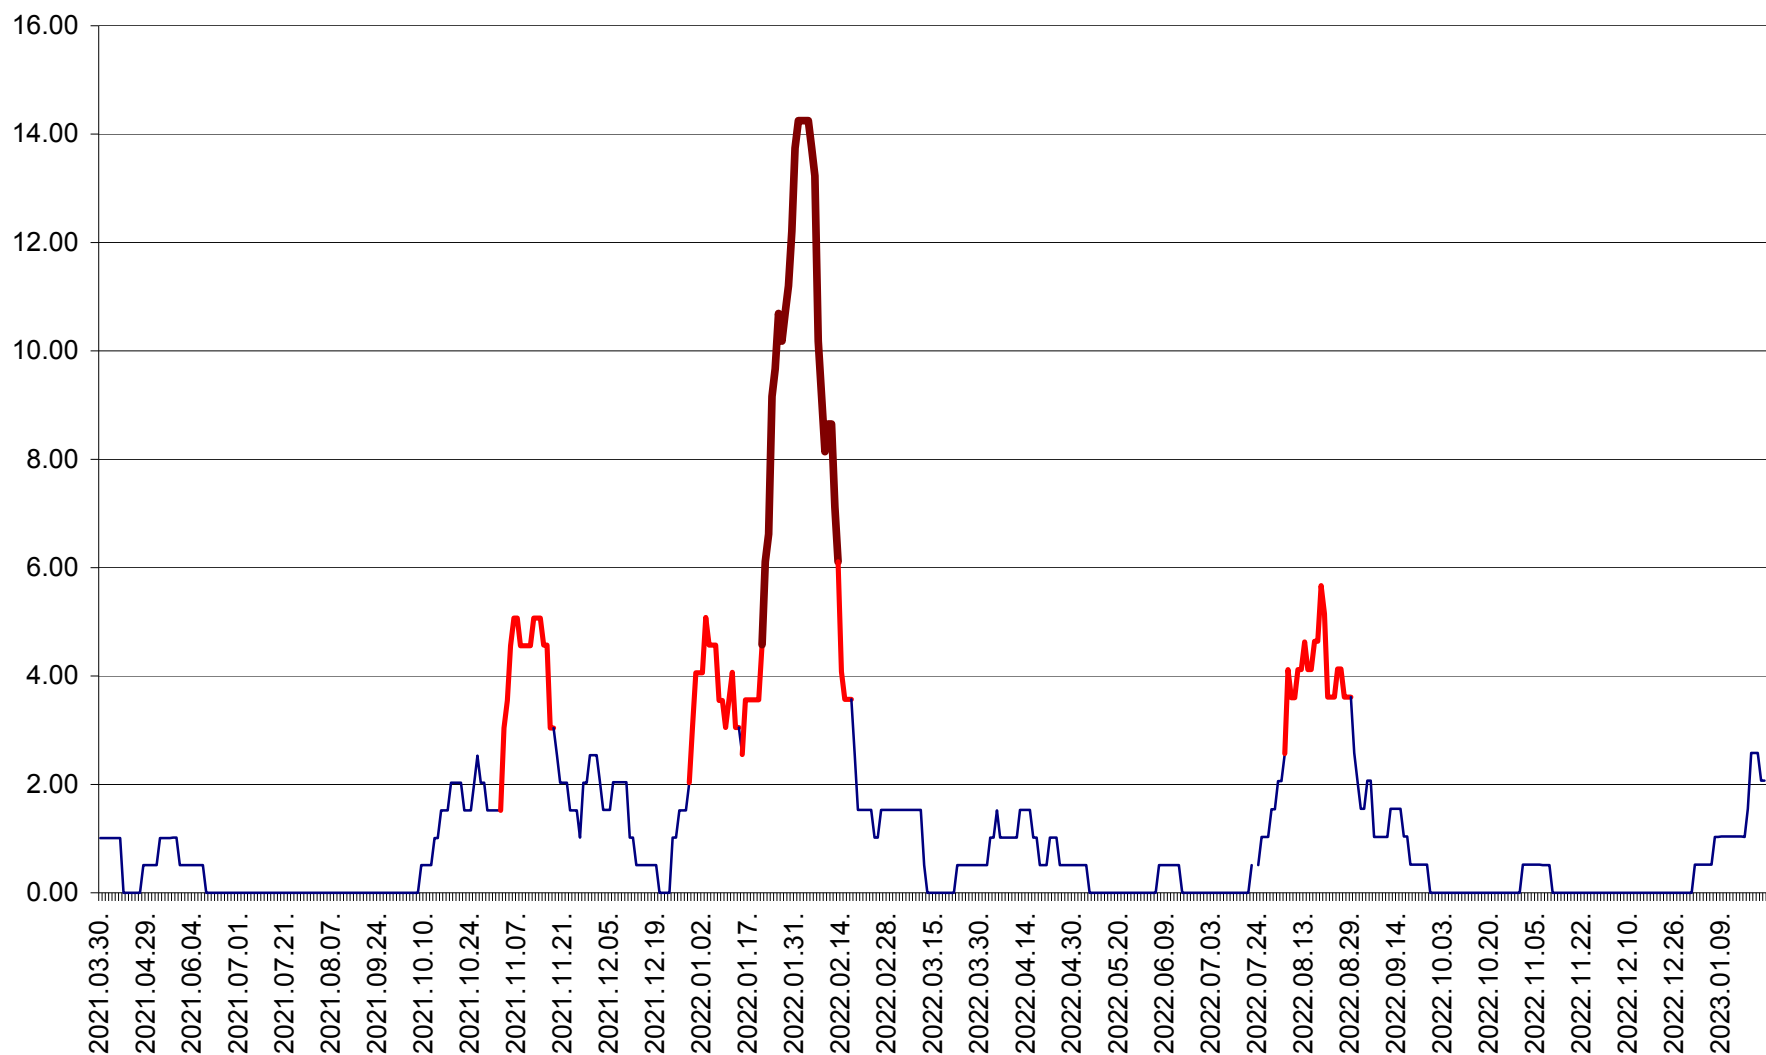

TUȘNAD - Evolutia incidentei cumulate pe 14 zile la ‰ de locuitori
2021.04.01. - 2023.01.22.

ULIEȘ - Evoluția incidentei cumulate pe 14 zile la ‰ de locuitori
2021.04.01. - 2023.01.22.

VĂRȘAG - Evolutia incidentei cumulate pe 14 zile la ‰ de locuitori
2021.04.01. - 2023.01.22.

ORAȘ VLĂHIȚA - Evolutia incidentei cumulate pe 14 zile la ‰ de locuitori
2021.04.01. - 2023.01.22.

VOȘLĂBENI - Evolutia incidentei cumulate pe 14 zile la ‰ de locuitori
2021.04.01. - 2023.01.22.

ZETEA - Evolutia incidentei cumulate pe 14 zile la ‰ de locuitori
2021.04.01. - 2023.01.22.