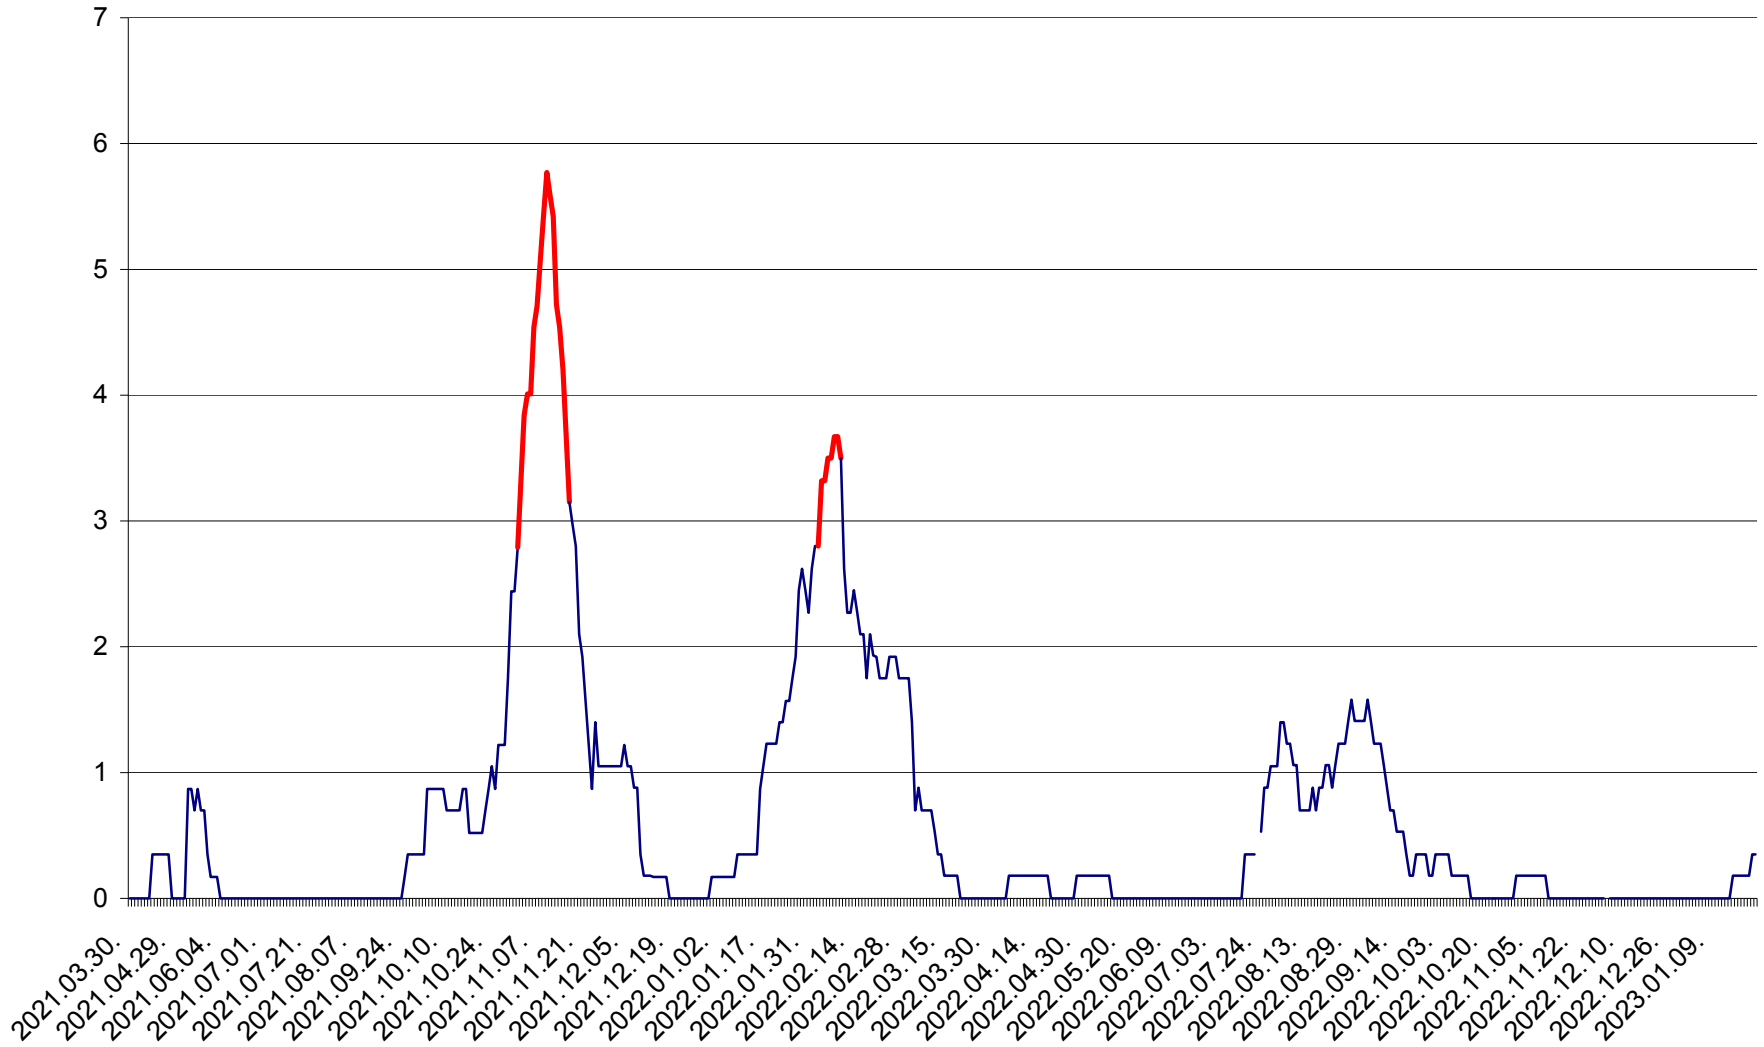

ORAȘ BĂLAN - Evoluția incidenței cumulate pe 14 zile la ‰ de locuitori
2021.04.01. - 2023.01.22.

BILBOR - Evolutia incidentei cumulate pe 14 zile la ‰ de locuitori
2021.04.01. - 2023.01.22.

ORAȘ BORSEC - Evolutia incidentei cumulate pe 14 zile la ‰ de locuitori
2021.04.01. - 2023.01.22.

CORBU - Evolutia incidentei cumulate pe 14 zile la ‰ de locuitori
2021.04.01. - 2023.01.22.

CORUND - Evolutia incidentei cumulate pe 14 zile la ‰ de locuitori
2021.04.01. - 2023.01.22.

COZMENI - Evolutia incidentei cumulate pe 14 zile la ‰ de locuitori
2021.04.01. - 2023.01.22.

ORAȘ CRISTURU SECUIESC - Evolutia incidentei cumulate pe 14 zile la ‰ de locuitori
2021.04.01. - 2023.01.22.

DĂNEȘTI - Evolutia incidentei cumulate pe 14 zile la ‰ de locuitori
2021.04.01. - 2023.01.22.

DÂRJIU - Evolutia incidentei cumulate pe 14 zile la ‰ de locuitori
2021.04.01. - 2023.01.22.

DEALU - Evolutia incidentei cumulate pe 14 zile la ‰ de locuitori
2021.04.01. - 2023.01.22.

DITRĂU - Evolutia incidentei cumulate pe 14 zile la ‰ de locuitori
2021.04.01. - 2023.01.22.