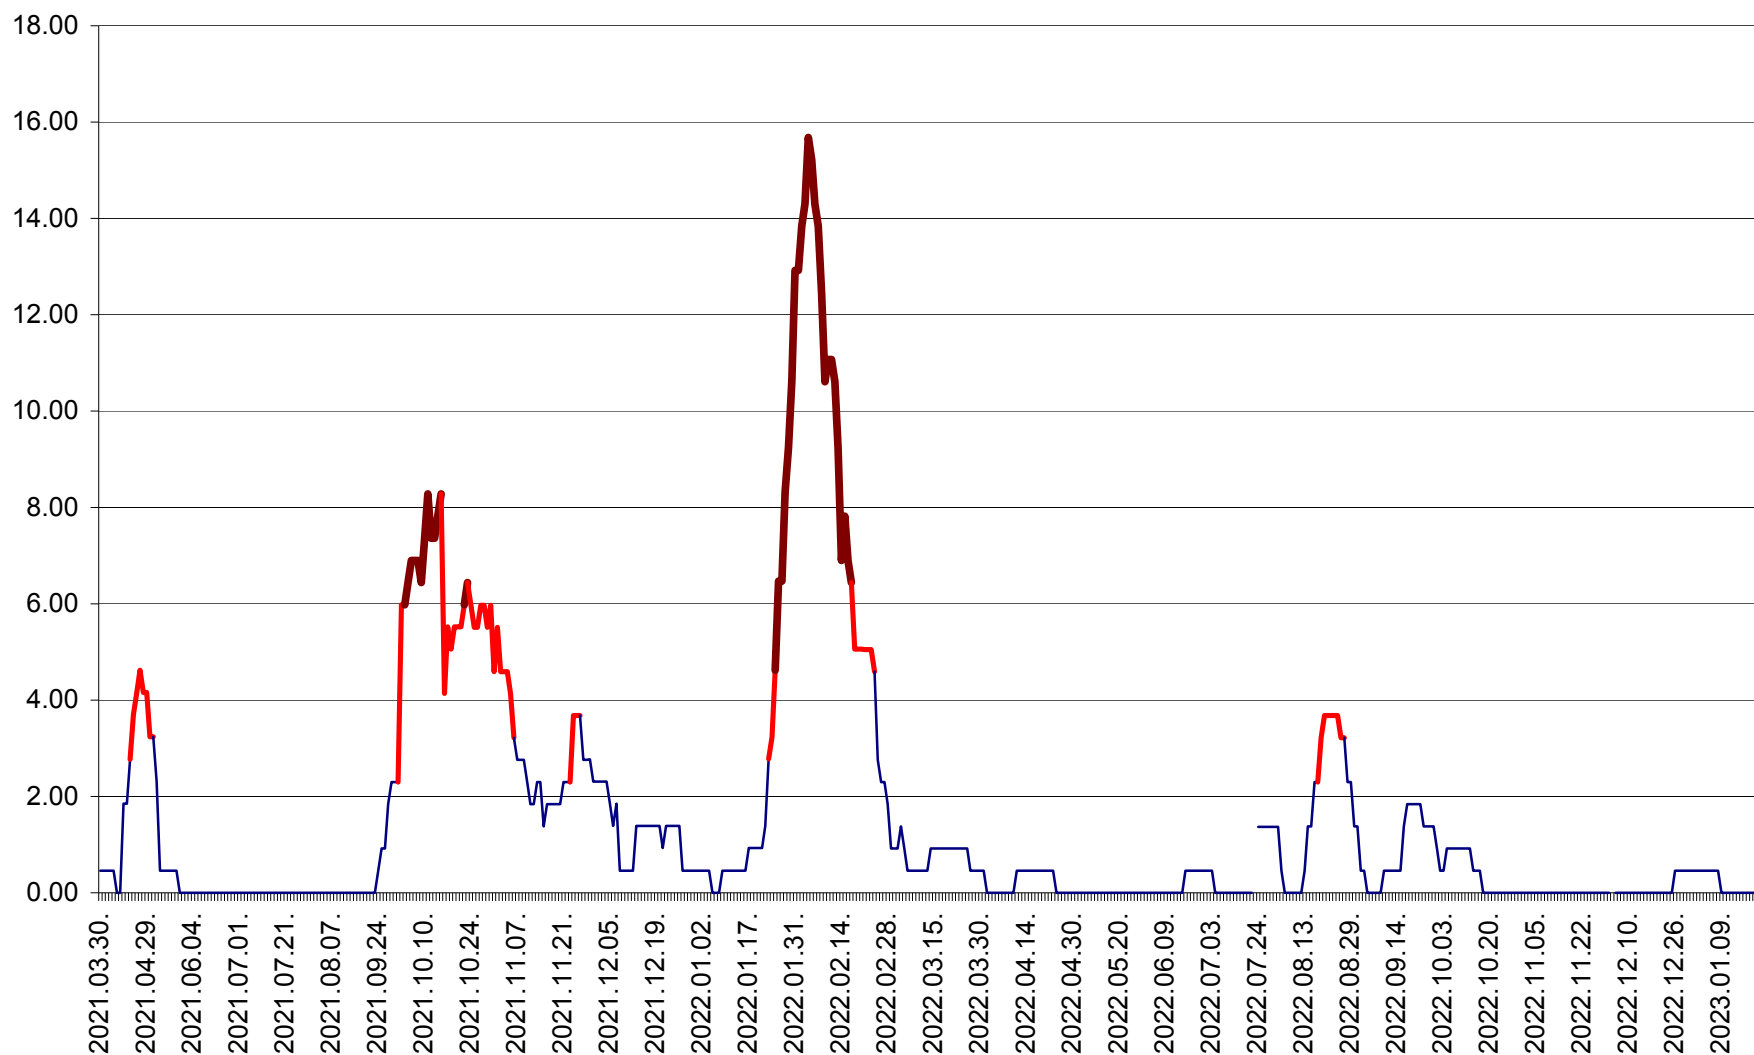

ATID - Evolutia incidentei cumulate pe 14 zile la % de locuitori
2021.04.01. - 2023.01.22.

AVRĂMEȘTI - Evolutia incidentei cumulate pe 14 zile la ‰ de locuitori
2021.04.01. - 2023.01.22.

ORAȘ BĂILE TUȘNAD - Evolutia incidentei cumulate pe 14 zile la ‰ de locuitori
2021.04.01. - 2023.01.22.

ORAȘ BĂLAN - Evoluția incidenței cumulate pe 14 zile la ‰ de locuitori
2021.04.01. - 2023.01.22.

BILBOR - Evolutia incidentei cumulate pe 14 zile la ‰ de locuitori
2021.04.01. - 2023.01.22.

ORAȘ BORSEC - Evolutia incidentei cumulate pe 14 zile la ‰ de locuitori
2021.04.01. - 2023.01.22.

BRĂDEȘTI - Evoluția incidenței cumulate pe 14 zile la ‰ de locuitori
2021.04.01. - 2023.01.22.

CĂPÂLNIȚA - Evoluția incidenței cumulate pe 14 zile la ‰ de locuitori
2021.04.01. - 2023.01.22.

CÂRȚA - Evolutia incidentei cumulate pe 14 zile la ‰ de locuitori
2021.04.01. - 2023.01.22.

CICEU - Evolutia incidentei cumulate pe 14 zile la ‰ de locuitori
2021.04.01. - 2023.01.22.

CIUCSÂNGEORGIU - Evolutia incidentei cumulate pe 14 zile la ‰ de locuitori
2021.04.01. - 2023.01.22.

CIUMANI - Evolutia incidentei cumulate pe 14 zile la ‰ de locuitori
2021.04.01. - 2023.01.22.