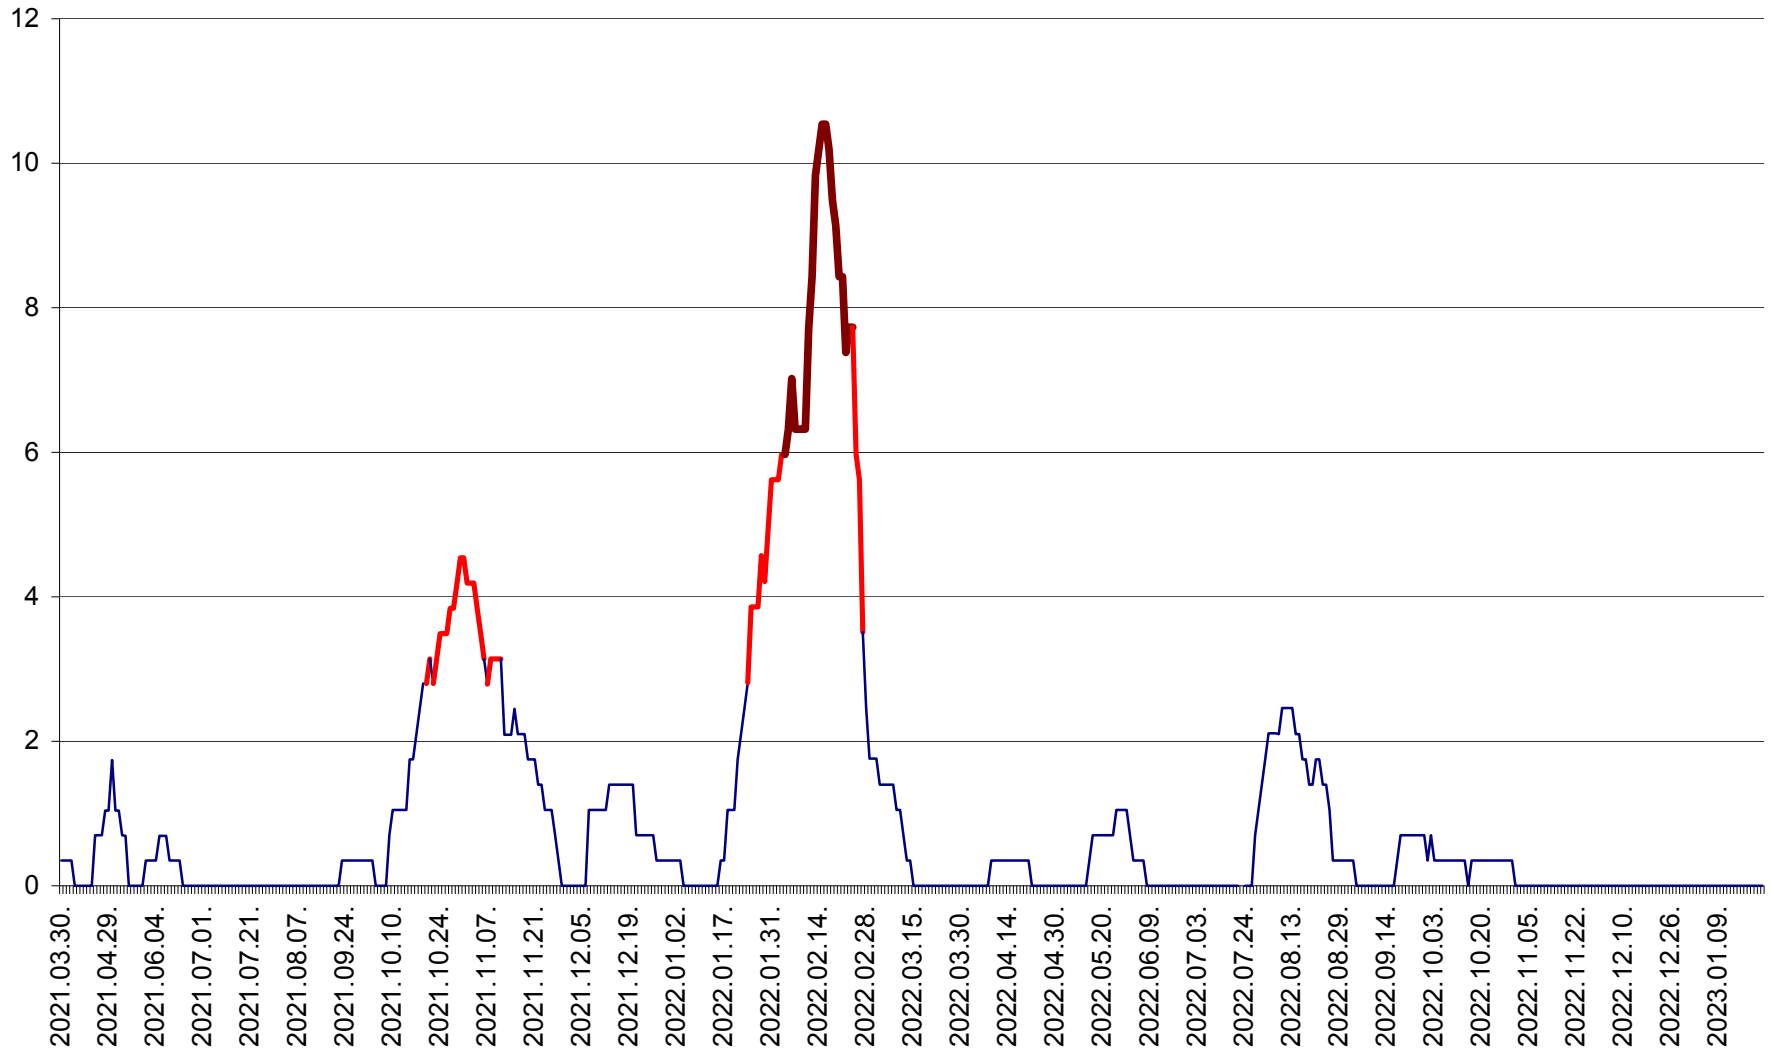

SICULENI - Evolutia incidentei cumulate pe 14 zile la ‰ de locuitori
2021.04.01. - 2023.01.22.

SECUIENI - Evolutia incidentei cumulate pe 14 zile la ‰ de locuitori
2021.04.01. - 2023.01.22.