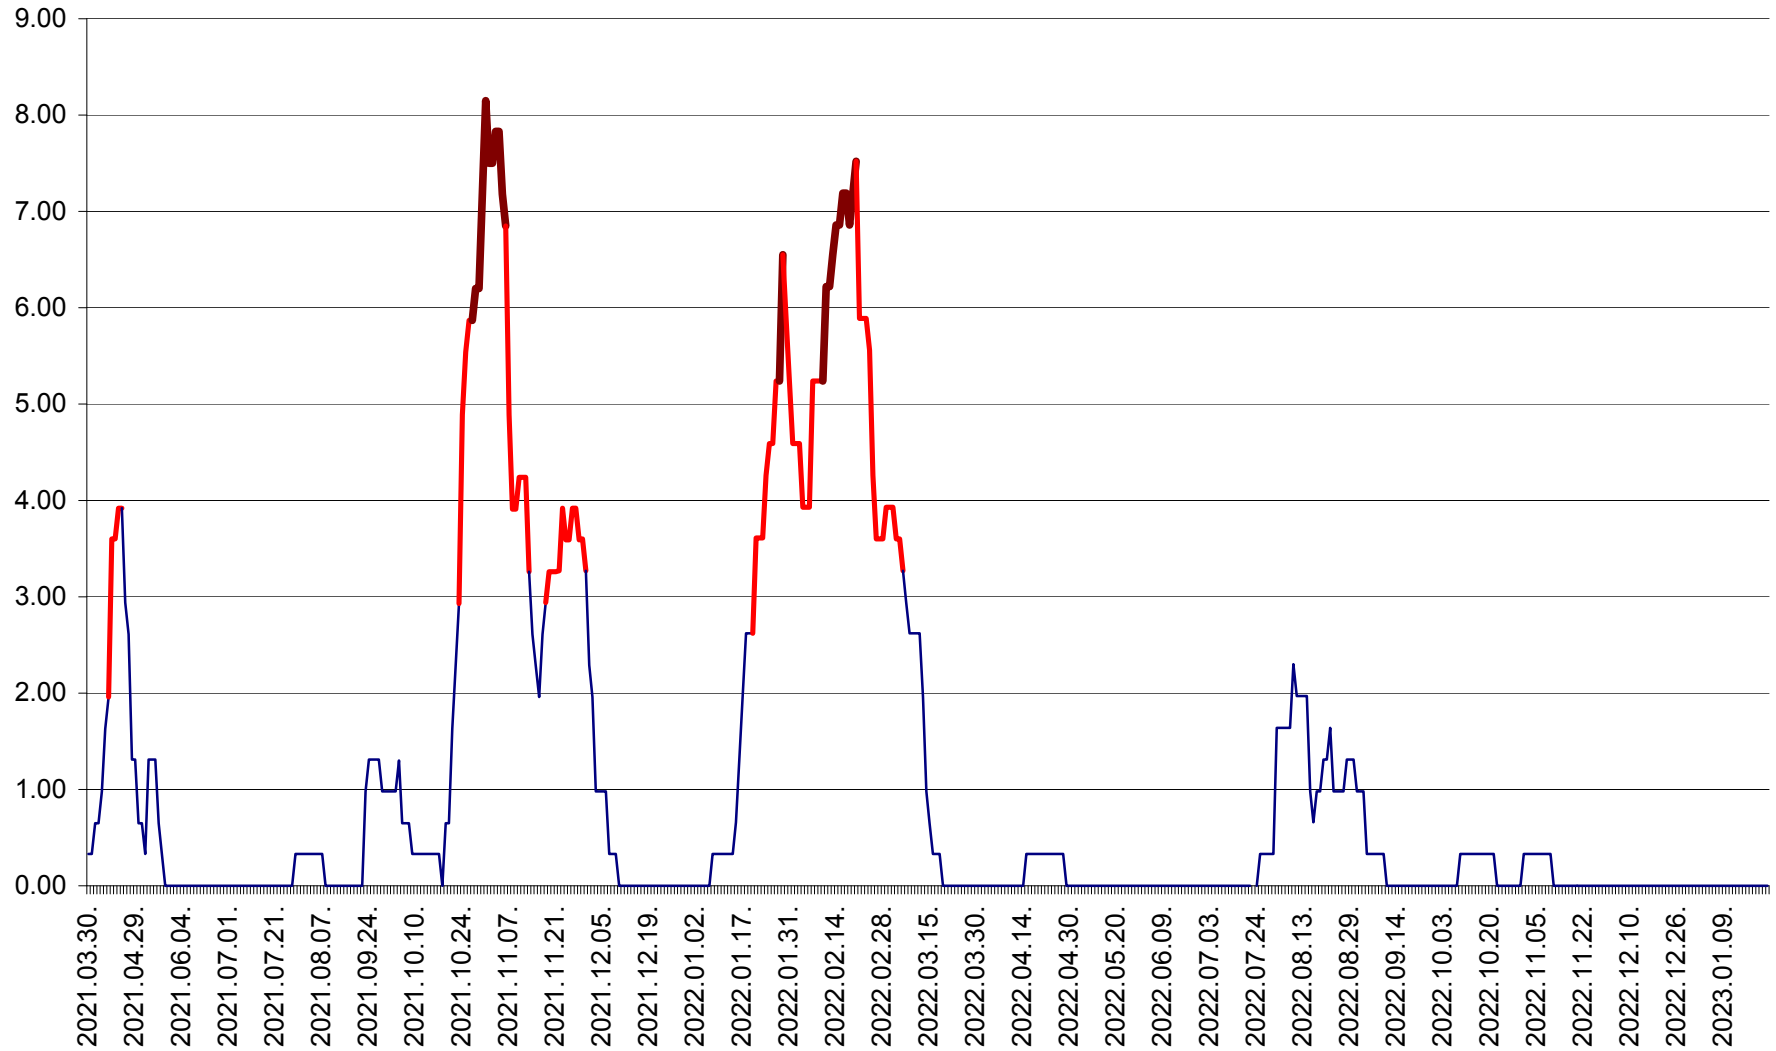

ATID - Evolutia incidentei cumulate pe 14 zile la % de locuitori
2021.04.01. - 2023.01.22.

AVRĂMEȘTI - Evolutia incidentei cumulate pe 14 zile la ‰ de locuitori
2021.04.01. - 2023.01.22.

ORAȘ BĂILE TUȘNAD - Evolutia incidentei cumulate pe 14 zile la ‰ de locuitori
2021.04.01. - 2023.01.22.

ORAȘ BĂLAN - Evoluția incidenței cumulate pe 14 zile la ‰ de locuitori
2021.04.01. - 2023.01.22.

BILBOR - Evolutia incidentei cumulate pe 14 zile la ‰ de locuitori
2021.04.01. - 2023.01.22.

ORAȘ BORSEC - Evolutia incidentei cumulate pe 14 zile la ‰ de locuitori
2021.04.01. - 2023.01.22.

BRĂDEȘTI - Evoluția incidenței cumulate pe 14 zile la ‰ de locuitori
2021.04.01. - 2023.01.22.

CĂPÂLNIȚA - Evoluția incidenței cumulate pe 14 zile la ‰ de locuitori
2021.04.01. - 2023.01.22.

CÂRȚA - Evolutia incidentei cumulate pe 14 zile la ‰ de locuitori
2021.04.01. - 2023.01.22.