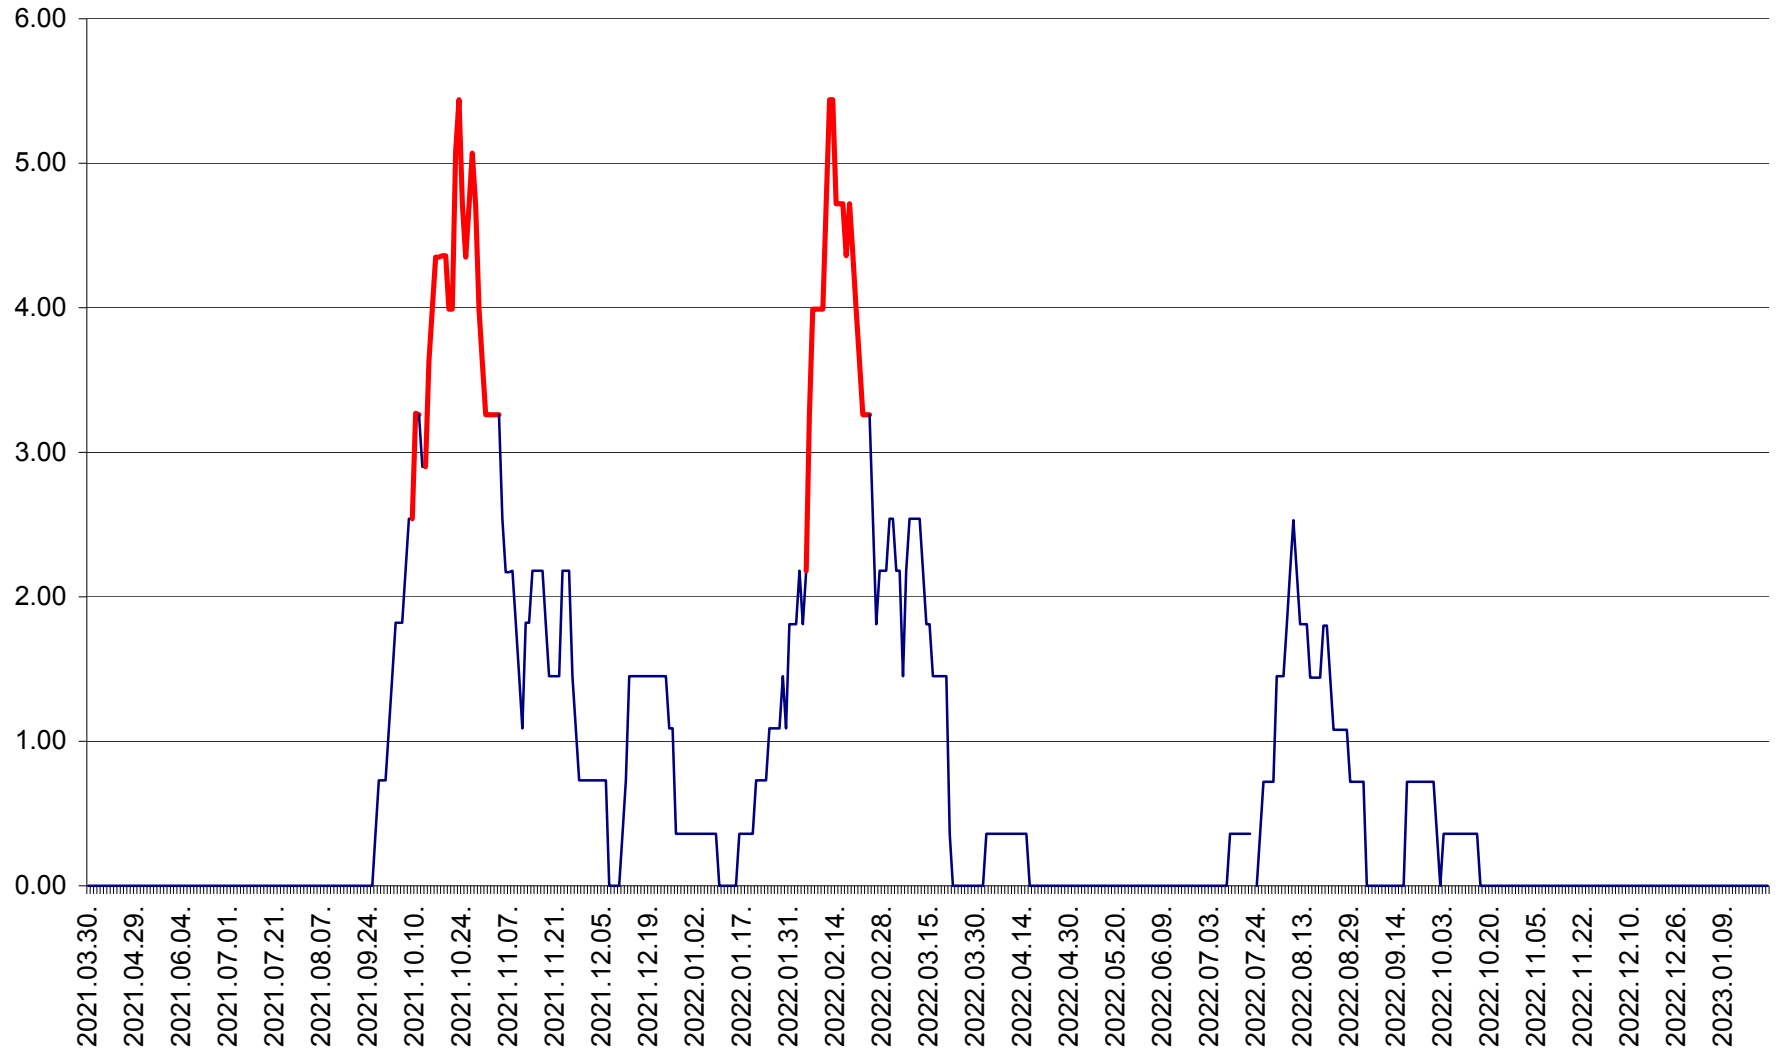

ATID - Evolutia incidentei cumulate pe 14 zile la % de locuitori
2021.04.01. - 2023.01.22.

AVRĂMEȘTI - Evolutia incidentei cumulate pe 14 zile la ‰ de locuitori
2021.04.01. - 2023.01.22.

ORAȘ BĂILE TUȘNAD - Evolutia incidentei cumulate pe 14 zile la ‰ de locuitori
2021.04.01. - 2023.01.22.

ORAȘ BĂLAN - Evoluția incidenței cumulate pe 14 zile la ‰ de locuitori
2021.04.01. - 2023.01.22.

BILBOR - Evolutia incidentei cumulate pe 14 zile la ‰ de locuitori
2021.04.01. - 2023.01.22.

ORAȘ BORSEC - Evolutia incidentei cumulate pe 14 zile la ‰ de locuitori
2021.04.01. - 2023.01.22.

BRĂDEȘTI - Evoluția incidenței cumulate pe 14 zile la ‰ de locuitori
2021.04.01. - 2023.01.22.

CĂPÂLNIȚA - Evoluția incidenței cumulate pe 14 zile la ‰ de locuitori
2021.04.01. - 2023.01.22.

CÂRȚA - Evolutia incidentei cumulate pe 14 zile la ‰ de locuitori
2021.04.01. - 2023.01.22.