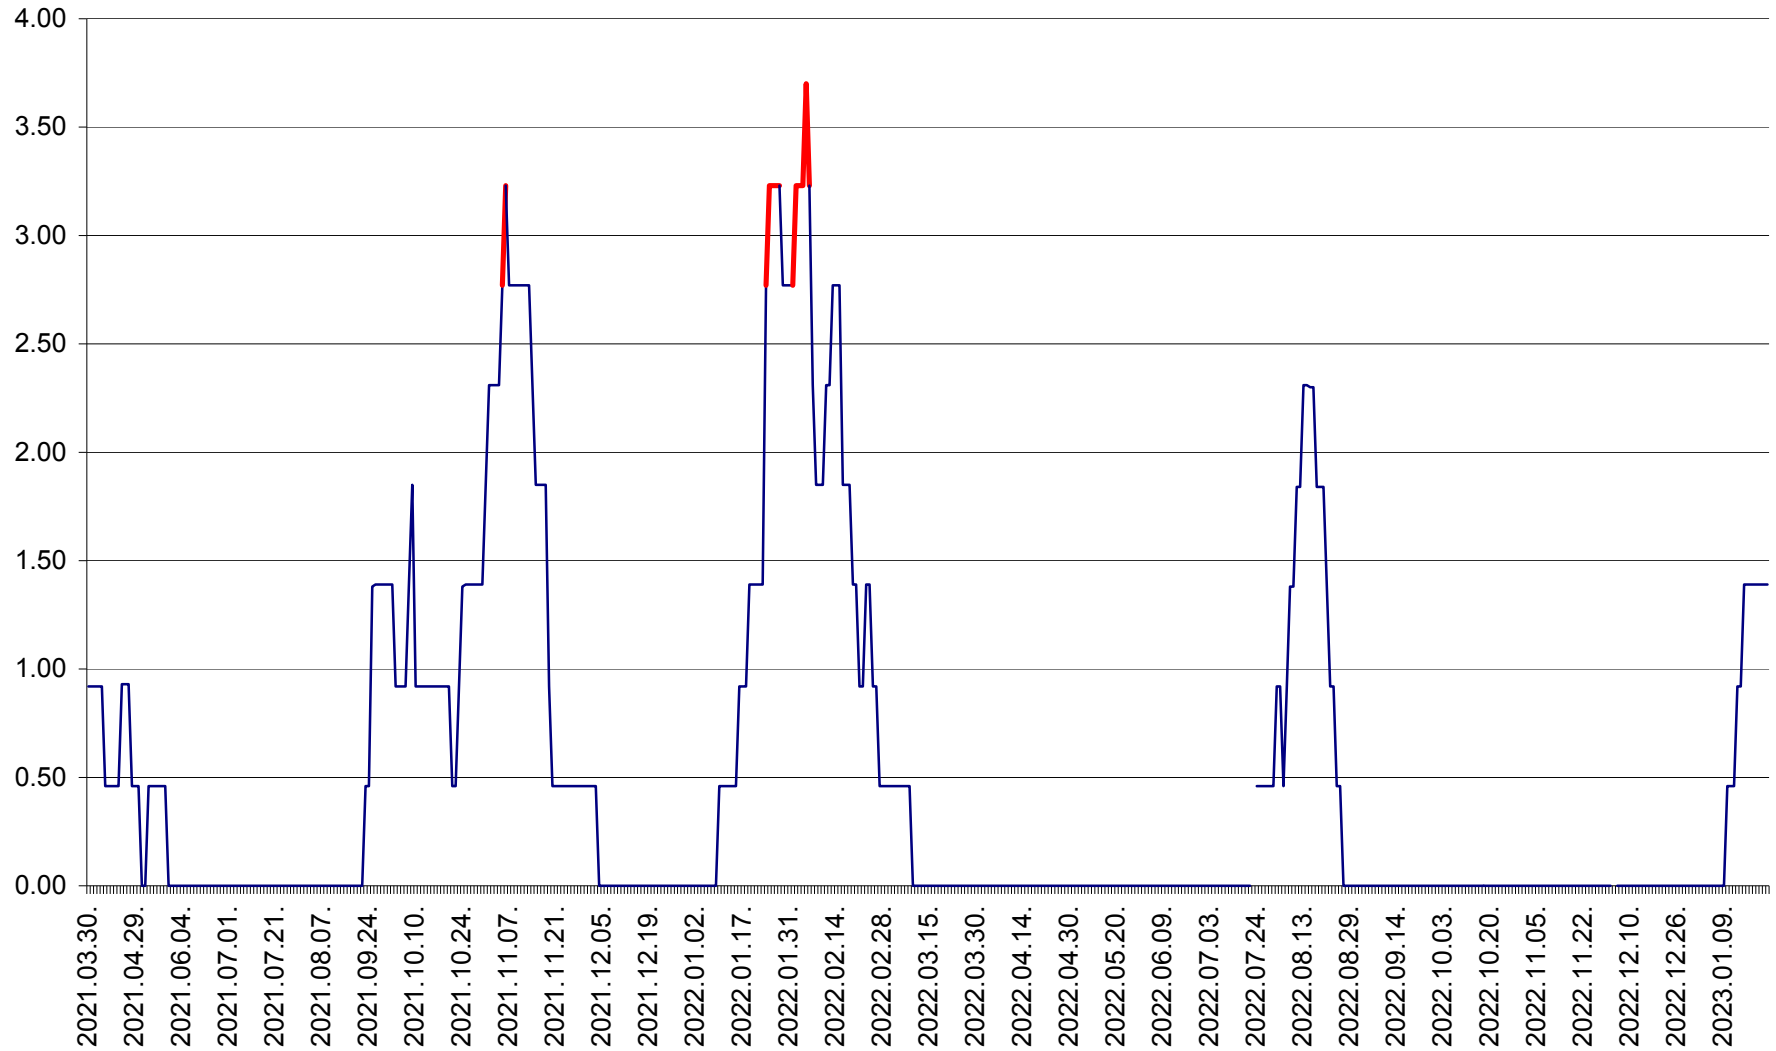

ATID - Evolutia incidentei cumulate pe 14 zile la % de locuitori
2021.04.01. - 2023.01.22.

AVRĂMEȘTI - Evolutia incidentei cumulate pe 14 zile la ‰ de locuitori
2021.04.01. - 2023.01.22.

ORAȘ BĂILE TUȘNAD - Evolutia incidentei cumulate pe 14 zile la ‰ de locuitori
2021.04.01. - 2023.01.22.

ORAȘ BĂLAN - Evoluția incidenței cumulate pe 14 zile la ‰ de locuitori
2021.04.01. - 2023.01.22.

BILBOR - Evolutia incidentei cumulate pe 14 zile la ‰ de locuitori
2021.04.01. - 2023.01.22.

ORAȘ BORSEC - Evolutia incidentei cumulate pe 14 zile la ‰ de locuitori
2021.04.01. - 2023.01.22.

BRĂDEȘTI - Evoluția incidenței cumulate pe 14 zile la ‰ de locuitori
2021.04.01. - 2023.01.22.

CĂPÂLNIȚA - Evoluția incidenței cumulate pe 14 zile la ‰ de locuitori
2021.04.01. - 2023.01.22.

CÂRȚA - Evolutia incidentei cumulate pe 14 zile la ‰ de locuitori
2021.04.01. - 2023.01.22.

CICEU - Evolutia incidentei cumulate pe 14 zile la ‰ de locuitori
2021.04.01. - 2023.01.22.

CIUCSÂNGEORGIU - Evolutia incidentei cumulate pe 14 zile la ‰ de locuitori
2021.04.01. - 2023.01.22.

CIUMANI - Evolutia incidentei cumulate pe 14 zile la ‰ de locuitori
2021.04.01. - 2023.01.22.