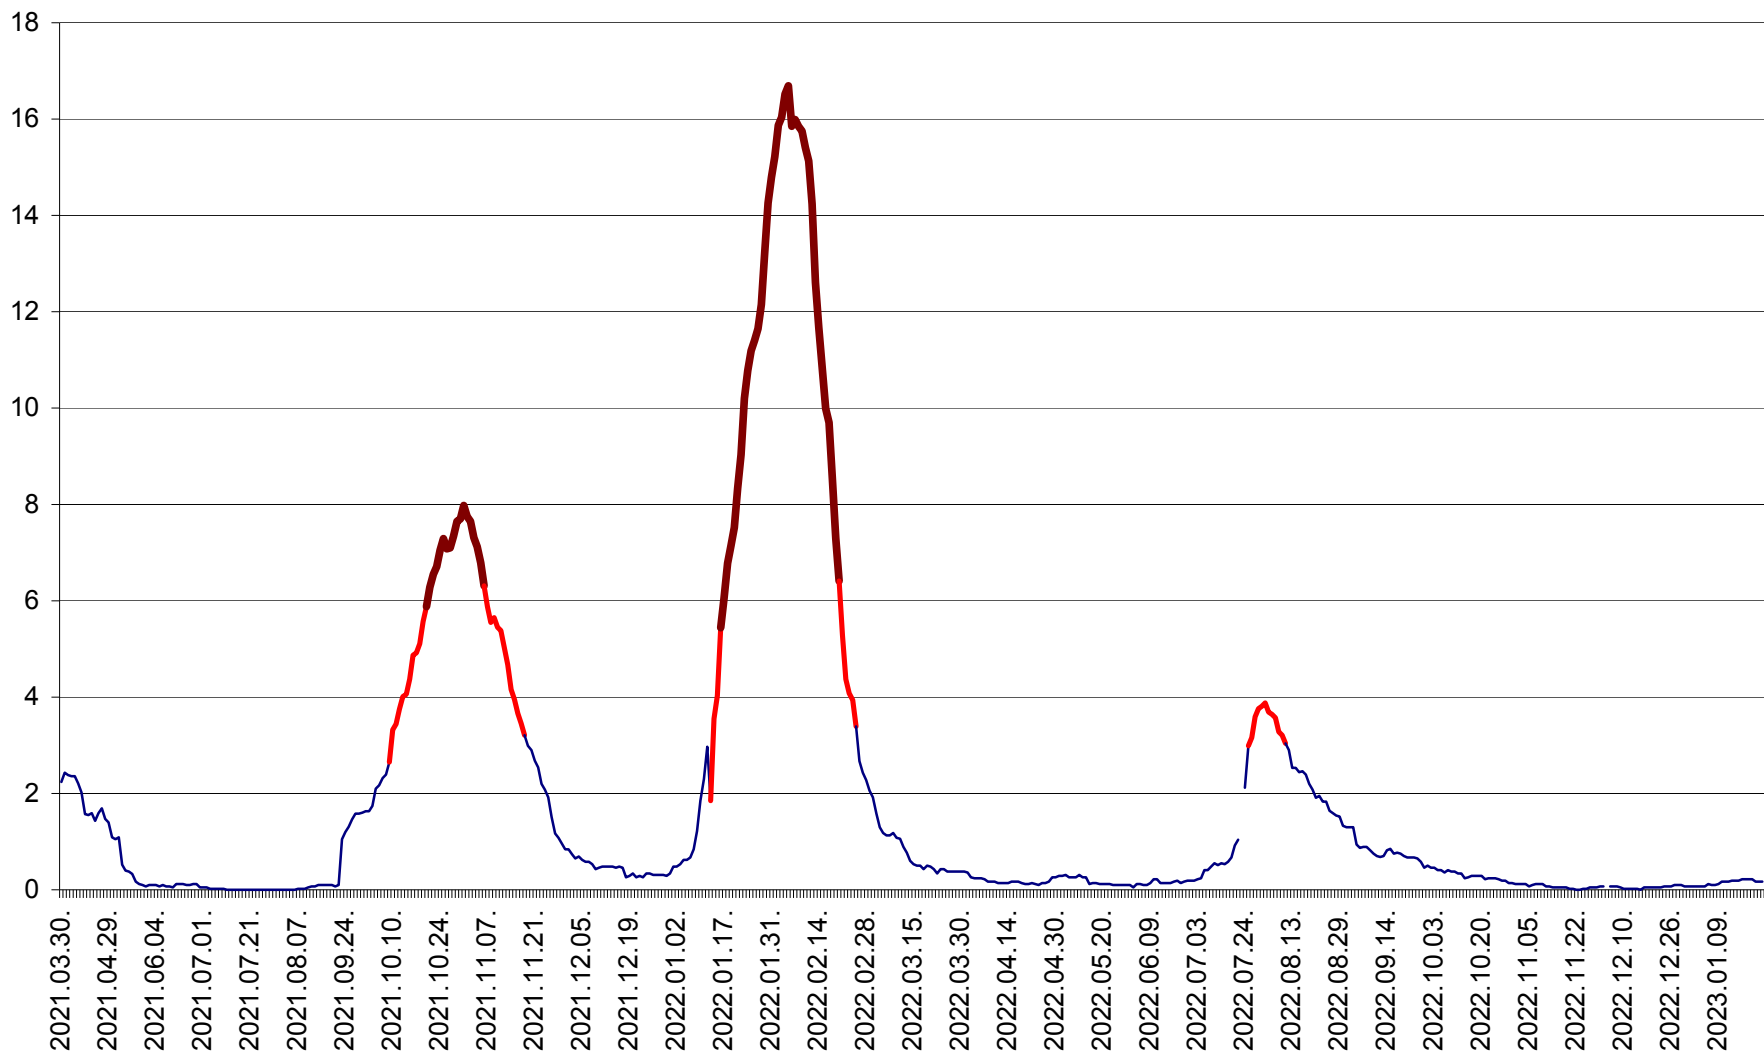

LELICENI - Evolutia incidentei cumulate pe 14 zile la ‰ de locuitori
2021.04.01. - 2023.01.22.

LUETA - Evolutia incidentei cumulate pe 14 zile la ‰ de locuitori
2021.04.01. - 2023.01.22.

LUNCA DE JOS - Evolutia incidentei cumulate pe 14 zile la ‰ de locuitori
2021.04.01. - 2023.01.22.

LUNCA DE SUS - Evolutia incidentei cumulate pe 14 zile la ‰ de locuitori
2021.04.01. - 2023.01.22.

LUPENI - Evolutia incidentei cumulate pe 14 zile la ‰ de locuitori
2021.04.01. - 2023.01.22.

MĂDĂRAȘ - Evolutia incidentei cumulate pe 14 zile la % de locuitori
2021.04.01. - 2023.01.22.

MĂRTINIȘ - Evolutia incidentei cumulate pe 14 zile la ‰ de locuitori
2021.04.01. - 2023.01.22.

MEREȘTI - Evolutia incidentei cumulate pe 14 zile la ‰ de locuitori
2021.04.01. - 2023.01.22.

MUNICIPIUL MIERCUREA-CIUC - Evolutia incidentei cumulate pe 14 zile la ‰ de locuitori
2021.04.01. - 2023.01.22.