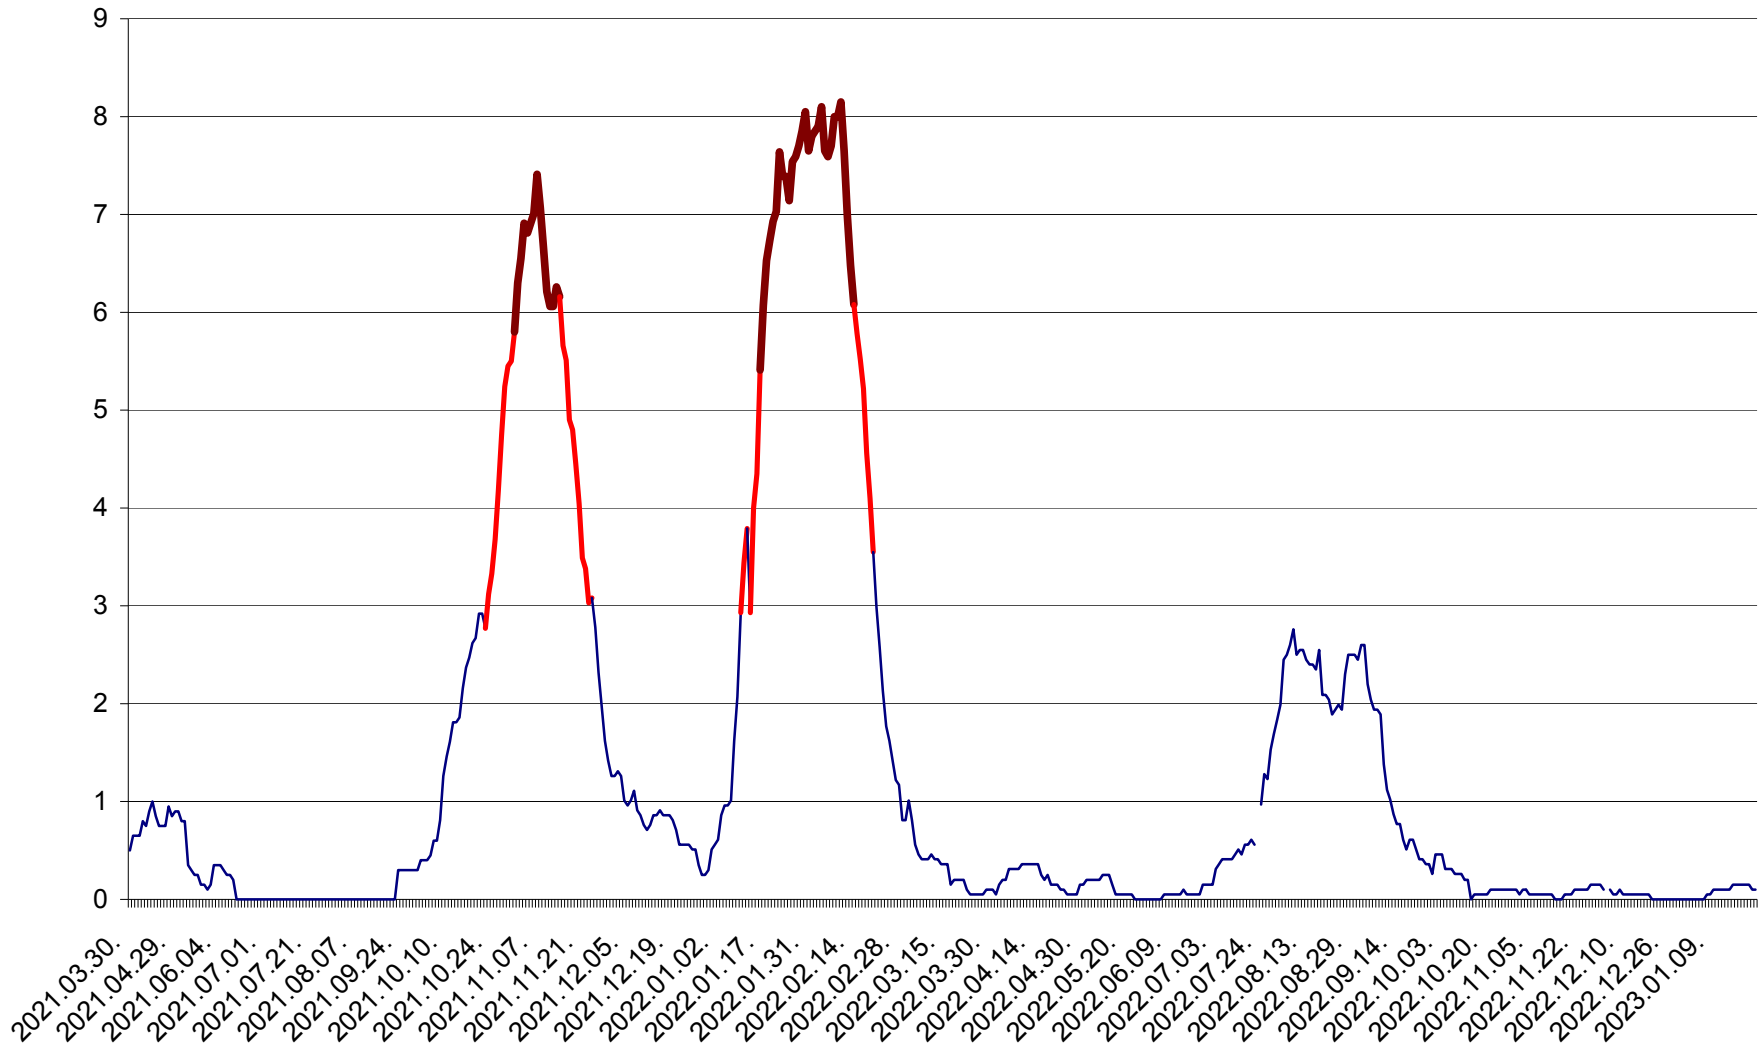

DÂRJIU - Evolutia incidentei cumulate pe 14 zile la ‰ de locuitori
2021.04.01. - 2023.01.22.

DEALU - Evolutia incidentei cumulate pe 14 zile la ‰ de locuitori
2021.04.01. - 2023.01.22.

DITRĂU - Evolutia incidentei cumulate pe 14 zile la ‰ de locuitori
2021.04.01. - 2023.01.22.

FELICENI - Evolutia incidentei cumulate pe 14 zile la ‰ de locuitori
2021.04.01. - 2023.01.22.

FRUMOASA - Evolutia incidentei cumulate pe 14 zile la ‰ de locuitori
2021.04.01. - 2023.01.22.

GĂLĂUȚAȘ - Evoluția incidenței cumulate pe 14 zile la ‰ de locuitori
2021.04.01. - 2023.01.22.

MUNICIPIUL GHEORGHENI - Evolutia incidentei cumulate pe 14 zile la % de locuitori
2021.04.01. - 2023.01.22.

JOSENI - Evolutia incidentei cumulate pe 14 zile la ‰ de locuitori
2021.04.01. - 2023.01.22.

LĂZAREA - Evolutia incidentei cumulate pe 14 zile la % de locuitori
2021.04.01. - 2023.01.22.

LELICENI - Evolutia incidentei cumulate pe 14 zile la ‰ de locuitori
2021.04.01. - 2023.01.22.

LUETA - Evolutia incidentei cumulate pe 14 zile la ‰ de locuitori
2021.04.01. - 2023.01.22.

LUNCA DE JOS - Evolutia incidentei cumulate pe 14 zile la ‰ de locuitori
2021.04.01. - 2023.01.22.