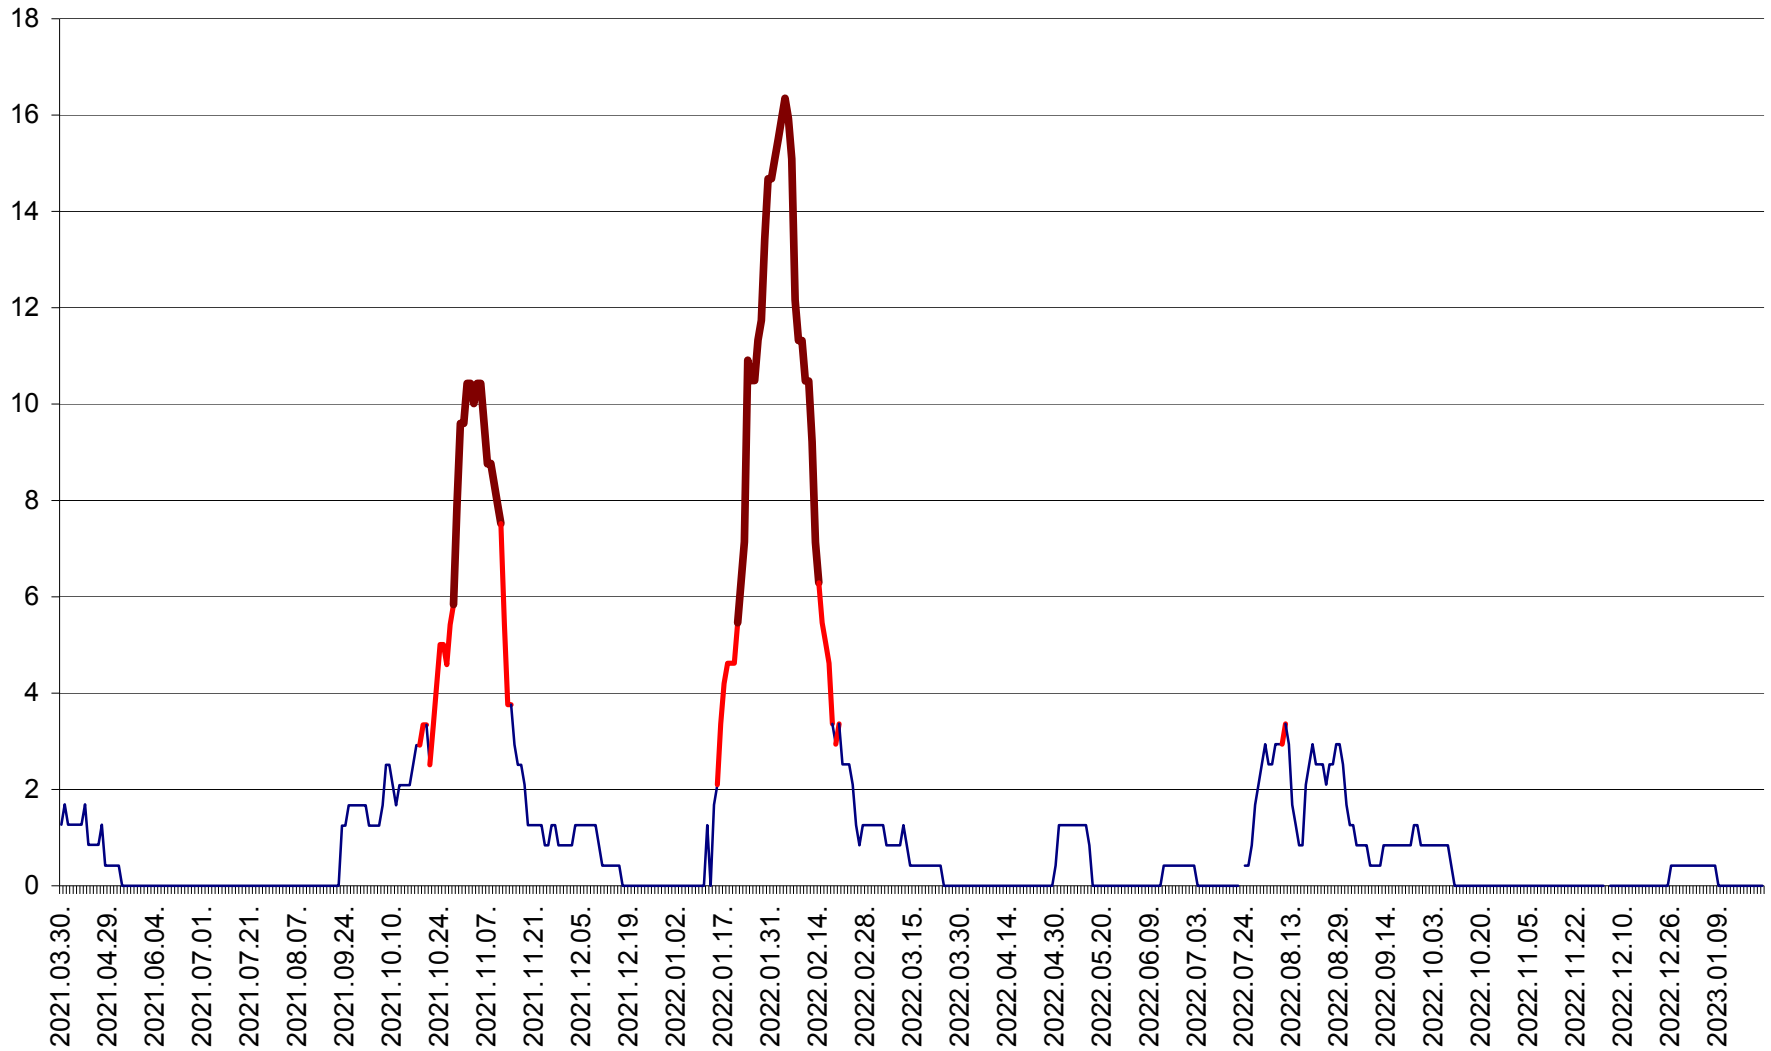

FELICENI - Evolutia incidentei cumulate pe 14 zile la ‰ de locuitori
2021.04.01. - 2023.01.22.

FRUMOASA - Evolutia incidentei cumulate pe 14 zile la ‰ de locuitori
2021.04.01. - 2023.01.22.

GĂLĂUȚAȘ - Evoluția incidenței cumulate pe 14 zile la ‰ de locuitori
2021.04.01. - 2023.01.22.

MUNICIPIUL GHEORGHENI - Evolutia incidentei cumulate pe 14 zile la % de locuitori
2021.04.01. - 2023.01.22.

JOSENI - Evolutia incidentei cumulate pe 14 zile la ‰ de locuitori
2021.04.01. - 2023.01.22.

LĂZAREA - Evolutia incidentei cumulate pe 14 zile la % de locuitori
2021.04.01. - 2023.01.22.

LELICENI - Evolutia incidentei cumulate pe 14 zile la ‰ de locuitori
2021.04.01. - 2023.01.22.

LUETA - Evolutia incidentei cumulate pe 14 zile la ‰ de locuitori
2021.04.01. - 2023.01.22.

LUNCA DE JOS - Evolutia incidentei cumulate pe 14 zile la ‰ de locuitori
2021.04.01. - 2023.01.22.