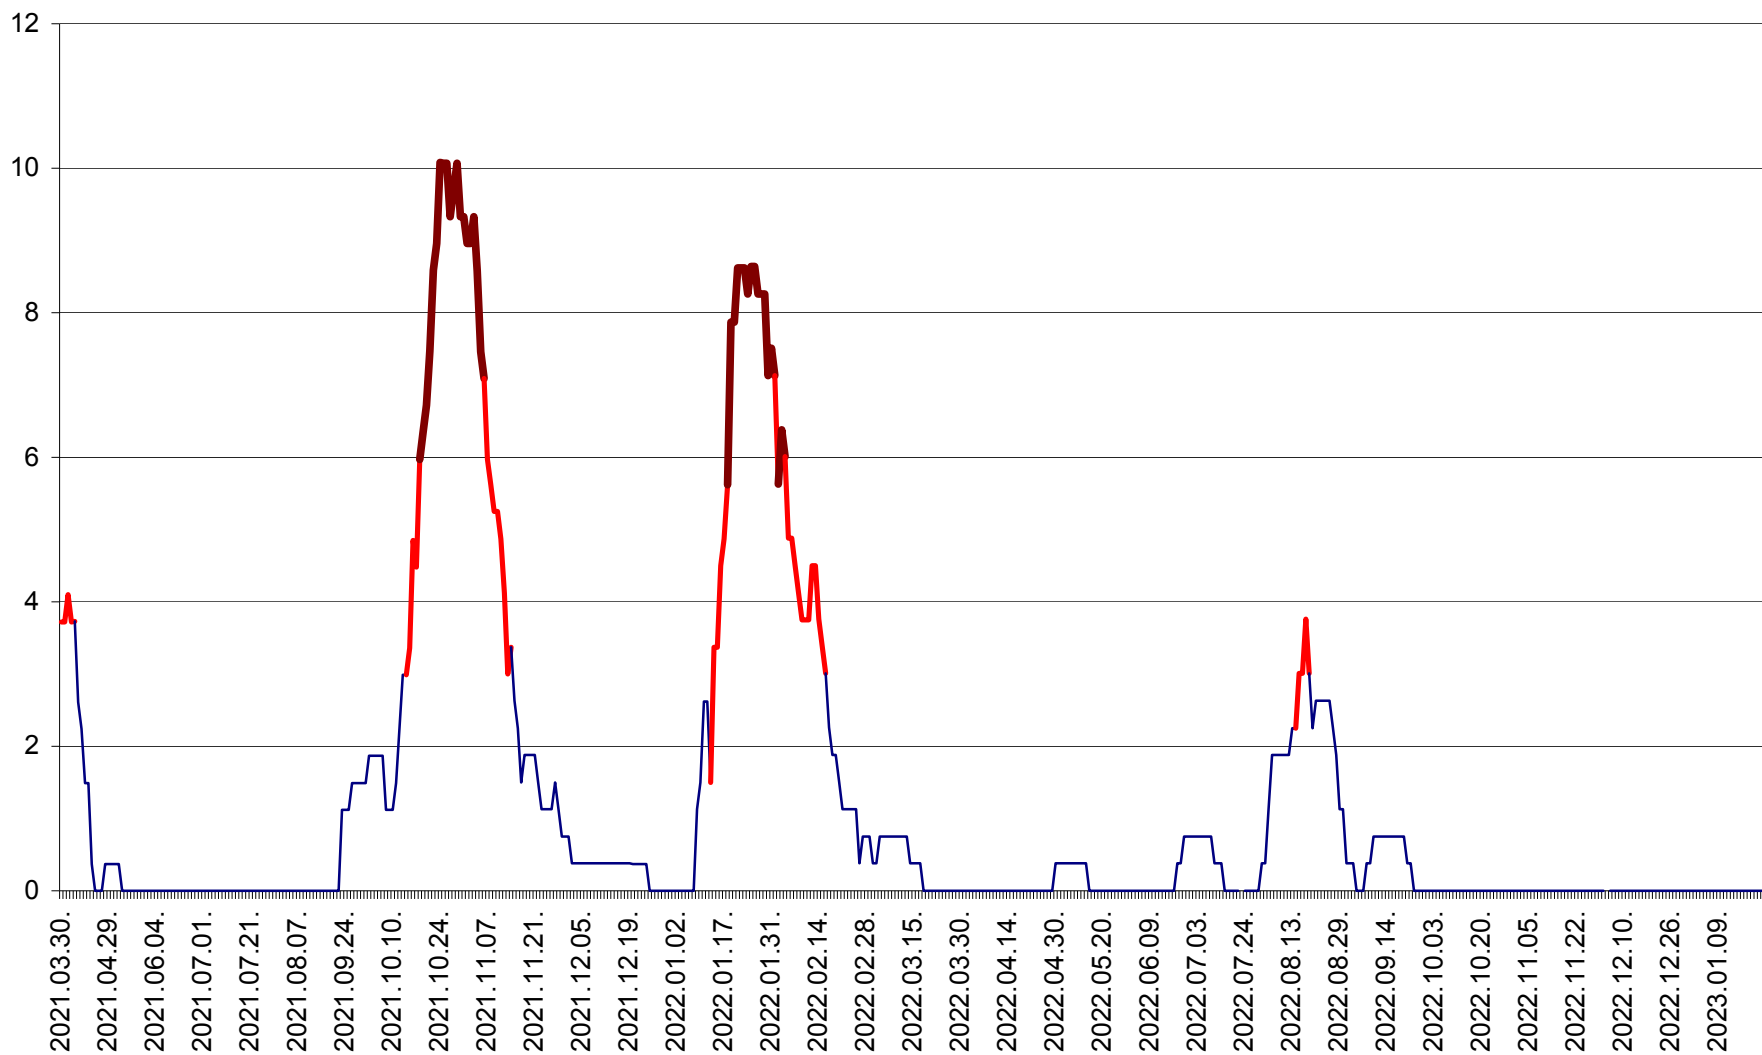

PLĂIEȘII DE JOS - Evoluția incidenței cumulate pe 14 zile la ‰ de locuitori
2021.04.01. - 2023.01.22.

PORUMBENI - Evolutia incidentei cumulate pe 14 zile la ‰ de locuitori
2021.04.01. - 2023.01.22.

PRAID - Evolutia incidentei cumulate pe 14 zile la ‰ de locuitori
2021.04.01. - 2023.01.22.

RACU - Evolutia incidentei cumulate pe 14 zile la ‰ de locuitori
2021.04.01. - 2023.01.22.

REMETEA - Evolutia incidentei cumulate pe 14 zile la ‰ de locuitori
2021.04.01. - 2023.01.22.

SĂCEL - Evolutia incidentei cumulate pe 14 zile la ‰ de locuitori
2021.04.01. - 2023.01.22.

SÂNCRĂIENI - Evolutia incidentei cumulate pe 14 zile la ‰ de locuitori
2021.04.01. - 2023.01.22.

SÂNDOMINIC - Evolutia incidentei cumulate pe 14 zile la ‰ de locuitori
2021.04.01. - 2023.01.22.

SÂNMARTIN - Evolutia incidentei cumulate pe 14 zile la ‰ de locuitori
2021.04.01. - 2023.01.22.