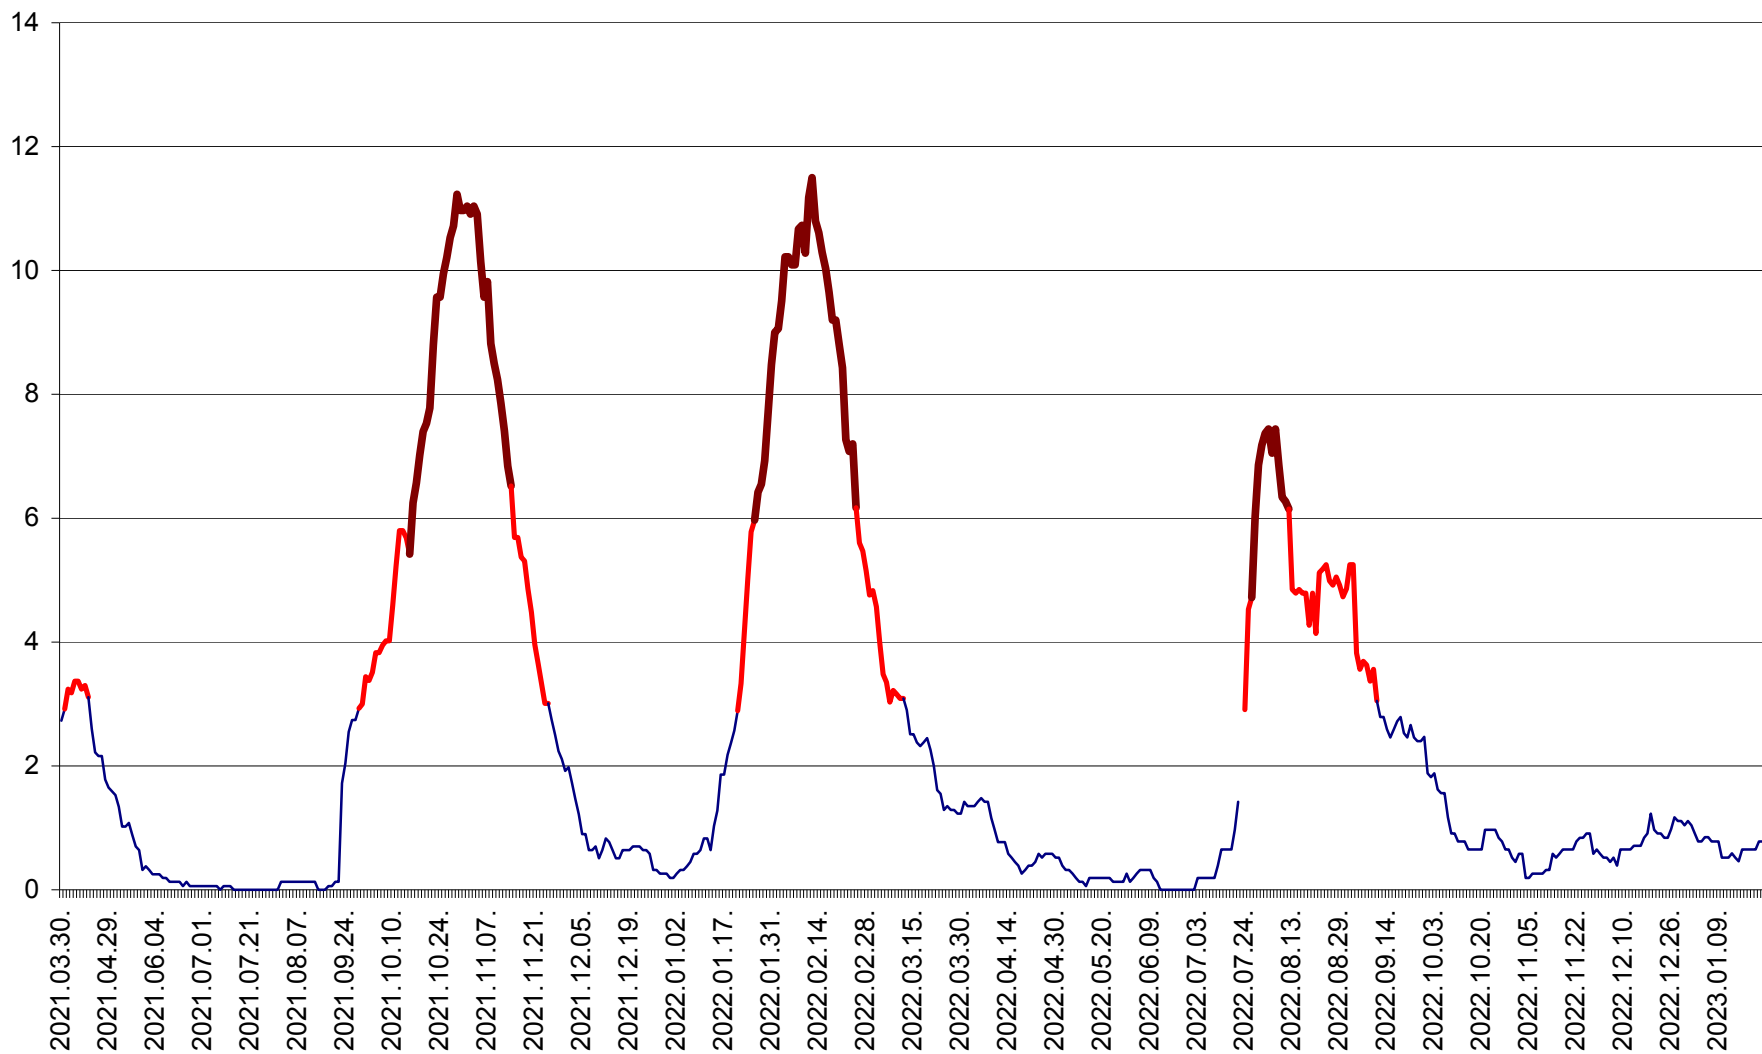

TULGHEȘ - Evolutia incidentei cumulate pe 14 zile la ‰ de locuitori
2021.04.01. - 2023.01.22.