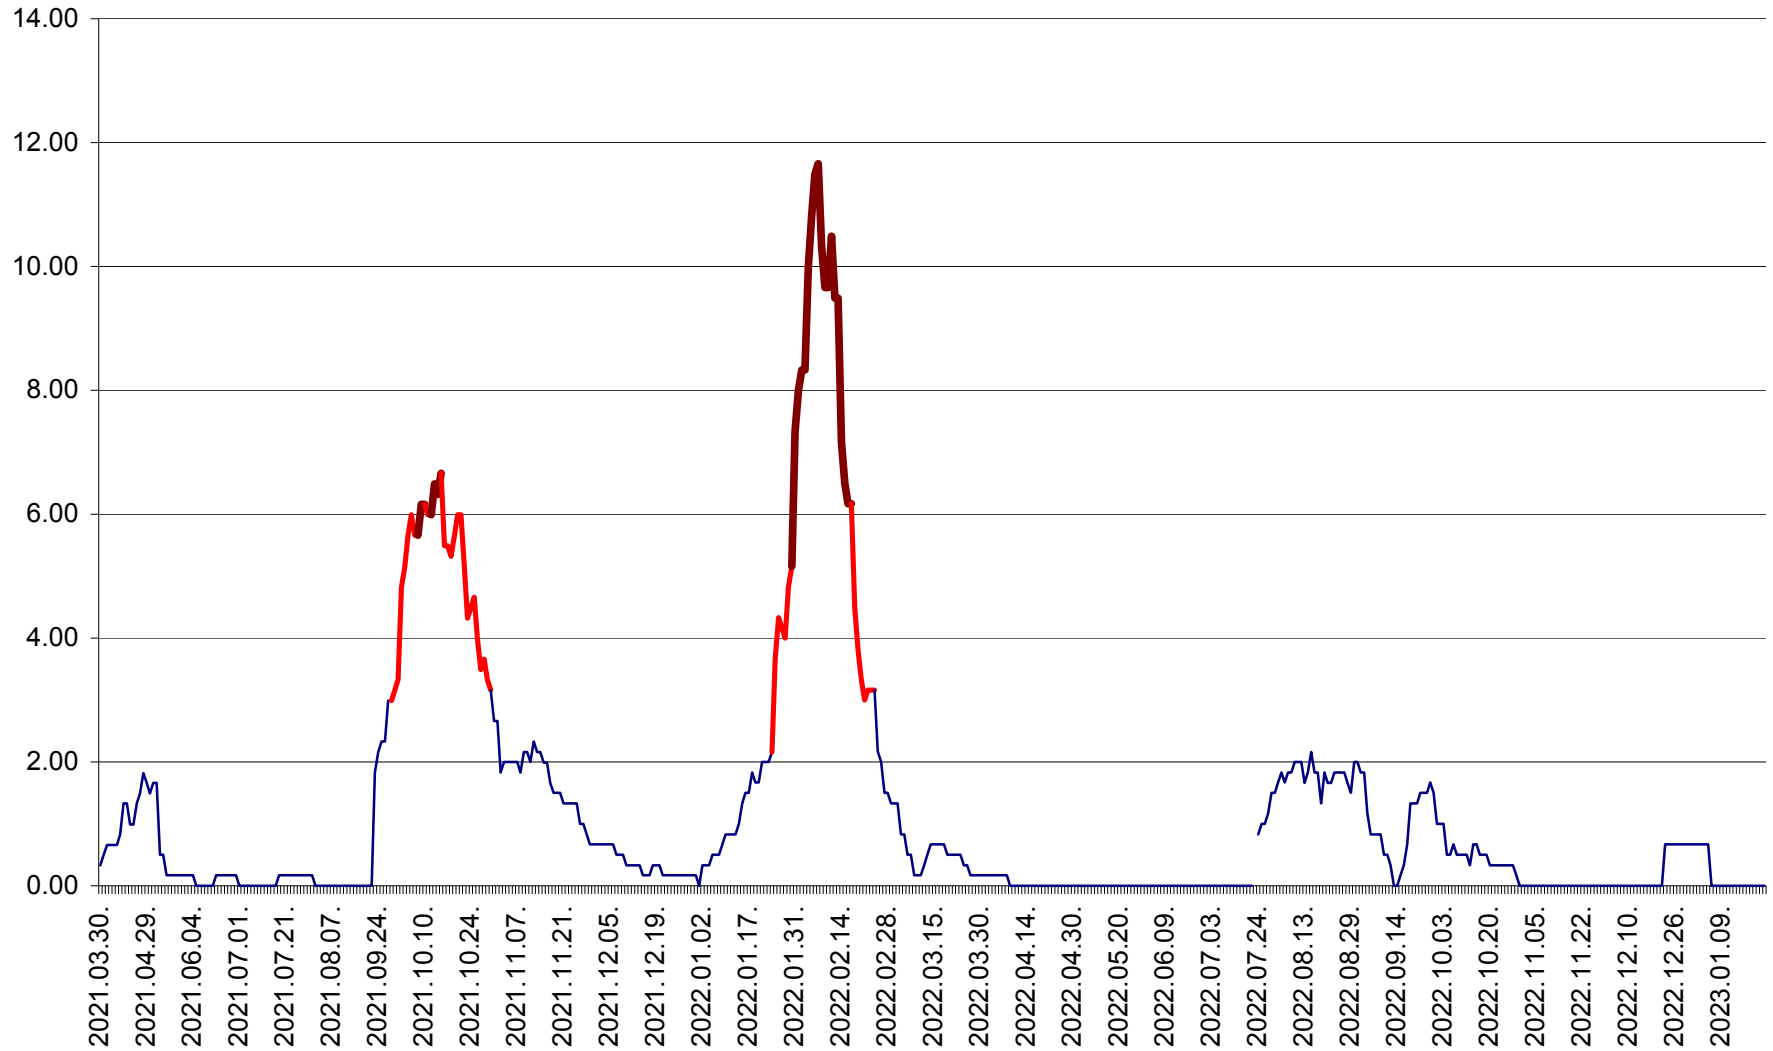

TUȘNAD - Evolutia incidentei cumulate pe 14 zile la ‰ de locuitori
2021.04.01. - 2023.01.22.

ULIEȘ - Evoluția incidentei cumulate pe 14 zile la ‰ de locuitori
2021.04.01. - 2023.01.22.

VĂRȘAG - Evolutia incidentei cumulate pe 14 zile la ‰ de locuitori
2021.04.01. - 2023.01.22.

ORAȘ VLĂHIȚA - Evolutia incidentei cumulate pe 14 zile la ‰ de locuitori
2021.04.01. - 2023.01.22.

VOȘLĂBENI - Evolutia incidentei cumulate pe 14 zile la ‰ de locuitori
2021.04.01. - 2023.01.22.

ZETEA - Evolutia incidentei cumulate pe 14 zile la ‰ de locuitori
2021.04.01. - 2023.01.22.