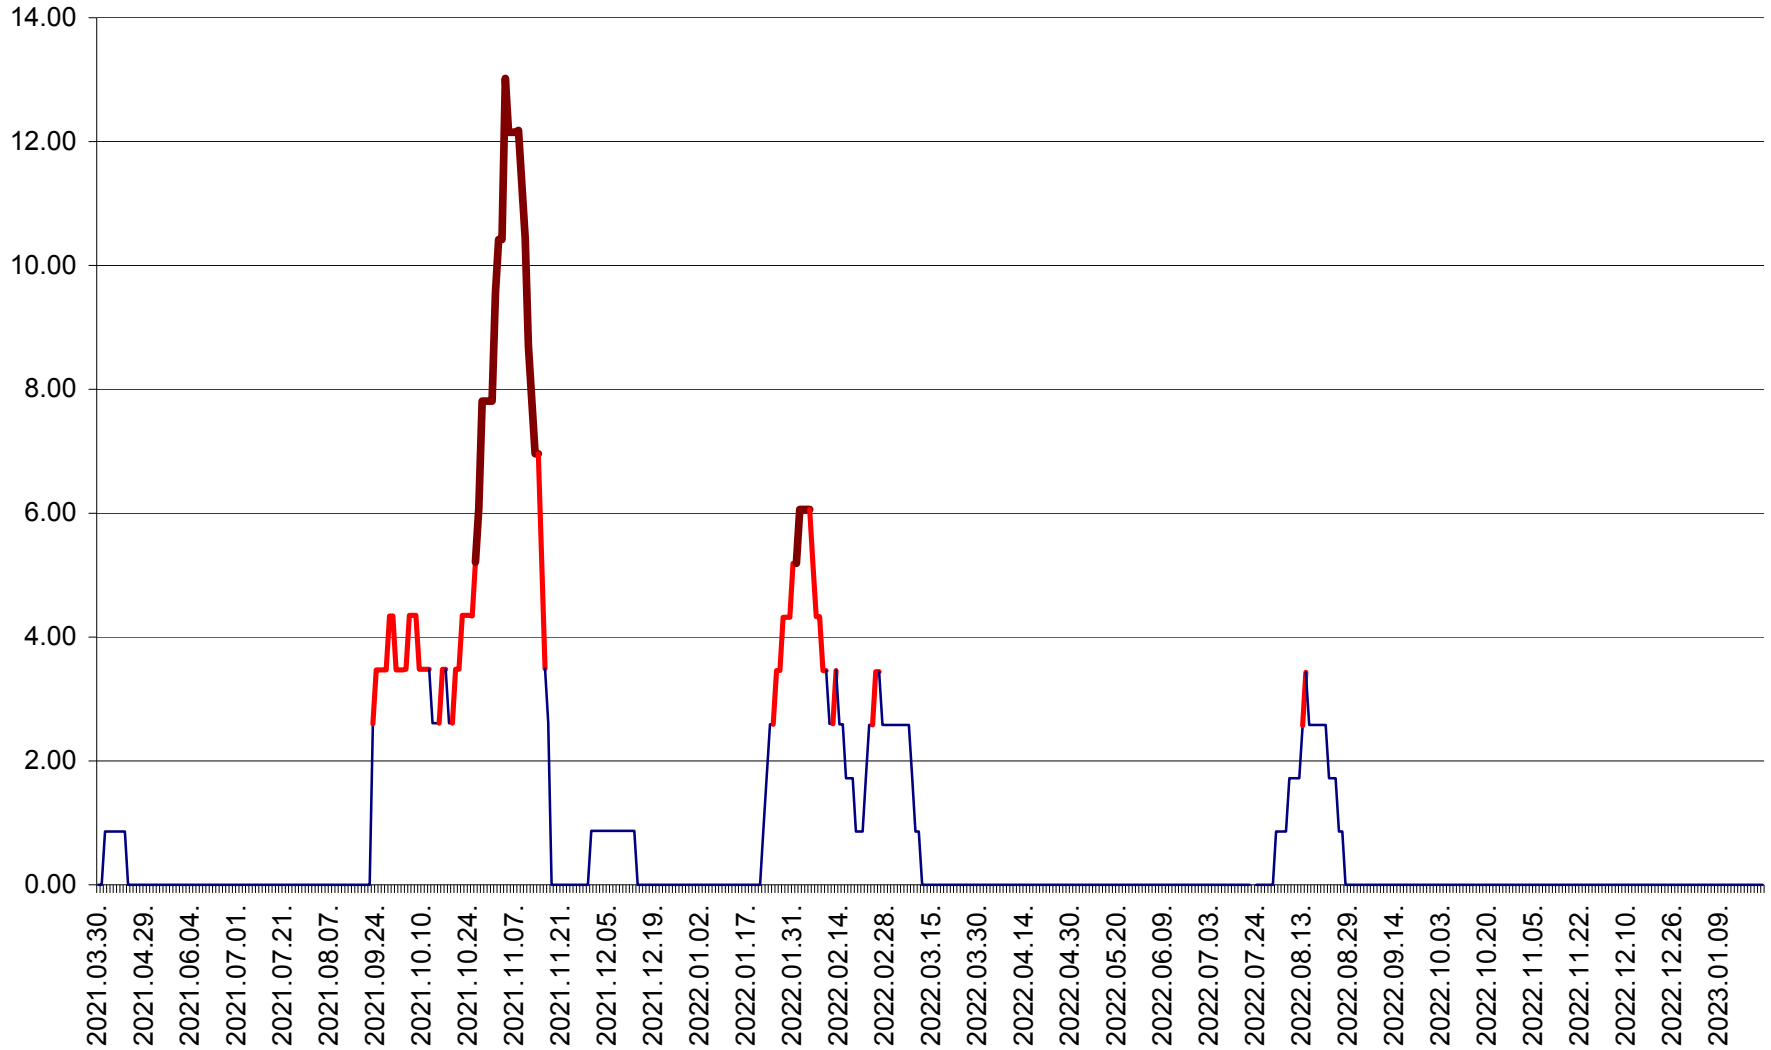

VĂRȘAG - Evolutia incidentei cumulate pe 14 zile la ‰ de locuitori
2021.04.01. - 2023.01.22.

ULIEȘ - Evoluția incidentei cumulate pe 14 zile la ‰ de locuitori
2021.04.01. - 2023.01.22.