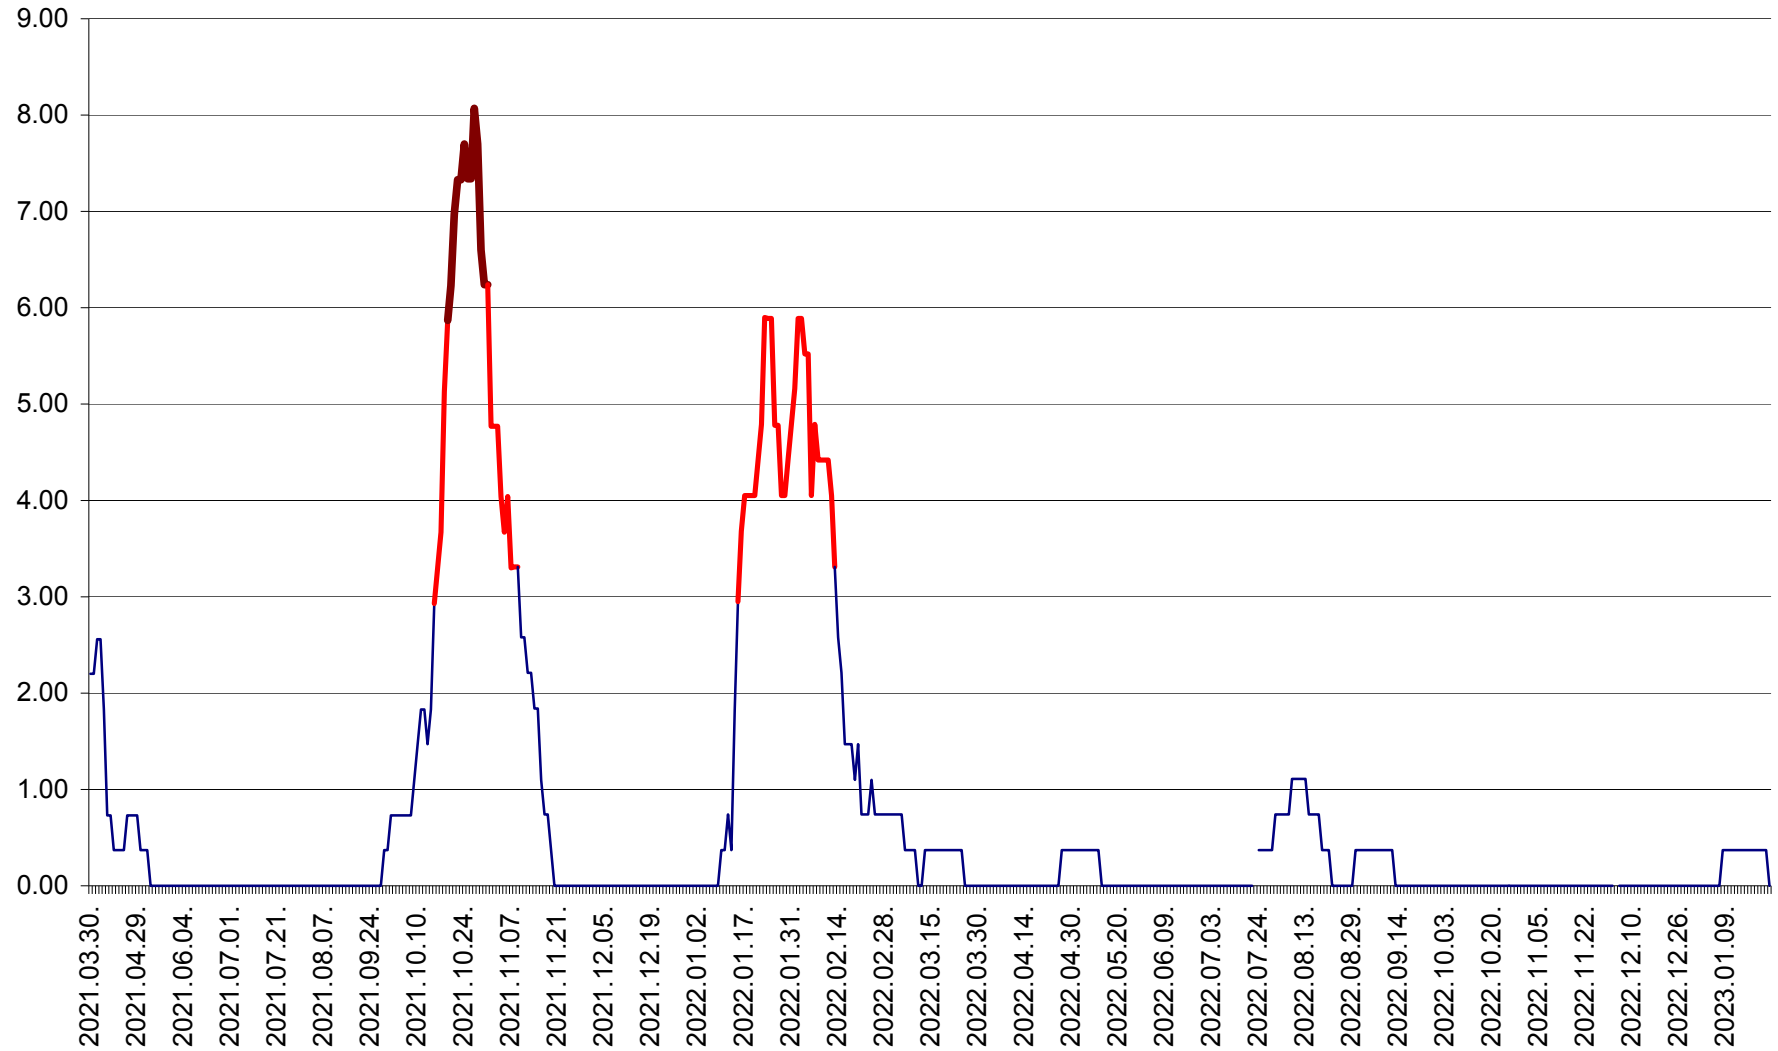

ATID - Evolutia incidentei cumulate pe 14 zile la % de locuitori
2021.04.01. - 2023.01.22.

AVRĂMEȘTI - Evolutia incidentei cumulate pe 14 zile la ‰ de locuitori
2021.04.01. - 2023.01.22.

ORAȘ BĂILE TUȘNAD - Evolutia incidentei cumulate pe 14 zile la ‰ de locuitori
2021.04.01. - 2023.01.22.

ORAȘ BĂLAN - Evoluția incidenței cumulate pe 14 zile la ‰ de locuitori
2021.04.01. - 2023.01.22.

BILBOR - Evolutia incidentei cumulate pe 14 zile la ‰ de locuitori
2021.04.01. - 2023.01.22.

ORAȘ BORSEC - Evolutia incidentei cumulate pe 14 zile la ‰ de locuitori
2021.04.01. - 2023.01.22.

BRĂDEȘTI - Evoluția incidenței cumulate pe 14 zile la ‰ de locuitori
2021.04.01. - 2023.01.22.

CĂPÂLNIȚA - Evoluția incidenței cumulate pe 14 zile la ‰ de locuitori
2021.04.01. - 2023.01.22.

CÂRȚA - Evolutia incidentei cumulate pe 14 zile la ‰ de locuitori
2021.04.01. - 2023.01.22.

CICEU - Evolutia incidentei cumulate pe 14 zile la ‰ de locuitori
2021.04.01. - 2023.01.22.

CIUCSÂNGEORGIU - Evolutia incidentei cumulate pe 14 zile la ‰ de locuitori
2021.04.01. - 2023.01.22.

CIUMANI - Evolutia incidentei cumulate pe 14 zile la ‰ de locuitori
2021.04.01. - 2023.01.22.