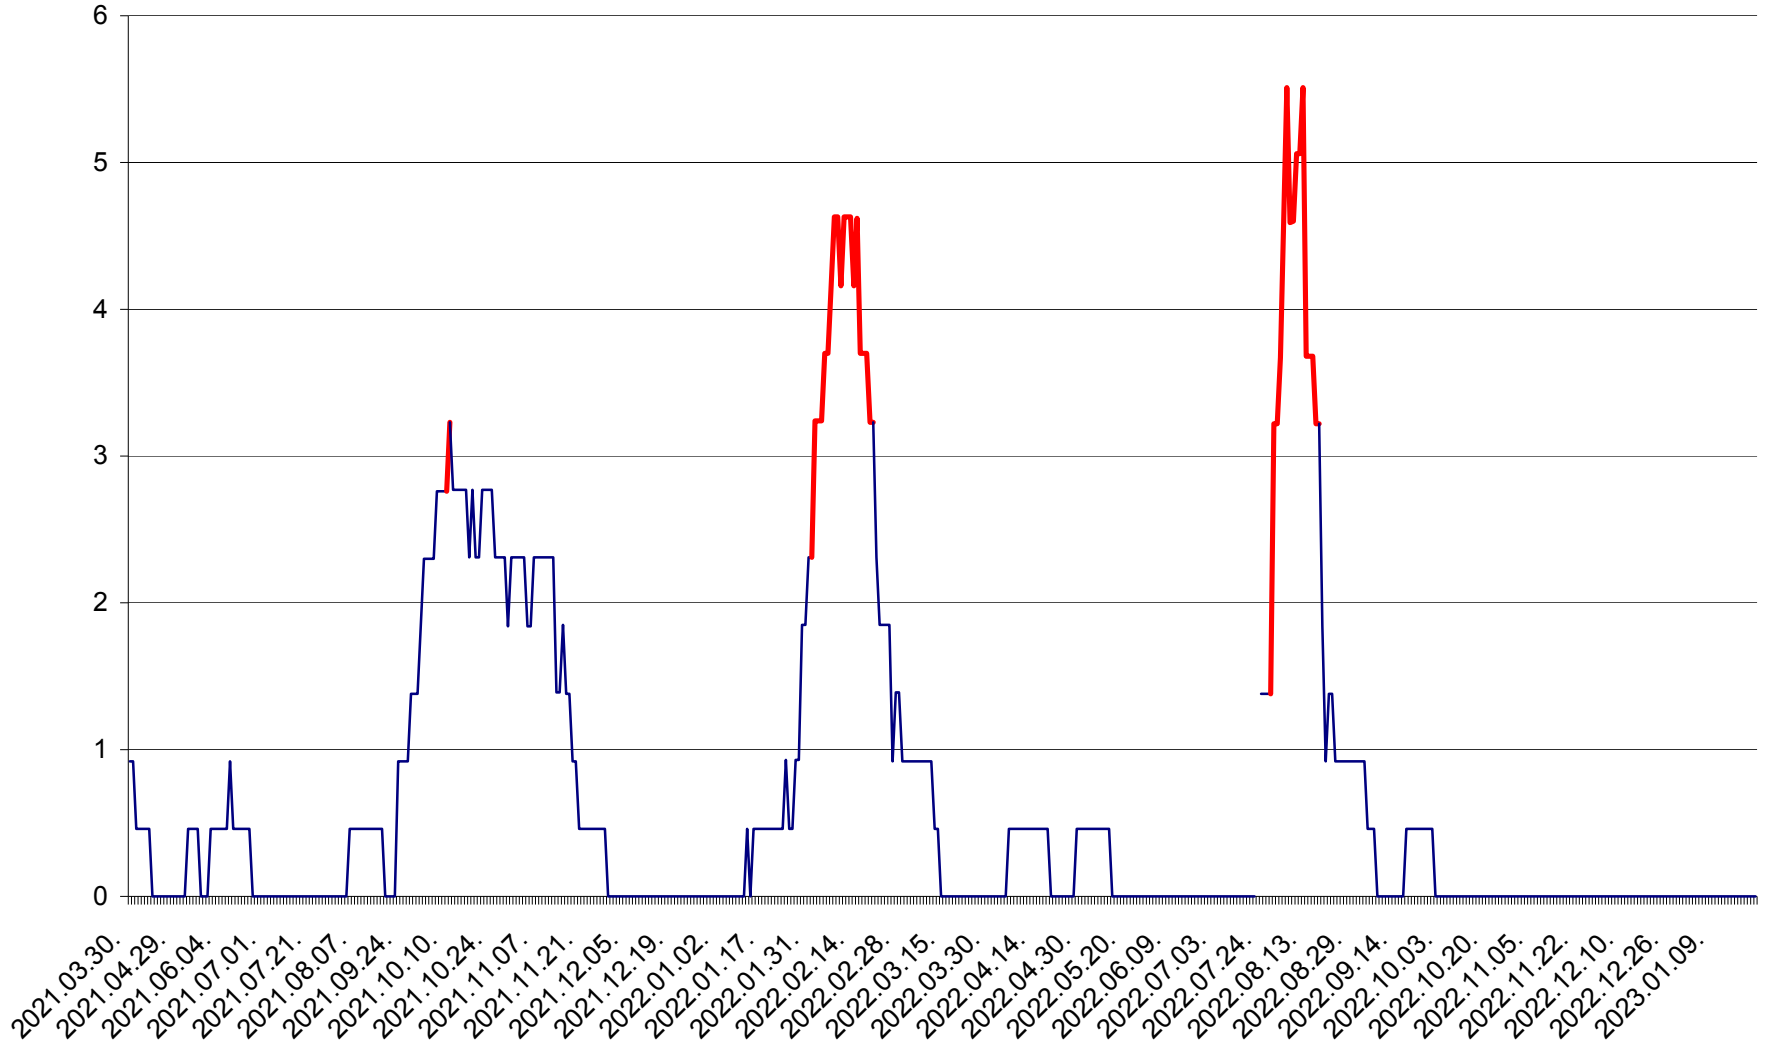

ȘIMONEȘTI - Evolutia incidentei cumulate pe 14 zile la ‰ de locuitori
2021.04.01. - 2023.01.22.

SUBCETATE - Evolutia incidentei cumulate pe 14 zile la ‰ de locuitori
2021.04.01. - 2023.01.22.

SUSENI - Evolutia incidentei cumulate pe 14 zile la ‰ de locuitori
2021.04.01. - 2023.01.22.

TOMEȘTI - Evolutia incidentei cumulate pe 14 zile la ‰ de locuitori
2021.04.01. - 2023.01.22.

MUNICIPIUL TOPLIȚA - Evoluția incidenței cumulate pe 14 zile la ‰ de locuitori
2021.04.01. - 2023.01.22.

TULGHEȘ - Evolutia incidentei cumulate pe 14 zile la ‰ de locuitori
2021.04.01. - 2023.01.22.

TUȘNAD - Evolutia incidentei cumulate pe 14 zile la ‰ de locuitori
2021.04.01. - 2023.01.22.

ULIEȘ - Evoluția incidentei cumulate pe 14 zile la ‰ de locuitori
2021.04.01. - 2023.01.22.

VĂRȘAG - Evolutia incidentei cumulate pe 14 zile la ‰ de locuitori
2021.04.01. - 2023.01.22.