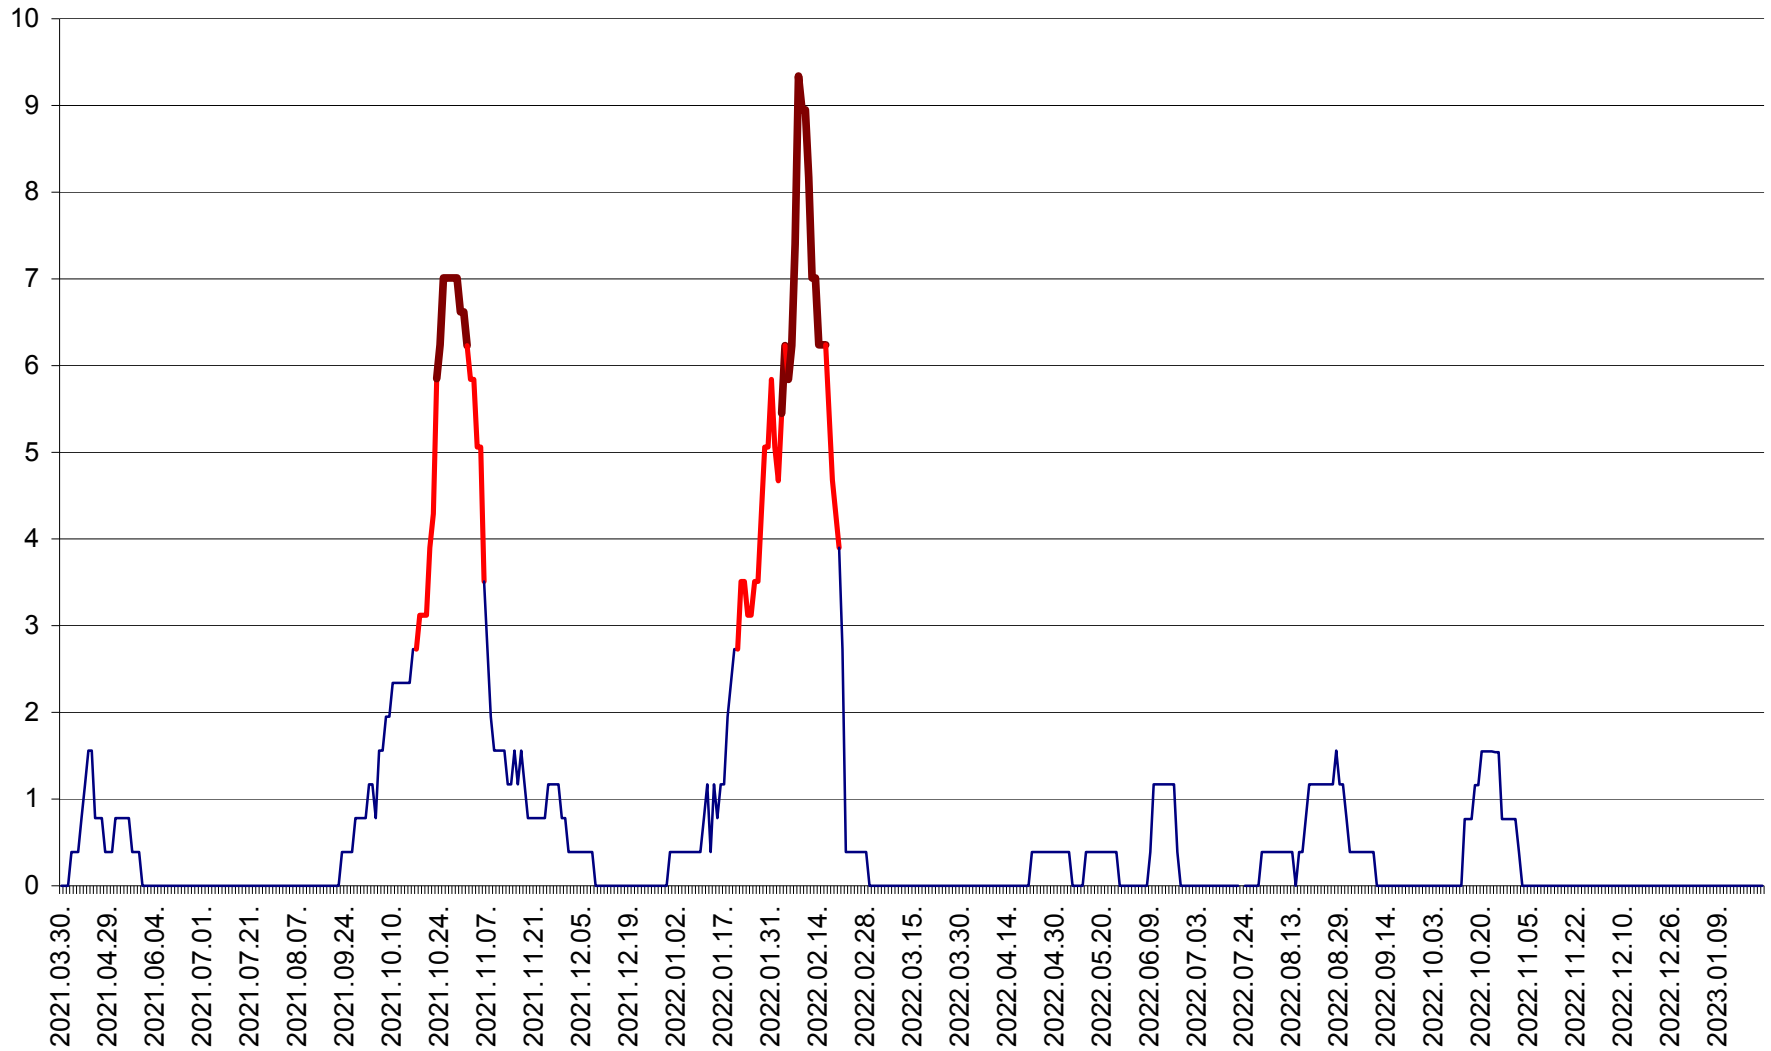

ȘIMONEȘTI - Evolutia incidentei cumulate pe 14 zile la ‰ de locuitori
2021.04.01. - 2023.01.22.

SUBCETATE - Evolutia incidentei cumulate pe 14 zile la ‰ de locuitori
2021.04.01. - 2023.01.22.

SUSENI - Evolutia incidentei cumulate pe 14 zile la ‰ de locuitori
2021.04.01. - 2023.01.22.

TOMEȘTI - Evolutia incidentei cumulate pe 14 zile la ‰ de locuitori
2021.04.01. - 2023.01.22.

MUNICIPIUL TOPLIȚA - Evoluția incidenței cumulate pe 14 zile la ‰ de locuitori
2021.04.01. - 2023.01.22.

TULGHEȘ - Evolutia incidentei cumulate pe 14 zile la ‰ de locuitori
2021.04.01. - 2023.01.22.