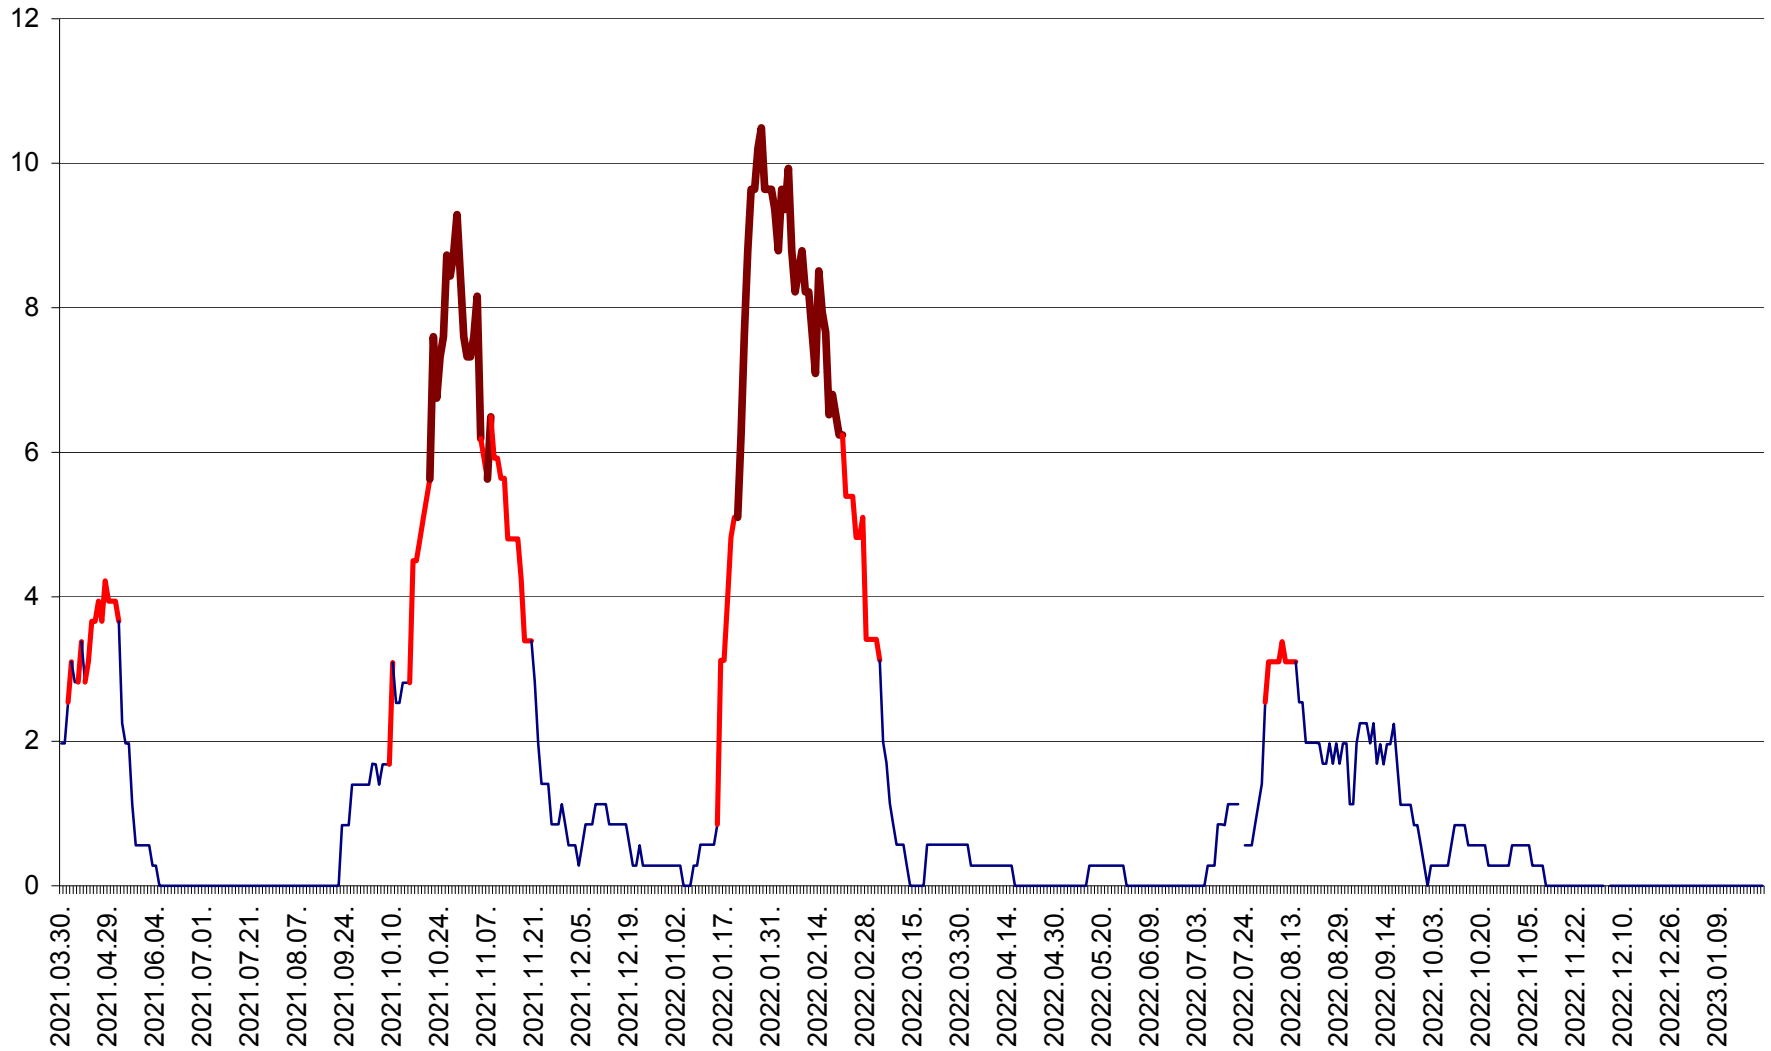

ORAȘ CRISTURU SECUIESC - Evolutia incidentei cumulate pe 14 zile la ‰ de locuitori
2021.04.01. - 2023.01.22.

DĂNEȘTI - Evolutia incidentei cumulate pe 14 zile la ‰ de locuitori
2021.04.01. - 2023.01.22.

DÂRJIU - Evolutia incidentei cumulate pe 14 zile la ‰ de locuitori
2021.04.01. - 2023.01.22.

DEALU - Evolutia incidentei cumulate pe 14 zile la ‰ de locuitori
2021.04.01. - 2023.01.22.

DITRĂU - Evolutia incidentei cumulate pe 14 zile la ‰ de locuitori
2021.04.01. - 2023.01.22.

FELICENI - Evolutia incidentei cumulate pe 14 zile la ‰ de locuitori
2021.04.01. - 2023.01.22.

FRUMOASA - Evolutia incidentei cumulate pe 14 zile la ‰ de locuitori
2021.04.01. - 2023.01.22.

GĂLĂUȚAȘ - Evoluția incidenței cumulate pe 14 zile la ‰ de locuitori
2021.04.01. - 2023.01.22.