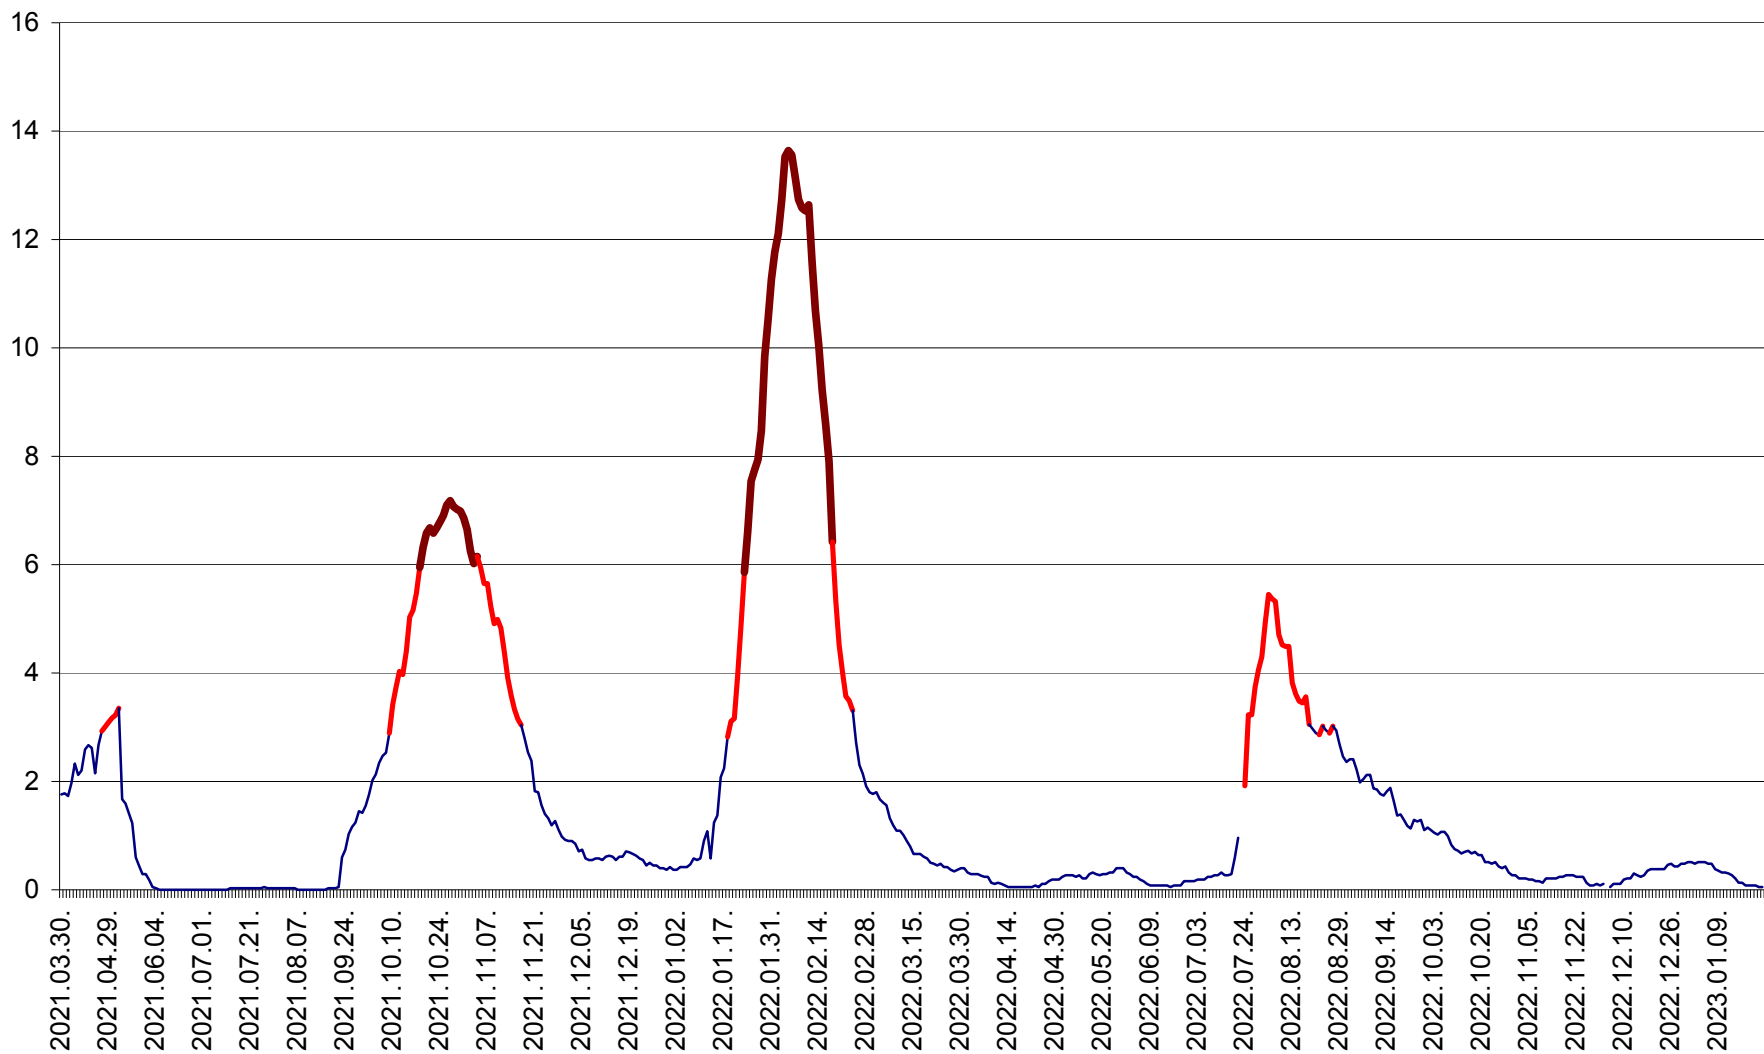

PĂULENI-CIUC - Evolutia incidentei cumulate pe 14 zile la ‰ de locuitori
2021.04.01. - 2023.01.22.