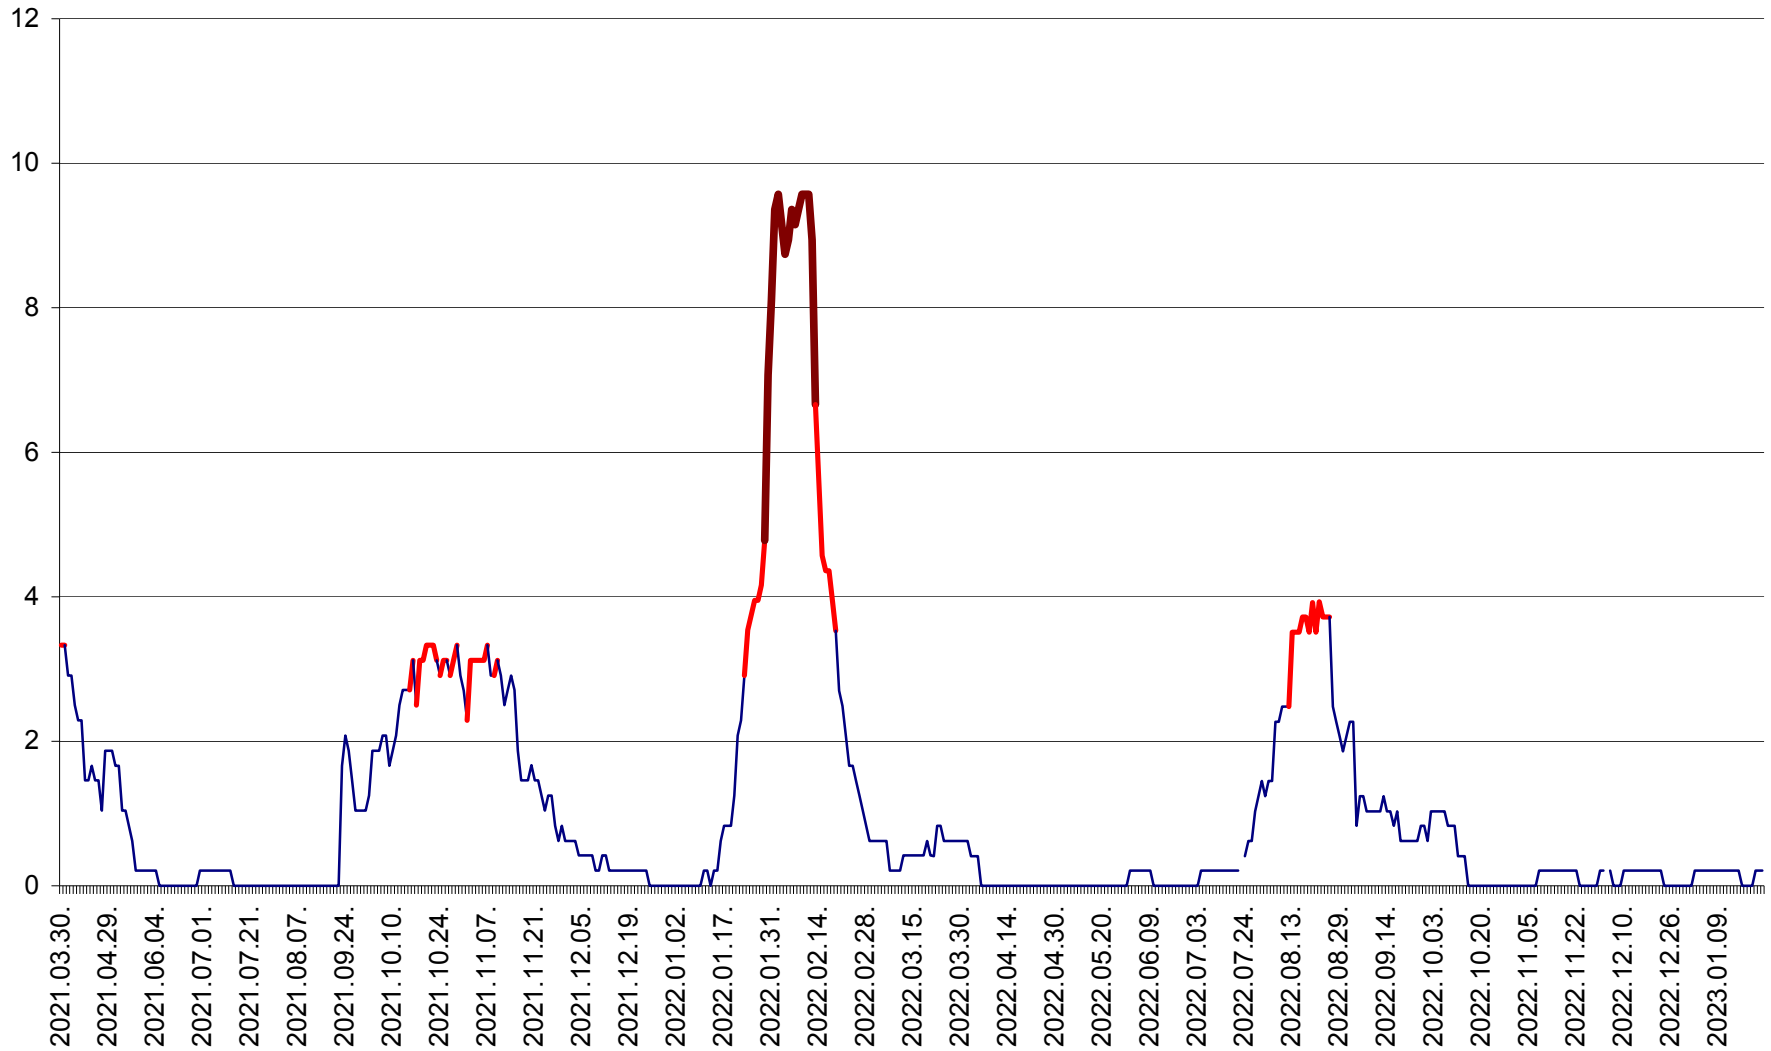

MUNICIPIUL GHEORGHENI - Evolutia incidentei cumulate pe 14 zile la % de locuitori
2021.04.01. - 2023.01.22.

JOSENI - Evolutia incidentei cumulate pe 14 zile la ‰ de locuitori
2021.04.01. - 2023.01.22.

LĂZAREA - Evolutia incidentei cumulate pe 14 zile la % de locuitori
2021.04.01. - 2023.01.22.

LELICENI - Evolutia incidentei cumulate pe 14 zile la ‰ de locuitori
2021.04.01. - 2023.01.22.

LUETA - Evolutia incidentei cumulate pe 14 zile la ‰ de locuitori
2021.04.01. - 2023.01.22.

LUNCA DE JOS - Evolutia incidentei cumulate pe 14 zile la ‰ de locuitori
2021.04.01. - 2023.01.22.

LUNCA DE SUS - Evolutia incidentei cumulate pe 14 zile la ‰ de locuitori
2021.04.01. - 2023.01.22.

LUPENI - Evolutia incidentei cumulate pe 14 zile la ‰ de locuitori
2021.04.01. - 2023.01.22.

MĂDĂRAȘ - Evolutia incidentei cumulate pe 14 zile la % de locuitori
2021.04.01. - 2023.01.22.