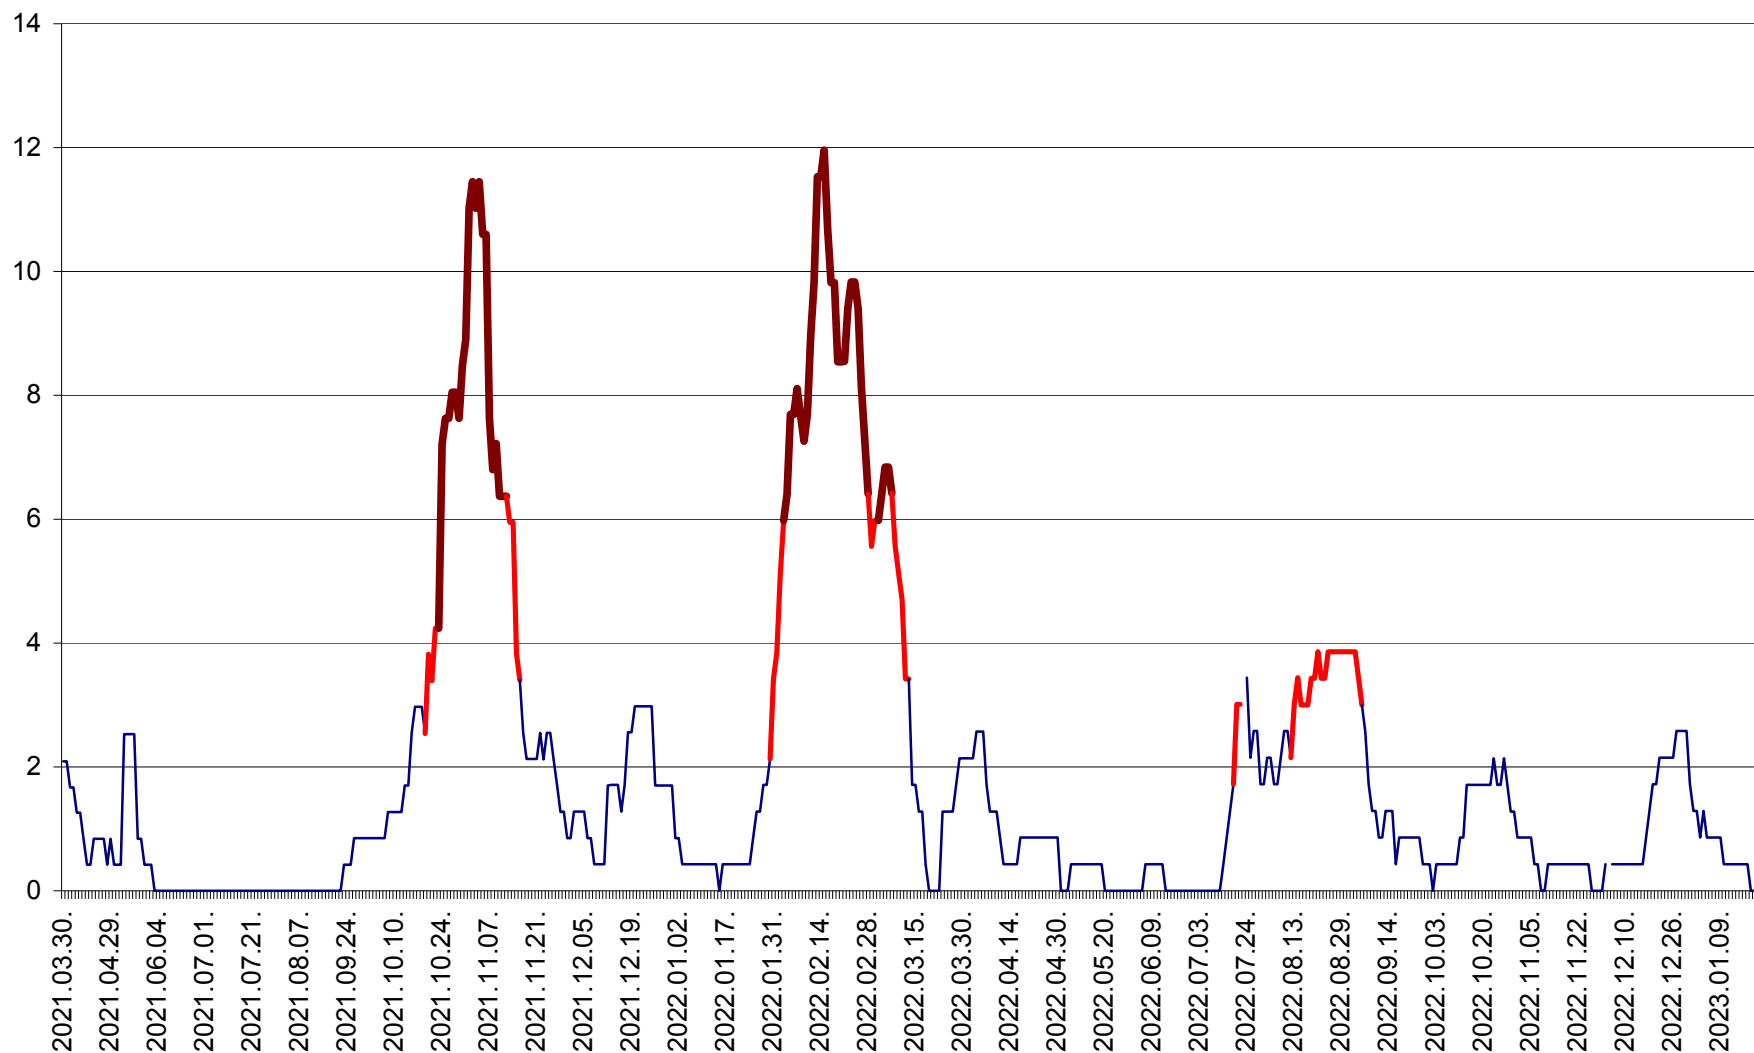

ORAȘ BĂLAN - Evoluția incidenței cumulate pe 14 zile la ‰ de locuitori
2021.04.01. - 2023.01.22.

BILBOR - Evolutia incidentei cumulate pe 14 zile la ‰ de locuitori
2021.04.01. - 2023.01.22.

ORAȘ BORSEC - Evolutia incidentei cumulate pe 14 zile la ‰ de locuitori
2021.04.01. - 2023.01.22.

ORAȘ CRISTURU SECUIESC - Evolutia incidentei cumulate pe 14 zile la ‰ de locuitori
2021.04.01. - 2023.01.22.

DĂNEȘTI - Evolutia incidentei cumulate pe 14 zile la ‰ de locuitori
2021.04.01. - 2023.01.22.

DÂRJIU - Evolutia incidentei cumulate pe 14 zile la ‰ de locuitori
2021.04.01. - 2023.01.22.

DEALU - Evolutia incidentei cumulate pe 14 zile la ‰ de locuitori
2021.04.01. - 2023.01.22.

DITRĂU - Evolutia incidentei cumulate pe 14 zile la ‰ de locuitori
2021.04.01. - 2023.01.22.

FELICENI - Evolutia incidentei cumulate pe 14 zile la ‰ de locuitori
2021.04.01. - 2023.01.22.

FRUMOASA - Evolutia incidentei cumulate pe 14 zile la ‰ de locuitori
2021.04.01. - 2023.01.22.

GĂLĂUȚAȘ - Evoluția incidenței cumulate pe 14 zile la ‰ de locuitori
2021.04.01. - 2023.01.22.