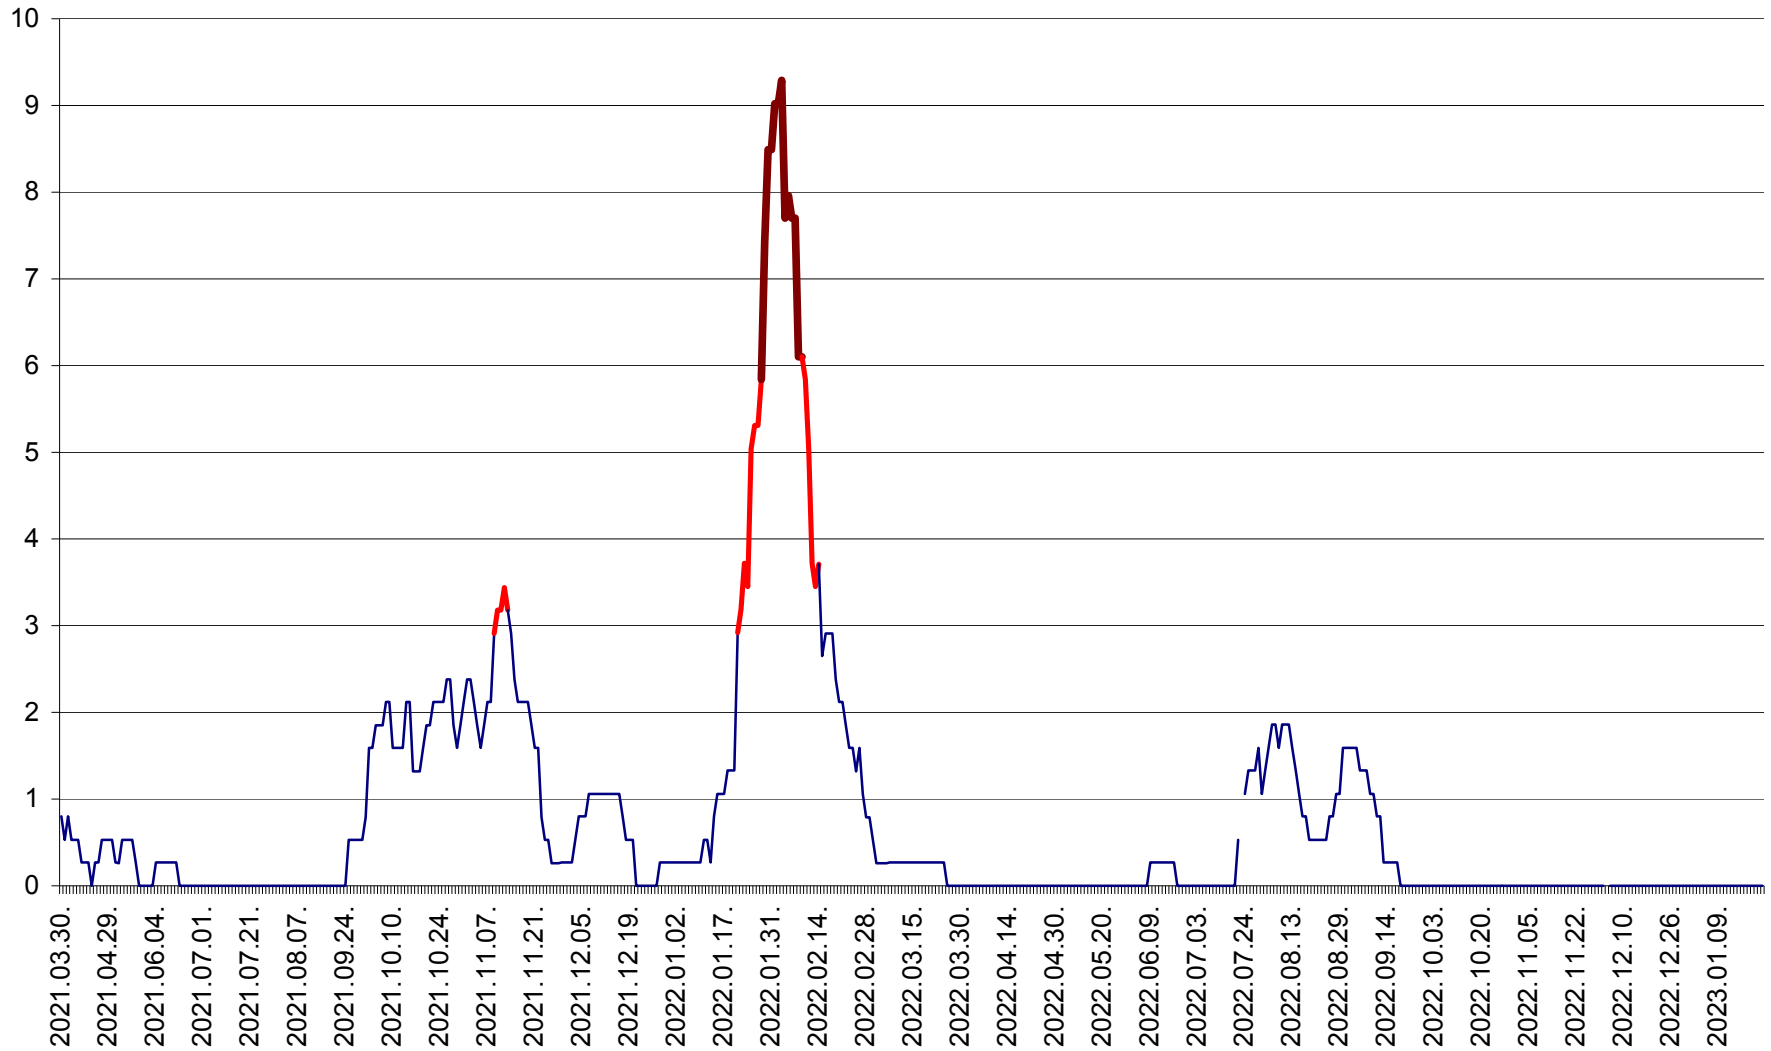

CORBU - Evolutia incidentei cumulate pe 14 zile la ‰ de locuitori
2021.04.01. - 2023.01.22.

CORUND - Evolutia incidentei cumulate pe 14 zile la ‰ de locuitori
2021.04.01. - 2023.01.22.

COZMENI - Evolutia incidentei cumulate pe 14 zile la ‰ de locuitori
2021.04.01. - 2023.01.22.

ORAȘ CRISTURU SECUIESC - Evolutia incidentei cumulate pe 14 zile la ‰ de locuitori
2021.04.01. - 2023.01.22.

DĂNEȘTI - Evolutia incidentei cumulate pe 14 zile la ‰ de locuitori
2021.04.01. - 2023.01.22.

DÂRJIU - Evolutia incidentei cumulate pe 14 zile la ‰ de locuitori
2021.04.01. - 2023.01.22.

DEALU - Evolutia incidentei cumulate pe 14 zile la ‰ de locuitori
2021.04.01. - 2023.01.22.

DITRĂU - Evolutia incidentei cumulate pe 14 zile la ‰ de locuitori
2021.04.01. - 2023.01.22.

FELICENI - Evolutia incidentei cumulate pe 14 zile la ‰ de locuitori
2021.04.01. - 2023.01.22.

FRUMOASA - Evolutia incidentei cumulate pe 14 zile la ‰ de locuitori
2021.04.01. - 2023.01.22.

GĂLĂUȚAȘ - Evoluția incidenței cumulate pe 14 zile la ‰ de locuitori
2021.04.01. - 2023.01.22.