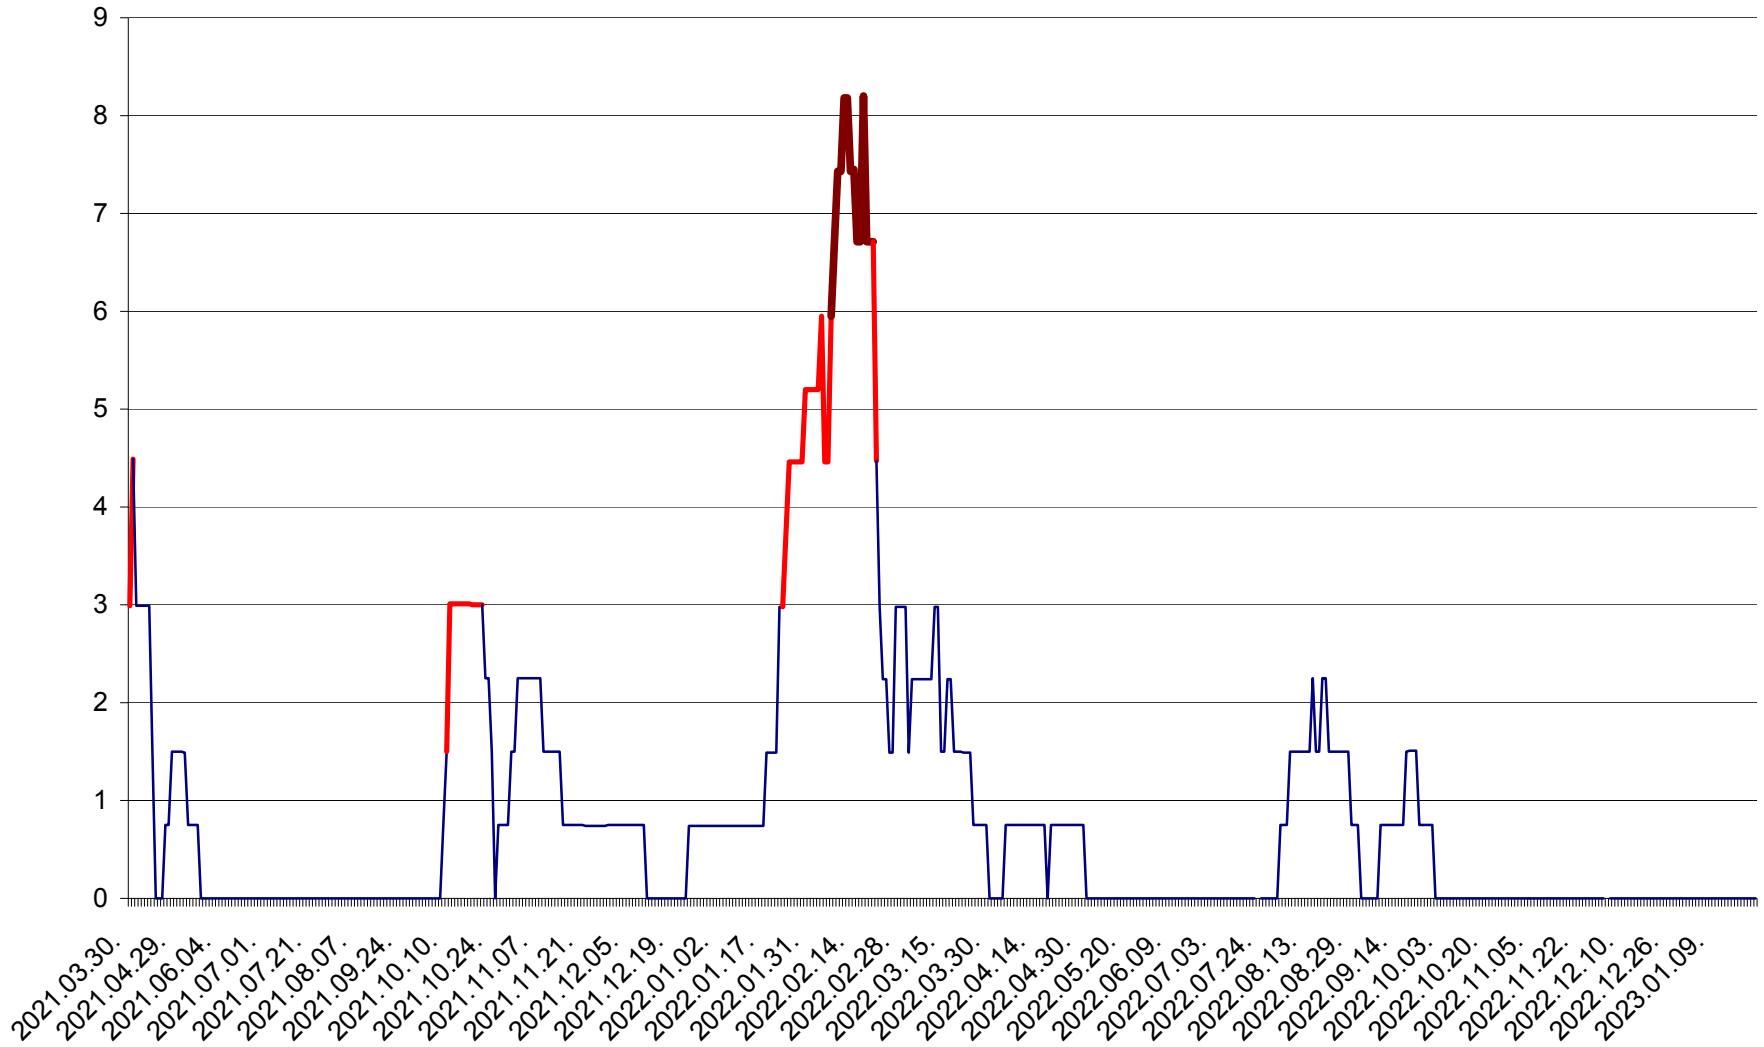

LELICENI - Evolutia incidentei cumulate pe 14 zile la ‰ de locuitori
2021.04.01. - 2023.01.22.

LUETA - Evolutia incidentei cumulate pe 14 zile la ‰ de locuitori
2021.04.01. - 2023.01.22.

LUNCA DE JOS - Evolutia incidentei cumulate pe 14 zile la ‰ de locuitori
2021.04.01. - 2023.01.22.

LUNCA DE SUS - Evolutia incidentei cumulate pe 14 zile la ‰ de locuitori
2021.04.01. - 2023.01.22.

LUPENI - Evolutia incidentei cumulate pe 14 zile la ‰ de locuitori
2021.04.01. - 2023.01.22.

MĂDĂRAȘ - Evolutia incidentei cumulate pe 14 zile la % de locuitori
2021.04.01. - 2023.01.22.

MĂRTINIȘ - Evolutia incidentei cumulate pe 14 zile la ‰ de locuitori
2021.04.01. - 2023.01.22.

MEREȘTI - Evolutia incidentei cumulate pe 14 zile la ‰ de locuitori
2021.04.01. - 2023.01.22.

MUNICIPIUL MIERCUREA-CIUC - Evolutia incidentei cumulate pe 14 zile la ‰ de locuitori
2021.04.01. - 2023.01.22.