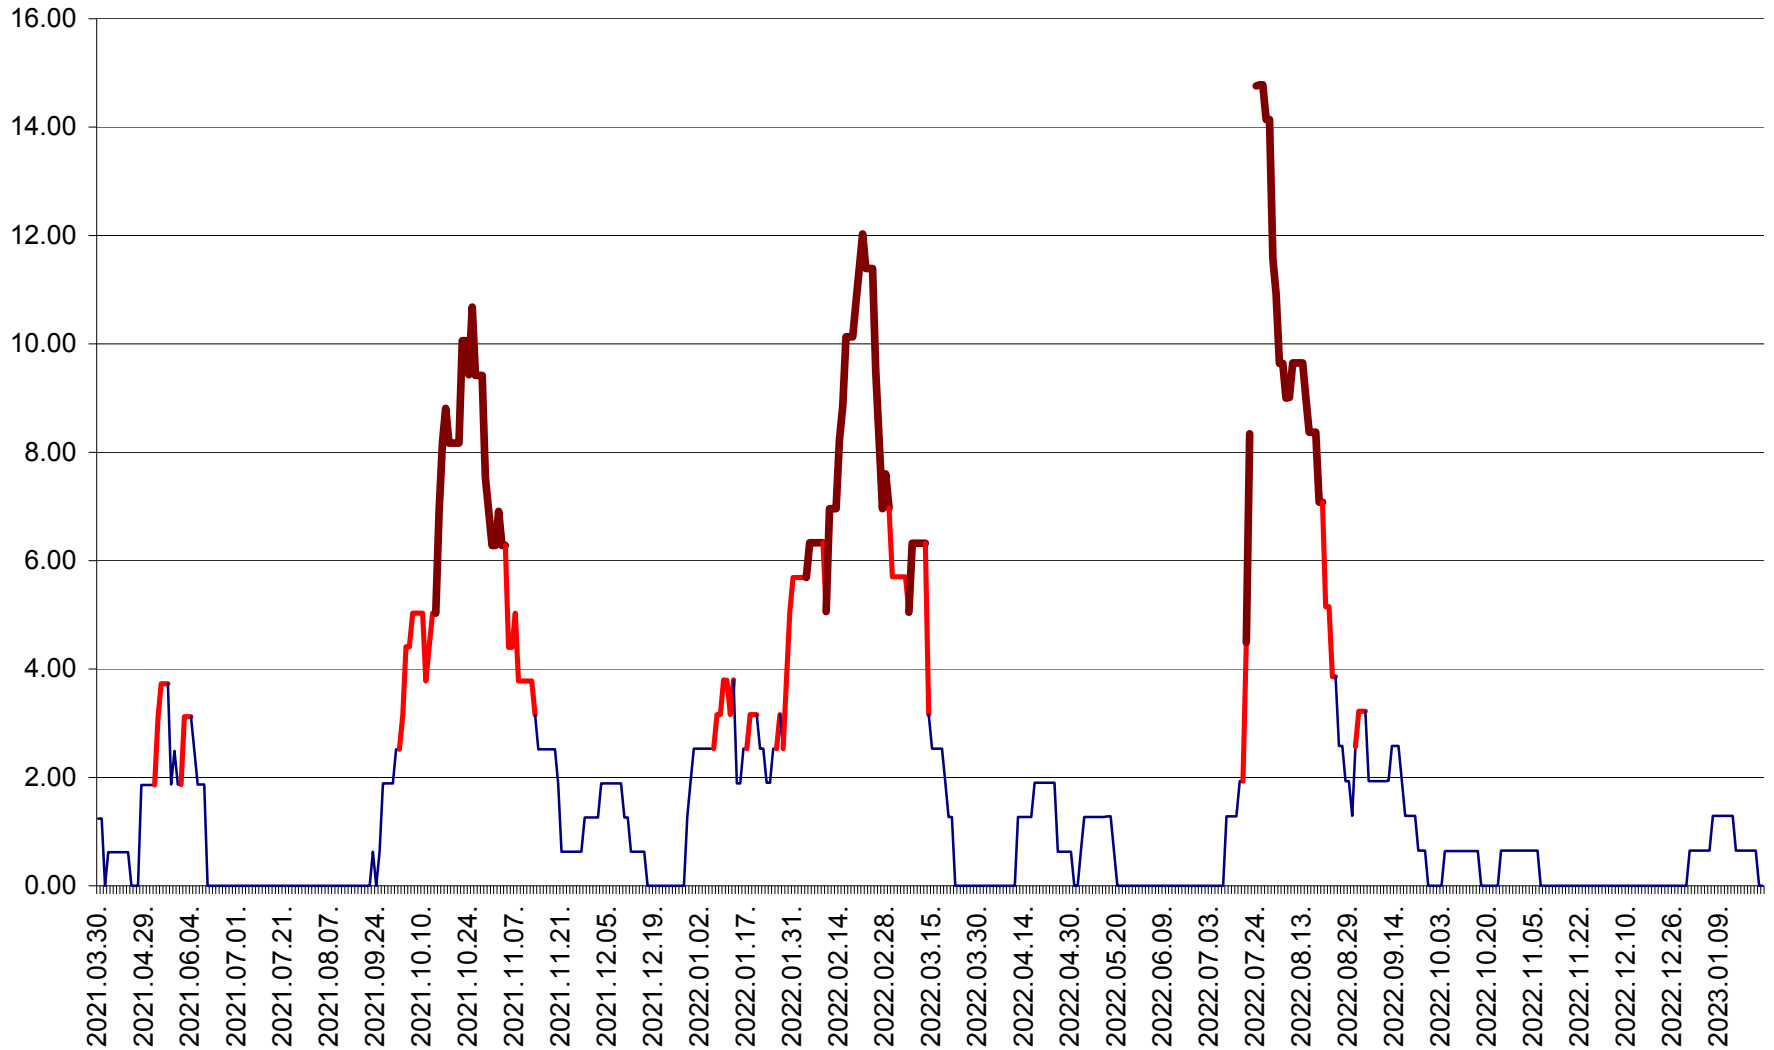

ATID - Evolutia incidentei cumulate pe 14 zile la % de locuitori
2021.04.01. - 2023.01.22.

AVRĂMEȘTI - Evolutia incidentei cumulate pe 14 zile la ‰ de locuitori
2021.04.01. - 2023.01.22.

ORAȘ BĂILE TUȘNAD - Evolutia incidentei cumulate pe 14 zile la ‰ de locuitori
2021.04.01. - 2023.01.22.

ORAȘ BĂLAN - Evoluția incidenței cumulate pe 14 zile la ‰ de locuitori
2021.04.01. - 2023.01.22.

BILBOR - Evolutia incidentei cumulate pe 14 zile la ‰ de locuitori
2021.04.01. - 2023.01.22.

ORAȘ BORSEC - Evolutia incidentei cumulate pe 14 zile la ‰ de locuitori
2021.04.01. - 2023.01.22.

BRĂDEȘTI - Evoluția incidenței cumulate pe 14 zile la ‰ de locuitori
2021.04.01. - 2023.01.22.

CĂPÂLNIȚA - Evoluția incidenței cumulate pe 14 zile la ‰ de locuitori
2021.04.01. - 2023.01.22.

CÂRȚA - Evolutia incidentei cumulate pe 14 zile la ‰ de locuitori
2021.04.01. - 2023.01.22.