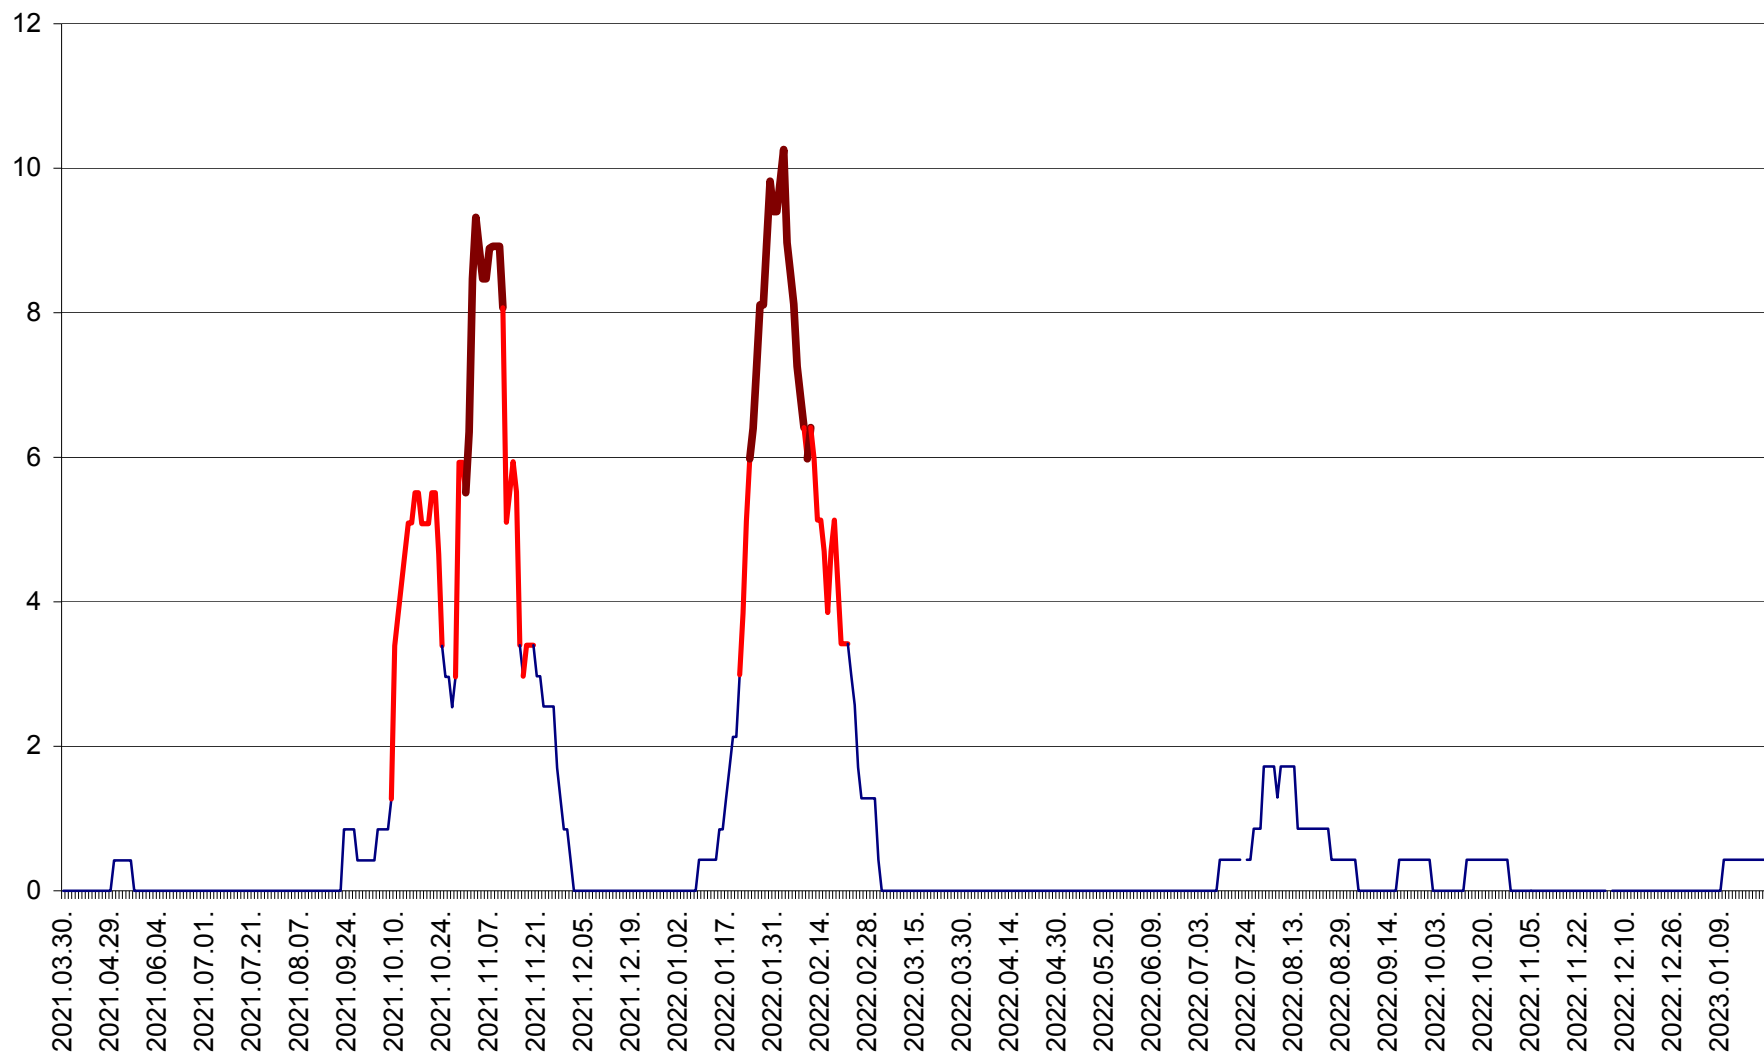

PLĂIEȘII DE JOS - Evoluția incidenței cumulate pe 14 zile la ‰ de locuitori
2021.04.01. - 2023.01.22.

PORUMBENI - Evolutia incidentei cumulate pe 14 zile la ‰ de locuitori
2021.04.01. - 2023.01.22.

PRAID - Evolutia incidentei cumulate pe 14 zile la ‰ de locuitori
2021.04.01. - 2023.01.22.

RACU - Evolutia incidentei cumulate pe 14 zile la ‰ de locuitori
2021.04.01. - 2023.01.22.

REMETEA - Evolutia incidentei cumulate pe 14 zile la ‰ de locuitori
2021.04.01. - 2023.01.22.

SĂCEL - Evolutia incidentei cumulate pe 14 zile la ‰ de locuitori
2021.04.01. - 2023.01.22.

SÂNCRĂIENI - Evolutia incidentei cumulate pe 14 zile la ‰ de locuitori
2021.04.01. - 2023.01.22.

SÂNDOMINIC - Evolutia incidentei cumulate pe 14 zile la ‰ de locuitori
2021.04.01. - 2023.01.22.

SÂNMARTIN - Evolutia incidentei cumulate pe 14 zile la ‰ de locuitori
2021.04.01. - 2023.01.22.