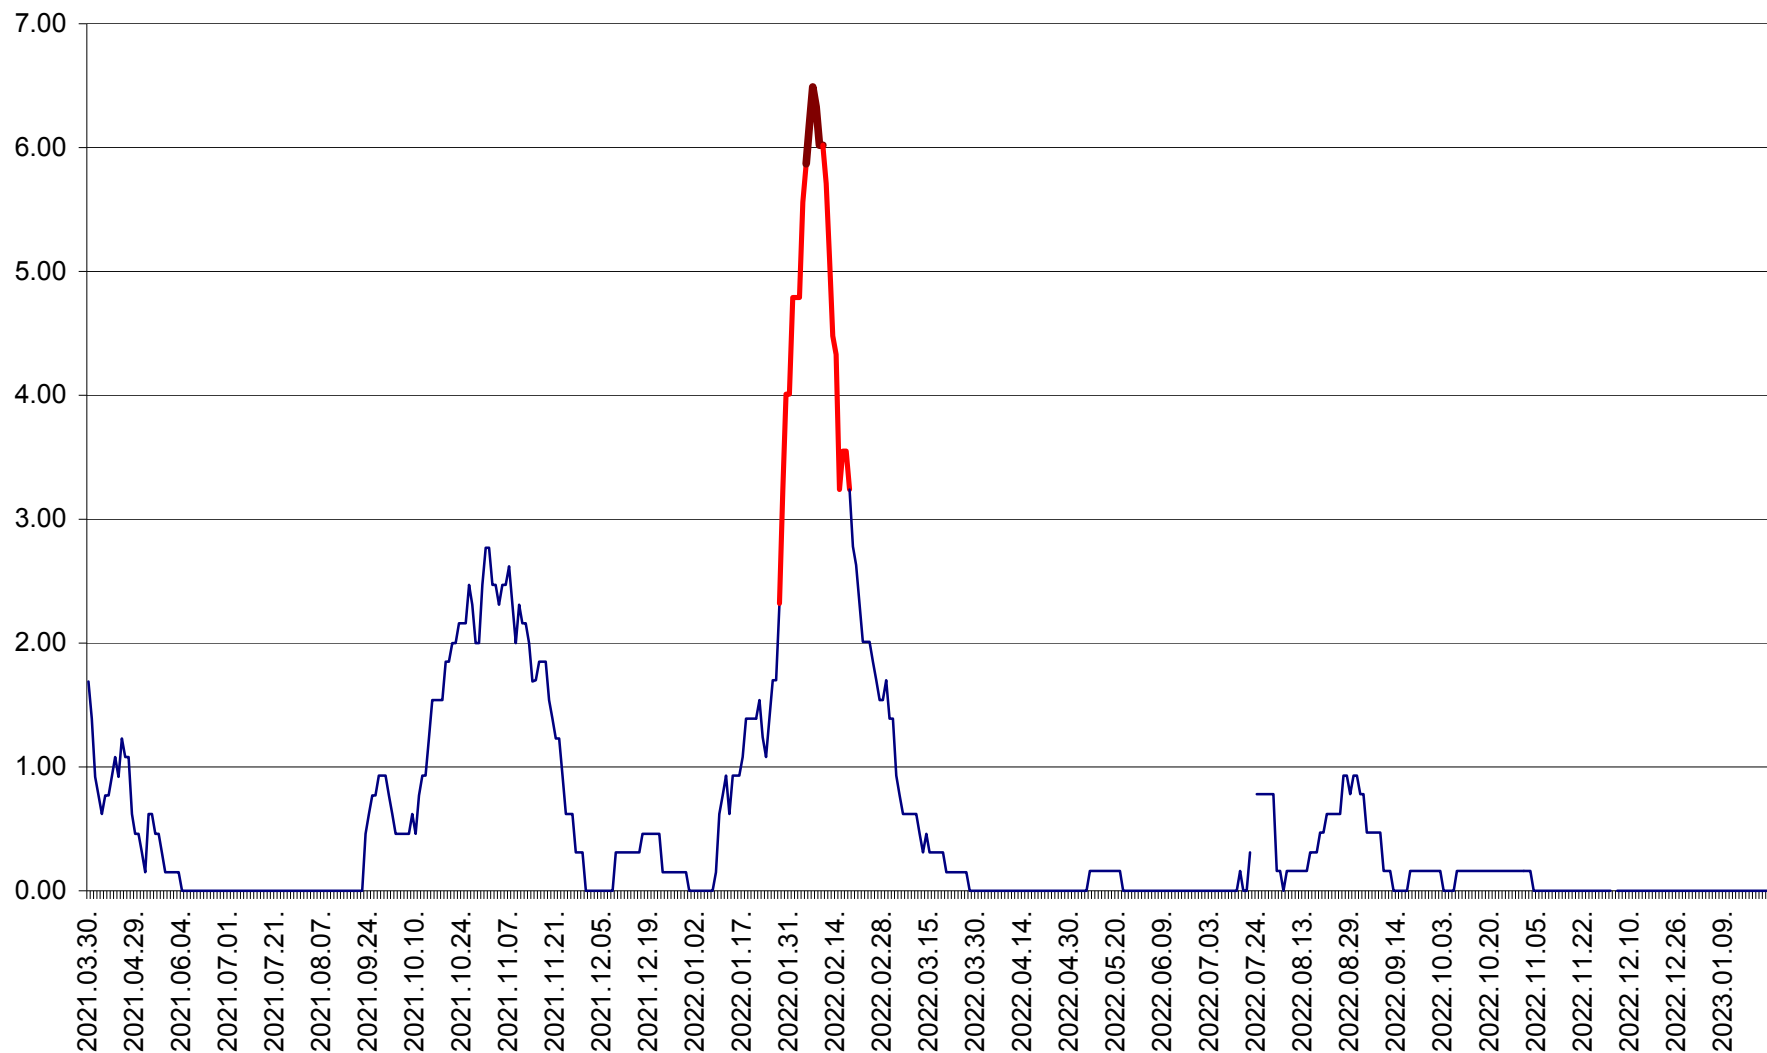

ORAȘ BĂLAN - Evoluția incidenței cumulate pe 14 zile la ‰ de locuitori
2021.04.01. - 2023.01.22.

BILBOR - Evolutia incidentei cumulate pe 14 zile la ‰ de locuitori
2021.04.01. - 2023.01.22.

ORAȘ BORSEC - Evolutia incidentei cumulate pe 14 zile la ‰ de locuitori
2021.04.01. - 2023.01.22.

BRĂDEȘTI - Evoluția incidenței cumulate pe 14 zile la ‰ de locuitori
2021.04.01. - 2023.01.22.

CĂPÂLNIȚA - Evoluția incidenței cumulate pe 14 zile la ‰ de locuitori
2021.04.01. - 2023.01.22.

CÂRȚA - Evolutia incidentei cumulate pe 14 zile la ‰ de locuitori
2021.04.01. - 2023.01.22.

CICEU - Evolutia incidentei cumulate pe 14 zile la ‰ de locuitori
2021.04.01. - 2023.01.22.

CIUCSÂNGEORGIU - Evolutia incidentei cumulate pe 14 zile la ‰ de locuitori
2021.04.01. - 2023.01.22.

CIUMANI - Evolutia incidentei cumulate pe 14 zile la ‰ de locuitori
2021.04.01. - 2023.01.22.

CORBU - Evolutia incidentei cumulate pe 14 zile la ‰ de locuitori
2021.04.01. - 2023.01.22.

CORUND - Evolutia incidentei cumulate pe 14 zile la ‰ de locuitori
2021.04.01. - 2023.01.22.

COZMENI - Evolutia incidentei cumulate pe 14 zile la ‰ de locuitori
2021.04.01. - 2023.01.22.