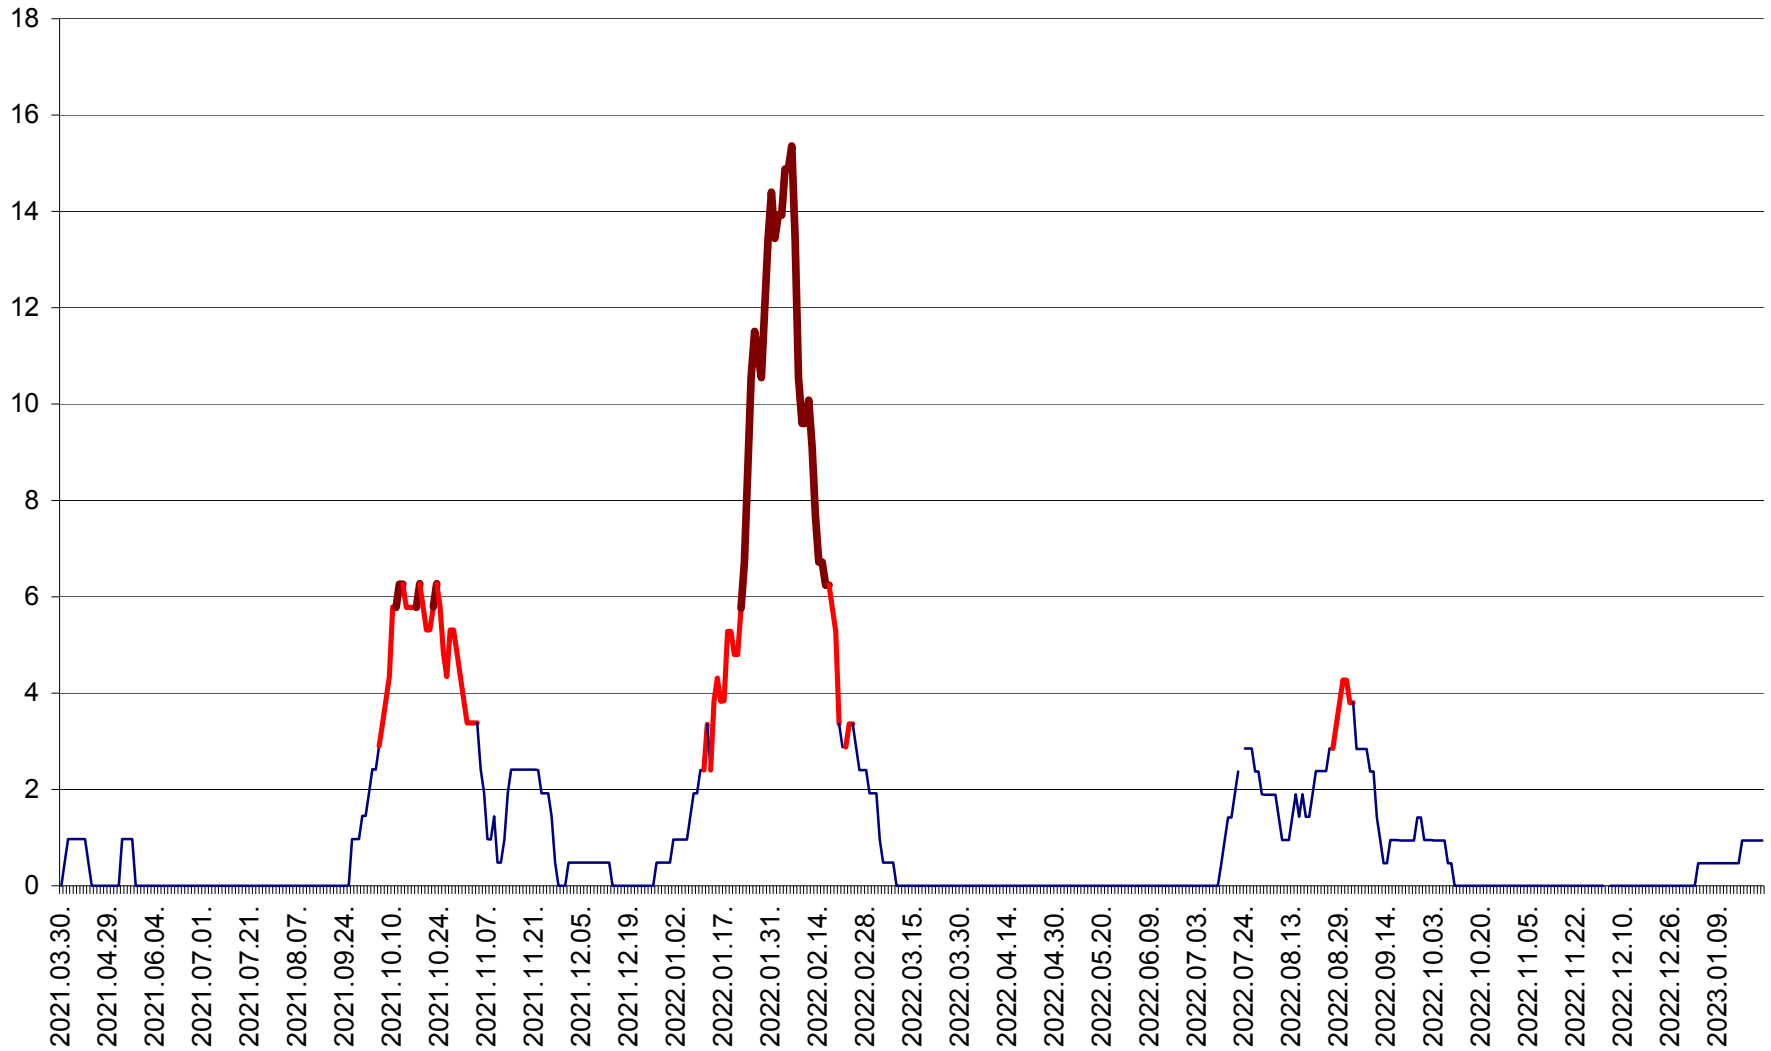

PLĂIEȘII DE JOS - Evoluția incidenței cumulate pe 14 zile la ‰ de locuitori
2021.04.01. - 2023.01.22.