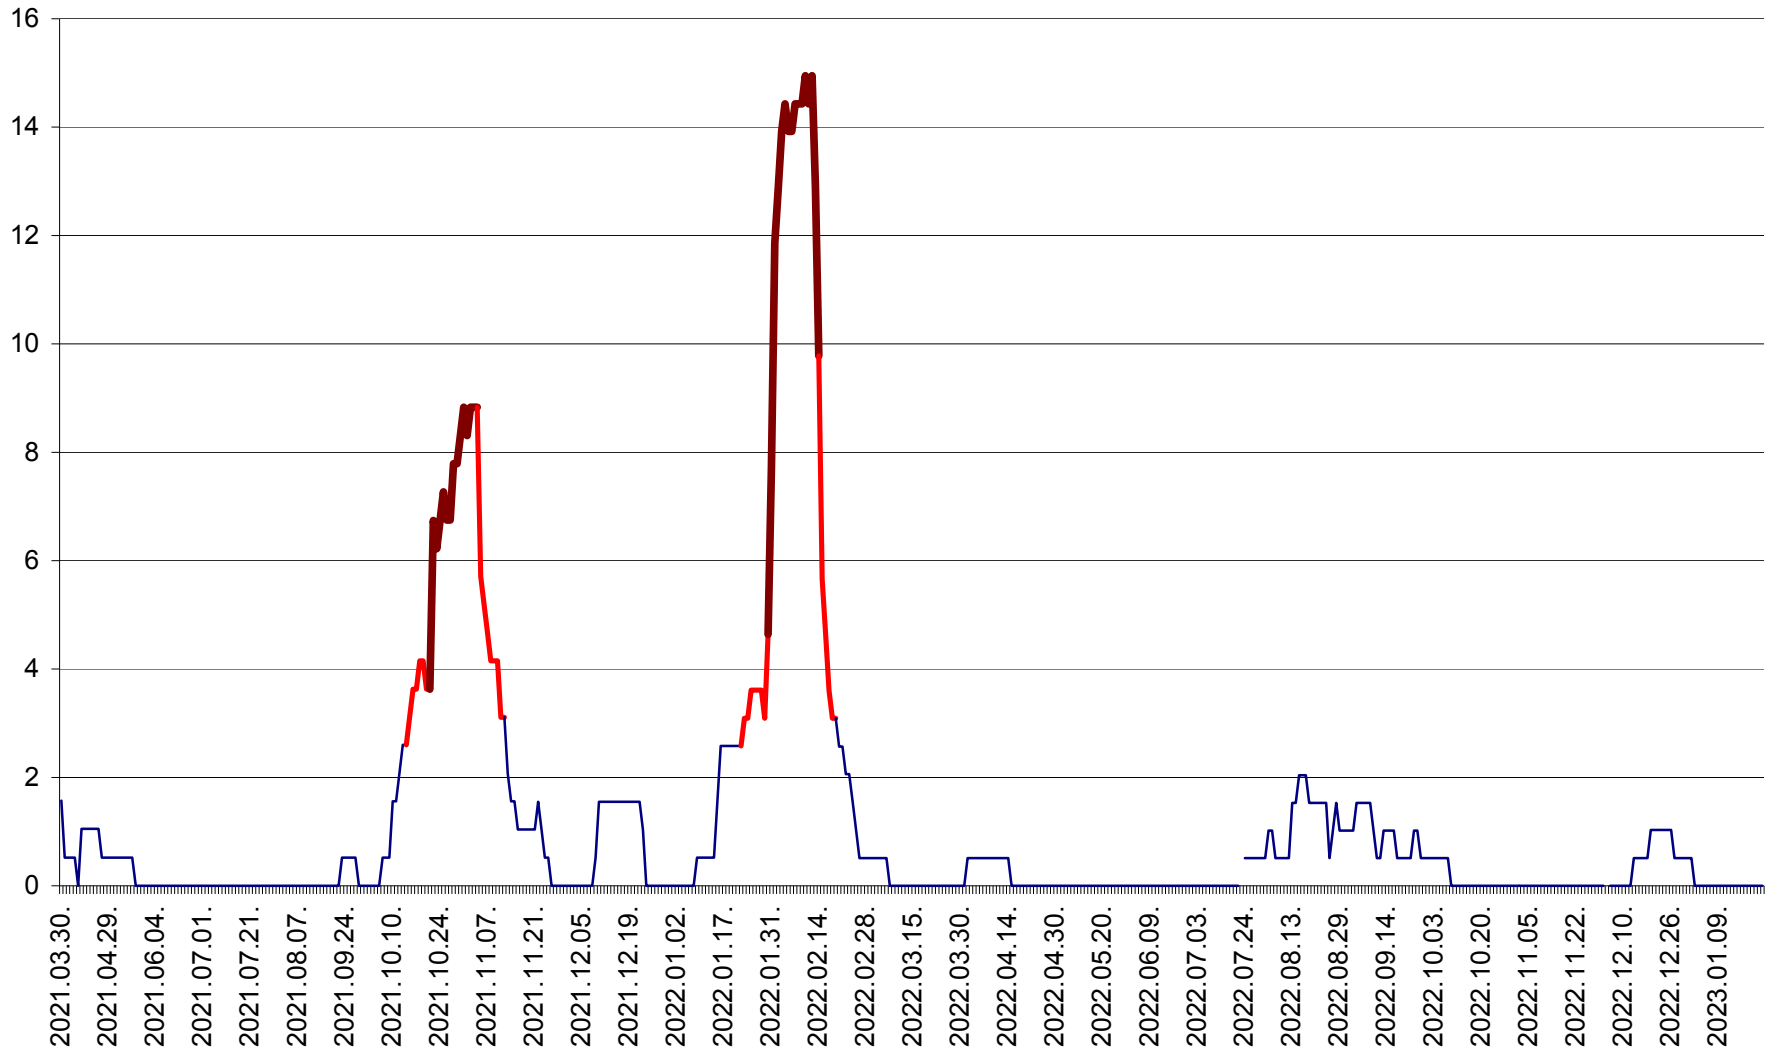

MIHĂILENI - Evolutia incidentei cumulate pe 14 zile la ‰ de locuitori
2021.04.01. - 2023.01.22.

MUGENI - Evolutia incidentei cumulate pe 14 zile la ‰ de locuitori
2021.04.01. - 2023.01.22.

OCLAND - Evolutia incidentei cumulate pe 14 zile la ‰ de locuitori
2021.04.01. - 2023.01.22.

MUNICIPIUL ODORHEIU SECUIESC - Evolutia incidentei cumulate pe 14 zile la % de locuitori
2021.04.01. - 2023.01.22.

PĂULENI-CIUC - Evolutia incidentei cumulate pe 14 zile la ‰ de locuitori
2021.04.01. - 2023.01.22.

PLĂIEȘII DE JOS - Evoluția incidenței cumulate pe 14 zile la ‰ de locuitori
2021.04.01. - 2023.01.22.

PORUMBENI - Evolutia incidentei cumulate pe 14 zile la ‰ de locuitori
2021.04.01. - 2023.01.22.

PRAID - Evolutia incidentei cumulate pe 14 zile la ‰ de locuitori
2021.04.01. - 2023.01.22.