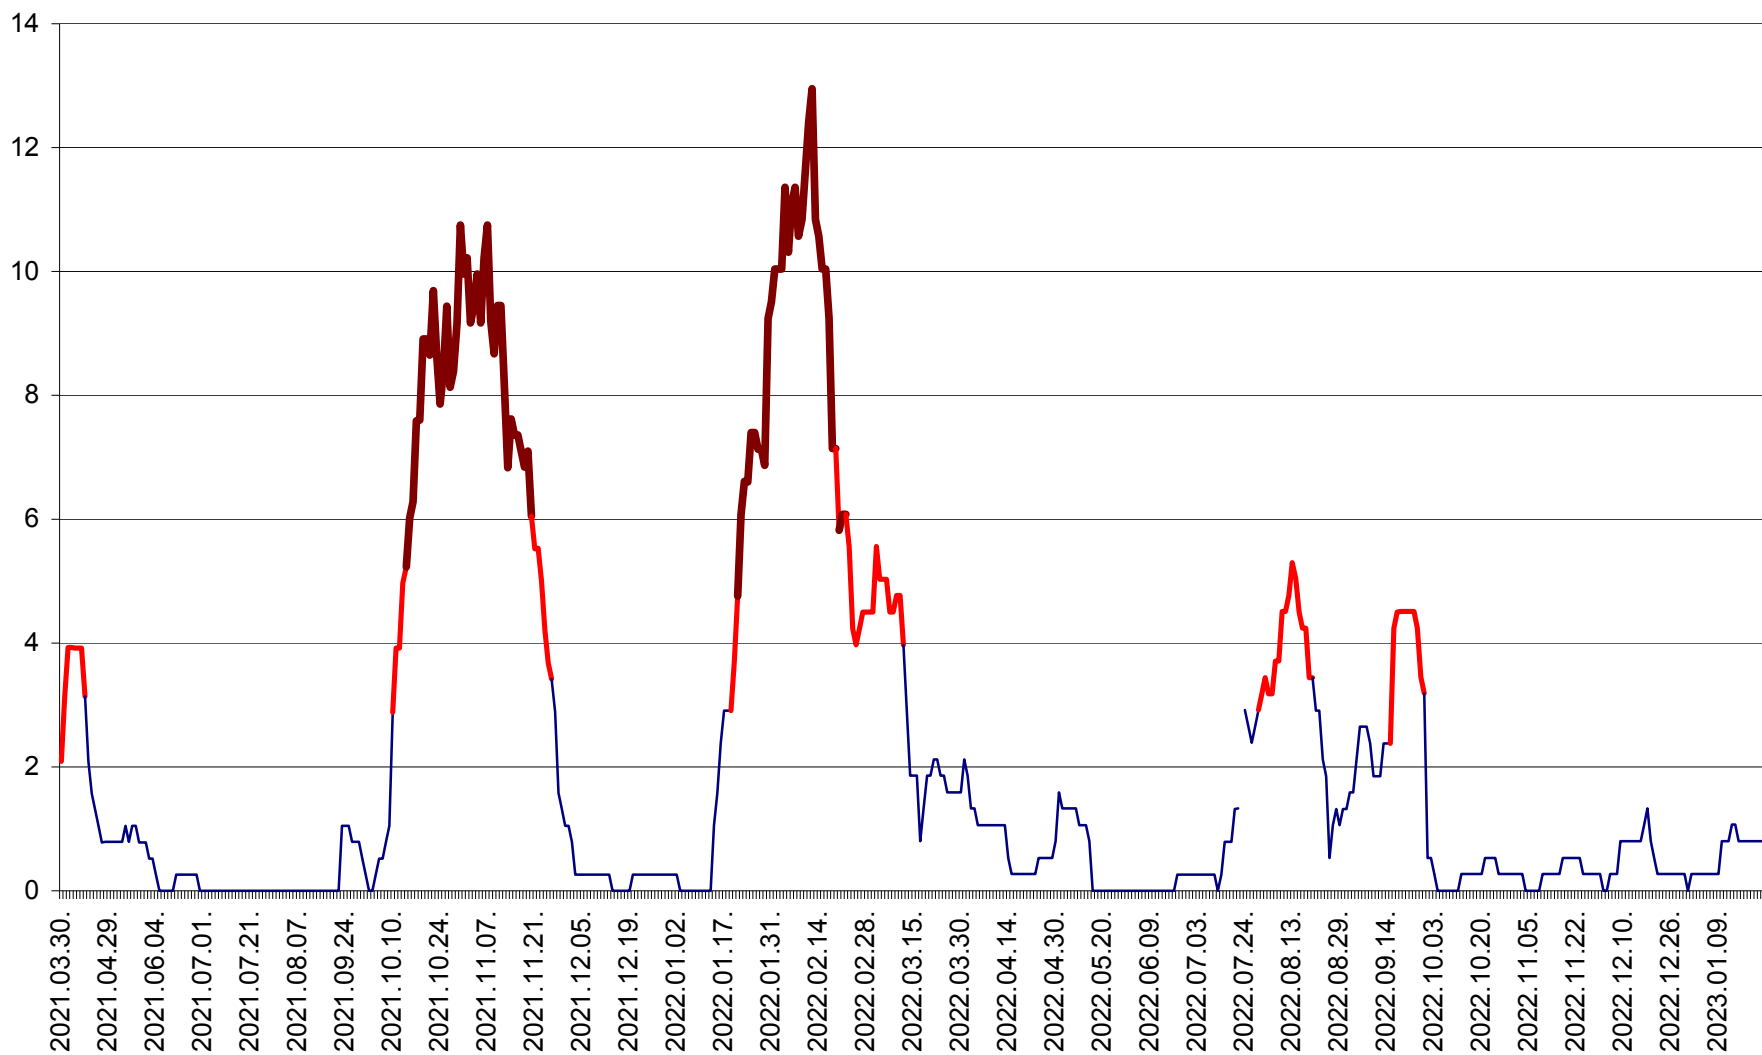

RACU - Evolutia incidentei cumulate pe 14 zile la ‰ de locuitori
2021.04.01. - 2023.01.22.

REMETEA - Evolutia incidentei cumulate pe 14 zile la ‰ de locuitori
2021.04.01. - 2023.01.22.

SĂCEL - Evolutia incidentei cumulate pe 14 zile la ‰ de locuitori
2021.04.01. - 2023.01.22.

SÂNCRĂIENI - Evolutia incidentei cumulate pe 14 zile la ‰ de locuitori
2021.04.01. - 2023.01.22.

SÂNDOMINIC - Evolutia incidentei cumulate pe 14 zile la ‰ de locuitori
2021.04.01. - 2023.01.22.

SÂNMARTIN - Evolutia incidentei cumulate pe 14 zile la ‰ de locuitori
2021.04.01. - 2023.01.22.

SÂNSIMION - Evolutia incidentei cumulate pe 14 zile la ‰ de locuitori
2021.04.01. - 2023.01.22.

SÂNTIMBRU - Evolutia incidentei cumulate pe 14 zile la ‰ de locuitori
2021.04.01. - 2023.01.22.

SĂRMAȘ - Evolutia incidentei cumulate pe 14 zile la ‰ de locuitori
2021.04.01. - 2023.01.22.