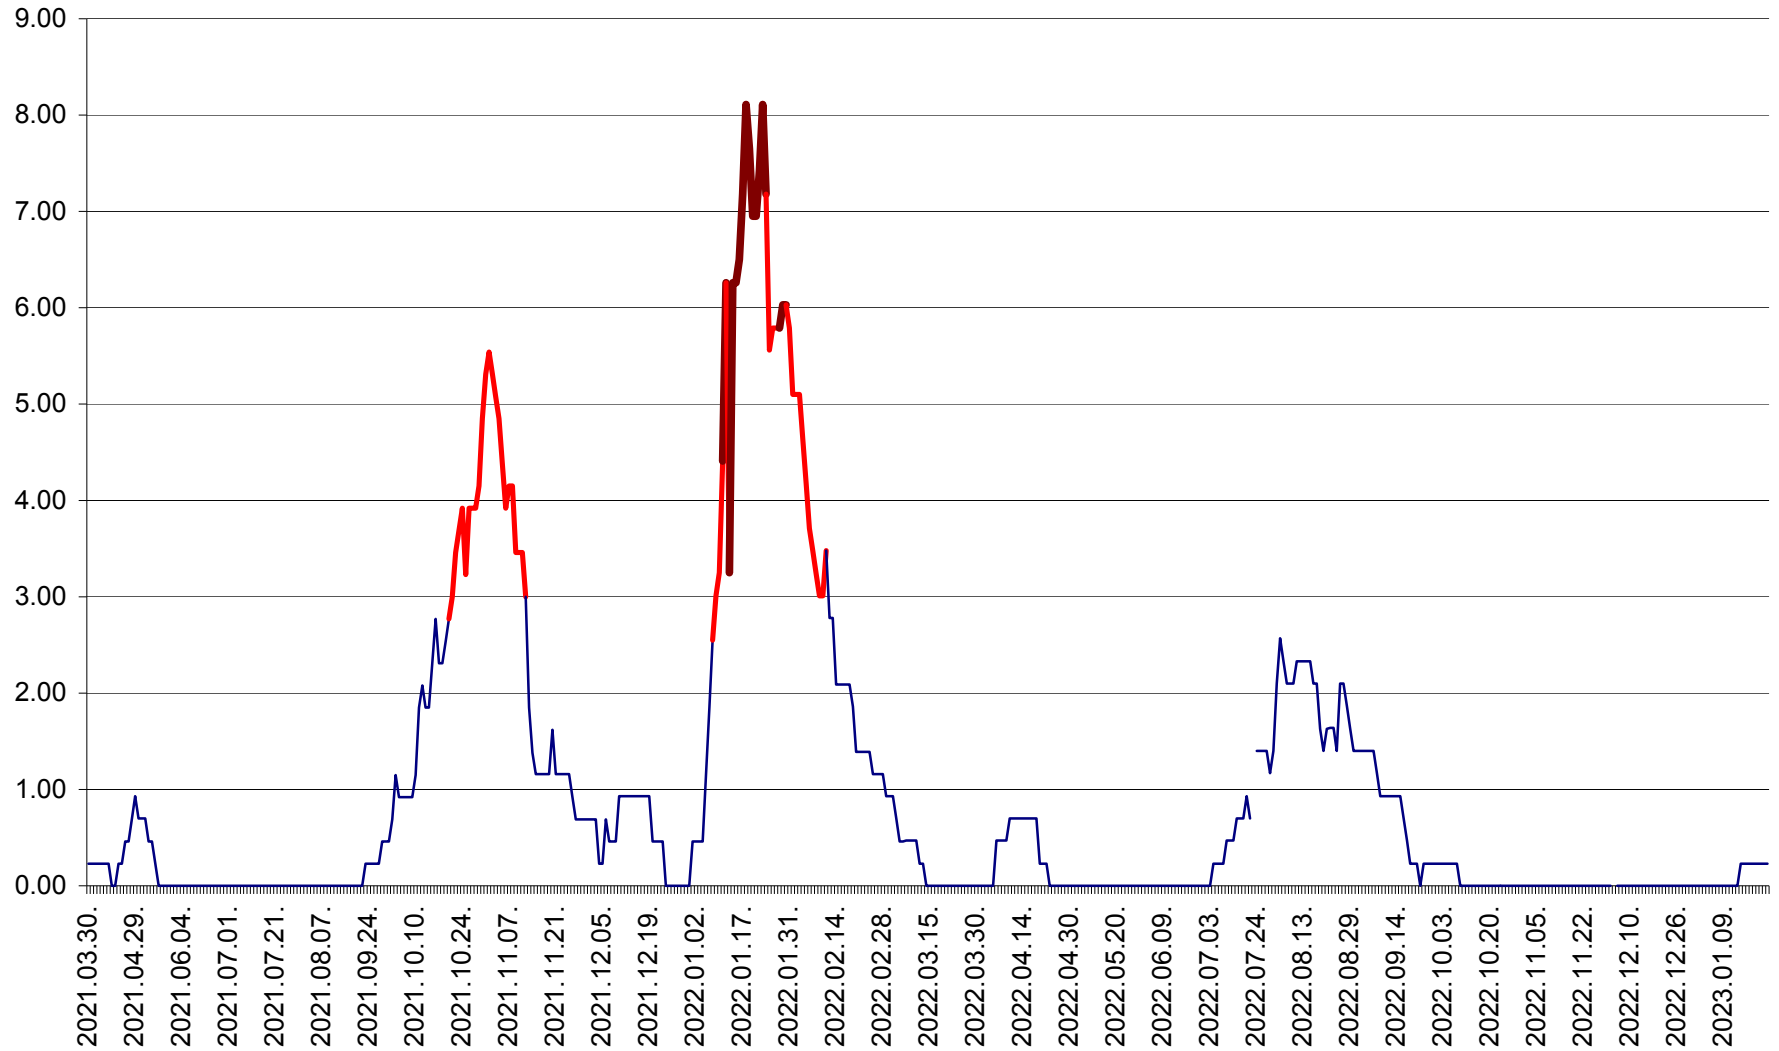

ORAȘ BĂLAN - Evoluția incidenței cumulate pe 14 zile la ‰ de locuitori
2021.04.01. - 2023.01.22.

BILBOR - Evolutia incidentei cumulate pe 14 zile la ‰ de locuitori
2021.04.01. - 2023.01.22.

ORAȘ BORSEC - Evolutia incidentei cumulate pe 14 zile la ‰ de locuitori
2021.04.01. - 2023.01.22.

BRĂDEȘTI - Evoluția incidenței cumulate pe 14 zile la ‰ de locuitori
2021.04.01. - 2023.01.22.

CĂPÂLNIȚA - Evoluția incidenței cumulate pe 14 zile la ‰ de locuitori
2021.04.01. - 2023.01.22.

CÂRȚA - Evolutia incidentei cumulate pe 14 zile la ‰ de locuitori
2021.04.01. - 2023.01.22.

CICEU - Evolutia incidentei cumulate pe 14 zile la ‰ de locuitori
2021.04.01. - 2023.01.22.

CIUCSÂNGEORGIU - Evolutia incidentei cumulate pe 14 zile la ‰ de locuitori
2021.04.01. - 2023.01.22.

CIUMANI - Evolutia incidentei cumulate pe 14 zile la ‰ de locuitori
2021.04.01. - 2023.01.22.

CORBU - Evolutia incidentei cumulate pe 14 zile la ‰ de locuitori
2021.04.01. - 2023.01.22.

CORUND - Evolutia incidentei cumulate pe 14 zile la ‰ de locuitori
2021.04.01. - 2023.01.22.

COZMENI - Evolutia incidentei cumulate pe 14 zile la ‰ de locuitori
2021.04.01. - 2023.01.22.