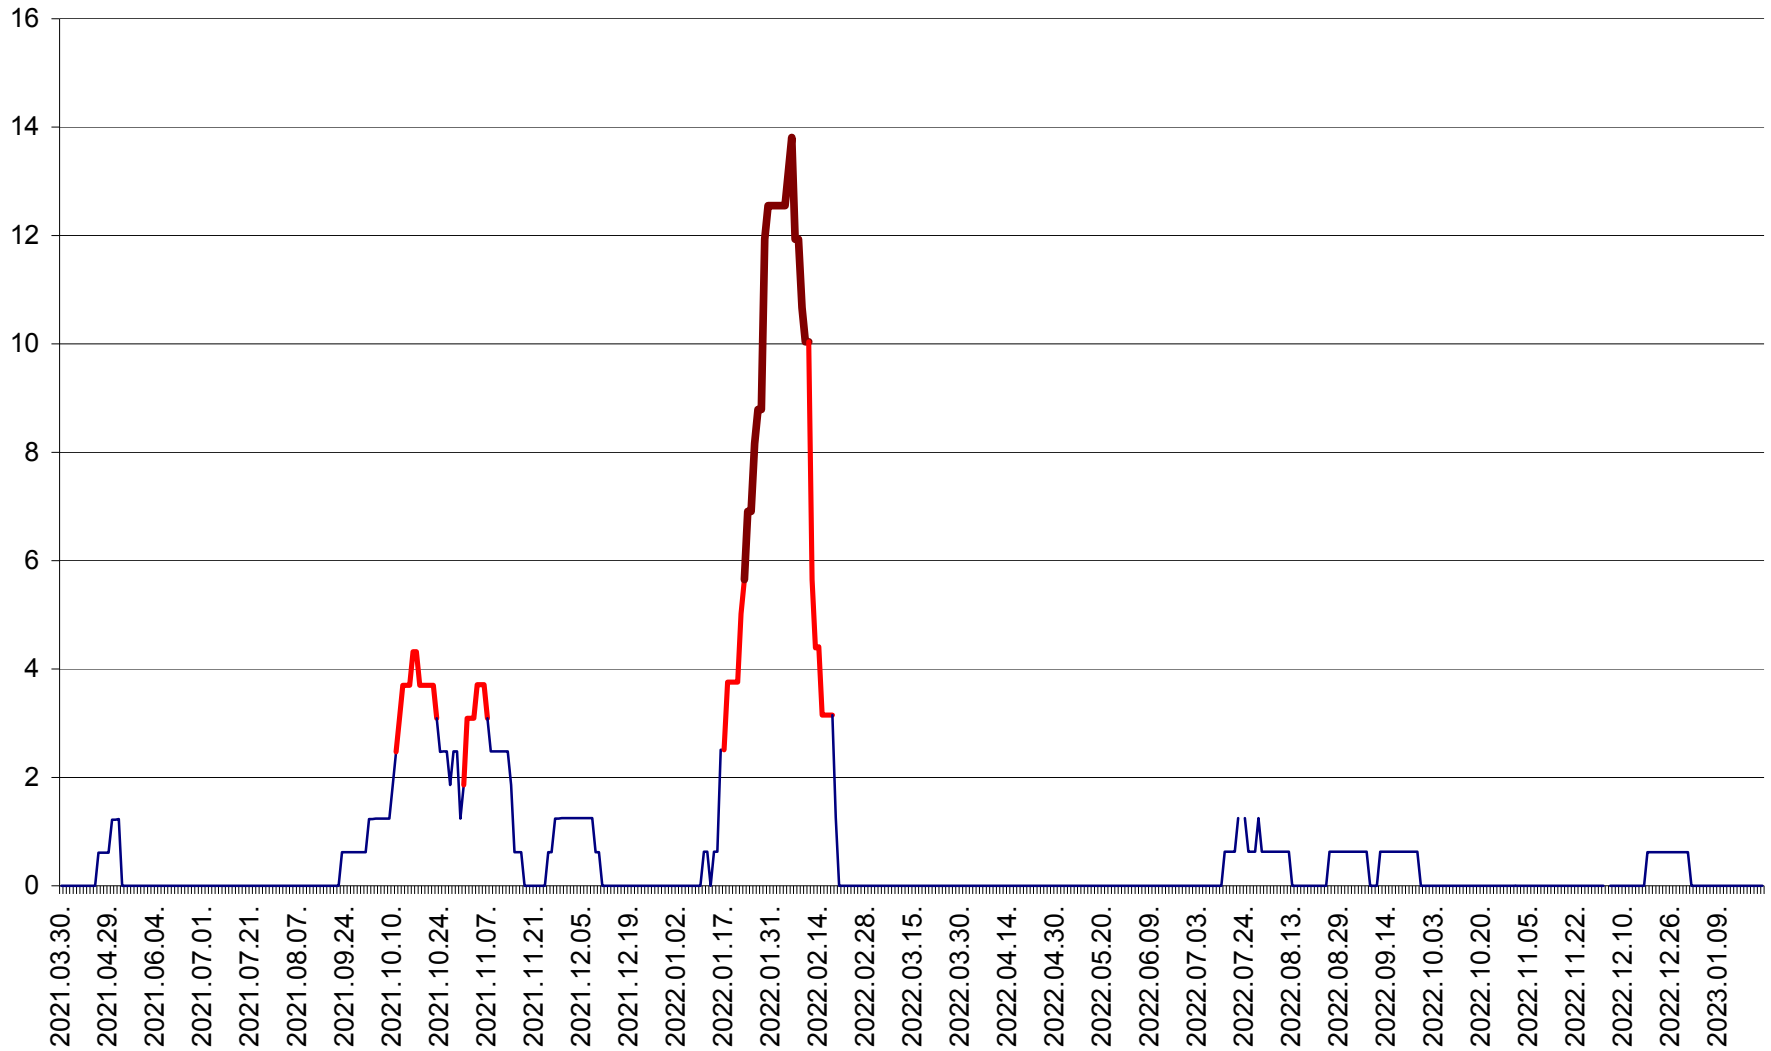

PLĂIEȘII DE JOS - Evoluția incidenței cumulate pe 14 zile la ‰ de locuitori
2021.04.01. - 2023.01.22.

PORUMBENI - Evolutia incidentei cumulate pe 14 zile la ‰ de locuitori
2021.04.01. - 2023.01.22.

PRAID - Evolutia incidentei cumulate pe 14 zile la ‰ de locuitori
2021.04.01. - 2023.01.22.

RACU - Evolutia incidentei cumulate pe 14 zile la ‰ de locuitori
2021.04.01. - 2023.01.22.

REMETEA - Evolutia incidentei cumulate pe 14 zile la ‰ de locuitori
2021.04.01. - 2023.01.22.

SĂCEL - Evolutia incidentei cumulate pe 14 zile la ‰ de locuitori
2021.04.01. - 2023.01.22.