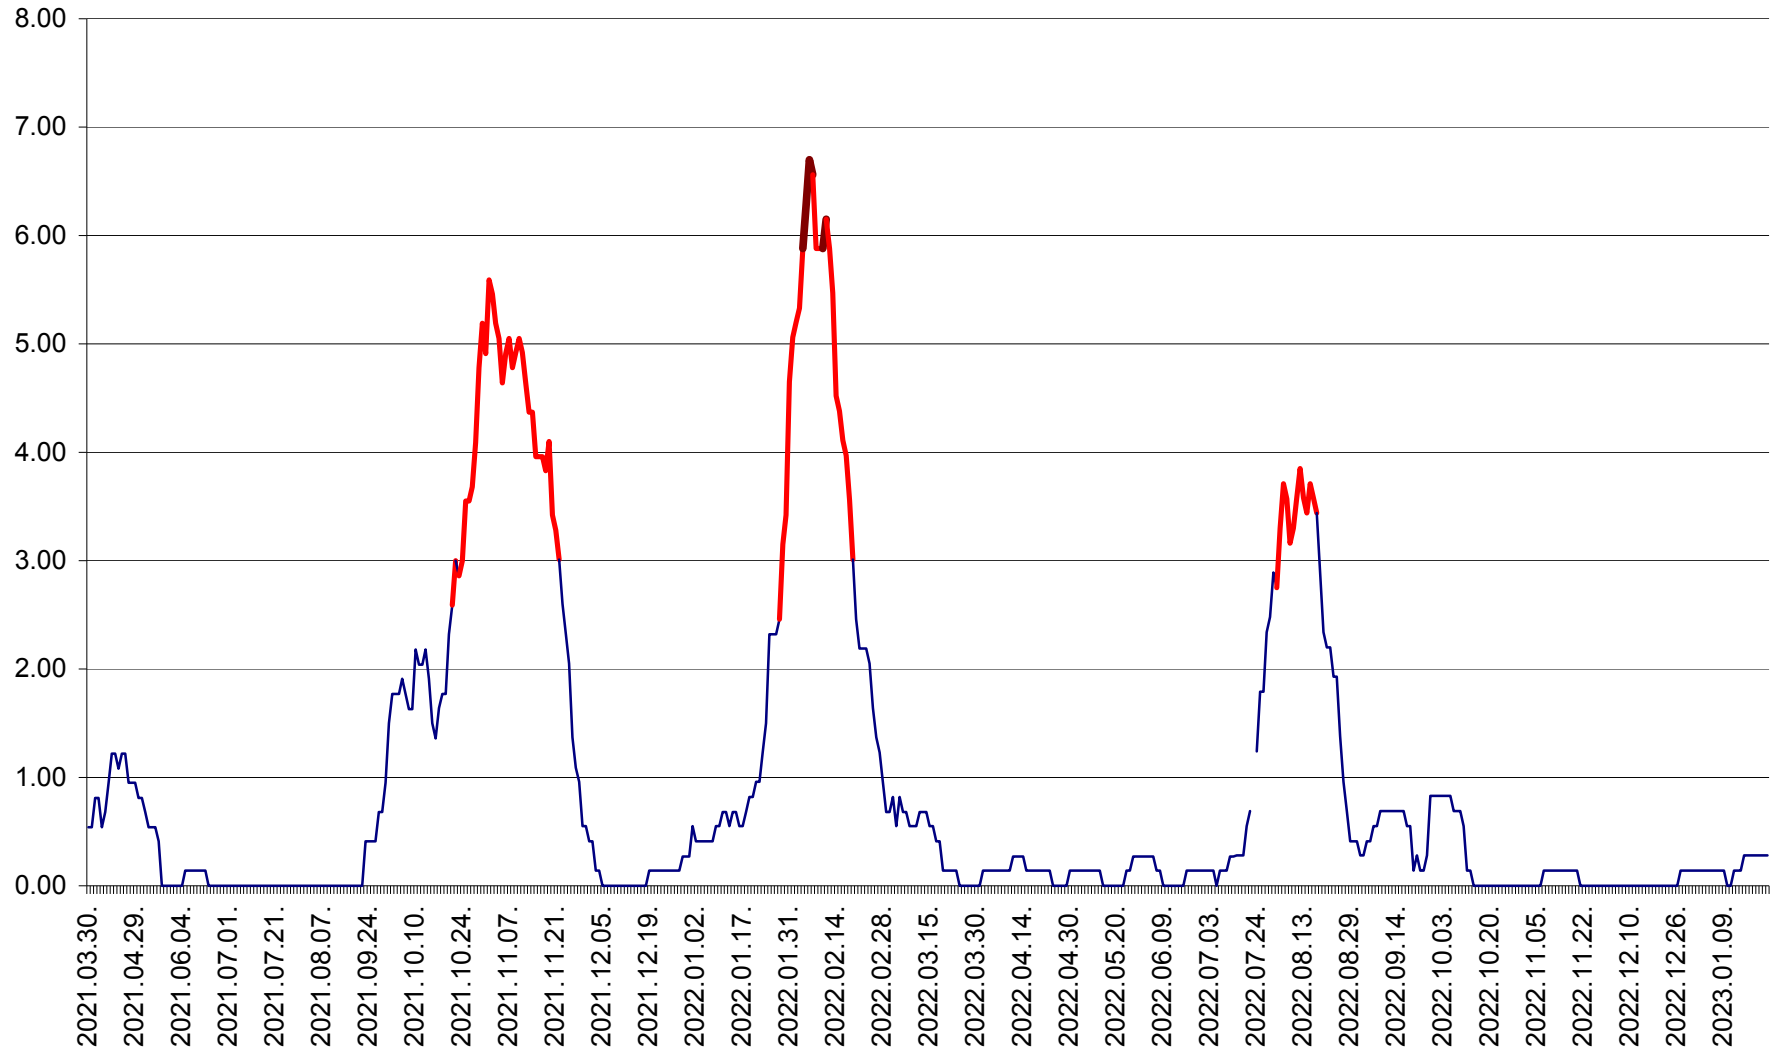

ATID - Evolutia incidentei cumulate pe 14 zile la % de locuitori
2021.04.01. - 2023.01.22.

AVRĂMEȘTI - Evolutia incidentei cumulate pe 14 zile la ‰ de locuitori
2021.04.01. - 2023.01.22.

ORAȘ BĂILE TUȘNAD - Evolutia incidentei cumulate pe 14 zile la ‰ de locuitori
2021.04.01. - 2023.01.22.

ORAȘ BĂLAN - Evoluția incidenței cumulate pe 14 zile la ‰ de locuitori
2021.04.01. - 2023.01.22.

BILBOR - Evolutia incidentei cumulate pe 14 zile la ‰ de locuitori
2021.04.01. - 2023.01.22.

ORAȘ BORSEC - Evolutia incidentei cumulate pe 14 zile la ‰ de locuitori
2021.04.01. - 2023.01.22.

BRĂDEȘTI - Evoluția incidenței cumulate pe 14 zile la ‰ de locuitori
2021.04.01. - 2023.01.22.

CĂPÂLNIȚA - Evoluția incidenței cumulate pe 14 zile la ‰ de locuitori
2021.04.01. - 2023.01.22.

CÂRȚA - Evolutia incidentei cumulate pe 14 zile la ‰ de locuitori
2021.04.01. - 2023.01.22.