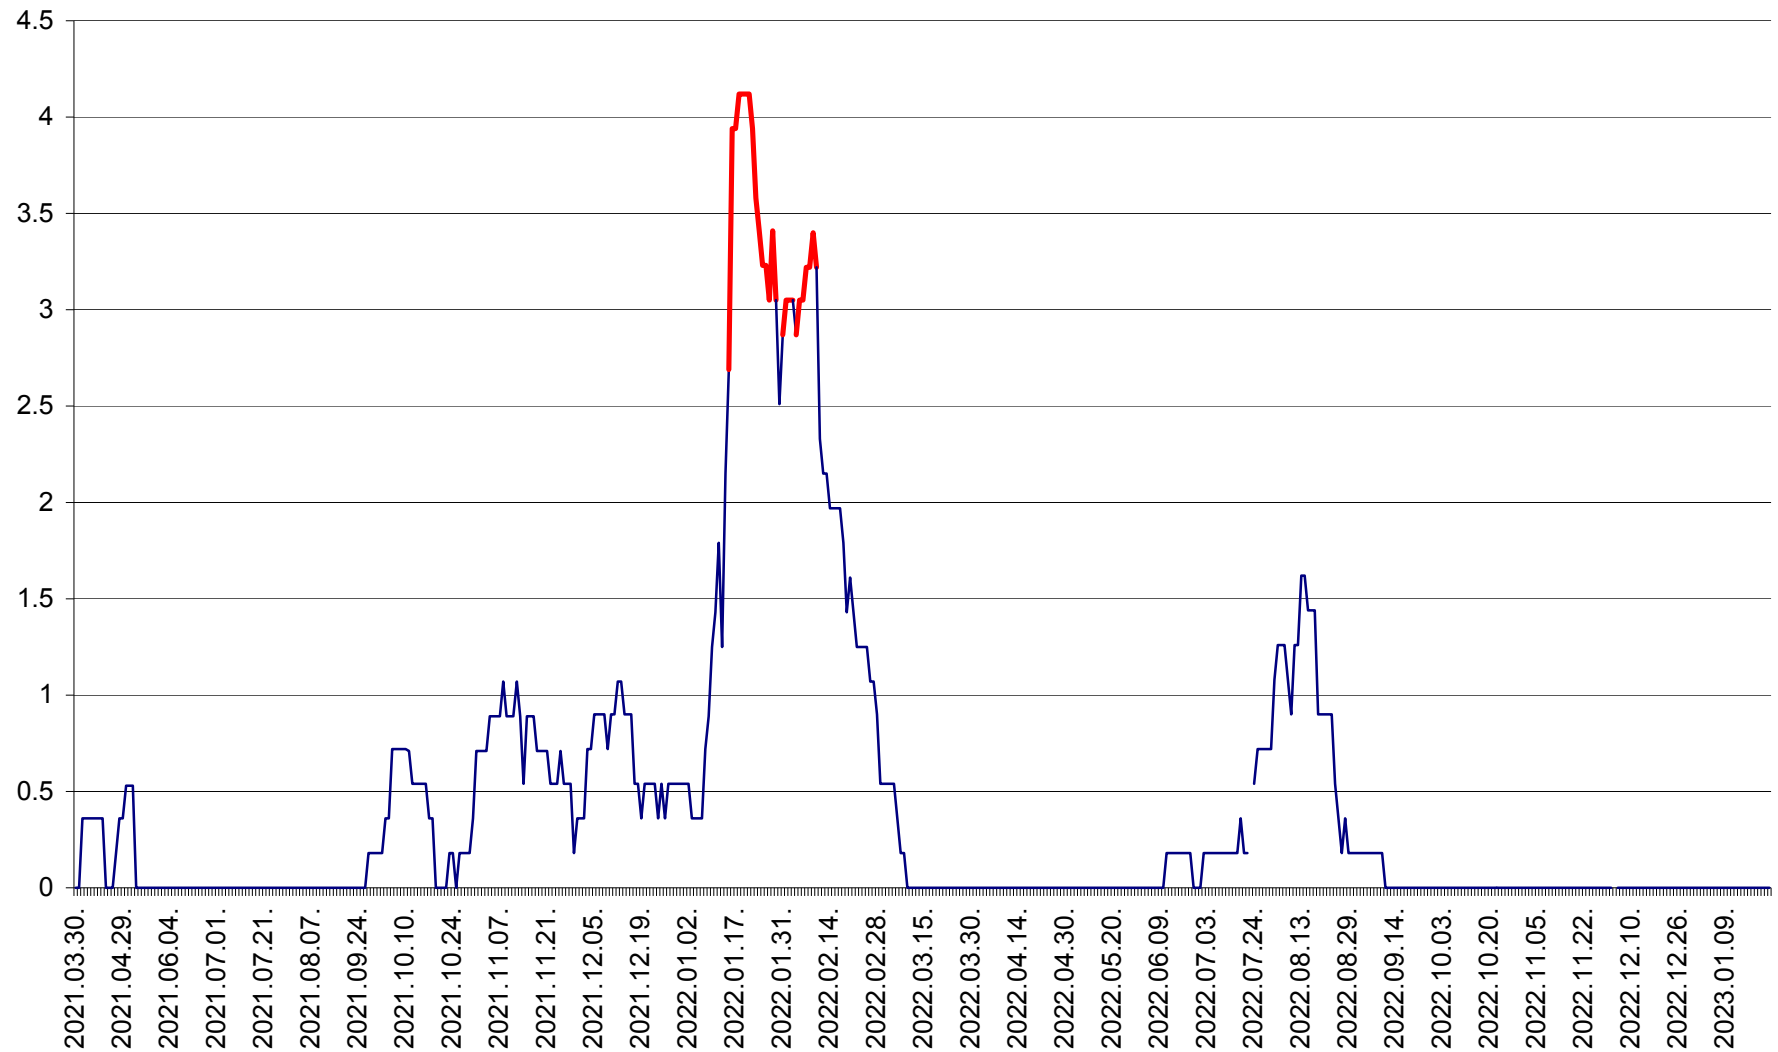

FELICENI - Evolutia incidentei cumulate pe 14 zile la ‰ de locuitori
2021.04.01. - 2023.01.22.

FRUMOASA - Evolutia incidentei cumulate pe 14 zile la ‰ de locuitori
2021.04.01. - 2023.01.22.

GĂLĂUȚAȘ - Evoluția incidenței cumulate pe 14 zile la ‰ de locuitori
2021.04.01. - 2023.01.22.

MUNICIPIUL GHEORGHENI - Evolutia incidentei cumulate pe 14 zile la % de locuitori
2021.04.01. - 2023.01.22.

JOSENI - Evolutia incidentei cumulate pe 14 zile la ‰ de locuitori
2021.04.01. - 2023.01.22.

LĂZAREA - Evolutia incidentei cumulate pe 14 zile la % de locuitori
2021.04.01. - 2023.01.22.

LELICENI - Evolutia incidentei cumulate pe 14 zile la ‰ de locuitori
2021.04.01. - 2023.01.22.

LUETA - Evolutia incidentei cumulate pe 14 zile la ‰ de locuitori
2021.04.01. - 2023.01.22.

LUNCA DE JOS - Evolutia incidentei cumulate pe 14 zile la ‰ de locuitori
2021.04.01. - 2023.01.22.