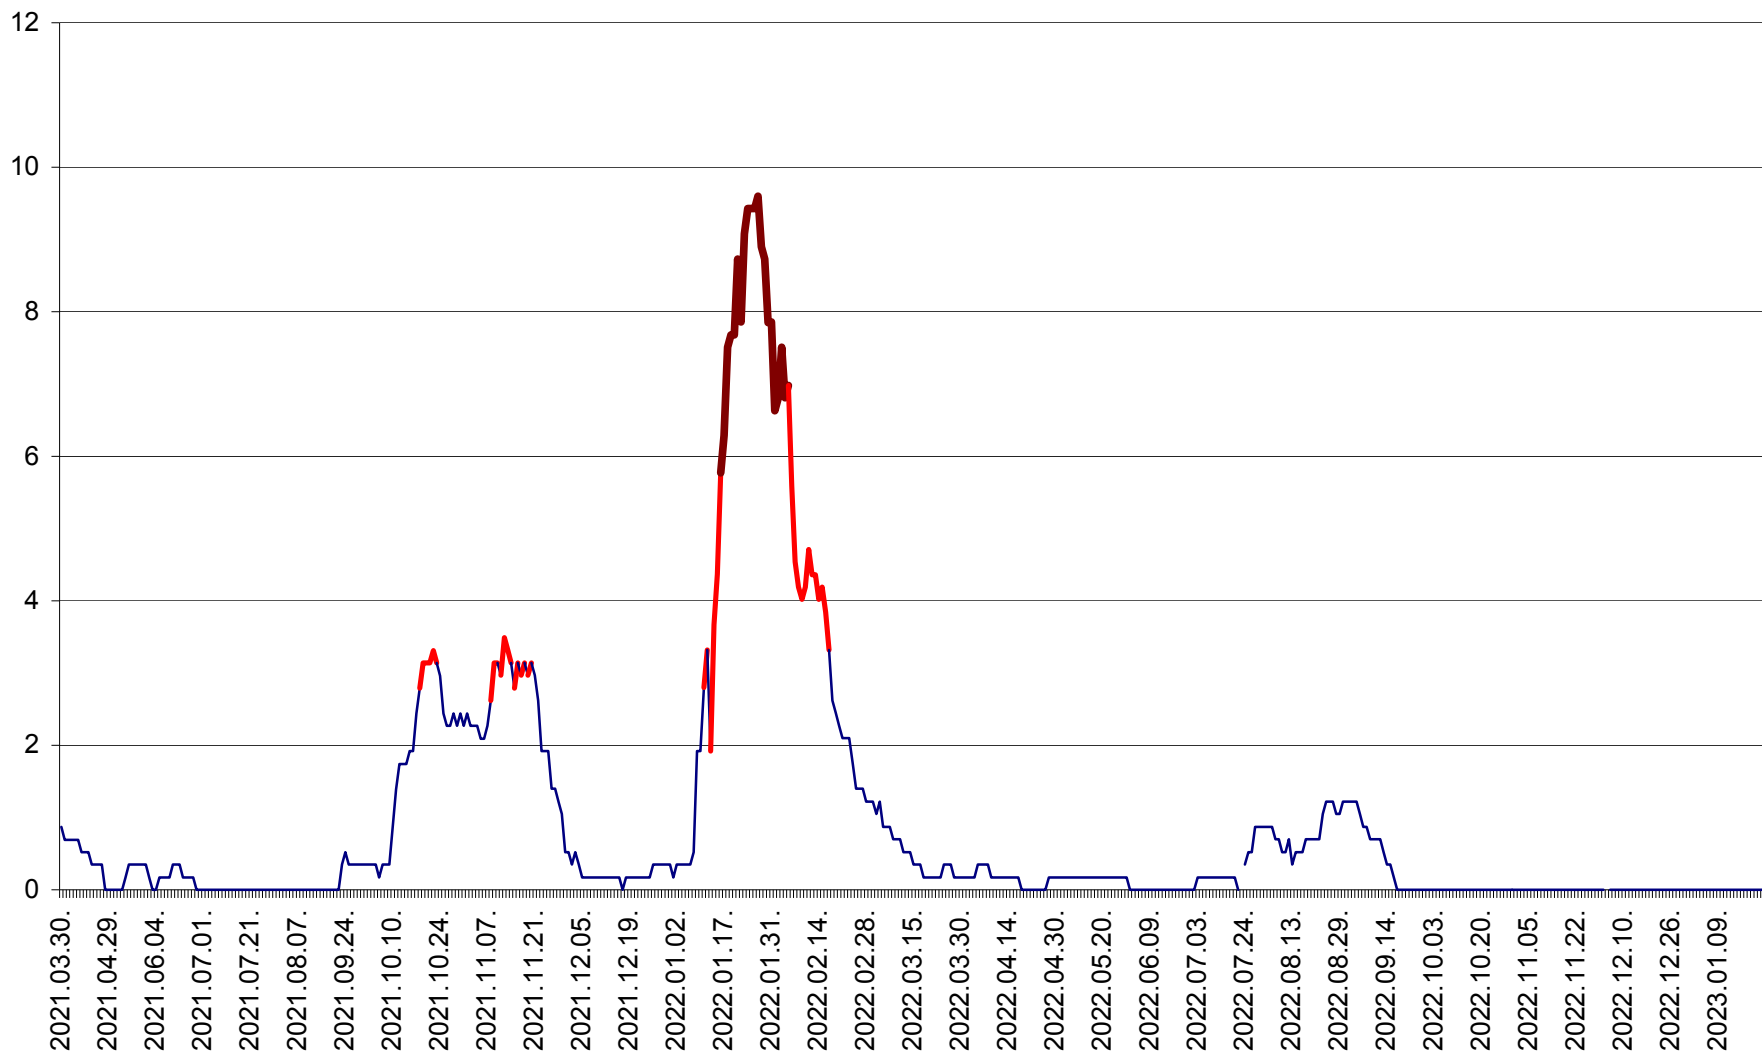

DÂRJIU - Evolutia incidentei cumulate pe 14 zile la ‰ de locuitori
2021.04.01. - 2023.01.22.

DEALU - Evolutia incidentei cumulate pe 14 zile la ‰ de locuitori
2021.04.01. - 2023.01.22.

DITRĂU - Evolutia incidentei cumulate pe 14 zile la ‰ de locuitori
2021.04.01. - 2023.01.22.

FELICENI - Evolutia incidentei cumulate pe 14 zile la ‰ de locuitori
2021.04.01. - 2023.01.22.

FRUMOASA - Evolutia incidentei cumulate pe 14 zile la ‰ de locuitori
2021.04.01. - 2023.01.22.

GĂLĂUȚAȘ - Evoluția incidenței cumulate pe 14 zile la ‰ de locuitori
2021.04.01. - 2023.01.22.

MUNICIPIUL GHEORGHENI - Evolutia incidentei cumulate pe 14 zile la % de locuitori
2021.04.01. - 2023.01.22.

JOSENI - Evolutia incidentei cumulate pe 14 zile la ‰ de locuitori
2021.04.01. - 2023.01.22.

LĂZAREA - Evolutia incidentei cumulate pe 14 zile la % de locuitori
2021.04.01. - 2023.01.22.

LELICENI - Evolutia incidentei cumulate pe 14 zile la ‰ de locuitori
2021.04.01. - 2023.01.22.

LUETA - Evolutia incidentei cumulate pe 14 zile la ‰ de locuitori
2021.04.01. - 2023.01.22.

LUNCA DE JOS - Evolutia incidentei cumulate pe 14 zile la ‰ de locuitori
2021.04.01. - 2023.01.22.