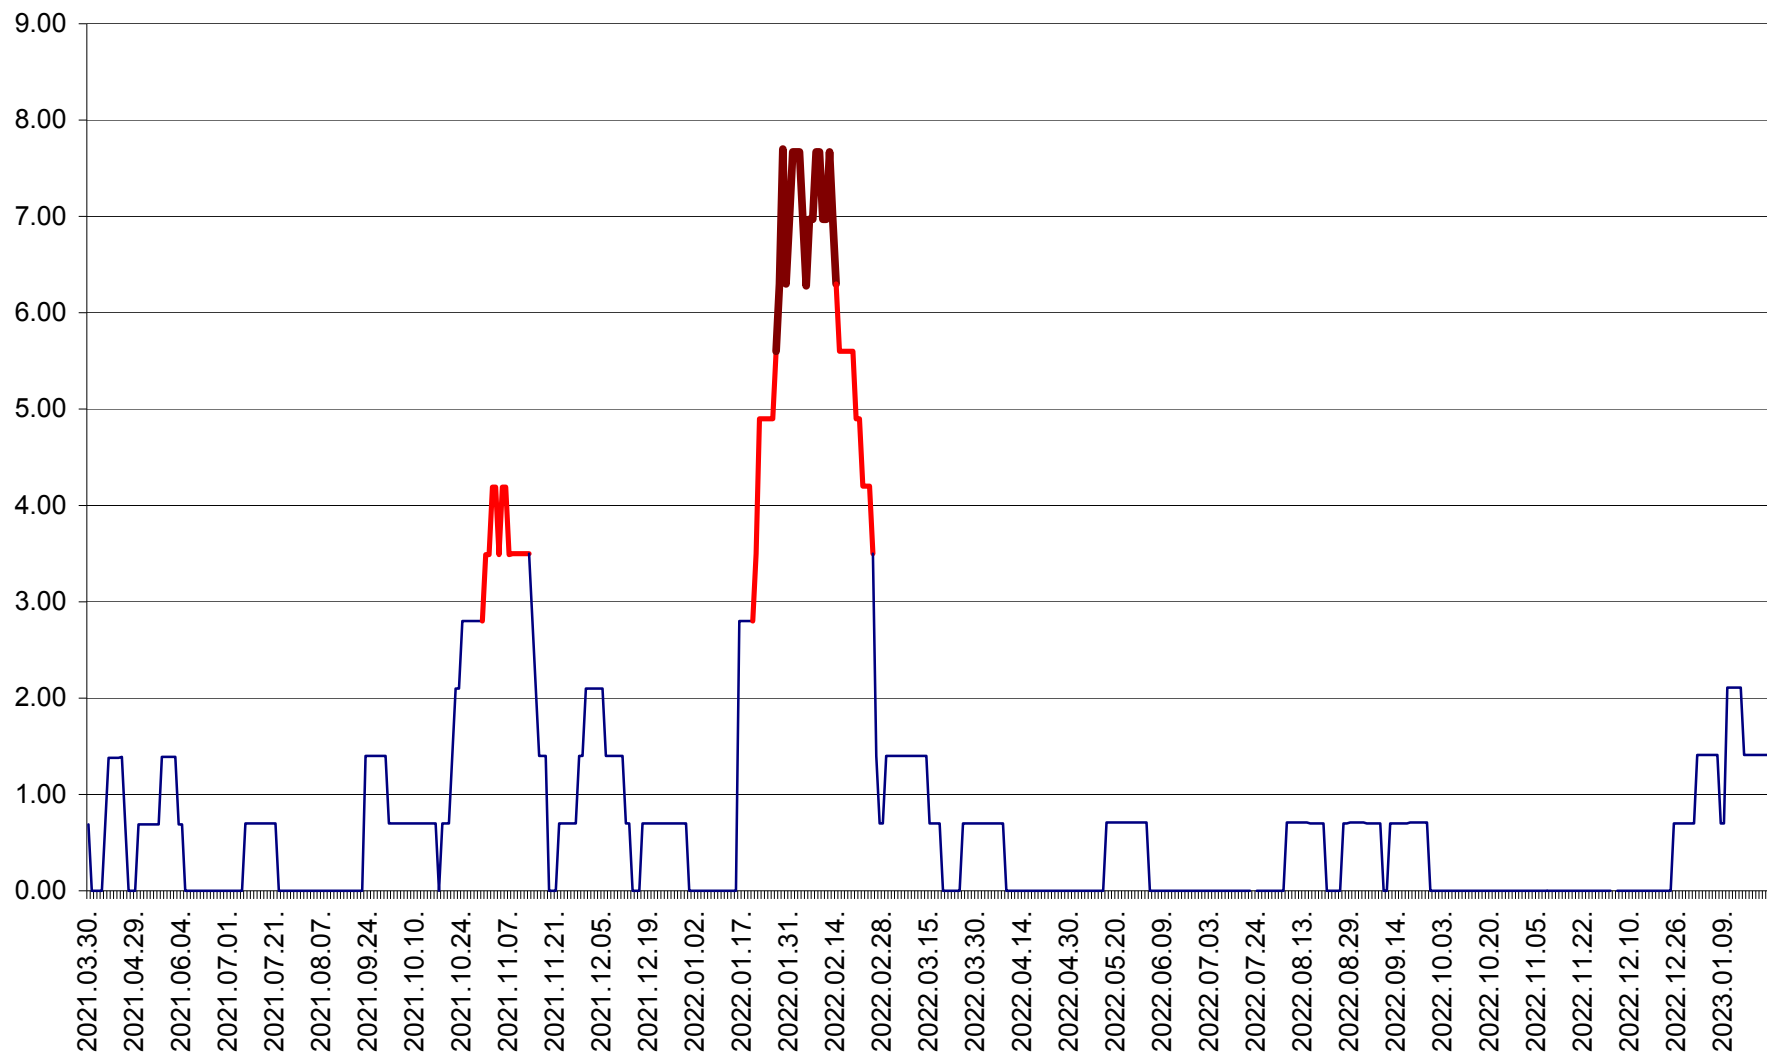

ORAȘ BĂLAN - Evoluția incidenței cumulate pe 14 zile la ‰ de locuitori
2021.04.01. - 2023.01.22.

BILBOR - Evolutia incidentei cumulate pe 14 zile la ‰ de locuitori
2021.04.01. - 2023.01.22.

ORAȘ BORSEC - Evolutia incidentei cumulate pe 14 zile la ‰ de locuitori
2021.04.01. - 2023.01.22.

BRĂDEȘTI - Evoluția incidenței cumulate pe 14 zile la ‰ de locuitori
2021.04.01. - 2023.01.22.

CĂPÂLNIȚA - Evoluția incidenței cumulate pe 14 zile la ‰ de locuitori
2021.04.01. - 2023.01.22.

CÂRȚA - Evolutia incidentei cumulate pe 14 zile la ‰ de locuitori
2021.04.01. - 2023.01.22.

CICEU - Evolutia incidentei cumulate pe 14 zile la ‰ de locuitori
2021.04.01. - 2023.01.22.

CIUCSÂNGEORGIU - Evolutia incidentei cumulate pe 14 zile la ‰ de locuitori
2021.04.01. - 2023.01.22.

CIUMANI - Evolutia incidentei cumulate pe 14 zile la ‰ de locuitori
2021.04.01. - 2023.01.22.

CORBU - Evolutia incidentei cumulate pe 14 zile la ‰ de locuitori
2021.04.01. - 2023.01.22.

CORUND - Evolutia incidentei cumulate pe 14 zile la ‰ de locuitori
2021.04.01. - 2023.01.22.

COZMENI - Evolutia incidentei cumulate pe 14 zile la ‰ de locuitori
2021.04.01. - 2023.01.22.