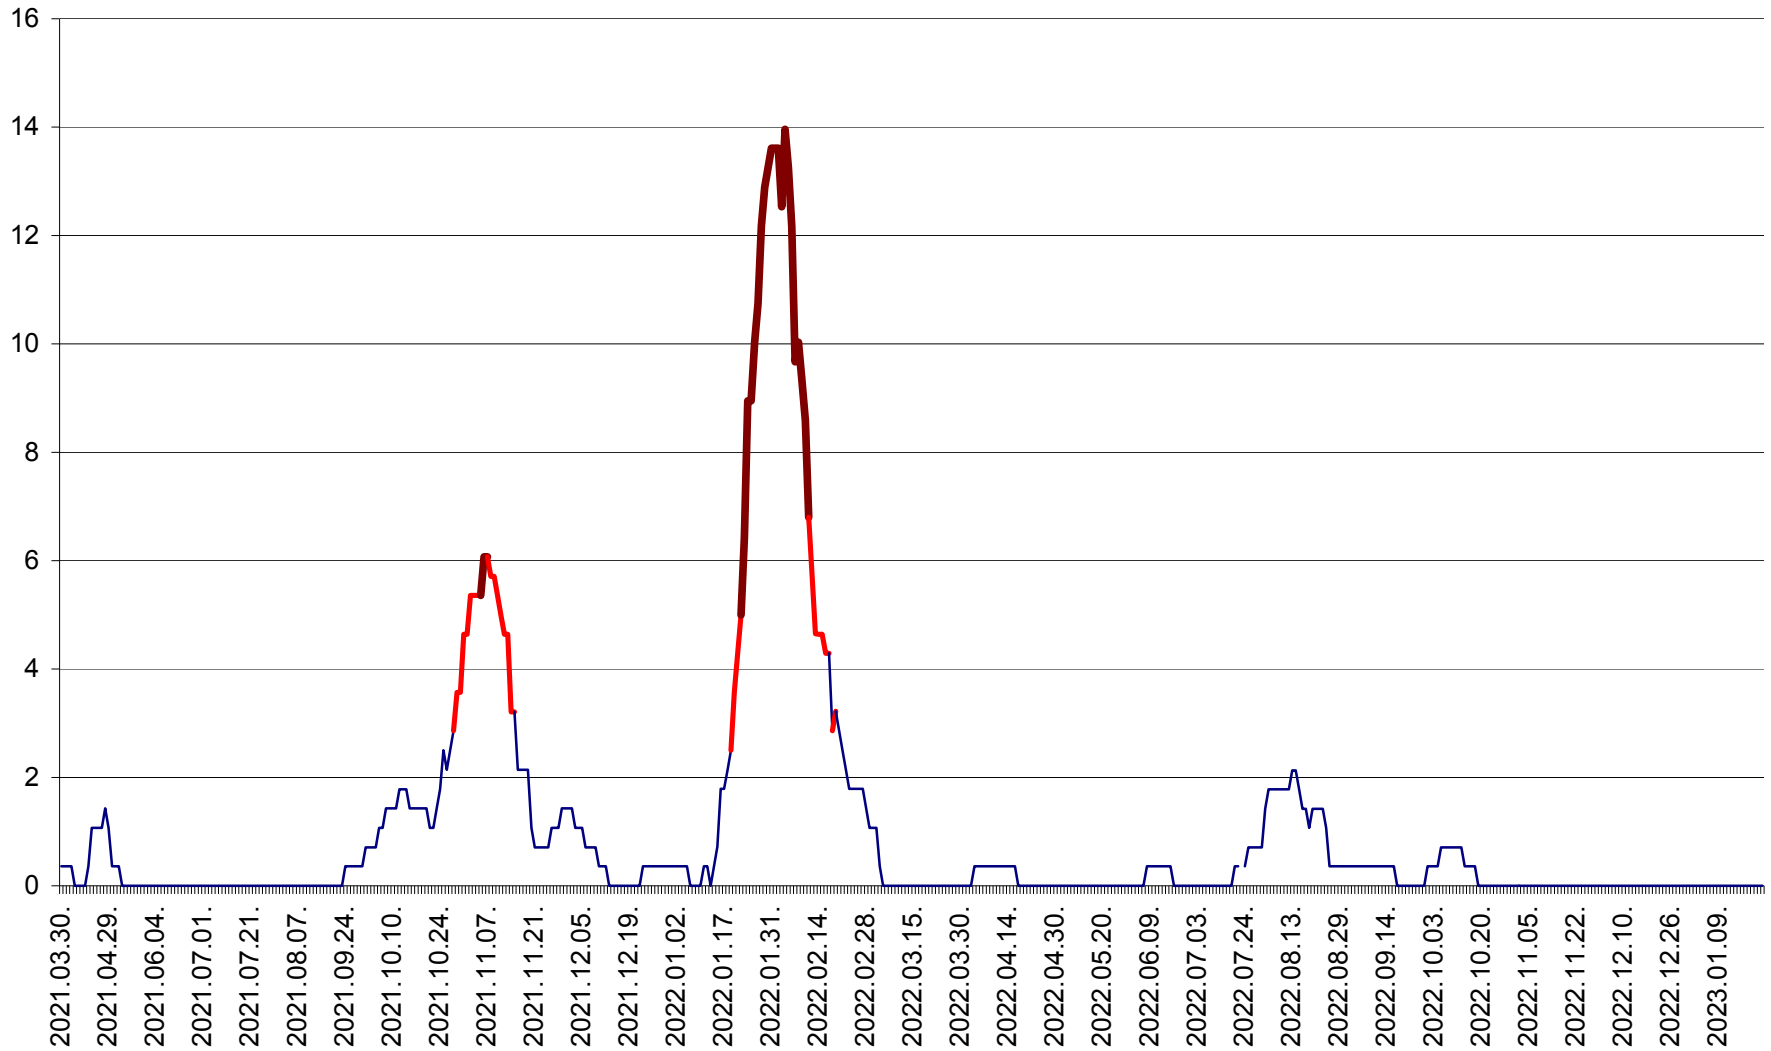

ȘIMONEȘTI - Evolutia incidentei cumulate pe 14 zile la ‰ de locuitori
2021.04.01. - 2023.01.22.

SICULENI - Evolutia incidentei cumulate pe 14 zile la ‰ de locuitori
2021.04.01. - 2023.01.22.