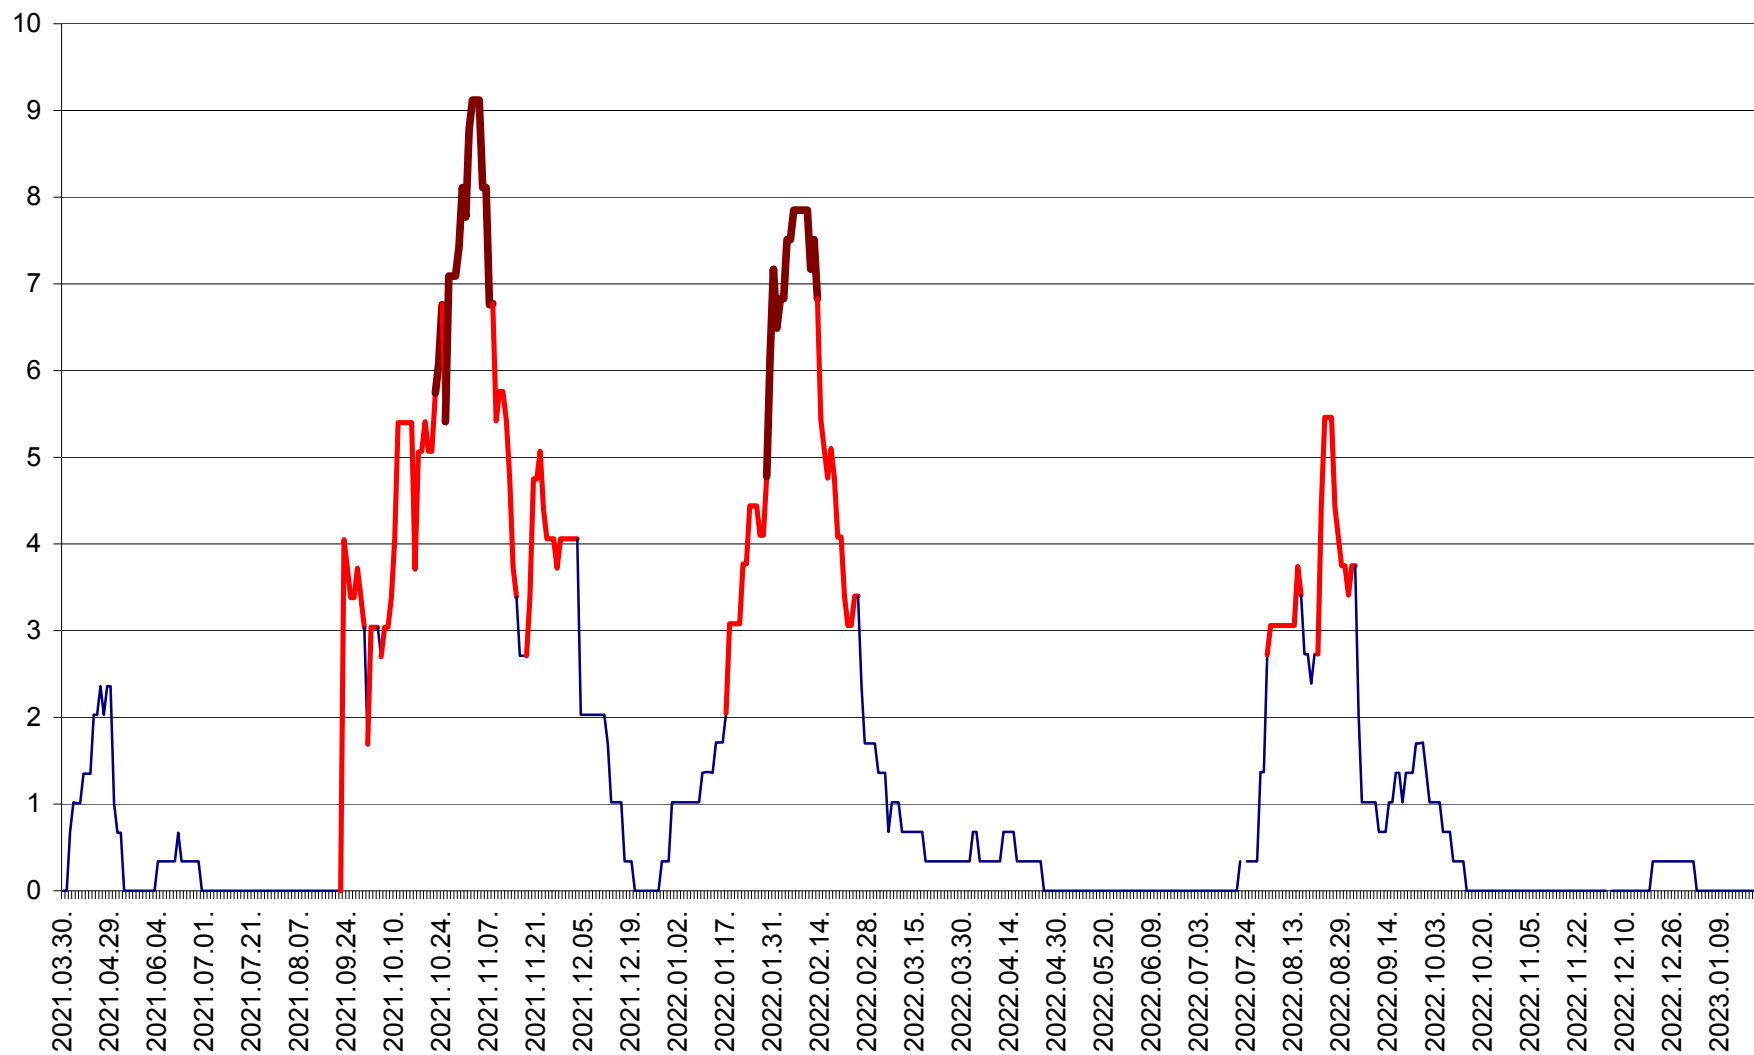

LELICENI - Evolutia incidentei cumulate pe 14 zile la ‰ de locuitori
2021.04.01. - 2023.01.22.

LUETA - Evolutia incidentei cumulate pe 14 zile la ‰ de locuitori
2021.04.01. - 2023.01.22.

LUNCA DE JOS - Evolutia incidentei cumulate pe 14 zile la ‰ de locuitori
2021.04.01. - 2023.01.22.

LUNCA DE SUS - Evolutia incidentei cumulate pe 14 zile la ‰ de locuitori
2021.04.01. - 2023.01.22.

LUPENI - Evolutia incidentei cumulate pe 14 zile la ‰ de locuitori
2021.04.01. - 2023.01.22.

MĂDĂRAȘ - Evolutia incidentei cumulate pe 14 zile la % de locuitori
2021.04.01. - 2023.01.22.

MĂRTINIȘ - Evolutia incidentei cumulate pe 14 zile la ‰ de locuitori
2021.04.01. - 2023.01.22.

MEREȘTI - Evolutia incidentei cumulate pe 14 zile la ‰ de locuitori
2021.04.01. - 2023.01.22.

MUNICIPIUL MIERCUREA-CIUC - Evolutia incidentei cumulate pe 14 zile la ‰ de locuitori
2021.04.01. - 2023.01.22.