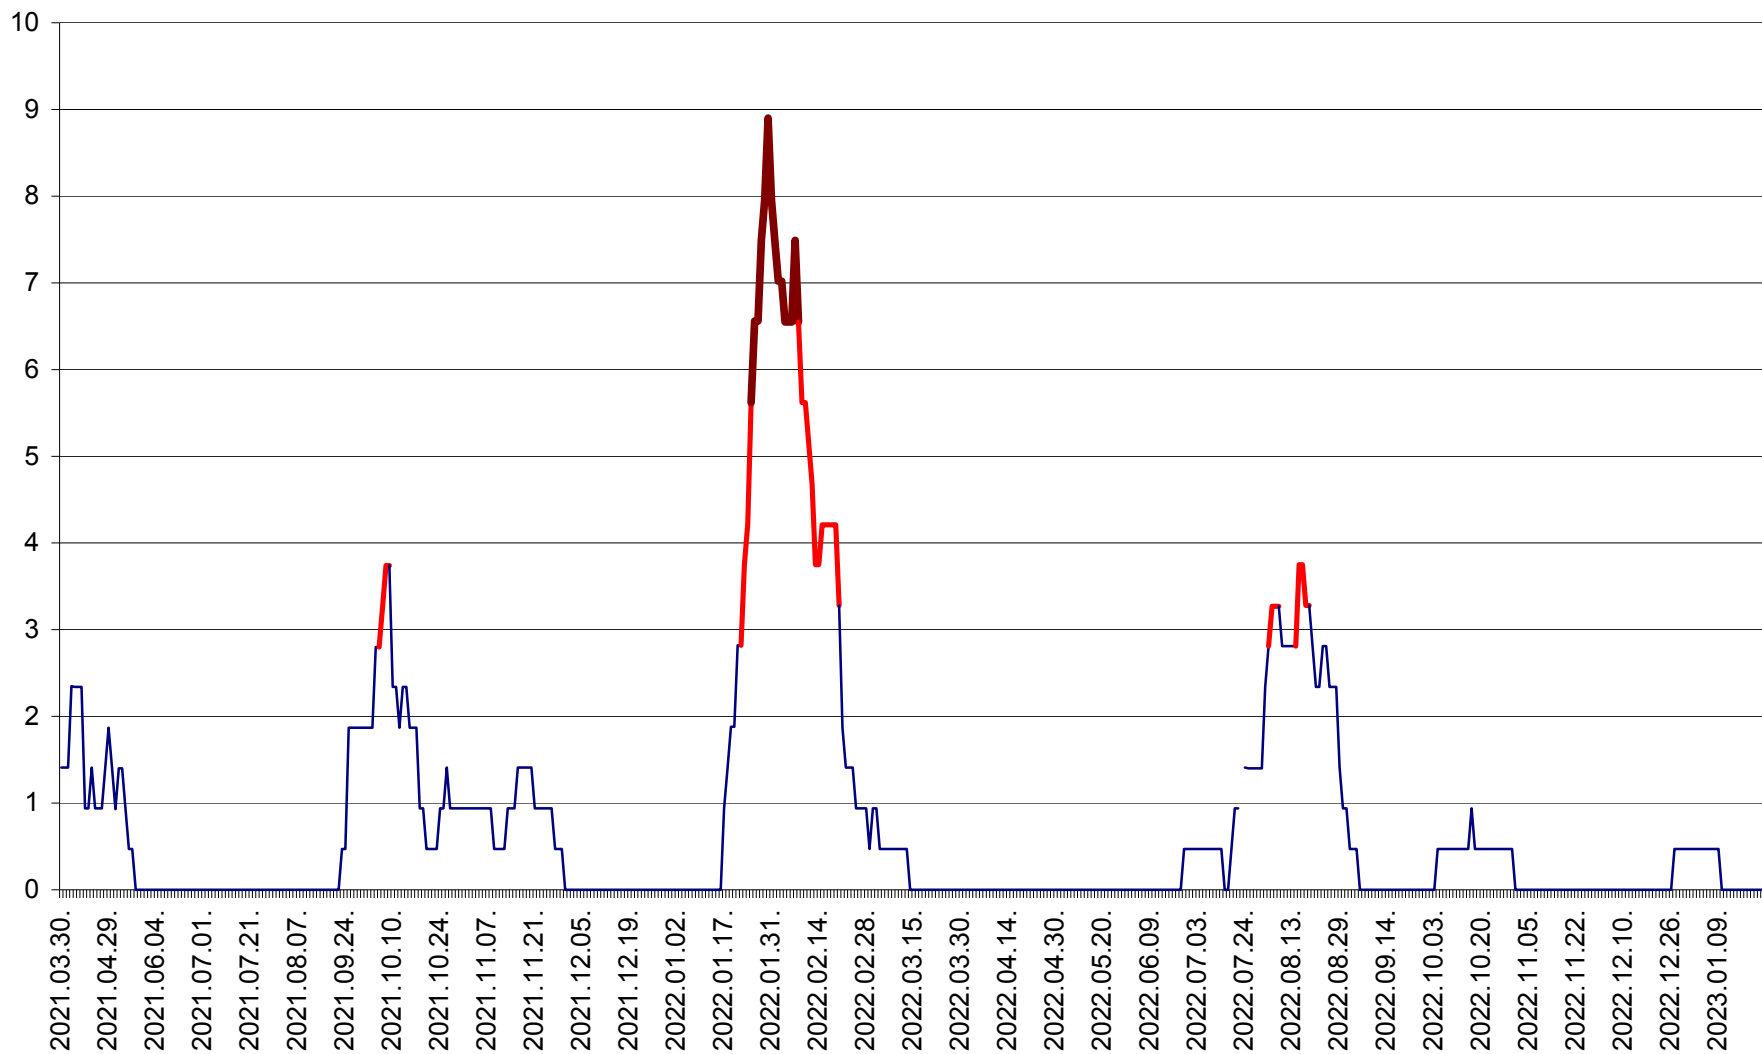

SECUIENI - Evolutia incidentei cumulate pe 14 zile la ‰ de locuitori
2021.04.01. - 2023.01.22.