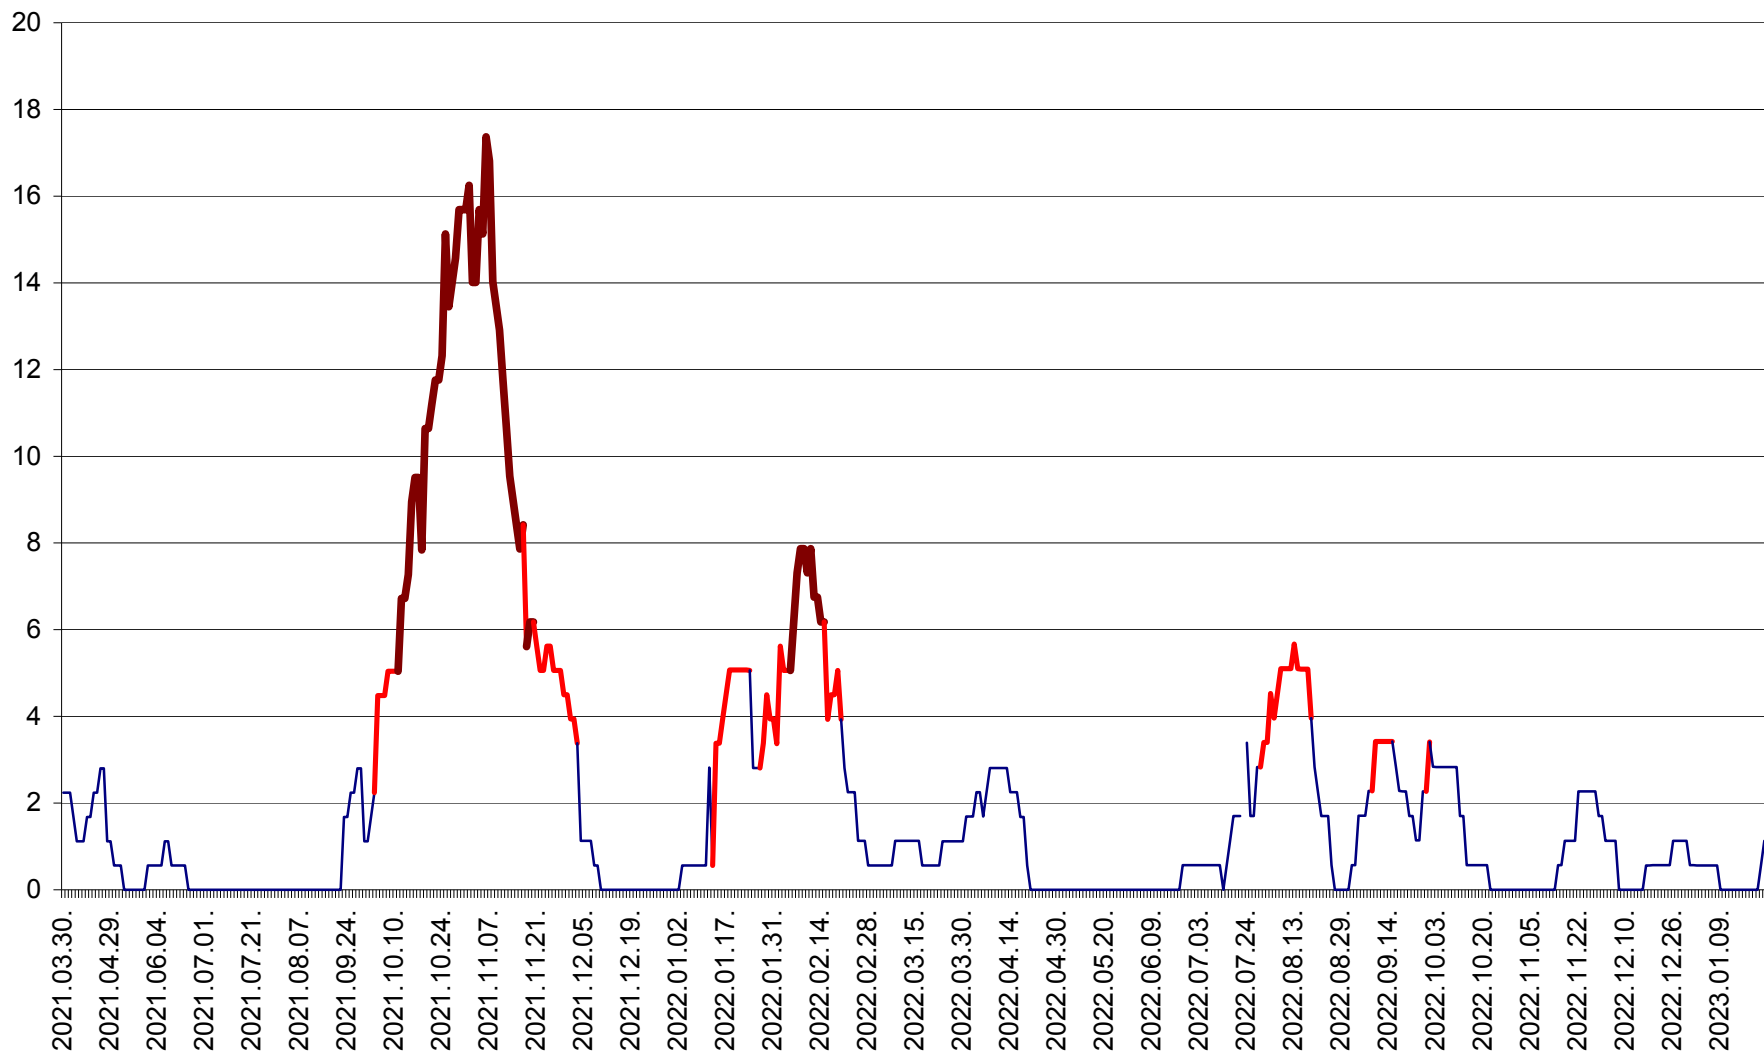

SÂNSIMION - Evolutia incidentei cumulate pe 14 zile la ‰ de locuitori
2021.04.01. - 2023.01.22.

SÂNTIMBRU - Evolutia incidentei cumulate pe 14 zile la ‰ de locuitori
2021.04.01. - 2023.01.22.

SĂRMAȘ - Evolutia incidentei cumulate pe 14 zile la ‰ de locuitori
2021.04.01. - 2023.01.22.

SATU MARE - Evolutia incidentei cumulate pe 14 zile la ‰ de locuitori
2021.04.01. - 2023.01.22.

SECUIENI - Evolutia incidentei cumulate pe 14 zile la ‰ de locuitori
2021.04.01. - 2023.01.22.

SICULENI - Evolutia incidentei cumulate pe 14 zile la ‰ de locuitori
2021.04.01. - 2023.01.22.

ȘIMONEȘTI - Evolutia incidentei cumulate pe 14 zile la ‰ de locuitori
2021.04.01. - 2023.01.22.

SUBCETATE - Evolutia incidentei cumulate pe 14 zile la ‰ de locuitori
2021.04.01. - 2023.01.22.

SUSENI - Evolutia incidentei cumulate pe 14 zile la ‰ de locuitori
2021.04.01. - 2023.01.22.