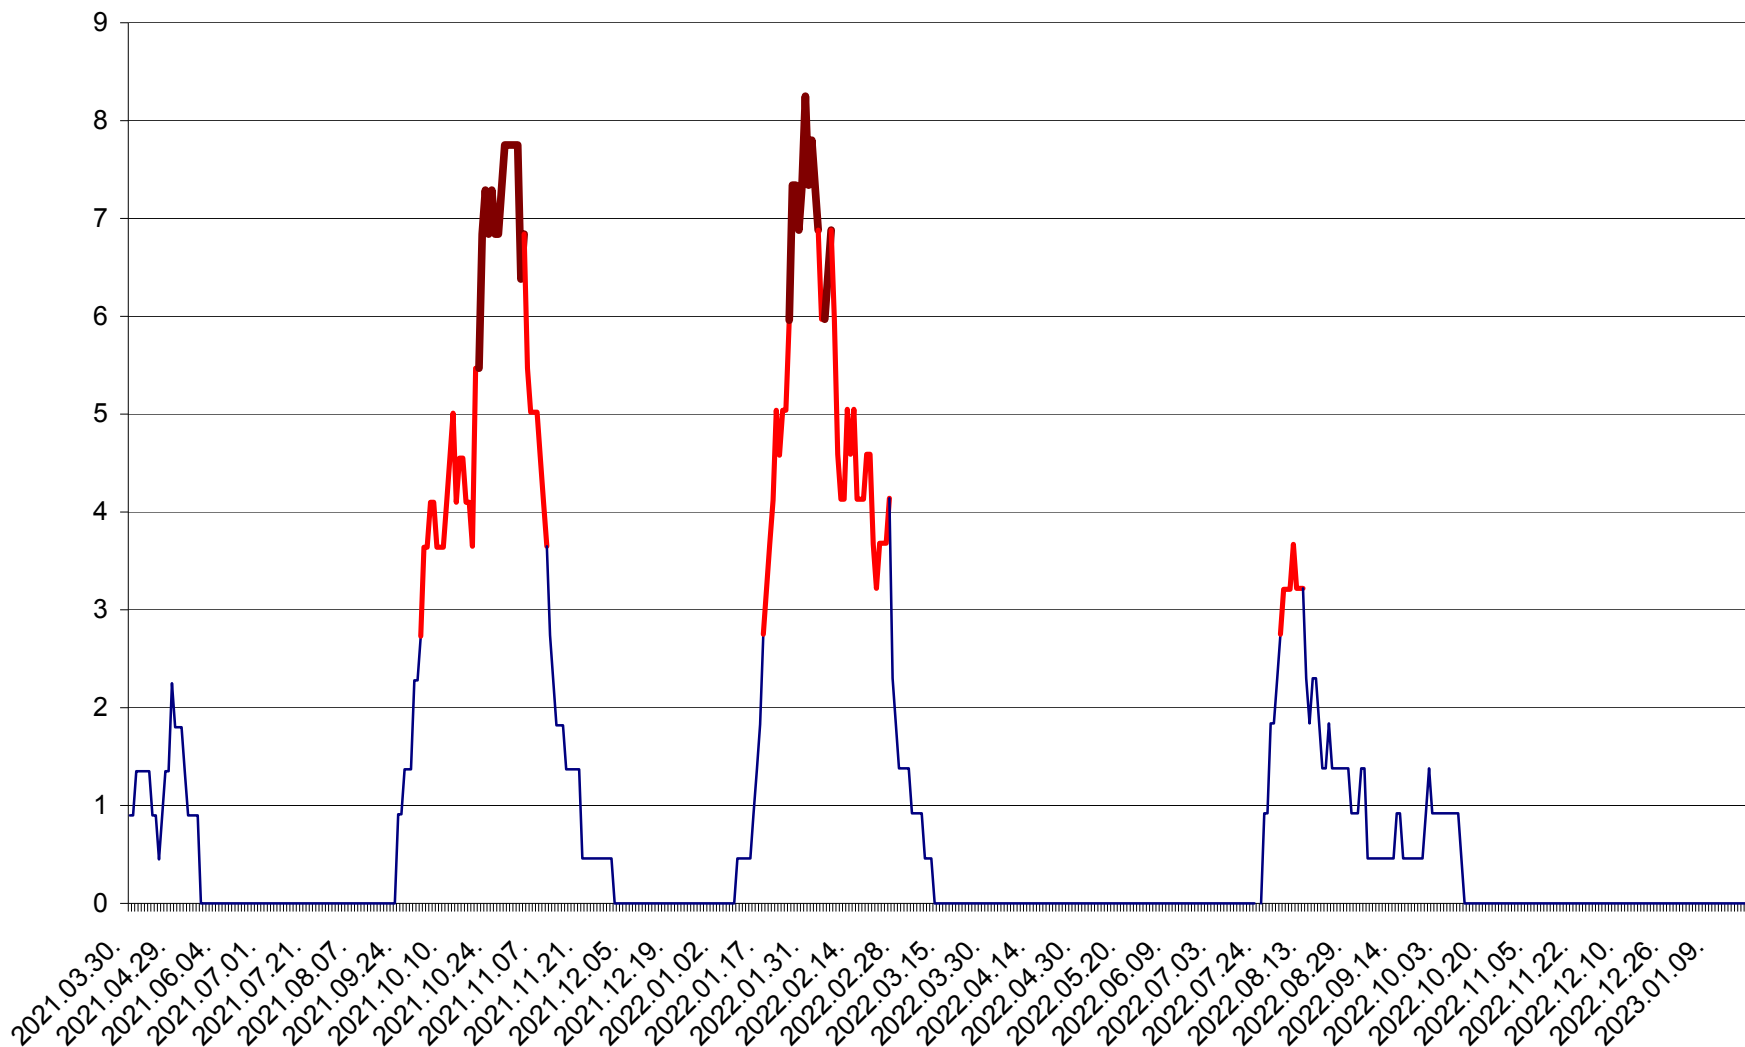

RACU - Evolutia incidentei cumulate pe 14 zile la ‰ de locuitori
2021.04.01. - 2023.01.22.

REMETEA - Evolutia incidentei cumulate pe 14 zile la ‰ de locuitori
2021.04.01. - 2023.01.22.

SĂCEL - Evolutia incidentei cumulate pe 14 zile la ‰ de locuitori
2021.04.01. - 2023.01.22.

SÂNCRĂIENI - Evolutia incidentei cumulate pe 14 zile la ‰ de locuitori
2021.04.01. - 2023.01.22.

SÂNDOMINIC - Evolutia incidentei cumulate pe 14 zile la ‰ de locuitori
2021.04.01. - 2023.01.22.

SÂNMARTIN - Evolutia incidentei cumulate pe 14 zile la ‰ de locuitori
2021.04.01. - 2023.01.22.

SÂNSIMION - Evolutia incidentei cumulate pe 14 zile la ‰ de locuitori
2021.04.01. - 2023.01.22.

SÂNTIMBRU - Evolutia incidentei cumulate pe 14 zile la ‰ de locuitori
2021.04.01. - 2023.01.22.

SĂRMAȘ - Evolutia incidentei cumulate pe 14 zile la ‰ de locuitori
2021.04.01. - 2023.01.22.