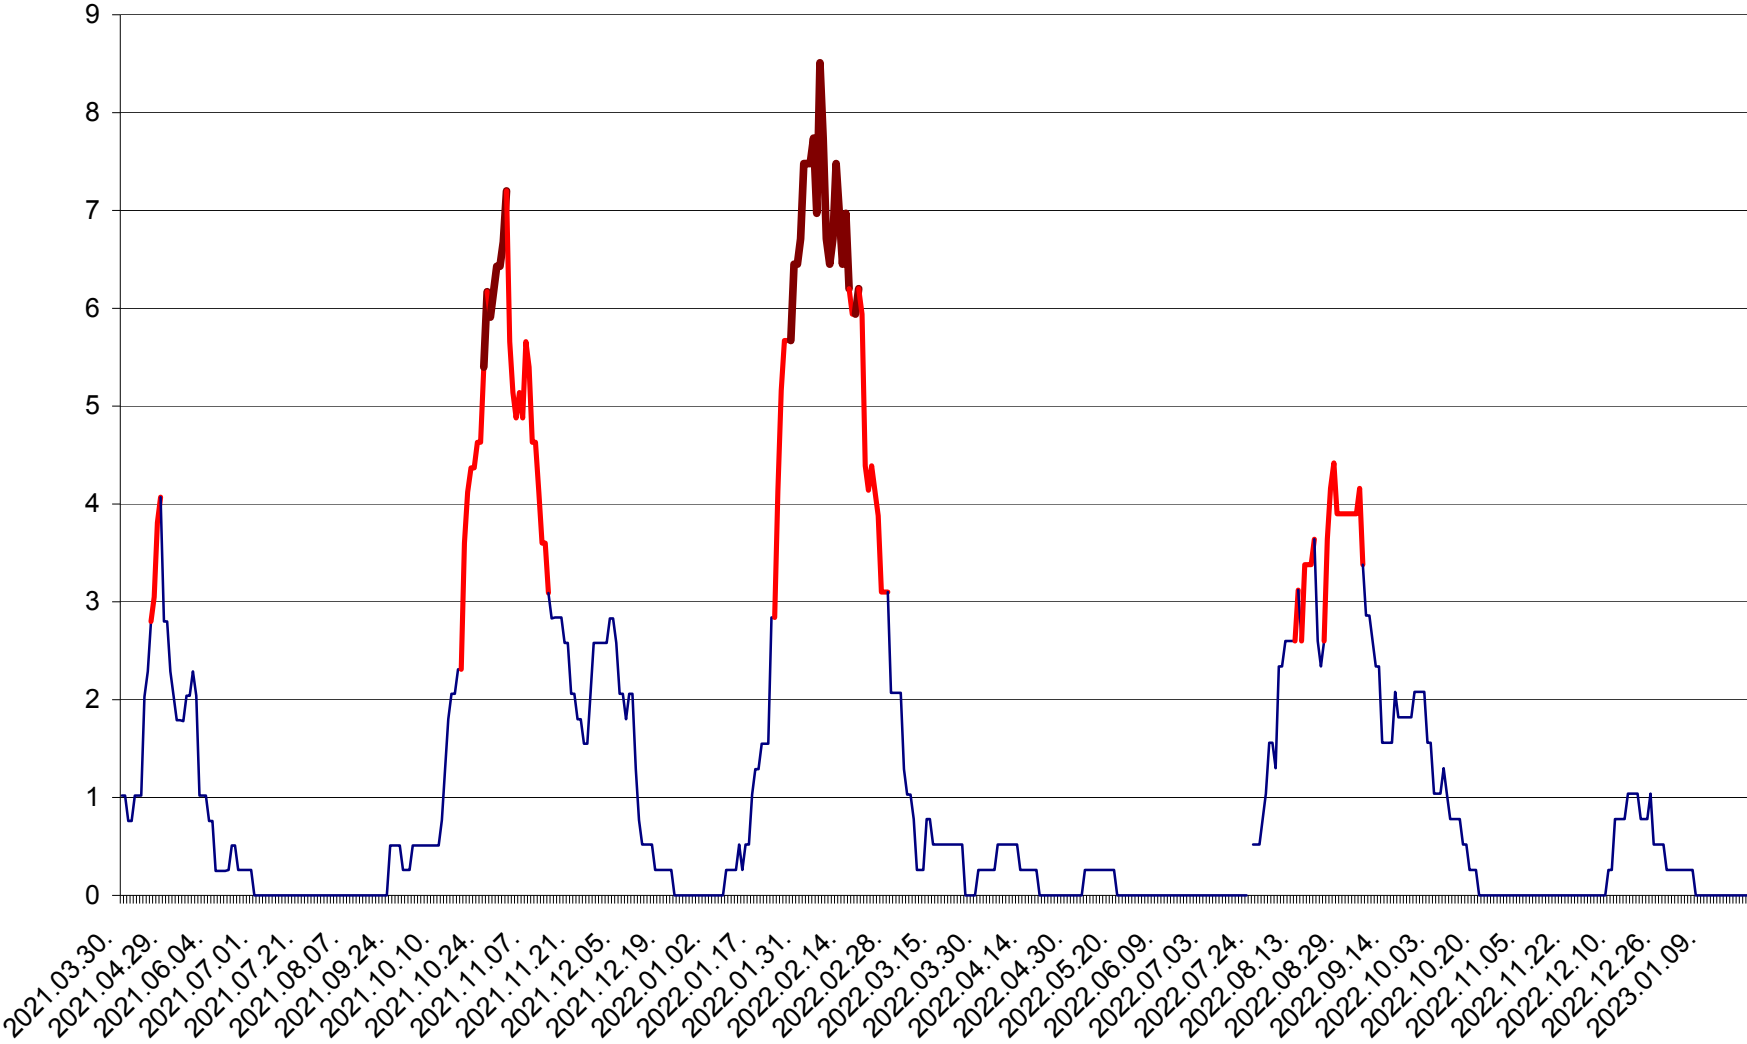

SÂNSIMION - Evolutia incidentei cumulate pe 14 zile la ‰ de locuitori
2021.04.01. - 2023.01.22.

SÂNTIMBRU - Evolutia incidentei cumulate pe 14 zile la ‰ de locuitori
2021.04.01. - 2023.01.22.

SĂRMAȘ - Evolutia incidentei cumulate pe 14 zile la ‰ de locuitori
2021.04.01. - 2023.01.22.

SATU MARE - Evolutia incidentei cumulate pe 14 zile la ‰ de locuitori
2021.04.01. - 2023.01.22.

SECUIENI - Evolutia incidentei cumulate pe 14 zile la ‰ de locuitori
2021.04.01. - 2023.01.22.

SICULENI - Evolutia incidentei cumulate pe 14 zile la ‰ de locuitori
2021.04.01. - 2023.01.22.

ȘIMONEȘTI - Evolutia incidentei cumulate pe 14 zile la ‰ de locuitori
2021.04.01. - 2023.01.22.

SUBCETATE - Evolutia incidentei cumulate pe 14 zile la ‰ de locuitori
2021.04.01. - 2023.01.22.

SUSENI - Evolutia incidentei cumulate pe 14 zile la ‰ de locuitori
2021.04.01. - 2023.01.22.