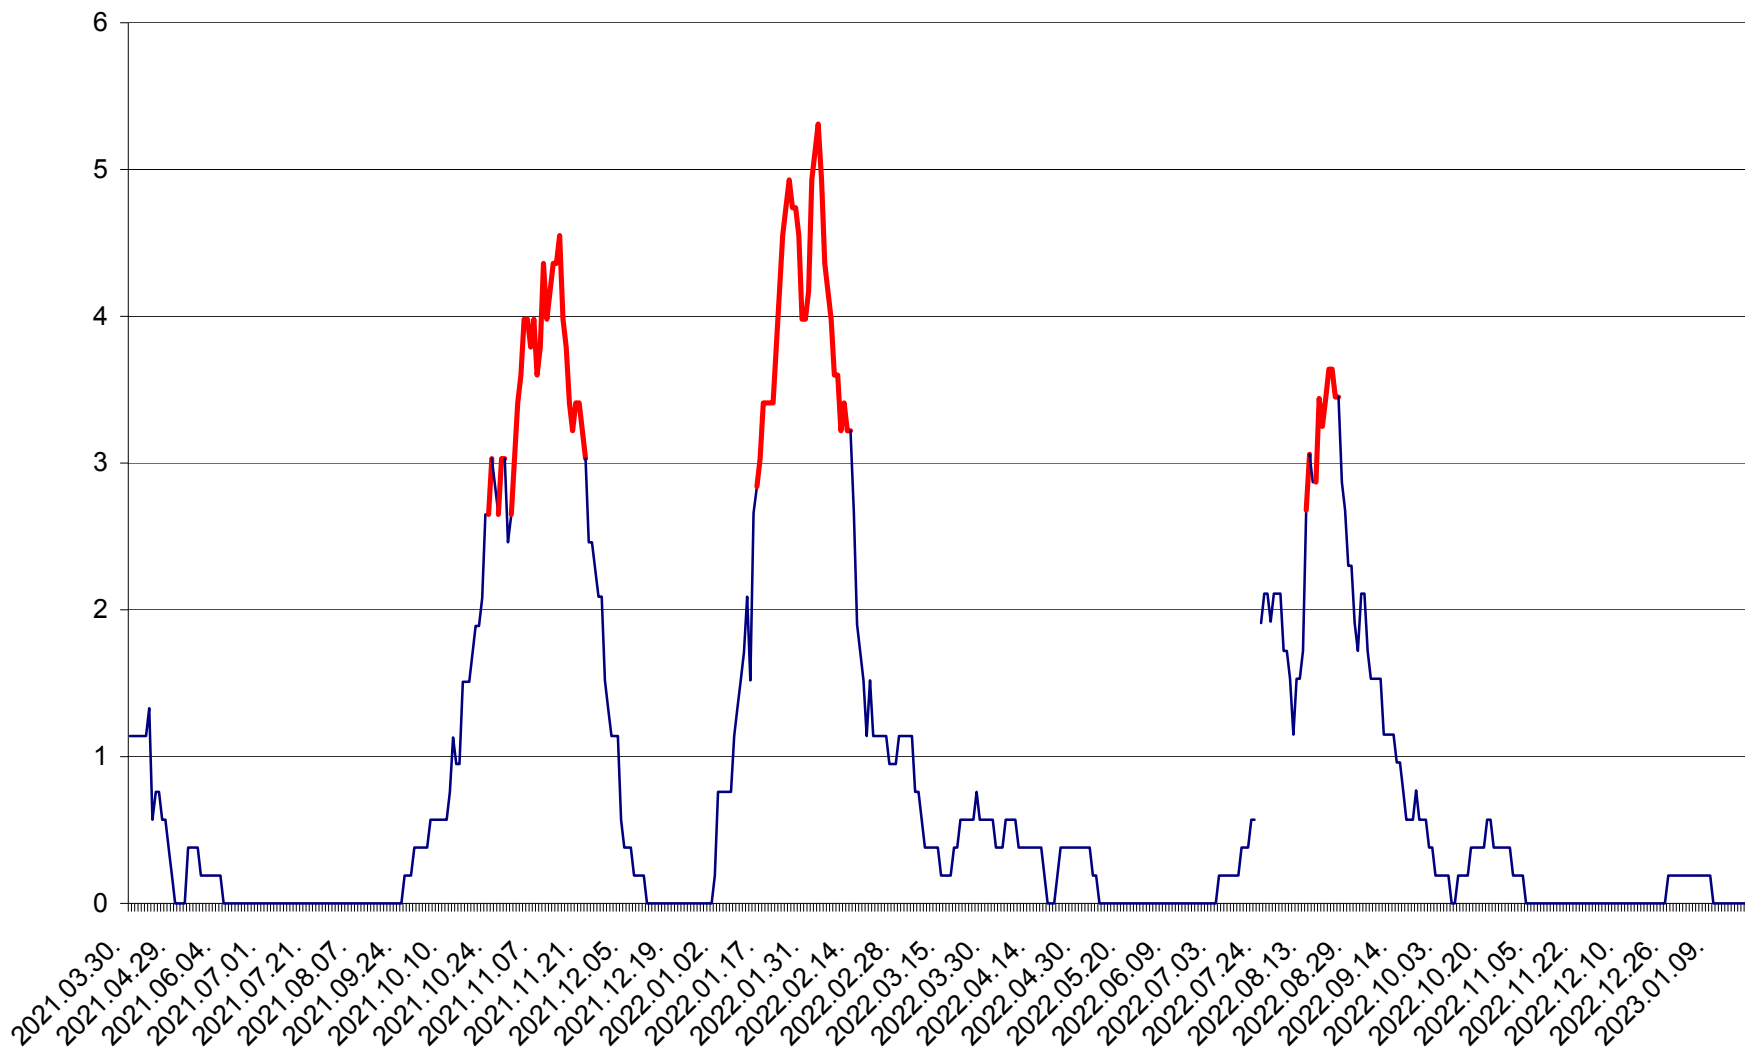

SÂNSIMION - Evolutia incidentei cumulate pe 14 zile la ‰ de locuitori
2021.04.01. - 2023.01.22.

SÂNTIMBRU - Evolutia incidentei cumulate pe 14 zile la ‰ de locuitori
2021.04.01. - 2023.01.22.

SĂRMAȘ - Evolutia incidentei cumulate pe 14 zile la ‰ de locuitori
2021.04.01. - 2023.01.22.

SATU MARE - Evolutia incidentei cumulate pe 14 zile la ‰ de locuitori
2021.04.01. - 2023.01.22.

SECUIENI - Evolutia incidentei cumulate pe 14 zile la ‰ de locuitori
2021.04.01. - 2023.01.22.

SICULENI - Evolutia incidentei cumulate pe 14 zile la ‰ de locuitori
2021.04.01. - 2023.01.22.

ȘIMONEȘTI - Evolutia incidentei cumulate pe 14 zile la ‰ de locuitori
2021.04.01. - 2023.01.22.

SUBCETATE - Evolutia incidentei cumulate pe 14 zile la ‰ de locuitori
2021.04.01. - 2023.01.22.

SUSENI - Evolutia incidentei cumulate pe 14 zile la ‰ de locuitori
2021.04.01. - 2023.01.22.