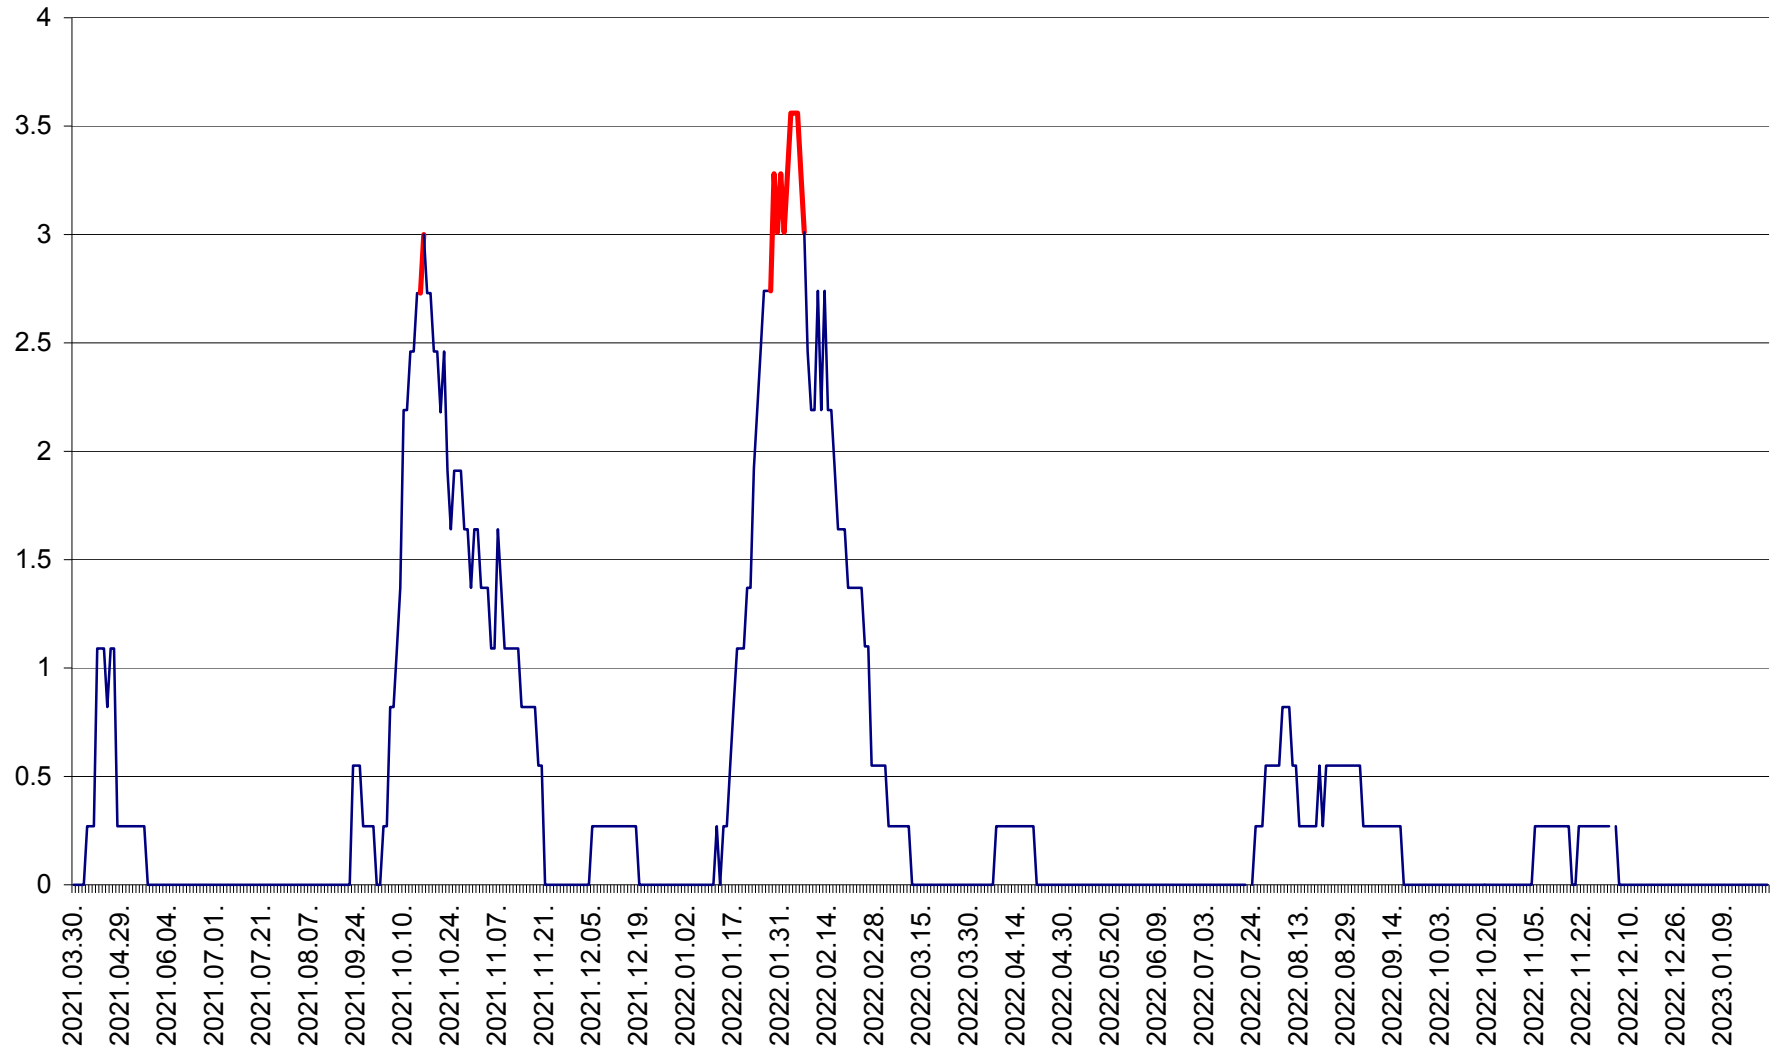

FELICENI - Evolutia incidentei cumulate pe 14 zile la ‰ de locuitori
2021.04.01. - 2023.01.22.

FRUMOASA - Evolutia incidentei cumulate pe 14 zile la ‰ de locuitori
2021.04.01. - 2023.01.22.

GĂLĂUȚAȘ - Evoluția incidenței cumulate pe 14 zile la ‰ de locuitori
2021.04.01. - 2023.01.22.

MUNICIPIUL GHEORGHENI - Evolutia incidentei cumulate pe 14 zile la % de locuitori
2021.04.01. - 2023.01.22.

JOSENI - Evolutia incidentei cumulate pe 14 zile la ‰ de locuitori
2021.04.01. - 2023.01.22.

LĂZAREA - Evolutia incidentei cumulate pe 14 zile la % de locuitori
2021.04.01. - 2023.01.22.

LELICENI - Evolutia incidentei cumulate pe 14 zile la ‰ de locuitori
2021.04.01. - 2023.01.22.

LUETA - Evolutia incidentei cumulate pe 14 zile la ‰ de locuitori
2021.04.01. - 2023.01.22.

LUNCA DE JOS - Evolutia incidentei cumulate pe 14 zile la ‰ de locuitori
2021.04.01. - 2023.01.22.