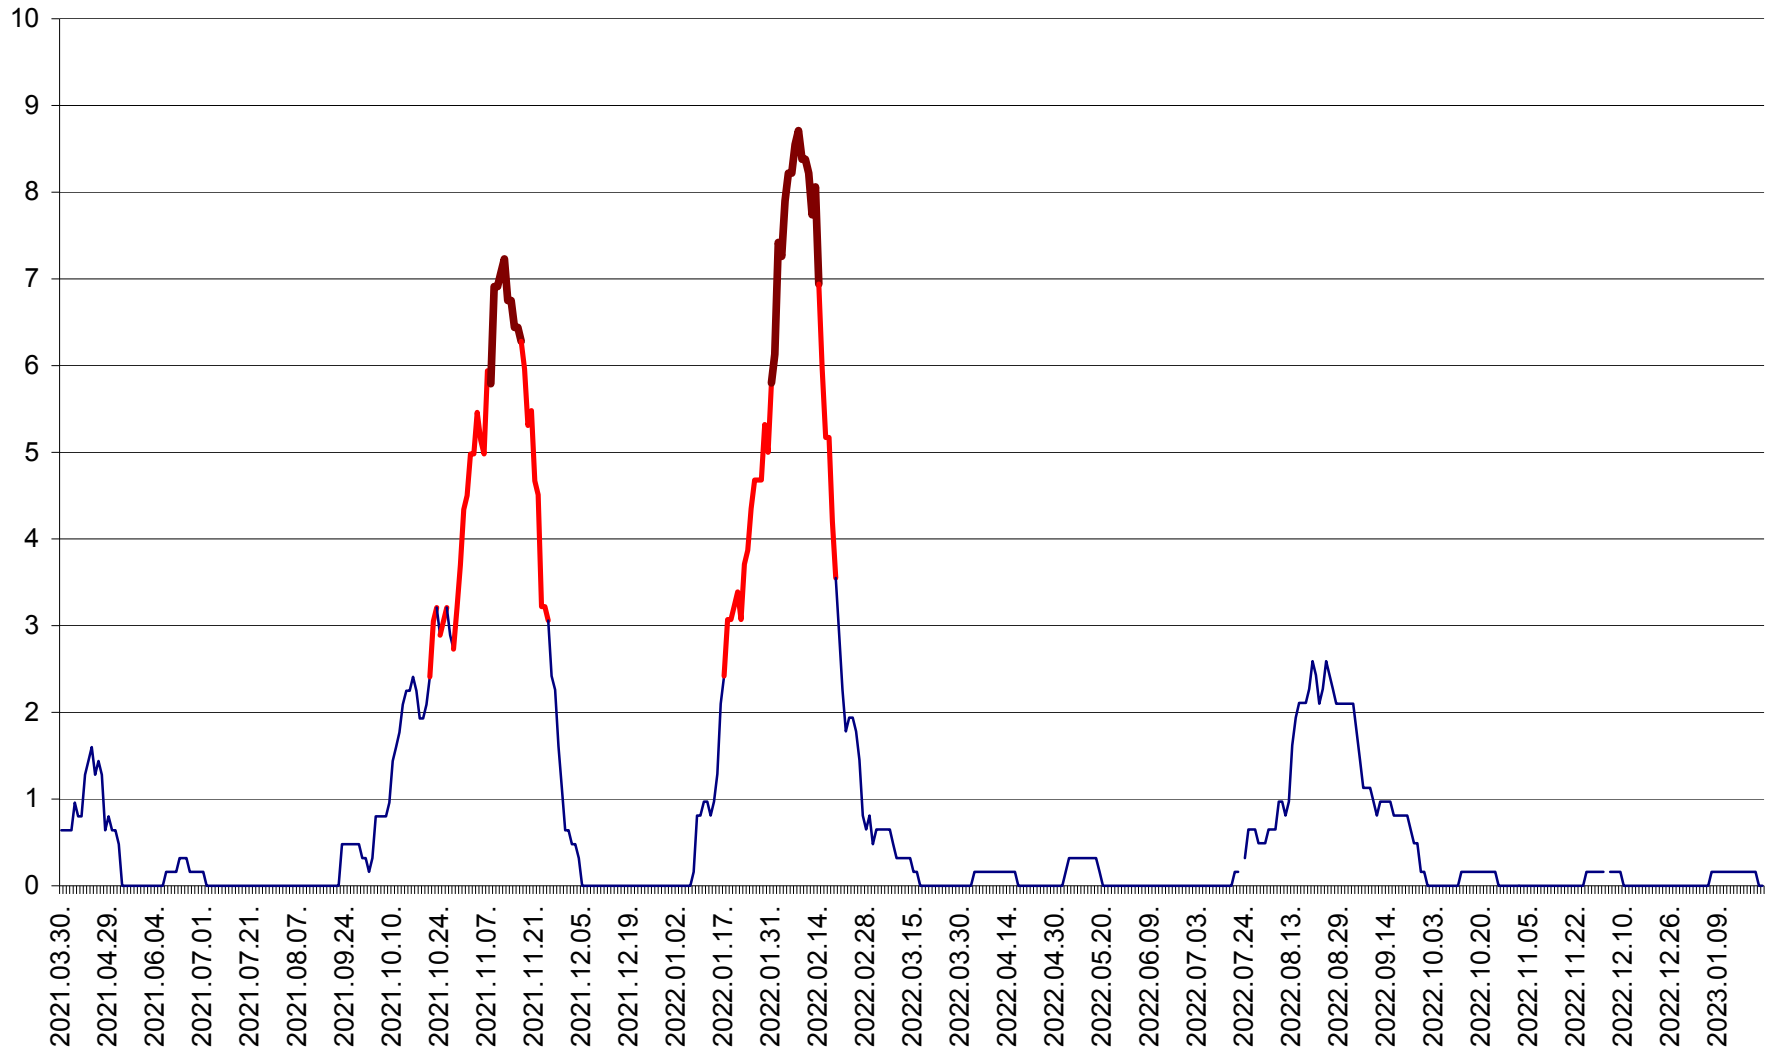

PLĂIEȘII DE JOS - Evoluția incidenței cumulate pe 14 zile la ‰ de locuitori
2021.04.01. - 2023.01.22.

PORUMBENI - Evolutia incidentei cumulate pe 14 zile la ‰ de locuitori
2021.04.01. - 2023.01.22.

PRAID - Evolutia incidentei cumulate pe 14 zile la ‰ de locuitori
2021.04.01. - 2023.01.22.

RACU - Evolutia incidentei cumulate pe 14 zile la ‰ de locuitori
2021.04.01. - 2023.01.22.

REMETEA - Evolutia incidentei cumulate pe 14 zile la ‰ de locuitori
2021.04.01. - 2023.01.22.

SĂCEL - Evolutia incidentei cumulate pe 14 zile la ‰ de locuitori
2021.04.01. - 2023.01.22.

SÂNCRĂIENI - Evolutia incidentei cumulate pe 14 zile la ‰ de locuitori
2021.04.01. - 2023.01.22.

SÂNDOMINIC - Evolutia incidentei cumulate pe 14 zile la ‰ de locuitori
2021.04.01. - 2023.01.22.

SÂNMARTIN - Evolutia incidentei cumulate pe 14 zile la ‰ de locuitori
2021.04.01. - 2023.01.22.