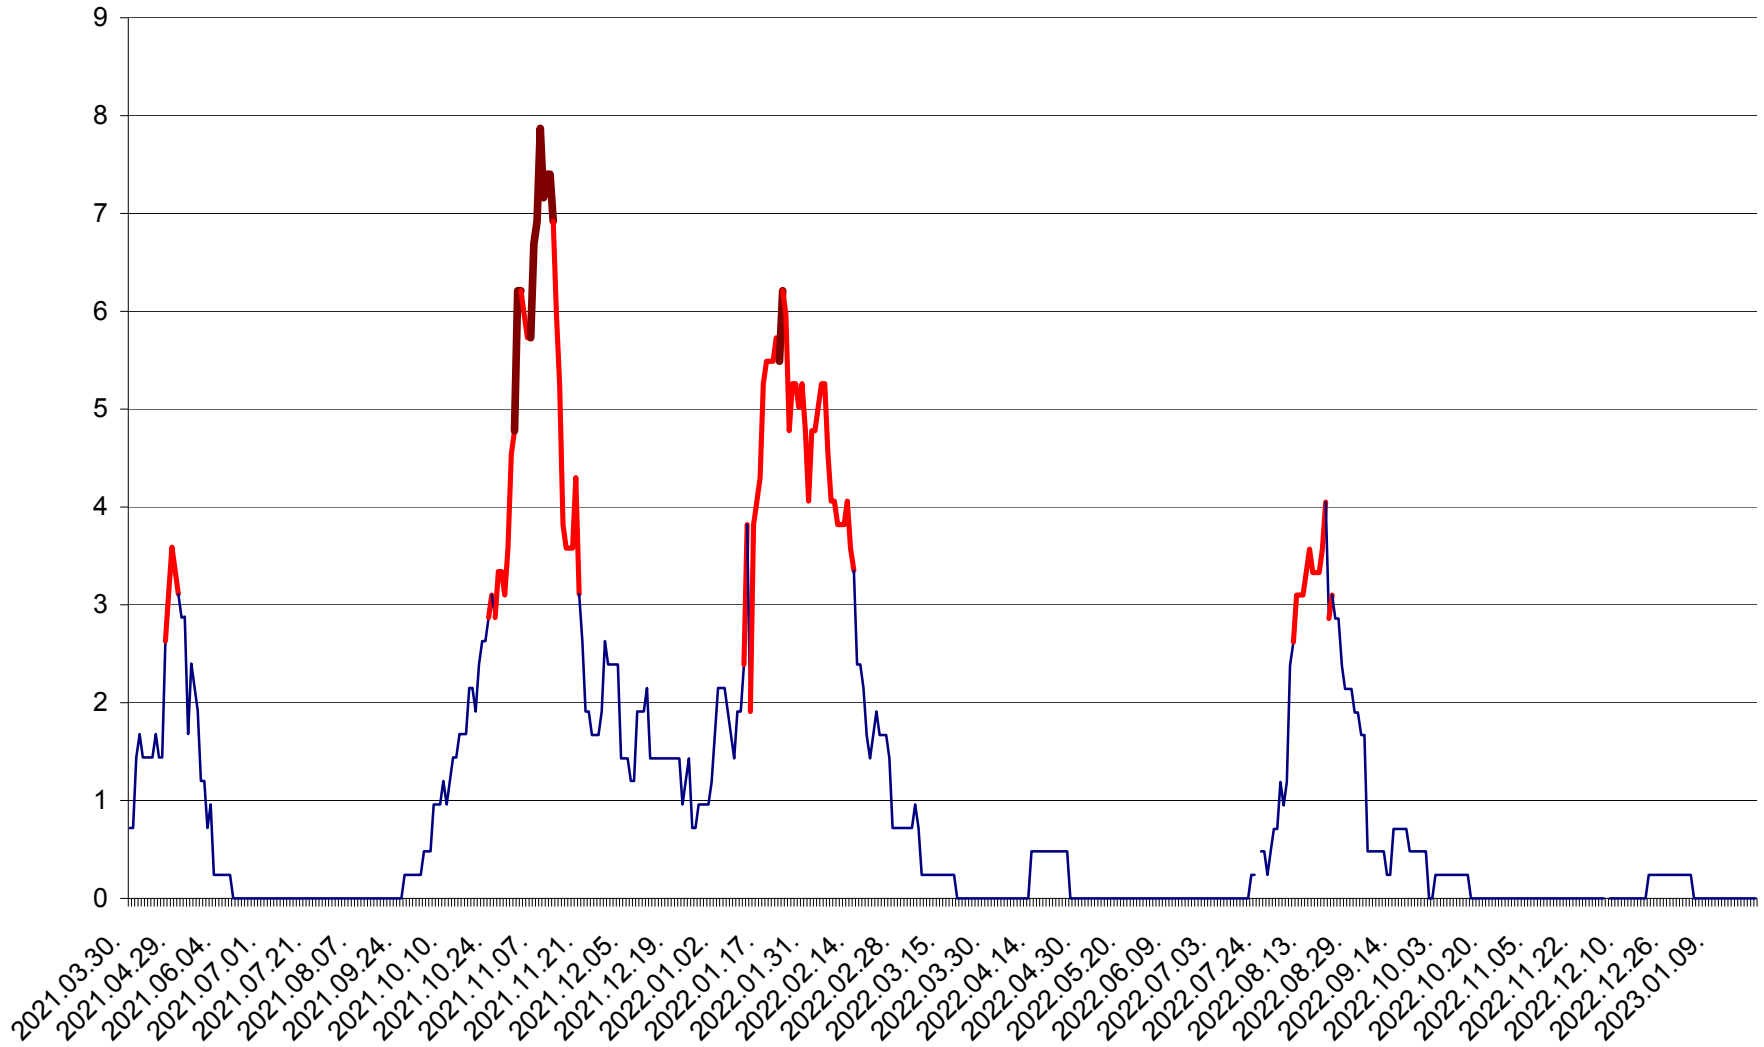

CORBU - Evolutia incidentei cumulate pe 14 zile la ‰ de locuitori
2021.04.01. - 2023.01.22.

CORUND - Evolutia incidentei cumulate pe 14 zile la ‰ de locuitori
2021.04.01. - 2023.01.22.

COZMENI - Evolutia incidentei cumulate pe 14 zile la ‰ de locuitori
2021.04.01. - 2023.01.22.

ORAȘ CRISTURU SECUIESC - Evolutia incidentei cumulate pe 14 zile la ‰ de locuitori
2021.04.01. - 2023.01.22.

DĂNEȘTI - Evolutia incidentei cumulate pe 14 zile la ‰ de locuitori
2021.04.01. - 2023.01.22.

DÂRJIU - Evolutia incidentei cumulate pe 14 zile la ‰ de locuitori
2021.04.01. - 2023.01.22.

DEALU - Evolutia incidentei cumulate pe 14 zile la ‰ de locuitori
2021.04.01. - 2023.01.22.

DITRĂU - Evolutia incidentei cumulate pe 14 zile la ‰ de locuitori
2021.04.01. - 2023.01.22.

FELICENI - Evolutia incidentei cumulate pe 14 zile la ‰ de locuitori
2021.04.01. - 2023.01.22.

FRUMOASA - Evolutia incidentei cumulate pe 14 zile la ‰ de locuitori
2021.04.01. - 2023.01.22.

GĂLĂUȚAȘ - Evoluția incidenței cumulate pe 14 zile la ‰ de locuitori
2021.04.01. - 2023.01.22.