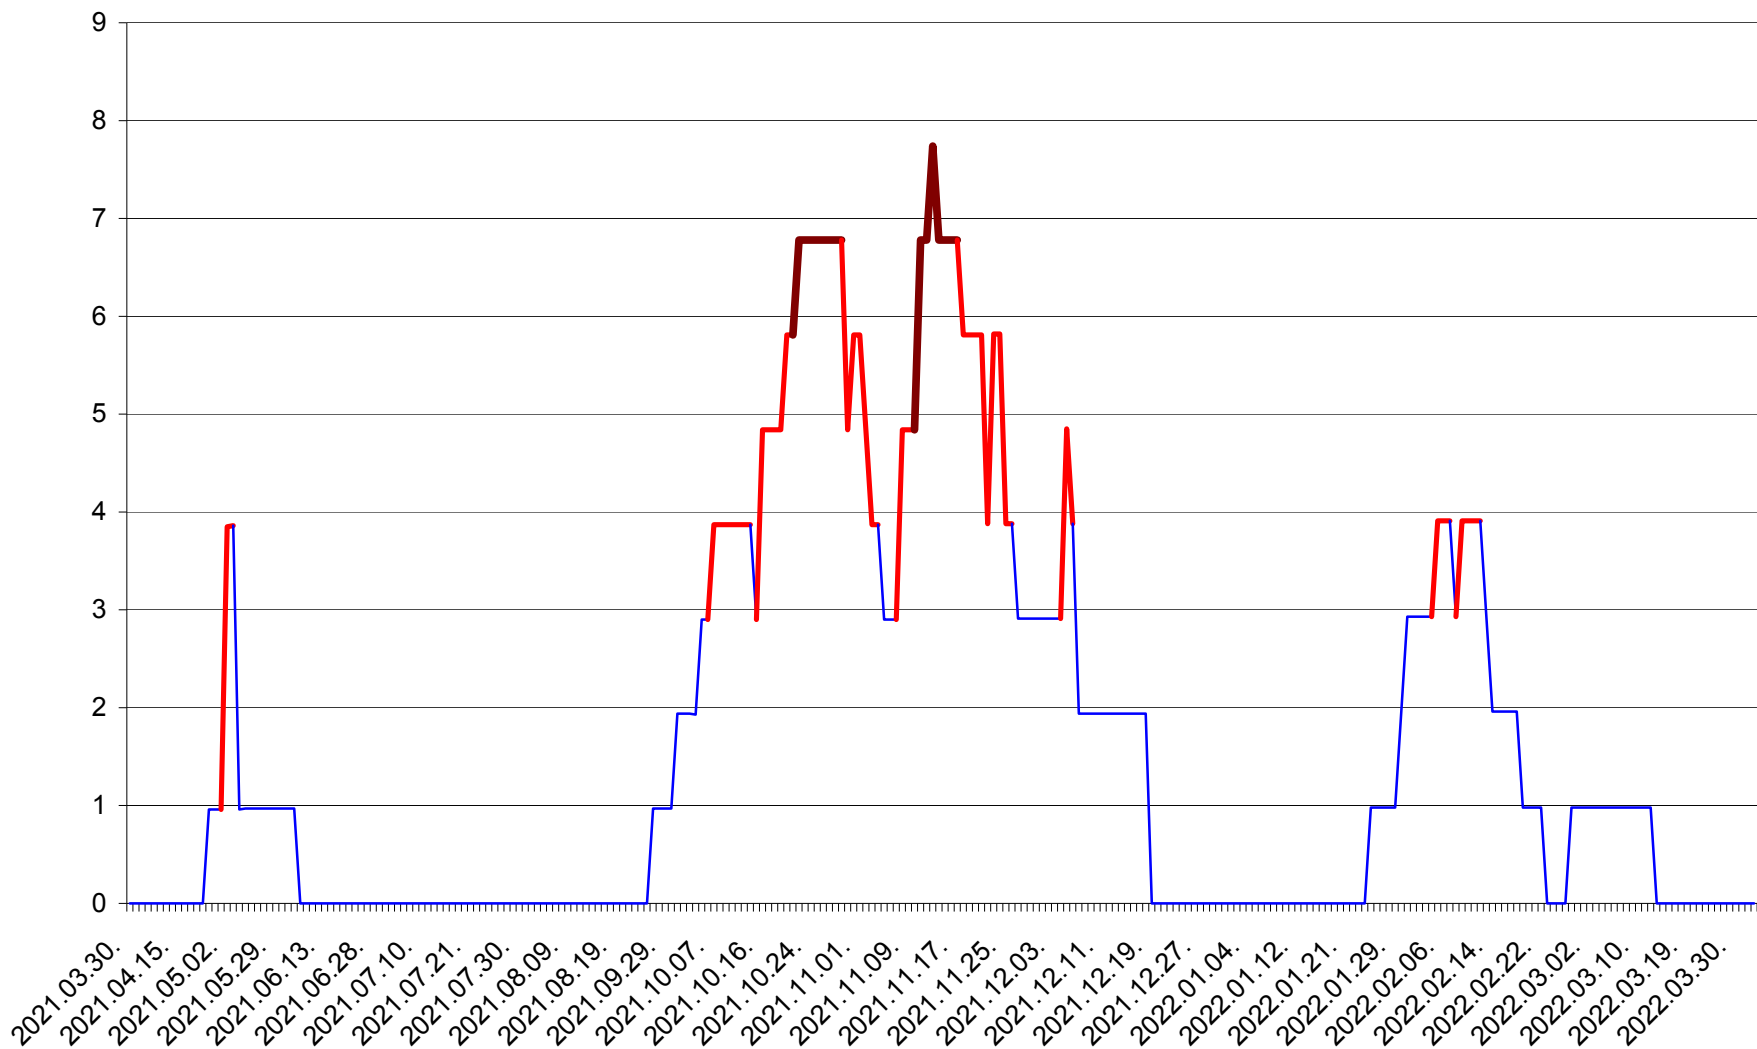

CORBU - Evolutia incidentei cumulate pe 14 zile la ‰ de locuitori  
2021.04.01. - 2022.04.02.

CORUND - Evolutia incidentei cumulate pe 14 zile la ‰ de locuitori  
2021.04.01. - 2022.04.02.

COZMENI - Evolutia incidentei cumulate pe 14 zile la ‰ de locuitori  
2021.04.01. - 2022.04.02.

ORAȘ CRISTURU SECUIESC - Evolutia incidentei cumulate pe 14 zile la ‰ de locuitori  
2021.04.01. - 2022.04.02.

DĂNEȘTI - Evolutia incidentei cumulate pe 14 zile la ‰ de locuitori  
2021.04.01. - 2022.04.02.

DÂRJIU - Evolutia incidentei cumulate pe 14 zile la ‰ de locuitori  
2021.04.01. - 2022.04.02.

DEALU - Evolutia incidentei cumulate pe 14 zile la ‰ de locuitori  
2021.04.01. - 2022.04.02.

DITRĂU - Evolutia incidentei cumulate pe 14 zile la ‰ de locuitori  
2021.04.01. - 2022.04.02.

FELICENI - Evolutia incidentei cumulate pe 14 zile la ‰ de locuitori  
2021.04.01. - 2022.04.02.

FRUMOASA - Evolutia incidentei cumulate pe 14 zile la ‰ de locuitori  
2021.04.01. - 2022.04.02.

GĂLĂUȚAȘ - Evolutia incidentei cumulate pe 14 zile la ‰ de locuitori  
2021.04.01. - 2022.04.02.