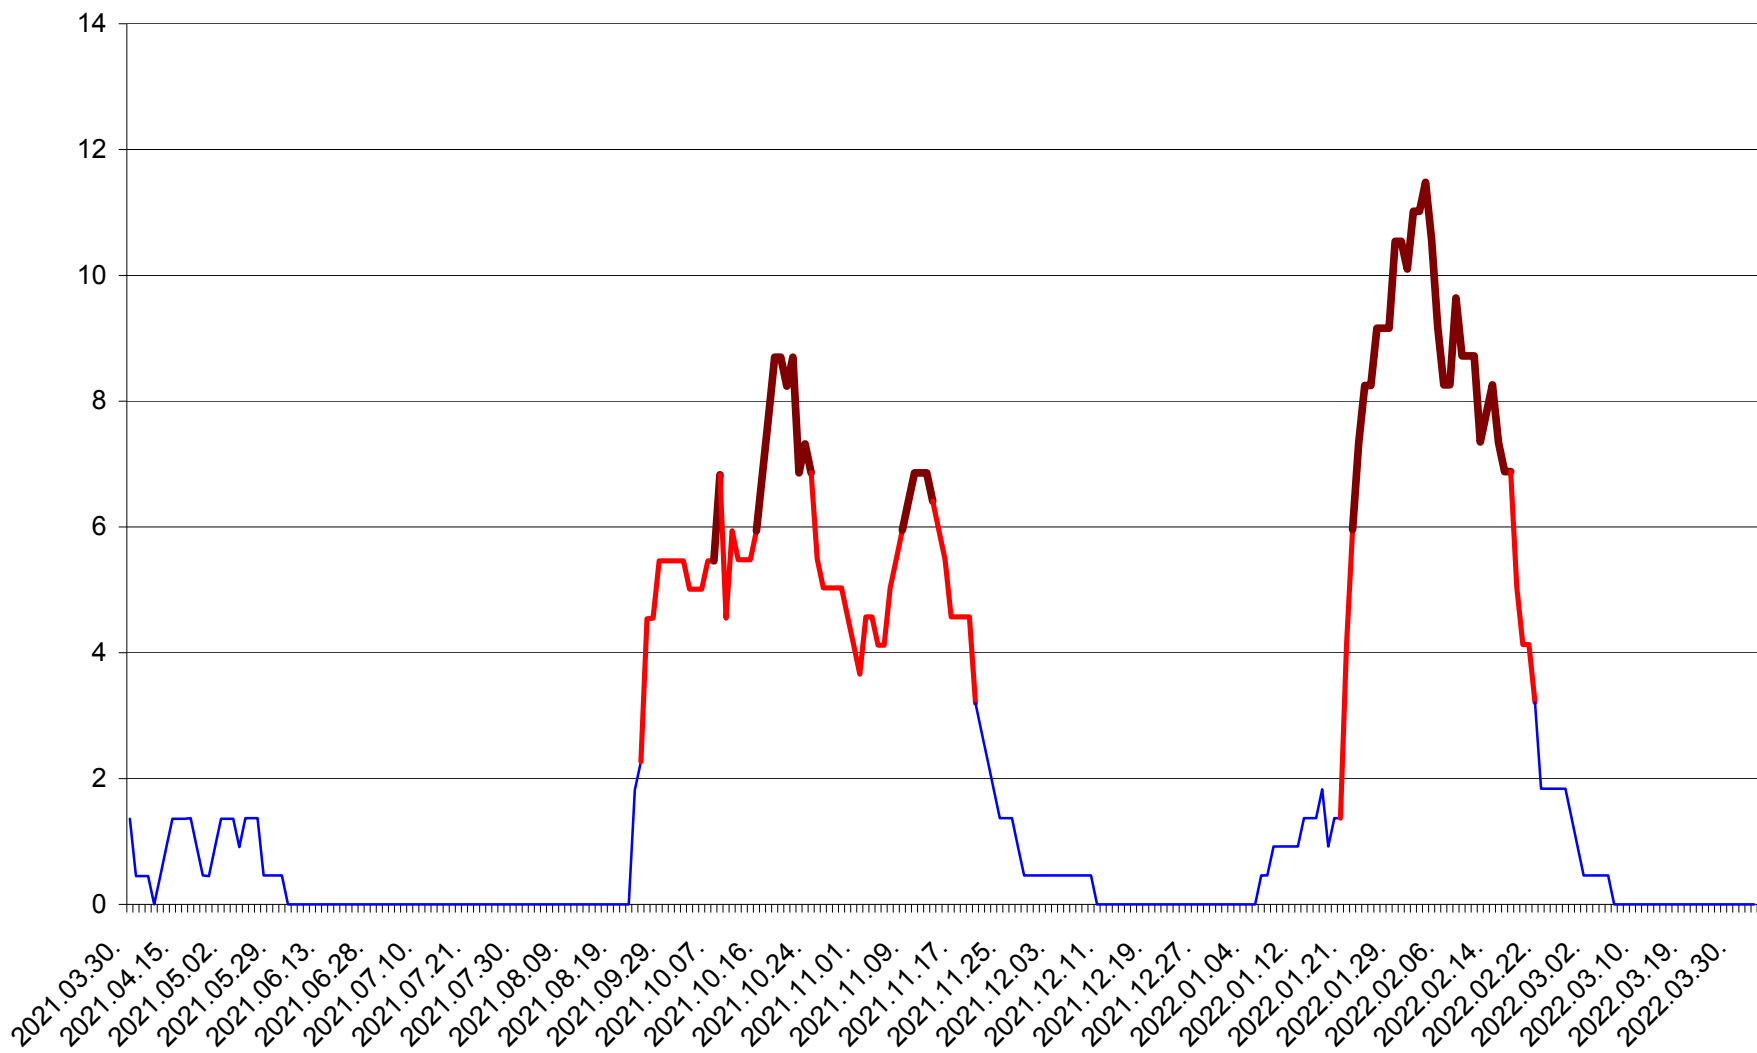

LĂZAREA - Evolutia incidentei cumulate pe 14 zile la % de locuitori  
2021.04.01. - 2022.04.02.

LELICENI - Evolutia incidentei cumulate pe 14 zile la ‰ de locuitori  
2021.04.01. - 2022.04.02.

LUETA - Evolutia incidentei cumulate pe 14 zile la ‰ de locuitori  
2021.04.01. - 2022.04.02.

LUNCA DE JOS - Evolutia incidentei cumulate pe 14 zile la ‰ de locuitori  
2021.04.01. - 2022.04.02.

LUNCA DE SUS - Evolutia incidentei cumulate pe 14 zile la ‰ de locuitori  
2021.04.01. - 2022.04.02.

LUPENI - Evolutia incidentei cumulate pe 14 zile la ‰ de locuitori  
2021.04.01. - 2022.04.02.

MĂDĂRAȘ - Evolutia incidentei cumulate pe 14 zile la ‰ de locuitori  
2021.04.01. - 2022.04.02.

MĂRTINIȘ - Evolutia incidentei cumulate pe 14 zile la ‰ de locuitori  
2021.04.01. - 2022.04.02.