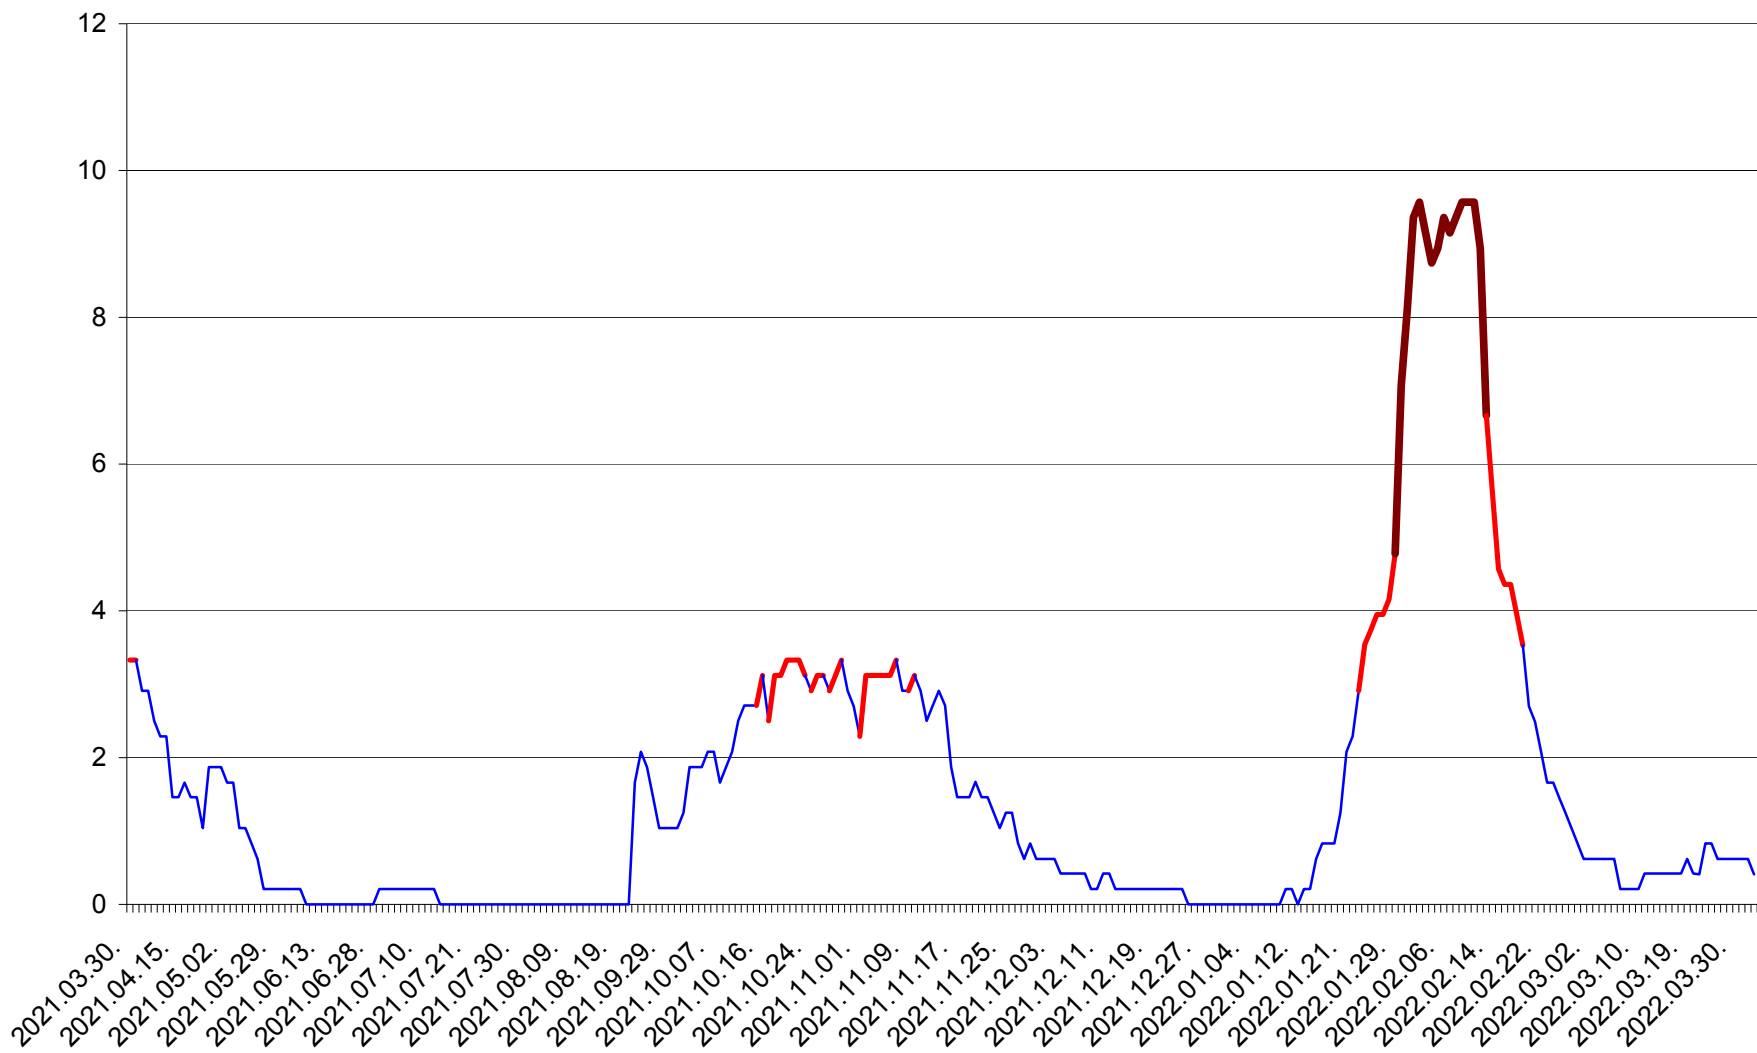

MĂDĂRAȘ - Evolutia incidentei cumulate pe 14 zile la ‰ de locuitori
2021.04.01. - 2022.04.02.