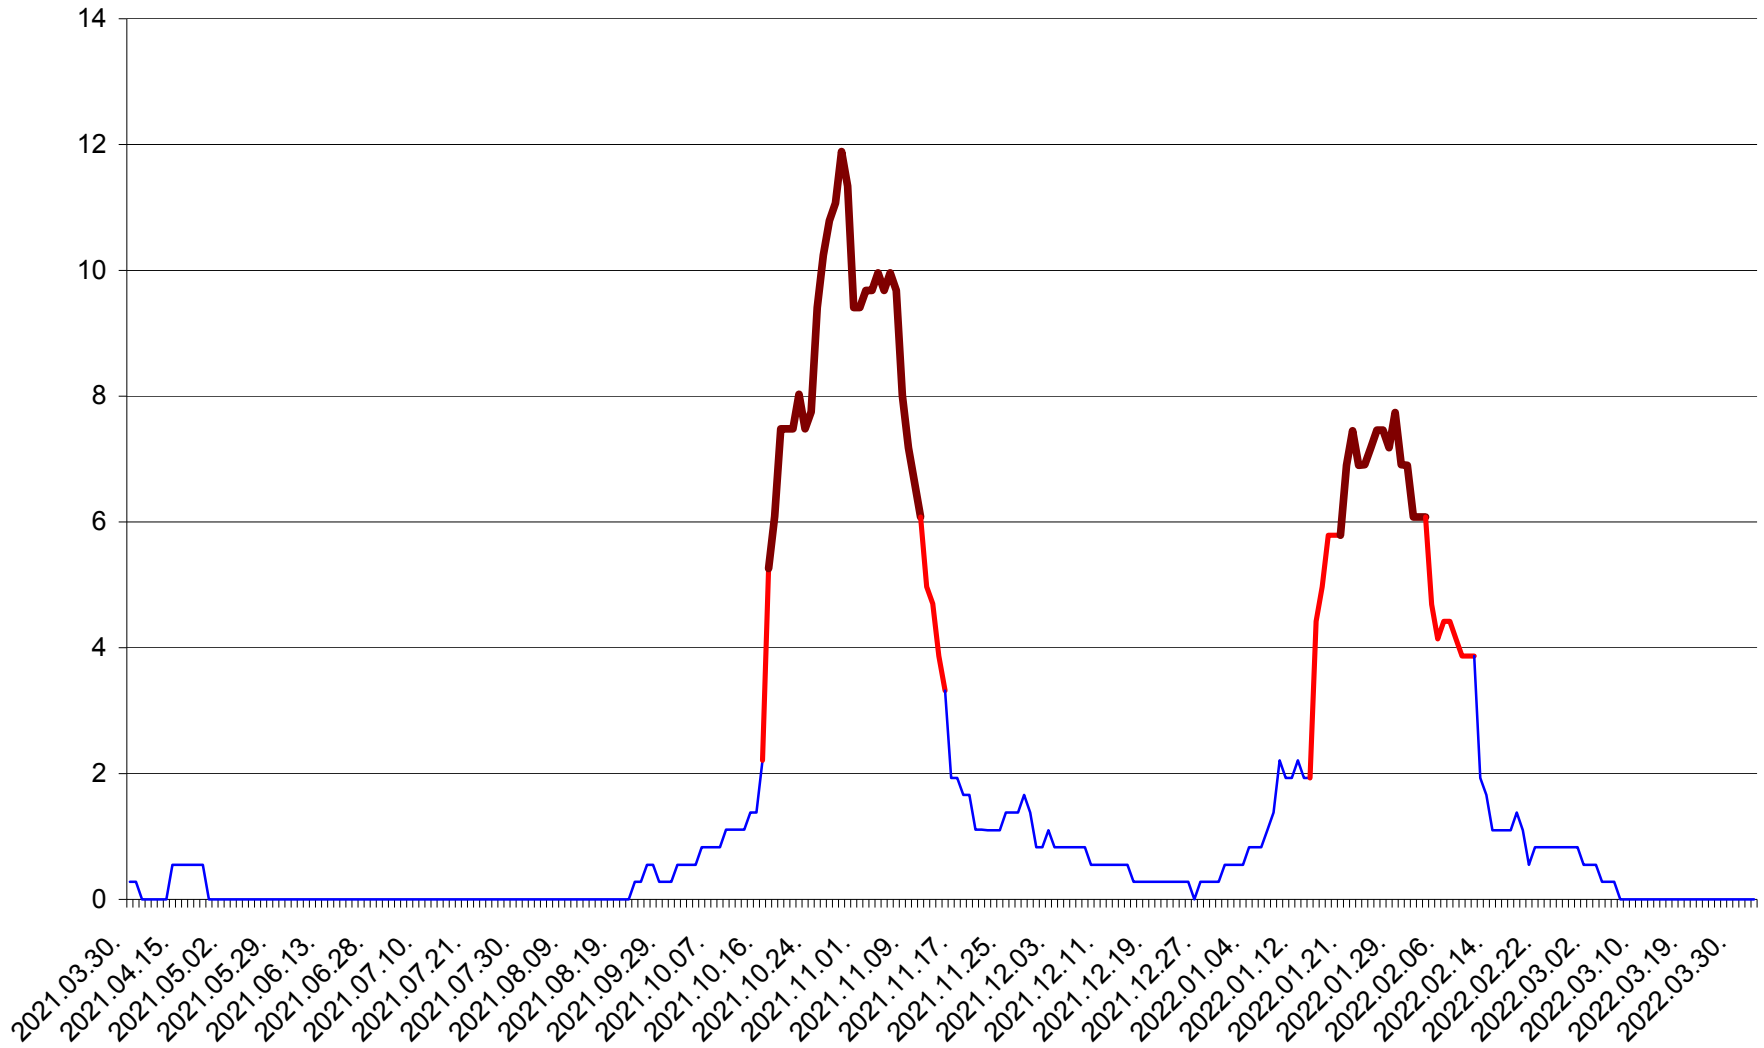

FELICENI - Evolutia incidentei cumulate pe 14 zile la ‰ de locuitori  
2021.04.01. - 2022.04.02.

FRUMOASA - Evolutia incidentei cumulate pe 14 zile la ‰ de locuitori  
2021.04.01. - 2022.04.02.

GĂLĂUȚAȘ - Evolutia incidentei cumulate pe 14 zile la ‰ de locuitori  
2021.04.01. - 2022.04.02.

MUNICIPIUL GHEORGHENI - Evolutia incidentei cumulate pe 14 zile la % de locuitori  
2021.04.01. - 2022.04.02.

JOSENI - Evolutia incidentei cumulate pe 14 zile la ‰ de locuitori  
2021.04.01. - 2022.04.02.

LĂZAREA - Evolutia incidentei cumulate pe 14 zile la % de locuitori  
2021.04.01. - 2022.04.02.

LELICENI - Evolutia incidentei cumulate pe 14 zile la ‰ de locuitori  
2021.04.01. - 2022.04.02.

LUETA - Evolutia incidentei cumulate pe 14 zile la ‰ de locuitori  
2021.04.01. - 2022.04.02.

LUNCA DE JOS - Evolutia incidentei cumulate pe 14 zile la ‰ de locuitori  
2021.04.01. - 2022.04.02.

LUNCA DE SUS - Evolutia incidentei cumulate pe 14 zile la ‰ de locuitori  
2021.04.01. - 2022.04.02.