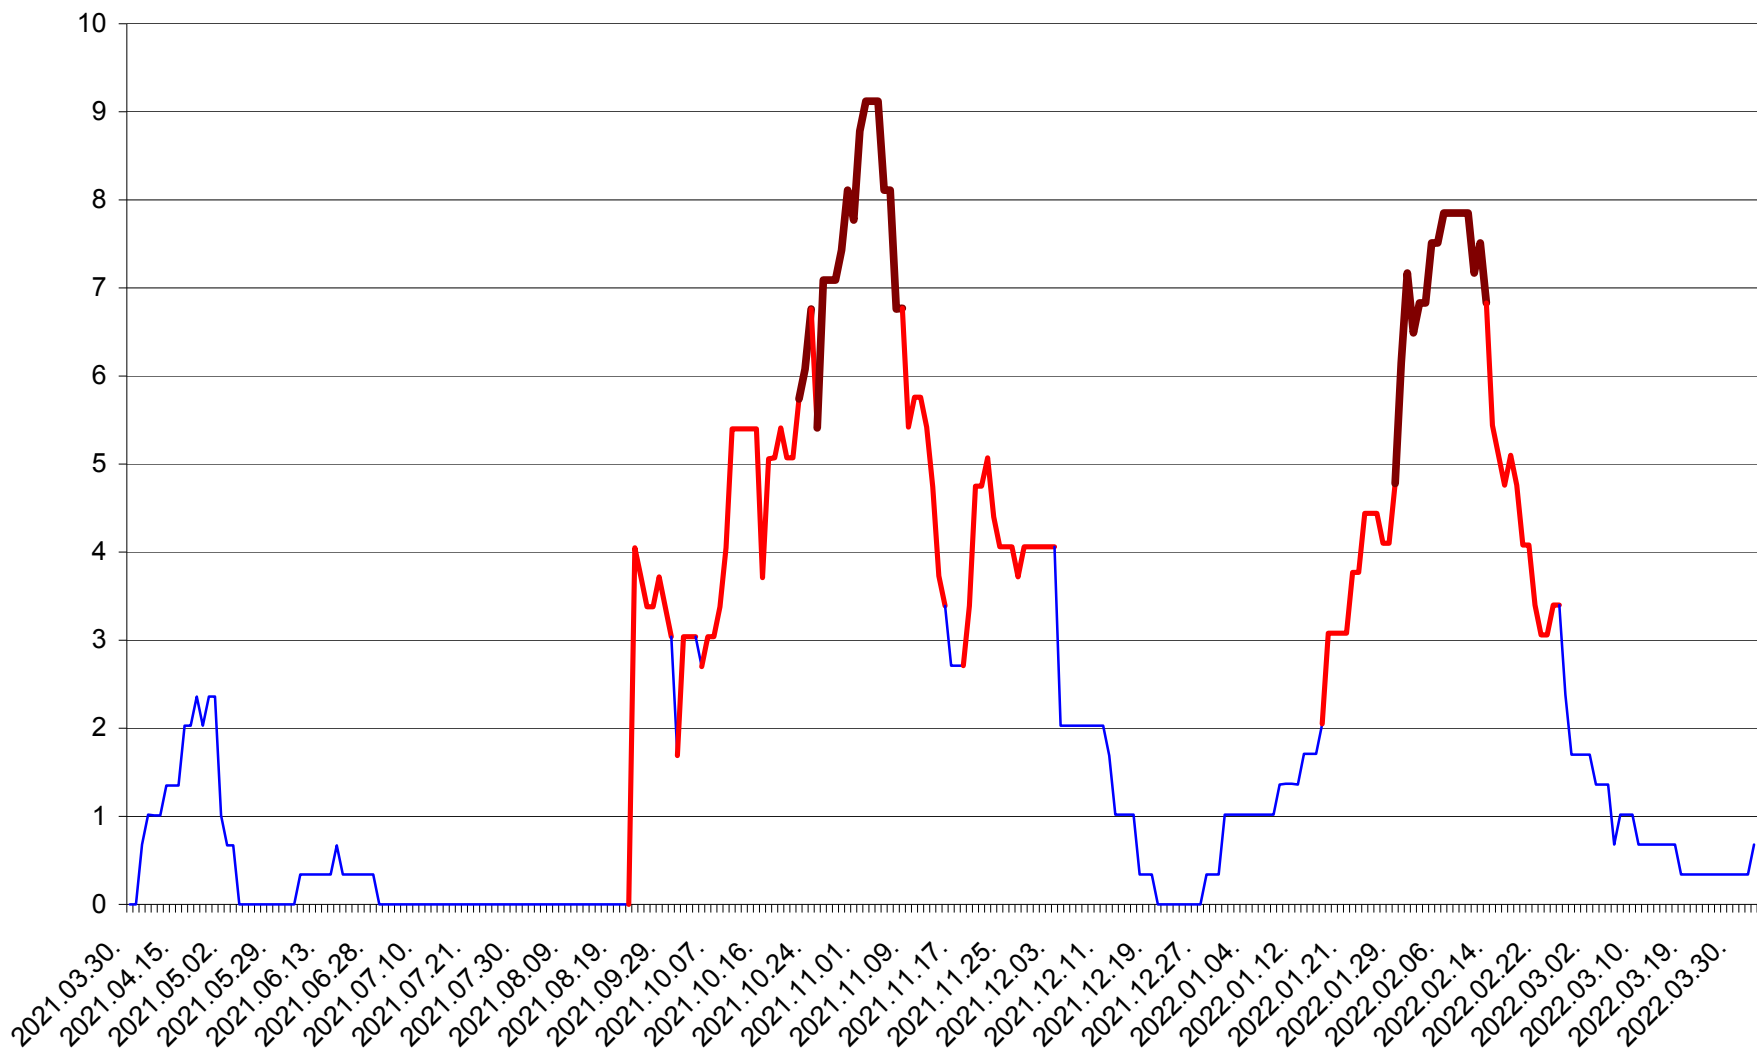

LĂZAREA - Evolutia incidentei cumulate pe 14 zile la % de locuitori  
2021.04.01. - 2022.04.02.

LELICENI - Evolutia incidentei cumulate pe 14 zile la ‰ de locuitori  
2021.04.01. - 2022.04.02.

LUETA - Evolutia incidentei cumulate pe 14 zile la ‰ de locuitori  
2021.04.01. - 2022.04.02.

LUNCA DE JOS - Evolutia incidentei cumulate pe 14 zile la ‰ de locuitori  
2021.04.01. - 2022.04.02.

LUNCA DE SUS - Evolutia incidentei cumulate pe 14 zile la ‰ de locuitori  
2021.04.01. - 2022.04.02.

LUPENI - Evolutia incidentei cumulate pe 14 zile la ‰ de locuitori  
2021.04.01. - 2022.04.02.

MĂDĂRAȘ - Evolutia incidentei cumulate pe 14 zile la ‰ de locuitori  
2021.04.01. - 2022.04.02.

MĂRTINIȘ - Evolutia incidentei cumulate pe 14 zile la ‰ de locuitori  
2021.04.01. - 2022.04.02.

MEREȘTI - Evolutia incidentei cumulate pe 14 zile la ‰ de locuitori  
2021.04.01. - 2022.04.02.

MUNICIPIUL MIERCUREA-CIUC - Evolutia incidentei cumulate pe 14 zile la ‰ de locuitori  
2021.04.01. - 2022.04.02.