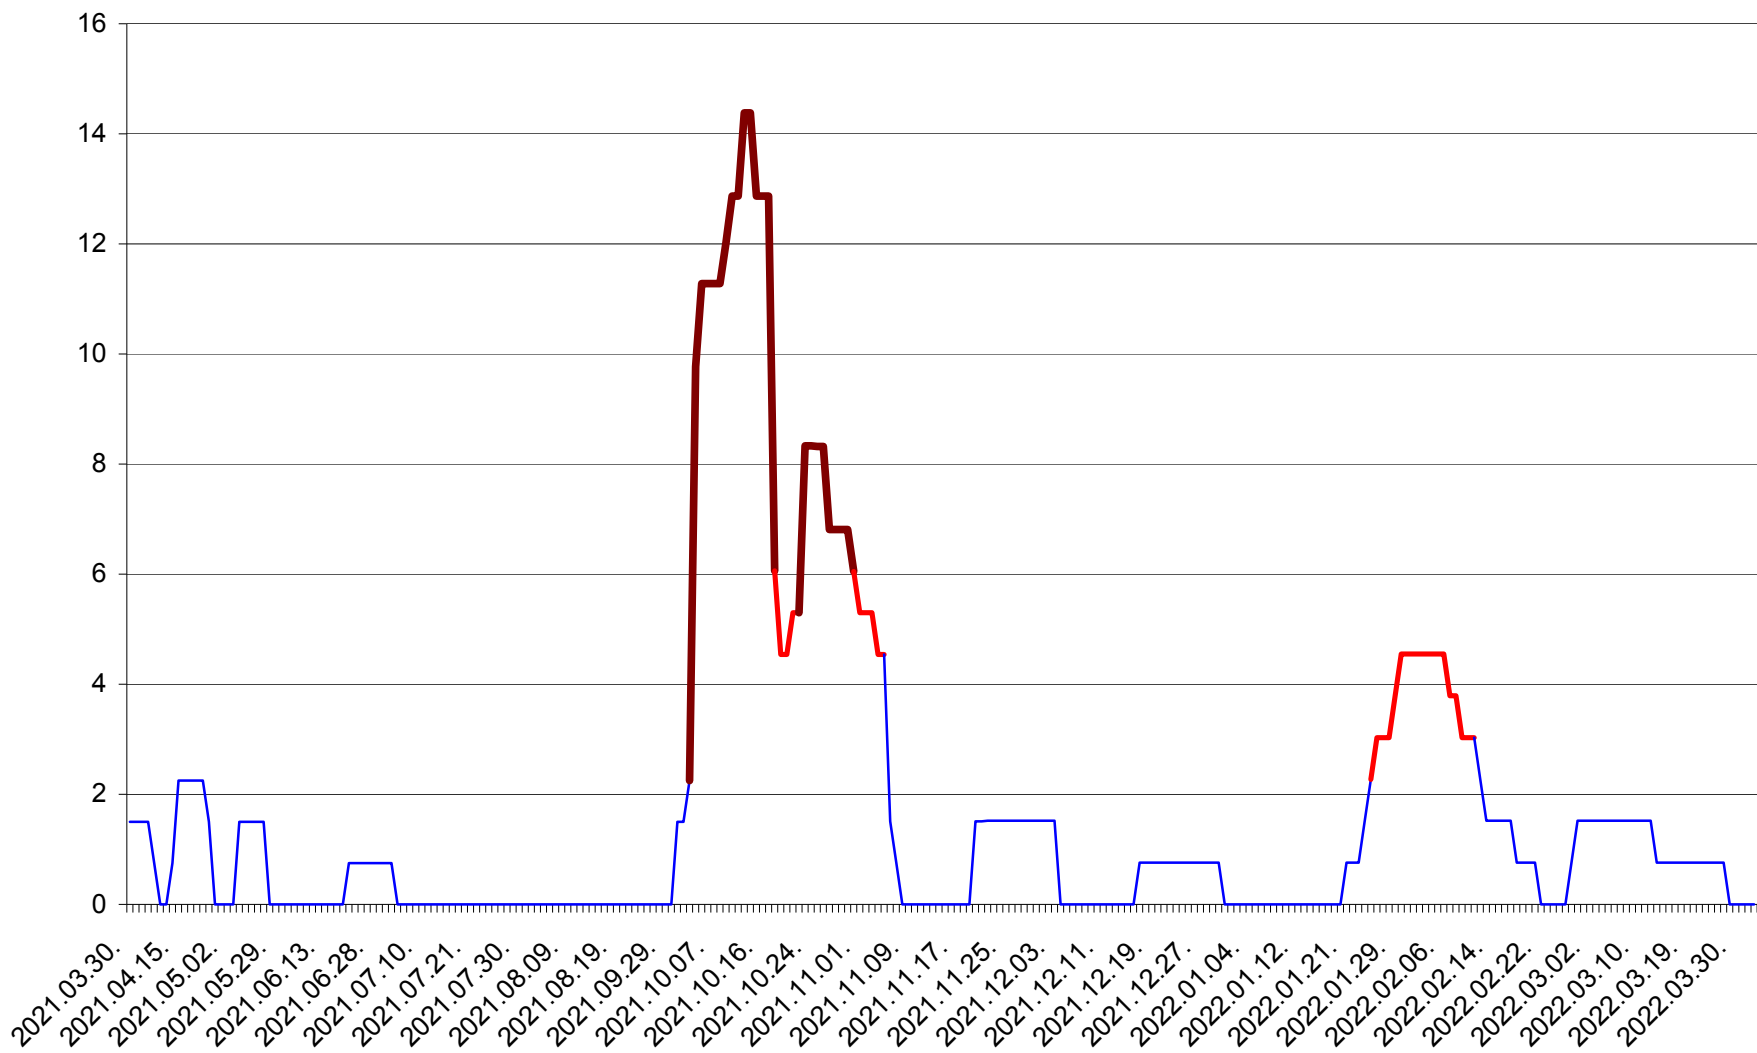

LUPENI - Evolutia incidentei cumulate pe 14 zile la ‰ de locuitori  
2021.04.01. - 2022.04.02.

MĂDĂRAȘ - Evolutia incidentei cumulate pe 14 zile la ‰ de locuitori  
2021.04.01. - 2022.04.02.

MĂRTINIȘ - Evolutia incidentei cumulate pe 14 zile la ‰ de locuitori  
2021.04.01. - 2022.04.02.

MEREȘTI - Evolutia incidentei cumulate pe 14 zile la ‰ de locuitori  
2021.04.01. - 2022.04.02.

MUNICIPIUL MIERCUREA-CIUC - Evolutia incidentei cumulate pe 14 zile la ‰ de locuitori  
2021.04.01. - 2022.04.02.

MIHĂILENI - Evolutia incidentei cumulate pe 14 zile la ‰ de locuitori  
2021.04.01. - 2022.04.02.

MUGENI - Evolutia incidentei cumulate pe 14 zile la ‰ de locuitori  
2021.04.01. - 2022.04.02.

OCLAND - Evolutia incidentei cumulate pe 14 zile la ‰ de locuitori  
2021.04.01. - 2022.04.02.