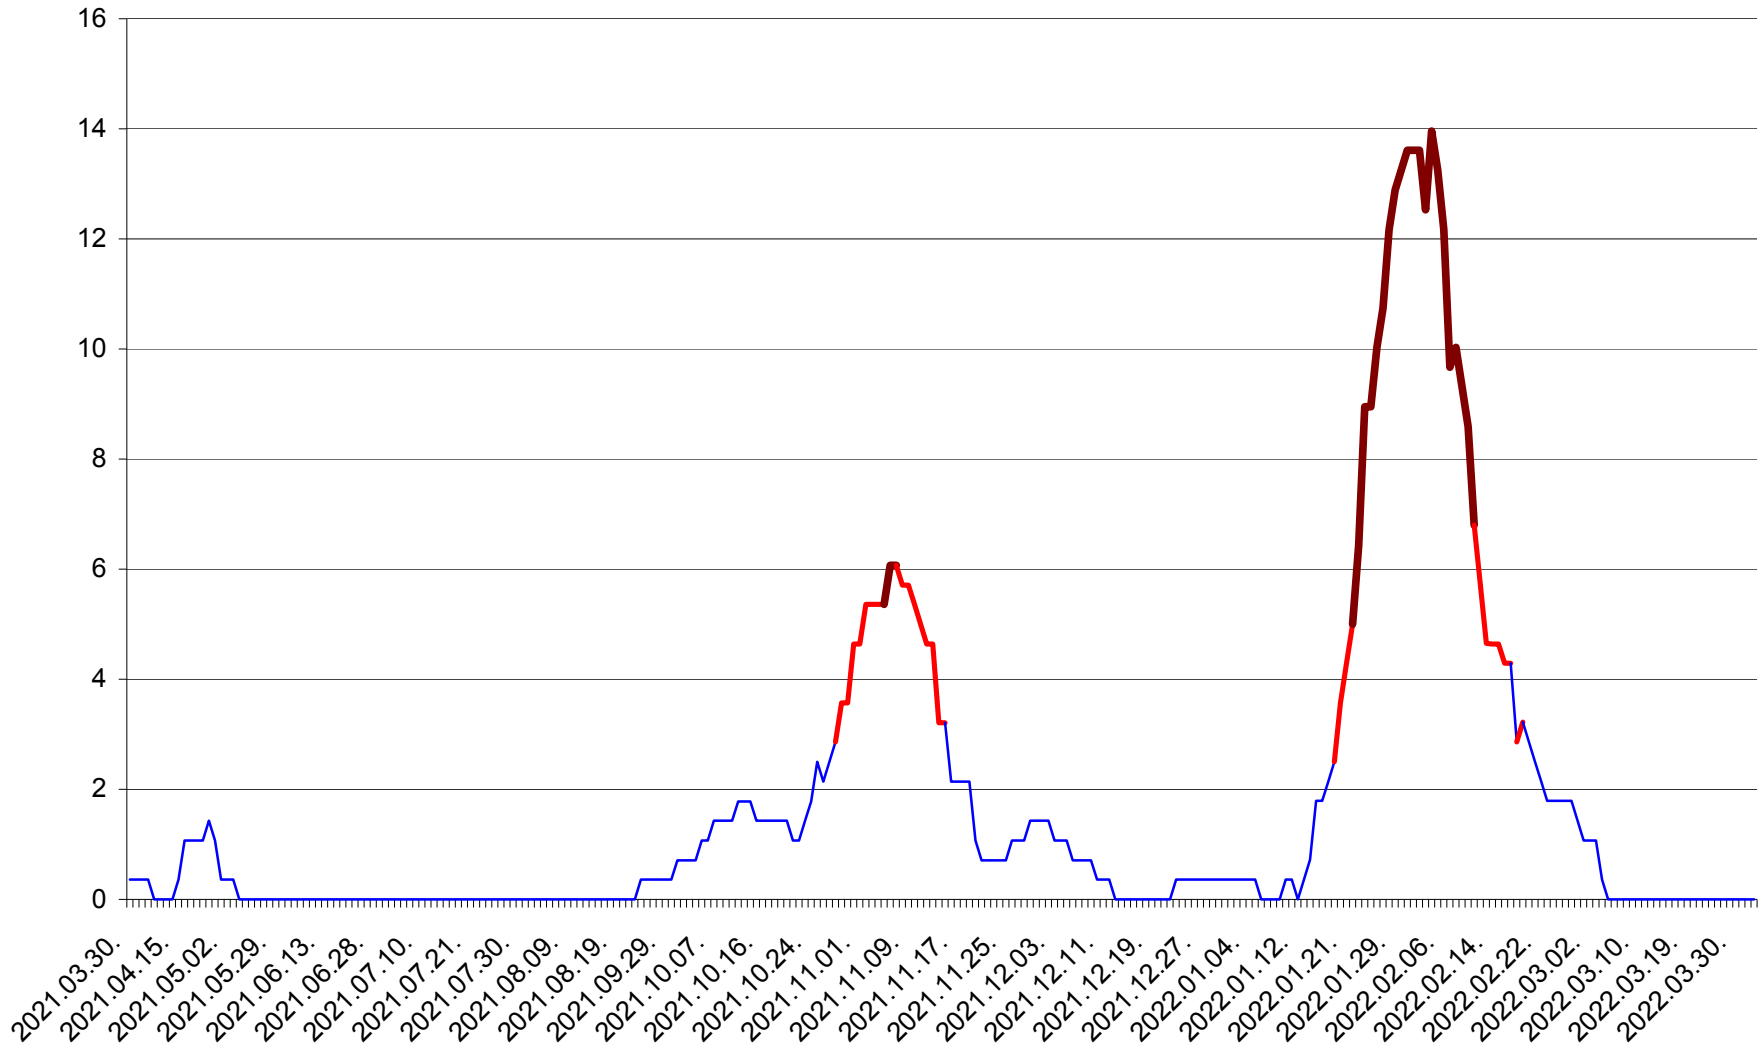

SÂNMARTIN - Evolutia incidentei cumulate pe 14 zile la ‰ de locuitori  
2021.04.01. - 2022.04.02.

SÂNSIMION - Evolutia incidentei cumulate pe 14 zile la ‰ de locuitori  
2021.04.01. - 2022.04.02.

SÂNTIMBRU - Evolutia incidentei cumulate pe 14 zile la ‰ de locuitori  
2021.04.01. - 2022.04.02.

SĂRMAȘ - Evolutia incidentei cumulate pe 14 zile la ‰ de locuitori  
2021.04.01. - 2022.04.02.

SATU MARE - Evolutia incidentei cumulate pe 14 zile la ‰ de locuitori  
2021.04.01. - 2022.04.02.

SECUIENI - Evolutia incidentei cumulate pe 14 zile la ‰ de locuitori  
2021.04.01. - 2022.04.02.

SICULENI - Evolutia incidentei cumulate pe 14 zile la ‰ de locuitori  
2021.04.01. - 2022.04.02.

ȘIMONEȘTI - Evolutia incidentei cumulate pe 14 zile la ‰ de locuitori  
2021.04.01. - 2022.04.02.

SUBCETATE - Evolutia incidentei cumulate pe 14 zile la ‰ de locuitori  
2021.04.01. - 2022.04.02.