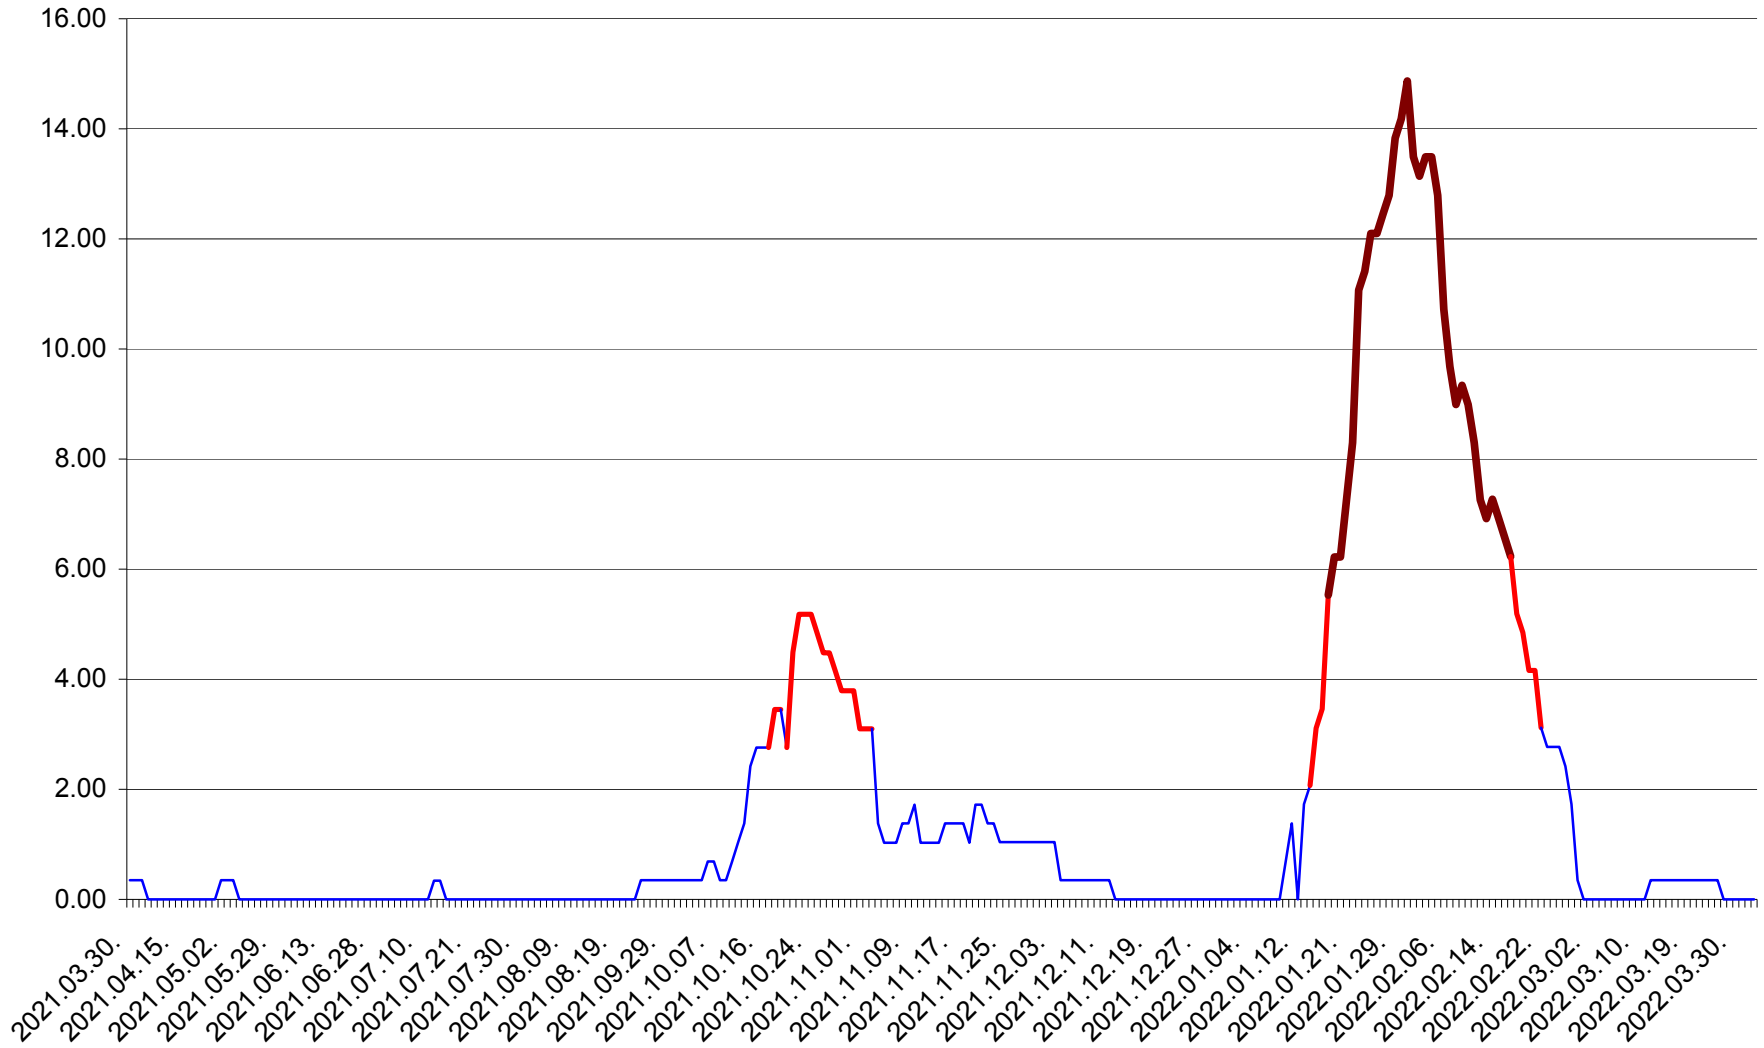

ORAȘ BĂLAN - Evolutia incidentei cumulate pe 14 zile la ‰ de locuitori  
2021.04.01. - 2022.04.02.

BILBOR - Evolutia incidentei cumulate pe 14 zile la ‰ de locuitori  
2021.04.01. - 2022.04.02.

ORAȘ BORSEC - Evolutia incidentei cumulate pe 14 zile la ‰ de locuitori  
2021.04.01. - 2022.04.02.

BRĂDEȘTI - Evolutia incidentei cumulate pe 14 zile la ‰ de locuitori  
2021.04.01. - 2022.04.02.

CĂPÂLNIȚA - Evoluția incidenței cumulate pe 14 zile la ‰ de locuitori  
2021.04.01. - 2022.04.02.

CÂRȚA - Evolutia incidentei cumulate pe 14 zile la ‰ de locuitori  
2021.04.01. - 2022.04.02.

CICEU - Evolutia incidentei cumulate pe 14 zile la ‰ de locuitori  
2021.04.01. - 2022.04.02.

CIUCSÂNGEORGIU - Evolutia incidentei cumulate pe 14 zile la ‰ de locuitori  
2021.04.01. - 2022.04.02.

CIUMANI - Evolutia incidentei cumulate pe 14 zile la ‰ de locuitori  
2021.04.01. - 2022.04.02.

CORBU - Evolutia incidentei cumulate pe 14 zile la ‰ de locuitori  
2021.04.01. - 2022.04.02.

CORUND - Evolutia incidentei cumulate pe 14 zile la ‰ de locuitori  
2021.04.01. - 2022.04.02.

COZMENI - Evolutia incidentei cumulate pe 14 zile la ‰ de locuitori  
2021.04.01. - 2022.04.02.