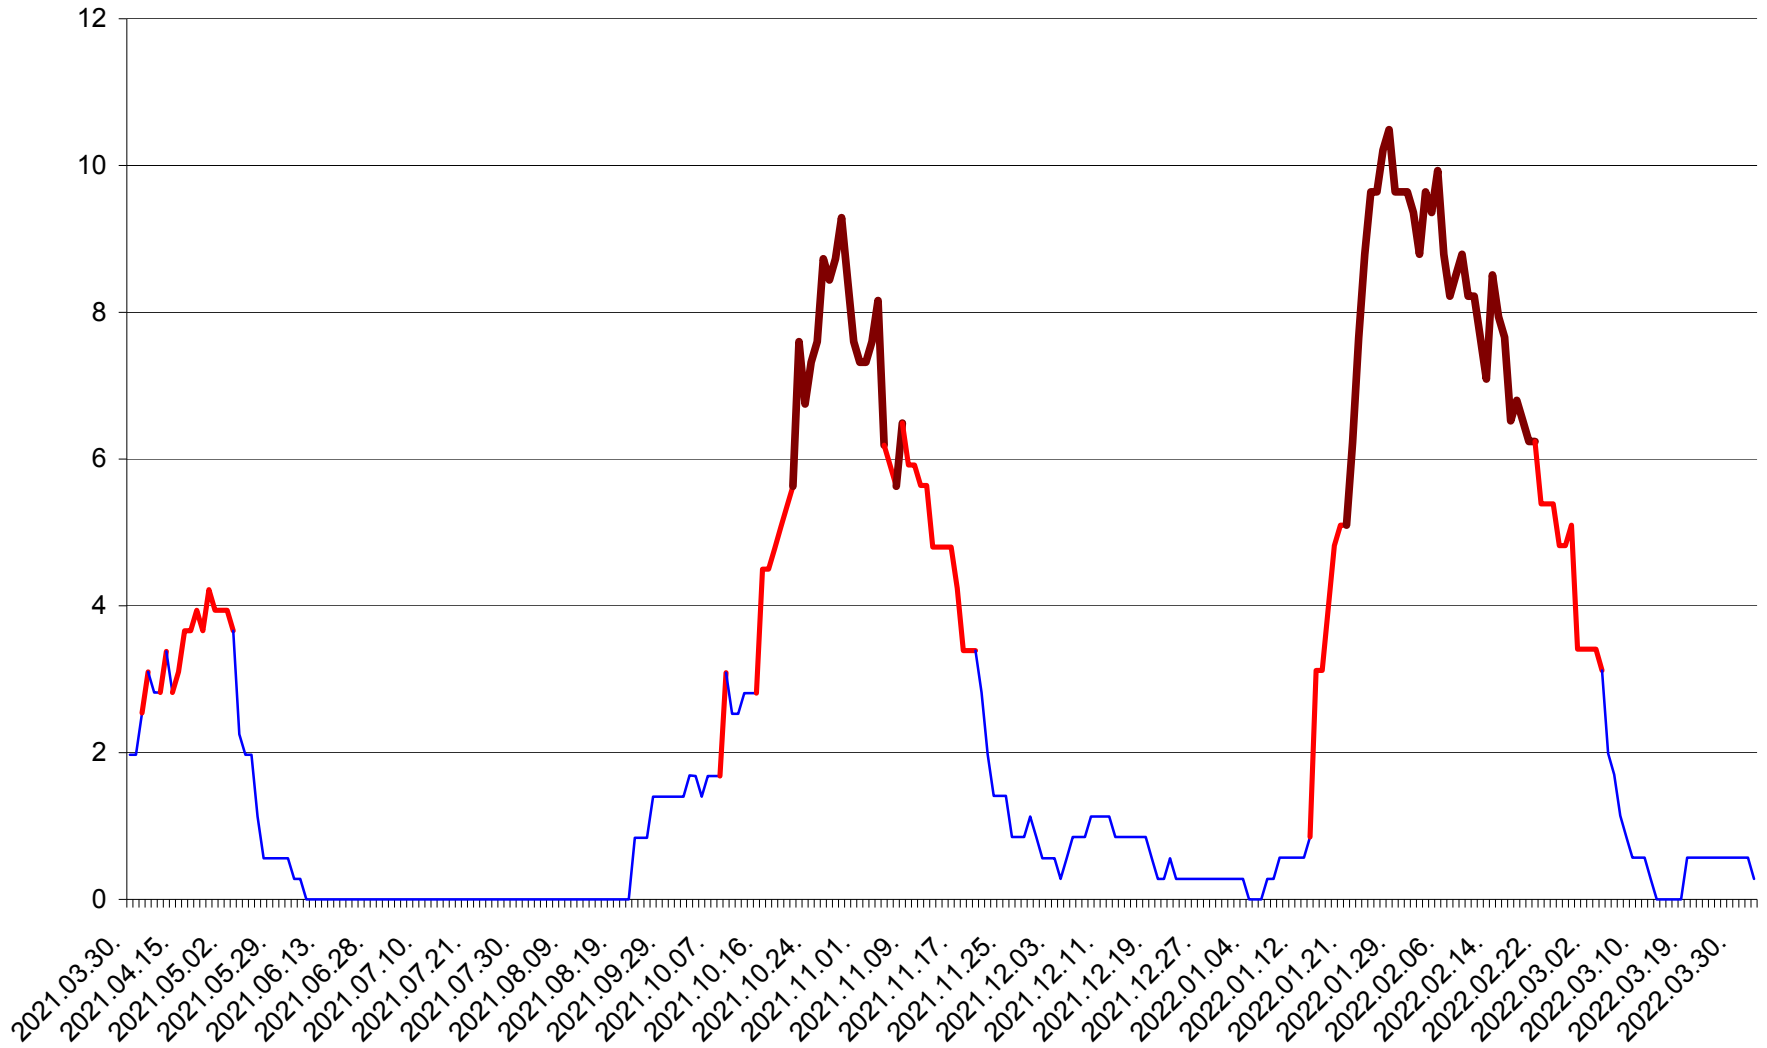

CORBU - Evolutia incidentei cumulate pe 14 zile la ‰ de locuitori  
2021.04.01. - 2022.04.02.

CORUND - Evolutia incidentei cumulate pe 14 zile la ‰ de locuitori  
2021.04.01. - 2022.04.02.

COZMENI - Evolutia incidentei cumulate pe 14 zile la ‰ de locuitori  
2021.04.01. - 2022.04.02.

ORAȘ CRISTURU SECUIESC - Evolutia incidentei cumulate pe 14 zile la ‰ de locuitori  
2021.04.01. - 2022.04.02.

DĂNEȘTI - Evolutia incidentei cumulate pe 14 zile la ‰ de locuitori  
2021.04.01. - 2022.04.02.

DÂRJIU - Evolutia incidentei cumulate pe 14 zile la ‰ de locuitori  
2021.04.01. - 2022.04.02.

DEALU - Evolutia incidentei cumulate pe 14 zile la ‰ de locuitori  
2021.04.01. - 2022.04.02.

DITRĂU - Evolutia incidentei cumulate pe 14 zile la ‰ de locuitori  
2021.04.01. - 2022.04.02.

FELICENI - Evolutia incidentei cumulate pe 14 zile la ‰ de locuitori  
2021.04.01. - 2022.04.02.

FRUMOASA - Evolutia incidentei cumulate pe 14 zile la ‰ de locuitori  
2021.04.01. - 2022.04.02.

GĂLĂUȚAȘ - Evolutia incidentei cumulate pe 14 zile la ‰ de locuitori  
2021.04.01. - 2022.04.02.