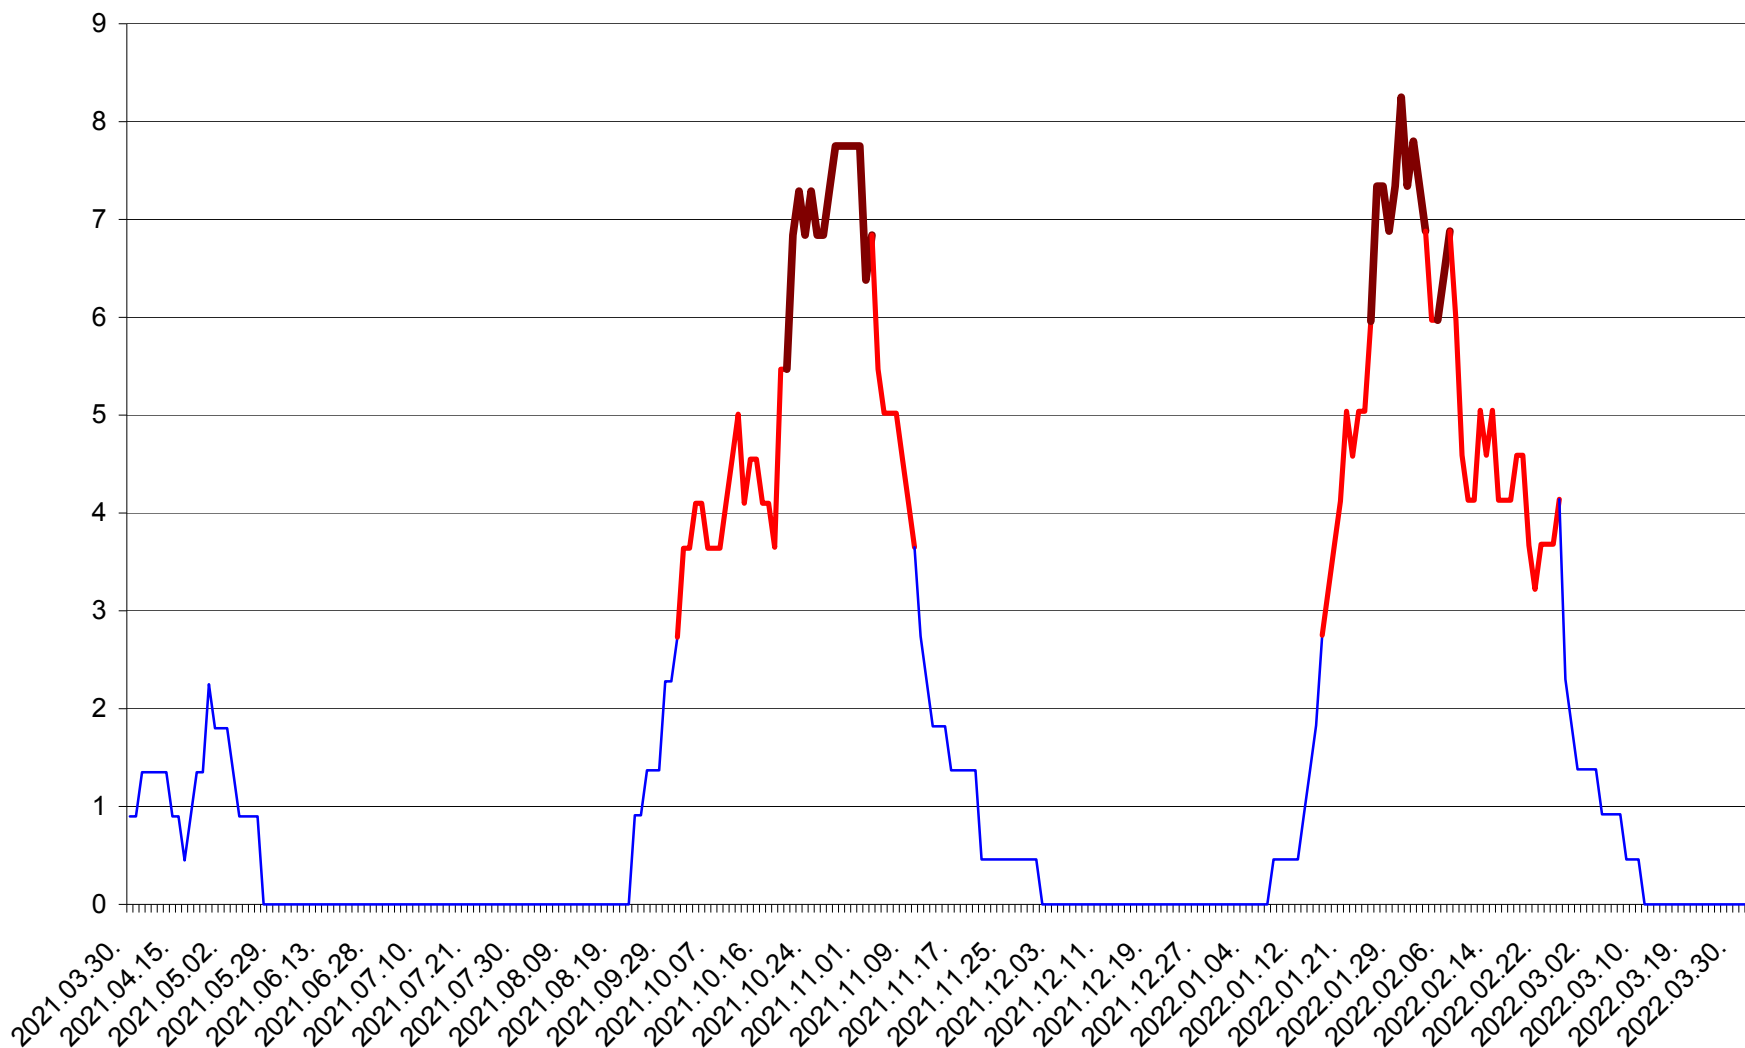

PRAID - Evolutia incidentei cumulate pe 14 zile la ‰ de locuitori  
2021.04.01. - 2022.04.02.

RACU - Evolutia incidentei cumulate pe 14 zile la ‰ de locuitori  
2021.04.01. - 2022.04.02.

REMETEA - Evolutia incidentei cumulate pe 14 zile la ‰ de locuitori  
2021.04.01. - 2022.04.02.

SĂCEL - Evolutia incidentei cumulate pe 14 zile la ‰ de locuitori  
2021.04.01. - 2022.04.02.

SÂNCRĂIENI - Evolutia incidentei cumulate pe 14 zile la ‰ de locuitori  
2021.04.01. - 2022.04.02.

SÂNDOMINIC - Evolutia incidentei cumulate pe 14 zile la ‰ de locuitori  
2021.04.01. - 2022.04.02.

SÂNMARTIN - Evolutia incidentei cumulate pe 14 zile la ‰ de locuitori  
2021.04.01. - 2022.04.02.

SÂNSIMION - Evolutia incidentei cumulate pe 14 zile la ‰ de locuitori  
2021.04.01. - 2022.04.02.

SÂNTIMBRU - Evolutia incidentei cumulate pe 14 zile la ‰ de locuitori  
2021.04.01. - 2022.04.02.