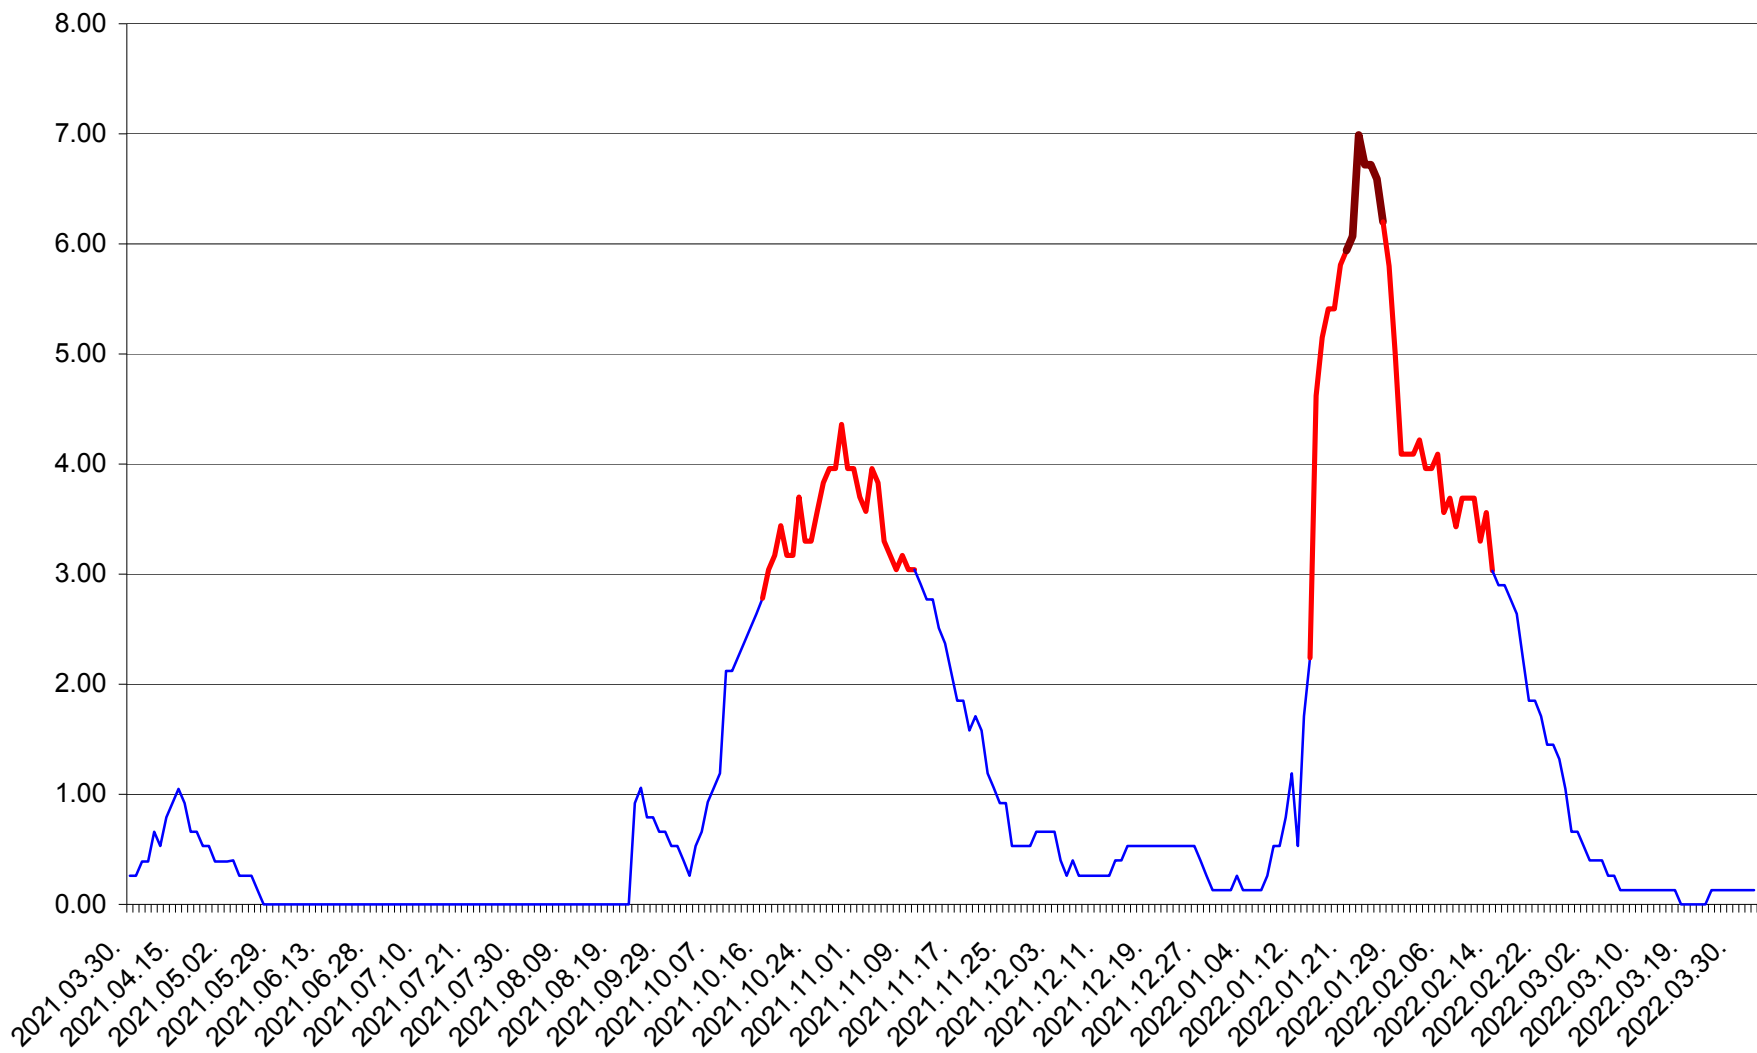

VOȘLĂBENI - Evolutia incidentei cumulate pe 14 zile la ‰ de locuitori
2021.04.01. - 2022.04.02.