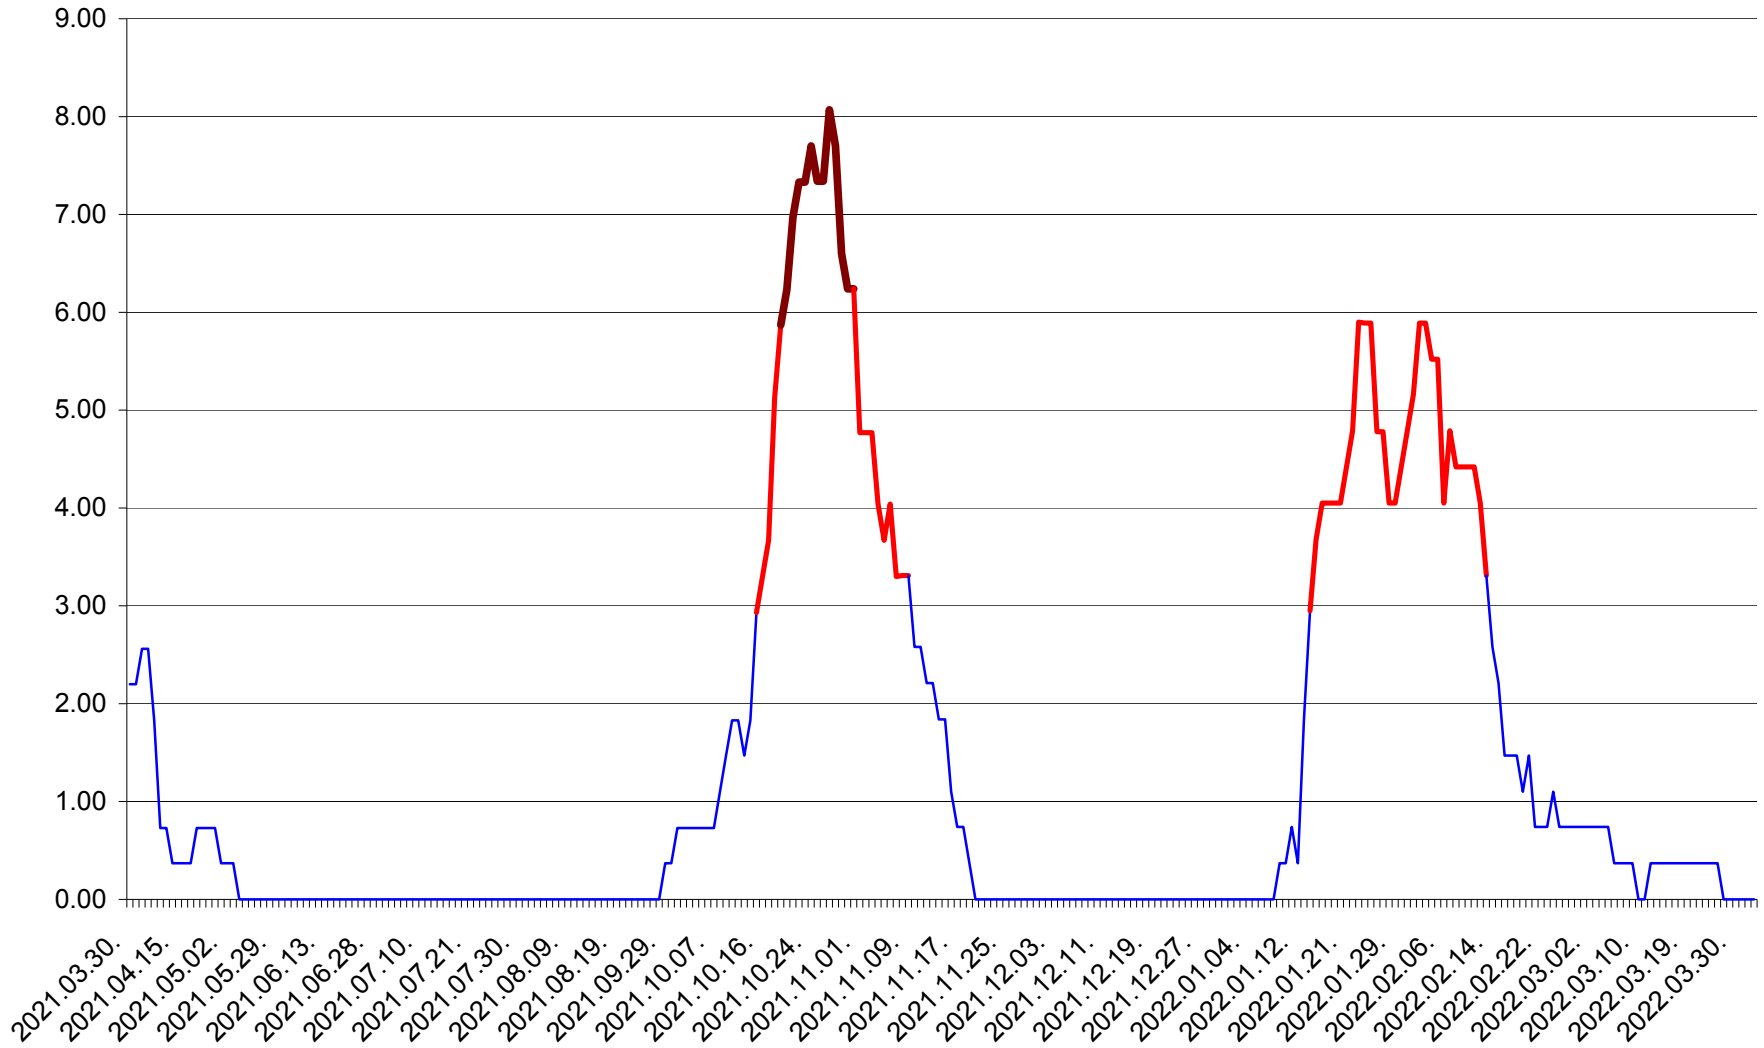

ORAȘ BĂLAN - Evolutia incidentei cumulate pe 14 zile la ‰ de locuitori  
2021.04.01. - 2022.04.02.

BILBOR - Evolutia incidentei cumulate pe 14 zile la ‰ de locuitori  
2021.04.01. - 2022.04.02.

ORAȘ BORSEC - Evolutia incidentei cumulate pe 14 zile la ‰ de locuitori  
2021.04.01. - 2022.04.02.

BRĂDEȘTI - Evolutia incidentei cumulate pe 14 zile la ‰ de locuitori  
2021.04.01. - 2022.04.02.

CĂPÂLNIȚA - Evoluția incidenței cumulate pe 14 zile la ‰ de locuitori  
2021.04.01. - 2022.04.02.

CÂRȚA - Evolutia incidentei cumulate pe 14 zile la ‰ de locuitori  
2021.04.01. - 2022.04.02.

CICEU - Evolutia incidentei cumulate pe 14 zile la ‰ de locuitori  
2021.04.01. - 2022.04.02.

CIUCSÂNGEORGIU - Evolutia incidentei cumulate pe 14 zile la ‰ de locuitori  
2021.04.01. - 2022.04.02.

CIUMANI - Evolutia incidentei cumulate pe 14 zile la ‰ de locuitori  
2021.04.01. - 2022.04.02.

CORBU - Evolutia incidentei cumulate pe 14 zile la ‰ de locuitori  
2021.04.01. - 2022.04.02.

CORUND - Evolutia incidentei cumulate pe 14 zile la ‰ de locuitori  
2021.04.01. - 2022.04.02.

COZMENI - Evolutia incidentei cumulate pe 14 zile la ‰ de locuitori  
2021.04.01. - 2022.04.02.