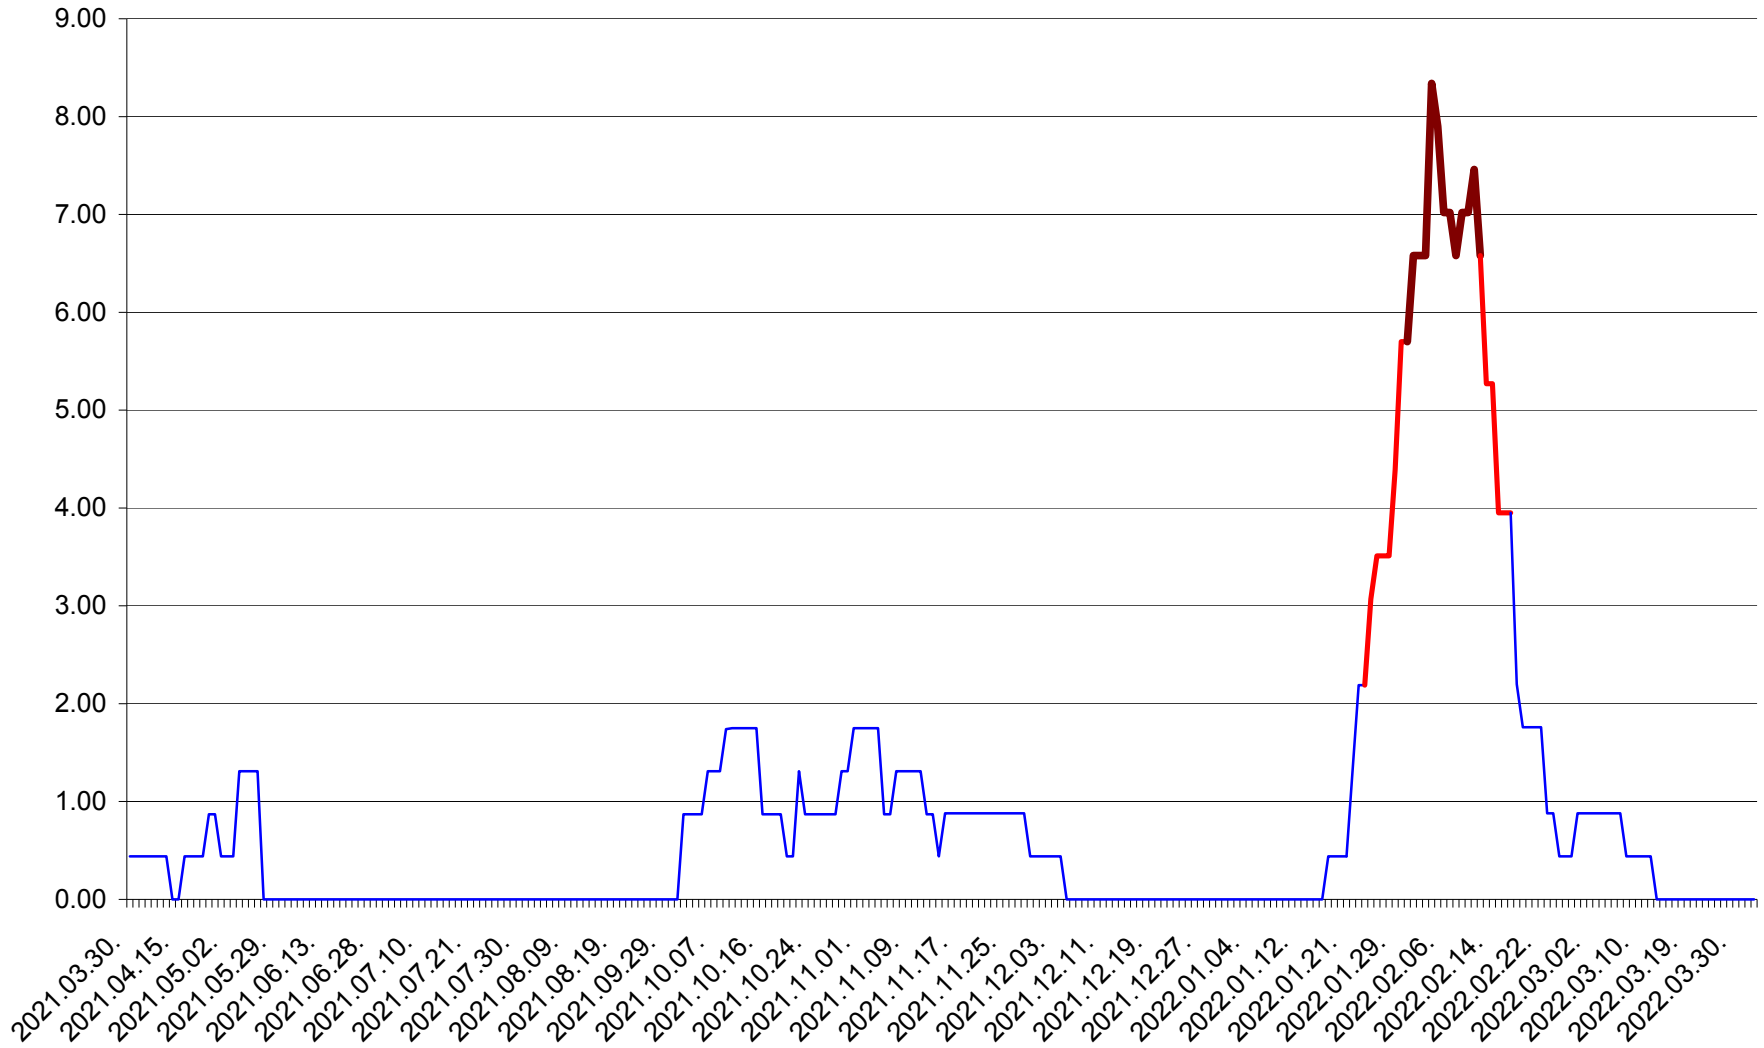

ORAȘ BĂLAN - Evolutia incidentei cumulate pe 14 zile la ‰ de locuitori  
2021.04.01. - 2022.04.02.

BILBOR - Evolutia incidentei cumulate pe 14 zile la ‰ de locuitori  
2021.04.01. - 2022.04.02.

ORAȘ BORSEC - Evolutia incidentei cumulate pe 14 zile la ‰ de locuitori  
2021.04.01. - 2022.04.02.

BRĂDEȘTI - Evolutia incidentei cumulate pe 14 zile la ‰ de locuitori  
2021.04.01. - 2022.04.02.

CĂPÂLNIȚA - Evoluția incidenței cumulate pe 14 zile la ‰ de locuitori  
2021.04.01. - 2022.04.02.

CÂRȚA - Evolutia incidentei cumulate pe 14 zile la ‰ de locuitori  
2021.04.01. - 2022.04.02.

CICEU - Evolutia incidentei cumulate pe 14 zile la ‰ de locuitori  
2021.04.01. - 2022.04.02.

CIUCSÂNGEORGIU - Evolutia incidentei cumulate pe 14 zile la ‰ de locuitori  
2021.04.01. - 2022.04.02.

CIUMANI - Evolutia incidentei cumulate pe 14 zile la ‰ de locuitori  
2021.04.01. - 2022.04.02.

CORBU - Evolutia incidentei cumulate pe 14 zile la ‰ de locuitori  
2021.04.01. - 2022.04.02.

CORUND - Evolutia incidentei cumulate pe 14 zile la ‰ de locuitori  
2021.04.01. - 2022.04.02.

COZMENI - Evolutia incidentei cumulate pe 14 zile la ‰ de locuitori  
2021.04.01. - 2022.04.02.