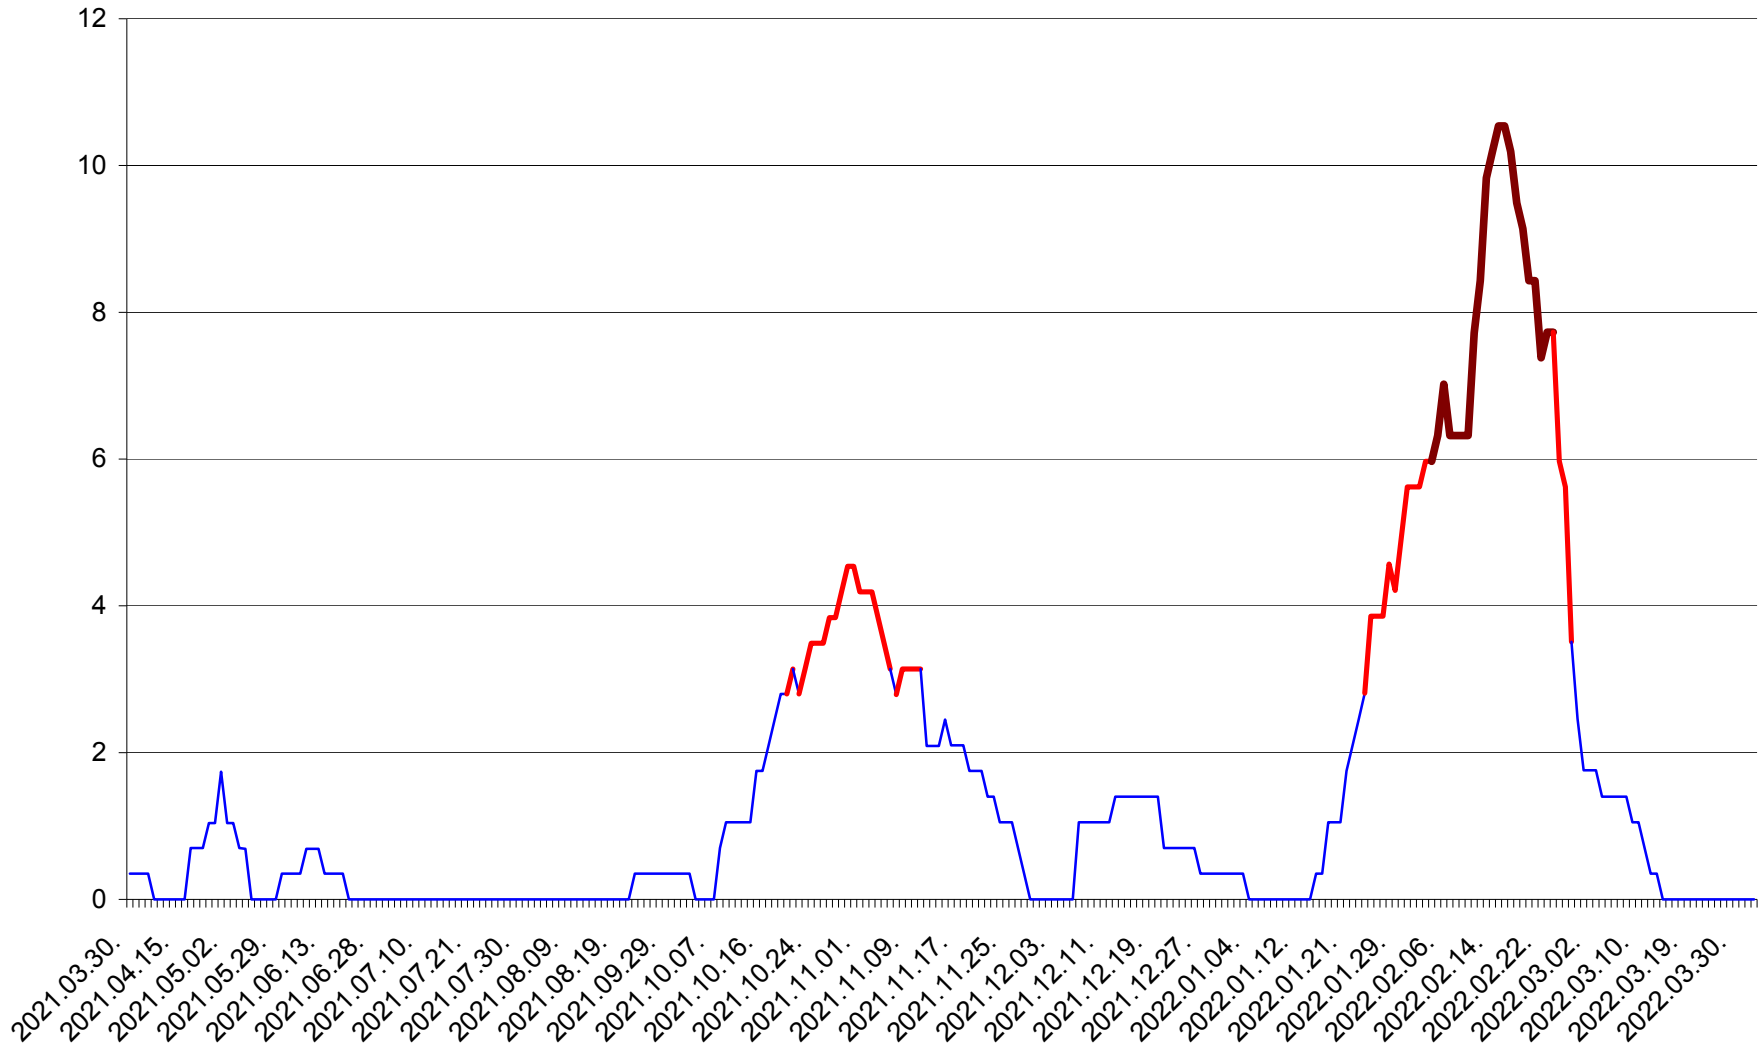

SICULENI - Evolutia incidentei cumulate pe 14 zile la ‰ de locuitori
2021.04.01. - 2022.04.02.