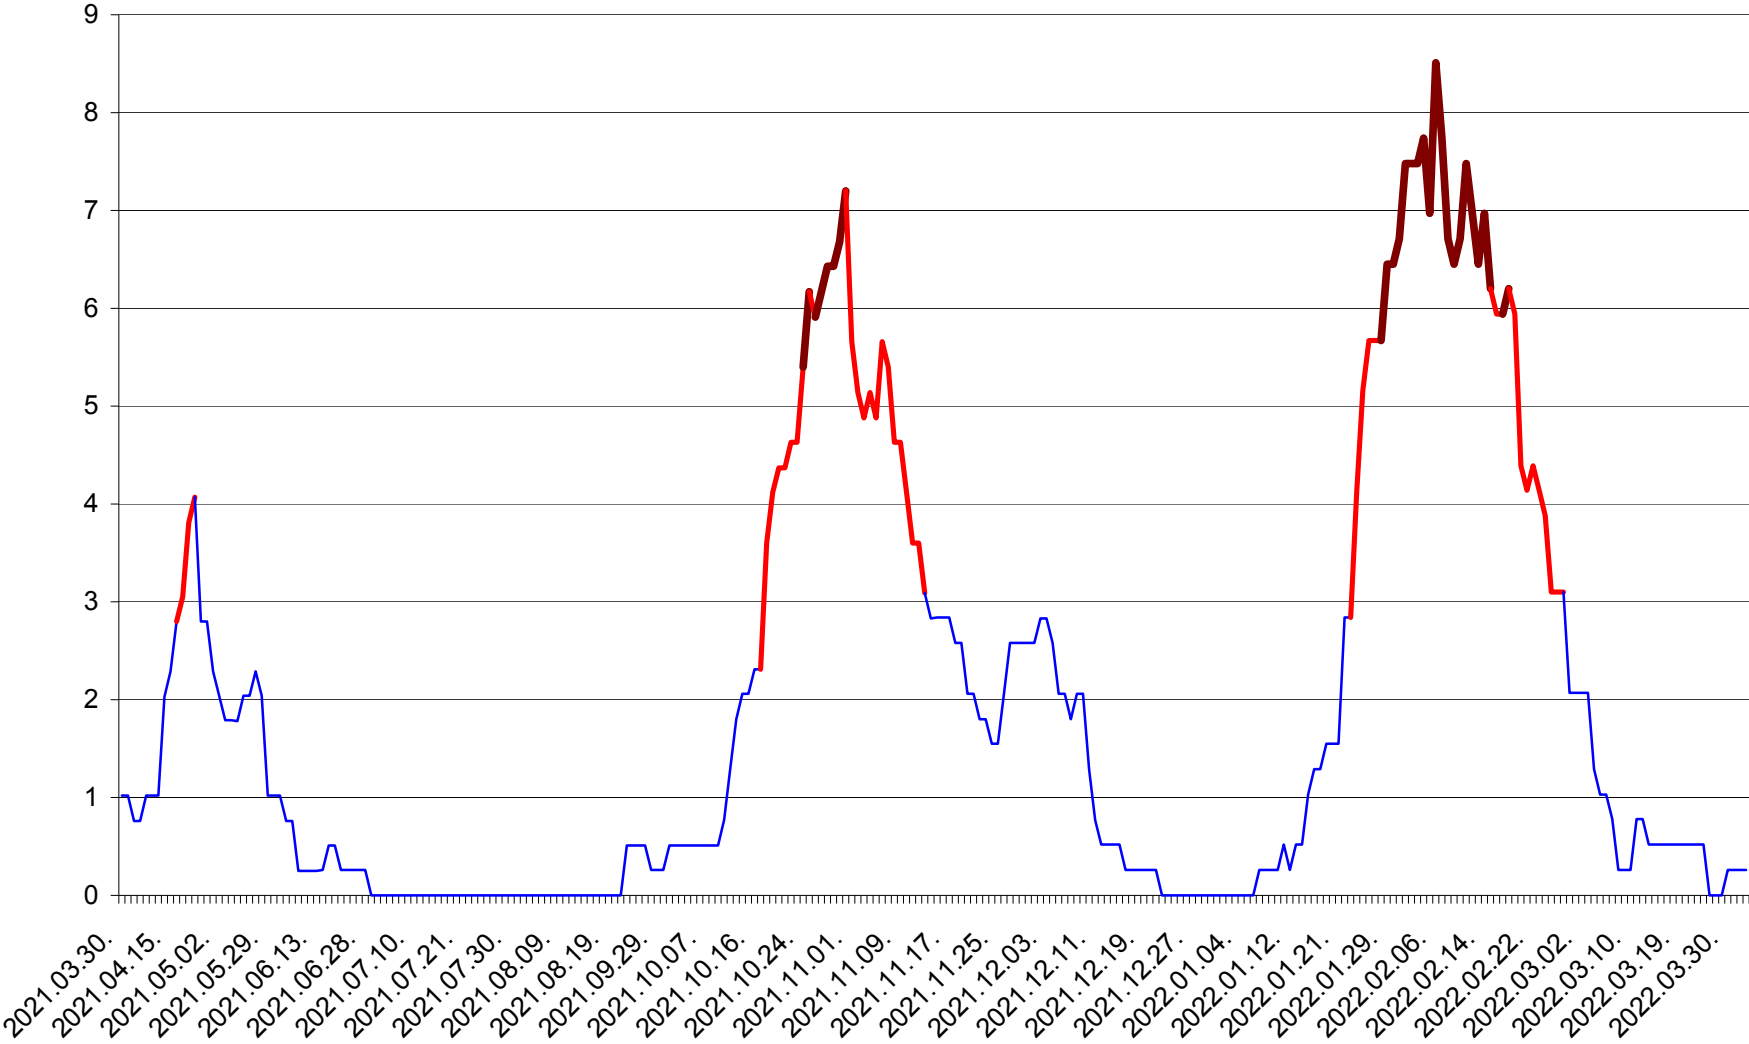

SÂNMARTIN - Evolutia incidentei cumulate pe 14 zile la ‰ de locuitori  
2021.04.01. - 2022.04.02.

SÂNSIMION - Evolutia incidentei cumulate pe 14 zile la ‰ de locuitori  
2021.04.01. - 2022.04.02.

SÂNTIMBRU - Evolutia incidentei cumulate pe 14 zile la ‰ de locuitori  
2021.04.01. - 2022.04.02.

SĂRMAȘ - Evolutia incidentei cumulate pe 14 zile la ‰ de locuitori  
2021.04.01. - 2022.04.02.

SATU MARE - Evolutia incidentei cumulate pe 14 zile la ‰ de locuitori  
2021.04.01. - 2022.04.02.

SECUIENI - Evolutia incidentei cumulate pe 14 zile la ‰ de locuitori  
2021.04.01. - 2022.04.02.

SICULENI - Evolutia incidentei cumulate pe 14 zile la ‰ de locuitori  
2021.04.01. - 2022.04.02.

ȘIMONEȘTI - Evolutia incidentei cumulate pe 14 zile la ‰ de locuitori  
2021.04.01. - 2022.04.02.

SUBCETATE - Evolutia incidentei cumulate pe 14 zile la ‰ de locuitori  
2021.04.01. - 2022.04.02.