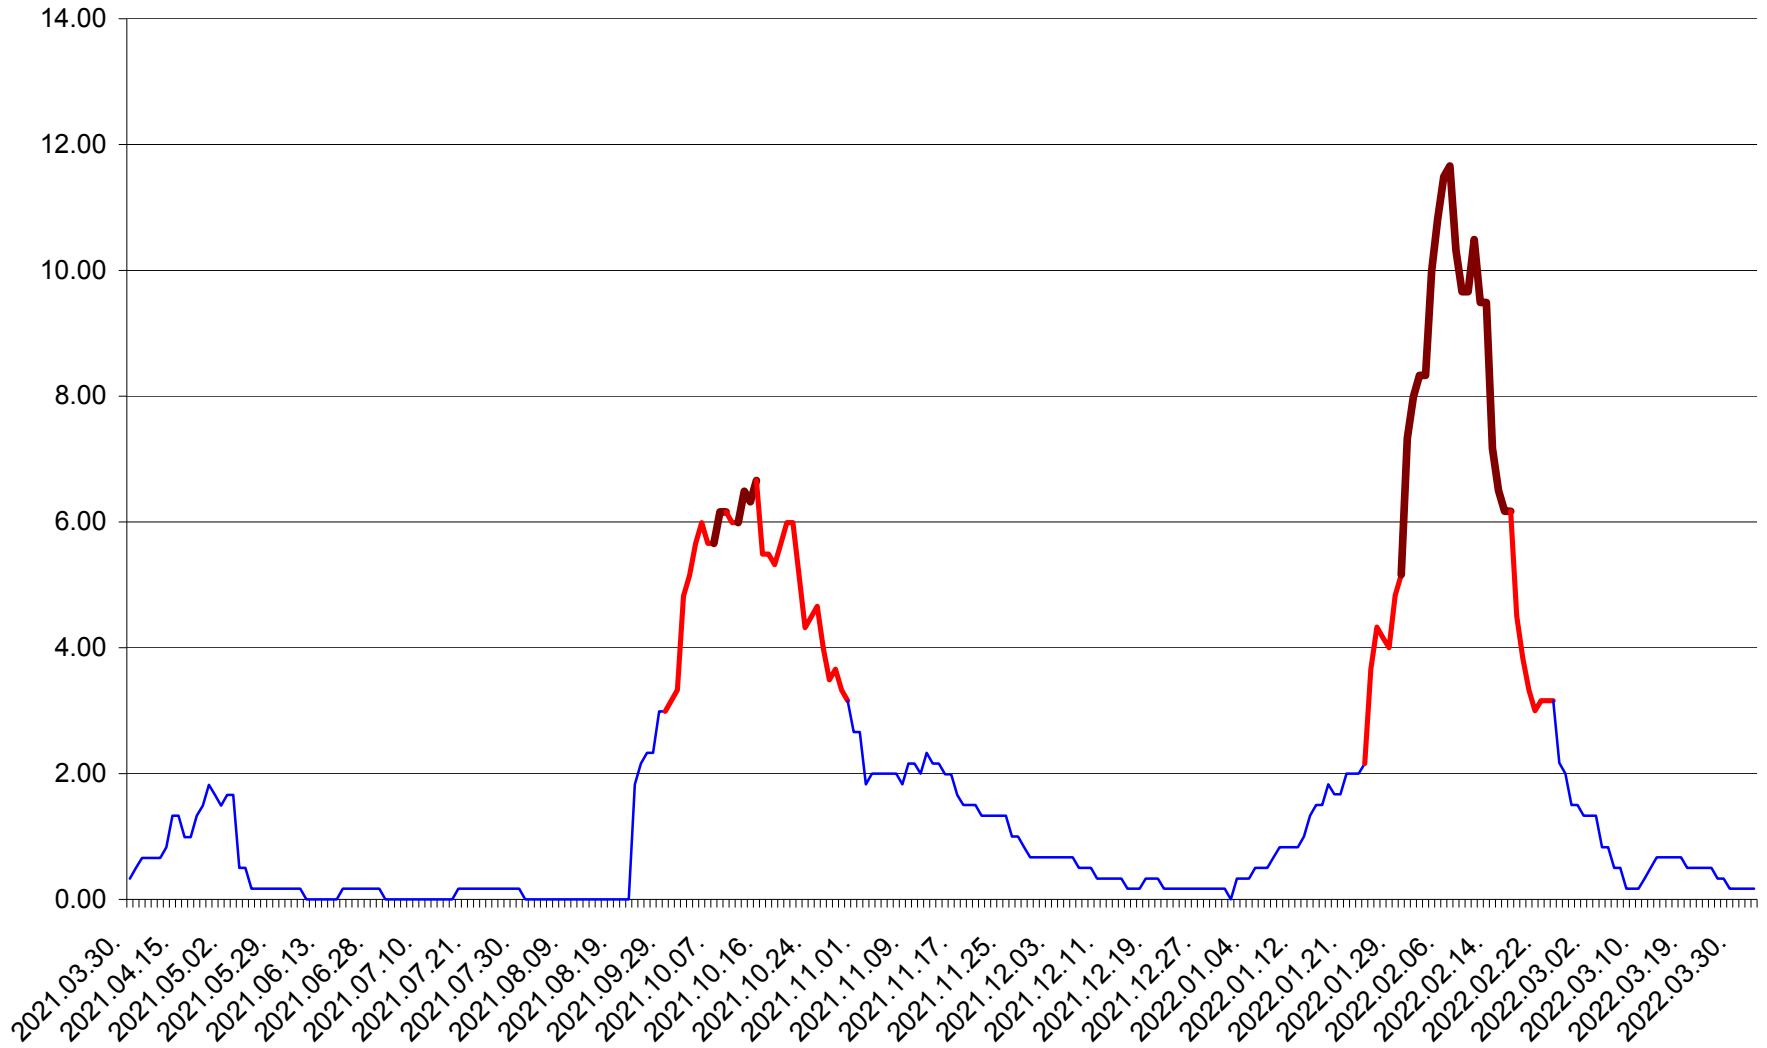

VĂRȘAG - Evolutia incidentei cumulate pe 14 zile la ‰ de locuitori  
2021.04.01. - 2022.04.02.

ORAȘ VLĂHIȚA - Evolutia incidentei cumulate pe 14 zile la ‰ de locuitori  
2021.04.01. - 2022.04.02.

VOȘLĂBENI - Evolutia incidentei cumulate pe 14 zile la ‰ de locuitori  
2021.04.01. - 2022.04.02.

ZETEA - Evolutia incidentei cumulate pe 14 zile la ‰ de locuitori  
2021.04.01. - 2022.04.02.

Total - Evolutia incidentei cumulate pe 14 zile la ‰ de locuitori  
2021.04.01. - 2022.04.02.