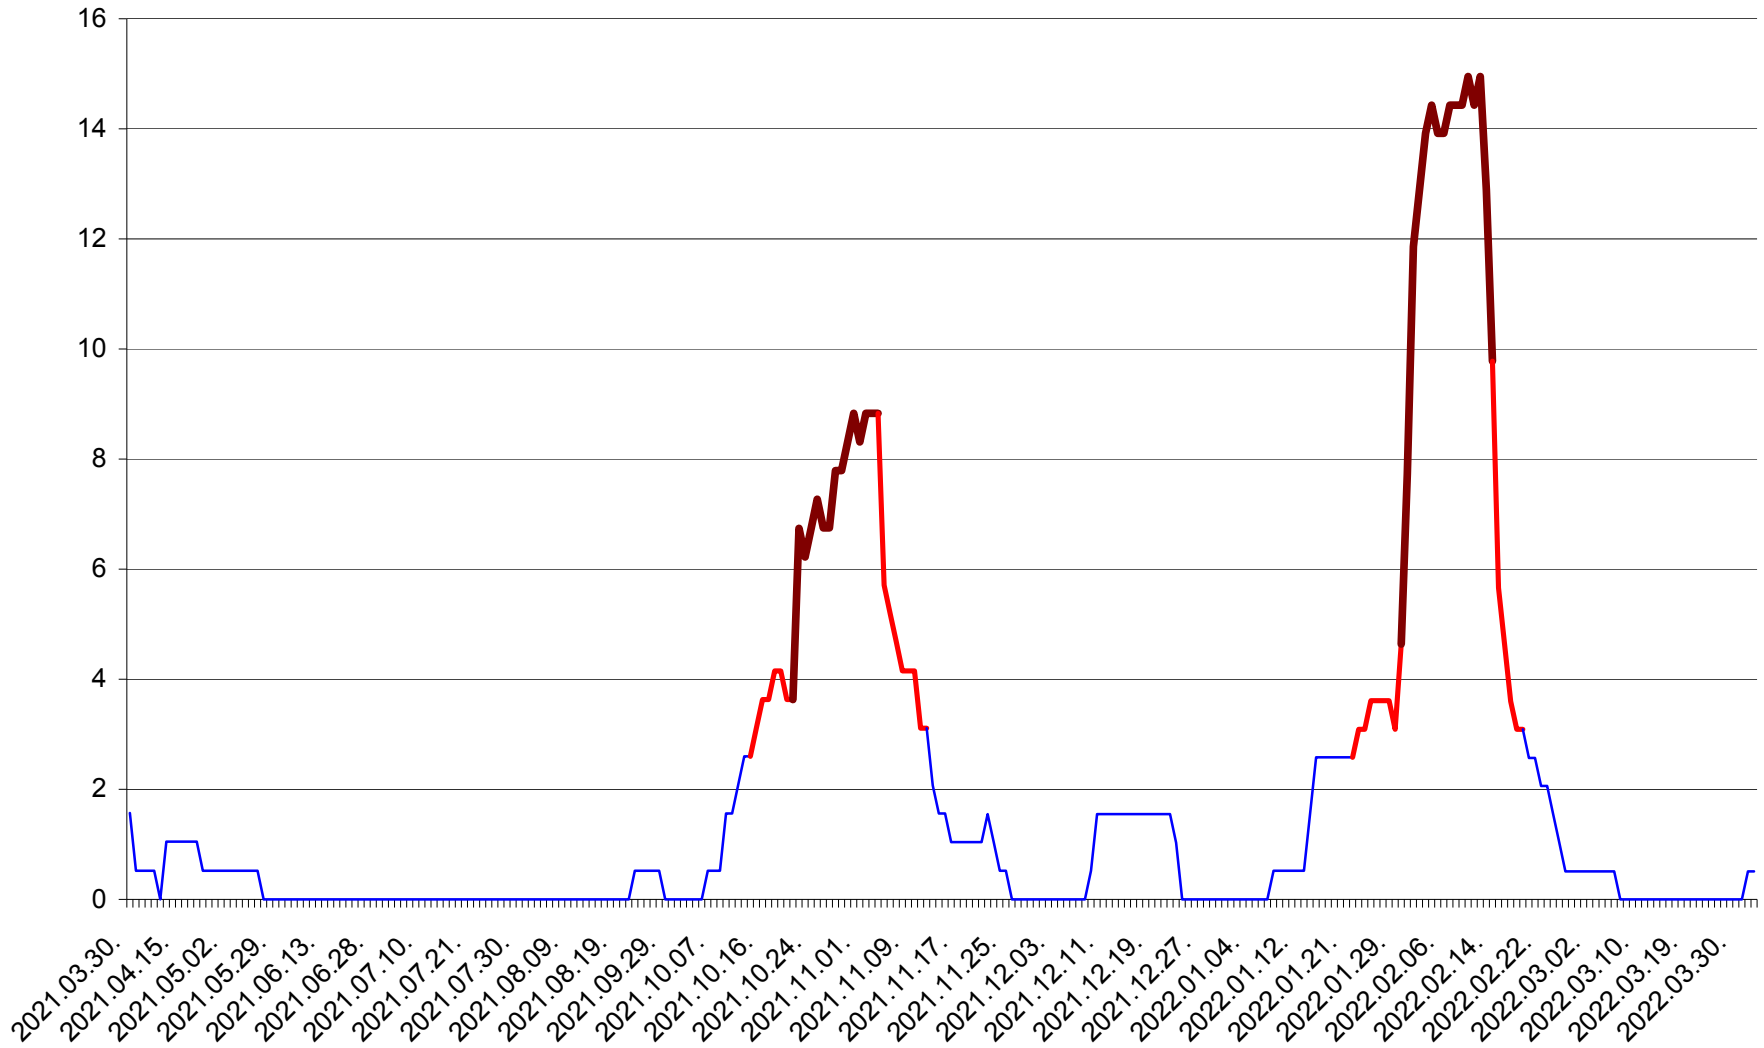

MIHĂILENI - Evolutia incidentei cumulate pe 14 zile la ‰ de locuitori  
2021.04.01. - 2022.04.02.

MUGENI - Evolutia incidentei cumulate pe 14 zile la ‰ de locuitori  
2021.04.01. - 2022.04.02.

OCLAND - Evolutia incidentei cumulate pe 14 zile la ‰ de locuitori  
2021.04.01. - 2022.04.02.

MUNICIPIUL ODORHEIU SECUIESC - Evolutia incidentei cumulate pe 14 zile la ‰ de locuitori  
2021.04.01. - 2022.04.02.

PĂULENI-CIUC - Evolutia incidentei cumulate pe 14 zile la ‰ de locuitori  
2021.04.01. - 2022.04.02.

PLĂIEȘII DE JOS - Evolutia incidentei cumulate pe 14 zile la ‰ de locuitori  
2021.04.01. - 2022.04.02.

PORUMBENI - Evolutia incidentei cumulate pe 14 zile la ‰ de locuitori  
2021.04.01. - 2022.04.02.