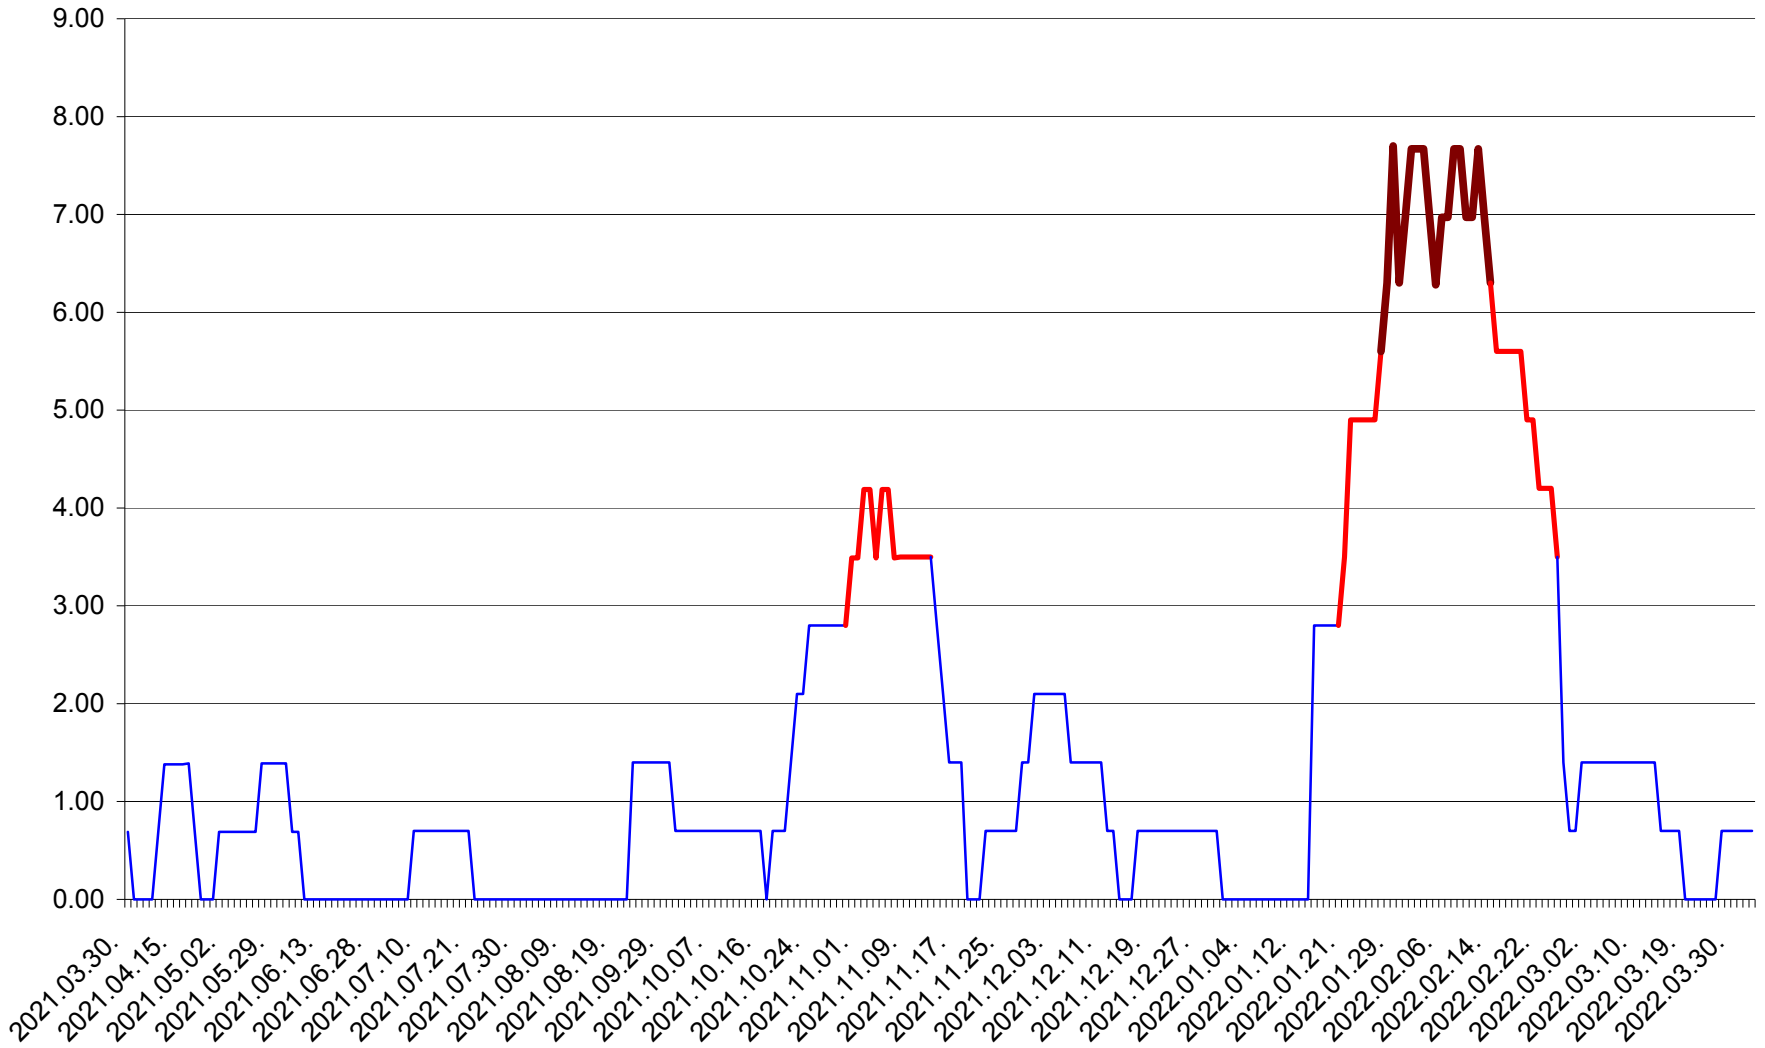

ORAȘ BĂLAN - Evolutia incidentei cumulate pe 14 zile la ‰ de locuitori  
2021.04.01. - 2022.04.02.

BILBOR - Evolutia incidentei cumulate pe 14 zile la ‰ de locuitori  
2021.04.01. - 2022.04.02.

ORAȘ BORSEC - Evolutia incidentei cumulate pe 14 zile la ‰ de locuitori  
2021.04.01. - 2022.04.02.

BRĂDEȘTI - Evolutia incidentei cumulate pe 14 zile la ‰ de locuitori  
2021.04.01. - 2022.04.02.

CĂPÂLNIȚA - Evoluția incidenței cumulate pe 14 zile la ‰ de locuitori  
2021.04.01. - 2022.04.02.

CÂRȚA - Evolutia incidentei cumulate pe 14 zile la ‰ de locuitori  
2021.04.01. - 2022.04.02.

CICEU - Evolutia incidentei cumulate pe 14 zile la ‰ de locuitori  
2021.04.01. - 2022.04.02.

CIUCSÂNGEORGIU - Evolutia incidentei cumulate pe 14 zile la ‰ de locuitori  
2021.04.01. - 2022.04.02.

CIUMANI - Evolutia incidentei cumulate pe 14 zile la ‰ de locuitori  
2021.04.01. - 2022.04.02.

CORBU - Evolutia incidentei cumulate pe 14 zile la ‰ de locuitori  
2021.04.01. - 2022.04.02.

CORUND - Evolutia incidentei cumulate pe 14 zile la ‰ de locuitori  
2021.04.01. - 2022.04.02.

COZMENI - Evolutia incidentei cumulate pe 14 zile la ‰ de locuitori  
2021.04.01. - 2022.04.02.