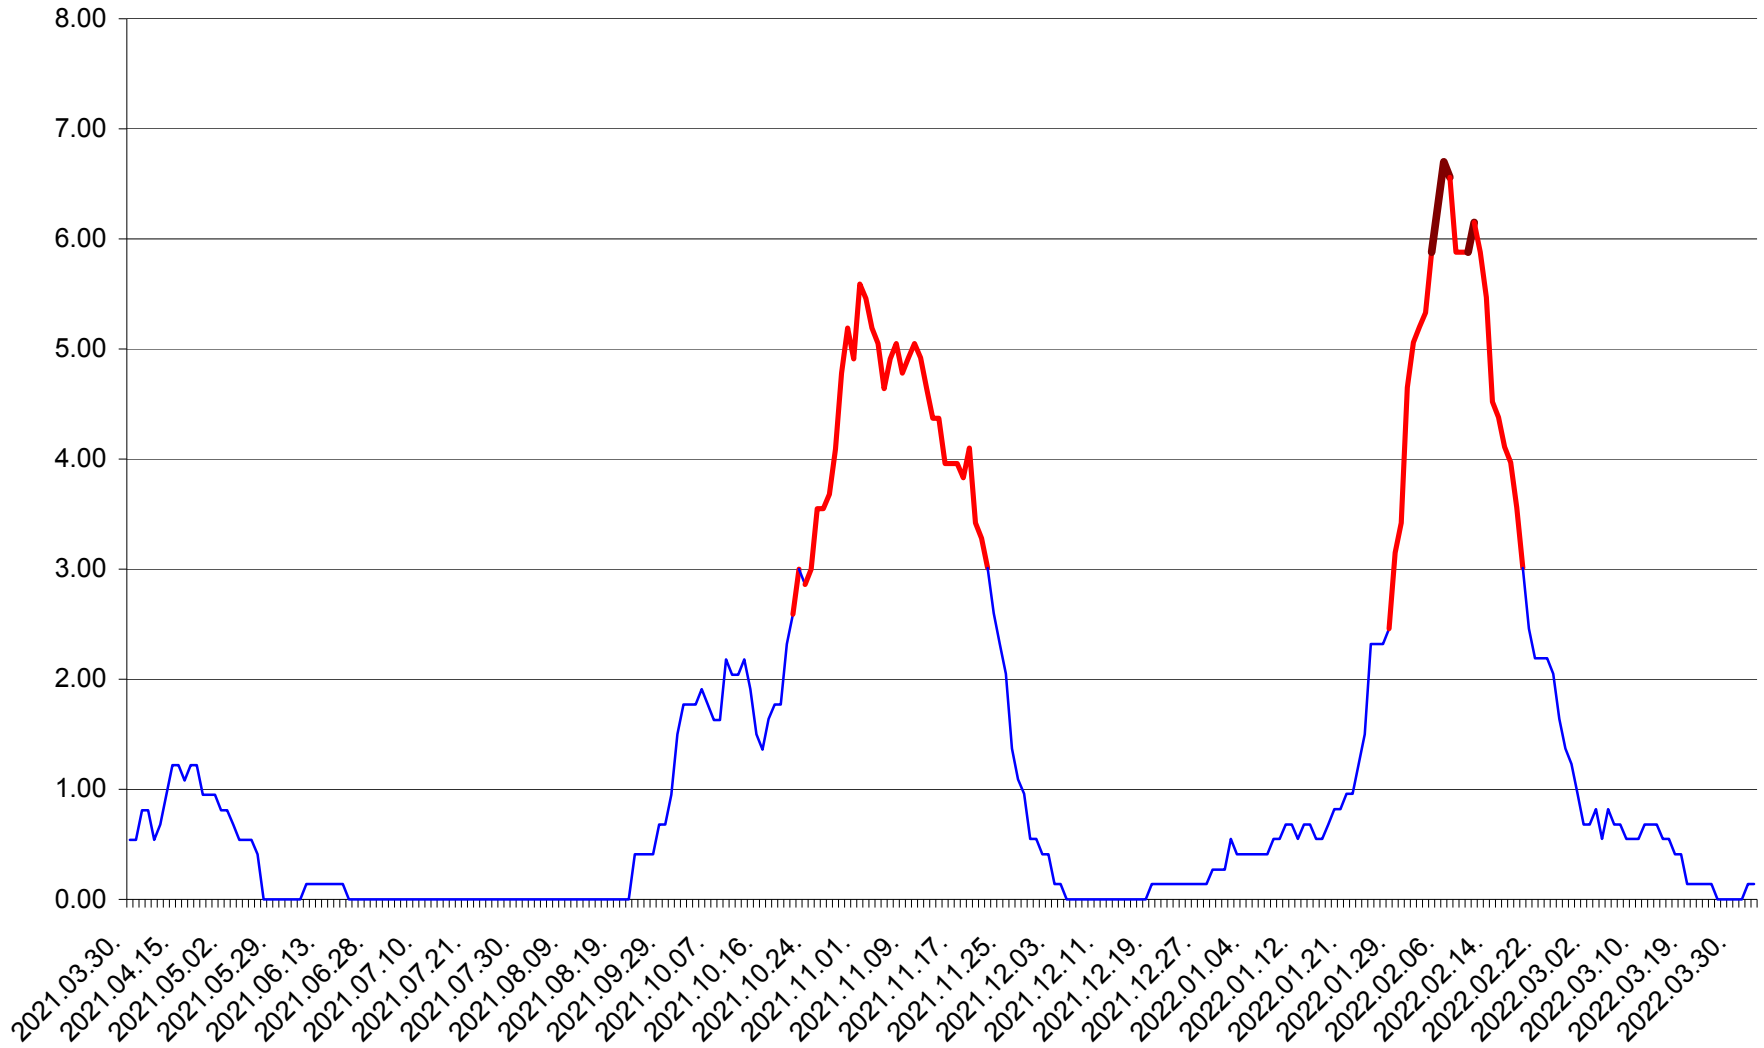

ATID - Evolutia incidentei cumulate pe 14 zile la % de locuitori  
2021.04.01. - 2022.04.02.

AVRĂMEȘTI - Evolutia incidentei cumulate pe 14 zile la ‰ de locuitori  
2021.04.01. - 2022.04.02.

ORAȘ BĂILE TUȘNAD - Evoluția incidenței cumulate pe 14 zile la ‰ de locuitori  
2021.04.01. - 2022.04.02.

ORAȘ BĂLAN - Evolutia incidentei cumulate pe 14 zile la ‰ de locuitori  
2021.04.01. - 2022.04.02.

BILBOR - Evolutia incidentei cumulate pe 14 zile la ‰ de locuitori  
2021.04.01. - 2022.04.02.

ORAȘ BORSEC - Evolutia incidentei cumulate pe 14 zile la ‰ de locuitori  
2021.04.01. - 2022.04.02.

BRĂDEȘTI - Evolutia incidentei cumulate pe 14 zile la ‰ de locuitori  
2021.04.01. - 2022.04.02.

CĂPÂLNIȚA - Evoluția incidenței cumulate pe 14 zile la ‰ de locuitori  
2021.04.01. - 2022.04.02.

CÂRȚA - Evolutia incidentei cumulate pe 14 zile la ‰ de locuitori  
2021.04.01. - 2022.04.02.