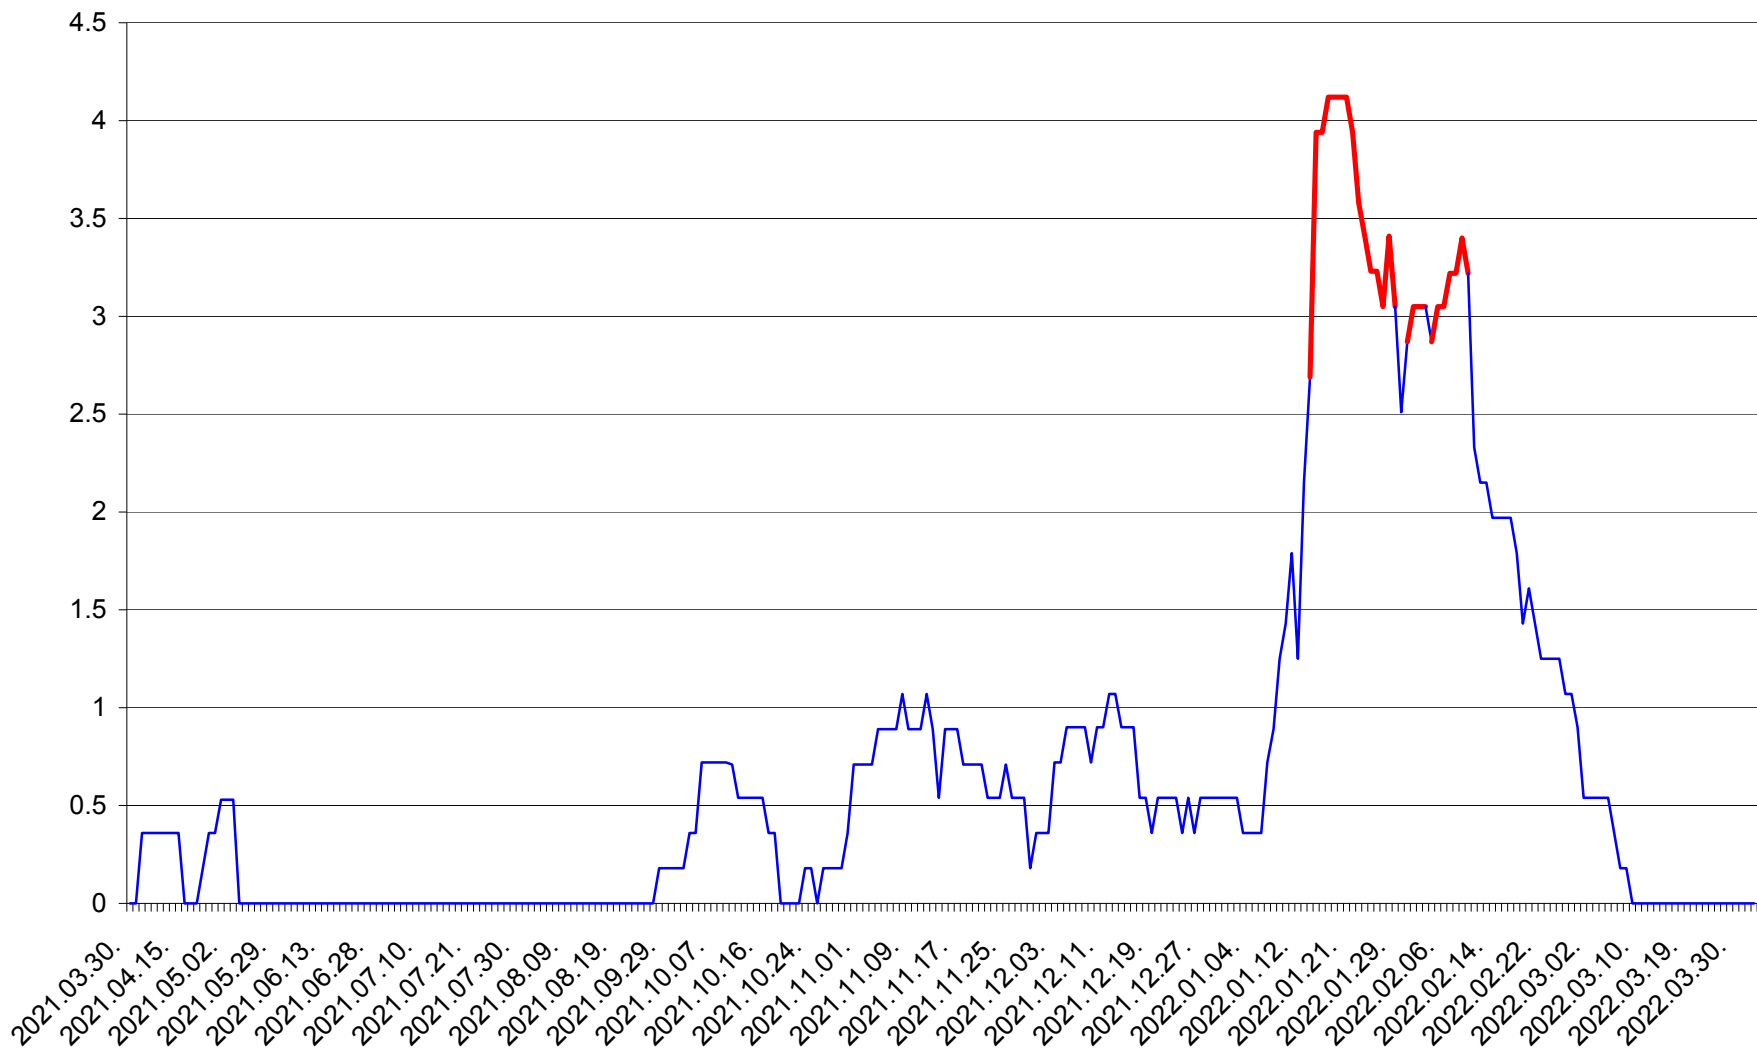

MUNICIPIUL GHEORGHENI - Evolutia incidentei cumulate pe 14 zile la % de locuitori  
2021.04.01. - 2022.04.02.

JOSENI - Evolutia incidentei cumulate pe 14 zile la ‰ de locuitori  
2021.04.01. - 2022.04.02.

LĂZAREA - Evolutia incidentei cumulate pe 14 zile la % de locuitori  
2021.04.01. - 2022.04.02.

LELICENI - Evolutia incidentei cumulate pe 14 zile la ‰ de locuitori  
2021.04.01. - 2022.04.02.

LUETA - Evolutia incidentei cumulate pe 14 zile la ‰ de locuitori  
2021.04.01. - 2022.04.02.

LUNCA DE JOS - Evolutia incidentei cumulate pe 14 zile la ‰ de locuitori  
2021.04.01. - 2022.04.02.

LUNCA DE SUS - Evolutia incidentei cumulate pe 14 zile la ‰ de locuitori  
2021.04.01. - 2022.04.02.