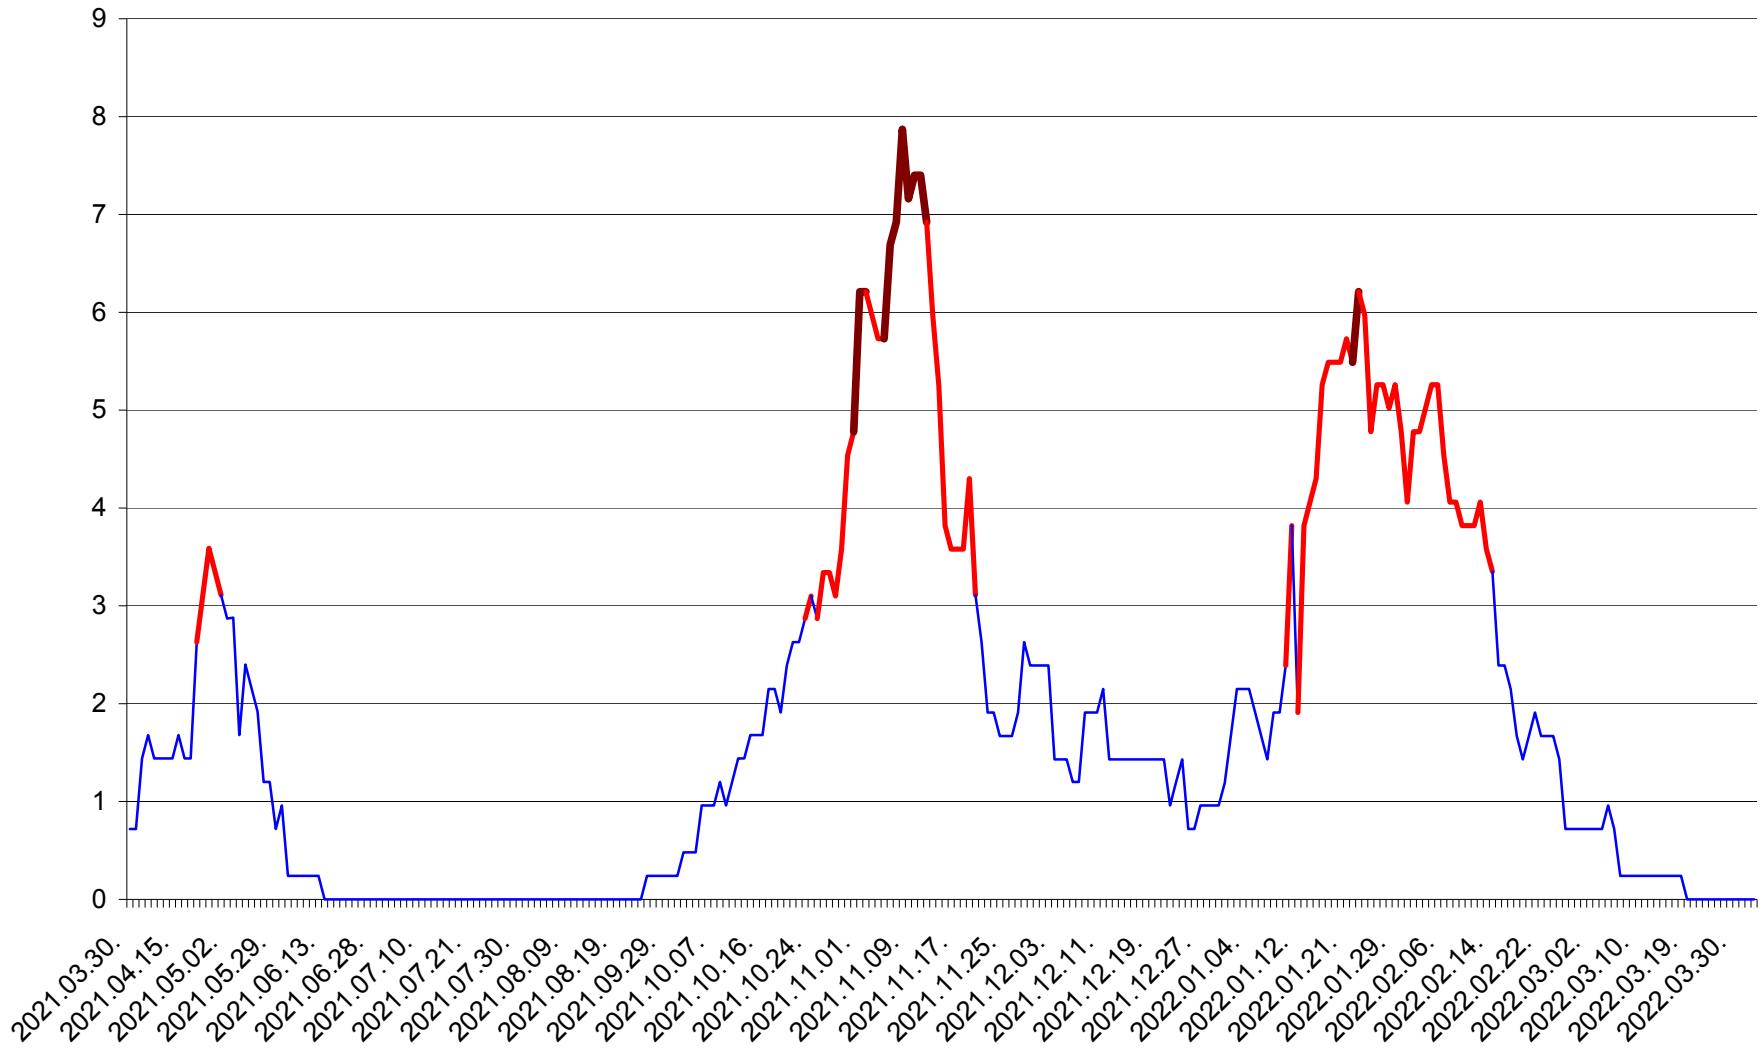

CORBU - Evolutia incidentei cumulate pe 14 zile la ‰ de locuitori  
2021.04.01. - 2022.04.02.

CORUND - Evolutia incidentei cumulate pe 14 zile la ‰ de locuitori  
2021.04.01. - 2022.04.02.

COZMENI - Evolutia incidentei cumulate pe 14 zile la ‰ de locuitori  
2021.04.01. - 2022.04.02.

ORAȘ CRISTURU SECUIESC - Evolutia incidentei cumulate pe 14 zile la ‰ de locuitori  
2021.04.01. - 2022.04.02.

DĂNEȘTI - Evolutia incidentei cumulate pe 14 zile la ‰ de locuitori  
2021.04.01. - 2022.04.02.

DÂRJIU - Evolutia incidentei cumulate pe 14 zile la ‰ de locuitori  
2021.04.01. - 2022.04.02.

DEALU - Evolutia incidentei cumulate pe 14 zile la ‰ de locuitori  
2021.04.01. - 2022.04.02.

DITRĂU - Evolutia incidentei cumulate pe 14 zile la ‰ de locuitori  
2021.04.01. - 2022.04.02.

FELICENI - Evolutia incidentei cumulate pe 14 zile la ‰ de locuitori  
2021.04.01. - 2022.04.02.

FRUMOASA - Evolutia incidentei cumulate pe 14 zile la ‰ de locuitori  
2021.04.01. - 2022.04.02.

GĂLĂUȚAȘ - Evolutia incidentei cumulate pe 14 zile la ‰ de locuitori  
2021.04.01. - 2022.04.02.