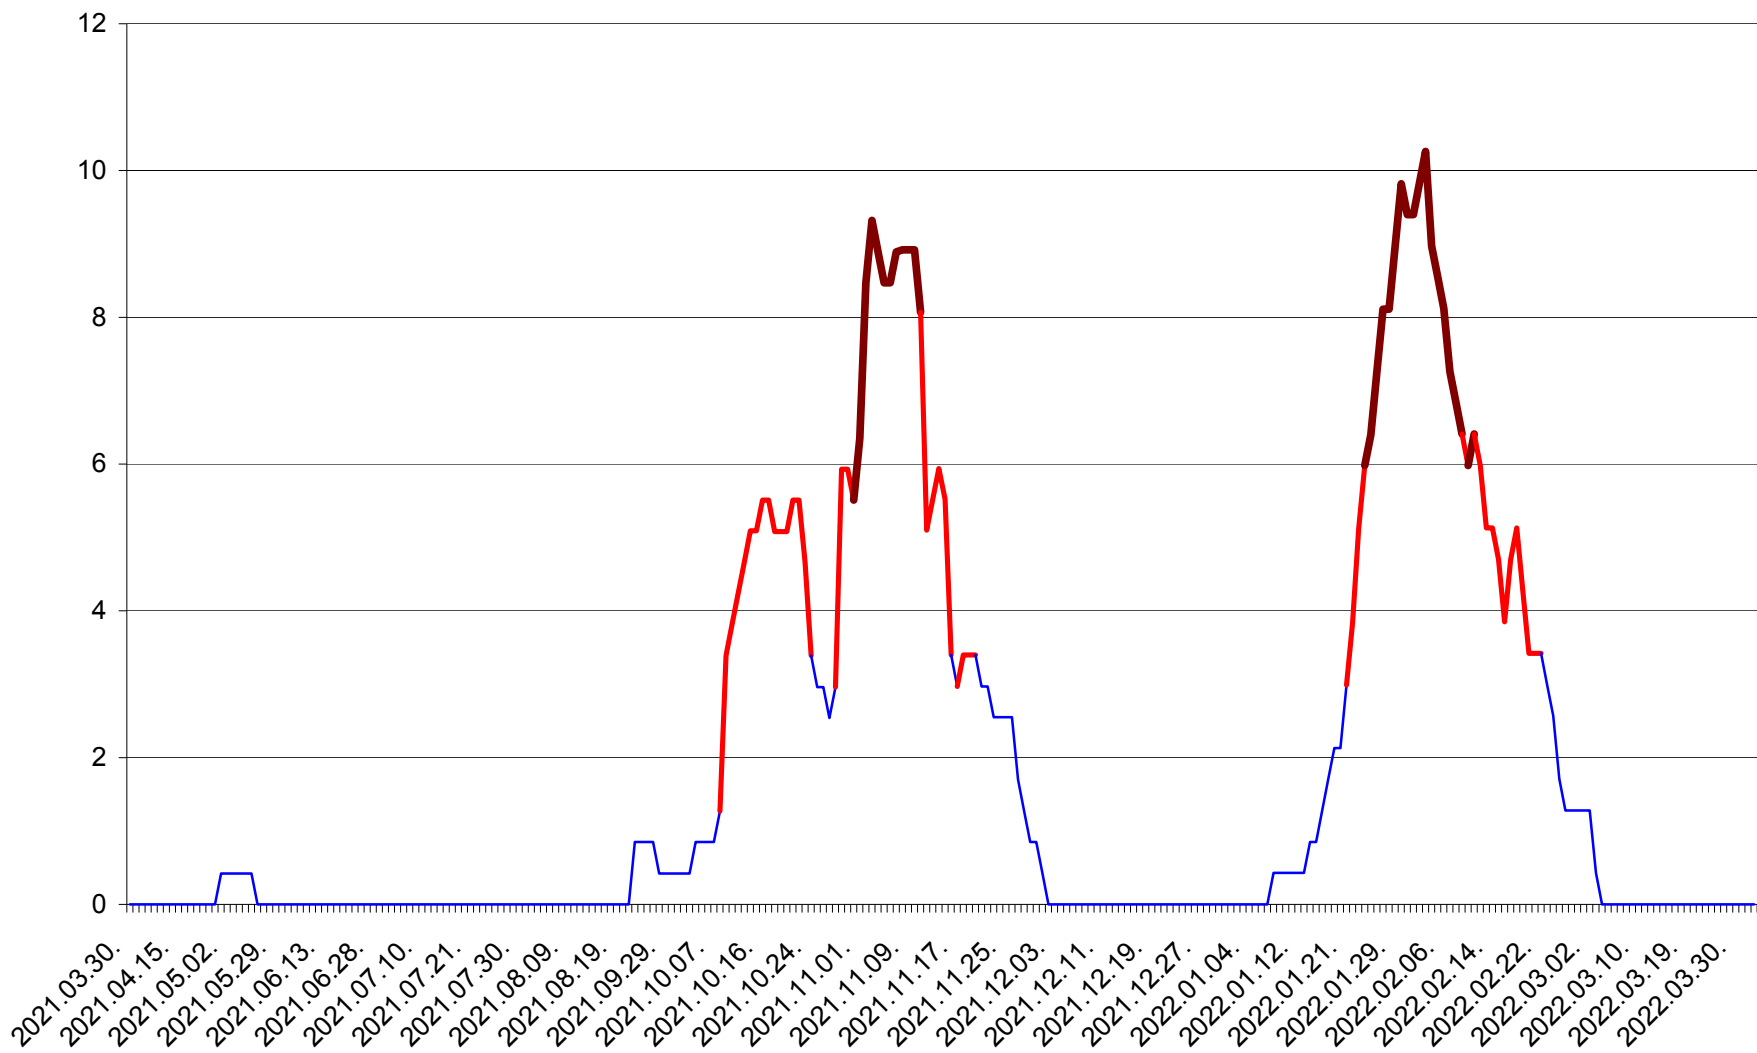

PRAID - Evolutia incidentei cumulate pe 14 zile la ‰ de locuitori  
2021.04.01. - 2022.04.02.

RACU - Evolutia incidentei cumulate pe 14 zile la ‰ de locuitori  
2021.04.01. - 2022.04.02.

REMETEA - Evolutia incidentei cumulate pe 14 zile la ‰ de locuitori  
2021.04.01. - 2022.04.02.

SĂCEL - Evolutia incidentei cumulate pe 14 zile la ‰ de locuitori  
2021.04.01. - 2022.04.02.

SÂNCRĂIENI - Evolutia incidentei cumulate pe 14 zile la ‰ de locuitori  
2021.04.01. - 2022.04.02.

SÂNDOMINIC - Evolutia incidentei cumulate pe 14 zile la ‰ de locuitori  
2021.04.01. - 2022.04.02.

SÂNMARTIN - Evolutia incidentei cumulate pe 14 zile la ‰ de locuitori  
2021.04.01. - 2022.04.02.

SÂNSIMION - Evolutia incidentei cumulate pe 14 zile la ‰ de locuitori  
2021.04.01. - 2022.04.02.

SÂNTIMBRU - Evolutia incidentei cumulate pe 14 zile la ‰ de locuitori  
2021.04.01. - 2022.04.02.