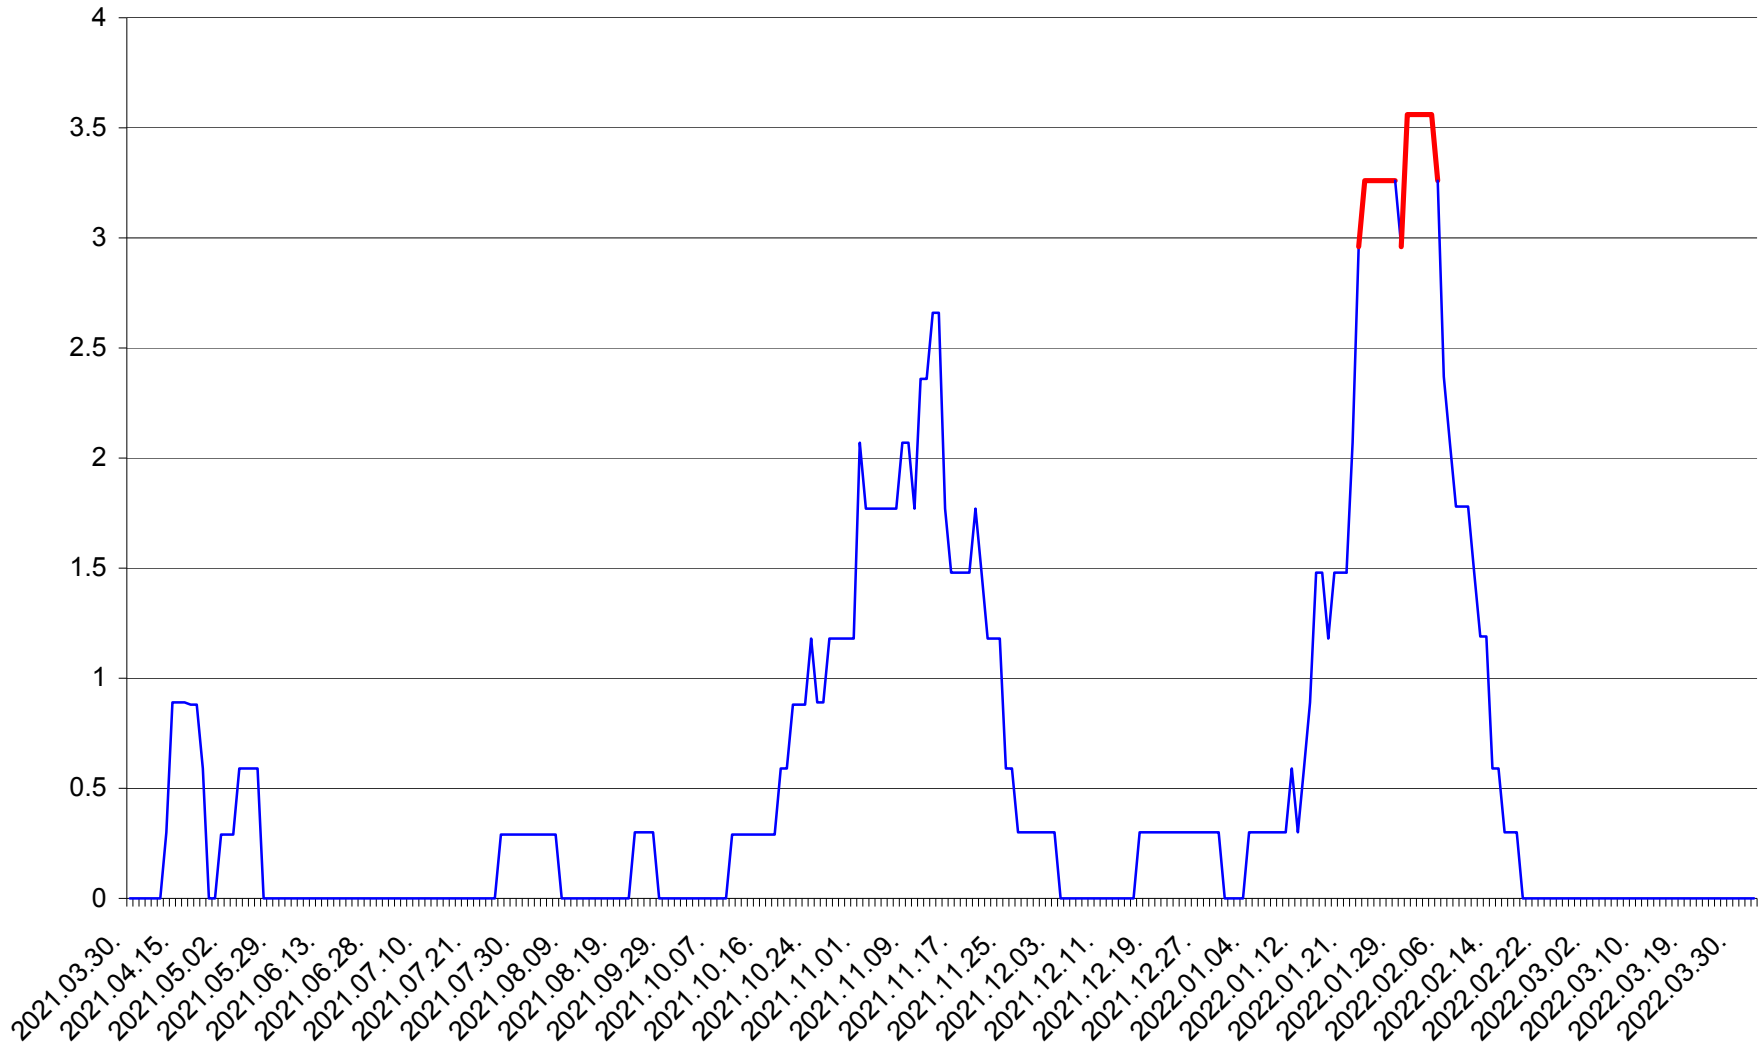

MUNICIPIUL GHEORGHENI - Evolutia incidentei cumulate pe 14 zile la % de locuitori  
2021.04.01. - 2022.04.02.

JOSENI - Evolutia incidentei cumulate pe 14 zile la ‰ de locuitori  
2021.04.01. - 2022.04.02.

LĂZAREA - Evolutia incidentei cumulate pe 14 zile la % de locuitori  
2021.04.01. - 2022.04.02.

LELICENI - Evolutia incidentei cumulate pe 14 zile la ‰ de locuitori  
2021.04.01. - 2022.04.02.

LUETA - Evolutia incidentei cumulate pe 14 zile la ‰ de locuitori  
2021.04.01. - 2022.04.02.

LUNCA DE JOS - Evolutia incidentei cumulate pe 14 zile la ‰ de locuitori  
2021.04.01. - 2022.04.02.

LUNCA DE SUS - Evolutia incidentei cumulate pe 14 zile la ‰ de locuitori  
2021.04.01. - 2022.04.02.