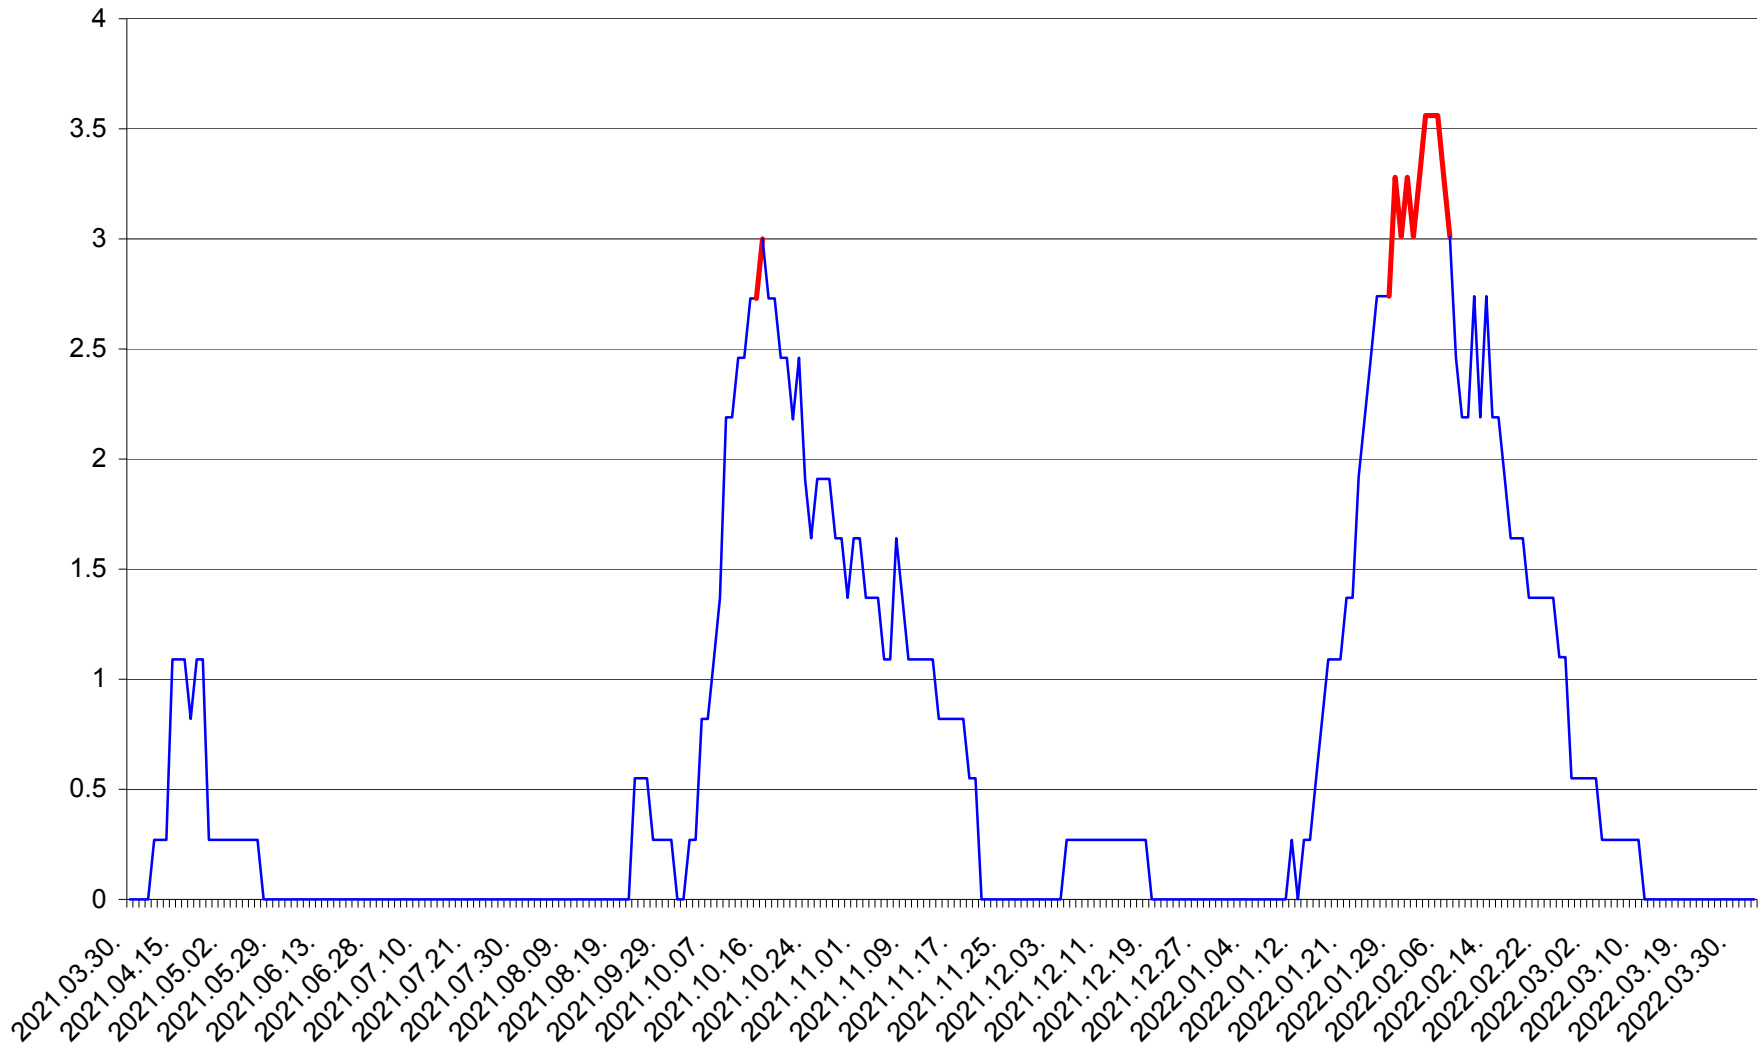

FELICENI - Evolutia incidentei cumulate pe 14 zile la ‰ de locuitori  
2021.04.01. - 2022.04.02.

FRUMOASA - Evolutia incidentei cumulate pe 14 zile la ‰ de locuitori  
2021.04.01. - 2022.04.02.

GĂLĂUȚAȘ - Evolutia incidentei cumulate pe 14 zile la ‰ de locuitori  
2021.04.01. - 2022.04.02.

MUNICIPIUL GHEORGHENI - Evolutia incidentei cumulate pe 14 zile la % de locuitori  
2021.04.01. - 2022.04.02.

JOSENI - Evolutia incidentei cumulate pe 14 zile la ‰ de locuitori  
2021.04.01. - 2022.04.02.

LĂZAREA - Evolutia incidentei cumulate pe 14 zile la % de locuitori  
2021.04.01. - 2022.04.02.

LELICENI - Evolutia incidentei cumulate pe 14 zile la ‰ de locuitori  
2021.04.01. - 2022.04.02.

LUETA - Evolutia incidentei cumulate pe 14 zile la ‰ de locuitori  
2021.04.01. - 2022.04.02.

LUNCA DE JOS - Evolutia incidentei cumulate pe 14 zile la ‰ de locuitori  
2021.04.01. - 2022.04.02.

LUNCA DE SUS - Evolutia incidentei cumulate pe 14 zile la ‰ de locuitori  
2021.04.01. - 2022.04.02.