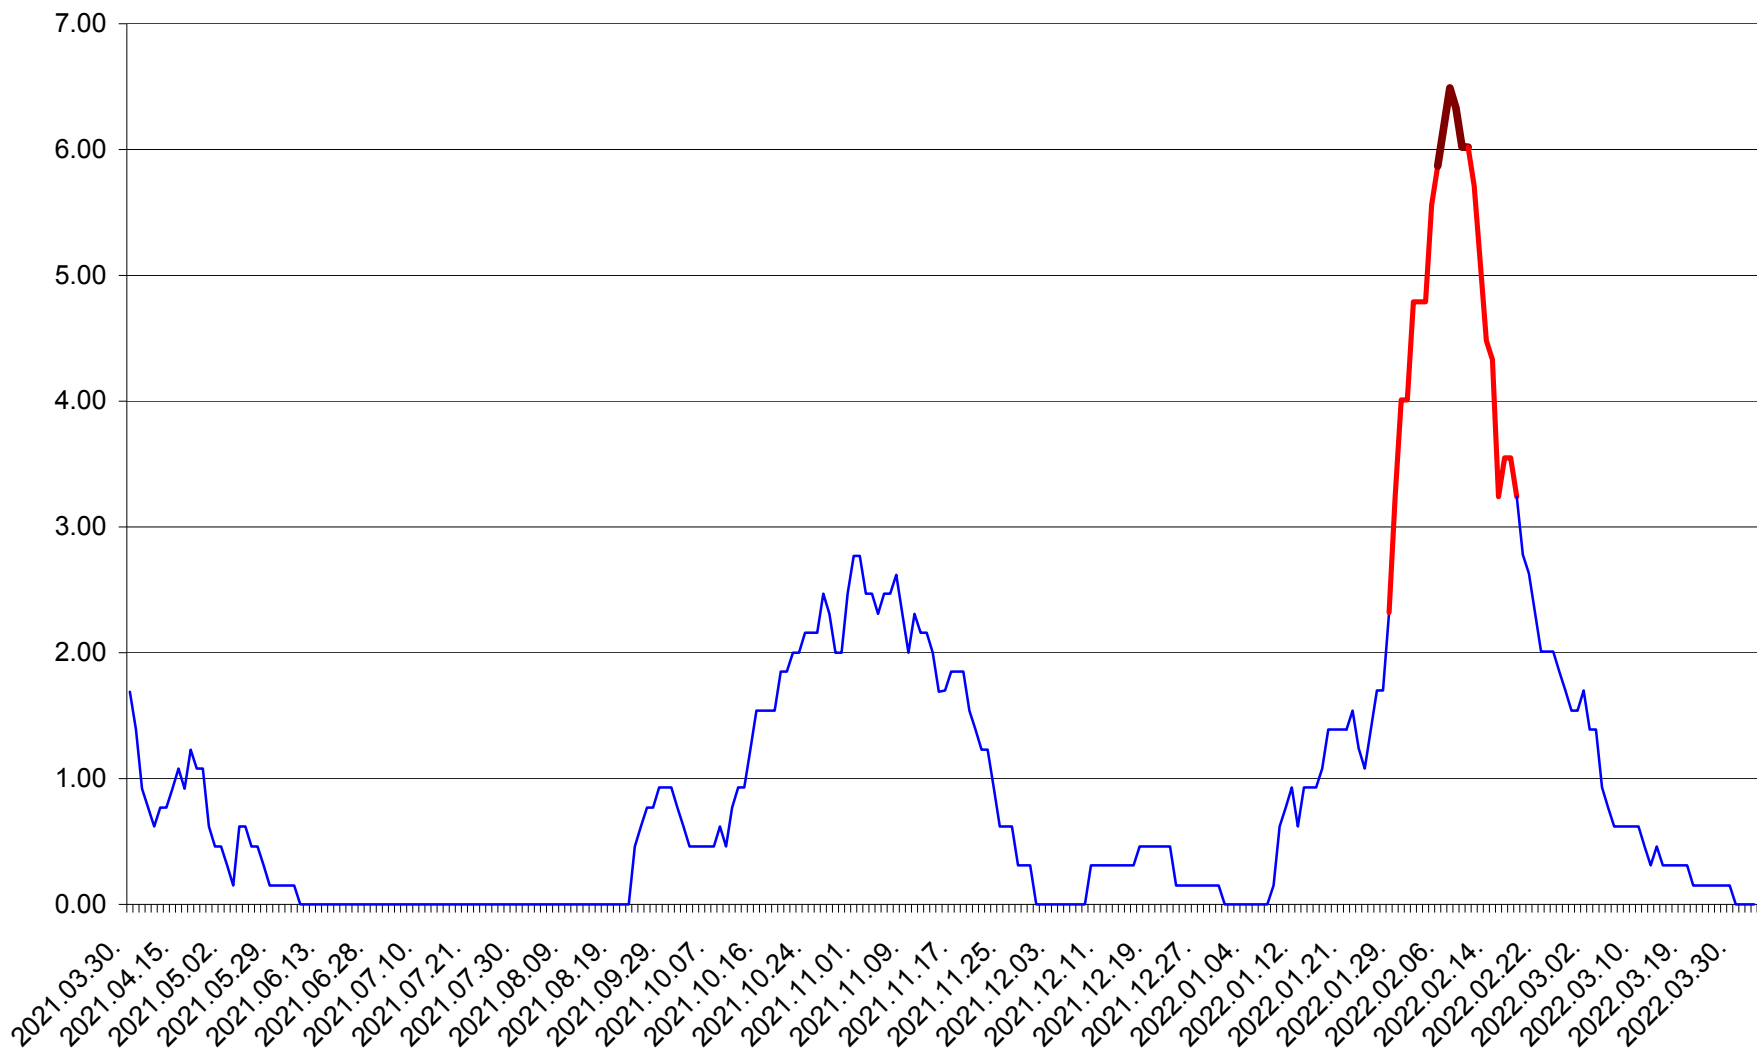

ORAȘ BĂLAN - Evolutia incidentei cumulate pe 14 zile la ‰ de locuitori  
2021.04.01. - 2022.04.02.

BILBOR - Evolutia incidentei cumulate pe 14 zile la ‰ de locuitori  
2021.04.01. - 2022.04.02.

ORAȘ BORSEC - Evolutia incidentei cumulate pe 14 zile la ‰ de locuitori  
2021.04.01. - 2022.04.02.

BRĂDEȘTI - Evolutia incidentei cumulate pe 14 zile la ‰ de locuitori  
2021.04.01. - 2022.04.02.

CĂPÂLNIȚA - Evoluția incidenței cumulate pe 14 zile la ‰ de locuitori  
2021.04.01. - 2022.04.02.

CÂRȚA - Evolutia incidentei cumulate pe 14 zile la ‰ de locuitori  
2021.04.01. - 2022.04.02.

CICEU - Evolutia incidentei cumulate pe 14 zile la ‰ de locuitori  
2021.04.01. - 2022.04.02.

CIUCSÂNGEORGIU - Evolutia incidentei cumulate pe 14 zile la ‰ de locuitori  
2021.04.01. - 2022.04.02.

CIUMANI - Evolutia incidentei cumulate pe 14 zile la ‰ de locuitori  
2021.04.01. - 2022.04.02.

CORBU - Evolutia incidentei cumulate pe 14 zile la ‰ de locuitori  
2021.04.01. - 2022.04.02.

CORUND - Evolutia incidentei cumulate pe 14 zile la ‰ de locuitori  
2021.04.01. - 2022.04.02.

COZMENI - Evolutia incidentei cumulate pe 14 zile la ‰ de locuitori  
2021.04.01. - 2022.04.02.