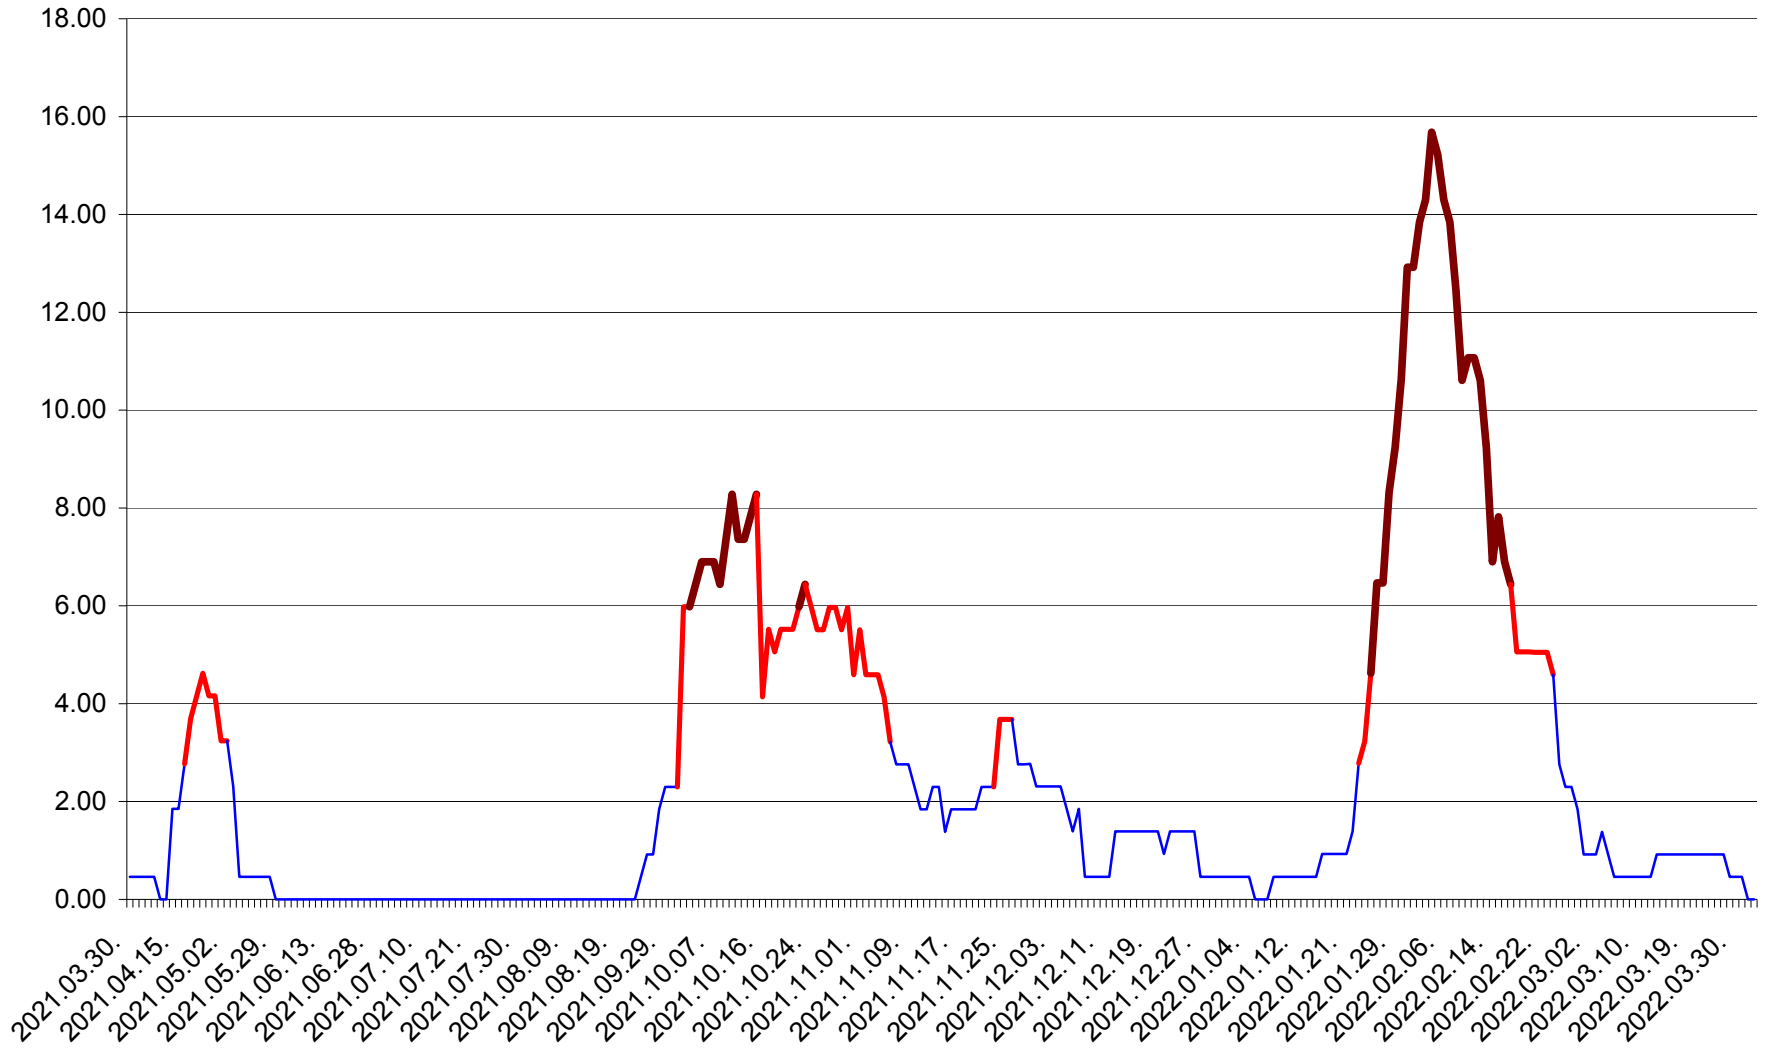

ATID - Evolutia incidentei cumulate pe 14 zile la % de locuitori  
2021.04.01. - 2022.04.02.

AVRĂMEȘTI - Evolutia incidentei cumulate pe 14 zile la ‰ de locuitori  
2021.04.01. - 2022.04.02.

ORAȘ BĂILE TUȘNAD - Evoluția incidenței cumulate pe 14 zile la ‰ de locuitori  
2021.04.01. - 2022.04.02.

ORAȘ BĂLAN - Evolutia incidentei cumulate pe 14 zile la ‰ de locuitori  
2021.04.01. - 2022.04.02.

BILBOR - Evolutia incidentei cumulate pe 14 zile la ‰ de locuitori  
2021.04.01. - 2022.04.02.

ORAȘ BORSEC - Evolutia incidentei cumulate pe 14 zile la ‰ de locuitori  
2021.04.01. - 2022.04.02.

BRĂDEȘTI - Evolutia incidentei cumulate pe 14 zile la ‰ de locuitori  
2021.04.01. - 2022.04.02.

CĂPÂLNIȚA - Evoluția incidenței cumulate pe 14 zile la ‰ de locuitori  
2021.04.01. - 2022.04.02.

CÂRȚA - Evolutia incidentei cumulate pe 14 zile la ‰ de locuitori  
2021.04.01. - 2022.04.02.

CICEU - Evolutia incidentei cumulate pe 14 zile la ‰ de locuitori  
2021.04.01. - 2022.04.02.

CIUCSÂNGEORGIU - Evolutia incidentei cumulate pe 14 zile la ‰ de locuitori  
2021.04.01. - 2022.04.02.

CIUMANI - Evolutia incidentei cumulate pe 14 zile la ‰ de locuitori  
2021.04.01. - 2022.04.02.