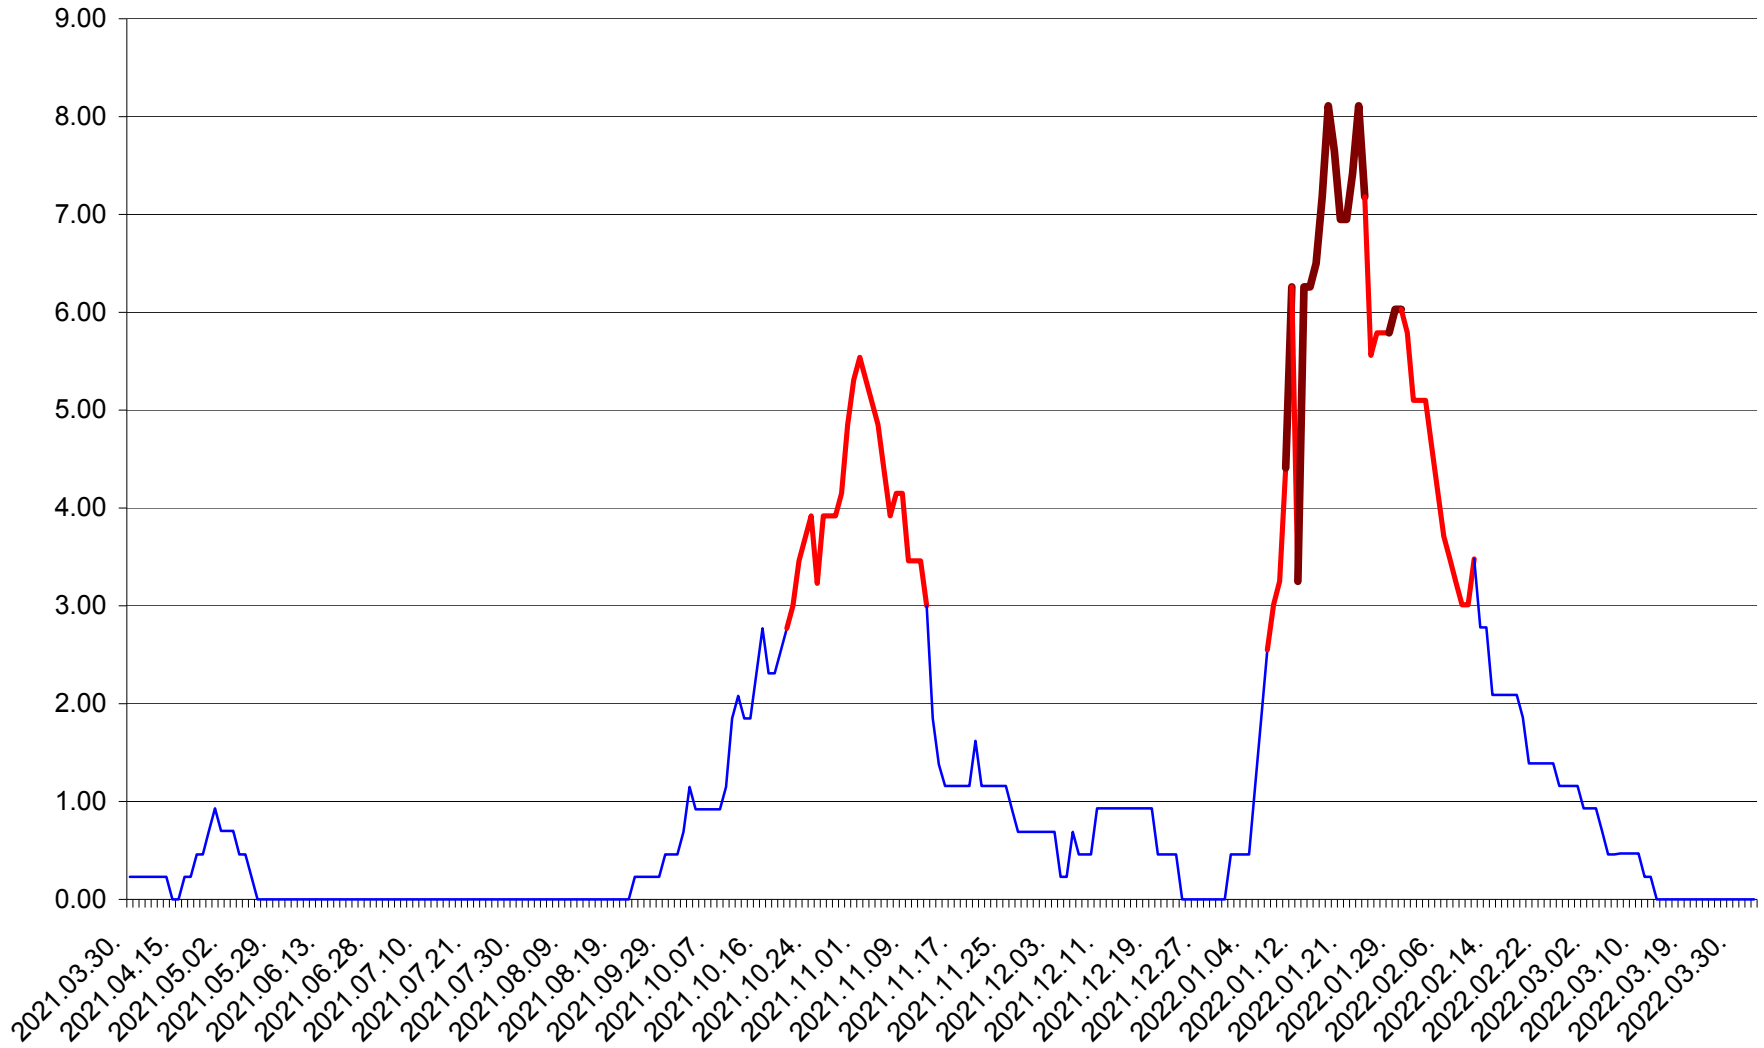

ORAȘ BĂLAN - Evolutia incidentei cumulate pe 14 zile la ‰ de locuitori  
2021.04.01. - 2022.04.02.

BILBOR - Evolutia incidentei cumulate pe 14 zile la ‰ de locuitori  
2021.04.01. - 2022.04.02.

ORAȘ BORSEC - Evolutia incidentei cumulate pe 14 zile la ‰ de locuitori  
2021.04.01. - 2022.04.02.

BRĂDEȘTI - Evolutia incidentei cumulate pe 14 zile la ‰ de locuitori  
2021.04.01. - 2022.04.02.

CĂPÂLNIȚA - Evoluția incidenței cumulate pe 14 zile la ‰ de locuitori  
2021.04.01. - 2022.04.02.

CÂRȚA - Evolutia incidentei cumulate pe 14 zile la ‰ de locuitori  
2021.04.01. - 2022.04.02.

CICEU - Evolutia incidentei cumulate pe 14 zile la ‰ de locuitori  
2021.04.01. - 2022.04.02.

CIUCSÂNGEORGIU - Evolutia incidentei cumulate pe 14 zile la ‰ de locuitori  
2021.04.01. - 2022.04.02.

CIUMANI - Evolutia incidentei cumulate pe 14 zile la ‰ de locuitori  
2021.04.01. - 2022.04.02.

CORBU - Evolutia incidentei cumulate pe 14 zile la ‰ de locuitori  
2021.04.01. - 2022.04.02.

CORUND - Evolutia incidentei cumulate pe 14 zile la ‰ de locuitori  
2021.04.01. - 2022.04.02.

COZMENI - Evolutia incidentei cumulate pe 14 zile la ‰ de locuitori  
2021.04.01. - 2022.04.02.