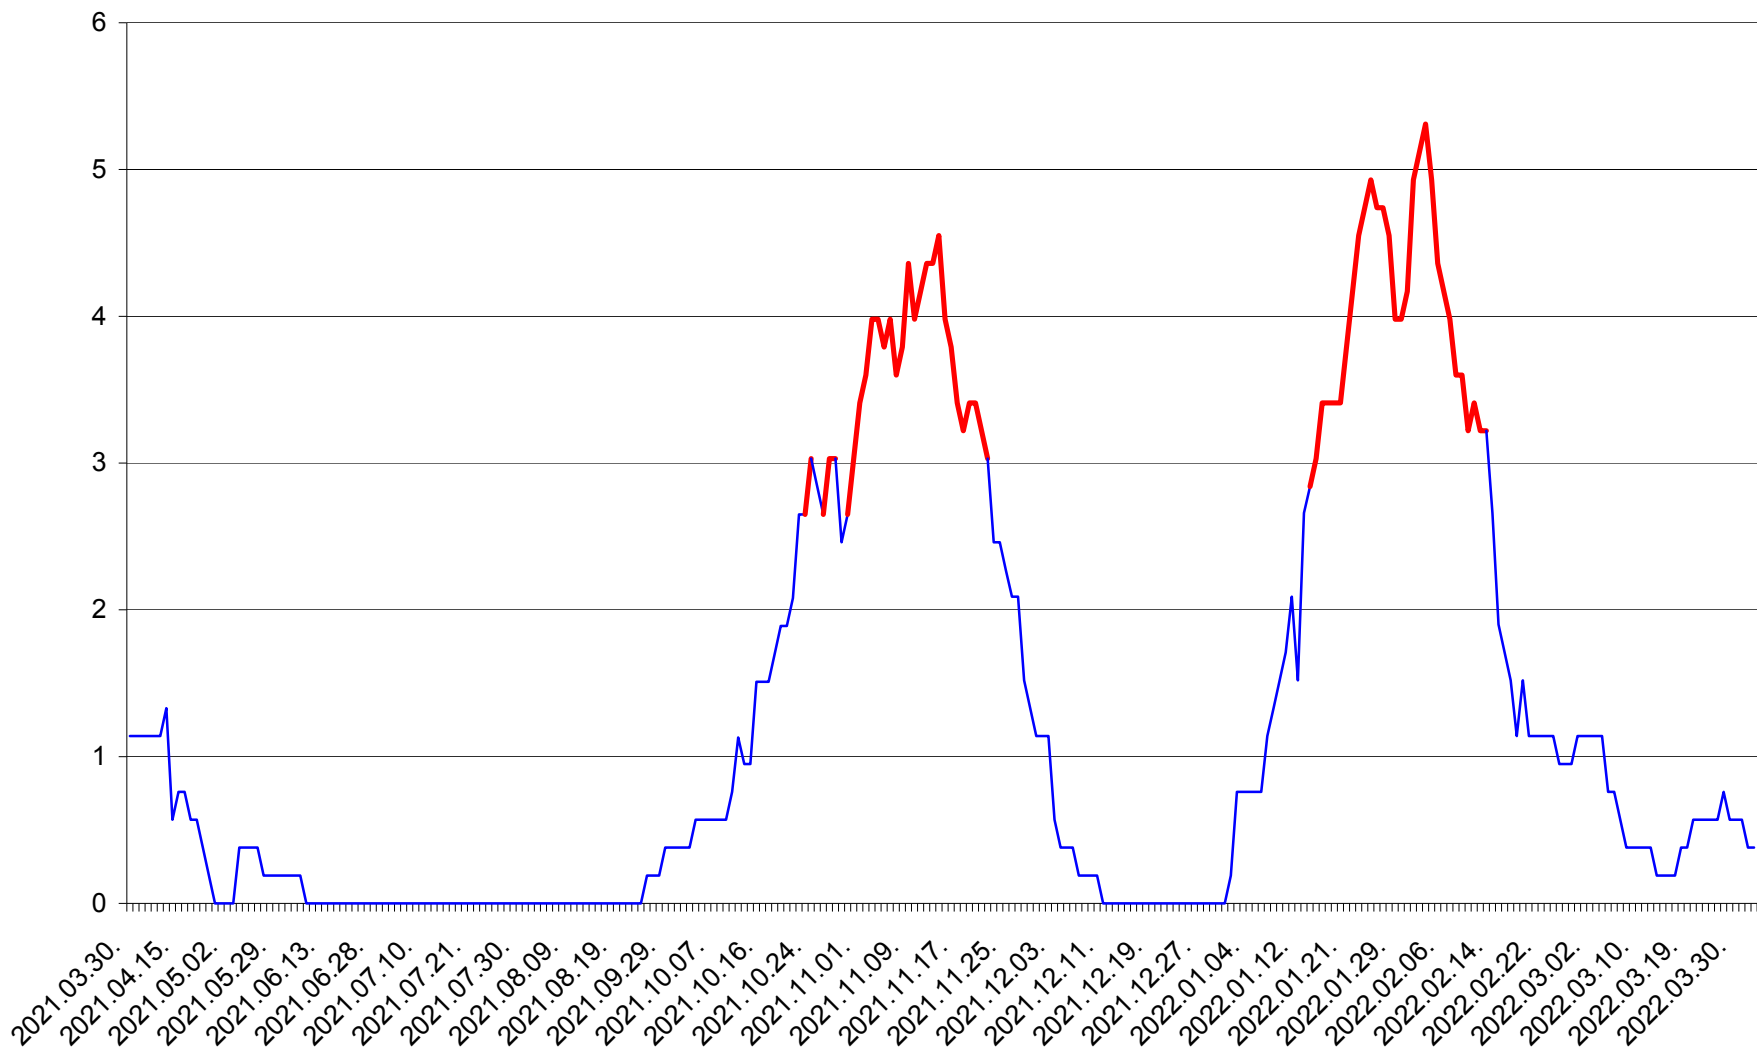

SICULENI - Evolutia incidentei cumulate pe 14 zile la ‰ de locuitori  
2021.04.01. - 2022.04.02.

ȘIMONEȘTI - Evolutia incidentei cumulate pe 14 zile la ‰ de locuitori  
2021.04.01. - 2022.04.02.

SUBCETATE - Evolutia incidentei cumulate pe 14 zile la ‰ de locuitori  
2021.04.01. - 2022.04.02.

SUSENI - Evolutia incidentei cumulate pe 14 zile la ‰ de locuitori  
2021.04.01. - 2022.04.02.

TOMEȘTI - Evolutia incidentei cumulate pe 14 zile la ‰ de locuitori  
2021.04.01. - 2022.04.02.

MUNICIPIUL TOPLIȚA - Evolutia incidentei cumulate pe 14 zile la ‰ de locuitori  
2021.04.01. - 2022.04.02.