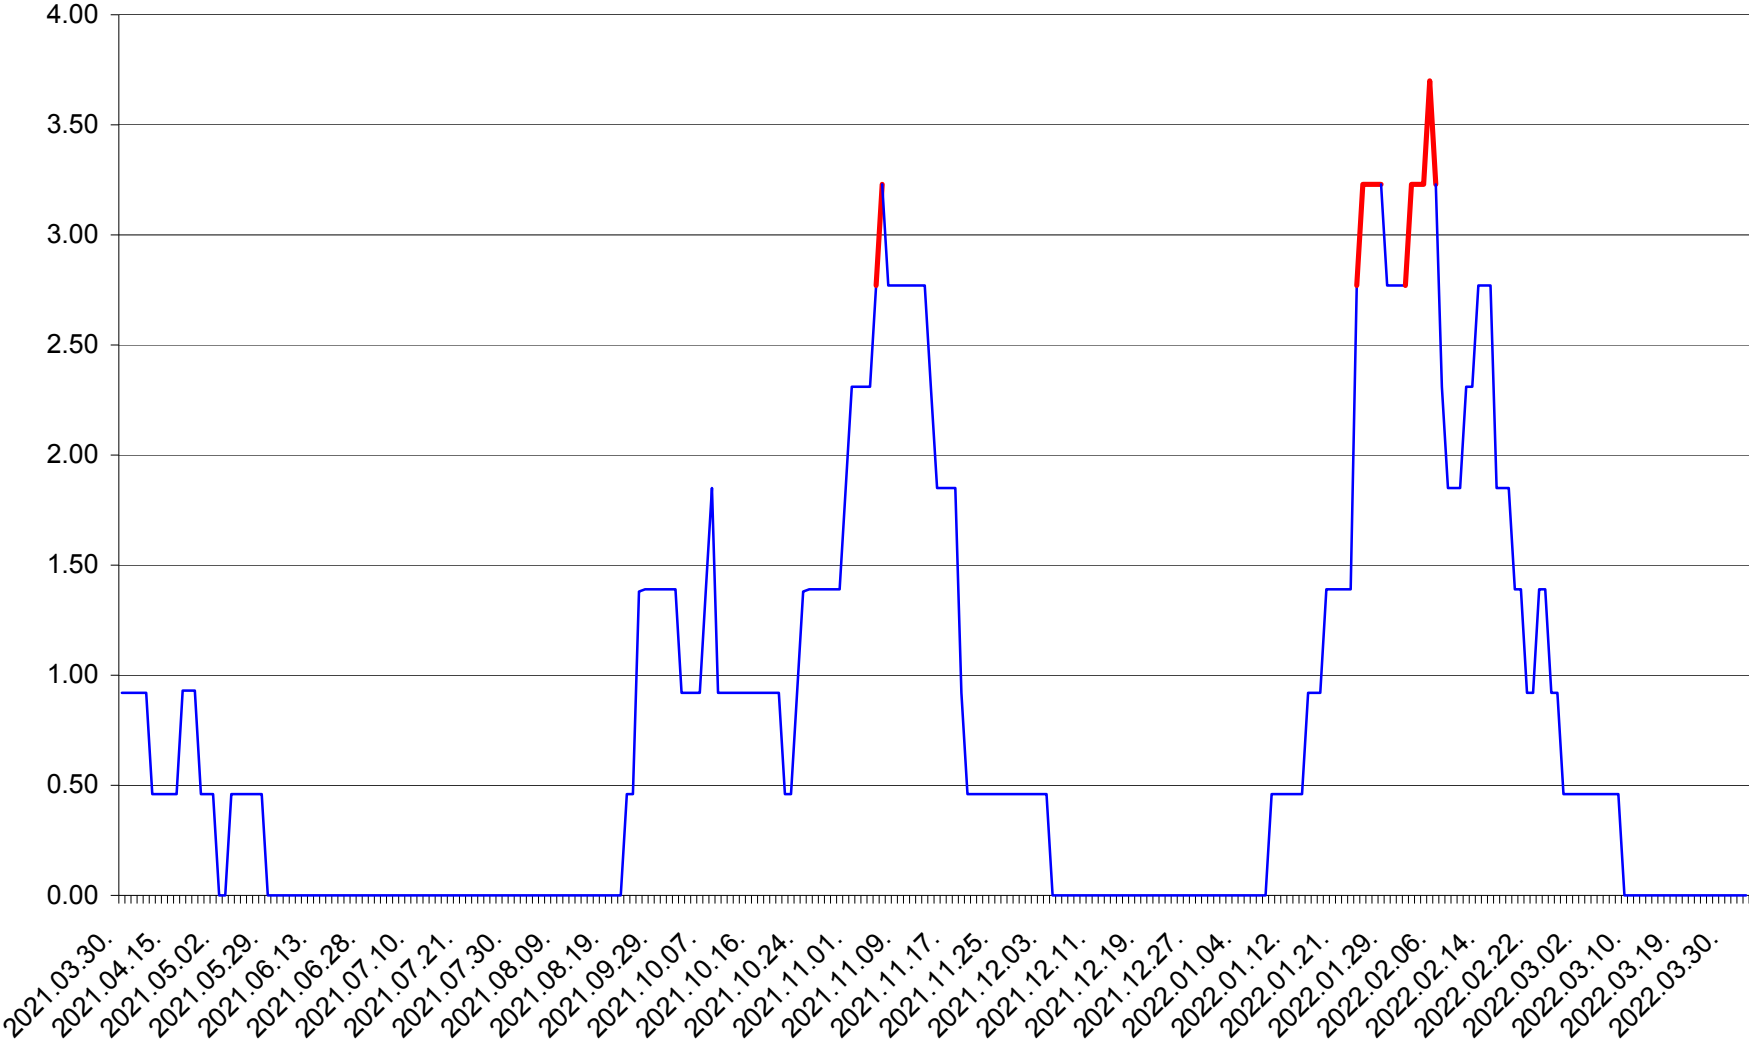

ATID - Evolutia incidentei cumulate pe 14 zile la % de locuitori  
2021.04.01. - 2022.04.02.

AVRĂMEȘTI - Evolutia incidentei cumulate pe 14 zile la ‰ de locuitori  
2021.04.01. - 2022.04.02.

ORAȘ BĂILE TUȘNAD - Evoluția incidenței cumulate pe 14 zile la ‰ de locuitori  
2021.04.01. - 2022.04.02.

ORAȘ BĂLAN - Evolutia incidentei cumulate pe 14 zile la ‰ de locuitori  
2021.04.01. - 2022.04.02.

BILBOR - Evolutia incidentei cumulate pe 14 zile la ‰ de locuitori  
2021.04.01. - 2022.04.02.

ORAȘ BORSEC - Evolutia incidentei cumulate pe 14 zile la ‰ de locuitori  
2021.04.01. - 2022.04.02.

BRĂDEȘTI - Evolutia incidentei cumulate pe 14 zile la ‰ de locuitori  
2021.04.01. - 2022.04.02.

CĂPÂLNIȚA - Evoluția incidenței cumulate pe 14 zile la ‰ de locuitori  
2021.04.01. - 2022.04.02.

CÂRȚA - Evolutia incidentei cumulate pe 14 zile la ‰ de locuitori  
2021.04.01. - 2022.04.02.

CICEU - Evolutia incidentei cumulate pe 14 zile la ‰ de locuitori  
2021.04.01. - 2022.04.02.

CIUCSÂNGEORGIU - Evolutia incidentei cumulate pe 14 zile la ‰ de locuitori  
2021.04.01. - 2022.04.02.

CIUMANI - Evolutia incidentei cumulate pe 14 zile la ‰ de locuitori  
2021.04.01. - 2022.04.02.