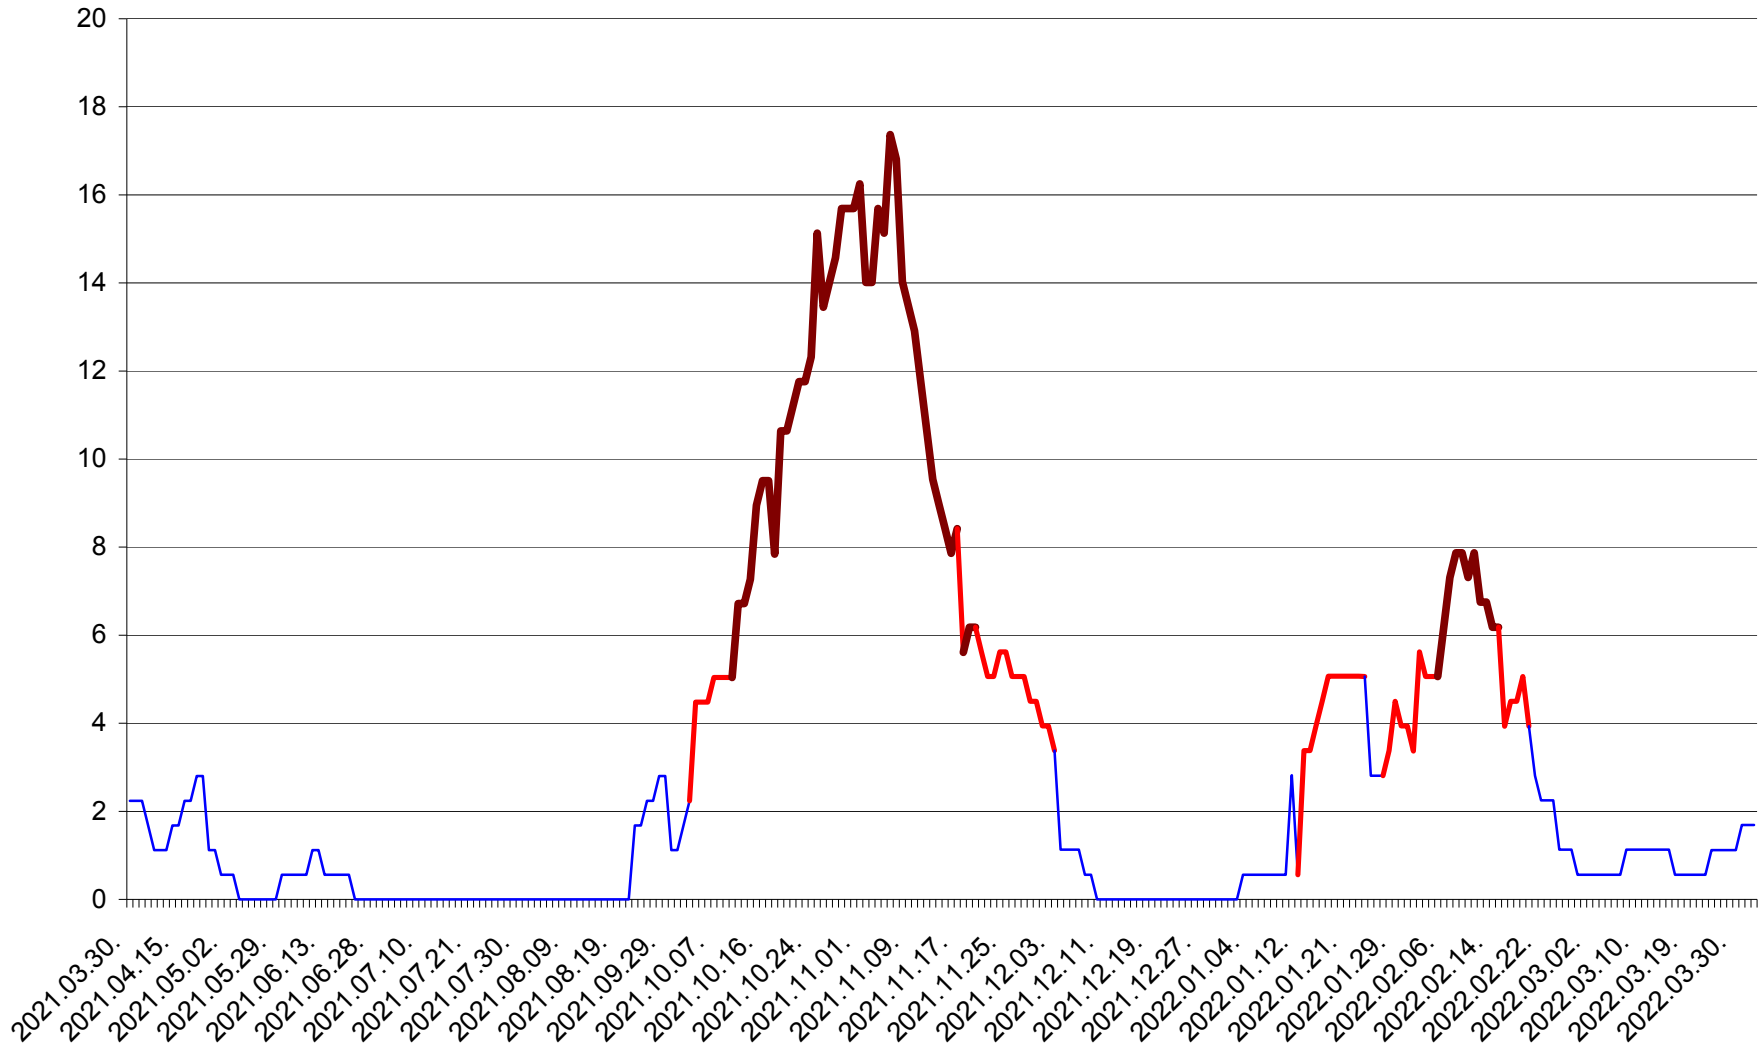

SICULENI - Evolutia incidentei cumulate pe 14 zile la ‰ de locuitori  
2021.04.01. - 2022.04.02.

ȘIMONEȘTI - Evolutia incidentei cumulate pe 14 zile la ‰ de locuitori  
2021.04.01. - 2022.04.02.

SUBCETATE - Evolutia incidentei cumulate pe 14 zile la ‰ de locuitori  
2021.04.01. - 2022.04.02.

SUSENI - Evolutia incidentei cumulate pe 14 zile la ‰ de locuitori  
2021.04.01. - 2022.04.02.

TOMEȘTI - Evolutia incidentei cumulate pe 14 zile la ‰ de locuitori  
2021.04.01. - 2022.04.02.

MUNICIPIUL TOPLIȚA - Evolutia incidentei cumulate pe 14 zile la ‰ de locuitori  
2021.04.01. - 2022.04.02.