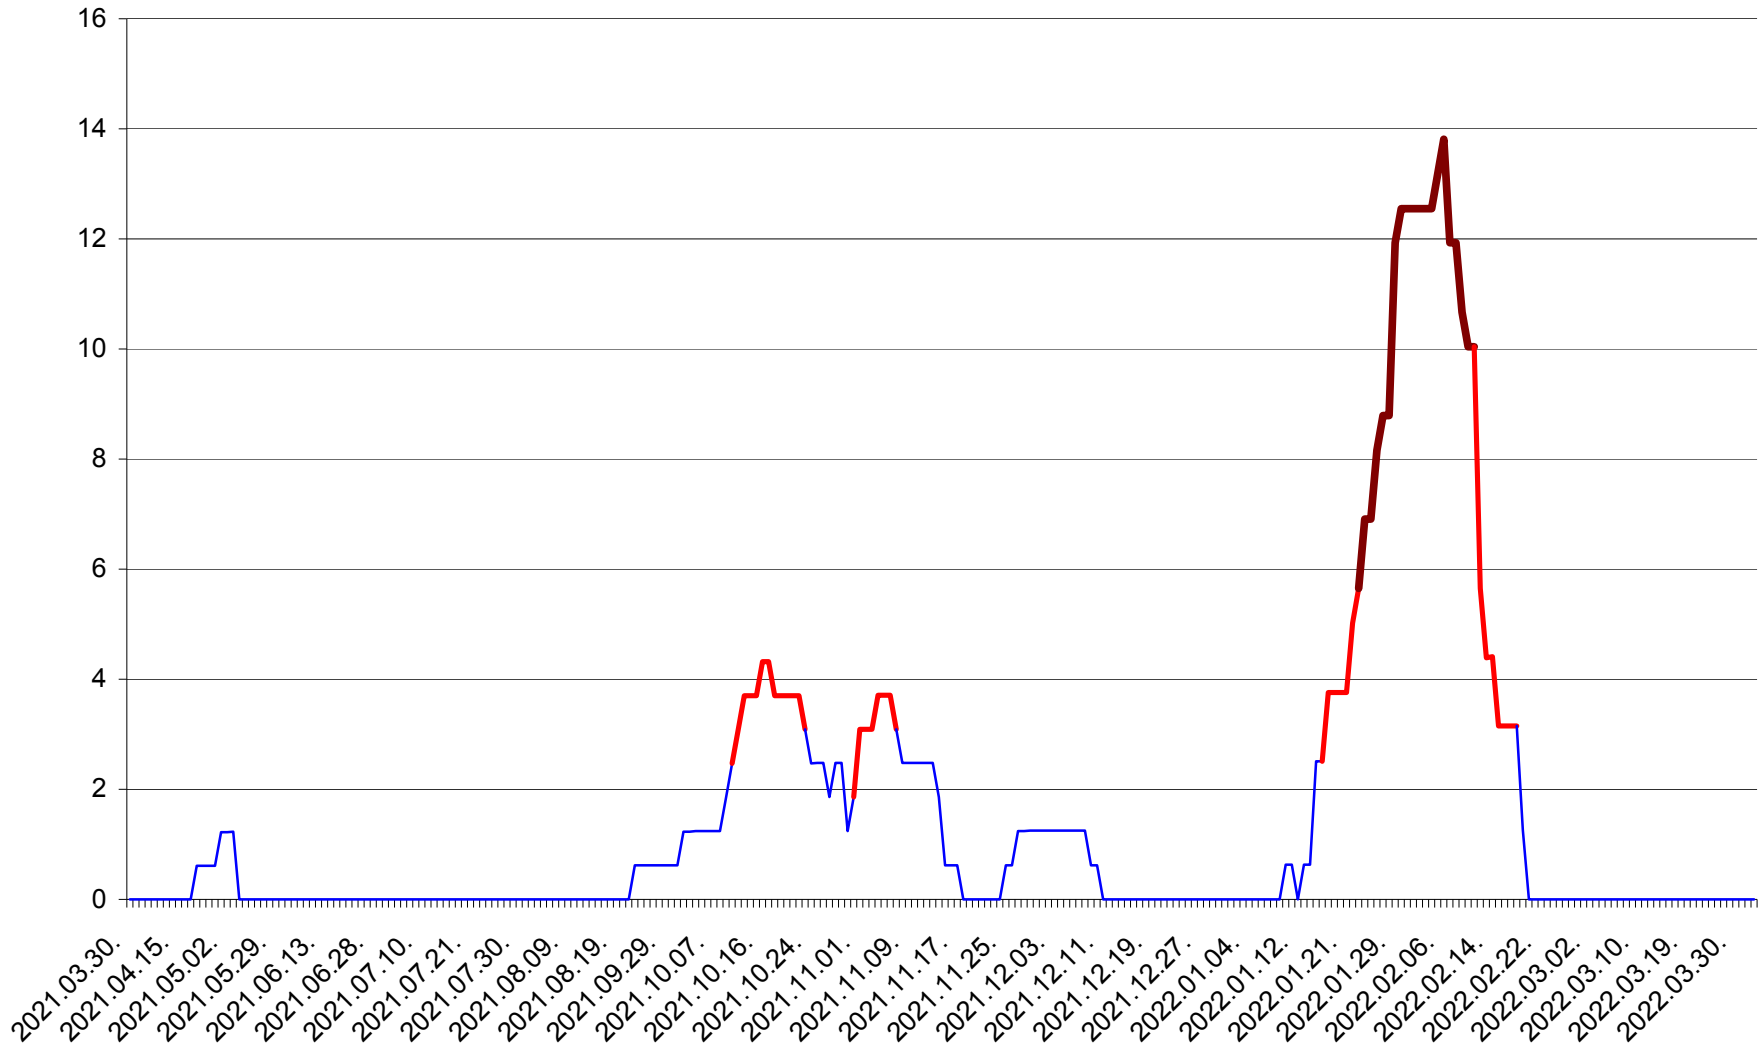

PLĂIEȘII DE JOS - Evolutia incidentei cumulate pe 14 zile la ‰ de locuitori  
2021.04.01. - 2022.04.02.

PORUMBENI - Evolutia incidentei cumulate pe 14 zile la ‰ de locuitori  
2021.04.01. - 2022.04.02.

PRAID - Evolutia incidentei cumulate pe 14 zile la ‰ de locuitori  
2021.04.01. - 2022.04.02.

RACU - Evolutia incidentei cumulate pe 14 zile la ‰ de locuitori  
2021.04.01. - 2022.04.02.

REMETEA - Evolutia incidentei cumulate pe 14 zile la ‰ de locuitori  
2021.04.01. - 2022.04.02.