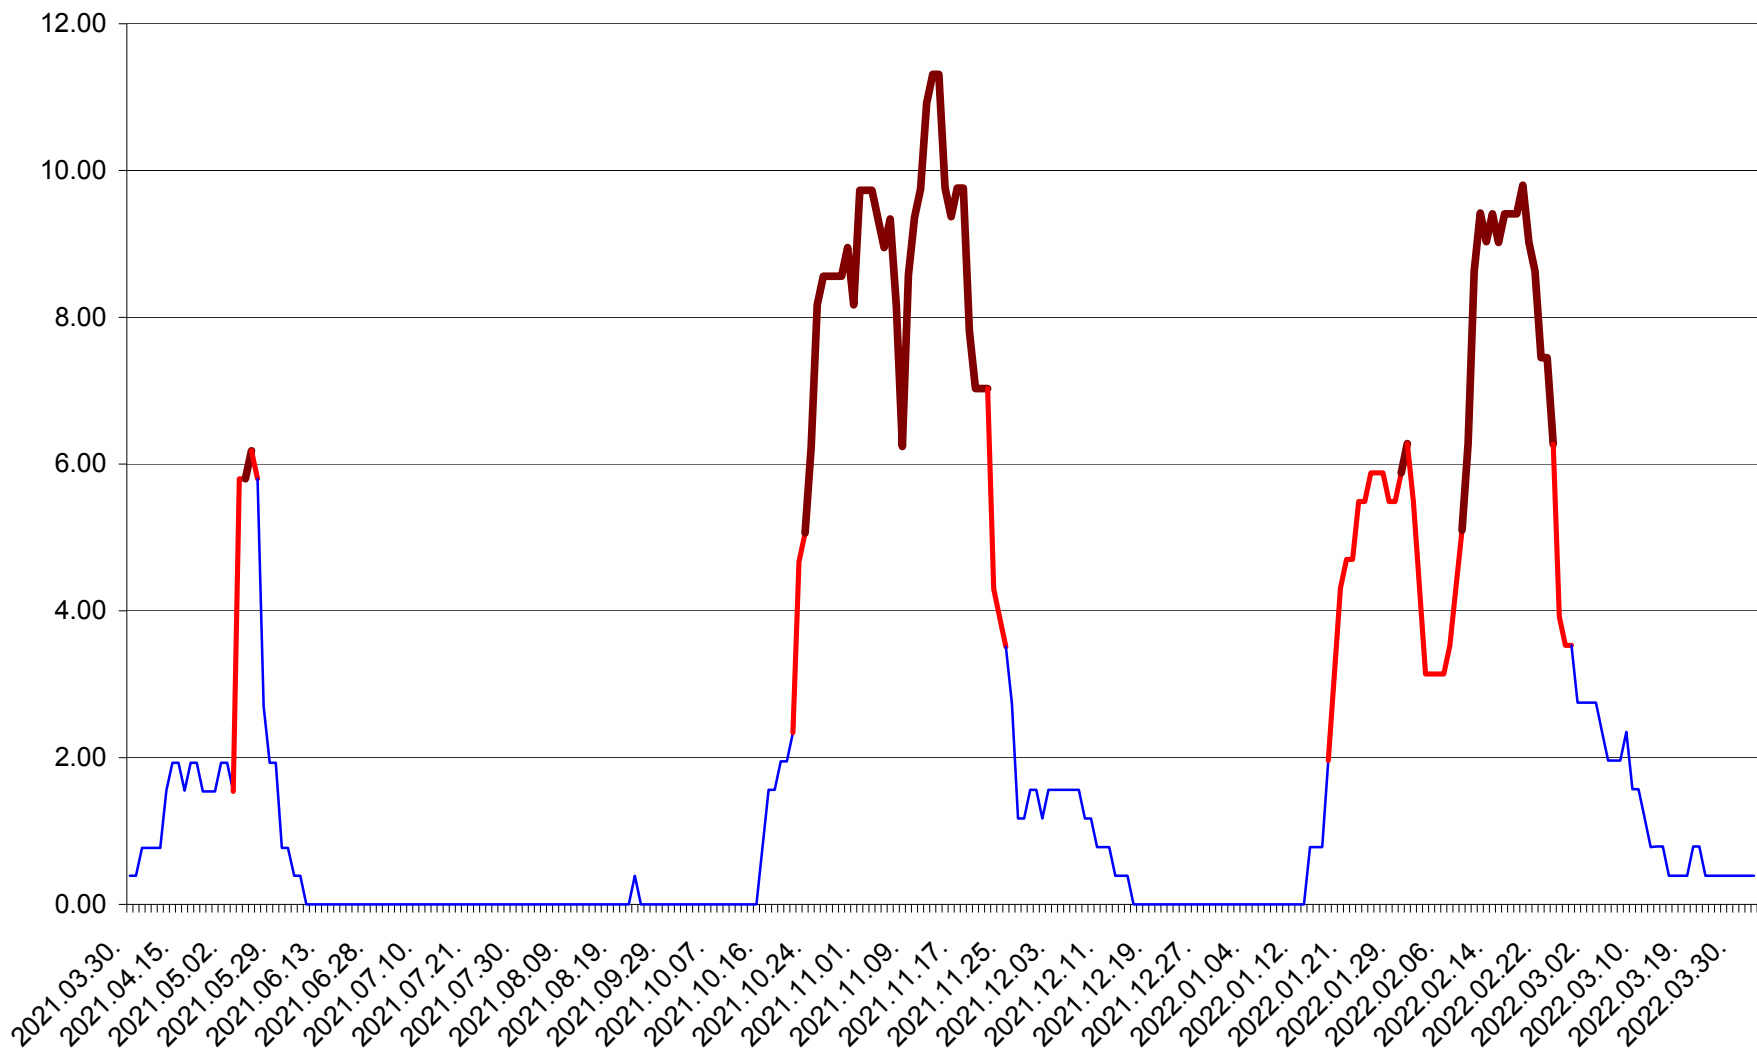

ATID - Evolutia incidentei cumulate pe 14 zile la % de locuitori  
2021.04.01. - 2022.04.02.

AVRĂMEȘTI - Evolutia incidentei cumulate pe 14 zile la ‰ de locuitori  
2021.04.01. - 2022.04.02.

ORAȘ BĂILE TUȘNAD - Evoluția incidenței cumulate pe 14 zile la ‰ de locuitori  
2021.04.01. - 2022.04.02.

ORAȘ BĂLAN - Evolutia incidentei cumulate pe 14 zile la ‰ de locuitori  
2021.04.01. - 2022.04.02.

BILBOR - Evolutia incidentei cumulate pe 14 zile la ‰ de locuitori  
2021.04.01. - 2022.04.02.

ORAȘ BORSEC - Evolutia incidentei cumulate pe 14 zile la ‰ de locuitori  
2021.04.01. - 2022.04.02.

BRĂDEȘTI - Evolutia incidentei cumulate pe 14 zile la ‰ de locuitori  
2021.04.01. - 2022.04.02.

CĂPÂLNIȚA - Evoluția incidenței cumulate pe 14 zile la ‰ de locuitori  
2021.04.01. - 2022.04.02.

CÂRȚA - Evolutia incidentei cumulate pe 14 zile la ‰ de locuitori  
2021.04.01. - 2022.04.02.