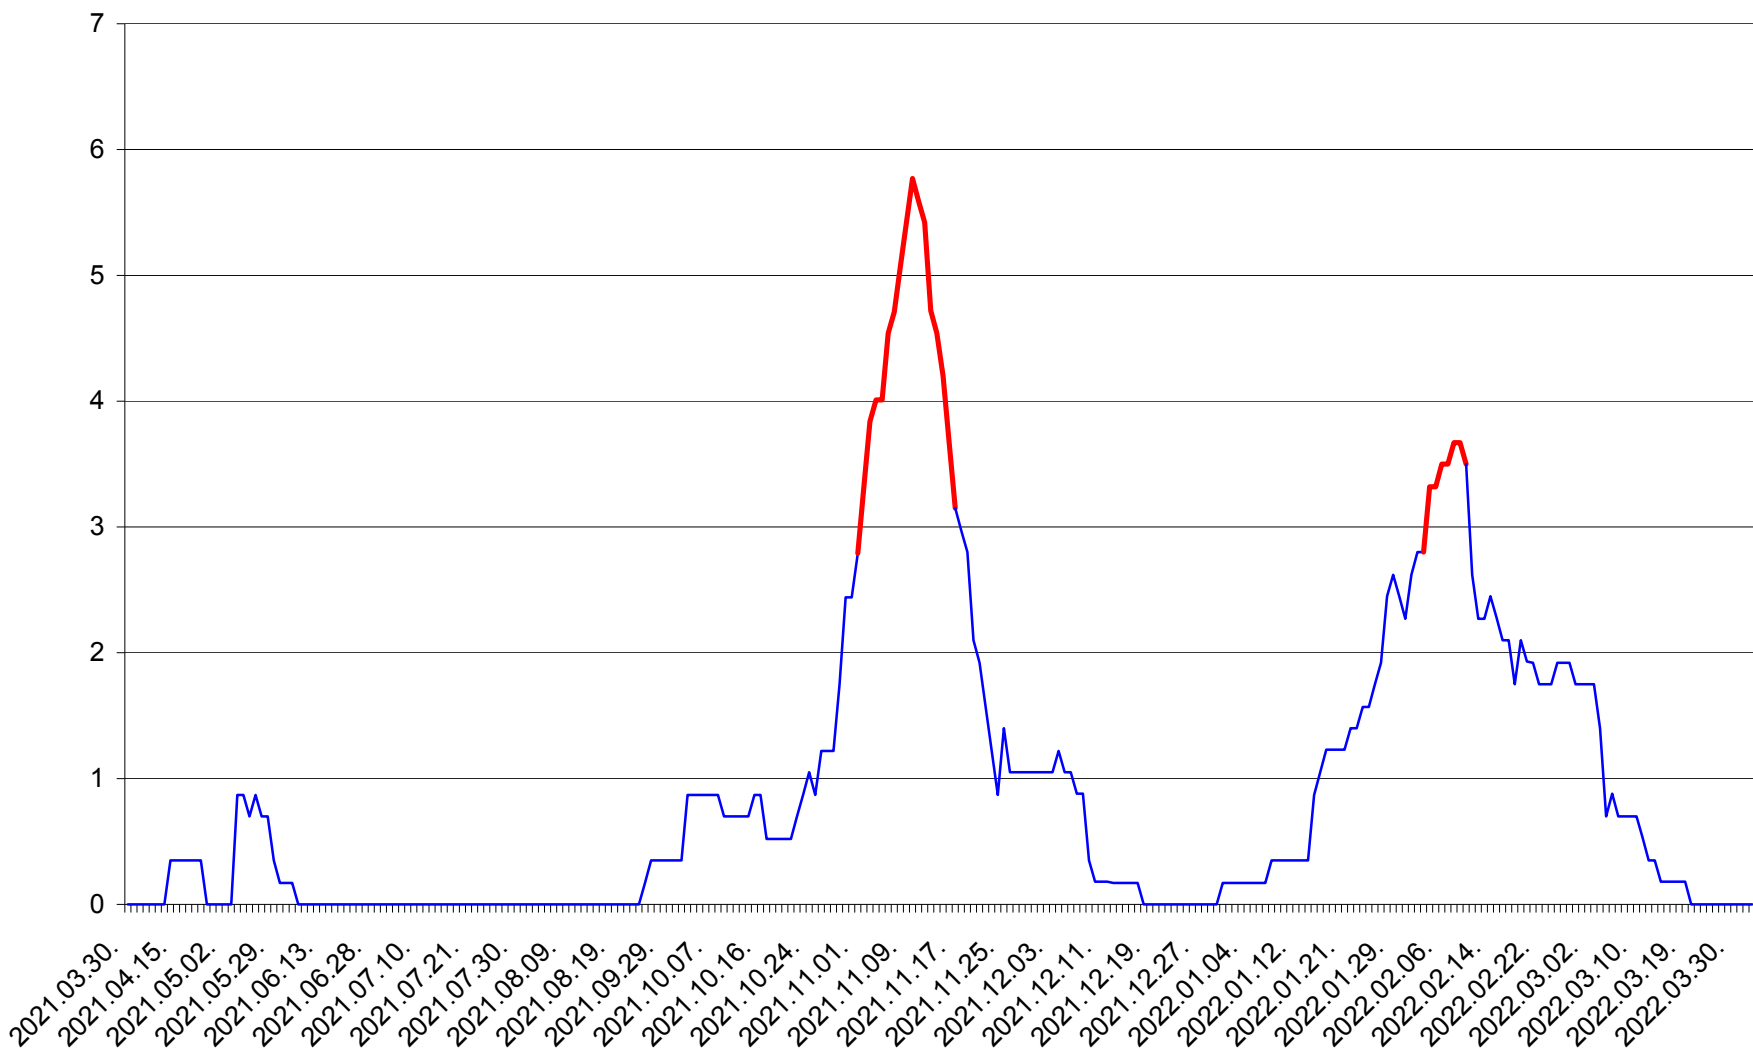

ORAȘ BĂLAN - Evolutia incidentei cumulate pe 14 zile la ‰ de locuitori  
2021.04.01. - 2022.04.02.

BILBOR - Evolutia incidentei cumulate pe 14 zile la ‰ de locuitori  
2021.04.01. - 2022.04.02.

ORAȘ BORSEC - Evolutia incidentei cumulate pe 14 zile la ‰ de locuitori  
2021.04.01. - 2022.04.02.

CORBU - Evolutia incidentei cumulate pe 14 zile la ‰ de locuitori  
2021.04.01. - 2022.04.02.

CORUND - Evolutia incidentei cumulate pe 14 zile la ‰ de locuitori  
2021.04.01. - 2022.04.02.

COZMENI - Evolutia incidentei cumulate pe 14 zile la ‰ de locuitori  
2021.04.01. - 2022.04.02.

ORAȘ CRISTURU SECUIESC - Evolutia incidentei cumulate pe 14 zile la ‰ de locuitori  
2021.04.01. - 2022.04.02.

DĂNEȘTI - Evolutia incidentei cumulate pe 14 zile la ‰ de locuitori  
2021.04.01. - 2022.04.02.

DÂRJIU - Evolutia incidentei cumulate pe 14 zile la ‰ de locuitori  
2021.04.01. - 2022.04.02.

DEALU - Evolutia incidentei cumulate pe 14 zile la ‰ de locuitori  
2021.04.01. - 2022.04.02.

DITRĂU - Evolutia incidentei cumulate pe 14 zile la ‰ de locuitori  
2021.04.01. - 2022.04.02.