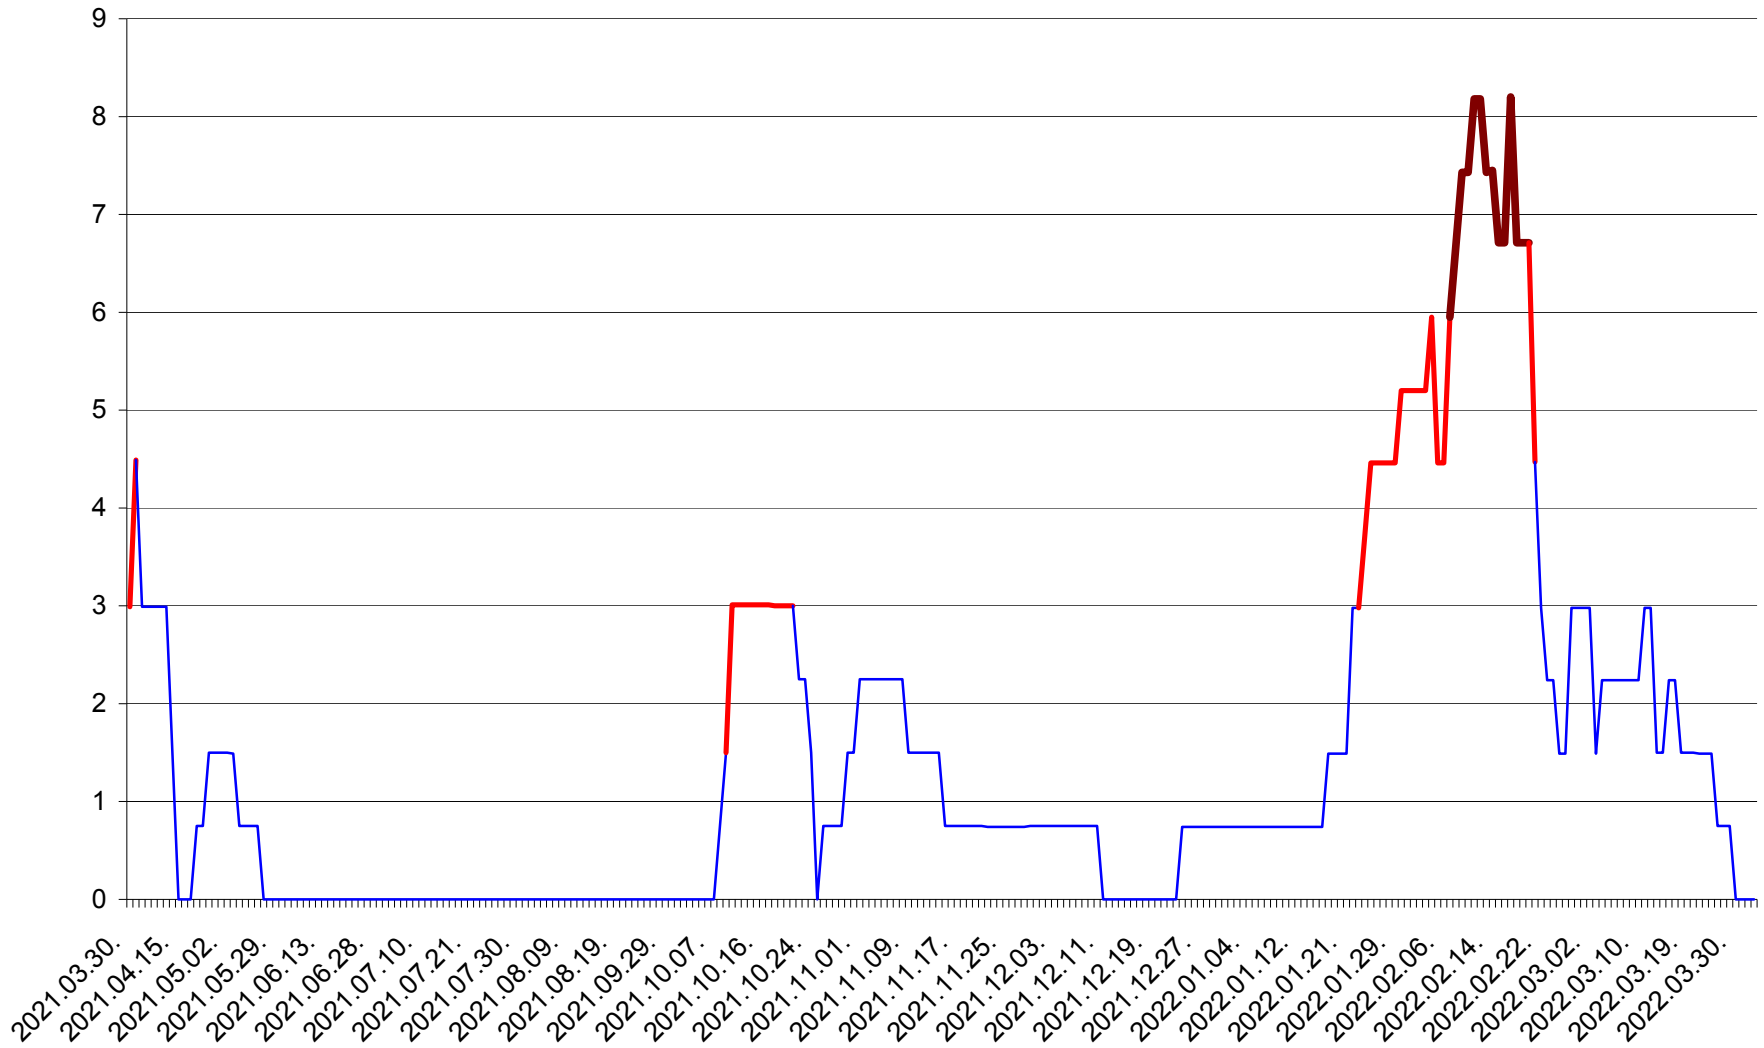

LĂZAREA - Evolutia incidentei cumulate pe 14 zile la % de locuitori  
2021.04.01. - 2022.04.02.

LELICENI - Evolutia incidentei cumulate pe 14 zile la ‰ de locuitori  
2021.04.01. - 2022.04.02.

LUETA - Evolutia incidentei cumulate pe 14 zile la ‰ de locuitori  
2021.04.01. - 2022.04.02.

LUNCA DE JOS - Evolutia incidentei cumulate pe 14 zile la ‰ de locuitori  
2021.04.01. - 2022.04.02.

LUNCA DE SUS - Evolutia incidentei cumulate pe 14 zile la ‰ de locuitori  
2021.04.01. - 2022.04.02.

LUPENI - Evolutia incidentei cumulate pe 14 zile la ‰ de locuitori  
2021.04.01. - 2022.04.02.

MĂDĂRAȘ - Evolutia incidentei cumulate pe 14 zile la ‰ de locuitori  
2021.04.01. - 2022.04.02.

MĂRTINIȘ - Evolutia incidentei cumulate pe 14 zile la ‰ de locuitori  
2021.04.01. - 2022.04.02.

MEREȘTI - Evolutia incidentei cumulate pe 14 zile la ‰ de locuitori  
2021.04.01. - 2022.04.02.

MUNICIPIUL MIERCUREA-CIUC - Evolutia incidentei cumulate pe 14 zile la ‰ de locuitori  
2021.04.01. - 2022.04.02.