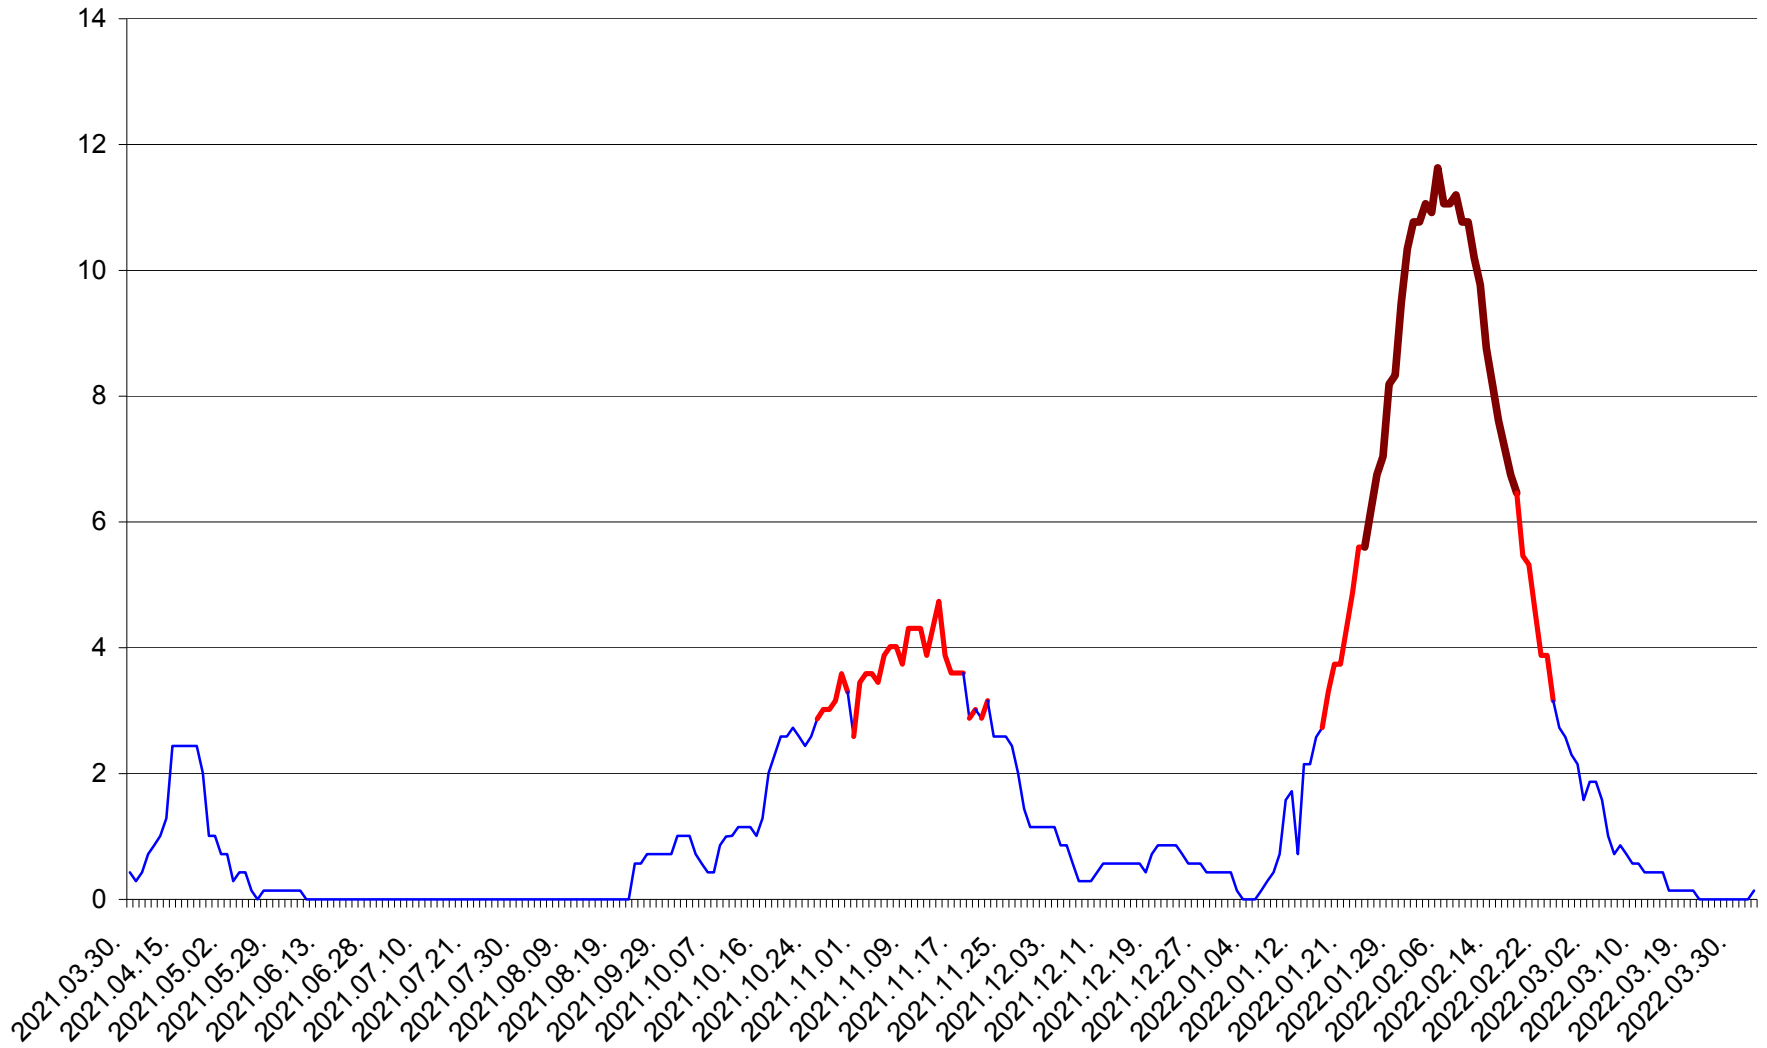

RACU - Evolutia incidentei cumulate pe 14 zile la ‰ de locuitori
2021.04.01. - 2022.04.02.