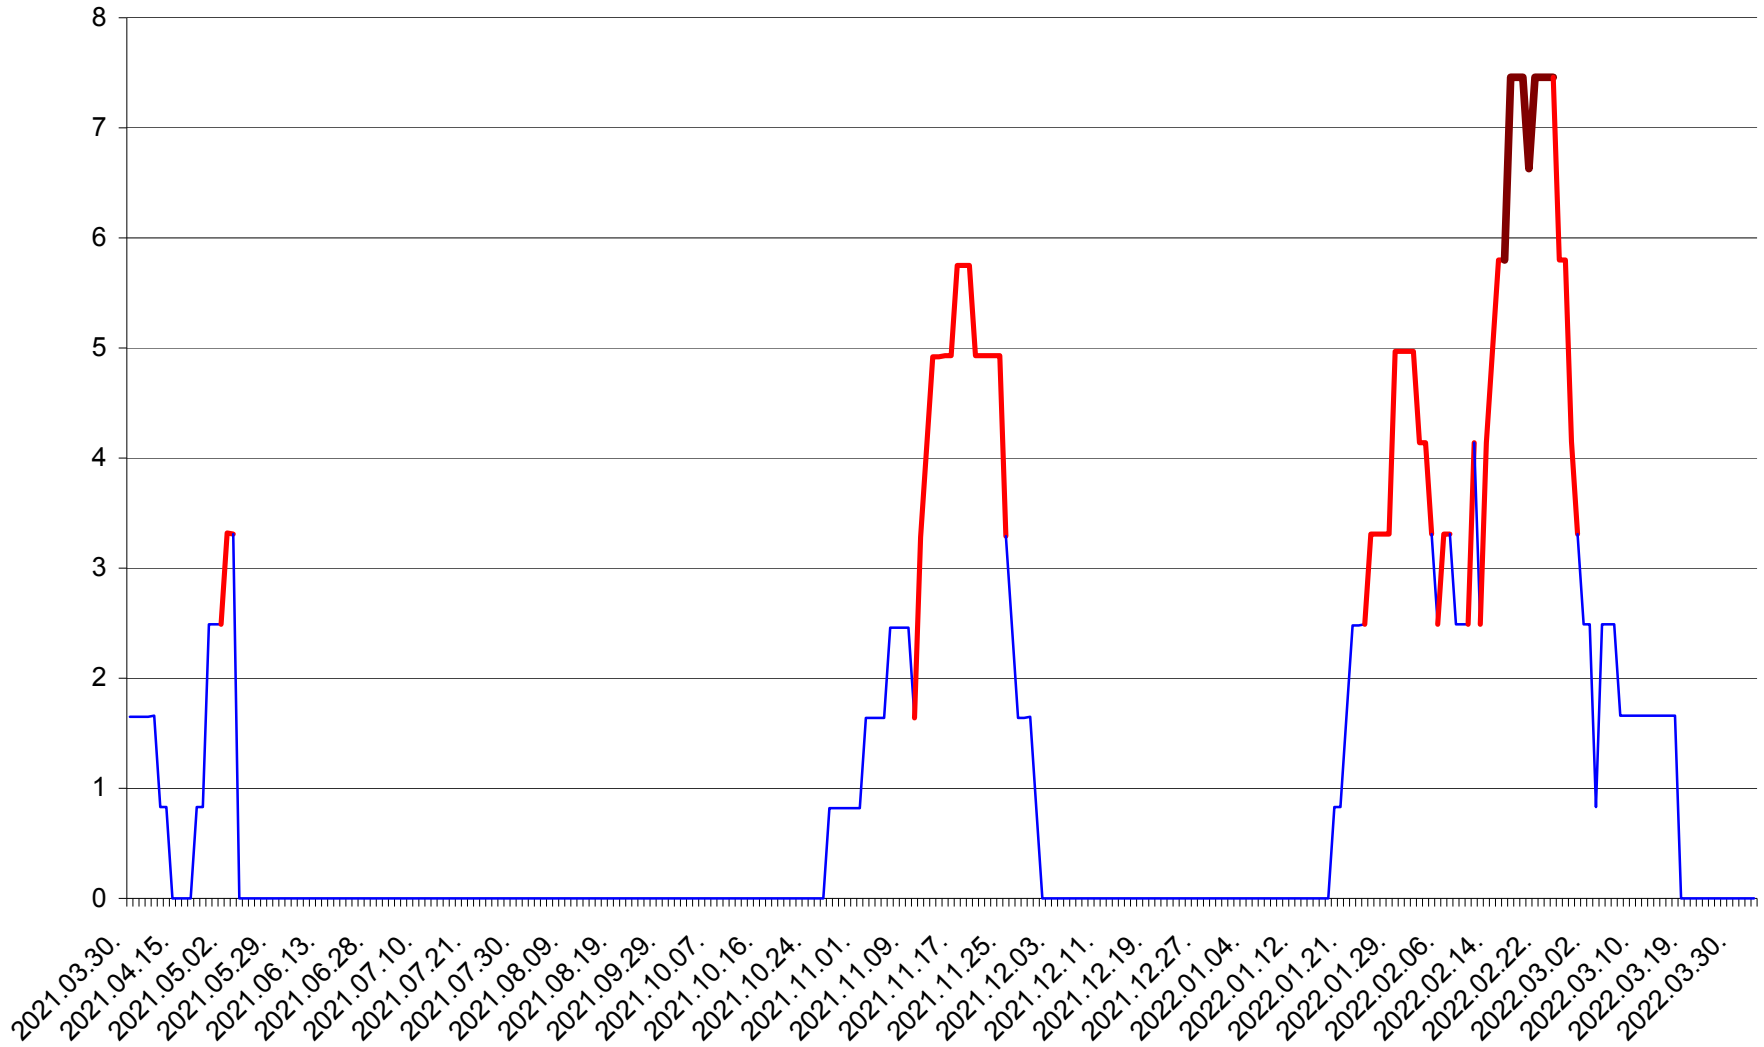

PRAID - Evolutia incidentei cumulate pe 14 zile la ‰ de locuitori  
2021.04.01. - 2022.04.02.

RACU - Evolutia incidentei cumulate pe 14 zile la ‰ de locuitori  
2021.04.01. - 2022.04.02.

REMETEA - Evolutia incidentei cumulate pe 14 zile la ‰ de locuitori  
2021.04.01. - 2022.04.02.

SĂCEL - Evolutia incidentei cumulate pe 14 zile la ‰ de locuitori  
2021.04.01. - 2022.04.02.

SÂNCRĂIENI - Evolutia incidentei cumulate pe 14 zile la ‰ de locuitori  
2021.04.01. - 2022.04.02.

SÂNDOMINIC - Evolutia incidentei cumulate pe 14 zile la ‰ de locuitori  
2021.04.01. - 2022.04.02.