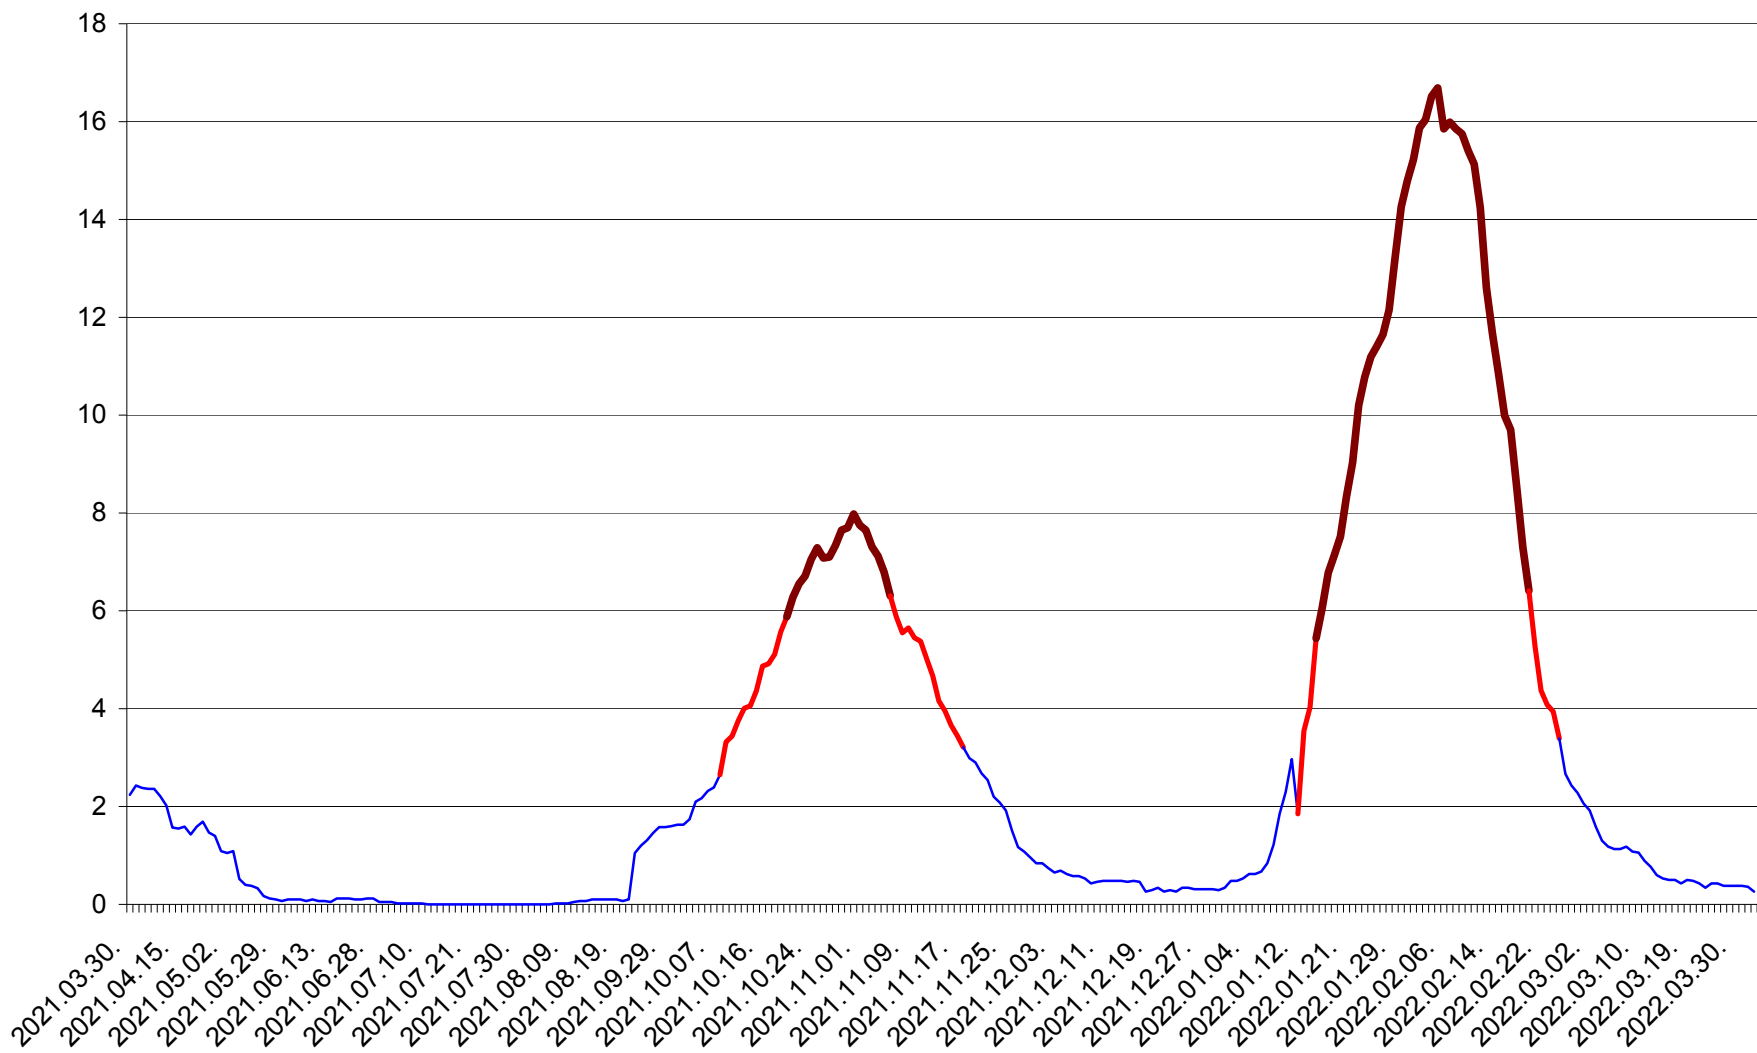

LĂZAREA - Evolutia incidentei cumulate pe 14 zile la % de locuitori  
2021.04.01. - 2022.04.02.

LELICENI - Evolutia incidentei cumulate pe 14 zile la ‰ de locuitori  
2021.04.01. - 2022.04.02.

LUETA - Evolutia incidentei cumulate pe 14 zile la ‰ de locuitori  
2021.04.01. - 2022.04.02.

LUNCA DE JOS - Evolutia incidentei cumulate pe 14 zile la ‰ de locuitori  
2021.04.01. - 2022.04.02.

LUNCA DE SUS - Evolutia incidentei cumulate pe 14 zile la ‰ de locuitori  
2021.04.01. - 2022.04.02.

LUPENI - Evolutia incidentei cumulate pe 14 zile la ‰ de locuitori  
2021.04.01. - 2022.04.02.

MĂDĂRAȘ - Evolutia incidentei cumulate pe 14 zile la ‰ de locuitori  
2021.04.01. - 2022.04.02.

MĂRTINIȘ - Evolutia incidentei cumulate pe 14 zile la ‰ de locuitori  
2021.04.01. - 2022.04.02.

MEREȘTI - Evolutia incidentei cumulate pe 14 zile la ‰ de locuitori  
2021.04.01. - 2022.04.02.

MUNICIPIUL MIERCUREA-CIUC - Evolutia incidentei cumulate pe 14 zile la ‰ de locuitori  
2021.04.01. - 2022.04.02.