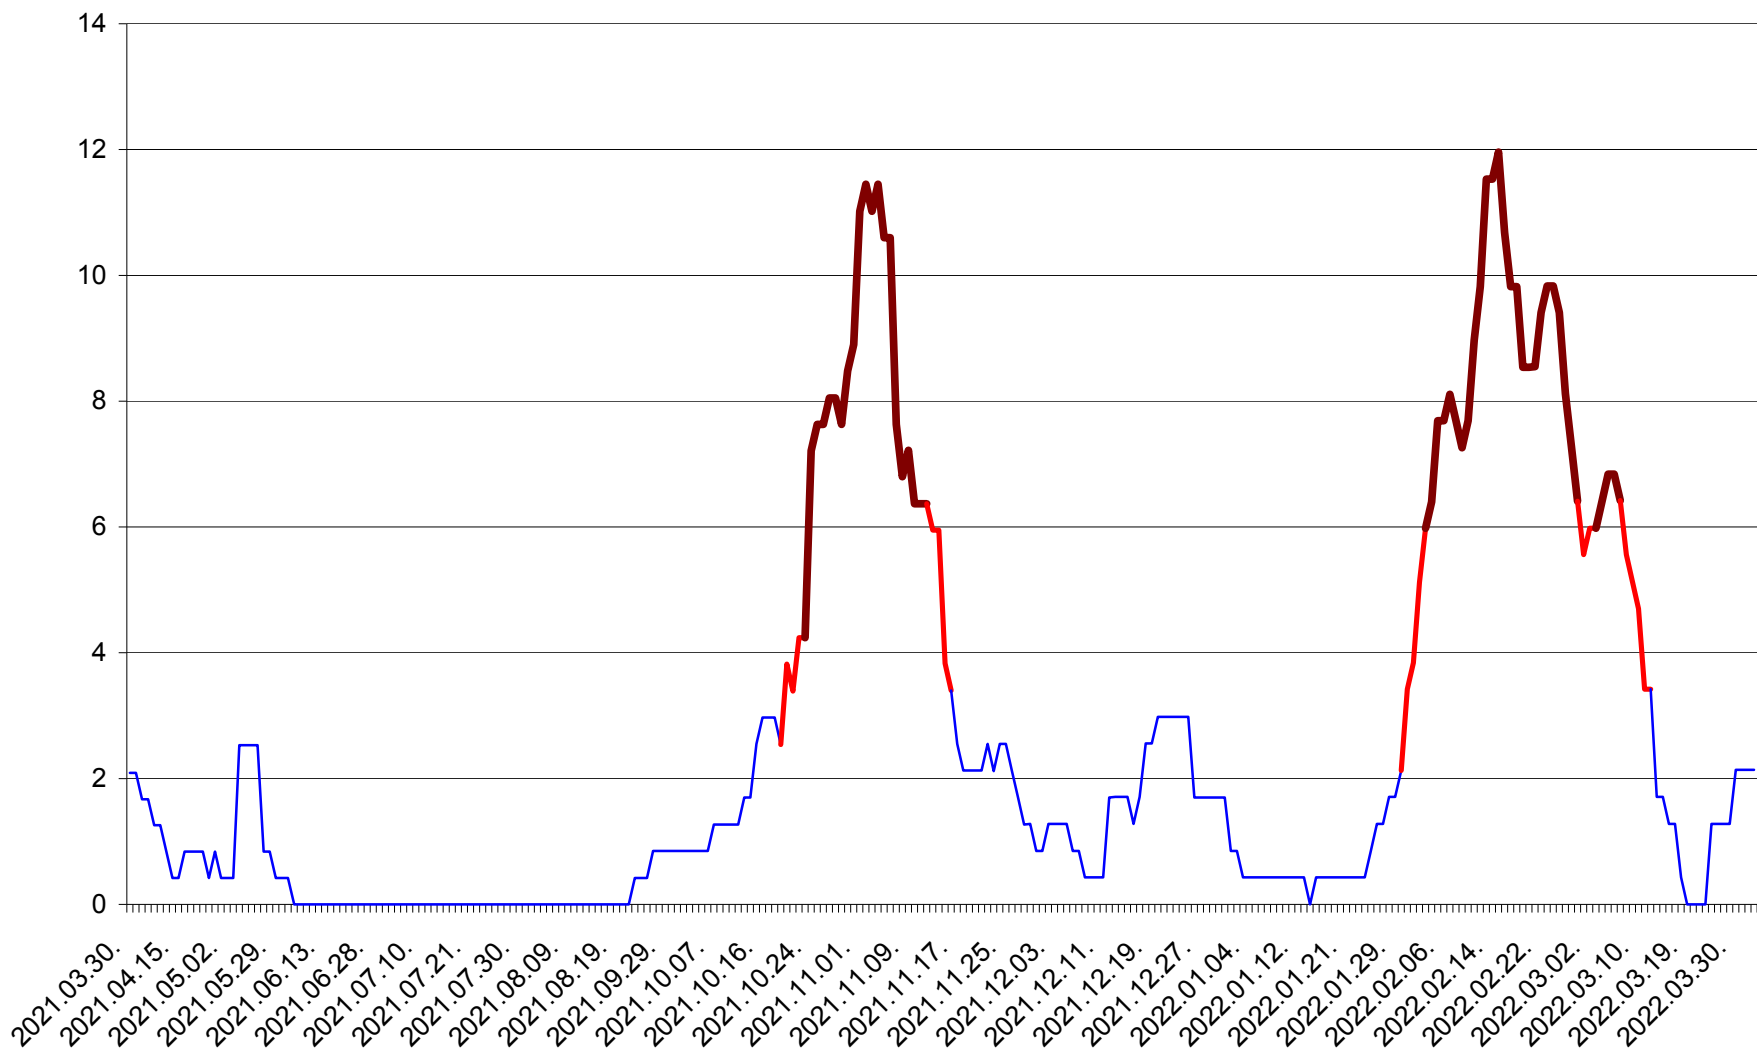

CORBU - Evolutia incidentei cumulate pe 14 zile la ‰ de locuitori  
2021.04.01. - 2022.04.02.

CORUND - Evolutia incidentei cumulate pe 14 zile la ‰ de locuitori  
2021.04.01. - 2022.04.02.

COZMENI - Evolutia incidentei cumulate pe 14 zile la ‰ de locuitori  
2021.04.01. - 2022.04.02.

ORAȘ CRISTURU SECUIESC - Evolutia incidentei cumulate pe 14 zile la ‰ de locuitori  
2021.04.01. - 2022.04.02.

DĂNEȘTI - Evolutia incidentei cumulate pe 14 zile la ‰ de locuitori  
2021.04.01. - 2022.04.02.

DÂRJIU - Evolutia incidentei cumulate pe 14 zile la ‰ de locuitori  
2021.04.01. - 2022.04.02.

DEALU - Evolutia incidentei cumulate pe 14 zile la ‰ de locuitori  
2021.04.01. - 2022.04.02.

DITRĂU - Evolutia incidentei cumulate pe 14 zile la ‰ de locuitori  
2021.04.01. - 2022.04.02.

FELICENI - Evolutia incidentei cumulate pe 14 zile la ‰ de locuitori  
2021.04.01. - 2022.04.02.

FRUMOASA - Evolutia incidentei cumulate pe 14 zile la ‰ de locuitori  
2021.04.01. - 2022.04.02.

GĂLĂUȚAȘ - Evolutia incidentei cumulate pe 14 zile la ‰ de locuitori  
2021.04.01. - 2022.04.02.