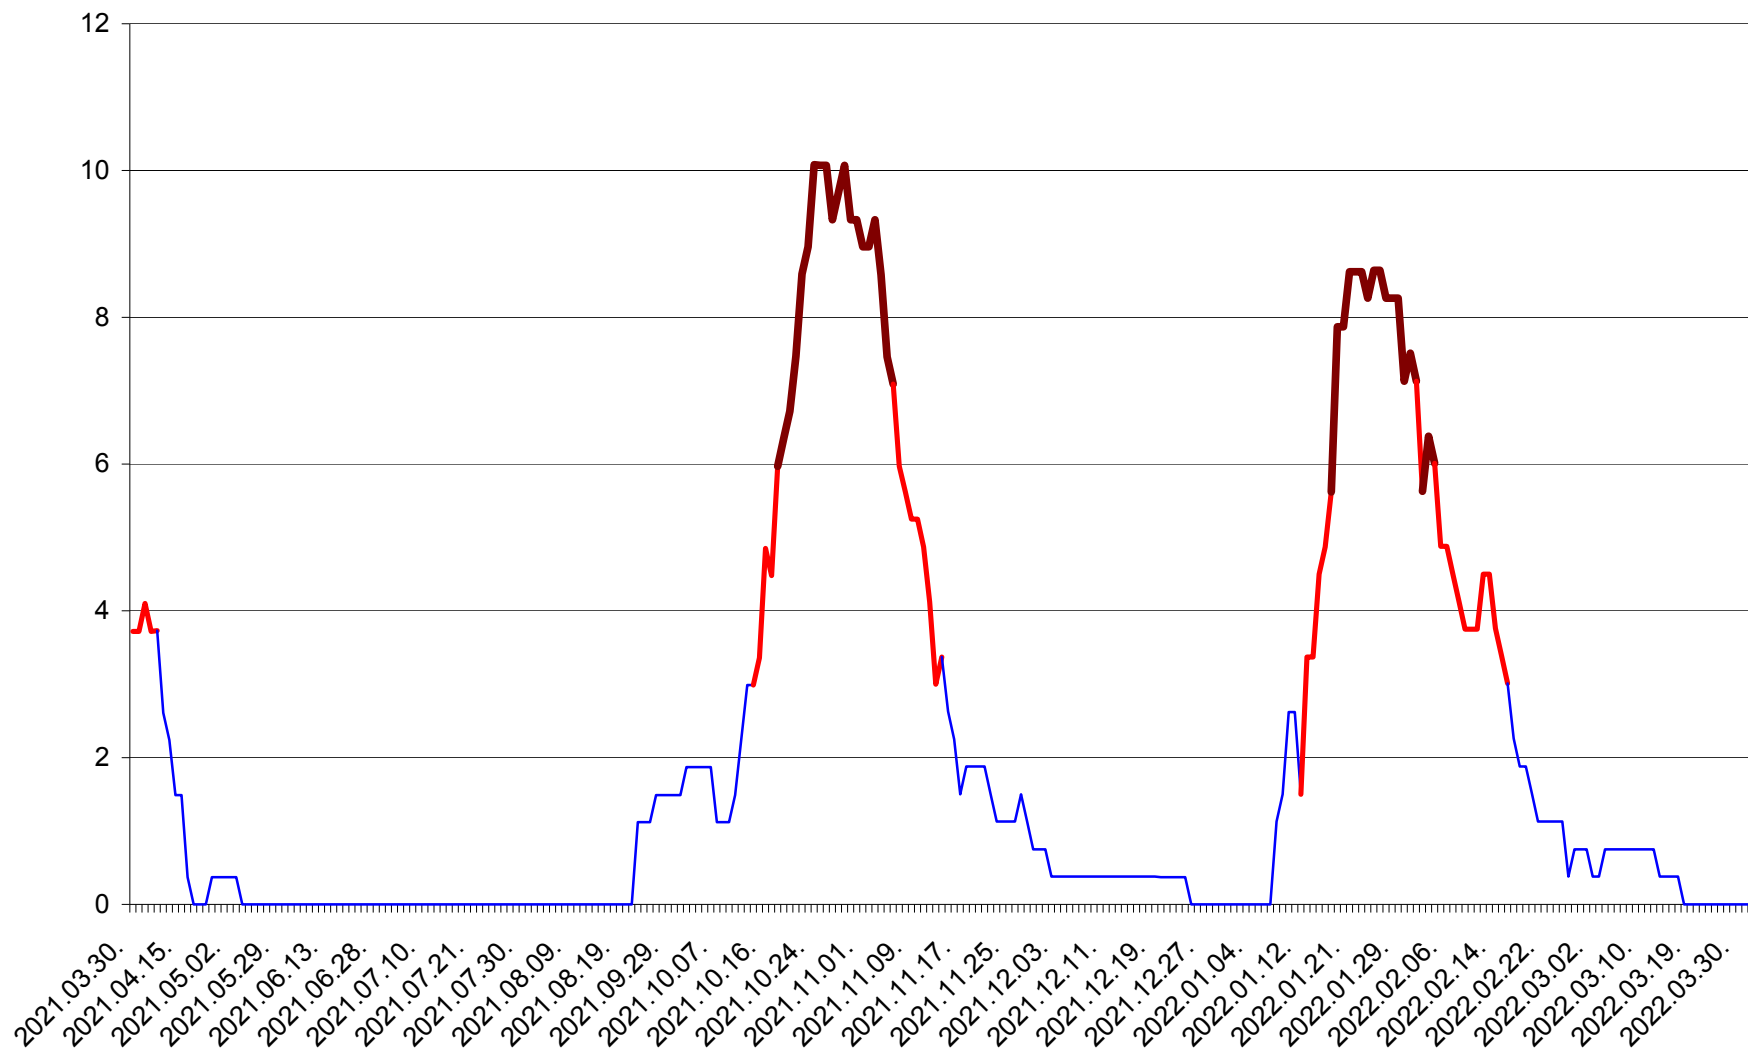

PLĂIEȘII DE JOS - Evolutia incidentei cumulate pe 14 zile la ‰ de locuitori  
2021.04.01. - 2022.04.02.

PORUMBENI - Evolutia incidentei cumulate pe 14 zile la ‰ de locuitori  
2021.04.01. - 2022.04.02.

PRAID - Evolutia incidentei cumulate pe 14 zile la ‰ de locuitori  
2021.04.01. - 2022.04.02.

RACU - Evolutia incidentei cumulate pe 14 zile la ‰ de locuitori  
2021.04.01. - 2022.04.02.

REMETEA - Evolutia incidentei cumulate pe 14 zile la ‰ de locuitori  
2021.04.01. - 2022.04.02.

SĂCEL - Evolutia incidentei cumulate pe 14 zile la ‰ de locuitori  
2021.04.01. - 2022.04.02.

SÂNCRĂIENI - Evolutia incidentei cumulate pe 14 zile la ‰ de locuitori  
2021.04.01. - 2022.04.02.

SÂNDOMINIC - Evolutia incidentei cumulate pe 14 zile la ‰ de locuitori  
2021.04.01. - 2022.04.02.