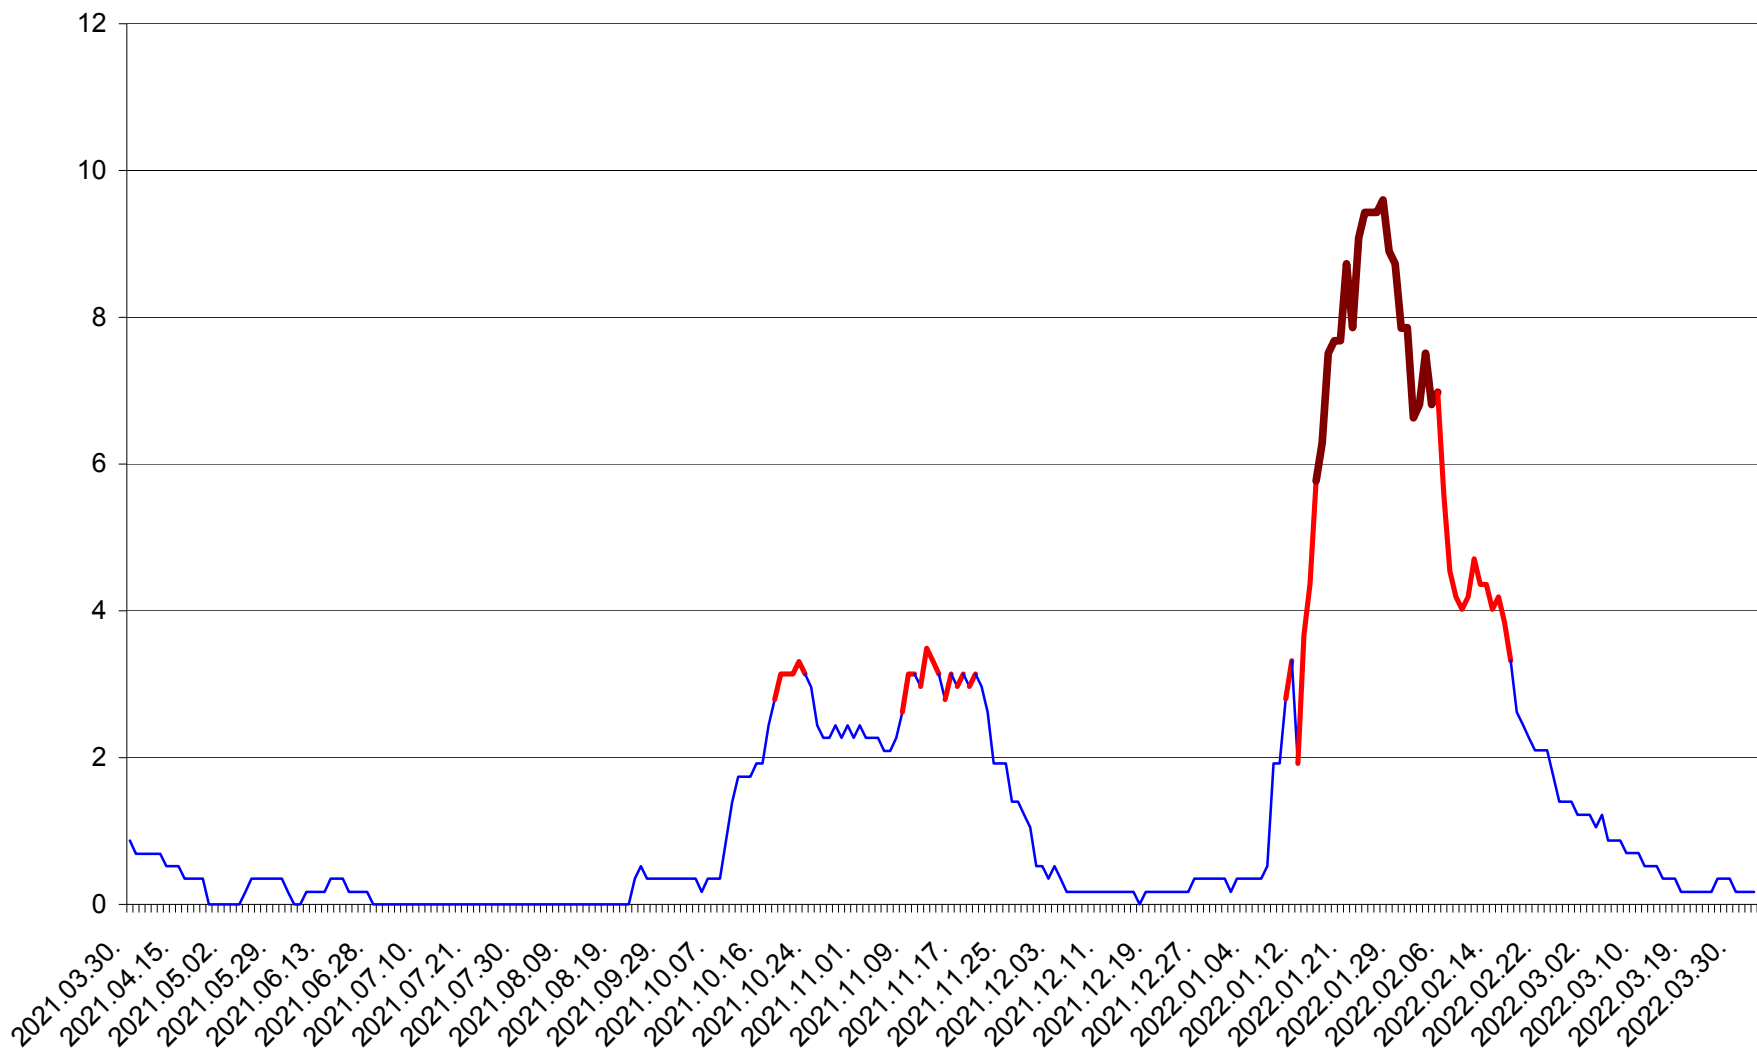

DÂRJIU - Evolutia incidentei cumulate pe 14 zile la ‰ de locuitori  
2021.04.01. - 2022.04.02.

DEALU - Evolutia incidentei cumulate pe 14 zile la ‰ de locuitori  
2021.04.01. - 2022.04.02.

DITRĂU - Evolutia incidentei cumulate pe 14 zile la ‰ de locuitori  
2021.04.01. - 2022.04.02.

FELICENI - Evolutia incidentei cumulate pe 14 zile la ‰ de locuitori  
2021.04.01. - 2022.04.02.

FRUMOASA - Evolutia incidentei cumulate pe 14 zile la ‰ de locuitori  
2021.04.01. - 2022.04.02.

GĂLĂUȚAȘ - Evolutia incidentei cumulate pe 14 zile la ‰ de locuitori  
2021.04.01. - 2022.04.02.

MUNICIPIUL GHEORGHENI - Evolutia incidentei cumulate pe 14 zile la % de locuitori  
2021.04.01. - 2022.04.02.

JOSENI - Evolutia incidentei cumulate pe 14 zile la ‰ de locuitori  
2021.04.01. - 2022.04.02.

LĂZAREA - Evolutia incidentei cumulate pe 14 zile la % de locuitori  
2021.04.01. - 2022.04.02.

LELICENI - Evolutia incidentei cumulate pe 14 zile la ‰ de locuitori  
2021.04.01. - 2022.04.02.

LUETA - Evolutia incidentei cumulate pe 14 zile la ‰ de locuitori  
2021.04.01. - 2022.04.02.