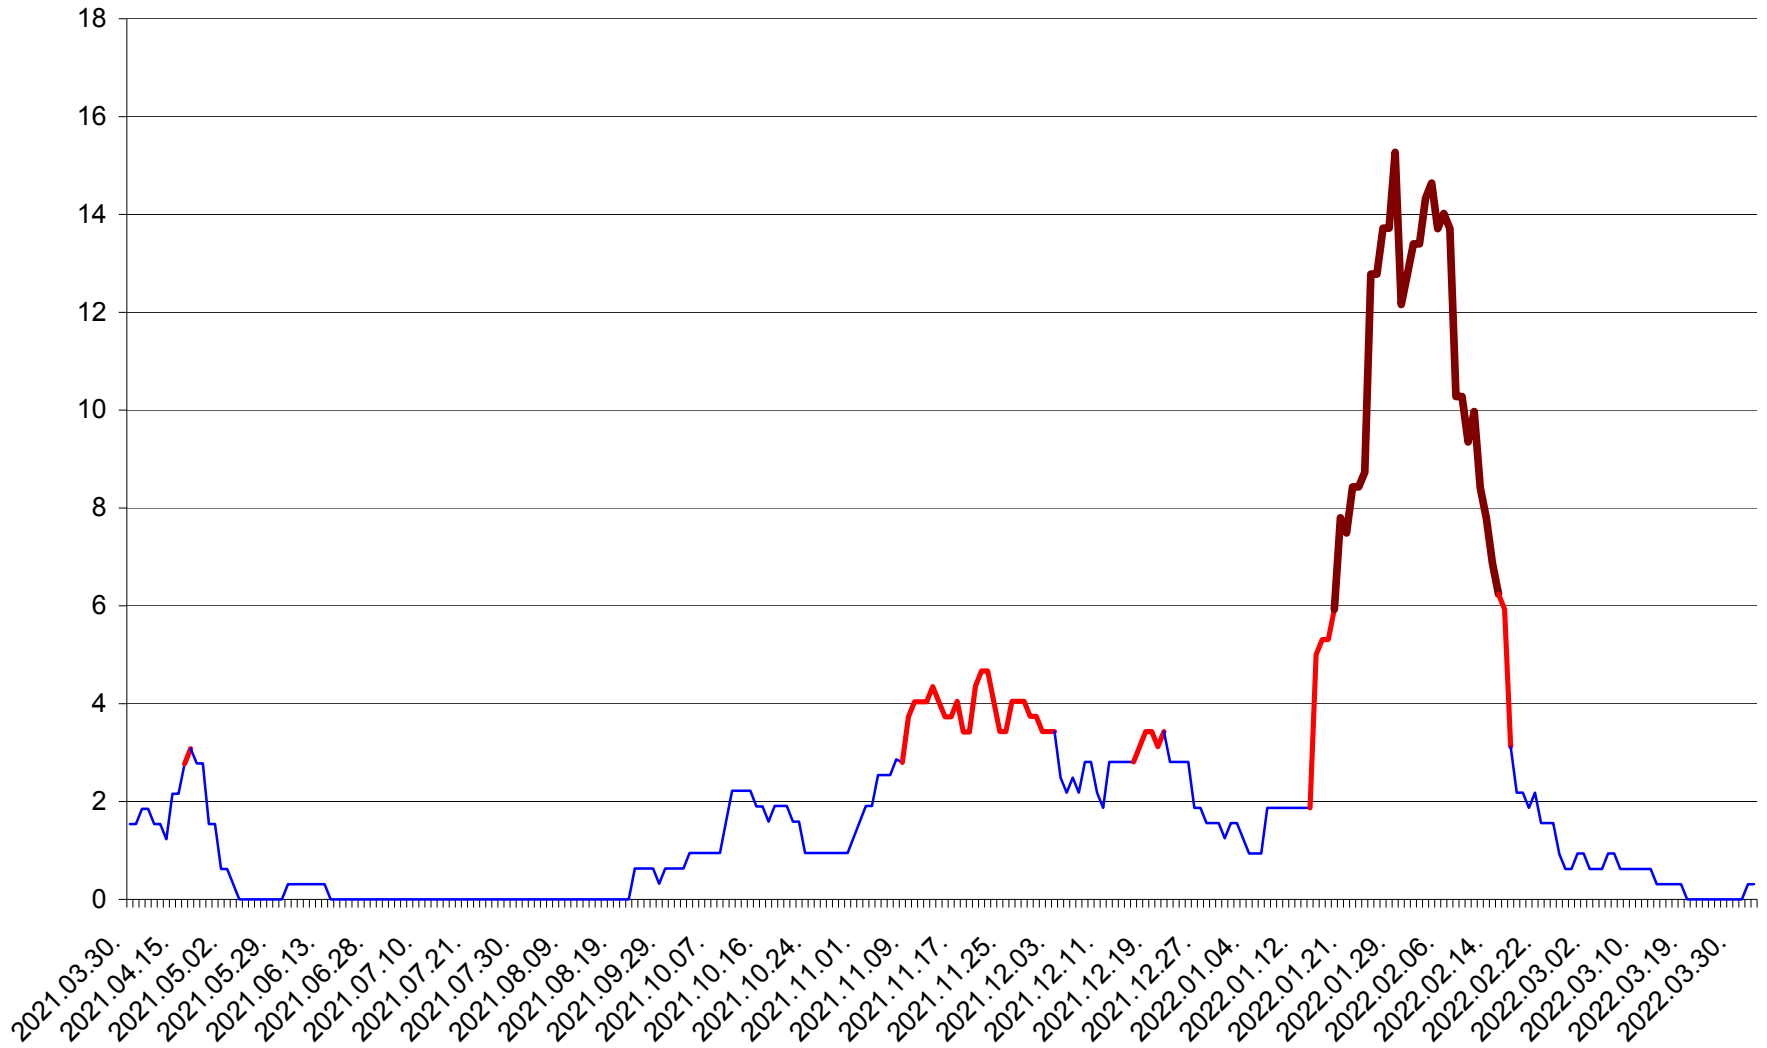

TUȘNAD - Evolutia incidentei cumulate pe 14 zile la ‰ de locuitori
2021.04.01. - 2022.04.02.