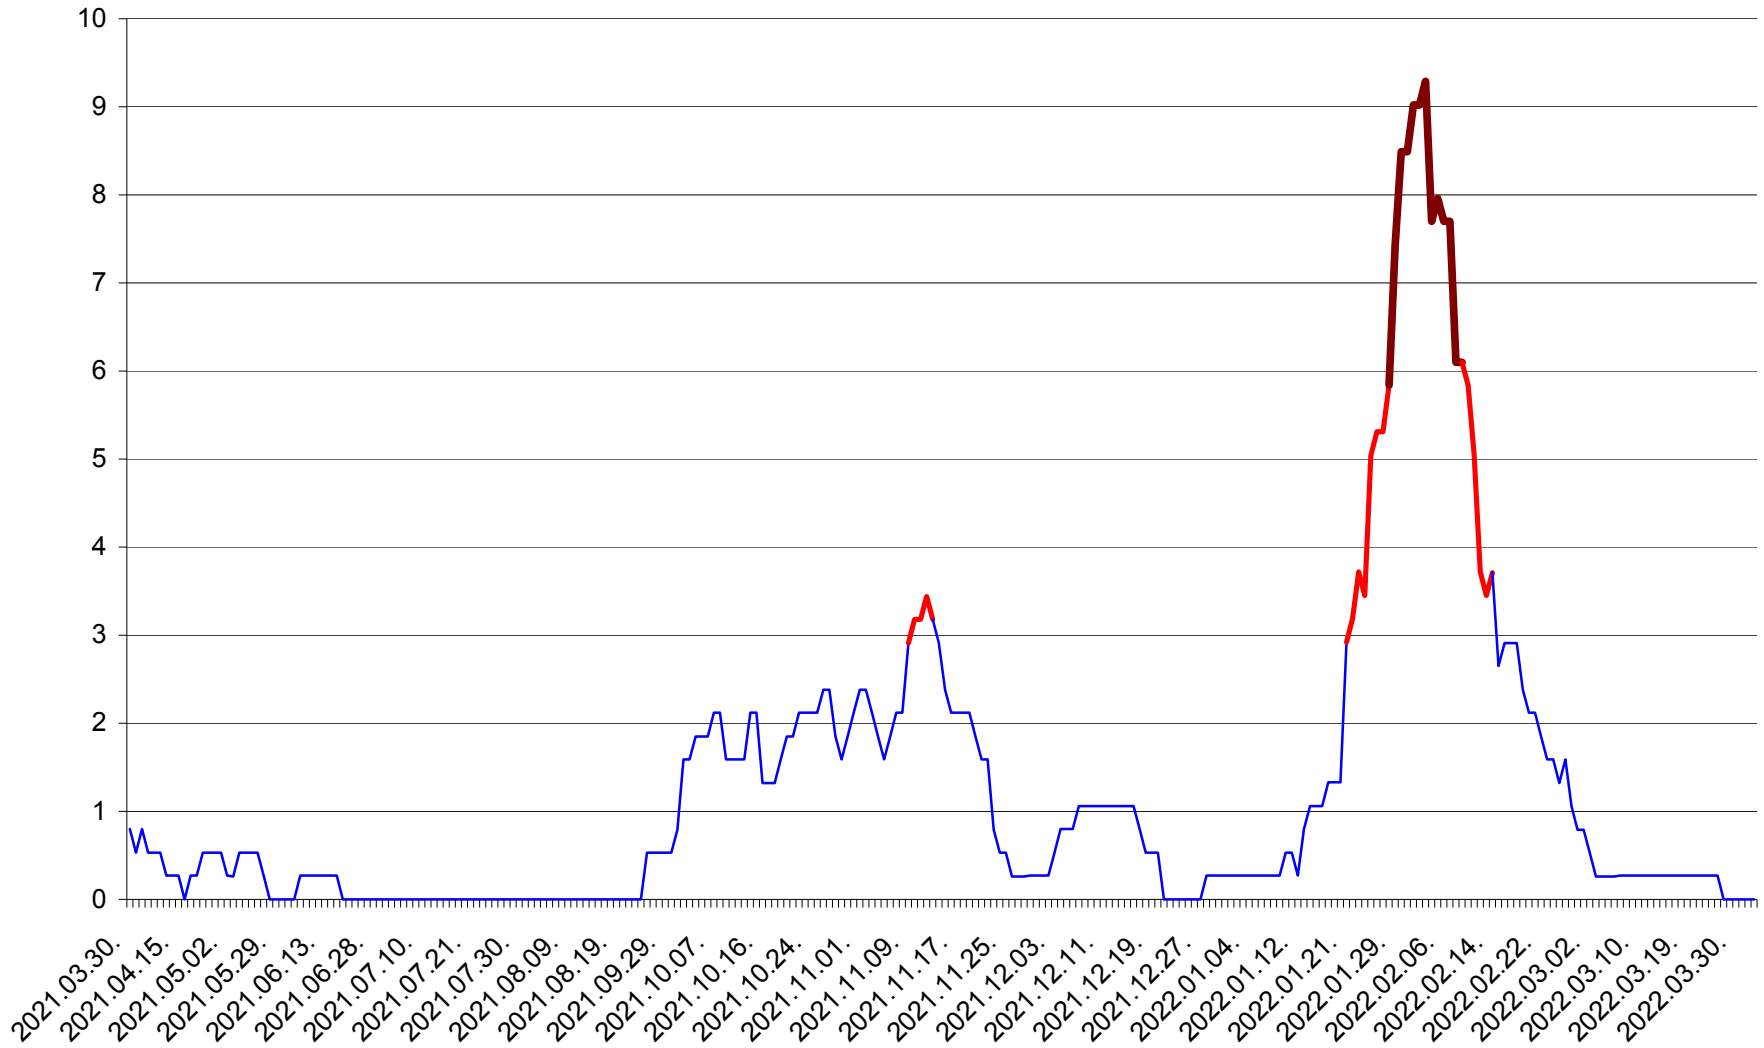

ORAȘ CRISTURU SECUIESC - Evolutia incidentei cumulate pe 14 zile la ‰ de locuitori  
2021.04.01. - 2022.04.02.

DĂNEȘTI - Evolutia incidentei cumulate pe 14 zile la ‰ de locuitori  
2021.04.01. - 2022.04.02.

DÂRJIU - Evolutia incidentei cumulate pe 14 zile la ‰ de locuitori  
2021.04.01. - 2022.04.02.

DEALU - Evolutia incidentei cumulate pe 14 zile la ‰ de locuitori  
2021.04.01. - 2022.04.02.

DITRĂU - Evolutia incidentei cumulate pe 14 zile la ‰ de locuitori  
2021.04.01. - 2022.04.02.

FELICENI - Evolutia incidentei cumulate pe 14 zile la ‰ de locuitori  
2021.04.01. - 2022.04.02.

FRUMOASA - Evolutia incidentei cumulate pe 14 zile la ‰ de locuitori  
2021.04.01. - 2022.04.02.

GĂLĂUȚAȘ - Evolutia incidentei cumulate pe 14 zile la ‰ de locuitori  
2021.04.01. - 2022.04.02.