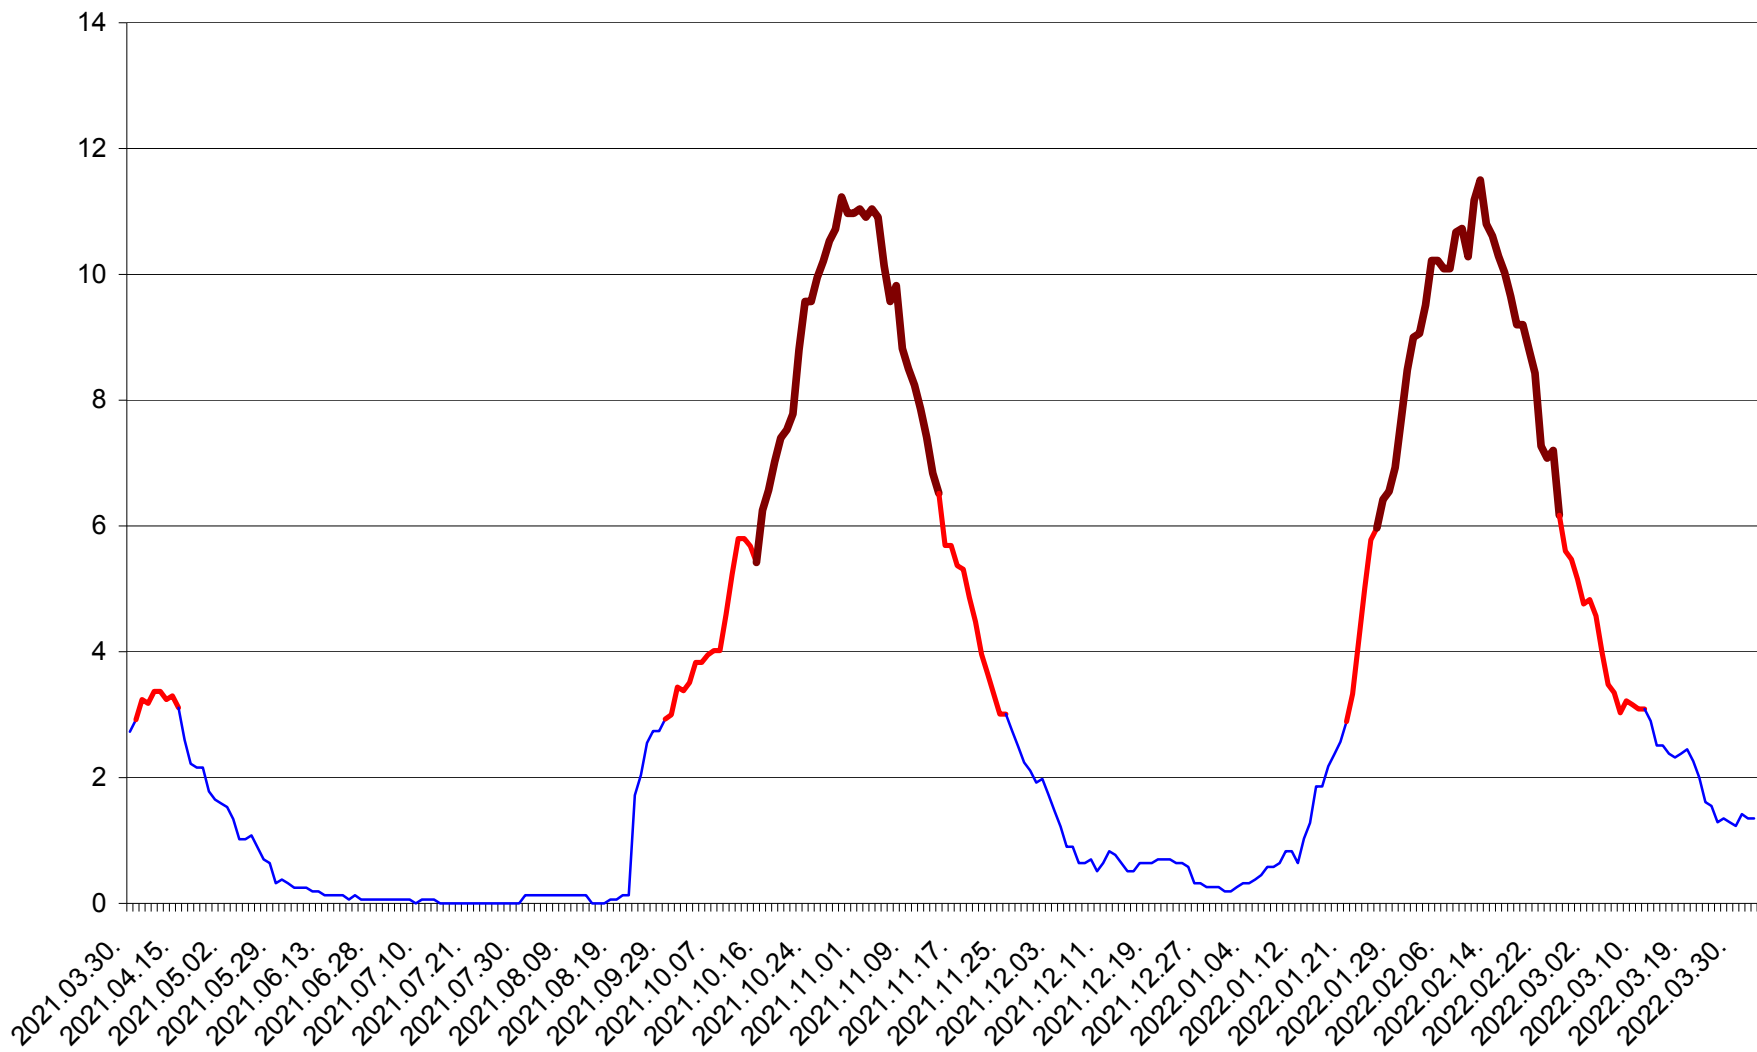

SICULENI - Evolutia incidentei cumulate pe 14 zile la ‰ de locuitori  
2021.04.01. - 2022.04.02.

ȘIMONEȘTI - Evolutia incidentei cumulate pe 14 zile la ‰ de locuitori  
2021.04.01. - 2022.04.02.

SUBCETATE - Evolutia incidentei cumulate pe 14 zile la ‰ de locuitori  
2021.04.01. - 2022.04.02.

SUSENI - Evolutia incidentei cumulate pe 14 zile la ‰ de locuitori  
2021.04.01. - 2022.04.02.

TOMEȘTI - Evolutia incidentei cumulate pe 14 zile la ‰ de locuitori  
2021.04.01. - 2022.04.02.

MUNICIPIUL TOPLIȚA - Evolutia incidentei cumulate pe 14 zile la ‰ de locuitori  
2021.04.01. - 2022.04.02.