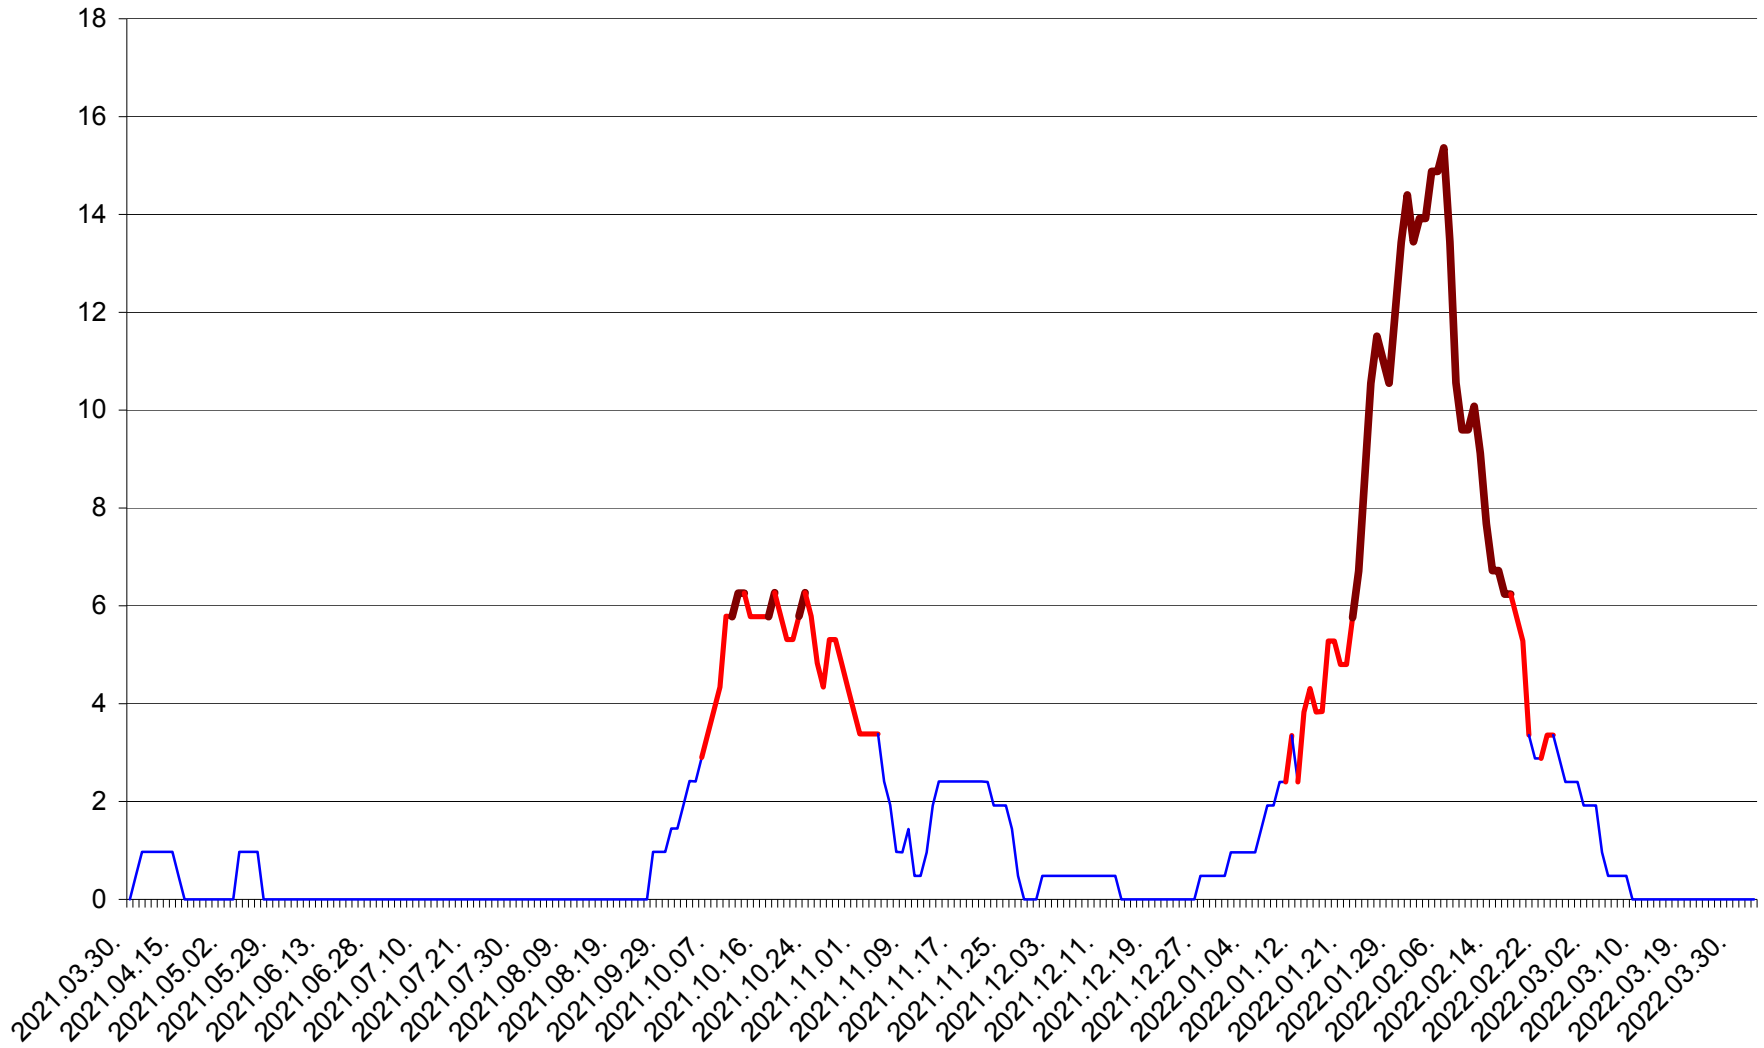

MEREȘTI - Evolutia incidentei cumulate pe 14 zile la ‰ de locuitori  
2021.04.01. - 2022.04.02.

MUNICIPIUL MIERCUREA-CIUC - Evolutia incidentei cumulate pe 14 zile la ‰ de locuitori  
2021.04.01. - 2022.04.02.

MIHĂILENI - Evolutia incidentei cumulate pe 14 zile la ‰ de locuitori  
2021.04.01. - 2022.04.02.

MUGENI - Evolutia incidentei cumulate pe 14 zile la ‰ de locuitori  
2021.04.01. - 2022.04.02.

OCLAND - Evolutia incidentei cumulate pe 14 zile la ‰ de locuitori  
2021.04.01. - 2022.04.02.

MUNICIPIUL ODORHEIU SECUIESC - Evolutia incidentei cumulate pe 14 zile la ‰ de locuitori  
2021.04.01. - 2022.04.02.

PĂULENI-CIUC - Evolutia incidentei cumulate pe 14 zile la ‰ de locuitori  
2021.04.01. - 2022.04.02.