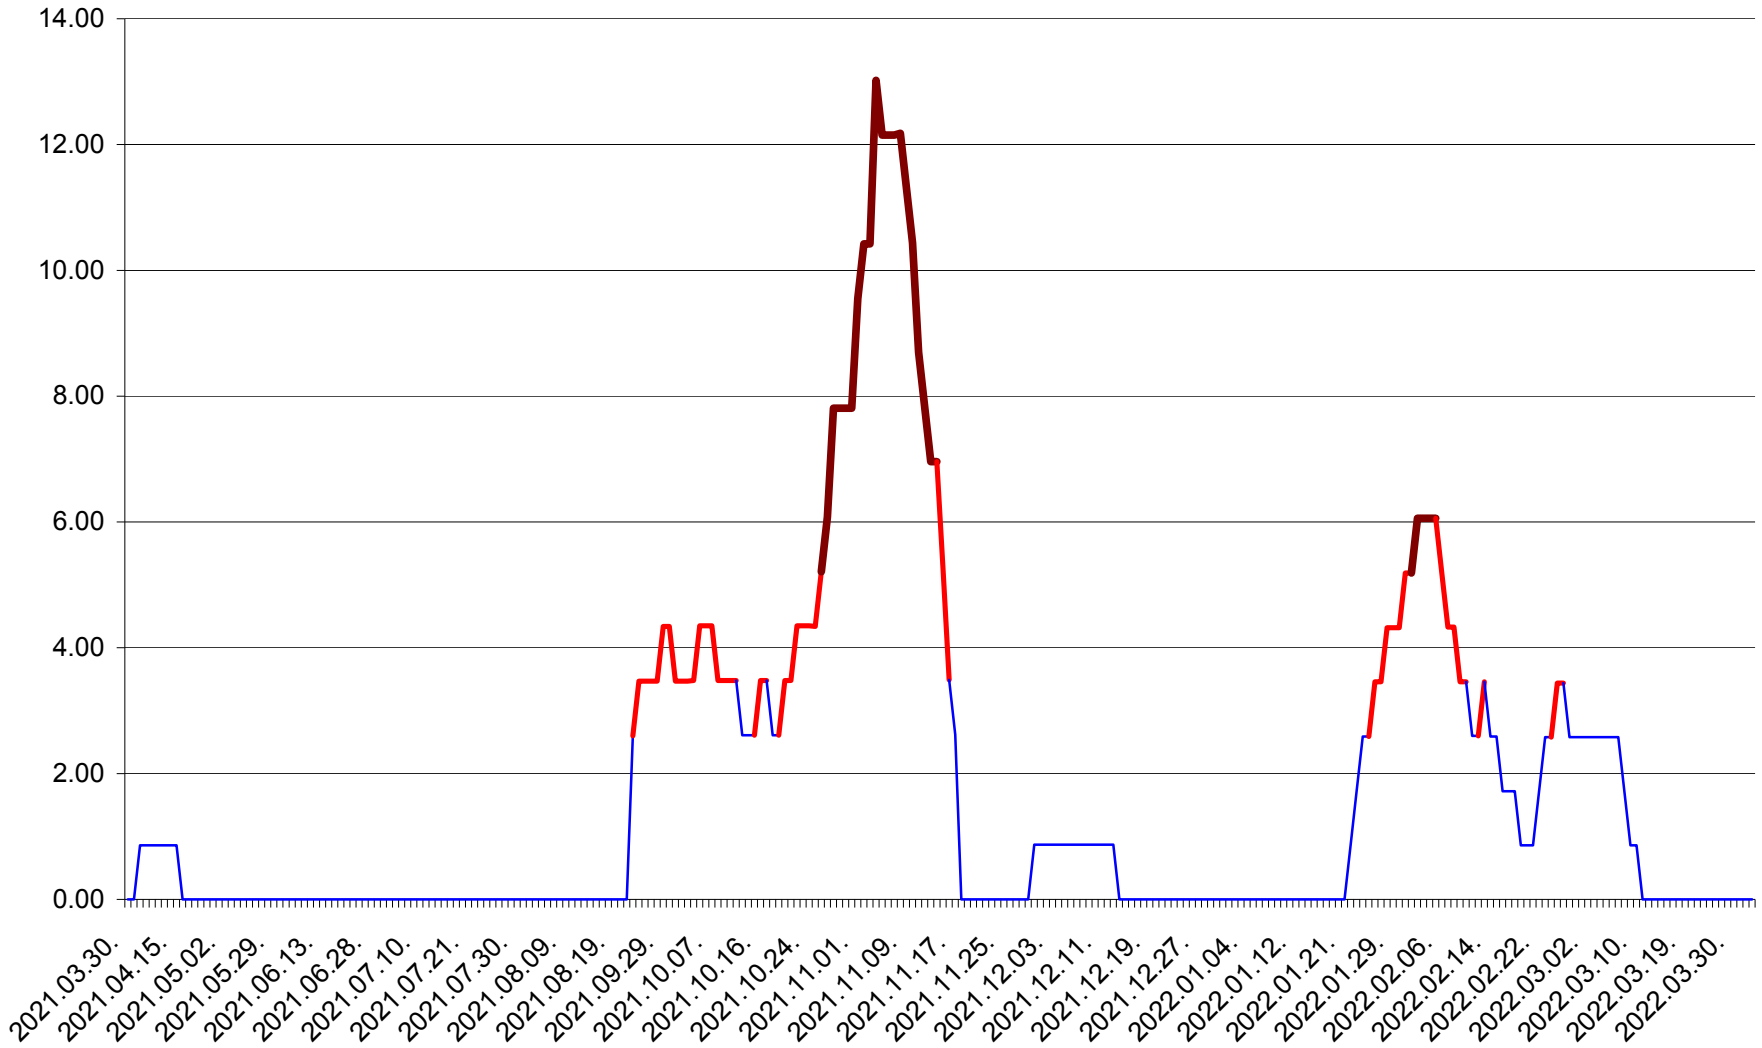

VĂRȘAG - Evolutia incidentei cumulate pe 14 zile la ‰ de locuitori
2021.04.01. - 2022.04.02.