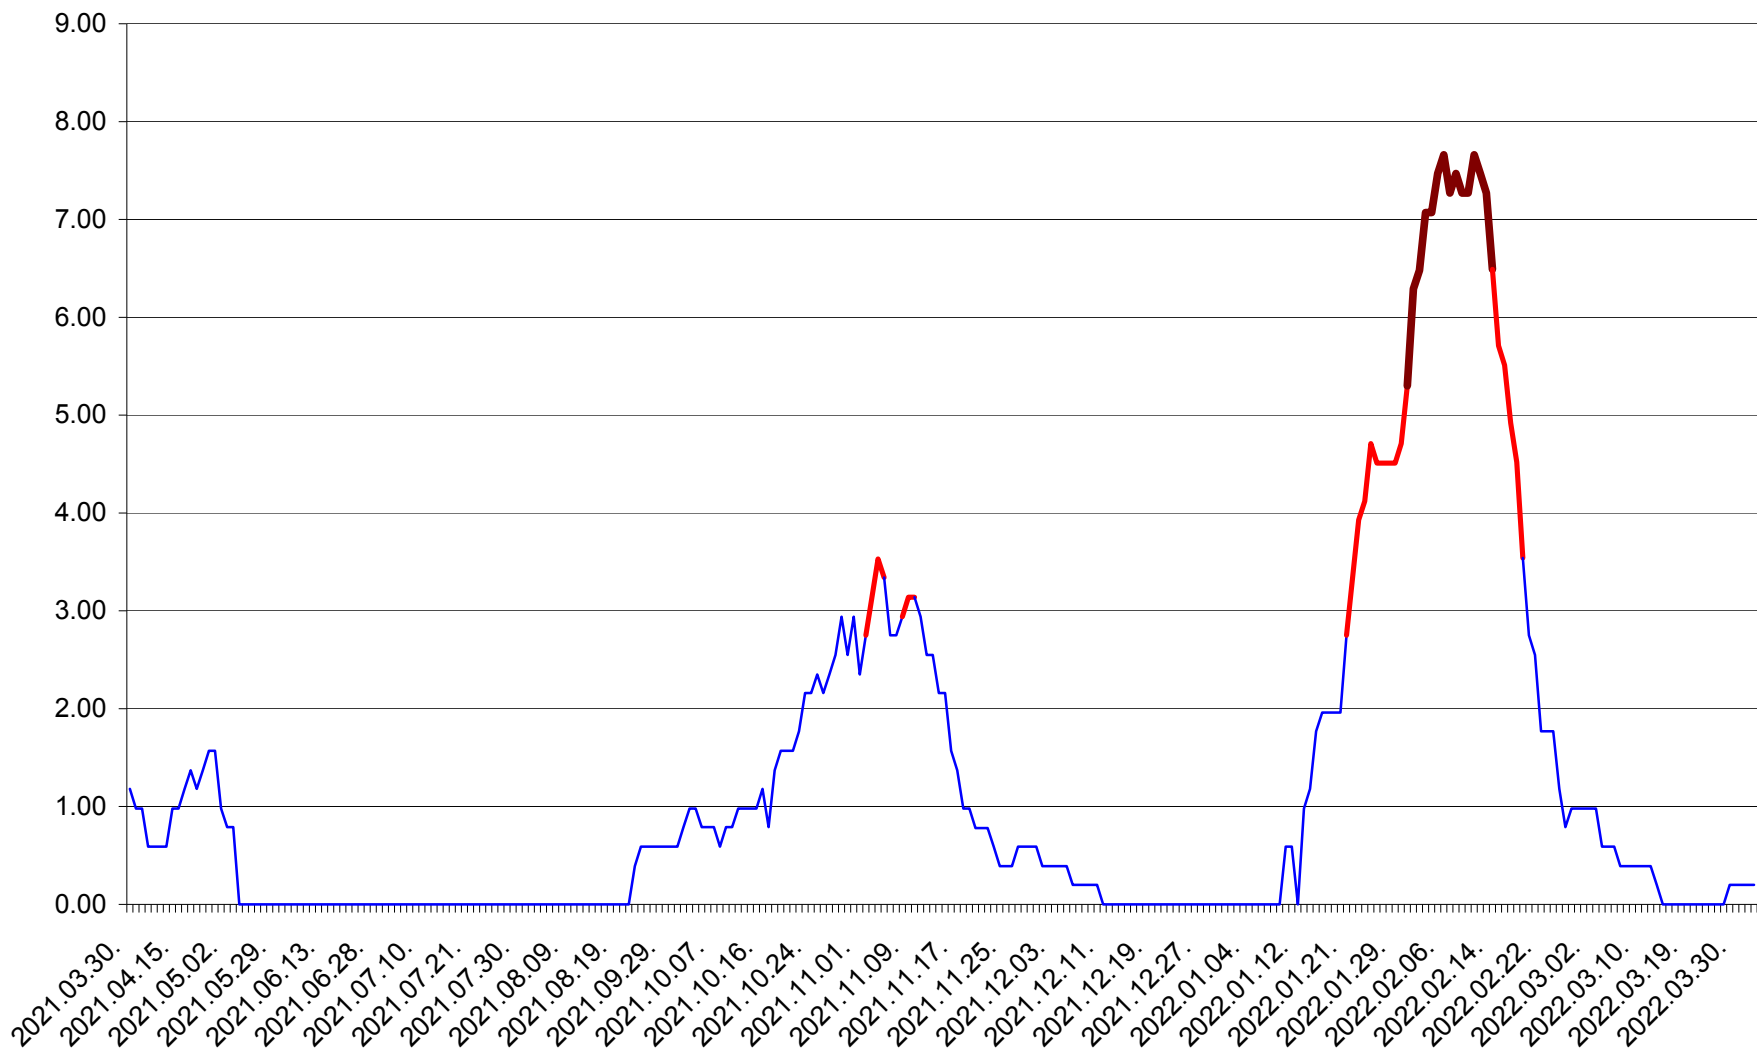

ORAȘ BĂLAN - Evolutia incidentei cumulate pe 14 zile la ‰ de locuitori  
2021.04.01. - 2022.04.02.

BILBOR - Evolutia incidentei cumulate pe 14 zile la ‰ de locuitori  
2021.04.01. - 2022.04.02.

ORAȘ BORSEC - Evolutia incidentei cumulate pe 14 zile la ‰ de locuitori  
2021.04.01. - 2022.04.02.

BRĂDEȘTI - Evolutia incidentei cumulate pe 14 zile la ‰ de locuitori  
2021.04.01. - 2022.04.02.

CĂPÂLNIȚA - Evoluția incidenței cumulate pe 14 zile la ‰ de locuitori  
2021.04.01. - 2022.04.02.

CÂRȚA - Evolutia incidentei cumulate pe 14 zile la ‰ de locuitori  
2021.04.01. - 2022.04.02.

CICEU - Evolutia incidentei cumulate pe 14 zile la ‰ de locuitori  
2021.04.01. - 2022.04.02.

CIUCSÂNGEORGIU - Evolutia incidentei cumulate pe 14 zile la ‰ de locuitori  
2021.04.01. - 2022.04.02.

CIUMANI - Evolutia incidentei cumulate pe 14 zile la ‰ de locuitori  
2021.04.01. - 2022.04.02.

CORBU - Evolutia incidentei cumulate pe 14 zile la ‰ de locuitori  
2021.04.01. - 2022.04.02.

CORUND - Evolutia incidentei cumulate pe 14 zile la ‰ de locuitori  
2021.04.01. - 2022.04.02.

COZMENI - Evolutia incidentei cumulate pe 14 zile la ‰ de locuitori  
2021.04.01. - 2022.04.02.