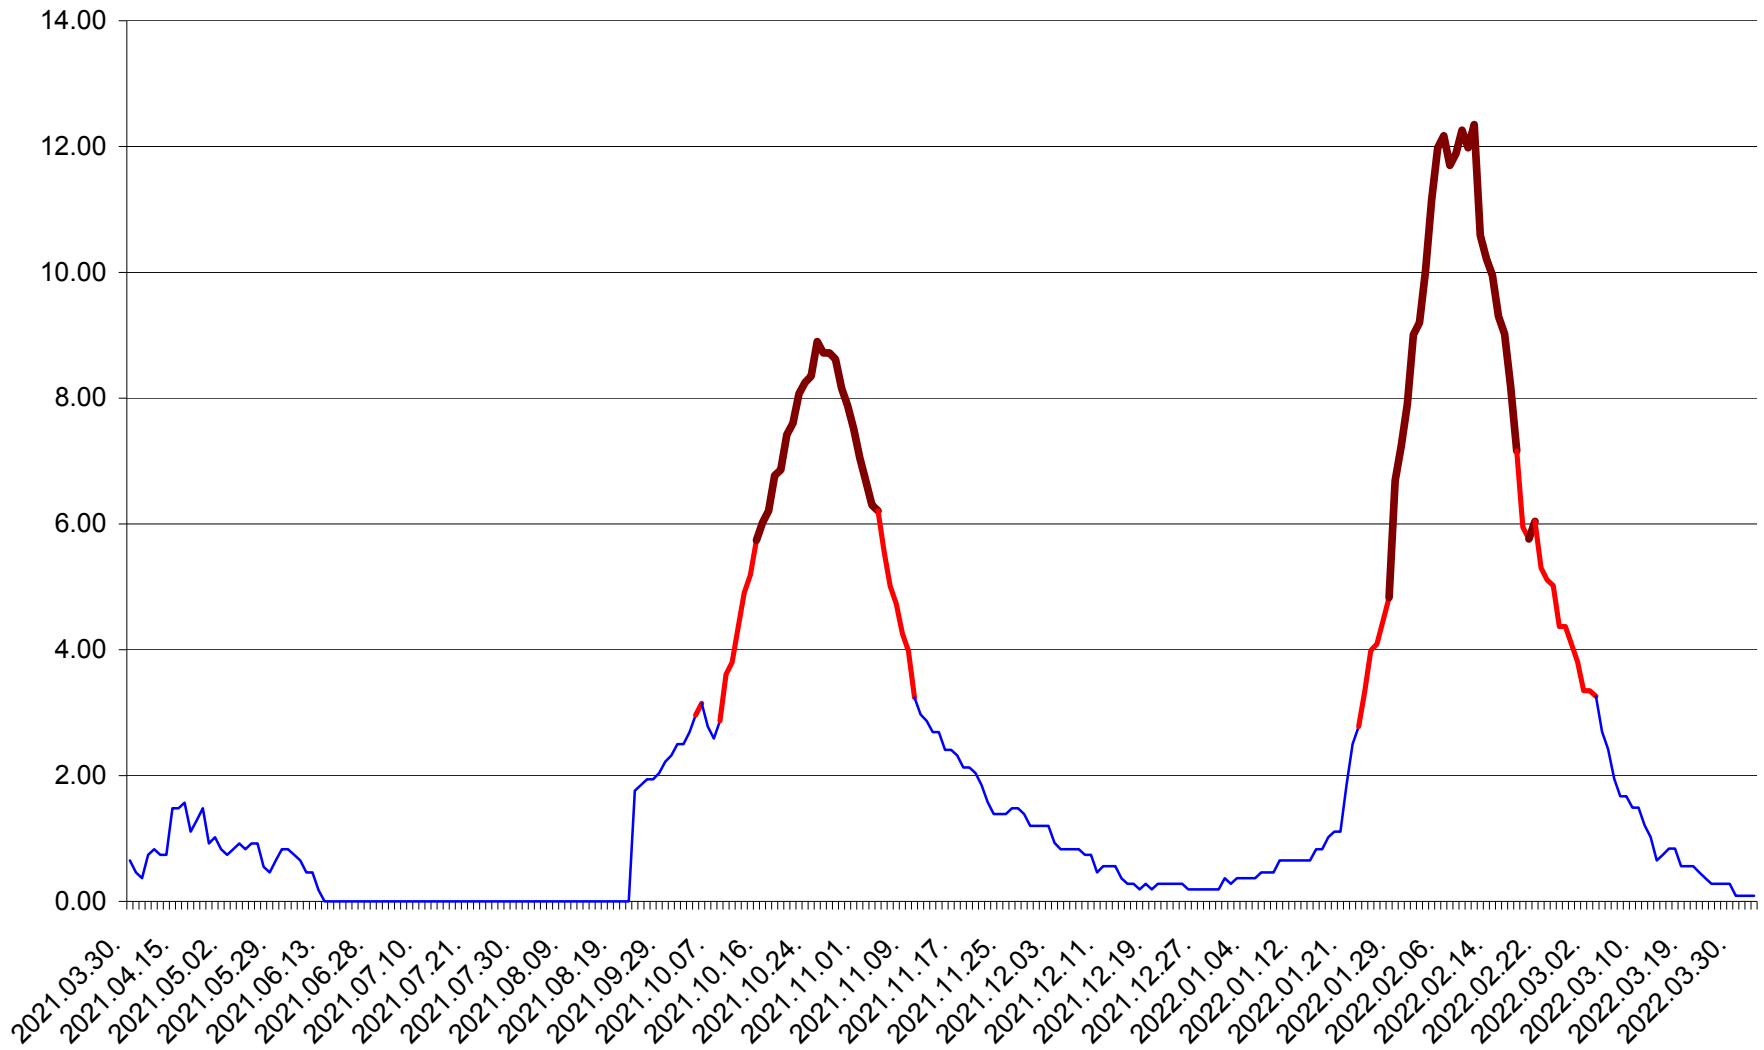

BRĂDEȘTI - Evolutia incidentei cumulate pe 14 zile la ‰ de locuitori  
2021.04.01. - 2022.04.02.

CĂPÂLNIȚA - Evoluția incidenței cumulate pe 14 zile la ‰ de locuitori  
2021.04.01. - 2022.04.02.

CÂRȚA - Evolutia incidentei cumulate pe 14 zile la ‰ de locuitori  
2021.04.01. - 2022.04.02.

CICEU - Evolutia incidentei cumulate pe 14 zile la ‰ de locuitori  
2021.04.01. - 2022.04.02.

CIUCSÂNGEORGIU - Evolutia incidentei cumulate pe 14 zile la ‰ de locuitori  
2021.04.01. - 2022.04.02.

CIUMANI - Evolutia incidentei cumulate pe 14 zile la ‰ de locuitori  
2021.04.01. - 2022.04.02.

CORBU - Evolutia incidentei cumulate pe 14 zile la ‰ de locuitori  
2021.04.01. - 2022.04.02.

CORUND - Evolutia incidentei cumulate pe 14 zile la ‰ de locuitori  
2021.04.01. - 2022.04.02.

COZMENI - Evolutia incidentei cumulate pe 14 zile la ‰ de locuitori  
2021.04.01. - 2022.04.02.

ORAȘ CRISTURU SECUIESC - Evolutia incidentei cumulate pe 14 zile la ‰ de locuitori  
2021.04.01. - 2022.04.02.

DĂNEȘTI - Evolutia incidentei cumulate pe 14 zile la ‰ de locuitori  
2021.04.01. - 2022.04.02.