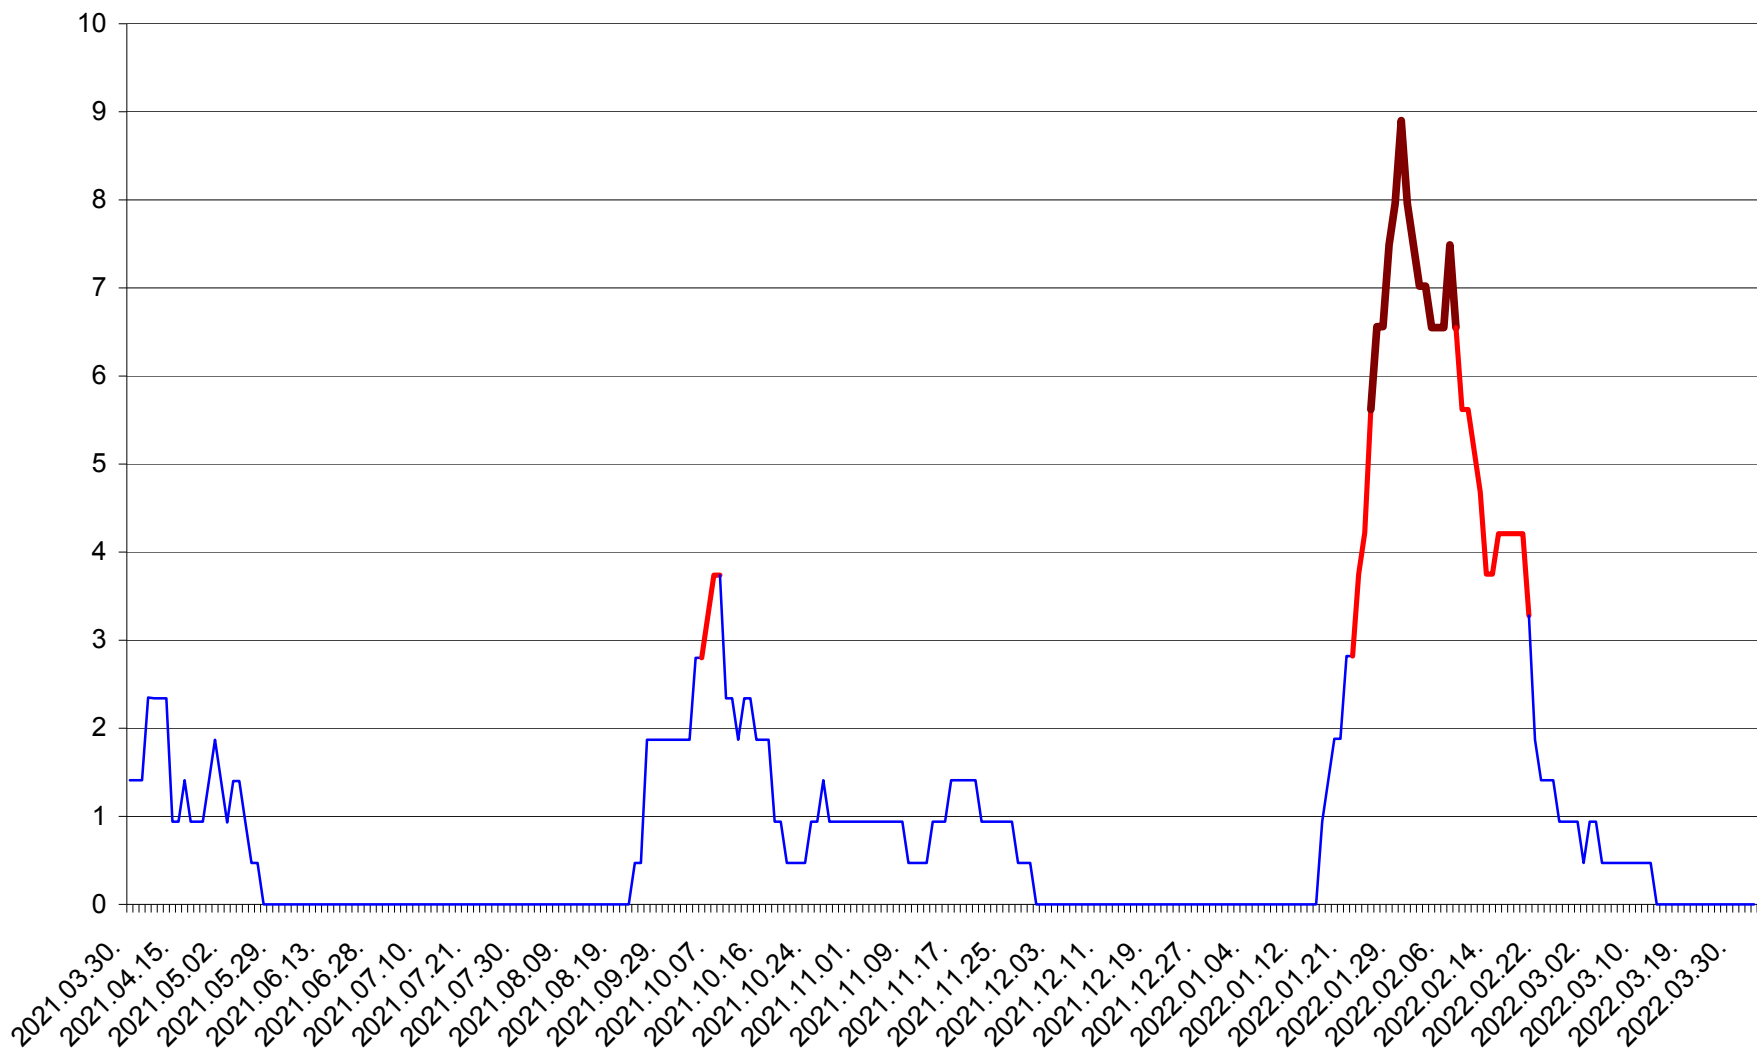

SECUIENI - Evolutia incidentei cumulate pe 14 zile la ‰ de locuitori
2021.04.01. - 2022.04.02.