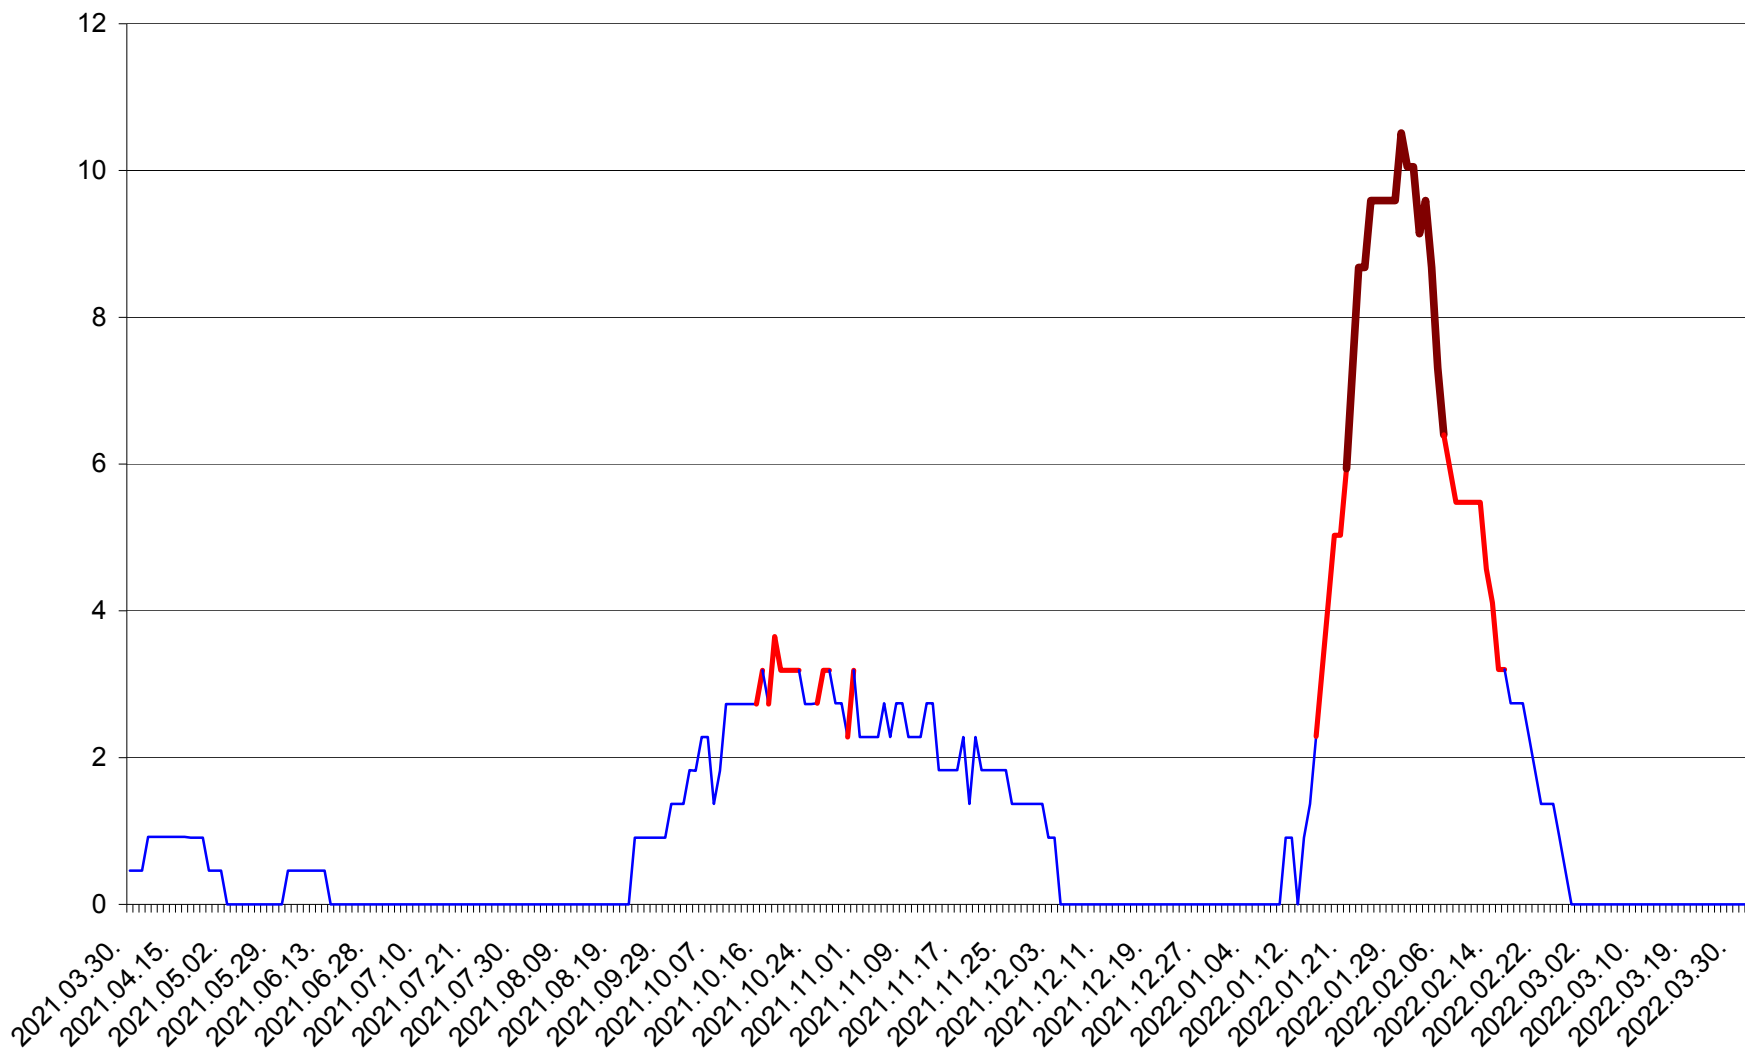

CICEU - Evolutia incidentei cumulate pe 14 zile la ‰ de locuitori  
2021.04.01. - 2022.04.02.

CIUCSÂNGEORGIU - Evolutia incidentei cumulate pe 14 zile la ‰ de locuitori  
2021.04.01. - 2022.04.02.

CIUMANI - Evolutia incidentei cumulate pe 14 zile la ‰ de locuitori  
2021.04.01. - 2022.04.02.

CORBU - Evolutia incidentei cumulate pe 14 zile la ‰ de locuitori  
2021.04.01. - 2022.04.02.

CORUND - Evolutia incidentei cumulate pe 14 zile la ‰ de locuitori  
2021.04.01. - 2022.04.02.

COZMENI - Evolutia incidentei cumulate pe 14 zile la ‰ de locuitori  
2021.04.01. - 2022.04.02.

ORAȘ CRISTURU SECUIESC - Evolutia incidentei cumulate pe 14 zile la ‰ de locuitori  
2021.04.01. - 2022.04.02.

DĂNEȘTI - Evolutia incidentei cumulate pe 14 zile la ‰ de locuitori  
2021.04.01. - 2022.04.02.

DÂRJIU - Evolutia incidentei cumulate pe 14 zile la ‰ de locuitori  
2021.04.01. - 2022.04.02.

DEALU - Evolutia incidentei cumulate pe 14 zile la ‰ de locuitori  
2021.04.01. - 2022.04.02.

DITRĂU - Evolutia incidentei cumulate pe 14 zile la ‰ de locuitori  
2021.04.01. - 2022.04.02.