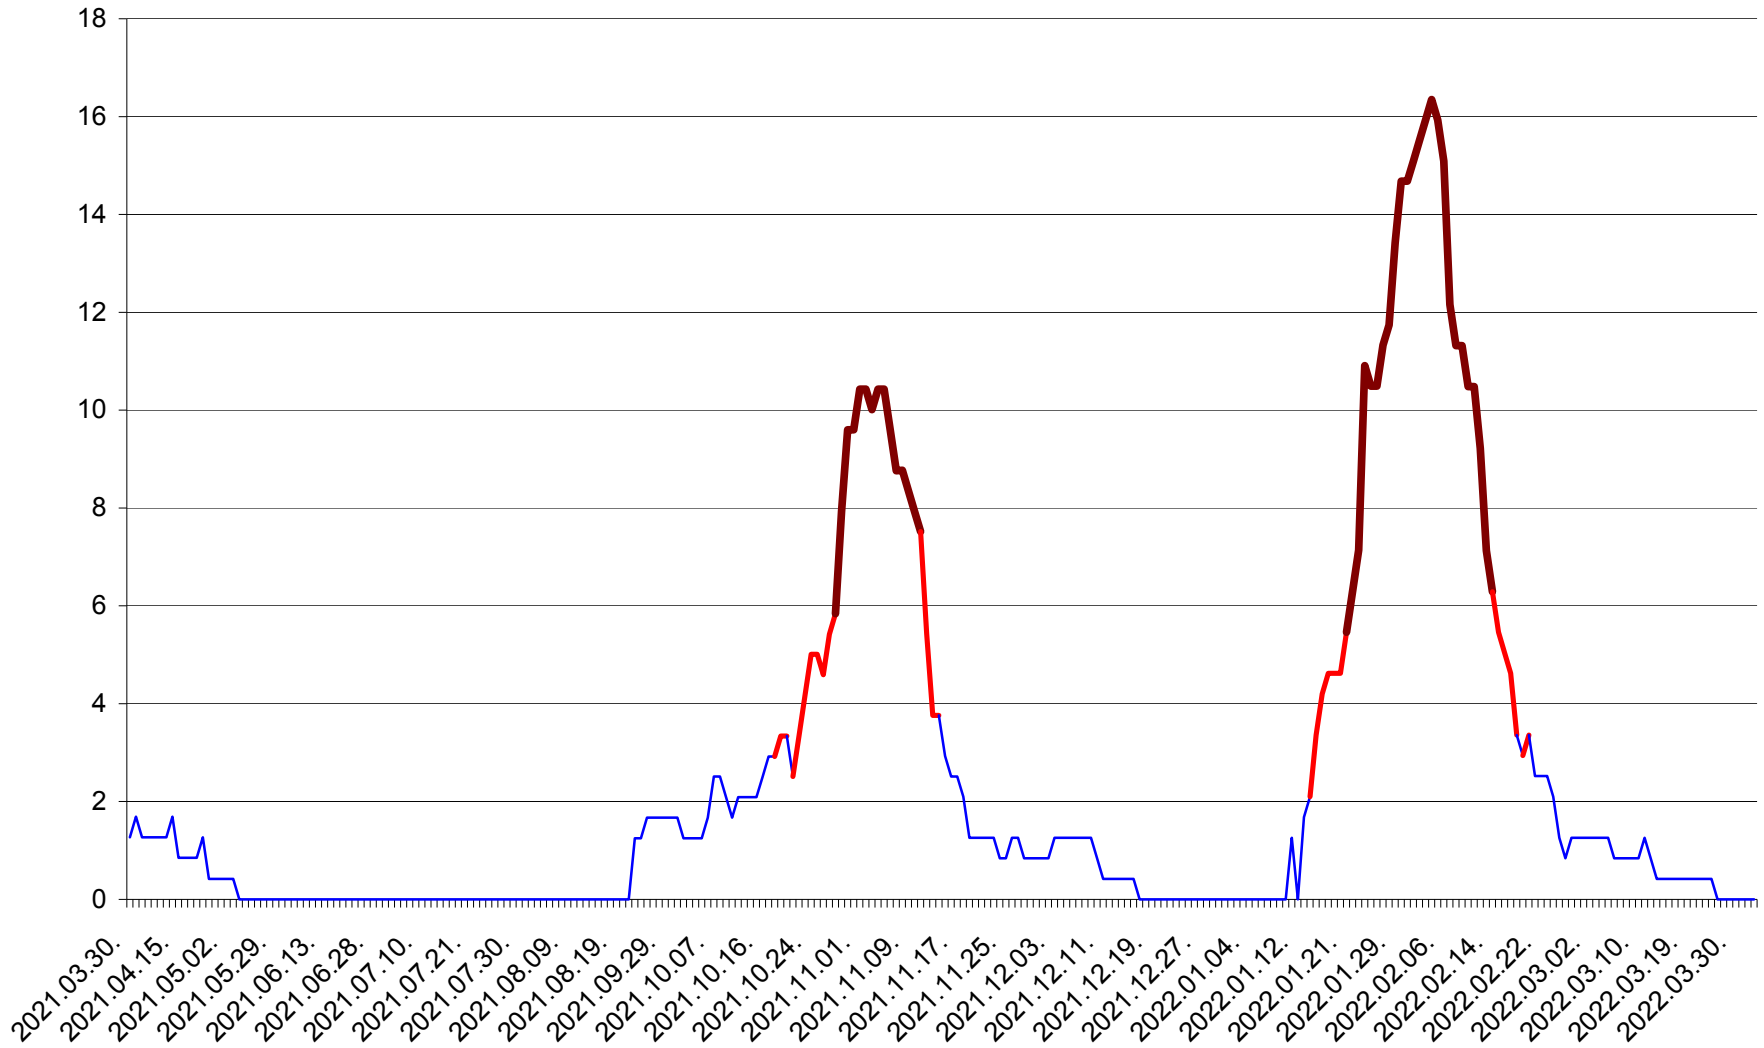

FELICENI - Evolutia incidentei cumulate pe 14 zile la ‰ de locuitori  
2021.04.01. - 2022.04.02.

FRUMOASA - Evolutia incidentei cumulate pe 14 zile la ‰ de locuitori  
2021.04.01. - 2022.04.02.

GĂLĂUȚAȘ - Evolutia incidentei cumulate pe 14 zile la ‰ de locuitori  
2021.04.01. - 2022.04.02.

MUNICIPIUL GHEORGHENI - Evolutia incidentei cumulate pe 14 zile la % de locuitori  
2021.04.01. - 2022.04.02.

JOSENI - Evolutia incidentei cumulate pe 14 zile la ‰ de locuitori  
2021.04.01. - 2022.04.02.

LĂZAREA - Evolutia incidentei cumulate pe 14 zile la % de locuitori  
2021.04.01. - 2022.04.02.

LELICENI - Evolutia incidentei cumulate pe 14 zile la ‰ de locuitori  
2021.04.01. - 2022.04.02.

LUETA - Evolutia incidentei cumulate pe 14 zile la ‰ de locuitori  
2021.04.01. - 2022.04.02.

LUNCA DE JOS - Evolutia incidentei cumulate pe 14 zile la ‰ de locuitori  
2021.04.01. - 2022.04.02.

LUNCA DE SUS - Evolutia incidentei cumulate pe 14 zile la ‰ de locuitori  
2021.04.01. - 2022.04.02.