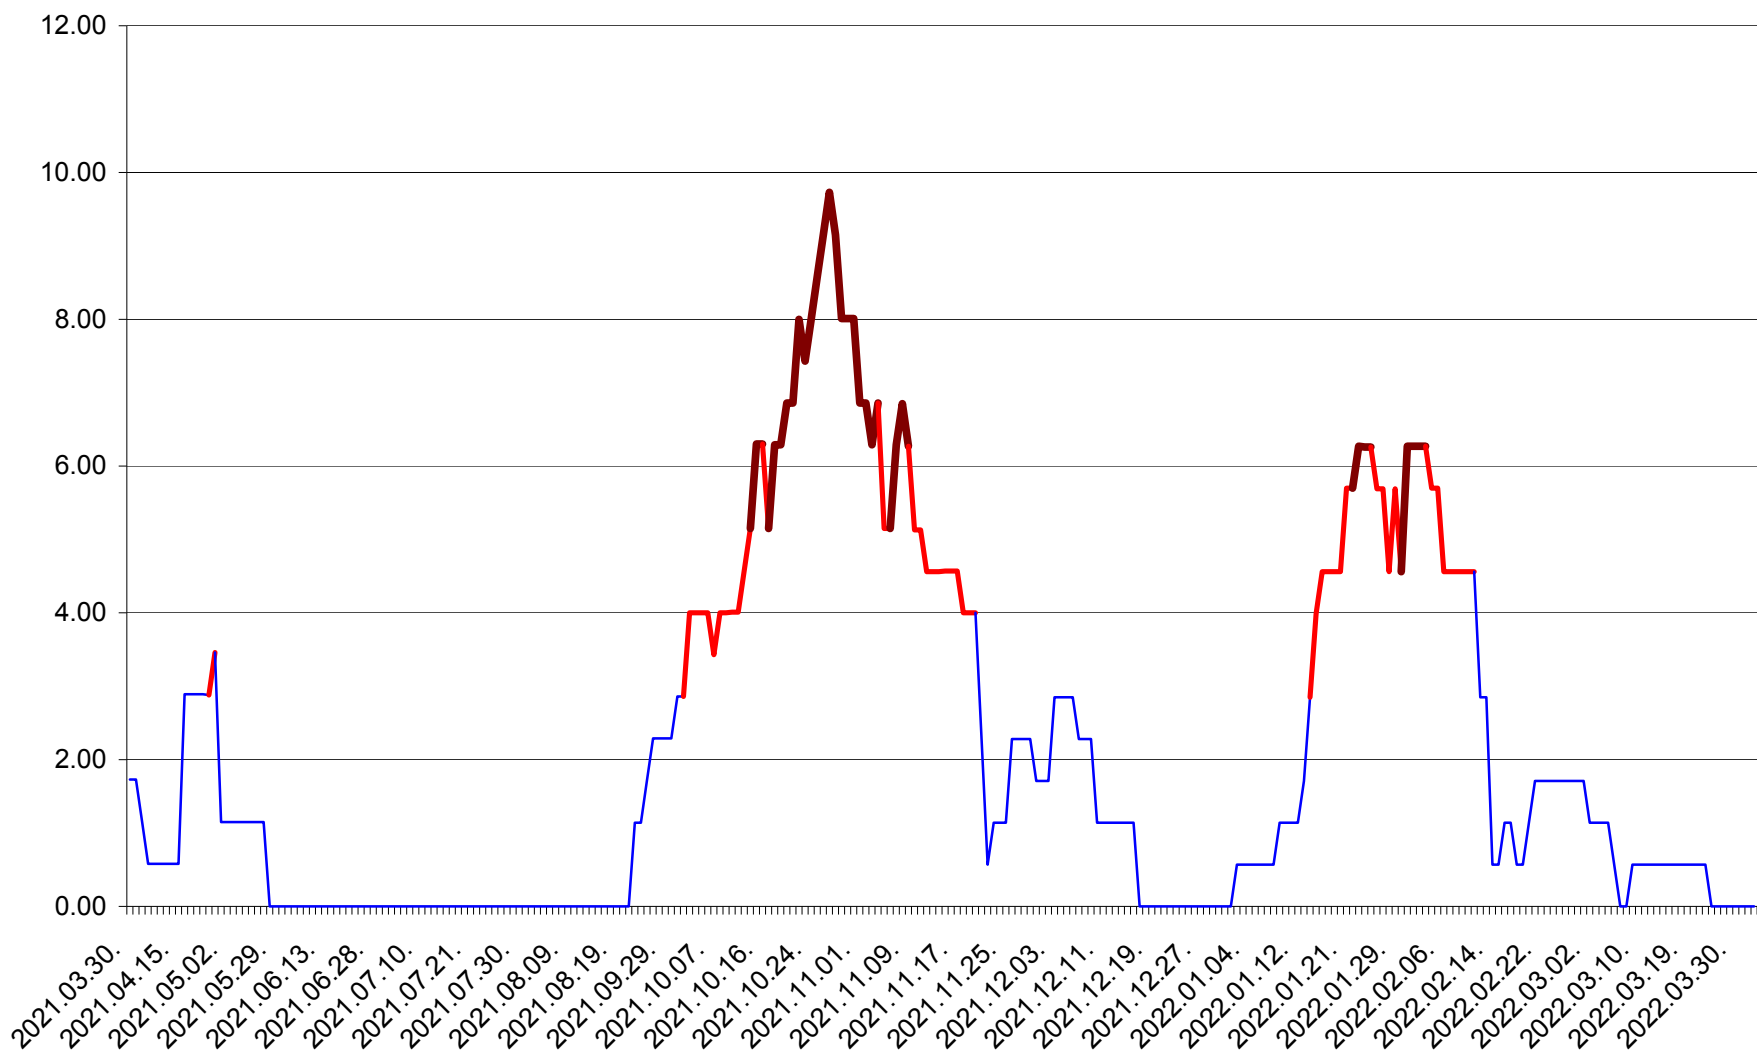

ORAȘ VLĂHIȚA - Evolutia incidentei cumulate pe 14 zile la ‰ de locuitori
2021.04.01. - 2022.04.02.

VĂRȘAG - Evolutia incidentei cumulate pe 14 zile la ‰ de locuitori
2021.04.01. - 2022.04.02.