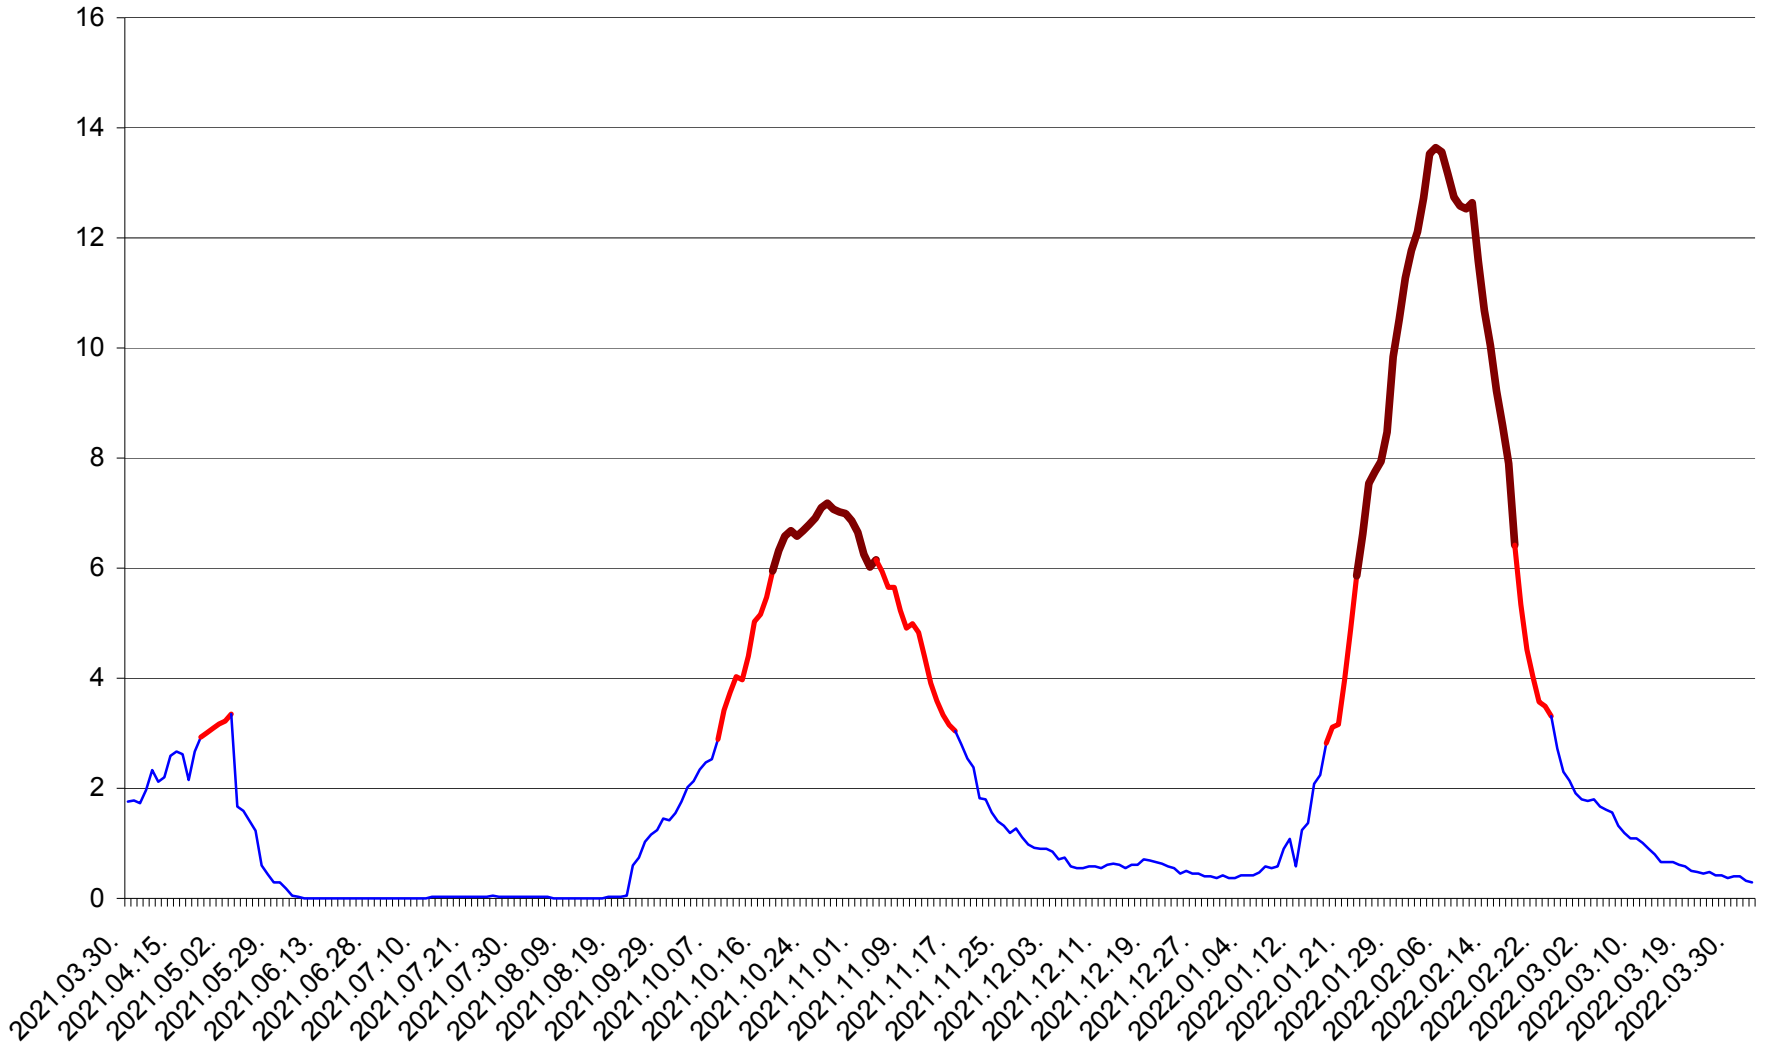

PĂULENI-CIUC - Evolutia incidentei cumulate pe 14 zile la ‰ de locuitori
2021.04.01. - 2022.04.02.

MUNICIPIUL ODORHEIU SECUIESC - Evolutia incidentei cumulate pe 14 zile la ‰ de locuitori
2021.04.01. - 2022.04.02.