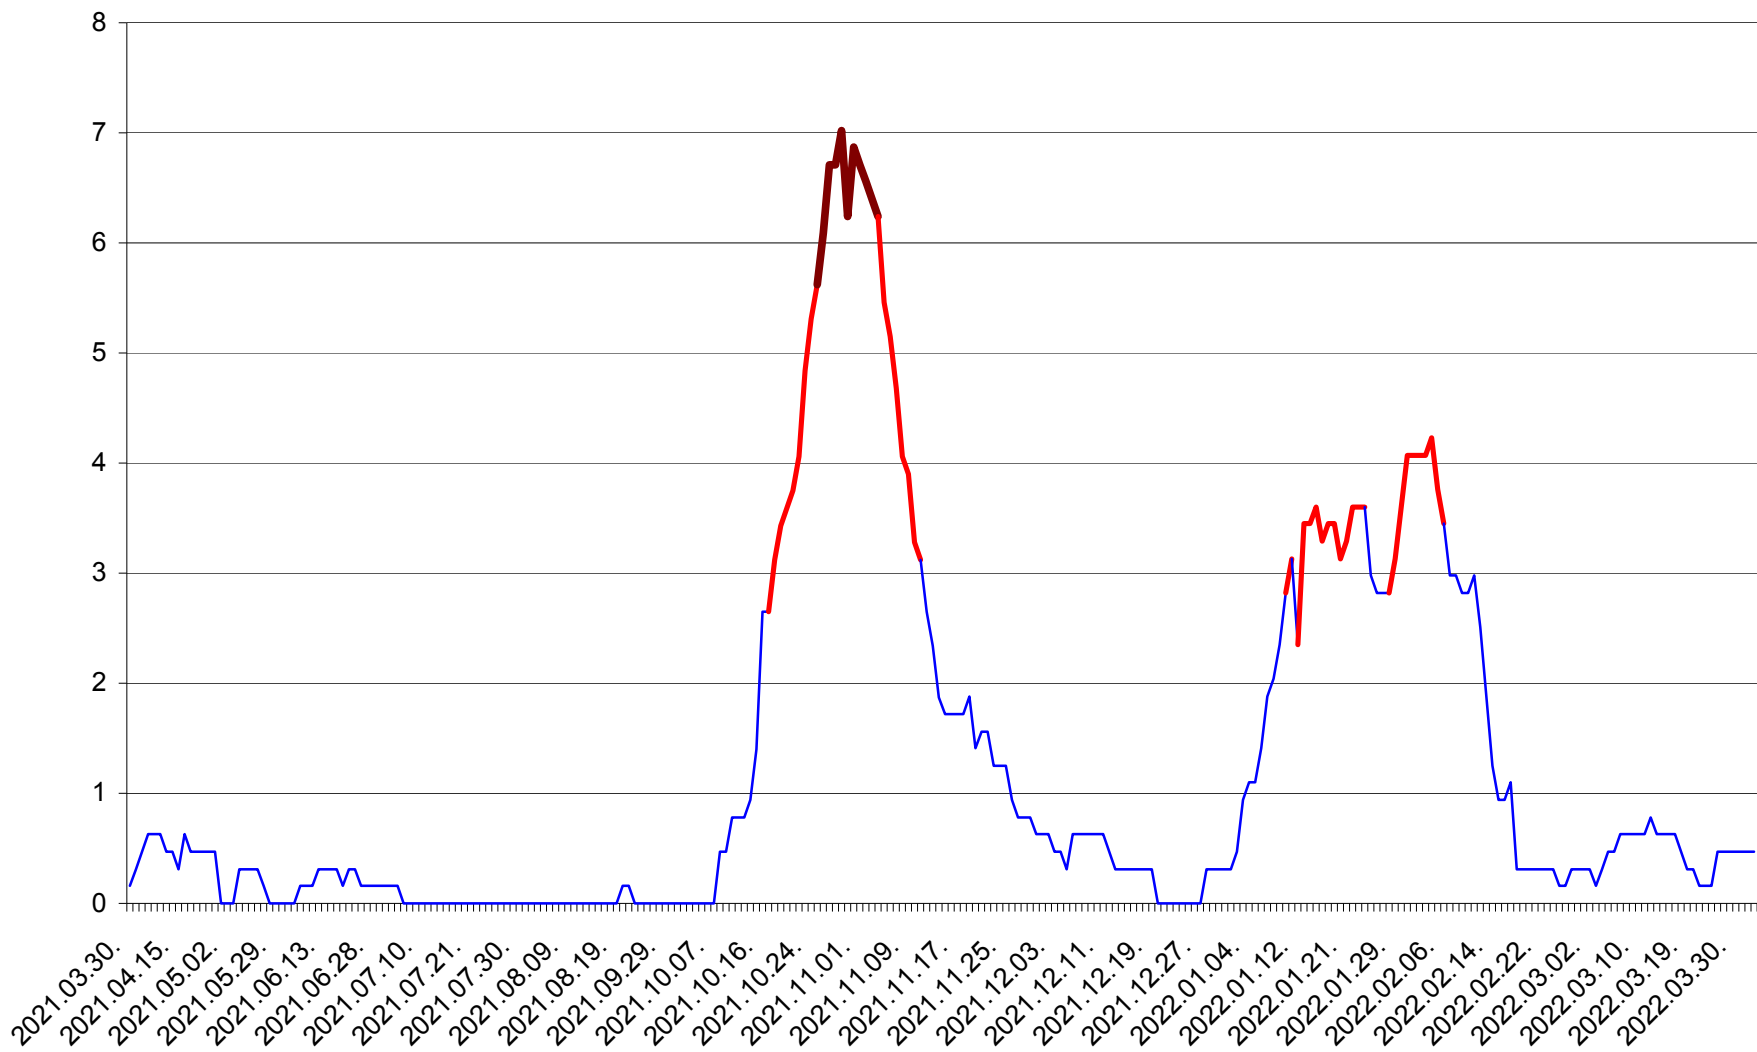

PLĂIEȘII DE JOS - Evolutia incidentei cumulate pe 14 zile la ‰ de locuitori  
2021.04.01. - 2022.04.02.

PORUMBENI - Evolutia incidentei cumulate pe 14 zile la ‰ de locuitori  
2021.04.01. - 2022.04.02.

PRAID - Evolutia incidentei cumulate pe 14 zile la ‰ de locuitori  
2021.04.01. - 2022.04.02.

RACU - Evolutia incidentei cumulate pe 14 zile la ‰ de locuitori  
2021.04.01. - 2022.04.02.

REMETEA - Evolutia incidentei cumulate pe 14 zile la ‰ de locuitori  
2021.04.01. - 2022.04.02.