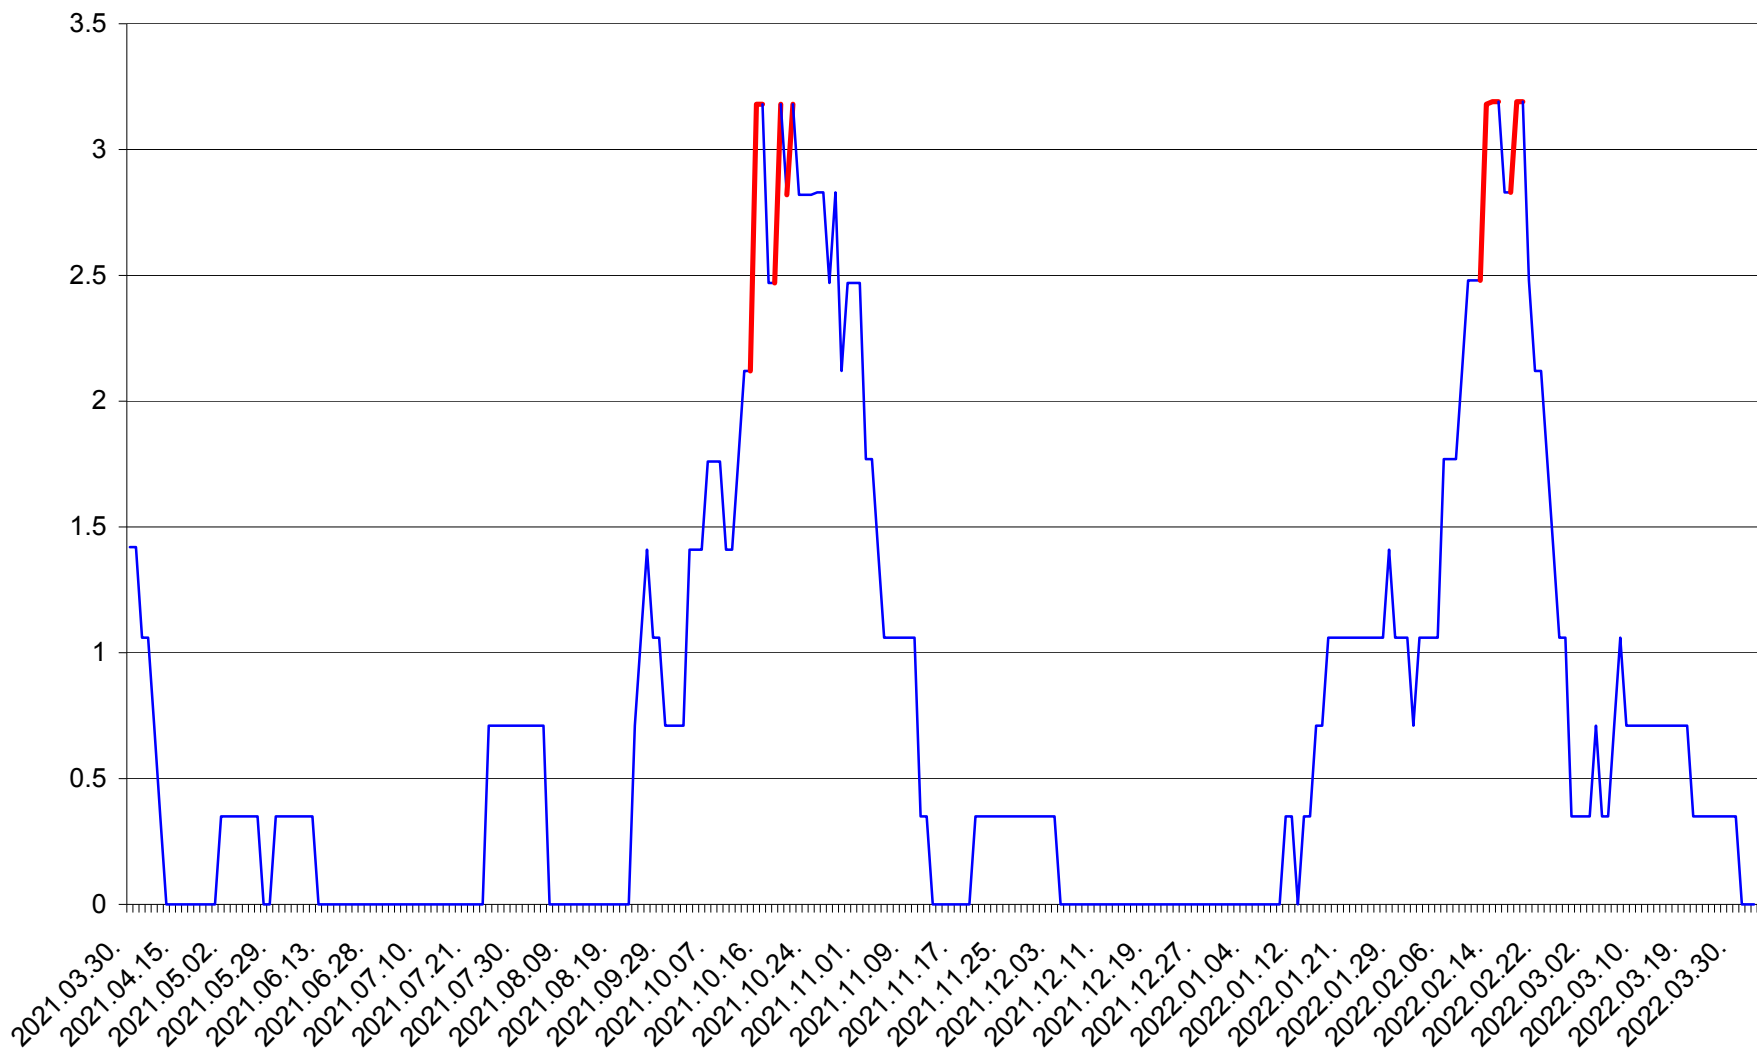

MIHĂILENI - Evolutia incidentei cumulate pe 14 zile la ‰ de locuitori  
2021.04.01. - 2022.04.02.

MUGENI - Evolutia incidentei cumulate pe 14 zile la ‰ de locuitori  
2021.04.01. - 2022.04.02.

OCLAND - Evolutia incidentei cumulate pe 14 zile la ‰ de locuitori  
2021.04.01. - 2022.04.02.

MUNICIPIUL ODORHEIU SECUIESC - Evolutia incidentei cumulate pe 14 zile la ‰ de locuitori  
2021.04.01. - 2022.04.02.

PĂULENI-CIUC - Evolutia incidentei cumulate pe 14 zile la ‰ de locuitori  
2021.04.01. - 2022.04.02.

PLĂIEȘII DE JOS - Evolutia incidentei cumulate pe 14 zile la ‰ de locuitori  
2021.04.01. - 2022.04.02.

PORUMBENI - Evolutia incidentei cumulate pe 14 zile la ‰ de locuitori  
2021.04.01. - 2022.04.02.