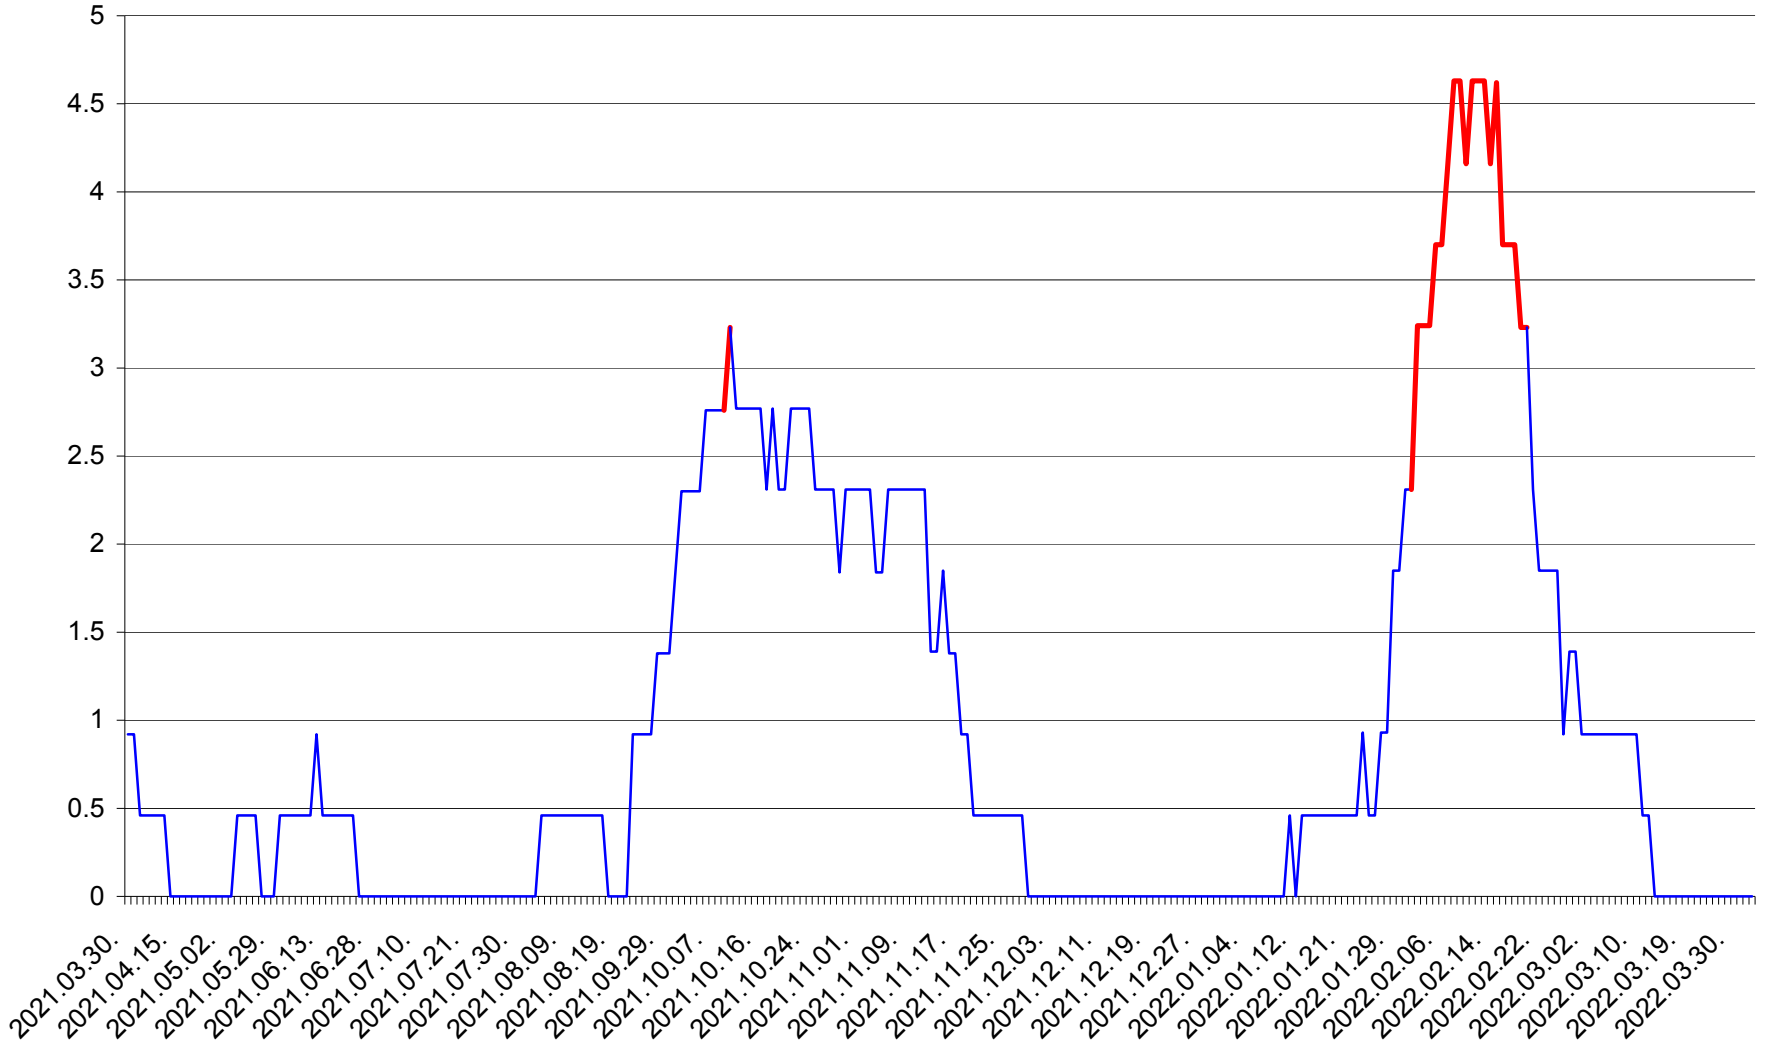

ULIEȘ - Evoluția incidentei cumulate pe 14 zile la ‰ de locuitori
2021.04.01. - 2022.04.02.