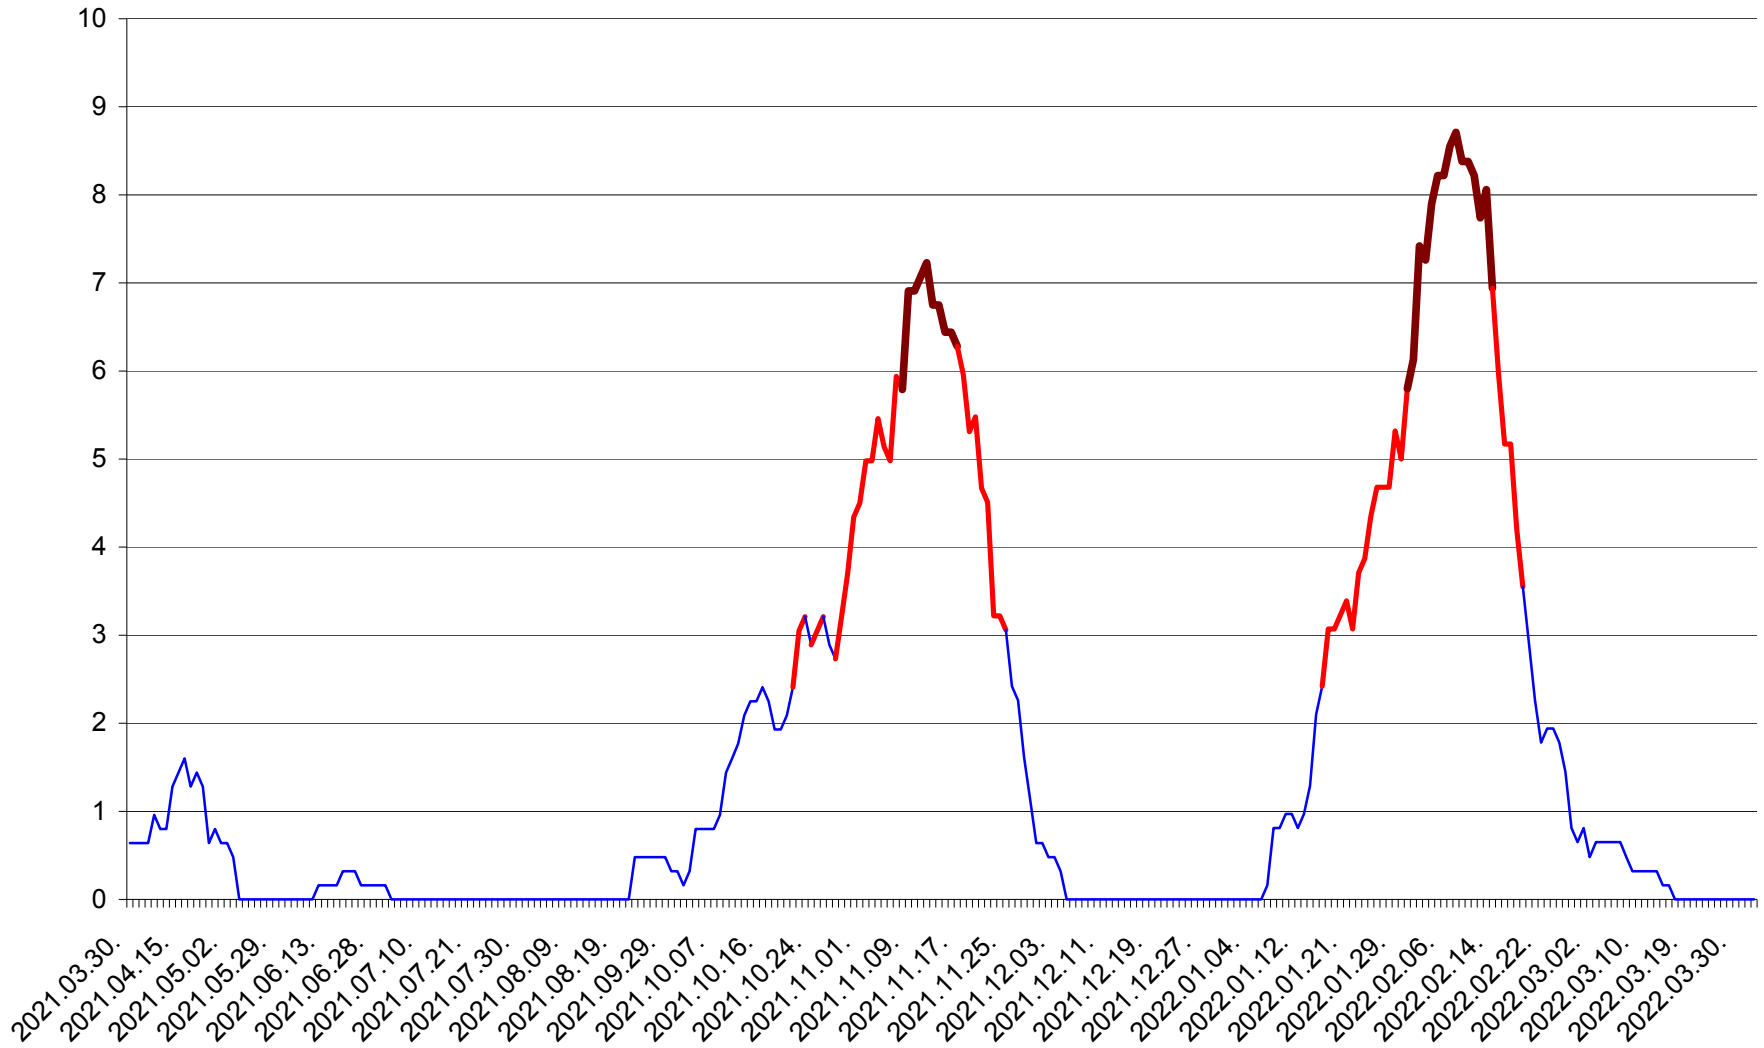

PRAID - Evolutia incidentei cumulate pe 14 zile la ‰ de locuitori  
2021.04.01. - 2022.04.02.

RACU - Evolutia incidentei cumulate pe 14 zile la ‰ de locuitori  
2021.04.01. - 2022.04.02.

REMETEA - Evolutia incidentei cumulate pe 14 zile la ‰ de locuitori  
2021.04.01. - 2022.04.02.

SĂCEL - Evolutia incidentei cumulate pe 14 zile la ‰ de locuitori  
2021.04.01. - 2022.04.02.

SÂNCRĂIENI - Evolutia incidentei cumulate pe 14 zile la ‰ de locuitori  
2021.04.01. - 2022.04.02.

SÂNDOMINIC - Evolutia incidentei cumulate pe 14 zile la ‰ de locuitori  
2021.04.01. - 2022.04.02.