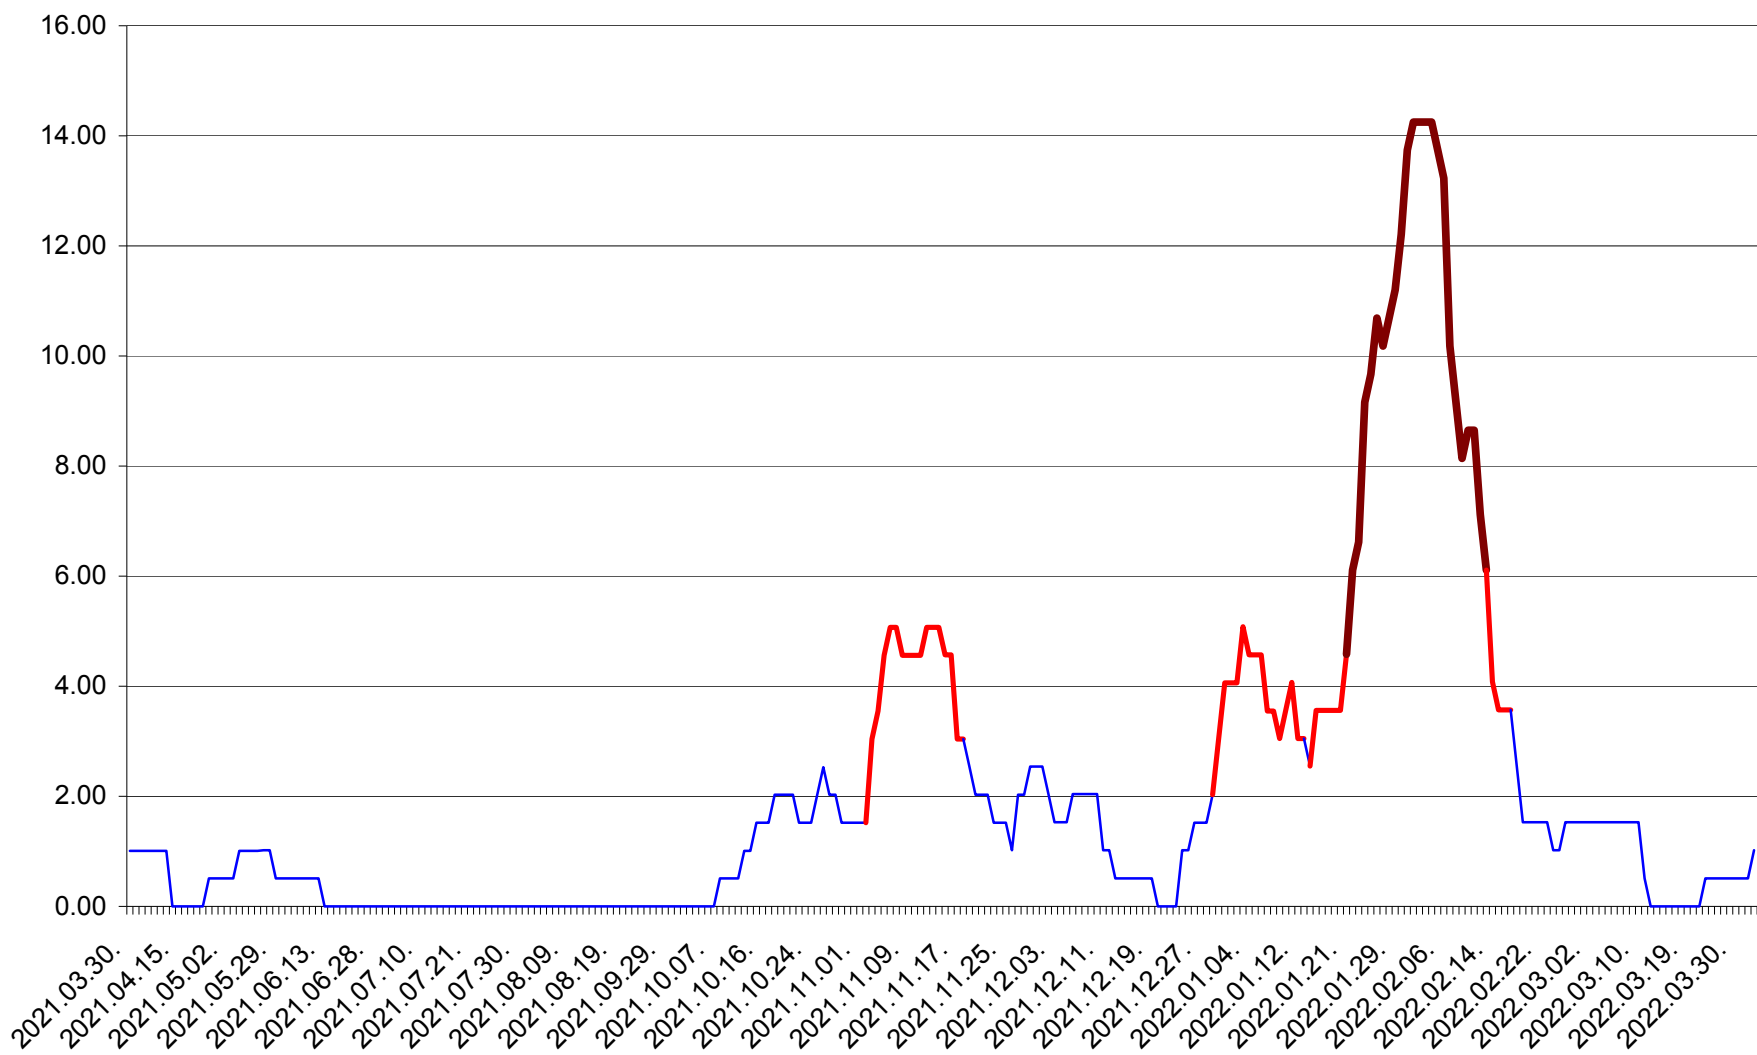

VĂRȘAG - Evolutia incidentei cumulate pe 14 zile la ‰ de locuitori  
2021.04.01. - 2022.04.02.

ORAȘ VLĂHIȚA - Evolutia incidentei cumulate pe 14 zile la ‰ de locuitori  
2021.04.01. - 2022.04.02.

VOȘLĂBENI - Evolutia incidentei cumulate pe 14 zile la ‰ de locuitori  
2021.04.01. - 2022.04.02.

ZETEA - Evolutia incidentei cumulate pe 14 zile la ‰ de locuitori  
2021.04.01. - 2022.04.02.

Total - Evolutia incidentei cumulate pe 14 zile la ‰ de locuitori  
2021.04.01. - 2022.04.02.