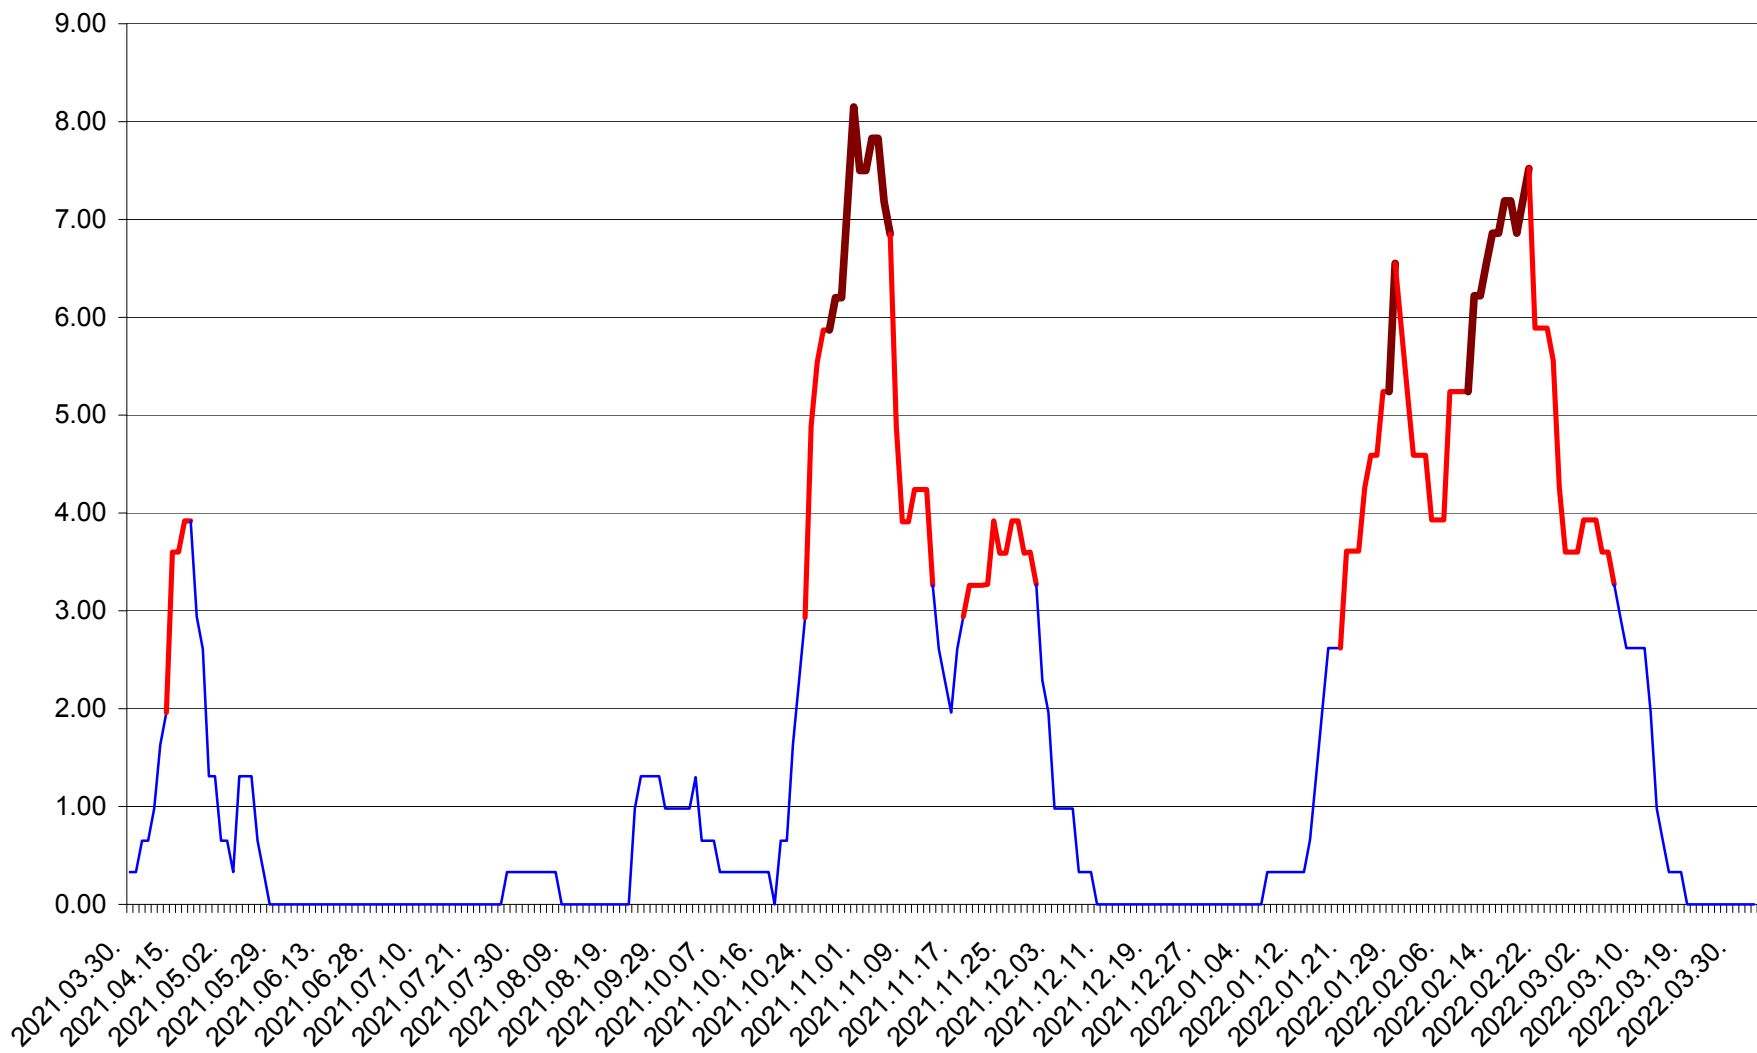

ATID - Evolutia incidentei cumulate pe 14 zile la % de locuitori  
2021.04.01. - 2022.04.02.

AVRĂMEȘTI - Evolutia incidentei cumulate pe 14 zile la ‰ de locuitori  
2021.04.01. - 2022.04.02.

ORAȘ BĂILE TUȘNAD - Evoluția incidenței cumulate pe 14 zile la ‰ de locuitori  
2021.04.01. - 2022.04.02.

ORAȘ BĂLAN - Evolutia incidentei cumulate pe 14 zile la ‰ de locuitori  
2021.04.01. - 2022.04.02.

BILBOR - Evolutia incidentei cumulate pe 14 zile la ‰ de locuitori  
2021.04.01. - 2022.04.02.

ORAȘ BORSEC - Evolutia incidentei cumulate pe 14 zile la ‰ de locuitori  
2021.04.01. - 2022.04.02.

BRĂDEȘTI - Evolutia incidentei cumulate pe 14 zile la ‰ de locuitori  
2021.04.01. - 2022.04.02.

CĂPÂLNIȚA - Evoluția incidenței cumulate pe 14 zile la ‰ de locuitori  
2021.04.01. - 2022.04.02.

CÂRȚA - Evolutia incidentei cumulate pe 14 zile la ‰ de locuitori  
2021.04.01. - 2022.04.02.