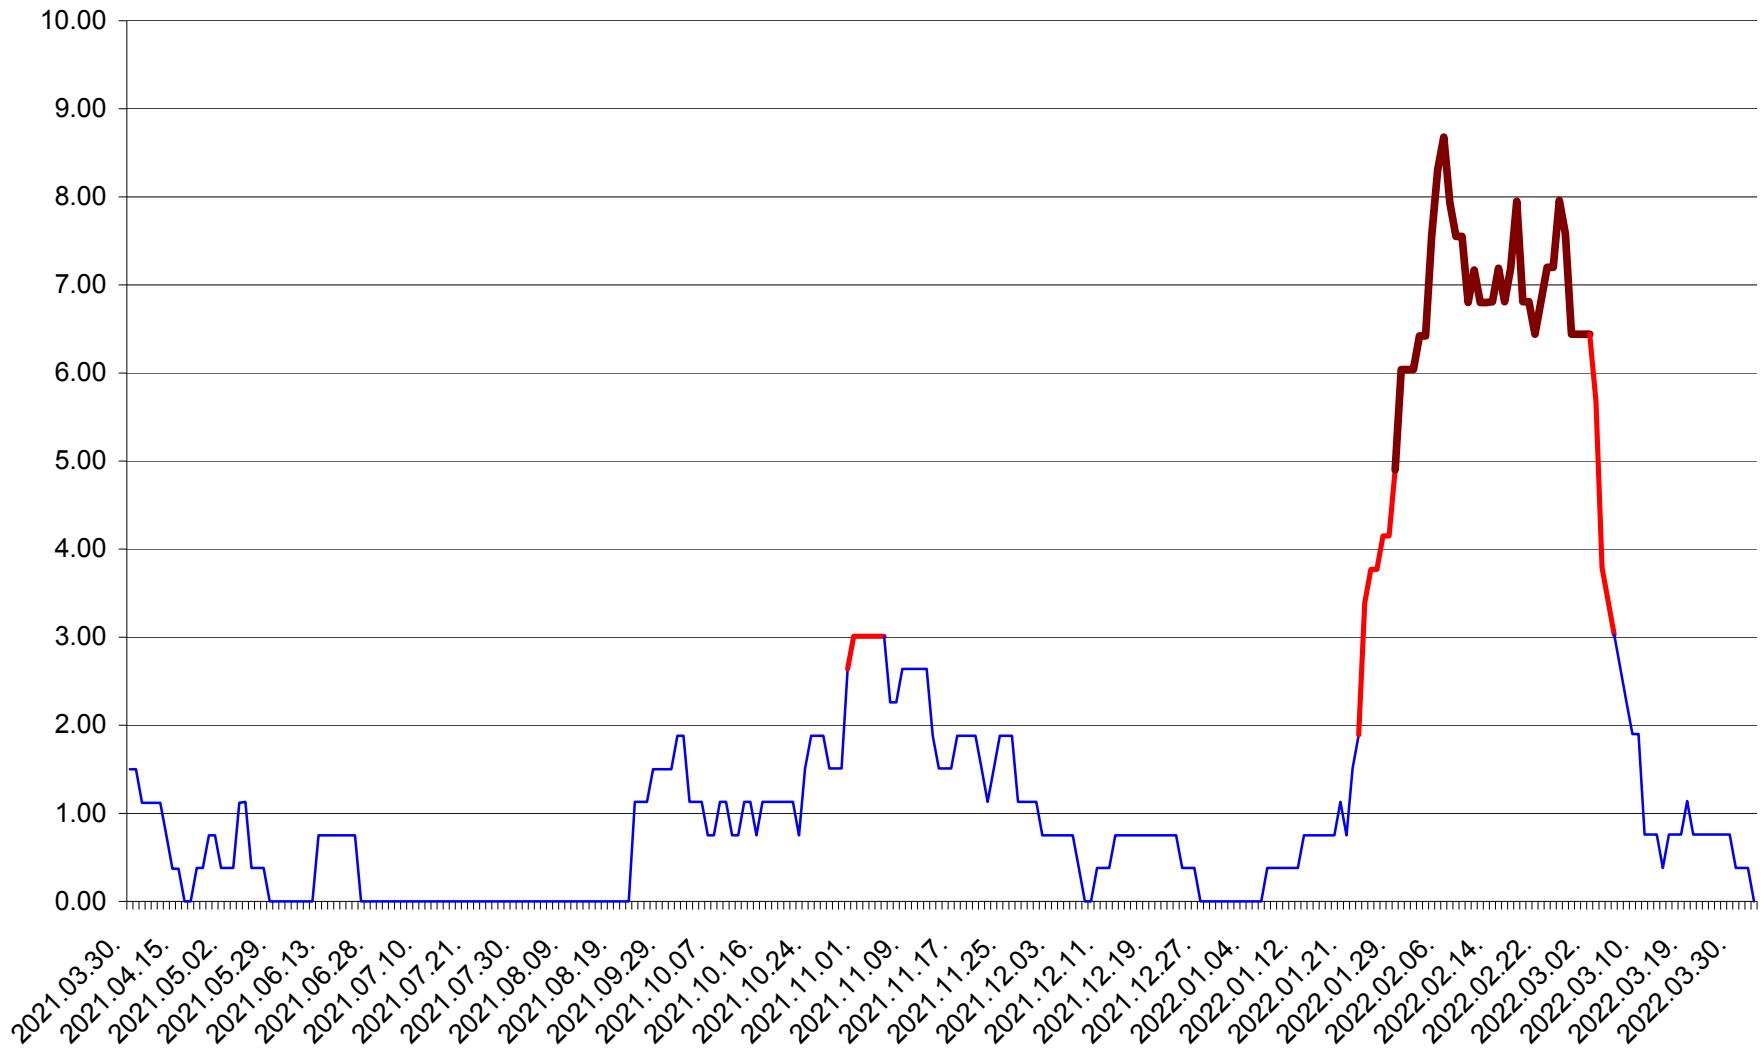

ATID - Evolutia incidentei cumulate pe 14 zile la % de locuitori  
2021.04.01. - 2022.04.02.

AVRĂMEȘTI - Evolutia incidentei cumulate pe 14 zile la ‰ de locuitori  
2021.04.01. - 2022.04.02.

ORAȘ BĂILE TUȘNAD - Evoluția incidenței cumulate pe 14 zile la ‰ de locuitori  
2021.04.01. - 2022.04.02.

ORAȘ BĂLAN - Evolutia incidentei cumulate pe 14 zile la ‰ de locuitori  
2021.04.01. - 2022.04.02.

BILBOR - Evolutia incidentei cumulate pe 14 zile la ‰ de locuitori  
2021.04.01. - 2022.04.02.

ORAȘ BORSEC - Evolutia incidentei cumulate pe 14 zile la ‰ de locuitori  
2021.04.01. - 2022.04.02.

BRĂDEȘTI - Evolutia incidentei cumulate pe 14 zile la ‰ de locuitori  
2021.04.01. - 2022.04.02.

CĂPÂLNIȚA - Evoluția incidenței cumulate pe 14 zile la ‰ de locuitori  
2021.04.01. - 2022.04.02.

CÂRȚA - Evolutia incidentei cumulate pe 14 zile la ‰ de locuitori  
2021.04.01. - 2022.04.02.