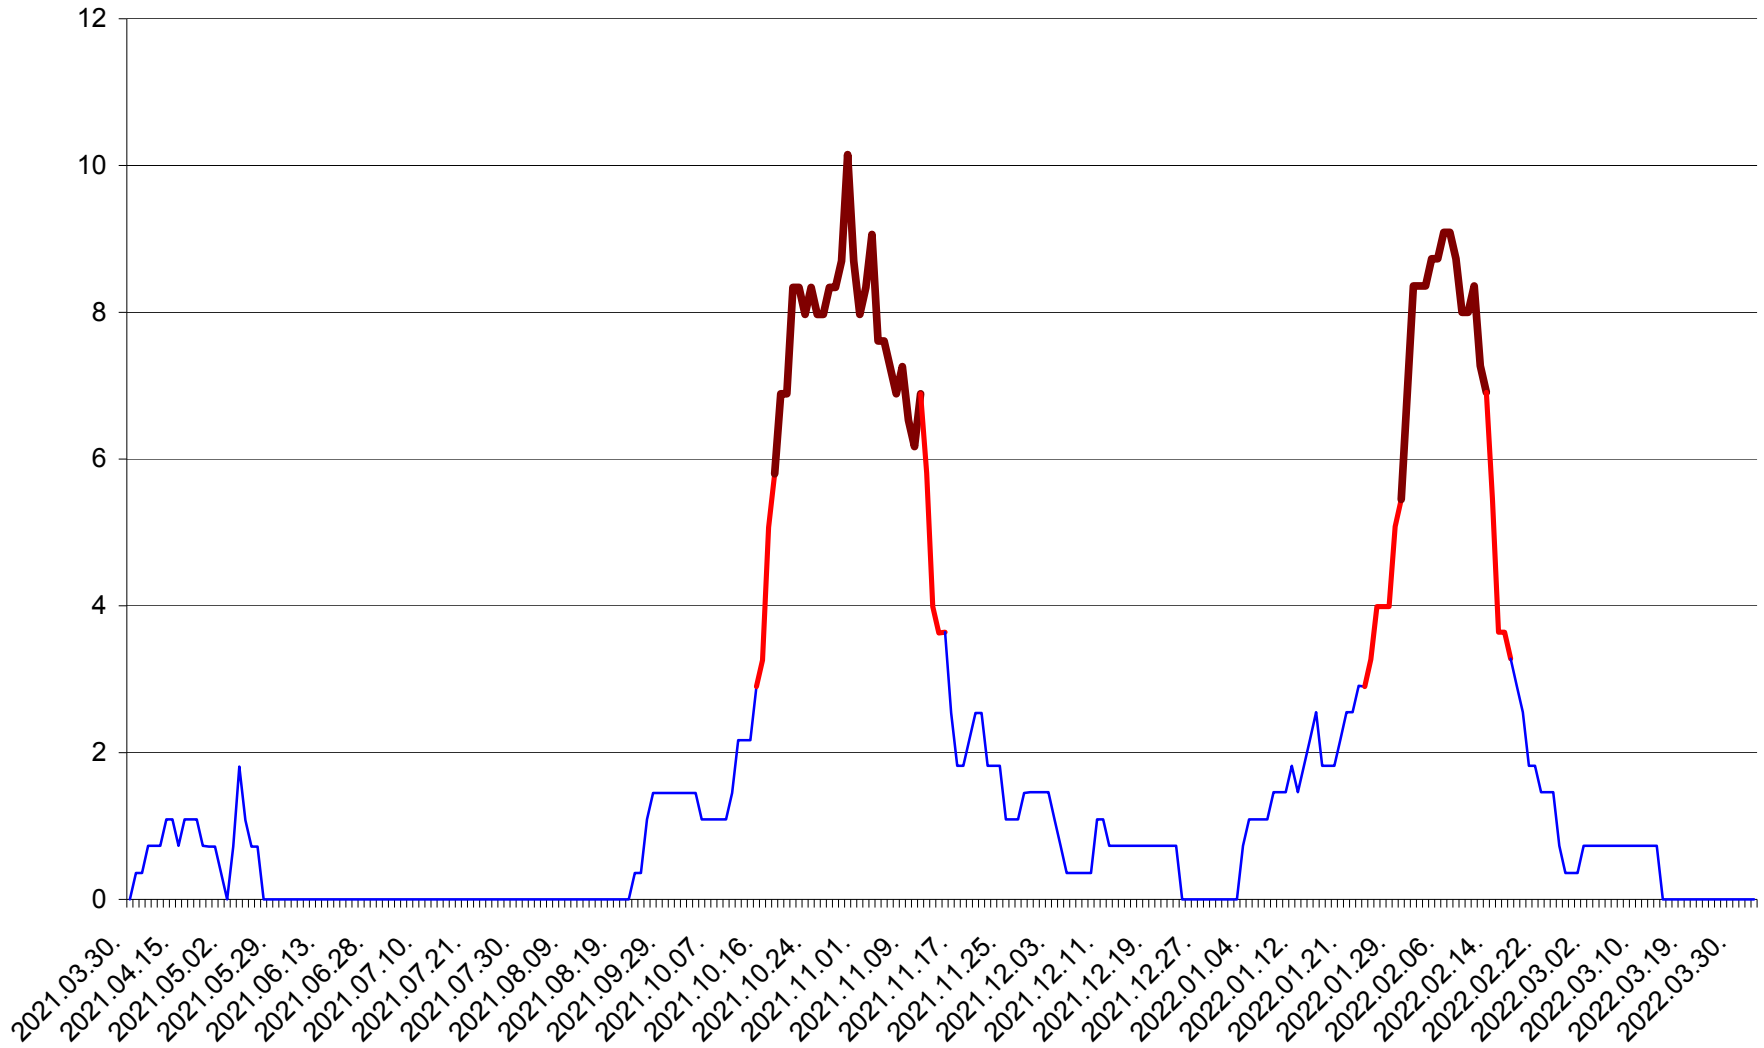

MUGENI - Evolutia incidentei cumulate pe 14 zile la ‰ de locuitori
2021.04.01. - 2022.04.02.