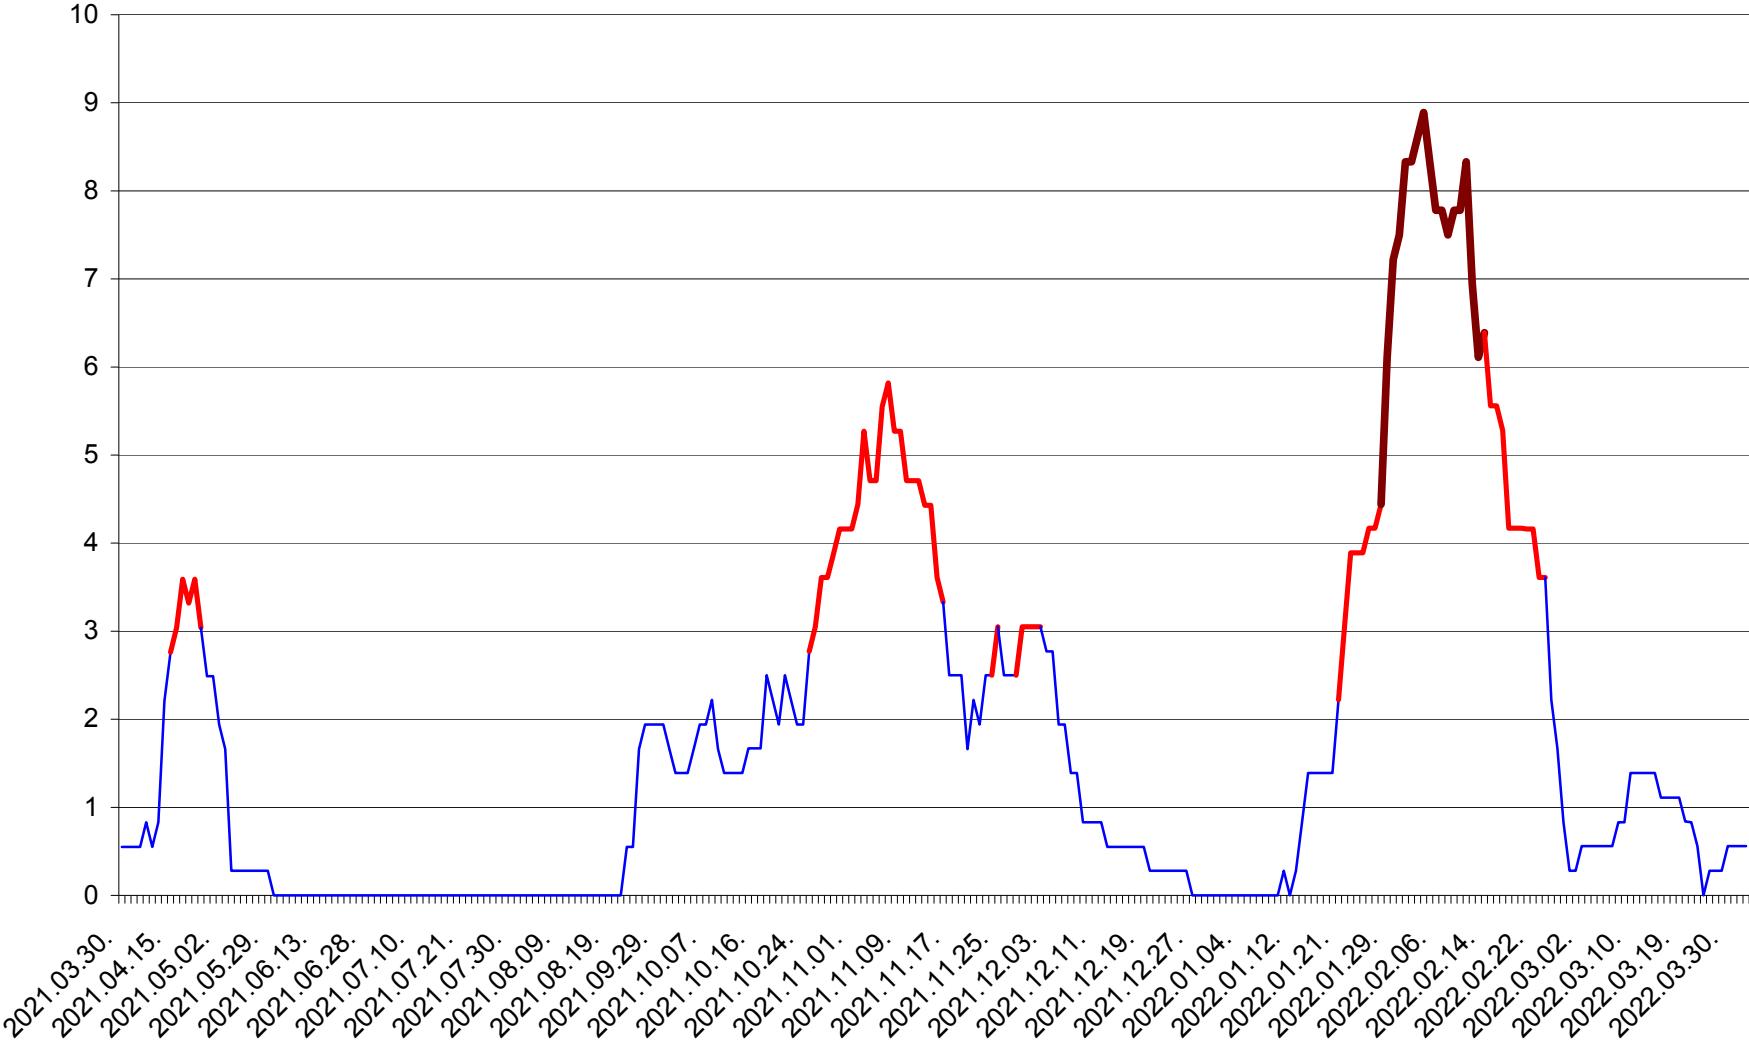

LUPENI - Evolutia incidentei cumulate pe 14 zile la ‰ de locuitori  
2021.04.01. - 2022.04.02.

MĂDĂRAȘ - Evolutia incidentei cumulate pe 14 zile la ‰ de locuitori  
2021.04.01. - 2022.04.02.

MĂRTINIȘ - Evolutia incidentei cumulate pe 14 zile la ‰ de locuitori  
2021.04.01. - 2022.04.02.

MEREȘTI - Evolutia incidentei cumulate pe 14 zile la ‰ de locuitori  
2021.04.01. - 2022.04.02.

MUNICIPIUL MIERCUREA-CIUC - Evolutia incidentei cumulate pe 14 zile la ‰ de locuitori  
2021.04.01. - 2022.04.02.

MIHĂILENI - Evolutia incidentei cumulate pe 14 zile la ‰ de locuitori  
2021.04.01. - 2022.04.02.

MUGENI - Evolutia incidentei cumulate pe 14 zile la ‰ de locuitori  
2021.04.01. - 2022.04.02.

OCLAND - Evolutia incidentei cumulate pe 14 zile la ‰ de locuitori  
2021.04.01. - 2022.04.02.