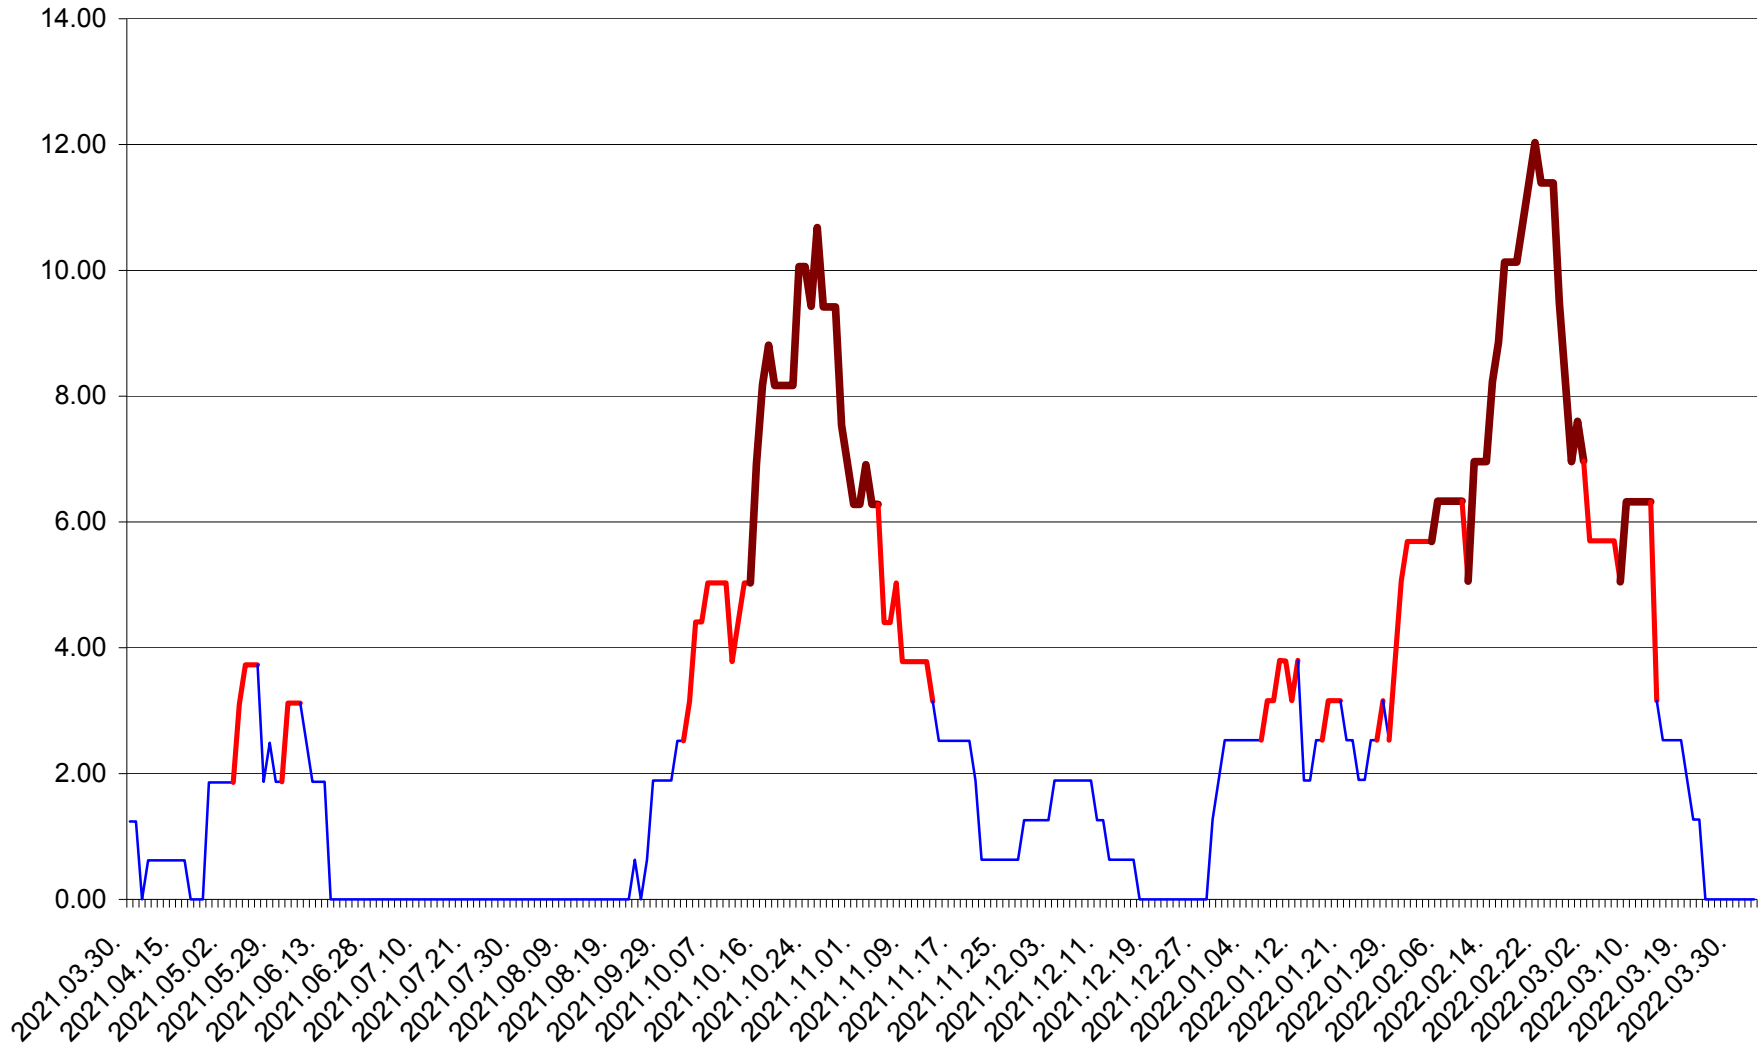

ATID - Evolutia incidentei cumulate pe 14 zile la % de locuitori  
2021.04.01. - 2022.04.02.

AVRĂMEȘTI - Evolutia incidentei cumulate pe 14 zile la ‰ de locuitori  
2021.04.01. - 2022.04.02.

ORAȘ BĂILE TUȘNAD - Evoluția incidenței cumulate pe 14 zile la ‰ de locuitori  
2021.04.01. - 2022.04.02.

ORAȘ BĂLAN - Evolutia incidentei cumulate pe 14 zile la ‰ de locuitori  
2021.04.01. - 2022.04.02.

BILBOR - Evolutia incidentei cumulate pe 14 zile la ‰ de locuitori  
2021.04.01. - 2022.04.02.

ORAȘ BORSEC - Evolutia incidentei cumulate pe 14 zile la ‰ de locuitori  
2021.04.01. - 2022.04.02.

BRĂDEȘTI - Evolutia incidentei cumulate pe 14 zile la ‰ de locuitori  
2021.04.01. - 2022.04.02.

CĂPÂLNIȚA - Evoluția incidenței cumulate pe 14 zile la ‰ de locuitori  
2021.04.01. - 2022.04.02.

CÂRȚA - Evolutia incidentei cumulate pe 14 zile la ‰ de locuitori  
2021.04.01. - 2022.04.02.