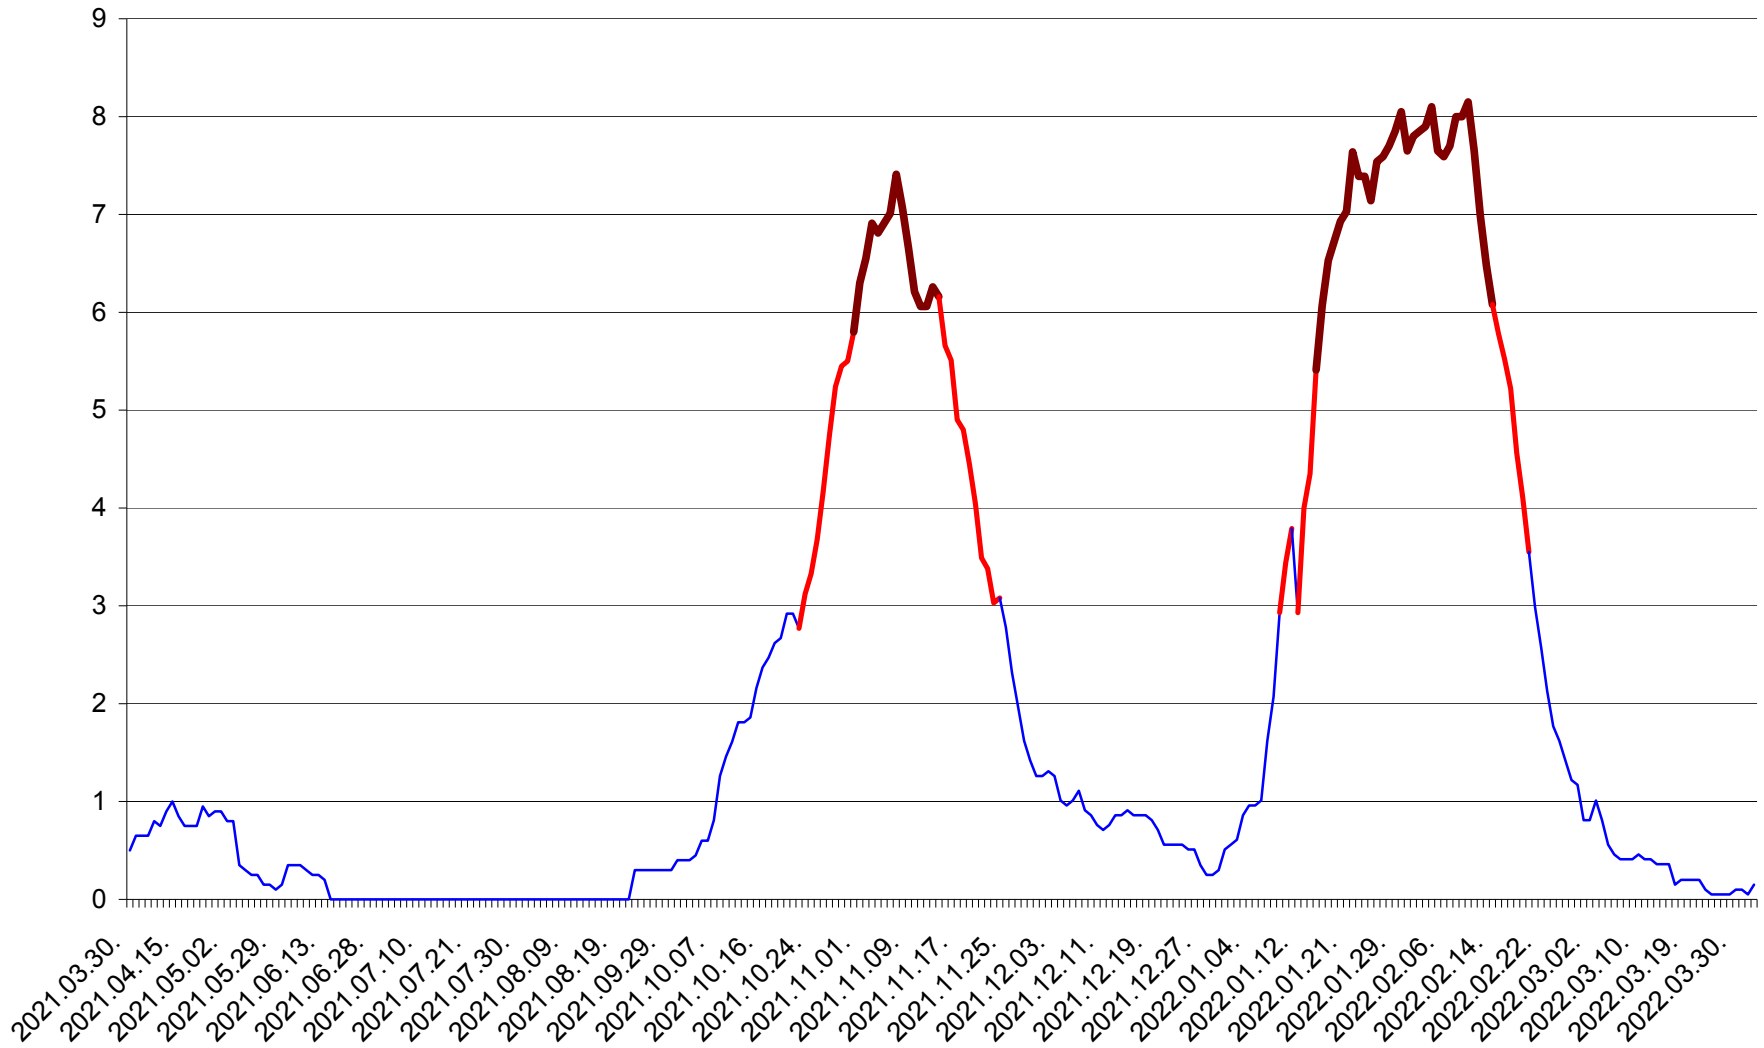

DÂRJIU - Evolutia incidentei cumulate pe 14 zile la ‰ de locuitori  
2021.04.01. - 2022.04.02.

DEALU - Evolutia incidentei cumulate pe 14 zile la ‰ de locuitori  
2021.04.01. - 2022.04.02.

DITRĂU - Evolutia incidentei cumulate pe 14 zile la ‰ de locuitori  
2021.04.01. - 2022.04.02.

FELICENI - Evolutia incidentei cumulate pe 14 zile la ‰ de locuitori  
2021.04.01. - 2022.04.02.

FRUMOASA - Evolutia incidentei cumulate pe 14 zile la ‰ de locuitori  
2021.04.01. - 2022.04.02.

GĂLĂUȚAȘ - Evolutia incidentei cumulate pe 14 zile la ‰ de locuitori  
2021.04.01. - 2022.04.02.

MUNICIPIUL GHEORGHENI - Evolutia incidentei cumulate pe 14 zile la % de locuitori  
2021.04.01. - 2022.04.02.

JOSENI - Evolutia incidentei cumulate pe 14 zile la ‰ de locuitori  
2021.04.01. - 2022.04.02.

LĂZAREA - Evolutia incidentei cumulate pe 14 zile la % de locuitori  
2021.04.01. - 2022.04.02.

LELICENI - Evolutia incidentei cumulate pe 14 zile la ‰ de locuitori  
2021.04.01. - 2022.04.02.

LUETA - Evolutia incidentei cumulate pe 14 zile la ‰ de locuitori  
2021.04.01. - 2022.04.02.