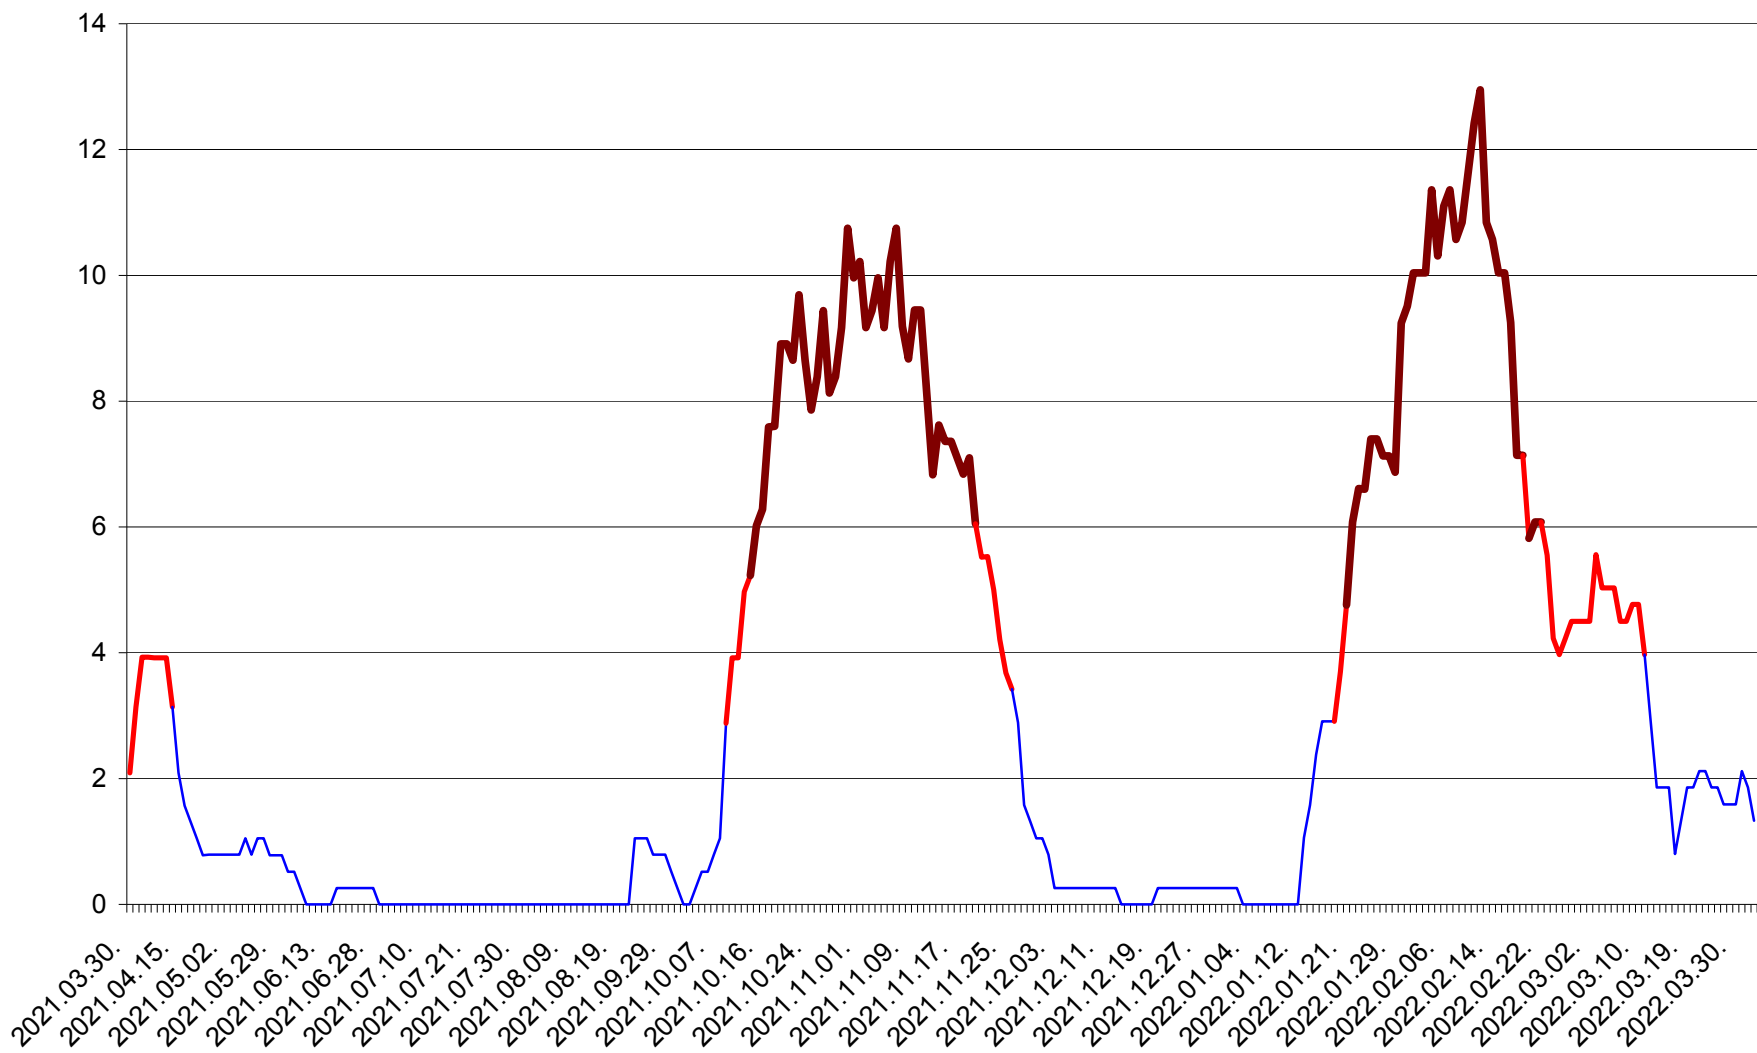

SATU MARE - Evolutia incidentei cumulate pe 14 zile la ‰ de locuitori
2021.04.01. - 2022.04.02.