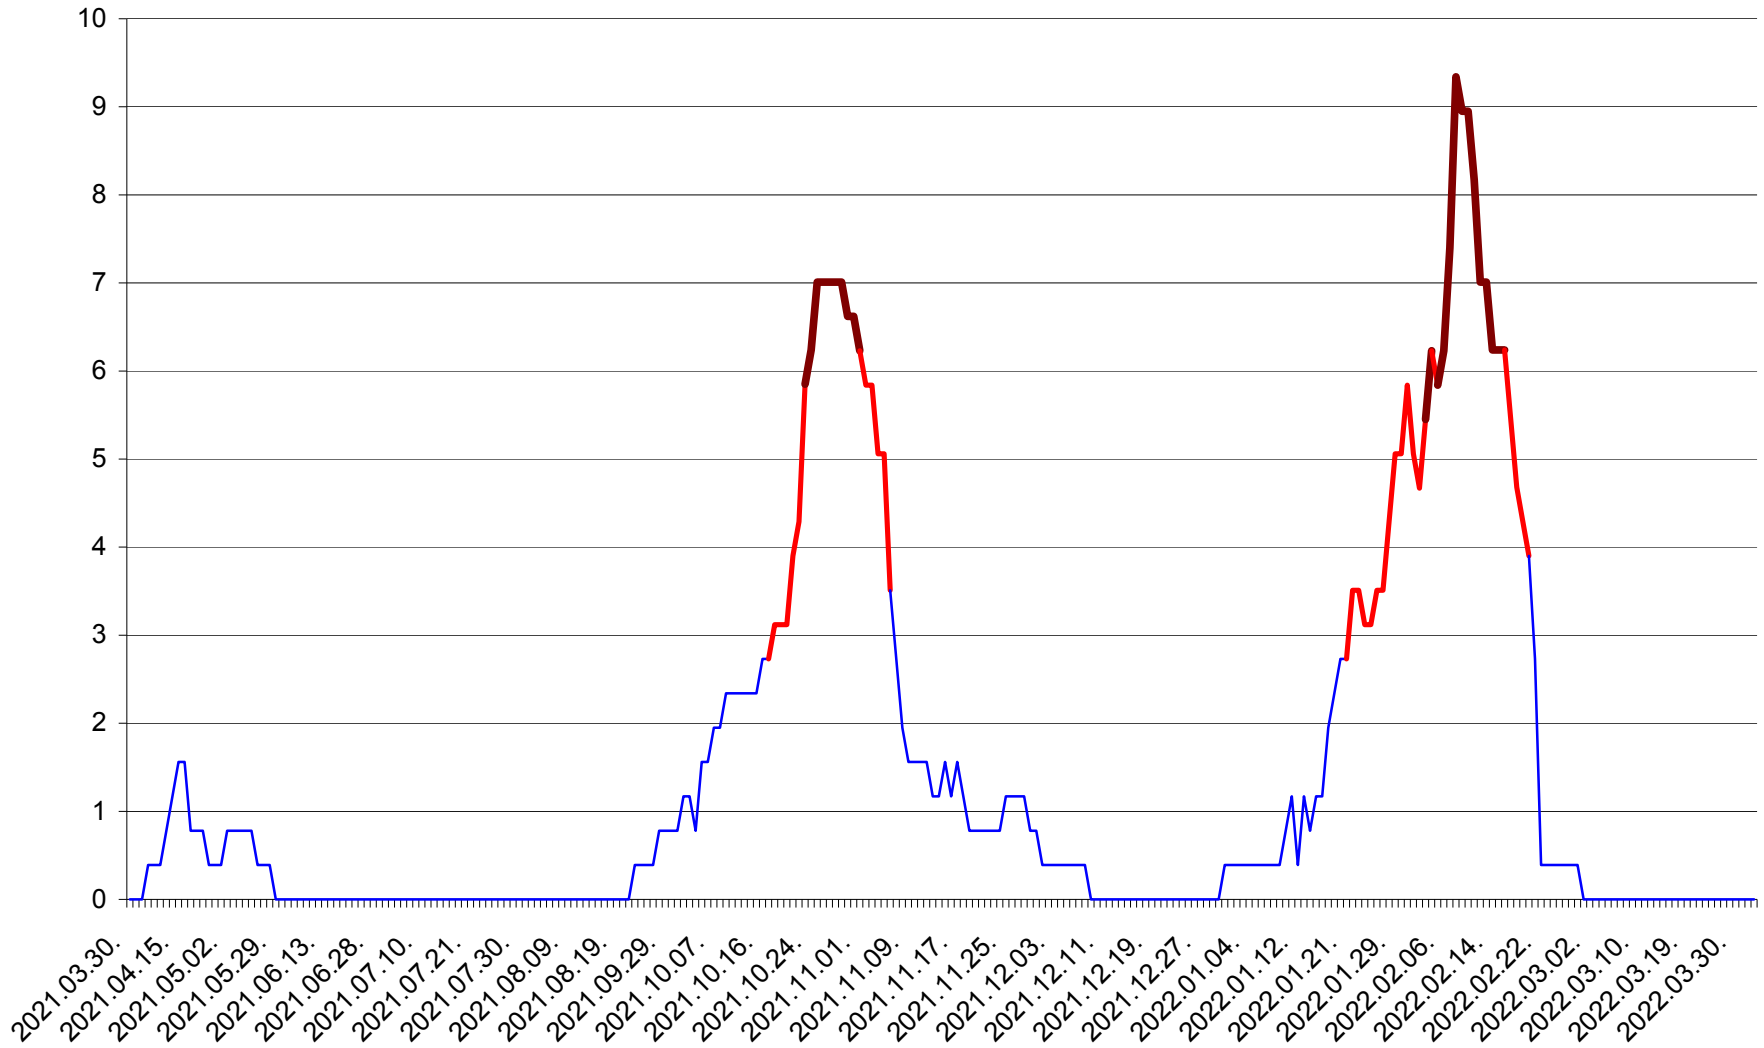

SICULENI - Evolutia incidentei cumulate pe 14 zile la ‰ de locuitori  
2021.04.01. - 2022.04.02.

ȘIMONEȘTI - Evolutia incidentei cumulate pe 14 zile la ‰ de locuitori  
2021.04.01. - 2022.04.02.

SUBCETATE - Evolutia incidentei cumulate pe 14 zile la ‰ de locuitori  
2021.04.01. - 2022.04.02.

SUSENI - Evolutia incidentei cumulate pe 14 zile la ‰ de locuitori  
2021.04.01. - 2022.04.02.

TOMEȘTI - Evolutia incidentei cumulate pe 14 zile la ‰ de locuitori  
2021.04.01. - 2022.04.02.

MUNICIPIUL TOPLIȚA - Evolutia incidentei cumulate pe 14 zile la ‰ de locuitori  
2021.04.01. - 2022.04.02.