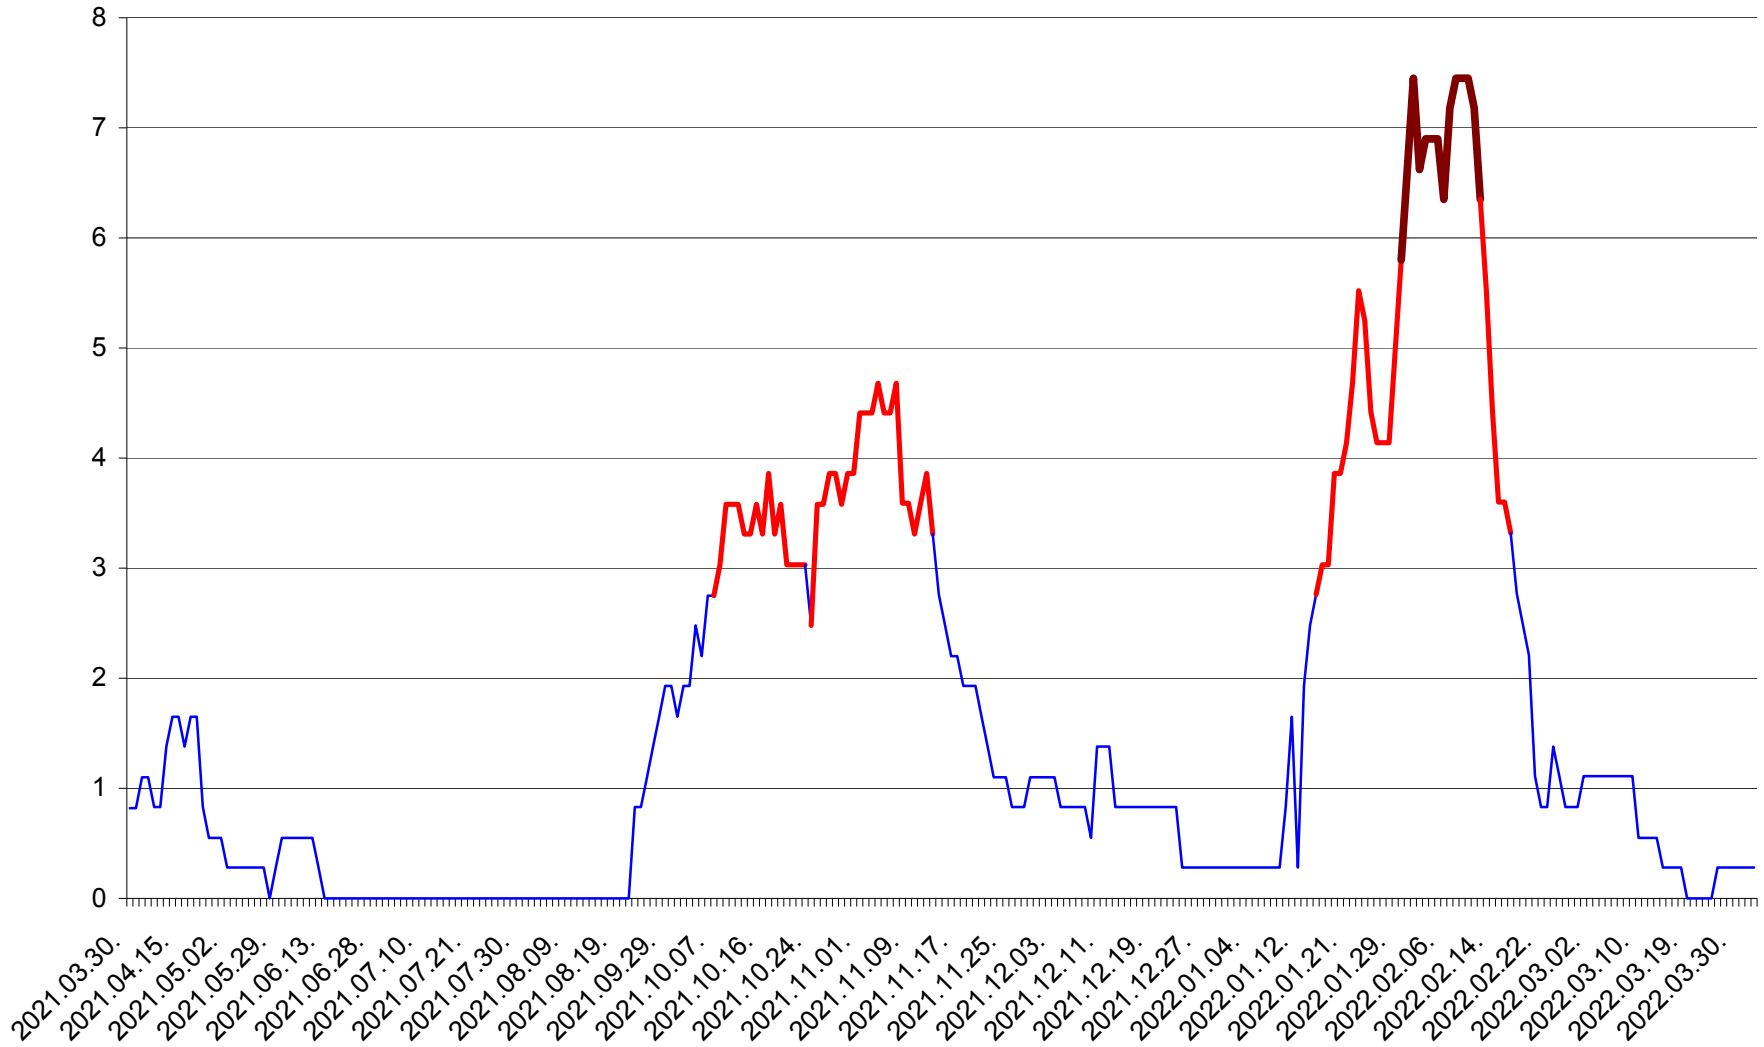

PRAID - Evolutia incidentei cumulate pe 14 zile la ‰ de locuitori  
2021.04.01. - 2022.04.02.

RACU - Evolutia incidentei cumulate pe 14 zile la ‰ de locuitori  
2021.04.01. - 2022.04.02.

REMETEA - Evolutia incidentei cumulate pe 14 zile la ‰ de locuitori  
2021.04.01. - 2022.04.02.

SĂCEL - Evolutia incidentei cumulate pe 14 zile la ‰ de locuitori  
2021.04.01. - 2022.04.02.

SÂNCRĂIENI - Evolutia incidentei cumulate pe 14 zile la ‰ de locuitori  
2021.04.01. - 2022.04.02.

SÂNDOMINIC - Evolutia incidentei cumulate pe 14 zile la ‰ de locuitori  
2021.04.01. - 2022.04.02.

SÂNMARTIN - Evolutia incidentei cumulate pe 14 zile la ‰ de locuitori  
2021.04.01. - 2022.04.02.

SÂNSIMION - Evolutia incidentei cumulate pe 14 zile la ‰ de locuitori  
2021.04.01. - 2022.04.02.

SÂNTIMBRU - Evolutia incidentei cumulate pe 14 zile la ‰ de locuitori  
2021.04.01. - 2022.04.02.