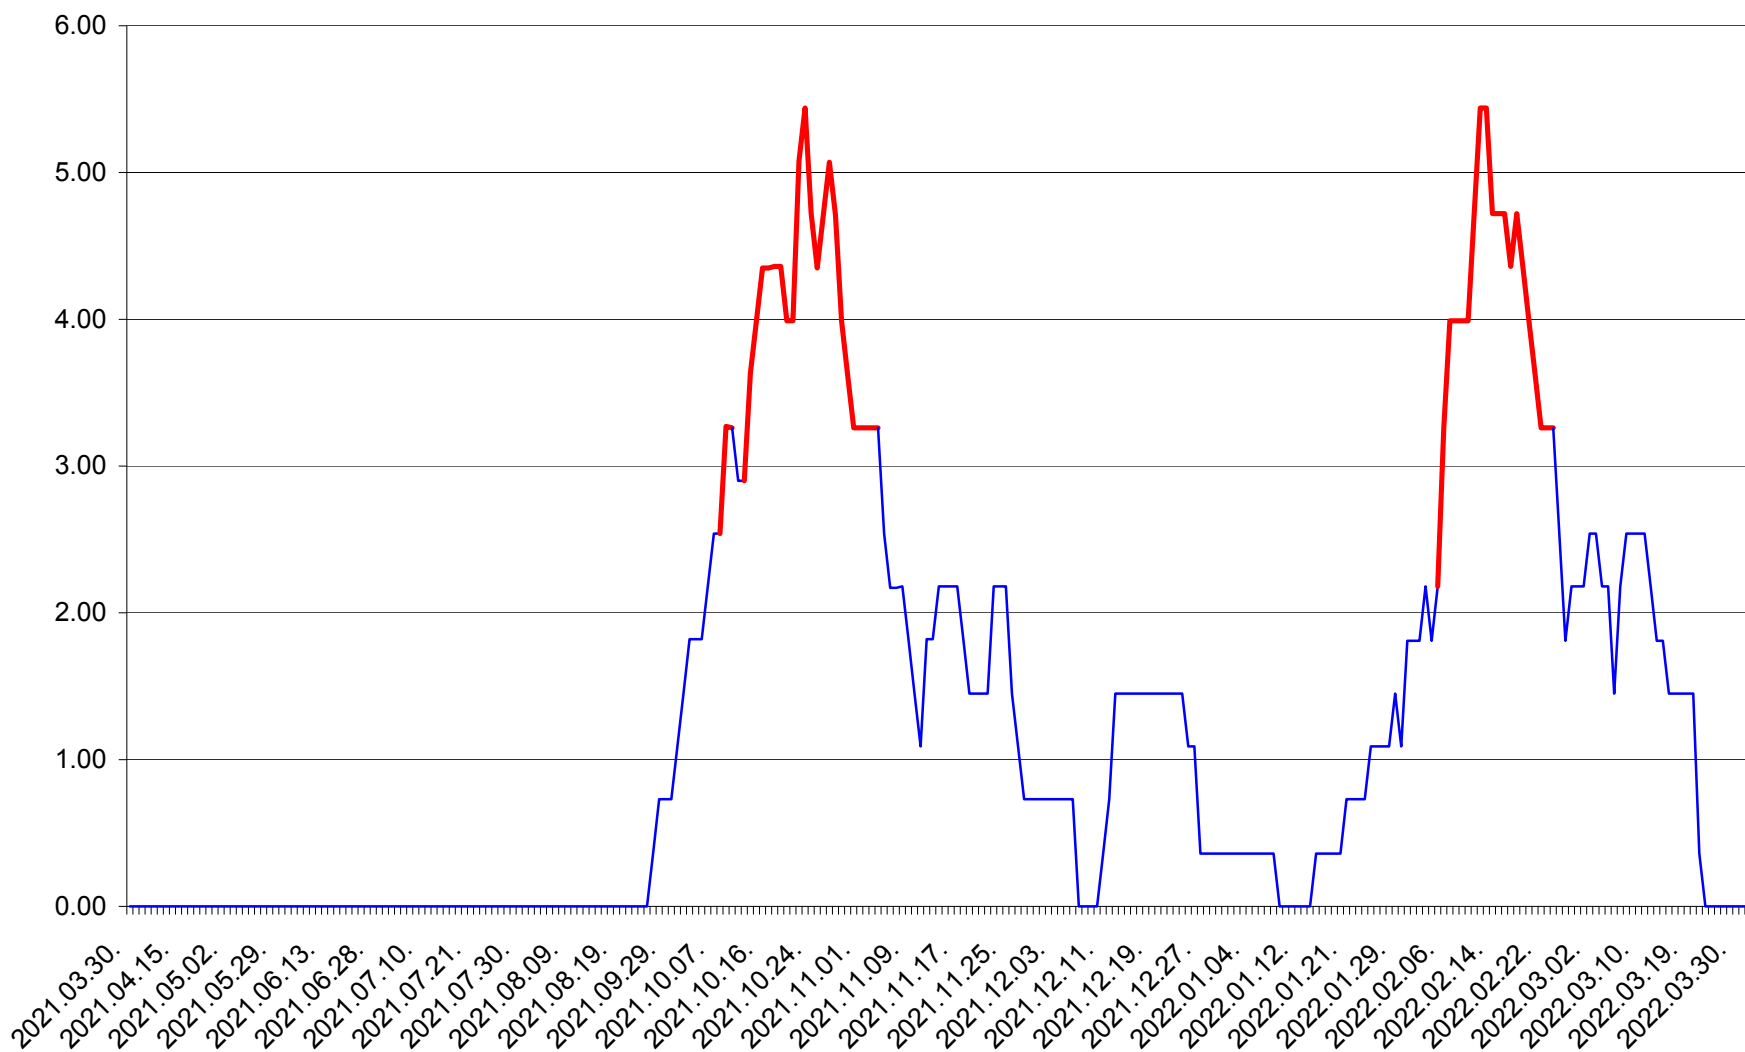

ATID - Evolutia incidentei cumulate pe 14 zile la % de locuitori  
2021.04.01. - 2022.04.02.

AVRĂMEȘTI - Evolutia incidentei cumulate pe 14 zile la ‰ de locuitori  
2021.04.01. - 2022.04.02.

ORAȘ BĂILE TUȘNAD - Evoluția incidenței cumulate pe 14 zile la ‰ de locuitori  
2021.04.01. - 2022.04.02.

ORAȘ BĂLAN - Evolutia incidentei cumulate pe 14 zile la ‰ de locuitori  
2021.04.01. - 2022.04.02.

BILBOR - Evolutia incidentei cumulate pe 14 zile la ‰ de locuitori  
2021.04.01. - 2022.04.02.

ORAȘ BORSEC - Evolutia incidentei cumulate pe 14 zile la ‰ de locuitori  
2021.04.01. - 2022.04.02.

BRĂDEȘTI - Evolutia incidentei cumulate pe 14 zile la ‰ de locuitori  
2021.04.01. - 2022.04.02.

CĂPÂLNIȚA - Evoluția incidenței cumulate pe 14 zile la ‰ de locuitori  
2021.04.01. - 2022.04.02.

CÂRȚA - Evolutia incidentei cumulate pe 14 zile la ‰ de locuitori  
2021.04.01. - 2022.04.02.