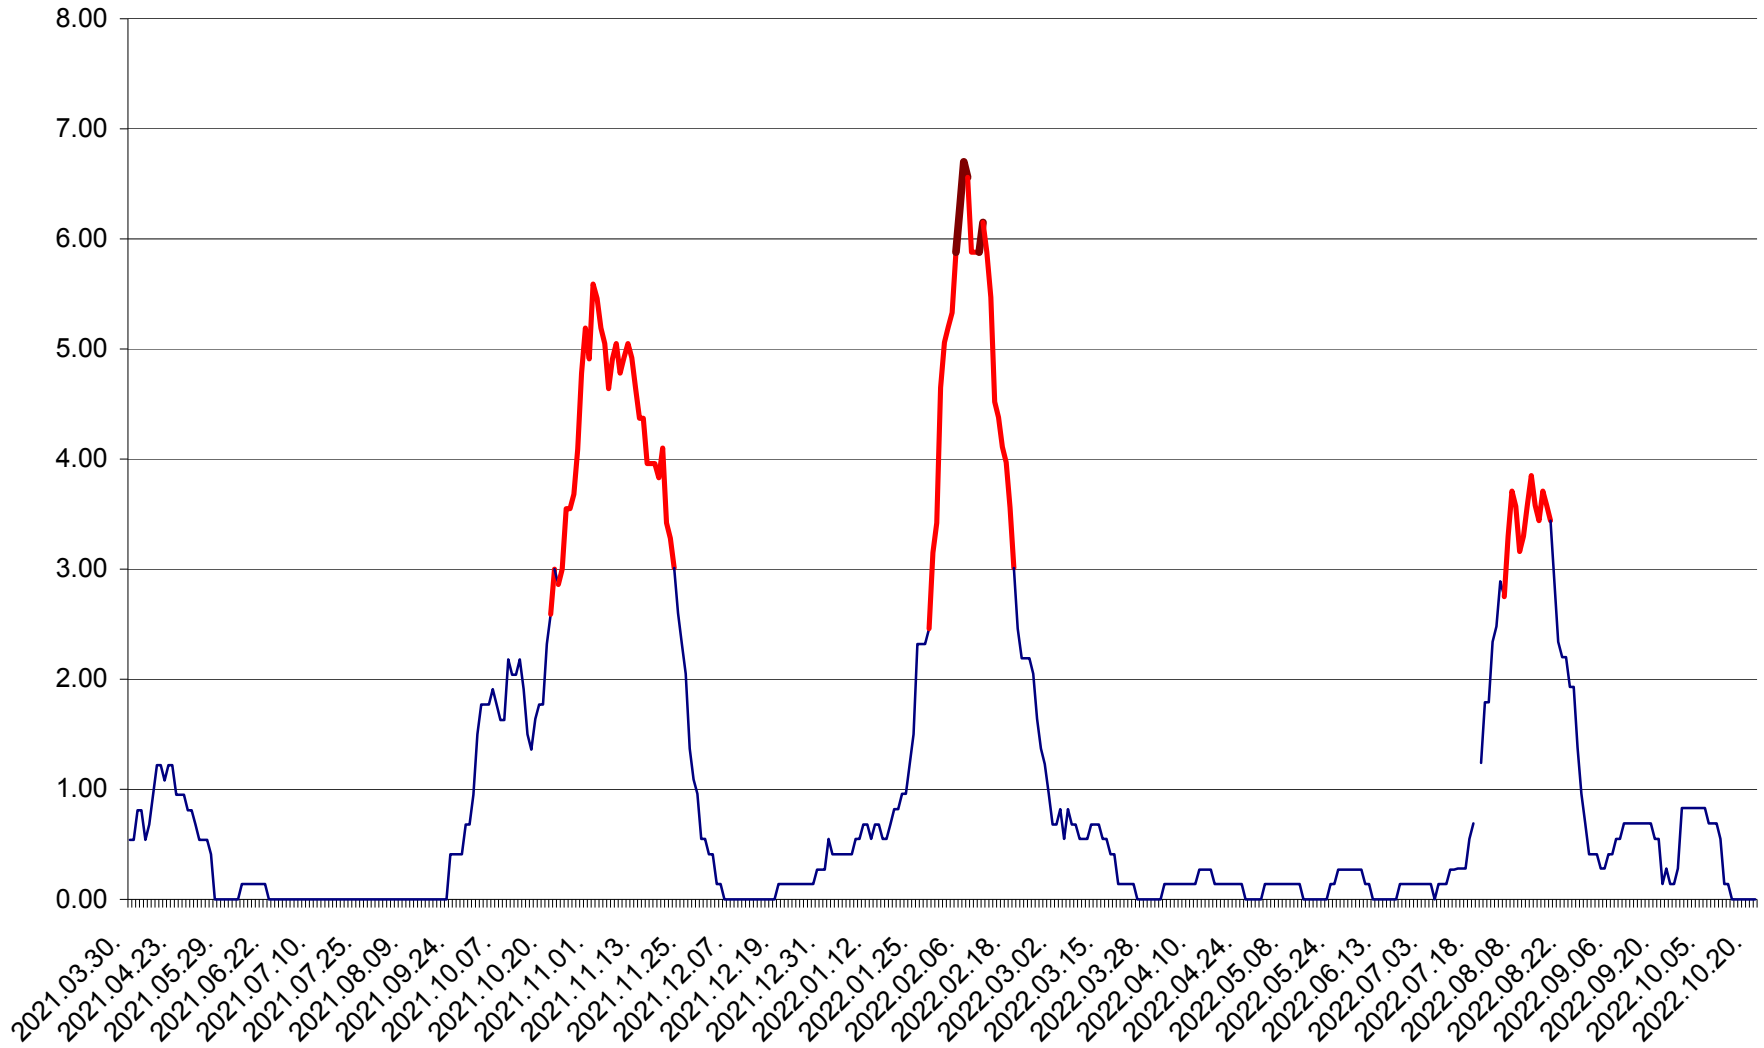

ATID - Evolutia incidentei cumulate pe 14 zile la ‰ de locuitori
2021.04.01. - 2022.10.21.

AVRĂMEȘTI - Evolutia incidentei cumulate pe 14 zile la ‰ de locuitori
2021.04.01. - 2022.10.21.

ORAȘ BĂILE TUȘNAD - Evolutia incidentei cumulate pe 14 zile la ‰ de locuitori
2021.04.01. - 2022.10.21.

ORAȘ BĂLAN - Evolția incidenței cumulate pe 14 zile la ‰ de locuitori
2021.04.01. - 2022.10.21.

BILBOR - Evolutia incidentei cumulate pe 14 zile la ‰ de locuitori
2021.04.01. - 2022.10.21.

ORAȘ BORSEC - Evolutia incidentei cumulate pe 14 zile la ‰ de locuitori
2021.04.01. - 2022.10.21.

BRĂDEȘTI - Evolutia incidentei cumulate pe 14 zile la ‰ de locuitori
2021.04.01. - 2022.10.21.

CĂPÂLNIȚA - Evolutia incidentei cumulate pe 14 zile la ‰ de locuitori
2021.04.01. - 2022.10.21.

CÂRȚA - Evolutia incidentei cumulate pe 14 zile la ‰ de locuitori
2021.04.01. - 2022.10.21.

CICEU - Evolutia incidentei cumulate pe 14 zile la ‰ de locuitori
2021.04.01. - 2022.10.21.

CIUCSÂNGEORGIU - Evolutia incidentei cumulate pe 14 zile la ‰ de locuitori
2021.04.01. - 2022.10.21.

CIUMANI - Evolutia incidentei cumulate pe 14 zile la ‰ de locuitori
2021.04.01. - 2022.10.21.