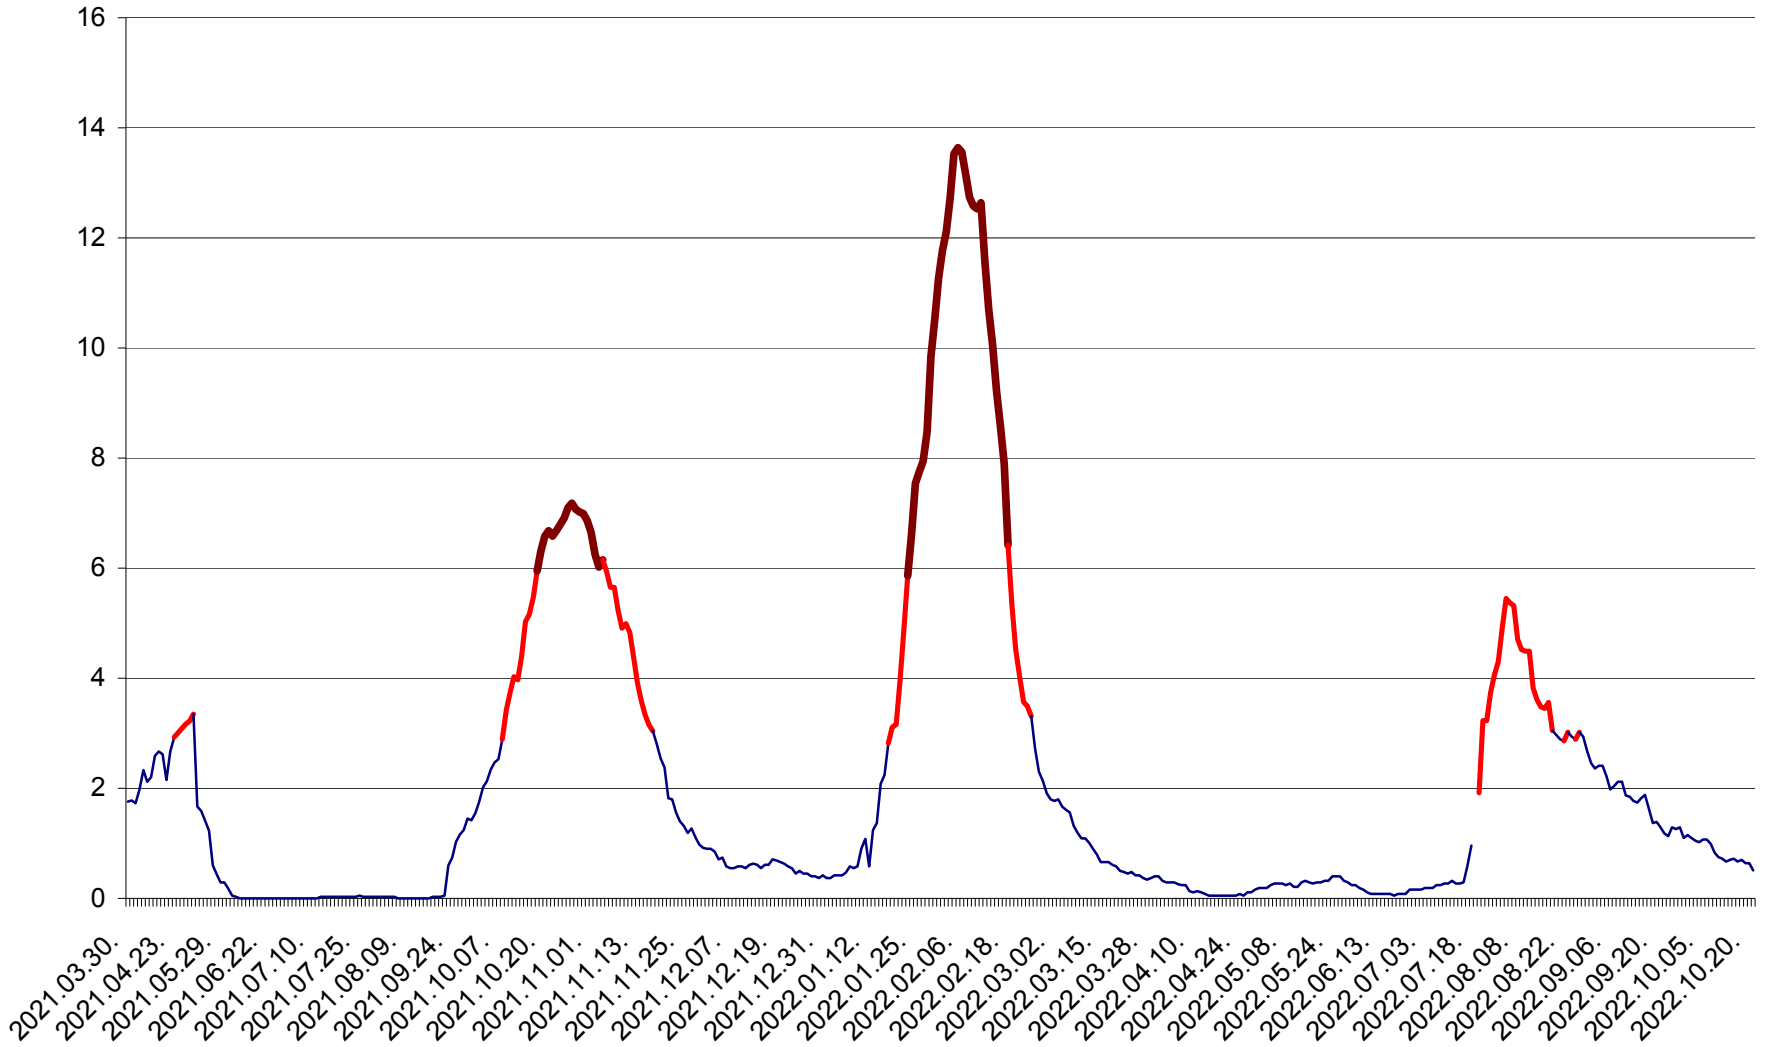

MĂRTINIȘ - Evolutia incidentei cumulate pe 14 zile la ‰ de locuitori
2021.04.01. - 2022.10.21.

MEREȘTI - Evolutia incidentei cumulate pe 14 zile la ‰ de locuitori
2021.04.01. - 2022.10.21.

MUNICIPIUL MIERCUREA-CIUC - Evolutia incidentei cumulate pe 14 zile la ‰ de locuitori
2021.04.01. - 2022.10.21.

MIHĂILENI - Evolutia incidentei cumulate pe 14 zile la ‰ de locuitori
2021.04.01. - 2022.10.21.

MUGENI - Evolutia incidentei cumulate pe 14 zile la ‰ de locuitori
2021.04.01. - 2022.10.21.

OCLAND - Evolutia incidentei cumulate pe 14 zile la ‰ de locuitori
2021.04.01. - 2022.10.21.

MUNICIPIUL ODORHEIU SECUIESC - Evolutia incidentei cumulate pe 14 zile la ‰ de locuitori
2021.04.01. - 2022.10.21.

PĂULENI-CIUC - Evolutia incidentei cumulate pe 14 zile la ‰ de locuitori
2021.04.01. - 2022.10.21.