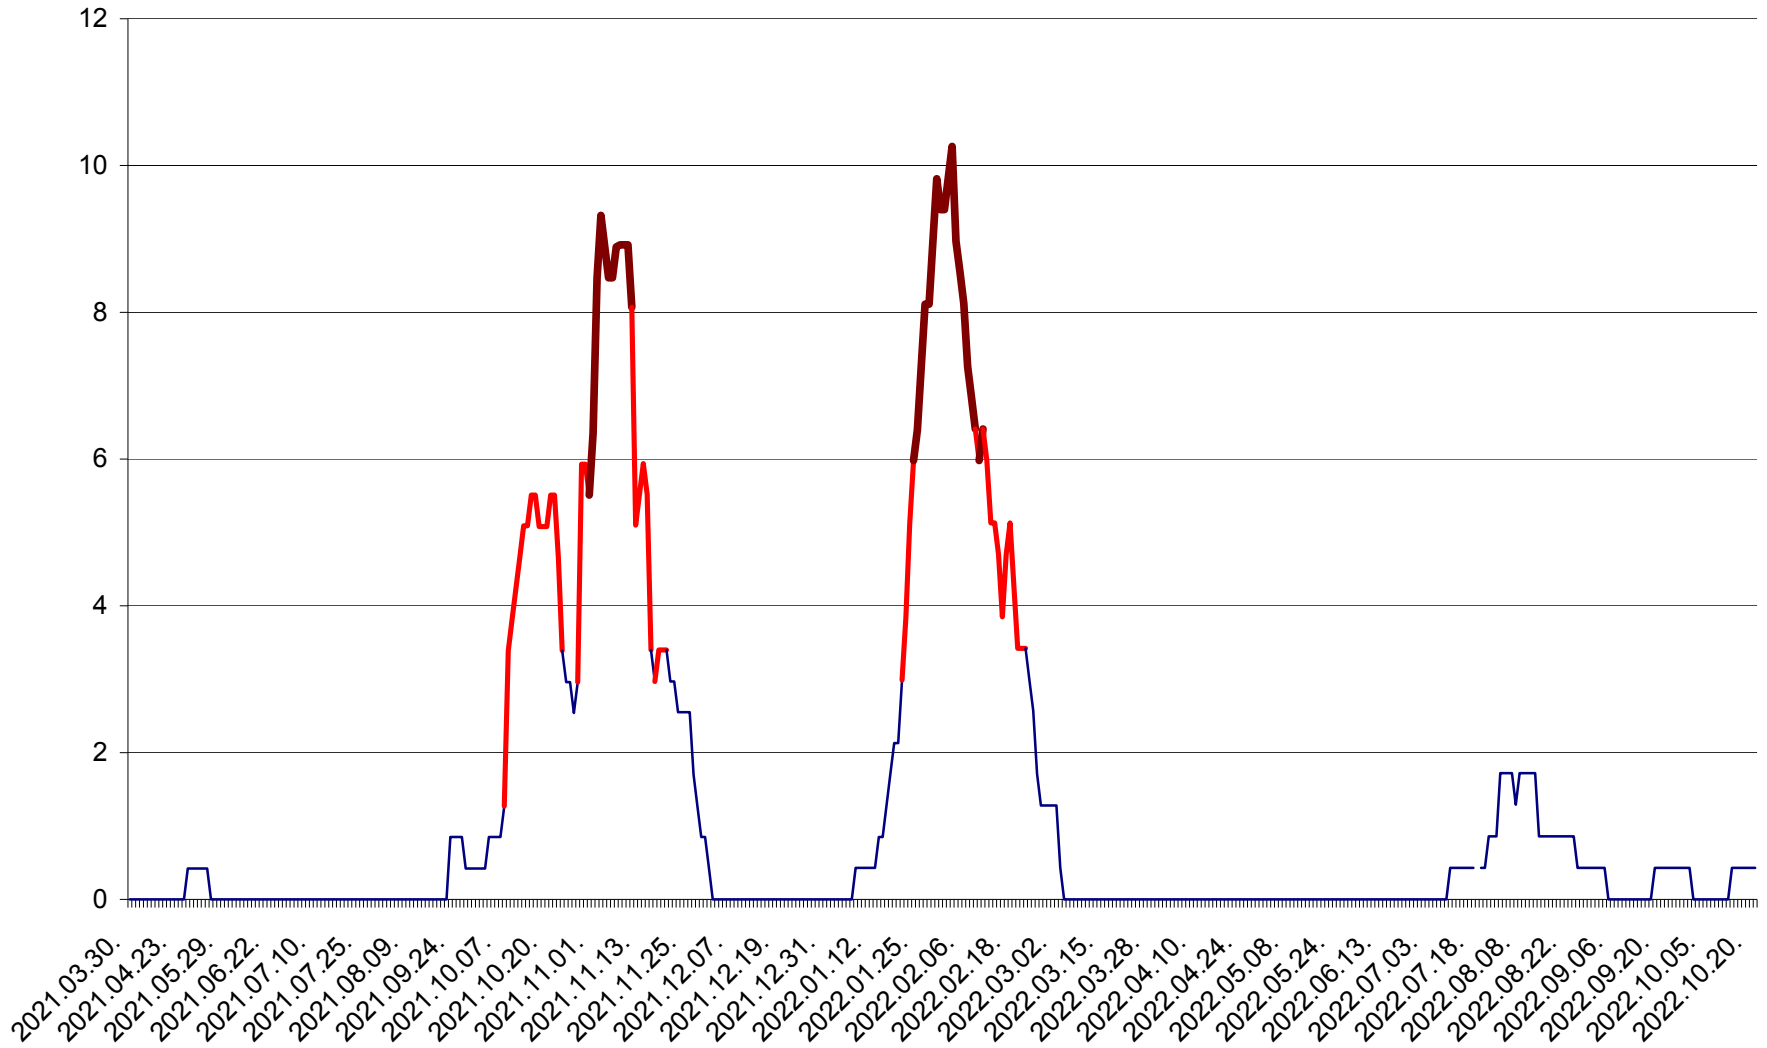

PLĂIEȘII DE JOS - Evoluția incidenței cumulate pe 14 zile la ‰ de locuitori
2021.04.01. - 2022.10.21.

PORUMBENI - Evolutia incidentei cumulate pe 14 zile la ‰ de locuitori
2021.04.01. - 2022.10.21.

PRAID - Evolutia incidentei cumulate pe 14 zile la ‰ de locuitori
2021.04.01. - 2022.10.21.

RACU - Evolutia incidentei cumulate pe 14 zile la ‰ de locuitori
2021.04.01. - 2022.10.21.

REMETEA - Evolutia incidentei cumulate pe 14 zile la ‰ de locuitori
2021.04.01. - 2022.10.21.

SĂCEL - Evolutia incidentei cumulate pe 14 zile la ‰ de locuitori
2021.04.01. - 2022.10.21.

SÂNCRĂIENI - Evolutia incidentei cumulate pe 14 zile la ‰ de locuitori
2021.04.01. - 2022.10.21.

SÂNDOMIC - Evolutia incidentei cumulate pe 14 zile la ‰ de locuitori
2021.04.01. - 2022.10.21.

SÂNMARTIN - Evolutia incidentei cumulate pe 14 zile la ‰ de locuitori
2021.04.01. - 2022.10.21.