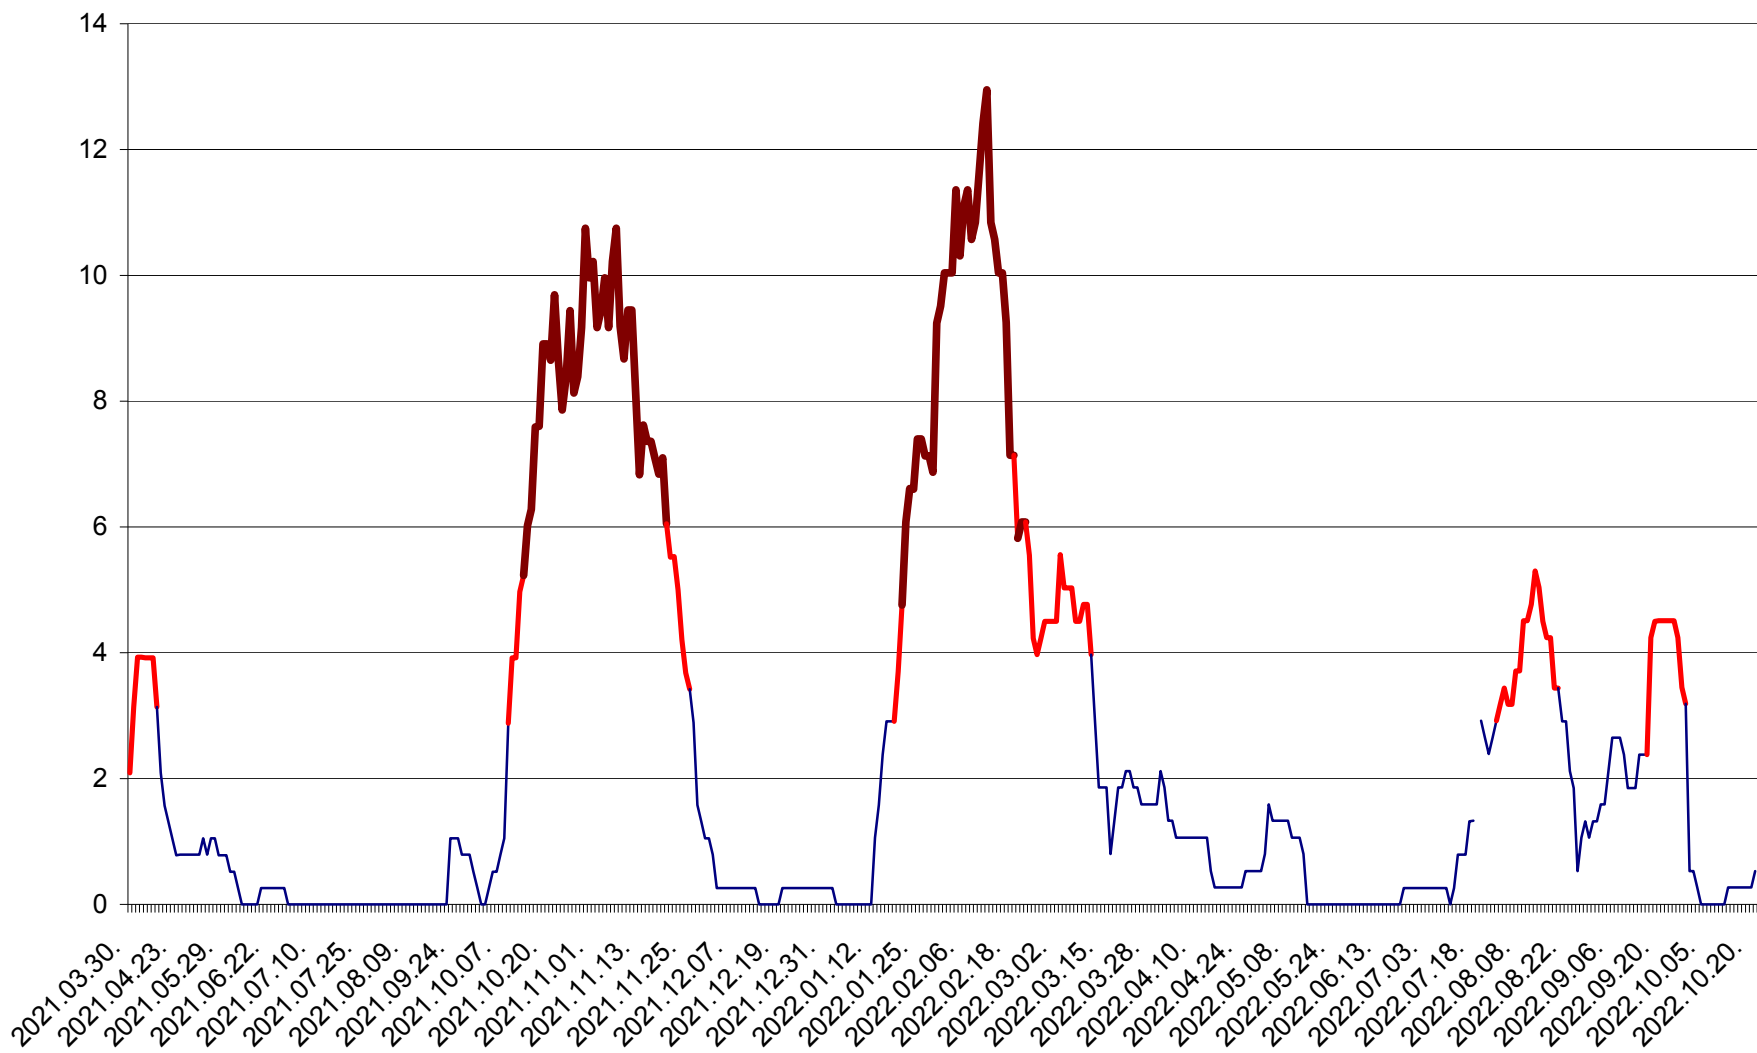

RACU - Evolutia incidentei cumulate pe 14 zile la ‰ de locuitori
2021.04.01. - 2022.10.21.

REMETEA - Evolutia incidentei cumulate pe 14 zile la ‰ de locuitori
2021.04.01. - 2022.10.21.

SĂCEL - Evolutia incidentei cumulate pe 14 zile la ‰ de locuitori
2021.04.01. - 2022.10.21.

SÂNCRĂIENI - Evolutia incidentei cumulate pe 14 zile la ‰ de locuitori
2021.04.01. - 2022.10.21.

SÂNDOMIC - Evolutia incidentei cumulate pe 14 zile la ‰ de locuitori
2021.04.01. - 2022.10.21.

SÂNMARTIN - Evolutia incidentei cumulate pe 14 zile la ‰ de locuitori
2021.04.01. - 2022.10.21.

SÂNSIMION - Evolutia incidentei cumulate pe 14 zile la ‰ de locuitori
2021.04.01. - 2022.10.21.

SÂNTIMBRU - Evolutia incidentei cumulate pe 14 zile la ‰ de locuitori
2021.04.01. - 2022.10.21.

SĂRMAȘ - Evolutia incidentei cumulate pe 14 zile la ‰ de locuitori
2021.04.01. - 2022.10.21.