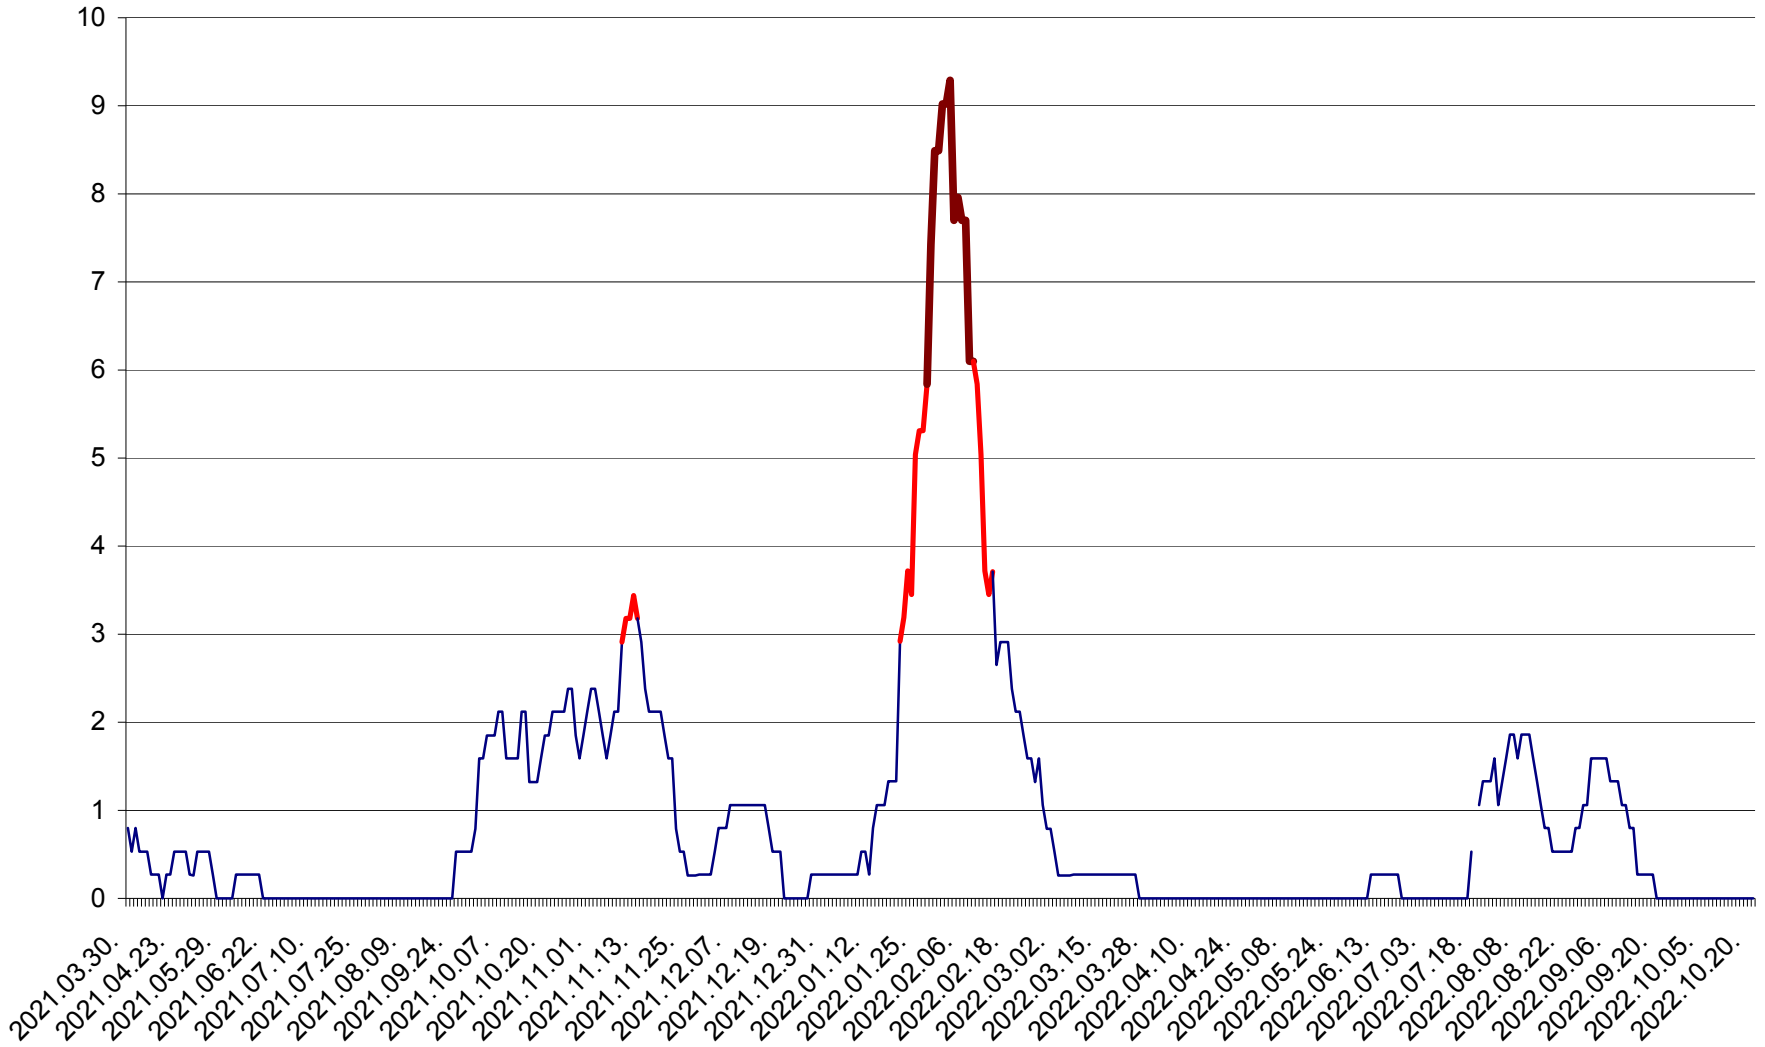

ORAȘ CRISTURU SECUIESC - Evolutia incidentei cumulate pe 14 zile la ‰ de locuitori
2021.04.01. - 2022.10.21.

DĂNEȘTI - Evolutia incidentei cumulate pe 14 zile la ‰ de locuitori
2021.04.01. - 2022.10.21.

DÂRJIU - Evolutia incidentei cumulate pe 14 zile la ‰ de locuitori
2021.04.01. - 2022.10.21.

DEALU - Evolutia incidentei cumulate pe 14 zile la ‰ de locuitori
2021.04.01. - 2022.10.21.

DITRĂU - Evolutia incidentei cumulate pe 14 zile la ‰ de locuitori
2021.04.01. - 2022.10.21.

FELICENI - Evolutia incidentei cumulate pe 14 zile la % de locuitori
2021.04.01. - 2022.10.21.

FRUMOASA - Evolutia incidentei cumulate pe 14 zile la ‰ de locuitori
2021.04.01. - 2022.10.21.

GĂLĂUȚAȘ - Evoluția incidenței cumulate pe 14 zile la ‰ de locuitori
2021.04.01. - 2022.10.21.

LELICENI - Evolutia incidentei cumulate pe 14 zile la ‰ de locuitori
2021.04.01. - 2022.10.21.

LUETA - Evolutia incidentei cumulate pe 14 zile la ‰ de locuitori
2021.04.01. - 2022.10.21.

LUNCA DE JOS - Evolutia incidentei cumulate pe 14 zile la ‰ de locuitori
2021.04.01. - 2022.10.21.