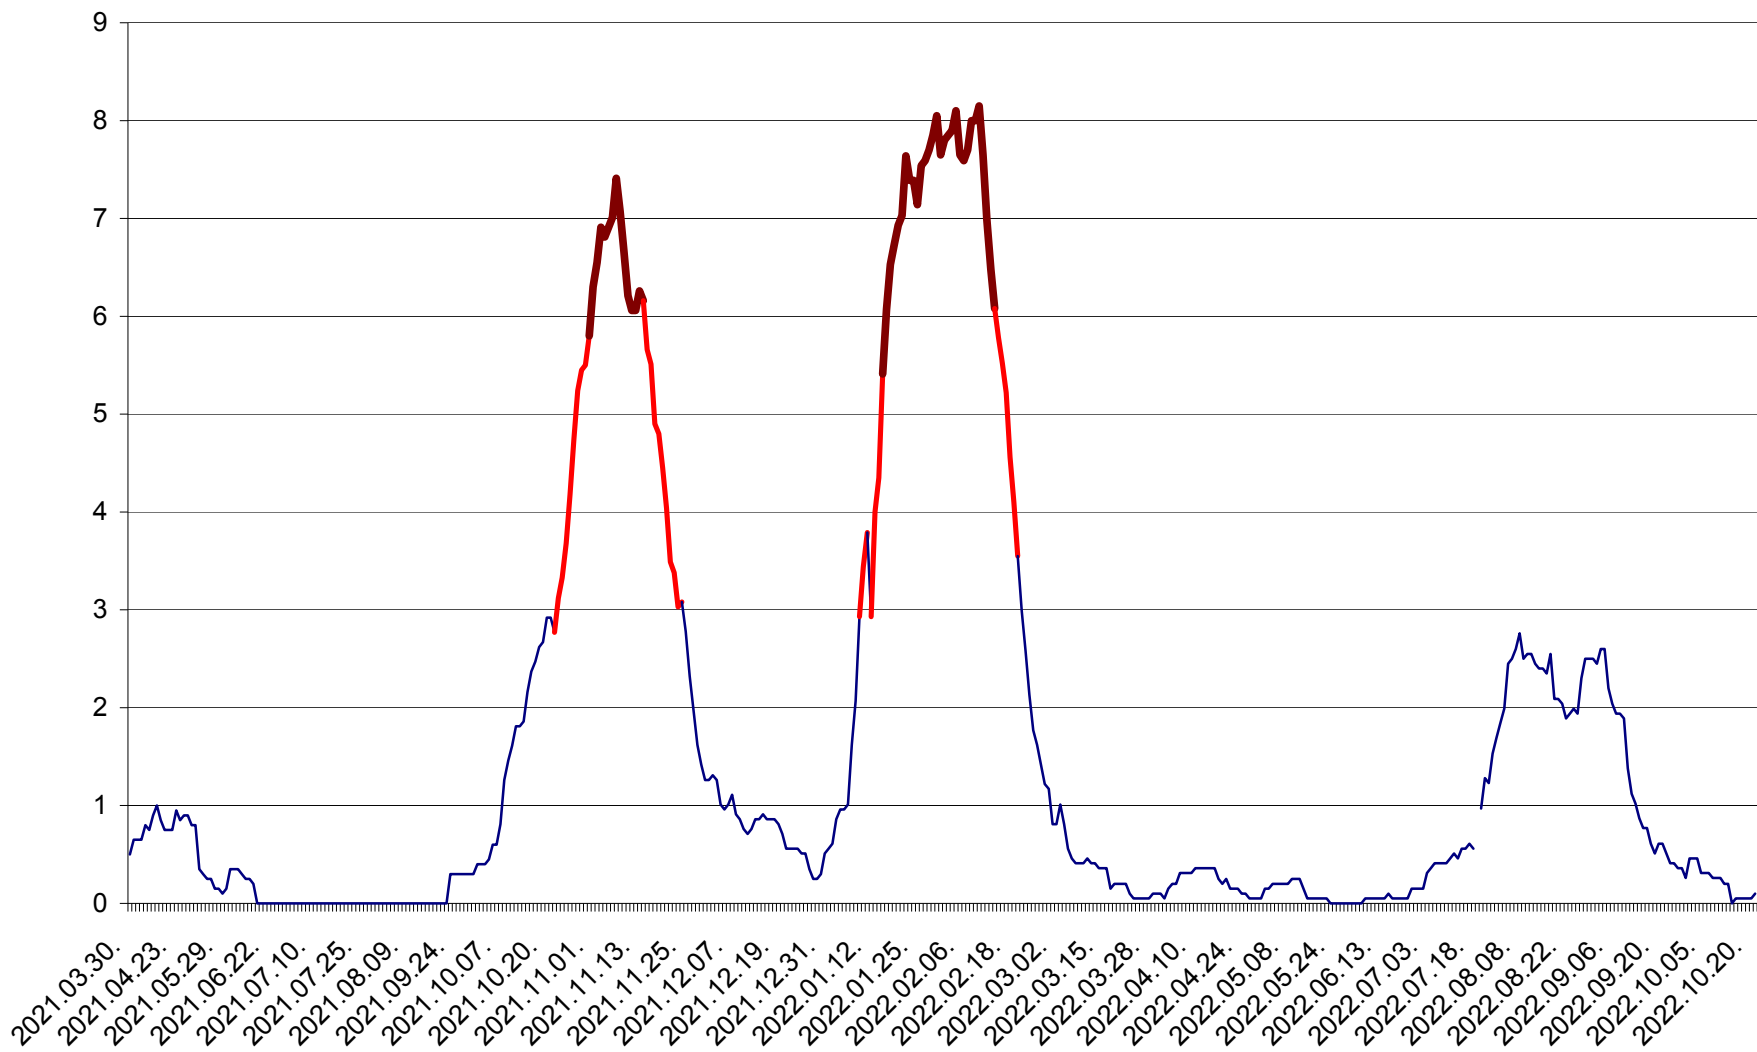

DÂRJIU - Evolutia incidentei cumulate pe 14 zile la ‰ de locuitori
2021.04.01. - 2022.10.21.

DEALU - Evolutia incidentei cumulate pe 14 zile la ‰ de locuitori
2021.04.01. - 2022.10.21.

DITRĂU - Evolutia incidentei cumulate pe 14 zile la ‰ de locuitori
2021.04.01. - 2022.10.21.

FELICENI - Evolutia incidentei cumulate pe 14 zile la % de locuitori
2021.04.01. - 2022.10.21.

FRUMOASA - Evolutia incidentei cumulate pe 14 zile la ‰ de locuitori
2021.04.01. - 2022.10.21.

GĂLĂUȚAȘ - Evoluția incidenței cumulate pe 14 zile la ‰ de locuitori
2021.04.01. - 2022.10.21.

MUNICIPIUL GHEORGHENI - Evolutia incidentei cumulate pe 14 zile la % de locuitori
2021.04.01. - 2022.10.21.

JOSENI - Evolutia incidentei cumulate pe 14 zile la ‰ de locuitori
2021.04.01. - 2022.10.21.

LĂZAREA - Evolutia incidentei cumulate pe 14 zile la % de locuitori
2021.04.01. - 2022.10.21.

LELICENI - Evolutia incidentei cumulate pe 14 zile la ‰ de locuitori
2021.04.01. - 2022.10.21.

LUETA - Evolutia incidentei cumulate pe 14 zile la ‰ de locuitori
2021.04.01. - 2022.10.21.

LUNCA DE JOS - Evolutia incidentei cumulate pe 14 zile la ‰ de locuitori
2021.04.01. - 2022.10.21.