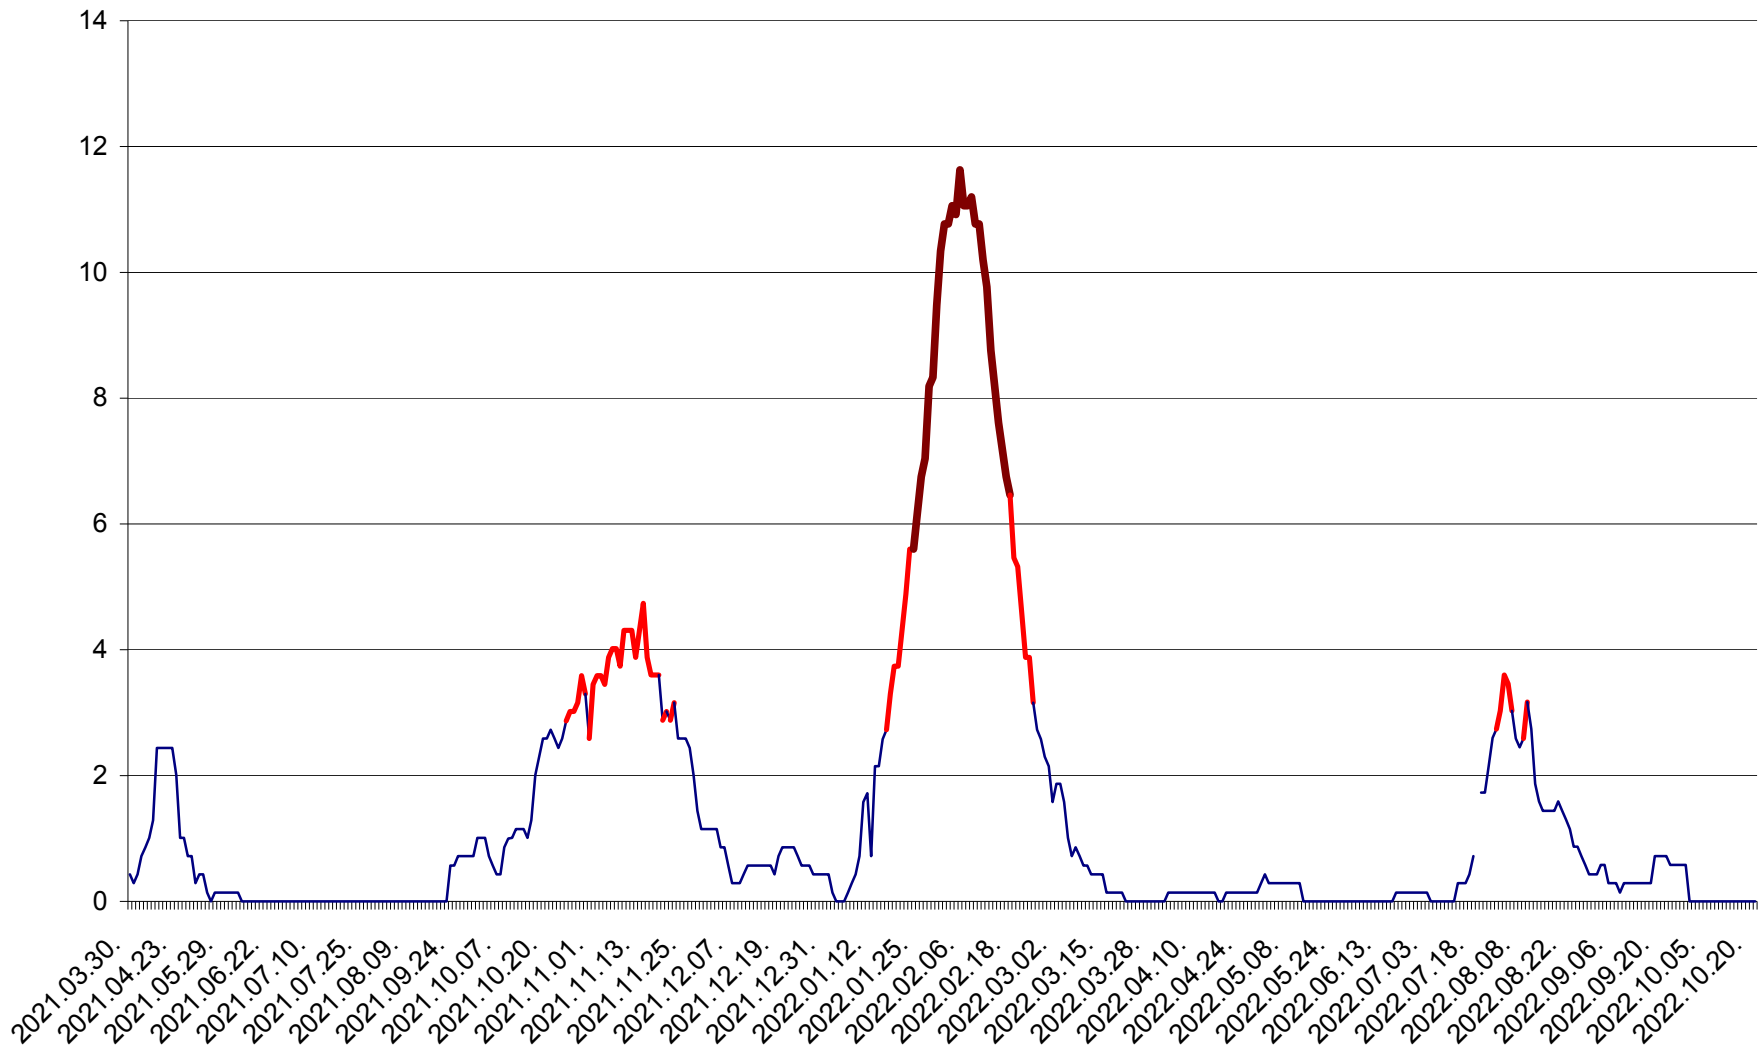

MIHĂILENI - Evolutia incidentei cumulate pe 14 zile la ‰ de locuitori
2021.04.01. - 2022.10.21.

MUGENI - Evolutia incidentei cumulate pe 14 zile la ‰ de locuitori
2021.04.01. - 2022.10.21.

OCLAND - Evolutia incidentei cumulate pe 14 zile la ‰ de locuitori
2021.04.01. - 2022.10.21.

MUNICIPIUL ODORHEIU SECUIESC - Evolutia incidentei cumulate pe 14 zile la ‰ de locuitori
2021.04.01. - 2022.10.21.

PĂULENI-CIUC - Evolutia incidentei cumulate pe 14 zile la ‰ de locuitori
2021.04.01. - 2022.10.21.

PLĂIEȘII DE JOS - Evoluția incidenței cumulate pe 14 zile la ‰ de locuitori
2021.04.01. - 2022.10.21.

PORUMBENI - Evolutia incidentei cumulate pe 14 zile la ‰ de locuitori
2021.04.01. - 2022.10.21.

PRAID - Evolutia incidentei cumulate pe 14 zile la ‰ de locuitori
2021.04.01. - 2022.10.21.

RACU - Evolutia incidentei cumulate pe 14 zile la ‰ de locuitori
2021.04.01. - 2022.10.21.

REMETEA - Evolutia incidentei cumulate pe 14 zile la ‰ de locuitori
2021.04.01. - 2022.10.21.

SĂCEL - Evolutia incidentei cumulate pe 14 zile la ‰ de locuitori
2021.04.01. - 2022.10.21.