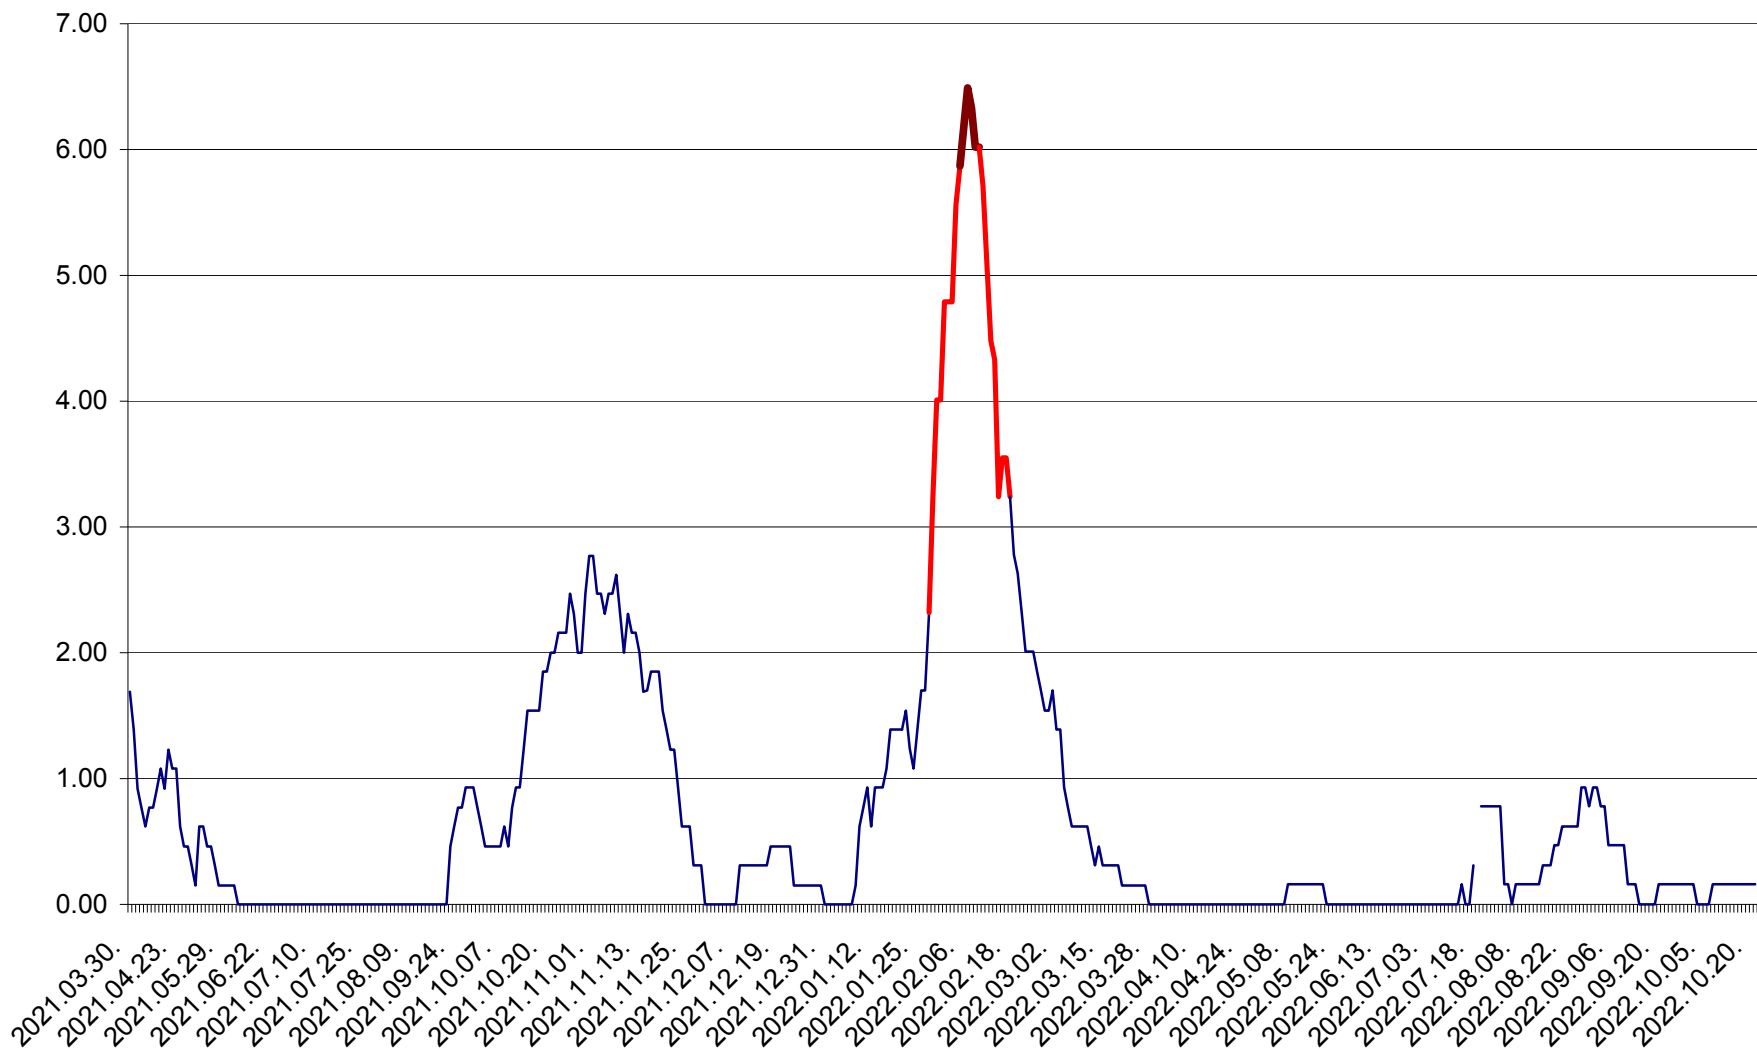

ORAȘ BĂLAN - Evolția incidenței cumulate pe 14 zile la ‰ de locuitori
2021.04.01. - 2022.10.21.

BILBOR - Evolutia incidentei cumulate pe 14 zile la ‰ de locuitori
2021.04.01. - 2022.10.21.

ORAȘ BORSEC - Evolutia incidentei cumulate pe 14 zile la ‰ de locuitori
2021.04.01. - 2022.10.21.

BRĂDEȘTI - Evolutia incidentei cumulate pe 14 zile la ‰ de locuitori
2021.04.01. - 2022.10.21.

CĂPÂLNIȚA - Evolutia incidentei cumulate pe 14 zile la ‰ de locuitori
2021.04.01. - 2022.10.21.

CÂRȚA - Evolutia incidentei cumulate pe 14 zile la ‰ de locuitori
2021.04.01. - 2022.10.21.

CICEU - Evolutia incidentei cumulate pe 14 zile la ‰ de locuitori
2021.04.01. - 2022.10.21.

CIUCSÂNGEORGIU - Evolutia incidentei cumulate pe 14 zile la ‰ de locuitori
2021.04.01. - 2022.10.21.

CIUMANI - Evolutia incidentei cumulate pe 14 zile la ‰ de locuitori
2021.04.01. - 2022.10.21.

CORBU - Evolutia incidentei cumulate pe 14 zile la ‰ de locuitori
2021.04.01. - 2022.10.21.

CORUND - Evolutia incidentei cumulate pe 14 zile la ‰ de locuitori
2021.04.01. - 2022.10.21.

COZMENI - Evolutia incidentei cumulate pe 14 zile la ‰ de locuitori
2021.04.01. - 2022.10.21.