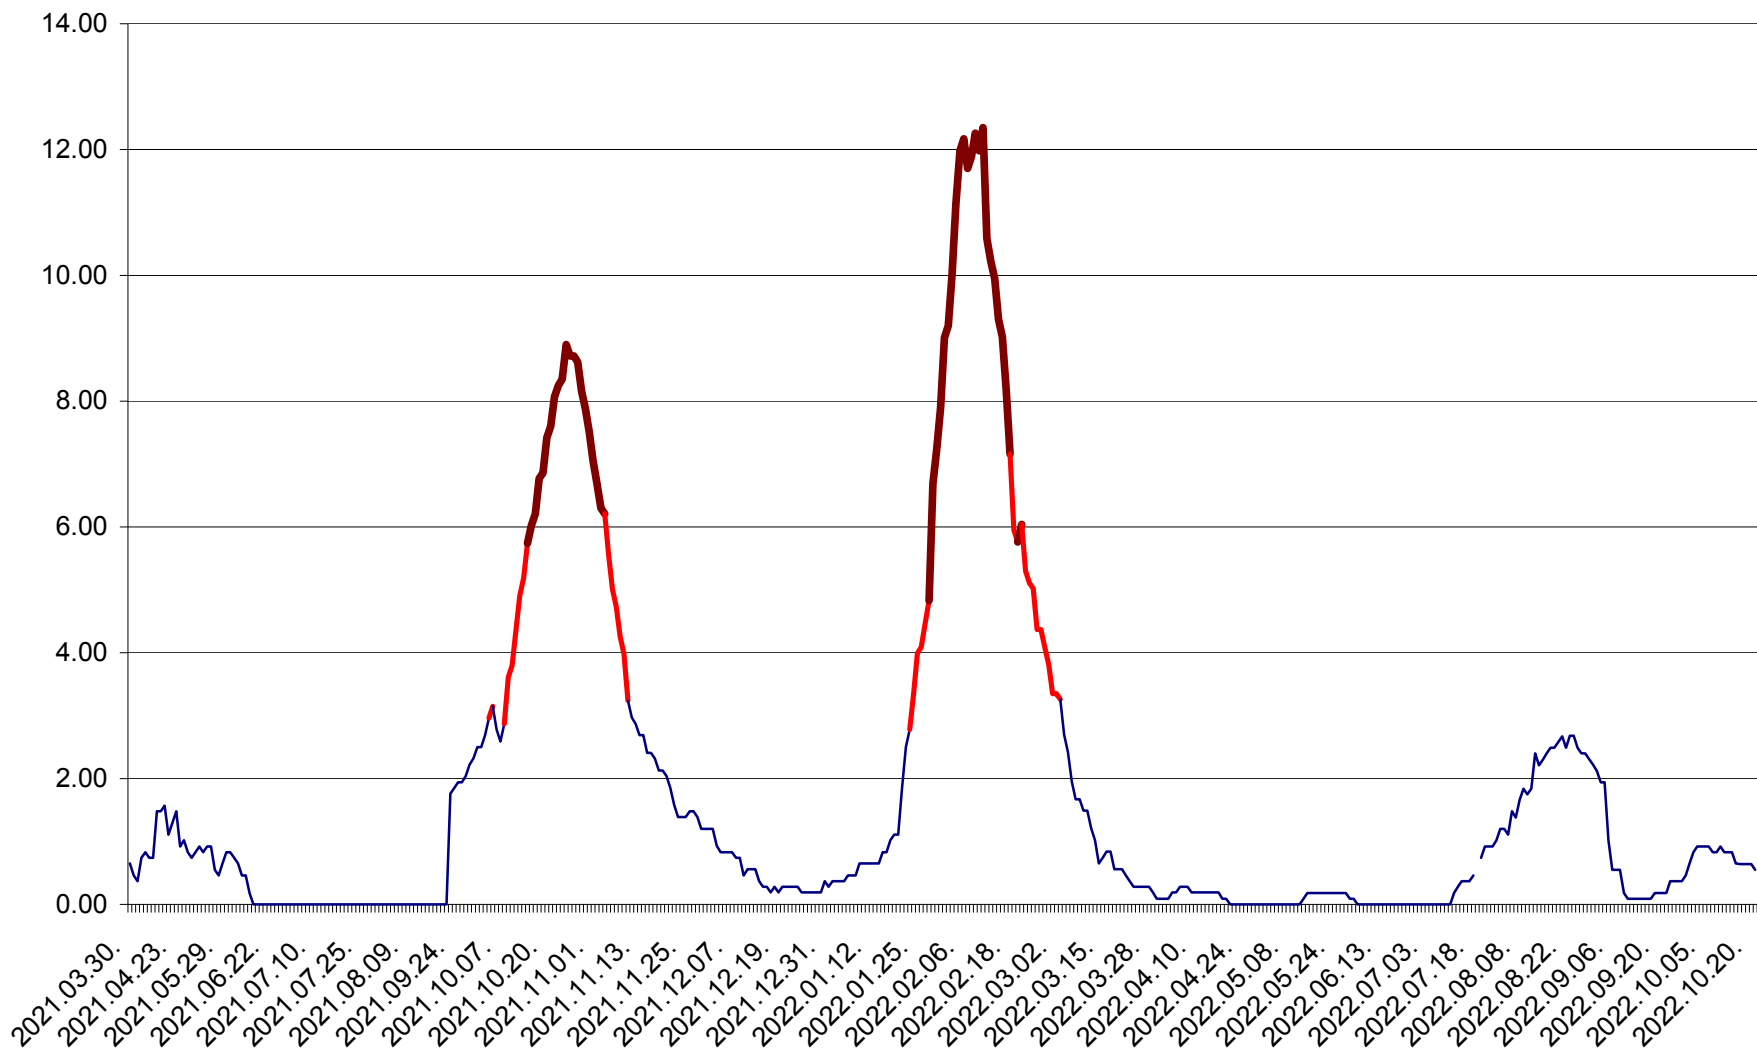

BRĂDEȘTI - Evolutia incidentei cumulate pe 14 zile la ‰ de locuitori
2021.04.01. - 2022.10.21.

CĂPÂLNIȚA - Evolutia incidentei cumulate pe 14 zile la ‰ de locuitori
2021.04.01. - 2022.10.21.

CÂRȚA - Evolutia incidentei cumulate pe 14 zile la ‰ de locuitori
2021.04.01. - 2022.10.21.

CICEU - Evolutia incidentei cumulate pe 14 zile la ‰ de locuitori
2021.04.01. - 2022.10.21.

CIUCSÂNGEORGIU - Evolutia incidentei cumulate pe 14 zile la ‰ de locuitori
2021.04.01. - 2022.10.21.

CIUMANI - Evolutia incidentei cumulate pe 14 zile la ‰ de locuitori
2021.04.01. - 2022.10.21.

CORBU - Evolutia incidentei cumulate pe 14 zile la ‰ de locuitori
2021.04.01. - 2022.10.21.

CORUND - Evolutia incidentei cumulate pe 14 zile la ‰ de locuitori
2021.04.01. - 2022.10.21.

COZMENI - Evolutia incidentei cumulate pe 14 zile la ‰ de locuitori
2021.04.01. - 2022.10.21.

ORAȘ CRISTURU SECUIESC - Evolutia incidentei cumulate pe 14 zile la ‰ de locuitori
2021.04.01. - 2022.10.21.

DĂNEȘTI - Evolutia incidentei cumulate pe 14 zile la ‰ de locuitori
2021.04.01. - 2022.10.21.