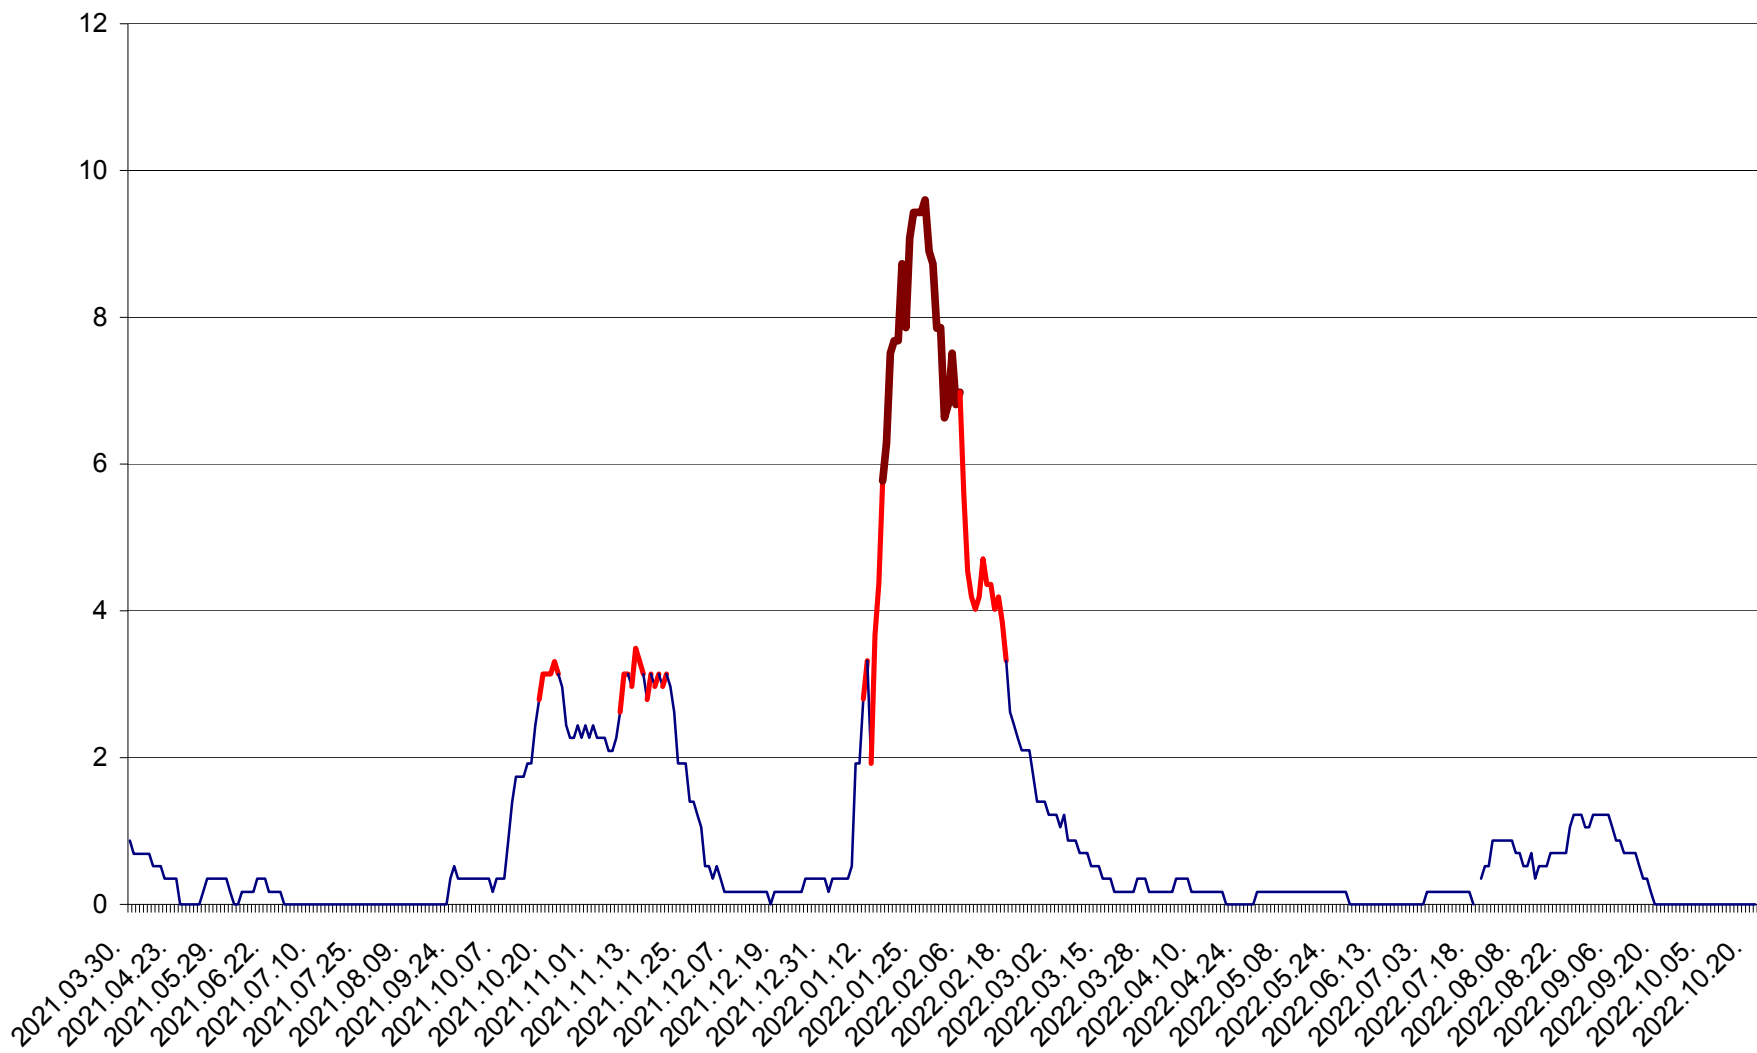

DÂRJIU - Evolutia incidentei cumulate pe 14 zile la ‰ de locuitori
2021.04.01. - 2022.10.21.

DEALU - Evolutia incidentei cumulate pe 14 zile la ‰ de locuitori
2021.04.01. - 2022.10.21.

DITRĂU - Evolutia incidentei cumulate pe 14 zile la ‰ de locuitori
2021.04.01. - 2022.10.21.

FELICENI - Evolutia incidentei cumulate pe 14 zile la % de locuitori
2021.04.01. - 2022.10.21.

FRUMOASA - Evolutia incidentei cumulate pe 14 zile la ‰ de locuitori
2021.04.01. - 2022.10.21.

GĂLĂUȚAȘ - Evoluția incidenței cumulate pe 14 zile la ‰ de locuitori
2021.04.01. - 2022.10.21.

MUNICIPIUL GHEORGHENI - Evolutia incidentei cumulate pe 14 zile la % de locuitori
2021.04.01. - 2022.10.21.

JOSENI - Evolutia incidentei cumulate pe 14 zile la ‰ de locuitori
2021.04.01. - 2022.10.21.

LĂZAREA - Evolutia incidentei cumulate pe 14 zile la % de locuitori
2021.04.01. - 2022.10.21.

LELICENI - Evolutia incidentei cumulate pe 14 zile la ‰ de locuitori
2021.04.01. - 2022.10.21.

LUETA - Evolutia incidentei cumulate pe 14 zile la ‰ de locuitori
2021.04.01. - 2022.10.21.

LUNCA DE JOS - Evolutia incidentei cumulate pe 14 zile la ‰ de locuitori
2021.04.01. - 2022.10.21.