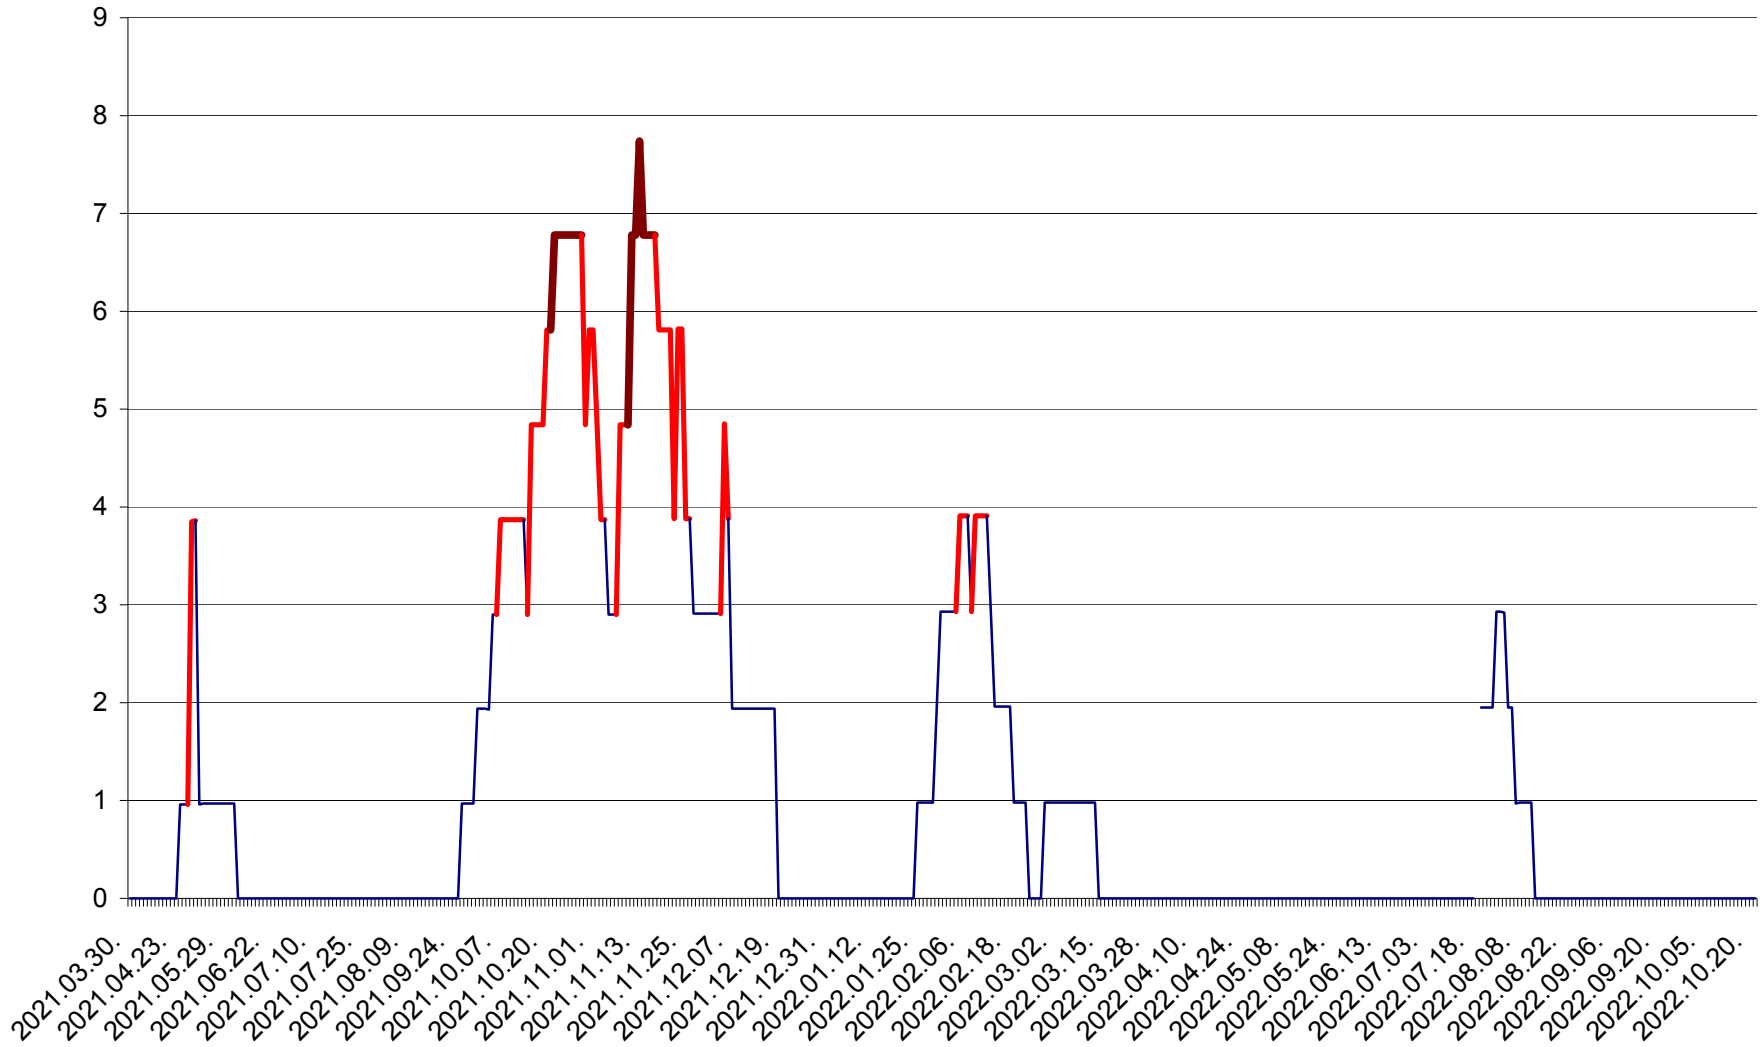

DEALU - Evolutia incidentei cumulate pe 14 zile la ‰ de locuitori
2021.04.01. - 2022.10.21.