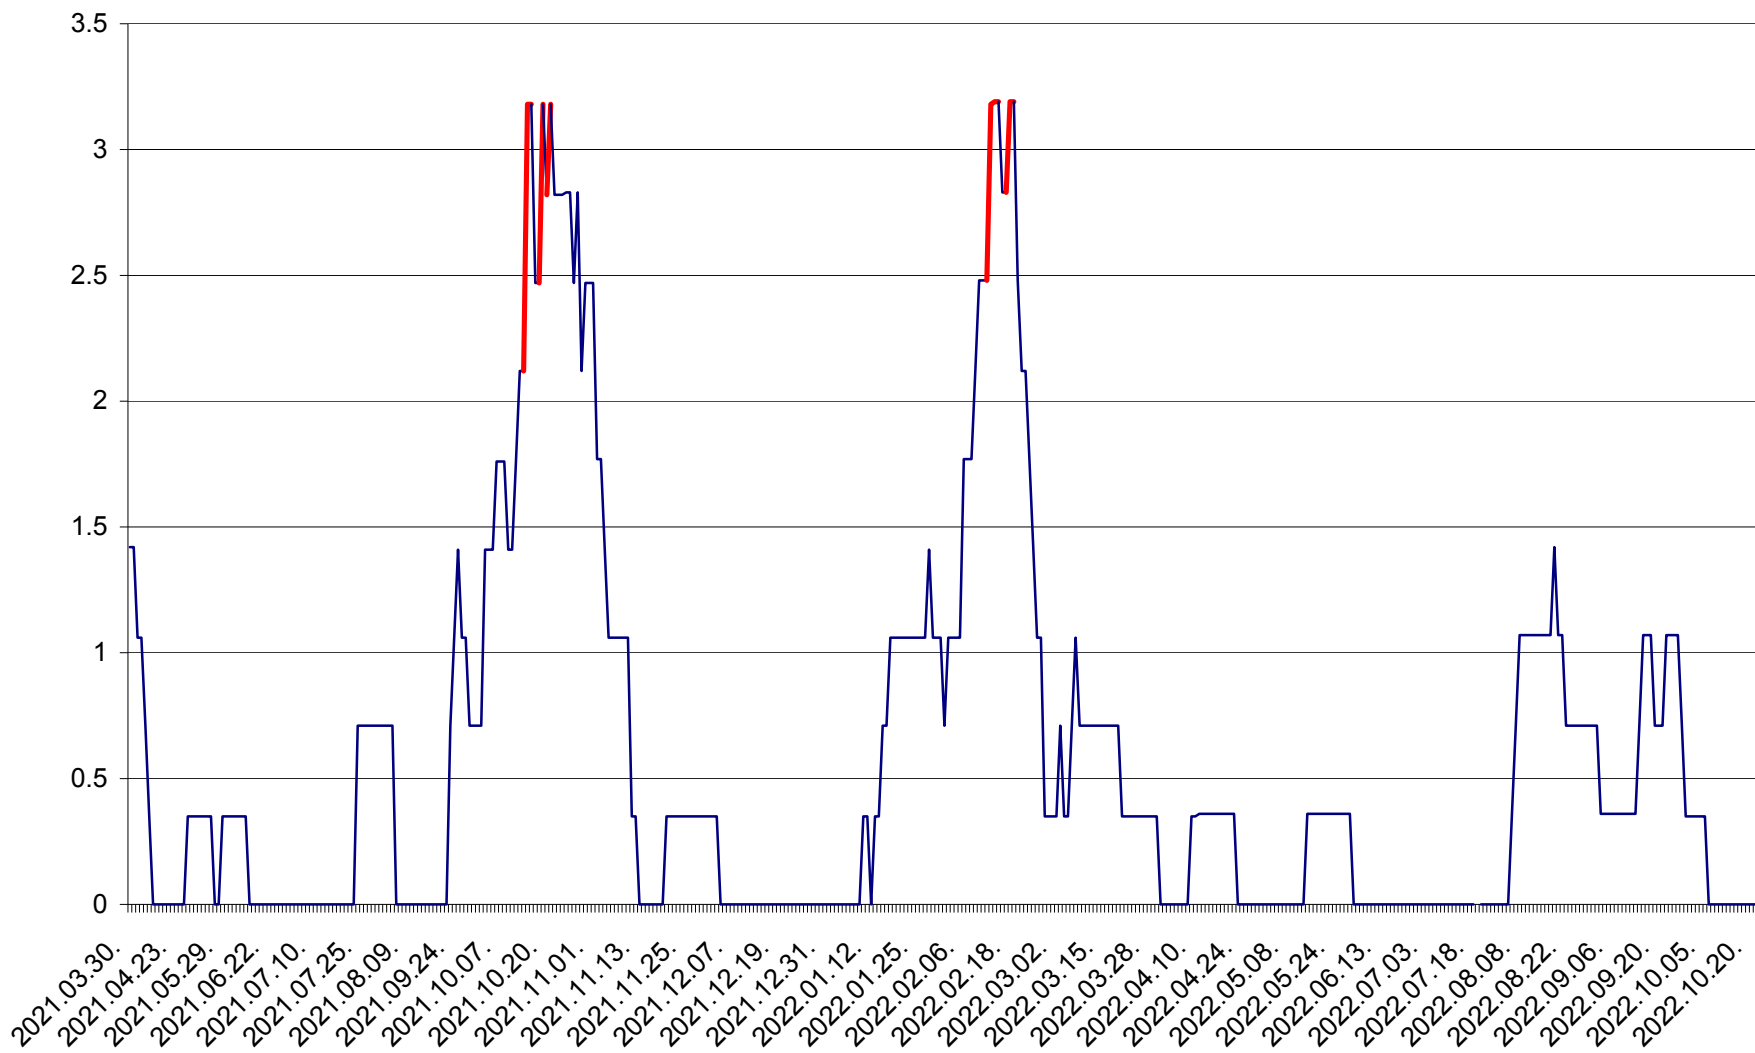

PORUMBENI - Evolutia incidentei cumulate pe 14 zile la ‰ de locuitori
2021.04.01. - 2022.10.21.