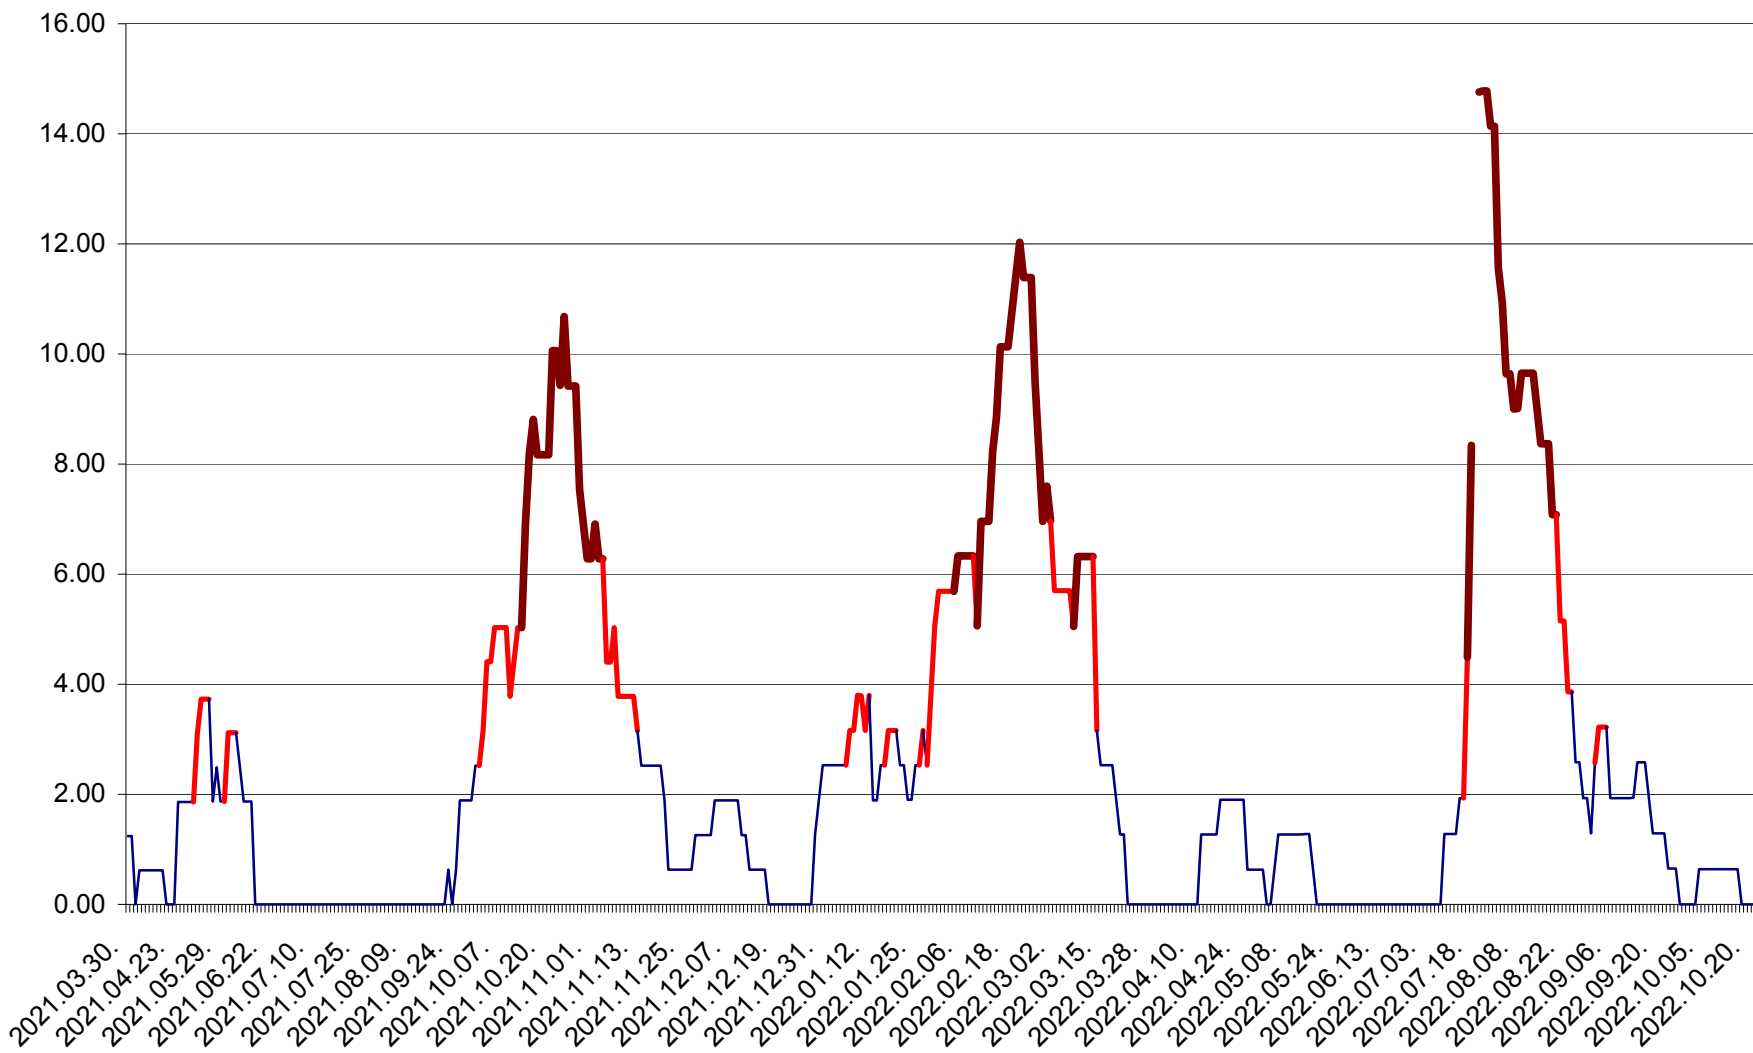

ATID - Evolutia incidentei cumulate pe 14 zile la ‰ de locuitori
2021.04.01. - 2022.10.21.

AVRĂMEȘTI - Evolutia incidentei cumulate pe 14 zile la ‰ de locuitori
2021.04.01. - 2022.10.21.

ORAȘ BĂILE TUȘNAD - Evolutia incidentei cumulate pe 14 zile la ‰ de locuitori
2021.04.01. - 2022.10.21.

ORAȘ BĂLAN - Evolția incidenței cumulate pe 14 zile la ‰ de locuitori
2021.04.01. - 2022.10.21.

BILBOR - Evolutia incidentei cumulate pe 14 zile la ‰ de locuitori
2021.04.01. - 2022.10.21.

ORAȘ BORSEC - Evolutia incidentei cumulate pe 14 zile la ‰ de locuitori
2021.04.01. - 2022.10.21.

BRĂDEȘTI - Evolutia incidentei cumulate pe 14 zile la ‰ de locuitori
2021.04.01. - 2022.10.21.

CĂPÂLNIȚA - Evolutia incidentei cumulate pe 14 zile la ‰ de locuitori
2021.04.01. - 2022.10.21.

CÂRȚA - Evolutia incidentei cumulate pe 14 zile la ‰ de locuitori
2021.04.01. - 2022.10.21.

CICEU - Evolutia incidentei cumulate pe 14 zile la ‰ de locuitori
2021.04.01. - 2022.10.21.

CIUCSÂNGEORGIU - Evolutia incidentei cumulate pe 14 zile la ‰ de locuitori
2021.04.01. - 2022.10.21.

CIUMANI - Evolutia incidentei cumulate pe 14 zile la ‰ de locuitori
2021.04.01. - 2022.10.21.