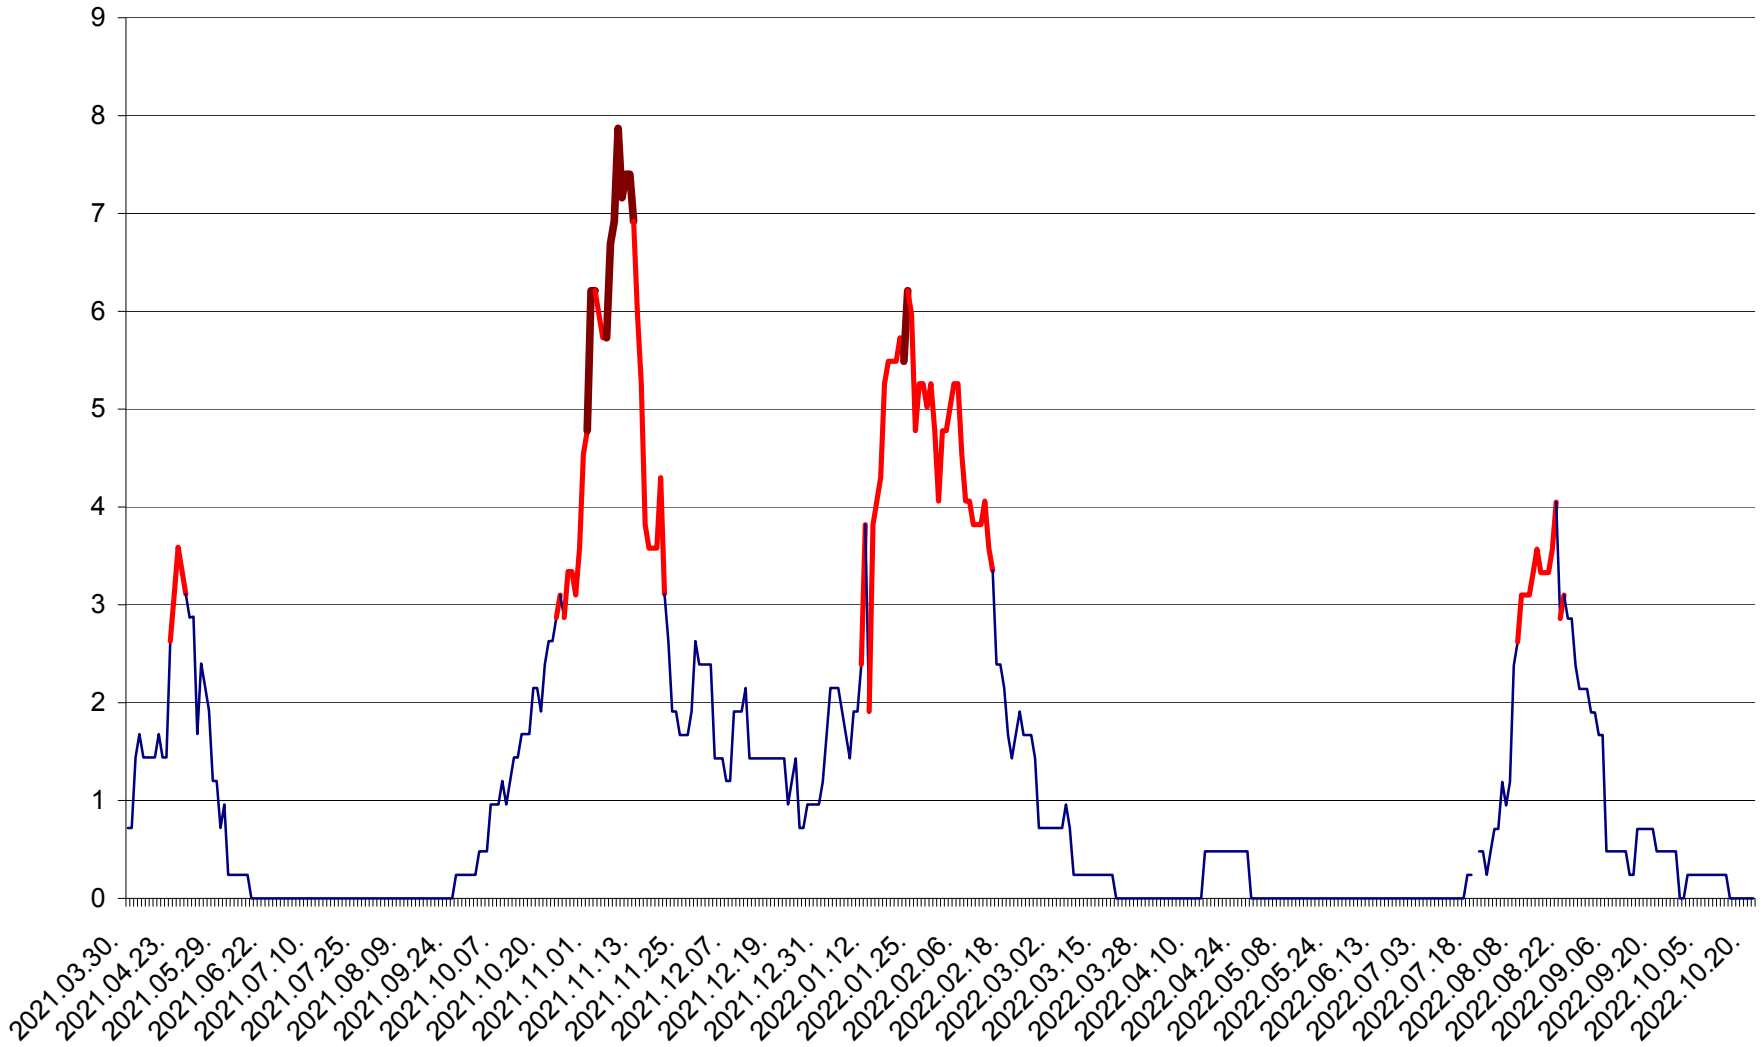

CORBU - Evolutia incidentei cumulate pe 14 zile la ‰ de locuitori
2021.04.01. - 2022.10.21.

CORUND - Evolutia incidentei cumulate pe 14 zile la ‰ de locuitori
2021.04.01. - 2022.10.21.

COZMENI - Evolutia incidentei cumulate pe 14 zile la ‰ de locuitori
2021.04.01. - 2022.10.21.

ORAȘ CRISTURU SECUIESC - Evolutia incidentei cumulate pe 14 zile la ‰ de locuitori
2021.04.01. - 2022.10.21.

DĂNEȘTI - Evolutia incidentei cumulate pe 14 zile la ‰ de locuitori
2021.04.01. - 2022.10.21.

DÂRJIU - Evolutia incidentei cumulate pe 14 zile la ‰ de locuitori
2021.04.01. - 2022.10.21.

DEALU - Evolutia incidentei cumulate pe 14 zile la ‰ de locuitori
2021.04.01. - 2022.10.21.

DITRĂU - Evolutia incidentei cumulate pe 14 zile la ‰ de locuitori
2021.04.01. - 2022.10.21.

FELICENI - Evolutia incidentei cumulate pe 14 zile la % de locuitori
2021.04.01. - 2022.10.21.

FRUMOASA - Evolutia incidentei cumulate pe 14 zile la ‰ de locuitori
2021.04.01. - 2022.10.21.

GĂLĂUȚAȘ - Evoluția incidenței cumulate pe 14 zile la ‰ de locuitori
2021.04.01. - 2022.10.21.