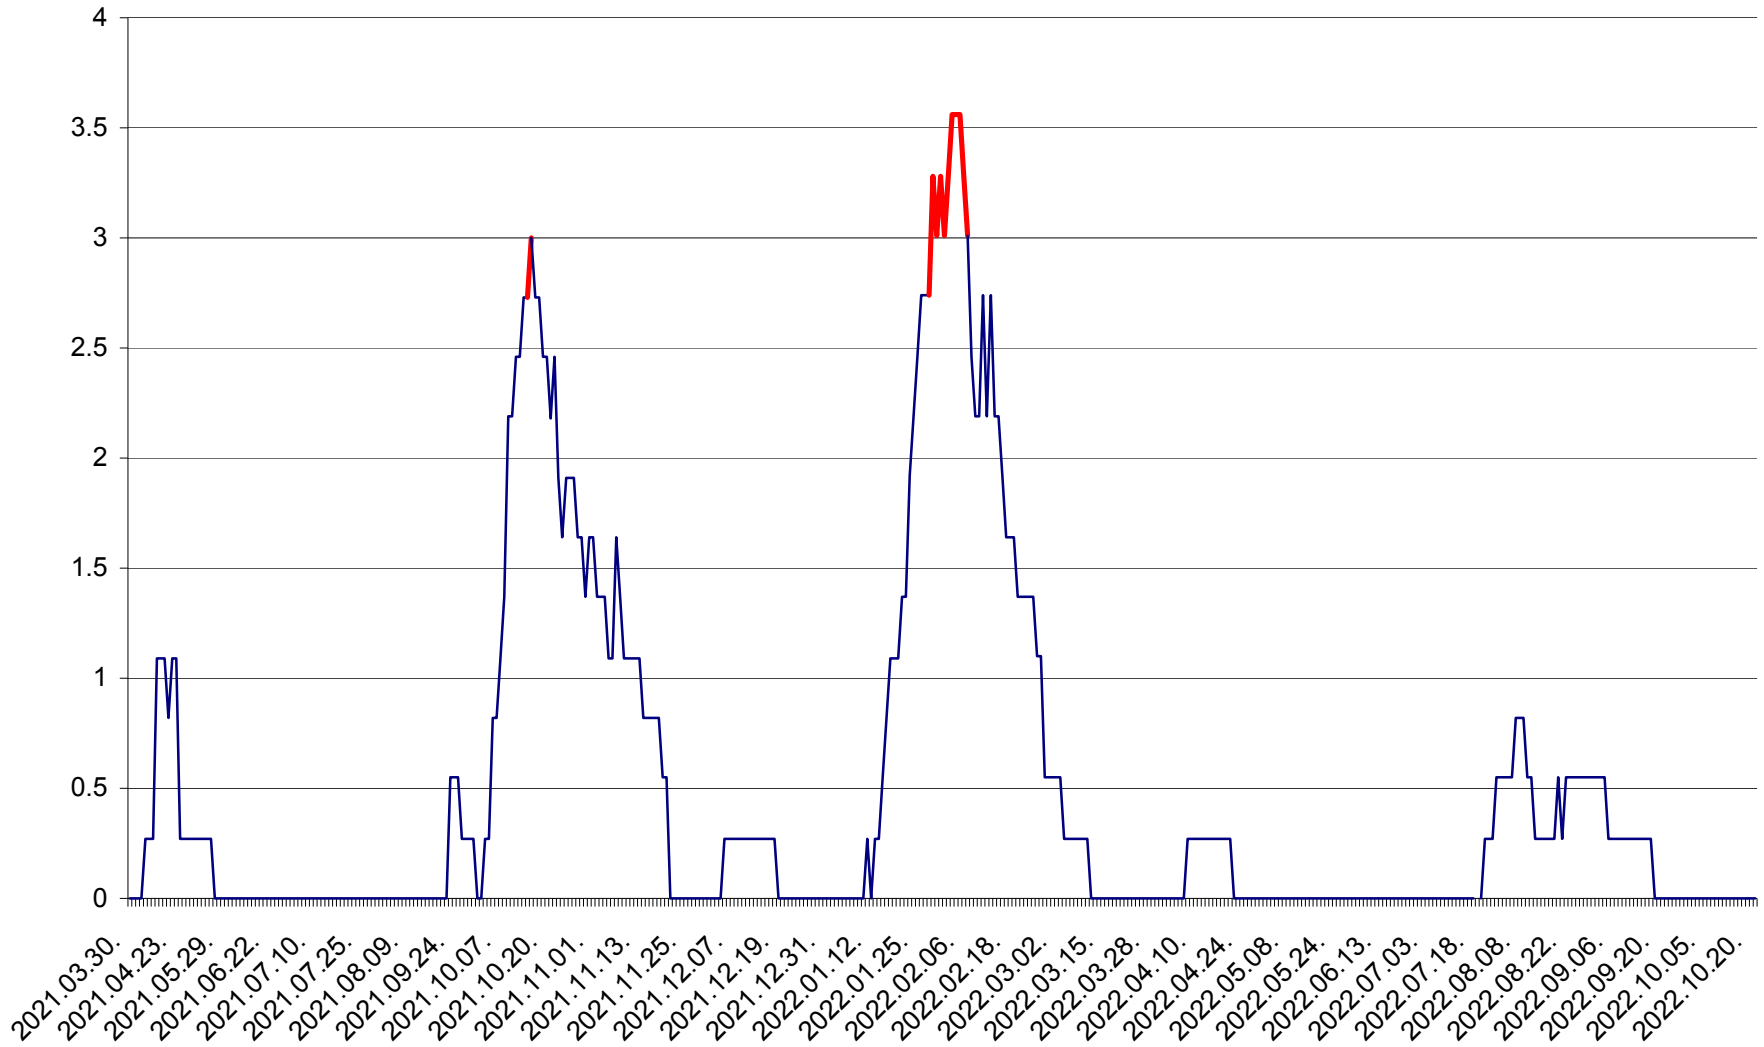

DÂRJIU - Evolutia incidentei cumulate pe 14 zile la ‰ de locuitori
2021.04.01. - 2022.10.21.

DEALU - Evolutia incidentei cumulate pe 14 zile la ‰ de locuitori
2021.04.01. - 2022.10.21.

DITRĂU - Evolutia incidentei cumulate pe 14 zile la ‰ de locuitori
2021.04.01. - 2022.10.21.

FELICENI - Evolutia incidentei cumulate pe 14 zile la % de locuitori
2021.04.01. - 2022.10.21.

FRUMOASA - Evolutia incidentei cumulate pe 14 zile la ‰ de locuitori
2021.04.01. - 2022.10.21.

GĂLĂUȚAȘ - Evoluția incidenței cumulate pe 14 zile la ‰ de locuitori
2021.04.01. - 2022.10.21.

MUNICIPIUL GHEORGHENI - Evolutia incidentei cumulate pe 14 zile la % de locuitori
2021.04.01. - 2022.10.21.

JOSENI - Evolutia incidentei cumulate pe 14 zile la ‰ de locuitori
2021.04.01. - 2022.10.21.

LĂZAREA - Evolutia incidentei cumulate pe 14 zile la % de locuitori
2021.04.01. - 2022.10.21.

LELICENI - Evolutia incidentei cumulate pe 14 zile la ‰ de locuitori
2021.04.01. - 2022.10.21.

LUETA - Evolutia incidentei cumulate pe 14 zile la ‰ de locuitori
2021.04.01. - 2022.10.21.

LUNCA DE JOS - Evolutia incidentei cumulate pe 14 zile la ‰ de locuitori
2021.04.01. - 2022.10.21.