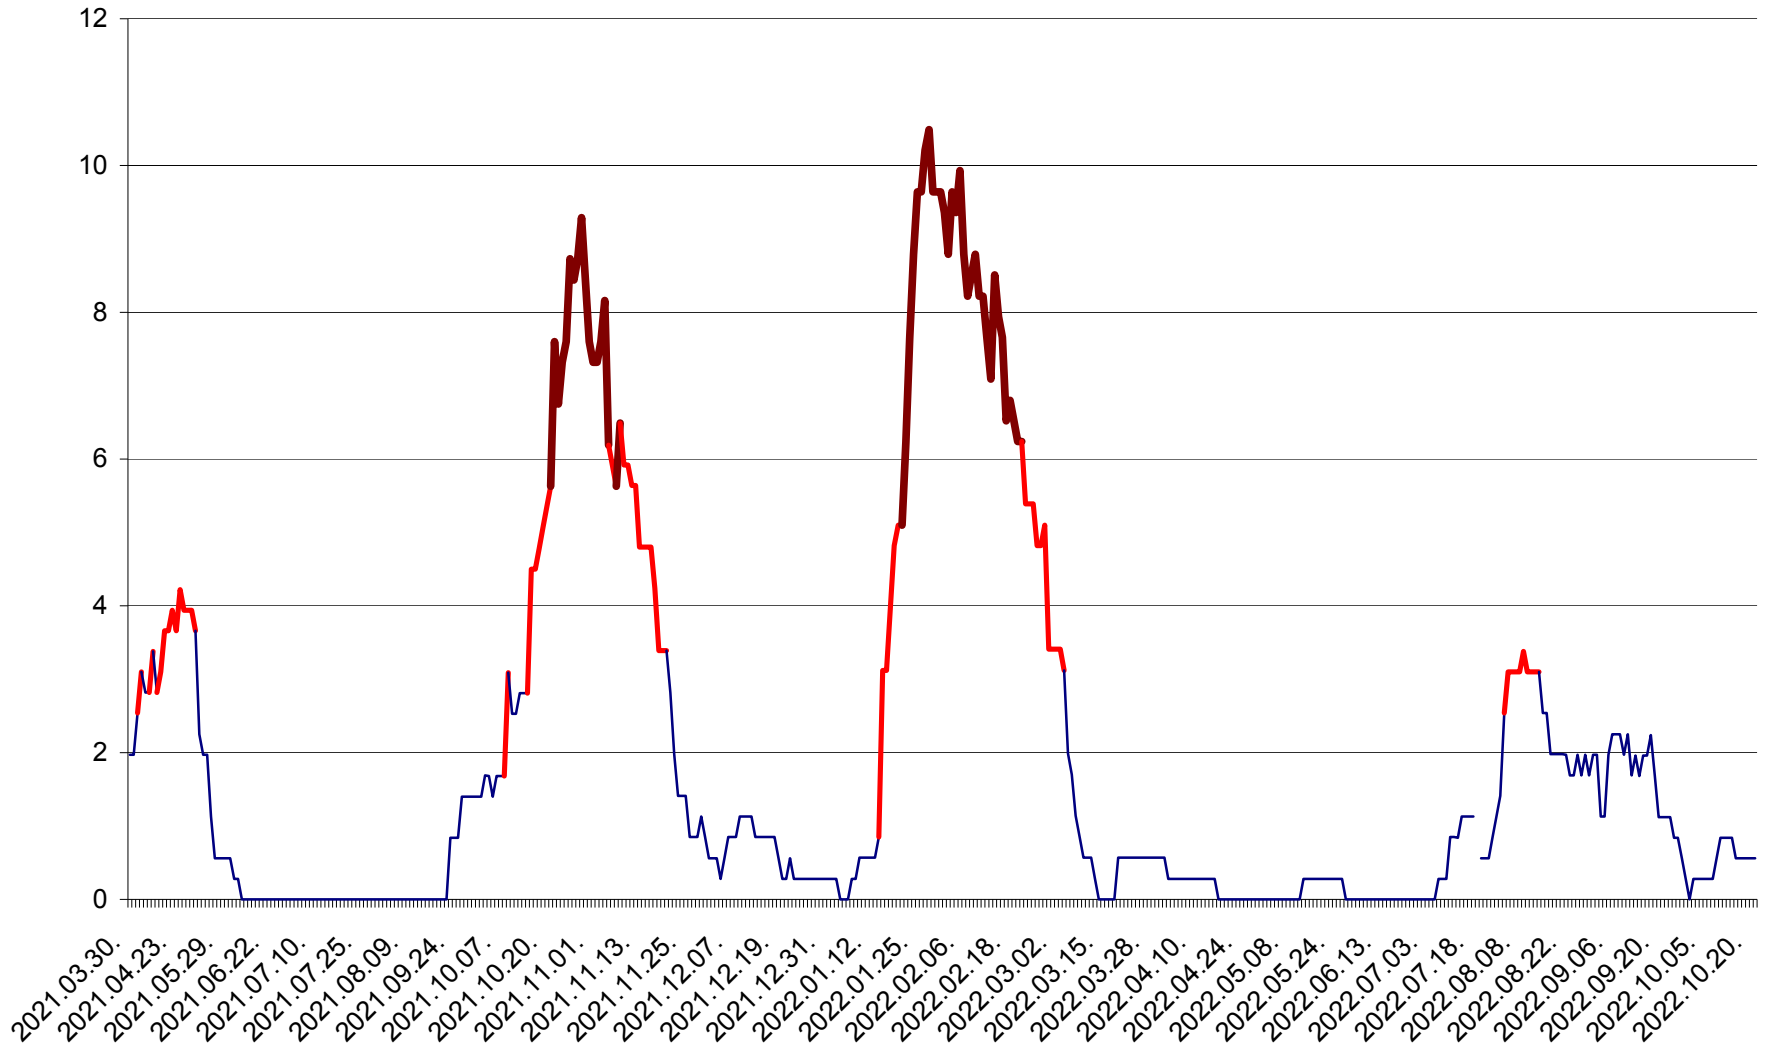

CORBU - Evolutia incidentei cumulate pe 14 zile la ‰ de locuitori
2021.04.01. - 2022.10.21.

CORUND - Evolutia incidentei cumulate pe 14 zile la ‰ de locuitori
2021.04.01. - 2022.10.21.

COZMENI - Evolutia incidentei cumulate pe 14 zile la ‰ de locuitori
2021.04.01. - 2022.10.21.

ORAȘ CRISTURU SECUIESC - Evolutia incidentei cumulate pe 14 zile la ‰ de locuitori
2021.04.01. - 2022.10.21.

DĂNEȘTI - Evolutia incidentei cumulate pe 14 zile la ‰ de locuitori
2021.04.01. - 2022.10.21.

DÂRJIU - Evolutia incidentei cumulate pe 14 zile la ‰ de locuitori
2021.04.01. - 2022.10.21.

DEALU - Evolutia incidentei cumulate pe 14 zile la ‰ de locuitori
2021.04.01. - 2022.10.21.

DITRĂU - Evolutia incidentei cumulate pe 14 zile la ‰ de locuitori
2021.04.01. - 2022.10.21.

FELICENI - Evolutia incidentei cumulate pe 14 zile la % de locuitori
2021.04.01. - 2022.10.21.

FRUMOASA - Evolutia incidentei cumulate pe 14 zile la ‰ de locuitori
2021.04.01. - 2022.10.21.

GĂLĂUȚAȘ - Evoluția incidenței cumulate pe 14 zile la ‰ de locuitori
2021.04.01. - 2022.10.21.