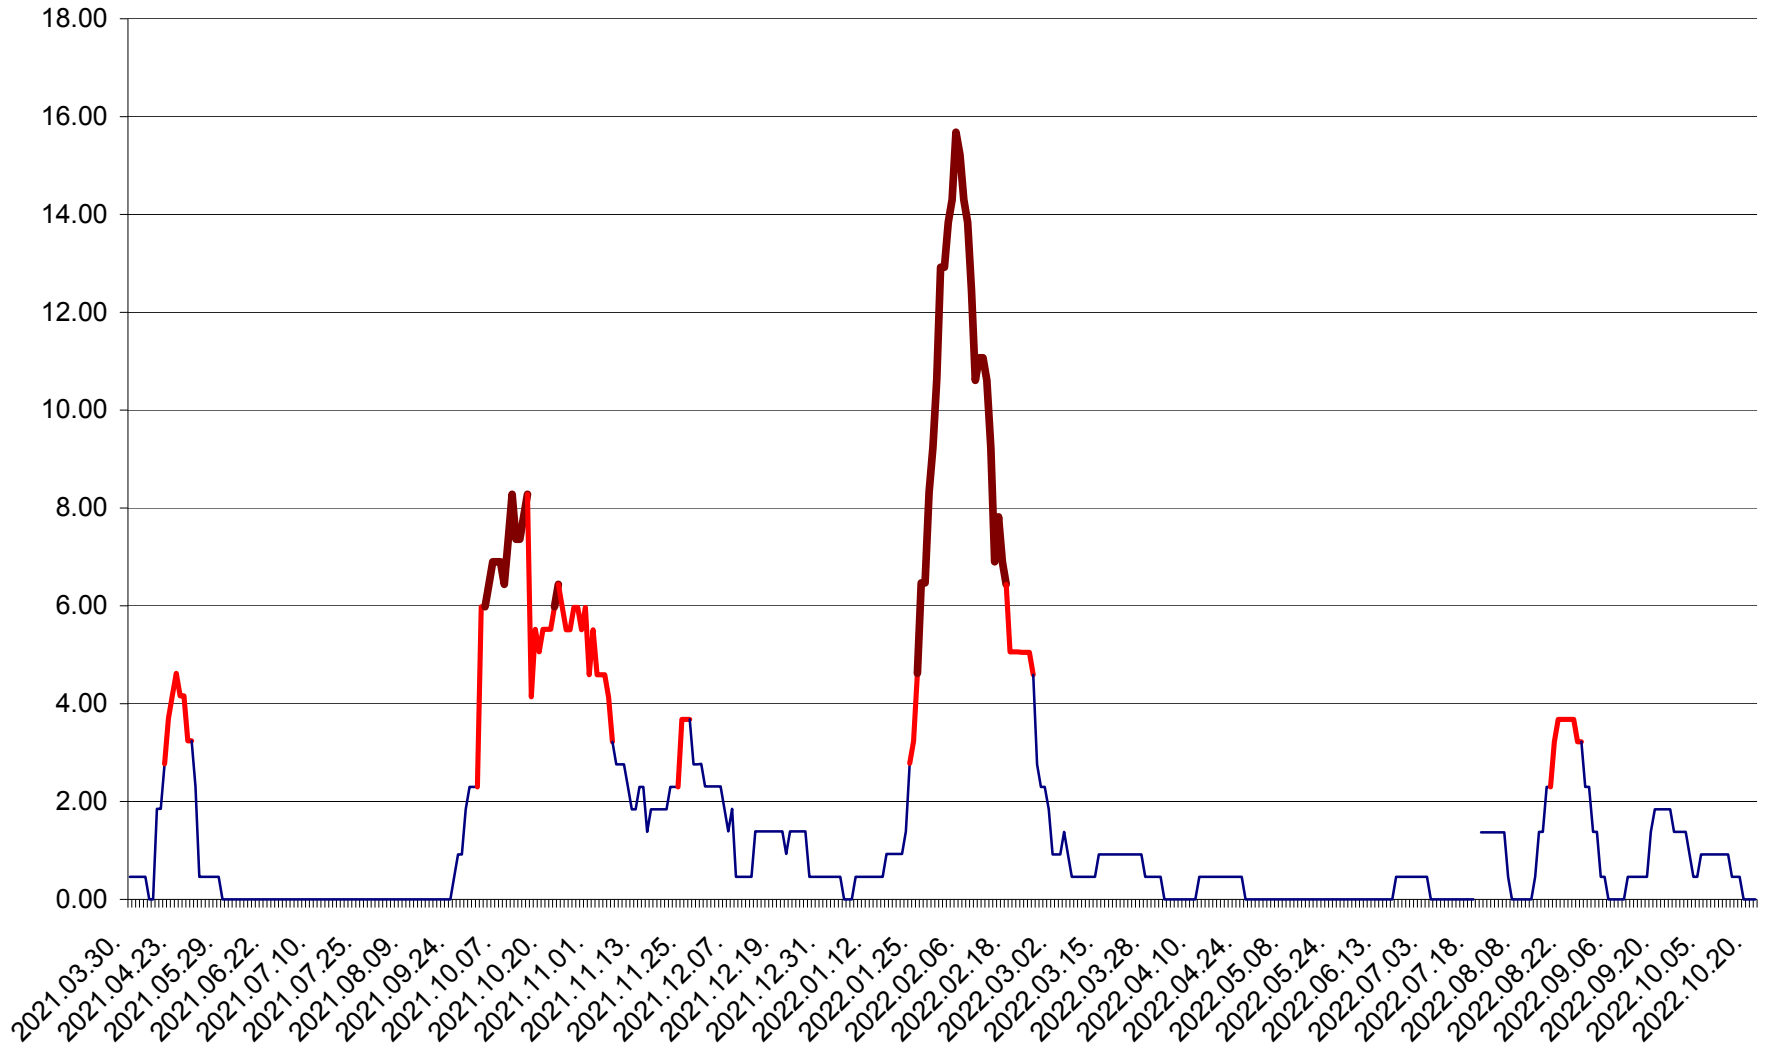

ATID - Evolutia incidentei cumulate pe 14 zile la ‰ de locuitori
2021.04.01. - 2022.10.21.

AVRĂMEȘTI - Evolutia incidentei cumulate pe 14 zile la ‰ de locuitori
2021.04.01. - 2022.10.21.

ORAȘ BĂILE TUȘNAD - Evolutia incidentei cumulate pe 14 zile la ‰ de locuitori
2021.04.01. - 2022.10.21.

ORAȘ BĂLAN - Evolția incidenței cumulate pe 14 zile la ‰ de locuitori
2021.04.01. - 2022.10.21.

BILBOR - Evolutia incidentei cumulate pe 14 zile la ‰ de locuitori
2021.04.01. - 2022.10.21.

ORAȘ BORSEC - Evolutia incidentei cumulate pe 14 zile la ‰ de locuitori
2021.04.01. - 2022.10.21.

BRĂDEȘTI - Evolutia incidentei cumulate pe 14 zile la ‰ de locuitori
2021.04.01. - 2022.10.21.

CĂPÂLNIȚA - Evolutia incidentei cumulate pe 14 zile la ‰ de locuitori
2021.04.01. - 2022.10.21.

CÂRȚA - Evolutia incidentei cumulate pe 14 zile la ‰ de locuitori
2021.04.01. - 2022.10.21.

CICEU - Evolutia incidentei cumulate pe 14 zile la ‰ de locuitori
2021.04.01. - 2022.10.21.

CIUCSÂNGEORGIU - Evolutia incidentei cumulate pe 14 zile la ‰ de locuitori
2021.04.01. - 2022.10.21.

CIUMANI - Evolutia incidentei cumulate pe 14 zile la ‰ de locuitori
2021.04.01. - 2022.10.21.