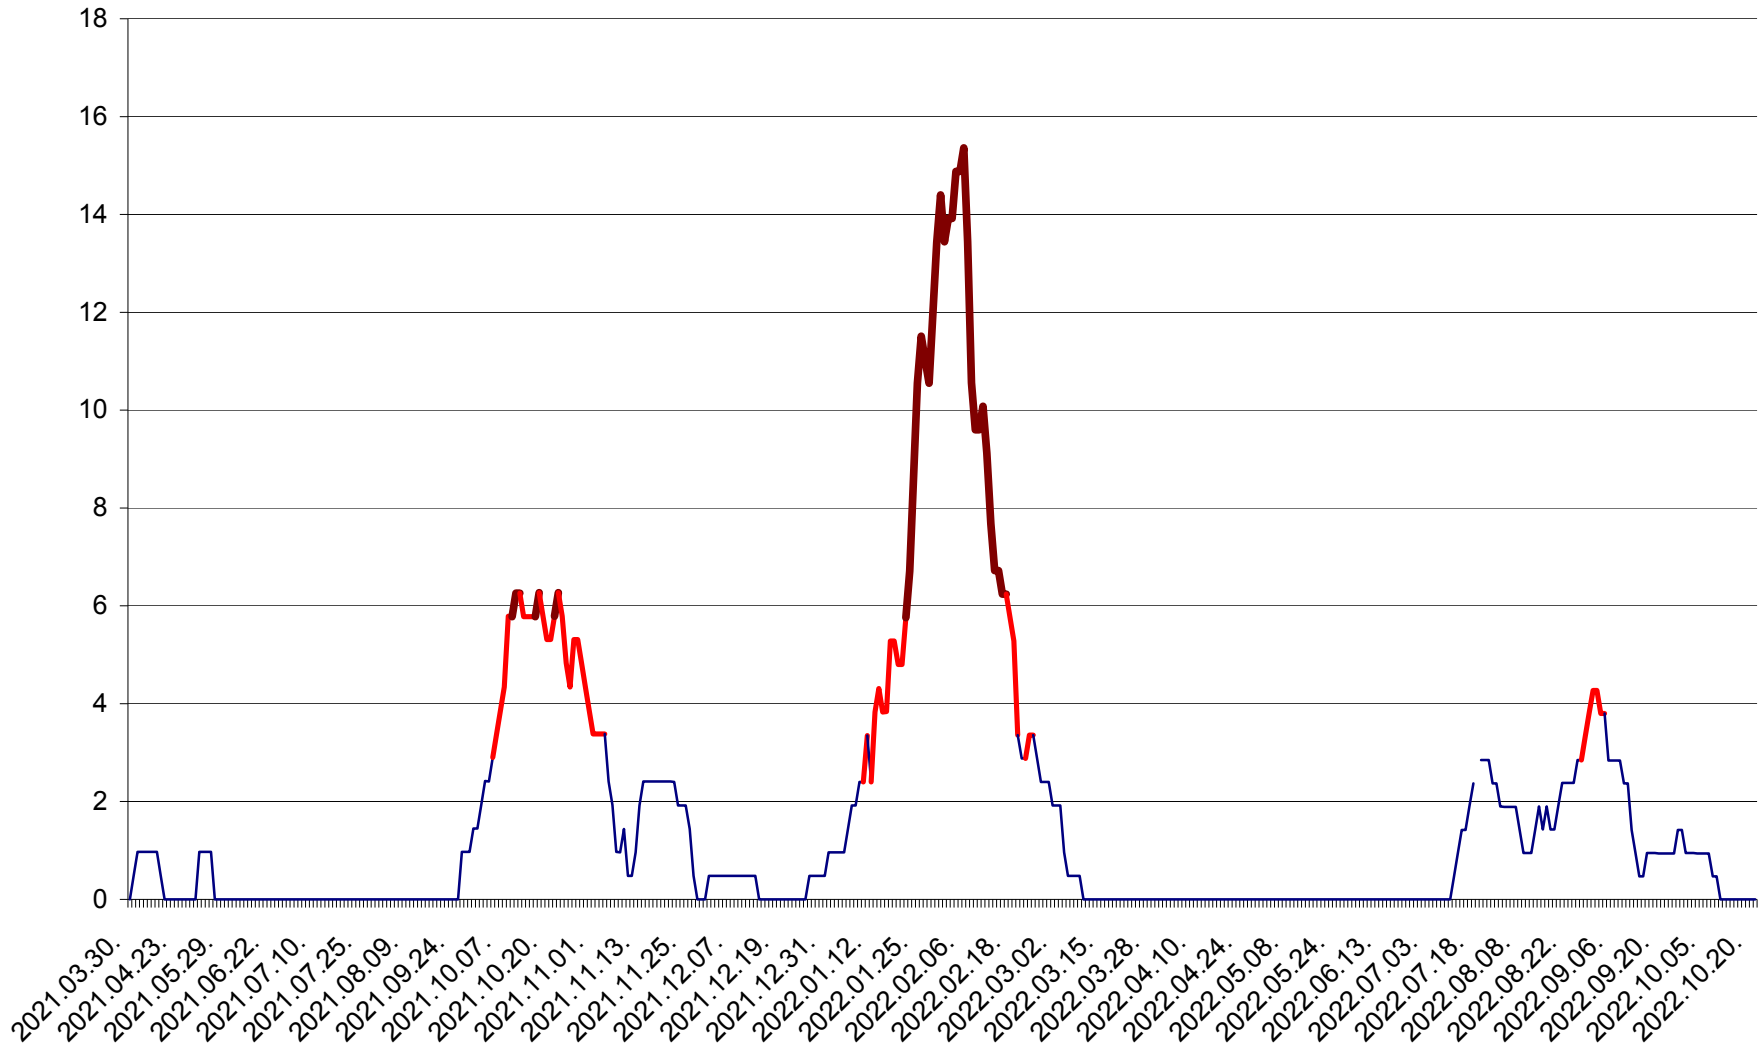

MĂRTINIȘ - Evolutia incidentei cumulate pe 14 zile la ‰ de locuitori
2021.04.01. - 2022.10.21.

MEREȘTI - Evolutia incidentei cumulate pe 14 zile la ‰ de locuitori
2021.04.01. - 2022.10.21.

MUNICIPIUL MIERCUREA-CIUC - Evolutia incidentei cumulate pe 14 zile la ‰ de locuitori
2021.04.01. - 2022.10.21.

MIHĂILENI - Evolutia incidentei cumulate pe 14 zile la ‰ de locuitori
2021.04.01. - 2022.10.21.

MUGENI - Evolutia incidentei cumulate pe 14 zile la ‰ de locuitori
2021.04.01. - 2022.10.21.

OCLAND - Evolutia incidentei cumulate pe 14 zile la ‰ de locuitori
2021.04.01. - 2022.10.21.

MUNICIPIUL ODORHEIU SECUIESC - Evolutia incidentei cumulate pe 14 zile la ‰ de locuitori
2021.04.01. - 2022.10.21.

PĂULENI-CIUC - Evolutia incidentei cumulate pe 14 zile la ‰ de locuitori
2021.04.01. - 2022.10.21.