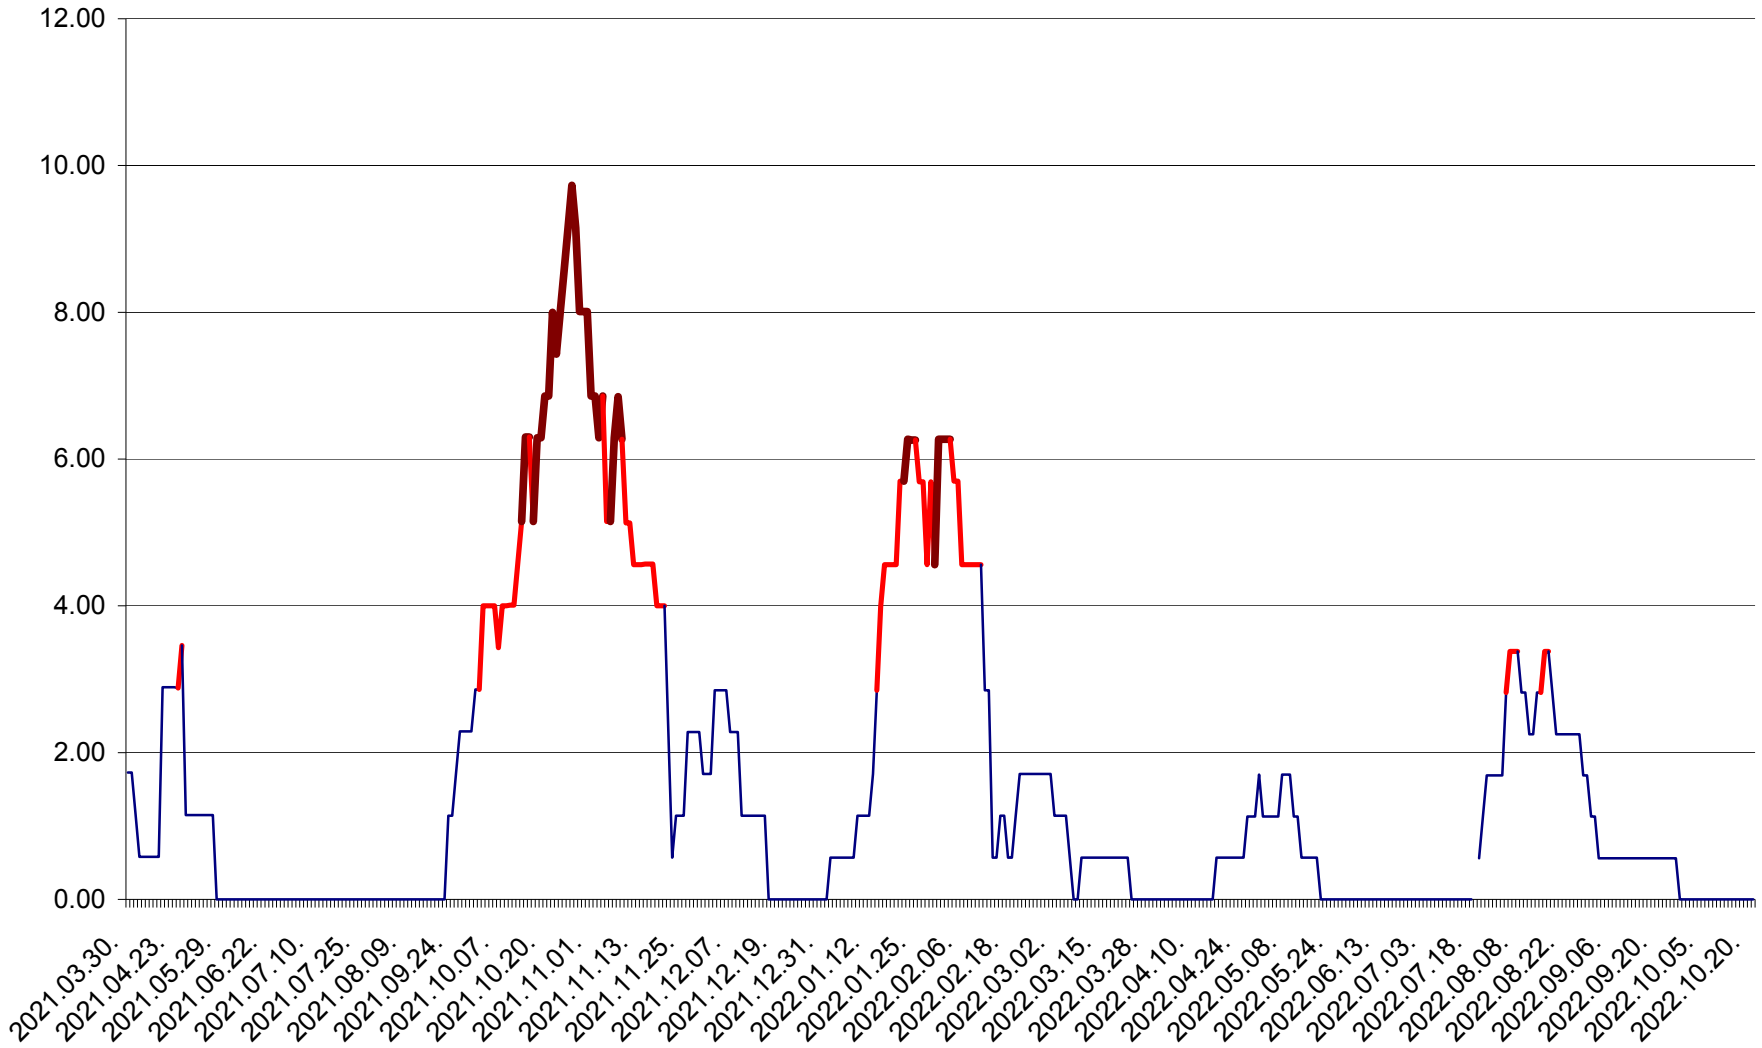

ȘIMONEȘTI - Evolutia incidentei cumulate pe 14 zile la ‰ de locuitori
2021.04.01. - 2022.10.21.

SUBCETATE - Evolutia incidentei cumulate pe 14 zile la ‰ de locuitori
2021.04.01. - 2022.10.21.

SUSENI - Evolutia incidentei cumulate pe 14 zile la ‰ de locuitori
2021.04.01. - 2022.10.21.

TOMEȘTI - Evolutia incidentei cumulate pe 14 zile la ‰ de locuitori
2021.04.01. - 2022.10.21.

MUNICIPIUL TOPLIȚA - Evoluția incidenței cumulate pe 14 zile la ‰ de locuitori
2021.04.01. - 2022.10.21.

TULGHEȘ - Evolutia incidentei cumulate pe 14 zile la ‰ de locuitori
2021.04.01. - 2022.10.21.

TUȘNAD - Evolutia incidentei cumulate pe 14 zile la ‰ de locuitori
2021.04.01. - 2022.10.21.

ULIEȘ - Evoluția incidenței cumulate pe 14 zile la ‰ de locuitori
2021.04.01. - 2022.10.21.

VĂRȘAG - Evolutia incidentei cumulate pe 14 zile la ‰ de locuitori
2021.04.01. - 2022.10.21.