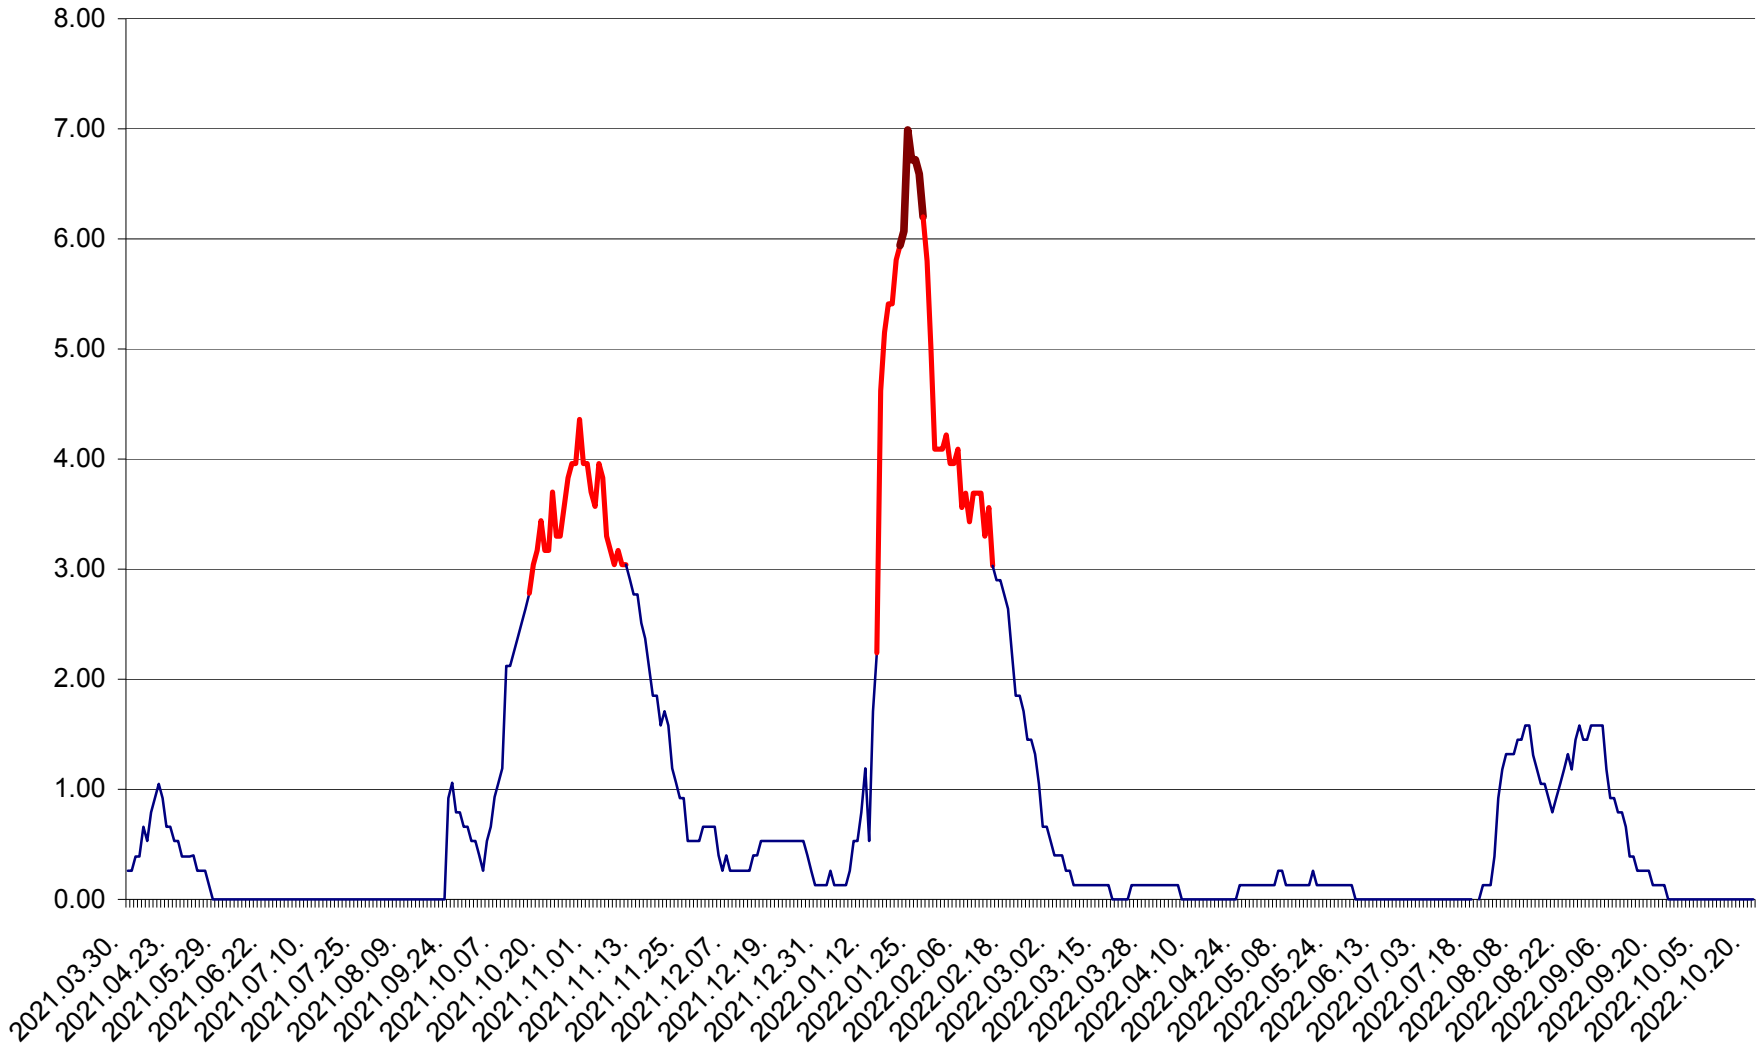

TUȘNAD - Evolutia incidentei cumulate pe 14 zile la ‰ de locuitori
2021.04.01. - 2022.10.21.

ULIEȘ - Evoluția incidenței cumulate pe 14 zile la ‰ de locuitori
2021.04.01. - 2022.10.21.

VĂRȘAG - Evolutia incidentei cumulate pe 14 zile la ‰ de locuitori
2021.04.01. - 2022.10.21.

ORAȘ VLĂHIȚA - Evolutia incidentei cumulate pe 14 zile la ‰ de locuitori
2021.04.01. - 2022.10.21.

VOȘLĂBENI - Evolutia incidentei cumulate pe 14 zile la ‰ de locuitori
2021.04.01. - 2022.10.21.

ZETEA - Evolutia incidentei cumulate pe 14 zile la ‰ de locuitori
2021.04.01. - 2022.10.21.