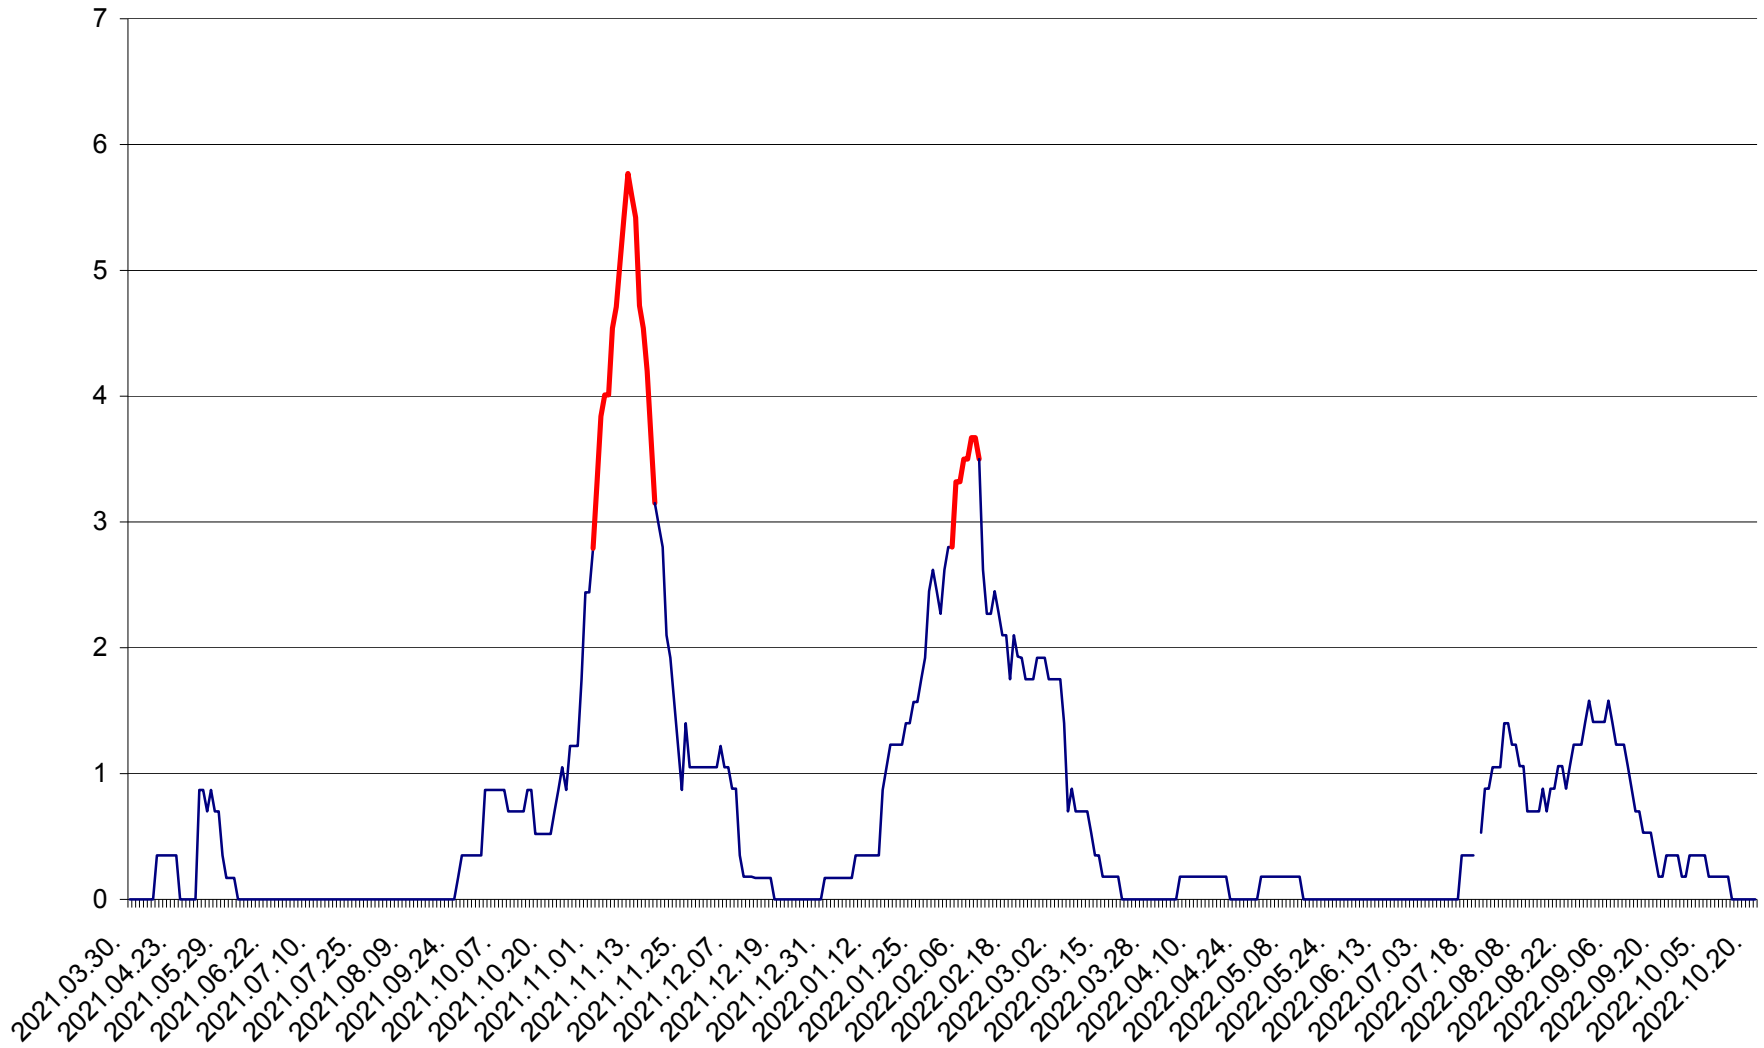

BRĂDEȘTI - Evolutia incidentei cumulate pe 14 zile la ‰ de locuitori
2021.04.01. - 2022.10.21.

CĂPÂLNIȚA - Evolutia incidentei cumulate pe 14 zile la ‰ de locuitori
2021.04.01. - 2022.10.21.

CÂRȚA - Evolutia incidentei cumulate pe 14 zile la ‰ de locuitori
2021.04.01. - 2022.10.21.

CORBU - Evolutia incidentei cumulate pe 14 zile la ‰ de locuitori
2021.04.01. - 2022.10.21.

CORUND - Evolutia incidentei cumulate pe 14 zile la ‰ de locuitori
2021.04.01. - 2022.10.21.

COZMENI - Evolutia incidentei cumulate pe 14 zile la ‰ de locuitori
2021.04.01. - 2022.10.21.

ORAȘ CRISTURU SECUIESC - Evolutia incidentei cumulate pe 14 zile la ‰ de locuitori
2021.04.01. - 2022.10.21.

DĂNEȘTI - Evolutia incidentei cumulate pe 14 zile la ‰ de locuitori
2021.04.01. - 2022.10.21.

DÂRJIU - Evolutia incidentei cumulate pe 14 zile la ‰ de locuitori
2021.04.01. - 2022.10.21.

DEALU - Evolutia incidentei cumulate pe 14 zile la ‰ de locuitori
2021.04.01. - 2022.10.21.

DITRĂU - Evolutia incidentei cumulate pe 14 zile la ‰ de locuitori
2021.04.01. - 2022.10.21.