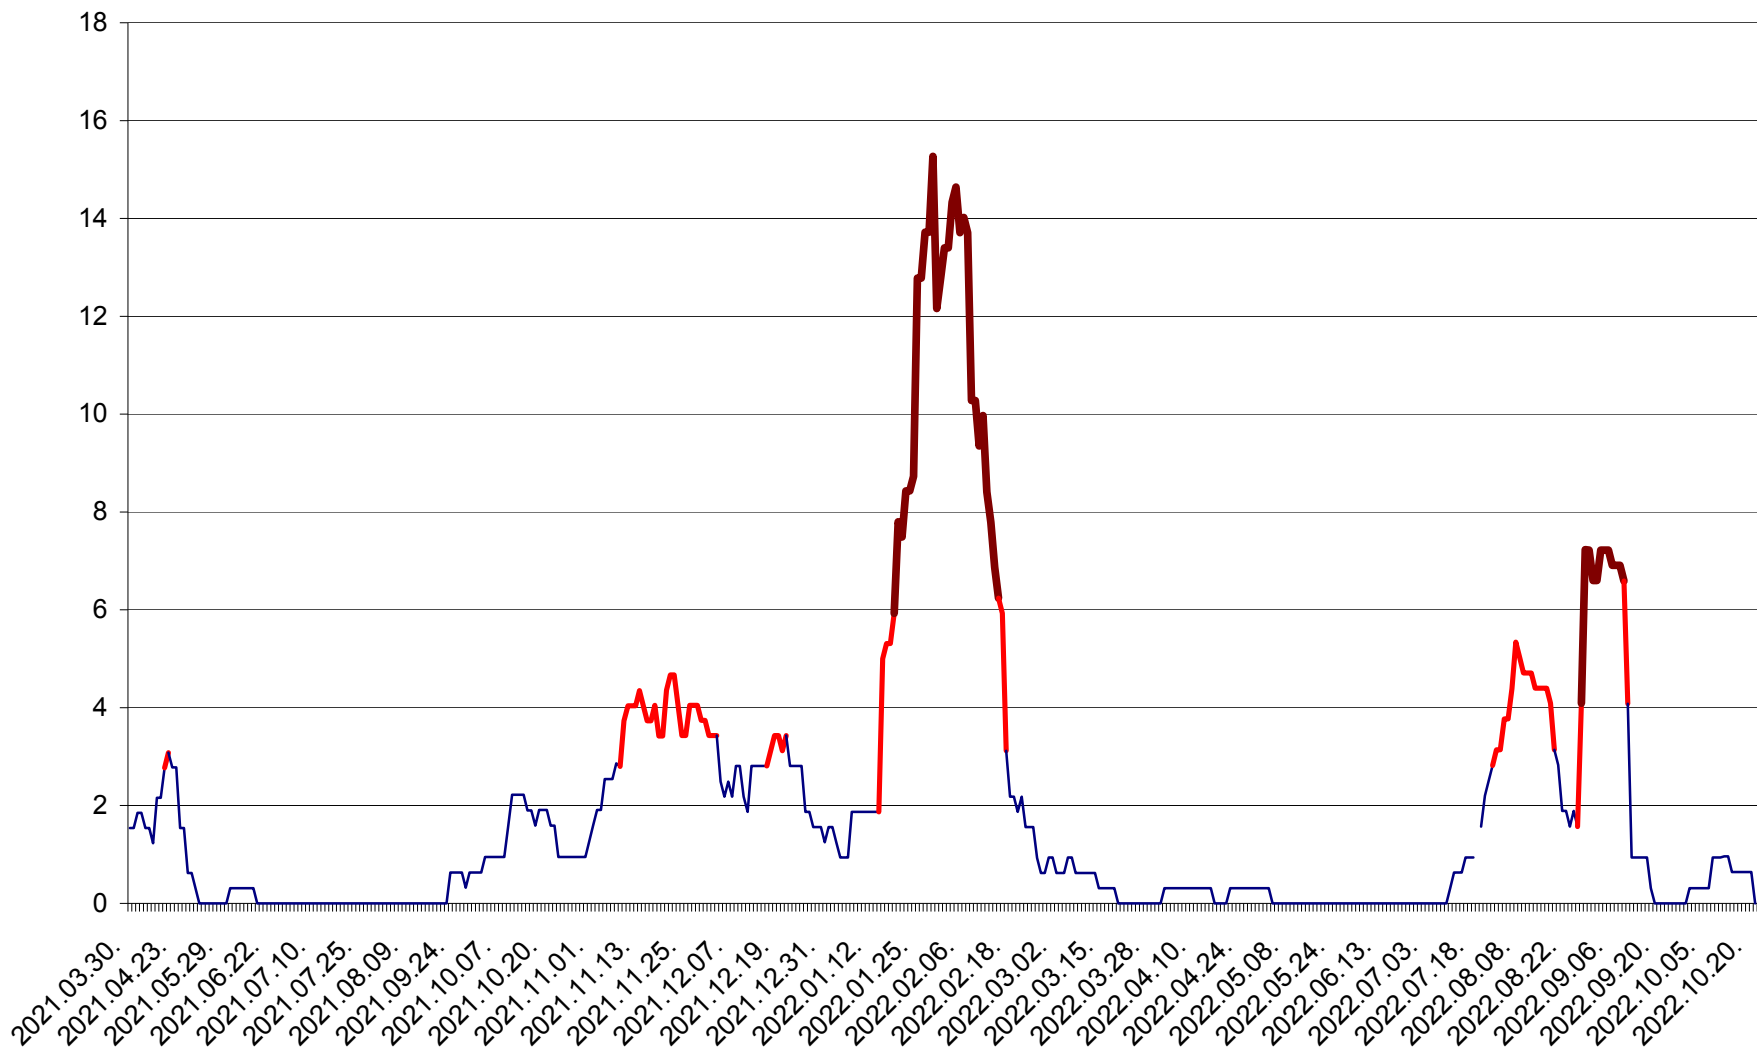

ȘIMONEȘTI - Evolutia incidentei cumulate pe 14 zile la ‰ de locuitori
2021.04.01. - 2022.10.21.

SUBCETATE - Evolutia incidentei cumulate pe 14 zile la ‰ de locuitori
2021.04.01. - 2022.10.21.

SUSENI - Evolutia incidentei cumulate pe 14 zile la ‰ de locuitori
2021.04.01. - 2022.10.21.

TOMEȘTI - Evolutia incidentei cumulate pe 14 zile la ‰ de locuitori
2021.04.01. - 2022.10.21.

MUNICIPIUL TOPLIȚA - Evoluția incidenței cumulate pe 14 zile la ‰ de locuitori
2021.04.01. - 2022.10.21.

TULGHEȘ - Evolutia incidentei cumulate pe 14 zile la ‰ de locuitori
2021.04.01. - 2022.10.21.