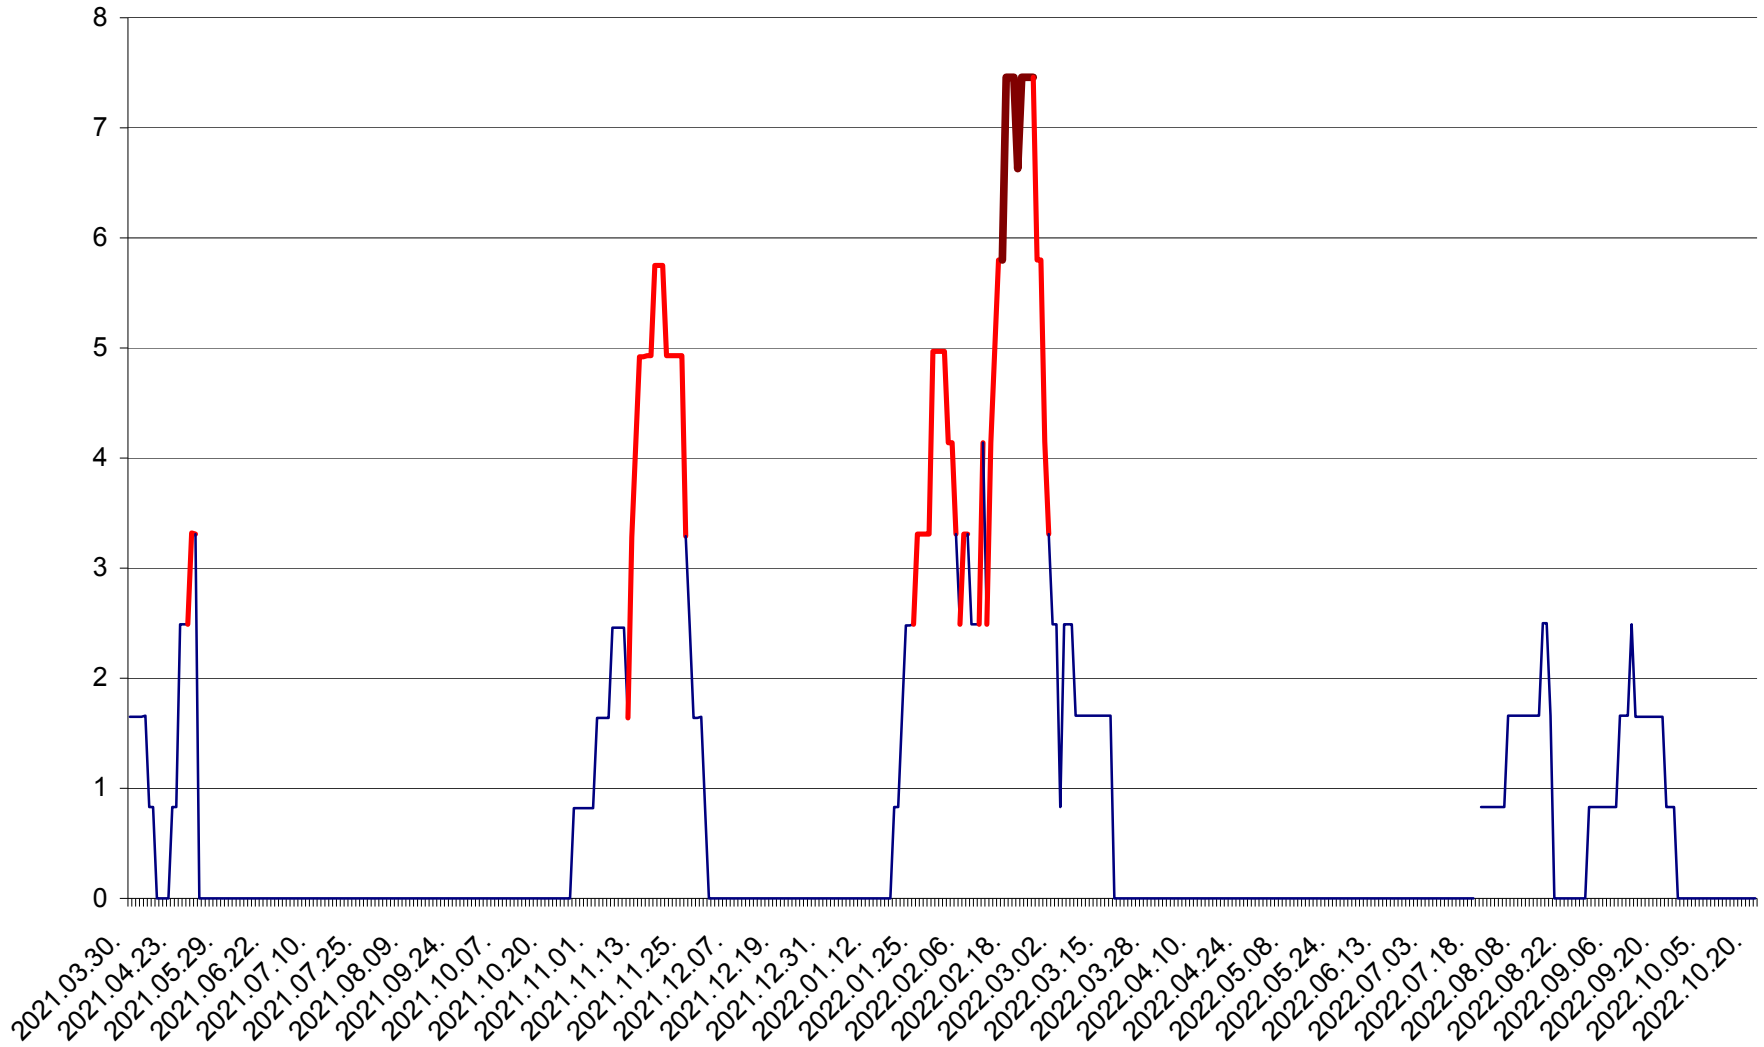

MUNICIPIUL ODORHEIU SECUIESC - Evolutia incidentei cumulate pe 14 zile la ‰ de locuitori
2021.04.01. - 2022.10.21.

PĂULENI-CIUC - Evolutia incidentei cumulate pe 14 zile la ‰ de locuitori
2021.04.01. - 2022.10.21.

PLĂIEȘII DE JOS - Evoluția incidenței cumulate pe 14 zile la ‰ de locuitori
2021.04.01. - 2022.10.21.

PORUMBENI - Evolutia incidentei cumulate pe 14 zile la ‰ de locuitori
2021.04.01. - 2022.10.21.

PRAID - Evolutia incidentei cumulate pe 14 zile la ‰ de locuitori
2021.04.01. - 2022.10.21.

RACU - Evolutia incidentei cumulate pe 14 zile la ‰ de locuitori
2021.04.01. - 2022.10.21.

REMETEA - Evolutia incidentei cumulate pe 14 zile la ‰ de locuitori
2021.04.01. - 2022.10.21.

SĂCEL - Evolutia incidentei cumulate pe 14 zile la ‰ de locuitori
2021.04.01. - 2022.10.21.