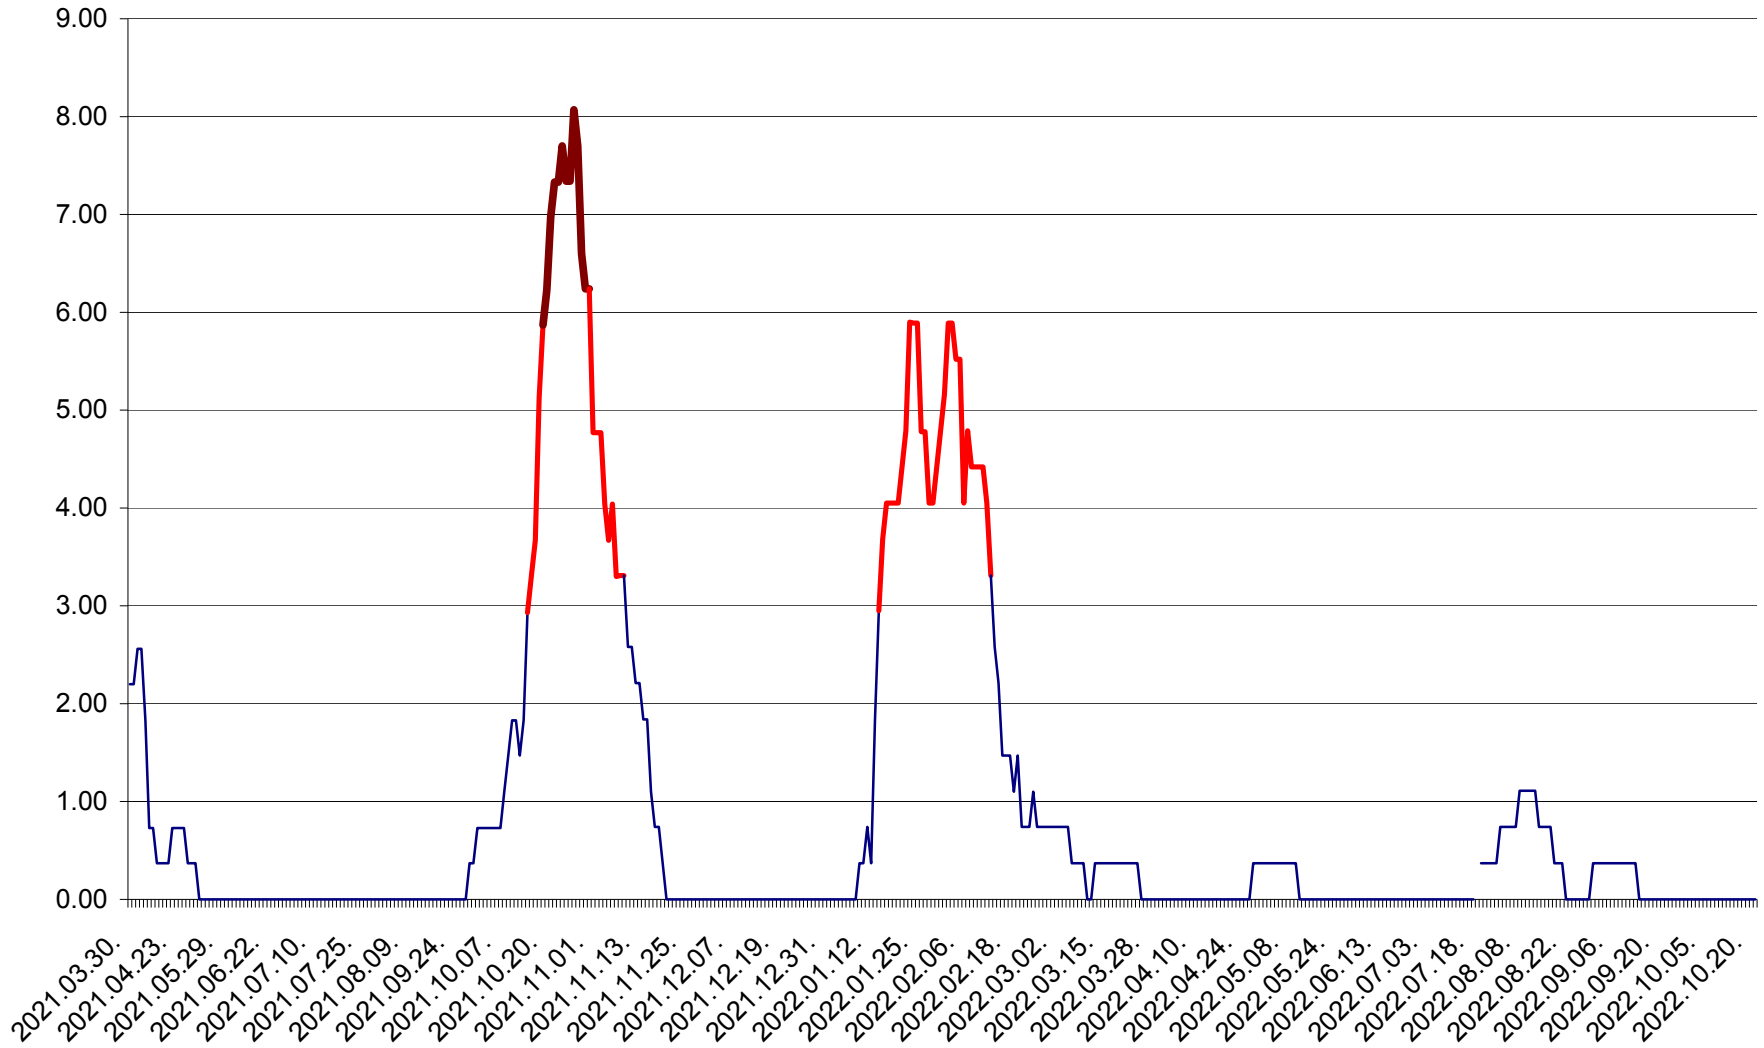

ATID - Evolutia incidentei cumulate pe 14 zile la ‰ de locuitori
2021.04.01. - 2022.10.21.

AVRĂMEȘTI - Evolutia incidentei cumulate pe 14 zile la ‰ de locuitori
2021.04.01. - 2022.10.21.

ORAȘ BĂILE TUȘNAD - Evolutia incidentei cumulate pe 14 zile la ‰ de locuitori
2021.04.01. - 2022.10.21.

ORAȘ BĂLAN - Evolția incidenței cumulate pe 14 zile la ‰ de locuitori
2021.04.01. - 2022.10.21.

BILBOR - Evolutia incidentei cumulate pe 14 zile la ‰ de locuitori
2021.04.01. - 2022.10.21.

ORAȘ BORSEC - Evolutia incidentei cumulate pe 14 zile la ‰ de locuitori
2021.04.01. - 2022.10.21.

BRĂDEȘTI - Evolutia incidentei cumulate pe 14 zile la ‰ de locuitori
2021.04.01. - 2022.10.21.

CĂPÂLNIȚA - Evolutia incidentei cumulate pe 14 zile la ‰ de locuitori
2021.04.01. - 2022.10.21.

CÂRȚA - Evolutia incidentei cumulate pe 14 zile la ‰ de locuitori
2021.04.01. - 2022.10.21.

CICEU - Evolutia incidentei cumulate pe 14 zile la ‰ de locuitori
2021.04.01. - 2022.10.21.

CIUCSÂNGEORGIU - Evolutia incidentei cumulate pe 14 zile la ‰ de locuitori
2021.04.01. - 2022.10.21.

CIUMANI - Evolutia incidentei cumulate pe 14 zile la ‰ de locuitori
2021.04.01. - 2022.10.21.