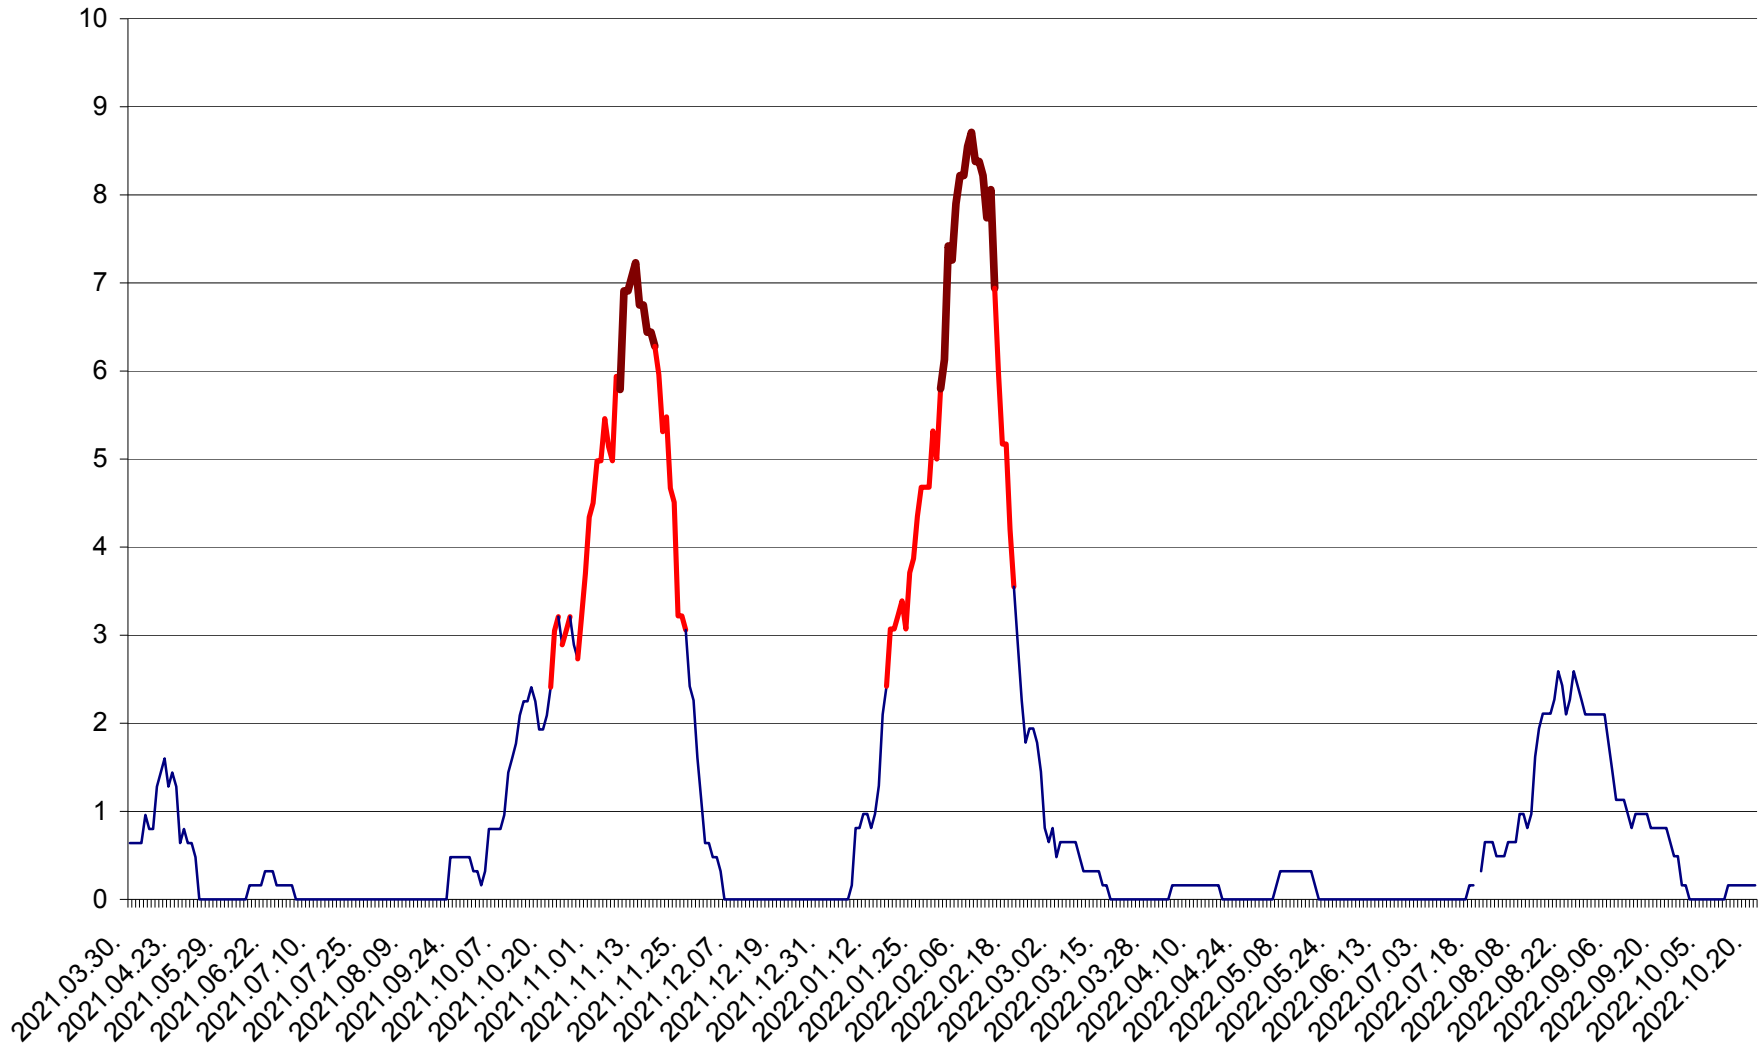

PLĂIEȘII DE JOS - Evoluția incidenței cumulate pe 14 zile la ‰ de locuitori
2021.04.01. - 2022.10.21.

PORUMBENI - Evolutia incidentei cumulate pe 14 zile la ‰ de locuitori
2021.04.01. - 2022.10.21.

PRAID - Evolutia incidentei cumulate pe 14 zile la ‰ de locuitori
2021.04.01. - 2022.10.21.

RACU - Evolutia incidentei cumulate pe 14 zile la ‰ de locuitori
2021.04.01. - 2022.10.21.

REMETEA - Evolutia incidentei cumulate pe 14 zile la ‰ de locuitori
2021.04.01. - 2022.10.21.

SĂCEL - Evolutia incidentei cumulate pe 14 zile la ‰ de locuitori
2021.04.01. - 2022.10.21.

SÂNCRĂIENI - Evolutia incidentei cumulate pe 14 zile la ‰ de locuitori
2021.04.01. - 2022.10.21.

SÂNDOMIC - Evolutia incidentei cumulate pe 14 zile la ‰ de locuitori
2021.04.01. - 2022.10.21.

SÂNMARTIN - Evolutia incidentei cumulate pe 14 zile la ‰ de locuitori
2021.04.01. - 2022.10.21.