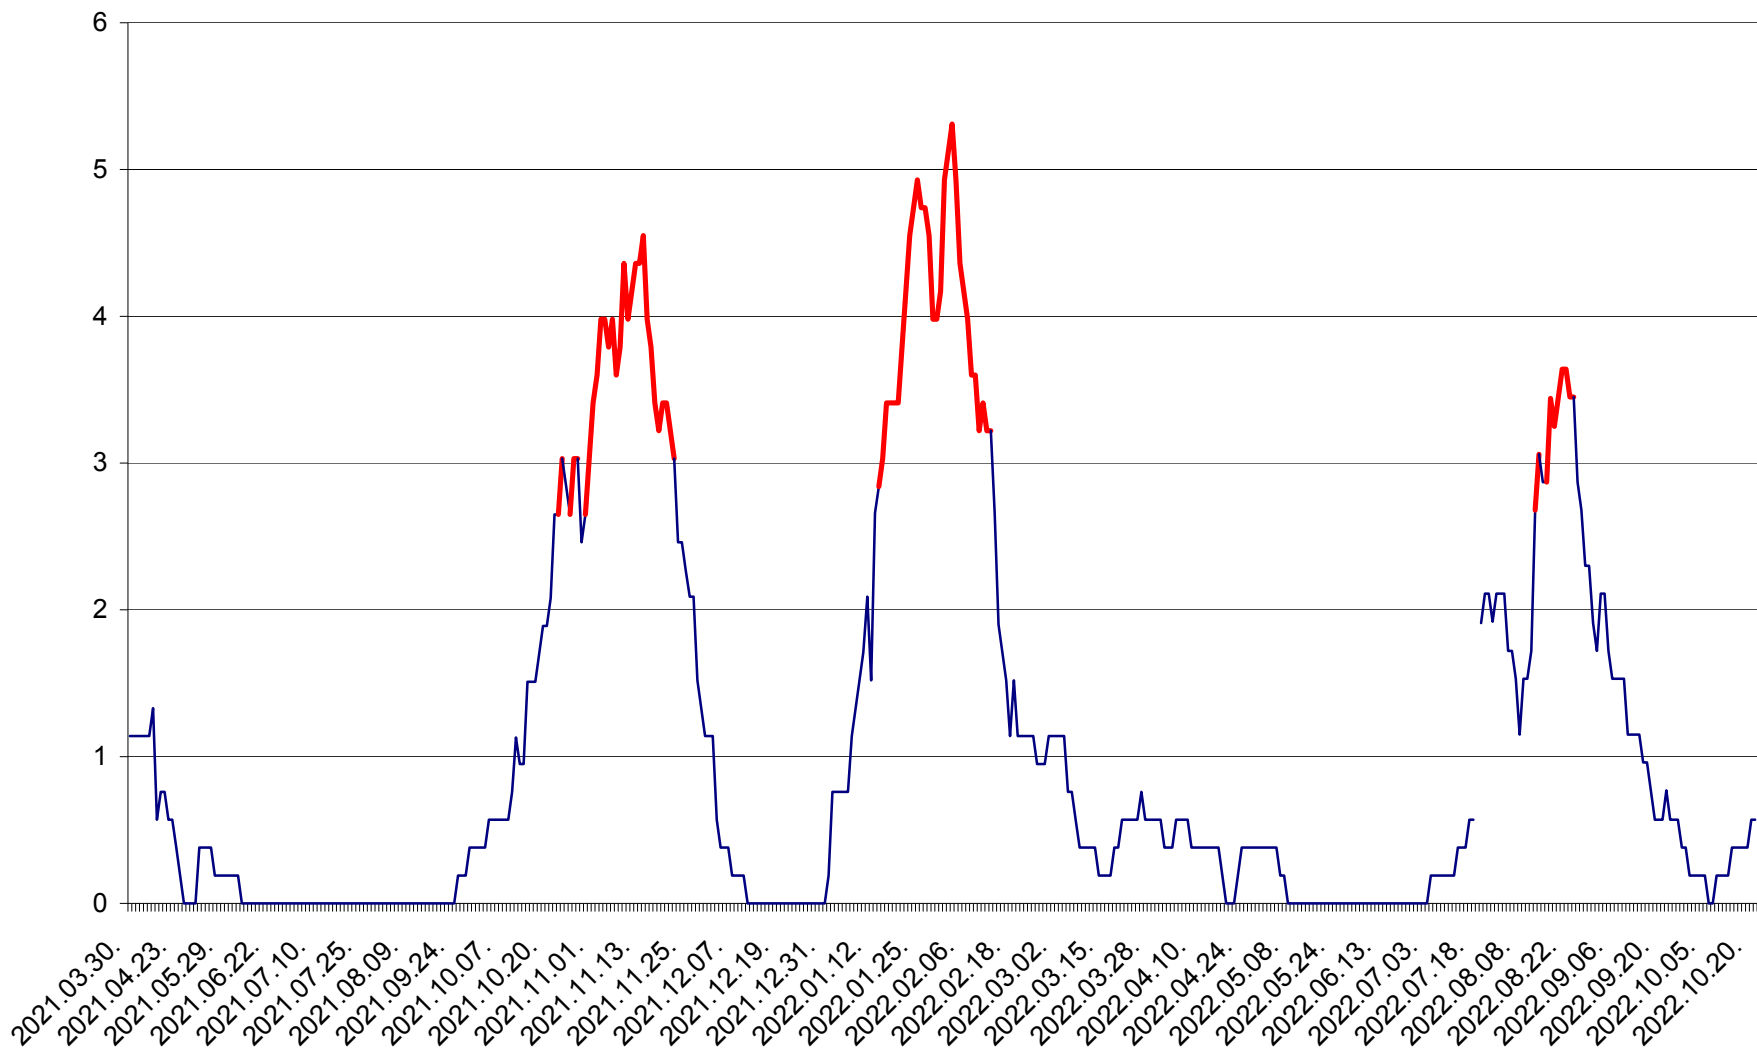

SÂNSIMION - Evolutia incidentei cumulate pe 14 zile la ‰ de locuitori
2021.04.01. - 2022.10.21.

SÂNTIMBRU - Evolutia incidentei cumulate pe 14 zile la ‰ de locuitori
2021.04.01. - 2022.10.21.

SĂRMAȘ - Evolutia incidentei cumulate pe 14 zile la ‰ de locuitori
2021.04.01. - 2022.10.21.

SATU MARE - Evolutia incidentei cumulate pe 14 zile la ‰ de locuitori
2021.04.01. - 2022.10.21.

SECUIENI - Evolutia incidentei cumulate pe 14 zile la ‰ de locuitori
2021.04.01. - 2022.10.21.

SICULENI - Evolutia incidentei cumulate pe 14 zile la ‰ de locuitori
2021.04.01. - 2022.10.21.

ȘIMONEȘTI - Evolutia incidentei cumulate pe 14 zile la ‰ de locuitori
2021.04.01. - 2022.10.21.

SUBCETATE - Evolutia incidentei cumulate pe 14 zile la ‰ de locuitori
2021.04.01. - 2022.10.21.

SUSENI - Evolutia incidentei cumulate pe 14 zile la ‰ de locuitori
2021.04.01. - 2022.10.21.