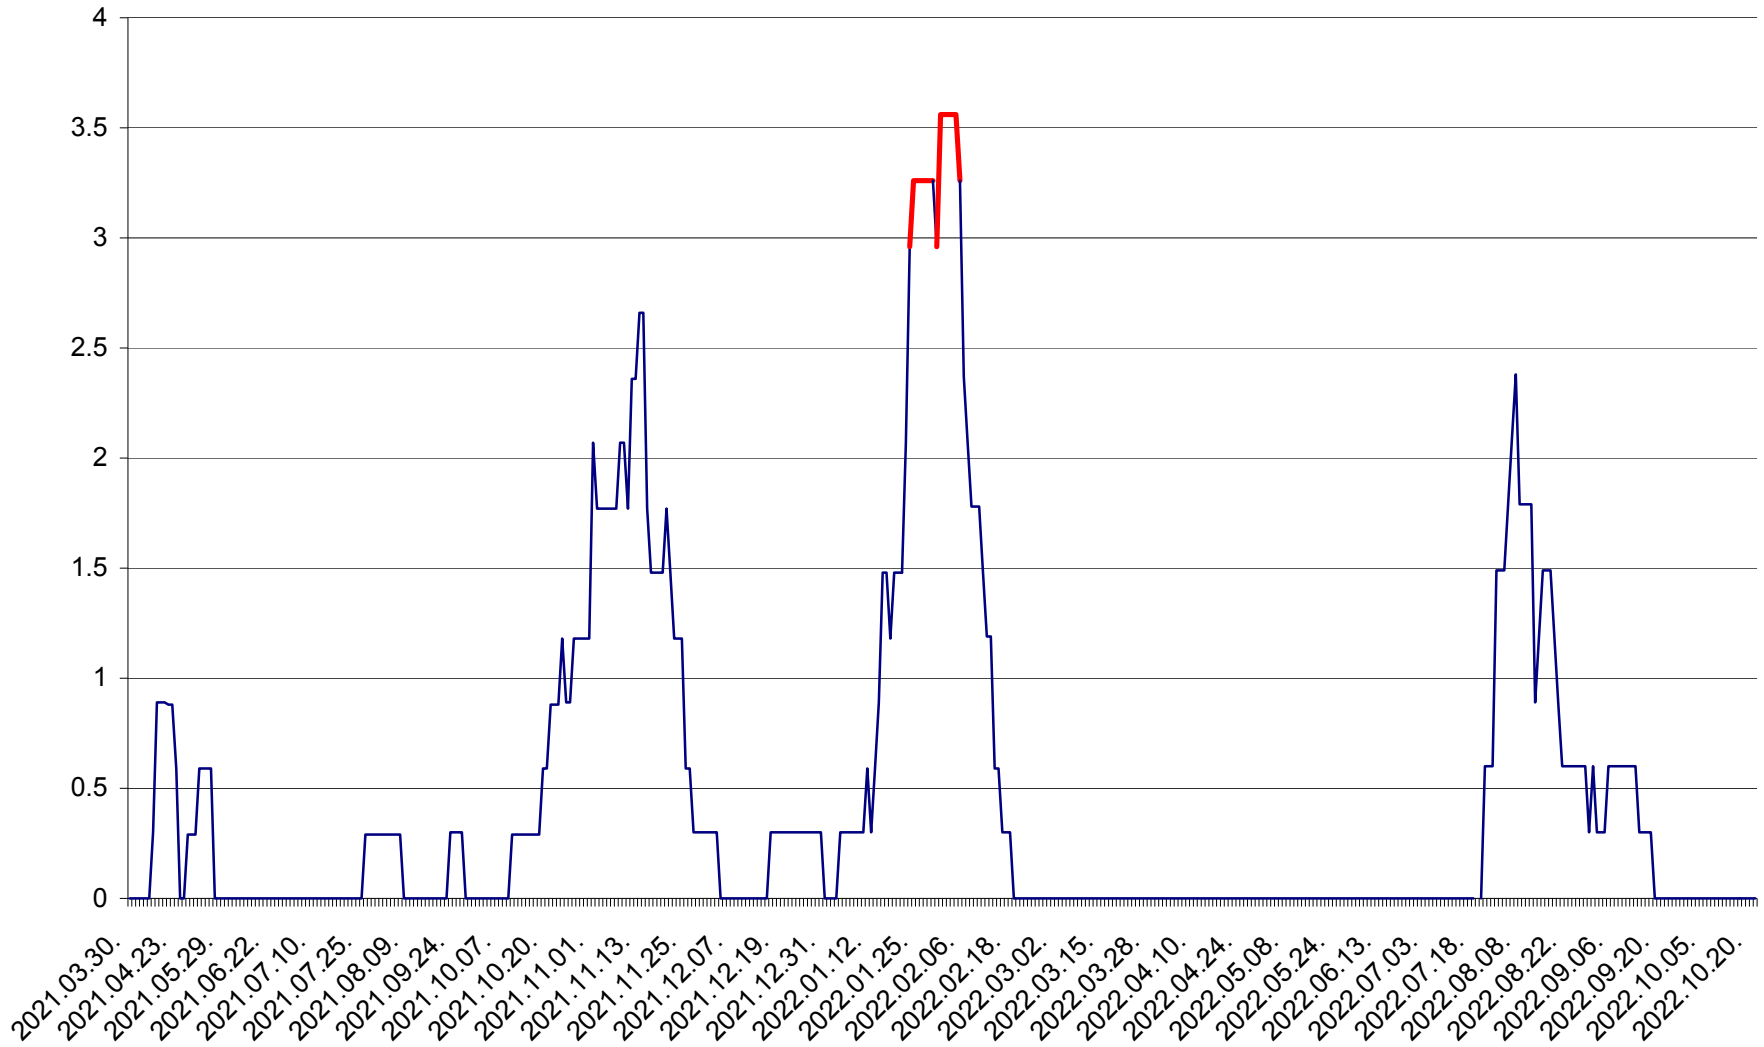

MUNICIPIUL GHEORGHENI - Evolutia incidentei cumulate pe 14 zile la % de locuitori
2021.04.01. - 2022.10.21.

JOSENI - Evolutia incidentei cumulate pe 14 zile la ‰ de locuitori
2021.04.01. - 2022.10.21.

LĂZAREA - Evolutia incidentei cumulate pe 14 zile la % de locuitori
2021.04.01. - 2022.10.21.

LELICENI - Evolutia incidentei cumulate pe 14 zile la ‰ de locuitori
2021.04.01. - 2022.10.21.

LUETA - Evolutia incidentei cumulate pe 14 zile la ‰ de locuitori
2021.04.01. - 2022.10.21.

LUNCA DE JOS - Evolutia incidentei cumulate pe 14 zile la ‰ de locuitori
2021.04.01. - 2022.10.21.

LUNCA DE SUS - Evolutia incidentei cumulate pe 14 zile la ‰ de locuitori
2021.04.01. - 2022.10.21.

LUPENI - Evolutia incidentei cumulate pe 14 zile la ‰ de locuitori
2021.04.01. - 2022.10.21.

MĂDĂRAȘ - Evolutia incidentei cumulate pe 14 zile la ‰ de locuitori
2021.04.01. - 2022.10.21.