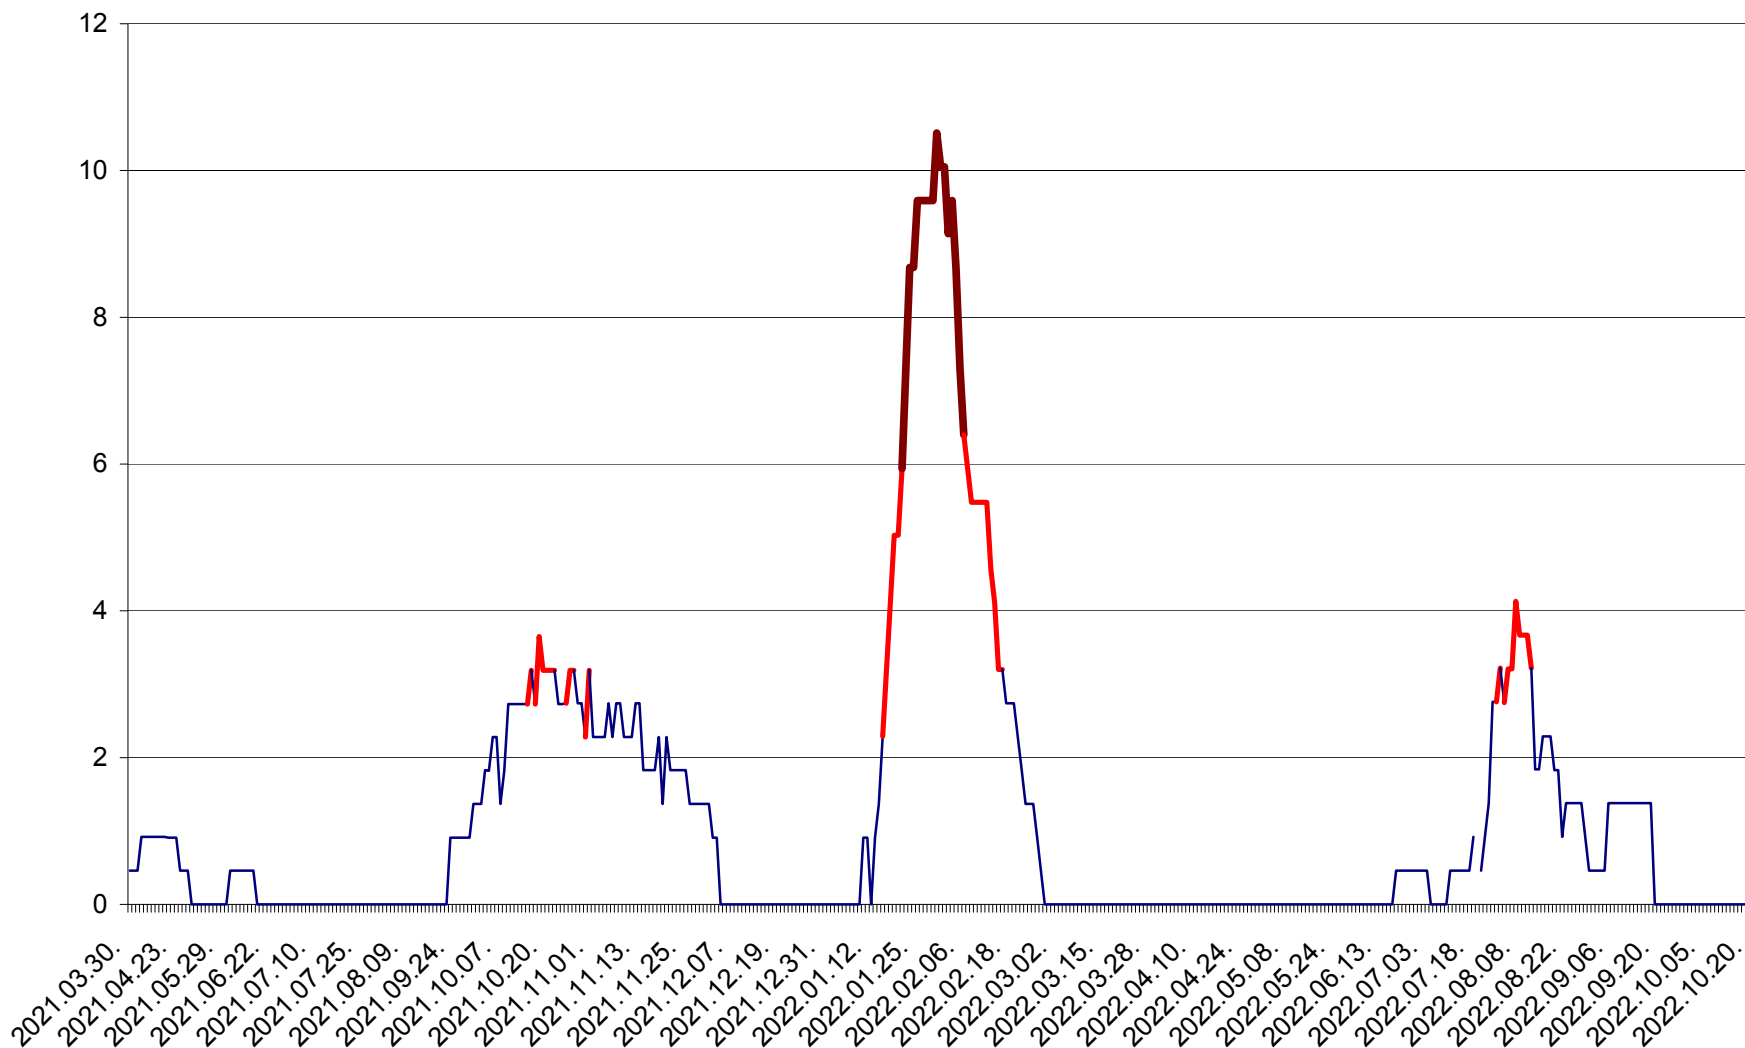

CICEU - Evolutia incidentei cumulate pe 14 zile la ‰ de locuitori
2021.04.01. - 2022.10.21.

CIUCSÂNGEORGIU - Evolutia incidentei cumulate pe 14 zile la ‰ de locuitori
2021.04.01. - 2022.10.21.

CIUMANI - Evolutia incidentei cumulate pe 14 zile la ‰ de locuitori
2021.04.01. - 2022.10.21.

CORBU - Evolutia incidentei cumulate pe 14 zile la ‰ de locuitori
2021.04.01. - 2022.10.21.

CORUND - Evolutia incidentei cumulate pe 14 zile la ‰ de locuitori
2021.04.01. - 2022.10.21.

COZMENI - Evolutia incidentei cumulate pe 14 zile la ‰ de locuitori
2021.04.01. - 2022.10.21.

ORAȘ CRISTURU SECUIESC - Evolutia incidentei cumulate pe 14 zile la ‰ de locuitori
2021.04.01. - 2022.10.21.

DĂNEȘTI - Evolutia incidentei cumulate pe 14 zile la ‰ de locuitori
2021.04.01. - 2022.10.21.

DÂRJIU - Evolutia incidentei cumulate pe 14 zile la ‰ de locuitori
2021.04.01. - 2022.10.21.

DEALU - Evolutia incidentei cumulate pe 14 zile la ‰ de locuitori
2021.04.01. - 2022.10.21.

DITRĂU - Evolutia incidentei cumulate pe 14 zile la ‰ de locuitori
2021.04.01. - 2022.10.21.