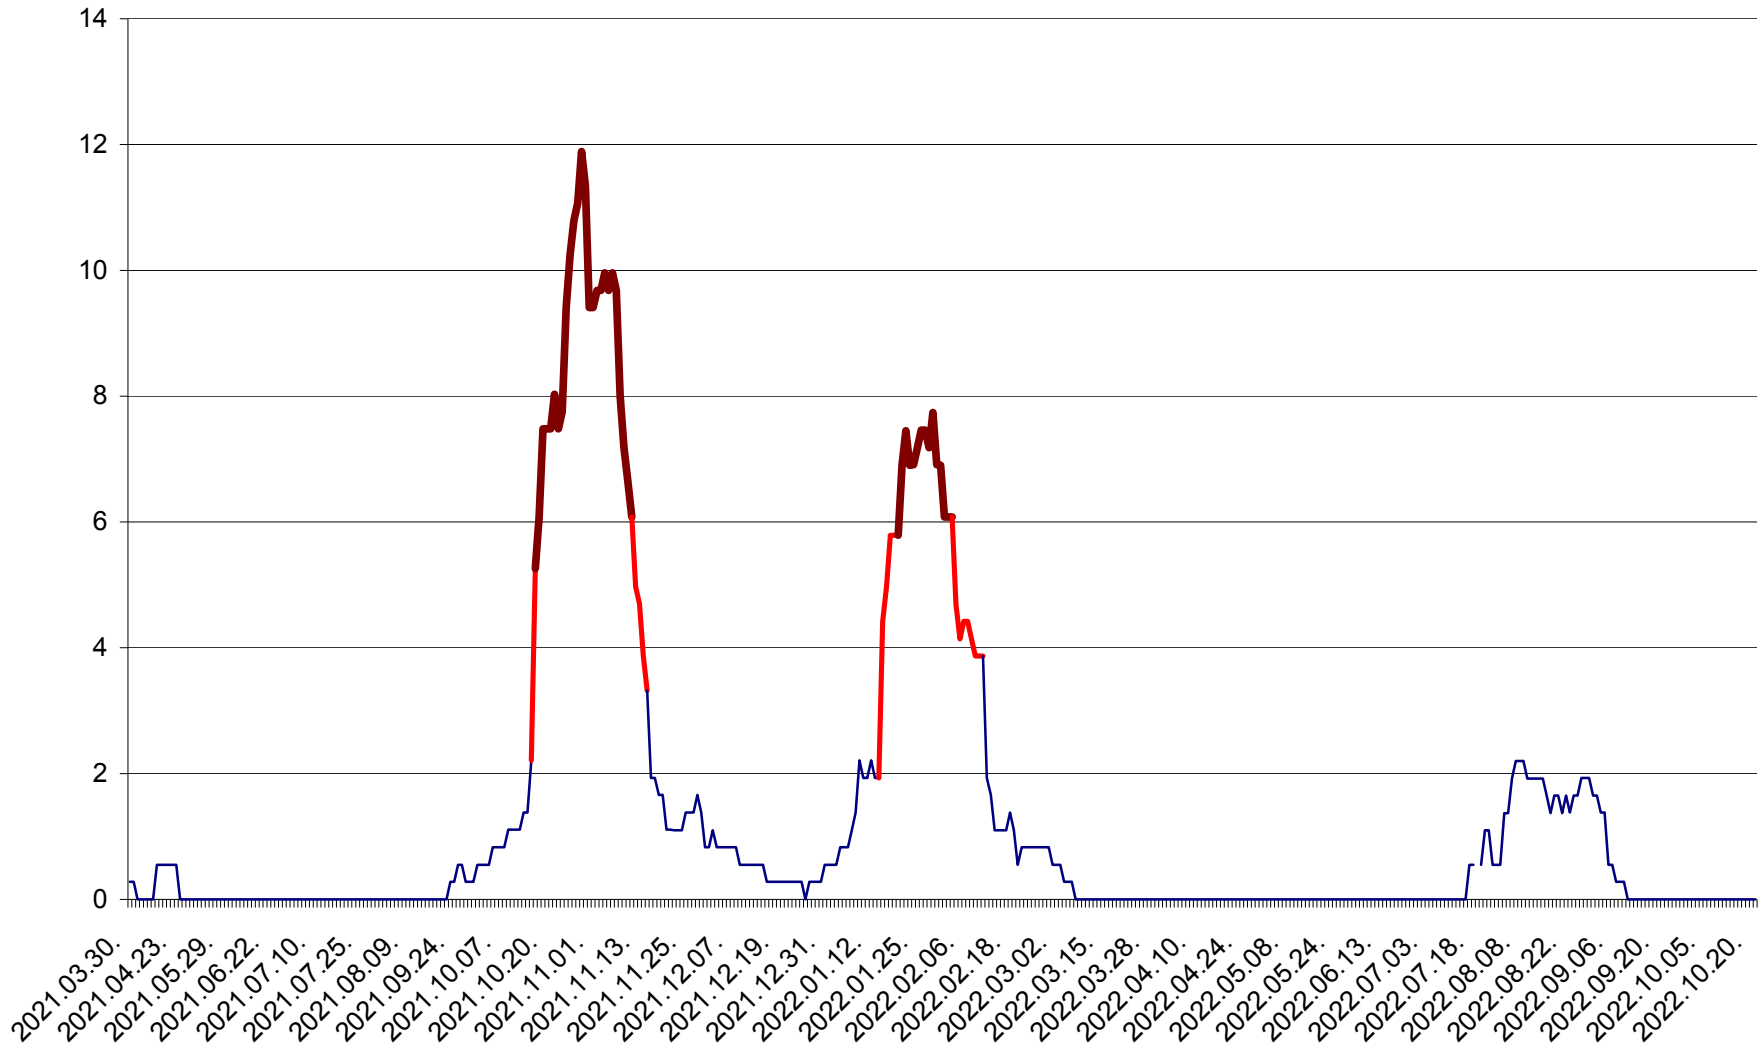

DÂRJIU - Evolutia incidentei cumulate pe 14 zile la ‰ de locuitori
2021.04.01. - 2022.10.21.

DEALU - Evolutia incidentei cumulate pe 14 zile la ‰ de locuitori
2021.04.01. - 2022.10.21.

DITRĂU - Evolutia incidentei cumulate pe 14 zile la ‰ de locuitori
2021.04.01. - 2022.10.21.

FELICENI - Evolutia incidentei cumulate pe 14 zile la % de locuitori
2021.04.01. - 2022.10.21.

FRUMOASA - Evolutia incidentei cumulate pe 14 zile la ‰ de locuitori
2021.04.01. - 2022.10.21.

GĂLĂUȚAȘ - Evoluția incidenței cumulate pe 14 zile la ‰ de locuitori
2021.04.01. - 2022.10.21.

MUNICIPIUL GHEORGHENI - Evolutia incidentei cumulate pe 14 zile la % de locuitori
2021.04.01. - 2022.10.21.

JOSENI - Evolutia incidentei cumulate pe 14 zile la ‰ de locuitori
2021.04.01. - 2022.10.21.

LĂZAREA - Evolutia incidentei cumulate pe 14 zile la % de locuitori
2021.04.01. - 2022.10.21.

LELICENI - Evolutia incidentei cumulate pe 14 zile la ‰ de locuitori
2021.04.01. - 2022.10.21.

LUETA - Evolutia incidentei cumulate pe 14 zile la ‰ de locuitori
2021.04.01. - 2022.10.21.

LUNCA DE JOS - Evolutia incidentei cumulate pe 14 zile la ‰ de locuitori
2021.04.01. - 2022.10.21.