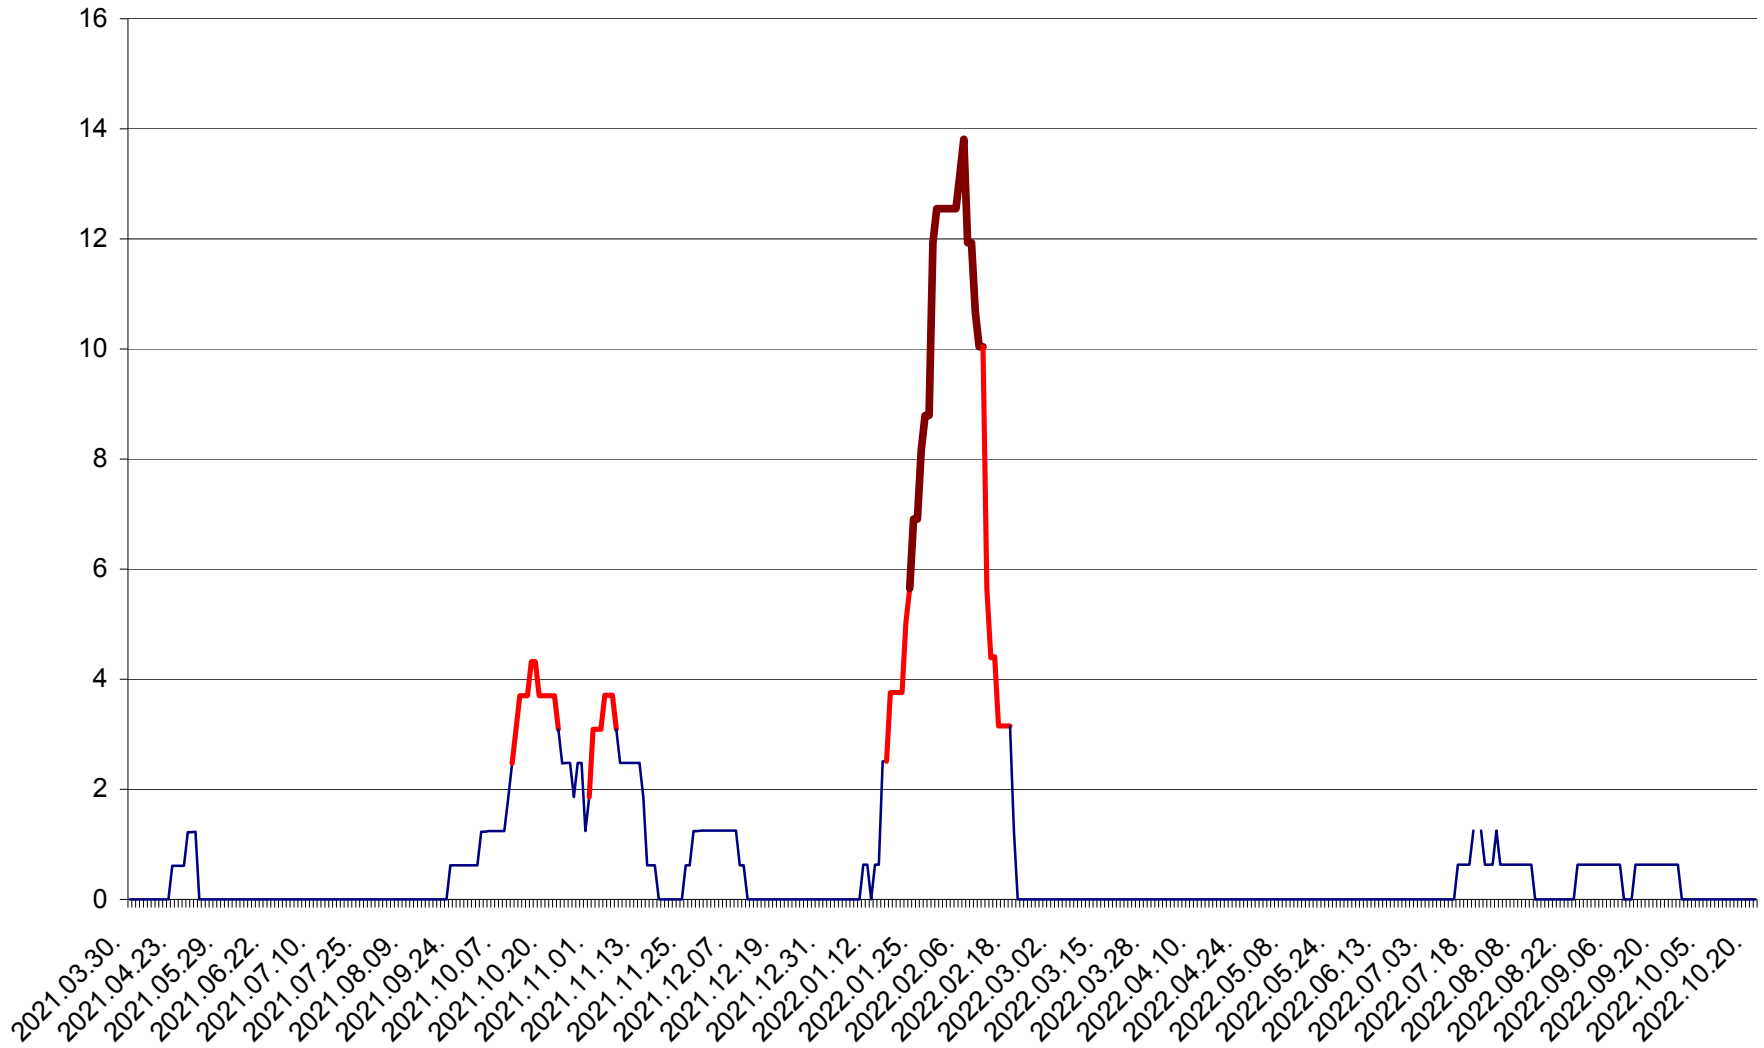

MUNICIPIUL ODORHEIU SECUIESC - Evolutia incidentei cumulate pe 14 zile la ‰ de locuitori
2021.04.01. - 2022.10.21.

PĂULENI-CIUC - Evolutia incidentei cumulate pe 14 zile la ‰ de locuitori
2021.04.01. - 2022.10.21.

PLĂIEȘII DE JOS - Evoluția incidenței cumulate pe 14 zile la ‰ de locuitori
2021.04.01. - 2022.10.21.

PORUMBENI - Evolutia incidentei cumulate pe 14 zile la ‰ de locuitori
2021.04.01. - 2022.10.21.

PRAID - Evolutia incidentei cumulate pe 14 zile la ‰ de locuitori
2021.04.01. - 2022.10.21.

RACU - Evolutia incidentei cumulate pe 14 zile la ‰ de locuitori
2021.04.01. - 2022.10.21.

REMETEA - Evolutia incidentei cumulate pe 14 zile la ‰ de locuitori
2021.04.01. - 2022.10.21.

SĂCEL - Evolutia incidentei cumulate pe 14 zile la ‰ de locuitori
2021.04.01. - 2022.10.21.