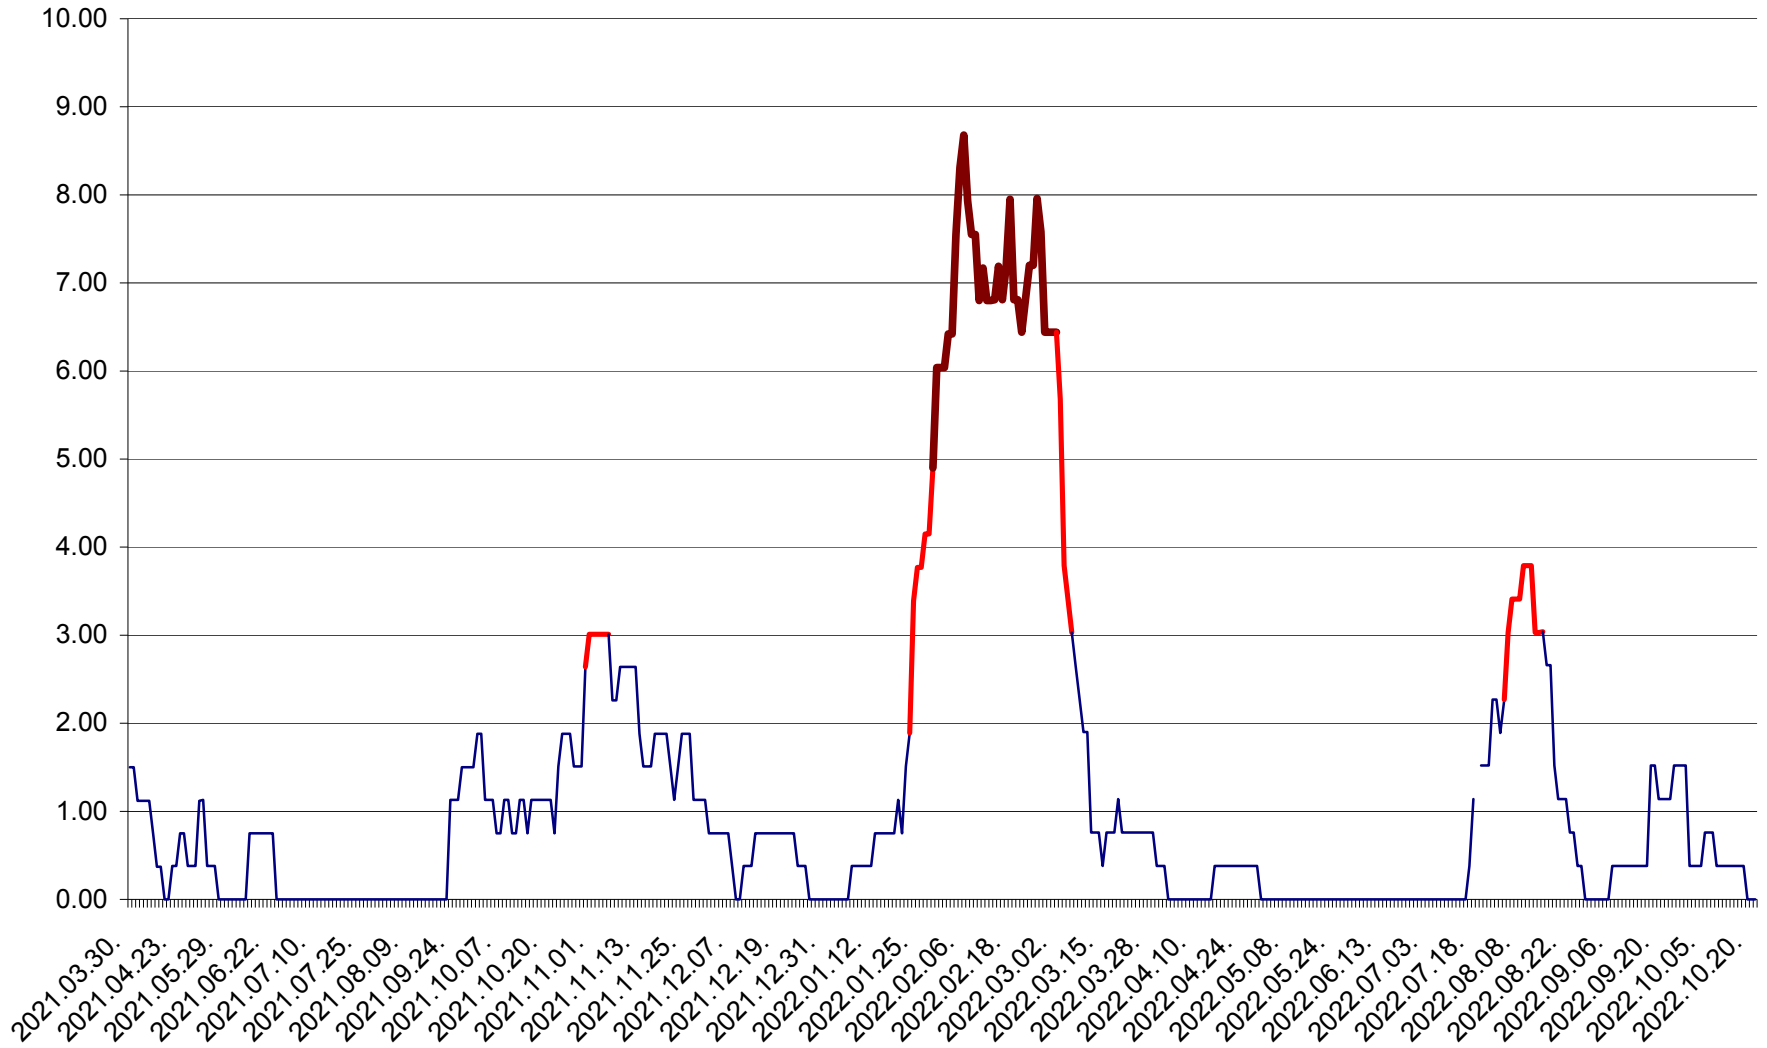

ATID - Evolutia incidentei cumulate pe 14 zile la ‰ de locuitori
2021.04.01. - 2022.10.21.

AVRĂMEȘTI - Evolutia incidentei cumulate pe 14 zile la ‰ de locuitori
2021.04.01. - 2022.10.21.

ORAȘ BĂILE TUȘNAD - Evolutia incidentei cumulate pe 14 zile la ‰ de locuitori
2021.04.01. - 2022.10.21.

ORAȘ BĂLAN - Evolția incidenței cumulate pe 14 zile la ‰ de locuitori
2021.04.01. - 2022.10.21.

BILBOR - Evolutia incidentei cumulate pe 14 zile la ‰ de locuitori
2021.04.01. - 2022.10.21.

ORAȘ BORSEC - Evolutia incidentei cumulate pe 14 zile la ‰ de locuitori
2021.04.01. - 2022.10.21.

BRĂDEȘTI - Evolutia incidentei cumulate pe 14 zile la ‰ de locuitori
2021.04.01. - 2022.10.21.

CĂPÂLNIȚA - Evolutia incidentei cumulate pe 14 zile la ‰ de locuitori
2021.04.01. - 2022.10.21.

CÂRȚA - Evolutia incidentei cumulate pe 14 zile la ‰ de locuitori
2021.04.01. - 2022.10.21.