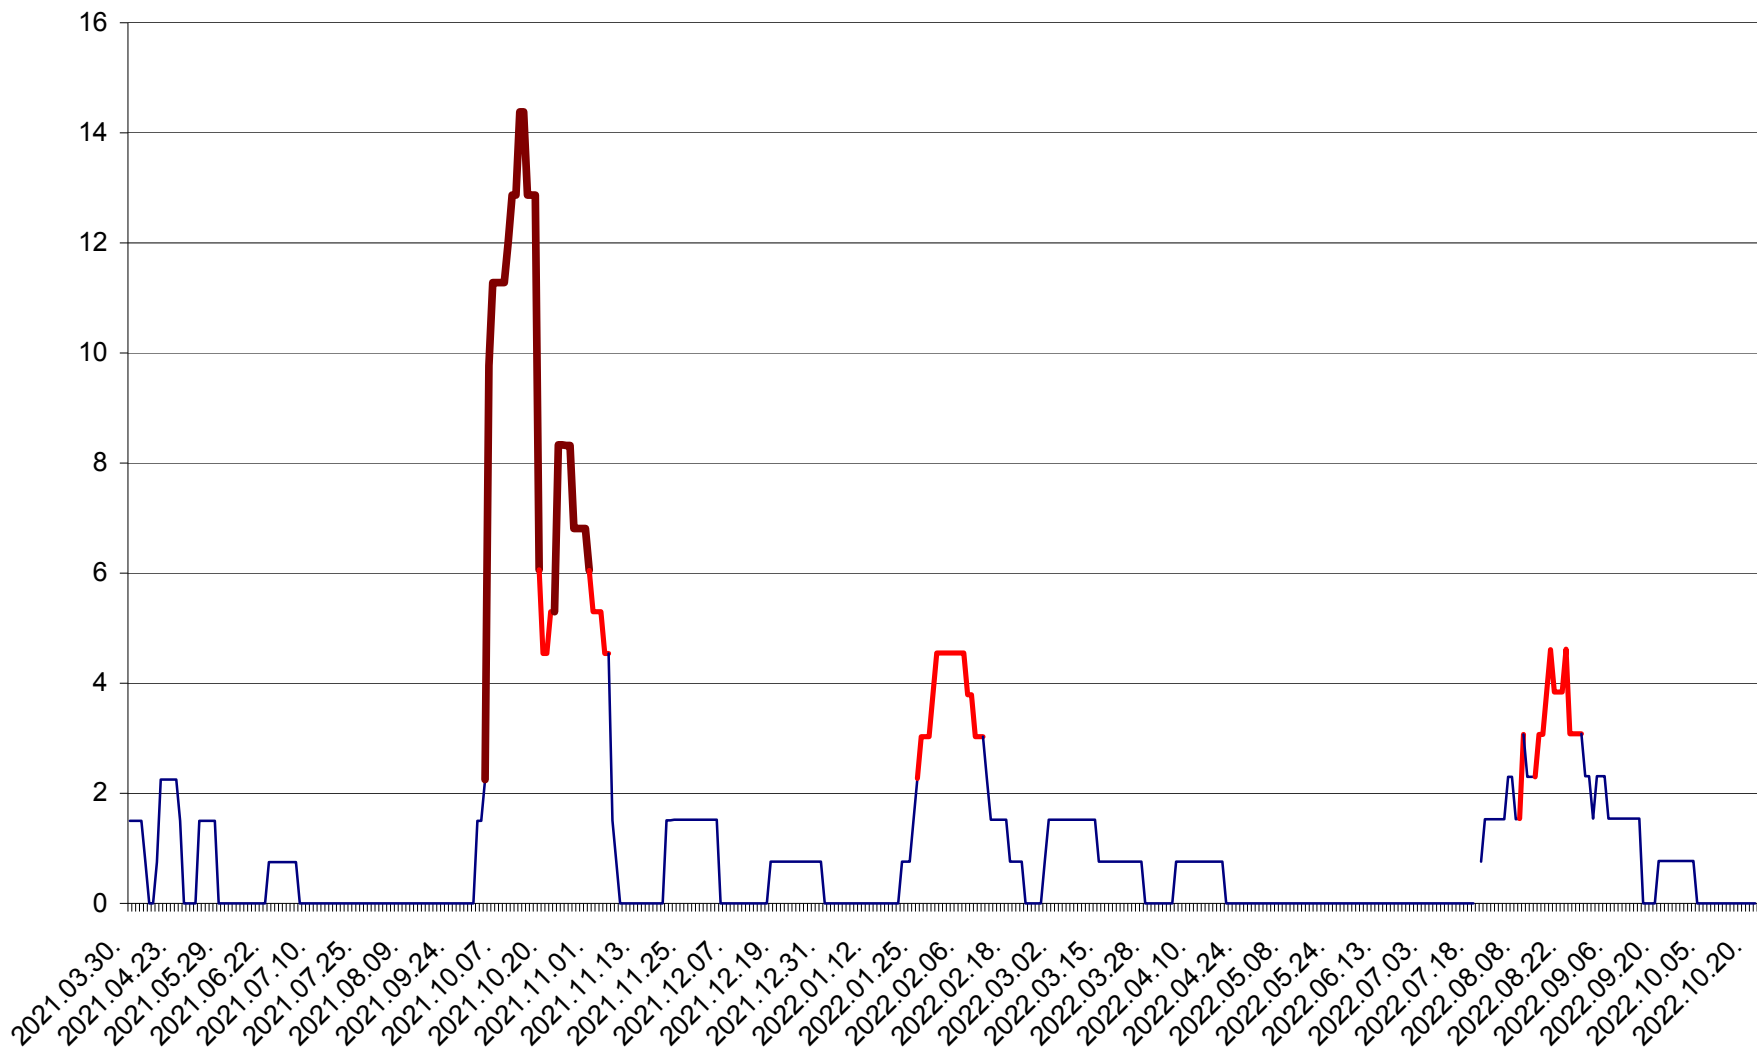

LELICENI - Evolutia incidentei cumulate pe 14 zile la ‰ de locuitori
2021.04.01. - 2022.10.21.

LUETA - Evolutia incidentei cumulate pe 14 zile la ‰ de locuitori
2021.04.01. - 2022.10.21.

LUNCA DE JOS - Evolutia incidentei cumulate pe 14 zile la ‰ de locuitori
2021.04.01. - 2022.10.21.

LUNCA DE SUS - Evolutia incidentei cumulate pe 14 zile la ‰ de locuitori
2021.04.01. - 2022.10.21.

LUPENI - Evolutia incidentei cumulate pe 14 zile la ‰ de locuitori
2021.04.01. - 2022.10.21.

MĂDĂRAȘ - Evolutia incidentei cumulate pe 14 zile la ‰ de locuitori
2021.04.01. - 2022.10.21.

MĂRTINIȘ - Evolutia incidentei cumulate pe 14 zile la ‰ de locuitori
2021.04.01. - 2022.10.21.

MEREȘTI - Evolutia incidentei cumulate pe 14 zile la ‰ de locuitori
2021.04.01. - 2022.10.21.

MUNICIPIUL MIERCUREA-CIUC - Evolutia incidentei cumulate pe 14 zile la ‰ de locuitori
2021.04.01. - 2022.10.21.

MIHĂILENI - Evolutia incidentei cumulate pe 14 zile la ‰ de locuitori
2021.04.01. - 2022.10.21.

MUGENI - Evolutia incidentei cumulate pe 14 zile la ‰ de locuitori
2021.04.01. - 2022.10.21.

OCLAND - Evolutia incidentei cumulate pe 14 zile la ‰ de locuitori
2021.04.01. - 2022.10.21.