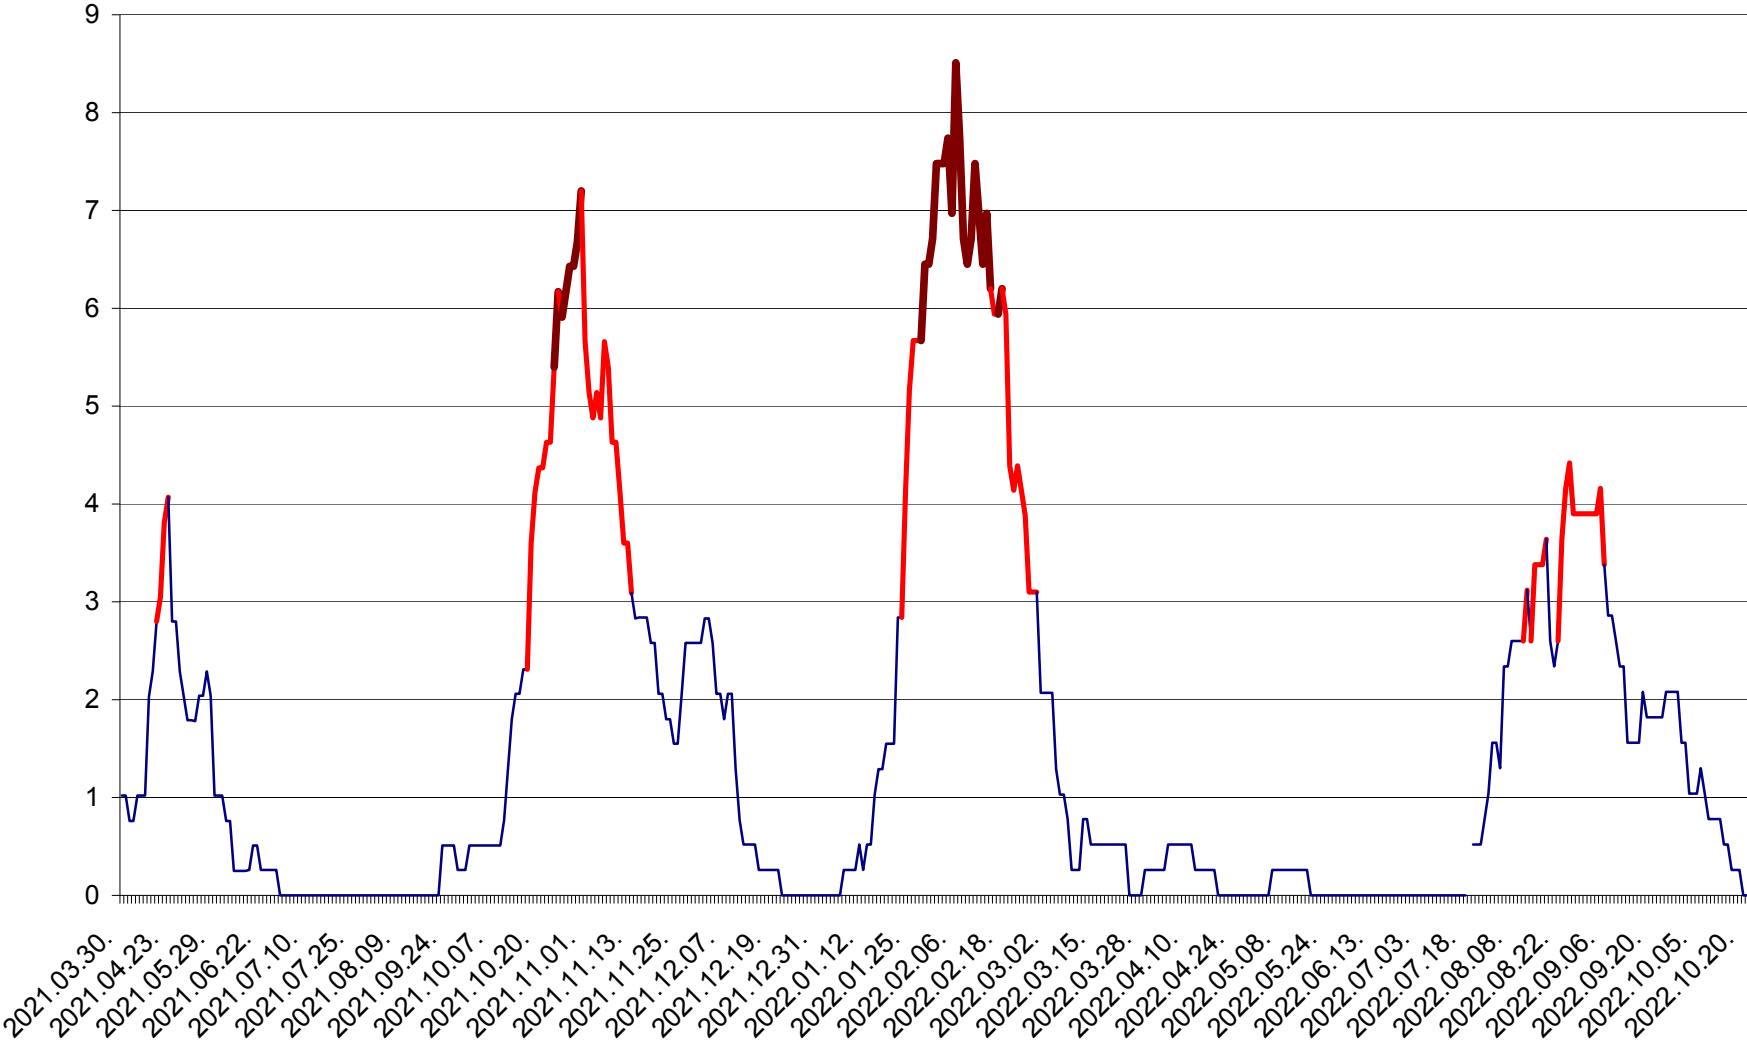

SÂNSIMION - Evolutia incidentei cumulate pe 14 zile la ‰ de locuitori
2021.04.01. - 2022.10.21.

SÂNTIMBRU - Evolutia incidentei cumulate pe 14 zile la ‰ de locuitori
2021.04.01. - 2022.10.21.

SĂRMAȘ - Evolutia incidentei cumulate pe 14 zile la ‰ de locuitori
2021.04.01. - 2022.10.21.

SATU MARE - Evolutia incidentei cumulate pe 14 zile la ‰ de locuitori
2021.04.01. - 2022.10.21.

SECUIENI - Evolutia incidentei cumulate pe 14 zile la ‰ de locuitori
2021.04.01. - 2022.10.21.

SICULENI - Evolutia incidentei cumulate pe 14 zile la ‰ de locuitori
2021.04.01. - 2022.10.21.

ȘIMONEȘTI - Evolutia incidentei cumulate pe 14 zile la ‰ de locuitori
2021.04.01. - 2022.10.21.

SUBCETATE - Evolutia incidentei cumulate pe 14 zile la ‰ de locuitori
2021.04.01. - 2022.10.21.

SUSENI - Evolutia incidentei cumulate pe 14 zile la ‰ de locuitori
2021.04.01. - 2022.10.21.