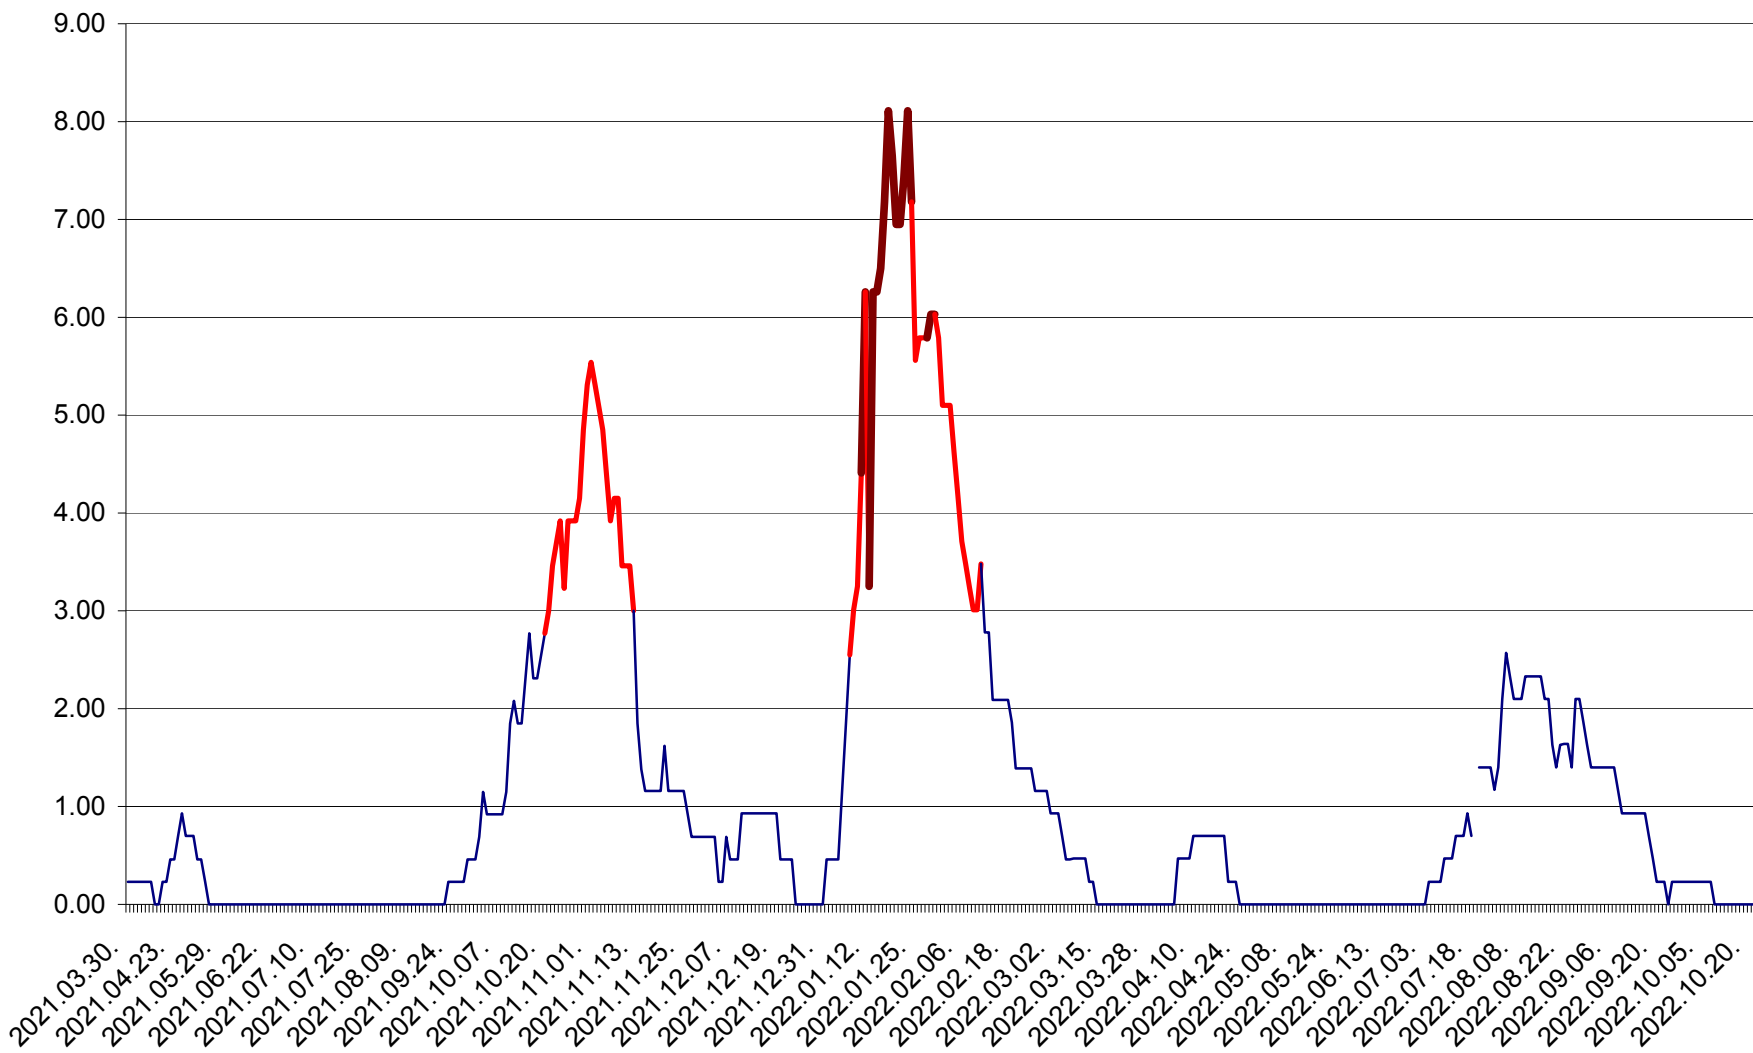

ORAȘ BĂLAN - Evolția incidenței cumulate pe 14 zile la ‰ de locuitori
2021.04.01. - 2022.10.21.

BILBOR - Evolutia incidentei cumulate pe 14 zile la ‰ de locuitori
2021.04.01. - 2022.10.21.

ORAȘ BORSEC - Evolutia incidentei cumulate pe 14 zile la ‰ de locuitori
2021.04.01. - 2022.10.21.

BRĂDEȘTI - Evolutia incidentei cumulate pe 14 zile la ‰ de locuitori
2021.04.01. - 2022.10.21.

CĂPÂLNIȚA - Evolutia incidentei cumulate pe 14 zile la ‰ de locuitori
2021.04.01. - 2022.10.21.

CÂRȚA - Evolutia incidentei cumulate pe 14 zile la ‰ de locuitori
2021.04.01. - 2022.10.21.

CICEU - Evolutia incidentei cumulate pe 14 zile la ‰ de locuitori
2021.04.01. - 2022.10.21.

CIUCSÂNGEORGIU - Evolutia incidentei cumulate pe 14 zile la ‰ de locuitori
2021.04.01. - 2022.10.21.

CIUMANI - Evolutia incidentei cumulate pe 14 zile la ‰ de locuitori
2021.04.01. - 2022.10.21.

CORBU - Evolutia incidentei cumulate pe 14 zile la ‰ de locuitori
2021.04.01. - 2022.10.21.

CORUND - Evolutia incidentei cumulate pe 14 zile la ‰ de locuitori
2021.04.01. - 2022.10.21.

COZMENI - Evolutia incidentei cumulate pe 14 zile la ‰ de locuitori
2021.04.01. - 2022.10.21.