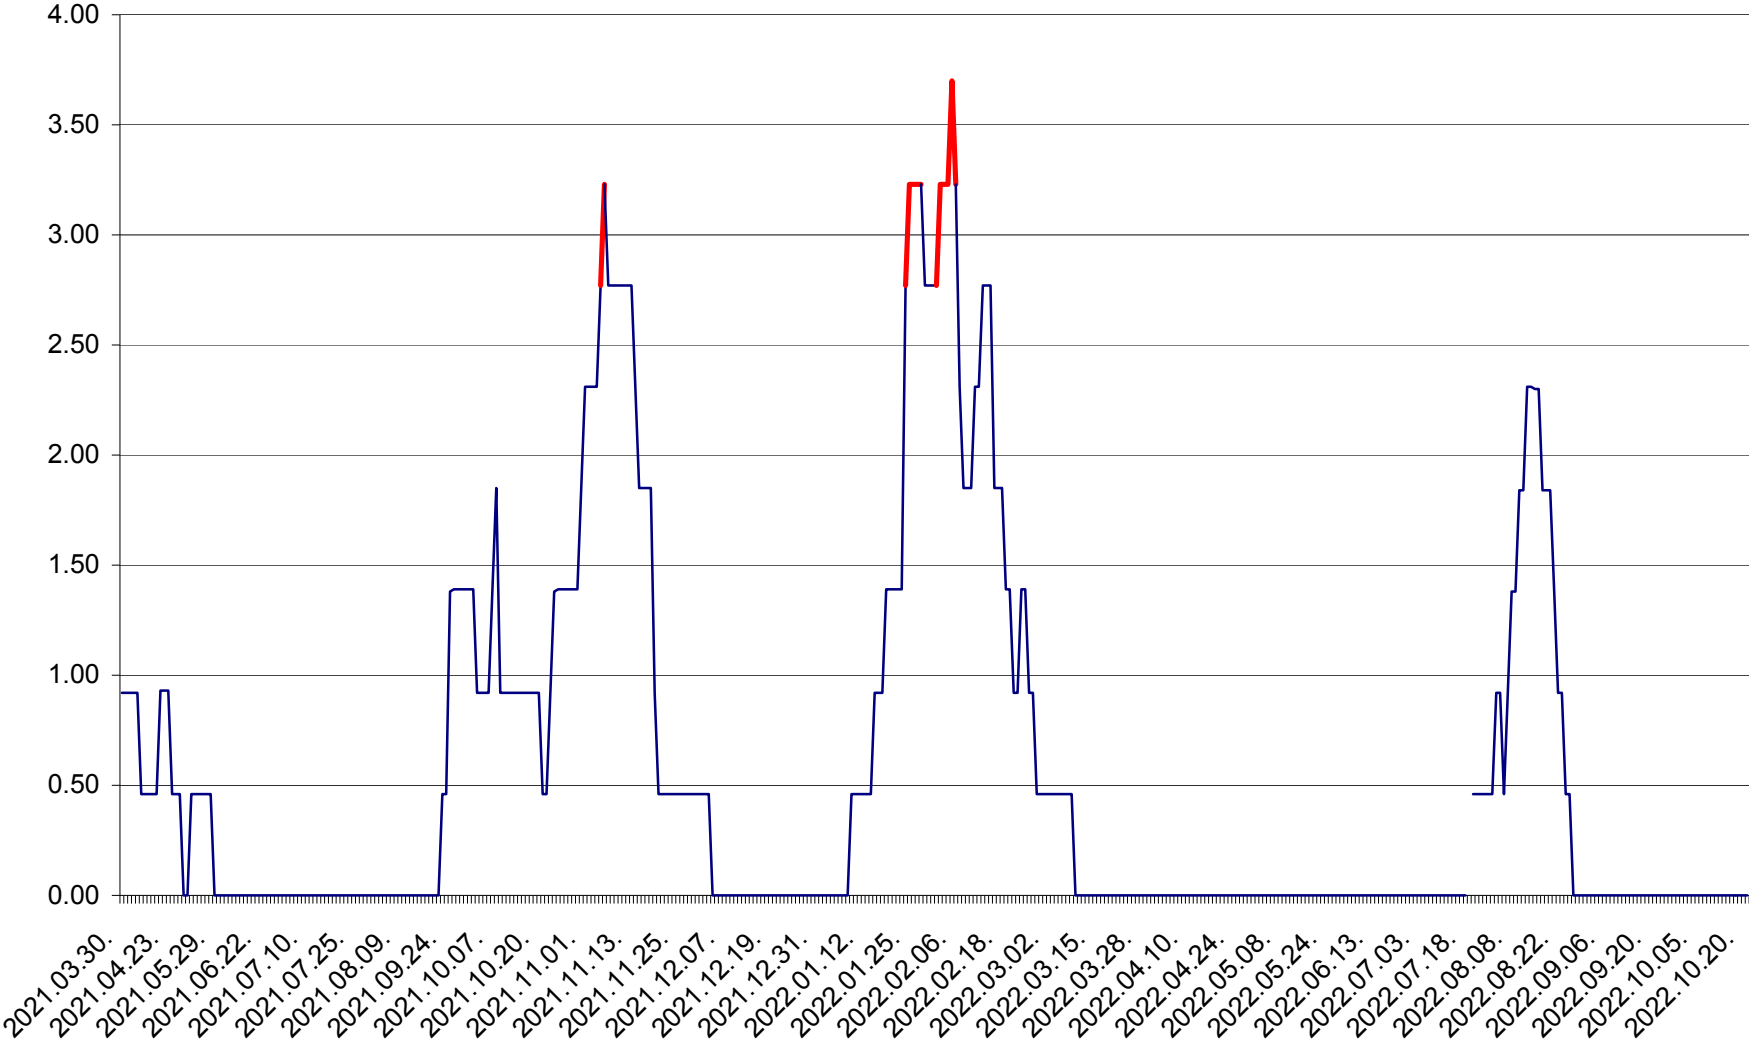

ATID - Evolutia incidentei cumulate pe 14 zile la ‰ de locuitori
2021.04.01. - 2022.10.21.

AVRĂMEȘTI - Evolutia incidentei cumulate pe 14 zile la ‰ de locuitori
2021.04.01. - 2022.10.21.

ORAȘ BĂILE TUȘNAD - Evolutia incidentei cumulate pe 14 zile la ‰ de locuitori
2021.04.01. - 2022.10.21.

ORAȘ BĂLAN - Evolția incidenței cumulate pe 14 zile la ‰ de locuitori
2021.04.01. - 2022.10.21.

BILBOR - Evolutia incidentei cumulate pe 14 zile la ‰ de locuitori
2021.04.01. - 2022.10.21.

ORAȘ BORSEC - Evolutia incidentei cumulate pe 14 zile la ‰ de locuitori
2021.04.01. - 2022.10.21.

BRĂDEȘTI - Evolutia incidentei cumulate pe 14 zile la ‰ de locuitori
2021.04.01. - 2022.10.21.

CĂPÂLNIȚA - Evolutia incidentei cumulate pe 14 zile la ‰ de locuitori
2021.04.01. - 2022.10.21.

CÂRȚA - Evolutia incidentei cumulate pe 14 zile la ‰ de locuitori
2021.04.01. - 2022.10.21.

CICEU - Evolutia incidentei cumulate pe 14 zile la ‰ de locuitori
2021.04.01. - 2022.10.21.

CIUCSÂNGEORGIU - Evolutia incidentei cumulate pe 14 zile la ‰ de locuitori
2021.04.01. - 2022.10.21.

CIUMANI - Evolutia incidentei cumulate pe 14 zile la ‰ de locuitori
2021.04.01. - 2022.10.21.