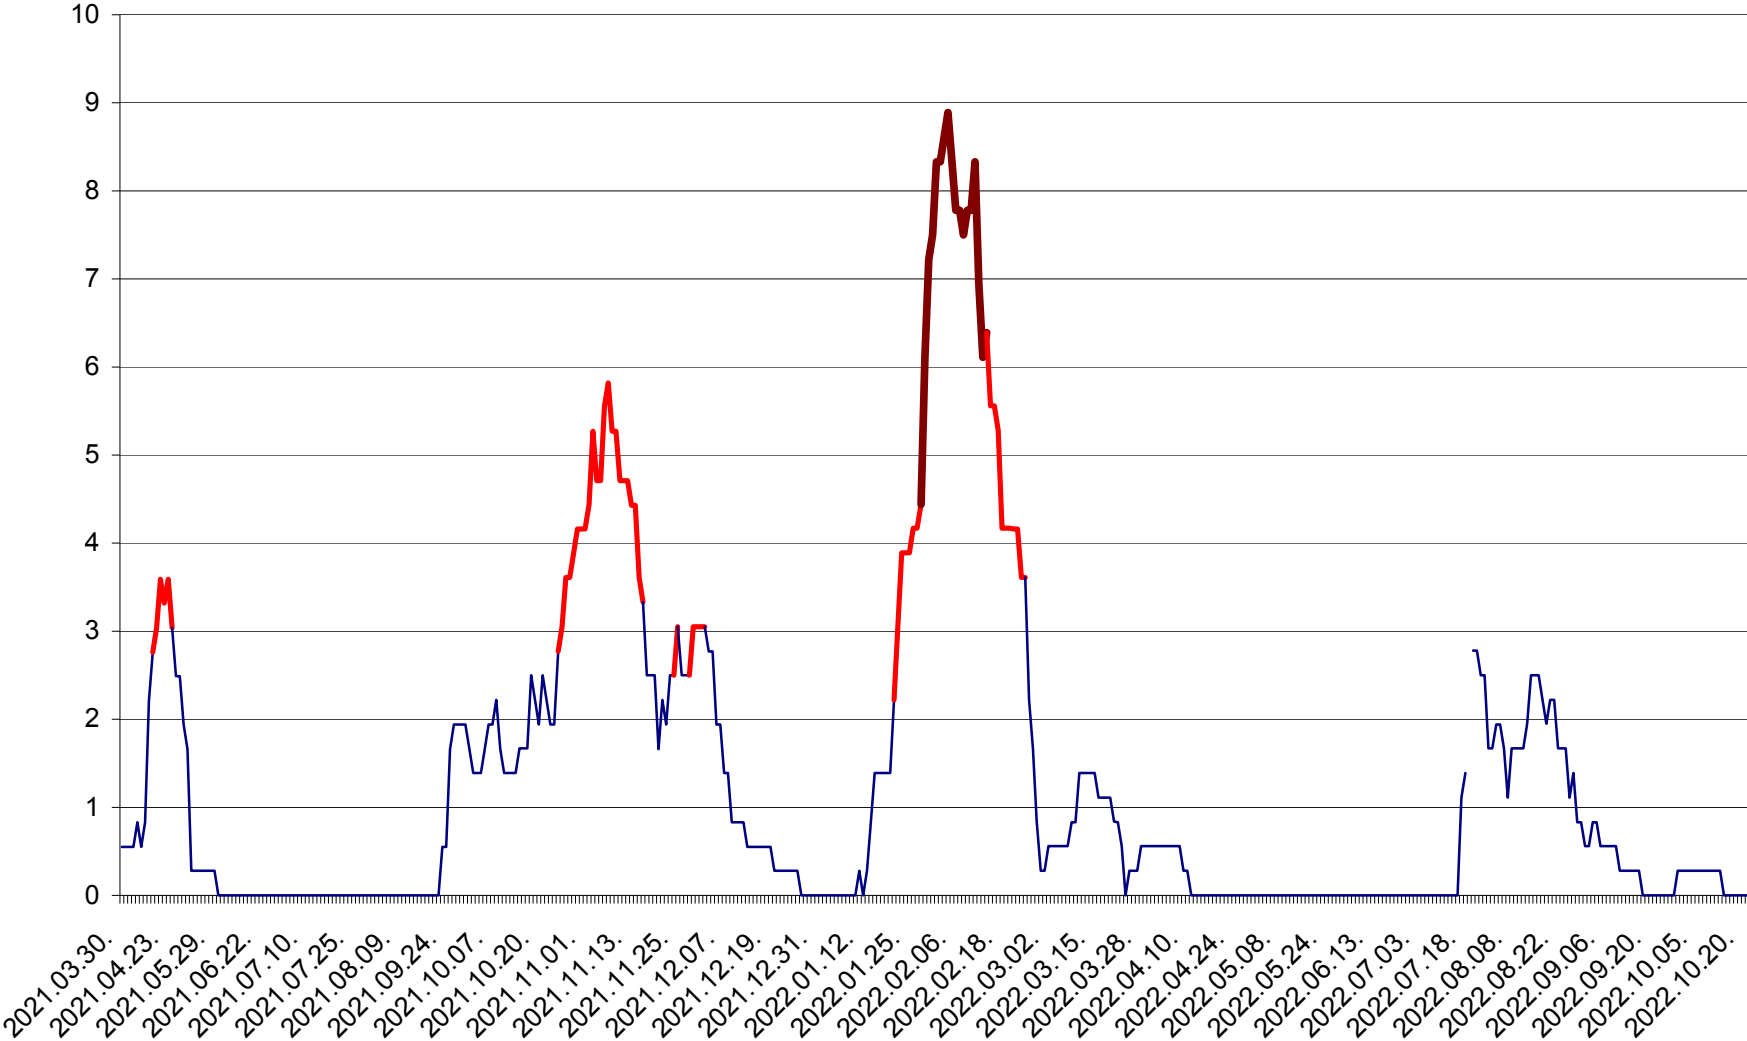

LELICENI - Evolutia incidentei cumulate pe 14 zile la ‰ de locuitori
2021.04.01. - 2022.10.21.

LUETA - Evolutia incidentei cumulate pe 14 zile la ‰ de locuitori
2021.04.01. - 2022.10.21.

LUNCA DE JOS - Evolutia incidentei cumulate pe 14 zile la ‰ de locuitori
2021.04.01. - 2022.10.21.

LUNCA DE SUS - Evolutia incidentei cumulate pe 14 zile la ‰ de locuitori
2021.04.01. - 2022.10.21.

LUPENI - Evolutia incidentei cumulate pe 14 zile la ‰ de locuitori
2021.04.01. - 2022.10.21.

MĂDĂRAȘ - Evolutia incidentei cumulate pe 14 zile la ‰ de locuitori
2021.04.01. - 2022.10.21.

MĂRTINIȘ - Evolutia incidentei cumulate pe 14 zile la ‰ de locuitori
2021.04.01. - 2022.10.21.

MEREȘTI - Evolutia incidentei cumulate pe 14 zile la ‰ de locuitori
2021.04.01. - 2022.10.21.

MUNICIPIUL MIERCUREA-CIUC - Evolutia incidentei cumulate pe 14 zile la ‰ de locuitori
2021.04.01. - 2022.10.21.

MIHĂILENI - Evolutia incidentei cumulate pe 14 zile la ‰ de locuitori
2021.04.01. - 2022.10.21.

MUGENI - Evolutia incidentei cumulate pe 14 zile la ‰ de locuitori
2021.04.01. - 2022.10.21.

OCLAND - Evolutia incidentei cumulate pe 14 zile la ‰ de locuitori
2021.04.01. - 2022.10.21.