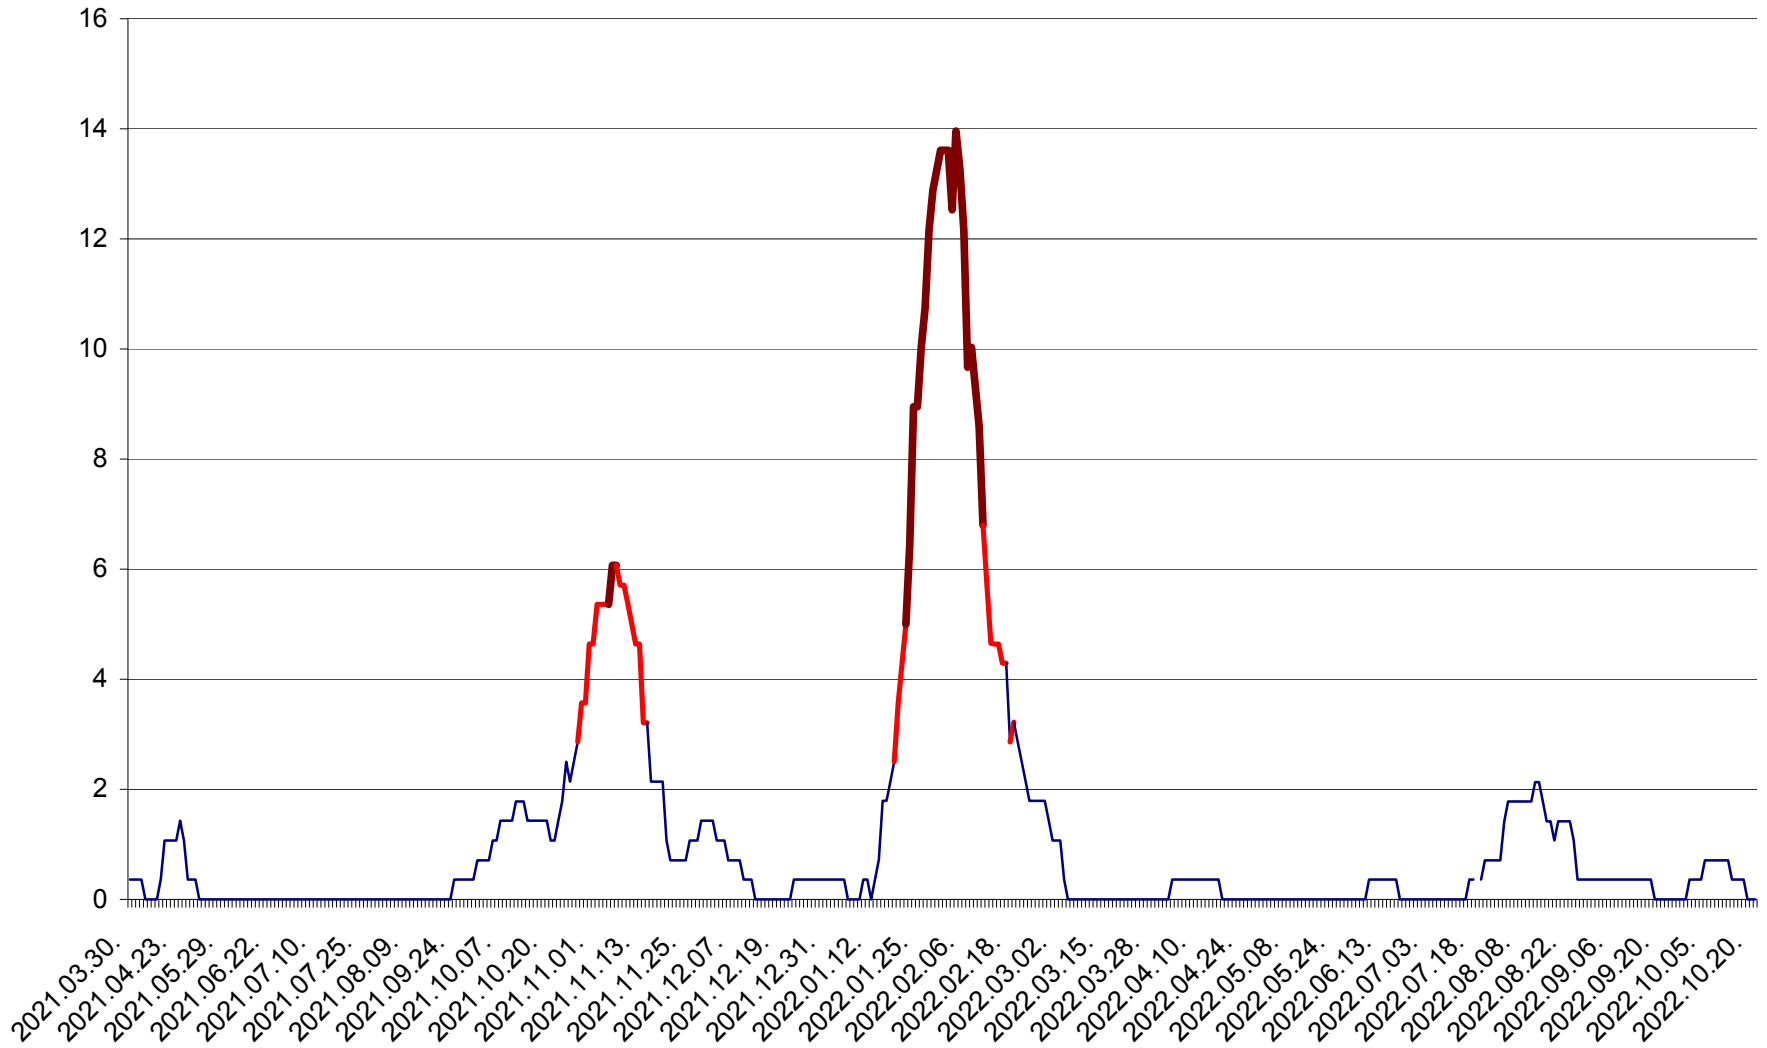

SÂNCRĂIENI - Evolutia incidentei cumulate pe 14 zile la ‰ de locuitori
2021.04.01. - 2022.10.21.

SÂNDOMIC - Evolutia incidentei cumulate pe 14 zile la ‰ de locuitori
2021.04.01. - 2022.10.21.

SÂNMARTIN - Evolutia incidentei cumulate pe 14 zile la ‰ de locuitori
2021.04.01. - 2022.10.21.

SÂNSIMION - Evolutia incidentei cumulate pe 14 zile la ‰ de locuitori
2021.04.01. - 2022.10.21.

SÂNTIMBRU - Evolutia incidentei cumulate pe 14 zile la ‰ de locuitori
2021.04.01. - 2022.10.21.

SĂRMAȘ - Evolutia incidentei cumulate pe 14 zile la ‰ de locuitori
2021.04.01. - 2022.10.21.

SATU MARE - Evolutia incidentei cumulate pe 14 zile la ‰ de locuitori
2021.04.01. - 2022.10.21.

SECUIENI - Evolutia incidentei cumulate pe 14 zile la ‰ de locuitori
2021.04.01. - 2022.10.21.

SICULENI - Evolutia incidentei cumulate pe 14 zile la ‰ de locuitori
2021.04.01. - 2022.10.21.