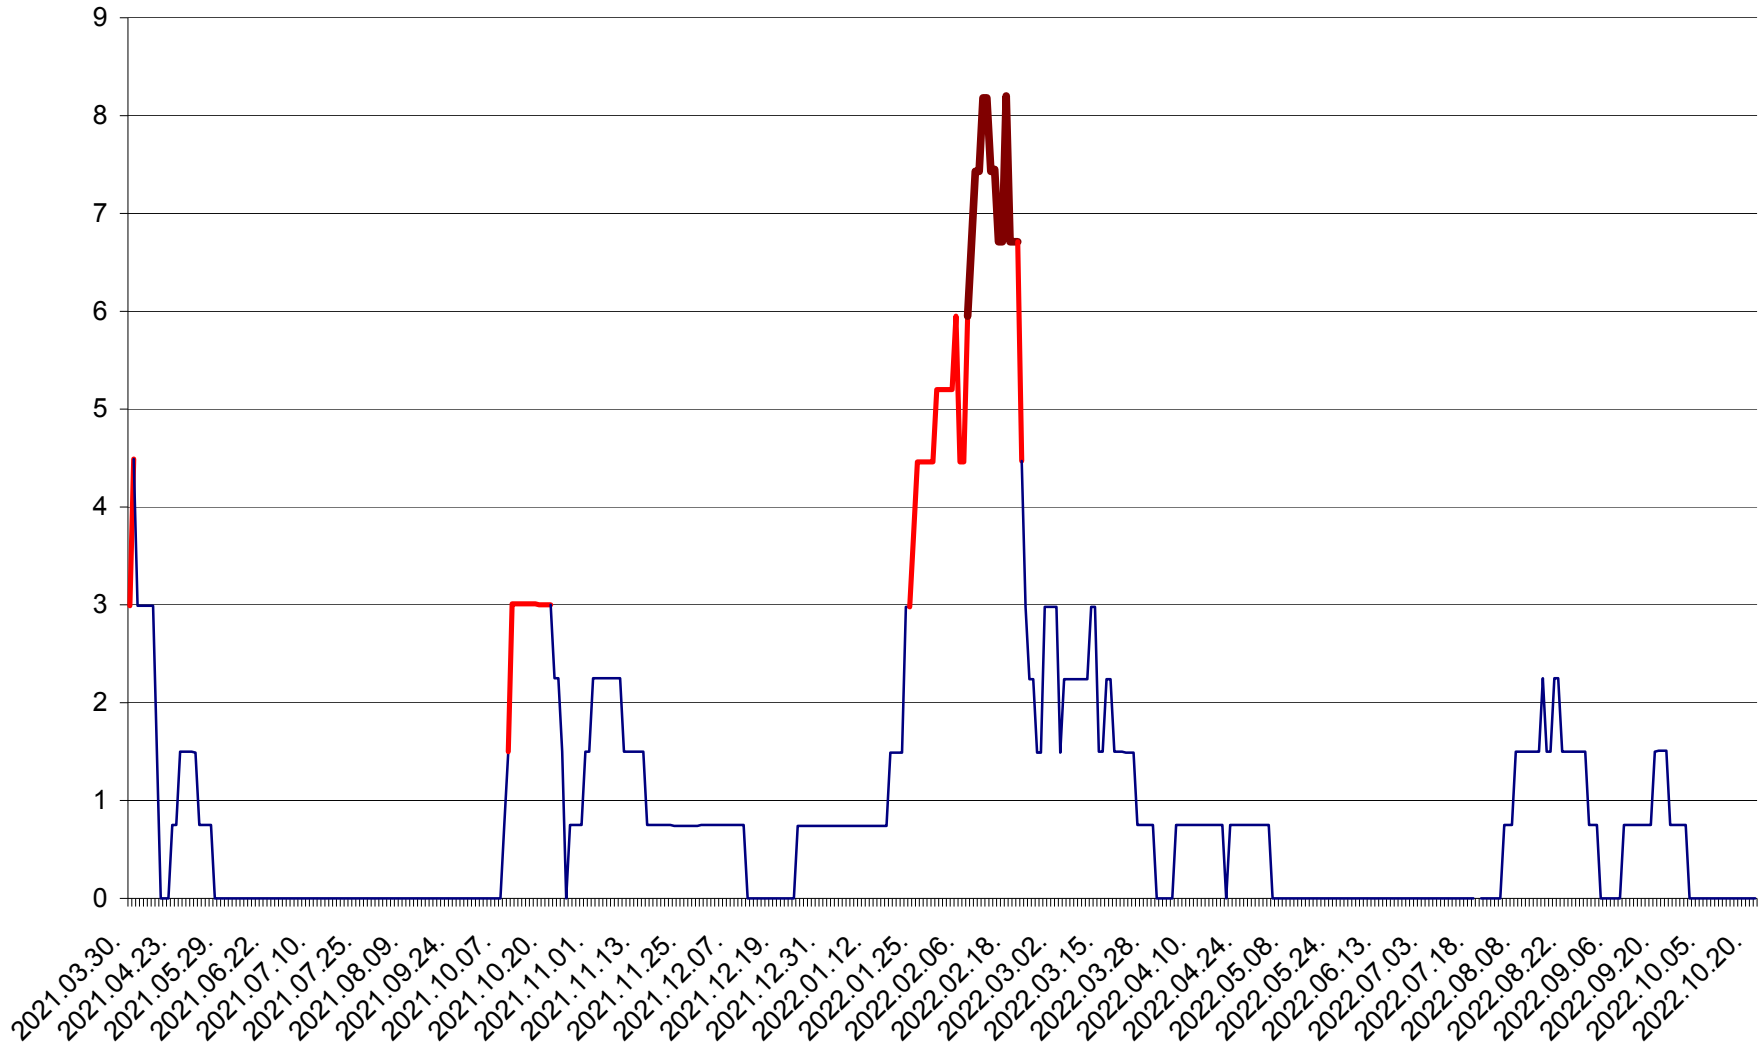

LELICENI - Evolutia incidentei cumulate pe 14 zile la ‰ de locuitori
2021.04.01. - 2022.10.21.

LUETA - Evolutia incidentei cumulate pe 14 zile la ‰ de locuitori
2021.04.01. - 2022.10.21.

LUNCA DE JOS - Evolutia incidentei cumulate pe 14 zile la ‰ de locuitori
2021.04.01. - 2022.10.21.

LUNCA DE SUS - Evolutia incidentei cumulate pe 14 zile la ‰ de locuitori
2021.04.01. - 2022.10.21.

LUPENI - Evolutia incidentei cumulate pe 14 zile la ‰ de locuitori
2021.04.01. - 2022.10.21.

MĂDĂRAȘ - Evolutia incidentei cumulate pe 14 zile la ‰ de locuitori
2021.04.01. - 2022.10.21.

MĂRTINIȘ - Evolutia incidentei cumulate pe 14 zile la ‰ de locuitori
2021.04.01. - 2022.10.21.

MEREȘTI - Evolutia incidentei cumulate pe 14 zile la ‰ de locuitori
2021.04.01. - 2022.10.21.

MUNICIPIUL MIERCUREA-CIUC - Evolutia incidentei cumulate pe 14 zile la ‰ de locuitori
2021.04.01. - 2022.10.21.