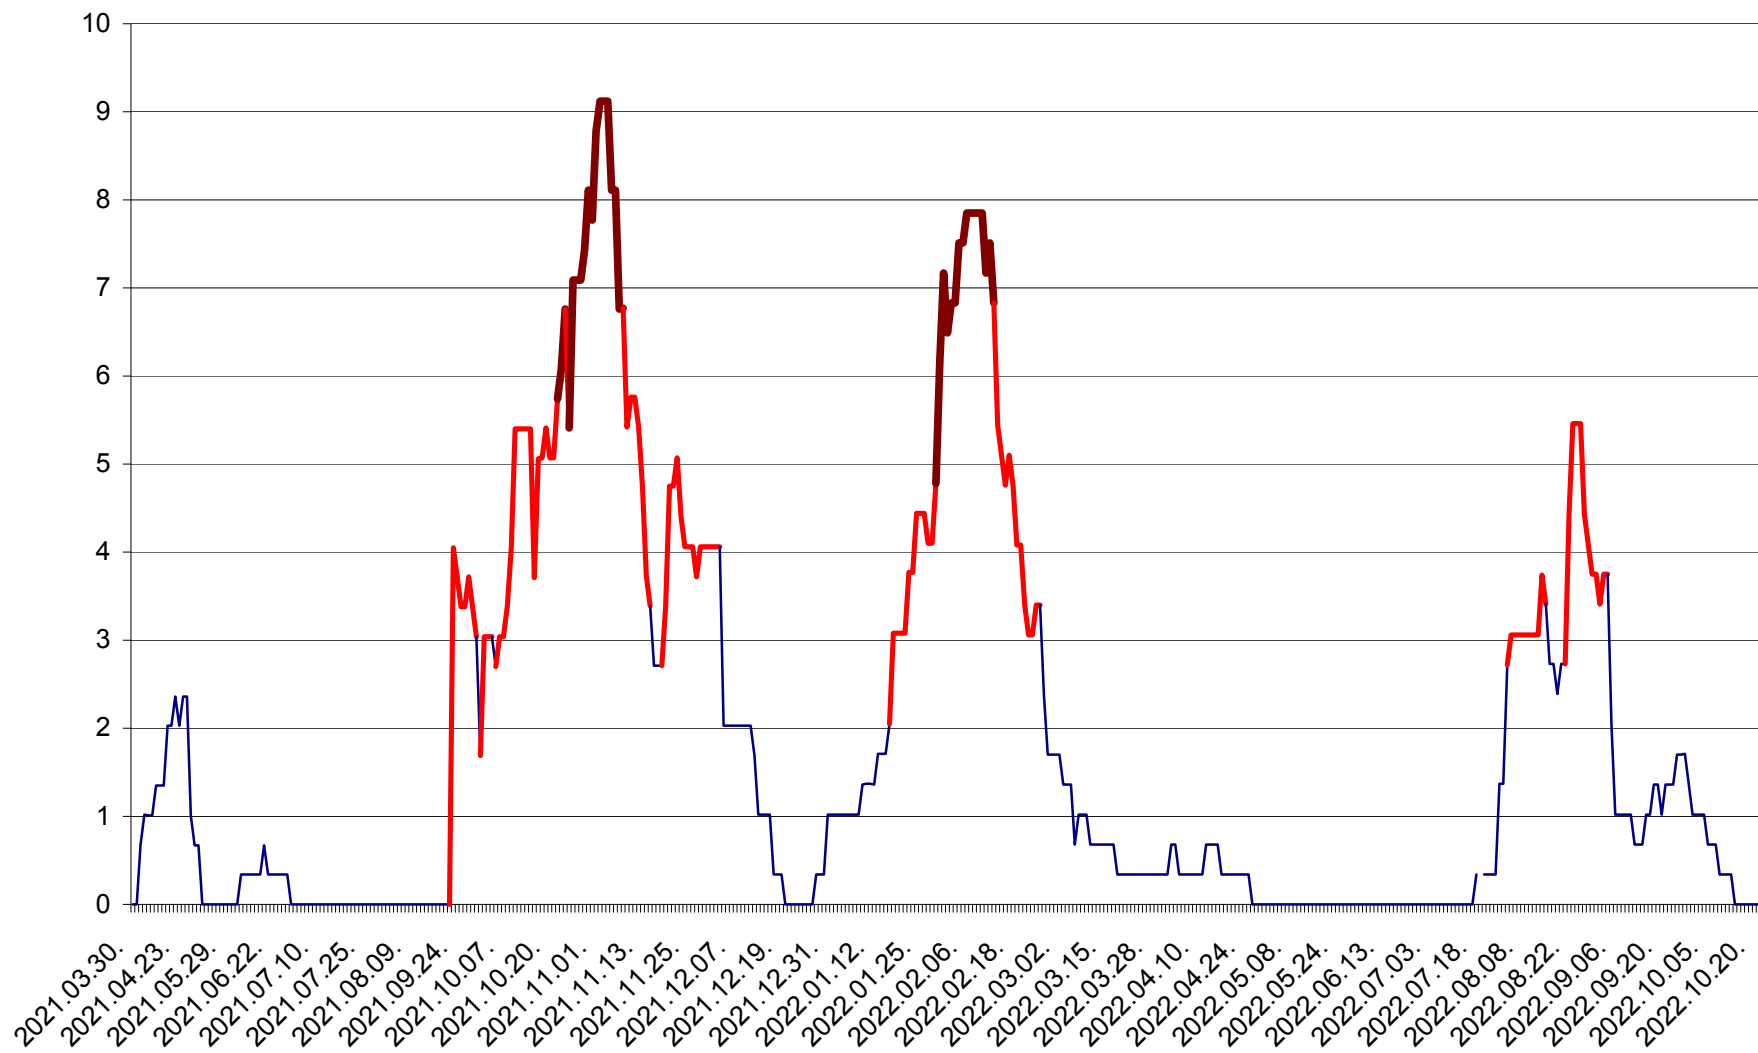

LELICENI - Evolutia incidentei cumulate pe 14 zile la ‰ de locuitori
2021.04.01. - 2022.10.21.

LUETA - Evolutia incidentei cumulate pe 14 zile la ‰ de locuitori
2021.04.01. - 2022.10.21.

LUNCA DE JOS - Evolutia incidentei cumulate pe 14 zile la ‰ de locuitori
2021.04.01. - 2022.10.21.

LUNCA DE SUS - Evolutia incidentei cumulate pe 14 zile la ‰ de locuitori
2021.04.01. - 2022.10.21.

LUPENI - Evolutia incidentei cumulate pe 14 zile la ‰ de locuitori
2021.04.01. - 2022.10.21.

MĂDĂRAȘ - Evolutia incidentei cumulate pe 14 zile la ‰ de locuitori
2021.04.01. - 2022.10.21.

MĂRTINIȘ - Evolutia incidentei cumulate pe 14 zile la ‰ de locuitori
2021.04.01. - 2022.10.21.

MEREȘTI - Evolutia incidentei cumulate pe 14 zile la ‰ de locuitori
2021.04.01. - 2022.10.21.

MUNICIPIUL MIERCUREA-CIUC - Evolutia incidentei cumulate pe 14 zile la ‰ de locuitori
2021.04.01. - 2022.10.21.

MIHĂILENI - Evolutia incidentei cumulate pe 14 zile la ‰ de locuitori
2021.04.01. - 2022.10.21.

MUGENI - Evolutia incidentei cumulate pe 14 zile la ‰ de locuitori
2021.04.01. - 2022.10.21.

OCLAND - Evolutia incidentei cumulate pe 14 zile la ‰ de locuitori
2021.04.01. - 2022.10.21.