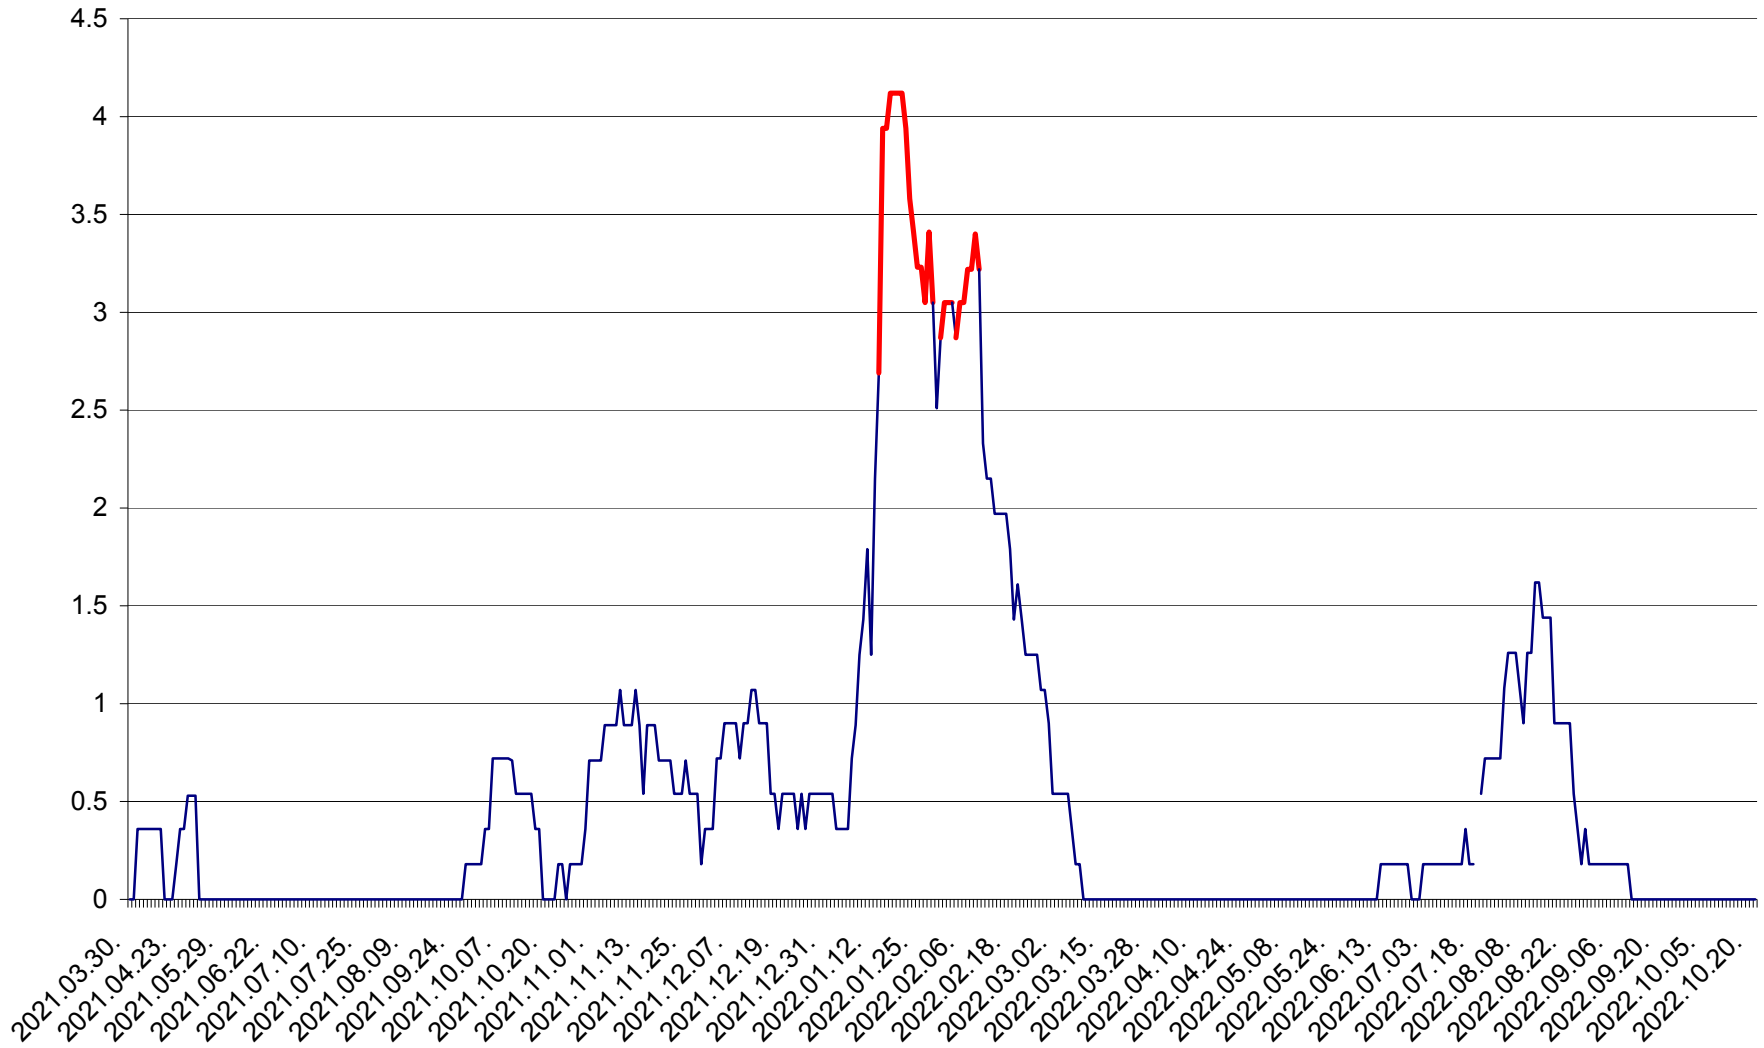

FELICENI - Evolutia incidentei cumulate pe 14 zile la % de locuitori
2021.04.01. - 2022.10.21.

FRUMOASA - Evolutia incidentei cumulate pe 14 zile la ‰ de locuitori
2021.04.01. - 2022.10.21.

GĂLĂUȚAȘ - Evoluția incidenței cumulate pe 14 zile la ‰ de locuitori
2021.04.01. - 2022.10.21.

MUNICIPIUL GHEORGHENI - Evolutia incidentei cumulate pe 14 zile la % de locuitori
2021.04.01. - 2022.10.21.

JOSENI - Evolutia incidentei cumulate pe 14 zile la ‰ de locuitori
2021.04.01. - 2022.10.21.

LĂZAREA - Evolutia incidentei cumulate pe 14 zile la % de locuitori
2021.04.01. - 2022.10.21.

LELICENI - Evolutia incidentei cumulate pe 14 zile la ‰ de locuitori
2021.04.01. - 2022.10.21.

LUETA - Evolutia incidentei cumulate pe 14 zile la ‰ de locuitori
2021.04.01. - 2022.10.21.

LUNCA DE JOS - Evolutia incidentei cumulate pe 14 zile la ‰ de locuitori
2021.04.01. - 2022.10.21.