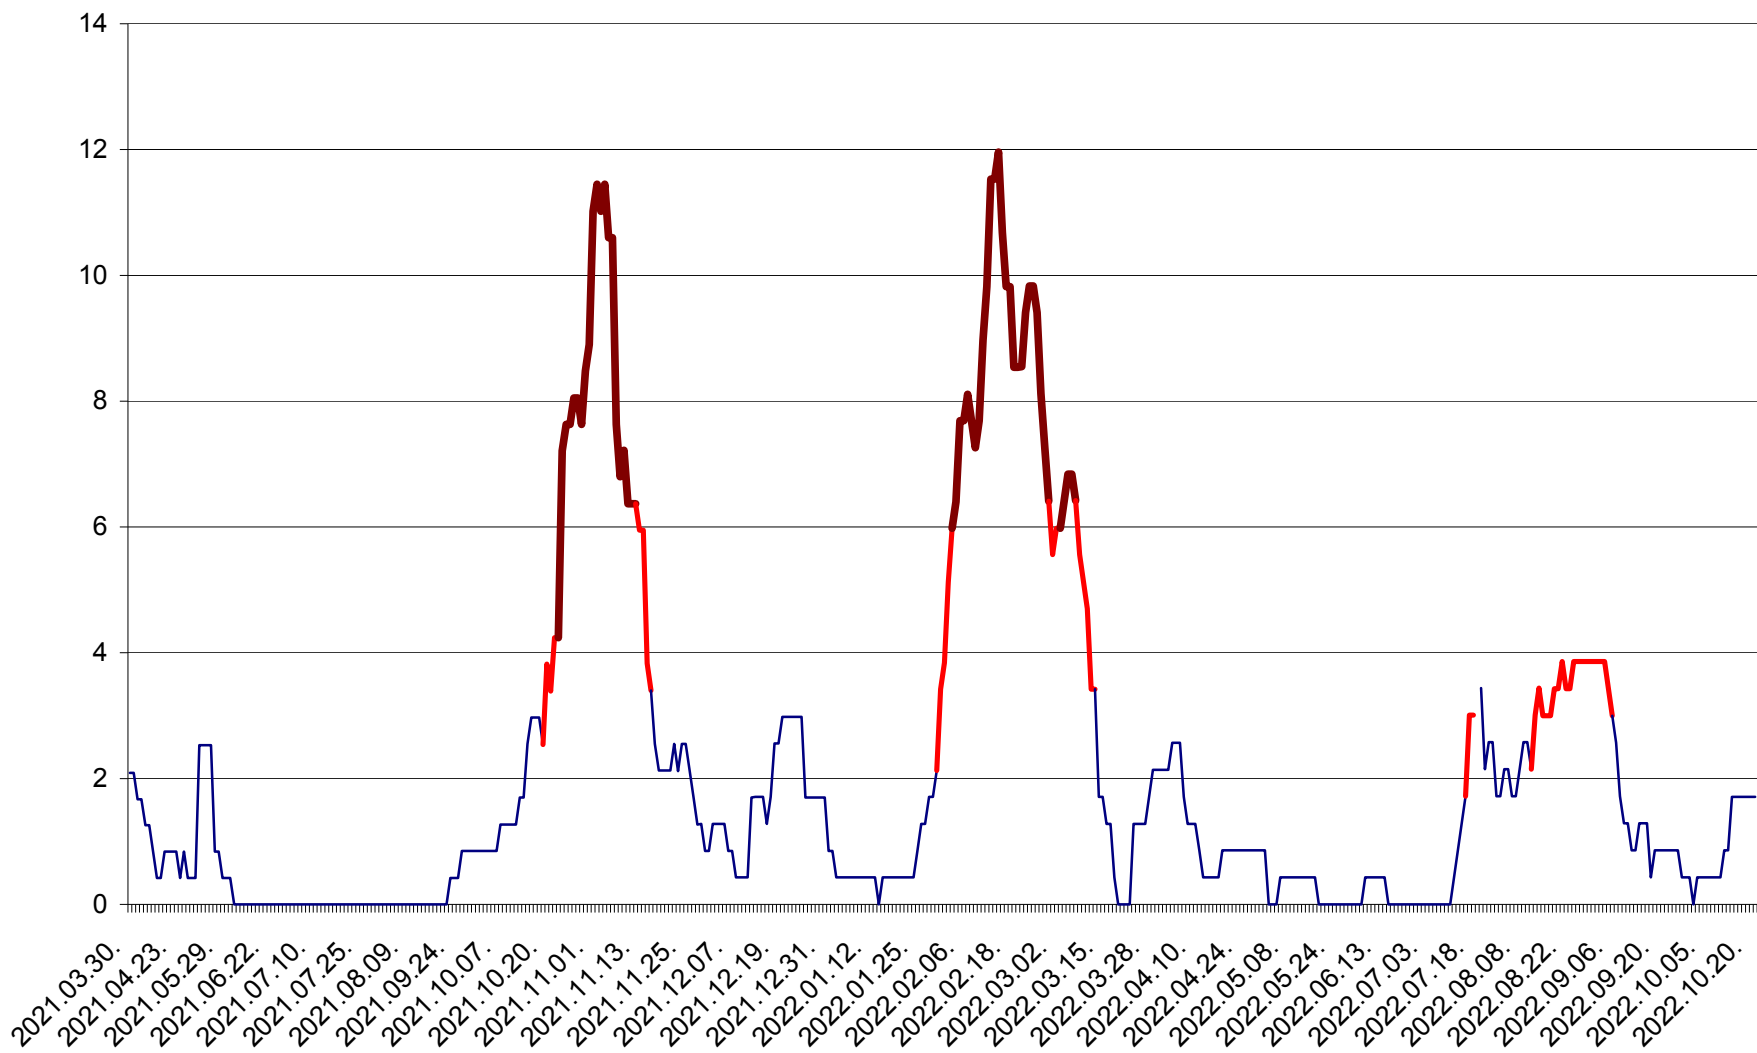

CORBU - Evolutia incidentei cumulate pe 14 zile la ‰ de locuitori
2021.04.01. - 2022.10.21.

CORUND - Evolutia incidentei cumulate pe 14 zile la ‰ de locuitori
2021.04.01. - 2022.10.21.

COZMENI - Evolutia incidentei cumulate pe 14 zile la ‰ de locuitori
2021.04.01. - 2022.10.21.

ORAȘ CRISTURU SECUIESC - Evolutia incidentei cumulate pe 14 zile la ‰ de locuitori
2021.04.01. - 2022.10.21.

DĂNEȘTI - Evolutia incidentei cumulate pe 14 zile la ‰ de locuitori
2021.04.01. - 2022.10.21.

DÂRJIU - Evolutia incidentei cumulate pe 14 zile la ‰ de locuitori
2021.04.01. - 2022.10.21.

DEALU - Evolutia incidentei cumulate pe 14 zile la ‰ de locuitori
2021.04.01. - 2022.10.21.

DITRĂU - Evolutia incidentei cumulate pe 14 zile la ‰ de locuitori
2021.04.01. - 2022.10.21.

FELICENI - Evolutia incidentei cumulate pe 14 zile la % de locuitori
2021.04.01. - 2022.10.21.

FRUMOASA - Evolutia incidentei cumulate pe 14 zile la ‰ de locuitori
2021.04.01. - 2022.10.21.

GĂLĂUȚAȘ - Evoluția incidenței cumulate pe 14 zile la ‰ de locuitori
2021.04.01. - 2022.10.21.