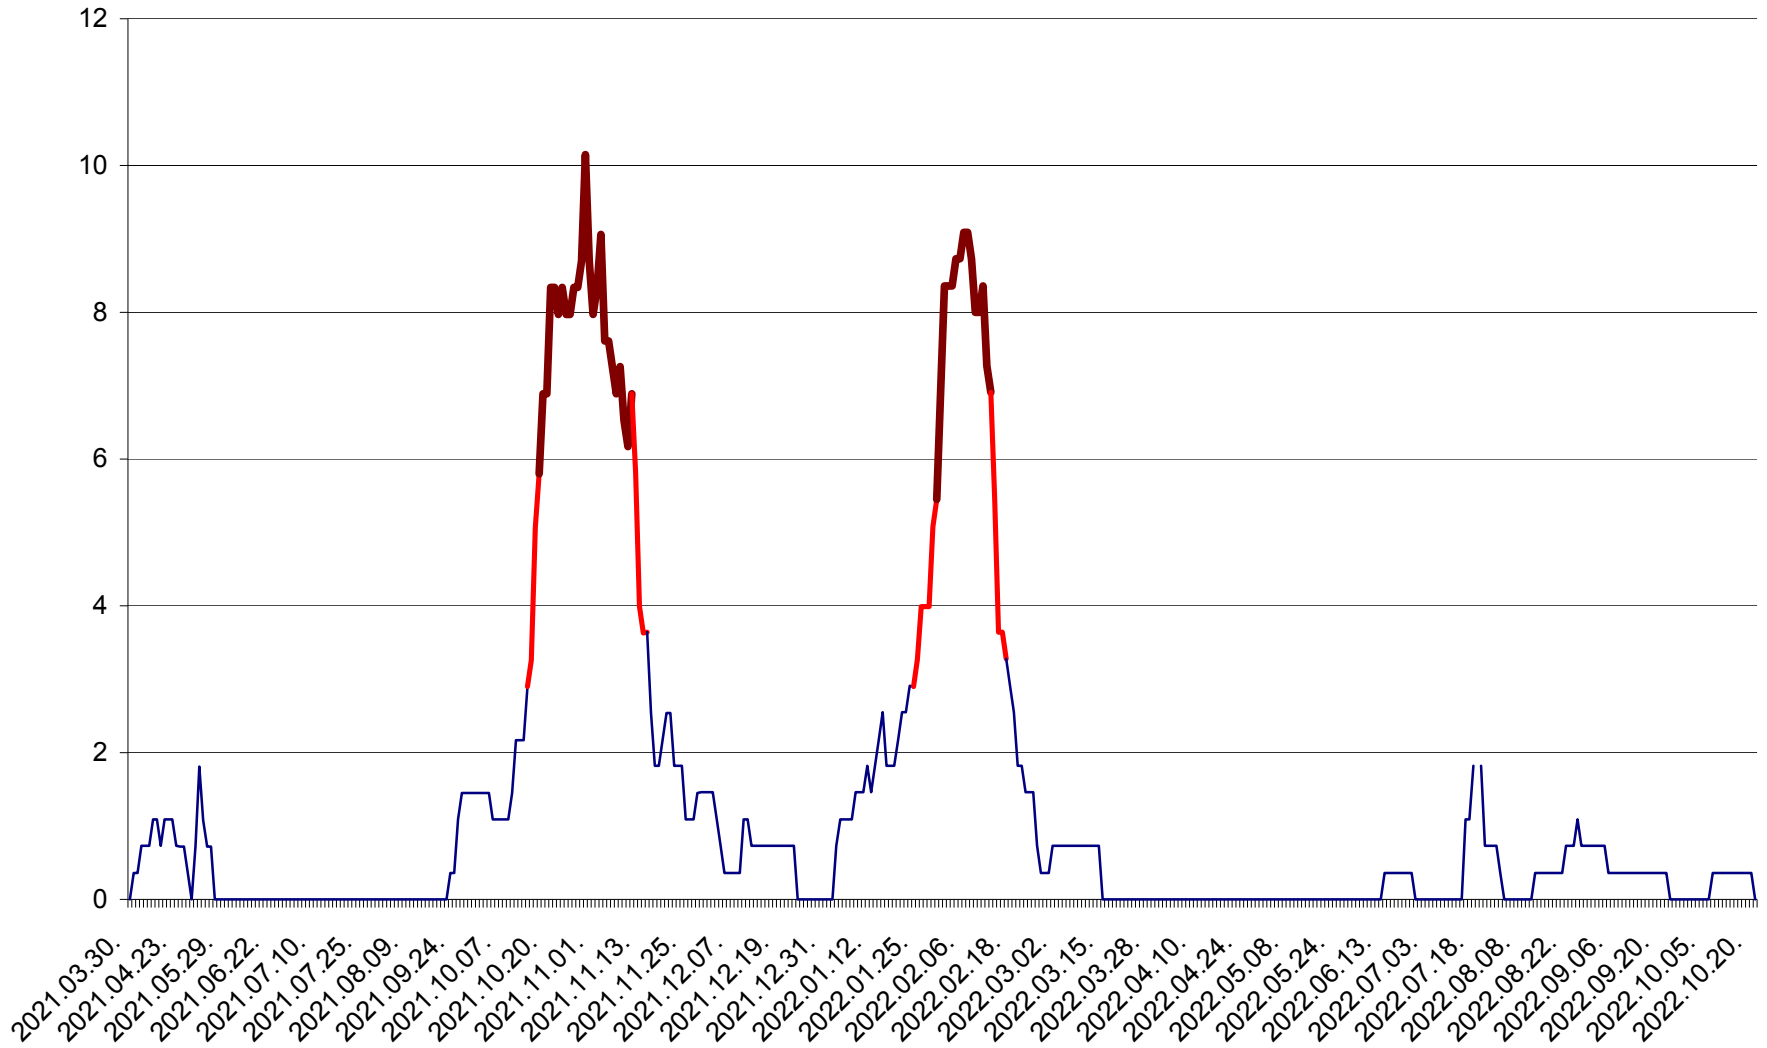

LELICENI - Evolutia incidentei cumulate pe 14 zile la ‰ de locuitori
2021.04.01. - 2022.10.21.

LUETA - Evolutia incidentei cumulate pe 14 zile la ‰ de locuitori
2021.04.01. - 2022.10.21.

LUNCA DE JOS - Evolutia incidentei cumulate pe 14 zile la ‰ de locuitori
2021.04.01. - 2022.10.21.

LUNCA DE SUS - Evolutia incidentei cumulate pe 14 zile la ‰ de locuitori
2021.04.01. - 2022.10.21.

LUPENI - Evolutia incidentei cumulate pe 14 zile la ‰ de locuitori
2021.04.01. - 2022.10.21.

MĂDĂRAȘ - Evolutia incidentei cumulate pe 14 zile la ‰ de locuitori
2021.04.01. - 2022.10.21.

MĂRTINIȘ - Evolutia incidentei cumulate pe 14 zile la ‰ de locuitori
2021.04.01. - 2022.10.21.

MEREȘTI - Evolutia incidentei cumulate pe 14 zile la ‰ de locuitori
2021.04.01. - 2022.10.21.

MUNICIPIUL MIERCUREA-CIUC - Evolutia incidentei cumulate pe 14 zile la ‰ de locuitori
2021.04.01. - 2022.10.21.

MIHĂILENI - Evolutia incidentei cumulate pe 14 zile la ‰ de locuitori
2021.04.01. - 2022.10.21.

MUGENI - Evolutia incidentei cumulate pe 14 zile la ‰ de locuitori
2021.04.01. - 2022.10.21.

OCLAND - Evolutia incidentei cumulate pe 14 zile la ‰ de locuitori
2021.04.01. - 2022.10.21.