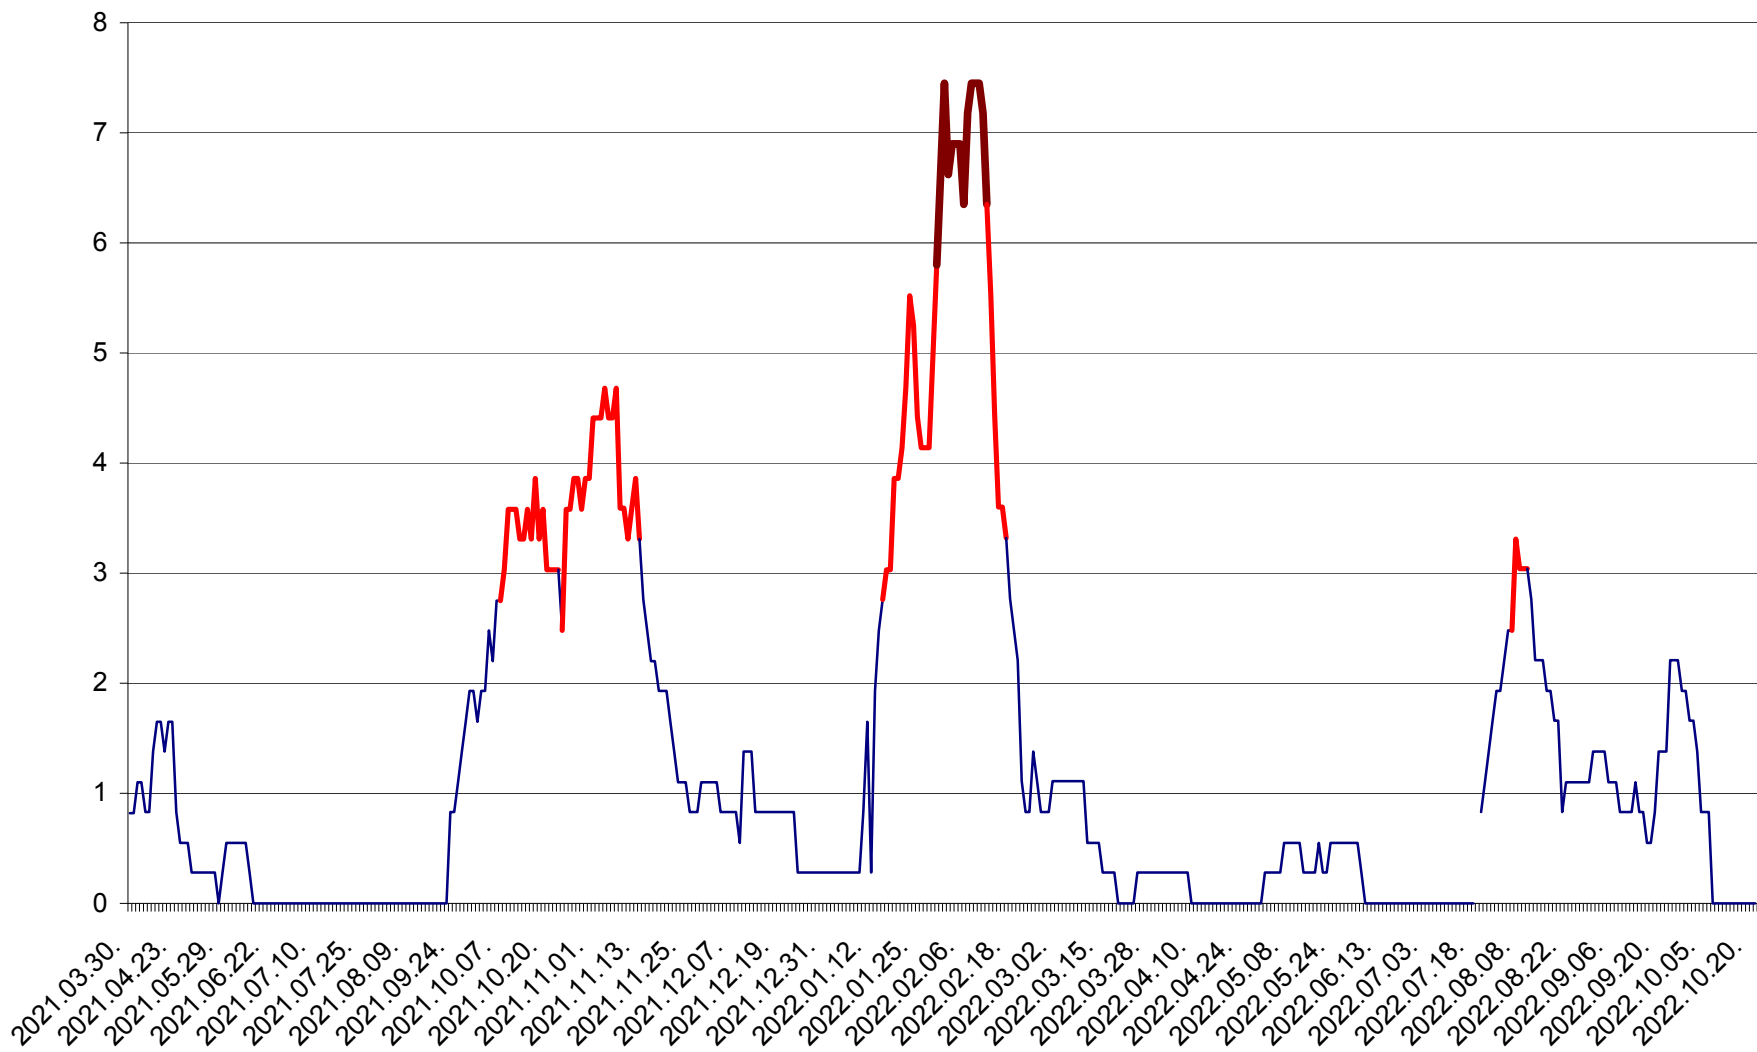

RACU - Evolutia incidentei cumulate pe 14 zile la ‰ de locuitori
2021.04.01. - 2022.10.21.

REMETEA - Evolutia incidentei cumulate pe 14 zile la ‰ de locuitori
2021.04.01. - 2022.10.21.

SĂCEL - Evolutia incidentei cumulate pe 14 zile la ‰ de locuitori
2021.04.01. - 2022.10.21.

SÂNCRĂIENI - Evolutia incidentei cumulate pe 14 zile la ‰ de locuitori
2021.04.01. - 2022.10.21.

SÂNDOMIC - Evolutia incidentei cumulate pe 14 zile la ‰ de locuitori
2021.04.01. - 2022.10.21.

SÂNMARTIN - Evolutia incidentei cumulate pe 14 zile la ‰ de locuitori
2021.04.01. - 2022.10.21.

SÂNSIMION - Evolutia incidentei cumulate pe 14 zile la ‰ de locuitori
2021.04.01. - 2022.10.21.

SÂNTIMBRU - Evolutia incidentei cumulate pe 14 zile la ‰ de locuitori
2021.04.01. - 2022.10.21.

SĂRMAȘ - Evolutia incidentei cumulate pe 14 zile la ‰ de locuitori
2021.04.01. - 2022.10.21.