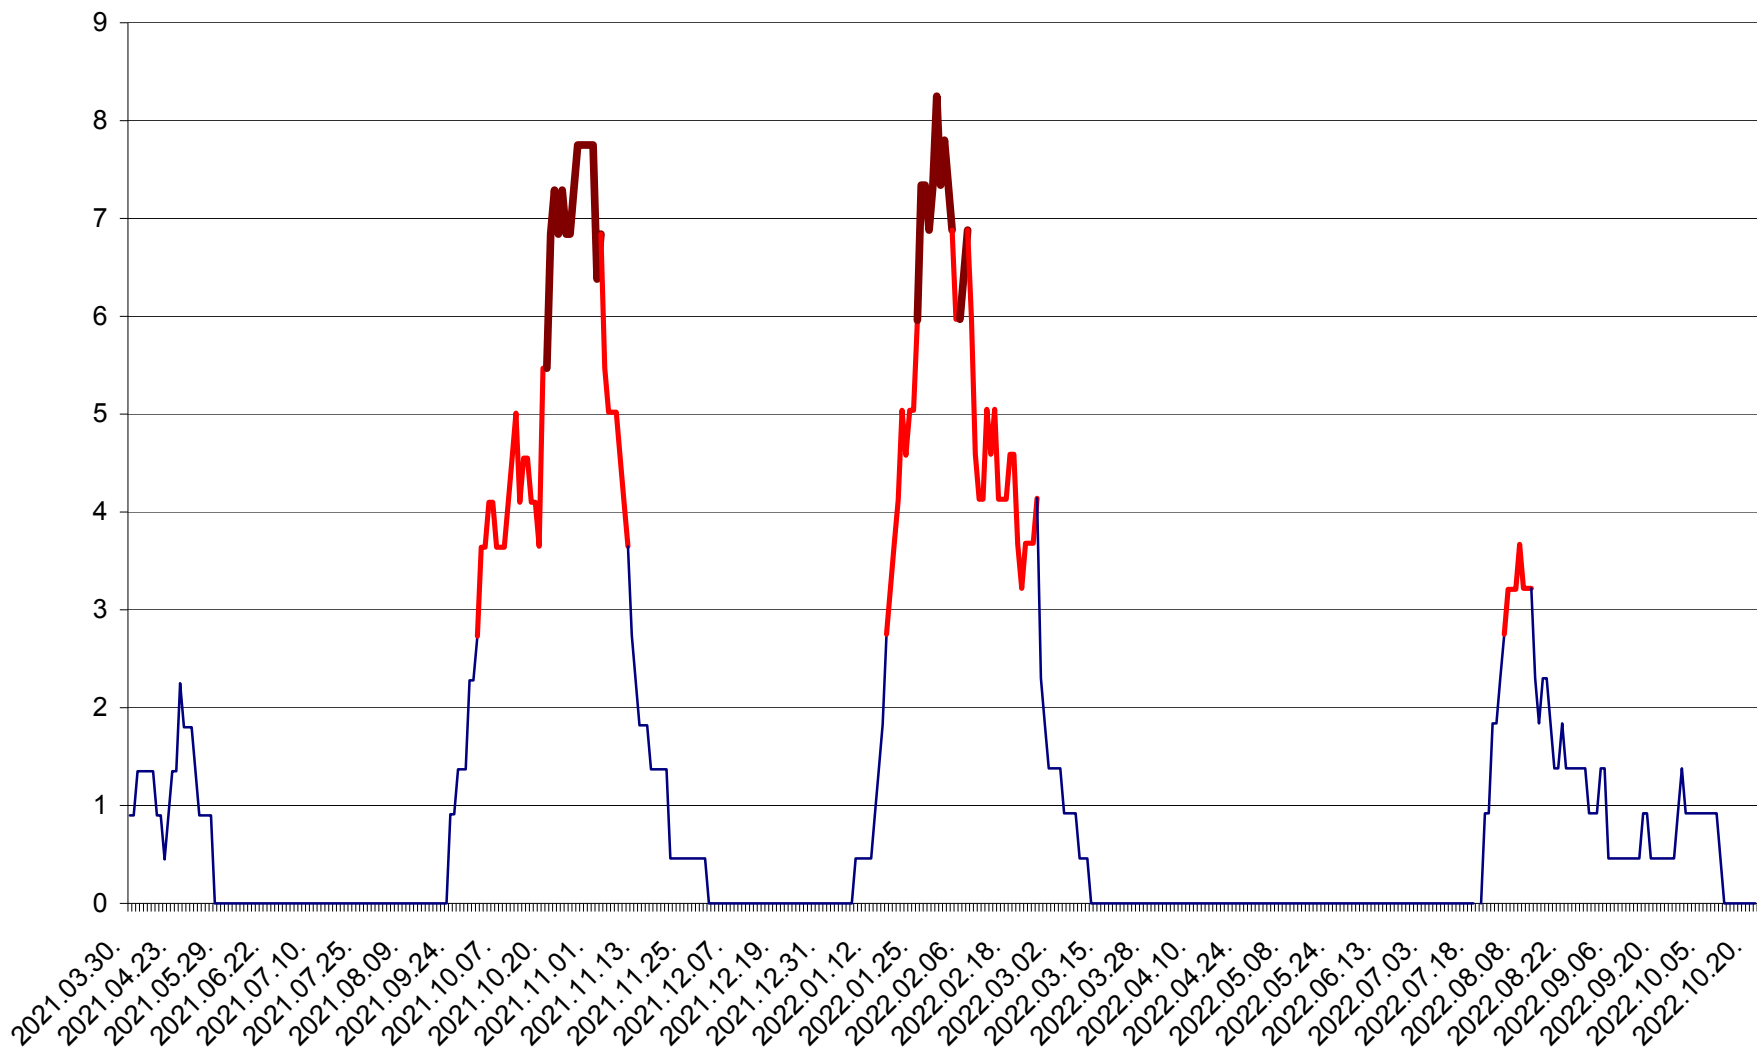

RACU - Evolutia incidentei cumulate pe 14 zile la ‰ de locuitori
2021.04.01. - 2022.10.21.

REMETEA - Evolutia incidentei cumulate pe 14 zile la ‰ de locuitori
2021.04.01. - 2022.10.21.

SĂCEL - Evolutia incidentei cumulate pe 14 zile la ‰ de locuitori
2021.04.01. - 2022.10.21.

SÂNCRĂIENI - Evolutia incidentei cumulate pe 14 zile la ‰ de locuitori
2021.04.01. - 2022.10.21.

SÂNDOMIC - Evolutia incidentei cumulate pe 14 zile la ‰ de locuitori
2021.04.01. - 2022.10.21.

SÂNMARTIN - Evolutia incidentei cumulate pe 14 zile la ‰ de locuitori
2021.04.01. - 2022.10.21.

SÂNSIMION - Evolutia incidentei cumulate pe 14 zile la ‰ de locuitori
2021.04.01. - 2022.10.21.

SÂNTIMBRU - Evolutia incidentei cumulate pe 14 zile la ‰ de locuitori
2021.04.01. - 2022.10.21.

SĂRMAȘ - Evolutia incidentei cumulate pe 14 zile la ‰ de locuitori
2021.04.01. - 2022.10.21.