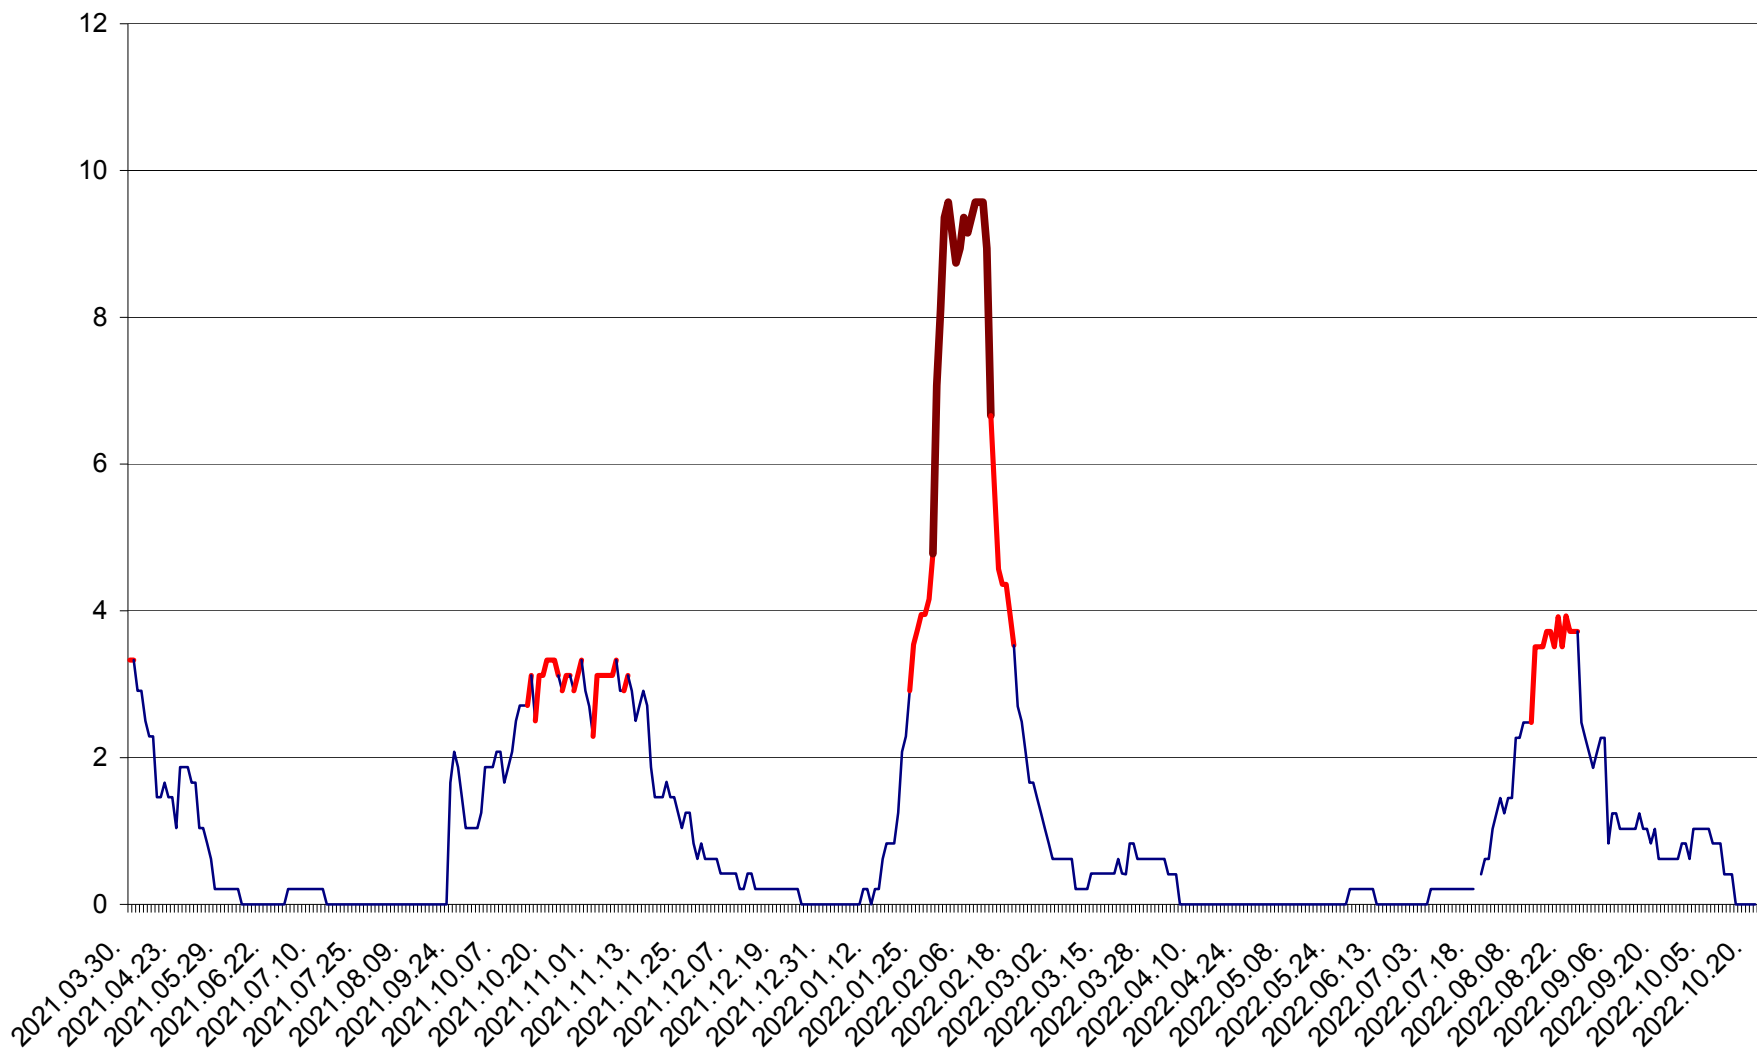

MUNICIPIUL GHEORGHENI - Evolutia incidentei cumulate pe 14 zile la % de locuitori
2021.04.01. - 2022.10.21.

JOSENI - Evolutia incidentei cumulate pe 14 zile la ‰ de locuitori
2021.04.01. - 2022.10.21.

LĂZAREA - Evolutia incidentei cumulate pe 14 zile la % de locuitori
2021.04.01. - 2022.10.21.

LELICENI - Evolutia incidentei cumulate pe 14 zile la ‰ de locuitori
2021.04.01. - 2022.10.21.

LUETA - Evolutia incidentei cumulate pe 14 zile la ‰ de locuitori
2021.04.01. - 2022.10.21.

LUNCA DE JOS - Evolutia incidentei cumulate pe 14 zile la ‰ de locuitori
2021.04.01. - 2022.10.21.

LUNCA DE SUS - Evolutia incidentei cumulate pe 14 zile la ‰ de locuitori
2021.04.01. - 2022.10.21.

LUPENI - Evolutia incidentei cumulate pe 14 zile la ‰ de locuitori
2021.04.01. - 2022.10.21.

MĂDĂRAȘ - Evolutia incidentei cumulate pe 14 zile la ‰ de locuitori
2021.04.01. - 2022.10.21.