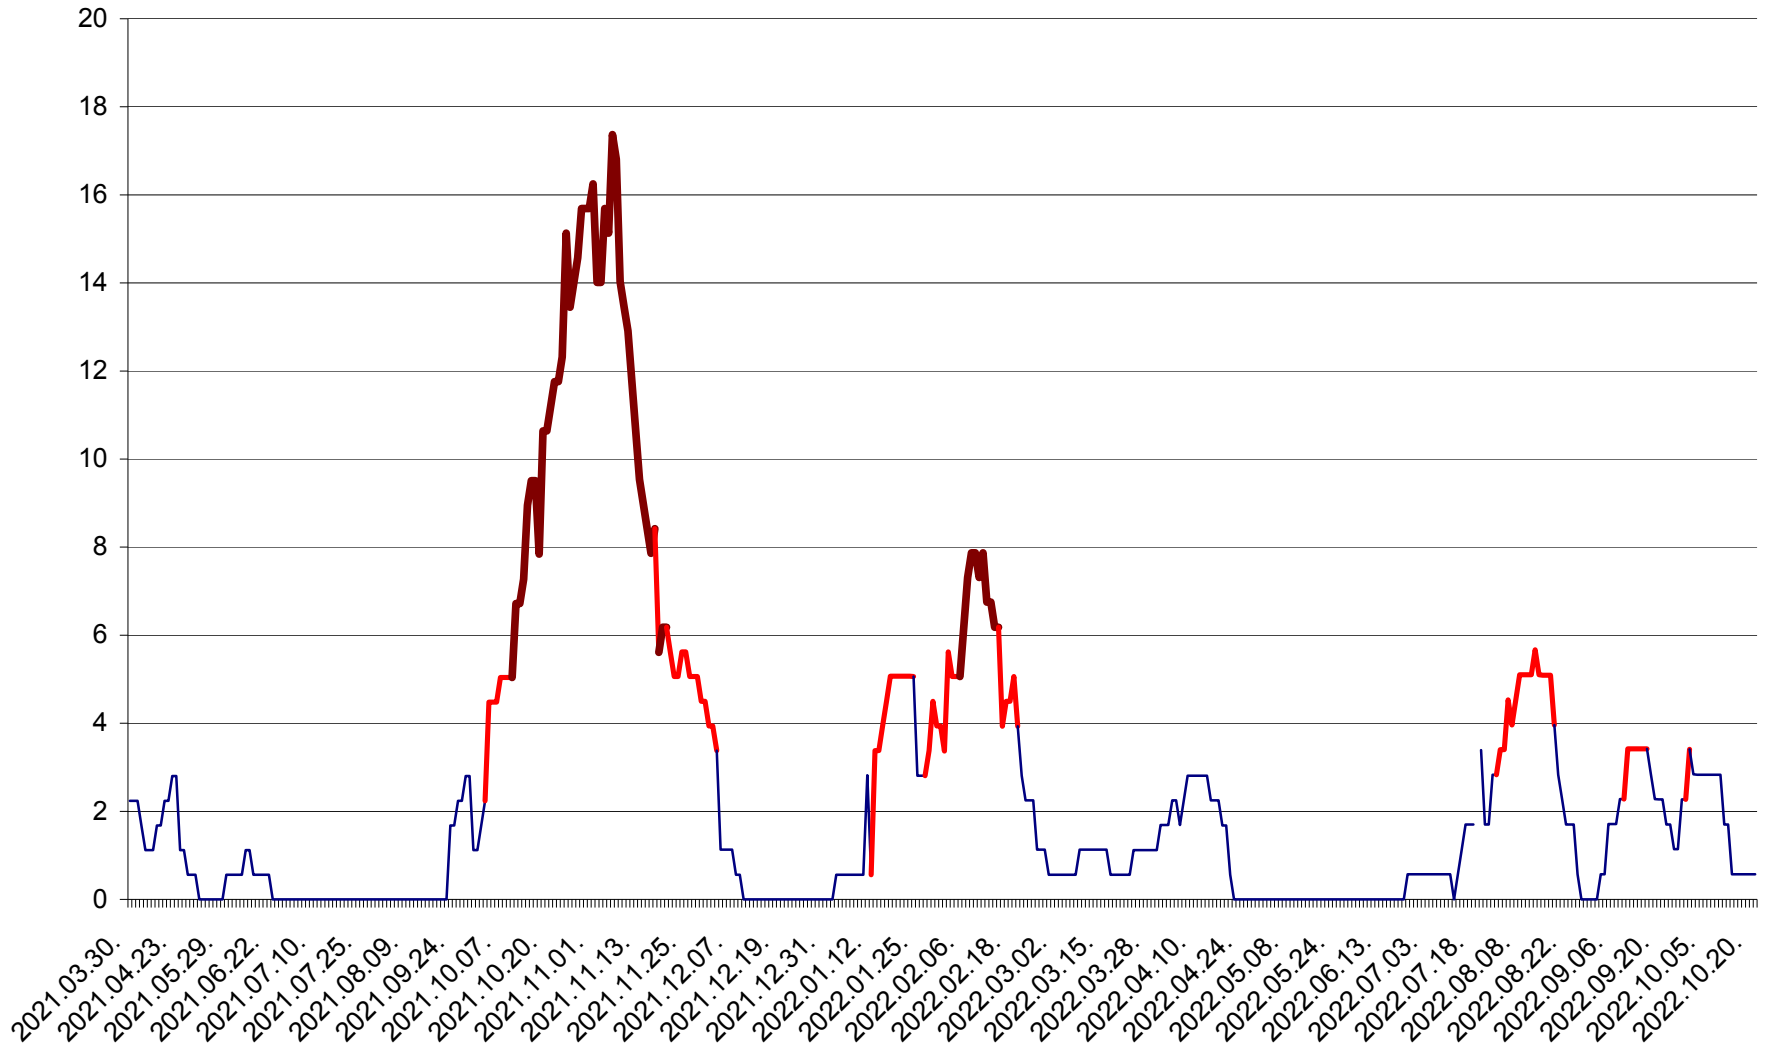

SÂNSIMION - Evolutia incidentei cumulate pe 14 zile la ‰ de locuitori
2021.04.01. - 2022.10.21.

SÂNTIMBRU - Evolutia incidentei cumulate pe 14 zile la ‰ de locuitori
2021.04.01. - 2022.10.21.

SĂRMAȘ - Evolutia incidentei cumulate pe 14 zile la ‰ de locuitori
2021.04.01. - 2022.10.21.

SATU MARE - Evolutia incidentei cumulate pe 14 zile la ‰ de locuitori
2021.04.01. - 2022.10.21.

SECUIENI - Evolutia incidentei cumulate pe 14 zile la ‰ de locuitori
2021.04.01. - 2022.10.21.

SICULENI - Evolutia incidentei cumulate pe 14 zile la ‰ de locuitori
2021.04.01. - 2022.10.21.

ȘIMONEȘTI - Evolutia incidentei cumulate pe 14 zile la ‰ de locuitori
2021.04.01. - 2022.10.21.

SUBCETATE - Evolutia incidentei cumulate pe 14 zile la ‰ de locuitori
2021.04.01. - 2022.10.21.

SUSENI - Evolutia incidentei cumulate pe 14 zile la ‰ de locuitori
2021.04.01. - 2022.10.21.