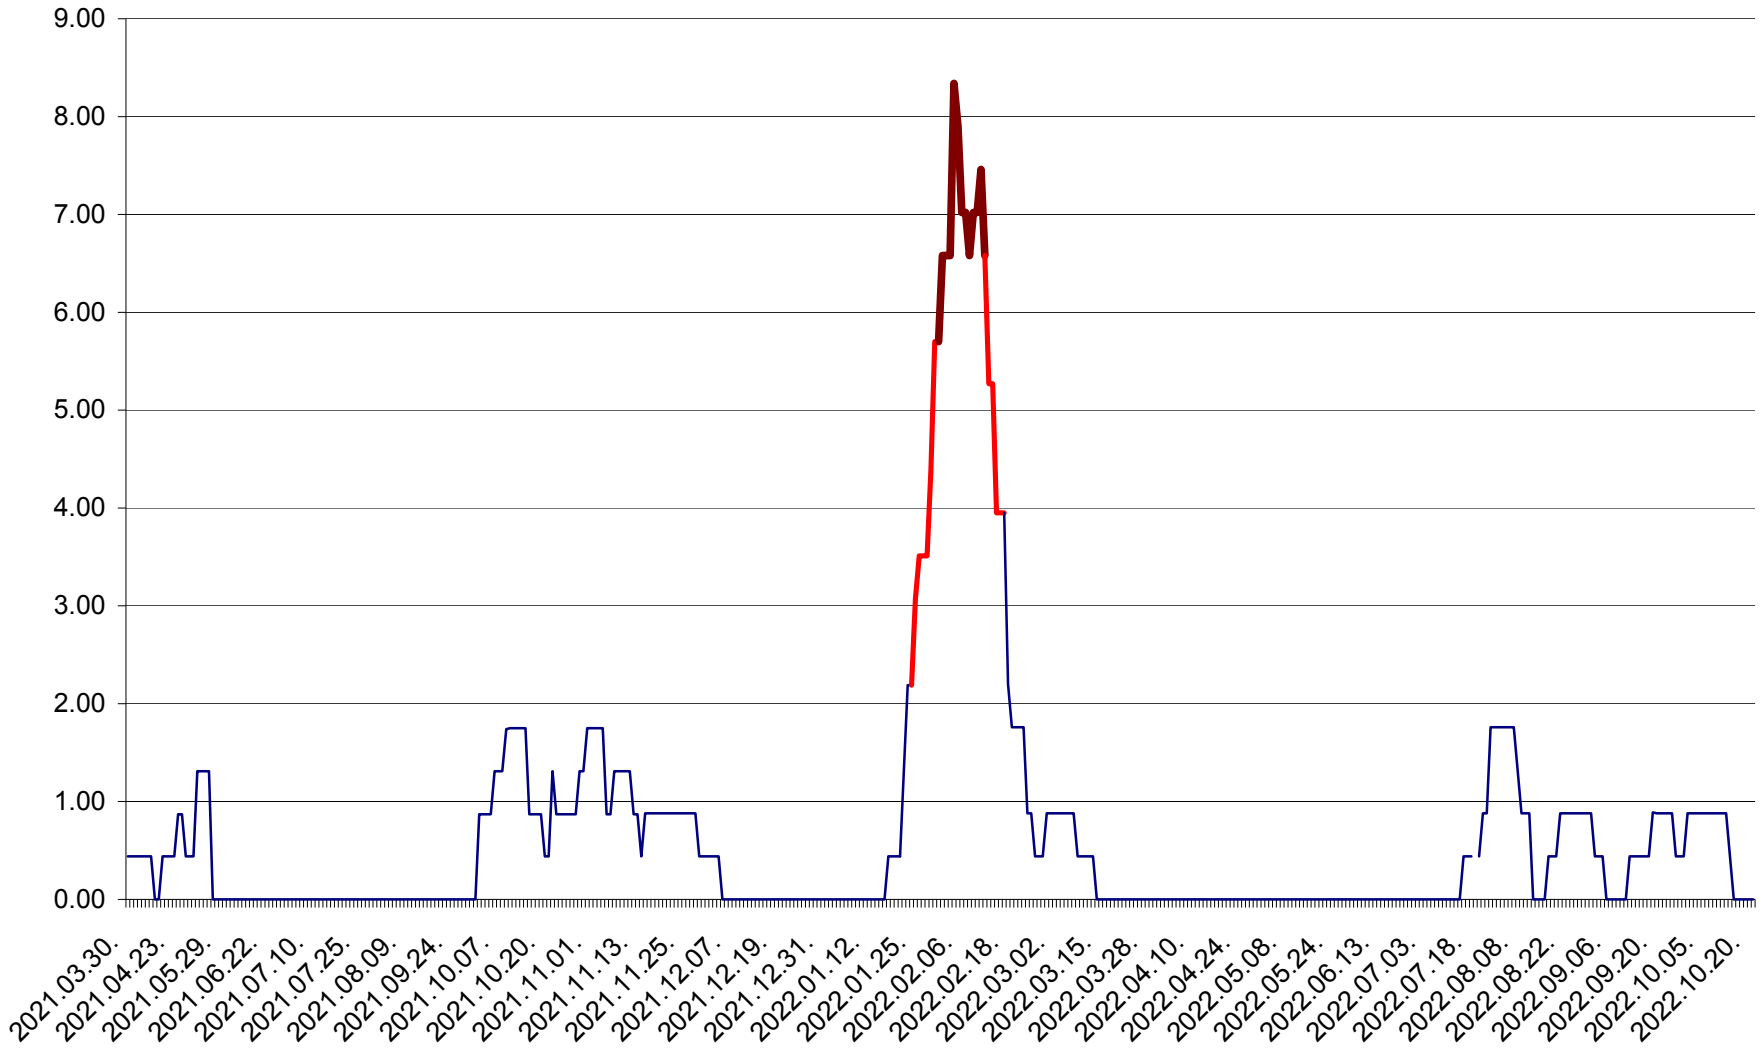

ORAȘ BĂLAN - Evolția incidenței cumulate pe 14 zile la ‰ de locuitori
2021.04.01. - 2022.10.21.

BILBOR - Evolutia incidentei cumulate pe 14 zile la ‰ de locuitori
2021.04.01. - 2022.10.21.

ORAȘ BORSEC - Evolutia incidentei cumulate pe 14 zile la ‰ de locuitori
2021.04.01. - 2022.10.21.

BRĂDEȘTI - Evolutia incidentei cumulate pe 14 zile la ‰ de locuitori
2021.04.01. - 2022.10.21.

CĂPÂLNIȚA - Evolutia incidentei cumulate pe 14 zile la ‰ de locuitori
2021.04.01. - 2022.10.21.

CÂRȚA - Evolutia incidentei cumulate pe 14 zile la ‰ de locuitori
2021.04.01. - 2022.10.21.

CICEU - Evolutia incidentei cumulate pe 14 zile la ‰ de locuitori
2021.04.01. - 2022.10.21.

CIUCSÂNGEORGIU - Evolutia incidentei cumulate pe 14 zile la ‰ de locuitori
2021.04.01. - 2022.10.21.

CIUMANI - Evolutia incidentei cumulate pe 14 zile la ‰ de locuitori
2021.04.01. - 2022.10.21.

CORBU - Evolutia incidentei cumulate pe 14 zile la ‰ de locuitori
2021.04.01. - 2022.10.21.

CORUND - Evolutia incidentei cumulate pe 14 zile la ‰ de locuitori
2021.04.01. - 2022.10.21.

COZMENI - Evolutia incidentei cumulate pe 14 zile la ‰ de locuitori
2021.04.01. - 2022.10.21.