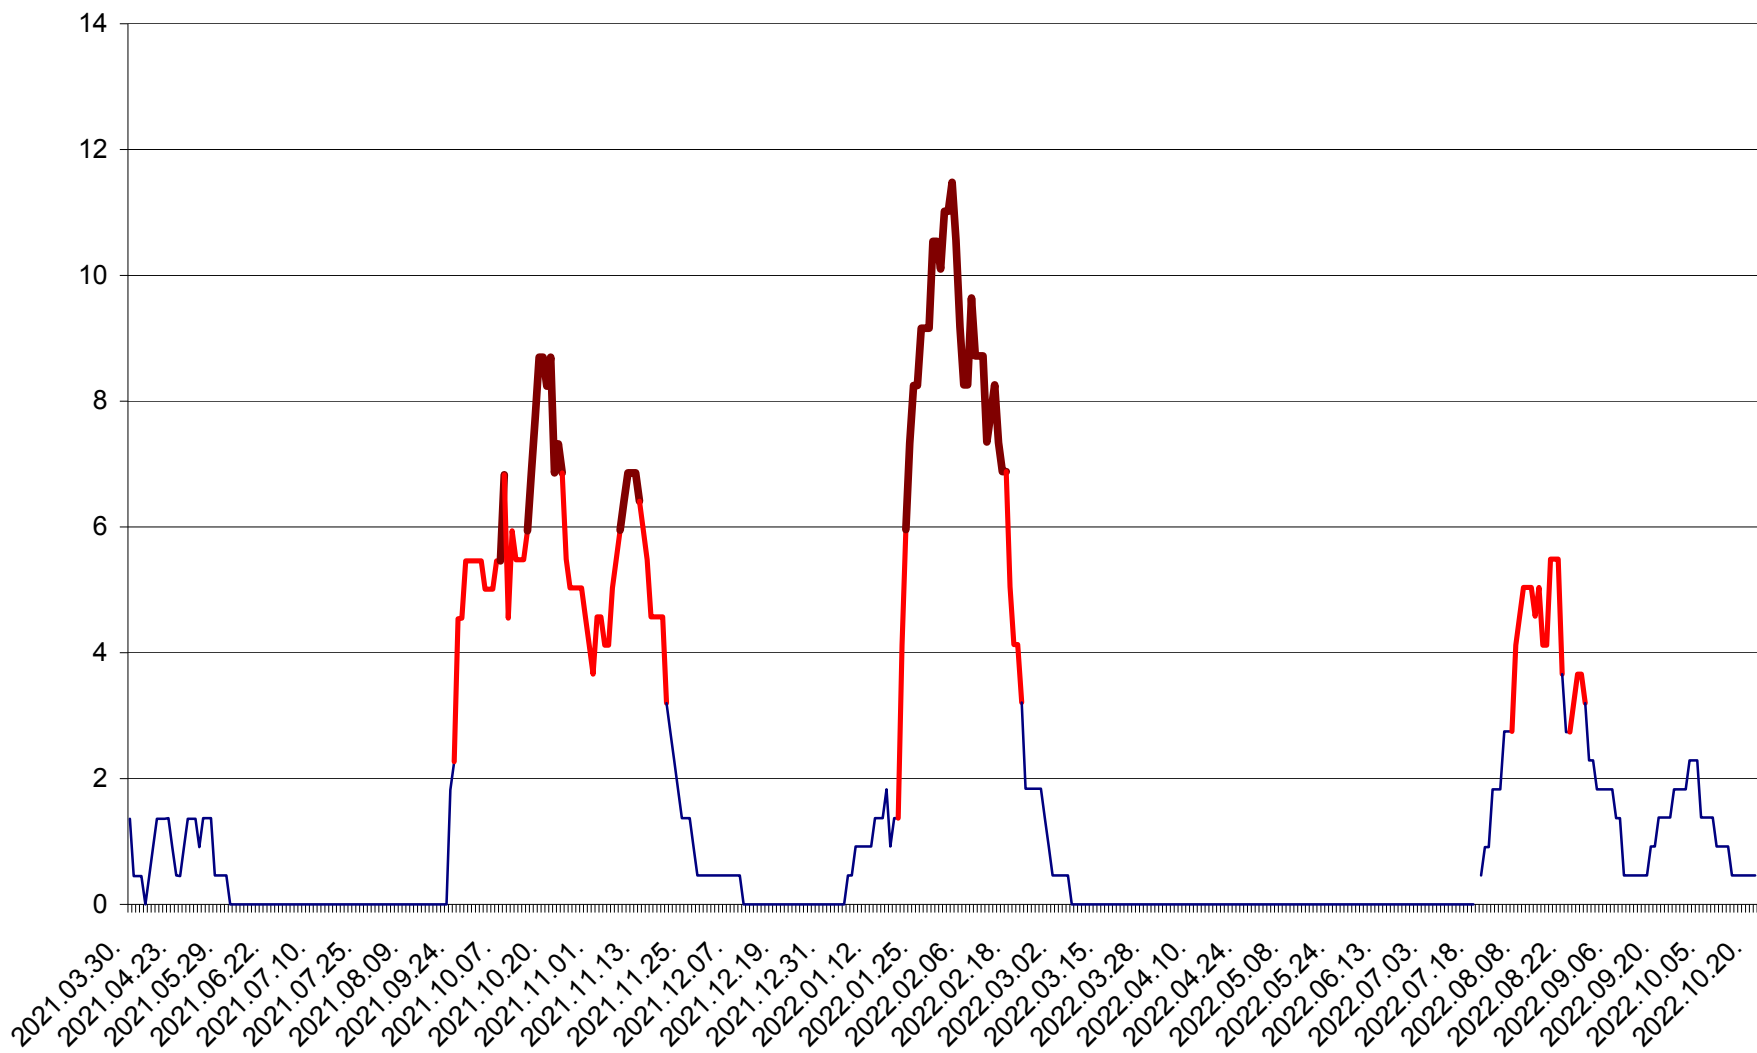

MUNICIPIUL GHEORGHENI - Evolutia incidentei cumulate pe 14 zile la % de locuitori
2021.04.01. - 2022.10.21.

JOSENI - Evolutia incidentei cumulate pe 14 zile la ‰ de locuitori
2021.04.01. - 2022.10.21.

LĂZAREA - Evolutia incidentei cumulate pe 14 zile la % de locuitori
2021.04.01. - 2022.10.21.

LELICENI - Evolutia incidentei cumulate pe 14 zile la ‰ de locuitori
2021.04.01. - 2022.10.21.

LUETA - Evolutia incidentei cumulate pe 14 zile la ‰ de locuitori
2021.04.01. - 2022.10.21.

LUNCA DE JOS - Evolutia incidentei cumulate pe 14 zile la ‰ de locuitori
2021.04.01. - 2022.10.21.

LUNCA DE SUS - Evolutia incidentei cumulate pe 14 zile la ‰ de locuitori
2021.04.01. - 2022.10.21.

LUPENI - Evolutia incidentei cumulate pe 14 zile la ‰ de locuitori
2021.04.01. - 2022.10.21.

MĂDĂRAȘ - Evolutia incidentei cumulate pe 14 zile la ‰ de locuitori
2021.04.01. - 2022.10.21.

MĂRTINIȘ - Evolutia incidentei cumulate pe 14 zile la ‰ de locuitori
2021.04.01. - 2022.10.21.

MEREȘTI - Evolutia incidentei cumulate pe 14 zile la ‰ de locuitori
2021.04.01. - 2022.10.21.

MUNICIPIUL MIERCUREA-CIUC - Evolutia incidentei cumulate pe 14 zile la ‰ de locuitori
2021.04.01. - 2022.10.21.