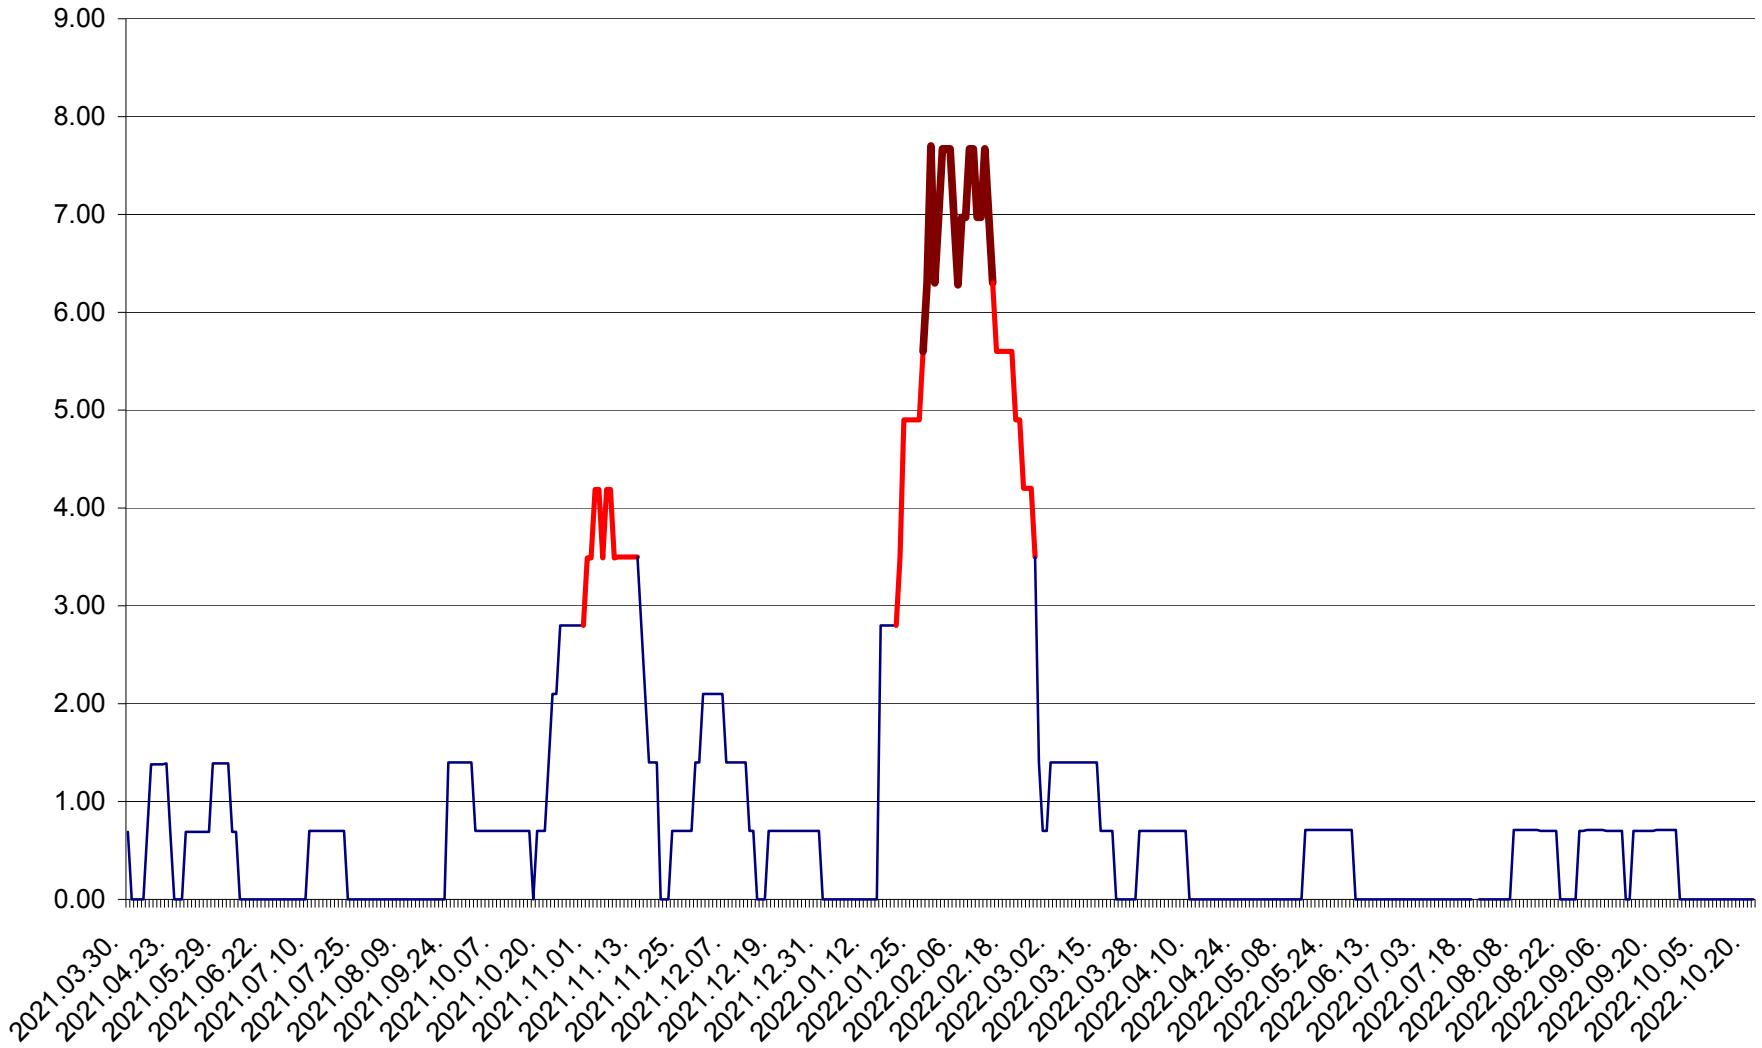

ORAȘ BĂLAN - Evolția incidenței cumulate pe 14 zile la ‰ de locuitori
2021.04.01. - 2022.10.21.

BILBOR - Evolutia incidentei cumulate pe 14 zile la ‰ de locuitori
2021.04.01. - 2022.10.21.

ORAȘ BORSEC - Evolutia incidentei cumulate pe 14 zile la ‰ de locuitori
2021.04.01. - 2022.10.21.

BRĂDEȘTI - Evolutia incidentei cumulate pe 14 zile la ‰ de locuitori
2021.04.01. - 2022.10.21.

CĂPÂLNIȚA - Evolutia incidentei cumulate pe 14 zile la ‰ de locuitori
2021.04.01. - 2022.10.21.

CÂRȚA - Evolutia incidentei cumulate pe 14 zile la ‰ de locuitori
2021.04.01. - 2022.10.21.

CICEU - Evolutia incidentei cumulate pe 14 zile la ‰ de locuitori
2021.04.01. - 2022.10.21.

CIUCSÂNGEORGIU - Evolutia incidentei cumulate pe 14 zile la ‰ de locuitori
2021.04.01. - 2022.10.21.

CIUMANI - Evolutia incidentei cumulate pe 14 zile la ‰ de locuitori
2021.04.01. - 2022.10.21.

CORBU - Evolutia incidentei cumulate pe 14 zile la ‰ de locuitori
2021.04.01. - 2022.10.21.

CORUND - Evolutia incidentei cumulate pe 14 zile la ‰ de locuitori
2021.04.01. - 2022.10.21.

COZMENI - Evolutia incidentei cumulate pe 14 zile la ‰ de locuitori
2021.04.01. - 2022.10.21.