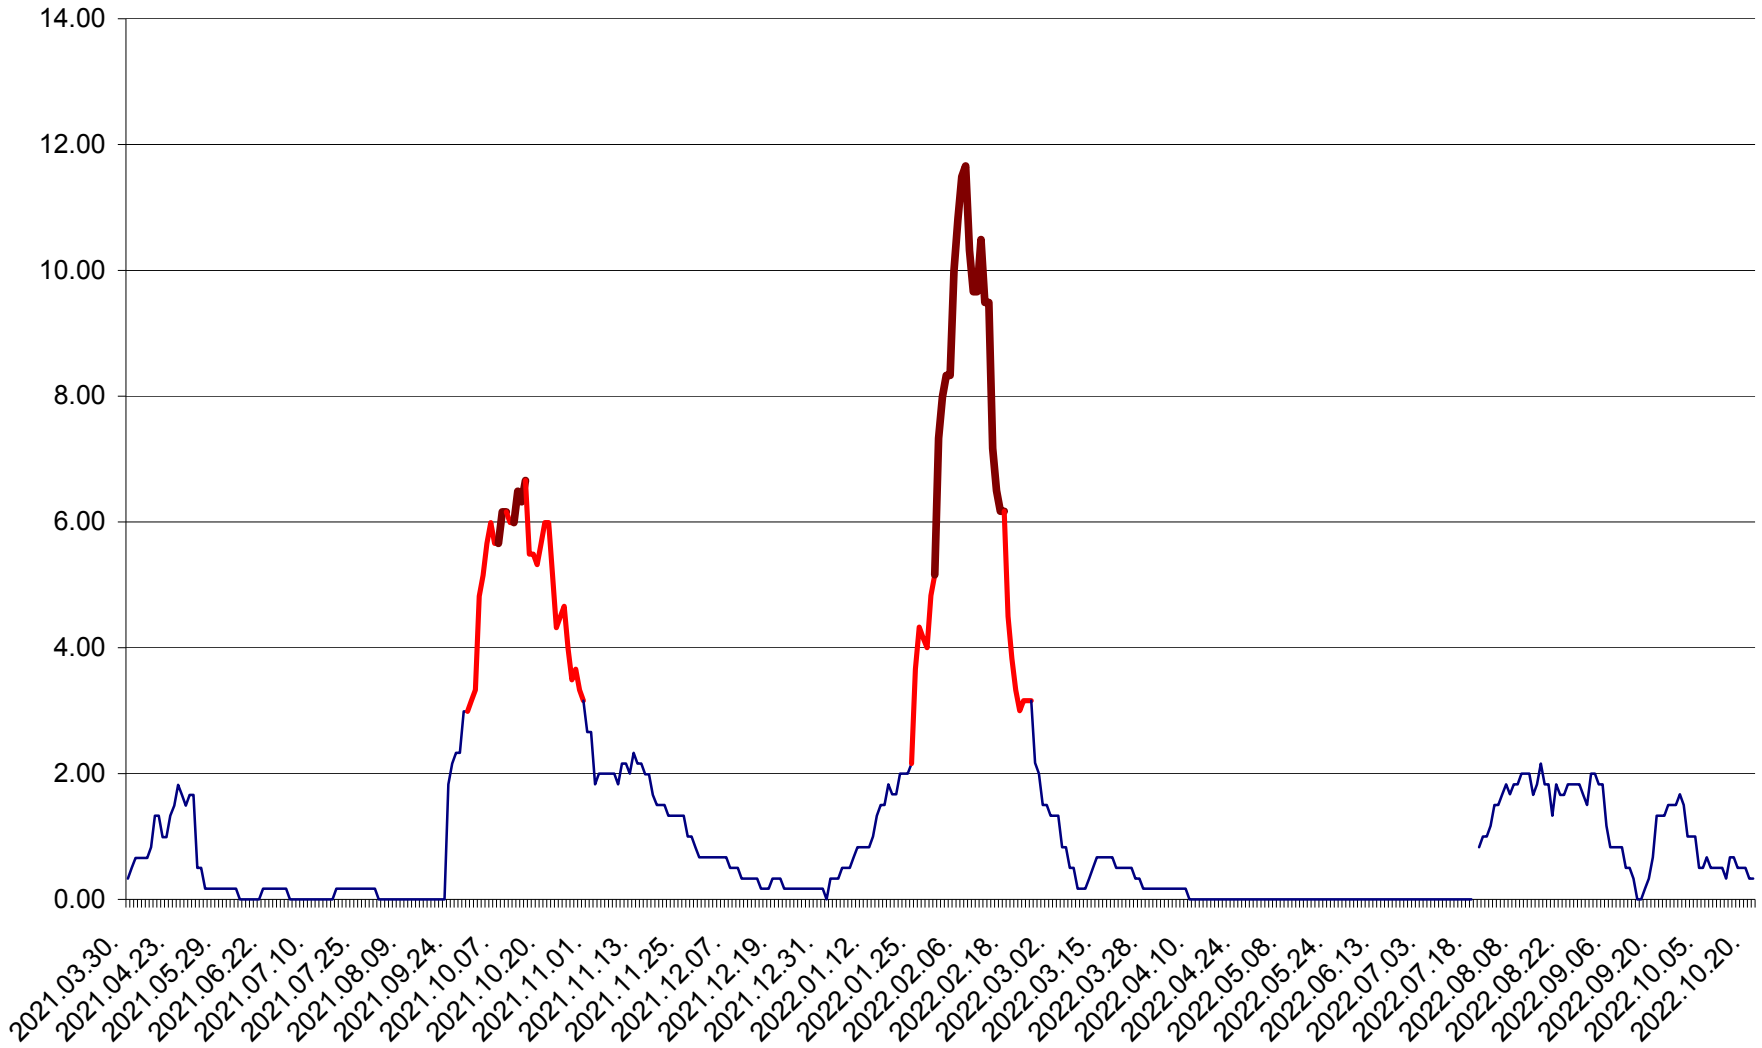

TUȘNAD - Evolutia incidentei cumulate pe 14 zile la ‰ de locuitori
2021.04.01. - 2022.10.21.

ULIEȘ - Evoluția incidenței cumulate pe 14 zile la ‰ de locuitori
2021.04.01. - 2022.10.21.

VĂRȘAG - Evolutia incidentei cumulate pe 14 zile la ‰ de locuitori
2021.04.01. - 2022.10.21.

ORAȘ VLĂHIȚA - Evolutia incidentei cumulate pe 14 zile la ‰ de locuitori
2021.04.01. - 2022.10.21.

VOȘLĂBENI - Evolutia incidentei cumulate pe 14 zile la ‰ de locuitori
2021.04.01. - 2022.10.21.

ZETEA - Evolutia incidentei cumulate pe 14 zile la ‰ de locuitori
2021.04.01. - 2022.10.21.