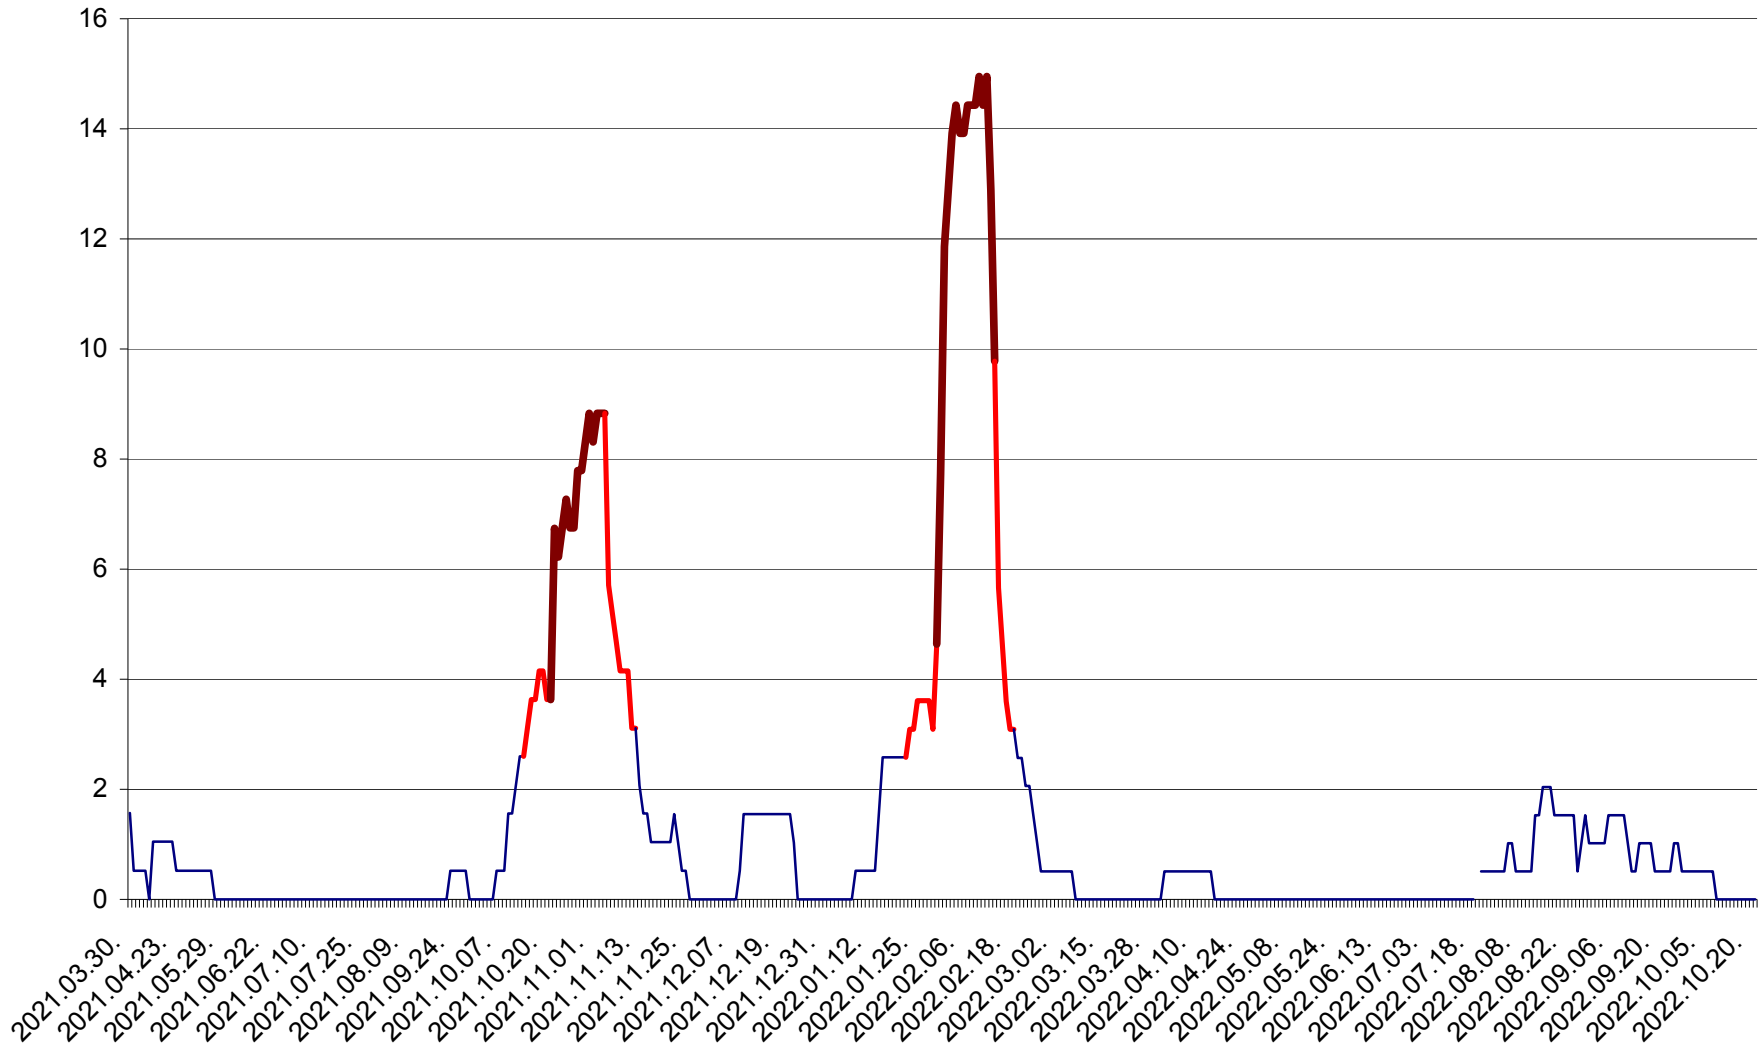

MIHĂILENI - Evolutia incidentei cumulate pe 14 zile la ‰ de locuitori
2021.04.01. - 2022.10.21.

MUGENI - Evolutia incidentei cumulate pe 14 zile la ‰ de locuitori
2021.04.01. - 2022.10.21.

OCLAND - Evolutia incidentei cumulate pe 14 zile la ‰ de locuitori
2021.04.01. - 2022.10.21.

MUNICIPIUL ODORHEIU SECUIESC - Evolutia incidentei cumulate pe 14 zile la ‰ de locuitori
2021.04.01. - 2022.10.21.

PĂULENI-CIUC - Evolutia incidentei cumulate pe 14 zile la ‰ de locuitori
2021.04.01. - 2022.10.21.

PLĂIEȘII DE JOS - Evoluția incidenței cumulate pe 14 zile la ‰ de locuitori
2021.04.01. - 2022.10.21.

PORUMBENI - Evolutia incidentei cumulate pe 14 zile la ‰ de locuitori
2021.04.01. - 2022.10.21.

PRAID - Evolutia incidentei cumulate pe 14 zile la ‰ de locuitori
2021.04.01. - 2022.10.21.

RACU - Evolutia incidentei cumulate pe 14 zile la ‰ de locuitori
2021.04.01. - 2022.10.21.

REMETEA - Evolutia incidentei cumulate pe 14 zile la ‰ de locuitori
2021.04.01. - 2022.10.21.

SĂCEL - Evolutia incidentei cumulate pe 14 zile la ‰ de locuitori
2021.04.01. - 2022.10.21.