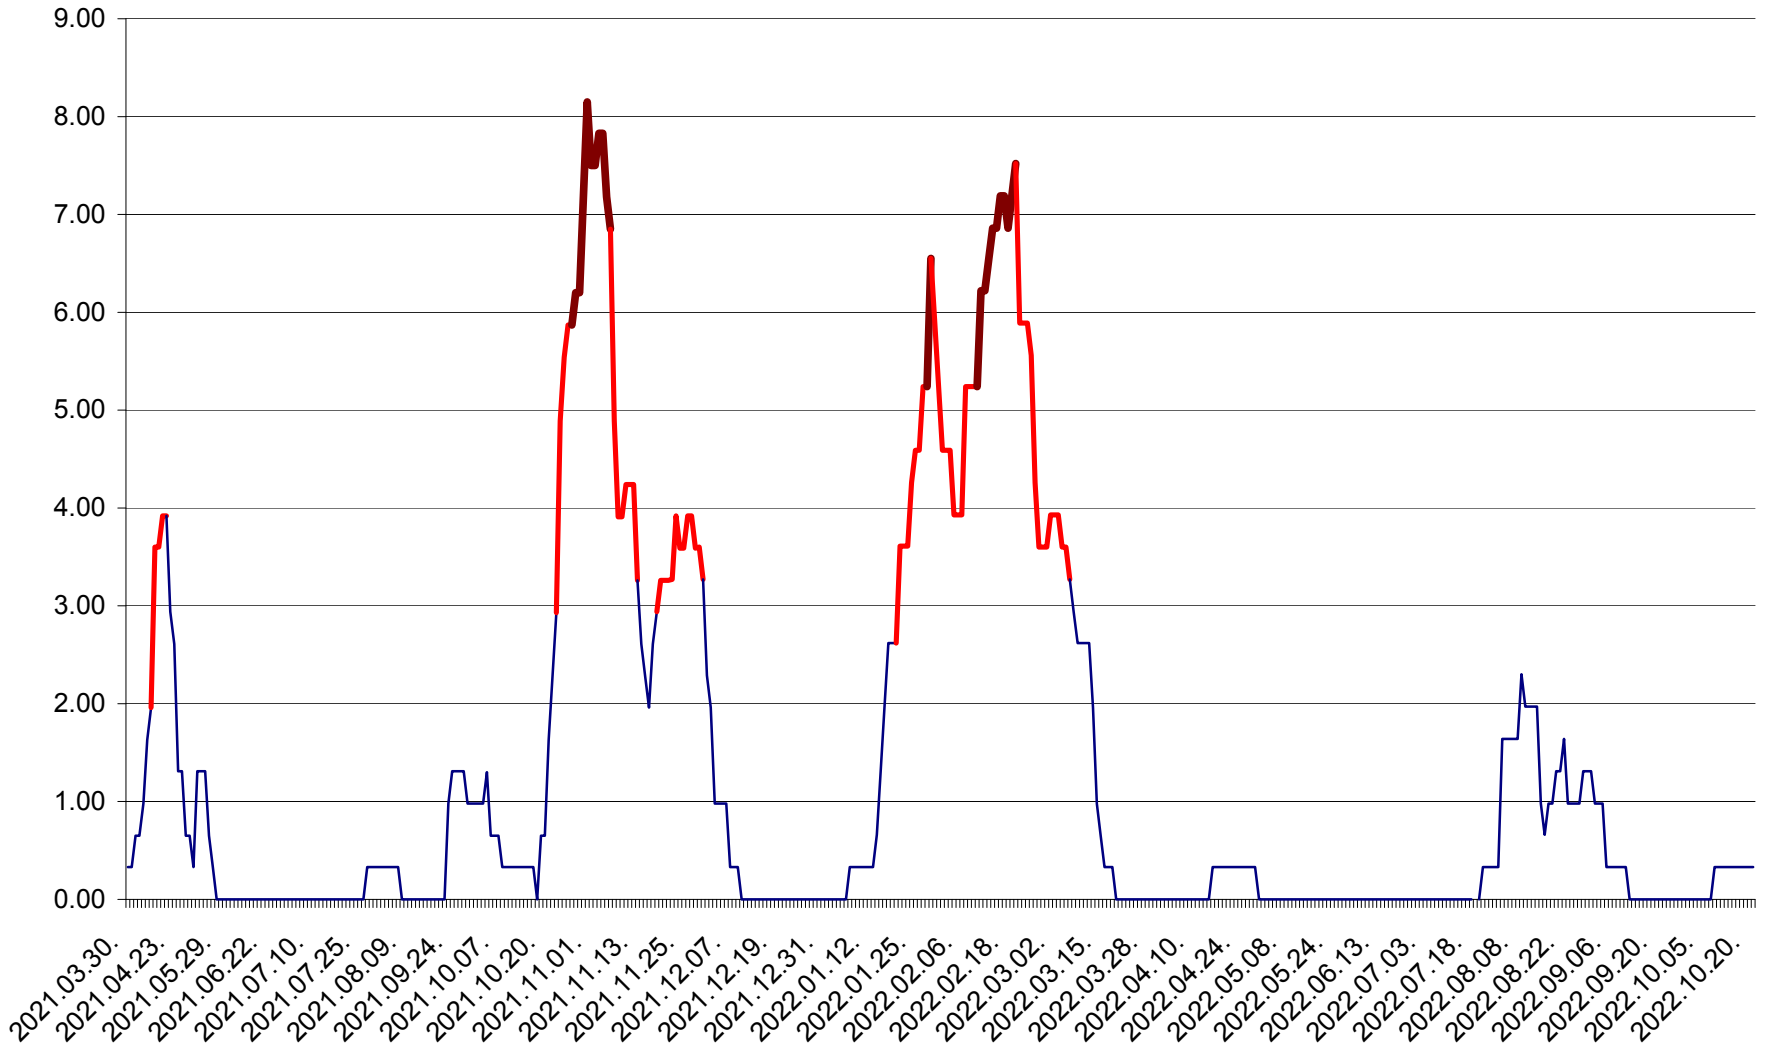

ATID - Evolutia incidentei cumulate pe 14 zile la ‰ de locuitori
2021.04.01. - 2022.10.21.

AVRĂMEȘTI - Evolutia incidentei cumulate pe 14 zile la ‰ de locuitori
2021.04.01. - 2022.10.21.

ORAȘ BĂILE TUȘNAD - Evolutia incidentei cumulate pe 14 zile la ‰ de locuitori
2021.04.01. - 2022.10.21.

ORAȘ BĂLAN - Evolția incidenței cumulate pe 14 zile la ‰ de locuitori
2021.04.01. - 2022.10.21.

BILBOR - Evolutia incidentei cumulate pe 14 zile la ‰ de locuitori
2021.04.01. - 2022.10.21.

ORAȘ BORSEC - Evolutia incidentei cumulate pe 14 zile la ‰ de locuitori
2021.04.01. - 2022.10.21.

BRĂDEȘTI - Evolutia incidentei cumulate pe 14 zile la ‰ de locuitori
2021.04.01. - 2022.10.21.

CĂPÂLNIȚA - Evolutia incidentei cumulate pe 14 zile la ‰ de locuitori
2021.04.01. - 2022.10.21.

CÂRȚA - Evolutia incidentei cumulate pe 14 zile la ‰ de locuitori
2021.04.01. - 2022.10.21.

CICEU - Evolutia incidentei cumulate pe 14 zile la ‰ de locuitori
2021.04.01. - 2022.10.21.

CIUCSÂNGEORGIU - Evolutia incidentei cumulate pe 14 zile la ‰ de locuitori
2021.04.01. - 2022.10.21.

CIUMANI - Evolutia incidentei cumulate pe 14 zile la ‰ de locuitori
2021.04.01. - 2022.10.21.