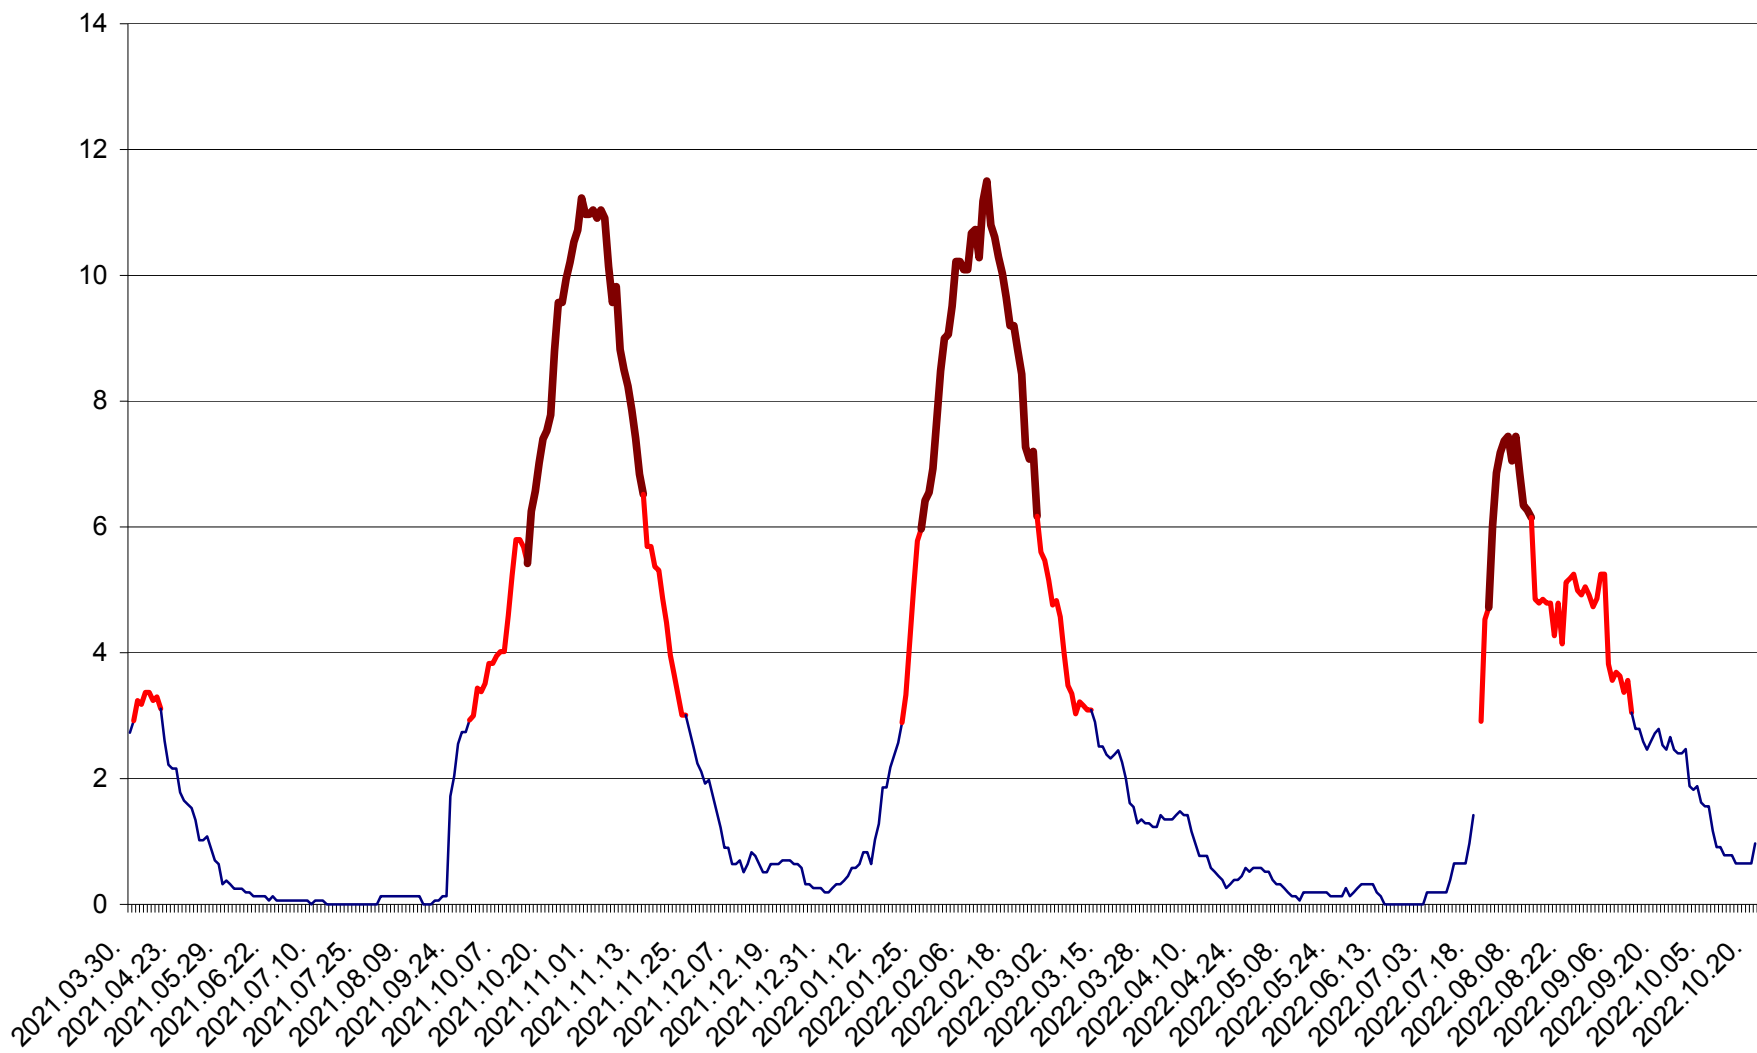

ȘIMONEȘTI - Evolutia incidentei cumulate pe 14 zile la ‰ de locuitori
2021.04.01. - 2022.10.21.

SUBCETATE - Evolutia incidentei cumulate pe 14 zile la ‰ de locuitori
2021.04.01. - 2022.10.21.

SUSENI - Evolutia incidentei cumulate pe 14 zile la ‰ de locuitori
2021.04.01. - 2022.10.21.

TOMEȘTI - Evolutia incidentei cumulate pe 14 zile la ‰ de locuitori
2021.04.01. - 2022.10.21.

MUNICIPIUL TOPLIȚA - Evoluția incidenței cumulate pe 14 zile la ‰ de locuitori
2021.04.01. - 2022.10.21.

TULGHEȘ - Evolutia incidentei cumulate pe 14 zile la ‰ de locuitori
2021.04.01. - 2022.10.21.