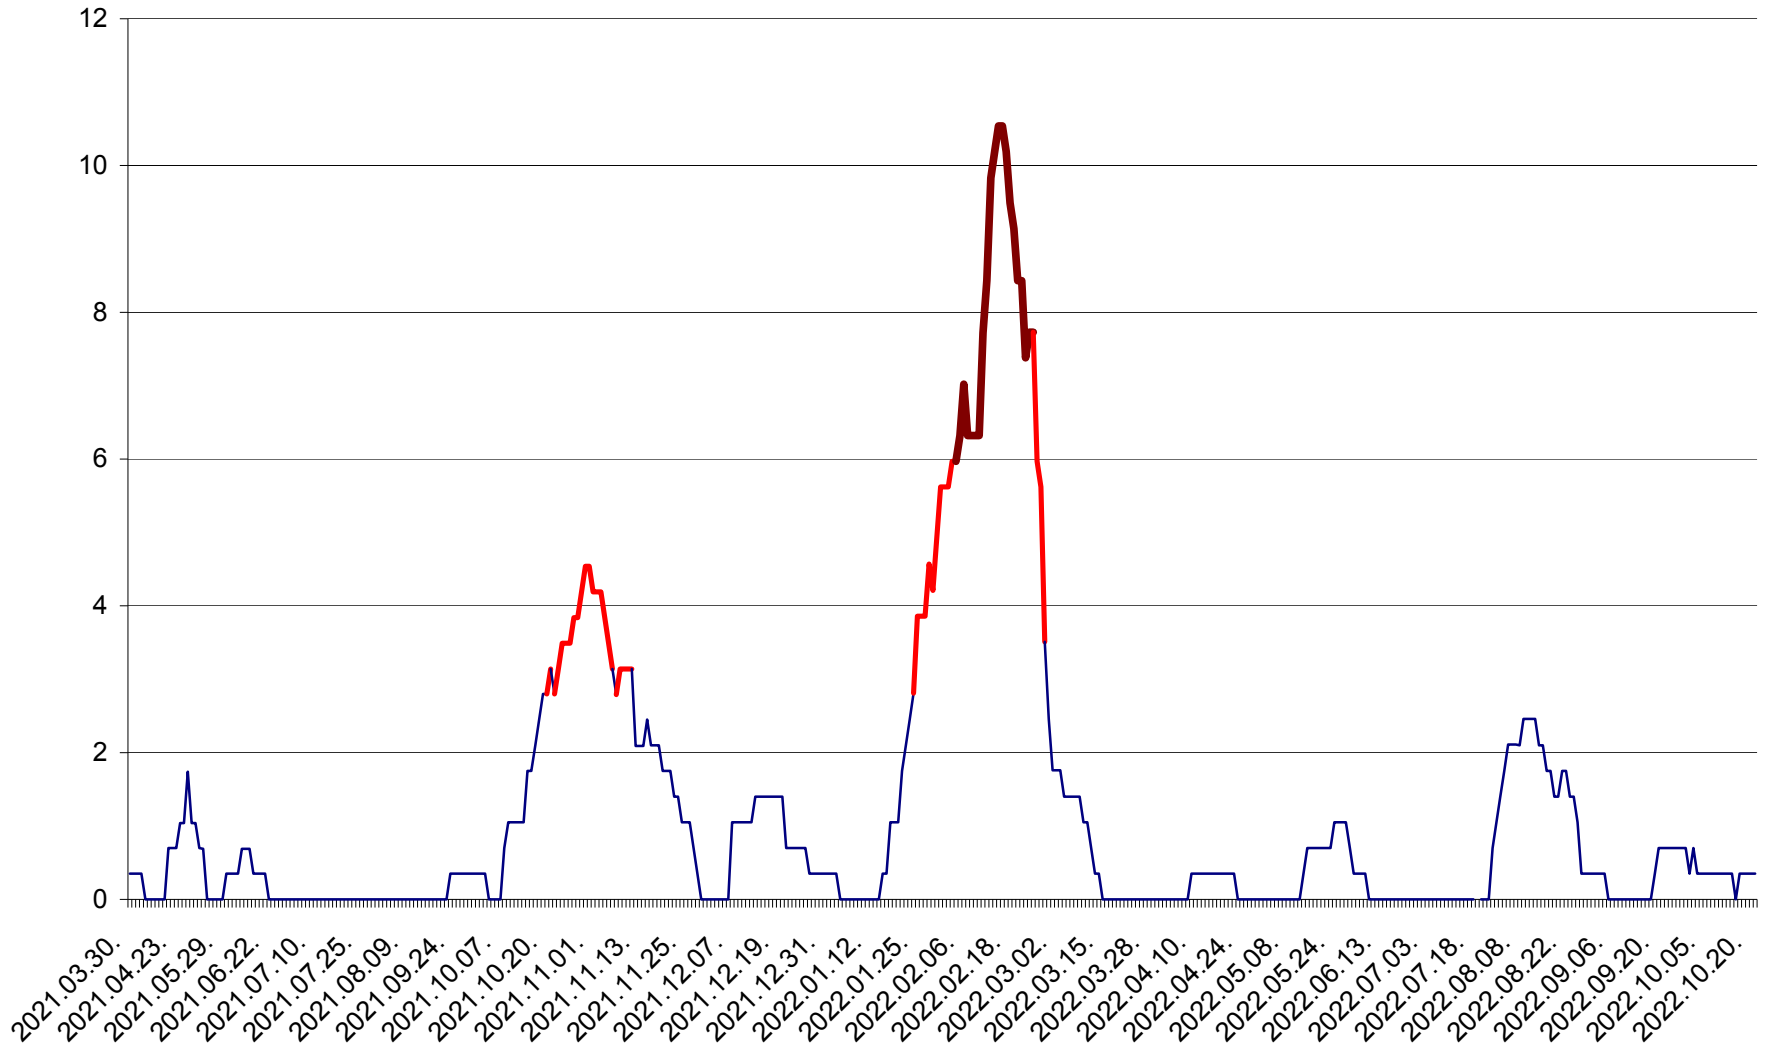

SÂNCRĂIENI - Evolutia incidentei cumulate pe 14 zile la ‰ de locuitori
2021.04.01. - 2022.10.21.

SÂNDOMIC - Evolutia incidentei cumulate pe 14 zile la ‰ de locuitori
2021.04.01. - 2022.10.21.

SÂNMARTIN - Evolutia incidentei cumulate pe 14 zile la ‰ de locuitori
2021.04.01. - 2022.10.21.

SÂNSIMION - Evolutia incidentei cumulate pe 14 zile la ‰ de locuitori
2021.04.01. - 2022.10.21.

SÂNTIMBRU - Evolutia incidentei cumulate pe 14 zile la ‰ de locuitori
2021.04.01. - 2022.10.21.

SĂRMAȘ - Evolutia incidentei cumulate pe 14 zile la ‰ de locuitori
2021.04.01. - 2022.10.21.

SATU MARE - Evolutia incidentei cumulate pe 14 zile la ‰ de locuitori
2021.04.01. - 2022.10.21.

SECUIENI - Evolutia incidentei cumulate pe 14 zile la ‰ de locuitori
2021.04.01. - 2022.10.21.

SICULENI - Evolutia incidentei cumulate pe 14 zile la ‰ de locuitori
2021.04.01. - 2022.10.21.