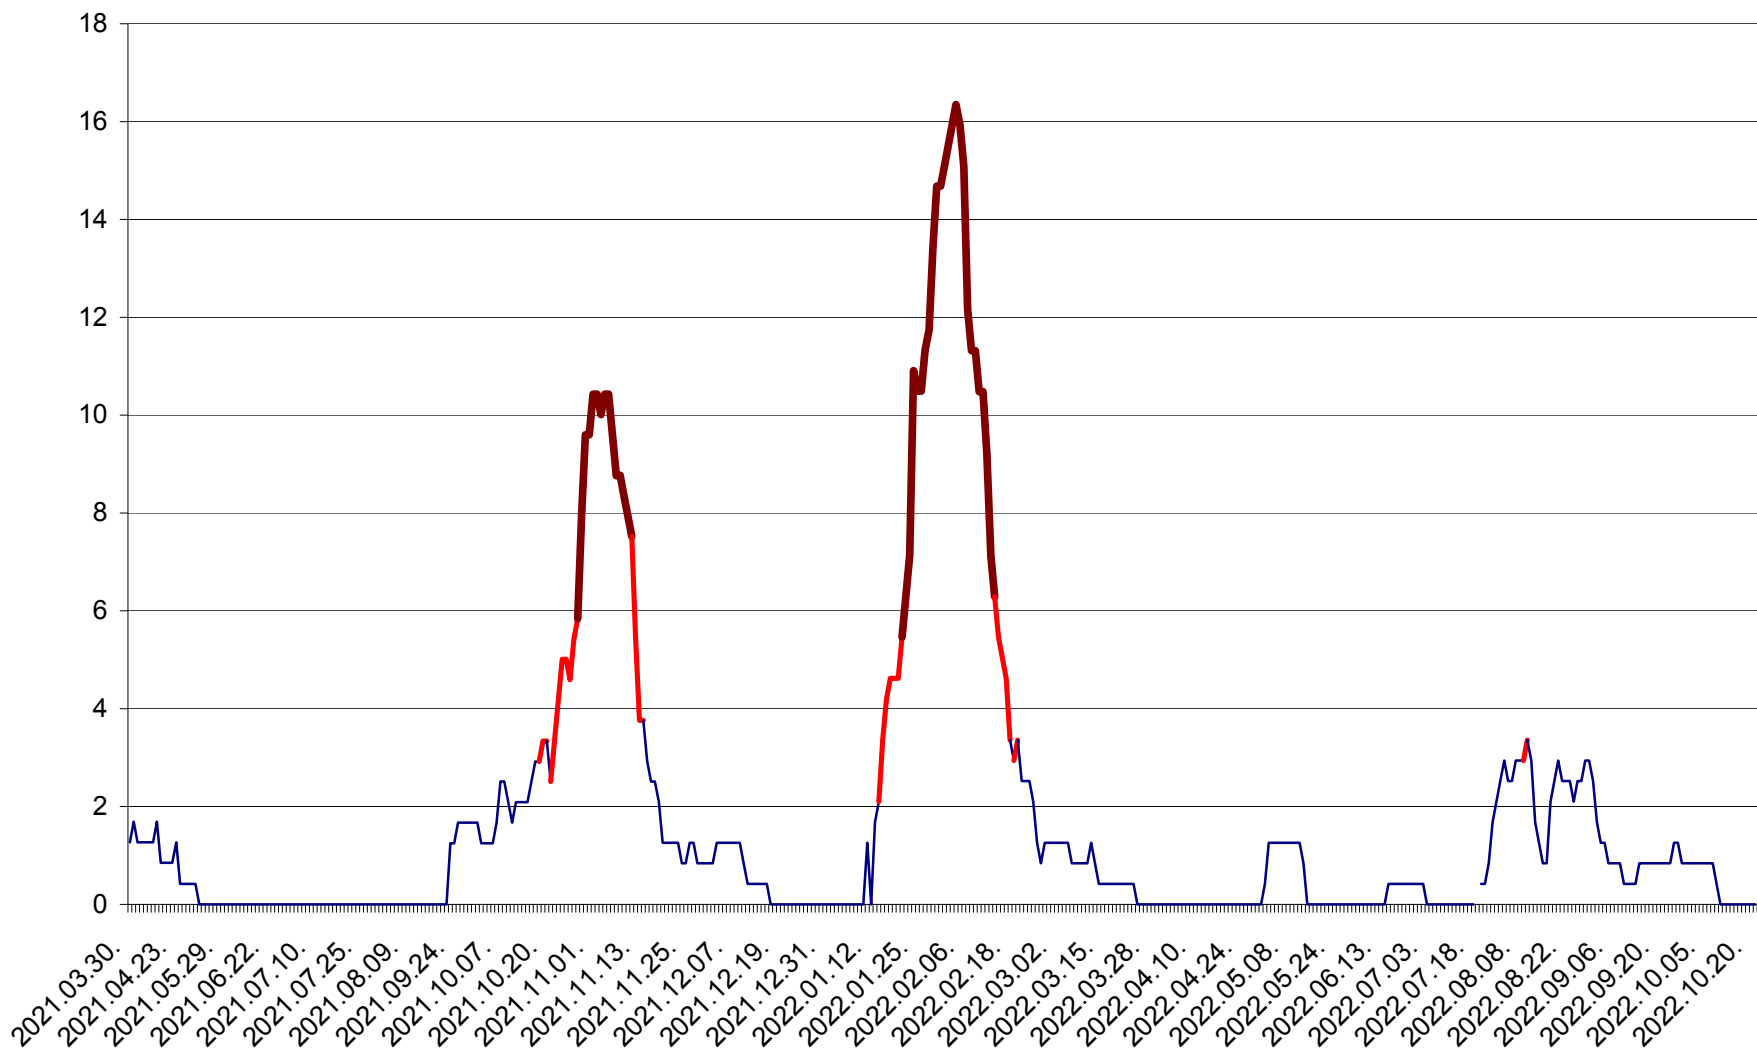

FELICENI - Evolutia incidentei cumulate pe 14 zile la % de locuitori
2021.04.01. - 2022.10.21.

FRUMOASA - Evolutia incidentei cumulate pe 14 zile la ‰ de locuitori
2021.04.01. - 2022.10.21.

GĂLĂUȚAȘ - Evoluția incidenței cumulate pe 14 zile la ‰ de locuitori
2021.04.01. - 2022.10.21.

MUNICIPIUL GHEORGHENI - Evolutia incidentei cumulate pe 14 zile la % de locuitori
2021.04.01. - 2022.10.21.

JOSENI - Evolutia incidentei cumulate pe 14 zile la ‰ de locuitori
2021.04.01. - 2022.10.21.

LĂZAREA - Evolutia incidentei cumulate pe 14 zile la % de locuitori
2021.04.01. - 2022.10.21.

LELICENI - Evolutia incidentei cumulate pe 14 zile la ‰ de locuitori
2021.04.01. - 2022.10.21.

LUETA - Evolutia incidentei cumulate pe 14 zile la ‰ de locuitori
2021.04.01. - 2022.10.21.

LUNCA DE JOS - Evolutia incidentei cumulate pe 14 zile la ‰ de locuitori
2021.04.01. - 2022.10.21.

LUNCA DE SUS - Evolutia incidentei cumulate pe 14 zile la ‰ de locuitori
2021.04.01. - 2022.10.21.

LUPENI - Evolutia incidentei cumulate pe 14 zile la ‰ de locuitori
2021.04.01. - 2022.10.21.

MĂDĂRAȘ - Evolutia incidentei cumulate pe 14 zile la ‰ de locuitori
2021.04.01. - 2022.10.21.