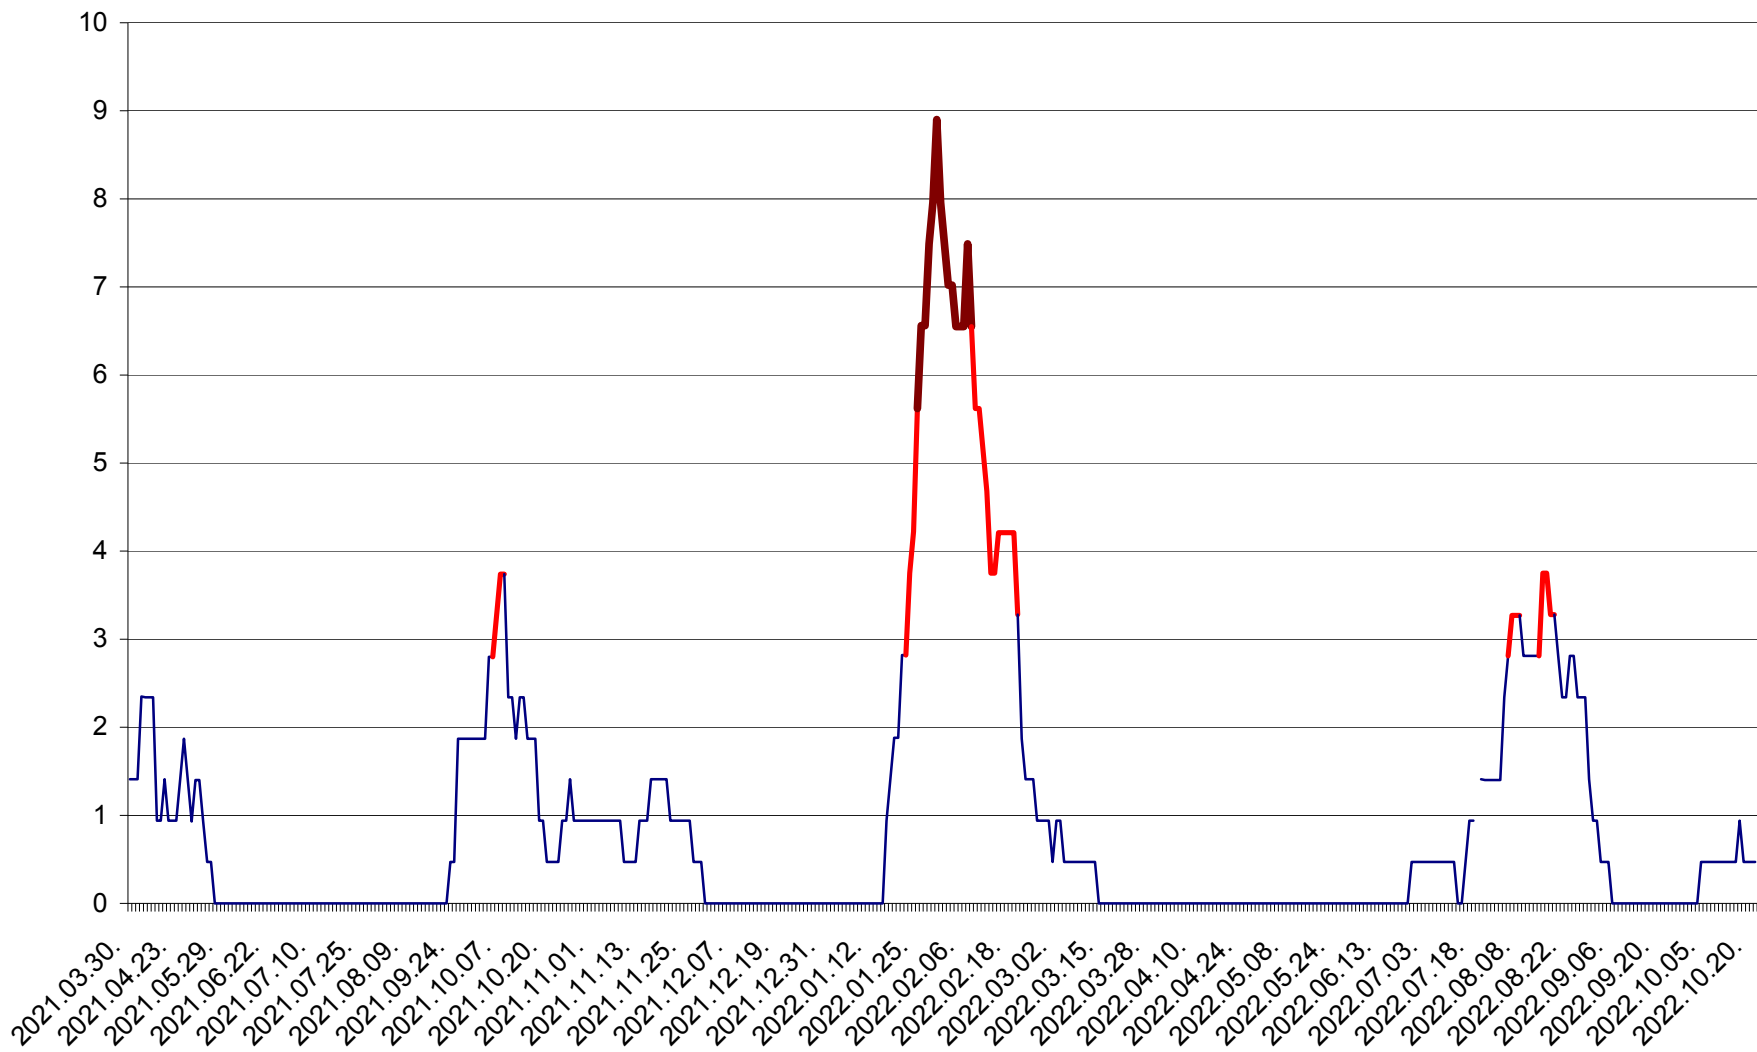

SÂNCRĂIENI - Evolutia incidentei cumulate pe 14 zile la ‰ de locuitori
2021.04.01. - 2022.10.21.

SÂNDOMIC - Evolutia incidentei cumulate pe 14 zile la ‰ de locuitori
2021.04.01. - 2022.10.21.

SÂNMARTIN - Evolutia incidentei cumulate pe 14 zile la ‰ de locuitori
2021.04.01. - 2022.10.21.

SÂNSIMION - Evolutia incidentei cumulate pe 14 zile la ‰ de locuitori
2021.04.01. - 2022.10.21.

SÂNTIMBRU - Evolutia incidentei cumulate pe 14 zile la ‰ de locuitori
2021.04.01. - 2022.10.21.

SĂRMAȘ - Evolutia incidentei cumulate pe 14 zile la ‰ de locuitori
2021.04.01. - 2022.10.21.

SATU MARE - Evolutia incidentei cumulate pe 14 zile la ‰ de locuitori
2021.04.01. - 2022.10.21.

SECUIENI - Evolutia incidentei cumulate pe 14 zile la ‰ de locuitori
2021.04.01. - 2022.10.21.

SICULENI - Evolutia incidentei cumulate pe 14 zile la ‰ de locuitori
2021.04.01. - 2022.10.21.