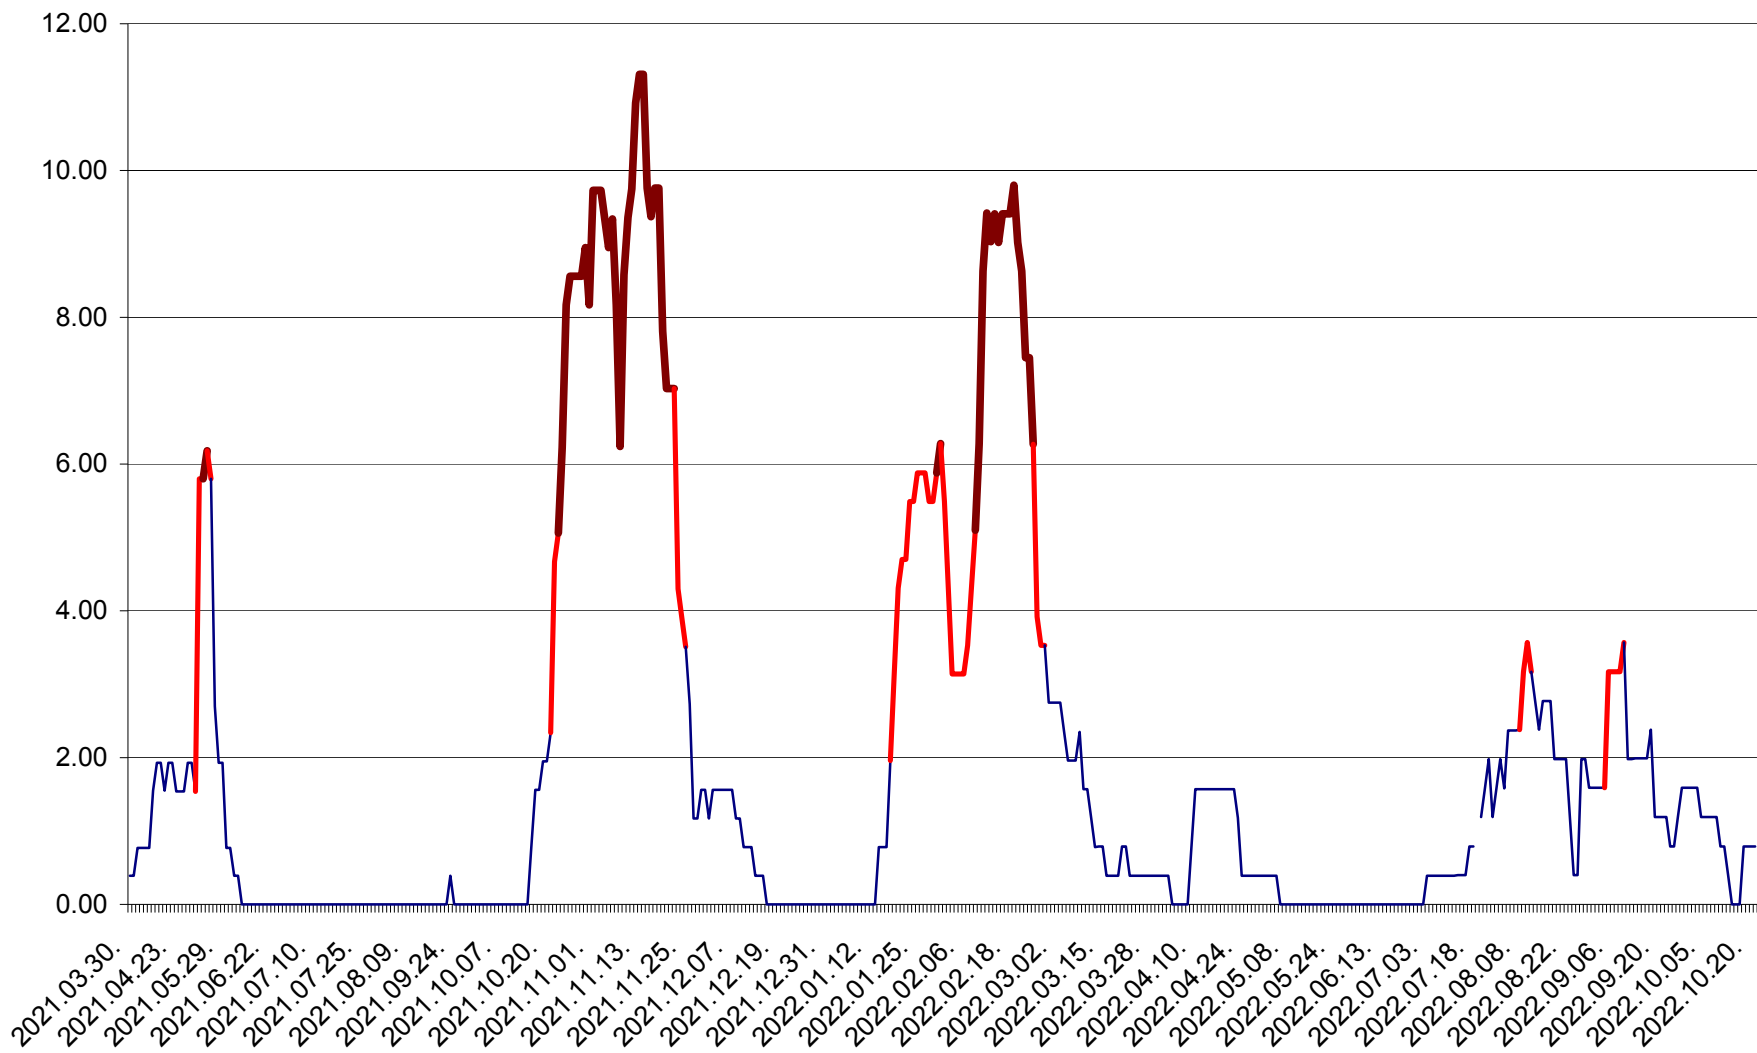

ATID - Evolutia incidentei cumulate pe 14 zile la ‰ de locuitori
2021.04.01. - 2022.10.21.

AVRĂMEȘTI - Evolutia incidentei cumulate pe 14 zile la ‰ de locuitori
2021.04.01. - 2022.10.21.

ORAȘ BĂILE TUȘNAD - Evolutia incidentei cumulate pe 14 zile la ‰ de locuitori
2021.04.01. - 2022.10.21.

ORAȘ BĂLAN - Evolția incidenței cumulate pe 14 zile la ‰ de locuitori
2021.04.01. - 2022.10.21.

BILBOR - Evolutia incidentei cumulate pe 14 zile la ‰ de locuitori
2021.04.01. - 2022.10.21.

ORAȘ BORSEC - Evolutia incidentei cumulate pe 14 zile la ‰ de locuitori
2021.04.01. - 2022.10.21.

BRĂDEȘTI - Evolutia incidentei cumulate pe 14 zile la ‰ de locuitori
2021.04.01. - 2022.10.21.

CĂPÂLNIȚA - Evolutia incidentei cumulate pe 14 zile la ‰ de locuitori
2021.04.01. - 2022.10.21.

CÂRȚA - Evolutia incidentei cumulate pe 14 zile la ‰ de locuitori
2021.04.01. - 2022.10.21.

CICEU - Evolutia incidentei cumulate pe 14 zile la ‰ de locuitori
2021.04.01. - 2022.10.21.

CIUCSÂNGEORGIU - Evolutia incidentei cumulate pe 14 zile la ‰ de locuitori
2021.04.01. - 2022.10.21.

CIUMANI - Evolutia incidentei cumulate pe 14 zile la ‰ de locuitori
2021.04.01. - 2022.10.21.