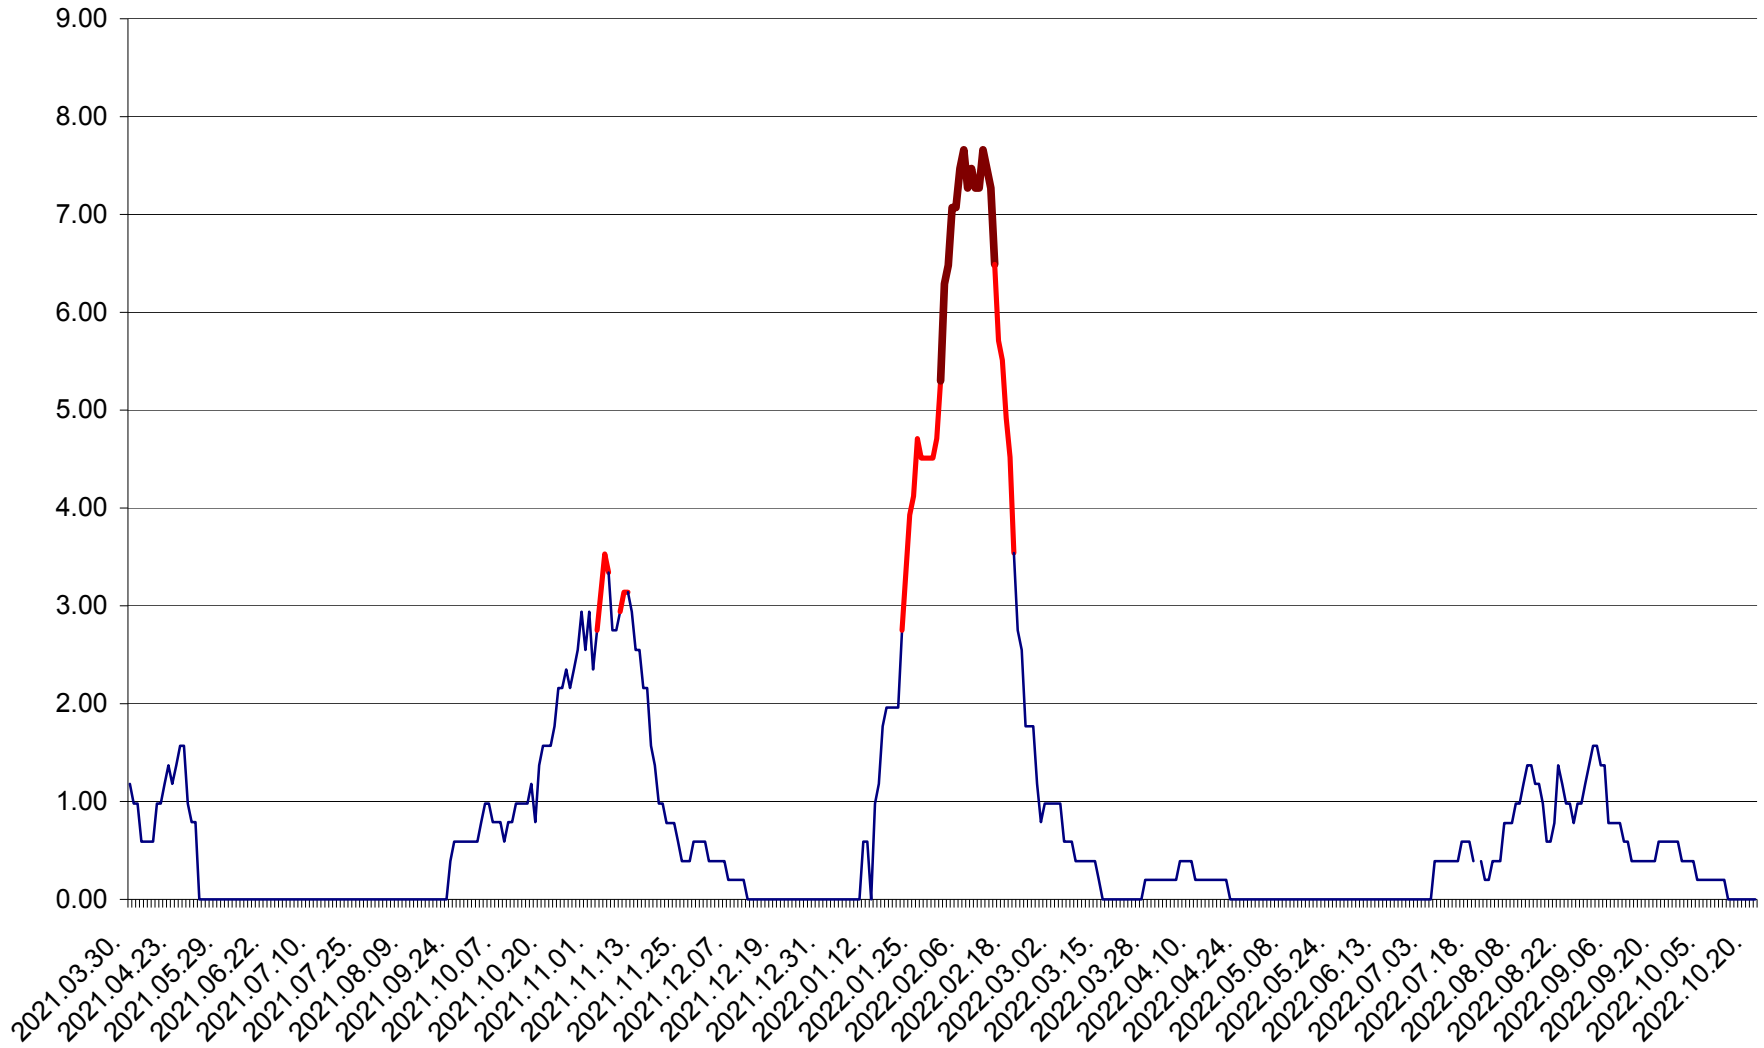

ORAȘ BĂLAN - Evolția incidenței cumulate pe 14 zile la ‰ de locuitori
2021.04.01. - 2022.10.21.

BILBOR - Evolutia incidentei cumulate pe 14 zile la ‰ de locuitori
2021.04.01. - 2022.10.21.

ORAȘ BORSEC - Evolutia incidentei cumulate pe 14 zile la ‰ de locuitori
2021.04.01. - 2022.10.21.

BRĂDEȘTI - Evolutia incidentei cumulate pe 14 zile la ‰ de locuitori
2021.04.01. - 2022.10.21.

CĂPÂLNIȚA - Evolutia incidentei cumulate pe 14 zile la ‰ de locuitori
2021.04.01. - 2022.10.21.

CÂRȚA - Evolutia incidentei cumulate pe 14 zile la ‰ de locuitori
2021.04.01. - 2022.10.21.

CICEU - Evolutia incidentei cumulate pe 14 zile la ‰ de locuitori
2021.04.01. - 2022.10.21.

CIUCSÂNGEORGIU - Evolutia incidentei cumulate pe 14 zile la ‰ de locuitori
2021.04.01. - 2022.10.21.

CIUMANI - Evolutia incidentei cumulate pe 14 zile la ‰ de locuitori
2021.04.01. - 2022.10.21.

CORBU - Evolutia incidentei cumulate pe 14 zile la ‰ de locuitori
2021.04.01. - 2022.10.21.

CORUND - Evolutia incidentei cumulate pe 14 zile la ‰ de locuitori
2021.04.01. - 2022.10.21.

COZMENI - Evolutia incidentei cumulate pe 14 zile la ‰ de locuitori
2021.04.01. - 2022.10.21.