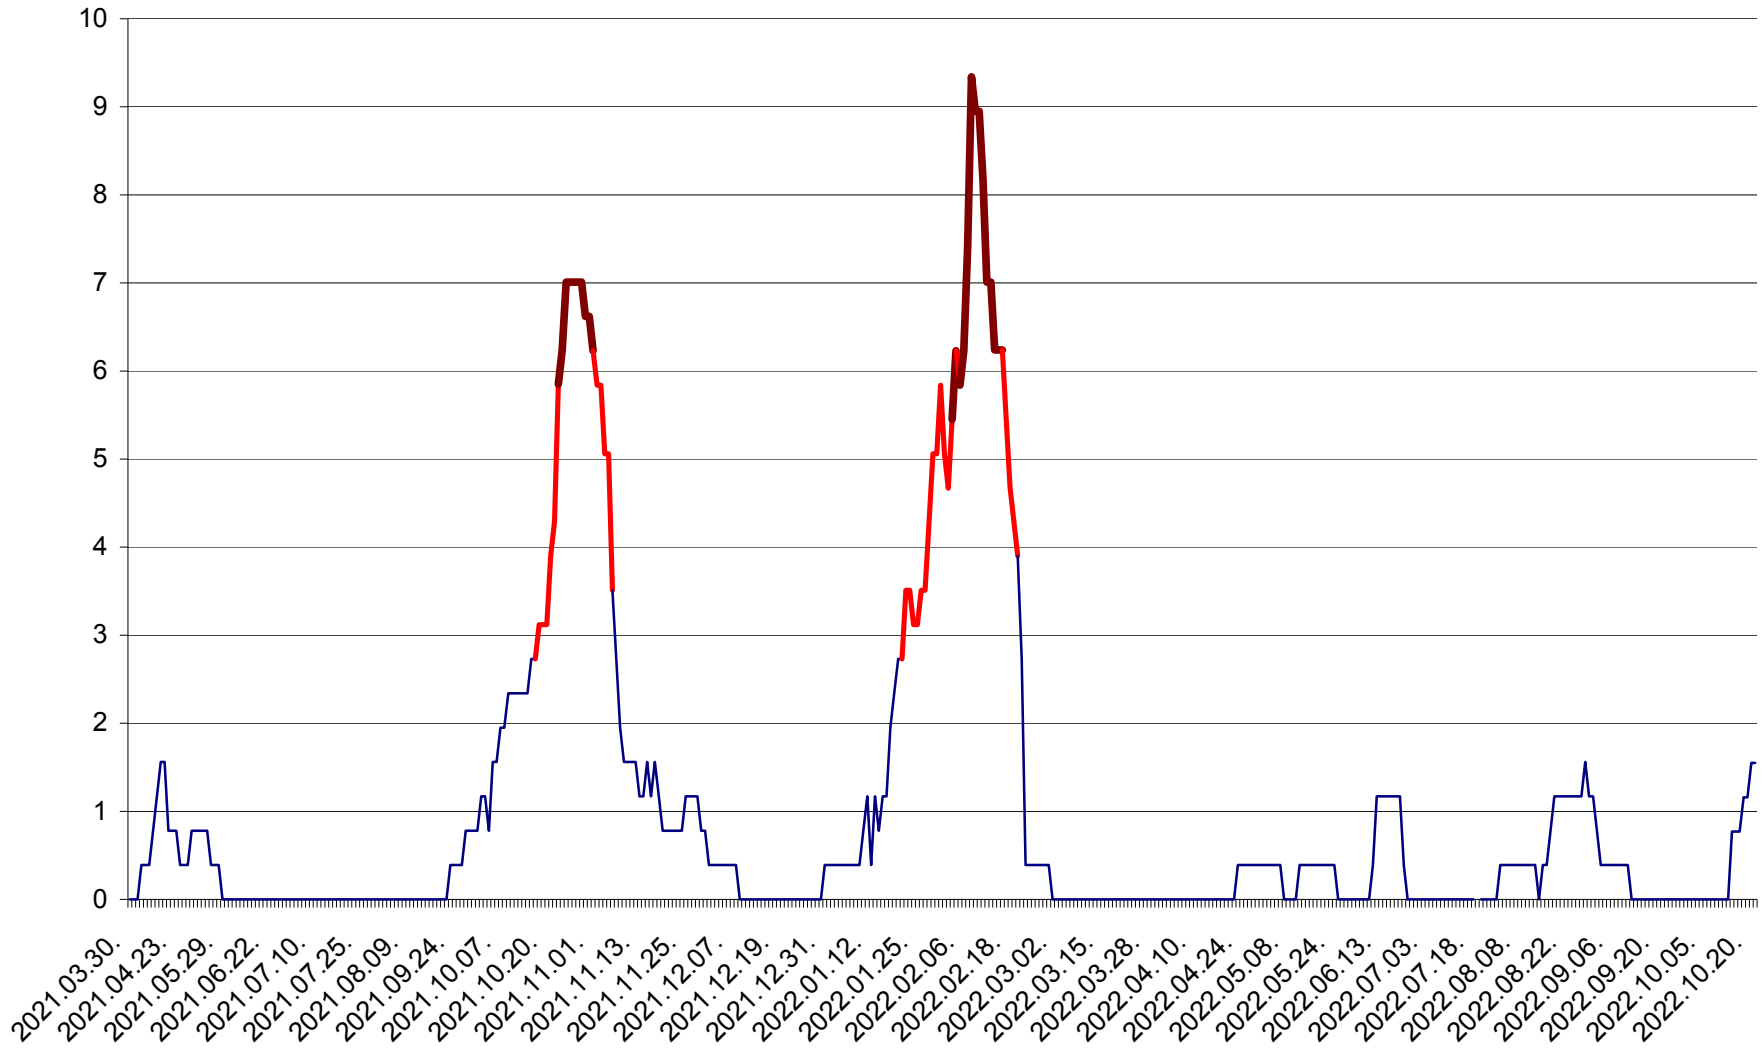

ȘIMONEȘTI - Evolutia incidentei cumulate pe 14 zile la ‰ de locuitori
2021.04.01. - 2022.10.21.

SUBCETATE - Evolutia incidentei cumulate pe 14 zile la ‰ de locuitori
2021.04.01. - 2022.10.21.

SUSENI - Evolutia incidentei cumulate pe 14 zile la ‰ de locuitori
2021.04.01. - 2022.10.21.

TOMEȘTI - Evolutia incidentei cumulate pe 14 zile la ‰ de locuitori
2021.04.01. - 2022.10.21.

MUNICIPIUL TOPLIȚA - Evoluția incidenței cumulate pe 14 zile la ‰ de locuitori
2021.04.01. - 2022.10.21.

TULGHEȘ - Evolutia incidentei cumulate pe 14 zile la ‰ de locuitori
2021.04.01. - 2022.10.21.