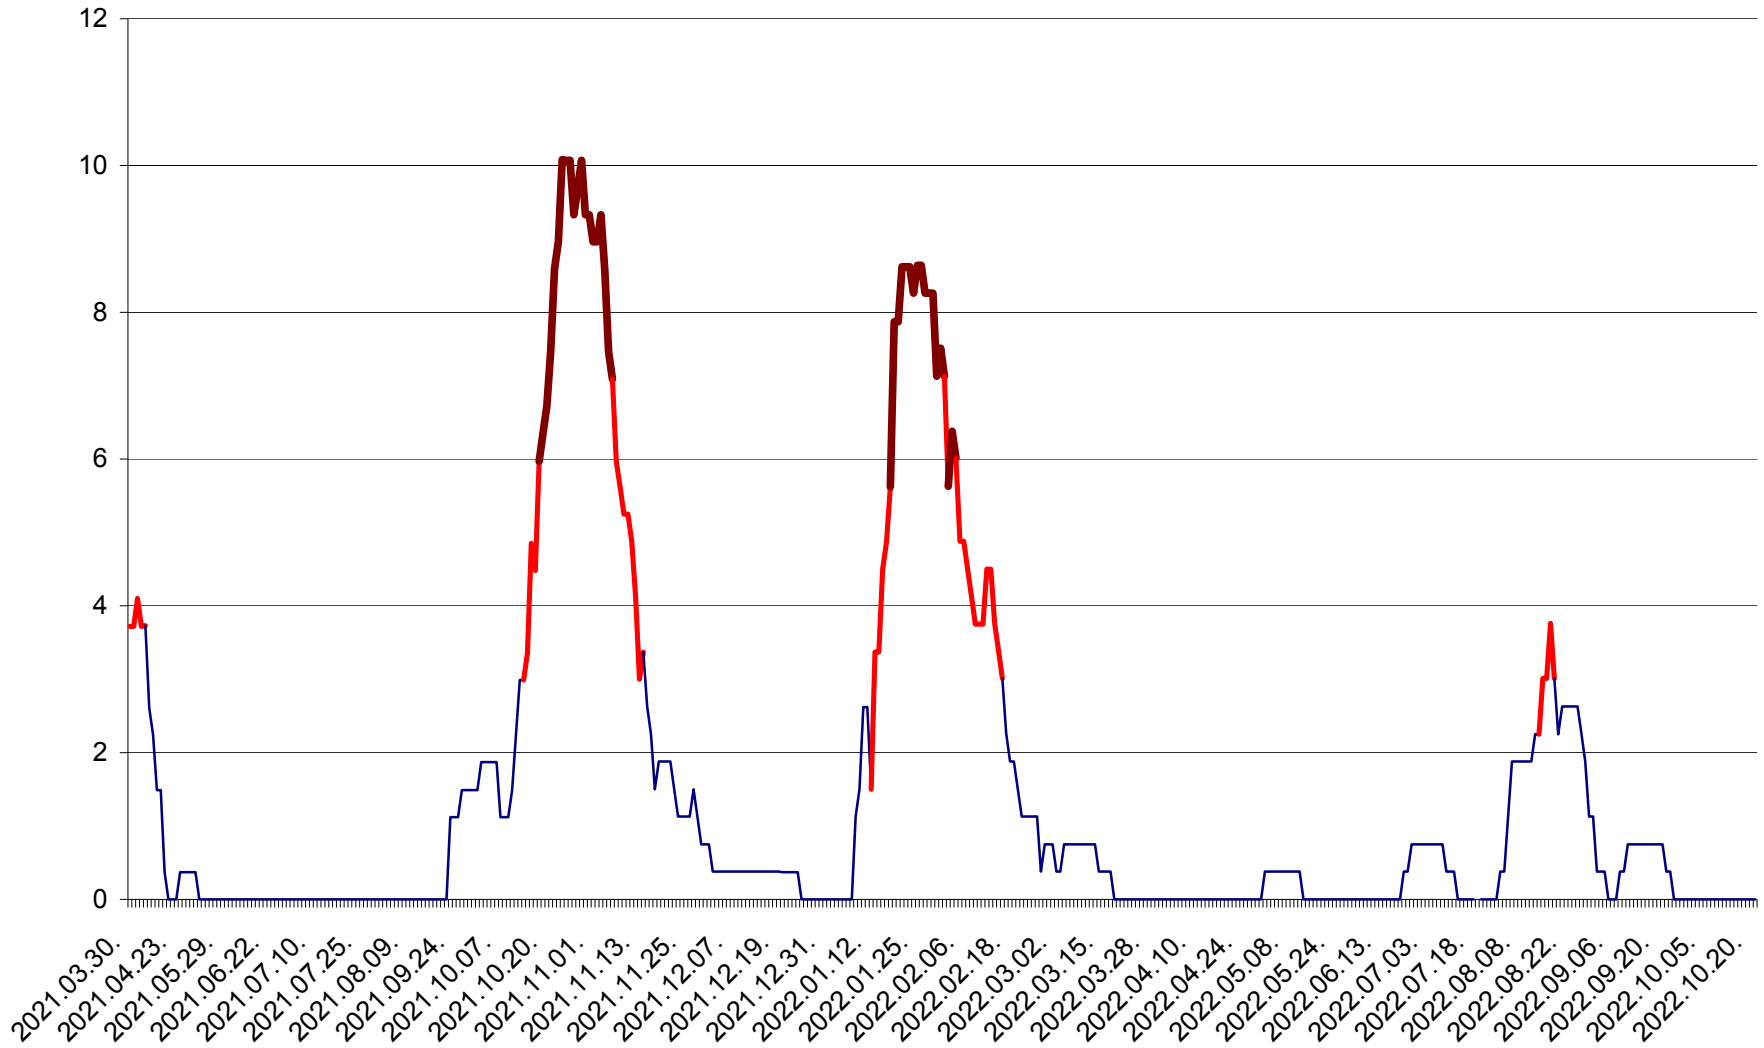

PLĂIEȘII DE JOS - Evoluția incidenței cumulate pe 14 zile la ‰ de locuitori
2021.04.01. - 2022.10.21.

PORUMBENI - Evolutia incidentei cumulate pe 14 zile la ‰ de locuitori
2021.04.01. - 2022.10.21.

PRAID - Evolutia incidentei cumulate pe 14 zile la ‰ de locuitori
2021.04.01. - 2022.10.21.

RACU - Evolutia incidentei cumulate pe 14 zile la ‰ de locuitori
2021.04.01. - 2022.10.21.

REMETEA - Evolutia incidentei cumulate pe 14 zile la ‰ de locuitori
2021.04.01. - 2022.10.21.

SĂCEL - Evolutia incidentei cumulate pe 14 zile la ‰ de locuitori
2021.04.01. - 2022.10.21.

SÂNCRĂIENI - Evolutia incidentei cumulate pe 14 zile la ‰ de locuitori
2021.04.01. - 2022.10.21.

SÂNDOMIC - Evolutia incidentei cumulate pe 14 zile la ‰ de locuitori
2021.04.01. - 2022.10.21.

SÂNMARTIN - Evolutia incidentei cumulate pe 14 zile la ‰ de locuitori
2021.04.01. - 2022.10.21.