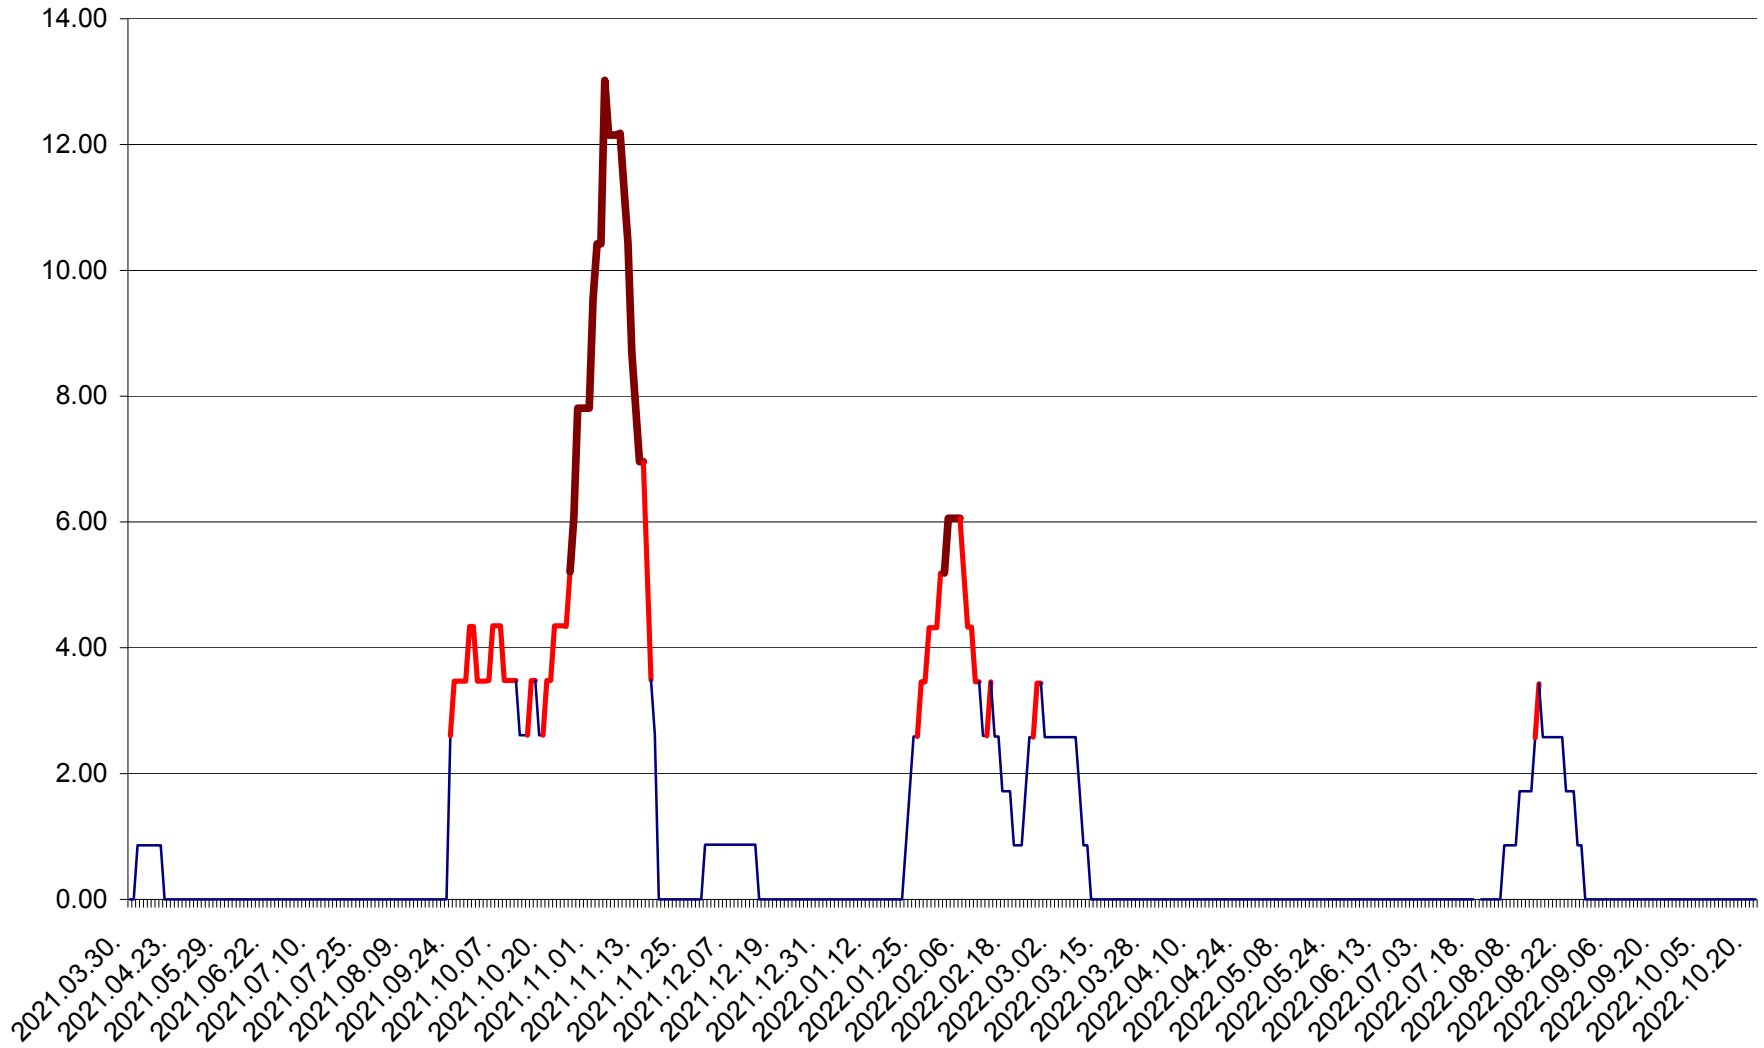

ȘIMONEȘTI - Evolutia incidentei cumulate pe 14 zile la ‰ de locuitori
2021.04.01. - 2022.10.21.

SUBCETATE - Evolutia incidentei cumulate pe 14 zile la ‰ de locuitori
2021.04.01. - 2022.10.21.

SUSENI - Evolutia incidentei cumulate pe 14 zile la ‰ de locuitori
2021.04.01. - 2022.10.21.

TOMEȘTI - Evolutia incidentei cumulate pe 14 zile la ‰ de locuitori
2021.04.01. - 2022.10.21.

MUNICIPIUL TOPLIȚA - Evoluția incidenței cumulate pe 14 zile la ‰ de locuitori
2021.04.01. - 2022.10.21.

TULGHEȘ - Evolutia incidentei cumulate pe 14 zile la ‰ de locuitori
2021.04.01. - 2022.10.21.

TUȘNAD - Evolutia incidentei cumulate pe 14 zile la ‰ de locuitori
2021.04.01. - 2022.10.21.

ULIEȘ - Evoluția incidenței cumulate pe 14 zile la ‰ de locuitori
2021.04.01. - 2022.10.21.

VĂRȘAG - Evolutia incidentei cumulate pe 14 zile la ‰ de locuitori
2021.04.01. - 2022.10.21.