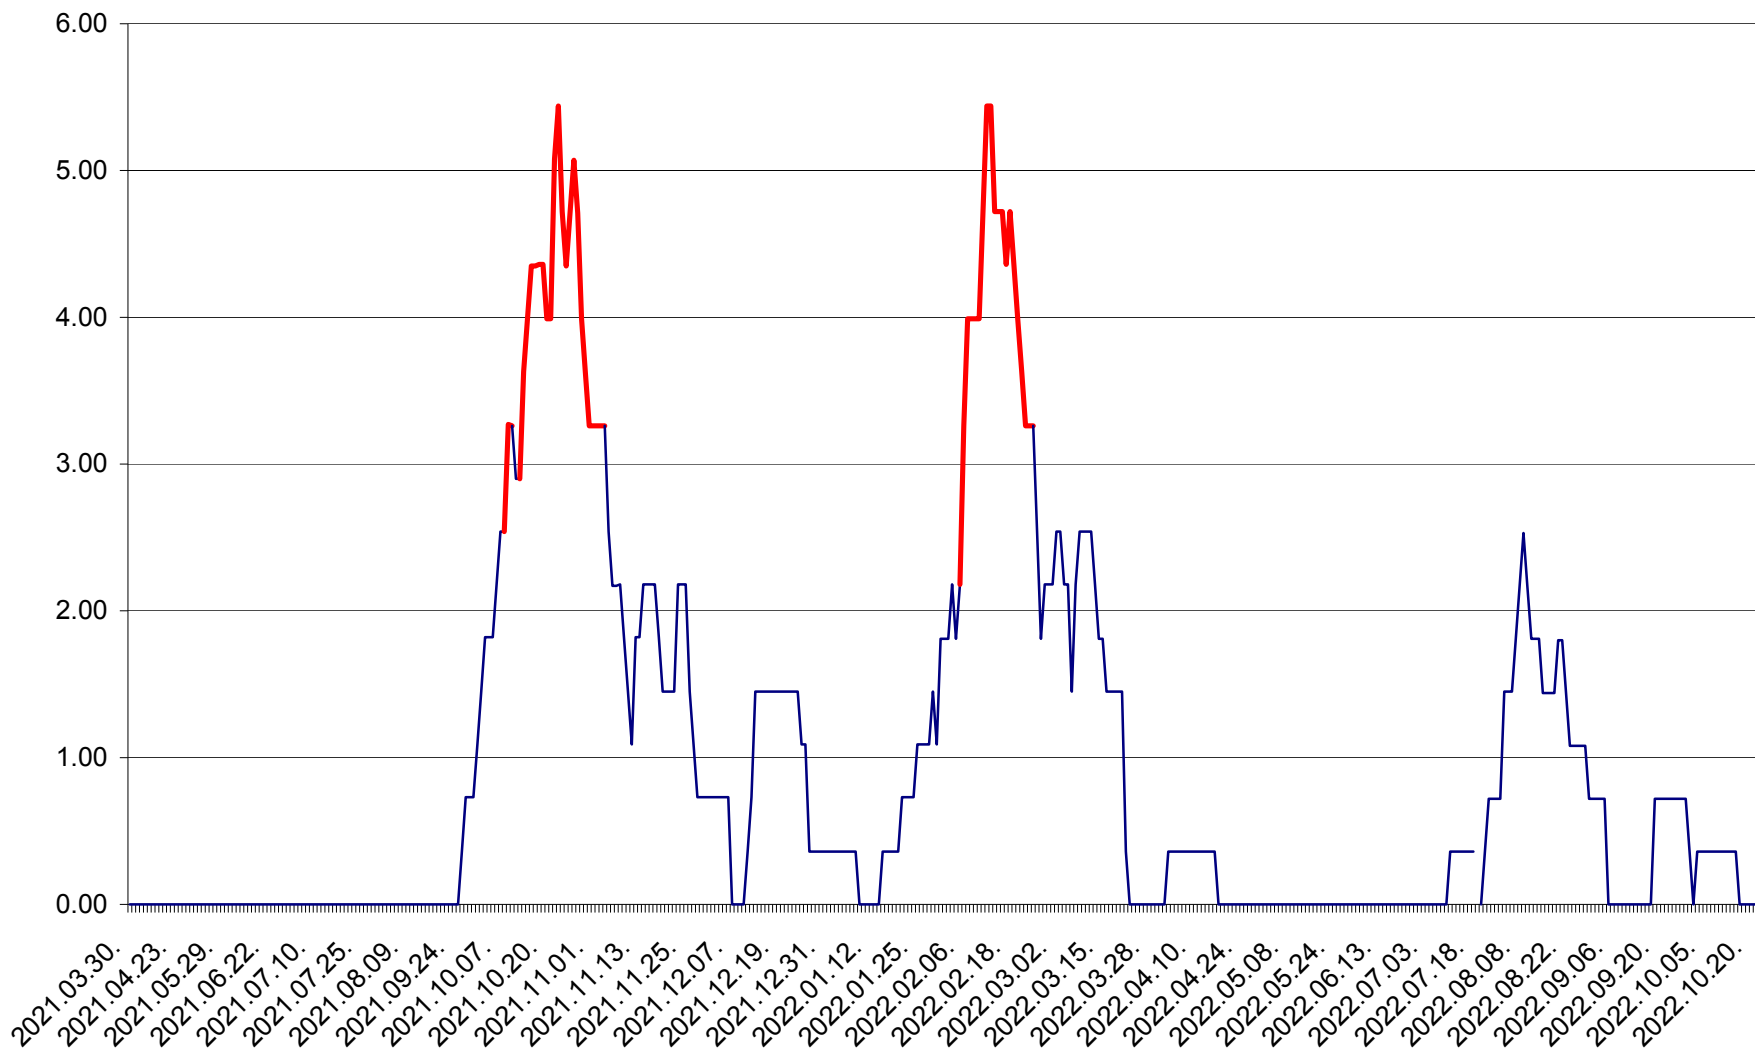

ATID - Evolutia incidentei cumulate pe 14 zile la ‰ de locuitori
2021.04.01. - 2022.10.21.

AVRĂMEȘTI - Evolutia incidentei cumulate pe 14 zile la ‰ de locuitori
2021.04.01. - 2022.10.21.

ORAȘ BĂILE TUȘNAD - Evolutia incidentei cumulate pe 14 zile la ‰ de locuitori
2021.04.01. - 2022.10.21.

ORAȘ BĂLAN - Evolția incidenței cumulate pe 14 zile la ‰ de locuitori
2021.04.01. - 2022.10.21.

BILBOR - Evolutia incidentei cumulate pe 14 zile la ‰ de locuitori
2021.04.01. - 2022.10.21.

ORAȘ BORSEC - Evolutia incidentei cumulate pe 14 zile la ‰ de locuitori
2021.04.01. - 2022.10.21.

BRĂDEȘTI - Evolutia incidentei cumulate pe 14 zile la ‰ de locuitori
2021.04.01. - 2022.10.21.

CĂPÂLNIȚA - Evolutia incidentei cumulate pe 14 zile la ‰ de locuitori
2021.04.01. - 2022.10.21.

CÂRȚA - Evolutia incidentei cumulate pe 14 zile la ‰ de locuitori
2021.04.01. - 2022.10.21.

CICEU - Evolutia incidentei cumulate pe 14 zile la ‰ de locuitori
2021.04.01. - 2022.10.21.

CIUCSÂNGEORGIU - Evolutia incidentei cumulate pe 14 zile la ‰ de locuitori
2021.04.01. - 2022.10.21.

CIUMANI - Evolutia incidentei cumulate pe 14 zile la ‰ de locuitori
2021.04.01. - 2022.10.21.