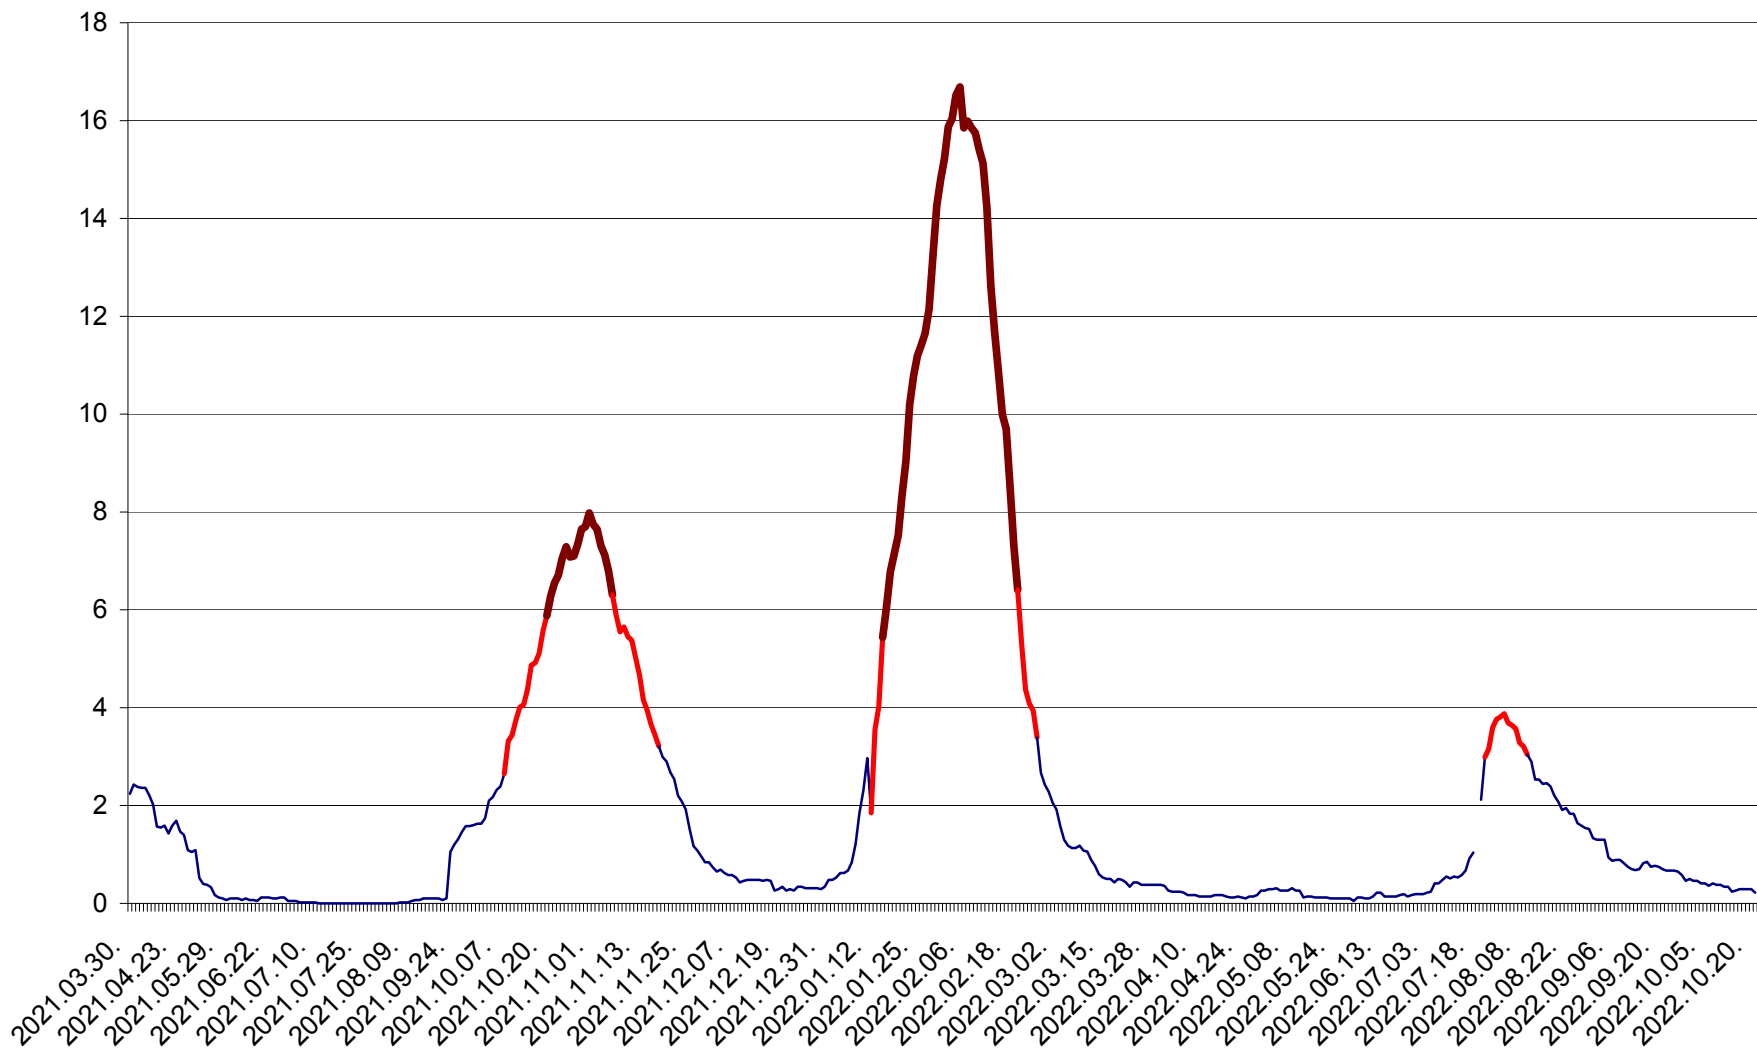

LELICENI - Evolutia incidentei cumulate pe 14 zile la ‰ de locuitori
2021.04.01. - 2022.10.21.

LUETA - Evolutia incidentei cumulate pe 14 zile la ‰ de locuitori
2021.04.01. - 2022.10.21.

LUNCA DE JOS - Evolutia incidentei cumulate pe 14 zile la ‰ de locuitori
2021.04.01. - 2022.10.21.

LUNCA DE SUS - Evolutia incidentei cumulate pe 14 zile la ‰ de locuitori
2021.04.01. - 2022.10.21.

LUPENI - Evolutia incidentei cumulate pe 14 zile la ‰ de locuitori
2021.04.01. - 2022.10.21.

MĂDĂRAȘ - Evolutia incidentei cumulate pe 14 zile la ‰ de locuitori
2021.04.01. - 2022.10.21.

MĂRTINIȘ - Evolutia incidentei cumulate pe 14 zile la ‰ de locuitori
2021.04.01. - 2022.10.21.

MEREȘTI - Evolutia incidentei cumulate pe 14 zile la ‰ de locuitori
2021.04.01. - 2022.10.21.

MUNICIPIUL MIERCUREA-CIUC - Evolutia incidentei cumulate pe 14 zile la ‰ de locuitori
2021.04.01. - 2022.10.21.