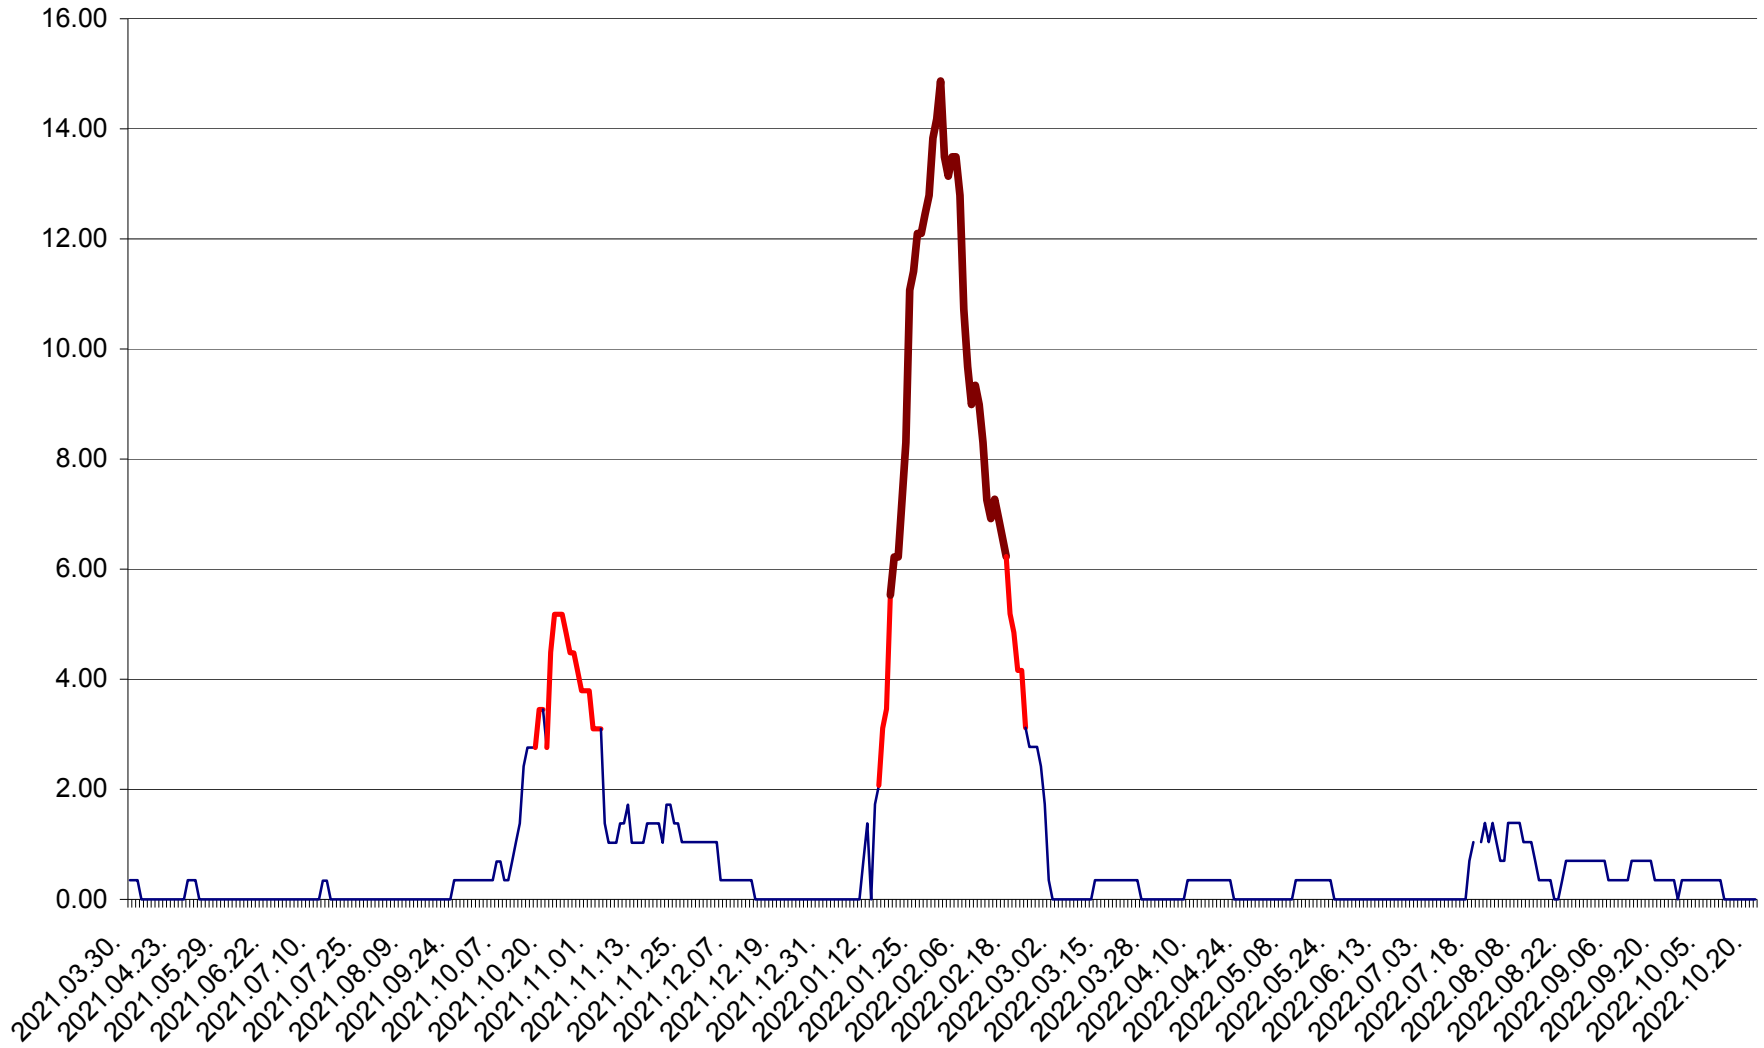

ORAȘ BĂLAN - Evolția incidenței cumulate pe 14 zile la ‰ de locuitori
2021.04.01. - 2022.10.21.

BILBOR - Evolutia incidentei cumulate pe 14 zile la ‰ de locuitori
2021.04.01. - 2022.10.21.

ORAȘ BORSEC - Evolutia incidentei cumulate pe 14 zile la ‰ de locuitori
2021.04.01. - 2022.10.21.

BRĂDEȘTI - Evolutia incidentei cumulate pe 14 zile la ‰ de locuitori
2021.04.01. - 2022.10.21.

CĂPÂLNIȚA - Evolutia incidentei cumulate pe 14 zile la ‰ de locuitori
2021.04.01. - 2022.10.21.

CÂRȚA - Evolutia incidentei cumulate pe 14 zile la ‰ de locuitori
2021.04.01. - 2022.10.21.

CICEU - Evolutia incidentei cumulate pe 14 zile la ‰ de locuitori
2021.04.01. - 2022.10.21.

CIUCSÂNGEORGIU - Evolutia incidentei cumulate pe 14 zile la ‰ de locuitori
2021.04.01. - 2022.10.21.

CIUMANI - Evolutia incidentei cumulate pe 14 zile la ‰ de locuitori
2021.04.01. - 2022.10.21.

CORBU - Evolutia incidentei cumulate pe 14 zile la ‰ de locuitori
2021.04.01. - 2022.10.21.

CORUND - Evolutia incidentei cumulate pe 14 zile la ‰ de locuitori
2021.04.01. - 2022.10.21.

COZMENI - Evolutia incidentei cumulate pe 14 zile la ‰ de locuitori
2021.04.01. - 2022.10.21.