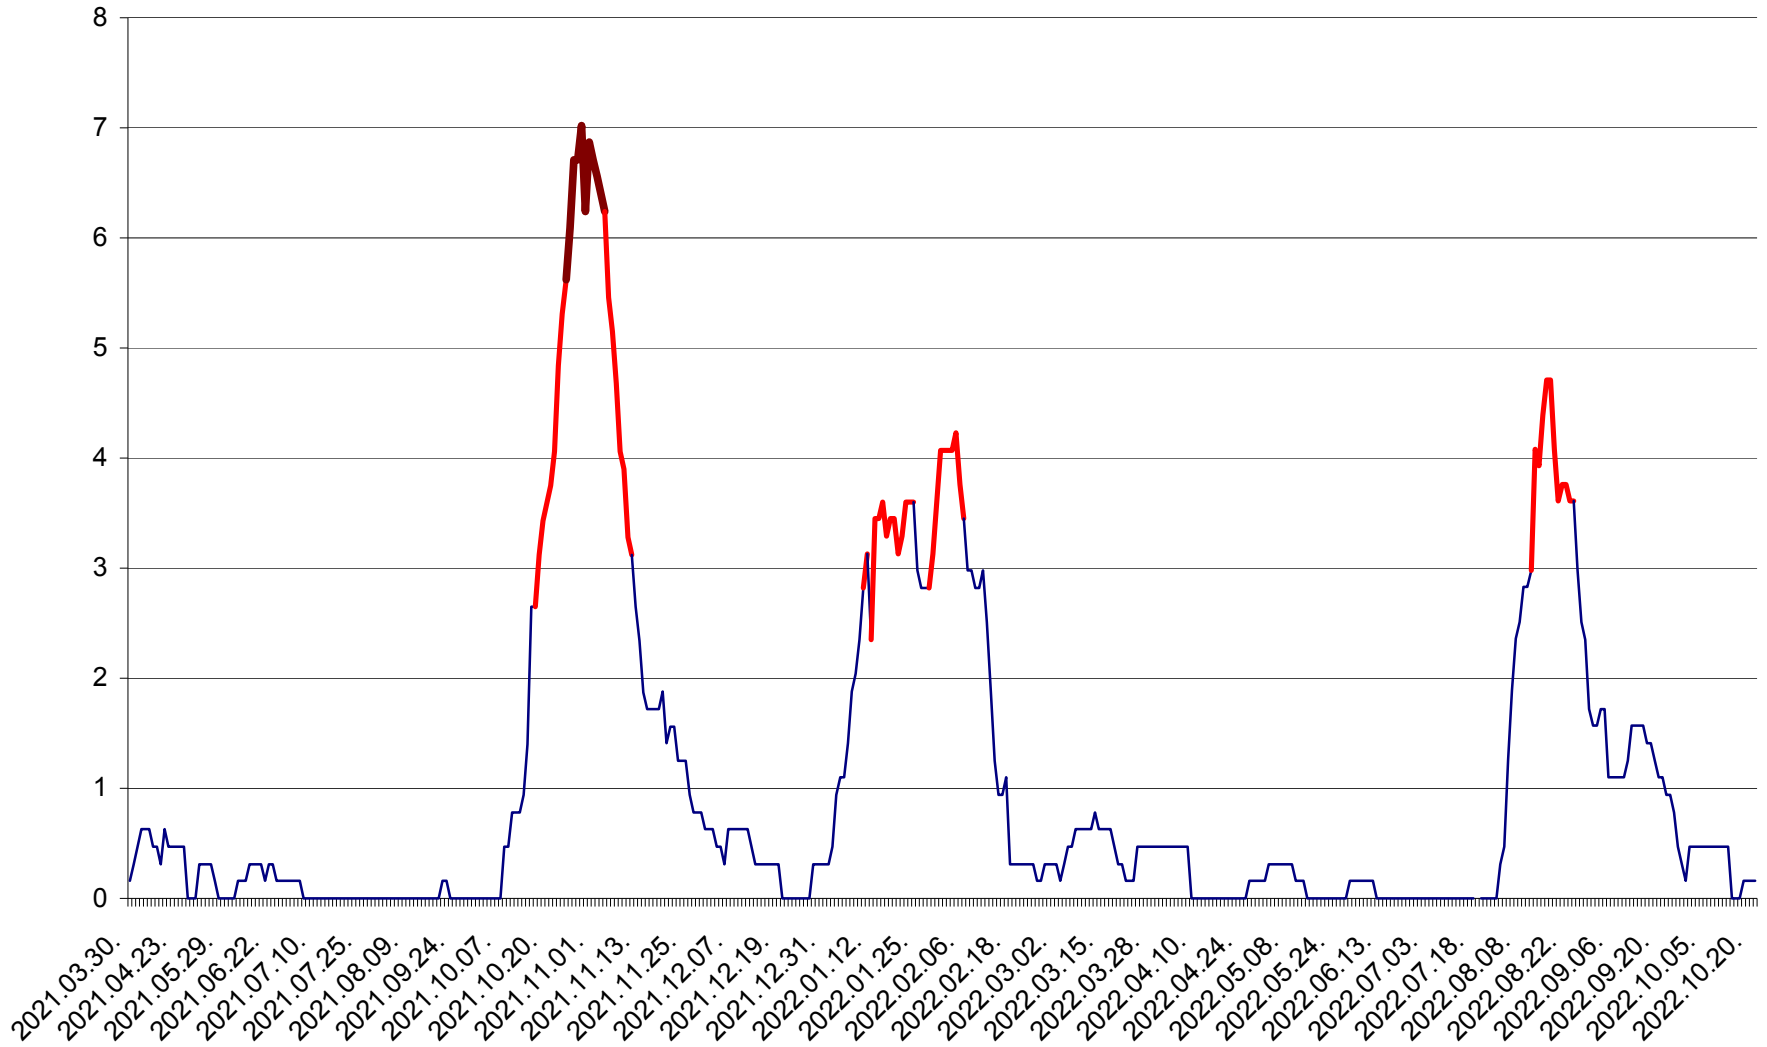

MUNICIPIUL ODORHEIU SECUIESC - Evolutia incidentei cumulate pe 14 zile la ‰ de locuitori
2021.04.01. - 2022.10.21.

PĂULENI-CIUC - Evolutia incidentei cumulate pe 14 zile la ‰ de locuitori
2021.04.01. - 2022.10.21.

PLĂIEȘII DE JOS - Evoluția incidenței cumulate pe 14 zile la ‰ de locuitori
2021.04.01. - 2022.10.21.

PORUMBENI - Evolutia incidentei cumulate pe 14 zile la ‰ de locuitori
2021.04.01. - 2022.10.21.

PRAID - Evolutia incidentei cumulate pe 14 zile la ‰ de locuitori
2021.04.01. - 2022.10.21.

RACU - Evolutia incidentei cumulate pe 14 zile la ‰ de locuitori
2021.04.01. - 2022.10.21.

REMETEA - Evolutia incidentei cumulate pe 14 zile la ‰ de locuitori
2021.04.01. - 2022.10.21.

SĂCEL - Evolutia incidentei cumulate pe 14 zile la ‰ de locuitori
2021.04.01. - 2022.10.21.