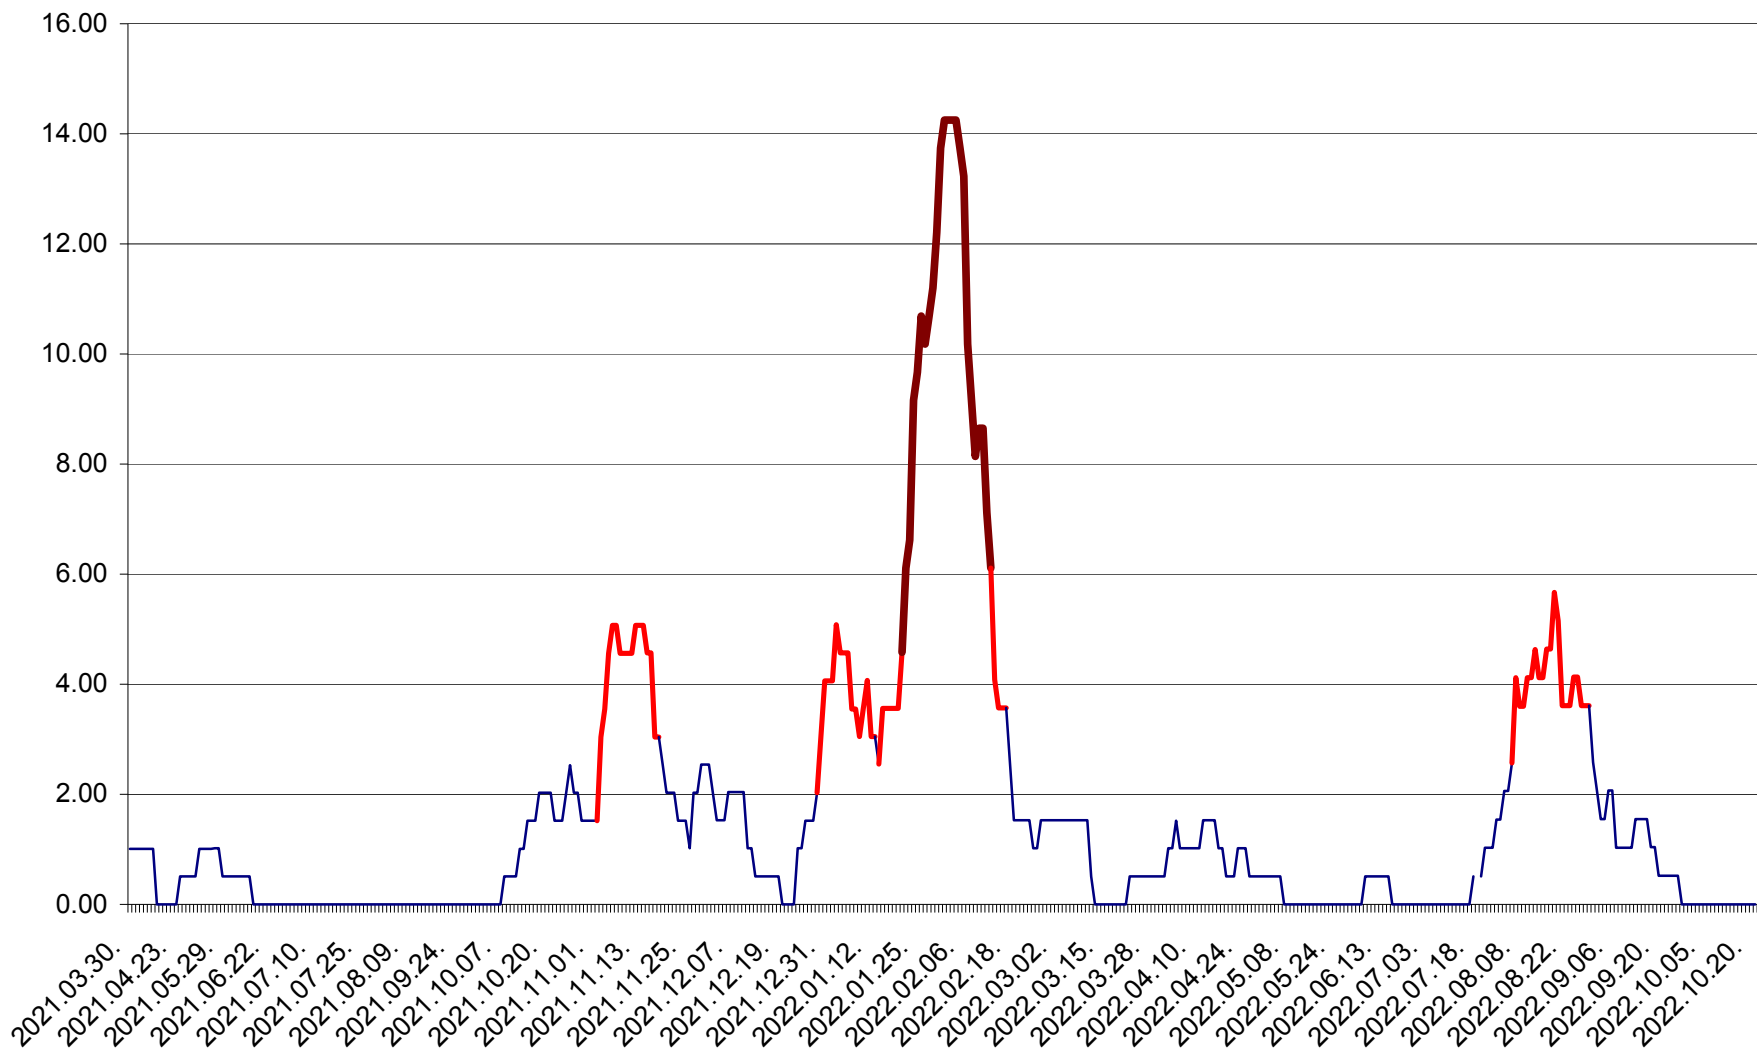

TOMEȘTI - Evolutia incidentei cumulate pe 14 zile la ‰ de locuitori
2021.04.01. - 2022.10.21.

MUNICIPIUL TOPLIȚA - Evoluția incidenței cumulate pe 14 zile la ‰ de locuitori
2021.04.01. - 2022.10.21.

TULGHEȘ - Evolutia incidentei cumulate pe 14 zile la ‰ de locuitori
2021.04.01. - 2022.10.21.

TUȘNAD - Evolutia incidentei cumulate pe 14 zile la ‰ de locuitori
2021.04.01. - 2022.10.21.

ULIEȘ - Evoluția incidenței cumulate pe 14 zile la ‰ de locuitori
2021.04.01. - 2022.10.21.

VĂRȘAG - Evolutia incidentei cumulate pe 14 zile la ‰ de locuitori
2021.04.01. - 2022.10.21.

ORAȘ VLĂHIȚA - Evolutia incidentei cumulate pe 14 zile la ‰ de locuitori
2021.04.01. - 2022.10.21.

VOȘLĂBENI - Evolutia incidentei cumulate pe 14 zile la ‰ de locuitori
2021.04.01. - 2022.10.21.

ZETEA - Evolutia incidentei cumulate pe 14 zile la ‰ de locuitori
2021.04.01. - 2022.10.21.