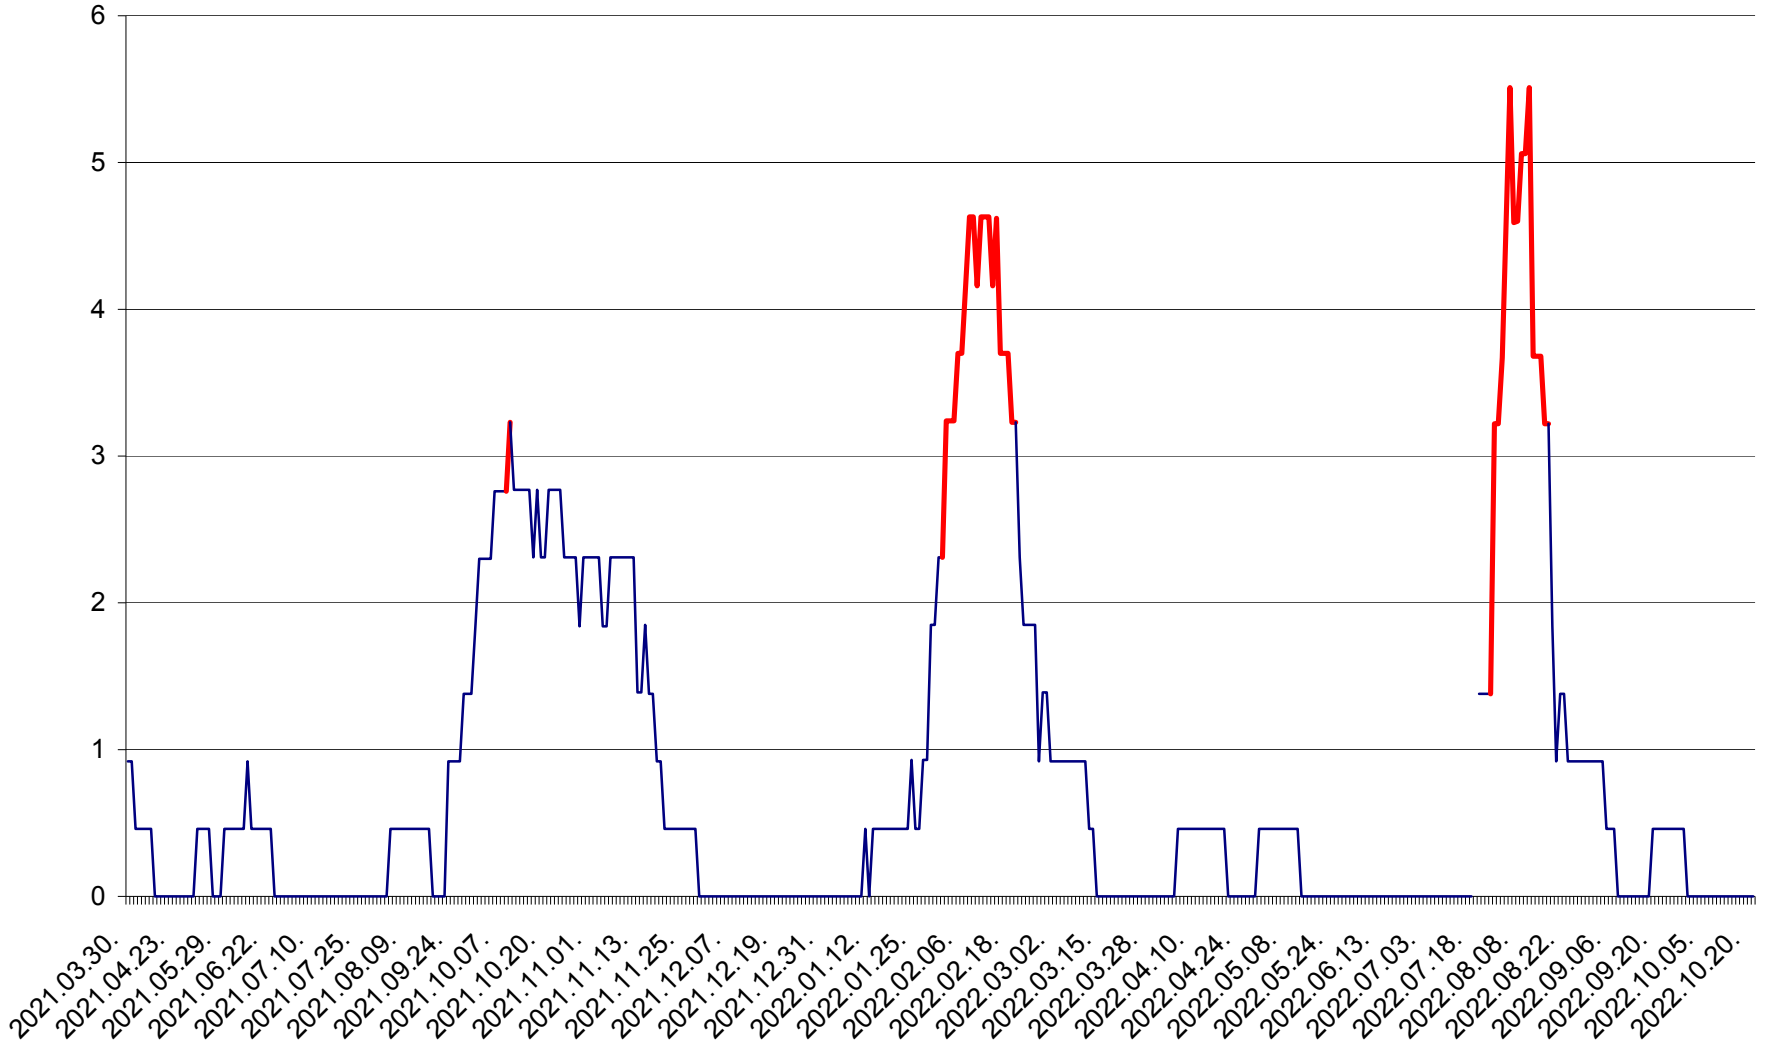

ȘIMONEȘTI - Evolutia incidentei cumulate pe 14 zile la ‰ de locuitori
2021.04.01. - 2022.10.21.

SUBCETATE - Evolutia incidentei cumulate pe 14 zile la ‰ de locuitori
2021.04.01. - 2022.10.21.

SUSENI - Evolutia incidentei cumulate pe 14 zile la ‰ de locuitori
2021.04.01. - 2022.10.21.

TOMEȘTI - Evolutia incidentei cumulate pe 14 zile la ‰ de locuitori
2021.04.01. - 2022.10.21.

MUNICIPIUL TOPLIȚA - Evoluția incidenței cumulate pe 14 zile la ‰ de locuitori
2021.04.01. - 2022.10.21.

TULGHEȘ - Evolutia incidentei cumulate pe 14 zile la ‰ de locuitori
2021.04.01. - 2022.10.21.

TUȘNAD - Evolutia incidentei cumulate pe 14 zile la ‰ de locuitori
2021.04.01. - 2022.10.21.

ULIEȘ - Evoluția incidenței cumulate pe 14 zile la ‰ de locuitori
2021.04.01. - 2022.10.21.

VĂRȘAG - Evolutia incidentei cumulate pe 14 zile la ‰ de locuitori
2021.04.01. - 2022.10.21.