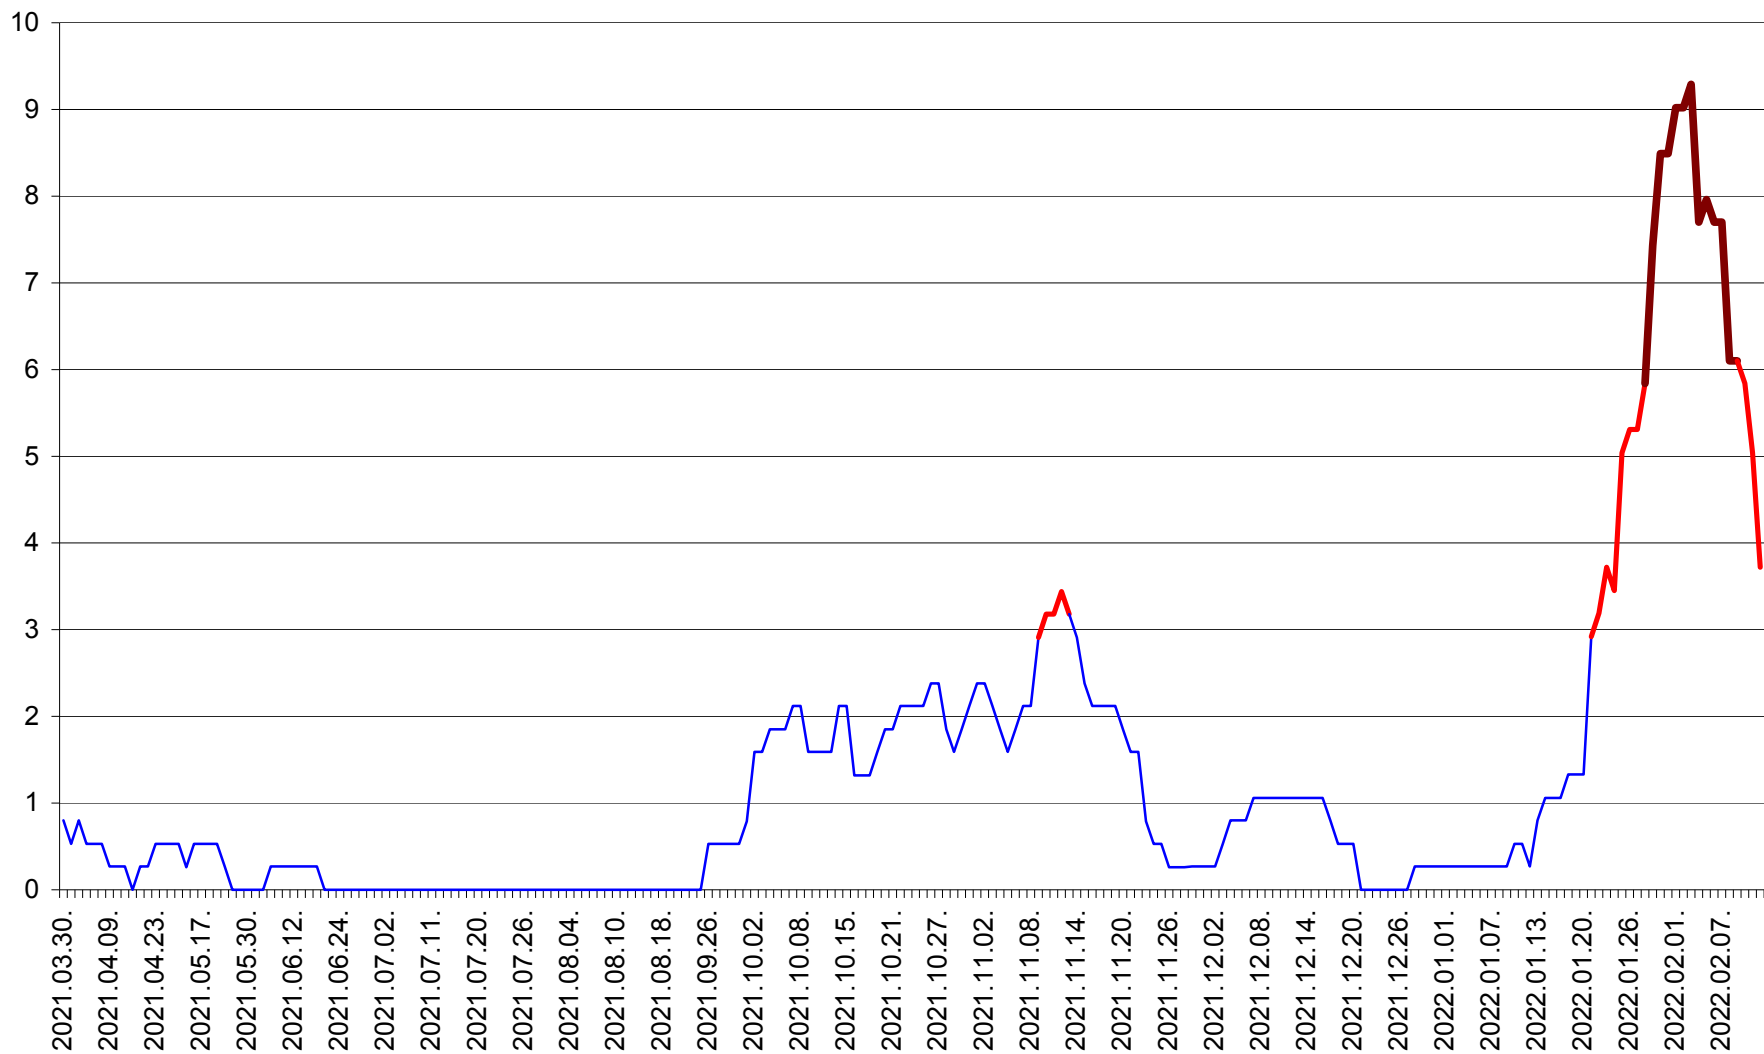

ORAȘ CRISTURU SECUIESC - Evolutia incidentei cumulate pe 14 zile la ‰ de locuitori
2021.04.01. - 2022.02.12.

DĂNEȘTI - Evolutia incidentei cumulate pe 14 zile la ‰ de locuitori
2021.04.01. - 2022.02.12.

DÂRJIU - Evolutia incidentei cumulate pe 14 zile la ‰ de locuitori
2021.04.01. - 2022.02.12.

DEALU - Evolutia incidentei cumulate pe 14 zile la ‰ de locuitori
2021.04.01. - 2022.02.12.

DITRĂU - Evolutia incidentei cumulate pe 14 zile la ‰ de locuitori
2021.04.01. - 2022.02.12.

FELICENI - Evolutia incidentei cumulate pe 14 zile la ‰ de locuitori
2021.04.01. - 2022.02.12.

FRUMOASA - Evolutia incidentei cumulate pe 14 zile la ‰ de locuitori
2021.04.01. - 2022.02.12.

GĂLĂUȚAȘ - Evolutia incidentei cumulate pe 14 zile la ‰ de locuitori
2021.04.01. - 2022.02.12.