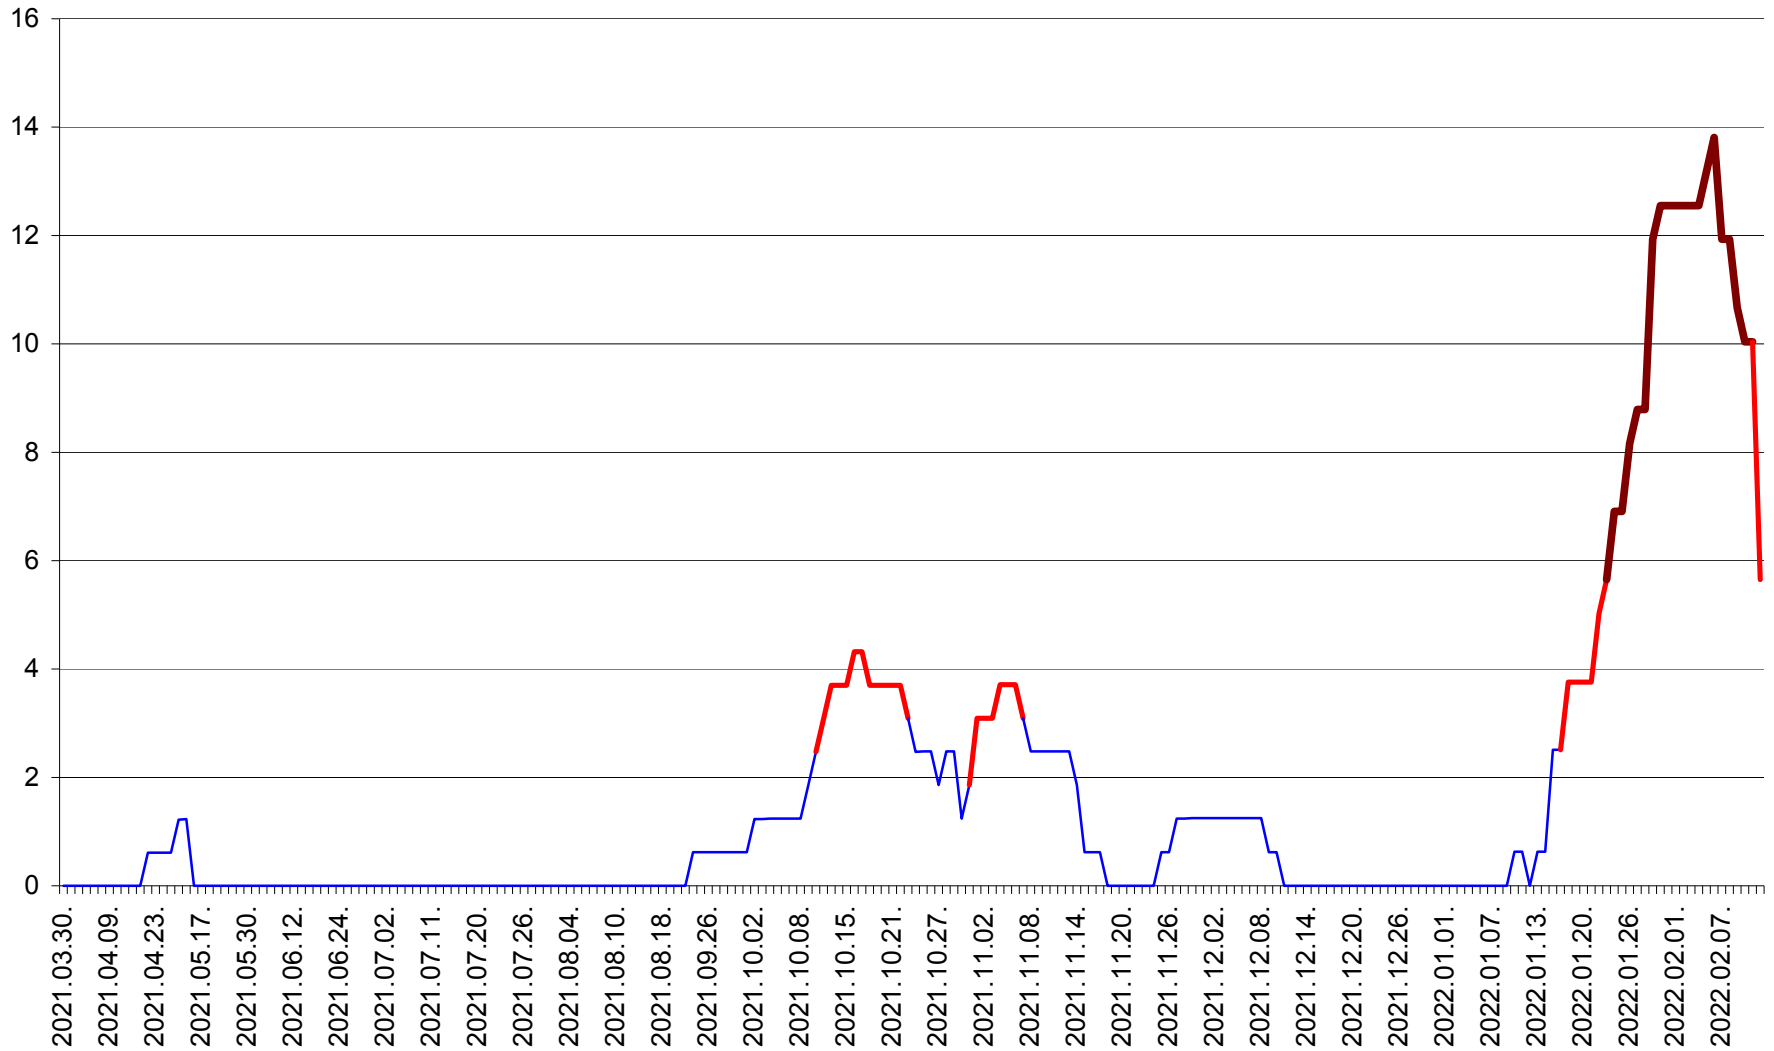

PLĂIEȘII DE JOS - Evolutia incidentei cumulate pe 14 zile la ‰ de locuitori
2021.04.01. - 2022.02.12.

PORUMBENI - Evolutia incidentei cumulate pe 14 zile la % de locuitori
2021.04.01. - 2022.02.12.

PRAID - Evolutia incidentei cumulate pe 14 zile la ‰ de locuitori
2021.04.01. - 2022.02.12.

RACU - Evolutia incidentei cumulate pe 14 zile la ‰ de locuitori
2021.04.01. - 2022.02.12.

REMETEA - Evolutia incidentei cumulate pe 14 zile la % de locuitori
2021.04.01. - 2022.02.12.

SĂCEL - Evolutia incidentei cumulate pe 14 zile la ‰ de locuitori
2021.04.01. - 2022.02.12.