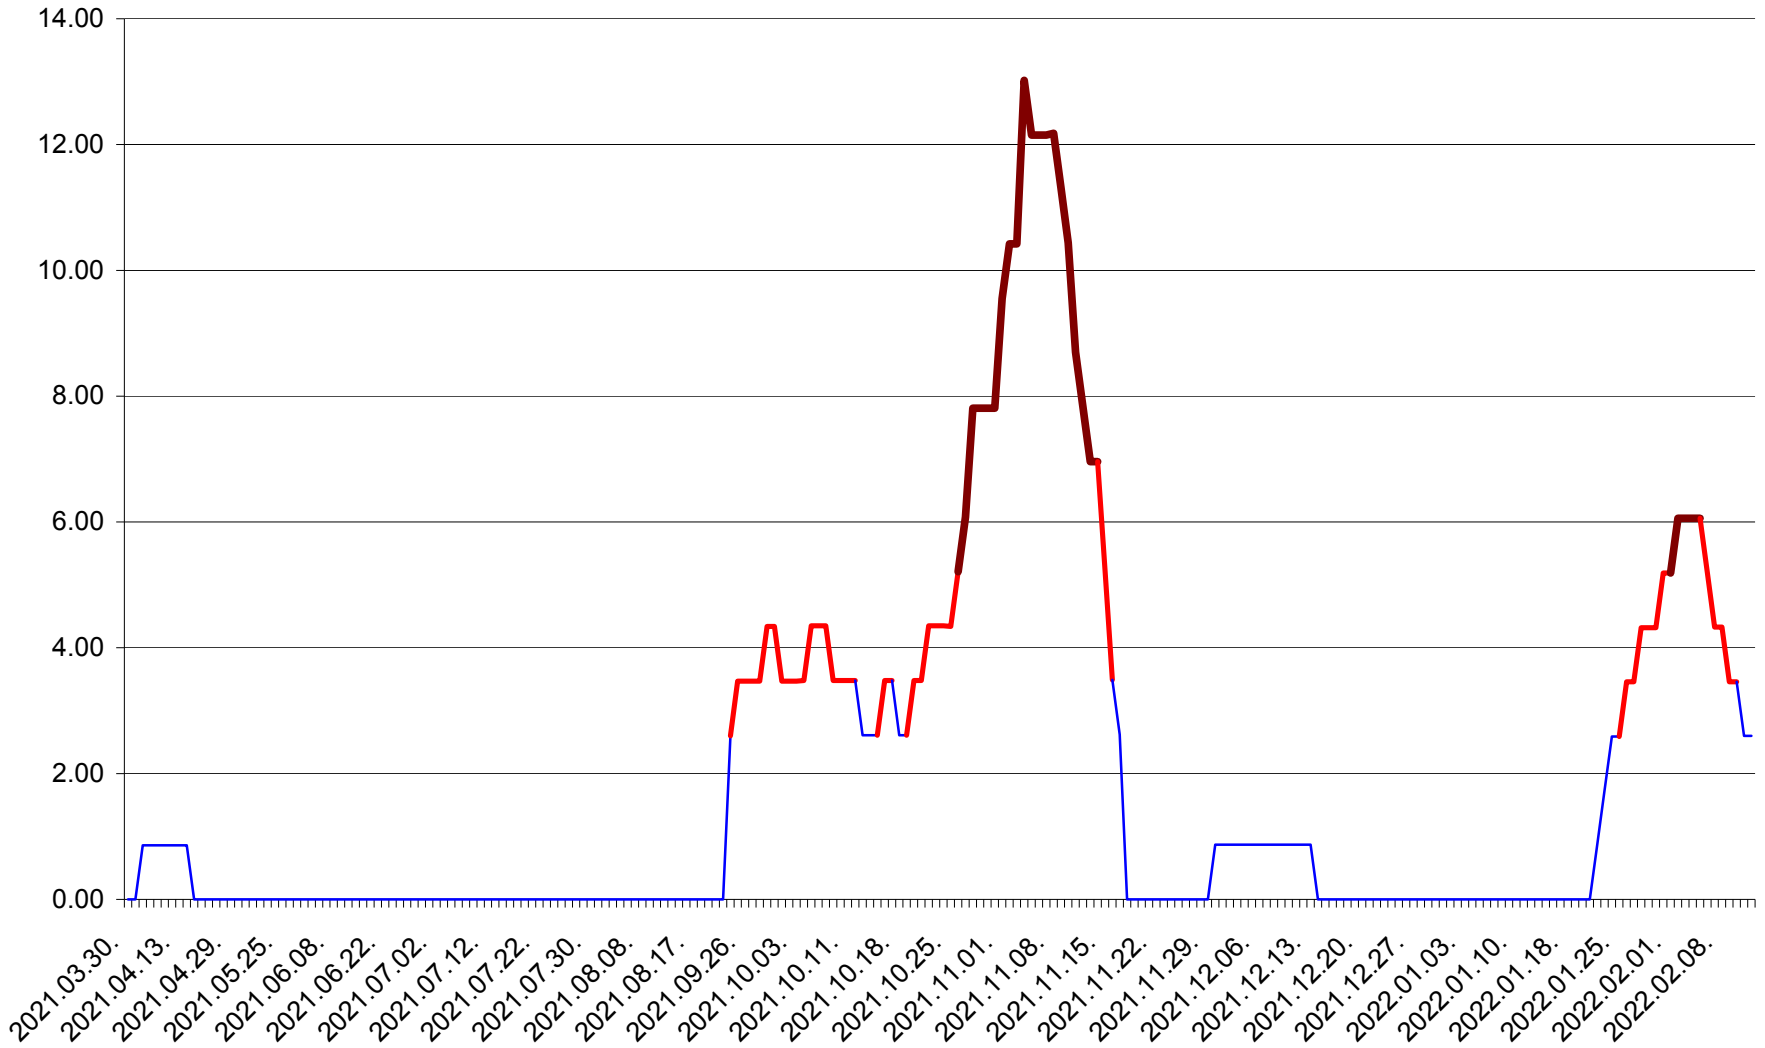

VĂRȘAG - Evolutia incidentei cumulate pe 14 zile la ‰ de locuitori
2021.04.01. - 2022.02.12.