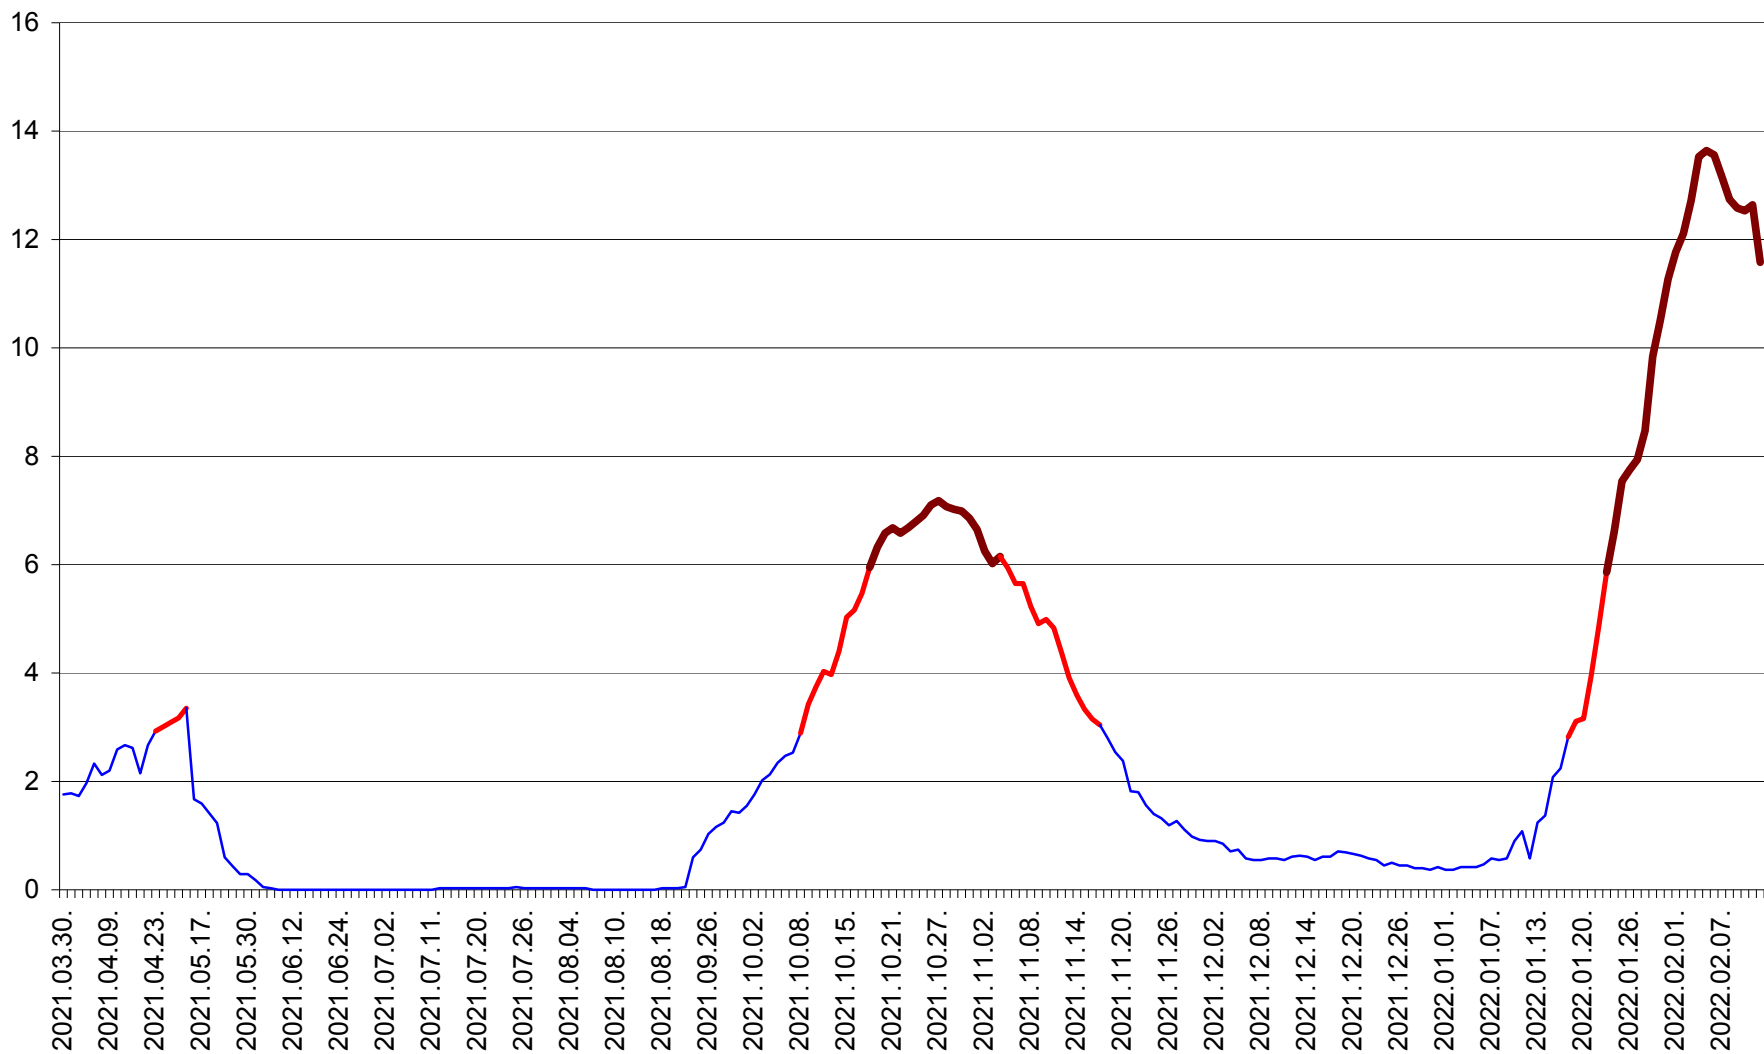

PĂULENI-CIUC - Evolutia incidentei cumulate pe 14 zile la ‰ de locuitori
2021.04.01. - 2022.02.12.