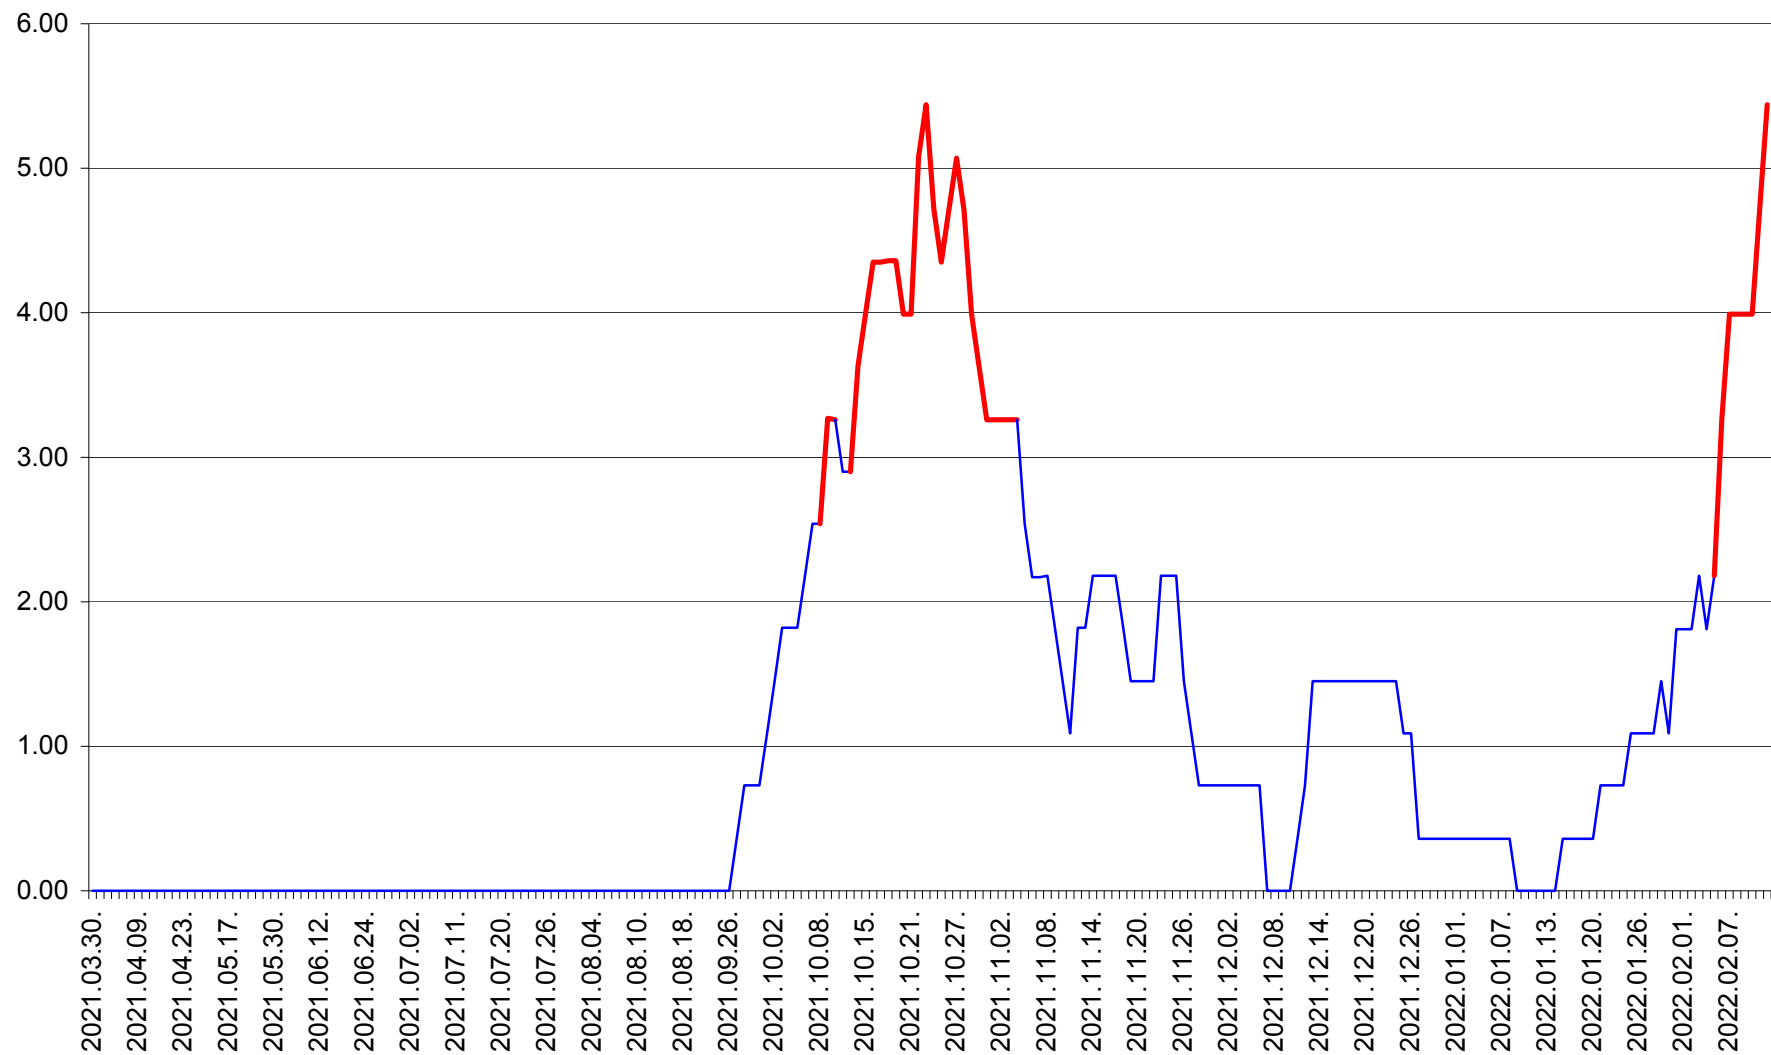

ATID - Evolutia incidentei cumulate pe 14 zile la % de locuitori
2021.04.01. - 2022.02.12.

AVRĂMEȘTI - Evolutia incidentei cumulate pe 14 zile la ‰ de locuitori
2021.04.01. - 2022.02.12.

ORAȘ BĂILE TUȘNAD - Evoluția incidenței cumulate pe 14 zile la ‰ de locuitori
2021.04.01. - 2022.02.12.

ORAȘ BĂLAN - Evoluția incidenței cumulate pe 14 zile la ‰ de locuitori
2021.04.01. - 2022.02.12.

BILBOR - Evolutia incidentei cumulate pe 14 zile la ‰ de locuitori
2021.04.01. - 2022.02.12.

ORAȘ BORSEC - Evolutia incidentei cumulate pe 14 zile la ‰ de locuitori
2021.04.01. - 2022.02.12.

BRĂDEȘTI - Evolutia incidentei cumulate pe 14 zile la ‰ de locuitori
2021.04.01. - 2022.02.12.

CĂPÂLNIȚA - Evoluția incidenței cumulate pe 14 zile la ‰ de locuitori
2021.04.01. - 2022.02.12.

CÂRȚA - Evolutia incidentei cumulate pe 14 zile la ‰ de locuitori
2021.04.01. - 2022.02.12.