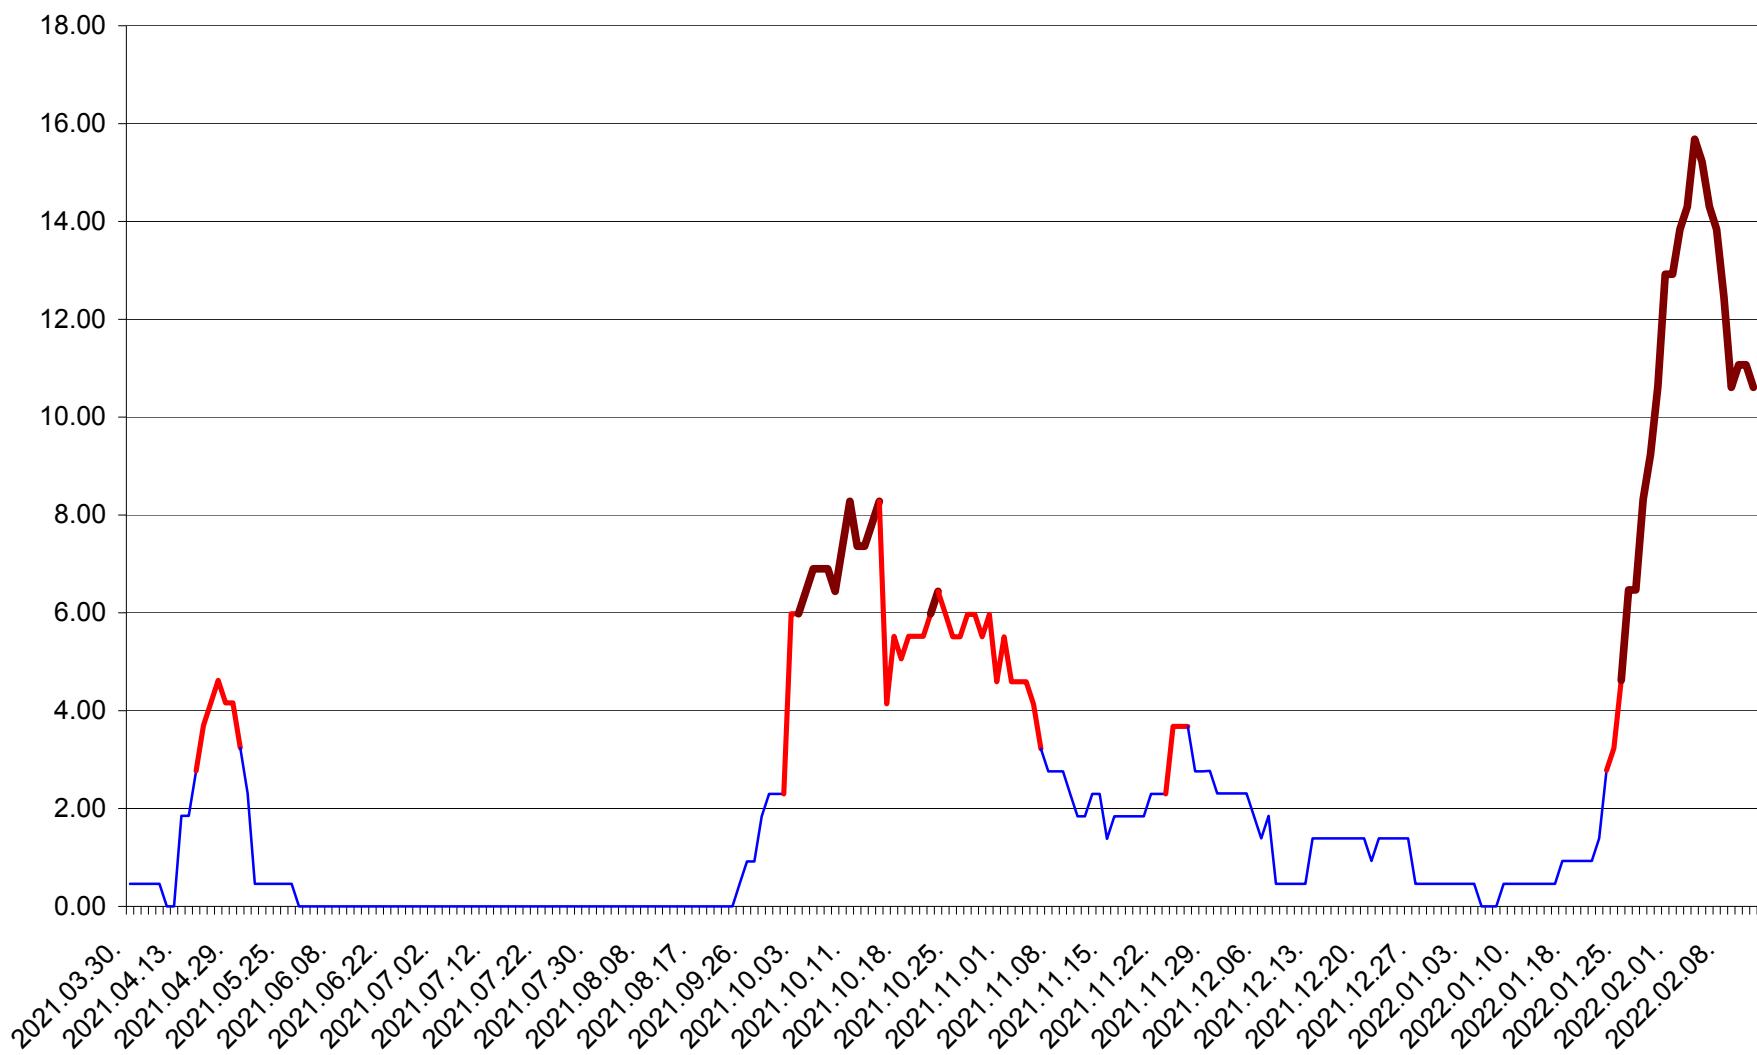

ATID - Evolutia incidentei cumulate pe 14 zile la % de locuitori
2021.04.01. - 2022.02.12.

AVRĂMEȘTI - Evolutia incidentei cumulate pe 14 zile la ‰ de locuitori
2021.04.01. - 2022.02.12.

ORAȘ BĂILE TUȘNAD - Evoluția incidenței cumulate pe 14 zile la ‰ de locuitori
2021.04.01. - 2022.02.12.

ORAȘ BĂLAN - Evoluția incidenței cumulate pe 14 zile la ‰ de locuitori
2021.04.01. - 2022.02.12.

BILBOR - Evolutia incidentei cumulate pe 14 zile la ‰ de locuitori
2021.04.01. - 2022.02.12.

ORAȘ BORSEC - Evolutia incidentei cumulate pe 14 zile la ‰ de locuitori
2021.04.01. - 2022.02.12.

BRĂDEȘTI - Evolutia incidentei cumulate pe 14 zile la ‰ de locuitori
2021.04.01. - 2022.02.12.

CĂPÂLNIȚA - Evoluția incidenței cumulate pe 14 zile la ‰ de locuitori
2021.04.01. - 2022.02.12.

CÂRȚA - Evolutia incidentei cumulate pe 14 zile la ‰ de locuitori
2021.04.01. - 2022.02.12.

CICEU - Evolutia incidentei cumulate pe 14 zile la ‰ de locuitori
2021.04.01. - 2022.02.12.

CIUCSÂNGEORGIU - Evolutia incidentei cumulate pe 14 zile la ‰ de locuitori
2021.04.01. - 2022.02.12.

CIUMANI - Evolutia incidentei cumulate pe 14 zile la ‰ de locuitori
2021.04.01. - 2022.02.12.