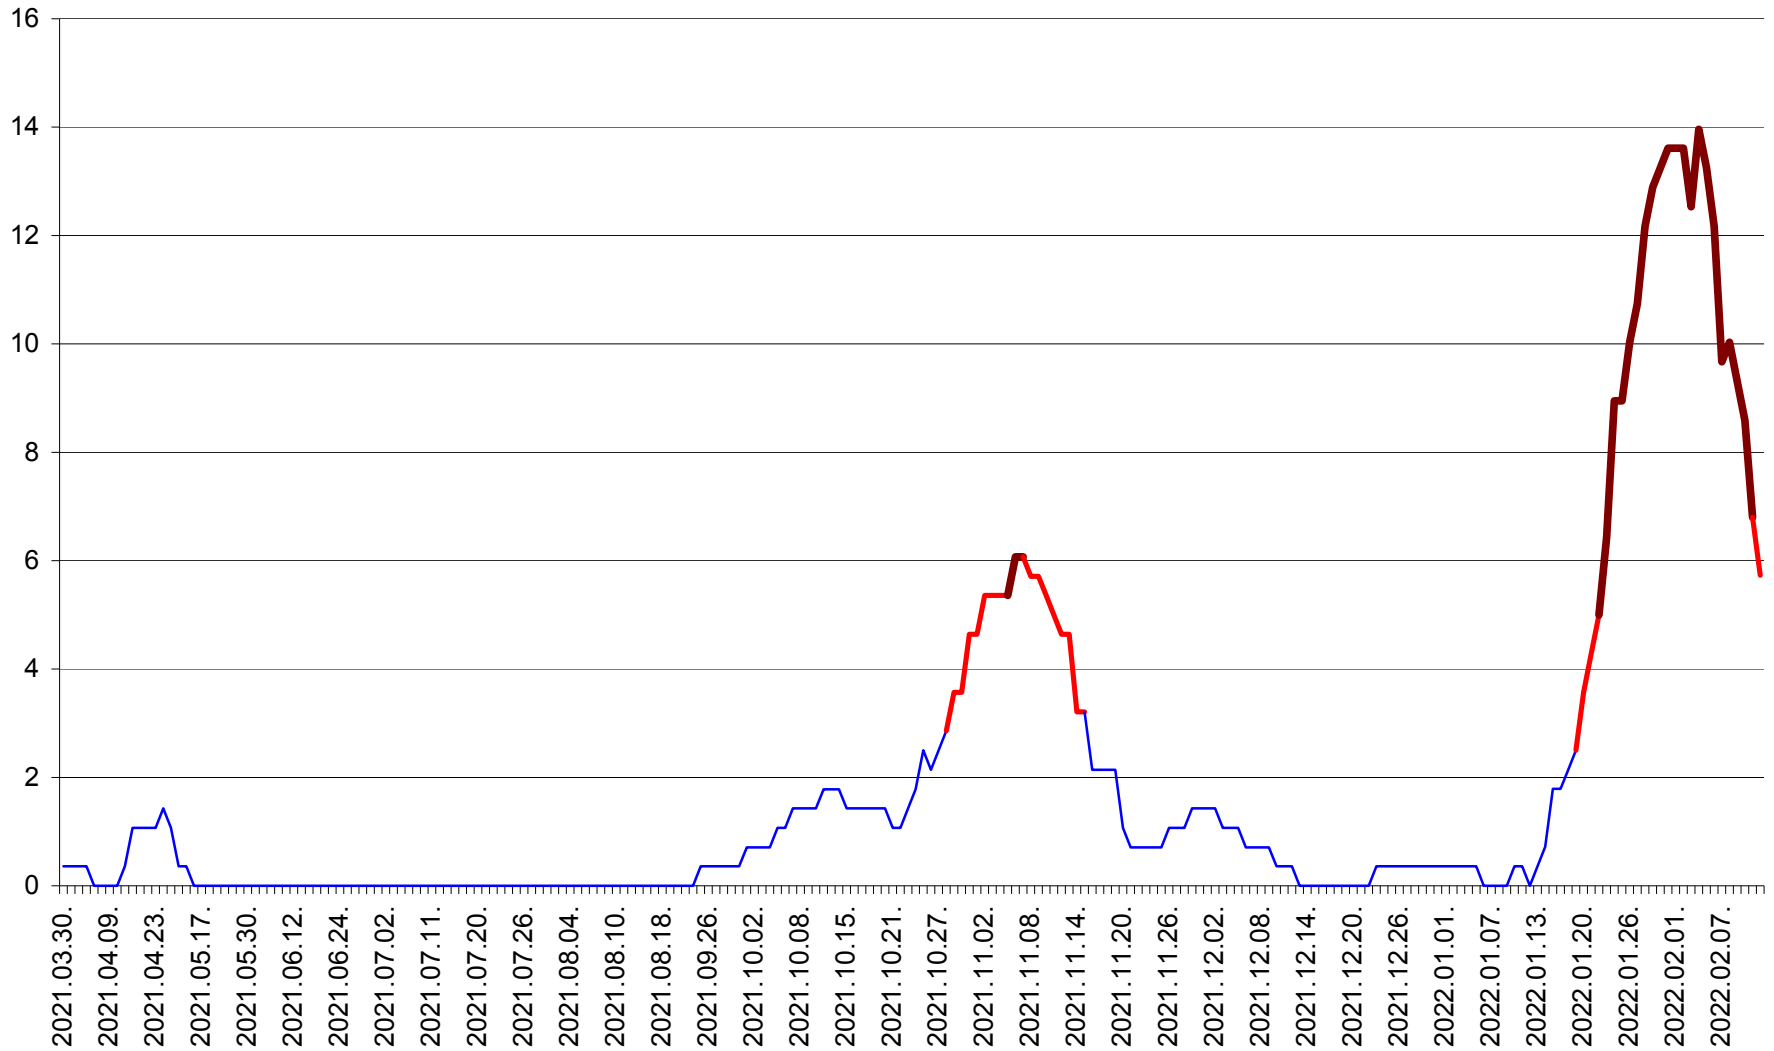

ȘIMONEȘTI - Evolția incidenței cumulate pe 14 zile la ‰ de locuitori
2021.04.01. - 2022.02.12.