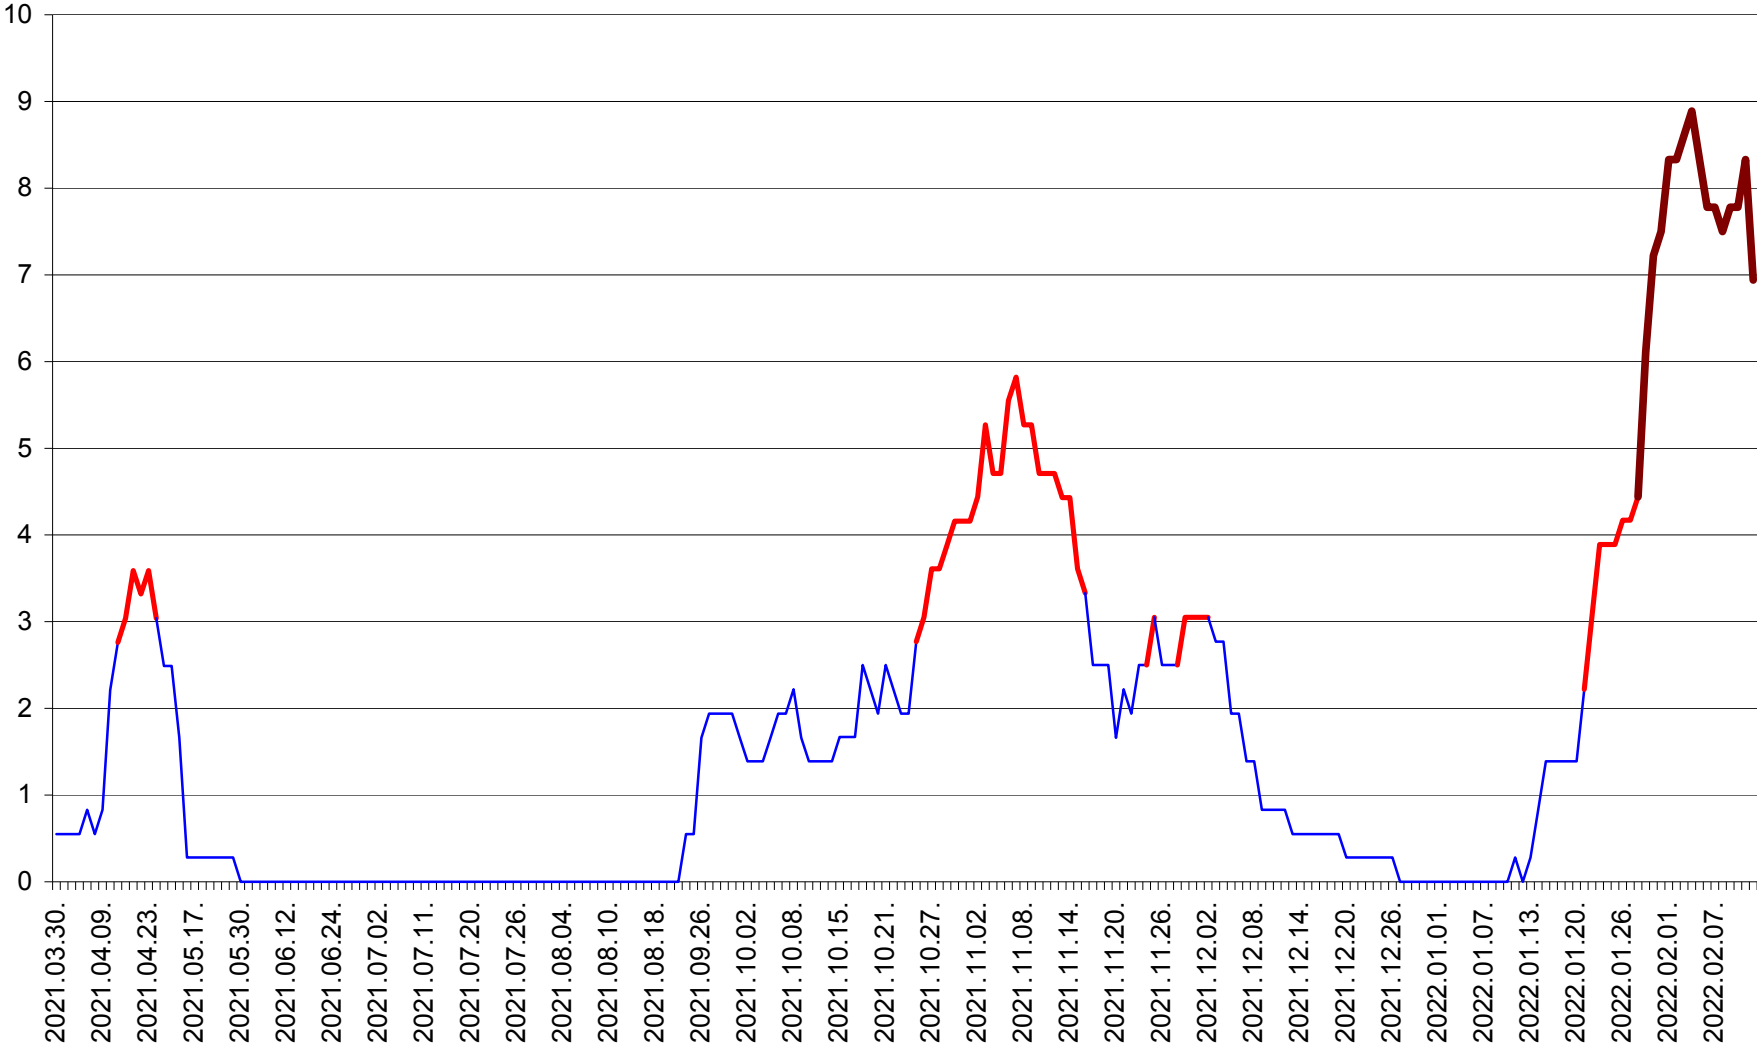

LELICENI - Evolutia incidentei cumulate pe 14 zile la % de locuitori
2021.04.01. - 2022.02.12.

LUETA - Evolutia incidentei cumulate pe 14 zile la ‰ de locuitori
2021.04.01. - 2022.02.12.

LUNCA DE JOS - Evolutia incidentei cumulate pe 14 zile la ‰ de locuitori
2021.04.01. - 2022.02.12.

LUNCA DE SUS - Evolutia incidentei cumulate pe 14 zile la ‰ de locuitori
2021.04.01. - 2022.02.12.

LUPENI - Evolutia incidentei cumulate pe 14 zile la ‰ de locuitori
2021.04.01. - 2022.02.12.

MĂDĂRAȘ - Evolutia incidentei cumulate pe 14 zile la ‰ de locuitori
2021.04.01. - 2022.02.12.

MĂRTINIȘ - Evolutia incidentei cumulate pe 14 zile la % de locuitori
2021.04.01. - 2022.02.12.

MEREȘTI - Evolutia incidentei cumulate pe 14 zile la ‰ de locuitori
2021.04.01. - 2022.02.12.

MUNICIPIUL MIERCUREA-CIUC - Evolutia incidentei cumulate pe 14 zile la ‰ de locuitori
2021.04.01. - 2022.02.12.

MIHĂILENI - Evolutia incidentei cumulate pe 14 zile la ‰ de locuitori
2021.04.01. - 2022.02.12.

MUGENI - Evolutia incidentei cumulate pe 14 zile la ‰ de locuitori
2021.04.01. - 2022.02.12.

OCLAND - Evolutia incidentei cumulate pe 14 zile la ‰ de locuitori
2021.04.01. - 2022.02.12.