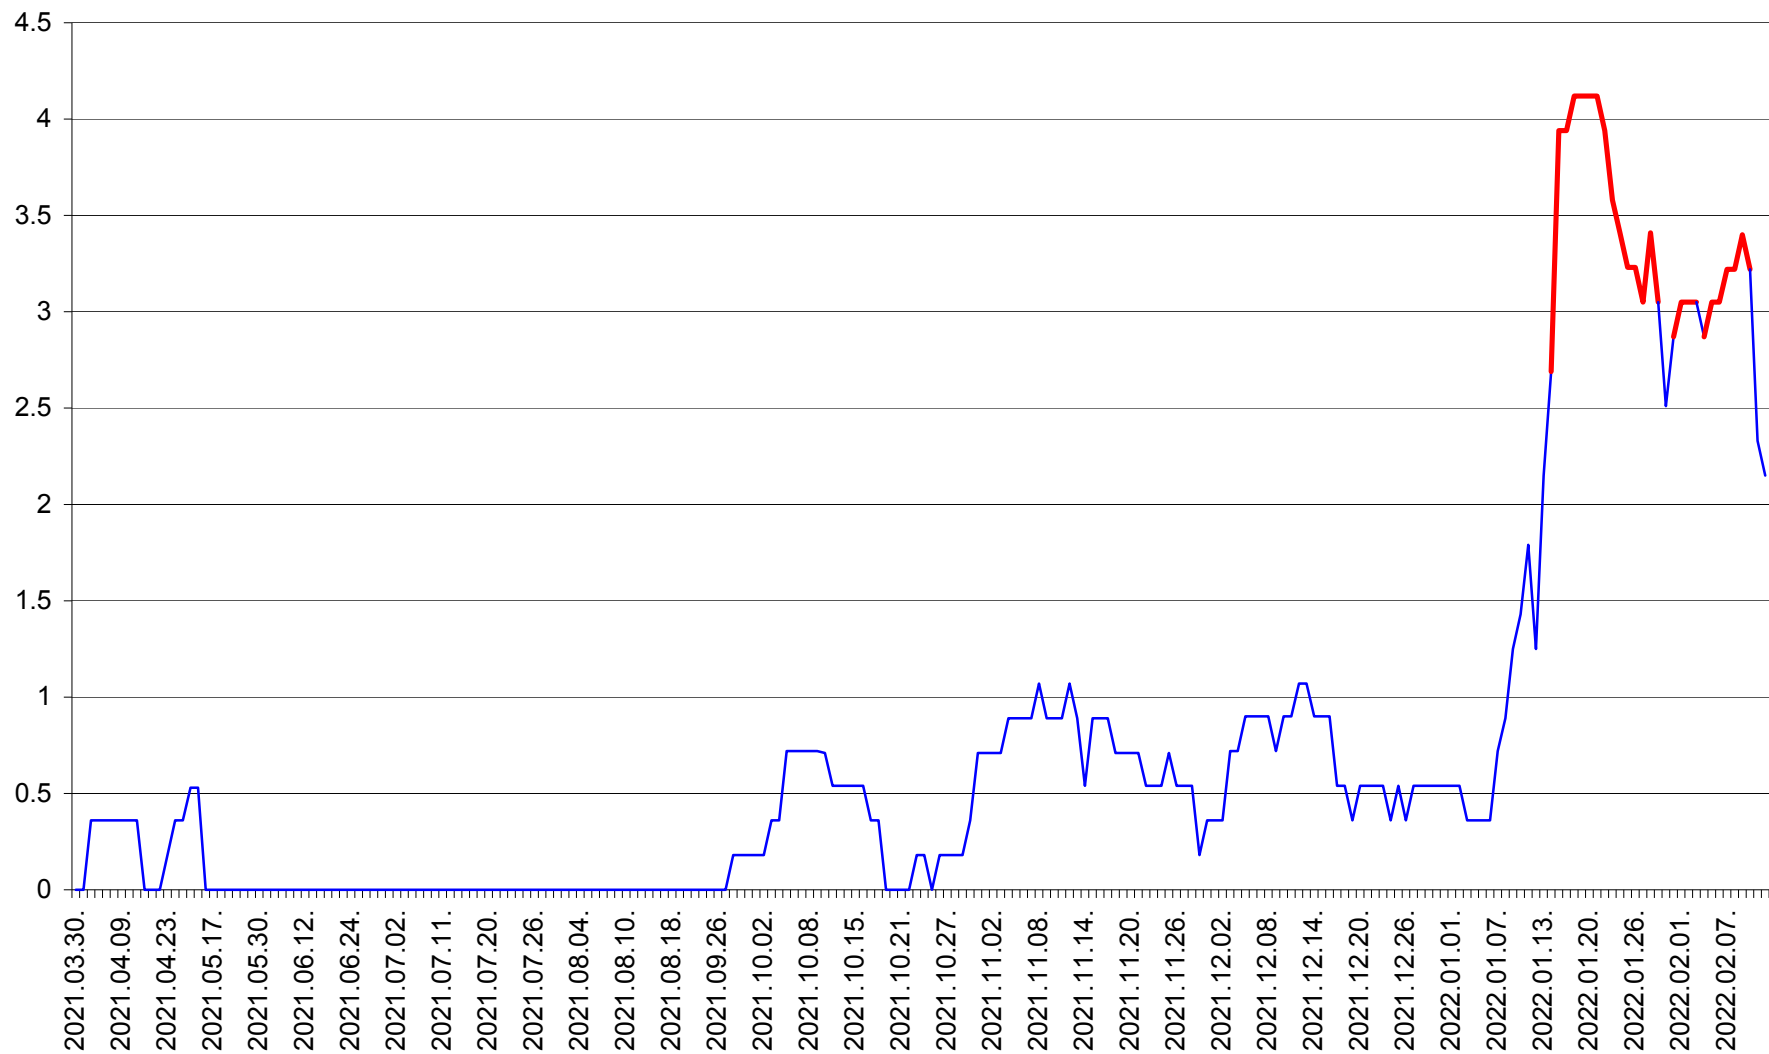

FELICENI - Evolutia incidentei cumulate pe 14 zile la ‰ de locuitori
2021.04.01. - 2022.02.12.

FRUMOASA - Evolutia incidentei cumulate pe 14 zile la ‰ de locuitori
2021.04.01. - 2022.02.12.

GĂLĂUȚAȘ - Evolutia incidentei cumulate pe 14 zile la ‰ de locuitori
2021.04.01. - 2022.02.12.

MUNICIPIUL GHEORGHENI - Evolutia incidentei cumulate pe 14 zile la % de locuitori
2021.04.01. - 2022.02.12.

JOSENI - Evolutia incidentei cumulate pe 14 zile la ‰ de locuitori
2021.04.01. - 2022.02.12.

LĂZAREA - Evolutia incidentei cumulate pe 14 zile la % de locuitori
2021.04.01. - 2022.02.12.

LELICENI - Evolutia incidentei cumulate pe 14 zile la % de locuitori
2021.04.01. - 2022.02.12.

LUETA - Evolutia incidentei cumulate pe 14 zile la ‰ de locuitori
2021.04.01. - 2022.02.12.

LUNCA DE JOS - Evolutia incidentei cumulate pe 14 zile la ‰ de locuitori
2021.04.01. - 2022.02.12.