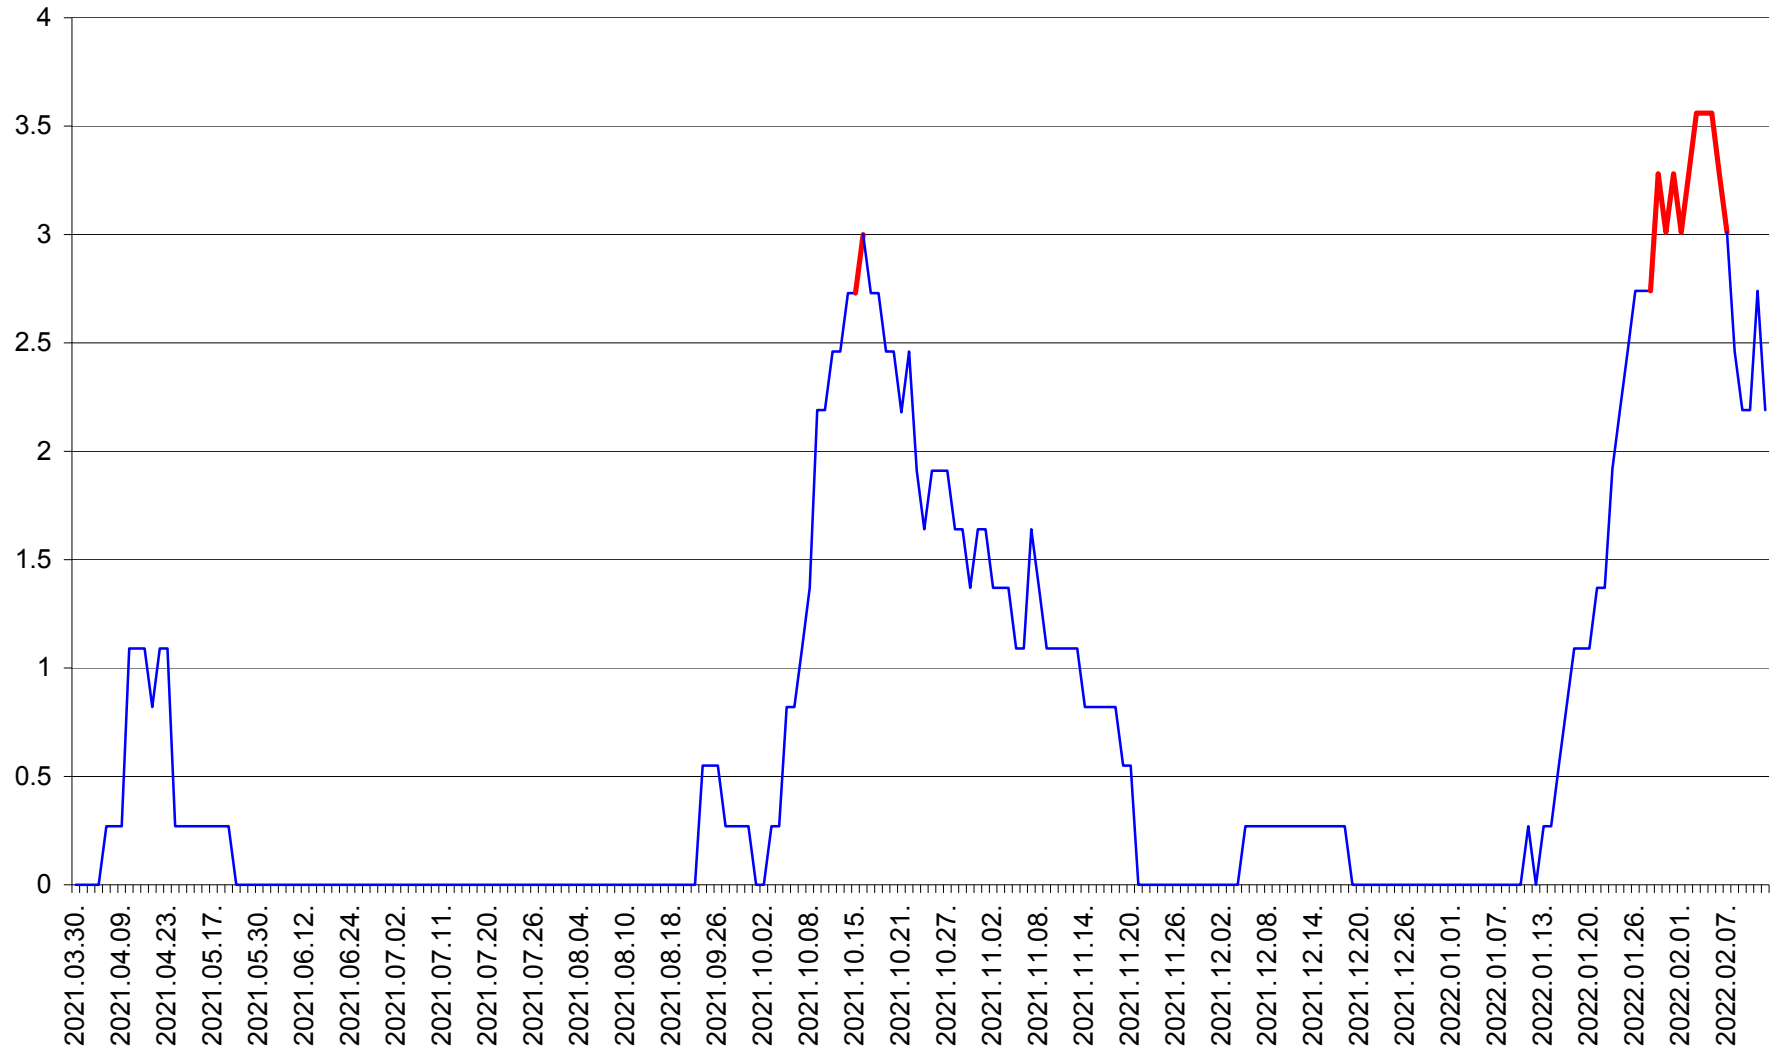

FELICENI - Evolutia incidentei cumulate pe 14 zile la ‰ de locuitori
2021.04.01. - 2022.02.12.

FRUMOASA - Evolutia incidentei cumulate pe 14 zile la ‰ de locuitori
2021.04.01. - 2022.02.12.

GĂLĂUȚAȘ - Evolutia incidentei cumulate pe 14 zile la ‰ de locuitori
2021.04.01. - 2022.02.12.

MUNICIPIUL GHEORGHENI - Evolutia incidentei cumulate pe 14 zile la % de locuitori
2021.04.01. - 2022.02.12.

JOSENI - Evolutia incidentei cumulate pe 14 zile la ‰ de locuitori
2021.04.01. - 2022.02.12.

LĂZAREA - Evolutia incidentei cumulate pe 14 zile la % de locuitori
2021.04.01. - 2022.02.12.

LELICENI - Evolutia incidentei cumulate pe 14 zile la % de locuitori
2021.04.01. - 2022.02.12.

LUETA - Evolutia incidentei cumulate pe 14 zile la ‰ de locuitori
2021.04.01. - 2022.02.12.

LUNCA DE JOS - Evolutia incidentei cumulate pe 14 zile la ‰ de locuitori
2021.04.01. - 2022.02.12.