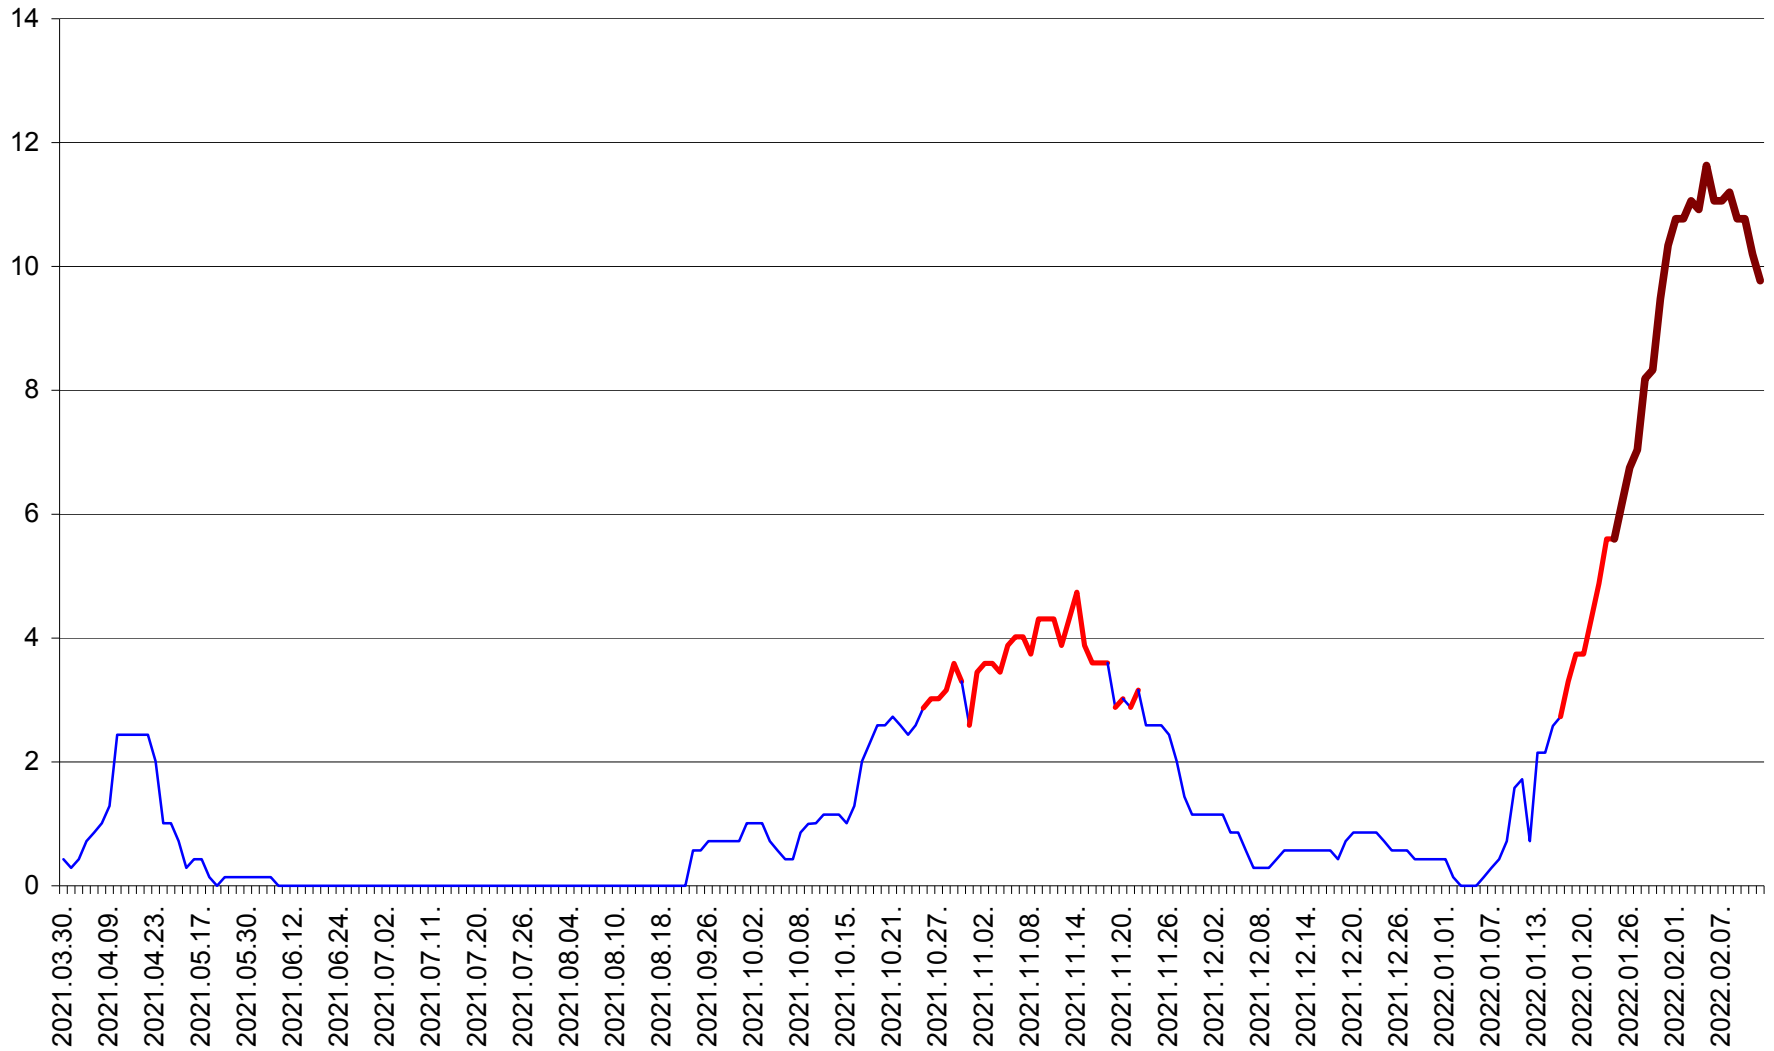

MIHĂILENI - Evolutia incidentei cumulate pe 14 zile la ‰ de locuitori
2021.04.01. - 2022.02.12.

MUGENI - Evolutia incidentei cumulate pe 14 zile la ‰ de locuitori
2021.04.01. - 2022.02.12.

OCLAND - Evolutia incidentei cumulate pe 14 zile la ‰ de locuitori
2021.04.01. - 2022.02.12.

MUNICIPIUL ODORHEIU SECUIESC - Evolutia incidentei cumulate pe 14 zile la ‰ de locuitori
2021.04.01. - 2022.02.12.

PĂULENI-CIUC - Evolutia incidentei cumulate pe 14 zile la ‰ de locuitori
2021.04.01. - 2022.02.12.

PLĂIEȘII DE JOS - Evolutia incidentei cumulate pe 14 zile la ‰ de locuitori
2021.04.01. - 2022.02.12.

PORUMBENI - Evolutia incidentei cumulate pe 14 zile la % de locuitori
2021.04.01. - 2022.02.12.

PRAID - Evolutia incidentei cumulate pe 14 zile la ‰ de locuitori
2021.04.01. - 2022.02.12.