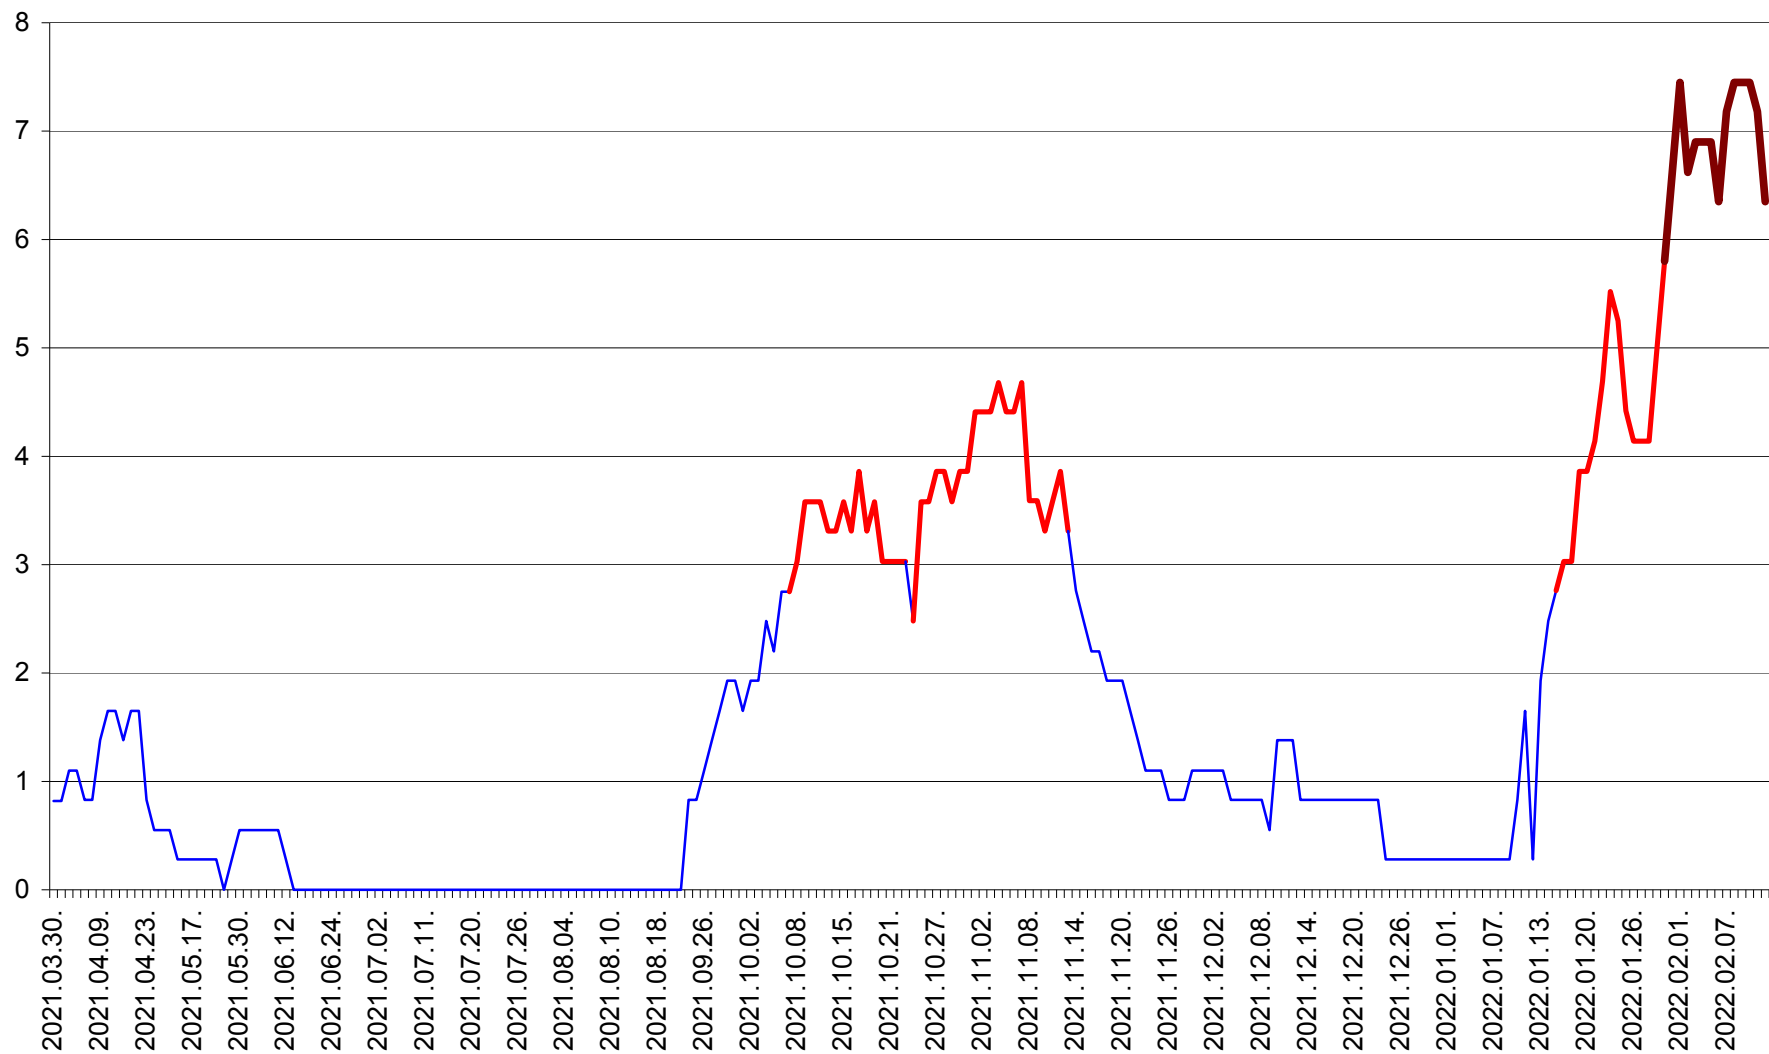

RACU - Evolutia incidentei cumulate pe 14 zile la ‰ de locuitori
2021.04.01. - 2022.02.12.

REMETEA - Evolutia incidentei cumulate pe 14 zile la % de locuitori
2021.04.01. - 2022.02.12.

SĂCEL - Evolutia incidentei cumulate pe 14 zile la ‰ de locuitori
2021.04.01. - 2022.02.12.

SÂNCRĂIENI - Evolutia incidentei cumulate pe 14 zile la ‰ de locuitori
2021.04.01. - 2022.02.12.

SÂNDOMINIC - Evolutia incidentei cumulate pe 14 zile la ‰ de locuitori
2021.04.01. - 2022.02.12.

SÂNMARTIN - Evolutia incidentei cumulate pe 14 zile la ‰ de locuitori
2021.04.01. - 2022.02.12.

SÂNSIMION - Evolutia incidentei cumulate pe 14 zile la ‰ de locuitori
2021.04.01. - 2022.02.12.

SÂNTIMBRU - Evolutia incidentei cumulate pe 14 zile la ‰ de locuitori
2021.04.01. - 2022.02.12.

SĂRMAȘ - Evolutia incidentei cumulate pe 14 zile la ‰ de locuitori
2021.04.01. - 2022.02.12.