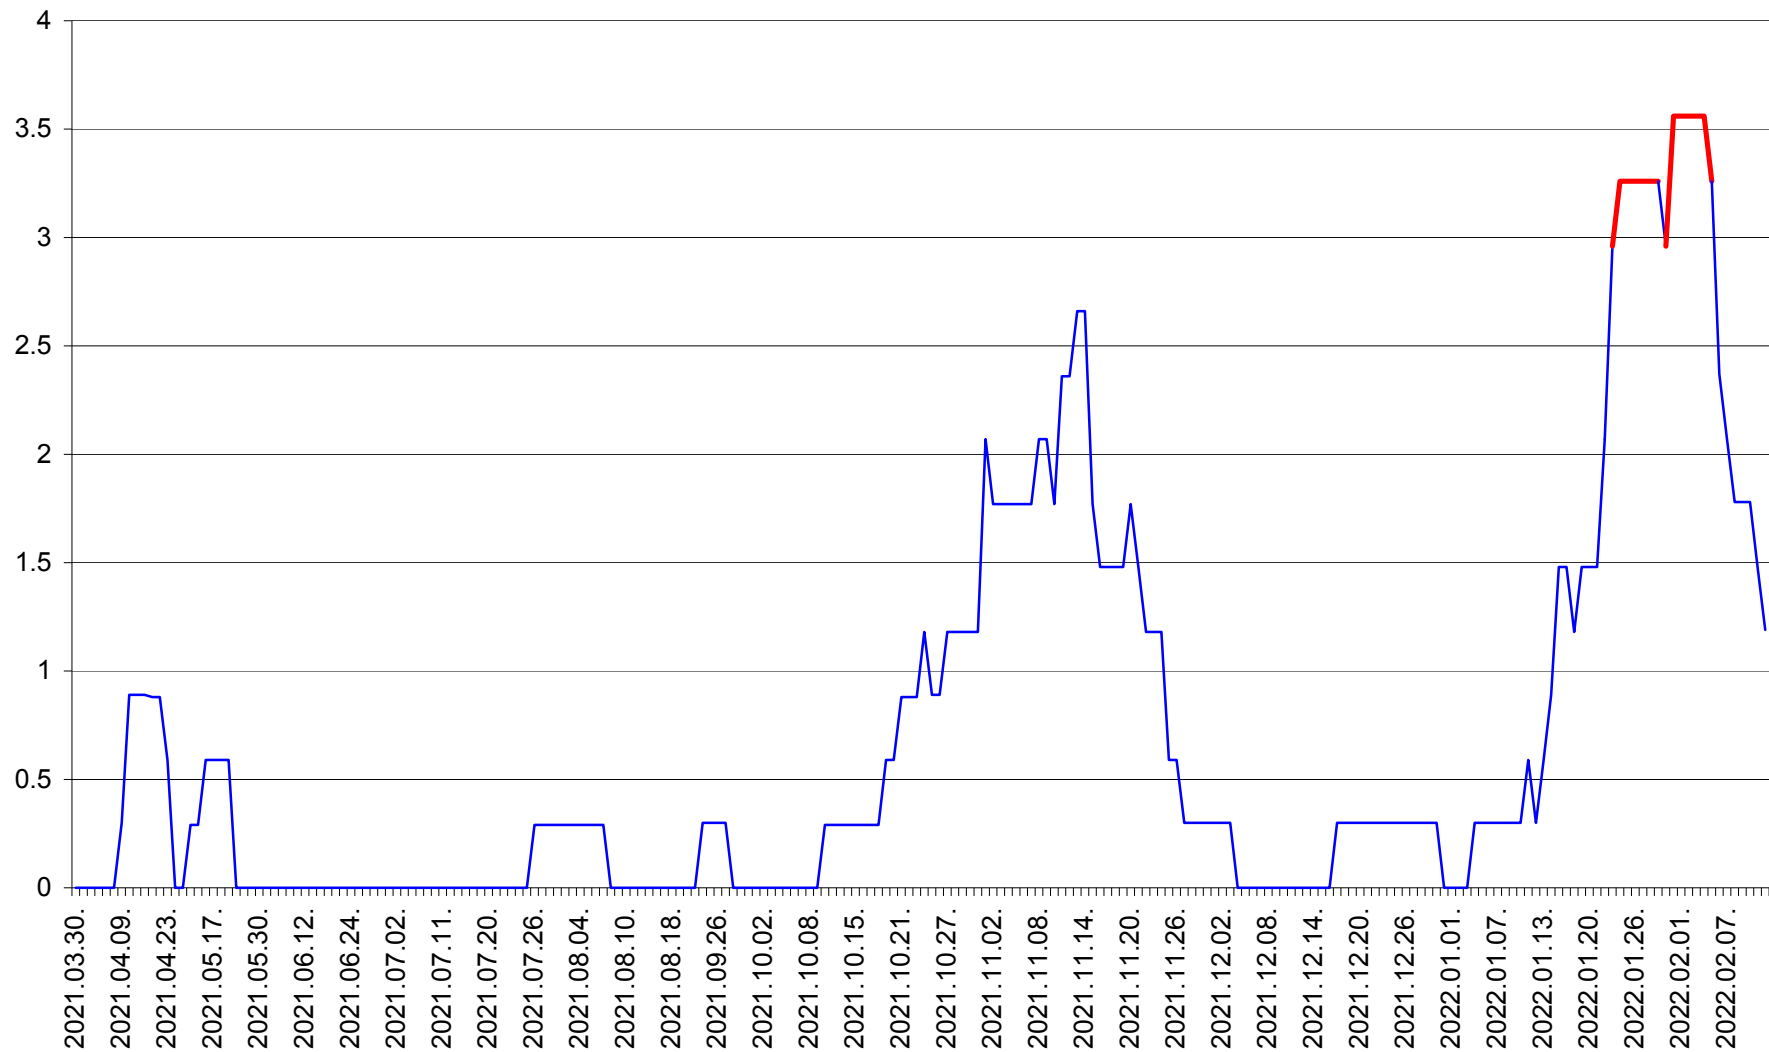

LELICENI - Evolutia incidentei cumulate pe 14 zile la % de locuitori
2021.04.01. - 2022.02.12.

LUETA - Evolutia incidentei cumulate pe 14 zile la ‰ de locuitori
2021.04.01. - 2022.02.12.

LUNCA DE JOS - Evolutia incidentei cumulate pe 14 zile la ‰ de locuitori
2021.04.01. - 2022.02.12.

LUNCA DE SUS - Evolutia incidentei cumulate pe 14 zile la ‰ de locuitori
2021.04.01. - 2022.02.12.

LUPENI - Evolutia incidentei cumulate pe 14 zile la ‰ de locuitori
2021.04.01. - 2022.02.12.

MĂDĂRAȘ - Evolutia incidentei cumulate pe 14 zile la ‰ de locuitori
2021.04.01. - 2022.02.12.