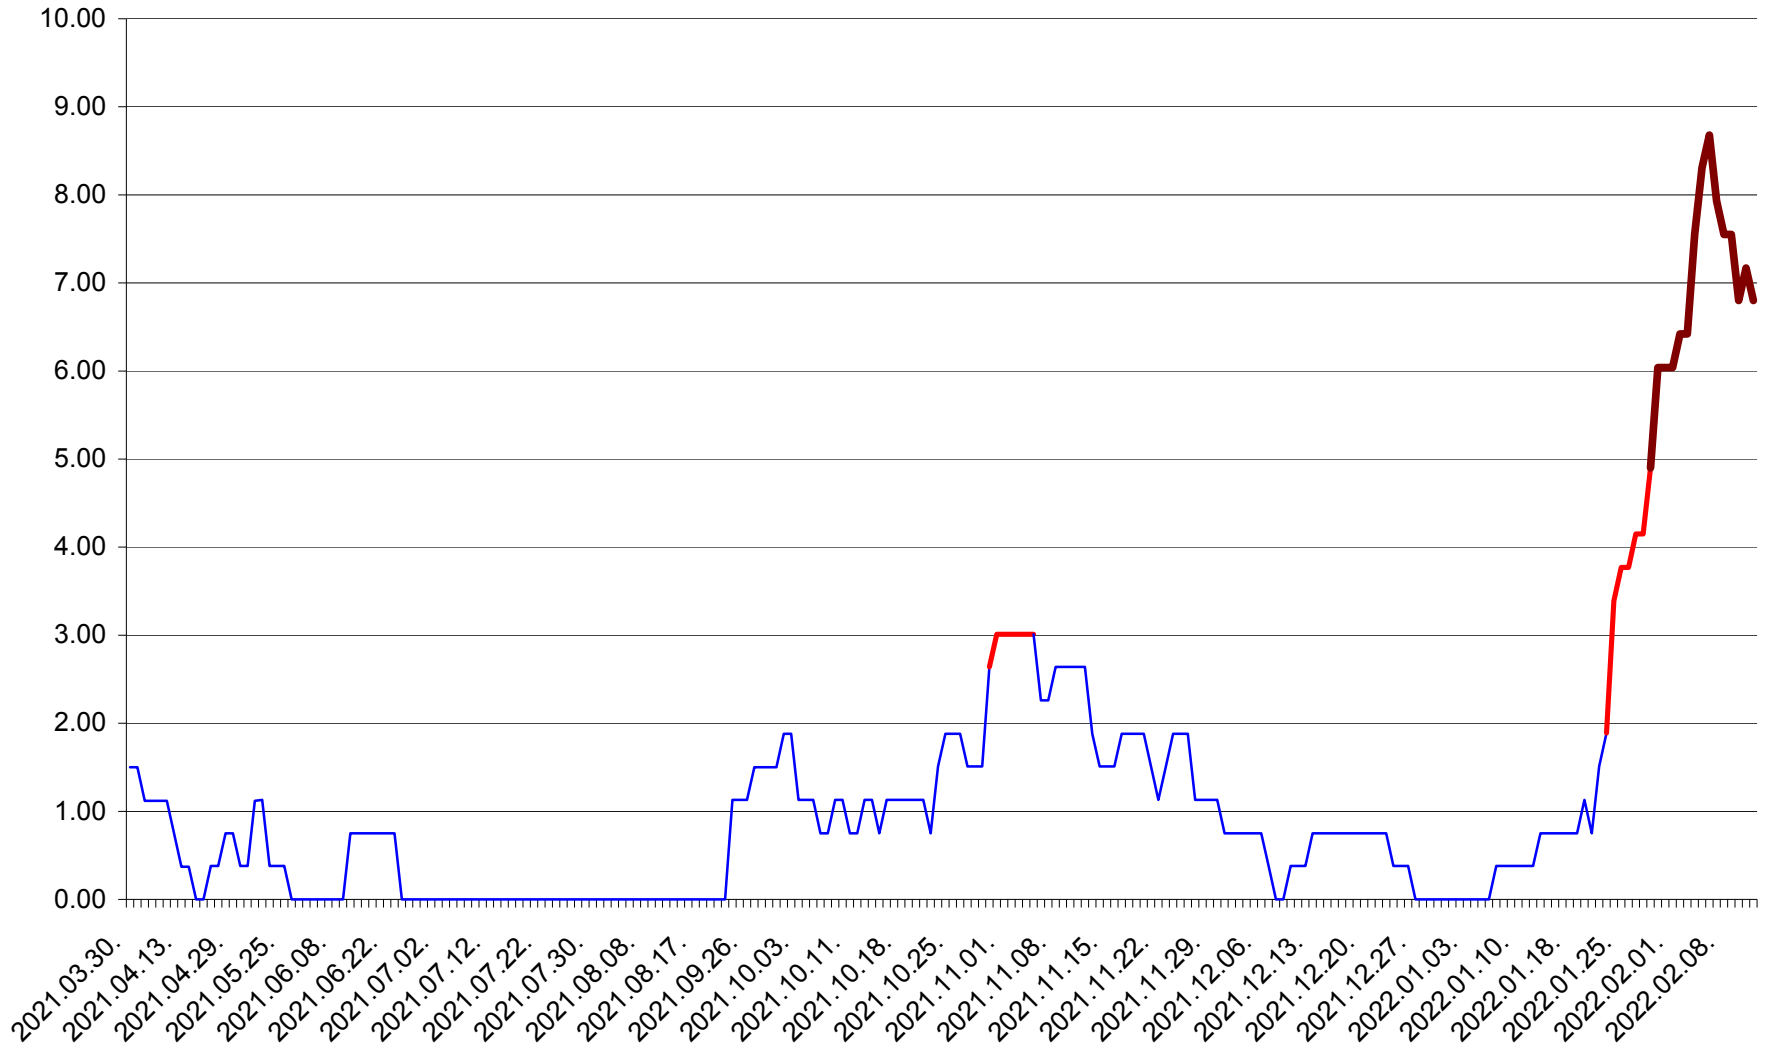

ATID - Evolutia incidentei cumulate pe 14 zile la % de locuitori
2021.04.01. - 2022.02.12.

AVRĂMEȘTI - Evolutia incidentei cumulate pe 14 zile la ‰ de locuitori
2021.04.01. - 2022.02.12.

ORAȘ BĂILE TUȘNAD - Evoluția incidenței cumulate pe 14 zile la ‰ de locuitori
2021.04.01. - 2022.02.12.

ORAȘ BĂLAN - Evoluția incidenței cumulate pe 14 zile la ‰ de locuitori
2021.04.01. - 2022.02.12.

BILBOR - Evolutia incidentei cumulate pe 14 zile la ‰ de locuitori
2021.04.01. - 2022.02.12.

ORAȘ BORSEC - Evolutia incidentei cumulate pe 14 zile la ‰ de locuitori
2021.04.01. - 2022.02.12.

BRĂDEȘTI - Evolutia incidentei cumulate pe 14 zile la ‰ de locuitori
2021.04.01. - 2022.02.12.

CĂPÂLNIȚA - Evoluția incidenței cumulate pe 14 zile la ‰ de locuitori
2021.04.01. - 2022.02.12.

CÂRȚA - Evolutia incidentei cumulate pe 14 zile la ‰ de locuitori
2021.04.01. - 2022.02.12.