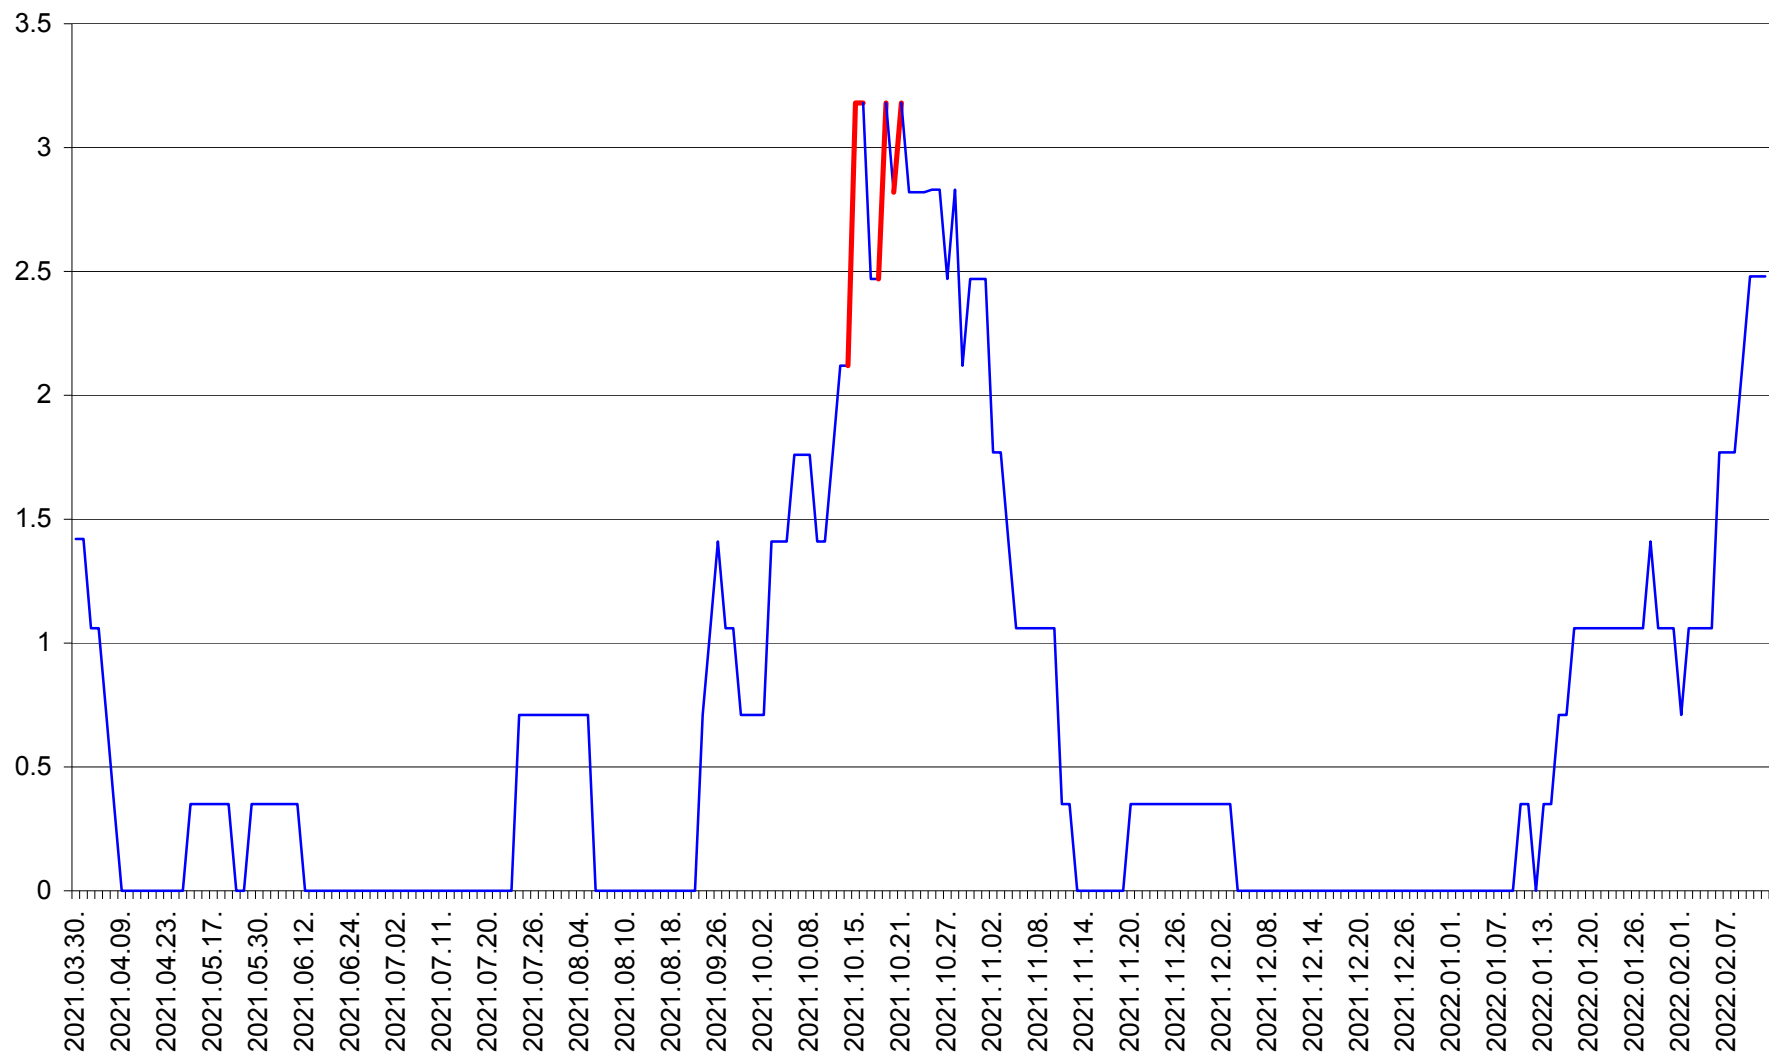

PORUMBENI - Evolutia incidentei cumulate pe 14 zile la % de locuitori
2021.04.01. - 2022.02.12.