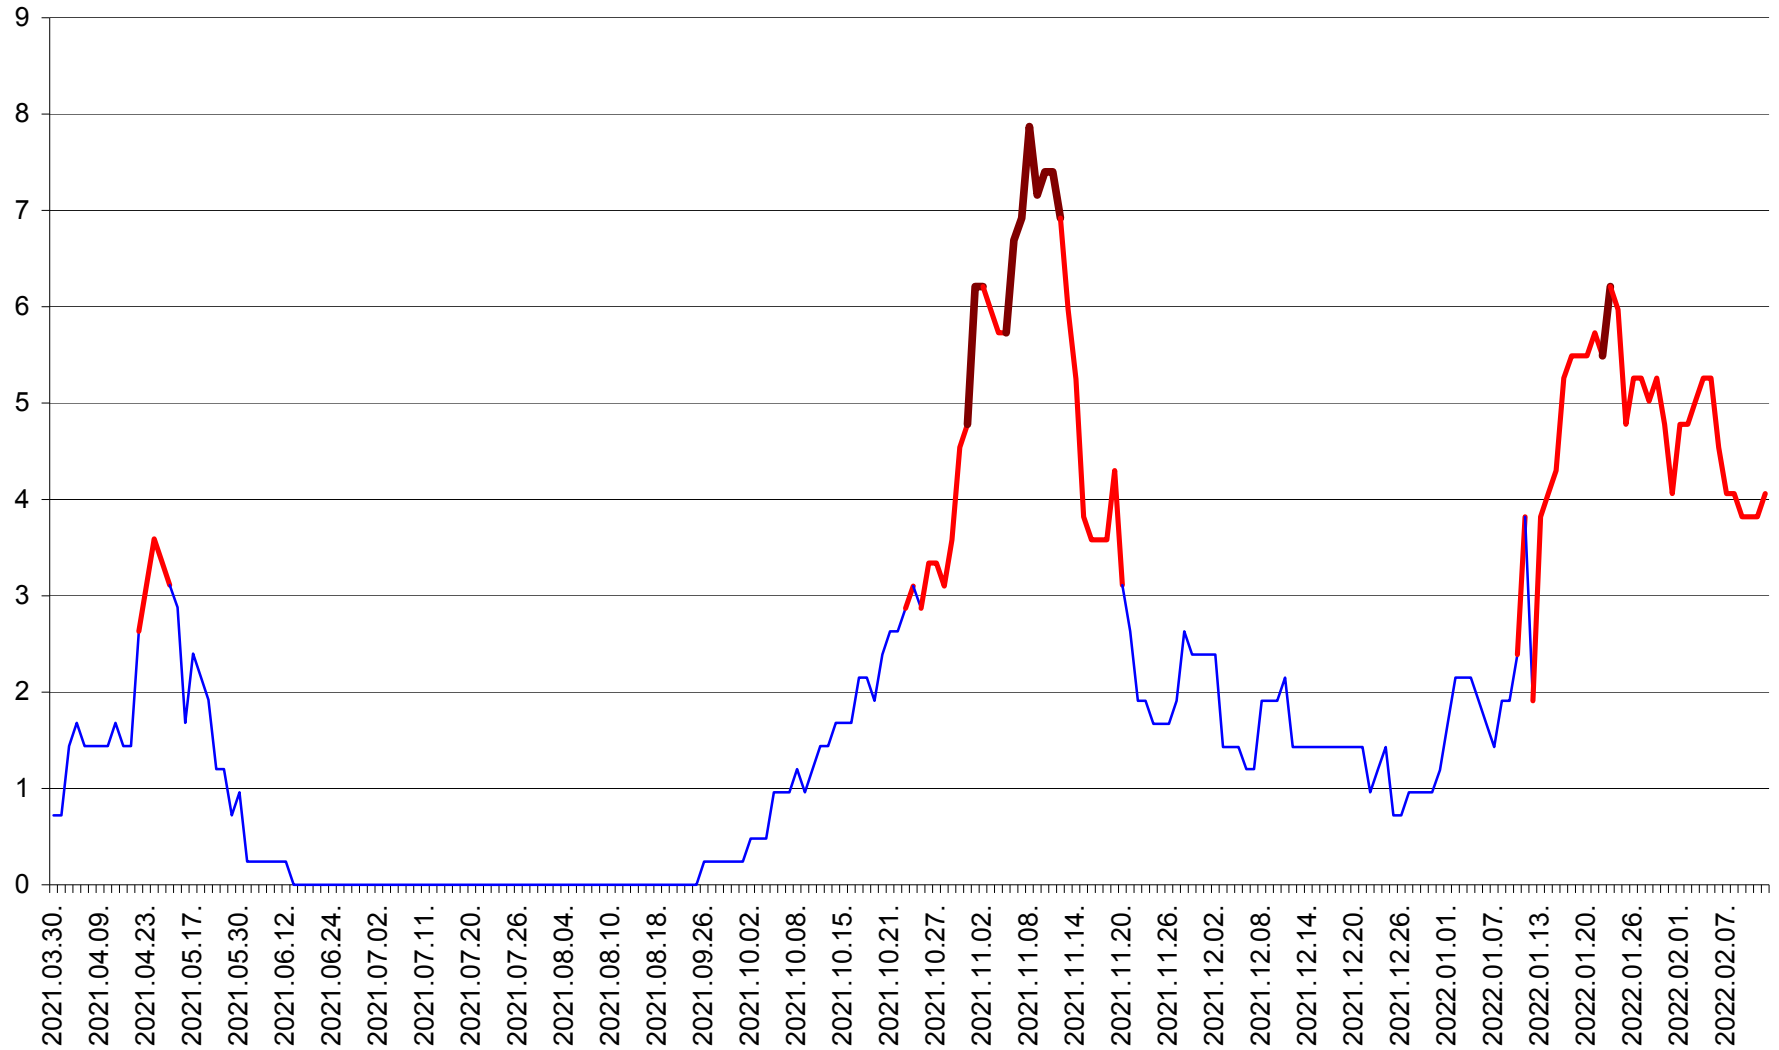

CORBU - Evolutia incidentei cumulate pe 14 zile la ‰ de locuitori
2021.04.01. - 2022.02.12.

CORUND - Evolutia incidentei cumulate pe 14 zile la ‰ de locuitori
2021.04.01. - 2022.02.12.

COZMENI - Evolutia incidentei cumulate pe 14 zile la ‰ de locuitori
2021.04.01. - 2022.02.12.

ORAȘ CRISTURU SECUIESC - Evolutia incidentei cumulate pe 14 zile la ‰ de locuitori
2021.04.01. - 2022.02.12.

DĂNEȘTI - Evolutia incidentei cumulate pe 14 zile la ‰ de locuitori
2021.04.01. - 2022.02.12.

DÂRJIU - Evolutia incidentei cumulate pe 14 zile la ‰ de locuitori
2021.04.01. - 2022.02.12.

DEALU - Evolutia incidentei cumulate pe 14 zile la ‰ de locuitori
2021.04.01. - 2022.02.12.

DITRĂU - Evolutia incidentei cumulate pe 14 zile la ‰ de locuitori
2021.04.01. - 2022.02.12.

FELICENI - Evolutia incidentei cumulate pe 14 zile la ‰ de locuitori
2021.04.01. - 2022.02.12.

FRUMOASA - Evolutia incidentei cumulate pe 14 zile la ‰ de locuitori
2021.04.01. - 2022.02.12.

GĂLĂUȚAȘ - Evolutia incidentei cumulate pe 14 zile la ‰ de locuitori
2021.04.01. - 2022.02.12.