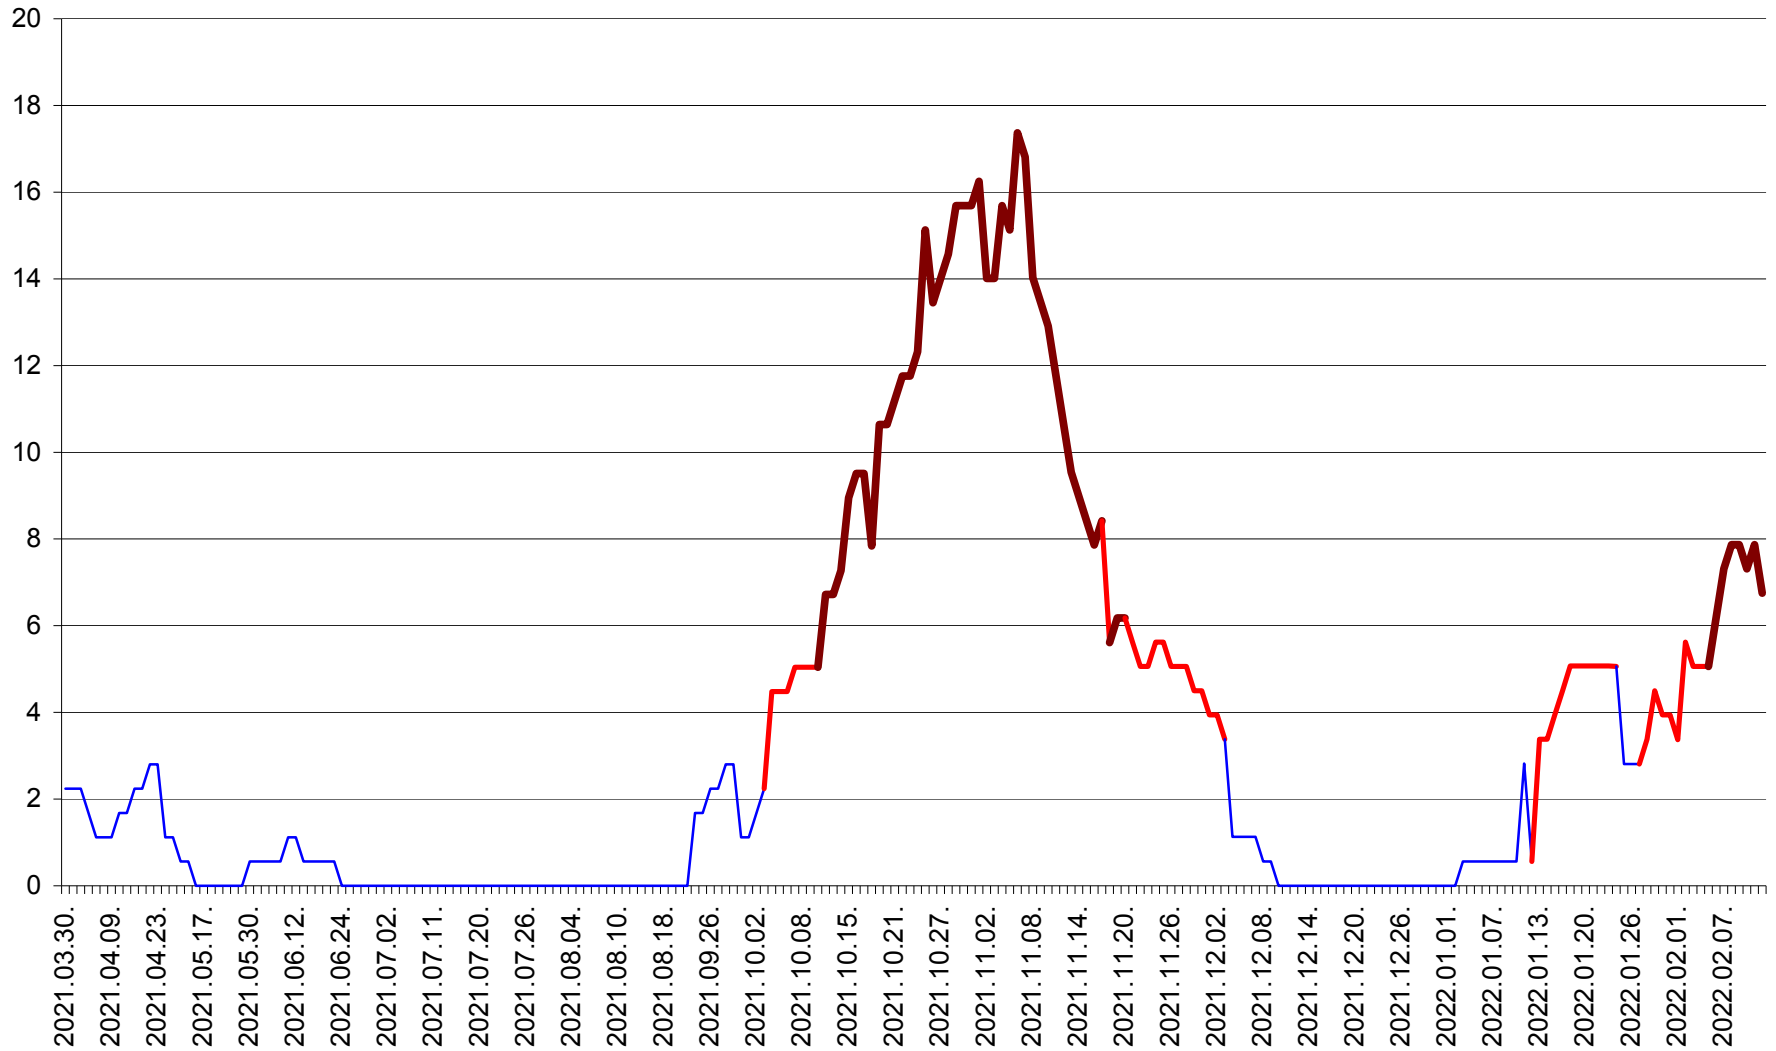

SÂNSIMION - Evolutia incidentei cumulate pe 14 zile la ‰ de locuitori
2021.04.01. - 2022.02.12.

SÂNTIMBRU - Evolutia incidentei cumulate pe 14 zile la ‰ de locuitori
2021.04.01. - 2022.02.12.

SĂRMAȘ - Evolutia incidentei cumulate pe 14 zile la ‰ de locuitori
2021.04.01. - 2022.02.12.

SATU MARE - Evolutia incidentei cumulate pe 14 zile la ‰ de locuitori
2021.04.01. - 2022.02.12.

SECUIENI - Evolutia incidentei cumulate pe 14 zile la ‰ de locuitori
2021.04.01. - 2022.02.12.

SICULENI - Evolutia incidentei cumulate pe 14 zile la ‰ de locuitori
2021.04.01. - 2022.02.12.

ȘIMONEȘTI - Evolția incidenței cumulate pe 14 zile la ‰ de locuitori
2021.04.01. - 2022.02.12.

SUBCETATE - Evolutia incidentei cumulate pe 14 zile la ‰ de locuitori
2021.04.01. - 2022.02.12.

SUSENI - Evolutia incidentei cumulate pe 14 zile la ‰ de locuitori
2021.04.01. - 2022.02.12.