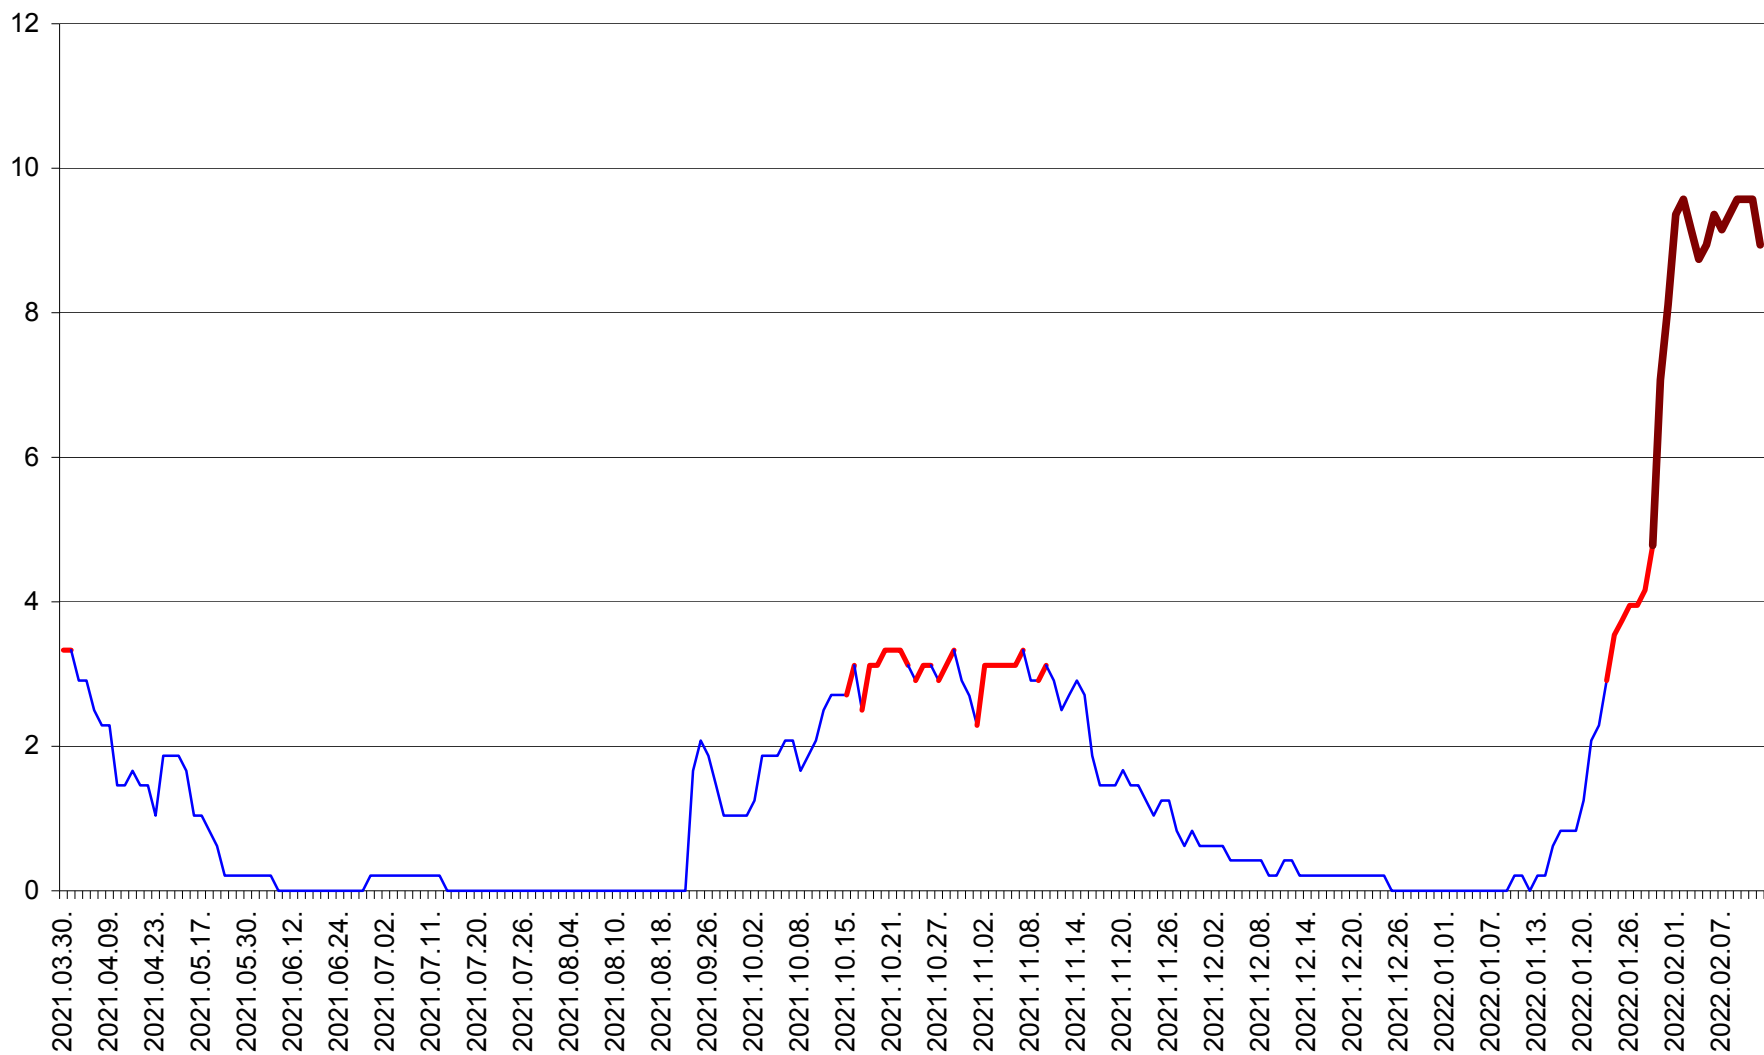

LELICENI - Evolutia incidentei cumulate pe 14 zile la % de locuitori
2021.04.01. - 2022.02.12.

LUETA - Evolutia incidentei cumulate pe 14 zile la ‰ de locuitori
2021.04.01. - 2022.02.12.

LUNCA DE JOS - Evolutia incidentei cumulate pe 14 zile la ‰ de locuitori
2021.04.01. - 2022.02.12.

LUNCA DE SUS - Evolutia incidentei cumulate pe 14 zile la ‰ de locuitori
2021.04.01. - 2022.02.12.

LUPENI - Evolutia incidentei cumulate pe 14 zile la ‰ de locuitori
2021.04.01. - 2022.02.12.

MĂDĂRAȘ - Evolutia incidentei cumulate pe 14 zile la ‰ de locuitori
2021.04.01. - 2022.02.12.