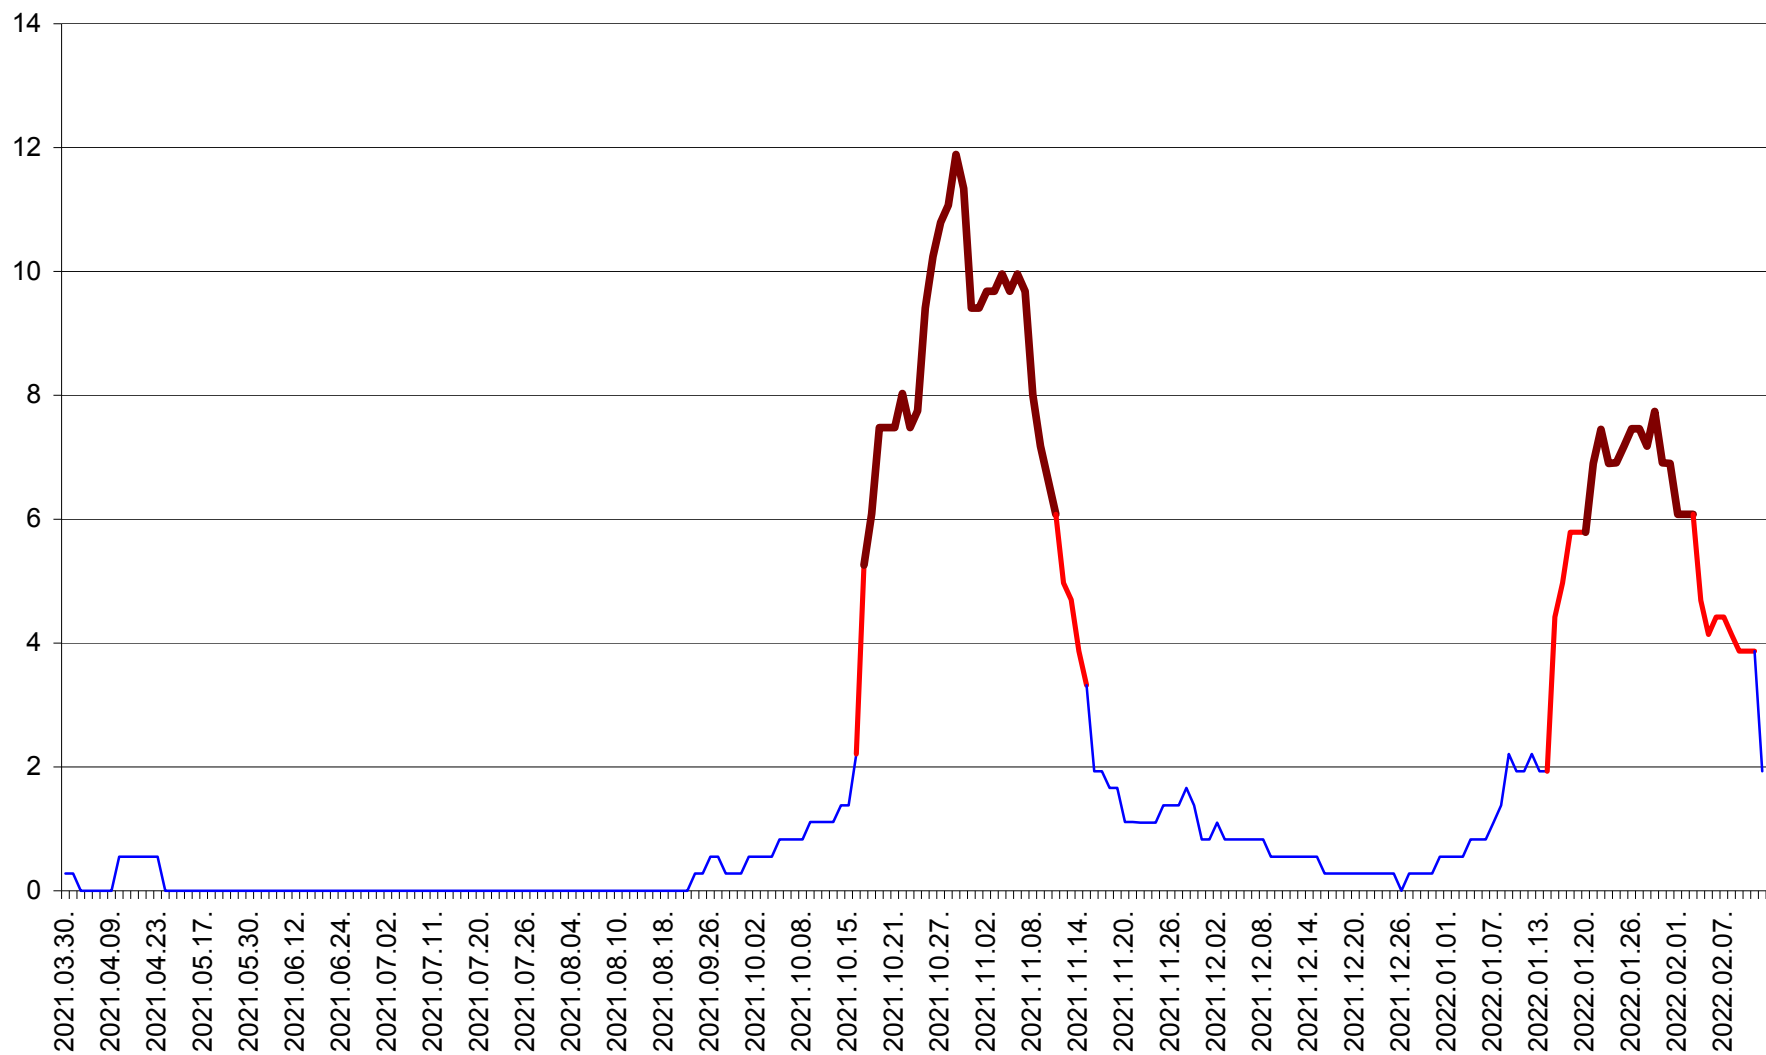

DÂRJIU - Evolutia incidentei cumulate pe 14 zile la ‰ de locuitori
2021.04.01. - 2022.02.12.

DEALU - Evolutia incidentei cumulate pe 14 zile la ‰ de locuitori
2021.04.01. - 2022.02.12.

DITRĂU - Evolutia incidentei cumulate pe 14 zile la ‰ de locuitori
2021.04.01. - 2022.02.12.

FELICENI - Evolutia incidentei cumulate pe 14 zile la ‰ de locuitori
2021.04.01. - 2022.02.12.

FRUMOASA - Evolutia incidentei cumulate pe 14 zile la ‰ de locuitori
2021.04.01. - 2022.02.12.

GĂLĂUȚAȘ - Evolutia incidentei cumulate pe 14 zile la ‰ de locuitori
2021.04.01. - 2022.02.12.

MUNICIPIUL GHEORGHENI - Evolutia incidentei cumulate pe 14 zile la % de locuitori
2021.04.01. - 2022.02.12.

JOSENI - Evolutia incidentei cumulate pe 14 zile la ‰ de locuitori
2021.04.01. - 2022.02.12.

LĂZAREA - Evolutia incidentei cumulate pe 14 zile la % de locuitori
2021.04.01. - 2022.02.12.

LELICENI - Evolutia incidentei cumulate pe 14 zile la % de locuitori
2021.04.01. - 2022.02.12.

LUETA - Evolutia incidentei cumulate pe 14 zile la ‰ de locuitori
2021.04.01. - 2022.02.12.

LUNCA DE JOS - Evolutia incidentei cumulate pe 14 zile la ‰ de locuitori
2021.04.01. - 2022.02.12.