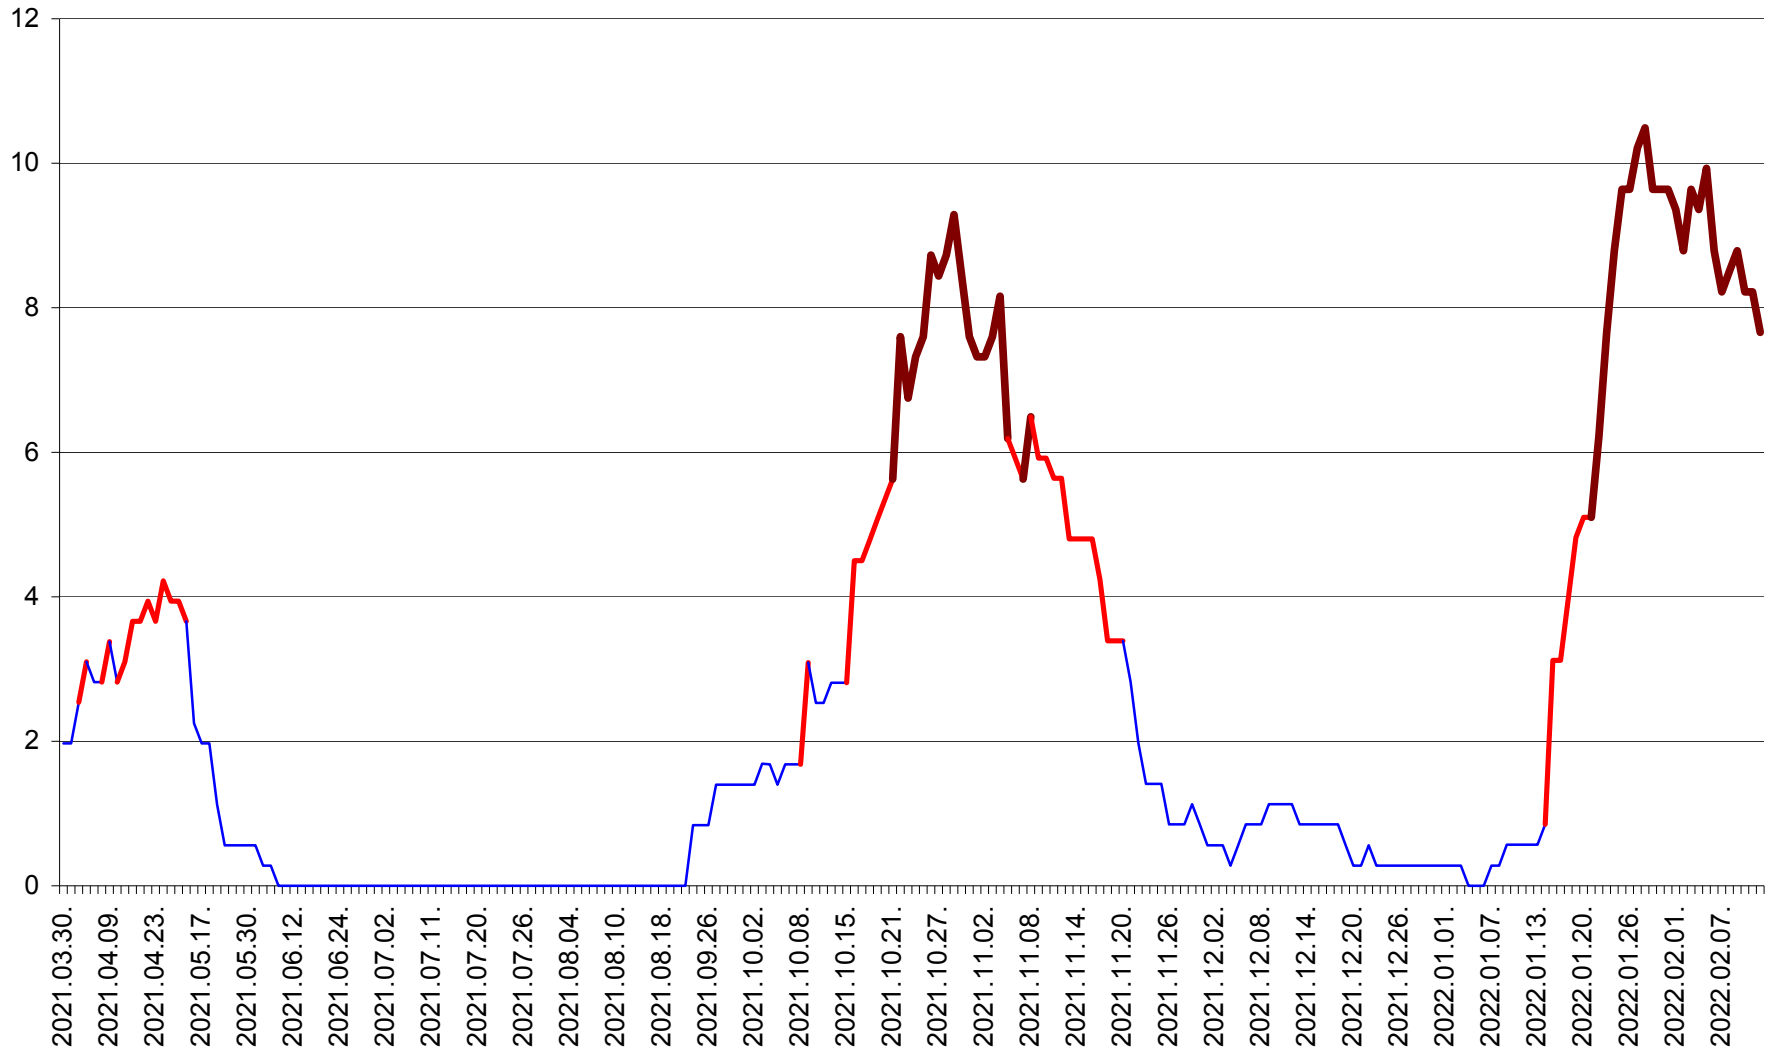

ORAȘ CRISTURU SECUIESC - Evolutia incidentei cumulate pe 14 zile la ‰ de locuitori
2021.04.01. - 2022.02.12.

DĂNEȘTI - Evolutia incidentei cumulate pe 14 zile la ‰ de locuitori
2021.04.01. - 2022.02.12.

DÂRJIU - Evolutia incidentei cumulate pe 14 zile la ‰ de locuitori
2021.04.01. - 2022.02.12.

DEALU - Evolutia incidentei cumulate pe 14 zile la ‰ de locuitori
2021.04.01. - 2022.02.12.

DITRĂU - Evolutia incidentei cumulate pe 14 zile la ‰ de locuitori
2021.04.01. - 2022.02.12.

FELICENI - Evolutia incidentei cumulate pe 14 zile la ‰ de locuitori
2021.04.01. - 2022.02.12.

FRUMOASA - Evolutia incidentei cumulate pe 14 zile la ‰ de locuitori
2021.04.01. - 2022.02.12.

GĂLĂUȚAȘ - Evolutia incidentei cumulate pe 14 zile la ‰ de locuitori
2021.04.01. - 2022.02.12.