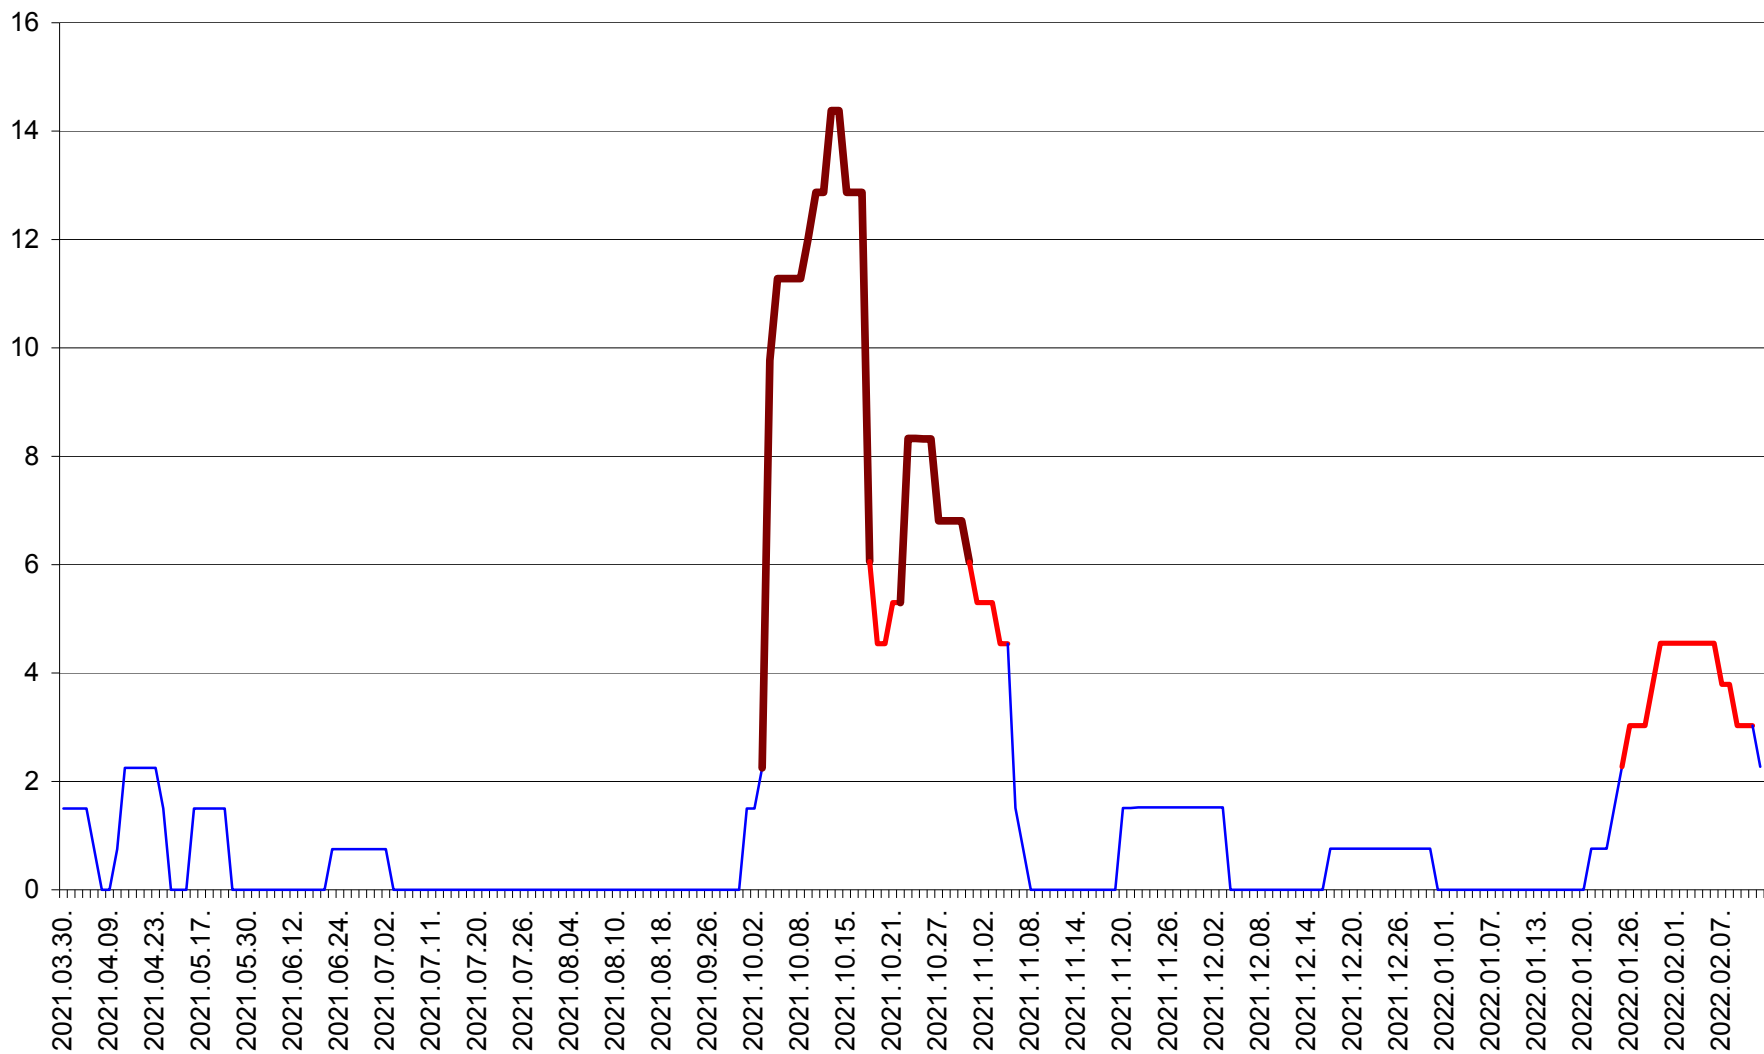

LUNCA DE SUS - Evolutia incidentei cumulate pe 14 zile la ‰ de locuitori
2021.04.01. - 2022.02.12.

LUPENI - Evolutia incidentei cumulate pe 14 zile la ‰ de locuitori
2021.04.01. - 2022.02.12.

MĂDĂRAȘ - Evolutia incidentei cumulate pe 14 zile la ‰ de locuitori
2021.04.01. - 2022.02.12.

MĂRTINIȘ - Evolutia incidentei cumulate pe 14 zile la % de locuitori
2021.04.01. - 2022.02.12.

MEREȘTI - Evolutia incidentei cumulate pe 14 zile la ‰ de locuitori
2021.04.01. - 2022.02.12.

MUNICIPIUL MIERCUREA-CIUC - Evolutia incidentei cumulate pe 14 zile la ‰ de locuitori
2021.04.01. - 2022.02.12.

MIHĂILENI - Evolutia incidentei cumulate pe 14 zile la ‰ de locuitori
2021.04.01. - 2022.02.12.

MUGENI - Evolutia incidentei cumulate pe 14 zile la ‰ de locuitori
2021.04.01. - 2022.02.12.

OCLAND - Evolutia incidentei cumulate pe 14 zile la ‰ de locuitori
2021.04.01. - 2022.02.12.