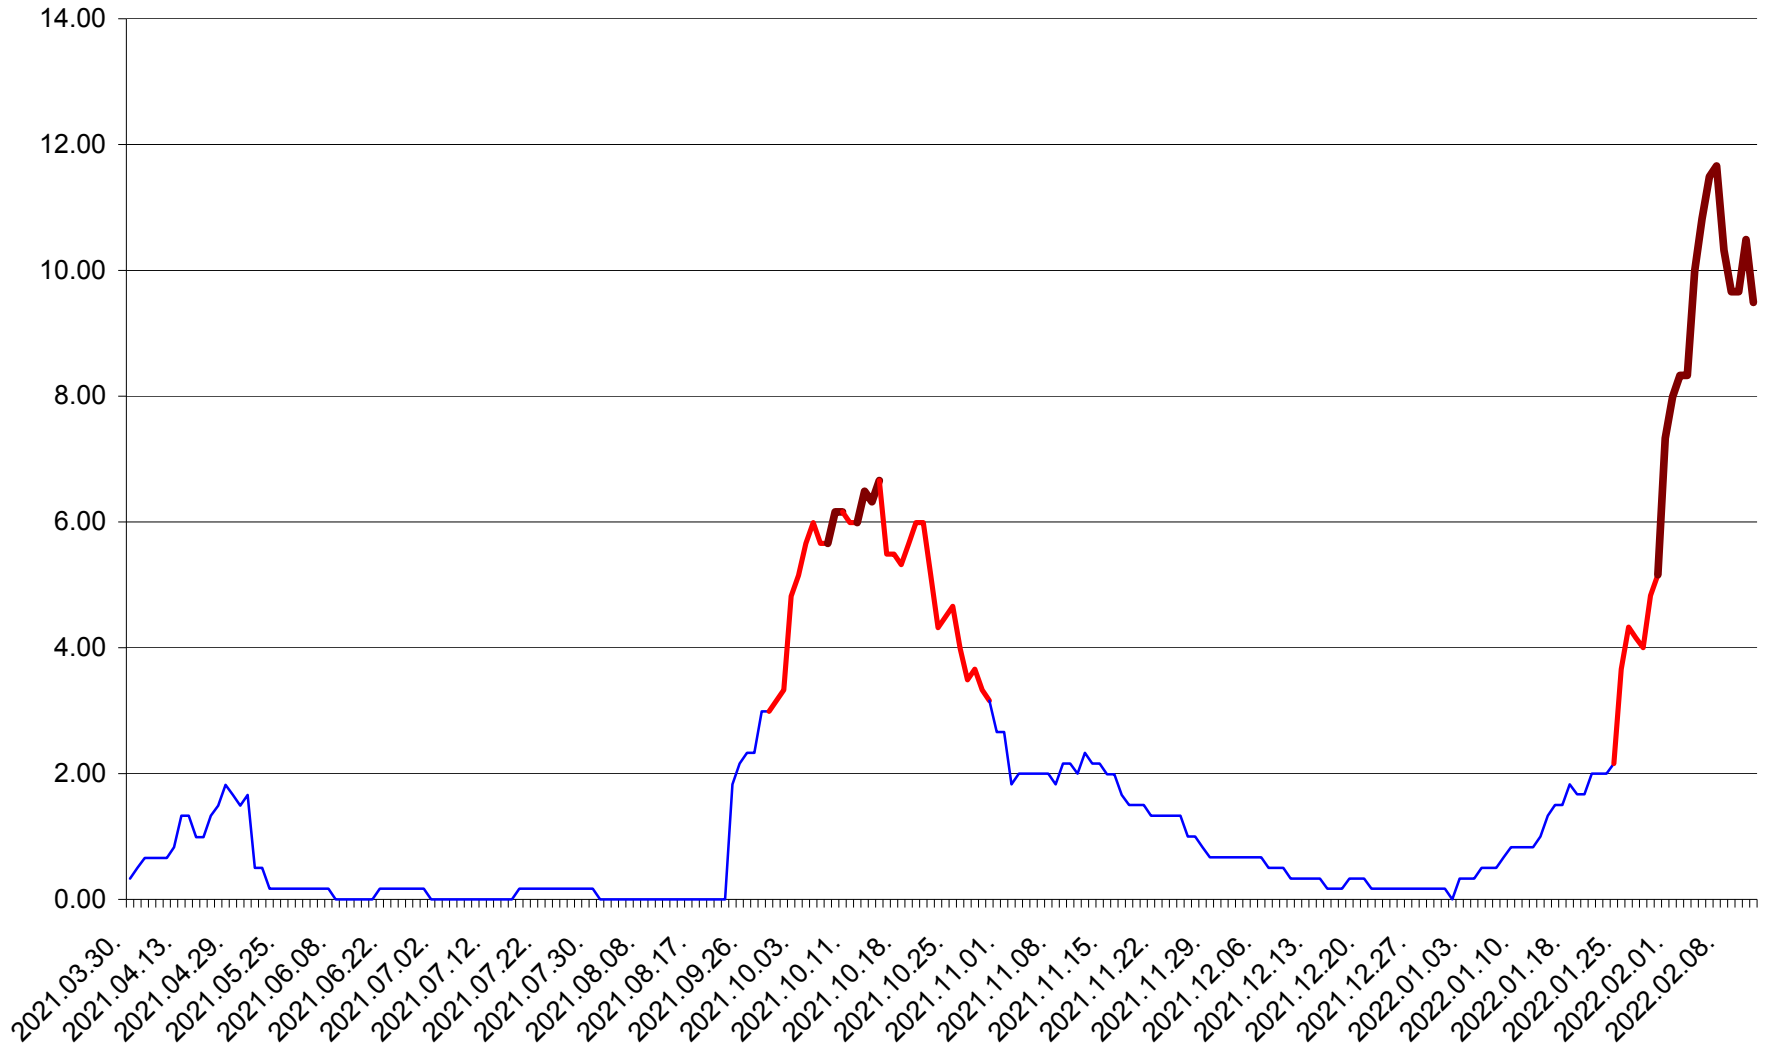

TUȘNAD - Evolutia incidentei cumulate pe 14 zile la ‰ de locuitori
2021.04.01. - 2022.02.12.

ULIEȘ - Evoluția incidenței cumulate pe 14 zile la ‰ de locuitori
2021.04.01. - 2022.02.12.

VĂRȘAG - Evolutia incidentei cumulate pe 14 zile la ‰ de locuitori
2021.04.01. - 2022.02.12.

ORAȘ VLĂHIȚA - Evolutia incidentei cumulate pe 14 zile la ‰ de locuitori
2021.04.01. - 2022.02.12.

VOȘLĂBENI - Evolutia incidentei cumulate pe 14 zile la ‰ de locuitori
2021.04.01. - 2022.02.12.

ZETEA - Evolutia incidentei cumulate pe 14 zile la ‰ de locuitori
2021.04.01. - 2022.02.12.