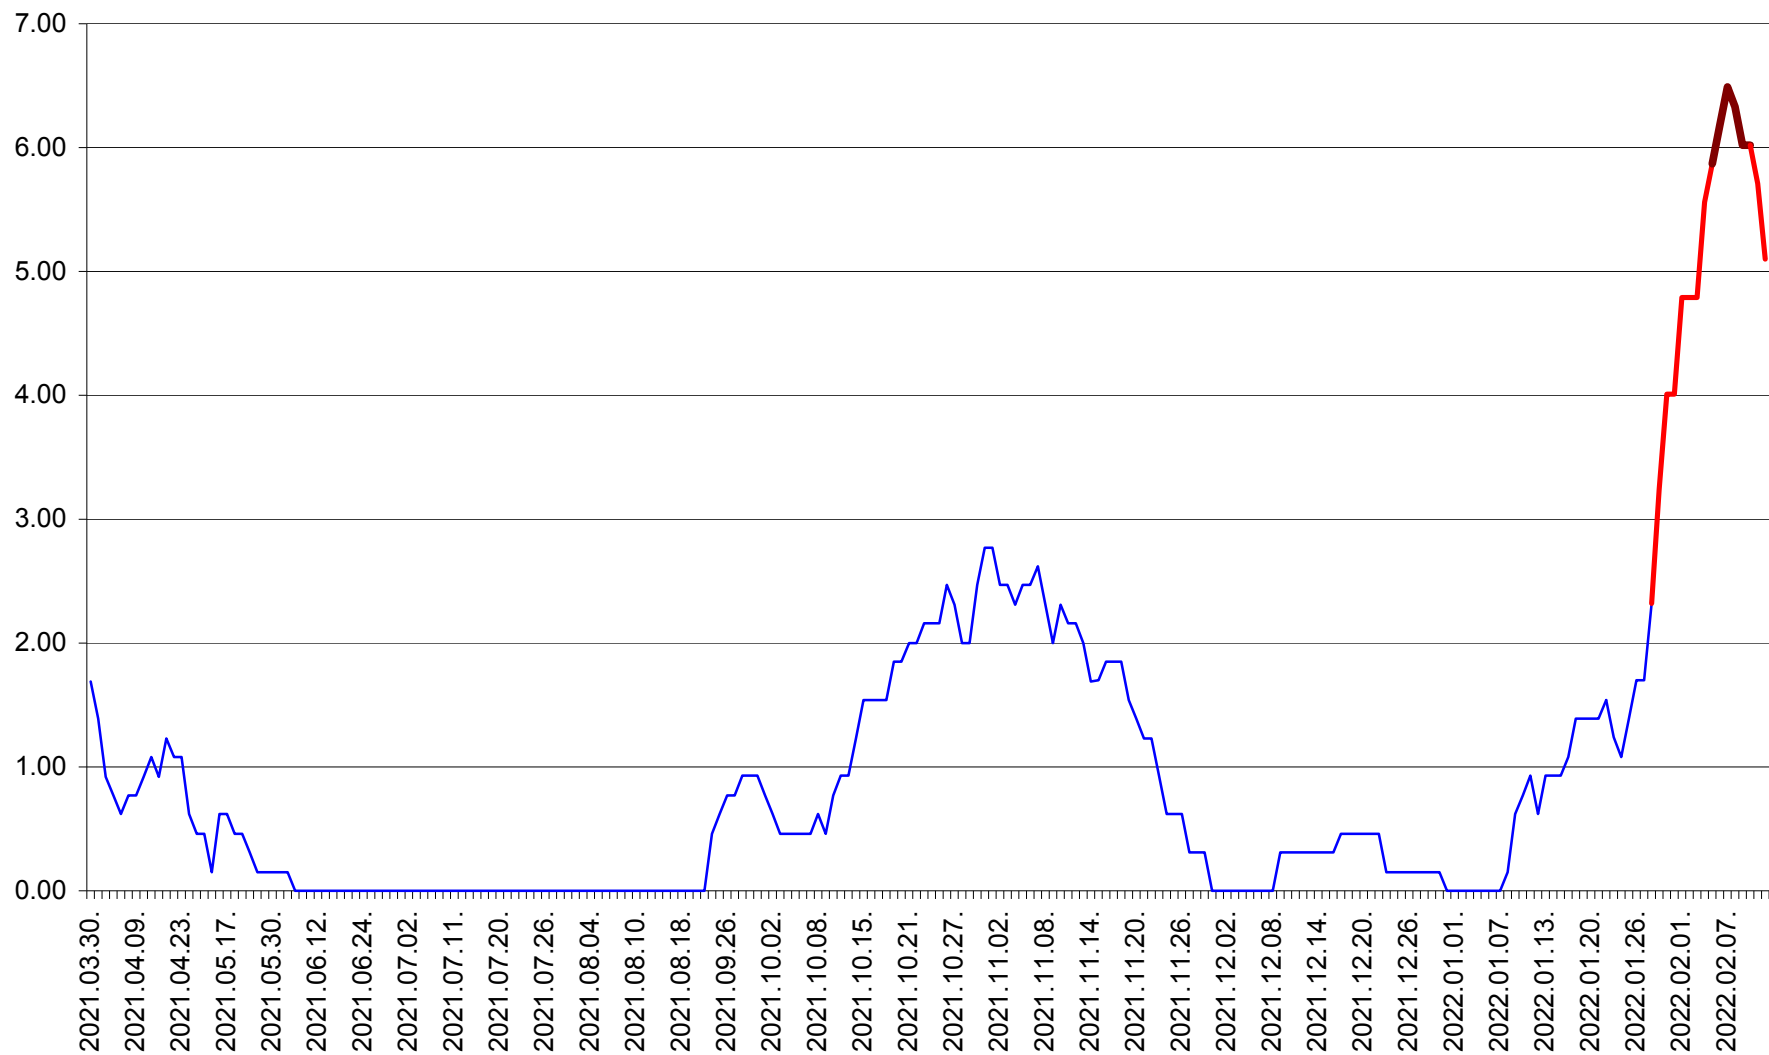

ORAȘ BĂLAN - Evoluția incidenței cumulate pe 14 zile la ‰ de locuitori
2021.04.01. - 2022.02.12.

BILBOR - Evolutia incidentei cumulate pe 14 zile la ‰ de locuitori
2021.04.01. - 2022.02.12.

ORAȘ BORSEC - Evolutia incidentei cumulate pe 14 zile la ‰ de locuitori
2021.04.01. - 2022.02.12.

BRĂDEȘTI - Evolutia incidentei cumulate pe 14 zile la ‰ de locuitori
2021.04.01. - 2022.02.12.

CĂPÂLNIȚA - Evoluția incidenței cumulate pe 14 zile la ‰ de locuitori
2021.04.01. - 2022.02.12.

CÂRȚA - Evolutia incidentei cumulate pe 14 zile la ‰ de locuitori
2021.04.01. - 2022.02.12.

CICEU - Evolutia incidentei cumulate pe 14 zile la ‰ de locuitori
2021.04.01. - 2022.02.12.

CIUCSÂNGEORGIU - Evolutia incidentei cumulate pe 14 zile la ‰ de locuitori
2021.04.01. - 2022.02.12.

CIUMANI - Evolutia incidentei cumulate pe 14 zile la ‰ de locuitori
2021.04.01. - 2022.02.12.

CORBU - Evolutia incidentei cumulate pe 14 zile la ‰ de locuitori
2021.04.01. - 2022.02.12.

CORUND - Evolutia incidentei cumulate pe 14 zile la ‰ de locuitori
2021.04.01. - 2022.02.12.

COZMENI - Evolutia incidentei cumulate pe 14 zile la ‰ de locuitori
2021.04.01. - 2022.02.12.