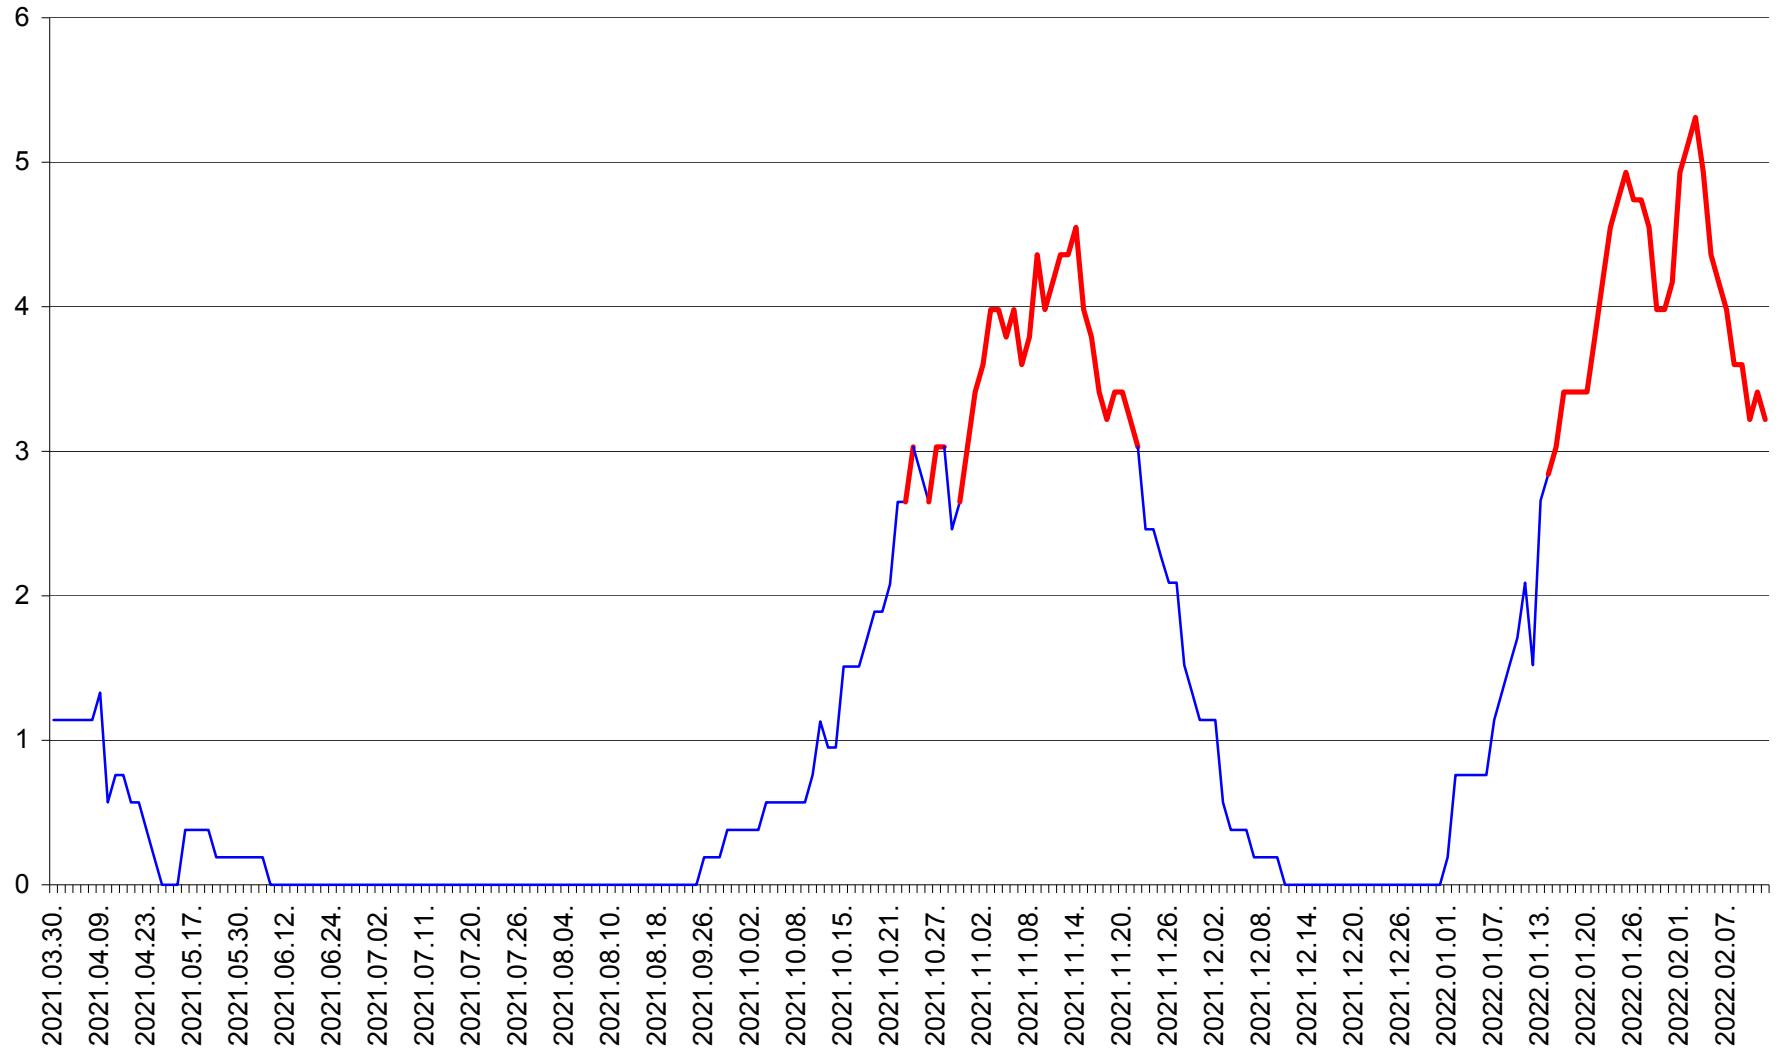

SÂNSIMION - Evolutia incidentei cumulate pe 14 zile la ‰ de locuitori
2021.04.01. - 2022.02.12.

SÂNTIMBRU - Evolutia incidentei cumulate pe 14 zile la ‰ de locuitori
2021.04.01. - 2022.02.12.

SĂRMAȘ - Evolutia incidentei cumulate pe 14 zile la ‰ de locuitori
2021.04.01. - 2022.02.12.

SATU MARE - Evolutia incidentei cumulate pe 14 zile la ‰ de locuitori
2021.04.01. - 2022.02.12.

SECUIENI - Evolutia incidentei cumulate pe 14 zile la ‰ de locuitori
2021.04.01. - 2022.02.12.

SICULENI - Evolutia incidentei cumulate pe 14 zile la ‰ de locuitori
2021.04.01. - 2022.02.12.

ȘIMONEȘTI - Evolția incidenței cumulate pe 14 zile la ‰ de locuitori
2021.04.01. - 2022.02.12.

SUBCETATE - Evolutia incidentei cumulate pe 14 zile la ‰ de locuitori
2021.04.01. - 2022.02.12.

SUSENI - Evolutia incidentei cumulate pe 14 zile la ‰ de locuitori
2021.04.01. - 2022.02.12.