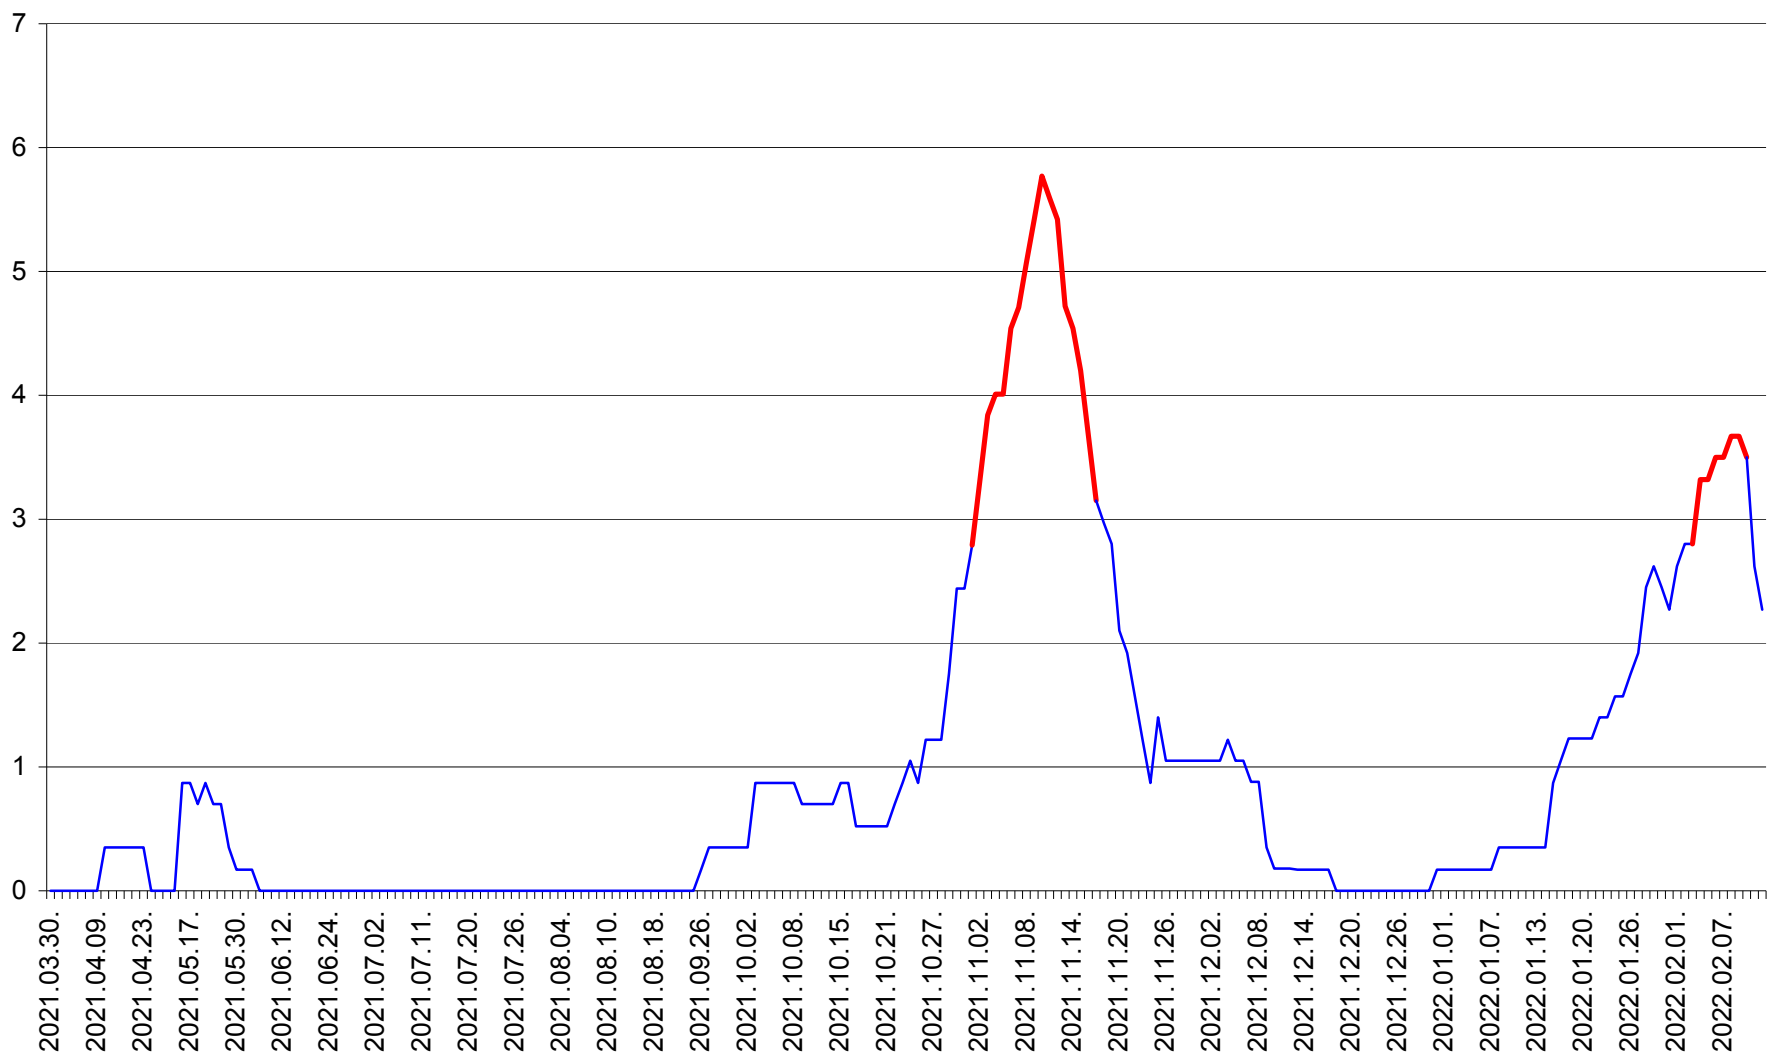

CORBU - Evolutia incidentei cumulate pe 14 zile la ‰ de locuitori
2021.04.01. - 2022.02.12.

CORUND - Evolutia incidentei cumulate pe 14 zile la ‰ de locuitori
2021.04.01. - 2022.02.12.

COZMENI - Evolutia incidentei cumulate pe 14 zile la ‰ de locuitori
2021.04.01. - 2022.02.12.

ORAȘ CRISTURU SECUIESC - Evolutia incidentei cumulate pe 14 zile la ‰ de locuitori
2021.04.01. - 2022.02.12.

DĂNEȘTI - Evolutia incidentei cumulate pe 14 zile la ‰ de locuitori
2021.04.01. - 2022.02.12.

DÂRJIU - Evolutia incidentei cumulate pe 14 zile la ‰ de locuitori
2021.04.01. - 2022.02.12.

DEALU - Evolutia incidentei cumulate pe 14 zile la ‰ de locuitori
2021.04.01. - 2022.02.12.

DITRĂU - Evolutia incidentei cumulate pe 14 zile la ‰ de locuitori
2021.04.01. - 2022.02.12.

FELICENI - Evolutia incidentei cumulate pe 14 zile la ‰ de locuitori
2021.04.01. - 2022.02.12.

FRUMOASA - Evolutia incidentei cumulate pe 14 zile la ‰ de locuitori
2021.04.01. - 2022.02.12.

GĂLĂUȚAȘ - Evolutia incidentei cumulate pe 14 zile la ‰ de locuitori
2021.04.01. - 2022.02.12.