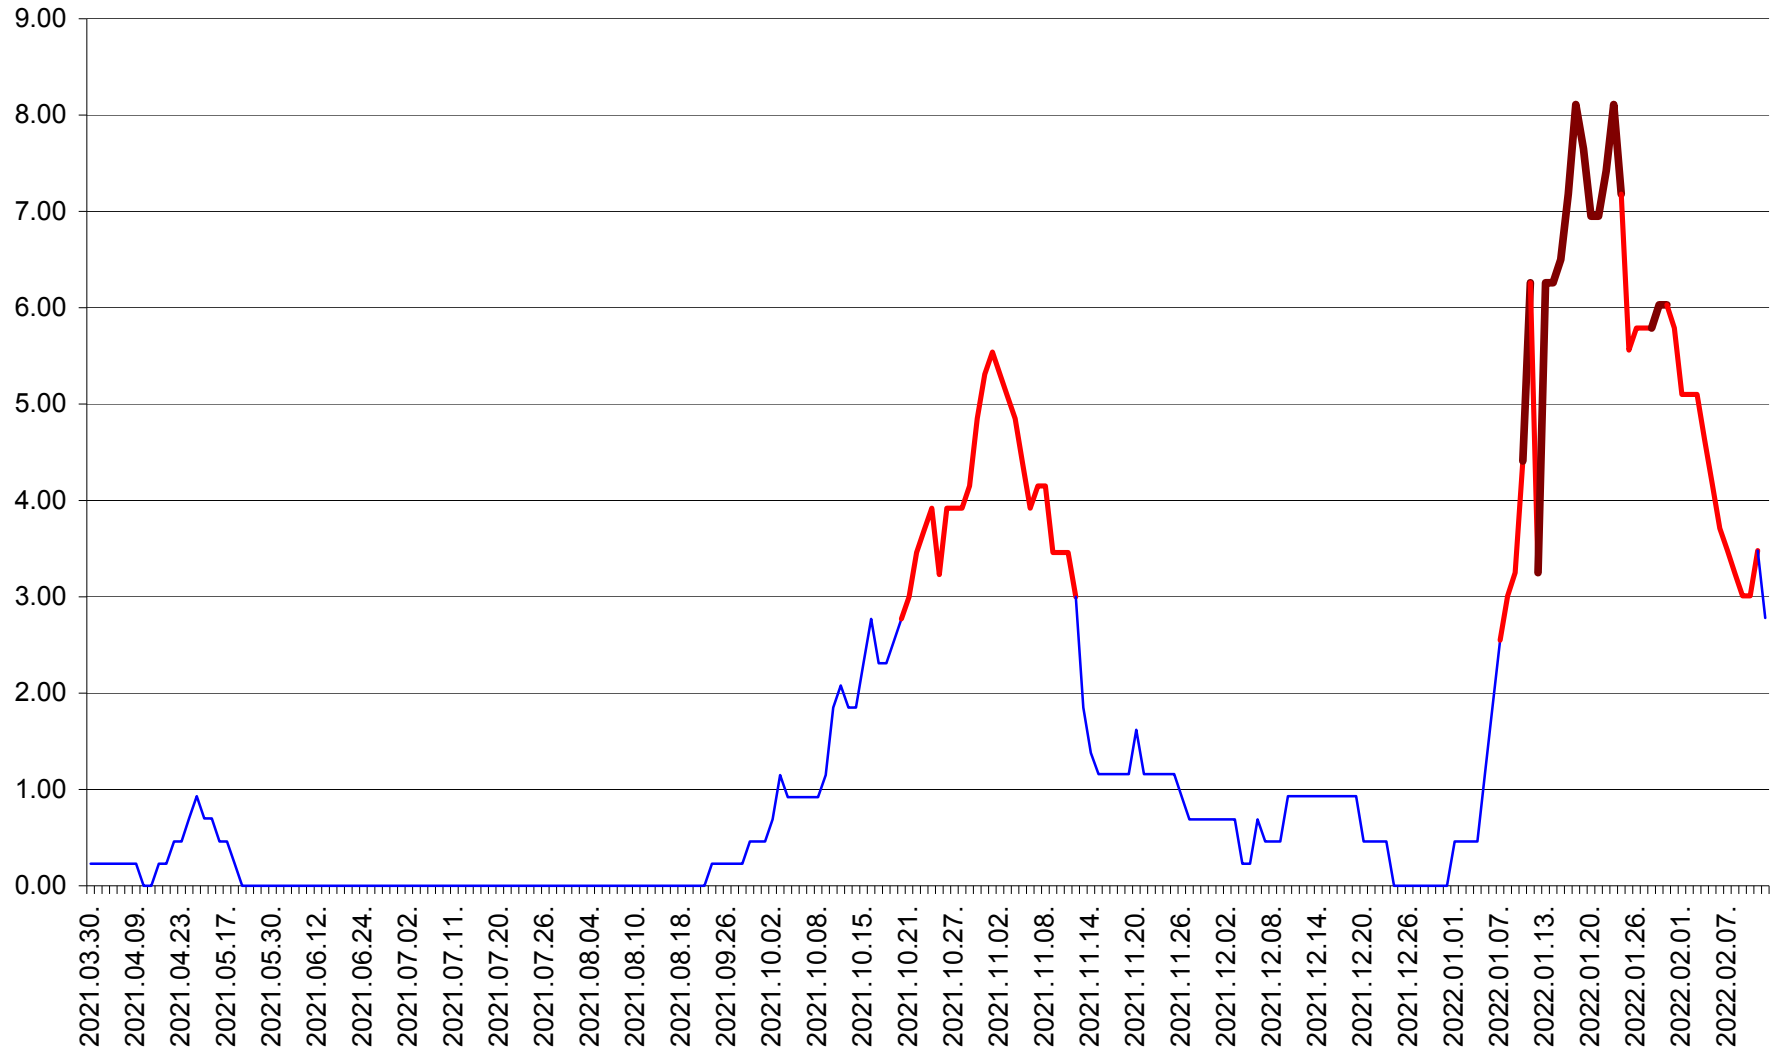

ORAȘ BĂLAN - Evoluția incidenței cumulate pe 14 zile la ‰ de locuitori
2021.04.01. - 2022.02.12.

BILBOR - Evolutia incidentei cumulate pe 14 zile la ‰ de locuitori
2021.04.01. - 2022.02.12.

ORAȘ BORSEC - Evolutia incidentei cumulate pe 14 zile la ‰ de locuitori
2021.04.01. - 2022.02.12.

BRĂDEȘTI - Evolutia incidentei cumulate pe 14 zile la ‰ de locuitori
2021.04.01. - 2022.02.12.

CĂPÂLNIȚA - Evoluția incidenței cumulate pe 14 zile la ‰ de locuitori
2021.04.01. - 2022.02.12.

CÂRȚA - Evolutia incidentei cumulate pe 14 zile la ‰ de locuitori
2021.04.01. - 2022.02.12.

CICEU - Evolutia incidentei cumulate pe 14 zile la ‰ de locuitori
2021.04.01. - 2022.02.12.

CIUCSÂNGEORGIU - Evolutia incidentei cumulate pe 14 zile la ‰ de locuitori
2021.04.01. - 2022.02.12.

CIUMANI - Evolutia incidentei cumulate pe 14 zile la ‰ de locuitori
2021.04.01. - 2022.02.12.

CORBU - Evolutia incidentei cumulate pe 14 zile la ‰ de locuitori
2021.04.01. - 2022.02.12.

CORUND - Evolutia incidentei cumulate pe 14 zile la ‰ de locuitori
2021.04.01. - 2022.02.12.

COZMENI - Evolutia incidentei cumulate pe 14 zile la ‰ de locuitori
2021.04.01. - 2022.02.12.