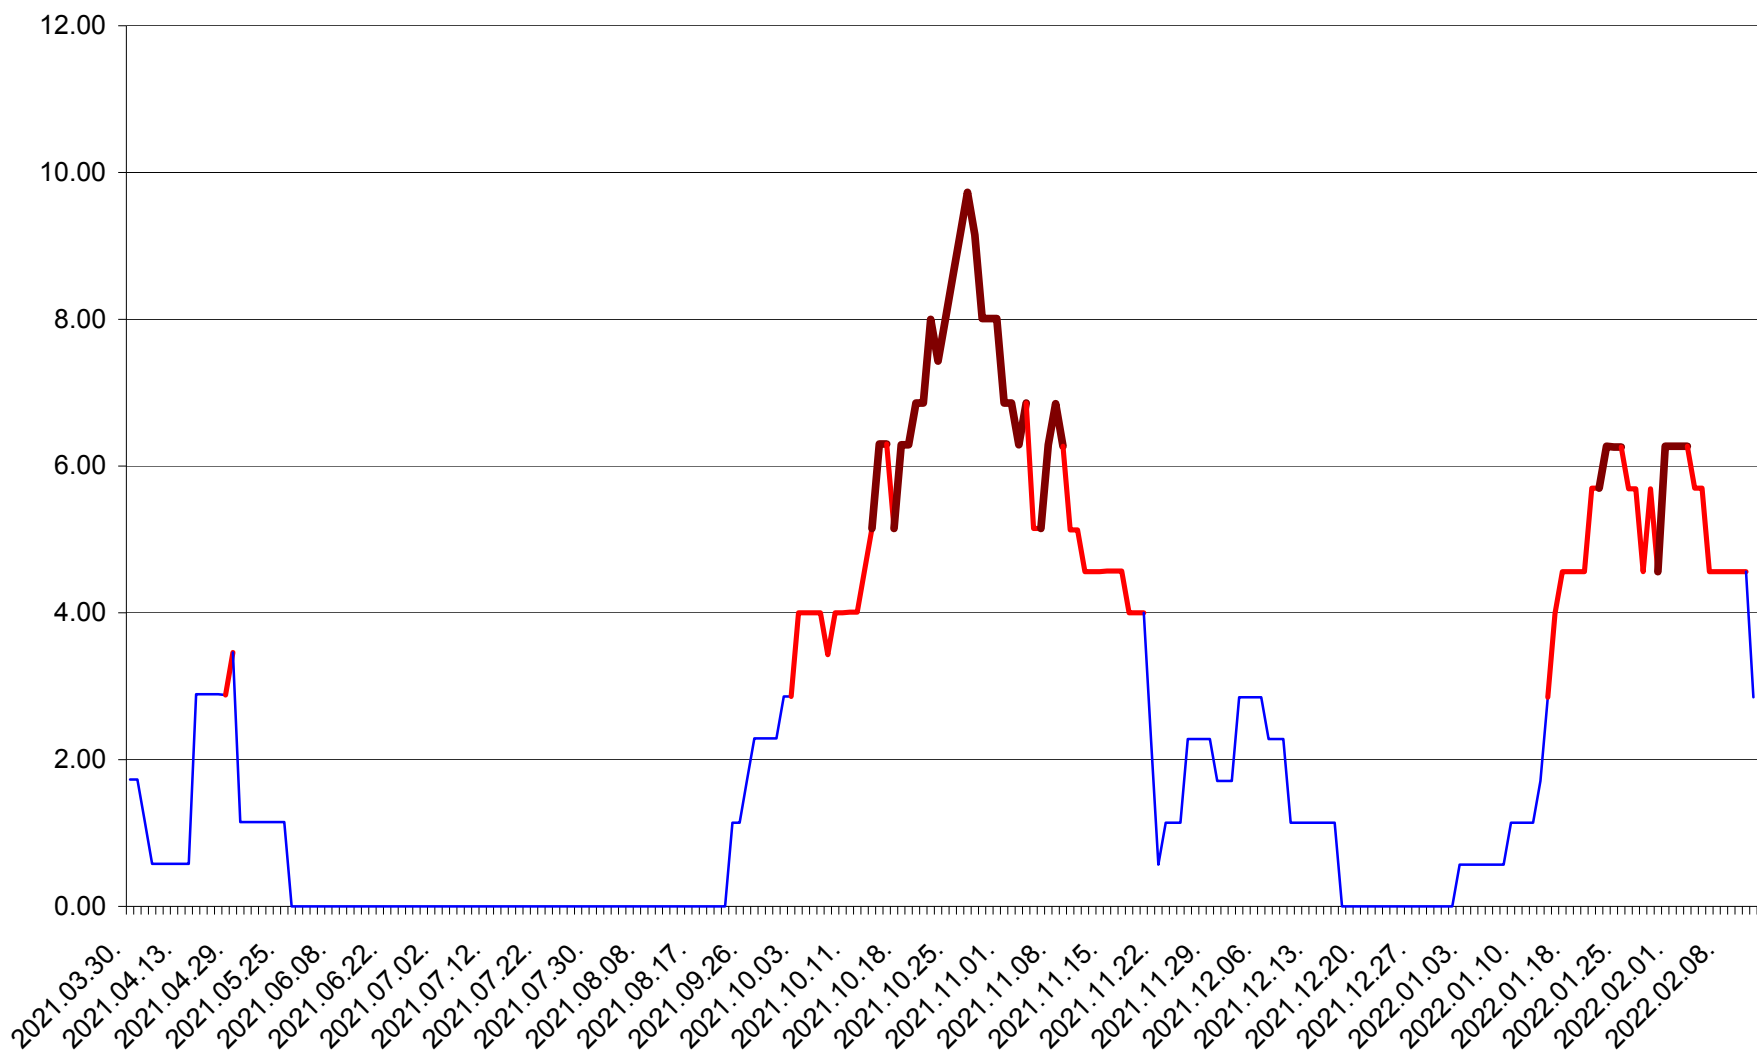

ORAȘ VLĂHIȚA - Evolutia incidentei cumulate pe 14 zile la ‰ de locuitori
2021.04.01. - 2022.02.12.

VĂRȘAG - Evolutia incidentei cumulate pe 14 zile la ‰ de locuitori
2021.04.01. - 2022.02.12.