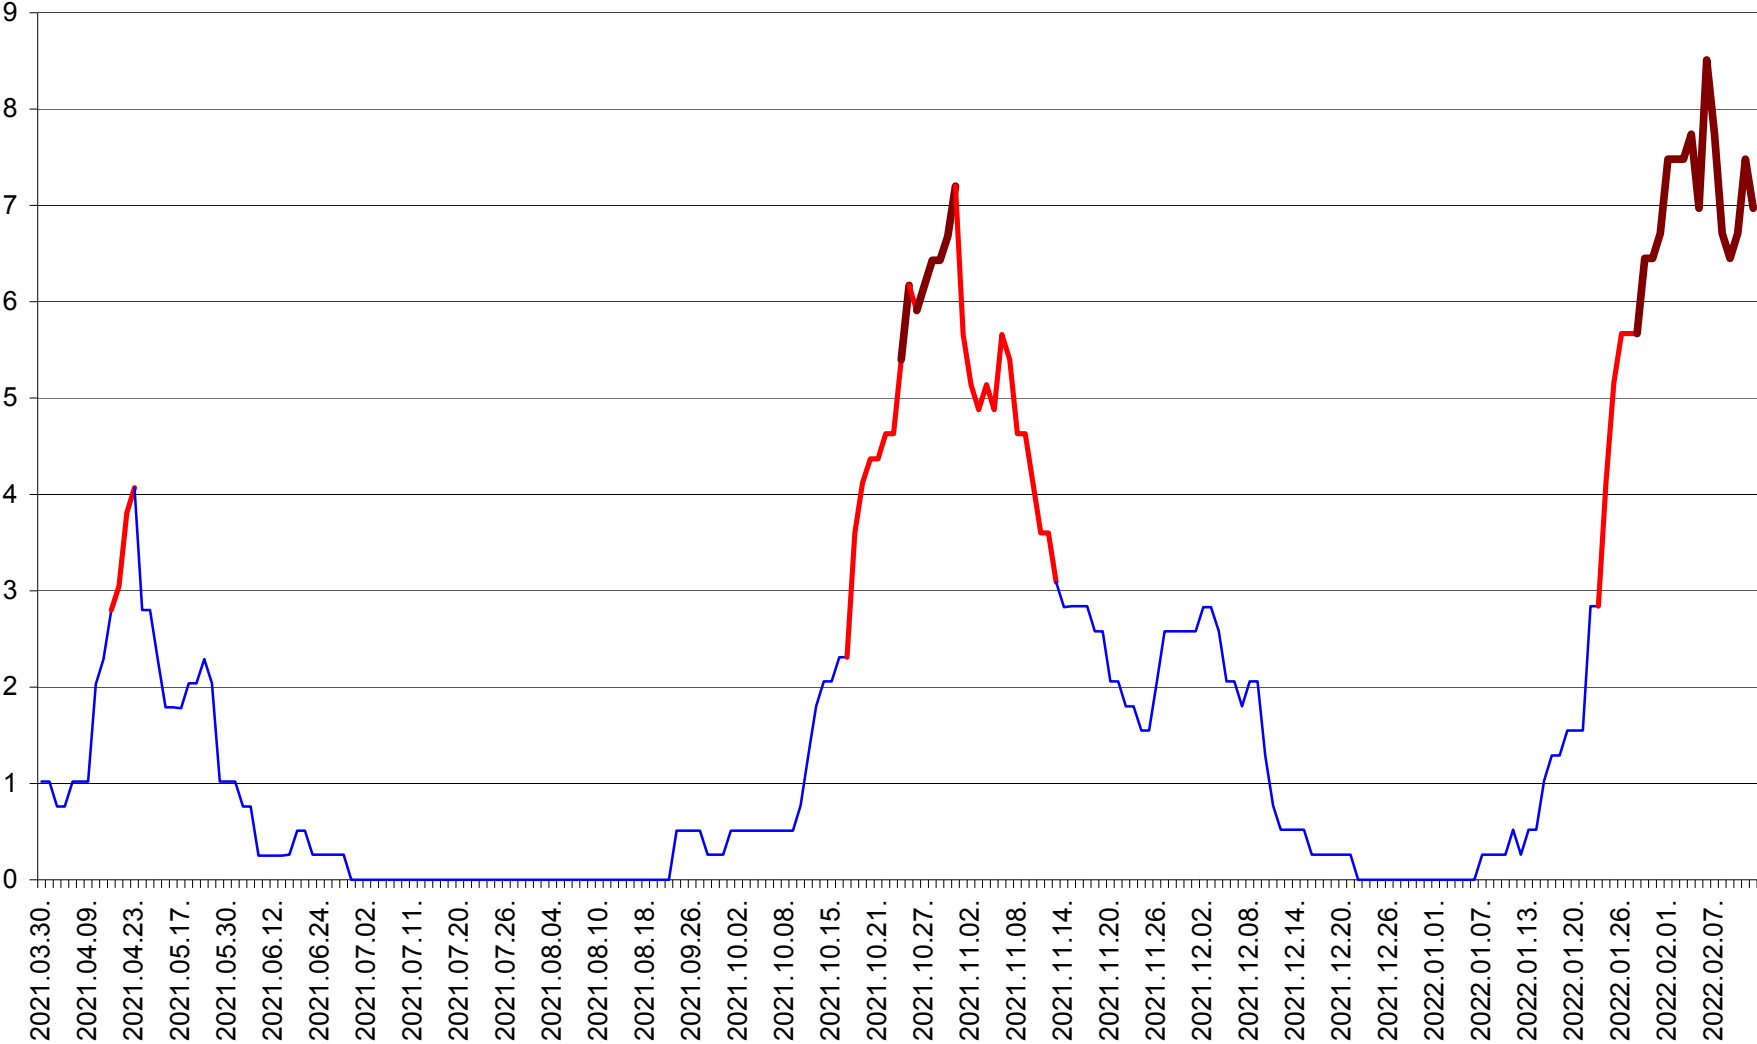

SÂNSIMION - Evolutia incidentei cumulate pe 14 zile la ‰ de locuitori
2021.04.01. - 2022.02.12.

SÂNTIMBRU - Evolutia incidentei cumulate pe 14 zile la ‰ de locuitori
2021.04.01. - 2022.02.12.

SĂRMAȘ - Evolutia incidentei cumulate pe 14 zile la ‰ de locuitori
2021.04.01. - 2022.02.12.

SATU MARE - Evolutia incidentei cumulate pe 14 zile la ‰ de locuitori
2021.04.01. - 2022.02.12.

SECUIENI - Evolutia incidentei cumulate pe 14 zile la ‰ de locuitori
2021.04.01. - 2022.02.12.

SICULENI - Evolutia incidentei cumulate pe 14 zile la ‰ de locuitori
2021.04.01. - 2022.02.12.

ȘIMONEȘTI - Evolția incidenței cumulate pe 14 zile la ‰ de locuitori
2021.04.01. - 2022.02.12.

SUBCETATE - Evolutia incidentei cumulate pe 14 zile la ‰ de locuitori
2021.04.01. - 2022.02.12.

SUSENI - Evolutia incidentei cumulate pe 14 zile la ‰ de locuitori
2021.04.01. - 2022.02.12.