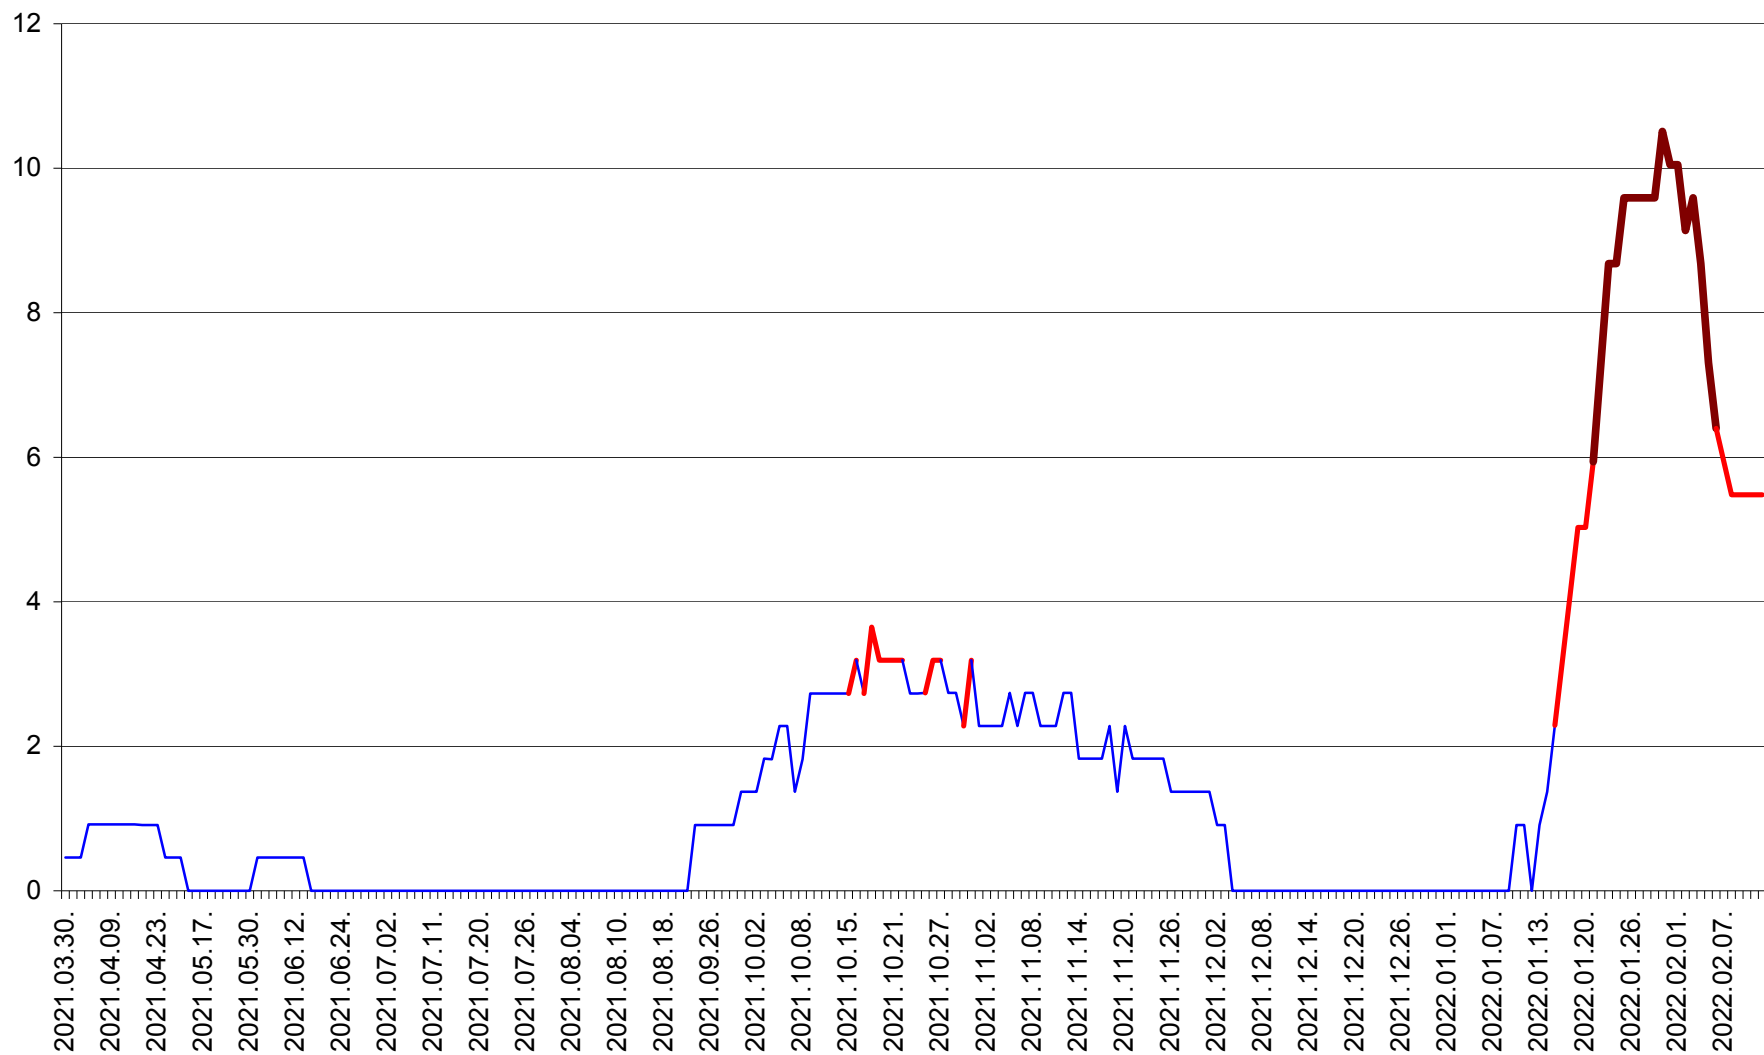

CICEU - Evolutia incidentei cumulate pe 14 zile la ‰ de locuitori
2021.04.01. - 2022.02.12.

CIUCSÂNGEORGIU - Evolutia incidentei cumulate pe 14 zile la ‰ de locuitori
2021.04.01. - 2022.02.12.

CIUMANI - Evolutia incidentei cumulate pe 14 zile la ‰ de locuitori
2021.04.01. - 2022.02.12.

CORBU - Evolutia incidentei cumulate pe 14 zile la ‰ de locuitori
2021.04.01. - 2022.02.12.

CORUND - Evolutia incidentei cumulate pe 14 zile la ‰ de locuitori
2021.04.01. - 2022.02.12.

COZMENI - Evolutia incidentei cumulate pe 14 zile la ‰ de locuitori
2021.04.01. - 2022.02.12.

ORAȘ CRISTURU SECUIESC - Evolutia incidentei cumulate pe 14 zile la ‰ de locuitori
2021.04.01. - 2022.02.12.

DĂNEȘTI - Evolutia incidentei cumulate pe 14 zile la ‰ de locuitori
2021.04.01. - 2022.02.12.