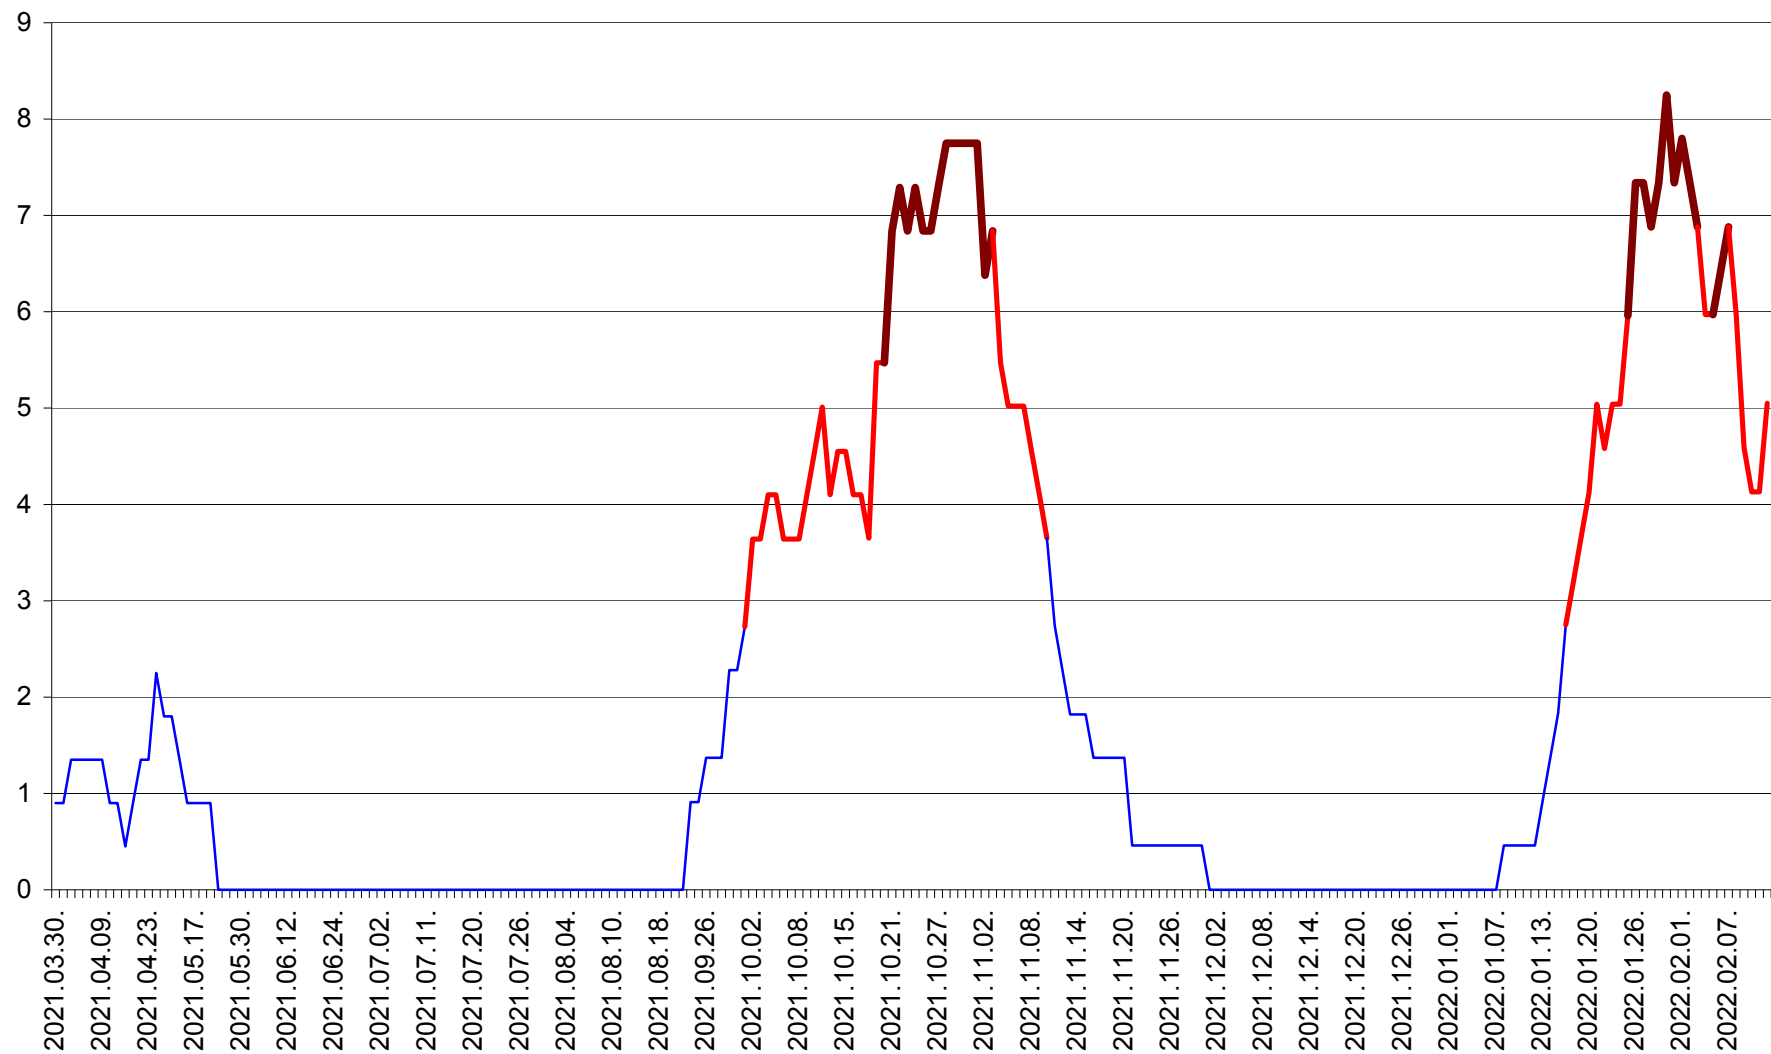

RACU - Evolutia incidentei cumulate pe 14 zile la ‰ de locuitori
2021.04.01. - 2022.02.12.

REMETEA - Evolutia incidentei cumulate pe 14 zile la % de locuitori
2021.04.01. - 2022.02.12.

SĂCEL - Evolutia incidentei cumulate pe 14 zile la ‰ de locuitori
2021.04.01. - 2022.02.12.

SÂNCRĂIENI - Evolutia incidentei cumulate pe 14 zile la ‰ de locuitori
2021.04.01. - 2022.02.12.

SÂNDOMINIC - Evolutia incidentei cumulate pe 14 zile la ‰ de locuitori
2021.04.01. - 2022.02.12.

SÂNMARTIN - Evolutia incidentei cumulate pe 14 zile la ‰ de locuitori
2021.04.01. - 2022.02.12.

SÂNSIMION - Evolutia incidentei cumulate pe 14 zile la ‰ de locuitori
2021.04.01. - 2022.02.12.

SÂNTIMBRU - Evolutia incidentei cumulate pe 14 zile la ‰ de locuitori
2021.04.01. - 2022.02.12.

SĂRMAȘ - Evolutia incidentei cumulate pe 14 zile la ‰ de locuitori
2021.04.01. - 2022.02.12.