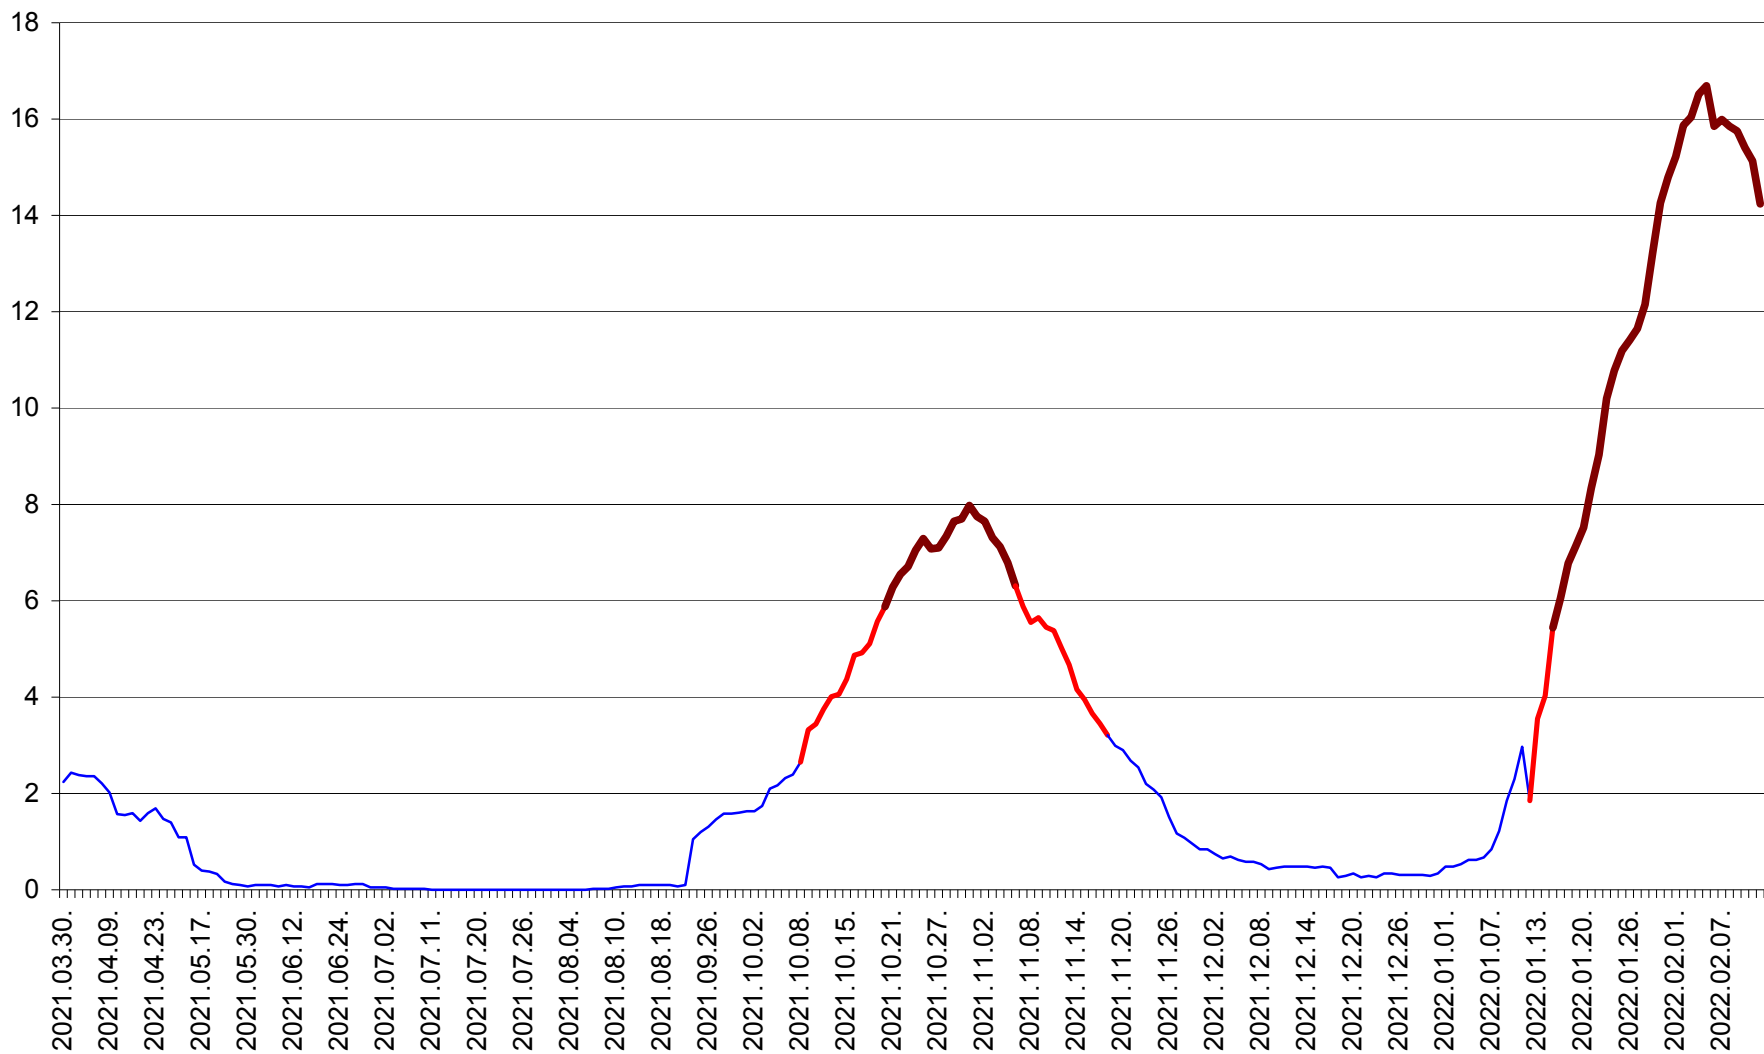

LELICENI - Evolutia incidentei cumulate pe 14 zile la % de locuitori
2021.04.01. - 2022.02.12.

LUETA - Evolutia incidentei cumulate pe 14 zile la ‰ de locuitori
2021.04.01. - 2022.02.12.

LUNCA DE JOS - Evolutia incidentei cumulate pe 14 zile la ‰ de locuitori
2021.04.01. - 2022.02.12.

LUNCA DE SUS - Evolutia incidentei cumulate pe 14 zile la ‰ de locuitori
2021.04.01. - 2022.02.12.

LUPENI - Evolutia incidentei cumulate pe 14 zile la ‰ de locuitori
2021.04.01. - 2022.02.12.

MĂDĂRAȘ - Evolutia incidentei cumulate pe 14 zile la ‰ de locuitori
2021.04.01. - 2022.02.12.

MĂRTINIȘ - Evolutia incidentei cumulate pe 14 zile la % de locuitori
2021.04.01. - 2022.02.12.

MEREȘTI - Evolutia incidentei cumulate pe 14 zile la ‰ de locuitori
2021.04.01. - 2022.02.12.

MUNICIPIUL MIERCUREA-CIUC - Evolutia incidentei cumulate pe 14 zile la ‰ de locuitori
2021.04.01. - 2022.02.12.