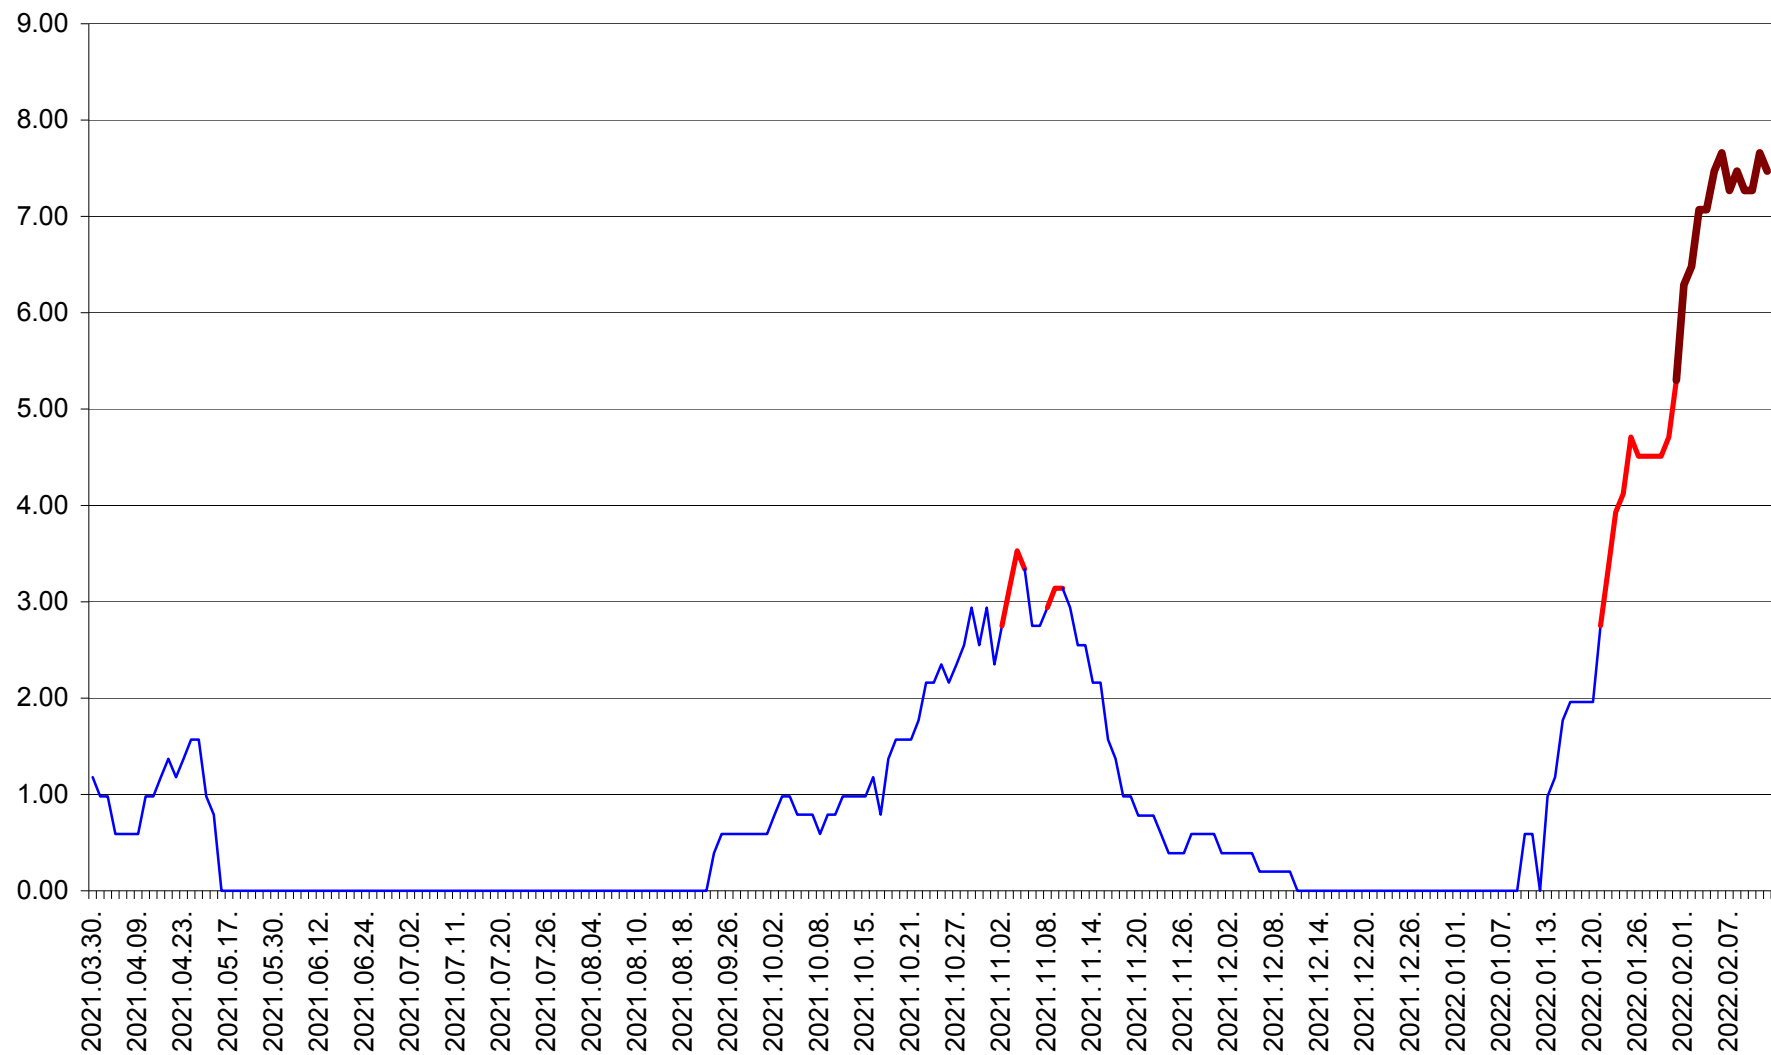

ORAȘ BĂLAN - Evoluția incidenței cumulate pe 14 zile la ‰ de locuitori
2021.04.01. - 2022.02.12.

BILBOR - Evolutia incidentei cumulate pe 14 zile la ‰ de locuitori
2021.04.01. - 2022.02.12.

ORAȘ BORSEC - Evolutia incidentei cumulate pe 14 zile la ‰ de locuitori
2021.04.01. - 2022.02.12.

BRĂDEȘTI - Evolutia incidentei cumulate pe 14 zile la ‰ de locuitori
2021.04.01. - 2022.02.12.

CĂPÂLNIȚA - Evoluția incidenței cumulate pe 14 zile la ‰ de locuitori
2021.04.01. - 2022.02.12.

CÂRȚA - Evolutia incidentei cumulate pe 14 zile la ‰ de locuitori
2021.04.01. - 2022.02.12.

CICEU - Evolutia incidentei cumulate pe 14 zile la ‰ de locuitori
2021.04.01. - 2022.02.12.

CIUCSÂNGEORGIU - Evolutia incidentei cumulate pe 14 zile la ‰ de locuitori
2021.04.01. - 2022.02.12.

CIUMANI - Evolutia incidentei cumulate pe 14 zile la ‰ de locuitori
2021.04.01. - 2022.02.12.

CORBU - Evolutia incidentei cumulate pe 14 zile la ‰ de locuitori
2021.04.01. - 2022.02.12.

CORUND - Evolutia incidentei cumulate pe 14 zile la ‰ de locuitori
2021.04.01. - 2022.02.12.

COZMENI - Evolutia incidentei cumulate pe 14 zile la ‰ de locuitori
2021.04.01. - 2022.02.12.