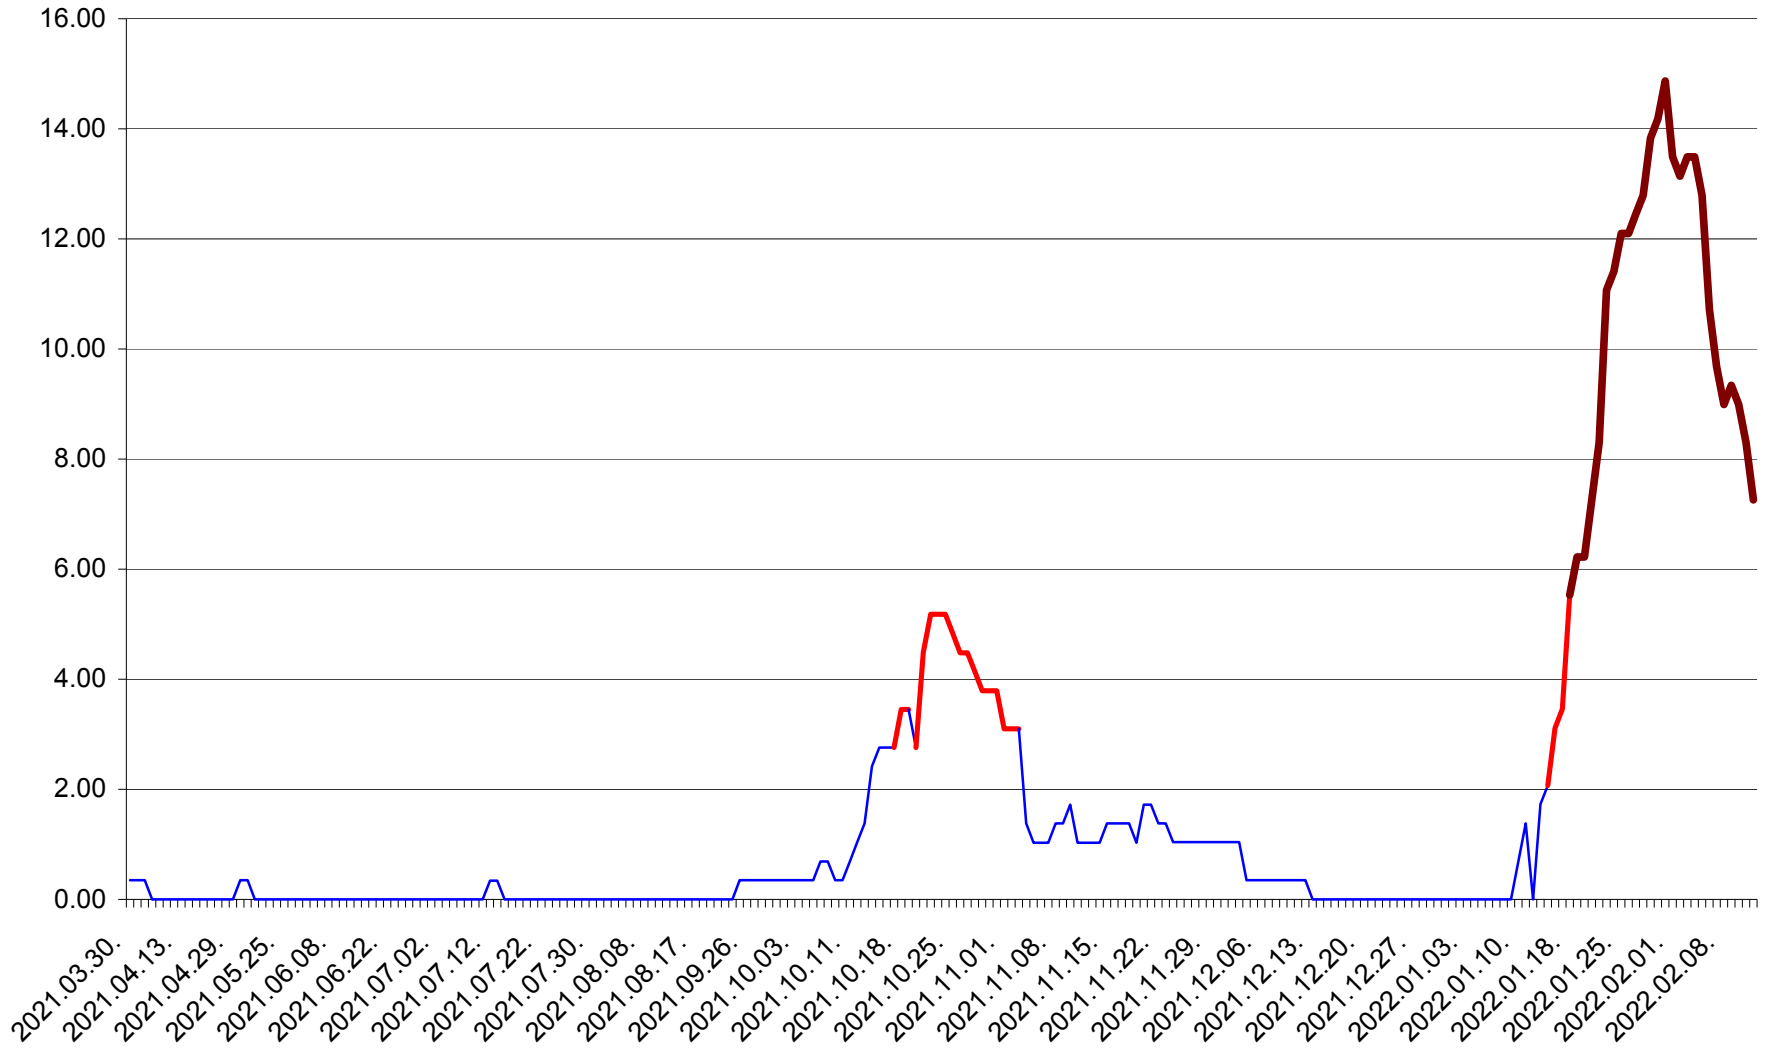

ORAȘ BĂLAN - Evoluția incidenței cumulate pe 14 zile la ‰ de locuitori
2021.04.01. - 2022.02.12.

BILBOR - Evolutia incidentei cumulate pe 14 zile la ‰ de locuitori
2021.04.01. - 2022.02.12.

ORAȘ BORSEC - Evolutia incidentei cumulate pe 14 zile la ‰ de locuitori
2021.04.01. - 2022.02.12.

BRĂDEȘTI - Evolutia incidentei cumulate pe 14 zile la ‰ de locuitori
2021.04.01. - 2022.02.12.

CĂPÂLNIȚA - Evoluția incidenței cumulate pe 14 zile la ‰ de locuitori
2021.04.01. - 2022.02.12.

CÂRȚA - Evolutia incidentei cumulate pe 14 zile la ‰ de locuitori
2021.04.01. - 2022.02.12.

CICEU - Evolutia incidentei cumulate pe 14 zile la ‰ de locuitori
2021.04.01. - 2022.02.12.

CIUCSÂNGEORGIU - Evolutia incidentei cumulate pe 14 zile la ‰ de locuitori
2021.04.01. - 2022.02.12.

CIUMANI - Evolutia incidentei cumulate pe 14 zile la ‰ de locuitori
2021.04.01. - 2022.02.12.

CORBU - Evolutia incidentei cumulate pe 14 zile la ‰ de locuitori
2021.04.01. - 2022.02.12.

CORUND - Evolutia incidentei cumulate pe 14 zile la ‰ de locuitori
2021.04.01. - 2022.02.12.

COZMENI - Evolutia incidentei cumulate pe 14 zile la ‰ de locuitori
2021.04.01. - 2022.02.12.