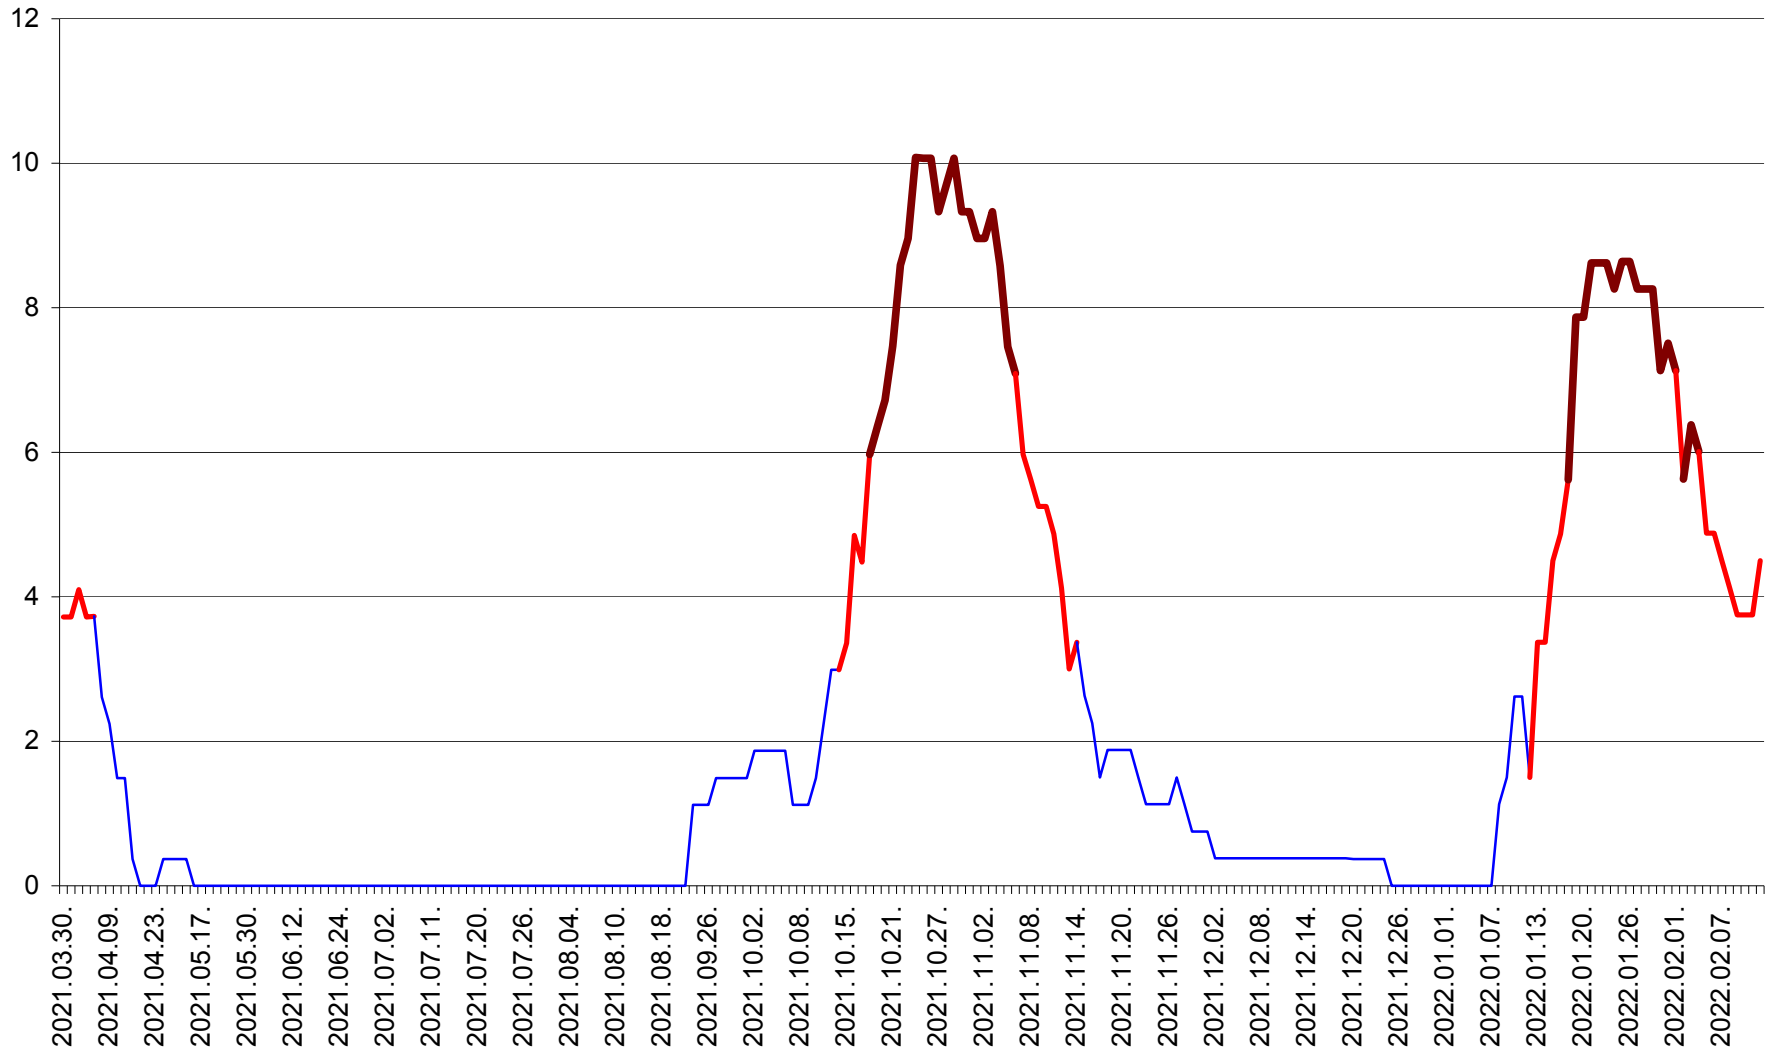

PLĂIEȘII DE JOS - Evolutia incidentei cumulate pe 14 zile la ‰ de locuitori
2021.04.01. - 2022.02.12.

PORUMBENI - Evolutia incidentei cumulate pe 14 zile la % de locuitori
2021.04.01. - 2022.02.12.

PRAID - Evolutia incidentei cumulate pe 14 zile la ‰ de locuitori
2021.04.01. - 2022.02.12.

RACU - Evolutia incidentei cumulate pe 14 zile la ‰ de locuitori
2021.04.01. - 2022.02.12.

REMETEA - Evolutia incidentei cumulate pe 14 zile la % de locuitori
2021.04.01. - 2022.02.12.

SĂCEL - Evolutia incidentei cumulate pe 14 zile la ‰ de locuitori
2021.04.01. - 2022.02.12.

SÂNCRĂIENI - Evolutia incidentei cumulate pe 14 zile la ‰ de locuitori
2021.04.01. - 2022.02.12.

SÂNDOMINIC - Evolutia incidentei cumulate pe 14 zile la ‰ de locuitori
2021.04.01. - 2022.02.12.

SÂNMARTIN - Evolutia incidentei cumulate pe 14 zile la ‰ de locuitori
2021.04.01. - 2022.02.12.