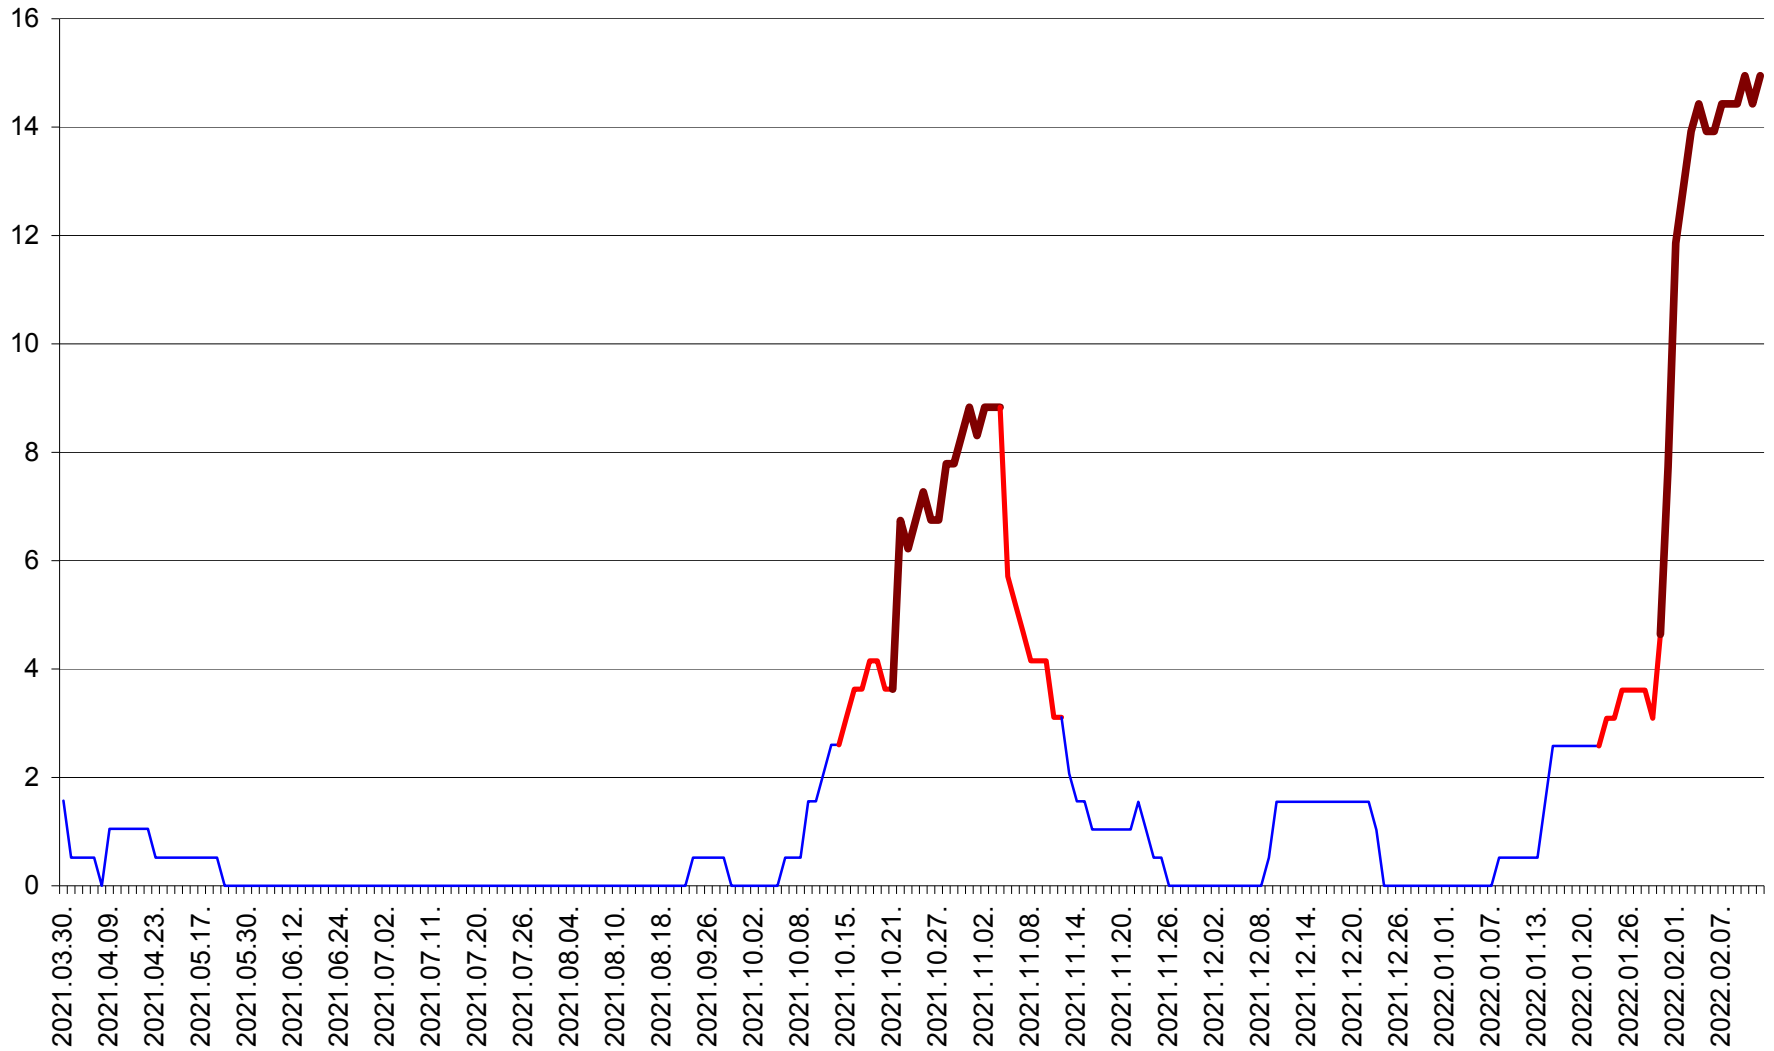

MIHĂILENI - Evolutia incidentei cumulate pe 14 zile la ‰ de locuitori
2021.04.01. - 2022.02.12.

MUGENI - Evolutia incidentei cumulate pe 14 zile la ‰ de locuitori
2021.04.01. - 2022.02.12.

OCLAND - Evolutia incidentei cumulate pe 14 zile la ‰ de locuitori
2021.04.01. - 2022.02.12.

MUNICIPIUL ODORHEIU SECUIESC - Evolutia incidentei cumulate pe 14 zile la ‰ de locuitori
2021.04.01. - 2022.02.12.

PĂULENI-CIUC - Evolutia incidentei cumulate pe 14 zile la ‰ de locuitori
2021.04.01. - 2022.02.12.

PLĂIEȘII DE JOS - Evolutia incidentei cumulate pe 14 zile la ‰ de locuitori
2021.04.01. - 2022.02.12.

PORUMBENI - Evolutia incidentei cumulate pe 14 zile la % de locuitori
2021.04.01. - 2022.02.12.

PRAID - Evolutia incidentei cumulate pe 14 zile la ‰ de locuitori
2021.04.01. - 2022.02.12.