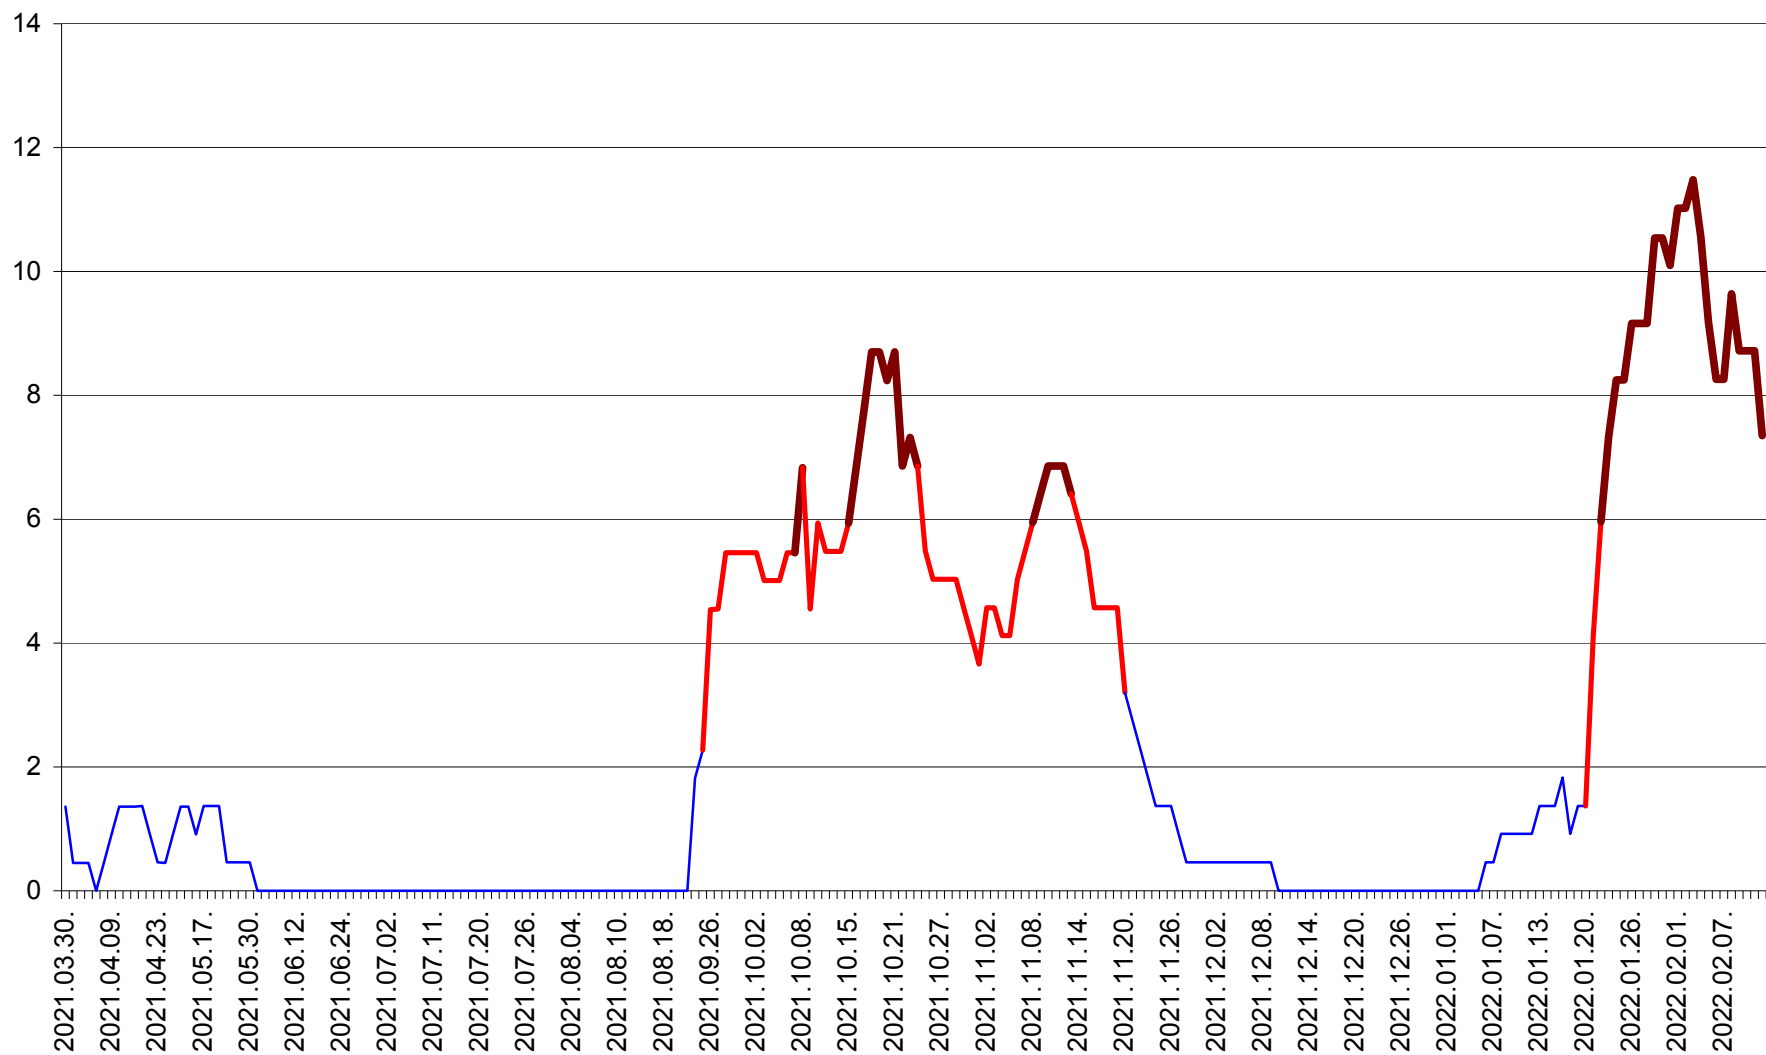

MUNICIPIUL GHEORGHENI - Evolutia incidentei cumulate pe 14 zile la % de locuitori
2021.04.01. - 2022.02.12.

JOSENI - Evolutia incidentei cumulate pe 14 zile la ‰ de locuitori
2021.04.01. - 2022.02.12.

LĂZAREA - Evolutia incidentei cumulate pe 14 zile la % de locuitori
2021.04.01. - 2022.02.12.

LELICENI - Evolutia incidentei cumulate pe 14 zile la % de locuitori
2021.04.01. - 2022.02.12.

LUETA - Evolutia incidentei cumulate pe 14 zile la ‰ de locuitori
2021.04.01. - 2022.02.12.

LUNCA DE JOS - Evolutia incidentei cumulate pe 14 zile la ‰ de locuitori
2021.04.01. - 2022.02.12.

LUNCA DE SUS - Evolutia incidentei cumulate pe 14 zile la ‰ de locuitori
2021.04.01. - 2022.02.12.

LUPENI - Evolutia incidentei cumulate pe 14 zile la ‰ de locuitori
2021.04.01. - 2022.02.12.

MĂDĂRAȘ - Evolutia incidentei cumulate pe 14 zile la ‰ de locuitori
2021.04.01. - 2022.02.12.