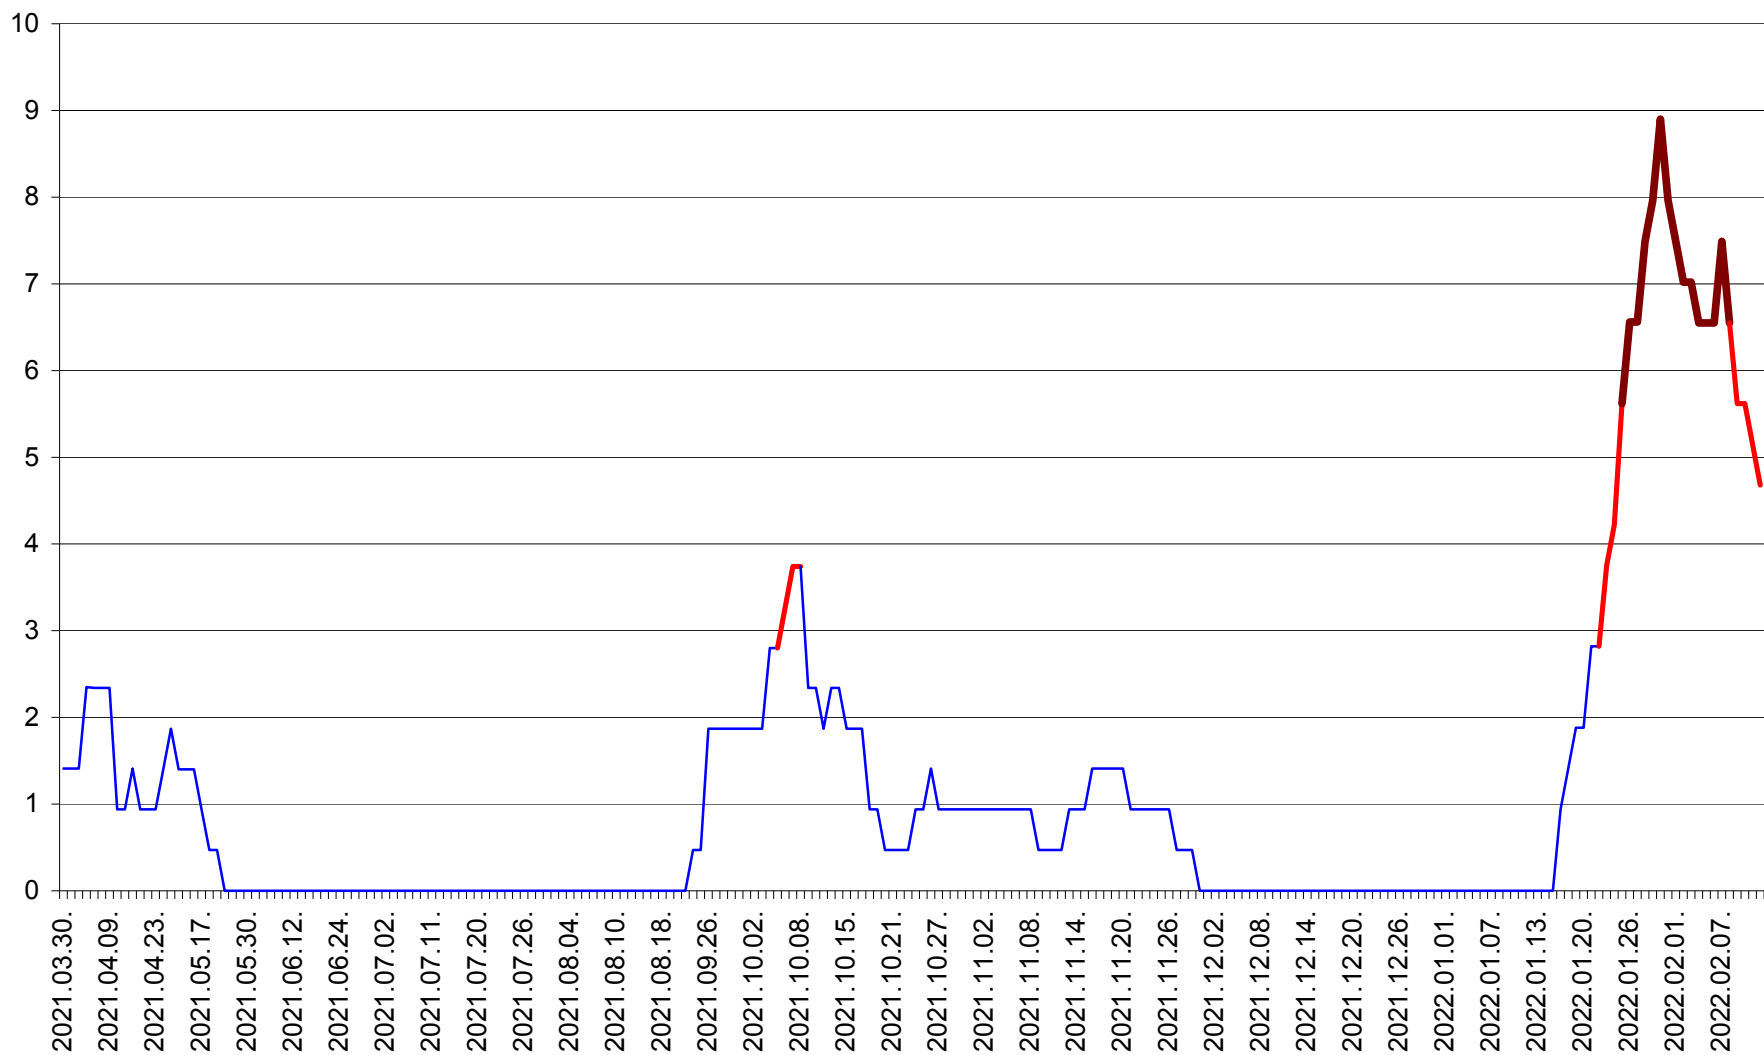

SECUIENI - Evolutia incidentei cumulate pe 14 zile la ‰ de locuitori
2021.04.01. - 2022.02.12.