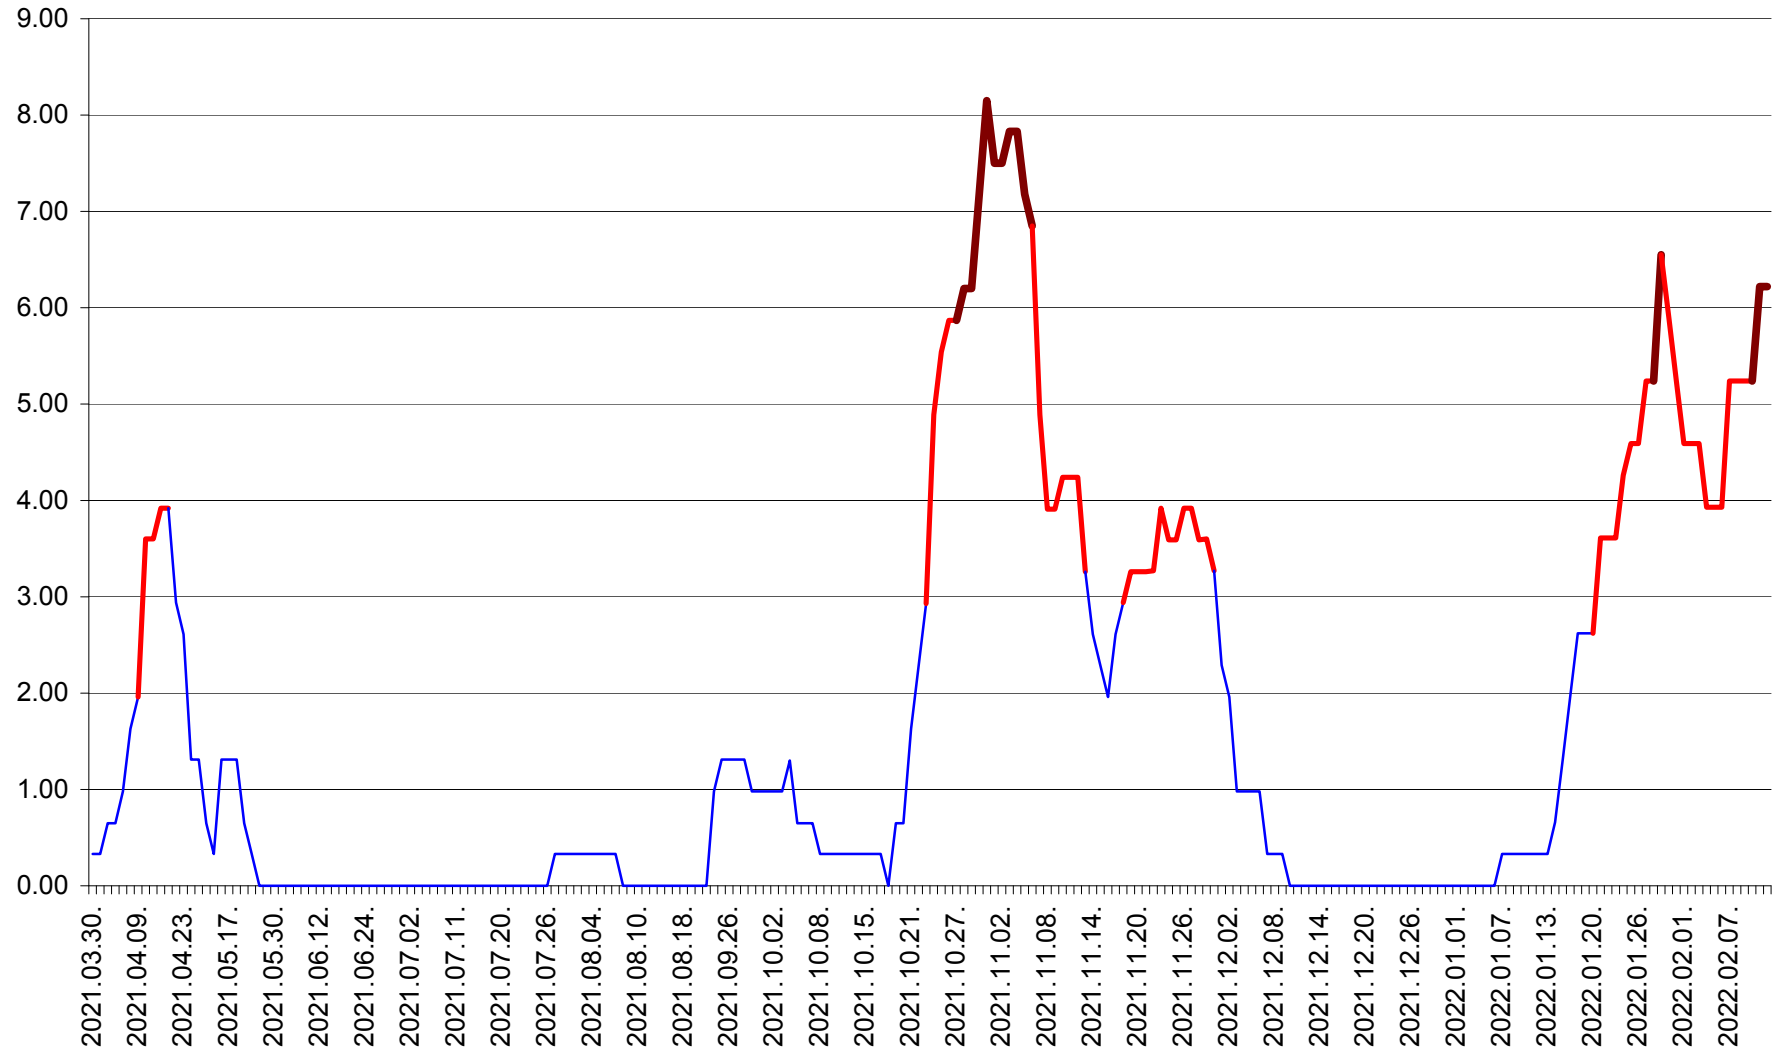

ATID - Evolutia incidentei cumulate pe 14 zile la % de locuitori
2021.04.01. - 2022.02.12.

AVRĂMEȘTI - Evolutia incidentei cumulate pe 14 zile la ‰ de locuitori
2021.04.01. - 2022.02.12.

ORAȘ BĂILE TUȘNAD - Evoluția incidenței cumulate pe 14 zile la ‰ de locuitori
2021.04.01. - 2022.02.12.

ORAȘ BĂLAN - Evoluția incidenței cumulate pe 14 zile la ‰ de locuitori
2021.04.01. - 2022.02.12.

BILBOR - Evolutia incidentei cumulate pe 14 zile la ‰ de locuitori
2021.04.01. - 2022.02.12.

ORAȘ BORSEC - Evolutia incidentei cumulate pe 14 zile la ‰ de locuitori
2021.04.01. - 2022.02.12.

BRĂDEȘTI - Evolutia incidentei cumulate pe 14 zile la ‰ de locuitori
2021.04.01. - 2022.02.12.

CĂPÂLNIȚA - Evoluția incidenței cumulate pe 14 zile la ‰ de locuitori
2021.04.01. - 2022.02.12.

CÂRȚA - Evolutia incidentei cumulate pe 14 zile la ‰ de locuitori
2021.04.01. - 2022.02.12.