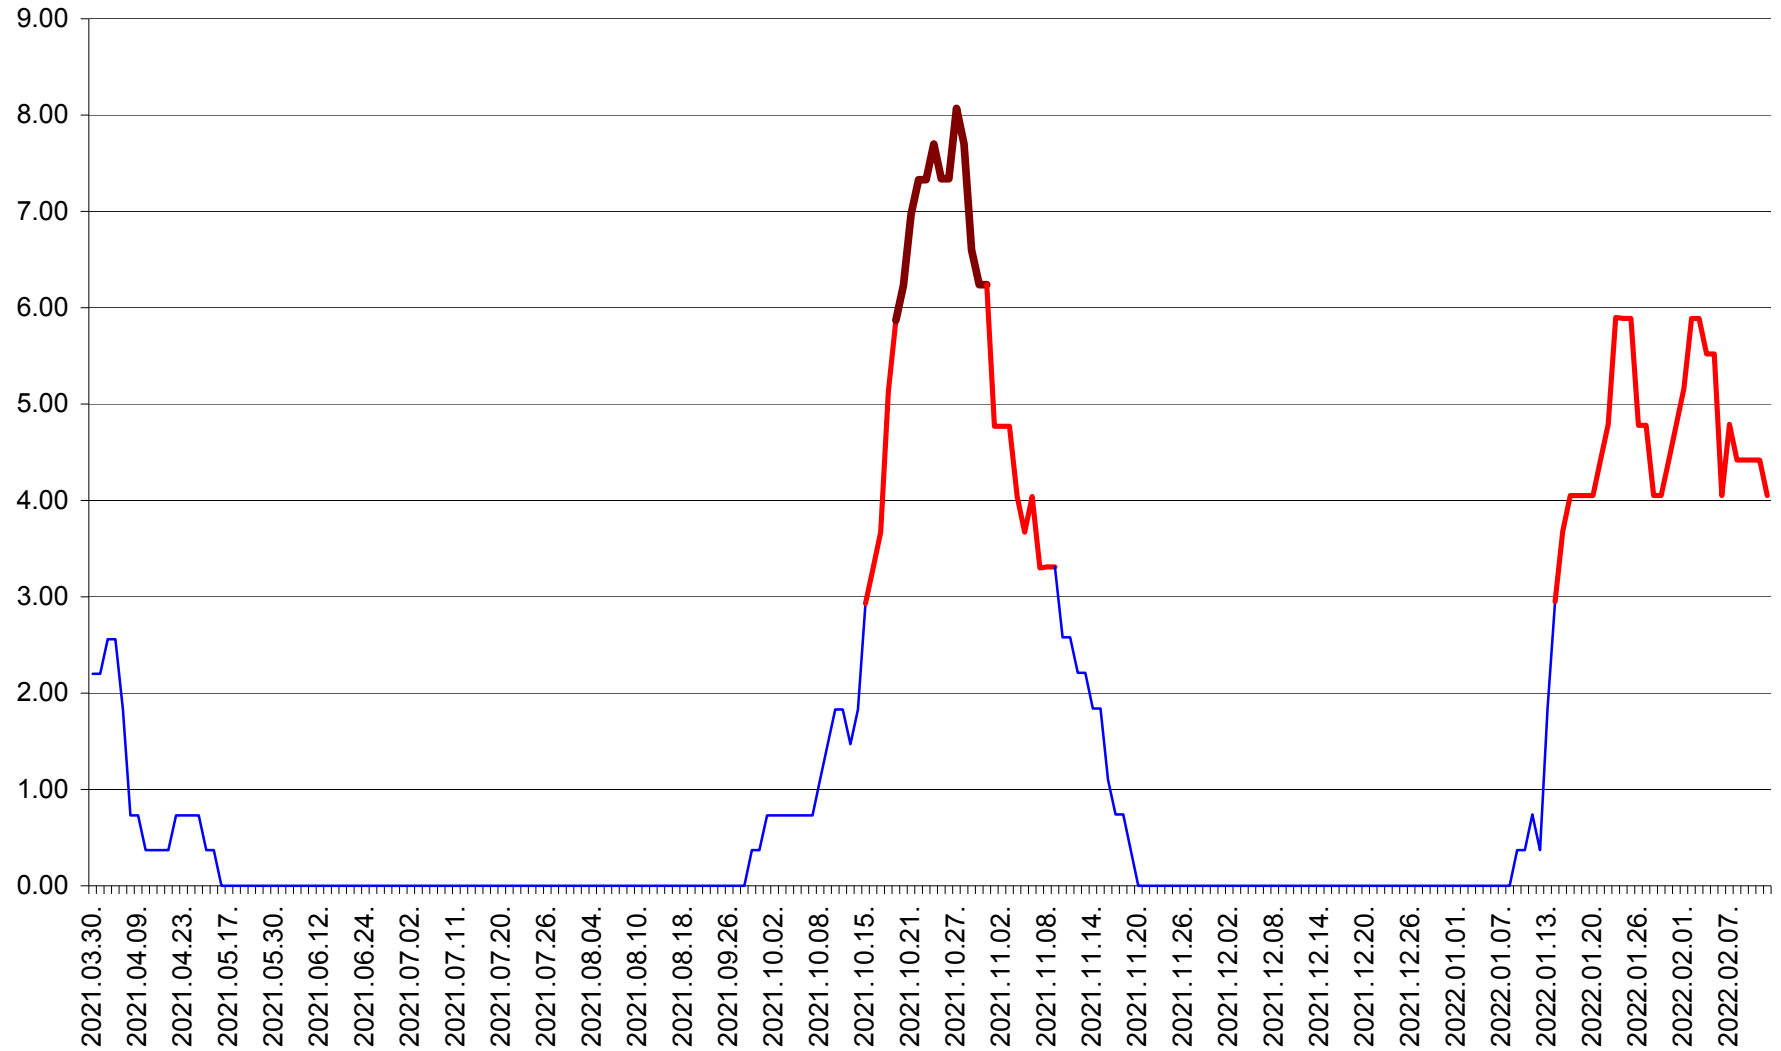

ATID - Evolutia incidentei cumulate pe 14 zile la % de locuitori
2021.04.01. - 2022.02.12.

AVRĂMEȘTI - Evolutia incidentei cumulate pe 14 zile la ‰ de locuitori
2021.04.01. - 2022.02.12.

ORAȘ BĂILE TUȘNAD - Evoluția incidenței cumulate pe 14 zile la ‰ de locuitori
2021.04.01. - 2022.02.12.

ORAȘ BĂLAN - Evoluția incidenței cumulate pe 14 zile la ‰ de locuitori
2021.04.01. - 2022.02.12.

BILBOR - Evolutia incidentei cumulate pe 14 zile la ‰ de locuitori
2021.04.01. - 2022.02.12.

ORAȘ BORSEC - Evolutia incidentei cumulate pe 14 zile la ‰ de locuitori
2021.04.01. - 2022.02.12.

BRĂDEȘTI - Evolutia incidentei cumulate pe 14 zile la ‰ de locuitori
2021.04.01. - 2022.02.12.

CĂPÂLNIȚA - Evoluția incidenței cumulate pe 14 zile la ‰ de locuitori
2021.04.01. - 2022.02.12.

CÂRȚA - Evolutia incidentei cumulate pe 14 zile la ‰ de locuitori
2021.04.01. - 2022.02.12.

CICEU - Evolutia incidentei cumulate pe 14 zile la ‰ de locuitori
2021.04.01. - 2022.02.12.

CIUCSÂNGEORGIU - Evolutia incidentei cumulate pe 14 zile la ‰ de locuitori
2021.04.01. - 2022.02.12.

CIUMANI - Evolutia incidentei cumulate pe 14 zile la ‰ de locuitori
2021.04.01. - 2022.02.12.