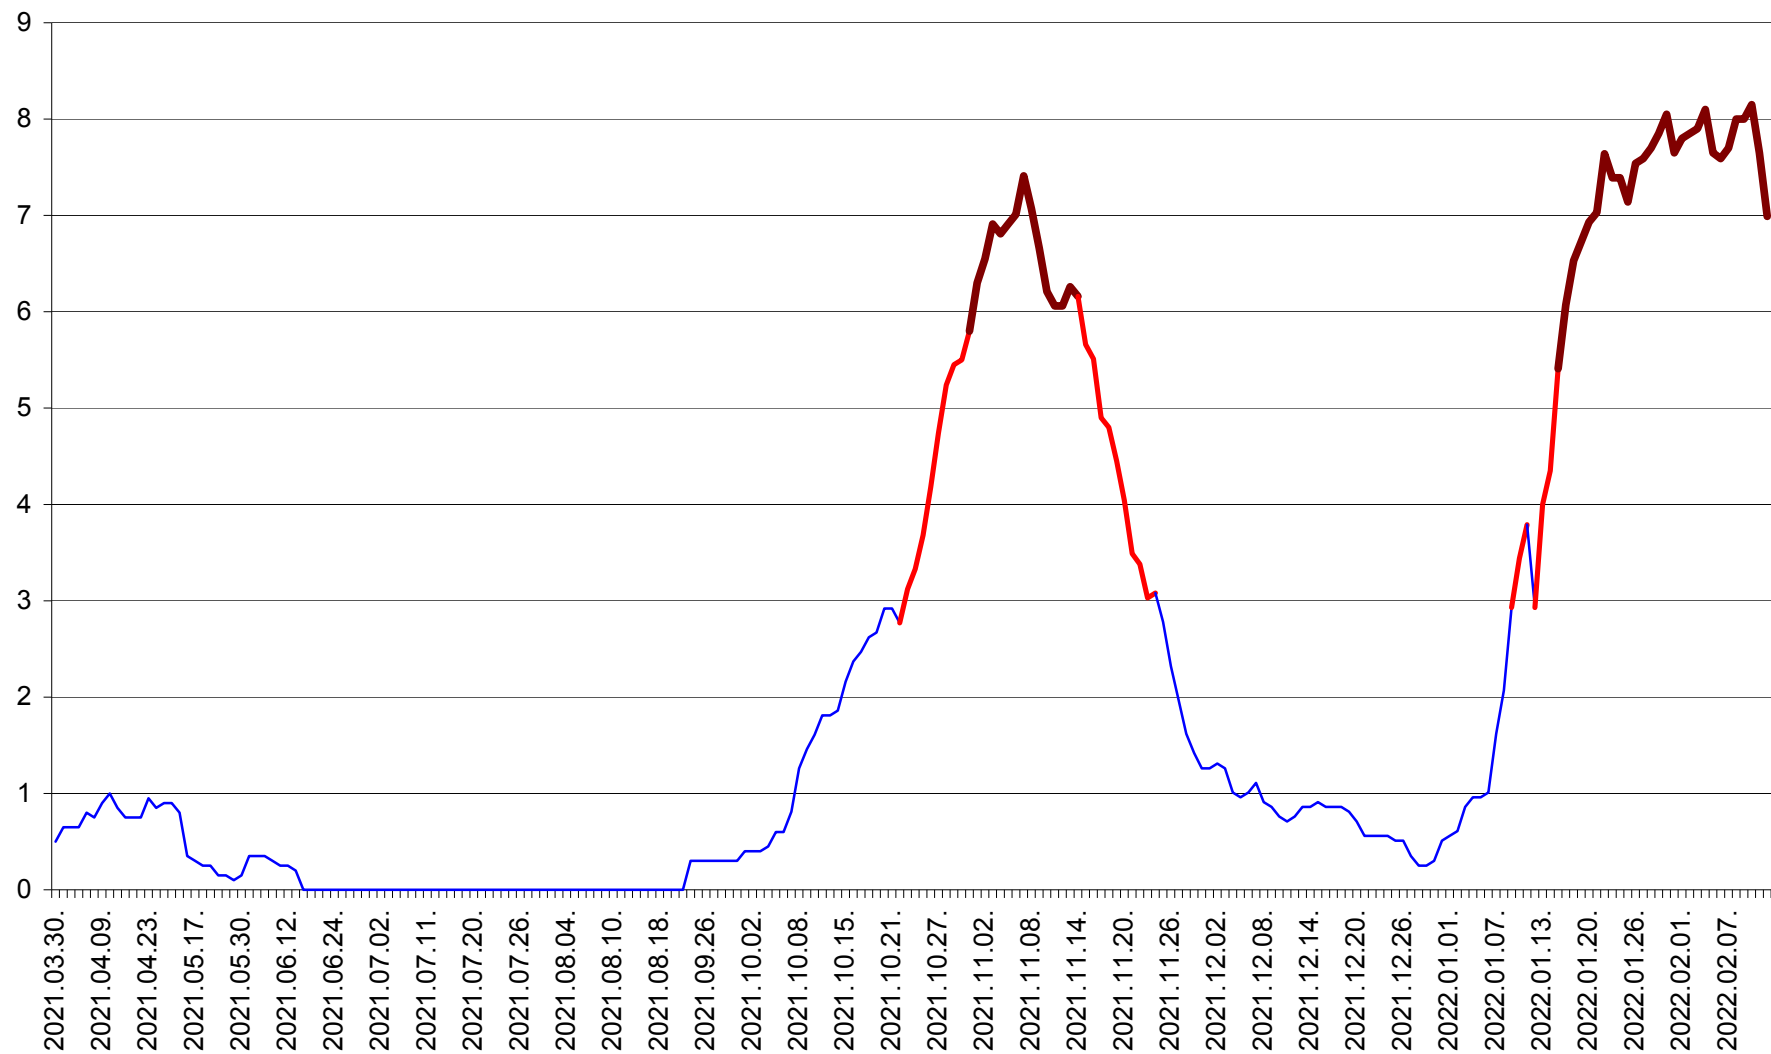

DÂRJIU - Evolutia incidentei cumulate pe 14 zile la ‰ de locuitori
2021.04.01. - 2022.02.12.

DEALU - Evolutia incidentei cumulate pe 14 zile la ‰ de locuitori
2021.04.01. - 2022.02.12.

DITRĂU - Evolutia incidentei cumulate pe 14 zile la ‰ de locuitori
2021.04.01. - 2022.02.12.

FELICENI - Evolutia incidentei cumulate pe 14 zile la ‰ de locuitori
2021.04.01. - 2022.02.12.

FRUMOASA - Evolutia incidentei cumulate pe 14 zile la ‰ de locuitori
2021.04.01. - 2022.02.12.

GĂLĂUȚAȘ - Evolutia incidentei cumulate pe 14 zile la ‰ de locuitori
2021.04.01. - 2022.02.12.

MUNICIPIUL GHEORGHENI - Evolutia incidentei cumulate pe 14 zile la % de locuitori
2021.04.01. - 2022.02.12.

JOSENI - Evolutia incidentei cumulate pe 14 zile la ‰ de locuitori
2021.04.01. - 2022.02.12.

LĂZAREA - Evolutia incidentei cumulate pe 14 zile la % de locuitori
2021.04.01. - 2022.02.12.

LELICENI - Evolutia incidentei cumulate pe 14 zile la % de locuitori
2021.04.01. - 2022.02.12.

LUETA - Evolutia incidentei cumulate pe 14 zile la ‰ de locuitori
2021.04.01. - 2022.02.12.

LUNCA DE JOS - Evolutia incidentei cumulate pe 14 zile la ‰ de locuitori
2021.04.01. - 2022.02.12.