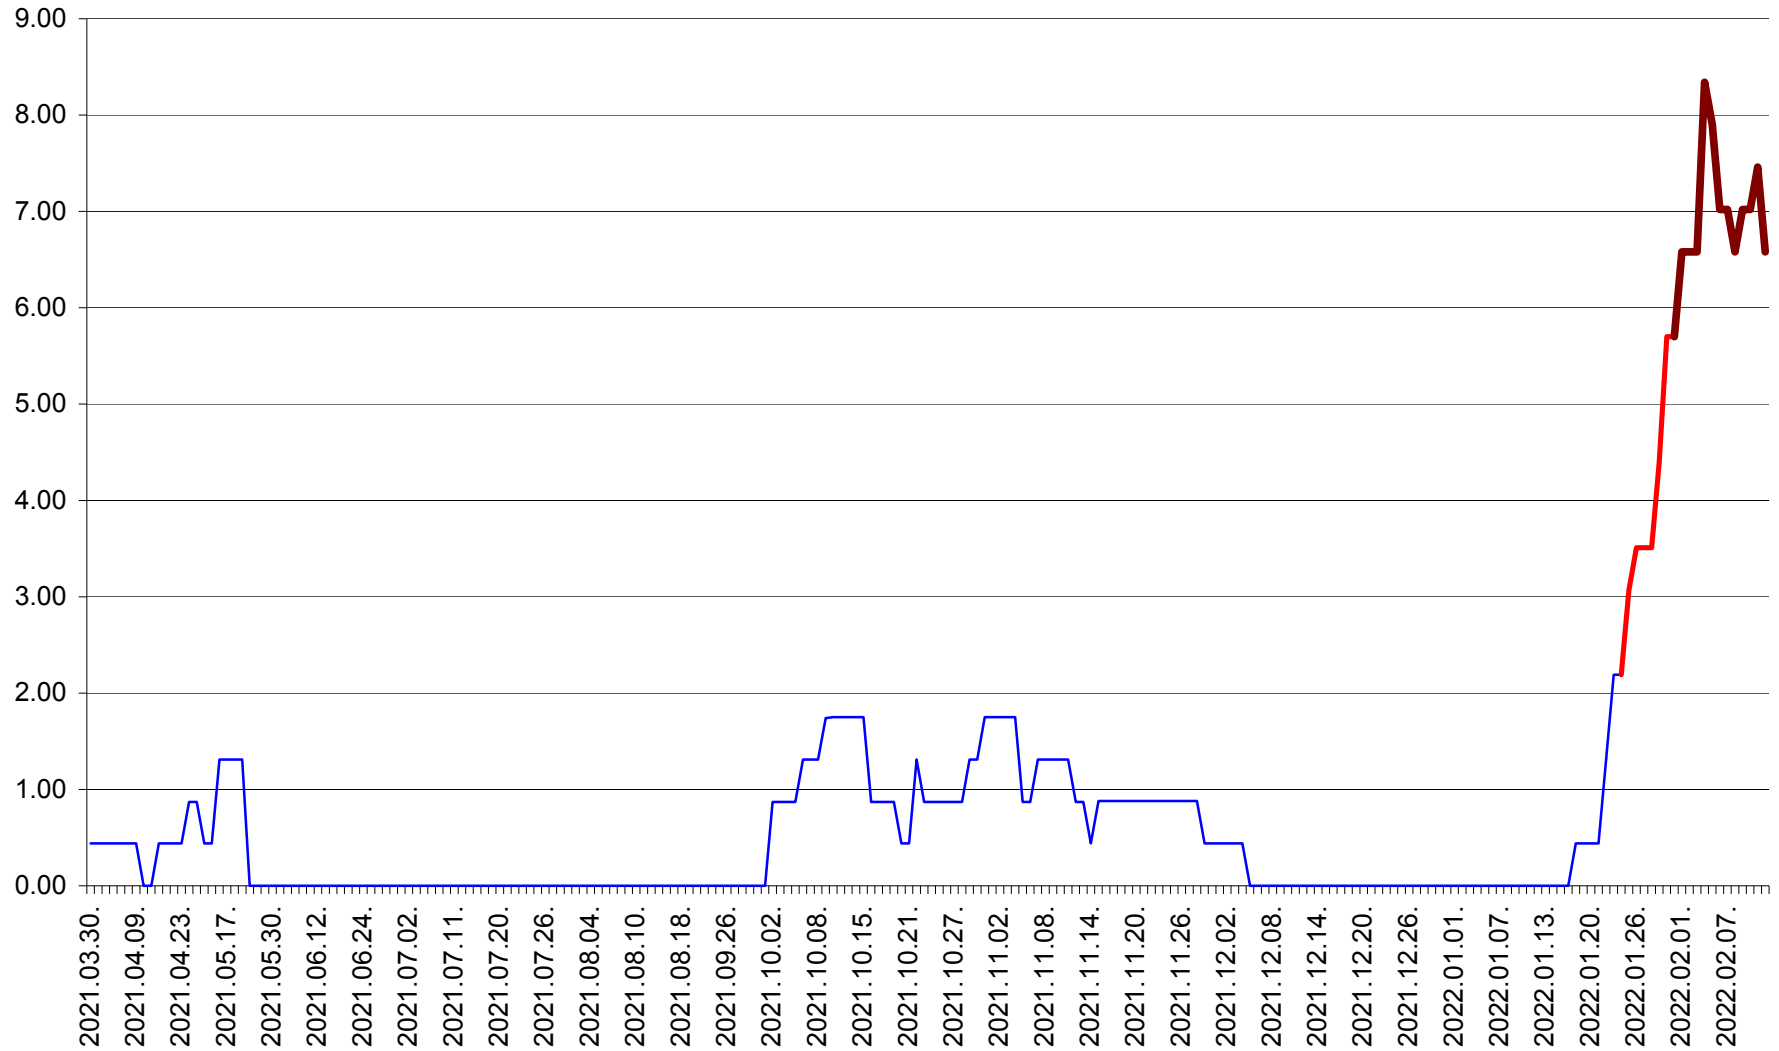

ORAȘ BĂLAN - Evoluția incidenței cumulate pe 14 zile la ‰ de locuitori
2021.04.01. - 2022.02.12.

BILBOR - Evolutia incidentei cumulate pe 14 zile la ‰ de locuitori
2021.04.01. - 2022.02.12.

ORAȘ BORSEC - Evolutia incidentei cumulate pe 14 zile la ‰ de locuitori
2021.04.01. - 2022.02.12.

BRĂDEȘTI - Evolutia incidentei cumulate pe 14 zile la ‰ de locuitori
2021.04.01. - 2022.02.12.

CĂPÂLNIȚA - Evoluția incidenței cumulate pe 14 zile la ‰ de locuitori
2021.04.01. - 2022.02.12.

CÂRȚA - Evolutia incidentei cumulate pe 14 zile la ‰ de locuitori
2021.04.01. - 2022.02.12.

CICEU - Evolutia incidentei cumulate pe 14 zile la ‰ de locuitori
2021.04.01. - 2022.02.12.

CIUCSÂNGEORGIU - Evolutia incidentei cumulate pe 14 zile la ‰ de locuitori
2021.04.01. - 2022.02.12.

CIUMANI - Evolutia incidentei cumulate pe 14 zile la ‰ de locuitori
2021.04.01. - 2022.02.12.

CORBU - Evolutia incidentei cumulate pe 14 zile la ‰ de locuitori
2021.04.01. - 2022.02.12.

CORUND - Evolutia incidentei cumulate pe 14 zile la ‰ de locuitori
2021.04.01. - 2022.02.12.

COZMENI - Evolutia incidentei cumulate pe 14 zile la ‰ de locuitori
2021.04.01. - 2022.02.12.