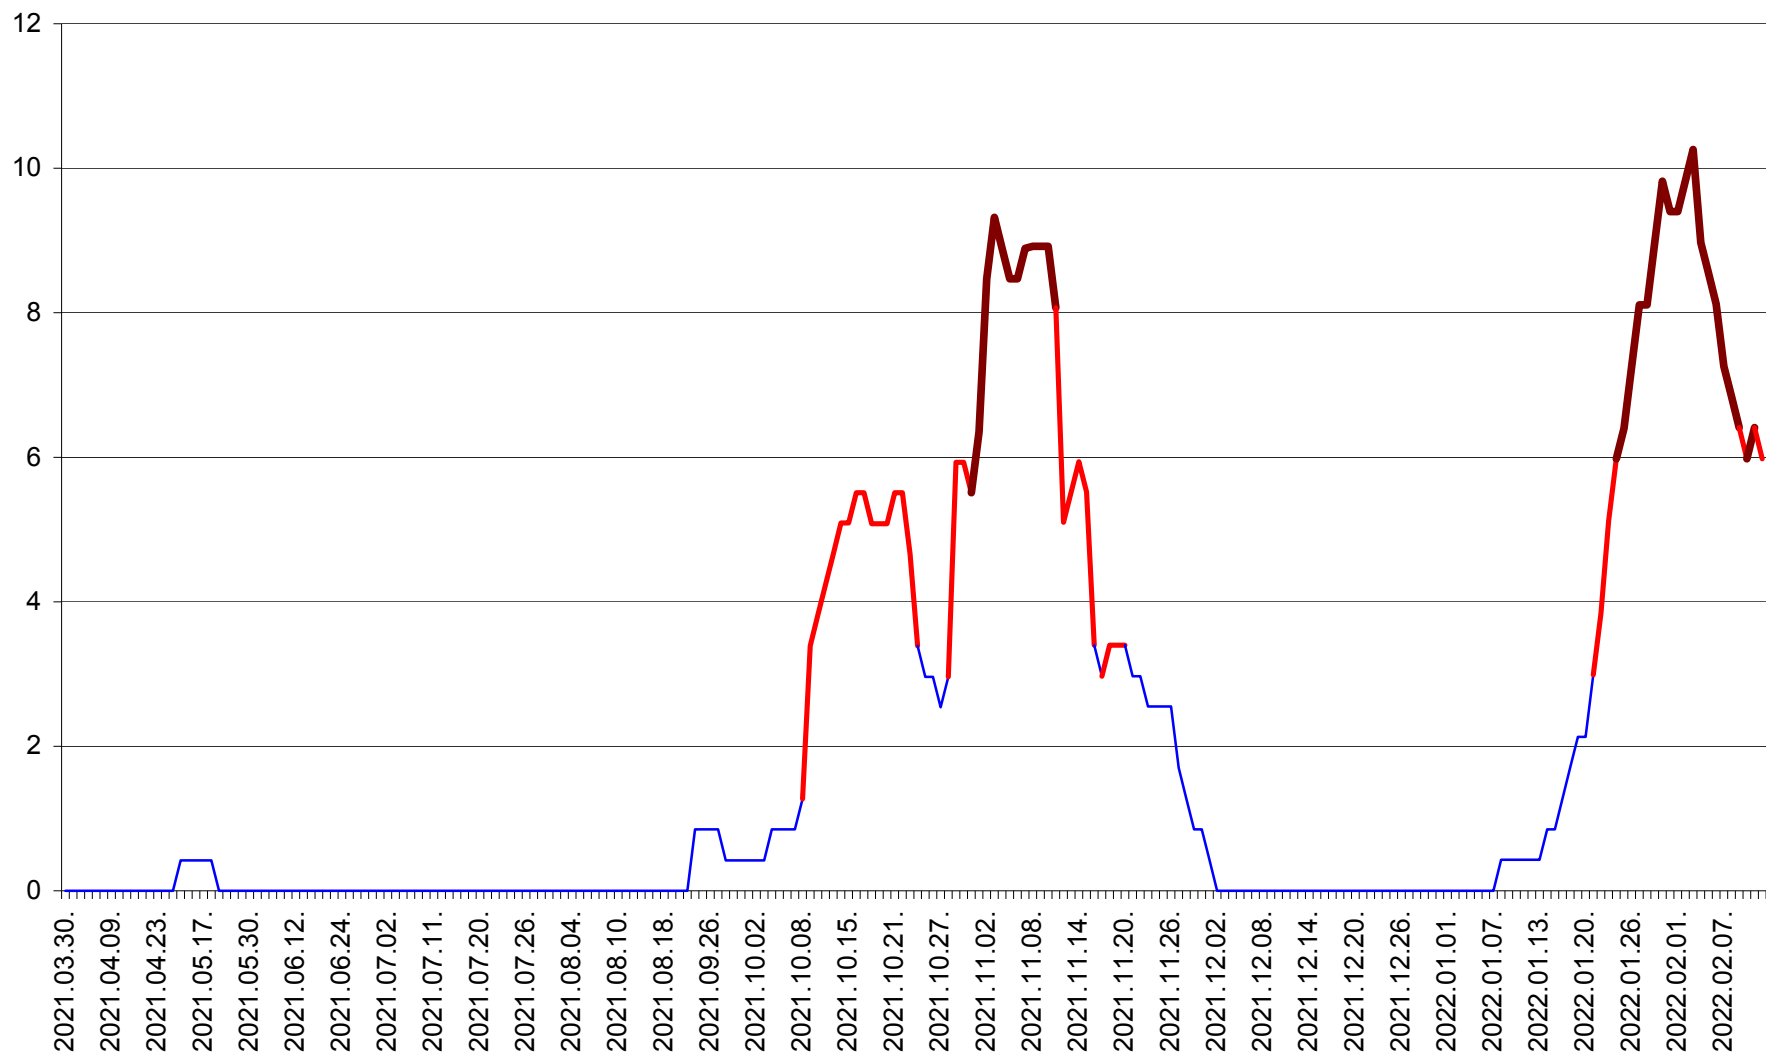

PLĂIEȘII DE JOS - Evolutia incidentei cumulate pe 14 zile la ‰ de locuitori
2021.04.01. - 2022.02.12.

PORUMBENI - Evolutia incidentei cumulate pe 14 zile la % de locuitori
2021.04.01. - 2022.02.12.

PRAID - Evolutia incidentei cumulate pe 14 zile la ‰ de locuitori
2021.04.01. - 2022.02.12.

RACU - Evolutia incidentei cumulate pe 14 zile la ‰ de locuitori
2021.04.01. - 2022.02.12.

REMETEA - Evolutia incidentei cumulate pe 14 zile la % de locuitori
2021.04.01. - 2022.02.12.

SĂCEL - Evolutia incidentei cumulate pe 14 zile la ‰ de locuitori
2021.04.01. - 2022.02.12.

SÂNCRĂIENI - Evolutia incidentei cumulate pe 14 zile la ‰ de locuitori
2021.04.01. - 2022.02.12.

SÂNDOMINIC - Evolutia incidentei cumulate pe 14 zile la ‰ de locuitori
2021.04.01. - 2022.02.12.

SÂNMARTIN - Evolutia incidentei cumulate pe 14 zile la ‰ de locuitori
2021.04.01. - 2022.02.12.