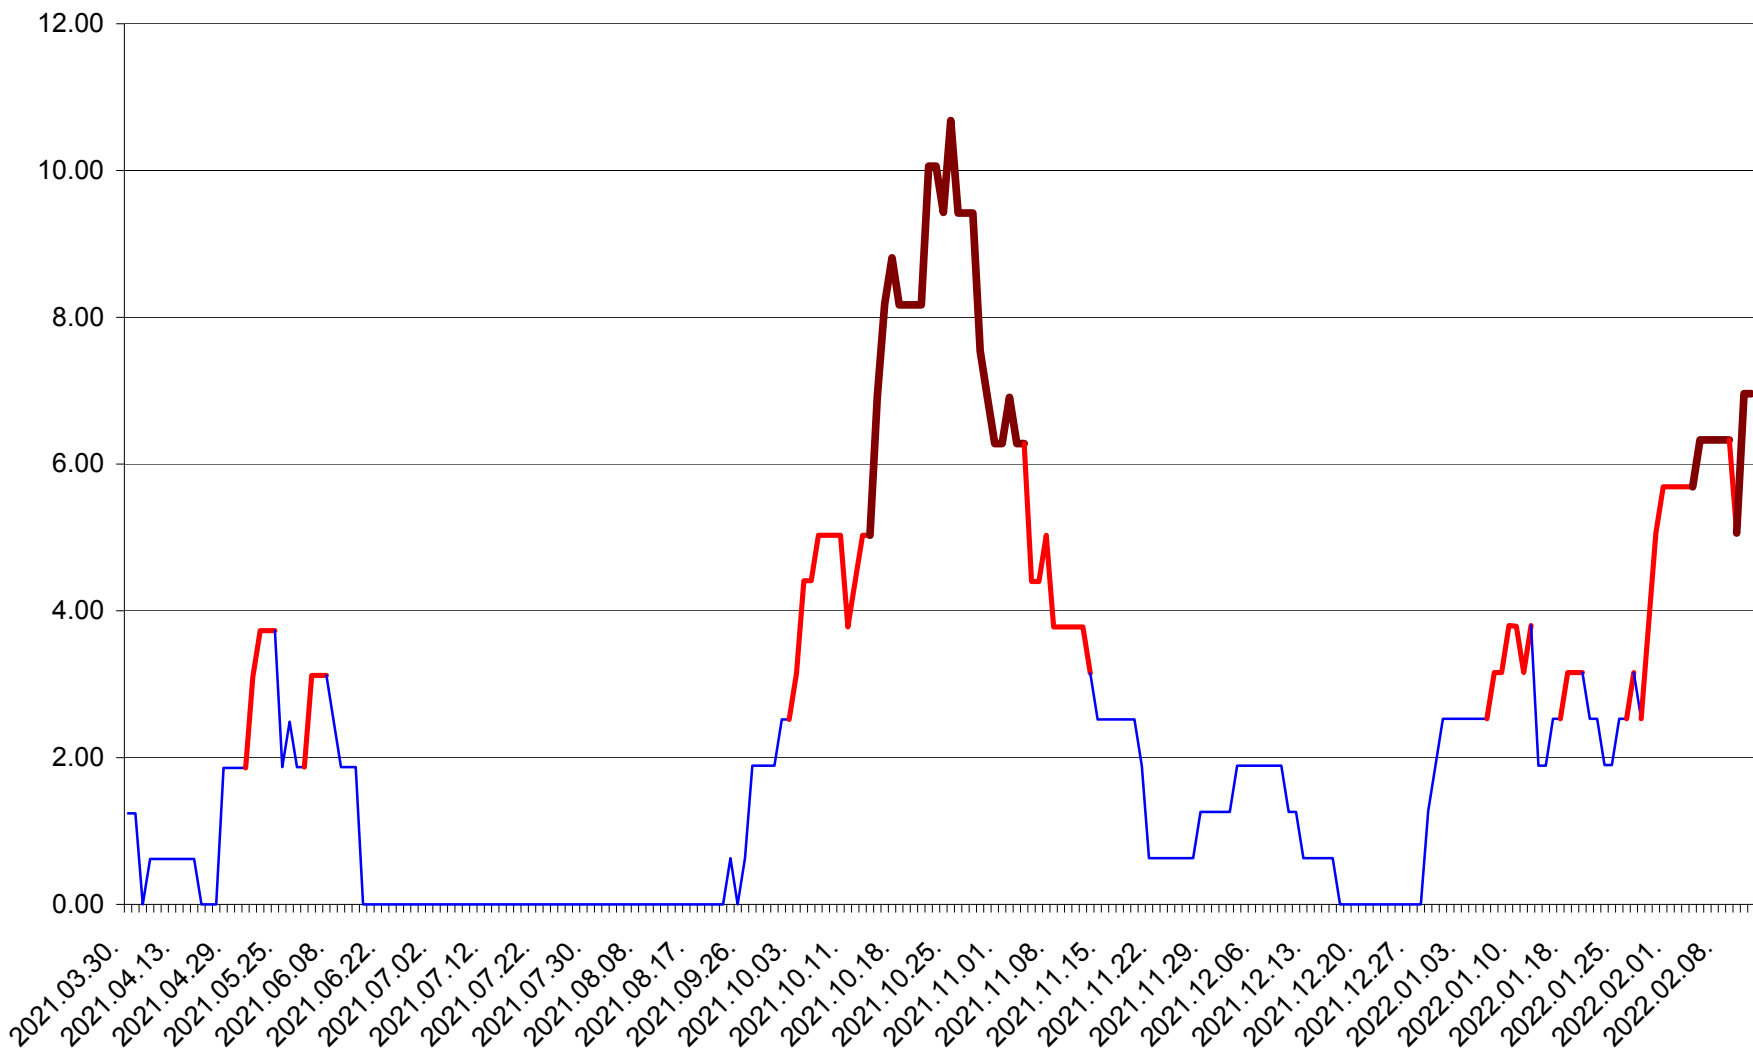

ATID - Evolutia incidentei cumulate pe 14 zile la % de locuitori
2021.04.01. - 2022.02.12.

AVRĂMEȘTI - Evolutia incidentei cumulate pe 14 zile la ‰ de locuitori
2021.04.01. - 2022.02.12.

ORAȘ BĂILE TUȘNAD - Evoluția incidenței cumulate pe 14 zile la ‰ de locuitori
2021.04.01. - 2022.02.12.

ORAȘ BĂLAN - Evoluția incidenței cumulate pe 14 zile la ‰ de locuitori
2021.04.01. - 2022.02.12.

BILBOR - Evolutia incidentei cumulate pe 14 zile la ‰ de locuitori
2021.04.01. - 2022.02.12.

ORAȘ BORSEC - Evolutia incidentei cumulate pe 14 zile la ‰ de locuitori
2021.04.01. - 2022.02.12.

BRĂDEȘTI - Evolutia incidentei cumulate pe 14 zile la ‰ de locuitori
2021.04.01. - 2022.02.12.

CĂPÂLNIȚA - Evoluția incidenței cumulate pe 14 zile la ‰ de locuitori
2021.04.01. - 2022.02.12.

CÂRȚA - Evolutia incidentei cumulate pe 14 zile la ‰ de locuitori
2021.04.01. - 2022.02.12.