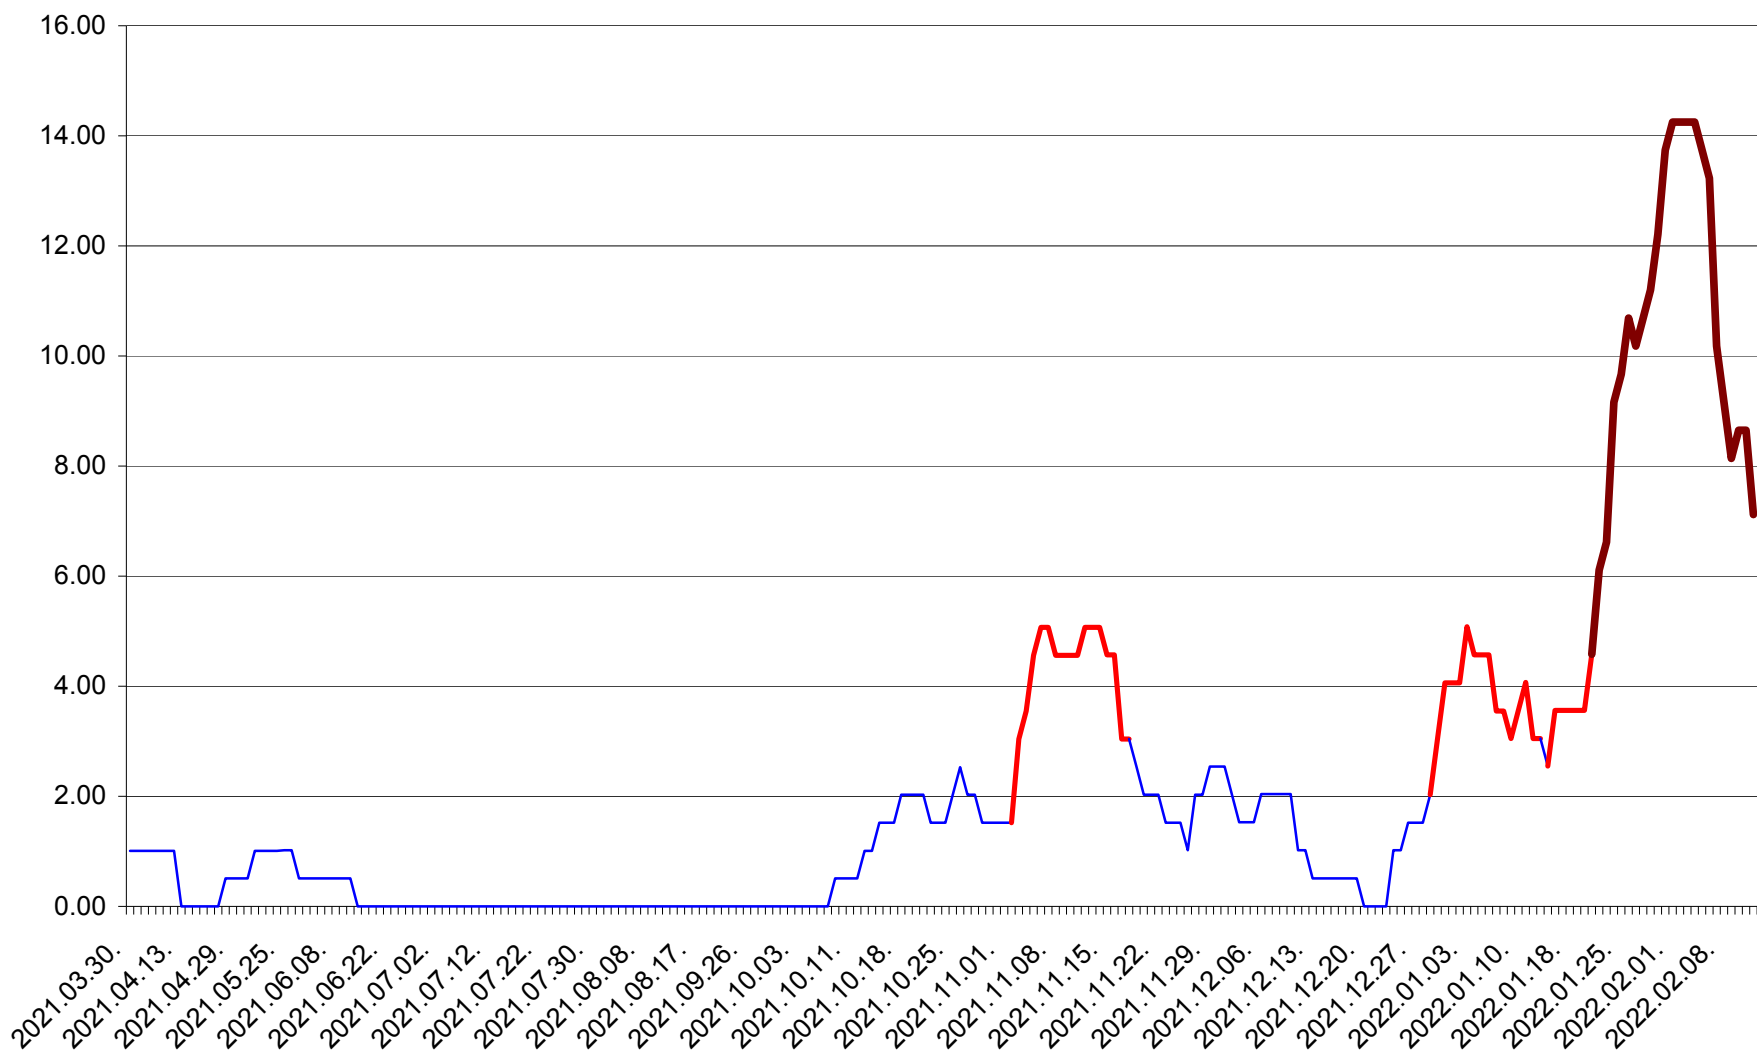

TUȘNAD - Evolutia incidentei cumulate pe 14 zile la ‰ de locuitori
2021.04.01. - 2022.02.12.

ULIEȘ - Evoluția incidenței cumulate pe 14 zile la ‰ de locuitori
2021.04.01. - 2022.02.12.

VĂRȘAG - Evolutia incidentei cumulate pe 14 zile la ‰ de locuitori
2021.04.01. - 2022.02.12.

ORAȘ VLĂHIȚA - Evolutia incidentei cumulate pe 14 zile la ‰ de locuitori
2021.04.01. - 2022.02.12.

VOȘLĂBENI - Evolutia incidentei cumulate pe 14 zile la ‰ de locuitori
2021.04.01. - 2022.02.12.

ZETEA - Evolutia incidentei cumulate pe 14 zile la ‰ de locuitori
2021.04.01. - 2022.02.12.