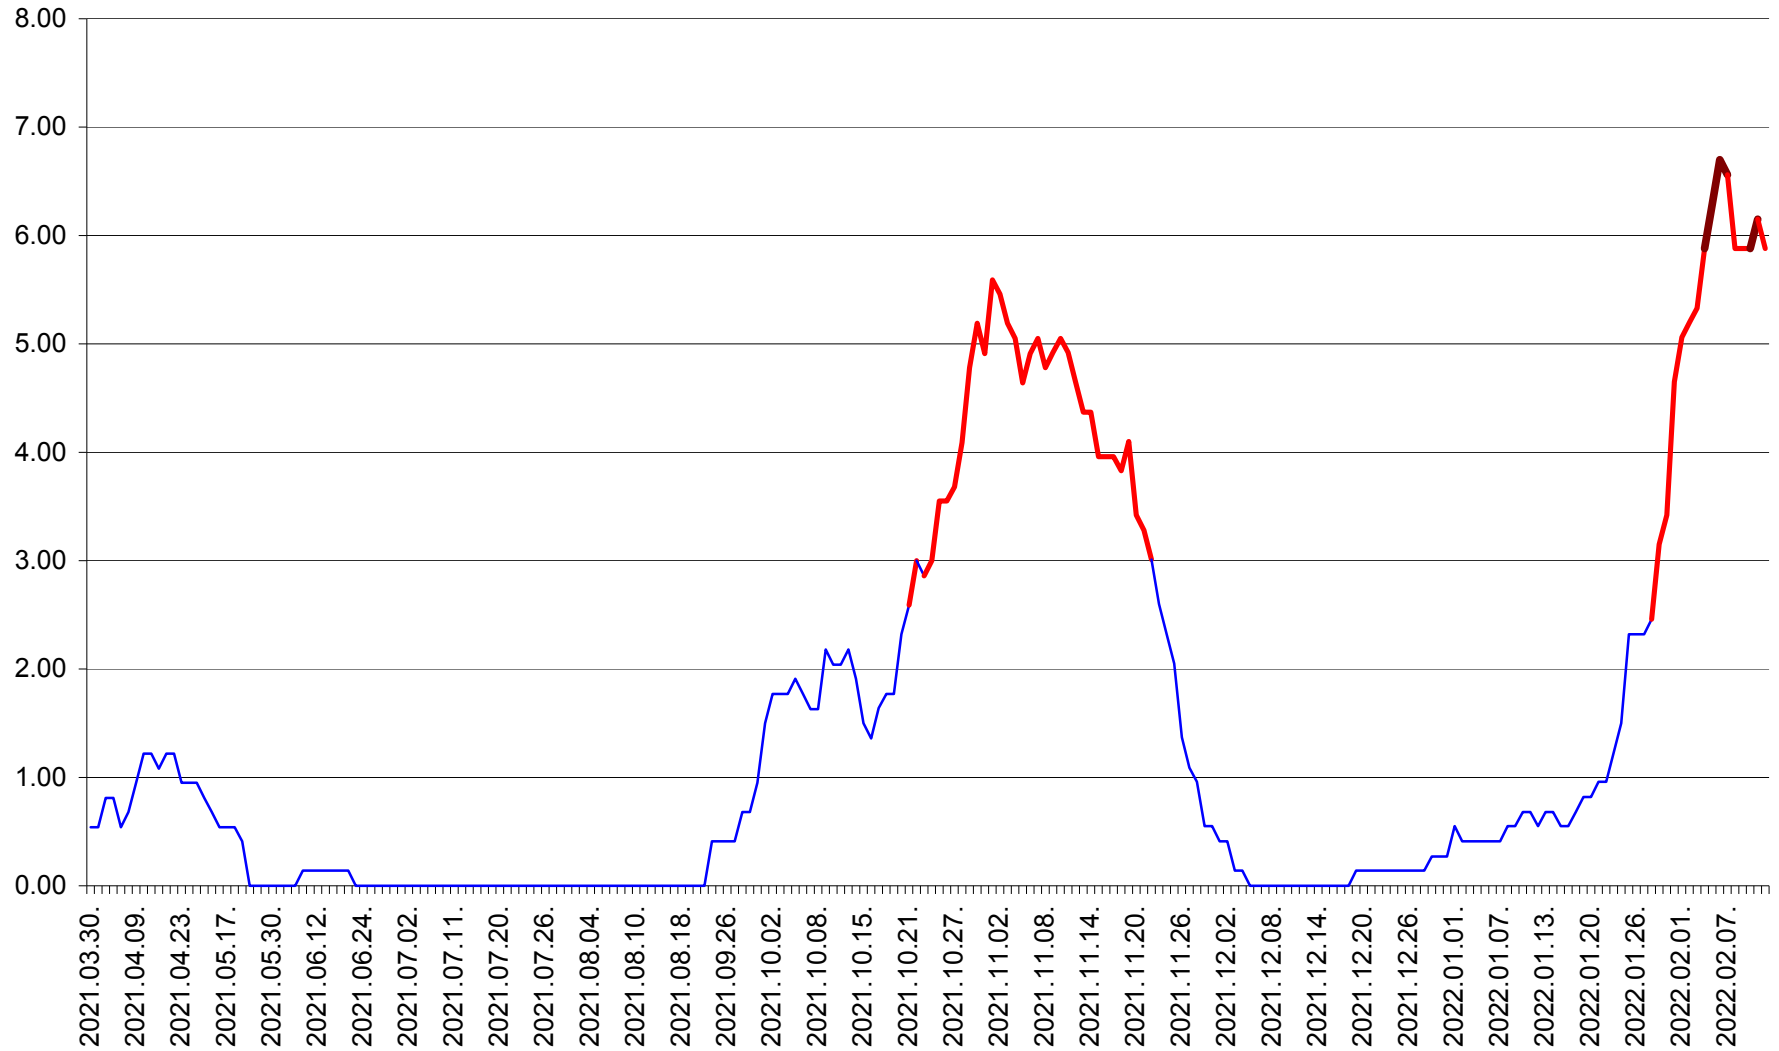

ATID - Evolutia incidentei cumulate pe 14 zile la % de locuitori
2021.04.01. - 2022.02.12.

AVRĂMEȘTI - Evolutia incidentei cumulate pe 14 zile la ‰ de locuitori
2021.04.01. - 2022.02.12.

ORAȘ BĂILE TUȘNAD - Evoluția incidenței cumulate pe 14 zile la ‰ de locuitori
2021.04.01. - 2022.02.12.

ORAȘ BĂLAN - Evoluția incidenței cumulate pe 14 zile la ‰ de locuitori
2021.04.01. - 2022.02.12.

BILBOR - Evolutia incidentei cumulate pe 14 zile la ‰ de locuitori
2021.04.01. - 2022.02.12.

ORAȘ BORSEC - Evolutia incidentei cumulate pe 14 zile la ‰ de locuitori
2021.04.01. - 2022.02.12.

BRĂDEȘTI - Evolutia incidentei cumulate pe 14 zile la ‰ de locuitori
2021.04.01. - 2022.02.12.

CĂPÂLNIȚA - Evoluția incidenței cumulate pe 14 zile la ‰ de locuitori
2021.04.01. - 2022.02.12.

CÂRȚA - Evolutia incidentei cumulate pe 14 zile la ‰ de locuitori
2021.04.01. - 2022.02.12.