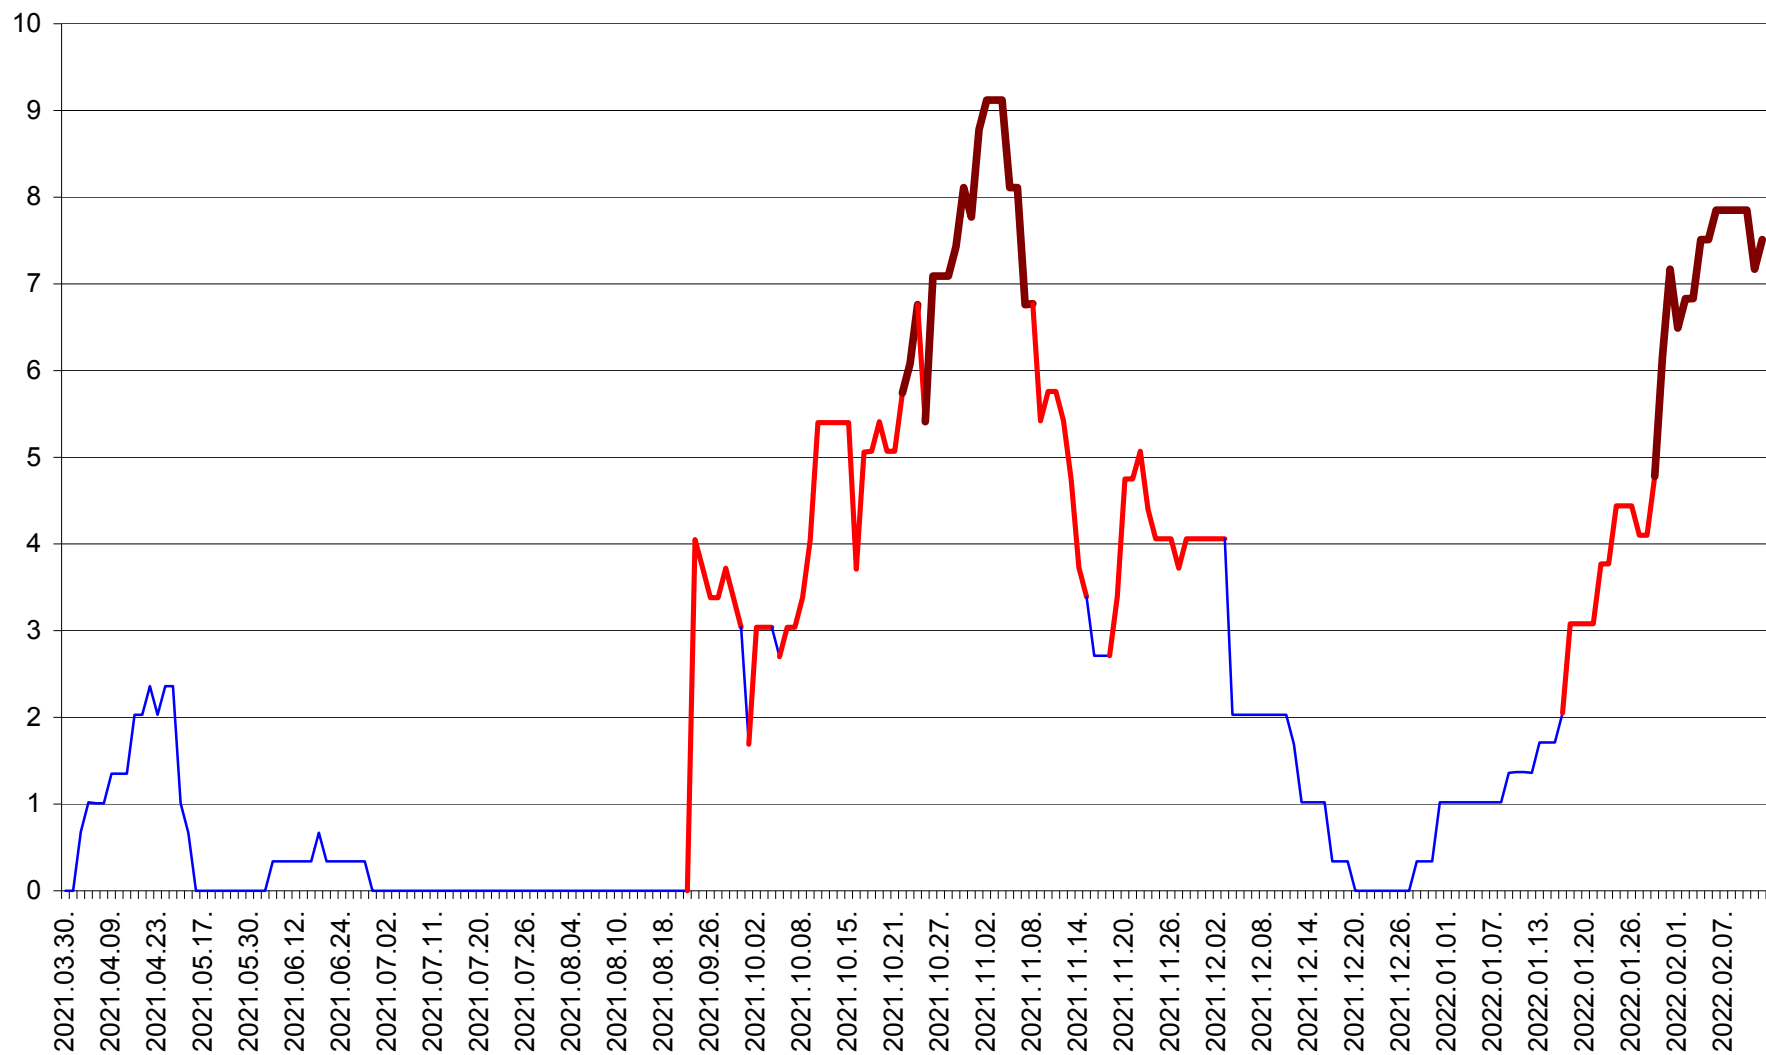

LELICENI - Evolutia incidentei cumulate pe 14 zile la % de locuitori
2021.04.01. - 2022.02.12.

LUETA - Evolutia incidentei cumulate pe 14 zile la ‰ de locuitori
2021.04.01. - 2022.02.12.

LUNCA DE JOS - Evolutia incidentei cumulate pe 14 zile la ‰ de locuitori
2021.04.01. - 2022.02.12.

LUNCA DE SUS - Evolutia incidentei cumulate pe 14 zile la ‰ de locuitori
2021.04.01. - 2022.02.12.

LUPENI - Evolutia incidentei cumulate pe 14 zile la ‰ de locuitori
2021.04.01. - 2022.02.12.

MĂDĂRAȘ - Evolutia incidentei cumulate pe 14 zile la ‰ de locuitori
2021.04.01. - 2022.02.12.

MĂRTINIȘ - Evolutia incidentei cumulate pe 14 zile la % de locuitori
2021.04.01. - 2022.02.12.

MEREȘTI - Evolutia incidentei cumulate pe 14 zile la ‰ de locuitori
2021.04.01. - 2022.02.12.

MUNICIPIUL MIERCUREA-CIUC - Evolutia incidentei cumulate pe 14 zile la ‰ de locuitori
2021.04.01. - 2022.02.12.