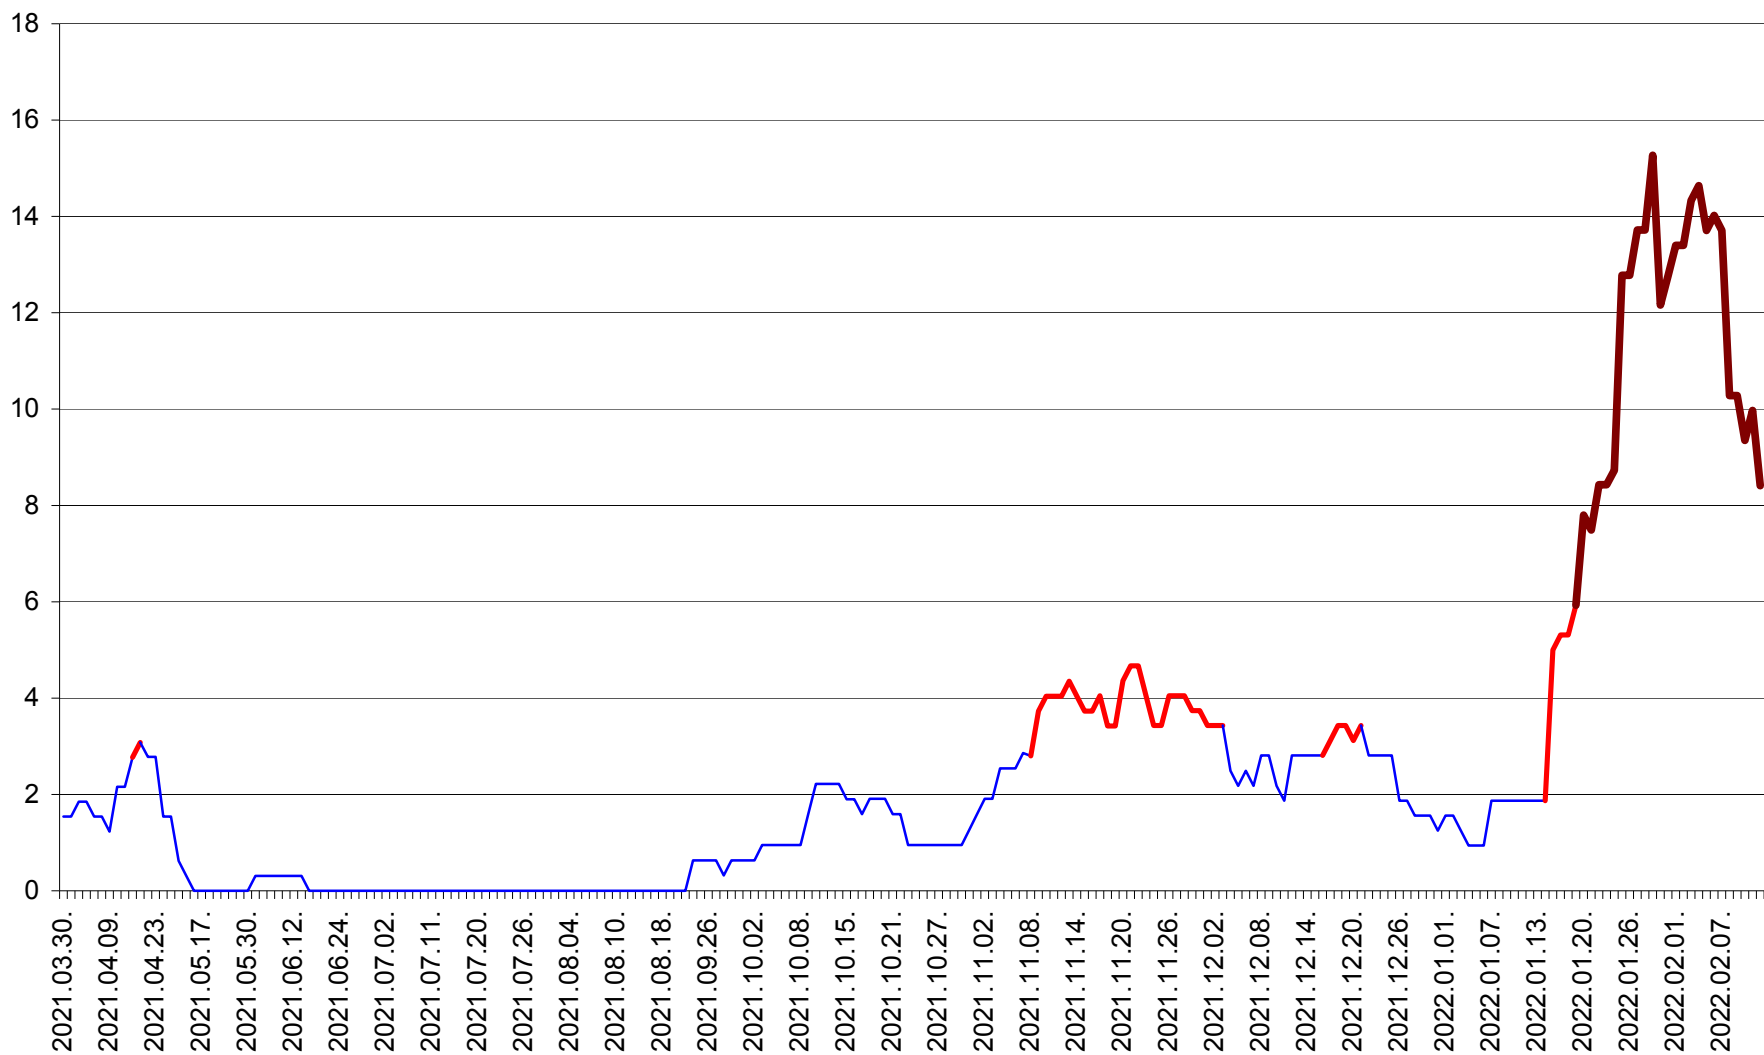

TUȘNAD - Evolutia incidentei cumulate pe 14 zile la ‰ de locuitori
2021.04.01. - 2022.02.12.