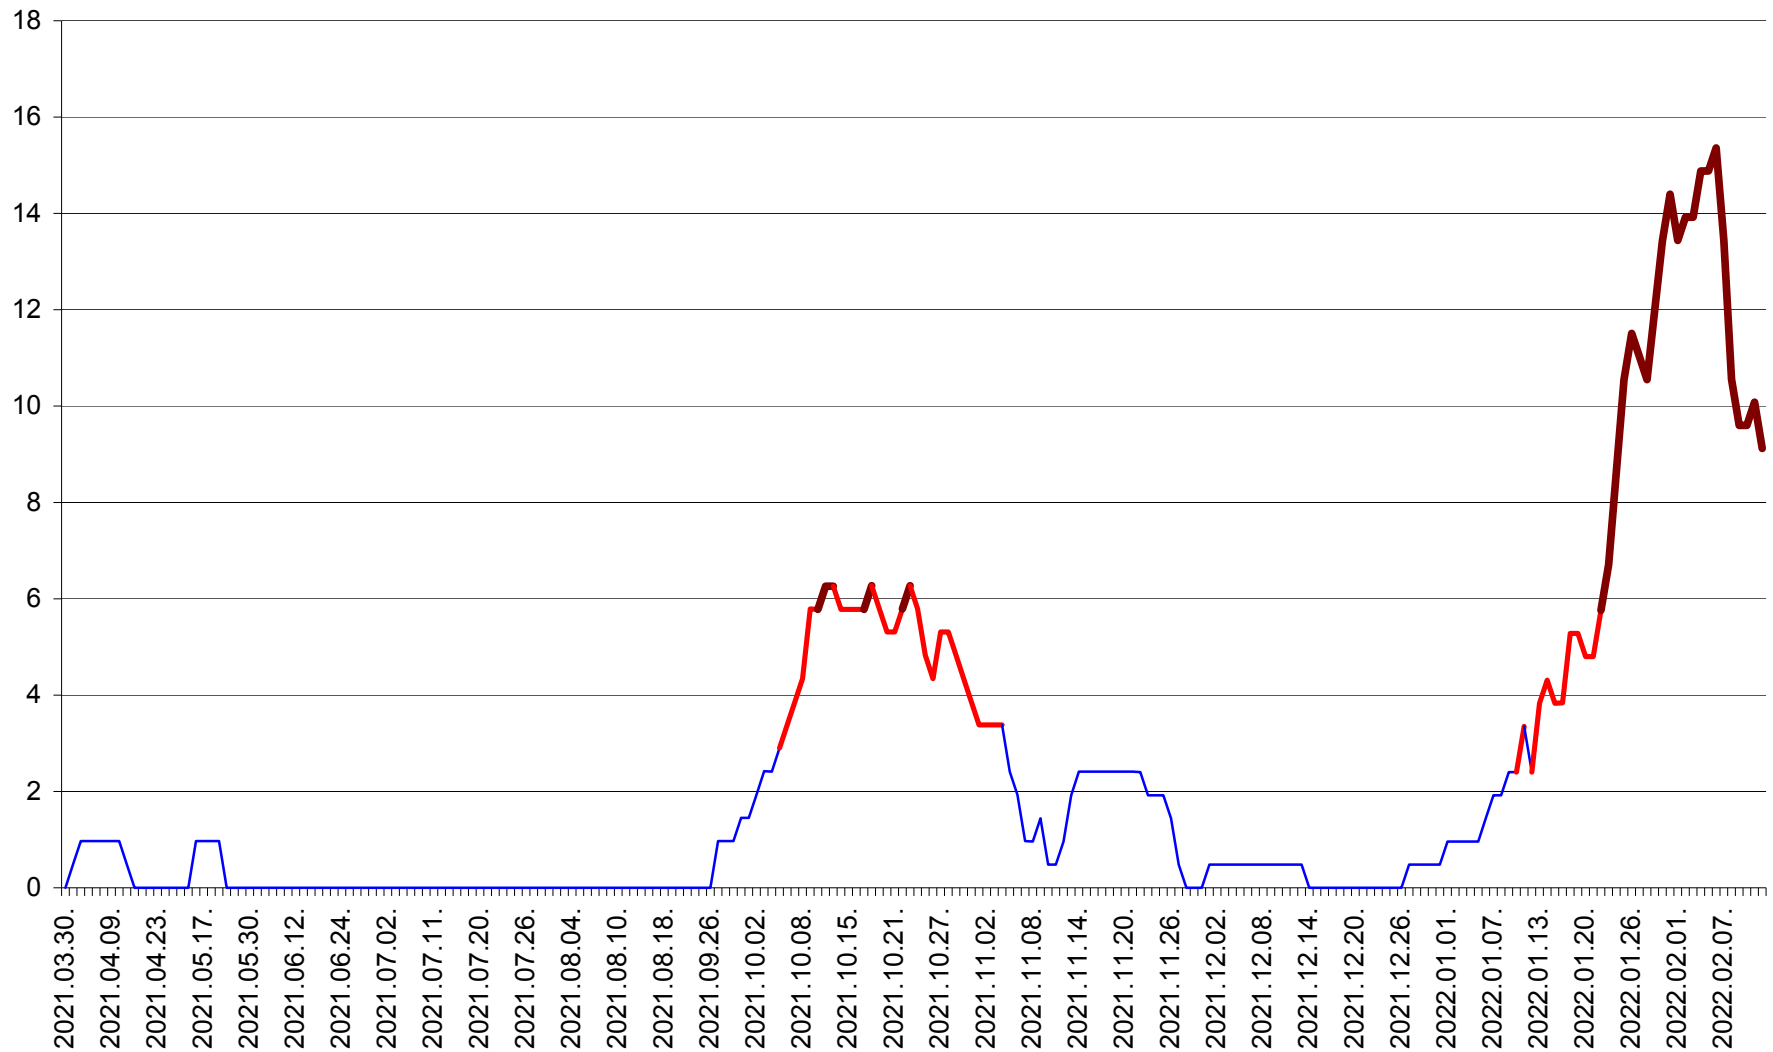

PLĂIEȘII DE JOS - Evolutia incidentei cumulate pe 14 zile la ‰ de locuitori
2021.04.01. - 2022.02.12.

PĂULENI-CIUC - Evolutia incidentei cumulate pe 14 zile la ‰ de locuitori
2021.04.01. - 2022.02.12.