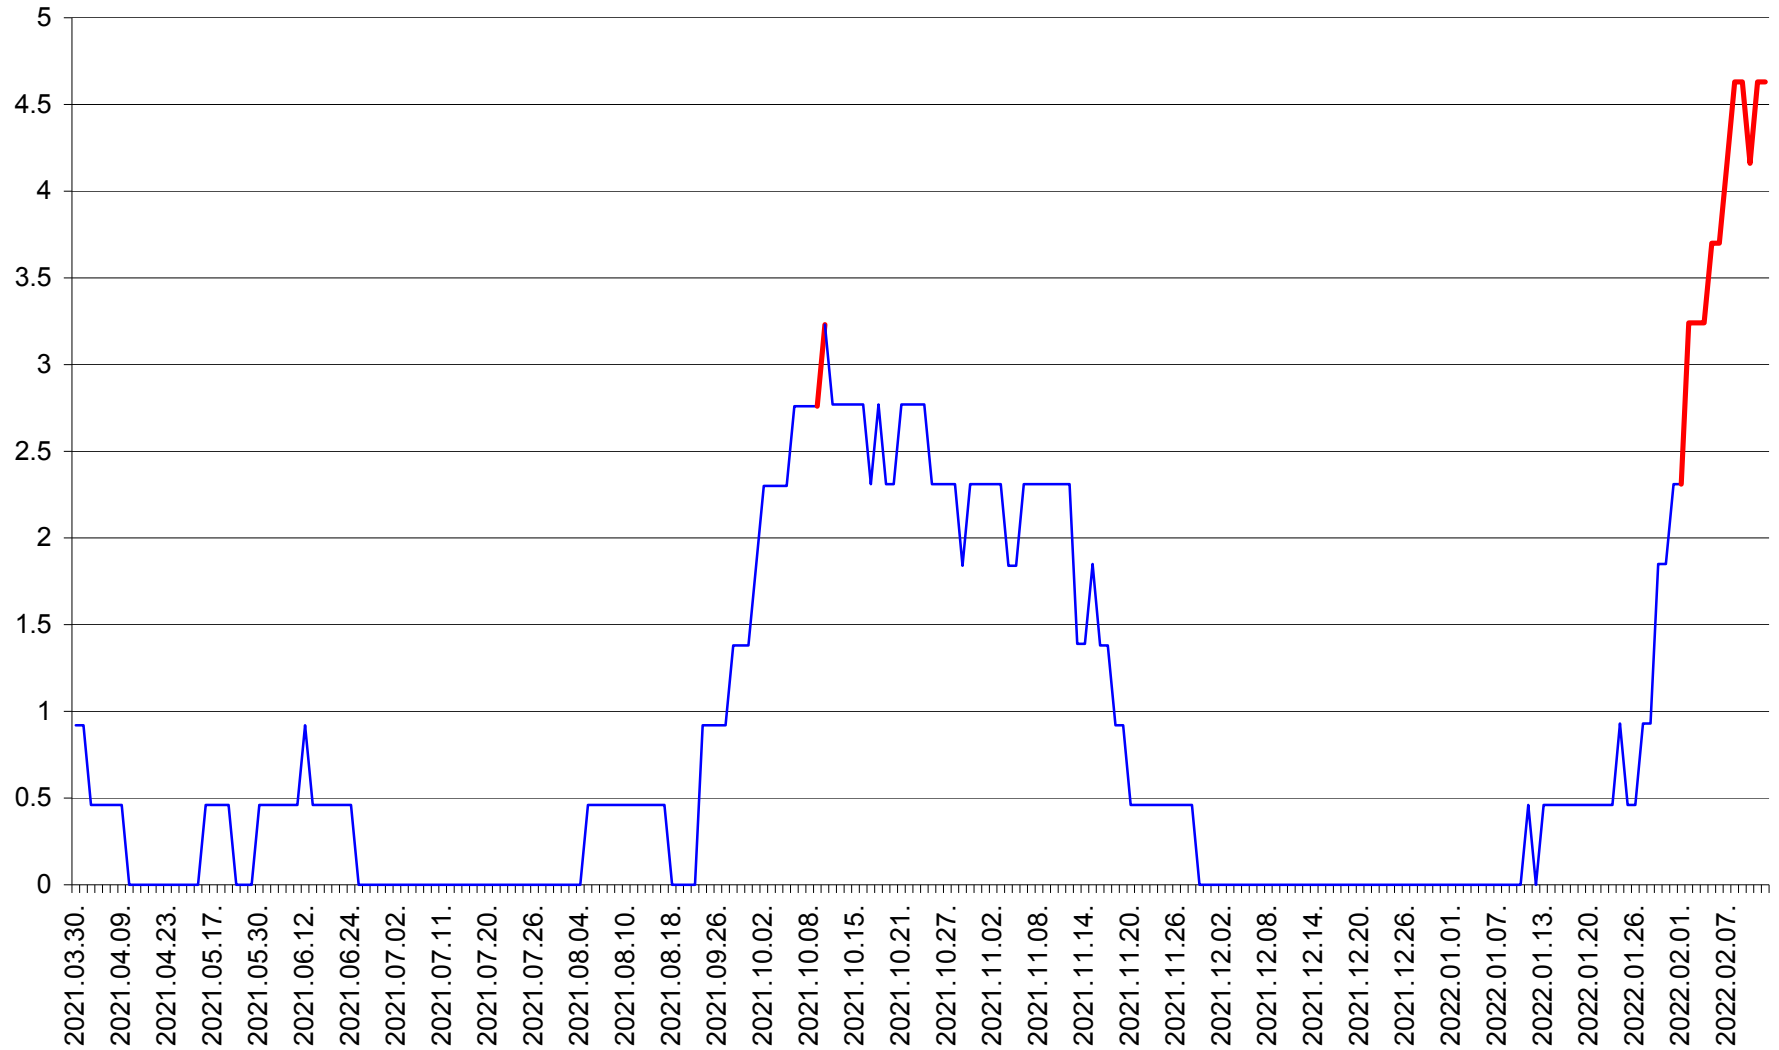

ULIEȘ - Evoluția incidenței cumulate pe 14 zile la ‰ de locuitori
2021.04.01. - 2022.02.12.