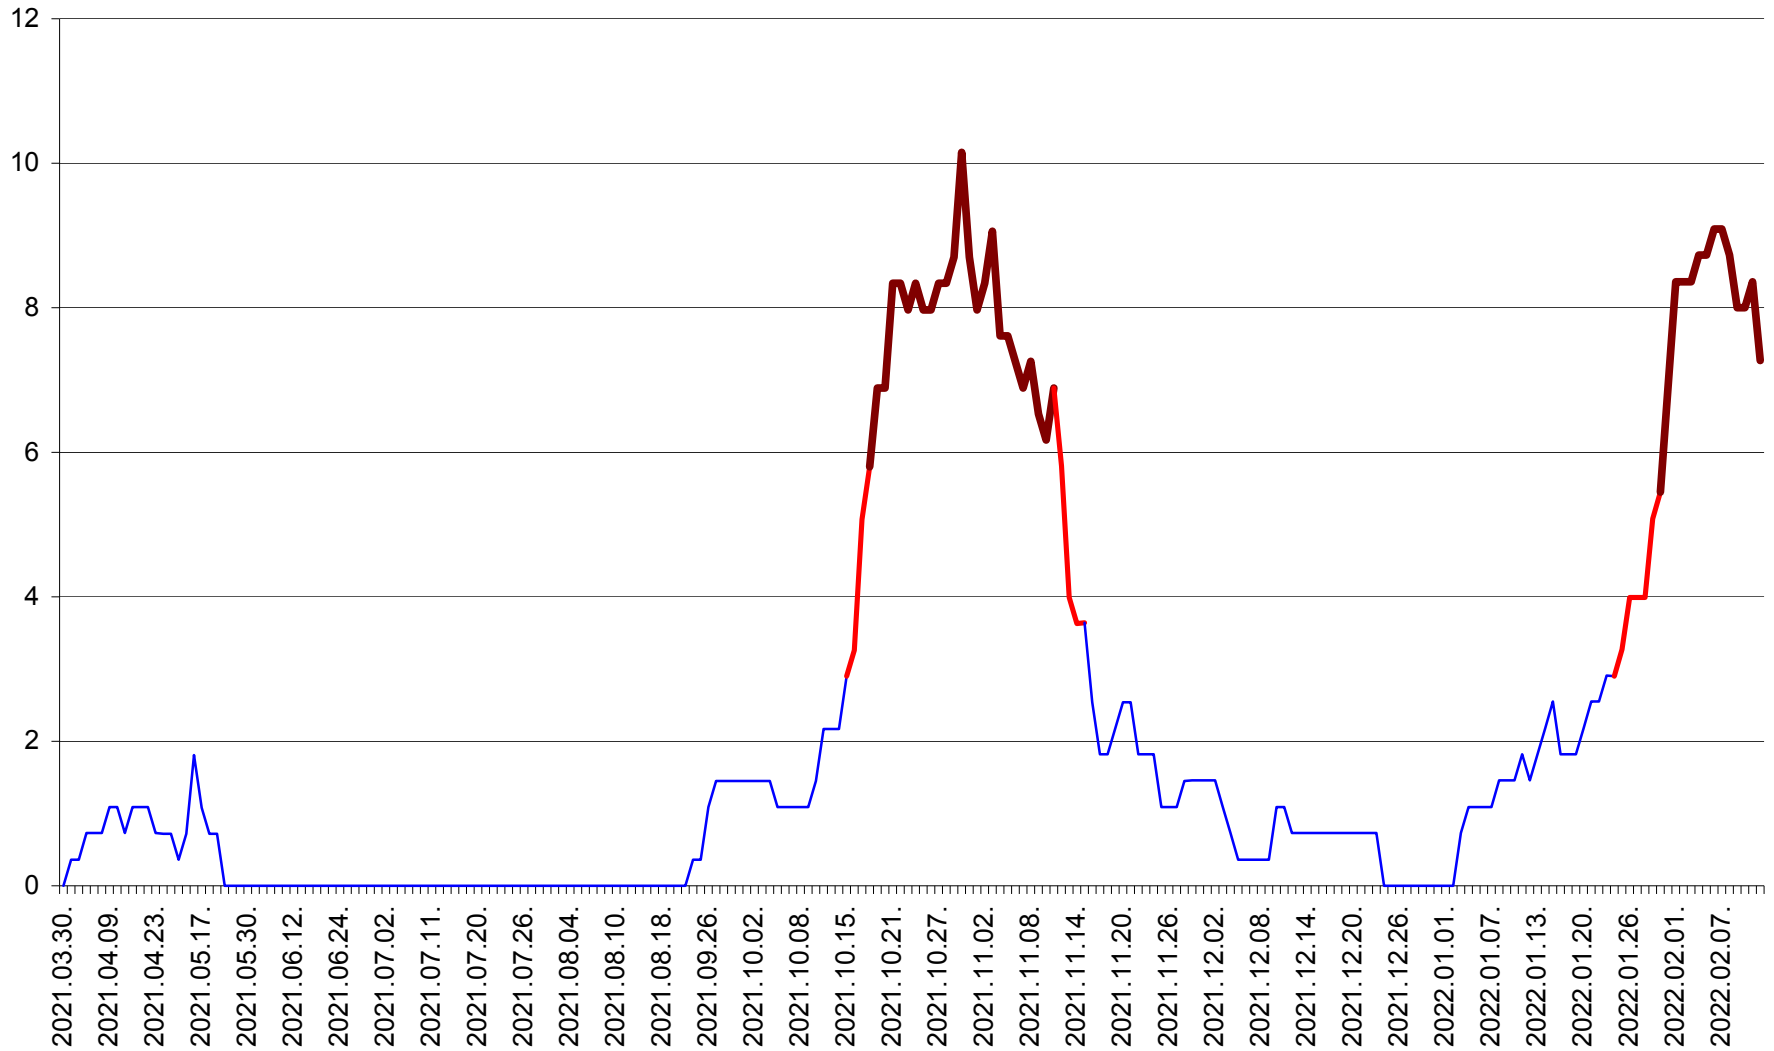

MĂRTINIȘ - Evolutia incidentei cumulate pe 14 zile la % de locuitori
2021.04.01. - 2022.02.12.

MEREȘTI - Evolutia incidentei cumulate pe 14 zile la ‰ de locuitori
2021.04.01. - 2022.02.12.

MUNICIPIUL MIERCUREA-CIUC - Evolutia incidentei cumulate pe 14 zile la ‰ de locuitori
2021.04.01. - 2022.02.12.

MIHĂILENI - Evolutia incidentei cumulate pe 14 zile la ‰ de locuitori
2021.04.01. - 2022.02.12.

MUGENI - Evolutia incidentei cumulate pe 14 zile la ‰ de locuitori
2021.04.01. - 2022.02.12.

OCLAND - Evolutia incidentei cumulate pe 14 zile la ‰ de locuitori
2021.04.01. - 2022.02.12.