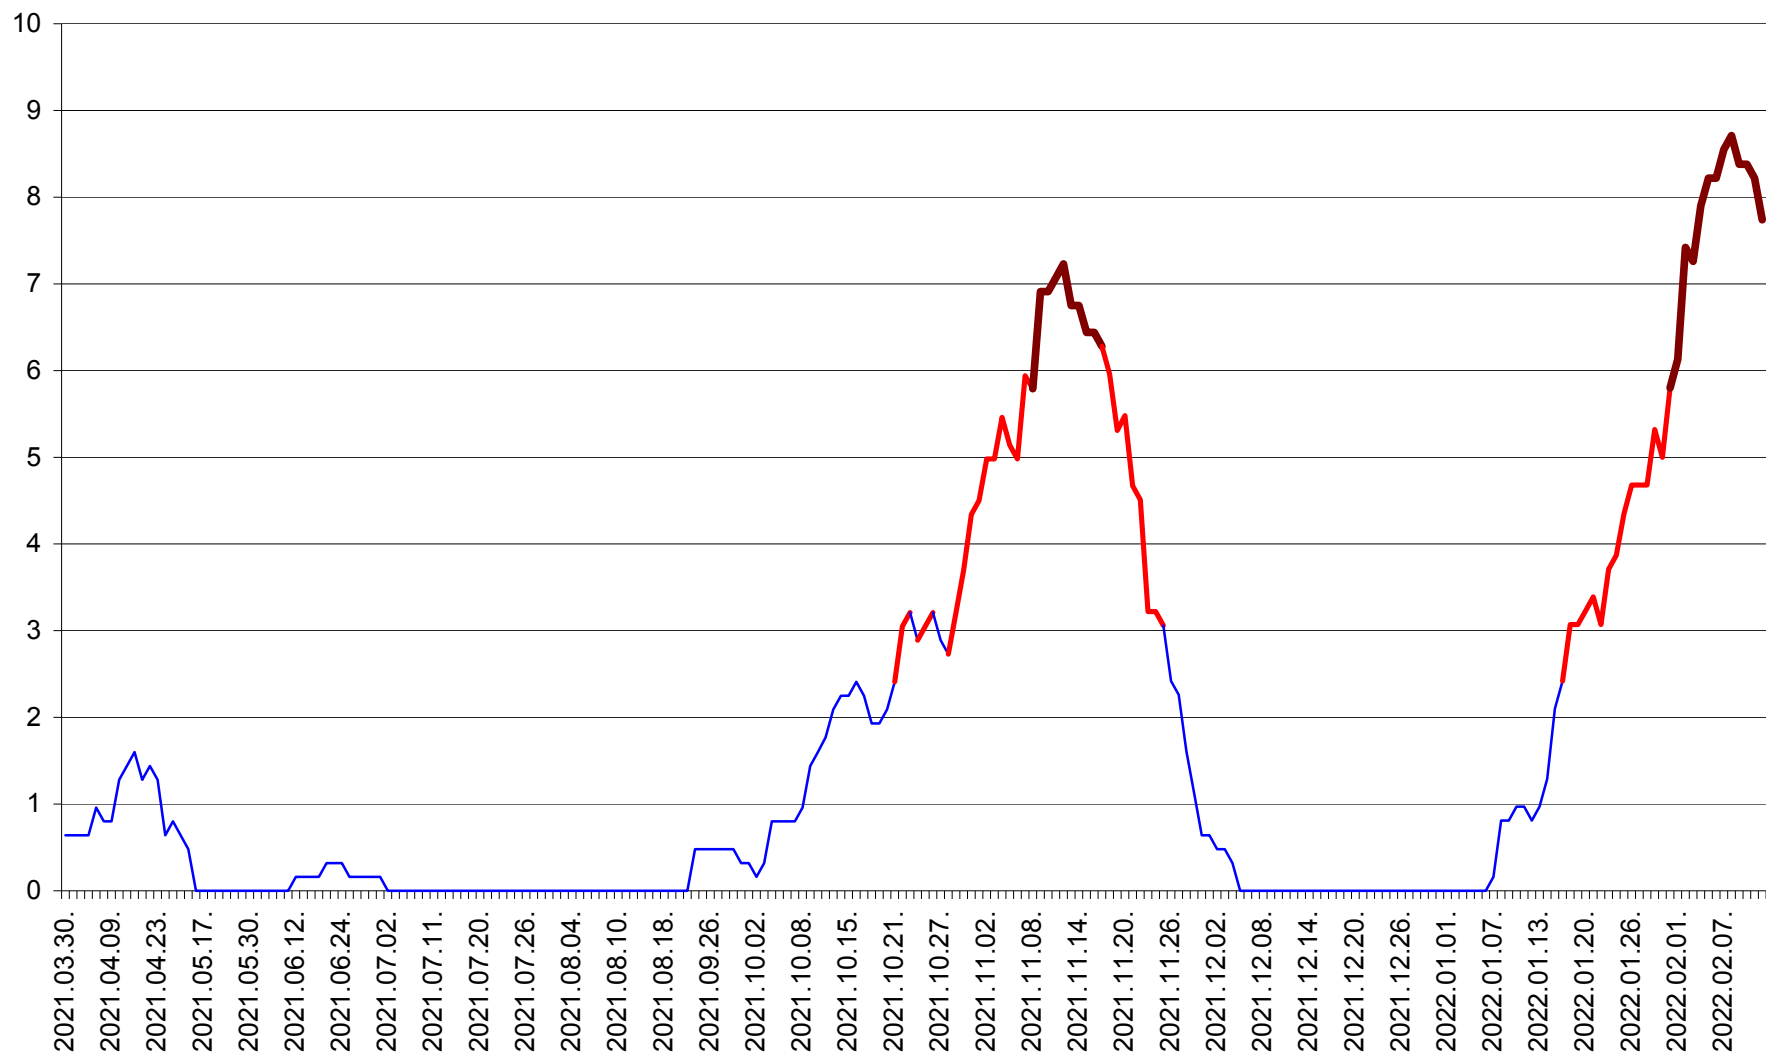

PLĂIEȘII DE JOS - Evolutia incidentei cumulate pe 14 zile la ‰ de locuitori
2021.04.01. - 2022.02.12.

PORUMBENI - Evolutia incidentei cumulate pe 14 zile la % de locuitori
2021.04.01. - 2022.02.12.

PRAID - Evolutia incidentei cumulate pe 14 zile la ‰ de locuitori
2021.04.01. - 2022.02.12.

RACU - Evolutia incidentei cumulate pe 14 zile la ‰ de locuitori
2021.04.01. - 2022.02.12.

REMETEA - Evolutia incidentei cumulate pe 14 zile la % de locuitori
2021.04.01. - 2022.02.12.

SĂCEL - Evolutia incidentei cumulate pe 14 zile la ‰ de locuitori
2021.04.01. - 2022.02.12.

SÂNCRĂIENI - Evolutia incidentei cumulate pe 14 zile la ‰ de locuitori
2021.04.01. - 2022.02.12.

SÂNDOMINIC - Evolutia incidentei cumulate pe 14 zile la ‰ de locuitori
2021.04.01. - 2022.02.12.

SÂNMARTIN - Evolutia incidentei cumulate pe 14 zile la ‰ de locuitori
2021.04.01. - 2022.02.12.