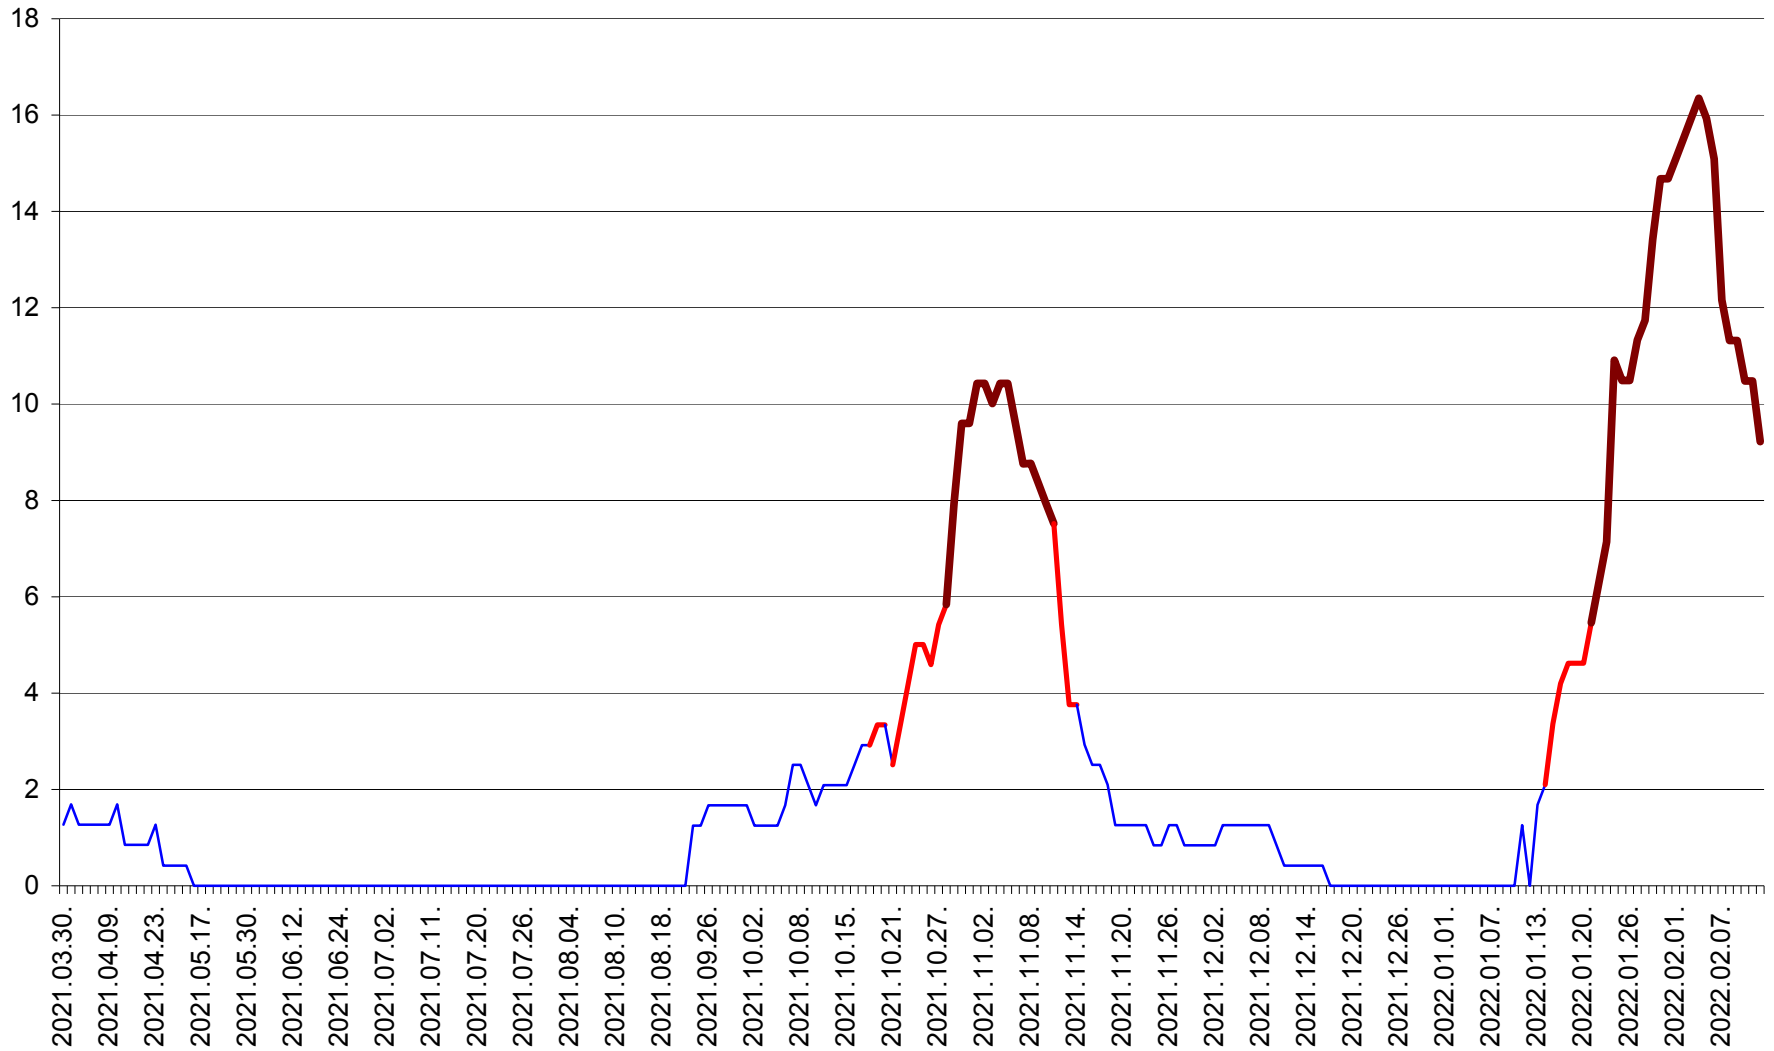

FELICENI - Evolutia incidentei cumulate pe 14 zile la ‰ de locuitori
2021.04.01. - 2022.02.12.

FRUMOASA - Evolutia incidentei cumulate pe 14 zile la ‰ de locuitori
2021.04.01. - 2022.02.12.

GĂLĂUȚAȘ - Evolutia incidentei cumulate pe 14 zile la ‰ de locuitori
2021.04.01. - 2022.02.12.

MUNICIPIUL GHEORGHENI - Evolutia incidentei cumulate pe 14 zile la % de locuitori
2021.04.01. - 2022.02.12.

JOSENI - Evolutia incidentei cumulate pe 14 zile la ‰ de locuitori
2021.04.01. - 2022.02.12.

LĂZAREA - Evolutia incidentei cumulate pe 14 zile la % de locuitori
2021.04.01. - 2022.02.12.

LELICENI - Evolutia incidentei cumulate pe 14 zile la % de locuitori
2021.04.01. - 2022.02.12.

LUETA - Evolutia incidentei cumulate pe 14 zile la ‰ de locuitori
2021.04.01. - 2022.02.12.

LUNCA DE JOS - Evolutia incidentei cumulate pe 14 zile la ‰ de locuitori
2021.04.01. - 2022.02.12.