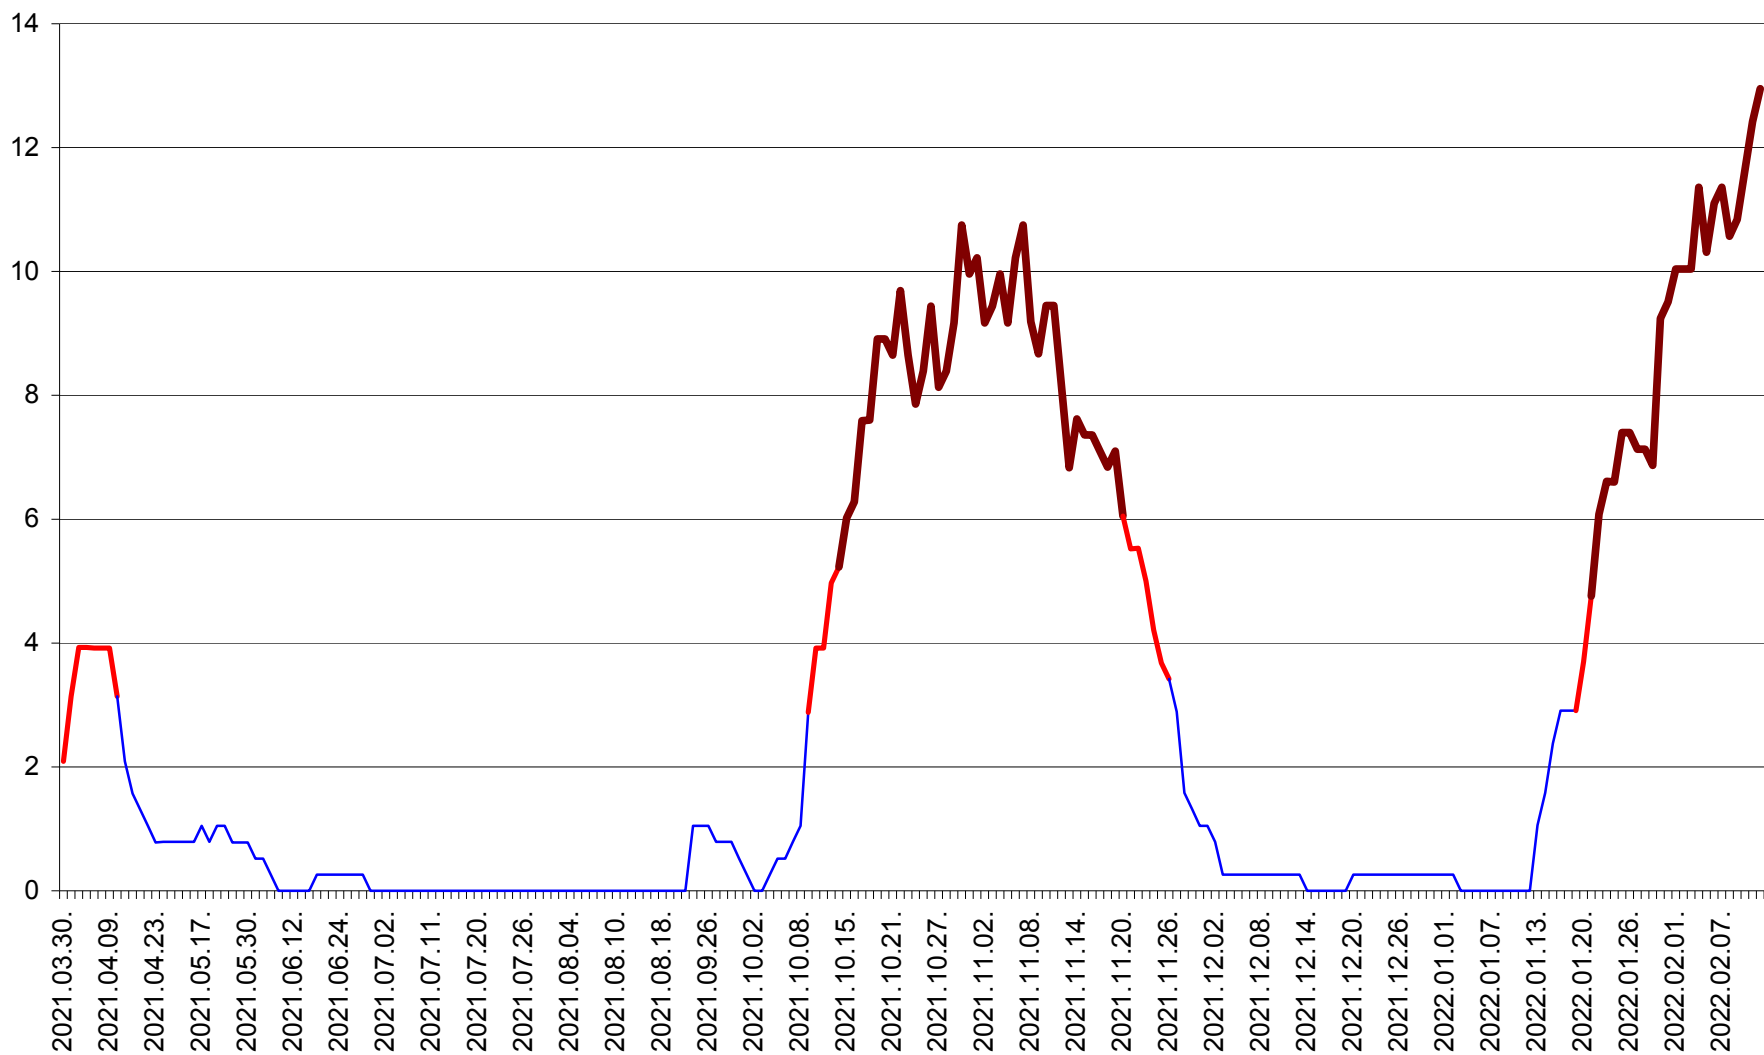

RACU - Evolutia incidentei cumulate pe 14 zile la ‰ de locuitori
2021.04.01. - 2022.02.12.

REMETEA - Evolutia incidentei cumulate pe 14 zile la % de locuitori
2021.04.01. - 2022.02.12.

SĂCEL - Evolutia incidentei cumulate pe 14 zile la ‰ de locuitori
2021.04.01. - 2022.02.12.

SÂNCRĂIENI - Evolutia incidentei cumulate pe 14 zile la ‰ de locuitori
2021.04.01. - 2022.02.12.

SÂNDOMINIC - Evolutia incidentei cumulate pe 14 zile la ‰ de locuitori
2021.04.01. - 2022.02.12.

SÂNMARTIN - Evolutia incidentei cumulate pe 14 zile la ‰ de locuitori
2021.04.01. - 2022.02.12.

SÂNSIMION - Evolutia incidentei cumulate pe 14 zile la ‰ de locuitori
2021.04.01. - 2022.02.12.

SÂNTIMBRU - Evolutia incidentei cumulate pe 14 zile la ‰ de locuitori
2021.04.01. - 2022.02.12.

SĂRMAȘ - Evolutia incidentei cumulate pe 14 zile la ‰ de locuitori
2021.04.01. - 2022.02.12.