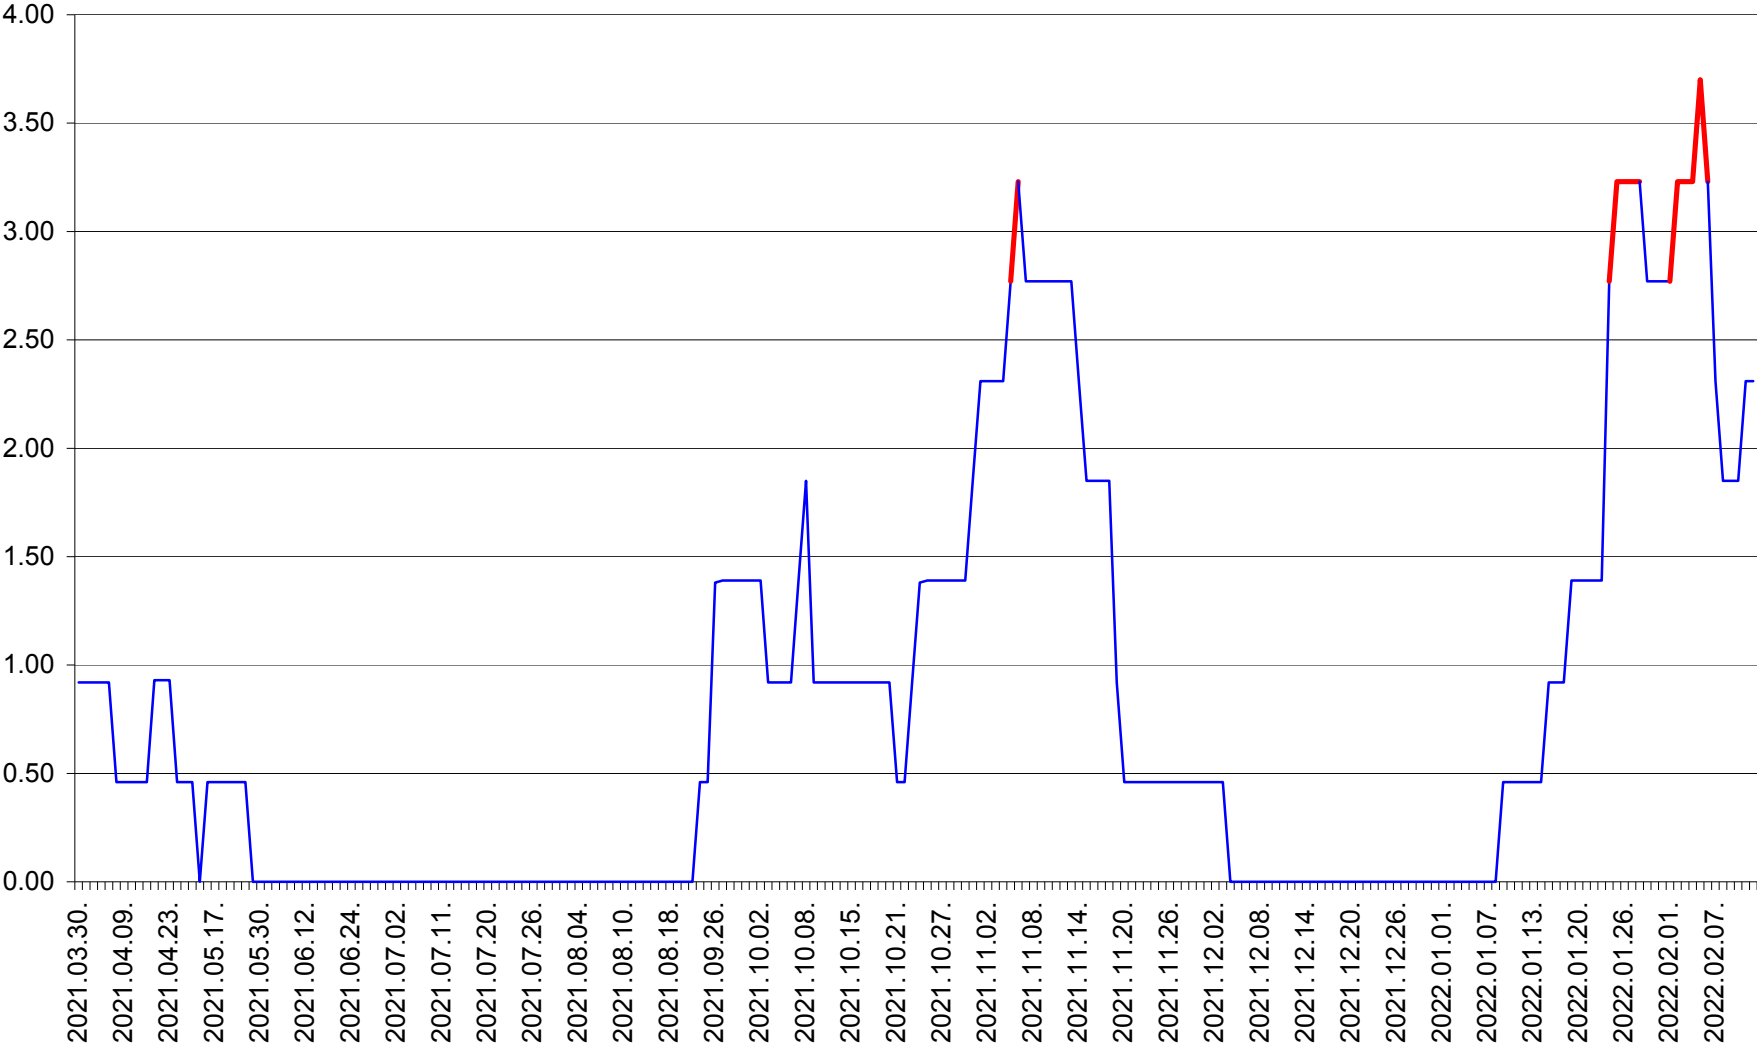

ATID - Evolutia incidentei cumulate pe 14 zile la % de locuitori
2021.04.01. - 2022.02.12.

AVRĂMEȘTI - Evolutia incidentei cumulate pe 14 zile la ‰ de locuitori
2021.04.01. - 2022.02.12.

ORAȘ BĂILE TUȘNAD - Evoluția incidenței cumulate pe 14 zile la ‰ de locuitori
2021.04.01. - 2022.02.12.

ORAȘ BĂLAN - Evoluția incidenței cumulate pe 14 zile la ‰ de locuitori
2021.04.01. - 2022.02.12.

BILBOR - Evolutia incidentei cumulate pe 14 zile la ‰ de locuitori
2021.04.01. - 2022.02.12.

ORAȘ BORSEC - Evolutia incidentei cumulate pe 14 zile la ‰ de locuitori
2021.04.01. - 2022.02.12.

BRĂDEȘTI - Evolutia incidentei cumulate pe 14 zile la ‰ de locuitori
2021.04.01. - 2022.02.12.

CĂPÂLNIȚA - Evoluția incidenței cumulate pe 14 zile la ‰ de locuitori
2021.04.01. - 2022.02.12.

CÂRȚA - Evolutia incidentei cumulate pe 14 zile la ‰ de locuitori
2021.04.01. - 2022.02.12.