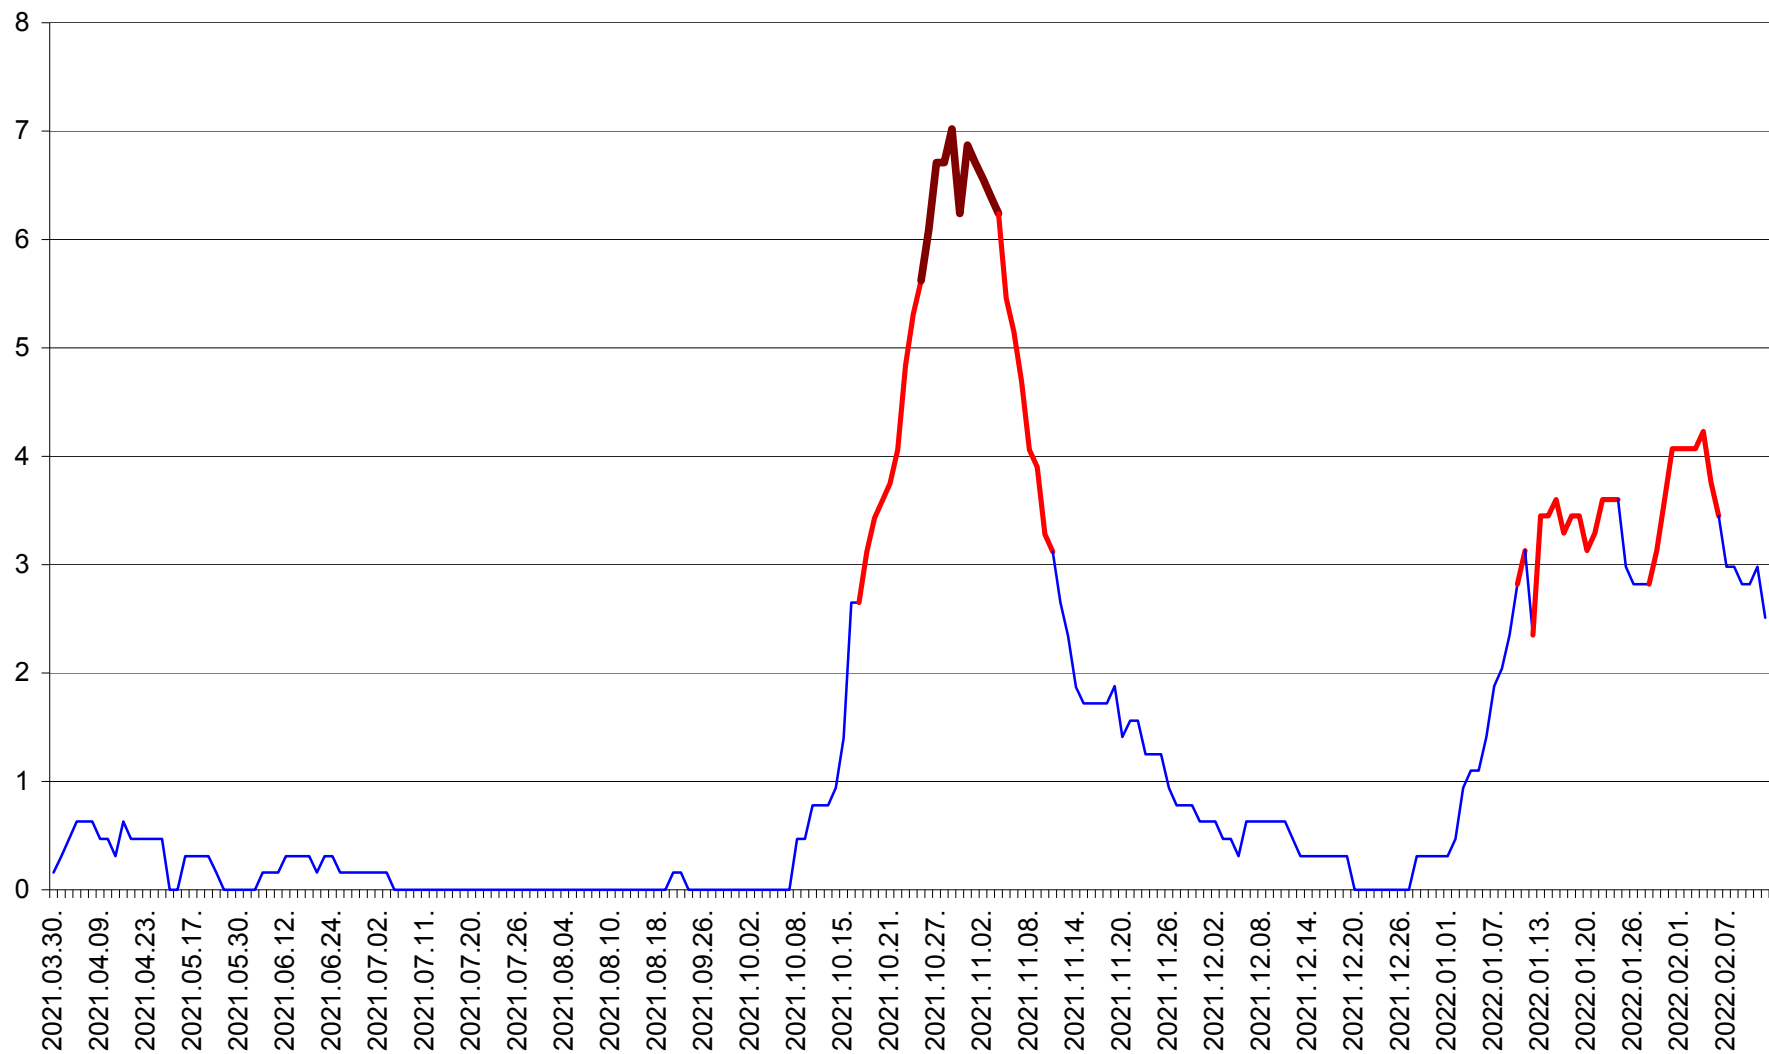

PLĂIEȘII DE JOS - Evolutia incidentei cumulate pe 14 zile la ‰ de locuitori
2021.04.01. - 2022.02.12.

PORUMBENI - Evolutia incidentei cumulate pe 14 zile la % de locuitori
2021.04.01. - 2022.02.12.

PRAID - Evolutia incidentei cumulate pe 14 zile la ‰ de locuitori
2021.04.01. - 2022.02.12.

RACU - Evolutia incidentei cumulate pe 14 zile la ‰ de locuitori
2021.04.01. - 2022.02.12.

REMETEA - Evolutia incidentei cumulate pe 14 zile la % de locuitori
2021.04.01. - 2022.02.12.

SĂCEL - Evolutia incidentei cumulate pe 14 zile la ‰ de locuitori
2021.04.01. - 2022.02.12.