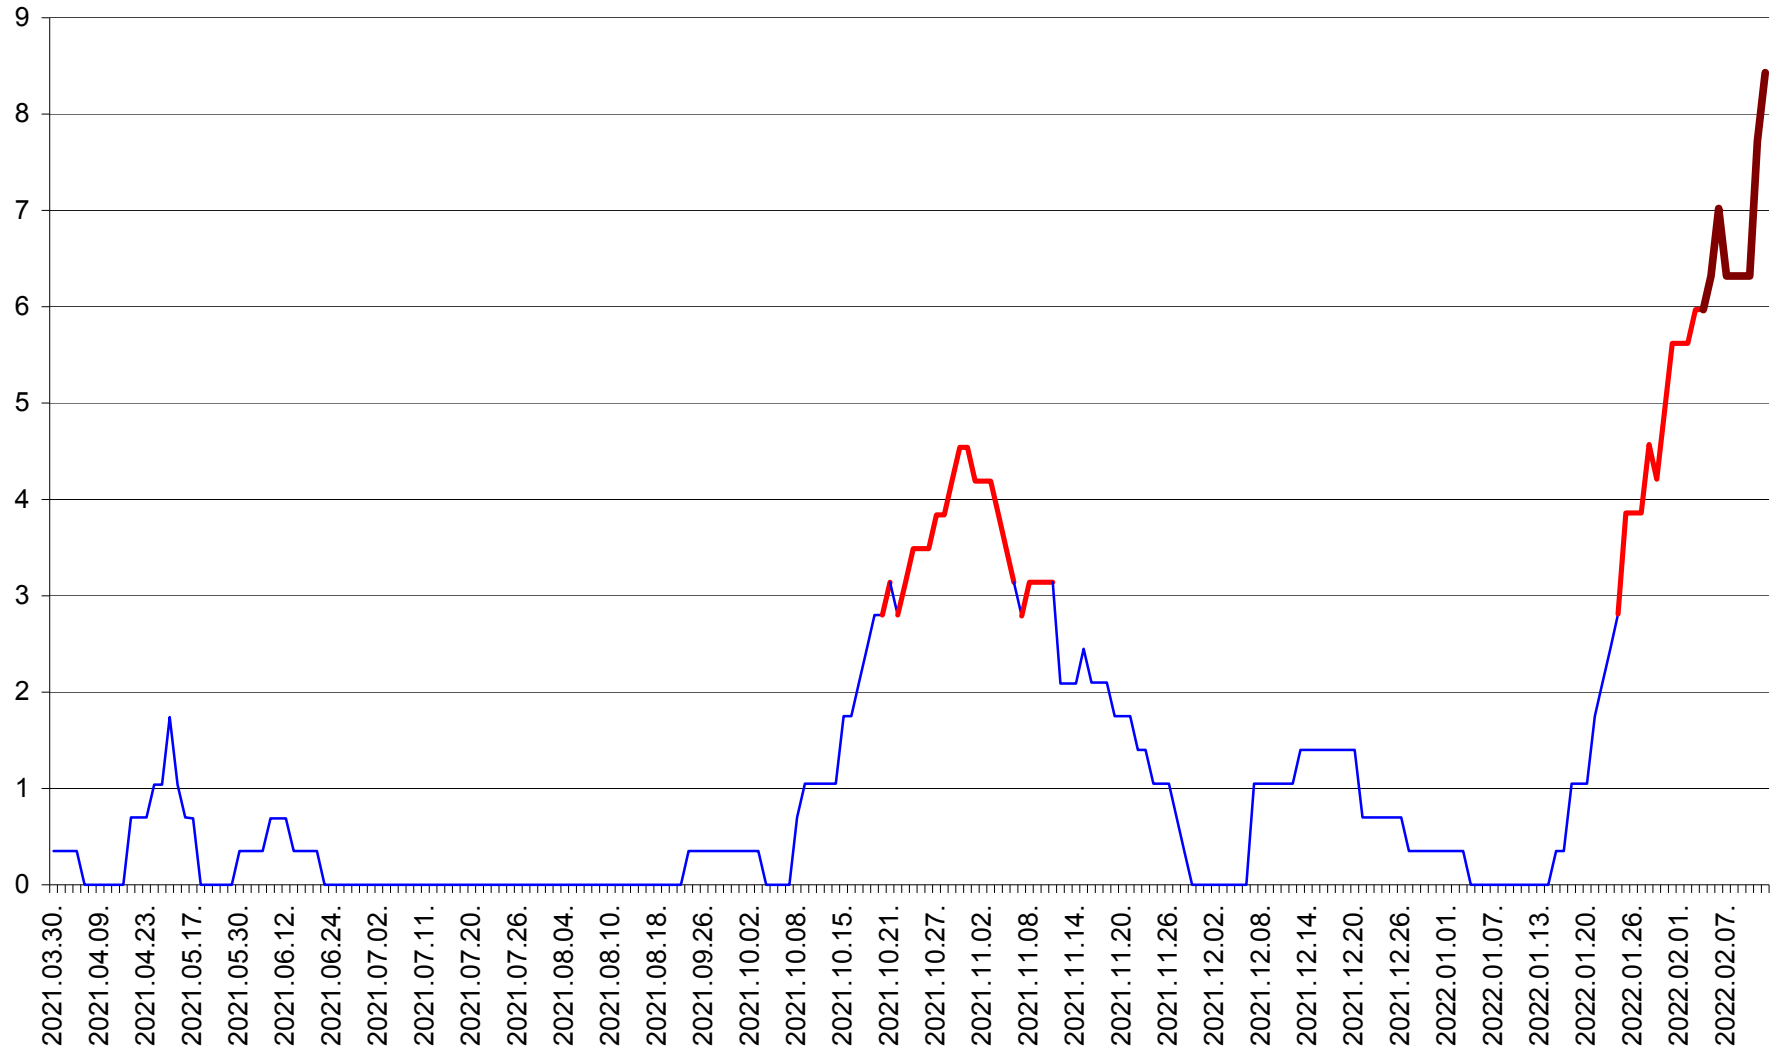

SICULENI - Evolutia incidentei cumulate pe 14 zile la ‰ de locuitori
2021.04.01. - 2022.02.12.