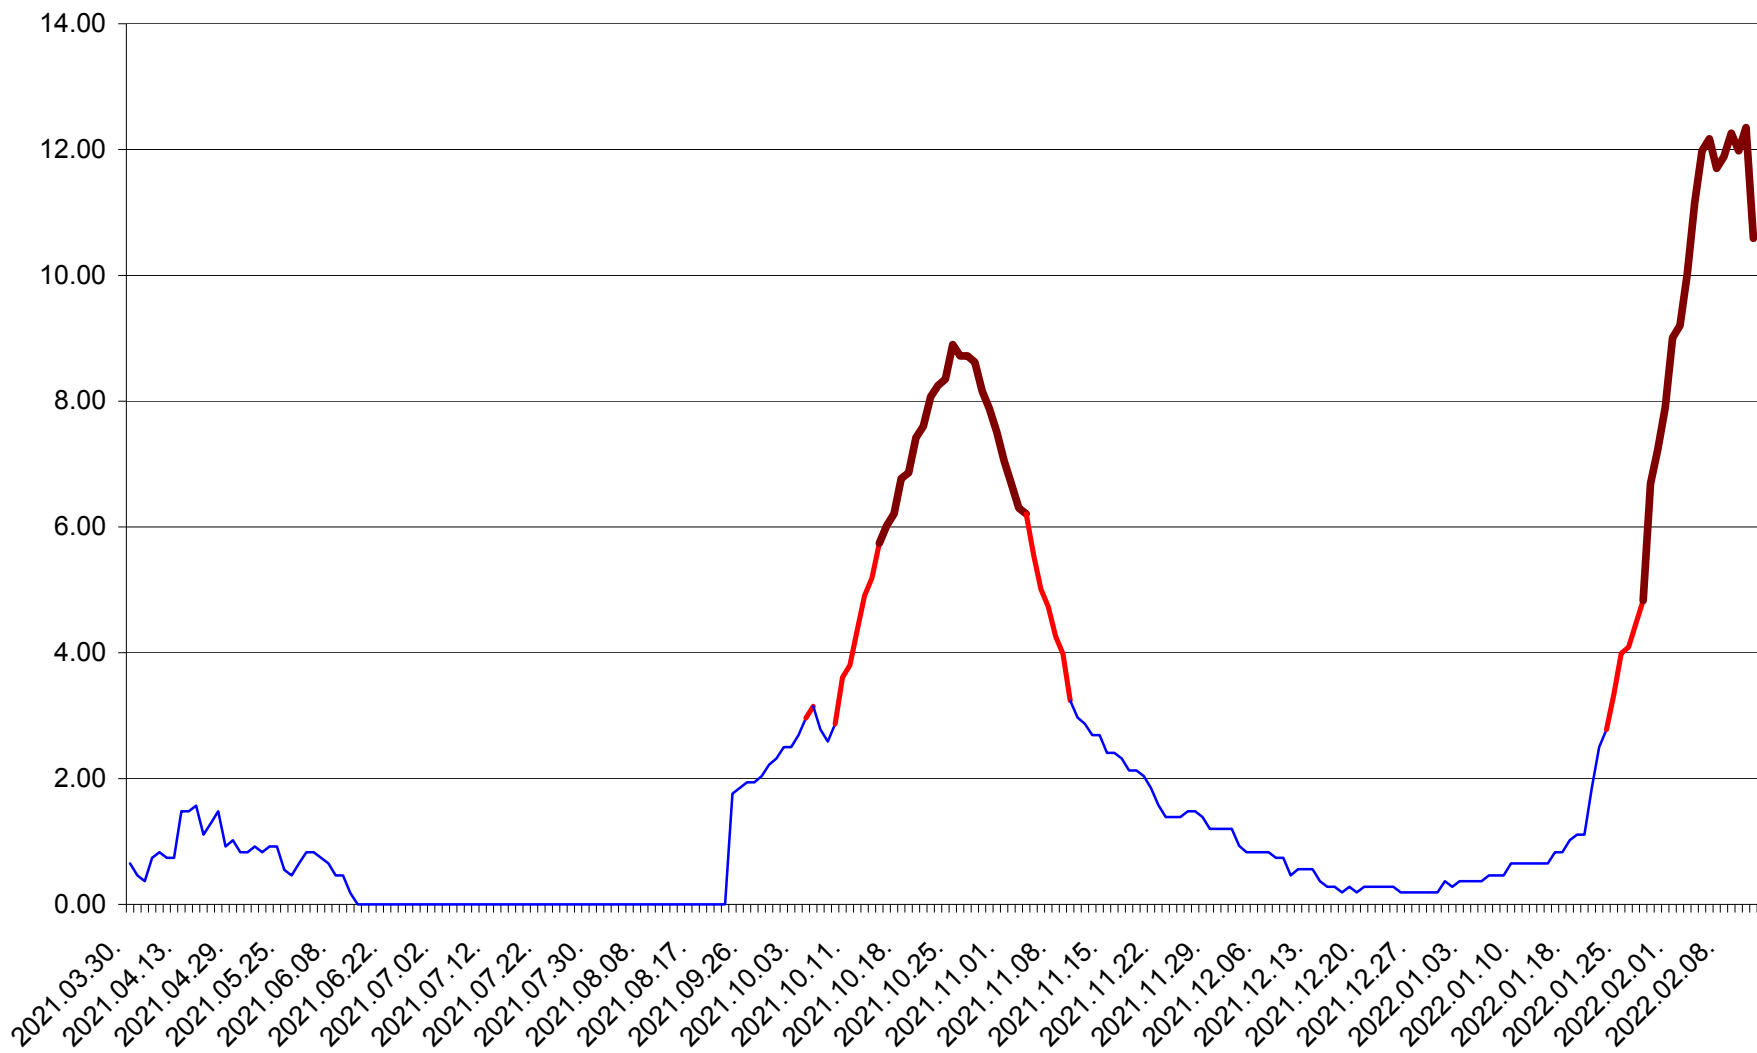

BRĂDEȘTI - Evolutia incidentei cumulate pe 14 zile la ‰ de locuitori
2021.04.01. - 2022.02.12.

CĂPÂLNIȚA - Evoluția incidenței cumulate pe 14 zile la ‰ de locuitori
2021.04.01. - 2022.02.12.

CÂRȚA - Evolutia incidentei cumulate pe 14 zile la ‰ de locuitori
2021.04.01. - 2022.02.12.

CICEU - Evolutia incidentei cumulate pe 14 zile la ‰ de locuitori
2021.04.01. - 2022.02.12.

CIUCSÂNGEORGIU - Evolutia incidentei cumulate pe 14 zile la ‰ de locuitori
2021.04.01. - 2022.02.12.

CIUMANI - Evolutia incidentei cumulate pe 14 zile la ‰ de locuitori
2021.04.01. - 2022.02.12.

CORBU - Evolutia incidentei cumulate pe 14 zile la ‰ de locuitori
2021.04.01. - 2022.02.12.

CORUND - Evolutia incidentei cumulate pe 14 zile la ‰ de locuitori
2021.04.01. - 2022.02.12.

COZMENI - Evolutia incidentei cumulate pe 14 zile la ‰ de locuitori
2021.04.01. - 2022.02.12.

ORAȘ CRISTURU SECUIESC - Evolutia incidentei cumulate pe 14 zile la ‰ de locuitori
2021.04.01. - 2022.02.12.

DĂNEȘTI - Evolutia incidentei cumulate pe 14 zile la ‰ de locuitori
2021.04.01. - 2022.02.12.