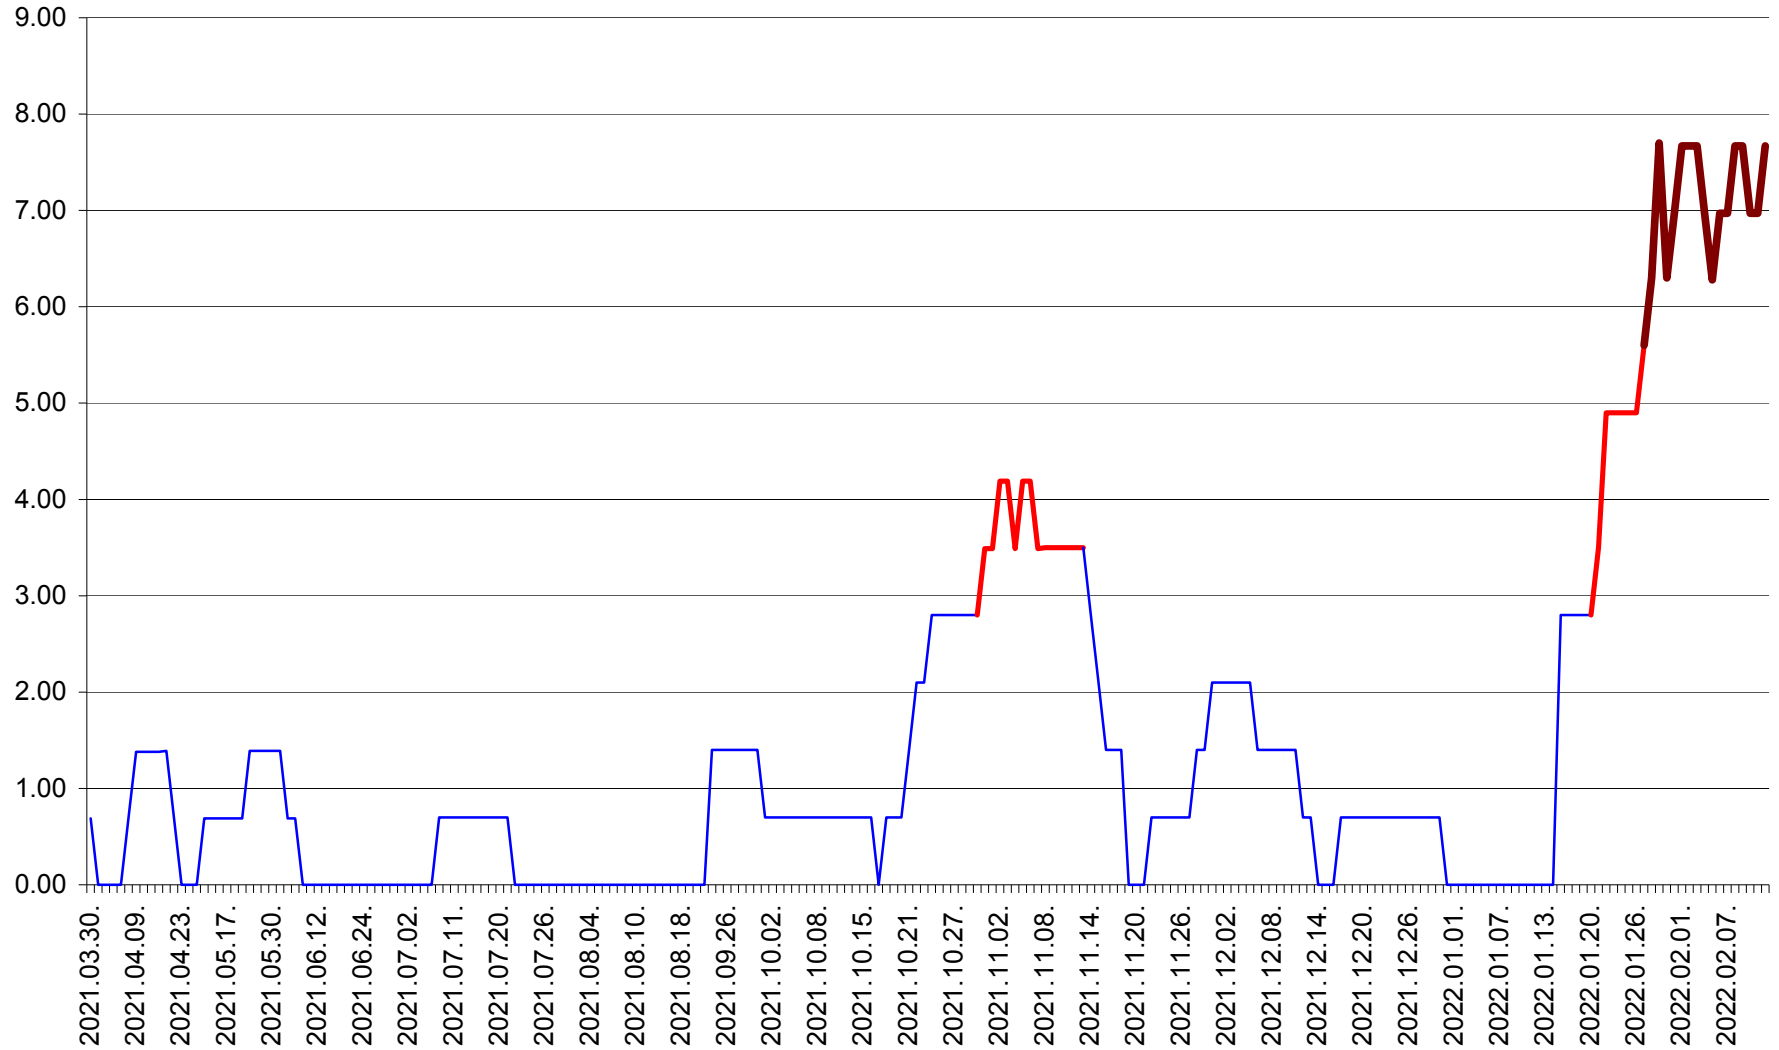

ORAȘ BĂLAN - Evoluția incidenței cumulate pe 14 zile la ‰ de locuitori
2021.04.01. - 2022.02.12.

BILBOR - Evolutia incidentei cumulate pe 14 zile la ‰ de locuitori
2021.04.01. - 2022.02.12.

ORAȘ BORSEC - Evolutia incidentei cumulate pe 14 zile la ‰ de locuitori
2021.04.01. - 2022.02.12.

BRĂDEȘTI - Evolutia incidentei cumulate pe 14 zile la ‰ de locuitori
2021.04.01. - 2022.02.12.

CĂPÂLNIȚA - Evoluția incidenței cumulate pe 14 zile la ‰ de locuitori
2021.04.01. - 2022.02.12.

CÂRȚA - Evolutia incidentei cumulate pe 14 zile la ‰ de locuitori
2021.04.01. - 2022.02.12.

CICEU - Evolutia incidentei cumulate pe 14 zile la ‰ de locuitori
2021.04.01. - 2022.02.12.

CIUCSÂNGEORGIU - Evolutia incidentei cumulate pe 14 zile la ‰ de locuitori
2021.04.01. - 2022.02.12.

CIUMANI - Evolutia incidentei cumulate pe 14 zile la ‰ de locuitori
2021.04.01. - 2022.02.12.

CORBU - Evolutia incidentei cumulate pe 14 zile la ‰ de locuitori
2021.04.01. - 2022.02.12.

CORUND - Evolutia incidentei cumulate pe 14 zile la ‰ de locuitori
2021.04.01. - 2022.02.12.

COZMENI - Evolutia incidentei cumulate pe 14 zile la ‰ de locuitori
2021.04.01. - 2022.02.12.