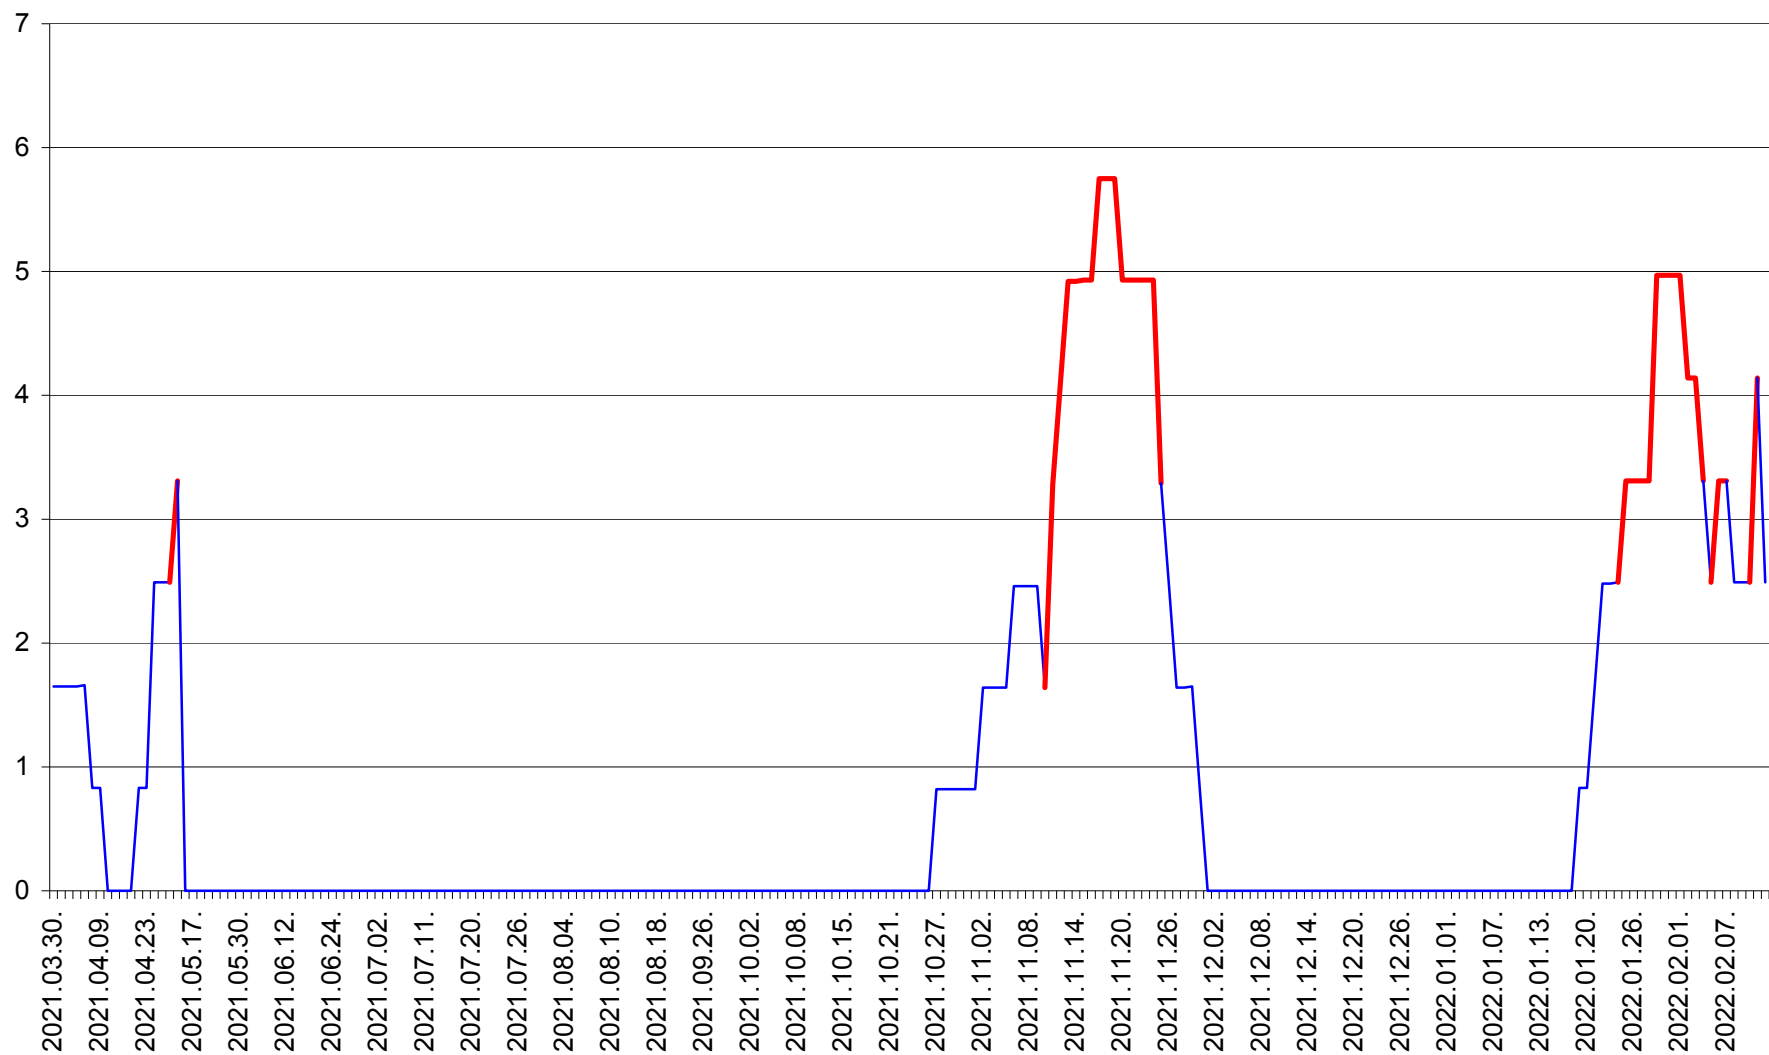

PLĂIEȘII DE JOS - Evolutia incidentei cumulate pe 14 zile la ‰ de locuitori
2021.04.01. - 2022.02.12.

PORUMBENI - Evolutia incidentei cumulate pe 14 zile la % de locuitori
2021.04.01. - 2022.02.12.

PRAID - Evolutia incidentei cumulate pe 14 zile la ‰ de locuitori
2021.04.01. - 2022.02.12.

RACU - Evolutia incidentei cumulate pe 14 zile la ‰ de locuitori
2021.04.01. - 2022.02.12.

REMETEA - Evolutia incidentei cumulate pe 14 zile la % de locuitori
2021.04.01. - 2022.02.12.

SĂCEL - Evolutia incidentei cumulate pe 14 zile la ‰ de locuitori
2021.04.01. - 2022.02.12.