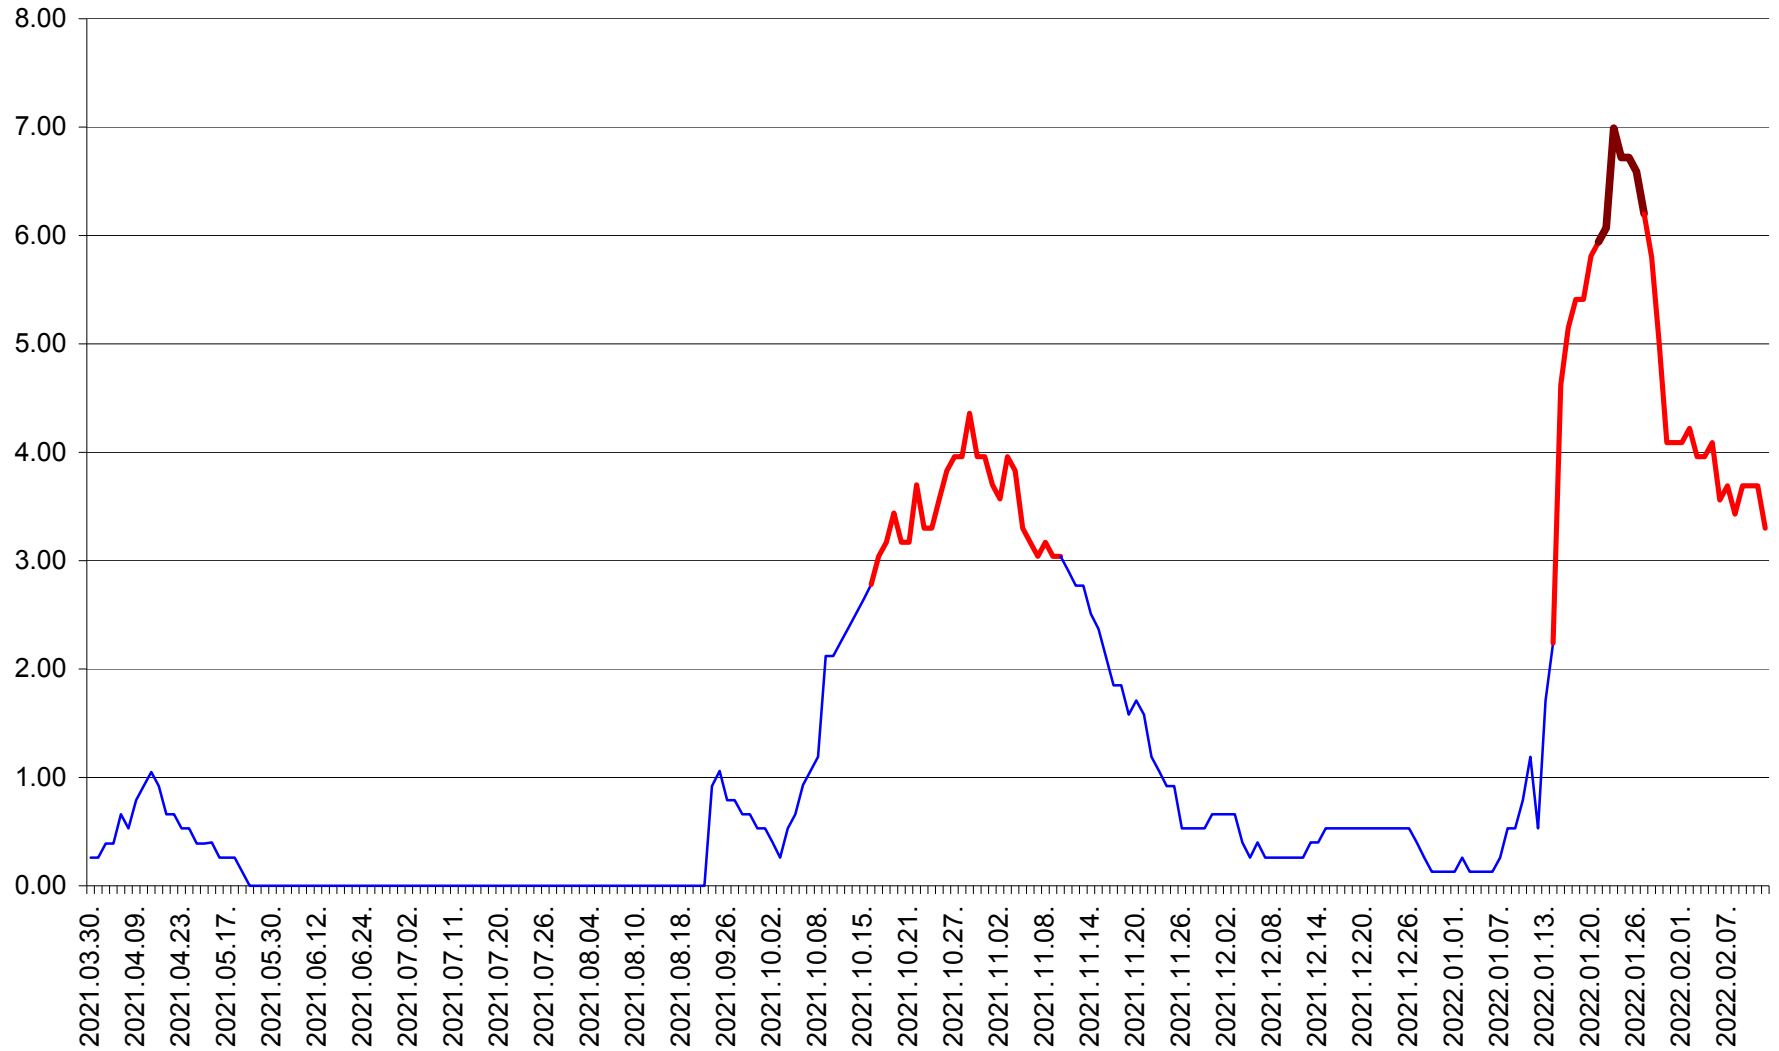

TUȘNAD - Evolutia incidentei cumulate pe 14 zile la ‰ de locuitori
2021.04.01. - 2022.02.12.

ULIEȘ - Evoluția incidenței cumulate pe 14 zile la ‰ de locuitori
2021.04.01. - 2022.02.12.

VĂRȘAG - Evolutia incidentei cumulate pe 14 zile la ‰ de locuitori
2021.04.01. - 2022.02.12.

ORAȘ VLĂHIȚA - Evolutia incidentei cumulate pe 14 zile la ‰ de locuitori
2021.04.01. - 2022.02.12.

VOȘLĂBENI - Evolutia incidentei cumulate pe 14 zile la ‰ de locuitori
2021.04.01. - 2022.02.12.

ZETEA - Evolutia incidentei cumulate pe 14 zile la ‰ de locuitori
2021.04.01. - 2022.02.12.