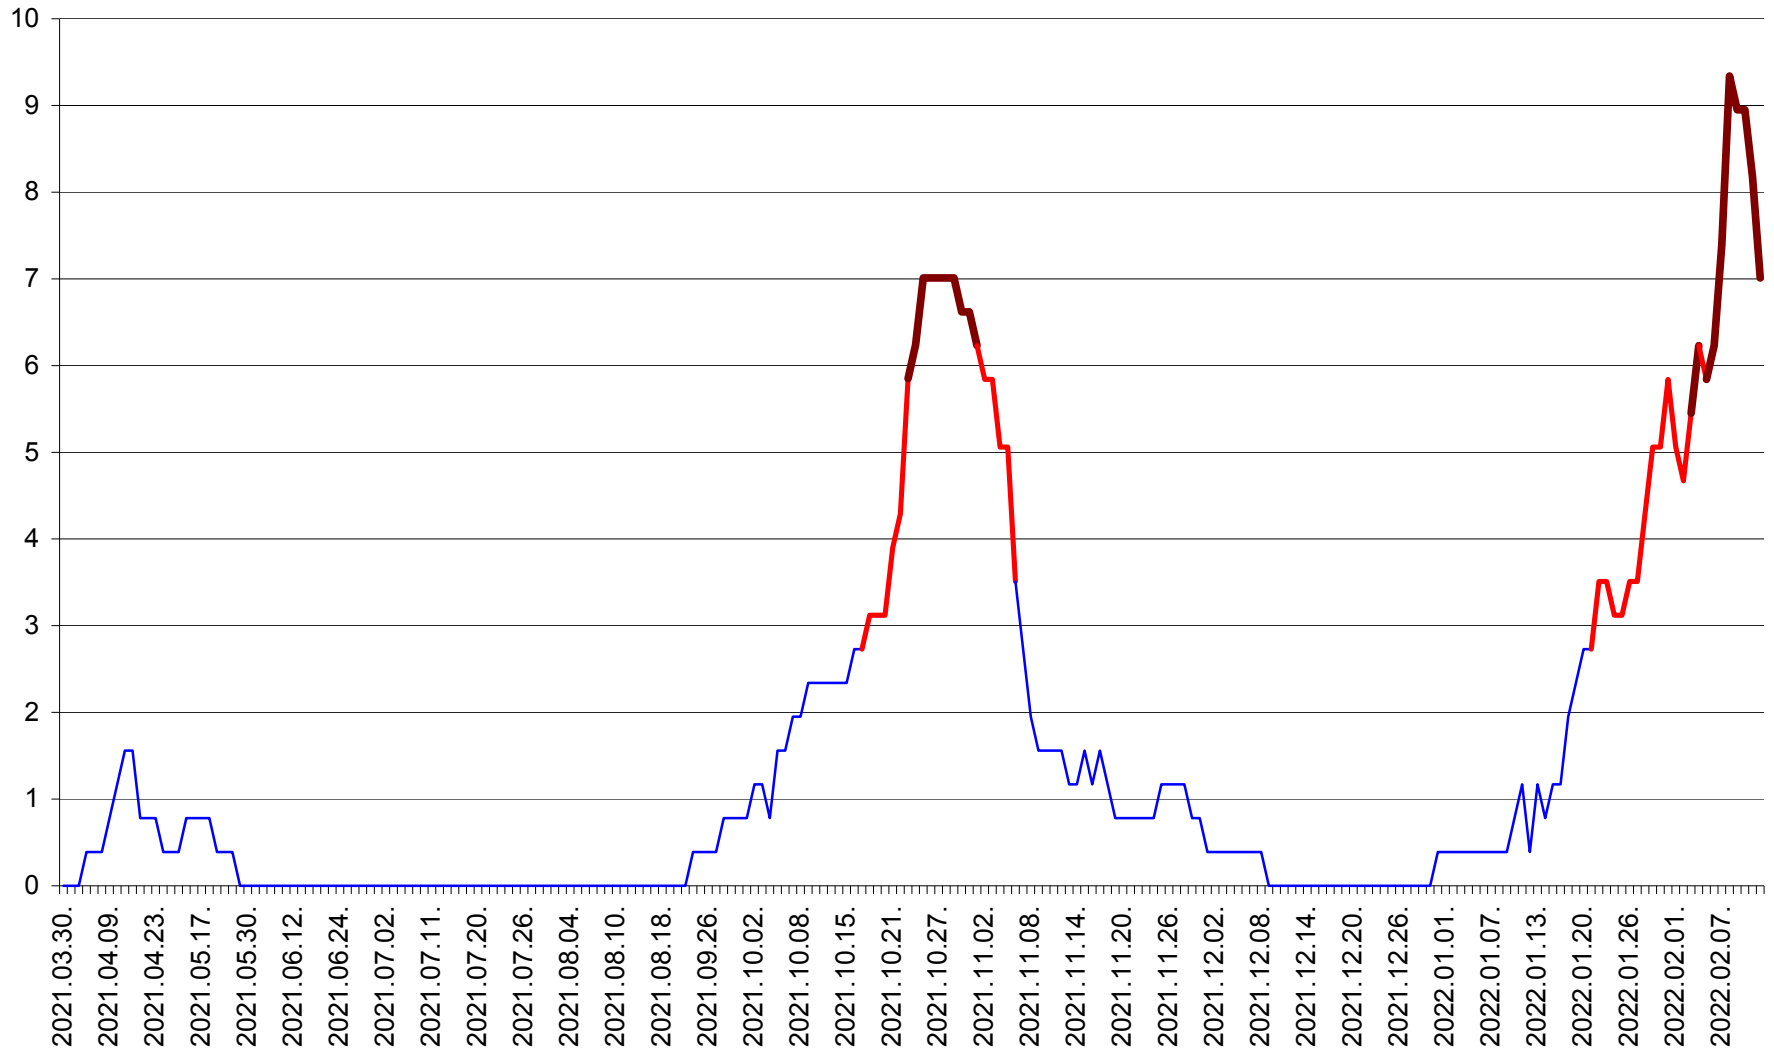

MUNICIPIUL TOPLIȚA - Evolutia incidentei cumulate pe 14 zile la ‰ de locuitori
2021.04.01. - 2022.02.12.