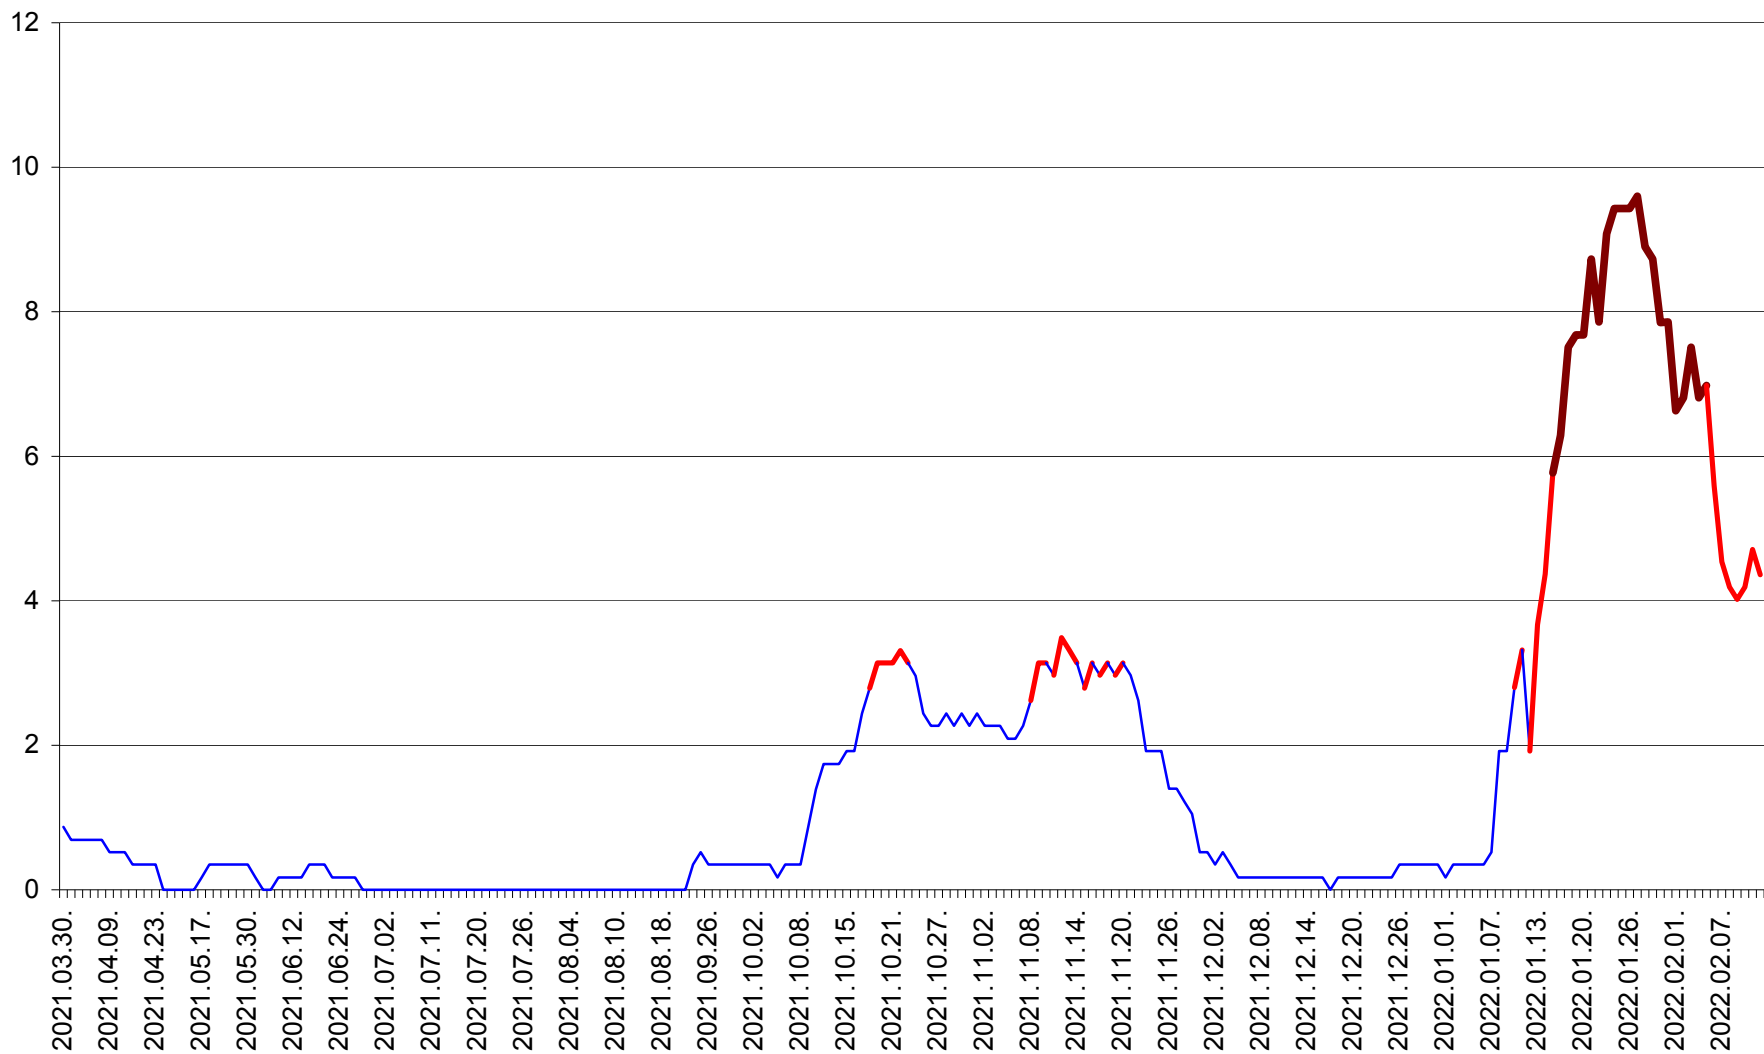

DÂRJIU - Evolutia incidentei cumulate pe 14 zile la ‰ de locuitori
2021.04.01. - 2022.02.12.

DEALU - Evolutia incidentei cumulate pe 14 zile la ‰ de locuitori
2021.04.01. - 2022.02.12.

DITRĂU - Evolutia incidentei cumulate pe 14 zile la ‰ de locuitori
2021.04.01. - 2022.02.12.

FELICENI - Evolutia incidentei cumulate pe 14 zile la ‰ de locuitori
2021.04.01. - 2022.02.12.

FRUMOASA - Evolutia incidentei cumulate pe 14 zile la ‰ de locuitori
2021.04.01. - 2022.02.12.

GĂLĂUȚAȘ - Evolutia incidentei cumulate pe 14 zile la ‰ de locuitori
2021.04.01. - 2022.02.12.

MUNICIPIUL GHEORGHENI - Evolutia incidentei cumulate pe 14 zile la % de locuitori
2021.04.01. - 2022.02.12.

JOSENI - Evolutia incidentei cumulate pe 14 zile la ‰ de locuitori
2021.04.01. - 2022.02.12.

LĂZAREA - Evolutia incidentei cumulate pe 14 zile la % de locuitori
2021.04.01. - 2022.02.12.

LELICENI - Evolutia incidentei cumulate pe 14 zile la % de locuitori
2021.04.01. - 2022.02.12.

LUETA - Evolutia incidentei cumulate pe 14 zile la ‰ de locuitori
2021.04.01. - 2022.02.12.

LUNCA DE JOS - Evolutia incidentei cumulate pe 14 zile la ‰ de locuitori
2021.04.01. - 2022.02.12.