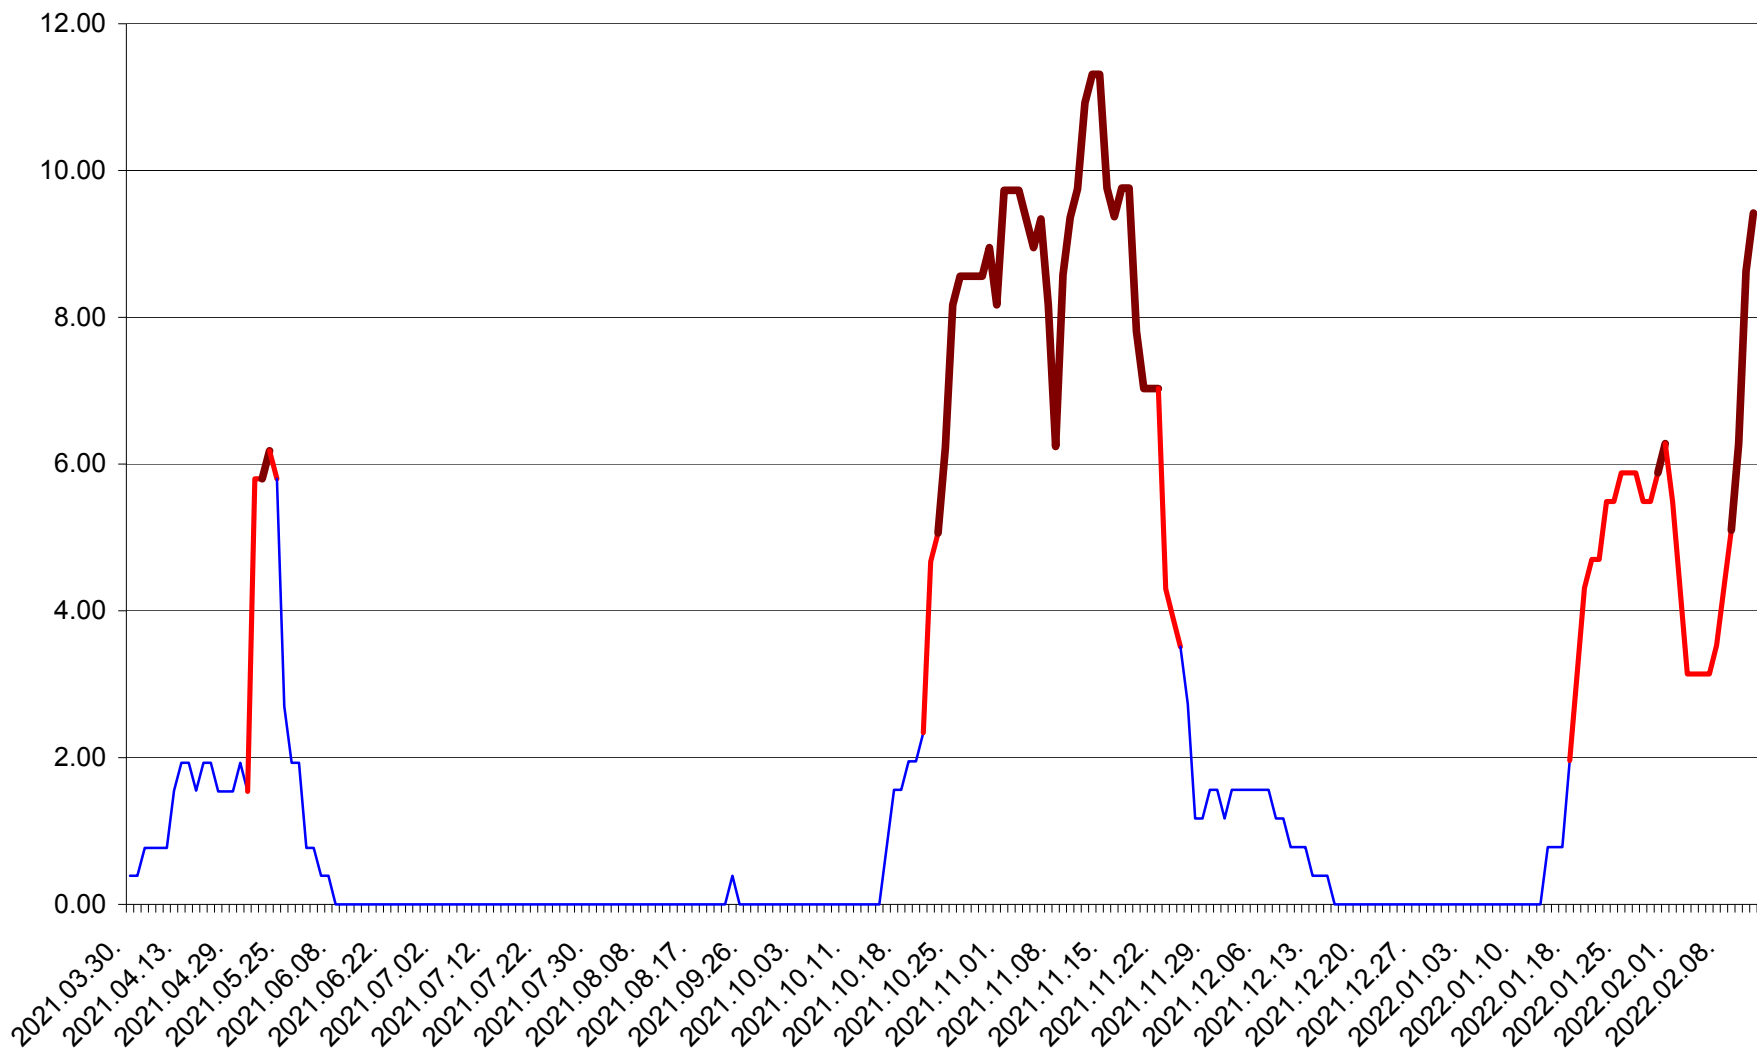

ATID - Evolutia incidentei cumulate pe 14 zile la % de locuitori
2021.04.01. - 2022.02.12.

AVRĂMEȘTI - Evolutia incidentei cumulate pe 14 zile la ‰ de locuitori
2021.04.01. - 2022.02.12.

ORAȘ BĂILE TUȘNAD - Evoluția incidenței cumulate pe 14 zile la ‰ de locuitori
2021.04.01. - 2022.02.12.

ORAȘ BĂLAN - Evoluția incidenței cumulate pe 14 zile la ‰ de locuitori
2021.04.01. - 2022.02.12.

BILBOR - Evolutia incidentei cumulate pe 14 zile la ‰ de locuitori
2021.04.01. - 2022.02.12.

ORAȘ BORSEC - Evolutia incidentei cumulate pe 14 zile la ‰ de locuitori
2021.04.01. - 2022.02.12.

BRĂDEȘTI - Evolutia incidentei cumulate pe 14 zile la ‰ de locuitori
2021.04.01. - 2022.02.12.

CĂPÂLNIȚA - Evoluția incidenței cumulate pe 14 zile la ‰ de locuitori
2021.04.01. - 2022.02.12.

CÂRȚA - Evolutia incidentei cumulate pe 14 zile la ‰ de locuitori
2021.04.01. - 2022.02.12.