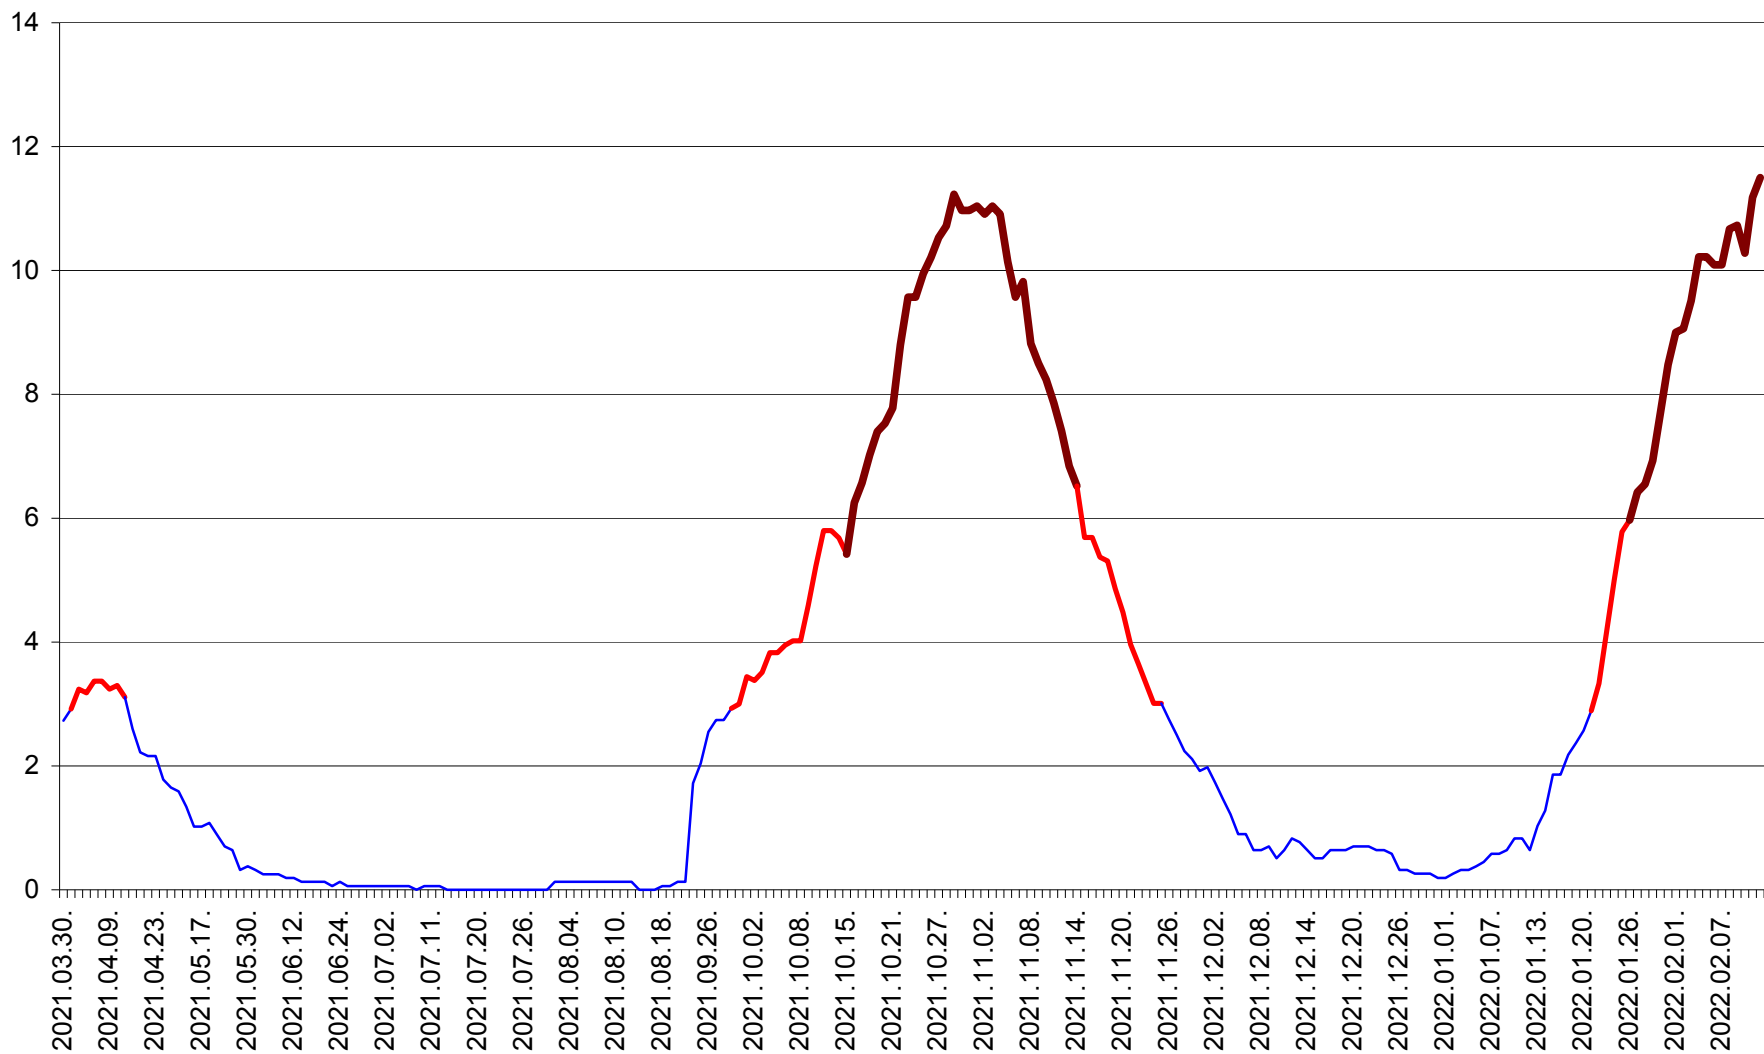

TULGHEȘ - Evolutia incidentei cumulate pe 14 zile la ‰ de locuitori
2021.04.01. - 2022.02.12.