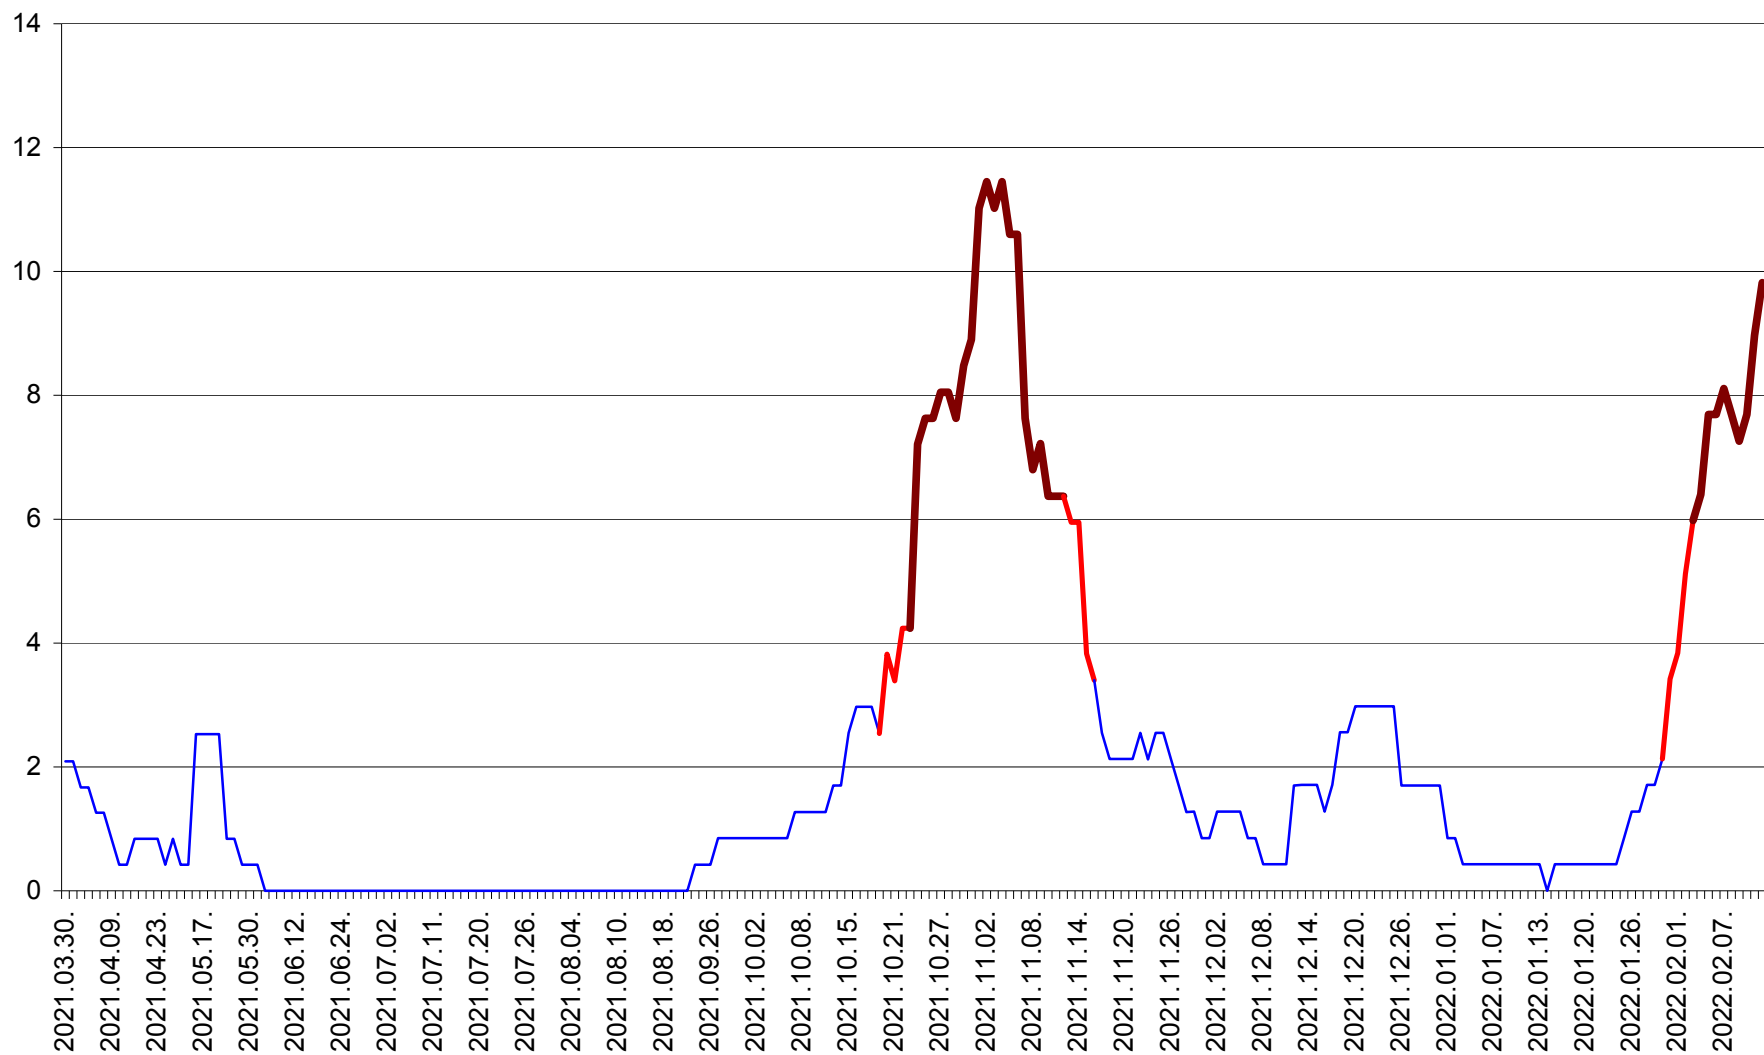

ORAȘ CRISTURU SECUIESC - Evolutia incidentei cumulate pe 14 zile la ‰ de locuitori
2021.04.01. - 2022.02.12.

DĂNEȘTI - Evolutia incidentei cumulate pe 14 zile la ‰ de locuitori
2021.04.01. - 2022.02.12.

DÂRJIU - Evolutia incidentei cumulate pe 14 zile la ‰ de locuitori
2021.04.01. - 2022.02.12.

DEALU - Evolutia incidentei cumulate pe 14 zile la ‰ de locuitori
2021.04.01. - 2022.02.12.

DITRĂU - Evolutia incidentei cumulate pe 14 zile la ‰ de locuitori
2021.04.01. - 2022.02.12.

FELICENI - Evolutia incidentei cumulate pe 14 zile la ‰ de locuitori
2021.04.01. - 2022.02.12.

FRUMOASA - Evolutia incidentei cumulate pe 14 zile la ‰ de locuitori
2021.04.01. - 2022.02.12.

GĂLĂUȚAȘ - Evolutia incidentei cumulate pe 14 zile la ‰ de locuitori
2021.04.01. - 2022.02.12.