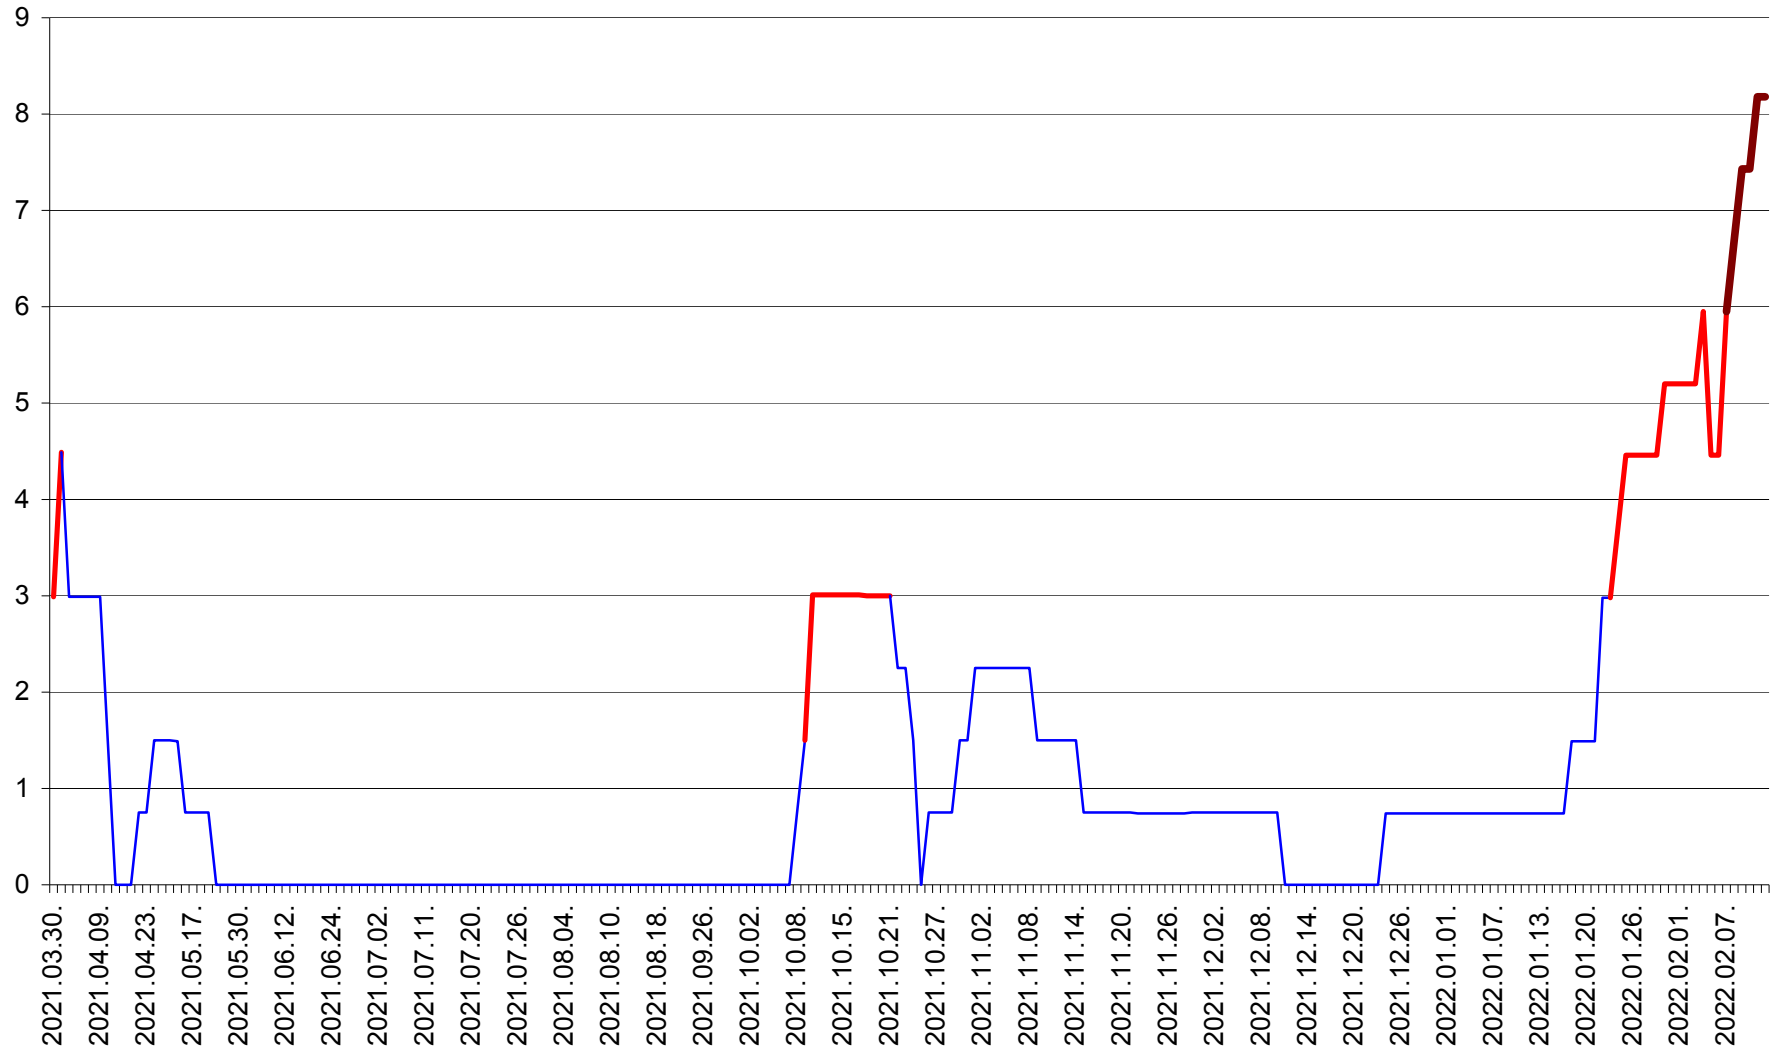

MUNICIPIUL MIERCUREA-CIUC - Evolutia incidentei cumulate pe 14 zile la ‰ de locuitori
2021.04.01. - 2022.02.12.