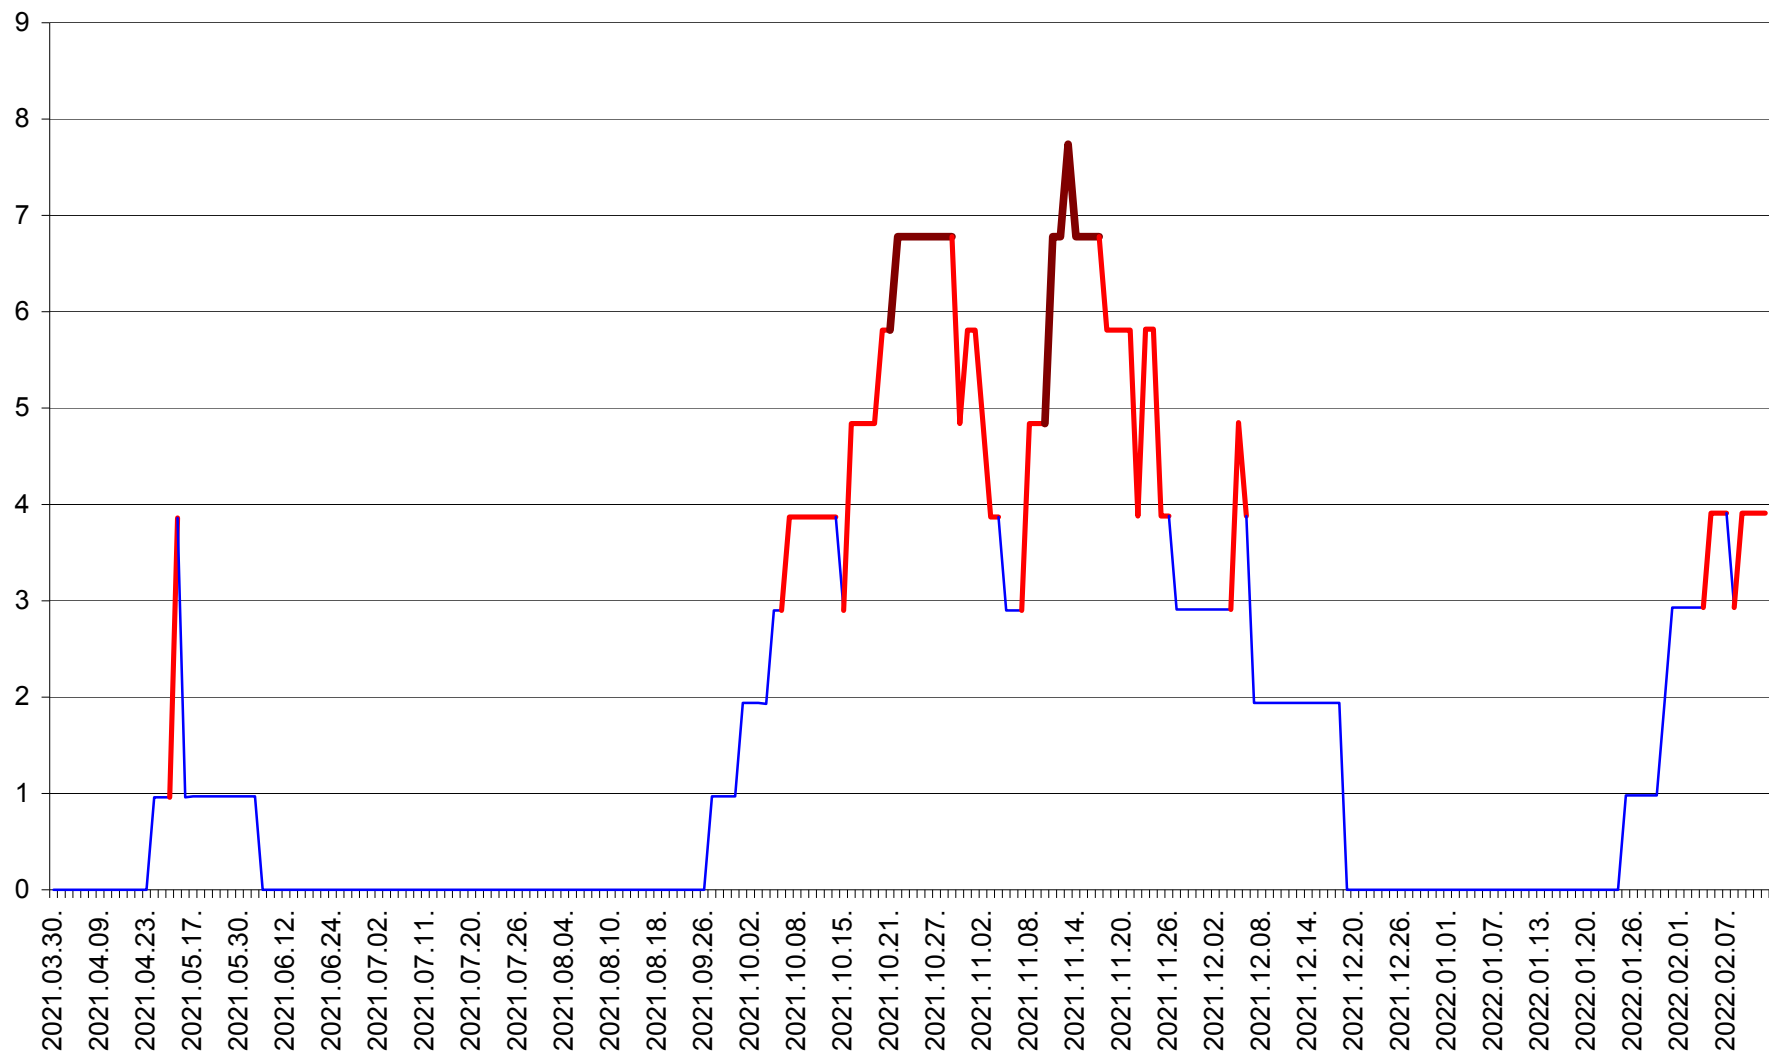

DEALU - Evolutia incidentei cumulate pe 14 zile la ‰ de locuitori
2021.04.01. - 2022.02.12.