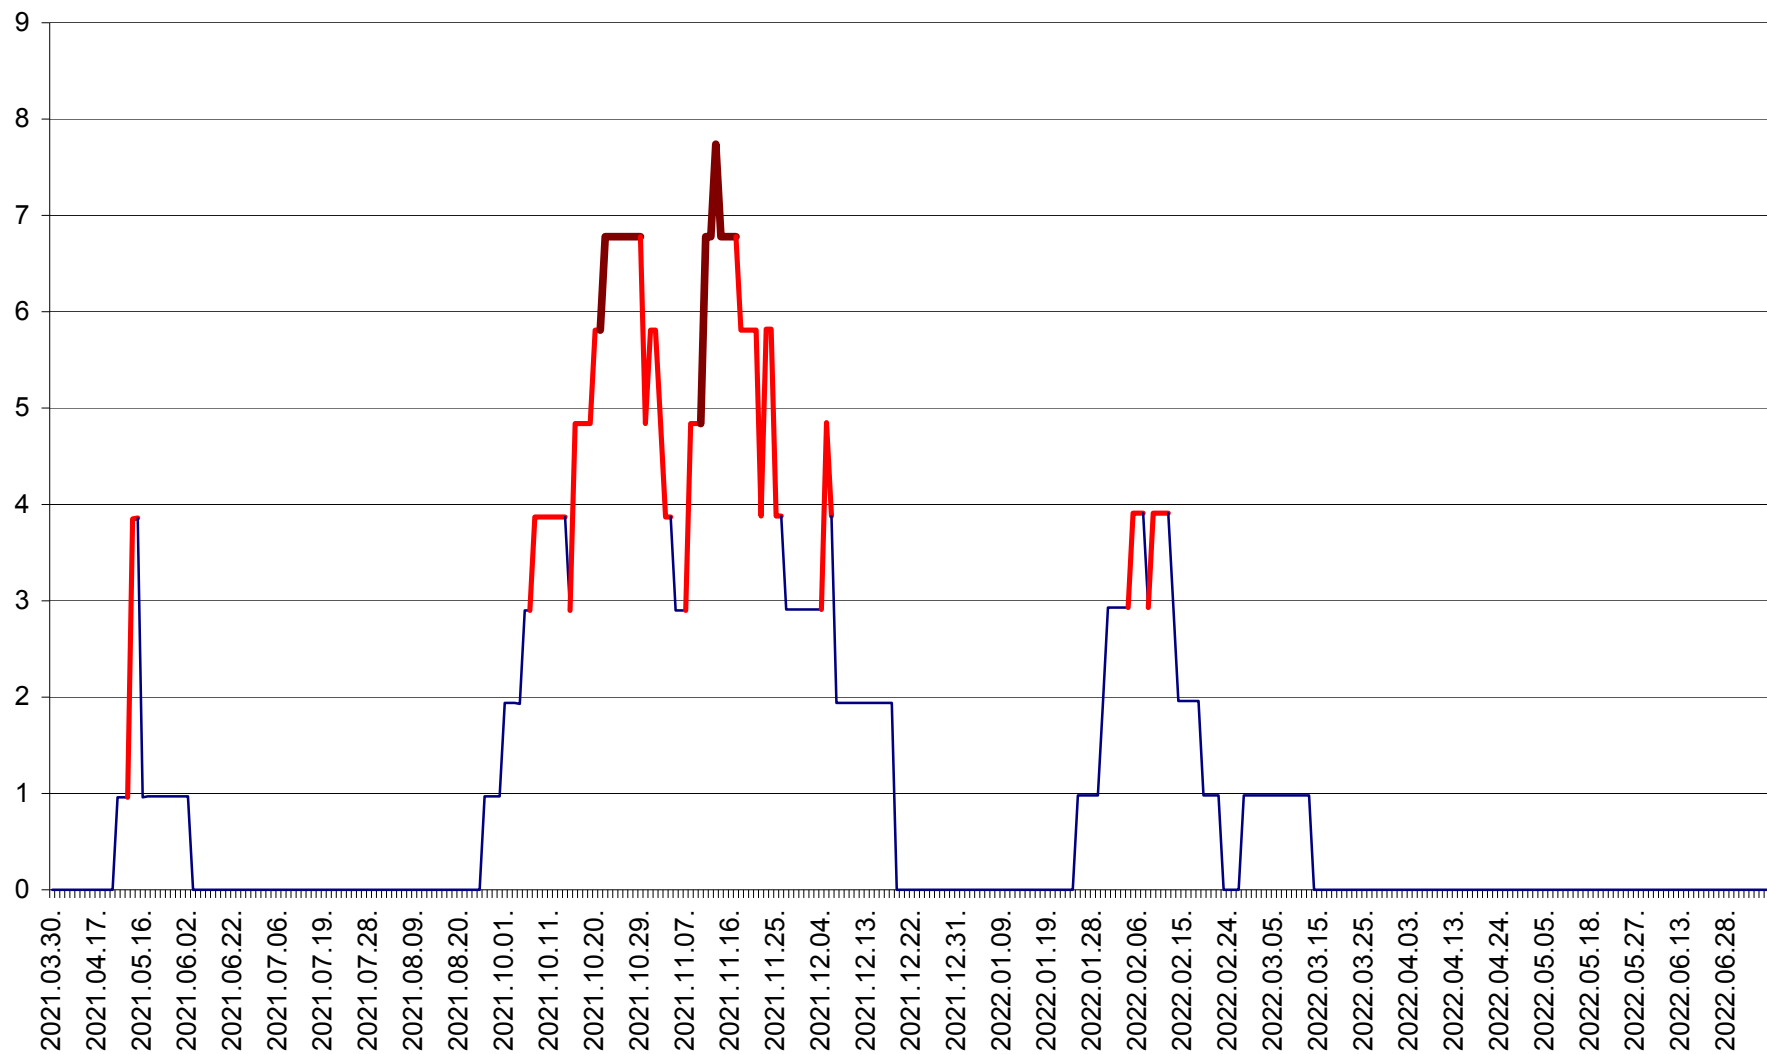

DEALU - Evolutia incidentei cumulate pe 14 zile la ‰ de locuitori
2021.04.01. - 2022.07.08.