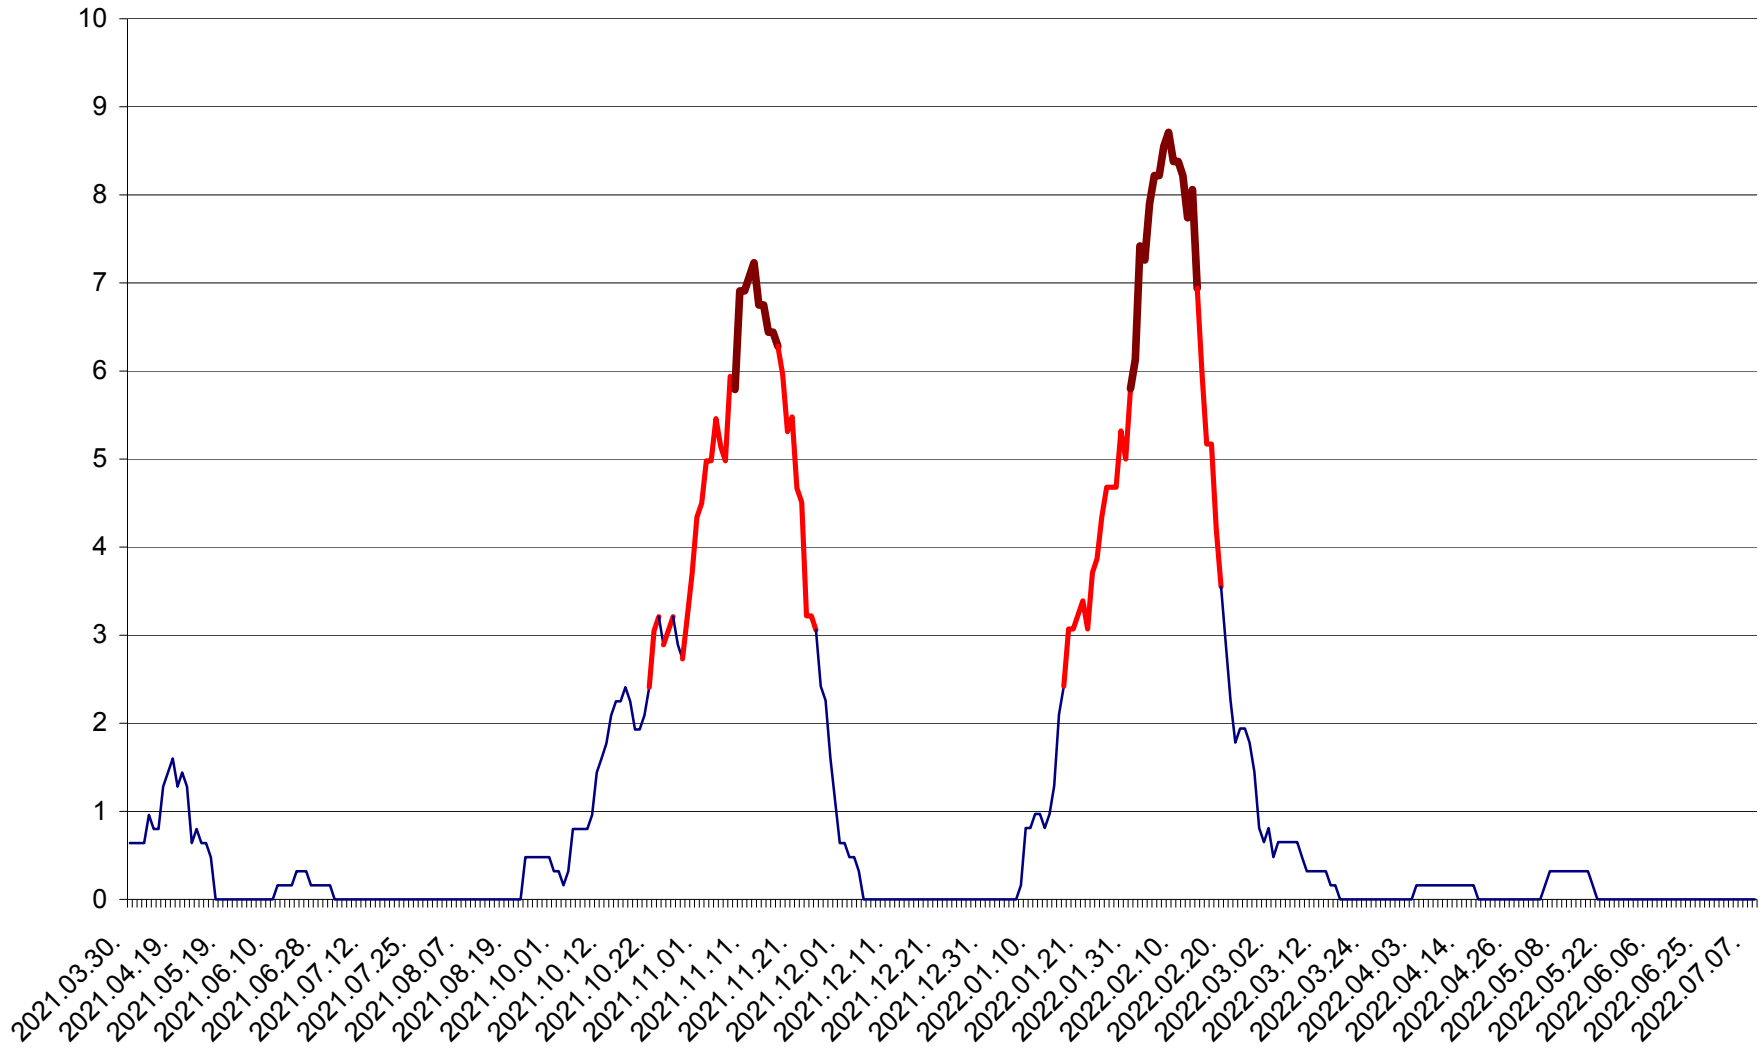

PLĂIEȘII DE JOS - Evolutia incidentei cumulate pe 14 zile la ‰ de locuitori
2021.04.01. - 2022.07.08.

PORUMBENI - Evolutia incidentei cumulate pe 14 zile la ‰ de locuitori
2021.04.01. - 2022.07.08.

PRAID - Evolutia incidentei cumulate pe 14 zile la ‰ de locuitori
2021.04.01. - 2022.07.08.

RACU - Evolutia incidentei cumulate pe 14 zile la ‰ de locuitori
2021.04.01. - 2022.07.08.

REMETEA - Evolutia incidentei cumulate pe 14 zile la % de locuitori
2021.04.01. - 2022.07.08.

SĂCEL - Evolutia incidentei cumulate pe 14 zile la ‰ de locuitori
2021.04.01. - 2022.07.08.

SÂNCRĂIENI - Evolutia incidentei cumulate pe 14 zile la ‰ de locuitori
2021.04.01. - 2022.07.08.

SÂNDOMINIC - Evolutia incidentei cumulate pe 14 zile la ‰ de locuitori
2021.04.01. - 2022.07.08.

SÂNMARTIN - Evolutia incidentei cumulate pe 14 zile la ‰ de locuitori
2021.04.01. - 2022.07.08.