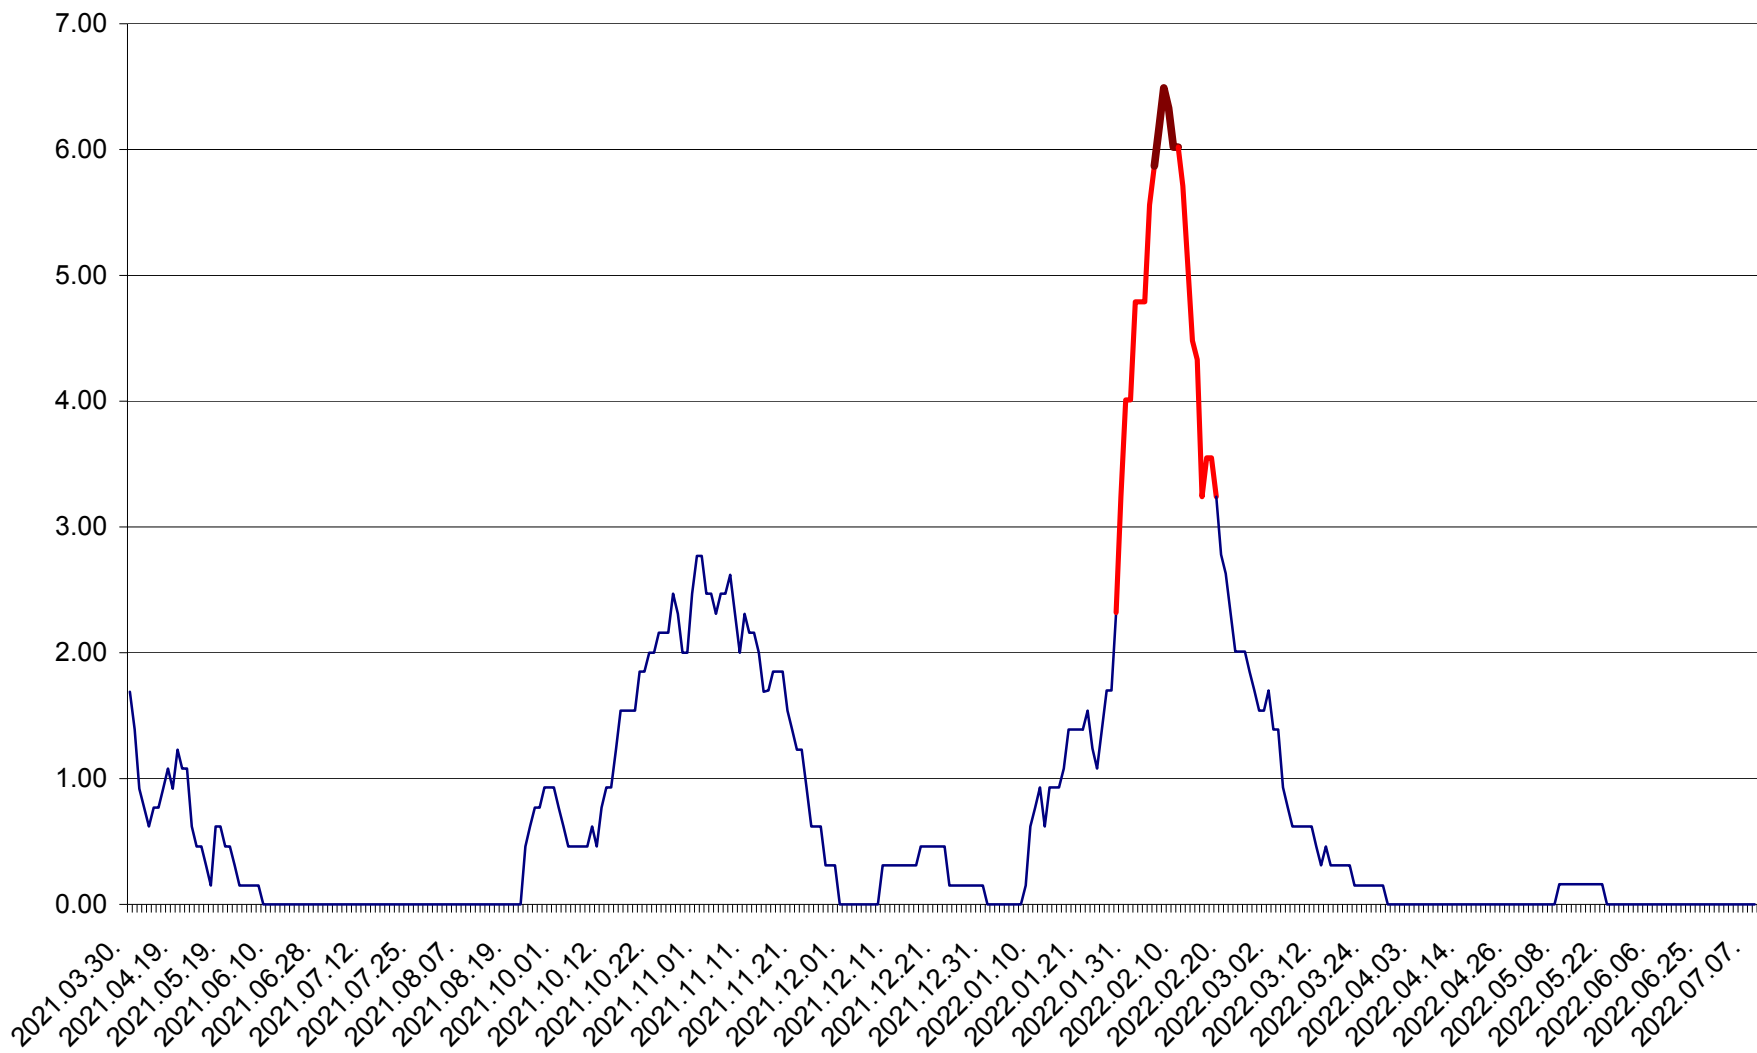

ORAȘ BĂLAN - Evoluția incidenței cumulate pe 14 zile la ‰ de locuitori
2021.04.01. - 2022.07.08.

BILBOR - Evolutia incidentei cumulate pe 14 zile la ‰ de locuitori
2021.04.01. - 2022.07.08.

ORAȘ BORSEC - Evolutia incidentei cumulate pe 14 zile la ‰ de locuitori
2021.04.01. - 2022.07.08.

BRĂDEȘTI - Evolutia incidentei cumulate pe 14 zile la ‰ de locuitori
2021.04.01. - 2022.07.08.

CĂPÂLNIȚA - Evoluția incidenței cumulate pe 14 zile la ‰ de locuitori
2021.04.01. - 2022.07.08.

CÂRȚA - Evolutia incidentei cumulate pe 14 zile la ‰ de locuitori
2021.04.01. - 2022.07.08.

CICEU - Evolutia incidentei cumulate pe 14 zile la ‰ de locuitori
2021.04.01. - 2022.07.08.

CIUCSÂNGEORGIU - Evolutia incidentei cumulate pe 14 zile la % de locuitori
2021.04.01. - 2022.07.08.

CIUMANI - Evolutia incidentei cumulate pe 14 zile la ‰ de locuitori
2021.04.01. - 2022.07.08.

CORBU - Evolutia incidentei cumulate pe 14 zile la ‰ de locuitori
2021.04.01. - 2022.07.08.

CORUND - Evolutia incidentei cumulate pe 14 zile la ‰ de locuitori
2021.04.01. - 2022.07.08.

COZMENI - Evolutia incidentei cumulate pe 14 zile la ‰ de locuitori
2021.04.01. - 2022.07.08.