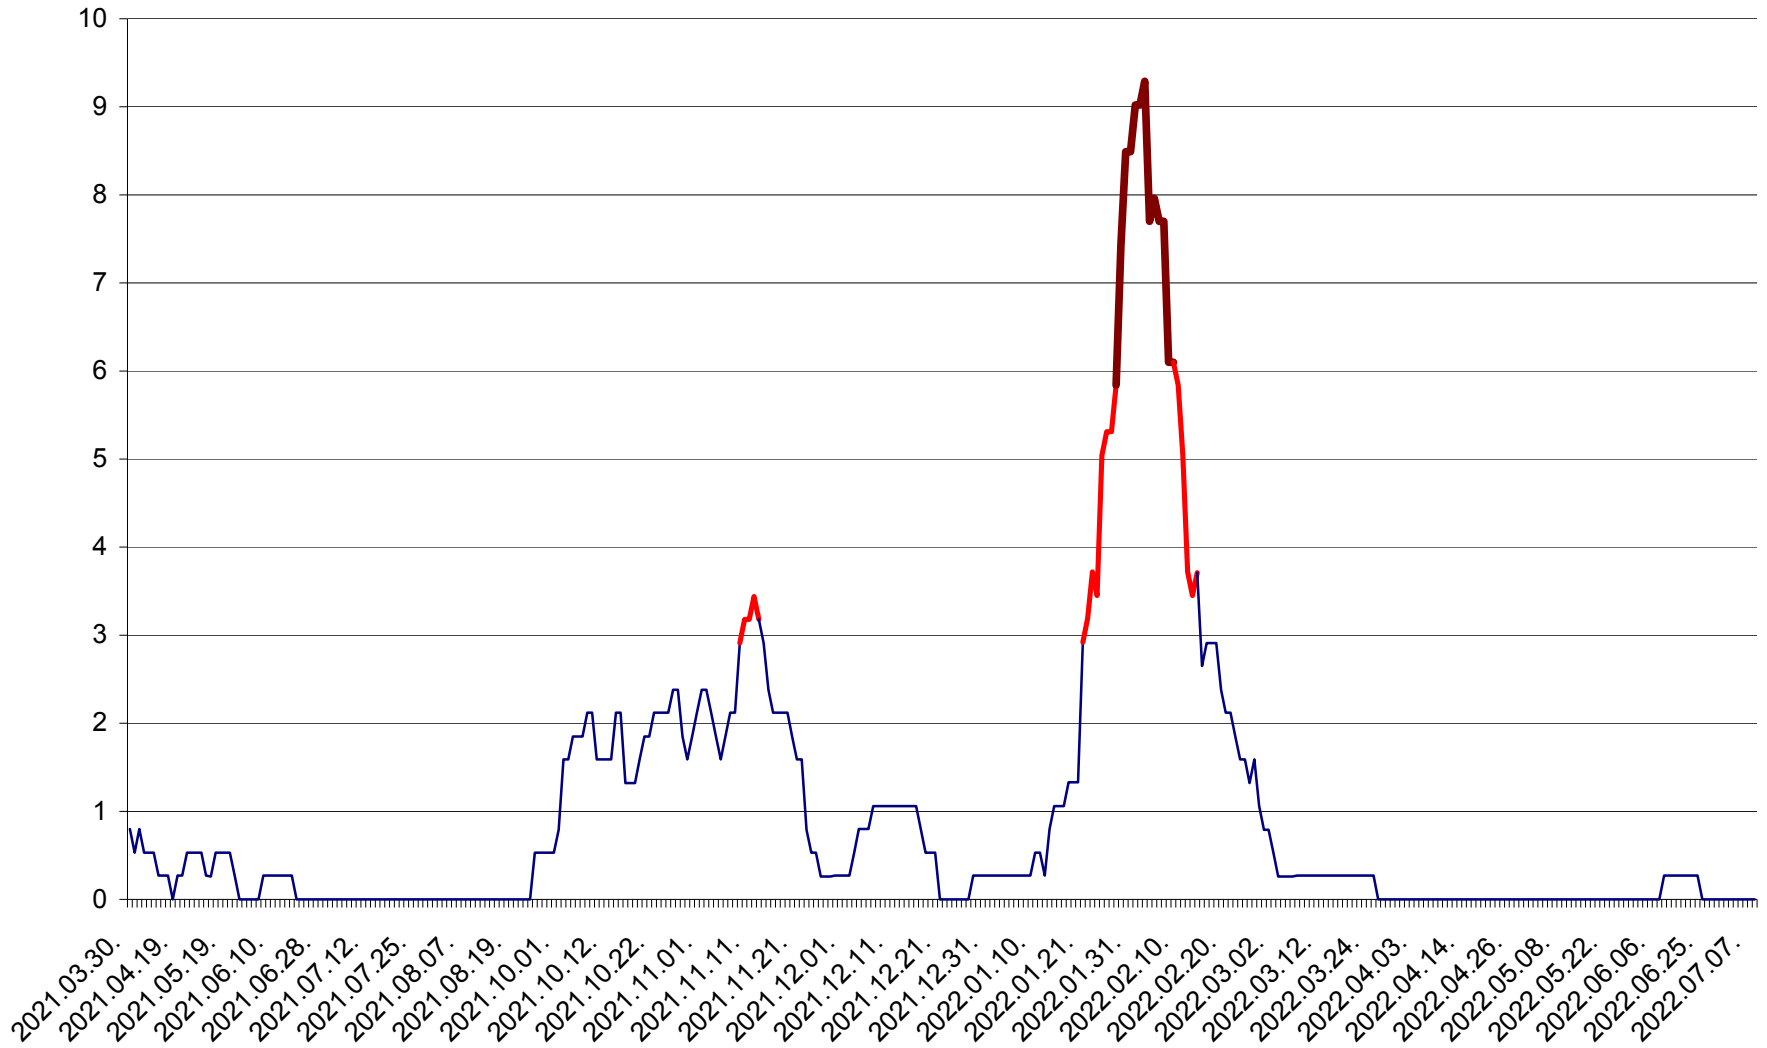

CORBU - Evolutia incidentei cumulate pe 14 zile la ‰ de locuitori
2021.04.01. - 2022.07.08.

CORUND - Evolutia incidentei cumulate pe 14 zile la ‰ de locuitori
2021.04.01. - 2022.07.08.

COZMENI - Evolutia incidentei cumulate pe 14 zile la ‰ de locuitori
2021.04.01. - 2022.07.08.

ORAȘ CRISTURU SECUIESC - Evolutia incidentei cumulate pe 14 zile la ‰ de locuitori
2021.04.01. - 2022.07.08.

DĂNEȘTI - Evolutia incidentei cumulate pe 14 zile la ‰ de locuitori
2021.04.01. - 2022.07.08.

DÂRJIU - Evolutia incidentei cumulate pe 14 zile la ‰ de locuitori
2021.04.01. - 2022.07.08.

DEALU - Evolutia incidentei cumulate pe 14 zile la ‰ de locuitori
2021.04.01. - 2022.07.08.

DITRĂU - Evolutia incidentei cumulate pe 14 zile la ‰ de locuitori
2021.04.01. - 2022.07.08.

FELICENI - Evolutia incidentei cumulate pe 14 zile la % de locuitori
2021.04.01. - 2022.07.08.

FRUMOASA - Evolutia incidentei cumulate pe 14 zile la ‰ de locuitori
2021.04.01. - 2022.07.08.

GĂLĂUȚAȘ - Evoluția incidenței cumulate pe 14 zile la ‰ de locuitori
2021.04.01. - 2022.07.08.