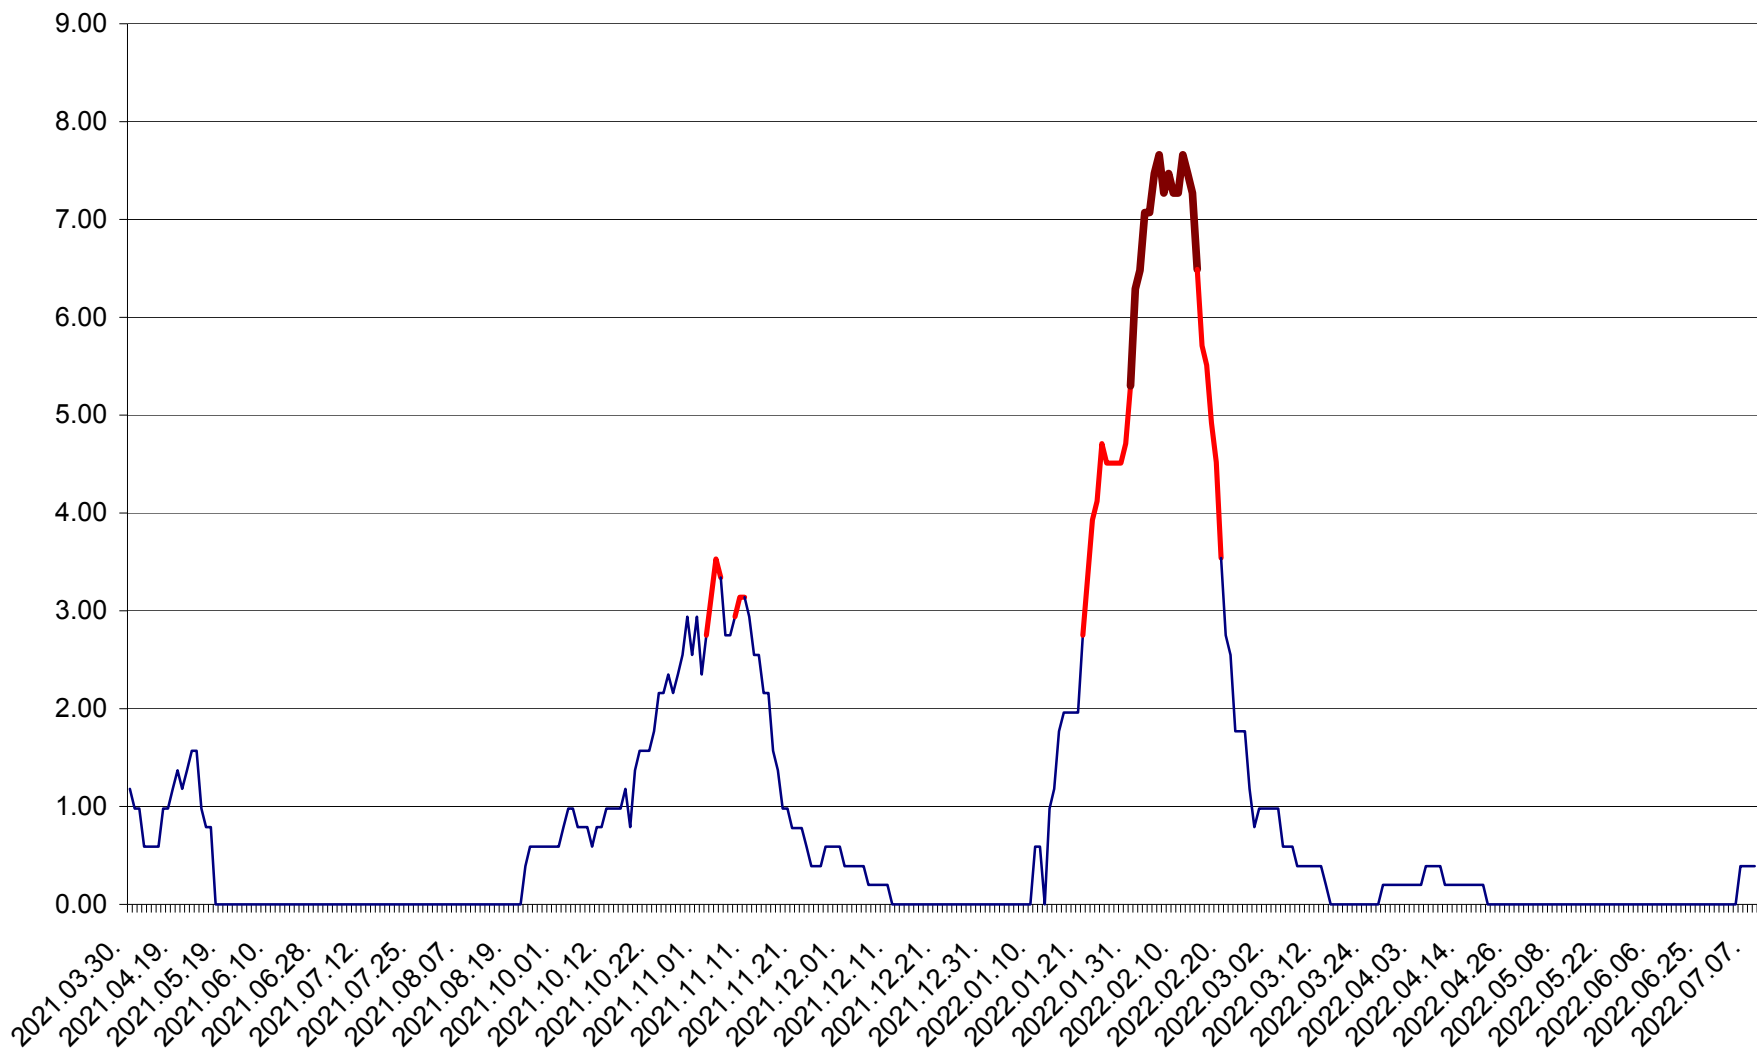

ORAȘ BĂLAN - Evoluția incidenței cumulate pe 14 zile la ‰ de locuitori
2021.04.01. - 2022.07.08.

BILBOR - Evolutia incidentei cumulate pe 14 zile la ‰ de locuitori
2021.04.01. - 2022.07.08.

ORAȘ BORSEC - Evolutia incidentei cumulate pe 14 zile la ‰ de locuitori
2021.04.01. - 2022.07.08.

BRĂDEȘTI - Evolutia incidentei cumulate pe 14 zile la ‰ de locuitori
2021.04.01. - 2022.07.08.

CĂPÂLNIȚA - Evoluția incidenței cumulate pe 14 zile la ‰ de locuitori
2021.04.01. - 2022.07.08.

CÂRȚA - Evolutia incidentei cumulate pe 14 zile la ‰ de locuitori
2021.04.01. - 2022.07.08.

CICEU - Evolutia incidentei cumulate pe 14 zile la ‰ de locuitori
2021.04.01. - 2022.07.08.

CIUCSÂNGEORGIU - Evolutia incidentei cumulate pe 14 zile la % de locuitori
2021.04.01. - 2022.07.08.

CIUMANI - Evolutia incidentei cumulate pe 14 zile la ‰ de locuitori
2021.04.01. - 2022.07.08.

CORBU - Evolutia incidentei cumulate pe 14 zile la ‰ de locuitori
2021.04.01. - 2022.07.08.

CORUND - Evolutia incidentei cumulate pe 14 zile la ‰ de locuitori
2021.04.01. - 2022.07.08.

COZMENI - Evolutia incidentei cumulate pe 14 zile la ‰ de locuitori
2021.04.01. - 2022.07.08.