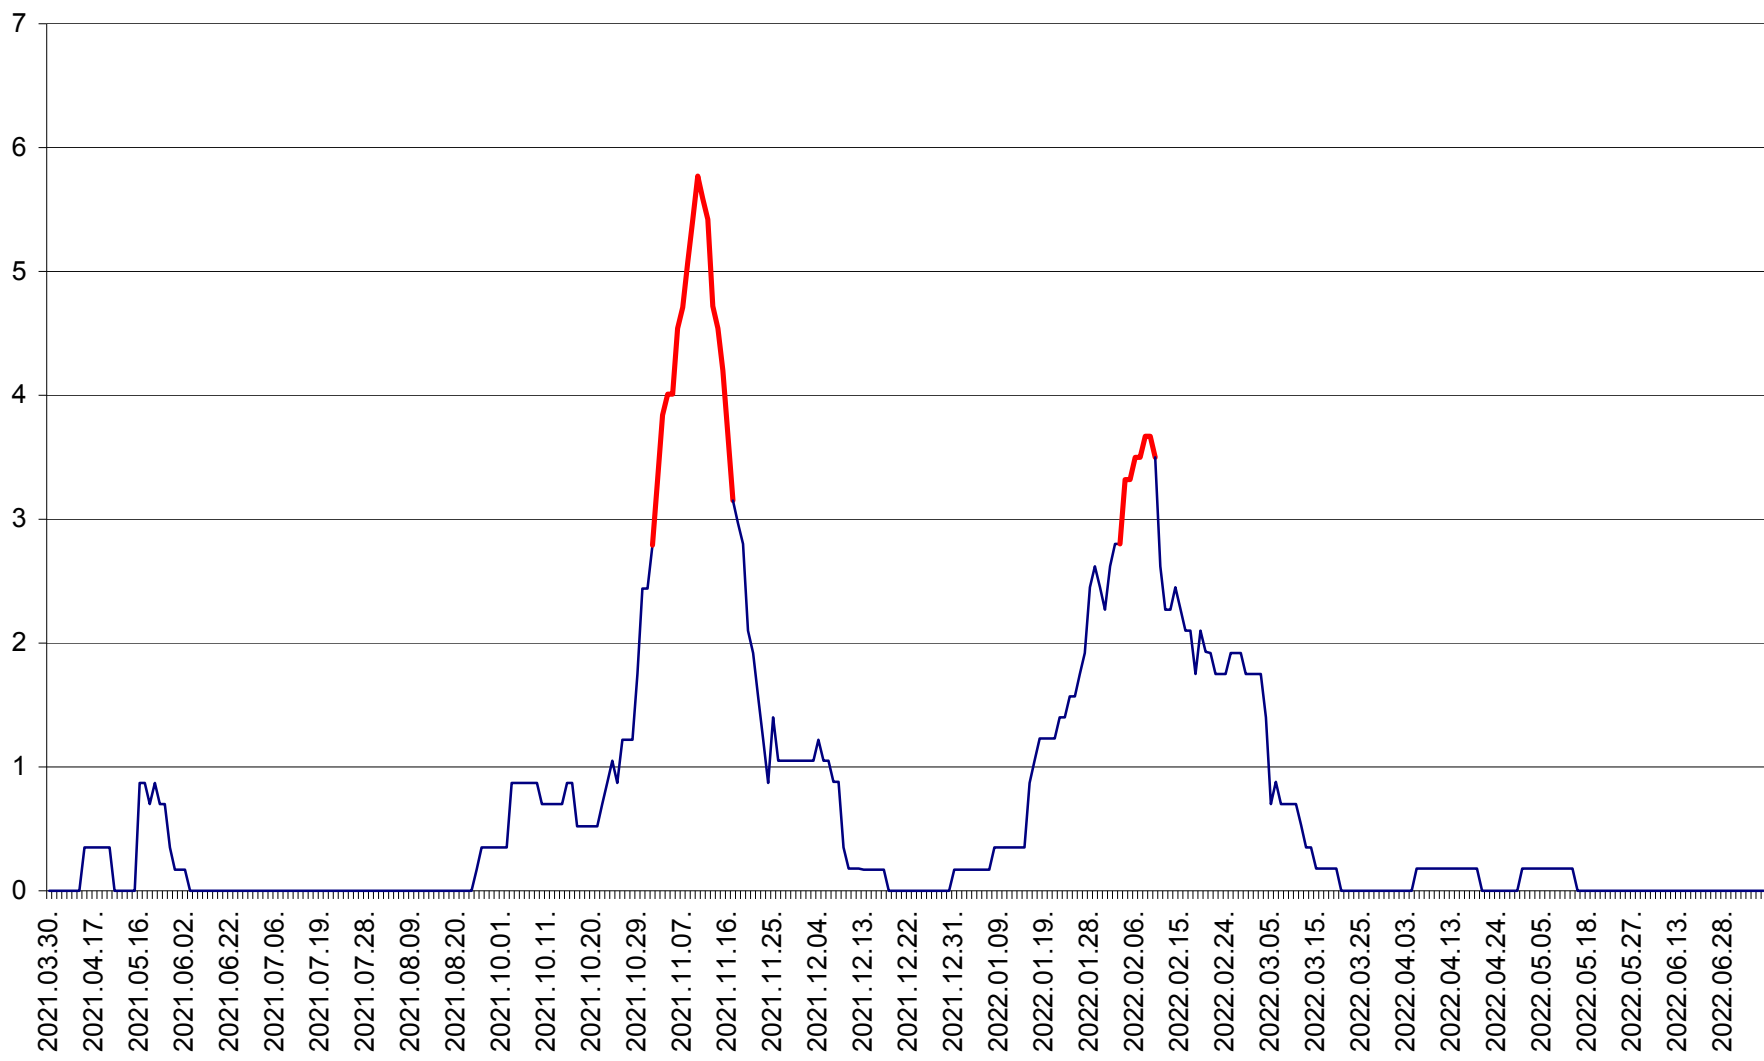

CORBU - Evolutia incidentei cumulate pe 14 zile la ‰ de locuitori
2021.04.01. - 2022.07.08.

CORUND - Evolutia incidentei cumulate pe 14 zile la ‰ de locuitori
2021.04.01. - 2022.07.08.

COZMENI - Evolutia incidentei cumulate pe 14 zile la ‰ de locuitori
2021.04.01. - 2022.07.08.

ORAȘ CRISTURU SECUIESC - Evolutia incidentei cumulate pe 14 zile la ‰ de locuitori
2021.04.01. - 2022.07.08.

DĂNEȘTI - Evolutia incidentei cumulate pe 14 zile la ‰ de locuitori
2021.04.01. - 2022.07.08.

DÂRJIU - Evolutia incidentei cumulate pe 14 zile la ‰ de locuitori
2021.04.01. - 2022.07.08.

DEALU - Evolutia incidentei cumulate pe 14 zile la ‰ de locuitori
2021.04.01. - 2022.07.08.

DITRĂU - Evolutia incidentei cumulate pe 14 zile la ‰ de locuitori
2021.04.01. - 2022.07.08.