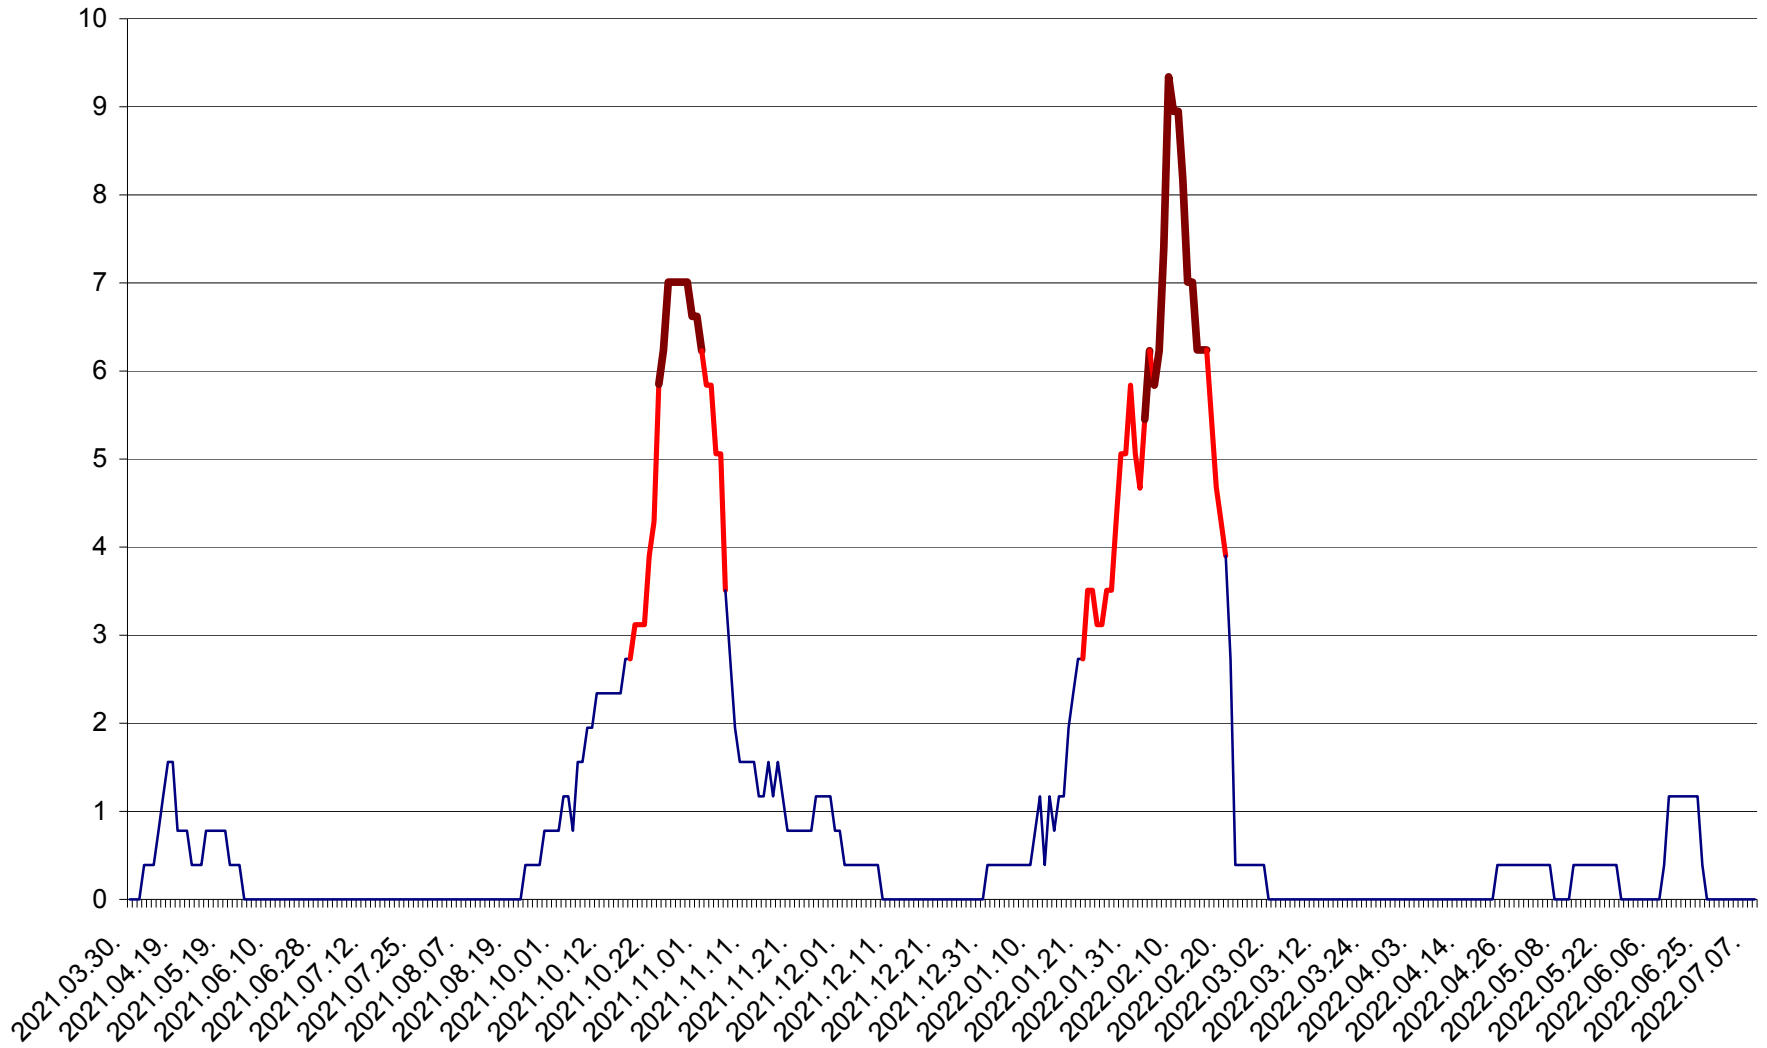

MUNICIPIUL TOPLIȚA - Evolutia incidentei cumulate pe 14 zile la ‰ de locuitori
2021.04.01. - 2022.07.08.