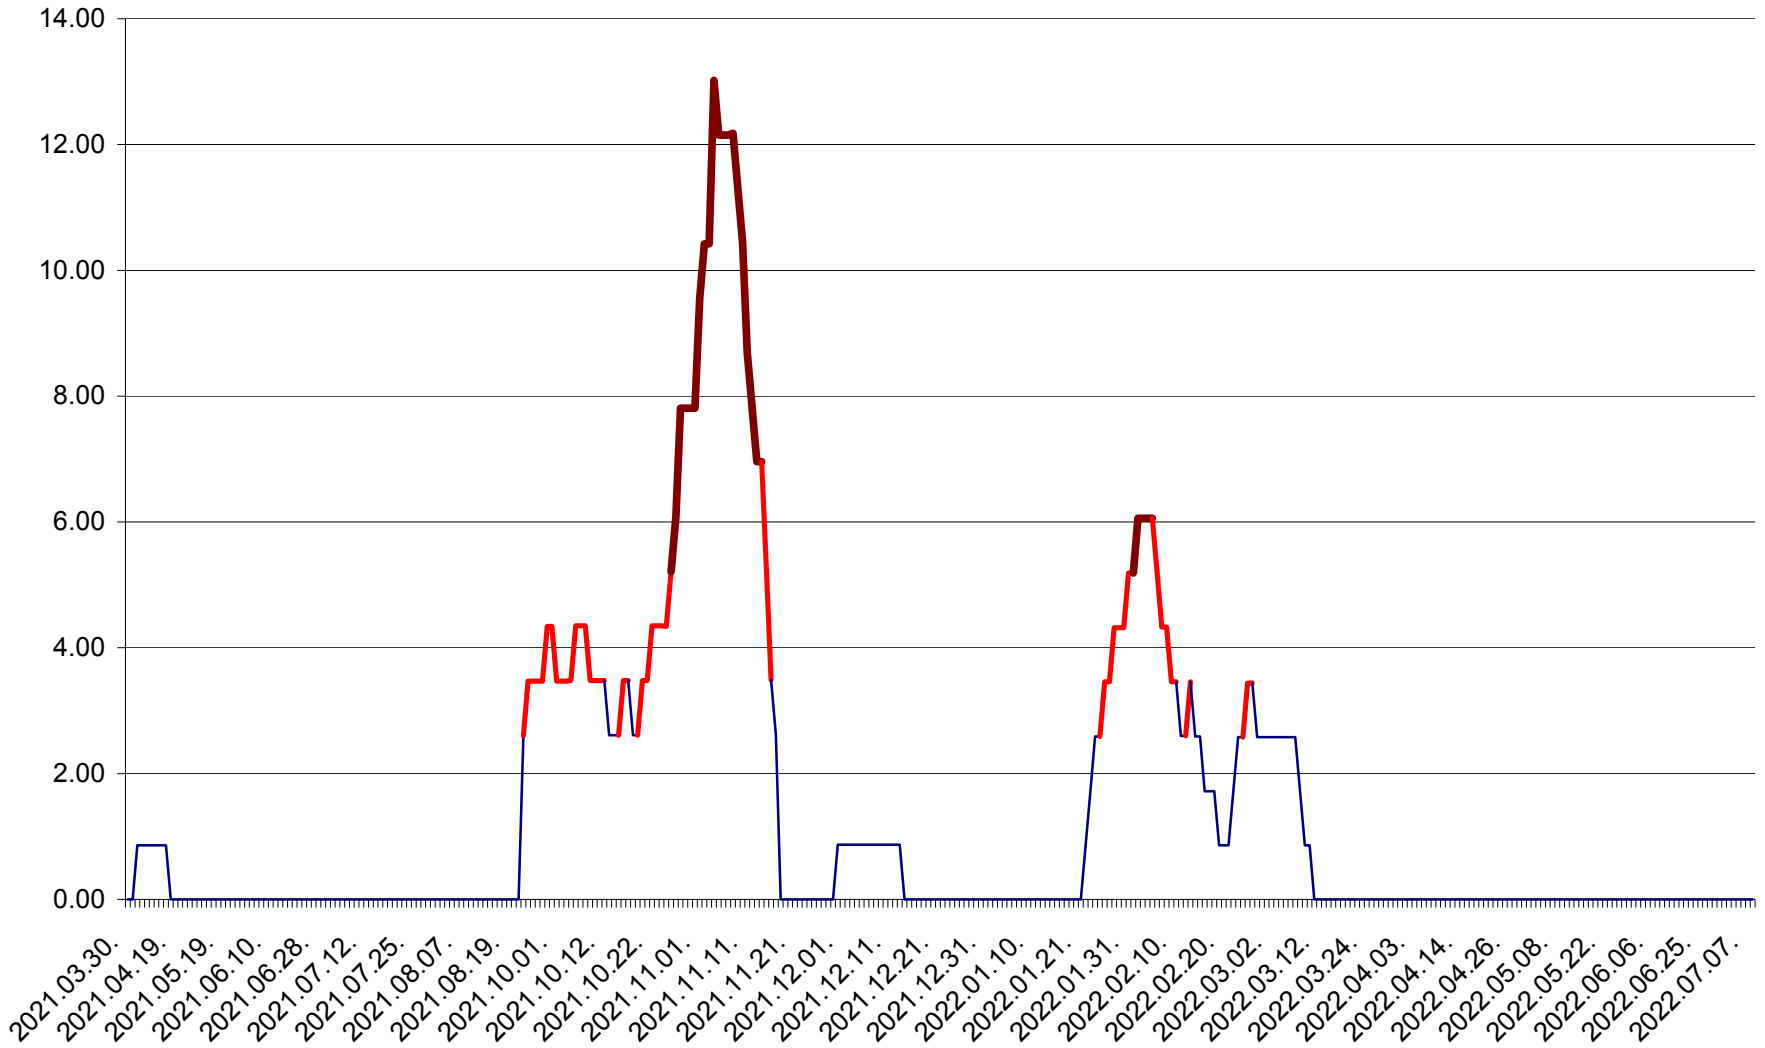

VĂRȘAG - Evolutia incidentei cumulate pe 14 zile la ‰ de locuitori
2021.04.01. - 2022.07.08.