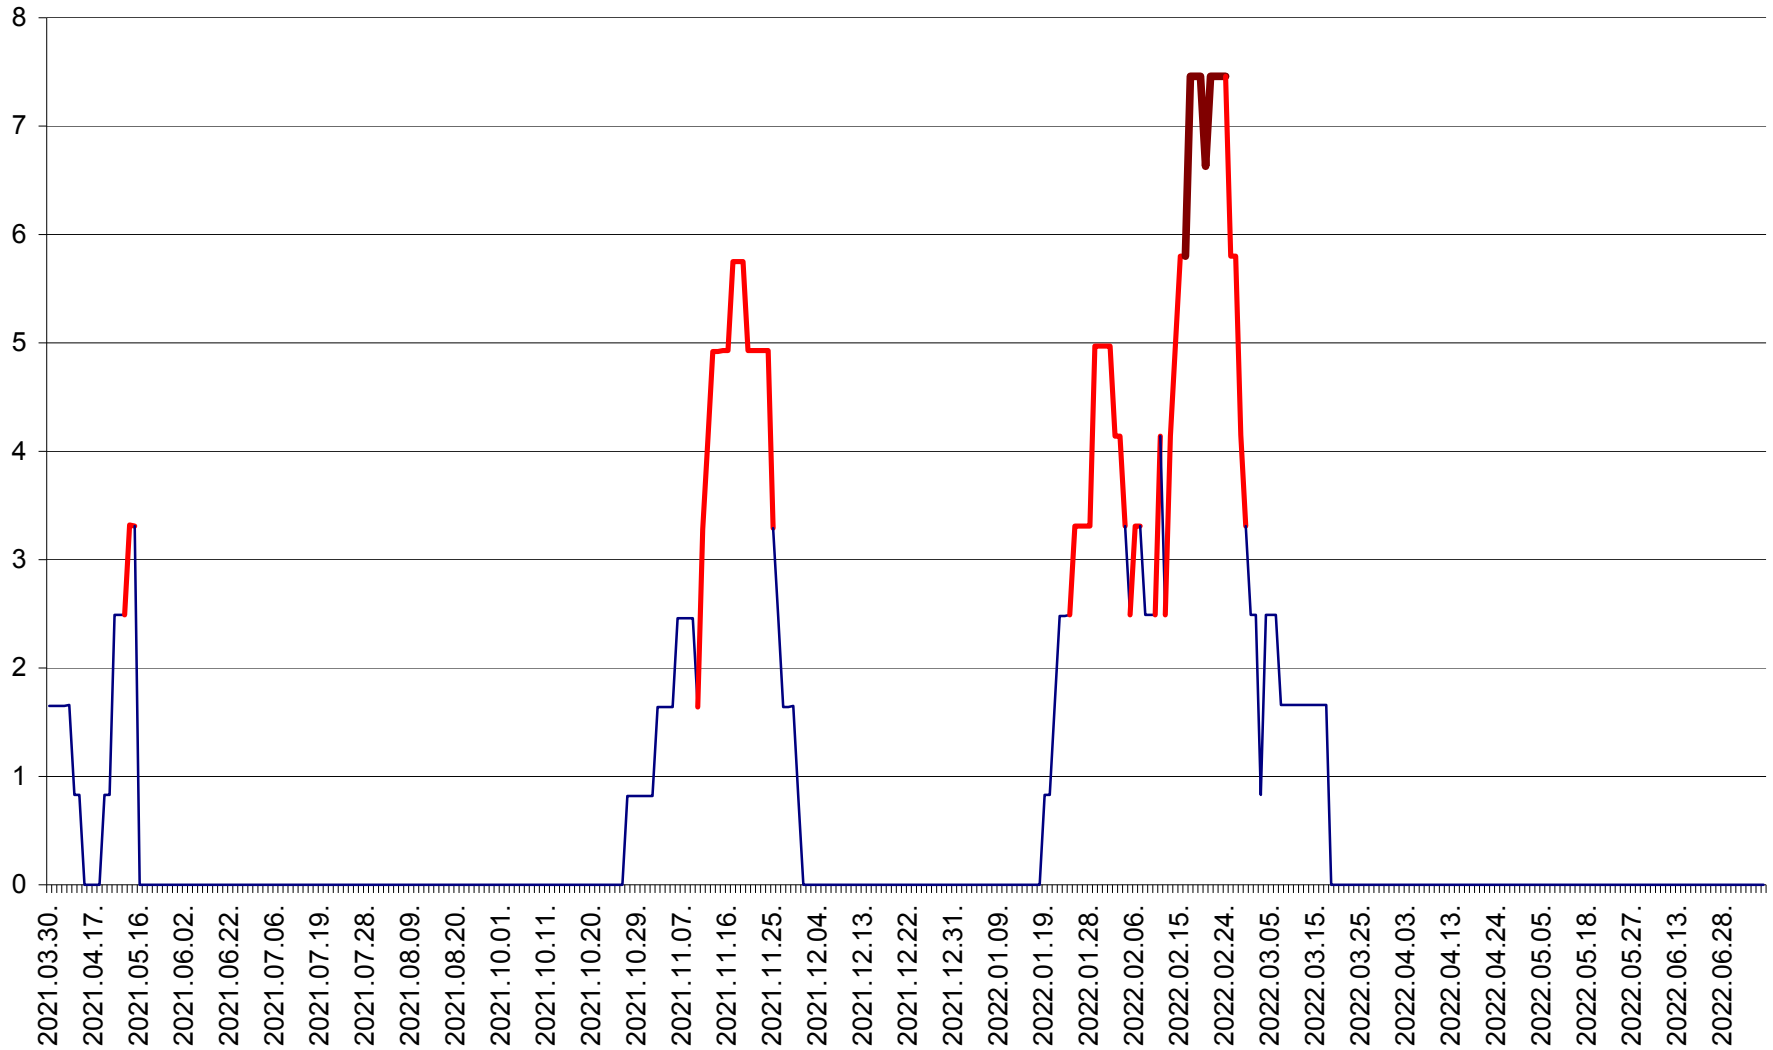

PLĂIEȘII DE JOS - Evolutia incidentei cumulate pe 14 zile la ‰ de locuitori
2021.04.01. - 2022.07.08.

PORUMBENI - Evolutia incidentei cumulate pe 14 zile la ‰ de locuitori
2021.04.01. - 2022.07.08.

PRAID - Evolutia incidentei cumulate pe 14 zile la ‰ de locuitori
2021.04.01. - 2022.07.08.

RACU - Evolutia incidentei cumulate pe 14 zile la ‰ de locuitori
2021.04.01. - 2022.07.08.

REMETEA - Evolutia incidentei cumulate pe 14 zile la % de locuitori
2021.04.01. - 2022.07.08.

SĂCEL - Evolutia incidentei cumulate pe 14 zile la ‰ de locuitori
2021.04.01. - 2022.07.08.