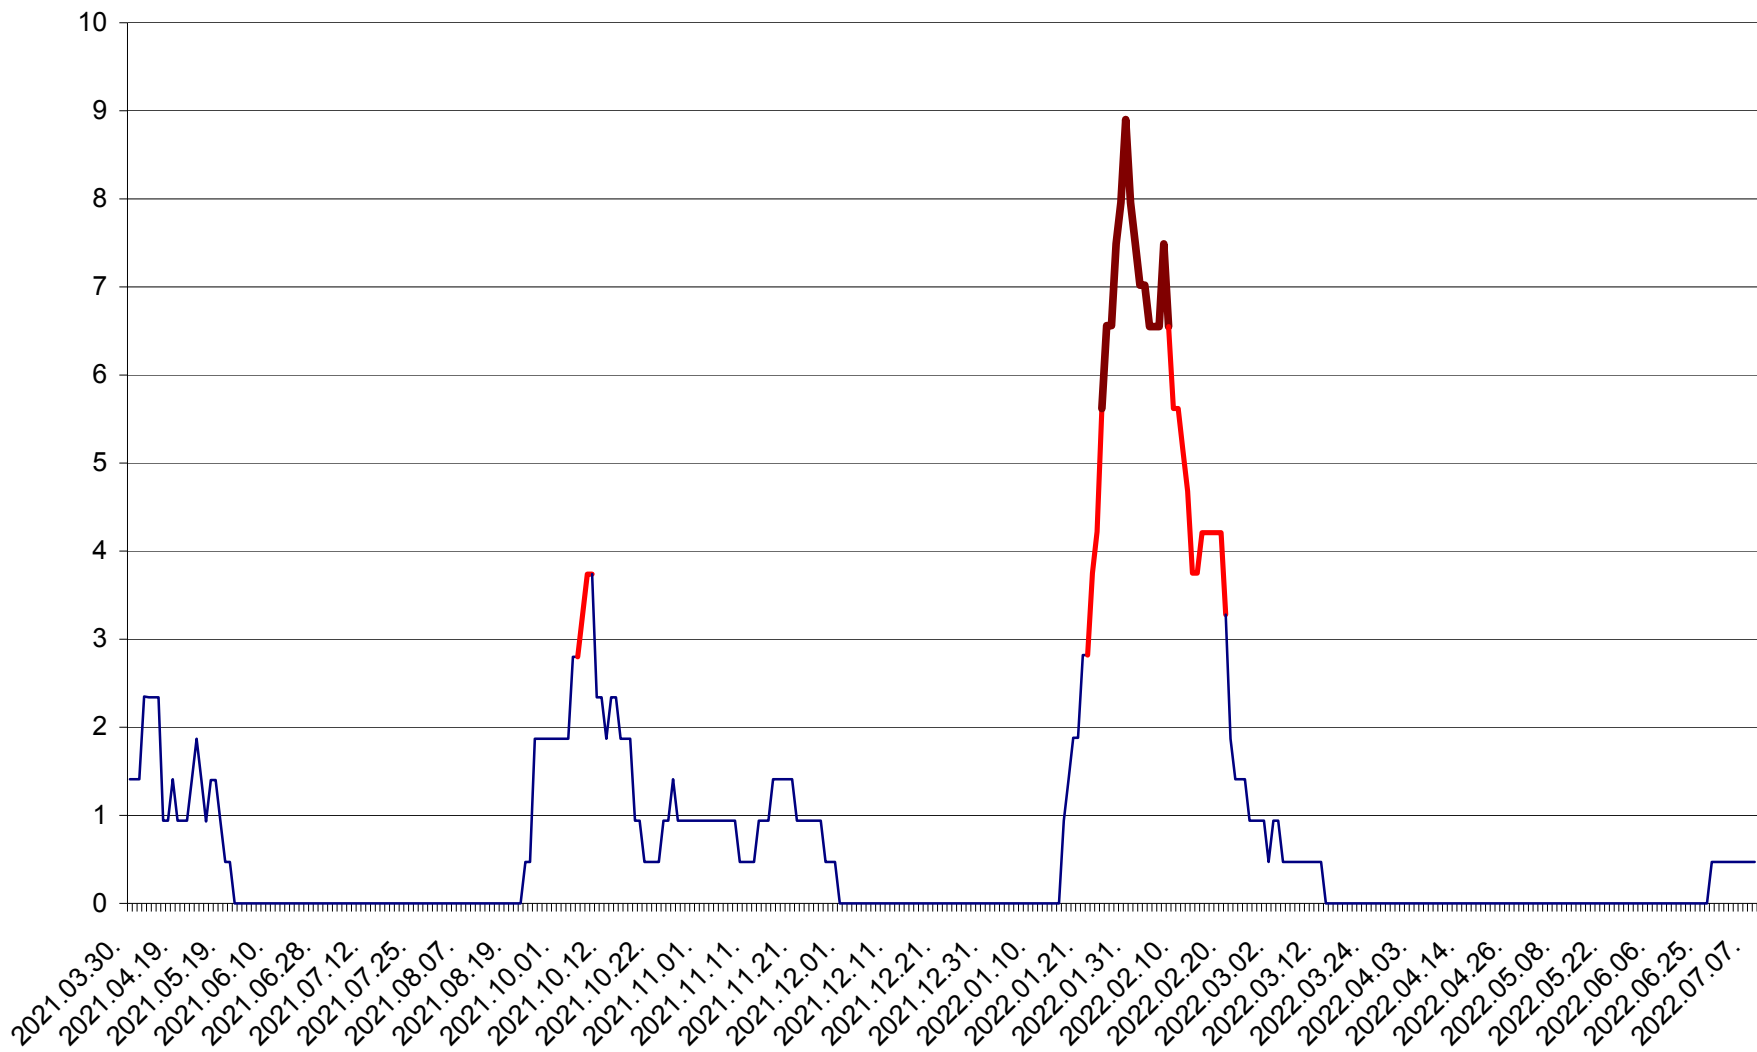

SECUIENI - Evolutia incidentei cumulate pe 14 zile la % de locuitori
2021.04.01. - 2022.07.08.