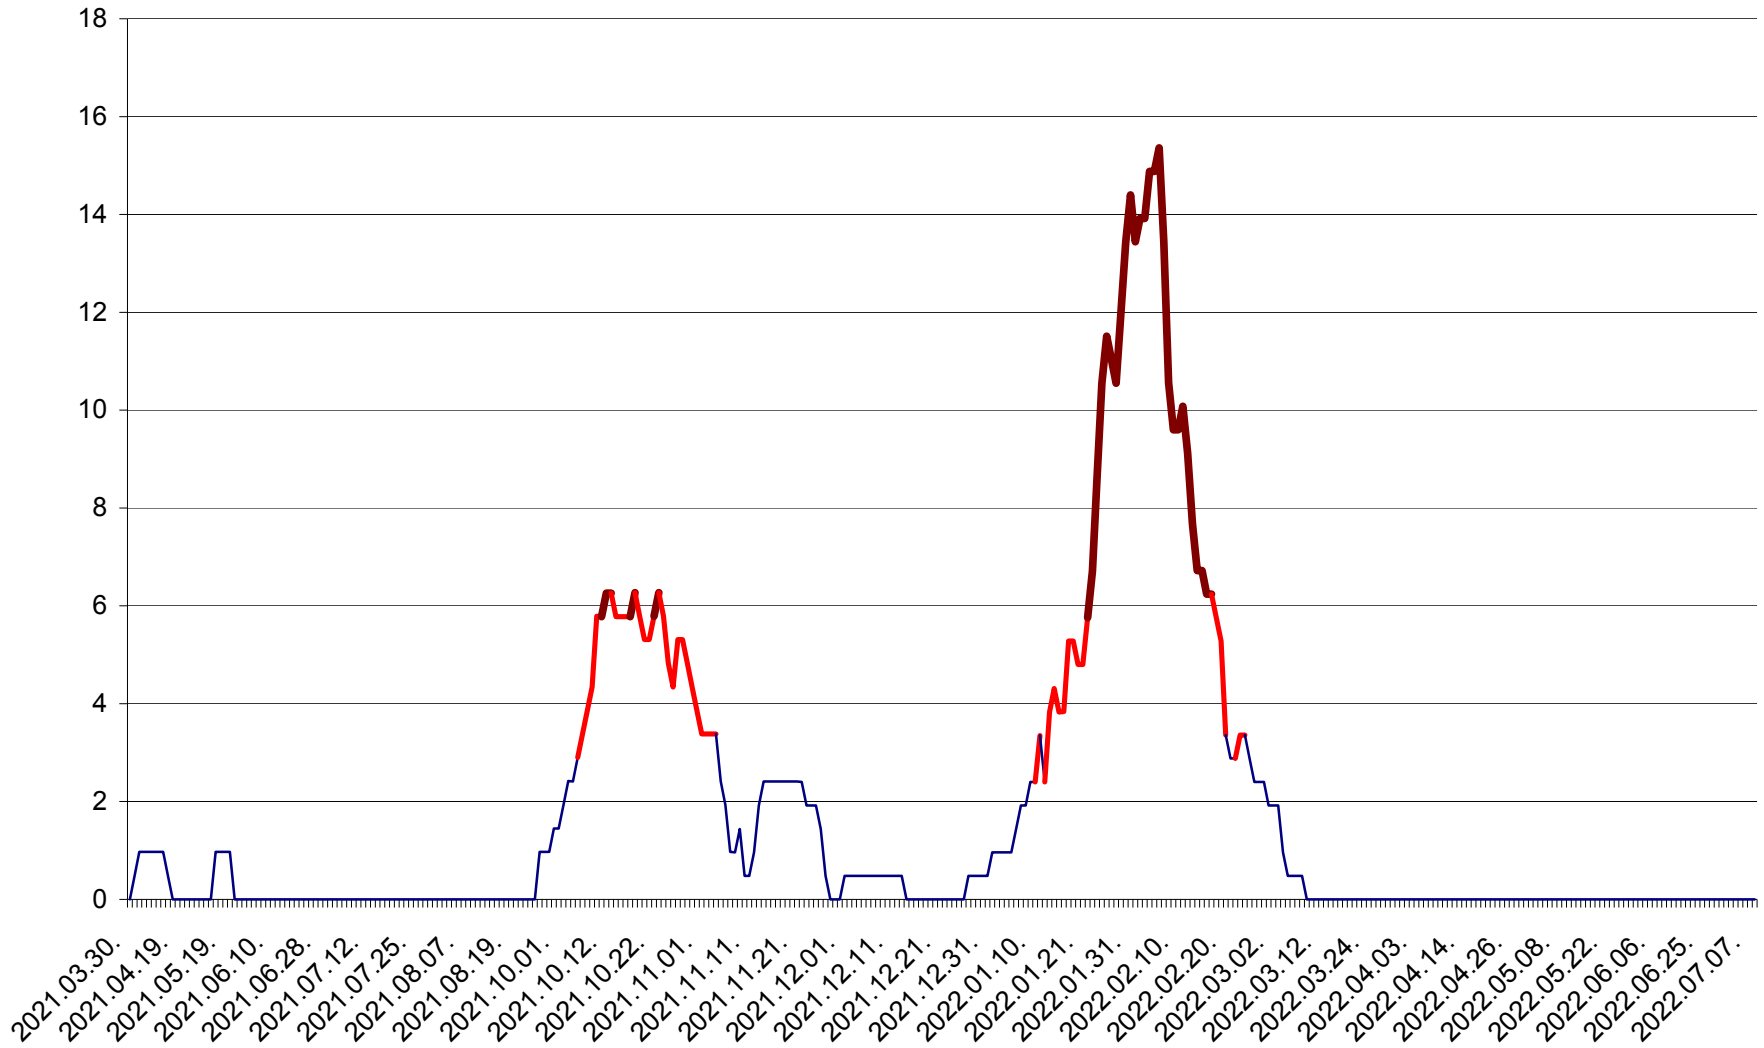

PLĂIEȘII DE JOS - Evolutia incidentei cumulate pe 14 zile la ‰ de locuitori
2021.04.01. - 2022.07.08.