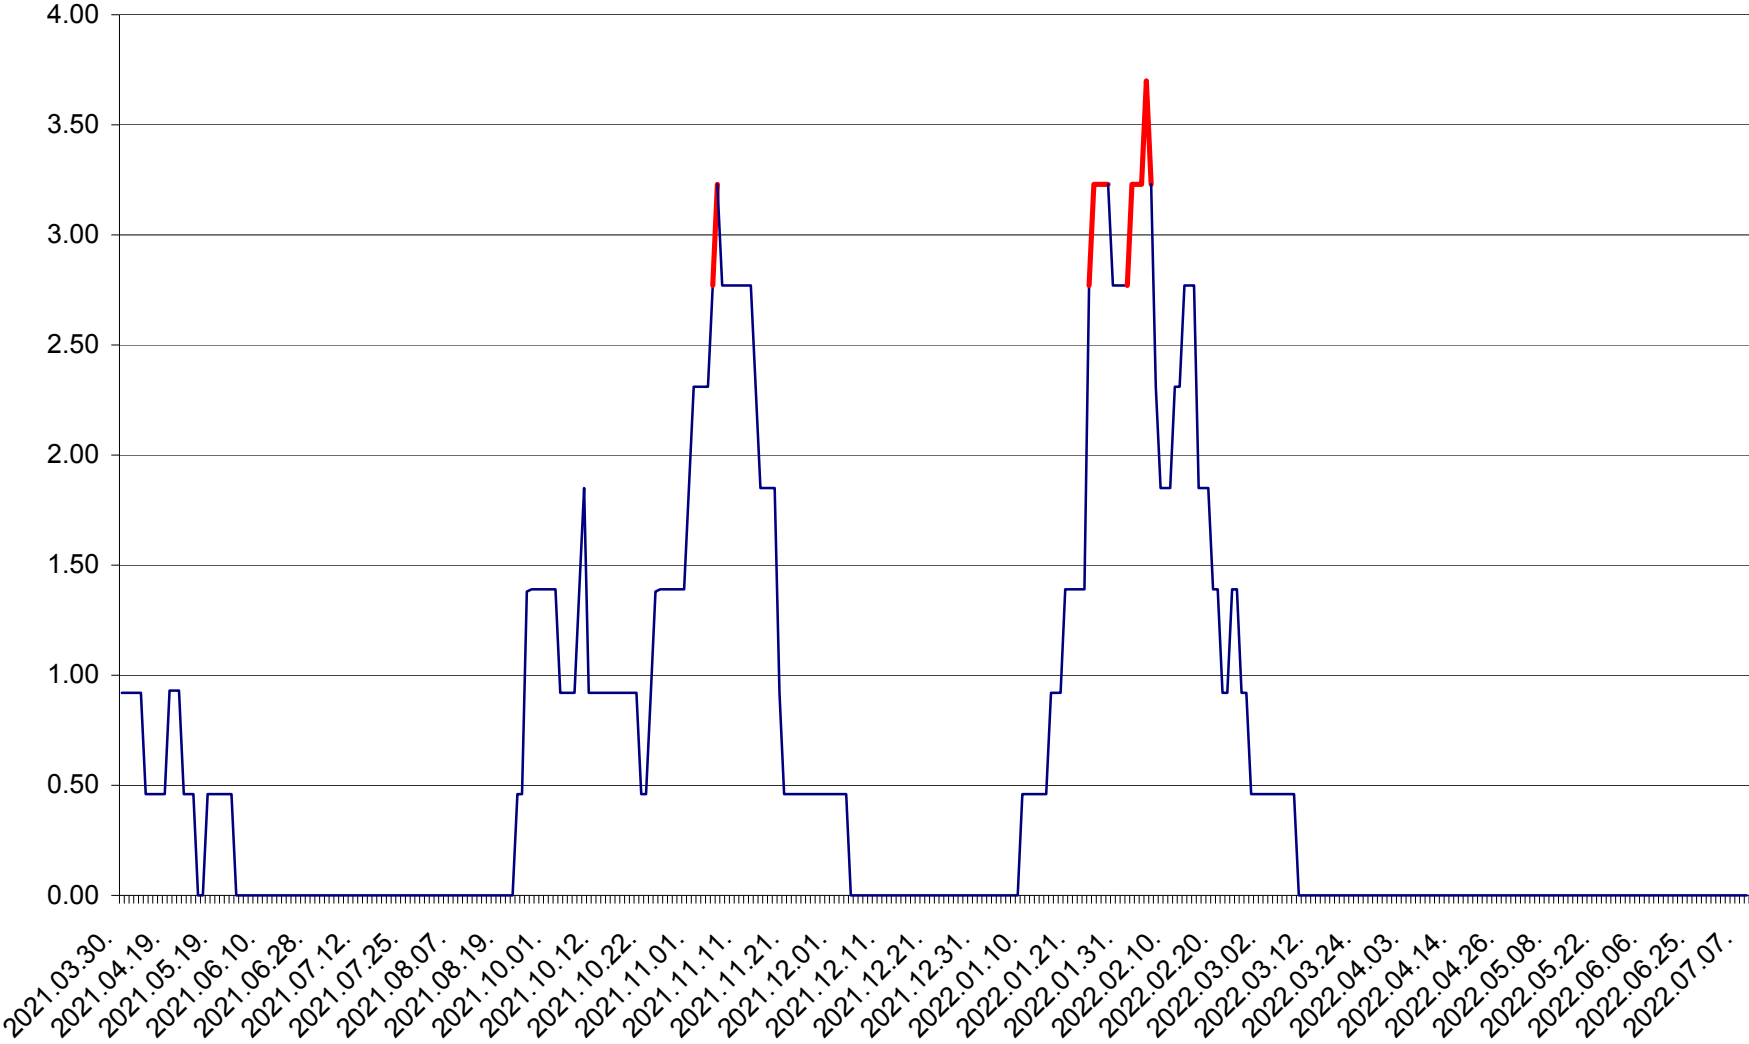

ATID - Evolutia incidentei cumulate pe 14 zile la % de locuitori
2021.04.01. - 2022.07.08.

AVRĂMEȘTI - Evolutia incidentei cumulate pe 14 zile la ‰ de locuitori
2021.04.01. - 2022.07.08.

ORAȘ BĂILE TUȘNAD - Evolutia incidentei cumulate pe 14 zile la ‰ de locuitori
2021.04.01. - 2022.07.08.

ORAȘ BĂLAN - Evoluția incidenței cumulate pe 14 zile la ‰ de locuitori
2021.04.01. - 2022.07.08.

BILBOR - Evolutia incidentei cumulate pe 14 zile la ‰ de locuitori
2021.04.01. - 2022.07.08.

ORAȘ BORSEC - Evolutia incidentei cumulate pe 14 zile la ‰ de locuitori
2021.04.01. - 2022.07.08.

BRĂDEȘTI - Evolutia incidentei cumulate pe 14 zile la ‰ de locuitori
2021.04.01. - 2022.07.08.

CĂPÂLNIȚA - Evoluția incidenței cumulate pe 14 zile la ‰ de locuitori
2021.04.01. - 2022.07.08.

CÂRȚA - Evolutia incidentei cumulate pe 14 zile la ‰ de locuitori
2021.04.01. - 2022.07.08.

CICEU - Evolutia incidentei cumulate pe 14 zile la ‰ de locuitori
2021.04.01. - 2022.07.08.

CIUCSÂNGEORGIU - Evolutia incidentei cumulate pe 14 zile la % de locuitori
2021.04.01. - 2022.07.08.

CIUMANI - Evolutia incidentei cumulate pe 14 zile la ‰ de locuitori
2021.04.01. - 2022.07.08.