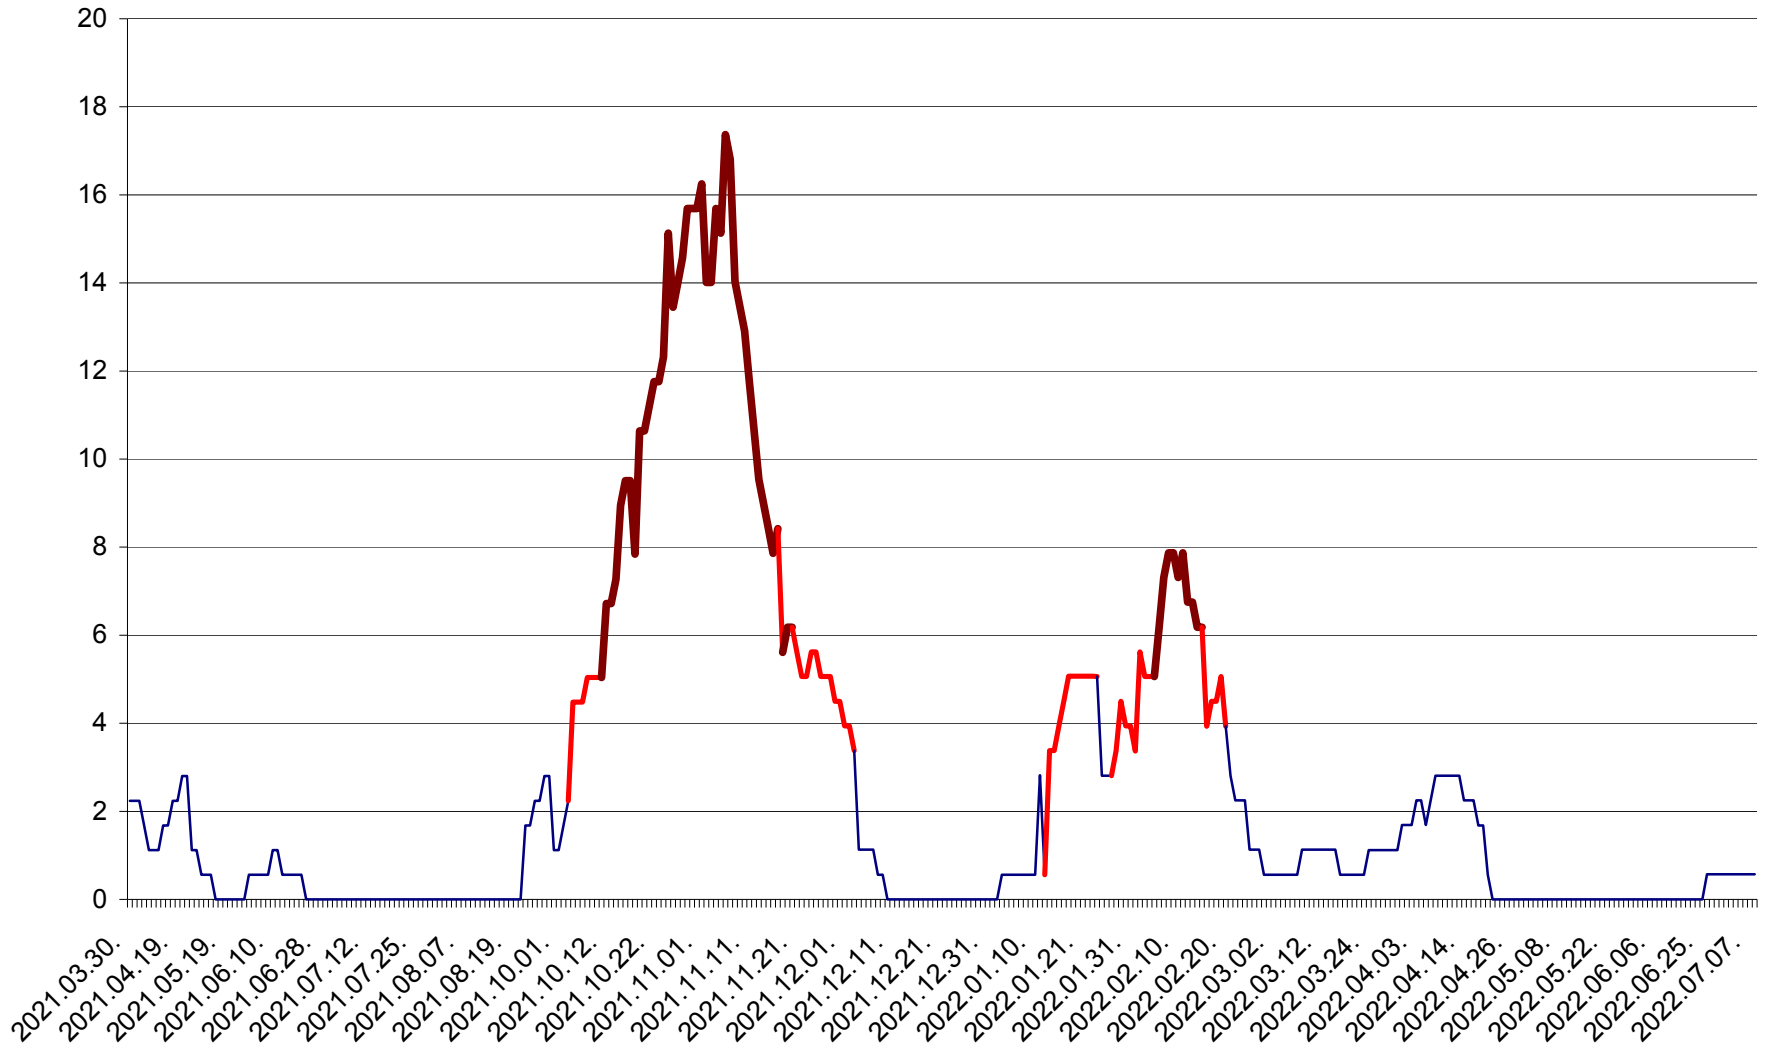

SÂNSIMION - Evolutia incidentei cumulate pe 14 zile la ‰ de locuitori
2021.04.01. - 2022.07.08.

SÂNTIMBRU - Evolutia incidentei cumulate pe 14 zile la ‰ de locuitori
2021.04.01. - 2022.07.08.

SĂRMAȘ - Evolutia incidentei cumulate pe 14 zile la ‰ de locuitori
2021.04.01. - 2022.07.08.

SATU MARE - Evolutia incidentei cumulate pe 14 zile la ‰ de locuitori
2021.04.01. - 2022.07.08.

SECUIENI - Evolutia incidentei cumulate pe 14 zile la % de locuitori
2021.04.01. - 2022.07.08.

SICULENI - Evolutia incidentei cumulate pe 14 zile la ‰ de locuitori
2021.04.01. - 2022.07.08.

ȘIMONEȘTI - Evolutia incidentei cumulate pe 14 zile la ‰ de locuitori
2021.04.01. - 2022.07.08.

SUBCETATE - Evolutia incidentei cumulate pe 14 zile la ‰ de locuitori
2021.04.01. - 2022.07.08.

SUSENI - Evolutia incidentei cumulate pe 14 zile la ‰ de locuitori
2021.04.01. - 2022.07.08.