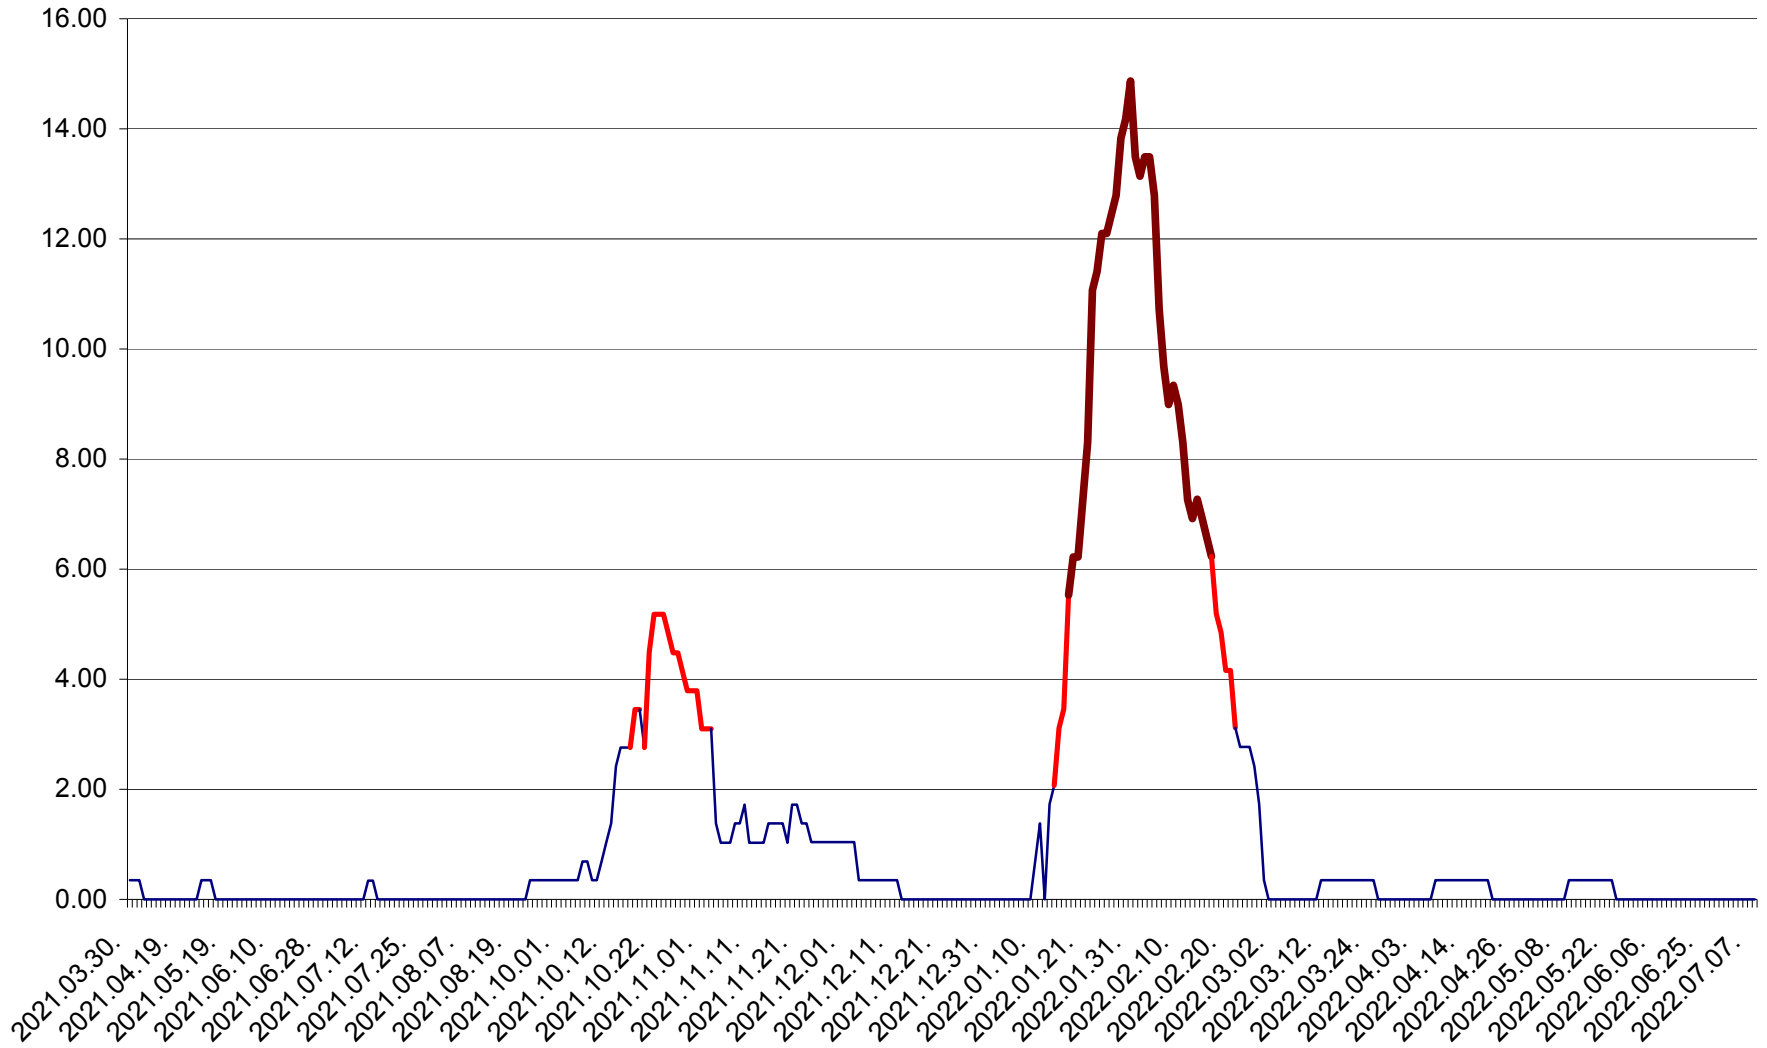

ORAȘ BĂLAN - Evoluția incidenței cumulate pe 14 zile la ‰ de locuitori
2021.04.01. - 2022.07.08.

BILBOR - Evolutia incidentei cumulate pe 14 zile la ‰ de locuitori
2021.04.01. - 2022.07.08.

ORAȘ BORSEC - Evolutia incidentei cumulate pe 14 zile la ‰ de locuitori
2021.04.01. - 2022.07.08.

BRĂDEȘTI - Evolutia incidentei cumulate pe 14 zile la ‰ de locuitori
2021.04.01. - 2022.07.08.

CĂPÂLNIȚA - Evoluția incidenței cumulate pe 14 zile la ‰ de locuitori
2021.04.01. - 2022.07.08.

CÂRȚA - Evolutia incidentei cumulate pe 14 zile la ‰ de locuitori
2021.04.01. - 2022.07.08.

CICEU - Evolutia incidentei cumulate pe 14 zile la ‰ de locuitori
2021.04.01. - 2022.07.08.

CIUCSÂNGEORGIU - Evolutia incidentei cumulate pe 14 zile la % de locuitori
2021.04.01. - 2022.07.08.

CIUMANI - Evolutia incidentei cumulate pe 14 zile la ‰ de locuitori
2021.04.01. - 2022.07.08.

CORBU - Evolutia incidentei cumulate pe 14 zile la ‰ de locuitori
2021.04.01. - 2022.07.08.

CORUND - Evolutia incidentei cumulate pe 14 zile la ‰ de locuitori
2021.04.01. - 2022.07.08.

COZMENI - Evolutia incidentei cumulate pe 14 zile la ‰ de locuitori
2021.04.01. - 2022.07.08.