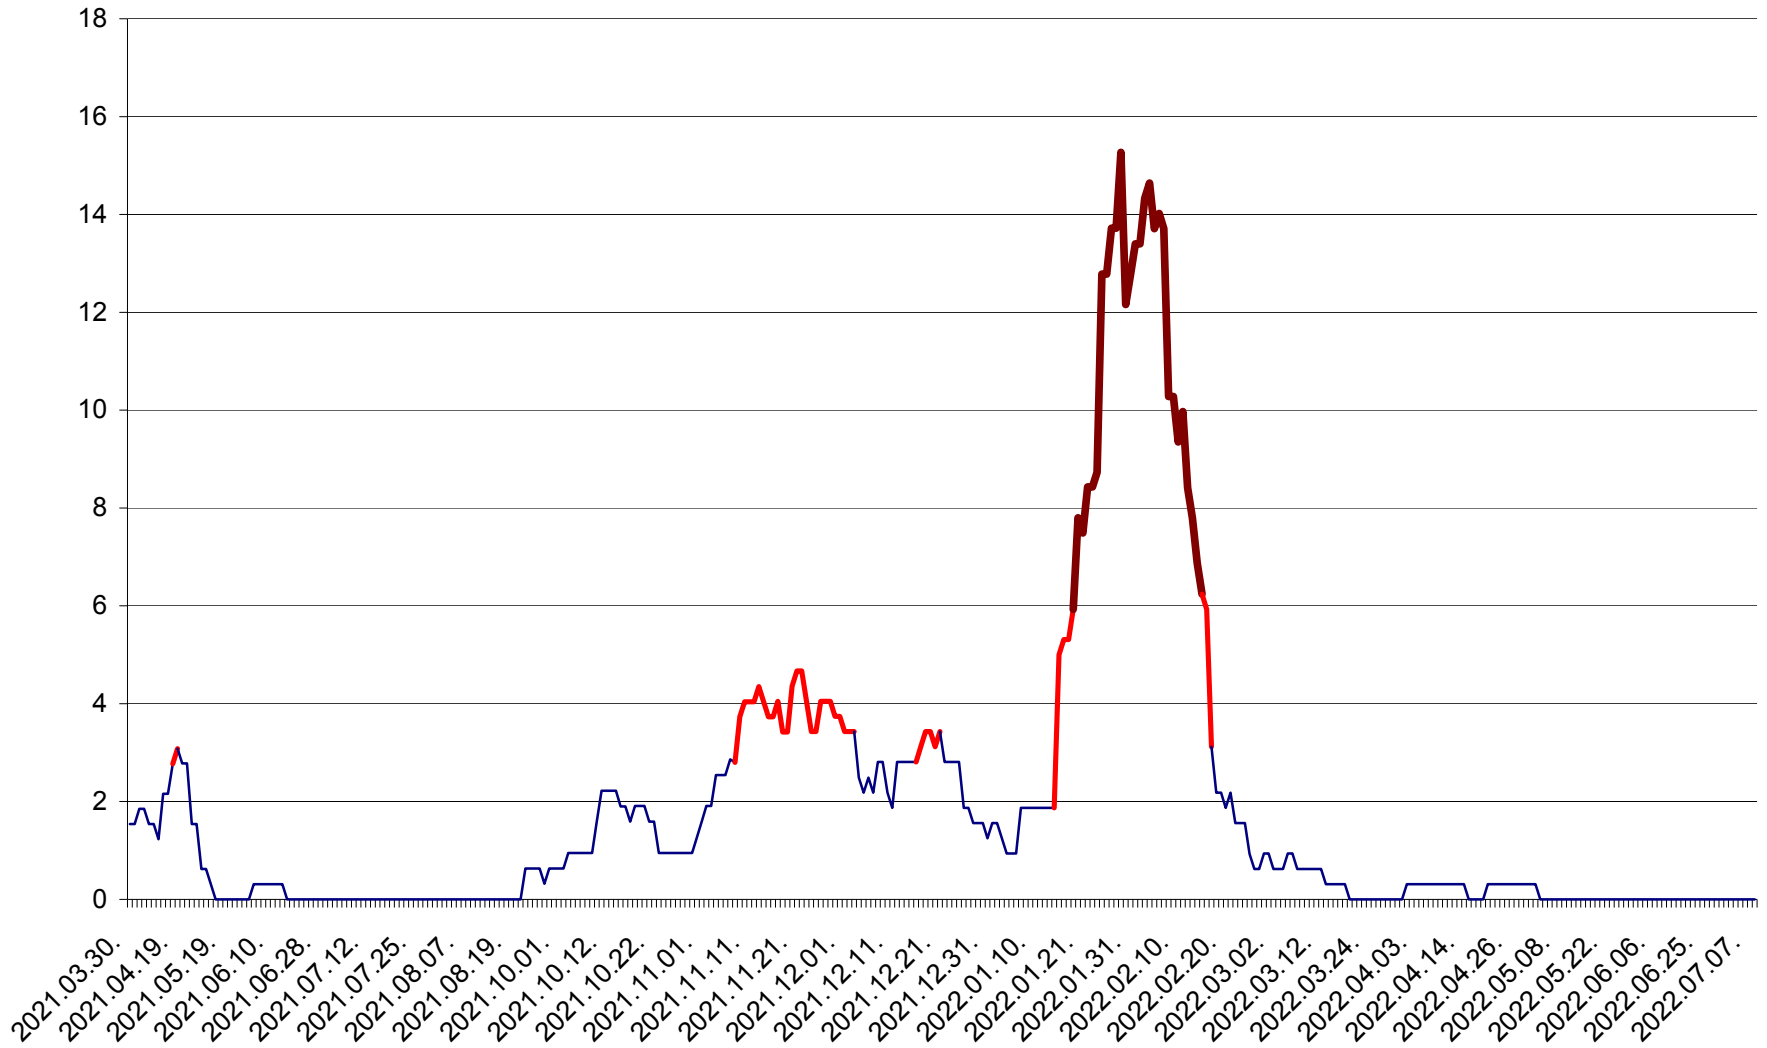

TUȘNAD - Evolutia incidentei cumulate pe 14 zile la ‰ de locuitori
2021.04.01. - 2022.07.08.