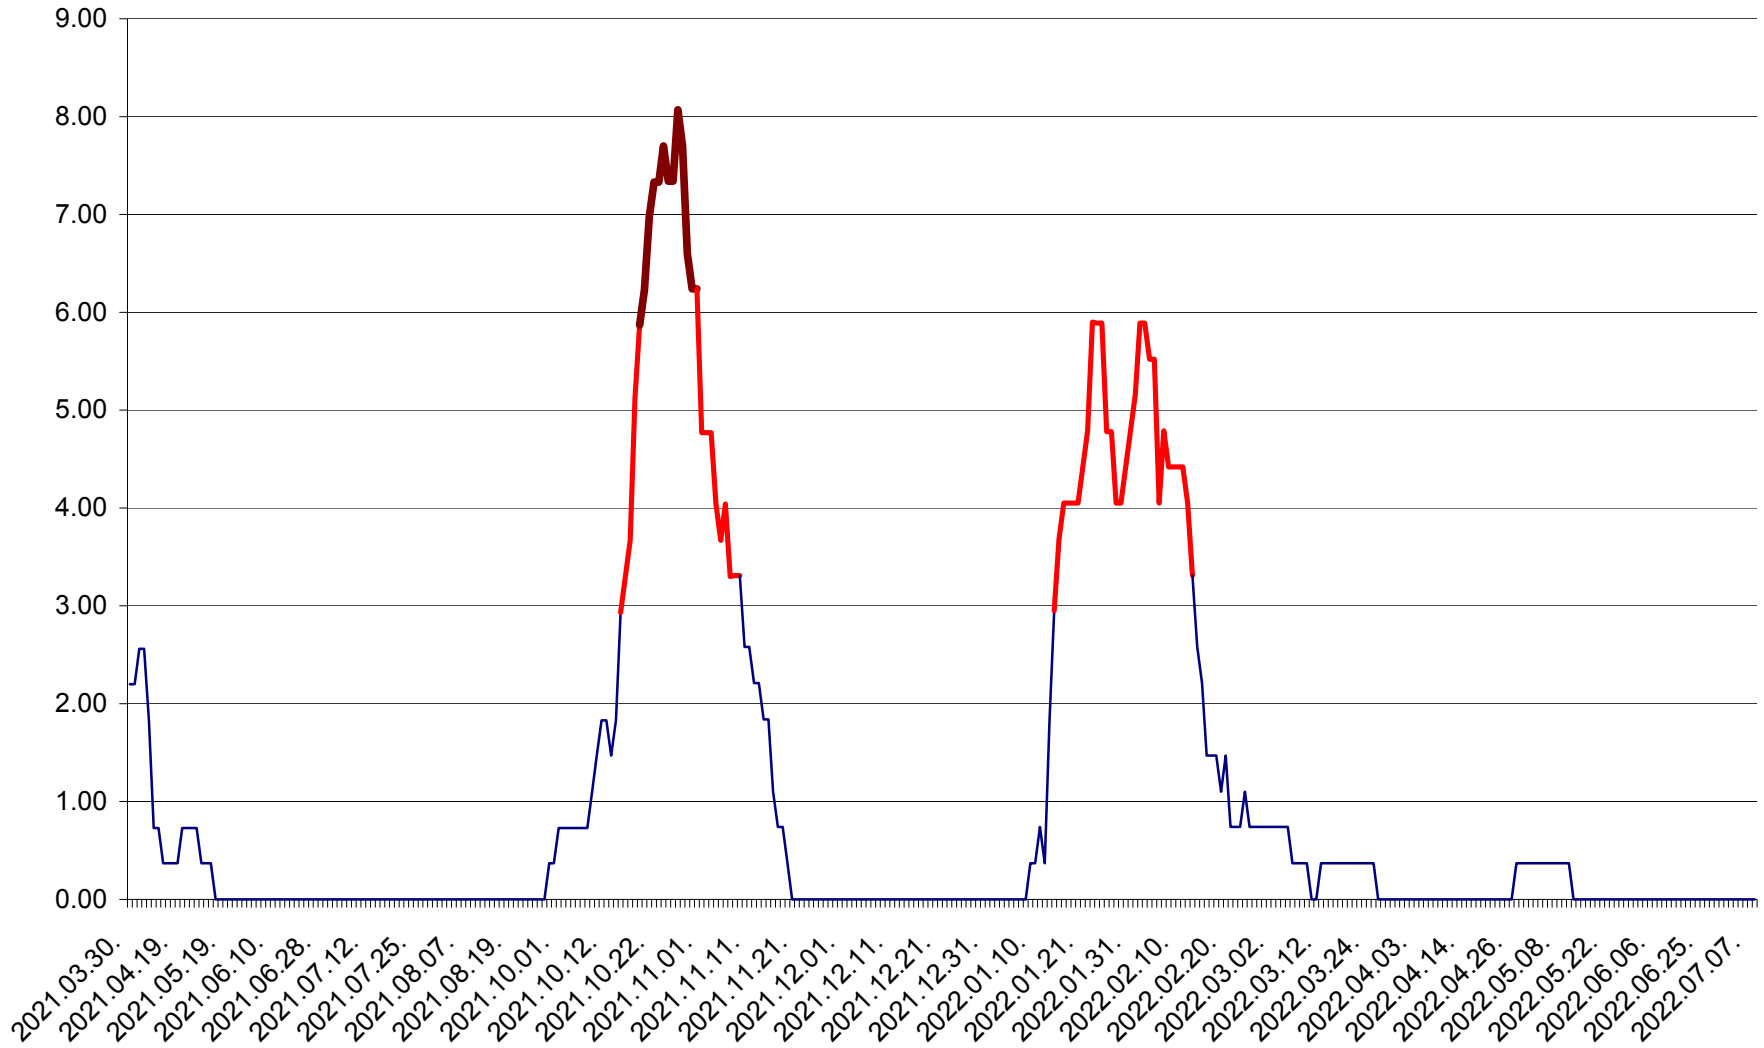

ATID - Evolutia incidentei cumulate pe 14 zile la % de locuitori
2021.04.01. - 2022.07.08.

AVRĂMEȘTI - Evolutia incidentei cumulate pe 14 zile la ‰ de locuitori
2021.04.01. - 2022.07.08.

ORAȘ BĂILE TUȘNAD - Evolutia incidentei cumulate pe 14 zile la ‰ de locuitori
2021.04.01. - 2022.07.08.

ORAȘ BĂLAN - Evoluția incidenței cumulate pe 14 zile la ‰ de locuitori
2021.04.01. - 2022.07.08.

BILBOR - Evolutia incidentei cumulate pe 14 zile la ‰ de locuitori
2021.04.01. - 2022.07.08.

ORAȘ BORSEC - Evolutia incidentei cumulate pe 14 zile la ‰ de locuitori
2021.04.01. - 2022.07.08.

BRĂDEȘTI - Evolutia incidentei cumulate pe 14 zile la ‰ de locuitori
2021.04.01. - 2022.07.08.

CĂPÂLNIȚA - Evoluția incidenței cumulate pe 14 zile la ‰ de locuitori
2021.04.01. - 2022.07.08.

CÂRȚA - Evolutia incidentei cumulate pe 14 zile la ‰ de locuitori
2021.04.01. - 2022.07.08.

CICEU - Evolutia incidentei cumulate pe 14 zile la ‰ de locuitori
2021.04.01. - 2022.07.08.

CIUCSÂNGEORGIU - Evolutia incidentei cumulate pe 14 zile la % de locuitori
2021.04.01. - 2022.07.08.

CIUMANI - Evolutia incidentei cumulate pe 14 zile la ‰ de locuitori
2021.04.01. - 2022.07.08.