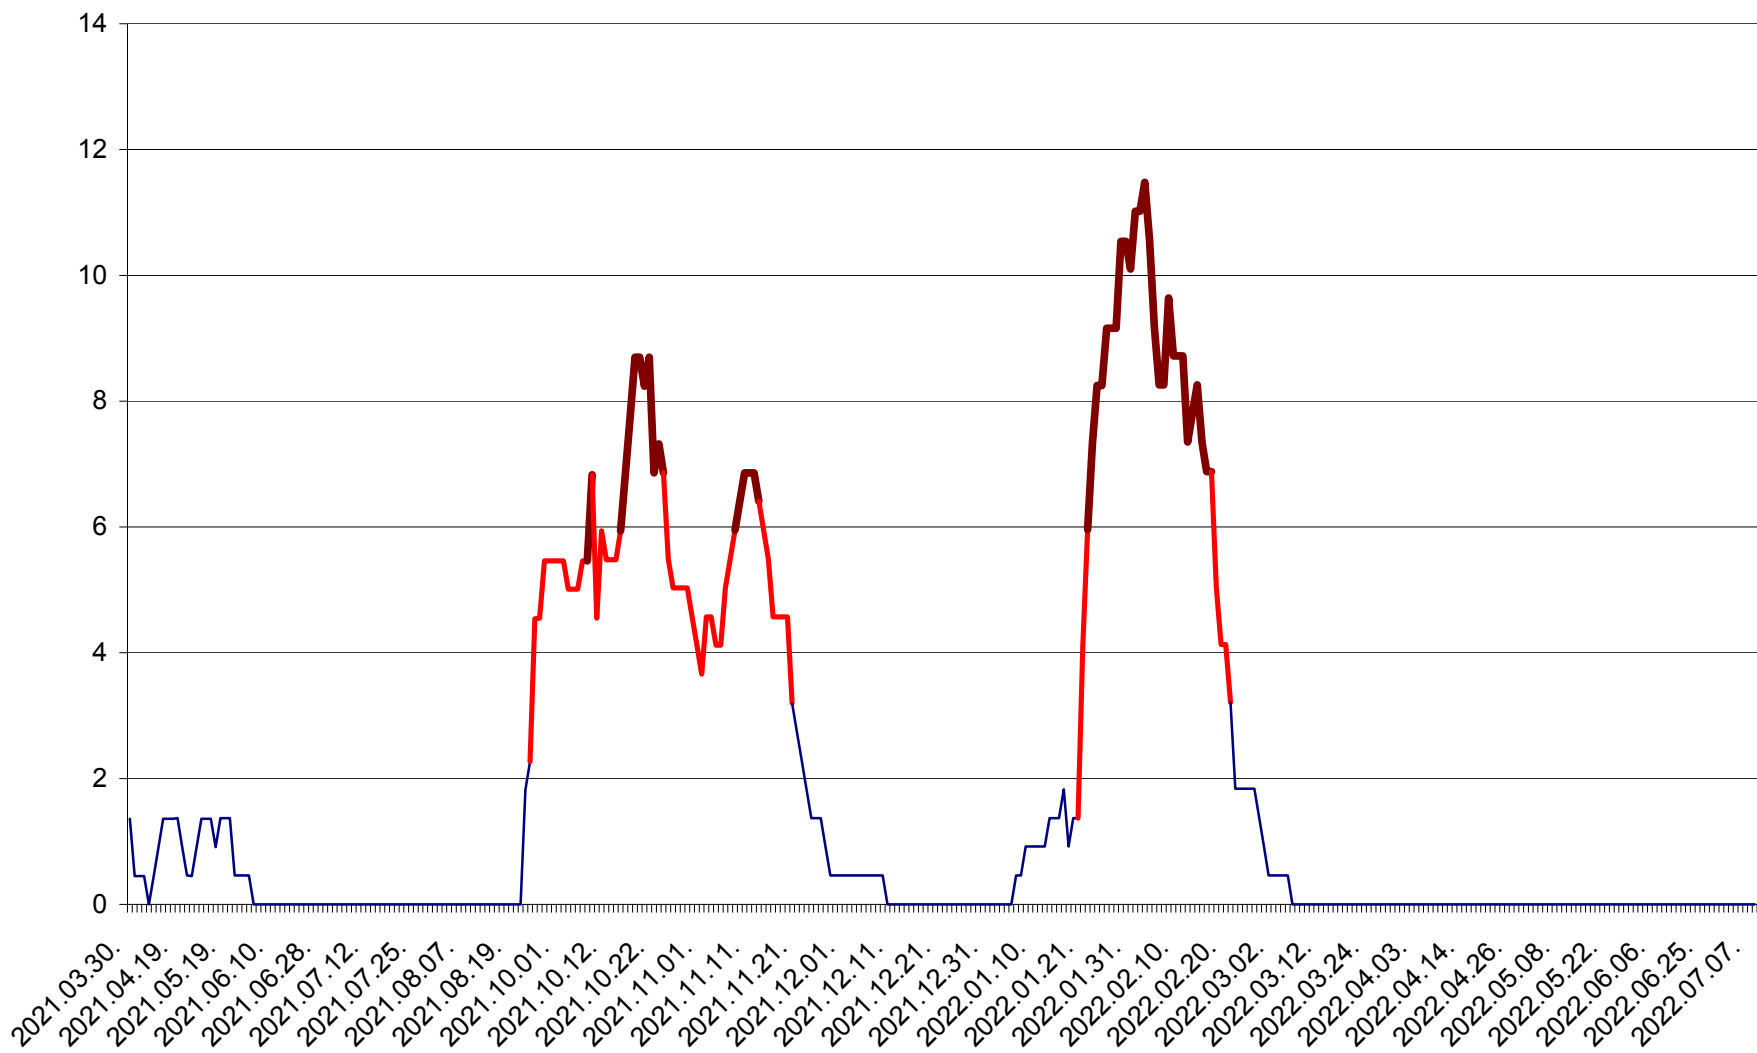

MUNICIPIUL GHEORGHENI - Evolutia incidentei cumulate pe 14 zile la % de locuitori
2021.04.01. - 2022.07.08.

JOSENI - Evolutia incidentei cumulate pe 14 zile la ‰ de locuitori
2021.04.01. - 2022.07.08.

LĂZAREA - Evolutia incidentei cumulate pe 14 zile la % de locuitori
2021.04.01. - 2022.07.08.

LELICENI - Evolutia incidentei cumulate pe 14 zile la ‰ de locuitori
2021.04.01. - 2022.07.08.

LUETA - Evolutia incidentei cumulate pe 14 zile la ‰ de locuitori
2021.04.01. - 2022.07.08.

LUNCA DE JOS - Evolutia incidentei cumulate pe 14 zile la ‰ de locuitori
2021.04.01. - 2022.07.08.

LUNCA DE SUS - Evolutia incidentei cumulate pe 14 zile la ‰ de locuitori
2021.04.01. - 2022.07.08.

LUPENI - Evolutia incidentei cumulate pe 14 zile la ‰ de locuitori
2021.04.01. - 2022.07.08.

MĂDĂRAȘ - Evolutia incidentei cumulate pe 14 zile la ‰ de locuitori
2021.04.01. - 2022.07.08.