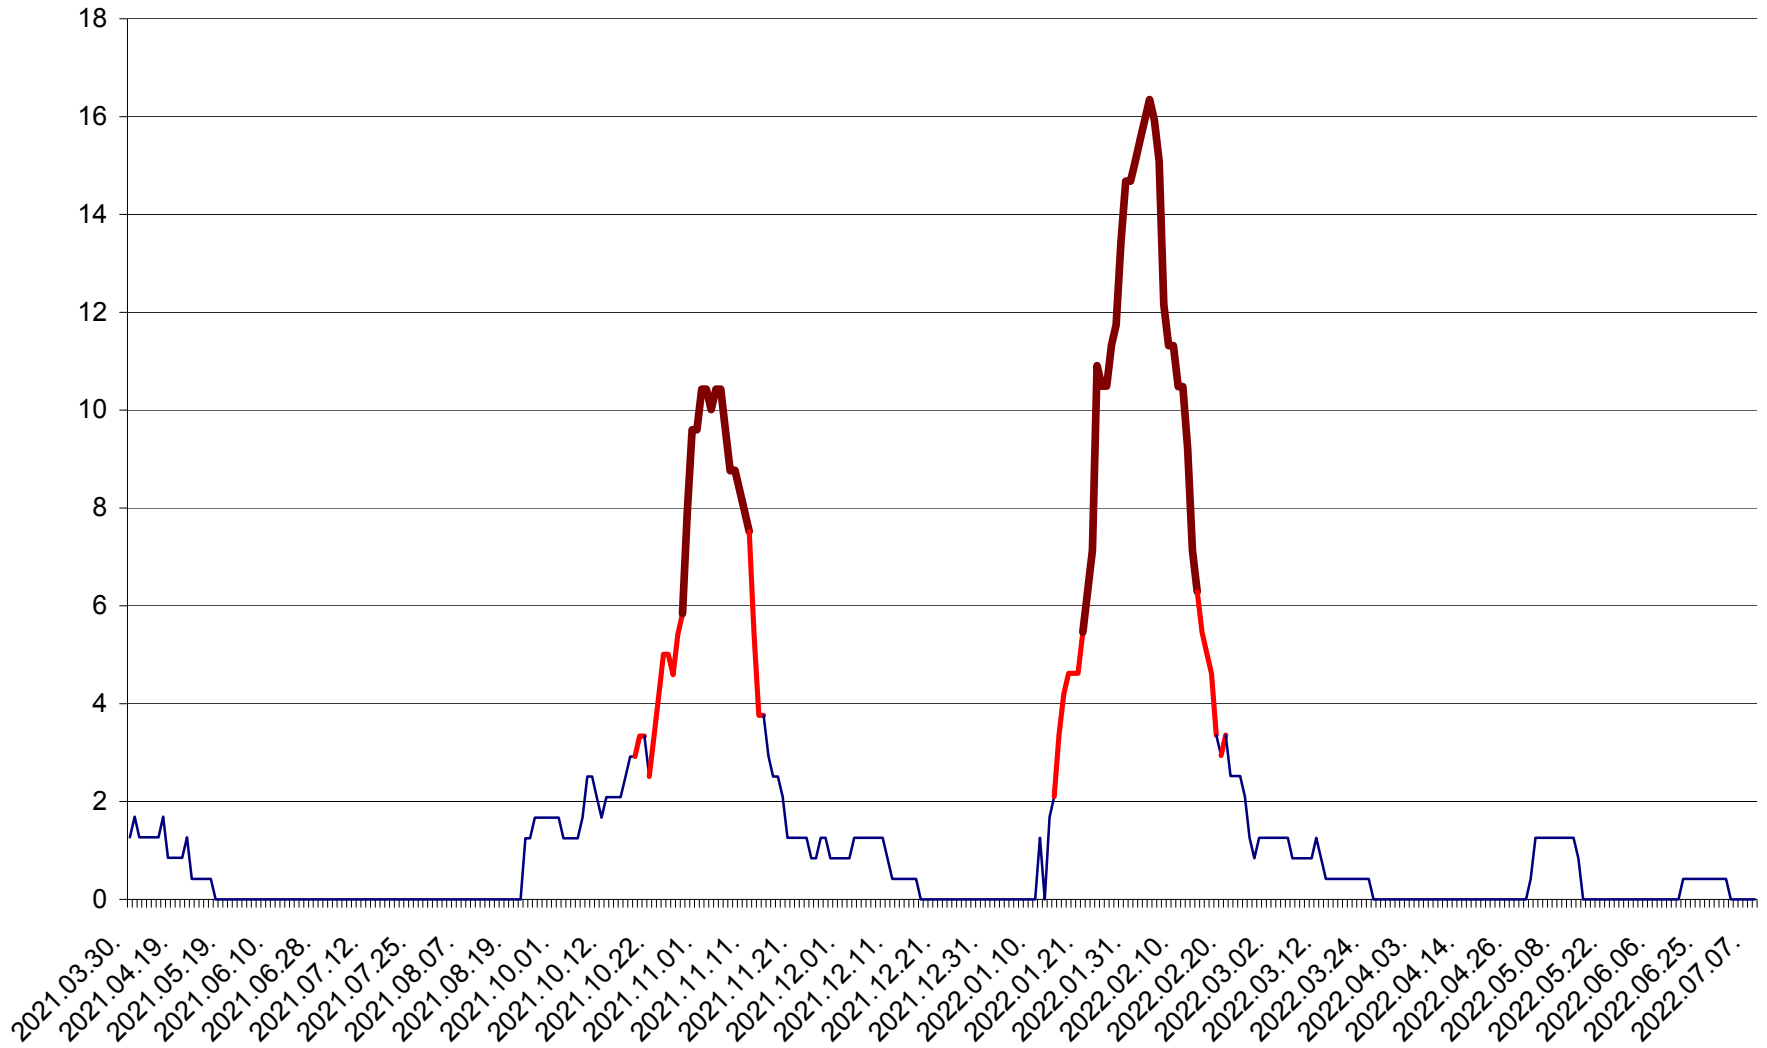

FELICENI - Evolutia incidentei cumulate pe 14 zile la % de locuitori
2021.04.01. - 2022.07.08.

FRUMOASA - Evolutia incidentei cumulate pe 14 zile la ‰ de locuitori
2021.04.01. - 2022.07.08.

GĂLĂUȚAȘ - Evoluția incidenței cumulate pe 14 zile la ‰ de locuitori
2021.04.01. - 2022.07.08.

MUNICIPIUL GHEORGHENI - Evolutia incidentei cumulate pe 14 zile la % de locuitori
2021.04.01. - 2022.07.08.

JOSENI - Evolutia incidentei cumulate pe 14 zile la ‰ de locuitori
2021.04.01. - 2022.07.08.

LĂZAREA - Evolutia incidentei cumulate pe 14 zile la % de locuitori
2021.04.01. - 2022.07.08.

LELICENI - Evolutia incidentei cumulate pe 14 zile la ‰ de locuitori
2021.04.01. - 2022.07.08.

LUETA - Evolutia incidentei cumulate pe 14 zile la ‰ de locuitori
2021.04.01. - 2022.07.08.

LUNCA DE JOS - Evolutia incidentei cumulate pe 14 zile la ‰ de locuitori
2021.04.01. - 2022.07.08.