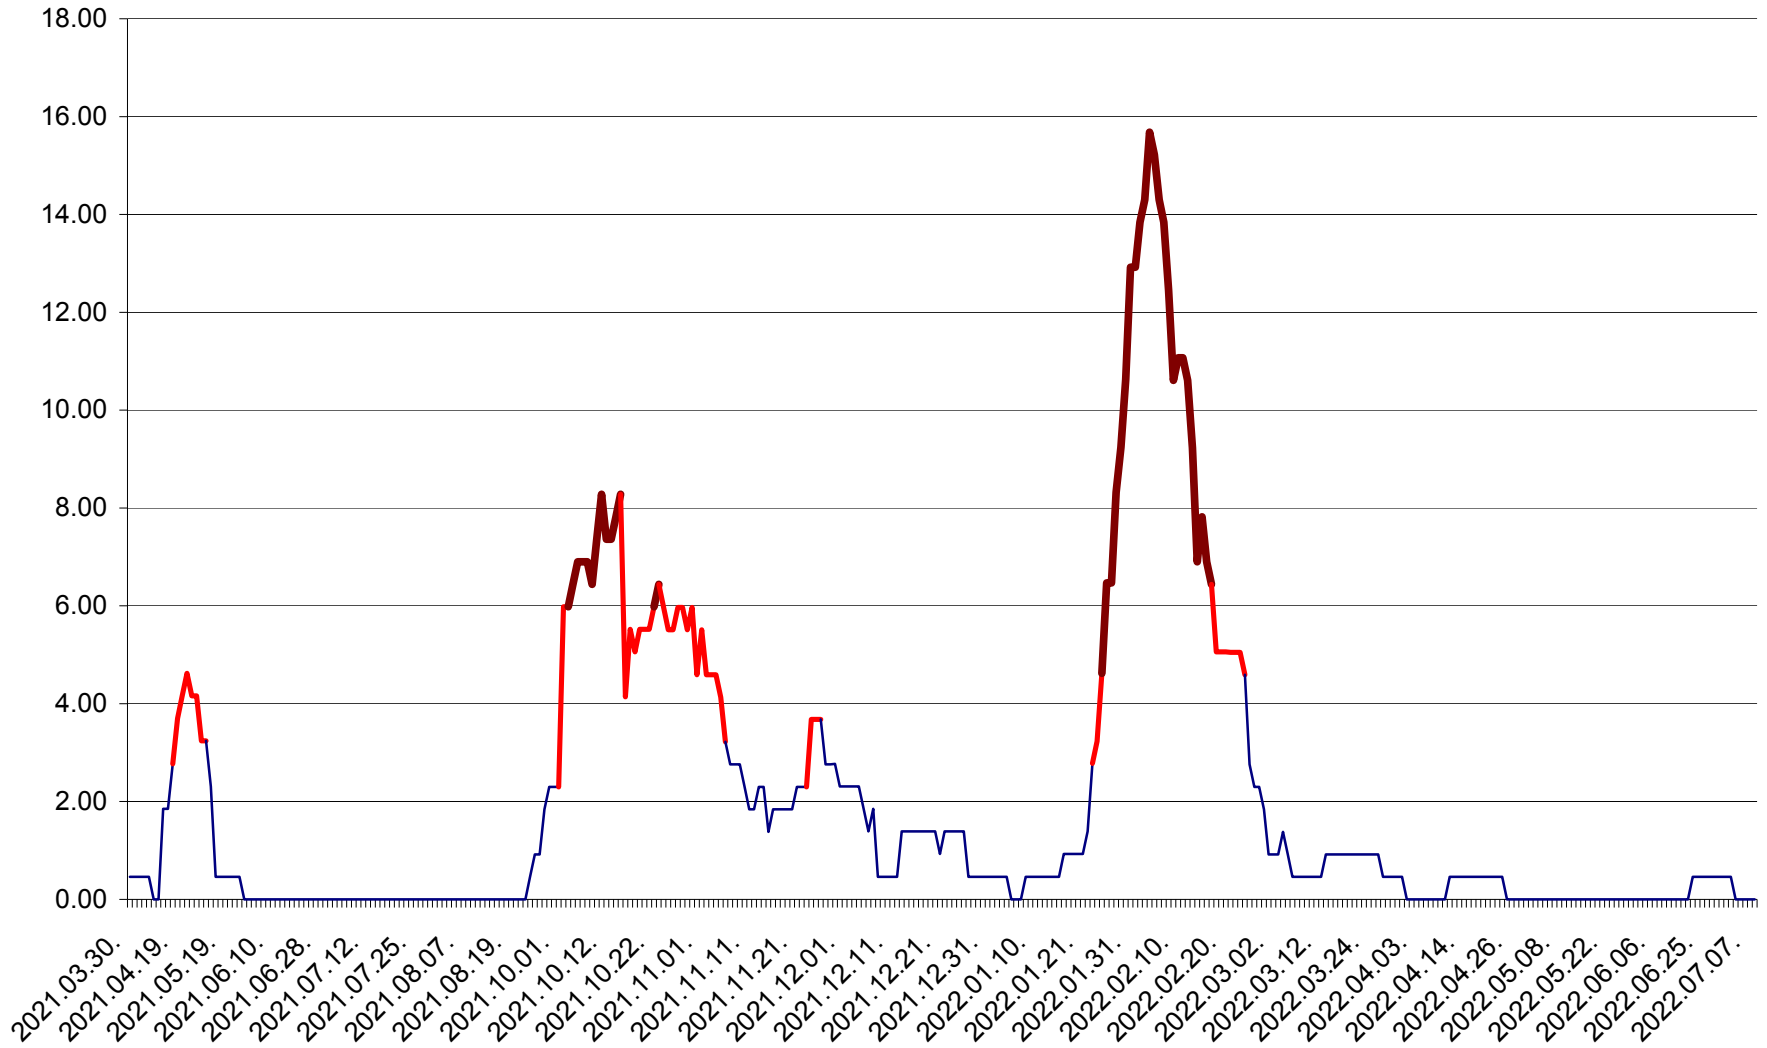

ATID - Evolutia incidentei cumulate pe 14 zile la % de locuitori
2021.04.01. - 2022.07.08.

AVRĂMEȘTI - Evolutia incidentei cumulate pe 14 zile la ‰ de locuitori
2021.04.01. - 2022.07.08.

ORAȘ BĂILE TUȘNAD - Evolutia incidentei cumulate pe 14 zile la ‰ de locuitori
2021.04.01. - 2022.07.08.

ORAȘ BĂLAN - Evoluția incidenței cumulate pe 14 zile la ‰ de locuitori
2021.04.01. - 2022.07.08.

BILBOR - Evolutia incidentei cumulate pe 14 zile la ‰ de locuitori
2021.04.01. - 2022.07.08.

ORAȘ BORSEC - Evolutia incidentei cumulate pe 14 zile la ‰ de locuitori
2021.04.01. - 2022.07.08.

BRĂDEȘTI - Evolutia incidentei cumulate pe 14 zile la ‰ de locuitori
2021.04.01. - 2022.07.08.

CĂPÂLNIȚA - Evoluția incidenței cumulate pe 14 zile la ‰ de locuitori
2021.04.01. - 2022.07.08.

CÂRȚA - Evolutia incidentei cumulate pe 14 zile la ‰ de locuitori
2021.04.01. - 2022.07.08.

CICEU - Evolutia incidentei cumulate pe 14 zile la ‰ de locuitori
2021.04.01. - 2022.07.08.

CIUCSÂNGEORGIU - Evolutia incidentei cumulate pe 14 zile la % de locuitori
2021.04.01. - 2022.07.08.

CIUMANI - Evolutia incidentei cumulate pe 14 zile la ‰ de locuitori
2021.04.01. - 2022.07.08.