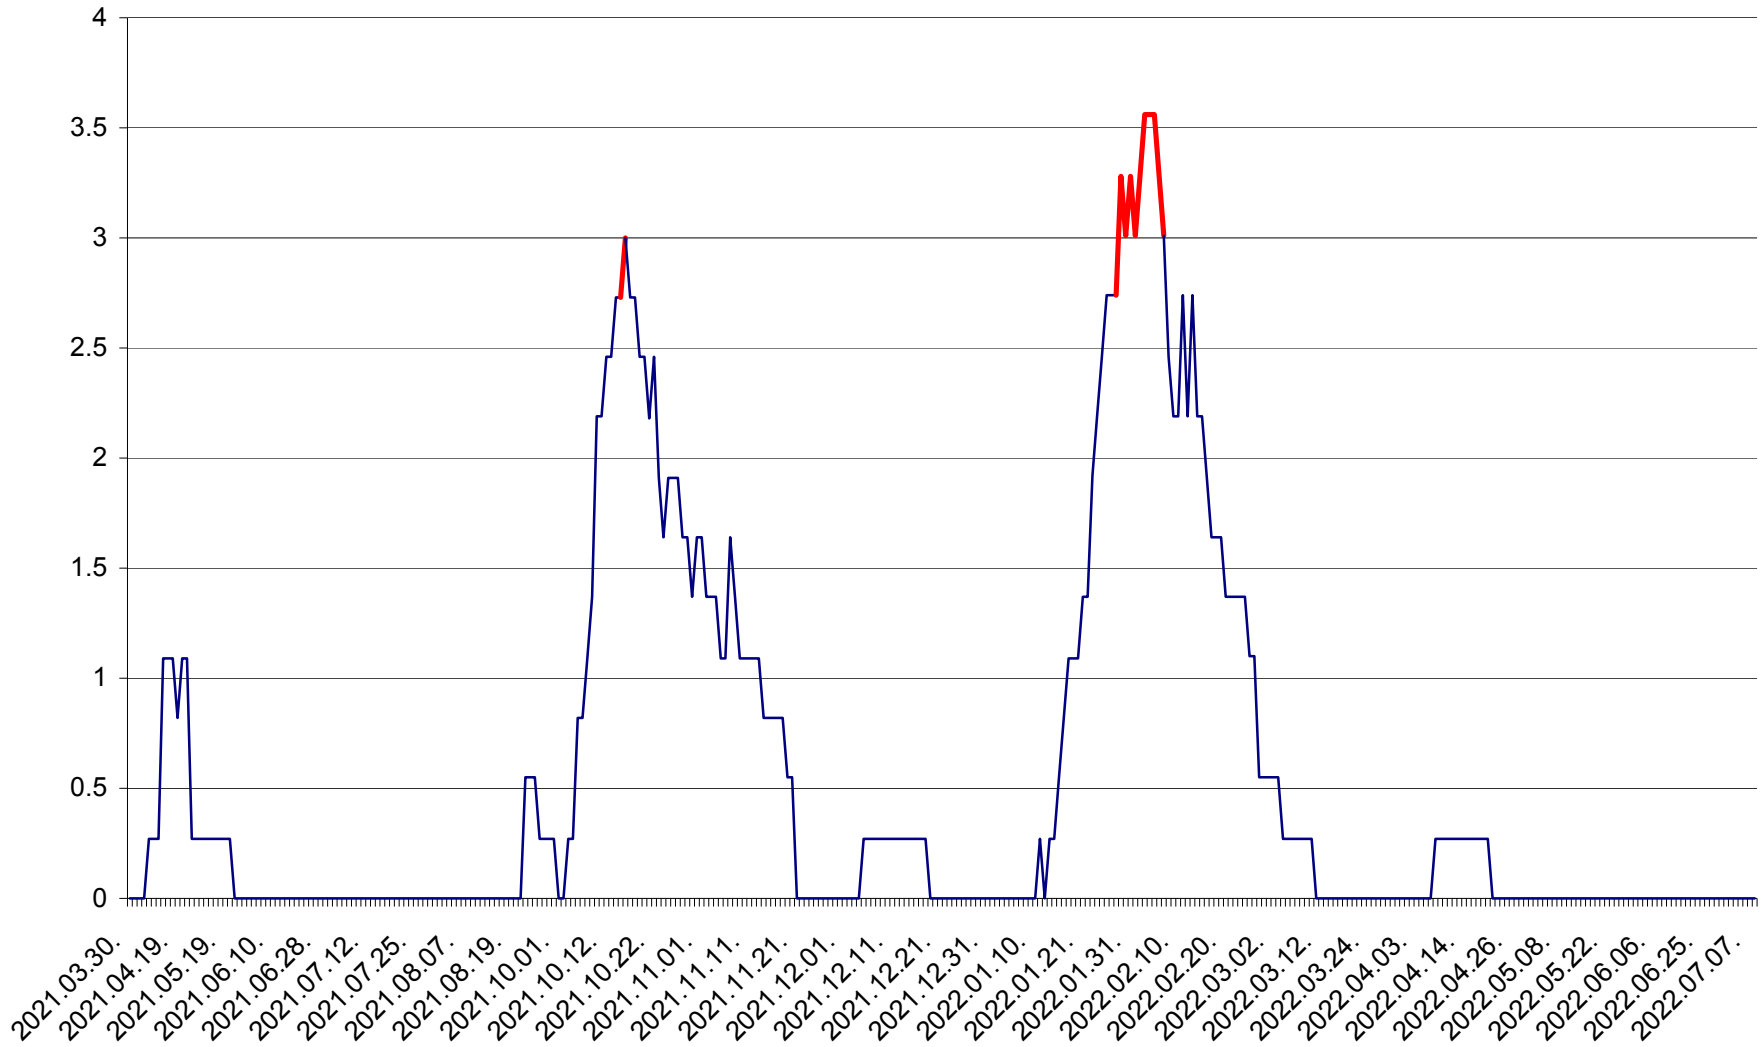

FELICENI - Evolutia incidentei cumulate pe 14 zile la % de locuitori
2021.04.01. - 2022.07.08.

FRUMOASA - Evolutia incidentei cumulate pe 14 zile la ‰ de locuitori
2021.04.01. - 2022.07.08.

GĂLĂUȚAȘ - Evoluția incidenței cumulate pe 14 zile la ‰ de locuitori
2021.04.01. - 2022.07.08.

MUNICIPIUL GHEORGHENI - Evolutia incidentei cumulate pe 14 zile la % de locuitori
2021.04.01. - 2022.07.08.

JOSENI - Evolutia incidentei cumulate pe 14 zile la ‰ de locuitori
2021.04.01. - 2022.07.08.

LĂZAREA - Evolutia incidentei cumulate pe 14 zile la % de locuitori
2021.04.01. - 2022.07.08.

LELICENI - Evolutia incidentei cumulate pe 14 zile la ‰ de locuitori
2021.04.01. - 2022.07.08.

LUETA - Evolutia incidentei cumulate pe 14 zile la ‰ de locuitori
2021.04.01. - 2022.07.08.

LUNCA DE JOS - Evolutia incidentei cumulate pe 14 zile la ‰ de locuitori
2021.04.01. - 2022.07.08.