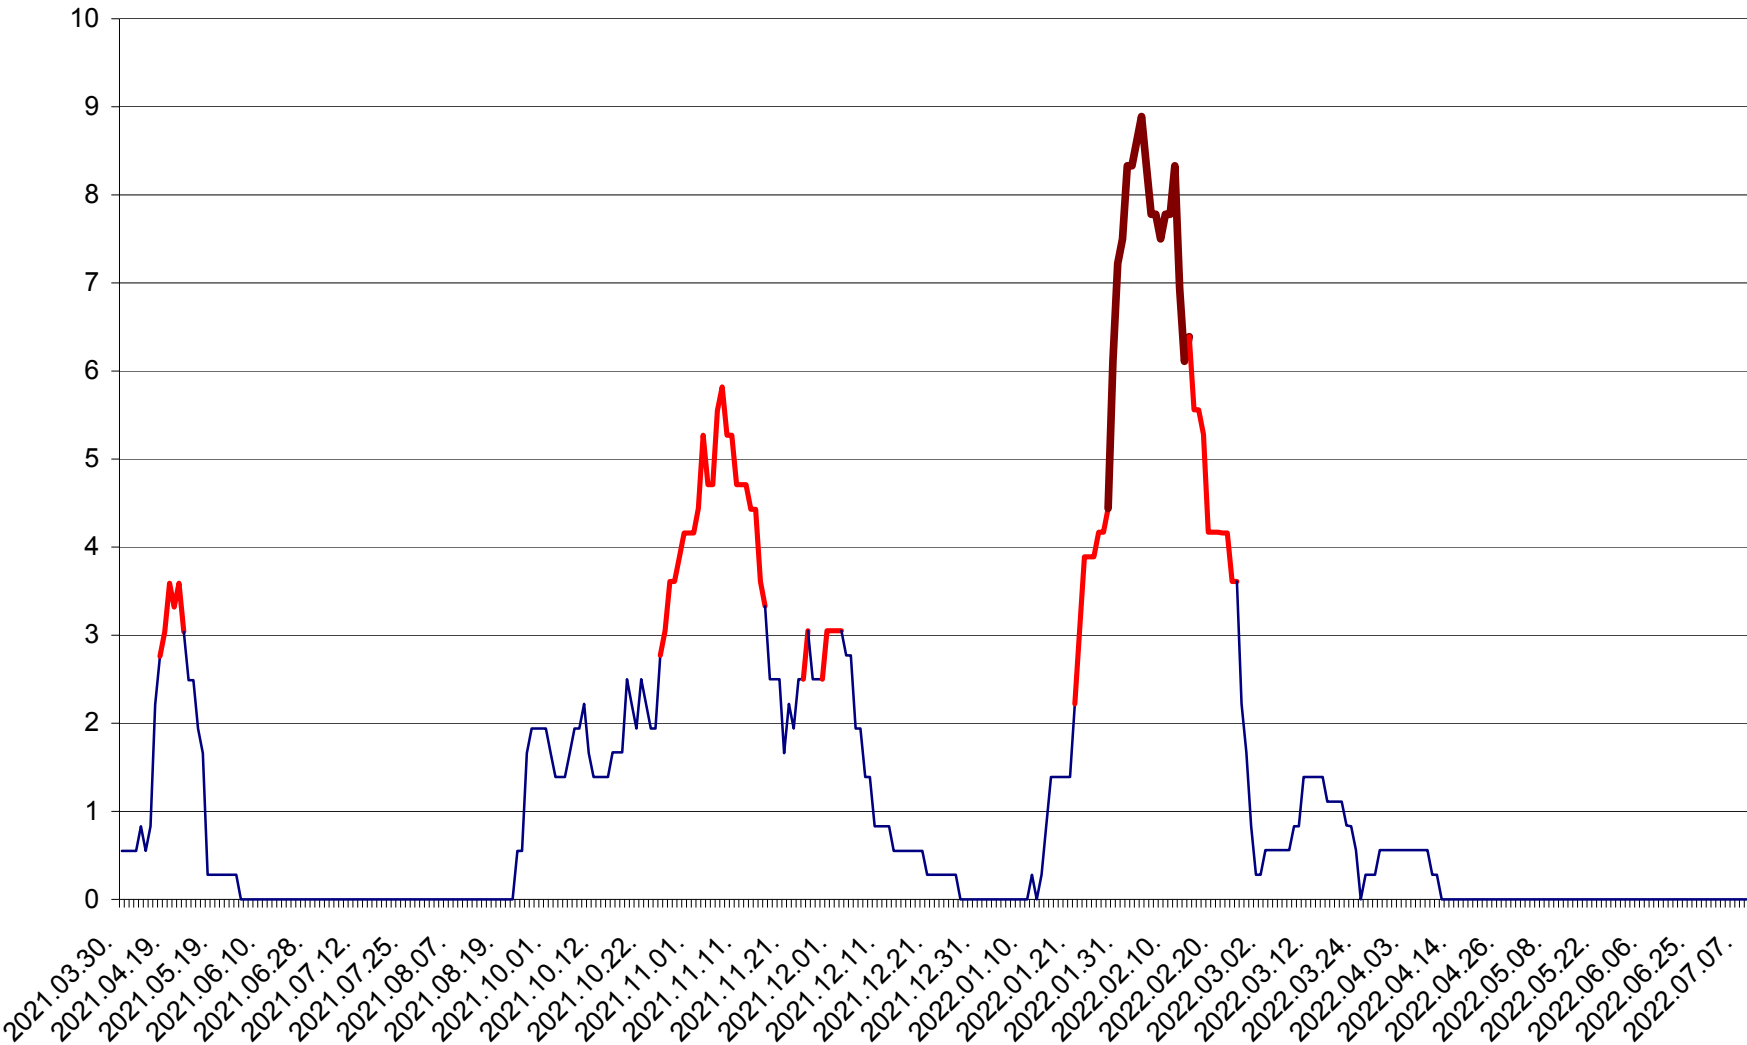

LELICENI - Evolutia incidentei cumulate pe 14 zile la ‰ de locuitori
2021.04.01. - 2022.07.08.

LUETA - Evolutia incidentei cumulate pe 14 zile la ‰ de locuitori
2021.04.01. - 2022.07.08.

LUNCA DE JOS - Evolutia incidentei cumulate pe 14 zile la ‰ de locuitori
2021.04.01. - 2022.07.08.

LUNCA DE SUS - Evolutia incidentei cumulate pe 14 zile la ‰ de locuitori
2021.04.01. - 2022.07.08.

LUPENI - Evolutia incidentei cumulate pe 14 zile la ‰ de locuitori
2021.04.01. - 2022.07.08.

MĂDĂRAȘ - Evolutia incidentei cumulate pe 14 zile la ‰ de locuitori
2021.04.01. - 2022.07.08.

MĂRTINIȘ - Evolutia incidentei cumulate pe 14 zile la ‰ de locuitori
2021.04.01. - 2022.07.08.

MEREȘTI - Evolutia incidentei cumulate pe 14 zile la ‰ de locuitori
2021.04.01. - 2022.07.08.

MUNICIPIUL MIERCUREA-CIUC - Evolutia incidentei cumulate pe 14 zile la ‰ de locuitori
2021.04.01. - 2022.07.08.

MIHĂILENI - Evolutia incidentei cumulate pe 14 zile la ‰ de locuitori
2021.04.01. - 2022.07.08.

MUGENI - Evolutia incidentei cumulate pe 14 zile la ‰ de locuitori
2021.04.01. - 2022.07.08.

OCLAND - Evolutia incidentei cumulate pe 14 zile la ‰ de locuitori
2021.04.01. - 2022.07.08.