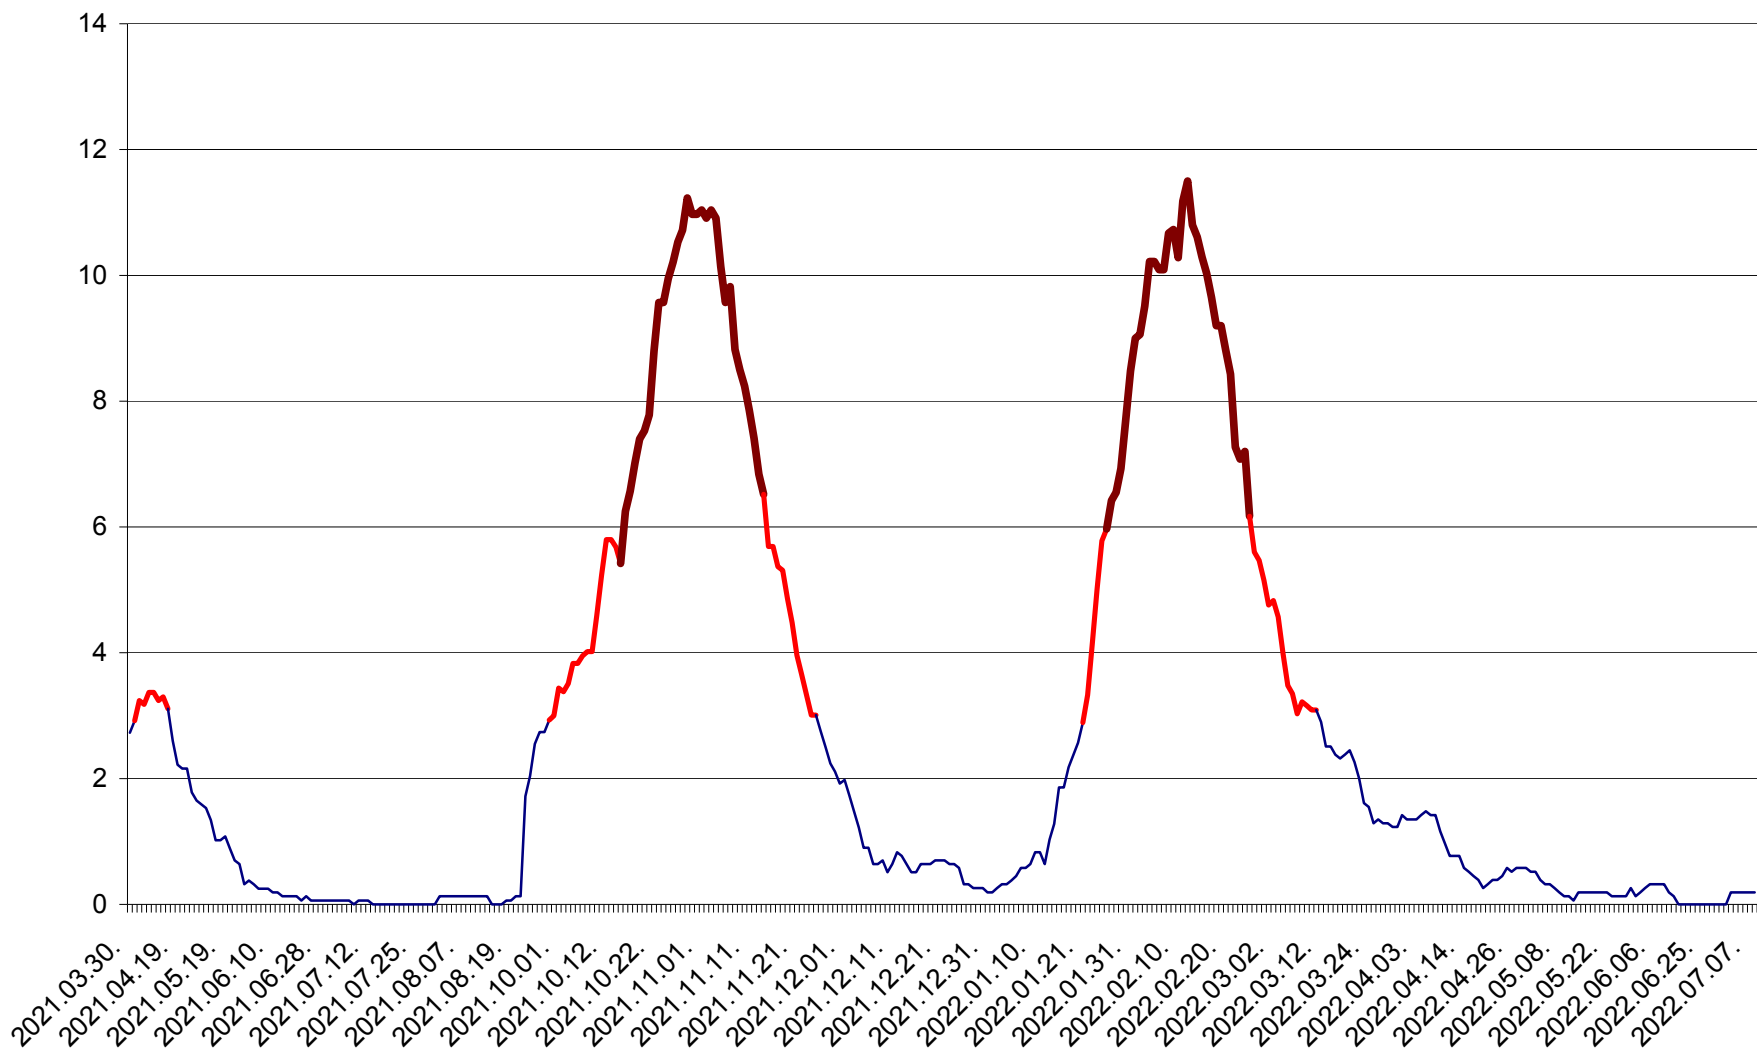

TULGHEȘ - Evolutia incidentei cumulate pe 14 zile la % de locuitori
2021.04.01. - 2022.07.08.