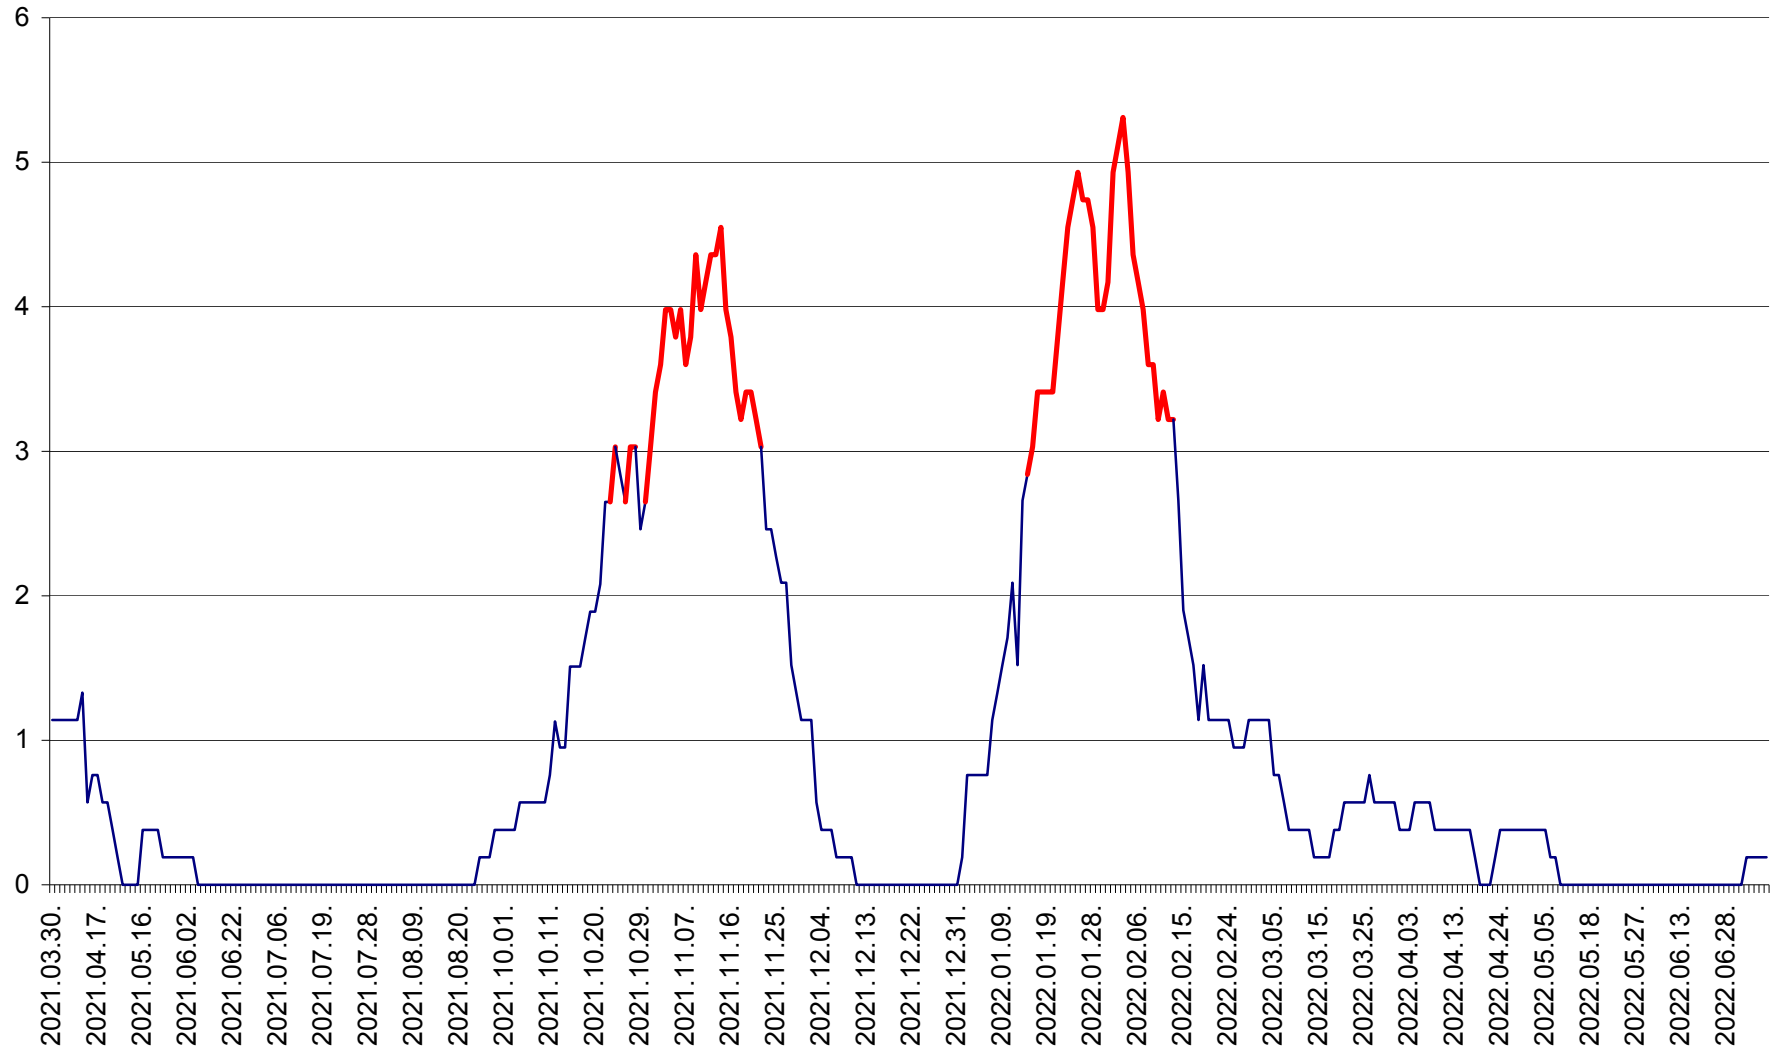

SÂNSIMION - Evolutia incidentei cumulate pe 14 zile la ‰ de locuitori
2021.04.01. - 2022.07.08.

SÂNTIMBRU - Evolutia incidentei cumulate pe 14 zile la ‰ de locuitori
2021.04.01. - 2022.07.08.

SĂRMAȘ - Evolutia incidentei cumulate pe 14 zile la ‰ de locuitori
2021.04.01. - 2022.07.08.

SATU MARE - Evolutia incidentei cumulate pe 14 zile la ‰ de locuitori
2021.04.01. - 2022.07.08.

SECUIENI - Evolutia incidentei cumulate pe 14 zile la % de locuitori
2021.04.01. - 2022.07.08.

SICULENI - Evolutia incidentei cumulate pe 14 zile la ‰ de locuitori
2021.04.01. - 2022.07.08.

ȘIMONEȘTI - Evolutia incidentei cumulate pe 14 zile la ‰ de locuitori
2021.04.01. - 2022.07.08.

SUBCETATE - Evolutia incidentei cumulate pe 14 zile la ‰ de locuitori
2021.04.01. - 2022.07.08.

SUSENI - Evolutia incidentei cumulate pe 14 zile la ‰ de locuitori
2021.04.01. - 2022.07.08.