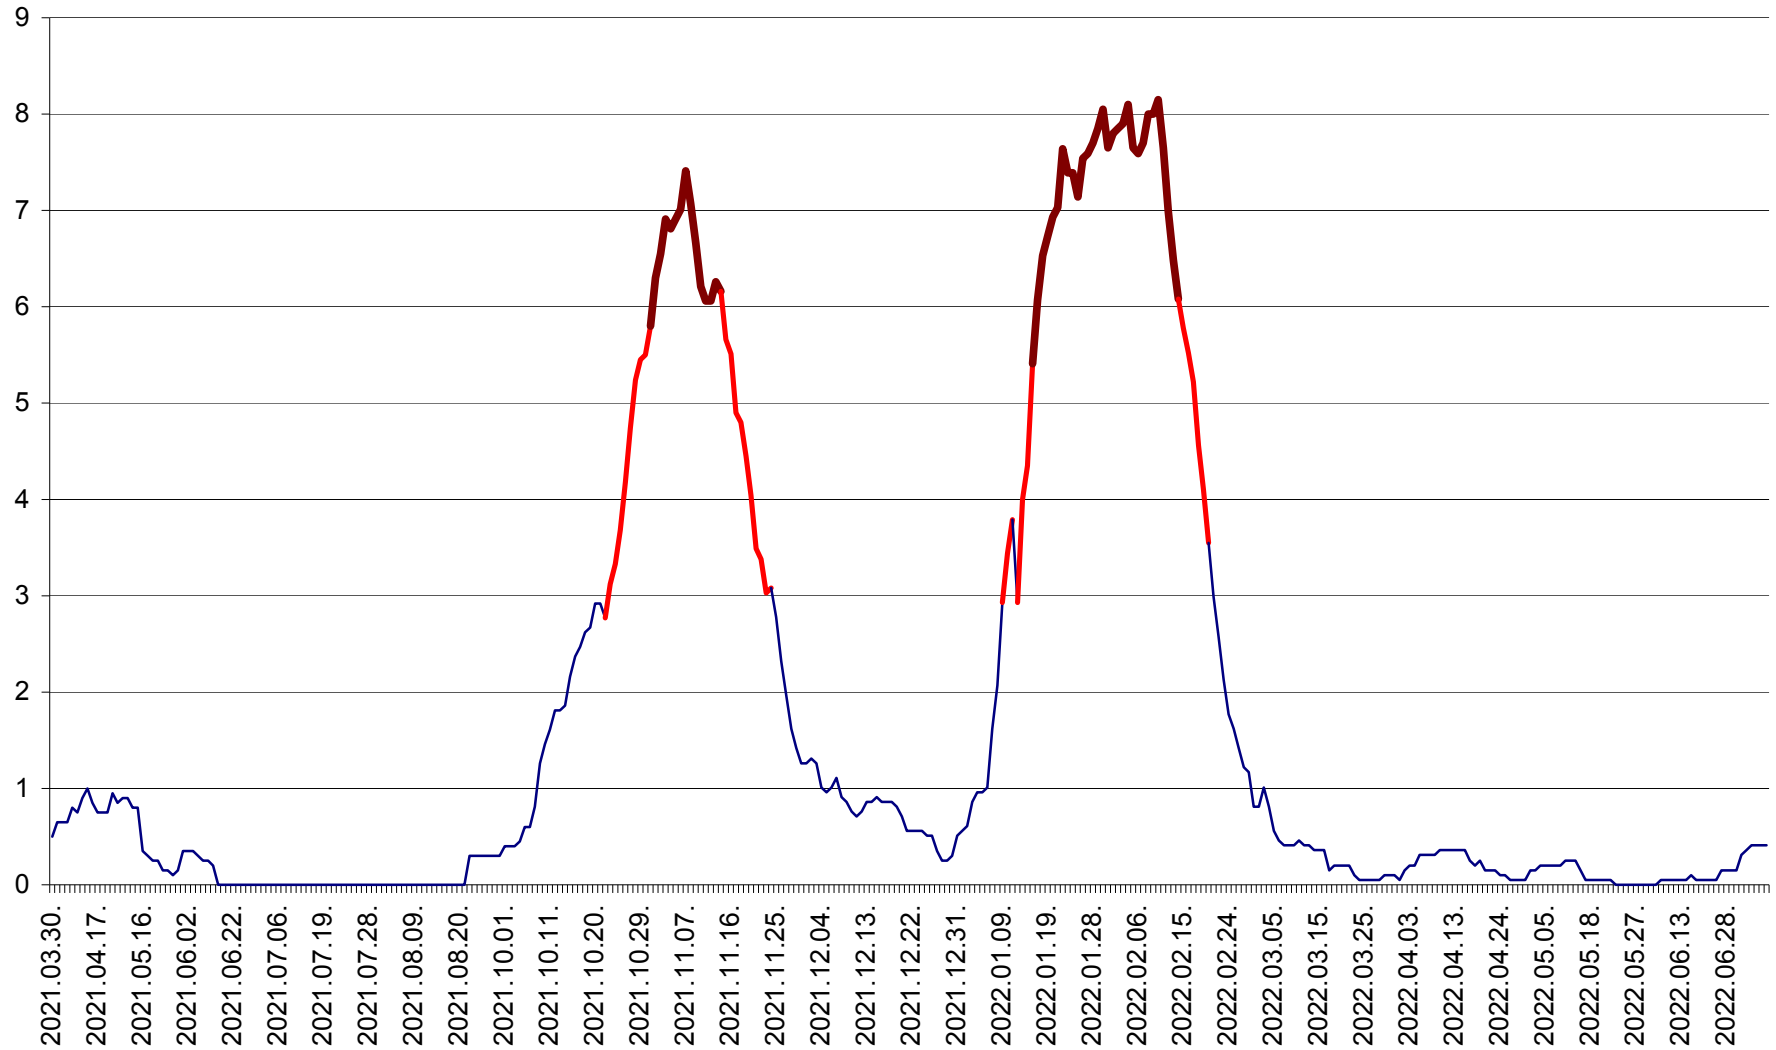

DÂRJIU - Evolutia incidentei cumulate pe 14 zile la ‰ de locuitori
2021.04.01. - 2022.07.08.

DEALU - Evolutia incidentei cumulate pe 14 zile la ‰ de locuitori
2021.04.01. - 2022.07.08.

DITRĂU - Evolutia incidentei cumulate pe 14 zile la ‰ de locuitori
2021.04.01. - 2022.07.08.

FELICENI - Evolutia incidentei cumulate pe 14 zile la % de locuitori
2021.04.01. - 2022.07.08.

FRUMOASA - Evolutia incidentei cumulate pe 14 zile la ‰ de locuitori
2021.04.01. - 2022.07.08.

GĂLĂUȚAȘ - Evoluția incidenței cumulate pe 14 zile la ‰ de locuitori
2021.04.01. - 2022.07.08.

MUNICIPIUL GHEORGHENI - Evolutia incidentei cumulate pe 14 zile la % de locuitori
2021.04.01. - 2022.07.08.

JOSENI - Evolutia incidentei cumulate pe 14 zile la ‰ de locuitori
2021.04.01. - 2022.07.08.

LĂZAREA - Evolutia incidentei cumulate pe 14 zile la % de locuitori
2021.04.01. - 2022.07.08.

LELICENI - Evolutia incidentei cumulate pe 14 zile la ‰ de locuitori
2021.04.01. - 2022.07.08.

LUETA - Evolutia incidentei cumulate pe 14 zile la ‰ de locuitori
2021.04.01. - 2022.07.08.

LUNCA DE JOS - Evolutia incidentei cumulate pe 14 zile la ‰ de locuitori
2021.04.01. - 2022.07.08.