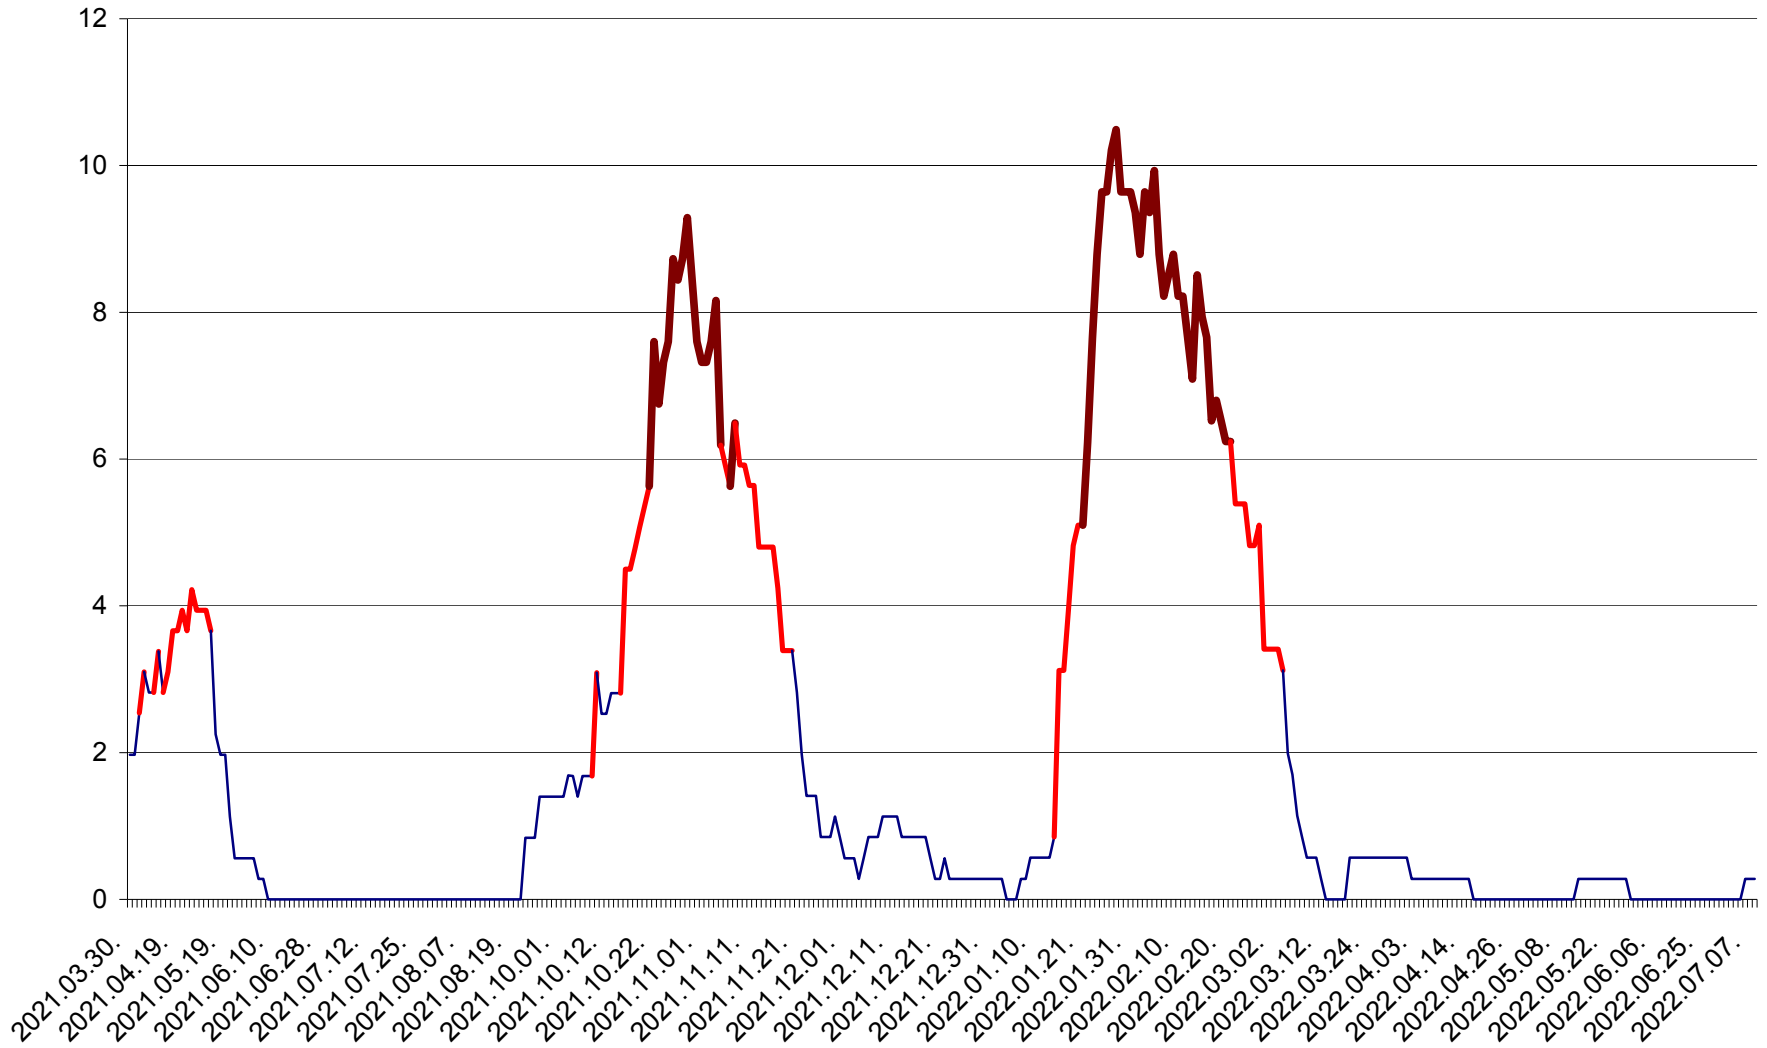

CORBU - Evolutia incidentei cumulate pe 14 zile la ‰ de locuitori
2021.04.01. - 2022.07.08.

CORUND - Evolutia incidentei cumulate pe 14 zile la ‰ de locuitori
2021.04.01. - 2022.07.08.

COZMENI - Evolutia incidentei cumulate pe 14 zile la ‰ de locuitori
2021.04.01. - 2022.07.08.

ORAȘ CRISTURU SECUIESC - Evolutia incidentei cumulate pe 14 zile la ‰ de locuitori
2021.04.01. - 2022.07.08.

DĂNEȘTI - Evolutia incidentei cumulate pe 14 zile la ‰ de locuitori
2021.04.01. - 2022.07.08.

DÂRJIU - Evolutia incidentei cumulate pe 14 zile la ‰ de locuitori
2021.04.01. - 2022.07.08.

DEALU - Evolutia incidentei cumulate pe 14 zile la ‰ de locuitori
2021.04.01. - 2022.07.08.

DITRĂU - Evolutia incidentei cumulate pe 14 zile la ‰ de locuitori
2021.04.01. - 2022.07.08.

FELICENI - Evolutia incidentei cumulate pe 14 zile la % de locuitori
2021.04.01. - 2022.07.08.

FRUMOASA - Evolutia incidentei cumulate pe 14 zile la ‰ de locuitori
2021.04.01. - 2022.07.08.

GĂLĂUȚAȘ - Evoluția incidenței cumulate pe 14 zile la ‰ de locuitori
2021.04.01. - 2022.07.08.