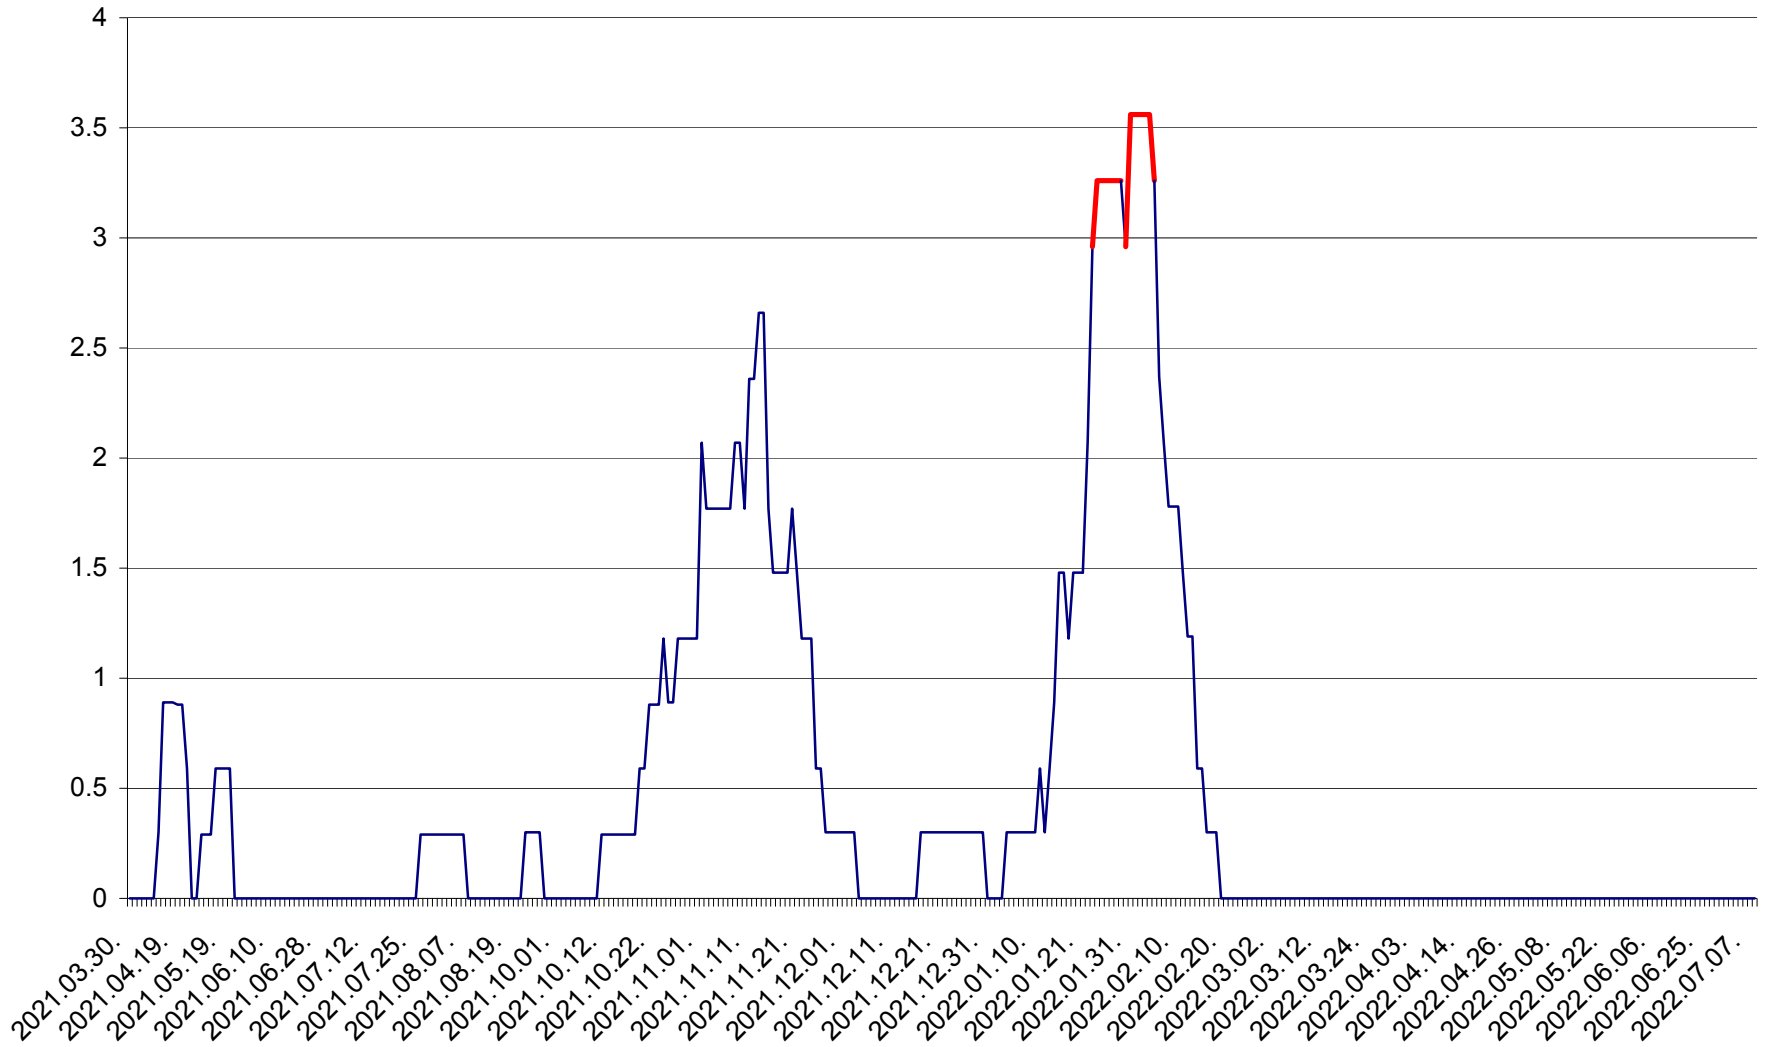

MUNICIPIUL GHEORGHENI - Evolutia incidentei cumulate pe 14 zile la % de locuitori
2021.04.01. - 2022.07.08.

JOSENI - Evolutia incidentei cumulate pe 14 zile la ‰ de locuitori
2021.04.01. - 2022.07.08.

LĂZAREA - Evolutia incidentei cumulate pe 14 zile la % de locuitori
2021.04.01. - 2022.07.08.

LELICENI - Evolutia incidentei cumulate pe 14 zile la ‰ de locuitori
2021.04.01. - 2022.07.08.

LUETA - Evolutia incidentei cumulate pe 14 zile la ‰ de locuitori
2021.04.01. - 2022.07.08.

LUNCA DE JOS - Evolutia incidentei cumulate pe 14 zile la ‰ de locuitori
2021.04.01. - 2022.07.08.

LUNCA DE SUS - Evolutia incidentei cumulate pe 14 zile la ‰ de locuitori
2021.04.01. - 2022.07.08.

LUPENI - Evolutia incidentei cumulate pe 14 zile la ‰ de locuitori
2021.04.01. - 2022.07.08.

MĂDĂRAȘ - Evolutia incidentei cumulate pe 14 zile la ‰ de locuitori
2021.04.01. - 2022.07.08.