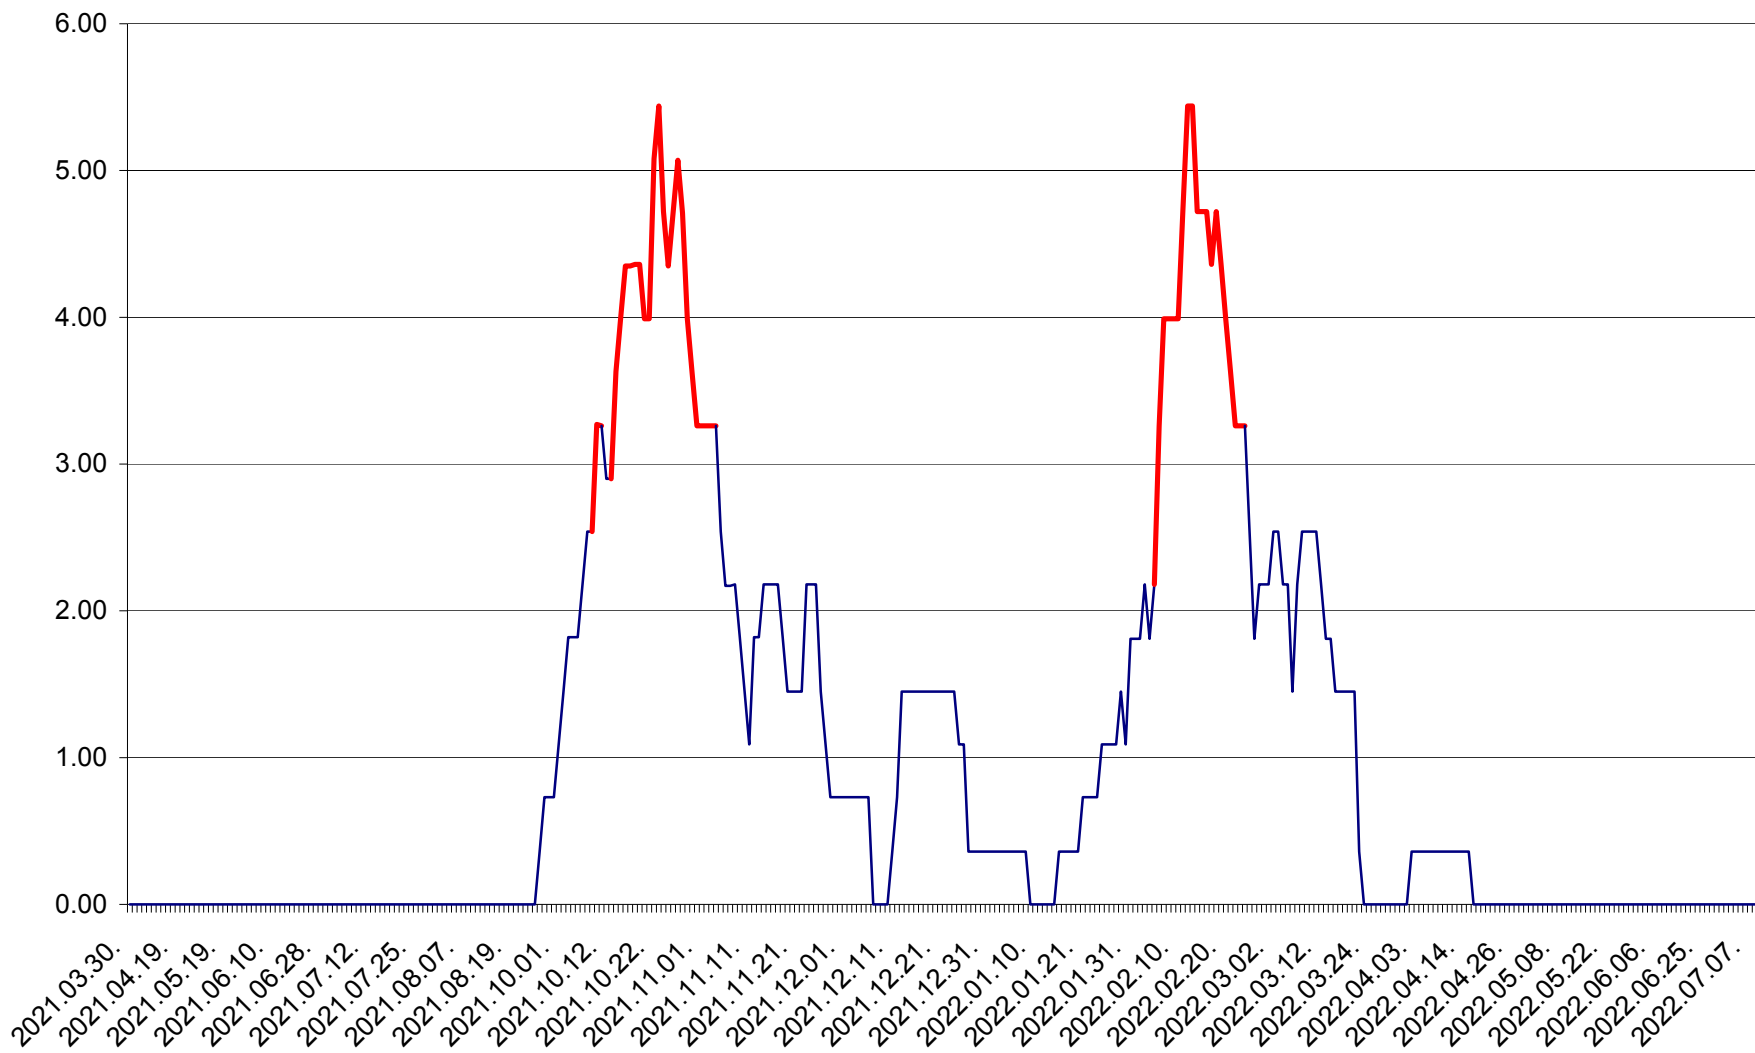

ATID - Evolutia incidentei cumulate pe 14 zile la % de locuitori
2021.04.01. - 2022.07.08.

AVRĂMEȘTI - Evolutia incidentei cumulate pe 14 zile la ‰ de locuitori
2021.04.01. - 2022.07.08.

ORAȘ BĂILE TUȘNAD - Evolutia incidentei cumulate pe 14 zile la ‰ de locuitori
2021.04.01. - 2022.07.08.

ORAȘ BĂLAN - Evoluția incidenței cumulate pe 14 zile la ‰ de locuitori
2021.04.01. - 2022.07.08.

BILBOR - Evolutia incidentei cumulate pe 14 zile la ‰ de locuitori
2021.04.01. - 2022.07.08.

ORAȘ BORSEC - Evolutia incidentei cumulate pe 14 zile la ‰ de locuitori
2021.04.01. - 2022.07.08.

BRĂDEȘTI - Evolutia incidentei cumulate pe 14 zile la ‰ de locuitori
2021.04.01. - 2022.07.08.

CĂPÂLNIȚA - Evoluția incidenței cumulate pe 14 zile la ‰ de locuitori
2021.04.01. - 2022.07.08.

CÂRȚA - Evolutia incidentei cumulate pe 14 zile la ‰ de locuitori
2021.04.01. - 2022.07.08.