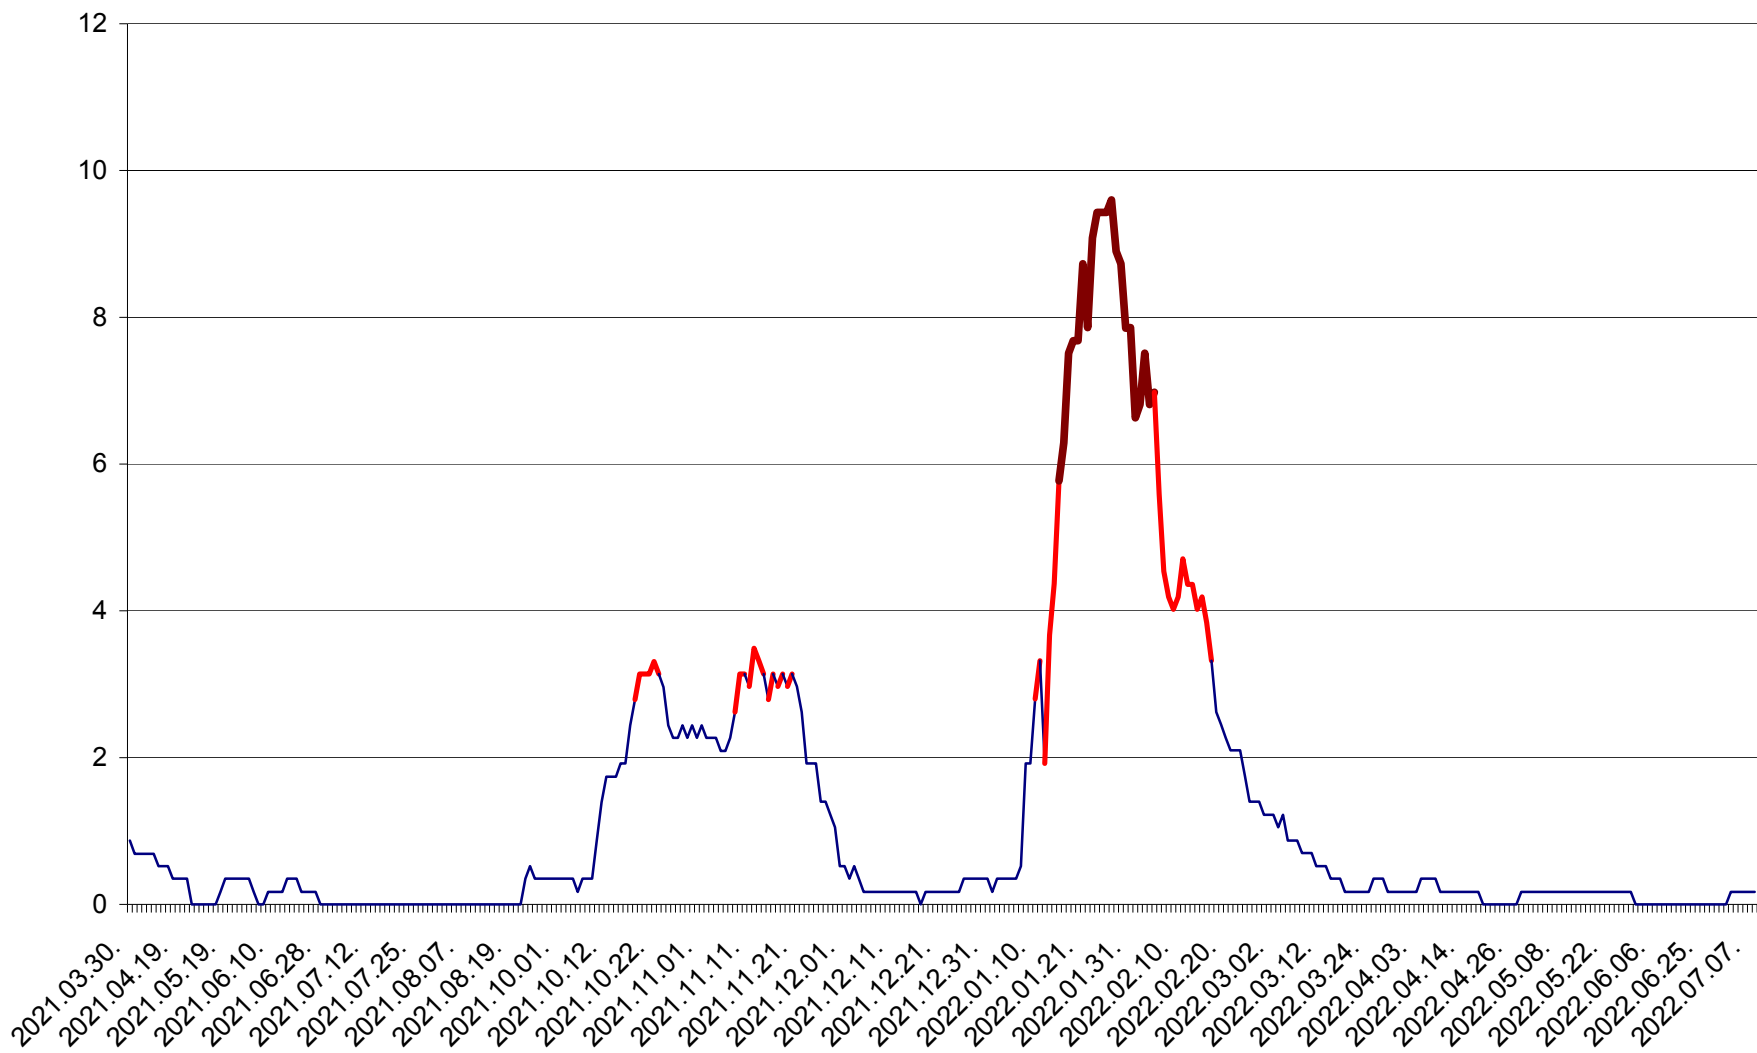

DÂRJIU - Evolutia incidentei cumulate pe 14 zile la ‰ de locuitori
2021.04.01. - 2022.07.08.

DEALU - Evolutia incidentei cumulate pe 14 zile la ‰ de locuitori
2021.04.01. - 2022.07.08.

DITRĂU - Evolutia incidentei cumulate pe 14 zile la ‰ de locuitori
2021.04.01. - 2022.07.08.

FELICENI - Evolutia incidentei cumulate pe 14 zile la % de locuitori
2021.04.01. - 2022.07.08.

FRUMOASA - Evolutia incidentei cumulate pe 14 zile la ‰ de locuitori
2021.04.01. - 2022.07.08.

GĂLĂUȚAȘ - Evoluția incidenței cumulate pe 14 zile la ‰ de locuitori
2021.04.01. - 2022.07.08.

MUNICIPIUL GHEORGHENI - Evolutia incidentei cumulate pe 14 zile la % de locuitori
2021.04.01. - 2022.07.08.

JOSENI - Evolutia incidentei cumulate pe 14 zile la ‰ de locuitori
2021.04.01. - 2022.07.08.

LĂZAREA - Evolutia incidentei cumulate pe 14 zile la % de locuitori
2021.04.01. - 2022.07.08.

LELICENI - Evolutia incidentei cumulate pe 14 zile la ‰ de locuitori
2021.04.01. - 2022.07.08.

LUETA - Evolutia incidentei cumulate pe 14 zile la ‰ de locuitori
2021.04.01. - 2022.07.08.

LUNCA DE JOS - Evolutia incidentei cumulate pe 14 zile la ‰ de locuitori
2021.04.01. - 2022.07.08.