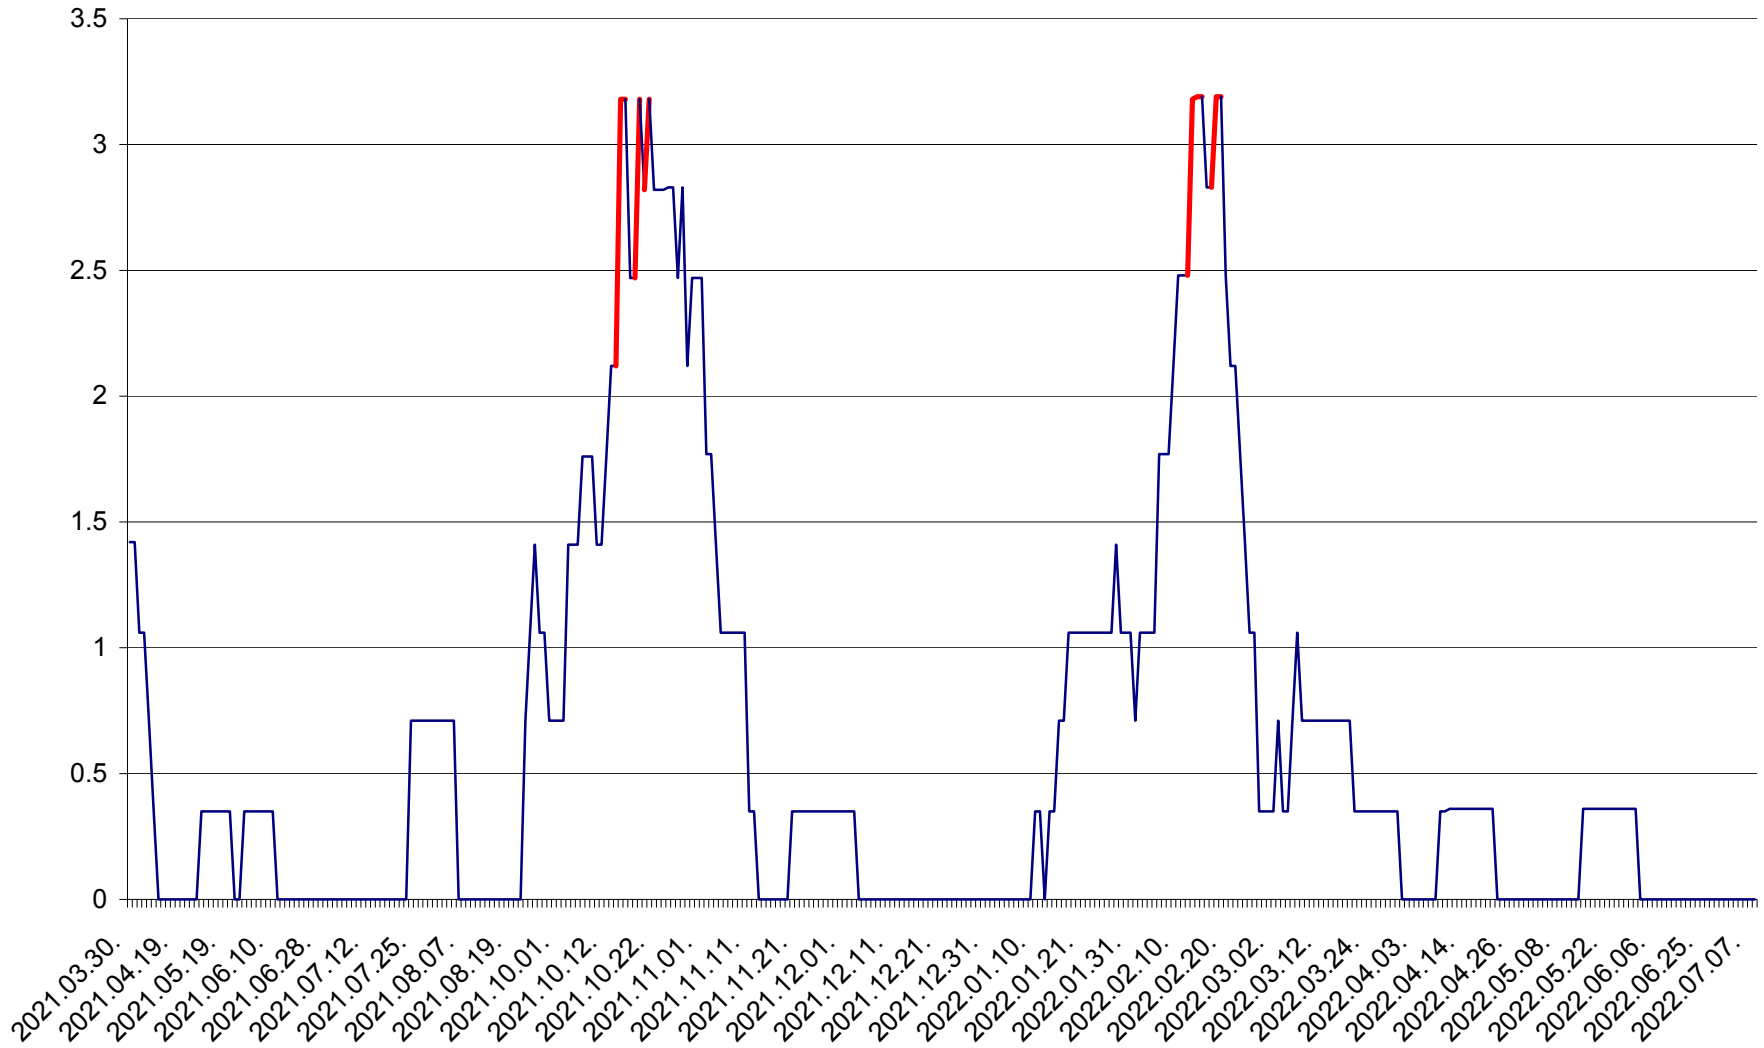

PORUMBENI - Evolutia incidentei cumulate pe 14 zile la ‰ de locuitori
2021.04.01. - 2022.07.08.