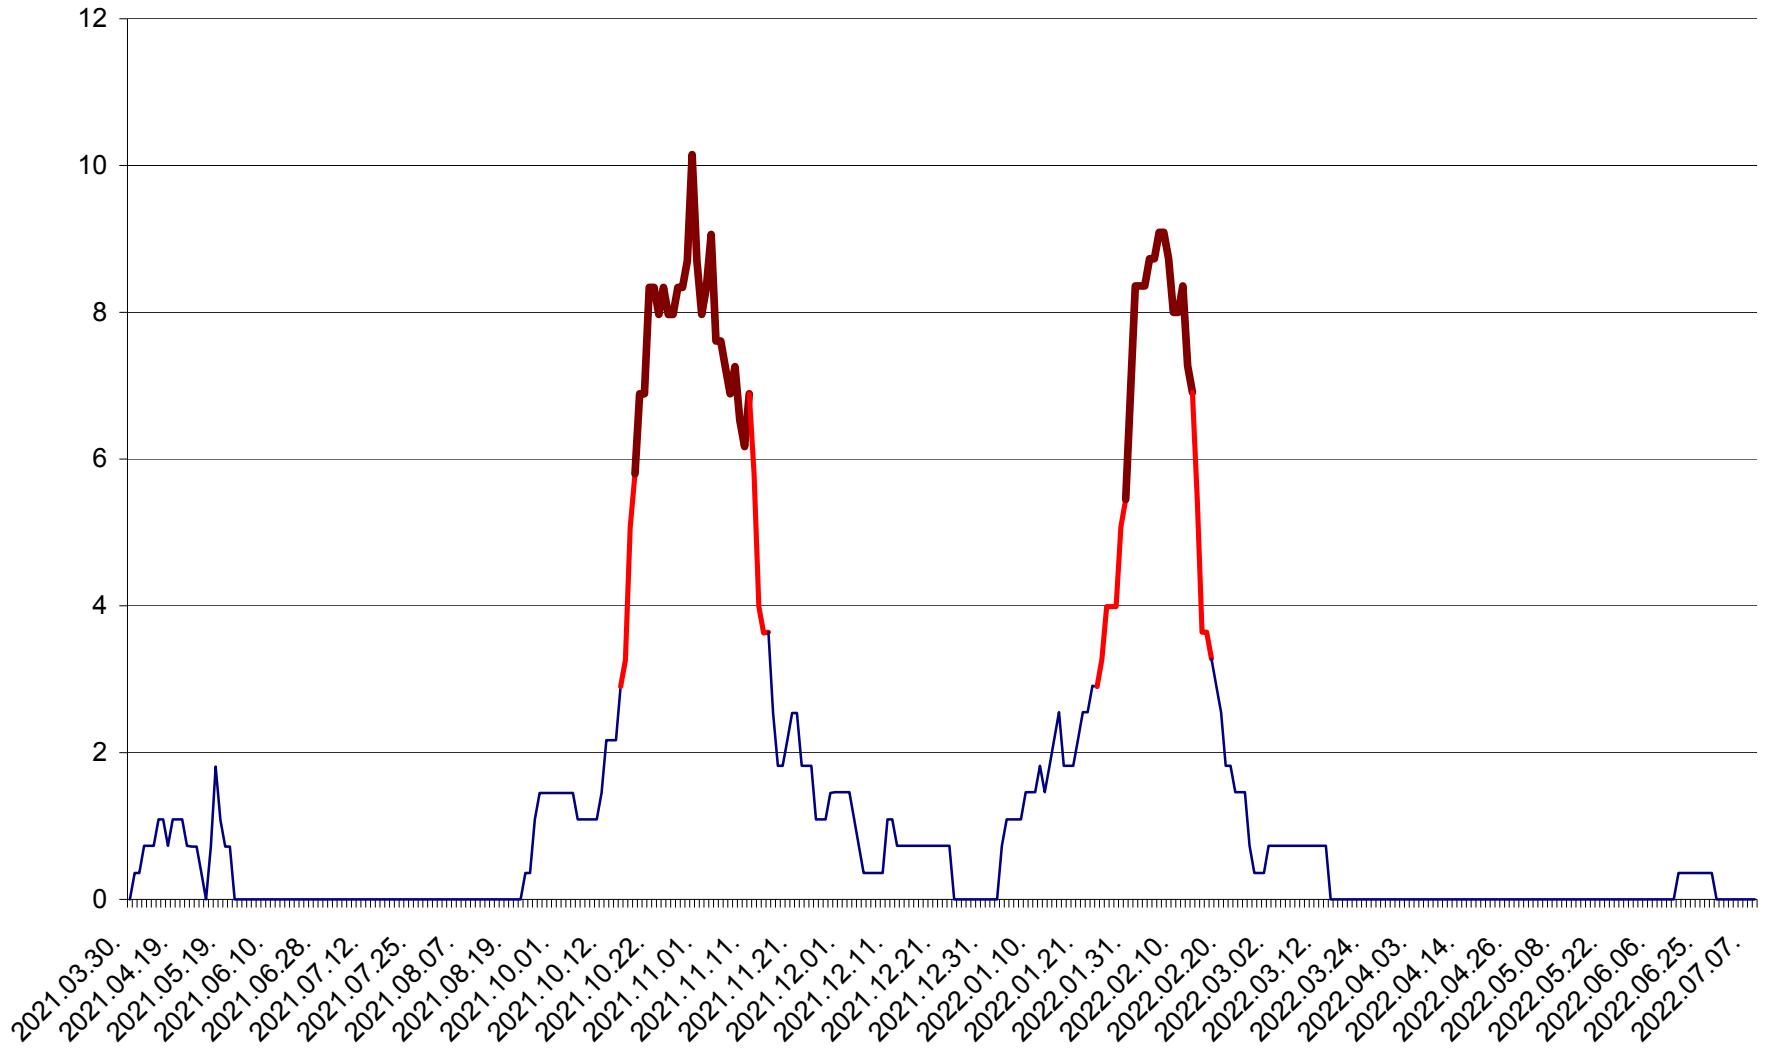

LELICENI - Evolutia incidentei cumulate pe 14 zile la ‰ de locuitori
2021.04.01. - 2022.07.08.

LUETA - Evolutia incidentei cumulate pe 14 zile la ‰ de locuitori
2021.04.01. - 2022.07.08.

LUNCA DE JOS - Evolutia incidentei cumulate pe 14 zile la ‰ de locuitori
2021.04.01. - 2022.07.08.

LUNCA DE SUS - Evolutia incidentei cumulate pe 14 zile la ‰ de locuitori
2021.04.01. - 2022.07.08.

LUPENI - Evolutia incidentei cumulate pe 14 zile la ‰ de locuitori
2021.04.01. - 2022.07.08.

MĂDĂRAȘ - Evolutia incidentei cumulate pe 14 zile la ‰ de locuitori
2021.04.01. - 2022.07.08.

MĂRTINIȘ - Evolutia incidentei cumulate pe 14 zile la ‰ de locuitori
2021.04.01. - 2022.07.08.

MEREȘTI - Evolutia incidentei cumulate pe 14 zile la ‰ de locuitori
2021.04.01. - 2022.07.08.

MUNICIPIUL MIERCUREA-CIUC - Evolutia incidentei cumulate pe 14 zile la ‰ de locuitori
2021.04.01. - 2022.07.08.

MIHĂILENI - Evolutia incidentei cumulate pe 14 zile la ‰ de locuitori
2021.04.01. - 2022.07.08.

MUGENI - Evolutia incidentei cumulate pe 14 zile la ‰ de locuitori
2021.04.01. - 2022.07.08.

OCLAND - Evolutia incidentei cumulate pe 14 zile la ‰ de locuitori
2021.04.01. - 2022.07.08.