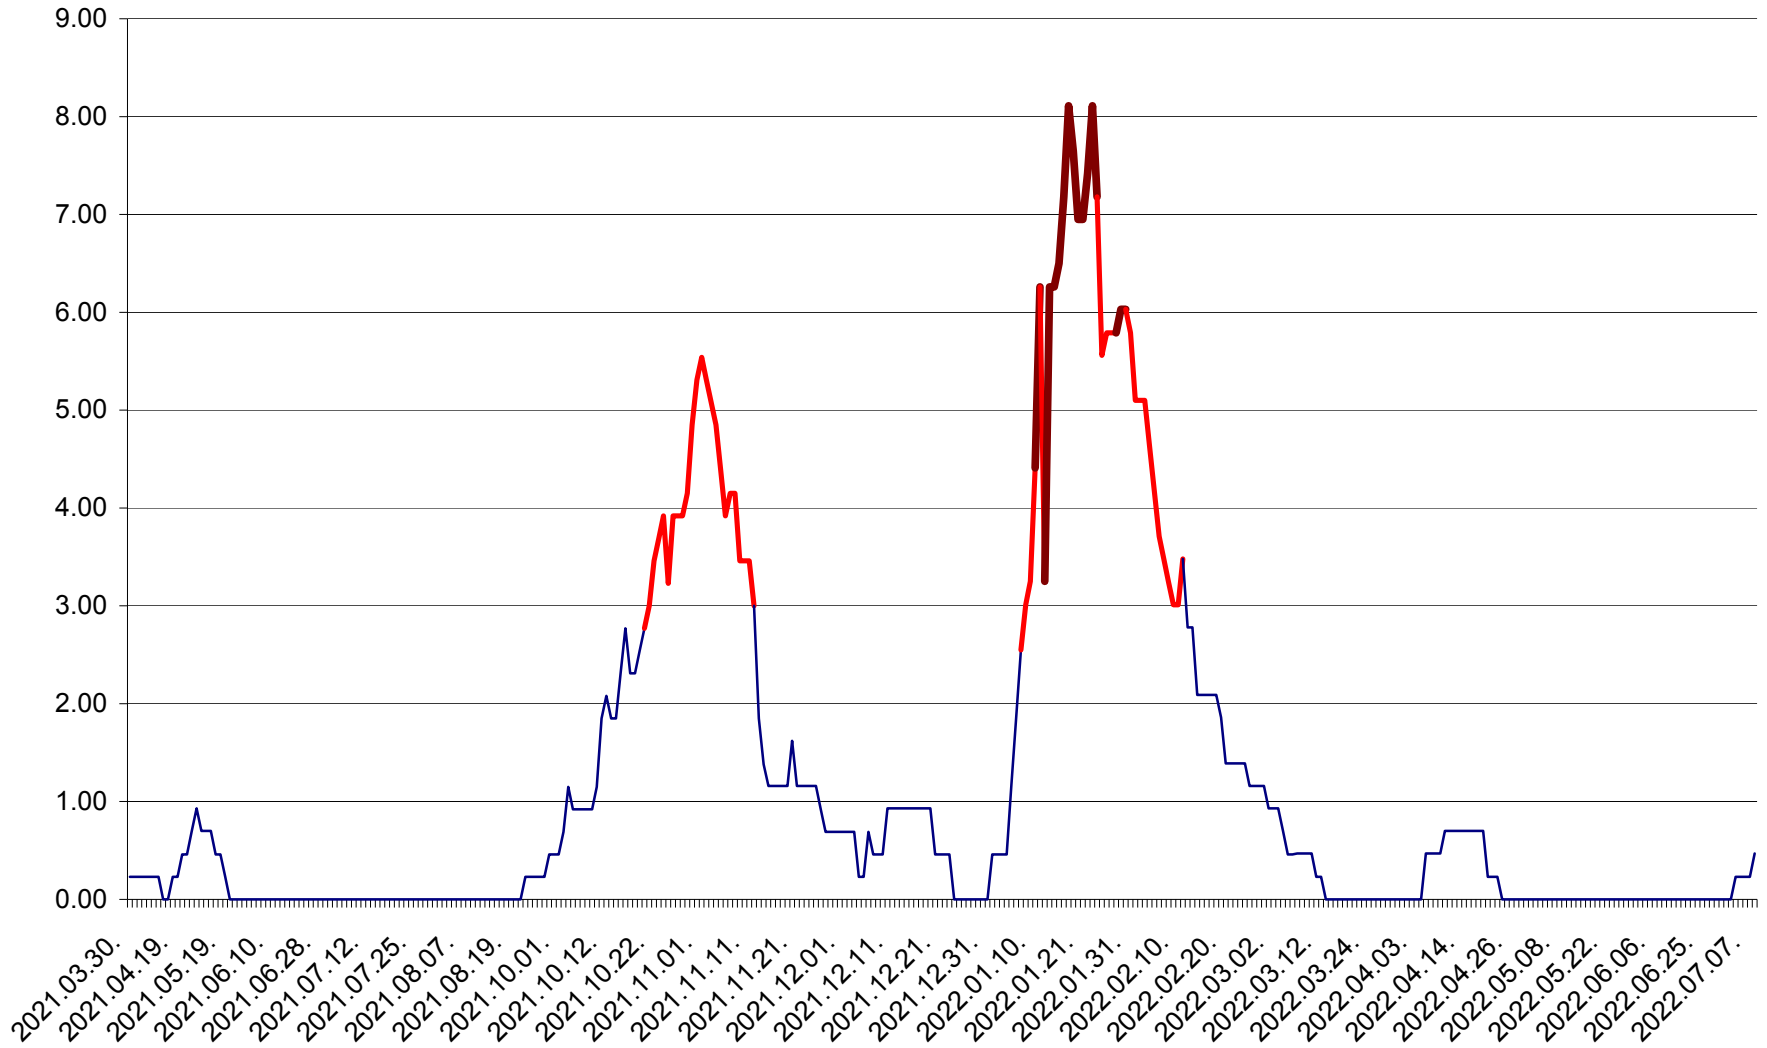

ORAȘ BĂLAN - Evoluția incidenței cumulate pe 14 zile la ‰ de locuitori
2021.04.01. - 2022.07.08.

BILBOR - Evolutia incidentei cumulate pe 14 zile la ‰ de locuitori
2021.04.01. - 2022.07.08.

ORAȘ BORSEC - Evolutia incidentei cumulate pe 14 zile la ‰ de locuitori
2021.04.01. - 2022.07.08.

BRĂDEȘTI - Evolutia incidentei cumulate pe 14 zile la ‰ de locuitori
2021.04.01. - 2022.07.08.

CĂPÂLNIȚA - Evoluția incidenței cumulate pe 14 zile la ‰ de locuitori
2021.04.01. - 2022.07.08.

CÂRȚA - Evolutia incidentei cumulate pe 14 zile la ‰ de locuitori
2021.04.01. - 2022.07.08.

CICEU - Evolutia incidentei cumulate pe 14 zile la ‰ de locuitori
2021.04.01. - 2022.07.08.

CIUCSÂNGEORGIU - Evolutia incidentei cumulate pe 14 zile la % de locuitori
2021.04.01. - 2022.07.08.

CIUMANI - Evolutia incidentei cumulate pe 14 zile la ‰ de locuitori
2021.04.01. - 2022.07.08.

CORBU - Evolutia incidentei cumulate pe 14 zile la ‰ de locuitori
2021.04.01. - 2022.07.08.

CORUND - Evolutia incidentei cumulate pe 14 zile la ‰ de locuitori
2021.04.01. - 2022.07.08.

COZMENI - Evolutia incidentei cumulate pe 14 zile la ‰ de locuitori
2021.04.01. - 2022.07.08.