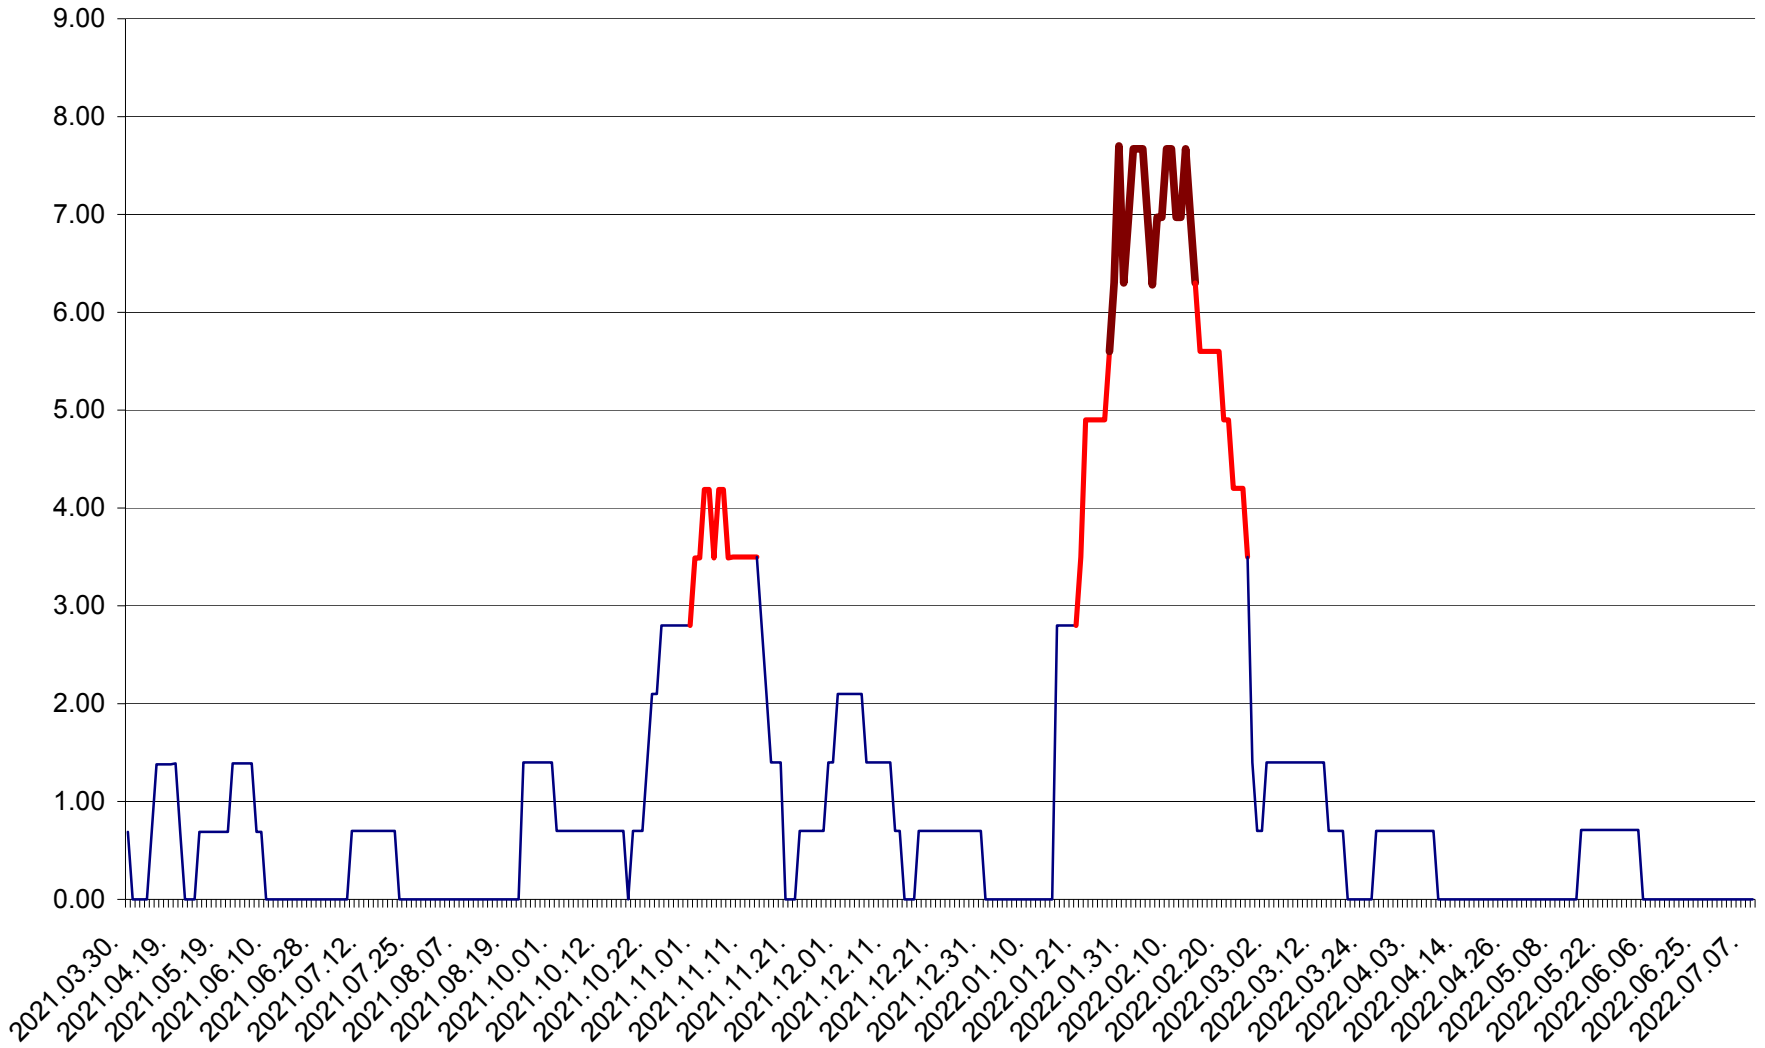

ORAȘ BĂLAN - Evoluția incidenței cumulate pe 14 zile la ‰ de locuitori
2021.04.01. - 2022.07.08.

BILBOR - Evolutia incidentei cumulate pe 14 zile la ‰ de locuitori
2021.04.01. - 2022.07.08.

ORAȘ BORSEC - Evolutia incidentei cumulate pe 14 zile la ‰ de locuitori
2021.04.01. - 2022.07.08.

BRĂDEȘTI - Evolutia incidentei cumulate pe 14 zile la ‰ de locuitori
2021.04.01. - 2022.07.08.

CĂPÂLNIȚA - Evoluția incidenței cumulate pe 14 zile la ‰ de locuitori
2021.04.01. - 2022.07.08.

CÂRȚA - Evolutia incidentei cumulate pe 14 zile la ‰ de locuitori
2021.04.01. - 2022.07.08.

CICEU - Evolutia incidentei cumulate pe 14 zile la ‰ de locuitori
2021.04.01. - 2022.07.08.

CIUCSÂNGEORGIU - Evolutia incidentei cumulate pe 14 zile la % de locuitori
2021.04.01. - 2022.07.08.

CIUMANI - Evolutia incidentei cumulate pe 14 zile la ‰ de locuitori
2021.04.01. - 2022.07.08.

CORBU - Evolutia incidentei cumulate pe 14 zile la ‰ de locuitori
2021.04.01. - 2022.07.08.

CORUND - Evolutia incidentei cumulate pe 14 zile la ‰ de locuitori
2021.04.01. - 2022.07.08.

COZMENI - Evolutia incidentei cumulate pe 14 zile la ‰ de locuitori
2021.04.01. - 2022.07.08.