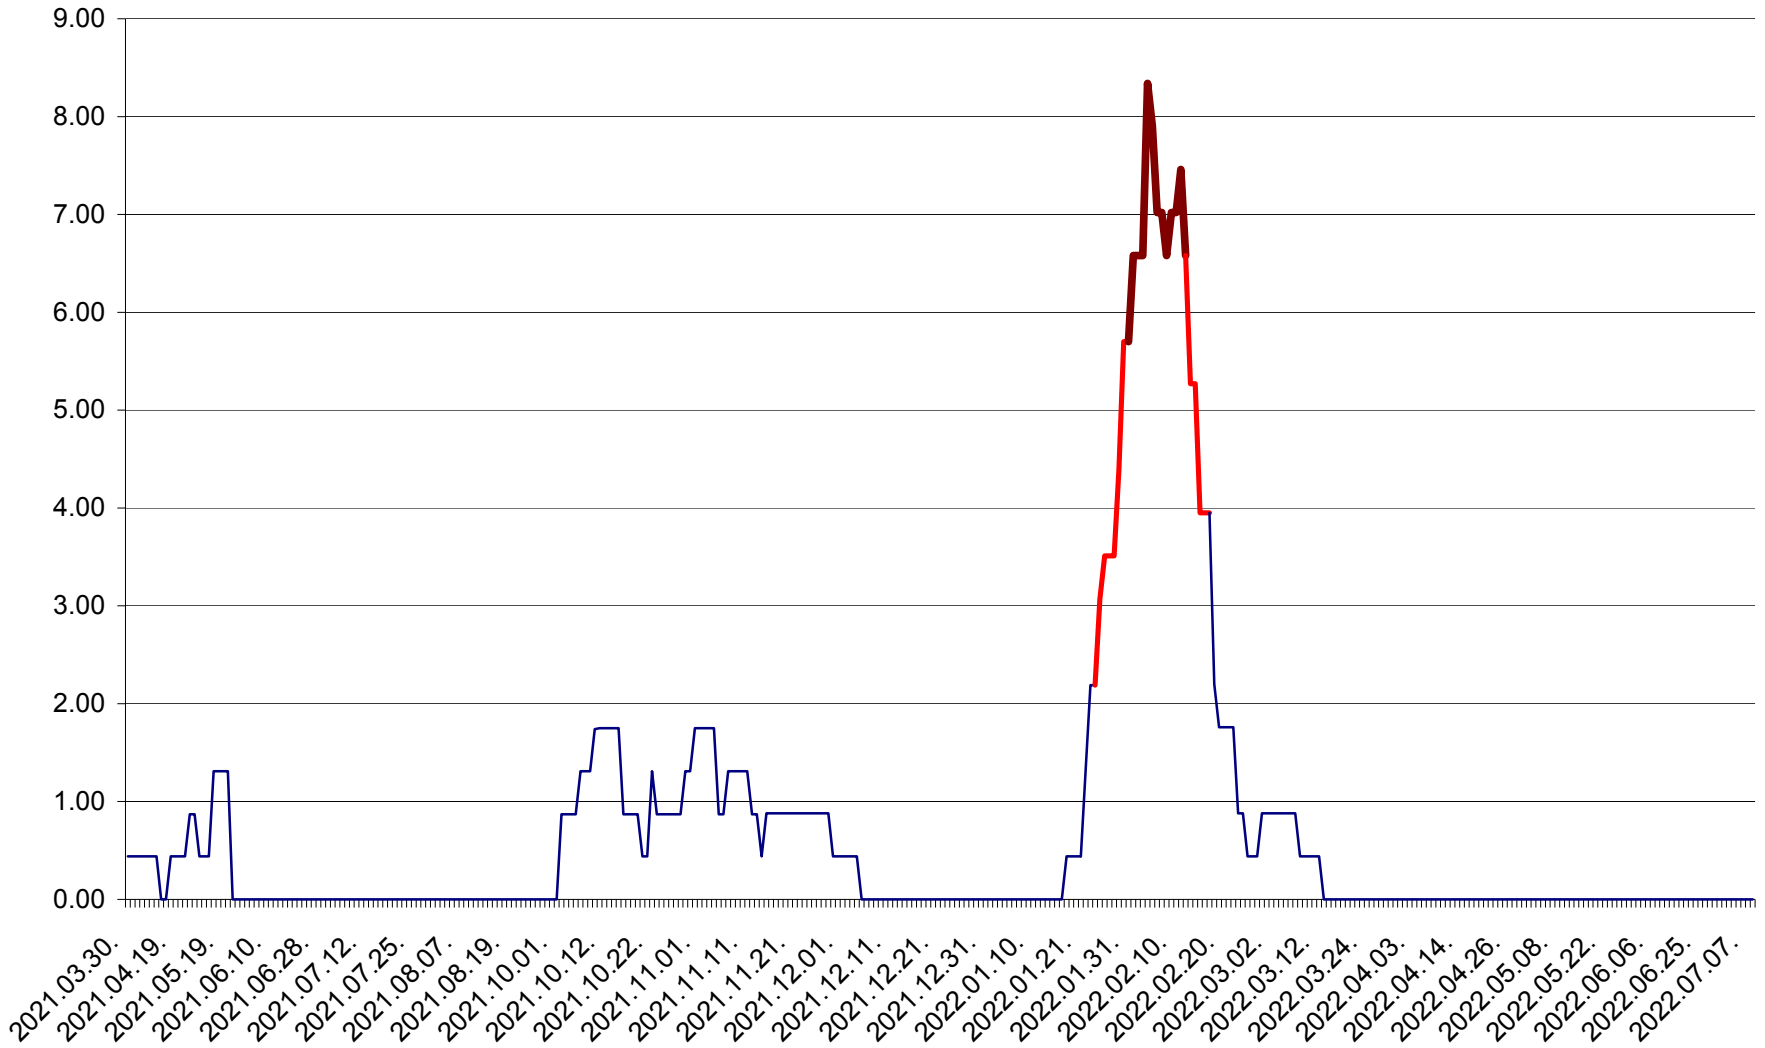

ORAȘ BĂLAN - Evoluția incidenței cumulate pe 14 zile la ‰ de locuitori
2021.04.01. - 2022.07.08.

BILBOR - Evolutia incidentei cumulate pe 14 zile la ‰ de locuitori
2021.04.01. - 2022.07.08.

ORAȘ BORSEC - Evolutia incidentei cumulate pe 14 zile la ‰ de locuitori
2021.04.01. - 2022.07.08.

BRĂDEȘTI - Evolutia incidentei cumulate pe 14 zile la ‰ de locuitori
2021.04.01. - 2022.07.08.

CĂPÂLNIȚA - Evoluția incidenței cumulate pe 14 zile la ‰ de locuitori
2021.04.01. - 2022.07.08.

CÂRȚA - Evolutia incidentei cumulate pe 14 zile la ‰ de locuitori
2021.04.01. - 2022.07.08.

CICEU - Evolutia incidentei cumulate pe 14 zile la ‰ de locuitori
2021.04.01. - 2022.07.08.

CIUCSÂNGEORGIU - Evolutia incidentei cumulate pe 14 zile la % de locuitori
2021.04.01. - 2022.07.08.

CIUMANI - Evolutia incidentei cumulate pe 14 zile la ‰ de locuitori
2021.04.01. - 2022.07.08.

CORBU - Evolutia incidentei cumulate pe 14 zile la ‰ de locuitori
2021.04.01. - 2022.07.08.

CORUND - Evolutia incidentei cumulate pe 14 zile la ‰ de locuitori
2021.04.01. - 2022.07.08.

COZMENI - Evolutia incidentei cumulate pe 14 zile la ‰ de locuitori
2021.04.01. - 2022.07.08.