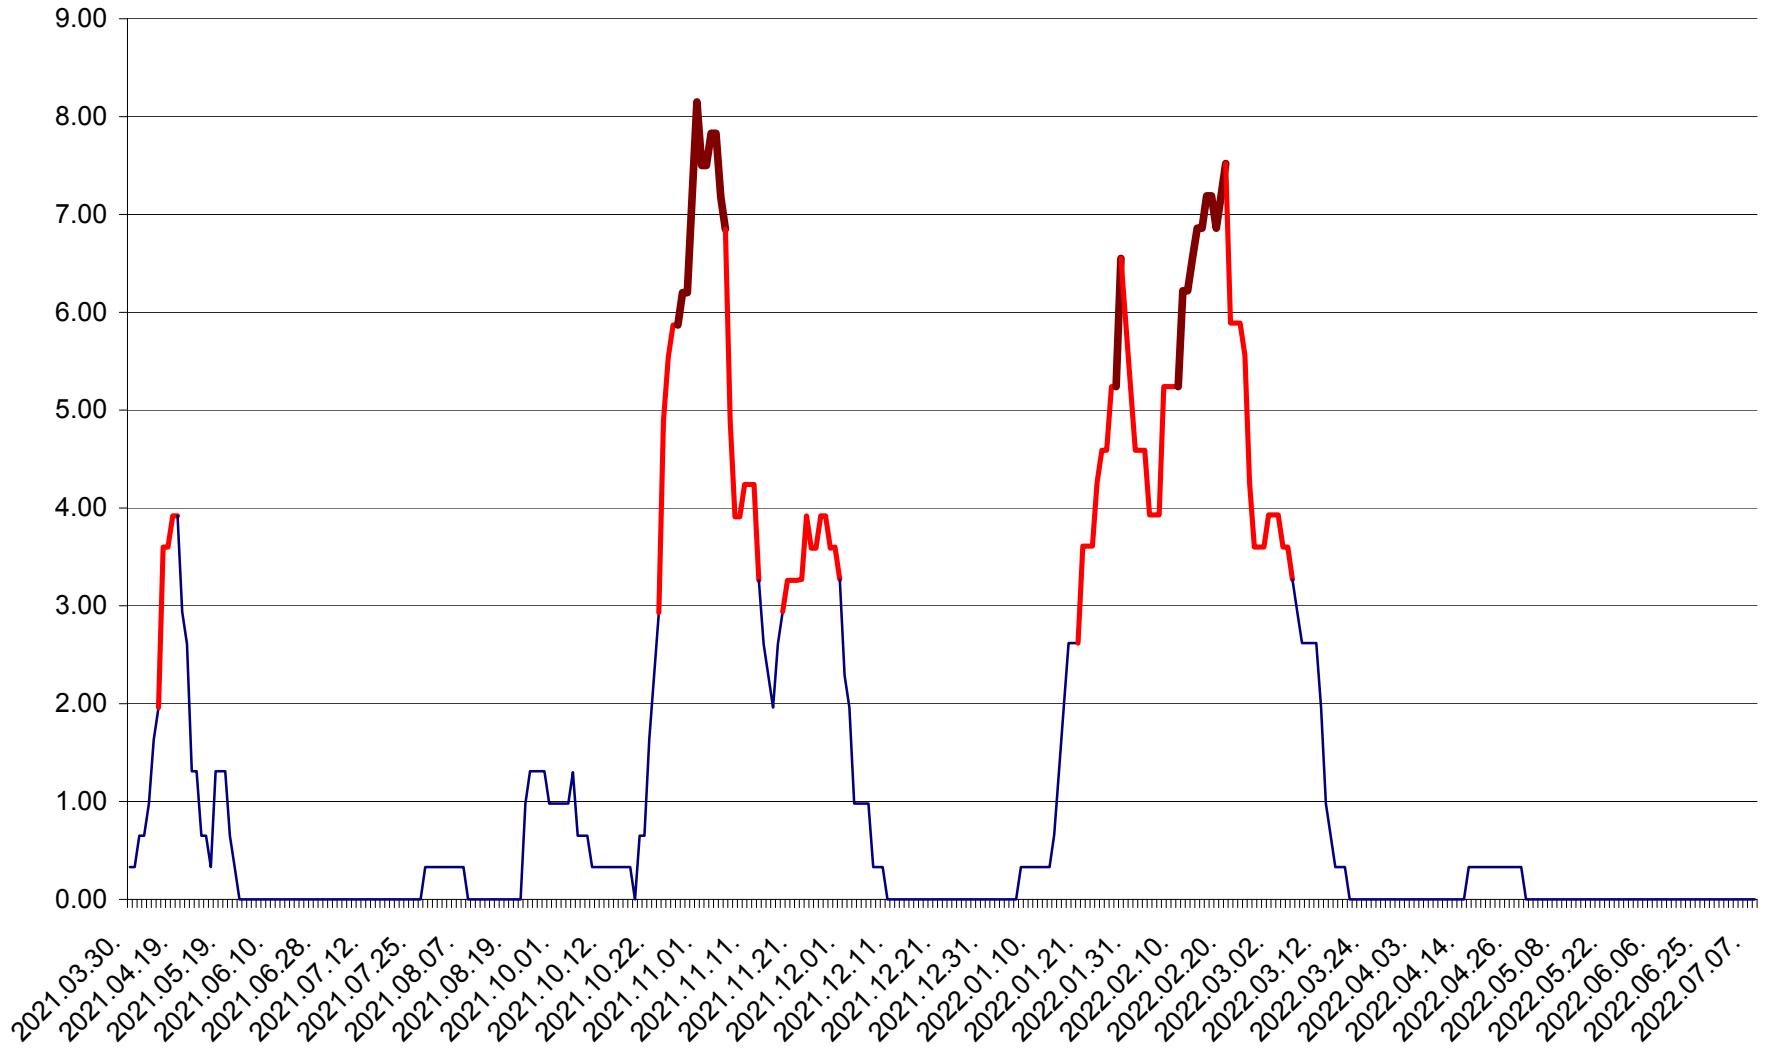

ATID - Evolutia incidentei cumulate pe 14 zile la % de locuitori
2021.04.01. - 2022.07.08.

AVRĂMEȘTI - Evolutia incidentei cumulate pe 14 zile la ‰ de locuitori
2021.04.01. - 2022.07.08.

ORAȘ BĂILE TUȘNAD - Evolutia incidentei cumulate pe 14 zile la ‰ de locuitori
2021.04.01. - 2022.07.08.

ORAȘ BĂLAN - Evoluția incidenței cumulate pe 14 zile la ‰ de locuitori
2021.04.01. - 2022.07.08.

BILBOR - Evolutia incidentei cumulate pe 14 zile la ‰ de locuitori
2021.04.01. - 2022.07.08.

ORAȘ BORSEC - Evolutia incidentei cumulate pe 14 zile la ‰ de locuitori
2021.04.01. - 2022.07.08.

BRĂDEȘTI - Evolutia incidentei cumulate pe 14 zile la ‰ de locuitori
2021.04.01. - 2022.07.08.

CĂPÂLNIȚA - Evoluția incidenței cumulate pe 14 zile la ‰ de locuitori
2021.04.01. - 2022.07.08.

CÂRȚA - Evolutia incidentei cumulate pe 14 zile la ‰ de locuitori
2021.04.01. - 2022.07.08.