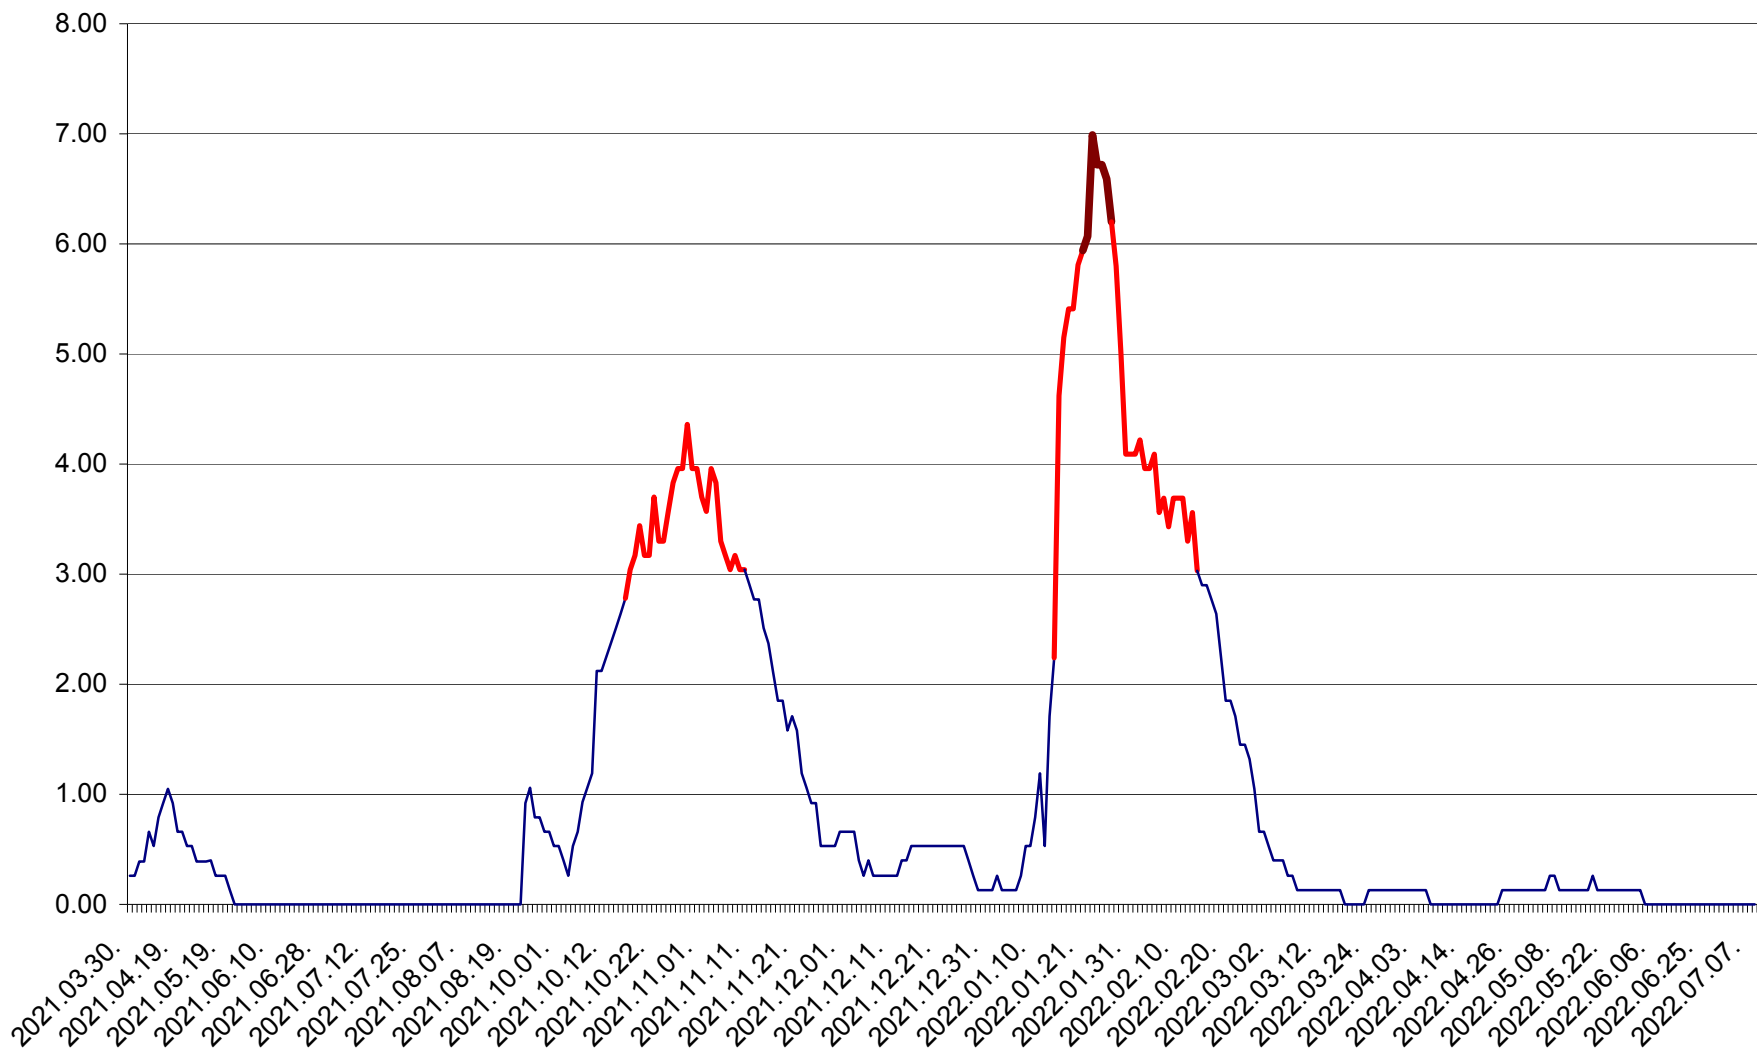

TUȘNAD - Evolutia incidentei cumulate pe 14 zile la ‰ de locuitori
2021.04.01. - 2022.07.08.

ULIEȘ - Evoluția incidenței cumulate pe 14 zile la ‰ de locuitori
2021.04.01. - 2022.07.08.

VĂRȘAG - Evolutia incidentei cumulate pe 14 zile la ‰ de locuitori
2021.04.01. - 2022.07.08.

ORAȘ VLĂHIȚA - Evolutia incidentei cumulate pe 14 zile la ‰ de locuitori
2021.04.01. - 2022.07.08.

VOȘLĂBENI - Evolutia incidentei cumulate pe 14 zile la ‰ de locuitori
2021.04.01. - 2022.07.08.

ZETEA - Evolutia incidentei cumulate pe 14 zile la ‰ de locuitori
2021.04.01. - 2022.07.08.