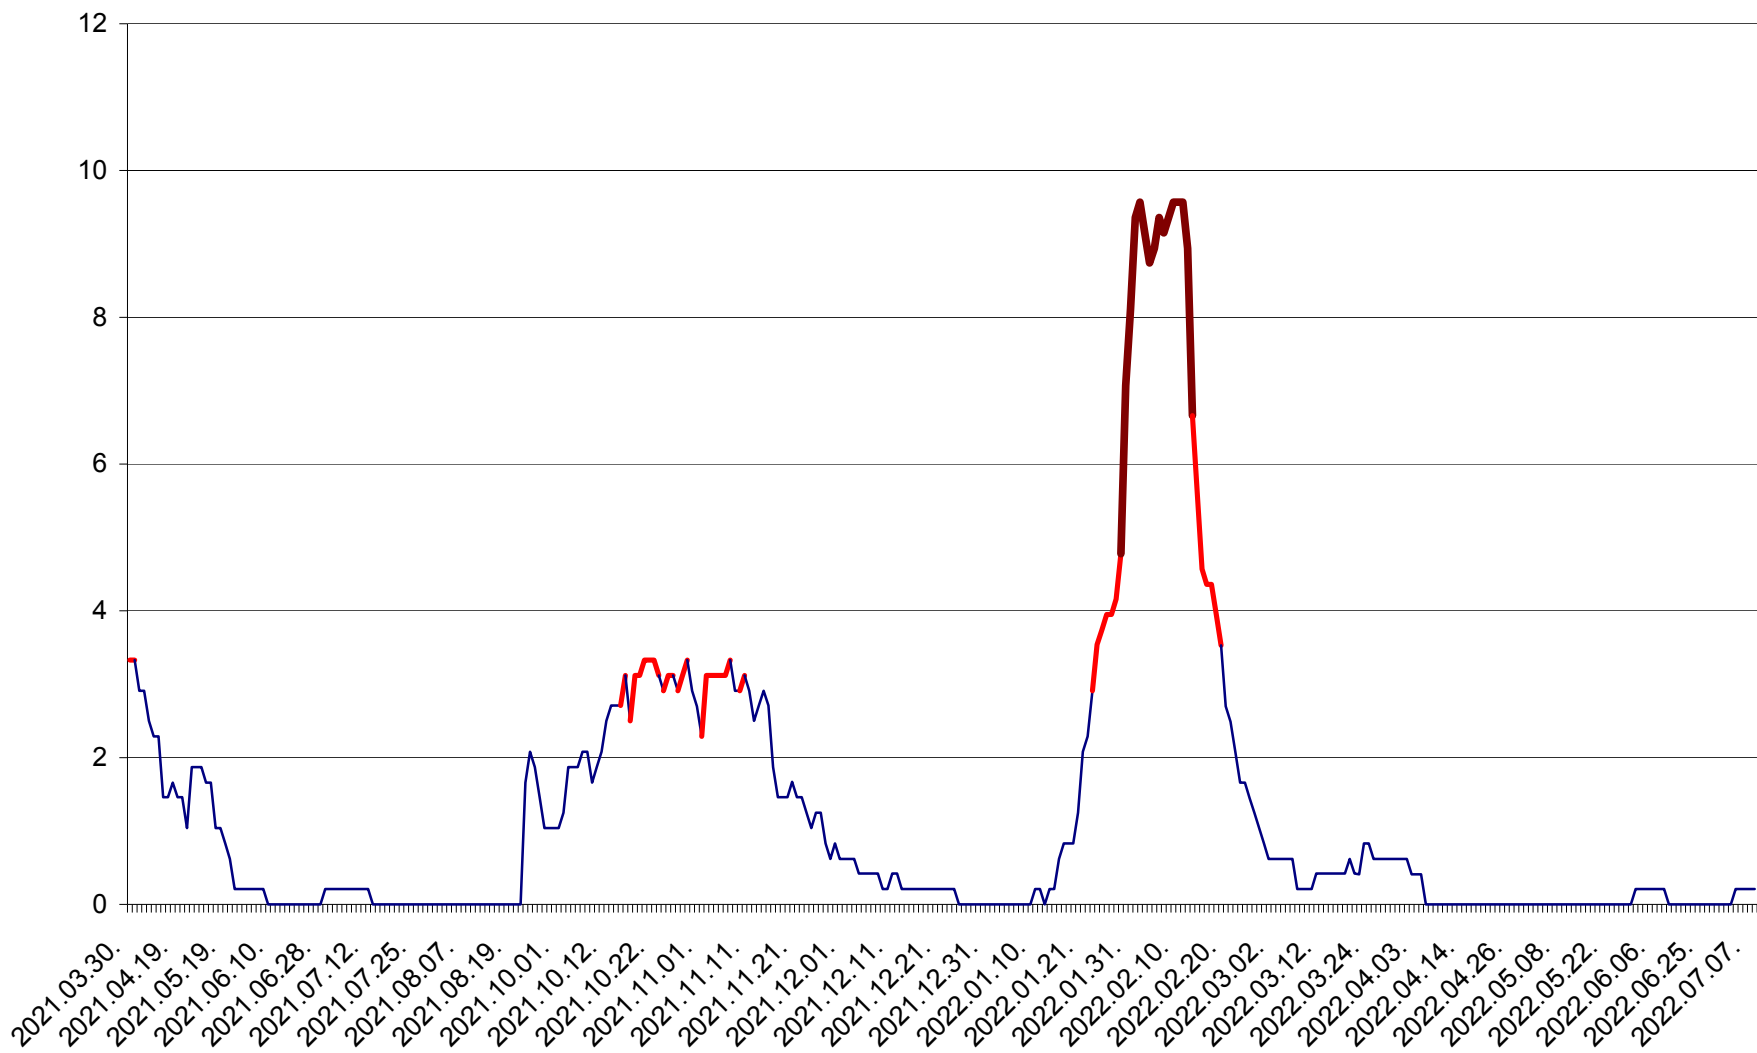

MUNICIPIUL GHEORGHENI - Evolutia incidentei cumulate pe 14 zile la % de locuitori
2021.04.01. - 2022.07.08.

JOSENI - Evolutia incidentei cumulate pe 14 zile la ‰ de locuitori
2021.04.01. - 2022.07.08.

LĂZAREA - Evolutia incidentei cumulate pe 14 zile la % de locuitori
2021.04.01. - 2022.07.08.

LELICENI - Evolutia incidentei cumulate pe 14 zile la ‰ de locuitori
2021.04.01. - 2022.07.08.

LUETA - Evolutia incidentei cumulate pe 14 zile la ‰ de locuitori
2021.04.01. - 2022.07.08.

LUNCA DE JOS - Evolutia incidentei cumulate pe 14 zile la ‰ de locuitori
2021.04.01. - 2022.07.08.

LUNCA DE SUS - Evolutia incidentei cumulate pe 14 zile la ‰ de locuitori
2021.04.01. - 2022.07.08.

LUPENI - Evolutia incidentei cumulate pe 14 zile la ‰ de locuitori
2021.04.01. - 2022.07.08.

MĂDĂRAȘ - Evolutia incidentei cumulate pe 14 zile la ‰ de locuitori
2021.04.01. - 2022.07.08.