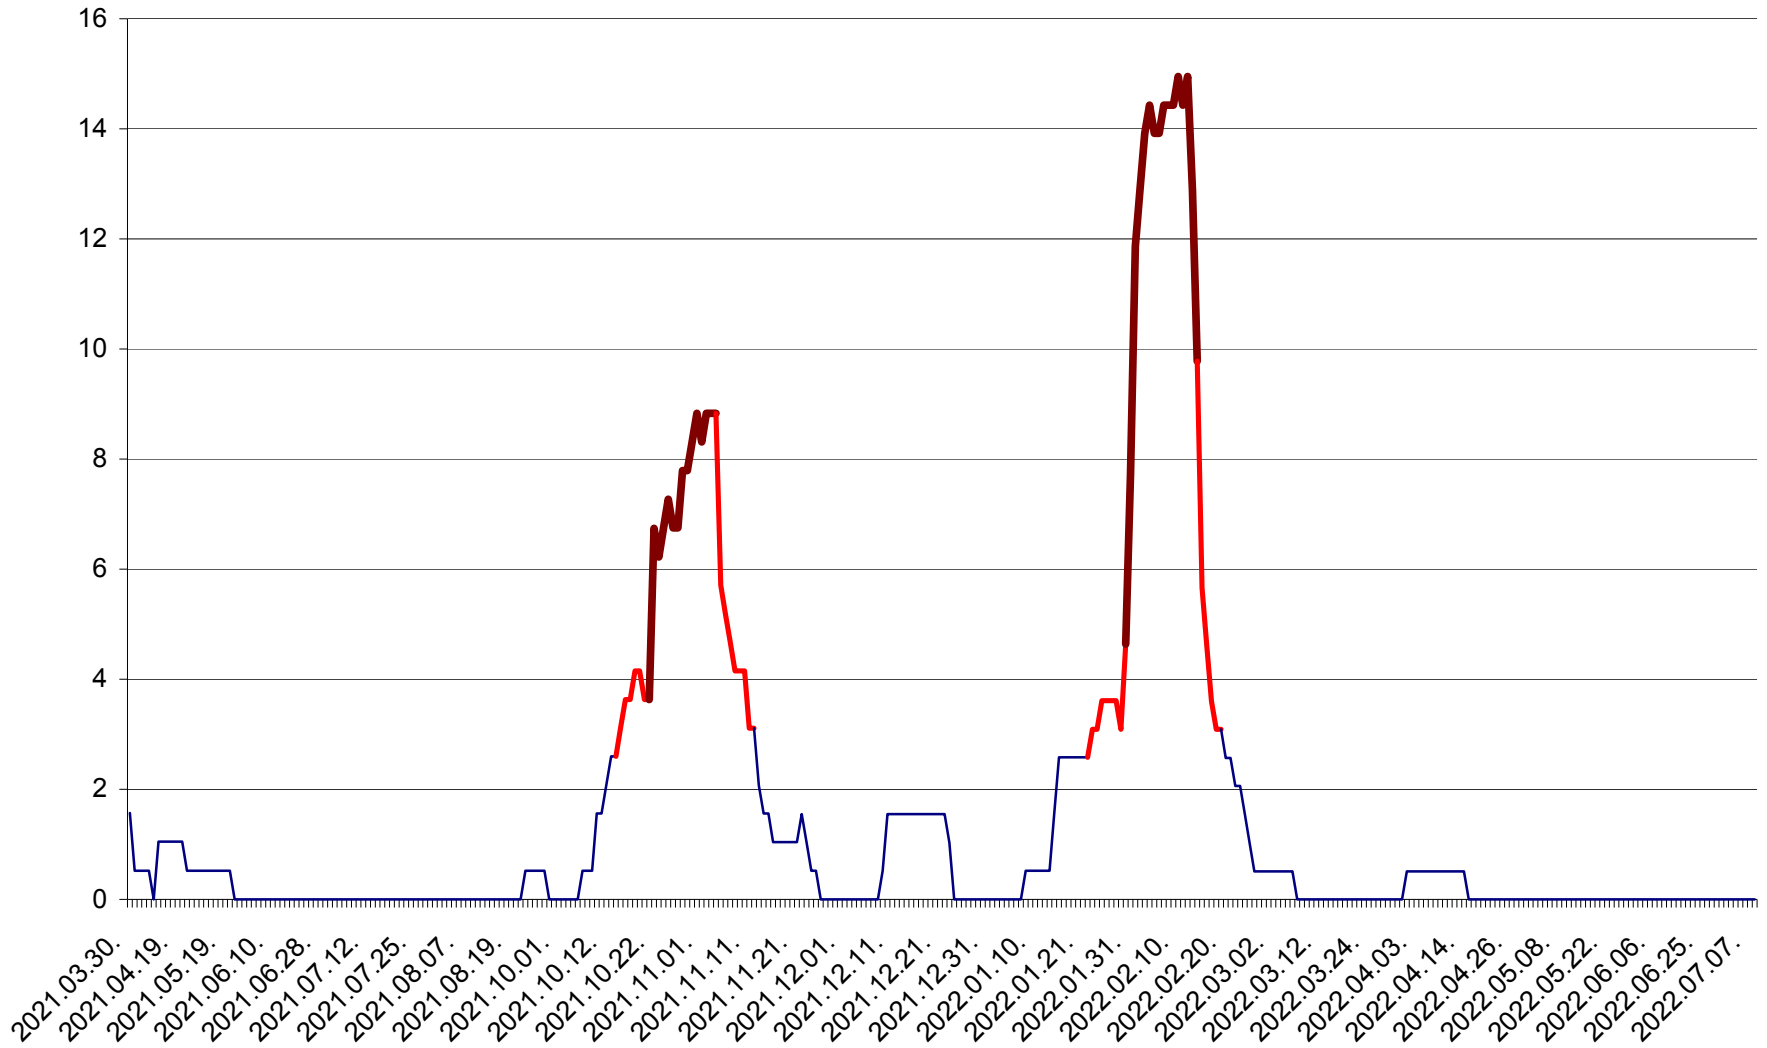

MIHĂILENI - Evolutia incidentei cumulate pe 14 zile la ‰ de locuitori
2021.04.01. - 2022.07.08.

MUGENI - Evolutia incidentei cumulate pe 14 zile la ‰ de locuitori
2021.04.01. - 2022.07.08.

OCLAND - Evolutia incidentei cumulate pe 14 zile la ‰ de locuitori
2021.04.01. - 2022.07.08.

MUNICIPIUL ODORHEIU SECUIESC - Evolutia incidentei cumulate pe 14 zile la ‰ de locuitori
2021.04.01. - 2022.07.08.

PĂULENI-CIUC - Evolutia incidentei cumulate pe 14 zile la % de locuitori
2021.04.01. - 2022.07.08.

PLĂIEȘII DE JOS - Evolutia incidentei cumulate pe 14 zile la ‰ de locuitori
2021.04.01. - 2022.07.08.

PORUMBENI - Evolutia incidentei cumulate pe 14 zile la ‰ de locuitori
2021.04.01. - 2022.07.08.

PRAID - Evolutia incidentei cumulate pe 14 zile la ‰ de locuitori
2021.04.01. - 2022.07.08.

RACU - Evolutia incidentei cumulate pe 14 zile la ‰ de locuitori
2021.04.01. - 2022.07.08.

REMETEA - Evolutia incidentei cumulate pe 14 zile la % de locuitori
2021.04.01. - 2022.07.08.

SĂCEL - Evolutia incidentei cumulate pe 14 zile la ‰ de locuitori
2021.04.01. - 2022.07.08.