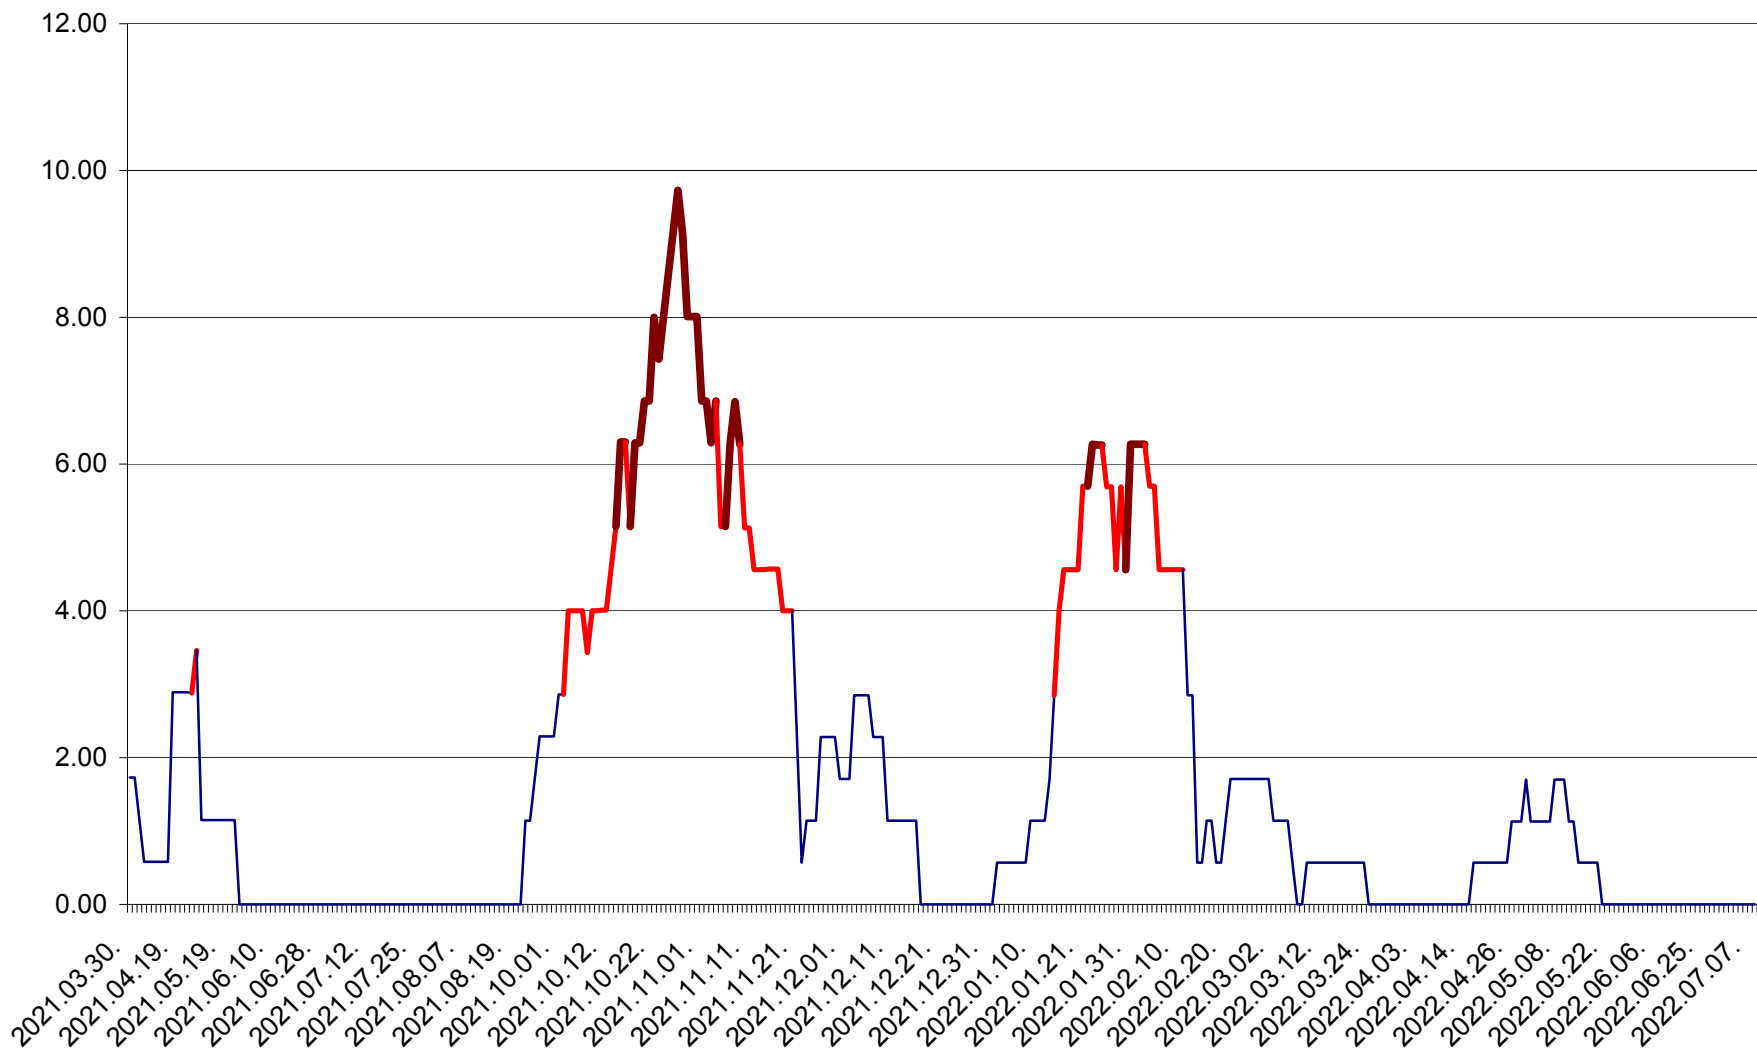

ORAȘ VLĂHIȚA - Evolutia incidentei cumulate pe 14 zile la ‰ de locuitori
2021.04.01. - 2022.07.08.