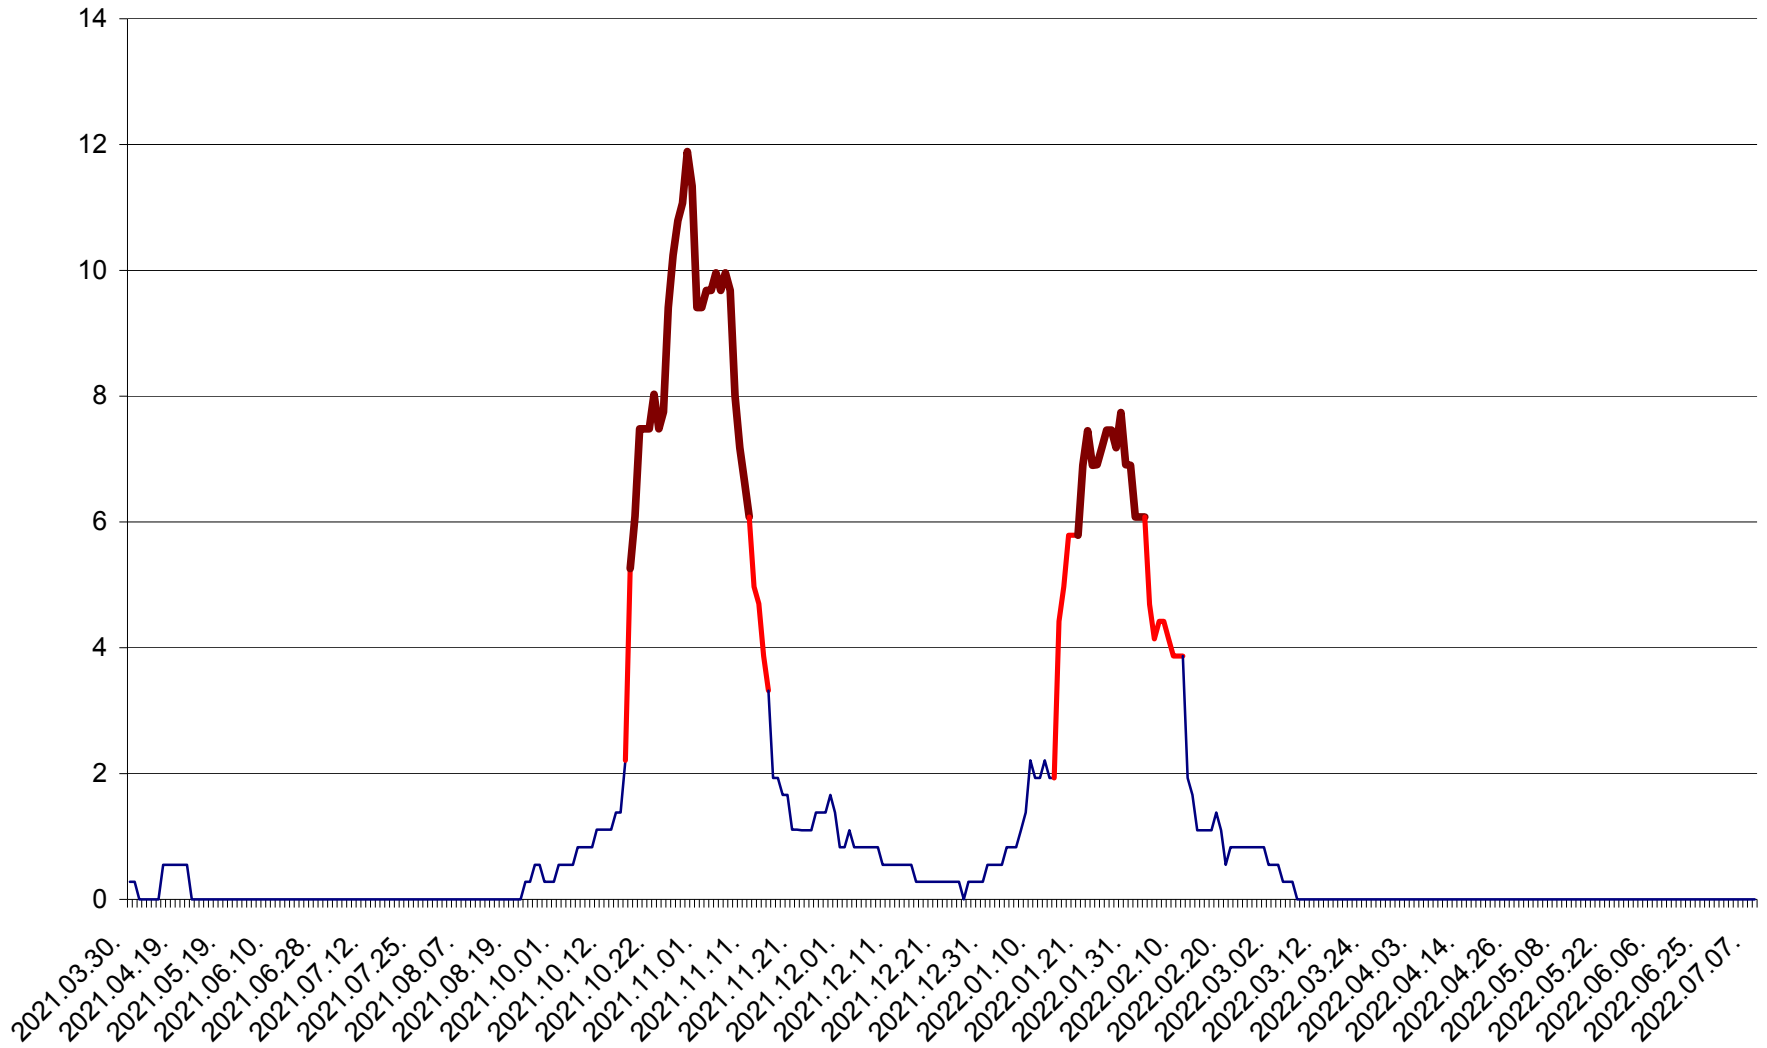

DÂRJIU - Evolutia incidentei cumulate pe 14 zile la ‰ de locuitori
2021.04.01. - 2022.07.08.

DEALU - Evolutia incidentei cumulate pe 14 zile la ‰ de locuitori
2021.04.01. - 2022.07.08.

DITRĂU - Evolutia incidentei cumulate pe 14 zile la ‰ de locuitori
2021.04.01. - 2022.07.08.

FELICENI - Evolutia incidentei cumulate pe 14 zile la % de locuitori
2021.04.01. - 2022.07.08.

FRUMOASA - Evolutia incidentei cumulate pe 14 zile la ‰ de locuitori
2021.04.01. - 2022.07.08.

GĂLĂUȚAȘ - Evoluția incidenței cumulate pe 14 zile la ‰ de locuitori
2021.04.01. - 2022.07.08.

MUNICIPIUL GHEORGHENI - Evolutia incidentei cumulate pe 14 zile la % de locuitori
2021.04.01. - 2022.07.08.

JOSENI - Evolutia incidentei cumulate pe 14 zile la ‰ de locuitori
2021.04.01. - 2022.07.08.

LĂZAREA - Evolutia incidentei cumulate pe 14 zile la % de locuitori
2021.04.01. - 2022.07.08.

LELICENI - Evolutia incidentei cumulate pe 14 zile la ‰ de locuitori
2021.04.01. - 2022.07.08.

LUETA - Evolutia incidentei cumulate pe 14 zile la ‰ de locuitori
2021.04.01. - 2022.07.08.

LUNCA DE JOS - Evolutia incidentei cumulate pe 14 zile la ‰ de locuitori
2021.04.01. - 2022.07.08.