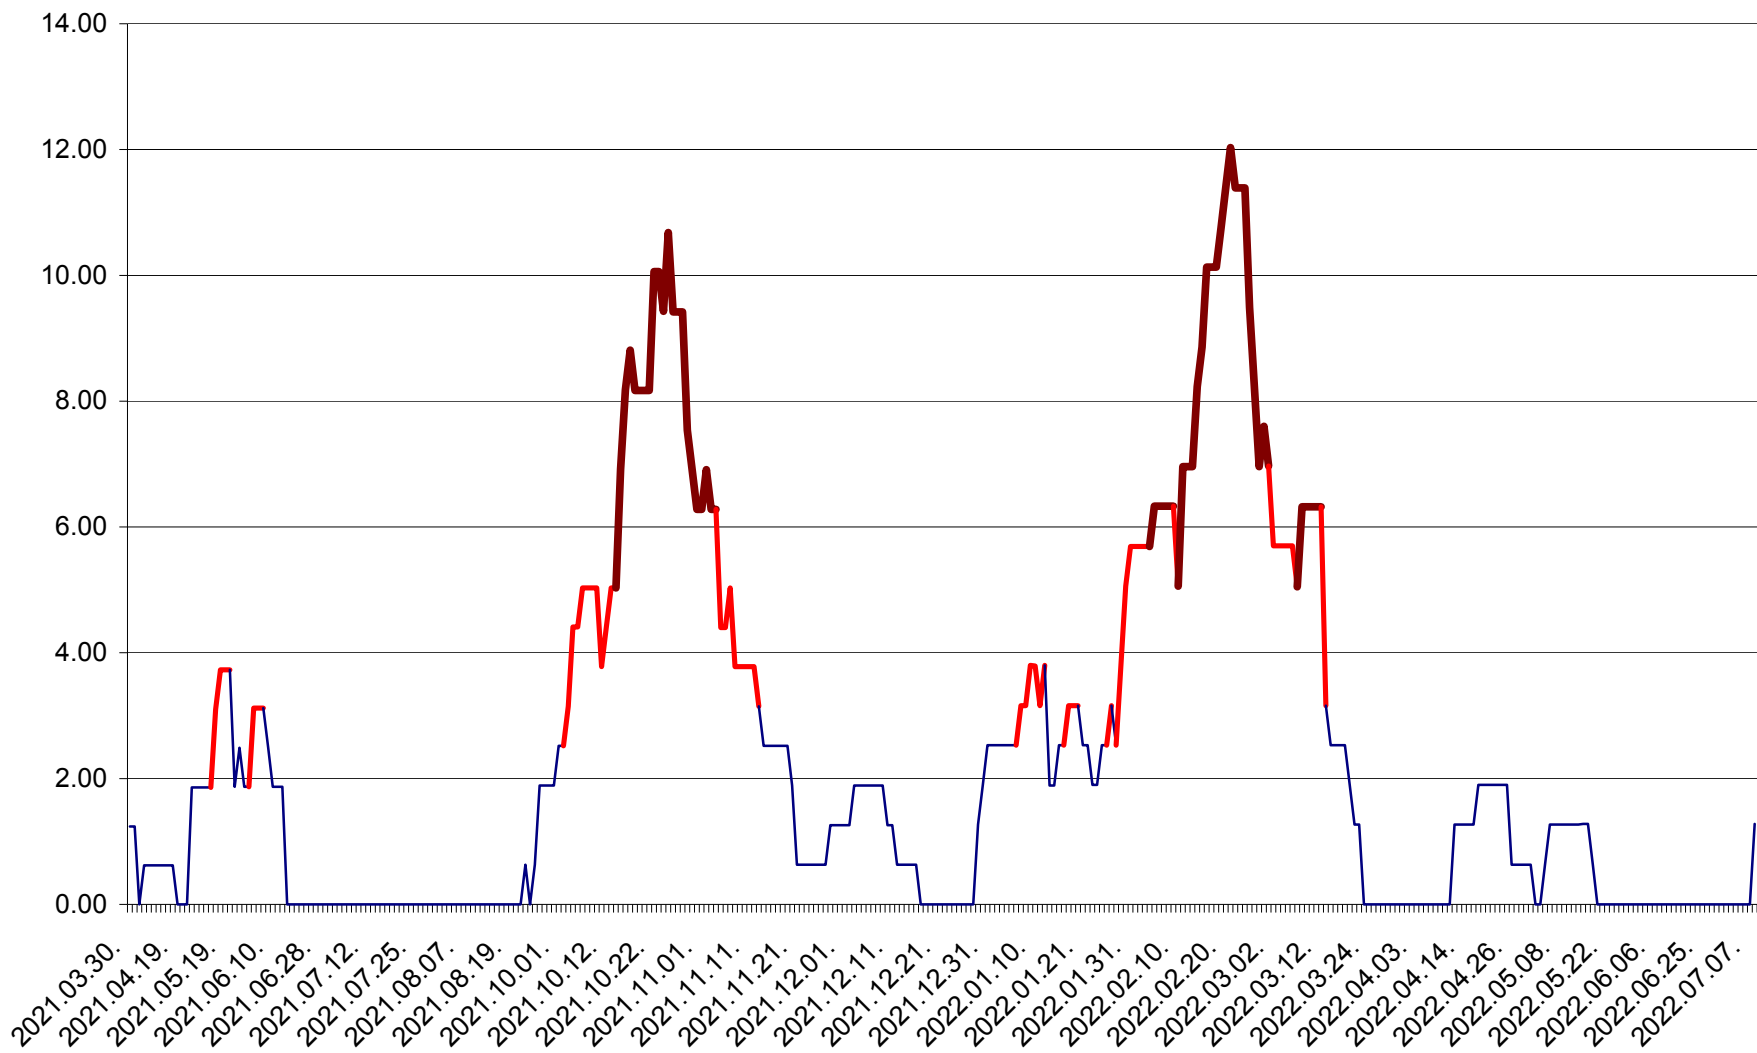

ATID - Evolutia incidentei cumulate pe 14 zile la % de locuitori
2021.04.01. - 2022.07.08.

AVRĂMEȘTI - Evolutia incidentei cumulate pe 14 zile la ‰ de locuitori
2021.04.01. - 2022.07.08.

ORAȘ BĂILE TUȘNAD - Evolutia incidentei cumulate pe 14 zile la ‰ de locuitori
2021.04.01. - 2022.07.08.

ORAȘ BĂLAN - Evoluția incidenței cumulate pe 14 zile la ‰ de locuitori
2021.04.01. - 2022.07.08.

BILBOR - Evolutia incidentei cumulate pe 14 zile la ‰ de locuitori
2021.04.01. - 2022.07.08.

ORAȘ BORSEC - Evolutia incidentei cumulate pe 14 zile la ‰ de locuitori
2021.04.01. - 2022.07.08.

BRĂDEȘTI - Evolutia incidentei cumulate pe 14 zile la ‰ de locuitori
2021.04.01. - 2022.07.08.

CĂPÂLNIȚA - Evoluția incidenței cumulate pe 14 zile la ‰ de locuitori
2021.04.01. - 2022.07.08.

CÂRȚA - Evolutia incidentei cumulate pe 14 zile la ‰ de locuitori
2021.04.01. - 2022.07.08.