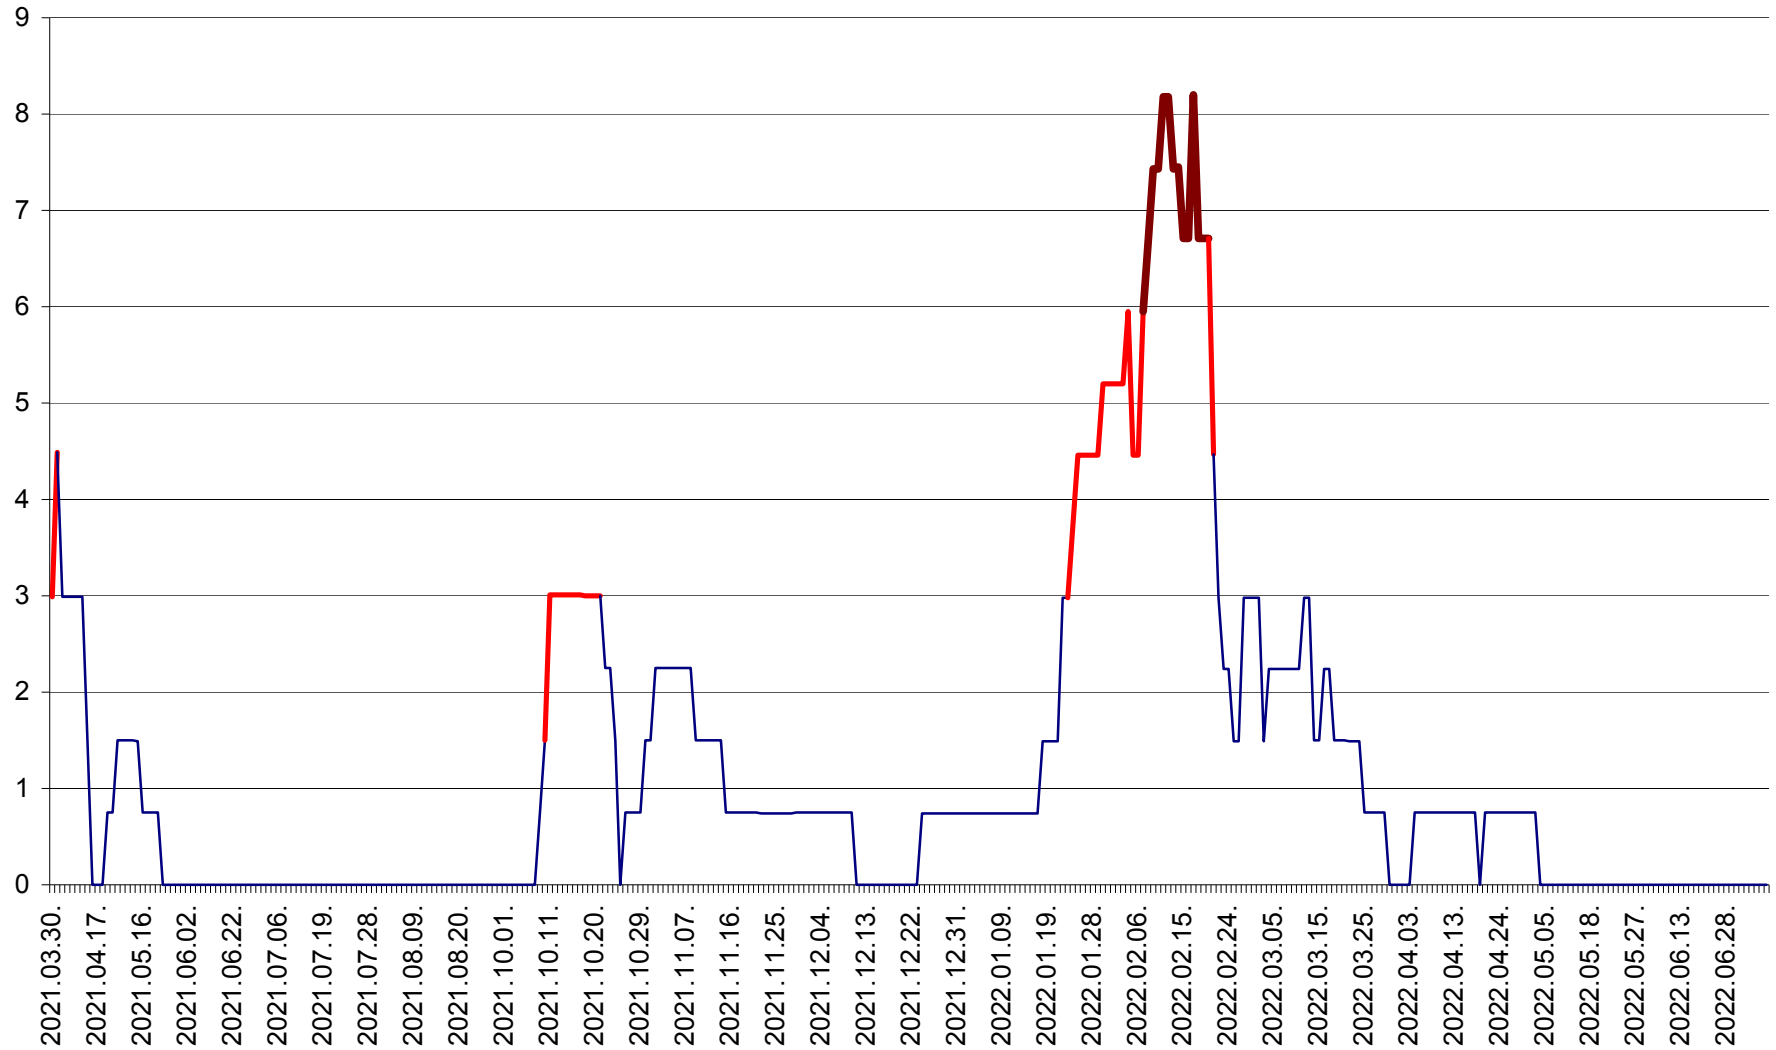

LELICENI - Evolutia incidentei cumulate pe 14 zile la ‰ de locuitori
2021.04.01. - 2022.07.08.

LUETA - Evolutia incidentei cumulate pe 14 zile la ‰ de locuitori
2021.04.01. - 2022.07.08.

LUNCA DE JOS - Evolutia incidentei cumulate pe 14 zile la ‰ de locuitori
2021.04.01. - 2022.07.08.

LUNCA DE SUS - Evolutia incidentei cumulate pe 14 zile la ‰ de locuitori
2021.04.01. - 2022.07.08.

LUPENI - Evolutia incidentei cumulate pe 14 zile la ‰ de locuitori
2021.04.01. - 2022.07.08.

MĂDĂRAȘ - Evolutia incidentei cumulate pe 14 zile la ‰ de locuitori
2021.04.01. - 2022.07.08.

MĂRTINIȘ - Evolutia incidentei cumulate pe 14 zile la ‰ de locuitori
2021.04.01. - 2022.07.08.

MEREȘTI - Evolutia incidentei cumulate pe 14 zile la ‰ de locuitori
2021.04.01. - 2022.07.08.

MUNICIPIUL MIERCUREA-CIUC - Evolutia incidentei cumulate pe 14 zile la ‰ de locuitori
2021.04.01. - 2022.07.08.