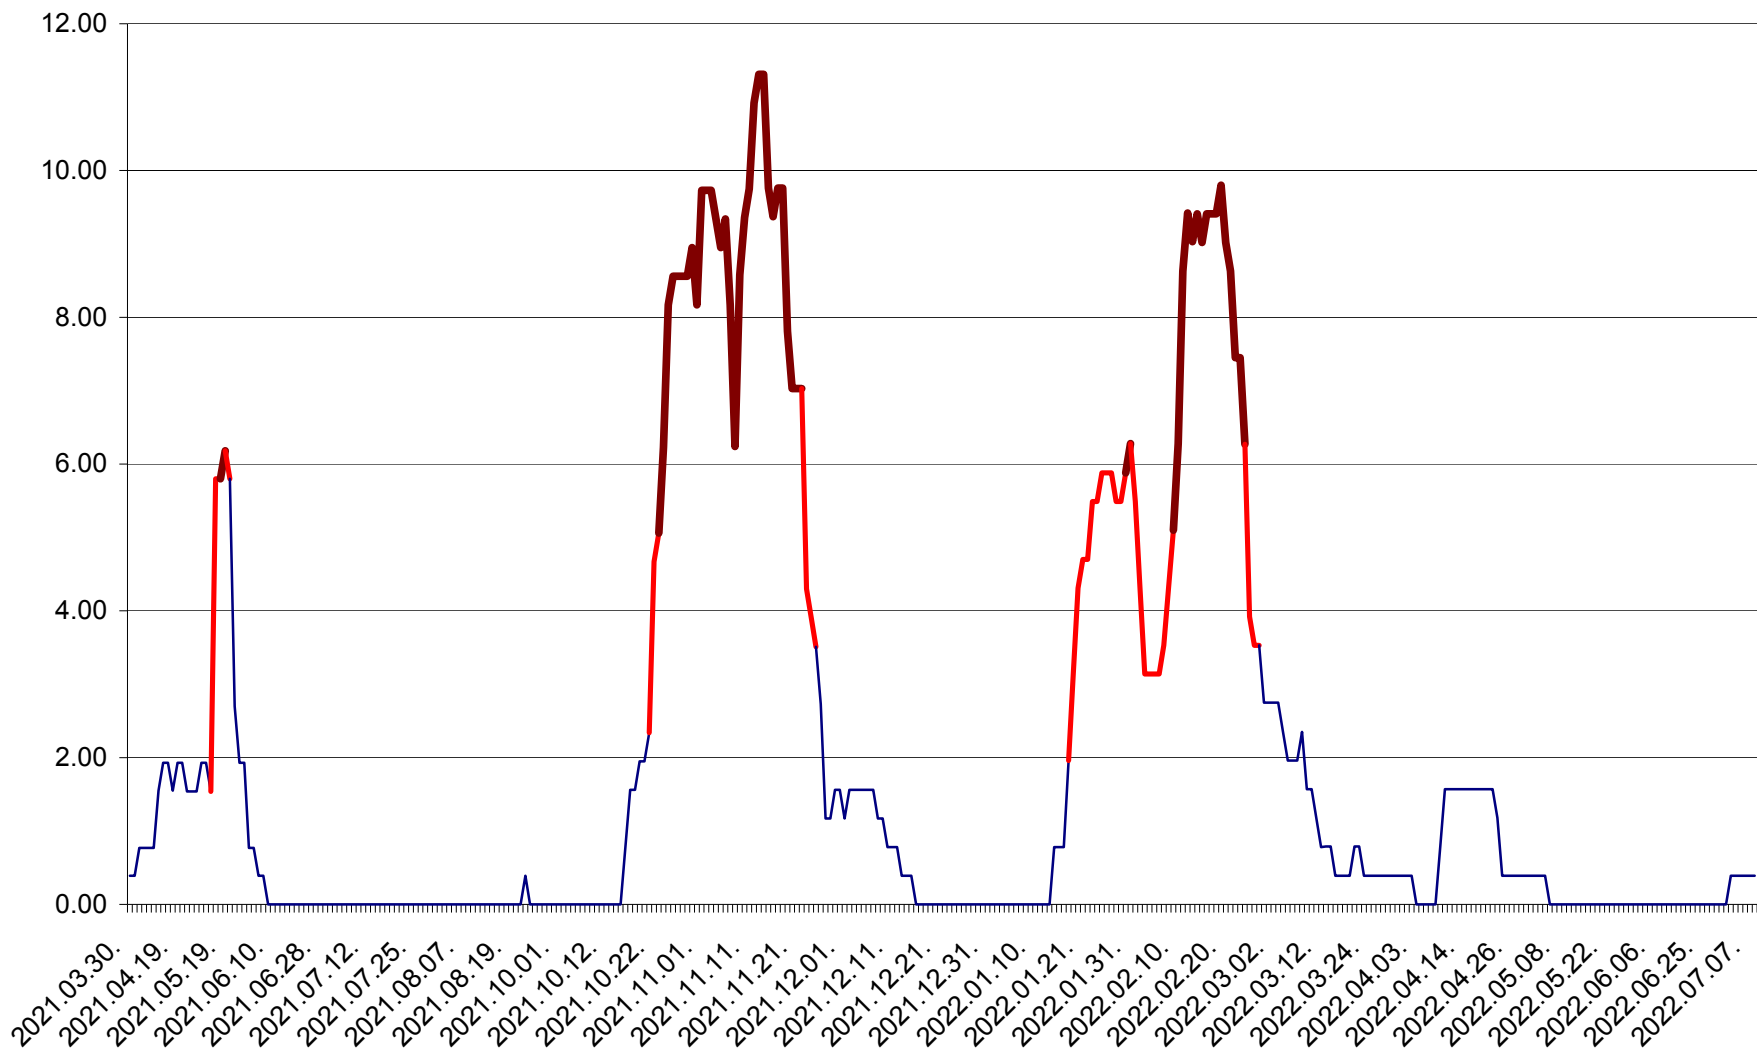

ATID - Evolutia incidentei cumulate pe 14 zile la % de locuitori
2021.04.01. - 2022.07.08.

AVRĂMEȘTI - Evolutia incidentei cumulate pe 14 zile la ‰ de locuitori
2021.04.01. - 2022.07.08.

ORAȘ BĂILE TUȘNAD - Evolutia incidentei cumulate pe 14 zile la ‰ de locuitori
2021.04.01. - 2022.07.08.

ORAȘ BĂLAN - Evoluția incidenței cumulate pe 14 zile la ‰ de locuitori
2021.04.01. - 2022.07.08.

BILBOR - Evolutia incidentei cumulate pe 14 zile la ‰ de locuitori
2021.04.01. - 2022.07.08.

ORAȘ BORSEC - Evolutia incidentei cumulate pe 14 zile la ‰ de locuitori
2021.04.01. - 2022.07.08.

BRĂDEȘTI - Evolutia incidentei cumulate pe 14 zile la ‰ de locuitori
2021.04.01. - 2022.07.08.

CĂPÂLNIȚA - Evoluția incidenței cumulate pe 14 zile la ‰ de locuitori
2021.04.01. - 2022.07.08.

CÂRȚA - Evolutia incidentei cumulate pe 14 zile la ‰ de locuitori
2021.04.01. - 2022.07.08.