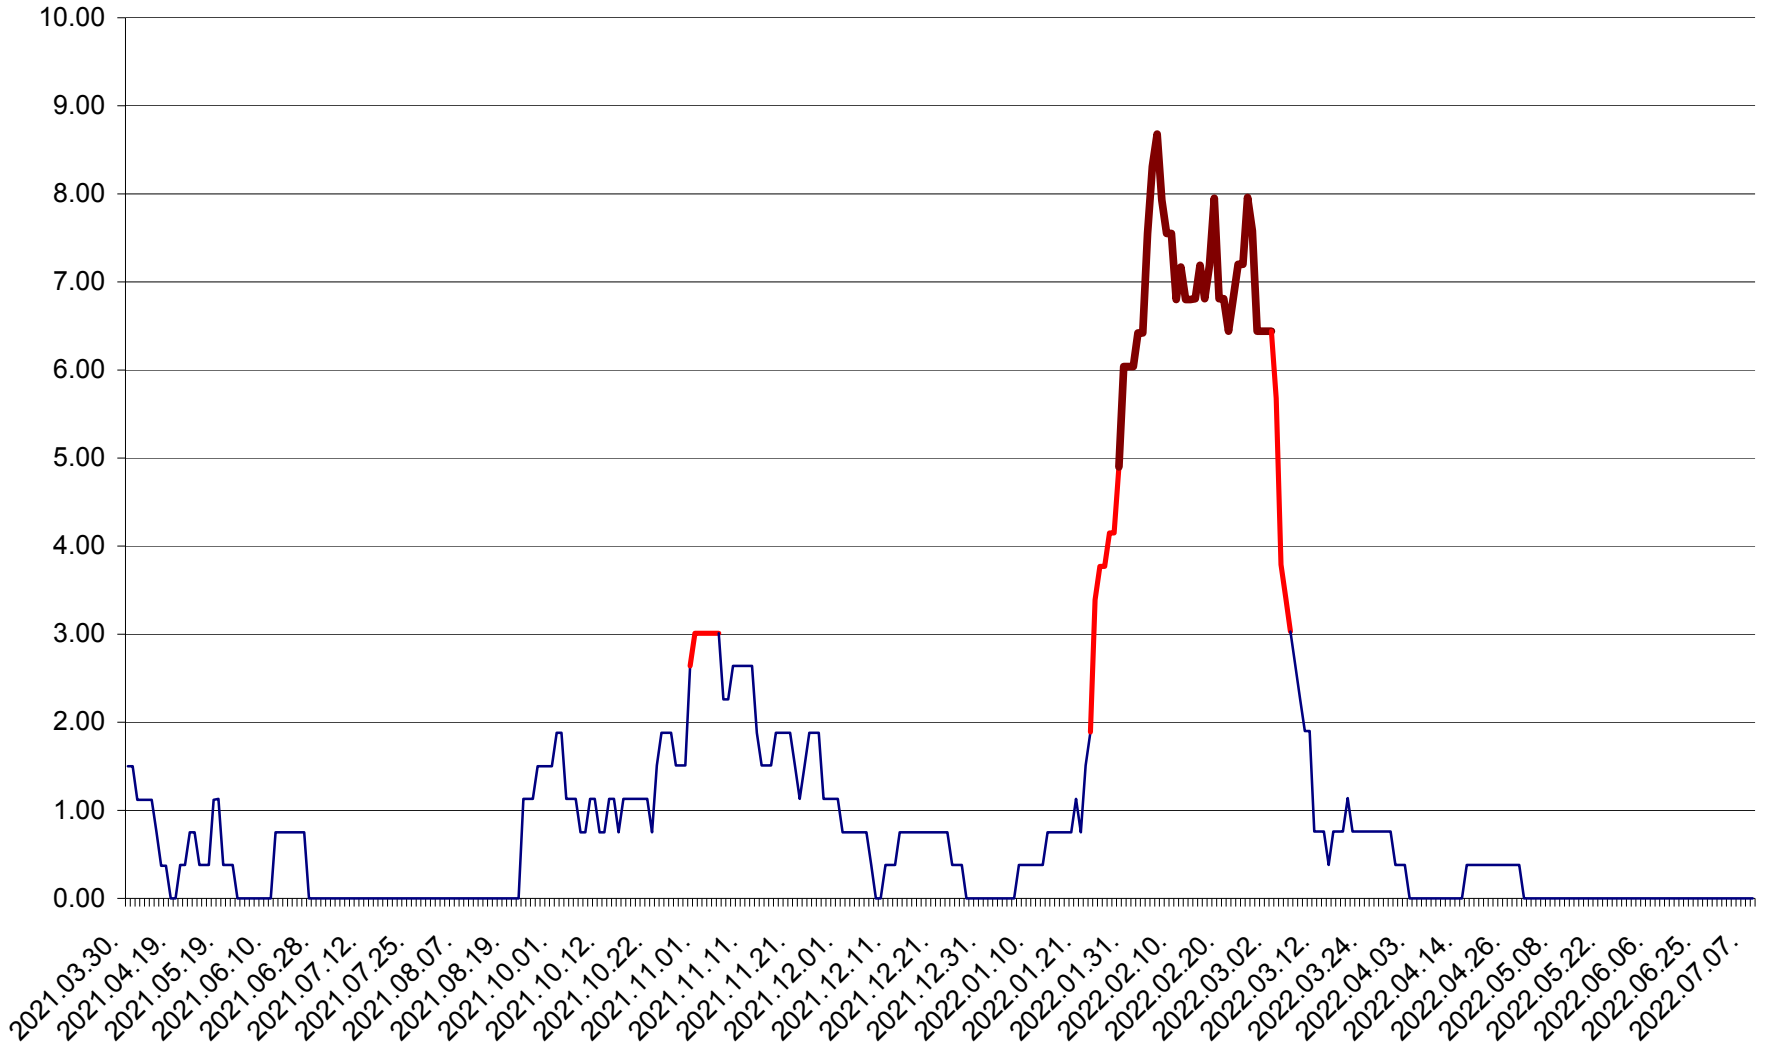

ATID - Evolutia incidentei cumulate pe 14 zile la % de locuitori
2021.04.01. - 2022.07.08.

AVRĂMEȘTI - Evolutia incidentei cumulate pe 14 zile la ‰ de locuitori
2021.04.01. - 2022.07.08.

ORAȘ BĂILE TUȘNAD - Evolutia incidentei cumulate pe 14 zile la ‰ de locuitori
2021.04.01. - 2022.07.08.

ORAȘ BĂLAN - Evoluția incidenței cumulate pe 14 zile la ‰ de locuitori
2021.04.01. - 2022.07.08.

BILBOR - Evolutia incidentei cumulate pe 14 zile la ‰ de locuitori
2021.04.01. - 2022.07.08.

ORAȘ BORSEC - Evolutia incidentei cumulate pe 14 zile la ‰ de locuitori
2021.04.01. - 2022.07.08.

BRĂDEȘTI - Evolutia incidentei cumulate pe 14 zile la ‰ de locuitori
2021.04.01. - 2022.07.08.

CĂPÂLNIȚA - Evoluția incidenței cumulate pe 14 zile la ‰ de locuitori
2021.04.01. - 2022.07.08.

CÂRȚA - Evolutia incidentei cumulate pe 14 zile la ‰ de locuitori
2021.04.01. - 2022.07.08.