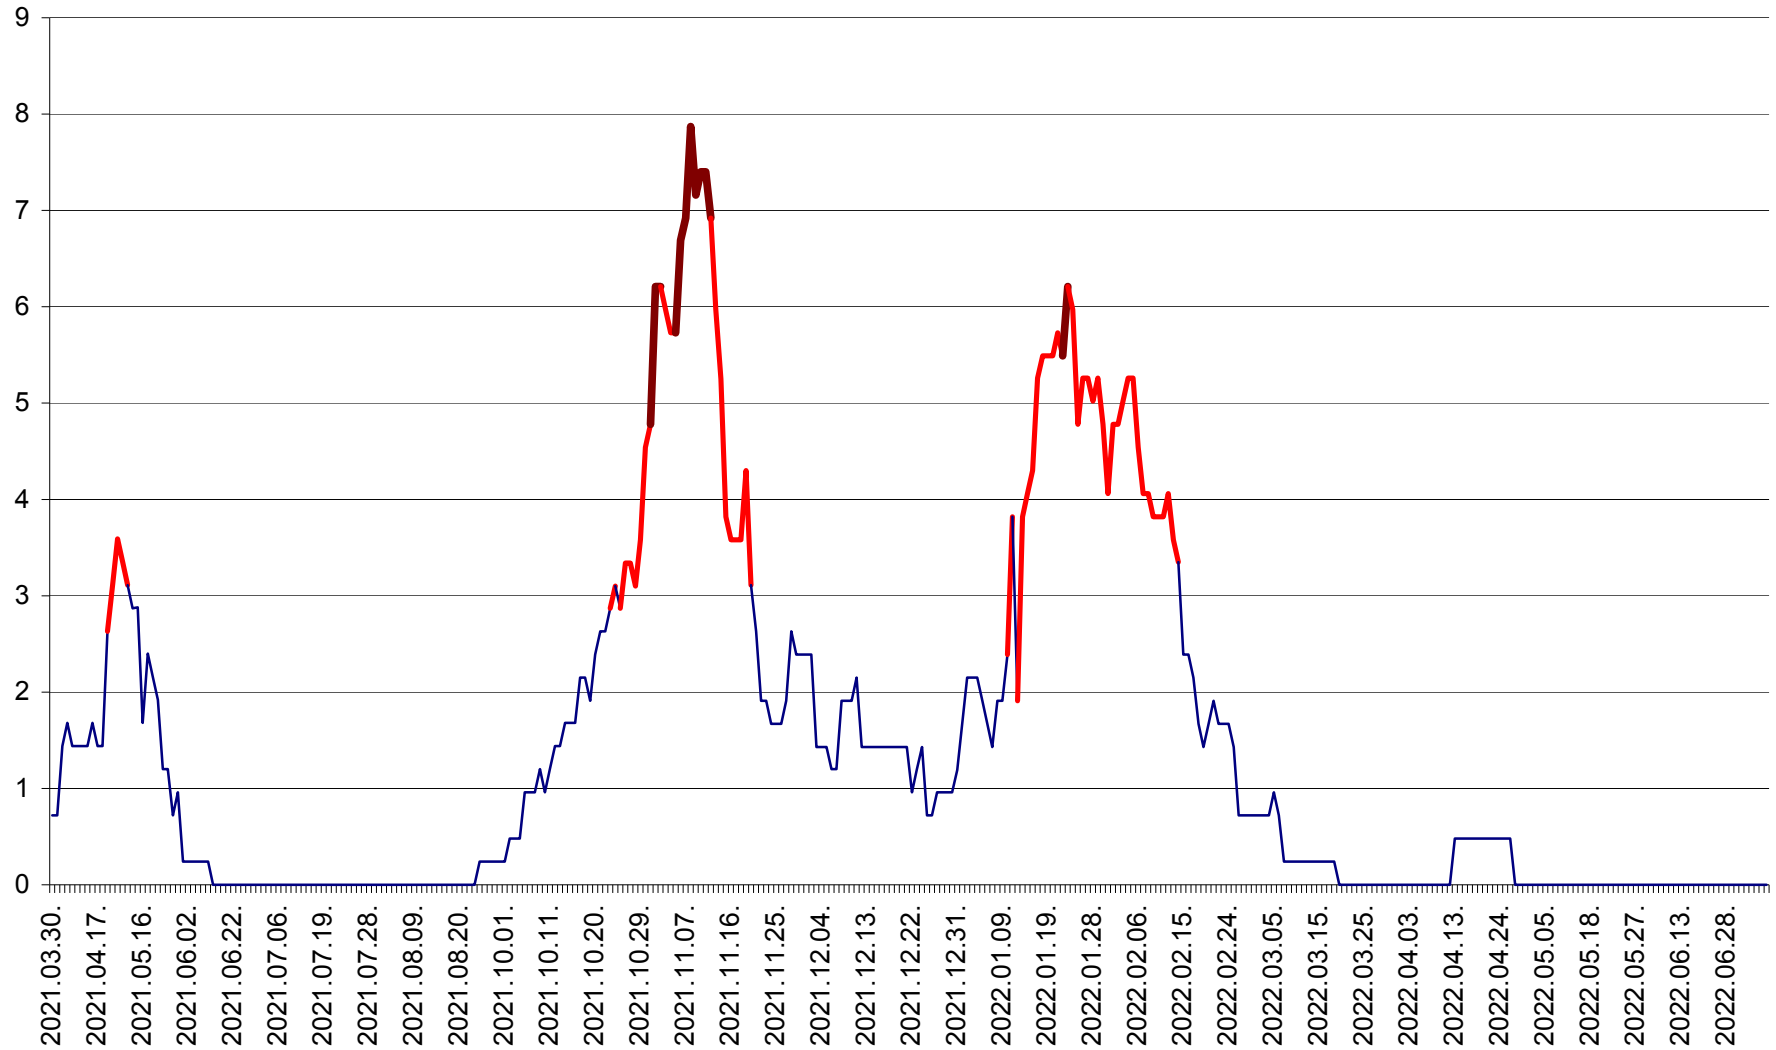

CORBU - Evolutia incidentei cumulate pe 14 zile la ‰ de locuitori
2021.04.01. - 2022.07.08.

CORUND - Evolutia incidentei cumulate pe 14 zile la ‰ de locuitori
2021.04.01. - 2022.07.08.

COZMENI - Evolutia incidentei cumulate pe 14 zile la ‰ de locuitori
2021.04.01. - 2022.07.08.

ORAȘ CRISTURU SECUIESC - Evolutia incidentei cumulate pe 14 zile la ‰ de locuitori
2021.04.01. - 2022.07.08.

DĂNEȘTI - Evolutia incidentei cumulate pe 14 zile la ‰ de locuitori
2021.04.01. - 2022.07.08.

DÂRJIU - Evolutia incidentei cumulate pe 14 zile la ‰ de locuitori
2021.04.01. - 2022.07.08.

DEALU - Evolutia incidentei cumulate pe 14 zile la ‰ de locuitori
2021.04.01. - 2022.07.08.

DITRĂU - Evolutia incidentei cumulate pe 14 zile la ‰ de locuitori
2021.04.01. - 2022.07.08.