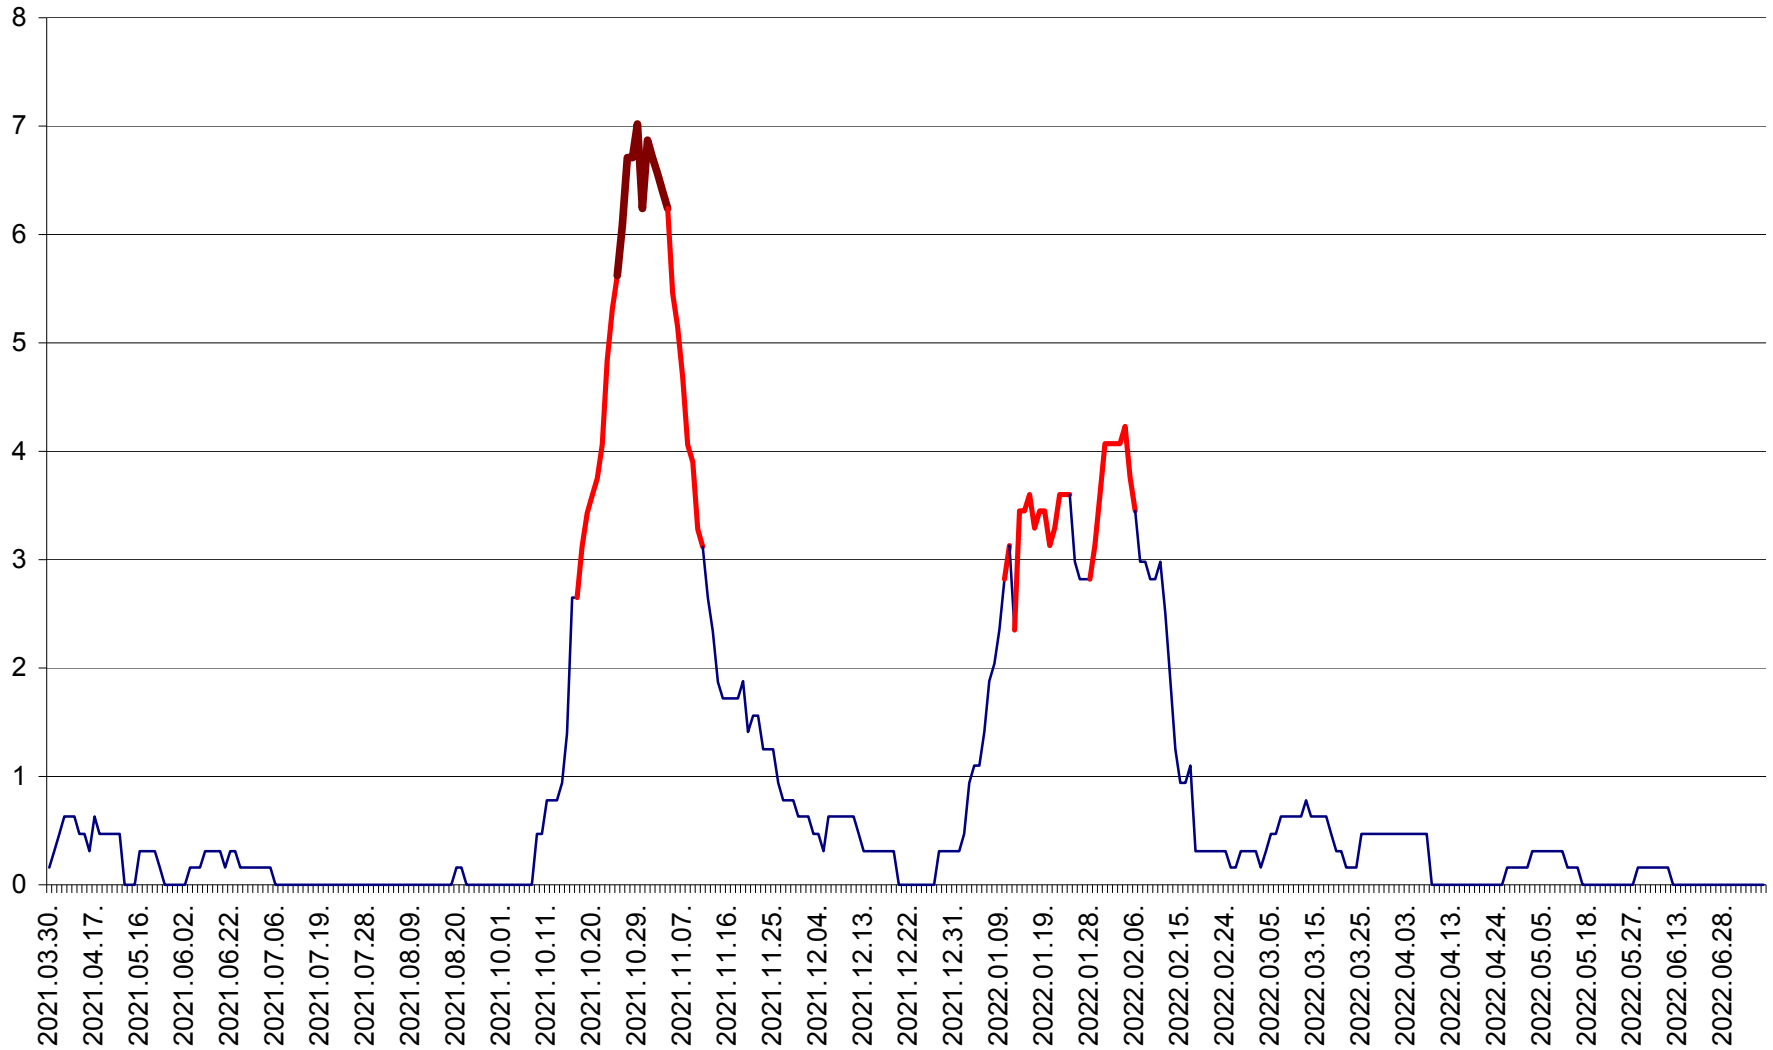

PLĂIEȘII DE JOS - Evolutia incidentei cumulate pe 14 zile la ‰ de locuitori
2021.04.01. - 2022.07.08.

PORUMBENI - Evolutia incidentei cumulate pe 14 zile la ‰ de locuitori
2021.04.01. - 2022.07.08.

PRAID - Evolutia incidentei cumulate pe 14 zile la ‰ de locuitori
2021.04.01. - 2022.07.08.

RACU - Evolutia incidentei cumulate pe 14 zile la ‰ de locuitori
2021.04.01. - 2022.07.08.

REMETEA - Evolutia incidentei cumulate pe 14 zile la % de locuitori
2021.04.01. - 2022.07.08.

SĂCEL - Evolutia incidentei cumulate pe 14 zile la ‰ de locuitori
2021.04.01. - 2022.07.08.