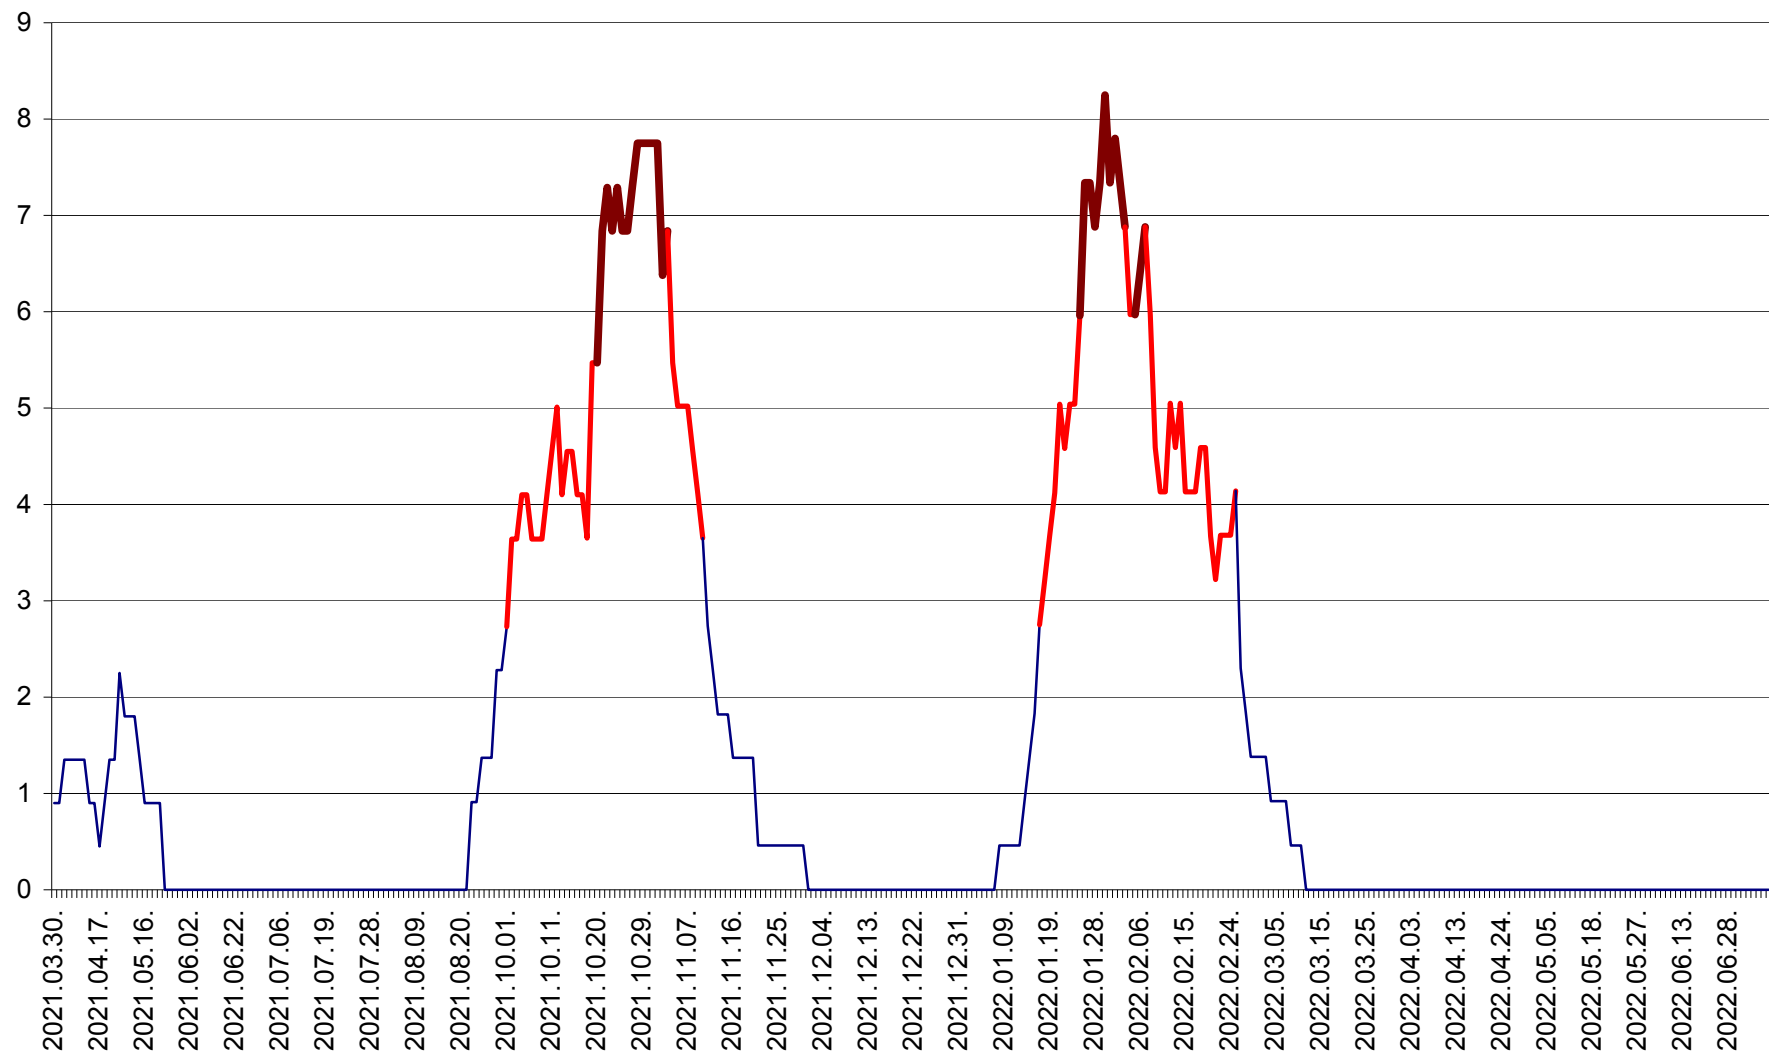

RACU - Evolutia incidentei cumulate pe 14 zile la ‰ de locuitori
2021.04.01. - 2022.07.08.

REMETEA - Evolutia incidentei cumulate pe 14 zile la % de locuitori
2021.04.01. - 2022.07.08.

SĂCEL - Evolutia incidentei cumulate pe 14 zile la ‰ de locuitori
2021.04.01. - 2022.07.08.

SÂNCRĂIENI - Evolutia incidentei cumulate pe 14 zile la ‰ de locuitori
2021.04.01. - 2022.07.08.

SÂNDOMINIC - Evolutia incidentei cumulate pe 14 zile la ‰ de locuitori
2021.04.01. - 2022.07.08.

SÂNMARTIN - Evolutia incidentei cumulate pe 14 zile la ‰ de locuitori
2021.04.01. - 2022.07.08.

SÂNSIMION - Evolutia incidentei cumulate pe 14 zile la ‰ de locuitori
2021.04.01. - 2022.07.08.

SÂNTIMBRU - Evolutia incidentei cumulate pe 14 zile la ‰ de locuitori
2021.04.01. - 2022.07.08.

SĂRMAȘ - Evolutia incidentei cumulate pe 14 zile la ‰ de locuitori
2021.04.01. - 2022.07.08.