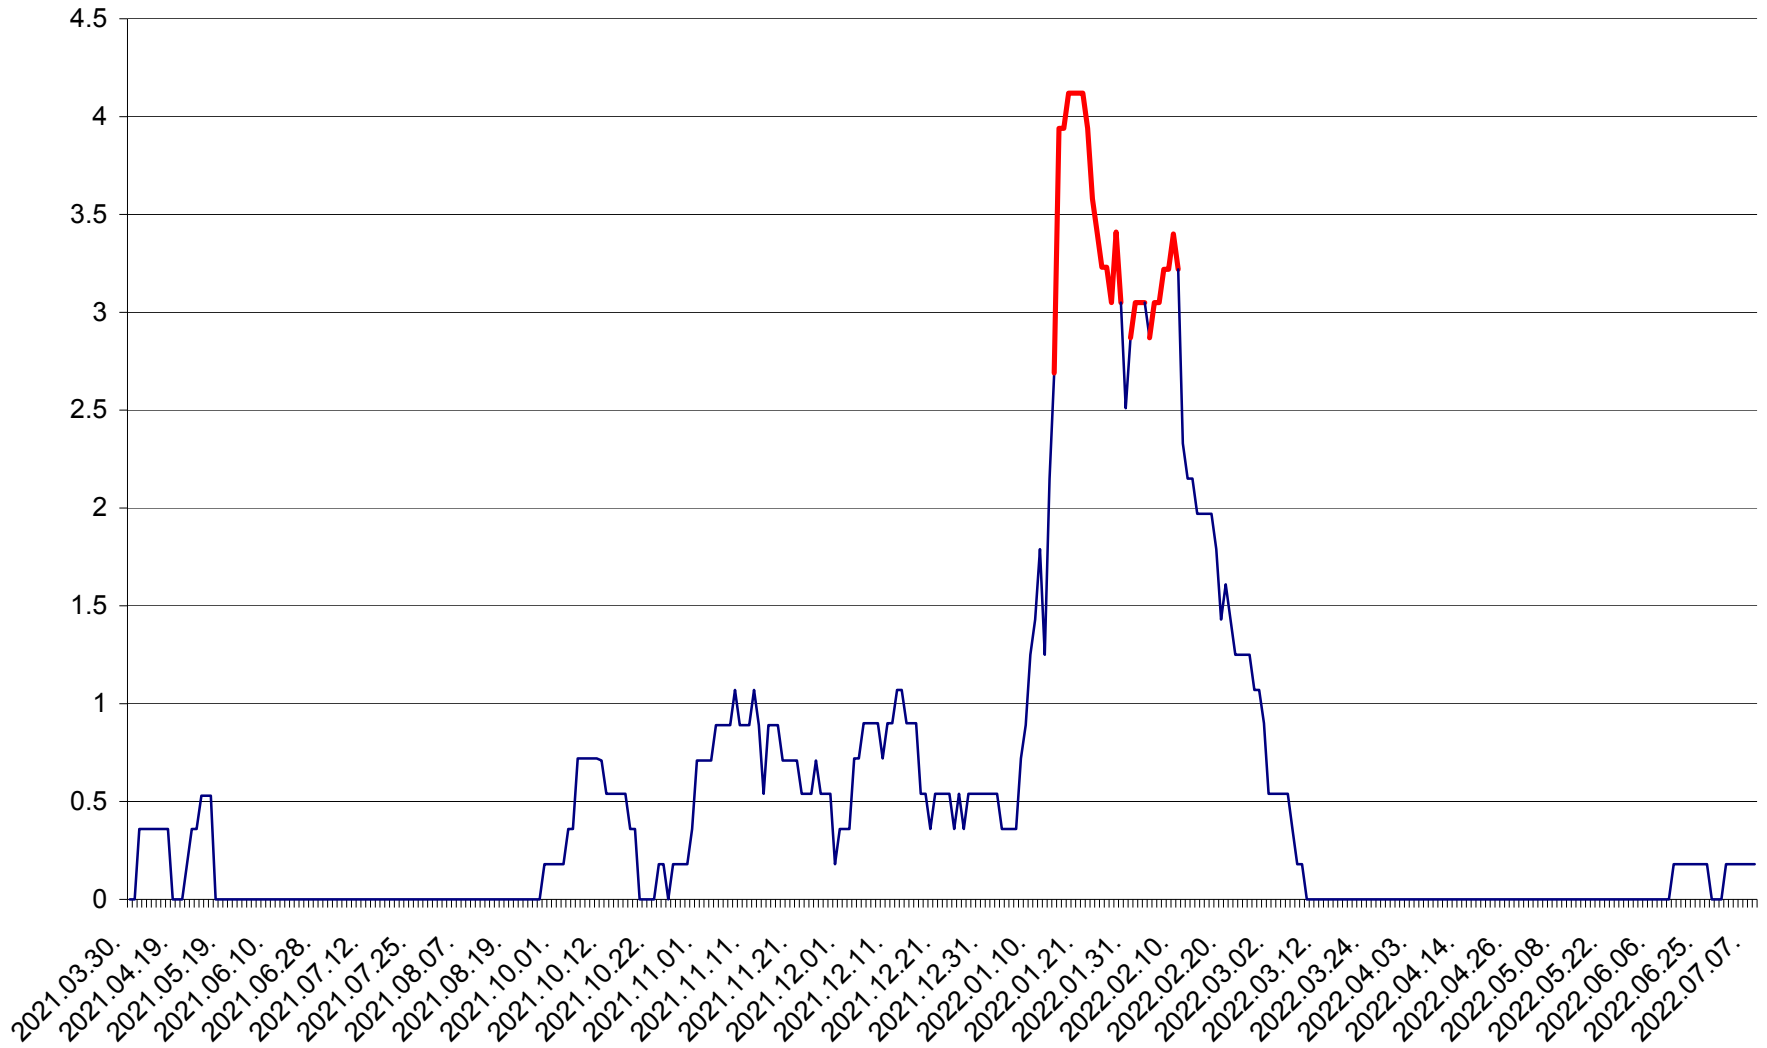

FELICENI - Evolutia incidentei cumulate pe 14 zile la % de locuitori
2021.04.01. - 2022.07.08.

FRUMOASA - Evolutia incidentei cumulate pe 14 zile la ‰ de locuitori
2021.04.01. - 2022.07.08.

GĂLĂUȚAȘ - Evoluția incidenței cumulate pe 14 zile la ‰ de locuitori
2021.04.01. - 2022.07.08.

MUNICIPIUL GHEORGHENI - Evolutia incidentei cumulate pe 14 zile la % de locuitori
2021.04.01. - 2022.07.08.

JOSENI - Evolutia incidentei cumulate pe 14 zile la ‰ de locuitori
2021.04.01. - 2022.07.08.

LĂZAREA - Evolutia incidentei cumulate pe 14 zile la % de locuitori
2021.04.01. - 2022.07.08.

LELICENI - Evolutia incidentei cumulate pe 14 zile la ‰ de locuitori
2021.04.01. - 2022.07.08.

LUETA - Evolutia incidentei cumulate pe 14 zile la ‰ de locuitori
2021.04.01. - 2022.07.08.

LUNCA DE JOS - Evolutia incidentei cumulate pe 14 zile la ‰ de locuitori
2021.04.01. - 2022.07.08.