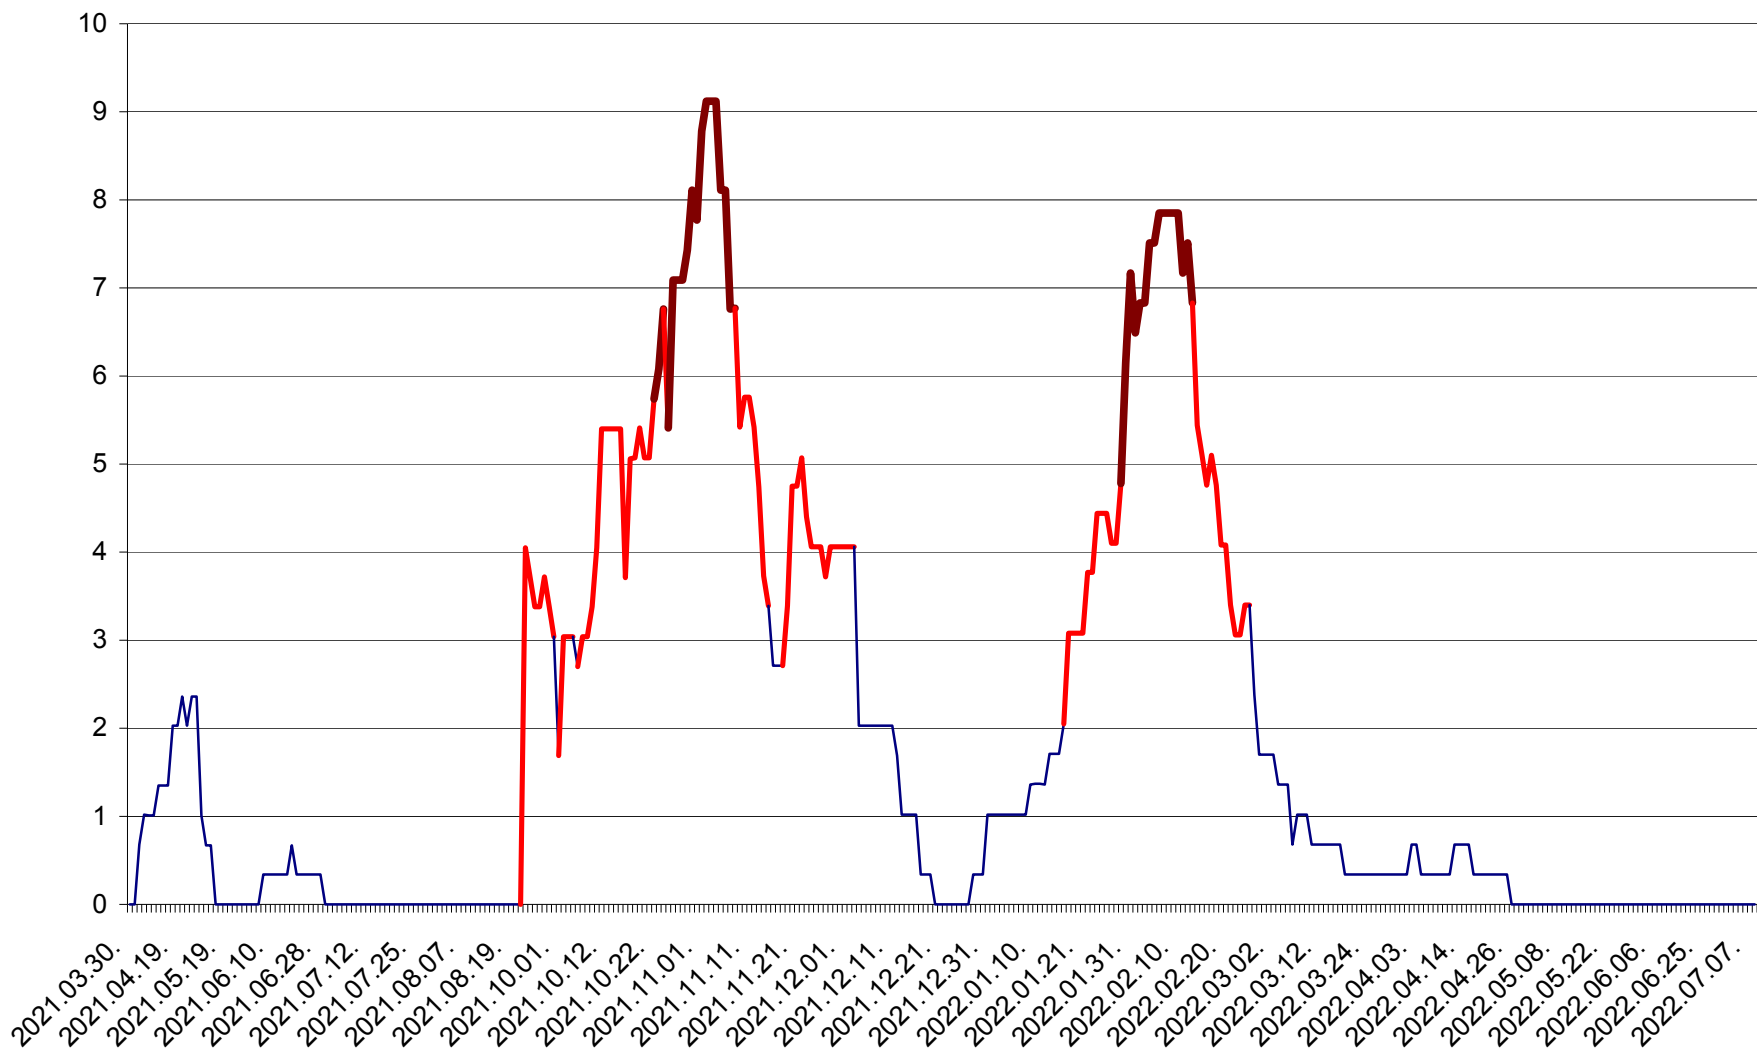

LELICENI - Evolutia incidentei cumulate pe 14 zile la ‰ de locuitori
2021.04.01. - 2022.07.08.

LUETA - Evolutia incidentei cumulate pe 14 zile la ‰ de locuitori
2021.04.01. - 2022.07.08.

LUNCA DE JOS - Evolutia incidentei cumulate pe 14 zile la ‰ de locuitori
2021.04.01. - 2022.07.08.

LUNCA DE SUS - Evolutia incidentei cumulate pe 14 zile la ‰ de locuitori
2021.04.01. - 2022.07.08.

LUPENI - Evolutia incidentei cumulate pe 14 zile la ‰ de locuitori
2021.04.01. - 2022.07.08.

MĂDĂRAȘ - Evolutia incidentei cumulate pe 14 zile la ‰ de locuitori
2021.04.01. - 2022.07.08.

MĂRTINIȘ - Evolutia incidentei cumulate pe 14 zile la ‰ de locuitori
2021.04.01. - 2022.07.08.

MEREȘTI - Evolutia incidentei cumulate pe 14 zile la ‰ de locuitori
2021.04.01. - 2022.07.08.

MUNICIPIUL MIERCUREA-CIUC - Evolutia incidentei cumulate pe 14 zile la ‰ de locuitori
2021.04.01. - 2022.07.08.