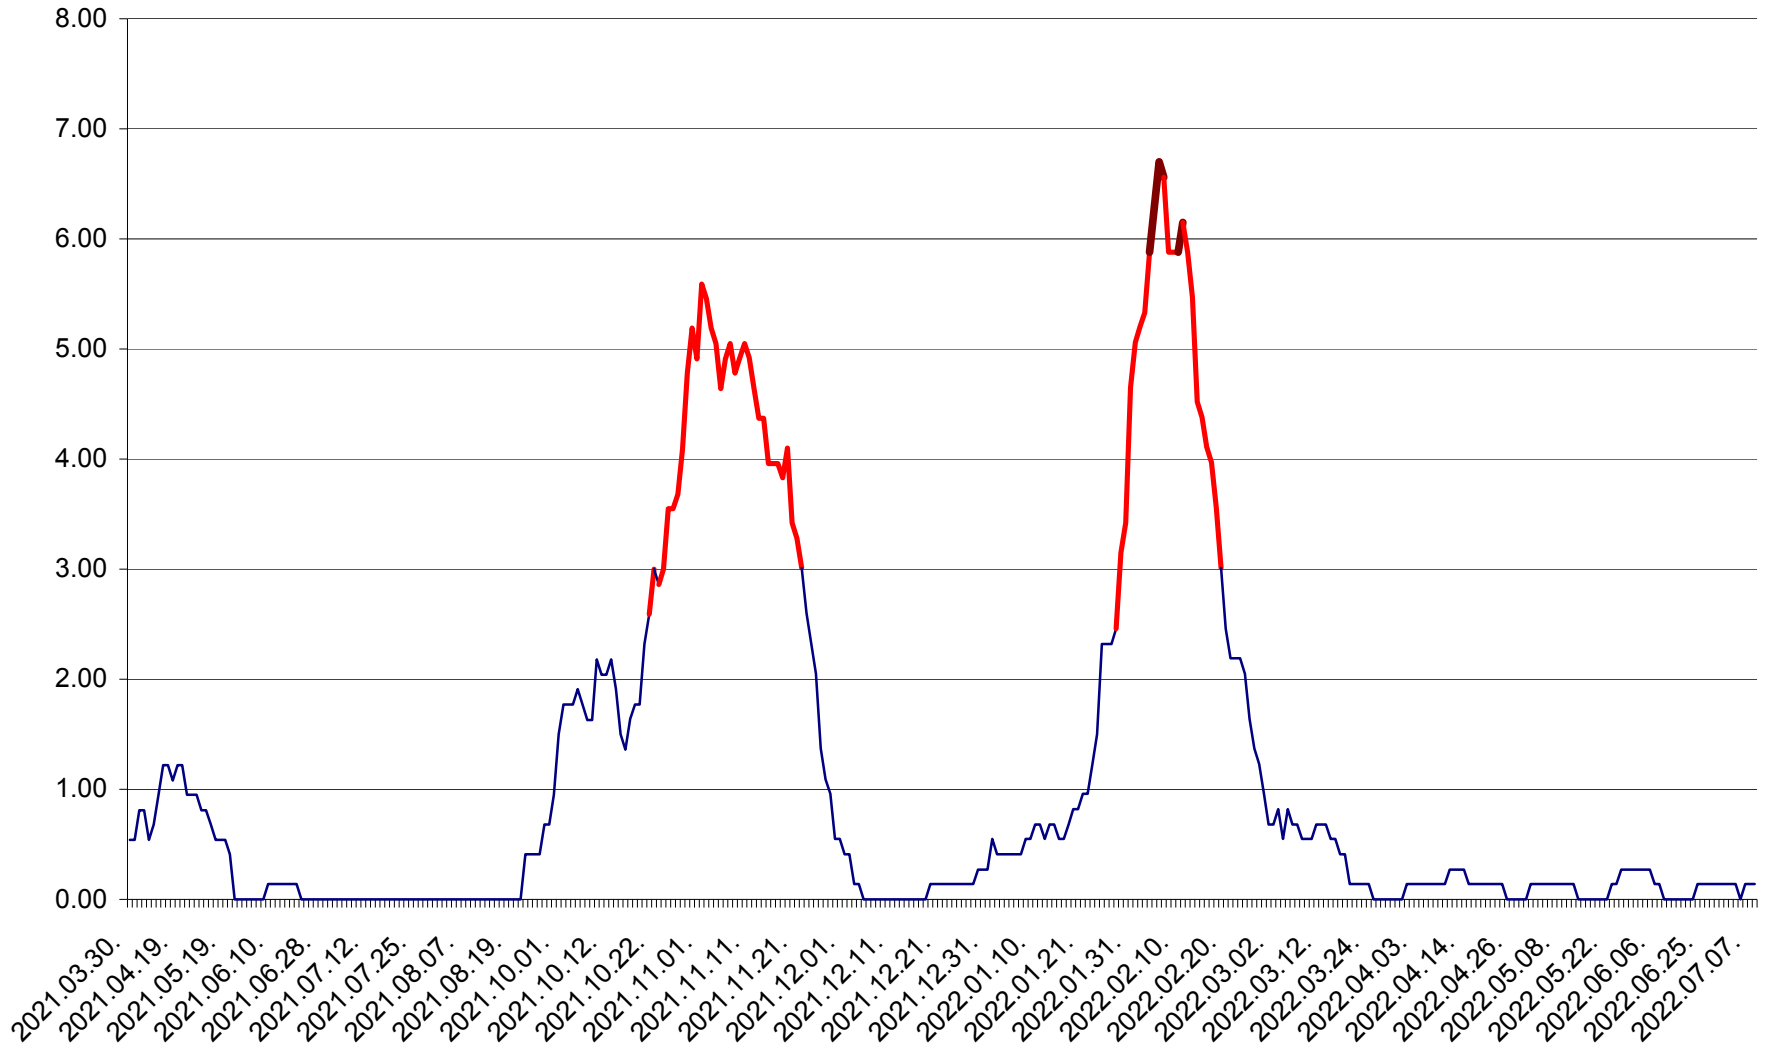

ATID - Evolutia incidentei cumulate pe 14 zile la % de locuitori
2021.04.01. - 2022.07.08.

AVRĂMEȘTI - Evolutia incidentei cumulate pe 14 zile la ‰ de locuitori
2021.04.01. - 2022.07.08.

ORAȘ BĂILE TUȘNAD - Evolutia incidentei cumulate pe 14 zile la ‰ de locuitori
2021.04.01. - 2022.07.08.

ORAȘ BĂLAN - Evoluția incidenței cumulate pe 14 zile la ‰ de locuitori
2021.04.01. - 2022.07.08.

BILBOR - Evolutia incidentei cumulate pe 14 zile la ‰ de locuitori
2021.04.01. - 2022.07.08.

ORAȘ BORSEC - Evolutia incidentei cumulate pe 14 zile la ‰ de locuitori
2021.04.01. - 2022.07.08.

BRĂDEȘTI - Evolutia incidentei cumulate pe 14 zile la ‰ de locuitori
2021.04.01. - 2022.07.08.

CĂPÂLNIȚA - Evoluția incidenței cumulate pe 14 zile la ‰ de locuitori
2021.04.01. - 2022.07.08.

CÂRȚA - Evolutia incidentei cumulate pe 14 zile la ‰ de locuitori
2021.04.01. - 2022.07.08.