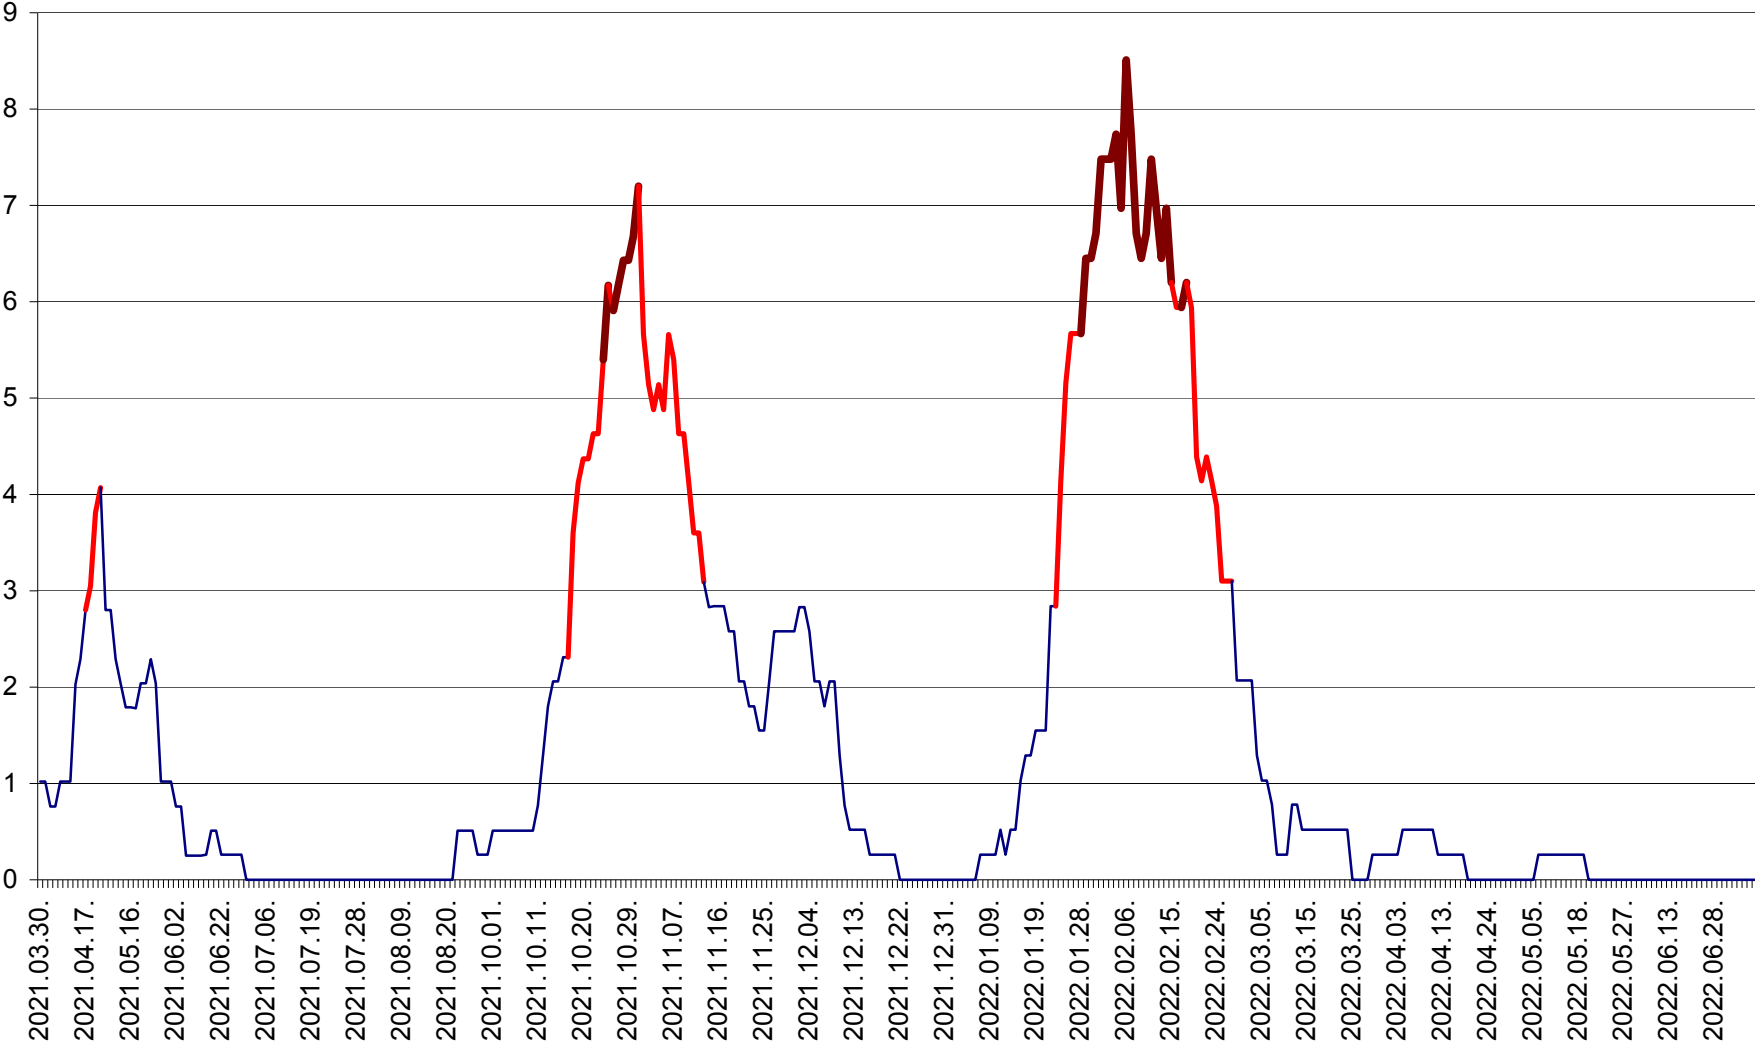

SÂNSIMION - Evolutia incidentei cumulate pe 14 zile la ‰ de locuitori
2021.04.01. - 2022.07.08.

SÂNTIMBRU - Evolutia incidentei cumulate pe 14 zile la ‰ de locuitori
2021.04.01. - 2022.07.08.

SĂRMAȘ - Evolutia incidentei cumulate pe 14 zile la ‰ de locuitori
2021.04.01. - 2022.07.08.

SATU MARE - Evolutia incidentei cumulate pe 14 zile la ‰ de locuitori
2021.04.01. - 2022.07.08.

SECUIENI - Evolutia incidentei cumulate pe 14 zile la % de locuitori
2021.04.01. - 2022.07.08.

SICULENI - Evolutia incidentei cumulate pe 14 zile la ‰ de locuitori
2021.04.01. - 2022.07.08.

ȘIMONEȘTI - Evolutia incidentei cumulate pe 14 zile la ‰ de locuitori
2021.04.01. - 2022.07.08.

SUBCETATE - Evolutia incidentei cumulate pe 14 zile la ‰ de locuitori
2021.04.01. - 2022.07.08.

SUSENI - Evolutia incidentei cumulate pe 14 zile la ‰ de locuitori
2021.04.01. - 2022.07.08.