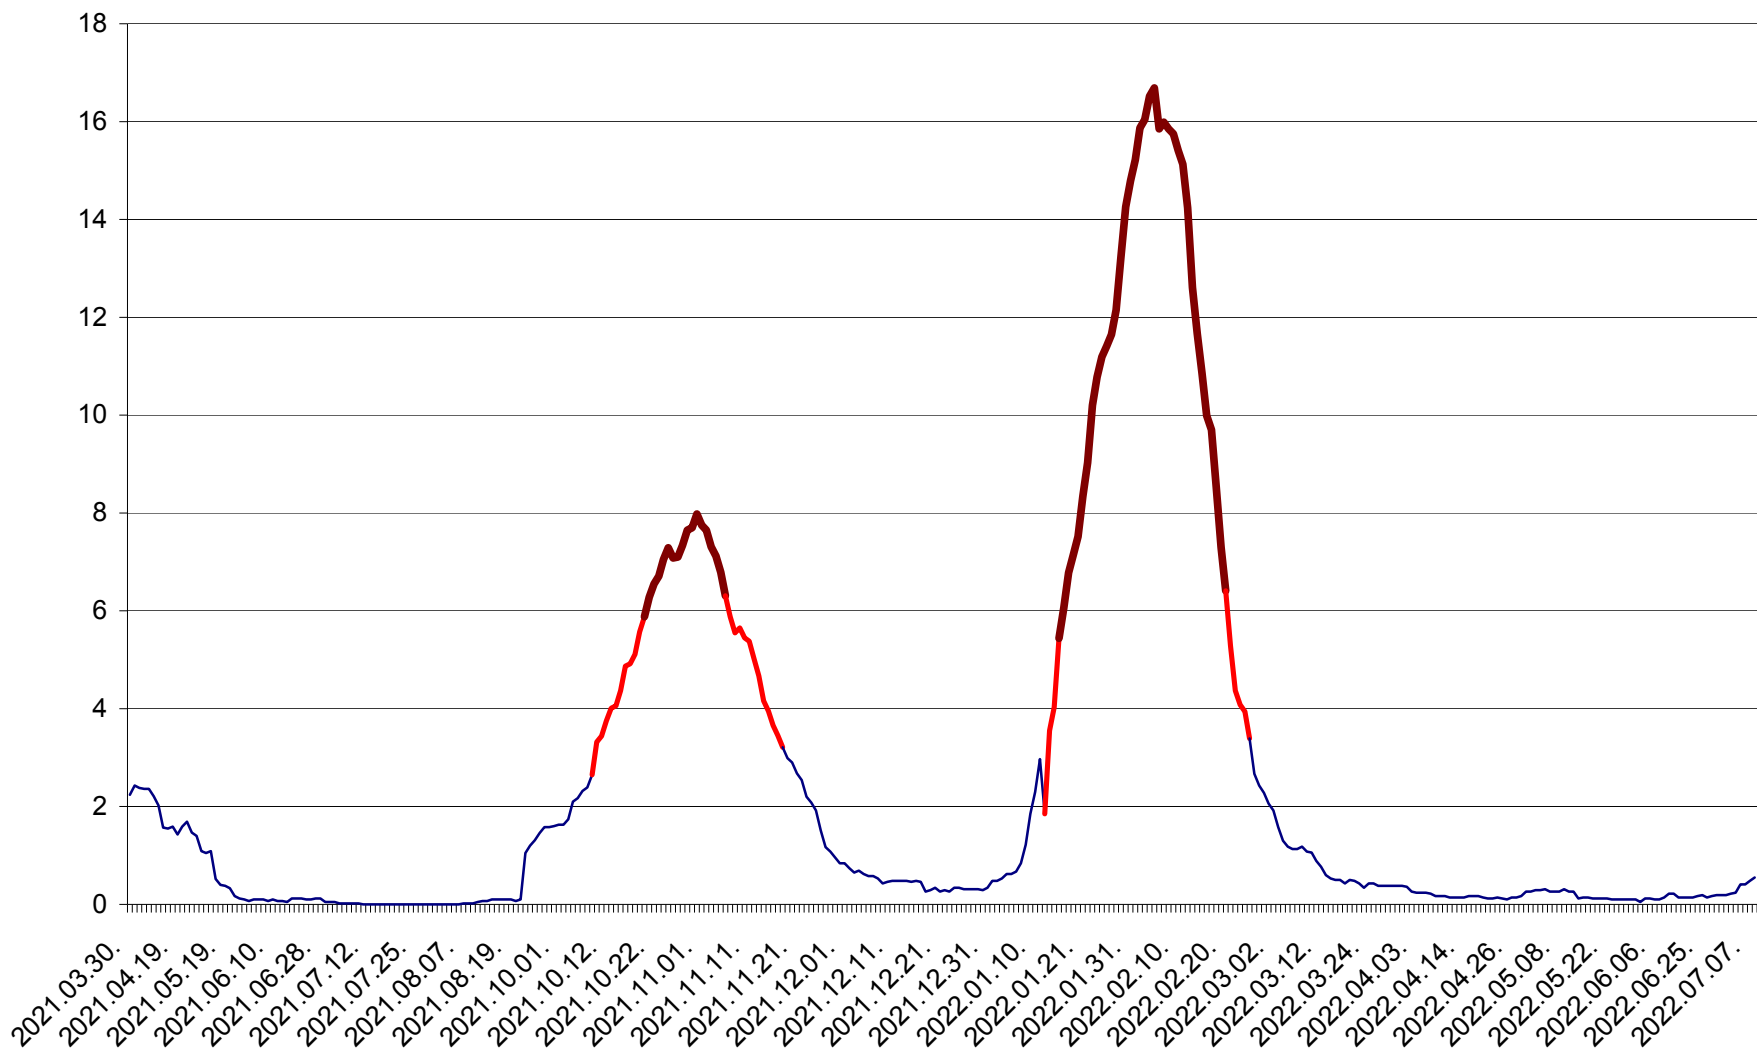

LELICENI - Evolutia incidentei cumulate pe 14 zile la ‰ de locuitori
2021.04.01. - 2022.07.08.

LUETA - Evolutia incidentei cumulate pe 14 zile la ‰ de locuitori
2021.04.01. - 2022.07.08.

LUNCA DE JOS - Evolutia incidentei cumulate pe 14 zile la ‰ de locuitori
2021.04.01. - 2022.07.08.

LUNCA DE SUS - Evolutia incidentei cumulate pe 14 zile la ‰ de locuitori
2021.04.01. - 2022.07.08.

LUPENI - Evolutia incidentei cumulate pe 14 zile la ‰ de locuitori
2021.04.01. - 2022.07.08.

MĂDĂRAȘ - Evolutia incidentei cumulate pe 14 zile la ‰ de locuitori
2021.04.01. - 2022.07.08.

MĂRTINIȘ - Evolutia incidentei cumulate pe 14 zile la ‰ de locuitori
2021.04.01. - 2022.07.08.

MEREȘTI - Evolutia incidentei cumulate pe 14 zile la ‰ de locuitori
2021.04.01. - 2022.07.08.

MUNICIPIUL MIERCUREA-CIUC - Evolutia incidentei cumulate pe 14 zile la ‰ de locuitori
2021.04.01. - 2022.07.08.