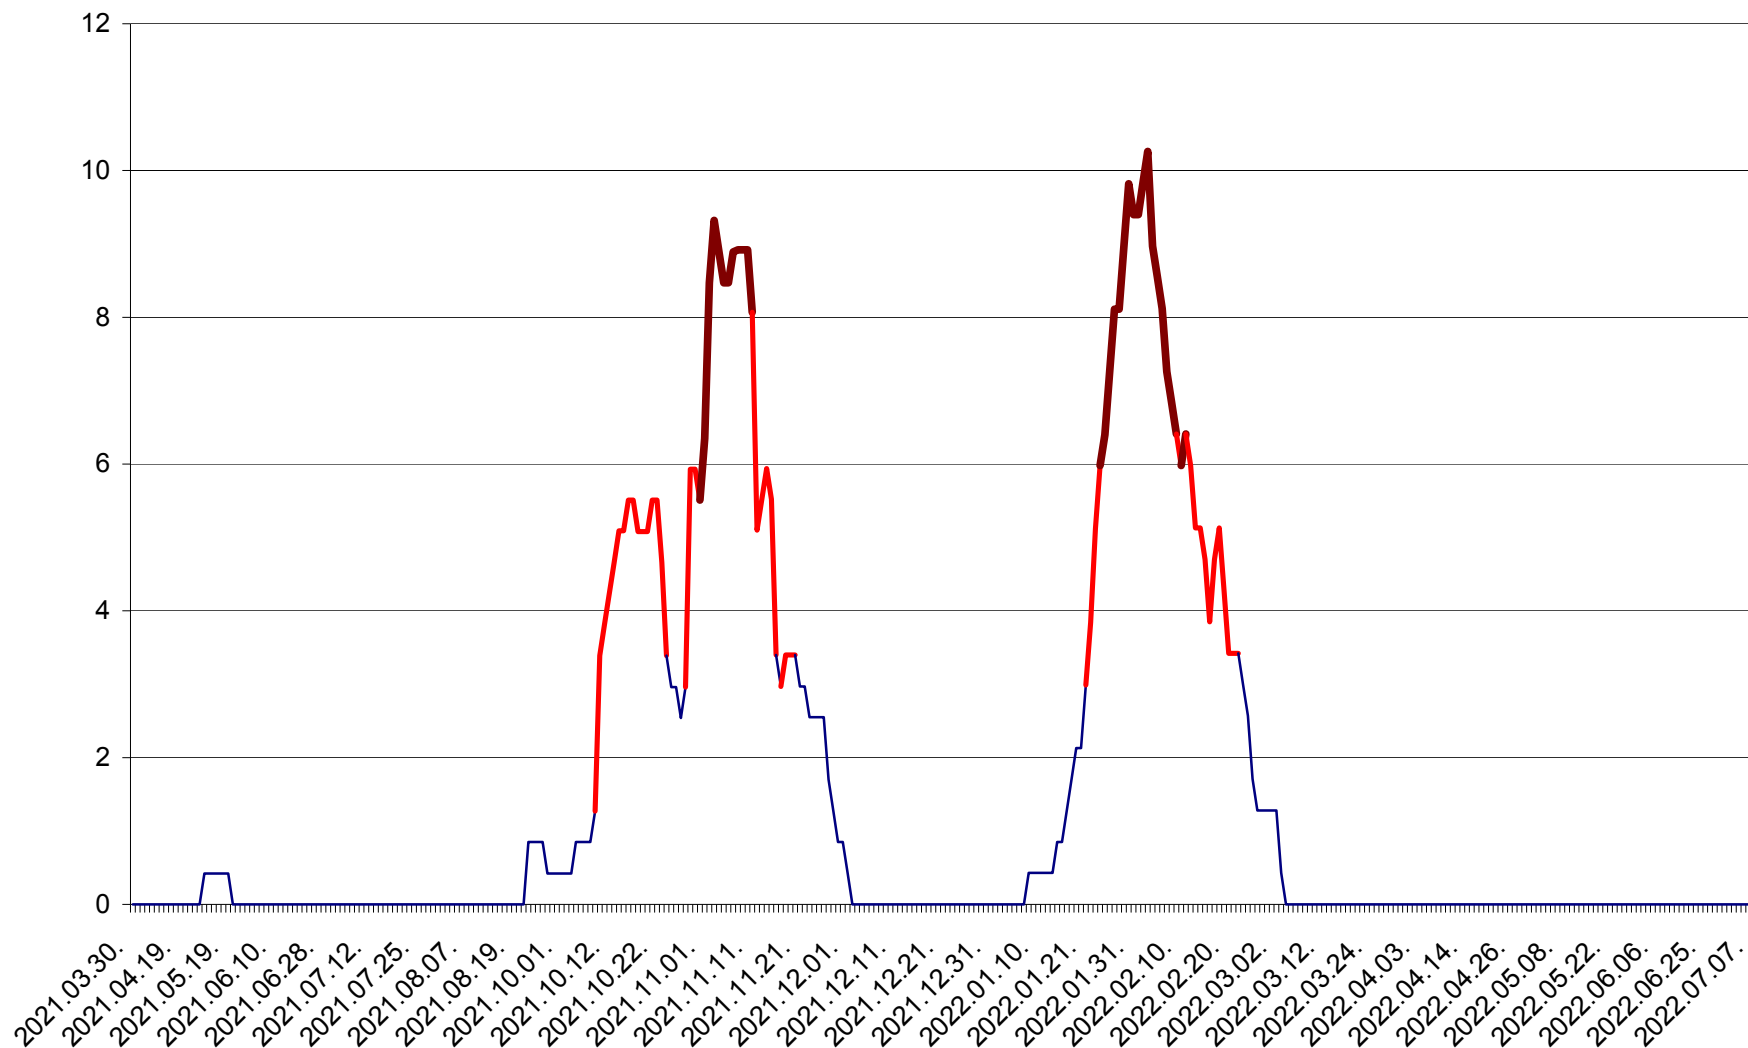

PLĂIEȘII DE JOS - Evolutia incidentei cumulate pe 14 zile la ‰ de locuitori
2021.04.01. - 2022.07.08.

PORUMBENI - Evolutia incidentei cumulate pe 14 zile la ‰ de locuitori
2021.04.01. - 2022.07.08.

PRAID - Evolutia incidentei cumulate pe 14 zile la ‰ de locuitori
2021.04.01. - 2022.07.08.

RACU - Evolutia incidentei cumulate pe 14 zile la ‰ de locuitori
2021.04.01. - 2022.07.08.

REMETEA - Evolutia incidentei cumulate pe 14 zile la % de locuitori
2021.04.01. - 2022.07.08.

SĂCEL - Evolutia incidentei cumulate pe 14 zile la ‰ de locuitori
2021.04.01. - 2022.07.08.

SÂNCRĂIENI - Evolutia incidentei cumulate pe 14 zile la ‰ de locuitori
2021.04.01. - 2022.07.08.

SÂNDOMINIC - Evolutia incidentei cumulate pe 14 zile la ‰ de locuitori
2021.04.01. - 2022.07.08.

SÂNMARTIN - Evolutia incidentei cumulate pe 14 zile la ‰ de locuitori
2021.04.01. - 2022.07.08.