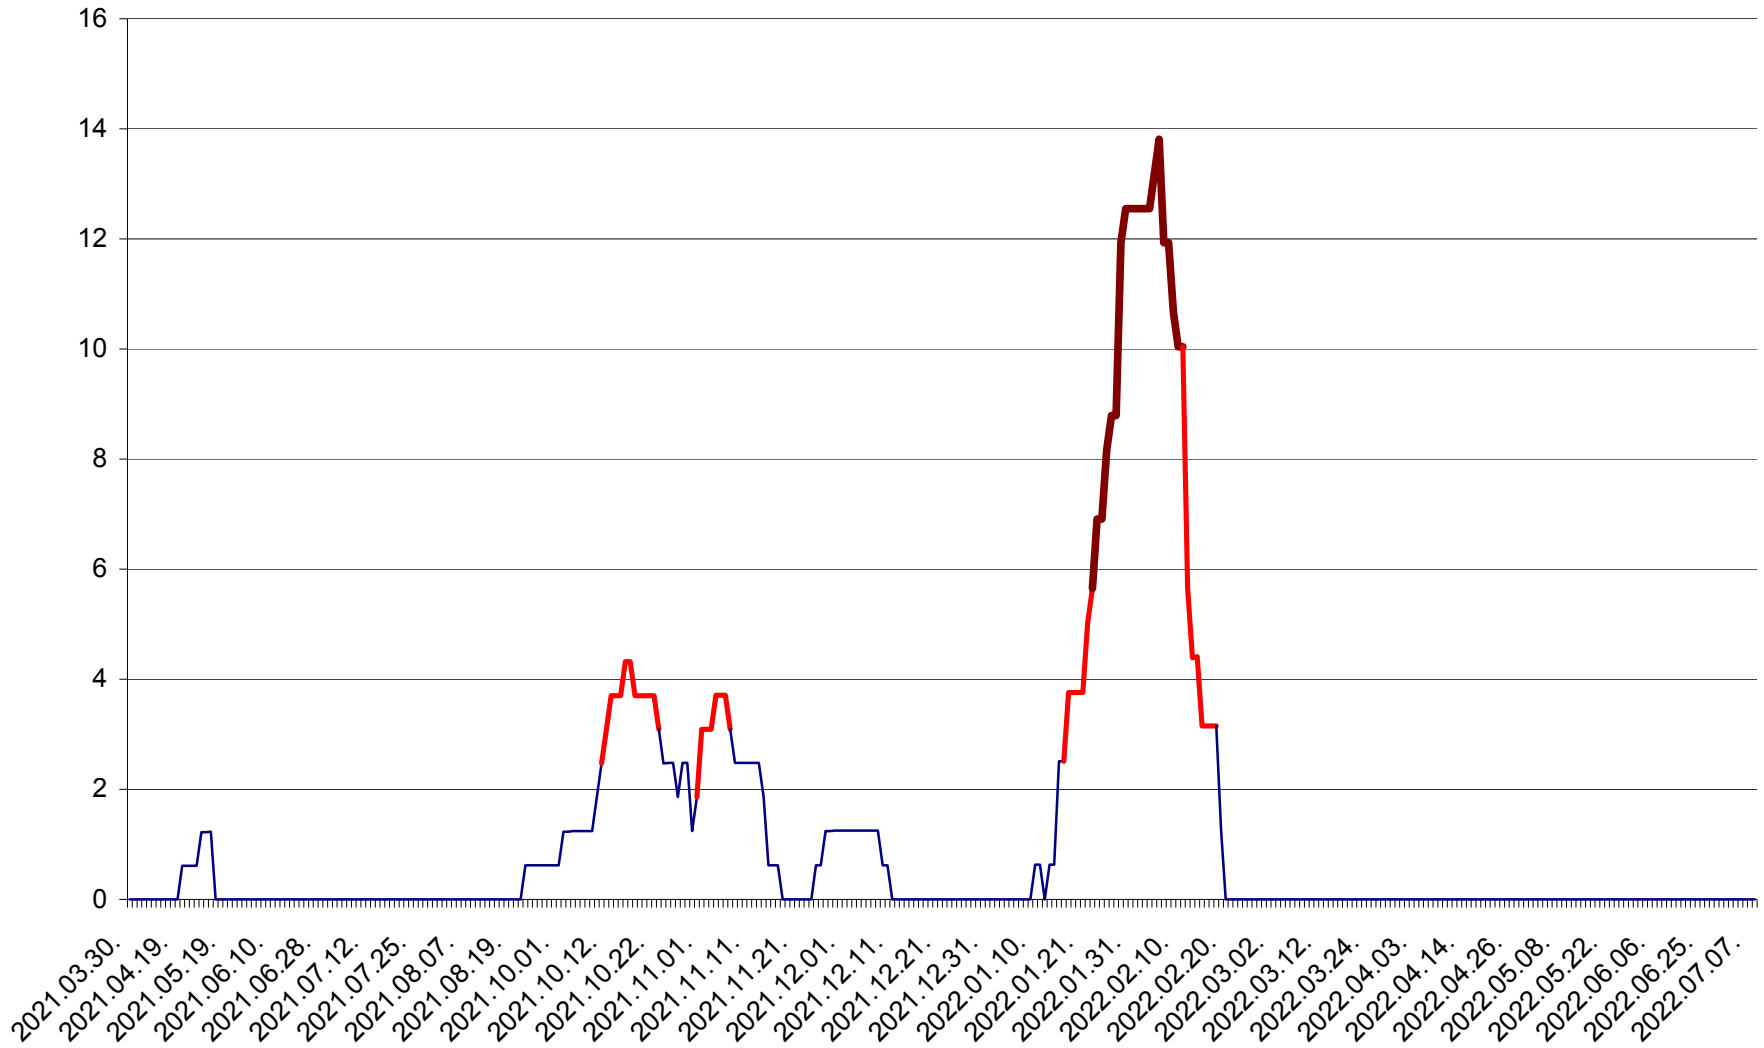

PLĂIEȘII DE JOS - Evolutia incidentei cumulate pe 14 zile la ‰ de locuitori
2021.04.01. - 2022.07.08.

PORUMBENI - Evolutia incidentei cumulate pe 14 zile la ‰ de locuitori
2021.04.01. - 2022.07.08.

PRAID - Evolutia incidentei cumulate pe 14 zile la ‰ de locuitori
2021.04.01. - 2022.07.08.

RACU - Evolutia incidentei cumulate pe 14 zile la ‰ de locuitori
2021.04.01. - 2022.07.08.

REMETEA - Evolutia incidentei cumulate pe 14 zile la % de locuitori
2021.04.01. - 2022.07.08.

SĂCEL - Evolutia incidentei cumulate pe 14 zile la ‰ de locuitori
2021.04.01. - 2022.07.08.