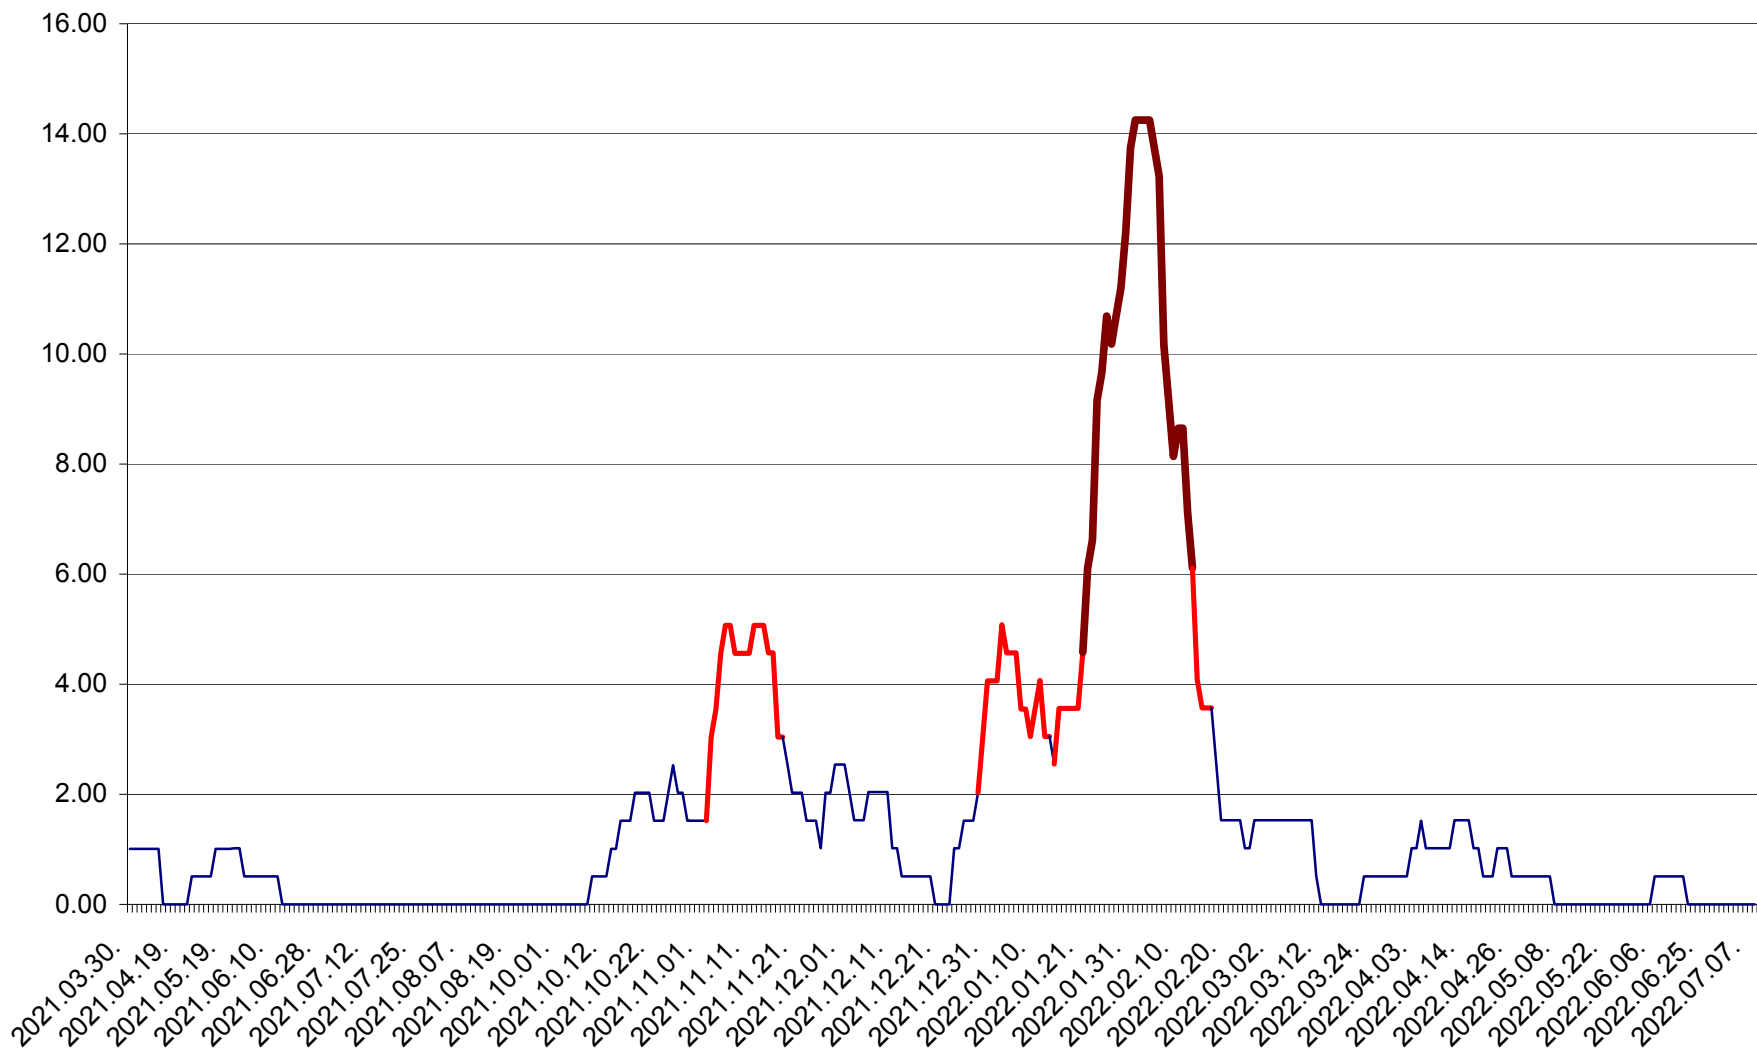

TUȘNAD - Evolutia incidentei cumulate pe 14 zile la ‰ de locuitori
2021.04.01. - 2022.07.08.

ULIEȘ - Evoluția incidenței cumulate pe 14 zile la ‰ de locuitori
2021.04.01. - 2022.07.08.

VĂRȘAG - Evolutia incidentei cumulate pe 14 zile la ‰ de locuitori
2021.04.01. - 2022.07.08.

ORAȘ VLĂHIȚA - Evolutia incidentei cumulate pe 14 zile la ‰ de locuitori
2021.04.01. - 2022.07.08.

VOȘLĂBENI - Evolutia incidentei cumulate pe 14 zile la ‰ de locuitori
2021.04.01. - 2022.07.08.

ZETEA - Evolutia incidentei cumulate pe 14 zile la ‰ de locuitori
2021.04.01. - 2022.07.08.