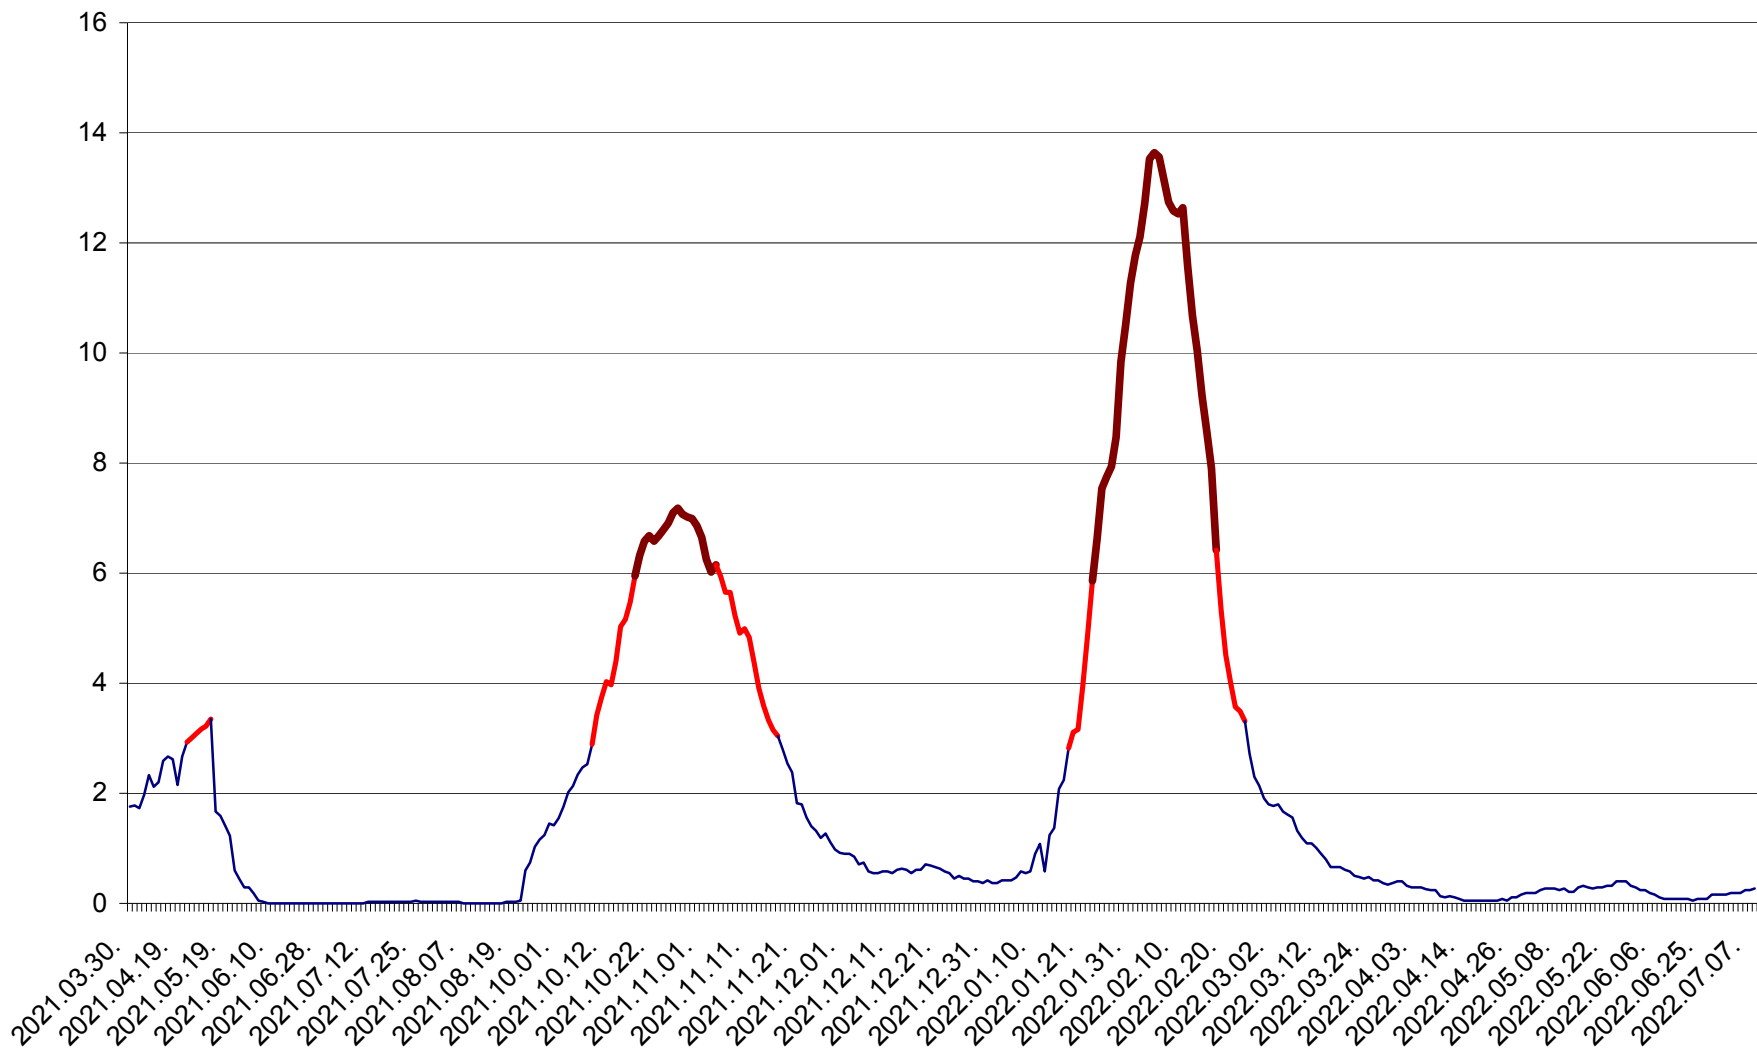

PĂULENI-CIUC - Evolutia incidentei cumulate pe 14 zile la % de locuitori
2021.04.01. - 2022.07.08.