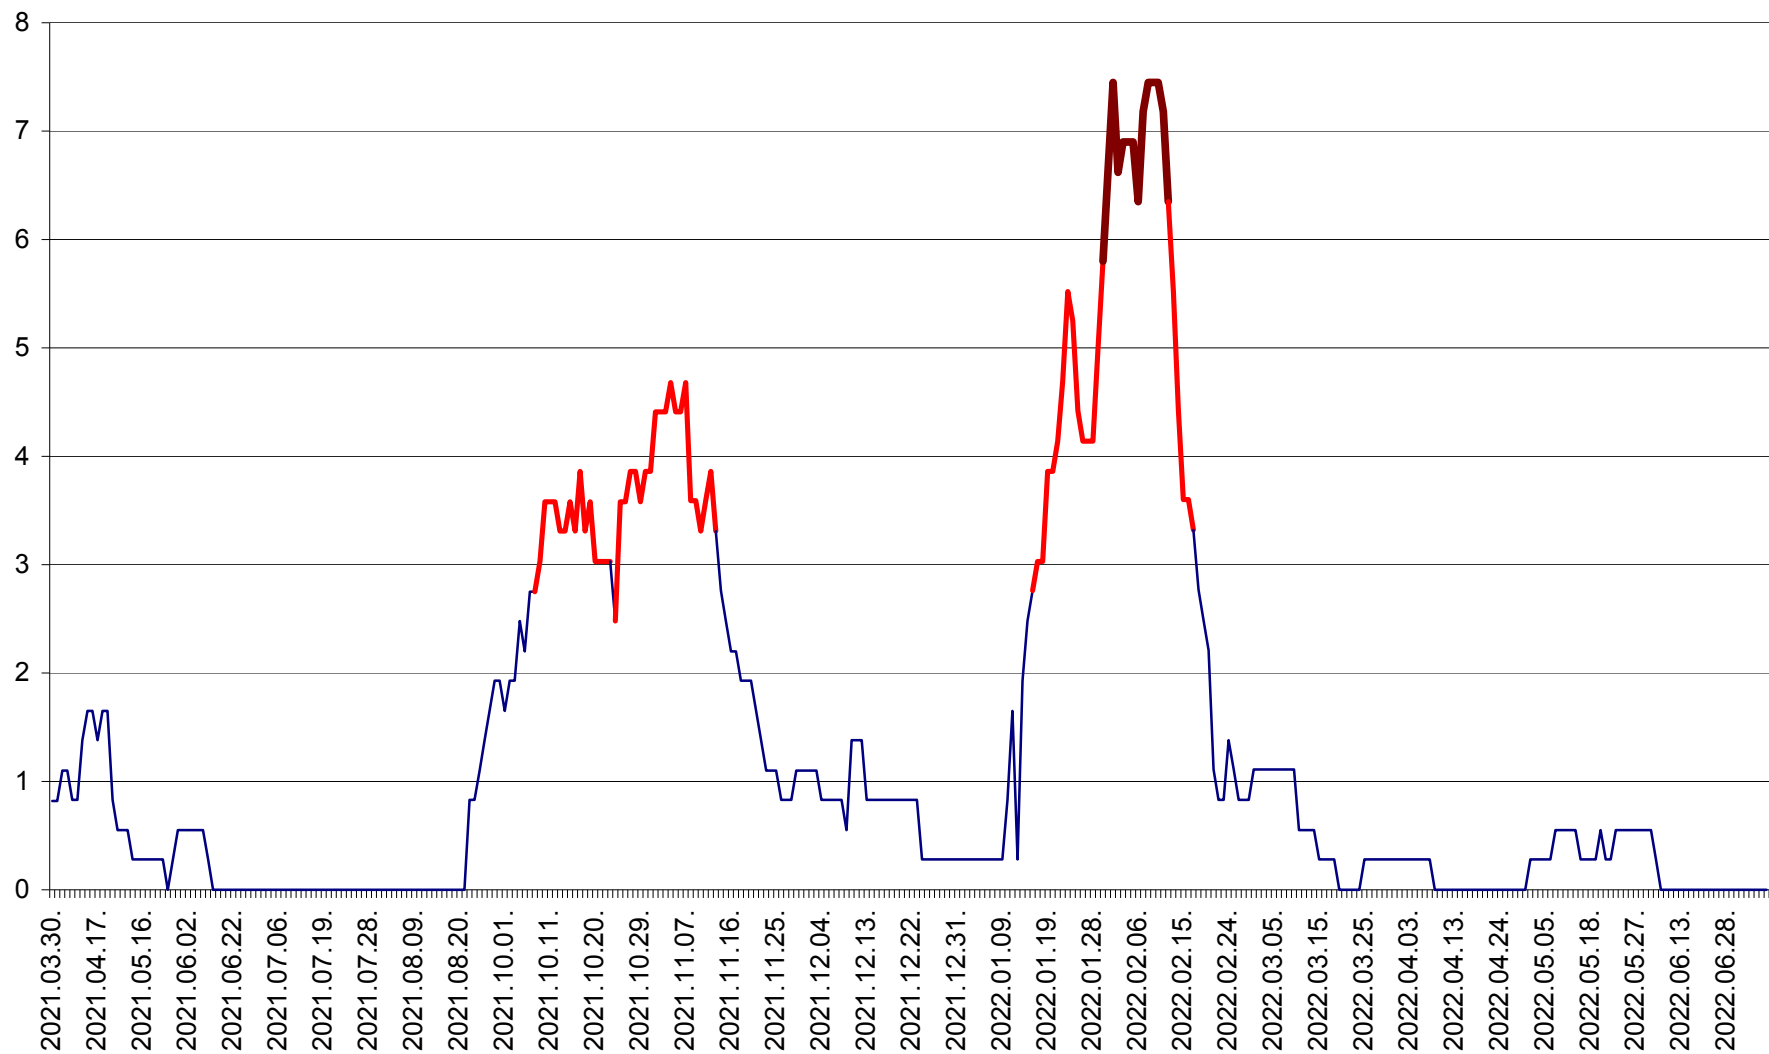

RACU - Evolutia incidentei cumulate pe 14 zile la ‰ de locuitori
2021.04.01. - 2022.07.08.

REMETEA - Evolutia incidentei cumulate pe 14 zile la % de locuitori
2021.04.01. - 2022.07.08.

SĂCEL - Evolutia incidentei cumulate pe 14 zile la ‰ de locuitori
2021.04.01. - 2022.07.08.

SÂNCRĂIENI - Evolutia incidentei cumulate pe 14 zile la ‰ de locuitori
2021.04.01. - 2022.07.08.

SÂNDOMINIC - Evolutia incidentei cumulate pe 14 zile la ‰ de locuitori
2021.04.01. - 2022.07.08.

SÂNMARTIN - Evolutia incidentei cumulate pe 14 zile la ‰ de locuitori
2021.04.01. - 2022.07.08.

SÂNSIMION - Evolutia incidentei cumulate pe 14 zile la ‰ de locuitori
2021.04.01. - 2022.07.08.

SÂNTIMBRU - Evolutia incidentei cumulate pe 14 zile la ‰ de locuitori
2021.04.01. - 2022.07.08.

SĂRMAȘ - Evolutia incidentei cumulate pe 14 zile la ‰ de locuitori
2021.04.01. - 2022.07.08.