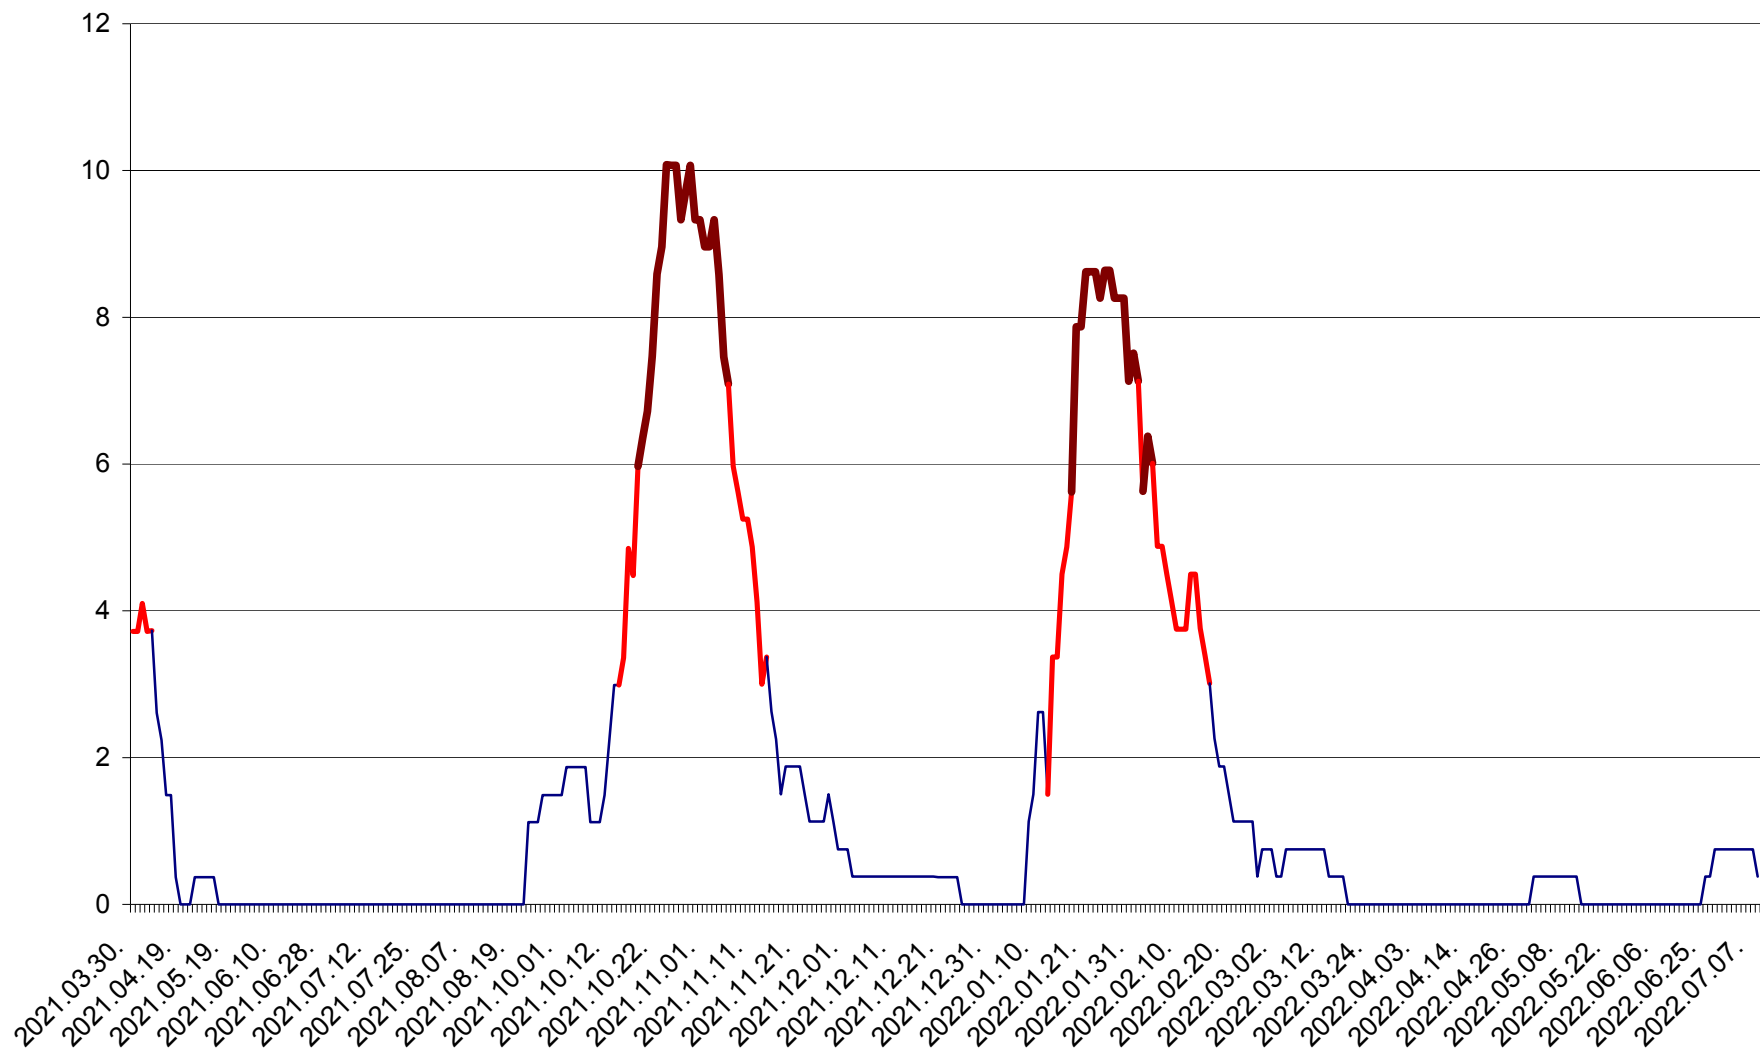

PLĂIEȘII DE JOS - Evolutia incidentei cumulate pe 14 zile la ‰ de locuitori
2021.04.01. - 2022.07.08.

PORUMBENI - Evolutia incidentei cumulate pe 14 zile la ‰ de locuitori
2021.04.01. - 2022.07.08.

PRAID - Evolutia incidentei cumulate pe 14 zile la ‰ de locuitori
2021.04.01. - 2022.07.08.

RACU - Evolutia incidentei cumulate pe 14 zile la ‰ de locuitori
2021.04.01. - 2022.07.08.

REMETEA - Evolutia incidentei cumulate pe 14 zile la % de locuitori
2021.04.01. - 2022.07.08.

SĂCEL - Evolutia incidentei cumulate pe 14 zile la ‰ de locuitori
2021.04.01. - 2022.07.08.

SÂNCRĂIENI - Evolutia incidentei cumulate pe 14 zile la ‰ de locuitori
2021.04.01. - 2022.07.08.

SÂNDOMINIC - Evolutia incidentei cumulate pe 14 zile la ‰ de locuitori
2021.04.01. - 2022.07.08.

SÂNMARTIN - Evolutia incidentei cumulate pe 14 zile la ‰ de locuitori
2021.04.01. - 2022.07.08.