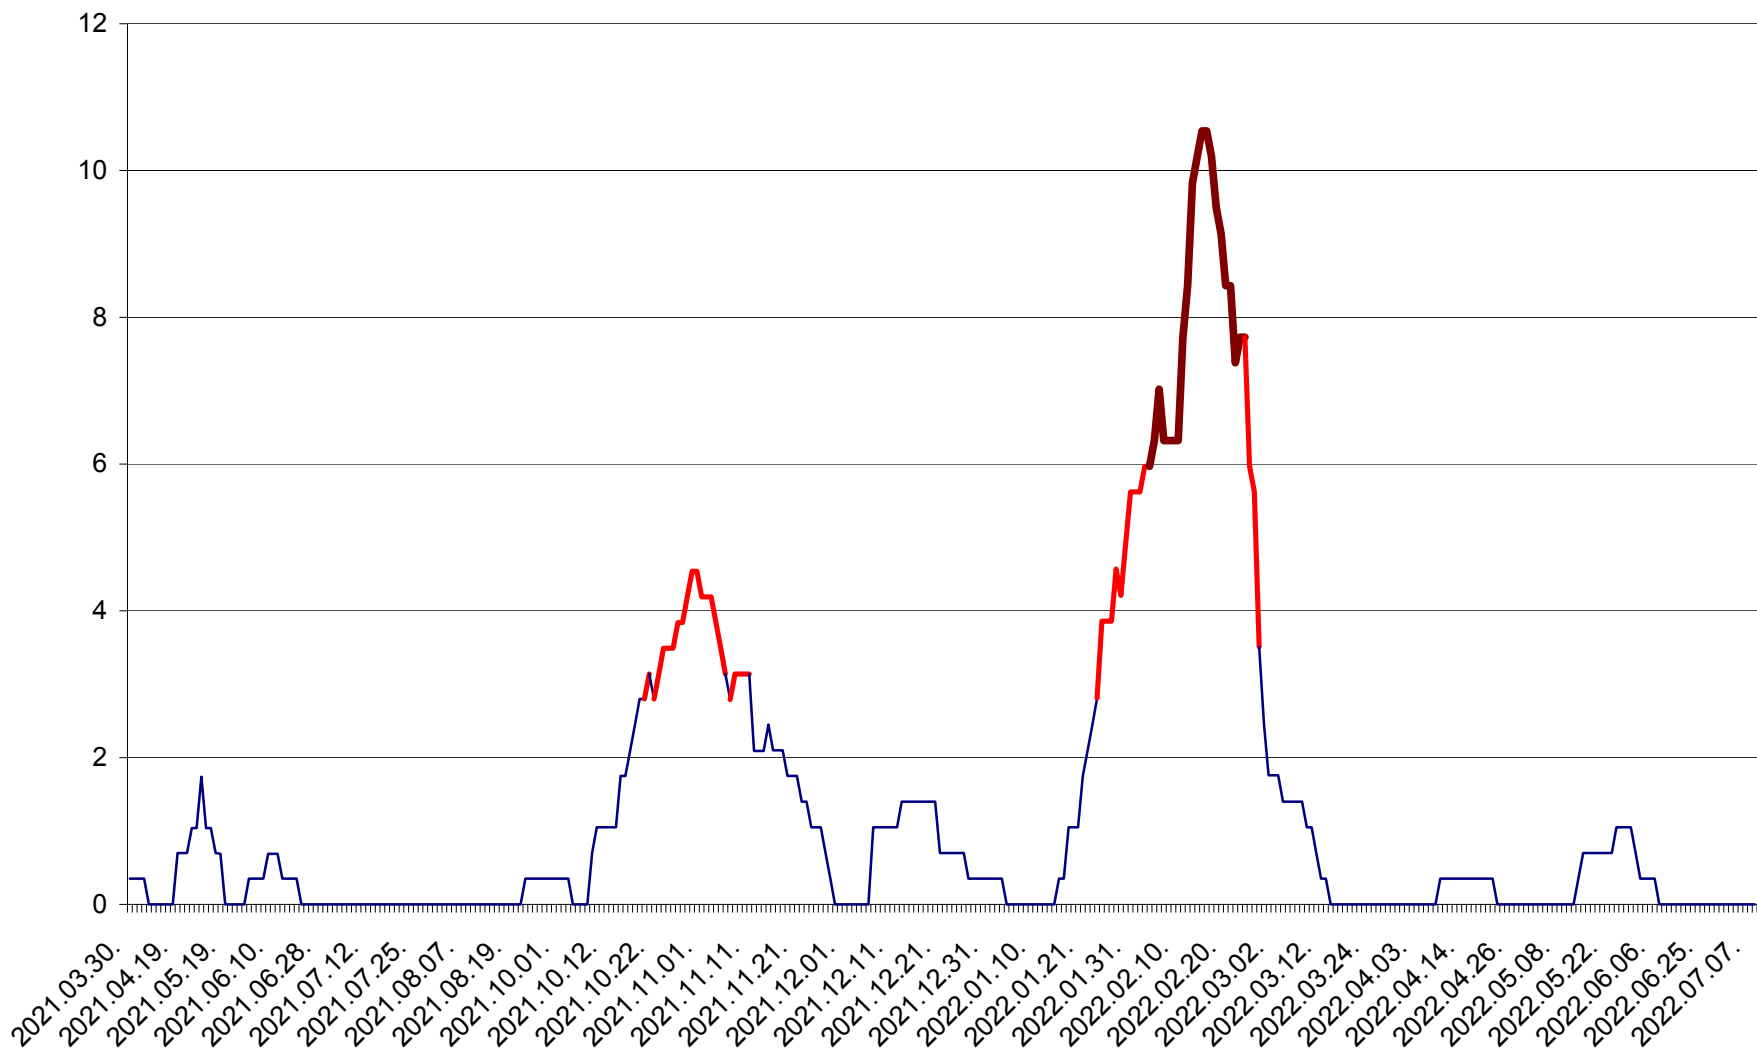

SICULENI - Evolutia incidentei cumulate pe 14 zile la ‰ de locuitori
2021.04.01. - 2022.07.08.