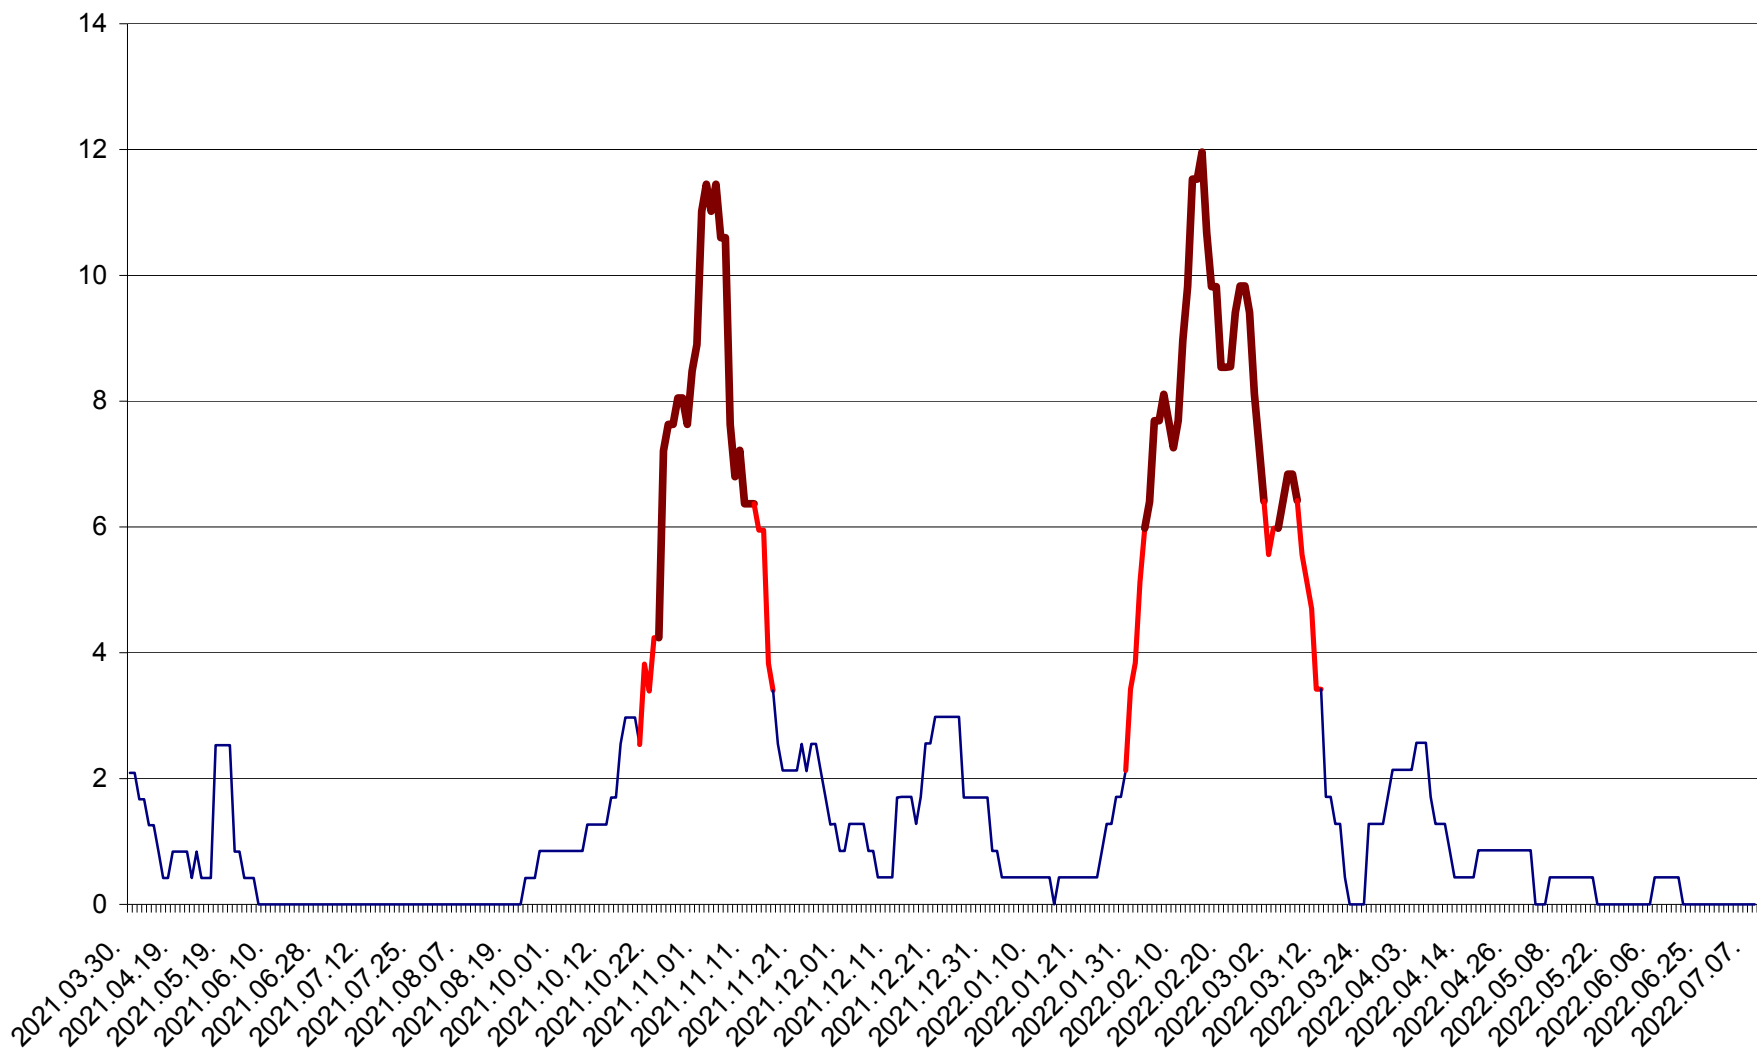

CORBU - Evolutia incidentei cumulate pe 14 zile la ‰ de locuitori
2021.04.01. - 2022.07.08.

CORUND - Evolutia incidentei cumulate pe 14 zile la ‰ de locuitori
2021.04.01. - 2022.07.08.

COZMENI - Evolutia incidentei cumulate pe 14 zile la ‰ de locuitori
2021.04.01. - 2022.07.08.

ORAȘ CRISTURU SECUIESC - Evolutia incidentei cumulate pe 14 zile la ‰ de locuitori
2021.04.01. - 2022.07.08.

DĂNEȘTI - Evolutia incidentei cumulate pe 14 zile la ‰ de locuitori
2021.04.01. - 2022.07.08.

DÂRJIU - Evolutia incidentei cumulate pe 14 zile la ‰ de locuitori
2021.04.01. - 2022.07.08.

DEALU - Evolutia incidentei cumulate pe 14 zile la ‰ de locuitori
2021.04.01. - 2022.07.08.

DITRĂU - Evolutia incidentei cumulate pe 14 zile la ‰ de locuitori
2021.04.01. - 2022.07.08.

FELICENI - Evolutia incidentei cumulate pe 14 zile la % de locuitori
2021.04.01. - 2022.07.08.

FRUMOASA - Evolutia incidentei cumulate pe 14 zile la ‰ de locuitori
2021.04.01. - 2022.07.08.

GĂLĂUȚAȘ - Evoluția incidenței cumulate pe 14 zile la ‰ de locuitori
2021.04.01. - 2022.07.08.