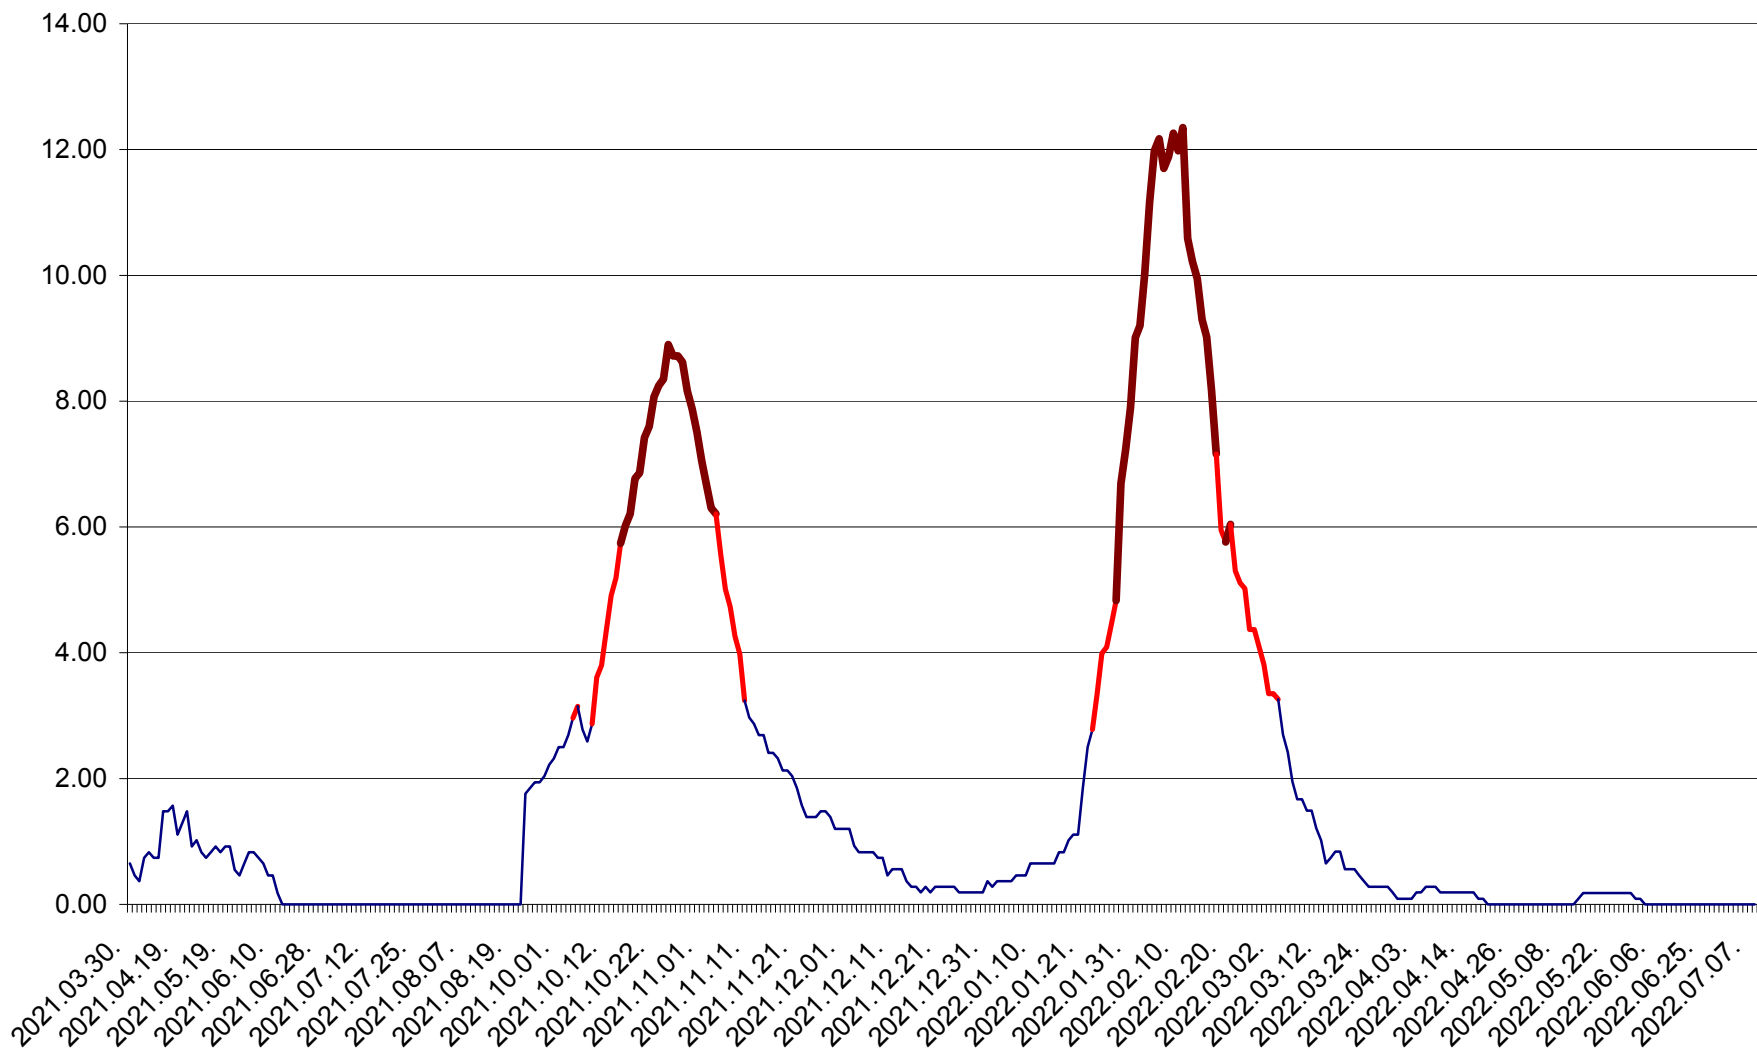

ORAȘ BĂLAN - Evoluția incidenței cumulate pe 14 zile la ‰ de locuitori
2021.04.01. - 2022.07.08.

BILBOR - Evolutia incidentei cumulate pe 14 zile la ‰ de locuitori
2021.04.01. - 2022.07.08.

ORAȘ BORSEC - Evolutia incidentei cumulate pe 14 zile la ‰ de locuitori
2021.04.01. - 2022.07.08.

CICEU - Evolutia incidentei cumulate pe 14 zile la ‰ de locuitori
2021.04.01. - 2022.07.08.

CIUCSÂNGEORGIU - Evolutia incidentei cumulate pe 14 zile la % de locuitori
2021.04.01. - 2022.07.08.

CIUMANI - Evolutia incidentei cumulate pe 14 zile la ‰ de locuitori
2021.04.01. - 2022.07.08.

CORBU - Evolutia incidentei cumulate pe 14 zile la ‰ de locuitori
2021.04.01. - 2022.07.08.

CORUND - Evolutia incidentei cumulate pe 14 zile la ‰ de locuitori
2021.04.01. - 2022.07.08.

COZMENI - Evolutia incidentei cumulate pe 14 zile la ‰ de locuitori
2021.04.01. - 2022.07.08.

ORAȘ CRISTURU SECUIESC - Evolutia incidentei cumulate pe 14 zile la ‰ de locuitori
2021.04.01. - 2022.07.08.

DĂNEȘTI - Evolutia incidentei cumulate pe 14 zile la ‰ de locuitori
2021.04.01. - 2022.07.08.