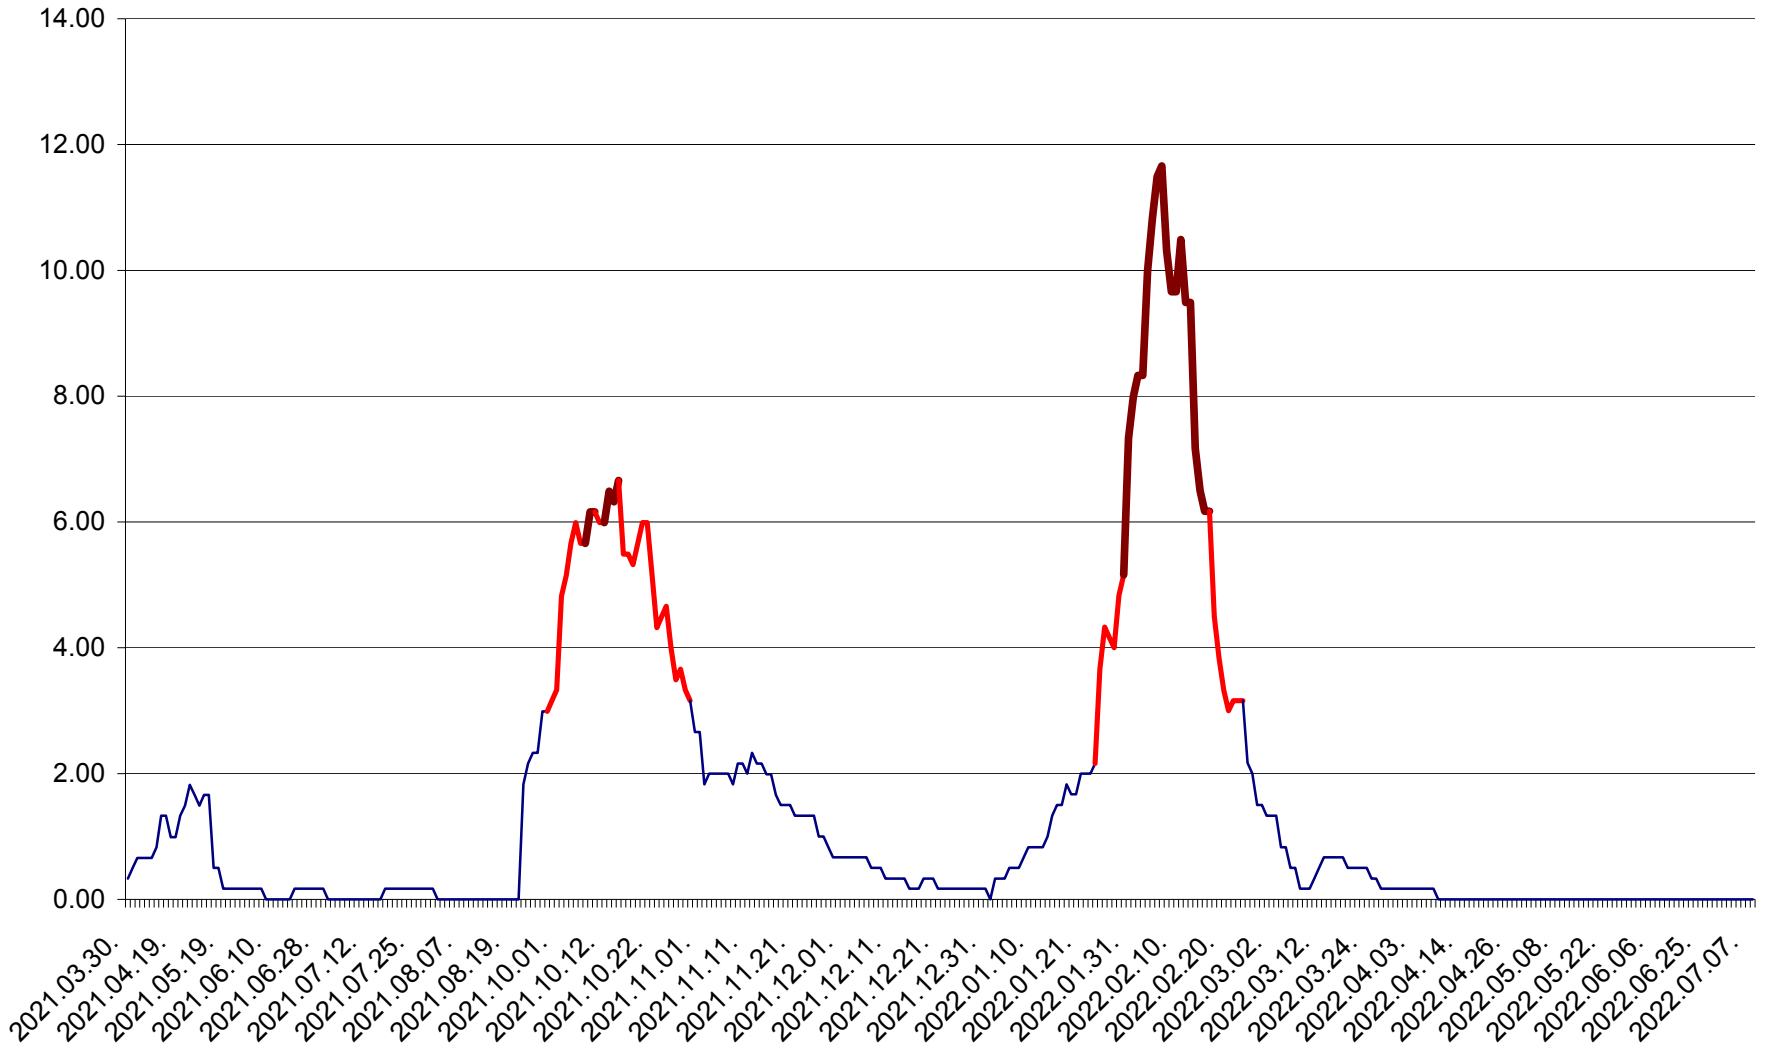

TUȘNAD - Evolutia incidentei cumulate pe 14 zile la ‰ de locuitori
2021.04.01. - 2022.07.08.

ULIEȘ - Evoluția incidenței cumulate pe 14 zile la ‰ de locuitori
2021.04.01. - 2022.07.08.

VĂRȘAG - Evolutia incidentei cumulate pe 14 zile la ‰ de locuitori
2021.04.01. - 2022.07.08.

ORAȘ VLĂHIȚA - Evolutia incidentei cumulate pe 14 zile la ‰ de locuitori
2021.04.01. - 2022.07.08.

VOȘLĂBENI - Evolutia incidentei cumulate pe 14 zile la ‰ de locuitori
2021.04.01. - 2022.07.08.

ZETEA - Evolutia incidentei cumulate pe 14 zile la ‰ de locuitori
2021.04.01. - 2022.07.08.