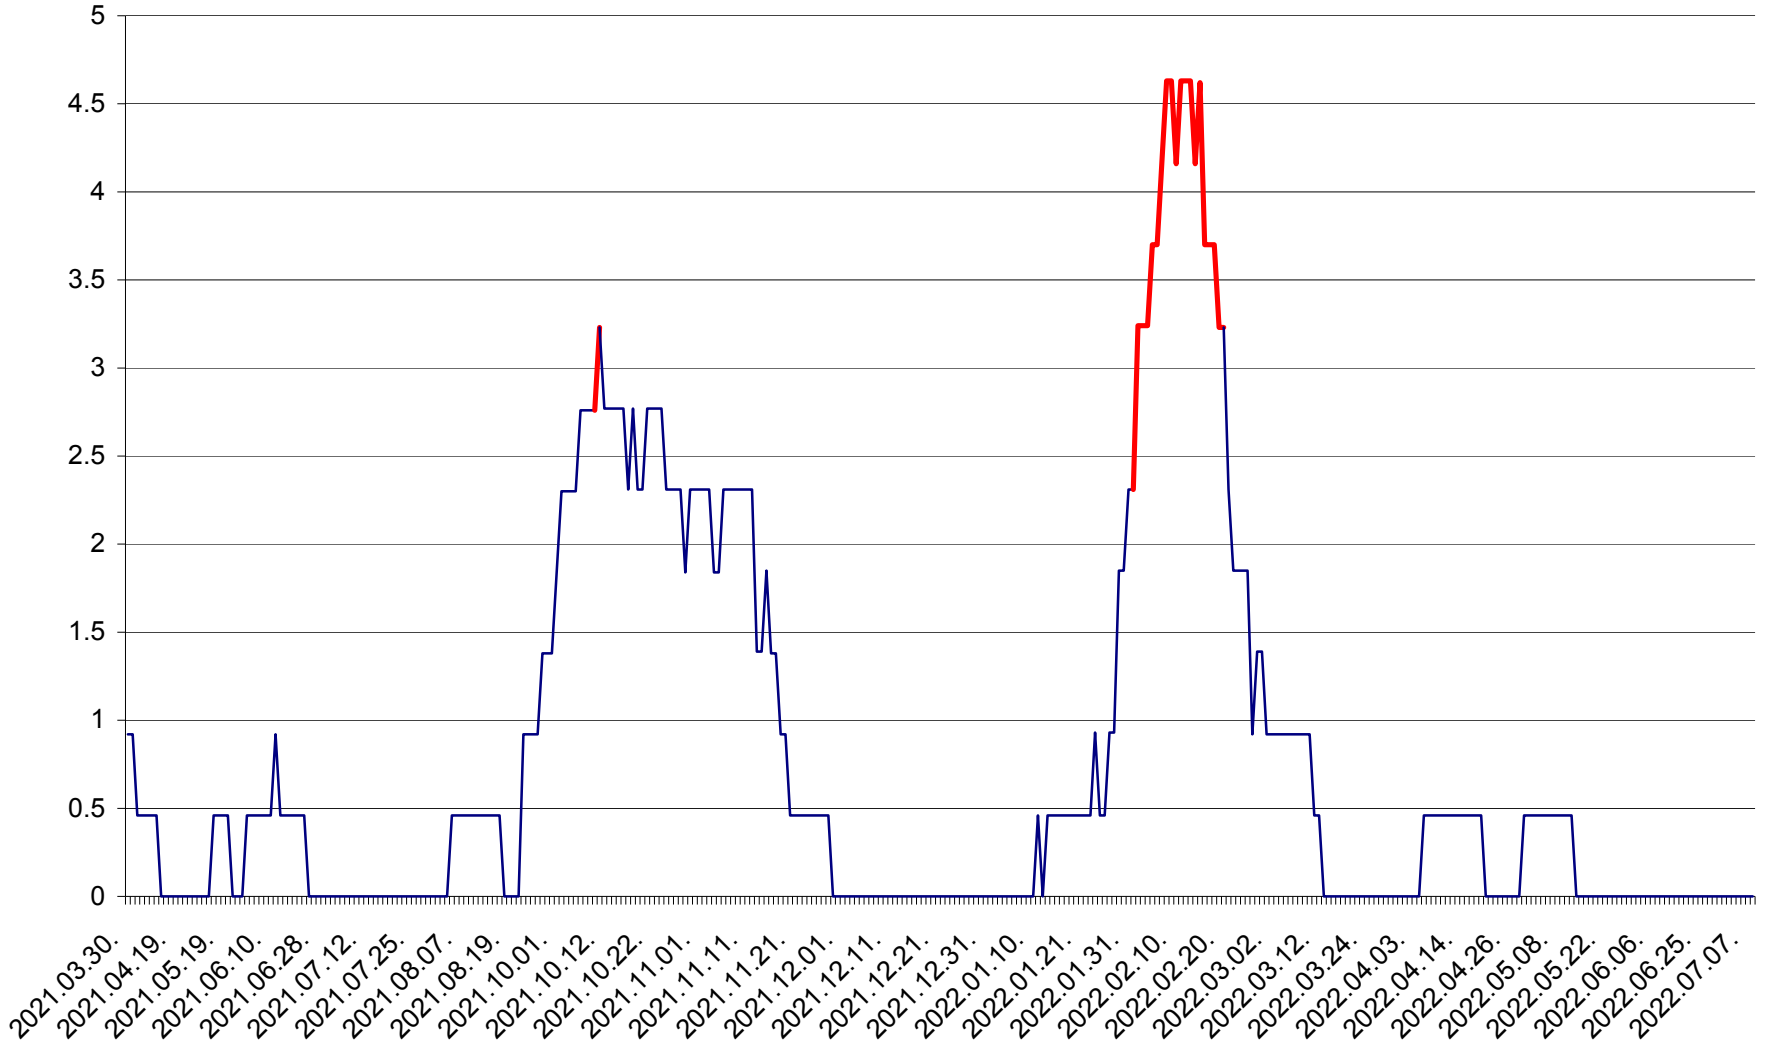

ULIEȘ - Evoluția incidenței cumulate pe 14 zile la ‰ de locuitori
2021.04.01. - 2022.07.08.