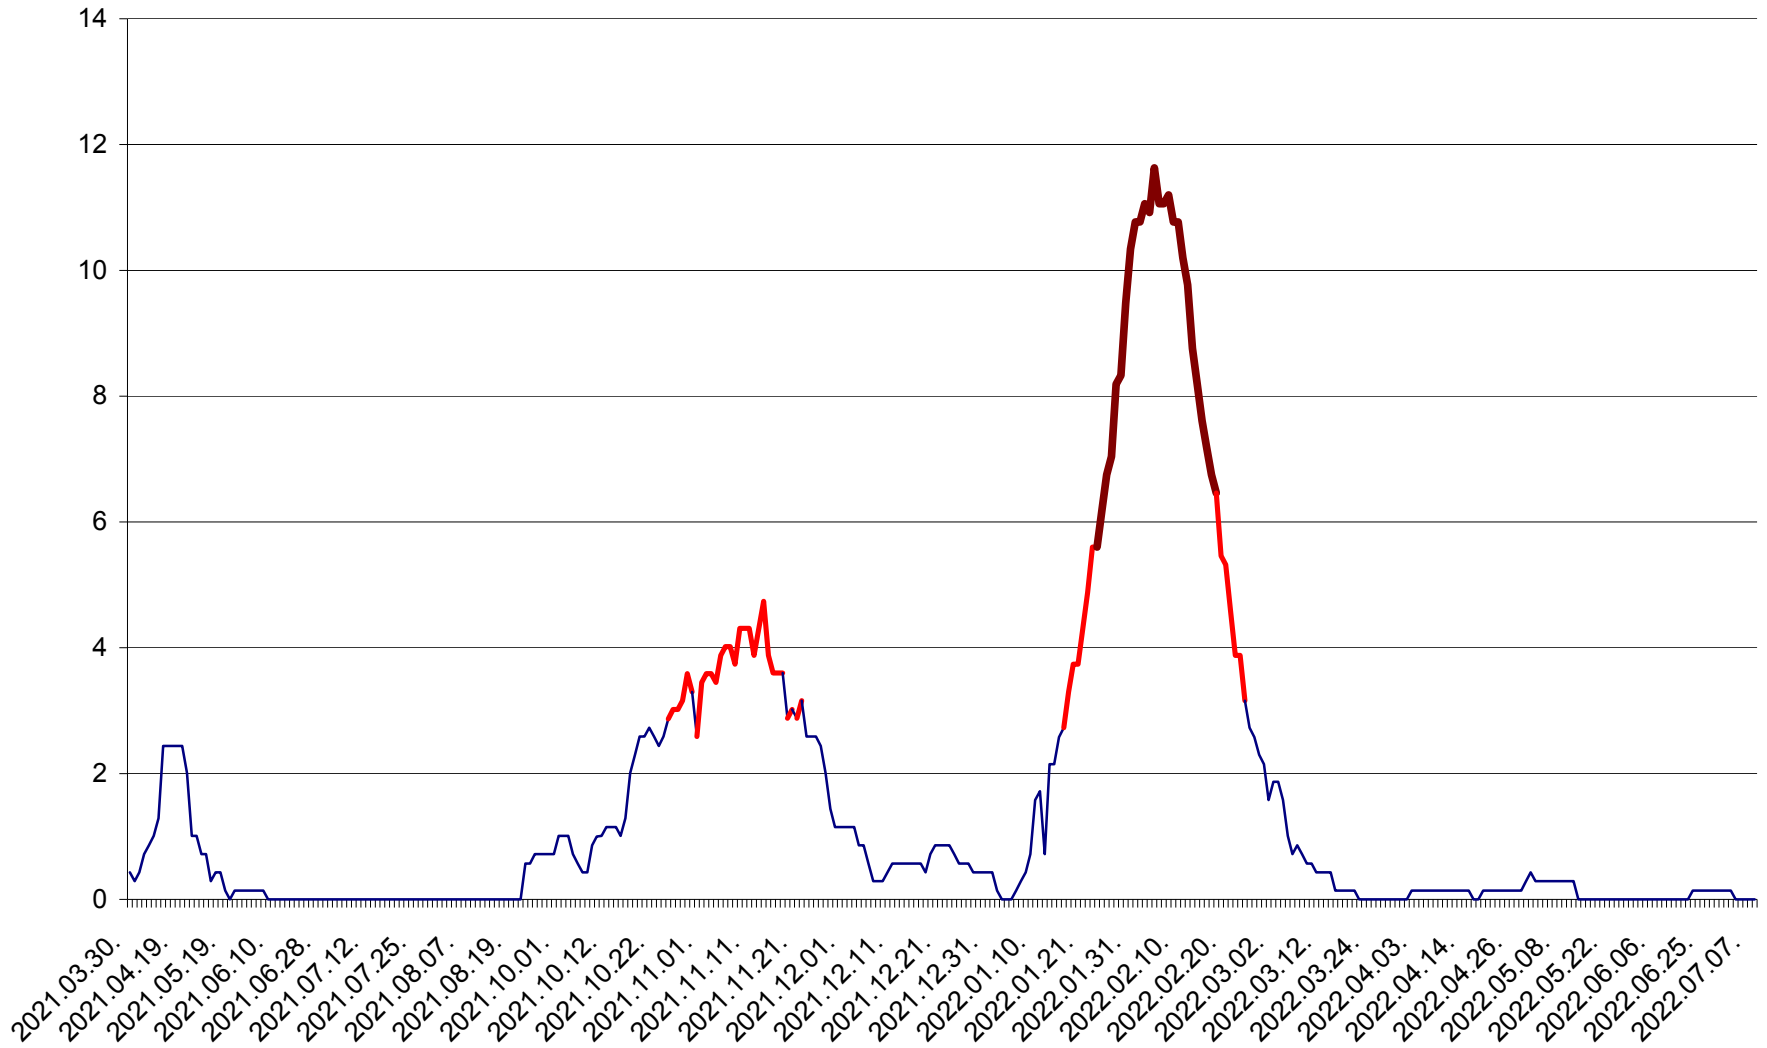

MIHĂILENI - Evolutia incidentei cumulate pe 14 zile la ‰ de locuitori
2021.04.01. - 2022.07.08.

MUGENI - Evolutia incidentei cumulate pe 14 zile la ‰ de locuitori
2021.04.01. - 2022.07.08.

OCLAND - Evolutia incidentei cumulate pe 14 zile la ‰ de locuitori
2021.04.01. - 2022.07.08.

MUNICIPIUL ODORHEIU SECUIESC - Evolutia incidentei cumulate pe 14 zile la ‰ de locuitori
2021.04.01. - 2022.07.08.

PĂULENI-CIUC - Evolutia incidentei cumulate pe 14 zile la % de locuitori
2021.04.01. - 2022.07.08.

PLĂIEȘII DE JOS - Evolutia incidentei cumulate pe 14 zile la ‰ de locuitori
2021.04.01. - 2022.07.08.

PORUMBENI - Evolutia incidentei cumulate pe 14 zile la ‰ de locuitori
2021.04.01. - 2022.07.08.

PRAID - Evolutia incidentei cumulate pe 14 zile la ‰ de locuitori
2021.04.01. - 2022.07.08.