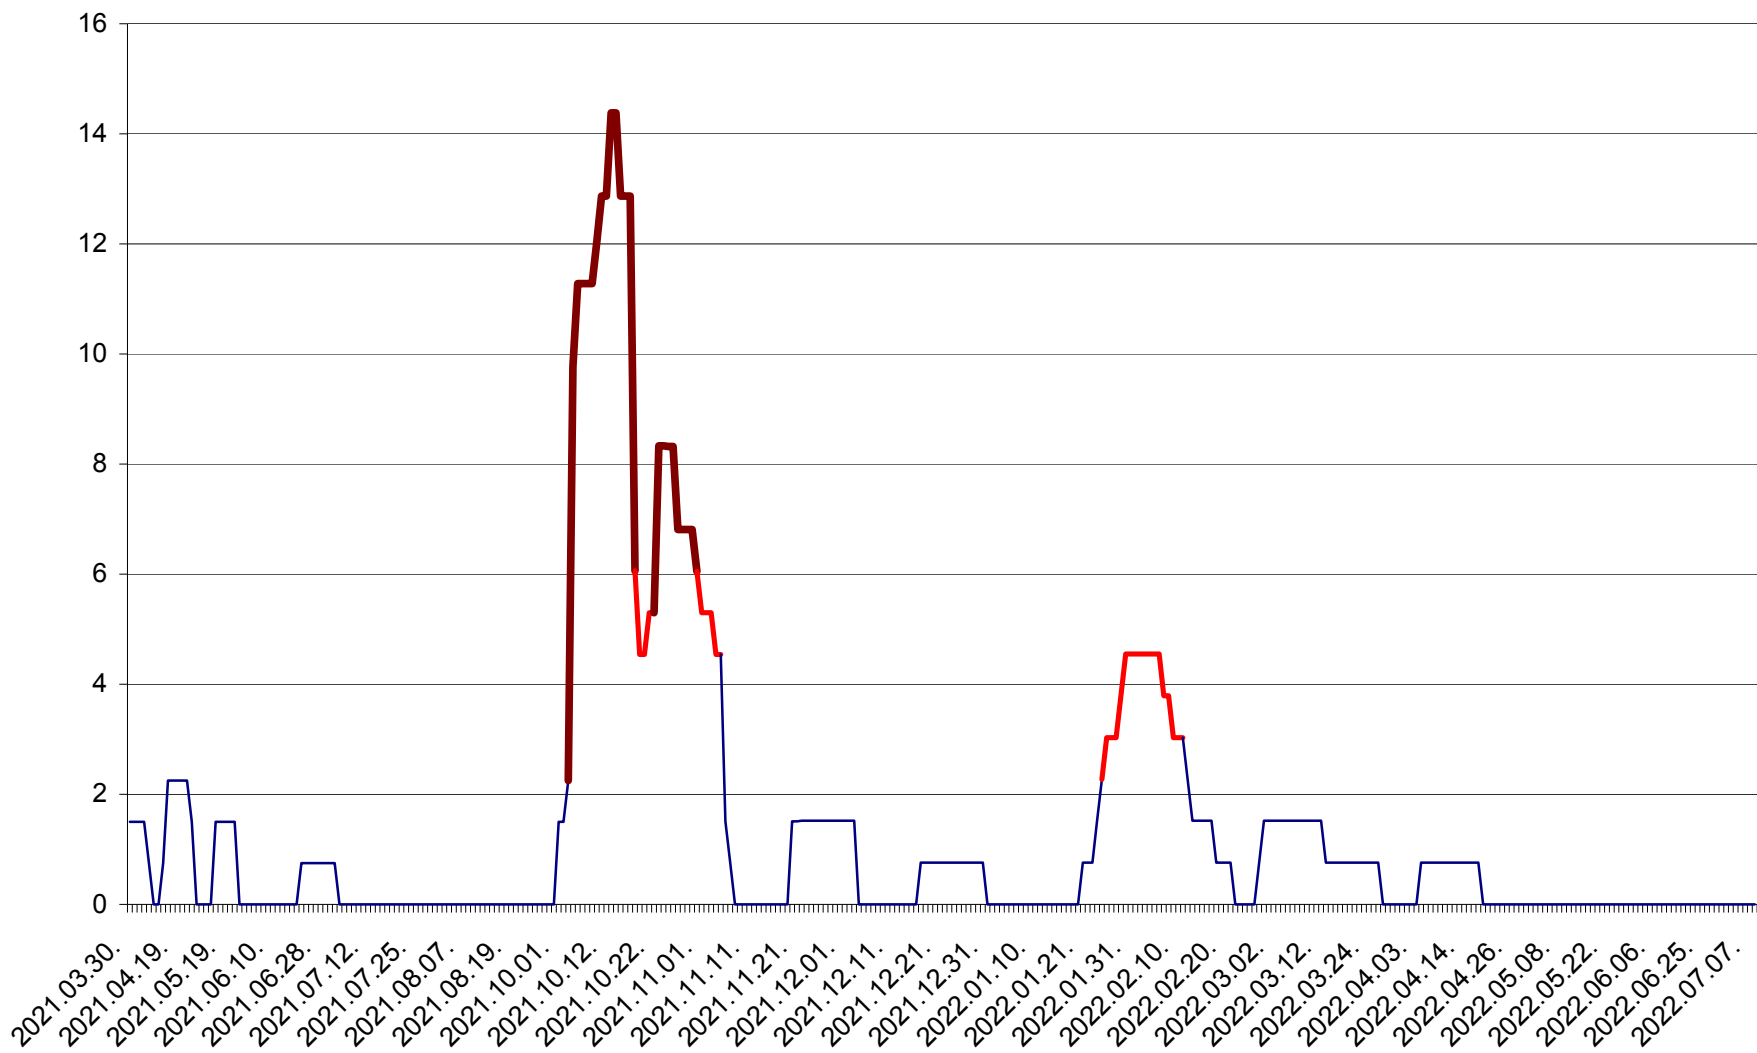

LELICENI - Evolutia incidentei cumulate pe 14 zile la ‰ de locuitori
2021.04.01. - 2022.07.08.

LUETA - Evolutia incidentei cumulate pe 14 zile la ‰ de locuitori
2021.04.01. - 2022.07.08.

LUNCA DE JOS - Evolutia incidentei cumulate pe 14 zile la ‰ de locuitori
2021.04.01. - 2022.07.08.

LUNCA DE SUS - Evolutia incidentei cumulate pe 14 zile la ‰ de locuitori
2021.04.01. - 2022.07.08.

LUPENI - Evolutia incidentei cumulate pe 14 zile la ‰ de locuitori
2021.04.01. - 2022.07.08.

MĂDĂRAȘ - Evolutia incidentei cumulate pe 14 zile la ‰ de locuitori
2021.04.01. - 2022.07.08.

MĂRTINIȘ - Evolutia incidentei cumulate pe 14 zile la ‰ de locuitori
2021.04.01. - 2022.07.08.

MEREȘTI - Evolutia incidentei cumulate pe 14 zile la ‰ de locuitori
2021.04.01. - 2022.07.08.

MUNICIPIUL MIERCUREA-CIUC - Evolutia incidentei cumulate pe 14 zile la ‰ de locuitori
2021.04.01. - 2022.07.08.

MIHĂILENI - Evolutia incidentei cumulate pe 14 zile la ‰ de locuitori
2021.04.01. - 2022.07.08.

MUGENI - Evolutia incidentei cumulate pe 14 zile la ‰ de locuitori
2021.04.01. - 2022.07.08.

OCLAND - Evolutia incidentei cumulate pe 14 zile la ‰ de locuitori
2021.04.01. - 2022.07.08.