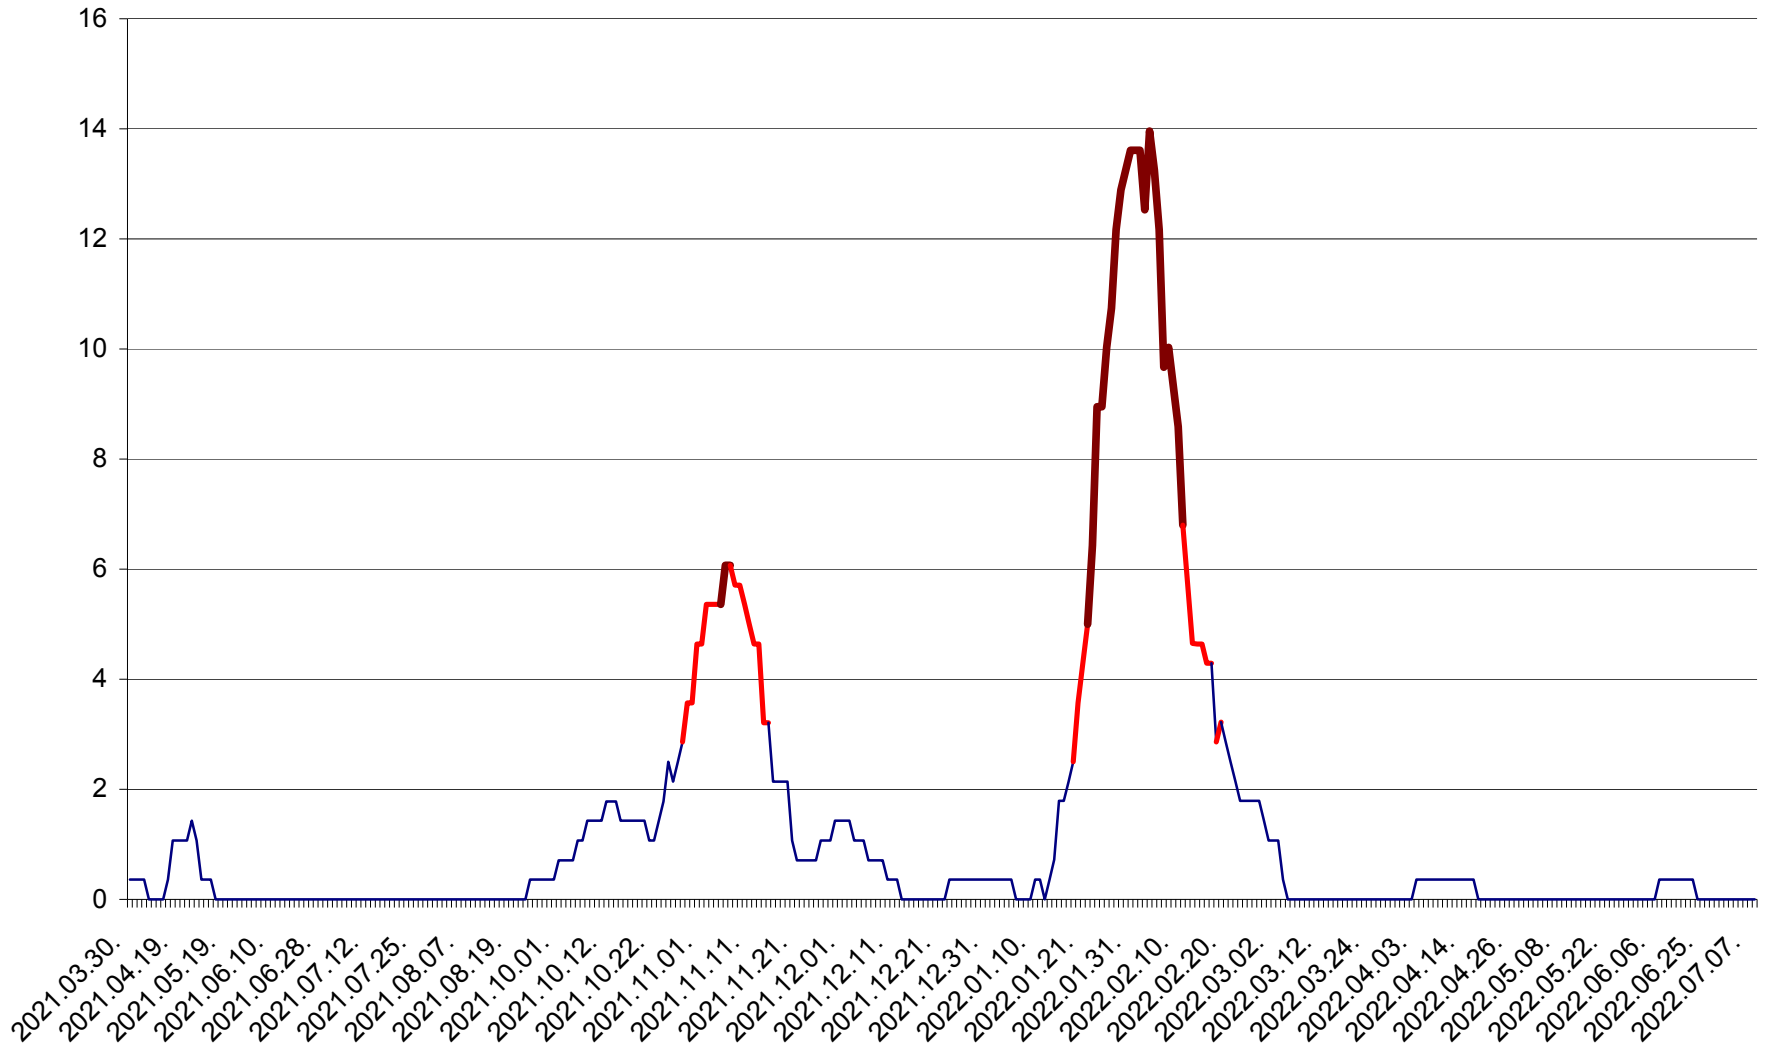

ȘIMONEȘTI - Evolutia incidentei cumulate pe 14 zile la ‰ de locuitori
2021.04.01. - 2022.07.08.