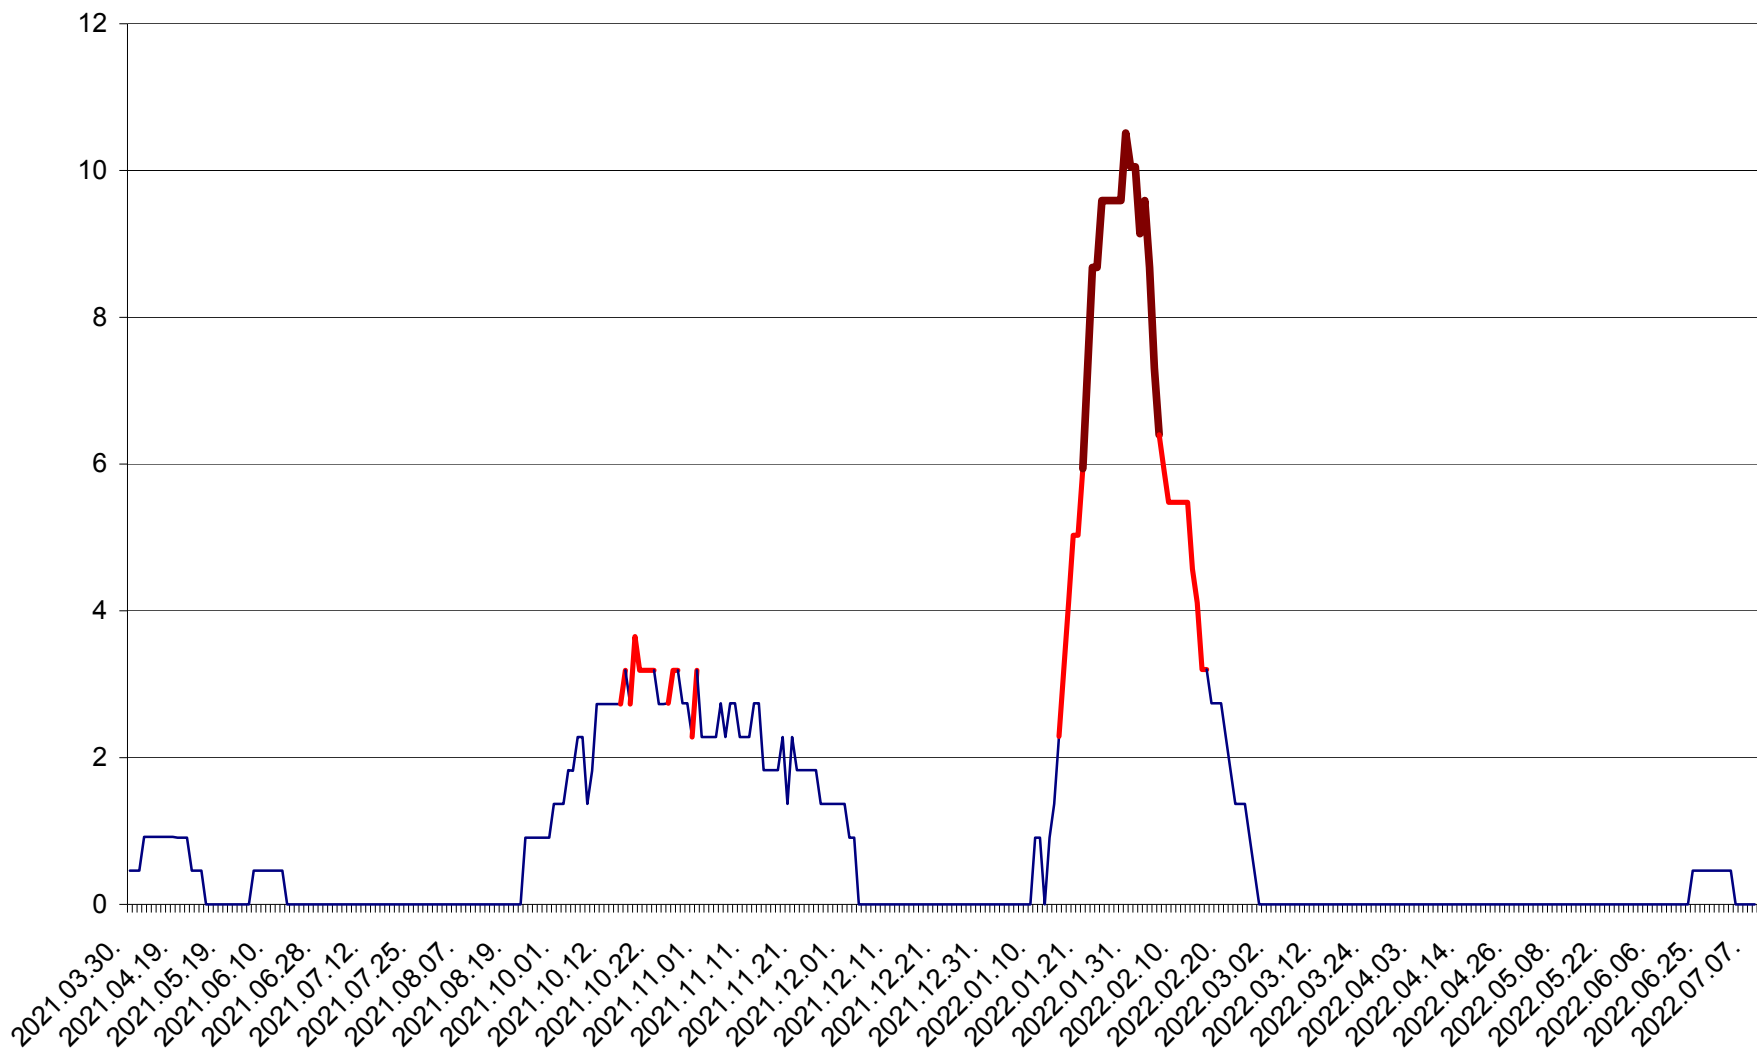

CICEU - Evolutia incidentei cumulate pe 14 zile la ‰ de locuitori
2021.04.01. - 2022.07.08.

CIUCSÂNGEORGIU - Evolutia incidentei cumulate pe 14 zile la % de locuitori
2021.04.01. - 2022.07.08.

CIUMANI - Evolutia incidentei cumulate pe 14 zile la ‰ de locuitori
2021.04.01. - 2022.07.08.

CORBU - Evolutia incidentei cumulate pe 14 zile la ‰ de locuitori
2021.04.01. - 2022.07.08.

CORUND - Evolutia incidentei cumulate pe 14 zile la ‰ de locuitori
2021.04.01. - 2022.07.08.

COZMENI - Evolutia incidentei cumulate pe 14 zile la ‰ de locuitori
2021.04.01. - 2022.07.08.

ORAȘ CRISTURU SECUIESC - Evolutia incidentei cumulate pe 14 zile la ‰ de locuitori
2021.04.01. - 2022.07.08.

DĂNEȘTI - Evolutia incidentei cumulate pe 14 zile la ‰ de locuitori
2021.04.01. - 2022.07.08.

DÂRJIU - Evolutia incidentei cumulate pe 14 zile la ‰ de locuitori
2021.04.01. - 2022.07.08.

DEALU - Evolutia incidentei cumulate pe 14 zile la ‰ de locuitori
2021.04.01. - 2022.07.08.

DITRĂU - Evolutia incidentei cumulate pe 14 zile la ‰ de locuitori
2021.04.01. - 2022.07.08.