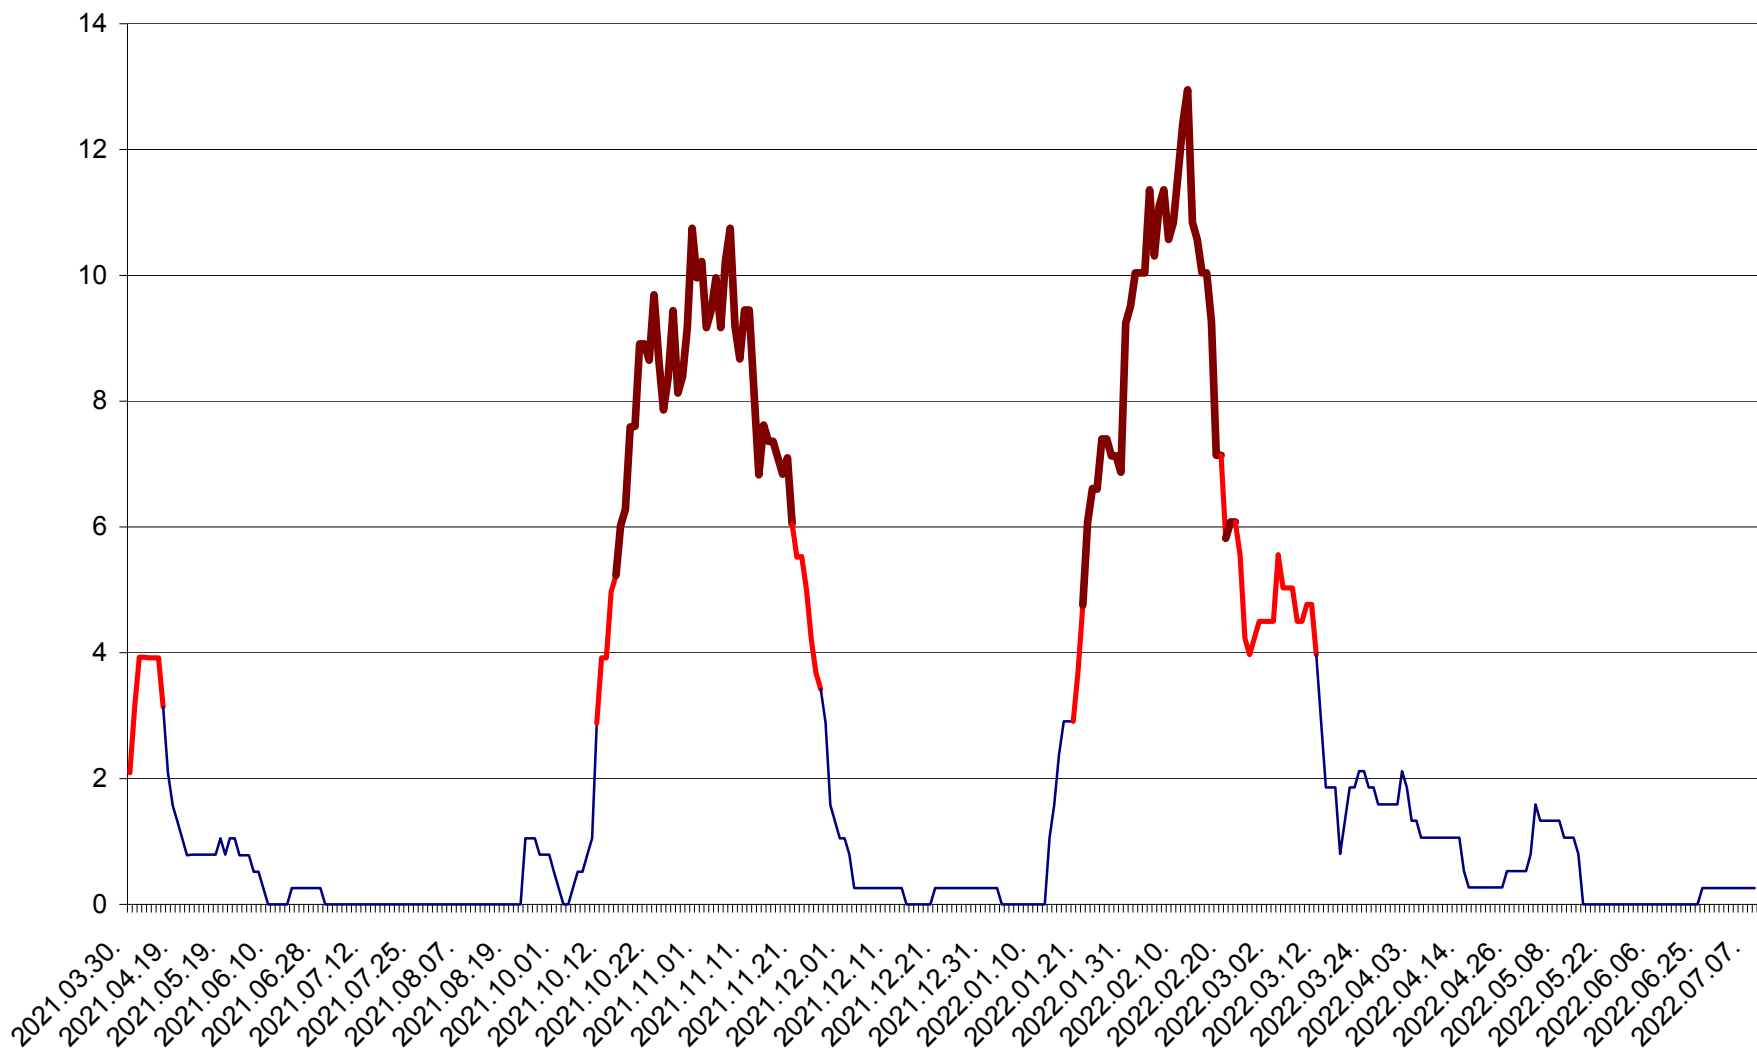

RACU - Evolutia incidentei cumulate pe 14 zile la ‰ de locuitori
2021.04.01. - 2022.07.08.

REMETEA - Evolutia incidentei cumulate pe 14 zile la % de locuitori
2021.04.01. - 2022.07.08.

SĂCEL - Evolutia incidentei cumulate pe 14 zile la ‰ de locuitori
2021.04.01. - 2022.07.08.

SÂNCRĂIENI - Evolutia incidentei cumulate pe 14 zile la ‰ de locuitori
2021.04.01. - 2022.07.08.

SÂNDOMINIC - Evolutia incidentei cumulate pe 14 zile la ‰ de locuitori
2021.04.01. - 2022.07.08.

SÂNMARTIN - Evolutia incidentei cumulate pe 14 zile la ‰ de locuitori
2021.04.01. - 2022.07.08.

SÂNSIMION - Evolutia incidentei cumulate pe 14 zile la ‰ de locuitori
2021.04.01. - 2022.07.08.

SÂNTIMBRU - Evolutia incidentei cumulate pe 14 zile la ‰ de locuitori
2021.04.01. - 2022.07.08.

SĂRMAȘ - Evolutia incidentei cumulate pe 14 zile la ‰ de locuitori
2021.04.01. - 2022.07.08.