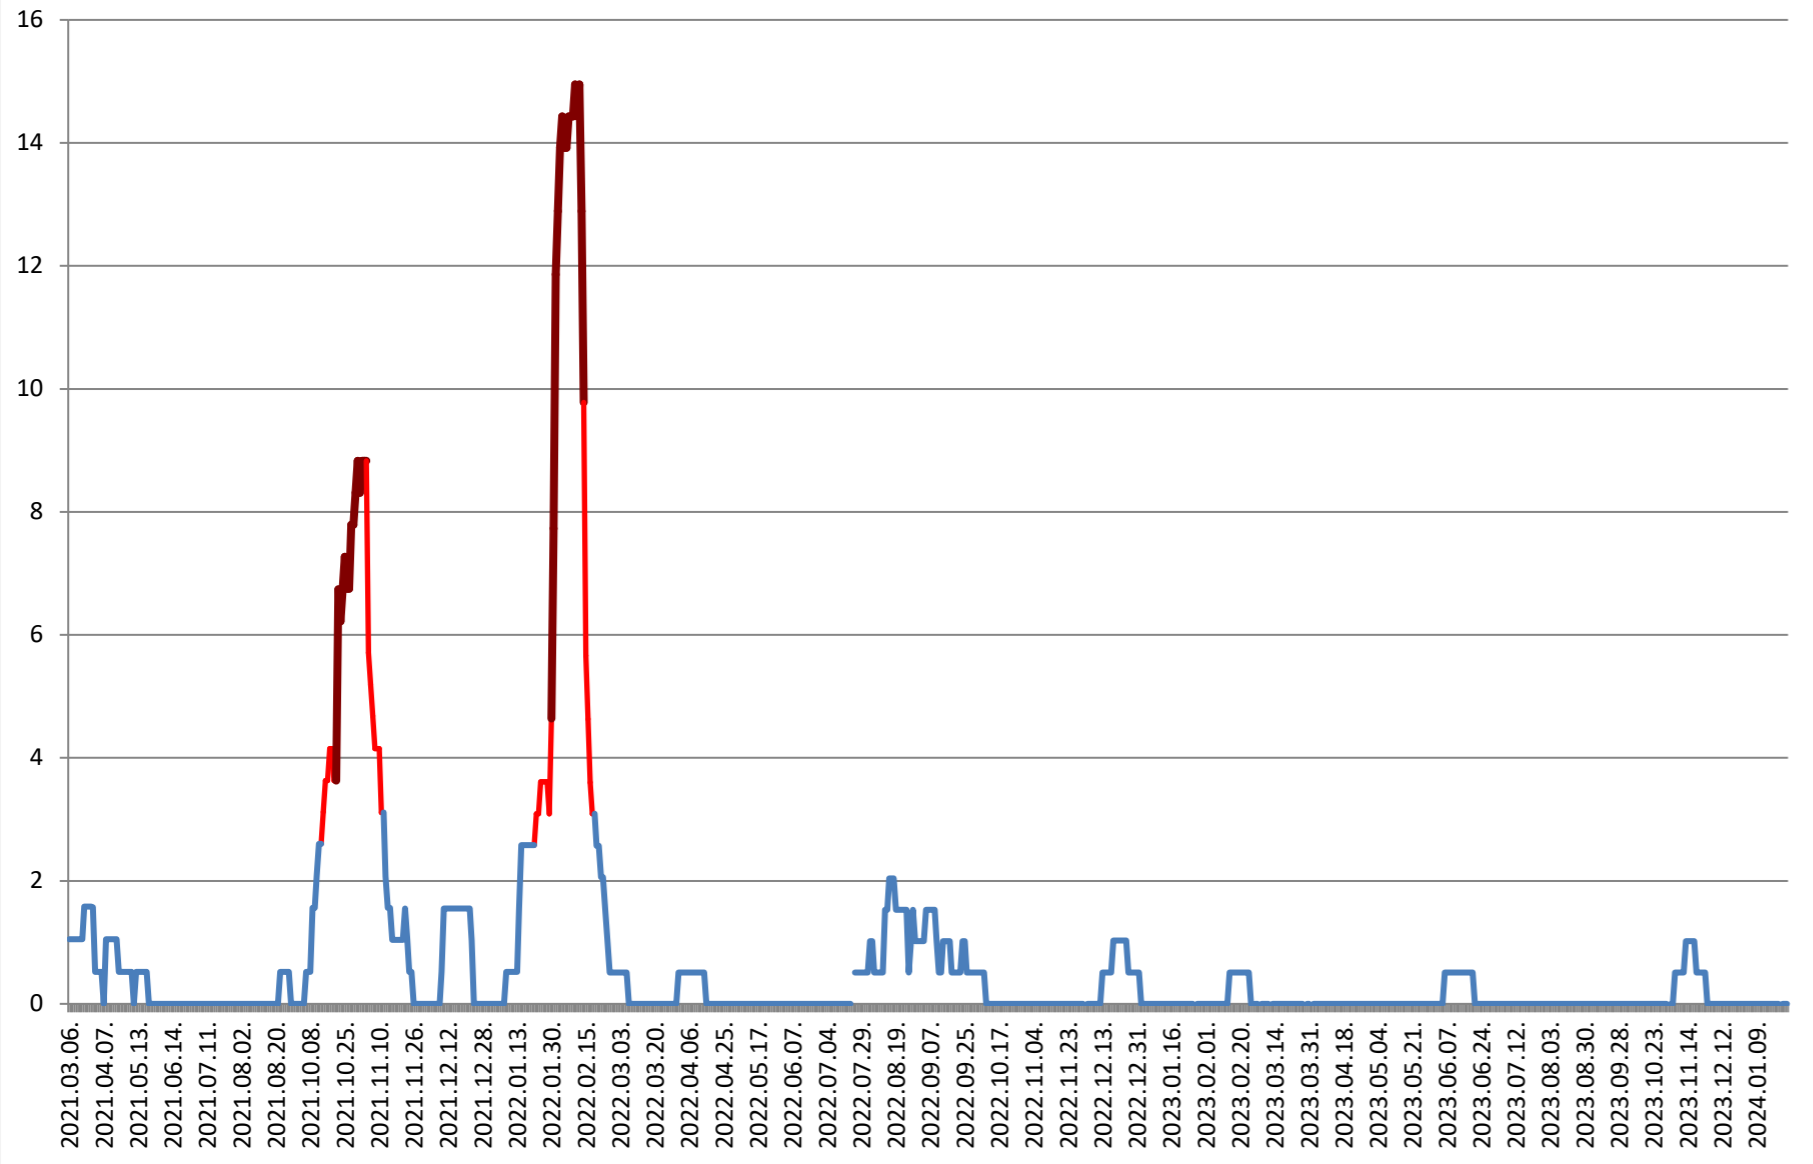

**MUNICIPIUL ODORHEIU SECUIESC - Evolutia incidentei cumulate pe 14 zile la ‰ de locuitori
2021.03.07. - 2024.02.02.**

PĂULENI-CIUC - Evolutia incidentei cumulate pe 14 zile la ‰ de locuitori 2021.03.07. - 2024.02.02.

PLĂIEȘII DE JOS - Evolutia incidentei cumulate pe 14 zile la ‰ de locuitori

2021.03.07. - 2024.02.02.

PORUMBENI - Evolutia incidentei cumulate pe 14 zile la % de locuitori 2021.03.07. - 2024.02.02.

PRAID - Evolutia incidentei cumulate pe 14 zile la % de locuitori 2021.03.07. - 2024.02.02.