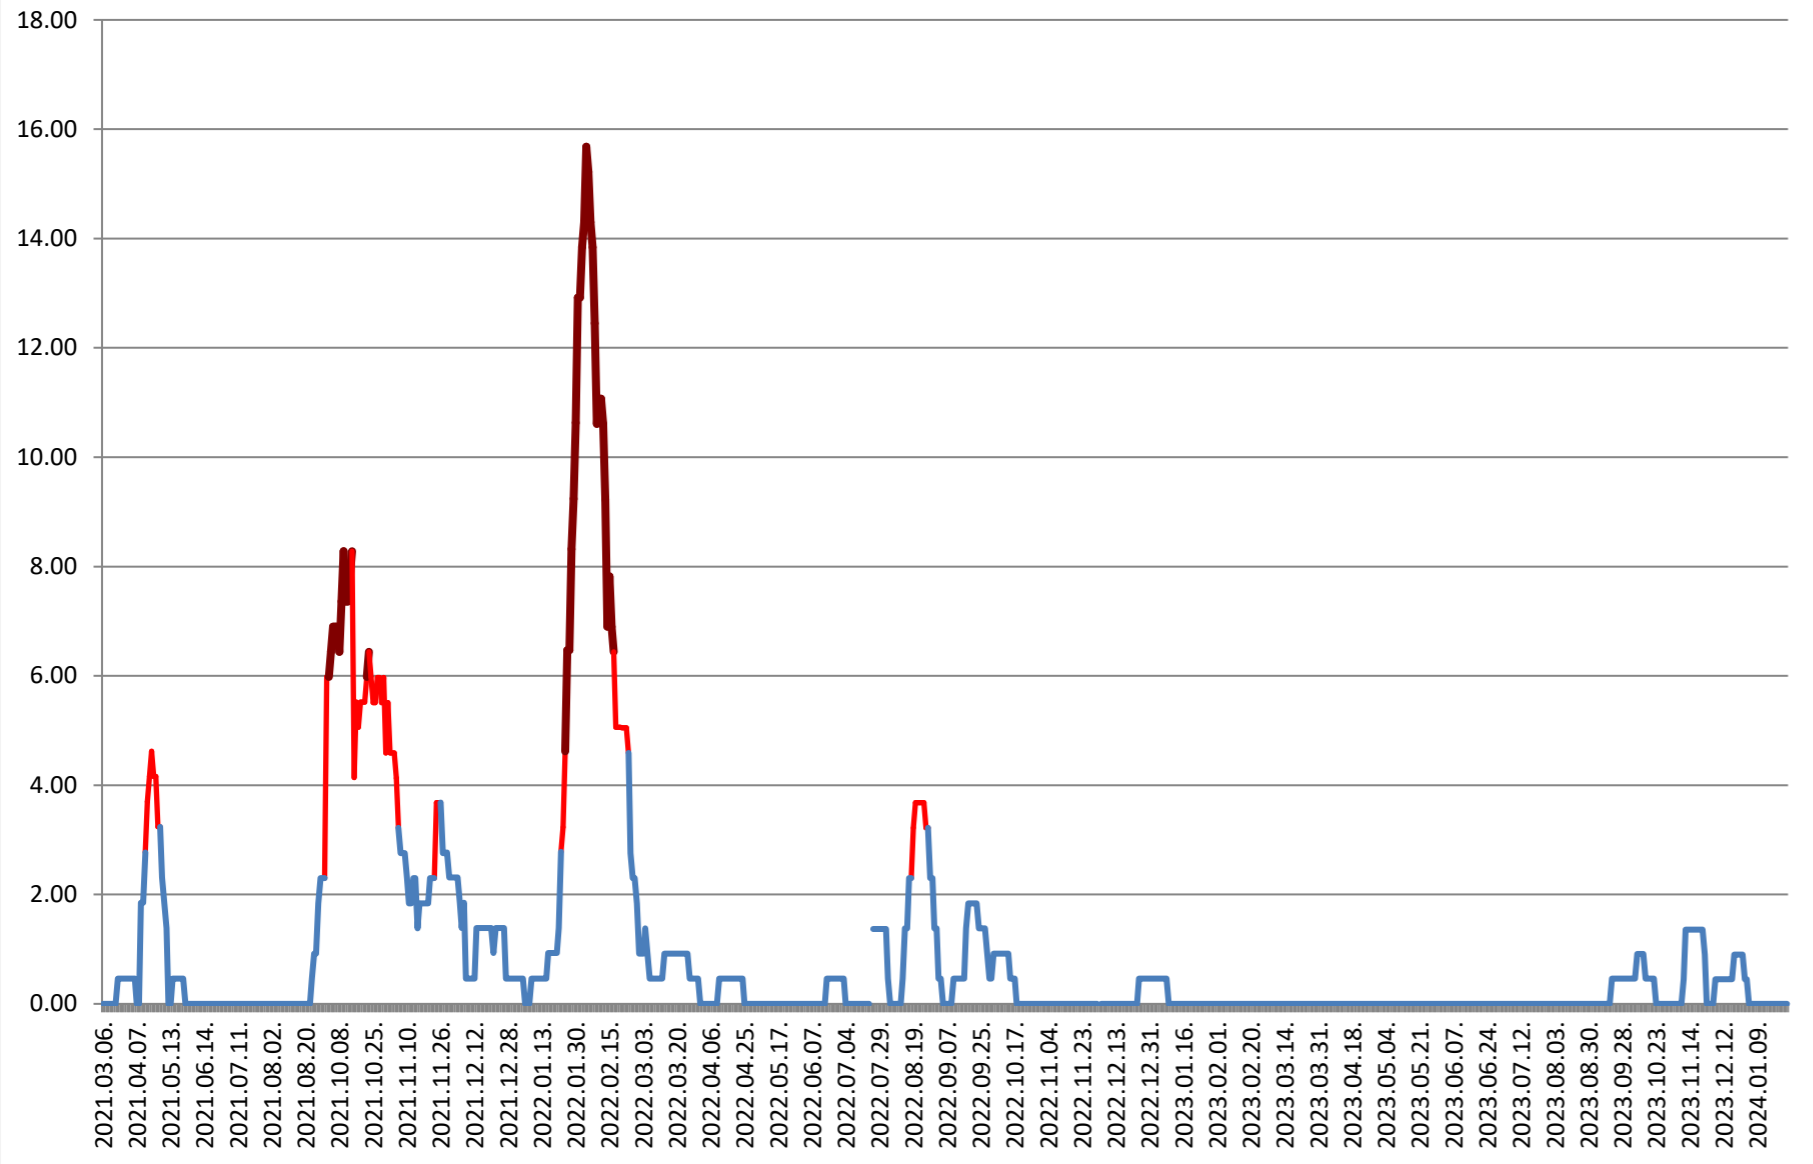

ATID - Evolutia incidentei cumulate pe 14 zile la ‰ de locuitori 2021.03.07. - 2024.02.02.

AVRĂMEȘTI - Evolutia incidentei cumulate pe 14 zile la ‰ de locuitori 2021.03.07. - 2024.02.02.

ORAȘ BĂILE TUȘNAD - Evolutia incidentei cumulate pe 14 zile la % de locuitori

2021.03.07. - 2024.02.02.

ORAȘ BĂLAN - Evolutia incidentei cumulate pe 14 zile la % de locuitori 2021.03.07. - 2024.02.02.

BILBOR - Evolutia incidentei cumulate pe 14 zile la % de locuitori 2021.03.07. - 2024.02.02.

ORAȘ BORSEC - Evolutia incidentei cumulate pe 14 zile la ‰ de locuitori 2021.03.07. - 2024.02.02.

BRĂDEȘTI - Evolutia incidentei cumulate pe 14 zile la ‰ de locuitori 2021.03.07. - 2024.02.02.

CĂPÂLNIȚA - Evolutia incidentei cumulate pe 14 zile la % de locuitori 2021.03.07. - 2024.02.02.

CÂRȚA - Evolutia incidentei cumulate pe 14 zile la ‰ de locuitori 2021.03.07. - 2024.02.02.

CICEU - Evolutia incidentei cumulate pe 14 zile la % de locuitori 2021.03.07. - 2024.02.02.

CIUCSÂNGEORGIU - Evolutia incidentei cumulate pe 14 zile la ‰ de locuitori
2021.03.07. - 2024.02.02.