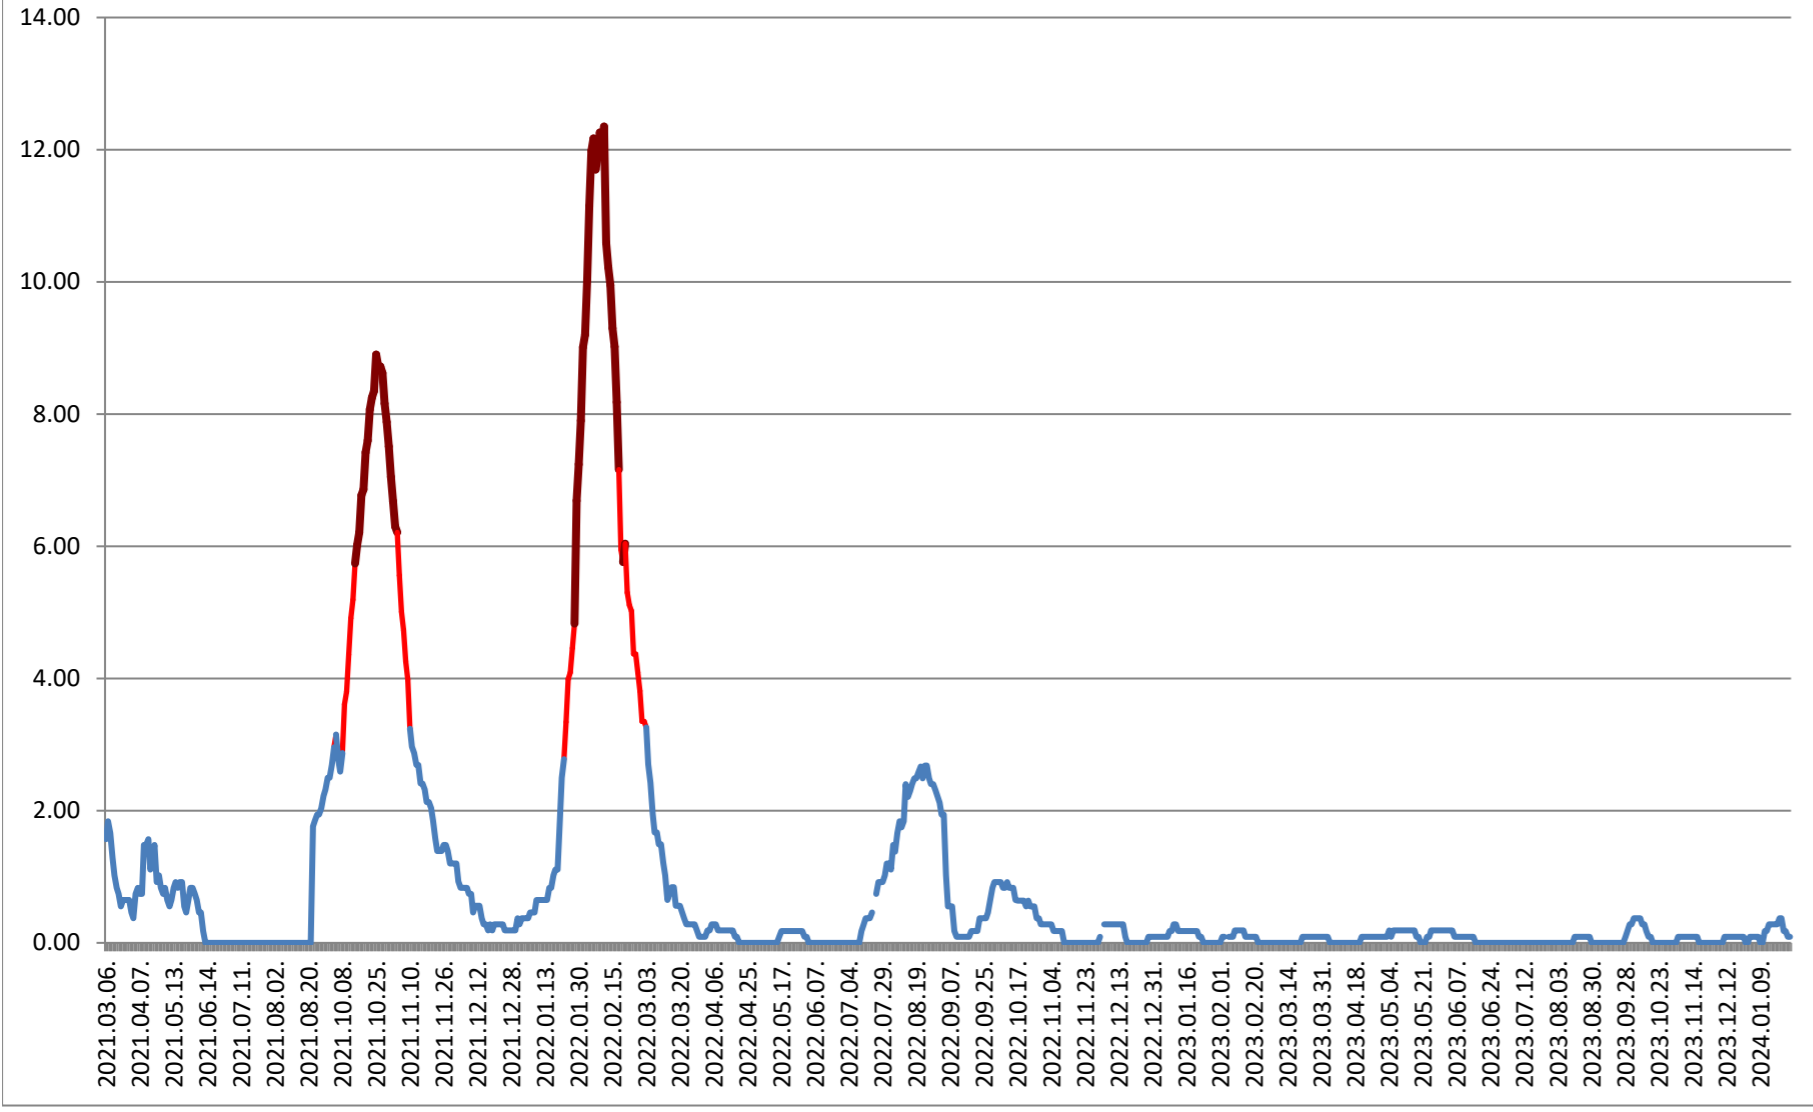

ORAȘ BORSEC - Evolutia incidentei cumulate pe 14 zile la ‰ de locuitori 2021.03.07. - 2024.02.02.

BRĂDEȘTI - Evolutia incidentei cumulate pe 14 zile la ‰ de locuitori 2021.03.07. - 2024.02.02.

CĂPÂLNIȚA - Evolutia incidentei cumulate pe 14 zile la % de locuitori 2021.03.07. - 2024.02.02.

CÂRȚA - Evolutia incidentei cumulate pe 14 zile la ‰ de locuitori 2021.03.07. - 2024.02.02.

CICEU - Evolutia incidentei cumulate pe 14 zile la % de locuitori 2021.03.07. - 2024.02.02.

CIUCSÂNGEORGIU - Evolutia incidentei cumulate pe 14 zile la ‰ de locuitori
2021.03.07. - 2024.02.02.

CIUMANI - Evolutia incidentei cumulate pe 14 zile la % de locuitori 2021.03.07. - 2024.02.02.

CORBU - Evolutia incidentei cumulate pe 14 zile la ‰ de locuitori
2021.03.07. - 2024.02.02.

CORUND - Evolutia incidentei cumulate pe 14 zile la ‰ de locuitori 2021.03.07. - 2024.02.02.

COZMENI - Evolutia incidentei cumulate pe 14 zile la % de locuitori 2021.03.07. - 2024.02.02.

**ORAȘ CRISTURU SECUIESC - Evolutia incidentei cumulate pe 14 zile la ‰
de locuitori
2021.03.07. - 2024.02.02.**