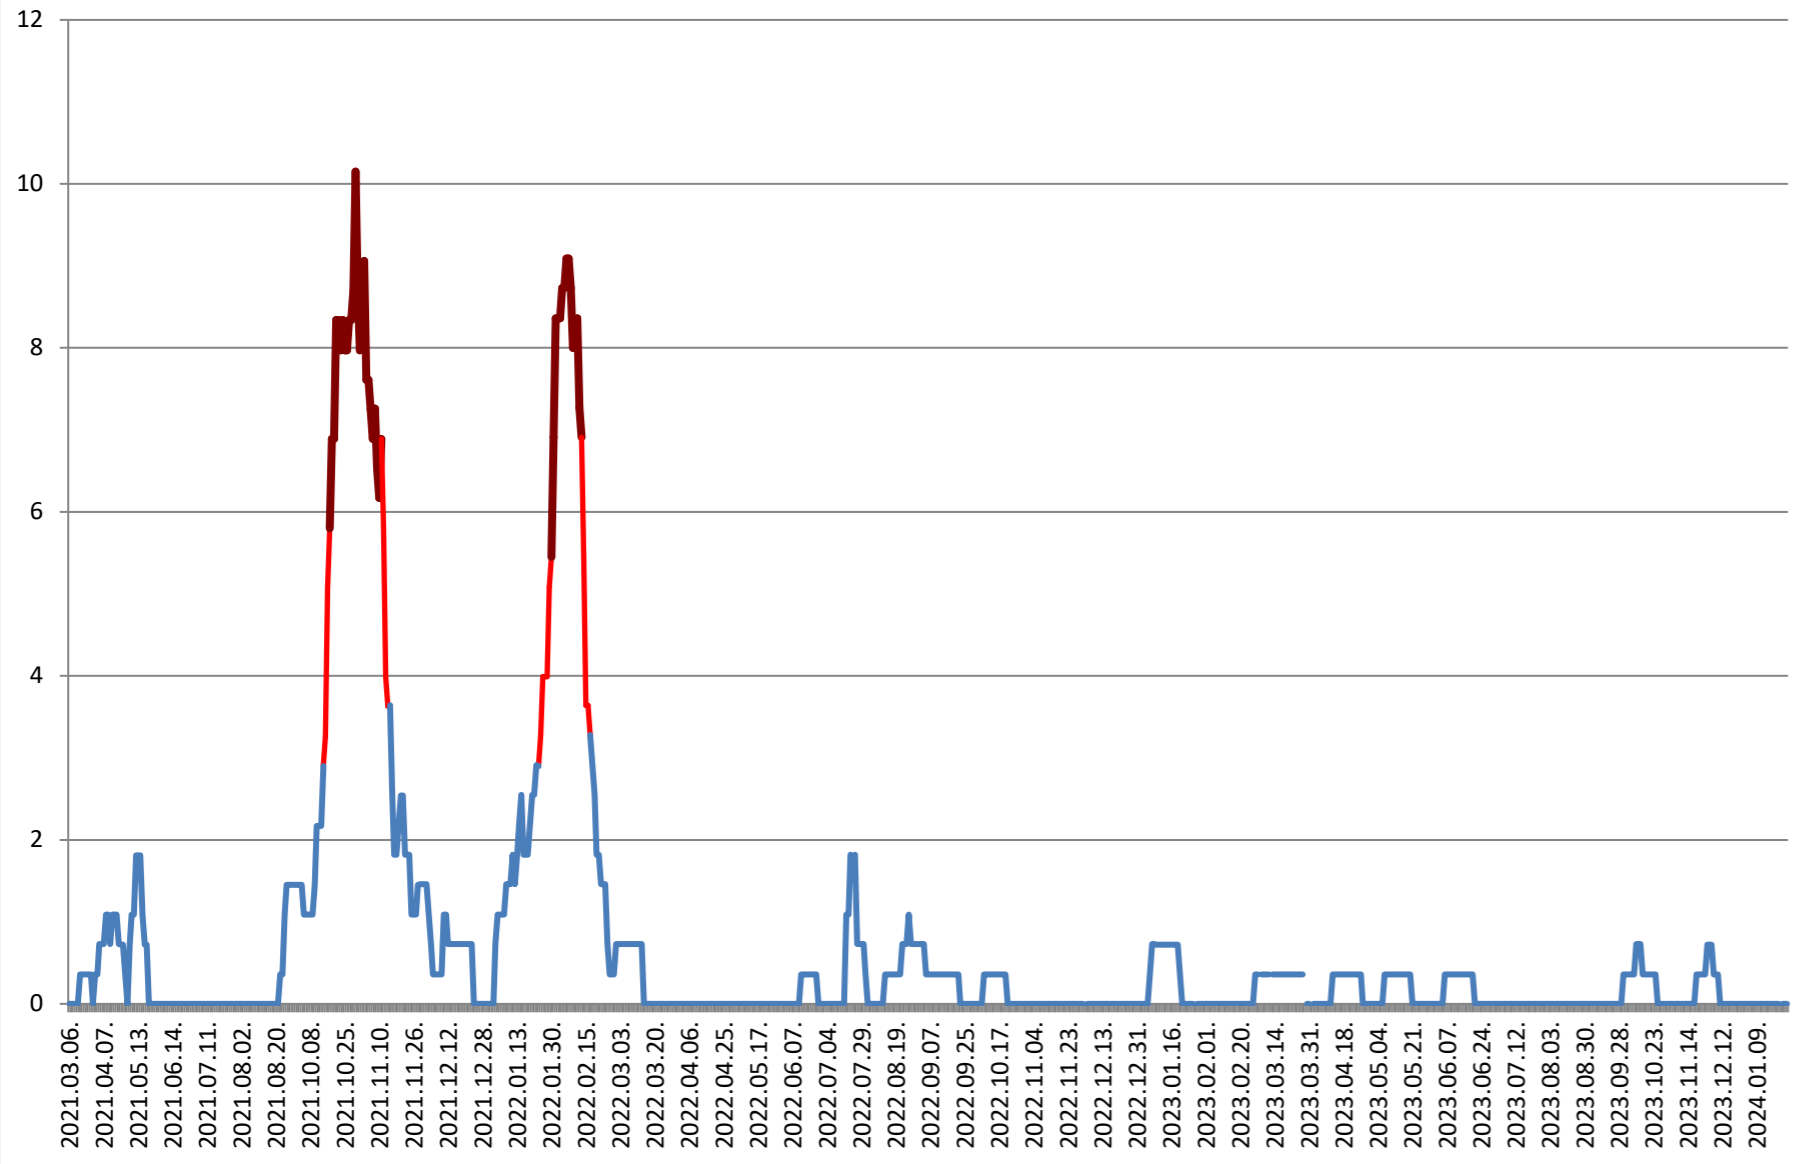

MIHĂILENI - Evolutia incidentei cumulate pe 14 zile la % de locuitori 2021.03.07. - 2024.02.02.