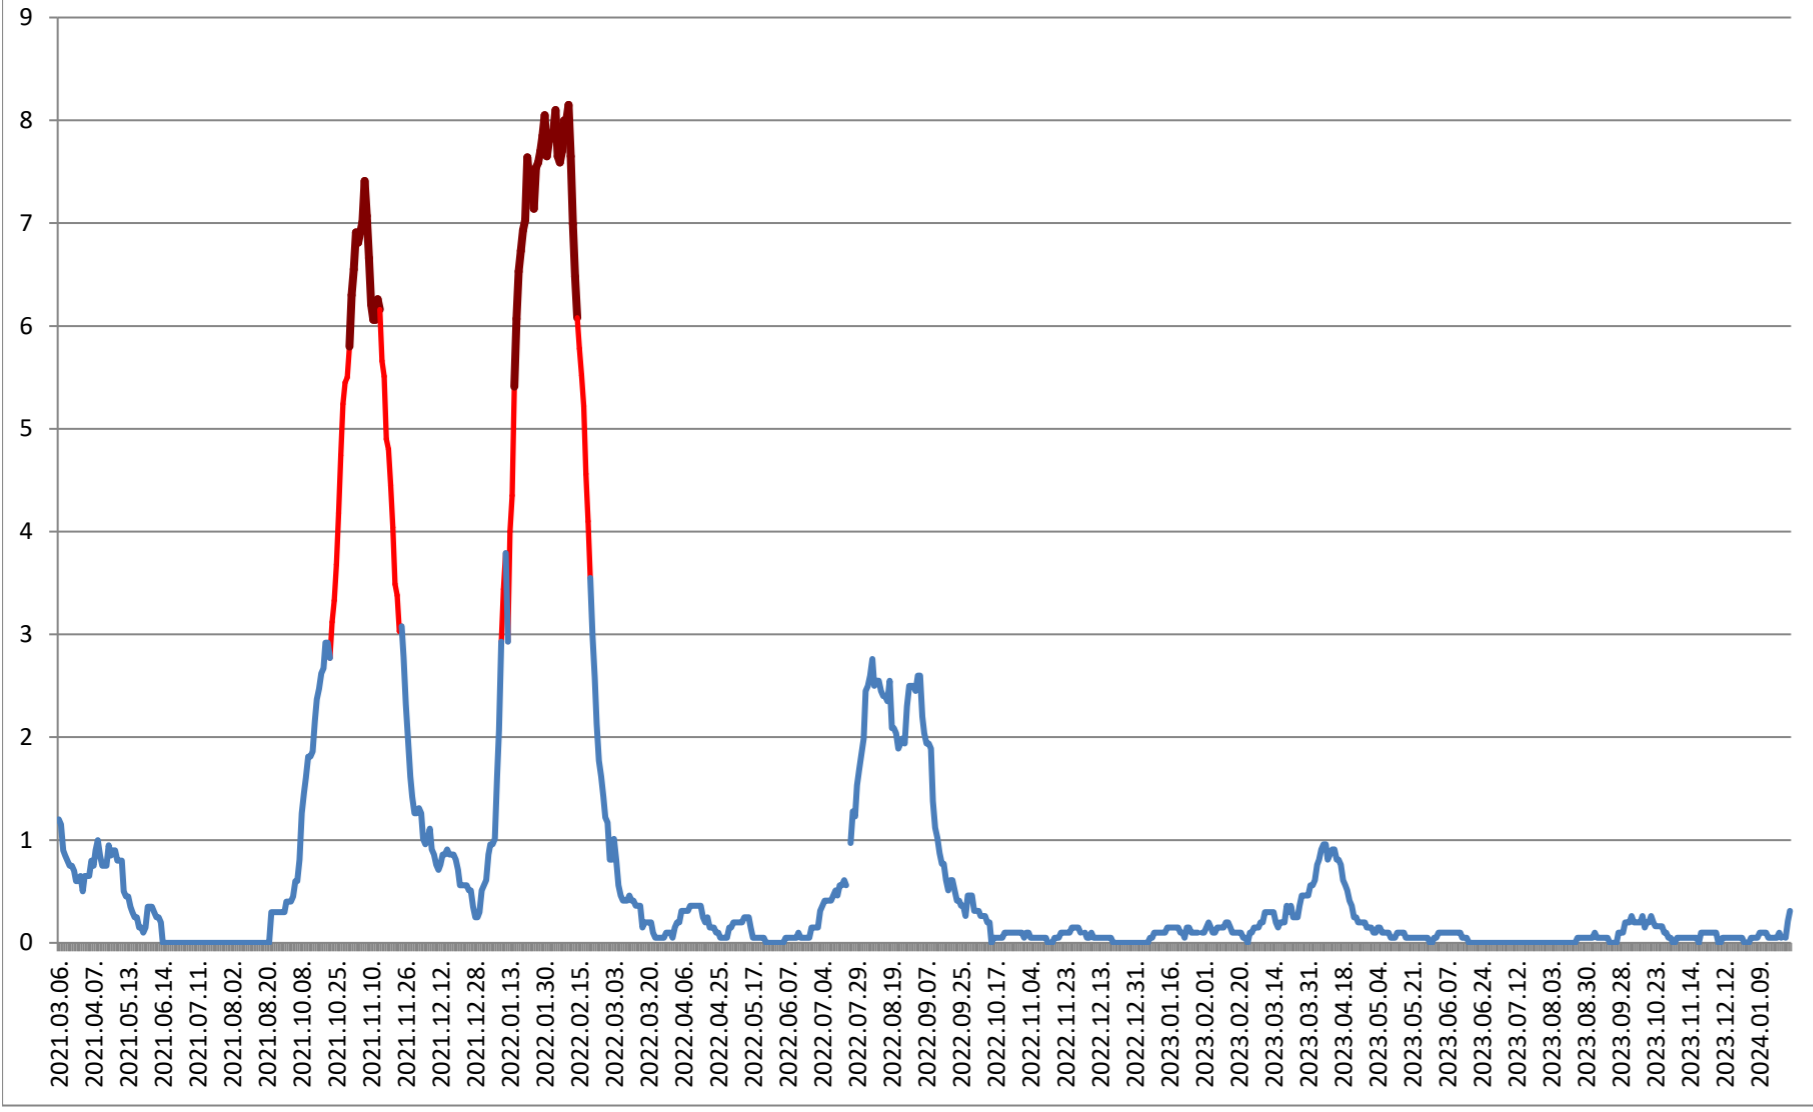

DĂNEȘTI - Evolutia incidentei cumulate pe 14 zile la ‰ de locuitori 2021.03.07. - 2024.02.02.

DÂRJIU - Evolutia incidentei cumulate pe 14 zile la ‰ de locuitori 2021.03.07. - 2024.02.02.

DEALU - Evolutia incidentei cumulate pe 14 zile la ‰ de locuitori 2021.03.07. - 2024.02.02.

DITRĂU - Evolutia incidentei cumulate pe 14 zile la % de locuitori 2021.03.07. - 2024.02.02.

FELICENI - Evolutia incidentei cumulate pe 14 zile la ‰ de locuitori 2021.03.07. - 2024.02.02.

FRUMOASA - Evolutia incidentei cumulate pe 14 zile la ‰ de locuitori 2021.03.07. - 2024.02.02.

GĂLĂUȚAȘ - Evolutia incidentei cumulate pe 14 zile la % de locuitori 2021.03.07. - 2024.02.02.

**MUNICIPIUL GHEORGHENI - Evolutia incidentei cumulate pe 14 zile la %
de locuitori
2021.03.07. - 2024.02.02.**

JOSENI - Evolutia incidentei cumulate pe 14 zile la ‰ de locuitori
2021.03.07. - 2024.02.02.

LĂZAREA - Evolutia incidentei cumulate pe 14 zile la % de locuitori 2021.03.07. - 2024.02.02.

LELICENI - Evolutia incidentei cumulate pe 14 zile la ‰ de locuitori 2021.03.07. - 2024.02.02.