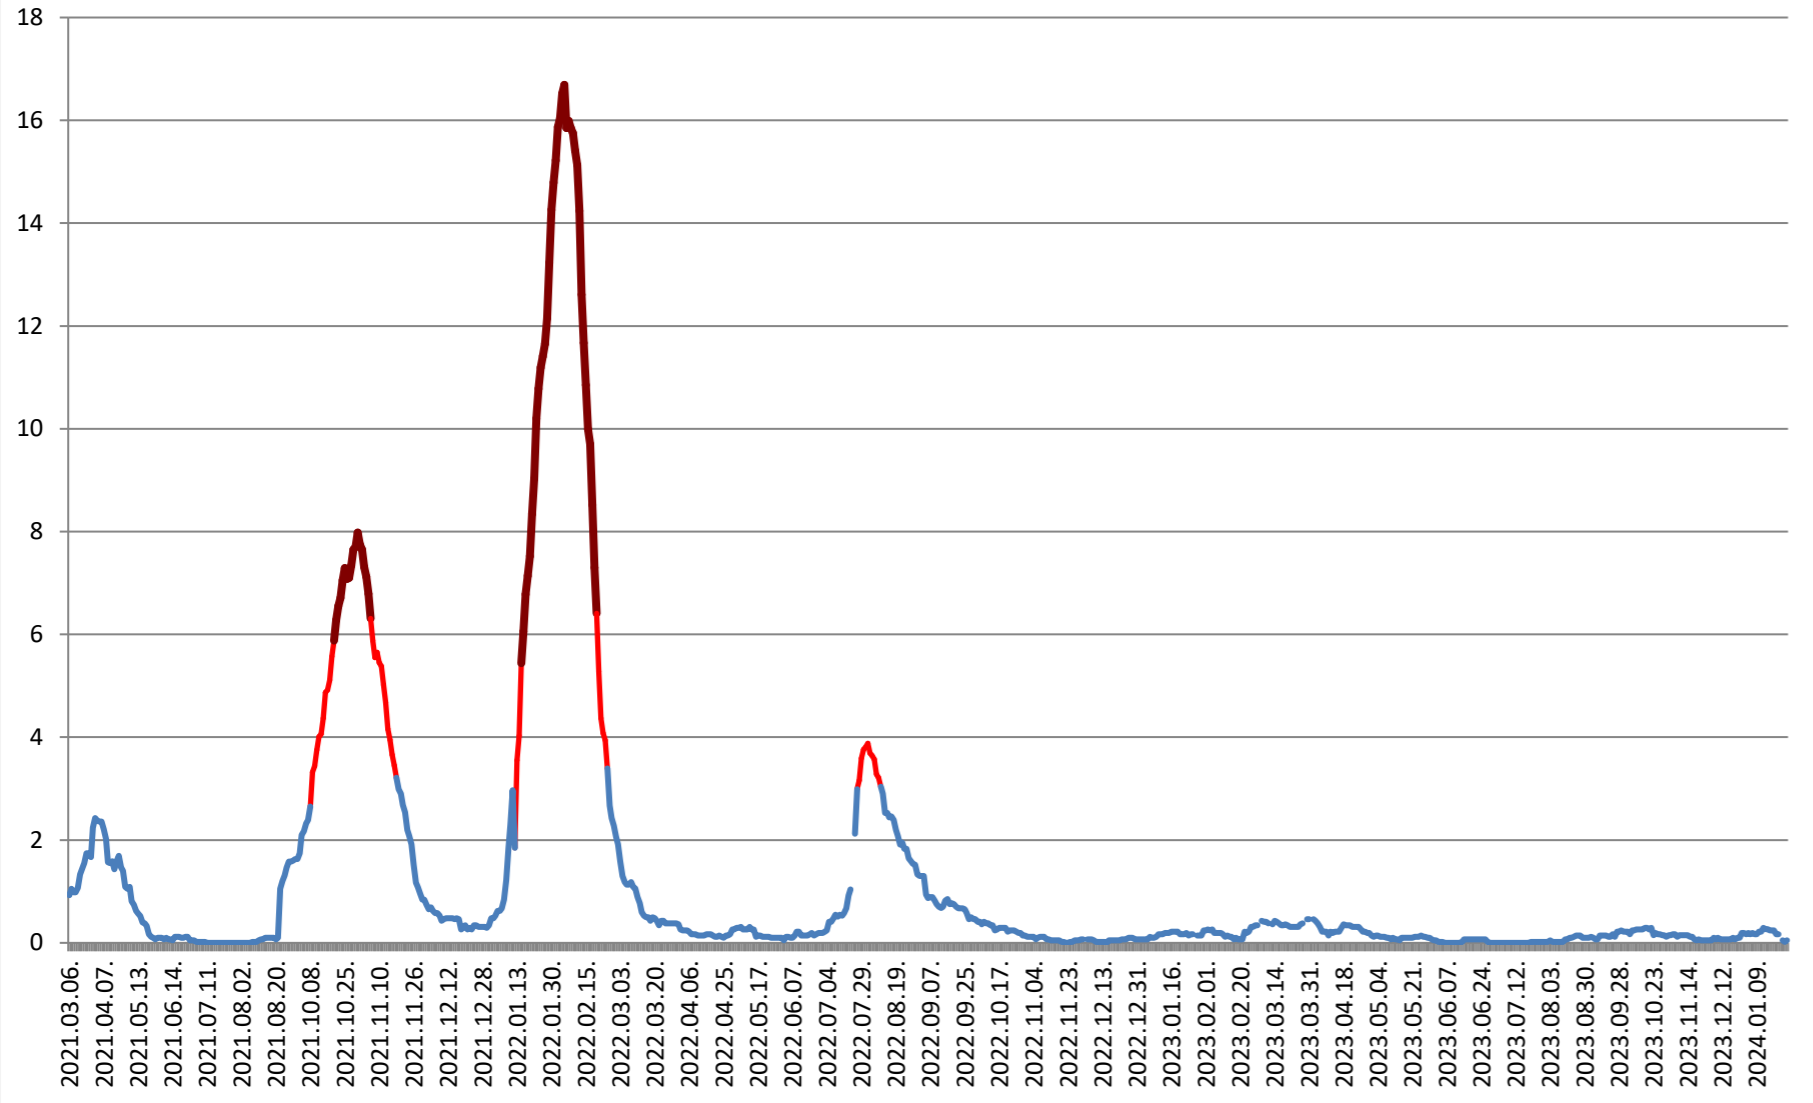

LUETA - Evolutia incidentei cumulate pe 14 zile la % de locuitori 2021.03.07. - 2024.02.02.

LUNCA DE JOS - Evolutia incidentei cumulate pe 14 zile la % de locuitori 2021.03.07. - 2024.02.02.

LUNCA DE SUS - Evolutia incidentei cumulate pe 14 zile la % de locuitori 2021.03.07. - 2024.02.02.

LUPENI - Evolutia incidentei cumulate pe 14 zile la % de locuitori 2021.03.07. - 2024.02.02.

MĂDĂRAȘ - Evolutia incidentei cumulate pe 14 zile la ‰ de locuitori 2021.03.07. - 2024.02.02.

MĂRTINIȘ - Evolutia incidentei cumulate pe 14 zile la ‰ de locuitori 2021.03.07. - 2024.02.02.

MEREȘTI - Evolutia incidentei cumulate pe 14 zile la ‰ de locuitori 2021.03.07. - 2024.02.02.

**MUNICIPIUL MIERCUREA-CIUC - Evolutia incidentei cumulate pe 14 zile
la ‰ de locuitori
2021.03.07. - 2024.02.02.**