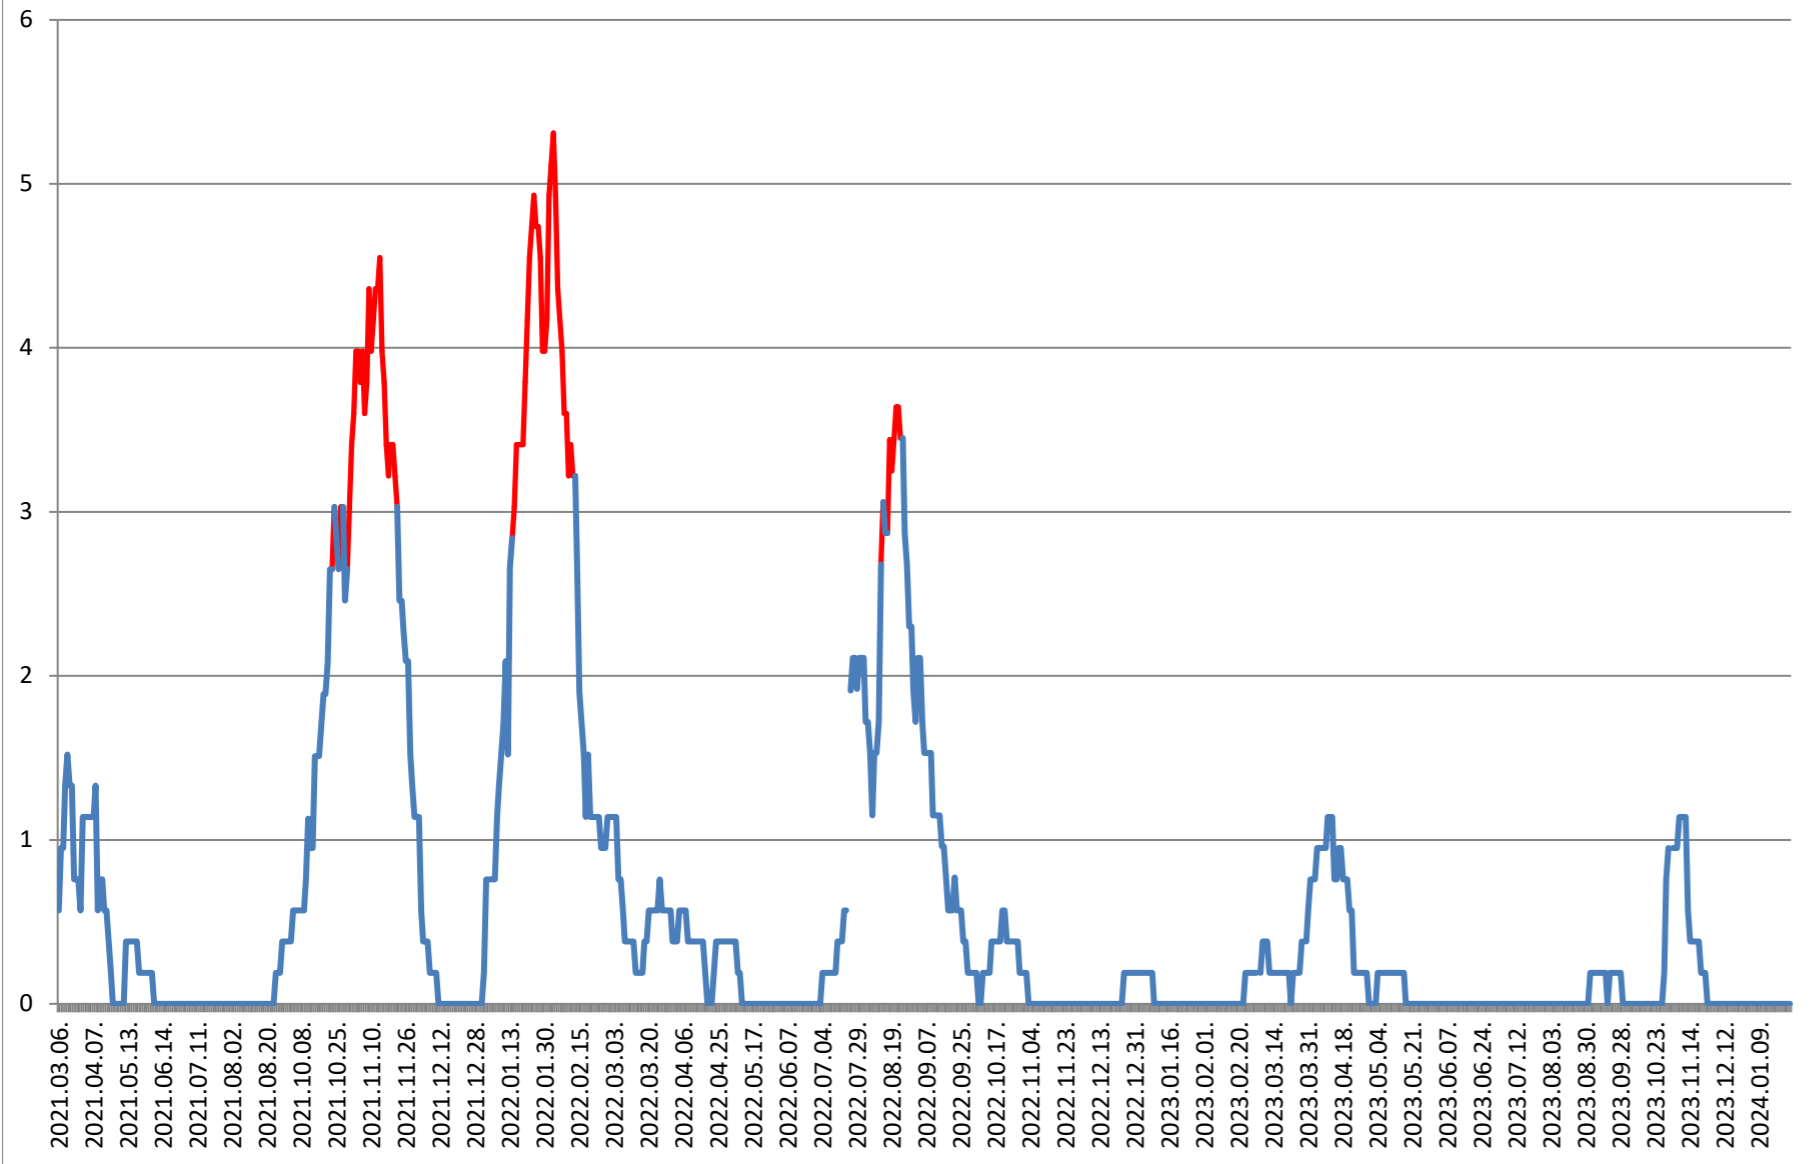

SÂNSIMION - Evolutia incidentei cumulate pe 14 zile la ‰ de locuitori 2021.03.07. - 2024.02.02.

SÂNTIMBRU - Evolutia incidentei cumulate pe 14 zile la ‰ de locuitori 2021.03.07. - 2024.02.02.

SĂRMAȘ - Evolutia incidentei cumulate pe 14 zile la ‰ de locuitori 2021.03.07. - 2024.02.02.

SATU MARE - Evolutia incidentei cumulate pe 14 zile la ‰ de locuitori 2021.03.07. - 2024.02.02.

SECUIENI - Evolutia incidentei cumulate pe 14 zile la % de locuitori 2021.03.07. - 2024.02.02.

SICULENI - Evolutia incidentei cumulate pe 14 zile la % de locuitori 2021.03.07. - 2024.02.02.

ȘIMONEȘTI - Evolutia incidentei cumulate pe 14 zile la % de locuitori 2021.03.07. - 2024.02.02.

SUBCETATE - Evolutia incidentei cumulate pe 14 zile la % de locuitori 2021.03.07. - 2024.02.02.

SUSENI - Evolutia incidentei cumulate pe 14 zile la % de locuitori 2021.03.07. - 2024.02.02.