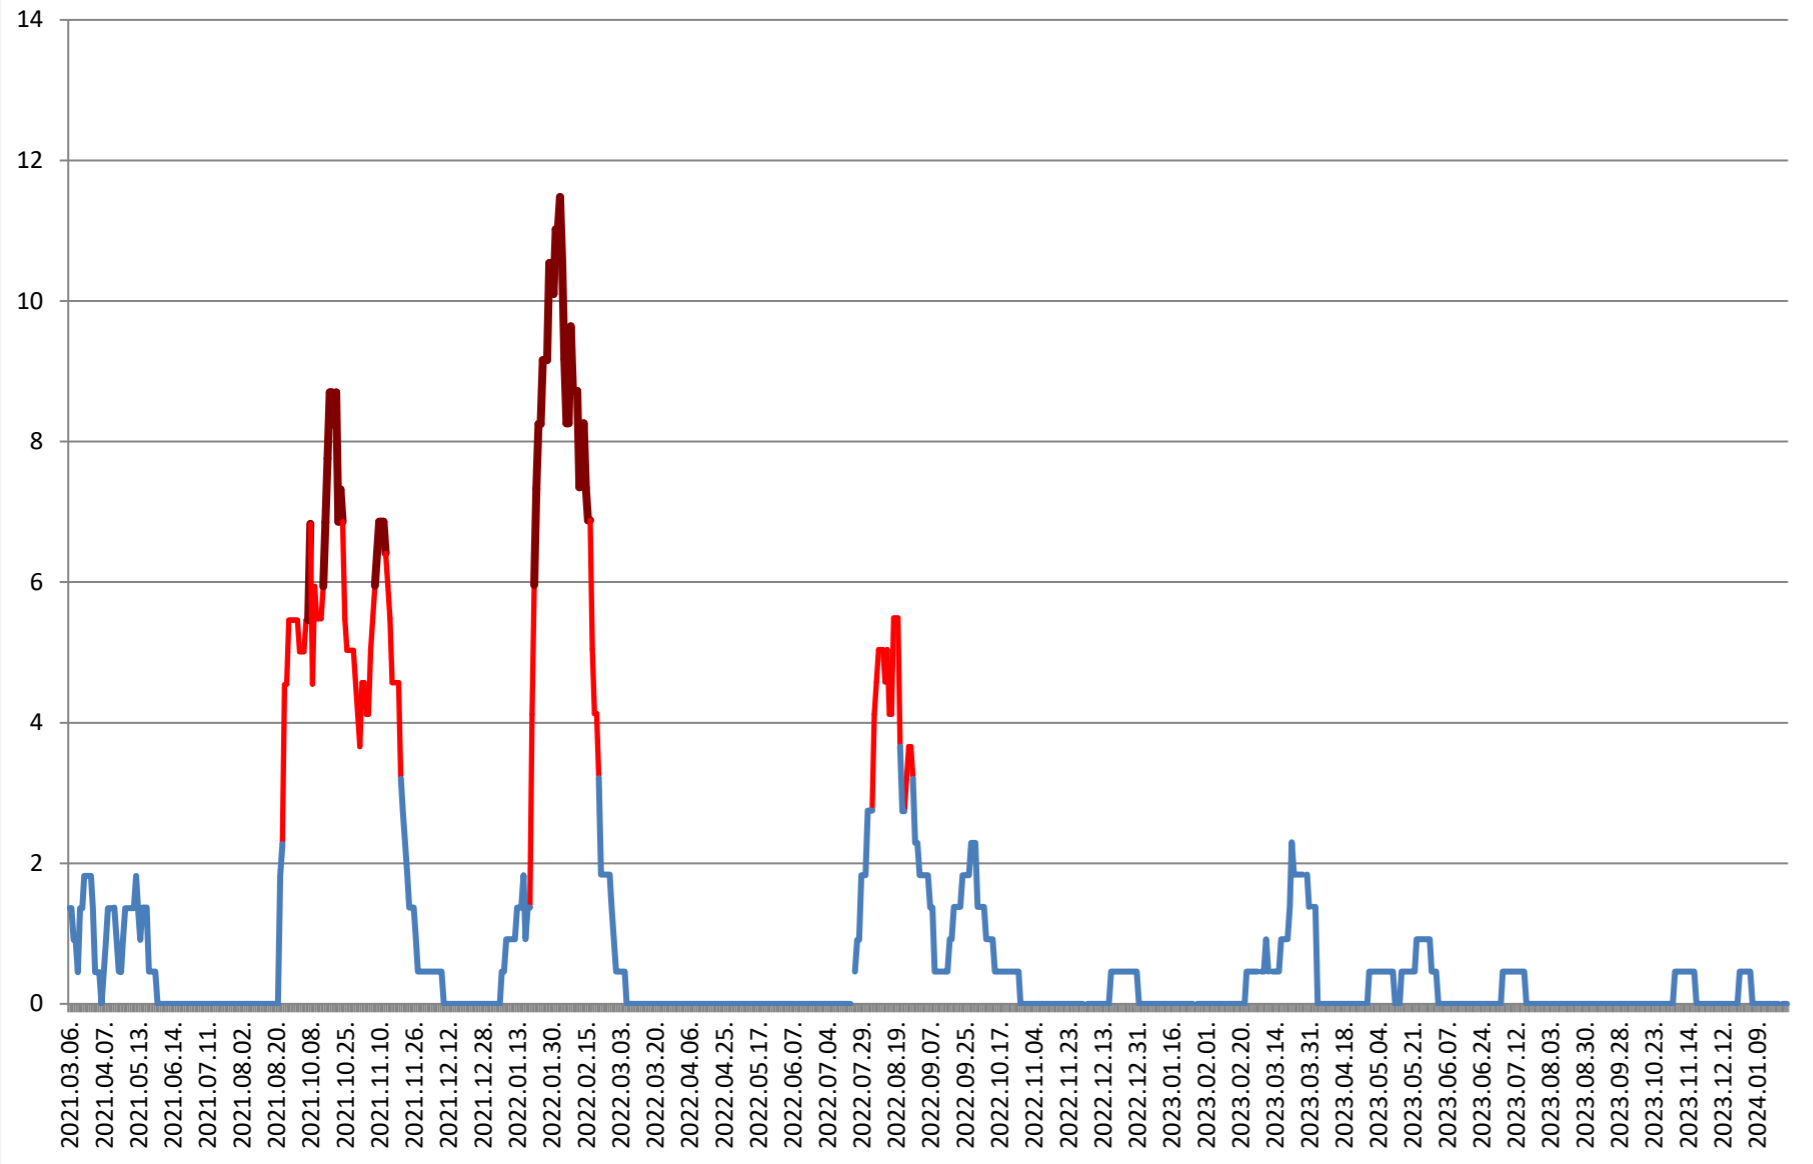

JOSENI - Evolutia incidentei cumulate pe 14 zile la ‰ de locuitori
2021.03.07. - 2024.02.02.

LĂZAREA - Evolutia incidentei cumulate pe 14 zile la % de locuitori 2021.03.07. - 2024.02.02.

LELICENI - Evolutia incidentei cumulate pe 14 zile la ‰ de locuitori 2021.03.07. - 2024.02.02.

LUETA - Evolutia incidentei cumulate pe 14 zile la % de locuitori 2021.03.07. - 2024.02.02.

LUNCA DE JOS - Evolutia incidentei cumulate pe 14 zile la % de locuitori 2021.03.07. - 2024.02.02.

LUNCA DE SUS - Evolutia incidentei cumulate pe 14 zile la % de locuitori 2021.03.07. - 2024.02.02.

LUPENI - Evolutia incidentei cumulate pe 14 zile la % de locuitori 2021.03.07. - 2024.02.02.

MĂDĂRAȘ - Evolutia incidentei cumulate pe 14 zile la ‰ de locuitori 2021.03.07. - 2024.02.02.

MĂRTINIȘ - Evolutia incidentei cumulate pe 14 zile la ‰ de locuitori 2021.03.07. - 2024.02.02.

MEREȘTI - Evolutia incidentei cumulate pe 14 zile la ‰ de locuitori 2021.03.07. - 2024.02.02.

**MUNICIPIUL MIERCUREA-CIUC - Evolutia incidentei cumulate pe 14 zile
la ‰ de locuitori
2021.03.07. - 2024.02.02.**