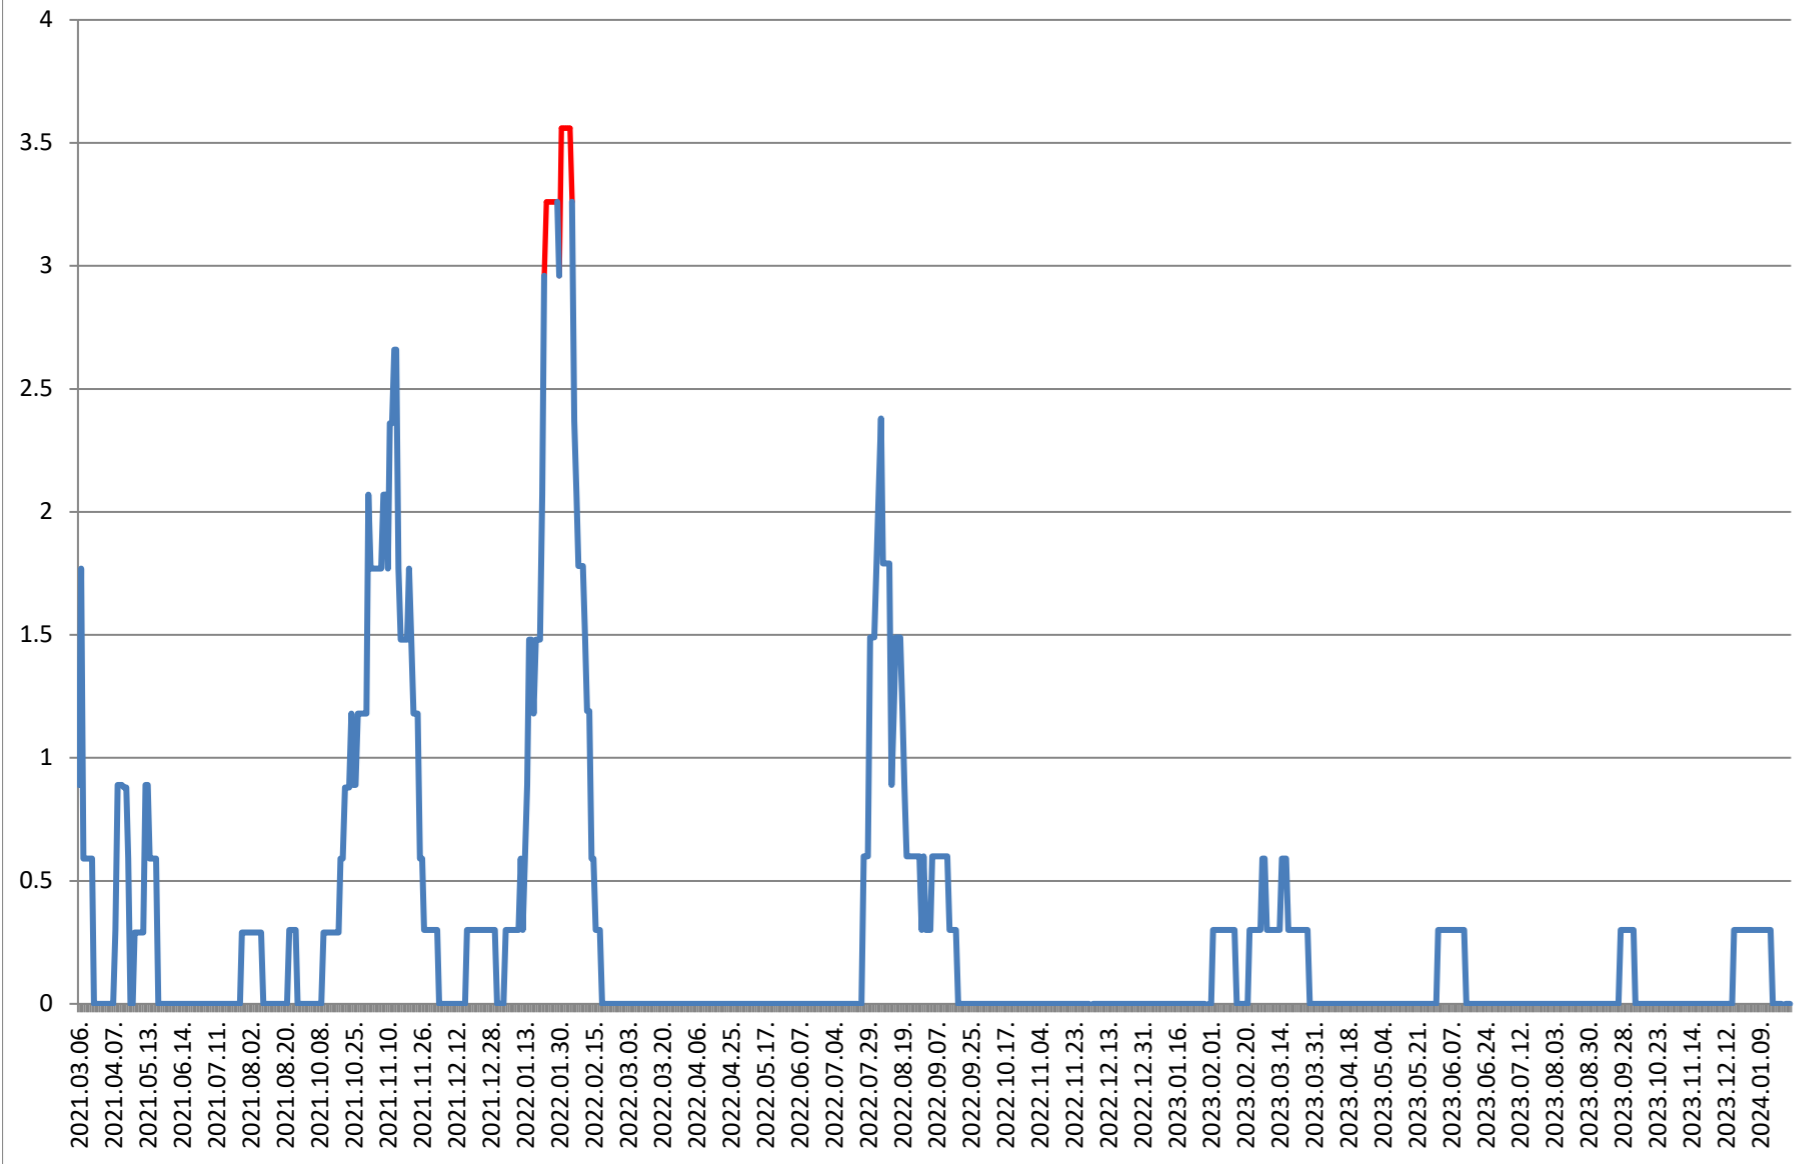

GĂLĂUȚAȘ - Evolutia incidentei cumulate pe 14 zile la % de locuitori 2021.03.07. - 2024.02.02.

**MUNICIPIUL GHEORGHENI - Evolutia incidentei cumulate pe 14 zile la %
de locuitori
2021.03.07. - 2024.02.02.**

JOSENI - Evolutia incidentei cumulate pe 14 zile la ‰ de locuitori
2021.03.07. - 2024.02.02.

LĂZAREA - Evolutia incidentei cumulate pe 14 zile la % de locuitori 2021.03.07. - 2024.02.02.

LELICENI - Evolutia incidentei cumulate pe 14 zile la ‰ de locuitori 2021.03.07. - 2024.02.02.

LUETA - Evolutia incidentei cumulate pe 14 zile la % de locuitori 2021.03.07. - 2024.02.02.

LUNCA DE JOS - Evolutia incidentei cumulate pe 14 zile la % de locuitori 2021.03.07. - 2024.02.02.

LUNCA DE SUS - Evolutia incidentei cumulate pe 14 zile la % de locuitori 2021.03.07. - 2024.02.02.