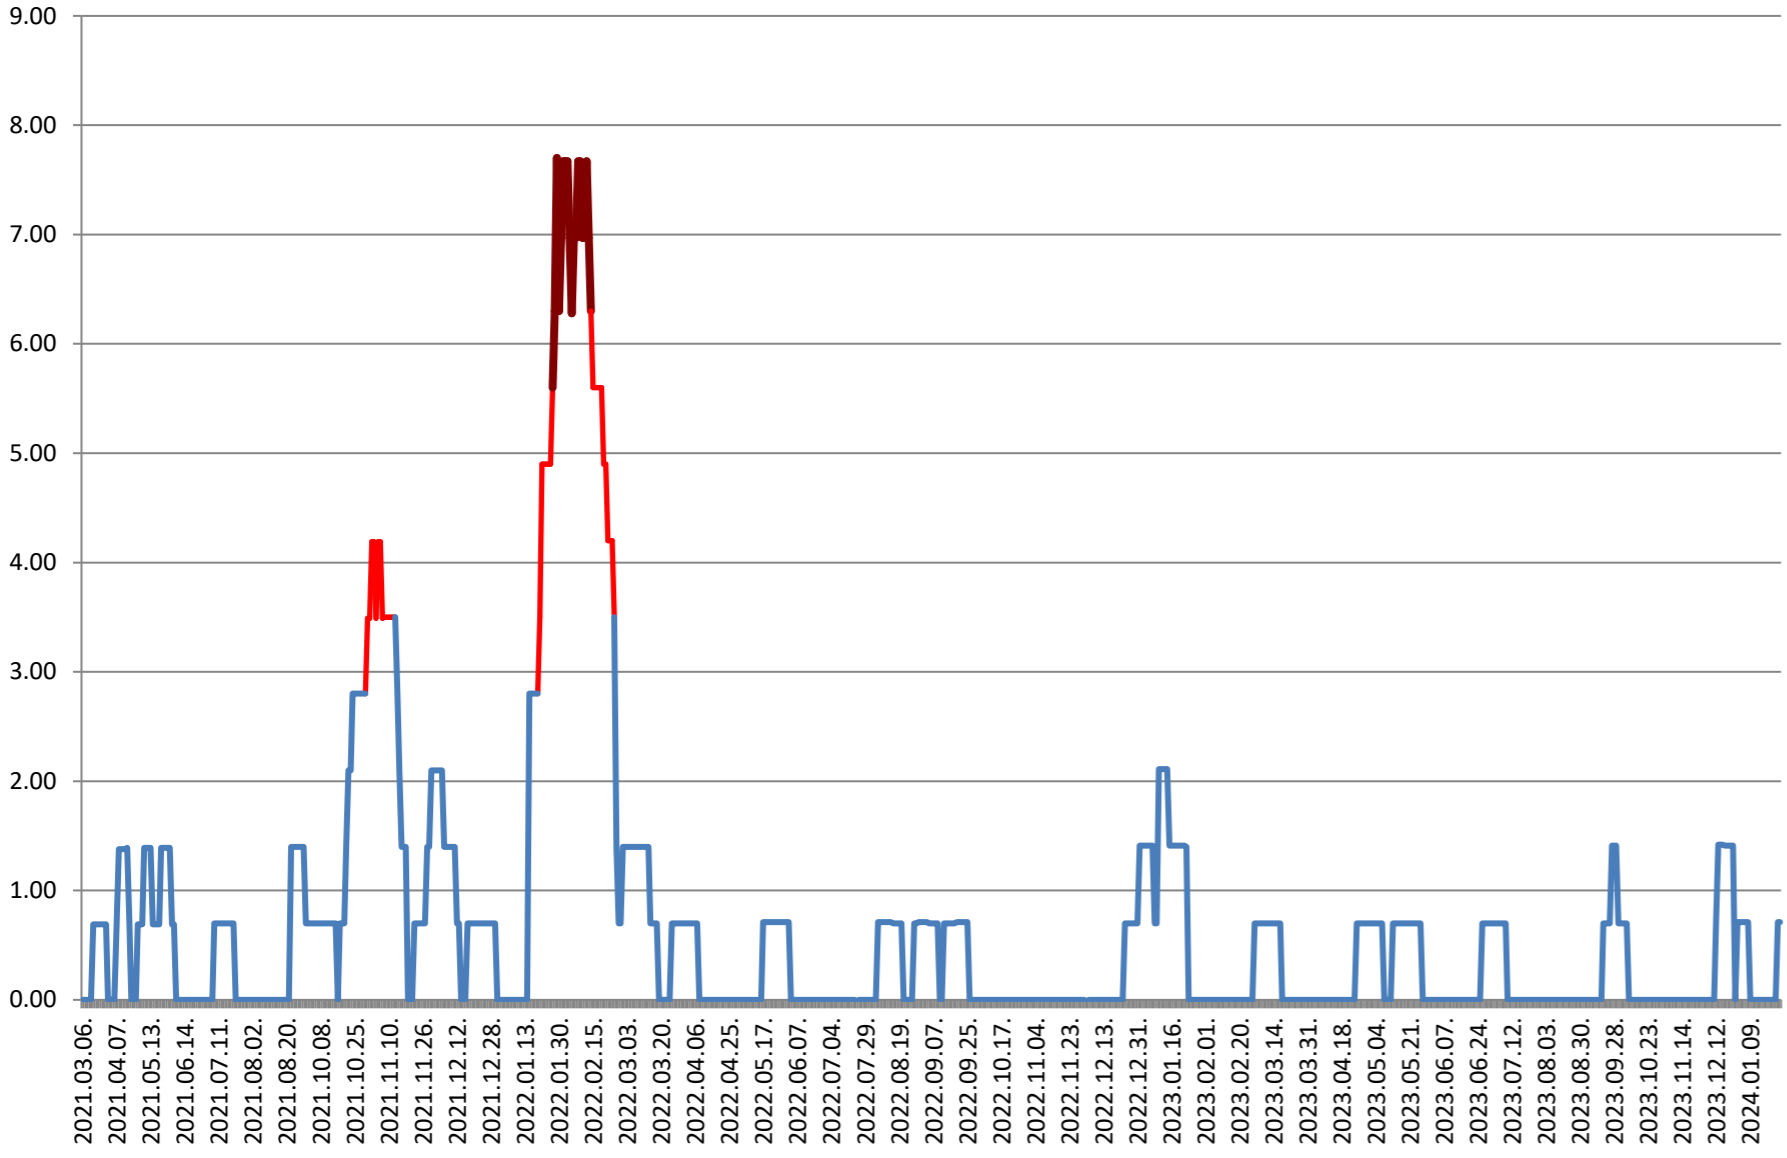

2021.03.07. - 2024.02.02.

ORAȘ BĂLAN - Evolutia incidentei cumulate pe 14 zile la % de locuitori 2021.03.07. - 2024.02.02.

BILBOR - Evolutia incidentei cumulate pe 14 zile la % de locuitori 2021.03.07. - 2024.02.02.

ORAȘ BORSEC - Evolutia incidentei cumulate pe 14 zile la ‰ de locuitori 2021.03.07. - 2024.02.02.

BRĂDEȘTI - Evolutia incidentei cumulate pe 14 zile la ‰ de locuitori 2021.03.07. - 2024.02.02.

CĂPÂLNIȚA - Evolutia incidentei cumulate pe 14 zile la % de locuitori 2021.03.07. - 2024.02.02.

CÂRȚA - Evolutia incidentei cumulate pe 14 zile la ‰ de locuitori 2021.03.07. - 2024.02.02.

CICEU - Evolutia incidentei cumulate pe 14 zile la % de locuitori 2021.03.07. - 2024.02.02.

CIUCSÂNGEORGIU - Evolutia incidentei cumulate pe 14 zile la ‰ de locuitori
2021.03.07. - 2024.02.02.

CIUMANI - Evolutia incidentei cumulate pe 14 zile la % de locuitori 2021.03.07. - 2024.02.02.

CORBU - Evolutia incidentei cumulate pe 14 zile la ‰ de locuitori
2021.03.07. - 2024.02.02.

CORUND - Evolutia incidentei cumulate pe 14 zile la ‰ de locuitori 2021.03.07. - 2024.02.02.