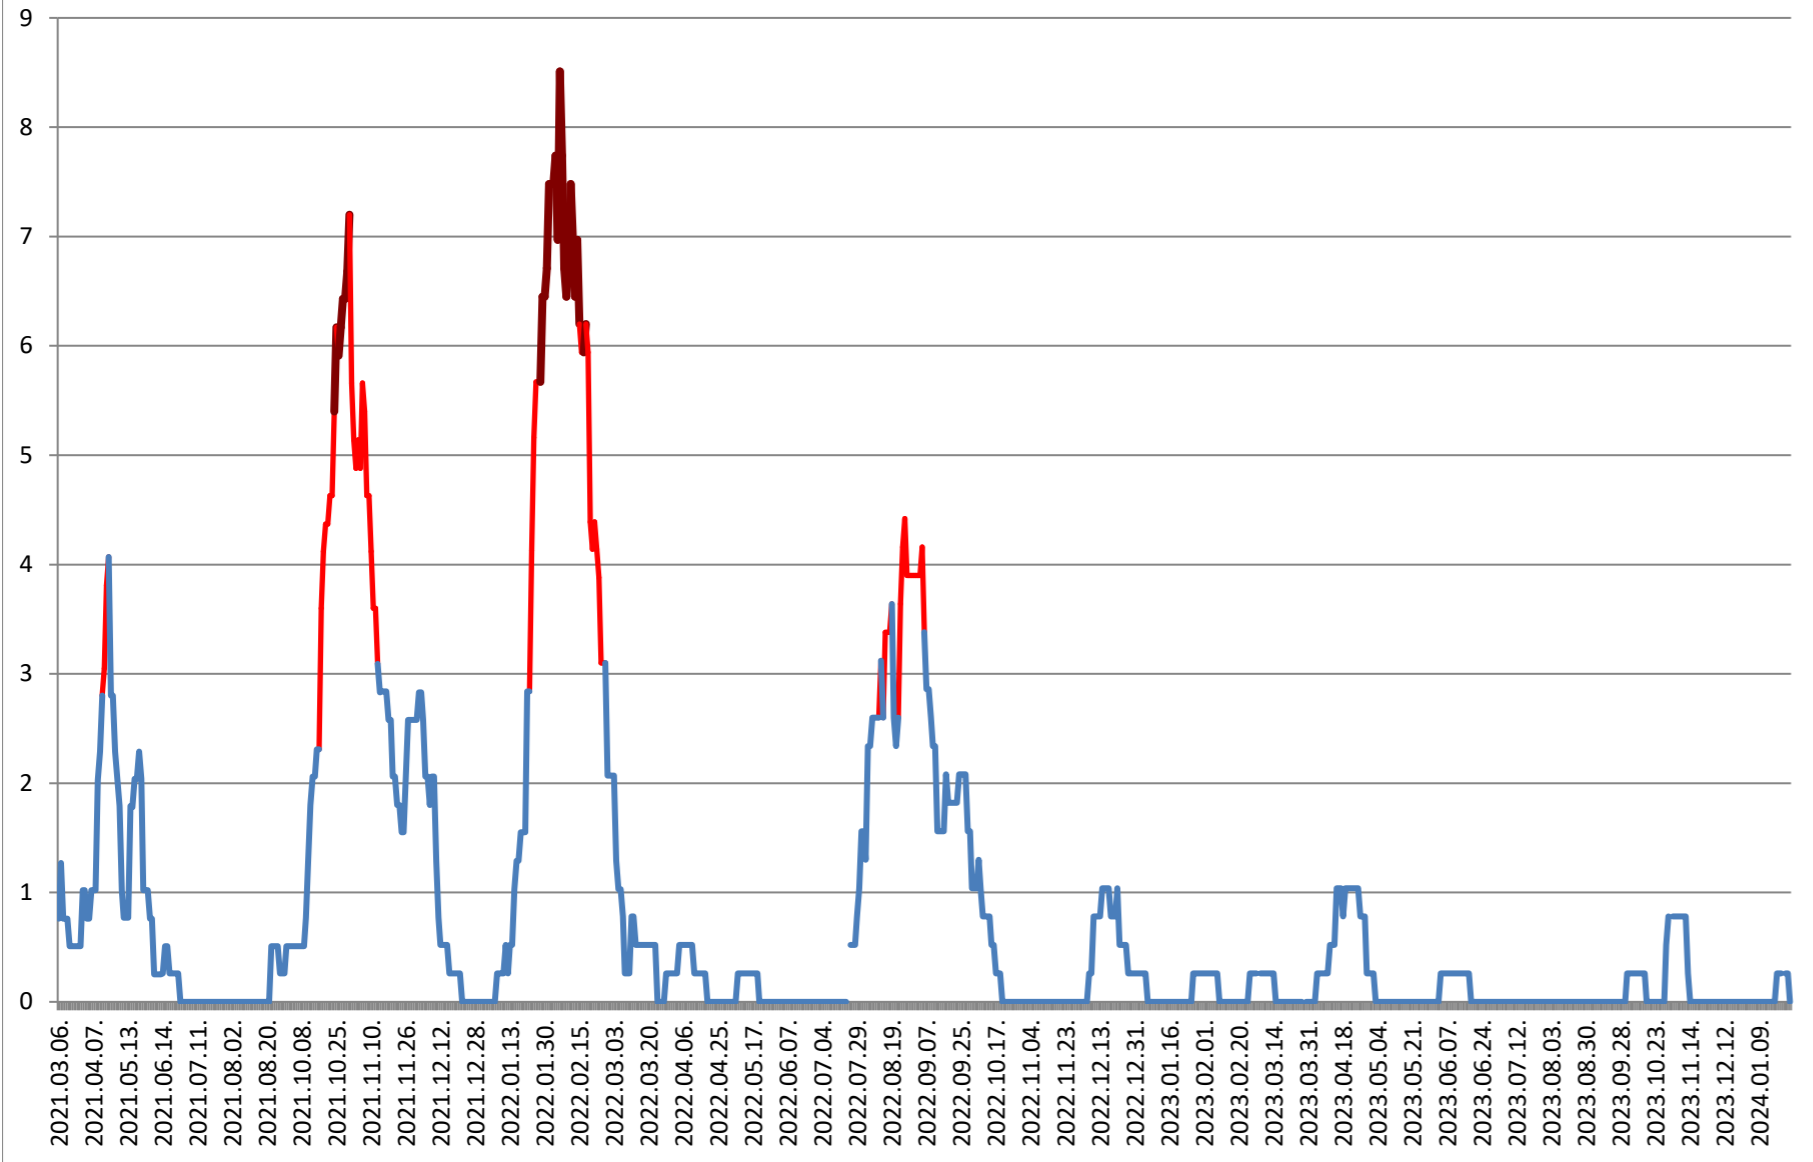

SÂNSIMION - Evolutia incidentei cumulate pe 14 zile la ‰ de locuitori 2021.03.07. - 2024.02.02.

SÂNTIMBRU - Evolutia incidentei cumulate pe 14 zile la ‰ de locuitori 2021.03.07. - 2024.02.02.

SĂRMAȘ - Evolutia incidentei cumulate pe 14 zile la ‰ de locuitori 2021.03.07. - 2024.02.02.

SATU MARE - Evolutia incidentei cumulate pe 14 zile la ‰ de locuitori 2021.03.07. - 2024.02.02.

SECUIENI - Evolutia incidentei cumulate pe 14 zile la % de locuitori 2021.03.07. - 2024.02.02.

SICULENI - Evolutia incidentei cumulate pe 14 zile la % de locuitori 2021.03.07. - 2024.02.02.

ȘIMONEȘTI - Evolutia incidentei cumulate pe 14 zile la % de locuitori 2021.03.07. - 2024.02.02.

SUBCETATE - Evolutia incidentei cumulate pe 14 zile la % de locuitori 2021.03.07. - 2024.02.02.

SUSENI - Evolutia incidentei cumulate pe 14 zile la % de locuitori 2021.03.07. - 2024.02.02.