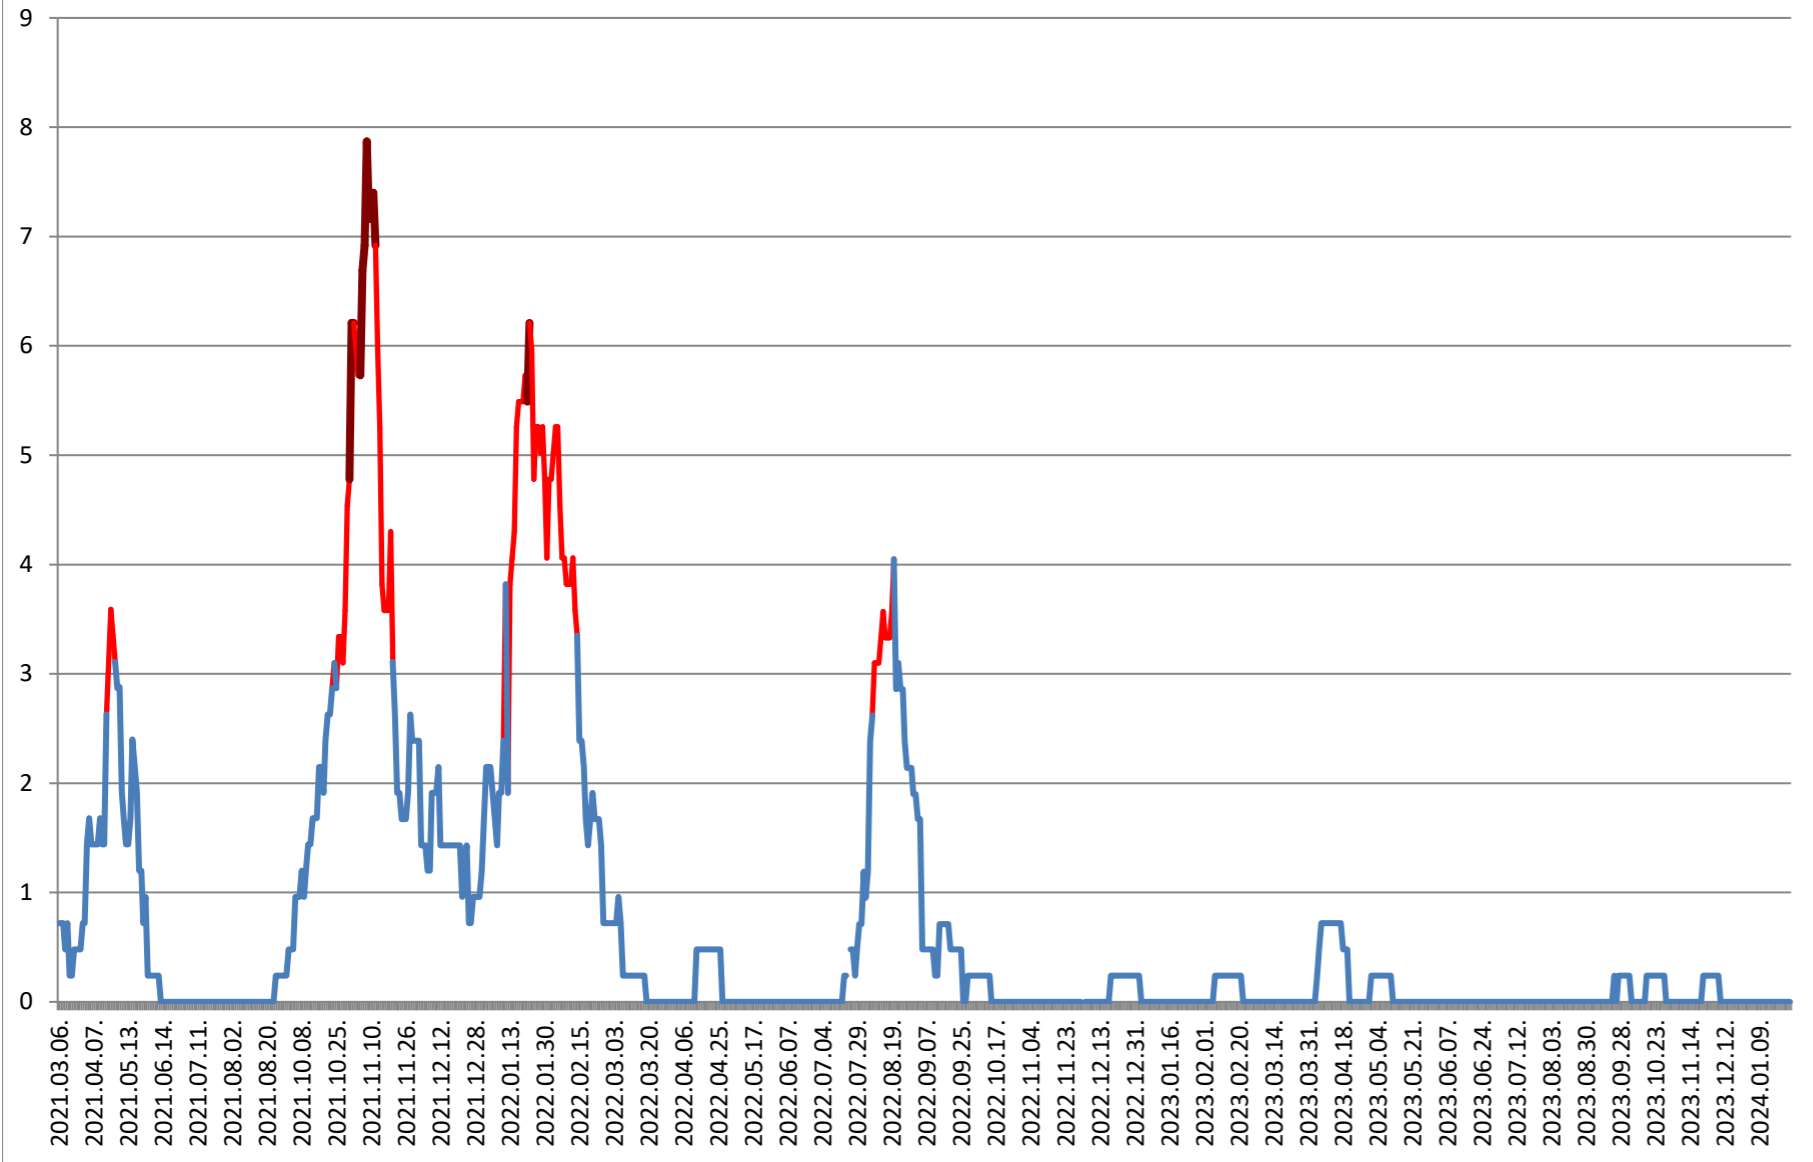

2021.03.07. - 2024.02.02.

ORAȘ BĂLAN - Evolutia incidentei cumulate pe 14 zile la % de locuitori 2021.03.07. - 2024.02.02.

BILBOR - Evolutia incidentei cumulate pe 14 zile la % de locuitori 2021.03.07. - 2024.02.02.

CIUMANI - Evolutia incidentei cumulate pe 14 zile la % de locuitori 2021.03.07. - 2024.02.02.

CORBU - Evolutia incidentei cumulate pe 14 zile la ‰ de locuitori
2021.03.07. - 2024.02.02.

CORUND - Evolutia incidentei cumulate pe 14 zile la ‰ de locuitori 2021.03.07. - 2024.02.02.

COZMENI - Evolutia incidentei cumulate pe 14 zile la % de locuitori 2021.03.07. - 2024.02.02.

**ORAȘ CRISTURU SECUIESC - Evolutia incidentei cumulate pe 14 zile la ‰
de locuitori
2021.03.07. - 2024.02.02.**

DĂNEȘTI - Evolutia incidentei cumulate pe 14 zile la ‰ de locuitori 2021.03.07. - 2024.02.02.

DÂRJIU - Evolutia incidentei cumulate pe 14 zile la ‰ de locuitori 2021.03.07. - 2024.02.02.

DEALU - Evolutia incidentei cumulate pe 14 zile la ‰ de locuitori 2021.03.07. - 2024.02.02.