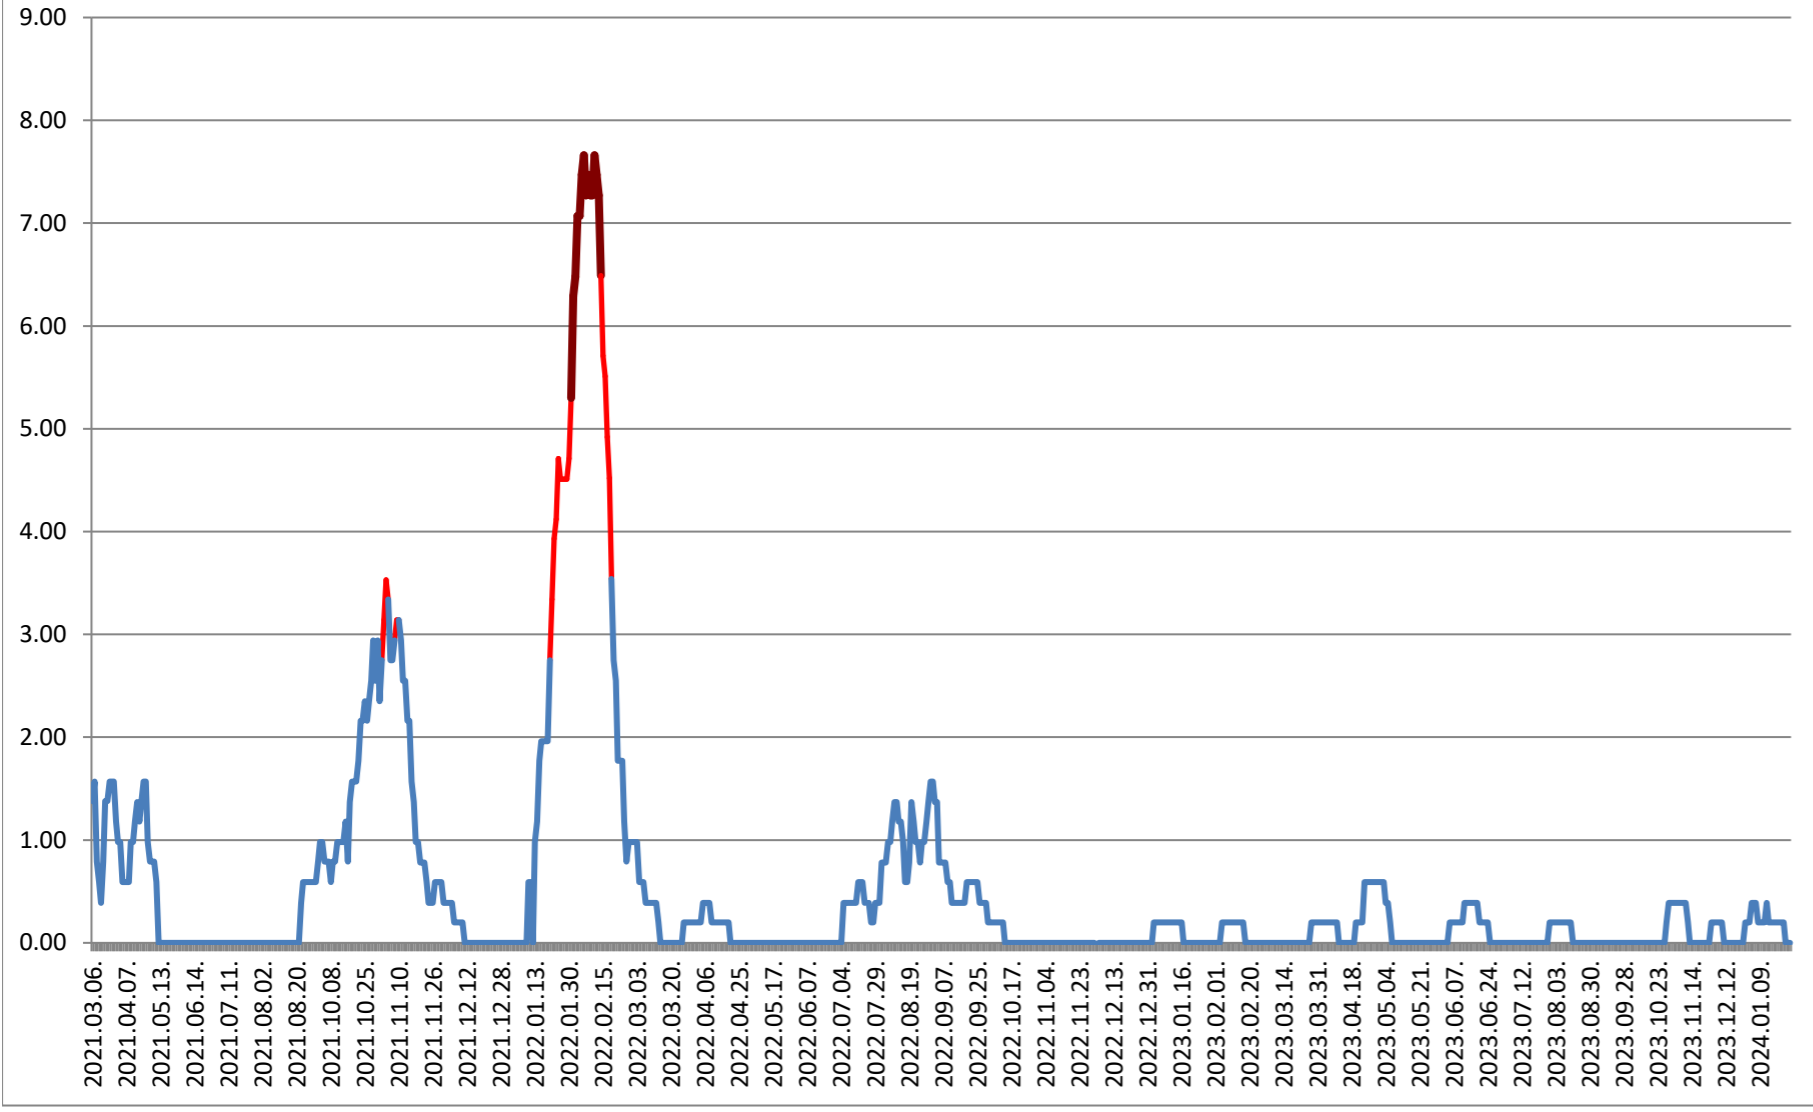

2021.03.07. - 2024.02.02.

ORAȘ BĂLAN - Evolutia incidentei cumulate pe 14 zile la % de locuitori 2021.03.07. - 2024.02.02.

BILBOR - Evolutia incidentei cumulate pe 14 zile la % de locuitori 2021.03.07. - 2024.02.02.

ORAȘ BORSEC - Evolutia incidentei cumulate pe 14 zile la ‰ de locuitori 2021.03.07. - 2024.02.02.

BRĂDEȘTI - Evolutia incidentei cumulate pe 14 zile la ‰ de locuitori 2021.03.07. - 2024.02.02.

CĂPÂLNIȚA - Evolutia incidentei cumulate pe 14 zile la % de locuitori 2021.03.07. - 2024.02.02.

CÂRȚA - Evolutia incidentei cumulate pe 14 zile la ‰ de locuitori 2021.03.07. - 2024.02.02.

CICEU - Evolutia incidentei cumulate pe 14 zile la % de locuitori 2021.03.07. - 2024.02.02.

CIUCSÂNGEORGIU - Evolutia incidentei cumulate pe 14 zile la ‰ de locuitori
2021.03.07. - 2024.02.02.

CIUMANI - Evolutia incidentei cumulate pe 14 zile la % de locuitori 2021.03.07. - 2024.02.02.

CORBU - Evolutia incidentei cumulate pe 14 zile la ‰ de locuitori
2021.03.07. - 2024.02.02.

CORUND - Evolutia incidentei cumulate pe 14 zile la ‰ de locuitori 2021.03.07. - 2024.02.02.