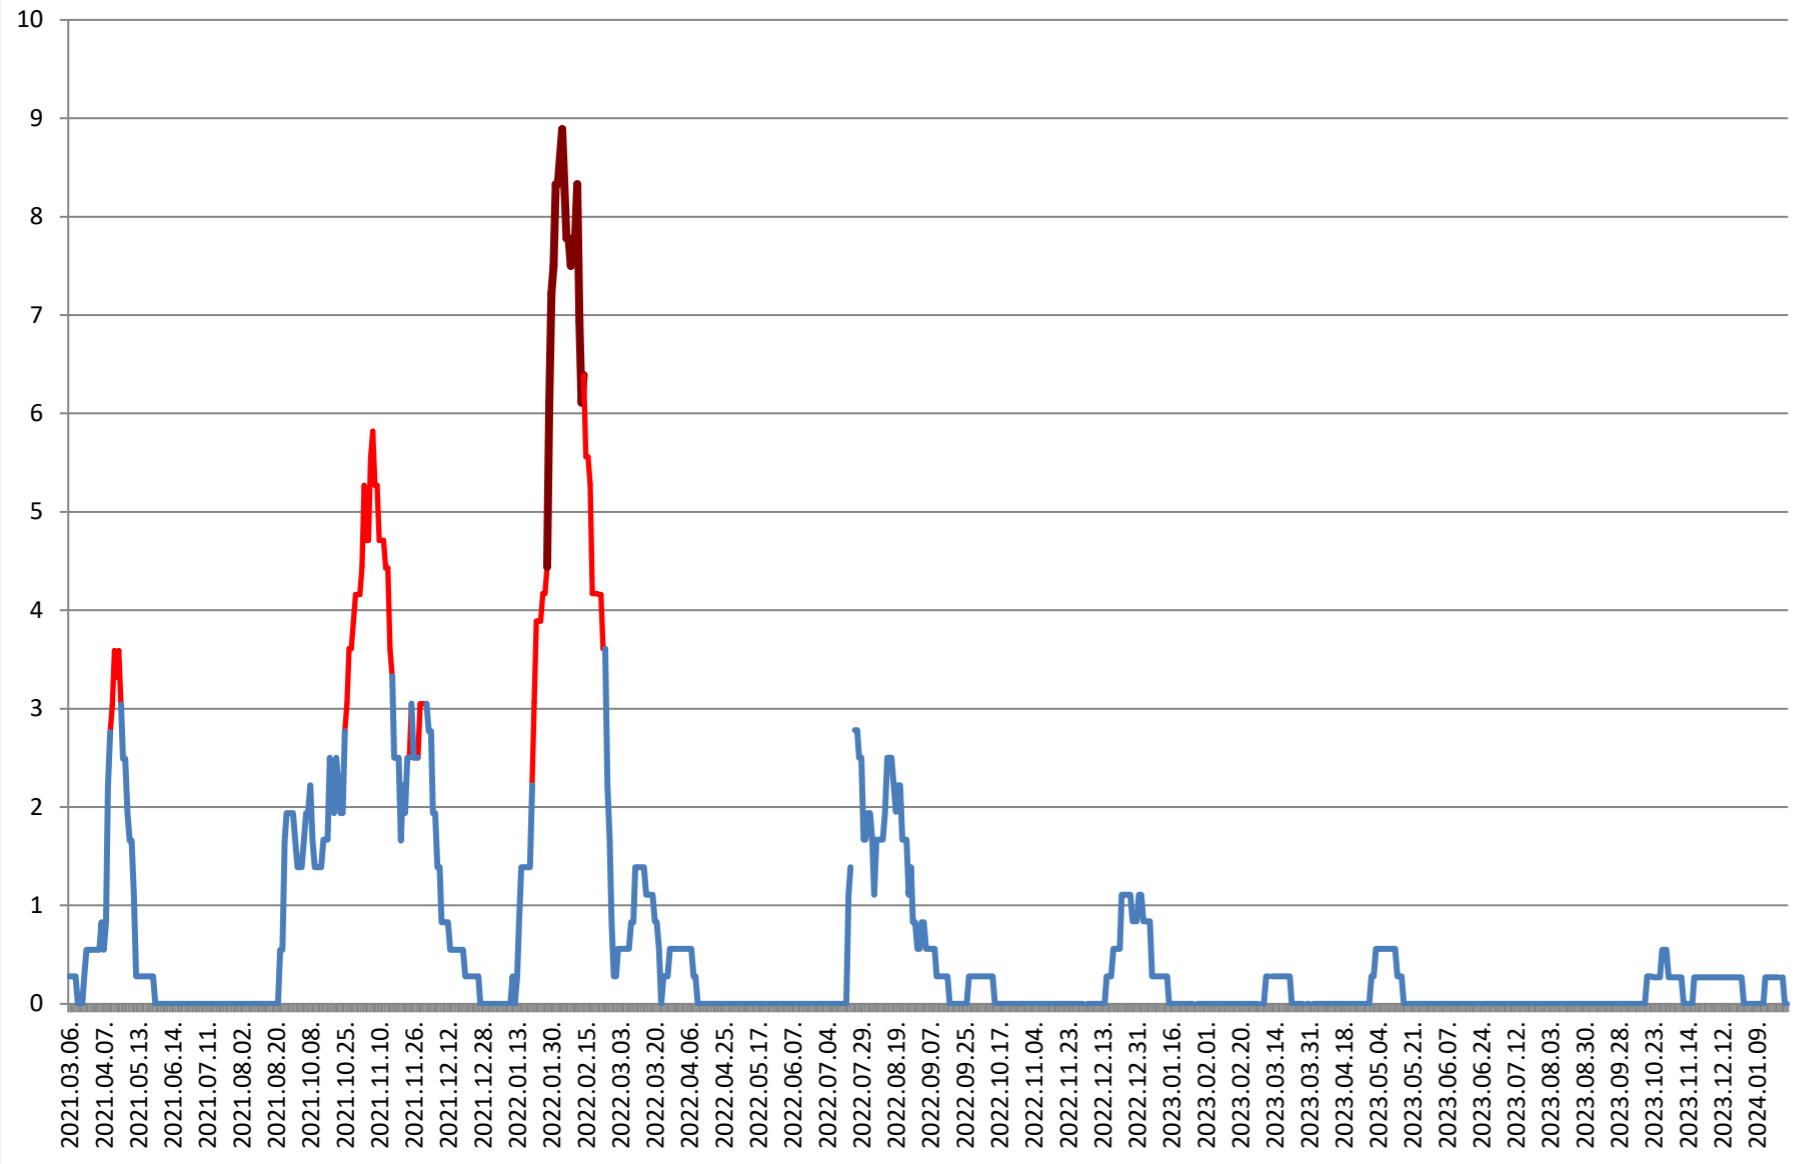

LUPENI - Evolutia incidentei cumulate pe 14 zile la % de locuitori 2021.03.07. - 2024.02.02.

MĂDĂRAȘ - Evolutia incidentei cumulate pe 14 zile la ‰ de locuitori 2021.03.07. - 2024.02.02.

MĂRTINIȘ - Evolutia incidentei cumulate pe 14 zile la ‰ de locuitori 2021.03.07. - 2024.02.02.

MEREȘTI - Evolutia incidentei cumulate pe 14 zile la ‰ de locuitori 2021.03.07. - 2024.02.02.

**MUNICIPIUL MIERCUREA-CIUC - Evolutia incidentei cumulate pe 14 zile
la ‰ de locuitori
2021.03.07. - 2024.02.02.**

MIHĂILENI - Evolutia incidentei cumulate pe 14 zile la % de locuitori 2021.03.07. - 2024.02.02.

MUGENI - Evolutia incidentei cumulate pe 14 zile la % de locuitori 2021.03.07. - 2024.02.02.

OCLAND - Evolutia incidentei cumulate pe 14 zile la ‰ de locuitori
2021.03.07. - 2024.02.02.