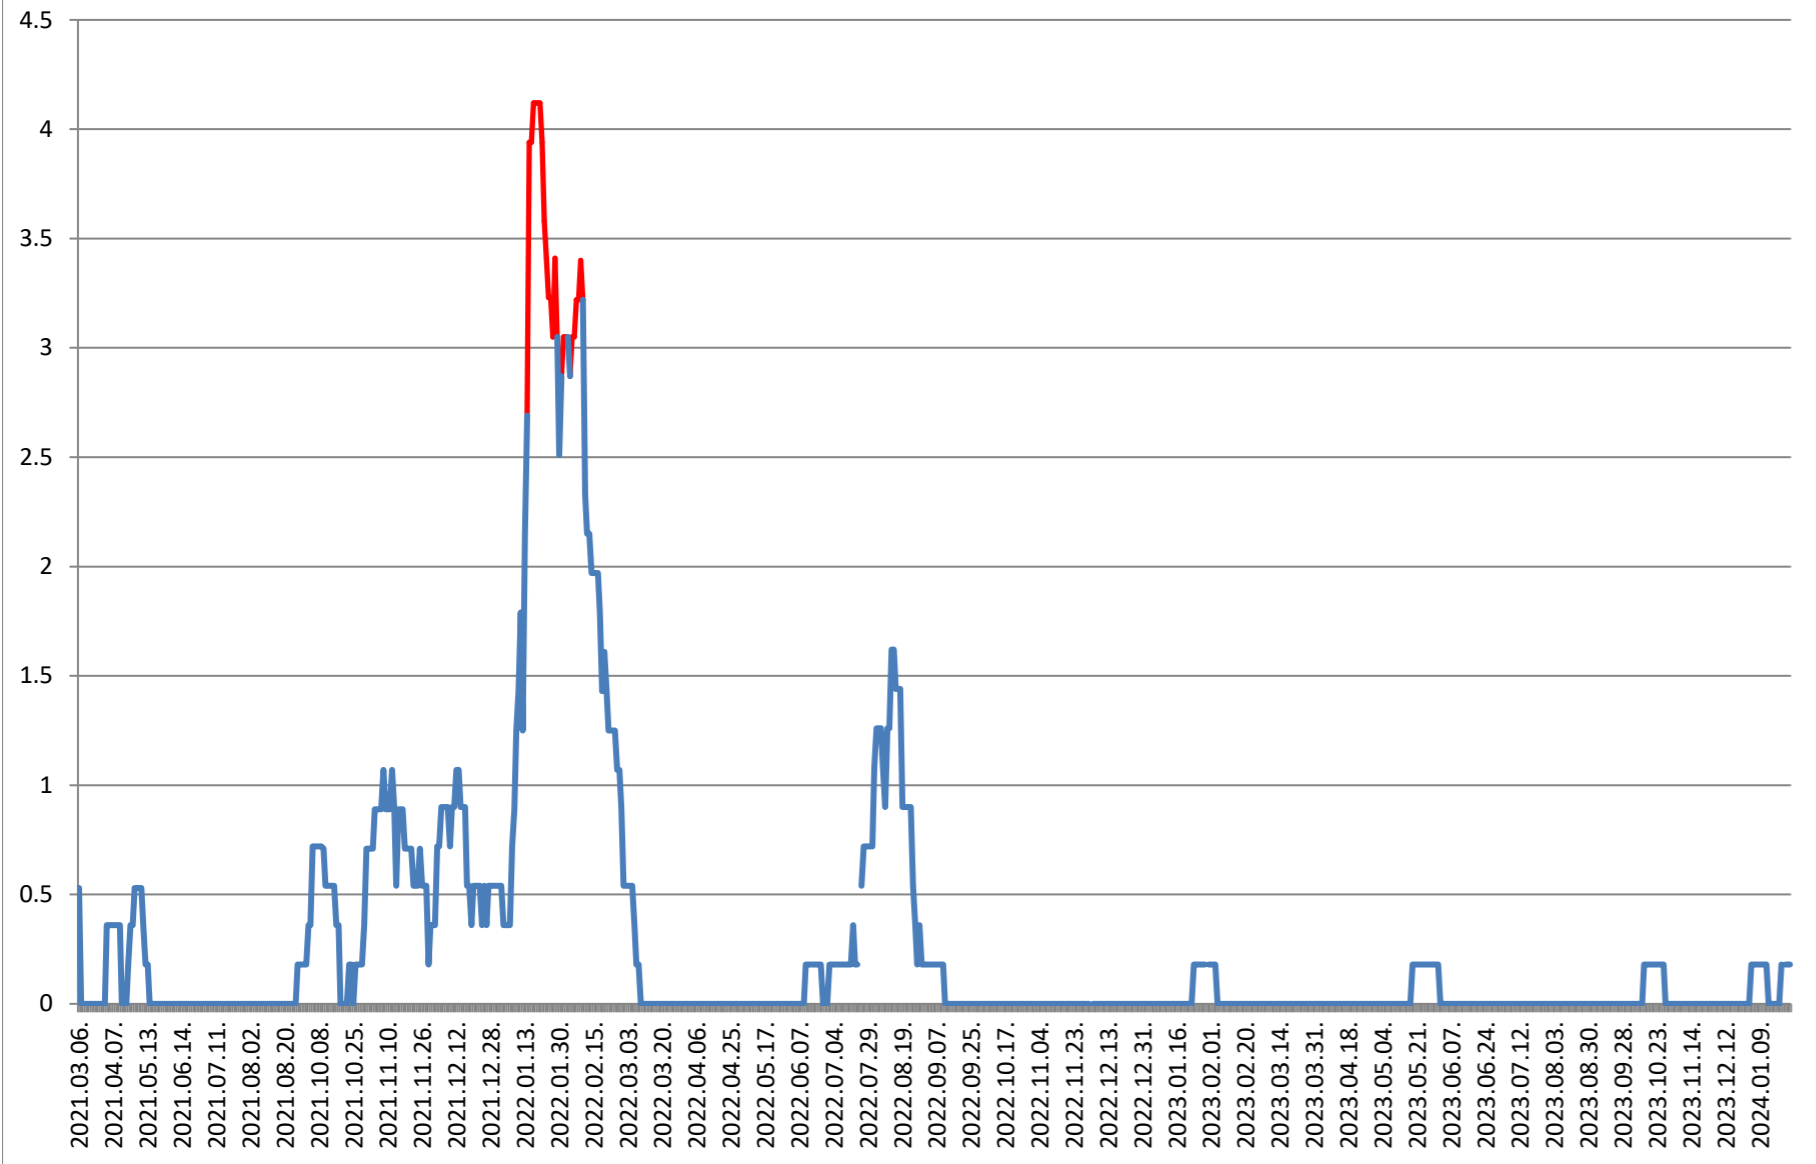

GĂLĂUȚAȘ - Evolutia incidentei cumulate pe 14 zile la % de locuitori 2021.03.07. - 2024.02.02.

**MUNICIPIUL GHEORGHENI - Evolutia incidentei cumulate pe 14 zile la %
de locuitori
2021.03.07. - 2024.02.02.**

JOSENI - Evolutia incidentei cumulate pe 14 zile la ‰ de locuitori
2021.03.07. - 2024.02.02.

LĂZAREA - Evolutia incidentei cumulate pe 14 zile la % de locuitori 2021.03.07. - 2024.02.02.

LELICENI - Evolutia incidentei cumulate pe 14 zile la ‰ de locuitori 2021.03.07. - 2024.02.02.

LUETA - Evolutia incidentei cumulate pe 14 zile la % de locuitori 2021.03.07. - 2024.02.02.

LUNCA DE JOS - Evolutia incidentei cumulate pe 14 zile la % de locuitori 2021.03.07. - 2024.02.02.

LUNCA DE SUS - Evolutia incidentei cumulate pe 14 zile la % de locuitori 2021.03.07. - 2024.02.02.