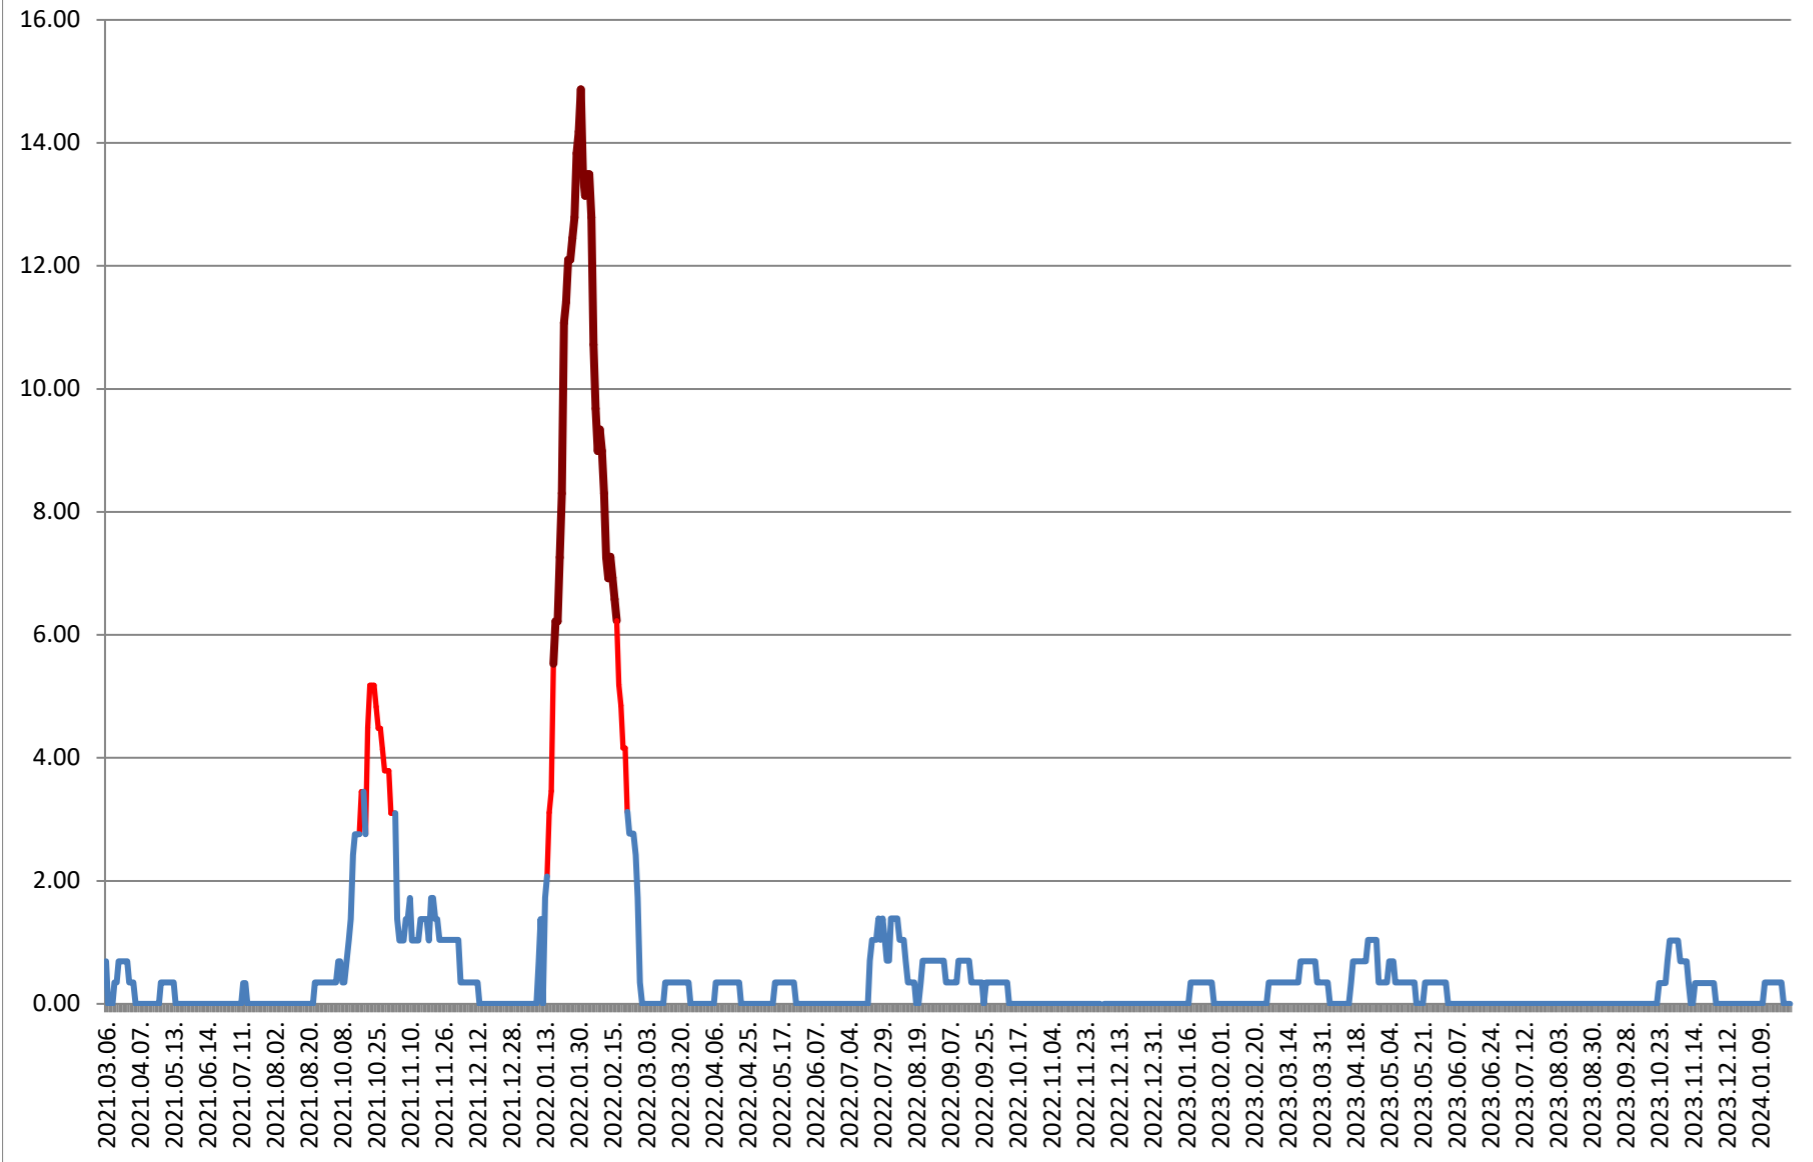

2021.03.07. - 2024.02.02.

ORAȘ BĂLAN - Evolutia incidentei cumulate pe 14 zile la % de locuitori 2021.03.07. - 2024.02.02.

BILBOR - Evolutia incidentei cumulate pe 14 zile la % de locuitori 2021.03.07. - 2024.02.02.

ORAȘ BORSEC - Evolutia incidentei cumulate pe 14 zile la ‰ de locuitori 2021.03.07. - 2024.02.02.

BRĂDEȘTI - Evolutia incidentei cumulate pe 14 zile la ‰ de locuitori 2021.03.07. - 2024.02.02.

CĂPÂLNIȚA - Evolutia incidentei cumulate pe 14 zile la % de locuitori 2021.03.07. - 2024.02.02.

CÂRȚA - Evolutia incidentei cumulate pe 14 zile la ‰ de locuitori 2021.03.07. - 2024.02.02.

CICEU - Evolutia incidentei cumulate pe 14 zile la % de locuitori 2021.03.07. - 2024.02.02.

CIUCSÂNGEORGIU - Evolutia incidentei cumulate pe 14 zile la ‰ de locuitori
2021.03.07. - 2024.02.02.

CIUMANI - Evolutia incidentei cumulate pe 14 zile la % de locuitori 2021.03.07. - 2024.02.02.

CORBU - Evolutia incidentei cumulate pe 14 zile la ‰ de locuitori
2021.03.07. - 2024.02.02.

CORUND - Evolutia incidentei cumulate pe 14 zile la ‰ de locuitori 2021.03.07. - 2024.02.02.