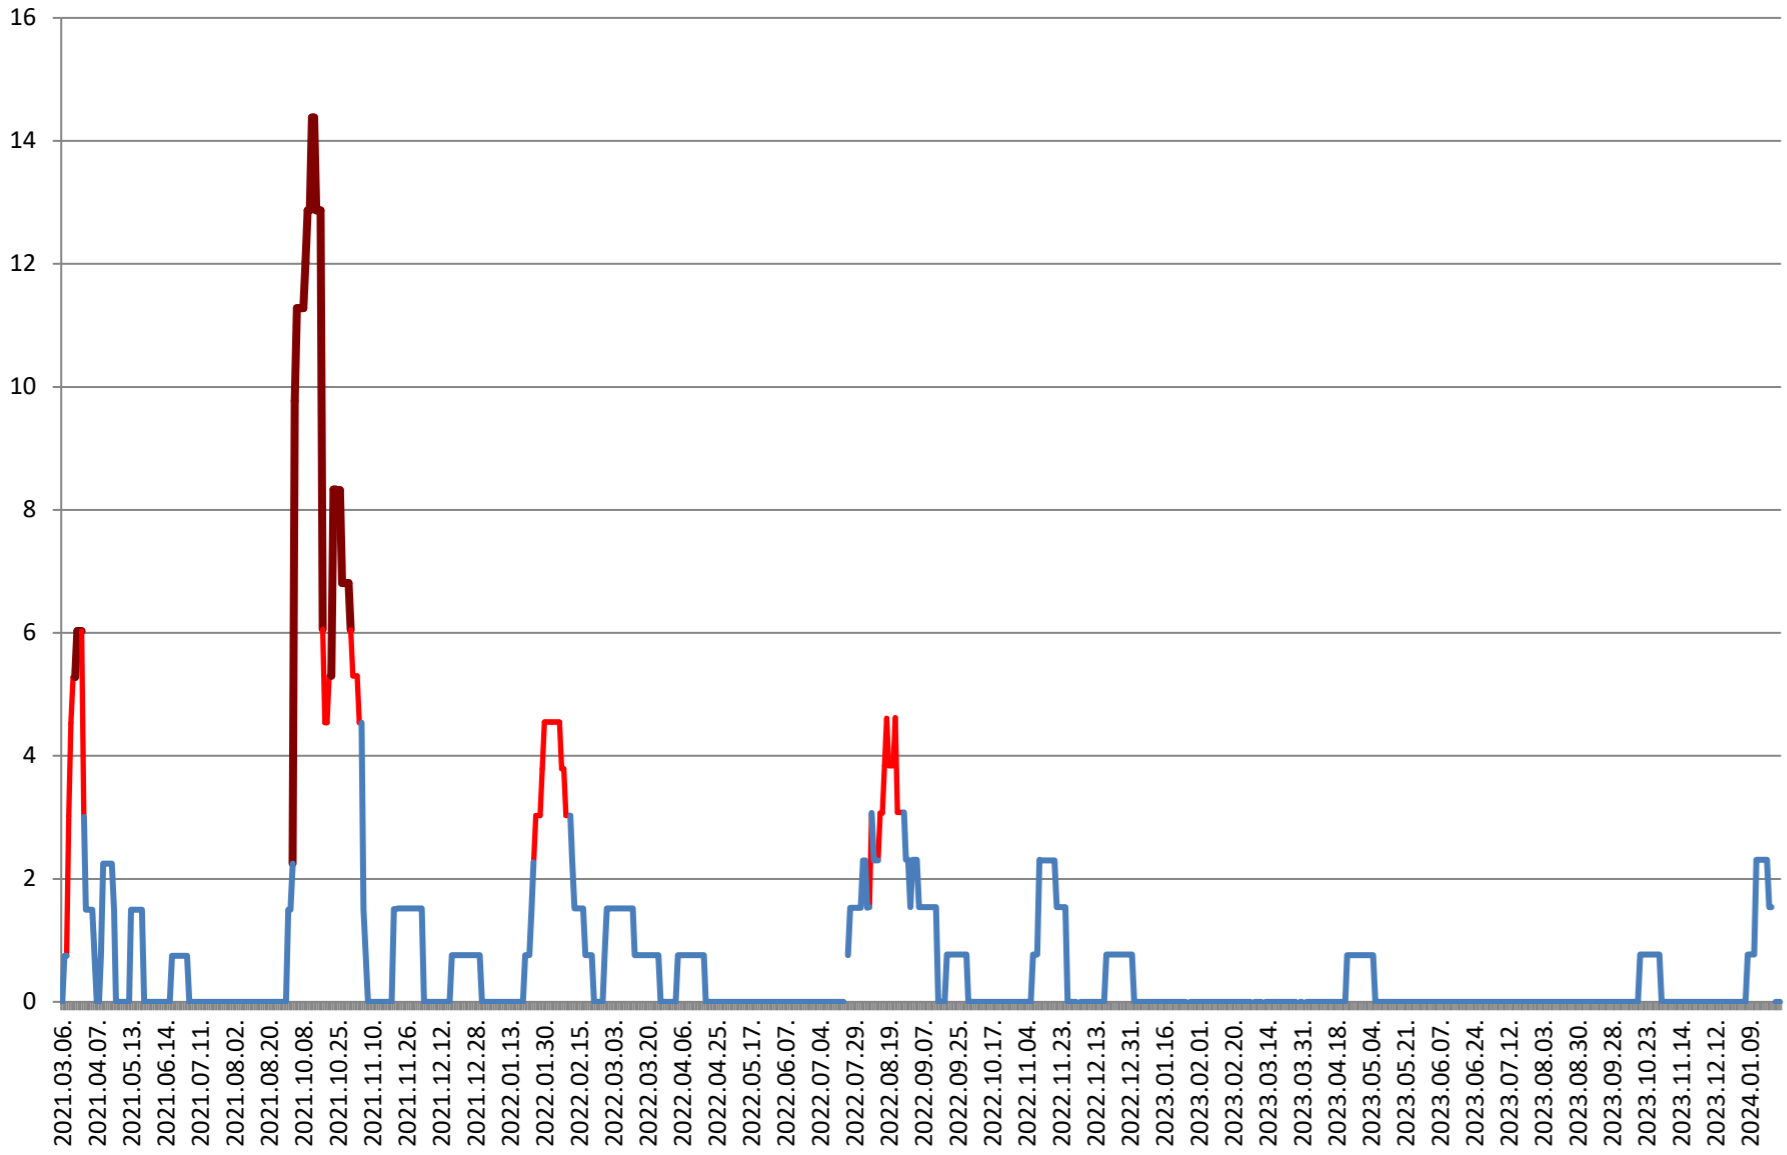

LUPENI - Evolutia incidentei cumulate pe 14 zile la % de locuitori 2021.03.07. - 2024.02.02.

MĂDĂRAȘ - Evolutia incidentei cumulate pe 14 zile la ‰ de locuitori 2021.03.07. - 2024.02.02.

MĂRTINIȘ - Evolutia incidentei cumulate pe 14 zile la ‰ de locuitori 2021.03.07. - 2024.02.02.

MEREȘTI - Evolutia incidentei cumulate pe 14 zile la ‰ de locuitori 2021.03.07. - 2024.02.02.

**MUNICIPIUL MIERCUREA-CIUC - Evolutia incidentei cumulate pe 14 zile
la ‰ de locuitori
2021.03.07. - 2024.02.02.**

MIHĂILENI - Evolutia incidentei cumulate pe 14 zile la % de locuitori 2021.03.07. - 2024.02.02.

MUGENI - Evolutia incidentei cumulate pe 14 zile la % de locuitori 2021.03.07. - 2024.02.02.

OCLAND - Evolutia incidentei cumulate pe 14 zile la ‰ de locuitori
2021.03.07. - 2024.02.02.