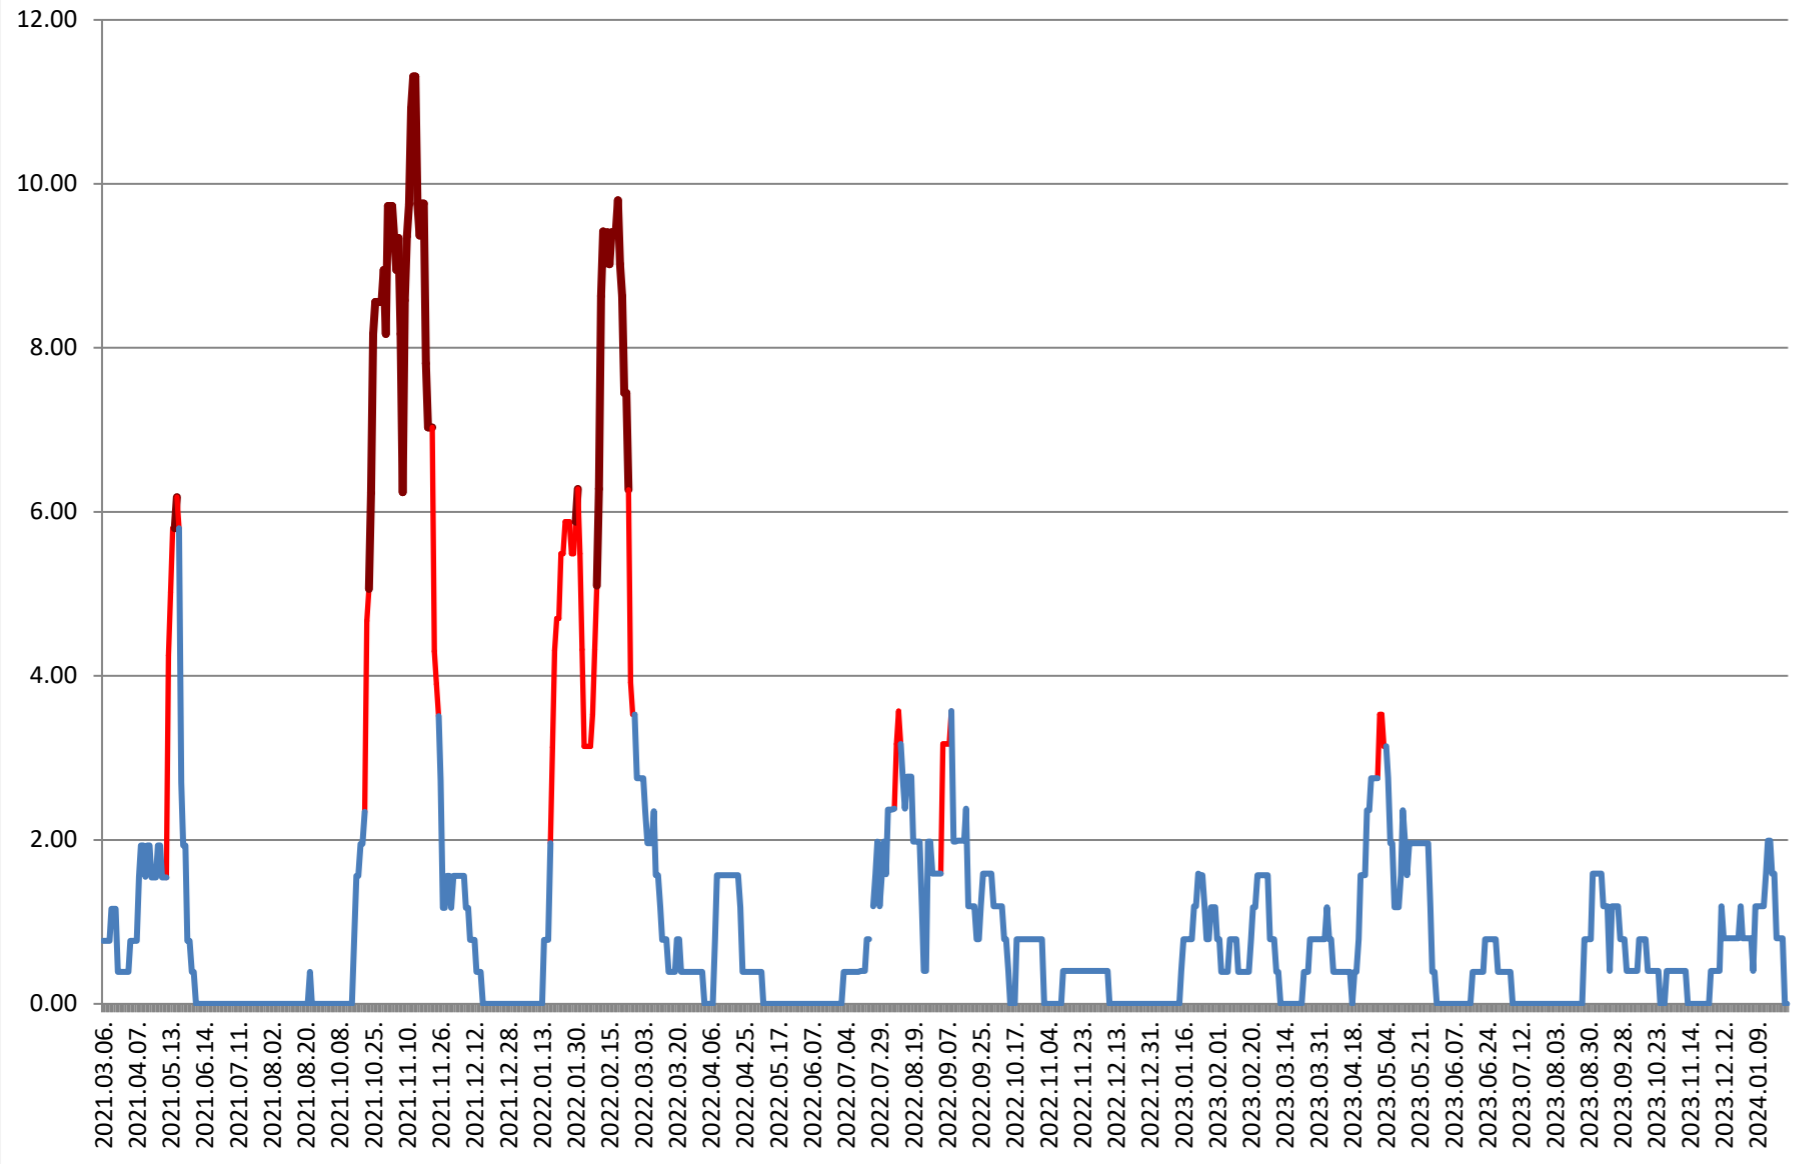

ATID - Evolutia incidentei cumulate pe 14 zile la ‰ de locuitori 2021.03.07. - 2024.02.02.

AVRĂMEȘTI - Evolutia incidentei cumulate pe 14 zile la ‰ de locuitori 2021.03.07. - 2024.02.02.

ORAȘ BĂILE TUȘNAD - Evolutia incidentei cumulate pe 14 zile la % de locuitori

2021.03.07. - 2024.02.02.

ORAȘ BĂLAN - Evolutia incidentei cumulate pe 14 zile la % de locuitori 2021.03.07. - 2024.02.02.

BILBOR - Evolutia incidentei cumulate pe 14 zile la % de locuitori 2021.03.07. - 2024.02.02.

ORAȘ BORSEC - Evolutia incidentei cumulate pe 14 zile la ‰ de locuitori 2021.03.07. - 2024.02.02.

BRĂDEȘTI - Evolutia incidentei cumulate pe 14 zile la ‰ de locuitori 2021.03.07. - 2024.02.02.

CĂPÂLNIȚA - Evolutia incidentei cumulate pe 14 zile la % de locuitori 2021.03.07. - 2024.02.02.

CÂRȚA - Evolutia incidentei cumulate pe 14 zile la ‰ de locuitori 2021.03.07. - 2024.02.02.

CICEU - Evolutia incidentei cumulate pe 14 zile la % de locuitori 2021.03.07. - 2024.02.02.

CIUCSÂNGEORGIU - Evolutia incidentei cumulate pe 14 zile la ‰ de locuitori
2021.03.07. - 2024.02.02.