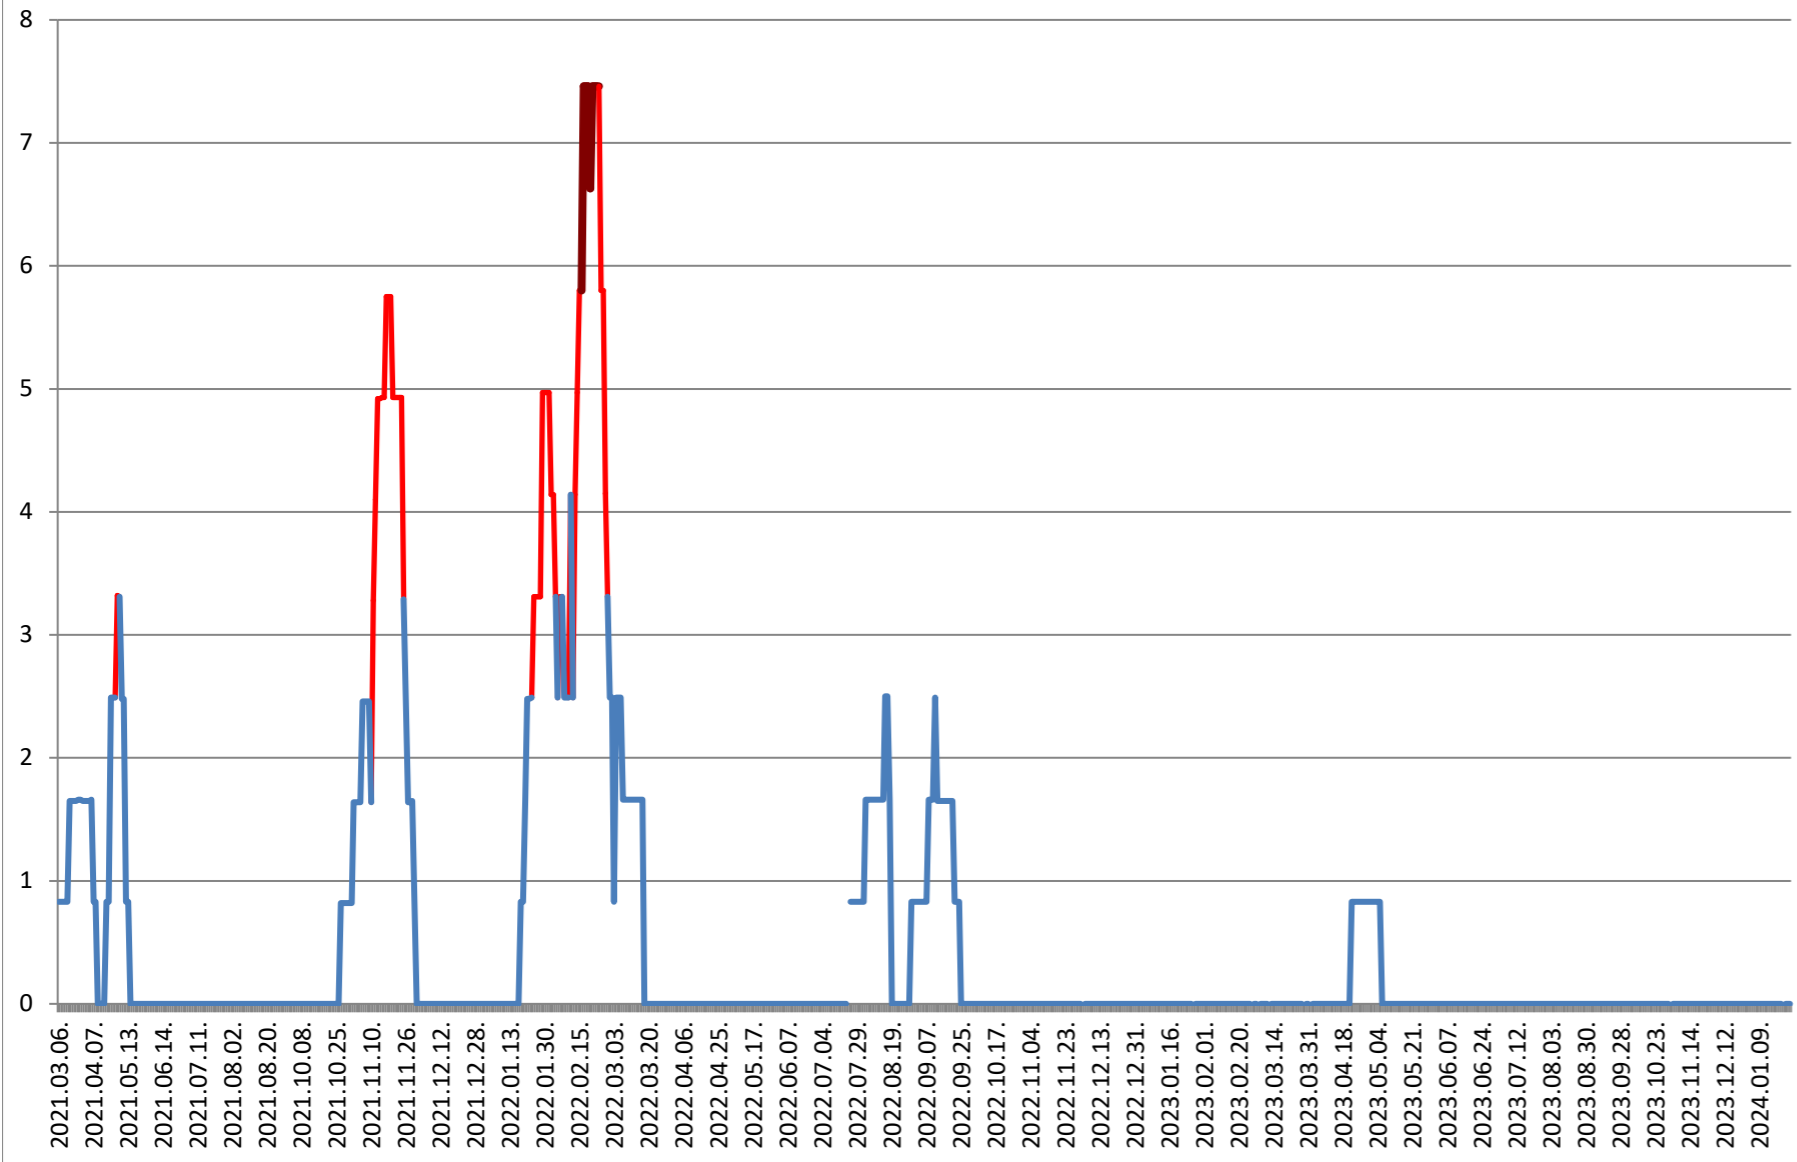

PLĂIEȘII DE JOS - Evolutia incidentei cumulate pe 14 zile la ‰ de locuitori

2021.03.07. - 2024.02.02.

PORUMBENI - Evolutia incidentei cumulate pe 14 zile la % de locuitori 2021.03.07. - 2024.02.02.

PRAID - Evolutia incidentei cumulate pe 14 zile la % de locuitori 2021.03.07. - 2024.02.02.

RACU - Evolutia incidentei cumulate pe 14 zile la % de locuitori 2021.03.07. - 2024.02.02.

REMETEA - Evolutia incidentei cumulate pe 14 zile la % de locuitori 2021.03.07. - 2024.02.02.

SĂCEL - Evolutia incidentei cumulate pe 14 zile la % de locuitori 2021.03.07. - 2024.02.02.