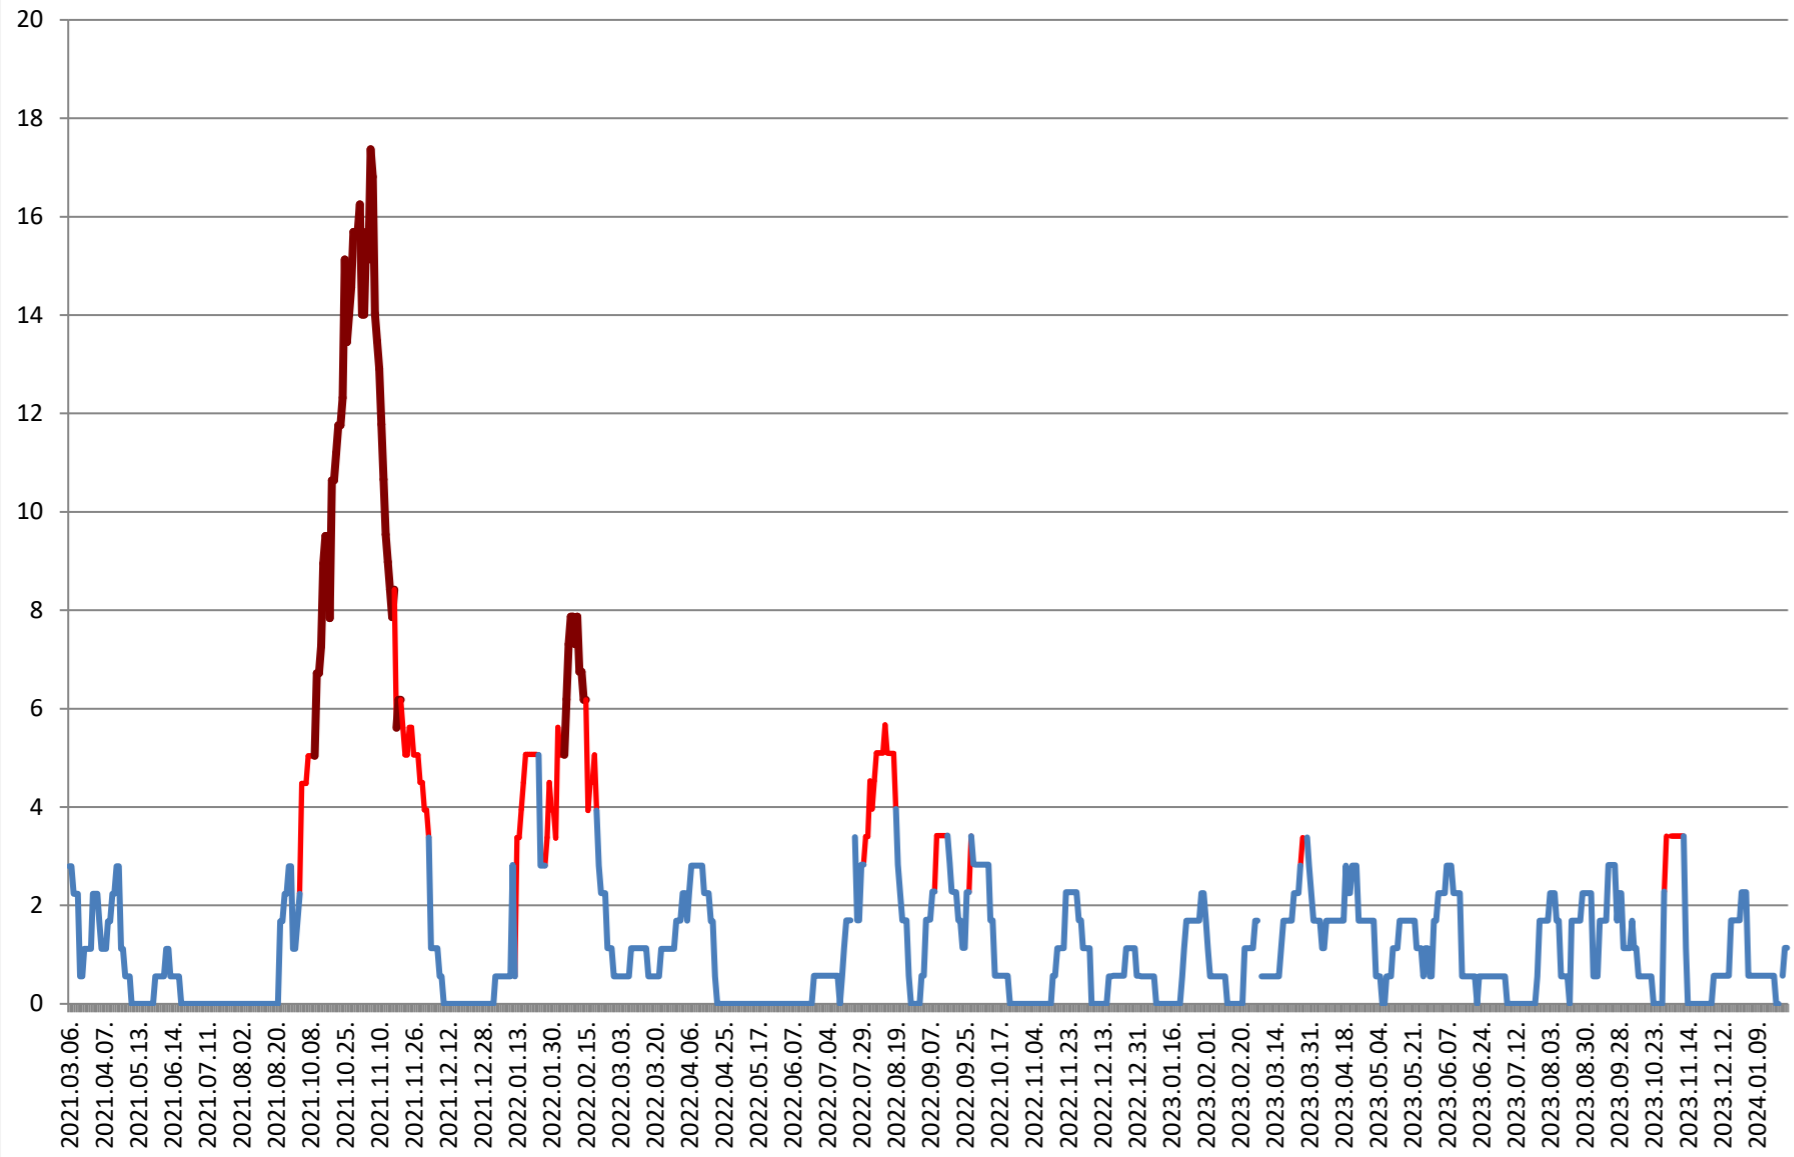

SÂNSIMION - Evolutia incidentei cumulate pe 14 zile la ‰ de locuitori 2021.03.07. - 2024.02.02.

SÂNTIMBRU - Evolutia incidentei cumulate pe 14 zile la ‰ de locuitori 2021.03.07. - 2024.02.02.

SĂRMAȘ - Evolutia incidentei cumulate pe 14 zile la ‰ de locuitori 2021.03.07. - 2024.02.02.

SATU MARE - Evolutia incidentei cumulate pe 14 zile la ‰ de locuitori 2021.03.07. - 2024.02.02.

SECUIENI - Evolutia incidentei cumulate pe 14 zile la % de locuitori 2021.03.07. - 2024.02.02.

SICULENI - Evolutia incidentei cumulate pe 14 zile la % de locuitori 2021.03.07. - 2024.02.02.

ȘIMONEȘTI - Evolutia incidentei cumulate pe 14 zile la % de locuitori 2021.03.07. - 2024.02.02.

SUBCETATE - Evolutia incidentei cumulate pe 14 zile la % de locuitori 2021.03.07. - 2024.02.02.

SUSENI - Evolutia incidentei cumulate pe 14 zile la % de locuitori 2021.03.07. - 2024.02.02.