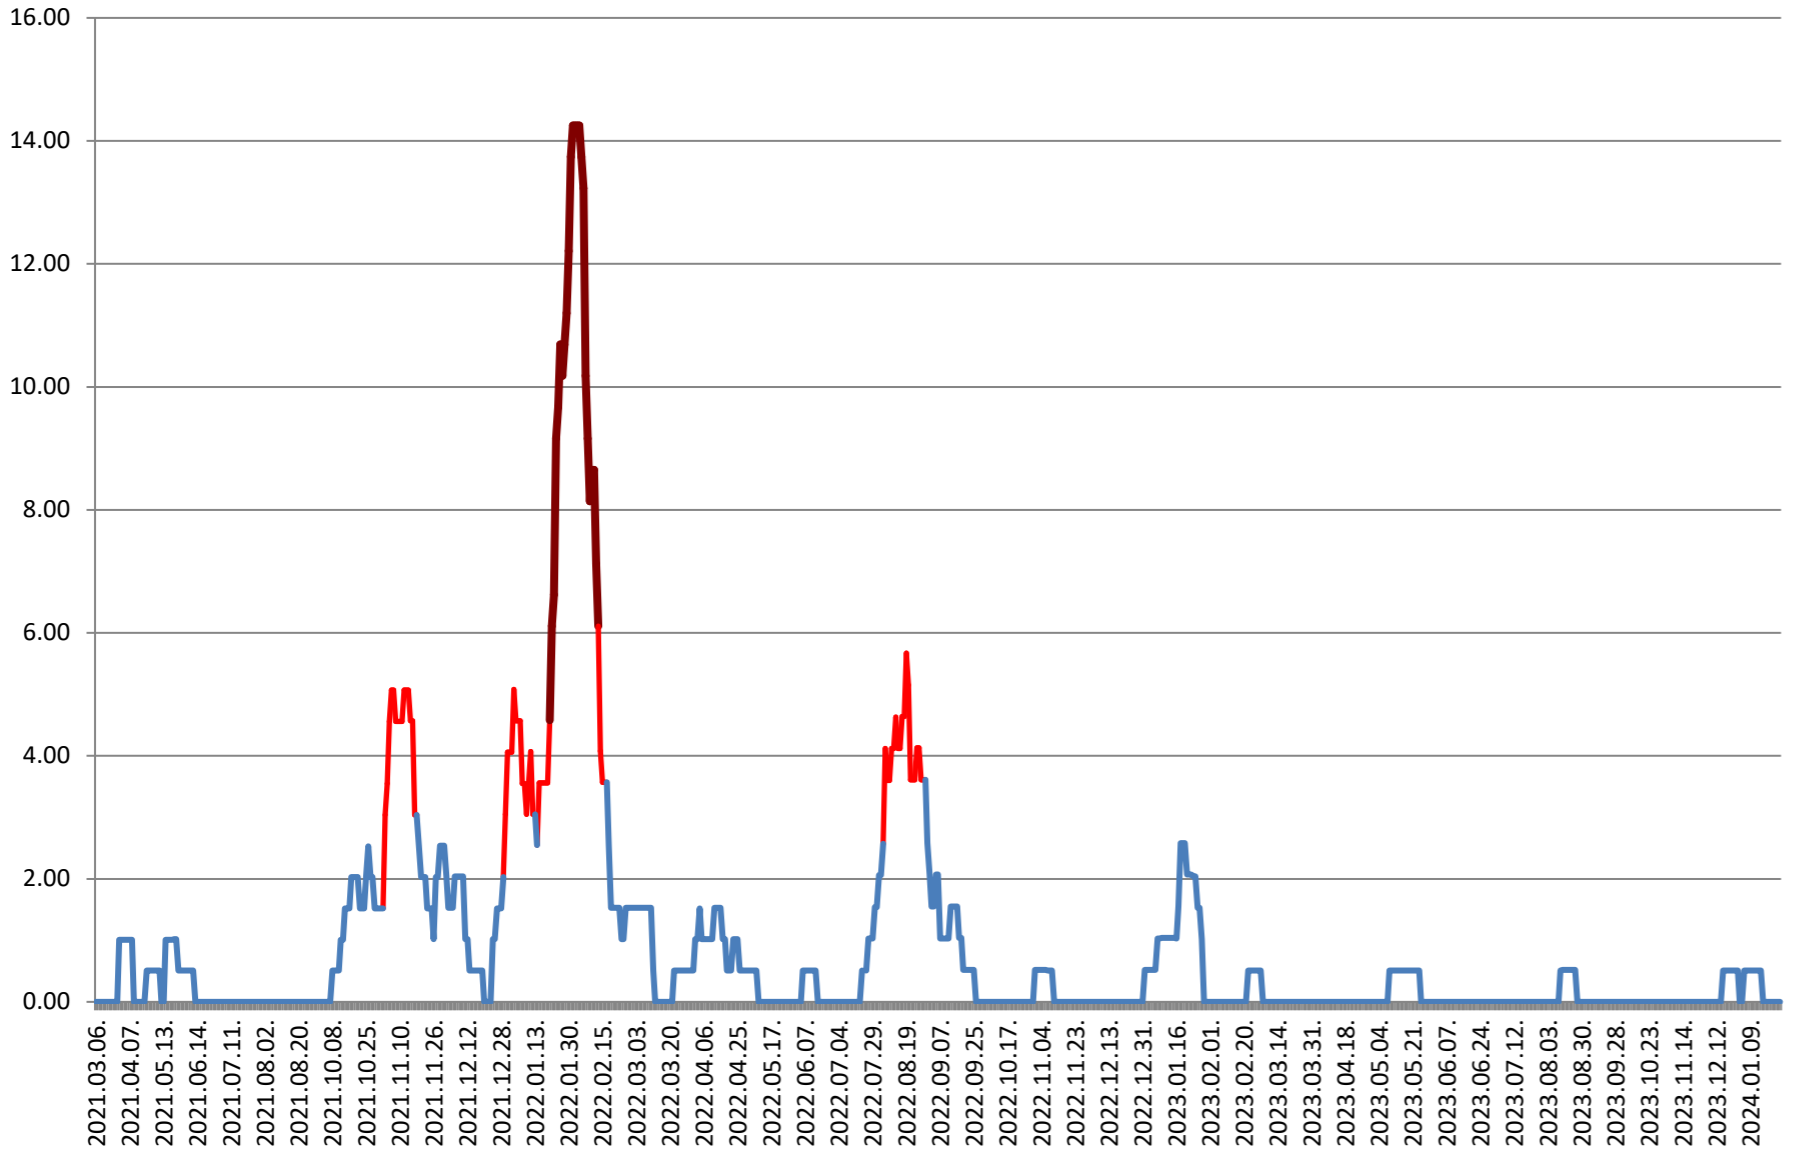

TUȘNAD - Evolutia incidentei cumulate pe 14 zile la ‰ de locuitori 2021.03.07. - 2024.02.02.

**ULIEȘ - Evolutia incidentei cumulate pe 14 zile la ‰ de locuitori
2021.03.07. - 2024.02.02.**

VĂRȘAG - Evolutia incidentei cumulate pe 14 zile la ‰ de locuitori 2021.03.07. - 2024.02.02.

ORAȘ VLĂHIȚA - Evolutia incidentei cumulate pe 14 zile la ‰ de locuitori
2021.03.07. - 2024.02.02.

VOȘLĂBENI - Evolutia incidentei cumulate pe 14 zile la % de locuitori
2021.03.07. - 2024.02.02.

ZETEA - Evolutia incidentei cumulate pe 14 zile la % de locuitori 2021.03.07. - 2024.02.02.