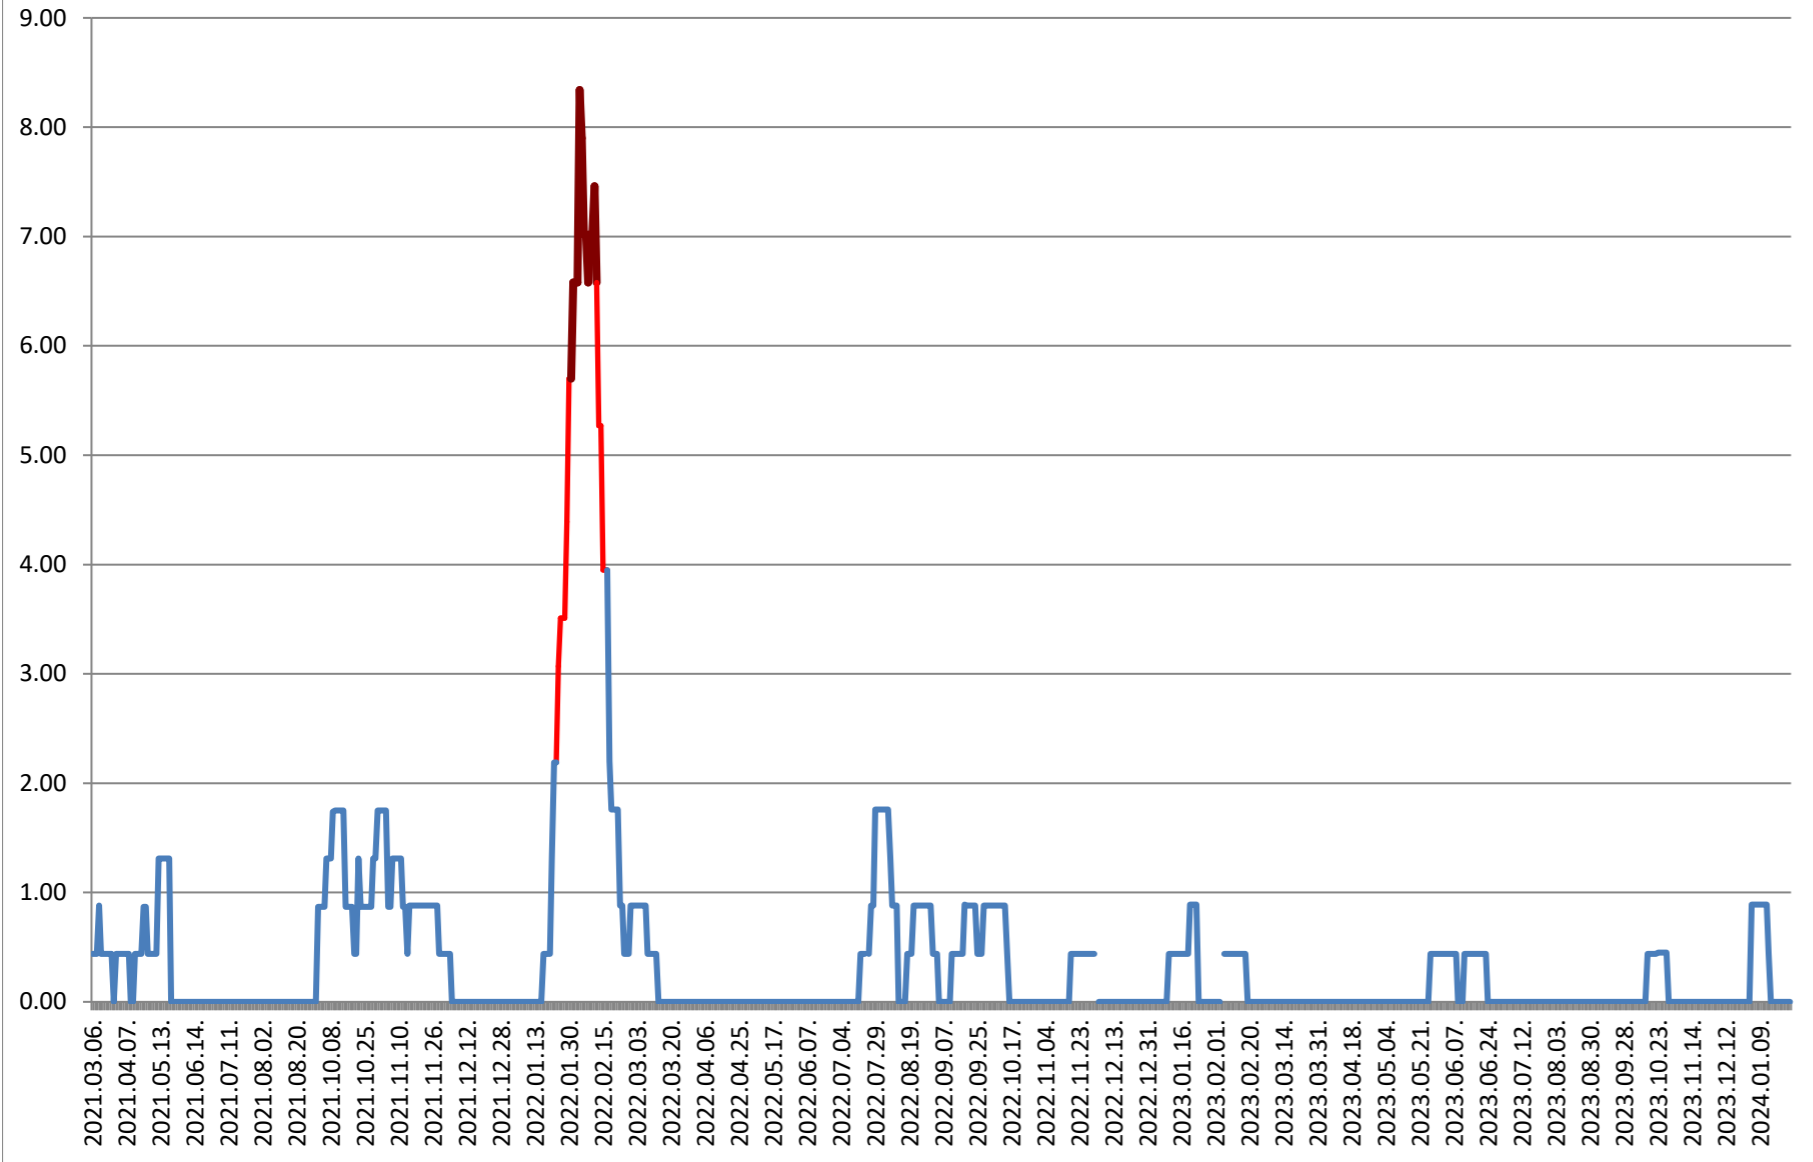

CÂRȚA - Evolutia incidentei cumulate pe 14 zile la ‰ de locuitori 2021.03.07. - 2024.02.02.

CICEU - Evolutia incidentei cumulate pe 14 zile la % de locuitori 2021.03.07. - 2024.02.02.

CIUCSÂNGEORGIU - Evolutia incidentei cumulate pe 14 zile la ‰ de locuitori
2021.03.07. - 2024.02.02.

CIUMANI - Evolutia incidentei cumulate pe 14 zile la % de locuitori 2021.03.07. - 2024.02.02.

CORBU - Evolutia incidentei cumulate pe 14 zile la ‰ de locuitori
2021.03.07. - 2024.02.02.

CORUND - Evolutia incidentei cumulate pe 14 zile la ‰ de locuitori 2021.03.07. - 2024.02.02.

COZMENI - Evolutia incidentei cumulate pe 14 zile la % de locuitori 2021.03.07. - 2024.02.02.

**ORAȘ CRISTURU SECUIESC - Evolutia incidentei cumulate pe 14 zile la ‰
de locuitori
2021.03.07. - 2024.02.02.**

DĂNEȘTI - Evolutia incidentei cumulate pe 14 zile la ‰ de locuitori 2021.03.07. - 2024.02.02.

DÂRJIU - Evolutia incidentei cumulate pe 14 zile la ‰ de locuitori 2021.03.07. - 2024.02.02.

DEALU - Evolutia incidentei cumulate pe 14 zile la ‰ de locuitori 2021.03.07. - 2024.02.02.