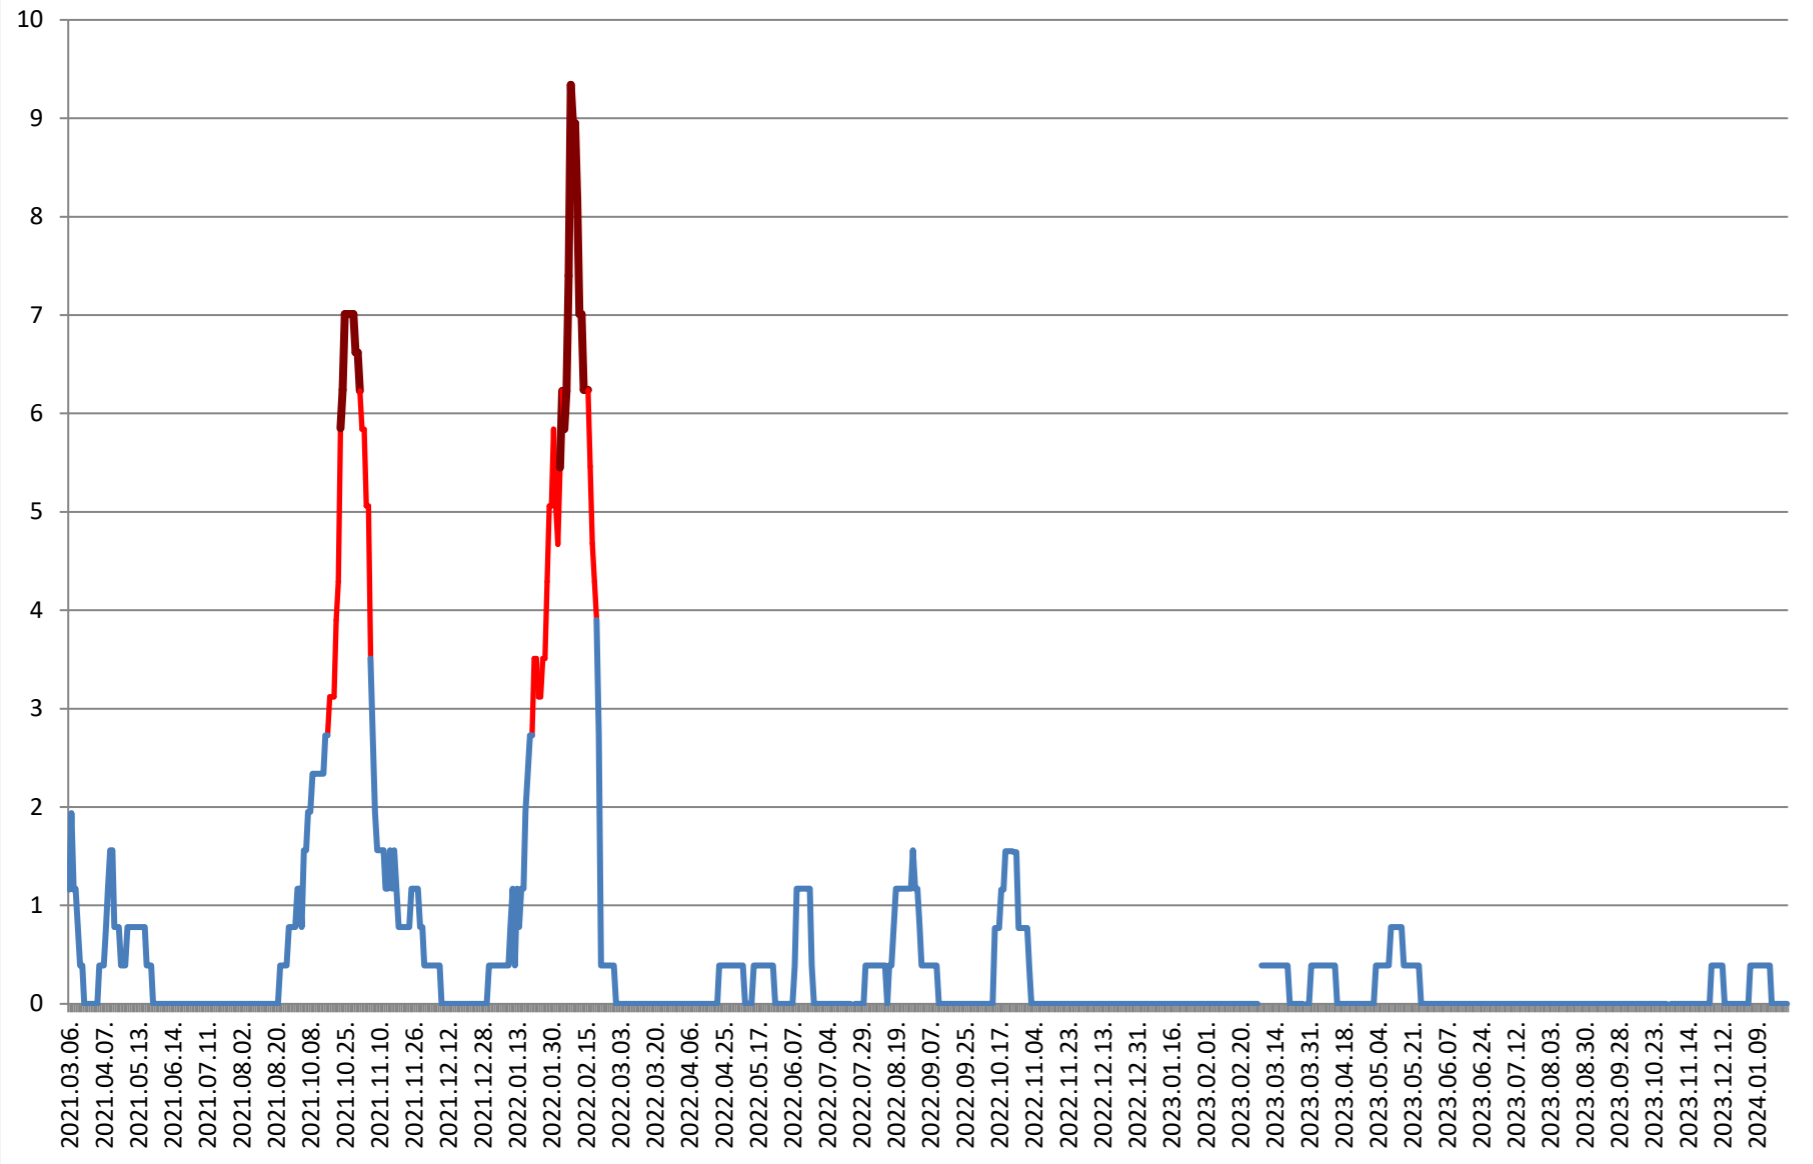

TOMEȘTI - Evolutia incidentei cumulate pe 14 zile la % de locuitori 2021.03.07. - 2024.02.02.