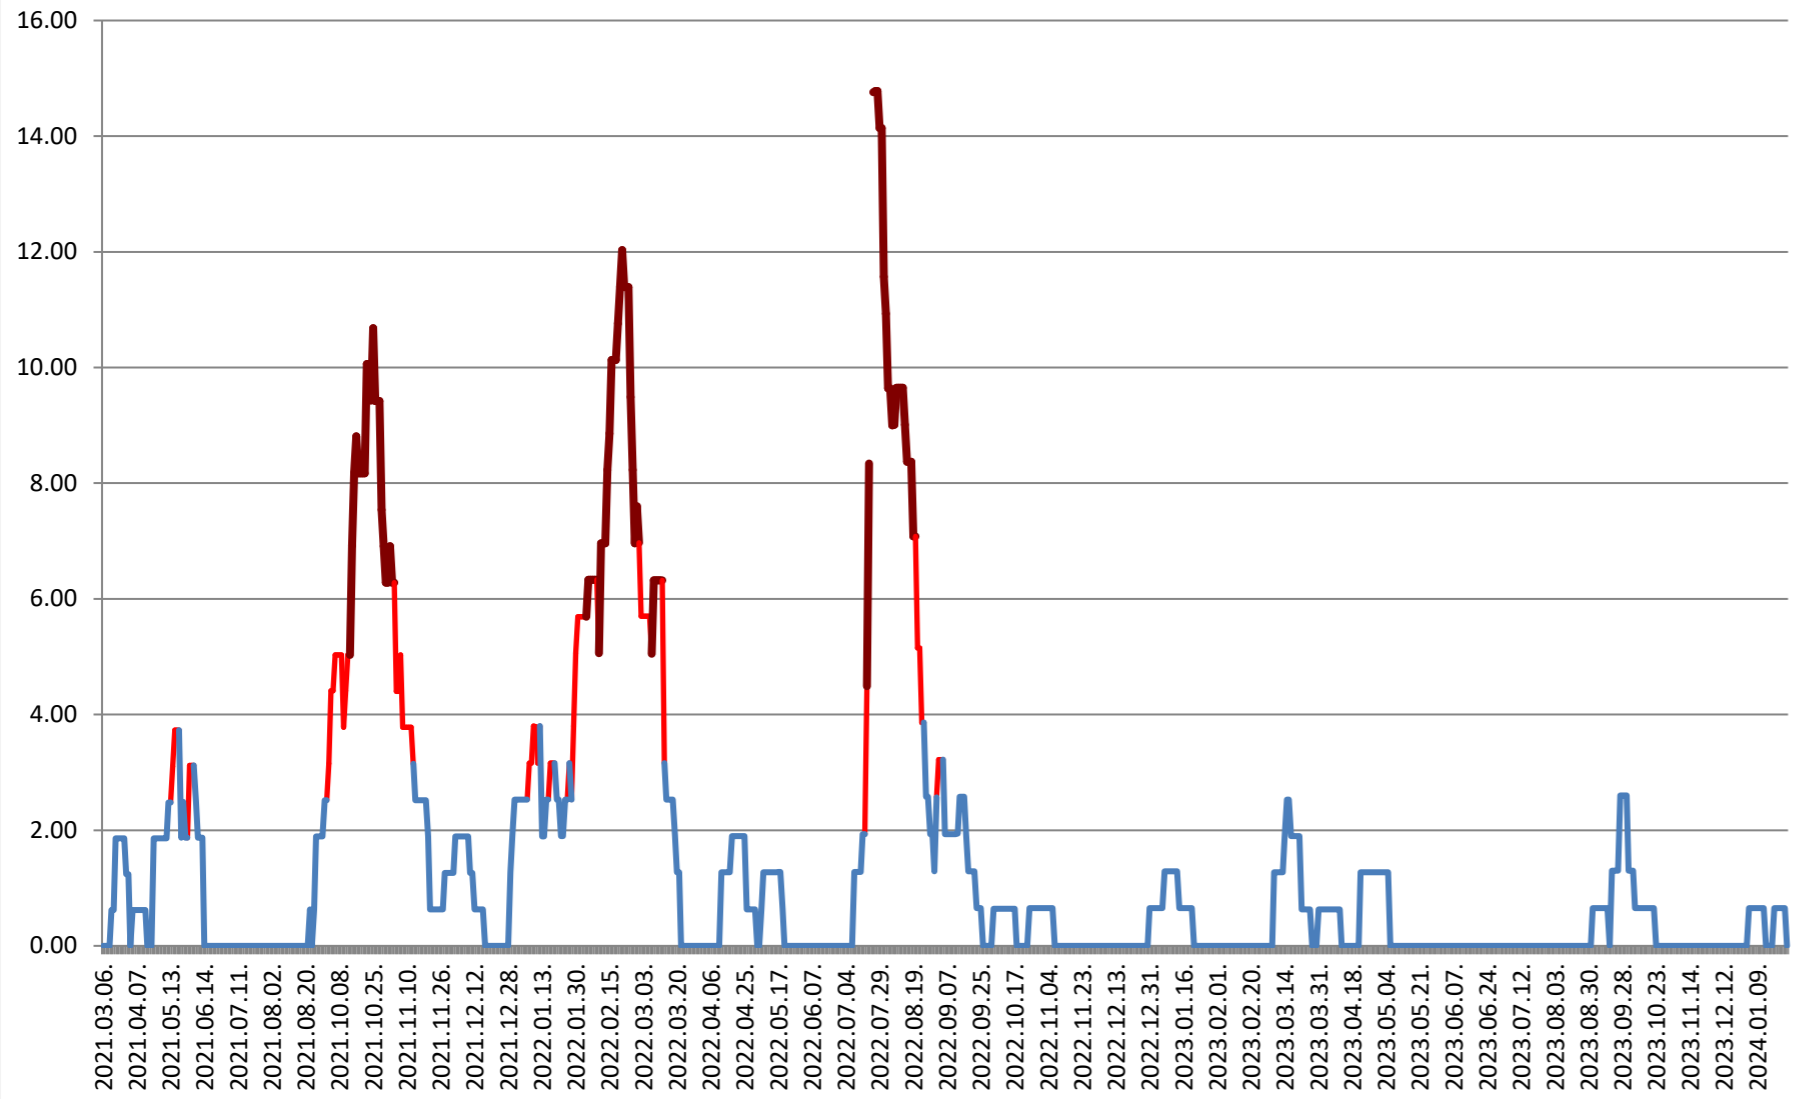

ATID - Evolutia incidentei cumulate pe 14 zile la ‰ de locuitori 2021.03.07. - 2024.02.02.

AVRĂMEȘTI - Evolutia incidentei cumulate pe 14 zile la ‰ de locuitori 2021.03.07. - 2024.02.02.

ORAȘ BĂILE TUȘNAD - Evolutia incidentei cumulate pe 14 zile la % de locuitori

2021.03.07. - 2024.02.02.

ORAȘ BĂLAN - Evolutia incidentei cumulate pe 14 zile la % de locuitori 2021.03.07. - 2024.02.02.

BILBOR - Evolutia incidentei cumulate pe 14 zile la % de locuitori 2021.03.07. - 2024.02.02.

ORAȘ BORSEC - Evolutia incidentei cumulate pe 14 zile la ‰ de locuitori 2021.03.07. - 2024.02.02.

BRĂDEȘTI - Evolutia incidentei cumulate pe 14 zile la ‰ de locuitori 2021.03.07. - 2024.02.02.

CĂPÂLNIȚA - Evolutia incidentei cumulate pe 14 zile la % de locuitori 2021.03.07. - 2024.02.02.

CÂRȚA - Evolutia incidentei cumulate pe 14 zile la ‰ de locuitori 2021.03.07. - 2024.02.02.

CICEU - Evolutia incidentei cumulate pe 14 zile la % de locuitori 2021.03.07. - 2024.02.02.

CIUCSÂNGEORGIU - Evolutia incidentei cumulate pe 14 zile la ‰ de locuitori
2021.03.07. - 2024.02.02.