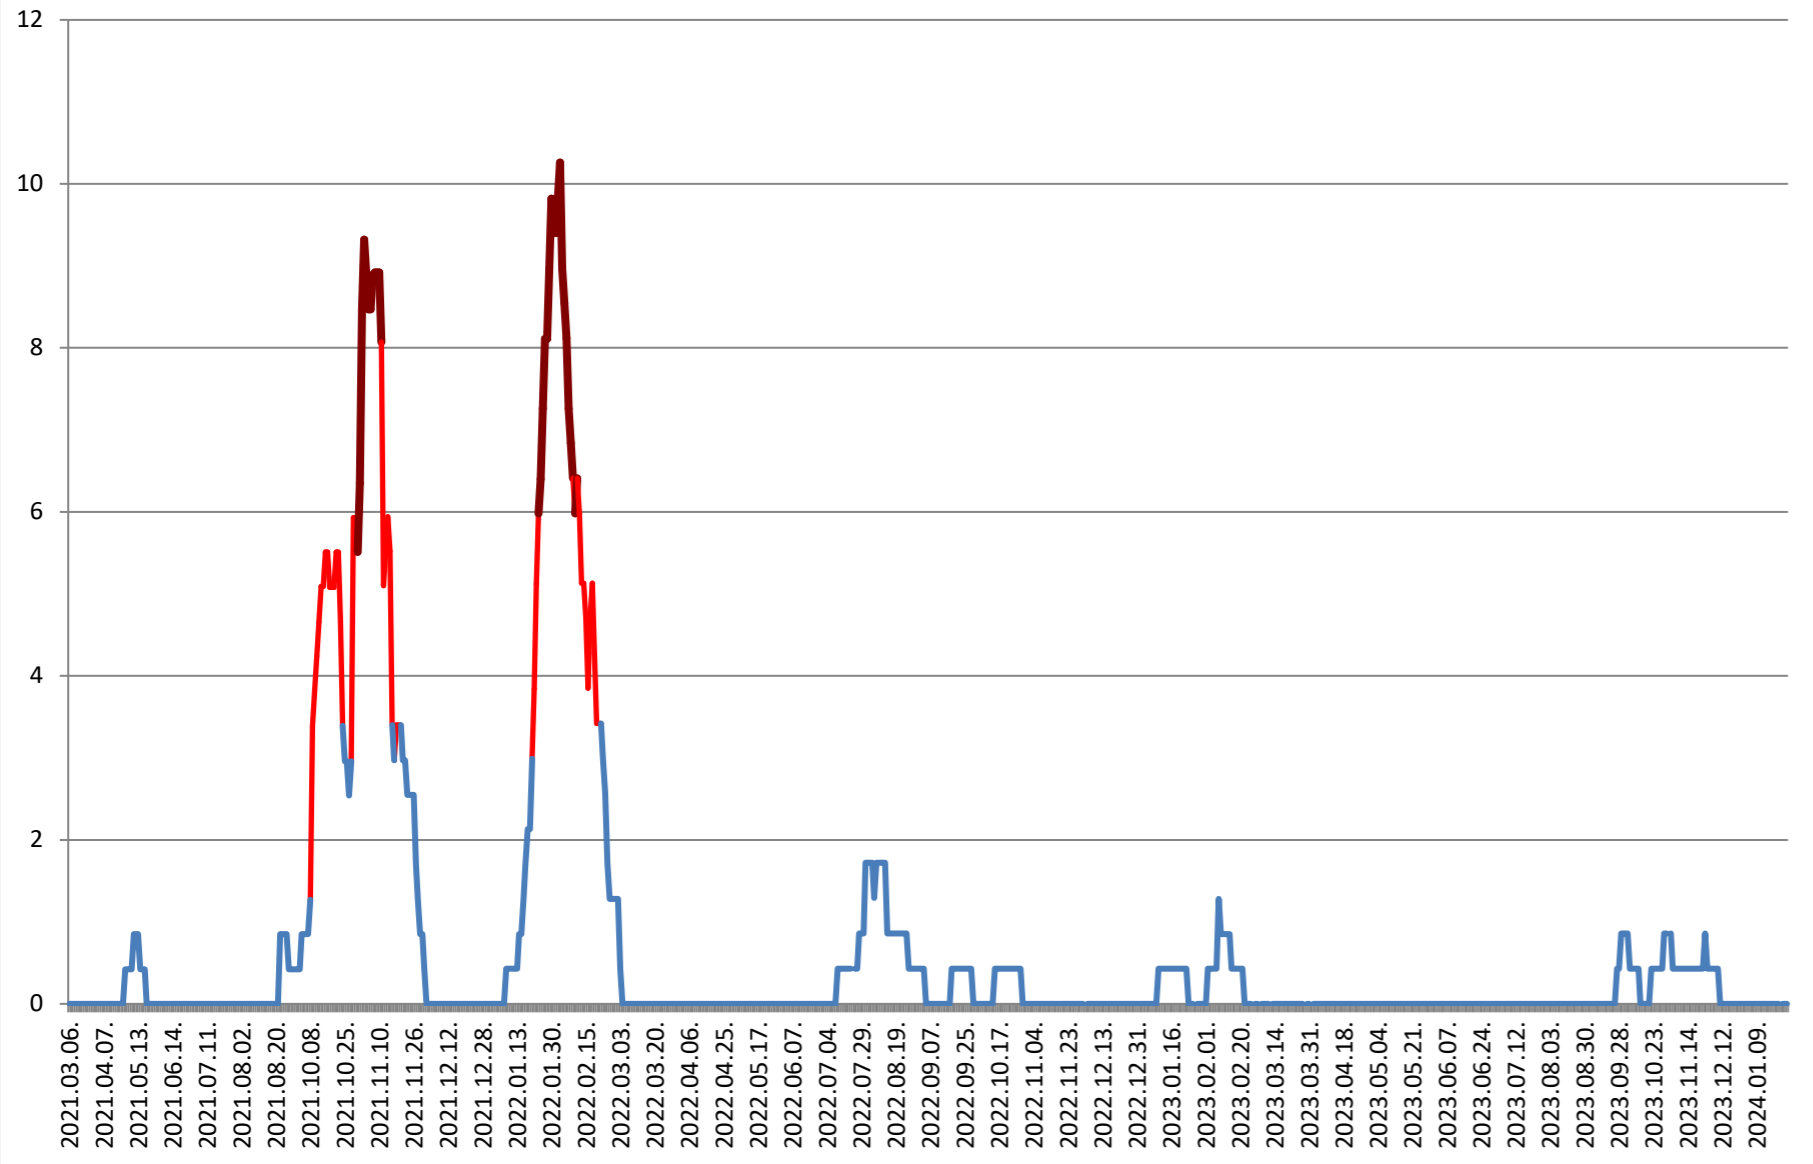

RACU - Evolutia incidentei cumulate pe 14 zile la % de locuitori 2021.03.07. - 2024.02.02.

REMETEA - Evolutia incidentei cumulate pe 14 zile la % de locuitori 2021.03.07. - 2024.02.02.

SĂCEL - Evolutia incidentei cumulate pe 14 zile la % de locuitori 2021.03.07. - 2024.02.02.

SÂNCRĂIENI - Evolutia incidentei cumulate pe 14 zile la ‰ de locuitori 2021.03.07. - 2024.02.02.

SÂNDOMINIC - Evolutia incidentei cumulate pe 14 zile la ‰ de locuitori 2021.03.07. - 2024.02.02.

SÂNMARTIN - Evolutia incidentei cumulate pe 14 zile la % de locuitori 2021.03.07. - 2024.02.02.