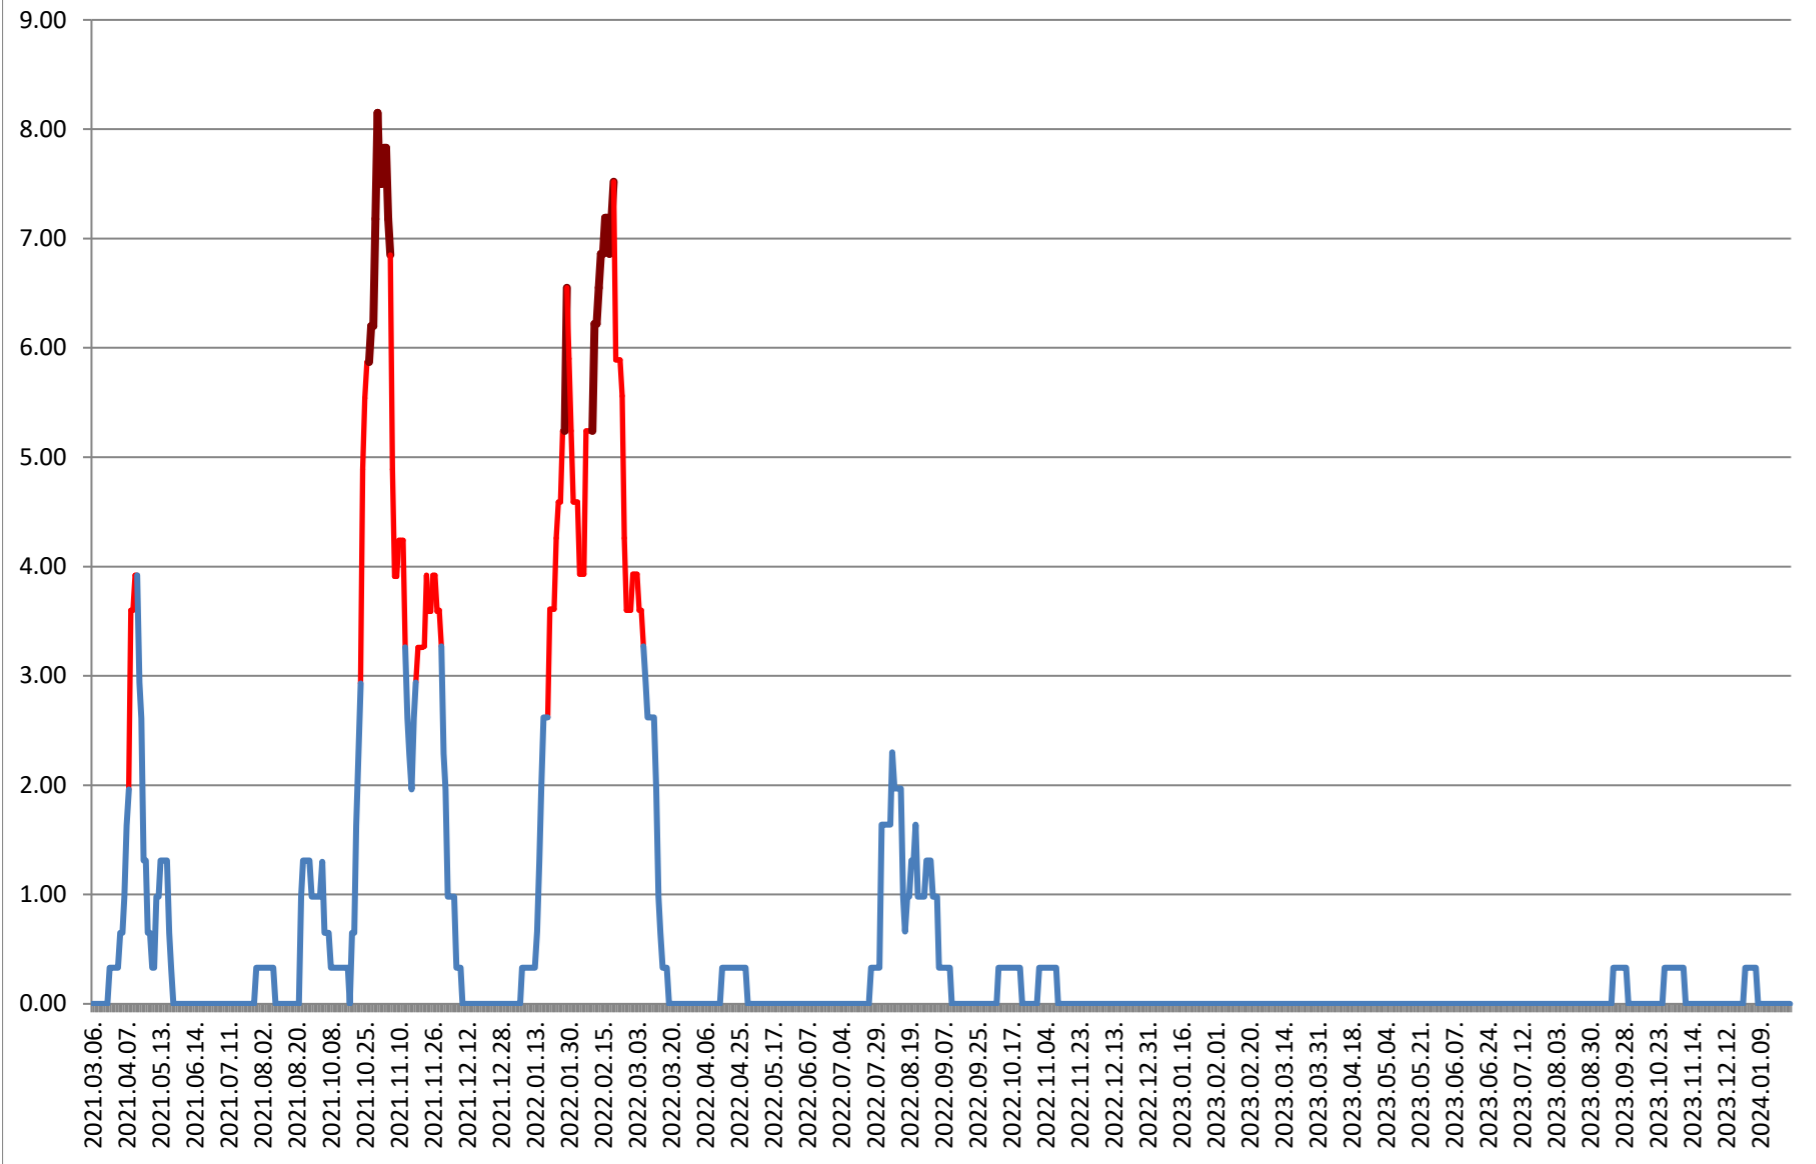

ATID - Evolutia incidentei cumulate pe 14 zile la ‰ de locuitori 2021.03.07. - 2024.02.02.

AVRĂMEȘTI - Evolutia incidentei cumulate pe 14 zile la ‰ de locuitori 2021.03.07. - 2024.02.02.

ORAȘ BĂILE TUȘNAD - Evolutia incidentei cumulate pe 14 zile la % de locuitori

2021.03.07. - 2024.02.02.

ORAȘ BĂLAN - Evolutia incidentei cumulate pe 14 zile la % de locuitori 2021.03.07. - 2024.02.02.

BILBOR - Evolutia incidentei cumulate pe 14 zile la % de locuitori 2021.03.07. - 2024.02.02.

ORAȘ BORSEC - Evolutia incidentei cumulate pe 14 zile la ‰ de locuitori 2021.03.07. - 2024.02.02.

BRĂDEȘTI - Evolutia incidentei cumulate pe 14 zile la ‰ de locuitori 2021.03.07. - 2024.02.02.

CĂPÂLNIȚA - Evolutia incidentei cumulate pe 14 zile la % de locuitori 2021.03.07. - 2024.02.02.

CÂRȚA - Evolutia incidentei cumulate pe 14 zile la ‰ de locuitori 2021.03.07. - 2024.02.02.

CICEU - Evolutia incidentei cumulate pe 14 zile la % de locuitori 2021.03.07. - 2024.02.02.

CIUCSÂNGEORGIU - Evolutia incidentei cumulate pe 14 zile la ‰ de locuitori
2021.03.07. - 2024.02.02.