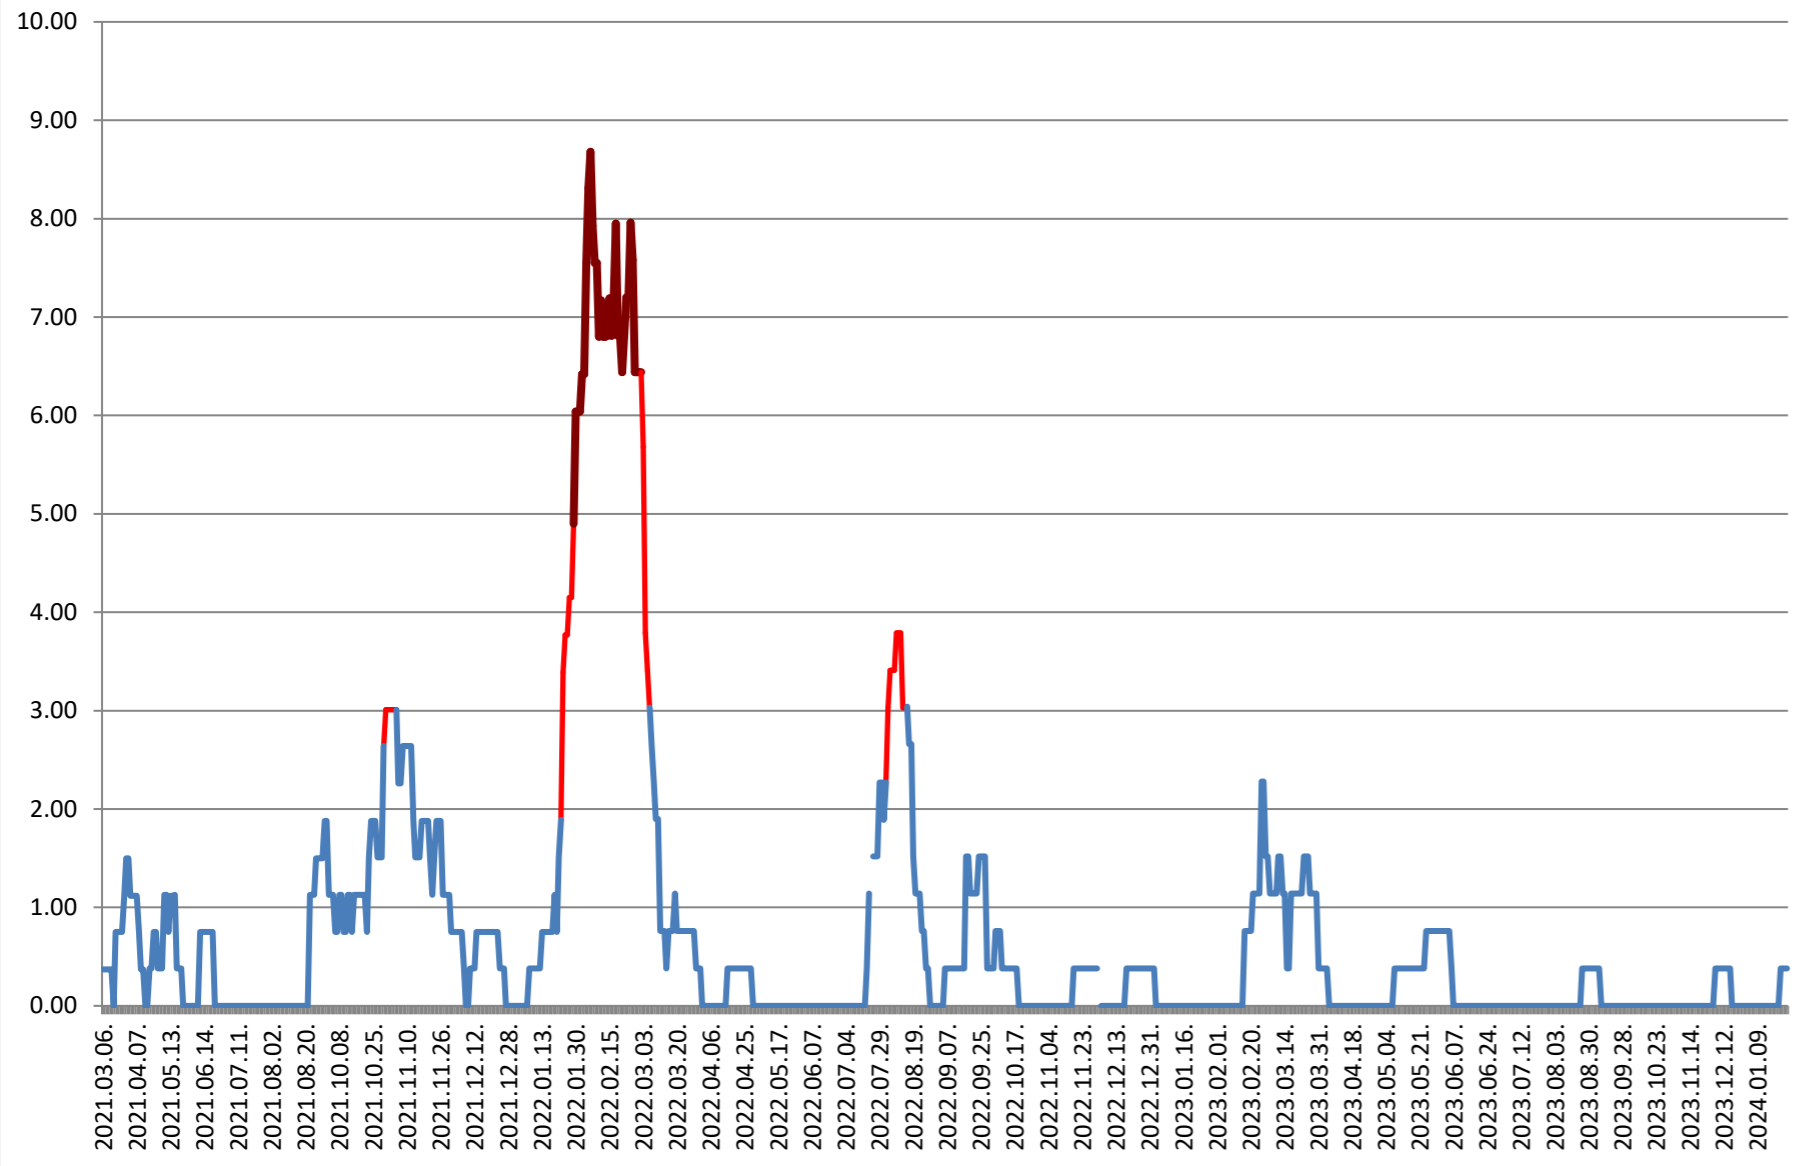

ATID - Evolutia incidentei cumulate pe 14 zile la ‰ de locuitori 2021.03.07. - 2024.02.02.

AVRĂMEȘTI - Evolutia incidentei cumulate pe 14 zile la ‰ de locuitori 2021.03.07. - 2024.02.02.

ORAȘ BĂILE TUȘNAD - Evolutia incidentei cumulate pe 14 zile la % de locuitori

2021.03.07. - 2024.02.02.

ORAȘ BĂLAN - Evolutia incidentei cumulate pe 14 zile la % de locuitori 2021.03.07. - 2024.02.02.

BILBOR - Evolutia incidentei cumulate pe 14 zile la % de locuitori 2021.03.07. - 2024.02.02.

ORAȘ BORSEC - Evolutia incidentei cumulate pe 14 zile la ‰ de locuitori 2021.03.07. - 2024.02.02.

BRĂDEȘTI - Evolutia incidentei cumulate pe 14 zile la ‰ de locuitori 2021.03.07. - 2024.02.02.

CĂPÂLNIȚA - Evolutia incidentei cumulate pe 14 zile la % de locuitori 2021.03.07. - 2024.02.02.

CÂRȚA - Evolutia incidentei cumulate pe 14 zile la ‰ de locuitori 2021.03.07. - 2024.02.02.

CICEU - Evolutia incidentei cumulate pe 14 zile la % de locuitori 2021.03.07. - 2024.02.02.

CIUCSÂNGEORGIU - Evolutia incidentei cumulate pe 14 zile la ‰ de locuitori
2021.03.07. - 2024.02.02.