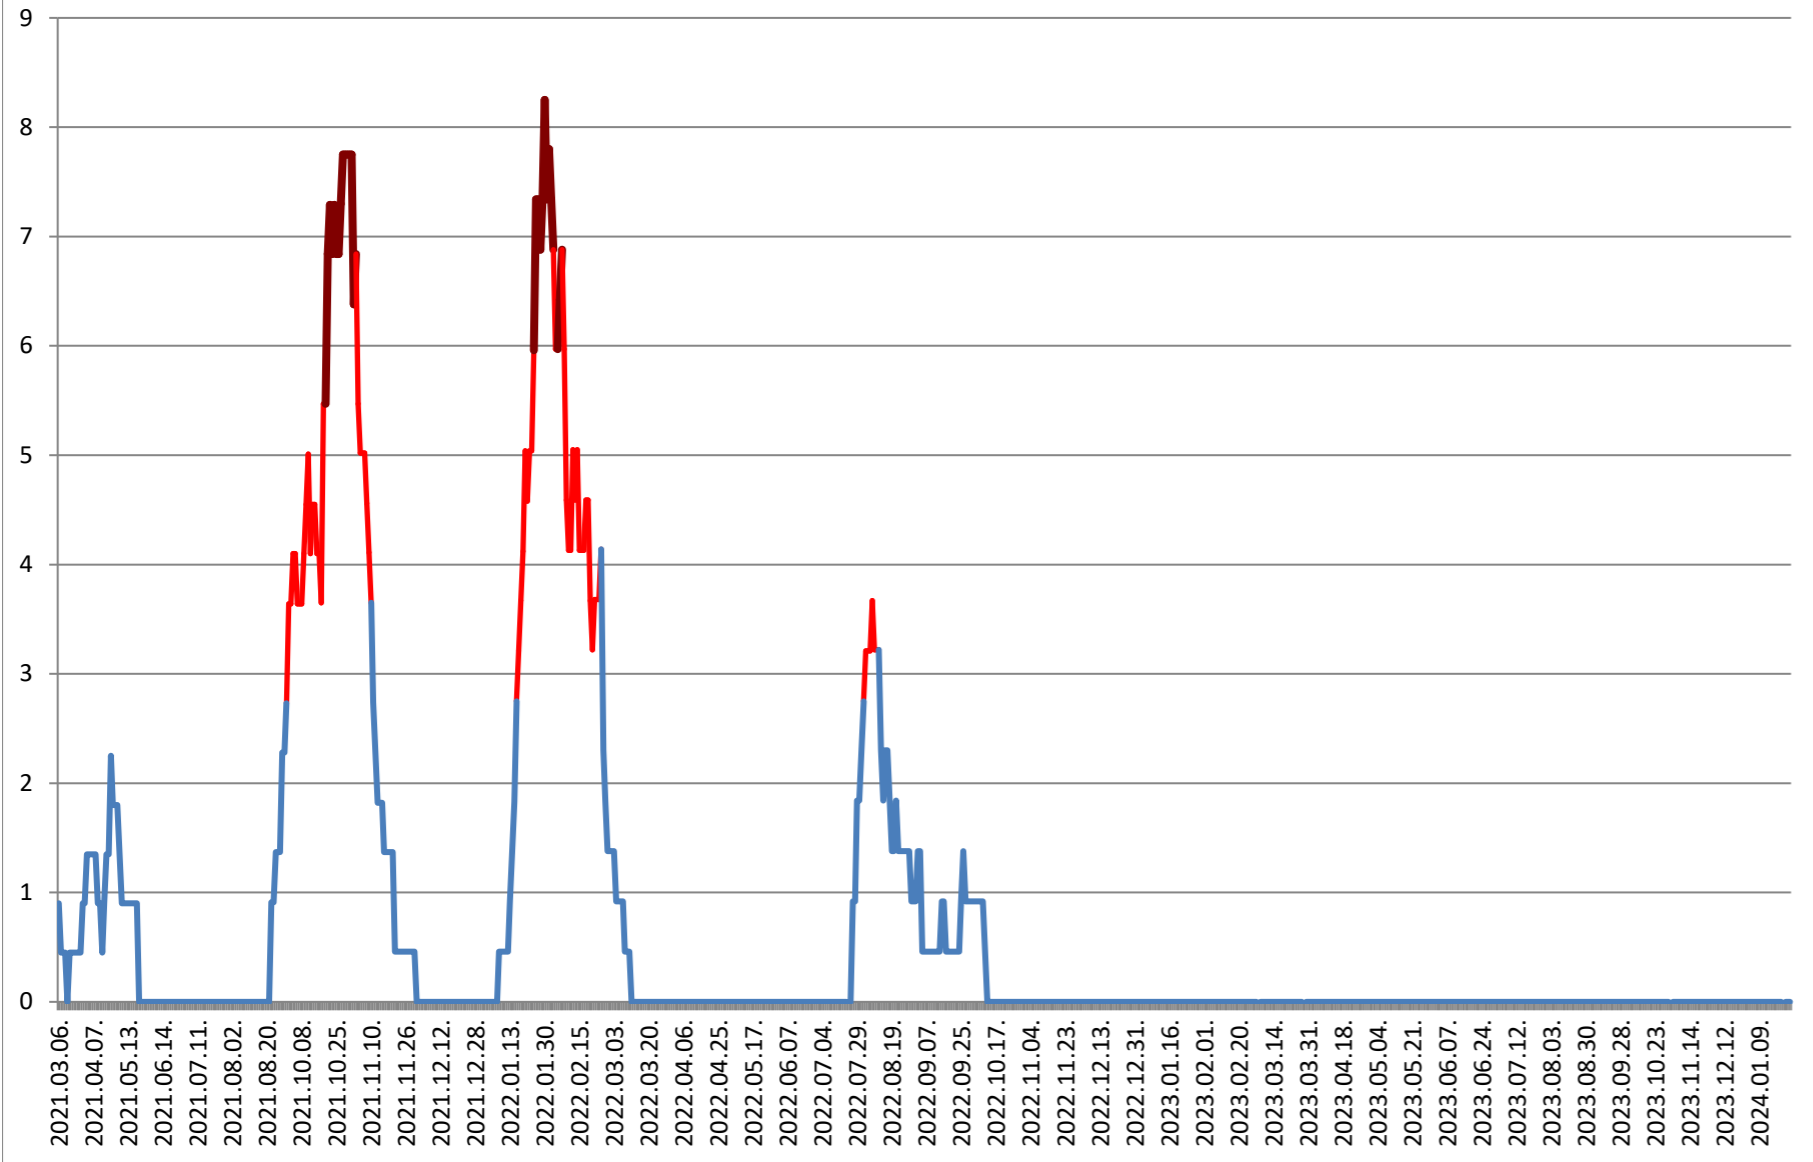

SÂNCRĂIENI - Evolutia incidentei cumulate pe 14 zile la ‰ de locuitori 2021.03.07. - 2024.02.02.

SÂNDOMINIC - Evolutia incidentei cumulate pe 14 zile la ‰ de locuitori 2021.03.07. - 2024.02.02.

SÂNMARTIN - Evolutia incidentei cumulate pe 14 zile la % de locuitori 2021.03.07. - 2024.02.02.

SÂNSIMION - Evolutia incidentei cumulate pe 14 zile la ‰ de locuitori 2021.03.07. - 2024.02.02.

SÂNTIMBRU - Evolutia incidentei cumulate pe 14 zile la ‰ de locuitori 2021.03.07. - 2024.02.02.

SĂRMAȘ - Evolutia incidentei cumulate pe 14 zile la ‰ de locuitori 2021.03.07. - 2024.02.02.