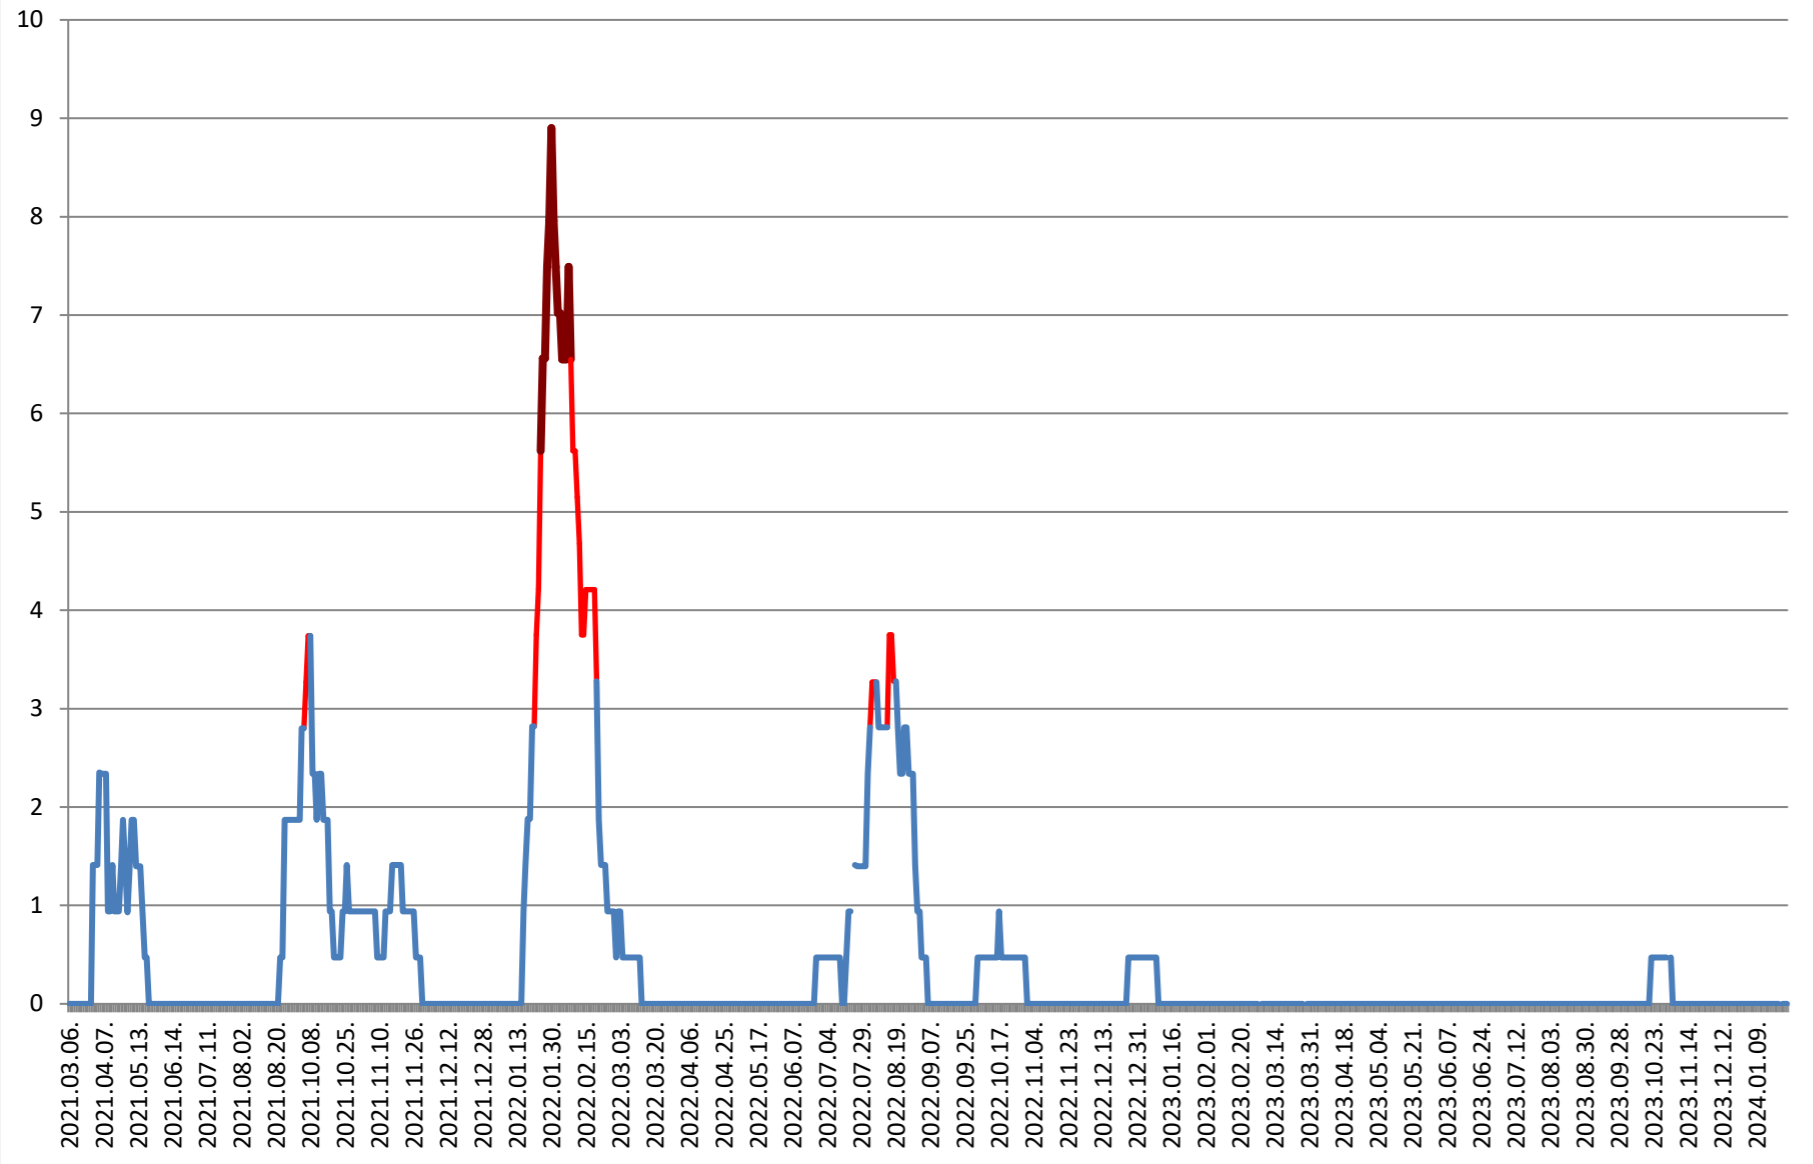

SATU MARE - Evolutia incidentei cumulate pe 14 zile la ‰ de locuitori 2021.03.07. - 2024.02.02.