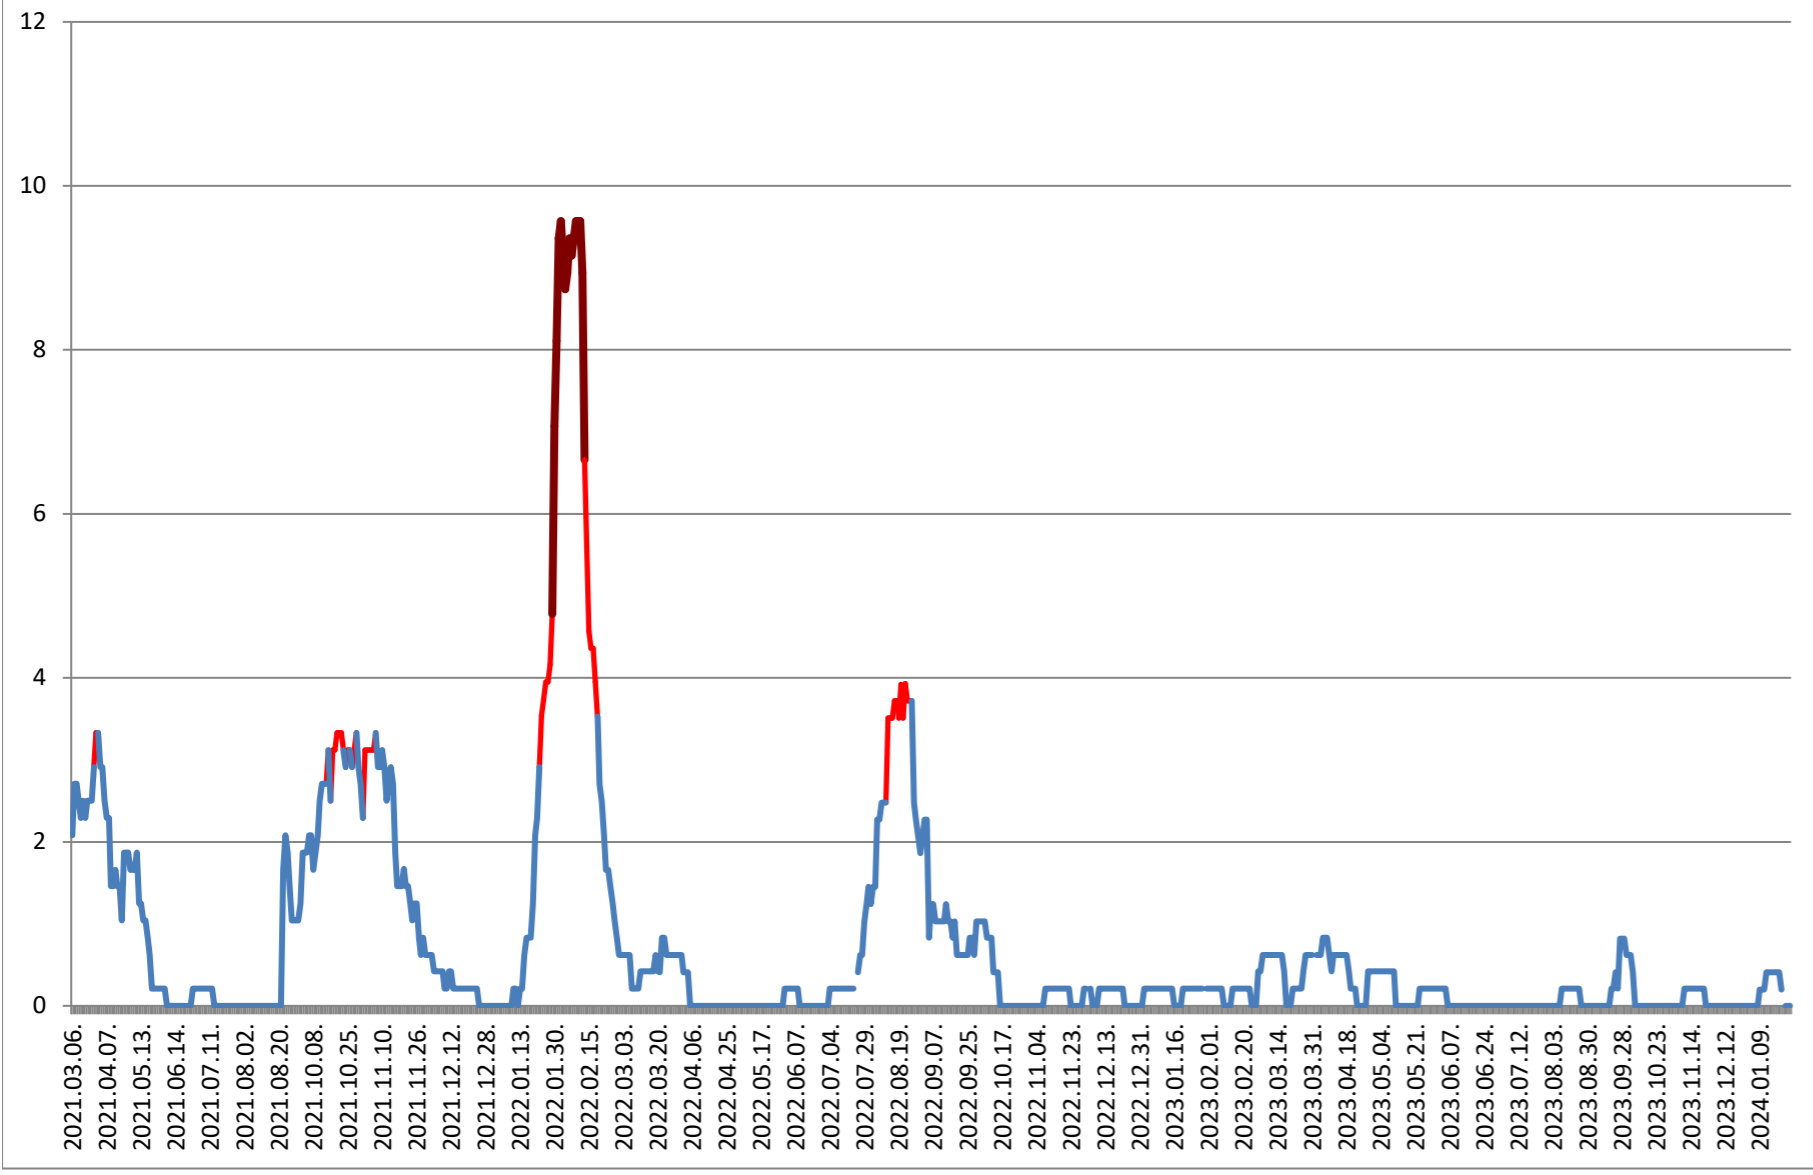

JOSENI - Evolutia incidentei cumulate pe 14 zile la ‰ de locuitori
2021.03.07. - 2024.02.02.

LĂZAREA - Evolutia incidentei cumulate pe 14 zile la % de locuitori 2021.03.07. - 2024.02.02.

LELICENI - Evolutia incidentei cumulate pe 14 zile la ‰ de locuitori 2021.03.07. - 2024.02.02.

LUETA - Evolutia incidentei cumulate pe 14 zile la % de locuitori 2021.03.07. - 2024.02.02.

LUNCA DE JOS - Evolutia incidentei cumulate pe 14 zile la % de locuitori 2021.03.07. - 2024.02.02.

LUNCA DE SUS - Evolutia incidentei cumulate pe 14 zile la % de locuitori 2021.03.07. - 2024.02.02.

LUPENI - Evolutia incidentei cumulate pe 14 zile la % de locuitori 2021.03.07. - 2024.02.02.

MĂDĂRAȘ - Evolutia incidentei cumulate pe 14 zile la ‰ de locuitori 2021.03.07. - 2024.02.02.

MĂRTINIȘ - Evolutia incidentei cumulate pe 14 zile la ‰ de locuitori 2021.03.07. - 2024.02.02.