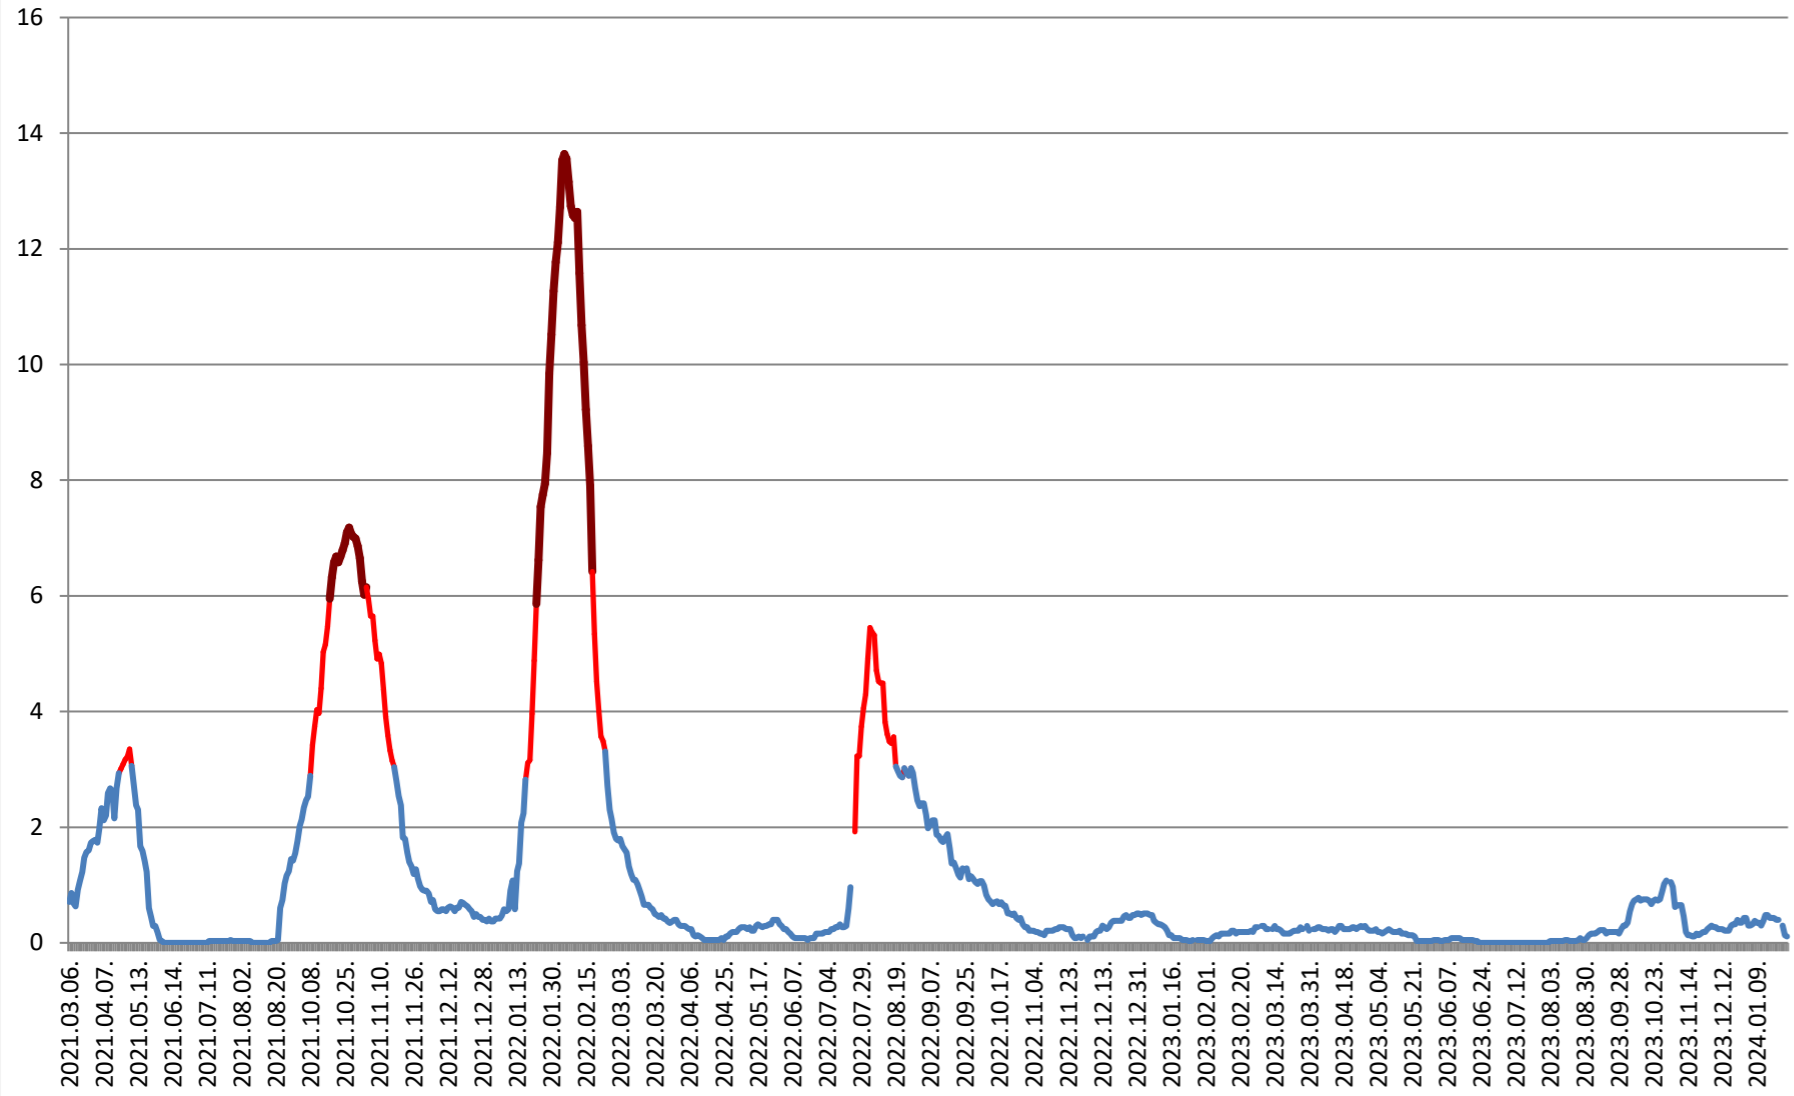

**MUNICIPIUL ODORHEIU SECUIESC - Evolutia incidentei cumulate pe 14 zile la ‰ de locuitori
2021.03.07. - 2024.02.02.**