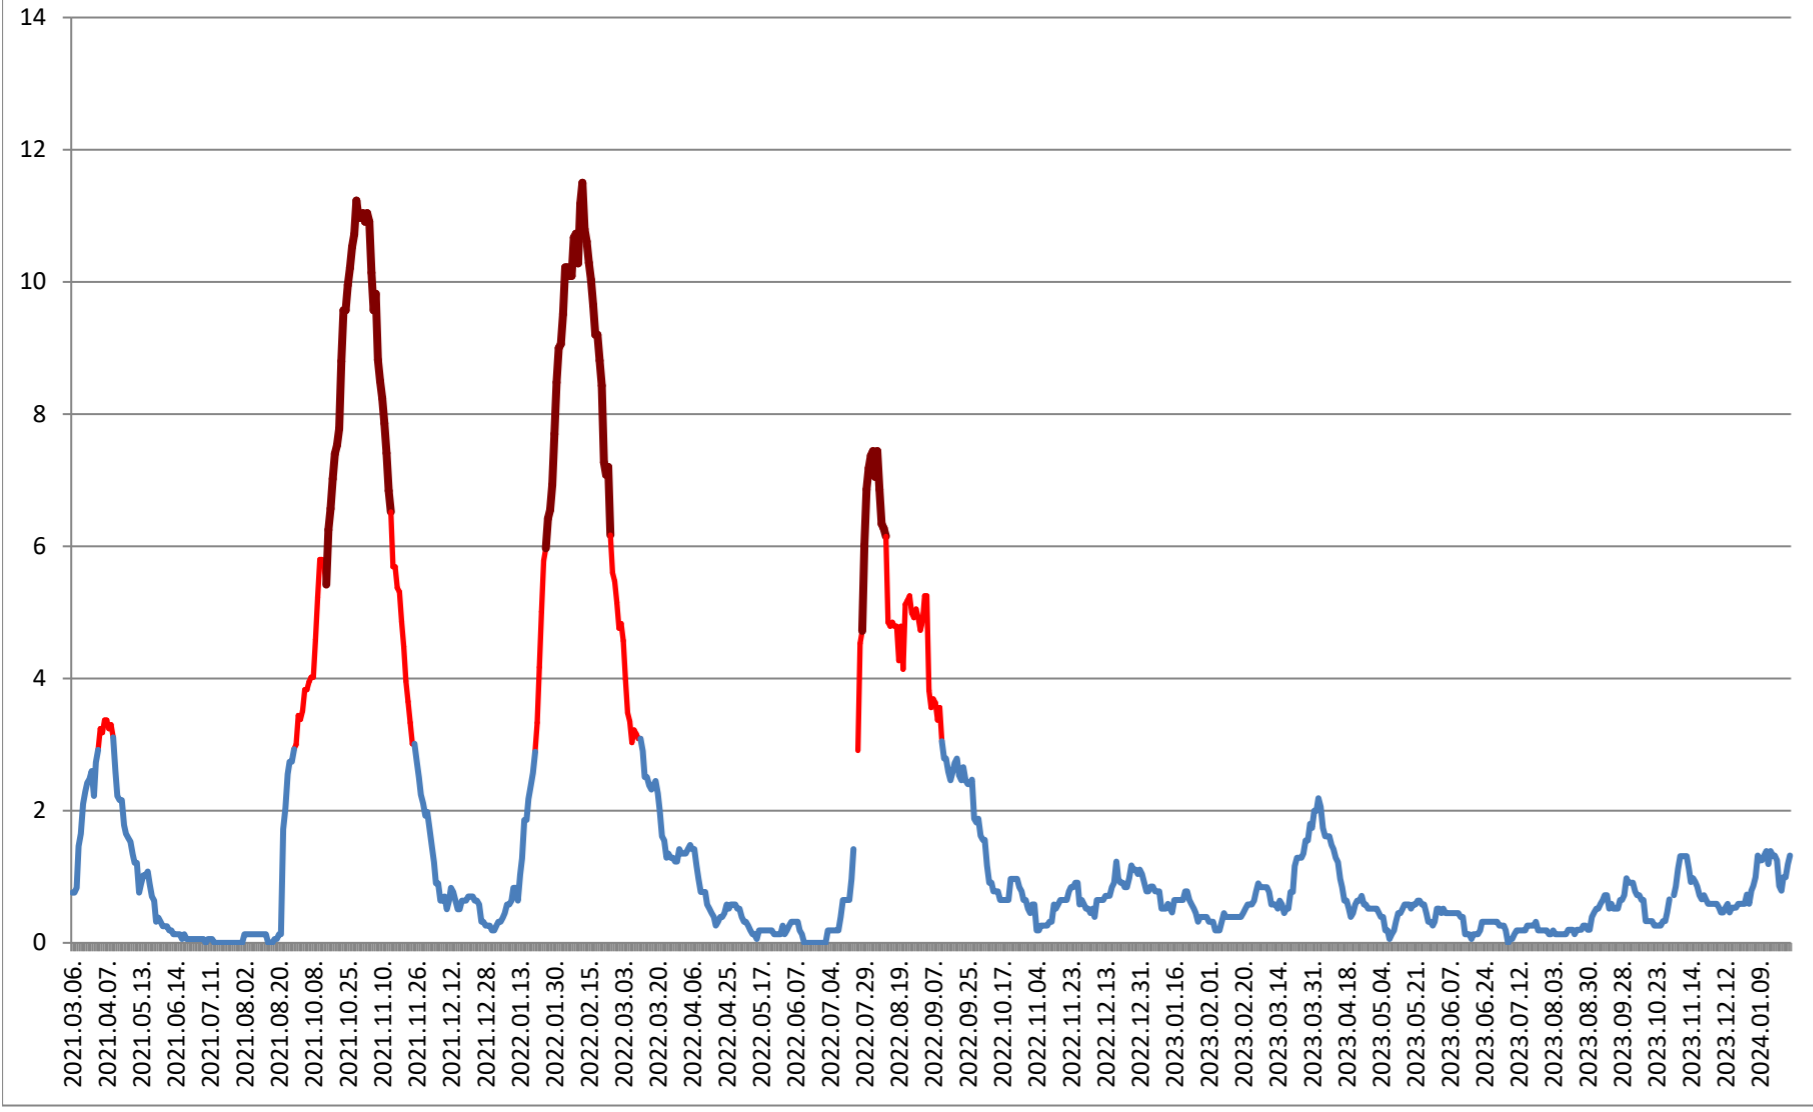

MUNICIPIUL TOPLIȚA - Evolutia incidentei cumulate pe 14 zile la % de locuitori
2021.03.07. - 2024.02.02.