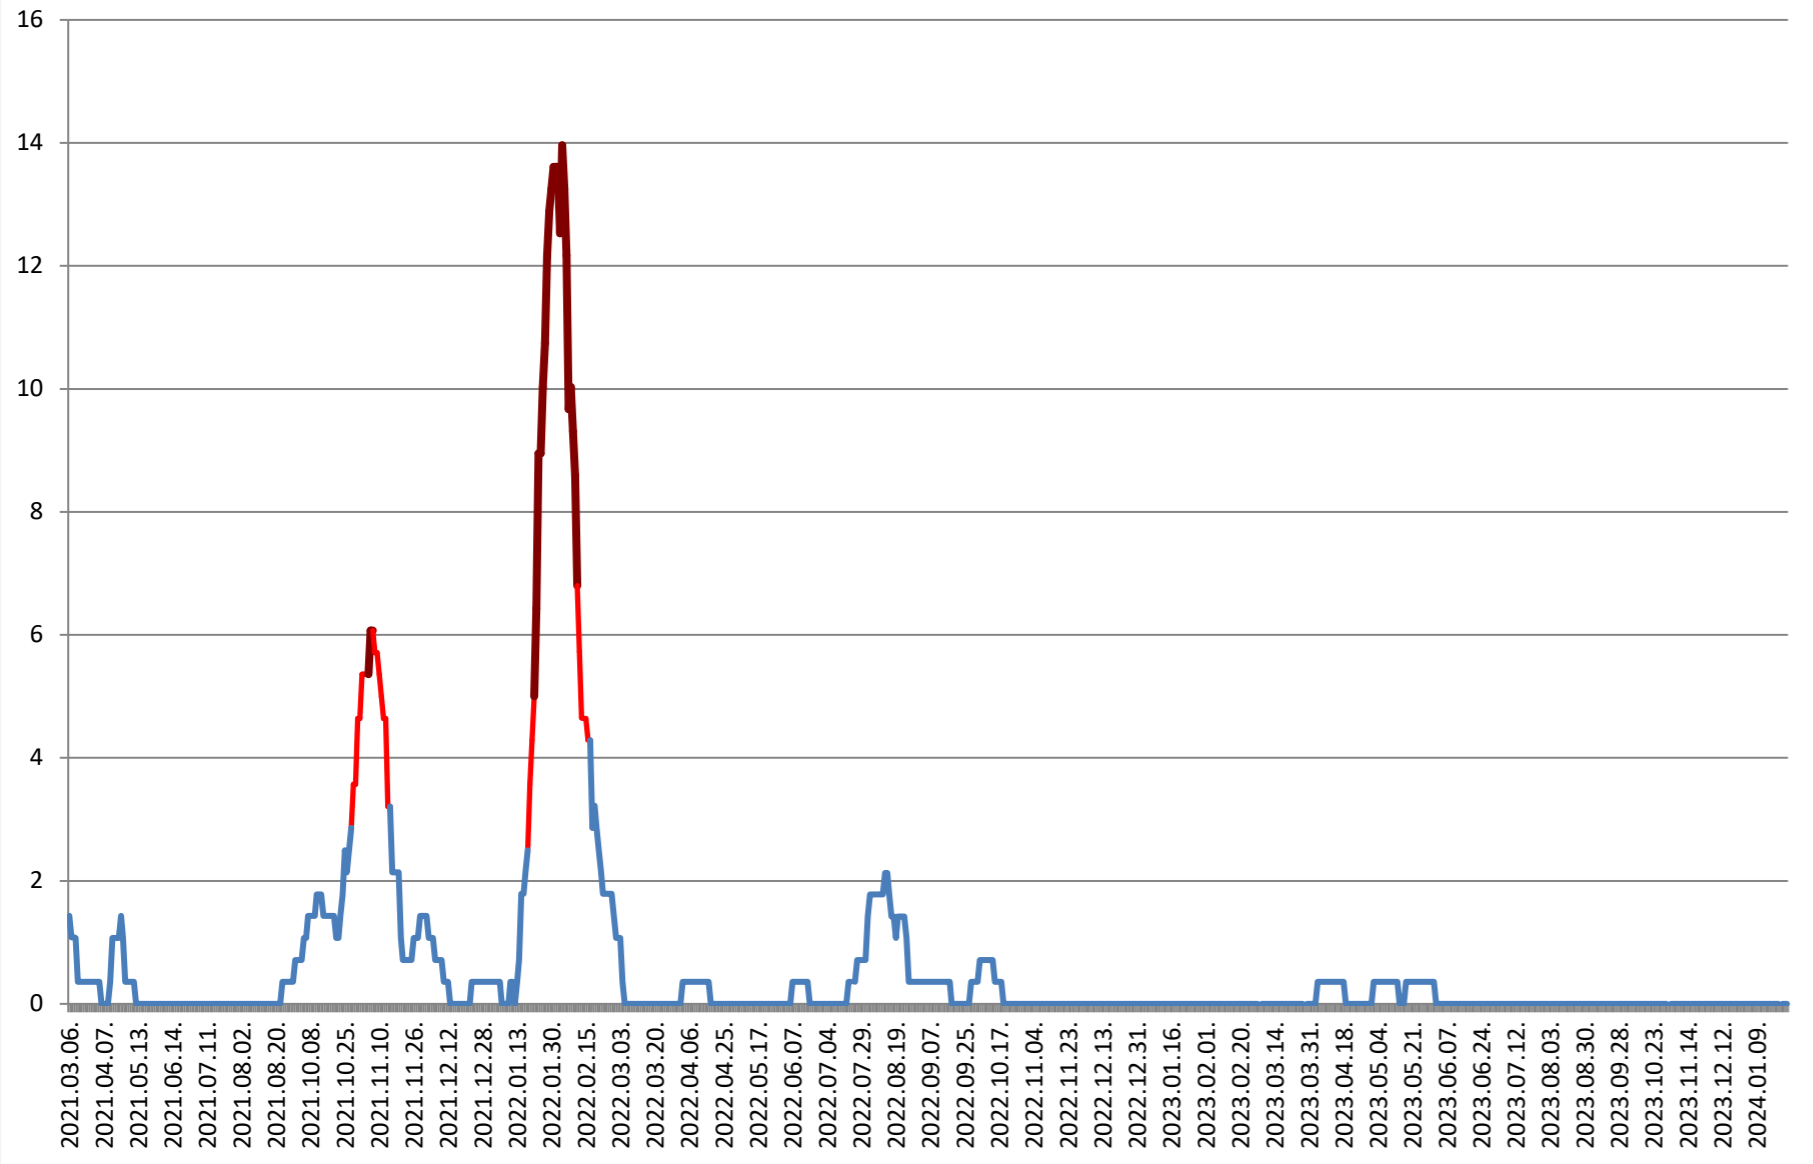

SICULENI - Evolutia incidentei cumulate pe 14 zile la % de locuitori 2021.03.07. - 2024.02.02.