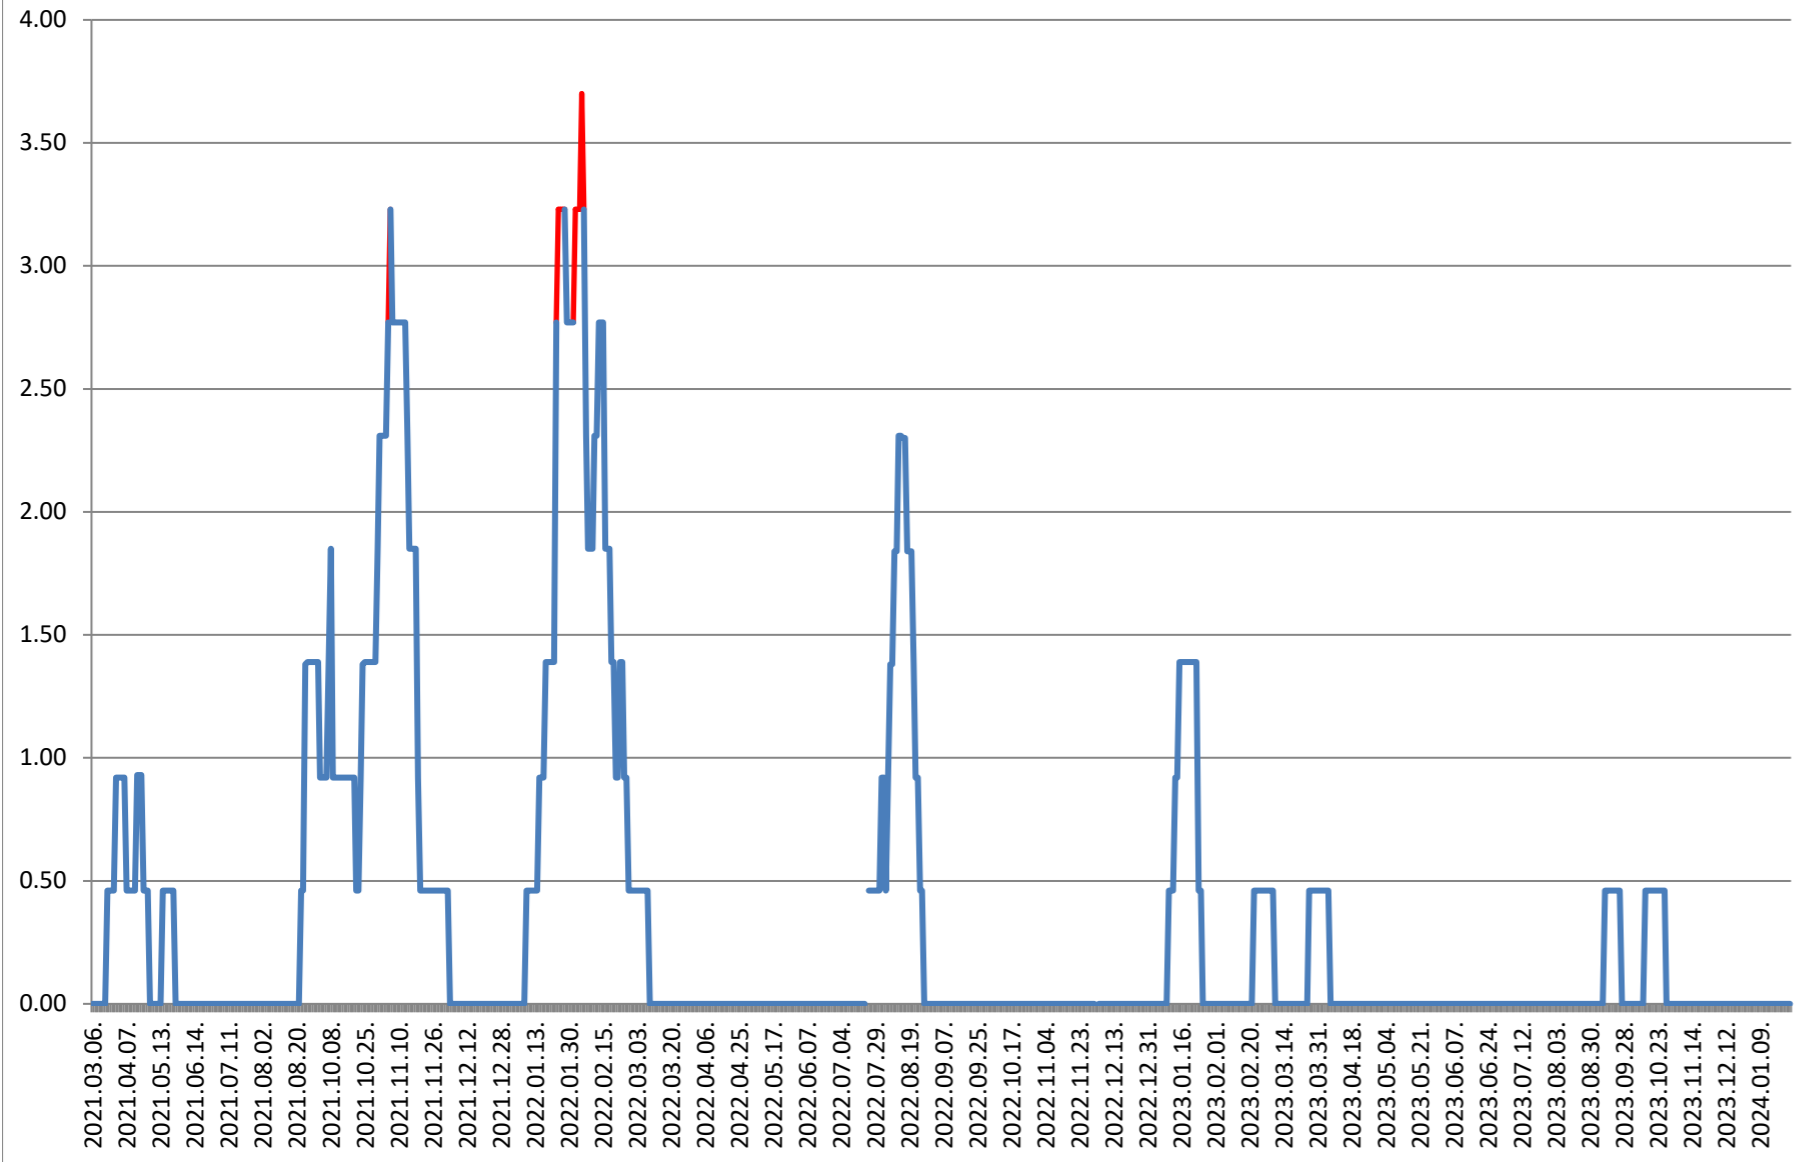

ATID - Evolutia incidentei cumulate pe 14 zile la ‰ de locuitori 2021.03.07. - 2024.02.02.

AVRĂMEȘTI - Evolutia incidentei cumulate pe 14 zile la ‰ de locuitori 2021.03.07. - 2024.02.02.

ORAȘ BĂILE TUȘNAD - Evolutia incidentei cumulate pe 14 zile la % de locuitori

2021.03.07. - 2024.02.02.

ORAȘ BĂLAN - Evolutia incidentei cumulate pe 14 zile la % de locuitori 2021.03.07. - 2024.02.02.

BILBOR - Evolutia incidentei cumulate pe 14 zile la % de locuitori 2021.03.07. - 2024.02.02.

ORAȘ BORSEC - Evolutia incidentei cumulate pe 14 zile la ‰ de locuitori 2021.03.07. - 2024.02.02.

BRĂDEȘTI - Evolutia incidentei cumulate pe 14 zile la ‰ de locuitori 2021.03.07. - 2024.02.02.

CĂPÂLNIȚA - Evolutia incidentei cumulate pe 14 zile la % de locuitori 2021.03.07. - 2024.02.02.

CÂRȚA - Evolutia incidentei cumulate pe 14 zile la ‰ de locuitori 2021.03.07. - 2024.02.02.

CICEU - Evolutia incidentei cumulate pe 14 zile la % de locuitori 2021.03.07. - 2024.02.02.

CIUCSÂNGEORGIU - Evolutia incidentei cumulate pe 14 zile la ‰ de locuitori
2021.03.07. - 2024.02.02.