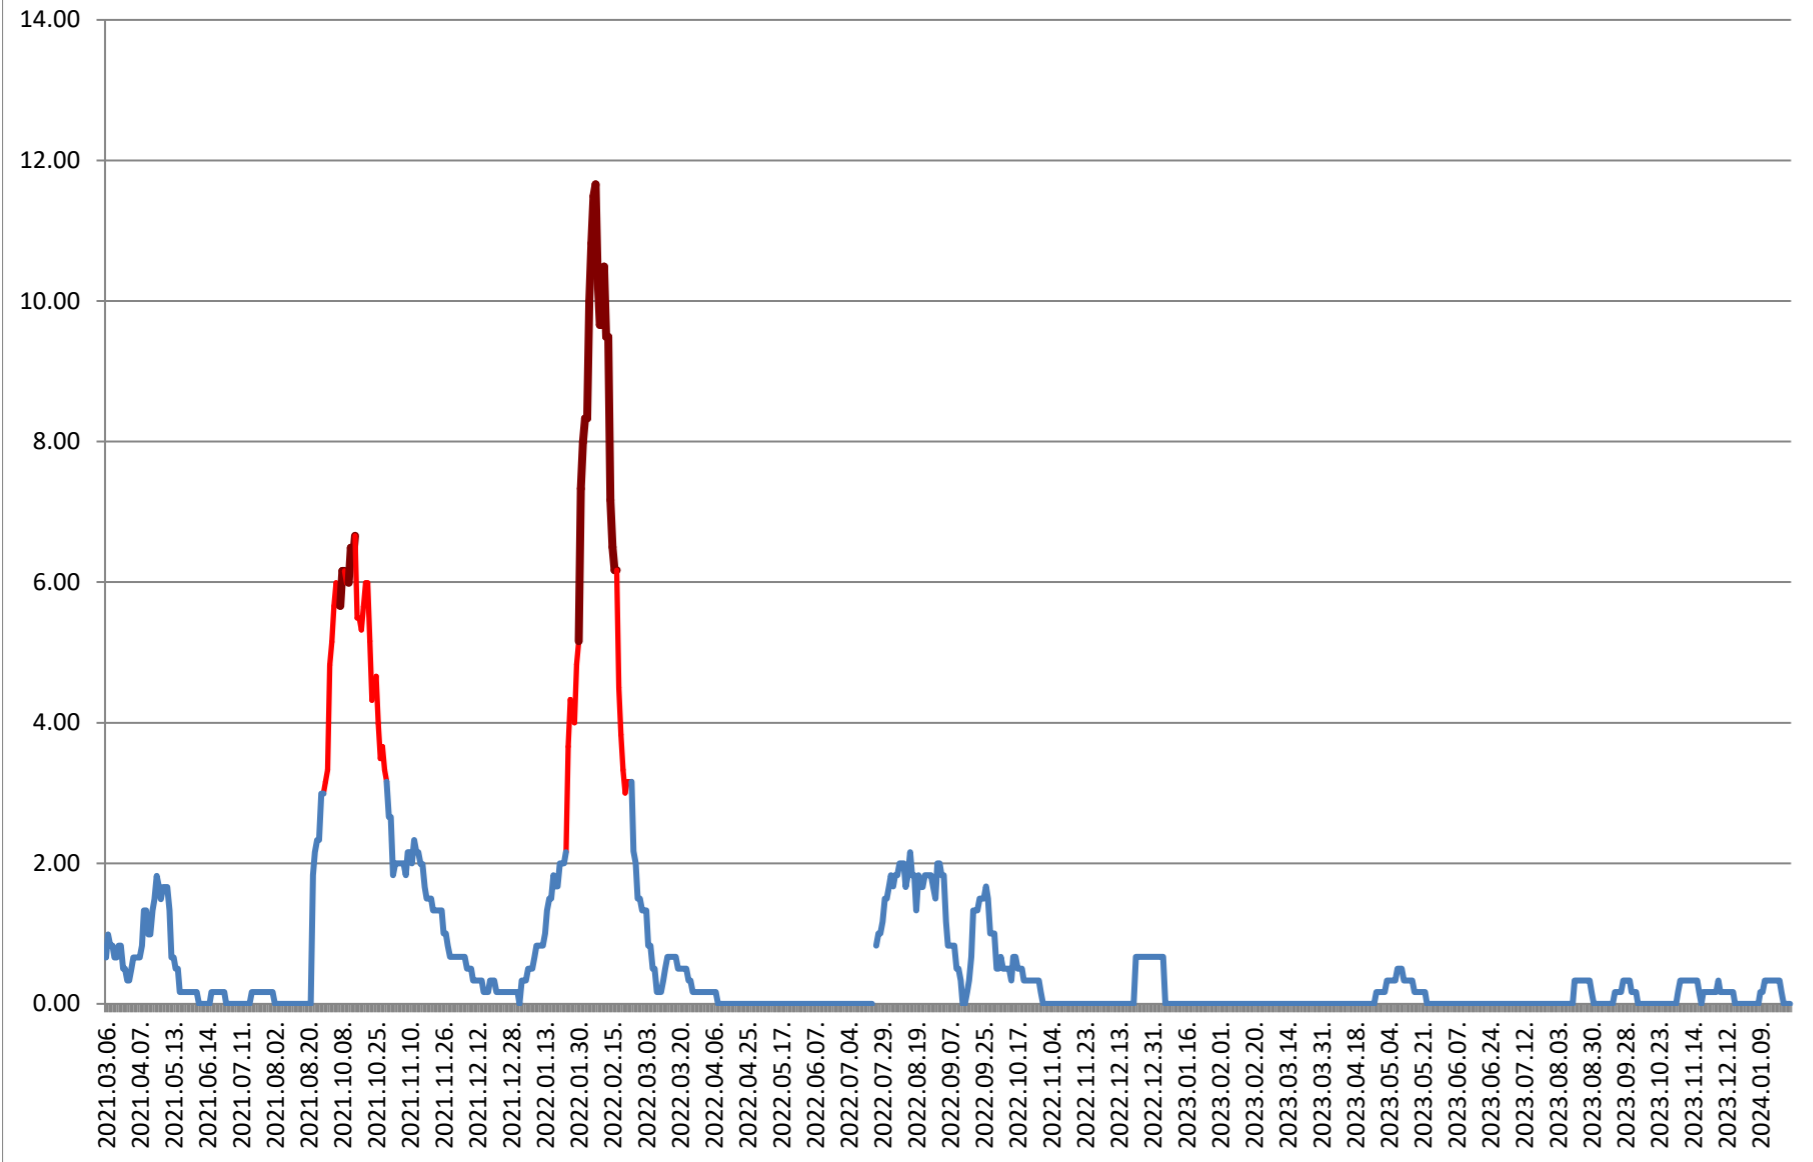

TUȘNAD - Evolutia incidentei cumulate pe 14 zile la ‰ de locuitori 2021.03.07. - 2024.02.02.

**ULIEȘ - Evolutia incidentei cumulate pe 14 zile la ‰ de locuitori
2021.03.07. - 2024.02.02.**

VĂRȘAG - Evolutia incidentei cumulate pe 14 zile la ‰ de locuitori 2021.03.07. - 2024.02.02.

ORAȘ VLĂHIȚA - Evolutia incidentei cumulate pe 14 zile la ‰ de locuitori
2021.03.07. - 2024.02.02.

VOȘLĂBENI - Evolutia incidentei cumulate pe 14 zile la % de locuitori
2021.03.07. - 2024.02.02.

ZETEA - Evolutia incidentei cumulate pe 14 zile la % de locuitori 2021.03.07. - 2024.02.02.