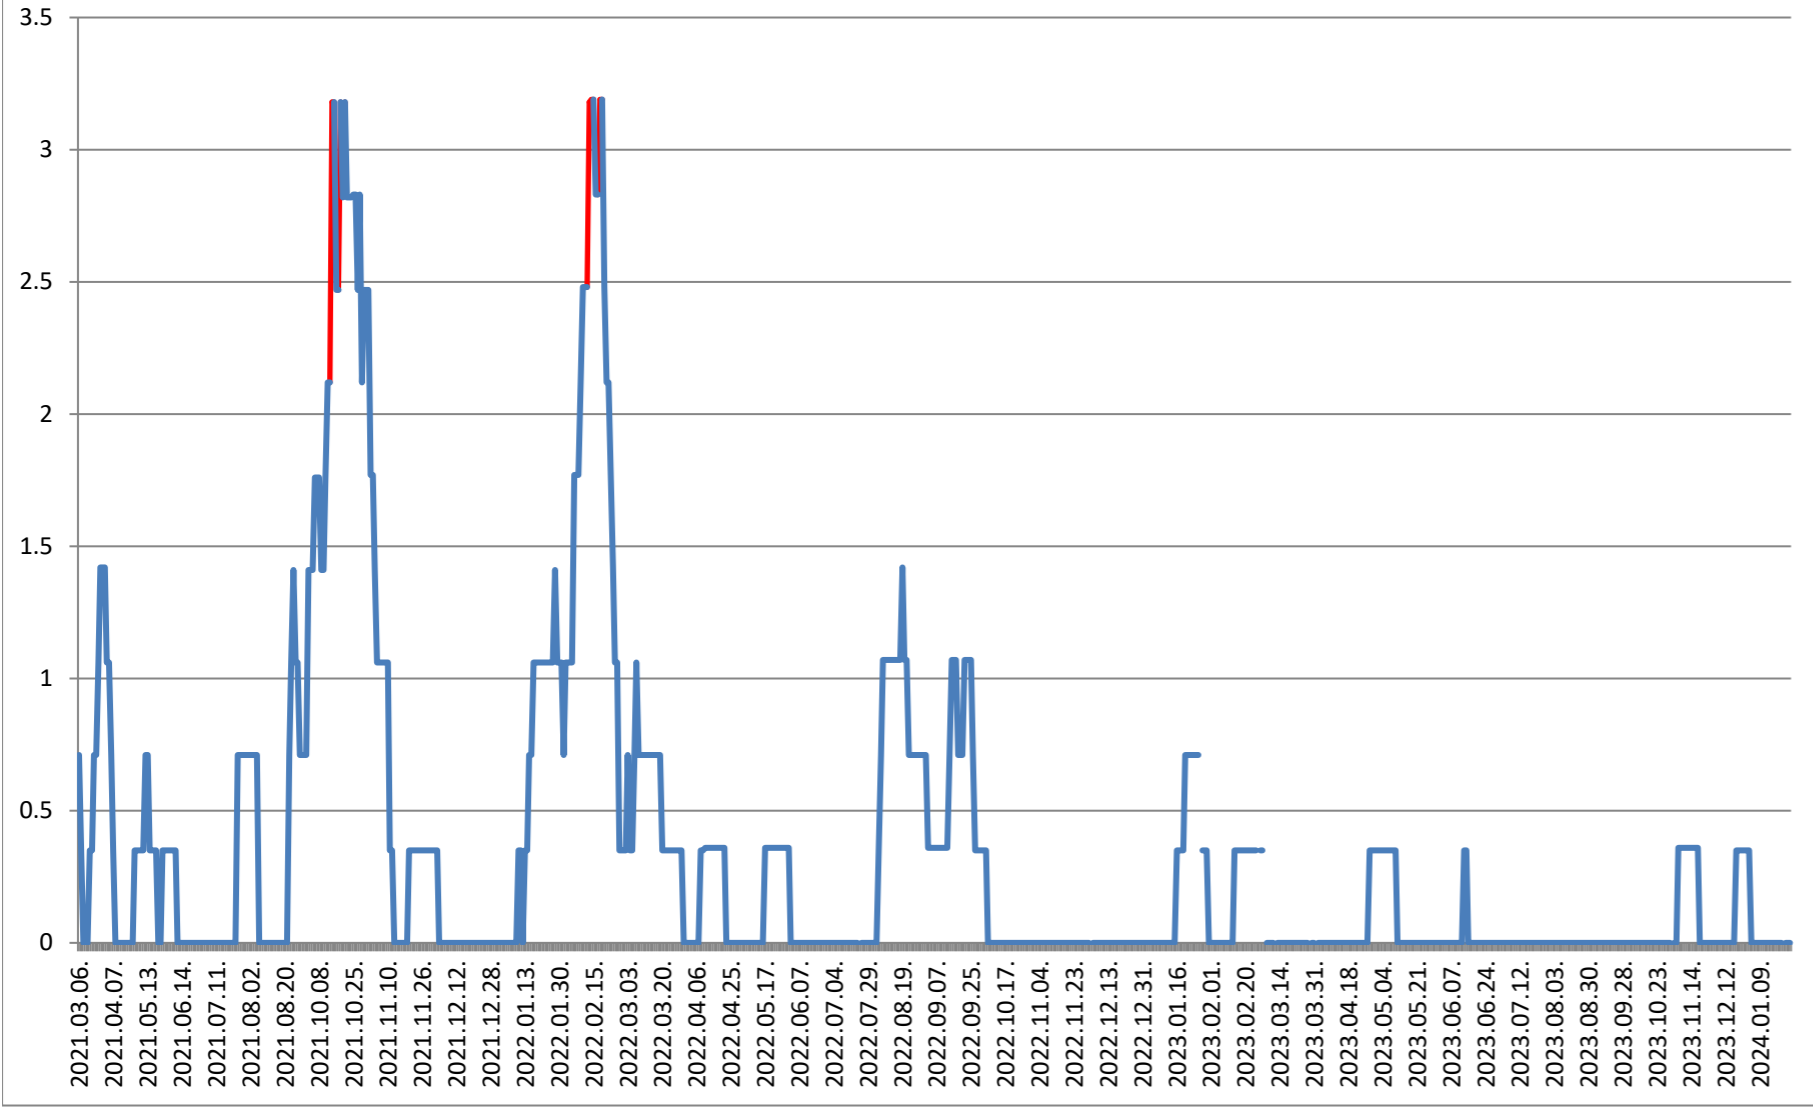

MIHĂILENI - Evolutia incidentei cumulate pe 14 zile la % de locuitori 2021.03.07. - 2024.02.02.

MUGENI - Evolutia incidentei cumulate pe 14 zile la % de locuitori 2021.03.07. - 2024.02.02.

OCLAND - Evolutia incidentei cumulate pe 14 zile la ‰ de locuitori
2021.03.07. - 2024.02.02.

**MUNICIPIUL ODORHEIU SECUIESC - Evolutia incidentei cumulate pe 14 zile la ‰ de locuitori
2021.03.07. - 2024.02.02.**

PĂULENI-CIUC - Evolutia incidentei cumulate pe 14 zile la ‰ de locuitori 2021.03.07. - 2024.02.02.

PLĂIEȘII DE JOS - Evolutia incidentei cumulate pe 14 zile la ‰ de locuitori

2021.03.07. - 2024.02.02.

PORUMBENI - Evolutia incidentei cumulate pe 14 zile la % de locuitori 2021.03.07. - 2024.02.02.

PRAID - Evolutia incidentei cumulate pe 14 zile la % de locuitori 2021.03.07. - 2024.02.02.