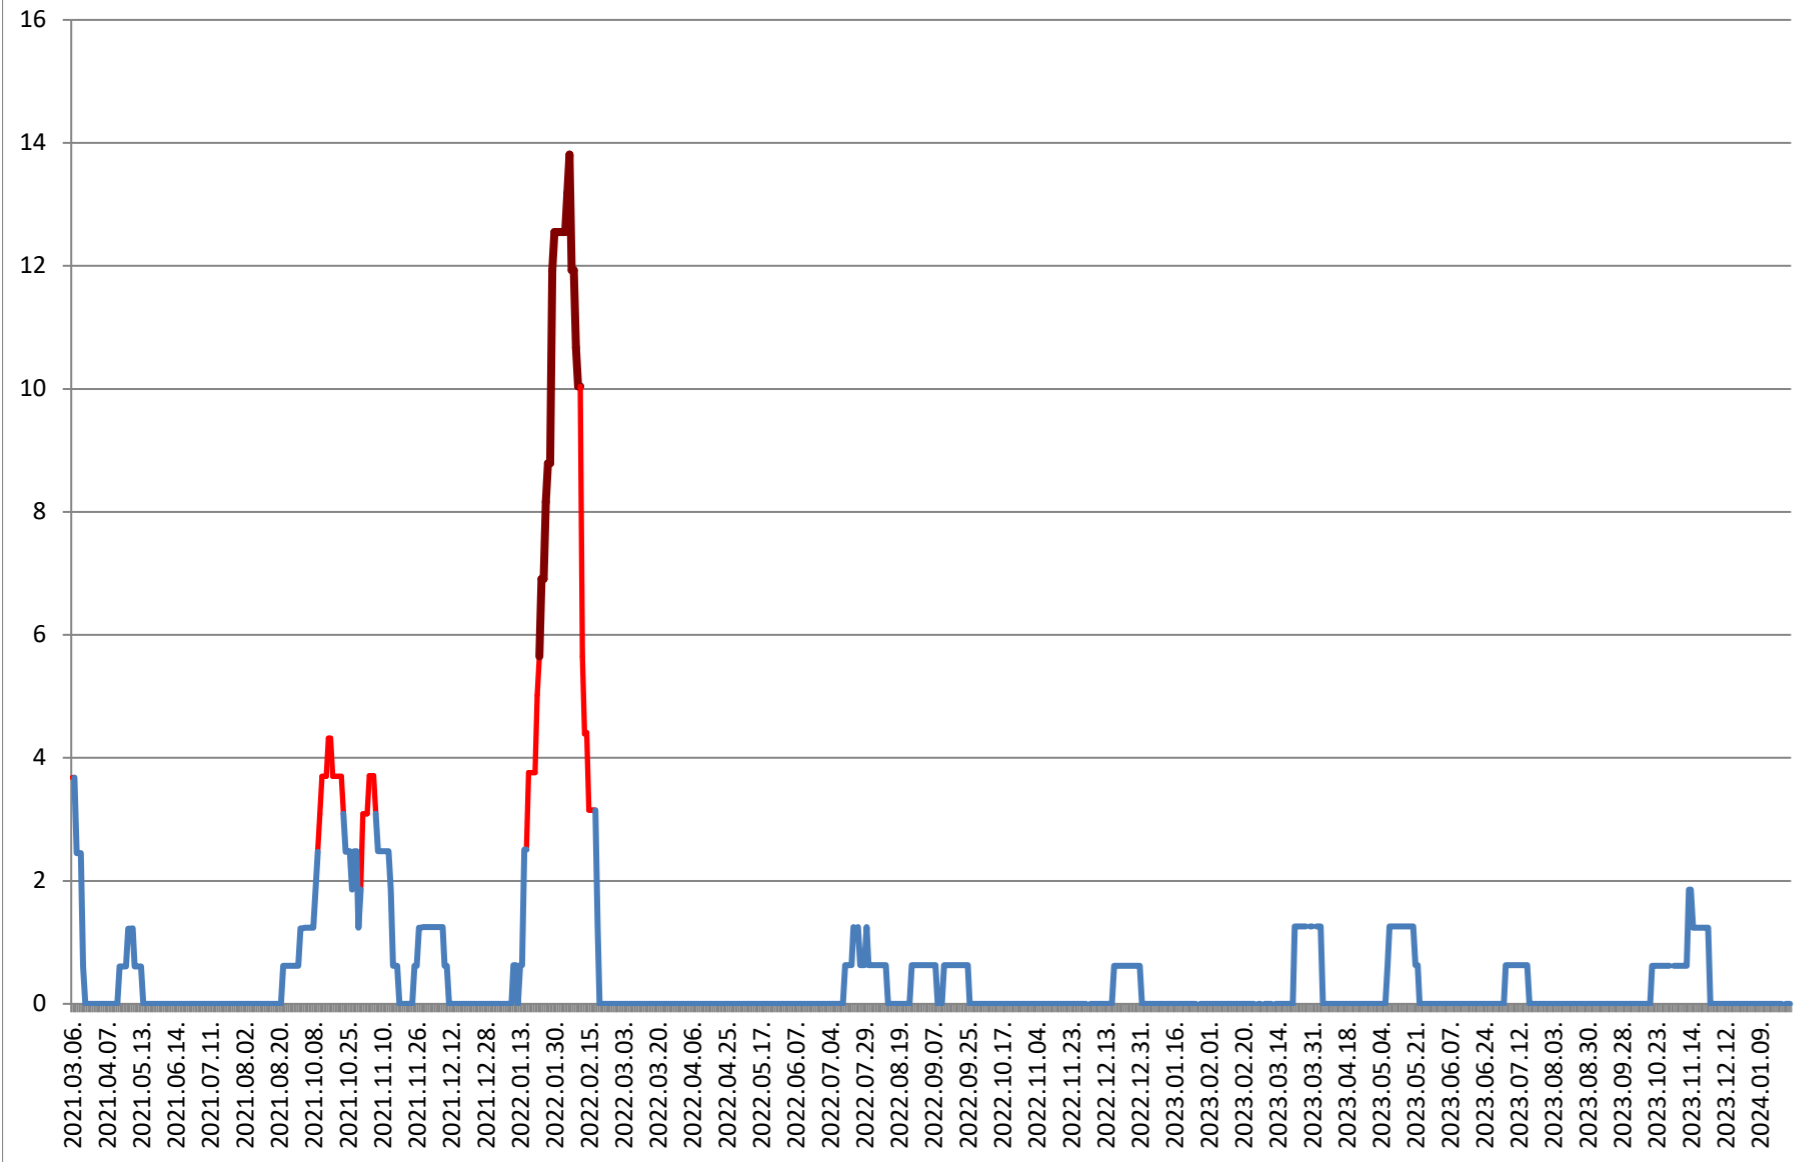

PLĂIEȘII DE JOS - Evolutia incidentei cumulate pe 14 zile la ‰ de locuitori

2021.03.07. - 2024.02.02.

PORUMBENI - Evolutia incidentei cumulate pe 14 zile la % de locuitori 2021.03.07. - 2024.02.02.

PRAID - Evolutia incidentei cumulate pe 14 zile la % de locuitori 2021.03.07. - 2024.02.02.

RACU - Evolutia incidentei cumulate pe 14 zile la % de locuitori 2021.03.07. - 2024.02.02.

REMETEA - Evolutia incidentei cumulate pe 14 zile la % de locuitori 2021.03.07. - 2024.02.02.

SĂCEL - Evolutia incidentei cumulate pe 14 zile la % de locuitori 2021.03.07. - 2024.02.02.