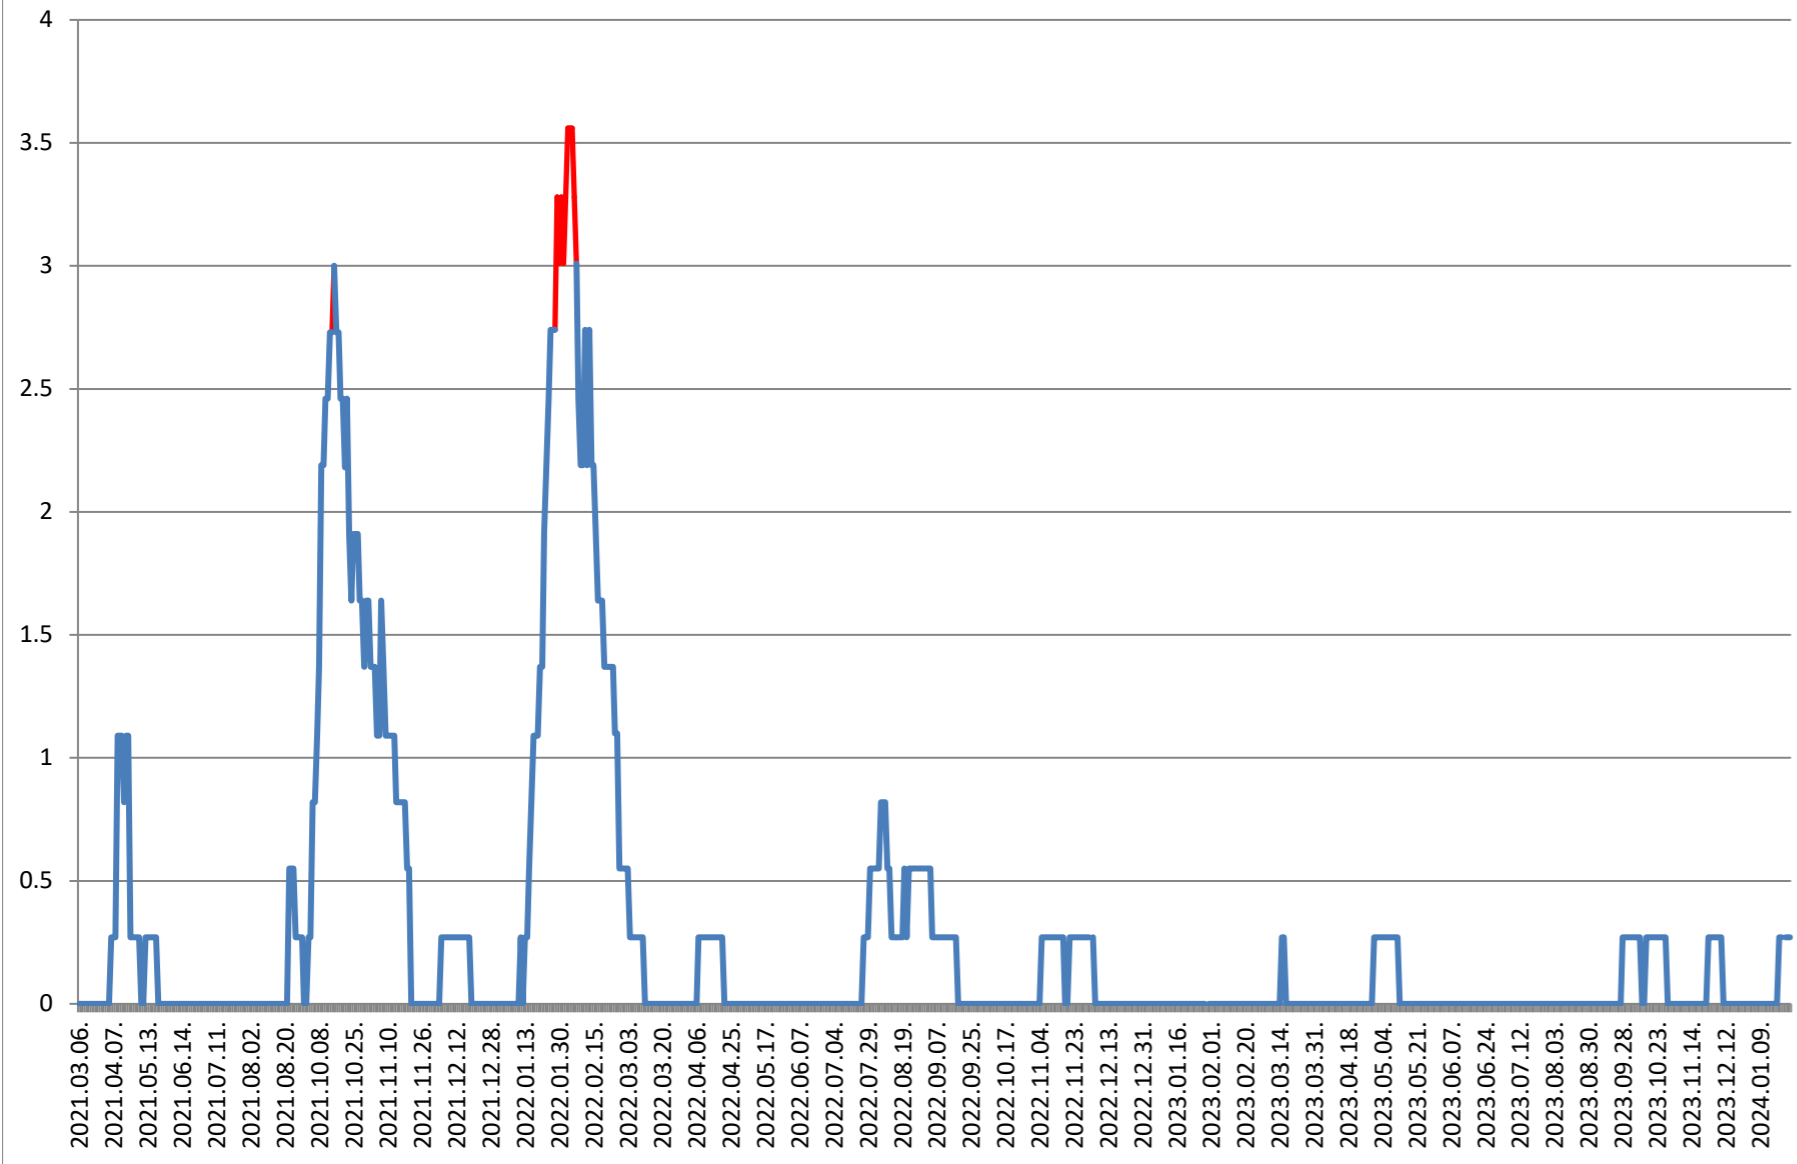

GĂLĂUȚAȘ - Evolutia incidentei cumulate pe 14 zile la % de locuitori 2021.03.07. - 2024.02.02.

**MUNICIPIUL GHEORGHENI - Evolutia incidentei cumulate pe 14 zile la %
de locuitori
2021.03.07. - 2024.02.02.**

JOSENI - Evolutia incidentei cumulate pe 14 zile la ‰ de locuitori
2021.03.07. - 2024.02.02.

LĂZAREA - Evolutia incidentei cumulate pe 14 zile la % de locuitori 2021.03.07. - 2024.02.02.

LELICENI - Evolutia incidentei cumulate pe 14 zile la ‰ de locuitori 2021.03.07. - 2024.02.02.

LUETA - Evolutia incidentei cumulate pe 14 zile la % de locuitori 2021.03.07. - 2024.02.02.

LUNCA DE JOS - Evolutia incidentei cumulate pe 14 zile la % de locuitori 2021.03.07. - 2024.02.02.

LUNCA DE SUS - Evolutia incidentei cumulate pe 14 zile la % de locuitori 2021.03.07. - 2024.02.02.