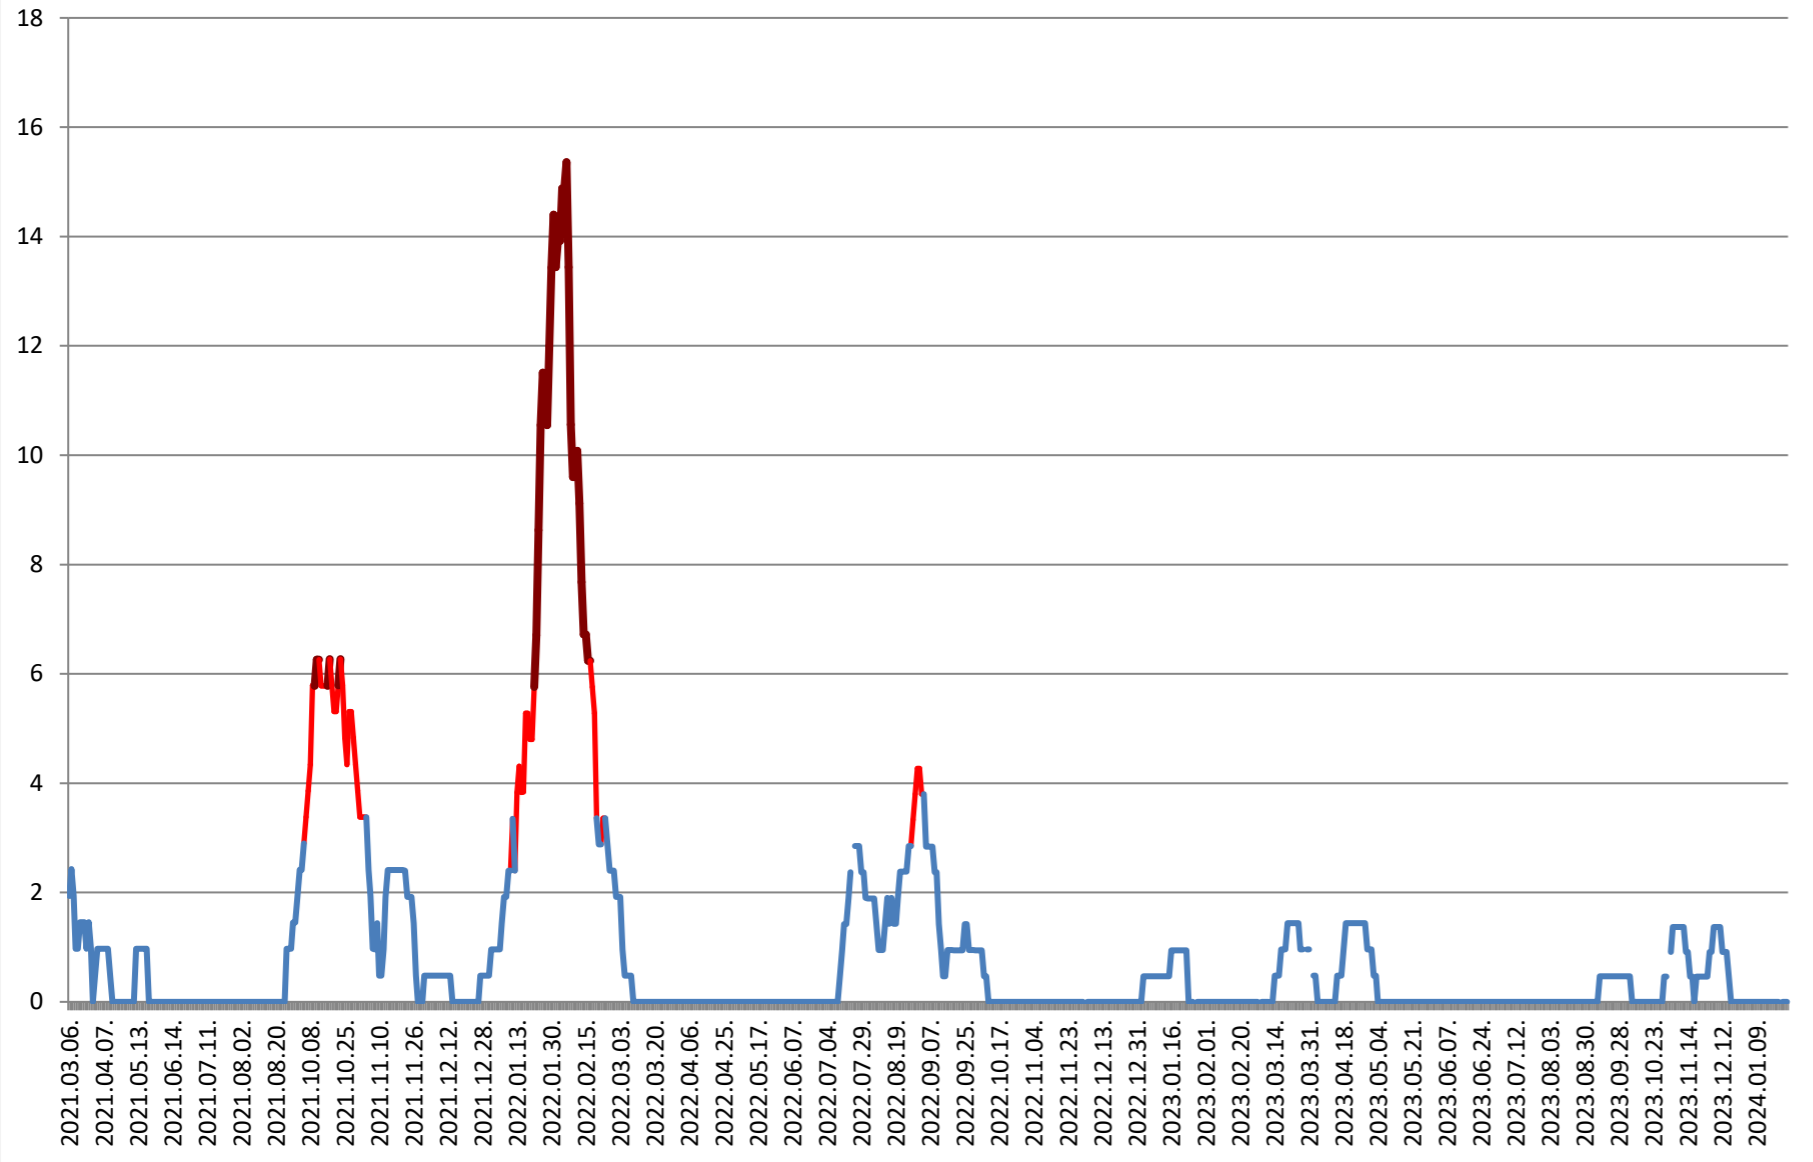

PĂULENI-CIUC - Evolutia incidentei cumulate pe 14 zile la ‰ de locuitori 2021.03.07. - 2024.02.02.