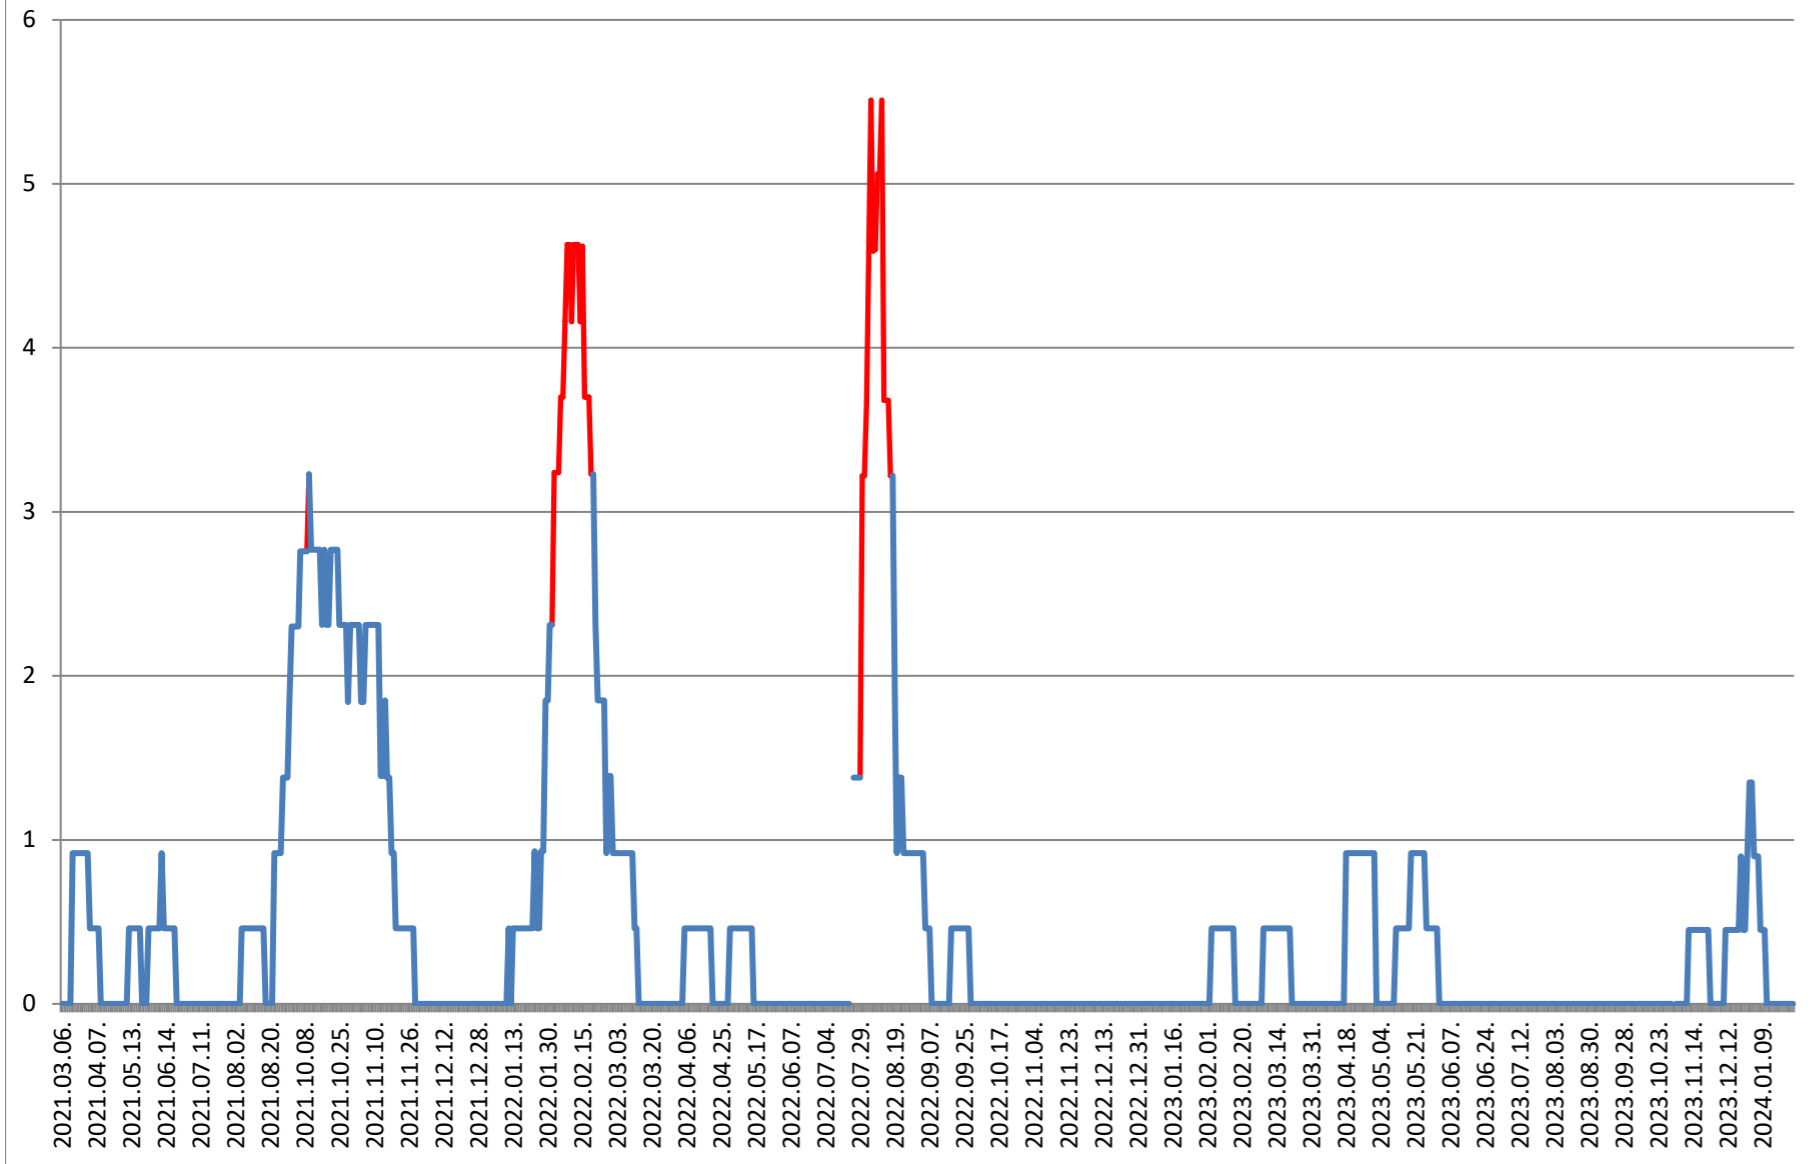

**ULIEȘ - Evolutia incidentei cumulate pe 14 zile la ‰ de locuitori
2021.03.07. - 2024.02.02.**

TUȘNAD - Evolutia incidentei cumulate pe 14 zile la ‰ de locuitori 2021.03.07. - 2024.02.02.