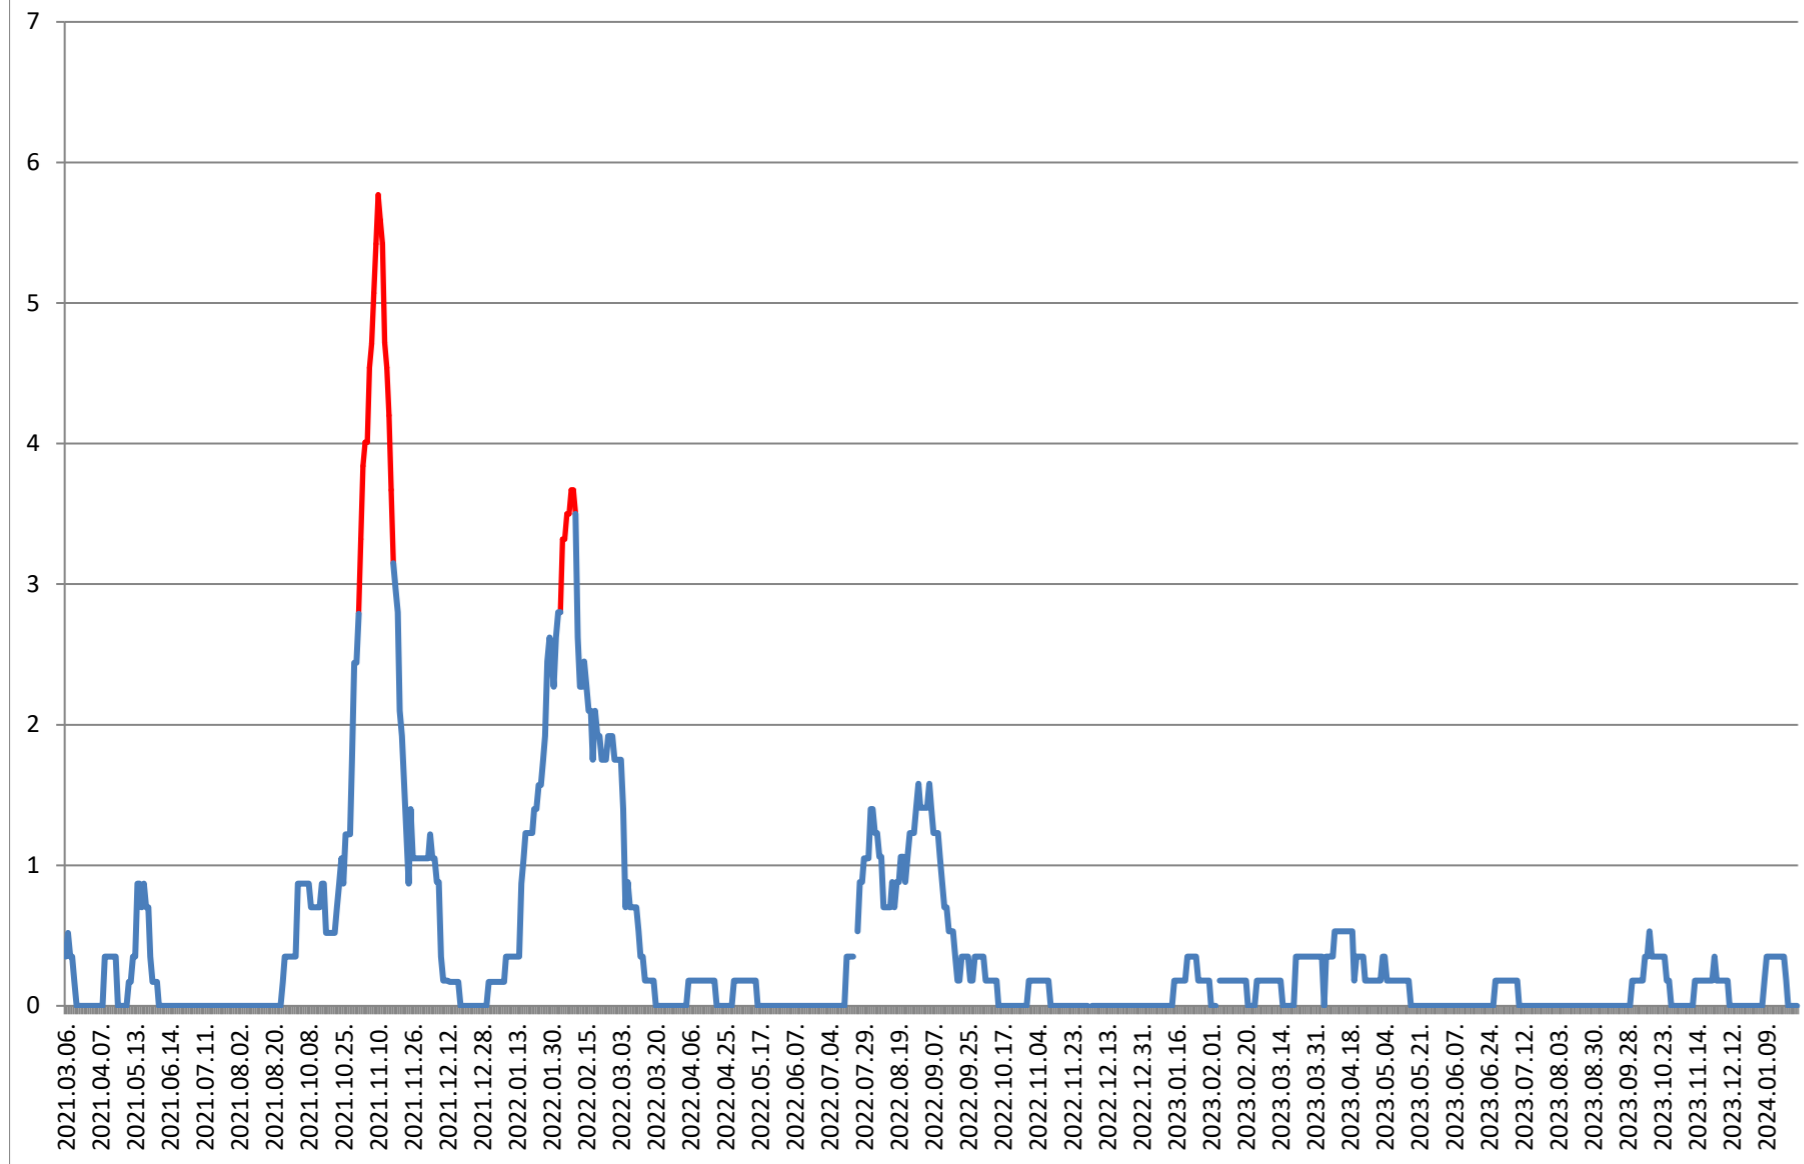

2021.03.07. - 2024.02.02.

ORAȘ BĂLAN - Evolutia incidentei cumulate pe 14 zile la % de locuitori 2021.03.07. - 2024.02.02.

BILBOR - Evolutia incidentei cumulate pe 14 zile la % de locuitori 2021.03.07. - 2024.02.02.

COZMENI - Evolutia incidentei cumulate pe 14 zile la % de locuitori 2021.03.07. - 2024.02.02.

**ORAȘ CRISTURU SECUIESC - Evolutia incidentei cumulate pe 14 zile la ‰
de locuitori
2021.03.07. - 2024.02.02.**

DĂNEȘTI - Evolutia incidentei cumulate pe 14 zile la ‰ de locuitori 2021.03.07. - 2024.02.02.

DÂRJIU - Evolutia incidentei cumulate pe 14 zile la ‰ de locuitori 2021.03.07. - 2024.02.02.

DEALU - Evolutia incidentei cumulate pe 14 zile la ‰ de locuitori 2021.03.07. - 2024.02.02.

DITRĂU - Evolutia incidentei cumulate pe 14 zile la % de locuitori 2021.03.07. - 2024.02.02.

FELICENI - Evolutia incidentei cumulate pe 14 zile la ‰ de locuitori 2021.03.07. - 2024.02.02.

FRUMOASA - Evolutia incidentei cumulate pe 14 zile la ‰ de locuitori 2021.03.07. - 2024.02.02.