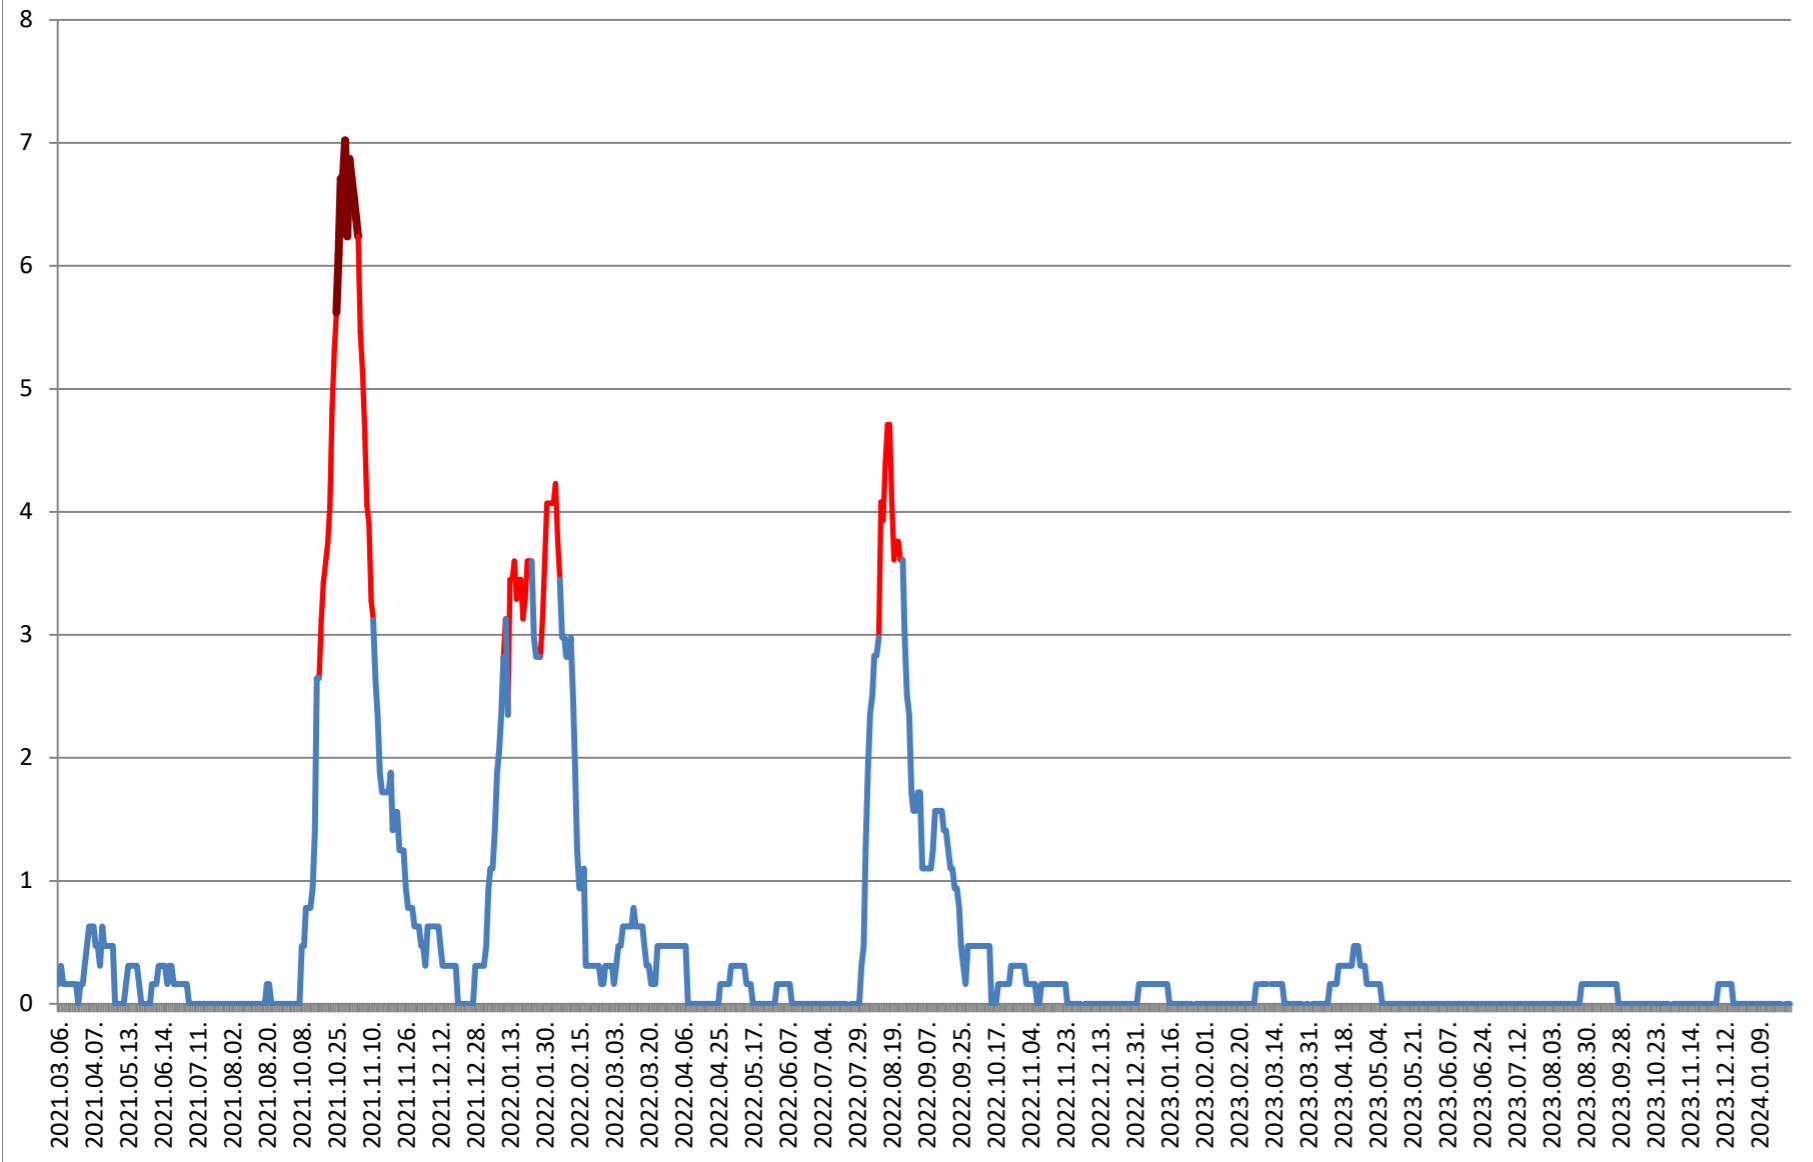

PLĂIEȘII DE JOS - Evolutia incidentei cumulate pe 14 zile la ‰ de locuitori

2021.03.07. - 2024.02.02.

PORUMBENI - Evolutia incidentei cumulate pe 14 zile la % de locuitori 2021.03.07. - 2024.02.02.

PRAID - Evolutia incidentei cumulate pe 14 zile la % de locuitori 2021.03.07. - 2024.02.02.

RACU - Evolutia incidentei cumulate pe 14 zile la % de locuitori 2021.03.07. - 2024.02.02.

REMETEA - Evolutia incidentei cumulate pe 14 zile la % de locuitori 2021.03.07. - 2024.02.02.

SĂCEL - Evolutia incidentei cumulate pe 14 zile la % de locuitori 2021.03.07. - 2024.02.02.