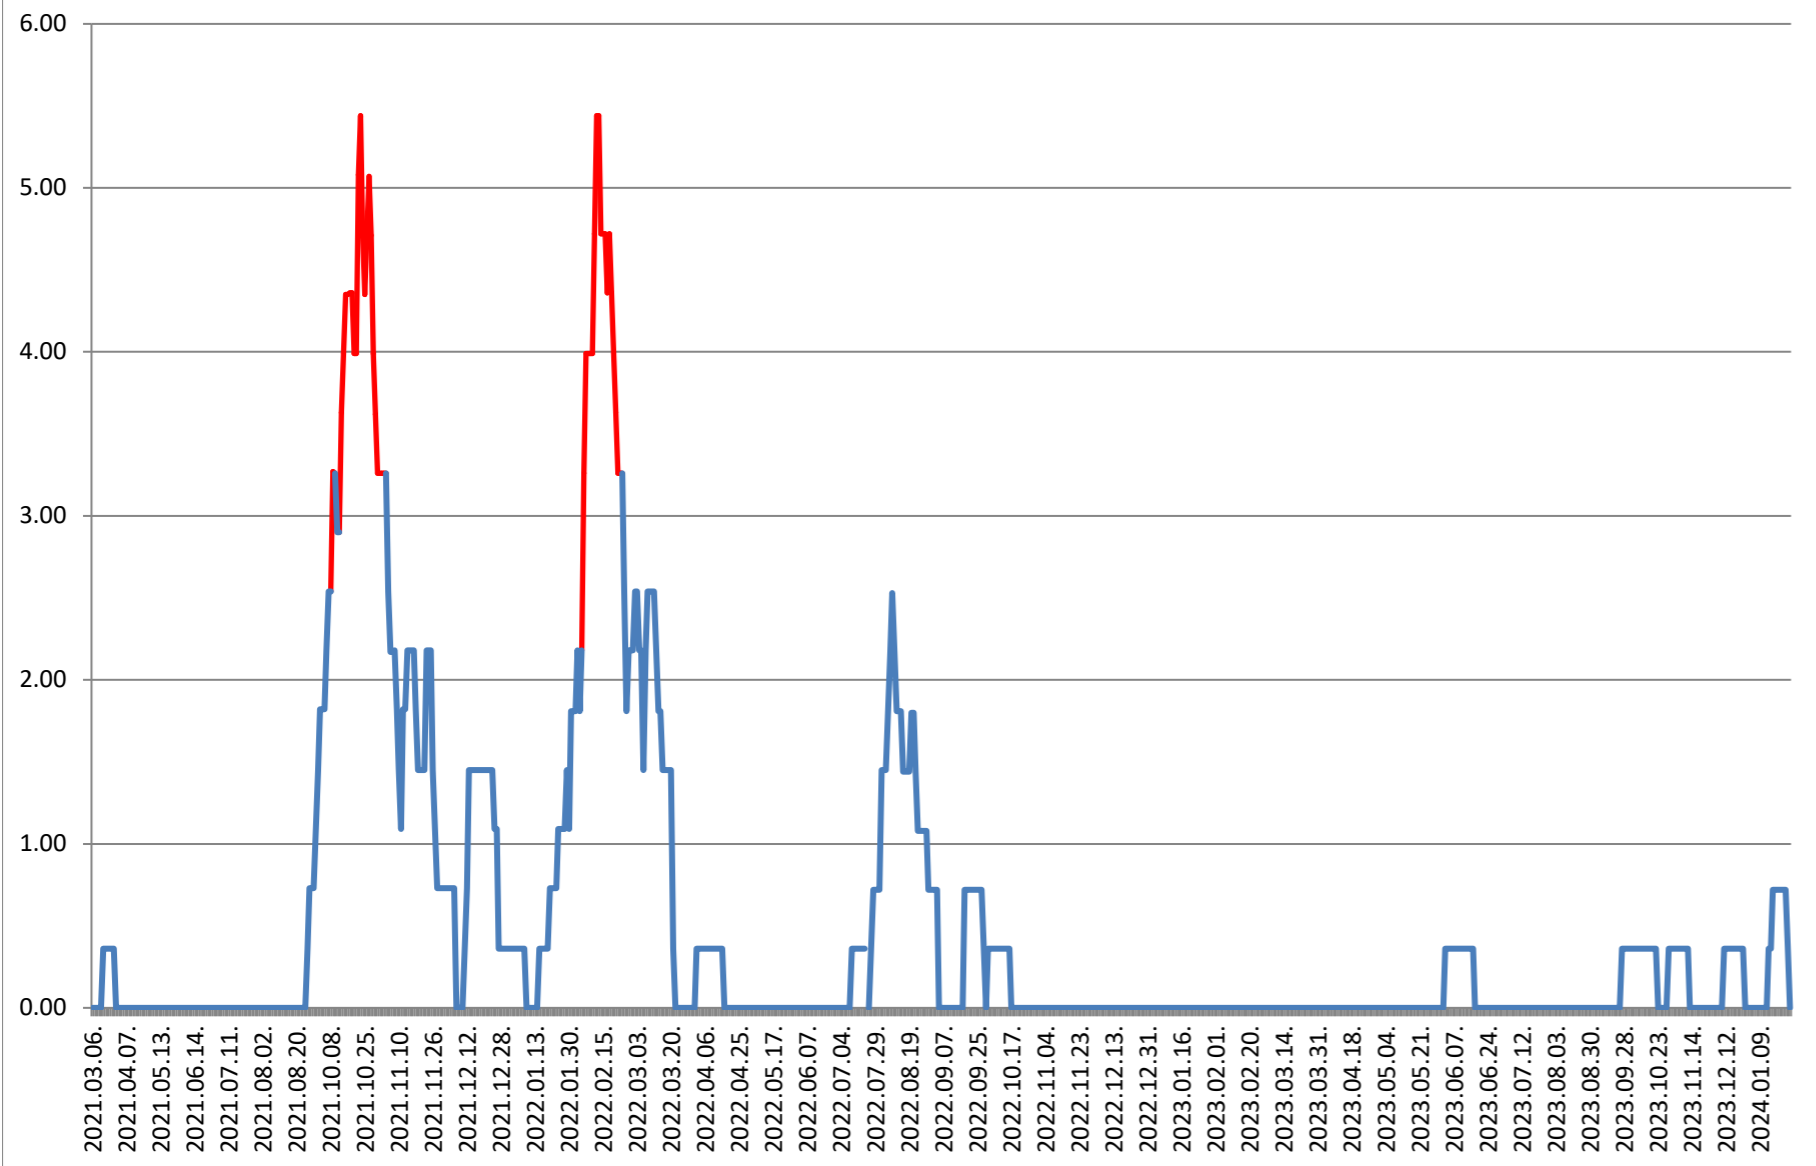

ATID - Evolutia incidentei cumulate pe 14 zile la ‰ de locuitori 2021.03.07. - 2024.02.02.

AVRĂMEȘTI - Evolutia incidentei cumulate pe 14 zile la ‰ de locuitori 2021.03.07. - 2024.02.02.

ORAȘ BĂILE TUȘNAD - Evolutia incidentei cumulate pe 14 zile la % de locuitori

2021.03.07. - 2024.02.02.

ORAȘ BĂLAN - Evolutia incidentei cumulate pe 14 zile la % de locuitori 2021.03.07. - 2024.02.02.

BILBOR - Evolutia incidentei cumulate pe 14 zile la % de locuitori 2021.03.07. - 2024.02.02.

ORAȘ BORSEC - Evolutia incidentei cumulate pe 14 zile la ‰ de locuitori 2021.03.07. - 2024.02.02.

BRĂDEȘTI - Evolutia incidentei cumulate pe 14 zile la ‰ de locuitori 2021.03.07. - 2024.02.02.

CĂPÂLNIȚA - Evolutia incidentei cumulate pe 14 zile la % de locuitori 2021.03.07. - 2024.02.02.

CÂRȚA - Evolutia incidentei cumulate pe 14 zile la ‰ de locuitori 2021.03.07. - 2024.02.02.

CICEU - Evolutia incidentei cumulate pe 14 zile la % de locuitori 2021.03.07. - 2024.02.02.

CIUCSÂNGEORGIU - Evolutia incidentei cumulate pe 14 zile la ‰ de locuitori
2021.03.07. - 2024.02.02.