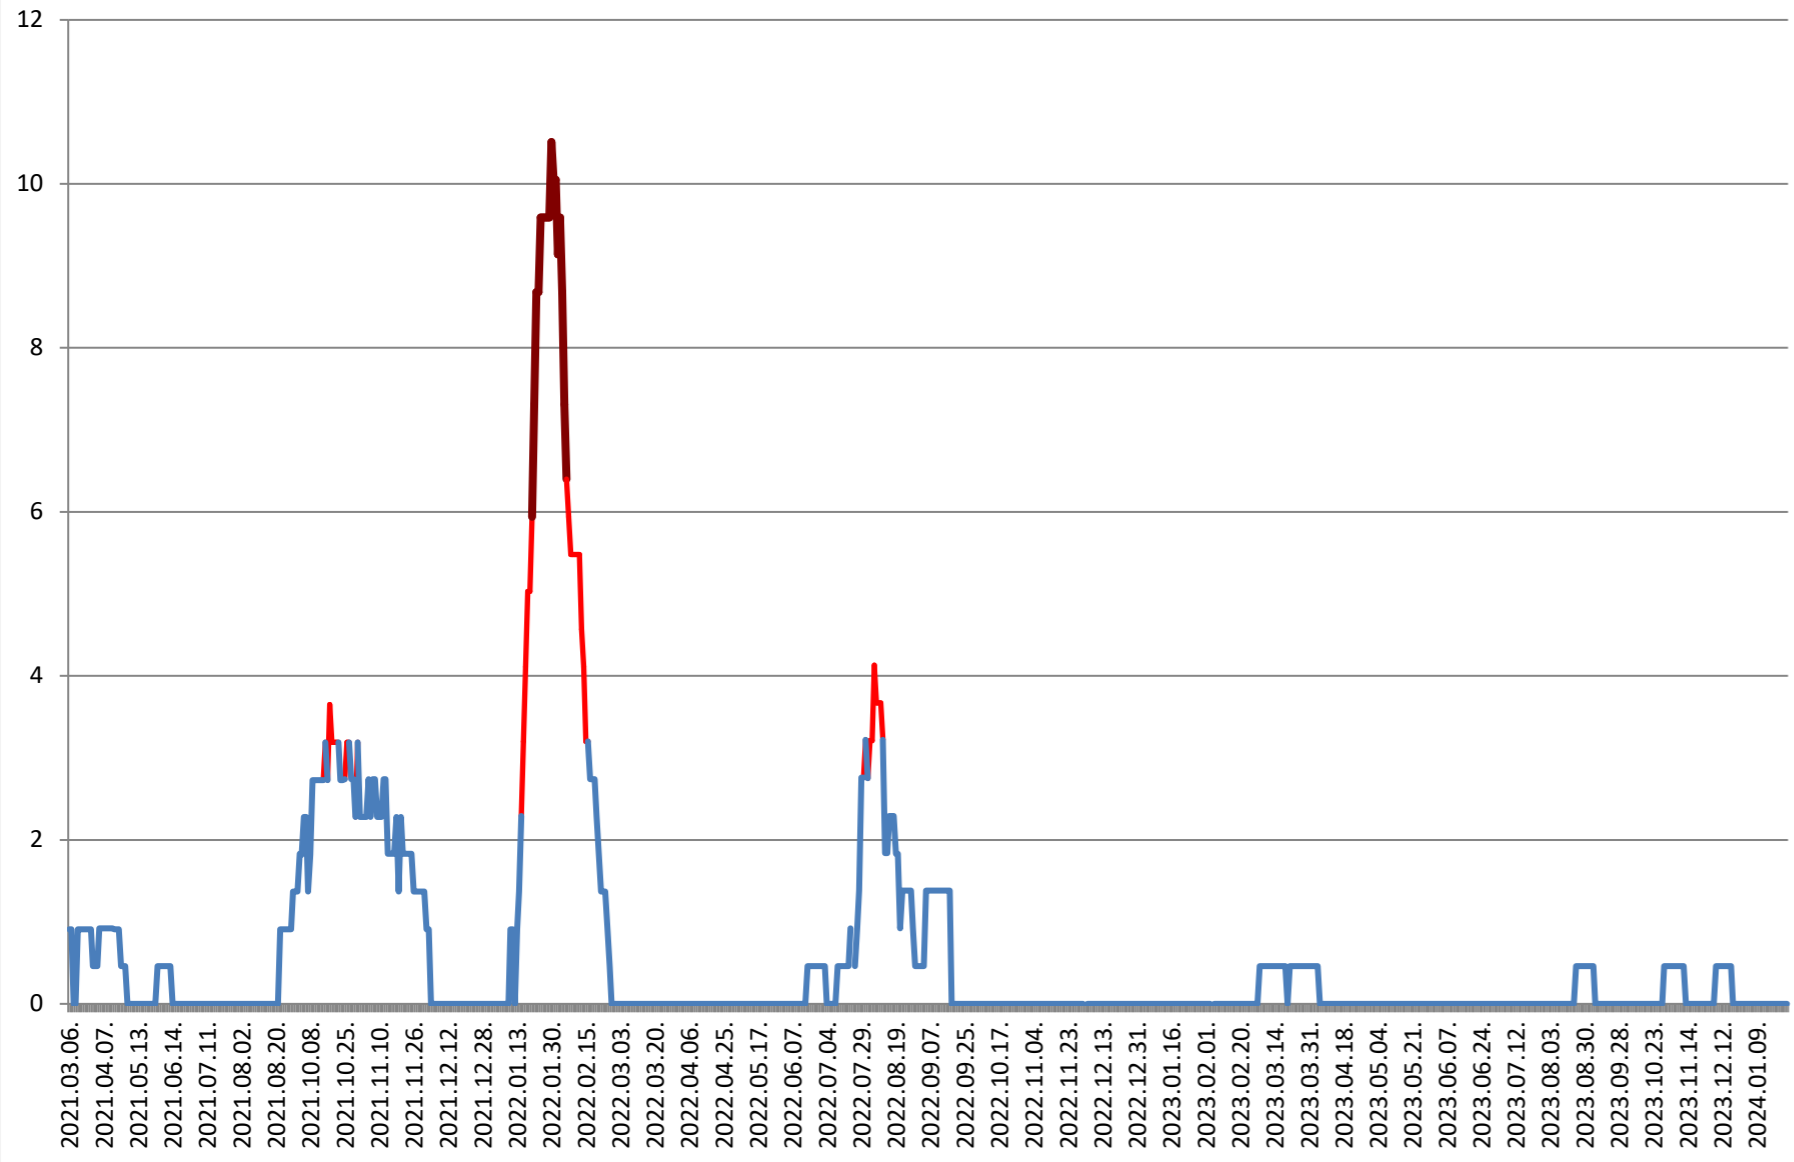

CÂRȚA - Evolutia incidentei cumulate pe 14 zile la ‰ de locuitori 2021.03.07. - 2024.02.02.

CICEU - Evolutia incidentei cumulate pe 14 zile la % de locuitori 2021.03.07. - 2024.02.02.

CIUCSÂNGEORGIU - Evolutia incidentei cumulate pe 14 zile la ‰ de locuitori
2021.03.07. - 2024.02.02.

CIUMANI - Evolutia incidentei cumulate pe 14 zile la % de locuitori 2021.03.07. - 2024.02.02.

CORBU - Evolutia incidentei cumulate pe 14 zile la ‰ de locuitori
2021.03.07. - 2024.02.02.

CORUND - Evolutia incidentei cumulate pe 14 zile la ‰ de locuitori 2021.03.07. - 2024.02.02.

COZMENI - Evolutia incidentei cumulate pe 14 zile la % de locuitori 2021.03.07. - 2024.02.02.

**ORAȘ CRISTURU SECUIESC - Evolutia incidentei cumulate pe 14 zile la ‰
de locuitori
2021.03.07. - 2024.02.02.**

DĂNEȘTI - Evolutia incidentei cumulate pe 14 zile la ‰ de locuitori 2021.03.07. - 2024.02.02.

DÂRJIU - Evolutia incidentei cumulate pe 14 zile la ‰ de locuitori 2021.03.07. - 2024.02.02.

DEALU - Evolutia incidentei cumulate pe 14 zile la ‰ de locuitori 2021.03.07. - 2024.02.02.