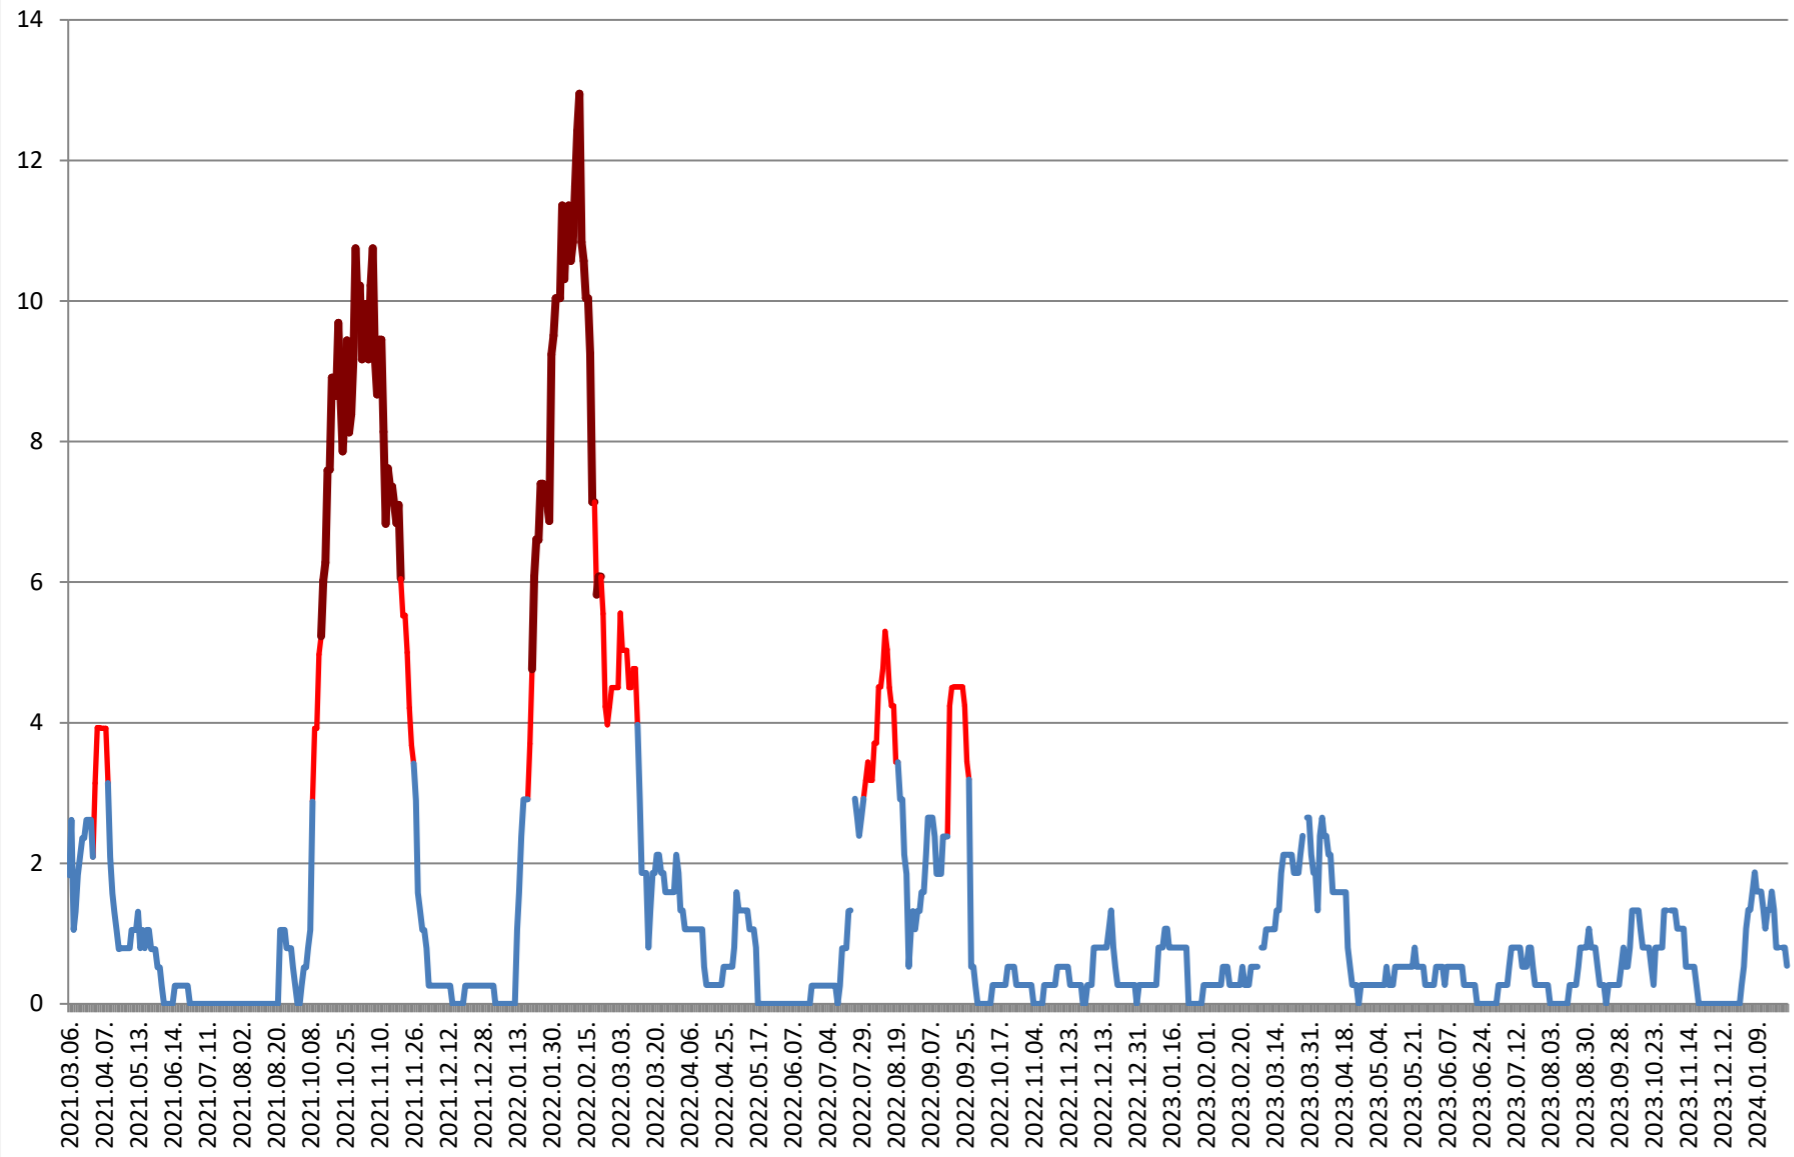

RACU - Evolutia incidentei cumulate pe 14 zile la % de locuitori 2021.03.07. - 2024.02.02.

REMETEA - Evolutia incidentei cumulate pe 14 zile la % de locuitori 2021.03.07. - 2024.02.02.

SĂCEL - Evolutia incidentei cumulate pe 14 zile la % de locuitori 2021.03.07. - 2024.02.02.

SÂNCRĂIENI - Evolutia incidentei cumulate pe 14 zile la ‰ de locuitori 2021.03.07. - 2024.02.02.

SÂNDOMINIC - Evolutia incidentei cumulate pe 14 zile la ‰ de locuitori 2021.03.07. - 2024.02.02.

SÂNMARTIN - Evolutia incidentei cumulate pe 14 zile la % de locuitori 2021.03.07. - 2024.02.02.

SÂNSIMION - Evolutia incidentei cumulate pe 14 zile la ‰ de locuitori 2021.03.07. - 2024.02.02.

SÂNTIMBRU - Evolutia incidentei cumulate pe 14 zile la ‰ de locuitori 2021.03.07. - 2024.02.02.

SĂRMAȘ - Evolutia incidentei cumulate pe 14 zile la ‰ de locuitori 2021.03.07. - 2024.02.02.