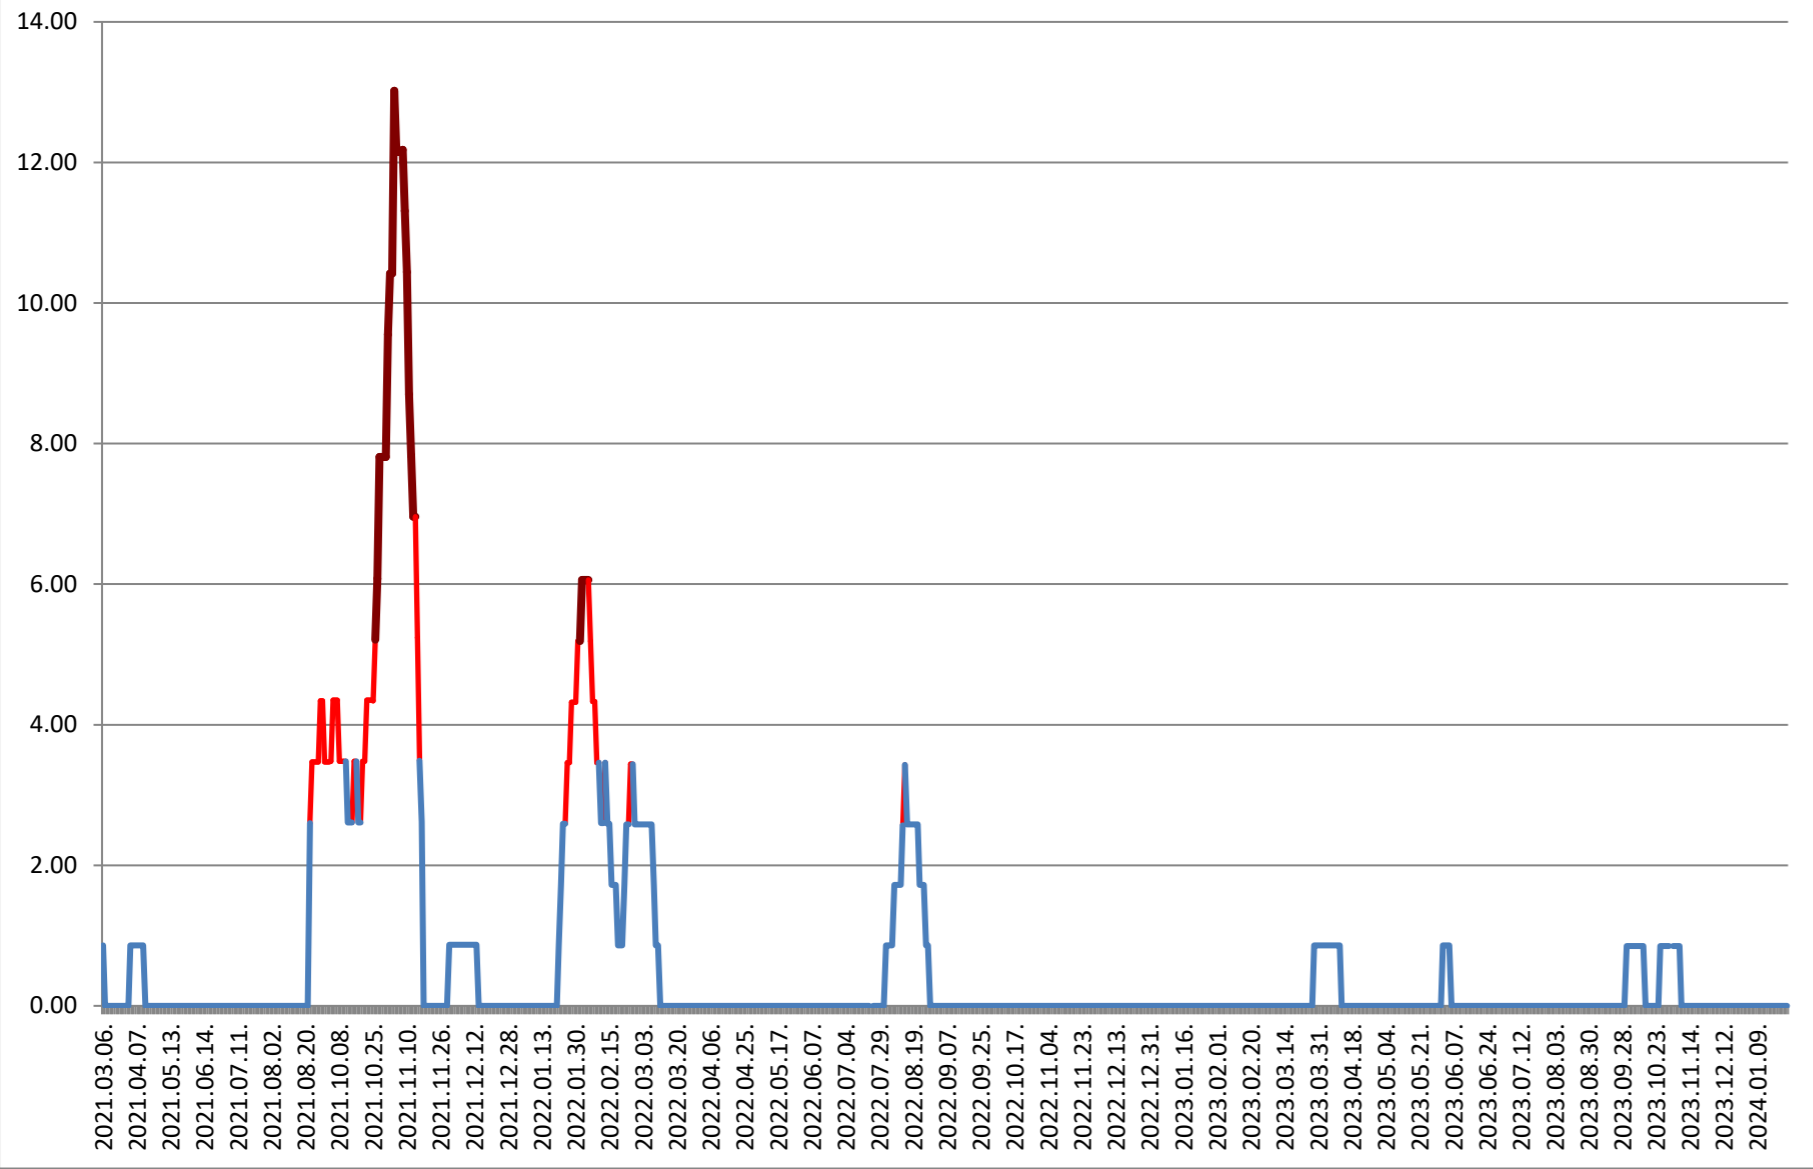

**ULIEȘ - Evolutia incidentei cumulate pe 14 zile la ‰ de locuitori
2021.03.07. - 2024.02.02.**