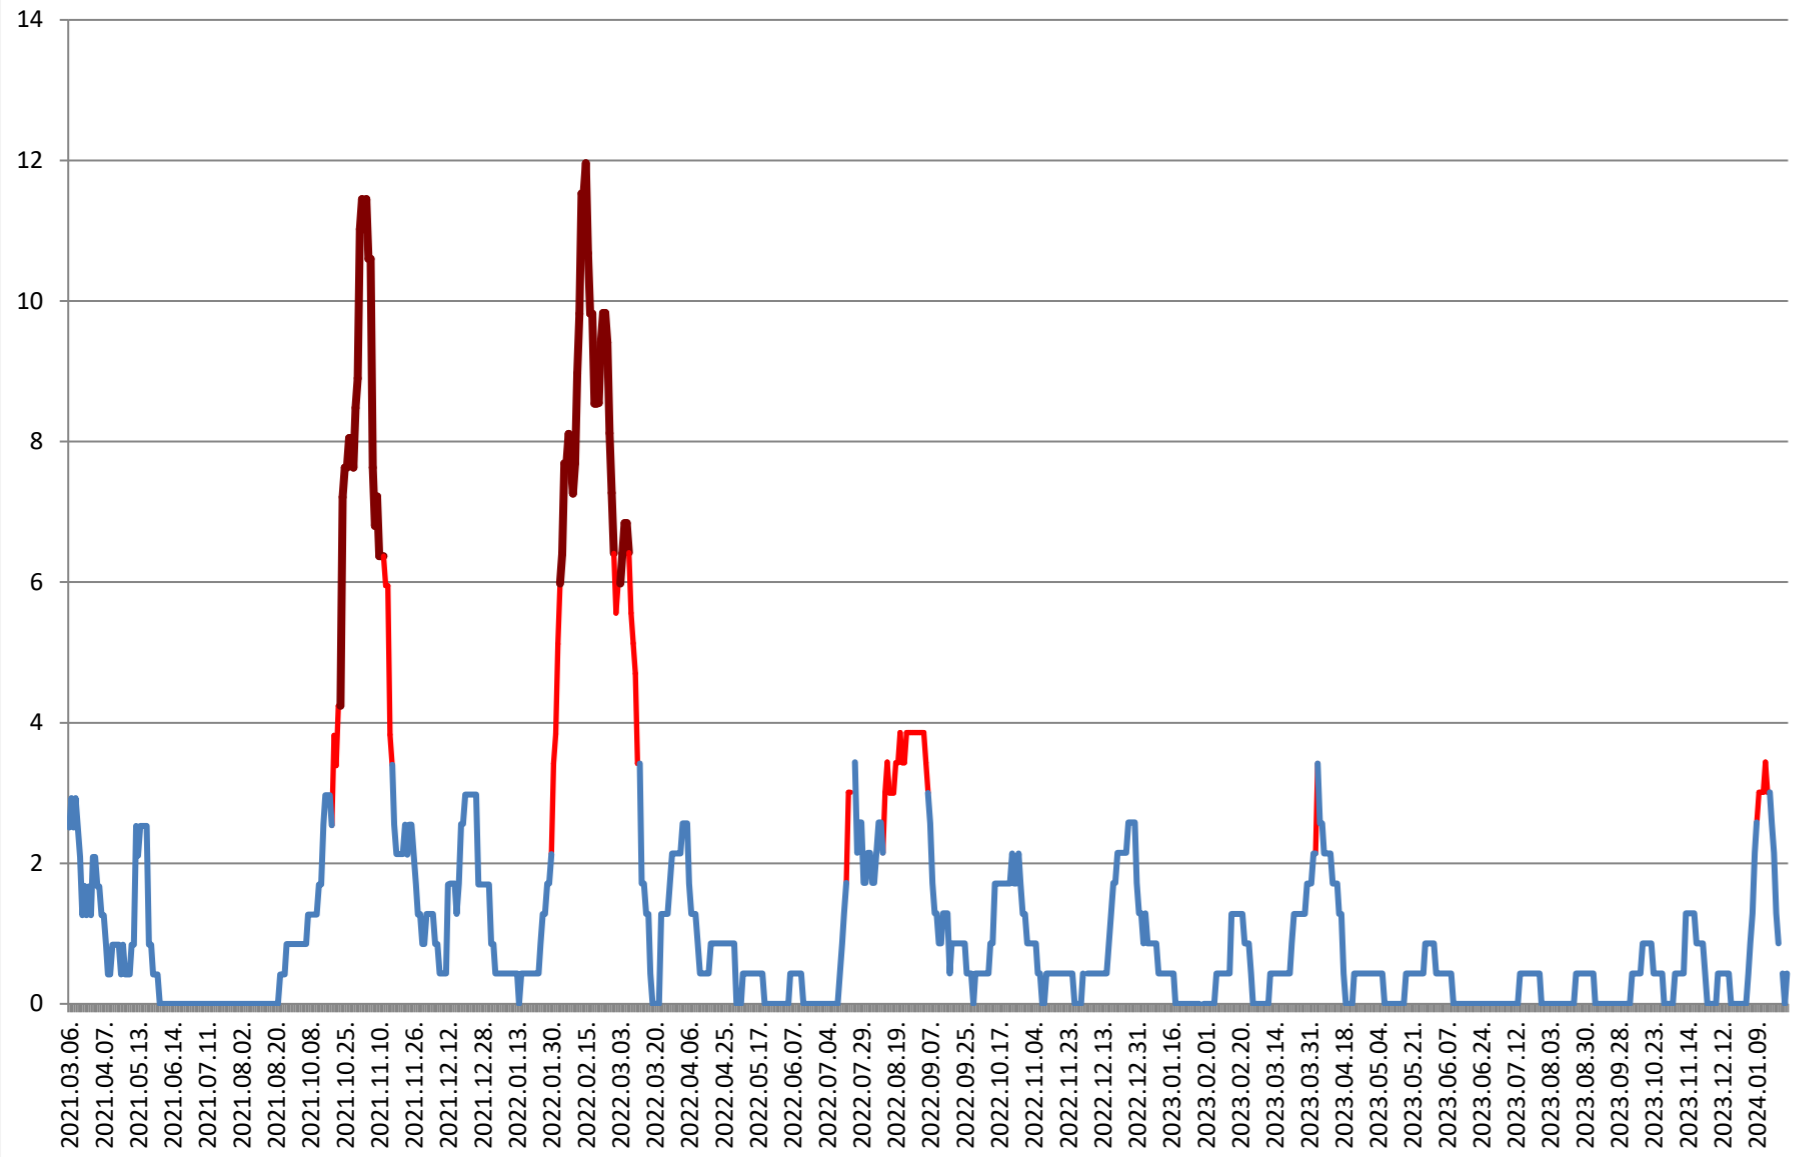

DĂNEȘTI - Evolutia incidentei cumulate pe 14 zile la ‰ de locuitori 2021.03.07. - 2024.02.02.

DÂRJIU - Evolutia incidentei cumulate pe 14 zile la ‰ de locuitori 2021.03.07. - 2024.02.02.

DEALU - Evolutia incidentei cumulate pe 14 zile la ‰ de locuitori 2021.03.07. - 2024.02.02.

DITRĂU - Evolutia incidentei cumulate pe 14 zile la % de locuitori 2021.03.07. - 2024.02.02.

FELICENI - Evolutia incidentei cumulate pe 14 zile la ‰ de locuitori 2021.03.07. - 2024.02.02.

FRUMOASA - Evolutia incidentei cumulate pe 14 zile la ‰ de locuitori 2021.03.07. - 2024.02.02.

GĂLĂUȚAȘ - Evolutia incidentei cumulate pe 14 zile la % de locuitori 2021.03.07. - 2024.02.02.

**MUNICIPIUL GHEORGHENI - Evolutia incidentei cumulate pe 14 zile la %
de locuitori
2021.03.07. - 2024.02.02.**

JOSENI - Evolutia incidentei cumulate pe 14 zile la ‰ de locuitori
2021.03.07. - 2024.02.02.

LĂZAREA - Evolutia incidentei cumulate pe 14 zile la % de locuitori 2021.03.07. - 2024.02.02.

LELICENI - Evolutia incidentei cumulate pe 14 zile la ‰ de locuitori 2021.03.07. - 2024.02.02.