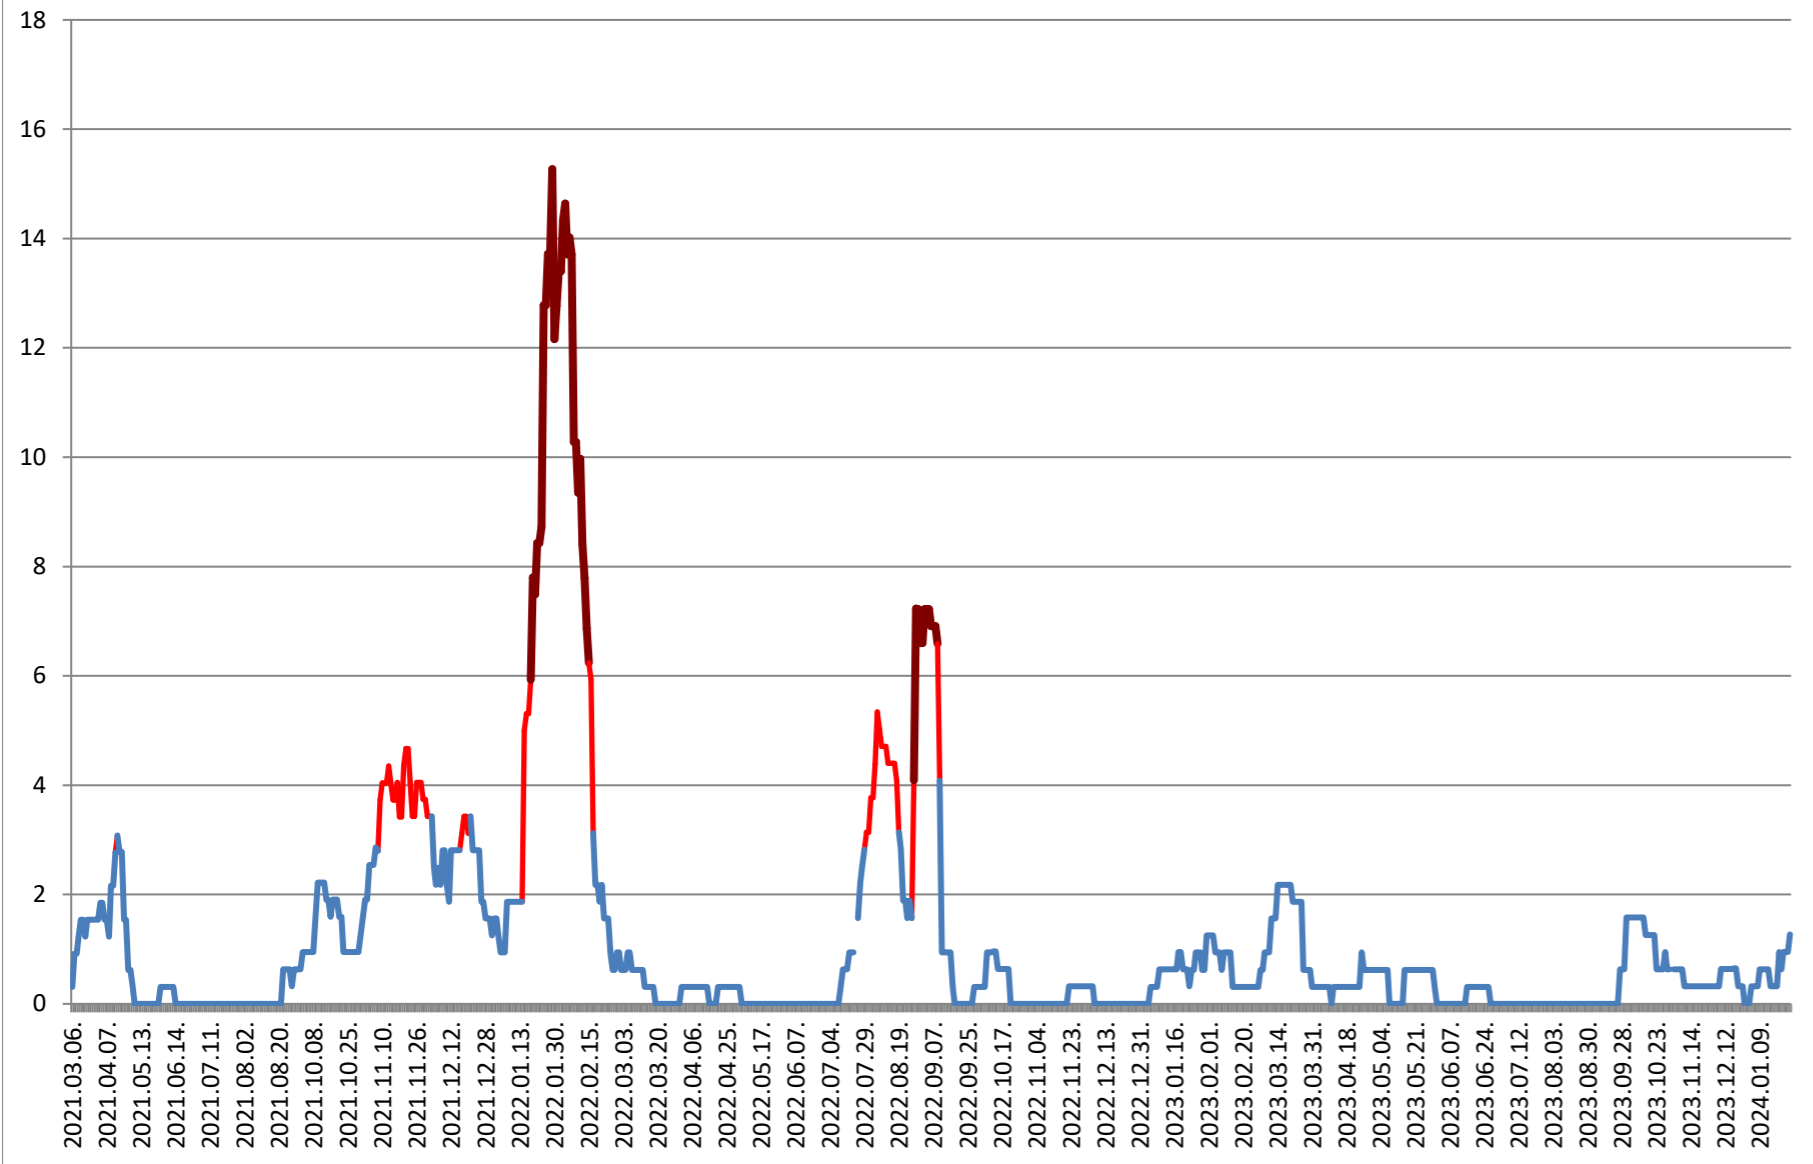

TULGHEȘ - Evolutia incidentei cumulate pe 14 zile la % de locuitori 2021.03.07. - 2024.02.02.