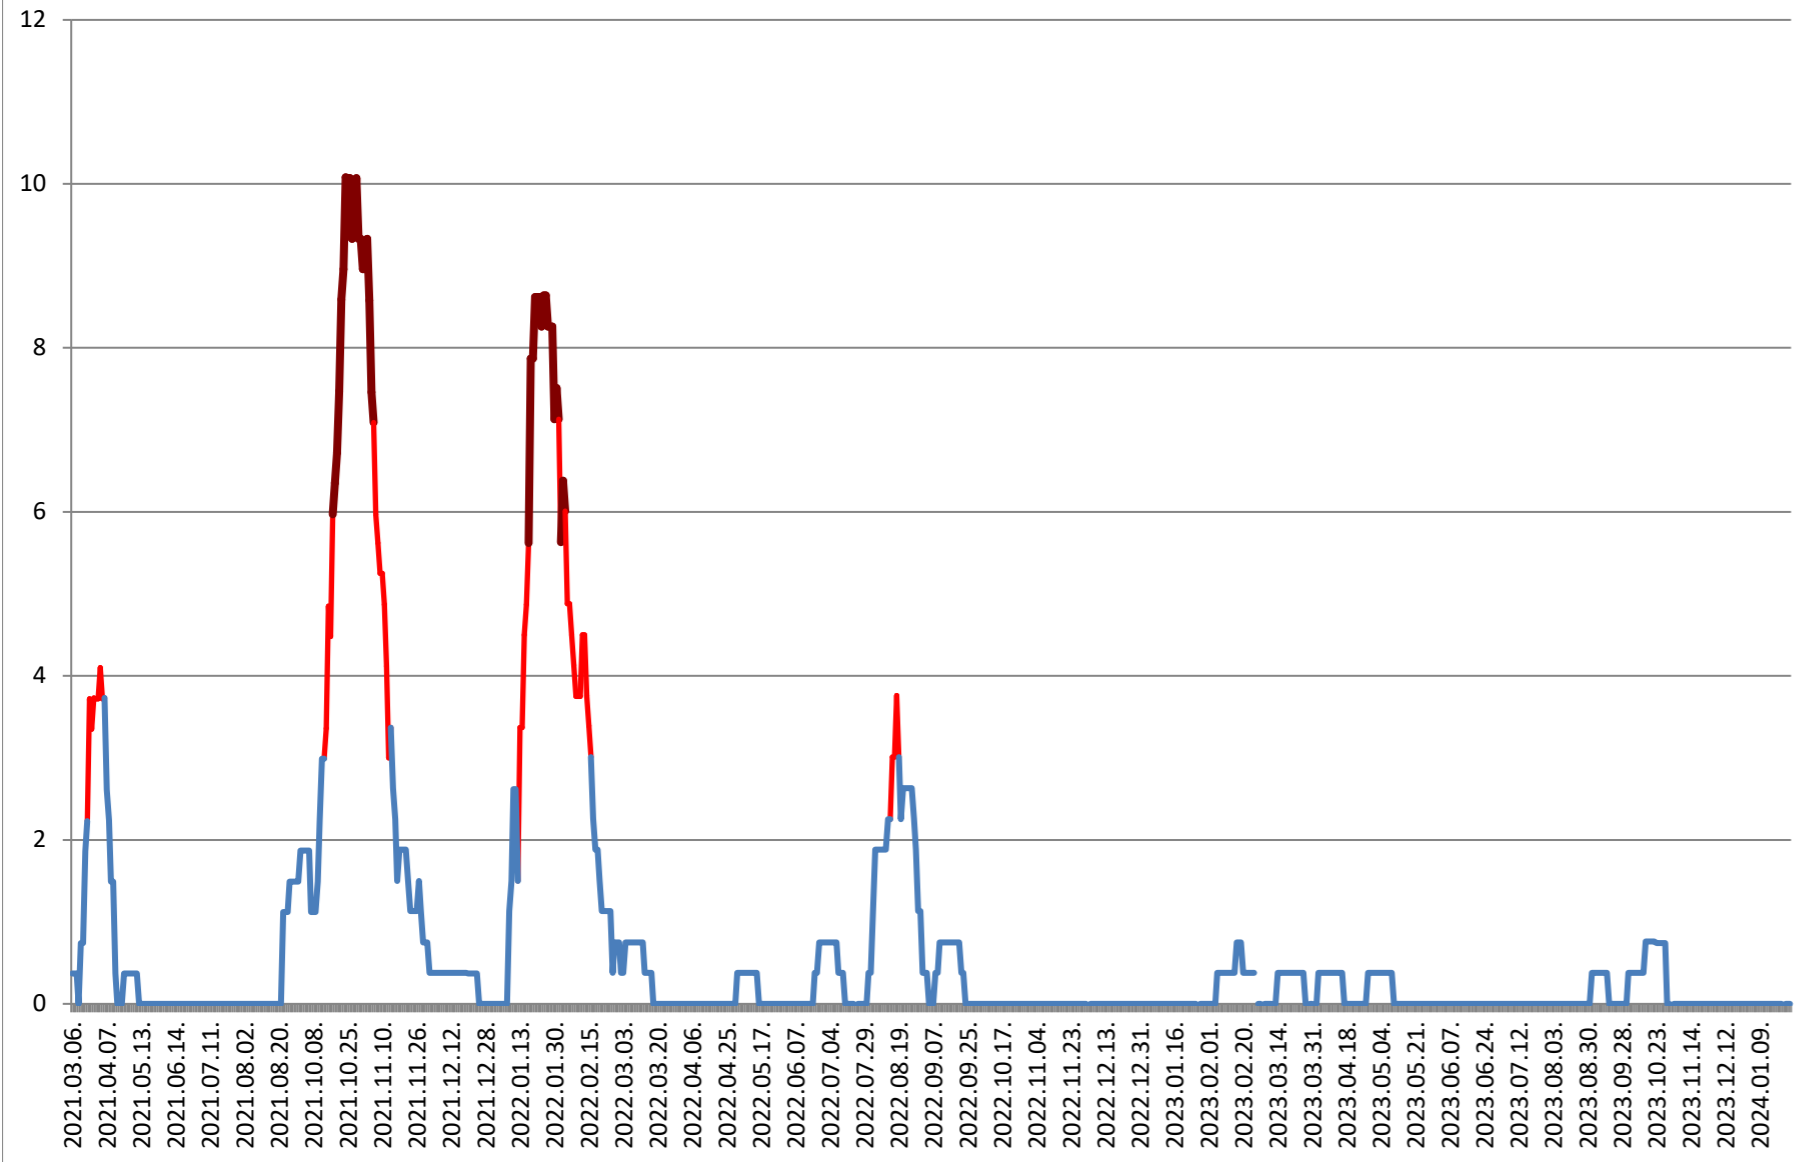

RACU - Evolutia incidentei cumulate pe 14 zile la % de locuitori 2021.03.07. - 2024.02.02.

REMETEA - Evolutia incidentei cumulate pe 14 zile la % de locuitori 2021.03.07. - 2024.02.02.

SĂCEL - Evolutia incidentei cumulate pe 14 zile la % de locuitori 2021.03.07. - 2024.02.02.

SÂNCRĂIENI - Evolutia incidentei cumulate pe 14 zile la ‰ de locuitori 2021.03.07. - 2024.02.02.

SÂNDOMINIC - Evolutia incidentei cumulate pe 14 zile la ‰ de locuitori 2021.03.07. - 2024.02.02.

SÂNMARTIN - Evolutia incidentei cumulate pe 14 zile la % de locuitori 2021.03.07. - 2024.02.02.