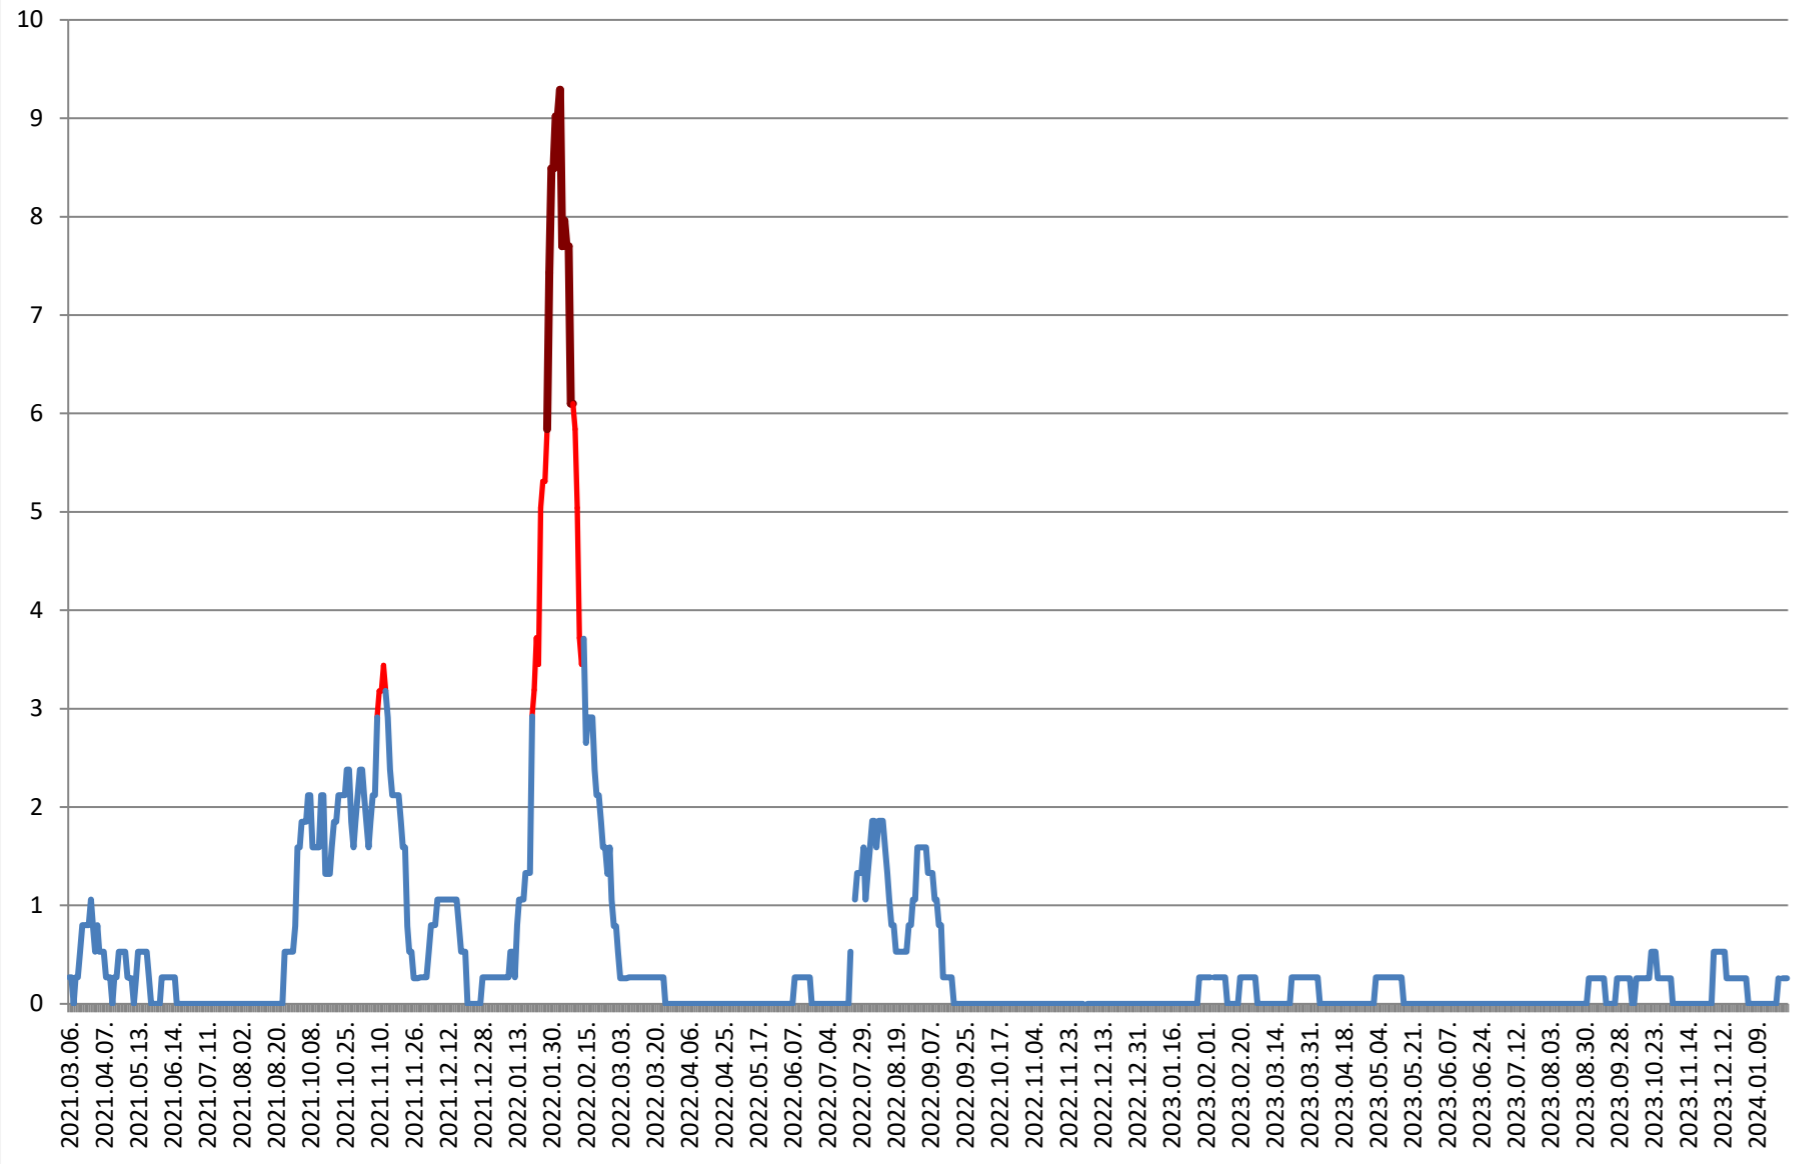

2021.03.07. - 2024.02.02.

ORAȘ BĂLAN - Evolutia incidentei cumulate pe 14 zile la % de locuitori 2021.03.07. - 2024.02.02.

BILBOR - Evolutia incidentei cumulate pe 14 zile la % de locuitori 2021.03.07. - 2024.02.02.

COZMENI - Evolutia incidentei cumulate pe 14 zile la % de locuitori 2021.03.07. - 2024.02.02.

**ORAȘ CRISTURU SECUIESC - Evolutia incidentei cumulate pe 14 zile la ‰
de locuitori
2021.03.07. - 2024.02.02.**

DĂNEȘTI - Evolutia incidentei cumulate pe 14 zile la ‰ de locuitori 2021.03.07. - 2024.02.02.

DÂRJIU - Evolutia incidentei cumulate pe 14 zile la ‰ de locuitori 2021.03.07. - 2024.02.02.

DEALU - Evolutia incidentei cumulate pe 14 zile la ‰ de locuitori 2021.03.07. - 2024.02.02.

DITRĂU - Evolutia incidentei cumulate pe 14 zile la % de locuitori 2021.03.07. - 2024.02.02.

FELICENI - Evolutia incidentei cumulate pe 14 zile la ‰ de locuitori 2021.03.07. - 2024.02.02.

FRUMOASA - Evolutia incidentei cumulate pe 14 zile la ‰ de locuitori 2021.03.07. - 2024.02.02.