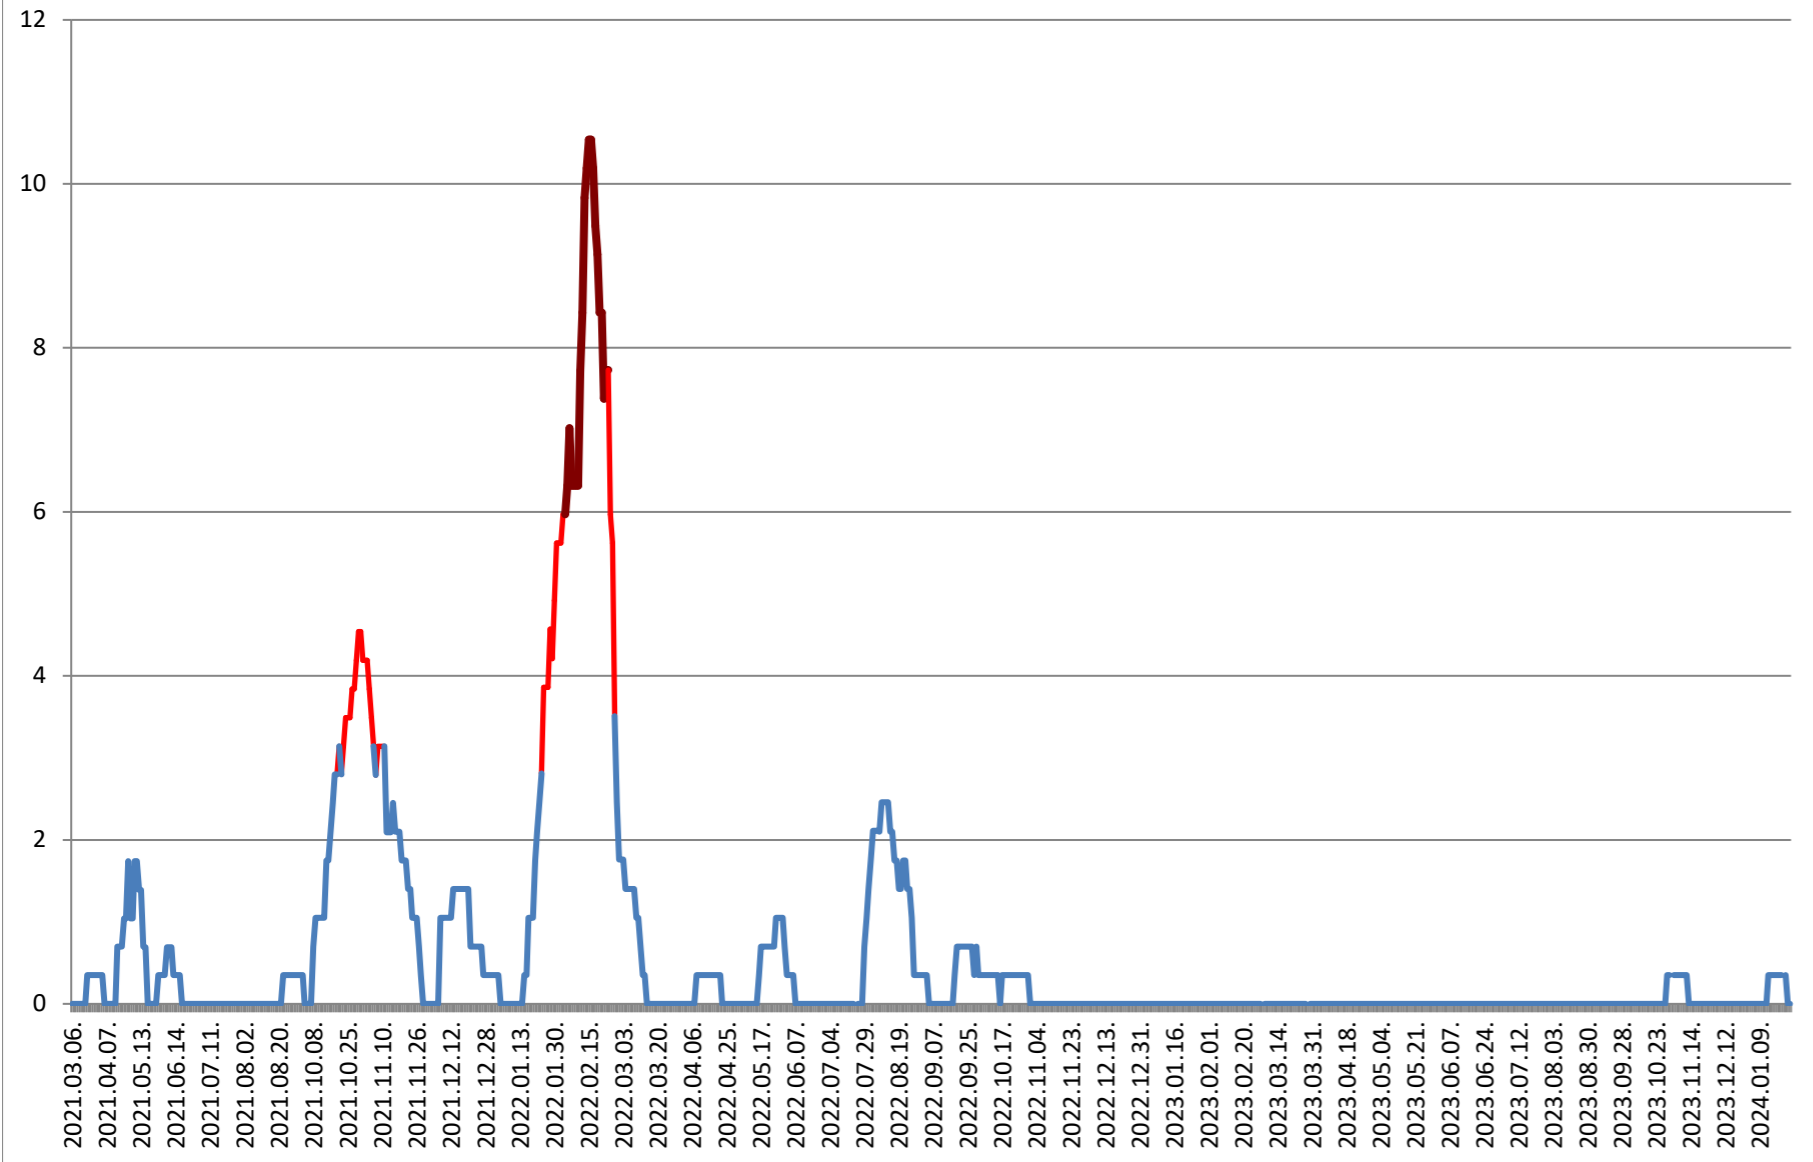

SECUIENI - Evolutia incidentei cumulate pe 14 zile la % de locuitori 2021.03.07. - 2024.02.02.