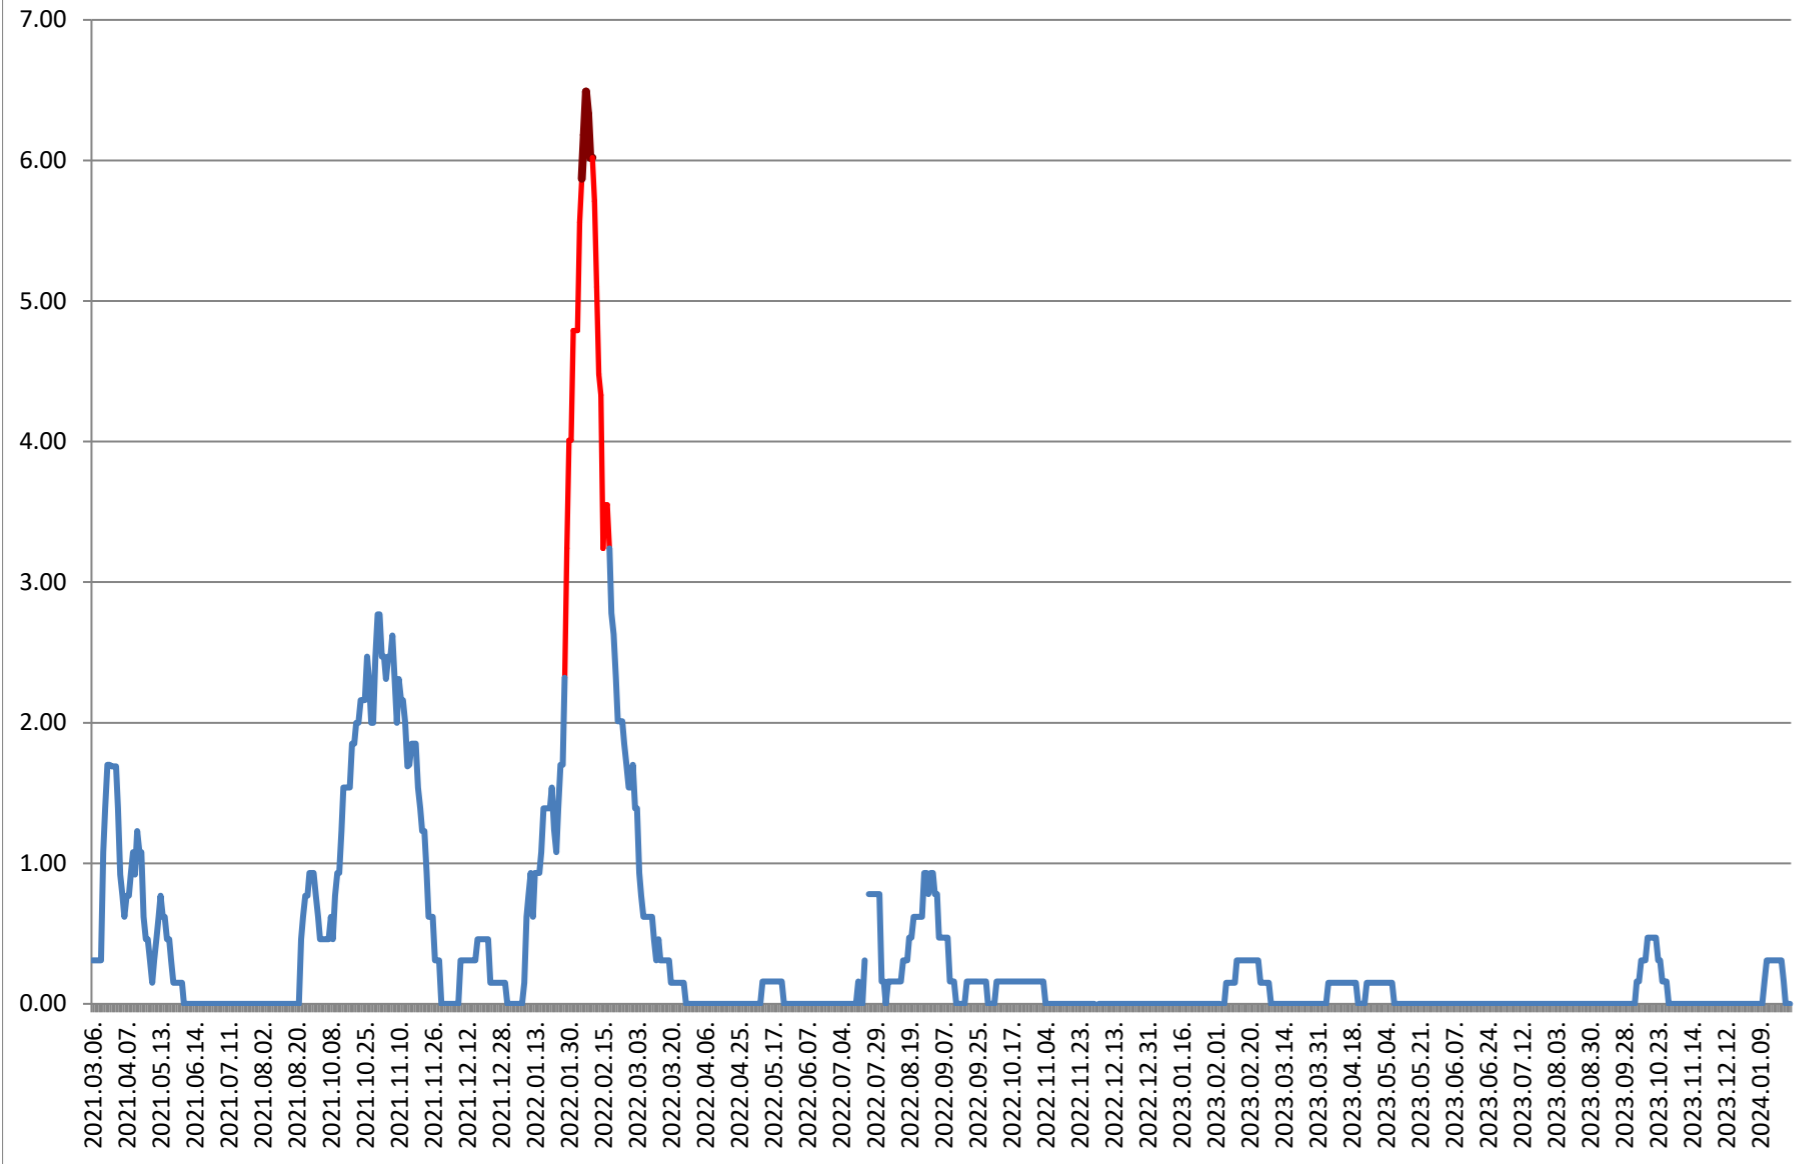

2021.03.07. - 2024.02.02.

ORAȘ BĂLAN - Evolutia incidentei cumulate pe 14 zile la % de locuitori 2021.03.07. - 2024.02.02.

BILBOR - Evolutia incidentei cumulate pe 14 zile la % de locuitori 2021.03.07. - 2024.02.02.

ORAȘ BORSEC - Evolutia incidentei cumulate pe 14 zile la ‰ de locuitori 2021.03.07. - 2024.02.02.

BRĂDEȘTI - Evolutia incidentei cumulate pe 14 zile la ‰ de locuitori 2021.03.07. - 2024.02.02.

CĂPÂLNIȚA - Evolutia incidentei cumulate pe 14 zile la % de locuitori 2021.03.07. - 2024.02.02.

CÂRȚA - Evolutia incidentei cumulate pe 14 zile la ‰ de locuitori 2021.03.07. - 2024.02.02.

CICEU - Evolutia incidentei cumulate pe 14 zile la % de locuitori 2021.03.07. - 2024.02.02.

CIUCSÂNGEORGIU - Evolutia incidentei cumulate pe 14 zile la ‰ de locuitori
2021.03.07. - 2024.02.02.

CIUMANI - Evolutia incidentei cumulate pe 14 zile la % de locuitori 2021.03.07. - 2024.02.02.

CORBU - Evolutia incidentei cumulate pe 14 zile la ‰ de locuitori
2021.03.07. - 2024.02.02.

CORUND - Evolutia incidentei cumulate pe 14 zile la ‰ de locuitori 2021.03.07. - 2024.02.02.