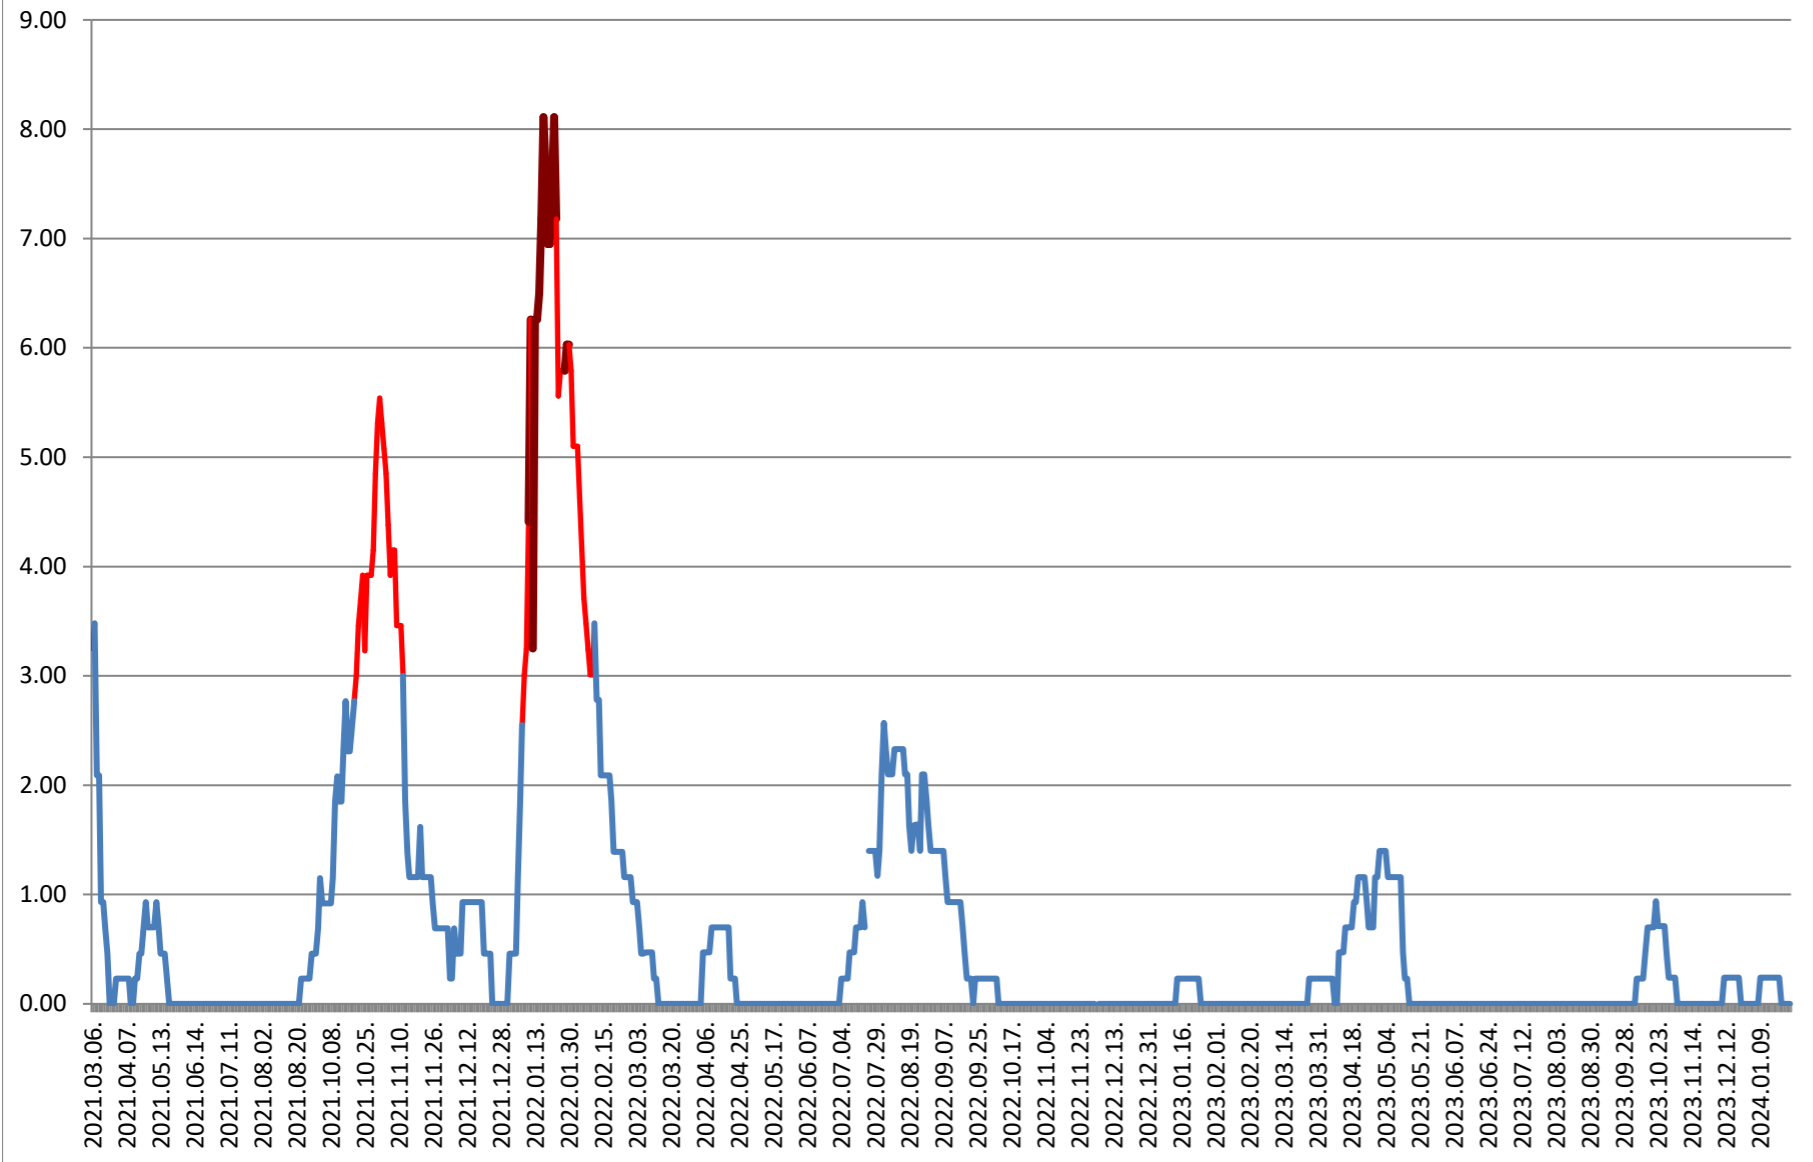

2021.03.07. - 2024.02.02.

ORAȘ BĂLAN - Evolutia incidentei cumulate pe 14 zile la % de locuitori 2021.03.07. - 2024.02.02.

BILBOR - Evolutia incidentei cumulate pe 14 zile la % de locuitori 2021.03.07. - 2024.02.02.

ORAȘ BORSEC - Evolutia incidentei cumulate pe 14 zile la ‰ de locuitori 2021.03.07. - 2024.02.02.

BRĂDEȘTI - Evolutia incidentei cumulate pe 14 zile la ‰ de locuitori 2021.03.07. - 2024.02.02.

CĂPÂLNIȚA - Evolutia incidentei cumulate pe 14 zile la % de locuitori 2021.03.07. - 2024.02.02.

CÂRȚA - Evolutia incidentei cumulate pe 14 zile la ‰ de locuitori 2021.03.07. - 2024.02.02.

CICEU - Evolutia incidentei cumulate pe 14 zile la % de locuitori 2021.03.07. - 2024.02.02.

CIUCSÂNGEORGIU - Evolutia incidentei cumulate pe 14 zile la ‰ de locuitori
2021.03.07. - 2024.02.02.

CIUMANI - Evolutia incidentei cumulate pe 14 zile la % de locuitori 2021.03.07. - 2024.02.02.

CORBU - Evolutia incidentei cumulate pe 14 zile la ‰ de locuitori
2021.03.07. - 2024.02.02.

CORUND - Evolutia incidentei cumulate pe 14 zile la ‰ de locuitori 2021.03.07. - 2024.02.02.