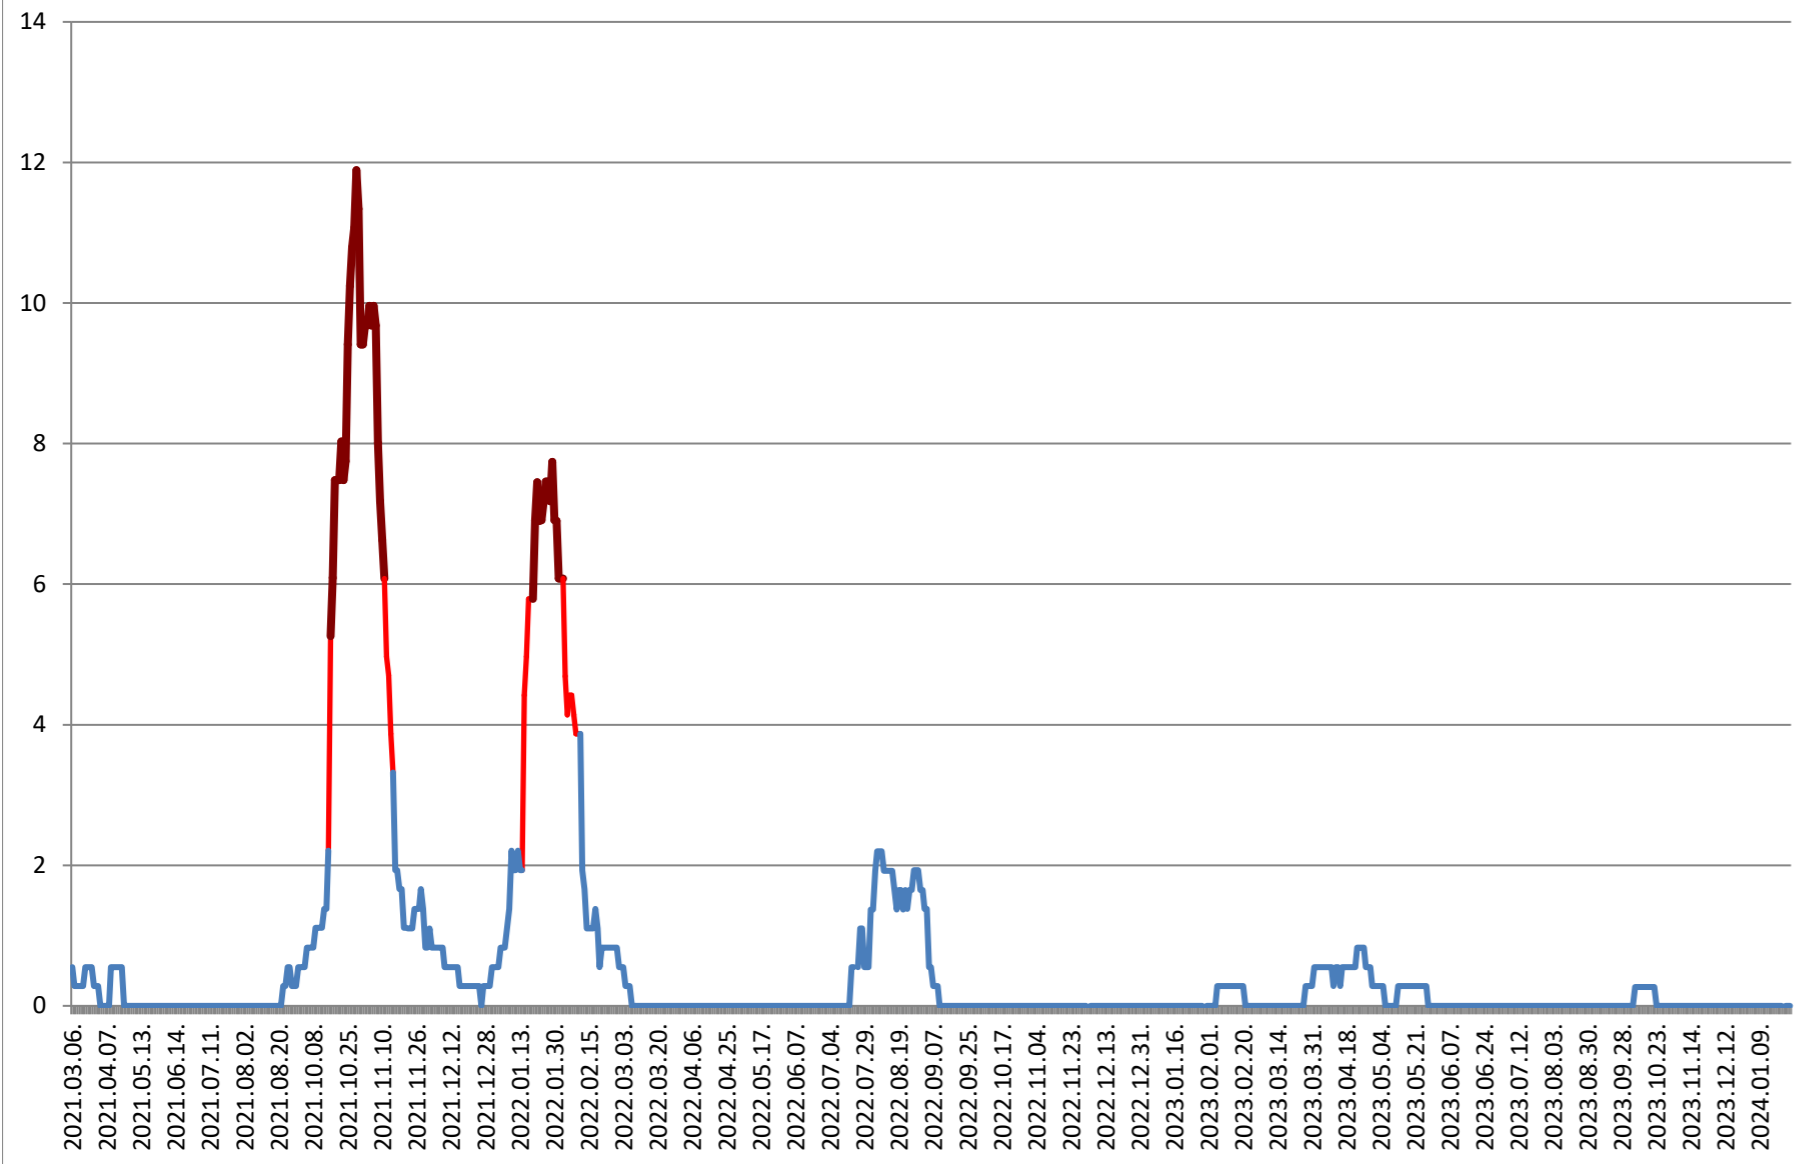

DITRĂU - Evolutia incidentei cumulate pe 14 zile la % de locuitori 2021.03.07. - 2024.02.02.

FELICENI - Evolutia incidentei cumulate pe 14 zile la ‰ de locuitori 2021.03.07. - 2024.02.02.

FRUMOASA - Evolutia incidentei cumulate pe 14 zile la ‰ de locuitori 2021.03.07. - 2024.02.02.

GĂLĂUȚAȘ - Evolutia incidentei cumulate pe 14 zile la % de locuitori 2021.03.07. - 2024.02.02.

**MUNICIPIUL GHEORGHENI - Evolutia incidentei cumulate pe 14 zile la %
de locuitori
2021.03.07. - 2024.02.02.**

JOSENI - Evolutia incidentei cumulate pe 14 zile la ‰ de locuitori
2021.03.07. - 2024.02.02.

LĂZAREA - Evolutia incidentei cumulate pe 14 zile la % de locuitori 2021.03.07. - 2024.02.02.

LELICENI - Evolutia incidentei cumulate pe 14 zile la ‰ de locuitori 2021.03.07. - 2024.02.02.

LUETA - Evolutia incidentei cumulate pe 14 zile la % de locuitori 2021.03.07. - 2024.02.02.

LUNCA DE JOS - Evolutia incidentei cumulate pe 14 zile la % de locuitori 2021.03.07. - 2024.02.02.

LUNCA DE SUS - Evolutia incidentei cumulate pe 14 zile la % de locuitori 2021.03.07. - 2024.02.02.