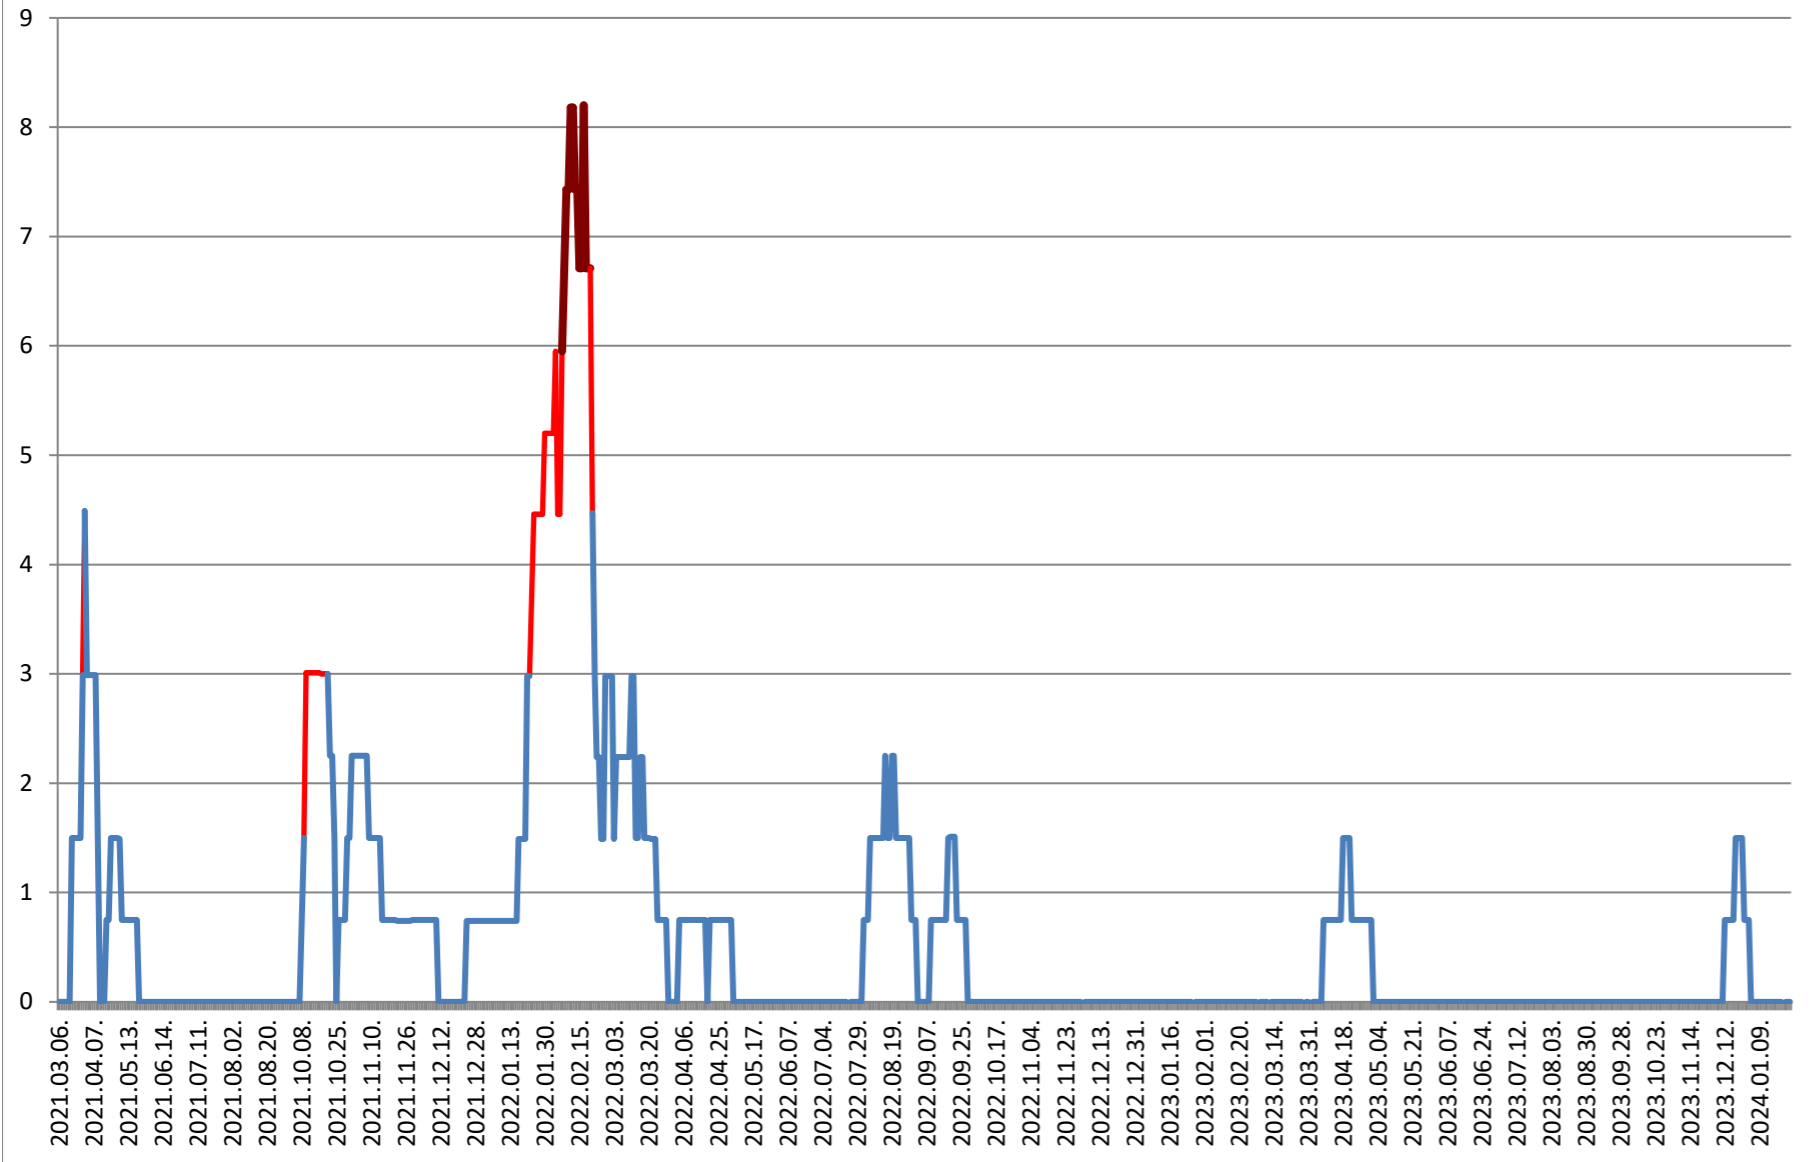

LUETA - Evolutia incidentei cumulate pe 14 zile la % de locuitori 2021.03.07. - 2024.02.02.

LUNCA DE JOS - Evolutia incidentei cumulate pe 14 zile la % de locuitori 2021.03.07. - 2024.02.02.

LUNCA DE SUS - Evolutia incidentei cumulate pe 14 zile la % de locuitori 2021.03.07. - 2024.02.02.

LUPENI - Evolutia incidentei cumulate pe 14 zile la % de locuitori 2021.03.07. - 2024.02.02.

MĂDĂRAȘ - Evolutia incidentei cumulate pe 14 zile la ‰ de locuitori 2021.03.07. - 2024.02.02.

MĂRTINIȘ - Evolutia incidentei cumulate pe 14 zile la ‰ de locuitori 2021.03.07. - 2024.02.02.

MEREȘTI - Evolutia incidentei cumulate pe 14 zile la ‰ de locuitori 2021.03.07. - 2024.02.02.

**MUNICIPIUL MIERCUREA-CIUC - Evolutia incidentei cumulate pe 14 zile
la ‰ de locuitori
2021.03.07. - 2024.02.02.**