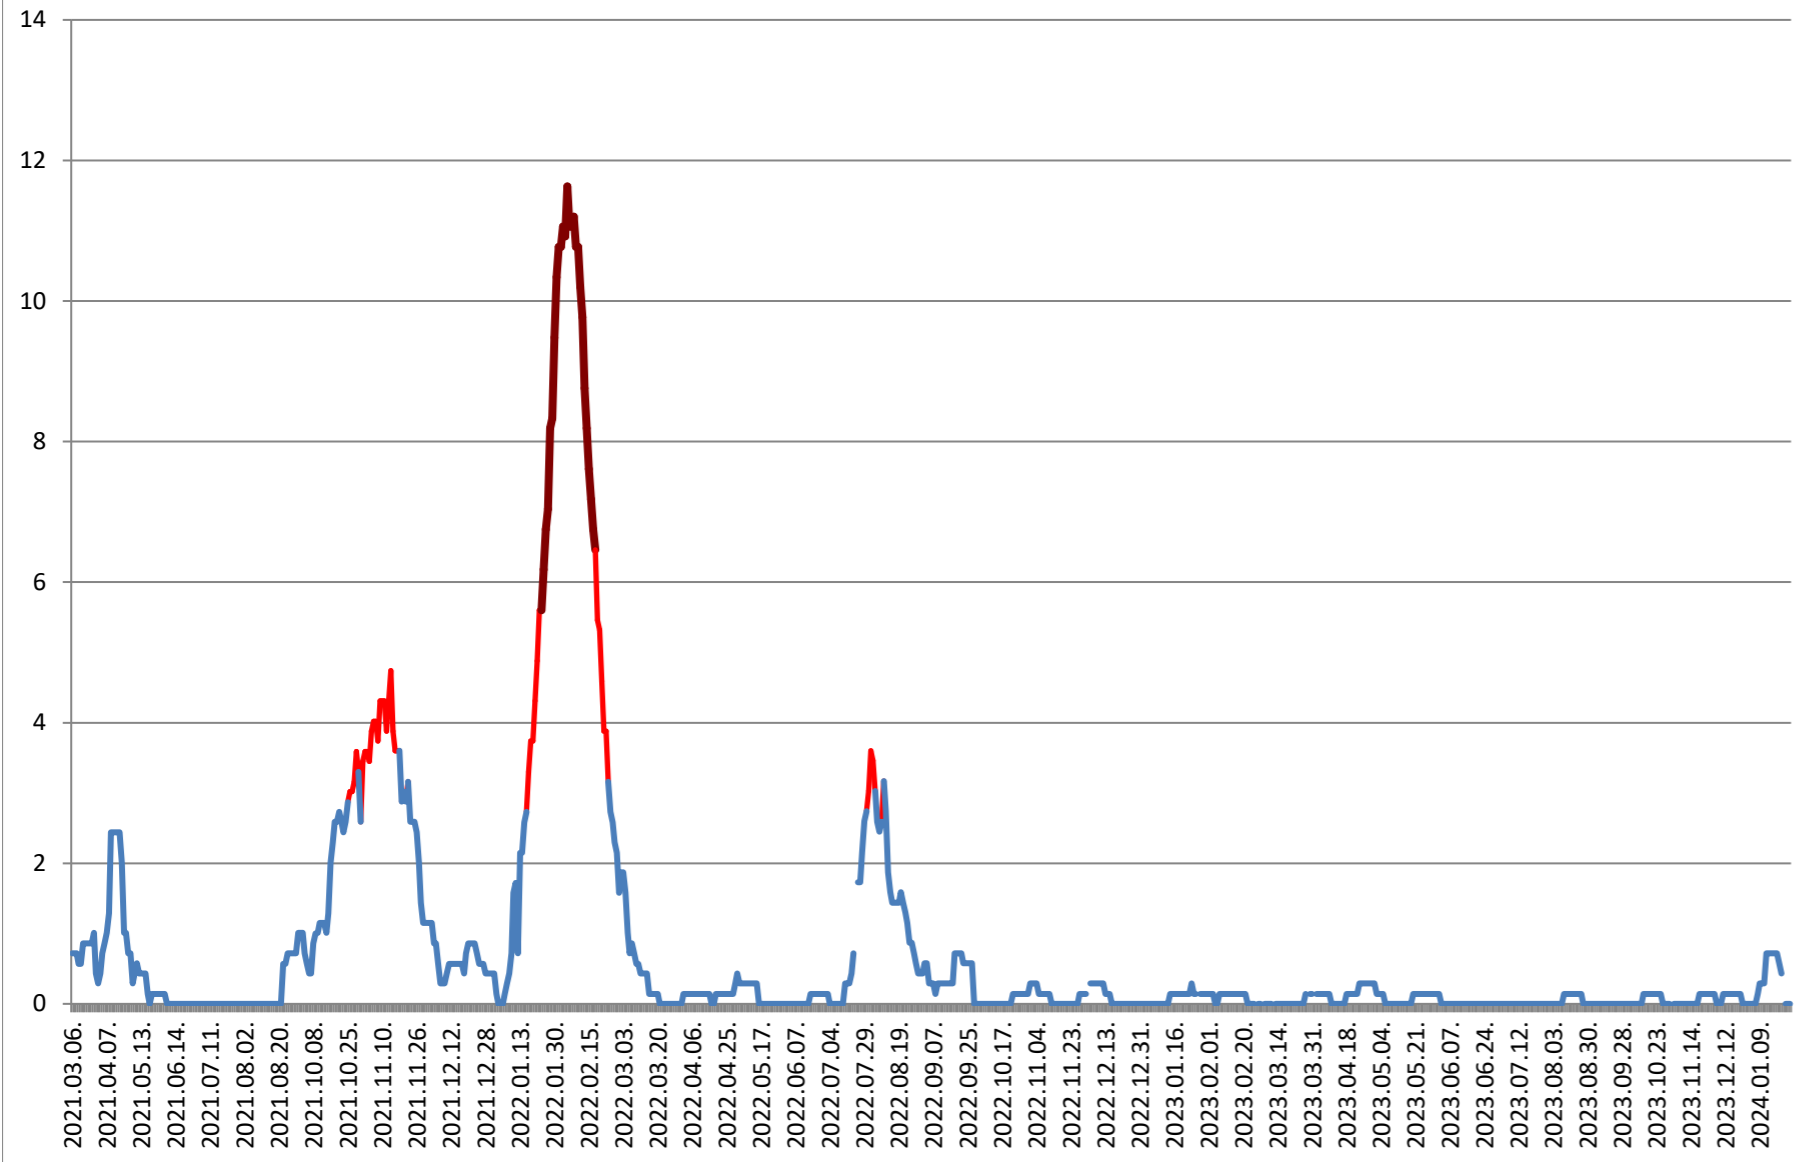

PLĂIEȘII DE JOS - Evolutia incidentei cumulate pe 14 zile la ‰ de locuitori

2021.03.07. - 2024.02.02.

PORUMBENI - Evolutia incidentei cumulate pe 14 zile la % de locuitori 2021.03.07. - 2024.02.02.

PRAID - Evolutia incidentei cumulate pe 14 zile la % de locuitori 2021.03.07. - 2024.02.02.

RACU - Evolutia incidentei cumulate pe 14 zile la % de locuitori 2021.03.07. - 2024.02.02.

REMETEA - Evolutia incidentei cumulate pe 14 zile la % de locuitori 2021.03.07. - 2024.02.02.

SĂCEL - Evolutia incidentei cumulate pe 14 zile la % de locuitori 2021.03.07. - 2024.02.02.