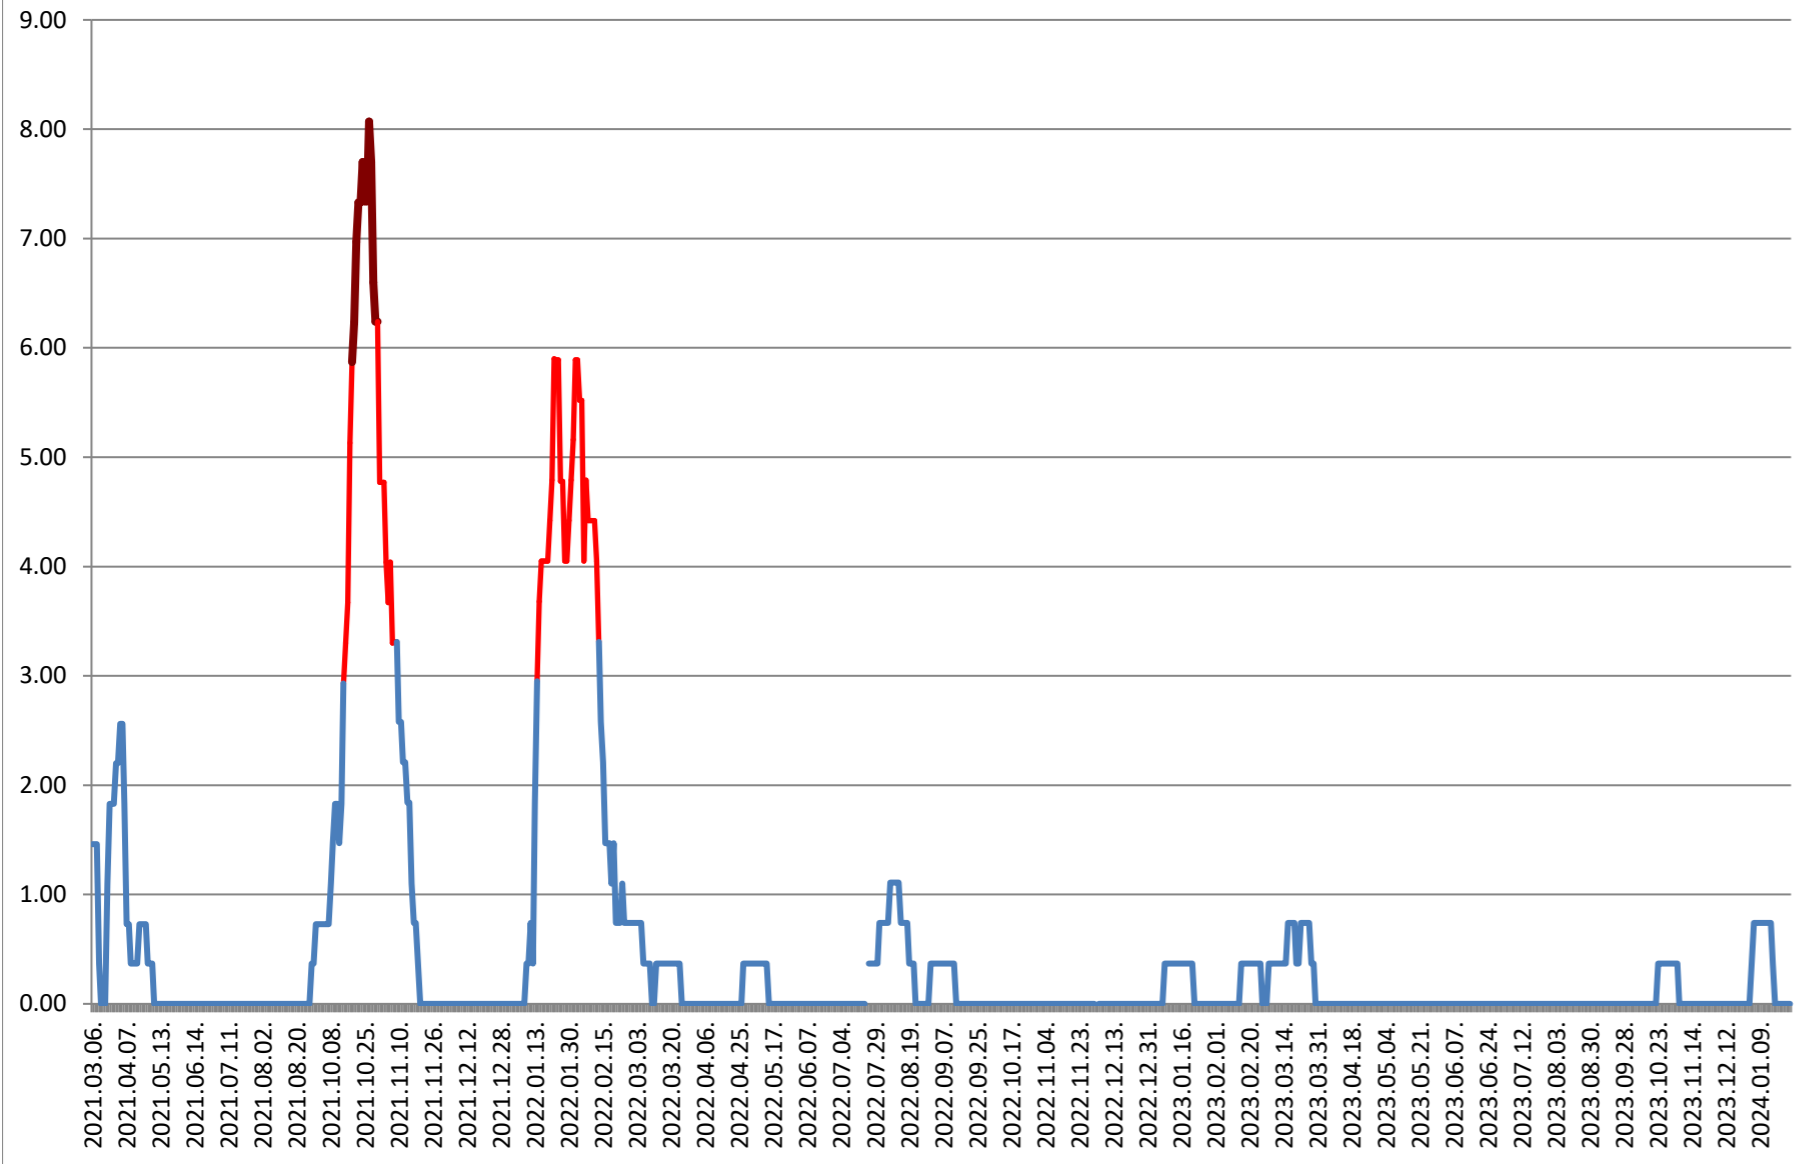

2021.03.07. - 2024.02.02.

ORAȘ BĂLAN - Evolutia incidentei cumulate pe 14 zile la % de locuitori 2021.03.07. - 2024.02.02.

BILBOR - Evolutia incidentei cumulate pe 14 zile la % de locuitori 2021.03.07. - 2024.02.02.

ORAȘ BORSEC - Evolutia incidentei cumulate pe 14 zile la ‰ de locuitori 2021.03.07. - 2024.02.02.

BRĂDEȘTI - Evolutia incidentei cumulate pe 14 zile la ‰ de locuitori 2021.03.07. - 2024.02.02.

CĂPÂLNIȚA - Evolutia incidentei cumulate pe 14 zile la % de locuitori 2021.03.07. - 2024.02.02.

CÂRȚA - Evolutia incidentei cumulate pe 14 zile la ‰ de locuitori 2021.03.07. - 2024.02.02.

CICEU - Evolutia incidentei cumulate pe 14 zile la % de locuitori 2021.03.07. - 2024.02.02.

CIUCSÂNGEORGIU - Evolutia incidentei cumulate pe 14 zile la ‰ de locuitori
2021.03.07. - 2024.02.02.

CIUMANI - Evolutia incidentei cumulate pe 14 zile la % de locuitori 2021.03.07. - 2024.02.02.

CORBU - Evolutia incidentei cumulate pe 14 zile la ‰ de locuitori
2021.03.07. - 2024.02.02.

CORUND - Evolutia incidentei cumulate pe 14 zile la ‰ de locuitori 2021.03.07. - 2024.02.02.