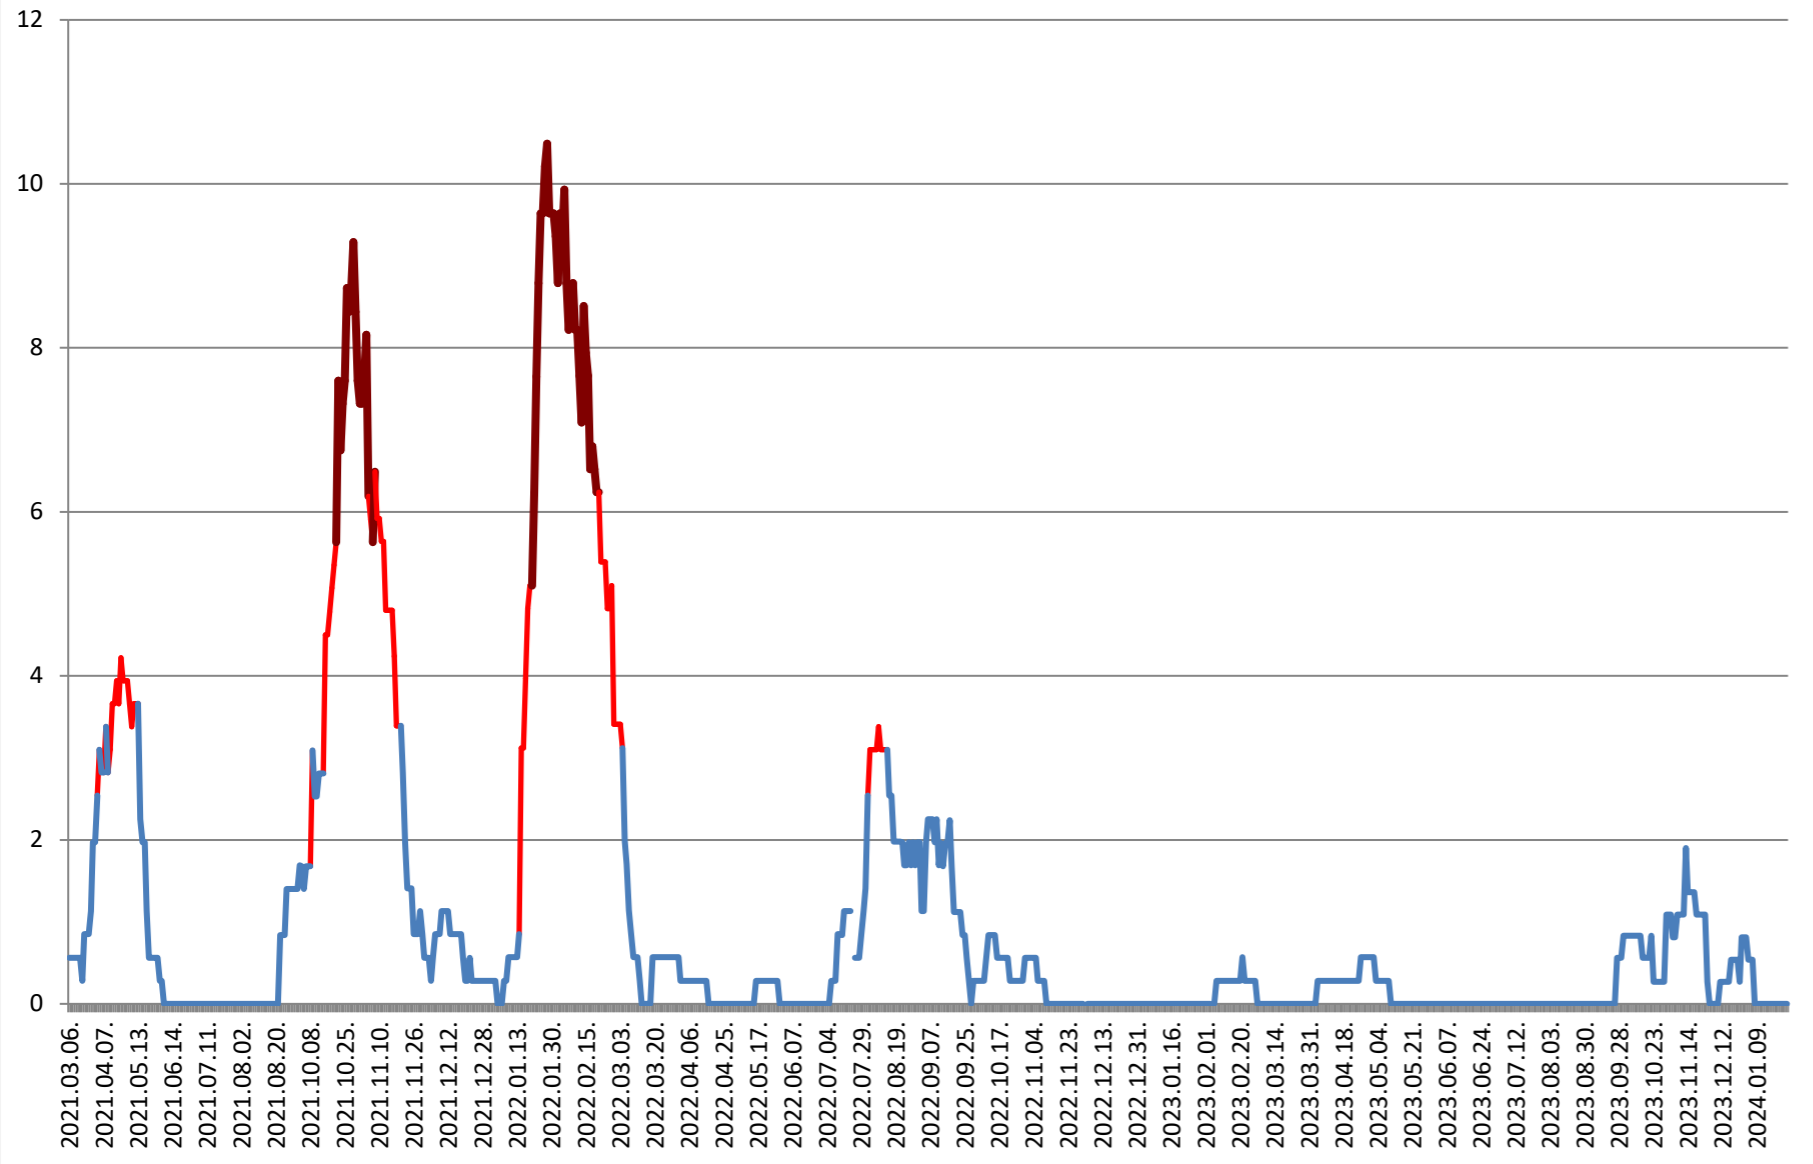

CIUMANI - Evolutia incidentei cumulate pe 14 zile la % de locuitori 2021.03.07. - 2024.02.02.

CORBU - Evolutia incidentei cumulate pe 14 zile la ‰ de locuitori
2021.03.07. - 2024.02.02.

CORUND - Evolutia incidentei cumulate pe 14 zile la ‰ de locuitori 2021.03.07. - 2024.02.02.

COZMENI - Evolutia incidentei cumulate pe 14 zile la % de locuitori 2021.03.07. - 2024.02.02.

**ORAȘ CRISTURU SECUIESC - Evolutia incidentei cumulate pe 14 zile la ‰
de locuitori
2021.03.07. - 2024.02.02.**

DĂNEȘTI - Evolutia incidentei cumulate pe 14 zile la ‰ de locuitori 2021.03.07. - 2024.02.02.

DÂRJIU - Evolutia incidentei cumulate pe 14 zile la ‰ de locuitori 2021.03.07. - 2024.02.02.

DEALU - Evolutia incidentei cumulate pe 14 zile la ‰ de locuitori 2021.03.07. - 2024.02.02.

DITRĂU - Evolutia incidentei cumulate pe 14 zile la % de locuitori 2021.03.07. - 2024.02.02.

FELICENI - Evolutia incidentei cumulate pe 14 zile la ‰ de locuitori 2021.03.07. - 2024.02.02.

FRUMOASA - Evolutia incidentei cumulate pe 14 zile la ‰ de locuitori 2021.03.07. - 2024.02.02.