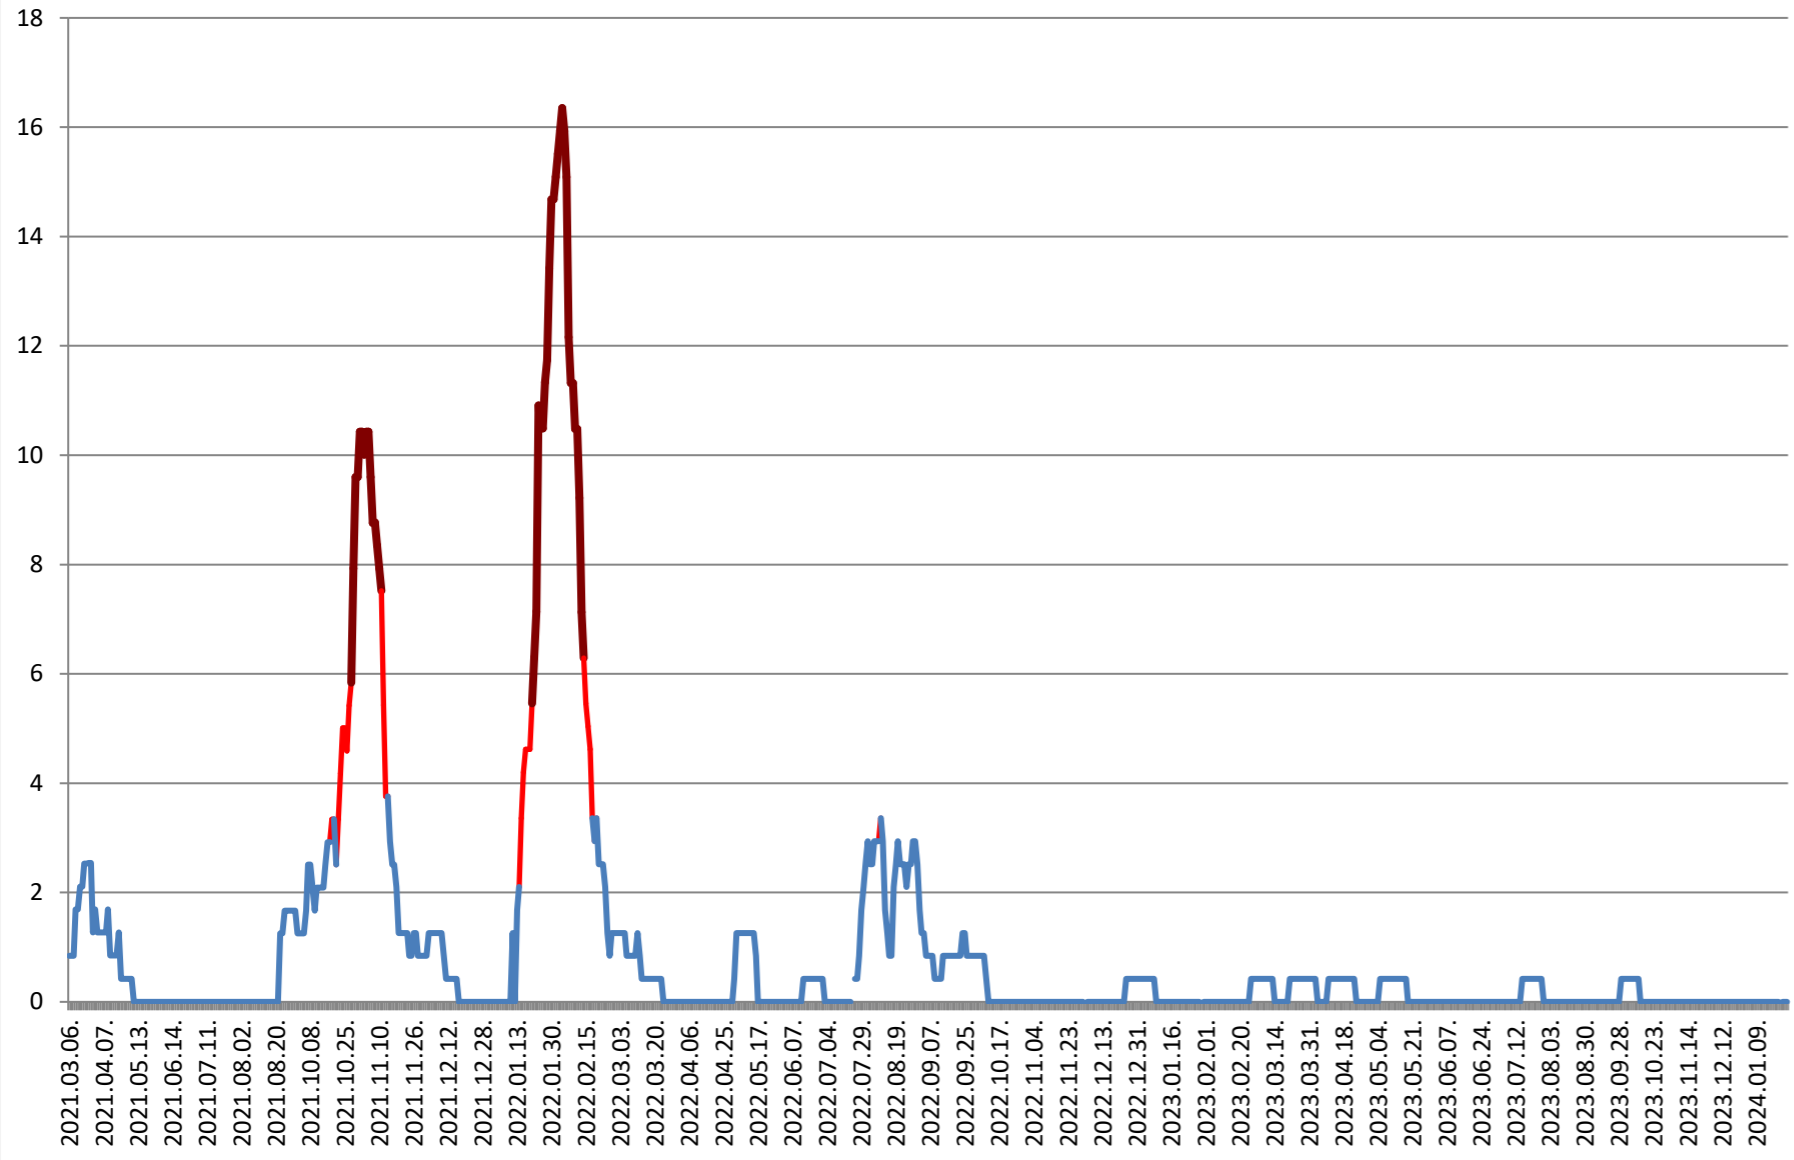

DITRĂU - Evolutia incidentei cumulate pe 14 zile la % de locuitori 2021.03.07. - 2024.02.02.

FELICENI - Evolutia incidentei cumulate pe 14 zile la ‰ de locuitori 2021.03.07. - 2024.02.02.

FRUMOASA - Evolutia incidentei cumulate pe 14 zile la ‰ de locuitori 2021.03.07. - 2024.02.02.

GĂLĂUȚAȘ - Evolutia incidentei cumulate pe 14 zile la % de locuitori 2021.03.07. - 2024.02.02.

**MUNICIPIUL GHEORGHENI - Evolutia incidentei cumulate pe 14 zile la %
de locuitori
2021.03.07. - 2024.02.02.**

JOSENI - Evolutia incidentei cumulate pe 14 zile la ‰ de locuitori
2021.03.07. - 2024.02.02.

LĂZAREA - Evolutia incidentei cumulate pe 14 zile la % de locuitori 2021.03.07. - 2024.02.02.

LELICENI - Evolutia incidentei cumulate pe 14 zile la ‰ de locuitori 2021.03.07. - 2024.02.02.

LUETA - Evolutia incidentei cumulate pe 14 zile la % de locuitori 2021.03.07. - 2024.02.02.

LUNCA DE JOS - Evolutia incidentei cumulate pe 14 zile la % de locuitori 2021.03.07. - 2024.02.02.

LUNCA DE SUS - Evolutia incidentei cumulate pe 14 zile la % de locuitori 2021.03.07. - 2024.02.02.