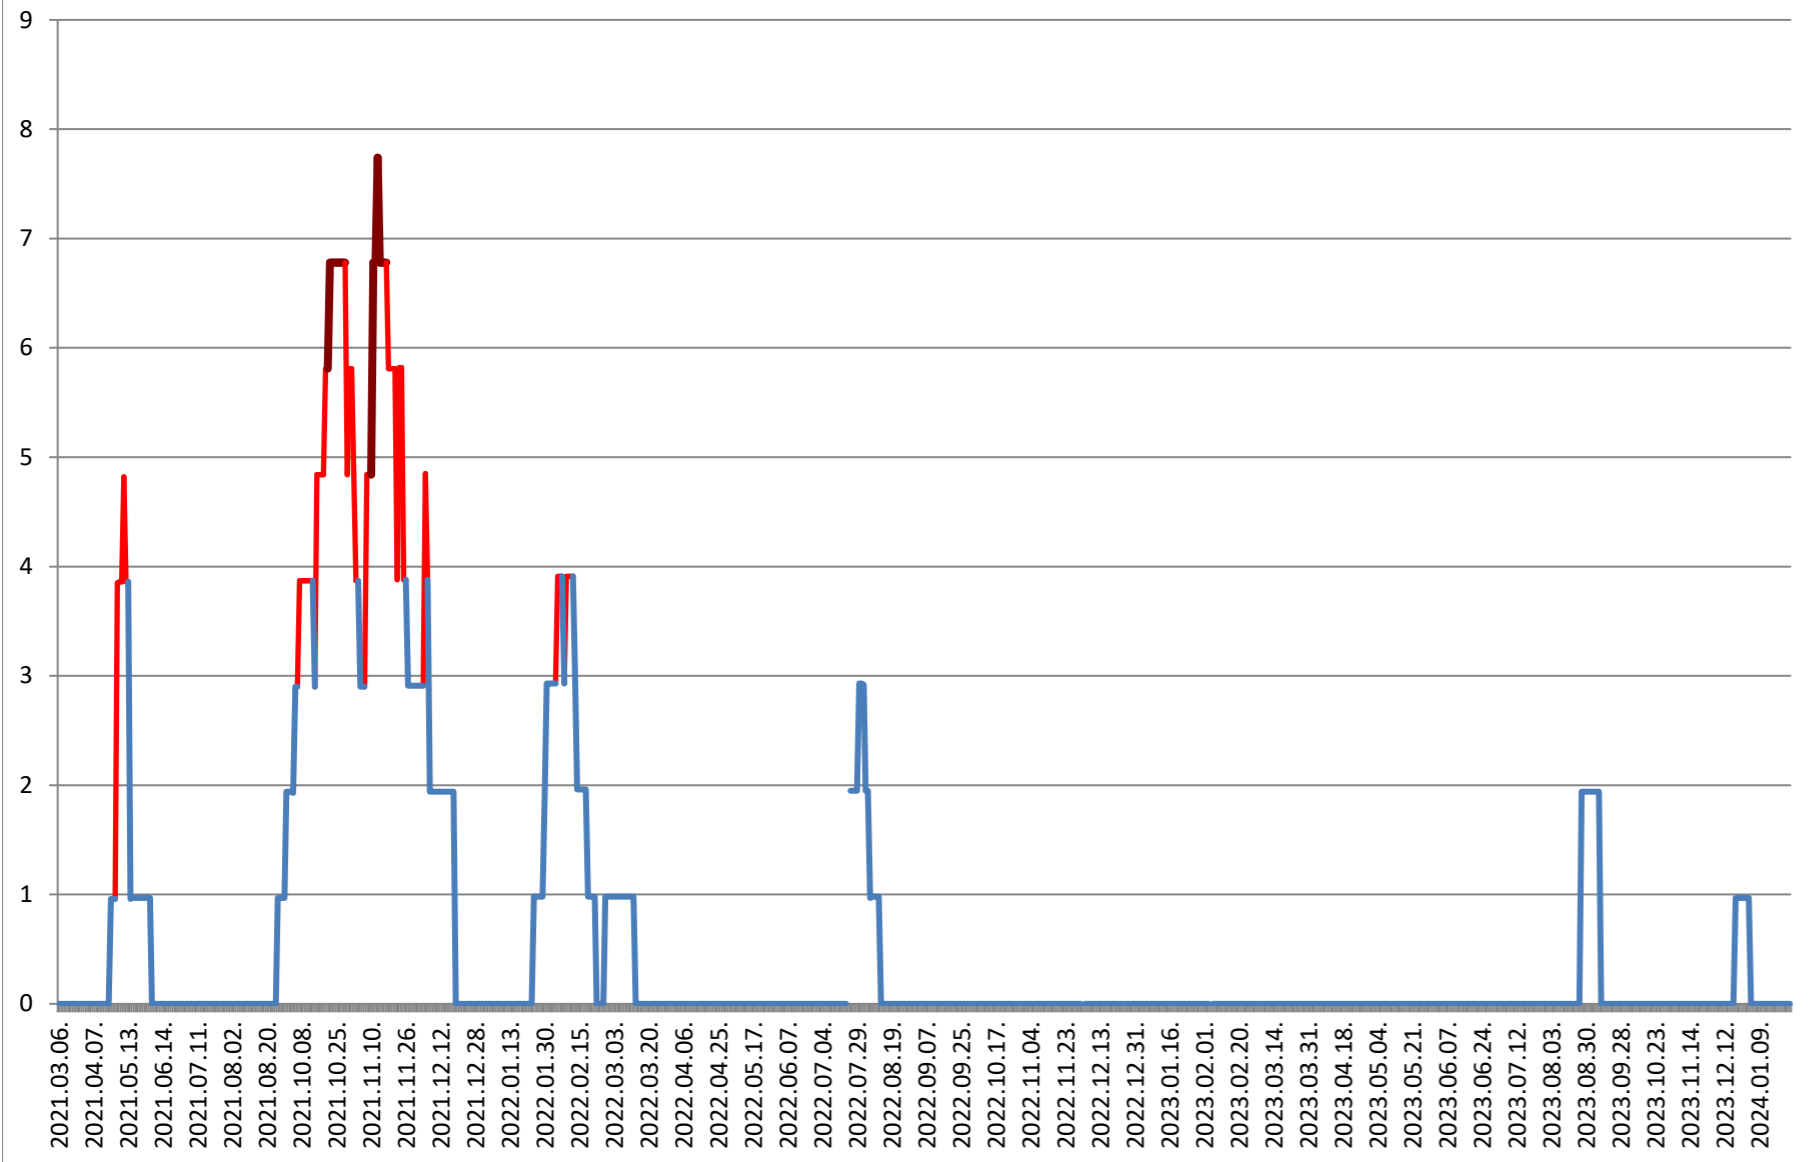

CÂRȚA - Evolutia incidentei cumulate pe 14 zile la ‰ de locuitori 2021.03.07. - 2024.02.02.

CICEU - Evolutia incidentei cumulate pe 14 zile la % de locuitori 2021.03.07. - 2024.02.02.

CIUCSÂNGEORGIU - Evolutia incidentei cumulate pe 14 zile la ‰ de locuitori
2021.03.07. - 2024.02.02.

CIUMANI - Evolutia incidentei cumulate pe 14 zile la % de locuitori 2021.03.07. - 2024.02.02.

CORBU - Evolutia incidentei cumulate pe 14 zile la ‰ de locuitori
2021.03.07. - 2024.02.02.

CORUND - Evolutia incidentei cumulate pe 14 zile la ‰ de locuitori 2021.03.07. - 2024.02.02.

COZMENI - Evolutia incidentei cumulate pe 14 zile la % de locuitori 2021.03.07. - 2024.02.02.

**ORAȘ CRISTURU SECUIESC - Evolutia incidentei cumulate pe 14 zile la ‰
de locuitori
2021.03.07. - 2024.02.02.**

DĂNEȘTI - Evolutia incidentei cumulate pe 14 zile la ‰ de locuitori 2021.03.07. - 2024.02.02.

DÂRJIU - Evolutia incidentei cumulate pe 14 zile la ‰ de locuitori 2021.03.07. - 2024.02.02.

DEALU - Evolutia incidentei cumulate pe 14 zile la ‰ de locuitori 2021.03.07. - 2024.02.02.