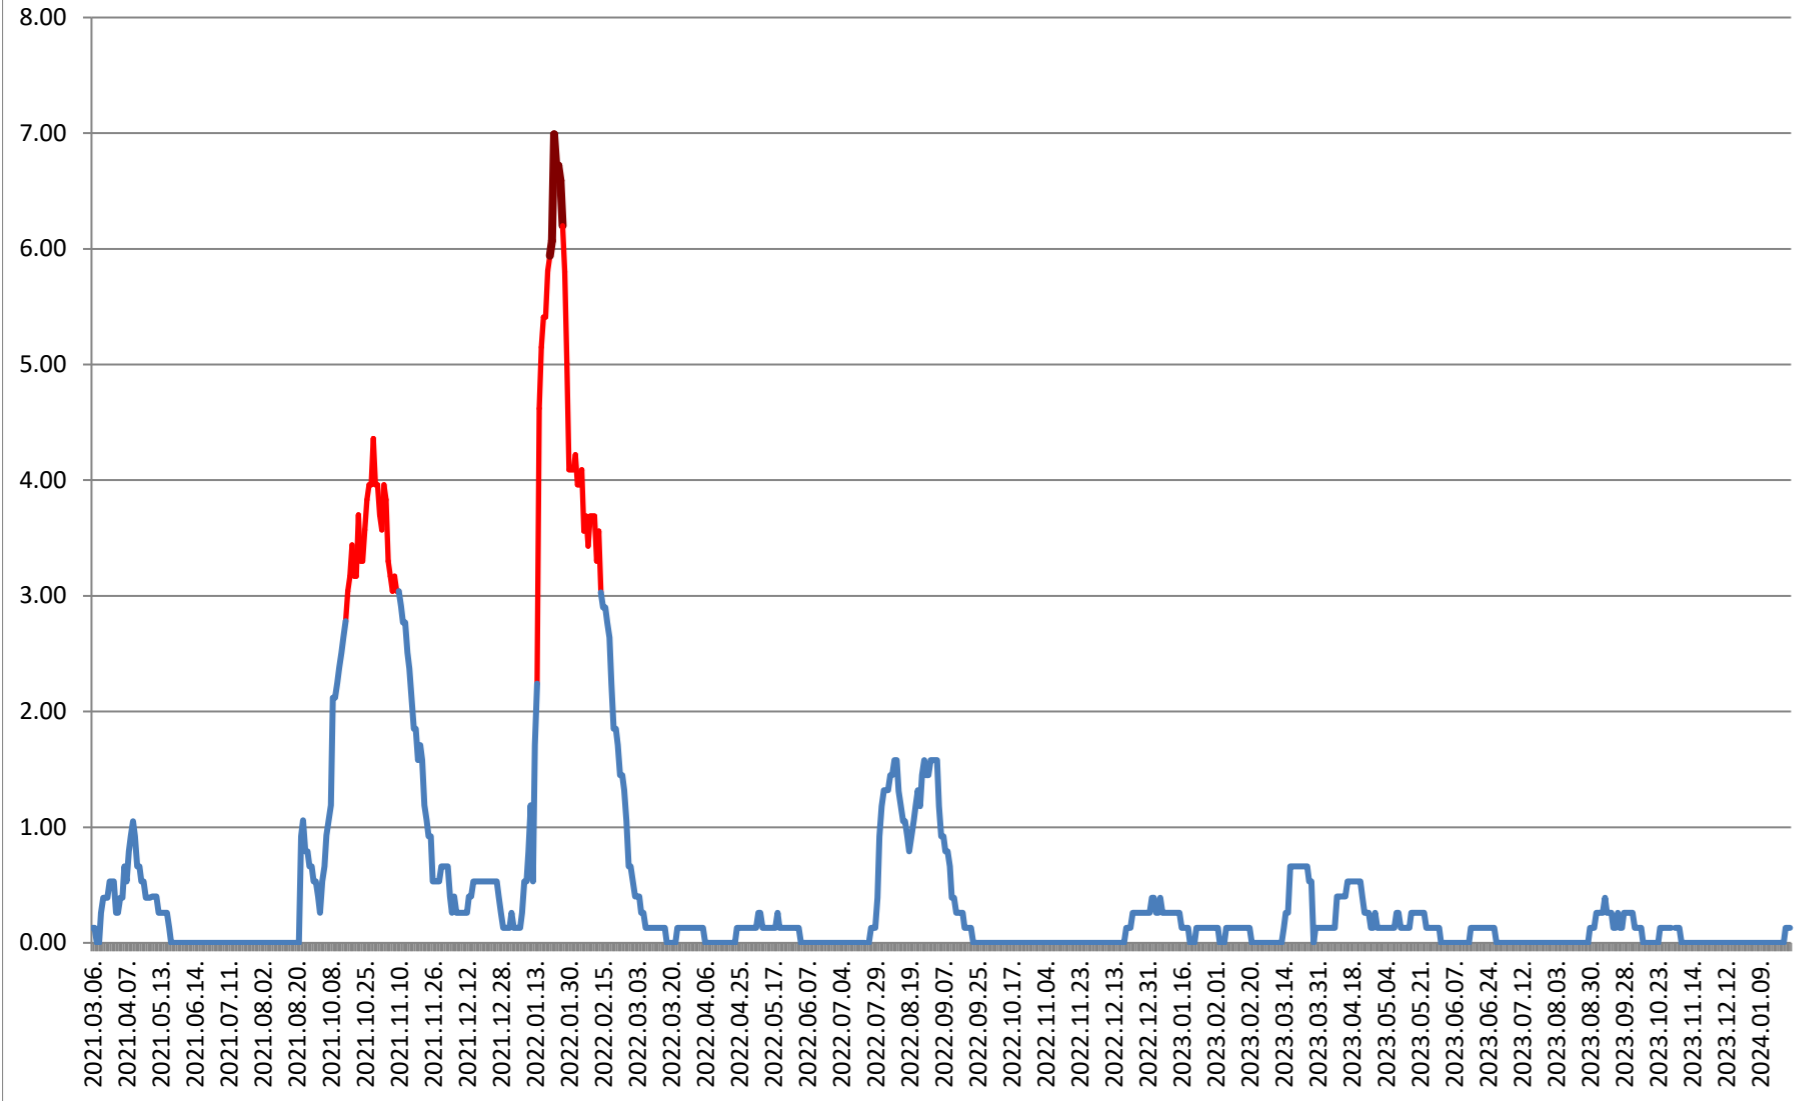

TUȘNAD - Evolutia incidentei cumulate pe 14 zile la ‰ de locuitori 2021.03.07. - 2024.02.02.

**ULIEȘ - Evolutia incidentei cumulate pe 14 zile la ‰ de locuitori
2021.03.07. - 2024.02.02.**

VĂRȘAG - Evolutia incidentei cumulate pe 14 zile la ‰ de locuitori 2021.03.07. - 2024.02.02.

ORAȘ VLĂHIȚA - Evolutia incidentei cumulate pe 14 zile la ‰ de locuitori
2021.03.07. - 2024.02.02.

VOȘLĂBENI - Evolutia incidentei cumulate pe 14 zile la % de locuitori
2021.03.07. - 2024.02.02.

ZETEA - Evolutia incidentei cumulate pe 14 zile la % de locuitori 2021.03.07. - 2024.02.02.