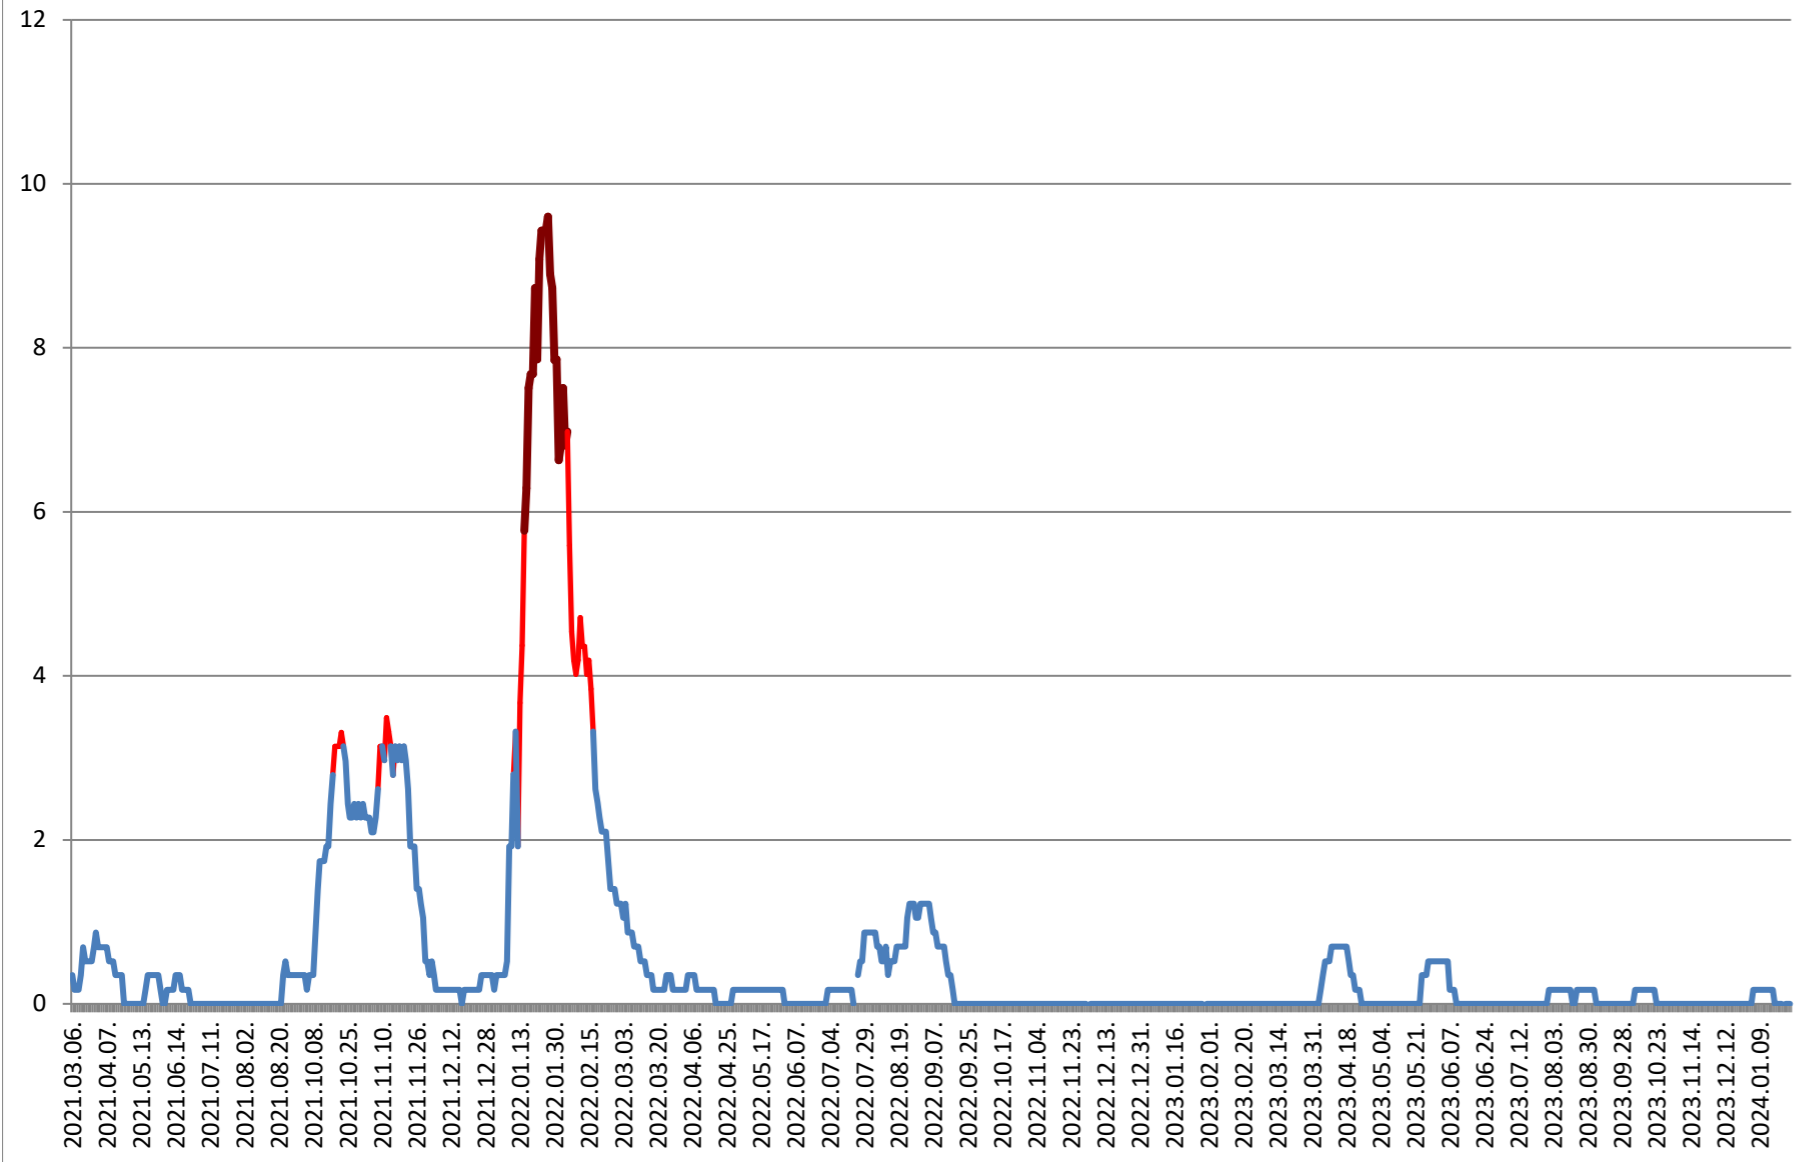

DĂNEȘTI - Evolutia incidentei cumulate pe 14 zile la ‰ de locuitori 2021.03.07. - 2024.02.02.

DÂRJIU - Evolutia incidentei cumulate pe 14 zile la ‰ de locuitori 2021.03.07. - 2024.02.02.

DEALU - Evolutia incidentei cumulate pe 14 zile la ‰ de locuitori 2021.03.07. - 2024.02.02.

DITRĂU - Evolutia incidentei cumulate pe 14 zile la % de locuitori 2021.03.07. - 2024.02.02.

FELICENI - Evolutia incidentei cumulate pe 14 zile la ‰ de locuitori 2021.03.07. - 2024.02.02.

FRUMOASA - Evolutia incidentei cumulate pe 14 zile la ‰ de locuitori 2021.03.07. - 2024.02.02.

GĂLĂUȚAȘ - Evolutia incidentei cumulate pe 14 zile la % de locuitori 2021.03.07. - 2024.02.02.

**MUNICIPIUL GHEORGHENI - Evolutia incidentei cumulate pe 14 zile la %
de locuitori
2021.03.07. - 2024.02.02.**

JOSENI - Evolutia incidentei cumulate pe 14 zile la ‰ de locuitori
2021.03.07. - 2024.02.02.

LĂZAREA - Evolutia incidentei cumulate pe 14 zile la % de locuitori 2021.03.07. - 2024.02.02.

LELICENI - Evolutia incidentei cumulate pe 14 zile la ‰ de locuitori 2021.03.07. - 2024.02.02.