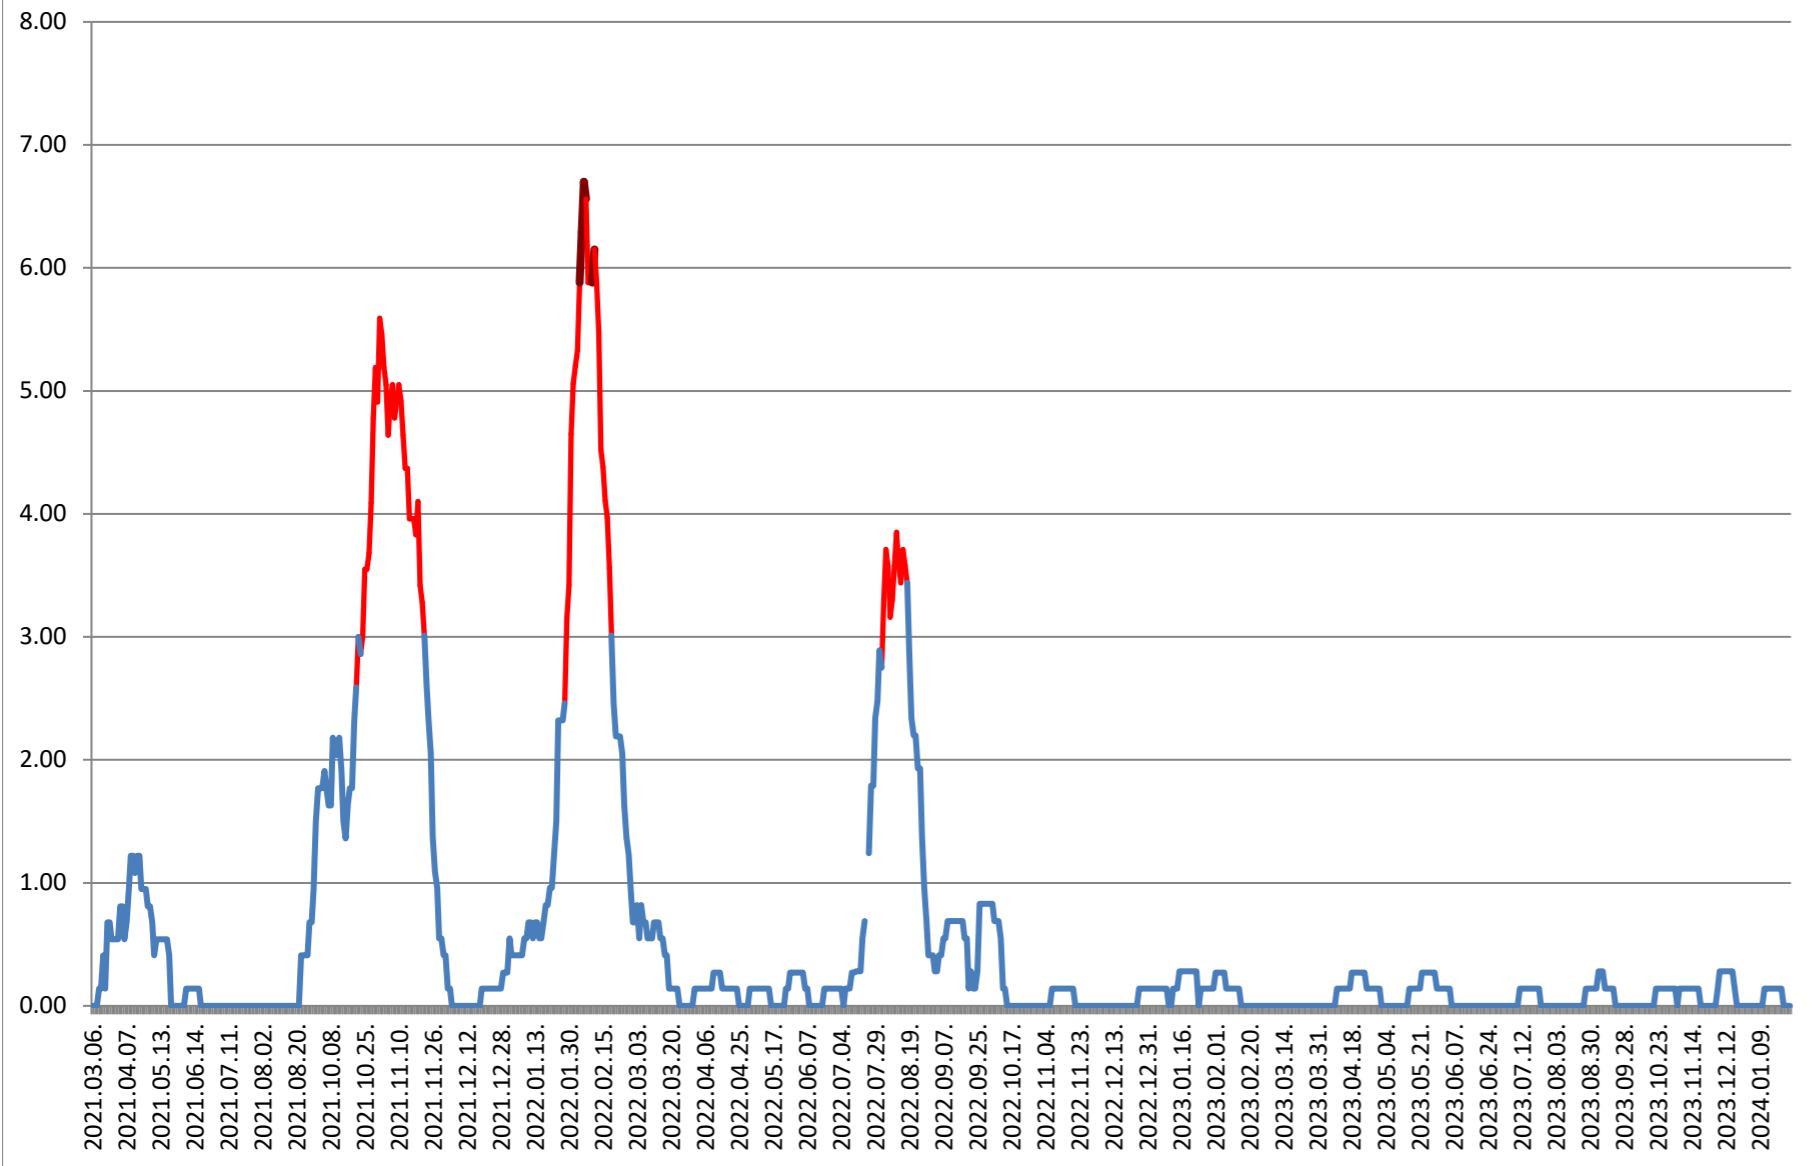

ATID - Evolutia incidentei cumulate pe 14 zile la ‰ de locuitori 2021.03.07. - 2024.02.02.

AVRĂMEȘTI - Evolutia incidentei cumulate pe 14 zile la ‰ de locuitori 2021.03.07. - 2024.02.02.

ORAȘ BĂILE TUȘNAD - Evolutia incidentei cumulate pe 14 zile la % de locuitori

2021.03.07. - 2024.02.02.

ORAȘ BĂLAN - Evolutia incidentei cumulate pe 14 zile la % de locuitori 2021.03.07. - 2024.02.02.

BILBOR - Evolutia incidentei cumulate pe 14 zile la % de locuitori 2021.03.07. - 2024.02.02.

ORAȘ BORSEC - Evolutia incidentei cumulate pe 14 zile la ‰ de locuitori 2021.03.07. - 2024.02.02.

BRĂDEȘTI - Evolutia incidentei cumulate pe 14 zile la ‰ de locuitori 2021.03.07. - 2024.02.02.

CĂPÂLNIȚA - Evolutia incidentei cumulate pe 14 zile la % de locuitori 2021.03.07. - 2024.02.02.

CÂRȚA - Evolutia incidentei cumulate pe 14 zile la ‰ de locuitori 2021.03.07. - 2024.02.02.

CICEU - Evolutia incidentei cumulate pe 14 zile la % de locuitori 2021.03.07. - 2024.02.02.

CIUCSÂNGEORGIU - Evolutia incidentei cumulate pe 14 zile la ‰ de locuitori
2021.03.07. - 2024.02.02.