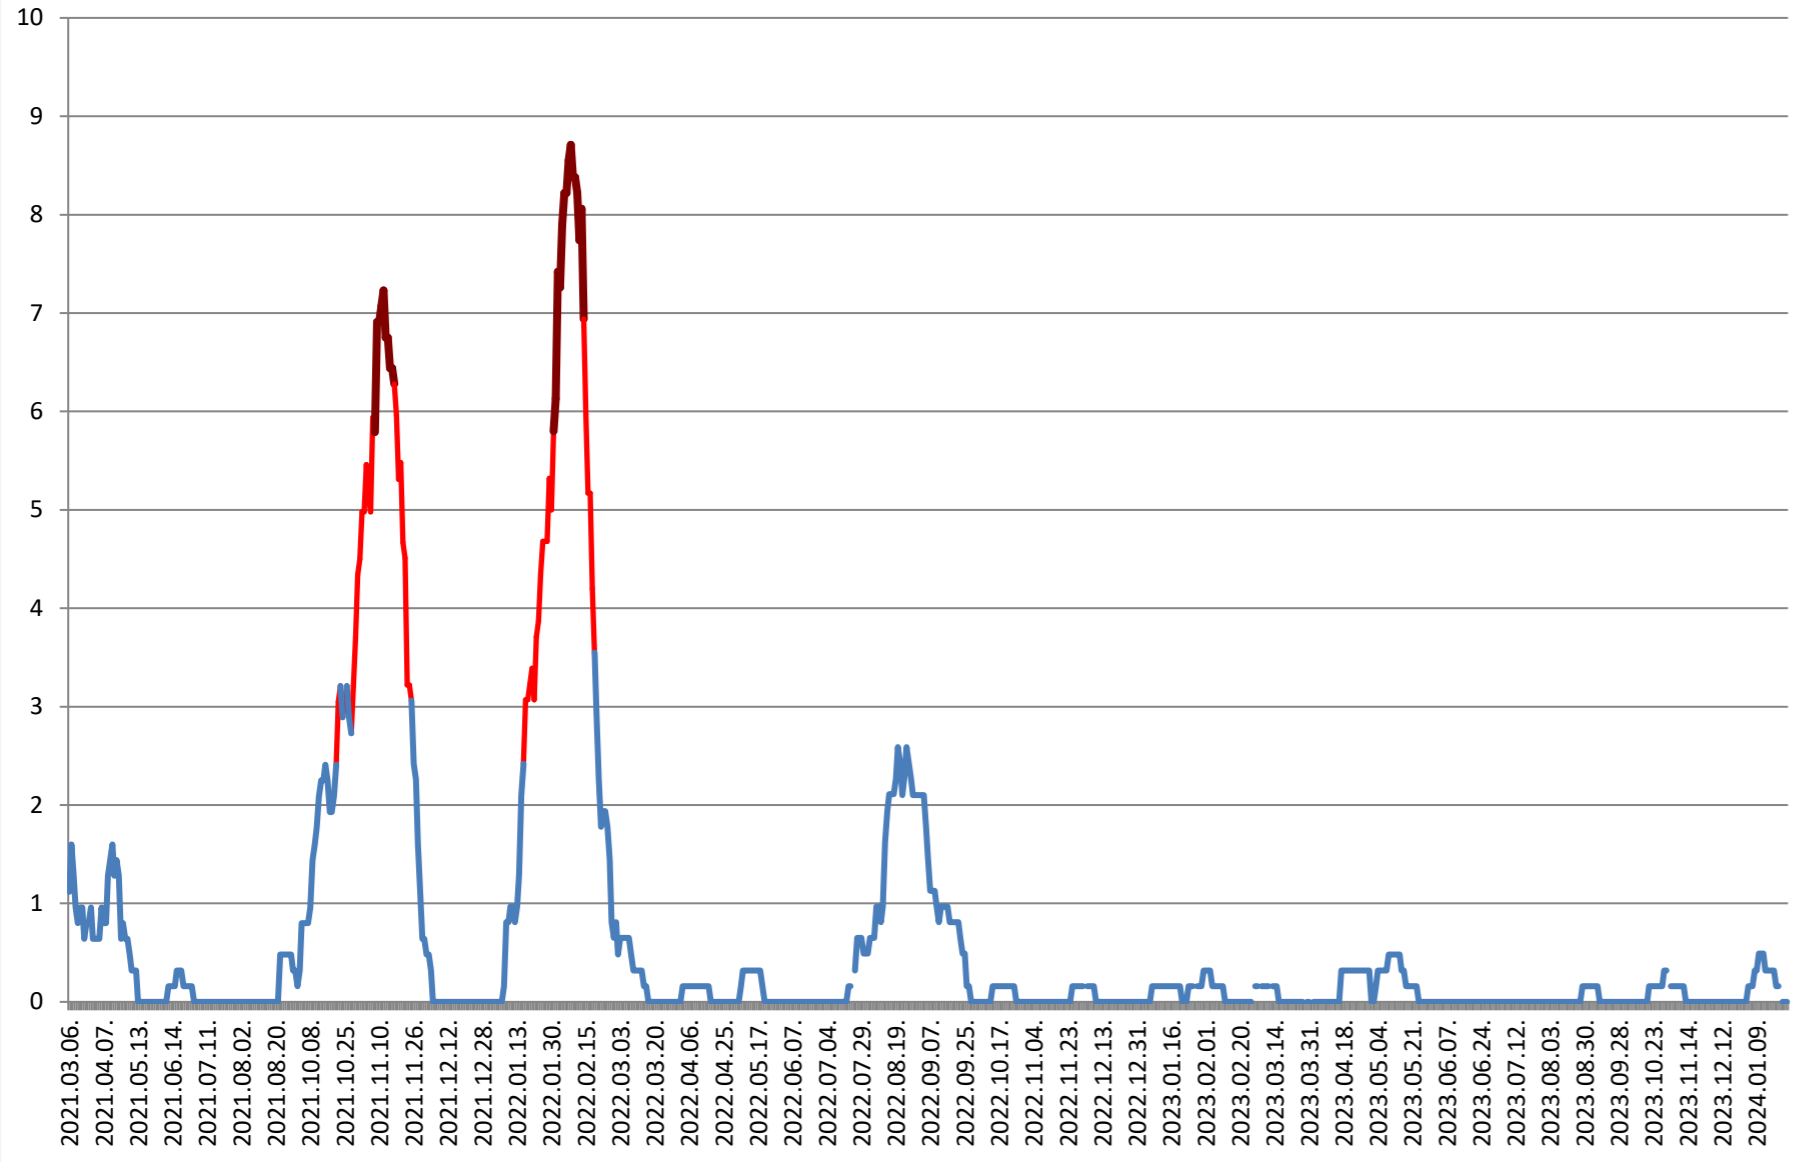

SÂNDOMINIC - Evolutia incidentei cumulate pe 14 zile la ‰ de locuitori 2021.03.07. - 2024.02.02.