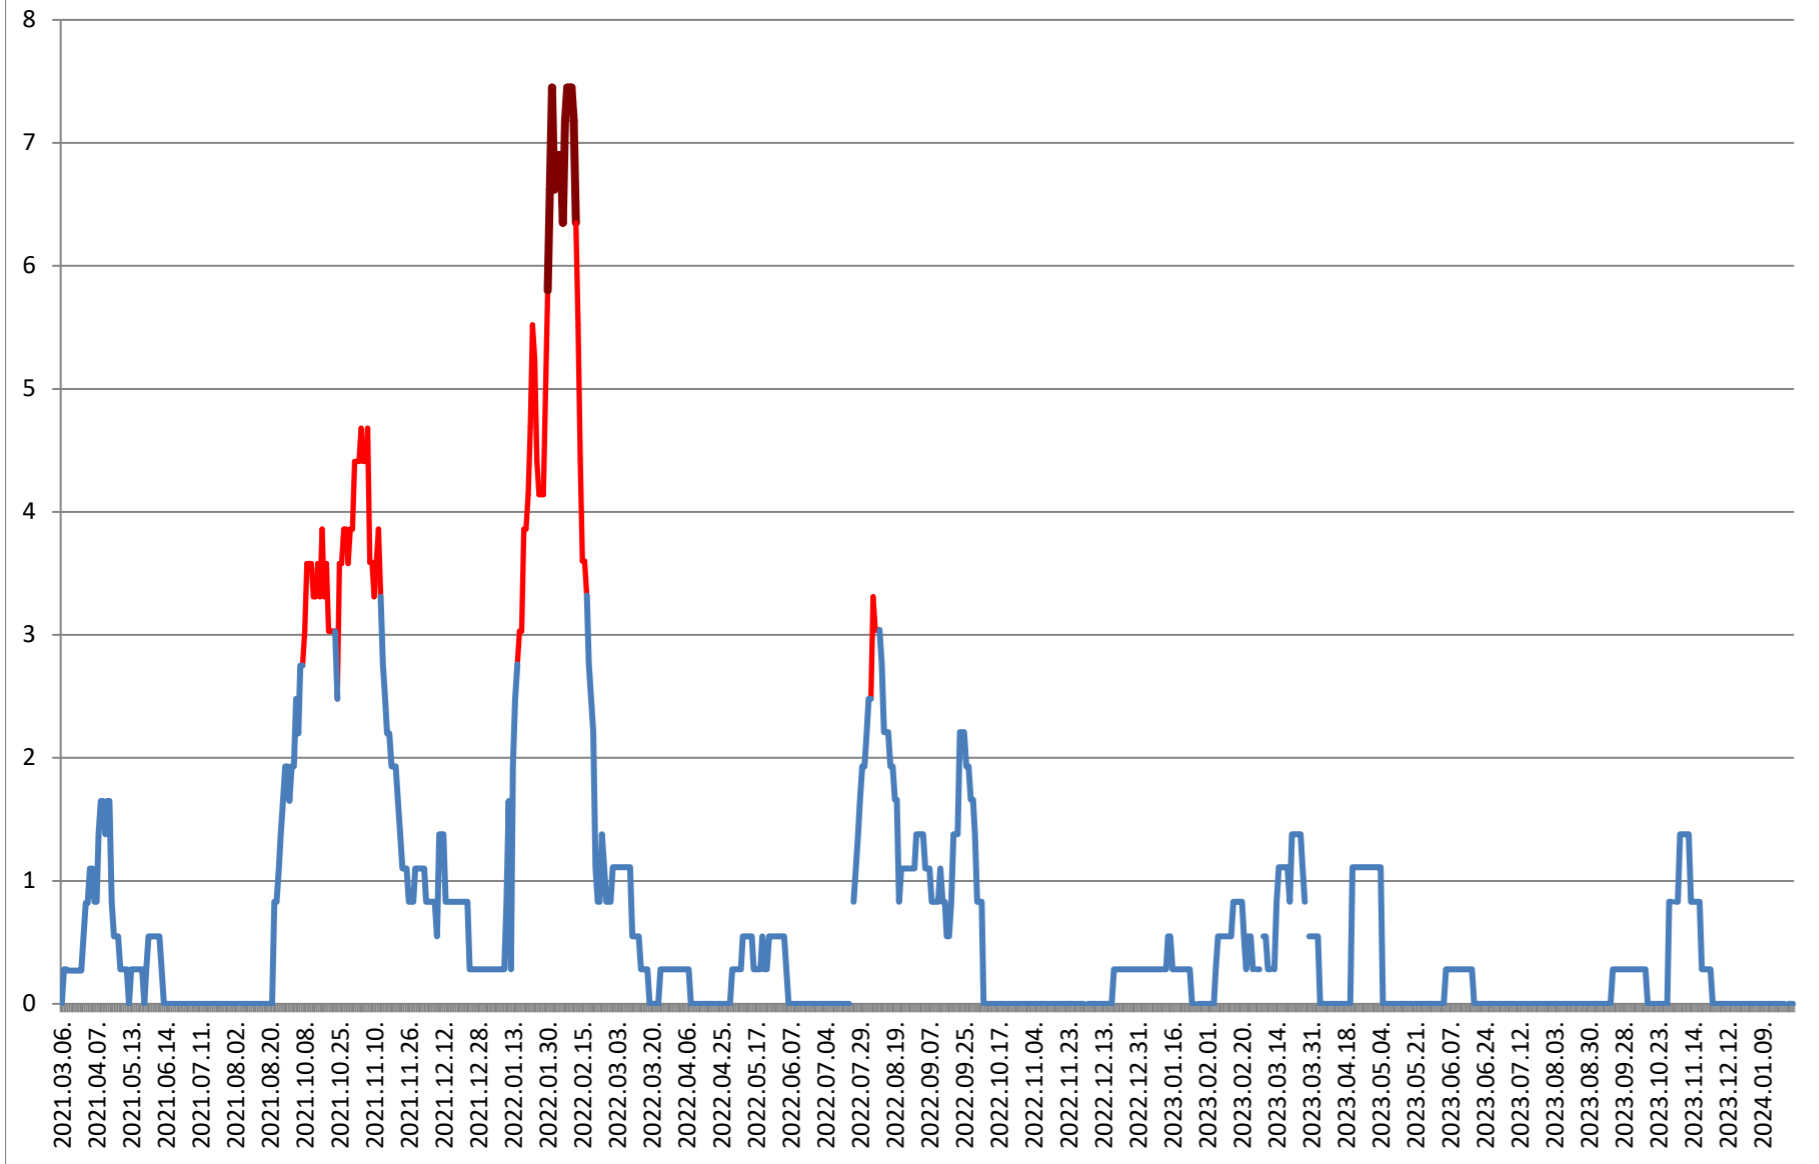

RACU - Evolutia incidentei cumulate pe 14 zile la % de locuitori 2021.03.07. - 2024.02.02.

REMETEA - Evolutia incidentei cumulate pe 14 zile la % de locuitori 2021.03.07. - 2024.02.02.

SĂCEL - Evolutia incidentei cumulate pe 14 zile la % de locuitori 2021.03.07. - 2024.02.02.

SÂNCRĂIENI - Evolutia incidentei cumulate pe 14 zile la ‰ de locuitori 2021.03.07. - 2024.02.02.

SÂNDOMINIC - Evolutia incidentei cumulate pe 14 zile la ‰ de locuitori 2021.03.07. - 2024.02.02.

SÂNMARTIN - Evolutia incidentei cumulate pe 14 zile la % de locuitori 2021.03.07. - 2024.02.02.

SÂNSIMION - Evolutia incidentei cumulate pe 14 zile la ‰ de locuitori 2021.03.07. - 2024.02.02.

SÂNTIMBRU - Evolutia incidentei cumulate pe 14 zile la ‰ de locuitori 2021.03.07. - 2024.02.02.

SĂRMAȘ - Evolutia incidentei cumulate pe 14 zile la ‰ de locuitori 2021.03.07. - 2024.02.02.