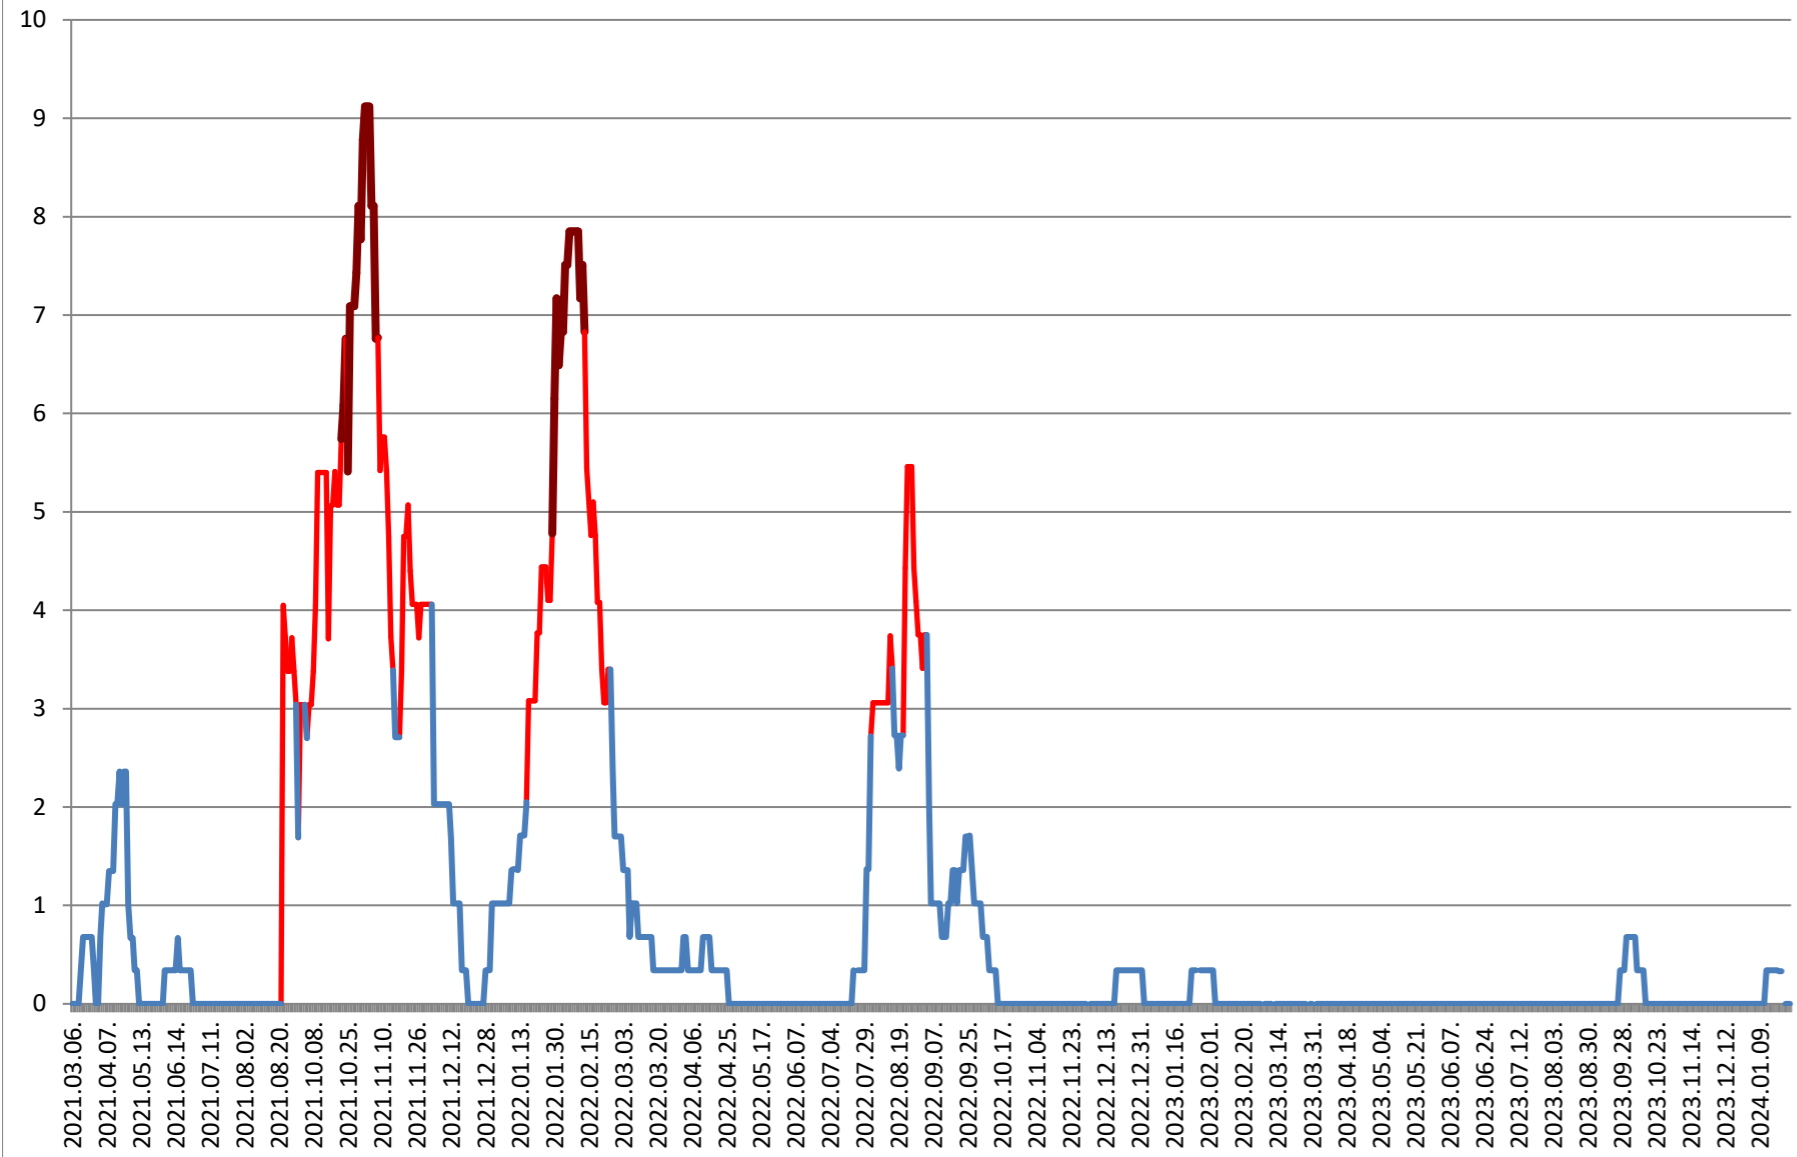

JOSENI - Evolutia incidentei cumulate pe 14 zile la ‰ de locuitori
2021.03.07. - 2024.02.02.

LĂZAREA - Evolutia incidentei cumulate pe 14 zile la % de locuitori 2021.03.07. - 2024.02.02.

LELICENI - Evolutia incidentei cumulate pe 14 zile la ‰ de locuitori 2021.03.07. - 2024.02.02.

LUETA - Evolutia incidentei cumulate pe 14 zile la % de locuitori 2021.03.07. - 2024.02.02.

LUNCA DE JOS - Evolutia incidentei cumulate pe 14 zile la % de locuitori 2021.03.07. - 2024.02.02.

LUNCA DE SUS - Evolutia incidentei cumulate pe 14 zile la % de locuitori 2021.03.07. - 2024.02.02.

LUPENI - Evolutia incidentei cumulate pe 14 zile la % de locuitori 2021.03.07. - 2024.02.02.

MĂDĂRAȘ - Evolutia incidentei cumulate pe 14 zile la ‰ de locuitori 2021.03.07. - 2024.02.02.

MĂRTINIȘ - Evolutia incidentei cumulate pe 14 zile la ‰ de locuitori 2021.03.07. - 2024.02.02.