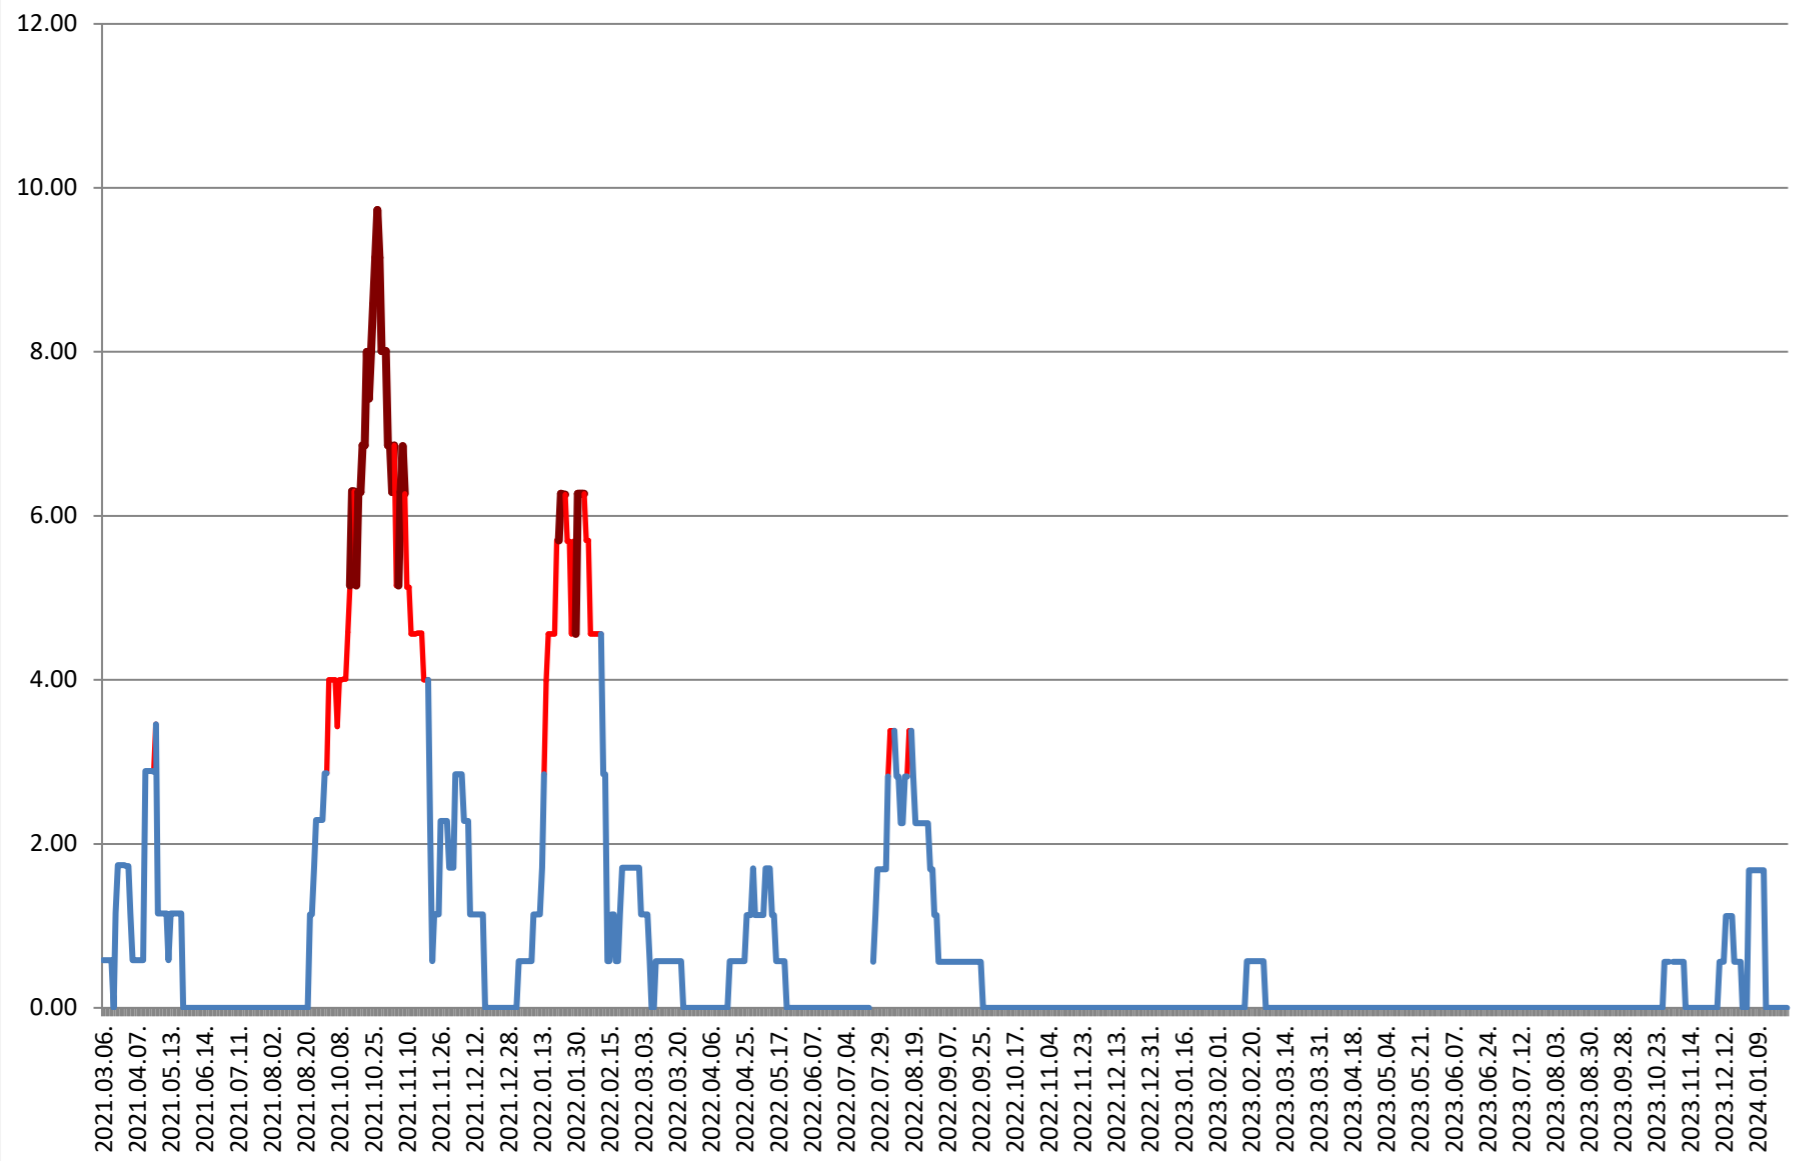

VĂRȘAG - Evolutia incidentei cumulate pe 14 zile la ‰ de locuitori 2021.03.07. - 2024.02.02.