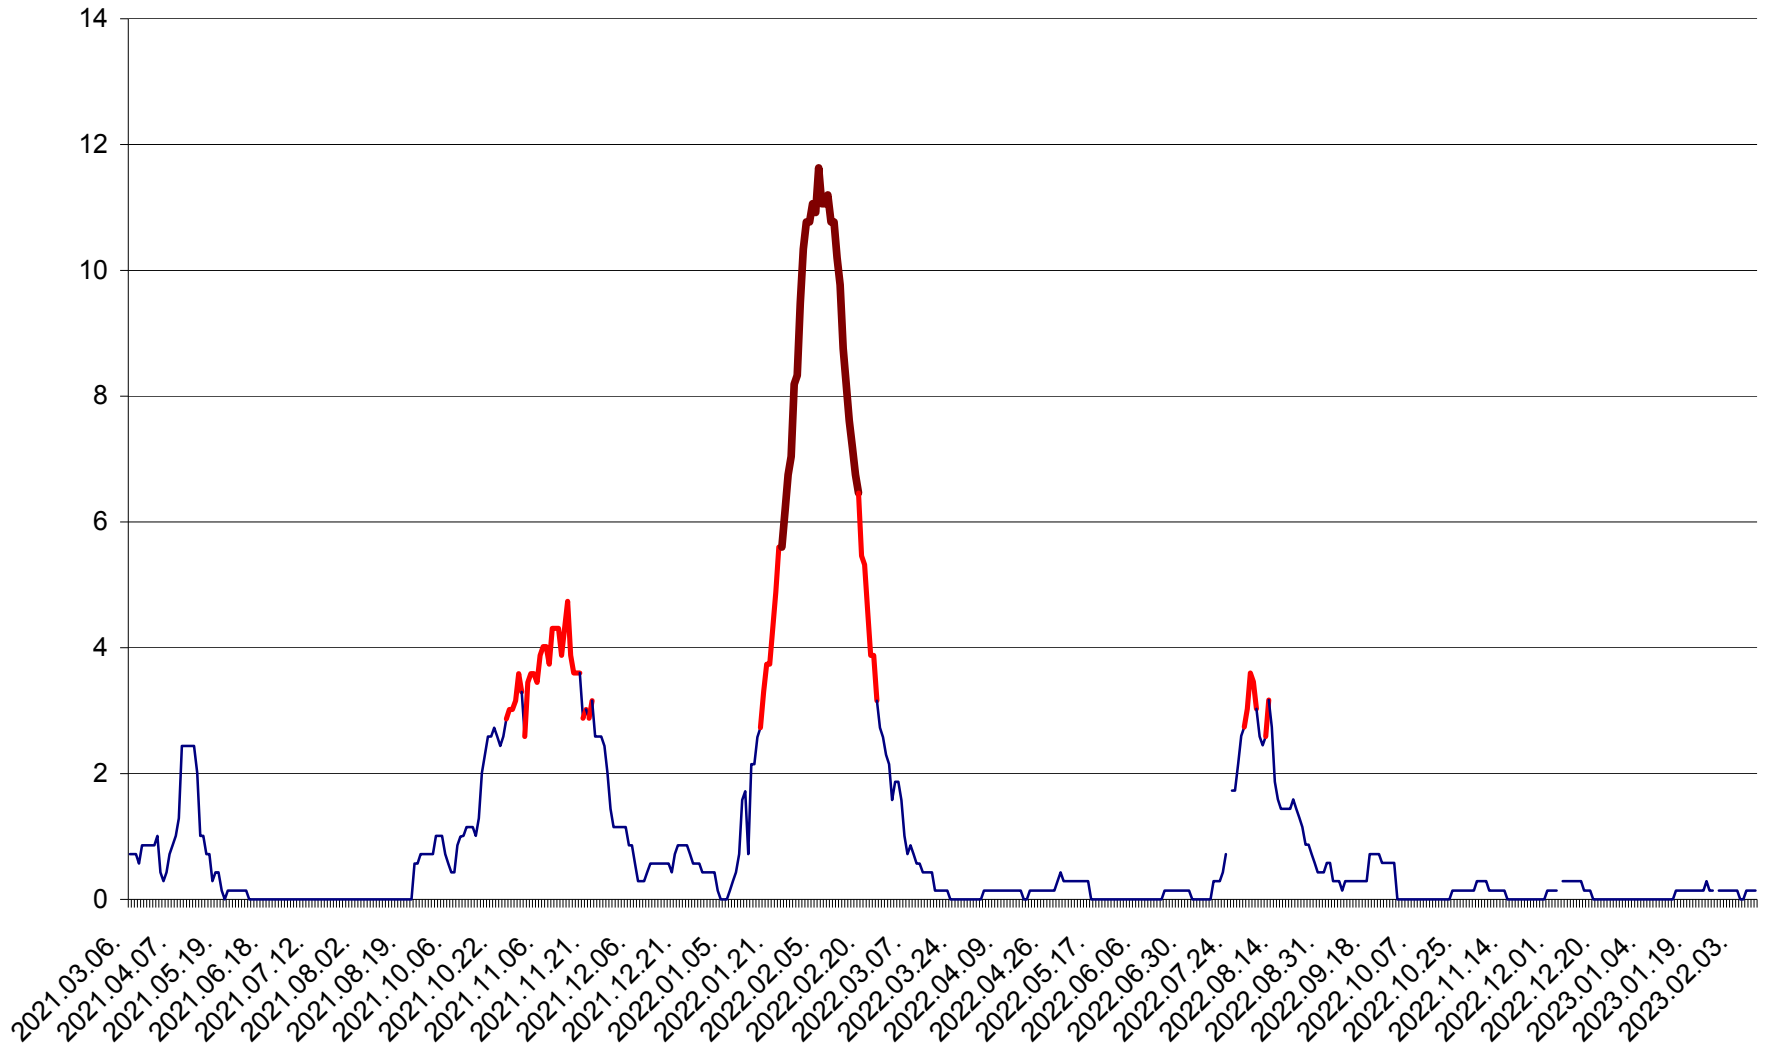

MIHĂILENI - Evolutia incidentei cumulate pe 14 zile la ‰ de locuitori
2021.03.07. - 2023.02.11.

MUGENI - Evolutia incidentei cumulate pe 14 zile la ‰ de locuitori
2021.03.07. - 2023.02.11.

OCLAND - Evolutia incidentei cumulate pe 14 zile la ‰ de locuitori
2021.03.07. - 2023.02.11.

MUNICIPIUL ODORHEIU SECUIESC - Evolutia incidentei cumulate pe 14 zile la ‰ de locuitori
2021.03.07. - 2023.02.11.

PĂULENI-CIUC - Evolutia incidentei cumulate pe 14 zile la ‰ de locuitori
2021.03.07. - 2023.02.11.

PLĂIEȘII DE JOS - Evolutia incidentei cumulate pe 14 zile la ‰ de locuitori
2021.03.07. - 2023.02.11.

PORUMBENI - Evolutia incidentei cumulate pe 14 zile la ‰ de locuitori
2021.03.07. - 2023.02.11.

PRAID - Evolutia incidentei cumulate pe 14 zile la ‰ de locuitori
2021.03.07. - 2023.02.11.