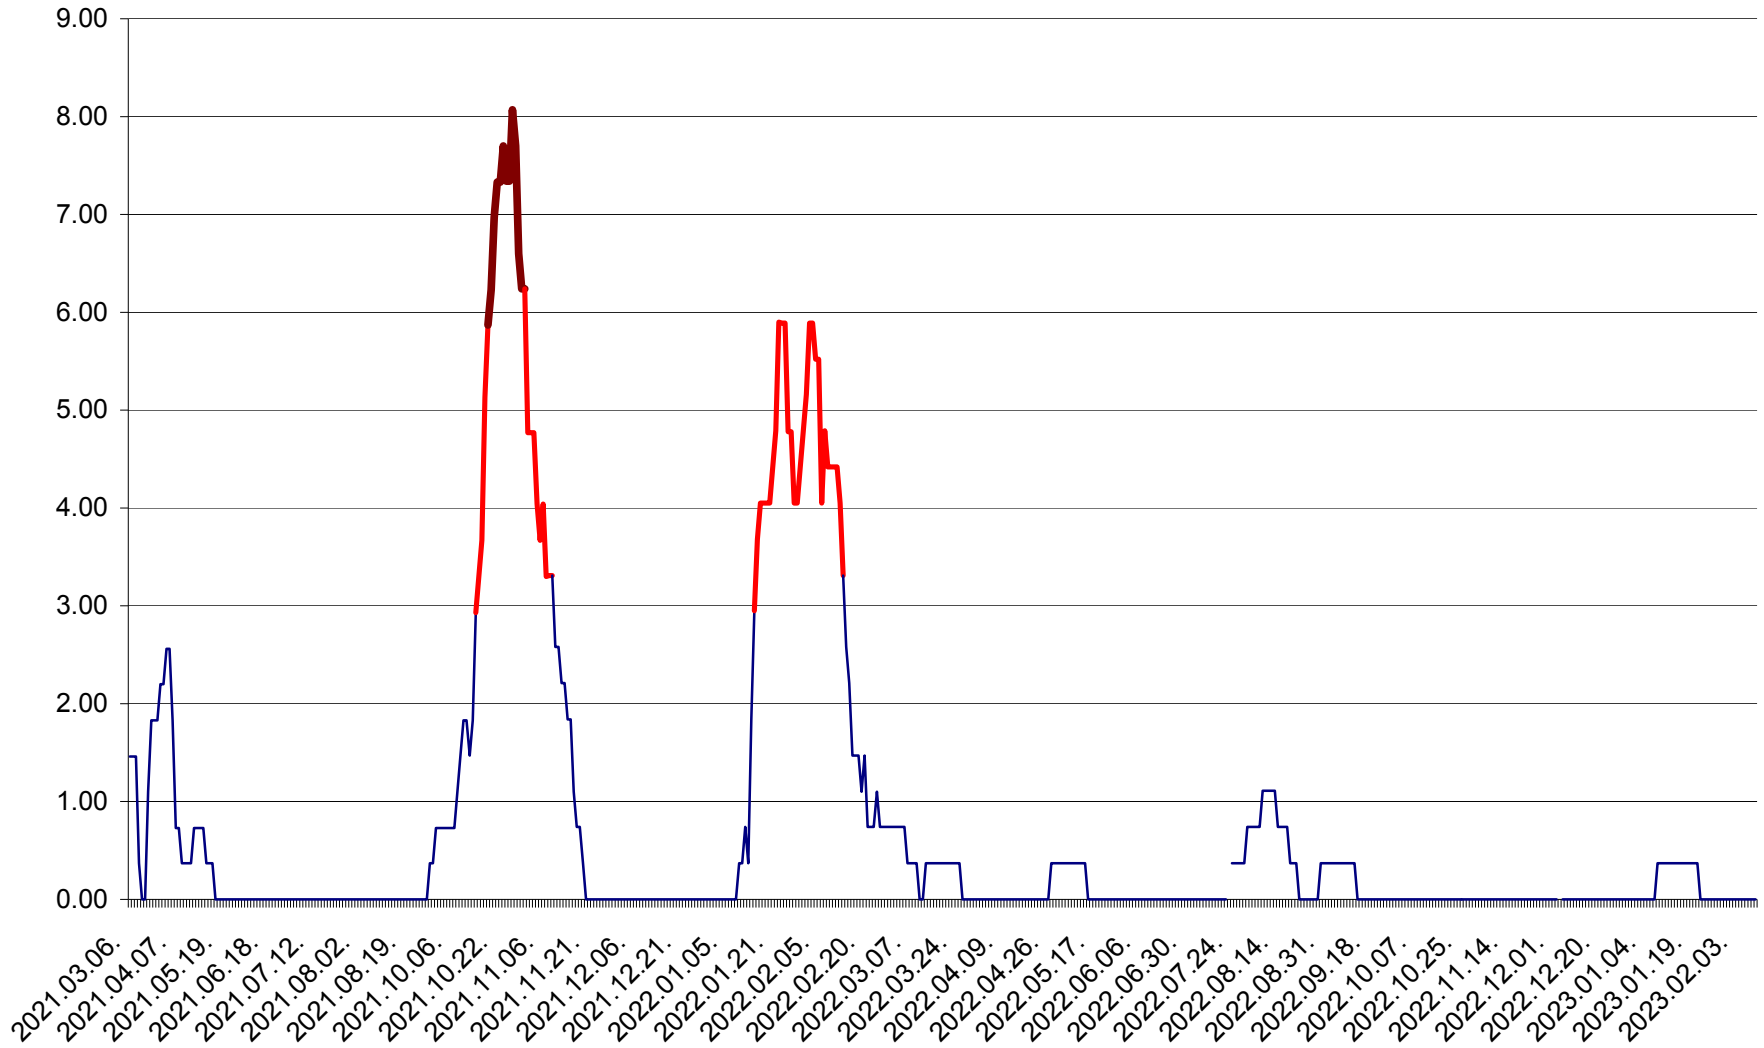

ATID - Evolutia incidentei cumulate pe 14 zile la ‰ de locuitori
2021.03.07. - 2023.02.11.

AVRĂMEȘTI - Evolutia incidentei cumulate pe 14 zile la ‰ de locuitori
2021.03.07. - 2023.02.11.

ORAȘ BĂILE TUȘNAD - Evoluția incidenței cumulate pe 14 zile la ‰ de locuitori
2021.03.07. - 2023.02.11.

ORAȘ BĂLAN - Evoluția incidenței cumulate pe 14 zile la ‰ de locuitori
2021.03.07. - 2023.02.11.

BILBOR - Evolutia incidentei cumulate pe 14 zile la ‰ de locuitori
2021.03.07. - 2023.02.11.

ORAȘ BORSEC - Evolutia incidentei cumulate pe 14 zile la ‰ de locuitori
2021.03.07. - 2023.02.11.

BRĂDEȘTI - Evoluția incidentei cumulate pe 14 zile la ‰ de locuitori
2021.03.07. - 2023.02.11.

CĂPÂLNIȚA - Evolutia incidentei cumulate pe 14 zile la ‰ de locuitori
2021.03.07. - 2023.02.11.

CÂRȚA - Evolutia incidentei cumulate pe 14 zile la ‰ de locuitori
2021.03.07. - 2023.02.11.

CICEU - Evolutia incidentei cumulate pe 14 zile la ‰ de locuitori
2021.03.07. - 2023.02.11.

CIUCSÂNGEORGIU - Evolutia incidentei cumulate pe 14 zile la ‰ de locuitori
2021.03.07. - 2023.02.11.

CIUMANI - Evolutia incidentei cumulate pe 14 zile la ‰ de locuitori
2021.03.07. - 2023.02.11.