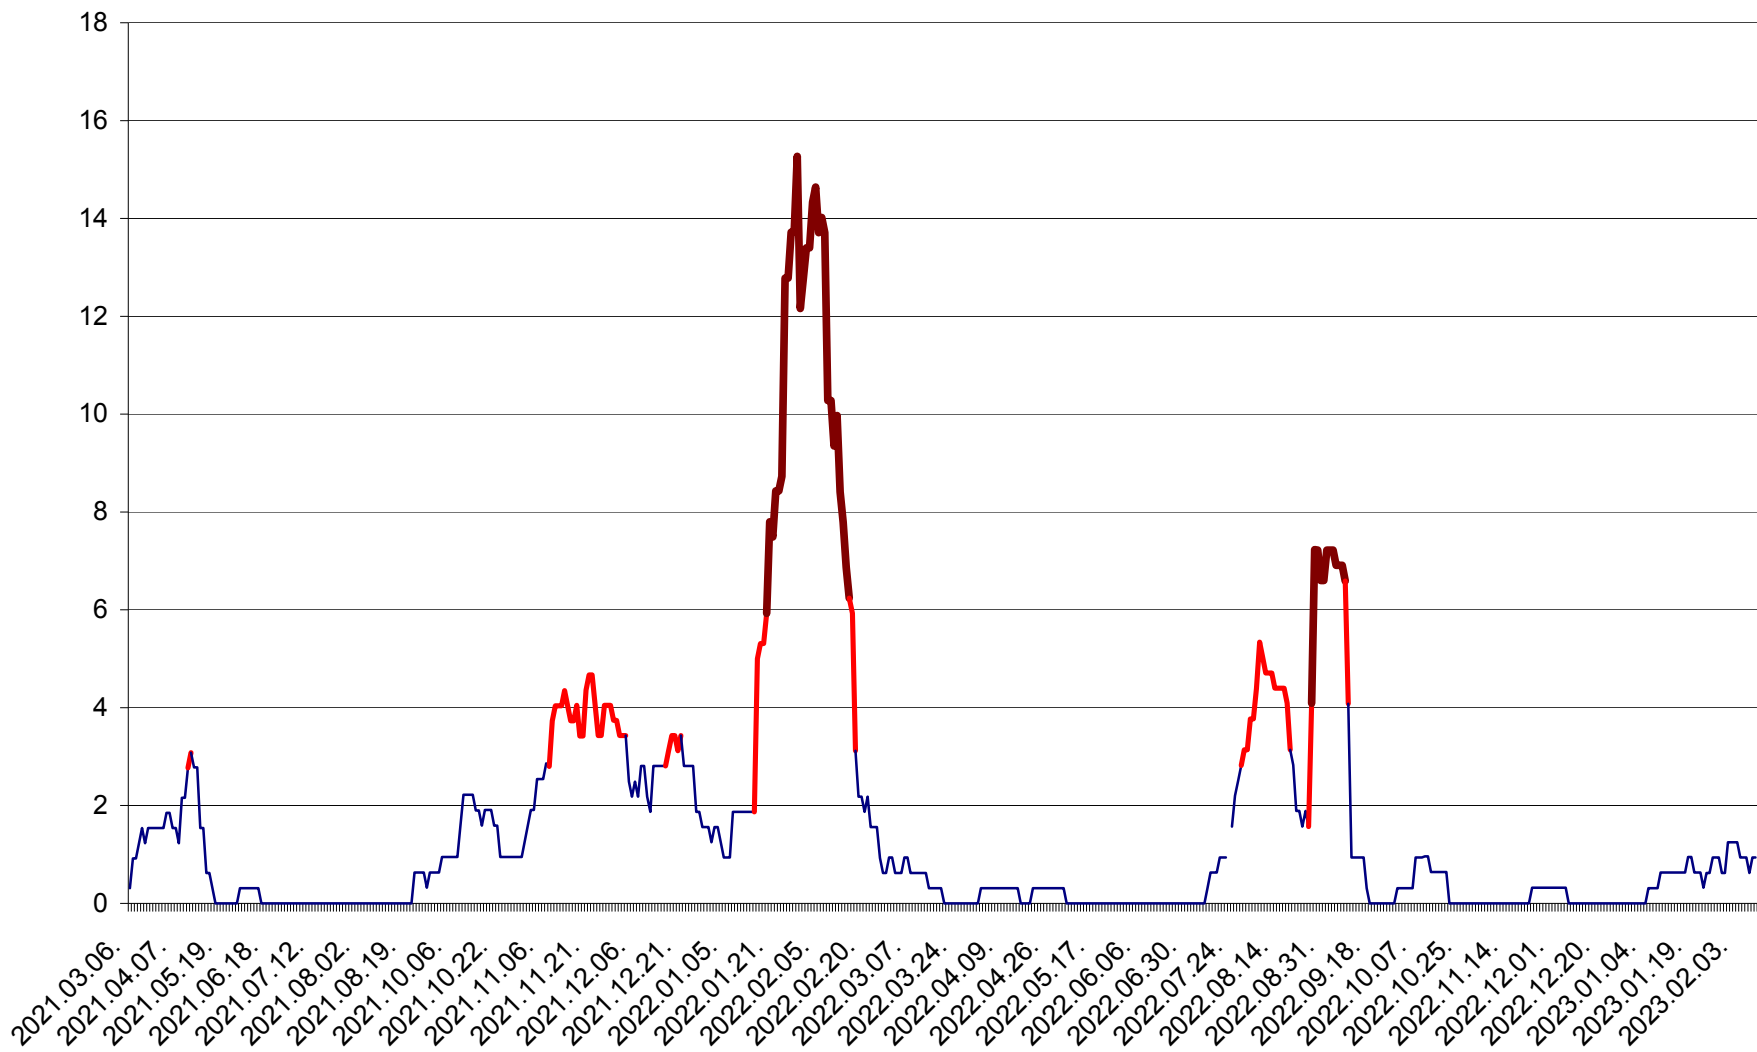

TUȘNAD - Evolutia incidentei cumulate pe 14 zile la ‰ de locuitori
2021.03.07. - 2023.02.11.