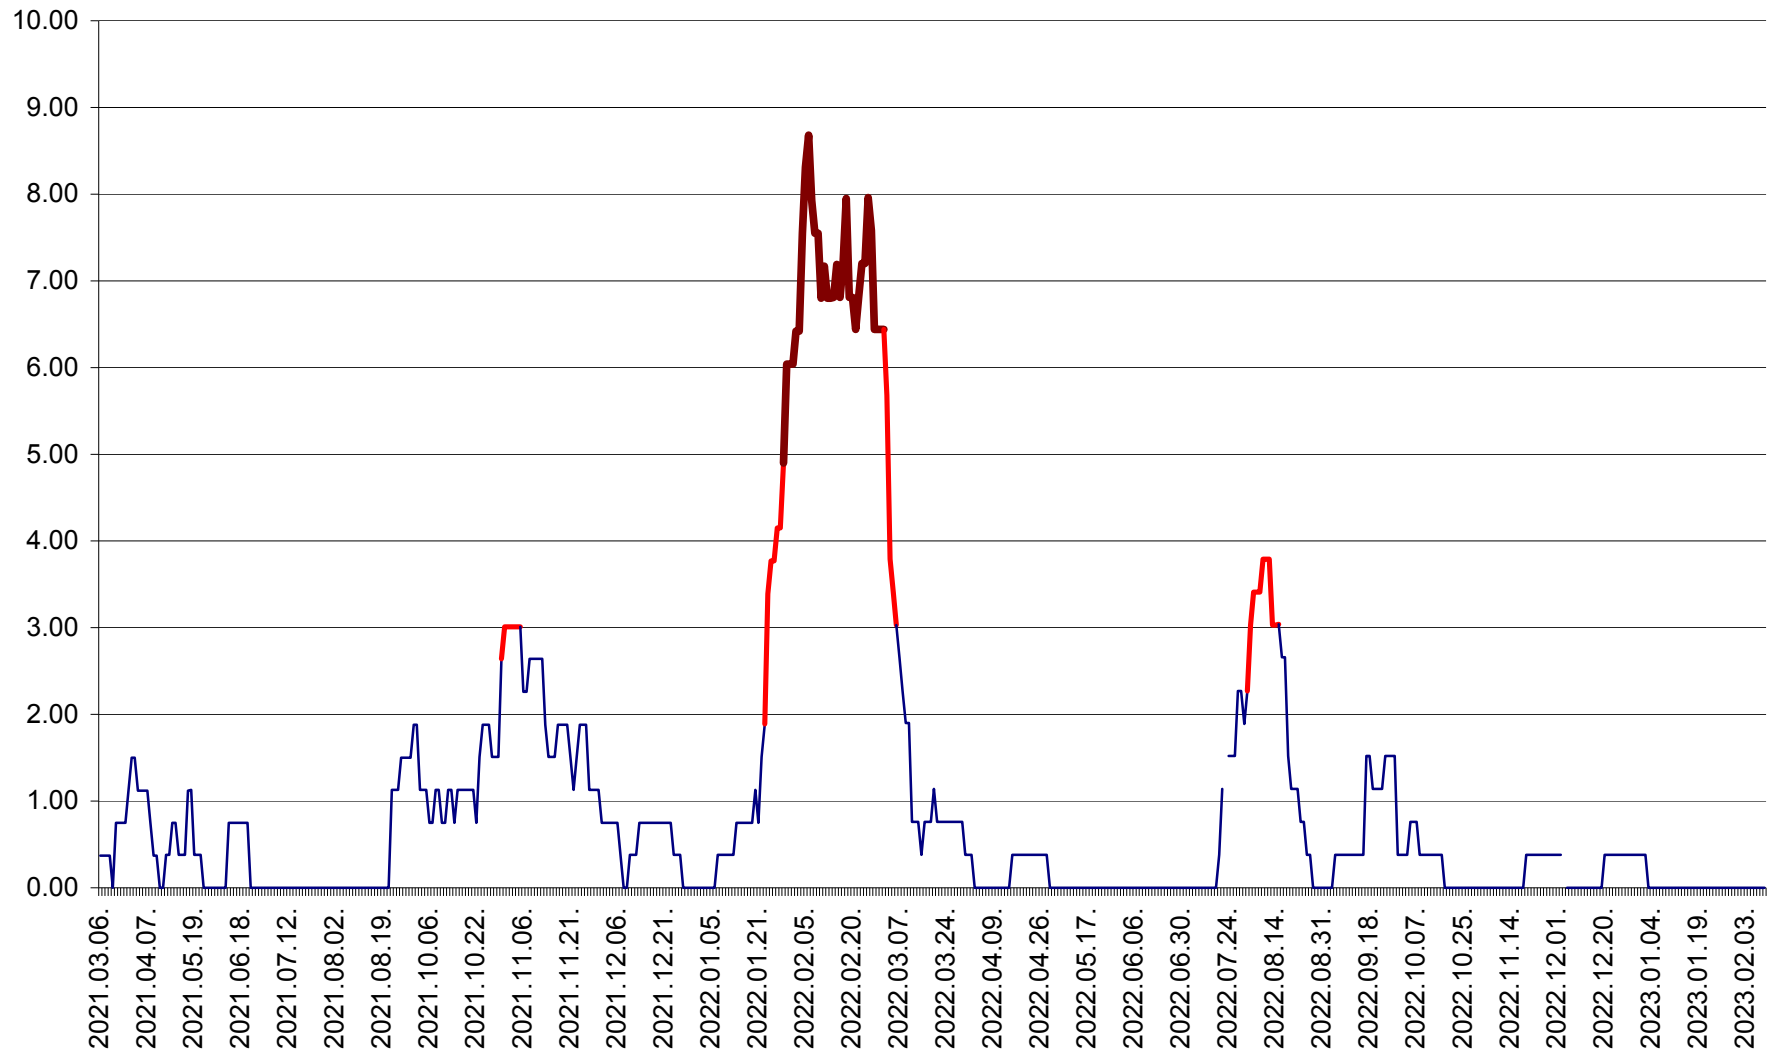

ATID - Evolutia incidentei cumulate pe 14 zile la ‰ de locuitori
2021.03.07. - 2023.02.11.

AVRĂMEȘTI - Evolutia incidentei cumulate pe 14 zile la ‰ de locuitori
2021.03.07. - 2023.02.11.

ORAȘ BĂILE TUȘNAD - Evoluția incidenței cumulate pe 14 zile la ‰ de locuitori
2021.03.07. - 2023.02.11.

ORAȘ BĂLAN - Evoluția incidenței cumulate pe 14 zile la ‰ de locuitori
2021.03.07. - 2023.02.11.

BILBOR - Evolutia incidentei cumulate pe 14 zile la ‰ de locuitori
2021.03.07. - 2023.02.11.

ORAȘ BORSEC - Evolutia incidentei cumulate pe 14 zile la ‰ de locuitori
2021.03.07. - 2023.02.11.

BRĂDEȘTI - Evoluția incidentei cumulate pe 14 zile la ‰ de locuitori
2021.03.07. - 2023.02.11.

CĂPÂLNIȚA - Evolutia incidentei cumulate pe 14 zile la ‰ de locuitori
2021.03.07. - 2023.02.11.

CÂRȚA - Evolutia incidentei cumulate pe 14 zile la ‰ de locuitori
2021.03.07. - 2023.02.11.