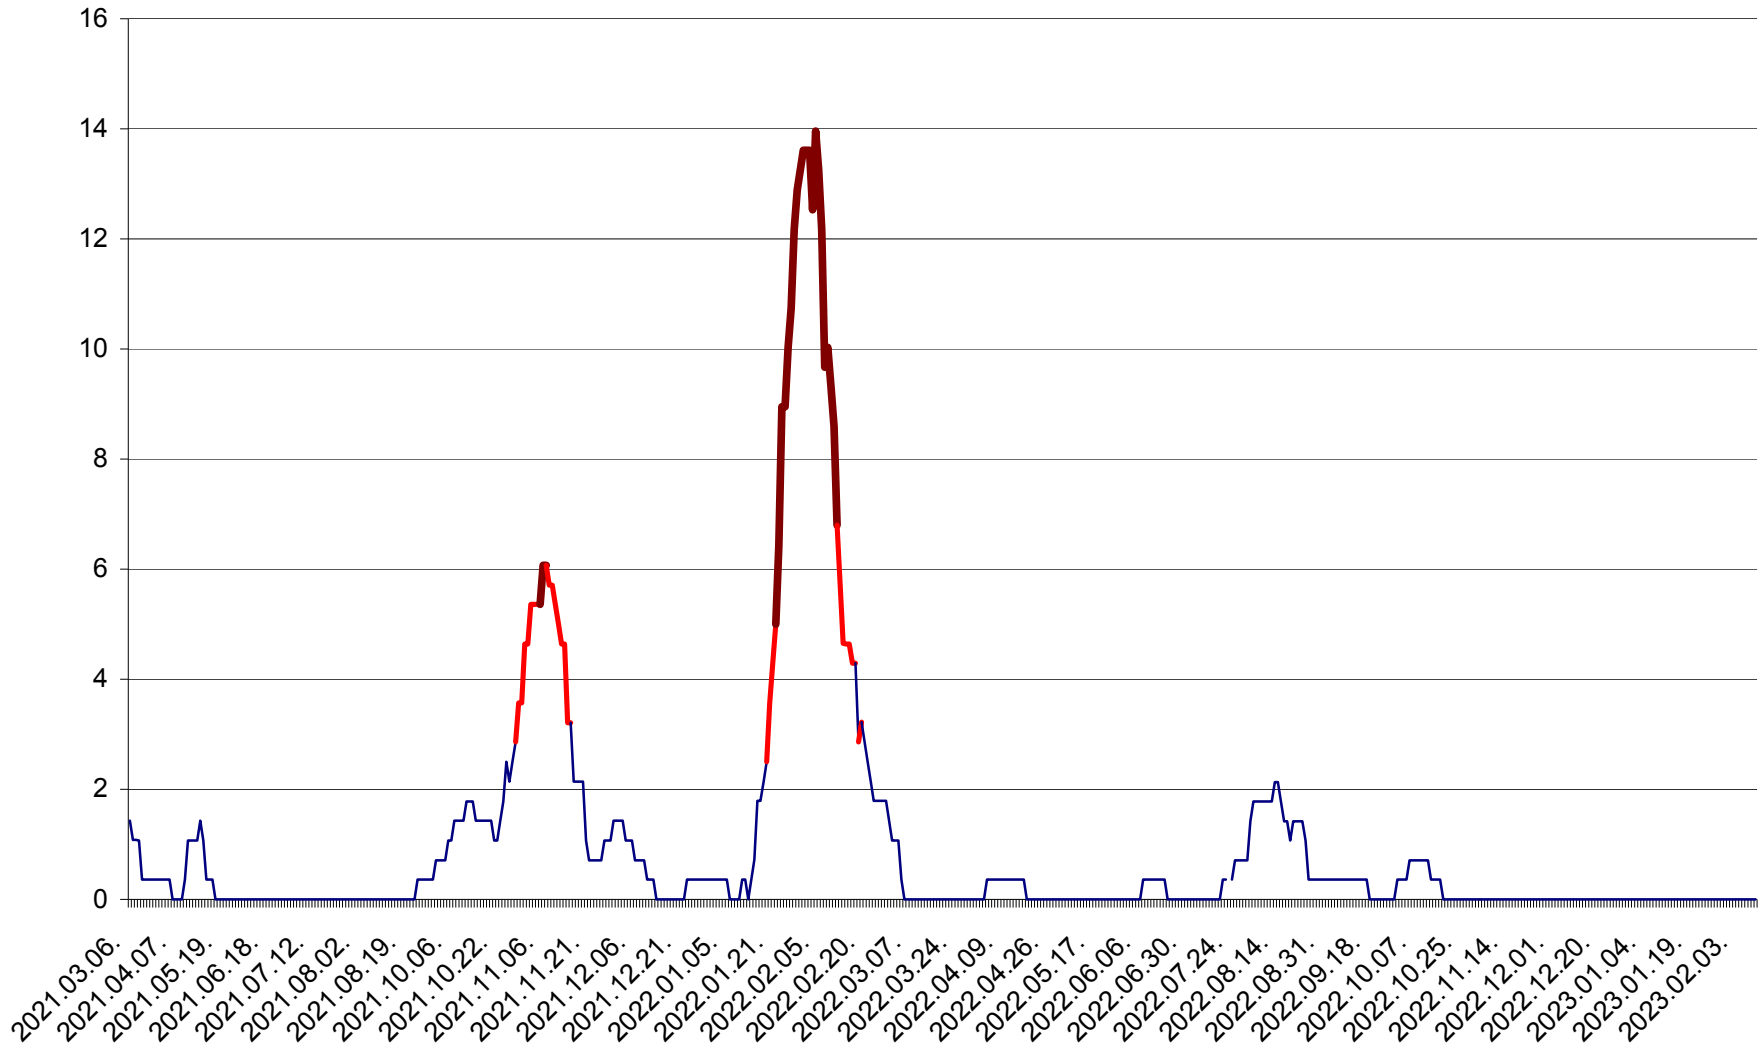

ȘIMONEȘTI - Evolutia incidentei cumulate pe 14 zile la ‰ de locuitori
2021.03.07. - 2023.02.11.