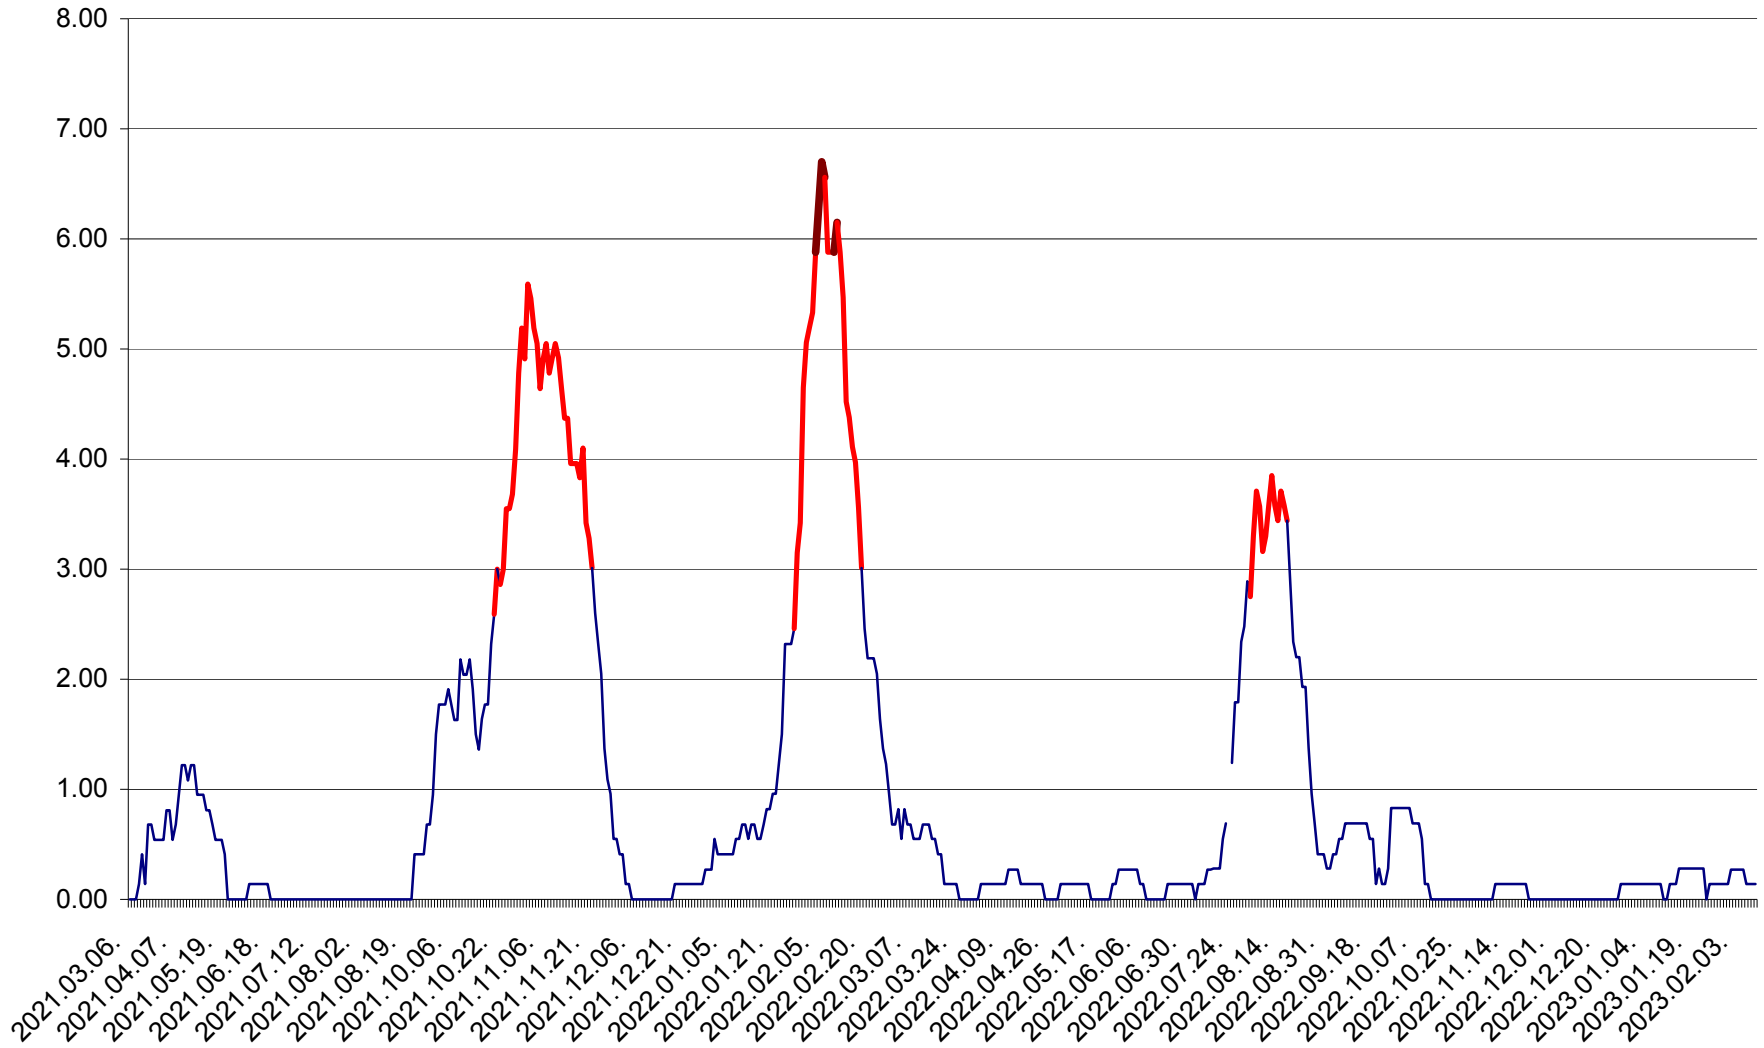

ATID - Evolutia incidentei cumulate pe 14 zile la ‰ de locuitori
2021.03.07. - 2023.02.11.

AVRĂMEȘTI - Evolutia incidentei cumulate pe 14 zile la ‰ de locuitori
2021.03.07. - 2023.02.11.

ORAȘ BĂILE TUȘNAD - Evoluția incidenței cumulate pe 14 zile la ‰ de locuitori
2021.03.07. - 2023.02.11.

ORAȘ BĂLAN - Evoluția incidenței cumulate pe 14 zile la ‰ de locuitori
2021.03.07. - 2023.02.11.

BILBOR - Evolutia incidentei cumulate pe 14 zile la ‰ de locuitori
2021.03.07. - 2023.02.11.

ORAȘ BORSEC - Evolutia incidentei cumulate pe 14 zile la ‰ de locuitori
2021.03.07. - 2023.02.11.

BRĂDEȘTI - Evoluția incidentei cumulate pe 14 zile la ‰ de locuitori
2021.03.07. - 2023.02.11.

CĂPÂLNIȚA - Evolutia incidentei cumulate pe 14 zile la ‰ de locuitori
2021.03.07. - 2023.02.11.

CÂRȚA - Evolutia incidentei cumulate pe 14 zile la ‰ de locuitori
2021.03.07. - 2023.02.11.