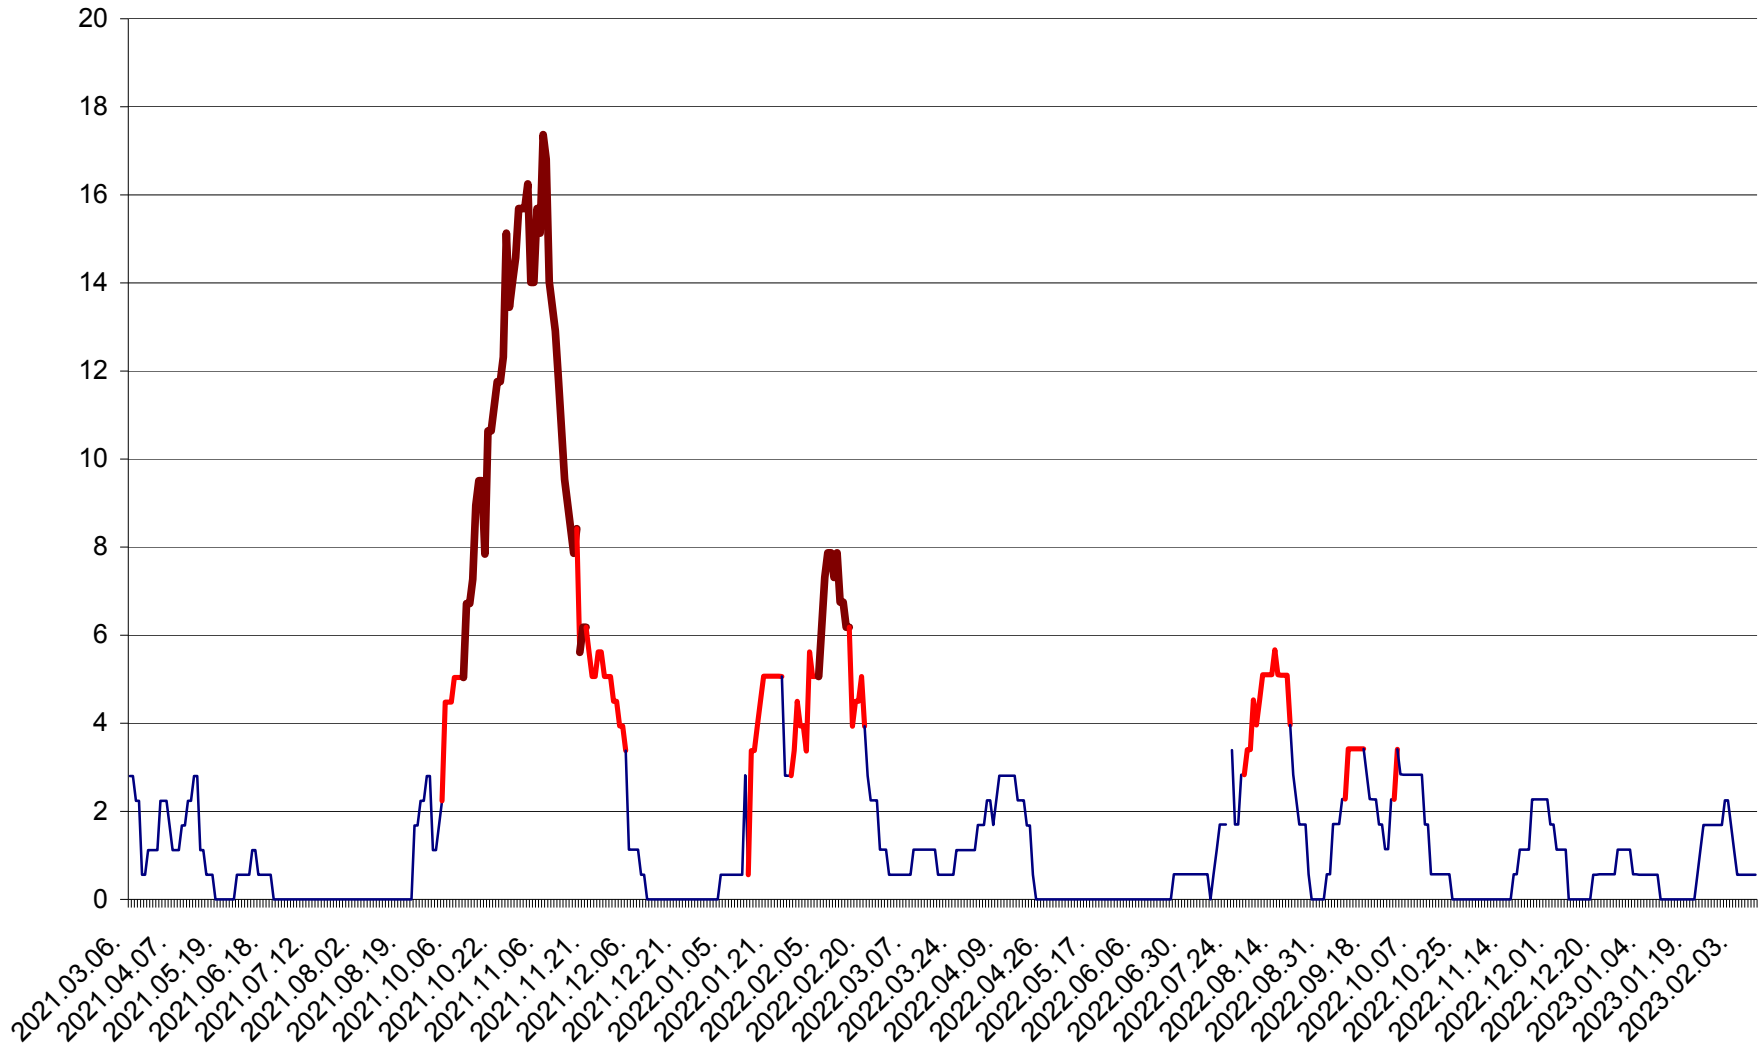

SÂNSIMION - Evolutia incidentei cumulate pe 14 zile la ‰ de locuitori
2021.03.07. - 2023.02.11.

SÂNTIMBRU - Evolutia incidentei cumulate pe 14 zile la ‰ de locuitori
2021.03.07. - 2023.02.11.

SĂRMAȘ - Evolutia incidentei cumulate pe 14 zile la ‰ de locuitori
2021.03.07. - 2023.02.11.

SATU MARE - Evolutia incidentei cumulate pe 14 zile la ‰ de locuitori
2021.03.07. - 2023.02.11.

SECUIENI - Evolutia incidentei cumulate pe 14 zile la ‰ de locuitori
2021.03.07. - 2023.02.11.

SICULENI - Evolutia incidentei cumulate pe 14 zile la ‰ de locuitori
2021.03.07. - 2023.02.11.

ȘIMONEȘTI - Evolutia incidentei cumulate pe 14 zile la ‰ de locuitori
2021.03.07. - 2023.02.11.

SUBCETATE - Evolutia incidentei cumulate pe 14 zile la ‰ de locuitori
2021.03.07. - 2023.02.11.

SUSENI - Evolutia incidentei cumulate pe 14 zile la ‰ de locuitori
2021.03.07. - 2023.02.11.