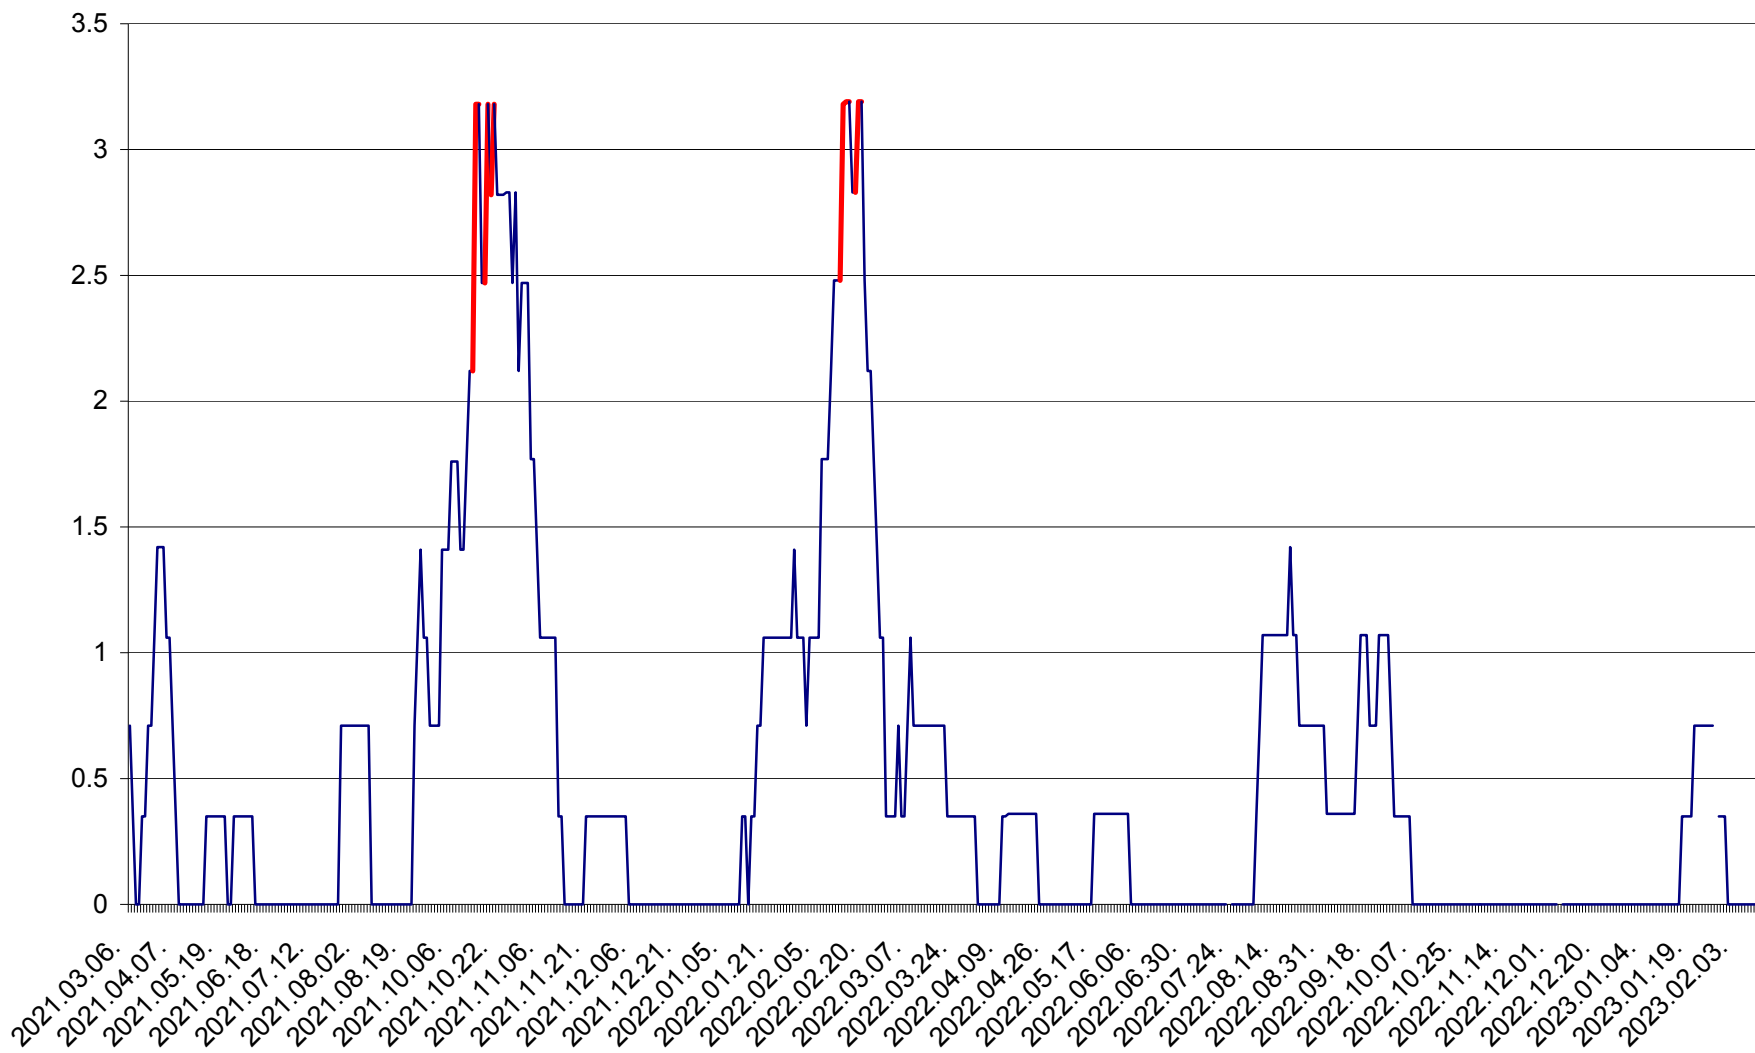

PORUMBENI - Evolutia incidentei cumulate pe 14 zile la ‰ de locuitori
2021.03.07. - 2023.02.11.