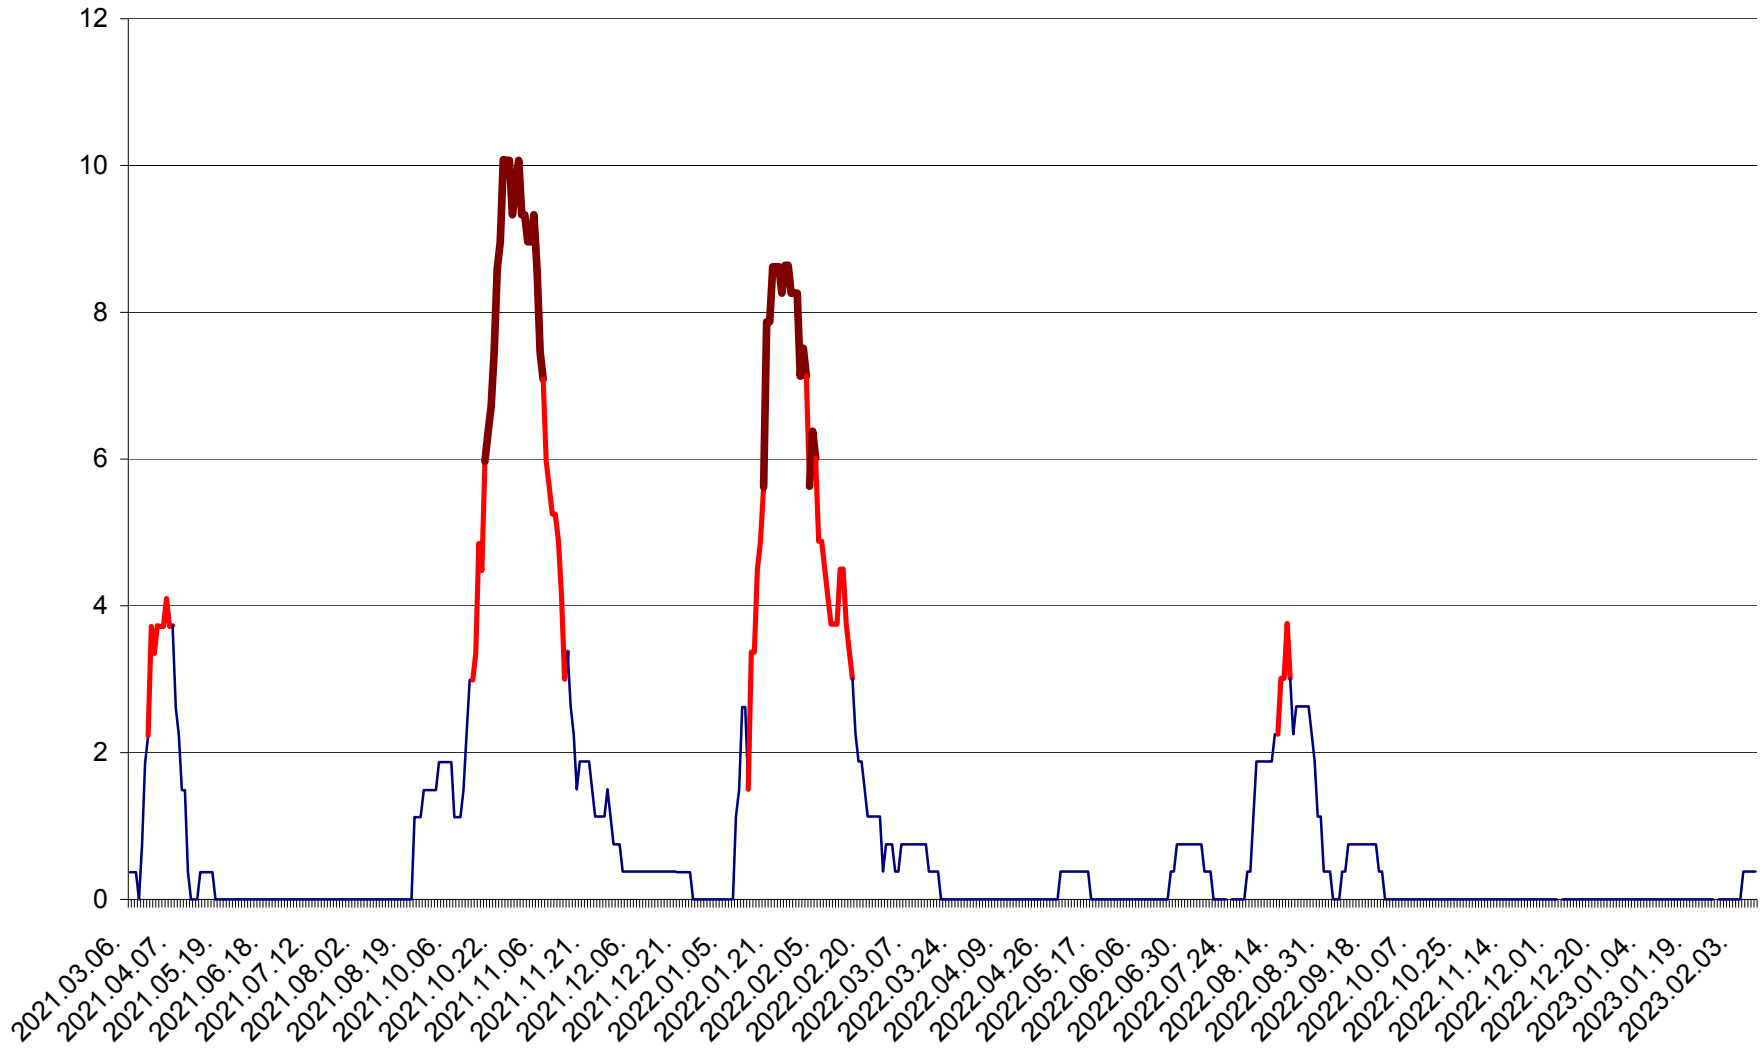

PLĂIEȘII DE JOS - Evolutia incidentei cumulate pe 14 zile la ‰ de locuitori
2021.03.07. - 2023.02.11.

PORUMBENI - Evolutia incidentei cumulate pe 14 zile la ‰ de locuitori
2021.03.07. - 2023.02.11.

PRAID - Evolutia incidentei cumulate pe 14 zile la ‰ de locuitori
2021.03.07. - 2023.02.11.

RACU - Evolutia incidentei cumulate pe 14 zile la ‰ de locuitori
2021.03.07. - 2023.02.11.

REMETEA - Evolutia incidentei cumulate pe 14 zile la % de locuitori
2021.03.07. - 2023.02.11.

SĂCEL - Evolutia incidentei cumulate pe 14 zile la ‰ de locuitori
2021.03.07. - 2023.02.11.

SÂNCRĂIENI - Evolutia incidentei cumulate pe 14 zile la ‰ de locuitori
2021.03.07. - 2023.02.11.

SÂNDOMINIC - Evolutia incidentei cumulate pe 14 zile la ‰ de locuitori
2021.03.07. - 2023.02.11.

SÂNMARTIN - Evolutia incidentei cumulate pe 14 zile la ‰ de locuitori
2021.03.07. - 2023.02.11.