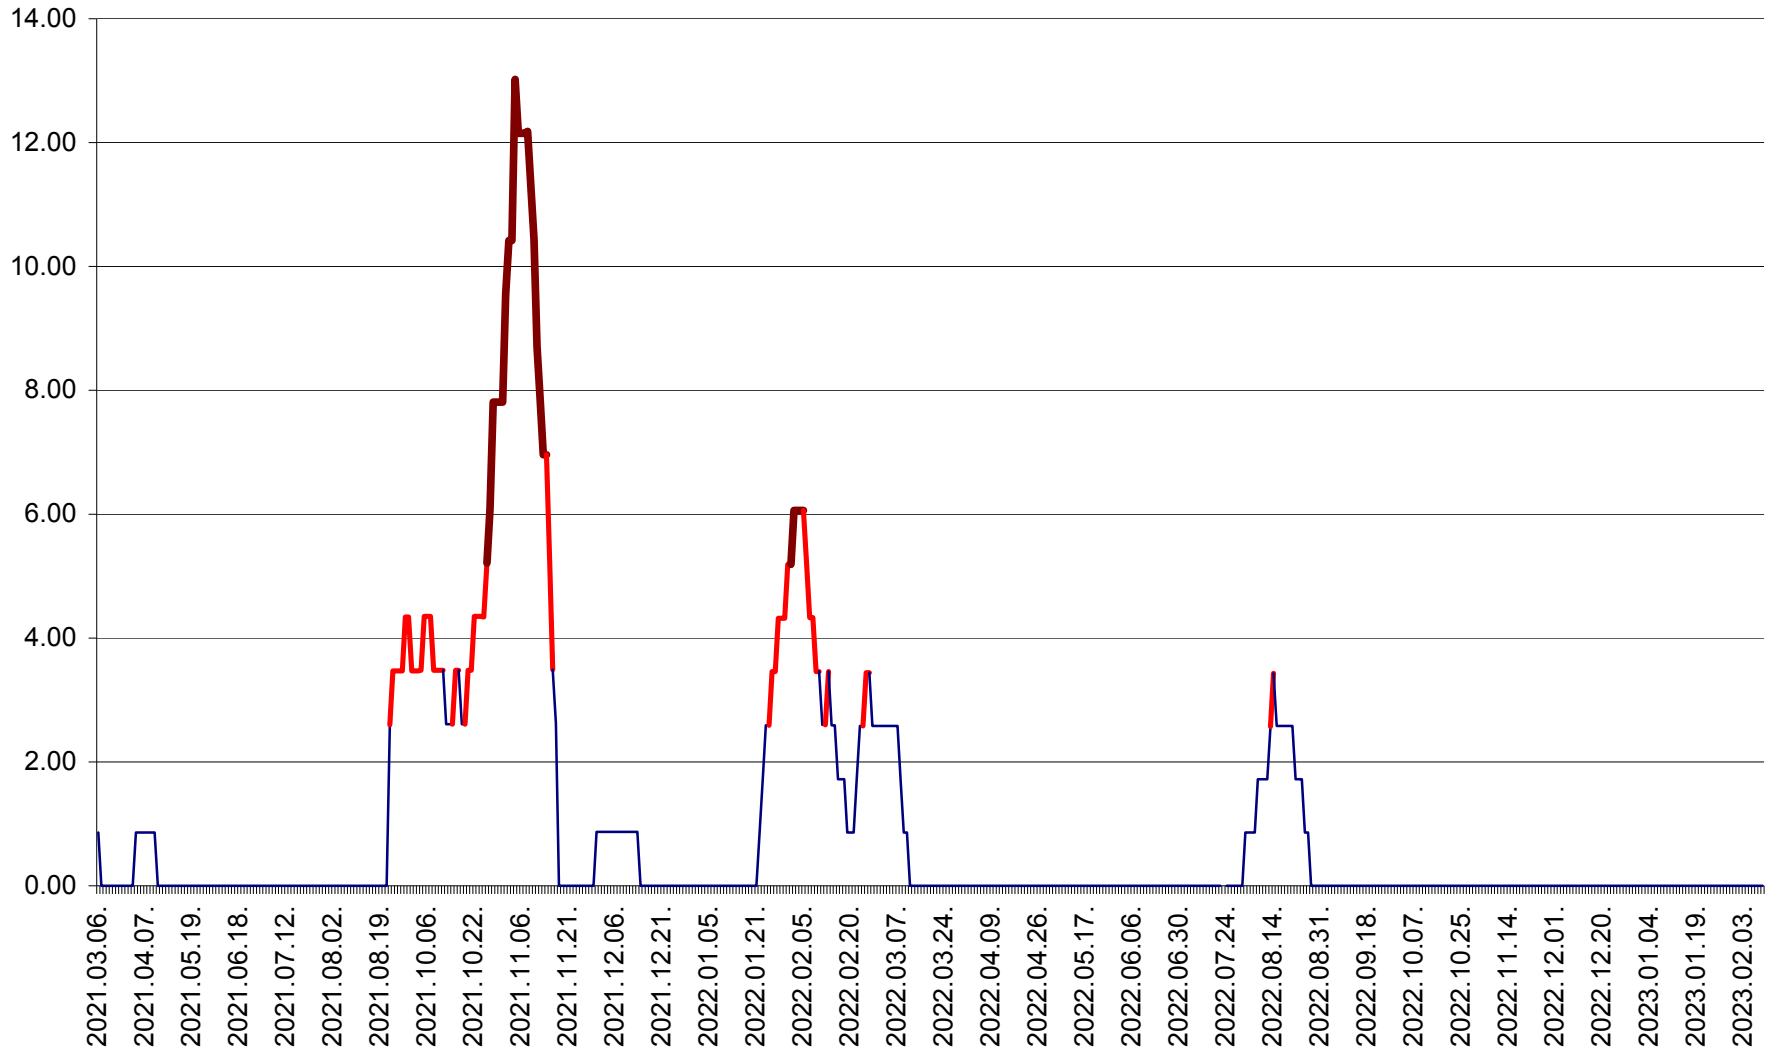

VĂRȘAG - Evolutia incidentei cumulate pe 14 zile la ‰ de locuitori
2021.03.07. - 2023.02.11.