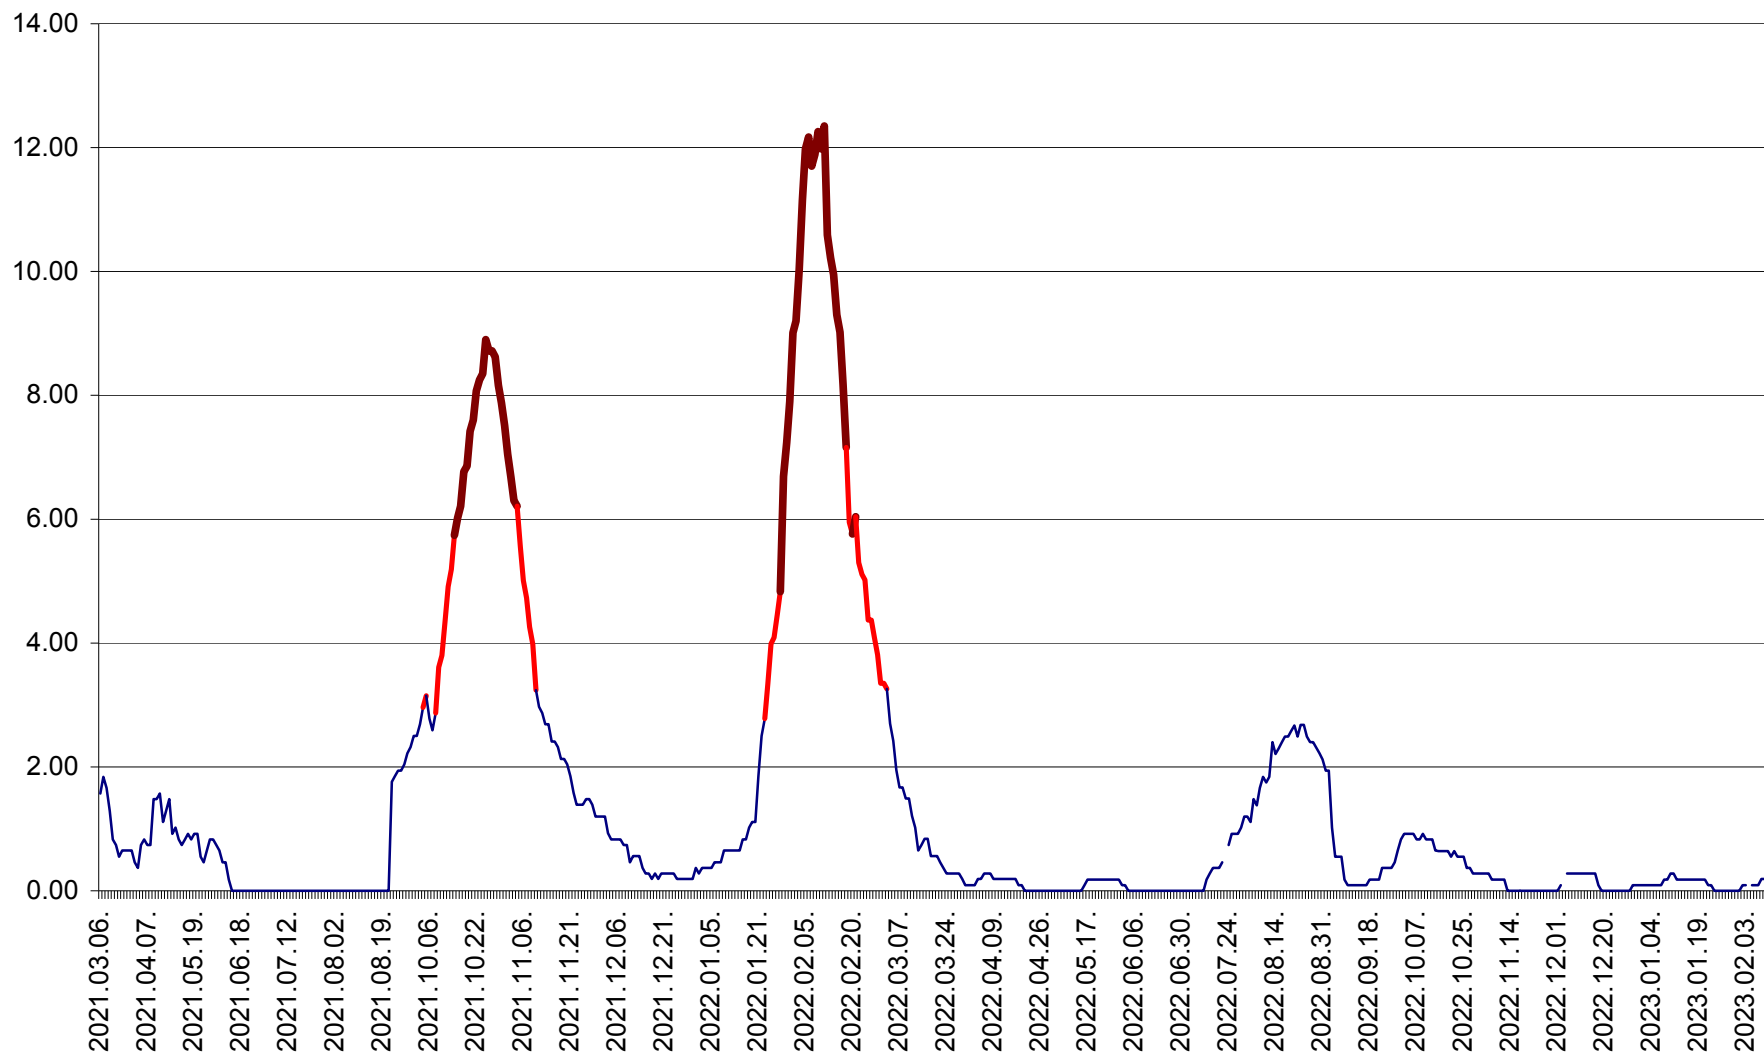

ORAȘ BĂLAN - Evoluția incidenței cumulate pe 14 zile la ‰ de locuitori
2021.03.07. - 2023.02.11.

BILBOR - Evolutia incidentei cumulate pe 14 zile la ‰ de locuitori
2021.03.07. - 2023.02.11.

ORAȘ BORSEC - Evolutia incidentei cumulate pe 14 zile la ‰ de locuitori
2021.03.07. - 2023.02.11.

CICEU - Evolutia incidentei cumulate pe 14 zile la ‰ de locuitori
2021.03.07. - 2023.02.11.

CIUCSÂNGEORGIU - Evolutia incidentei cumulate pe 14 zile la ‰ de locuitori
2021.03.07. - 2023.02.11.

CIUMANI - Evolutia incidentei cumulate pe 14 zile la ‰ de locuitori
2021.03.07. - 2023.02.11.

CORBU - Evolutia incidentei cumulate pe 14 zile la ‰ de locuitori
2021.03.07. - 2023.02.11.

CORUND - Evolutia incidentei cumulate pe 14 zile la ‰ de locuitori
2021.03.07. - 2023.02.11.

COZMENI - Evolutia incidentei cumulate pe 14 zile la ‰ de locuitori
2021.03.07. - 2023.02.11.

ORAȘ CRISTURU SECUIESC - Evolutia incidentei cumulate pe 14 zile la ‰ de locuitori
2021.03.07. - 2023.02.11.

DĂNEȘTI - Evolutia incidentei cumulate pe 14 zile la ‰ de locuitori
2021.03.07. - 2023.02.11.