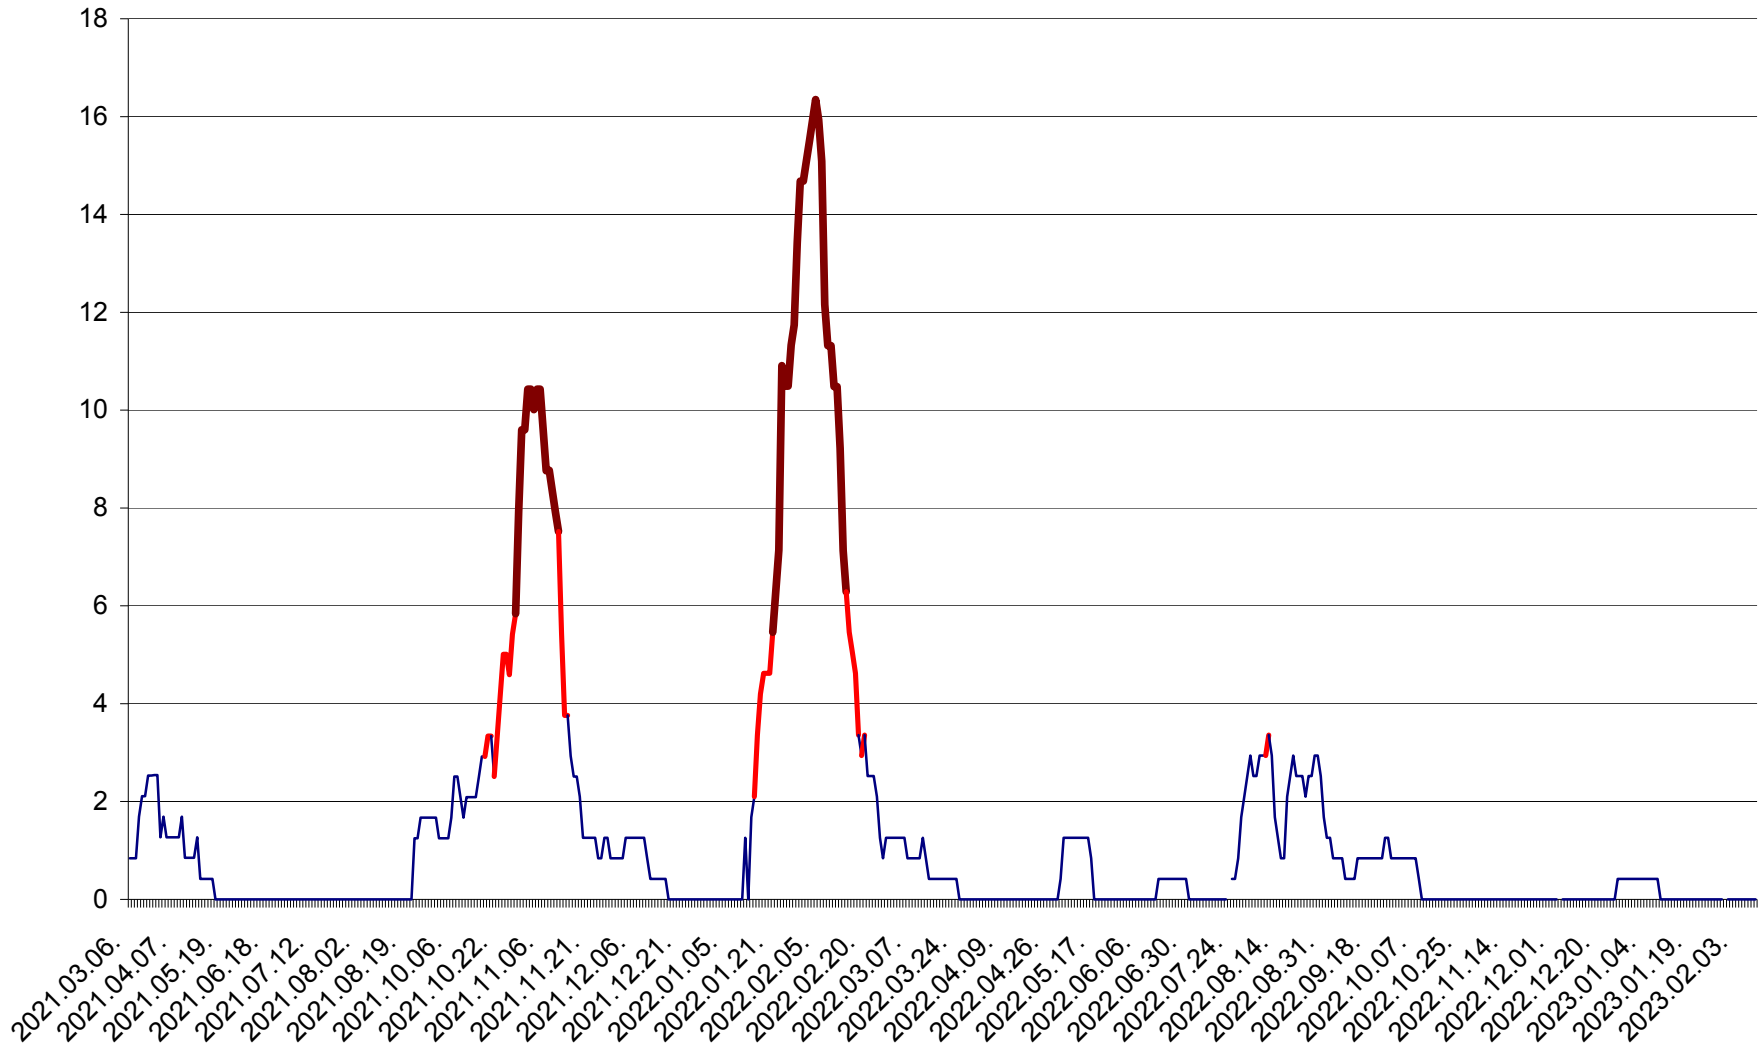

FELICENI - Evolutia incidentei cumulate pe 14 zile la ‰ de locuitori
2021.03.07. - 2023.02.11.

FRUMOASA - Evolutia incidentei cumulate pe 14 zile la ‰ de locuitori
2021.03.07. - 2023.02.11.

GĂLĂUȚAȘ - Evoluția incidentei cumulate pe 14 zile la ‰ de locuitori
2021.03.07. - 2023.02.11.

MUNICIPIUL GHEORGHENI - Evolutia incidentei cumulate pe 14 zile la ‰ de locuitori
2021.03.07. - 2023.02.11.

JOSENI - Evolutia incidentei cumulate pe 14 zile la ‰ de locuitori
2021.03.07. - 2023.02.11.

LĂZAREA - Evolutia incidentei cumulate pe 14 zile la % de locuitori
2021.03.07. - 2023.02.11.

LELICENI - Evolutia incidentei cumulate pe 14 zile la ‰ de locuitori
2021.03.07. - 2023.02.11.

LUETA - Evolutia incidentei cumulate pe 14 zile la ‰ de locuitori
2021.03.07. - 2023.02.11.

LUNCA DE JOS - Evolutia incidentei cumulate pe 14 zile la ‰ de locuitori
2021.03.07. - 2023.02.11.