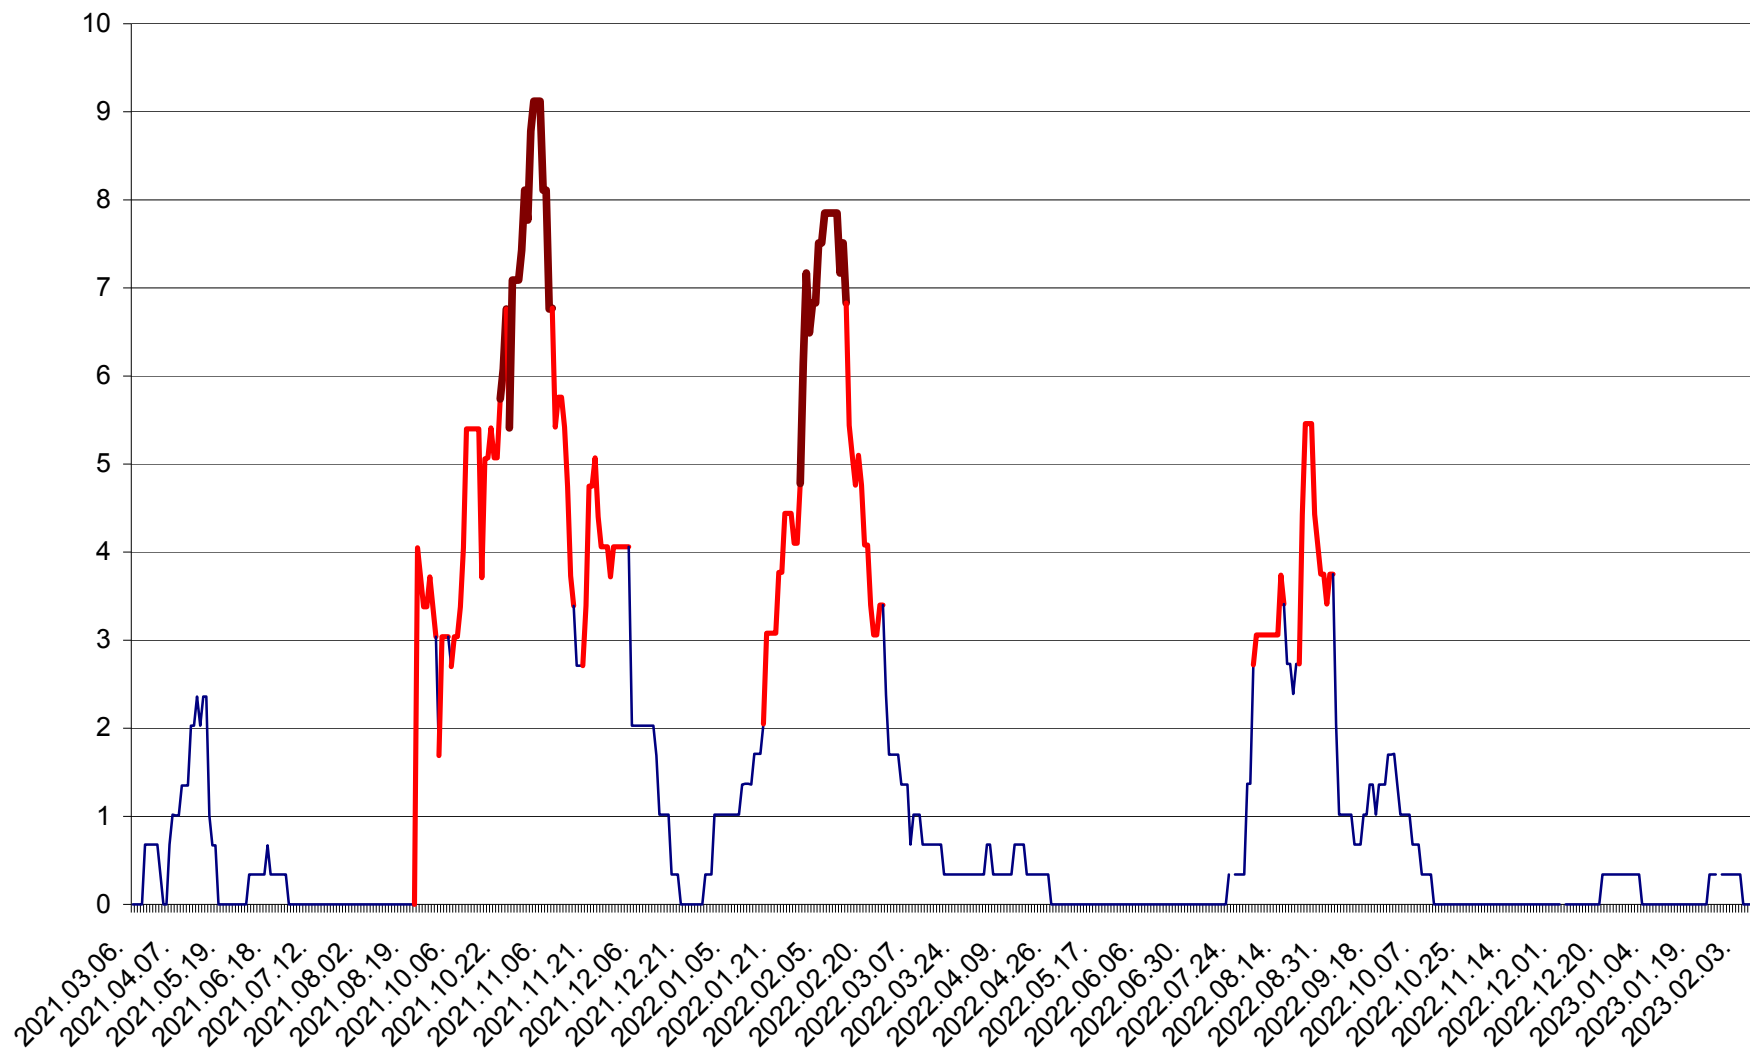

LELICENI - Evolutia incidentei cumulate pe 14 zile la ‰ de locuitori
2021.03.07. - 2023.02.11.

LUETA - Evolutia incidentei cumulate pe 14 zile la ‰ de locuitori
2021.03.07. - 2023.02.11.

LUNCA DE JOS - Evolutia incidentei cumulate pe 14 zile la ‰ de locuitori
2021.03.07. - 2023.02.11.

LUNCA DE SUS - Evolutia incidentei cumulate pe 14 zile la ‰ de locuitori
2021.03.07. - 2023.02.11.

LUPENI - Evolutia incidentei cumulate pe 14 zile la ‰ de locuitori
2021.03.07. - 2023.02.11.

MĂDĂRAȘ - Evolutia incidentei cumulate pe 14 zile la ‰ de locuitori
2021.03.07. - 2023.02.11.

MĂRTINIȘ - Evolutia incidentei cumulate pe 14 zile la ‰ de locuitori
2021.03.07. - 2023.02.11.

MEREȘTI - Evolutia incidentei cumulate pe 14 zile la ‰ de locuitori
2021.03.07. - 2023.02.11.

MUNICIPIUL MIERCUREA-CIUC - Evolutia incidentei cumulate pe 14 zile la ‰ de locuitori
2021.03.07. - 2023.02.11.