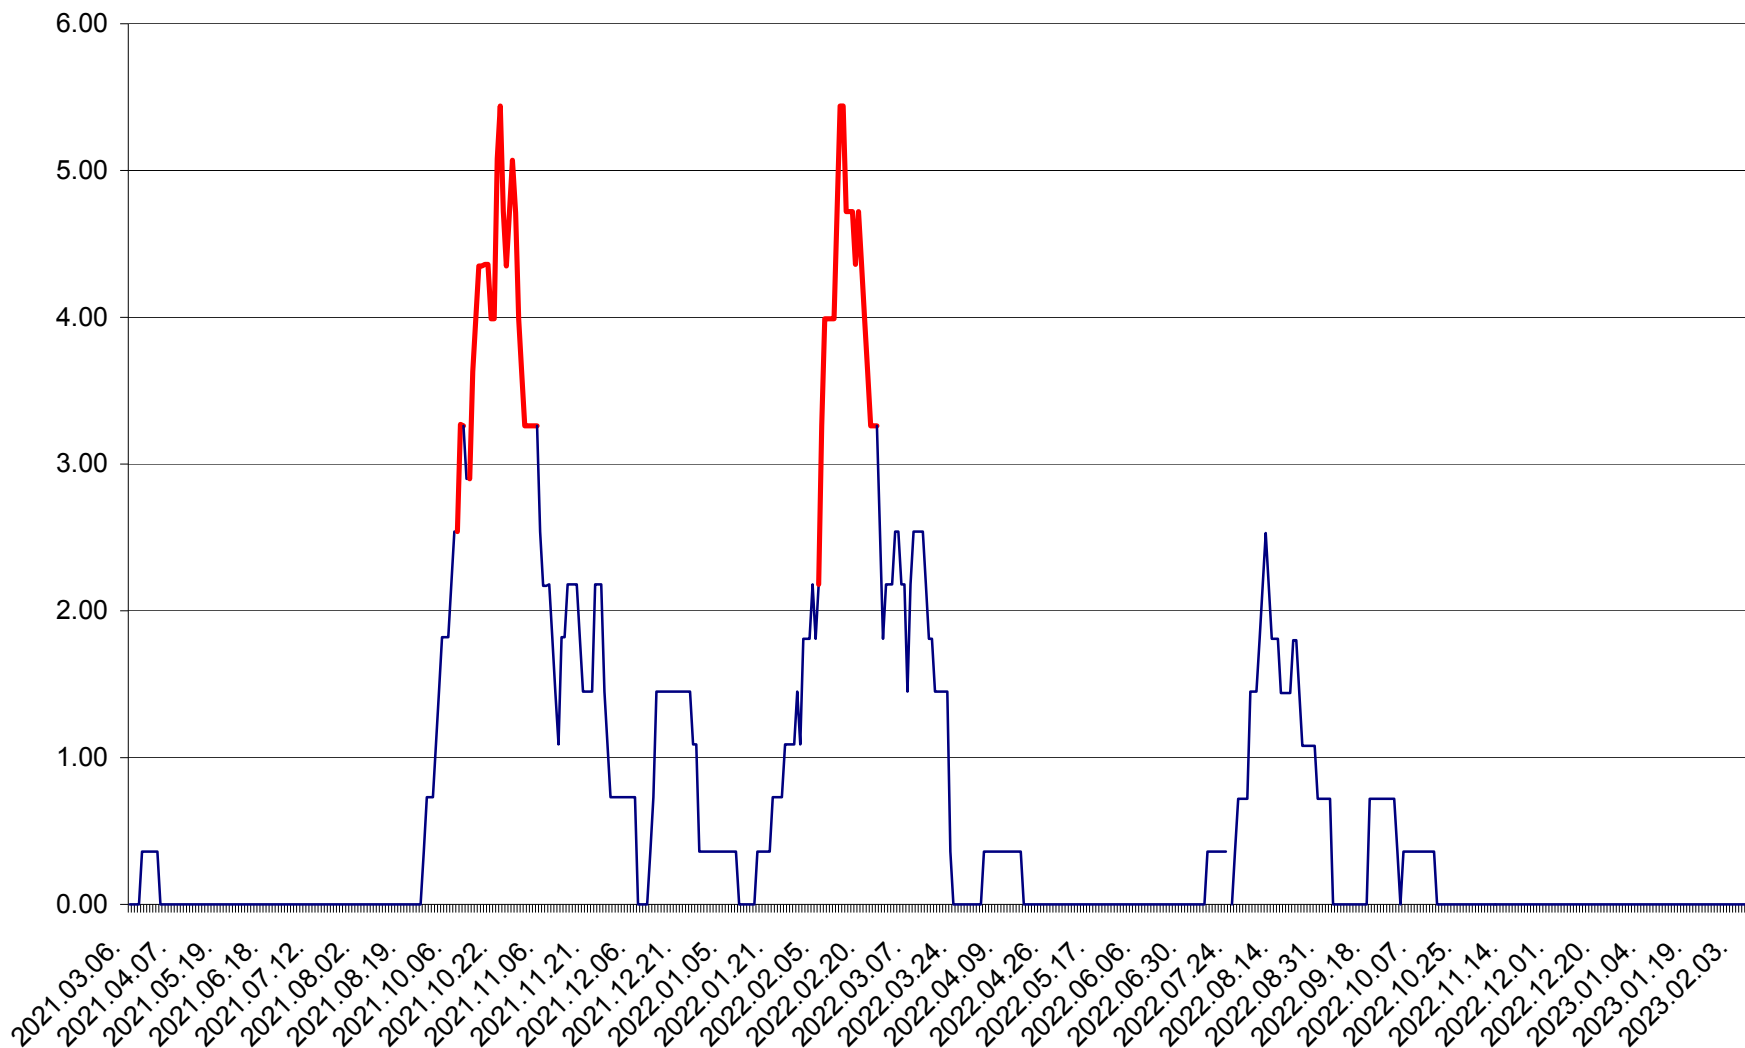

ATID - Evolutia incidentei cumulate pe 14 zile la ‰ de locuitori
2021.03.07. - 2023.02.11.

AVRĂMEȘTI - Evolutia incidentei cumulate pe 14 zile la ‰ de locuitori
2021.03.07. - 2023.02.11.

ORAȘ BĂILE TUȘNAD - Evoluția incidenței cumulate pe 14 zile la ‰ de locuitori
2021.03.07. - 2023.02.11.

ORAȘ BĂLAN - Evoluția incidenței cumulate pe 14 zile la ‰ de locuitori
2021.03.07. - 2023.02.11.

BILBOR - Evolutia incidentei cumulate pe 14 zile la ‰ de locuitori
2021.03.07. - 2023.02.11.

ORAȘ BORSEC - Evolutia incidentei cumulate pe 14 zile la ‰ de locuitori
2021.03.07. - 2023.02.11.

BRĂDEȘTI - Evoluția incidentei cumulate pe 14 zile la ‰ de locuitori
2021.03.07. - 2023.02.11.

CĂPÂLNIȚA - Evolutia incidentei cumulate pe 14 zile la ‰ de locuitori
2021.03.07. - 2023.02.11.

CÂRȚA - Evolutia incidentei cumulate pe 14 zile la ‰ de locuitori
2021.03.07. - 2023.02.11.