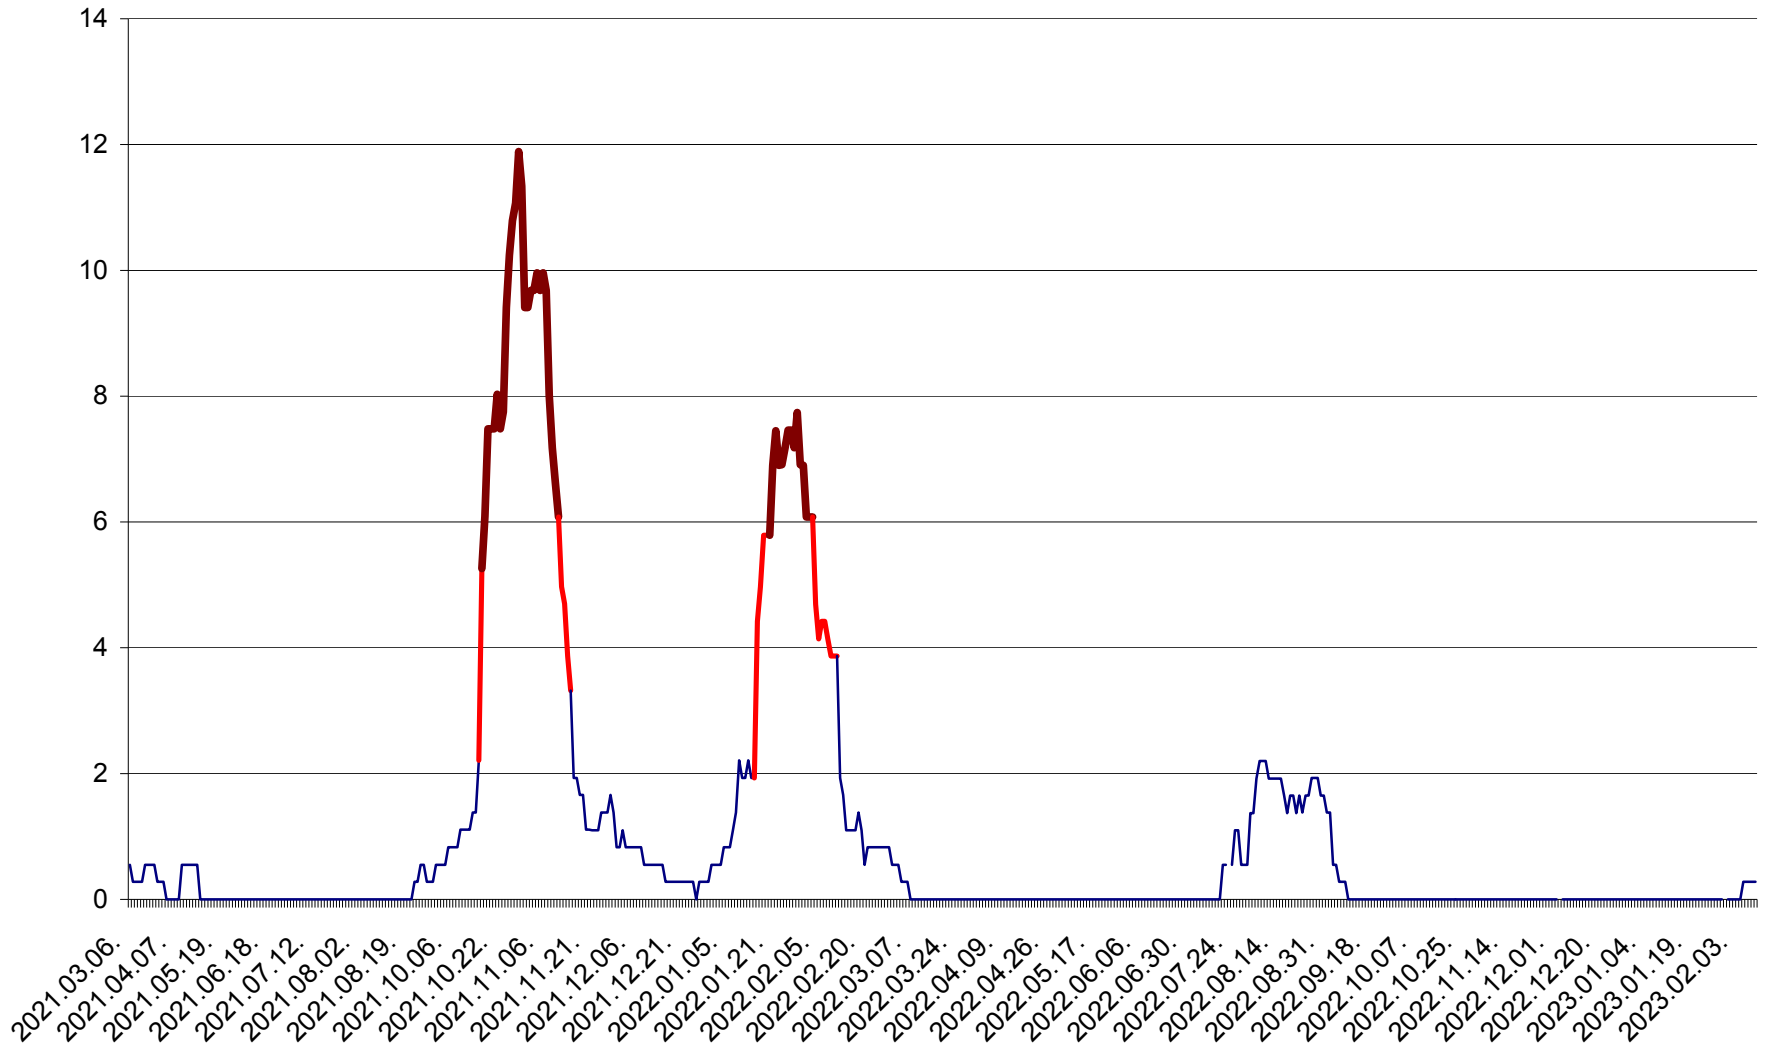

DÂRJIU - Evolutia incidentei cumulate pe 14 zile la ‰ de locuitori
2021.03.07. - 2023.02.11.

DEALU - Evolutia incidentei cumulate pe 14 zile la ‰ de locuitori
2021.03.07. - 2023.02.11.

DITRĂU - Evolutia incidentei cumulate pe 14 zile la ‰ de locuitori
2021.03.07. - 2023.02.11.

FELICENI - Evolutia incidentei cumulate pe 14 zile la ‰ de locuitori
2021.03.07. - 2023.02.11.

FRUMOASA - Evolutia incidentei cumulate pe 14 zile la ‰ de locuitori
2021.03.07. - 2023.02.11.

GĂLĂUȚAȘ - Evoluția incidentei cumulate pe 14 zile la ‰ de locuitori
2021.03.07. - 2023.02.11.

MUNICIPIUL GHEORGHENI - Evolutia incidentei cumulate pe 14 zile la ‰ de locuitori
2021.03.07. - 2023.02.11.

JOSENI - Evolutia incidentei cumulate pe 14 zile la ‰ de locuitori
2021.03.07. - 2023.02.11.

LĂZAREA - Evolutia incidentei cumulate pe 14 zile la % de locuitori
2021.03.07. - 2023.02.11.

LELICENI - Evolutia incidentei cumulate pe 14 zile la ‰ de locuitori
2021.03.07. - 2023.02.11.

LUETA - Evolutia incidentei cumulate pe 14 zile la ‰ de locuitori
2021.03.07. - 2023.02.11.

LUNCA DE JOS - Evolutia incidentei cumulate pe 14 zile la ‰ de locuitori
2021.03.07. - 2023.02.11.