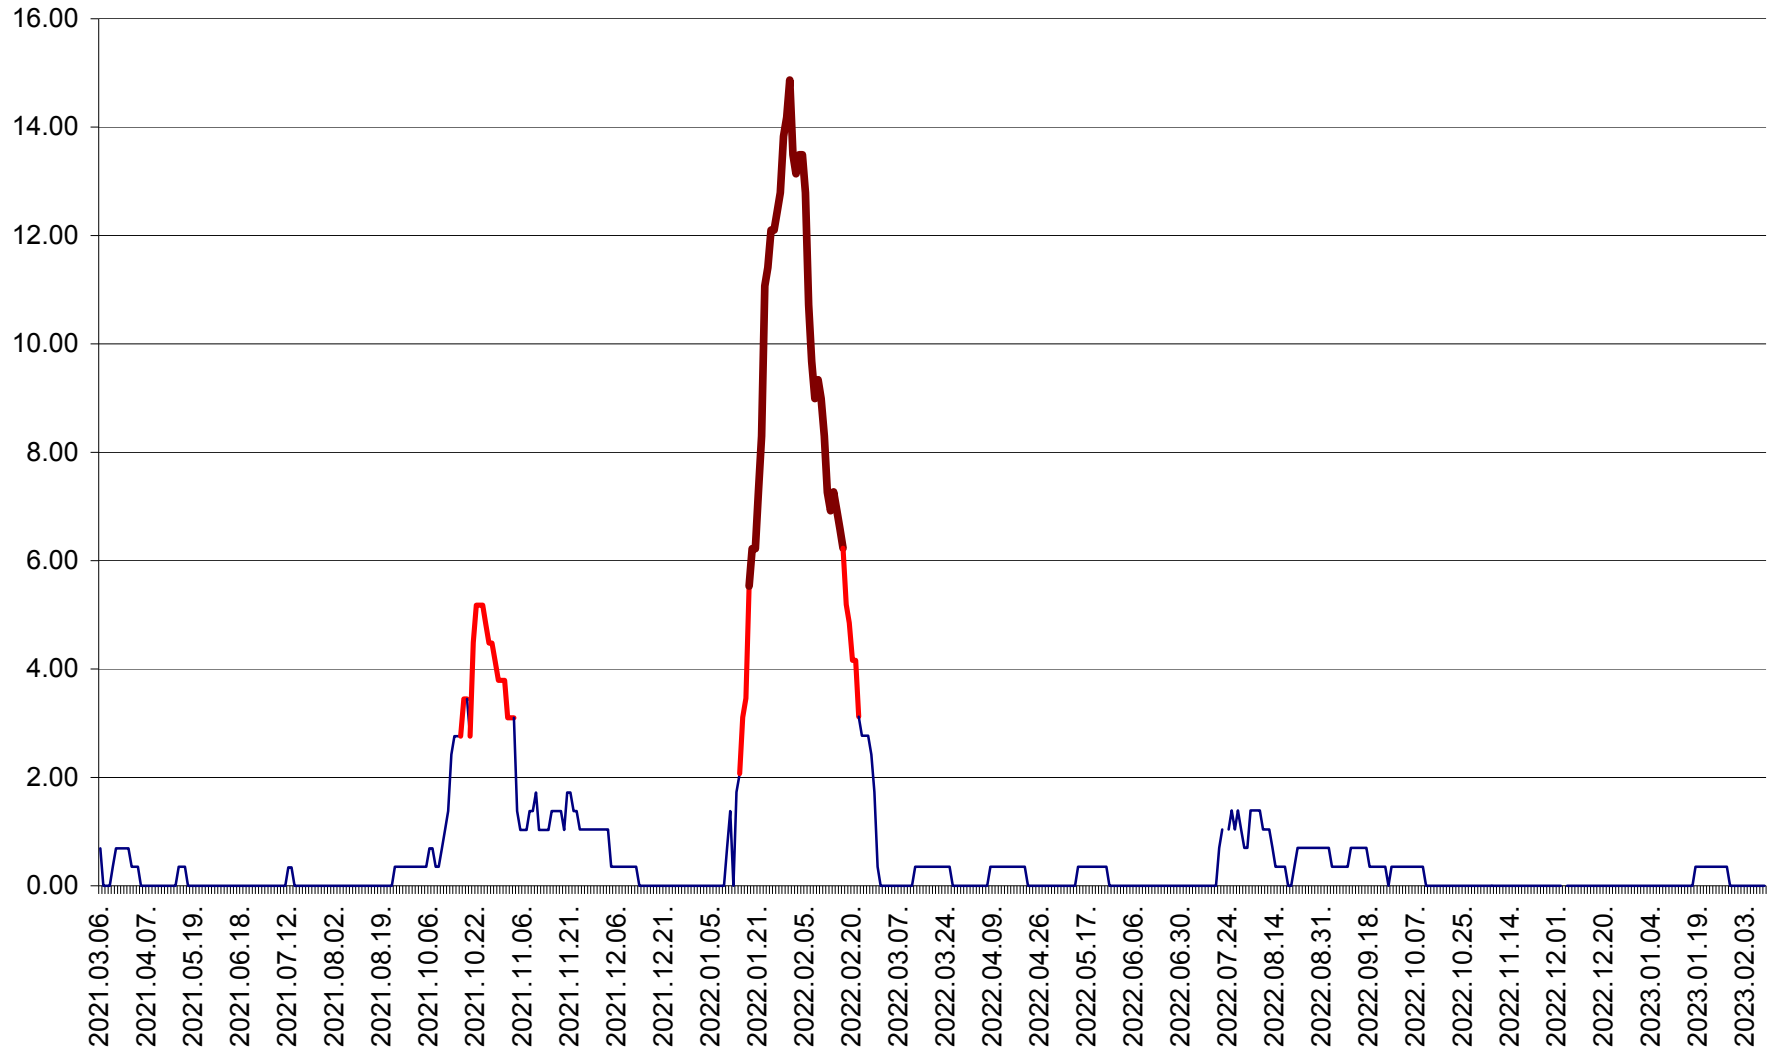

ORAȘ BĂLAN - Evoluția incidenței cumulate pe 14 zile la ‰ de locuitori
2021.03.07. - 2023.02.11.

BILBOR - Evolutia incidentei cumulate pe 14 zile la ‰ de locuitori
2021.03.07. - 2023.02.11.

ORAȘ BORSEC - Evolutia incidentei cumulate pe 14 zile la ‰ de locuitori
2021.03.07. - 2023.02.11.

BRĂDEȘTI - Evoluția incidentei cumulate pe 14 zile la ‰ de locuitori
2021.03.07. - 2023.02.11.

CĂPÂLNIȚA - Evolutia incidentei cumulate pe 14 zile la ‰ de locuitori
2021.03.07. - 2023.02.11.

CÂRȚA - Evolutia incidentei cumulate pe 14 zile la ‰ de locuitori
2021.03.07. - 2023.02.11.

CICEU - Evolutia incidentei cumulate pe 14 zile la ‰ de locuitori
2021.03.07. - 2023.02.11.

CIUCSÂNGEORGIU - Evolutia incidentei cumulate pe 14 zile la ‰ de locuitori
2021.03.07. - 2023.02.11.

CIUMANI - Evolutia incidentei cumulate pe 14 zile la ‰ de locuitori
2021.03.07. - 2023.02.11.

CORBU - Evolutia incidentei cumulate pe 14 zile la ‰ de locuitori
2021.03.07. - 2023.02.11.

CORUND - Evolutia incidentei cumulate pe 14 zile la ‰ de locuitori
2021.03.07. - 2023.02.11.

COZMENI - Evolutia incidentei cumulate pe 14 zile la ‰ de locuitori
2021.03.07. - 2023.02.11.