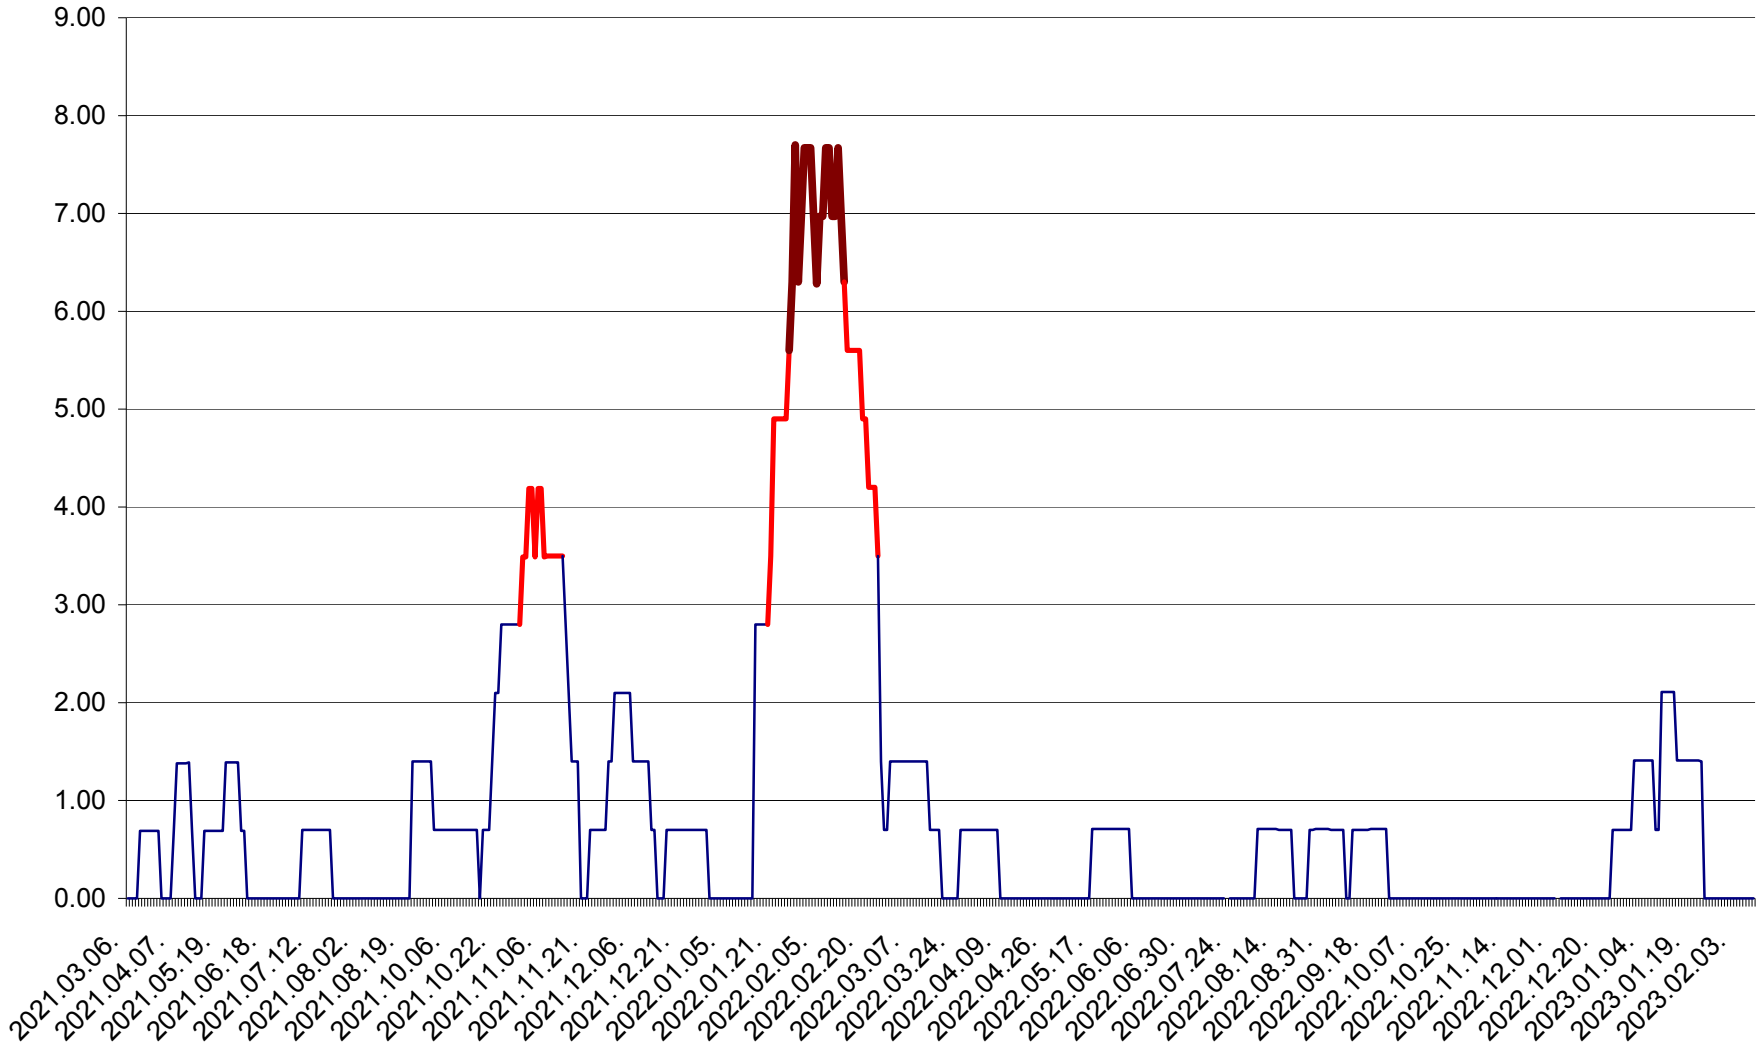

ORAȘ BĂLAN - Evoluția incidenței cumulate pe 14 zile la ‰ de locuitori
2021.03.07. - 2023.02.11.

BILBOR - Evolutia incidentei cumulate pe 14 zile la ‰ de locuitori
2021.03.07. - 2023.02.11.

ORAȘ BORSEC - Evolutia incidentei cumulate pe 14 zile la ‰ de locuitori
2021.03.07. - 2023.02.11.

BRĂDEȘTI - Evoluția incidentei cumulate pe 14 zile la ‰ de locuitori
2021.03.07. - 2023.02.11.

CĂPÂLNIȚA - Evolutia incidentei cumulate pe 14 zile la ‰ de locuitori
2021.03.07. - 2023.02.11.

CÂRȚA - Evolutia incidentei cumulate pe 14 zile la ‰ de locuitori
2021.03.07. - 2023.02.11.

CICEU - Evolutia incidentei cumulate pe 14 zile la ‰ de locuitori
2021.03.07. - 2023.02.11.

CIUCSÂNGEORGIU - Evolutia incidentei cumulate pe 14 zile la ‰ de locuitori
2021.03.07. - 2023.02.11.

CIUMANI - Evolutia incidentei cumulate pe 14 zile la ‰ de locuitori
2021.03.07. - 2023.02.11.

CORBU - Evolutia incidentei cumulate pe 14 zile la ‰ de locuitori
2021.03.07. - 2023.02.11.

CORUND - Evolutia incidentei cumulate pe 14 zile la ‰ de locuitori
2021.03.07. - 2023.02.11.

COZMENI - Evolutia incidentei cumulate pe 14 zile la ‰ de locuitori
2021.03.07. - 2023.02.11.