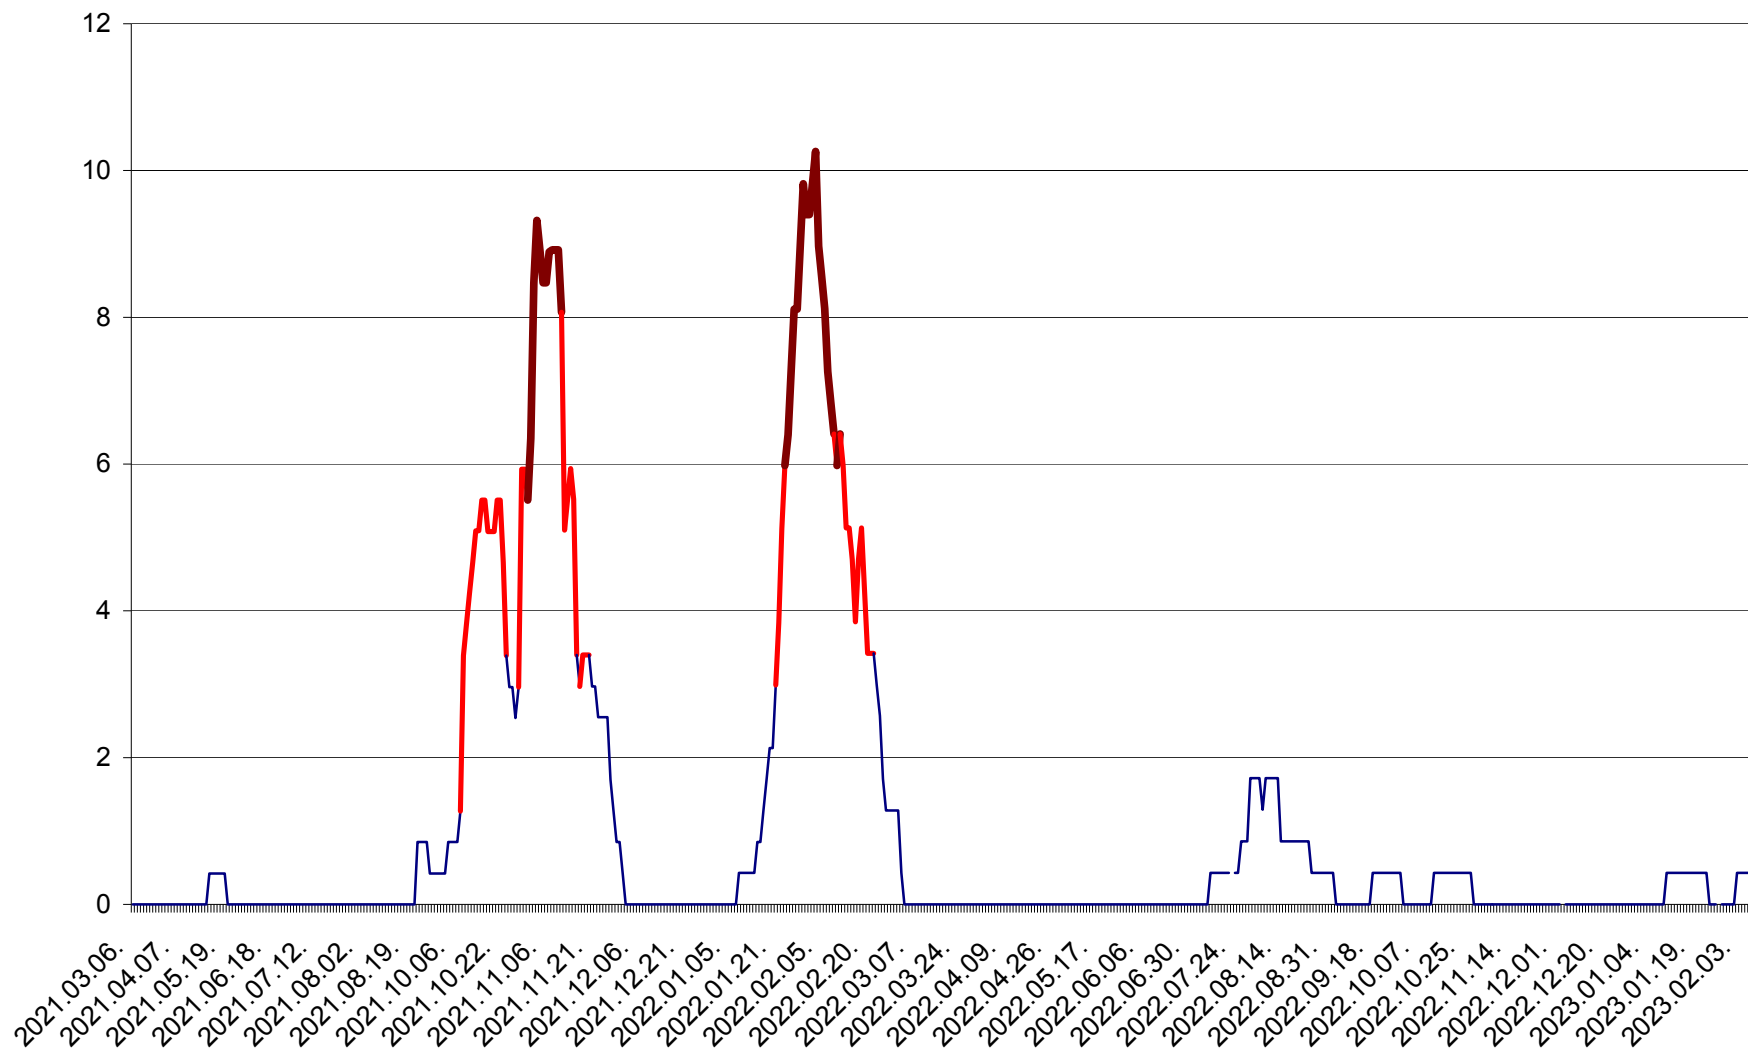

PLĂIEȘII DE JOS - Evolutia incidentei cumulate pe 14 zile la ‰ de locuitori
2021.03.07. - 2023.02.11.

PORUMBENI - Evolutia incidentei cumulate pe 14 zile la ‰ de locuitori
2021.03.07. - 2023.02.11.

PRAID - Evolutia incidentei cumulate pe 14 zile la ‰ de locuitori
2021.03.07. - 2023.02.11.

RACU - Evolutia incidentei cumulate pe 14 zile la ‰ de locuitori
2021.03.07. - 2023.02.11.

REMETEA - Evolutia incidentei cumulate pe 14 zile la % de locuitori
2021.03.07. - 2023.02.11.

SĂCEL - Evolutia incidentei cumulate pe 14 zile la ‰ de locuitori
2021.03.07. - 2023.02.11.

SÂNCRĂIENI - Evolutia incidentei cumulate pe 14 zile la ‰ de locuitori
2021.03.07. - 2023.02.11.

SÂNDOMINIC - Evolutia incidentei cumulate pe 14 zile la ‰ de locuitori
2021.03.07. - 2023.02.11.

SÂNMARTIN - Evolutia incidentei cumulate pe 14 zile la ‰ de locuitori
2021.03.07. - 2023.02.11.