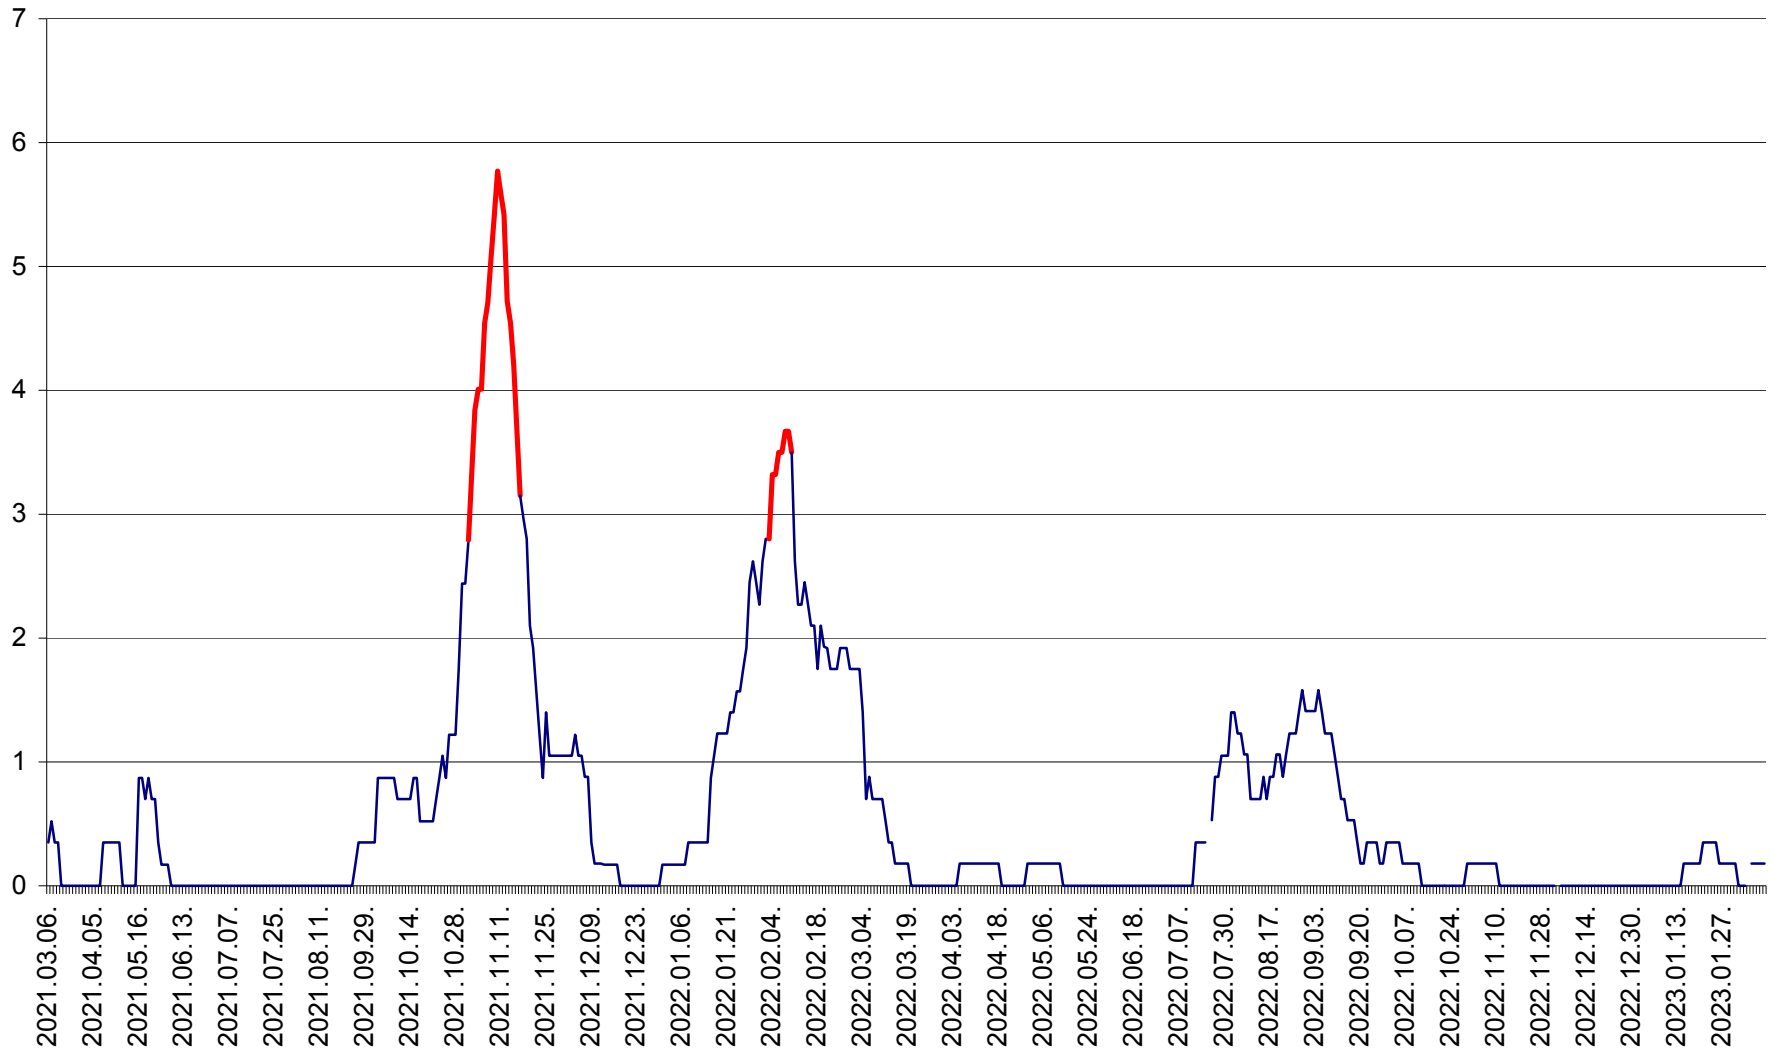

ORAȘ BĂLAN - Evoluția incidenței cumulate pe 14 zile la ‰ de locuitori
2021.03.07. - 2023.02.11.

BILBOR - Evolutia incidentei cumulate pe 14 zile la ‰ de locuitori
2021.03.07. - 2023.02.11.

ORAȘ BORSEC - Evolutia incidentei cumulate pe 14 zile la ‰ de locuitori
2021.03.07. - 2023.02.11.

CORBU - Evolutia incidentei cumulate pe 14 zile la ‰ de locuitori
2021.03.07. - 2023.02.11.

CORUND - Evolutia incidentei cumulate pe 14 zile la ‰ de locuitori
2021.03.07. - 2023.02.11.

COZMENI - Evolutia incidentei cumulate pe 14 zile la ‰ de locuitori
2021.03.07. - 2023.02.11.

ORAȘ CRISTURU SECUIESC - Evolutia incidentei cumulate pe 14 zile la ‰ de locuitori
2021.03.07. - 2023.02.11.

DĂNEȘTI - Evolutia incidentei cumulate pe 14 zile la ‰ de locuitori
2021.03.07. - 2023.02.11.

DÂRJIU - Evolutia incidentei cumulate pe 14 zile la ‰ de locuitori
2021.03.07. - 2023.02.11.

DEALU - Evolutia incidentei cumulate pe 14 zile la ‰ de locuitori
2021.03.07. - 2023.02.11.

DITRĂU - Evolutia incidentei cumulate pe 14 zile la ‰ de locuitori
2021.03.07. - 2023.02.11.