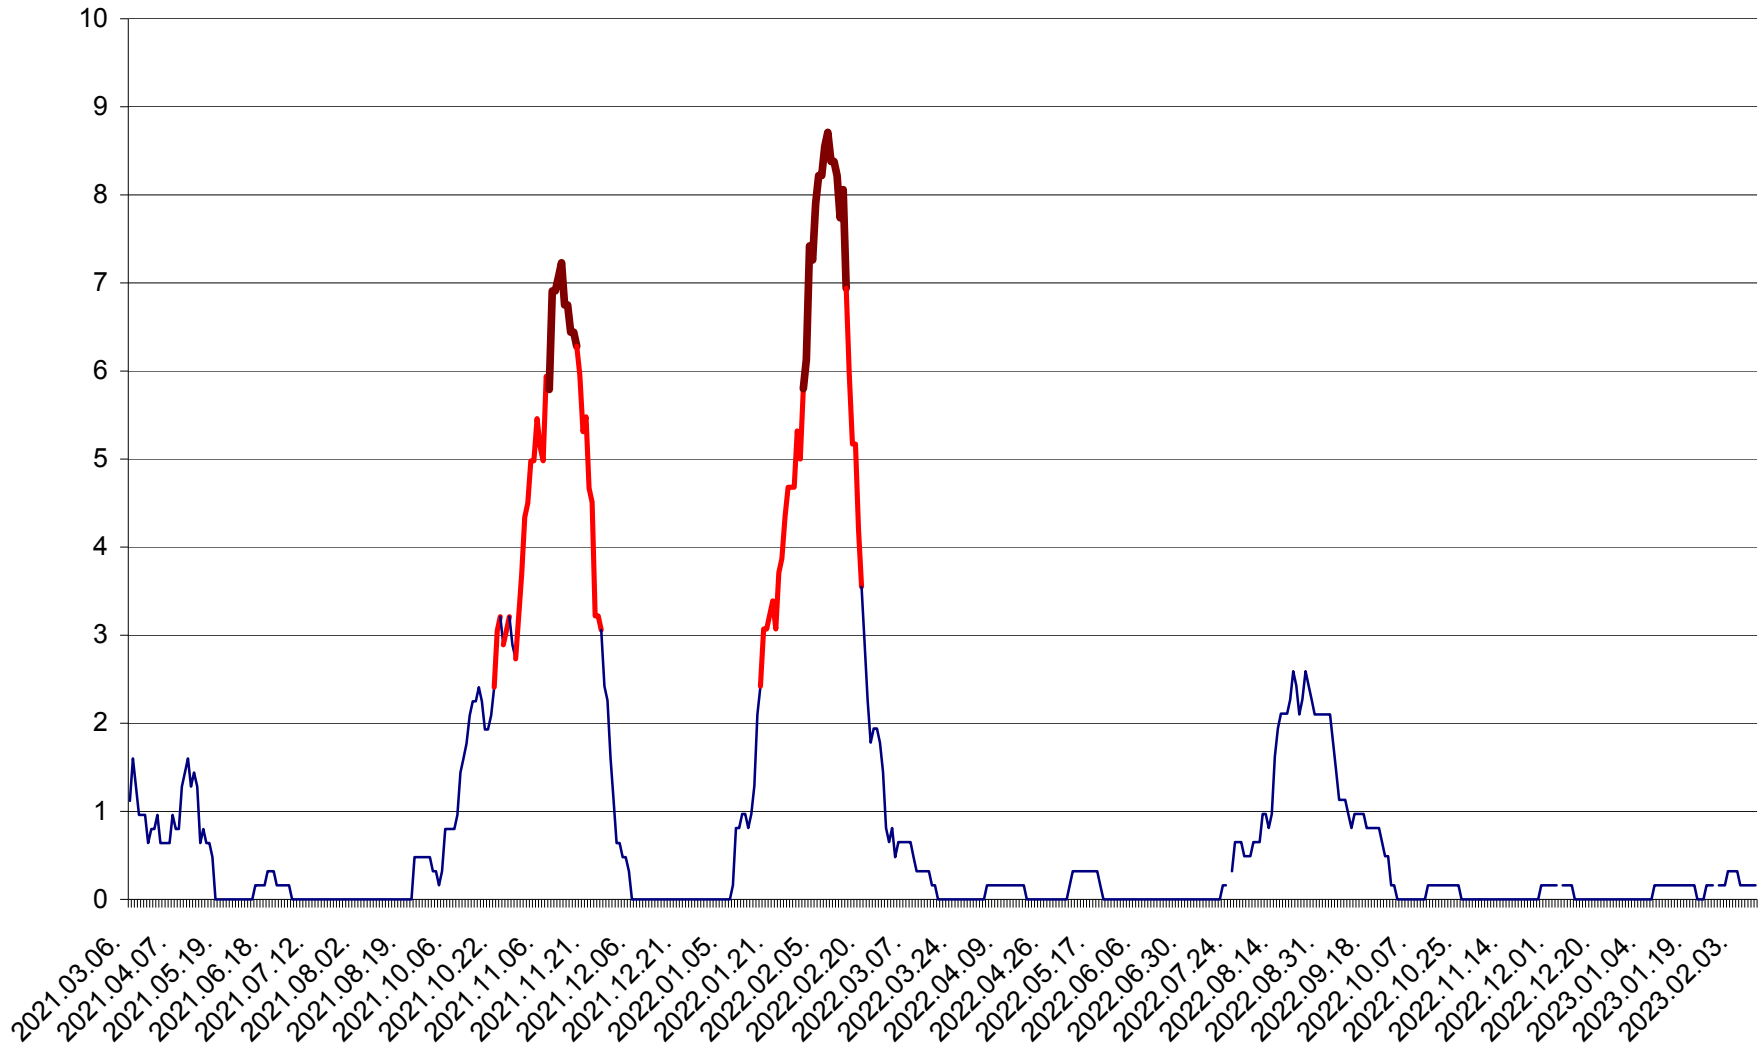

PLĂIEȘII DE JOS - Evolutia incidentei cumulate pe 14 zile la ‰ de locuitori
2021.03.07. - 2023.02.11.

PORUMBENI - Evolutia incidentei cumulate pe 14 zile la ‰ de locuitori
2021.03.07. - 2023.02.11.

PRAID - Evolutia incidentei cumulate pe 14 zile la ‰ de locuitori
2021.03.07. - 2023.02.11.

RACU - Evolutia incidentei cumulate pe 14 zile la ‰ de locuitori
2021.03.07. - 2023.02.11.

REMETEA - Evolutia incidentei cumulate pe 14 zile la % de locuitori
2021.03.07. - 2023.02.11.

SĂCEL - Evolutia incidentei cumulate pe 14 zile la ‰ de locuitori
2021.03.07. - 2023.02.11.

SÂNCRĂIENI - Evolutia incidentei cumulate pe 14 zile la ‰ de locuitori
2021.03.07. - 2023.02.11.

SÂNDOMINIC - Evolutia incidentei cumulate pe 14 zile la ‰ de locuitori
2021.03.07. - 2023.02.11.

SÂNMARTIN - Evolutia incidentei cumulate pe 14 zile la ‰ de locuitori
2021.03.07. - 2023.02.11.