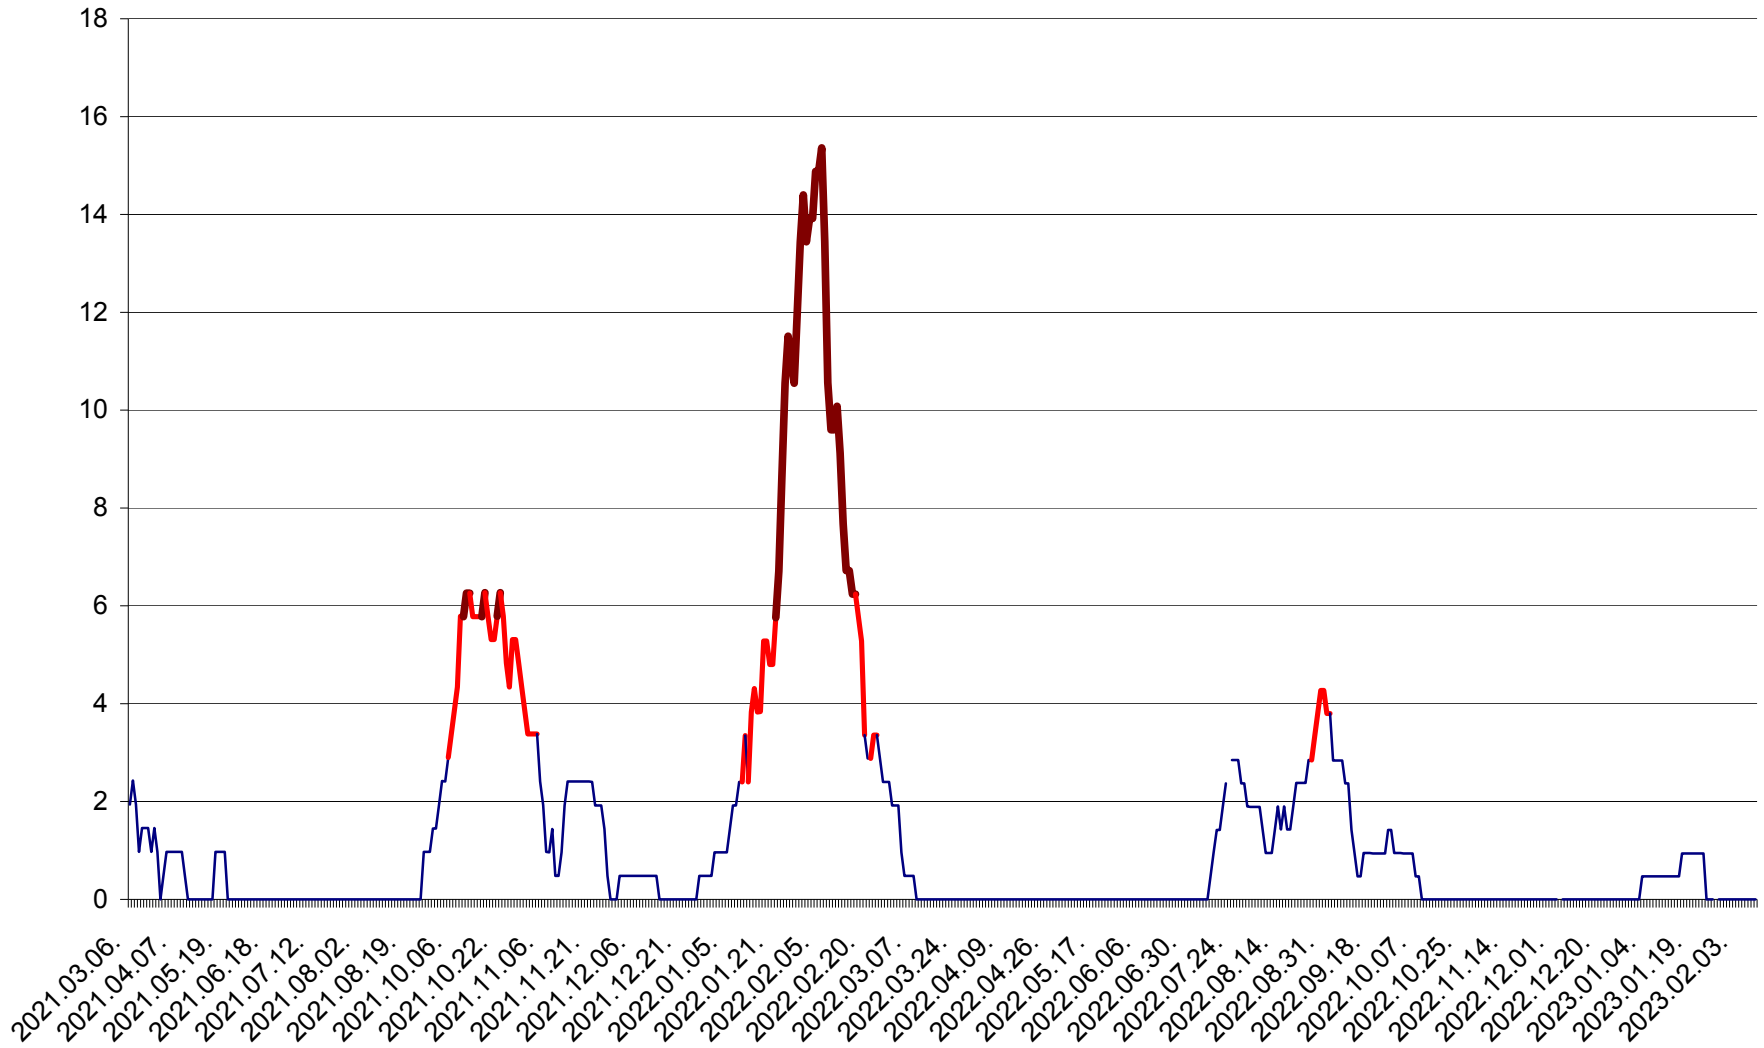

MĂRTINIȘ - Evolutia incidentei cumulate pe 14 zile la ‰ de locuitori
2021.03.07. - 2023.02.11.

MEREȘTI - Evolutia incidentei cumulate pe 14 zile la ‰ de locuitori
2021.03.07. - 2023.02.11.

MUNICIPIUL MIERCUREA-CIUC - Evolutia incidentei cumulate pe 14 zile la ‰ de locuitori
2021.03.07. - 2023.02.11.

MIHĂILENI - Evolutia incidentei cumulate pe 14 zile la ‰ de locuitori
2021.03.07. - 2023.02.11.

MUGENI - Evolutia incidentei cumulate pe 14 zile la ‰ de locuitori
2021.03.07. - 2023.02.11.

OCLAND - Evolutia incidentei cumulate pe 14 zile la ‰ de locuitori
2021.03.07. - 2023.02.11.

MUNICIPIUL ODORHEIU SECUIESC - Evolutia incidentei cumulate pe 14 zile la ‰ de locuitori
2021.03.07. - 2023.02.11.

PĂULENI-CIUC - Evolutia incidentei cumulate pe 14 zile la ‰ de locuitori
2021.03.07. - 2023.02.11.