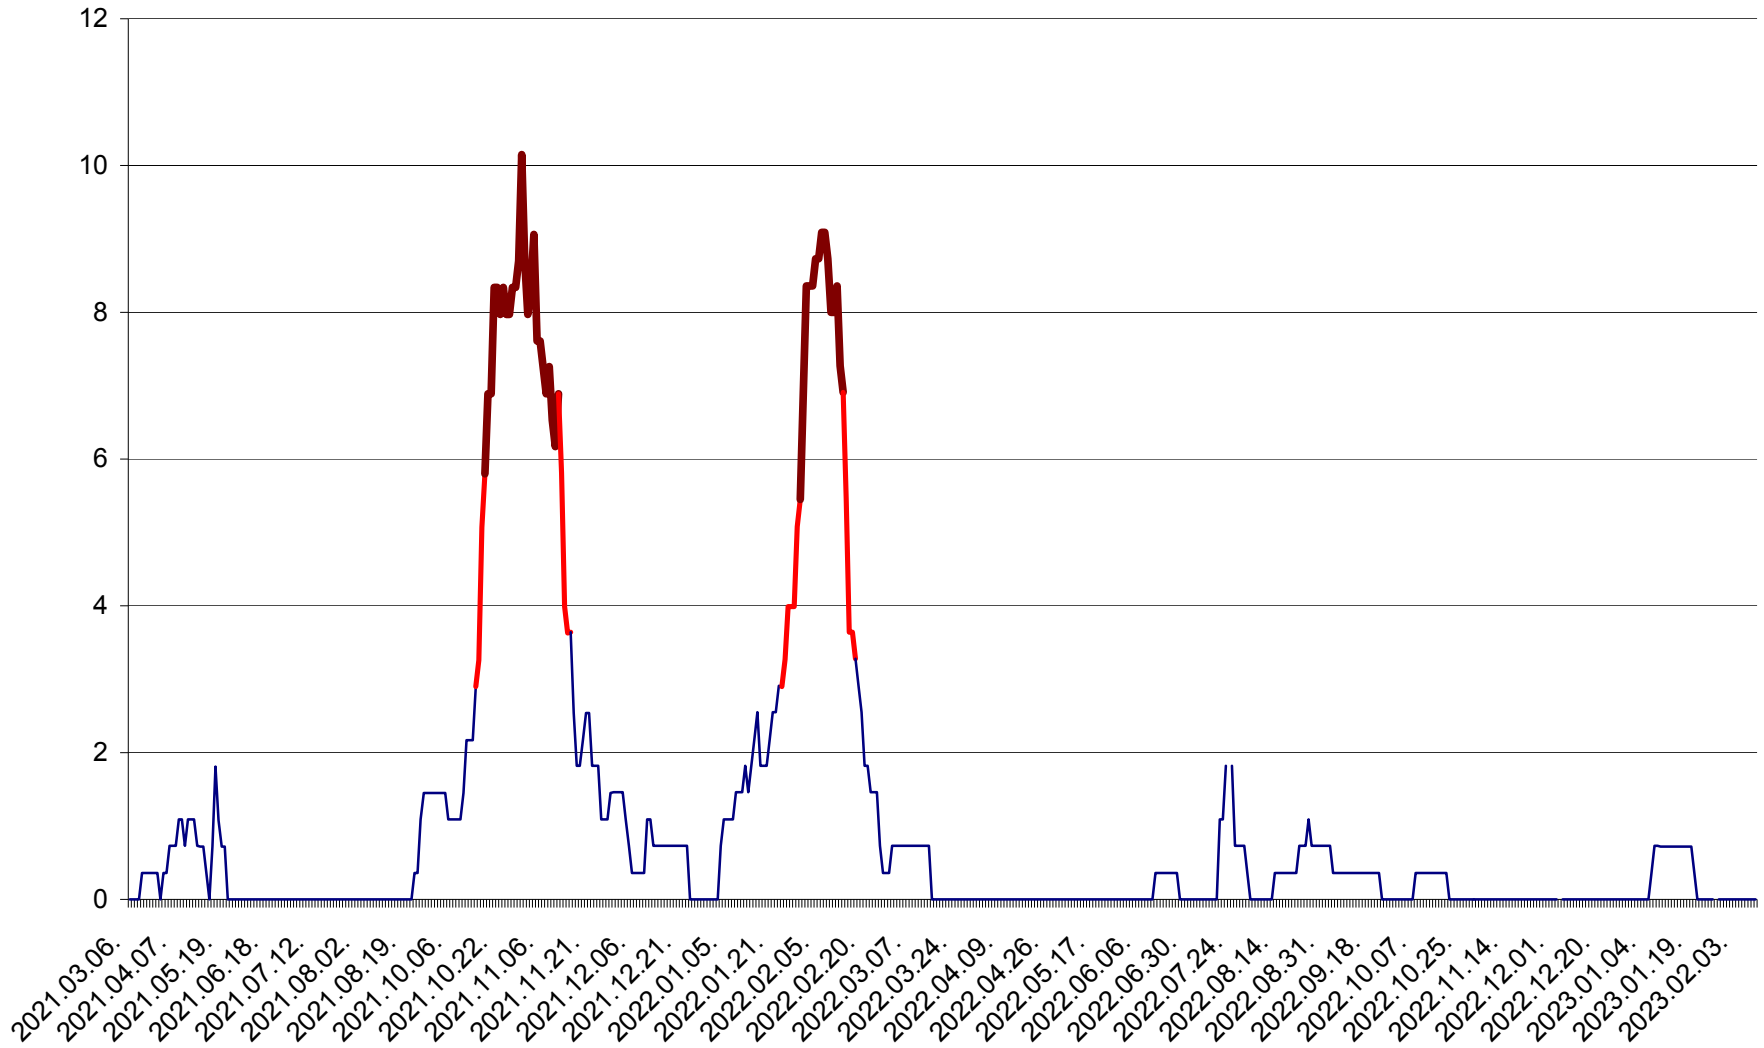

LELICENI - Evolutia incidentei cumulate pe 14 zile la ‰ de locuitori
2021.03.07. - 2023.02.11.

LUETA - Evolutia incidentei cumulate pe 14 zile la ‰ de locuitori
2021.03.07. - 2023.02.11.

LUNCA DE JOS - Evolutia incidentei cumulate pe 14 zile la ‰ de locuitori
2021.03.07. - 2023.02.11.

LUNCA DE SUS - Evolutia incidentei cumulate pe 14 zile la ‰ de locuitori
2021.03.07. - 2023.02.11.

LUPENI - Evolutia incidentei cumulate pe 14 zile la ‰ de locuitori
2021.03.07. - 2023.02.11.

MĂDĂRAȘ - Evolutia incidentei cumulate pe 14 zile la ‰ de locuitori
2021.03.07. - 2023.02.11.

MĂRTINIȘ - Evolutia incidentei cumulate pe 14 zile la ‰ de locuitori
2021.03.07. - 2023.02.11.

MEREȘTI - Evolutia incidentei cumulate pe 14 zile la ‰ de locuitori
2021.03.07. - 2023.02.11.

MUNICIPIUL MIERCUREA-CIUC - Evolutia incidentei cumulate pe 14 zile la ‰ de locuitori
2021.03.07. - 2023.02.11.

MIHĂILENI - Evolutia incidentei cumulate pe 14 zile la ‰ de locuitori
2021.03.07. - 2023.02.11.

MUGENI - Evolutia incidentei cumulate pe 14 zile la ‰ de locuitori
2021.03.07. - 2023.02.11.

OCLAND - Evolutia incidentei cumulate pe 14 zile la ‰ de locuitori
2021.03.07. - 2023.02.11.