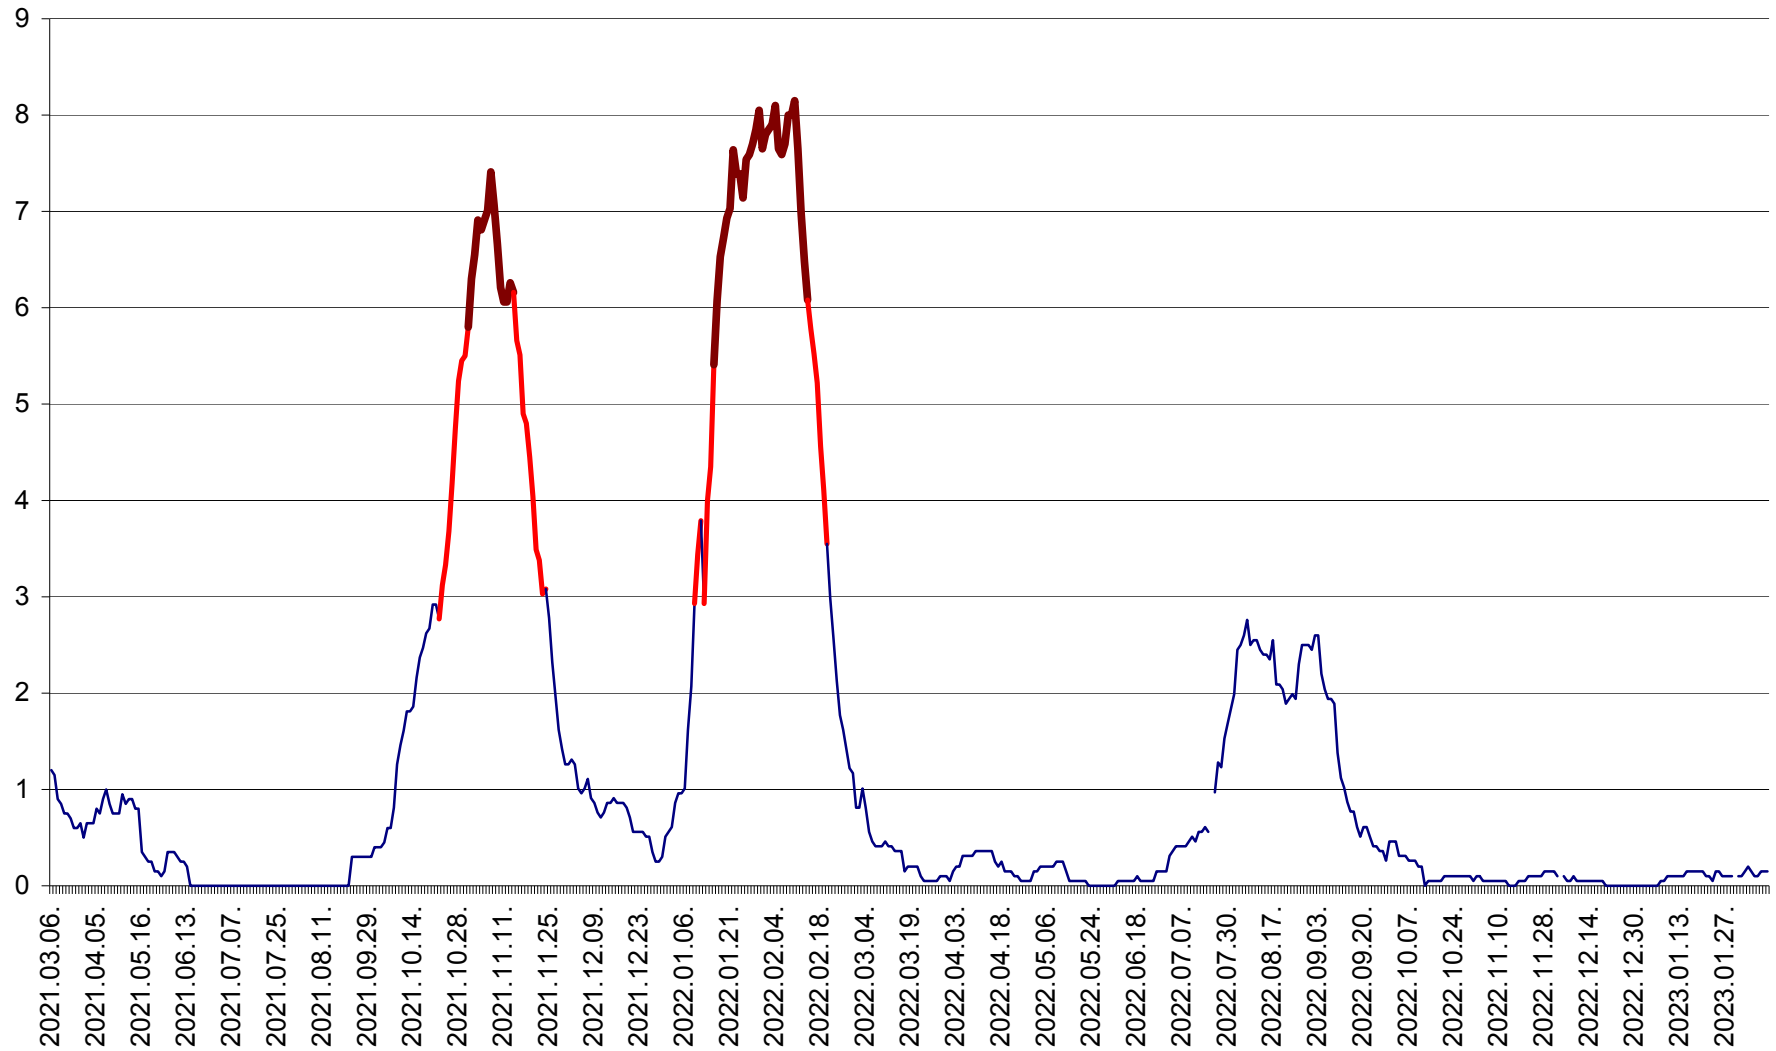

DÂRJIU - Evolutia incidentei cumulate pe 14 zile la ‰ de locuitori
2021.03.07. - 2023.02.11.

DEALU - Evolutia incidentei cumulate pe 14 zile la ‰ de locuitori
2021.03.07. - 2023.02.11.

DITRĂU - Evolutia incidentei cumulate pe 14 zile la ‰ de locuitori
2021.03.07. - 2023.02.11.

FELICENI - Evolutia incidentei cumulate pe 14 zile la ‰ de locuitori
2021.03.07. - 2023.02.11.

FRUMOASA - Evolutia incidentei cumulate pe 14 zile la ‰ de locuitori
2021.03.07. - 2023.02.11.

GĂLĂUȚAȘ - Evoluția incidentei cumulate pe 14 zile la ‰ de locuitori
2021.03.07. - 2023.02.11.

MUNICIPIUL GHEORGHENI - Evolutia incidentei cumulate pe 14 zile la ‰ de locuitori
2021.03.07. - 2023.02.11.

JOSENI - Evolutia incidentei cumulate pe 14 zile la ‰ de locuitori
2021.03.07. - 2023.02.11.

LĂZAREA - Evolutia incidentei cumulate pe 14 zile la % de locuitori
2021.03.07. - 2023.02.11.

LELICENI - Evolutia incidentei cumulate pe 14 zile la ‰ de locuitori
2021.03.07. - 2023.02.11.

LUETA - Evolutia incidentei cumulate pe 14 zile la ‰ de locuitori
2021.03.07. - 2023.02.11.

LUNCA DE JOS - Evolutia incidentei cumulate pe 14 zile la ‰ de locuitori
2021.03.07. - 2023.02.11.