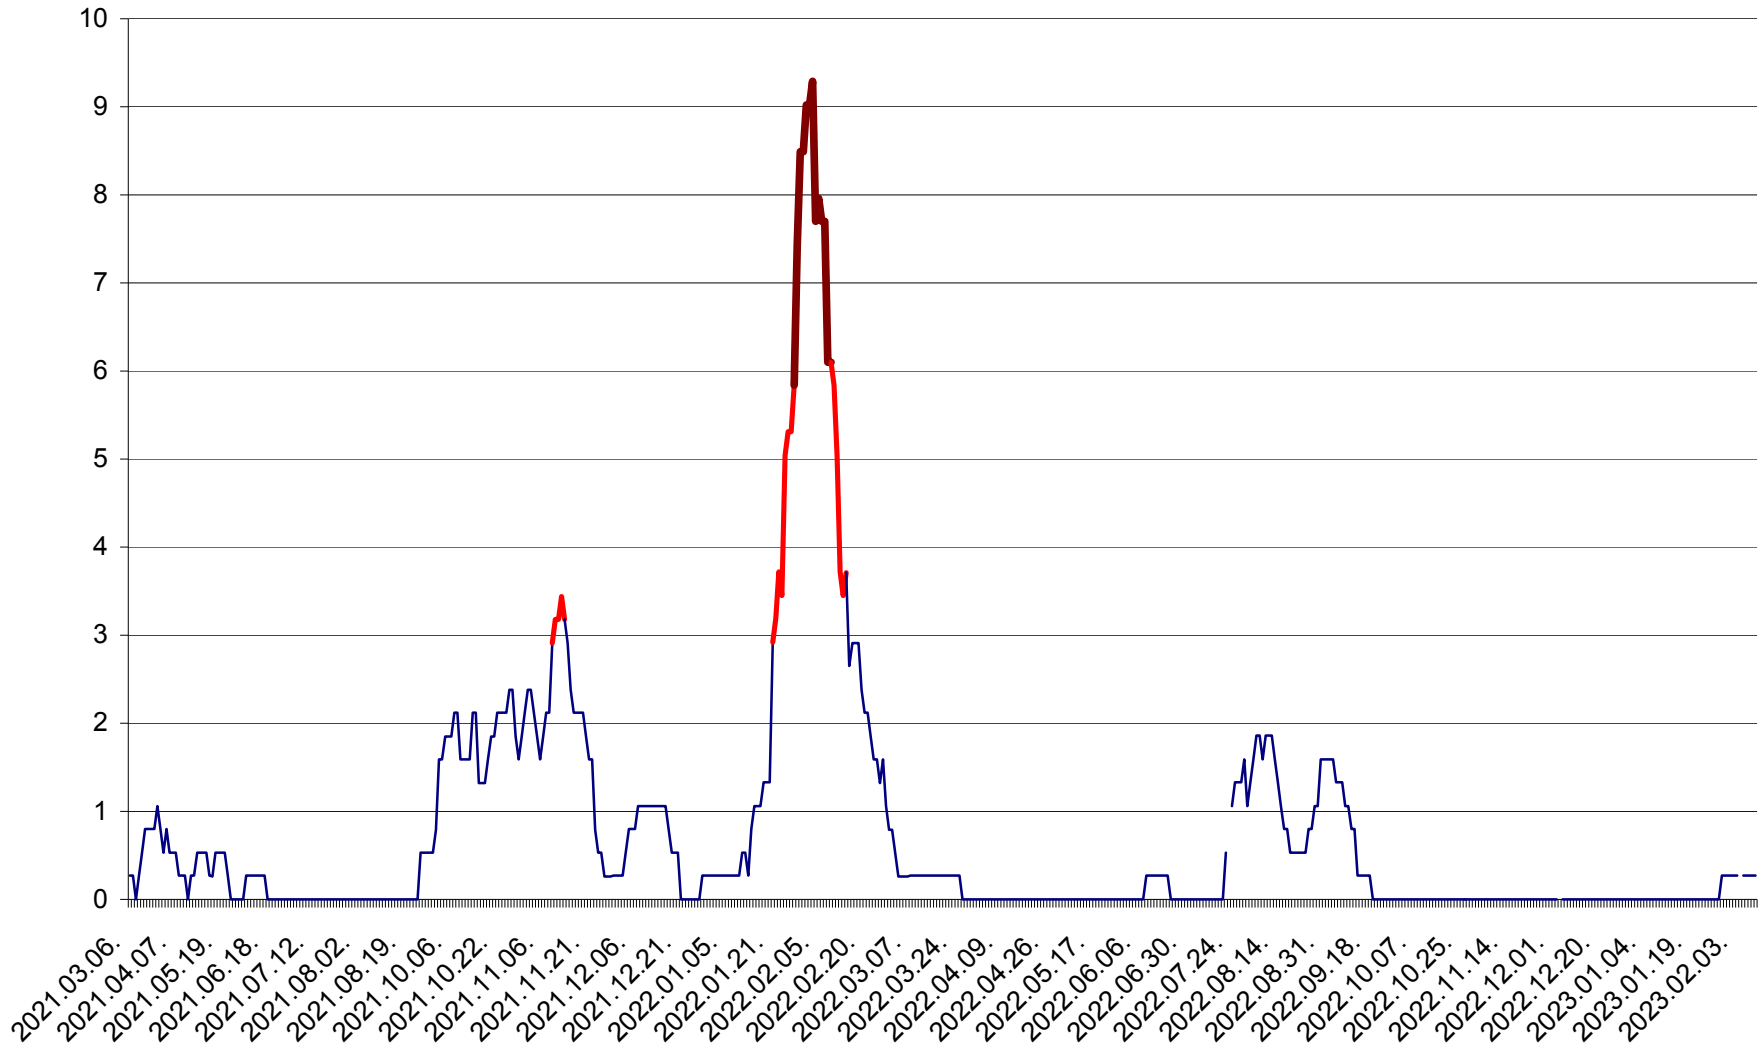

ORAȘ CRISTURU SECUIESC - Evolutia incidentei cumulate pe 14 zile la ‰ de locuitori
2021.03.07. - 2023.02.11.

DĂNEȘTI - Evolutia incidentei cumulate pe 14 zile la ‰ de locuitori
2021.03.07. - 2023.02.11.

DÂRJIU - Evolutia incidentei cumulate pe 14 zile la ‰ de locuitori
2021.03.07. - 2023.02.11.

DEALU - Evolutia incidentei cumulate pe 14 zile la ‰ de locuitori
2021.03.07. - 2023.02.11.

DITRĂU - Evolutia incidentei cumulate pe 14 zile la ‰ de locuitori
2021.03.07. - 2023.02.11.

FELICENI - Evolutia incidentei cumulate pe 14 zile la ‰ de locuitori
2021.03.07. - 2023.02.11.

FRUMOASA - Evolutia incidentei cumulate pe 14 zile la ‰ de locuitori
2021.03.07. - 2023.02.11.

GĂLĂUȚAȘ - Evoluția incidentei cumulate pe 14 zile la ‰ de locuitori
2021.03.07. - 2023.02.11.

LELICENI - Evolutia incidentei cumulate pe 14 zile la ‰ de locuitori
2021.03.07. - 2023.02.11.

LUETA - Evolutia incidentei cumulate pe 14 zile la ‰ de locuitori
2021.03.07. - 2023.02.11.

LUNCA DE JOS - Evolutia incidentei cumulate pe 14 zile la ‰ de locuitori
2021.03.07. - 2023.02.11.