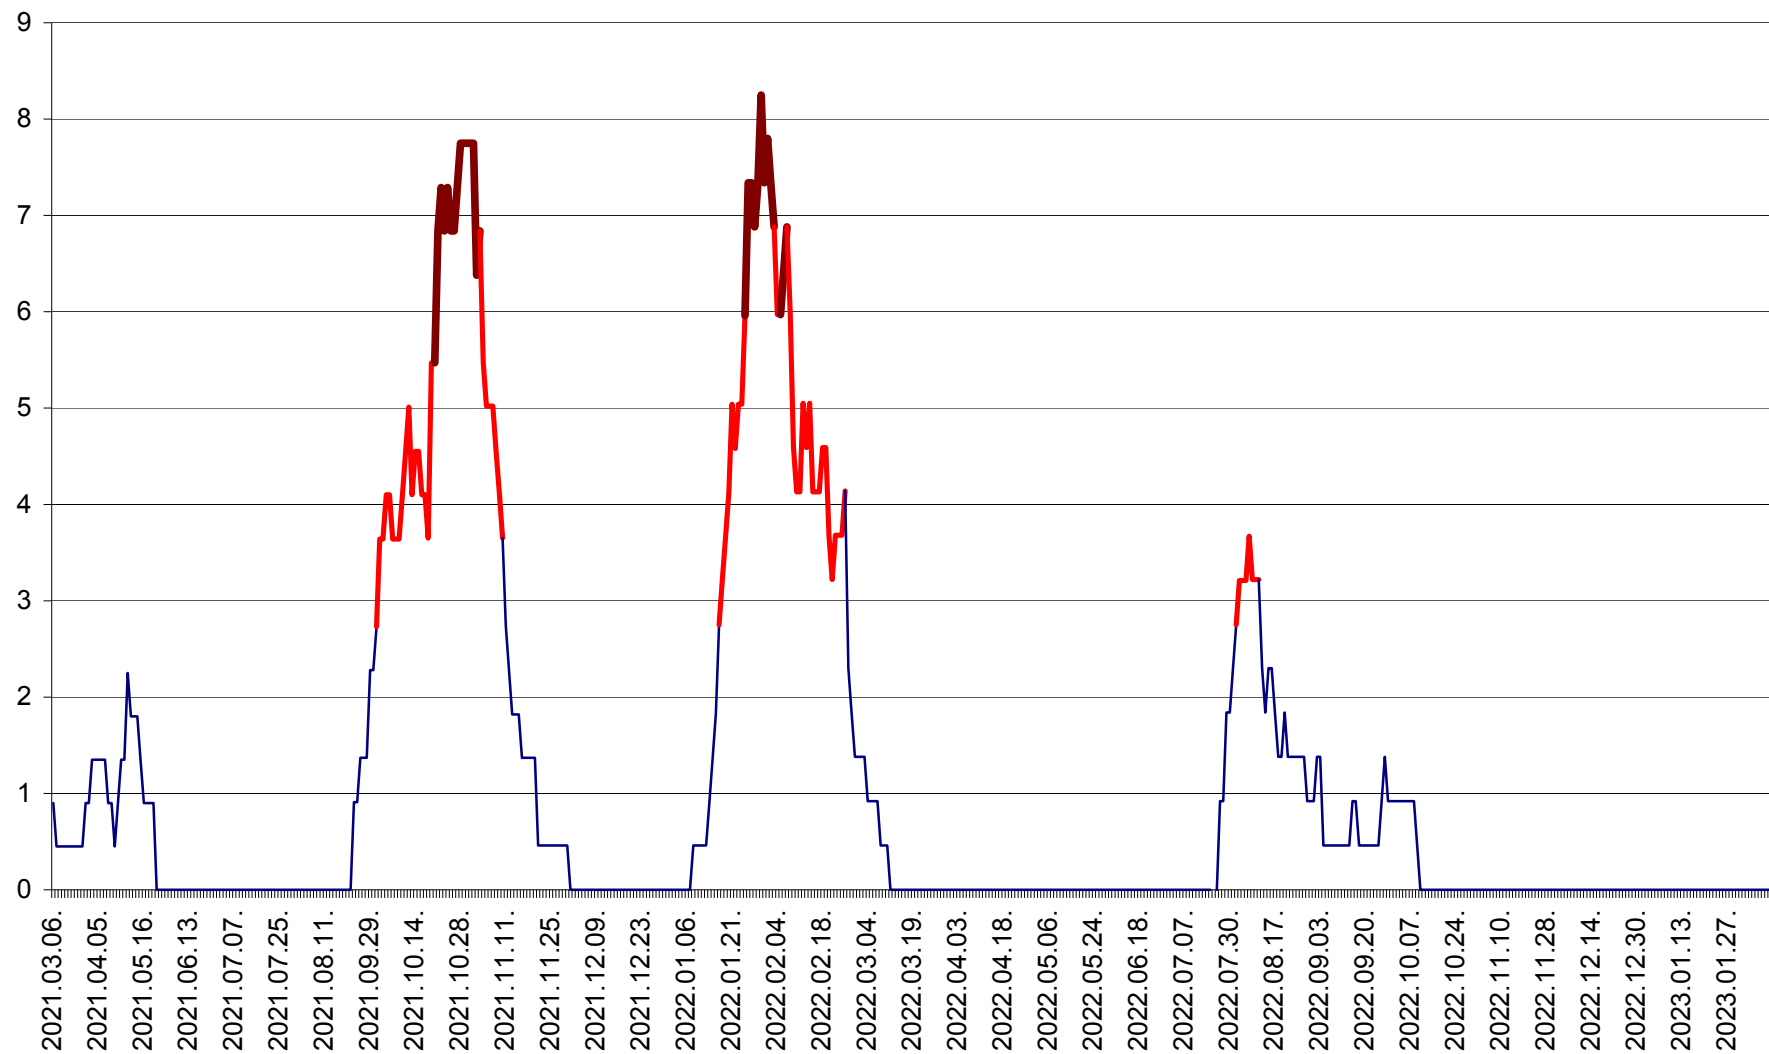

SÂNCRĂIENI - Evolutia incidentei cumulate pe 14 zile la ‰ de locuitori
2021.03.07. - 2023.02.11.

SÂNDOMINIC - Evolutia incidentei cumulate pe 14 zile la ‰ de locuitori
2021.03.07. - 2023.02.11.

SÂNMARTIN - Evolutia incidentei cumulate pe 14 zile la ‰ de locuitori
2021.03.07. - 2023.02.11.

SÂNSIMION - Evolutia incidentei cumulate pe 14 zile la ‰ de locuitori
2021.03.07. - 2023.02.11.

SÂNTIMBRU - Evolutia incidentei cumulate pe 14 zile la ‰ de locuitori
2021.03.07. - 2023.02.11.

SĂRMAȘ - Evolutia incidentei cumulate pe 14 zile la ‰ de locuitori
2021.03.07. - 2023.02.11.