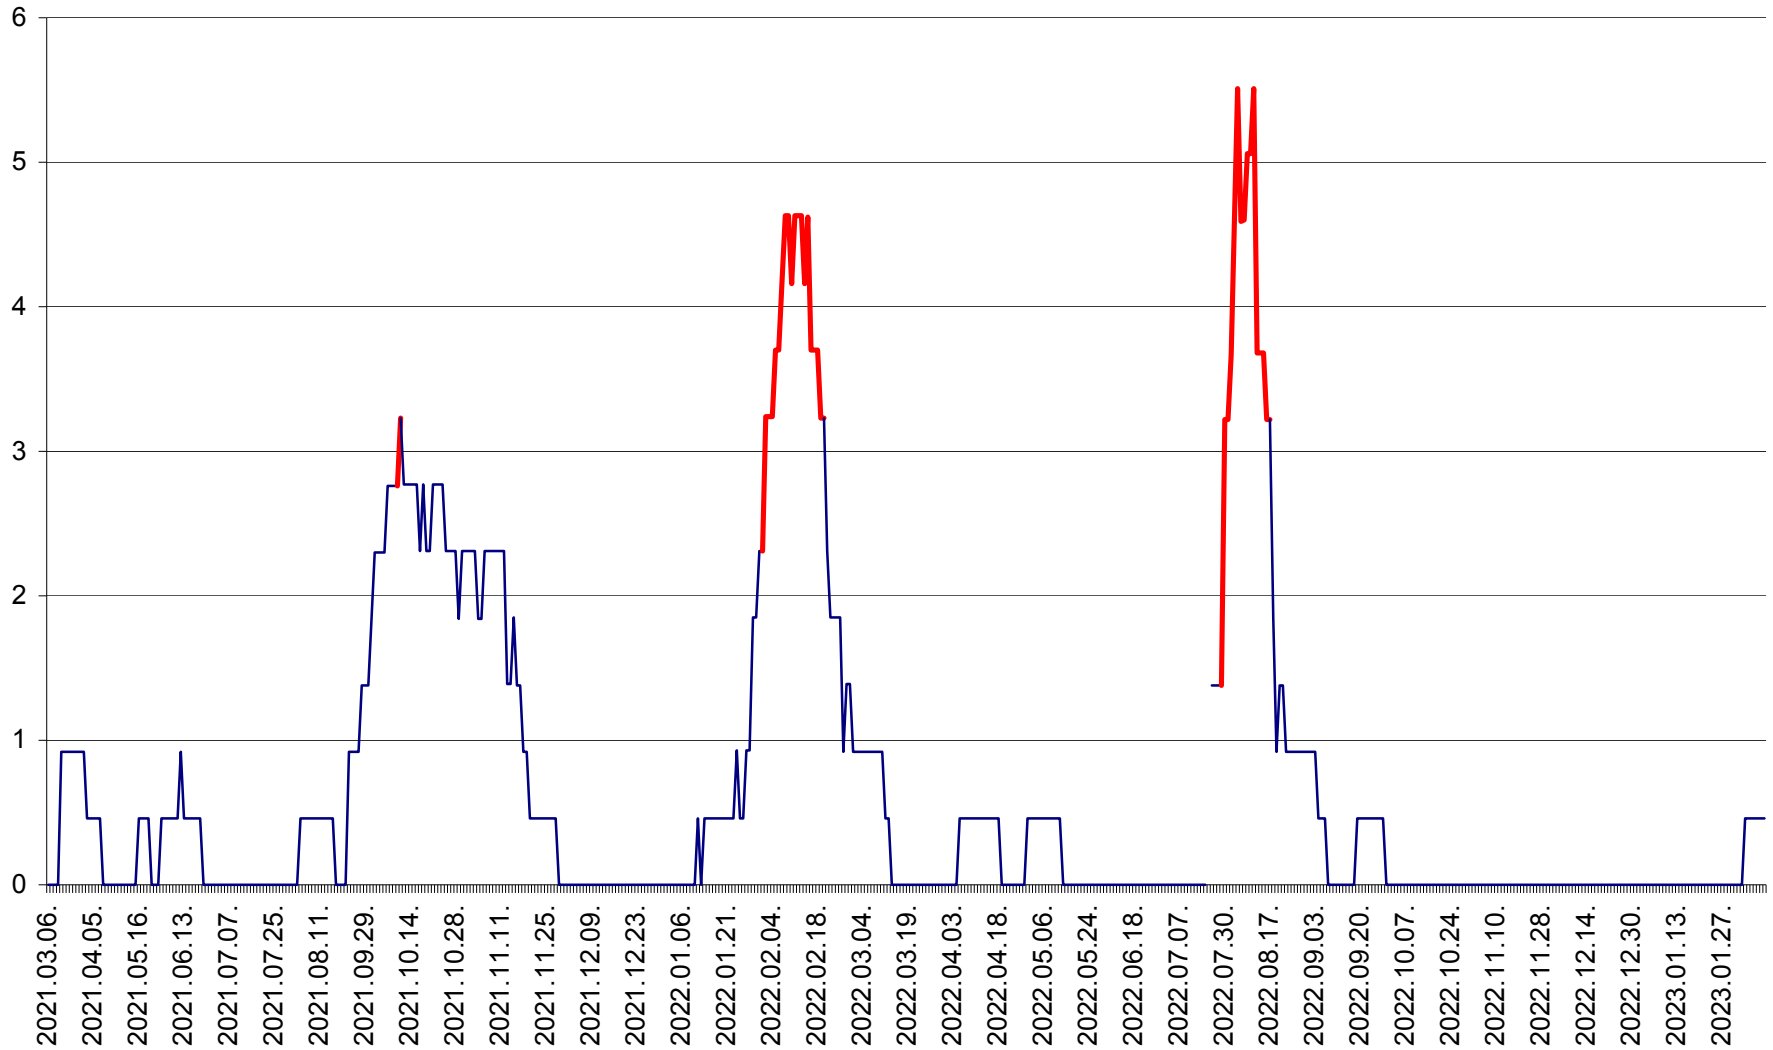

ULIEȘ - Evoluția incidenței cumulate pe 14 zile la ‰ de locuitori
2021.03.07. - 2023.02.11.