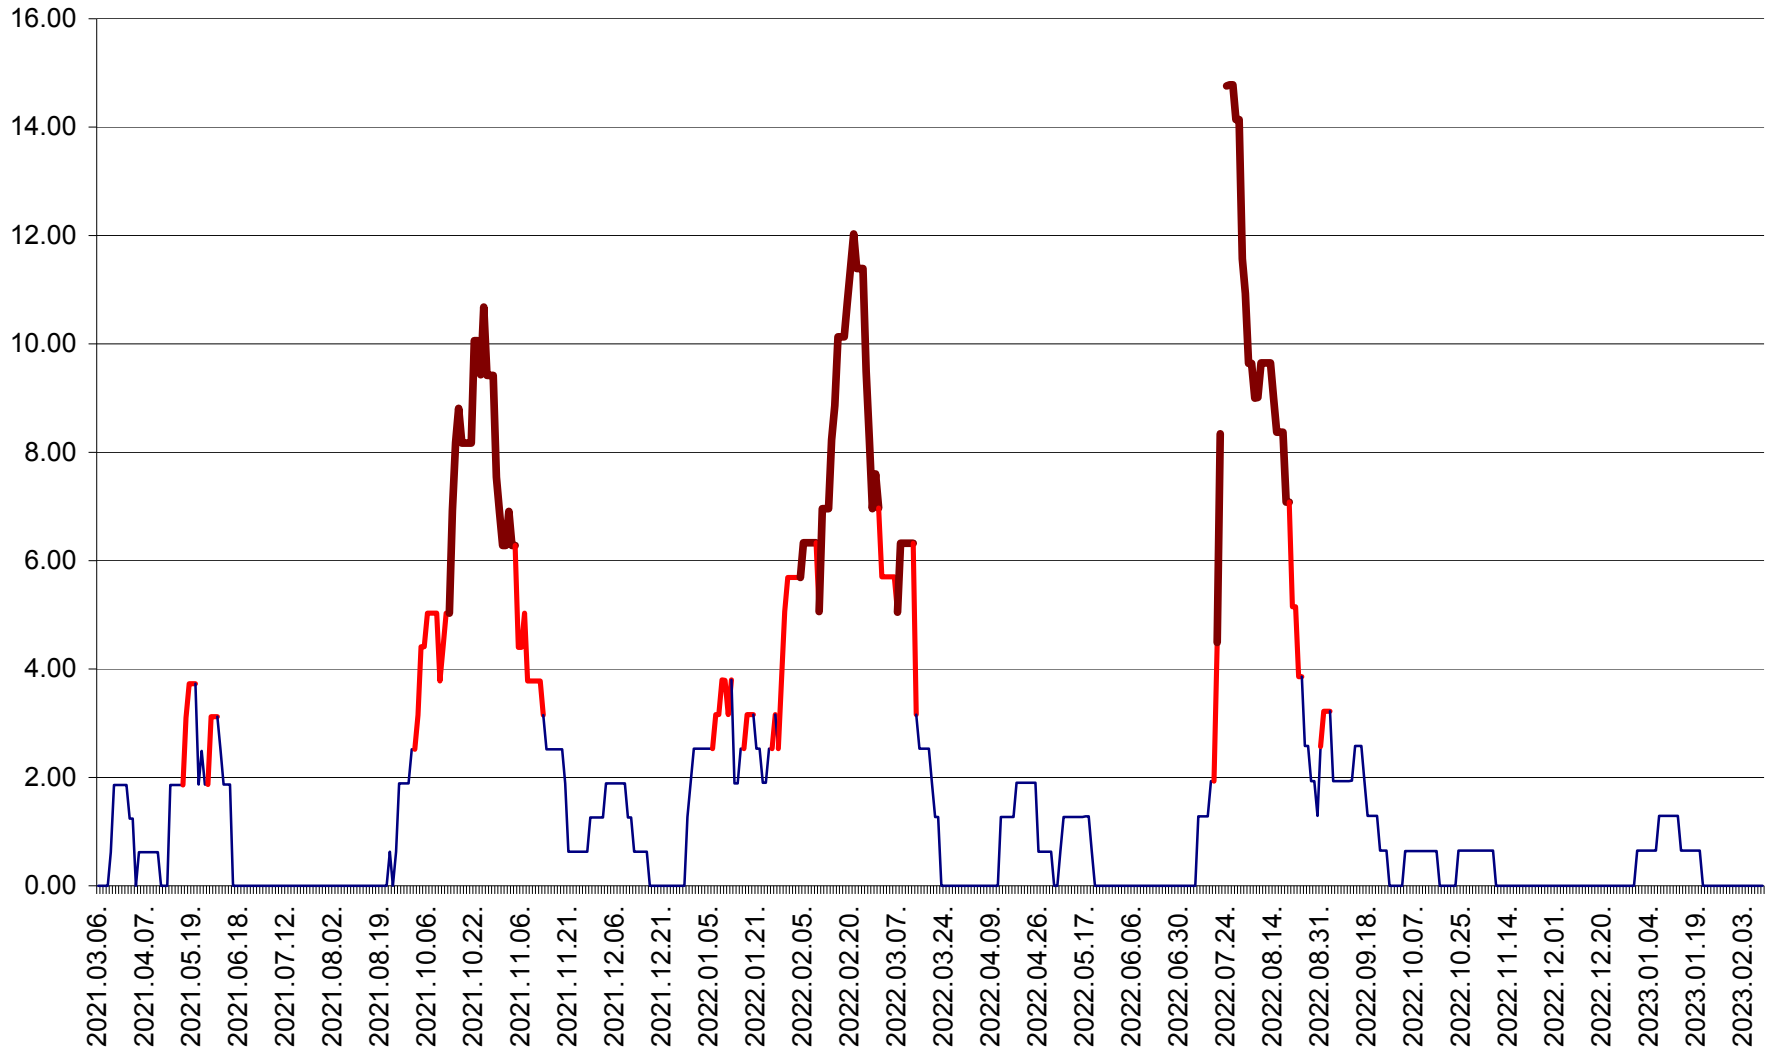

ATID - Evolutia incidentei cumulate pe 14 zile la ‰ de locuitori
2021.03.07. - 2023.02.11.

AVRĂMEȘTI - Evolutia incidentei cumulate pe 14 zile la ‰ de locuitori
2021.03.07. - 2023.02.11.

ORAȘ BĂILE TUȘNAD - Evoluția incidenței cumulate pe 14 zile la ‰ de locuitori
2021.03.07. - 2023.02.11.

ORAȘ BĂLAN - Evoluția incidenței cumulate pe 14 zile la ‰ de locuitori
2021.03.07. - 2023.02.11.

BILBOR - Evolutia incidentei cumulate pe 14 zile la ‰ de locuitori
2021.03.07. - 2023.02.11.

ORAȘ BORSEC - Evolutia incidentei cumulate pe 14 zile la ‰ de locuitori
2021.03.07. - 2023.02.11.

BRĂDEȘTI - Evoluția incidentei cumulate pe 14 zile la ‰ de locuitori
2021.03.07. - 2023.02.11.

CĂPÂLNIȚA - Evolutia incidentei cumulate pe 14 zile la ‰ de locuitori
2021.03.07. - 2023.02.11.

CÂRȚA - Evolutia incidentei cumulate pe 14 zile la ‰ de locuitori
2021.03.07. - 2023.02.11.