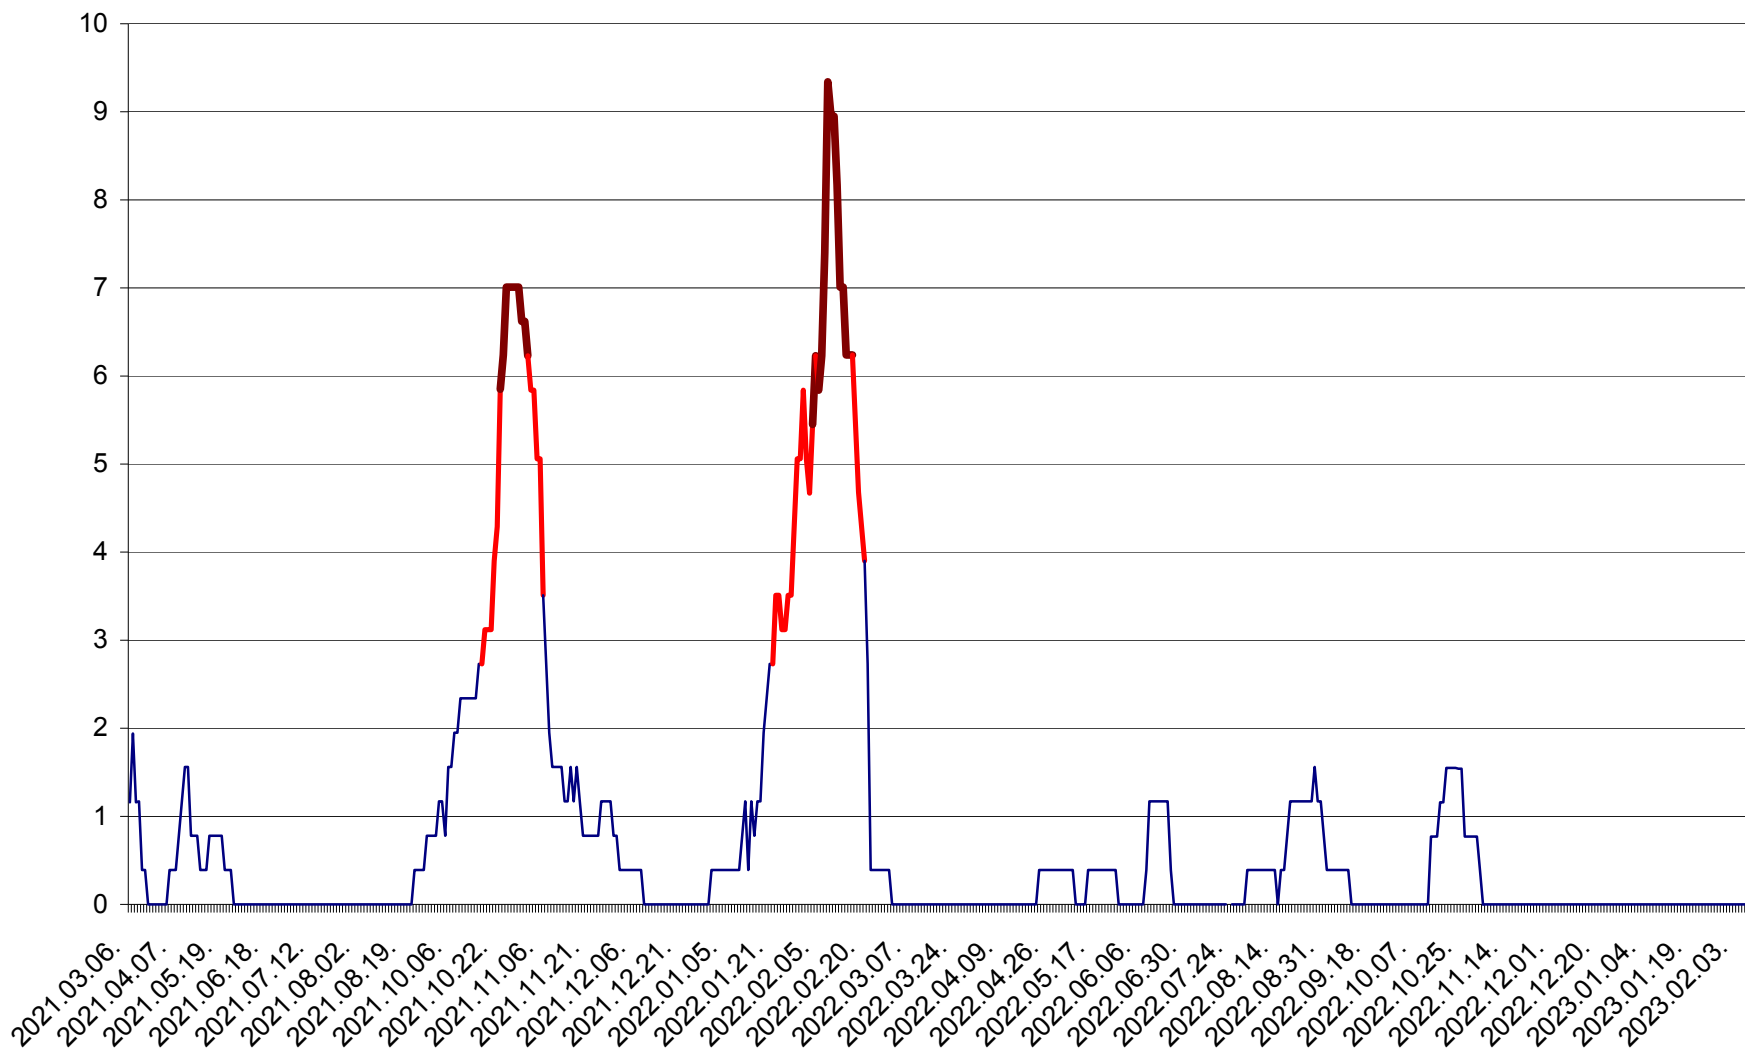

MUNICIPIUL TOPLIȚA - Evolutia incidentei cumulate pe 14 zile la ‰ de locuitori
2021.03.07. - 2023.02.11.