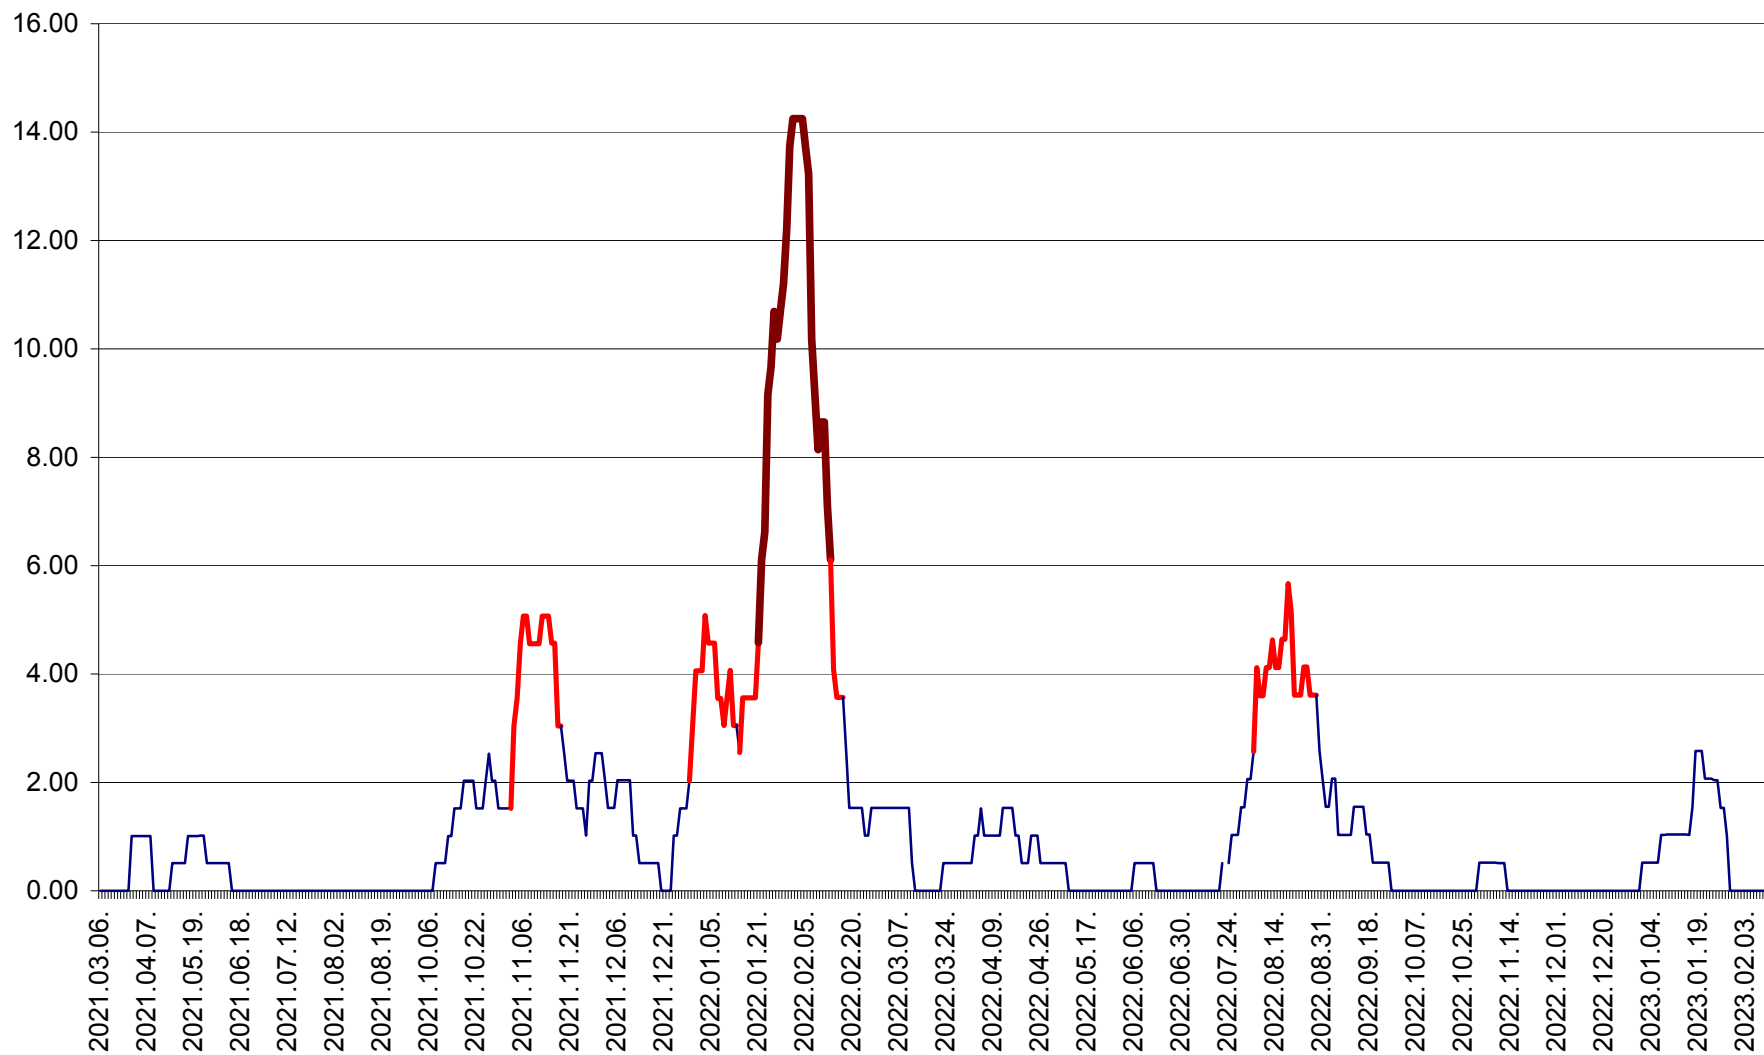

TUȘNAD - Evolutia incidentei cumulate pe 14 zile la ‰ de locuitori
2021.03.07. - 2023.02.11.

ULIEȘ - Evoluția incidenței cumulate pe 14 zile la ‰ de locuitori
2021.03.07. - 2023.02.11.

VĂRȘAG - Evolutia incidentei cumulate pe 14 zile la ‰ de locuitori
2021.03.07. - 2023.02.11.

ORAȘ VLĂHIȚA - Evolutia incidentei cumulate pe 14 zile la ‰ de locuitori
2021.03.07. - 2023.02.11.

VOȘLĂBENI - Evolutia incidentei cumulate pe 14 zile la ‰ de locuitori
2021.03.07. - 2023.02.11.

ZETEA - Evolutia incidentei cumulate pe 14 zile la ‰ de locuitori
2021.03.07. - 2023.02.11.