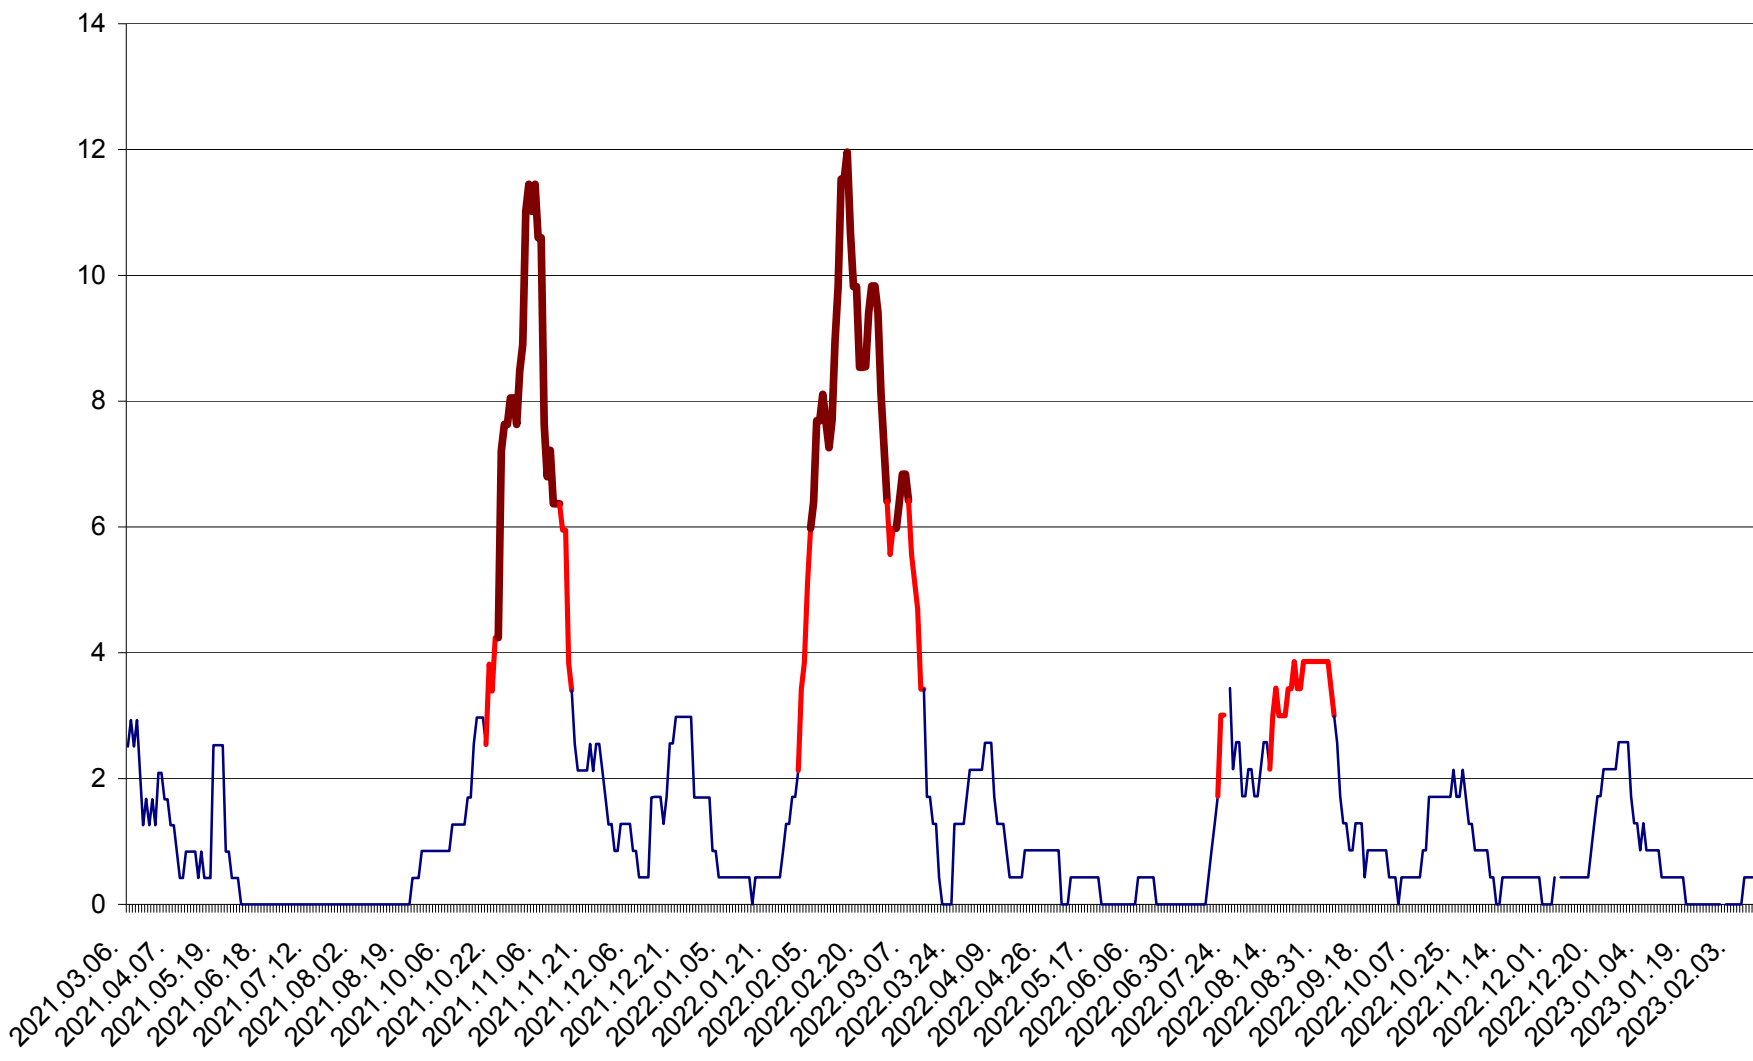

ORAȘ BĂLAN - Evoluția incidenței cumulate pe 14 zile la ‰ de locuitori
2021.03.07. - 2023.02.11.

BILBOR - Evolutia incidentei cumulate pe 14 zile la ‰ de locuitori
2021.03.07. - 2023.02.11.

ORAȘ BORSEC - Evolutia incidentei cumulate pe 14 zile la ‰ de locuitori
2021.03.07. - 2023.02.11.

ORAȘ CRISTURU SECUIESC - Evolutia incidentei cumulate pe 14 zile la ‰ de locuitori
2021.03.07. - 2023.02.11.

DĂNEȘTI - Evolutia incidentei cumulate pe 14 zile la ‰ de locuitori
2021.03.07. - 2023.02.11.

DÂRJIU - Evolutia incidentei cumulate pe 14 zile la ‰ de locuitori
2021.03.07. - 2023.02.11.

DEALU - Evolutia incidentei cumulate pe 14 zile la ‰ de locuitori
2021.03.07. - 2023.02.11.

DITRĂU - Evolutia incidentei cumulate pe 14 zile la ‰ de locuitori
2021.03.07. - 2023.02.11.

FELICENI - Evolutia incidentei cumulate pe 14 zile la ‰ de locuitori
2021.03.07. - 2023.02.11.

FRUMOASA - Evolutia incidentei cumulate pe 14 zile la ‰ de locuitori
2021.03.07. - 2023.02.11.

GĂLĂUȚAȘ - Evoluția incidentei cumulate pe 14 zile la ‰ de locuitori
2021.03.07. - 2023.02.11.