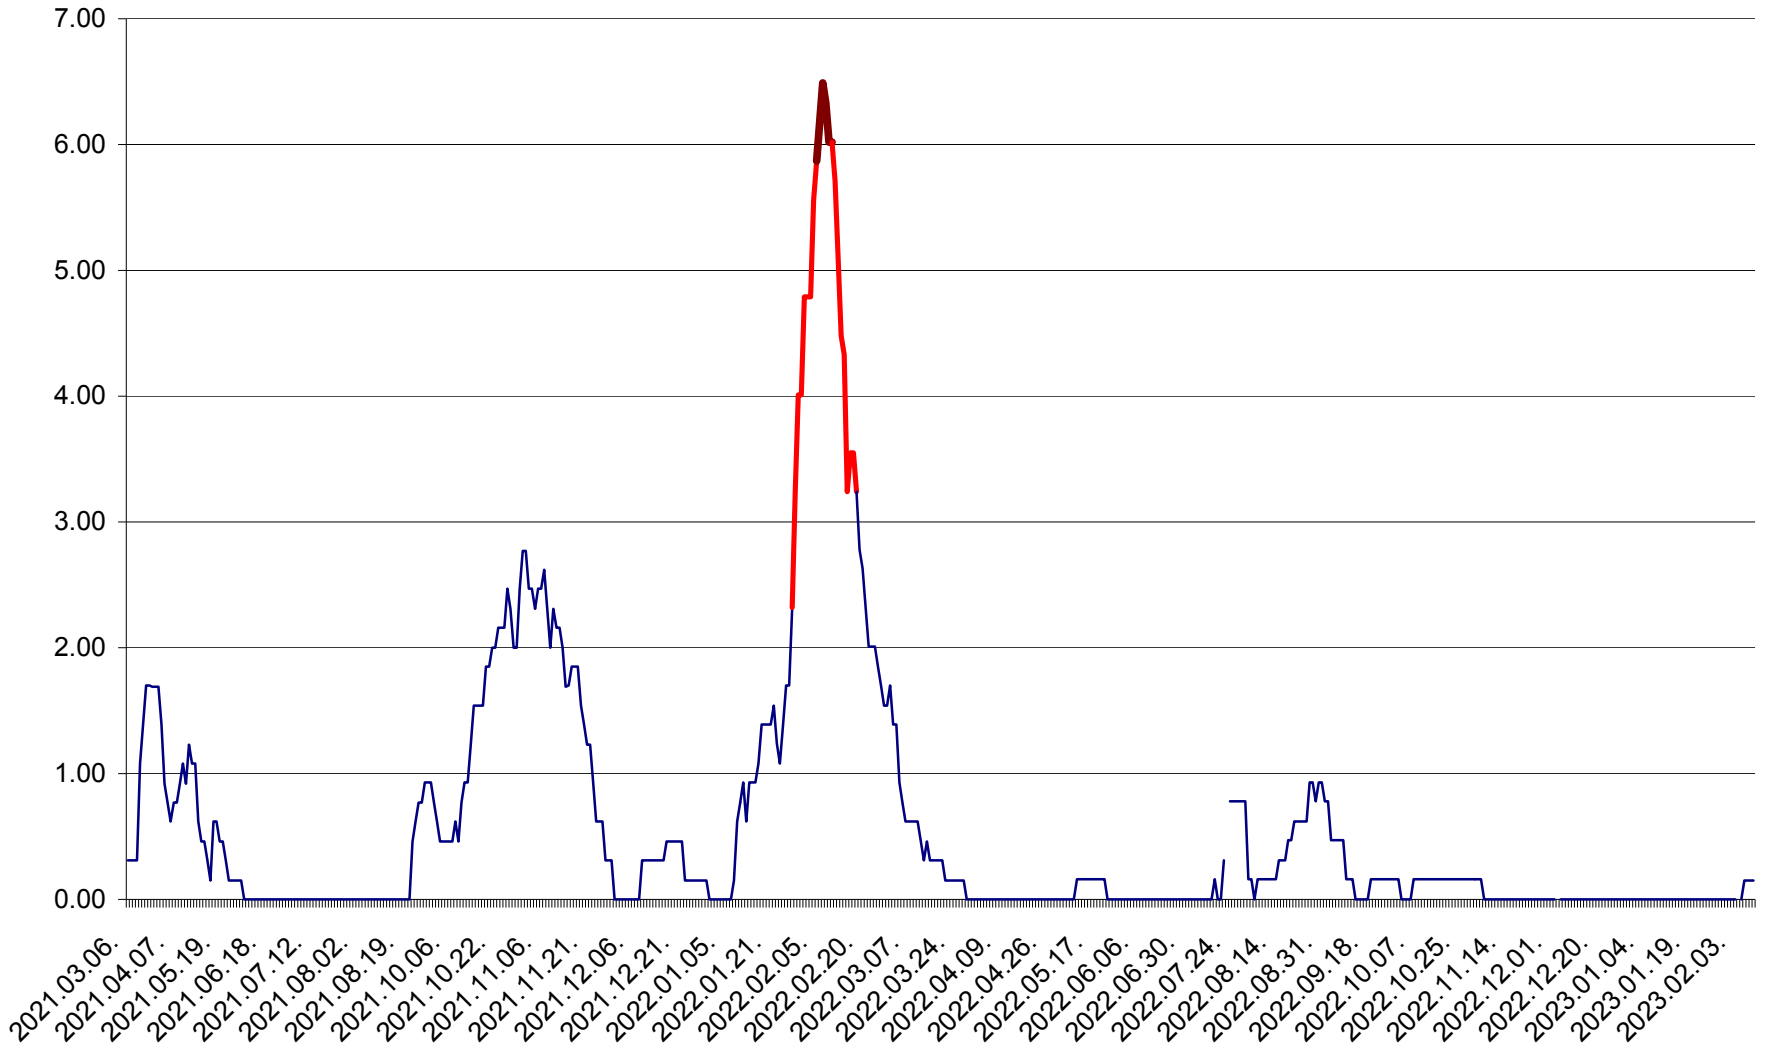

ORAȘ BĂLAN - Evoluția incidenței cumulate pe 14 zile la ‰ de locuitori
2021.03.07. - 2023.02.11.

BILBOR - Evolutia incidentei cumulate pe 14 zile la ‰ de locuitori
2021.03.07. - 2023.02.11.

ORAȘ BORSEC - Evolutia incidentei cumulate pe 14 zile la ‰ de locuitori
2021.03.07. - 2023.02.11.

BRĂDEȘTI - Evoluția incidentei cumulate pe 14 zile la ‰ de locuitori
2021.03.07. - 2023.02.11.

CĂPÂLNIȚA - Evolutia incidentei cumulate pe 14 zile la ‰ de locuitori
2021.03.07. - 2023.02.11.

CÂRȚA - Evolutia incidentei cumulate pe 14 zile la ‰ de locuitori
2021.03.07. - 2023.02.11.

CICEU - Evolutia incidentei cumulate pe 14 zile la ‰ de locuitori
2021.03.07. - 2023.02.11.

CIUCSÂNGEORGIU - Evolutia incidentei cumulate pe 14 zile la ‰ de locuitori
2021.03.07. - 2023.02.11.

CIUMANI - Evolutia incidentei cumulate pe 14 zile la ‰ de locuitori
2021.03.07. - 2023.02.11.

CORBU - Evolutia incidentei cumulate pe 14 zile la ‰ de locuitori
2021.03.07. - 2023.02.11.

CORUND - Evolutia incidentei cumulate pe 14 zile la ‰ de locuitori
2021.03.07. - 2023.02.11.

COZMENI - Evolutia incidentei cumulate pe 14 zile la ‰ de locuitori
2021.03.07. - 2023.02.11.