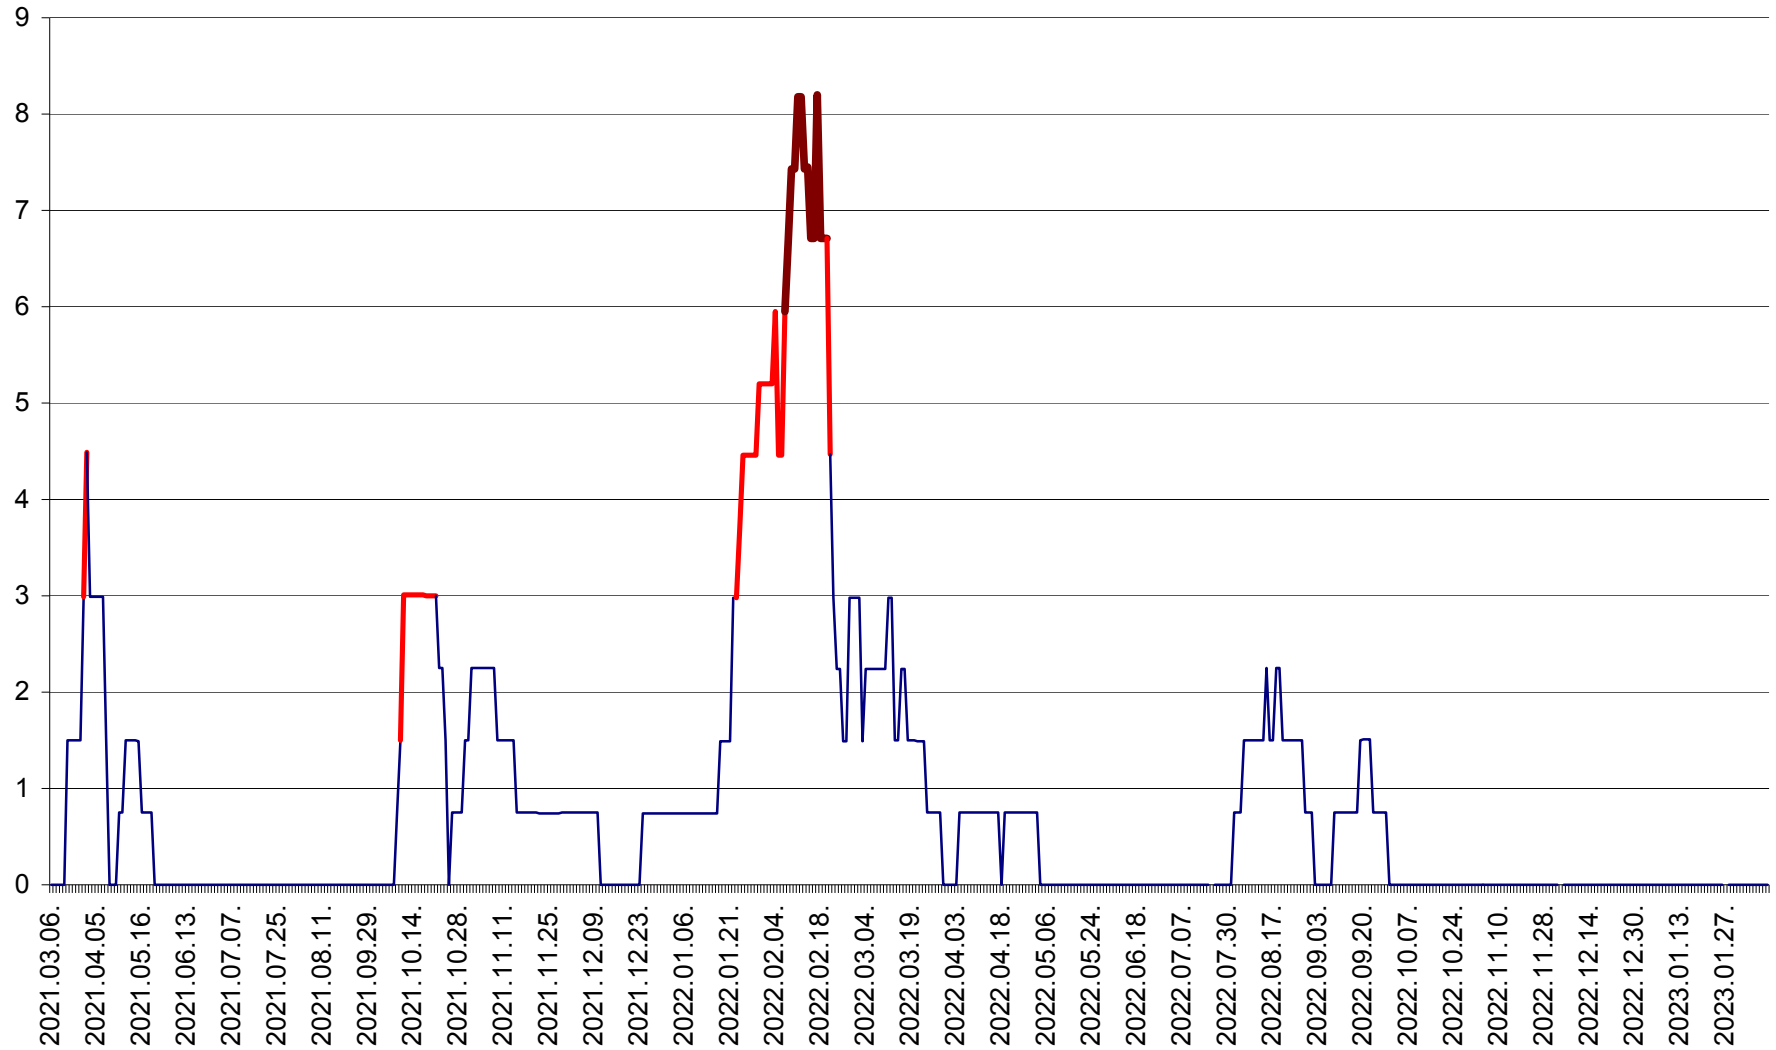

LELICENI - Evolutia incidentei cumulate pe 14 zile la ‰ de locuitori
2021.03.07. - 2023.02.11.

LUETA - Evolutia incidentei cumulate pe 14 zile la ‰ de locuitori
2021.03.07. - 2023.02.11.

LUNCA DE JOS - Evolutia incidentei cumulate pe 14 zile la ‰ de locuitori
2021.03.07. - 2023.02.11.

LUNCA DE SUS - Evolutia incidentei cumulate pe 14 zile la ‰ de locuitori
2021.03.07. - 2023.02.11.

LUPENI - Evolutia incidentei cumulate pe 14 zile la ‰ de locuitori
2021.03.07. - 2023.02.11.

MĂDĂRAȘ - Evolutia incidentei cumulate pe 14 zile la ‰ de locuitori
2021.03.07. - 2023.02.11.

MĂRTINIȘ - Evolutia incidentei cumulate pe 14 zile la ‰ de locuitori
2021.03.07. - 2023.02.11.

MEREȘTI - Evolutia incidentei cumulate pe 14 zile la ‰ de locuitori
2021.03.07. - 2023.02.11.

MUNICIPIUL MIERCUREA-CIUC - Evolutia incidentei cumulate pe 14 zile la ‰ de locuitori
2021.03.07. - 2023.02.11.