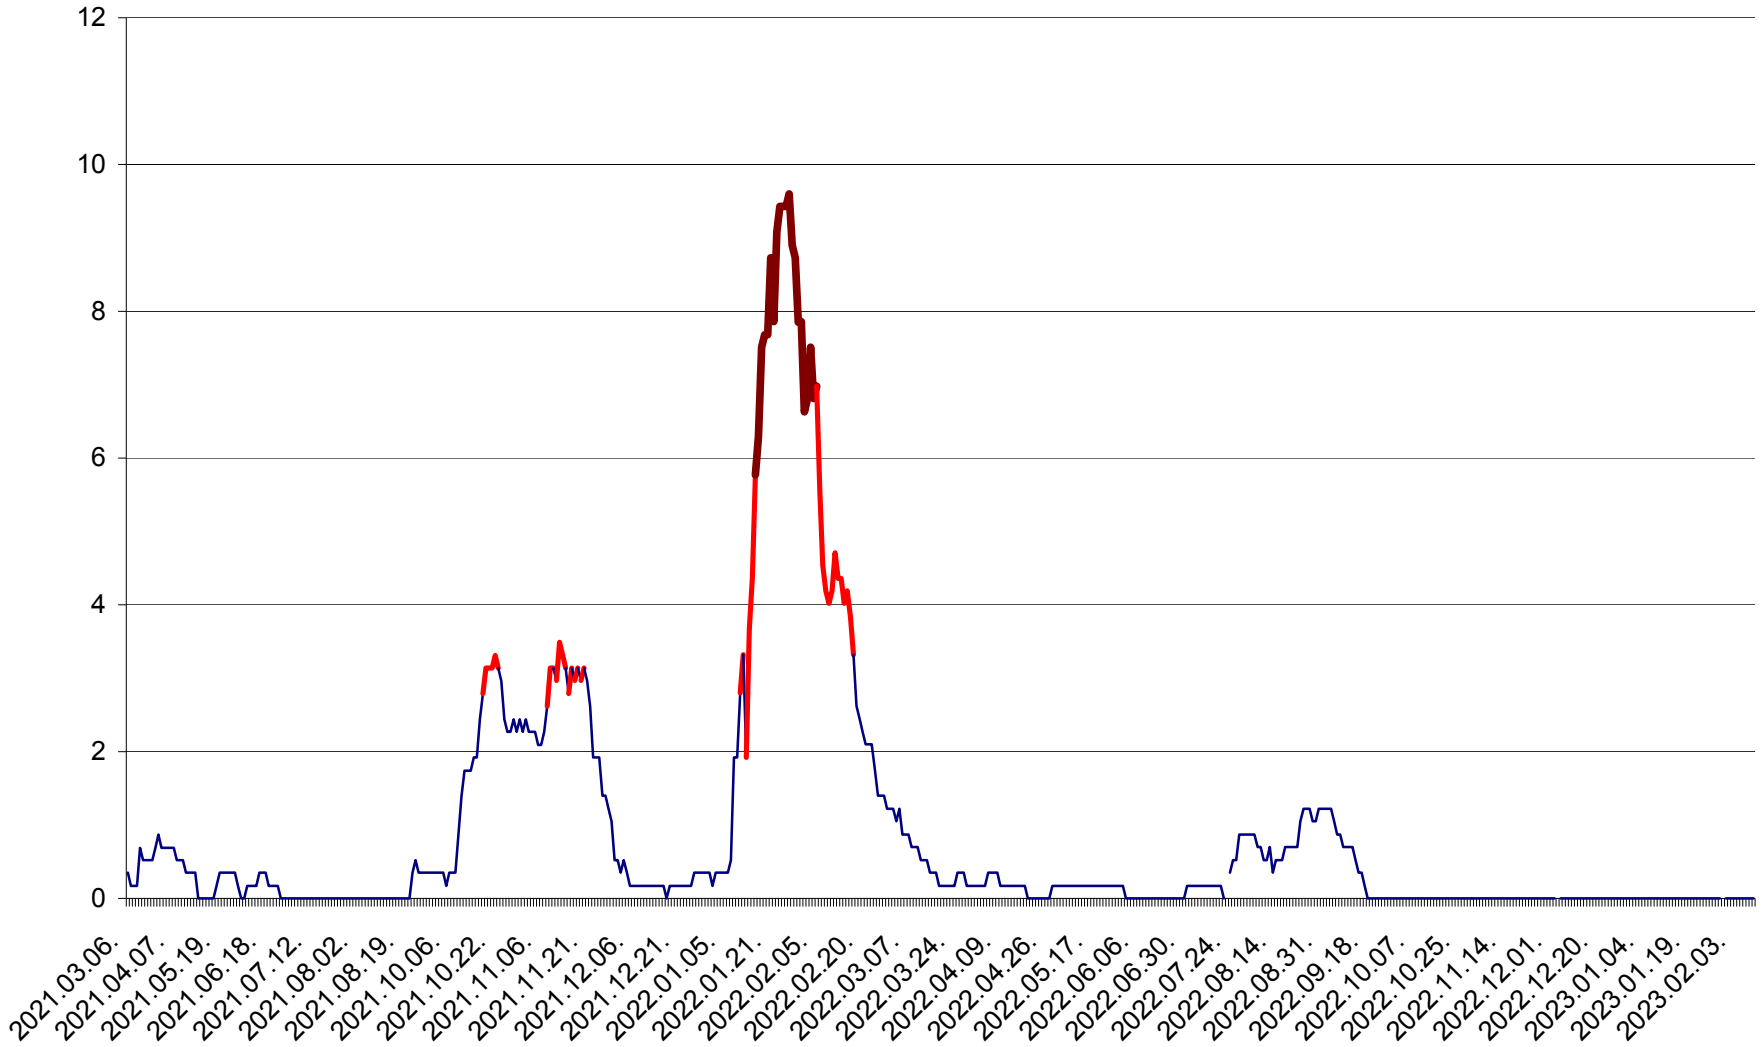

DÂRJIU - Evolutia incidentei cumulate pe 14 zile la ‰ de locuitori
2021.03.07. - 2023.02.11.

DEALU - Evolutia incidentei cumulate pe 14 zile la ‰ de locuitori
2021.03.07. - 2023.02.11.

DITRĂU - Evolutia incidentei cumulate pe 14 zile la ‰ de locuitori
2021.03.07. - 2023.02.11.

FELICENI - Evolutia incidentei cumulate pe 14 zile la ‰ de locuitori
2021.03.07. - 2023.02.11.

FRUMOASA - Evolutia incidentei cumulate pe 14 zile la ‰ de locuitori
2021.03.07. - 2023.02.11.

GĂLĂUȚAȘ - Evoluția incidentei cumulate pe 14 zile la ‰ de locuitori
2021.03.07. - 2023.02.11.

MUNICIPIUL GHEORGHENI - Evolutia incidentei cumulate pe 14 zile la ‰ de locuitori
2021.03.07. - 2023.02.11.

JOSENI - Evolutia incidentei cumulate pe 14 zile la ‰ de locuitori
2021.03.07. - 2023.02.11.

LĂZAREA - Evolutia incidentei cumulate pe 14 zile la % de locuitori
2021.03.07. - 2023.02.11.

LELICENI - Evolutia incidentei cumulate pe 14 zile la ‰ de locuitori
2021.03.07. - 2023.02.11.

LUETA - Evolutia incidentei cumulate pe 14 zile la ‰ de locuitori
2021.03.07. - 2023.02.11.

LUNCA DE JOS - Evolutia incidentei cumulate pe 14 zile la ‰ de locuitori
2021.03.07. - 2023.02.11.