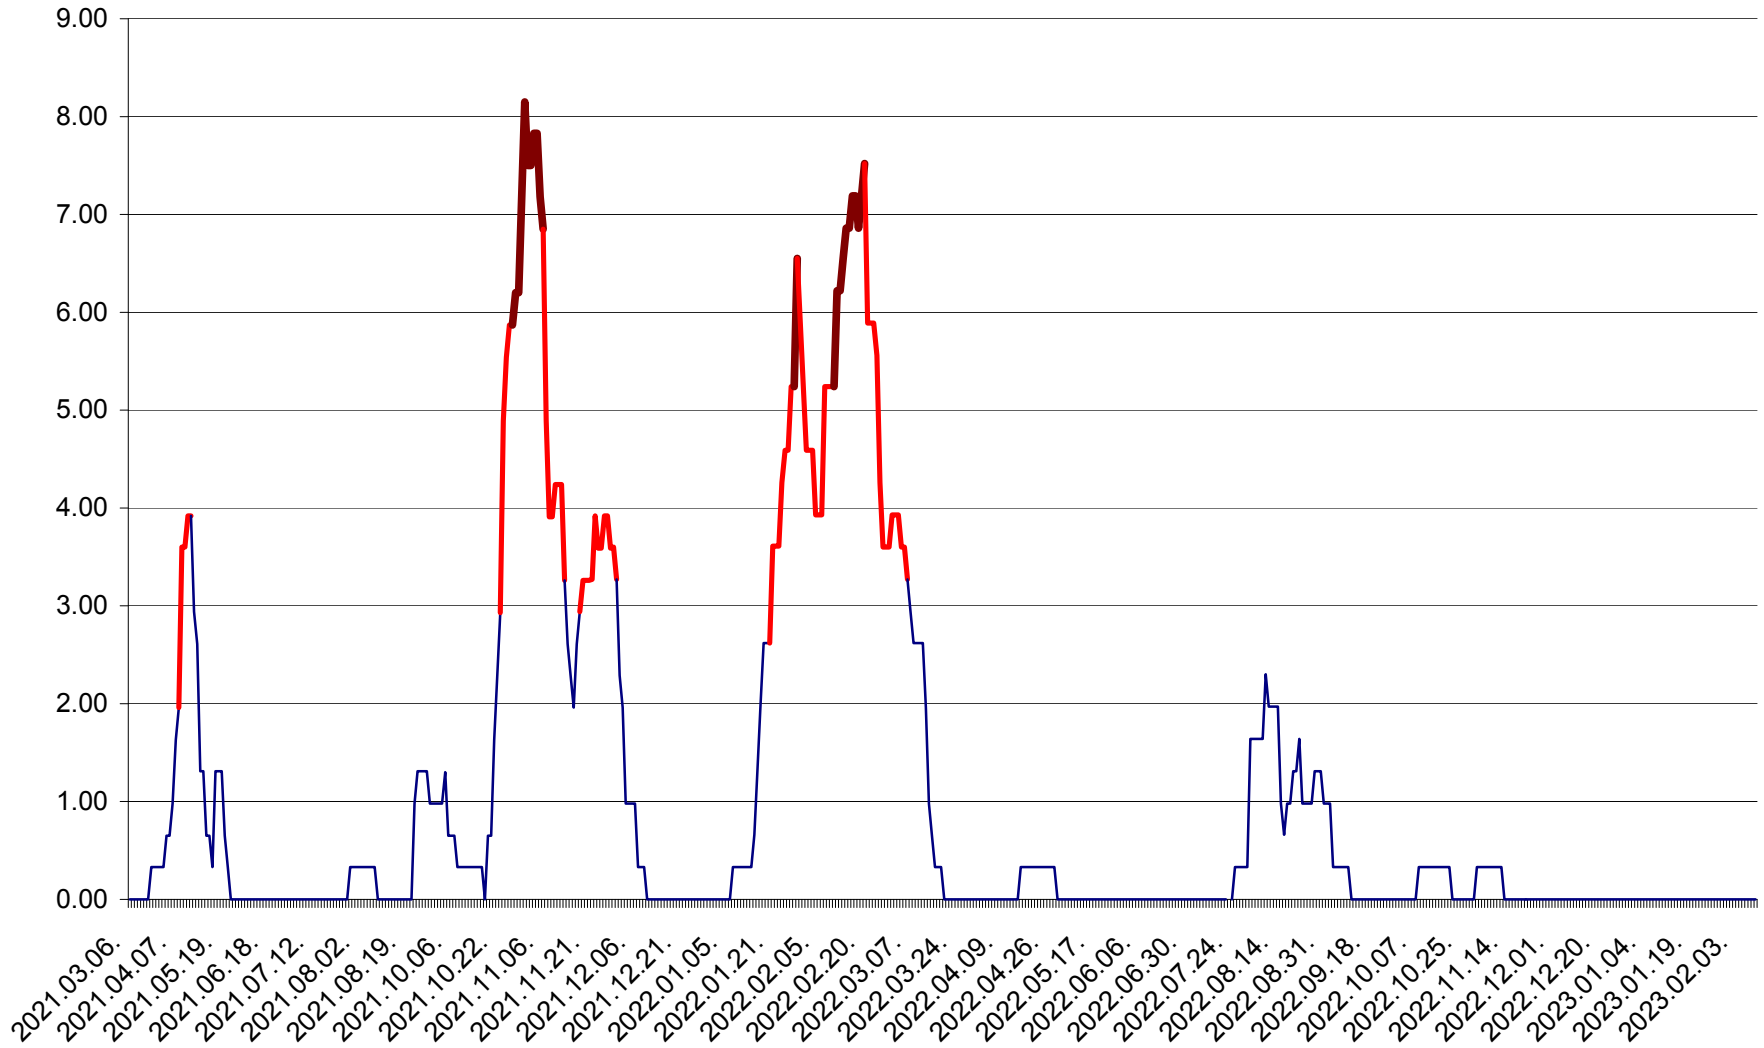

ATID - Evolutia incidentei cumulate pe 14 zile la ‰ de locuitori
2021.03.07. - 2023.02.11.

AVRĂMEȘTI - Evolutia incidentei cumulate pe 14 zile la ‰ de locuitori
2021.03.07. - 2023.02.11.

ORAȘ BĂILE TUȘNAD - Evoluția incidenței cumulate pe 14 zile la ‰ de locuitori
2021.03.07. - 2023.02.11.

ORAȘ BĂLAN - Evoluția incidenței cumulate pe 14 zile la ‰ de locuitori
2021.03.07. - 2023.02.11.

BILBOR - Evolutia incidentei cumulate pe 14 zile la ‰ de locuitori
2021.03.07. - 2023.02.11.

ORAȘ BORSEC - Evolutia incidentei cumulate pe 14 zile la ‰ de locuitori
2021.03.07. - 2023.02.11.

BRĂDEȘTI - Evoluția incidentei cumulate pe 14 zile la ‰ de locuitori
2021.03.07. - 2023.02.11.

CĂPÂLNIȚA - Evolutia incidentei cumulate pe 14 zile la ‰ de locuitori
2021.03.07. - 2023.02.11.

CÂRȚA - Evolutia incidentei cumulate pe 14 zile la ‰ de locuitori
2021.03.07. - 2023.02.11.