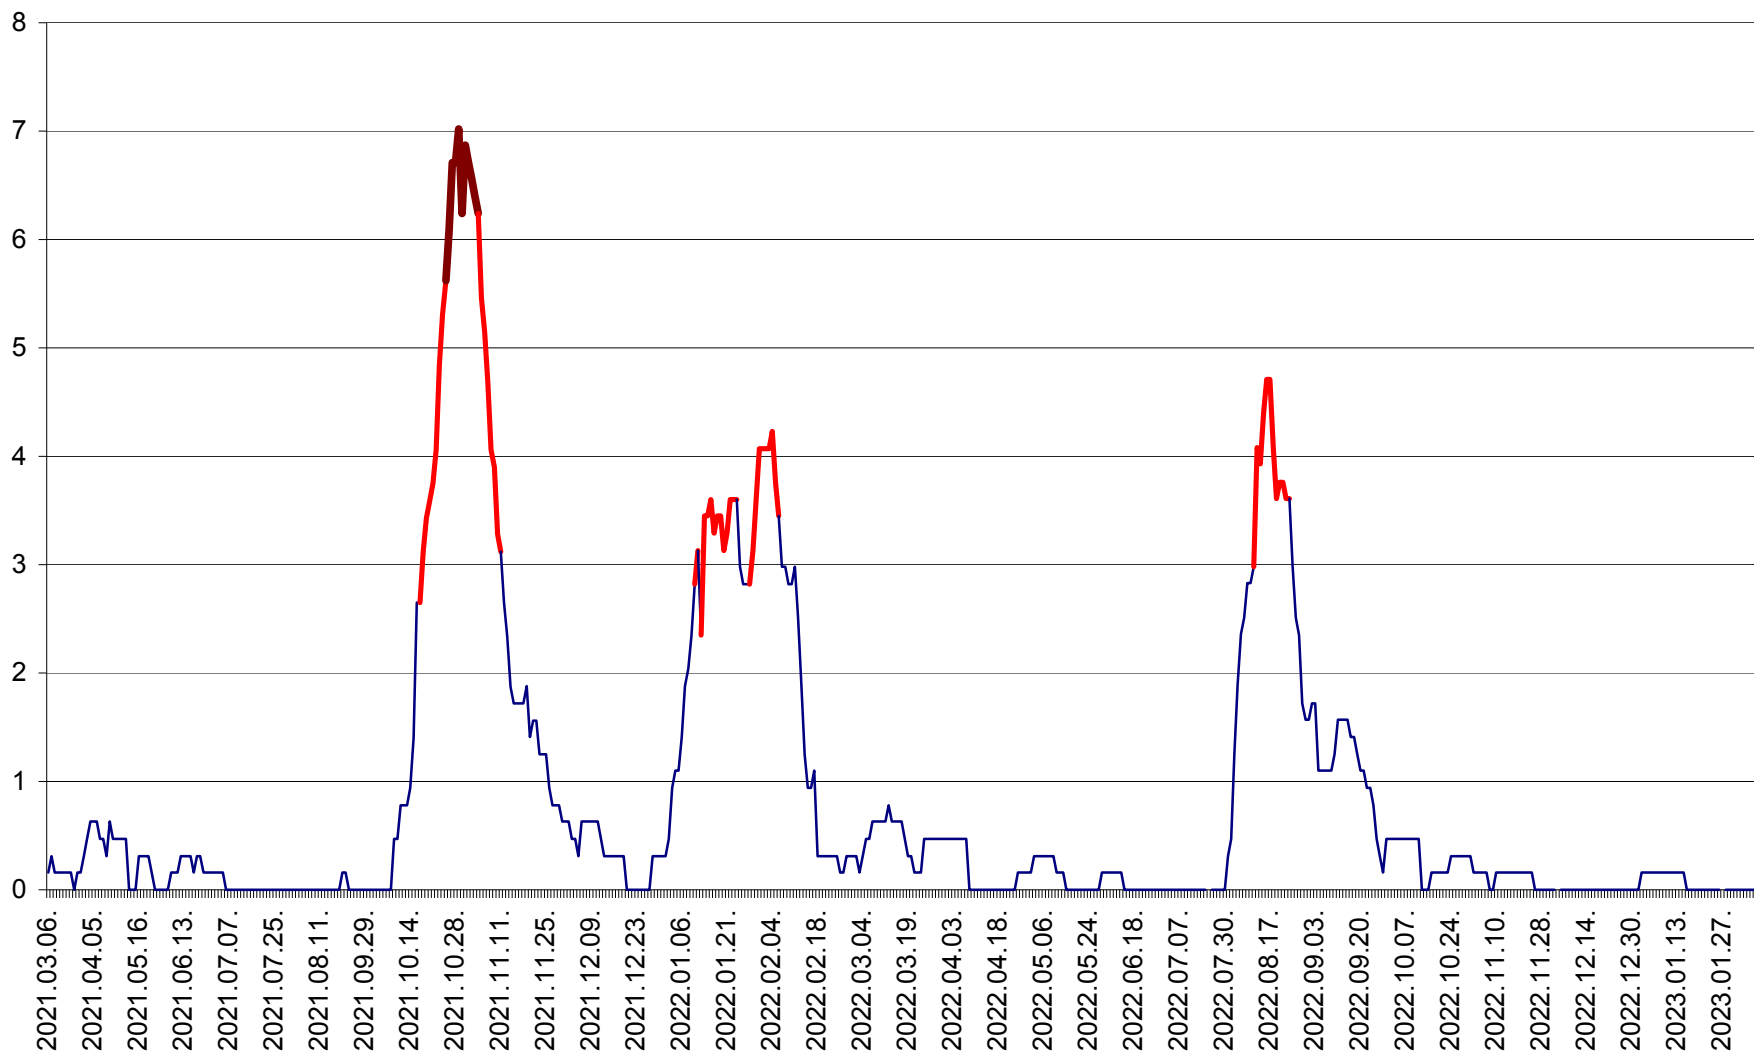

PLĂIEȘII DE JOS - Evolutia incidentei cumulate pe 14 zile la ‰ de locuitori
2021.03.07. - 2023.02.11.

PORUMBENI - Evolutia incidentei cumulate pe 14 zile la ‰ de locuitori
2021.03.07. - 2023.02.11.

PRAID - Evolutia incidentei cumulate pe 14 zile la ‰ de locuitori
2021.03.07. - 2023.02.11.

RACU - Evolutia incidentei cumulate pe 14 zile la ‰ de locuitori
2021.03.07. - 2023.02.11.

REMETEA - Evolutia incidentei cumulate pe 14 zile la % de locuitori
2021.03.07. - 2023.02.11.

SĂCEL - Evolutia incidentei cumulate pe 14 zile la ‰ de locuitori
2021.03.07. - 2023.02.11.