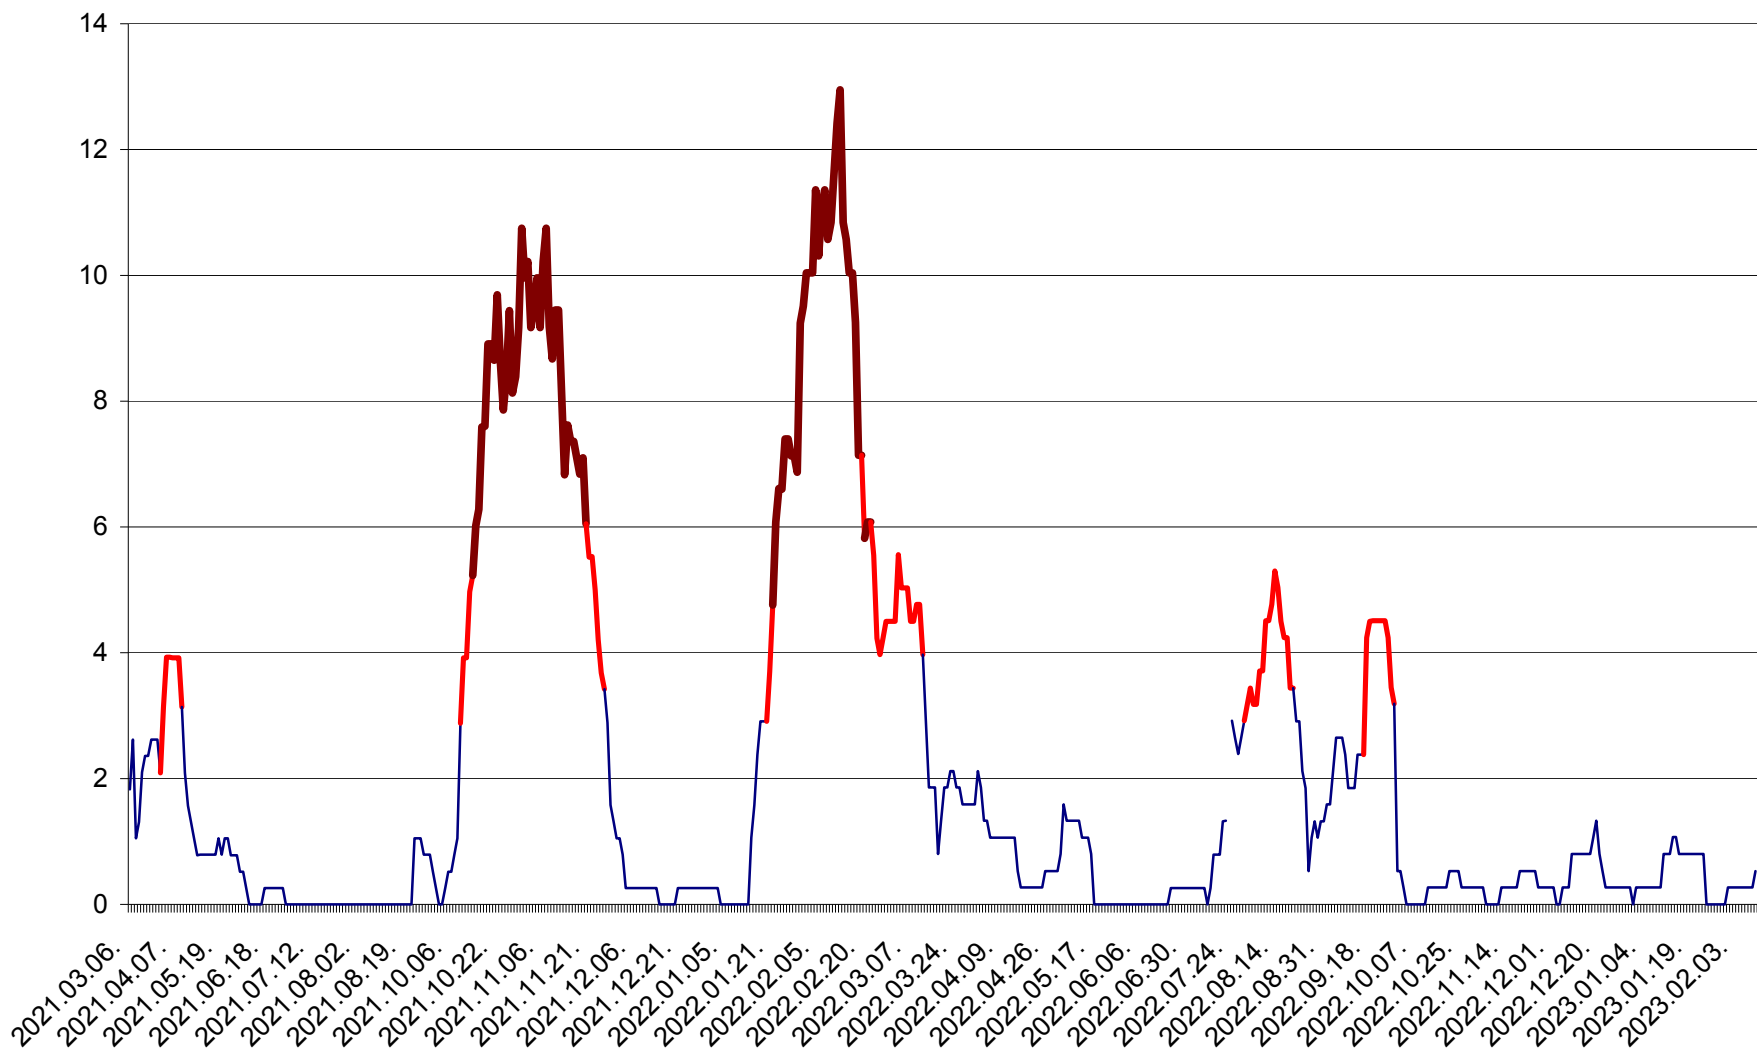

RACU - Evolutia incidentei cumulate pe 14 zile la ‰ de locuitori
2021.03.07. - 2023.02.11.

REMETEA - Evolutia incidentei cumulate pe 14 zile la % de locuitori
2021.03.07. - 2023.02.11.

SĂCEL - Evolutia incidentei cumulate pe 14 zile la ‰ de locuitori
2021.03.07. - 2023.02.11.

SÂNCRĂIENI - Evolutia incidentei cumulate pe 14 zile la ‰ de locuitori
2021.03.07. - 2023.02.11.

SÂNDOMINIC - Evolutia incidentei cumulate pe 14 zile la ‰ de locuitori
2021.03.07. - 2023.02.11.

SÂNMARTIN - Evolutia incidentei cumulate pe 14 zile la ‰ de locuitori
2021.03.07. - 2023.02.11.

SÂNSIMION - Evolutia incidentei cumulate pe 14 zile la ‰ de locuitori
2021.03.07. - 2023.02.11.

SÂNTIMBRU - Evolutia incidentei cumulate pe 14 zile la ‰ de locuitori
2021.03.07. - 2023.02.11.

SĂRMAȘ - Evolutia incidentei cumulate pe 14 zile la ‰ de locuitori
2021.03.07. - 2023.02.11.