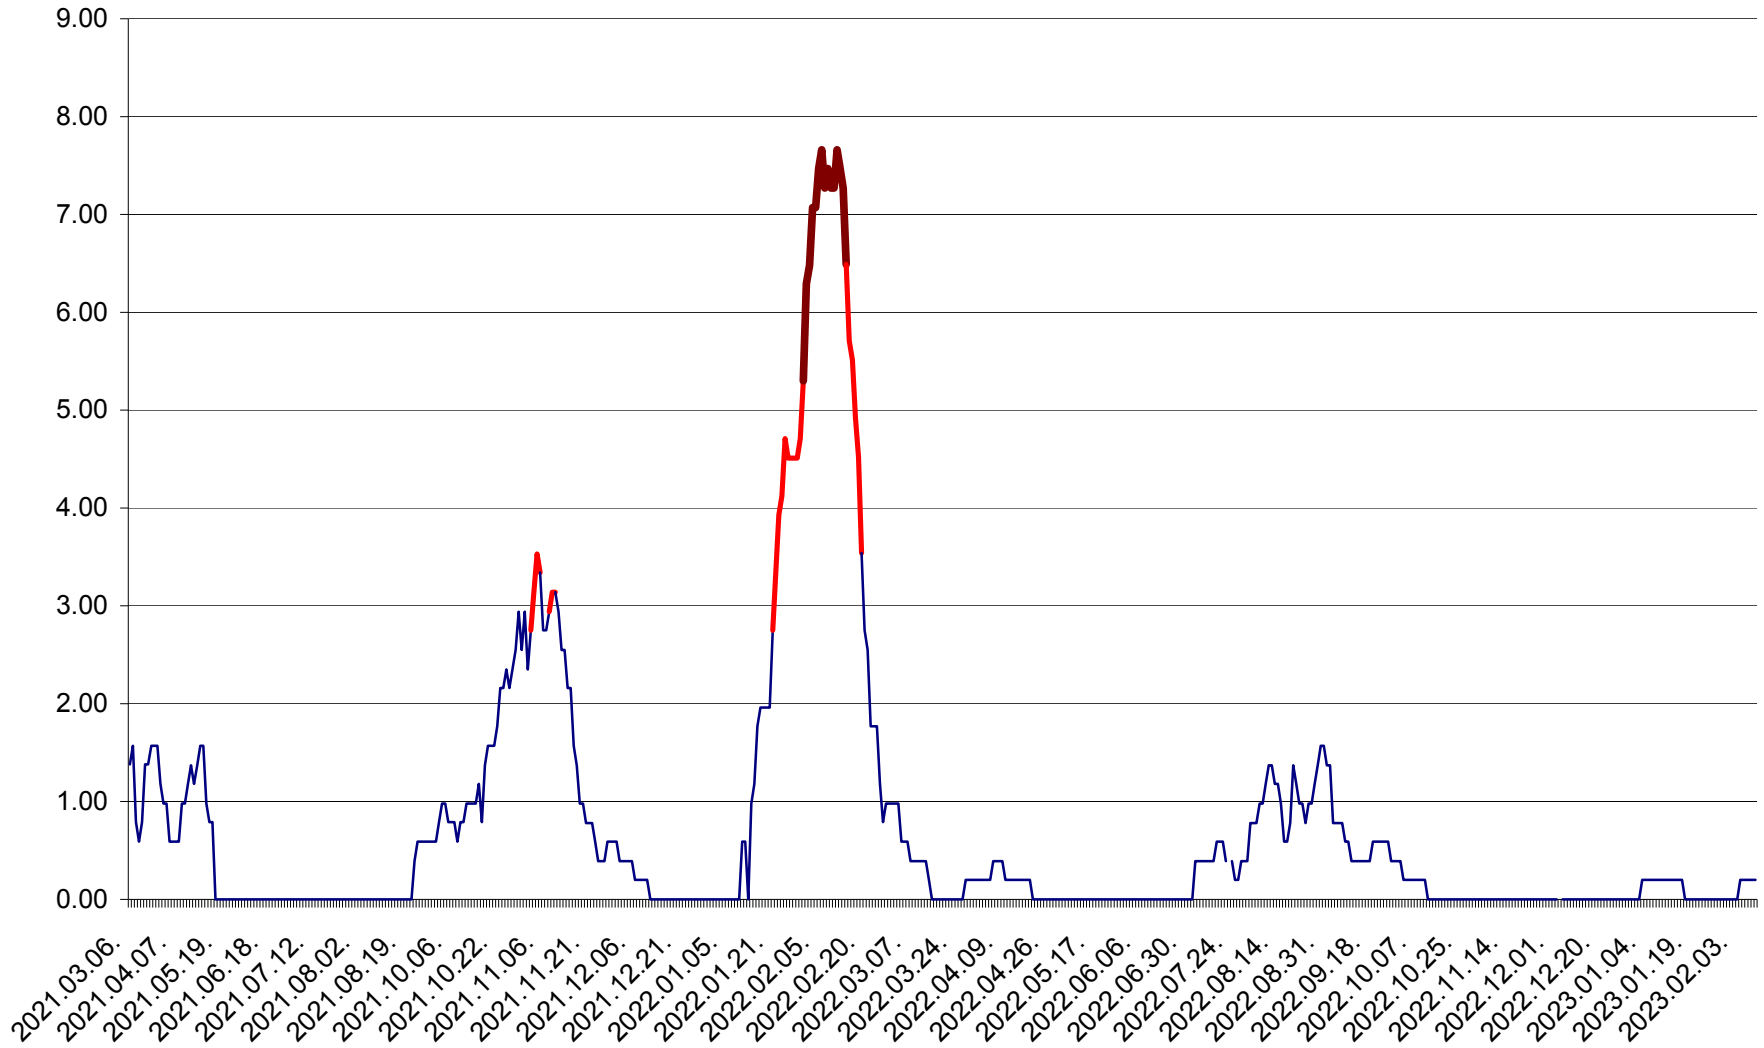

ORAȘ BĂLAN - Evoluția incidenței cumulate pe 14 zile la ‰ de locuitori
2021.03.07. - 2023.02.11.

BILBOR - Evolutia incidentei cumulate pe 14 zile la ‰ de locuitori
2021.03.07. - 2023.02.11.

ORAȘ BORSEC - Evolutia incidentei cumulate pe 14 zile la ‰ de locuitori
2021.03.07. - 2023.02.11.

BRĂDEȘTI - Evoluția incidentei cumulate pe 14 zile la ‰ de locuitori
2021.03.07. - 2023.02.11.

CĂPÂLNIȚA - Evolutia incidentei cumulate pe 14 zile la ‰ de locuitori
2021.03.07. - 2023.02.11.

CÂRȚA - Evolutia incidentei cumulate pe 14 zile la ‰ de locuitori
2021.03.07. - 2023.02.11.

CICEU - Evolutia incidentei cumulate pe 14 zile la ‰ de locuitori
2021.03.07. - 2023.02.11.

CIUCSÂNGEORGIU - Evolutia incidentei cumulate pe 14 zile la ‰ de locuitori
2021.03.07. - 2023.02.11.

CIUMANI - Evolutia incidentei cumulate pe 14 zile la ‰ de locuitori
2021.03.07. - 2023.02.11.

CORBU - Evolutia incidentei cumulate pe 14 zile la ‰ de locuitori
2021.03.07. - 2023.02.11.

CORUND - Evolutia incidentei cumulate pe 14 zile la ‰ de locuitori
2021.03.07. - 2023.02.11.

COZMENI - Evolutia incidentei cumulate pe 14 zile la ‰ de locuitori
2021.03.07. - 2023.02.11.