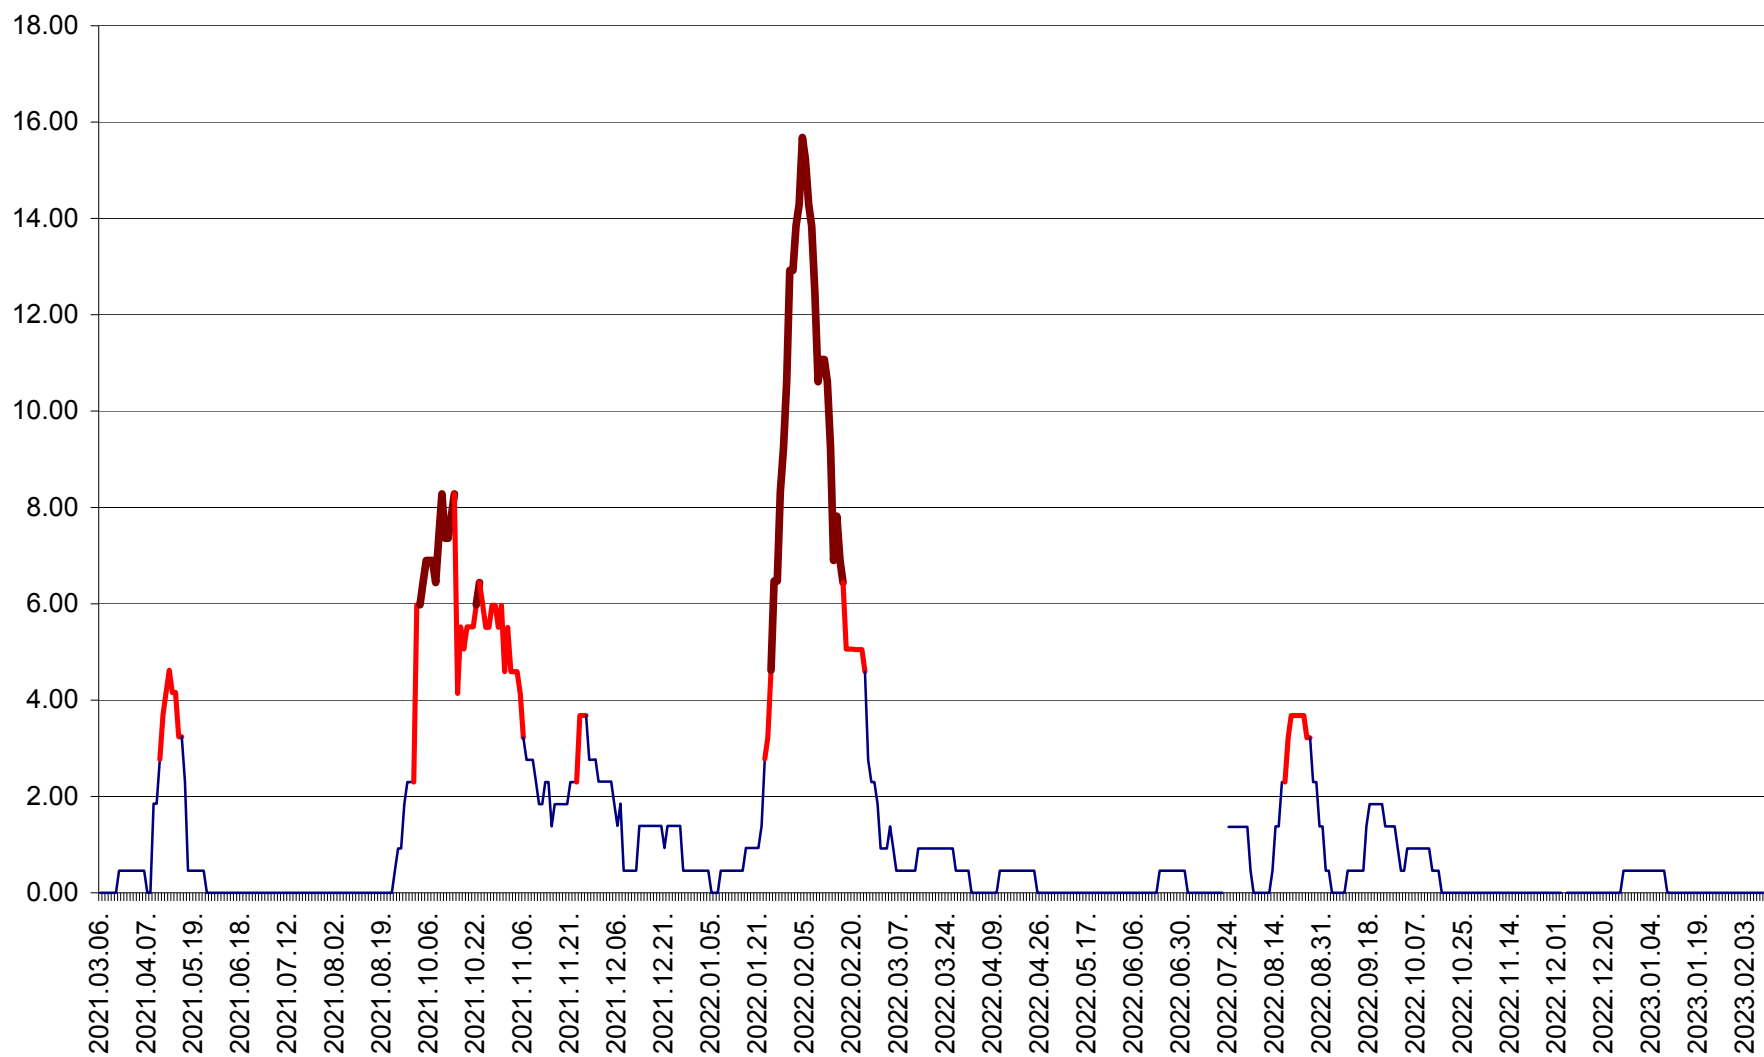

ATID - Evolutia incidentei cumulate pe 14 zile la ‰ de locuitori
2021.03.07. - 2023.02.11.

AVRĂMEȘTI - Evolutia incidentei cumulate pe 14 zile la ‰ de locuitori
2021.03.07. - 2023.02.11.

ORAȘ BĂILE TUȘNAD - Evoluția incidenței cumulate pe 14 zile la ‰ de locuitori
2021.03.07. - 2023.02.11.

ORAȘ BĂLAN - Evoluția incidenței cumulate pe 14 zile la ‰ de locuitori
2021.03.07. - 2023.02.11.

BILBOR - Evolutia incidentei cumulate pe 14 zile la ‰ de locuitori
2021.03.07. - 2023.02.11.

ORAȘ BORSEC - Evolutia incidentei cumulate pe 14 zile la ‰ de locuitori
2021.03.07. - 2023.02.11.

BRĂDEȘTI - Evoluția incidentei cumulate pe 14 zile la ‰ de locuitori
2021.03.07. - 2023.02.11.

CĂPÂLNIȚA - Evolutia incidentei cumulate pe 14 zile la ‰ de locuitori
2021.03.07. - 2023.02.11.

CÂRȚA - Evolutia incidentei cumulate pe 14 zile la ‰ de locuitori
2021.03.07. - 2023.02.11.

CICEU - Evolutia incidentei cumulate pe 14 zile la ‰ de locuitori
2021.03.07. - 2023.02.11.

CIUCSÂNGEORGIU - Evolutia incidentei cumulate pe 14 zile la ‰ de locuitori
2021.03.07. - 2023.02.11.

CIUMANI - Evolutia incidentei cumulate pe 14 zile la ‰ de locuitori
2021.03.07. - 2023.02.11.