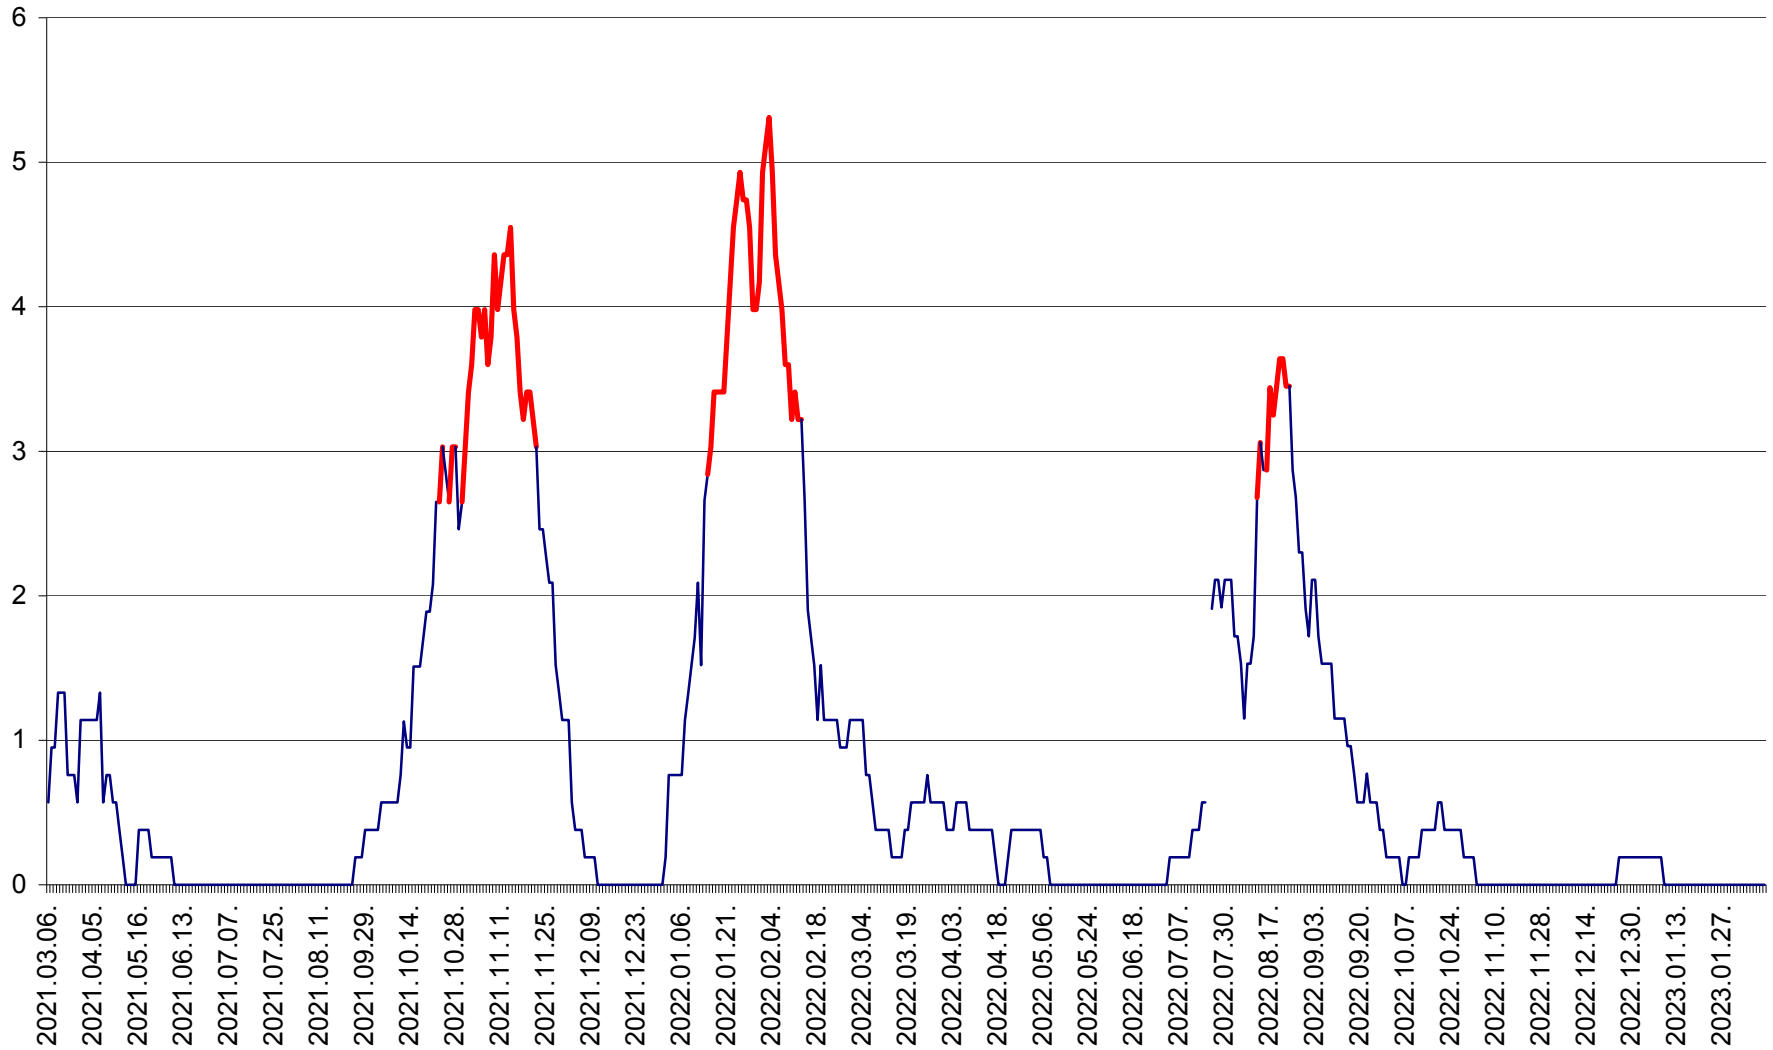

SÂNSIMION - Evolutia incidentei cumulate pe 14 zile la ‰ de locuitori
2021.03.07. - 2023.02.11.

SÂNTIMBRU - Evolutia incidentei cumulate pe 14 zile la ‰ de locuitori
2021.03.07. - 2023.02.11.

SĂRMAȘ - Evolutia incidentei cumulate pe 14 zile la ‰ de locuitori
2021.03.07. - 2023.02.11.

SATU MARE - Evolutia incidentei cumulate pe 14 zile la ‰ de locuitori
2021.03.07. - 2023.02.11.

SECUIENI - Evolutia incidentei cumulate pe 14 zile la ‰ de locuitori
2021.03.07. - 2023.02.11.

SICULENI - Evolutia incidentei cumulate pe 14 zile la ‰ de locuitori
2021.03.07. - 2023.02.11.

ȘIMONEȘTI - Evolutia incidentei cumulate pe 14 zile la ‰ de locuitori
2021.03.07. - 2023.02.11.

SUBCETATE - Evolutia incidentei cumulate pe 14 zile la ‰ de locuitori
2021.03.07. - 2023.02.11.

SUSENI - Evolutia incidentei cumulate pe 14 zile la ‰ de locuitori
2021.03.07. - 2023.02.11.