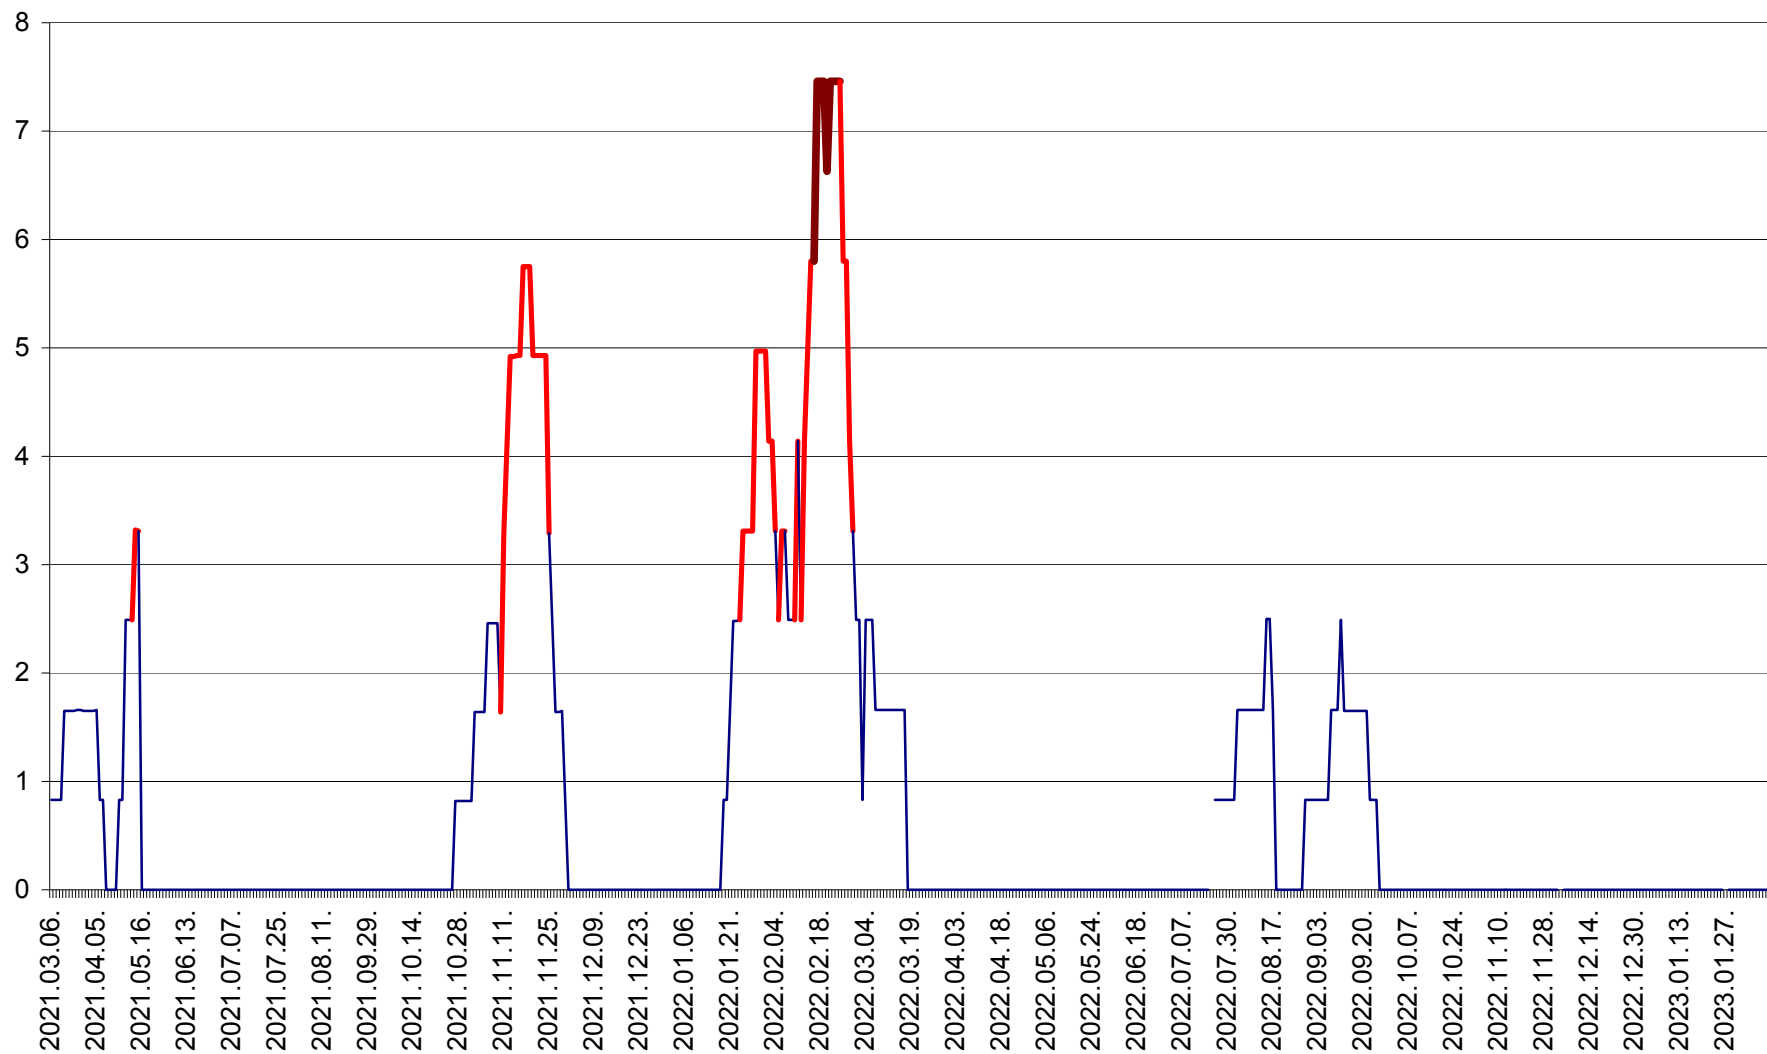

PLĂIEȘII DE JOS - Evolutia incidentei cumulate pe 14 zile la ‰ de locuitori
2021.03.07. - 2023.02.11.

PORUMBENI - Evolutia incidentei cumulate pe 14 zile la ‰ de locuitori
2021.03.07. - 2023.02.11.

PRAID - Evolutia incidentei cumulate pe 14 zile la ‰ de locuitori
2021.03.07. - 2023.02.11.

RACU - Evolutia incidentei cumulate pe 14 zile la ‰ de locuitori
2021.03.07. - 2023.02.11.

REMETEA - Evolutia incidentei cumulate pe 14 zile la % de locuitori
2021.03.07. - 2023.02.11.

SĂCEL - Evolutia incidentei cumulate pe 14 zile la ‰ de locuitori
2021.03.07. - 2023.02.11.