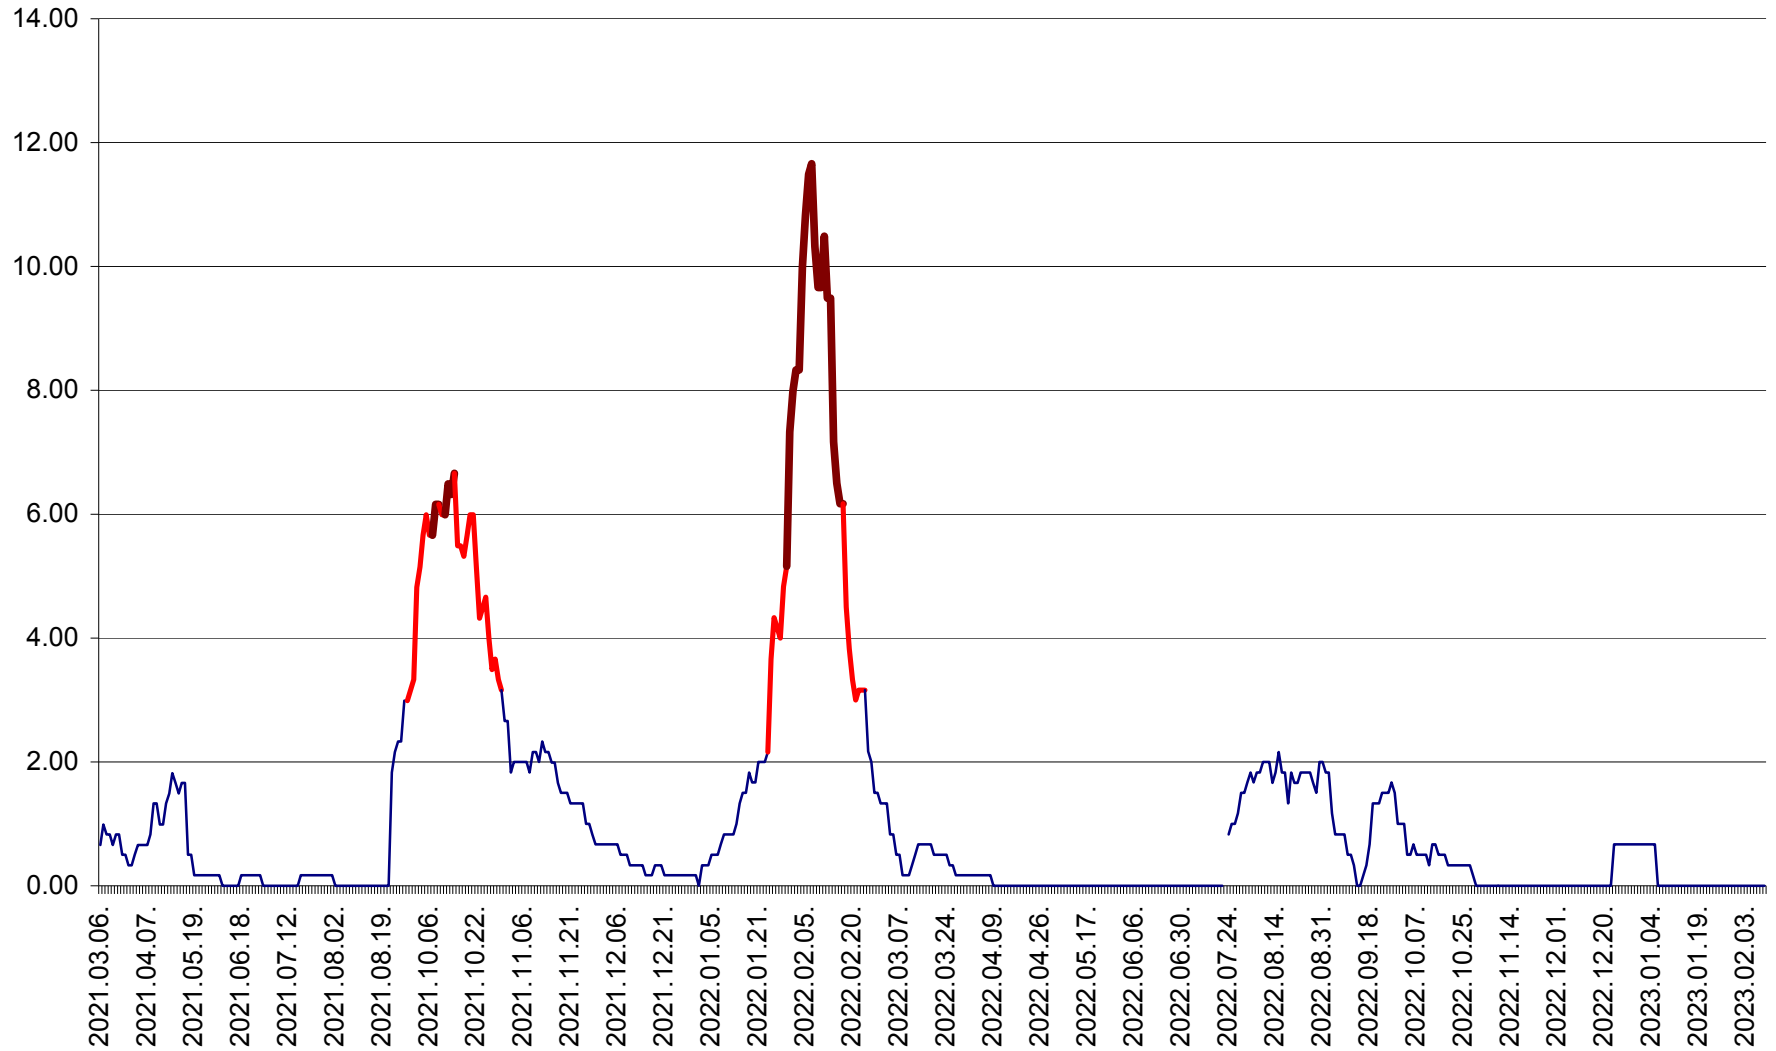

TUȘNAD - Evolutia incidentei cumulate pe 14 zile la ‰ de locuitori
2021.03.07. - 2023.02.11.

ULIEȘ - Evoluția incidenței cumulate pe 14 zile la ‰ de locuitori
2021.03.07. - 2023.02.11.

VĂRȘAG - Evolutia incidentei cumulate pe 14 zile la ‰ de locuitori
2021.03.07. - 2023.02.11.

ORAȘ VLĂHIȚA - Evolutia incidentei cumulate pe 14 zile la ‰ de locuitori
2021.03.07. - 2023.02.11.

VOȘLĂBENI - Evolutia incidentei cumulate pe 14 zile la ‰ de locuitori
2021.03.07. - 2023.02.11.

ZETEA - Evolutia incidentei cumulate pe 14 zile la ‰ de locuitori
2021.03.07. - 2023.02.11.