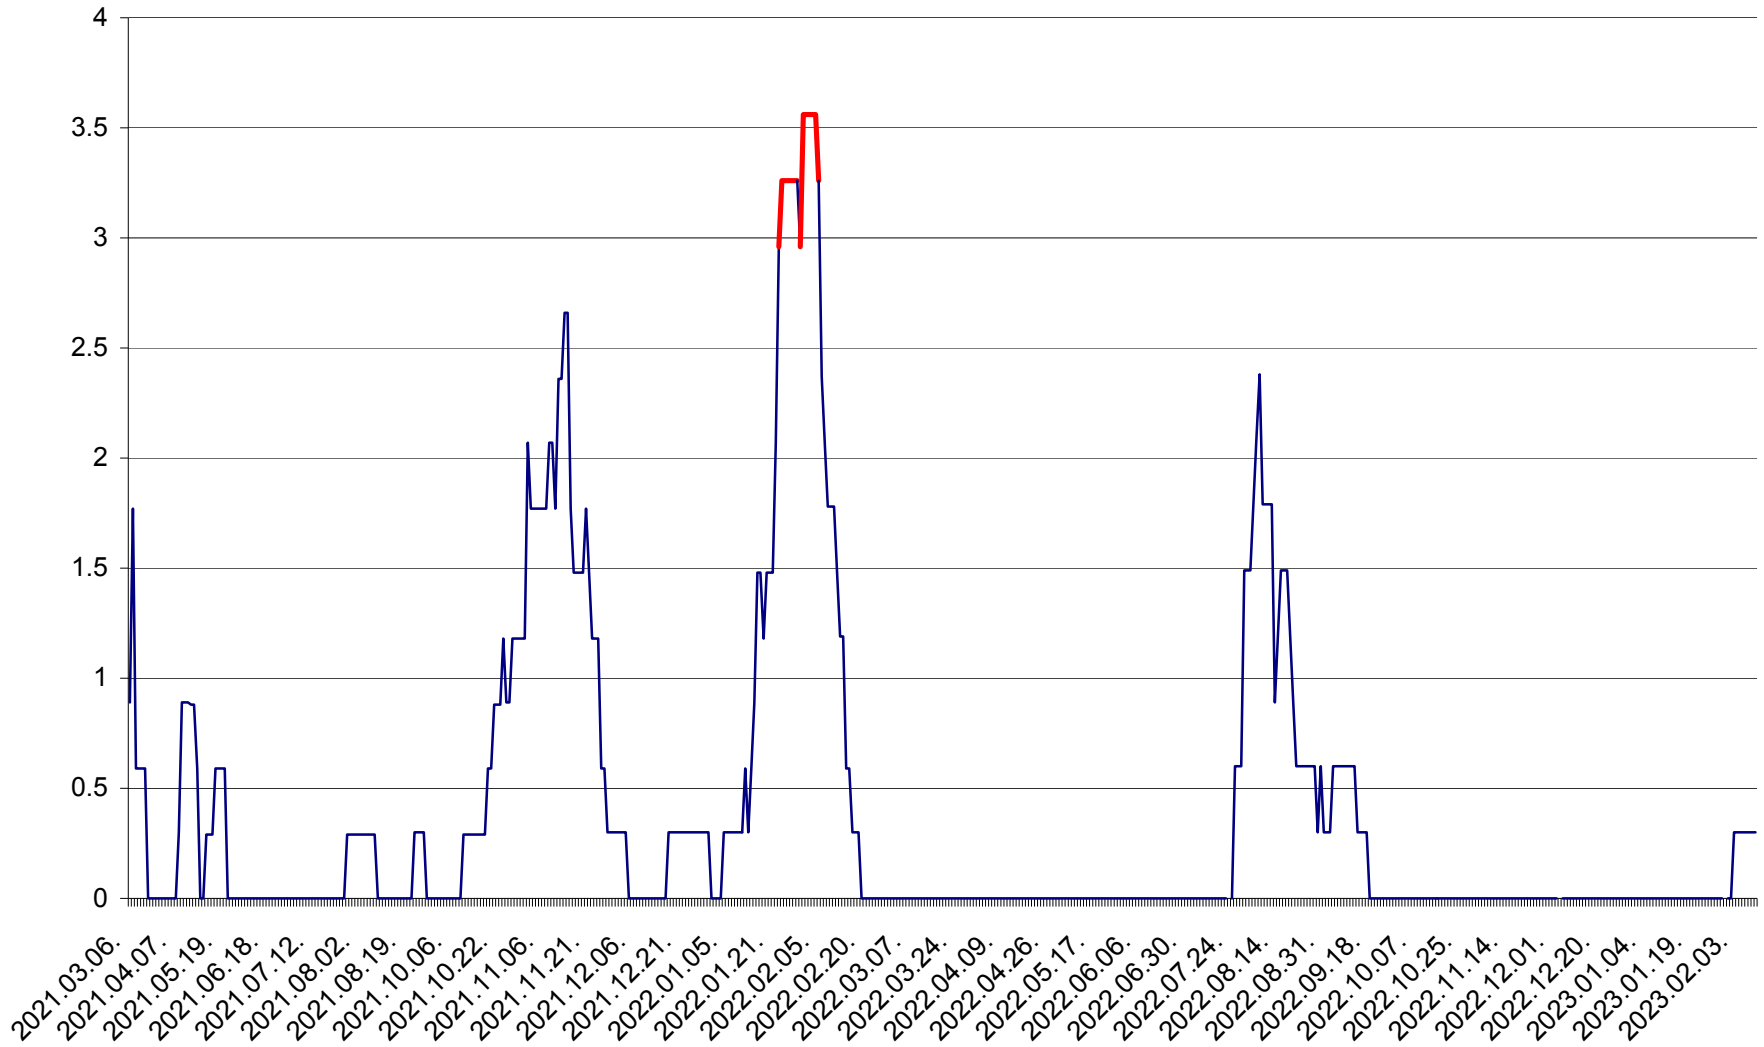

MUNICIPIUL GHEORGHENI - Evolutia incidentei cumulate pe 14 zile la ‰ de locuitori
2021.03.07. - 2023.02.11.

JOSENI - Evolutia incidentei cumulate pe 14 zile la ‰ de locuitori
2021.03.07. - 2023.02.11.

LĂZAREA - Evolutia incidentei cumulate pe 14 zile la % de locuitori
2021.03.07. - 2023.02.11.

LELICENI - Evolutia incidentei cumulate pe 14 zile la ‰ de locuitori
2021.03.07. - 2023.02.11.

LUETA - Evolutia incidentei cumulate pe 14 zile la ‰ de locuitori
2021.03.07. - 2023.02.11.

LUNCA DE JOS - Evolutia incidentei cumulate pe 14 zile la ‰ de locuitori
2021.03.07. - 2023.02.11.

LUNCA DE SUS - Evolutia incidentei cumulate pe 14 zile la ‰ de locuitori
2021.03.07. - 2023.02.11.

LUPENI - Evolutia incidentei cumulate pe 14 zile la ‰ de locuitori
2021.03.07. - 2023.02.11.

MĂDĂRAȘ - Evolutia incidentei cumulate pe 14 zile la ‰ de locuitori
2021.03.07. - 2023.02.11.