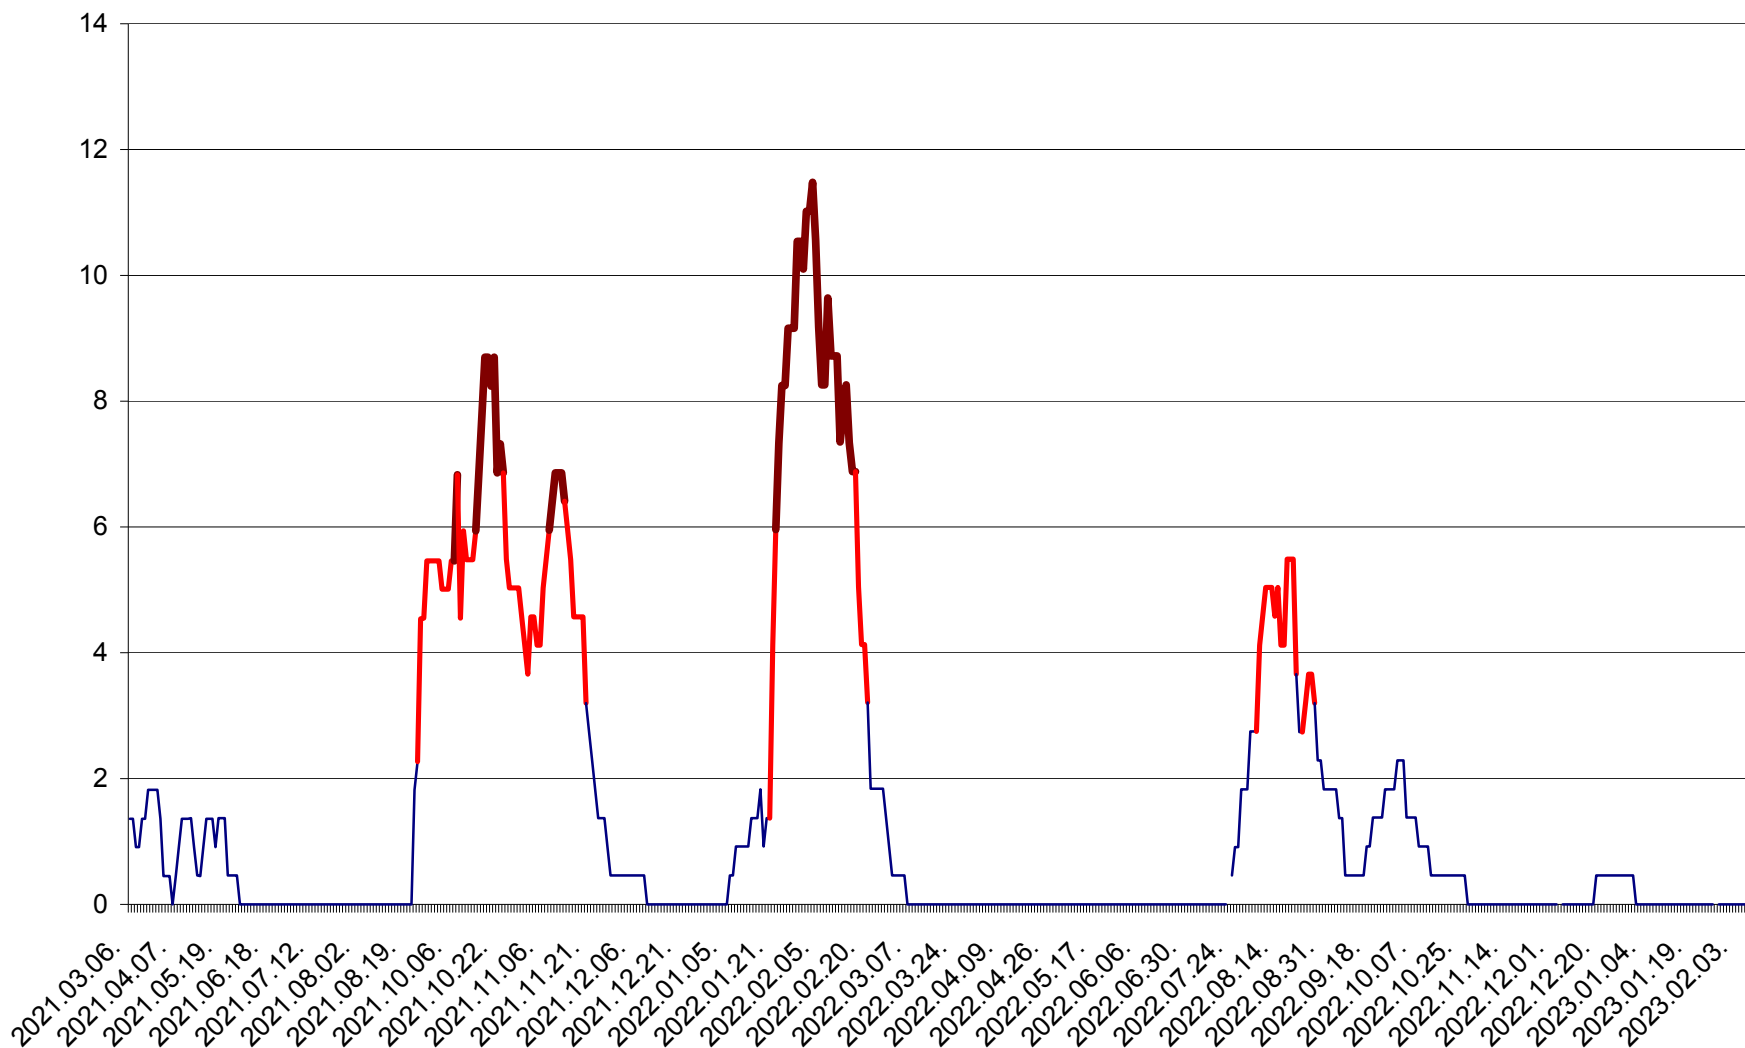

MUNICIPIUL GHEORGHENI - Evolutia incidentei cumulate pe 14 zile la ‰ de locuitori
2021.03.07. - 2023.02.11.

JOSENI - Evolutia incidentei cumulate pe 14 zile la ‰ de locuitori
2021.03.07. - 2023.02.11.

LĂZAREA - Evolutia incidentei cumulate pe 14 zile la % de locuitori
2021.03.07. - 2023.02.11.

LELICENI - Evolutia incidentei cumulate pe 14 zile la ‰ de locuitori
2021.03.07. - 2023.02.11.

LUETA - Evolutia incidentei cumulate pe 14 zile la ‰ de locuitori
2021.03.07. - 2023.02.11.

LUNCA DE JOS - Evolutia incidentei cumulate pe 14 zile la ‰ de locuitori
2021.03.07. - 2023.02.11.

LUNCA DE SUS - Evolutia incidentei cumulate pe 14 zile la ‰ de locuitori
2021.03.07. - 2023.02.11.

LUPENI - Evolutia incidentei cumulate pe 14 zile la ‰ de locuitori
2021.03.07. - 2023.02.11.

MĂDĂRAȘ - Evolutia incidentei cumulate pe 14 zile la ‰ de locuitori
2021.03.07. - 2023.02.11.