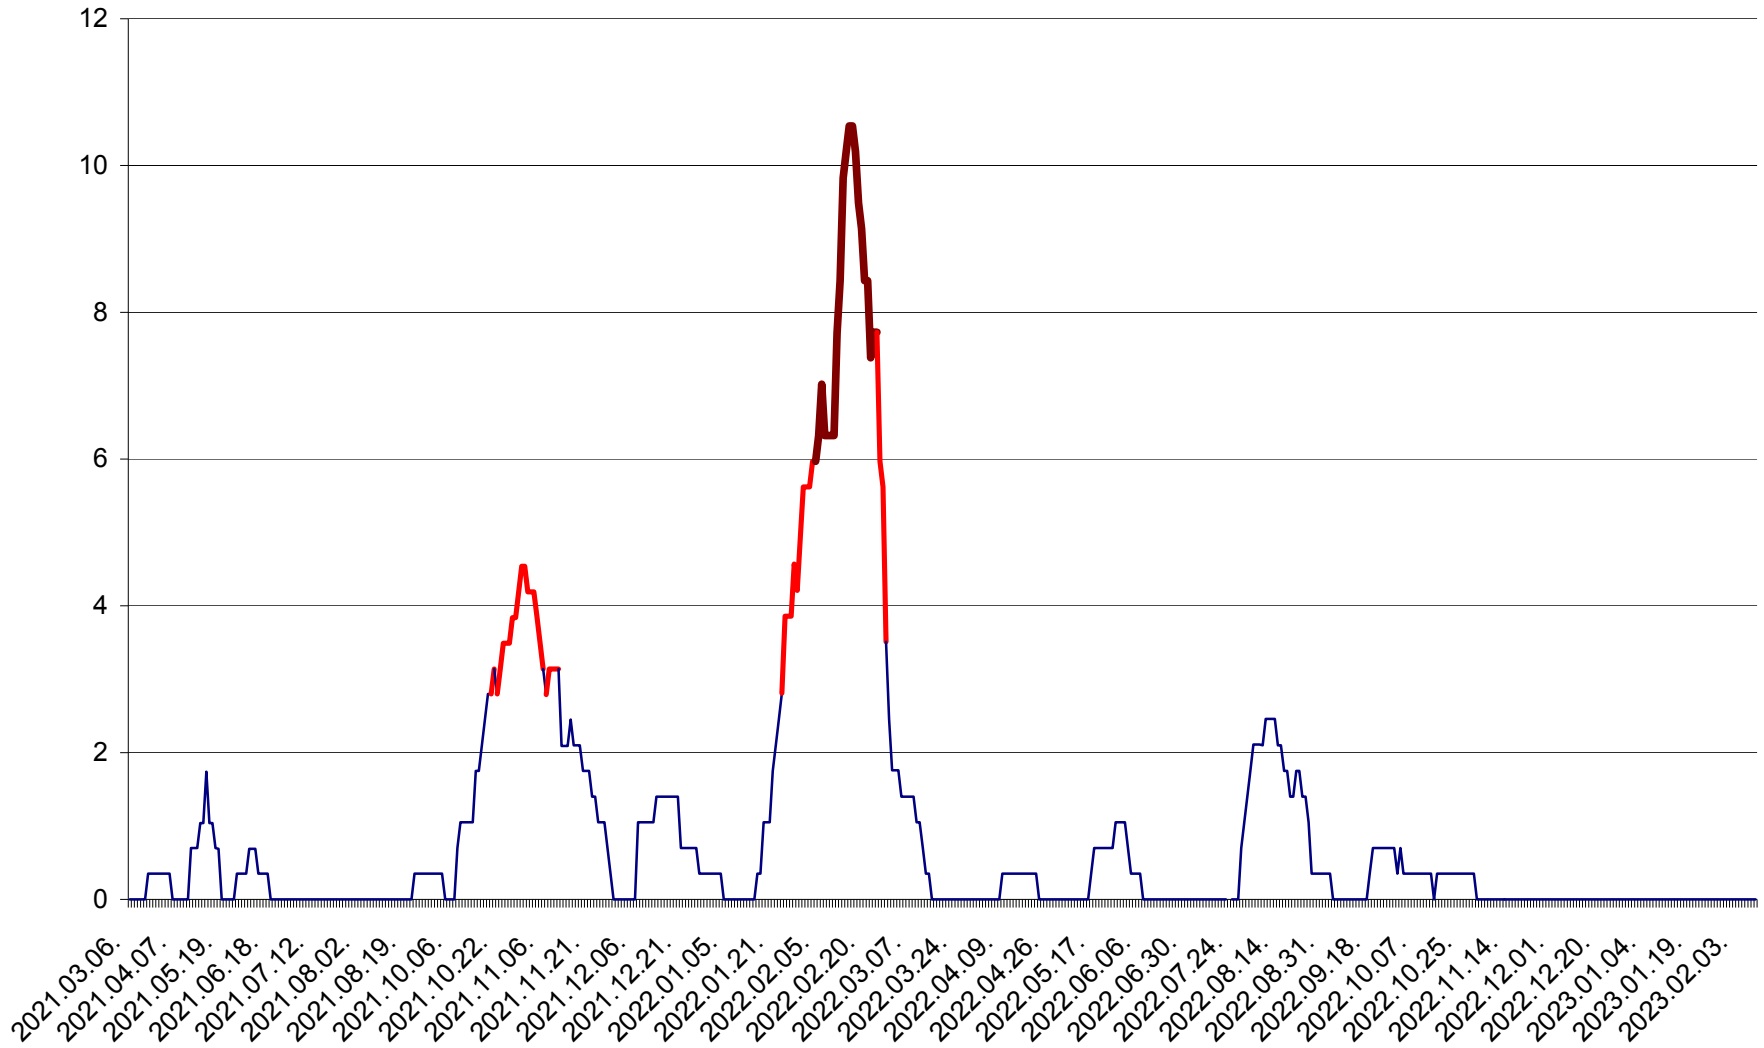

SICULENI - Evolutia incidentei cumulate pe 14 zile la ‰ de locuitori
2021.03.07. - 2023.02.11.