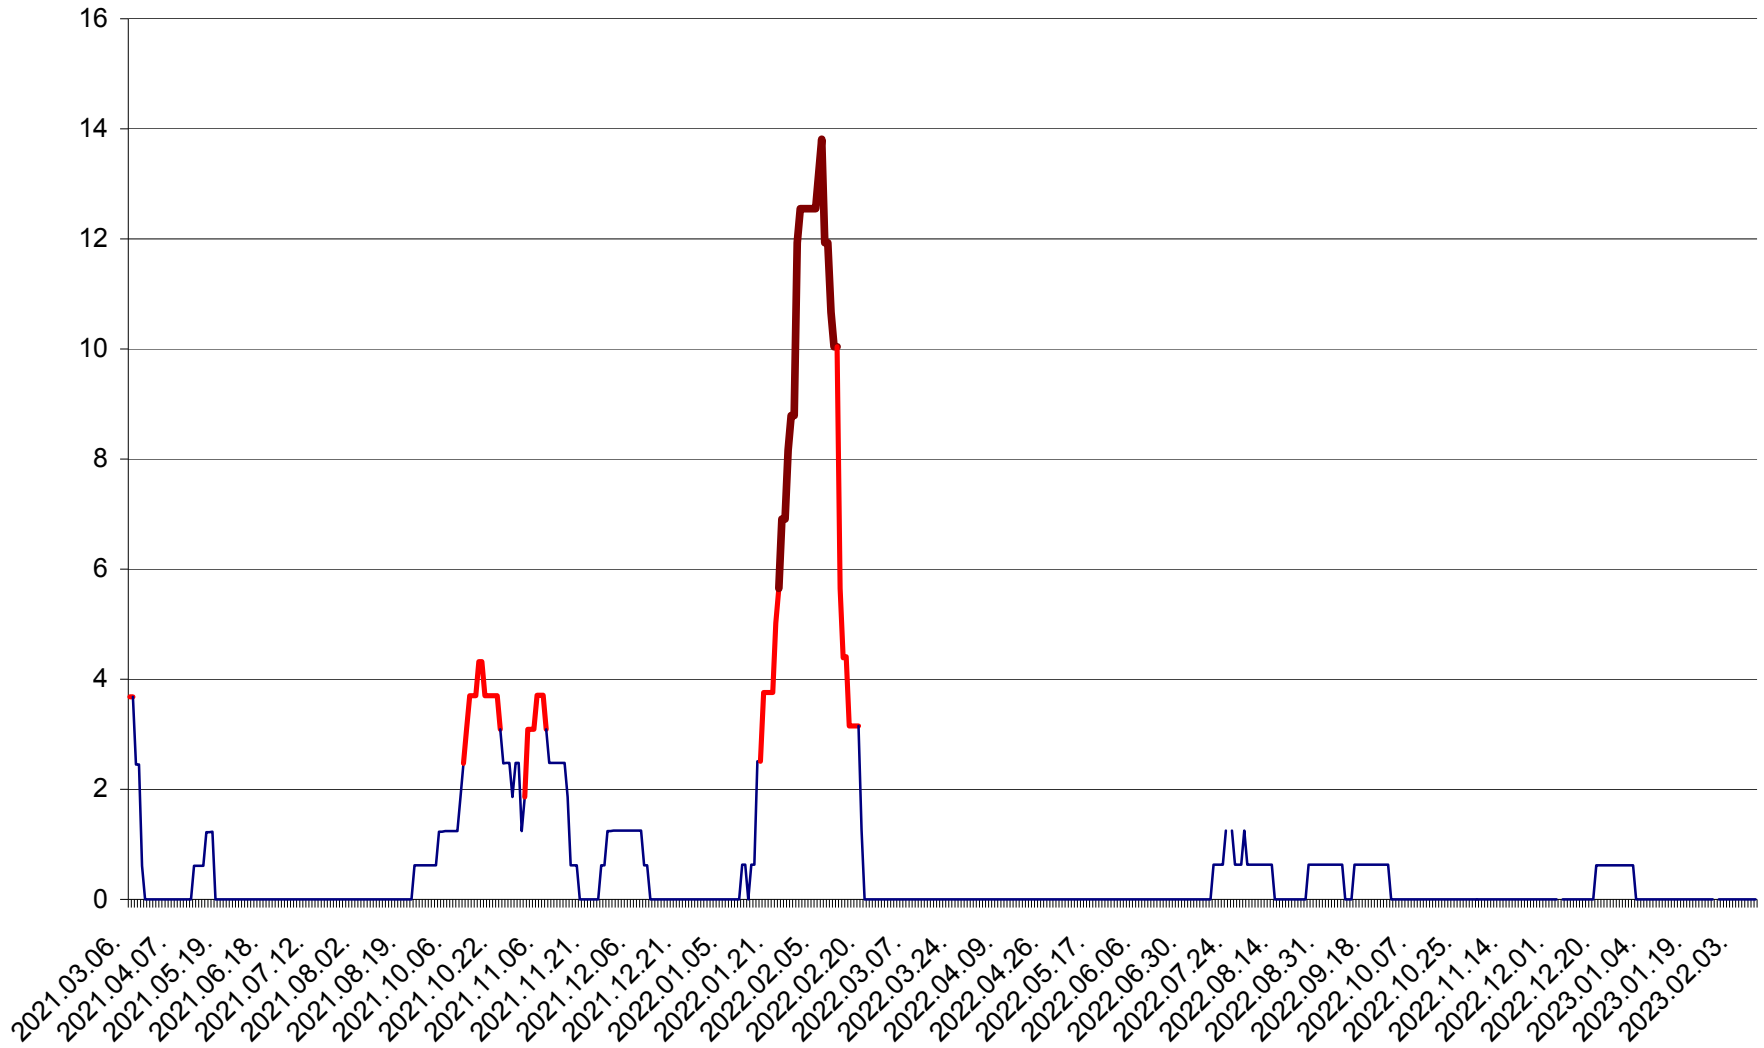

MUNICIPIUL ODORHEIU SECUIESC - Evolutia incidentei cumulate pe 14 zile la ‰ de locuitori
2021.03.07. - 2023.02.11.

PĂULENI-CIUC - Evolutia incidentei cumulate pe 14 zile la ‰ de locuitori
2021.03.07. - 2023.02.11.

PLĂIEȘII DE JOS - Evolutia incidentei cumulate pe 14 zile la ‰ de locuitori
2021.03.07. - 2023.02.11.

PORUMBENI - Evolutia incidentei cumulate pe 14 zile la ‰ de locuitori
2021.03.07. - 2023.02.11.

PRAID - Evolutia incidentei cumulate pe 14 zile la ‰ de locuitori
2021.03.07. - 2023.02.11.

RACU - Evolutia incidentei cumulate pe 14 zile la ‰ de locuitori
2021.03.07. - 2023.02.11.

REMETEA - Evolutia incidentei cumulate pe 14 zile la % de locuitori
2021.03.07. - 2023.02.11.

SĂCEL - Evolutia incidentei cumulate pe 14 zile la ‰ de locuitori
2021.03.07. - 2023.02.11.