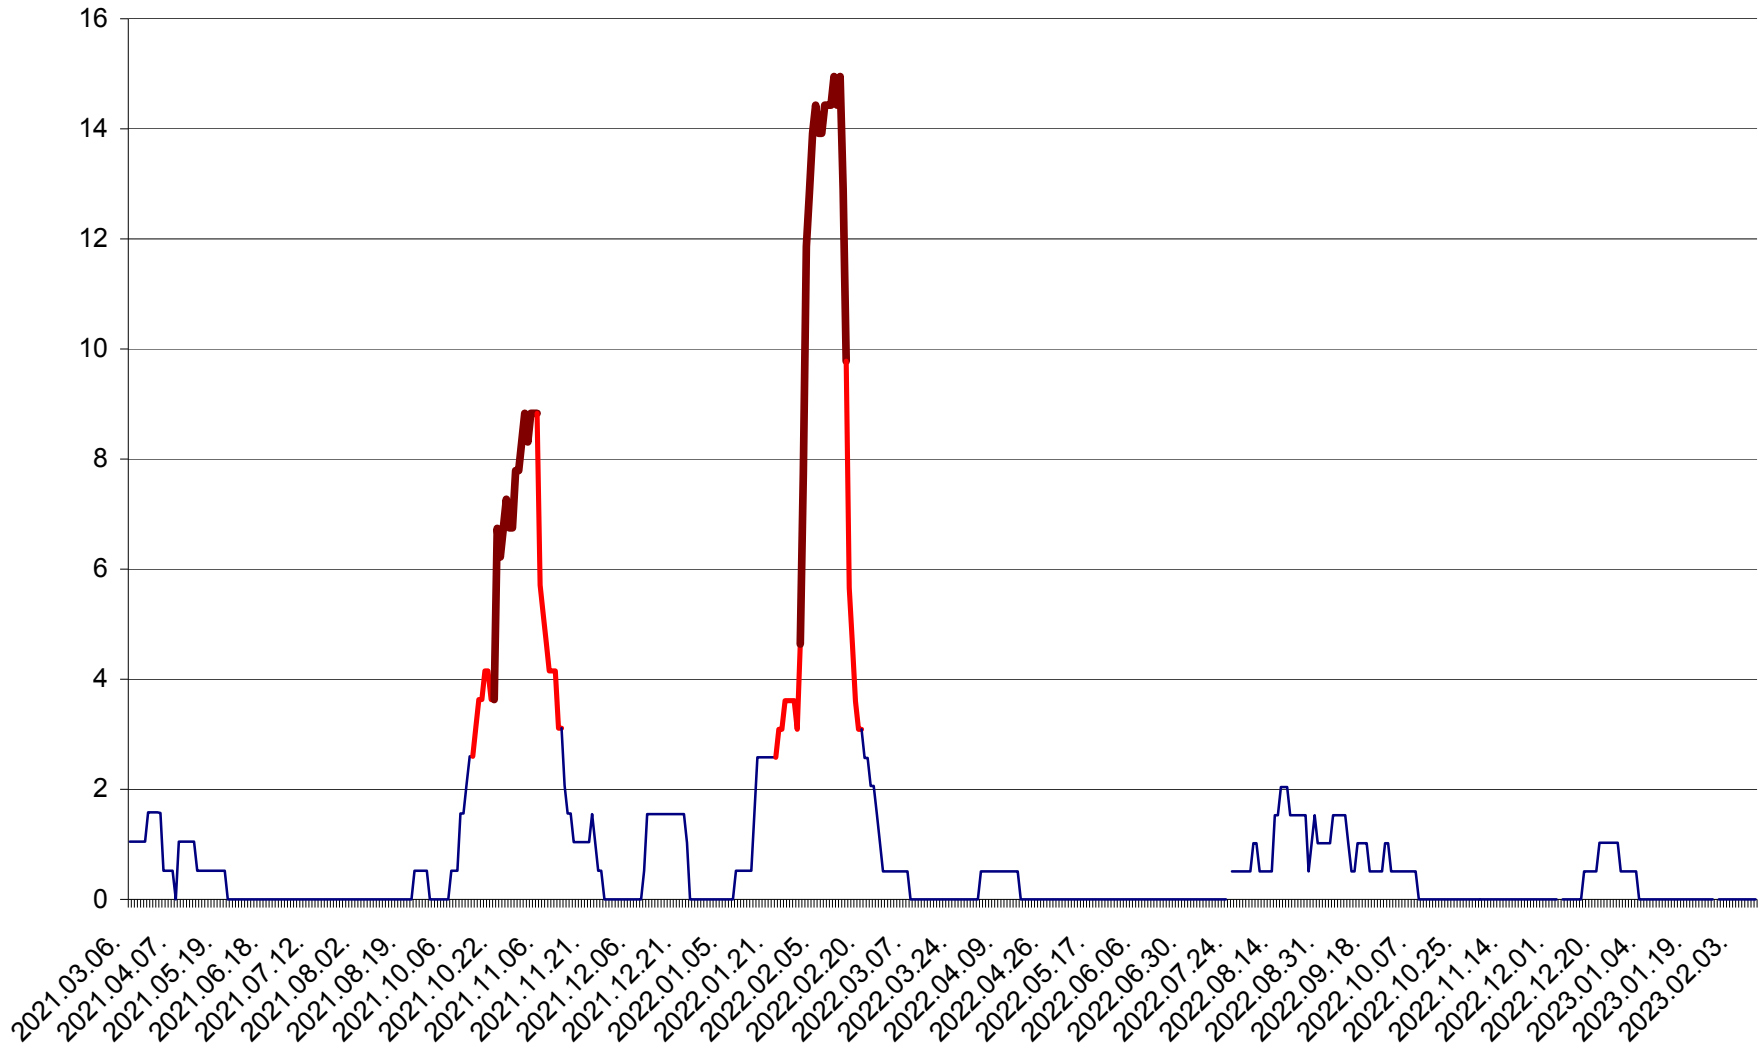

MIHĂILENI - Evolutia incidentei cumulate pe 14 zile la ‰ de locuitori
2021.03.07. - 2023.02.11.

MUGENI - Evolutia incidentei cumulate pe 14 zile la ‰ de locuitori
2021.03.07. - 2023.02.11.

OCLAND - Evolutia incidentei cumulate pe 14 zile la ‰ de locuitori
2021.03.07. - 2023.02.11.

MUNICIPIUL ODORHEIU SECUIESC - Evolutia incidentei cumulate pe 14 zile la ‰ de locuitori
2021.03.07. - 2023.02.11.

PĂULENI-CIUC - Evolutia incidentei cumulate pe 14 zile la ‰ de locuitori
2021.03.07. - 2023.02.11.

PLĂIEȘII DE JOS - Evolutia incidentei cumulate pe 14 zile la ‰ de locuitori
2021.03.07. - 2023.02.11.

PORUMBENI - Evolutia incidentei cumulate pe 14 zile la ‰ de locuitori
2021.03.07. - 2023.02.11.

PRAID - Evolutia incidentei cumulate pe 14 zile la ‰ de locuitori
2021.03.07. - 2023.02.11.