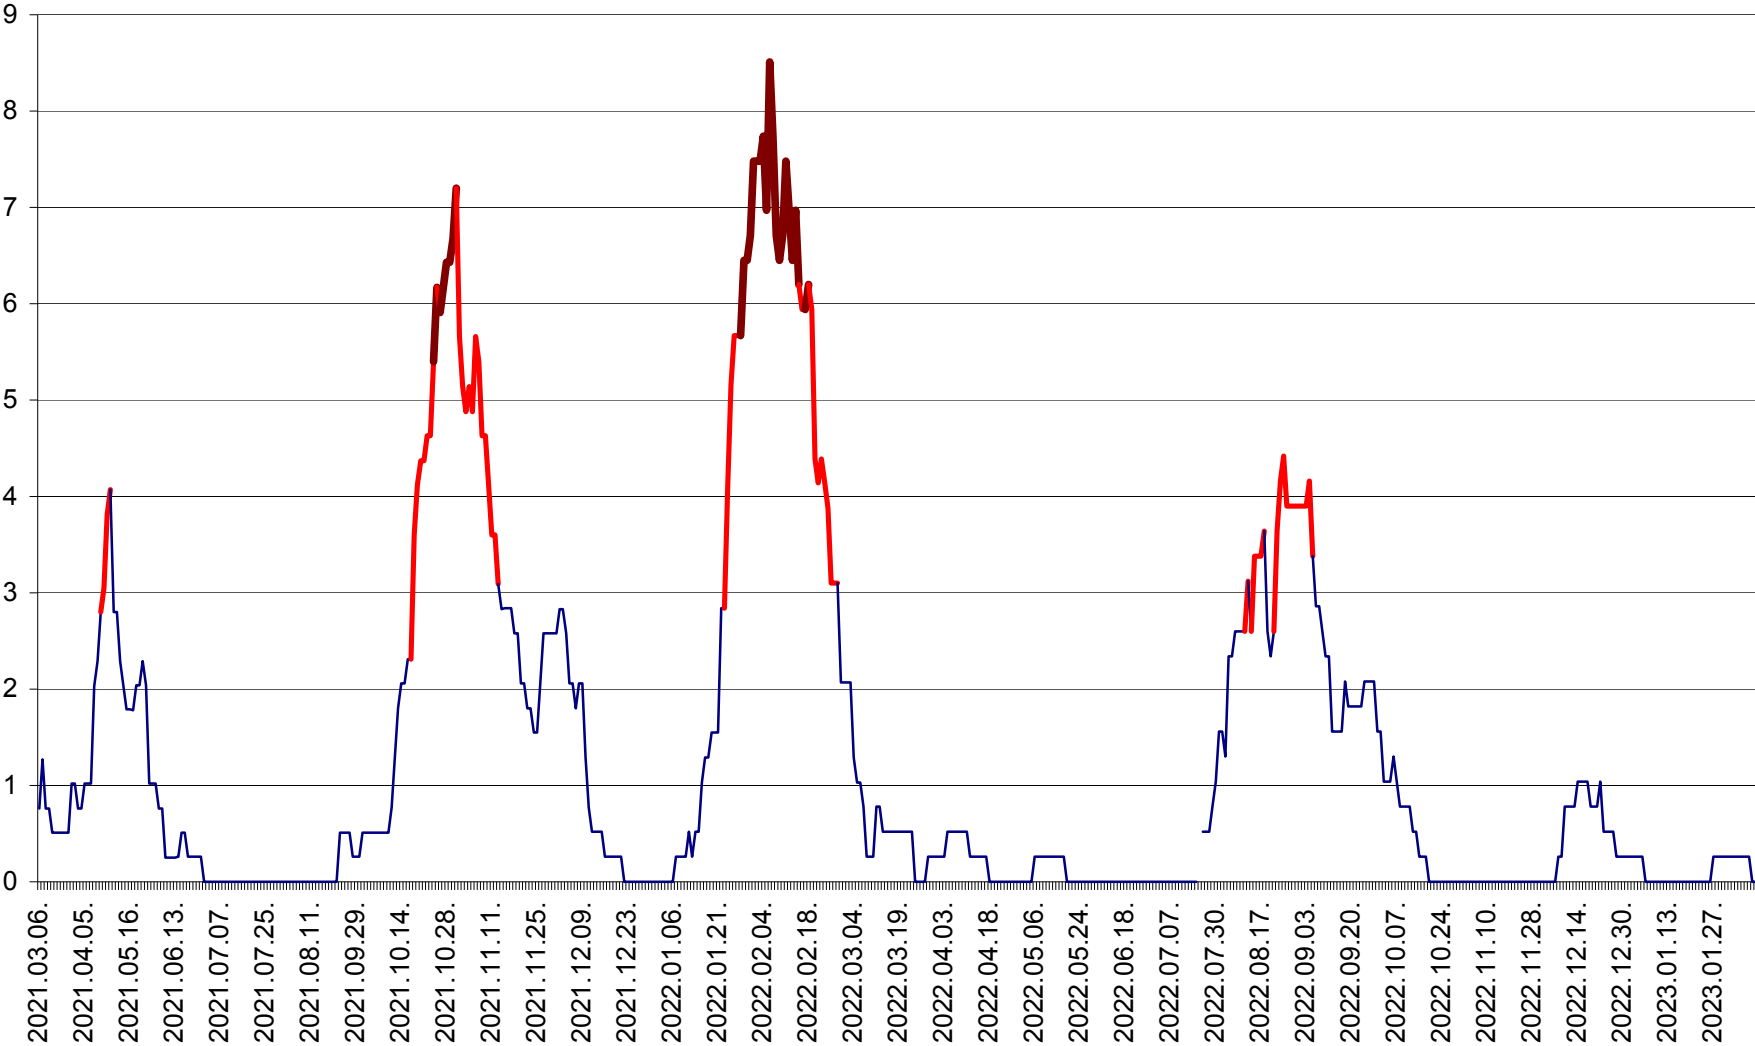

SÂNSIMION - Evolutia incidentei cumulate pe 14 zile la ‰ de locuitori
2021.03.07. - 2023.02.11.

SÂNTIMBRU - Evolutia incidentei cumulate pe 14 zile la ‰ de locuitori
2021.03.07. - 2023.02.11.

SĂRMAȘ - Evolutia incidentei cumulate pe 14 zile la ‰ de locuitori
2021.03.07. - 2023.02.11.

SATU MARE - Evolutia incidentei cumulate pe 14 zile la ‰ de locuitori
2021.03.07. - 2023.02.11.

SECUIENI - Evolutia incidentei cumulate pe 14 zile la ‰ de locuitori
2021.03.07. - 2023.02.11.

SICULENI - Evolutia incidentei cumulate pe 14 zile la ‰ de locuitori
2021.03.07. - 2023.02.11.

ȘIMONEȘTI - Evolutia incidentei cumulate pe 14 zile la ‰ de locuitori
2021.03.07. - 2023.02.11.

SUBCETATE - Evolutia incidentei cumulate pe 14 zile la ‰ de locuitori
2021.03.07. - 2023.02.11.

SUSENI - Evolutia incidentei cumulate pe 14 zile la ‰ de locuitori
2021.03.07. - 2023.02.11.