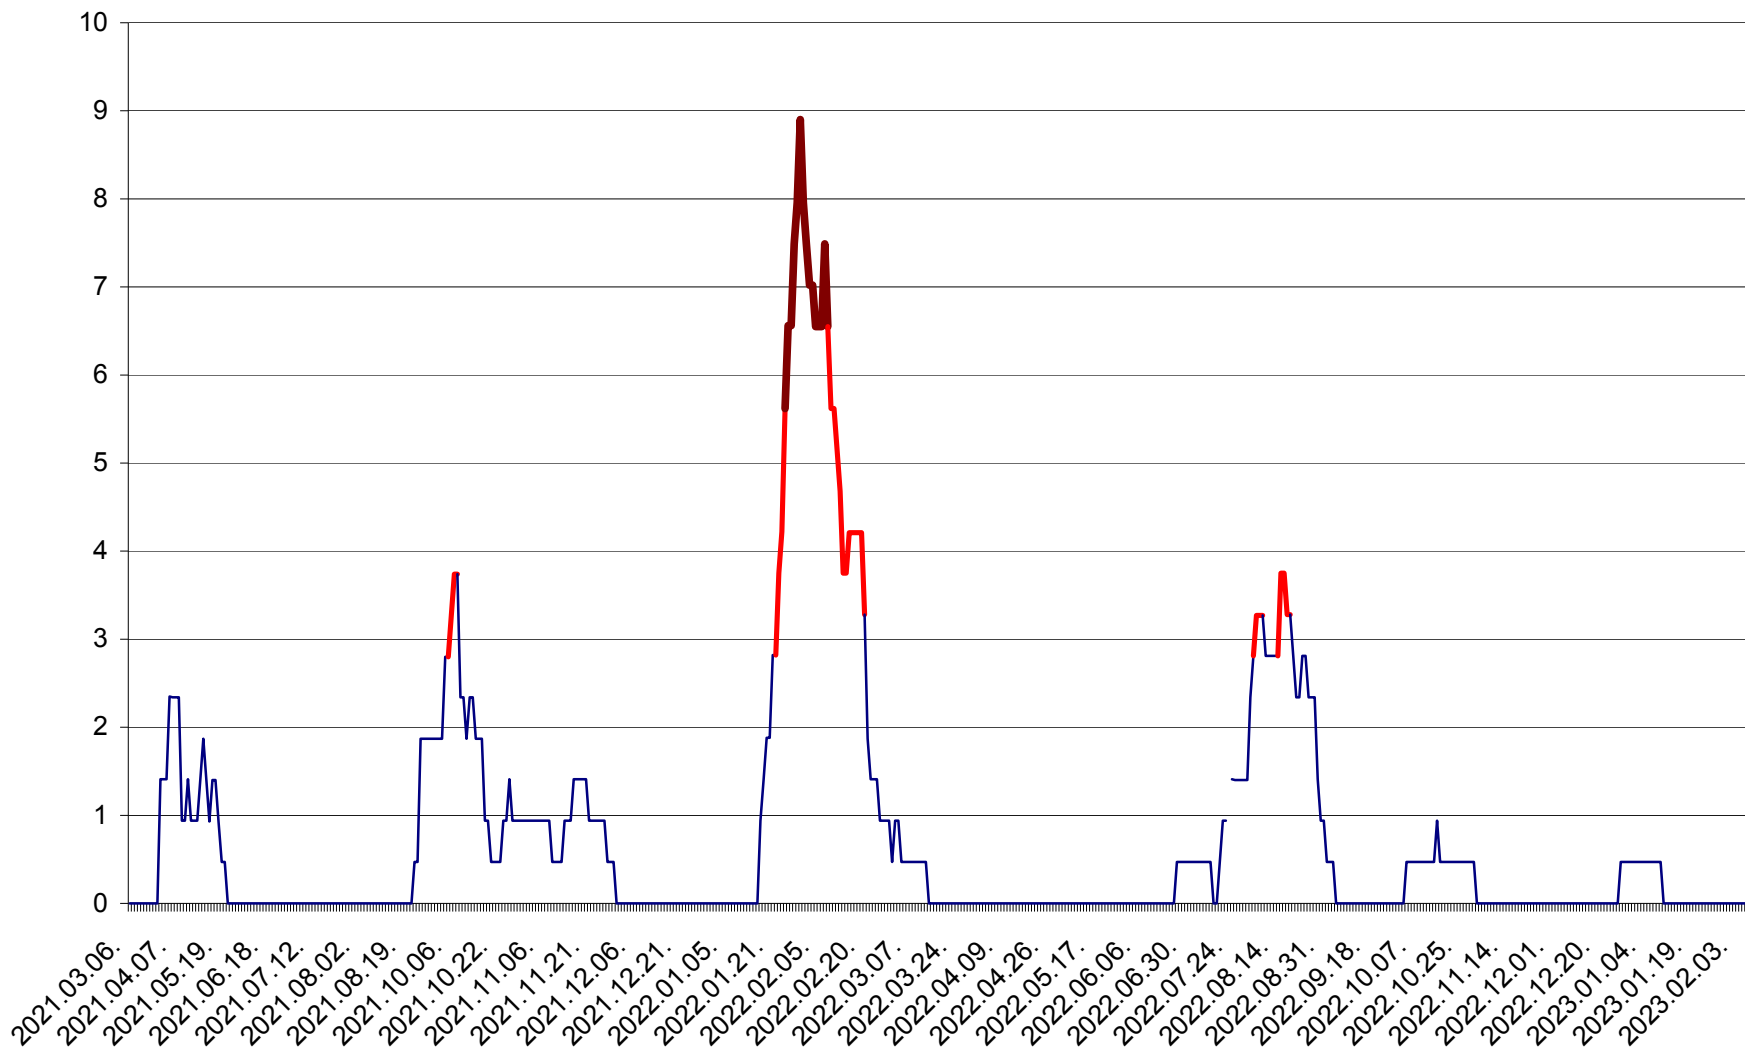

SECUIENI - Evolutia incidentei cumulate pe 14 zile la ‰ de locuitori
2021.03.07. - 2023.02.11.