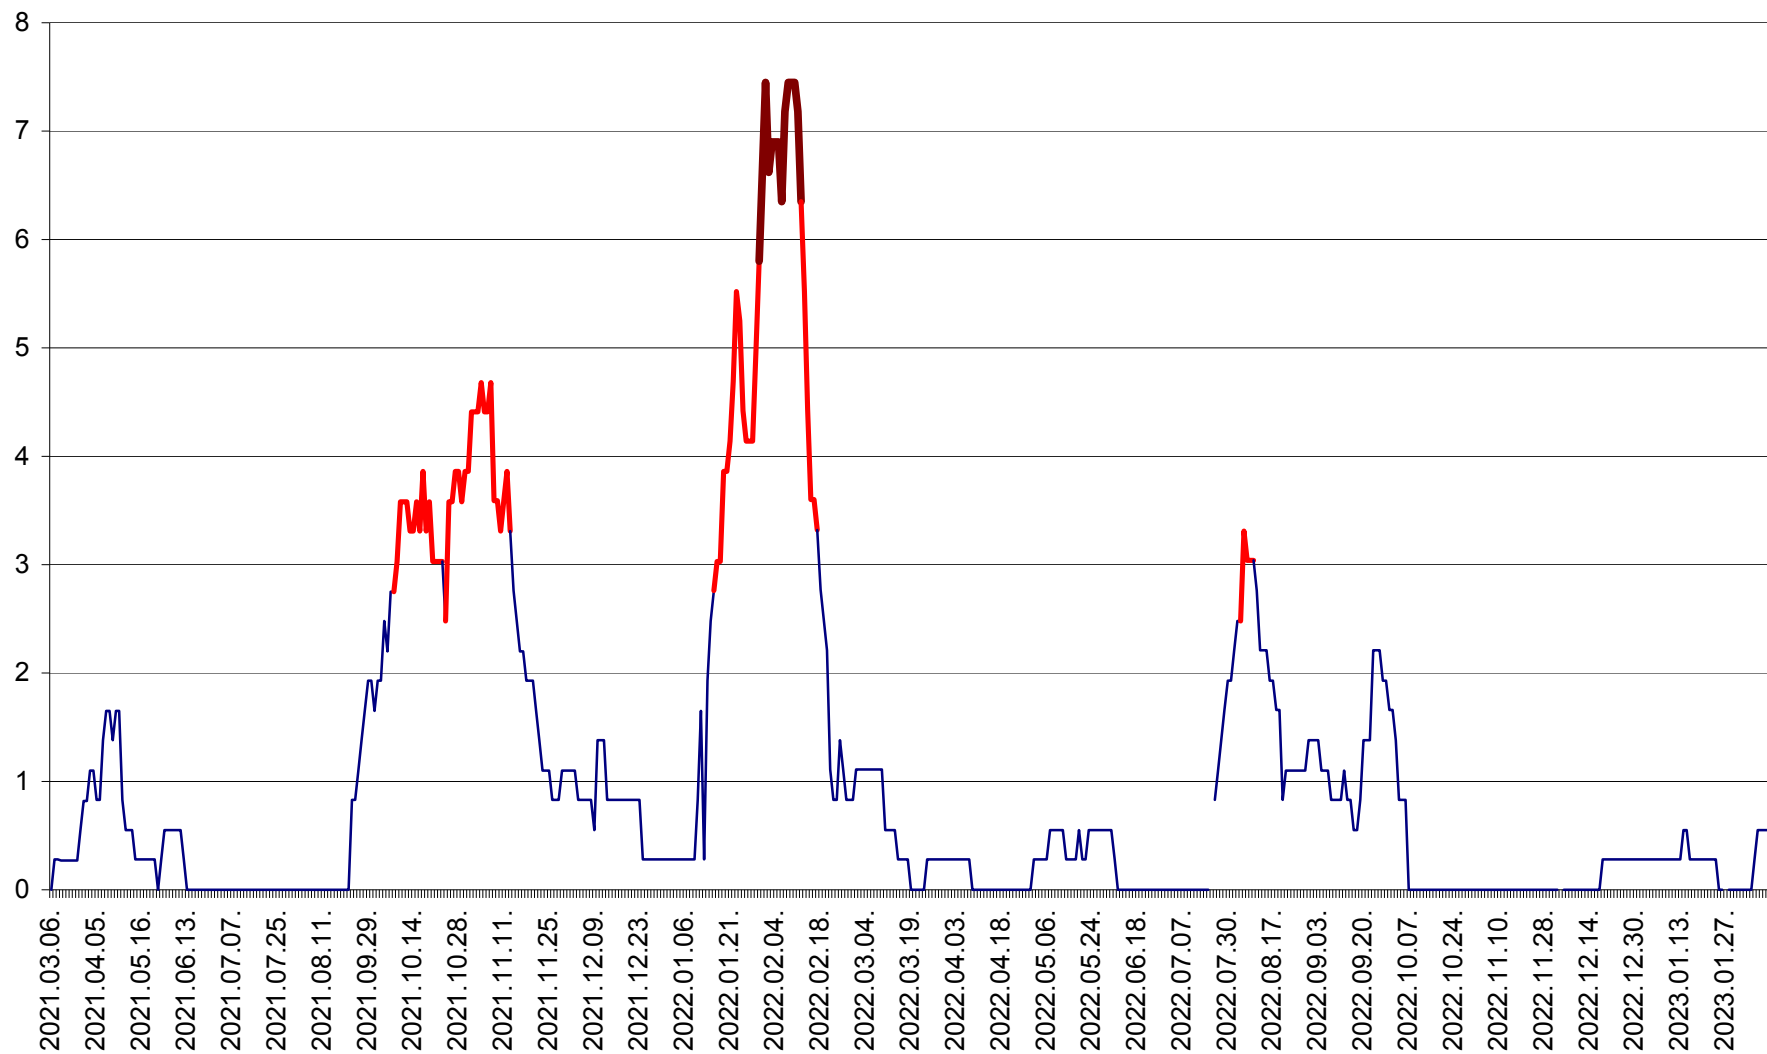

RACU - Evolutia incidentei cumulate pe 14 zile la ‰ de locuitori
2021.03.07. - 2023.02.11.

REMETEA - Evolutia incidentei cumulate pe 14 zile la % de locuitori
2021.03.07. - 2023.02.11.

SĂCEL - Evolutia incidentei cumulate pe 14 zile la ‰ de locuitori
2021.03.07. - 2023.02.11.

SÂNCRĂIENI - Evolutia incidentei cumulate pe 14 zile la ‰ de locuitori
2021.03.07. - 2023.02.11.

SÂNDOMINIC - Evolutia incidentei cumulate pe 14 zile la ‰ de locuitori
2021.03.07. - 2023.02.11.

SÂNMARTIN - Evolutia incidentei cumulate pe 14 zile la ‰ de locuitori
2021.03.07. - 2023.02.11.

SÂNSIMION - Evolutia incidentei cumulate pe 14 zile la ‰ de locuitori
2021.03.07. - 2023.02.11.

SÂNTIMBRU - Evolutia incidentei cumulate pe 14 zile la ‰ de locuitori
2021.03.07. - 2023.02.11.

SĂRMAȘ - Evolutia incidentei cumulate pe 14 zile la ‰ de locuitori
2021.03.07. - 2023.02.11.