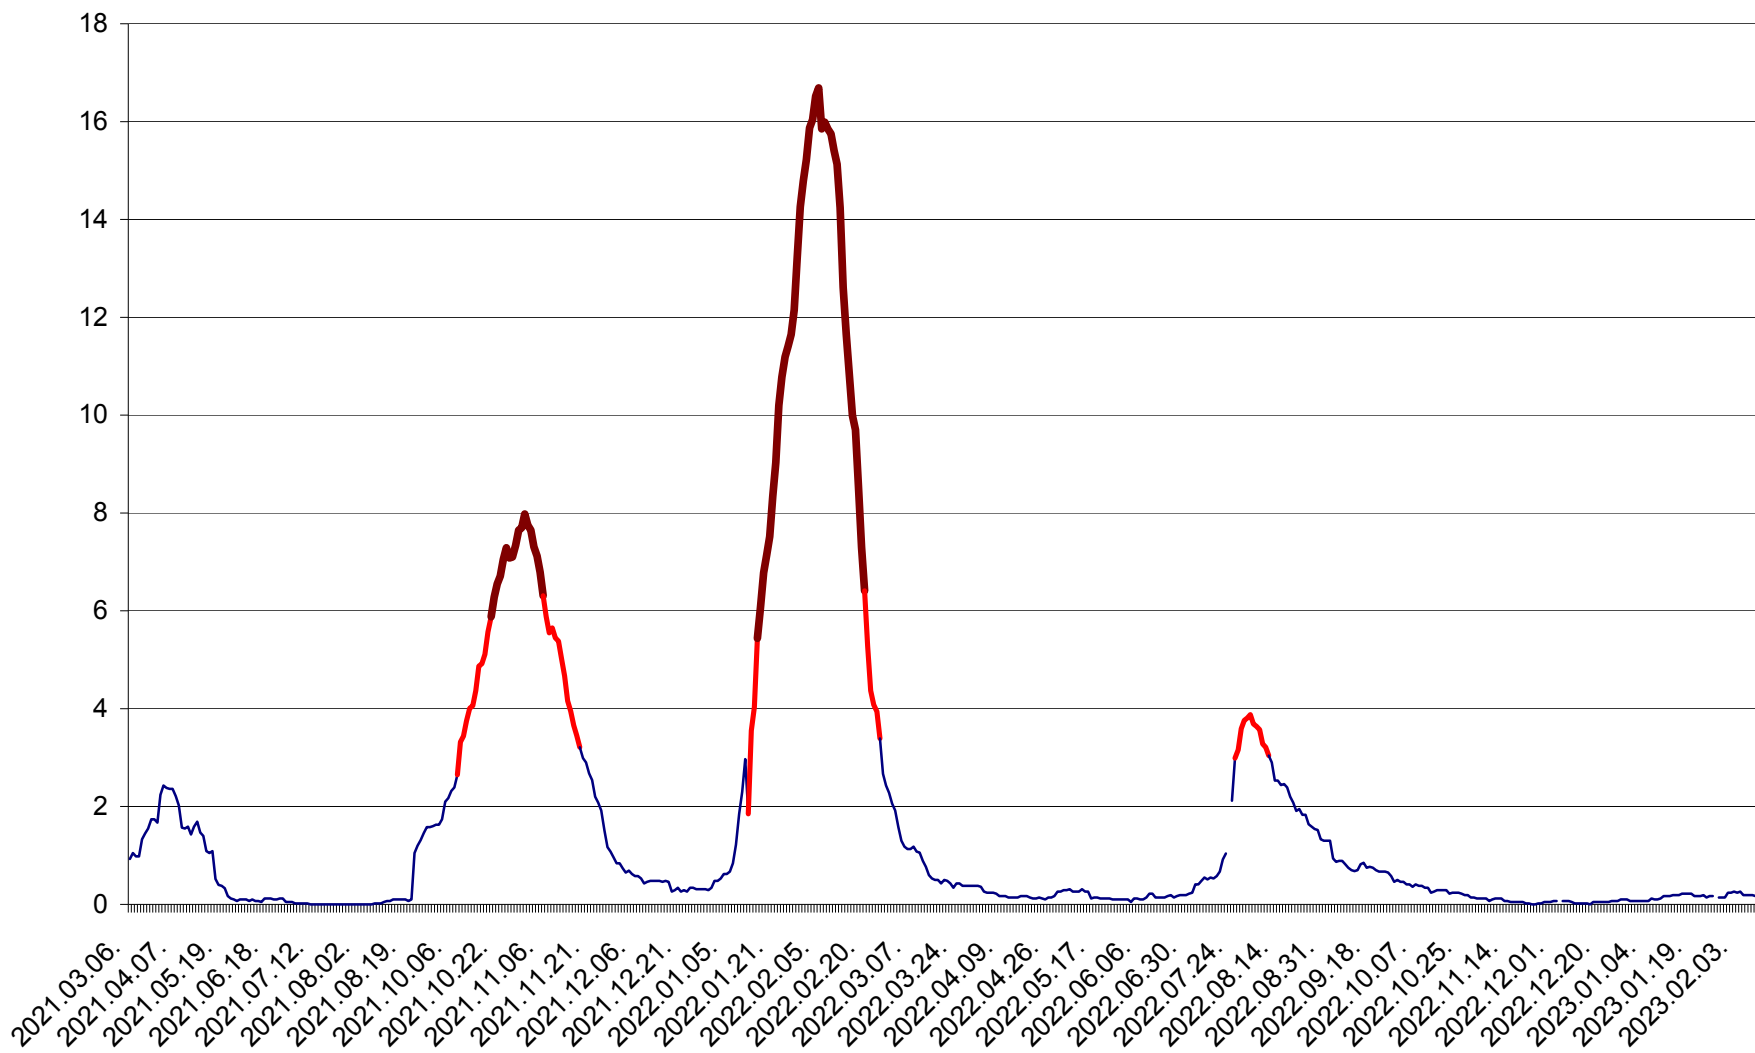

LELICENI - Evolutia incidentei cumulate pe 14 zile la ‰ de locuitori
2021.03.07. - 2023.02.11.

LUETA - Evolutia incidentei cumulate pe 14 zile la ‰ de locuitori
2021.03.07. - 2023.02.11.

LUNCA DE JOS - Evolutia incidentei cumulate pe 14 zile la ‰ de locuitori
2021.03.07. - 2023.02.11.

LUNCA DE SUS - Evolutia incidentei cumulate pe 14 zile la ‰ de locuitori
2021.03.07. - 2023.02.11.

LUPENI - Evolutia incidentei cumulate pe 14 zile la ‰ de locuitori
2021.03.07. - 2023.02.11.

MĂDĂRAȘ - Evolutia incidentei cumulate pe 14 zile la ‰ de locuitori
2021.03.07. - 2023.02.11.

MĂRTINIȘ - Evolutia incidentei cumulate pe 14 zile la ‰ de locuitori
2021.03.07. - 2023.02.11.

MEREȘTI - Evolutia incidentei cumulate pe 14 zile la ‰ de locuitori
2021.03.07. - 2023.02.11.

MUNICIPIUL MIERCUREA-CIUC - Evolutia incidentei cumulate pe 14 zile la ‰ de locuitori
2021.03.07. - 2023.02.11.