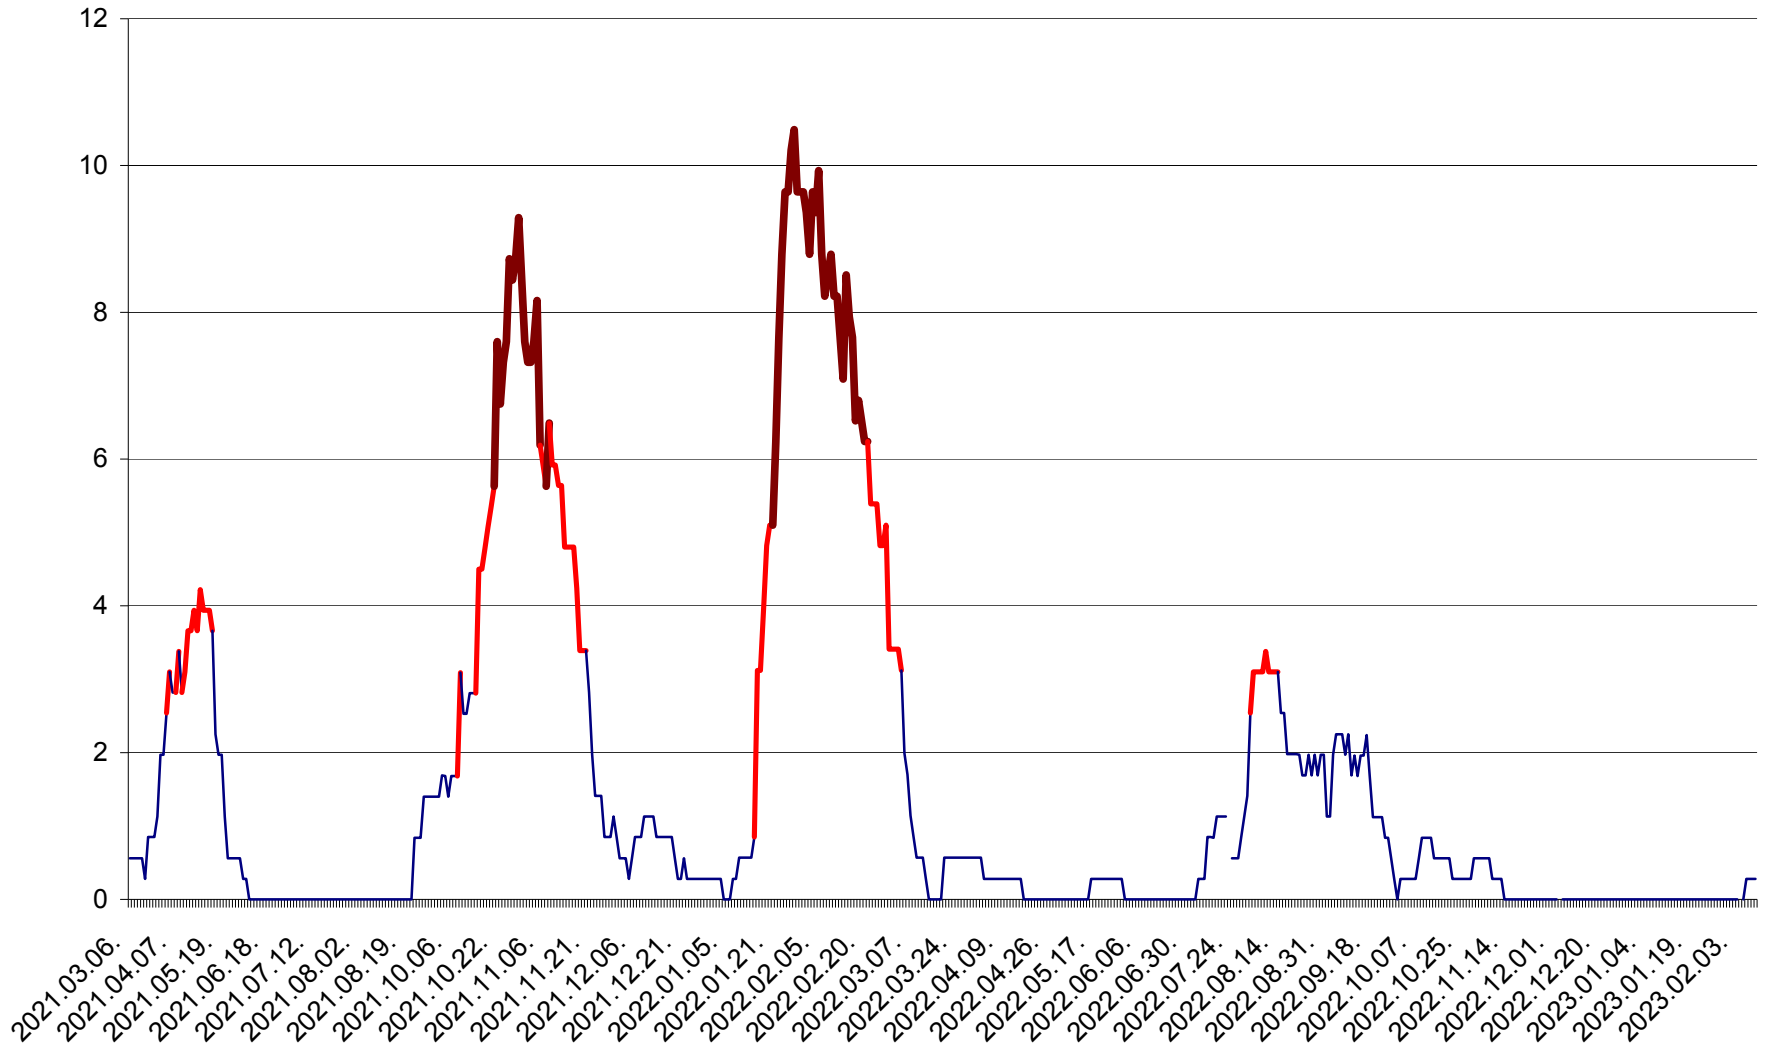

ORAȘ CRISTURU SECUIESC - Evolutia incidentei cumulate pe 14 zile la ‰ de locuitori
2021.03.07. - 2023.02.11.

DĂNEȘTI - Evolutia incidentei cumulate pe 14 zile la ‰ de locuitori
2021.03.07. - 2023.02.11.

DÂRJIU - Evolutia incidentei cumulate pe 14 zile la ‰ de locuitori
2021.03.07. - 2023.02.11.

DEALU - Evolutia incidentei cumulate pe 14 zile la ‰ de locuitori
2021.03.07. - 2023.02.11.

DITRĂU - Evolutia incidentei cumulate pe 14 zile la ‰ de locuitori
2021.03.07. - 2023.02.11.

FELICENI - Evolutia incidentei cumulate pe 14 zile la ‰ de locuitori
2021.03.07. - 2023.02.11.

FRUMOASA - Evolutia incidentei cumulate pe 14 zile la ‰ de locuitori
2021.03.07. - 2023.02.11.

GĂLĂUȚAȘ - Evoluția incidentei cumulate pe 14 zile la ‰ de locuitori
2021.03.07. - 2023.02.11.