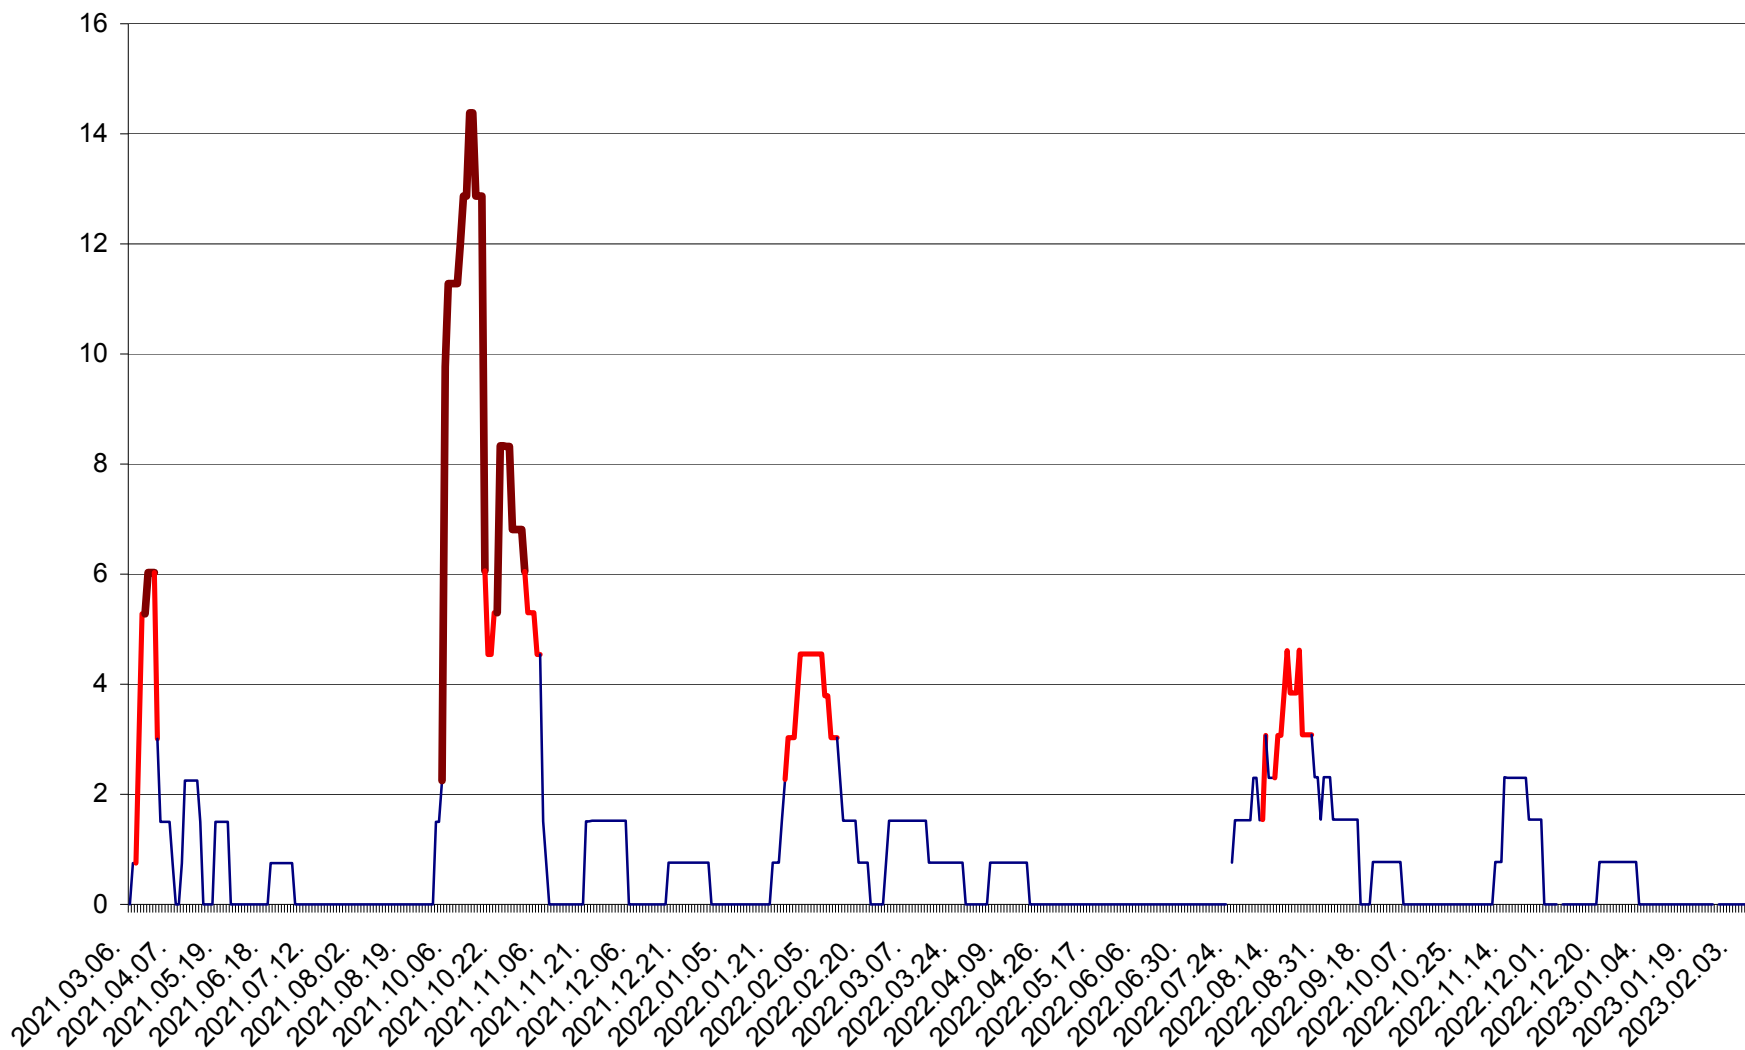

LELICENI - Evolutia incidentei cumulate pe 14 zile la ‰ de locuitori
2021.03.07. - 2023.02.11.

LUETA - Evolutia incidentei cumulate pe 14 zile la ‰ de locuitori
2021.03.07. - 2023.02.11.

LUNCA DE JOS - Evolutia incidentei cumulate pe 14 zile la ‰ de locuitori
2021.03.07. - 2023.02.11.

LUNCA DE SUS - Evolutia incidentei cumulate pe 14 zile la ‰ de locuitori
2021.03.07. - 2023.02.11.

LUPENI - Evolutia incidentei cumulate pe 14 zile la ‰ de locuitori
2021.03.07. - 2023.02.11.

MĂDĂRAȘ - Evolutia incidentei cumulate pe 14 zile la ‰ de locuitori
2021.03.07. - 2023.02.11.

MĂRTINIȘ - Evolutia incidentei cumulate pe 14 zile la ‰ de locuitori
2021.03.07. - 2023.02.11.

MEREȘTI - Evolutia incidentei cumulate pe 14 zile la ‰ de locuitori
2021.03.07. - 2023.02.11.

MUNICIPIUL MIERCUREA-CIUC - Evolutia incidentei cumulate pe 14 zile la ‰ de locuitori
2021.03.07. - 2023.02.11.

MIHĂILENI - Evolutia incidentei cumulate pe 14 zile la ‰ de locuitori
2021.03.07. - 2023.02.11.

MUGENI - Evolutia incidentei cumulate pe 14 zile la ‰ de locuitori
2021.03.07. - 2023.02.11.

OCLAND - Evolutia incidentei cumulate pe 14 zile la ‰ de locuitori
2021.03.07. - 2023.02.11.