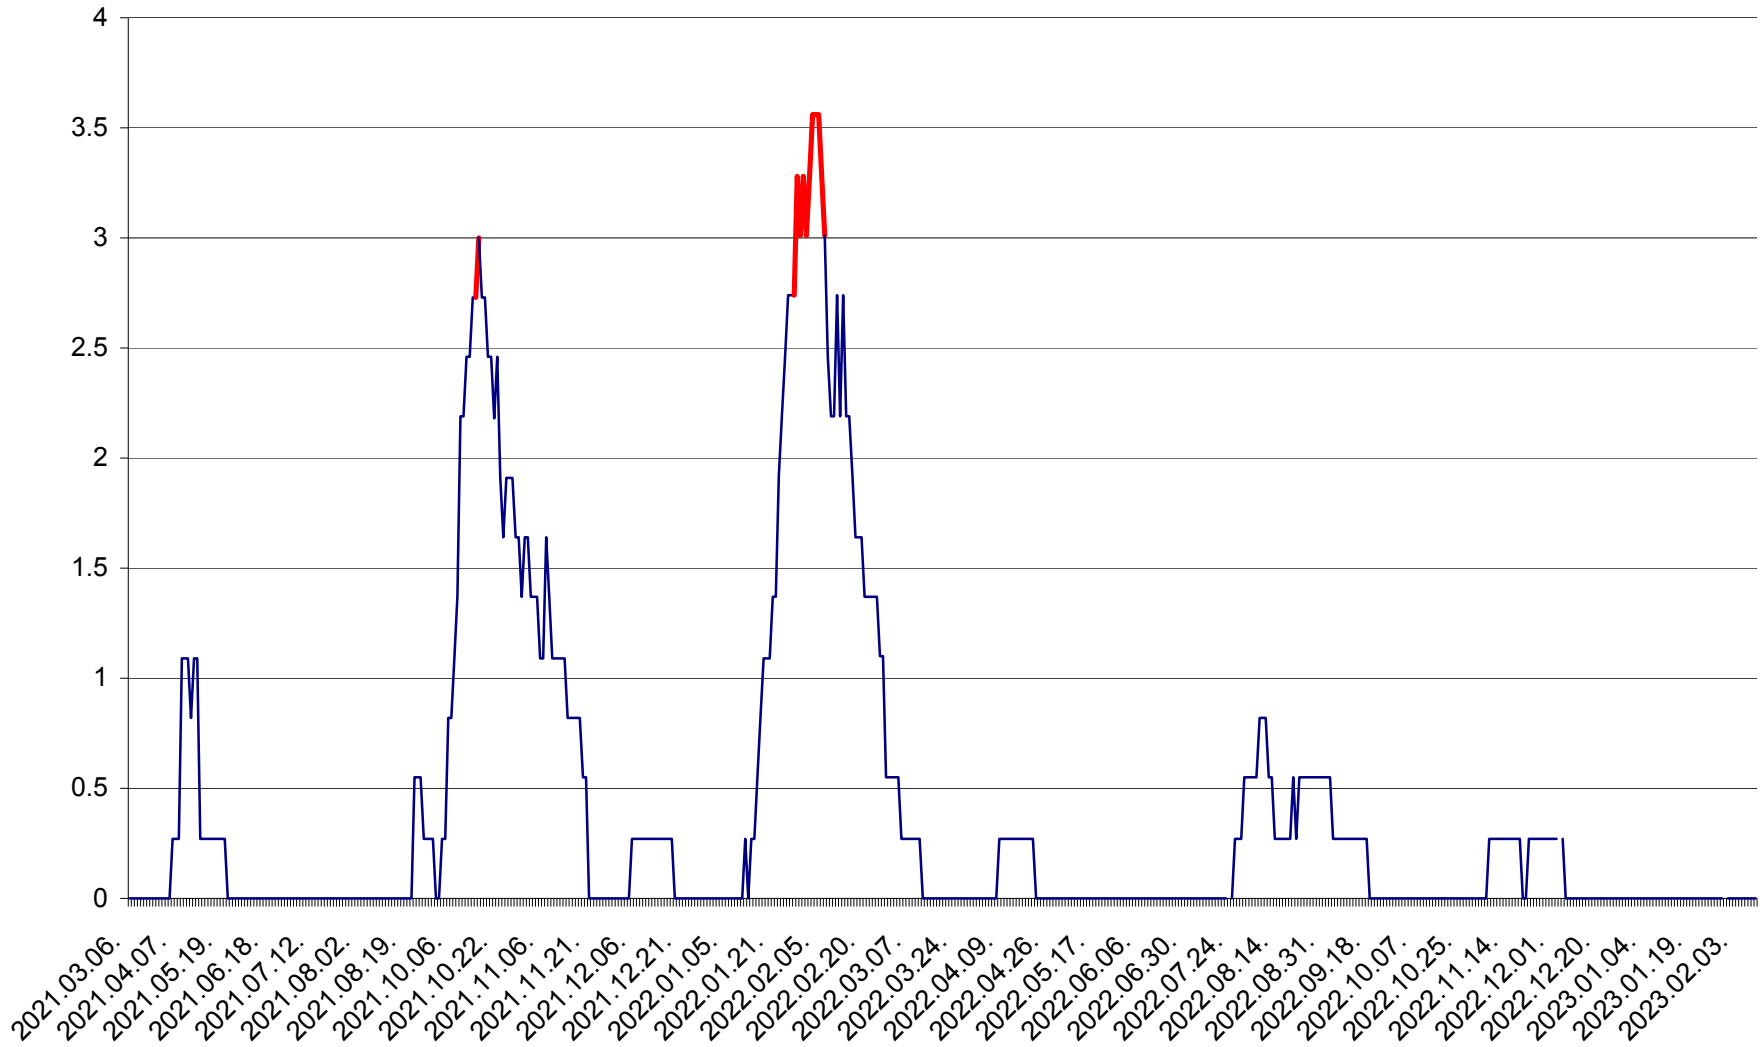

FELICENI - Evolutia incidentei cumulate pe 14 zile la ‰ de locuitori
2021.03.07. - 2023.02.11.

FRUMOASA - Evolutia incidentei cumulate pe 14 zile la ‰ de locuitori
2021.03.07. - 2023.02.11.

GĂLĂUȚAȘ - Evoluția incidentei cumulate pe 14 zile la ‰ de locuitori
2021.03.07. - 2023.02.11.

MUNICIPIUL GHEORGHENI - Evolutia incidentei cumulate pe 14 zile la ‰ de locuitori
2021.03.07. - 2023.02.11.

JOSENI - Evolutia incidentei cumulate pe 14 zile la ‰ de locuitori
2021.03.07. - 2023.02.11.

LĂZAREA - Evolutia incidentei cumulate pe 14 zile la % de locuitori
2021.03.07. - 2023.02.11.

LELICENI - Evolutia incidentei cumulate pe 14 zile la ‰ de locuitori
2021.03.07. - 2023.02.11.

LUETA - Evolutia incidentei cumulate pe 14 zile la ‰ de locuitori
2021.03.07. - 2023.02.11.

LUNCA DE JOS - Evolutia incidentei cumulate pe 14 zile la ‰ de locuitori
2021.03.07. - 2023.02.11.