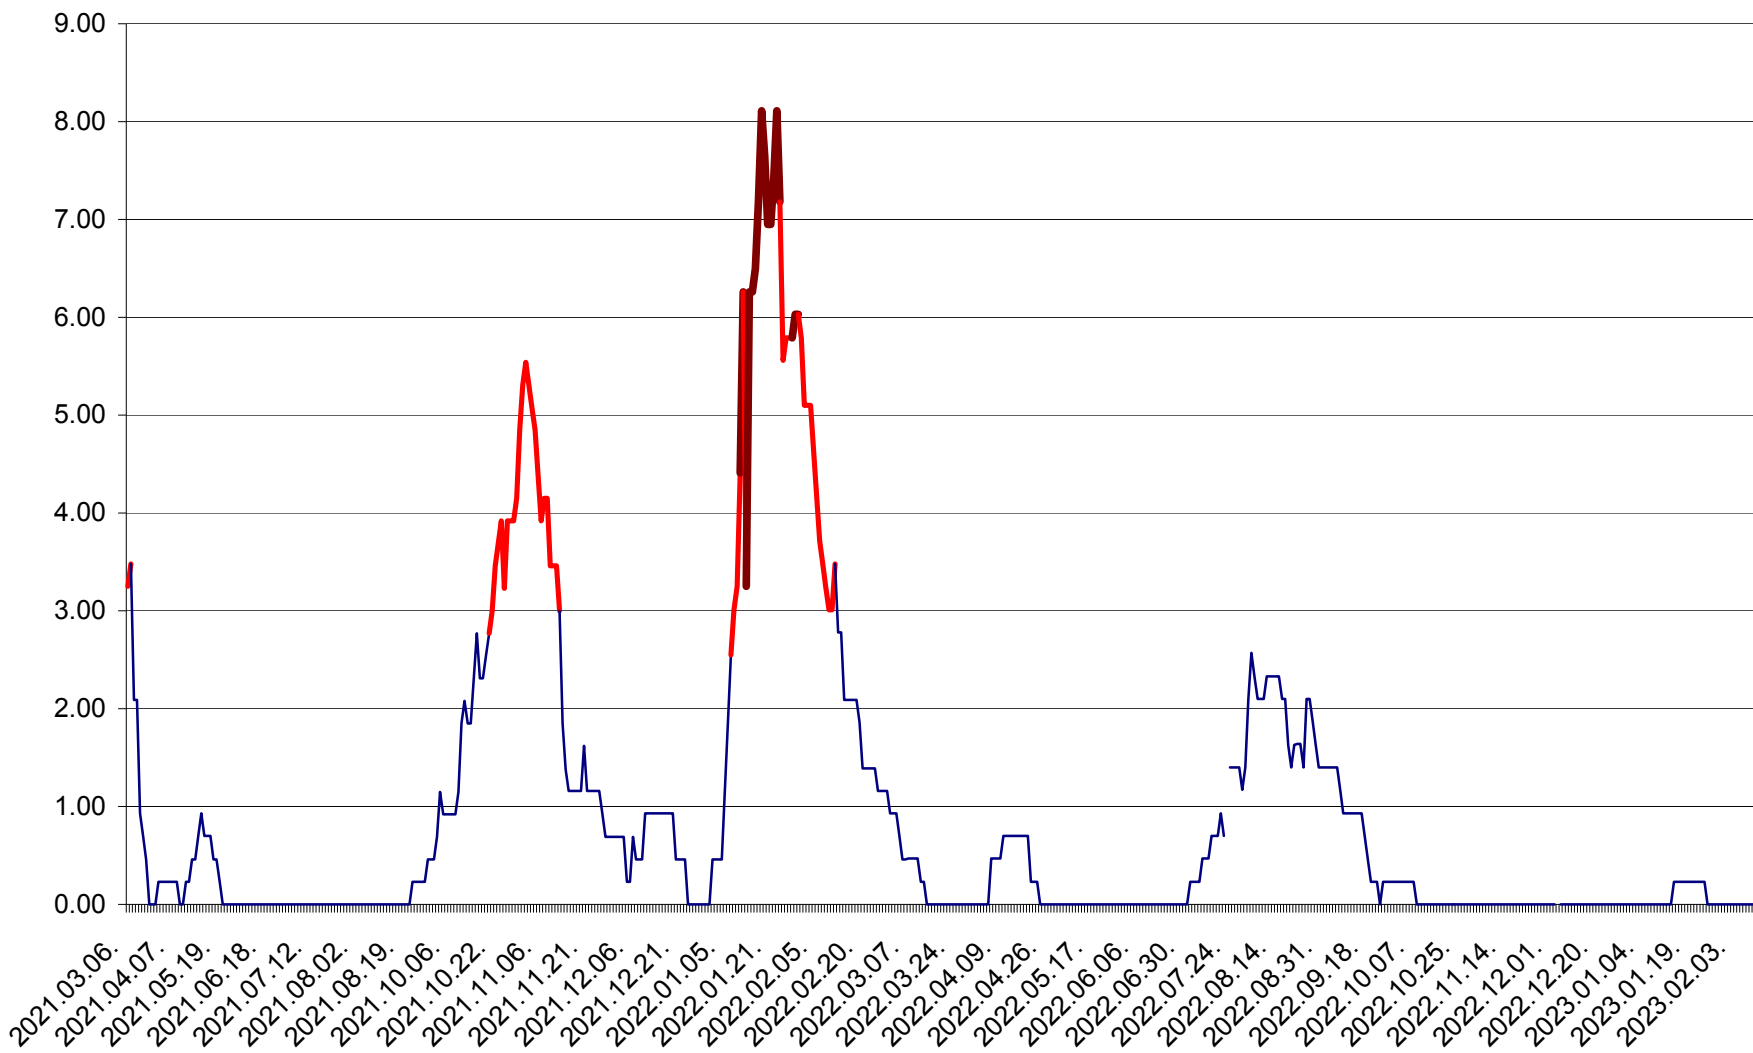

ORAȘ BĂLAN - Evoluția incidenței cumulate pe 14 zile la ‰ de locuitori
2021.03.07. - 2023.02.11.

BILBOR - Evolutia incidentei cumulate pe 14 zile la ‰ de locuitori
2021.03.07. - 2023.02.11.

ORAȘ BORSEC - Evolutia incidentei cumulate pe 14 zile la ‰ de locuitori
2021.03.07. - 2023.02.11.

BRĂDEȘTI - Evoluția incidentei cumulate pe 14 zile la ‰ de locuitori
2021.03.07. - 2023.02.11.

CĂPÂLNIȚA - Evolutia incidentei cumulate pe 14 zile la ‰ de locuitori
2021.03.07. - 2023.02.11.

CÂRȚA - Evolutia incidentei cumulate pe 14 zile la ‰ de locuitori
2021.03.07. - 2023.02.11.

CICEU - Evolutia incidentei cumulate pe 14 zile la ‰ de locuitori
2021.03.07. - 2023.02.11.

CIUCSÂNGEORGIU - Evolutia incidentei cumulate pe 14 zile la ‰ de locuitori
2021.03.07. - 2023.02.11.

CIUMANI - Evolutia incidentei cumulate pe 14 zile la ‰ de locuitori
2021.03.07. - 2023.02.11.

CORBU - Evolutia incidentei cumulate pe 14 zile la ‰ de locuitori
2021.03.07. - 2023.02.11.

CORUND - Evolutia incidentei cumulate pe 14 zile la ‰ de locuitori
2021.03.07. - 2023.02.11.

COZMENI - Evolutia incidentei cumulate pe 14 zile la ‰ de locuitori
2021.03.07. - 2023.02.11.