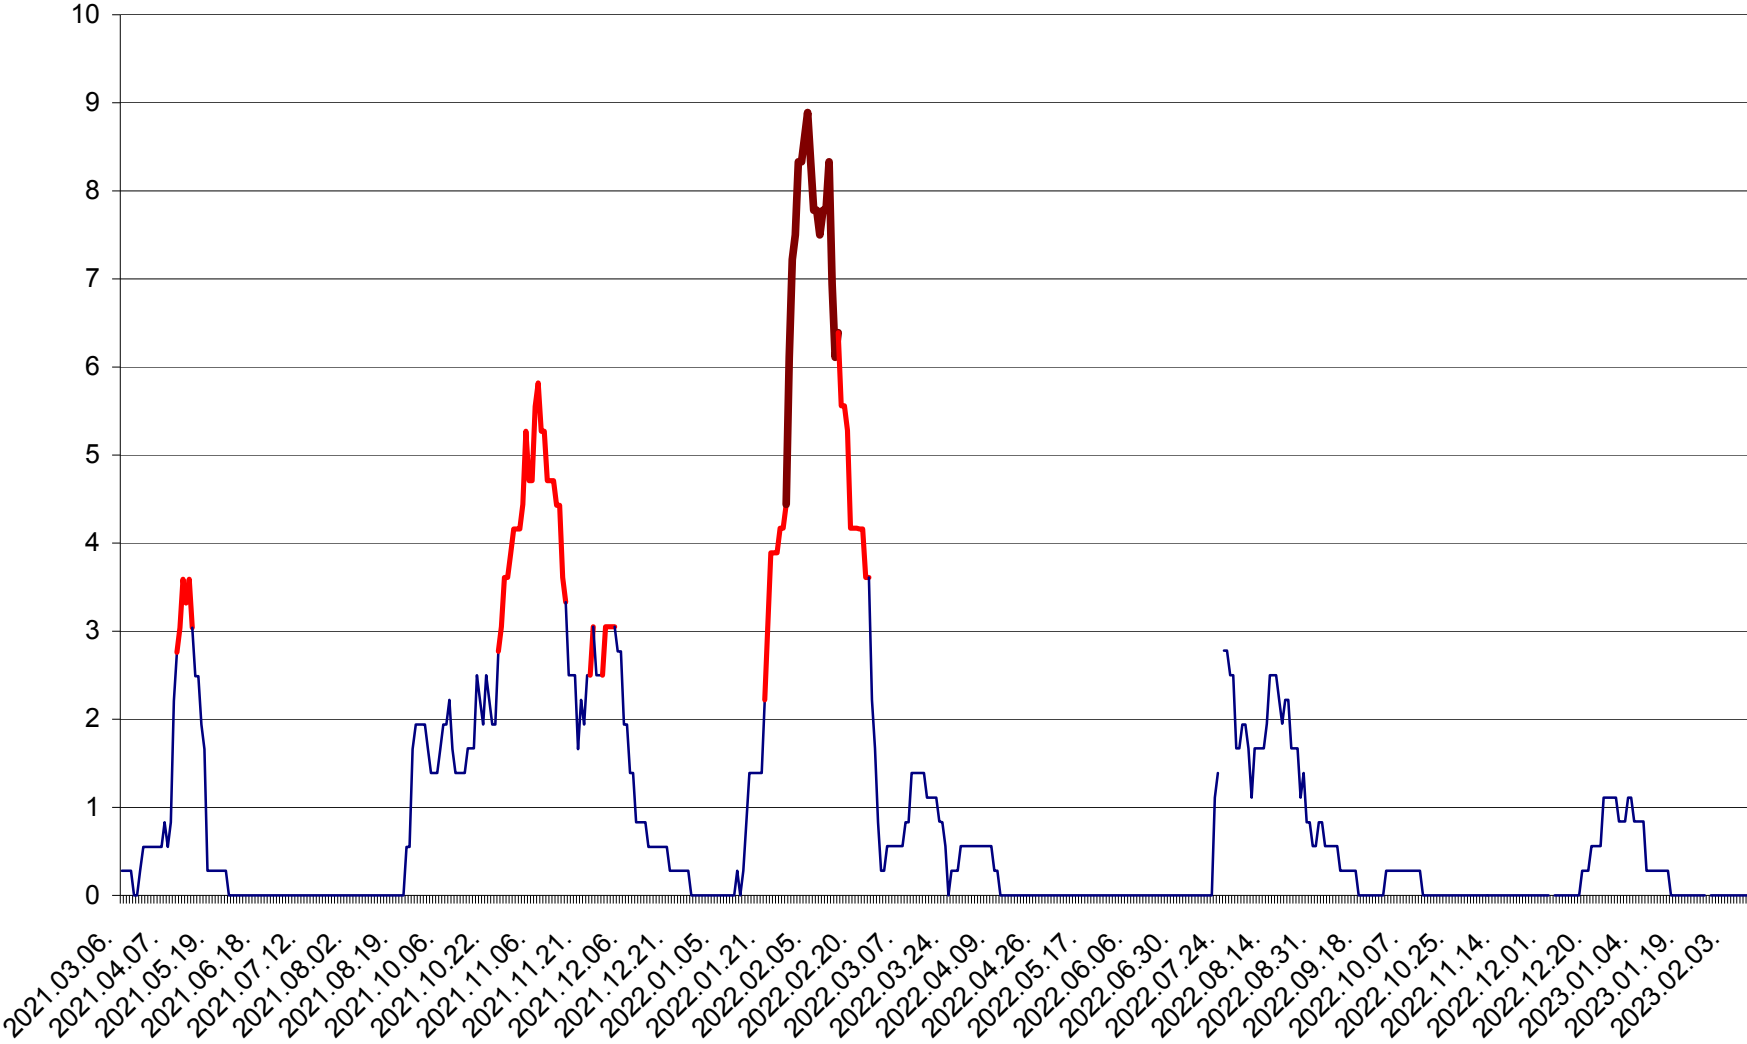

LELICENI - Evolutia incidentei cumulate pe 14 zile la ‰ de locuitori
2021.03.07. - 2023.02.11.

LUETA - Evolutia incidentei cumulate pe 14 zile la ‰ de locuitori
2021.03.07. - 2023.02.11.

LUNCA DE JOS - Evolutia incidentei cumulate pe 14 zile la ‰ de locuitori
2021.03.07. - 2023.02.11.

LUNCA DE SUS - Evolutia incidentei cumulate pe 14 zile la ‰ de locuitori
2021.03.07. - 2023.02.11.

LUPENI - Evolutia incidentei cumulate pe 14 zile la ‰ de locuitori
2021.03.07. - 2023.02.11.

MĂDĂRAȘ - Evolutia incidentei cumulate pe 14 zile la ‰ de locuitori
2021.03.07. - 2023.02.11.

MĂRTINIȘ - Evolutia incidentei cumulate pe 14 zile la ‰ de locuitori
2021.03.07. - 2023.02.11.

MEREȘTI - Evolutia incidentei cumulate pe 14 zile la ‰ de locuitori
2021.03.07. - 2023.02.11.

MUNICIPIUL MIERCUREA-CIUC - Evolutia incidentei cumulate pe 14 zile la ‰ de locuitori
2021.03.07. - 2023.02.11.

MIHĂILENI - Evolutia incidentei cumulate pe 14 zile la ‰ de locuitori
2021.03.07. - 2023.02.11.

MUGENI - Evolutia incidentei cumulate pe 14 zile la ‰ de locuitori
2021.03.07. - 2023.02.11.

OCLAND - Evolutia incidentei cumulate pe 14 zile la ‰ de locuitori
2021.03.07. - 2023.02.11.