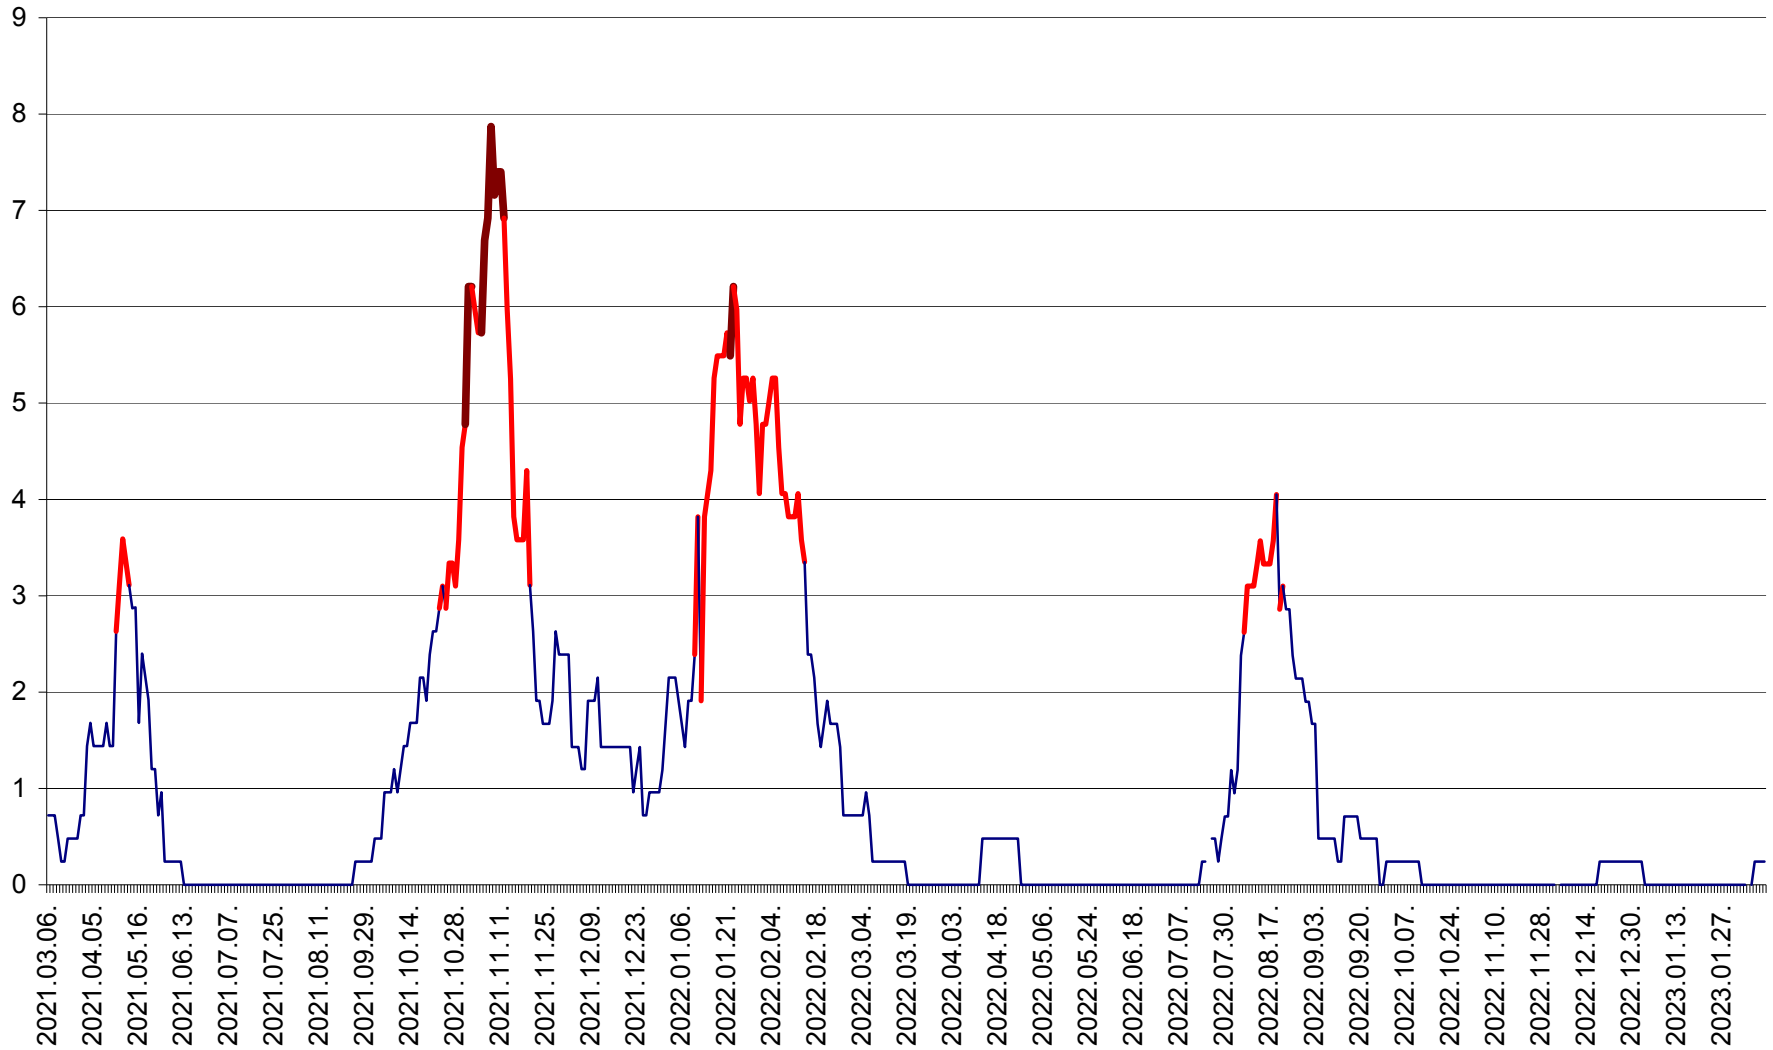

CORBU - Evolutia incidentei cumulate pe 14 zile la ‰ de locuitori
2021.03.07. - 2023.02.11.

CORUND - Evolutia incidentei cumulate pe 14 zile la ‰ de locuitori
2021.03.07. - 2023.02.11.

COZMENI - Evolutia incidentei cumulate pe 14 zile la ‰ de locuitori
2021.03.07. - 2023.02.11.

ORAȘ CRISTURU SECUIESC - Evolutia incidentei cumulate pe 14 zile la ‰ de locuitori
2021.03.07. - 2023.02.11.

DĂNEȘTI - Evolutia incidentei cumulate pe 14 zile la ‰ de locuitori
2021.03.07. - 2023.02.11.

DÂRJIU - Evolutia incidentei cumulate pe 14 zile la ‰ de locuitori
2021.03.07. - 2023.02.11.

DEALU - Evolutia incidentei cumulate pe 14 zile la ‰ de locuitori
2021.03.07. - 2023.02.11.

DITRĂU - Evolutia incidentei cumulate pe 14 zile la ‰ de locuitori
2021.03.07. - 2023.02.11.