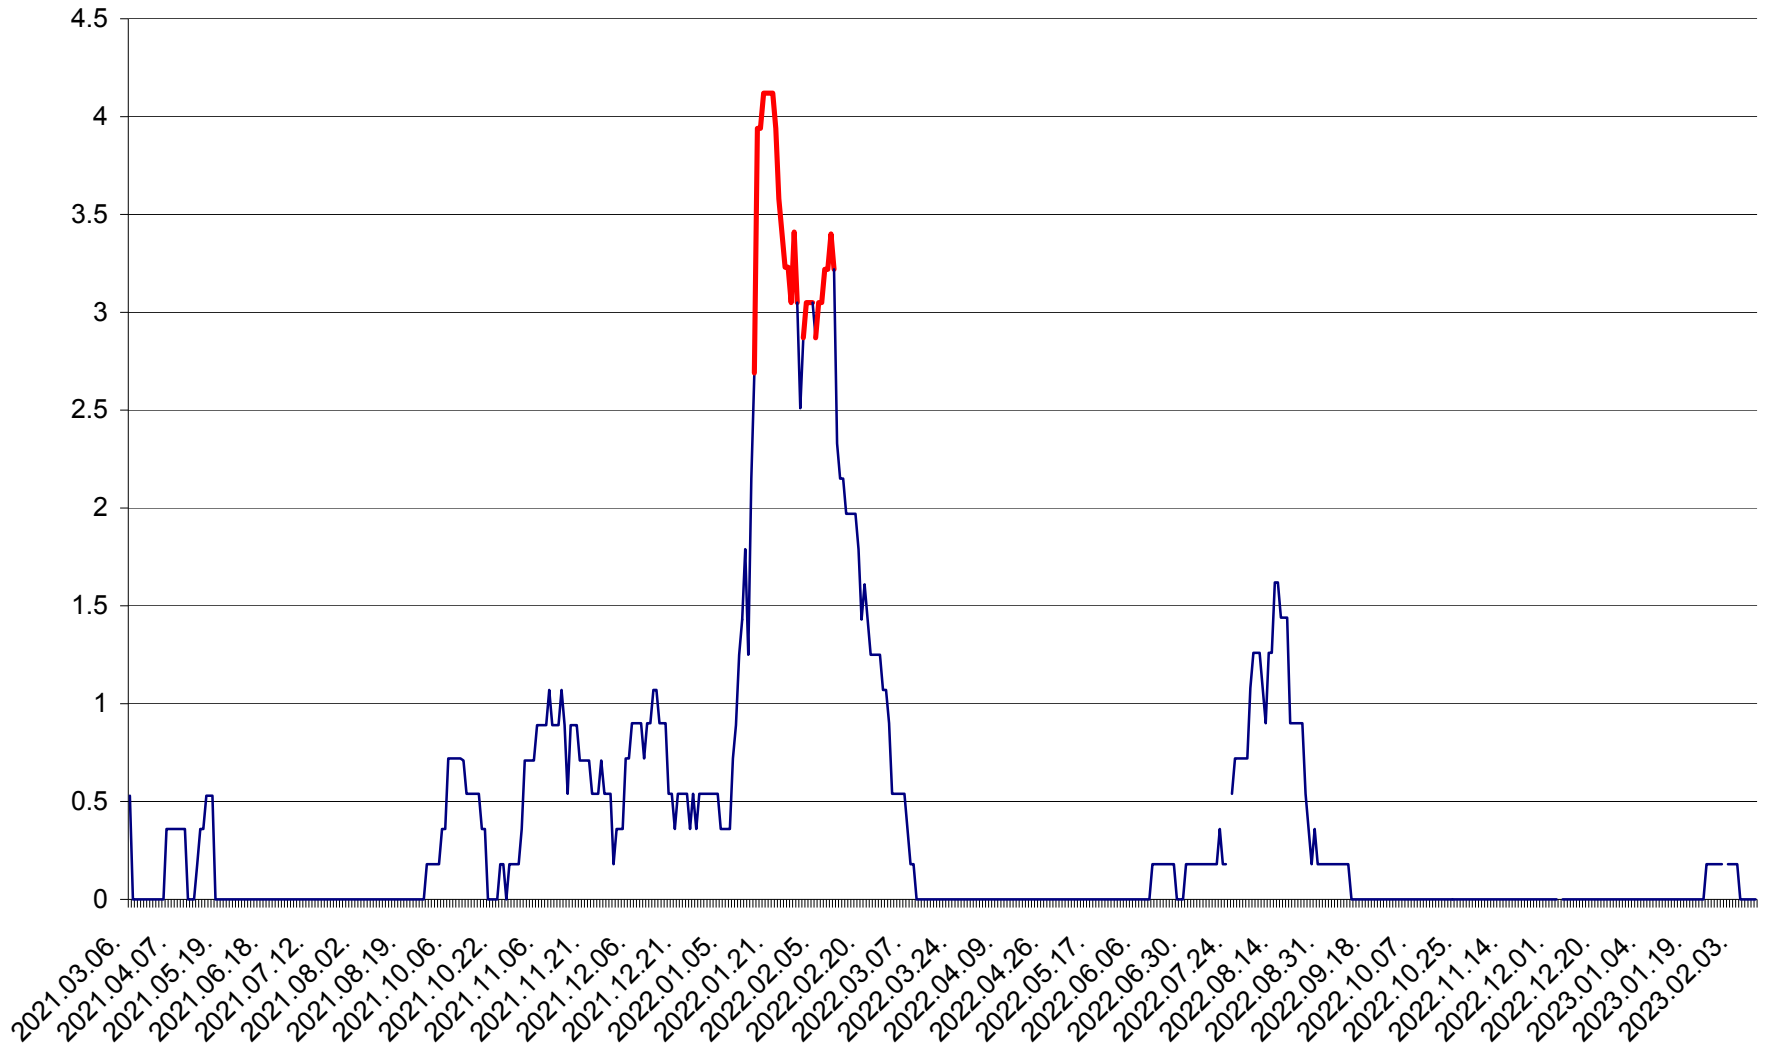

FELICENI - Evolutia incidentei cumulate pe 14 zile la ‰ de locuitori
2021.03.07. - 2023.02.11.

FRUMOASA - Evolutia incidentei cumulate pe 14 zile la ‰ de locuitori
2021.03.07. - 2023.02.11.

GĂLĂUȚAȘ - Evoluția incidentei cumulate pe 14 zile la ‰ de locuitori
2021.03.07. - 2023.02.11.

MUNICIPIUL GHEORGHENI - Evolutia incidentei cumulate pe 14 zile la ‰ de locuitori
2021.03.07. - 2023.02.11.

JOSENI - Evolutia incidentei cumulate pe 14 zile la ‰ de locuitori
2021.03.07. - 2023.02.11.

LĂZAREA - Evolutia incidentei cumulate pe 14 zile la % de locuitori
2021.03.07. - 2023.02.11.

LELICENI - Evolutia incidentei cumulate pe 14 zile la ‰ de locuitori
2021.03.07. - 2023.02.11.

LUETA - Evolutia incidentei cumulate pe 14 zile la ‰ de locuitori
2021.03.07. - 2023.02.11.

LUNCA DE JOS - Evolutia incidentei cumulate pe 14 zile la ‰ de locuitori
2021.03.07. - 2023.02.11.