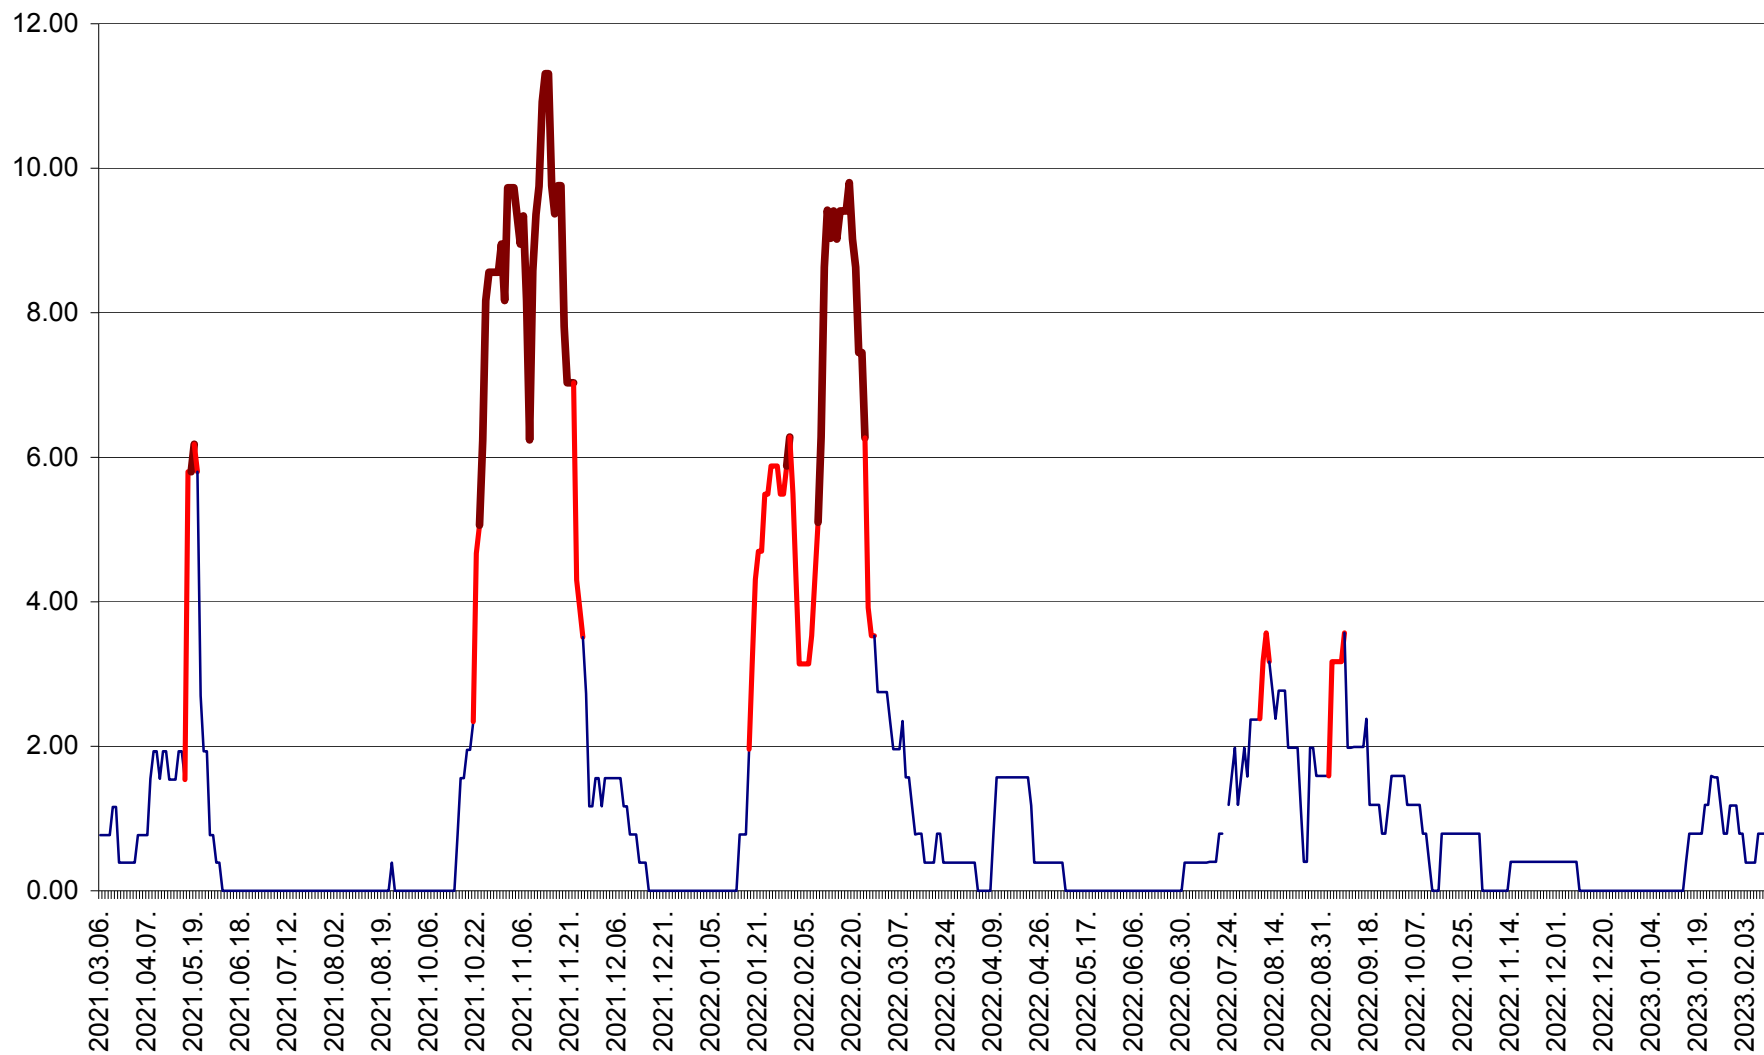

ATID - Evolutia incidentei cumulate pe 14 zile la ‰ de locuitori
2021.03.07. - 2023.02.11.

AVRĂMEȘTI - Evolutia incidentei cumulate pe 14 zile la ‰ de locuitori
2021.03.07. - 2023.02.11.

ORAȘ BĂILE TUȘNAD - Evoluția incidenței cumulate pe 14 zile la ‰ de locuitori
2021.03.07. - 2023.02.11.

ORAȘ BĂLAN - Evoluția incidenței cumulate pe 14 zile la ‰ de locuitori
2021.03.07. - 2023.02.11.

BILBOR - Evolutia incidentei cumulate pe 14 zile la ‰ de locuitori
2021.03.07. - 2023.02.11.

ORAȘ BORSEC - Evolutia incidentei cumulate pe 14 zile la ‰ de locuitori
2021.03.07. - 2023.02.11.

BRĂDEȘTI - Evoluția incidentei cumulate pe 14 zile la ‰ de locuitori
2021.03.07. - 2023.02.11.

CĂPÂLNIȚA - Evolutia incidentei cumulate pe 14 zile la ‰ de locuitori
2021.03.07. - 2023.02.11.

CÂRȚA - Evolutia incidentei cumulate pe 14 zile la ‰ de locuitori
2021.03.07. - 2023.02.11.