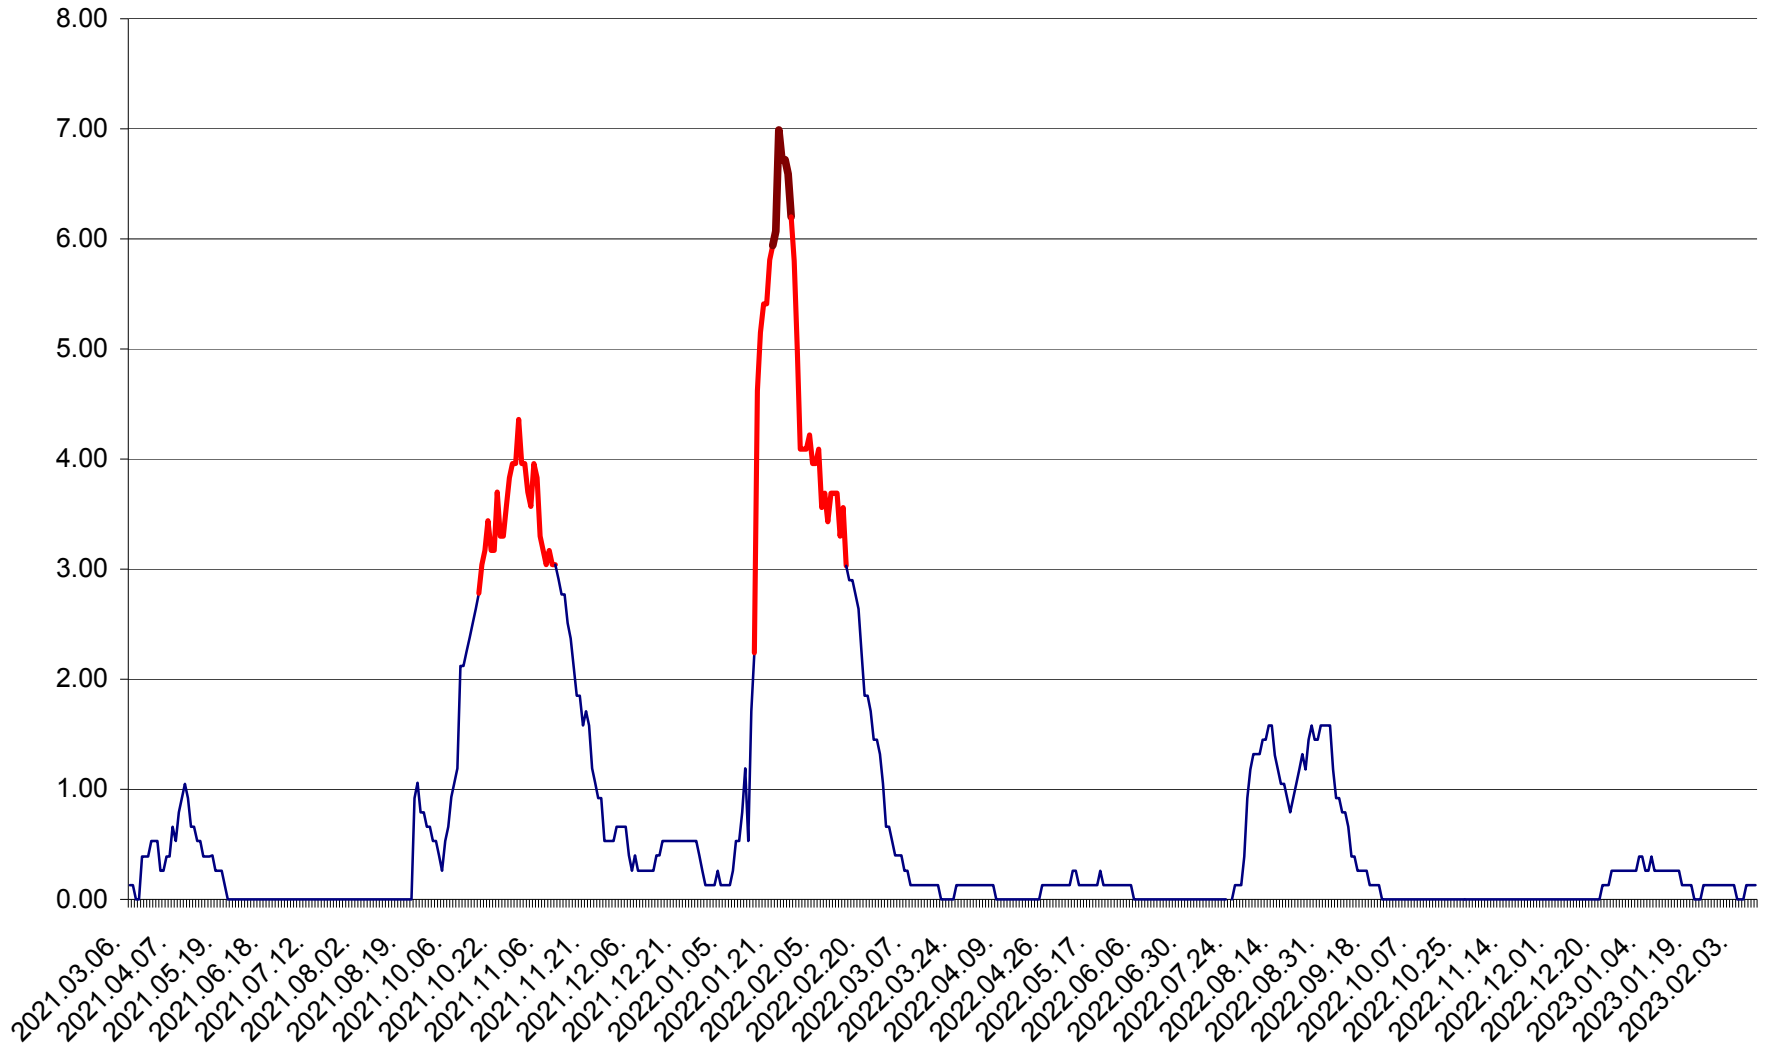

TUȘNAD - Evolutia incidentei cumulate pe 14 zile la ‰ de locuitori
2021.03.07. - 2023.02.11.

ULIEȘ - Evoluția incidenței cumulate pe 14 zile la ‰ de locuitori
2021.03.07. - 2023.02.11.

VĂRȘAG - Evolutia incidentei cumulate pe 14 zile la ‰ de locuitori
2021.03.07. - 2023.02.11.

ORAȘ VLĂHIȚA - Evolutia incidentei cumulate pe 14 zile la ‰ de locuitori
2021.03.07. - 2023.02.11.

VOȘLĂBENI - Evolutia incidentei cumulate pe 14 zile la ‰ de locuitori
2021.03.07. - 2023.02.11.

ZETEA - Evolutia incidentei cumulate pe 14 zile la ‰ de locuitori
2021.03.07. - 2023.02.11.