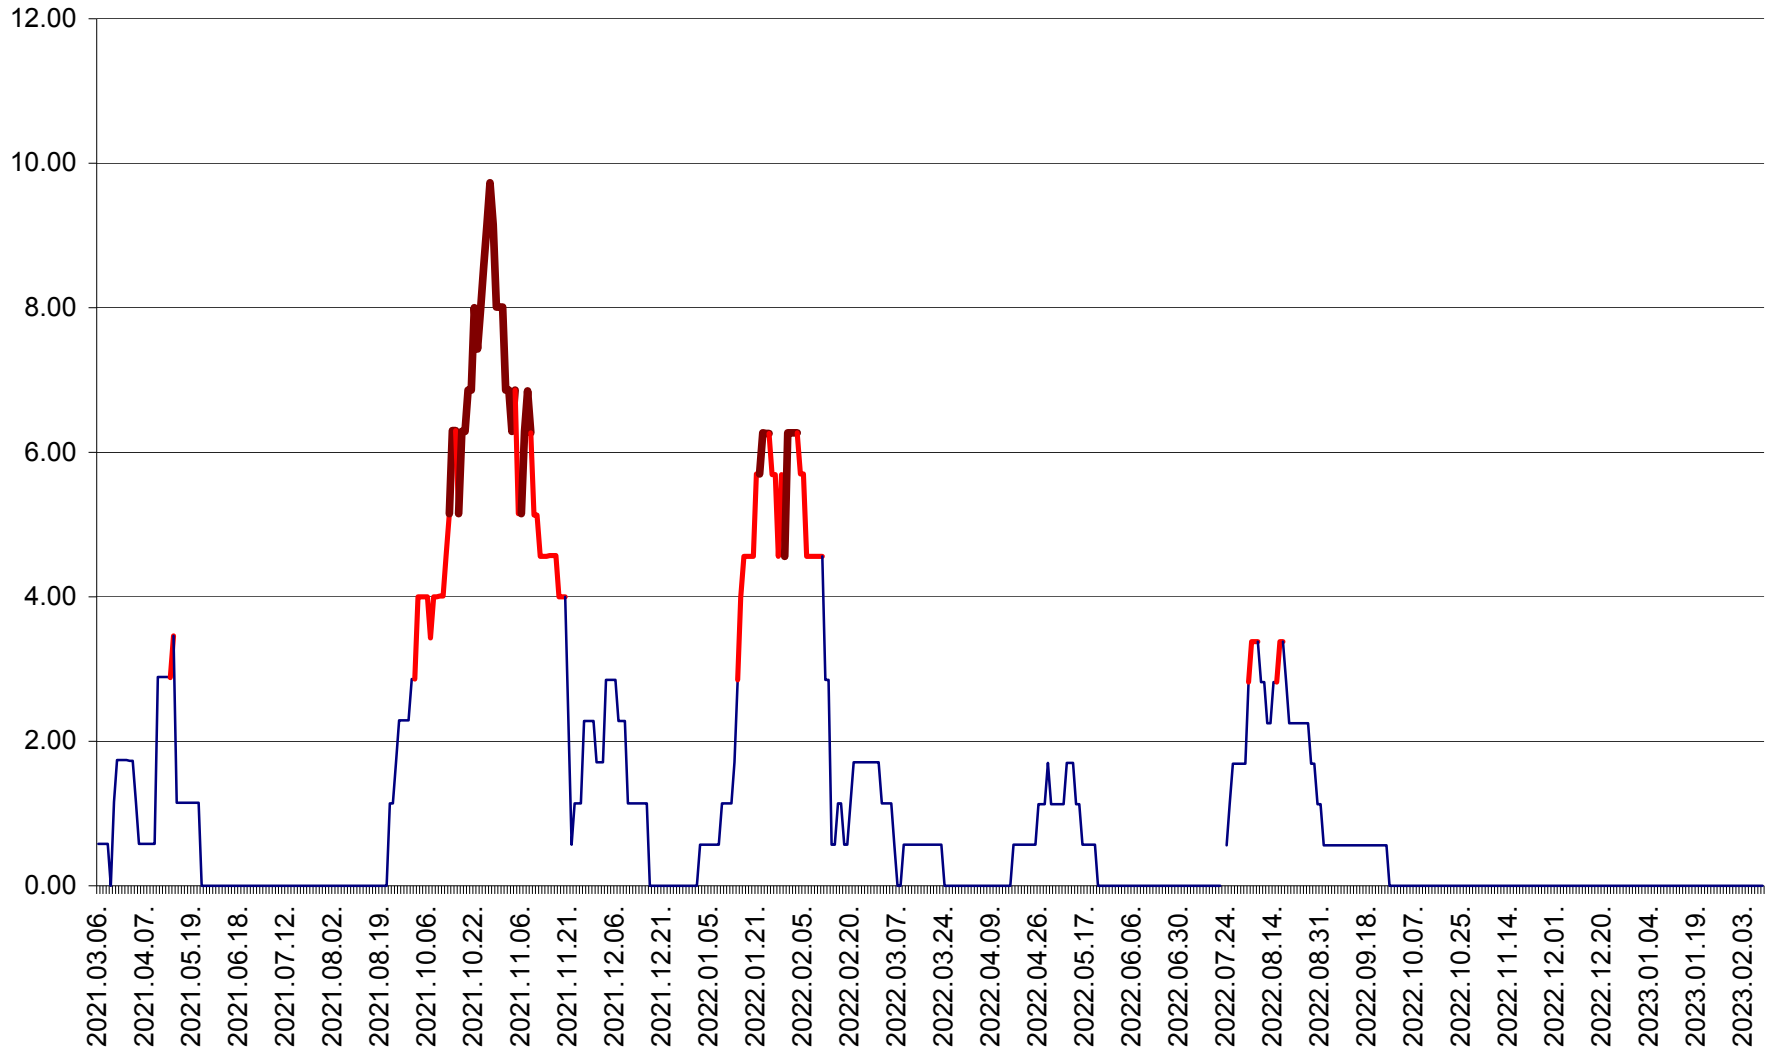

ORAȘ VLĂHIȚA - Evolutia incidentei cumulate pe 14 zile la ‰ de locuitori
2021.03.07. - 2023.02.11.