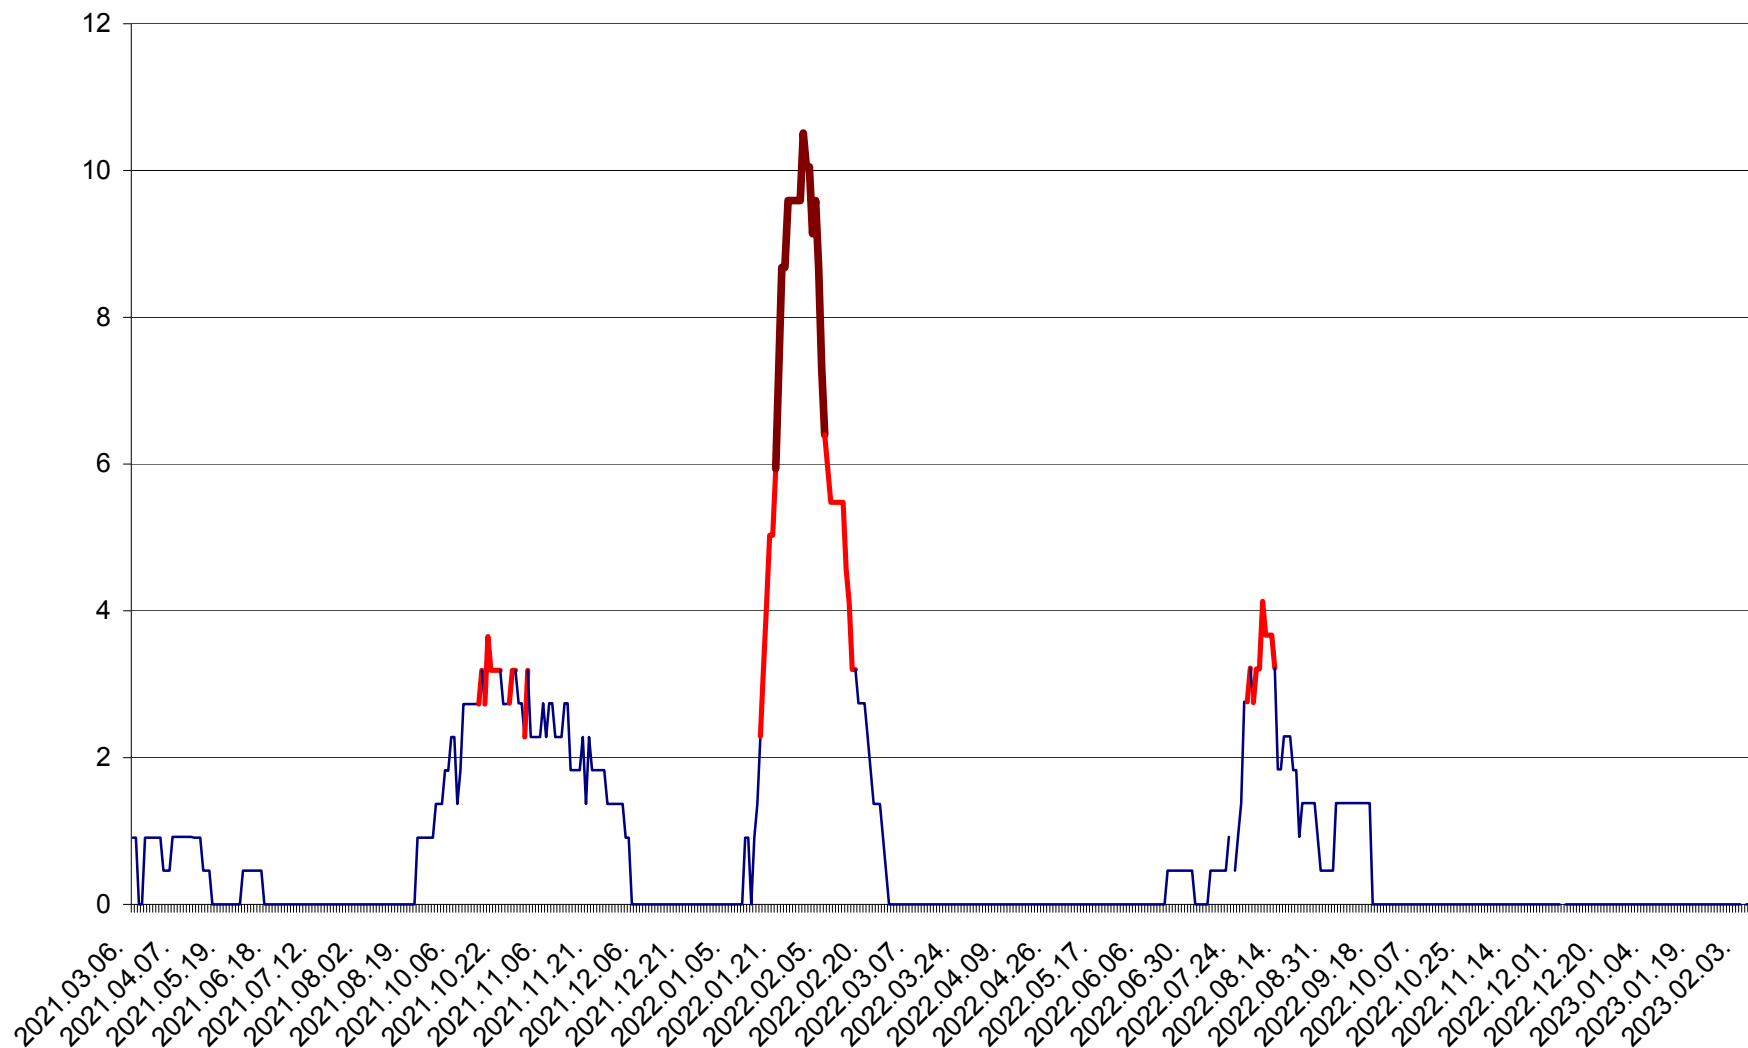

CICEU - Evolutia incidentei cumulate pe 14 zile la ‰ de locuitori
2021.03.07. - 2023.02.11.

CIUCSÂNGEORGIU - Evolutia incidentei cumulate pe 14 zile la ‰ de locuitori
2021.03.07. - 2023.02.11.

CIUMANI - Evolutia incidentei cumulate pe 14 zile la ‰ de locuitori
2021.03.07. - 2023.02.11.

CORBU - Evolutia incidentei cumulate pe 14 zile la ‰ de locuitori
2021.03.07. - 2023.02.11.

CORUND - Evolutia incidentei cumulate pe 14 zile la ‰ de locuitori
2021.03.07. - 2023.02.11.

COZMENI - Evolutia incidentei cumulate pe 14 zile la ‰ de locuitori
2021.03.07. - 2023.02.11.

ORAȘ CRISTURU SECUIESC - Evolutia incidentei cumulate pe 14 zile la ‰ de locuitori
2021.03.07. - 2023.02.11.

DĂNEȘTI - Evolutia incidentei cumulate pe 14 zile la ‰ de locuitori
2021.03.07. - 2023.02.11.

DÂRJIU - Evolutia incidentei cumulate pe 14 zile la ‰ de locuitori
2021.03.07. - 2023.02.11.

DEALU - Evolutia incidentei cumulate pe 14 zile la ‰ de locuitori
2021.03.07. - 2023.02.11.

DITRĂU - Evolutia incidentei cumulate pe 14 zile la ‰ de locuitori
2021.03.07. - 2023.02.11.