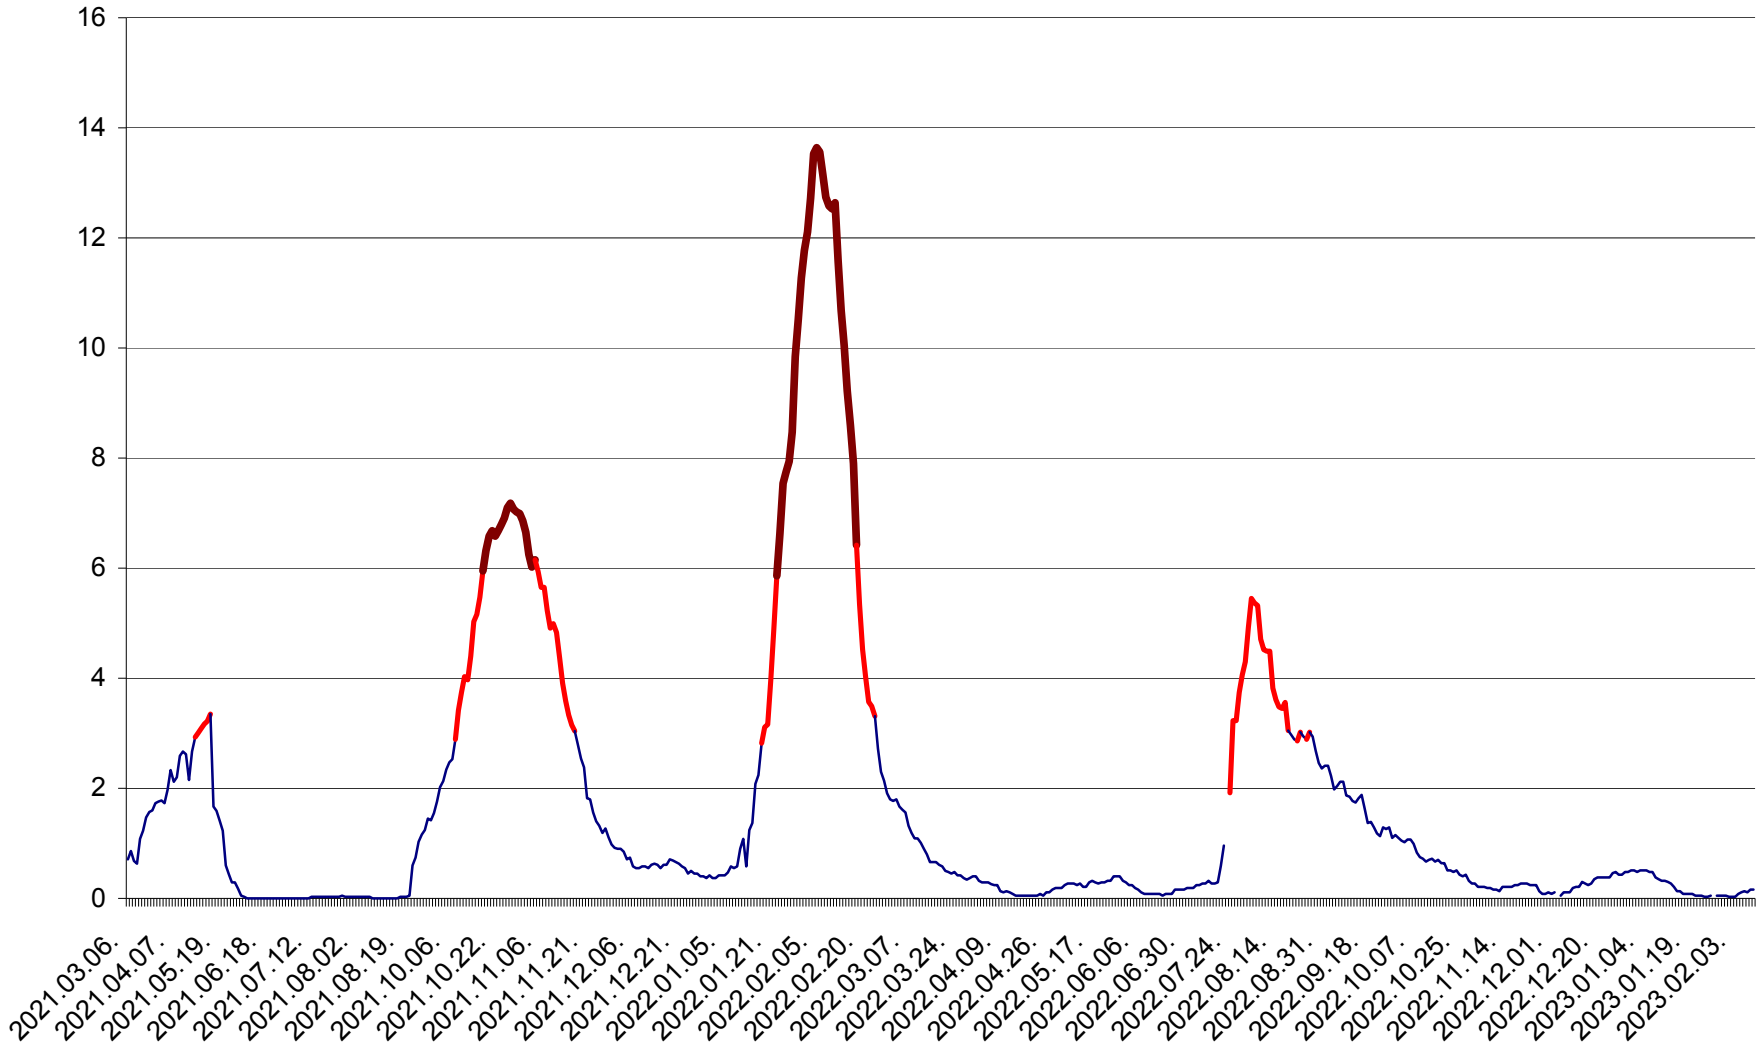

MĂRTINIȘ - Evolutia incidentei cumulate pe 14 zile la ‰ de locuitori
2021.03.07. - 2023.02.11.

MEREȘTI - Evolutia incidentei cumulate pe 14 zile la ‰ de locuitori
2021.03.07. - 2023.02.11.

MUNICIPIUL MIERCUREA-CIUC - Evolutia incidentei cumulate pe 14 zile la ‰ de locuitori
2021.03.07. - 2023.02.11.

MIHĂILENI - Evolutia incidentei cumulate pe 14 zile la ‰ de locuitori
2021.03.07. - 2023.02.11.

MUGENI - Evolutia incidentei cumulate pe 14 zile la ‰ de locuitori
2021.03.07. - 2023.02.11.

OCLAND - Evolutia incidentei cumulate pe 14 zile la ‰ de locuitori
2021.03.07. - 2023.02.11.

MUNICIPIUL ODORHEIU SECUIESC - Evolutia incidentei cumulate pe 14 zile la ‰ de locuitori
2021.03.07. - 2023.02.11.

PĂULENI-CIUC - Evolutia incidentei cumulate pe 14 zile la ‰ de locuitori
2021.03.07. - 2023.02.11.