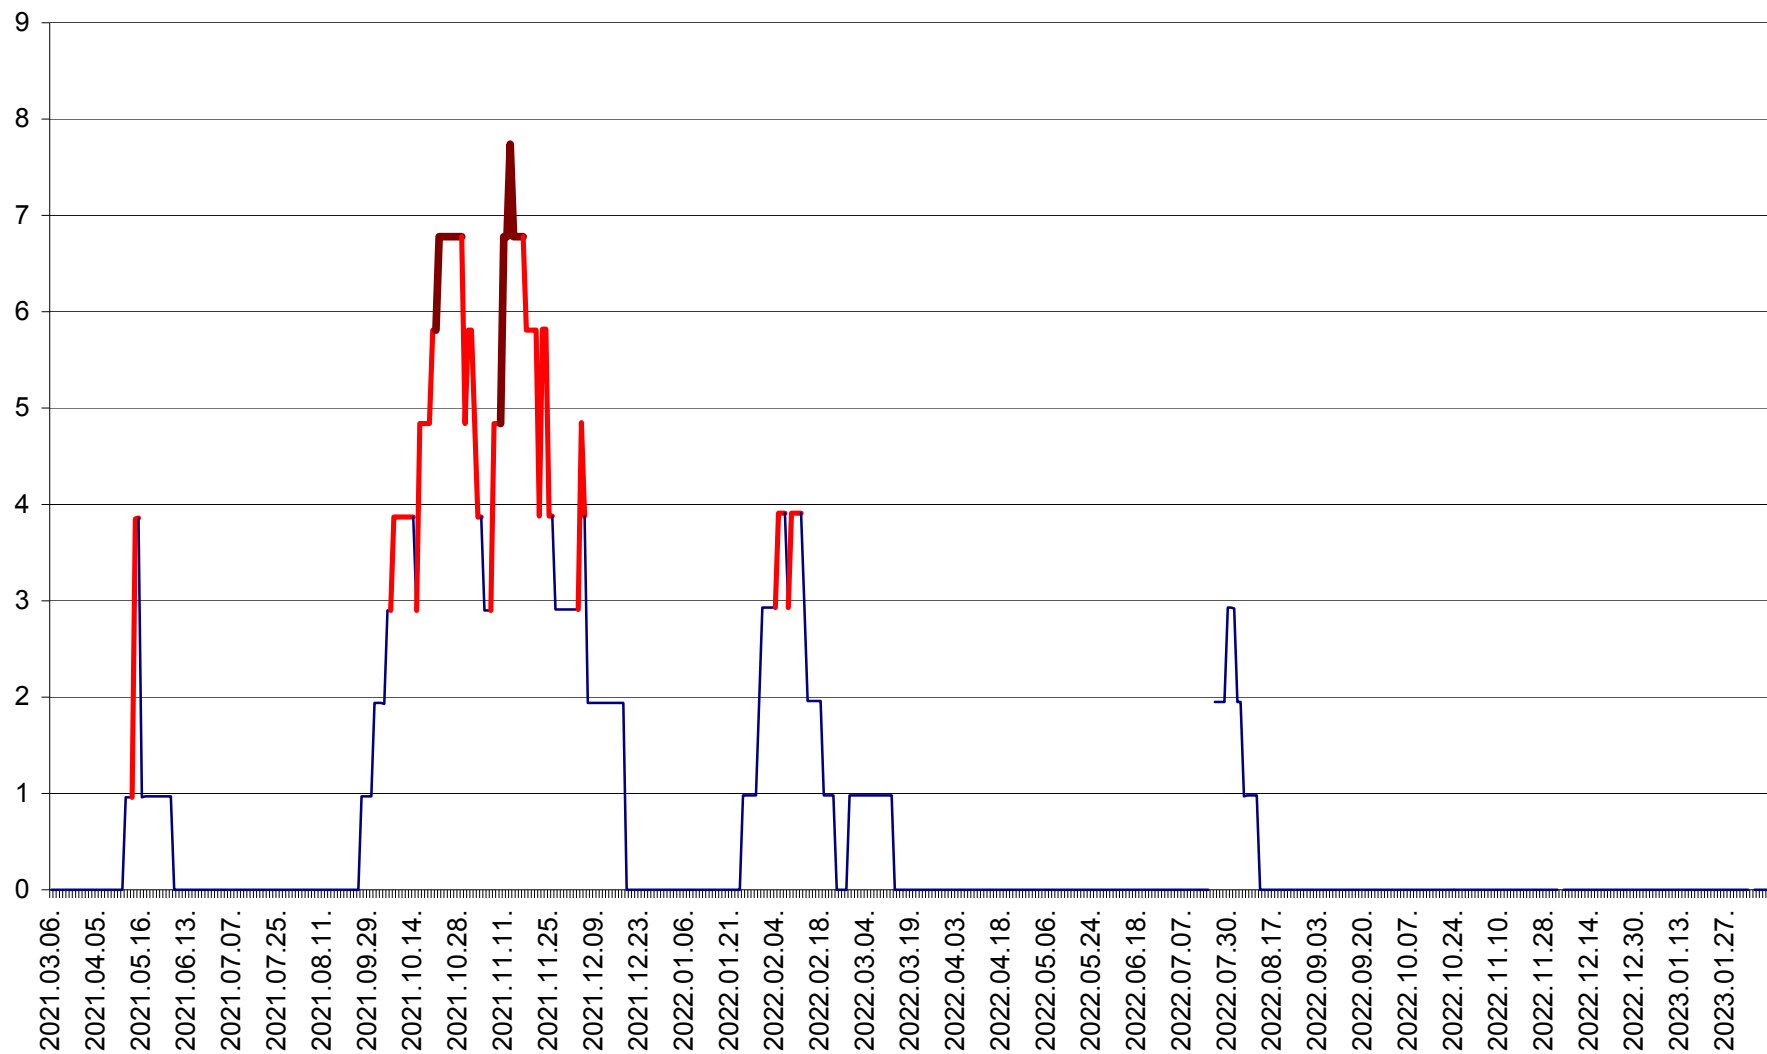

DEALU - Evolutia incidentei cumulate pe 14 zile la ‰ de locuitori
2021.03.07. - 2023.02.11.