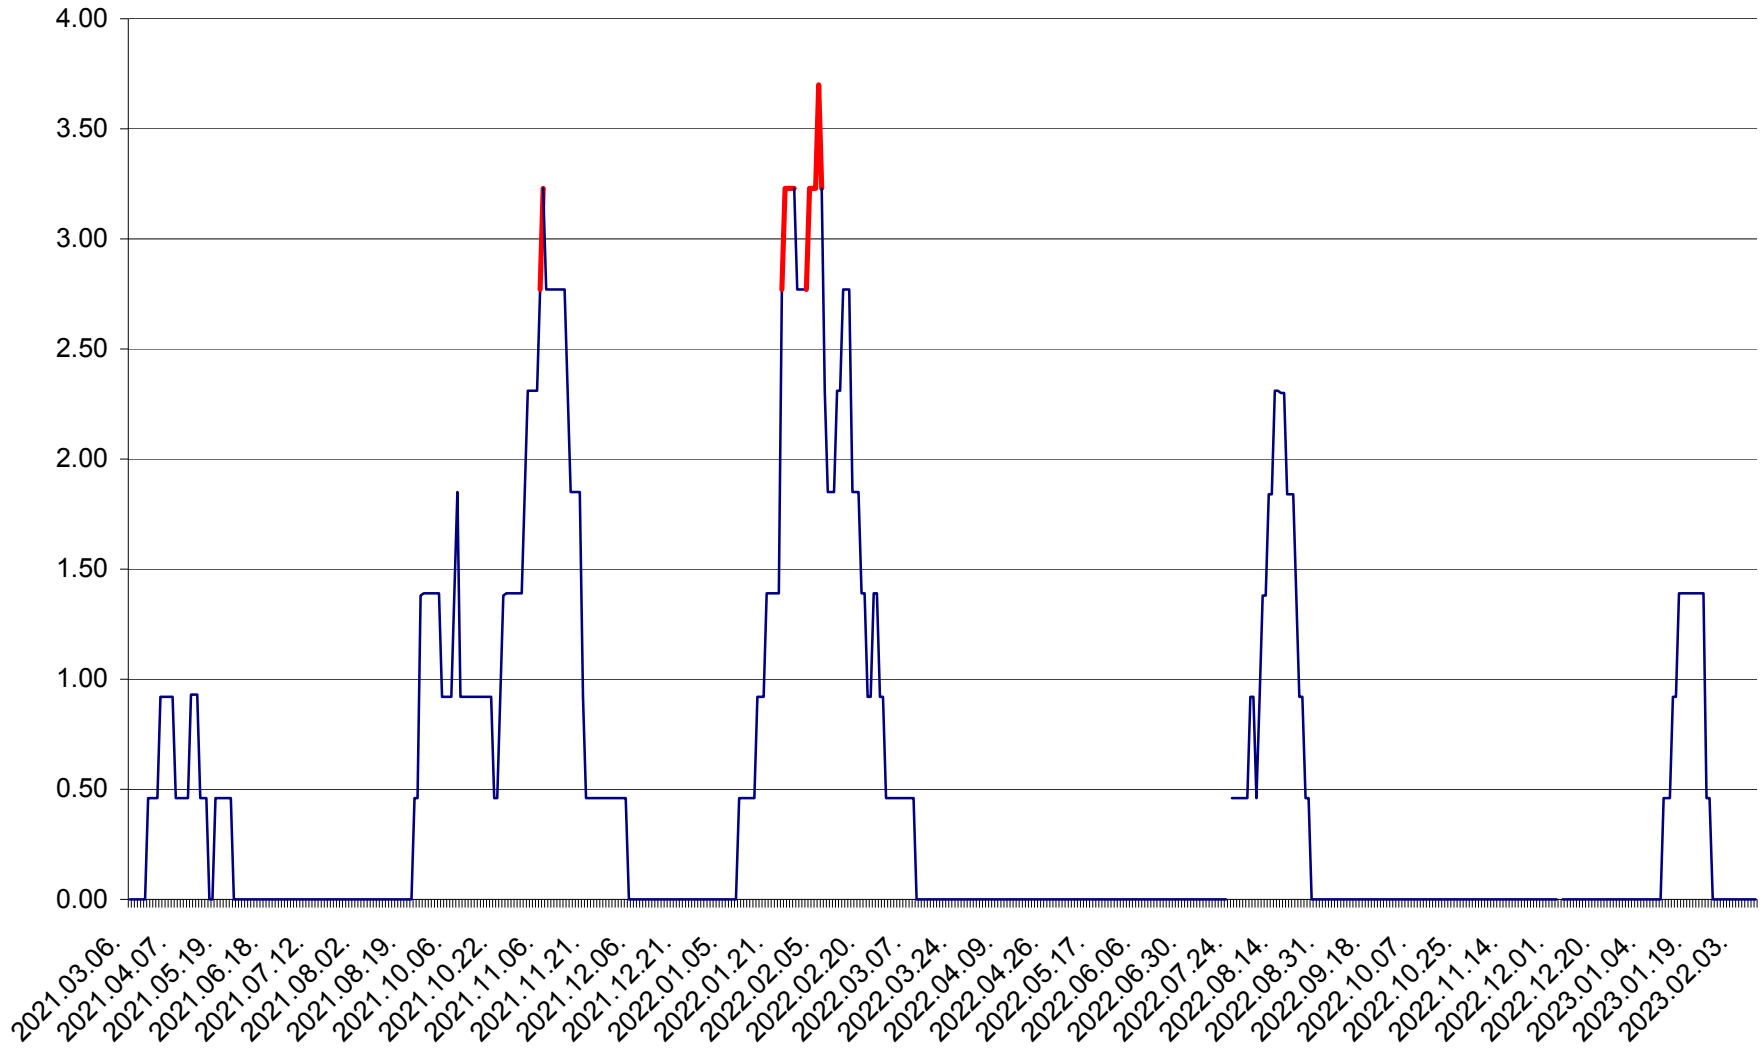

ATID - Evolutia incidentei cumulate pe 14 zile la ‰ de locuitori
2021.03.07. - 2023.02.11.

AVRĂMEȘTI - Evolutia incidentei cumulate pe 14 zile la ‰ de locuitori
2021.03.07. - 2023.02.11.

ORAȘ BĂILE TUȘNAD - Evoluția incidenței cumulate pe 14 zile la ‰ de locuitori
2021.03.07. - 2023.02.11.

ORAȘ BĂLAN - Evoluția incidenței cumulate pe 14 zile la ‰ de locuitori
2021.03.07. - 2023.02.11.

BILBOR - Evolutia incidentei cumulate pe 14 zile la ‰ de locuitori
2021.03.07. - 2023.02.11.

ORAȘ BORSEC - Evolutia incidentei cumulate pe 14 zile la ‰ de locuitori
2021.03.07. - 2023.02.11.

BRĂDEȘTI - Evoluția incidentei cumulate pe 14 zile la ‰ de locuitori
2021.03.07. - 2023.02.11.

CĂPÂLNIȚA - Evolutia incidentei cumulate pe 14 zile la ‰ de locuitori
2021.03.07. - 2023.02.11.

CÂRȚA - Evolutia incidentei cumulate pe 14 zile la ‰ de locuitori
2021.03.07. - 2023.02.11.

CICEU - Evolutia incidentei cumulate pe 14 zile la ‰ de locuitori
2021.03.07. - 2023.02.11.

CIUCSÂNGEORGIU - Evolutia incidentei cumulate pe 14 zile la ‰ de locuitori
2021.03.07. - 2023.02.11.

CIUMANI - Evolutia incidentei cumulate pe 14 zile la ‰ de locuitori
2021.03.07. - 2023.02.11.