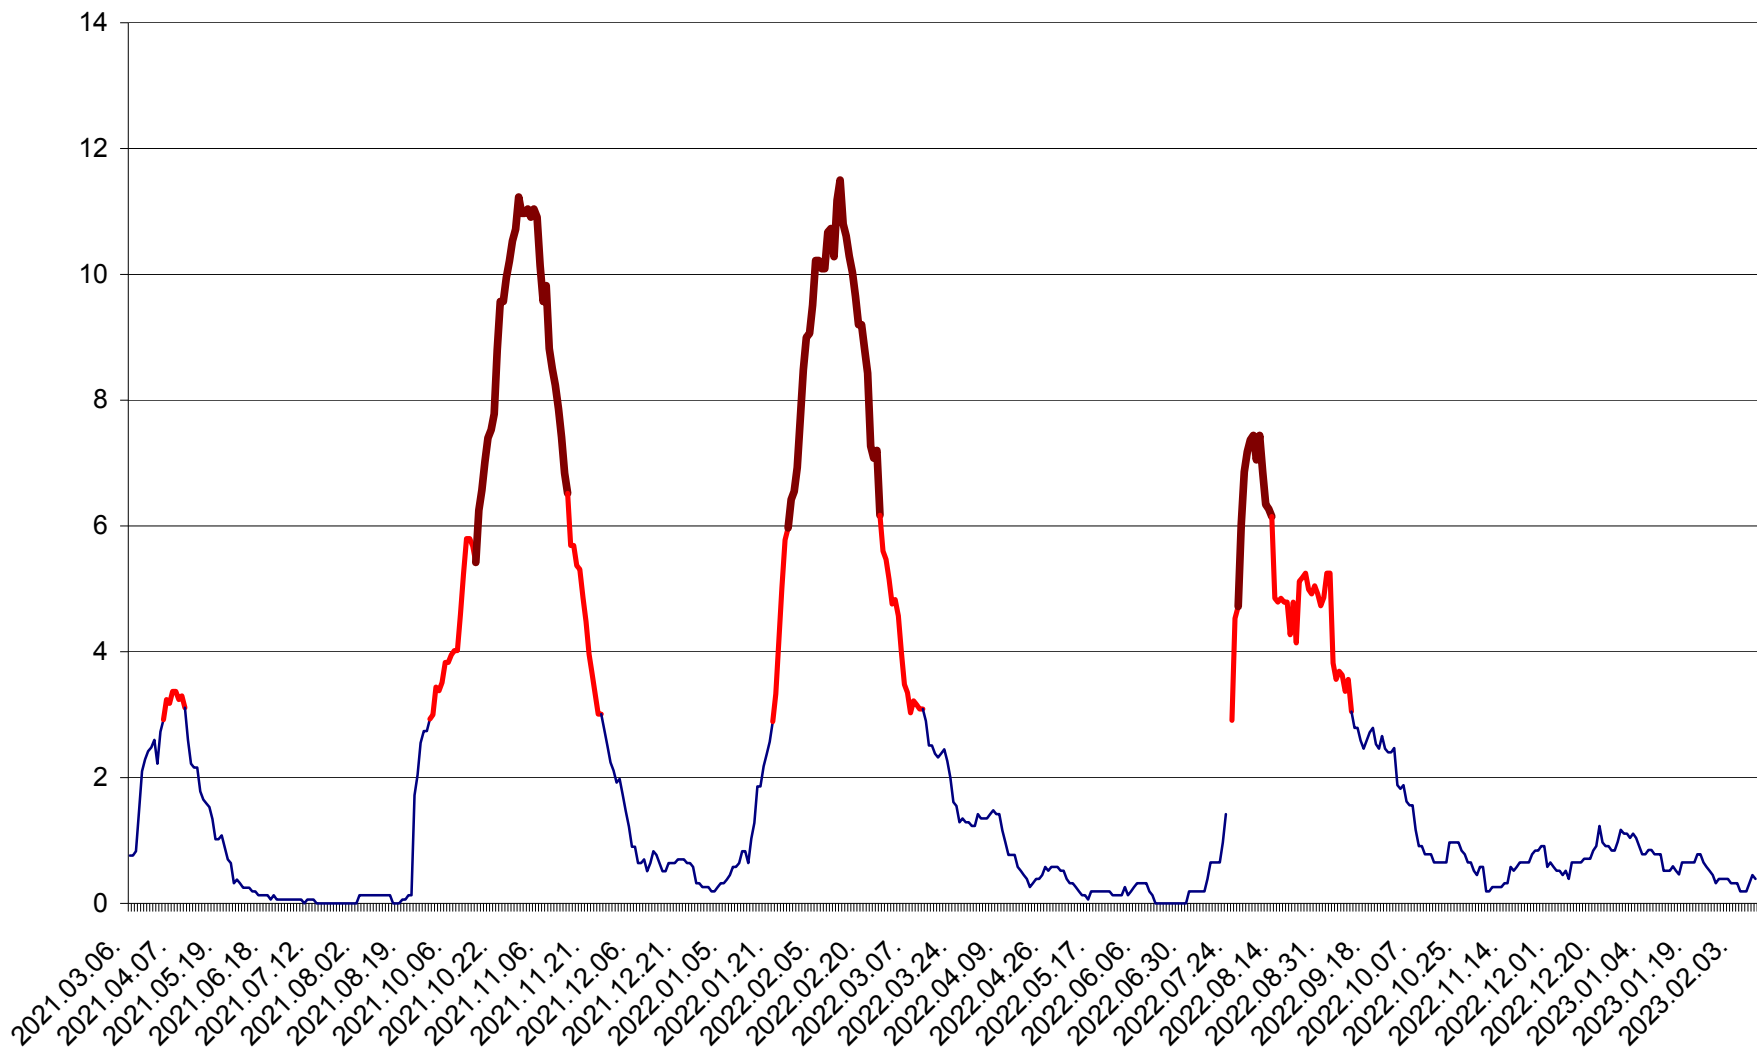

TULGHEȘ - Evolutia incidentei cumulate pe 14 zile la ‰ de locuitori
2021.03.07. - 2023.02.11.