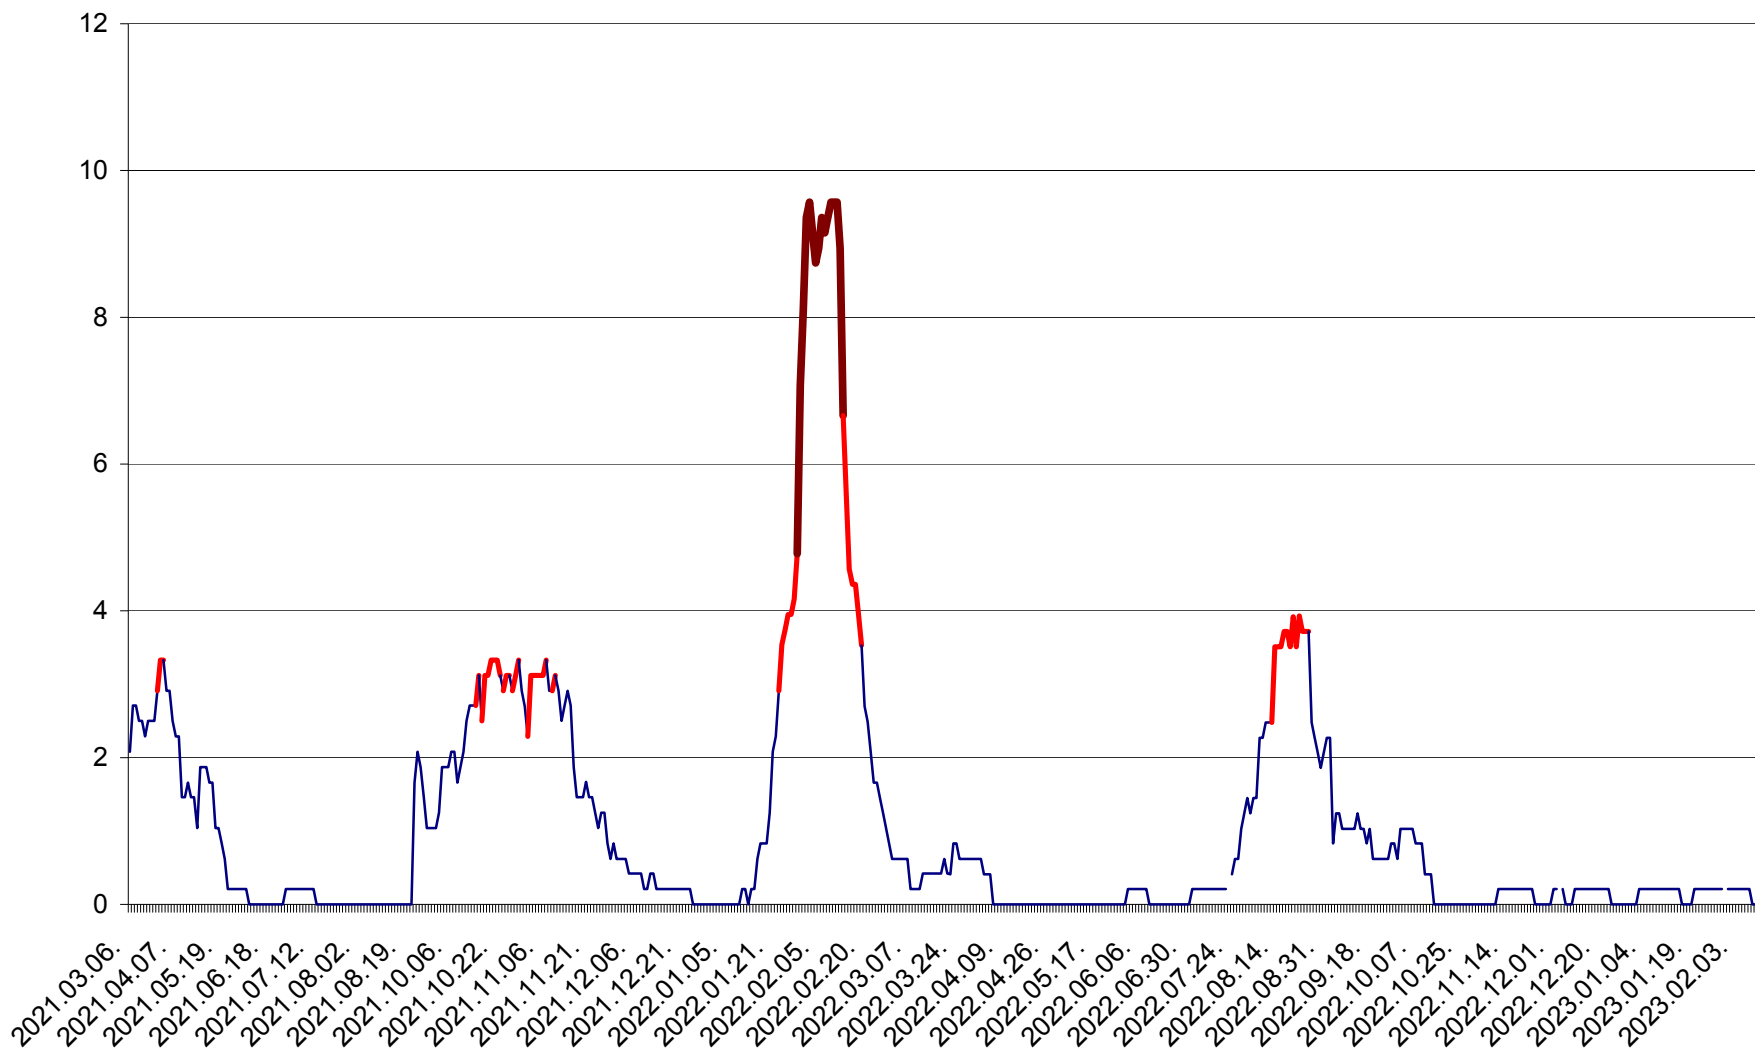

MUNICIPIUL GHEORGHENI - Evolutia incidentei cumulate pe 14 zile la ‰ de locuitori
2021.03.07. - 2023.02.11.

JOSENI - Evolutia incidentei cumulate pe 14 zile la ‰ de locuitori
2021.03.07. - 2023.02.11.

LĂZAREA - Evolutia incidentei cumulate pe 14 zile la % de locuitori
2021.03.07. - 2023.02.11.

LELICENI - Evolutia incidentei cumulate pe 14 zile la ‰ de locuitori
2021.03.07. - 2023.02.11.

LUETA - Evolutia incidentei cumulate pe 14 zile la ‰ de locuitori
2021.03.07. - 2023.02.11.

LUNCA DE JOS - Evolutia incidentei cumulate pe 14 zile la ‰ de locuitori
2021.03.07. - 2023.02.11.

LUNCA DE SUS - Evolutia incidentei cumulate pe 14 zile la ‰ de locuitori
2021.03.07. - 2023.02.11.

LUPENI - Evolutia incidentei cumulate pe 14 zile la ‰ de locuitori
2021.03.07. - 2023.02.11.

MĂDĂRAȘ - Evolutia incidentei cumulate pe 14 zile la ‰ de locuitori
2021.03.07. - 2023.02.11.