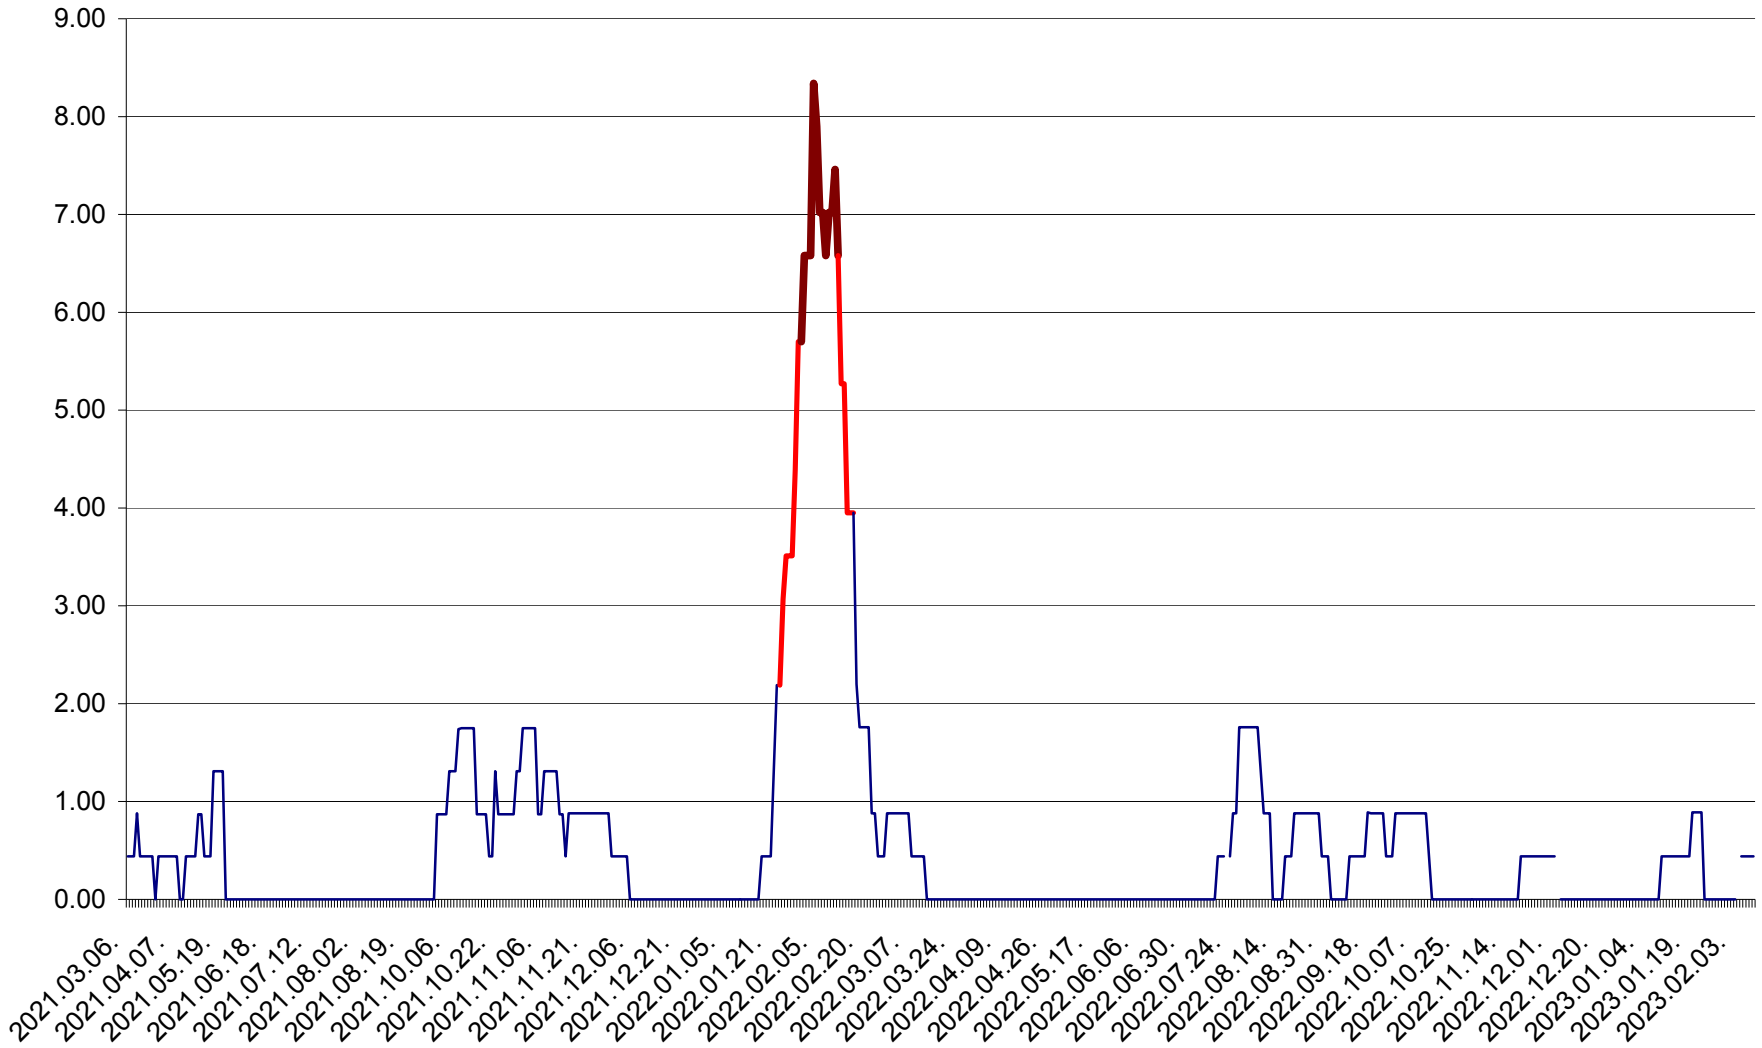

ORAȘ BĂLAN - Evoluția incidenței cumulate pe 14 zile la ‰ de locuitori
2021.03.07. - 2023.02.11.

BILBOR - Evolutia incidentei cumulate pe 14 zile la ‰ de locuitori
2021.03.07. - 2023.02.11.

ORAȘ BORSEC - Evolutia incidentei cumulate pe 14 zile la ‰ de locuitori
2021.03.07. - 2023.02.11.

BRĂDEȘTI - Evoluția incidentei cumulate pe 14 zile la ‰ de locuitori
2021.03.07. - 2023.02.11.

CĂPÂLNIȚA - Evolutia incidentei cumulate pe 14 zile la ‰ de locuitori
2021.03.07. - 2023.02.11.

CÂRȚA - Evolutia incidentei cumulate pe 14 zile la ‰ de locuitori
2021.03.07. - 2023.02.11.

CICEU - Evolutia incidentei cumulate pe 14 zile la ‰ de locuitori
2021.03.07. - 2023.02.11.

CIUCSÂNGEORGIU - Evolutia incidentei cumulate pe 14 zile la ‰ de locuitori
2021.03.07. - 2023.02.11.

CIUMANI - Evolutia incidentei cumulate pe 14 zile la ‰ de locuitori
2021.03.07. - 2023.02.11.

CORBU - Evolutia incidentei cumulate pe 14 zile la ‰ de locuitori
2021.03.07. - 2023.02.11.

CORUND - Evolutia incidentei cumulate pe 14 zile la ‰ de locuitori
2021.03.07. - 2023.02.11.

COZMENI - Evolutia incidentei cumulate pe 14 zile la ‰ de locuitori
2021.03.07. - 2023.02.11.