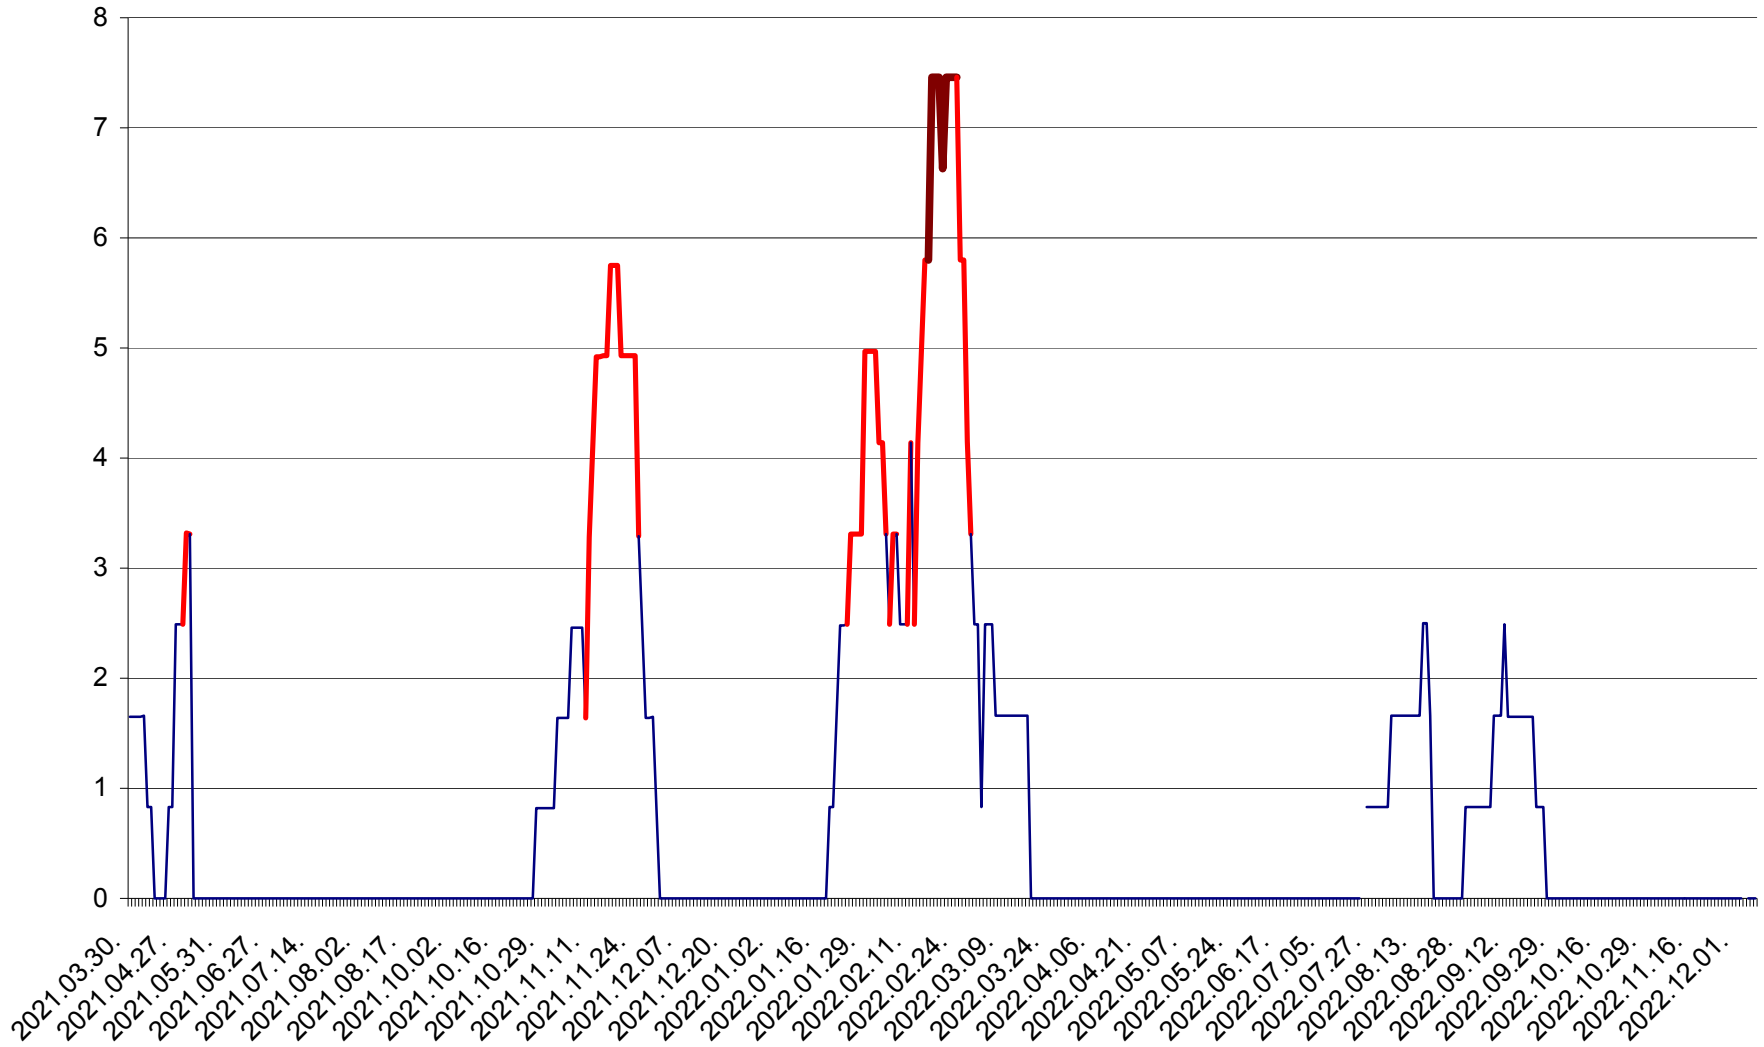

MUNICIPIUL ODORHEIU SECUIESC - Evolutia incidentei cumulate pe 14 zile la ‰ de locuitori
2021.04.01. - 2022.12.06.

PĂULENI-CIUC - Evolutia incidentei cumulate pe 14 zile la ‰ de locuitori
2021.04.01. - 2022.12.06.

PLĂIEȘII DE JOS - Evoluția incidenței cumulate pe 14 zile la ‰ de locuitori
2021.04.01. - 2022.12.06.

PORUMBENI - Evolutia incidentei cumulate pe 14 zile la ‰ de locuitori
2021.04.01. - 2022.12.06.

PRAID - Evolutia incidentei cumulate pe 14 zile la ‰ de locuitori
2021.04.01. - 2022.12.06.

RACU - Evolutia incidentei cumulate pe 14 zile la ‰ de locuitori
2021.04.01. - 2022.12.06.

REMETEA - Evolutia incidentei cumulate pe 14 zile la ‰ de locuitori
2021.04.01. - 2022.12.06.

SĂCEL - Evolutia incidentei cumulate pe 14 zile la ‰ de locuitori
2021.04.01. - 2022.12.06.