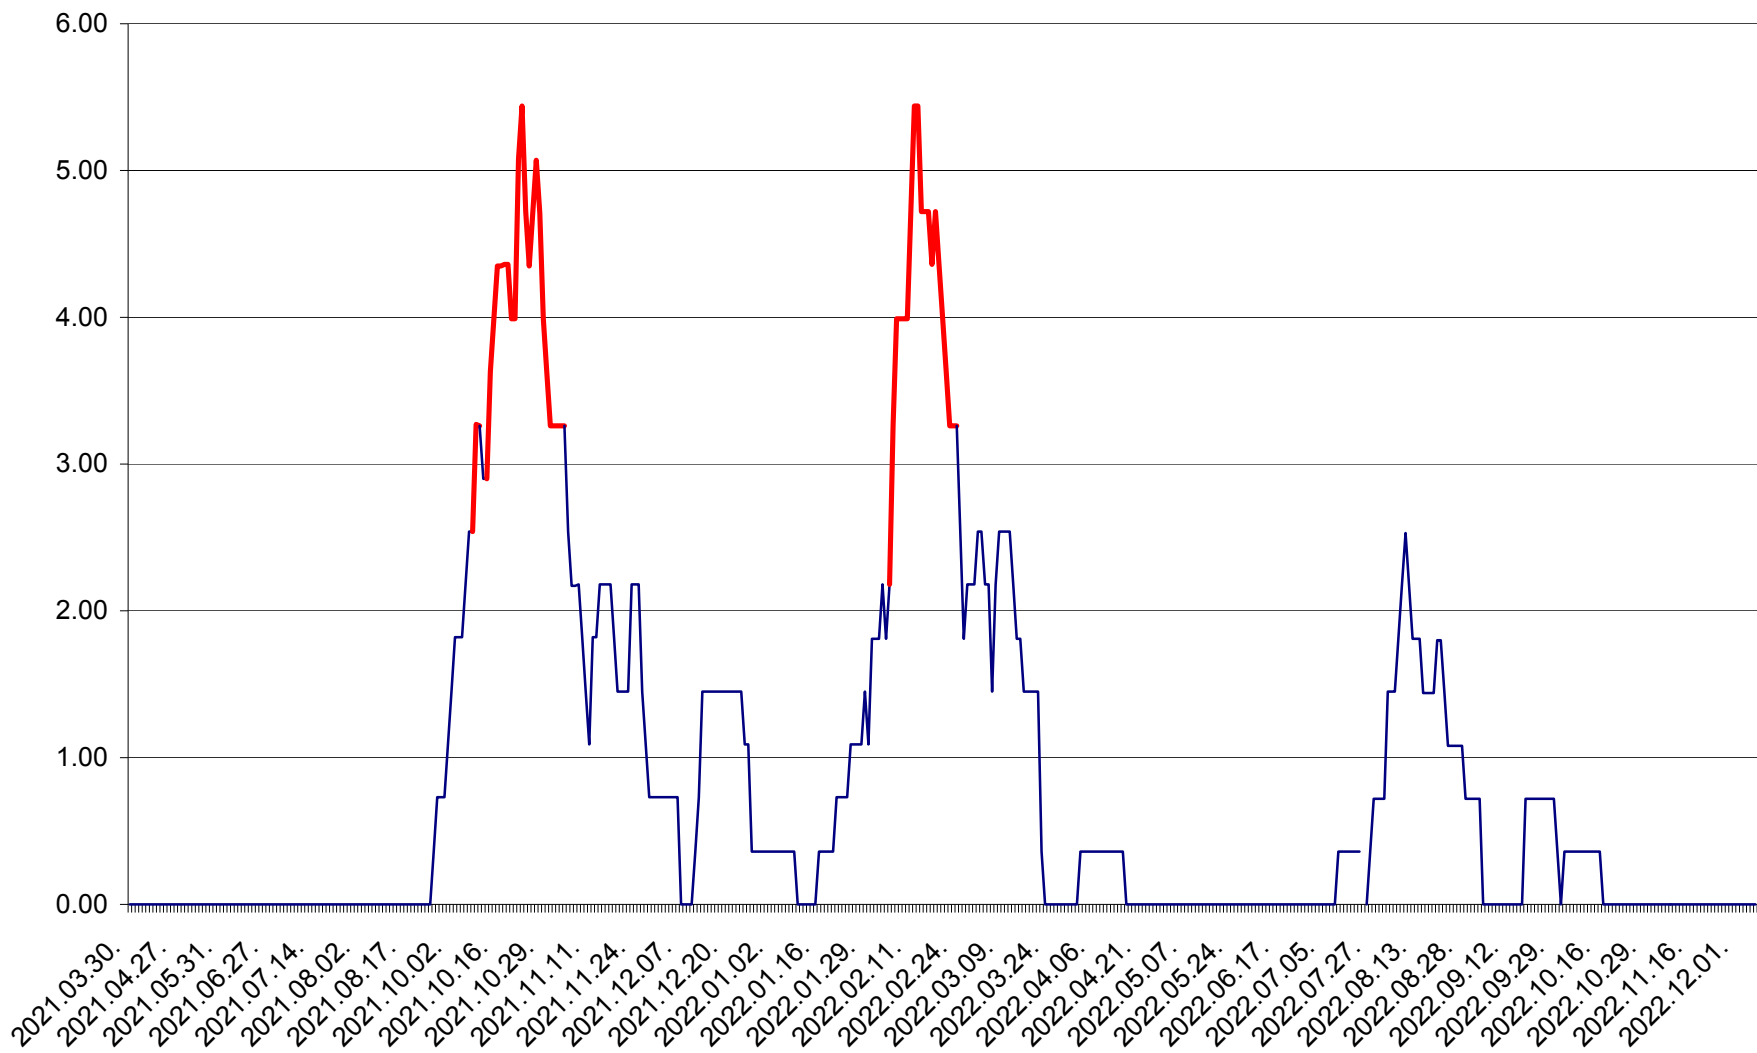

ATID - Evolutia incidentei cumulate pe 14 zile la ‰ de locuitori
2021.04.01. - 2022.12.06.

AVRĂMEȘTI - Evolutia incidentei cumulate pe 14 zile la ‰ de locuitori
2021.04.01. - 2022.12.06.

ORAȘ BĂILE TUȘNAD - Evoluția incidenței cumulate pe 14 zile la ‰ de locuitori
2021.04.01. - 2022.12.06.

ORAȘ BĂLAN - Evoluția incidenței cumulate pe 14 zile la ‰ de locuitori
2021.04.01. - 2022.12.06.

BILBOR - Evolutia incidentei cumulate pe 14 zile la ‰ de locuitori
2021.04.01. - 2022.12.06.

ORAȘ BORSEC - Evolutia incidentei cumulate pe 14 zile la ‰ de locuitori
2021.04.01. - 2022.12.06.

BRĂDEȘTI - Evolutia incidentei cumulate pe 14 zile la ‰ de locuitori
2021.04.01. - 2022.12.06.

CĂPÂLNIȚA - Evolutia incidentei cumulate pe 14 zile la ‰ de locuitori
2021.04.01. - 2022.12.06.

CÂRȚA - Evolutia incidentei cumulate pe 14 zile la ‰ de locuitori
2021.04.01. - 2022.12.06.

CICEU - Evolutia incidentei cumulate pe 14 zile la ‰ de locuitori
2021.04.01. - 2022.12.06.

CIUCSÂNGEORGIU - Evolutia incidentei cumulate pe 14 zile la ‰ de locuitori
2021.04.01. - 2022.12.06.

CIUMANI - Evolutia incidentei cumulate pe 14 zile la ‰ de locuitori
2021.04.01. - 2022.12.06.