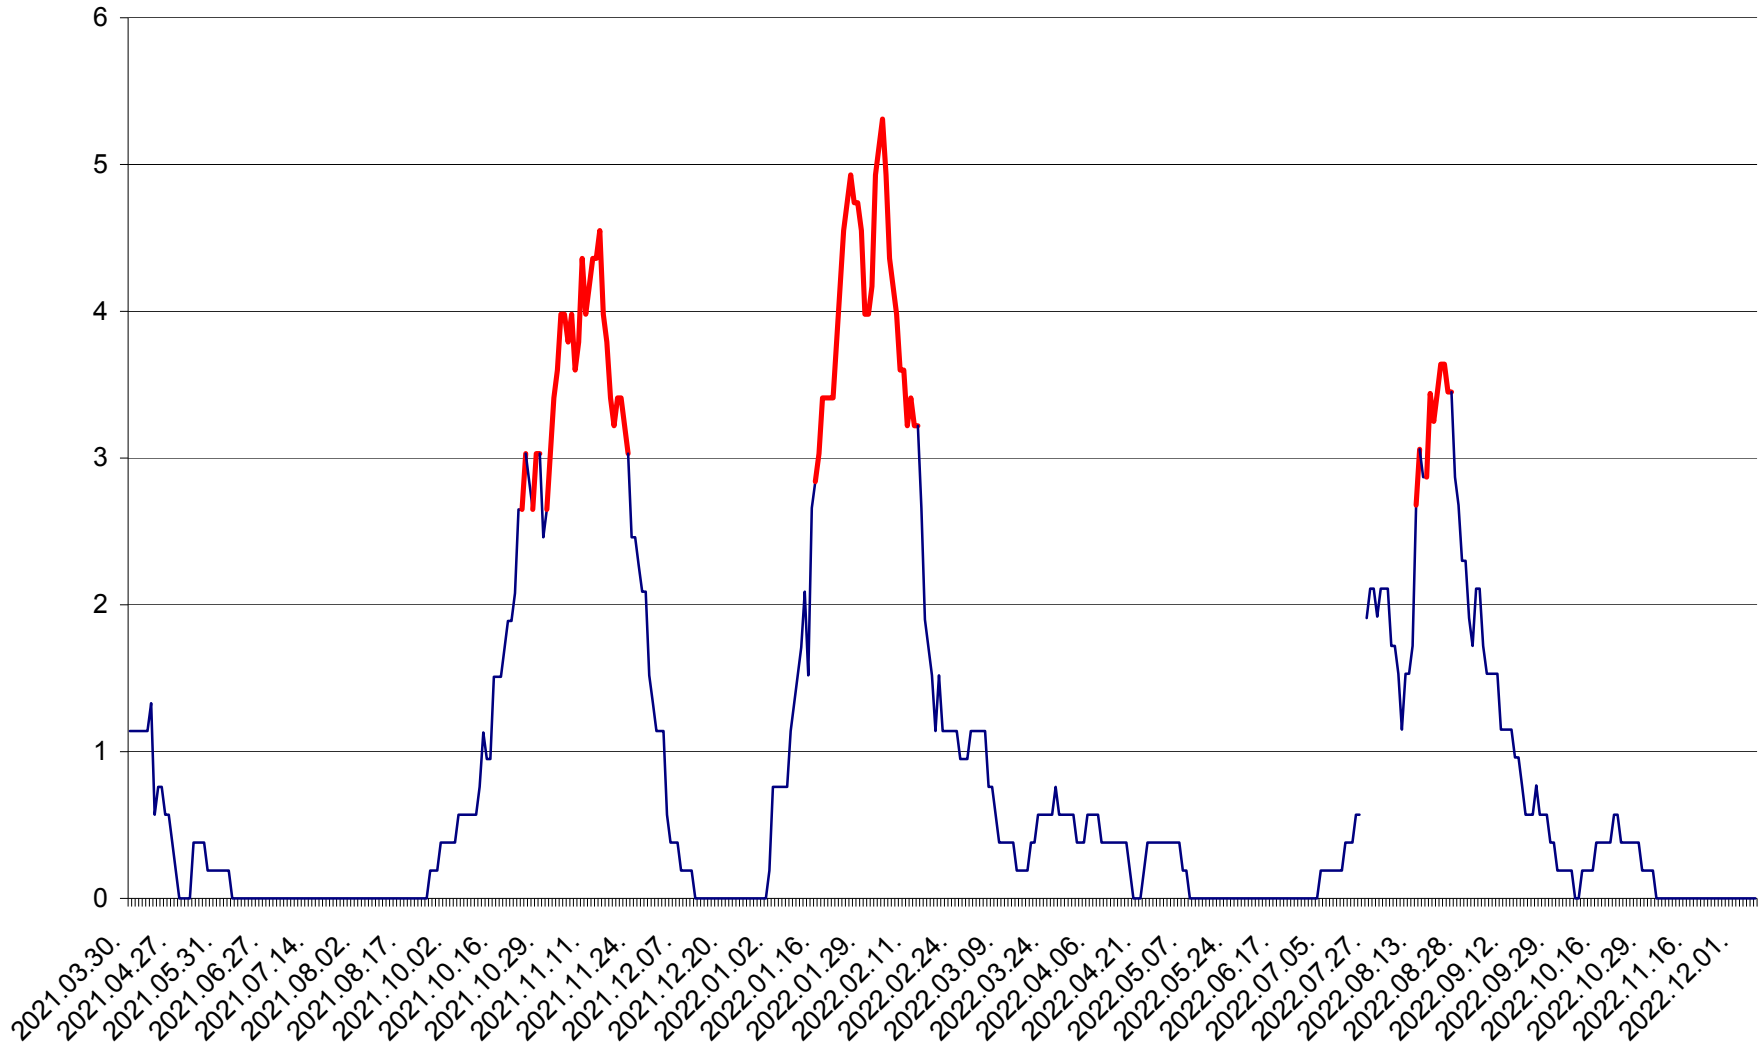

SÂNSIMION - Evolutia incidentei cumulate pe 14 zile la ‰ de locuitori
2021.04.01. - 2022.12.06.

SÂNTIMBRU - Evolutia incidentei cumulate pe 14 zile la ‰ de locuitori
2021.04.01. - 2022.12.06.

SĂRMAȘ - Evolutia incidentei cumulate pe 14 zile la ‰ de locuitori
2021.04.01. - 2022.12.06.

SATU MARE - Evolutia incidentei cumulate pe 14 zile la ‰ de locuitori
2021.04.01. - 2022.12.06.

SECUIENI - Evolutia incidentei cumulate pe 14 zile la ‰ de locuitori
2021.04.01. - 2022.12.06.

SICULENI - Evolutia incidentei cumulate pe 14 zile la ‰ de locuitori
2021.04.01. - 2022.12.06.

ȘIMONEȘTI - Evolția incidenței cumulate pe 14 zile la ‰ de locuitori
2021.04.01. - 2022.12.06.

SUBCETATE - Evolutia incidentei cumulate pe 14 zile la ‰ de locuitori
2021.04.01. - 2022.12.06.

SUSENI - Evolutia incidentei cumulate pe 14 zile la ‰ de locuitori
2021.04.01. - 2022.12.06.