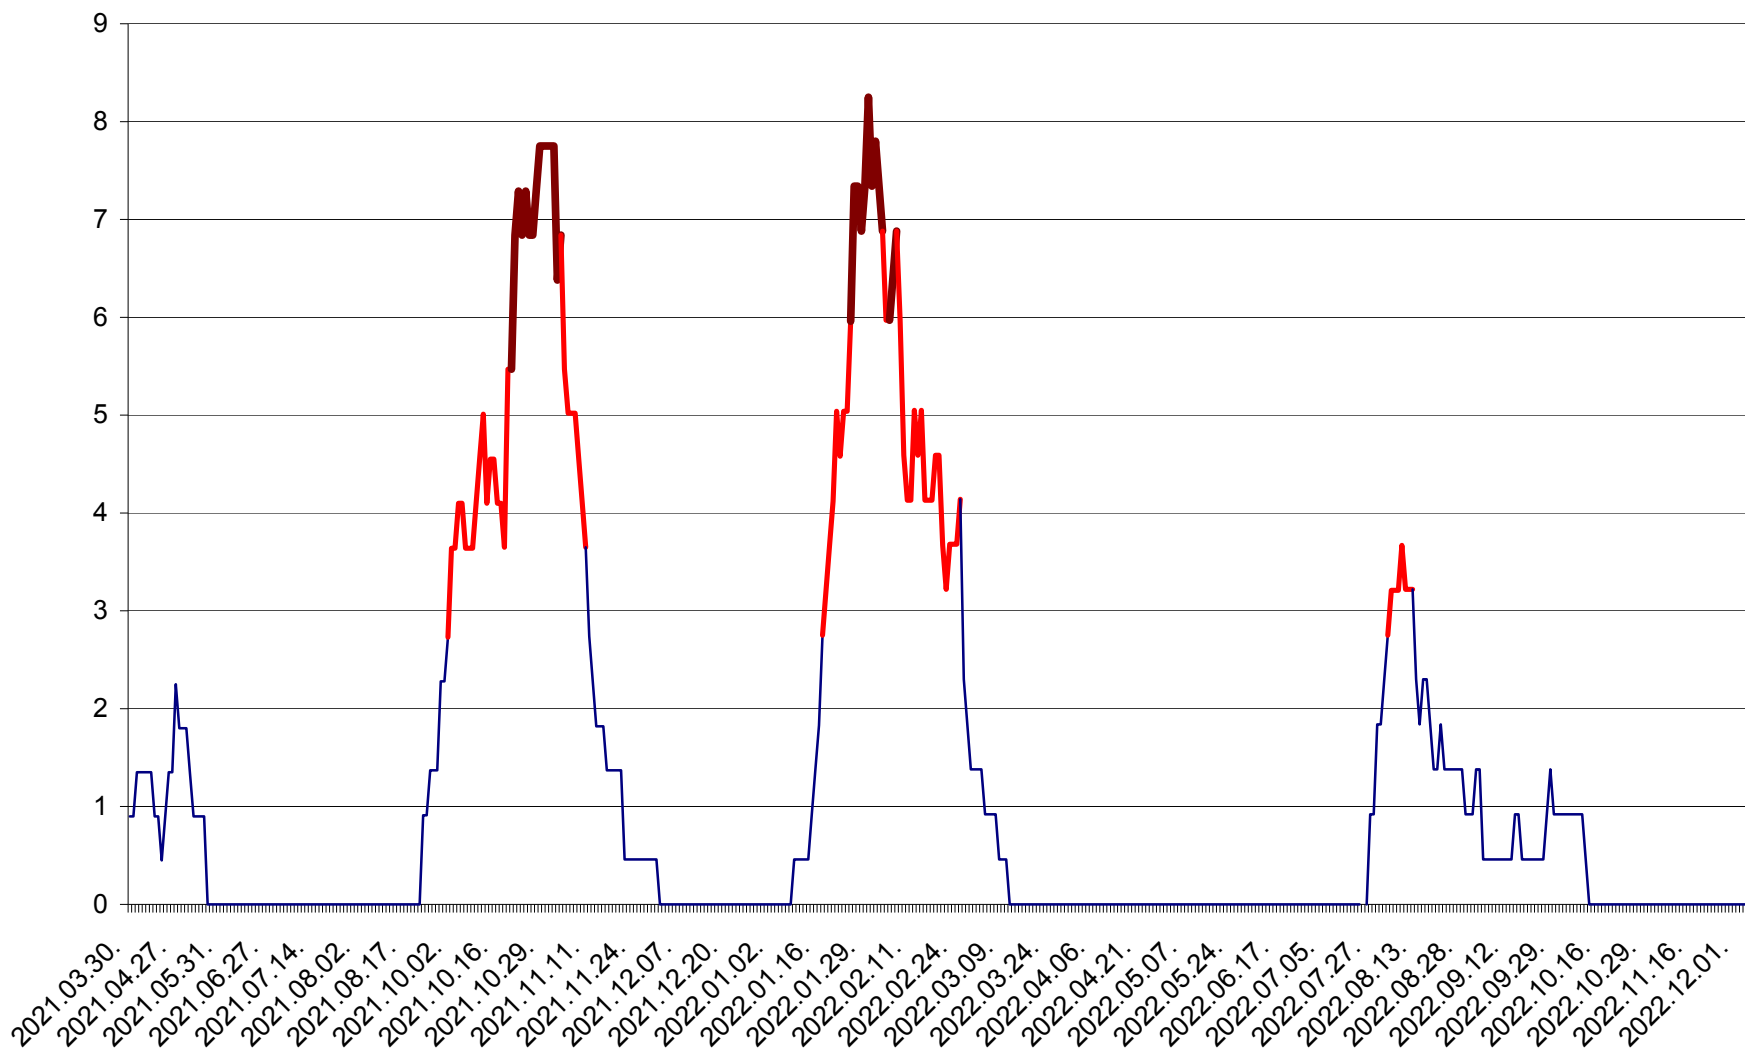

RACU - Evolutia incidentei cumulate pe 14 zile la ‰ de locuitori
2021.04.01. - 2022.12.06.

REMETEA - Evolutia incidentei cumulate pe 14 zile la ‰ de locuitori
2021.04.01. - 2022.12.06.

SĂCEL - Evolutia incidentei cumulate pe 14 zile la ‰ de locuitori
2021.04.01. - 2022.12.06.

SÂNCRĂIENI - Evolutia incidentei cumulate pe 14 zile la ‰ de locuitori
2021.04.01. - 2022.12.06.

SÂNDOMINIC - Evolutia incidentei cumulate pe 14 zile la ‰ de locuitori
2021.04.01. - 2022.12.06.

SÂNMARTIN - Evolutia incidentei cumulate pe 14 zile la ‰ de locuitori
2021.04.01. - 2022.12.06.

SÂNSIMION - Evolutia incidentei cumulate pe 14 zile la ‰ de locuitori
2021.04.01. - 2022.12.06.

SÂNTIMBRU - Evolutia incidentei cumulate pe 14 zile la ‰ de locuitori
2021.04.01. - 2022.12.06.

SĂRMAȘ - Evolutia incidentei cumulate pe 14 zile la ‰ de locuitori
2021.04.01. - 2022.12.06.