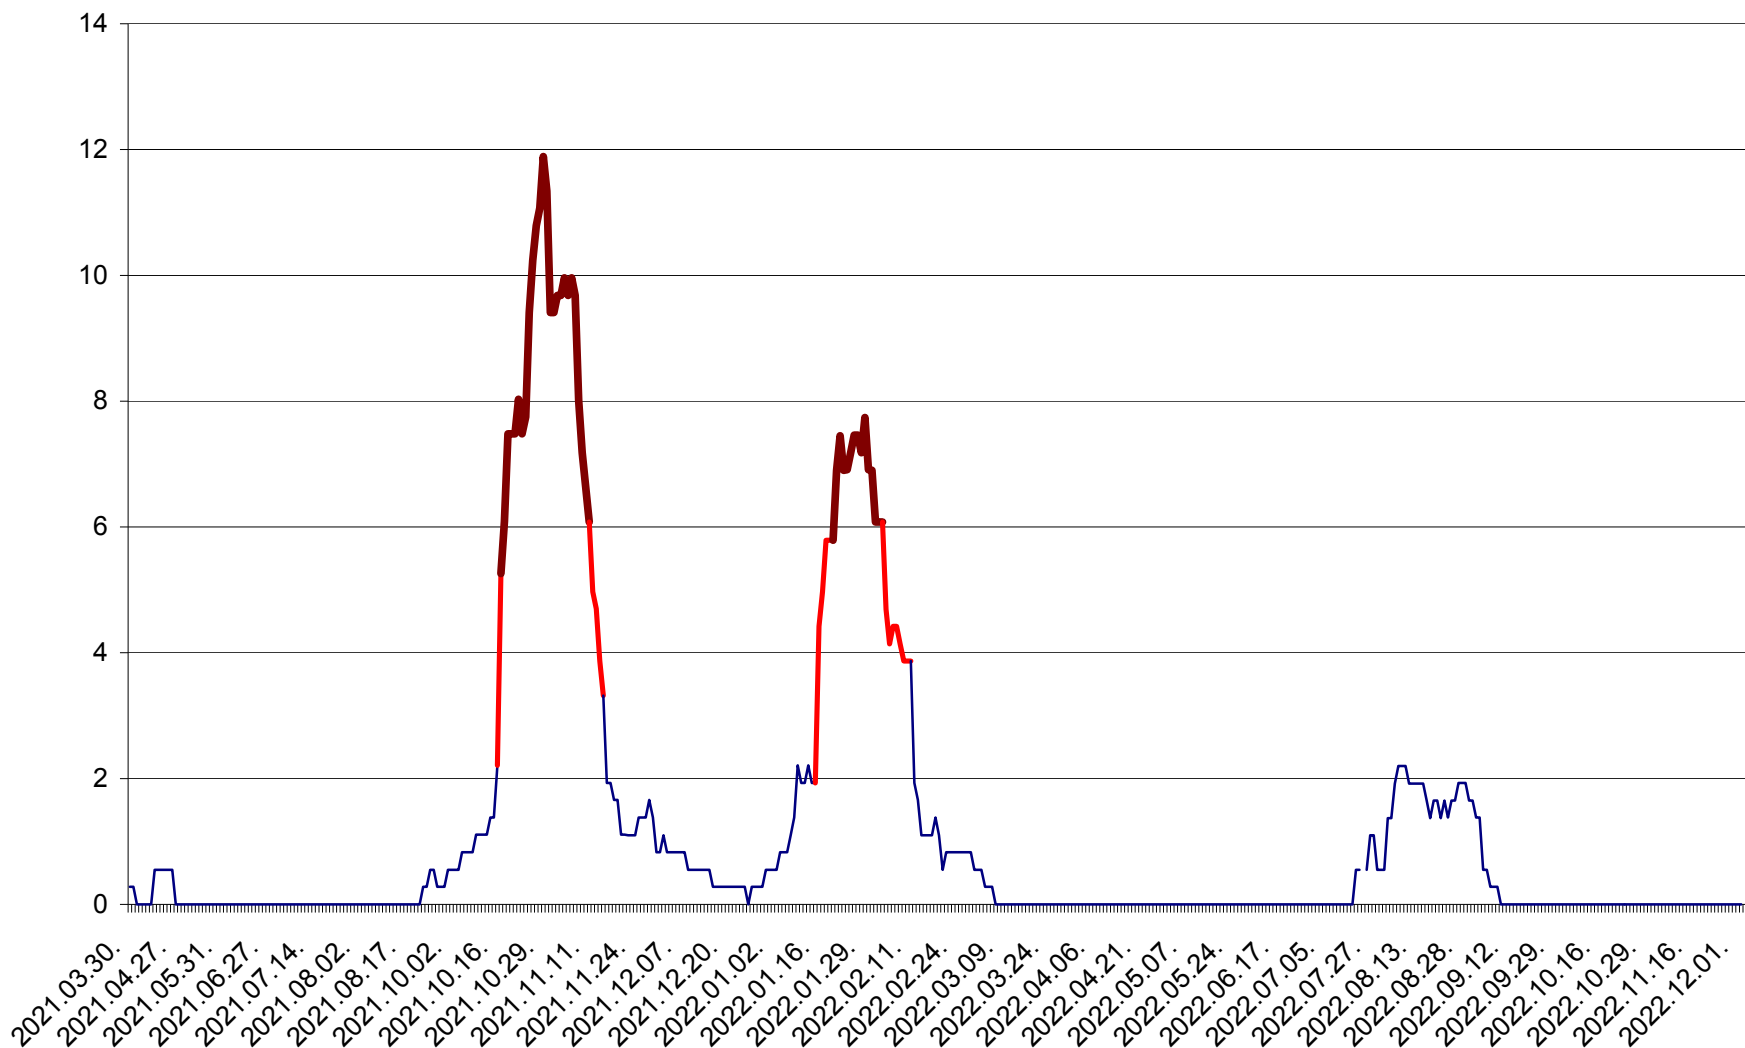

DÂRJIU - Evolutia incidentei cumulate pe 14 zile la ‰ de locuitori
2021.04.01. - 2022.12.06.

DEALU - Evolutia incidentei cumulate pe 14 zile la ‰ de locuitori
2021.04.01. - 2022.12.06.

DITRĂU - Evolutia incidentei cumulate pe 14 zile la ‰ de locuitori
2021.04.01. - 2022.12.06.

FELICENI - Evolutia incidentei cumulate pe 14 zile la ‰ de locuitori
2021.04.01. - 2022.12.06.

FRUMOASA - Evolutia incidentei cumulate pe 14 zile la ‰ de locuitori
2021.04.01. - 2022.12.06.

GĂLĂUȚAȘ - Evoluția incidenței cumulate pe 14 zile la ‰ de locuitori
2021.04.01. - 2022.12.06.

MUNICIPIUL GHEORGHENI - Evolutia incidentei cumulate pe 14 zile la ‰ de locuitori
2021.04.01. - 2022.12.06.

JOSENI - Evolutia incidentei cumulate pe 14 zile la ‰ de locuitori
2021.04.01. - 2022.12.06.

LĂZAREA - Evolutia incidentei cumulate pe 14 zile la % de locuitori
2021.04.01. - 2022.12.06.

LELICENI - Evolutia incidentei cumulate pe 14 zile la ‰ de locuitori
2021.04.01. - 2022.12.06.

LUETA - Evolutia incidentei cumulate pe 14 zile la ‰ de locuitori
2021.04.01. - 2022.12.06.

LUNCA DE JOS - Evolutia incidentei cumulate pe 14 zile la ‰ de locuitori
2021.04.01. - 2022.12.06.