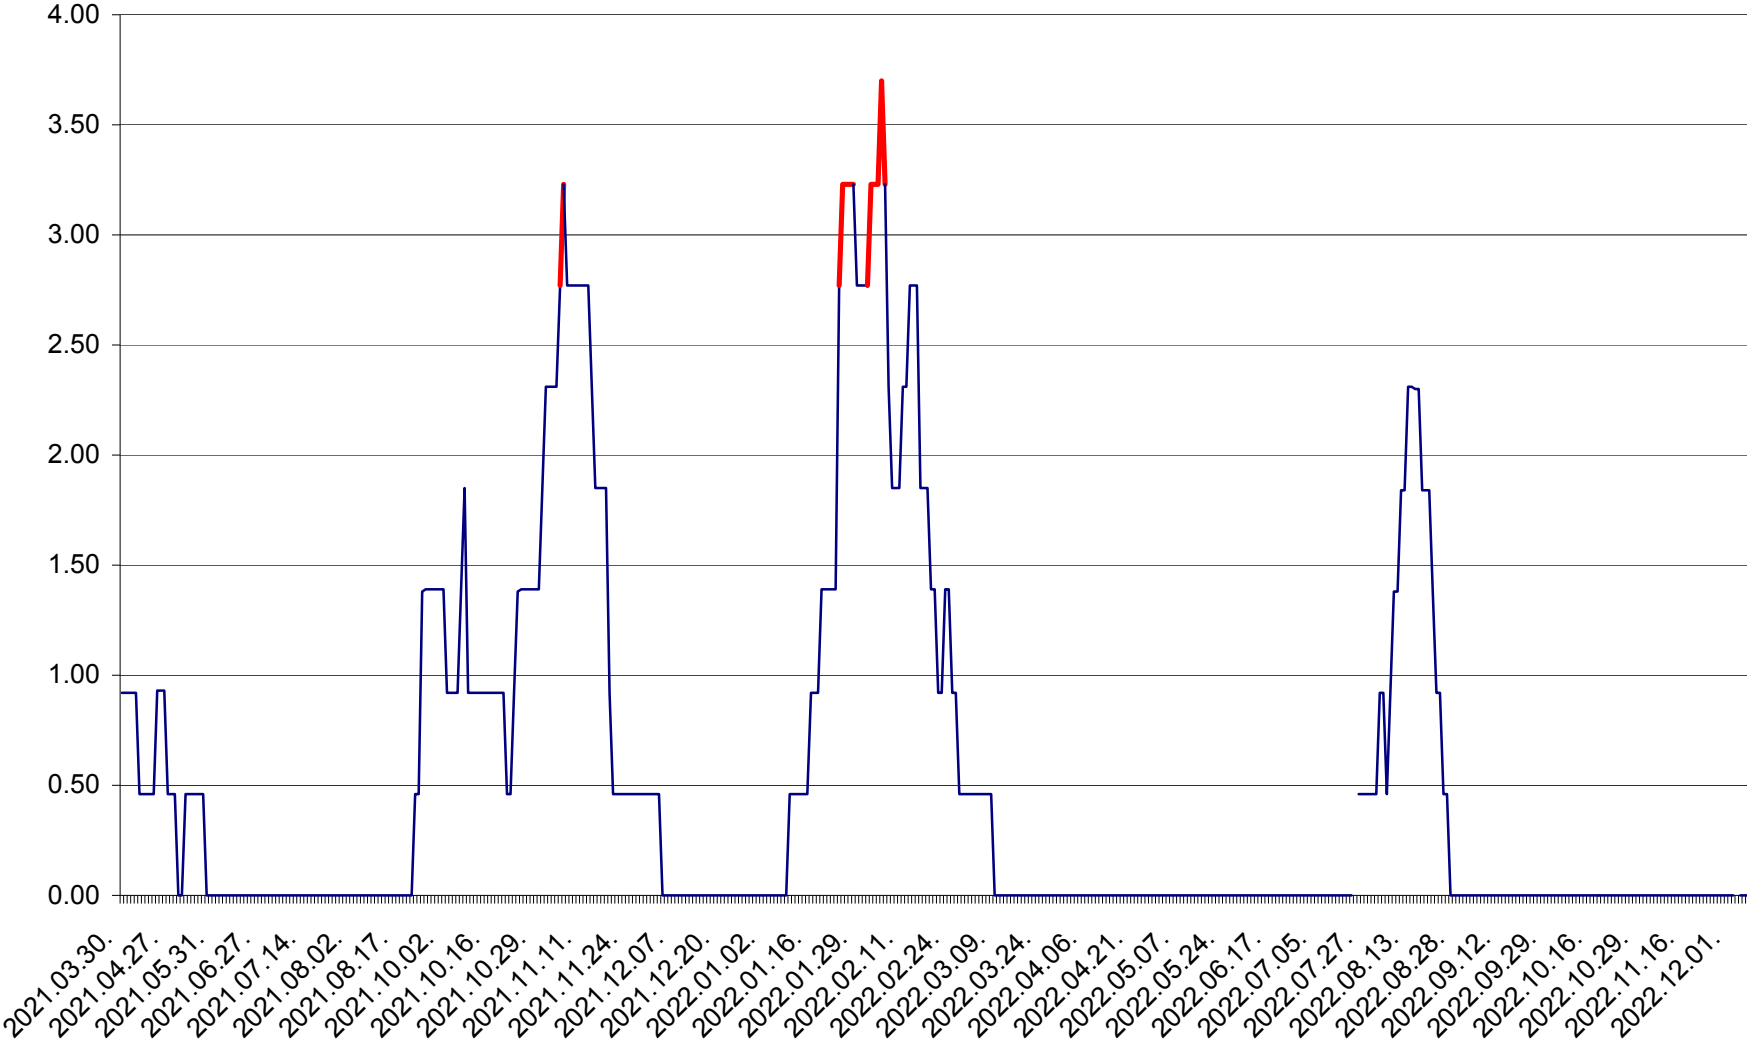

ATID - Evolutia incidentei cumulate pe 14 zile la ‰ de locuitori
2021.04.01. - 2022.12.06.

AVRĂMEȘTI - Evolutia incidentei cumulate pe 14 zile la ‰ de locuitori
2021.04.01. - 2022.12.06.

ORAȘ BĂILE TUȘNAD - Evoluția incidenței cumulate pe 14 zile la ‰ de locuitori
2021.04.01. - 2022.12.06.

ORAȘ BĂLAN - Evoluția incidenței cumulate pe 14 zile la ‰ de locuitori
2021.04.01. - 2022.12.06.

BILBOR - Evolutia incidentei cumulate pe 14 zile la ‰ de locuitori
2021.04.01. - 2022.12.06.

ORAȘ BORSEC - Evolutia incidentei cumulate pe 14 zile la ‰ de locuitori
2021.04.01. - 2022.12.06.

BRĂDEȘTI - Evolutia incidentei cumulate pe 14 zile la ‰ de locuitori
2021.04.01. - 2022.12.06.

CĂPÂLNIȚA - Evolutia incidentei cumulate pe 14 zile la ‰ de locuitori
2021.04.01. - 2022.12.06.

CÂRȚA - Evolutia incidentei cumulate pe 14 zile la ‰ de locuitori
2021.04.01. - 2022.12.06.

CICEU - Evolutia incidentei cumulate pe 14 zile la ‰ de locuitori
2021.04.01. - 2022.12.06.

CIUCSÂNGEORGIU - Evolutia incidentei cumulate pe 14 zile la ‰ de locuitori
2021.04.01. - 2022.12.06.

CIUMANI - Evolutia incidentei cumulate pe 14 zile la ‰ de locuitori
2021.04.01. - 2022.12.06.