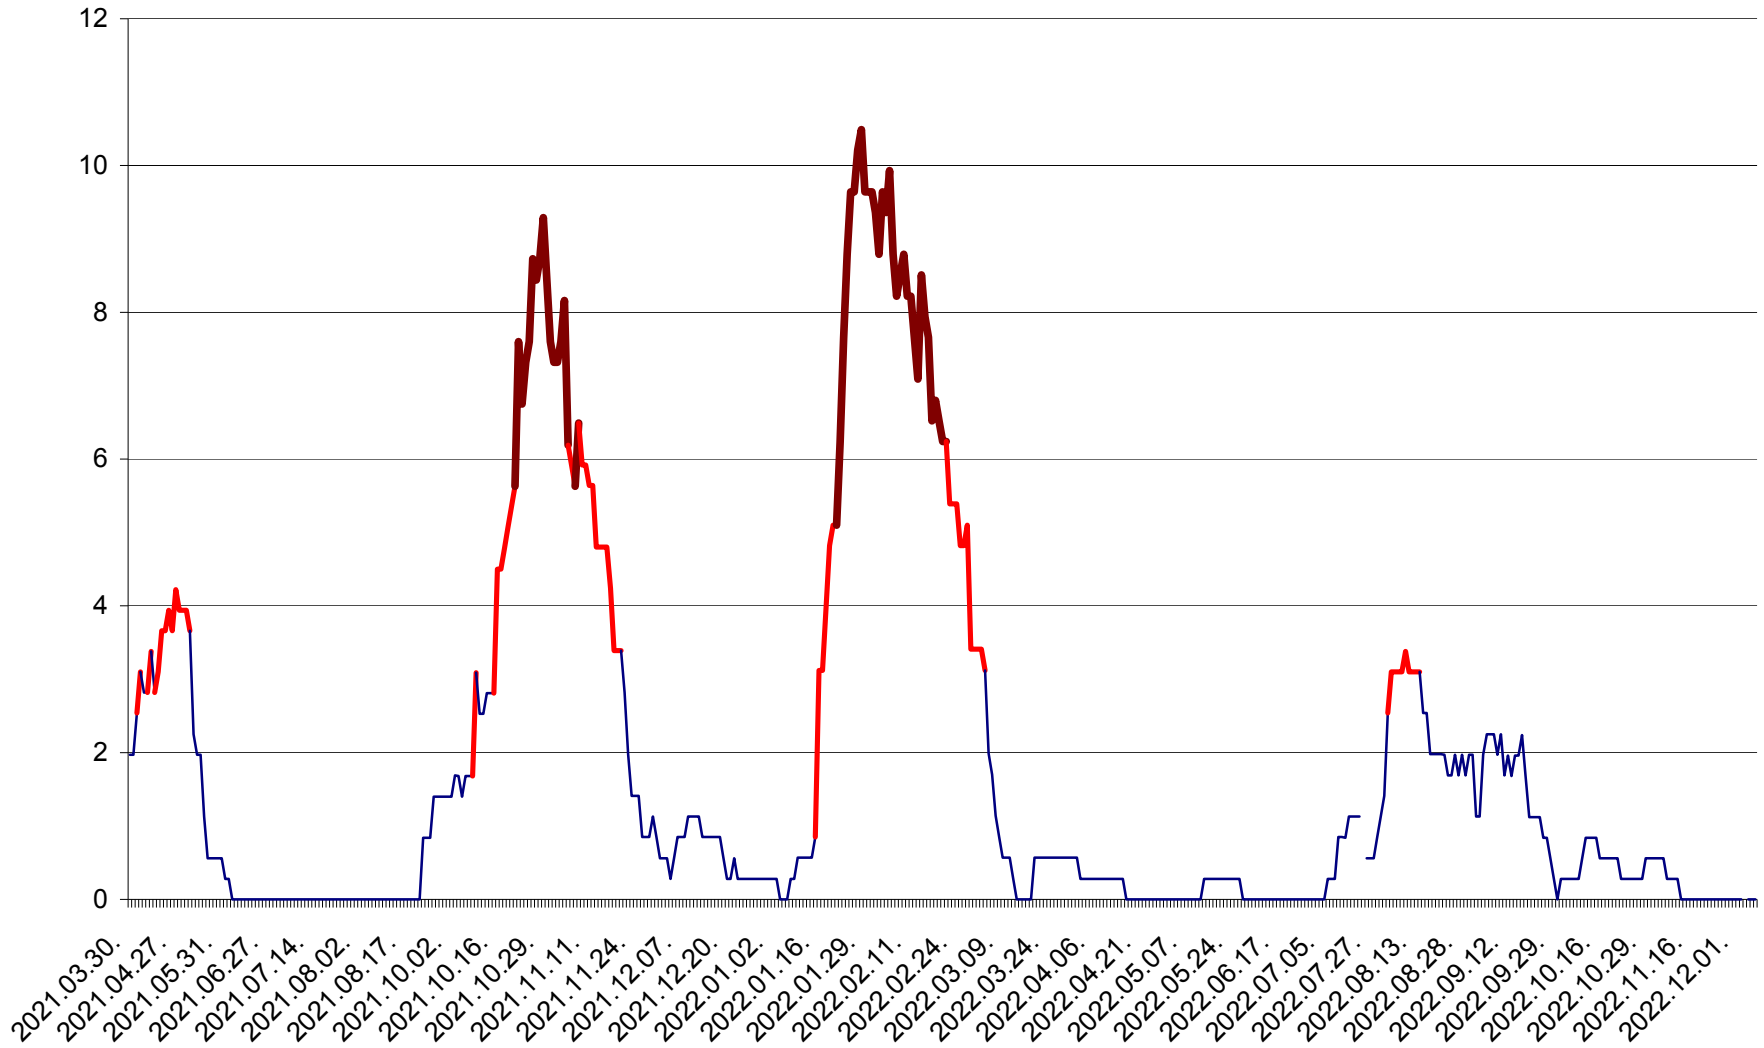

CORBU - Evolutia incidentei cumulate pe 14 zile la ‰ de locuitori
2021.04.01. - 2022.12.06.

CORUND - Evolutia incidentei cumulate pe 14 zile la ‰ de locuitori
2021.04.01. - 2022.12.06.

COZMENI - Evolutia incidentei cumulate pe 14 zile la ‰ de locuitori
2021.04.01. - 2022.12.06.

ORAȘ CRISTURU SECUIESC - Evolutia incidentei cumulate pe 14 zile la ‰ de locuitori
2021.04.01. - 2022.12.06.

DĂNEȘTI - Evolutia incidentei cumulate pe 14 zile la ‰ de locuitori
2021.04.01. - 2022.12.06.

DÂRJIU - Evolutia incidentei cumulate pe 14 zile la ‰ de locuitori
2021.04.01. - 2022.12.06.

DEALU - Evolutia incidentei cumulate pe 14 zile la ‰ de locuitori
2021.04.01. - 2022.12.06.

DITRĂU - Evolutia incidentei cumulate pe 14 zile la ‰ de locuitori
2021.04.01. - 2022.12.06.

FELICENI - Evolutia incidentei cumulate pe 14 zile la ‰ de locuitori
2021.04.01. - 2022.12.06.

FRUMOASA - Evolutia incidentei cumulate pe 14 zile la ‰ de locuitori
2021.04.01. - 2022.12.06.

GĂLĂUȚAȘ - Evoluția incidenței cumulate pe 14 zile la ‰ de locuitori
2021.04.01. - 2022.12.06.