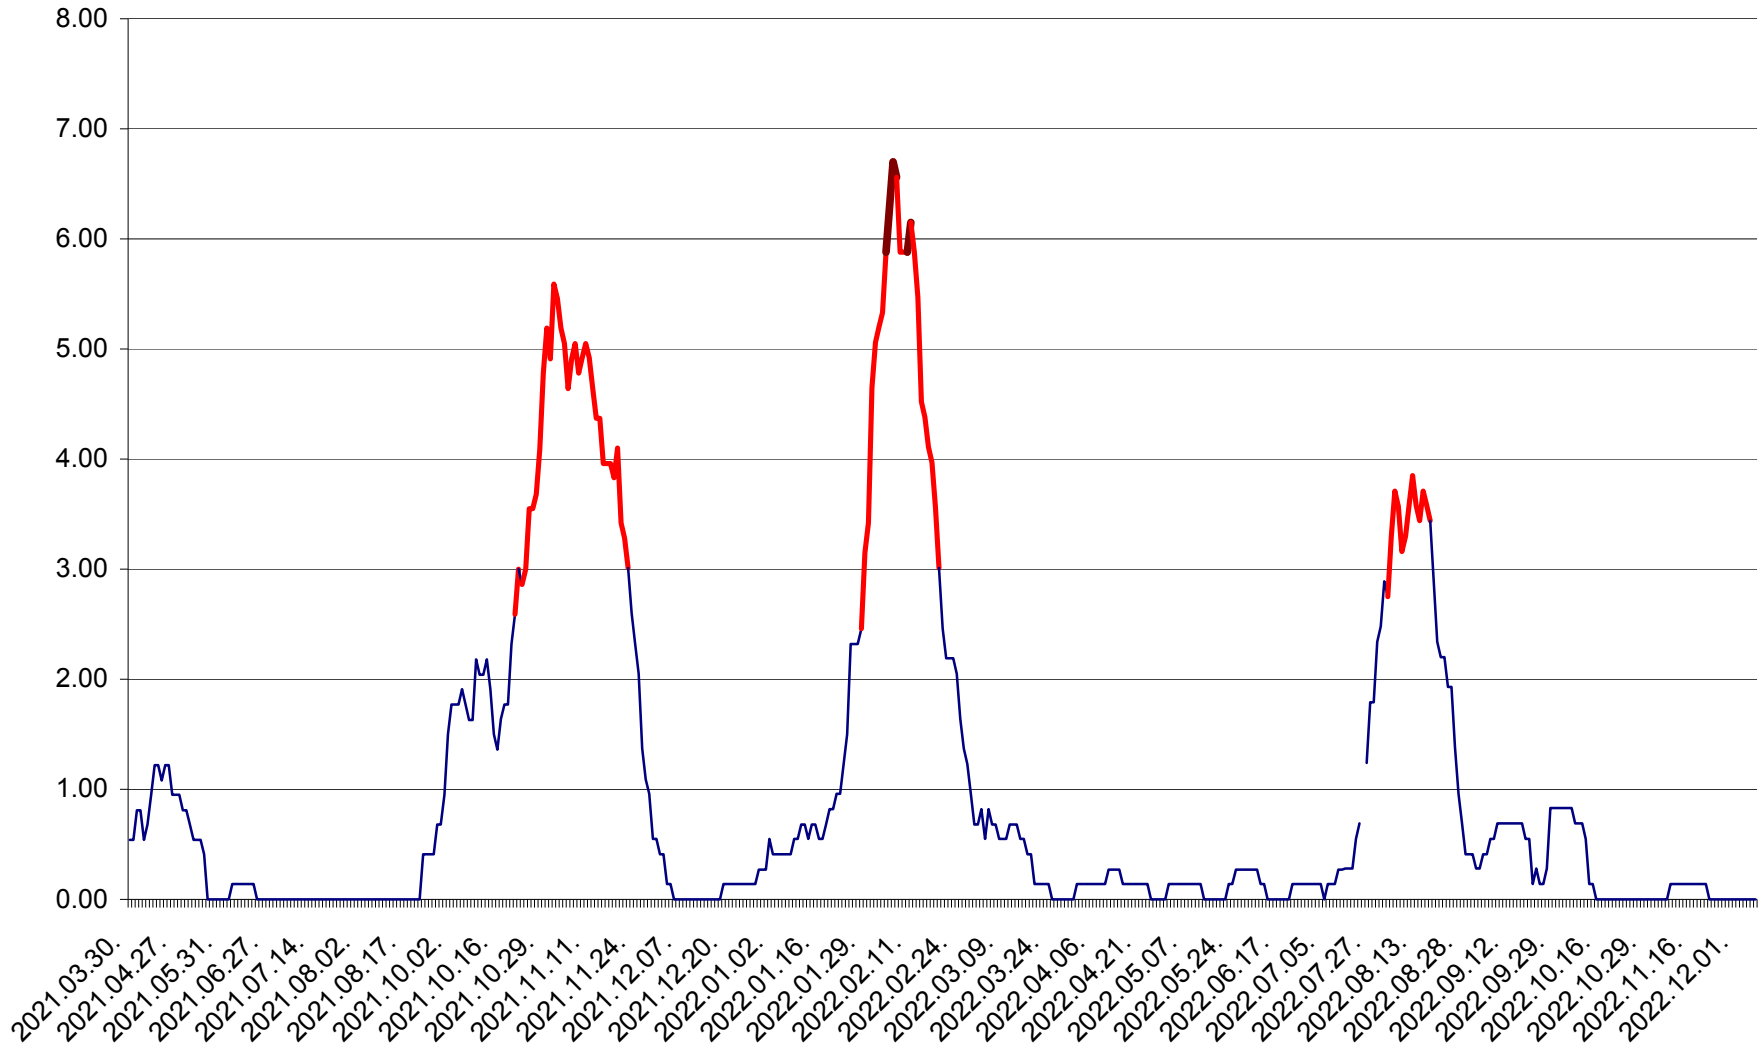

ATID - Evolutia incidentei cumulate pe 14 zile la ‰ de locuitori
2021.04.01. - 2022.12.06.

AVRĂMEȘTI - Evolutia incidentei cumulate pe 14 zile la ‰ de locuitori
2021.04.01. - 2022.12.06.

ORAȘ BĂILE TUȘNAD - Evoluția incidenței cumulate pe 14 zile la ‰ de locuitori
2021.04.01. - 2022.12.06.

ORAȘ BĂLAN - Evoluția incidenței cumulate pe 14 zile la ‰ de locuitori
2021.04.01. - 2022.12.06.

BILBOR - Evolutia incidentei cumulate pe 14 zile la ‰ de locuitori
2021.04.01. - 2022.12.06.

ORAȘ BORSEC - Evolutia incidentei cumulate pe 14 zile la ‰ de locuitori
2021.04.01. - 2022.12.06.

BRĂDEȘTI - Evolutia incidentei cumulate pe 14 zile la ‰ de locuitori
2021.04.01. - 2022.12.06.

CĂPÂLNIȚA - Evolutia incidentei cumulate pe 14 zile la ‰ de locuitori
2021.04.01. - 2022.12.06.

CÂRȚA - Evolutia incidentei cumulate pe 14 zile la ‰ de locuitori
2021.04.01. - 2022.12.06.

CICEU - Evolutia incidentei cumulate pe 14 zile la ‰ de locuitori
2021.04.01. - 2022.12.06.

CIUCSÂNGEORGIU - Evolutia incidentei cumulate pe 14 zile la ‰ de locuitori
2021.04.01. - 2022.12.06.

CIUMANI - Evolutia incidentei cumulate pe 14 zile la ‰ de locuitori
2021.04.01. - 2022.12.06.