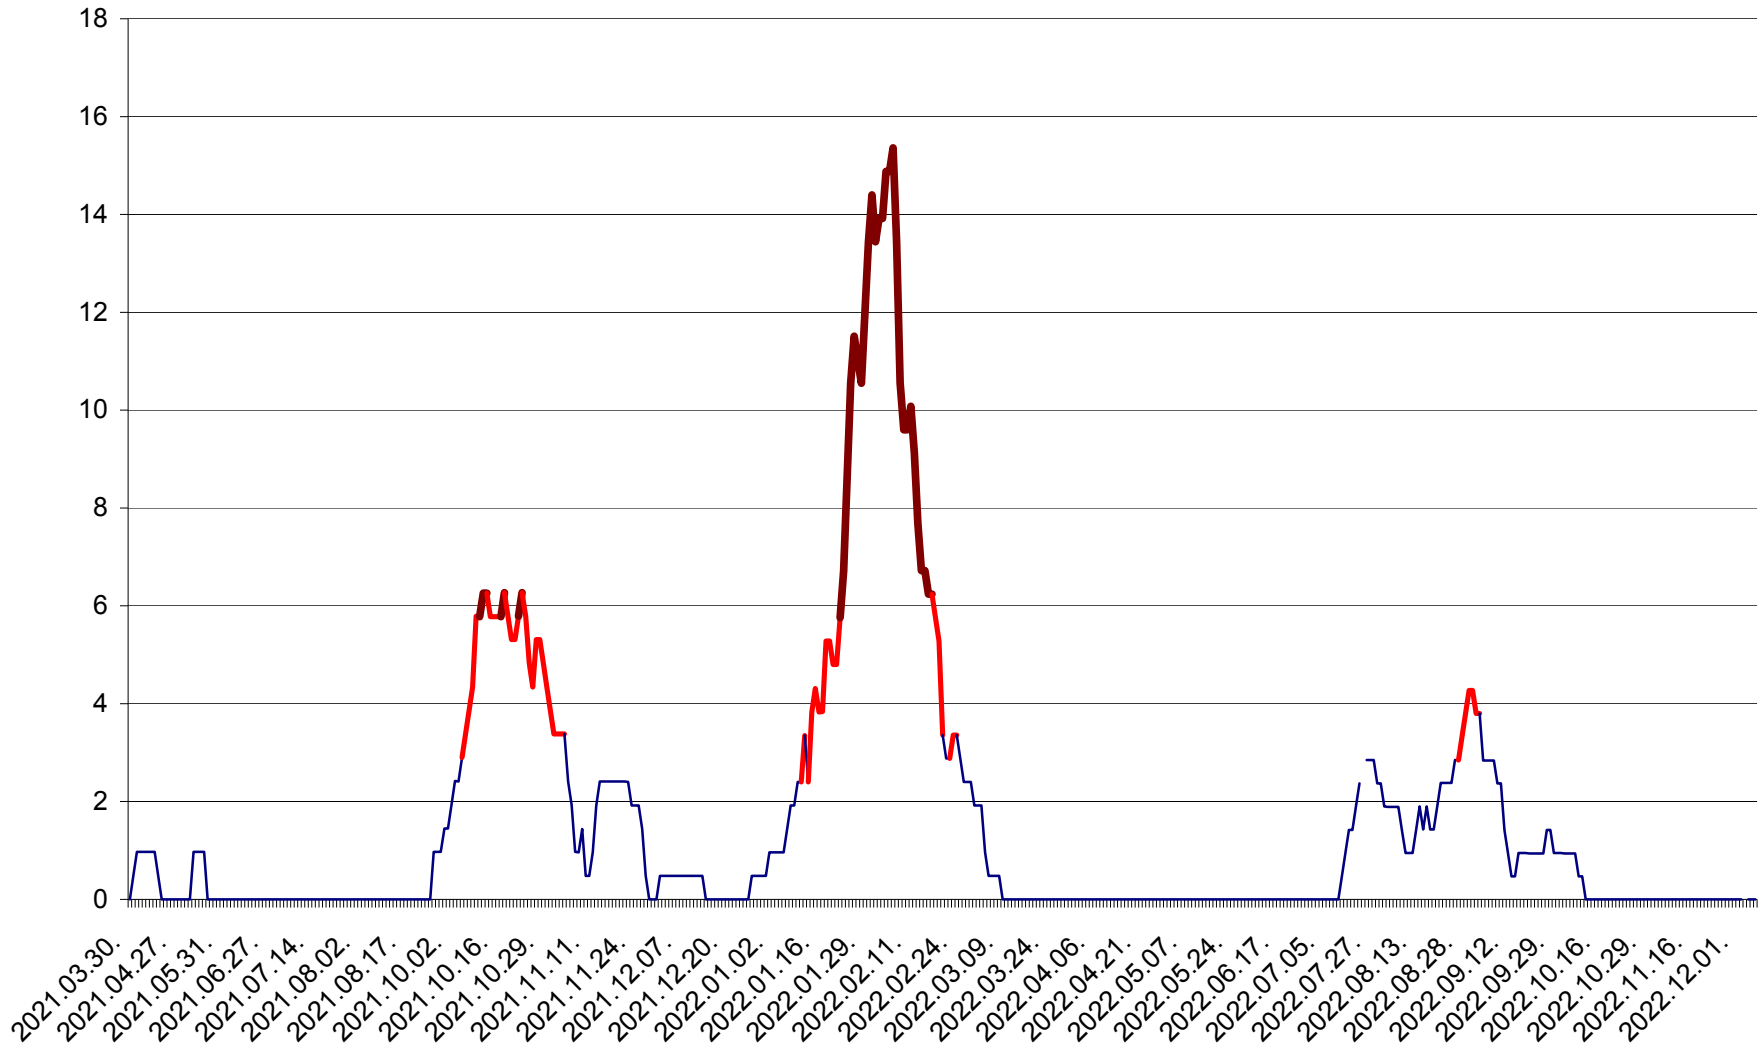

MĂRTINIȘ - Evolutia incidentei cumulate pe 14 zile la ‰ de locuitori
2021.04.01. - 2022.12.06.

MEREȘTI - Evolutia incidentei cumulate pe 14 zile la ‰ de locuitori
2021.04.01. - 2022.12.06.

MUNICIPIUL MIERCUREA-CIUC - Evolutia incidentei cumulate pe 14 zile la ‰ de locuitori
2021.04.01. - 2022.12.06.

MIHĂILENI - Evolutia incidentei cumulate pe 14 zile la ‰ de locuitori
2021.04.01. - 2022.12.06.

MUGENI - Evolutia incidentei cumulate pe 14 zile la ‰ de locuitori
2021.04.01. - 2022.12.06.

OCLAND - Evolutia incidentei cumulate pe 14 zile la ‰ de locuitori
2021.04.01. - 2022.12.06.

MUNICIPIUL ODORHEIU SECUIESC - Evolutia incidentei cumulate pe 14 zile la ‰ de locuitori
2021.04.01. - 2022.12.06.

PĂULENI-CIUC - Evolutia incidentei cumulate pe 14 zile la ‰ de locuitori
2021.04.01. - 2022.12.06.