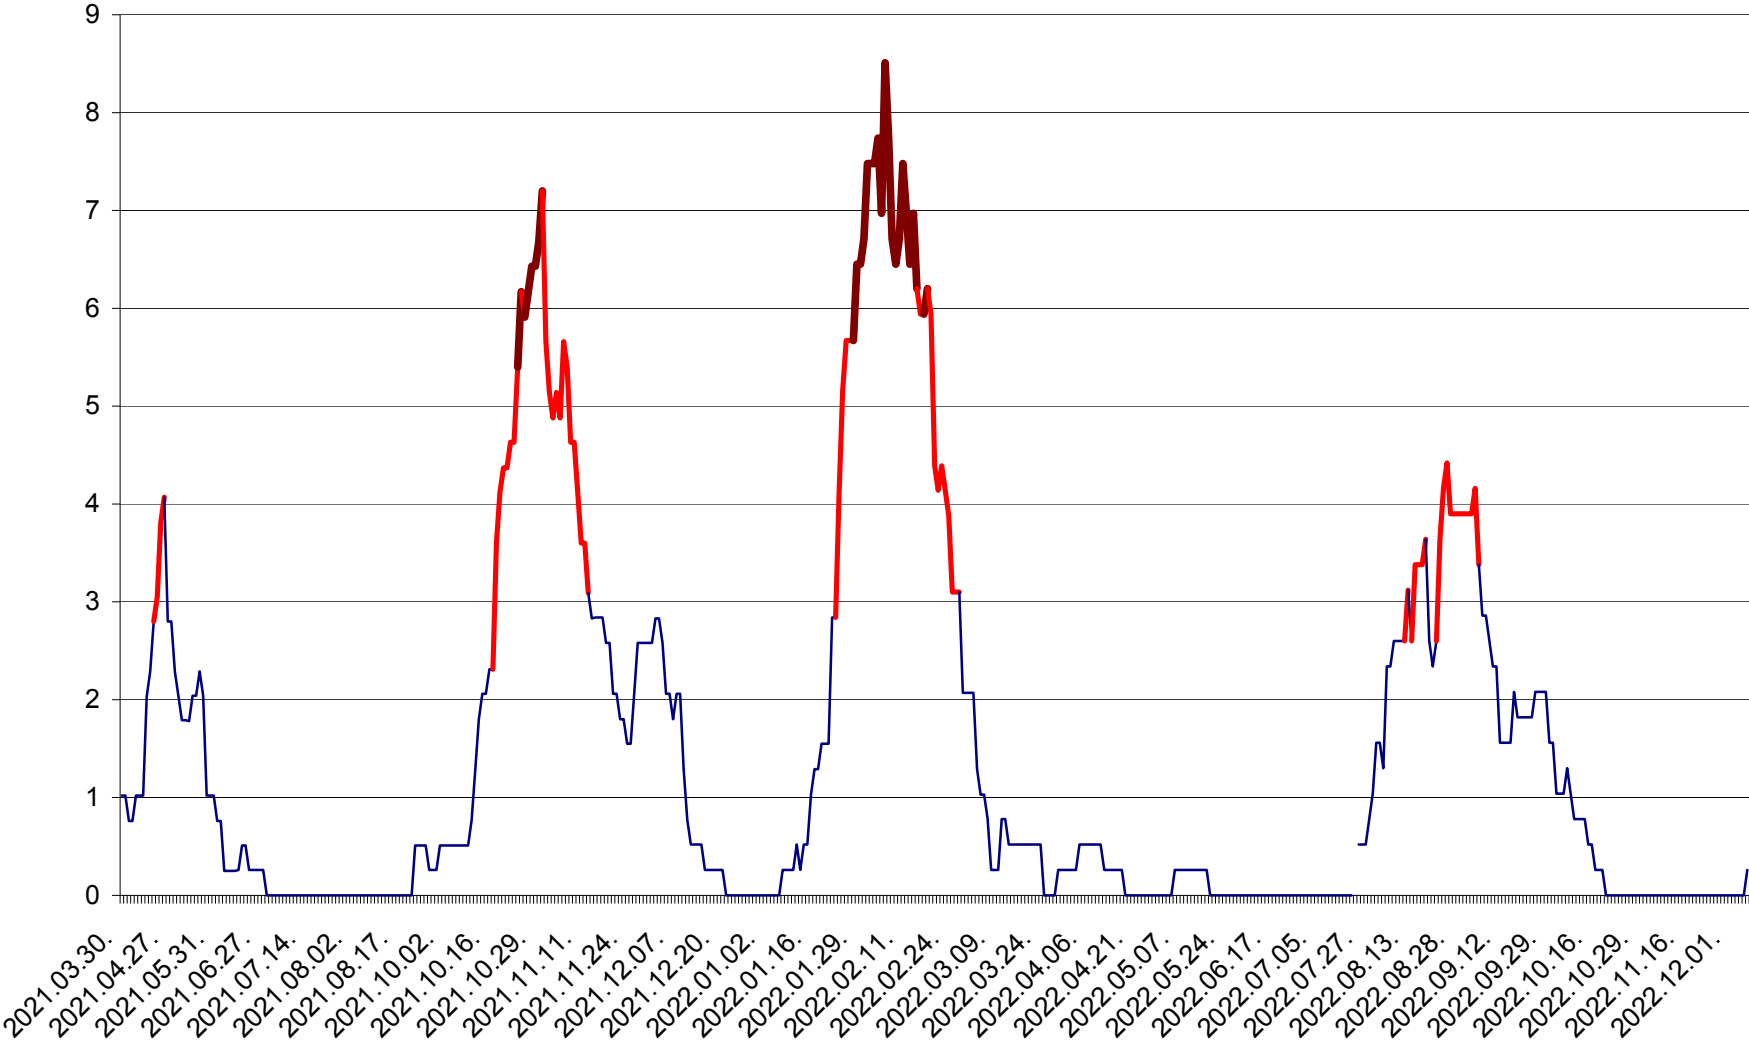

SÂNSIMION - Evolutia incidentei cumulate pe 14 zile la ‰ de locuitori
2021.04.01. - 2022.12.06.

SÂNTIMBRU - Evolutia incidentei cumulate pe 14 zile la ‰ de locuitori
2021.04.01. - 2022.12.06.

SĂRMAȘ - Evolutia incidentei cumulate pe 14 zile la ‰ de locuitori
2021.04.01. - 2022.12.06.

SATU MARE - Evolutia incidentei cumulate pe 14 zile la ‰ de locuitori
2021.04.01. - 2022.12.06.

SECUIENI - Evolutia incidentei cumulate pe 14 zile la ‰ de locuitori
2021.04.01. - 2022.12.06.

SICULENI - Evolutia incidentei cumulate pe 14 zile la ‰ de locuitori
2021.04.01. - 2022.12.06.

ȘIMONEȘTI - Evolția incidenței cumulate pe 14 zile la ‰ de locuitori
2021.04.01. - 2022.12.06.

SUBCETATE - Evolutia incidentei cumulate pe 14 zile la ‰ de locuitori
2021.04.01. - 2022.12.06.

SUSENI - Evolutia incidentei cumulate pe 14 zile la ‰ de locuitori
2021.04.01. - 2022.12.06.