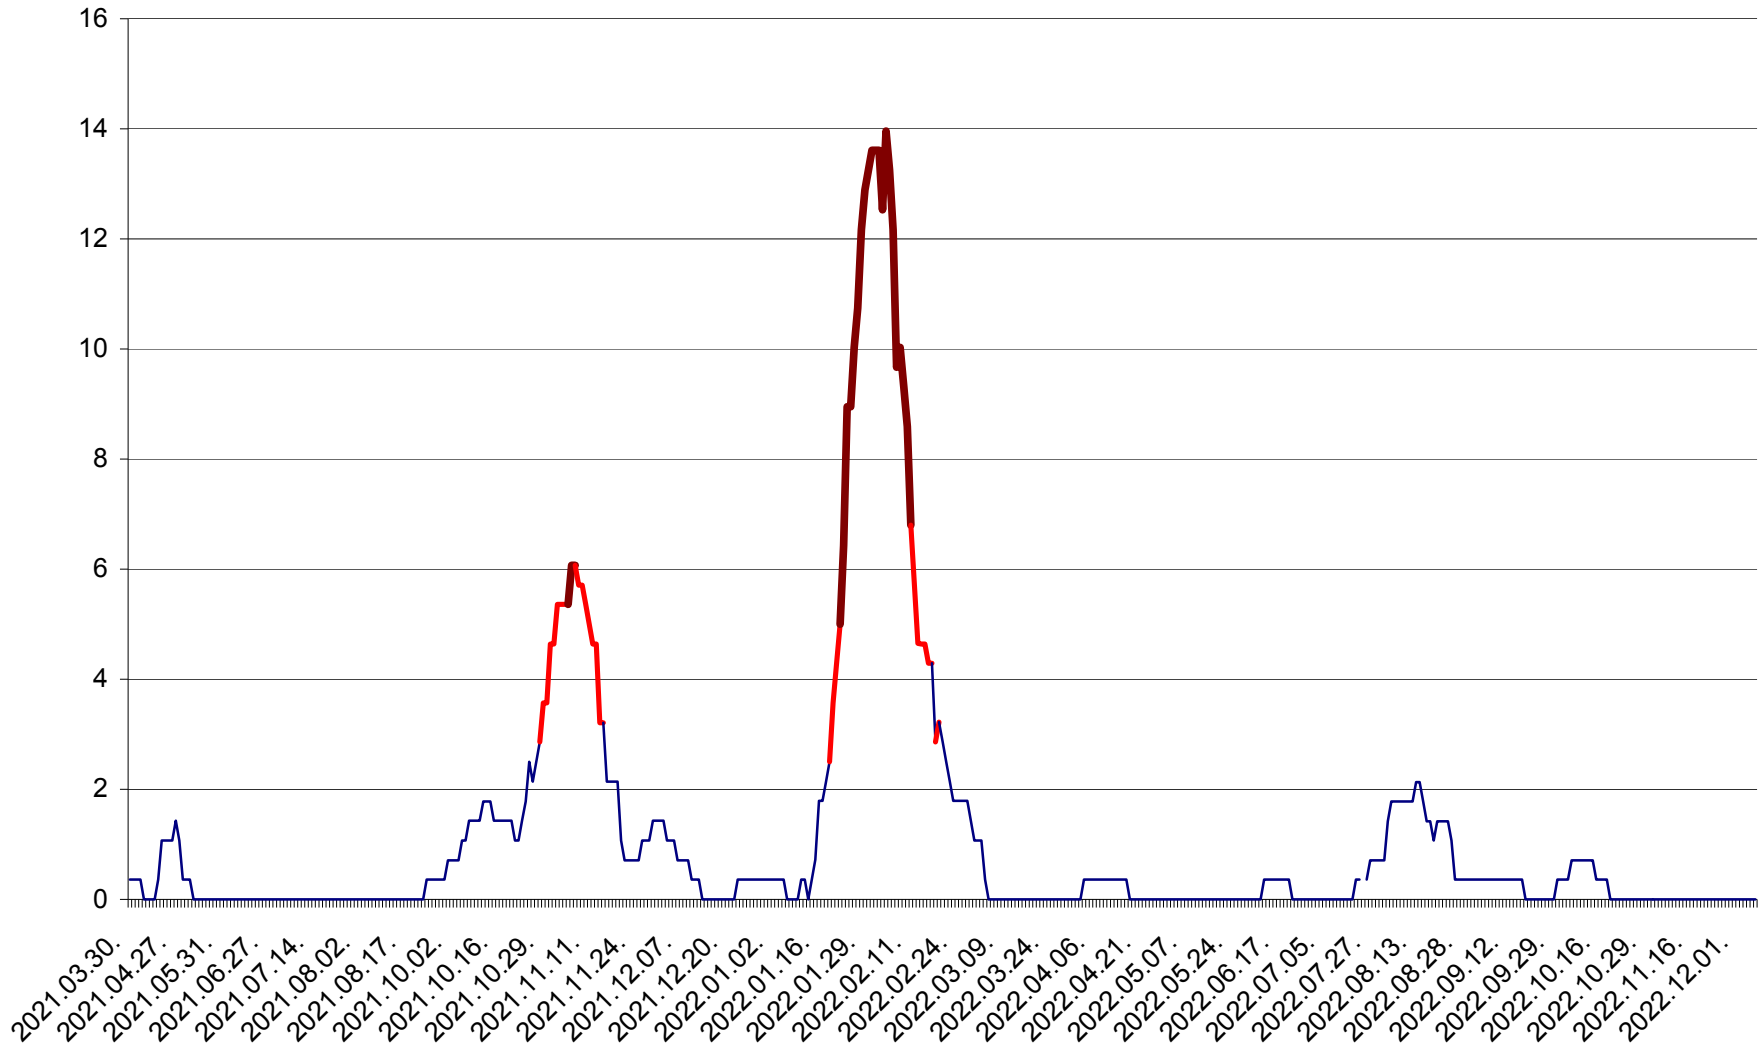

SÂNCRĂIENI - Evolutia incidentei cumulate pe 14 zile la ‰ de locuitori
2021.04.01. - 2022.12.06.

SÂNDOMINIC - Evolutia incidentei cumulate pe 14 zile la ‰ de locuitori
2021.04.01. - 2022.12.06.

SÂNMARTIN - Evolutia incidentei cumulate pe 14 zile la ‰ de locuitori
2021.04.01. - 2022.12.06.

SÂNSIMION - Evolutia incidentei cumulate pe 14 zile la ‰ de locuitori
2021.04.01. - 2022.12.06.

SÂNTIMBRU - Evolutia incidentei cumulate pe 14 zile la ‰ de locuitori
2021.04.01. - 2022.12.06.

SĂRMAȘ - Evolutia incidentei cumulate pe 14 zile la ‰ de locuitori
2021.04.01. - 2022.12.06.

SATU MARE - Evolutia incidentei cumulate pe 14 zile la ‰ de locuitori
2021.04.01. - 2022.12.06.

SECUIENI - Evolutia incidentei cumulate pe 14 zile la ‰ de locuitori
2021.04.01. - 2022.12.06.

SICULENI - Evolutia incidentei cumulate pe 14 zile la ‰ de locuitori
2021.04.01. - 2022.12.06.