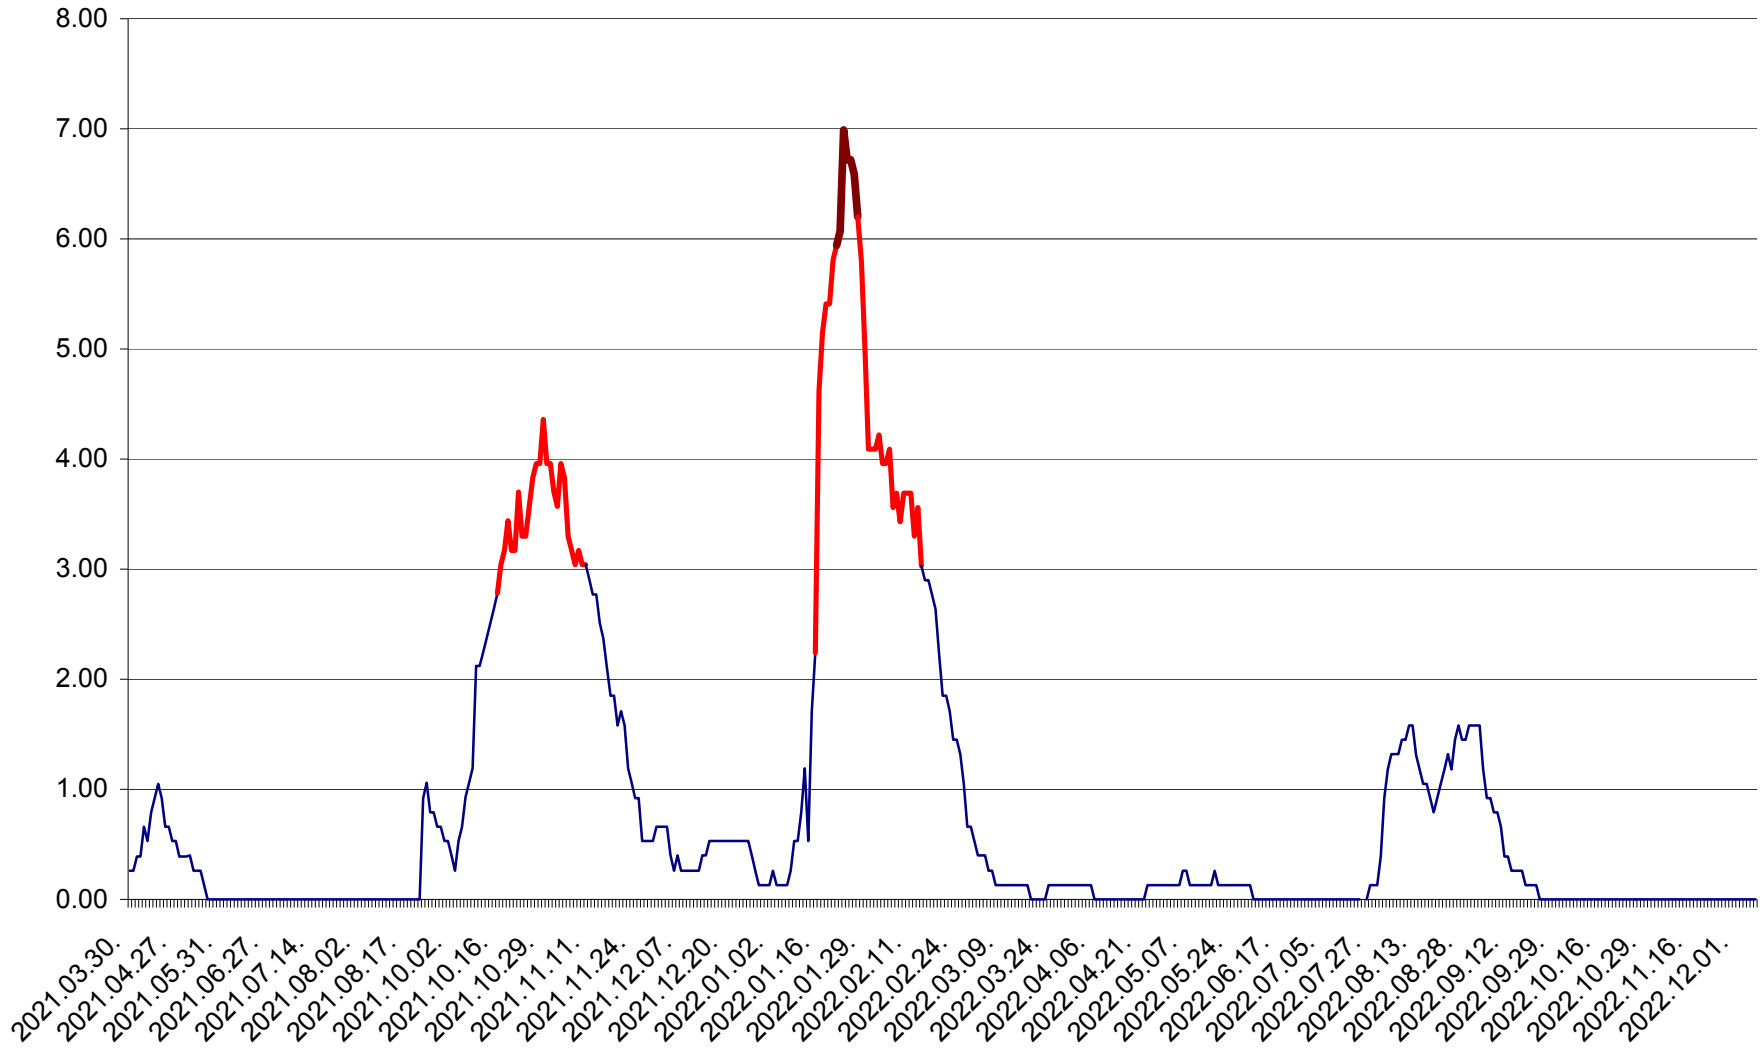

TUȘNAD - Evolutia incidentei cumulate pe 14 zile la ‰ de locuitori
2021.04.01. - 2022.12.06.

ULIEȘ - Evoluția incidenței cumulate pe 14 zile la ‰ de locuitori
2021.04.01. - 2022.12.06.

VĂRȘAG - Evolutia incidentei cumulate pe 14 zile la ‰ de locuitori
2021.04.01. - 2022.12.06.

ORAȘ VLĂHIȚA - Evolutia incidentei cumulate pe 14 zile la ‰ de locuitori
2021.04.01. - 2022.12.06.

VOȘLĂBENI - Evolutia incidentei cumulate pe 14 zile la ‰ de locuitori
2021.04.01. - 2022.12.06.

ZETEA - Evolutia incidentei cumulate pe 14 zile la ‰ de locuitori
2021.04.01. - 2022.12.06.