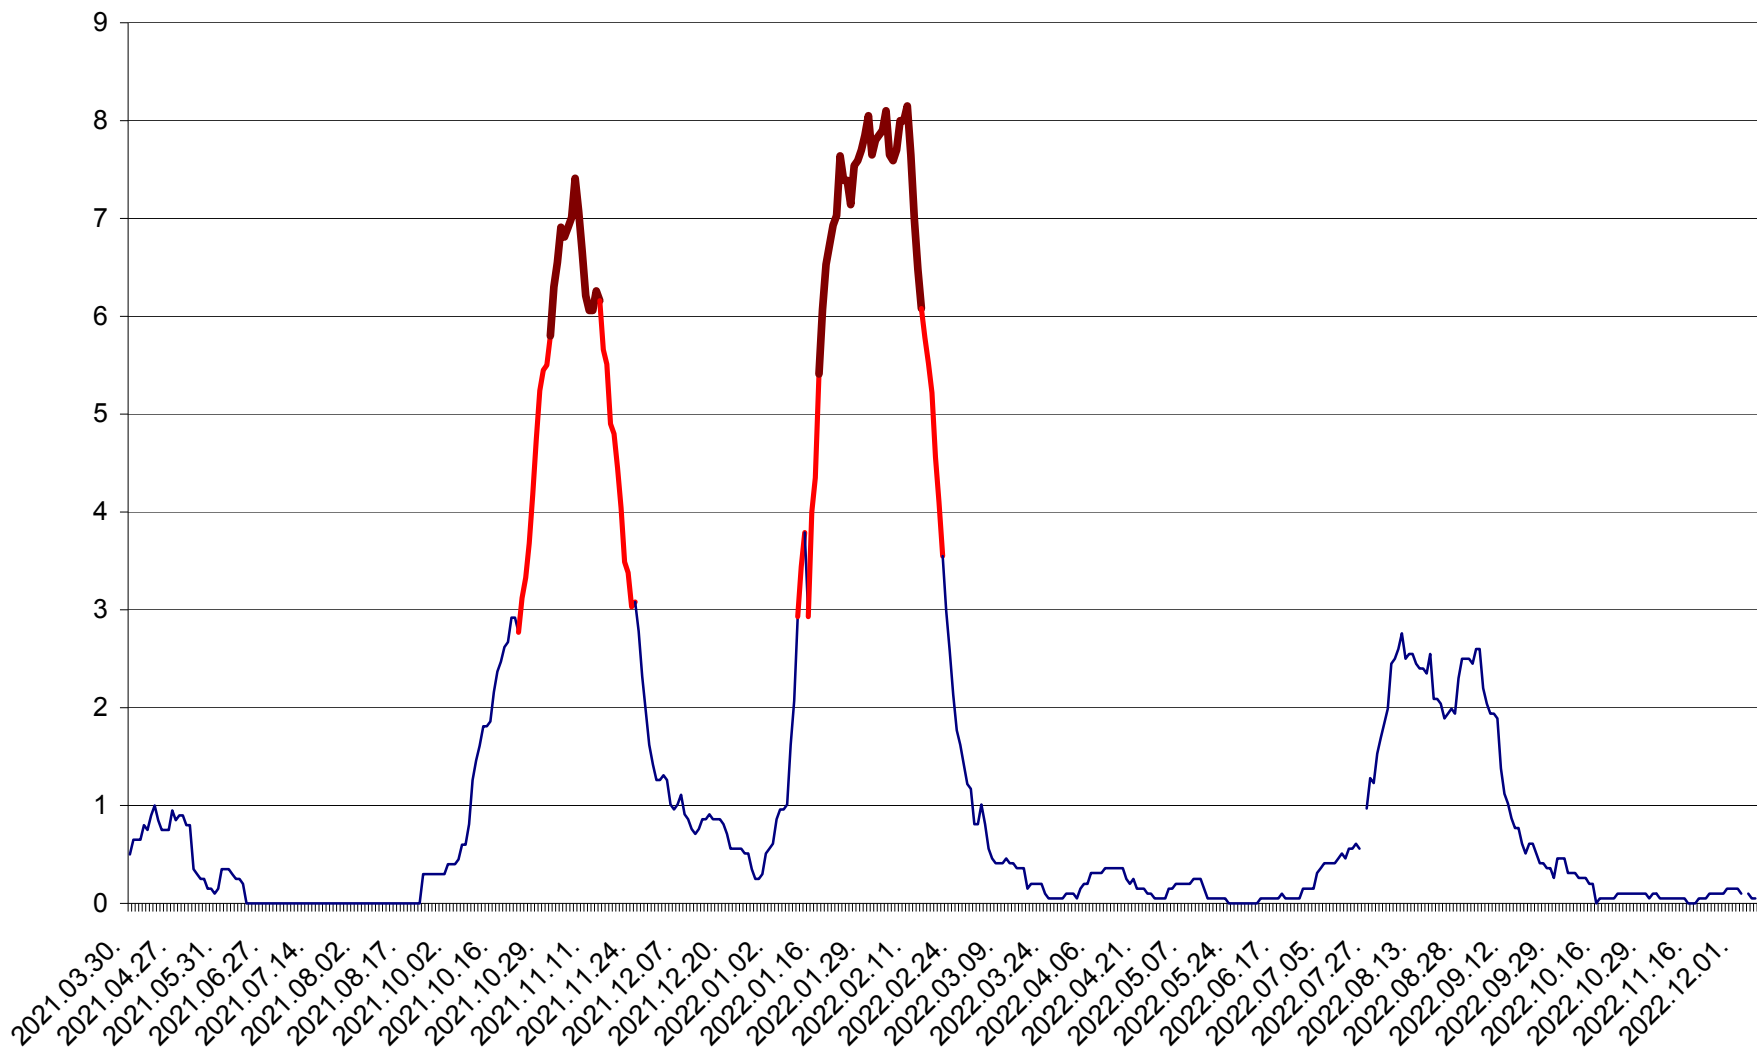

DÂRJIU - Evolutia incidentei cumulate pe 14 zile la ‰ de locuitori
2021.04.01. - 2022.12.06.

DEALU - Evolutia incidentei cumulate pe 14 zile la ‰ de locuitori
2021.04.01. - 2022.12.06.

DITRĂU - Evolutia incidentei cumulate pe 14 zile la ‰ de locuitori
2021.04.01. - 2022.12.06.

FELICENI - Evolutia incidentei cumulate pe 14 zile la ‰ de locuitori
2021.04.01. - 2022.12.06.

FRUMOASA - Evolutia incidentei cumulate pe 14 zile la ‰ de locuitori
2021.04.01. - 2022.12.06.

GĂLĂUȚAȘ - Evoluția incidenței cumulate pe 14 zile la ‰ de locuitori
2021.04.01. - 2022.12.06.

MUNICIPIUL GHEORGHENI - Evolutia incidentei cumulate pe 14 zile la ‰ de locuitori
2021.04.01. - 2022.12.06.

JOSENI - Evolutia incidentei cumulate pe 14 zile la ‰ de locuitori
2021.04.01. - 2022.12.06.

LĂZAREA - Evolutia incidentei cumulate pe 14 zile la % de locuitori
2021.04.01. - 2022.12.06.

LELICENI - Evolutia incidentei cumulate pe 14 zile la ‰ de locuitori
2021.04.01. - 2022.12.06.

LUETA - Evolutia incidentei cumulate pe 14 zile la ‰ de locuitori
2021.04.01. - 2022.12.06.

LUNCA DE JOS - Evolutia incidentei cumulate pe 14 zile la ‰ de locuitori
2021.04.01. - 2022.12.06.