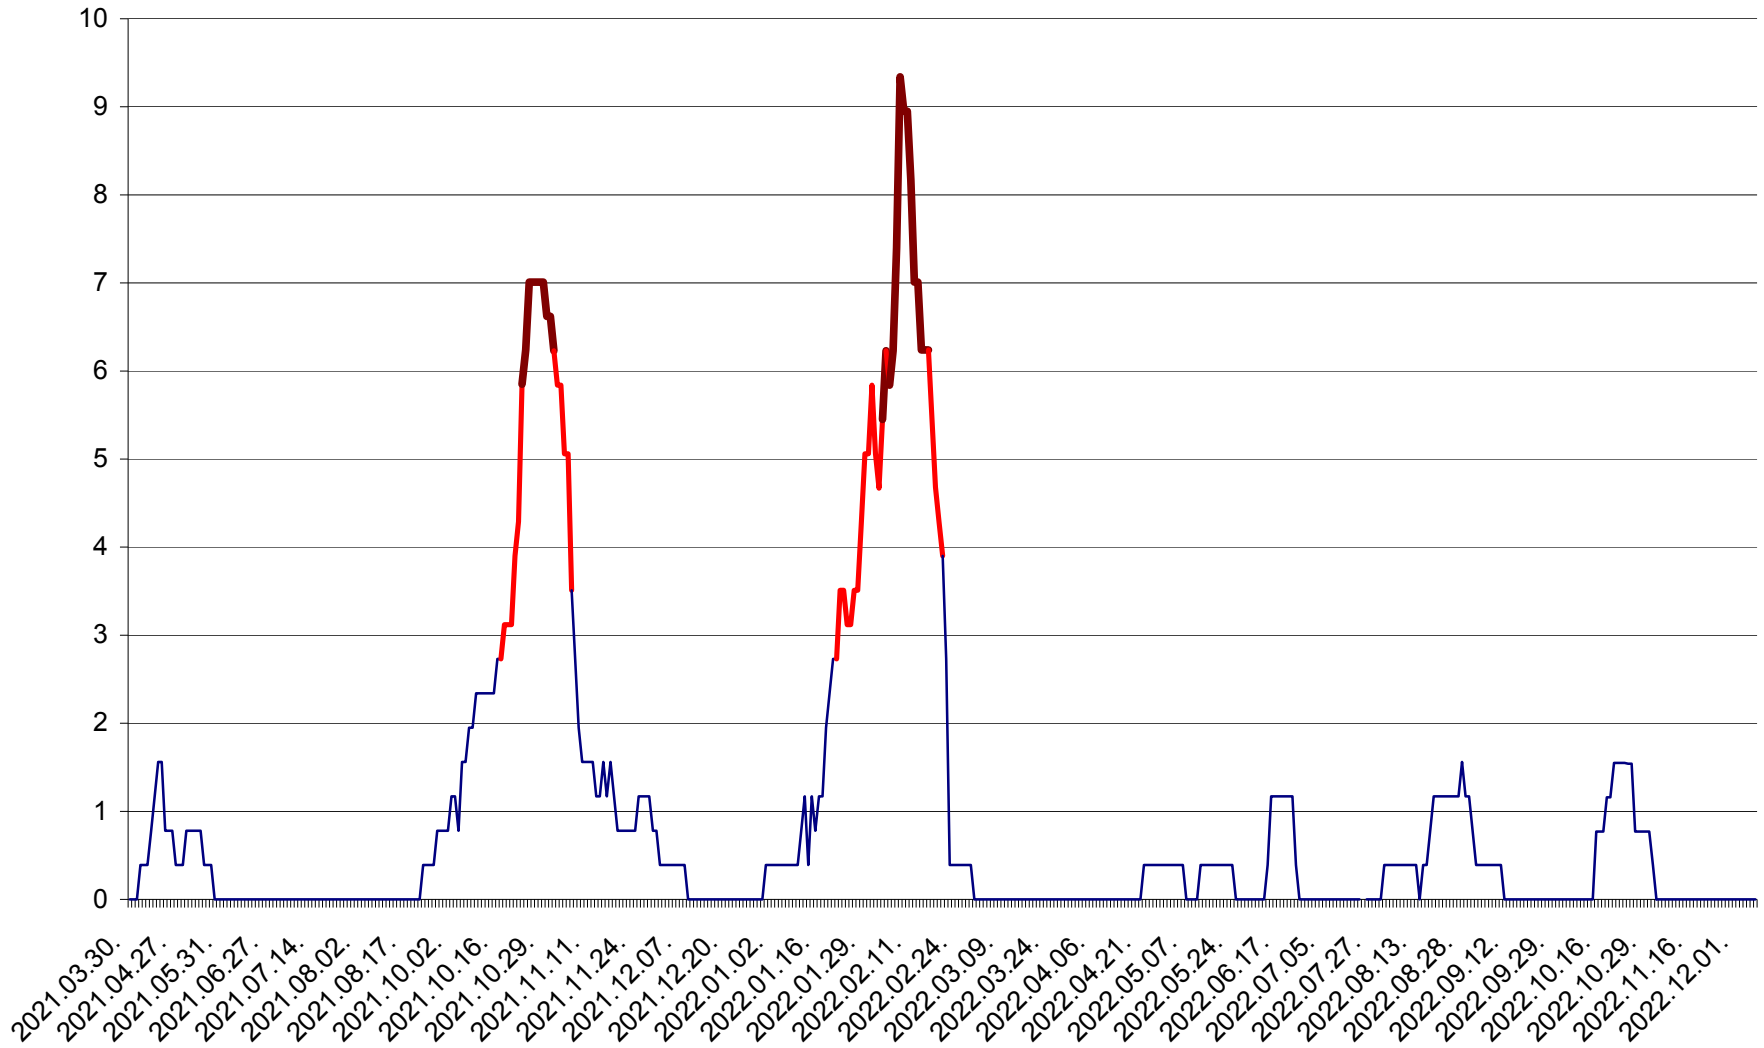

SATU MARE - Evolutia incidentei cumulate pe 14 zile la ‰ de locuitori
2021.04.01. - 2022.12.06.

SECUIENI - Evolutia incidentei cumulate pe 14 zile la ‰ de locuitori
2021.04.01. - 2022.12.06.

SICULENI - Evolutia incidentei cumulate pe 14 zile la ‰ de locuitori
2021.04.01. - 2022.12.06.

ȘIMONEȘTI - Evolția incidenței cumulate pe 14 zile la ‰ de locuitori
2021.04.01. - 2022.12.06.

SUBCETATE - Evolutia incidentei cumulate pe 14 zile la ‰ de locuitori
2021.04.01. - 2022.12.06.

SUSENI - Evolutia incidentei cumulate pe 14 zile la ‰ de locuitori
2021.04.01. - 2022.12.06.

TOMEȘTI - Evolutia incidentei cumulate pe 14 zile la ‰ de locuitori
2021.04.01. - 2022.12.06.

MUNICIPIUL TOPLIȚA - Evolutia incidentei cumulate pe 14 zile la ‰ de locuitori
2021.04.01. - 2022.12.06.

TULGHEȘ - Evolutia incidentei cumulate pe 14 zile la ‰ de locuitori
2021.04.01. - 2022.12.06.