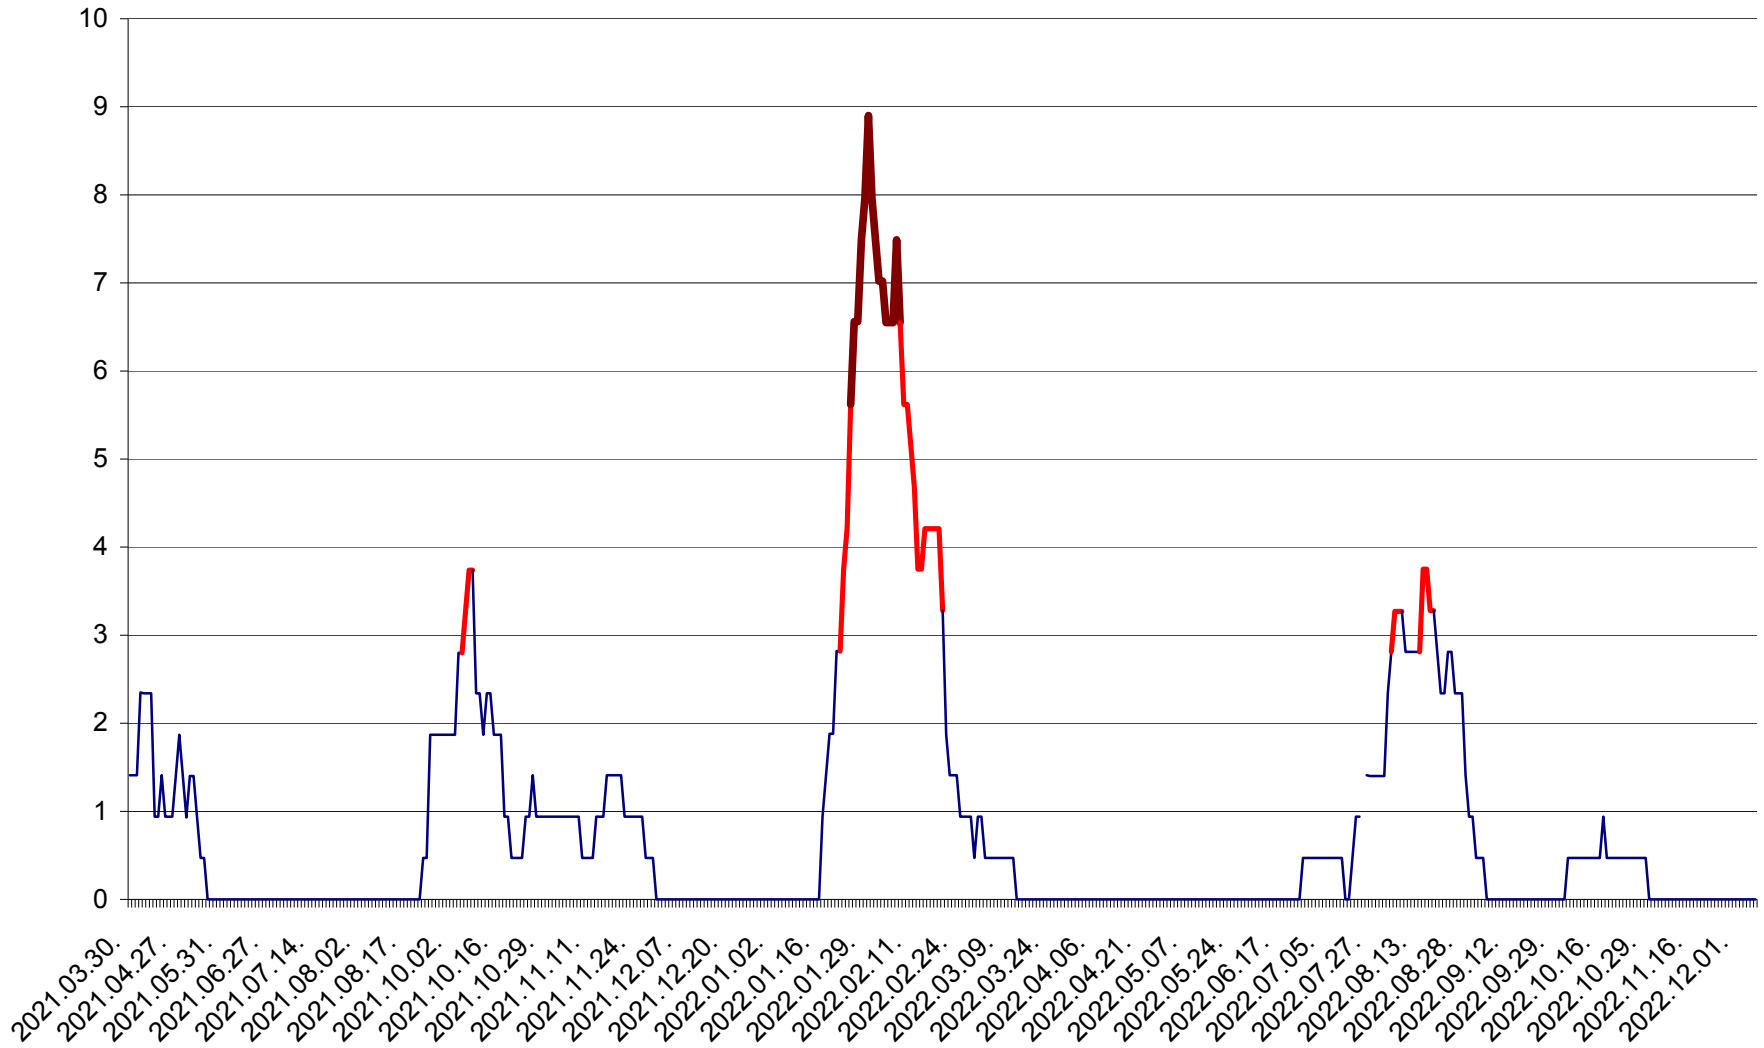

SÂNCRĂIENI - Evolutia incidentei cumulate pe 14 zile la ‰ de locuitori
2021.04.01. - 2022.12.06.

SÂNDOMINIC - Evolutia incidentei cumulate pe 14 zile la ‰ de locuitori
2021.04.01. - 2022.12.06.

SÂNMARTIN - Evolutia incidentei cumulate pe 14 zile la ‰ de locuitori
2021.04.01. - 2022.12.06.

SÂNSIMION - Evolutia incidentei cumulate pe 14 zile la ‰ de locuitori
2021.04.01. - 2022.12.06.

SÂNTIMBRU - Evolutia incidentei cumulate pe 14 zile la ‰ de locuitori
2021.04.01. - 2022.12.06.

SĂRMAȘ - Evolutia incidentei cumulate pe 14 zile la ‰ de locuitori
2021.04.01. - 2022.12.06.

SATU MARE - Evolutia incidentei cumulate pe 14 zile la ‰ de locuitori
2021.04.01. - 2022.12.06.

SECUIENI - Evolutia incidentei cumulate pe 14 zile la ‰ de locuitori
2021.04.01. - 2022.12.06.

SICULENI - Evolutia incidentei cumulate pe 14 zile la ‰ de locuitori
2021.04.01. - 2022.12.06.