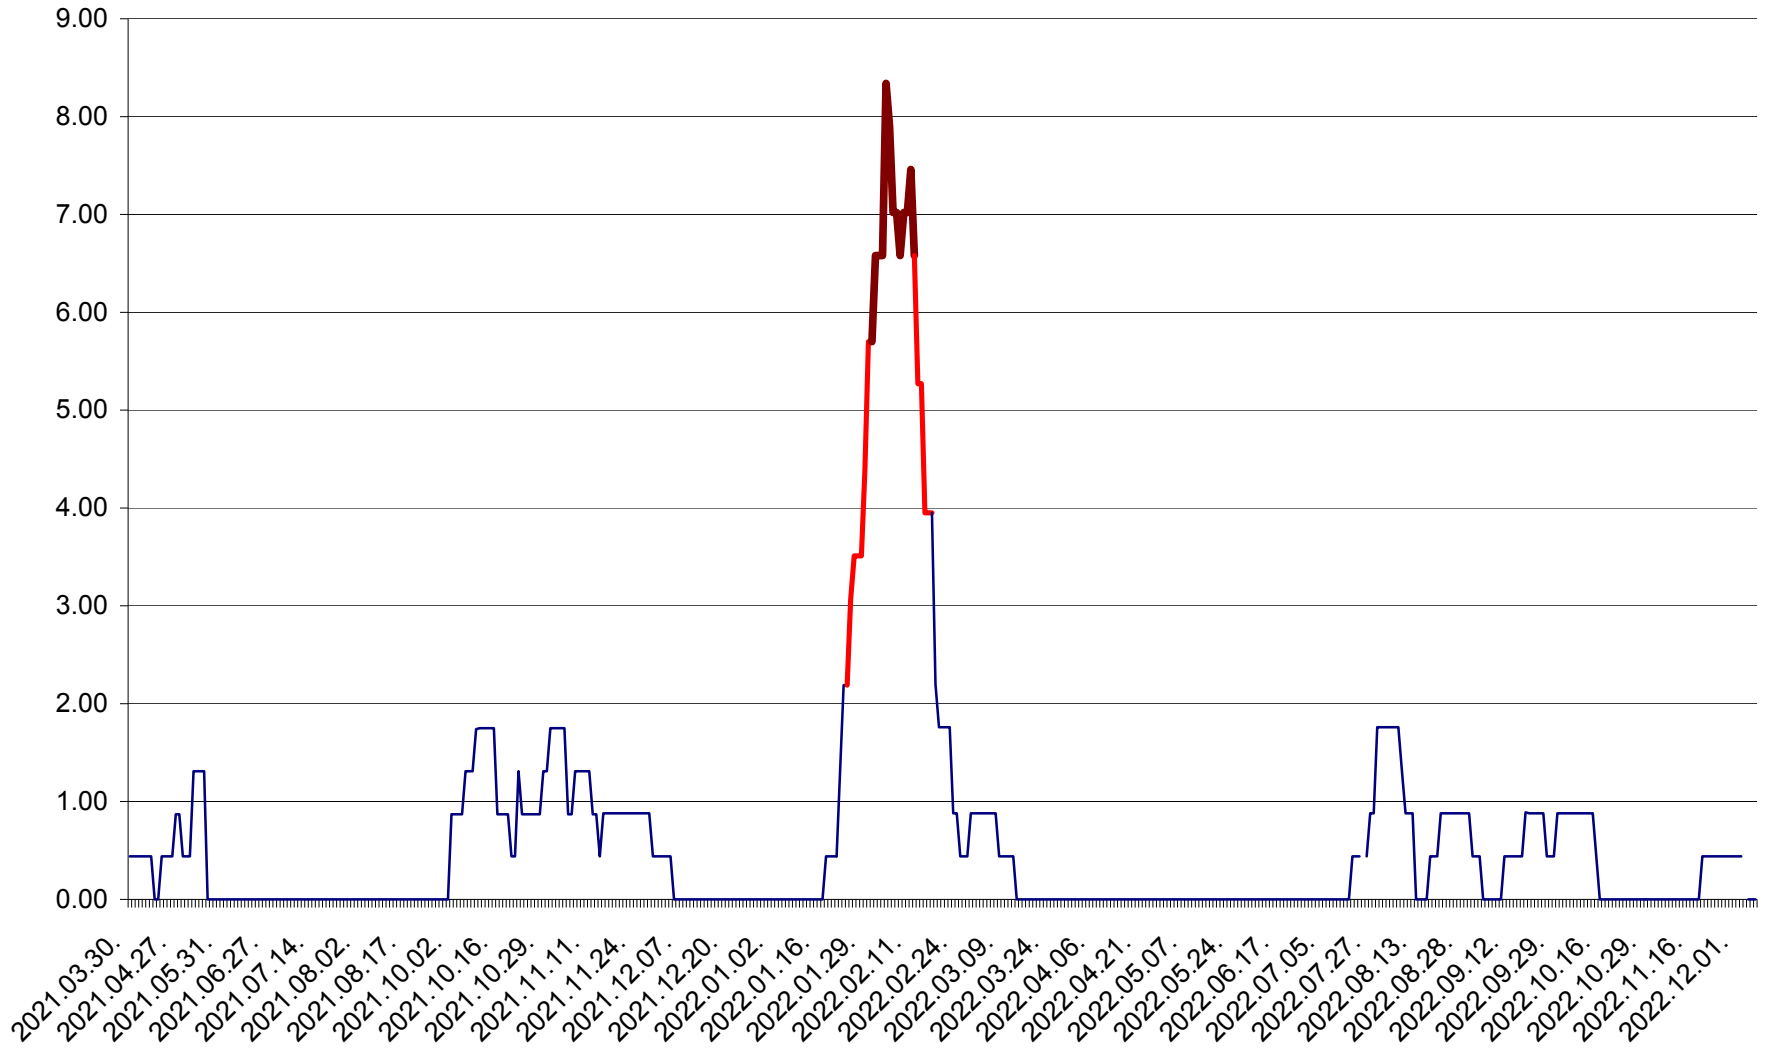

ORAȘ BĂLAN - Evoluția incidenței cumulate pe 14 zile la ‰ de locuitori
2021.04.01. - 2022.12.06.

BILBOR - Evolutia incidentei cumulate pe 14 zile la ‰ de locuitori
2021.04.01. - 2022.12.06.

ORAȘ BORSEC - Evolutia incidentei cumulate pe 14 zile la ‰ de locuitori
2021.04.01. - 2022.12.06.

BRĂDEȘTI - Evolutia incidentei cumulate pe 14 zile la ‰ de locuitori
2021.04.01. - 2022.12.06.

CĂPÂLNIȚA - Evolutia incidentei cumulate pe 14 zile la ‰ de locuitori
2021.04.01. - 2022.12.06.

CÂRȚA - Evolutia incidentei cumulate pe 14 zile la ‰ de locuitori
2021.04.01. - 2022.12.06.

CICEU - Evolutia incidentei cumulate pe 14 zile la ‰ de locuitori
2021.04.01. - 2022.12.06.

CIUCSÂNGEORGIU - Evolutia incidentei cumulate pe 14 zile la ‰ de locuitori
2021.04.01. - 2022.12.06.

CIUMANI - Evolutia incidentei cumulate pe 14 zile la ‰ de locuitori
2021.04.01. - 2022.12.06.

CORBU - Evolutia incidentei cumulate pe 14 zile la ‰ de locuitori
2021.04.01. - 2022.12.06.

CORUND - Evolutia incidentei cumulate pe 14 zile la ‰ de locuitori
2021.04.01. - 2022.12.06.

COZMENI - Evolutia incidentei cumulate pe 14 zile la ‰ de locuitori
2021.04.01. - 2022.12.06.