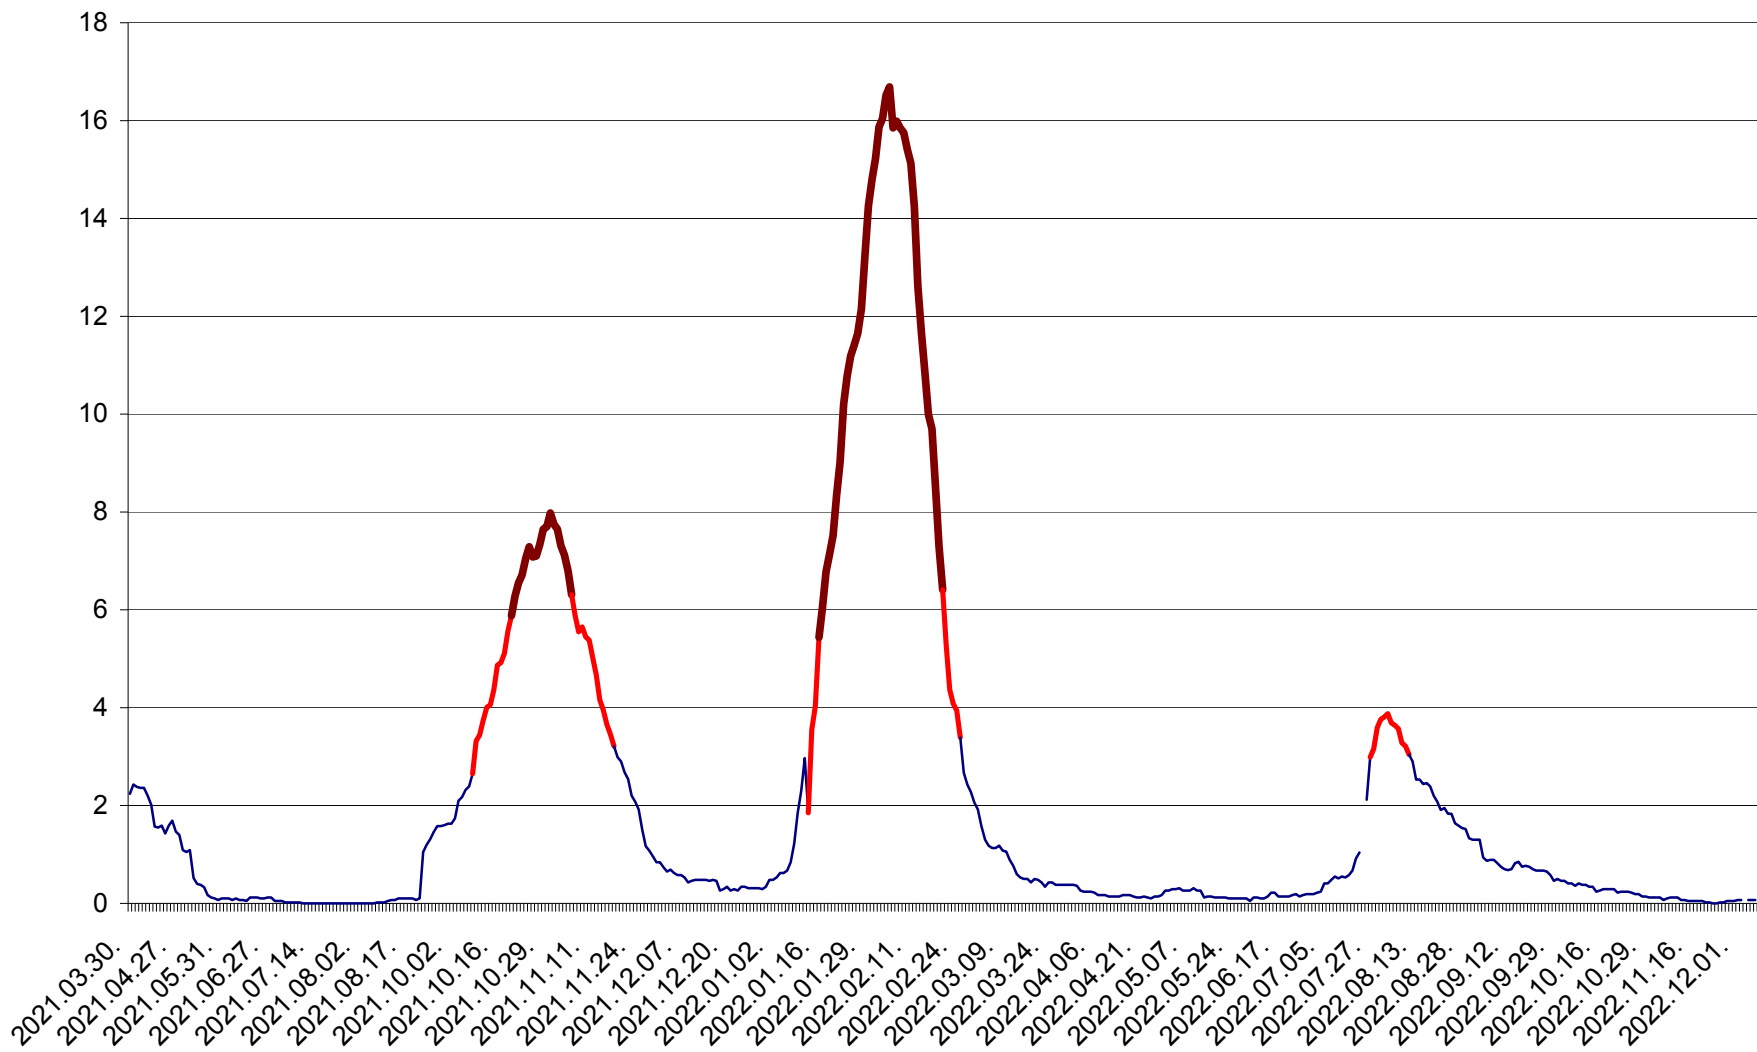

LELICENI - Evolutia incidentei cumulate pe 14 zile la ‰ de locuitori
2021.04.01. - 2022.12.06.

LUETA - Evolutia incidentei cumulate pe 14 zile la ‰ de locuitori
2021.04.01. - 2022.12.06.

LUNCA DE JOS - Evolutia incidentei cumulate pe 14 zile la ‰ de locuitori
2021.04.01. - 2022.12.06.

LUNCA DE SUS - Evolutia incidentei cumulate pe 14 zile la ‰ de locuitori
2021.04.01. - 2022.12.06.

LUPENI - Evolutia incidentei cumulate pe 14 zile la ‰ de locuitori
2021.04.01. - 2022.12.06.

MĂDĂRAȘ - Evolutia incidentei cumulate pe 14 zile la ‰ de locuitori
2021.04.01. - 2022.12.06.

MĂRTINIȘ - Evolutia incidentei cumulate pe 14 zile la ‰ de locuitori
2021.04.01. - 2022.12.06.

MEREȘTI - Evolutia incidentei cumulate pe 14 zile la ‰ de locuitori
2021.04.01. - 2022.12.06.

MUNICIPIUL MIERCUREA-CIUC - Evolutia incidentei cumulate pe 14 zile la ‰ de locuitori
2021.04.01. - 2022.12.06.