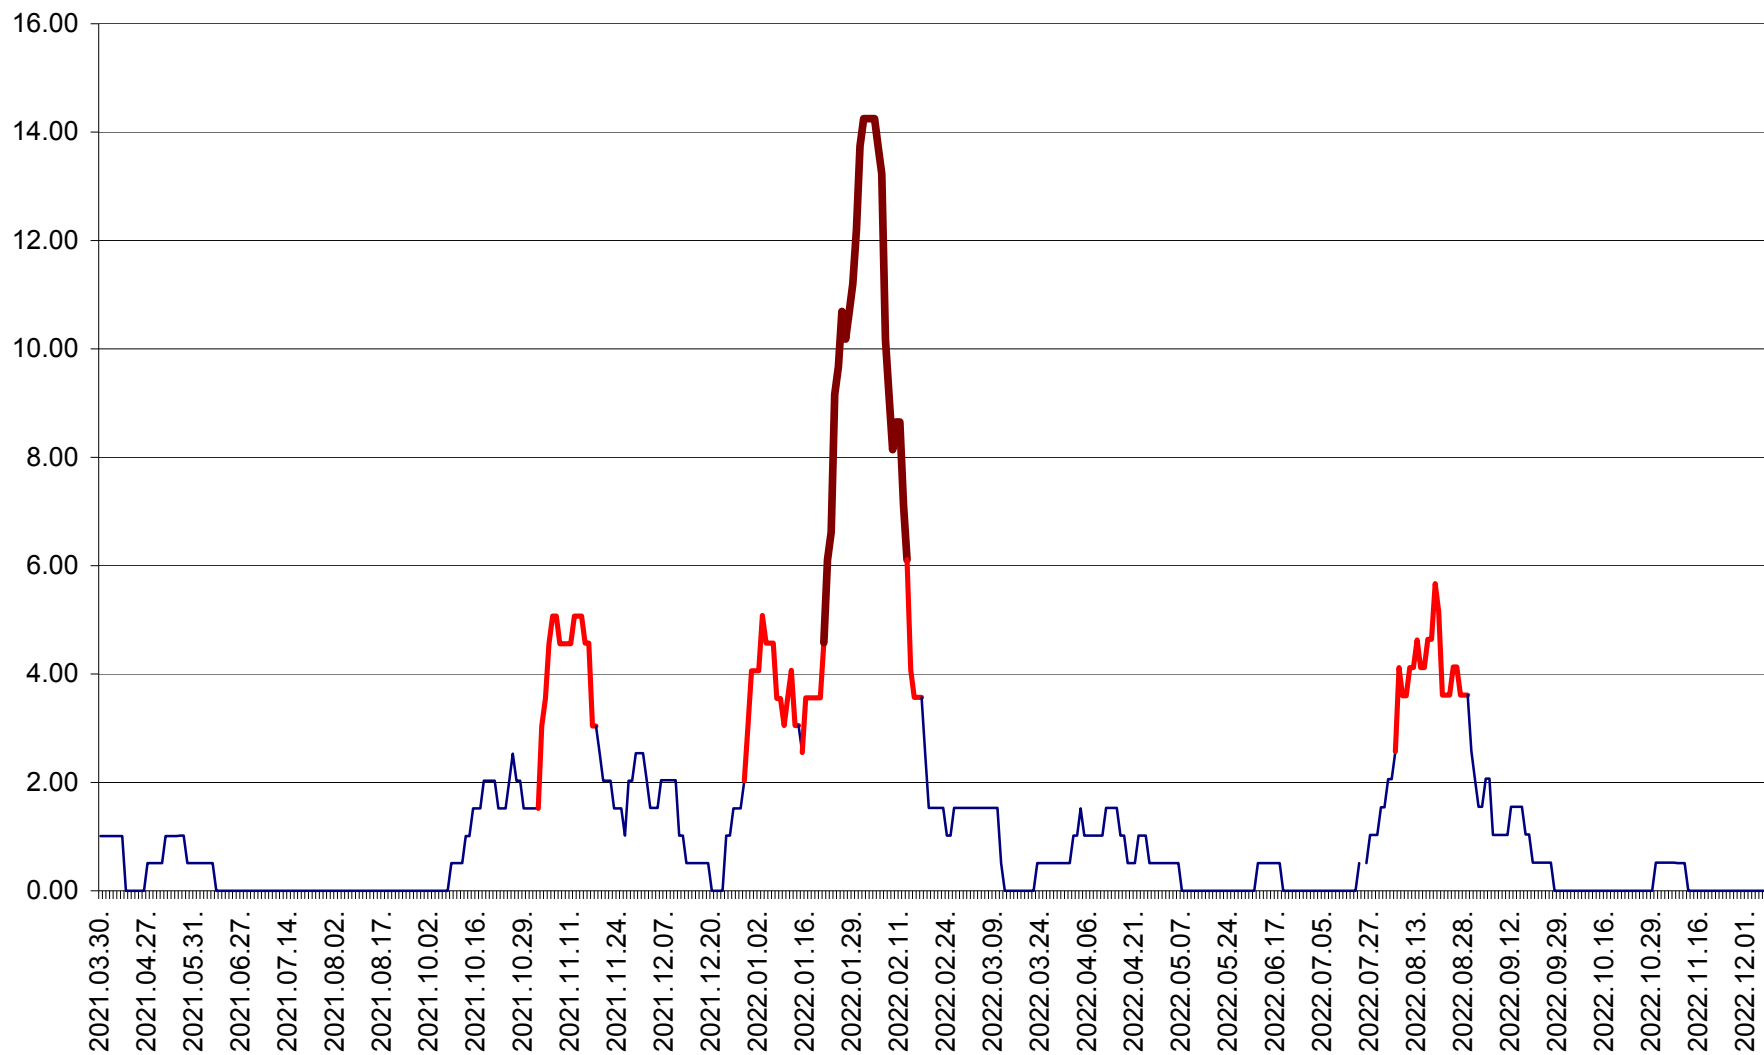

TUȘNAD - Evolutia incidentei cumulate pe 14 zile la ‰ de locuitori
2021.04.01. - 2022.12.06.

ULIEȘ - Evoluția incidenței cumulate pe 14 zile la ‰ de locuitori
2021.04.01. - 2022.12.06.

VĂRȘAG - Evolutia incidentei cumulate pe 14 zile la ‰ de locuitori
2021.04.01. - 2022.12.06.

ORAȘ VLĂHIȚA - Evolutia incidentei cumulate pe 14 zile la ‰ de locuitori
2021.04.01. - 2022.12.06.

VOȘLĂBENI - Evolutia incidentei cumulate pe 14 zile la ‰ de locuitori
2021.04.01. - 2022.12.06.

ZETEA - Evolutia incidentei cumulate pe 14 zile la ‰ de locuitori
2021.04.01. - 2022.12.06.