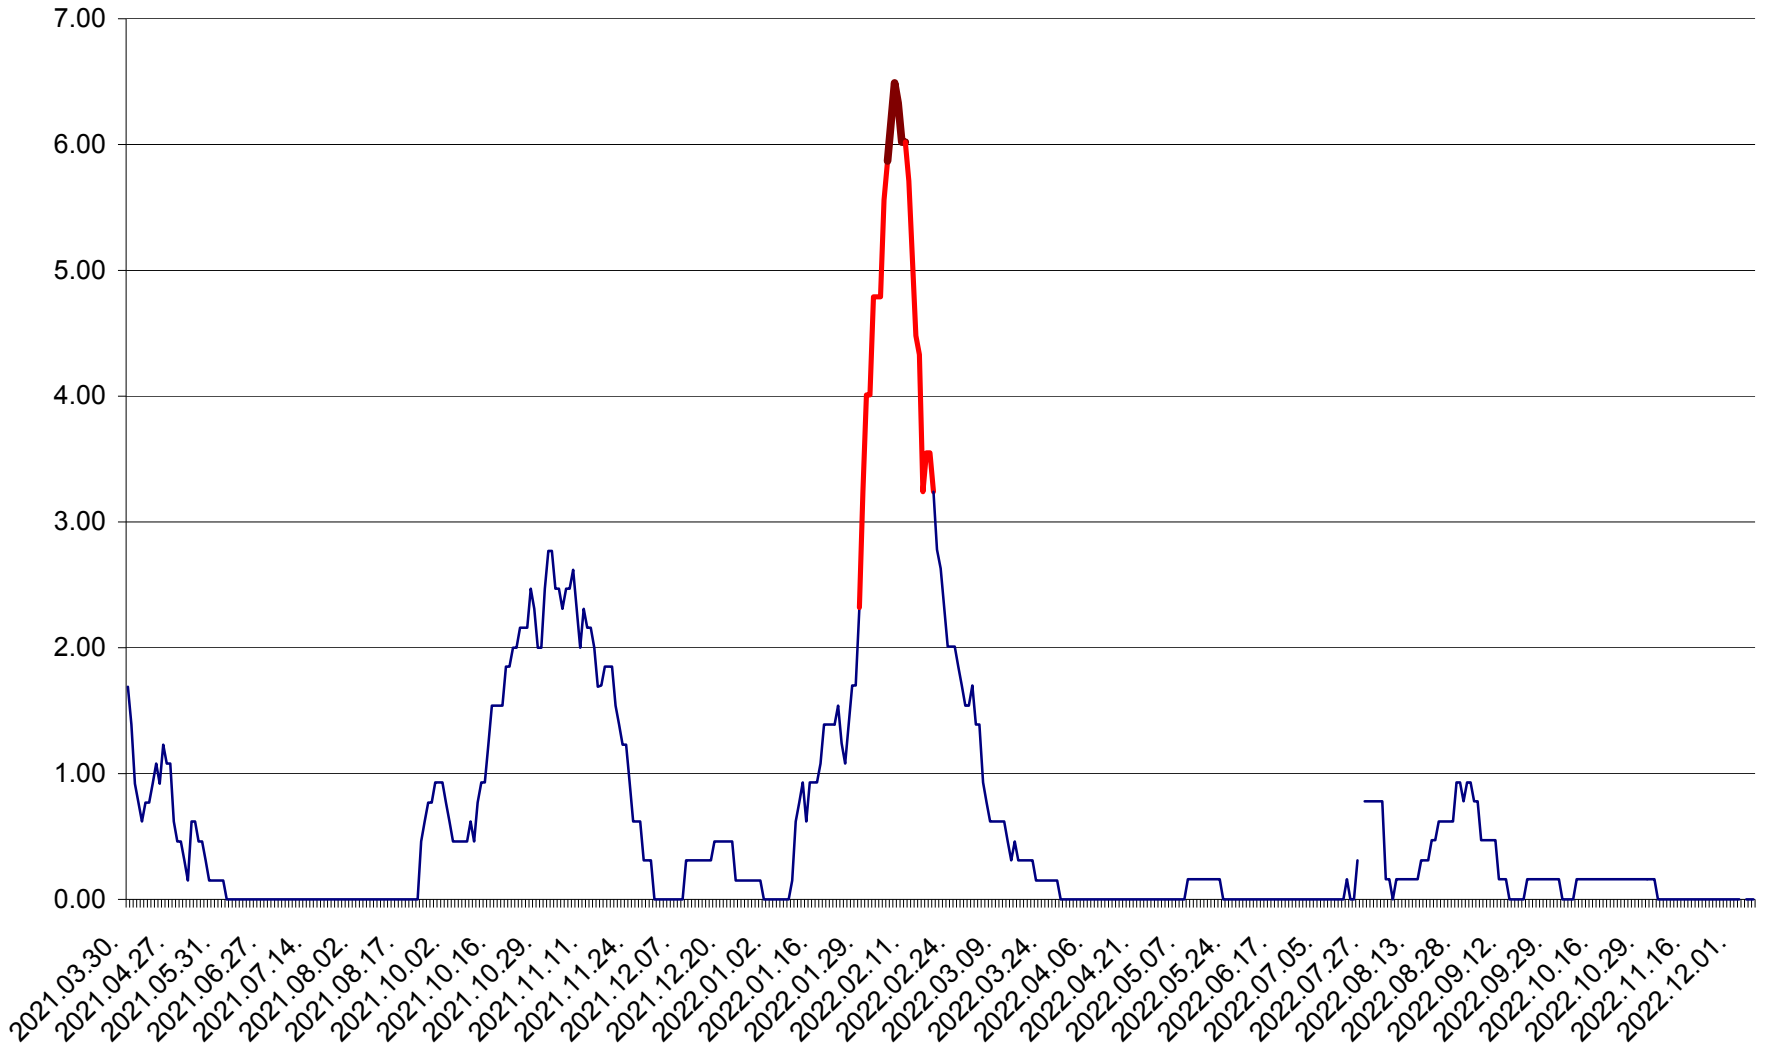

ORAȘ BĂLAN - Evoluția incidenței cumulate pe 14 zile la ‰ de locuitori
2021.04.01. - 2022.12.06.

BILBOR - Evolutia incidentei cumulate pe 14 zile la ‰ de locuitori
2021.04.01. - 2022.12.06.

ORAȘ BORSEC - Evolutia incidentei cumulate pe 14 zile la ‰ de locuitori
2021.04.01. - 2022.12.06.

BRĂDEȘTI - Evolutia incidentei cumulate pe 14 zile la ‰ de locuitori
2021.04.01. - 2022.12.06.

CĂPÂLNIȚA - Evolutia incidentei cumulate pe 14 zile la ‰ de locuitori
2021.04.01. - 2022.12.06.

CÂRȚA - Evolutia incidentei cumulate pe 14 zile la ‰ de locuitori
2021.04.01. - 2022.12.06.

CICEU - Evolutia incidentei cumulate pe 14 zile la ‰ de locuitori
2021.04.01. - 2022.12.06.

CIUCSÂNGEORGIU - Evolutia incidentei cumulate pe 14 zile la ‰ de locuitori
2021.04.01. - 2022.12.06.

CIUMANI - Evolutia incidentei cumulate pe 14 zile la ‰ de locuitori
2021.04.01. - 2022.12.06.

CORBU - Evolutia incidentei cumulate pe 14 zile la ‰ de locuitori
2021.04.01. - 2022.12.06.

CORUND - Evolutia incidentei cumulate pe 14 zile la ‰ de locuitori
2021.04.01. - 2022.12.06.

COZMENI - Evolutia incidentei cumulate pe 14 zile la ‰ de locuitori
2021.04.01. - 2022.12.06.