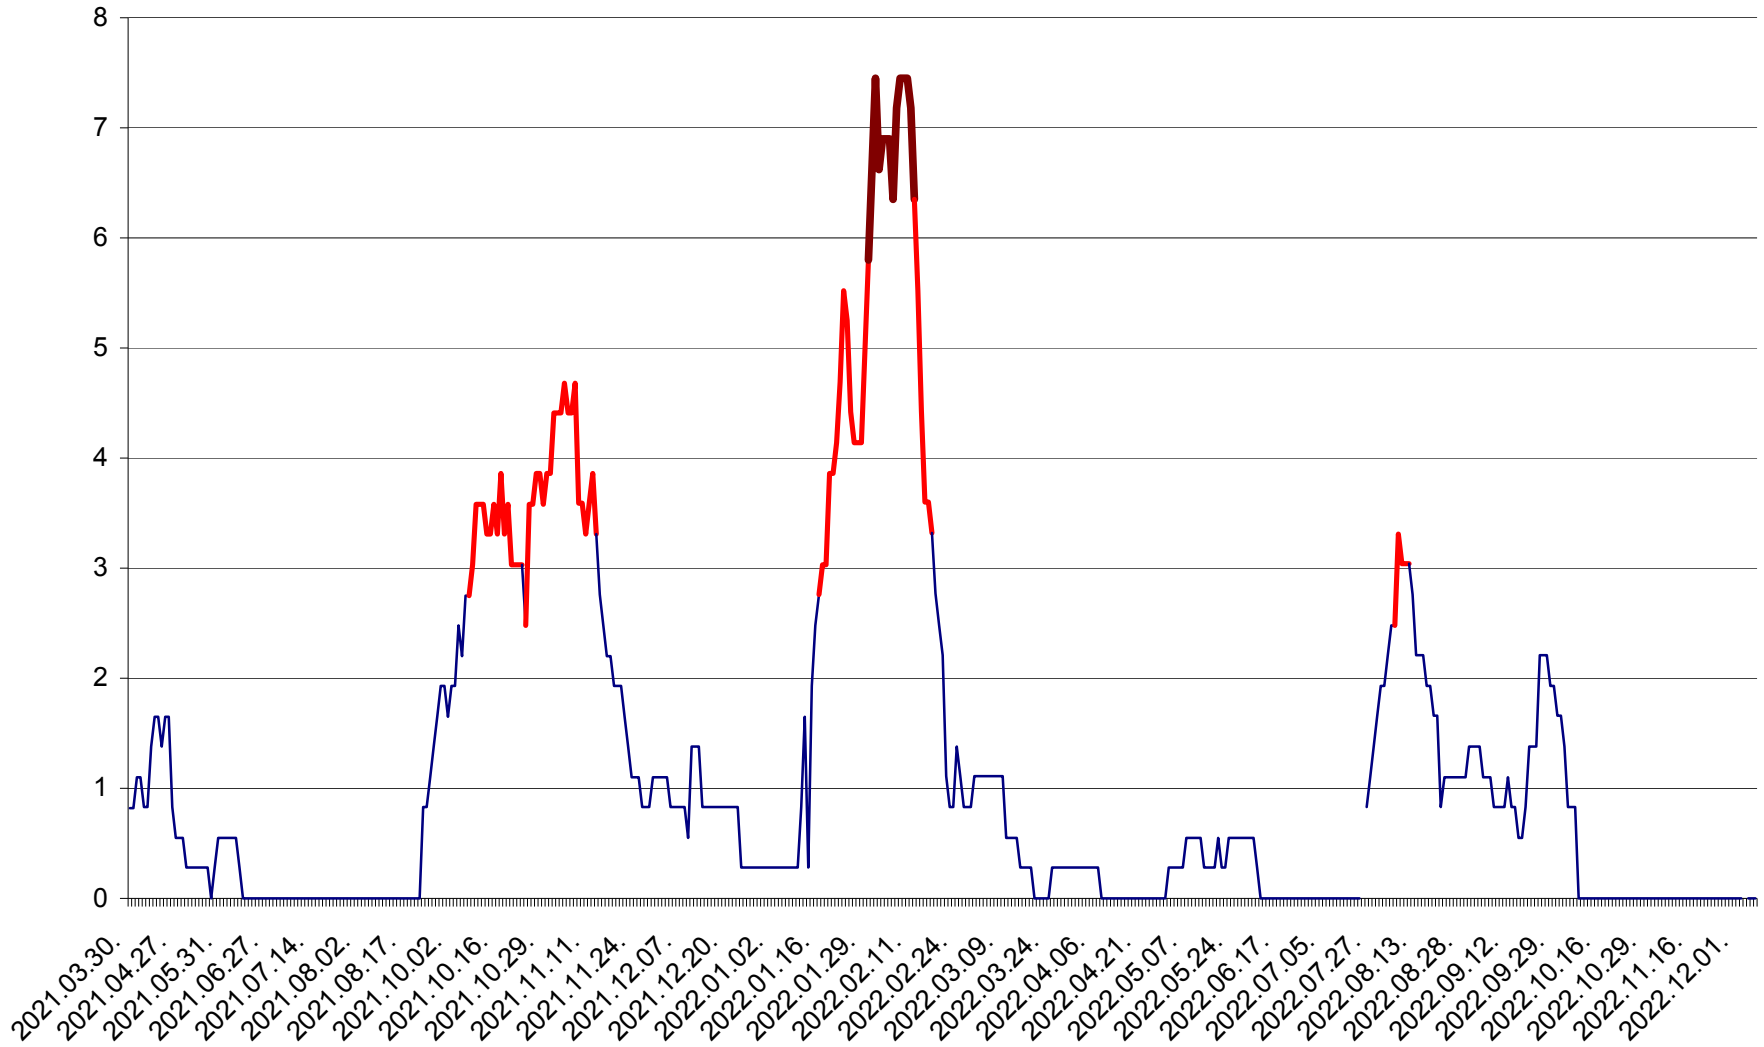

RACU - Evolutia incidentei cumulate pe 14 zile la ‰ de locuitori
2021.04.01. - 2022.12.06.

REMETEA - Evolutia incidentei cumulate pe 14 zile la ‰ de locuitori
2021.04.01. - 2022.12.06.

SĂCEL - Evolutia incidentei cumulate pe 14 zile la ‰ de locuitori
2021.04.01. - 2022.12.06.

SÂNCRĂIENI - Evolutia incidentei cumulate pe 14 zile la ‰ de locuitori
2021.04.01. - 2022.12.06.

SÂNDOMINIC - Evolutia incidentei cumulate pe 14 zile la ‰ de locuitori
2021.04.01. - 2022.12.06.

SÂNMARTIN - Evolutia incidentei cumulate pe 14 zile la ‰ de locuitori
2021.04.01. - 2022.12.06.

SÂNSIMION - Evolutia incidentei cumulate pe 14 zile la ‰ de locuitori
2021.04.01. - 2022.12.06.

SÂNTIMBRU - Evolutia incidentei cumulate pe 14 zile la ‰ de locuitori
2021.04.01. - 2022.12.06.

SĂRMAȘ - Evolutia incidentei cumulate pe 14 zile la ‰ de locuitori
2021.04.01. - 2022.12.06.