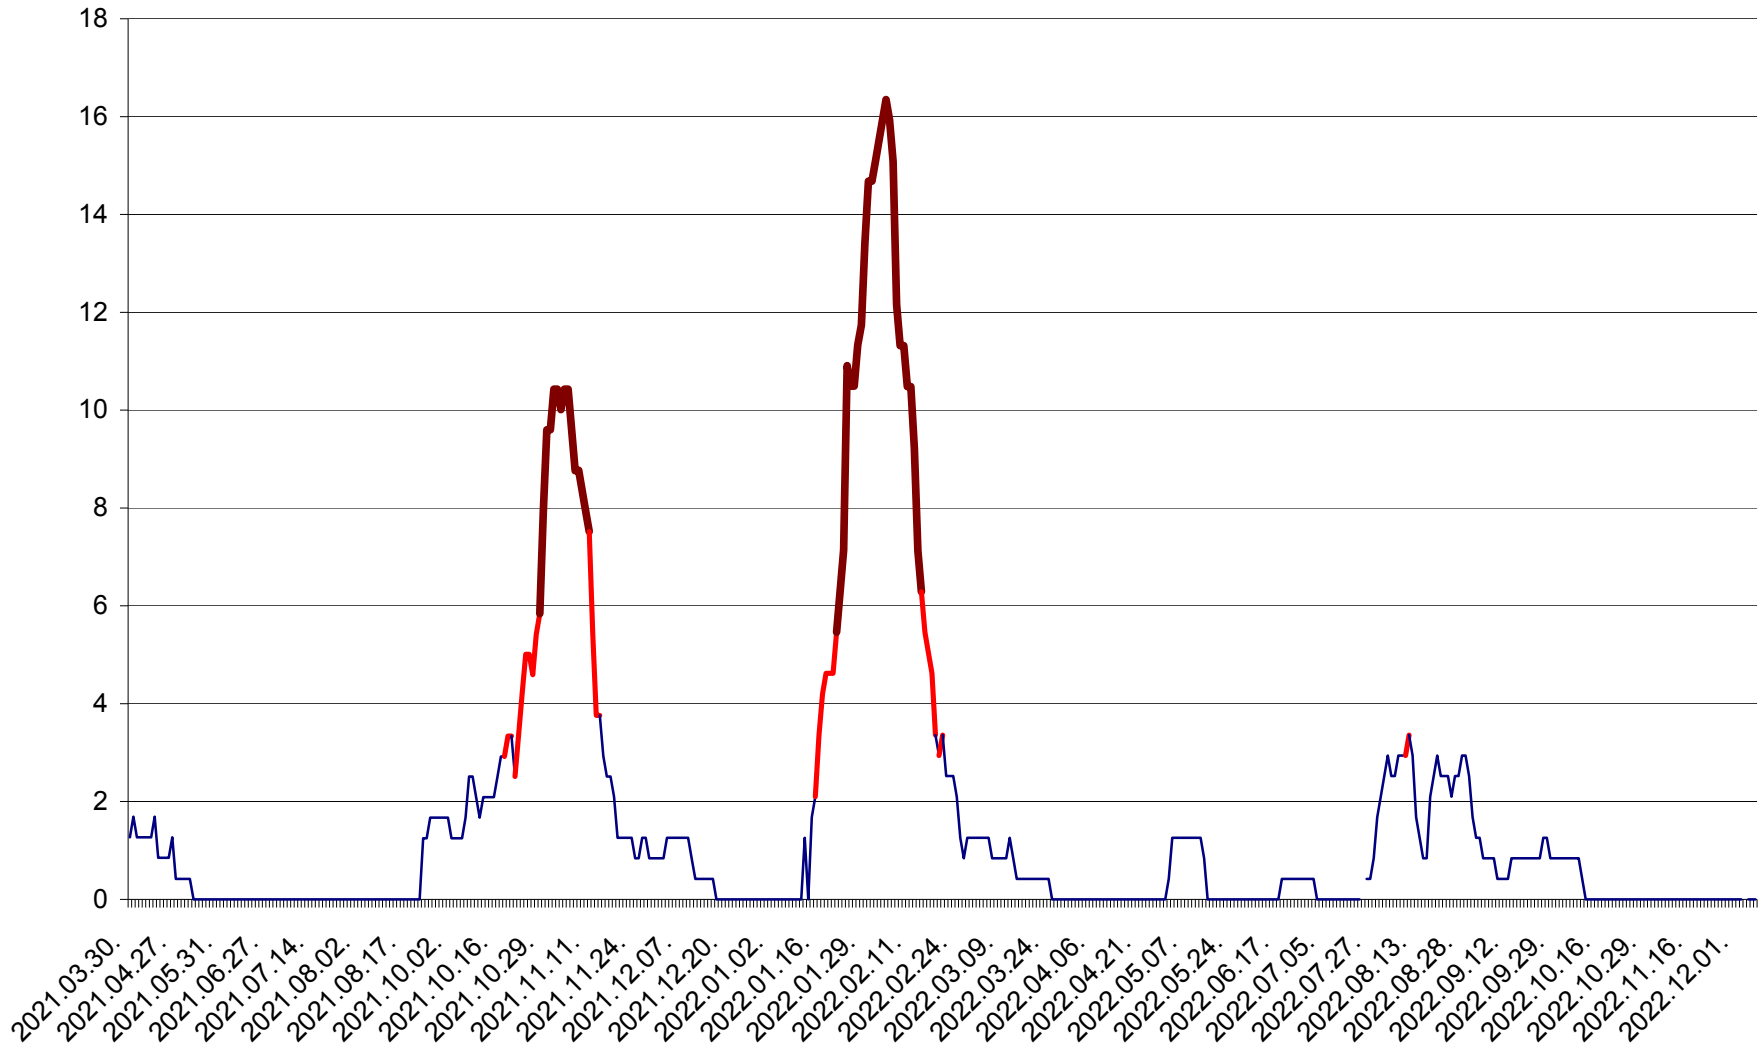

DÂRJIU - Evolutia incidentei cumulate pe 14 zile la ‰ de locuitori
2021.04.01. - 2022.12.06.

DEALU - Evolutia incidentei cumulate pe 14 zile la ‰ de locuitori
2021.04.01. - 2022.12.06.

DITRĂU - Evolutia incidentei cumulate pe 14 zile la ‰ de locuitori
2021.04.01. - 2022.12.06.

FELICENI - Evolutia incidentei cumulate pe 14 zile la ‰ de locuitori
2021.04.01. - 2022.12.06.

FRUMOASA - Evolutia incidentei cumulate pe 14 zile la ‰ de locuitori
2021.04.01. - 2022.12.06.

GĂLĂUȚAȘ - Evoluția incidenței cumulate pe 14 zile la ‰ de locuitori
2021.04.01. - 2022.12.06.

MUNICIPIUL GHEORGHENI - Evolutia incidentei cumulate pe 14 zile la ‰ de locuitori
2021.04.01. - 2022.12.06.

JOSENI - Evolutia incidentei cumulate pe 14 zile la ‰ de locuitori
2021.04.01. - 2022.12.06.

LĂZAREA - Evolutia incidentei cumulate pe 14 zile la % de locuitori
2021.04.01. - 2022.12.06.

LELICENI - Evolutia incidentei cumulate pe 14 zile la ‰ de locuitori
2021.04.01. - 2022.12.06.

LUETA - Evolutia incidentei cumulate pe 14 zile la ‰ de locuitori
2021.04.01. - 2022.12.06.

LUNCA DE JOS - Evolutia incidentei cumulate pe 14 zile la ‰ de locuitori
2021.04.01. - 2022.12.06.