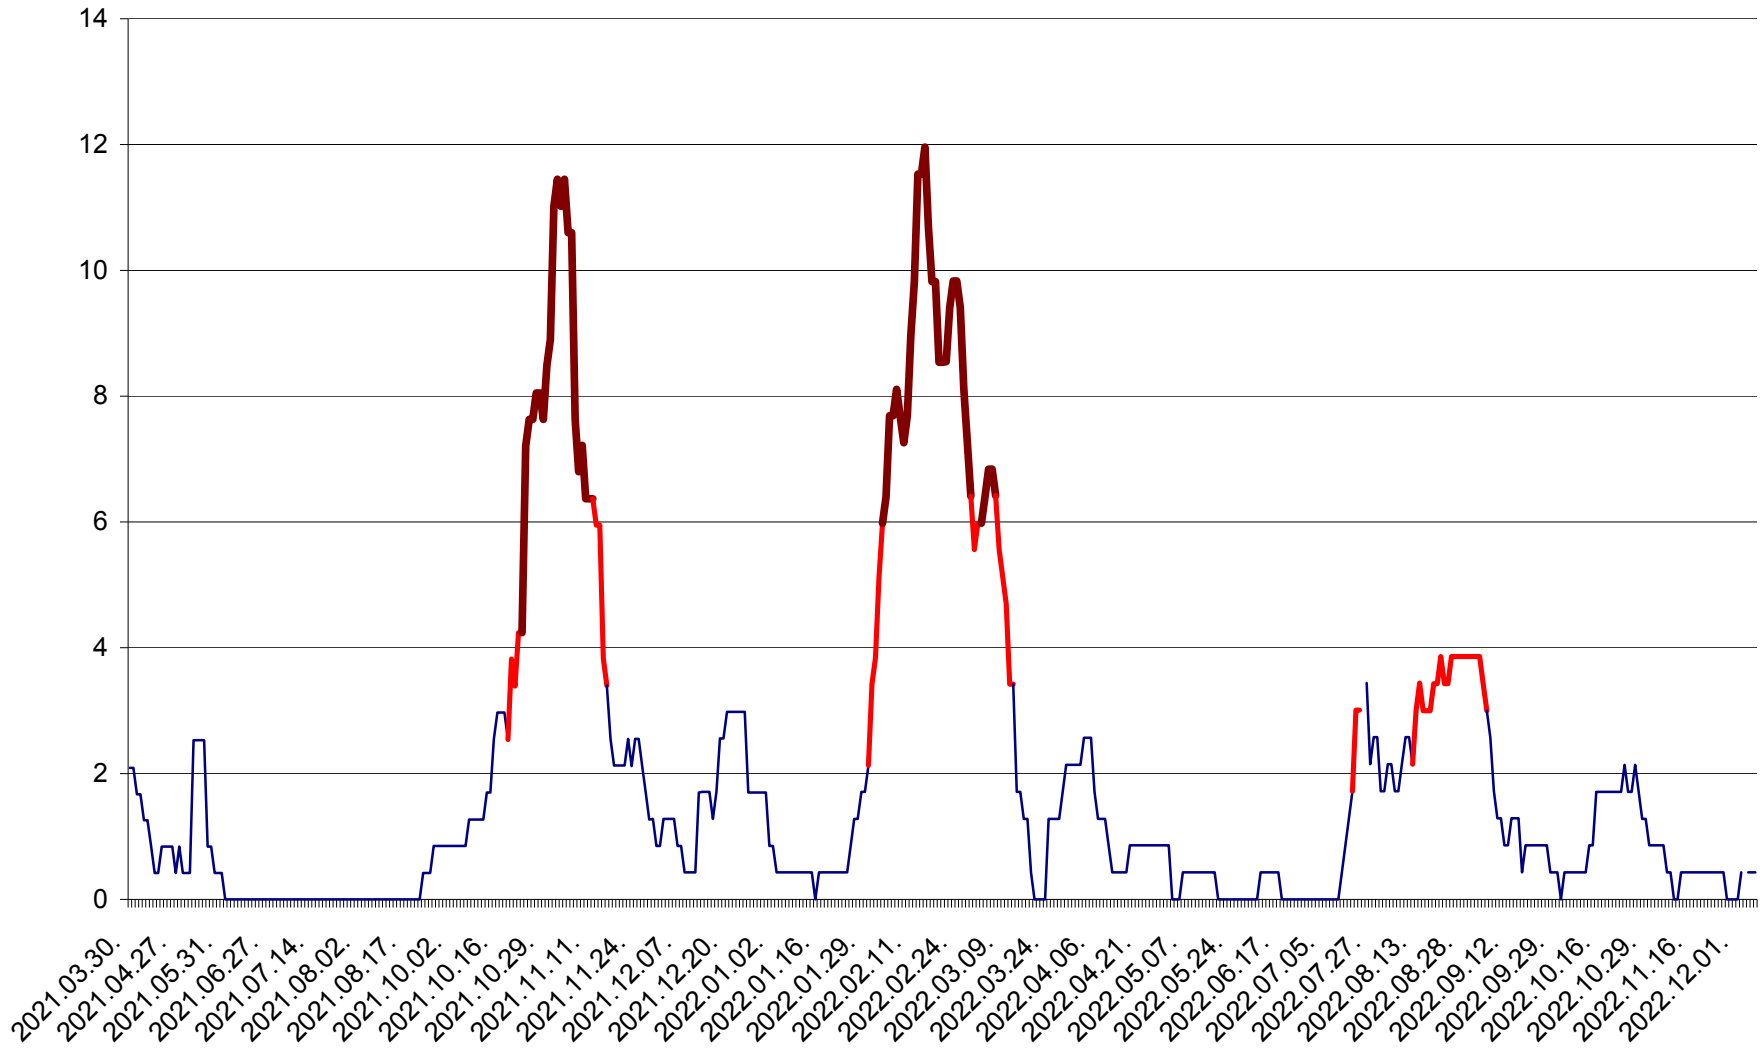

CORBU - Evolutia incidentei cumulate pe 14 zile la ‰ de locuitori
2021.04.01. - 2022.12.06.

CORUND - Evolutia incidentei cumulate pe 14 zile la ‰ de locuitori
2021.04.01. - 2022.12.06.

COZMENI - Evolutia incidentei cumulate pe 14 zile la ‰ de locuitori
2021.04.01. - 2022.12.06.

ORAȘ CRISTURU SECUIESC - Evolutia incidentei cumulate pe 14 zile la ‰ de locuitori
2021.04.01. - 2022.12.06.

DĂNEȘTI - Evolutia incidentei cumulate pe 14 zile la ‰ de locuitori
2021.04.01. - 2022.12.06.

DÂRJIU - Evolutia incidentei cumulate pe 14 zile la ‰ de locuitori
2021.04.01. - 2022.12.06.

DEALU - Evolutia incidentei cumulate pe 14 zile la ‰ de locuitori
2021.04.01. - 2022.12.06.

DITRĂU - Evolutia incidentei cumulate pe 14 zile la ‰ de locuitori
2021.04.01. - 2022.12.06.

FELICENI - Evolutia incidentei cumulate pe 14 zile la ‰ de locuitori
2021.04.01. - 2022.12.06.

FRUMOASA - Evolutia incidentei cumulate pe 14 zile la ‰ de locuitori
2021.04.01. - 2022.12.06.

GĂLĂUȚAȘ - Evoluția incidenței cumulate pe 14 zile la ‰ de locuitori
2021.04.01. - 2022.12.06.