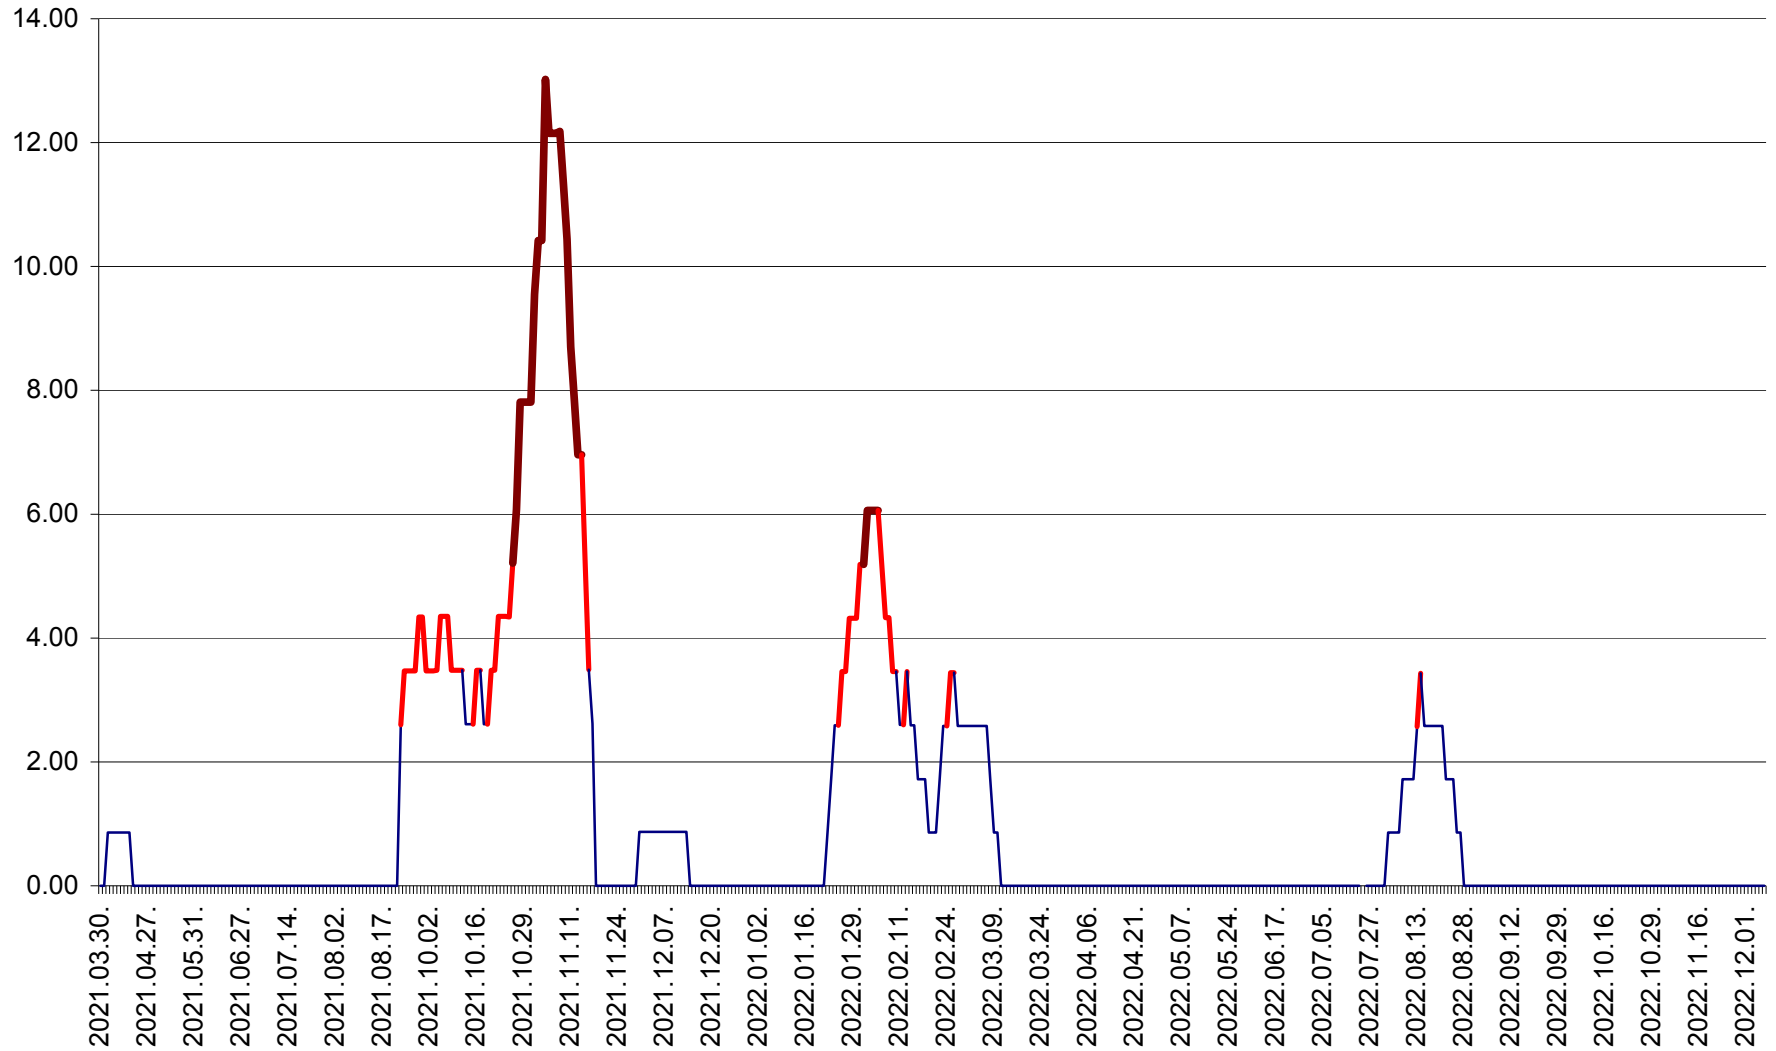

VĂRȘAG - Evolutia incidentei cumulate pe 14 zile la ‰ de locuitori
2021.04.01. - 2022.12.06.

ULIEȘ - Evoluția incidenței cumulate pe 14 zile la ‰ de locuitori
2021.04.01. - 2022.12.06.