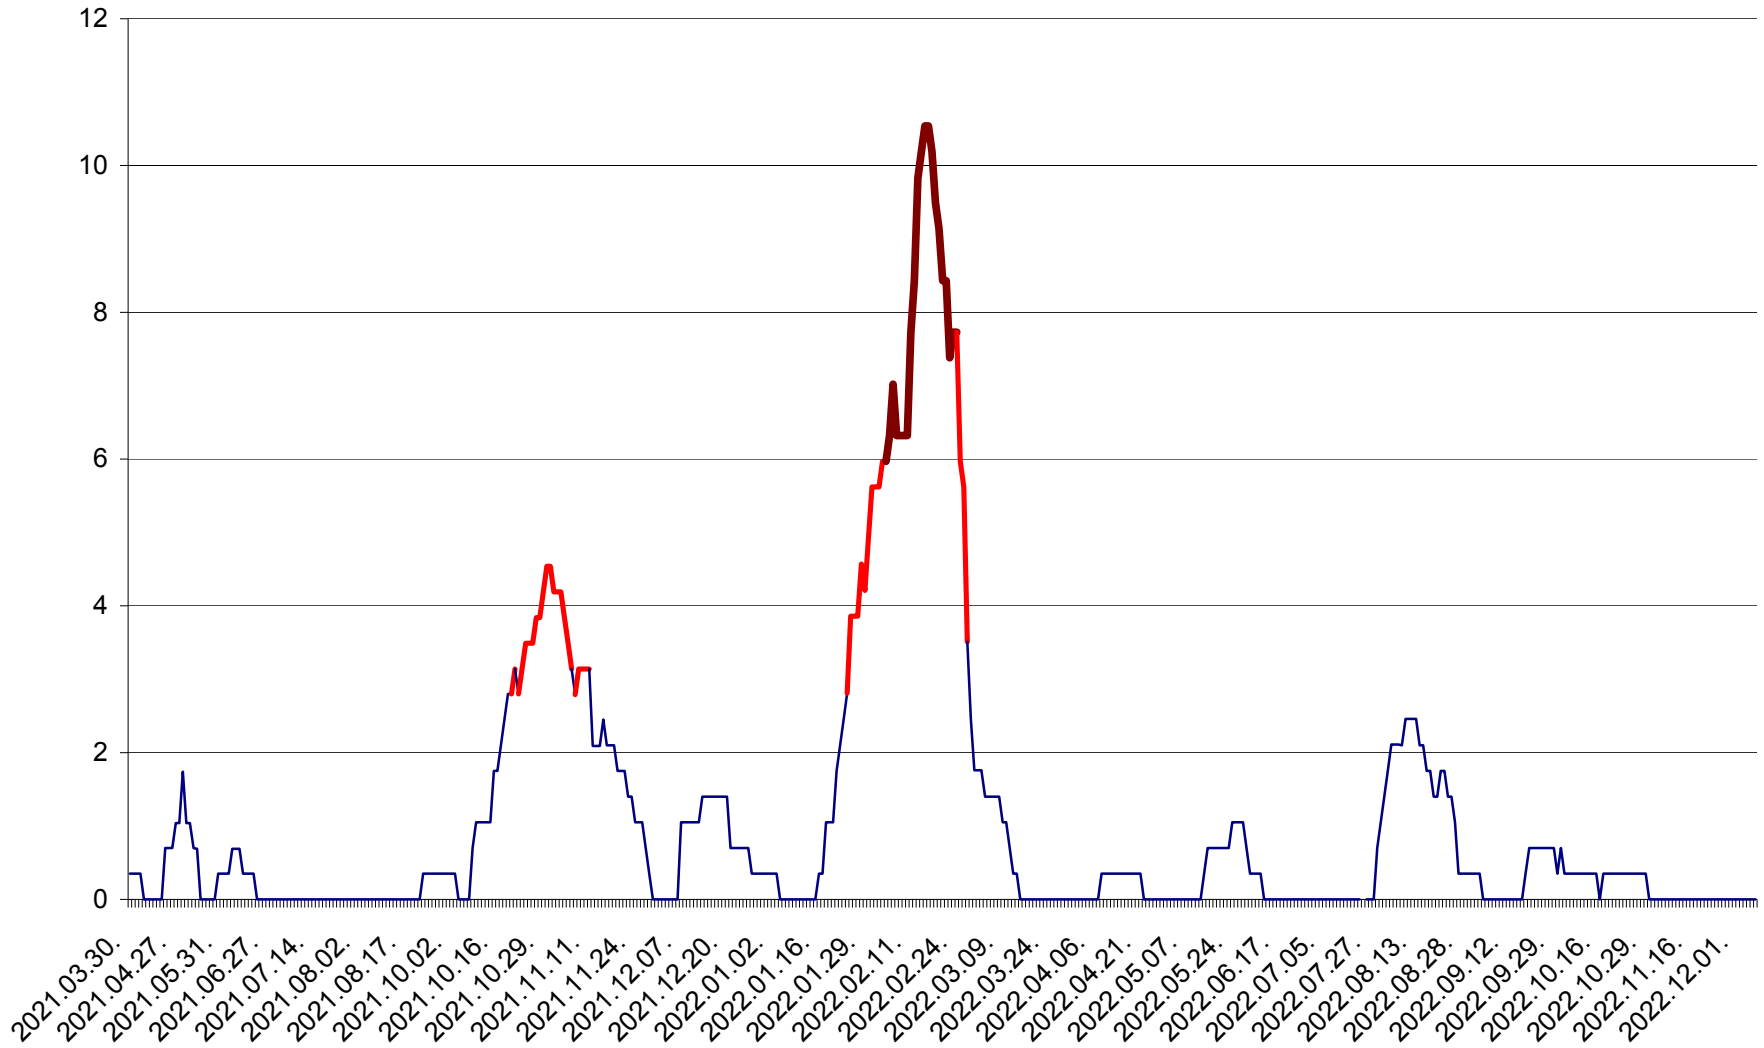

SÂNCRĂIENI - Evolutia incidentei cumulate pe 14 zile la ‰ de locuitori
2021.04.01. - 2022.12.06.

SÂNDOMINIC - Evolutia incidentei cumulate pe 14 zile la ‰ de locuitori
2021.04.01. - 2022.12.06.

SÂNMARTIN - Evolutia incidentei cumulate pe 14 zile la ‰ de locuitori
2021.04.01. - 2022.12.06.

SÂNSIMION - Evolutia incidentei cumulate pe 14 zile la ‰ de locuitori
2021.04.01. - 2022.12.06.

SÂNTIMBRU - Evolutia incidentei cumulate pe 14 zile la ‰ de locuitori
2021.04.01. - 2022.12.06.

SĂRMAȘ - Evolutia incidentei cumulate pe 14 zile la ‰ de locuitori
2021.04.01. - 2022.12.06.

SATU MARE - Evolutia incidentei cumulate pe 14 zile la ‰ de locuitori
2021.04.01. - 2022.12.06.

SECUIENI - Evolutia incidentei cumulate pe 14 zile la ‰ de locuitori
2021.04.01. - 2022.12.06.

SICULENI - Evolutia incidentei cumulate pe 14 zile la ‰ de locuitori
2021.04.01. - 2022.12.06.