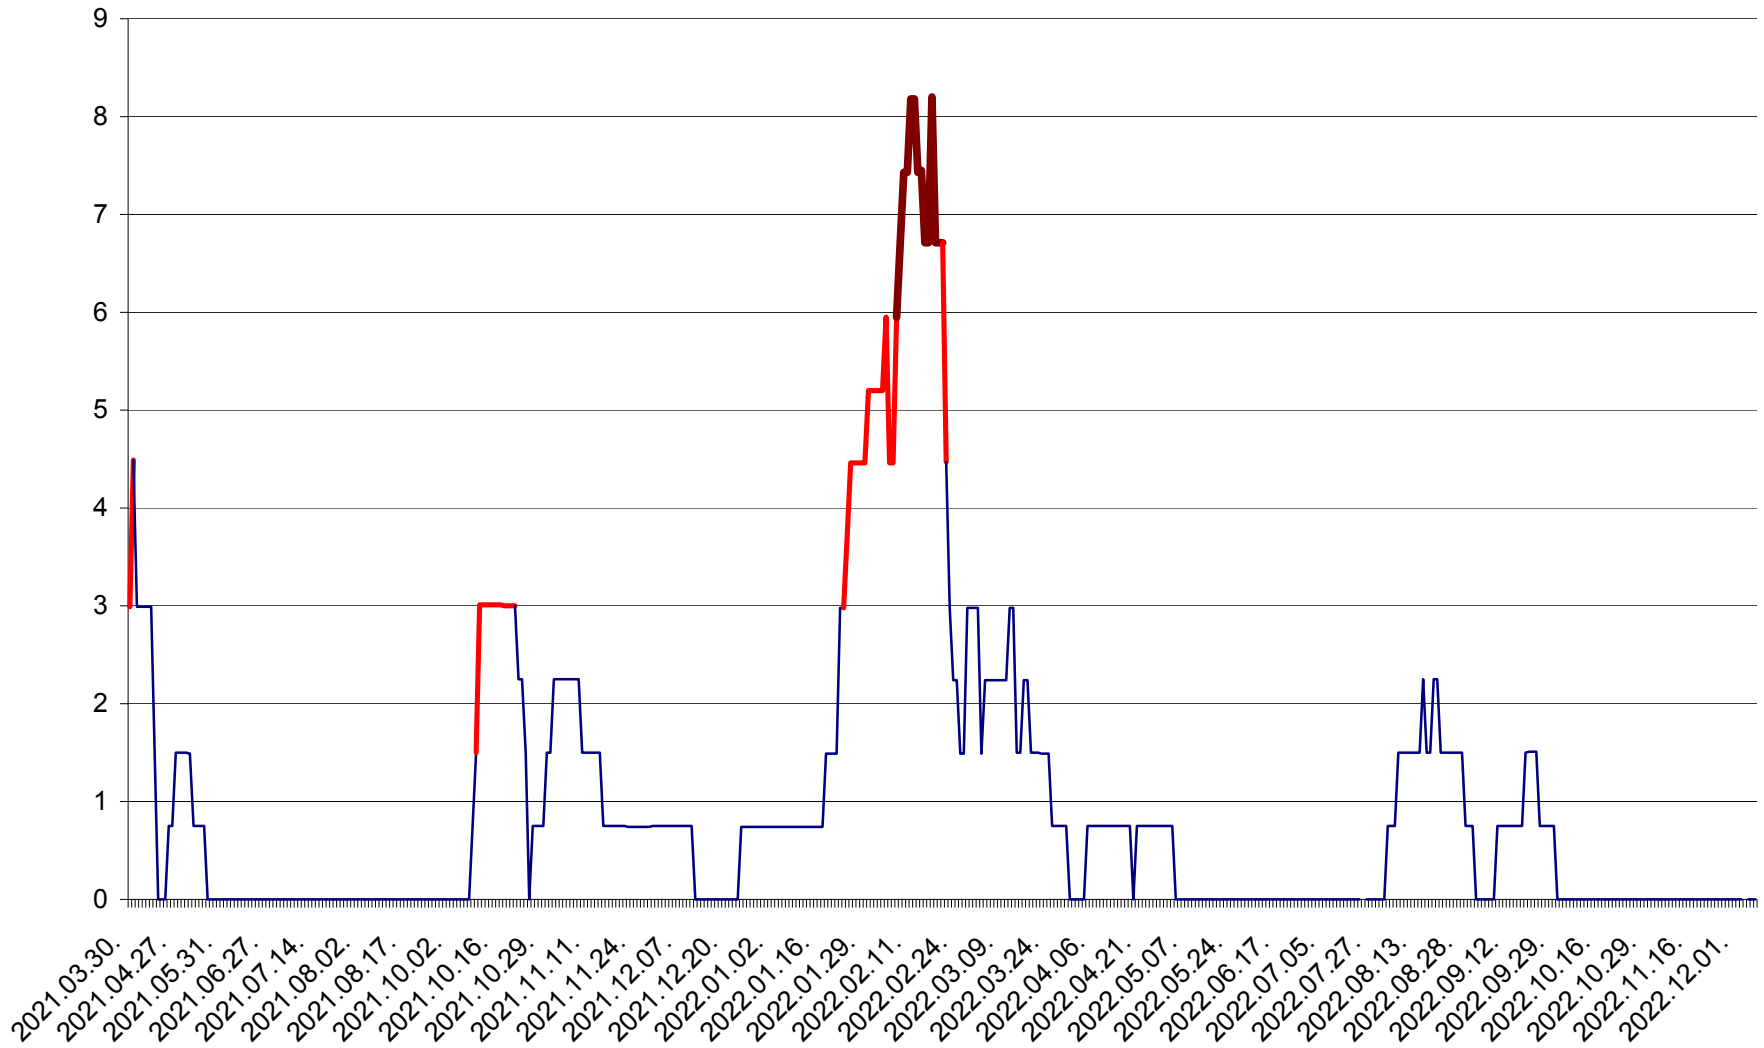

LELICENI - Evolutia incidentei cumulate pe 14 zile la ‰ de locuitori
2021.04.01. - 2022.12.06.

LUETA - Evolutia incidentei cumulate pe 14 zile la ‰ de locuitori
2021.04.01. - 2022.12.06.

LUNCA DE JOS - Evolutia incidentei cumulate pe 14 zile la ‰ de locuitori
2021.04.01. - 2022.12.06.

LUNCA DE SUS - Evolutia incidentei cumulate pe 14 zile la ‰ de locuitori
2021.04.01. - 2022.12.06.

LUPENI - Evolutia incidentei cumulate pe 14 zile la ‰ de locuitori
2021.04.01. - 2022.12.06.

MĂDĂRAȘ - Evolutia incidentei cumulate pe 14 zile la ‰ de locuitori
2021.04.01. - 2022.12.06.

MĂRTINIȘ - Evolutia incidentei cumulate pe 14 zile la ‰ de locuitori
2021.04.01. - 2022.12.06.

MEREȘTI - Evolutia incidentei cumulate pe 14 zile la ‰ de locuitori
2021.04.01. - 2022.12.06.

MUNICIPIUL MIERCUREA-CIUC - Evolutia incidentei cumulate pe 14 zile la ‰ de locuitori
2021.04.01. - 2022.12.06.

MIHĂILENI - Evolutia incidentei cumulate pe 14 zile la ‰ de locuitori
2021.04.01. - 2022.12.06.

MUGENI - Evolutia incidentei cumulate pe 14 zile la ‰ de locuitori
2021.04.01. - 2022.12.06.

OCLAND - Evolutia incidentei cumulate pe 14 zile la ‰ de locuitori
2021.04.01. - 2022.12.06.