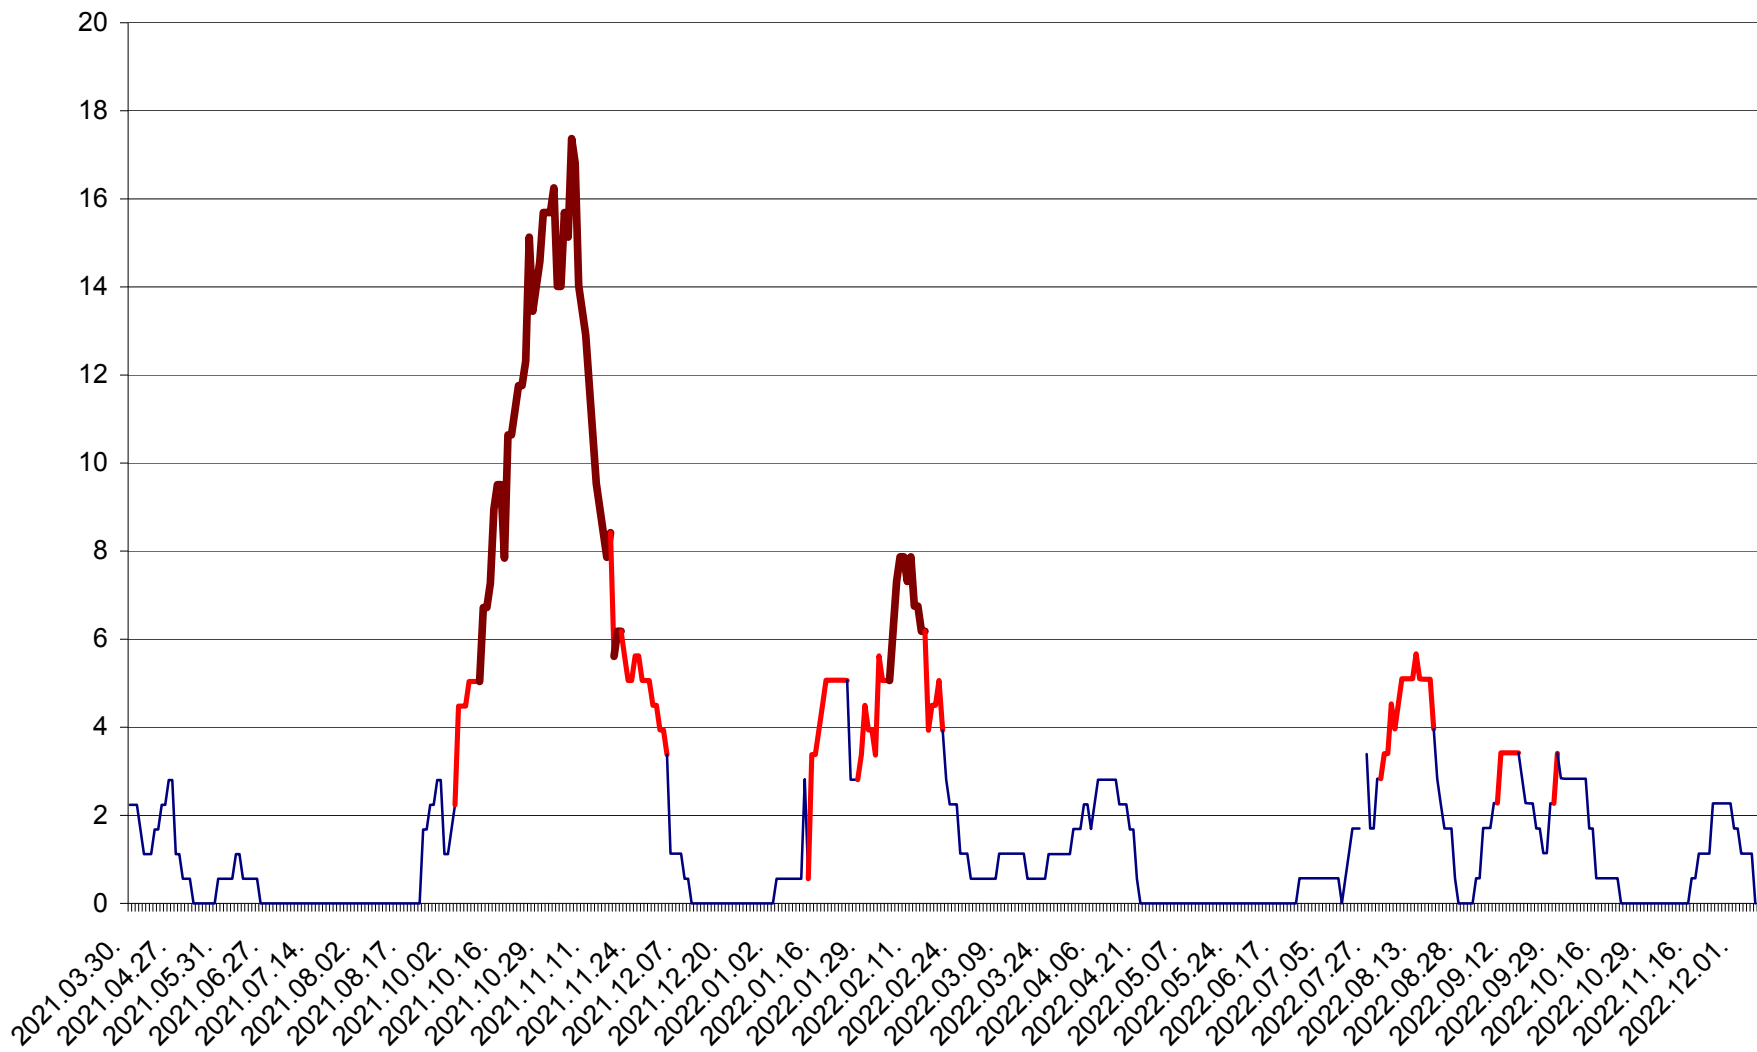

SÂNSIMION - Evolutia incidentei cumulate pe 14 zile la ‰ de locuitori
2021.04.01. - 2022.12.06.

SÂNTIMBRU - Evolutia incidentei cumulate pe 14 zile la ‰ de locuitori
2021.04.01. - 2022.12.06.

SĂRMAȘ - Evolutia incidentei cumulate pe 14 zile la ‰ de locuitori
2021.04.01. - 2022.12.06.

SATU MARE - Evolutia incidentei cumulate pe 14 zile la ‰ de locuitori
2021.04.01. - 2022.12.06.

SECUIENI - Evolutia incidentei cumulate pe 14 zile la ‰ de locuitori
2021.04.01. - 2022.12.06.

SICULENI - Evolutia incidentei cumulate pe 14 zile la ‰ de locuitori
2021.04.01. - 2022.12.06.

ȘIMONEȘTI - Evolția incidenței cumulate pe 14 zile la ‰ de locuitori
2021.04.01. - 2022.12.06.

SUBCETATE - Evolutia incidentei cumulate pe 14 zile la ‰ de locuitori
2021.04.01. - 2022.12.06.

SUSENI - Evolutia incidentei cumulate pe 14 zile la ‰ de locuitori
2021.04.01. - 2022.12.06.