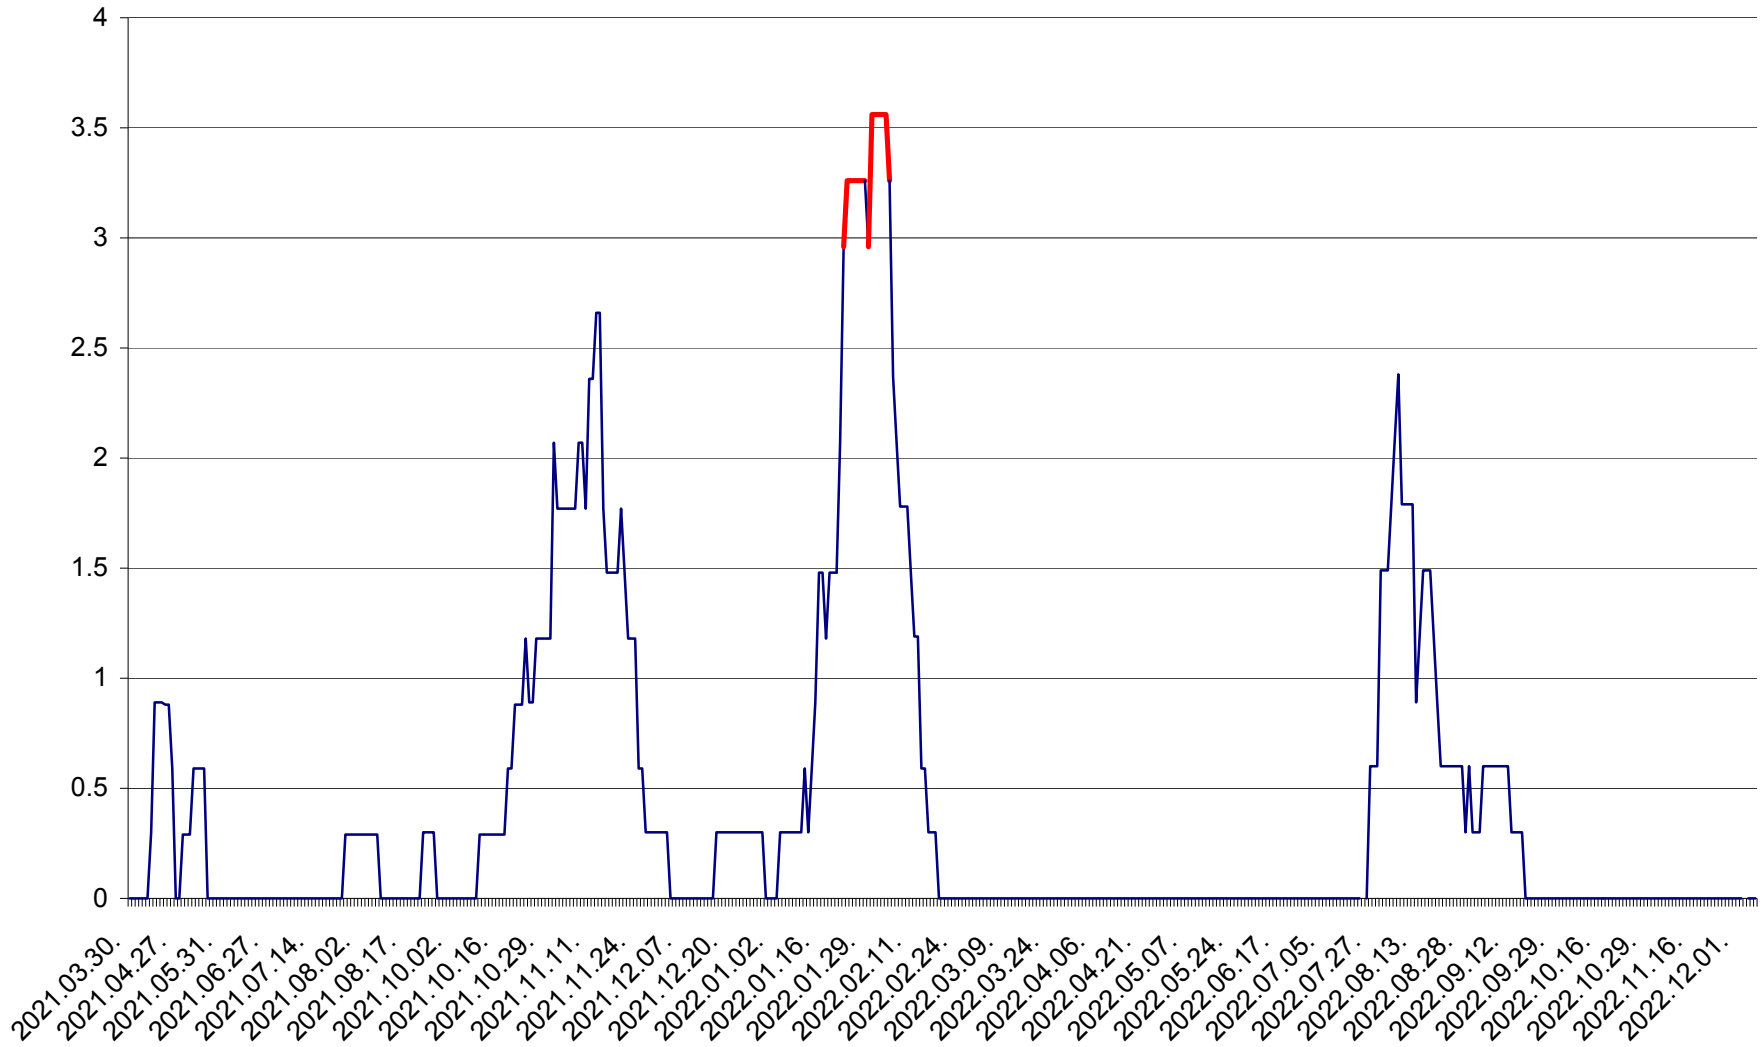

MUNICIPIUL GHEORGHENI - Evolutia incidentei cumulate pe 14 zile la ‰ de locuitori
2021.04.01. - 2022.12.06.

JOSENI - Evolutia incidentei cumulate pe 14 zile la ‰ de locuitori
2021.04.01. - 2022.12.06.

LĂZAREA - Evolutia incidentei cumulate pe 14 zile la % de locuitori
2021.04.01. - 2022.12.06.

LELICENI - Evolutia incidentei cumulate pe 14 zile la ‰ de locuitori
2021.04.01. - 2022.12.06.

LUETA - Evolutia incidentei cumulate pe 14 zile la ‰ de locuitori
2021.04.01. - 2022.12.06.

LUNCA DE JOS - Evolutia incidentei cumulate pe 14 zile la ‰ de locuitori
2021.04.01. - 2022.12.06.

LUNCA DE SUS - Evolutia incidentei cumulate pe 14 zile la ‰ de locuitori
2021.04.01. - 2022.12.06.

LUPENI - Evolutia incidentei cumulate pe 14 zile la ‰ de locuitori
2021.04.01. - 2022.12.06.

MĂDĂRAȘ - Evolutia incidentei cumulate pe 14 zile la ‰ de locuitori
2021.04.01. - 2022.12.06.