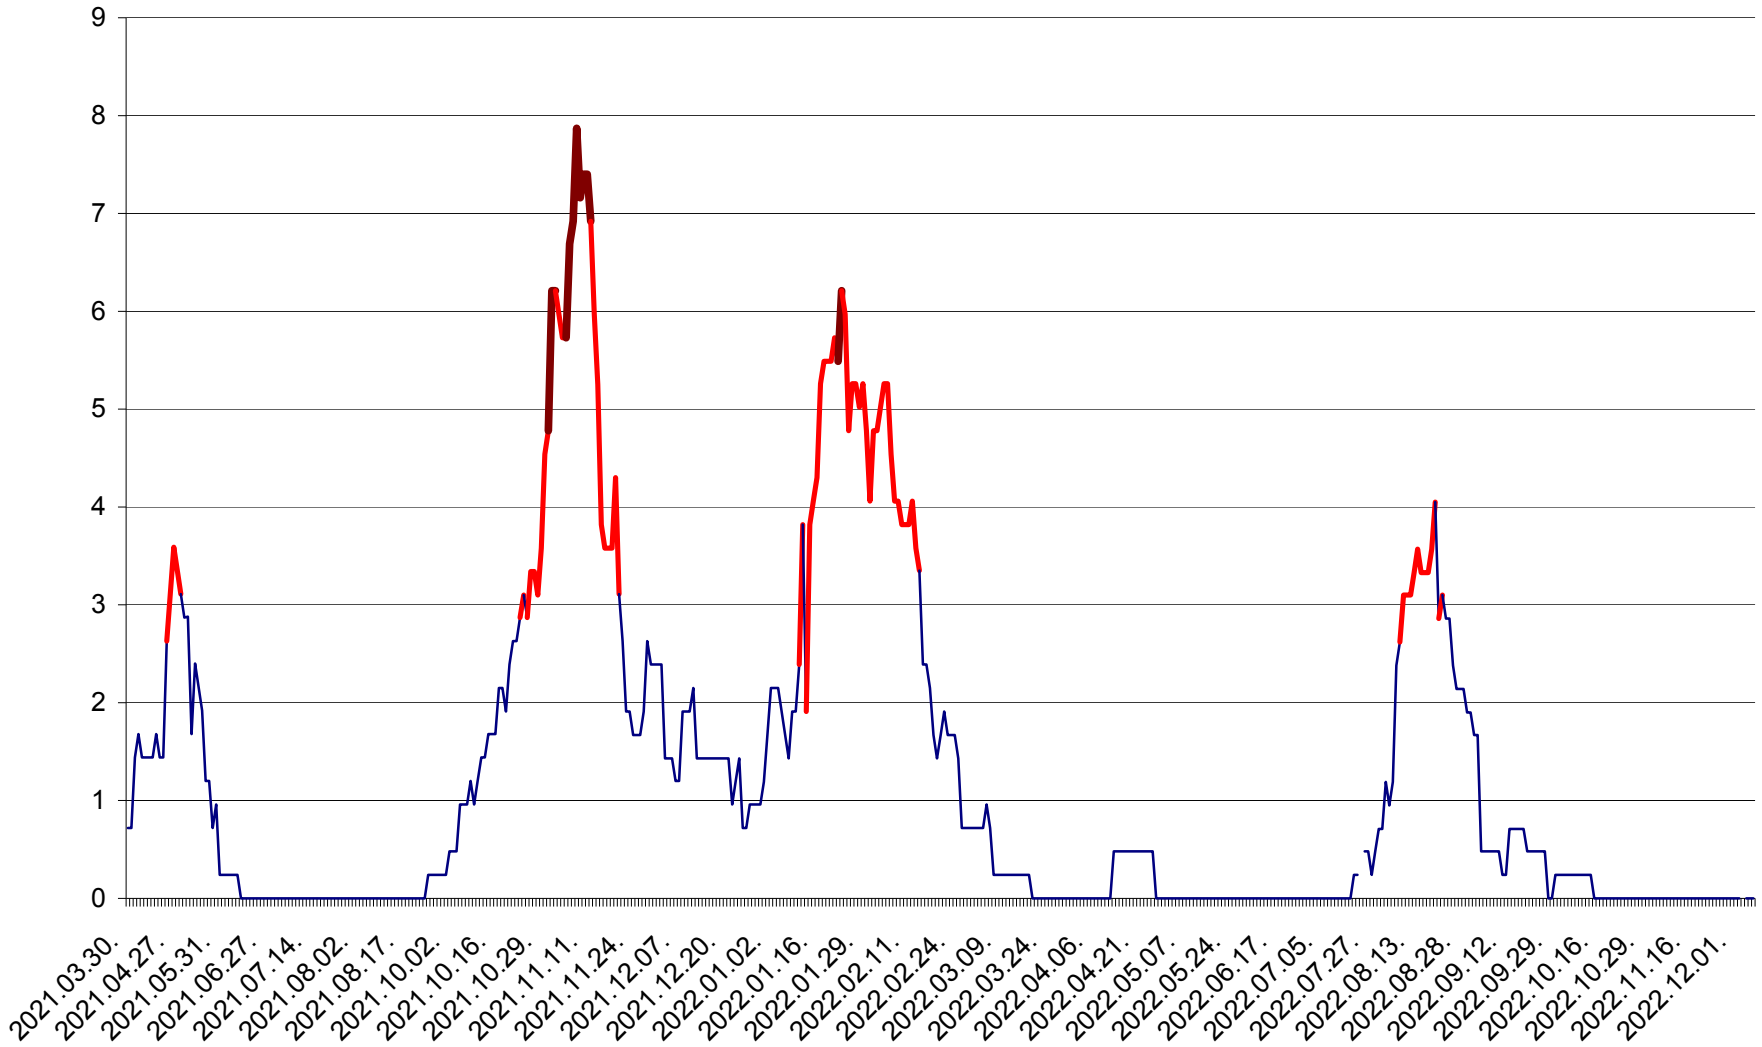

CORBU - Evolutia incidentei cumulate pe 14 zile la ‰ de locuitori
2021.04.01. - 2022.12.06.

CORUND - Evolutia incidentei cumulate pe 14 zile la ‰ de locuitori
2021.04.01. - 2022.12.06.

COZMENI - Evolutia incidentei cumulate pe 14 zile la ‰ de locuitori
2021.04.01. - 2022.12.06.

ORAȘ CRISTURU SECUIESC - Evolutia incidentei cumulate pe 14 zile la ‰ de locuitori
2021.04.01. - 2022.12.06.

DĂNEȘTI - Evolutia incidentei cumulate pe 14 zile la ‰ de locuitori
2021.04.01. - 2022.12.06.

DÂRJIU - Evolutia incidentei cumulate pe 14 zile la ‰ de locuitori
2021.04.01. - 2022.12.06.

DEALU - Evolutia incidentei cumulate pe 14 zile la ‰ de locuitori
2021.04.01. - 2022.12.06.

DITRĂU - Evolutia incidentei cumulate pe 14 zile la ‰ de locuitori
2021.04.01. - 2022.12.06.

FELICENI - Evolutia incidentei cumulate pe 14 zile la ‰ de locuitori
2021.04.01. - 2022.12.06.

FRUMOASA - Evolutia incidentei cumulate pe 14 zile la ‰ de locuitori
2021.04.01. - 2022.12.06.

GĂLĂUȚAȘ - Evoluția incidenței cumulate pe 14 zile la ‰ de locuitori
2021.04.01. - 2022.12.06.