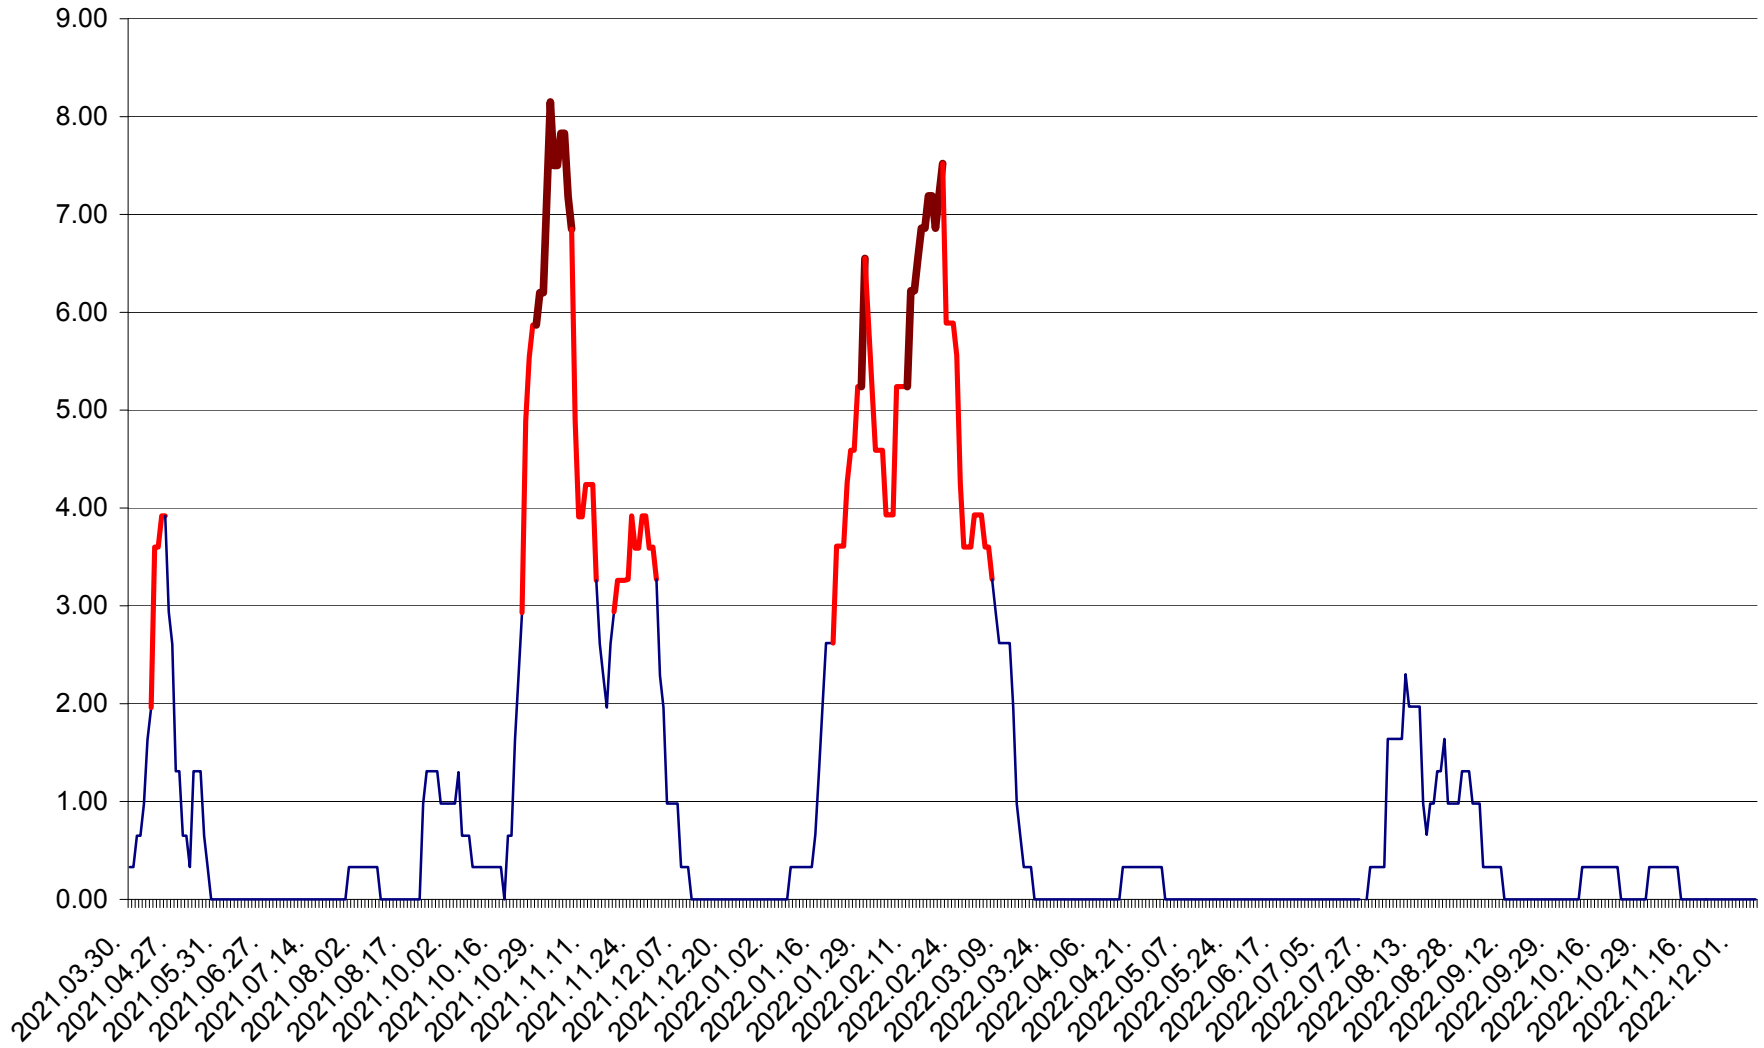

ATID - Evolutia incidentei cumulate pe 14 zile la ‰ de locuitori
2021.04.01. - 2022.12.06.

AVRĂMEȘTI - Evolutia incidentei cumulate pe 14 zile la ‰ de locuitori
2021.04.01. - 2022.12.06.

ORAȘ BĂILE TUȘNAD - Evoluția incidenței cumulate pe 14 zile la ‰ de locuitori
2021.04.01. - 2022.12.06.

ORAȘ BĂLAN - Evoluția incidenței cumulate pe 14 zile la ‰ de locuitori
2021.04.01. - 2022.12.06.

BILBOR - Evolutia incidentei cumulate pe 14 zile la ‰ de locuitori
2021.04.01. - 2022.12.06.

ORAȘ BORSEC - Evolutia incidentei cumulate pe 14 zile la ‰ de locuitori
2021.04.01. - 2022.12.06.

BRĂDEȘTI - Evolutia incidentei cumulate pe 14 zile la ‰ de locuitori
2021.04.01. - 2022.12.06.

CĂPÂLNIȚA - Evolutia incidentei cumulate pe 14 zile la ‰ de locuitori
2021.04.01. - 2022.12.06.

CÂRȚA - Evolutia incidentei cumulate pe 14 zile la ‰ de locuitori
2021.04.01. - 2022.12.06.

CICEU - Evolutia incidentei cumulate pe 14 zile la ‰ de locuitori
2021.04.01. - 2022.12.06.

CIUCSÂNGEORGIU - Evolutia incidentei cumulate pe 14 zile la ‰ de locuitori
2021.04.01. - 2022.12.06.

CIUMANI - Evolutia incidentei cumulate pe 14 zile la ‰ de locuitori
2021.04.01. - 2022.12.06.