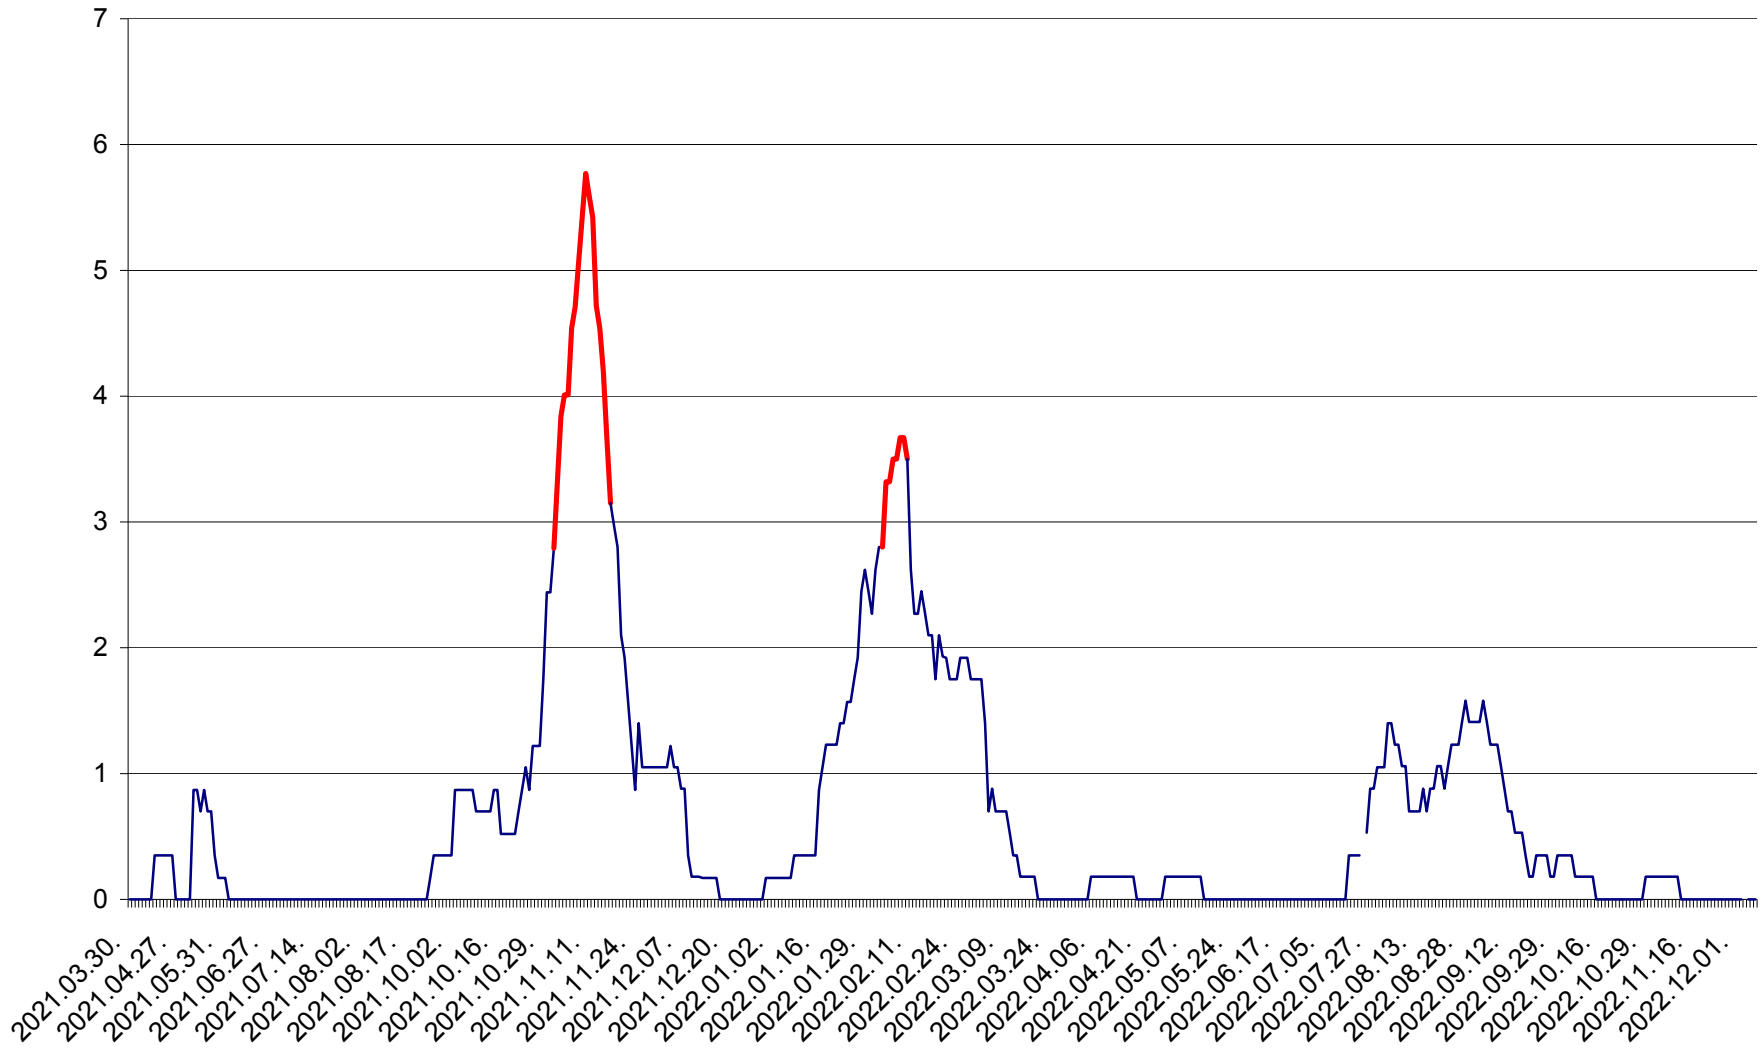

ORAȘ BĂLAN - Evoluția incidenței cumulate pe 14 zile la ‰ de locuitori
2021.04.01. - 2022.12.06.

BILBOR - Evolutia incidentei cumulate pe 14 zile la ‰ de locuitori
2021.04.01. - 2022.12.06.

ORAȘ BORSEC - Evolutia incidentei cumulate pe 14 zile la ‰ de locuitori
2021.04.01. - 2022.12.06.

CORBU - Evolutia incidentei cumulate pe 14 zile la ‰ de locuitori
2021.04.01. - 2022.12.06.

CORUND - Evolutia incidentei cumulate pe 14 zile la ‰ de locuitori
2021.04.01. - 2022.12.06.

COZMENI - Evolutia incidentei cumulate pe 14 zile la ‰ de locuitori
2021.04.01. - 2022.12.06.

ORAȘ CRISTURU SECUIESC - Evolutia incidentei cumulate pe 14 zile la ‰ de locuitori
2021.04.01. - 2022.12.06.

DĂNEȘTI - Evolutia incidentei cumulate pe 14 zile la ‰ de locuitori
2021.04.01. - 2022.12.06.

DÂRJIU - Evolutia incidentei cumulate pe 14 zile la ‰ de locuitori
2021.04.01. - 2022.12.06.

DEALU - Evolutia incidentei cumulate pe 14 zile la ‰ de locuitori
2021.04.01. - 2022.12.06.

DITRĂU - Evolutia incidentei cumulate pe 14 zile la ‰ de locuitori
2021.04.01. - 2022.12.06.