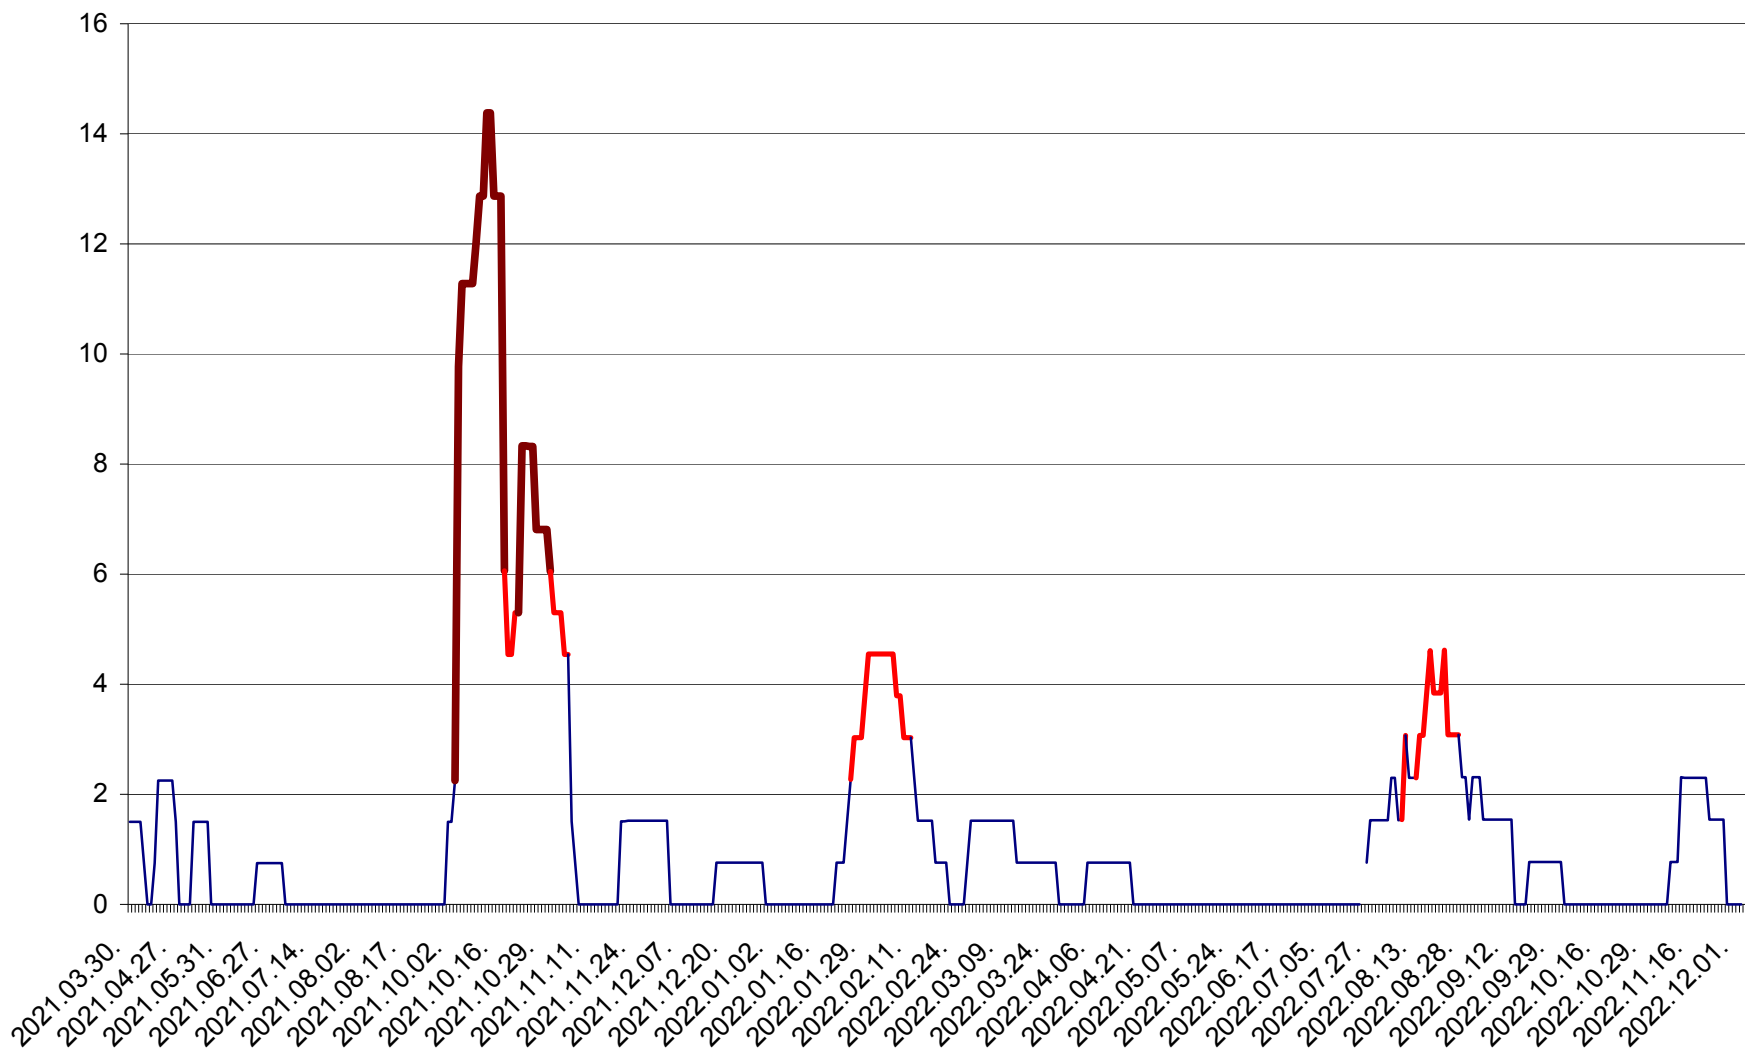

LELICENI - Evolutia incidentei cumulate pe 14 zile la ‰ de locuitori
2021.04.01. - 2022.12.06.

LUETA - Evolutia incidentei cumulate pe 14 zile la ‰ de locuitori
2021.04.01. - 2022.12.06.

LUNCA DE JOS - Evolutia incidentei cumulate pe 14 zile la ‰ de locuitori
2021.04.01. - 2022.12.06.

LUNCA DE SUS - Evolutia incidentei cumulate pe 14 zile la ‰ de locuitori
2021.04.01. - 2022.12.06.

LUPENI - Evolutia incidentei cumulate pe 14 zile la ‰ de locuitori
2021.04.01. - 2022.12.06.

MĂDĂRAȘ - Evolutia incidentei cumulate pe 14 zile la ‰ de locuitori
2021.04.01. - 2022.12.06.

MĂRTINIȘ - Evolutia incidentei cumulate pe 14 zile la ‰ de locuitori
2021.04.01. - 2022.12.06.

MEREȘTI - Evolutia incidentei cumulate pe 14 zile la ‰ de locuitori
2021.04.01. - 2022.12.06.

MUNICIPIUL MIERCUREA-CIUC - Evolutia incidentei cumulate pe 14 zile la ‰ de locuitori
2021.04.01. - 2022.12.06.

MIHĂILENI - Evolutia incidentei cumulate pe 14 zile la ‰ de locuitori
2021.04.01. - 2022.12.06.

MUGENI - Evolutia incidentei cumulate pe 14 zile la ‰ de locuitori
2021.04.01. - 2022.12.06.

OCLAND - Evolutia incidentei cumulate pe 14 zile la ‰ de locuitori
2021.04.01. - 2022.12.06.