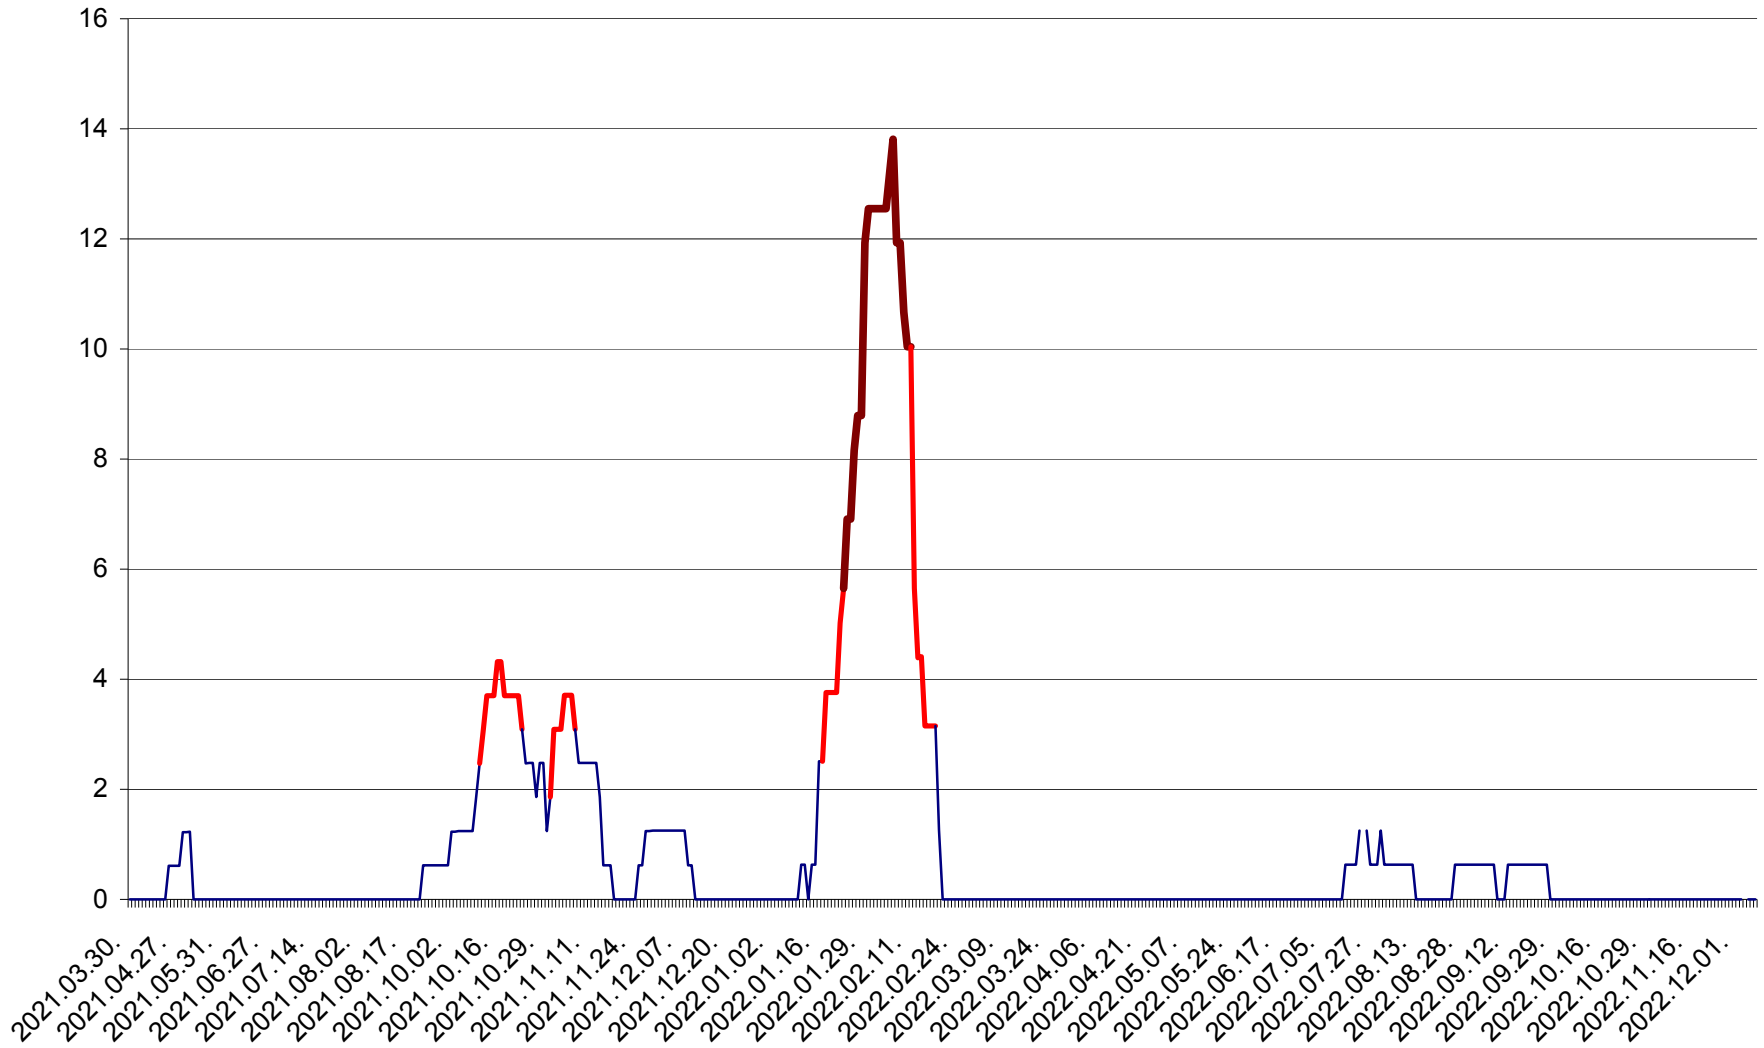

MUNICIPIUL ODORHEIU SECUIESC - Evolutia incidentei cumulate pe 14 zile la ‰ de locuitori
2021.04.01. - 2022.12.06.

PĂULENI-CIUC - Evolutia incidentei cumulate pe 14 zile la ‰ de locuitori
2021.04.01. - 2022.12.06.

PLĂIEȘII DE JOS - Evoluția incidenței cumulate pe 14 zile la ‰ de locuitori
2021.04.01. - 2022.12.06.

PORUMBENI - Evolutia incidentei cumulate pe 14 zile la ‰ de locuitori
2021.04.01. - 2022.12.06.

PRAID - Evolutia incidentei cumulate pe 14 zile la ‰ de locuitori
2021.04.01. - 2022.12.06.

RACU - Evolutia incidentei cumulate pe 14 zile la ‰ de locuitori
2021.04.01. - 2022.12.06.

REMETEA - Evolutia incidentei cumulate pe 14 zile la ‰ de locuitori
2021.04.01. - 2022.12.06.

SĂCEL - Evolutia incidentei cumulate pe 14 zile la ‰ de locuitori
2021.04.01. - 2022.12.06.