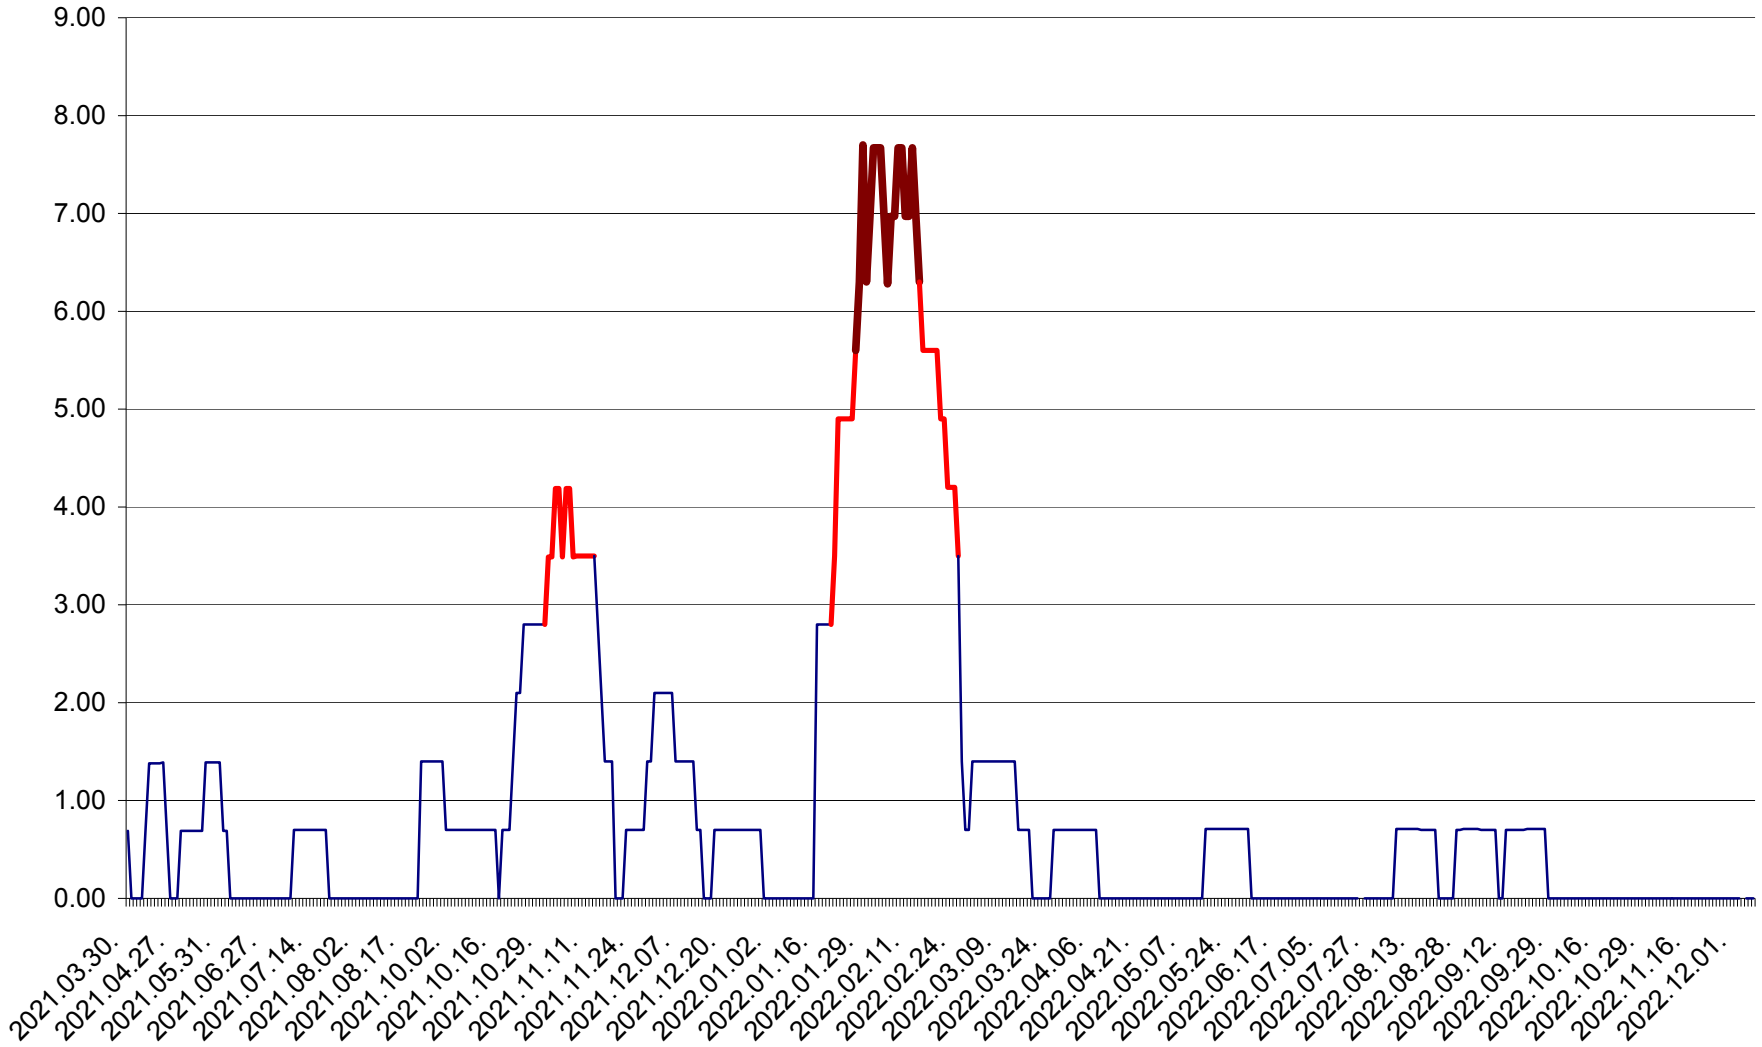

ORAȘ BĂLAN - Evoluția incidenței cumulate pe 14 zile la ‰ de locuitori
2021.04.01. - 2022.12.06.

BILBOR - Evolutia incidentei cumulate pe 14 zile la ‰ de locuitori
2021.04.01. - 2022.12.06.

ORAȘ BORSEC - Evolutia incidentei cumulate pe 14 zile la ‰ de locuitori
2021.04.01. - 2022.12.06.

BRĂDEȘTI - Evolutia incidentei cumulate pe 14 zile la ‰ de locuitori
2021.04.01. - 2022.12.06.

CĂPÂLNIȚA - Evolutia incidentei cumulate pe 14 zile la ‰ de locuitori
2021.04.01. - 2022.12.06.

CÂRȚA - Evolutia incidentei cumulate pe 14 zile la ‰ de locuitori
2021.04.01. - 2022.12.06.

CICEU - Evolutia incidentei cumulate pe 14 zile la ‰ de locuitori
2021.04.01. - 2022.12.06.

CIUCSÂNGEORGIU - Evolutia incidentei cumulate pe 14 zile la ‰ de locuitori
2021.04.01. - 2022.12.06.

CIUMANI - Evolutia incidentei cumulate pe 14 zile la ‰ de locuitori
2021.04.01. - 2022.12.06.

CORBU - Evolutia incidentei cumulate pe 14 zile la ‰ de locuitori
2021.04.01. - 2022.12.06.

CORUND - Evolutia incidentei cumulate pe 14 zile la ‰ de locuitori
2021.04.01. - 2022.12.06.

COZMENI - Evolutia incidentei cumulate pe 14 zile la ‰ de locuitori
2021.04.01. - 2022.12.06.