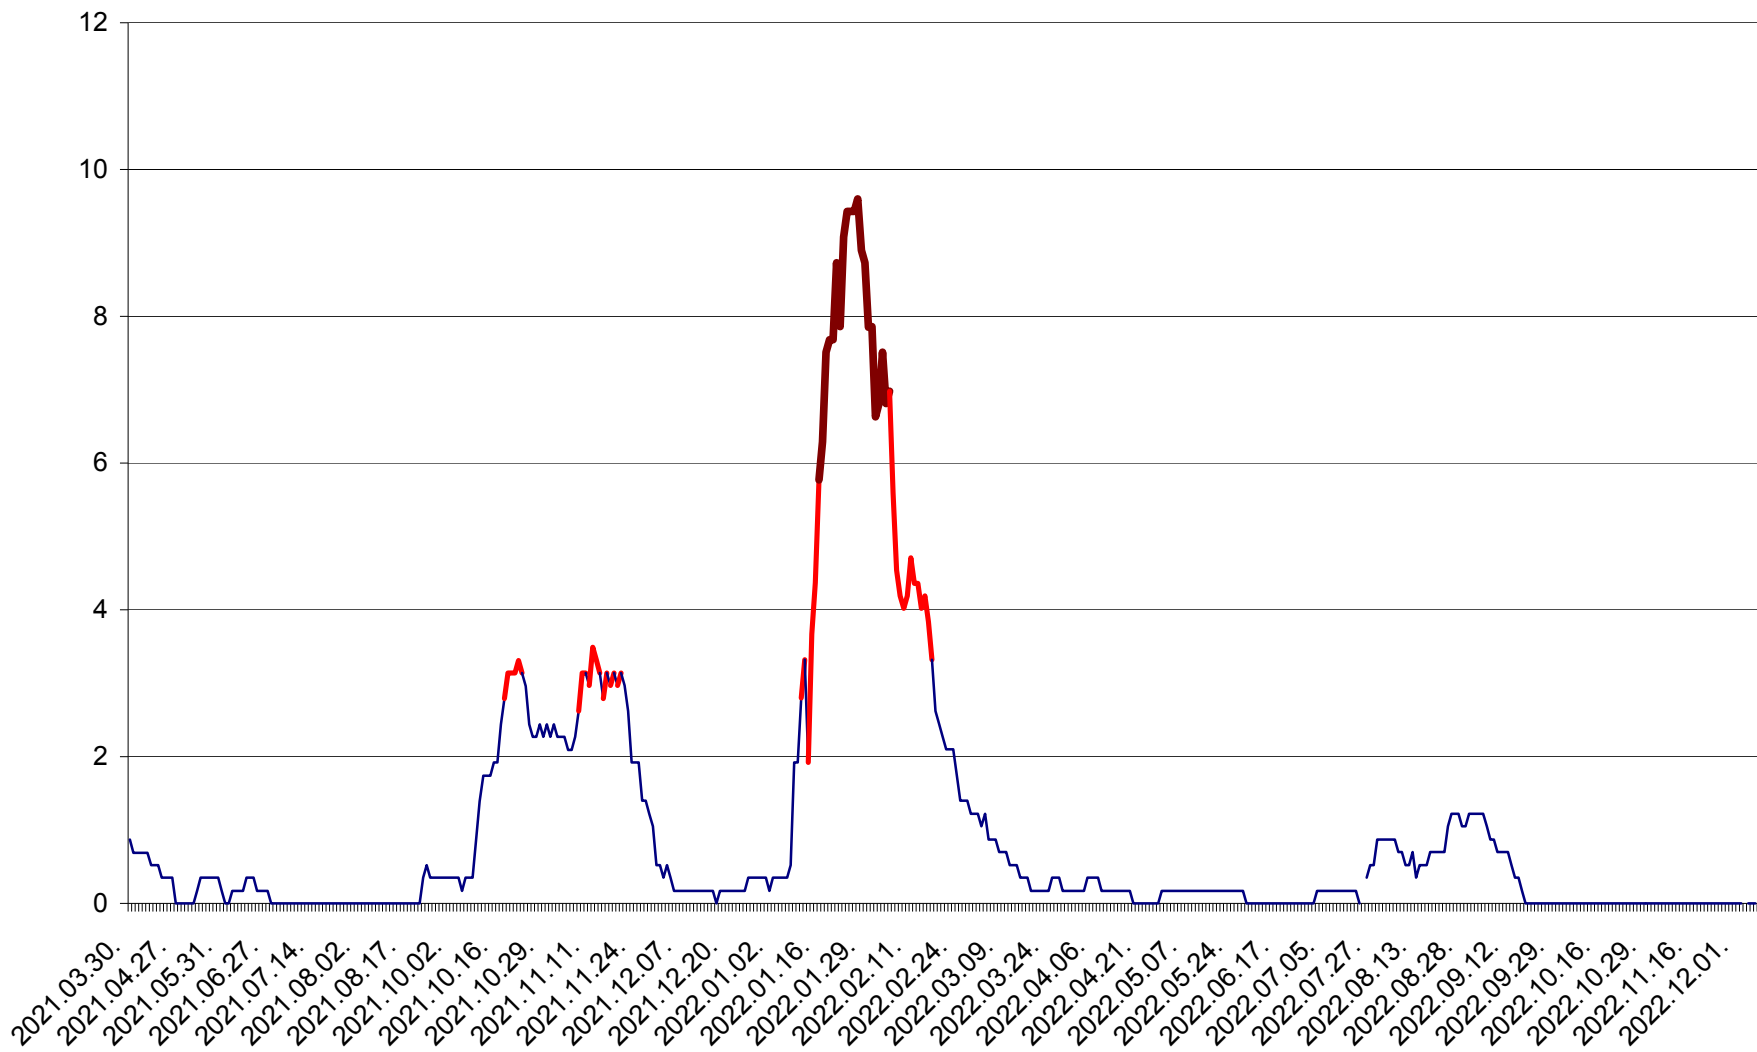

DÂRJIU - Evolutia incidentei cumulate pe 14 zile la ‰ de locuitori
2021.04.01. - 2022.12.06.

DEALU - Evolutia incidentei cumulate pe 14 zile la ‰ de locuitori
2021.04.01. - 2022.12.06.

DITRĂU - Evolutia incidentei cumulate pe 14 zile la ‰ de locuitori
2021.04.01. - 2022.12.06.

FELICENI - Evolutia incidentei cumulate pe 14 zile la ‰ de locuitori
2021.04.01. - 2022.12.06.

FRUMOASA - Evolutia incidentei cumulate pe 14 zile la ‰ de locuitori
2021.04.01. - 2022.12.06.

GĂLĂUȚAȘ - Evoluția incidenței cumulate pe 14 zile la ‰ de locuitori
2021.04.01. - 2022.12.06.

MUNICIPIUL GHEORGHENI - Evolutia incidentei cumulate pe 14 zile la ‰ de locuitori
2021.04.01. - 2022.12.06.

JOSENI - Evolutia incidentei cumulate pe 14 zile la ‰ de locuitori
2021.04.01. - 2022.12.06.

LĂZAREA - Evolutia incidentei cumulate pe 14 zile la % de locuitori
2021.04.01. - 2022.12.06.

LELICENI - Evolutia incidentei cumulate pe 14 zile la ‰ de locuitori
2021.04.01. - 2022.12.06.

LUETA - Evolutia incidentei cumulate pe 14 zile la ‰ de locuitori
2021.04.01. - 2022.12.06.

LUNCA DE JOS - Evolutia incidentei cumulate pe 14 zile la ‰ de locuitori
2021.04.01. - 2022.12.06.