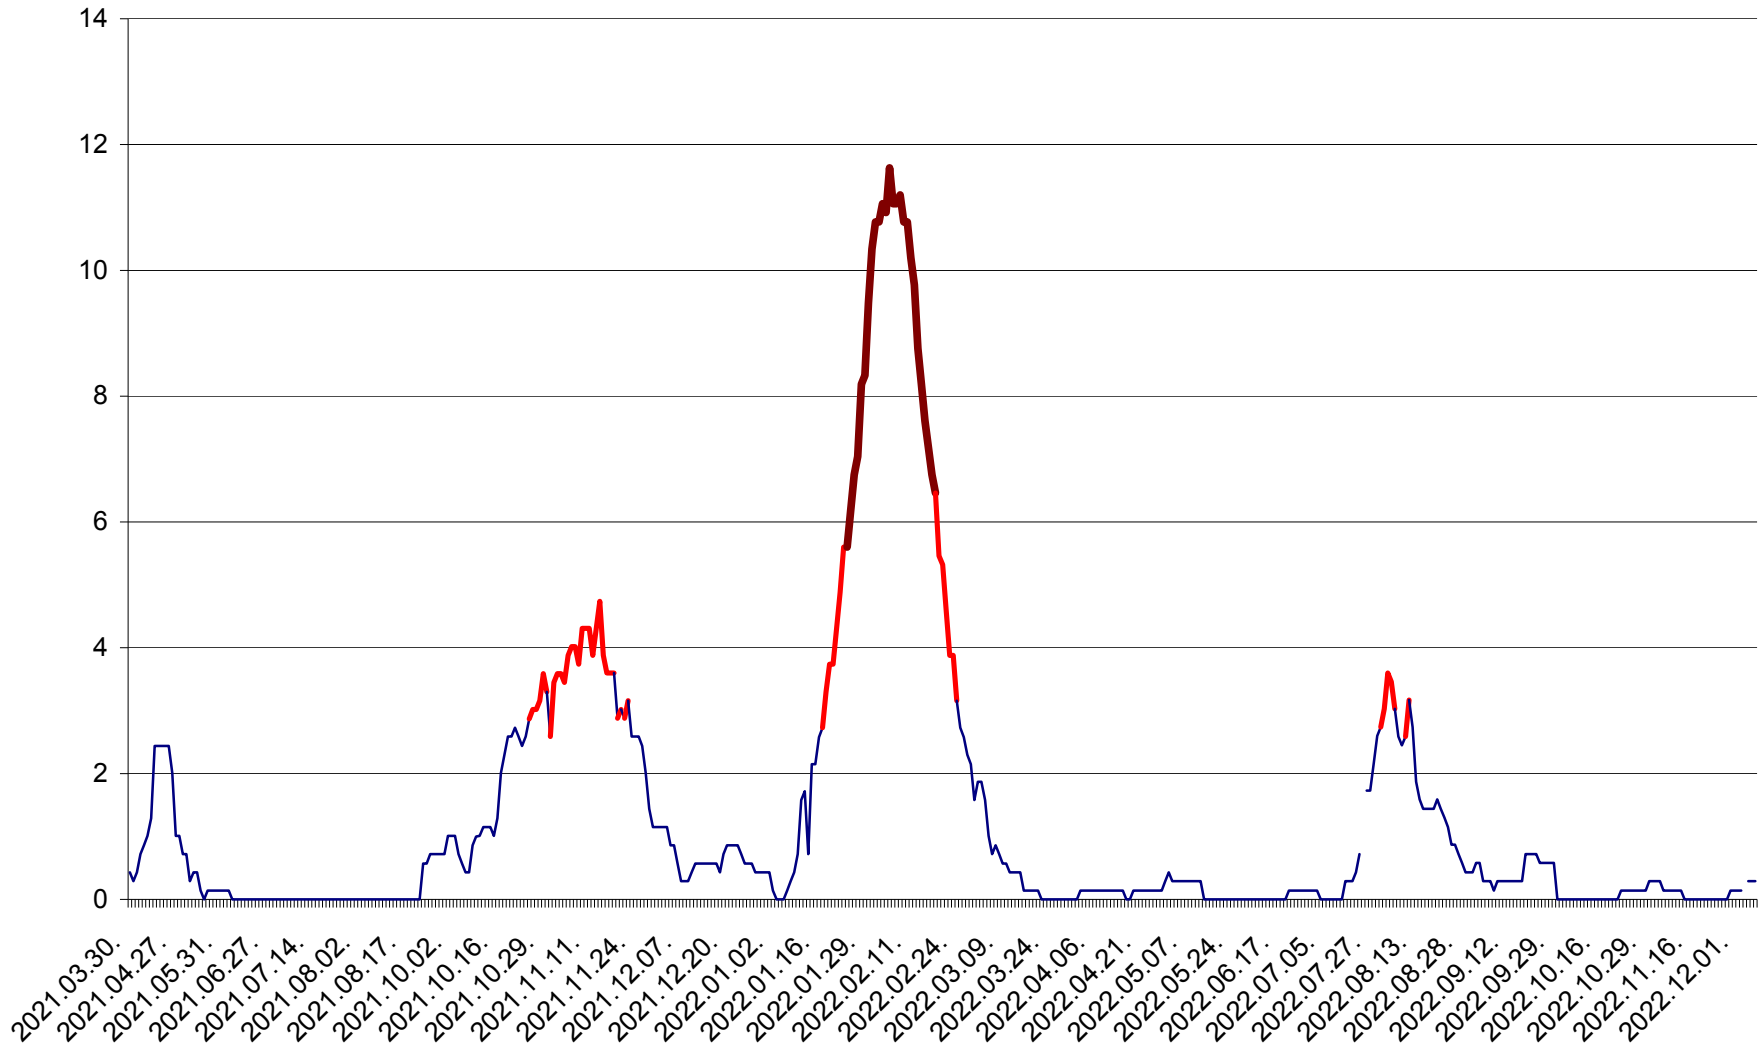

MIHĂILENI - Evolutia incidentei cumulate pe 14 zile la ‰ de locuitori
2021.04.01. - 2022.12.06.

MUGENI - Evolutia incidentei cumulate pe 14 zile la ‰ de locuitori
2021.04.01. - 2022.12.06.

OCLAND - Evolutia incidentei cumulate pe 14 zile la ‰ de locuitori
2021.04.01. - 2022.12.06.

MUNICIPIUL ODORHEIU SECUIESC - Evolutia incidentei cumulate pe 14 zile la ‰ de locuitori
2021.04.01. - 2022.12.06.

PĂULENI-CIUC - Evolutia incidentei cumulate pe 14 zile la ‰ de locuitori
2021.04.01. - 2022.12.06.

PLĂIEȘII DE JOS - Evoluția incidenței cumulate pe 14 zile la ‰ de locuitori
2021.04.01. - 2022.12.06.

PORUMBENI - Evolutia incidentei cumulate pe 14 zile la ‰ de locuitori
2021.04.01. - 2022.12.06.

PRAID - Evolutia incidentei cumulate pe 14 zile la ‰ de locuitori
2021.04.01. - 2022.12.06.

RACU - Evolutia incidentei cumulate pe 14 zile la ‰ de locuitori
2021.04.01. - 2022.12.06.

REMETEA - Evolutia incidentei cumulate pe 14 zile la ‰ de locuitori
2021.04.01. - 2022.12.06.

SĂCEL - Evolutia incidentei cumulate pe 14 zile la ‰ de locuitori
2021.04.01. - 2022.12.06.