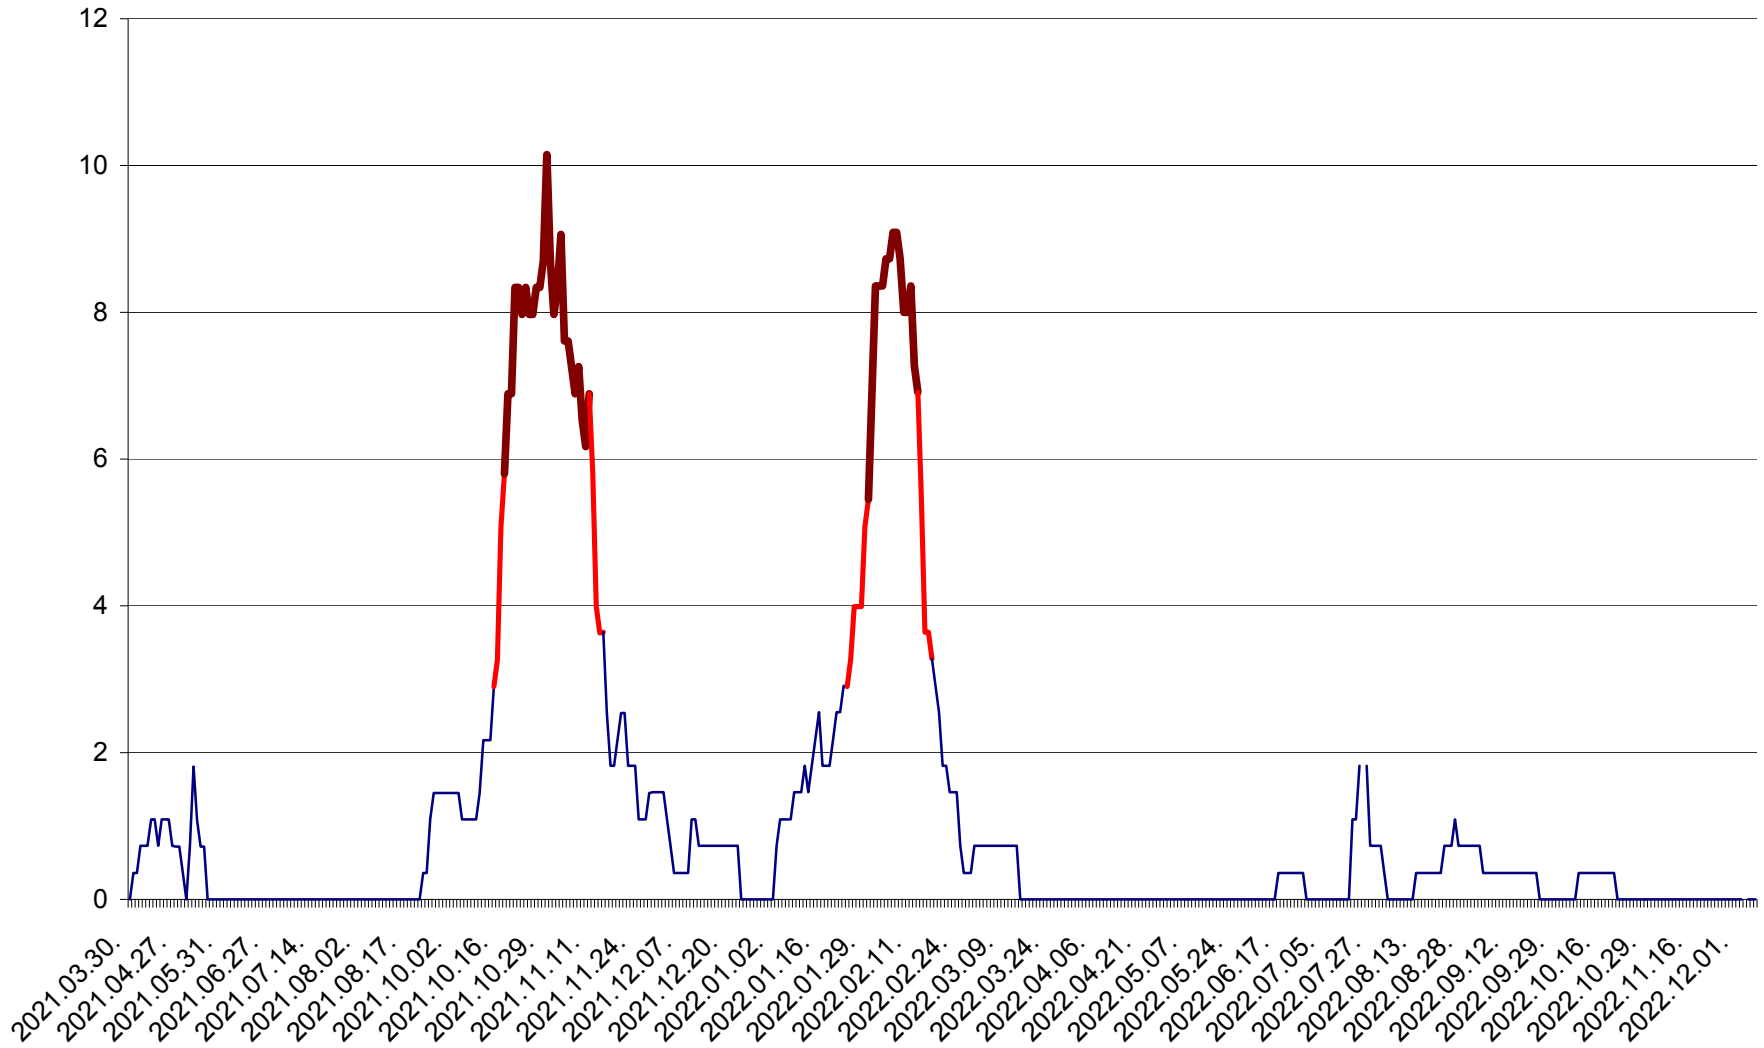

LELICENI - Evolutia incidentei cumulate pe 14 zile la ‰ de locuitori
2021.04.01. - 2022.12.06.

LUETA - Evolutia incidentei cumulate pe 14 zile la ‰ de locuitori
2021.04.01. - 2022.12.06.

LUNCA DE JOS - Evolutia incidentei cumulate pe 14 zile la ‰ de locuitori
2021.04.01. - 2022.12.06.

LUNCA DE SUS - Evolutia incidentei cumulate pe 14 zile la ‰ de locuitori
2021.04.01. - 2022.12.06.

LUPENI - Evolutia incidentei cumulate pe 14 zile la ‰ de locuitori
2021.04.01. - 2022.12.06.

MĂDĂRAȘ - Evolutia incidentei cumulate pe 14 zile la ‰ de locuitori
2021.04.01. - 2022.12.06.

MĂRTINIȘ - Evolutia incidentei cumulate pe 14 zile la ‰ de locuitori
2021.04.01. - 2022.12.06.

MEREȘTI - Evolutia incidentei cumulate pe 14 zile la ‰ de locuitori
2021.04.01. - 2022.12.06.

MUNICIPIUL MIERCUREA-CIUC - Evolutia incidentei cumulate pe 14 zile la ‰ de locuitori
2021.04.01. - 2022.12.06.

MIHĂILENI - Evolutia incidentei cumulate pe 14 zile la ‰ de locuitori
2021.04.01. - 2022.12.06.

MUGENI - Evolutia incidentei cumulate pe 14 zile la ‰ de locuitori
2021.04.01. - 2022.12.06.

OCLAND - Evolutia incidentei cumulate pe 14 zile la ‰ de locuitori
2021.04.01. - 2022.12.06.