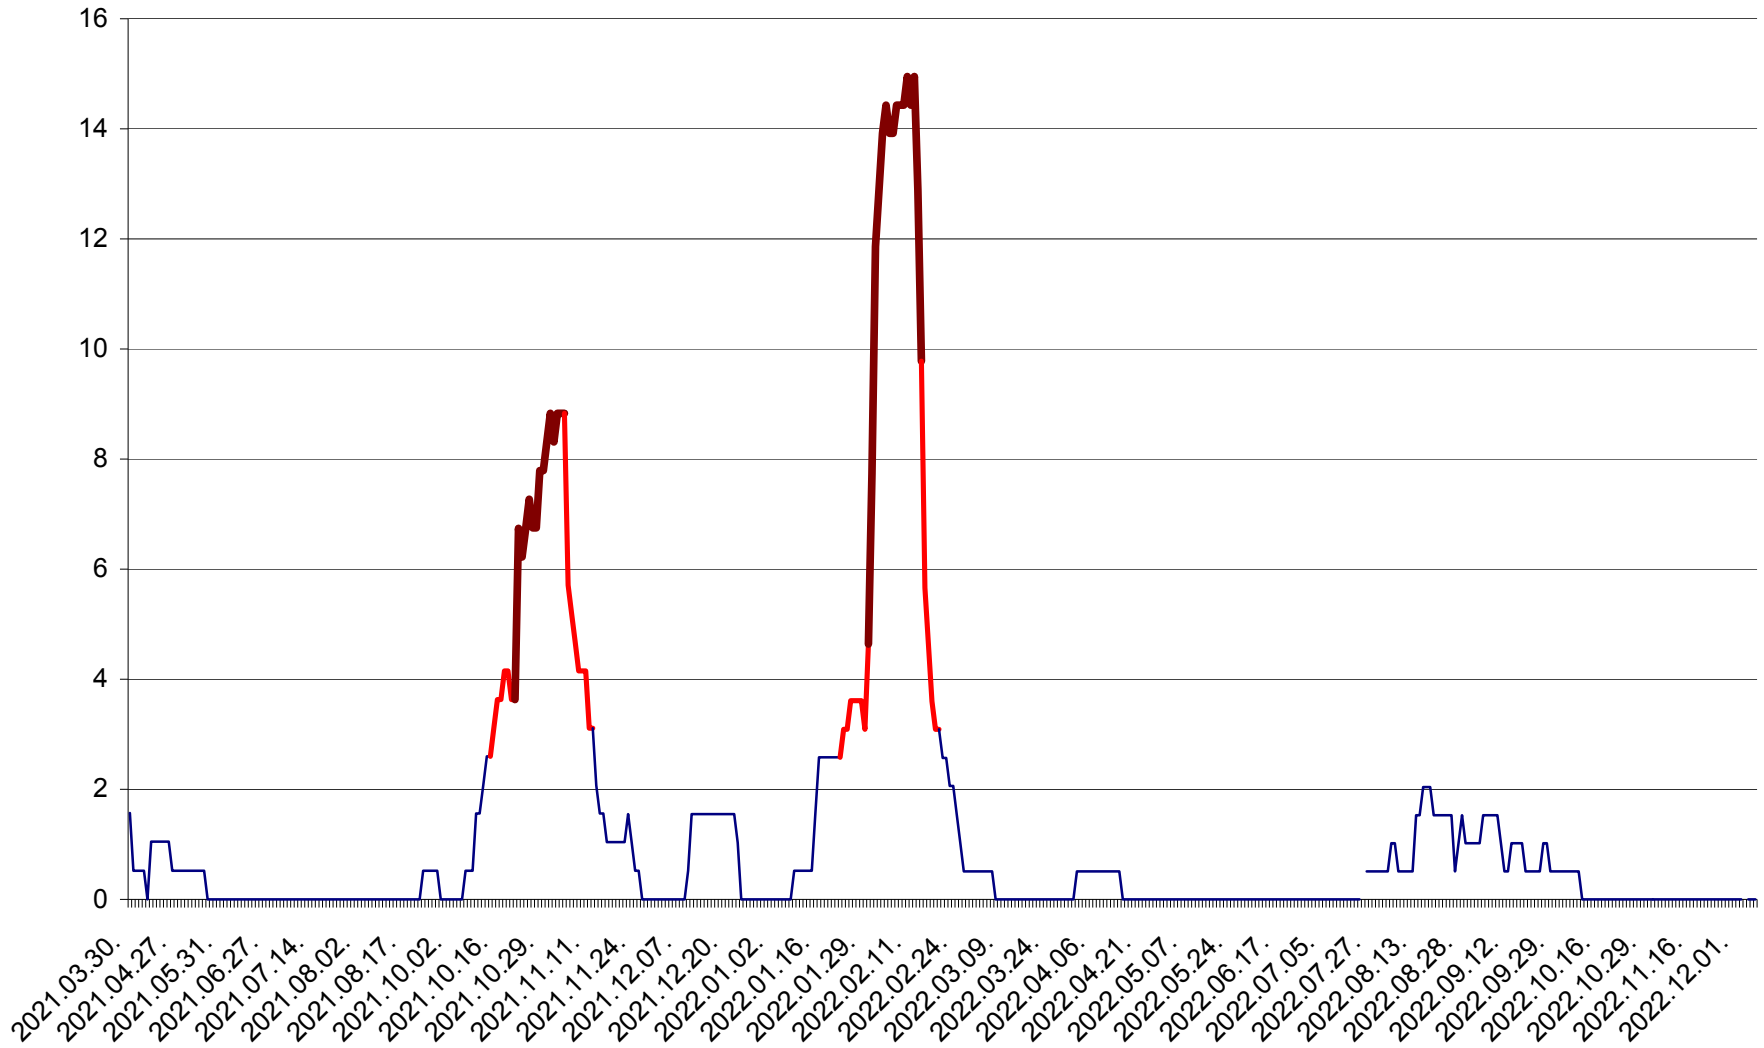

MIHĂILENI - Evolutia incidentei cumulate pe 14 zile la ‰ de locuitori
2021.04.01. - 2022.12.06.

MUGENI - Evolutia incidentei cumulate pe 14 zile la ‰ de locuitori
2021.04.01. - 2022.12.06.

OCLAND - Evolutia incidentei cumulate pe 14 zile la ‰ de locuitori
2021.04.01. - 2022.12.06.

MUNICIPIUL ODORHEIU SECUIESC - Evolutia incidentei cumulate pe 14 zile la ‰ de locuitori
2021.04.01. - 2022.12.06.

PĂULENI-CIUC - Evolutia incidentei cumulate pe 14 zile la ‰ de locuitori
2021.04.01. - 2022.12.06.

PLĂIEȘII DE JOS - Evoluția incidenței cumulate pe 14 zile la ‰ de locuitori
2021.04.01. - 2022.12.06.

PORUMBENI - Evolutia incidentei cumulate pe 14 zile la ‰ de locuitori
2021.04.01. - 2022.12.06.

PRAID - Evolutia incidentei cumulate pe 14 zile la ‰ de locuitori
2021.04.01. - 2022.12.06.

RACU - Evolutia incidentei cumulate pe 14 zile la ‰ de locuitori
2021.04.01. - 2022.12.06.

REMETEA - Evolutia incidentei cumulate pe 14 zile la ‰ de locuitori
2021.04.01. - 2022.12.06.

SĂCEL - Evolutia incidentei cumulate pe 14 zile la ‰ de locuitori
2021.04.01. - 2022.12.06.