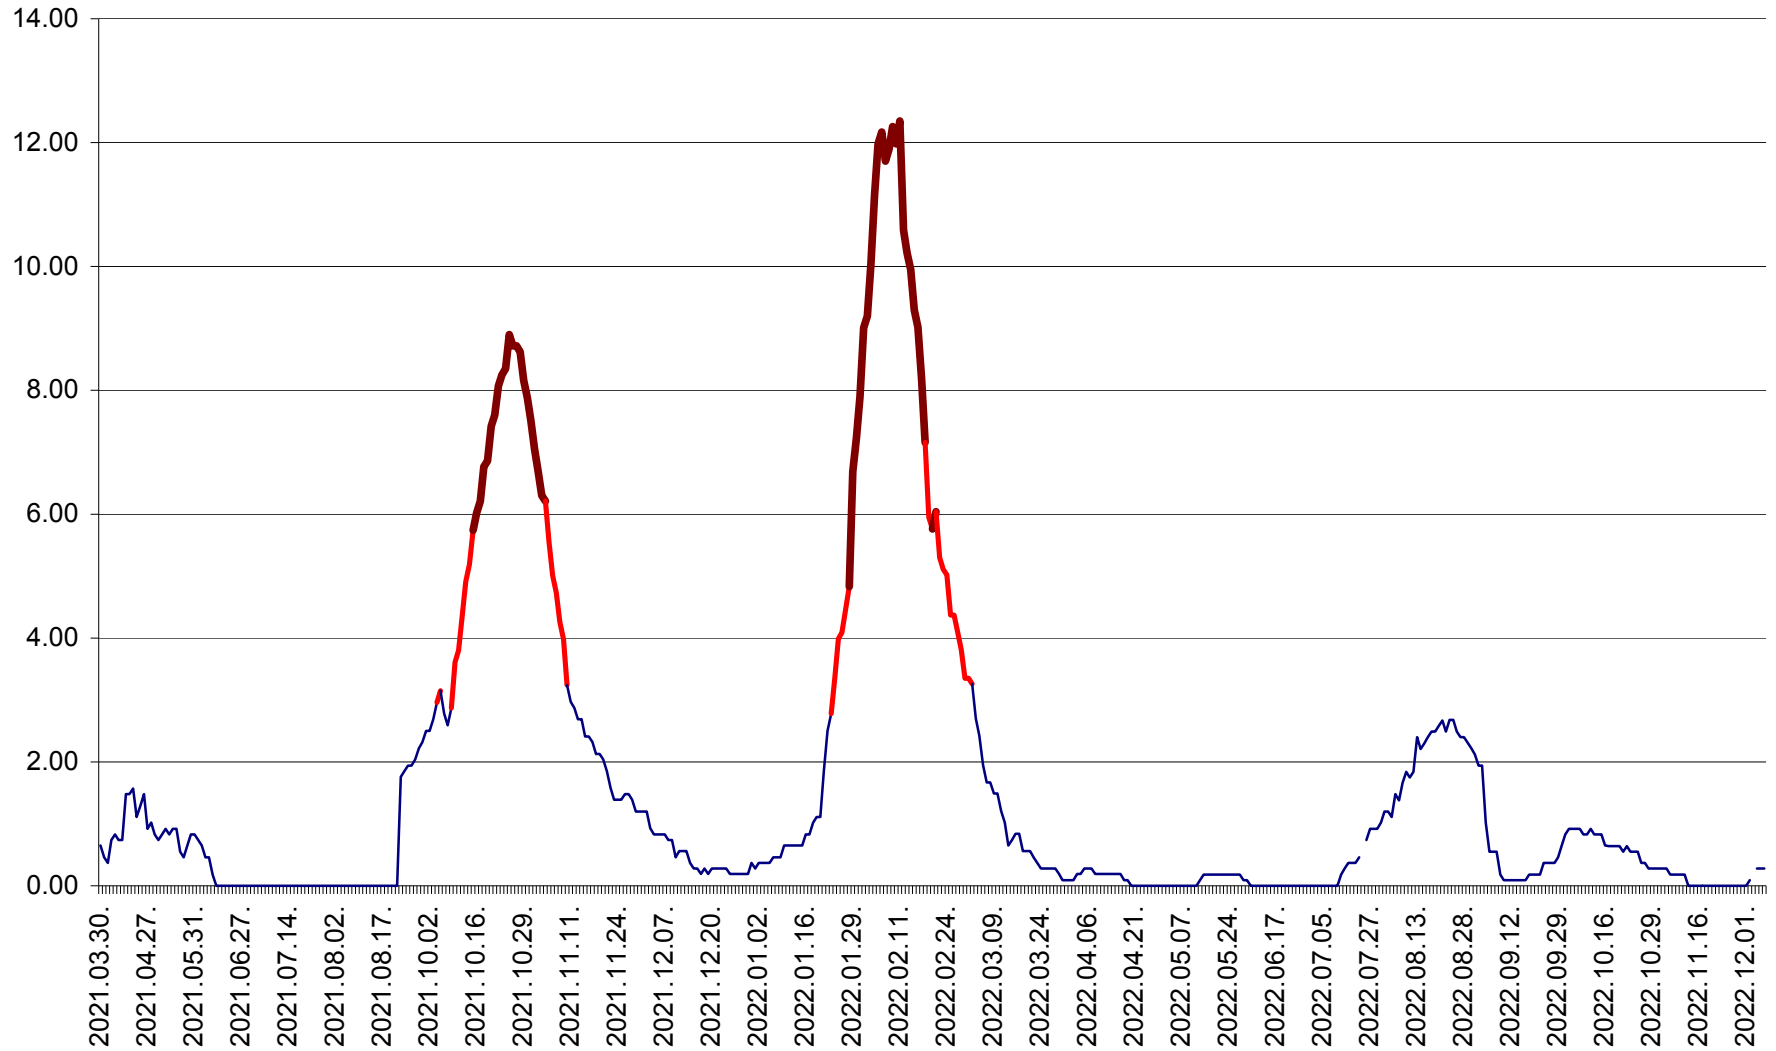

ORAȘ BĂLAN - Evoluția incidenței cumulate pe 14 zile la ‰ de locuitori
2021.04.01. - 2022.12.06.

BILBOR - Evolutia incidentei cumulate pe 14 zile la ‰ de locuitori
2021.04.01. - 2022.12.06.

ORAȘ BORSEC - Evolutia incidentei cumulate pe 14 zile la ‰ de locuitori
2021.04.01. - 2022.12.06.

CICEU - Evolutia incidentei cumulate pe 14 zile la ‰ de locuitori
2021.04.01. - 2022.12.06.

CIUCSÂNGEORGIU - Evolutia incidentei cumulate pe 14 zile la ‰ de locuitori
2021.04.01. - 2022.12.06.

CIUMANI - Evolutia incidentei cumulate pe 14 zile la ‰ de locuitori
2021.04.01. - 2022.12.06.

CORBU - Evolutia incidentei cumulate pe 14 zile la ‰ de locuitori
2021.04.01. - 2022.12.06.

CORUND - Evolutia incidentei cumulate pe 14 zile la ‰ de locuitori
2021.04.01. - 2022.12.06.

COZMENI - Evolutia incidentei cumulate pe 14 zile la ‰ de locuitori
2021.04.01. - 2022.12.06.

ORAȘ CRISTURU SECUIESC - Evolutia incidentei cumulate pe 14 zile la ‰ de locuitori
2021.04.01. - 2022.12.06.

DĂNEȘTI - Evolutia incidentei cumulate pe 14 zile la ‰ de locuitori
2021.04.01. - 2022.12.06.