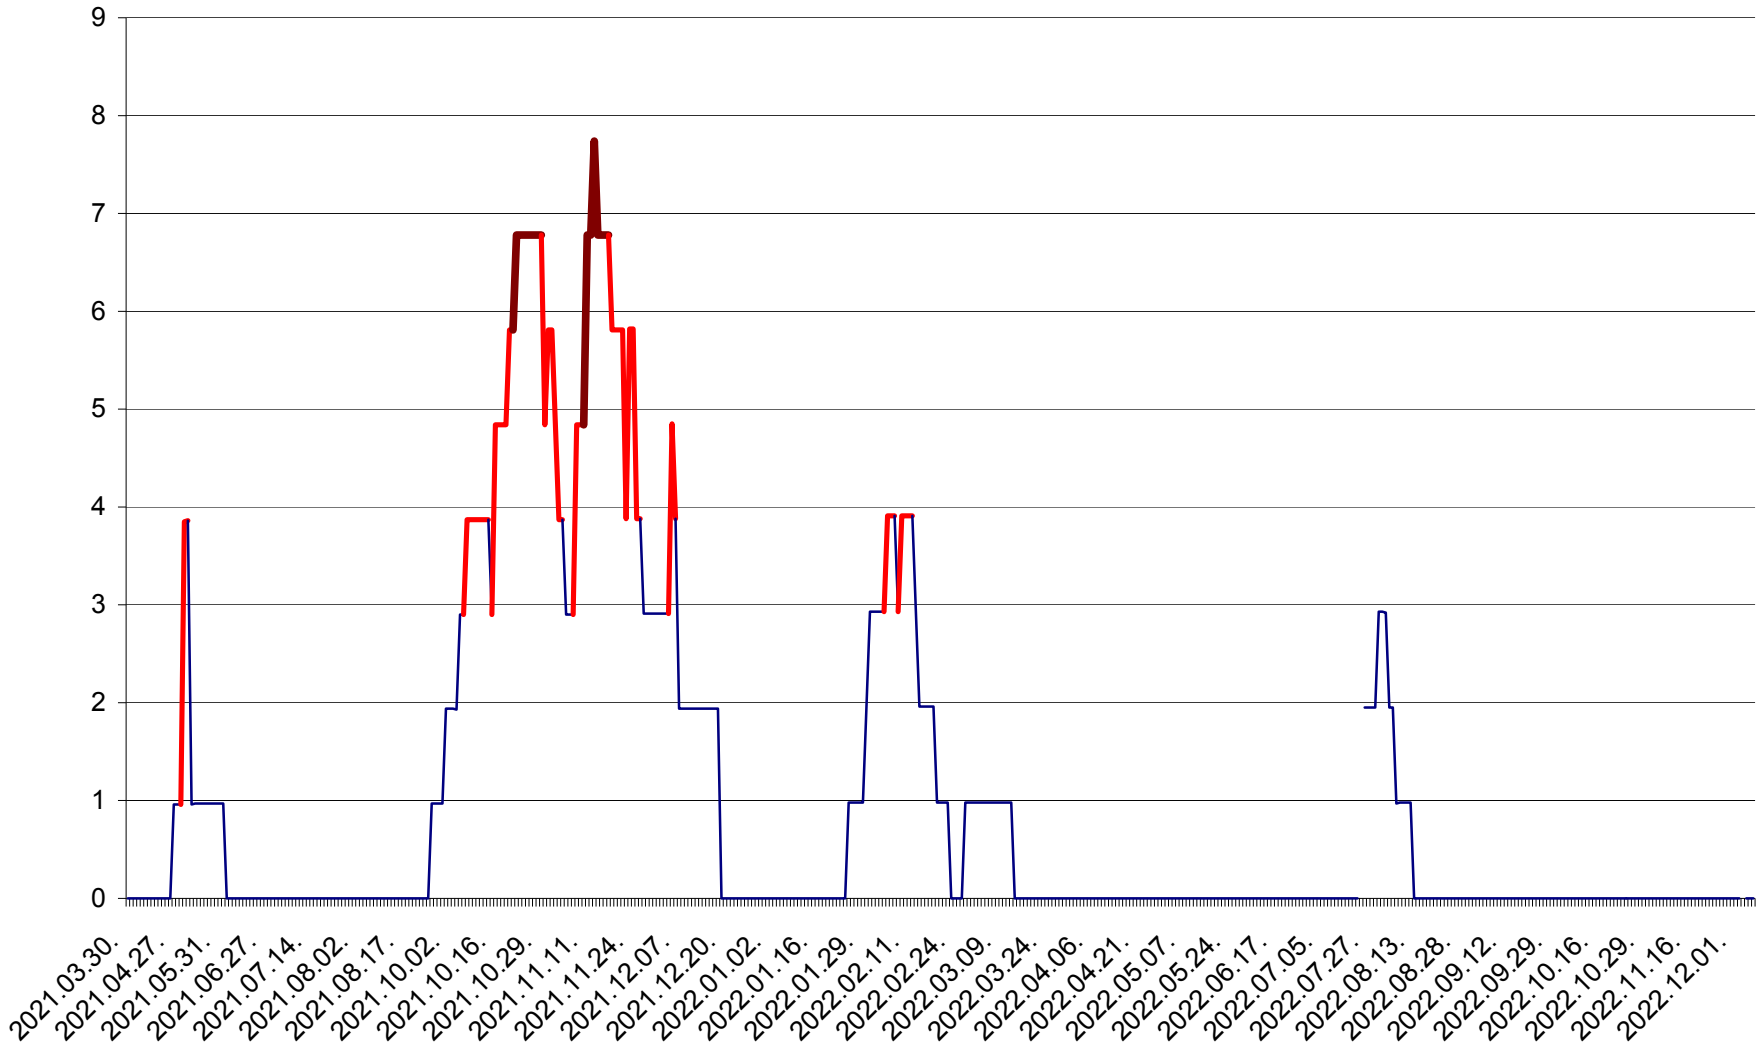

CICEU - Evolutia incidentei cumulate pe 14 zile la ‰ de locuitori
2021.04.01. - 2022.12.06.

CIUCSÂNGEORGIU - Evolutia incidentei cumulate pe 14 zile la ‰ de locuitori
2021.04.01. - 2022.12.06.

CIUMANI - Evolutia incidentei cumulate pe 14 zile la ‰ de locuitori
2021.04.01. - 2022.12.06.

CORBU - Evolutia incidentei cumulate pe 14 zile la ‰ de locuitori
2021.04.01. - 2022.12.06.

CORUND - Evolutia incidentei cumulate pe 14 zile la ‰ de locuitori
2021.04.01. - 2022.12.06.

COZMENI - Evolutia incidentei cumulate pe 14 zile la ‰ de locuitori
2021.04.01. - 2022.12.06.

ORAȘ CRISTURU SECUIESC - Evolutia incidentei cumulate pe 14 zile la ‰ de locuitori
2021.04.01. - 2022.12.06.

DĂNEȘTI - Evolutia incidentei cumulate pe 14 zile la ‰ de locuitori
2021.04.01. - 2022.12.06.

DÂRJIU - Evolutia incidentei cumulate pe 14 zile la ‰ de locuitori
2021.04.01. - 2022.12.06.

DEALU - Evolutia incidentei cumulate pe 14 zile la ‰ de locuitori
2021.04.01. - 2022.12.06.

DITRĂU - Evolutia incidentei cumulate pe 14 zile la ‰ de locuitori
2021.04.01. - 2022.12.06.