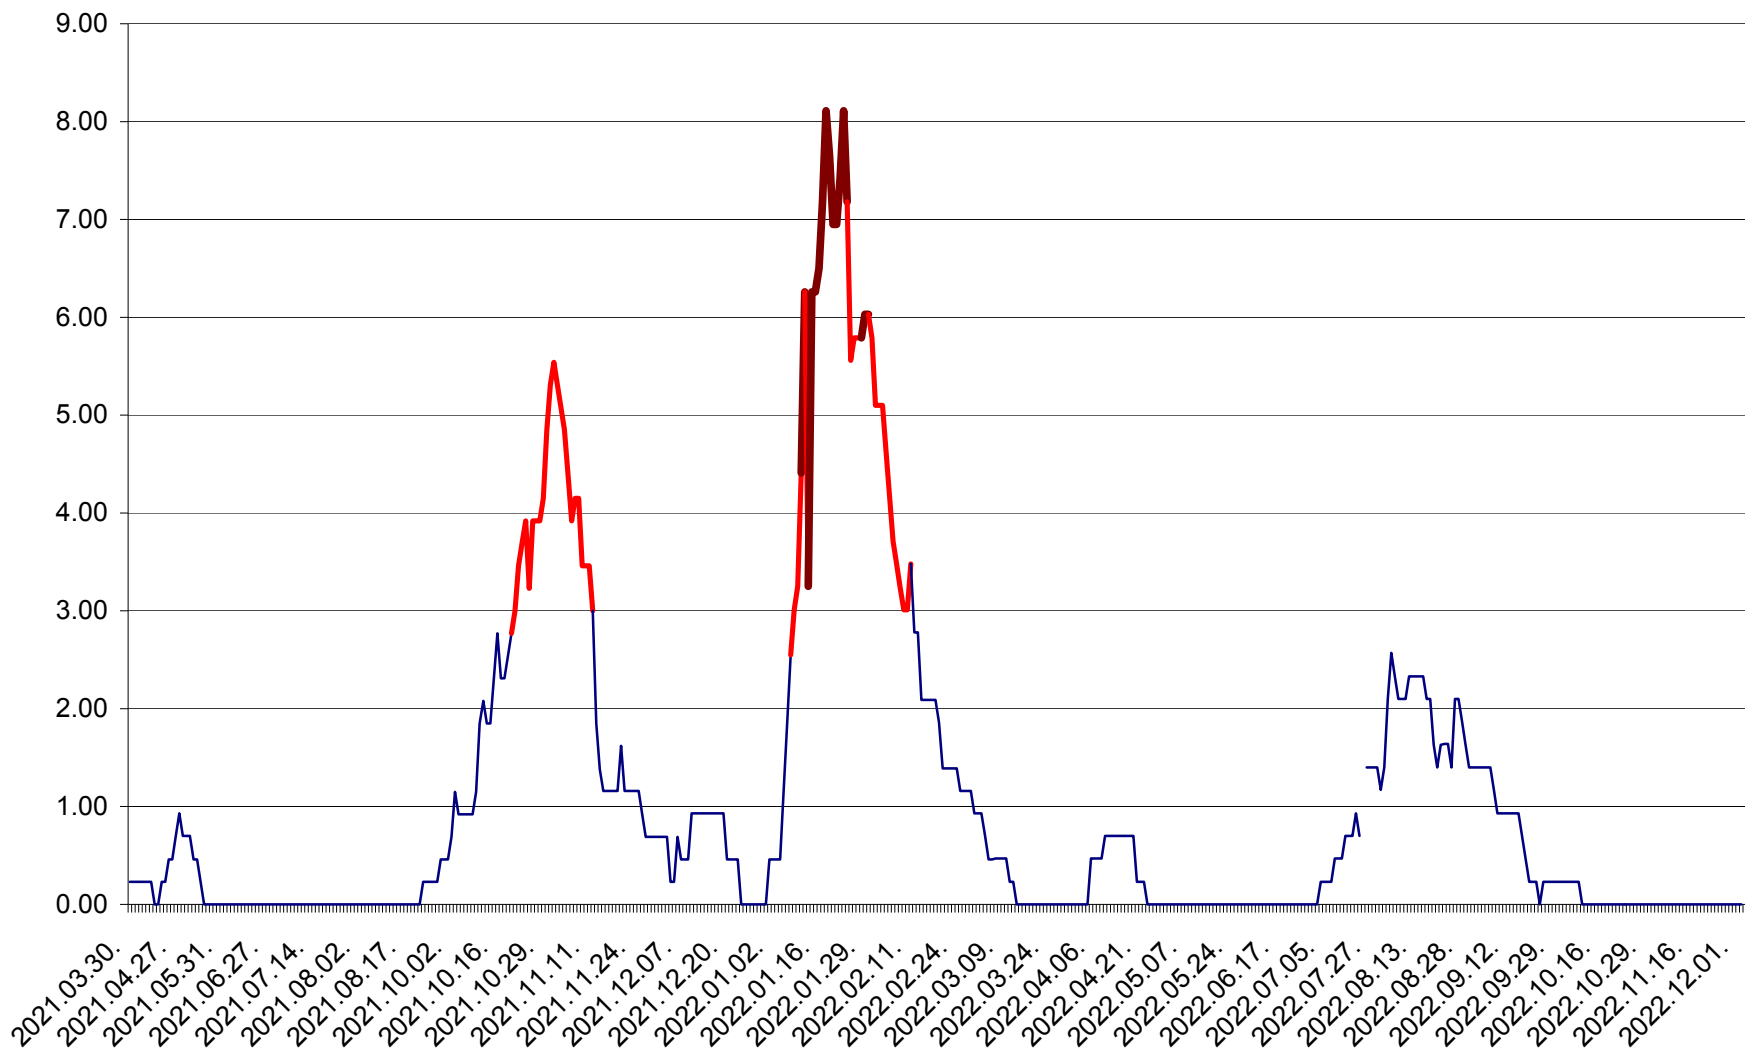

ORAȘ BĂLAN - Evoluția incidenței cumulate pe 14 zile la ‰ de locuitori
2021.04.01. - 2022.12.06.

BILBOR - Evolutia incidentei cumulate pe 14 zile la ‰ de locuitori
2021.04.01. - 2022.12.06.

ORAȘ BORSEC - Evolutia incidentei cumulate pe 14 zile la ‰ de locuitori
2021.04.01. - 2022.12.06.

BRĂDEȘTI - Evolutia incidentei cumulate pe 14 zile la ‰ de locuitori
2021.04.01. - 2022.12.06.

CĂPÂLNIȚA - Evolutia incidentei cumulate pe 14 zile la ‰ de locuitori
2021.04.01. - 2022.12.06.

CÂRȚA - Evolutia incidentei cumulate pe 14 zile la ‰ de locuitori
2021.04.01. - 2022.12.06.

CICEU - Evolutia incidentei cumulate pe 14 zile la ‰ de locuitori
2021.04.01. - 2022.12.06.

CIUCSÂNGEORGIU - Evolutia incidentei cumulate pe 14 zile la ‰ de locuitori
2021.04.01. - 2022.12.06.

CIUMANI - Evolutia incidentei cumulate pe 14 zile la ‰ de locuitori
2021.04.01. - 2022.12.06.

CORBU - Evolutia incidentei cumulate pe 14 zile la ‰ de locuitori
2021.04.01. - 2022.12.06.

CORUND - Evolutia incidentei cumulate pe 14 zile la ‰ de locuitori
2021.04.01. - 2022.12.06.

COZMENI - Evolutia incidentei cumulate pe 14 zile la ‰ de locuitori
2021.04.01. - 2022.12.06.