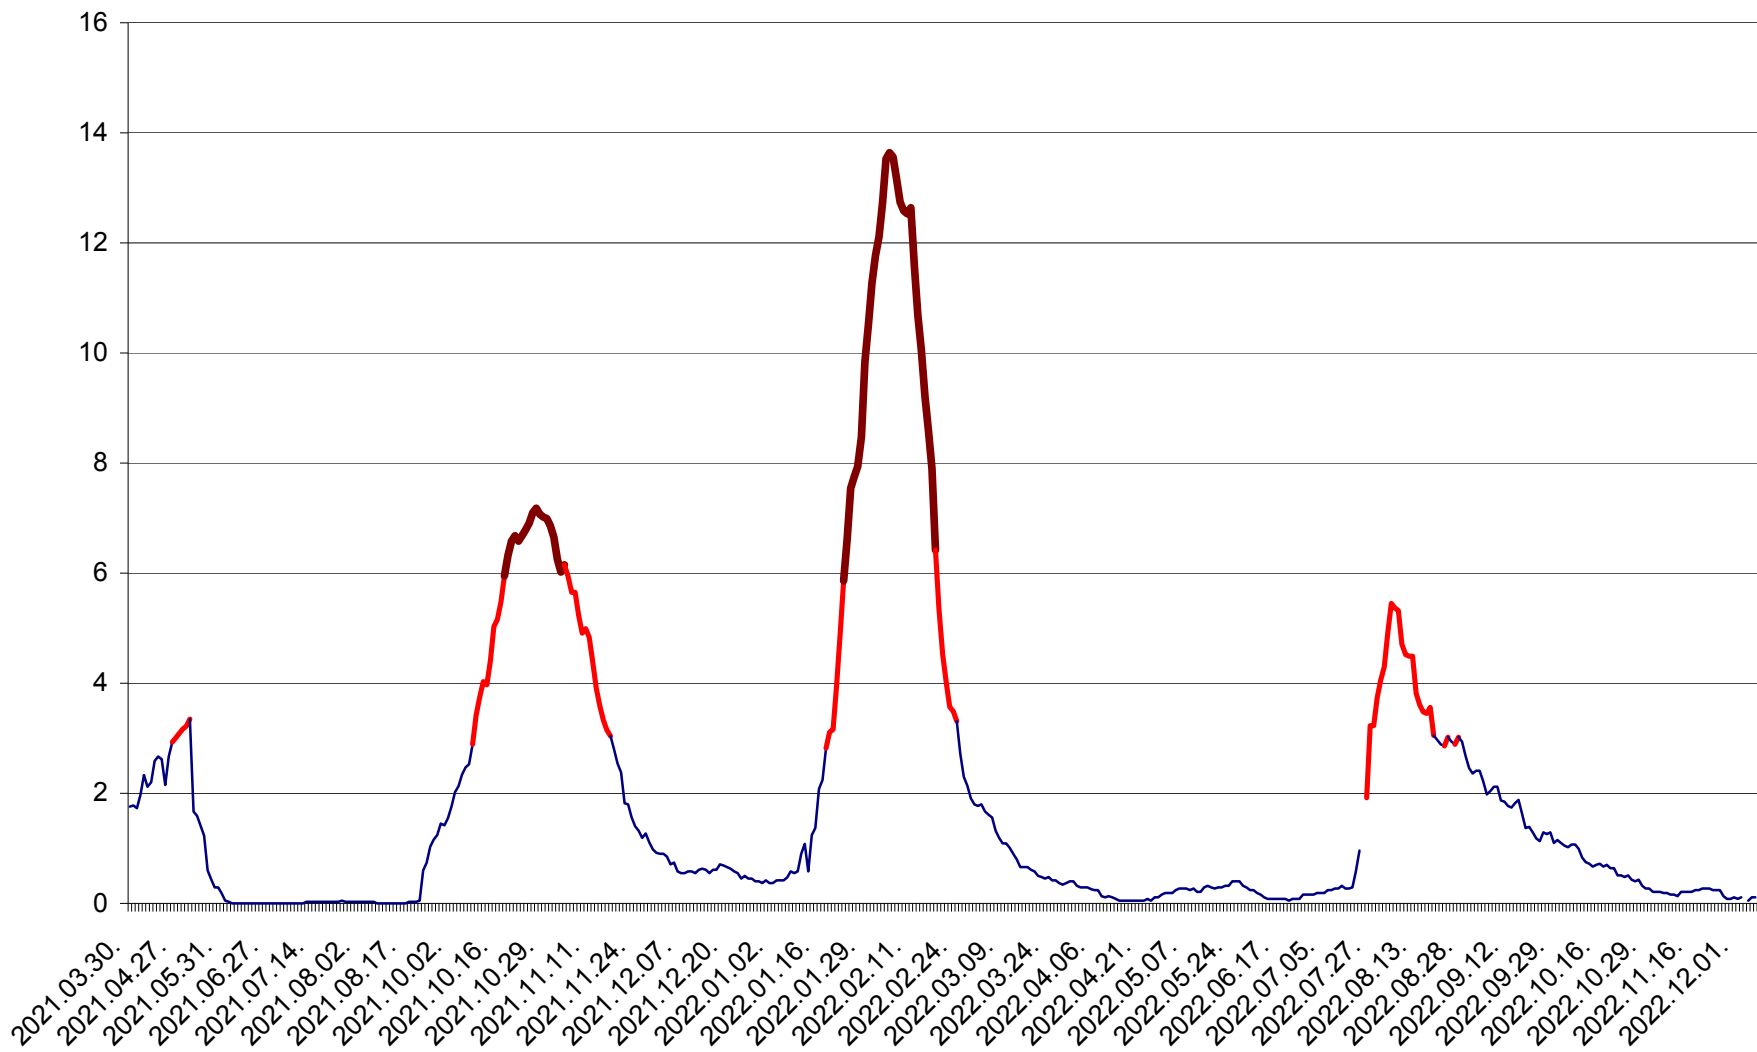

MĂRTINIȘ - Evolutia incidentei cumulate pe 14 zile la ‰ de locuitori
2021.04.01. - 2022.12.06.

MEREȘTI - Evolutia incidentei cumulate pe 14 zile la ‰ de locuitori
2021.04.01. - 2022.12.06.

MUNICIPIUL MIERCUREA-CIUC - Evolutia incidentei cumulate pe 14 zile la ‰ de locuitori
2021.04.01. - 2022.12.06.

MIHĂILENI - Evolutia incidentei cumulate pe 14 zile la ‰ de locuitori
2021.04.01. - 2022.12.06.

MUGENI - Evolutia incidentei cumulate pe 14 zile la ‰ de locuitori
2021.04.01. - 2022.12.06.

OCLAND - Evolutia incidentei cumulate pe 14 zile la ‰ de locuitori
2021.04.01. - 2022.12.06.

MUNICIPIUL ODORHEIU SECUIESC - Evolutia incidentei cumulate pe 14 zile la ‰ de locuitori
2021.04.01. - 2022.12.06.

PĂULENI-CIUC - Evolutia incidentei cumulate pe 14 zile la ‰ de locuitori
2021.04.01. - 2022.12.06.