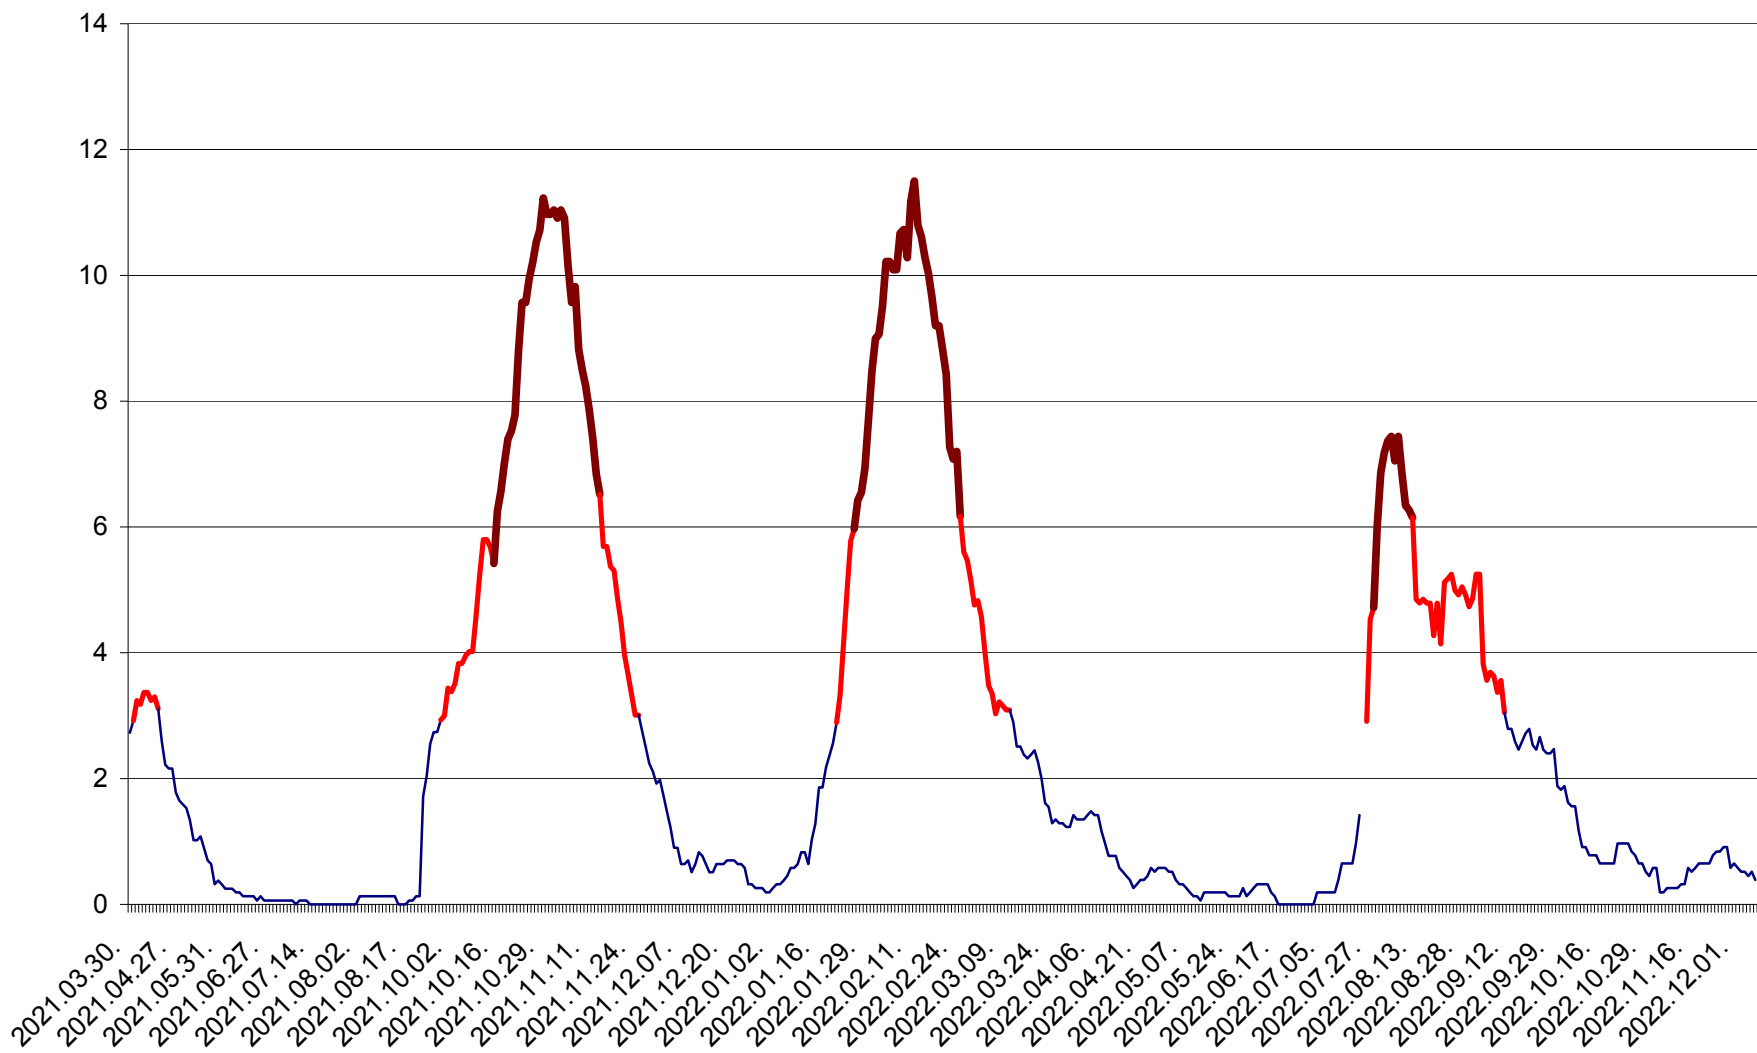

SATU MARE - Evolutia incidentei cumulate pe 14 zile la ‰ de locuitori
2021.04.01. - 2022.12.06.

SECUIENI - Evolutia incidentei cumulate pe 14 zile la ‰ de locuitori
2021.04.01. - 2022.12.06.

SICULENI - Evolutia incidentei cumulate pe 14 zile la ‰ de locuitori
2021.04.01. - 2022.12.06.

ȘIMONEȘTI - Evolția incidenței cumulate pe 14 zile la ‰ de locuitori
2021.04.01. - 2022.12.06.

SUBCETATE - Evolutia incidentei cumulate pe 14 zile la ‰ de locuitori
2021.04.01. - 2022.12.06.

SUSENI - Evolutia incidentei cumulate pe 14 zile la ‰ de locuitori
2021.04.01. - 2022.12.06.

TOMEȘTI - Evolutia incidentei cumulate pe 14 zile la ‰ de locuitori
2021.04.01. - 2022.12.06.

MUNICIPIUL TOPLIȚA - Evolutia incidentei cumulate pe 14 zile la ‰ de locuitori
2021.04.01. - 2022.12.06.

TULGHEȘ - Evolutia incidentei cumulate pe 14 zile la ‰ de locuitori
2021.04.01. - 2022.12.06.