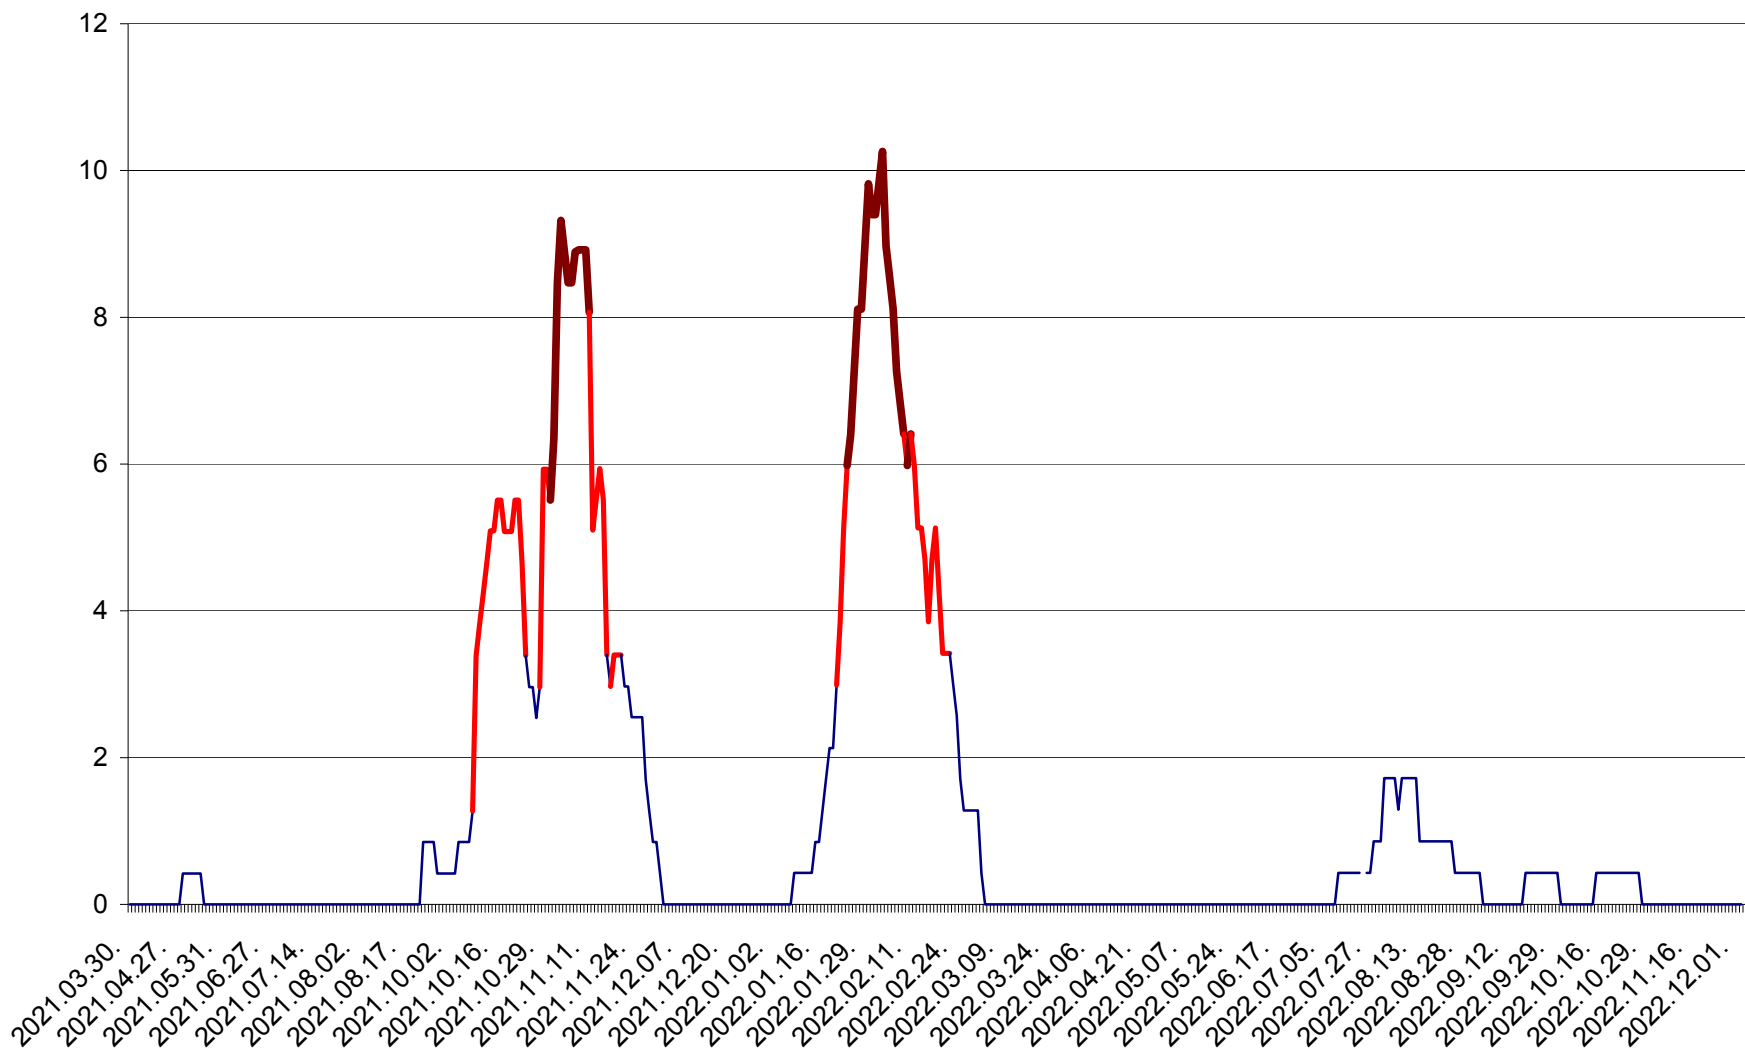

PLĂIEȘII DE JOS - Evoluția incidenței cumulate pe 14 zile la ‰ de locuitori
2021.04.01. - 2022.12.06.

PORUMBENI - Evolutia incidentei cumulate pe 14 zile la ‰ de locuitori
2021.04.01. - 2022.12.06.

PRAID - Evolutia incidentei cumulate pe 14 zile la ‰ de locuitori
2021.04.01. - 2022.12.06.

RACU - Evolutia incidentei cumulate pe 14 zile la ‰ de locuitori
2021.04.01. - 2022.12.06.

REMETEA - Evolutia incidentei cumulate pe 14 zile la ‰ de locuitori
2021.04.01. - 2022.12.06.

SĂCEL - Evolutia incidentei cumulate pe 14 zile la ‰ de locuitori
2021.04.01. - 2022.12.06.

SÂNCRĂIENI - Evolutia incidentei cumulate pe 14 zile la ‰ de locuitori
2021.04.01. - 2022.12.06.

SÂNDOMINIC - Evolutia incidentei cumulate pe 14 zile la ‰ de locuitori
2021.04.01. - 2022.12.06.

SÂNMARTIN - Evolutia incidentei cumulate pe 14 zile la ‰ de locuitori
2021.04.01. - 2022.12.06.

SÂNSIMION - Evolutia incidentei cumulate pe 14 zile la ‰ de locuitori
2021.04.01. - 2022.12.06.

SÂNTIMBRU - Evolutia incidentei cumulate pe 14 zile la ‰ de locuitori
2021.04.01. - 2022.12.06.

SĂRMAȘ - Evolutia incidentei cumulate pe 14 zile la ‰ de locuitori
2021.04.01. - 2022.12.06.