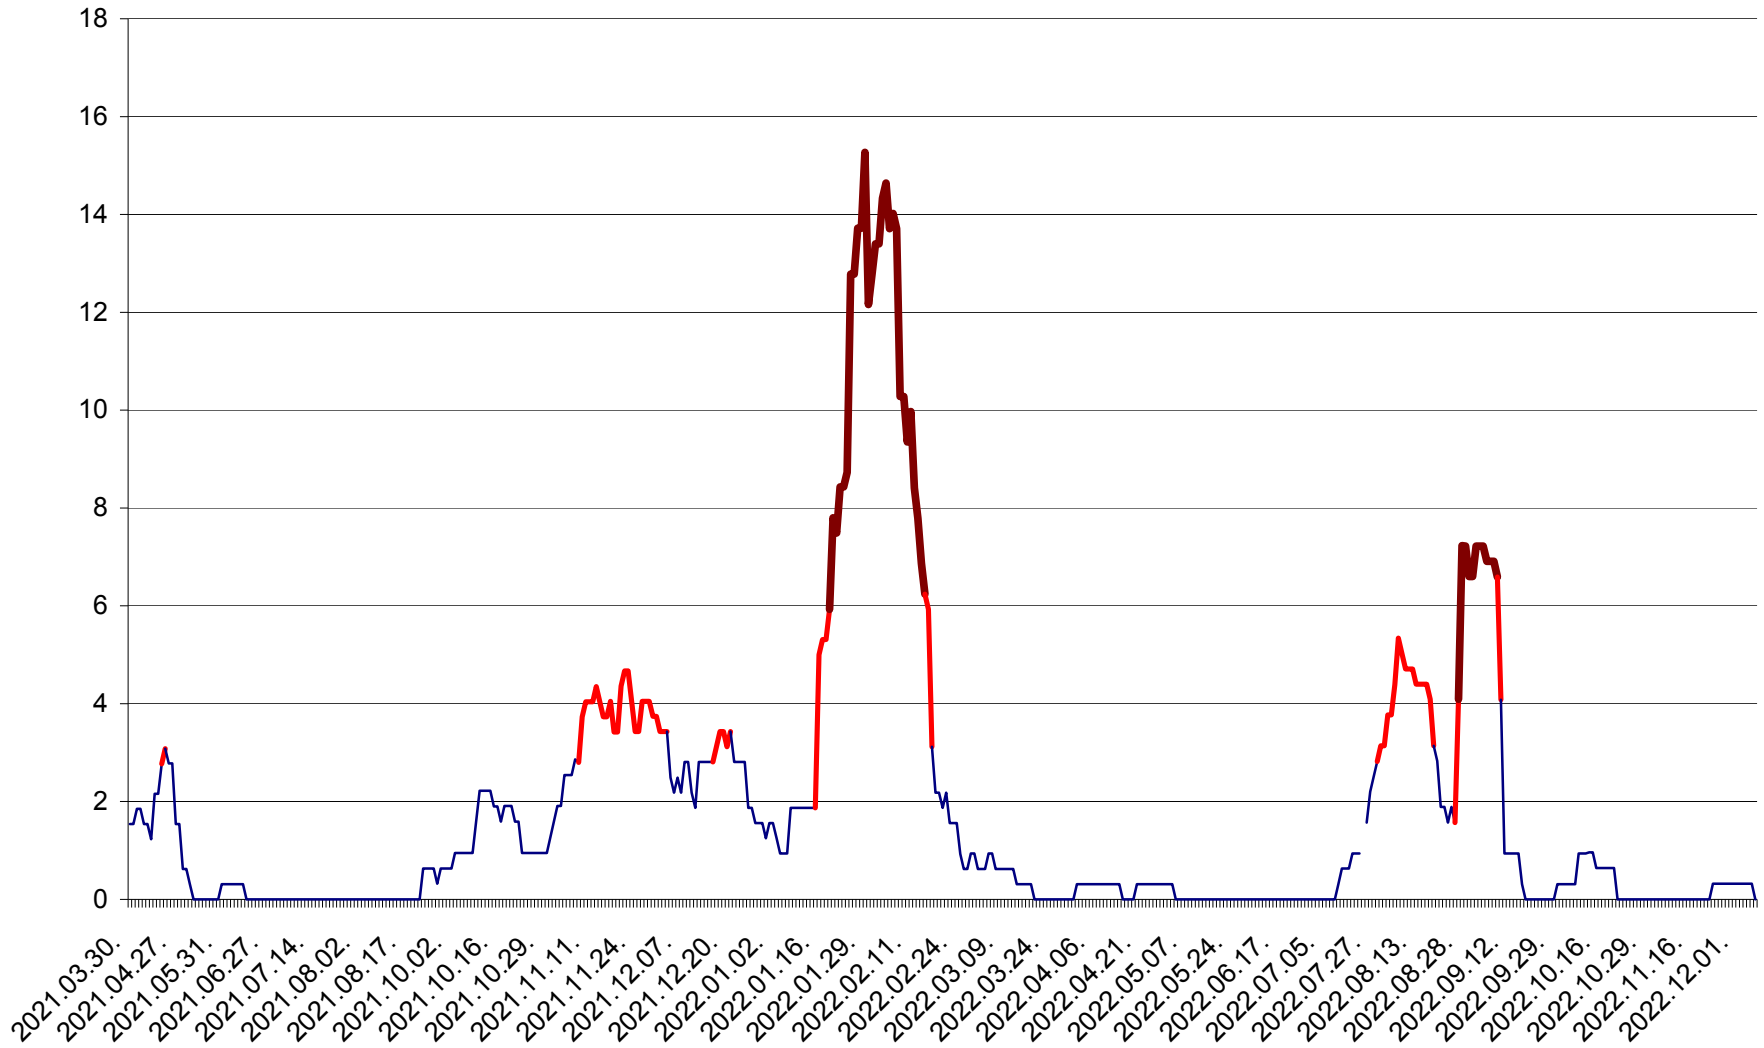

SATU MARE - Evolutia incidentei cumulate pe 14 zile la ‰ de locuitori
2021.04.01. - 2022.12.06.

SECUIENI - Evolutia incidentei cumulate pe 14 zile la ‰ de locuitori
2021.04.01. - 2022.12.06.

SICULENI - Evolutia incidentei cumulate pe 14 zile la ‰ de locuitori
2021.04.01. - 2022.12.06.

ȘIMONEȘTI - Evolția incidenței cumulate pe 14 zile la ‰ de locuitori
2021.04.01. - 2022.12.06.

SUBCETATE - Evolutia incidentei cumulate pe 14 zile la ‰ de locuitori
2021.04.01. - 2022.12.06.

SUSENI - Evolutia incidentei cumulate pe 14 zile la ‰ de locuitori
2021.04.01. - 2022.12.06.

TOMEȘTI - Evolutia incidentei cumulate pe 14 zile la ‰ de locuitori
2021.04.01. - 2022.12.06.

MUNICIPIUL TOPLIȚA - Evolutia incidentei cumulate pe 14 zile la ‰ de locuitori
2021.04.01. - 2022.12.06.

TULGHEȘ - Evolutia incidentei cumulate pe 14 zile la ‰ de locuitori
2021.04.01. - 2022.12.06.