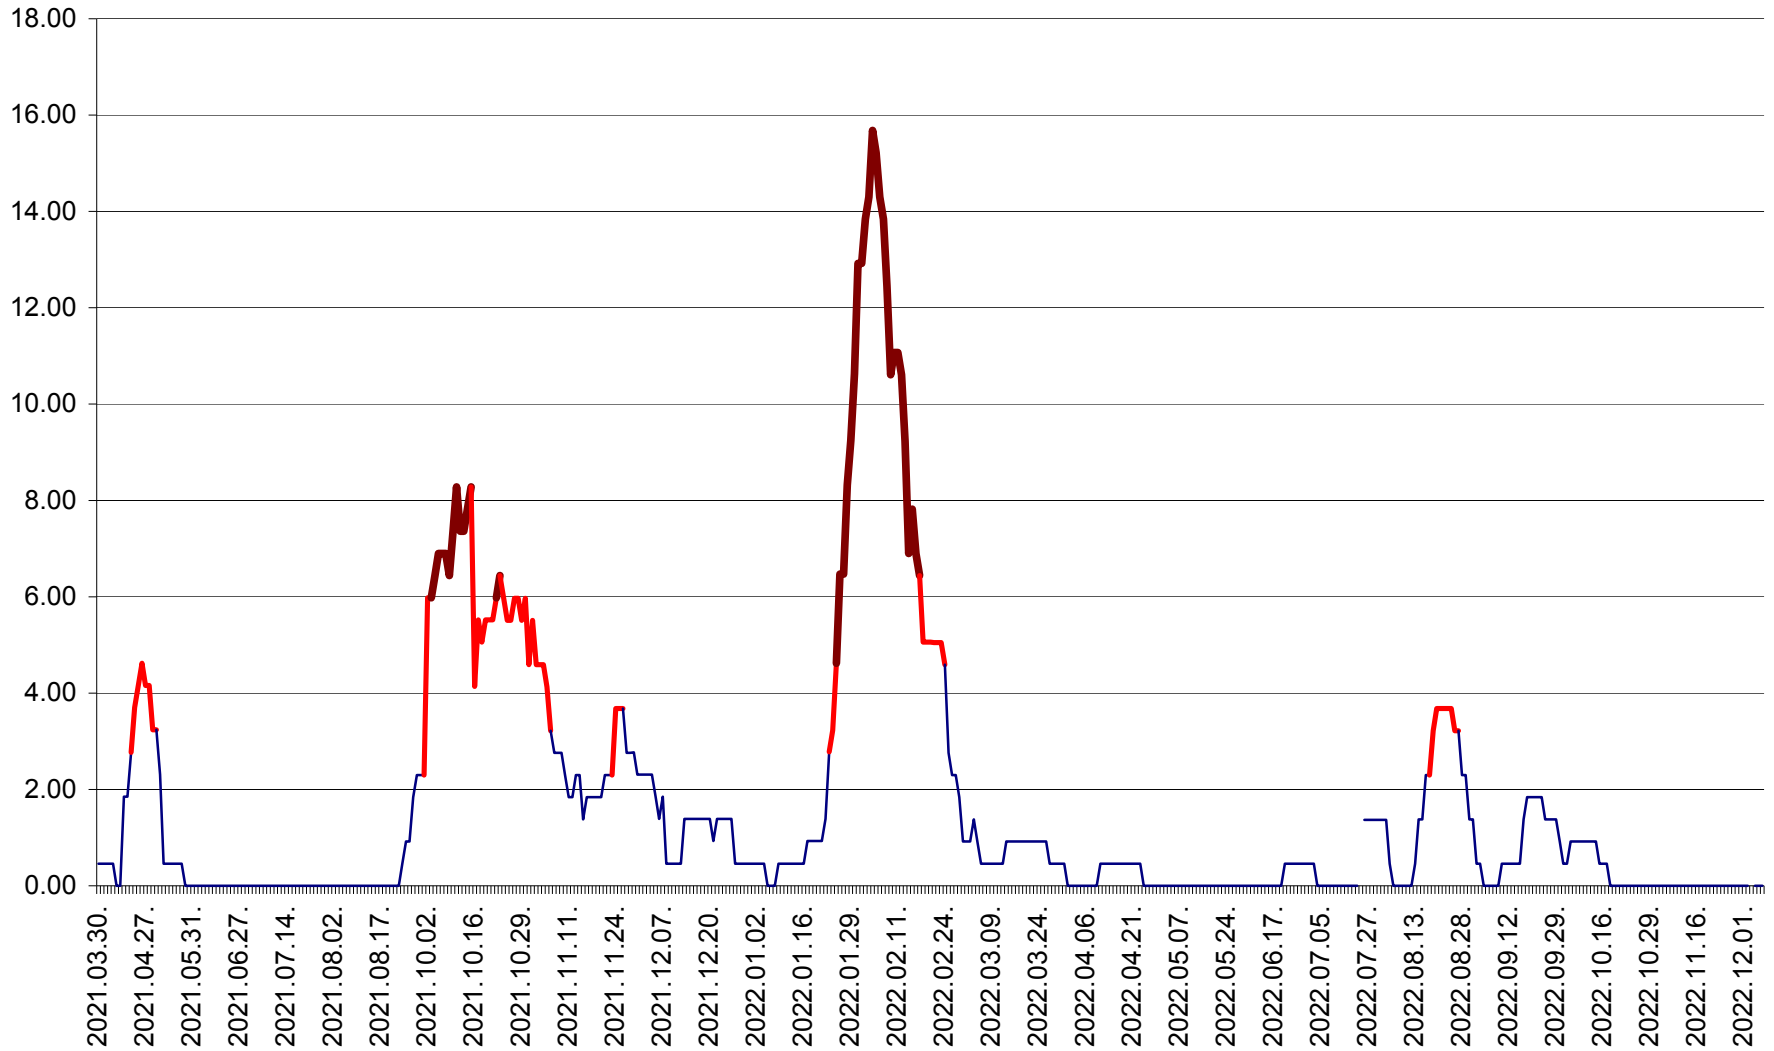

ATID - Evolutia incidentei cumulate pe 14 zile la ‰ de locuitori
2021.04.01. - 2022.12.06.

AVRĂMEȘTI - Evolutia incidentei cumulate pe 14 zile la ‰ de locuitori
2021.04.01. - 2022.12.06.

ORAȘ BĂILE TUȘNAD - Evoluția incidenței cumulate pe 14 zile la ‰ de locuitori
2021.04.01. - 2022.12.06.

ORAȘ BĂLAN - Evoluția incidenței cumulate pe 14 zile la ‰ de locuitori
2021.04.01. - 2022.12.06.

BILBOR - Evolutia incidentei cumulate pe 14 zile la ‰ de locuitori
2021.04.01. - 2022.12.06.

ORAȘ BORSEC - Evolutia incidentei cumulate pe 14 zile la ‰ de locuitori
2021.04.01. - 2022.12.06.

BRĂDEȘTI - Evolutia incidentei cumulate pe 14 zile la ‰ de locuitori
2021.04.01. - 2022.12.06.

CĂPÂLNIȚA - Evolutia incidentei cumulate pe 14 zile la ‰ de locuitori
2021.04.01. - 2022.12.06.

CÂRȚA - Evolutia incidentei cumulate pe 14 zile la ‰ de locuitori
2021.04.01. - 2022.12.06.

CICEU - Evolutia incidentei cumulate pe 14 zile la ‰ de locuitori
2021.04.01. - 2022.12.06.

CIUCSÂNGEORGIU - Evolutia incidentei cumulate pe 14 zile la ‰ de locuitori
2021.04.01. - 2022.12.06.

CIUMANI - Evolutia incidentei cumulate pe 14 zile la ‰ de locuitori
2021.04.01. - 2022.12.06.