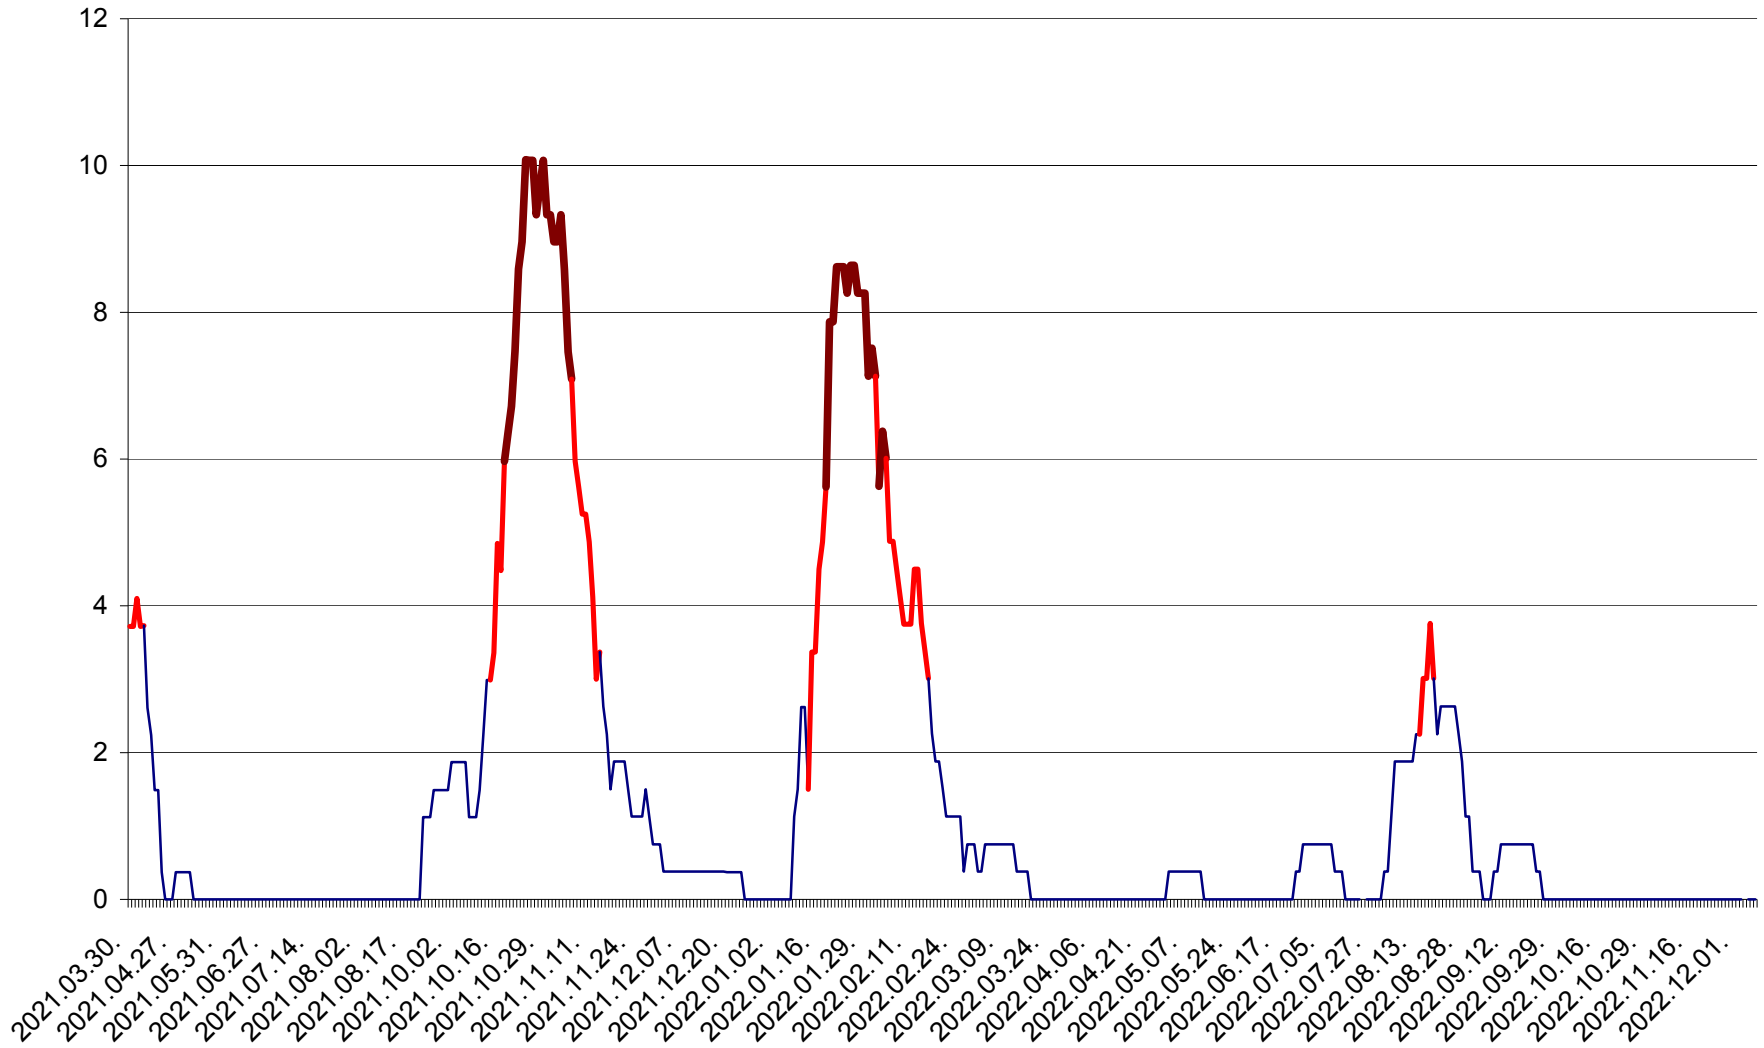

PLĂIEȘII DE JOS - Evoluția incidenței cumulate pe 14 zile la ‰ de locuitori
2021.04.01. - 2022.12.06.

PORUMBENI - Evolutia incidentei cumulate pe 14 zile la ‰ de locuitori
2021.04.01. - 2022.12.06.

PRAID - Evolutia incidentei cumulate pe 14 zile la ‰ de locuitori
2021.04.01. - 2022.12.06.

RACU - Evolutia incidentei cumulate pe 14 zile la ‰ de locuitori
2021.04.01. - 2022.12.06.

REMETEA - Evolutia incidentei cumulate pe 14 zile la ‰ de locuitori
2021.04.01. - 2022.12.06.

SĂCEL - Evolutia incidentei cumulate pe 14 zile la ‰ de locuitori
2021.04.01. - 2022.12.06.

SÂNCRĂIENI - Evolutia incidentei cumulate pe 14 zile la ‰ de locuitori
2021.04.01. - 2022.12.06.

SÂNDOMINIC - Evolutia incidentei cumulate pe 14 zile la ‰ de locuitori
2021.04.01. - 2022.12.06.

SÂNMARTIN - Evolutia incidentei cumulate pe 14 zile la ‰ de locuitori
2021.04.01. - 2022.12.06.

SÂNSIMION - Evolutia incidentei cumulate pe 14 zile la ‰ de locuitori
2021.04.01. - 2022.12.06.

SÂNTIMBRU - Evolutia incidentei cumulate pe 14 zile la ‰ de locuitori
2021.04.01. - 2022.12.06.

SĂRMAȘ - Evolutia incidentei cumulate pe 14 zile la ‰ de locuitori
2021.04.01. - 2022.12.06.