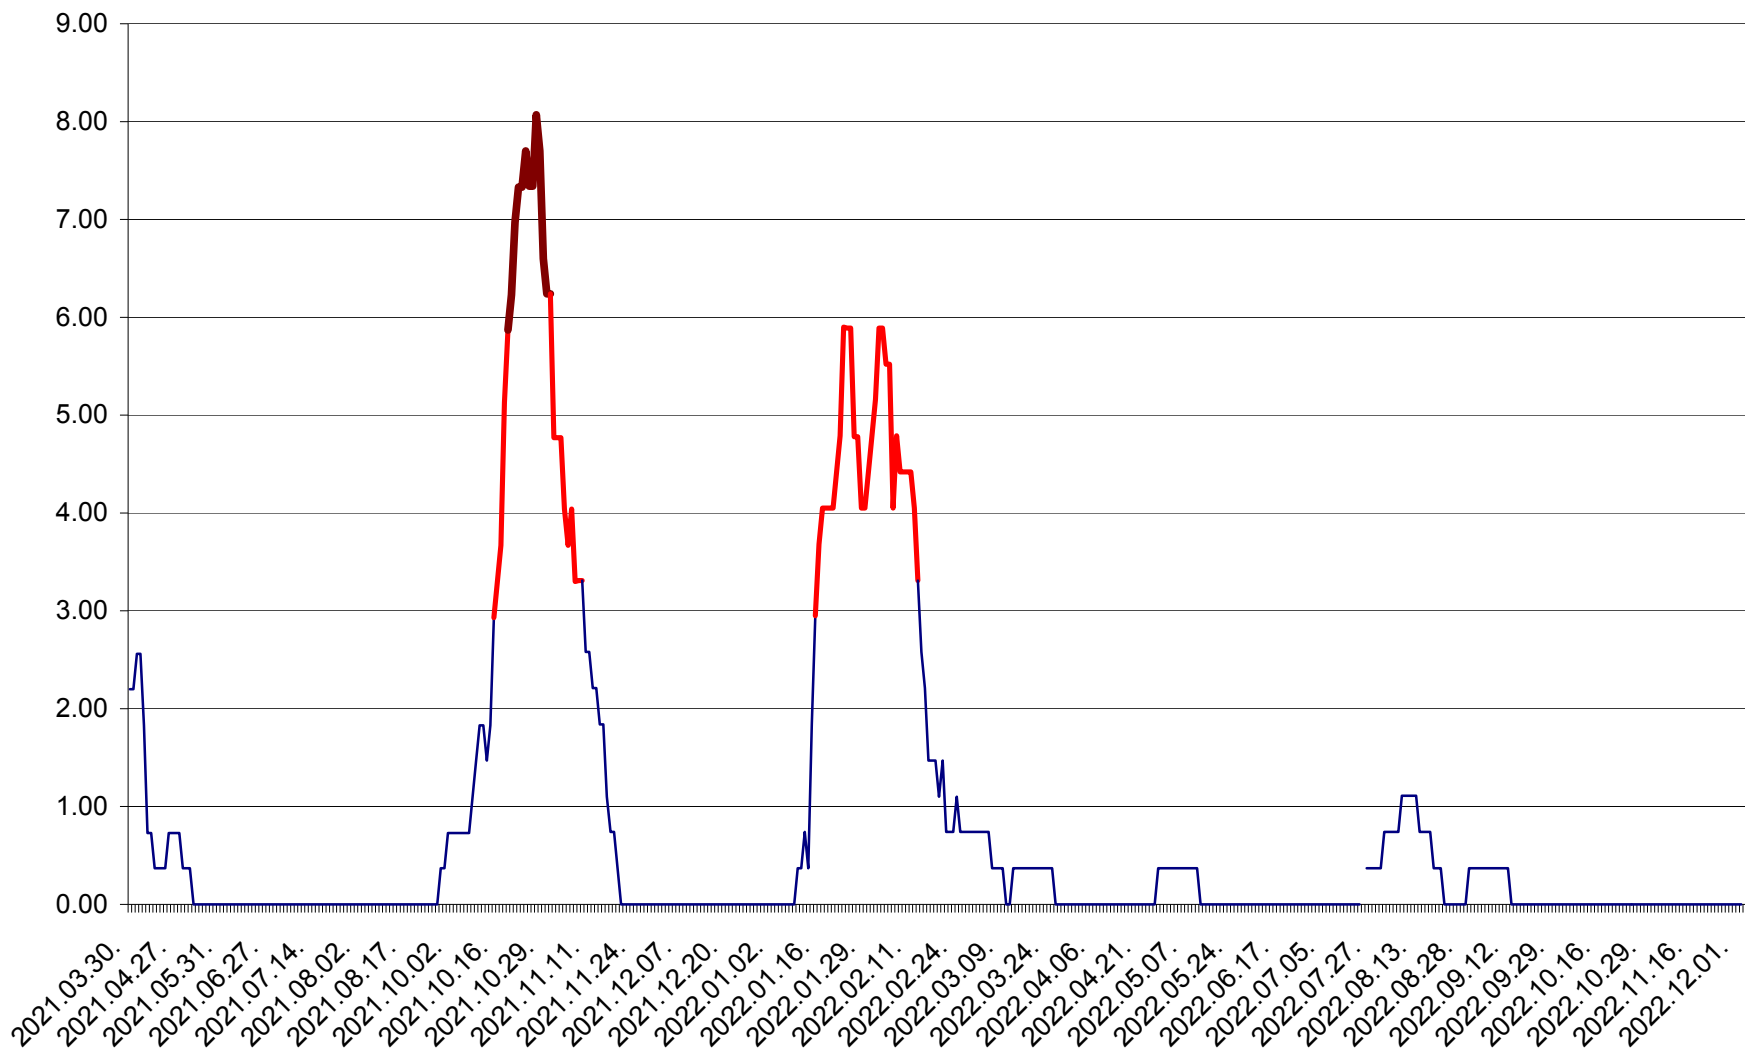

ATID - Evolutia incidentei cumulate pe 14 zile la ‰ de locuitori
2021.04.01. - 2022.12.06.

AVRĂMEȘTI - Evolutia incidentei cumulate pe 14 zile la ‰ de locuitori
2021.04.01. - 2022.12.06.

ORAȘ BĂILE TUȘNAD - Evoluția incidenței cumulate pe 14 zile la ‰ de locuitori
2021.04.01. - 2022.12.06.

ORAȘ BĂLAN - Evoluția incidenței cumulate pe 14 zile la ‰ de locuitori
2021.04.01. - 2022.12.06.

BILBOR - Evolutia incidentei cumulate pe 14 zile la ‰ de locuitori
2021.04.01. - 2022.12.06.

ORAȘ BORSEC - Evolutia incidentei cumulate pe 14 zile la ‰ de locuitori
2021.04.01. - 2022.12.06.

BRĂDEȘTI - Evolutia incidentei cumulate pe 14 zile la ‰ de locuitori
2021.04.01. - 2022.12.06.

CĂPÂLNIȚA - Evolutia incidentei cumulate pe 14 zile la ‰ de locuitori
2021.04.01. - 2022.12.06.

CÂRȚA - Evolutia incidentei cumulate pe 14 zile la ‰ de locuitori
2021.04.01. - 2022.12.06.

CICEU - Evolutia incidentei cumulate pe 14 zile la ‰ de locuitori
2021.04.01. - 2022.12.06.

CIUCSÂNGEORGIU - Evolutia incidentei cumulate pe 14 zile la ‰ de locuitori
2021.04.01. - 2022.12.06.

CIUMANI - Evolutia incidentei cumulate pe 14 zile la ‰ de locuitori
2021.04.01. - 2022.12.06.