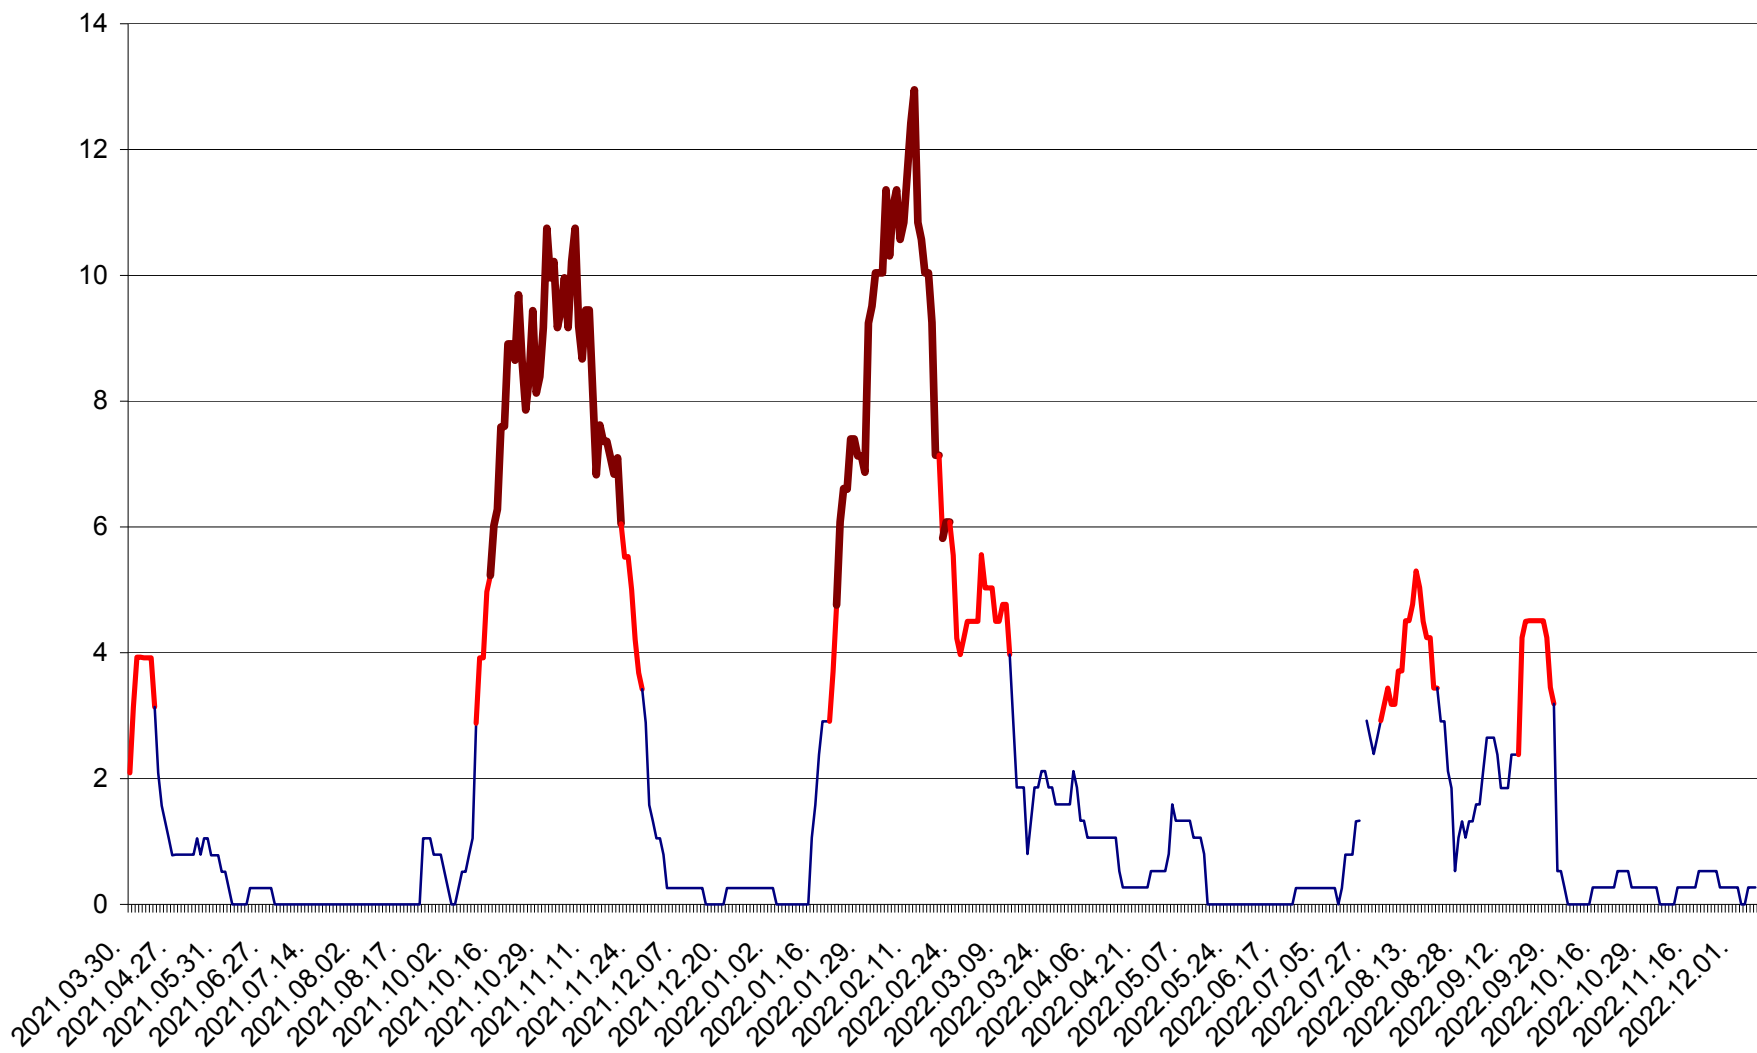

RACU - Evolutia incidentei cumulate pe 14 zile la ‰ de locuitori
2021.04.01. - 2022.12.06.

REMETEA - Evolutia incidentei cumulate pe 14 zile la ‰ de locuitori
2021.04.01. - 2022.12.06.

SĂCEL - Evolutia incidentei cumulate pe 14 zile la ‰ de locuitori
2021.04.01. - 2022.12.06.

SÂNCRĂIENI - Evolutia incidentei cumulate pe 14 zile la ‰ de locuitori
2021.04.01. - 2022.12.06.

SÂNDOMINIC - Evolutia incidentei cumulate pe 14 zile la ‰ de locuitori
2021.04.01. - 2022.12.06.

SÂNMARTIN - Evolutia incidentei cumulate pe 14 zile la ‰ de locuitori
2021.04.01. - 2022.12.06.

SÂNSIMION - Evolutia incidentei cumulate pe 14 zile la ‰ de locuitori
2021.04.01. - 2022.12.06.

SÂNTIMBRU - Evolutia incidentei cumulate pe 14 zile la ‰ de locuitori
2021.04.01. - 2022.12.06.

SĂRMAȘ - Evolutia incidentei cumulate pe 14 zile la ‰ de locuitori
2021.04.01. - 2022.12.06.