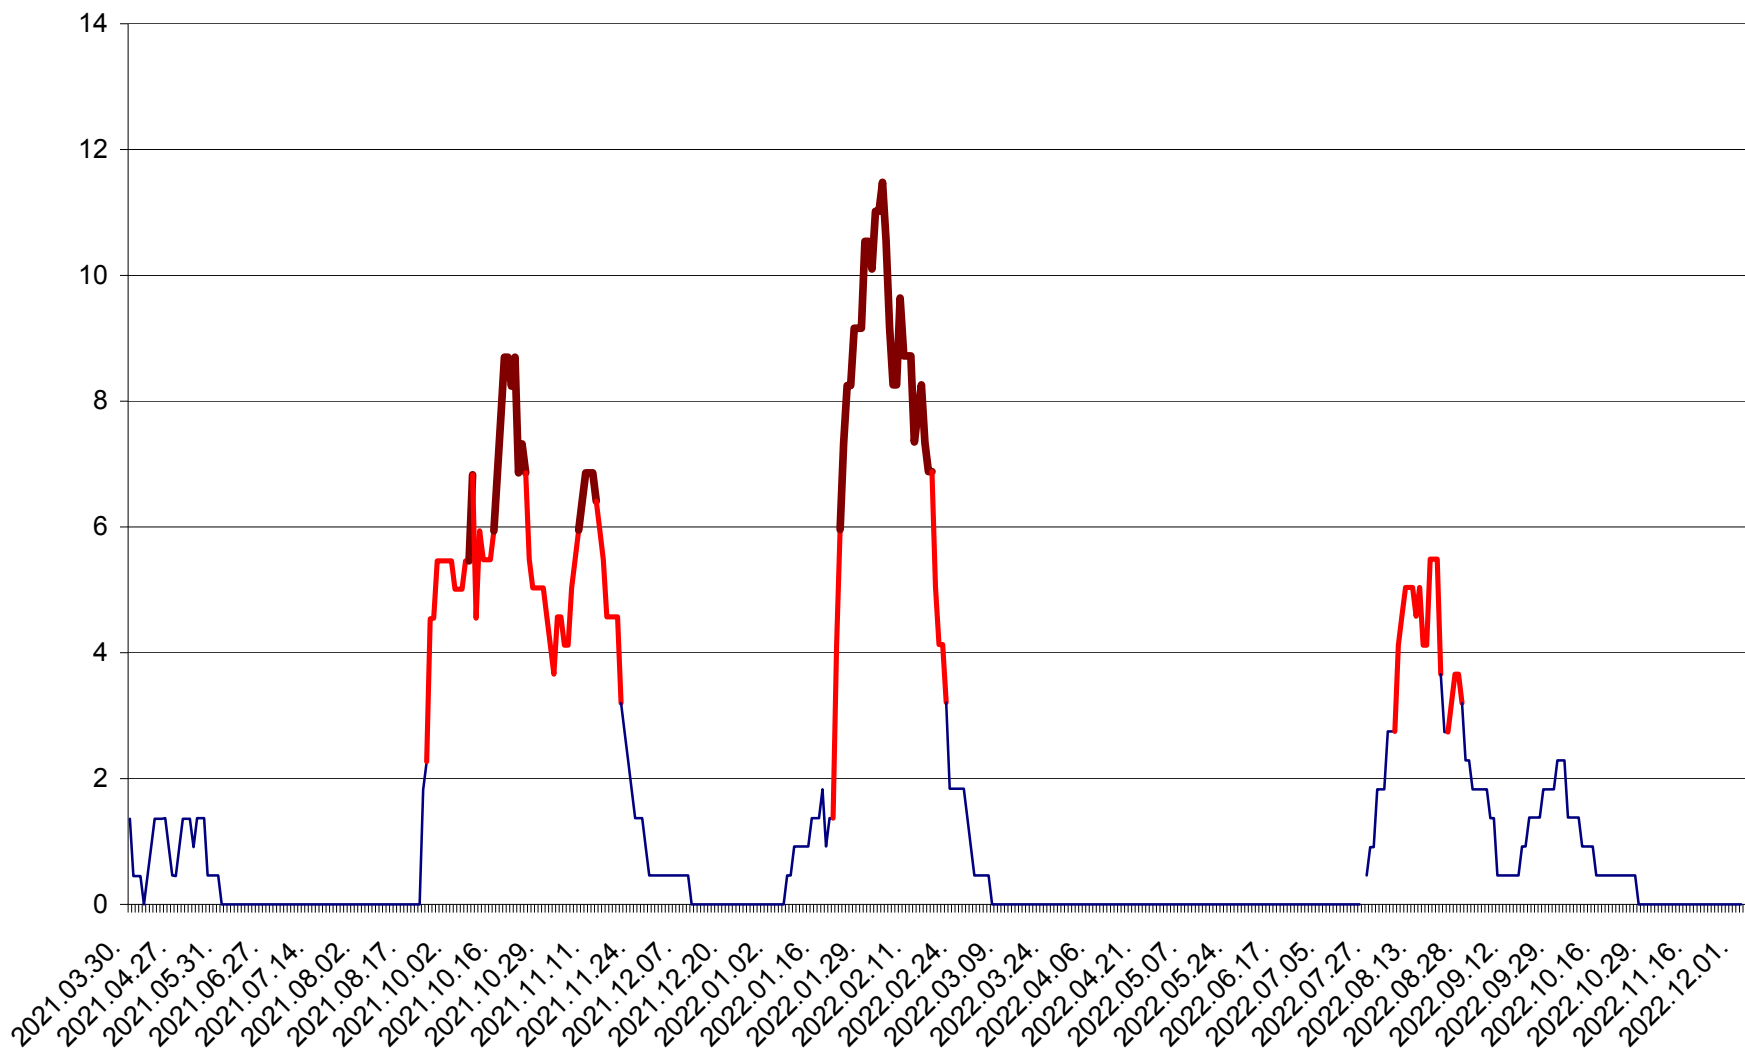

MUNICIPIUL GHEORGHENI - Evolutia incidentei cumulate pe 14 zile la ‰ de locuitori
2021.04.01. - 2022.12.06.

JOSENI - Evolutia incidentei cumulate pe 14 zile la ‰ de locuitori
2021.04.01. - 2022.12.06.

LĂZAREA - Evolutia incidentei cumulate pe 14 zile la % de locuitori
2021.04.01. - 2022.12.06.

LELICENI - Evolutia incidentei cumulate pe 14 zile la ‰ de locuitori
2021.04.01. - 2022.12.06.

LUETA - Evolutia incidentei cumulate pe 14 zile la ‰ de locuitori
2021.04.01. - 2022.12.06.

LUNCA DE JOS - Evolutia incidentei cumulate pe 14 zile la ‰ de locuitori
2021.04.01. - 2022.12.06.

LUNCA DE SUS - Evolutia incidentei cumulate pe 14 zile la ‰ de locuitori
2021.04.01. - 2022.12.06.

LUPENI - Evolutia incidentei cumulate pe 14 zile la ‰ de locuitori
2021.04.01. - 2022.12.06.

MĂDĂRAȘ - Evolutia incidentei cumulate pe 14 zile la ‰ de locuitori
2021.04.01. - 2022.12.06.