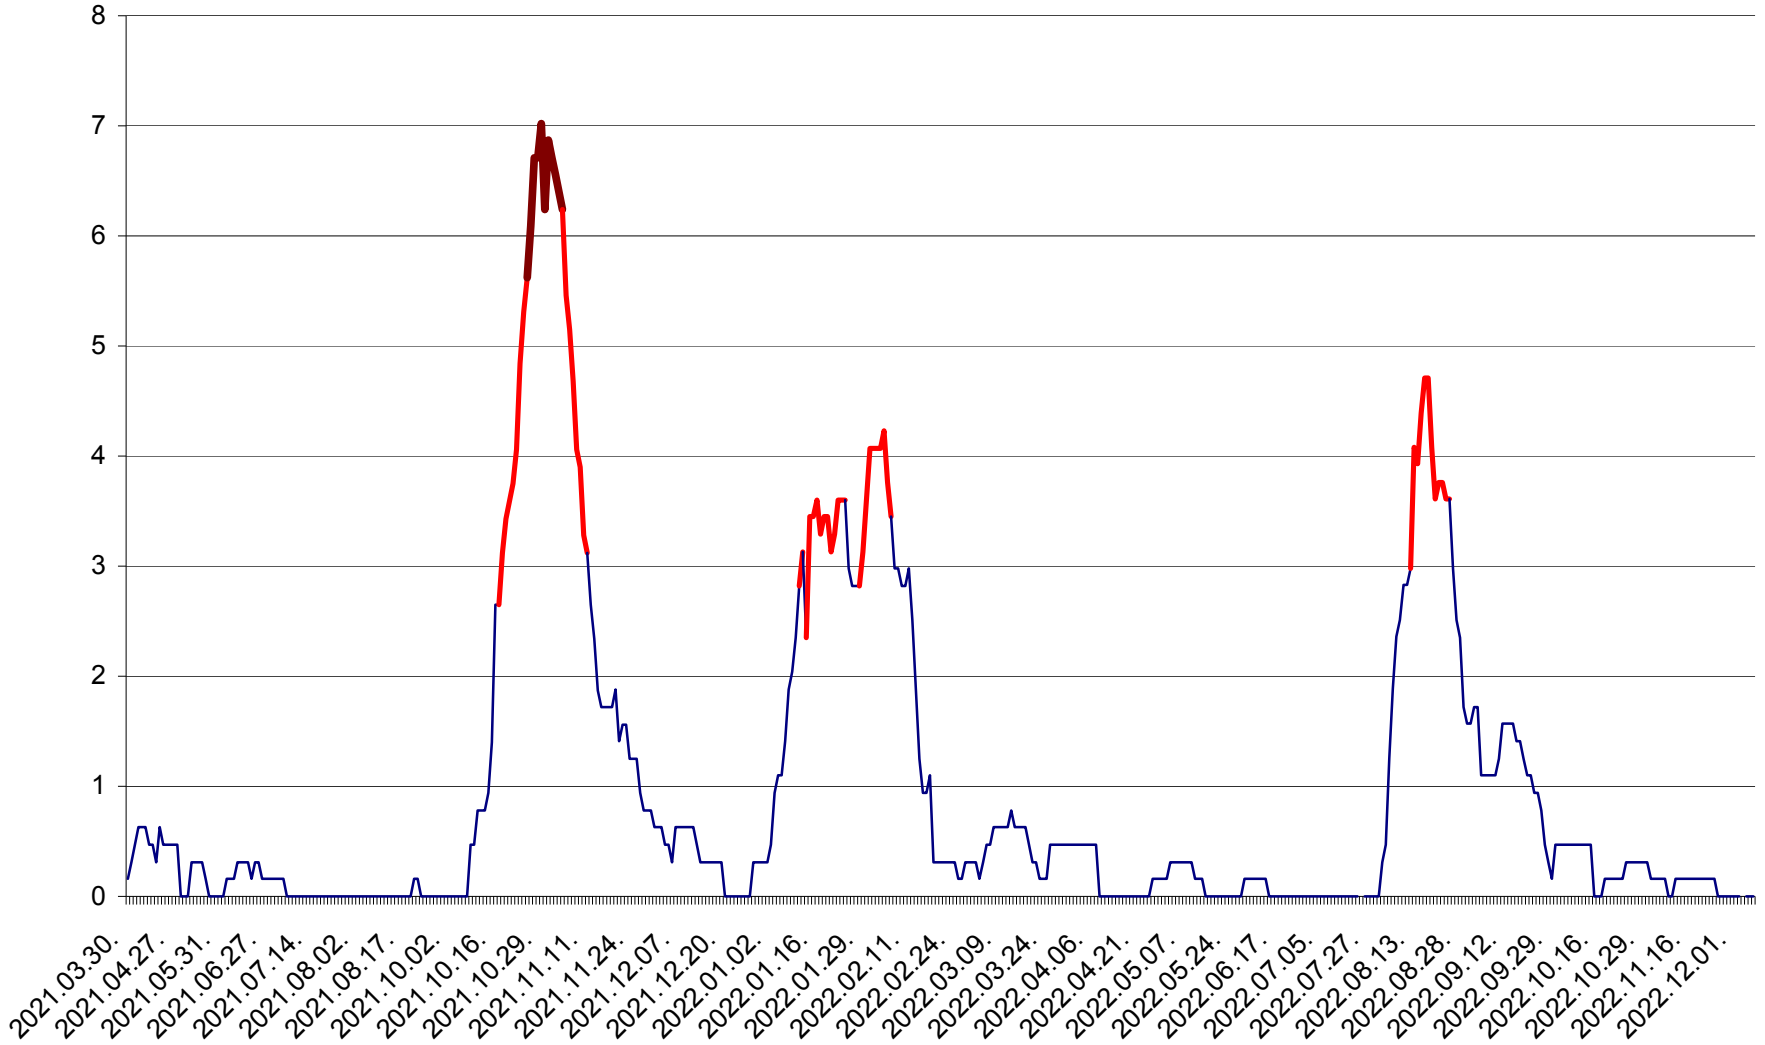

MUNICIPIUL ODORHEIU SECUIESC - Evolutia incidentei cumulate pe 14 zile la ‰ de locuitori
2021.04.01. - 2022.12.06.

PĂULENI-CIUC - Evolutia incidentei cumulate pe 14 zile la ‰ de locuitori
2021.04.01. - 2022.12.06.

PLĂIEȘII DE JOS - Evoluția incidenței cumulate pe 14 zile la ‰ de locuitori
2021.04.01. - 2022.12.06.

PORUMBENI - Evolutia incidentei cumulate pe 14 zile la ‰ de locuitori
2021.04.01. - 2022.12.06.

PRAID - Evolutia incidentei cumulate pe 14 zile la ‰ de locuitori
2021.04.01. - 2022.12.06.

RACU - Evolutia incidentei cumulate pe 14 zile la ‰ de locuitori
2021.04.01. - 2022.12.06.

REMETEA - Evolutia incidentei cumulate pe 14 zile la ‰ de locuitori
2021.04.01. - 2022.12.06.

SĂCEL - Evolutia incidentei cumulate pe 14 zile la ‰ de locuitori
2021.04.01. - 2022.12.06.