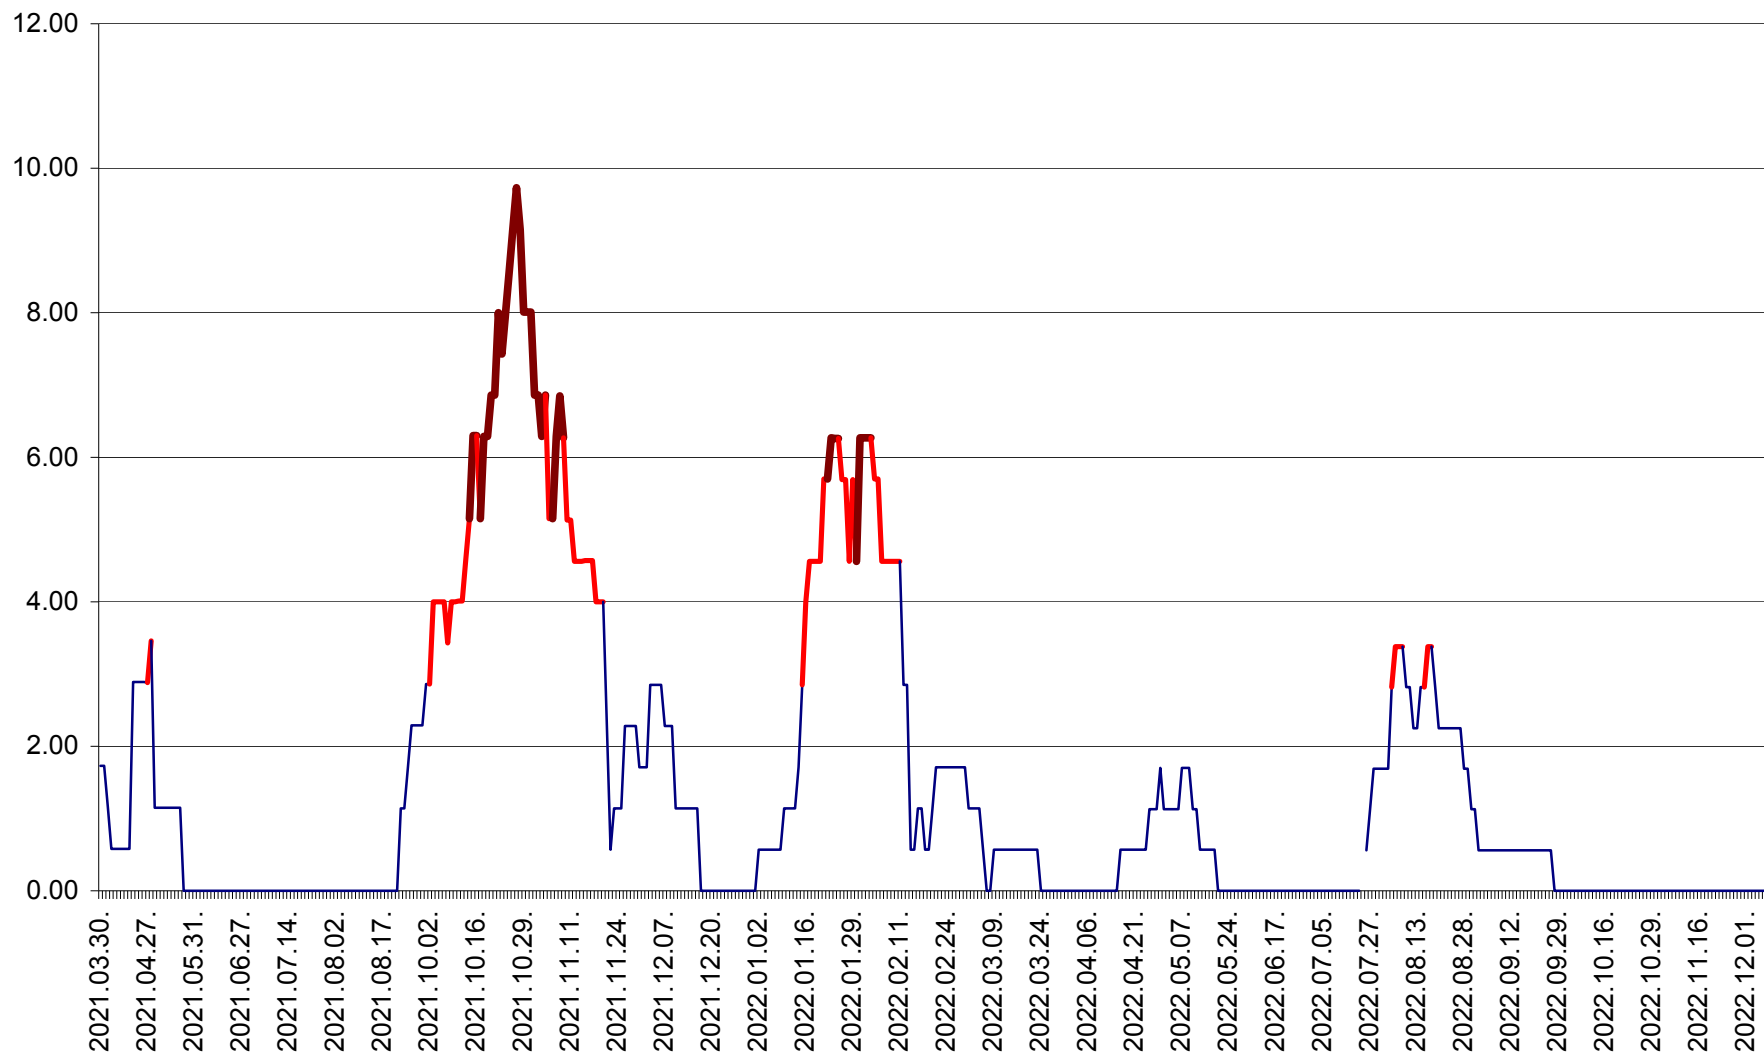

ȘIMONEȘTI - Evolția incidenței cumulate pe 14 zile la ‰ de locuitori
2021.04.01. - 2022.12.06.

SUBCETATE - Evolutia incidentei cumulate pe 14 zile la ‰ de locuitori
2021.04.01. - 2022.12.06.

SUSENI - Evolutia incidentei cumulate pe 14 zile la ‰ de locuitori
2021.04.01. - 2022.12.06.

TOMEȘTI - Evolutia incidentei cumulate pe 14 zile la ‰ de locuitori
2021.04.01. - 2022.12.06.

MUNICIPIUL TOPLIȚA - Evolutia incidentei cumulate pe 14 zile la ‰ de locuitori
2021.04.01. - 2022.12.06.

TULGHEȘ - Evolutia incidentei cumulate pe 14 zile la ‰ de locuitori
2021.04.01. - 2022.12.06.

TUȘNAD - Evolutia incidentei cumulate pe 14 zile la ‰ de locuitori
2021.04.01. - 2022.12.06.

ULIEȘ - Evoluția incidenței cumulate pe 14 zile la ‰ de locuitori
2021.04.01. - 2022.12.06.

VĂRȘAG - Evolutia incidentei cumulate pe 14 zile la ‰ de locuitori
2021.04.01. - 2022.12.06.