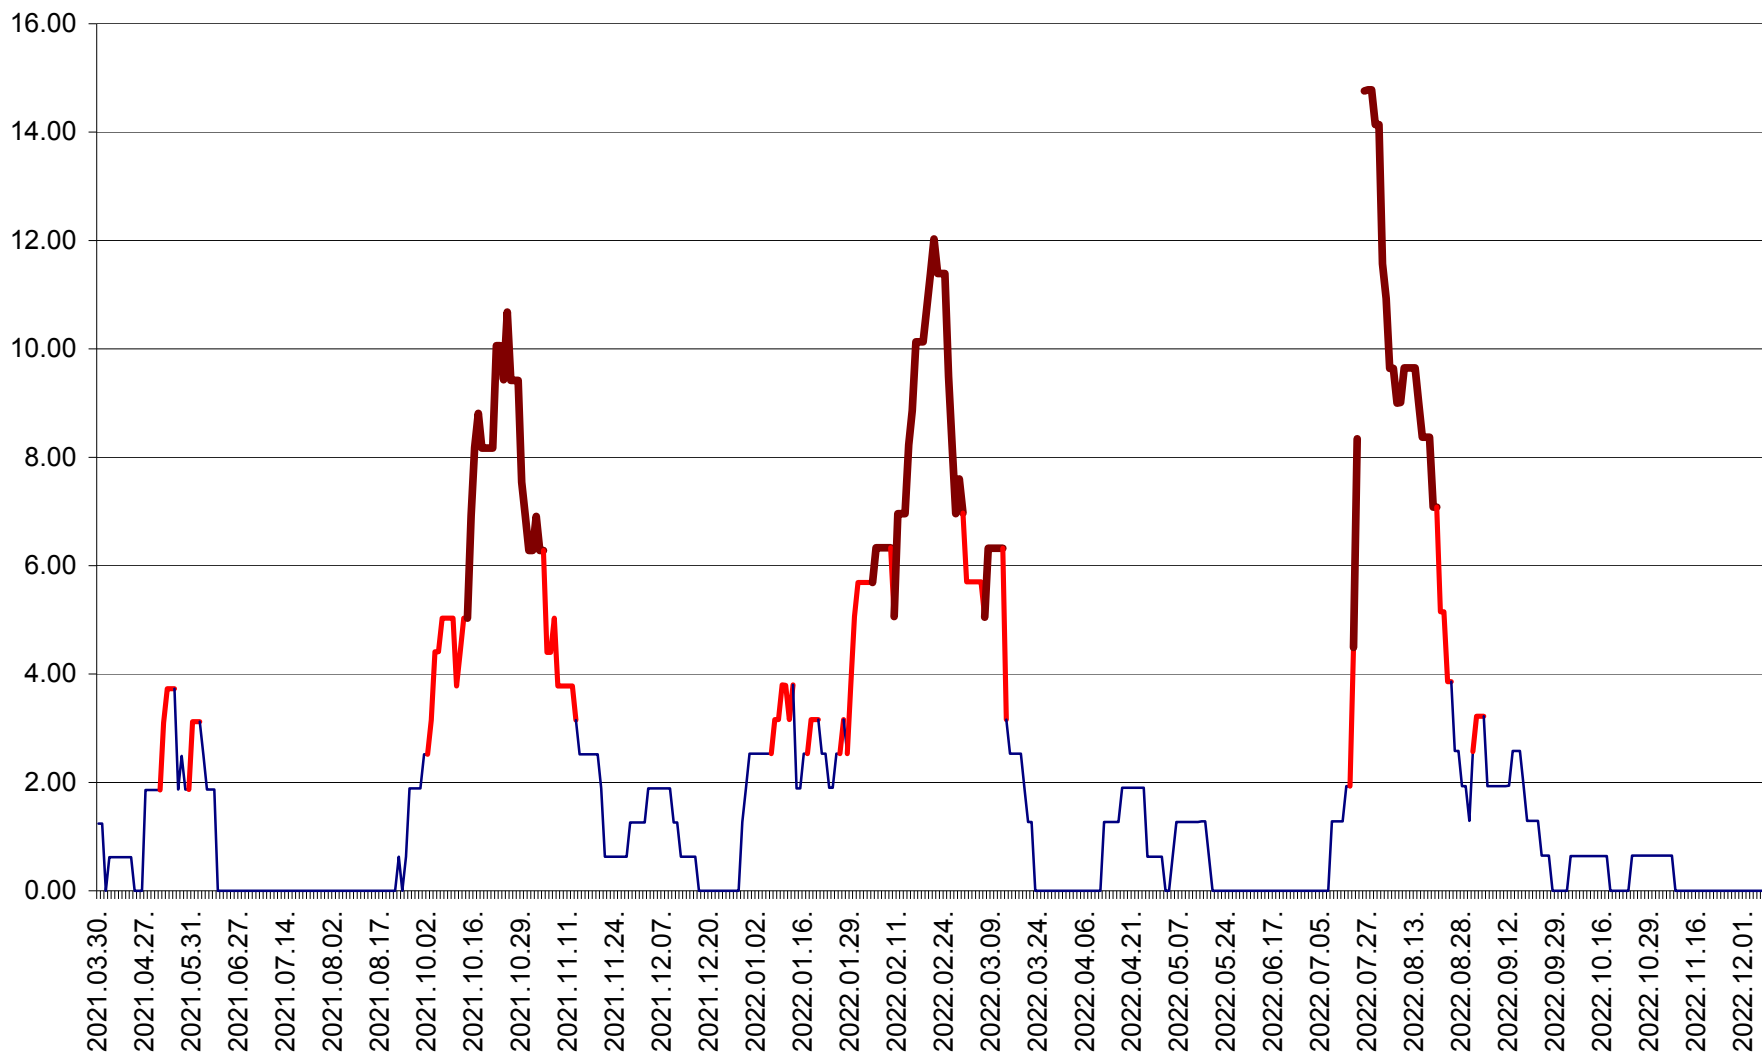

ATID - Evolutia incidentei cumulate pe 14 zile la ‰ de locuitori
2021.04.01. - 2022.12.06.

AVRĂMEȘTI - Evolutia incidentei cumulate pe 14 zile la ‰ de locuitori
2021.04.01. - 2022.12.06.

ORAȘ BĂILE TUȘNAD - Evoluția incidenței cumulate pe 14 zile la ‰ de locuitori
2021.04.01. - 2022.12.06.

ORAȘ BĂLAN - Evoluția incidenței cumulate pe 14 zile la ‰ de locuitori
2021.04.01. - 2022.12.06.

BILBOR - Evolutia incidentei cumulate pe 14 zile la ‰ de locuitori
2021.04.01. - 2022.12.06.

ORAȘ BORSEC - Evolutia incidentei cumulate pe 14 zile la ‰ de locuitori
2021.04.01. - 2022.12.06.

BRĂDEȘTI - Evolutia incidentei cumulate pe 14 zile la ‰ de locuitori
2021.04.01. - 2022.12.06.

CĂPÂLNIȚA - Evolutia incidentei cumulate pe 14 zile la ‰ de locuitori
2021.04.01. - 2022.12.06.

CÂRȚA - Evolutia incidentei cumulate pe 14 zile la ‰ de locuitori
2021.04.01. - 2022.12.06.