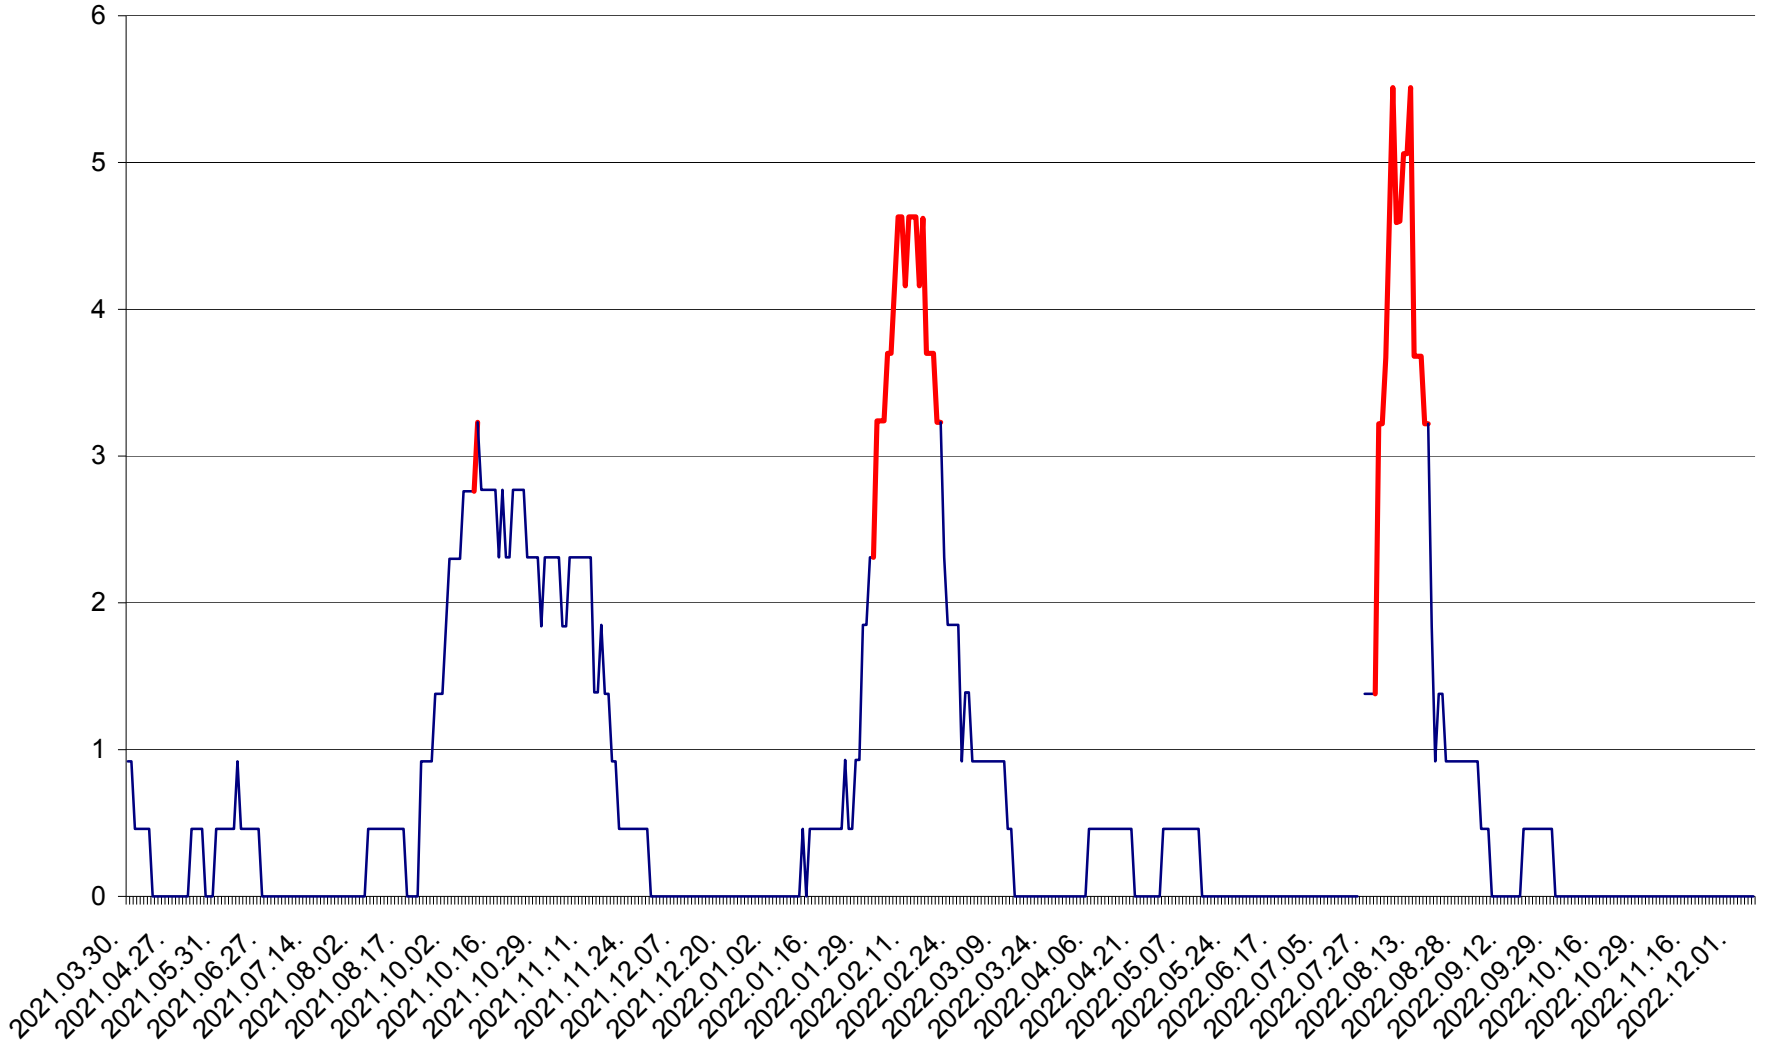

ȘIMONEȘTI - Evolția incidenței cumulate pe 14 zile la ‰ de locuitori
2021.04.01. - 2022.12.06.

SUBCETATE - Evolutia incidentei cumulate pe 14 zile la ‰ de locuitori
2021.04.01. - 2022.12.06.

SUSENI - Evolutia incidentei cumulate pe 14 zile la ‰ de locuitori
2021.04.01. - 2022.12.06.

TOMEȘTI - Evolutia incidentei cumulate pe 14 zile la ‰ de locuitori
2021.04.01. - 2022.12.06.

MUNICIPIUL TOPLIȚA - Evolutia incidentei cumulate pe 14 zile la ‰ de locuitori
2021.04.01. - 2022.12.06.

TULGHEȘ - Evolutia incidentei cumulate pe 14 zile la ‰ de locuitori
2021.04.01. - 2022.12.06.

TUȘNAD - Evolutia incidentei cumulate pe 14 zile la ‰ de locuitori
2021.04.01. - 2022.12.06.

ULIEȘ - Evoluția incidenței cumulate pe 14 zile la ‰ de locuitori
2021.04.01. - 2022.12.06.

VĂRȘAG - Evolutia incidentei cumulate pe 14 zile la ‰ de locuitori
2021.04.01. - 2022.12.06.