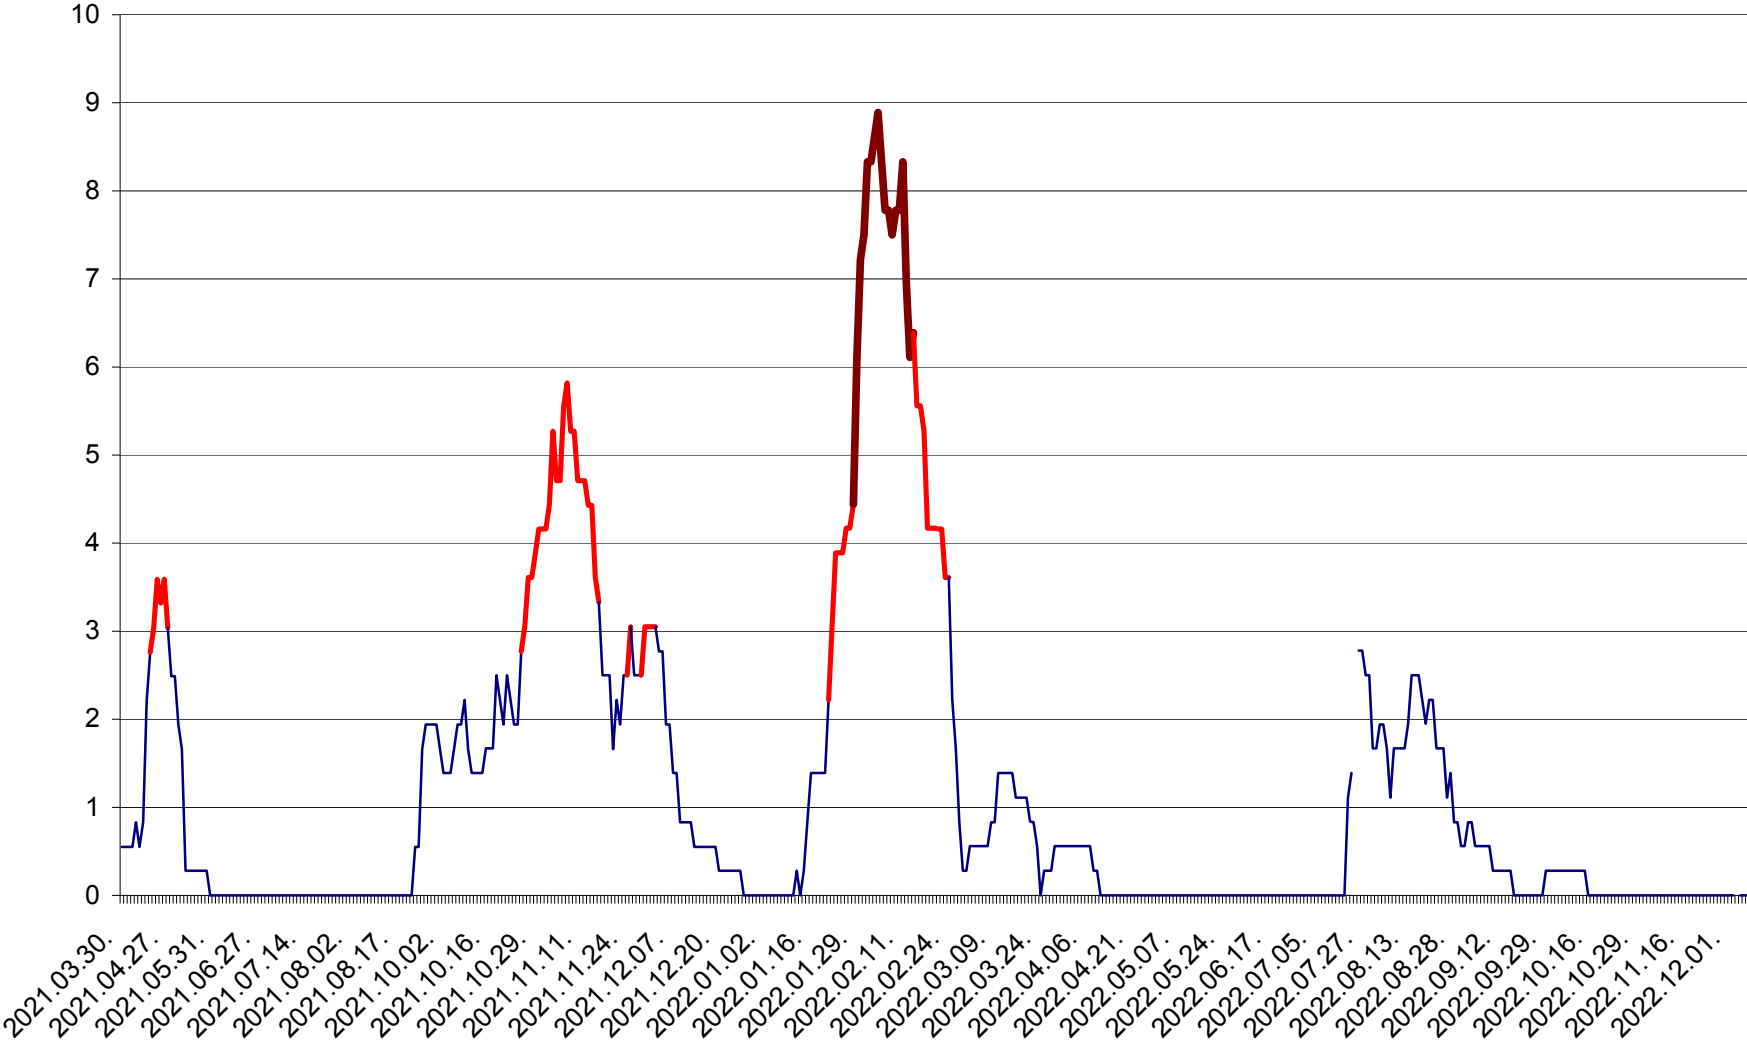

LELICENI - Evolutia incidentei cumulate pe 14 zile la ‰ de locuitori
2021.04.01. - 2022.12.06.

LUETA - Evolutia incidentei cumulate pe 14 zile la ‰ de locuitori
2021.04.01. - 2022.12.06.

LUNCA DE JOS - Evolutia incidentei cumulate pe 14 zile la ‰ de locuitori
2021.04.01. - 2022.12.06.

LUNCA DE SUS - Evolutia incidentei cumulate pe 14 zile la ‰ de locuitori
2021.04.01. - 2022.12.06.

LUPENI - Evolutia incidentei cumulate pe 14 zile la ‰ de locuitori
2021.04.01. - 2022.12.06.

MĂDĂRAȘ - Evolutia incidentei cumulate pe 14 zile la ‰ de locuitori
2021.04.01. - 2022.12.06.

MĂRTINIȘ - Evolutia incidentei cumulate pe 14 zile la ‰ de locuitori
2021.04.01. - 2022.12.06.

MEREȘTI - Evolutia incidentei cumulate pe 14 zile la ‰ de locuitori
2021.04.01. - 2022.12.06.

MUNICIPIUL MIERCUREA-CIUC - Evolutia incidentei cumulate pe 14 zile la ‰ de locuitori
2021.04.01. - 2022.12.06.

MIHĂILENI - Evolutia incidentei cumulate pe 14 zile la ‰ de locuitori
2021.04.01. - 2022.12.06.

MUGENI - Evolutia incidentei cumulate pe 14 zile la ‰ de locuitori
2021.04.01. - 2022.12.06.

OCLAND - Evolutia incidentei cumulate pe 14 zile la ‰ de locuitori
2021.04.01. - 2022.12.06.