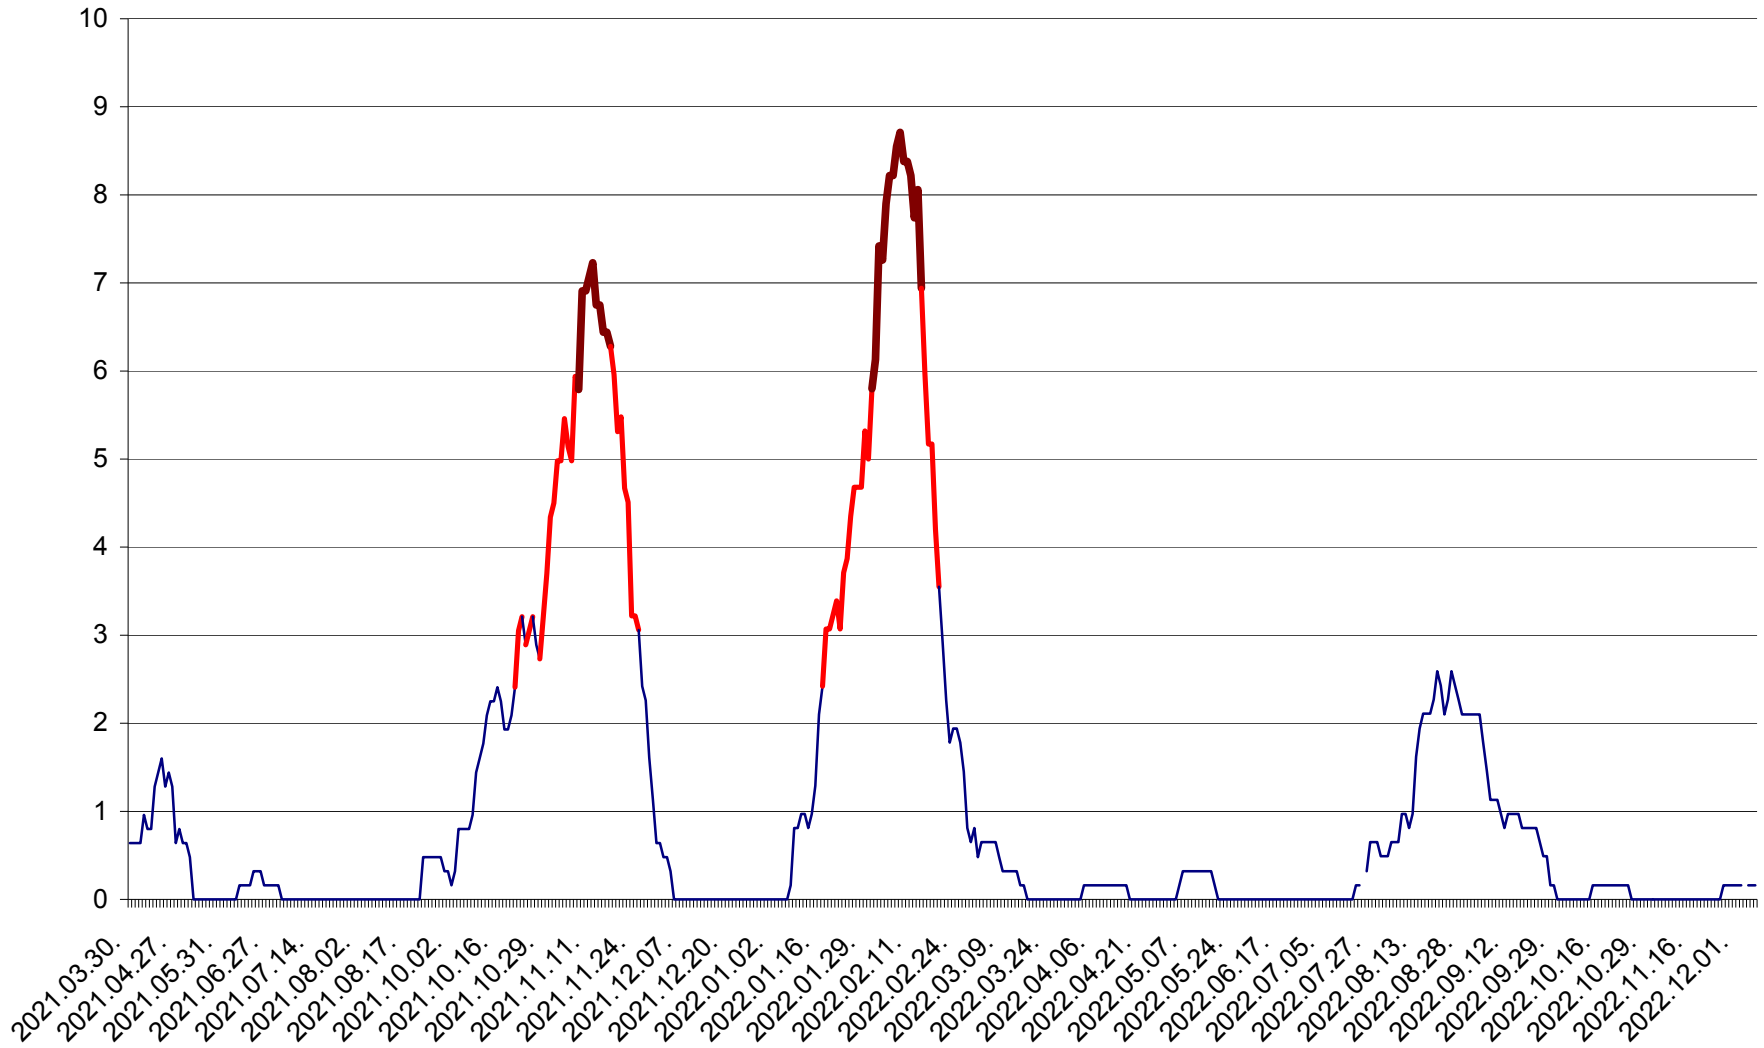

PLĂIEȘII DE JOS - Evoluția incidenței cumulate pe 14 zile la ‰ de locuitori
2021.04.01. - 2022.12.06.

PORUMBENI - Evolutia incidentei cumulate pe 14 zile la ‰ de locuitori
2021.04.01. - 2022.12.06.

PRAID - Evolutia incidentei cumulate pe 14 zile la ‰ de locuitori
2021.04.01. - 2022.12.06.

RACU - Evolutia incidentei cumulate pe 14 zile la ‰ de locuitori
2021.04.01. - 2022.12.06.

REMETEA - Evolutia incidentei cumulate pe 14 zile la ‰ de locuitori
2021.04.01. - 2022.12.06.

SĂCEL - Evolutia incidentei cumulate pe 14 zile la ‰ de locuitori
2021.04.01. - 2022.12.06.

SÂNCRĂIENI - Evolutia incidentei cumulate pe 14 zile la ‰ de locuitori
2021.04.01. - 2022.12.06.

SÂNDOMINIC - Evolutia incidentei cumulate pe 14 zile la ‰ de locuitori
2021.04.01. - 2022.12.06.

SÂNMARTIN - Evolutia incidentei cumulate pe 14 zile la ‰ de locuitori
2021.04.01. - 2022.12.06.

SÂNSIMION - Evolutia incidentei cumulate pe 14 zile la ‰ de locuitori
2021.04.01. - 2022.12.06.

SÂNTIMBRU - Evolutia incidentei cumulate pe 14 zile la ‰ de locuitori
2021.04.01. - 2022.12.06.

SĂRMAȘ - Evolutia incidentei cumulate pe 14 zile la ‰ de locuitori
2021.04.01. - 2022.12.06.