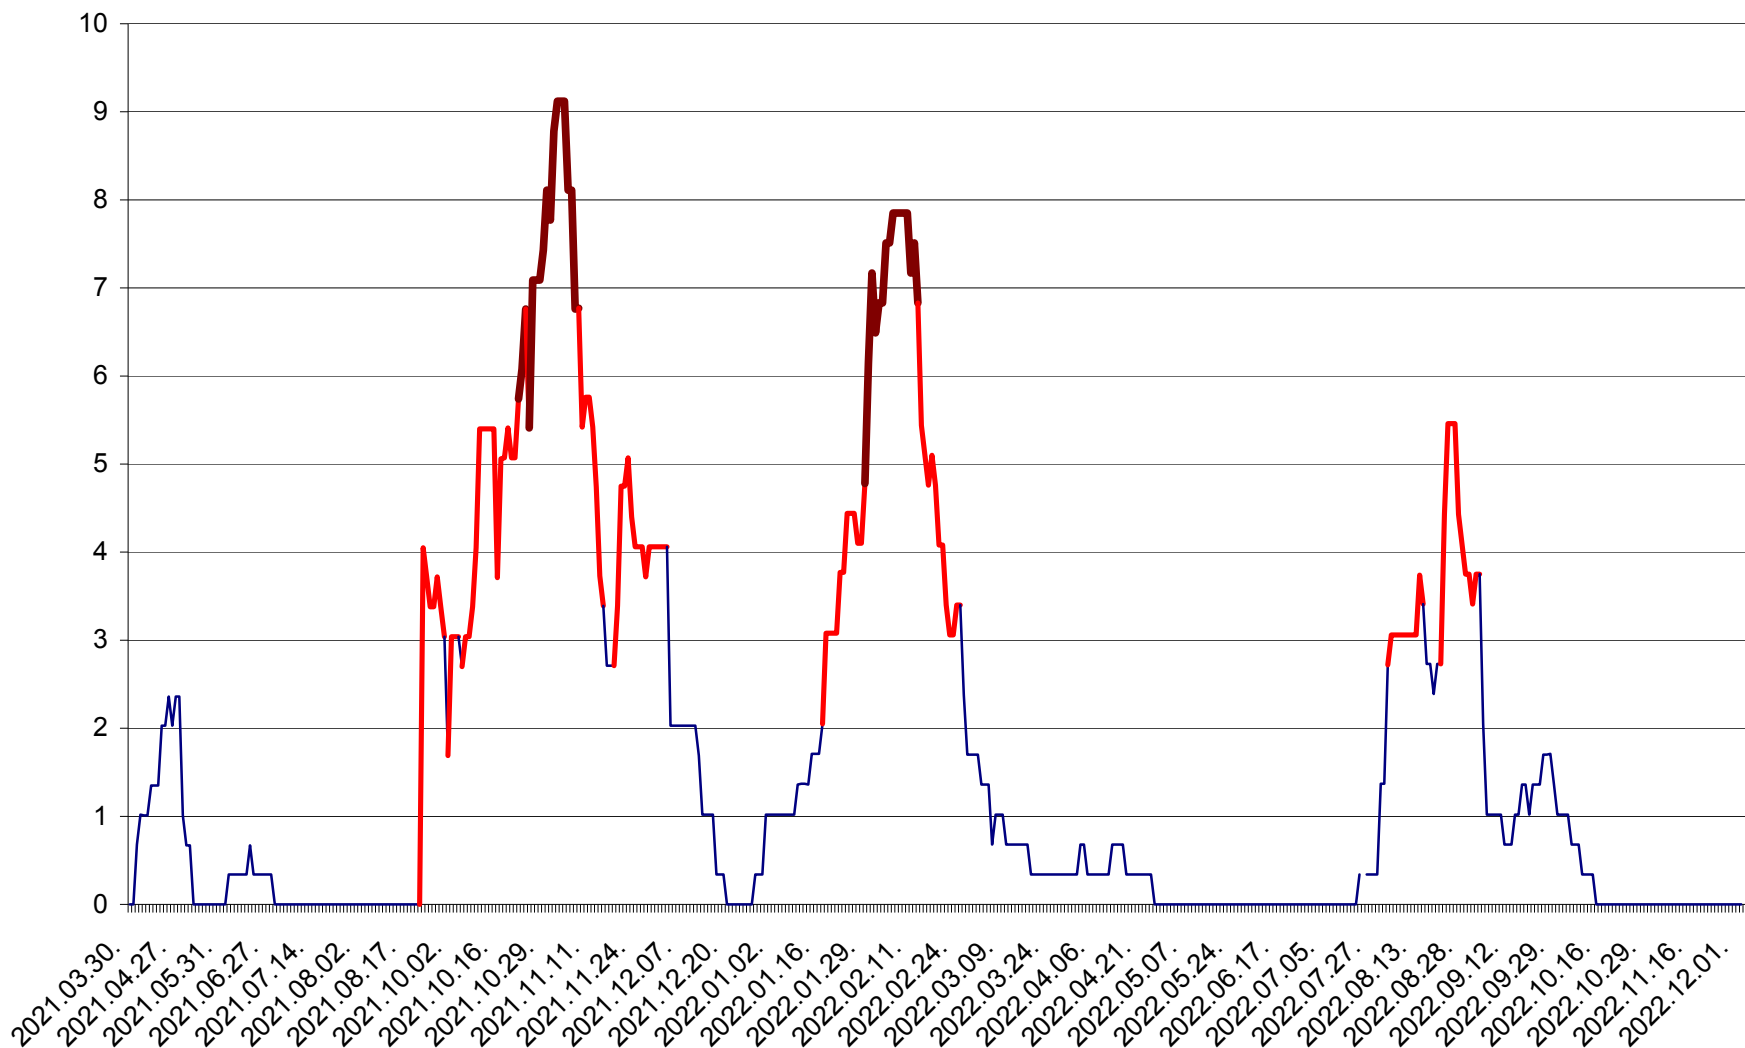

LELICENI - Evolutia incidentei cumulate pe 14 zile la ‰ de locuitori
2021.04.01. - 2022.12.06.

LUETA - Evolutia incidentei cumulate pe 14 zile la ‰ de locuitori
2021.04.01. - 2022.12.06.

LUNCA DE JOS - Evolutia incidentei cumulate pe 14 zile la ‰ de locuitori
2021.04.01. - 2022.12.06.

LUNCA DE SUS - Evolutia incidentei cumulate pe 14 zile la ‰ de locuitori
2021.04.01. - 2022.12.06.

LUPENI - Evolutia incidentei cumulate pe 14 zile la ‰ de locuitori
2021.04.01. - 2022.12.06.

MĂDĂRAȘ - Evolutia incidentei cumulate pe 14 zile la ‰ de locuitori
2021.04.01. - 2022.12.06.

MĂRTINIȘ - Evolutia incidentei cumulate pe 14 zile la ‰ de locuitori
2021.04.01. - 2022.12.06.

MEREȘTI - Evolutia incidentei cumulate pe 14 zile la ‰ de locuitori
2021.04.01. - 2022.12.06.

MUNICIPIUL MIERCUREA-CIUC - Evolutia incidentei cumulate pe 14 zile la ‰ de locuitori
2021.04.01. - 2022.12.06.

MIHĂILENI - Evolutia incidentei cumulate pe 14 zile la ‰ de locuitori
2021.04.01. - 2022.12.06.

MUGENI - Evolutia incidentei cumulate pe 14 zile la ‰ de locuitori
2021.04.01. - 2022.12.06.

OCLAND - Evolutia incidentei cumulate pe 14 zile la ‰ de locuitori
2021.04.01. - 2022.12.06.