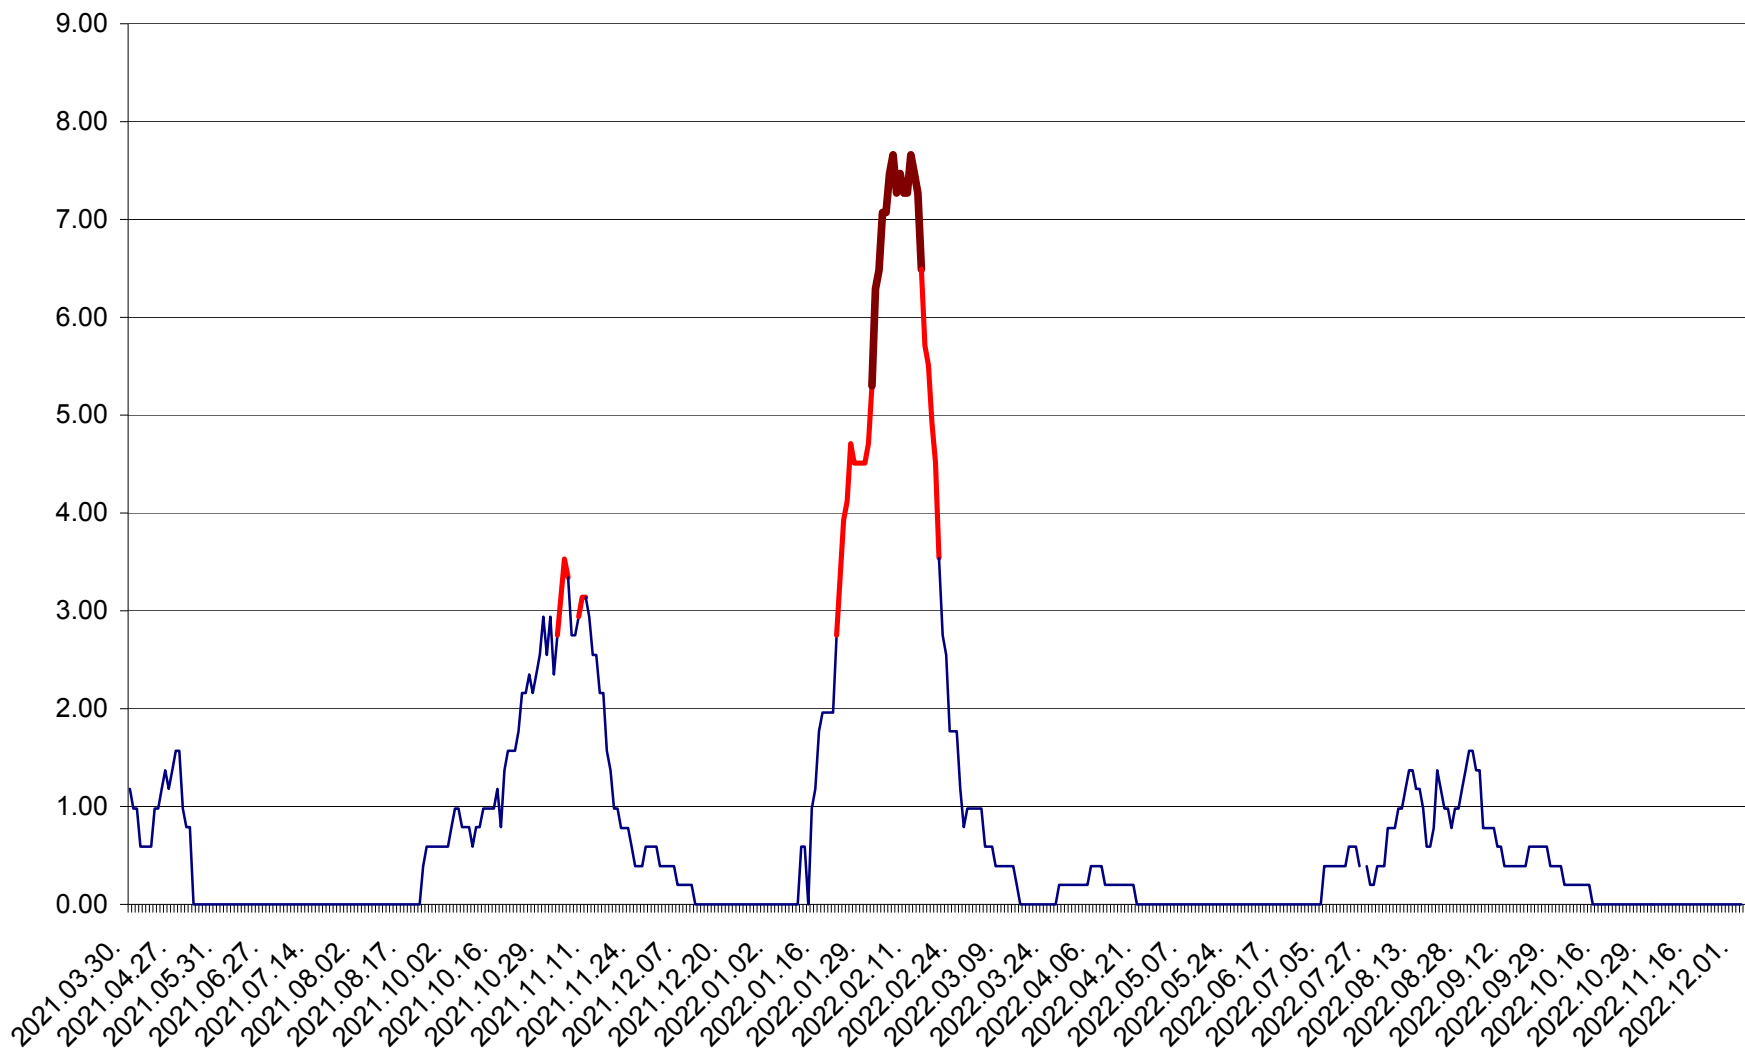

ORAȘ BĂLAN - Evoluția incidenței cumulate pe 14 zile la ‰ de locuitori
2021.04.01. - 2022.12.06.

BILBOR - Evolutia incidentei cumulate pe 14 zile la ‰ de locuitori
2021.04.01. - 2022.12.06.

ORAȘ BORSEC - Evolutia incidentei cumulate pe 14 zile la ‰ de locuitori
2021.04.01. - 2022.12.06.

BRĂDEȘTI - Evolutia incidentei cumulate pe 14 zile la ‰ de locuitori
2021.04.01. - 2022.12.06.

CĂPÂLNIȚA - Evolutia incidentei cumulate pe 14 zile la ‰ de locuitori
2021.04.01. - 2022.12.06.

CÂRȚA - Evolutia incidentei cumulate pe 14 zile la ‰ de locuitori
2021.04.01. - 2022.12.06.

CICEU - Evolutia incidentei cumulate pe 14 zile la ‰ de locuitori
2021.04.01. - 2022.12.06.

CIUCSÂNGEORGIU - Evolutia incidentei cumulate pe 14 zile la ‰ de locuitori
2021.04.01. - 2022.12.06.

CIUMANI - Evolutia incidentei cumulate pe 14 zile la ‰ de locuitori
2021.04.01. - 2022.12.06.

CORBU - Evolutia incidentei cumulate pe 14 zile la ‰ de locuitori
2021.04.01. - 2022.12.06.

CORUND - Evolutia incidentei cumulate pe 14 zile la ‰ de locuitori
2021.04.01. - 2022.12.06.

COZMENI - Evolutia incidentei cumulate pe 14 zile la ‰ de locuitori
2021.04.01. - 2022.12.06.