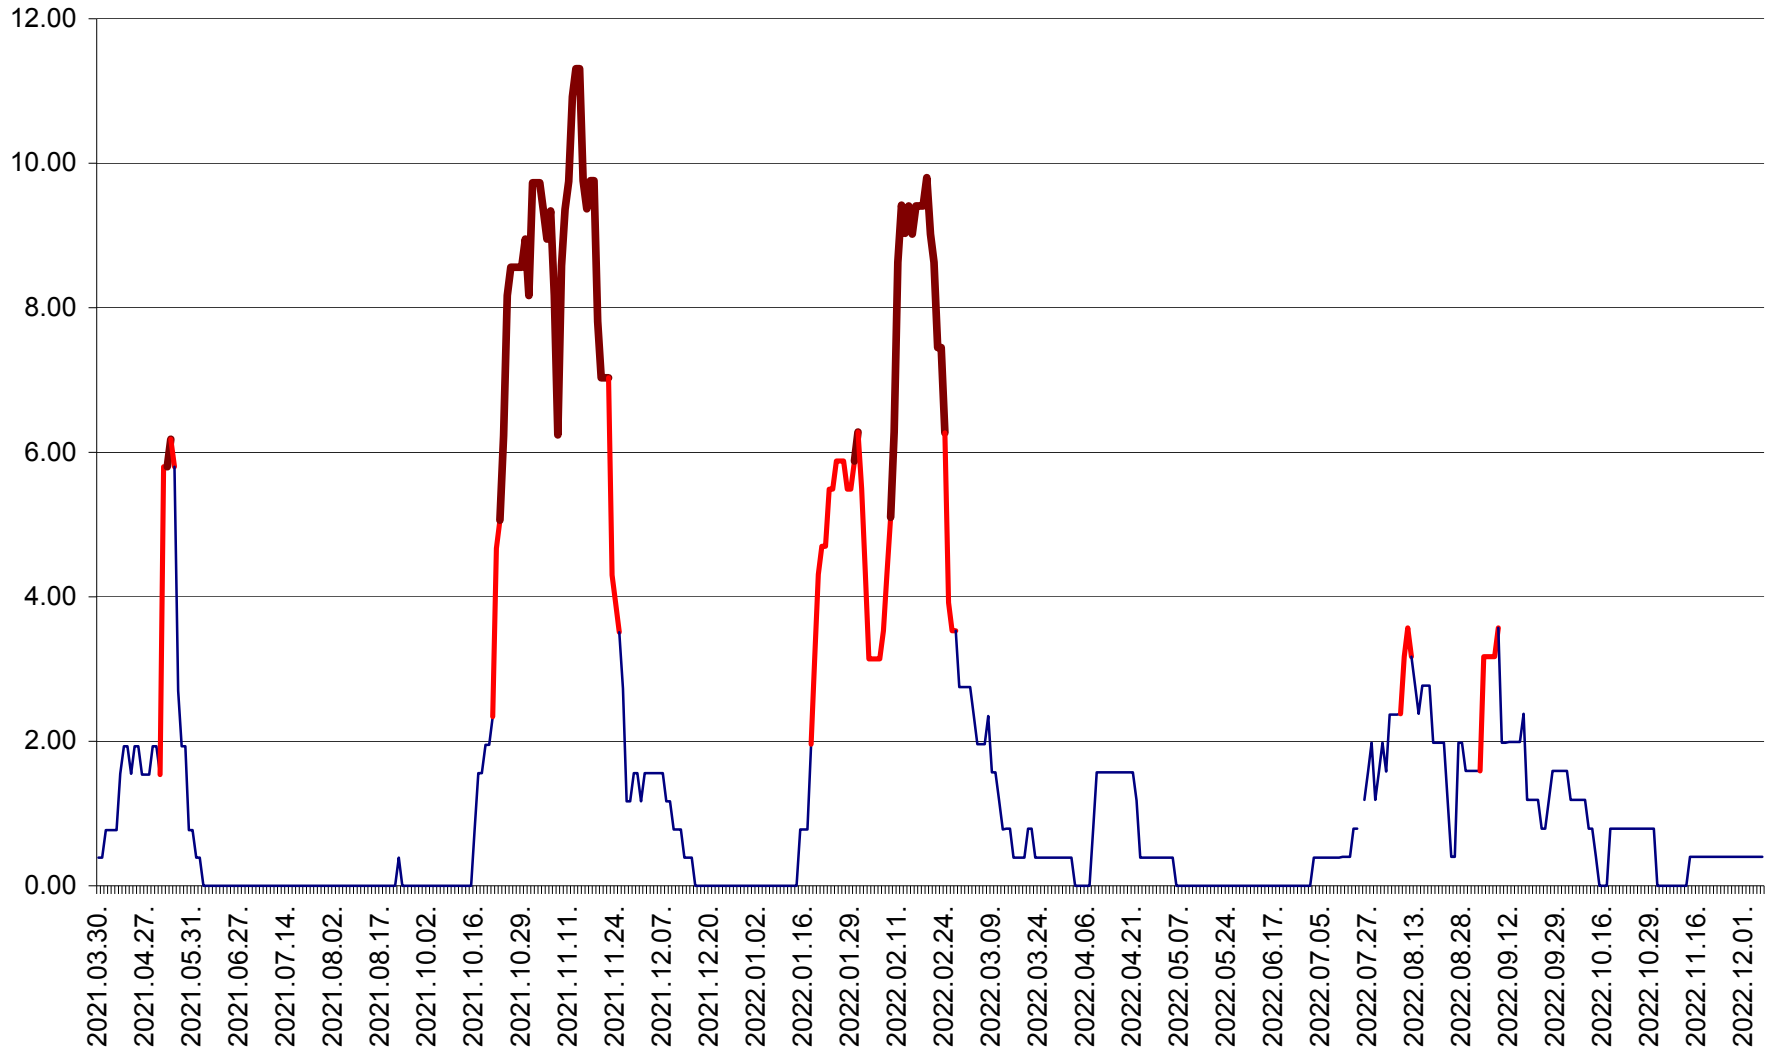

ATID - Evolutia incidentei cumulate pe 14 zile la ‰ de locuitori
2021.04.01. - 2022.12.06.

AVRĂMEȘTI - Evolutia incidentei cumulate pe 14 zile la ‰ de locuitori
2021.04.01. - 2022.12.06.

ORAȘ BĂILE TUȘNAD - Evoluția incidenței cumulate pe 14 zile la ‰ de locuitori
2021.04.01. - 2022.12.06.

ORAȘ BĂLAN - Evoluția incidenței cumulate pe 14 zile la ‰ de locuitori
2021.04.01. - 2022.12.06.

BILBOR - Evolutia incidentei cumulate pe 14 zile la ‰ de locuitori
2021.04.01. - 2022.12.06.

ORAȘ BORSEC - Evolutia incidentei cumulate pe 14 zile la ‰ de locuitori
2021.04.01. - 2022.12.06.

BRĂDEȘTI - Evolutia incidentei cumulate pe 14 zile la ‰ de locuitori
2021.04.01. - 2022.12.06.

CĂPÂLNIȚA - Evolutia incidentei cumulate pe 14 zile la ‰ de locuitori
2021.04.01. - 2022.12.06.

CÂRȚA - Evolutia incidentei cumulate pe 14 zile la ‰ de locuitori
2021.04.01. - 2022.12.06.