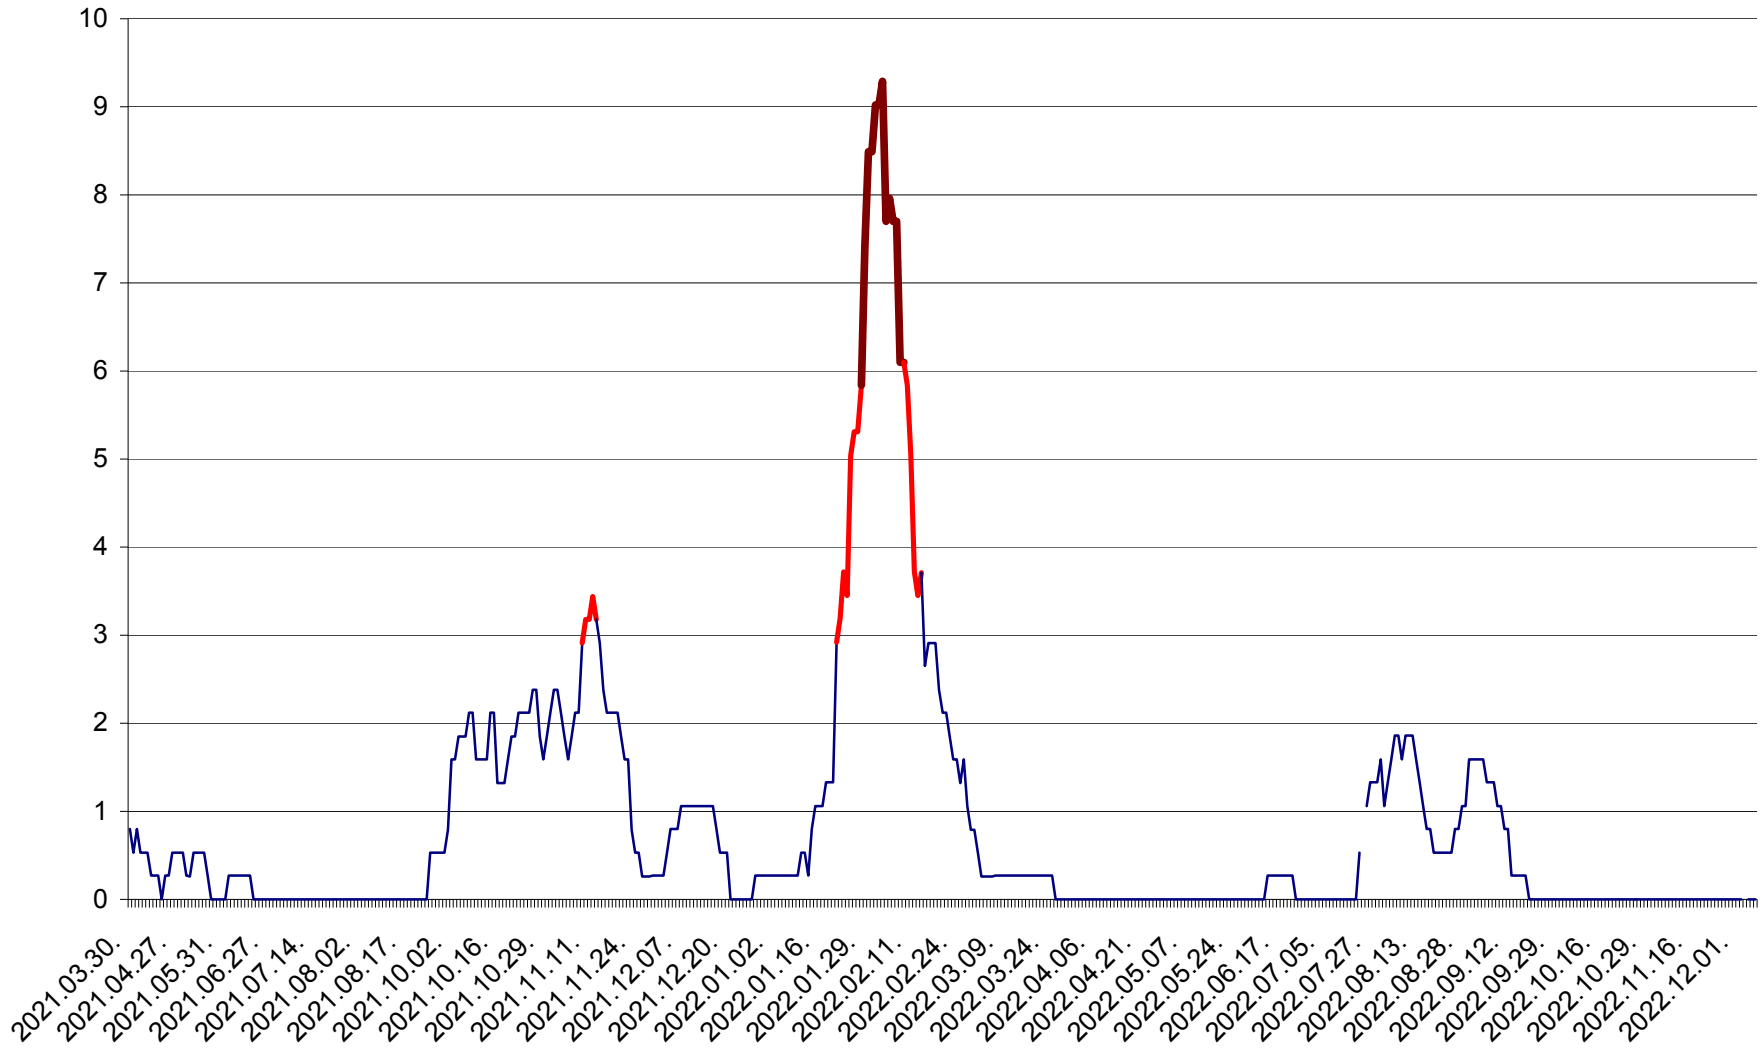

CORBU - Evolutia incidentei cumulate pe 14 zile la ‰ de locuitori
2021.04.01. - 2022.12.06.

CORUND - Evolutia incidentei cumulate pe 14 zile la ‰ de locuitori
2021.04.01. - 2022.12.06.

COZMENI - Evolutia incidentei cumulate pe 14 zile la ‰ de locuitori
2021.04.01. - 2022.12.06.

ORAȘ CRISTURU SECUIESC - Evolutia incidentei cumulate pe 14 zile la ‰ de locuitori
2021.04.01. - 2022.12.06.

DĂNEȘTI - Evolutia incidentei cumulate pe 14 zile la ‰ de locuitori
2021.04.01. - 2022.12.06.

DÂRJIU - Evolutia incidentei cumulate pe 14 zile la ‰ de locuitori
2021.04.01. - 2022.12.06.

DEALU - Evolutia incidentei cumulate pe 14 zile la ‰ de locuitori
2021.04.01. - 2022.12.06.

DITRĂU - Evolutia incidentei cumulate pe 14 zile la ‰ de locuitori
2021.04.01. - 2022.12.06.

FELICENI - Evolutia incidentei cumulate pe 14 zile la ‰ de locuitori
2021.04.01. - 2022.12.06.

FRUMOASA - Evolutia incidentei cumulate pe 14 zile la ‰ de locuitori
2021.04.01. - 2022.12.06.

GĂLĂUȚAȘ - Evoluția incidenței cumulate pe 14 zile la ‰ de locuitori
2021.04.01. - 2022.12.06.