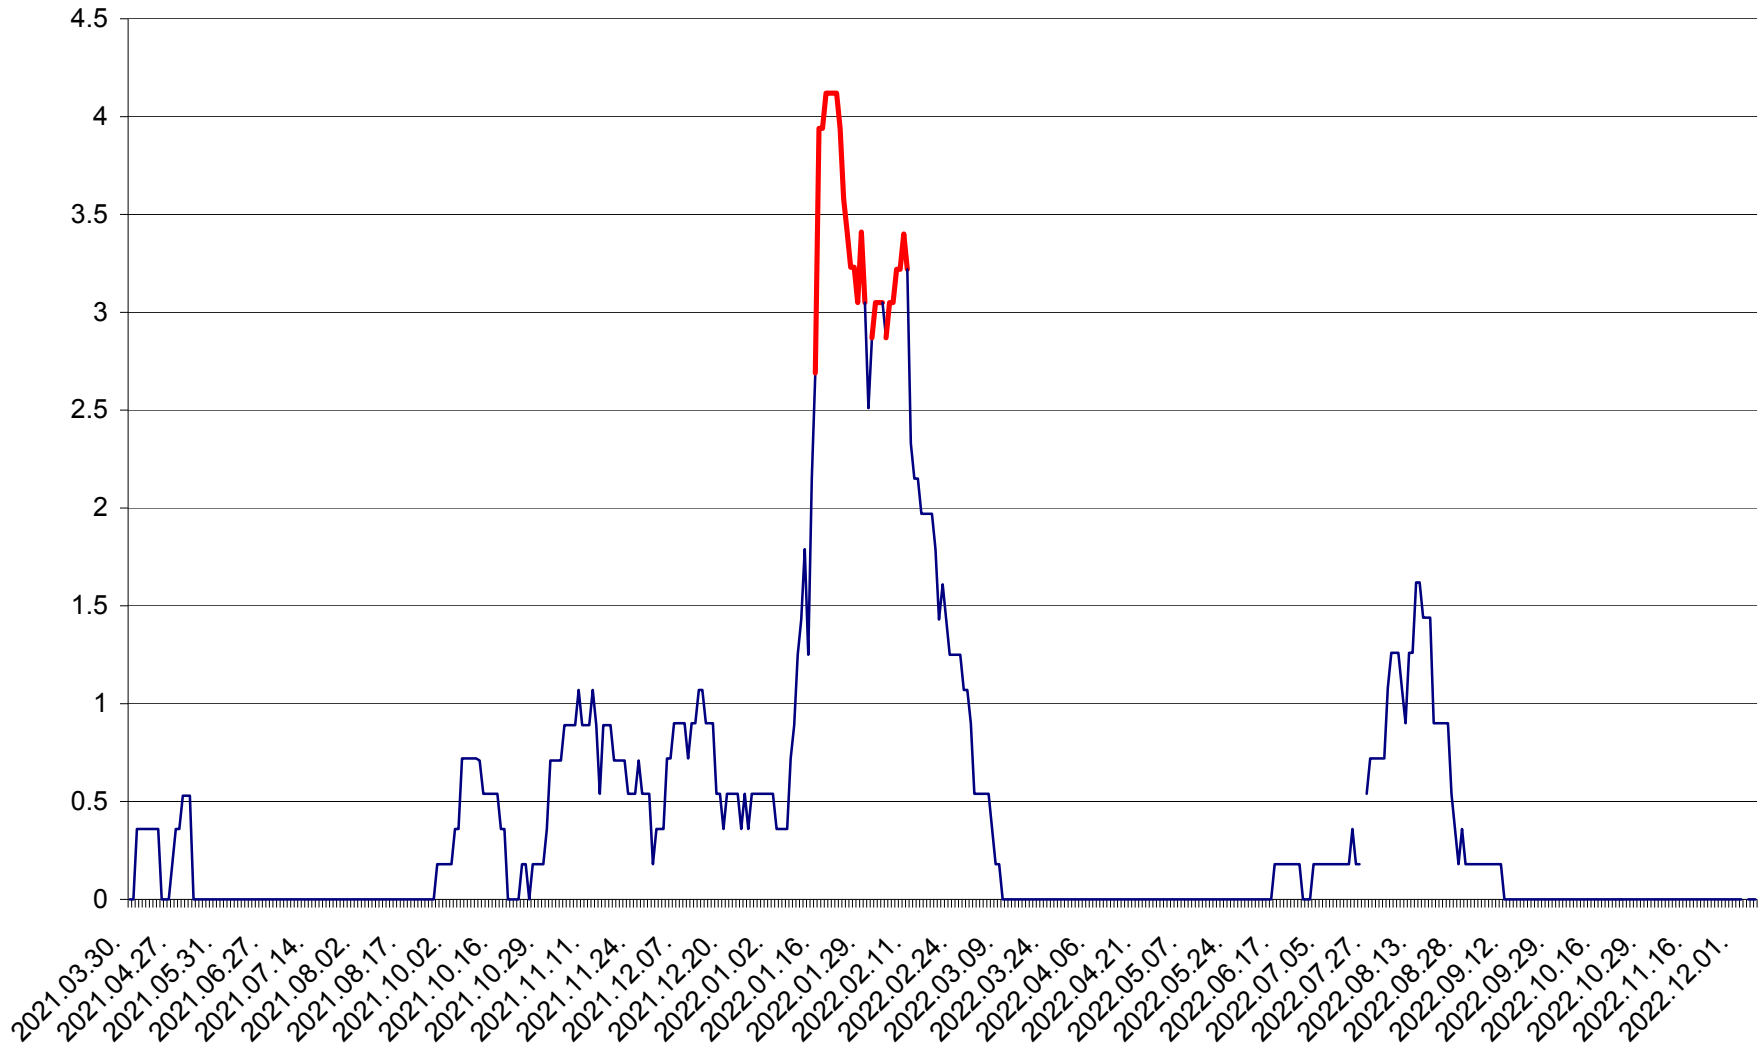

FELICENI - Evolutia incidentei cumulate pe 14 zile la ‰ de locuitori
2021.04.01. - 2022.12.06.

FRUMOASA - Evolutia incidentei cumulate pe 14 zile la ‰ de locuitori
2021.04.01. - 2022.12.06.

GĂLĂUȚAȘ - Evoluția incidenței cumulate pe 14 zile la ‰ de locuitori
2021.04.01. - 2022.12.06.

MUNICIPIUL GHEORGHENI - Evolutia incidentei cumulate pe 14 zile la ‰ de locuitori
2021.04.01. - 2022.12.06.

JOSENI - Evolutia incidentei cumulate pe 14 zile la ‰ de locuitori
2021.04.01. - 2022.12.06.

LĂZAREA - Evolutia incidentei cumulate pe 14 zile la % de locuitori
2021.04.01. - 2022.12.06.

LELICENI - Evolutia incidentei cumulate pe 14 zile la ‰ de locuitori
2021.04.01. - 2022.12.06.

LUETA - Evolutia incidentei cumulate pe 14 zile la ‰ de locuitori
2021.04.01. - 2022.12.06.

LUNCA DE JOS - Evolutia incidentei cumulate pe 14 zile la ‰ de locuitori
2021.04.01. - 2022.12.06.