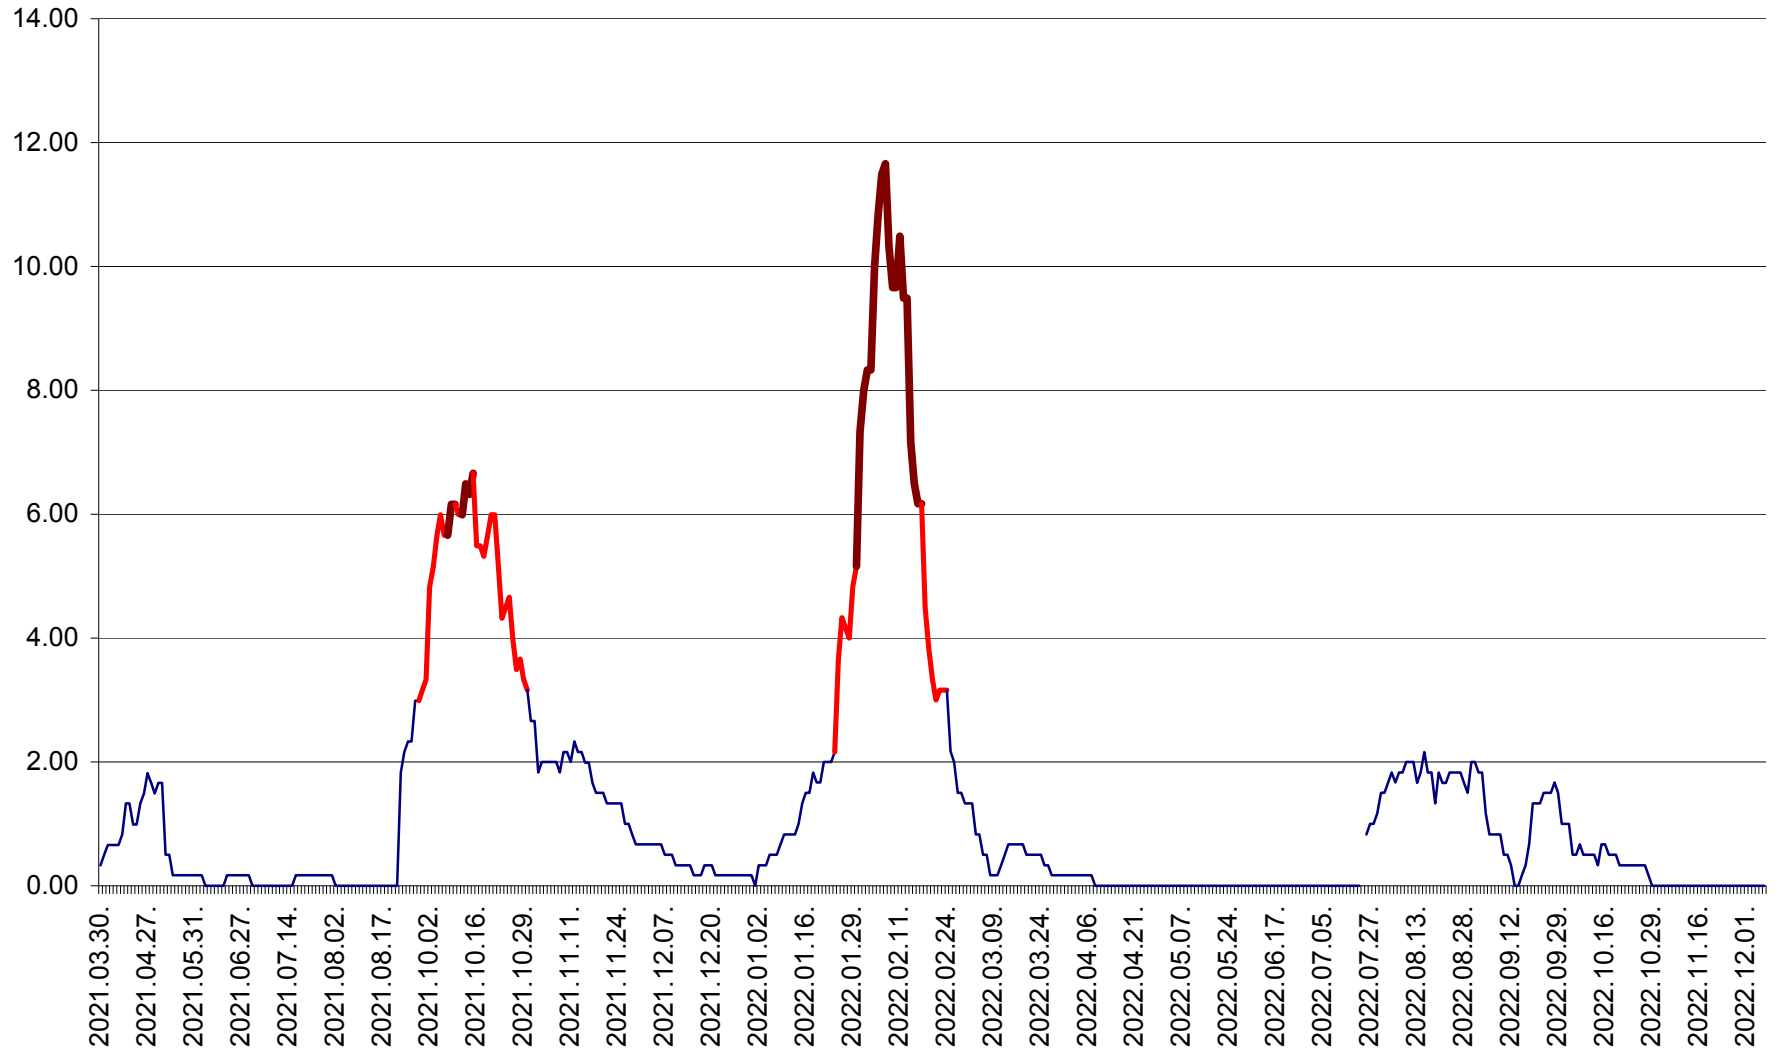

TUȘNAD - Evolutia incidentei cumulate pe 14 zile la ‰ de locuitori
2021.04.01. - 2022.12.06.

ULIEȘ - Evoluția incidenței cumulate pe 14 zile la ‰ de locuitori
2021.04.01. - 2022.12.06.

VĂRȘAG - Evolutia incidentei cumulate pe 14 zile la ‰ de locuitori
2021.04.01. - 2022.12.06.

ORAȘ VLĂHIȚA - Evolutia incidentei cumulate pe 14 zile la ‰ de locuitori
2021.04.01. - 2022.12.06.

VOȘLĂBENI - Evolutia incidentei cumulate pe 14 zile la ‰ de locuitori
2021.04.01. - 2022.12.06.

ZETEA - Evolutia incidentei cumulate pe 14 zile la ‰ de locuitori
2021.04.01. - 2022.12.06.