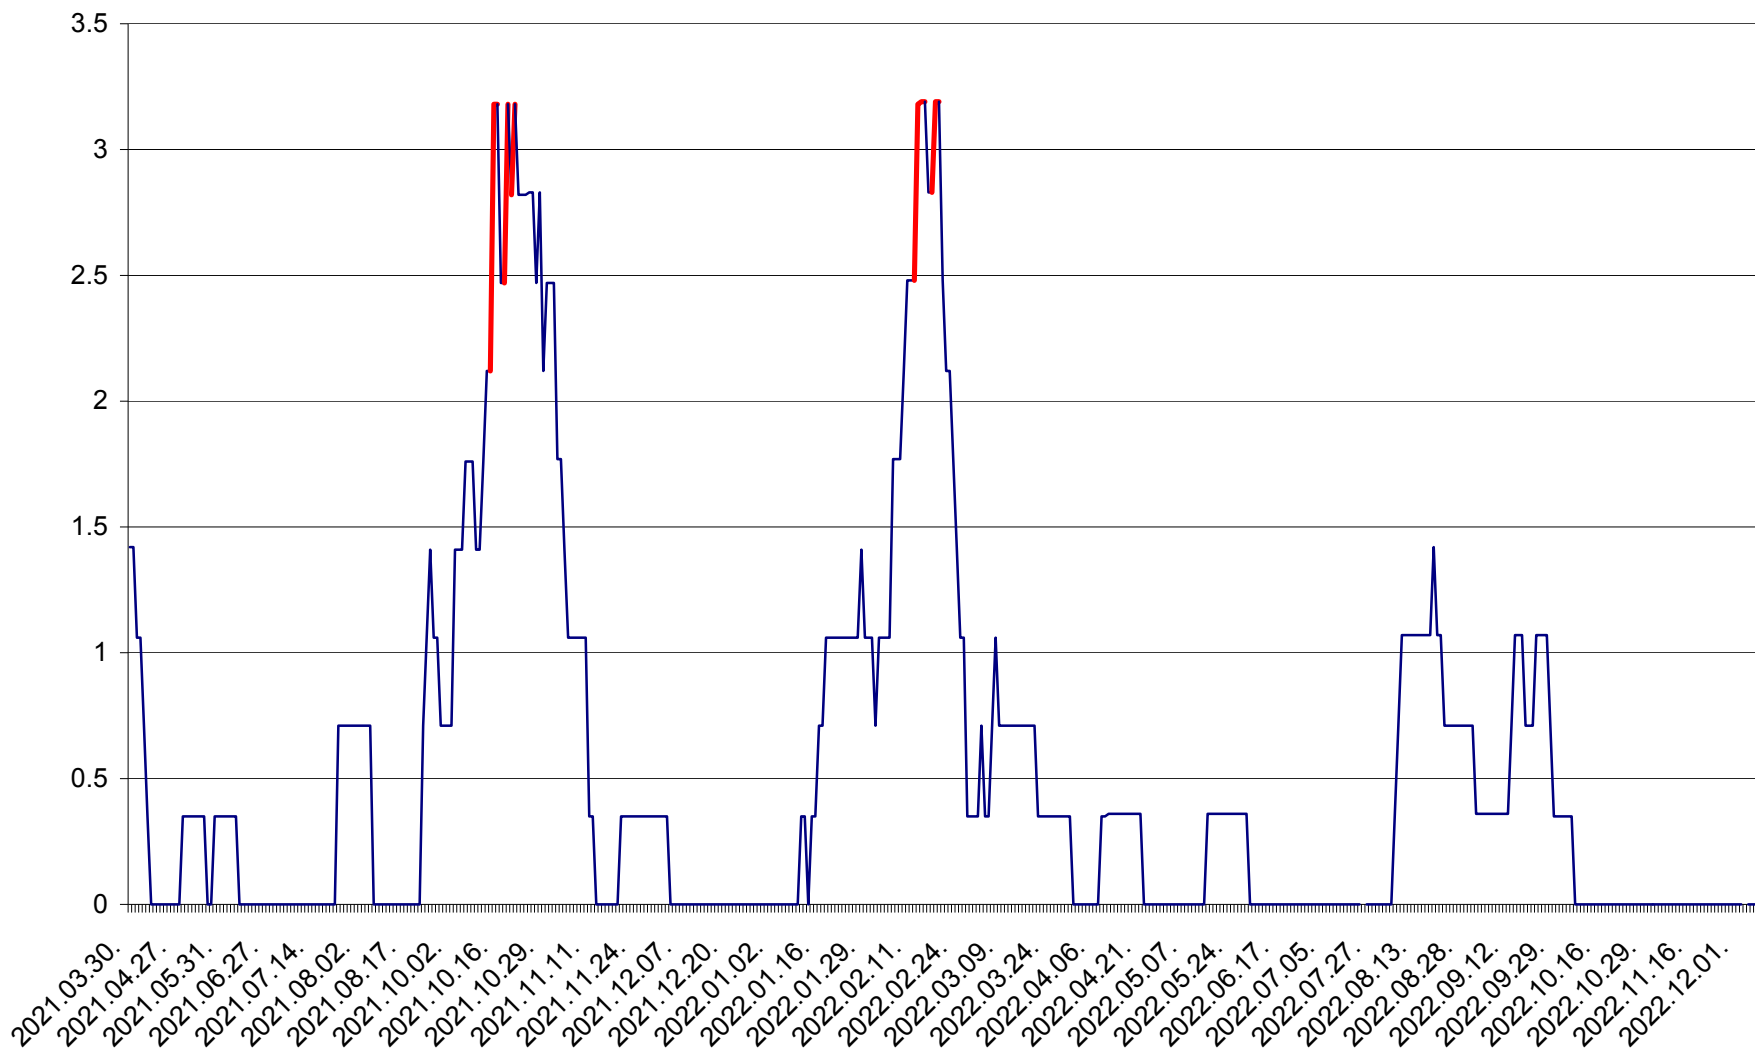

PORUMBENI - Evolutia incidentei cumulate pe 14 zile la ‰ de locuitori
2021.04.01. - 2022.12.06.