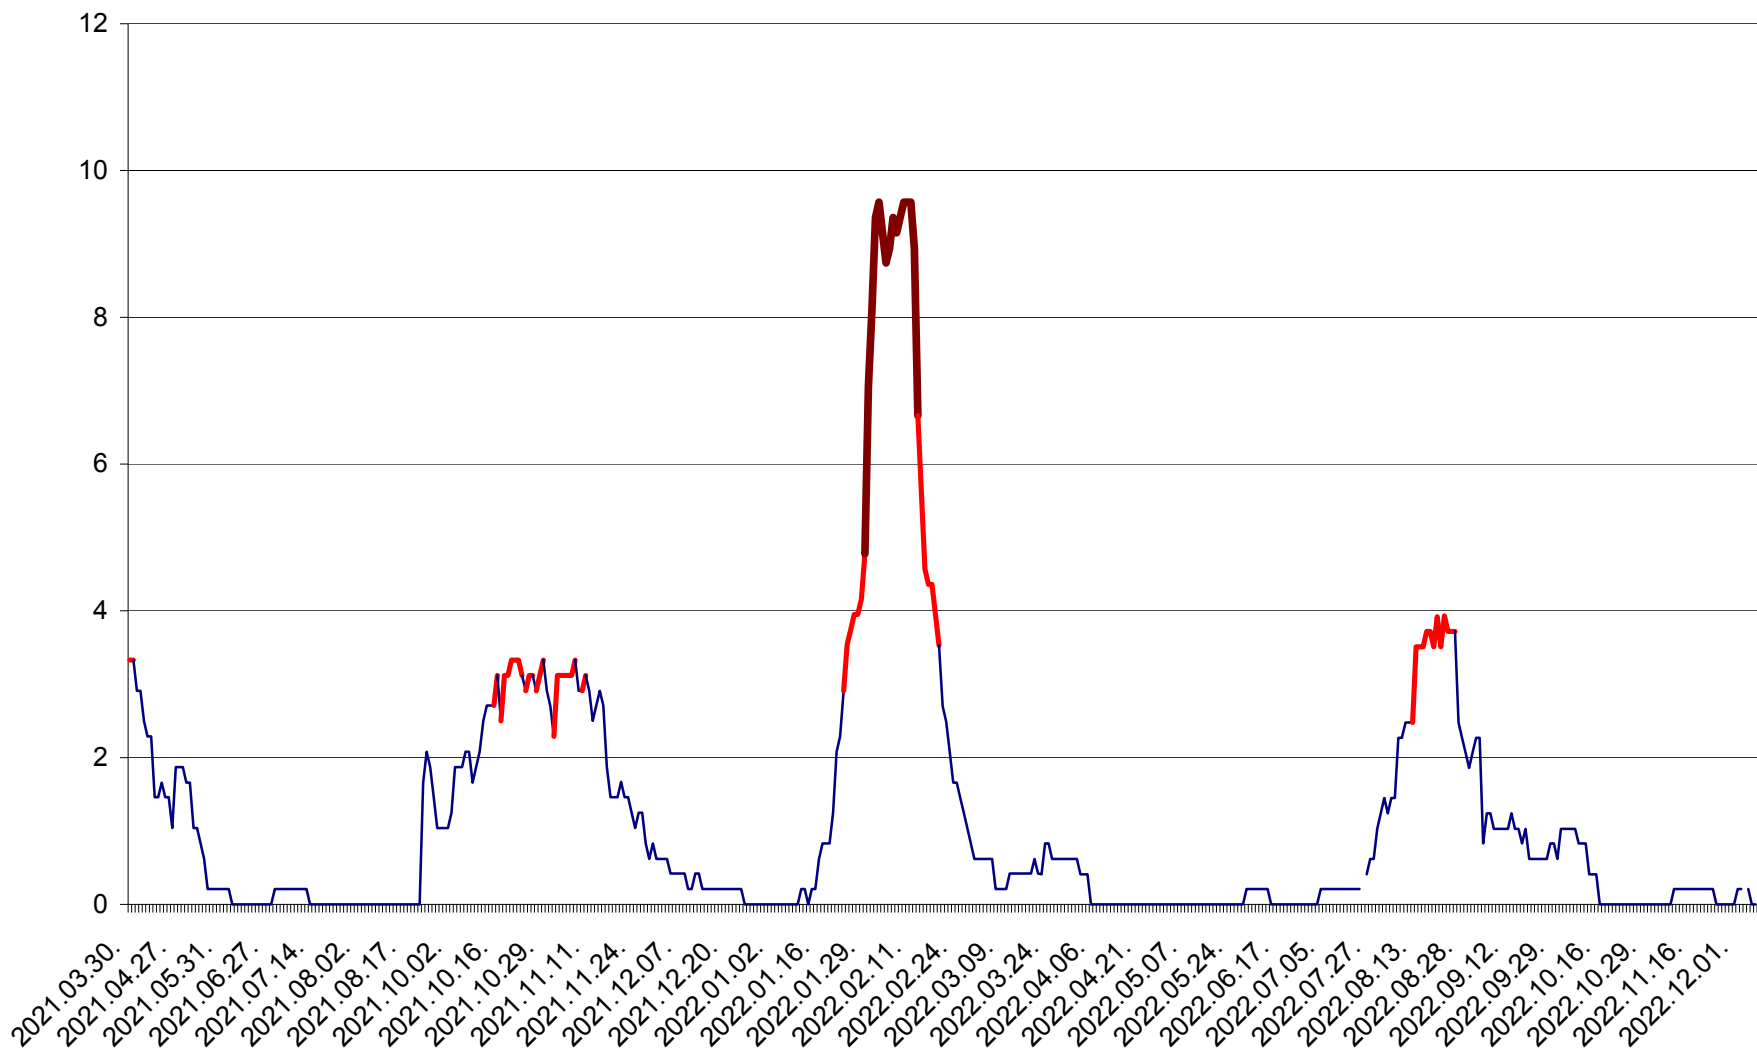

MUNICIPIUL GHEORGHENI - Evolutia incidentei cumulate pe 14 zile la ‰ de locuitori
2021.04.01. - 2022.12.06.

JOSENI - Evolutia incidentei cumulate pe 14 zile la ‰ de locuitori
2021.04.01. - 2022.12.06.

LĂZAREA - Evolutia incidentei cumulate pe 14 zile la % de locuitori
2021.04.01. - 2022.12.06.

LELICENI - Evolutia incidentei cumulate pe 14 zile la ‰ de locuitori
2021.04.01. - 2022.12.06.

LUETA - Evolutia incidentei cumulate pe 14 zile la ‰ de locuitori
2021.04.01. - 2022.12.06.

LUNCA DE JOS - Evolutia incidentei cumulate pe 14 zile la ‰ de locuitori
2021.04.01. - 2022.12.06.

LUNCA DE SUS - Evolutia incidentei cumulate pe 14 zile la ‰ de locuitori
2021.04.01. - 2022.12.06.

LUPENI - Evolutia incidentei cumulate pe 14 zile la ‰ de locuitori
2021.04.01. - 2022.12.06.

MĂDĂRAȘ - Evolutia incidentei cumulate pe 14 zile la ‰ de locuitori
2021.04.01. - 2022.12.06.