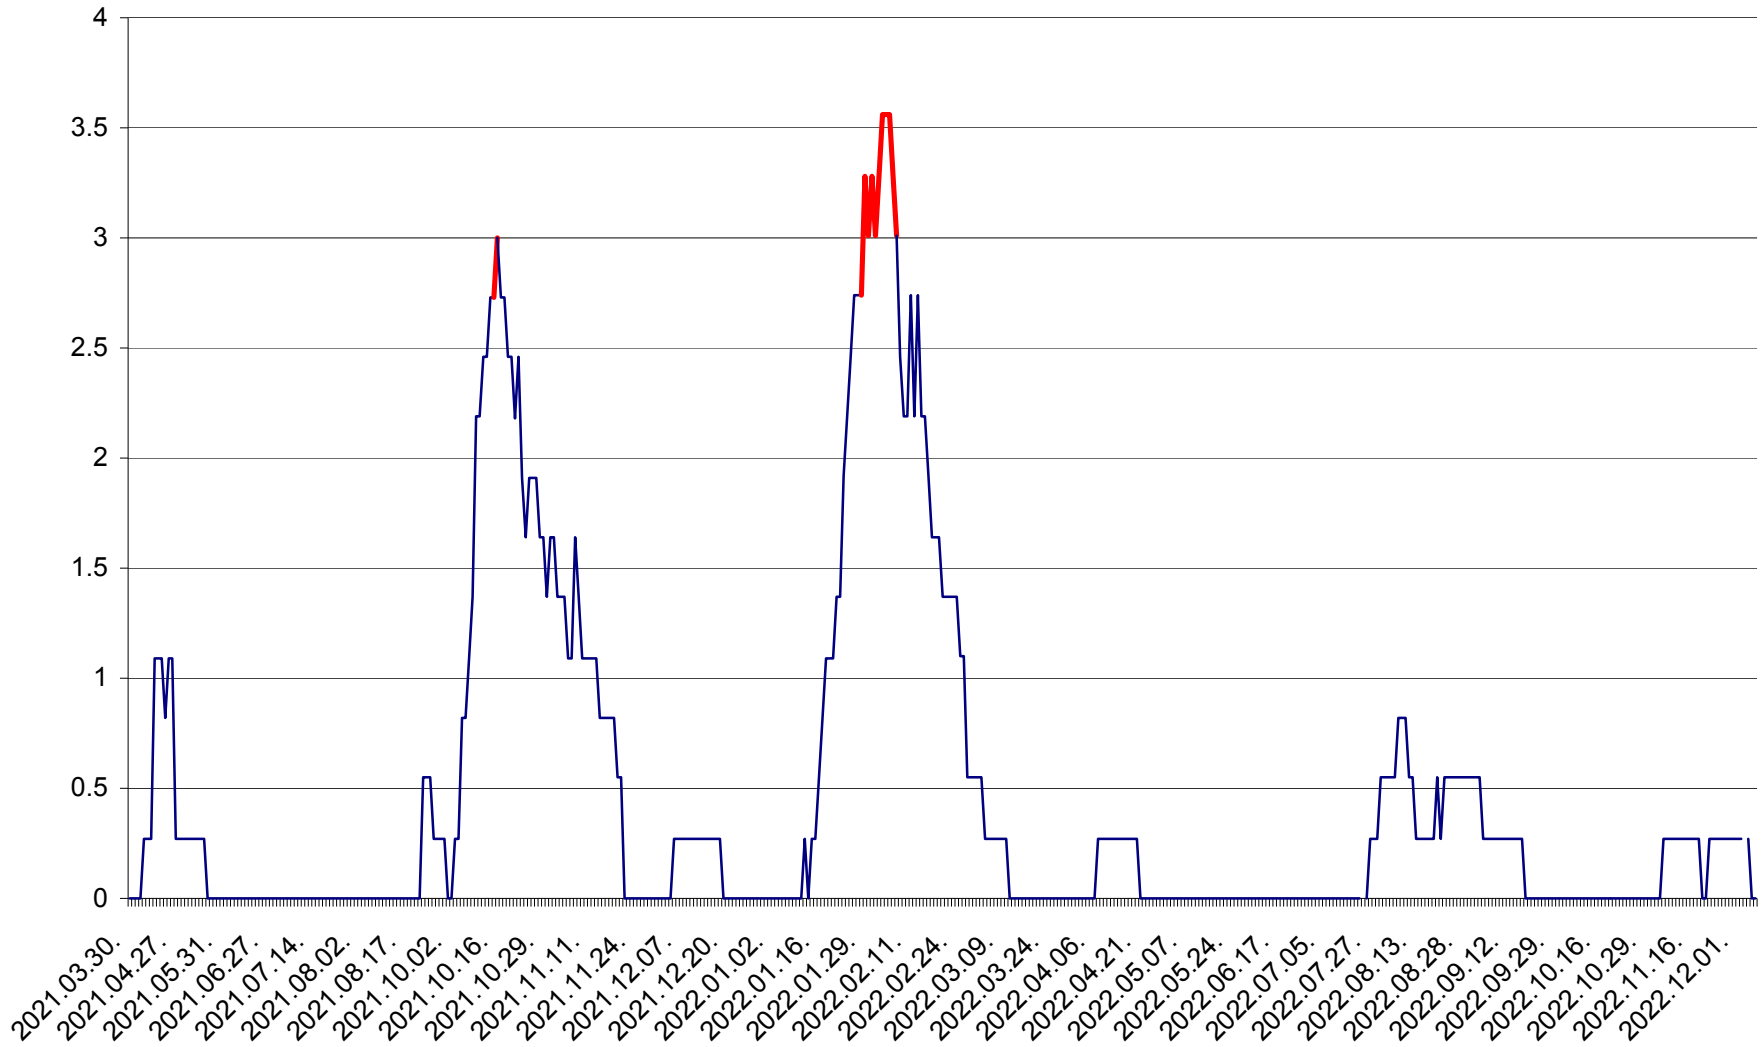

FELICENI - Evolutia incidentei cumulate pe 14 zile la ‰ de locuitori
2021.04.01. - 2022.12.06.

FRUMOASA - Evolutia incidentei cumulate pe 14 zile la ‰ de locuitori
2021.04.01. - 2022.12.06.

GĂLĂUȚAȘ - Evoluția incidenței cumulate pe 14 zile la ‰ de locuitori
2021.04.01. - 2022.12.06.

MUNICIPIUL GHEORGHENI - Evolutia incidentei cumulate pe 14 zile la ‰ de locuitori
2021.04.01. - 2022.12.06.

JOSENI - Evolutia incidentei cumulate pe 14 zile la ‰ de locuitori
2021.04.01. - 2022.12.06.

LĂZAREA - Evolutia incidentei cumulate pe 14 zile la % de locuitori
2021.04.01. - 2022.12.06.

LELICENI - Evolutia incidentei cumulate pe 14 zile la ‰ de locuitori
2021.04.01. - 2022.12.06.

LUETA - Evolutia incidentei cumulate pe 14 zile la ‰ de locuitori
2021.04.01. - 2022.12.06.

LUNCA DE JOS - Evolutia incidentei cumulate pe 14 zile la ‰ de locuitori
2021.04.01. - 2022.12.06.

LUNCA DE SUS - Evolutia incidentei cumulate pe 14 zile la ‰ de locuitori
2021.04.01. - 2022.12.06.

LUPENI - Evolutia incidentei cumulate pe 14 zile la ‰ de locuitori
2021.04.01. - 2022.12.06.

MĂDĂRAȘ - Evolutia incidentei cumulate pe 14 zile la ‰ de locuitori
2021.04.01. - 2022.12.06.