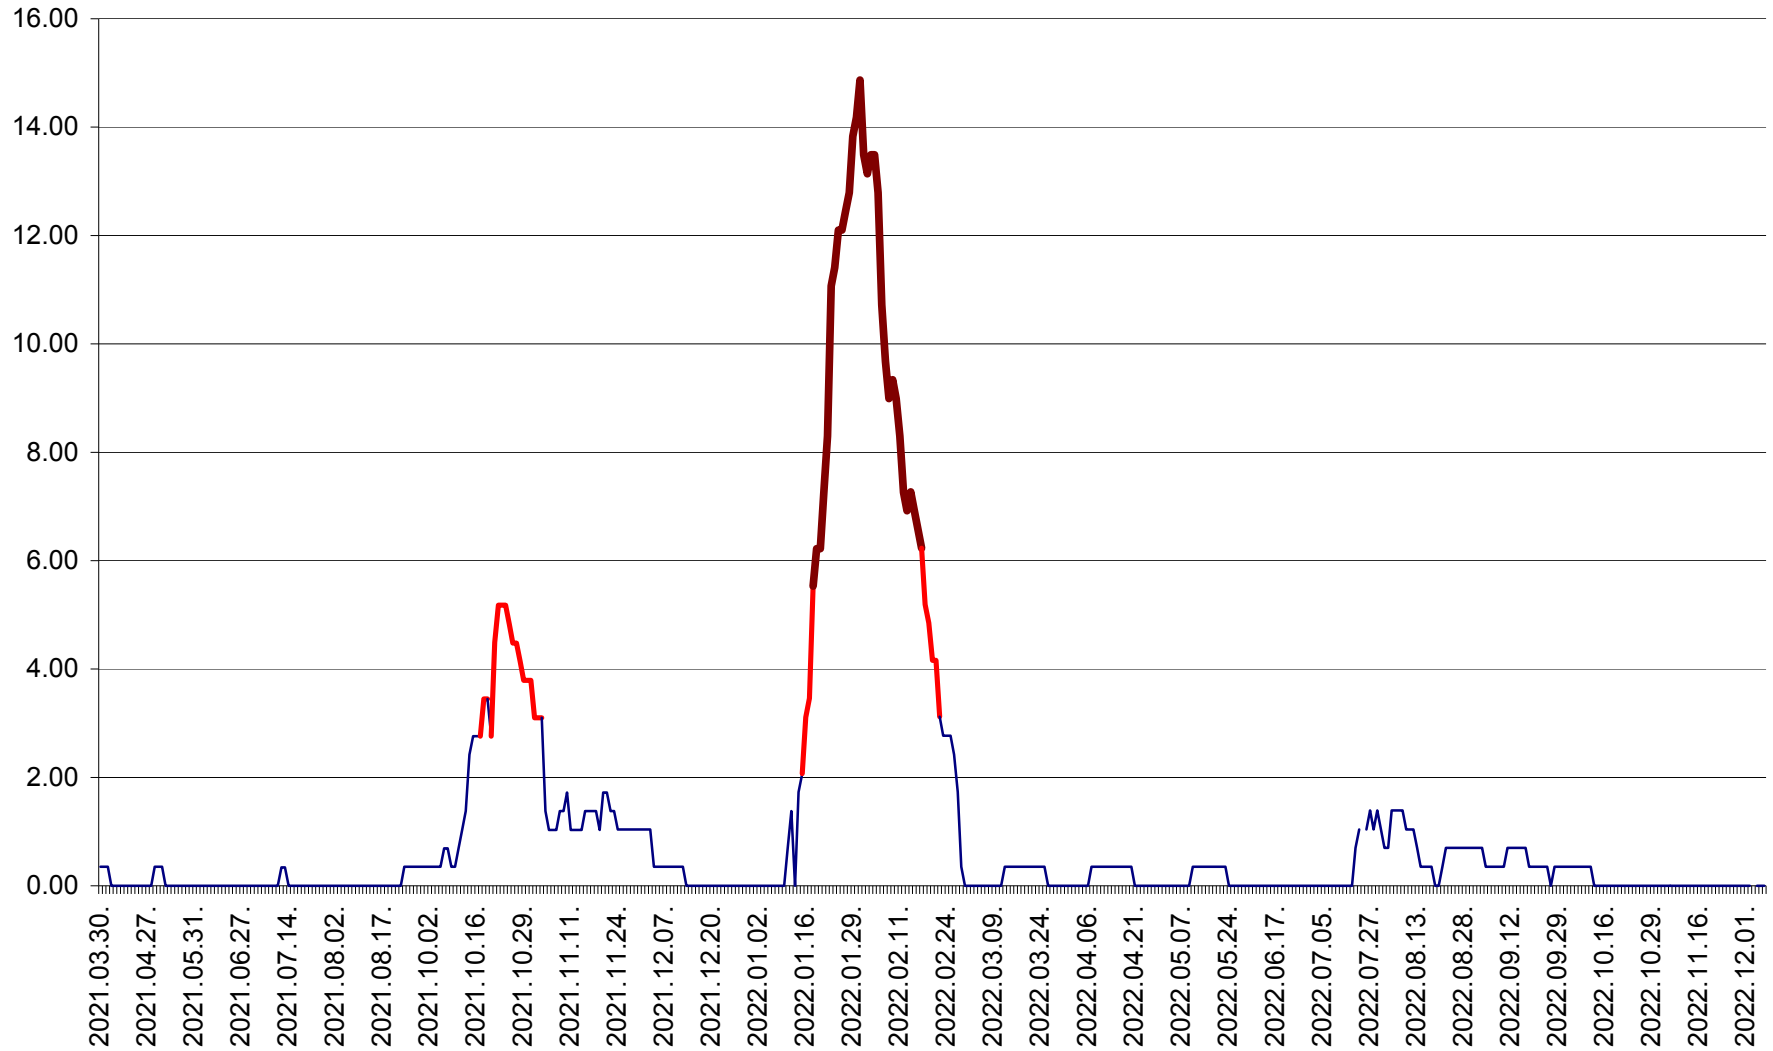

ORAȘ BĂLAN - Evoluția incidenței cumulate pe 14 zile la ‰ de locuitori
2021.04.01. - 2022.12.06.

BILBOR - Evolutia incidentei cumulate pe 14 zile la ‰ de locuitori
2021.04.01. - 2022.12.06.

ORAȘ BORSEC - Evolutia incidentei cumulate pe 14 zile la ‰ de locuitori
2021.04.01. - 2022.12.06.

BRĂDEȘTI - Evolutia incidentei cumulate pe 14 zile la ‰ de locuitori
2021.04.01. - 2022.12.06.

CĂPÂLNIȚA - Evolutia incidentei cumulate pe 14 zile la ‰ de locuitori
2021.04.01. - 2022.12.06.

CÂRȚA - Evolutia incidentei cumulate pe 14 zile la ‰ de locuitori
2021.04.01. - 2022.12.06.

CICEU - Evolutia incidentei cumulate pe 14 zile la ‰ de locuitori
2021.04.01. - 2022.12.06.

CIUCSÂNGEORGIU - Evolutia incidentei cumulate pe 14 zile la ‰ de locuitori
2021.04.01. - 2022.12.06.

CIUMANI - Evolutia incidentei cumulate pe 14 zile la ‰ de locuitori
2021.04.01. - 2022.12.06.

CORBU - Evolutia incidentei cumulate pe 14 zile la ‰ de locuitori
2021.04.01. - 2022.12.06.

CORUND - Evolutia incidentei cumulate pe 14 zile la ‰ de locuitori
2021.04.01. - 2022.12.06.

COZMENI - Evolutia incidentei cumulate pe 14 zile la ‰ de locuitori
2021.04.01. - 2022.12.06.