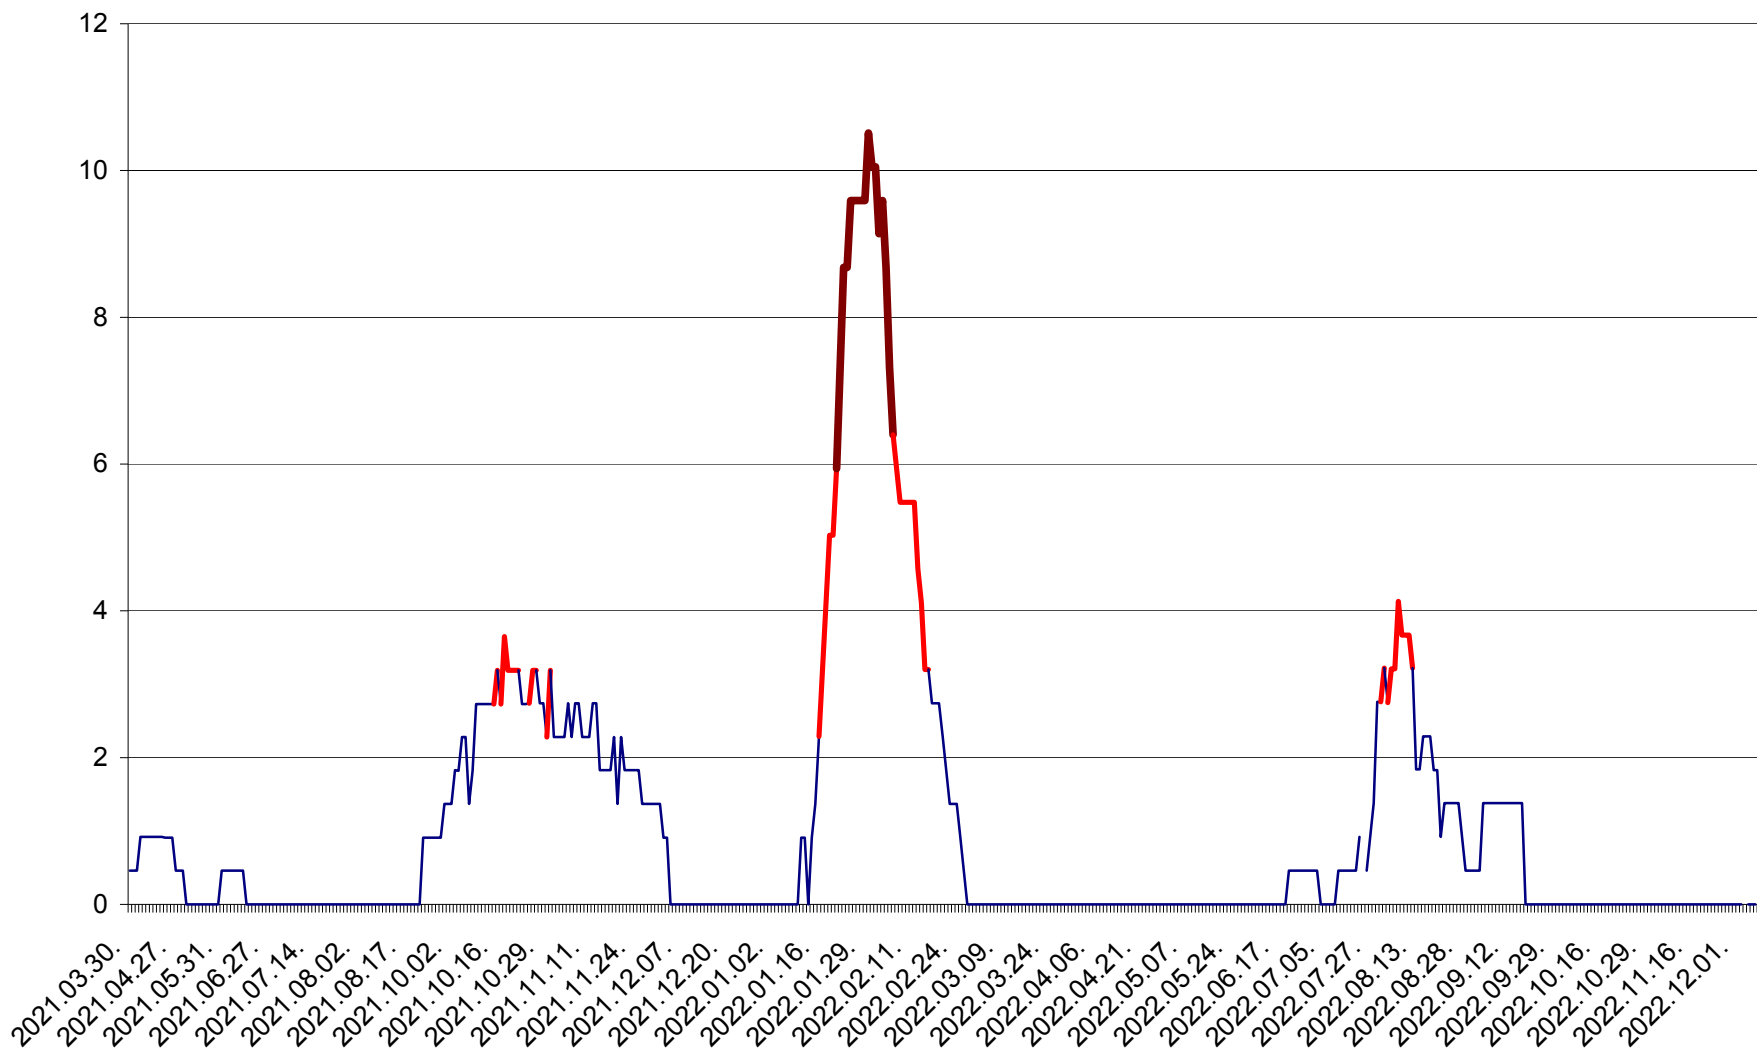

CICEU - Evolutia incidentei cumulate pe 14 zile la ‰ de locuitori
2021.04.01. - 2022.12.06.

CIUCSÂNGEORGIU - Evolutia incidentei cumulate pe 14 zile la ‰ de locuitori
2021.04.01. - 2022.12.06.

CIUMANI - Evolutia incidentei cumulate pe 14 zile la ‰ de locuitori
2021.04.01. - 2022.12.06.

CORBU - Evolutia incidentei cumulate pe 14 zile la ‰ de locuitori
2021.04.01. - 2022.12.06.

CORUND - Evolutia incidentei cumulate pe 14 zile la ‰ de locuitori
2021.04.01. - 2022.12.06.

COZMENI - Evolutia incidentei cumulate pe 14 zile la ‰ de locuitori
2021.04.01. - 2022.12.06.

ORAȘ CRISTURU SECUIESC - Evolutia incidentei cumulate pe 14 zile la ‰ de locuitori
2021.04.01. - 2022.12.06.

DĂNEȘTI - Evolutia incidentei cumulate pe 14 zile la ‰ de locuitori
2021.04.01. - 2022.12.06.

DÂRJIU - Evolutia incidentei cumulate pe 14 zile la ‰ de locuitori
2021.04.01. - 2022.12.06.

DEALU - Evolutia incidentei cumulate pe 14 zile la ‰ de locuitori
2021.04.01. - 2022.12.06.

DITRĂU - Evolutia incidentei cumulate pe 14 zile la ‰ de locuitori
2021.04.01. - 2022.12.06.