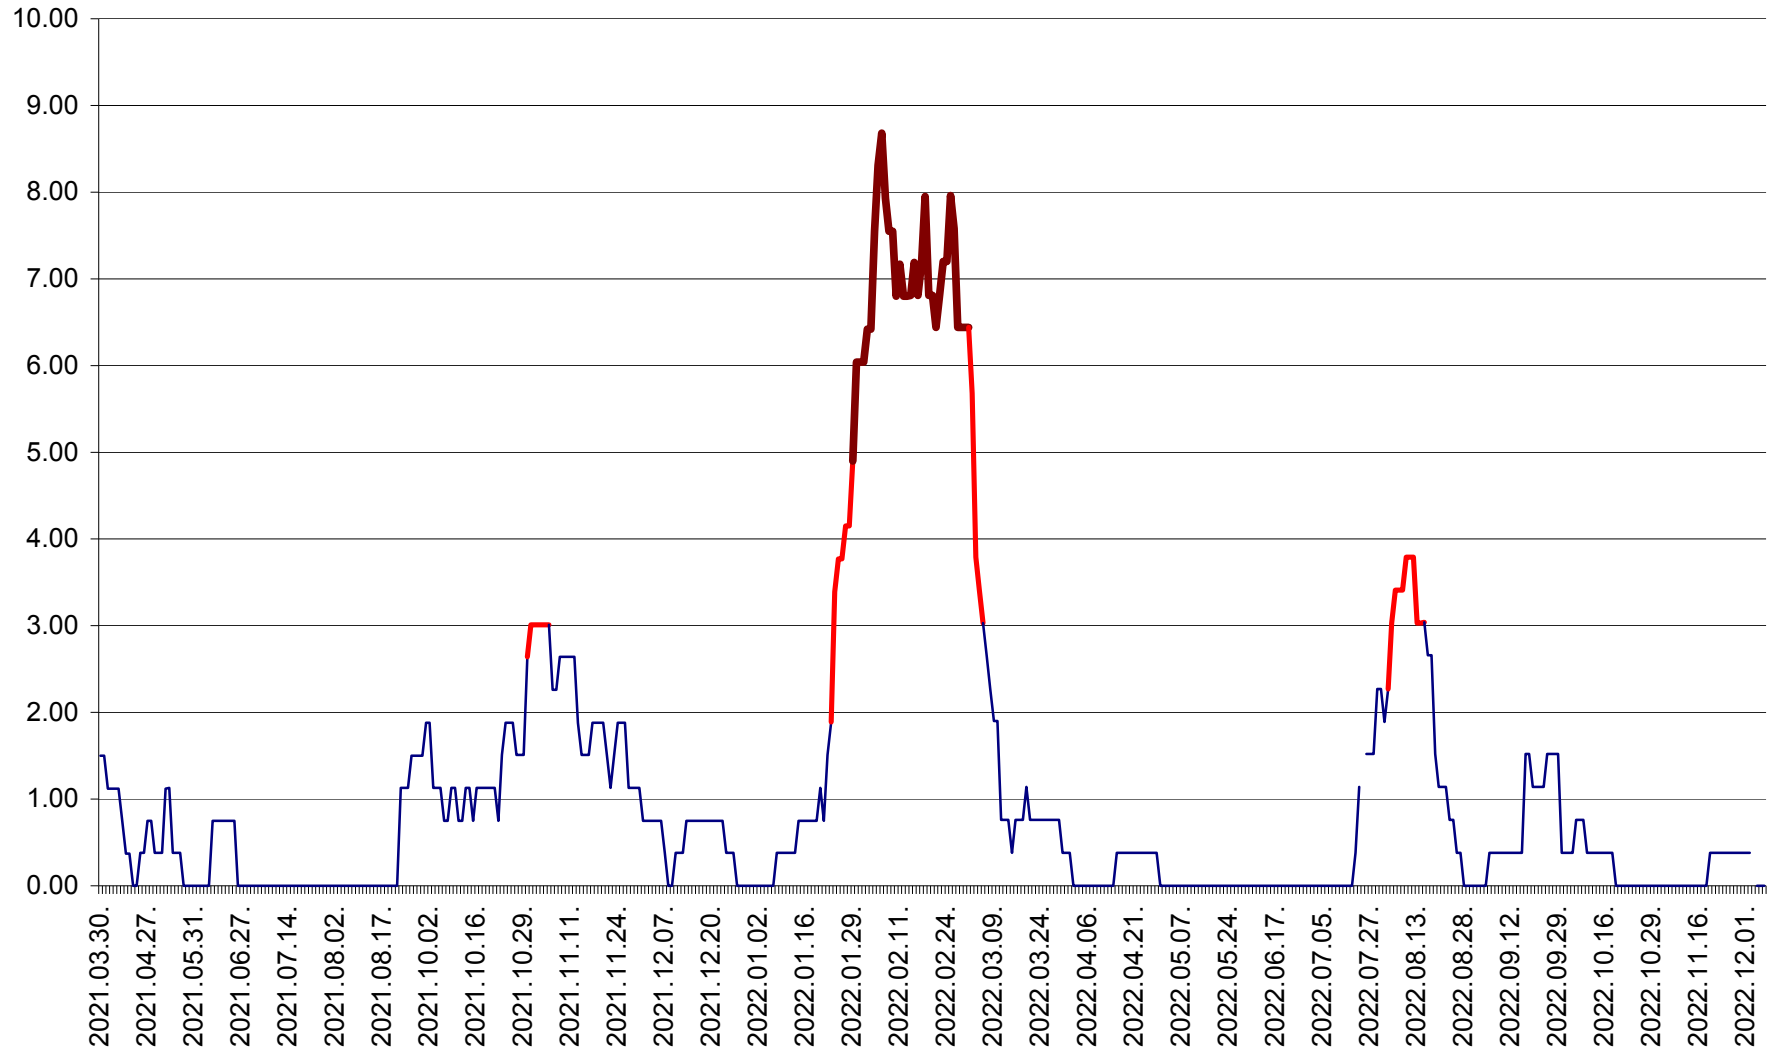

ATID - Evolutia incidentei cumulate pe 14 zile la ‰ de locuitori
2021.04.01. - 2022.12.06.

AVRĂMEȘTI - Evolutia incidentei cumulate pe 14 zile la ‰ de locuitori
2021.04.01. - 2022.12.06.

ORAȘ BĂILE TUȘNAD - Evoluția incidenței cumulate pe 14 zile la ‰ de locuitori
2021.04.01. - 2022.12.06.

ORAȘ BĂLAN - Evoluția incidenței cumulate pe 14 zile la ‰ de locuitori
2021.04.01. - 2022.12.06.

BILBOR - Evolutia incidentei cumulate pe 14 zile la ‰ de locuitori
2021.04.01. - 2022.12.06.

ORAȘ BORSEC - Evolutia incidentei cumulate pe 14 zile la ‰ de locuitori
2021.04.01. - 2022.12.06.

BRĂDEȘTI - Evolutia incidentei cumulate pe 14 zile la ‰ de locuitori
2021.04.01. - 2022.12.06.

CĂPÂLNIȚA - Evolutia incidentei cumulate pe 14 zile la ‰ de locuitori
2021.04.01. - 2022.12.06.

CÂRȚA - Evolutia incidentei cumulate pe 14 zile la ‰ de locuitori
2021.04.01. - 2022.12.06.

CICEU - Evolutia incidentei cumulate pe 14 zile la ‰ de locuitori
2021.04.01. - 2022.12.06.

CIUCSÂNGEORGIU - Evolutia incidentei cumulate pe 14 zile la ‰ de locuitori
2021.04.01. - 2022.12.06.

CIUMANI - Evolutia incidentei cumulate pe 14 zile la ‰ de locuitori
2021.04.01. - 2022.12.06.