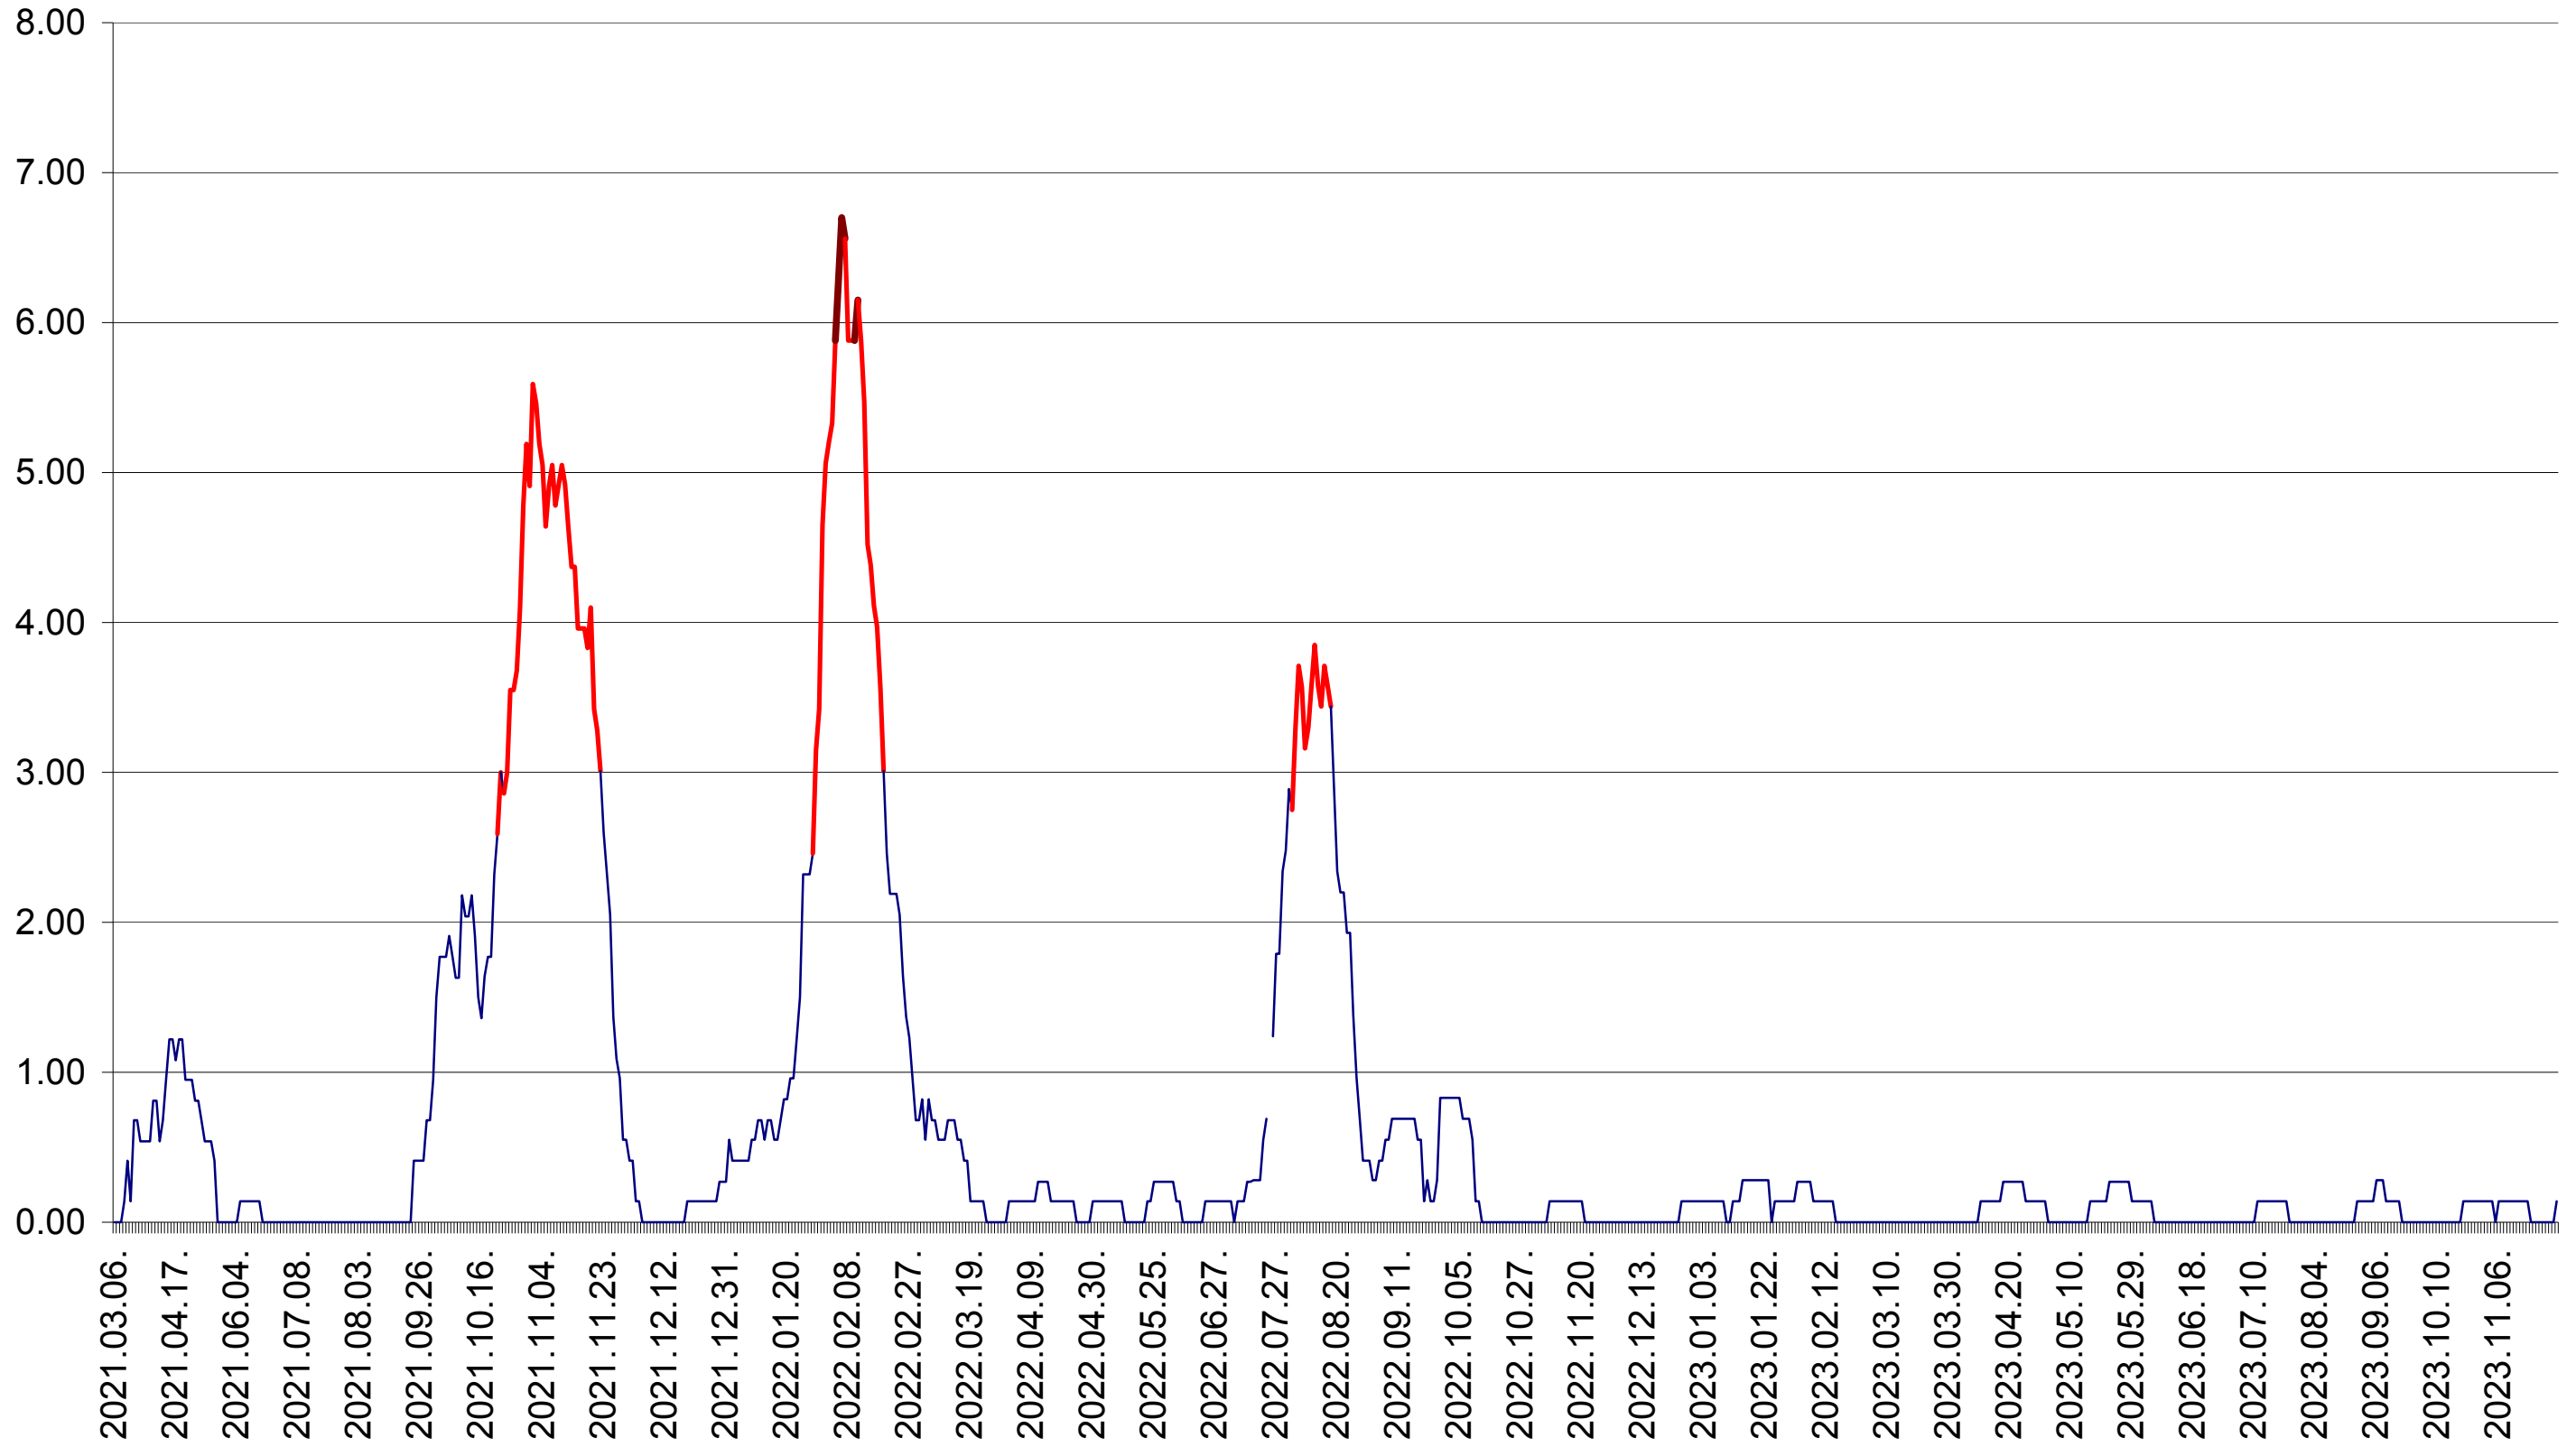

ATID - Evolutia incidentei cumulate pe 14 zile la ‰ de locuitori
2021.03.07. - 2023.12.04.

AVRĂMEȘTI - Evolutia incidentei cumulate pe 14 zile la ‰ de locuitori
2021.03.07. - 2023.12.04.

ORAȘ BĂILE TUȘNAD - Evolutia incidentei cumulate pe 14 zile la ‰ de locuitori
2021.03.07. - 2023.12.04.

ORAȘ BĂLAN - Evolutia incidentei cumulate pe 14 zile la ‰ de locuitori
2021.03.07. - 2023.12.04.

BILBOR - Evolutia incidentei cumulate pe 14 zile la ‰ de locuitori
2021.03.07. - 2023.12.04.

ORAȘ BORSEC - Evolutia incidentei cumulate pe 14 zile la ‰ de locuitori
2021.03.07. - 2023.12.04.

BRĂDEȘTI - Evolutia incidentei cumulate pe 14 zile la ‰ de locuitori
2021.03.07. - 2023.12.04.

CĂPÂLNIȚA - Evolutia incidentei cumulate pe 14 zile la ‰ de locuitori
2021.03.07. - 2023.12.04.

CÂRȚA - Evolutia incidentei cumulate pe 14 zile la ‰ de locuitori
2021.03.07. - 2023.12.04.