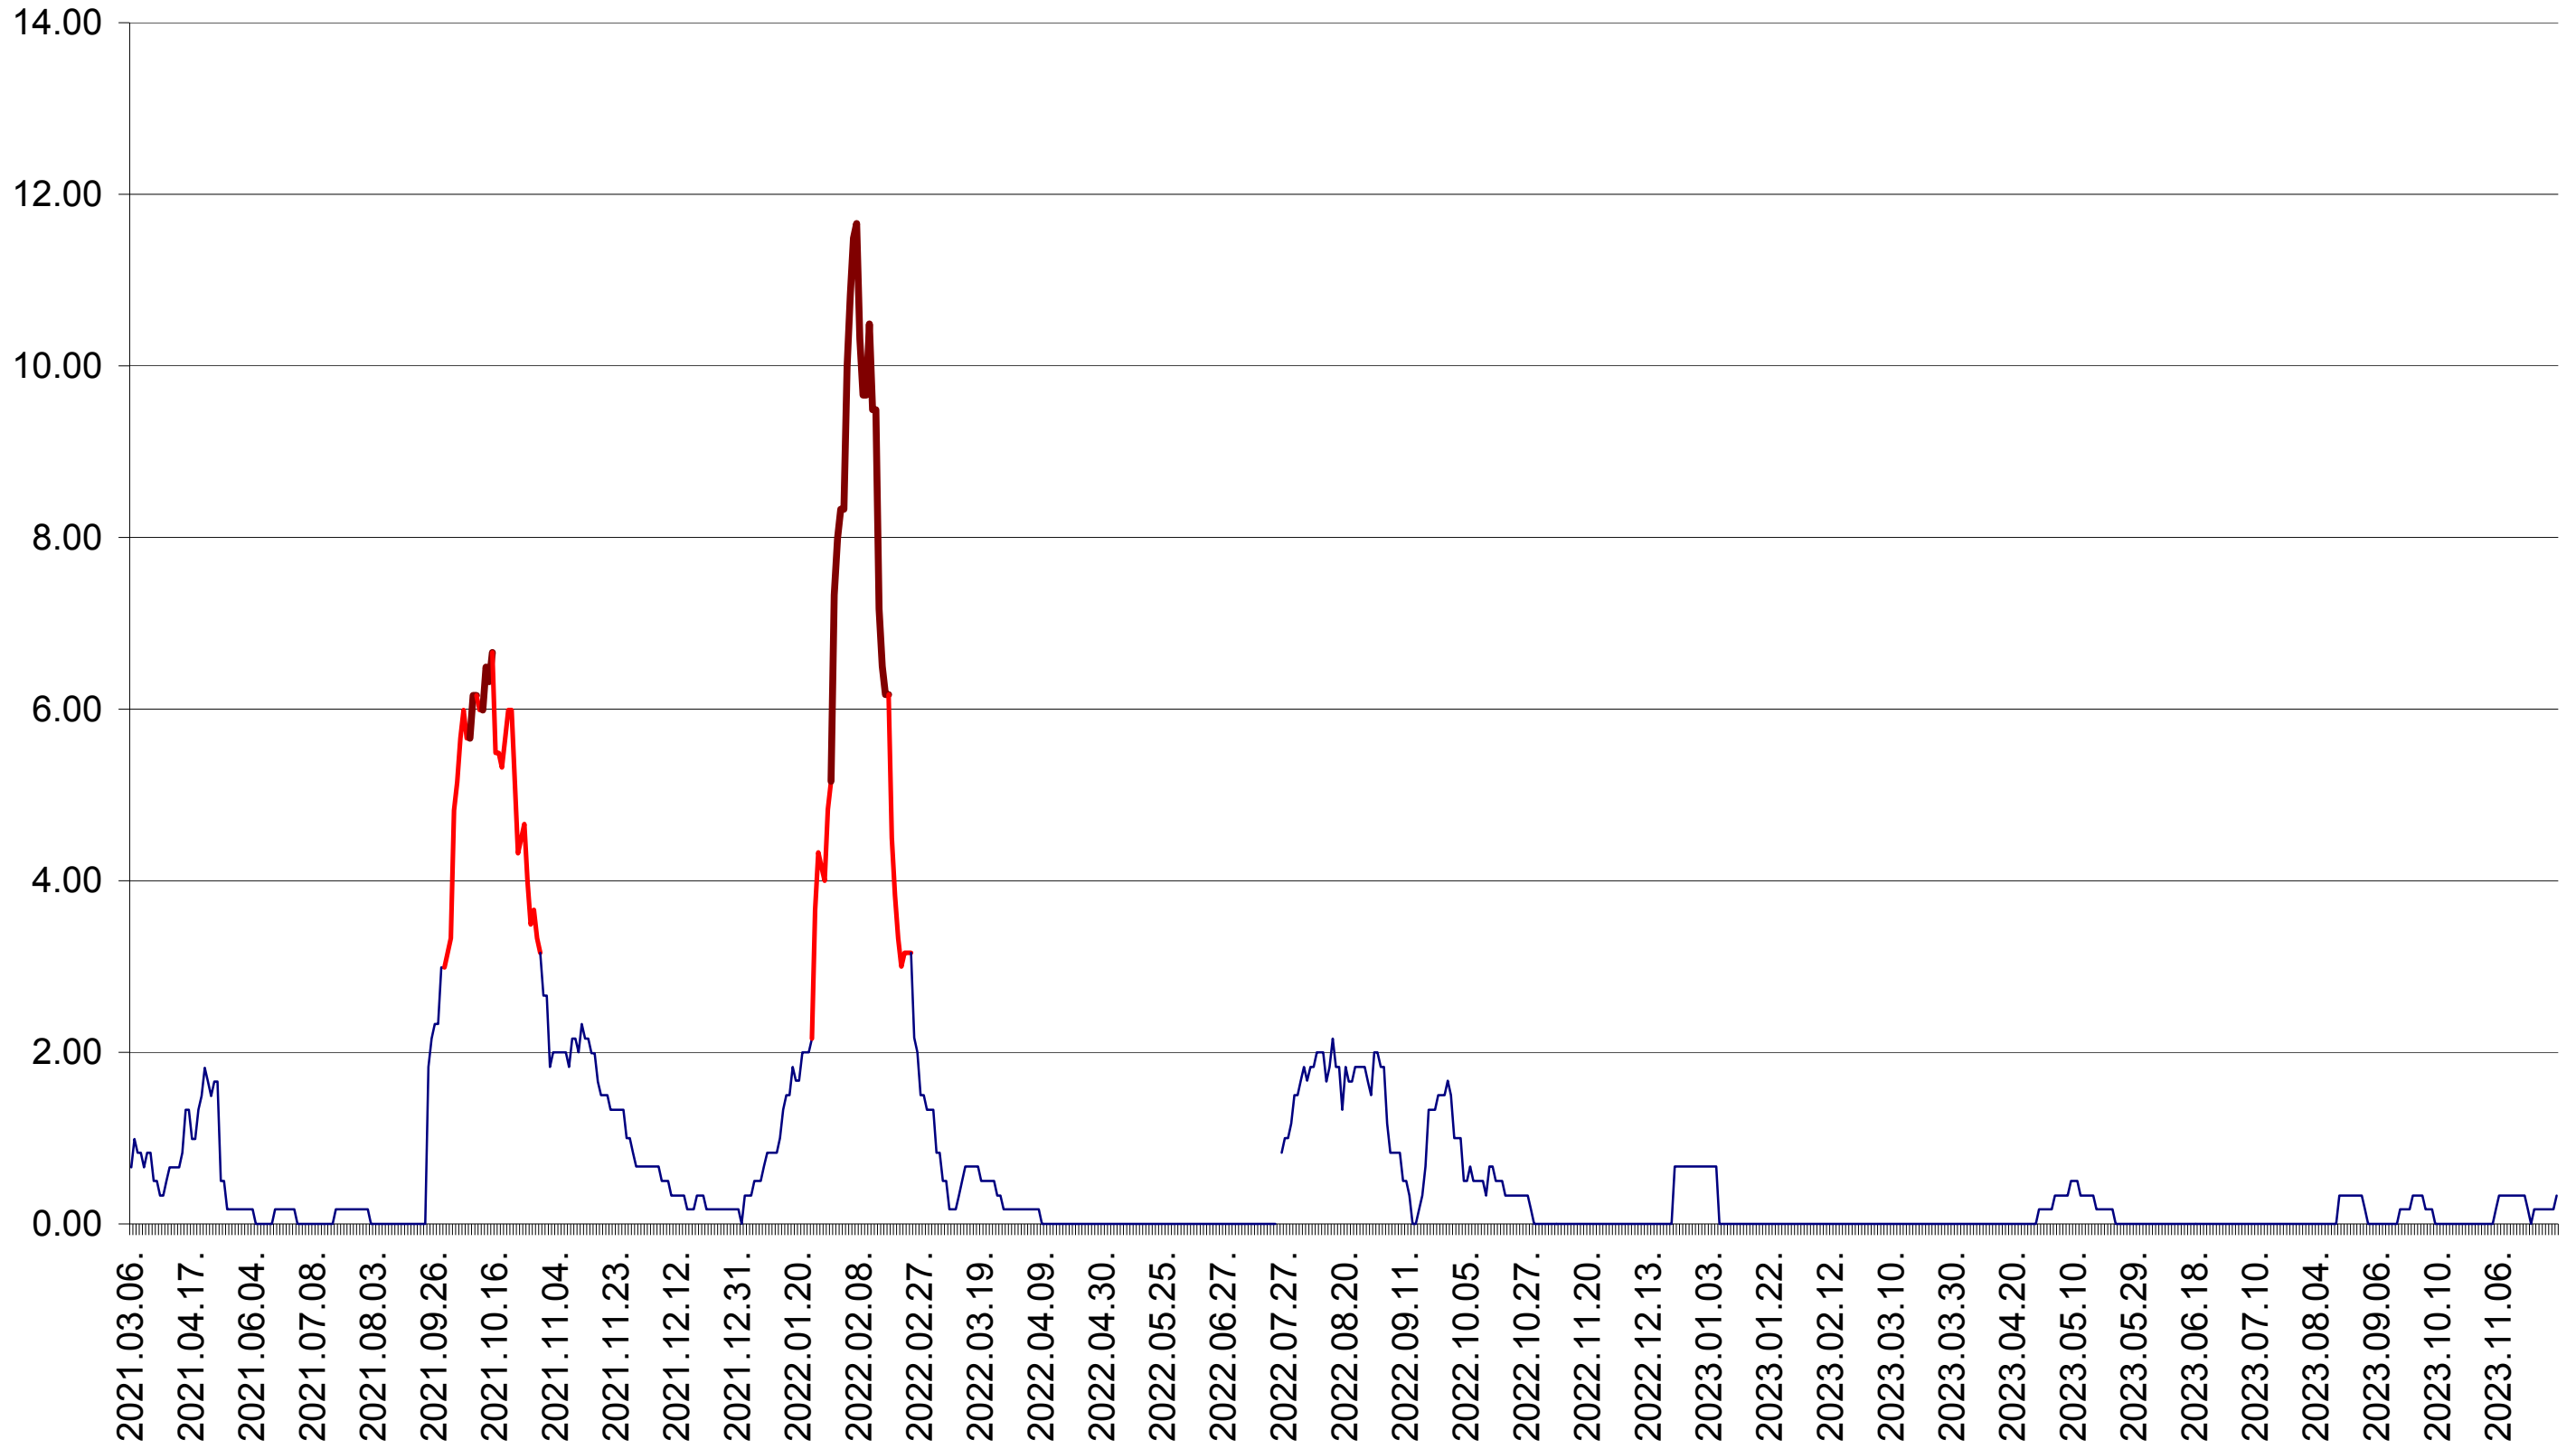

Total - Evolutia incidentei cumulate pe 14 zile la ‰ de locuitori
2021.03.07. - 2023.12.04.

ZETEA - Evolutia incidentei cumulate pe 14 zile la ‰ de locuitori
2021.03.07. - 2023.12.04.