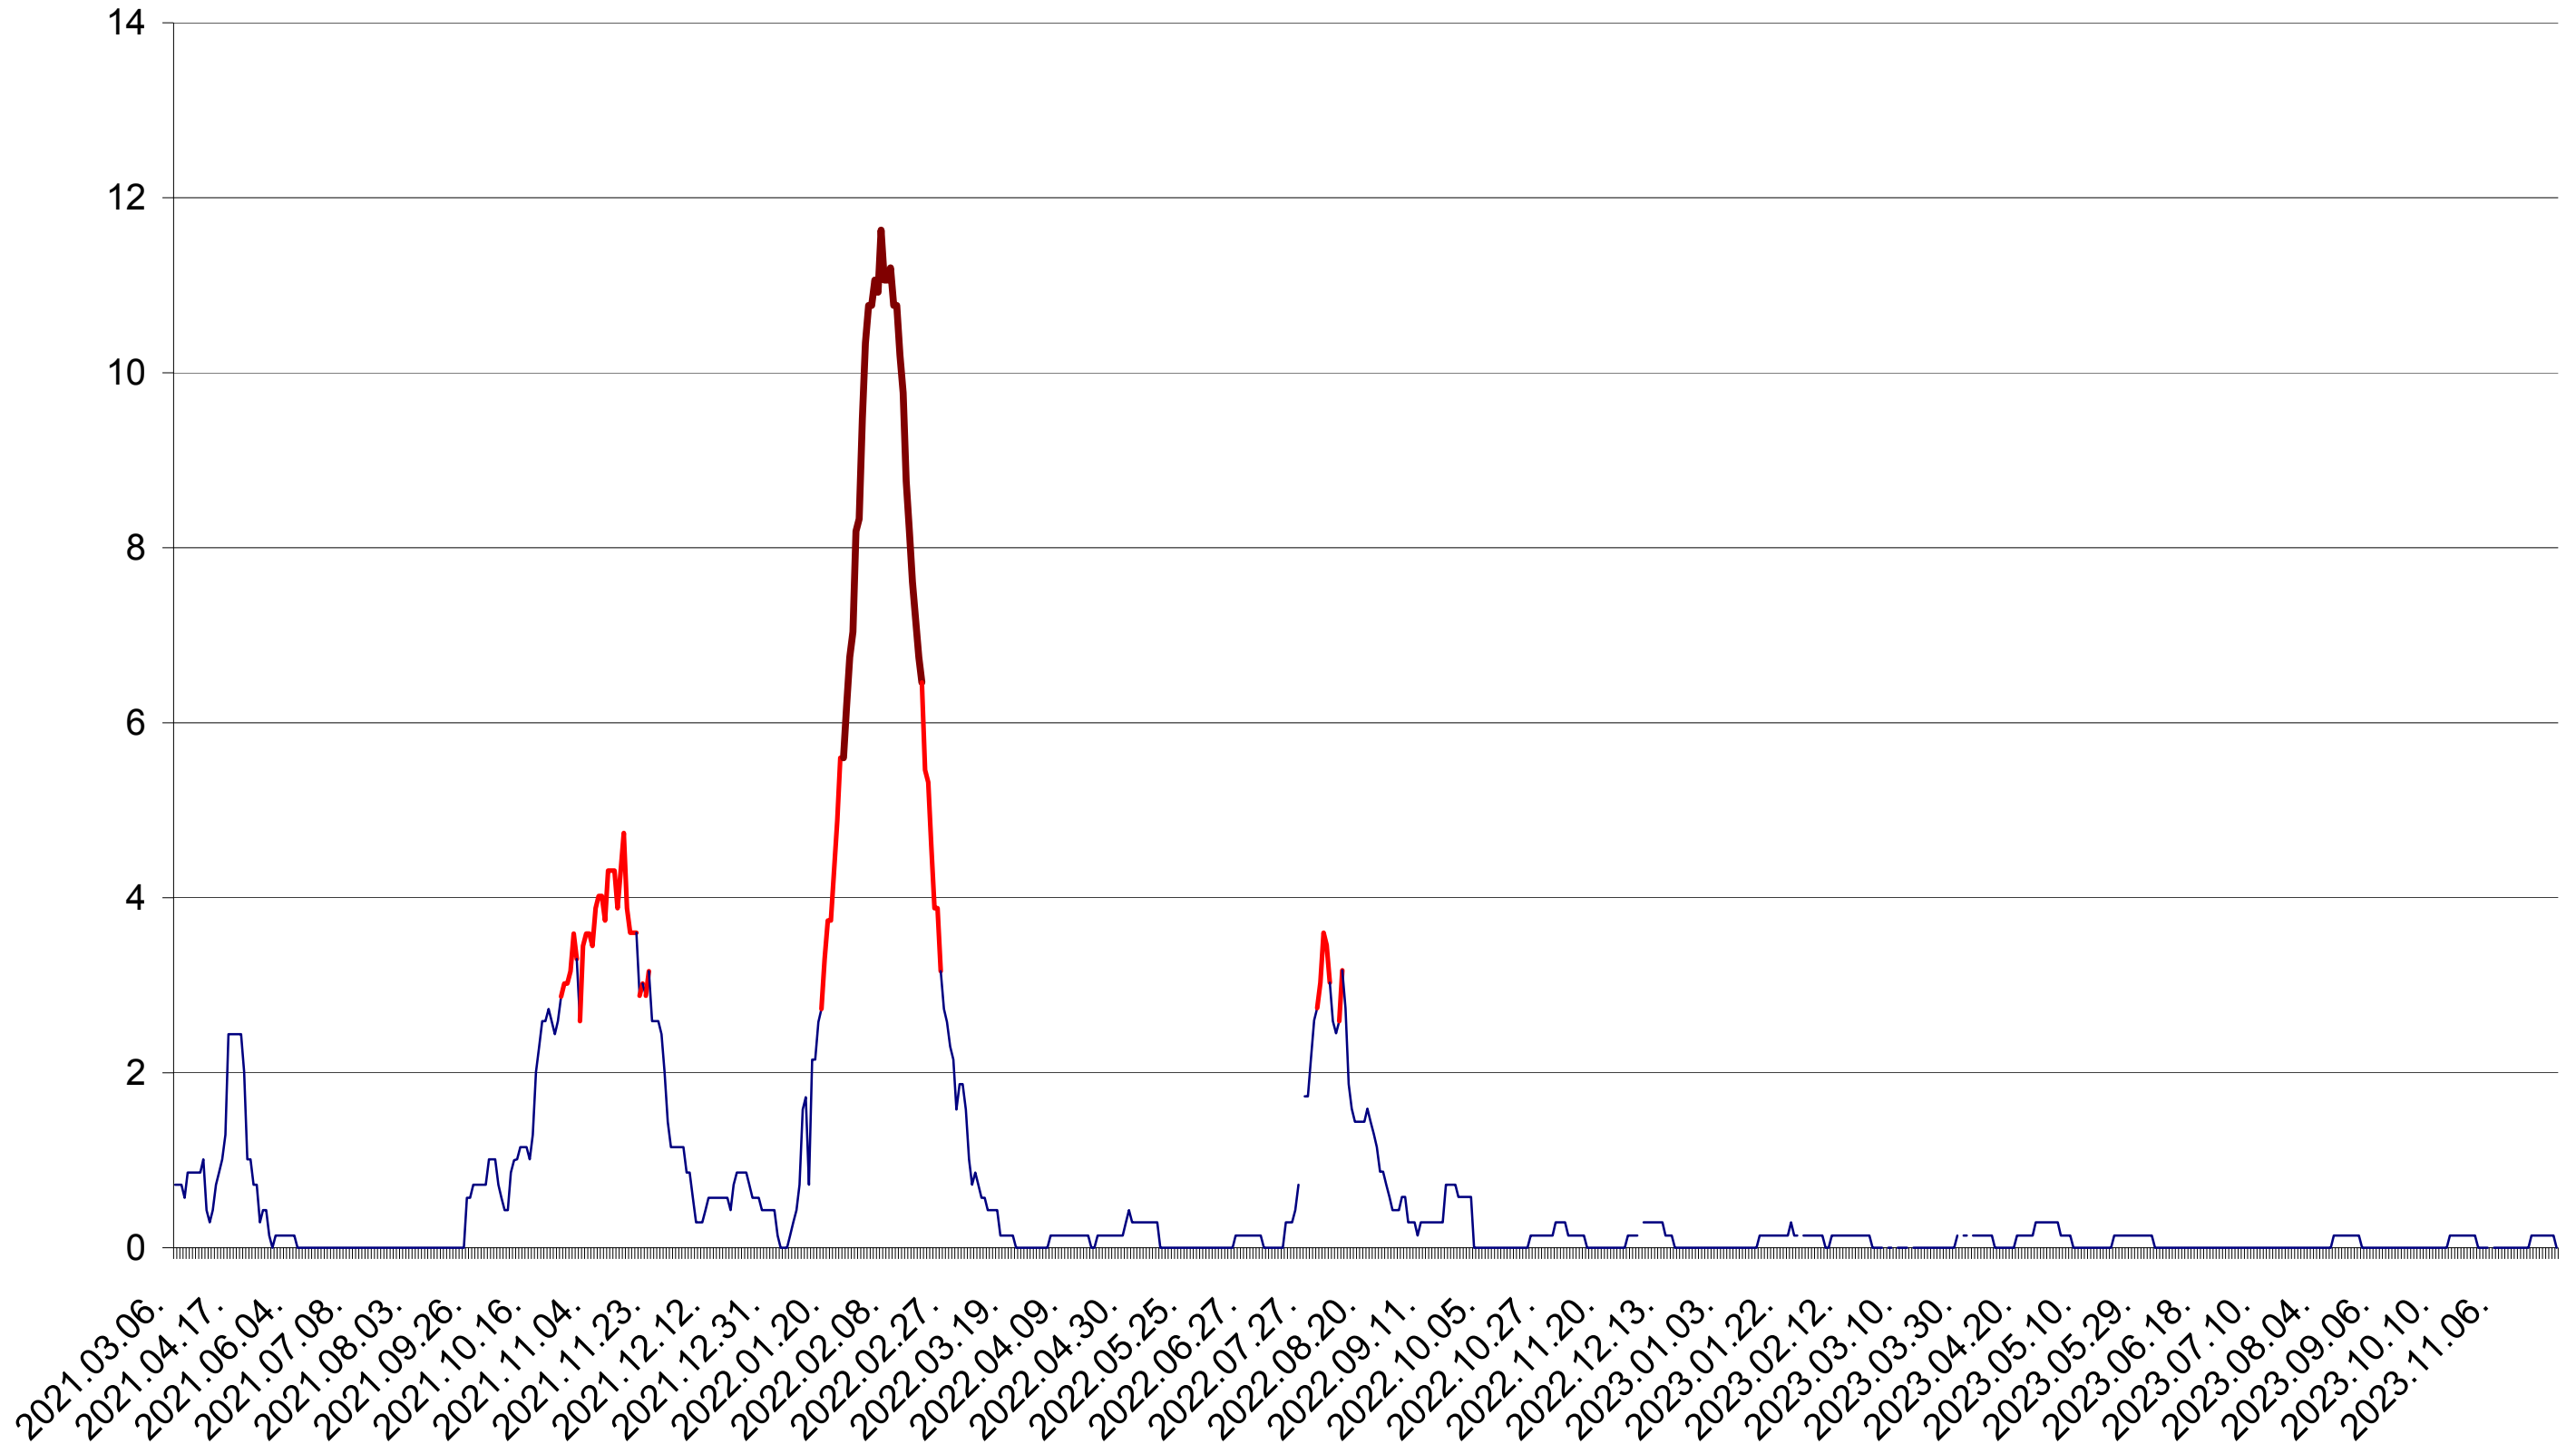

MIHĂILENI - Evolutia incidentei cumulate pe 14 zile la ‰ de locuitori
2021.03.07. - 2023.12.04.

MUGENI - Evolutia incidentei cumulate pe 14 zile la ‰ de locuitori
2021.03.07. - 2023.12.04.

OCLAND - Evolutia incidentei cumulate pe 14 zile la ‰ de locuitori
2021.03.07. - 2023.12.04.

MUNICIPIUL ODORHEIU SECUIESC - Evolutia incidentei cumulate pe 14 zile la ‰ de locuitori
2021.03.07. - 2023.12.04.

PĂULENI-CIUC - Evolutia incidentei cumulate pe 14 zile la ‰ de locuitori
2021.03.07. - 2023.12.04.

PLĂIEȘII DE JOS - Evolutia incidentei cumulate pe 14 zile la ‰ de locuitori
2021.03.07. - 2023.12.04.

PORUMBENI - Evolutia incidentei cumulate pe 14 zile la ‰ de locuitori
2021.03.07. - 2023.12.04.

PRAID - Evolutia incidentei cumulate pe 14 zile la ‰ de locuitori
2021.03.07. - 2023.12.04.