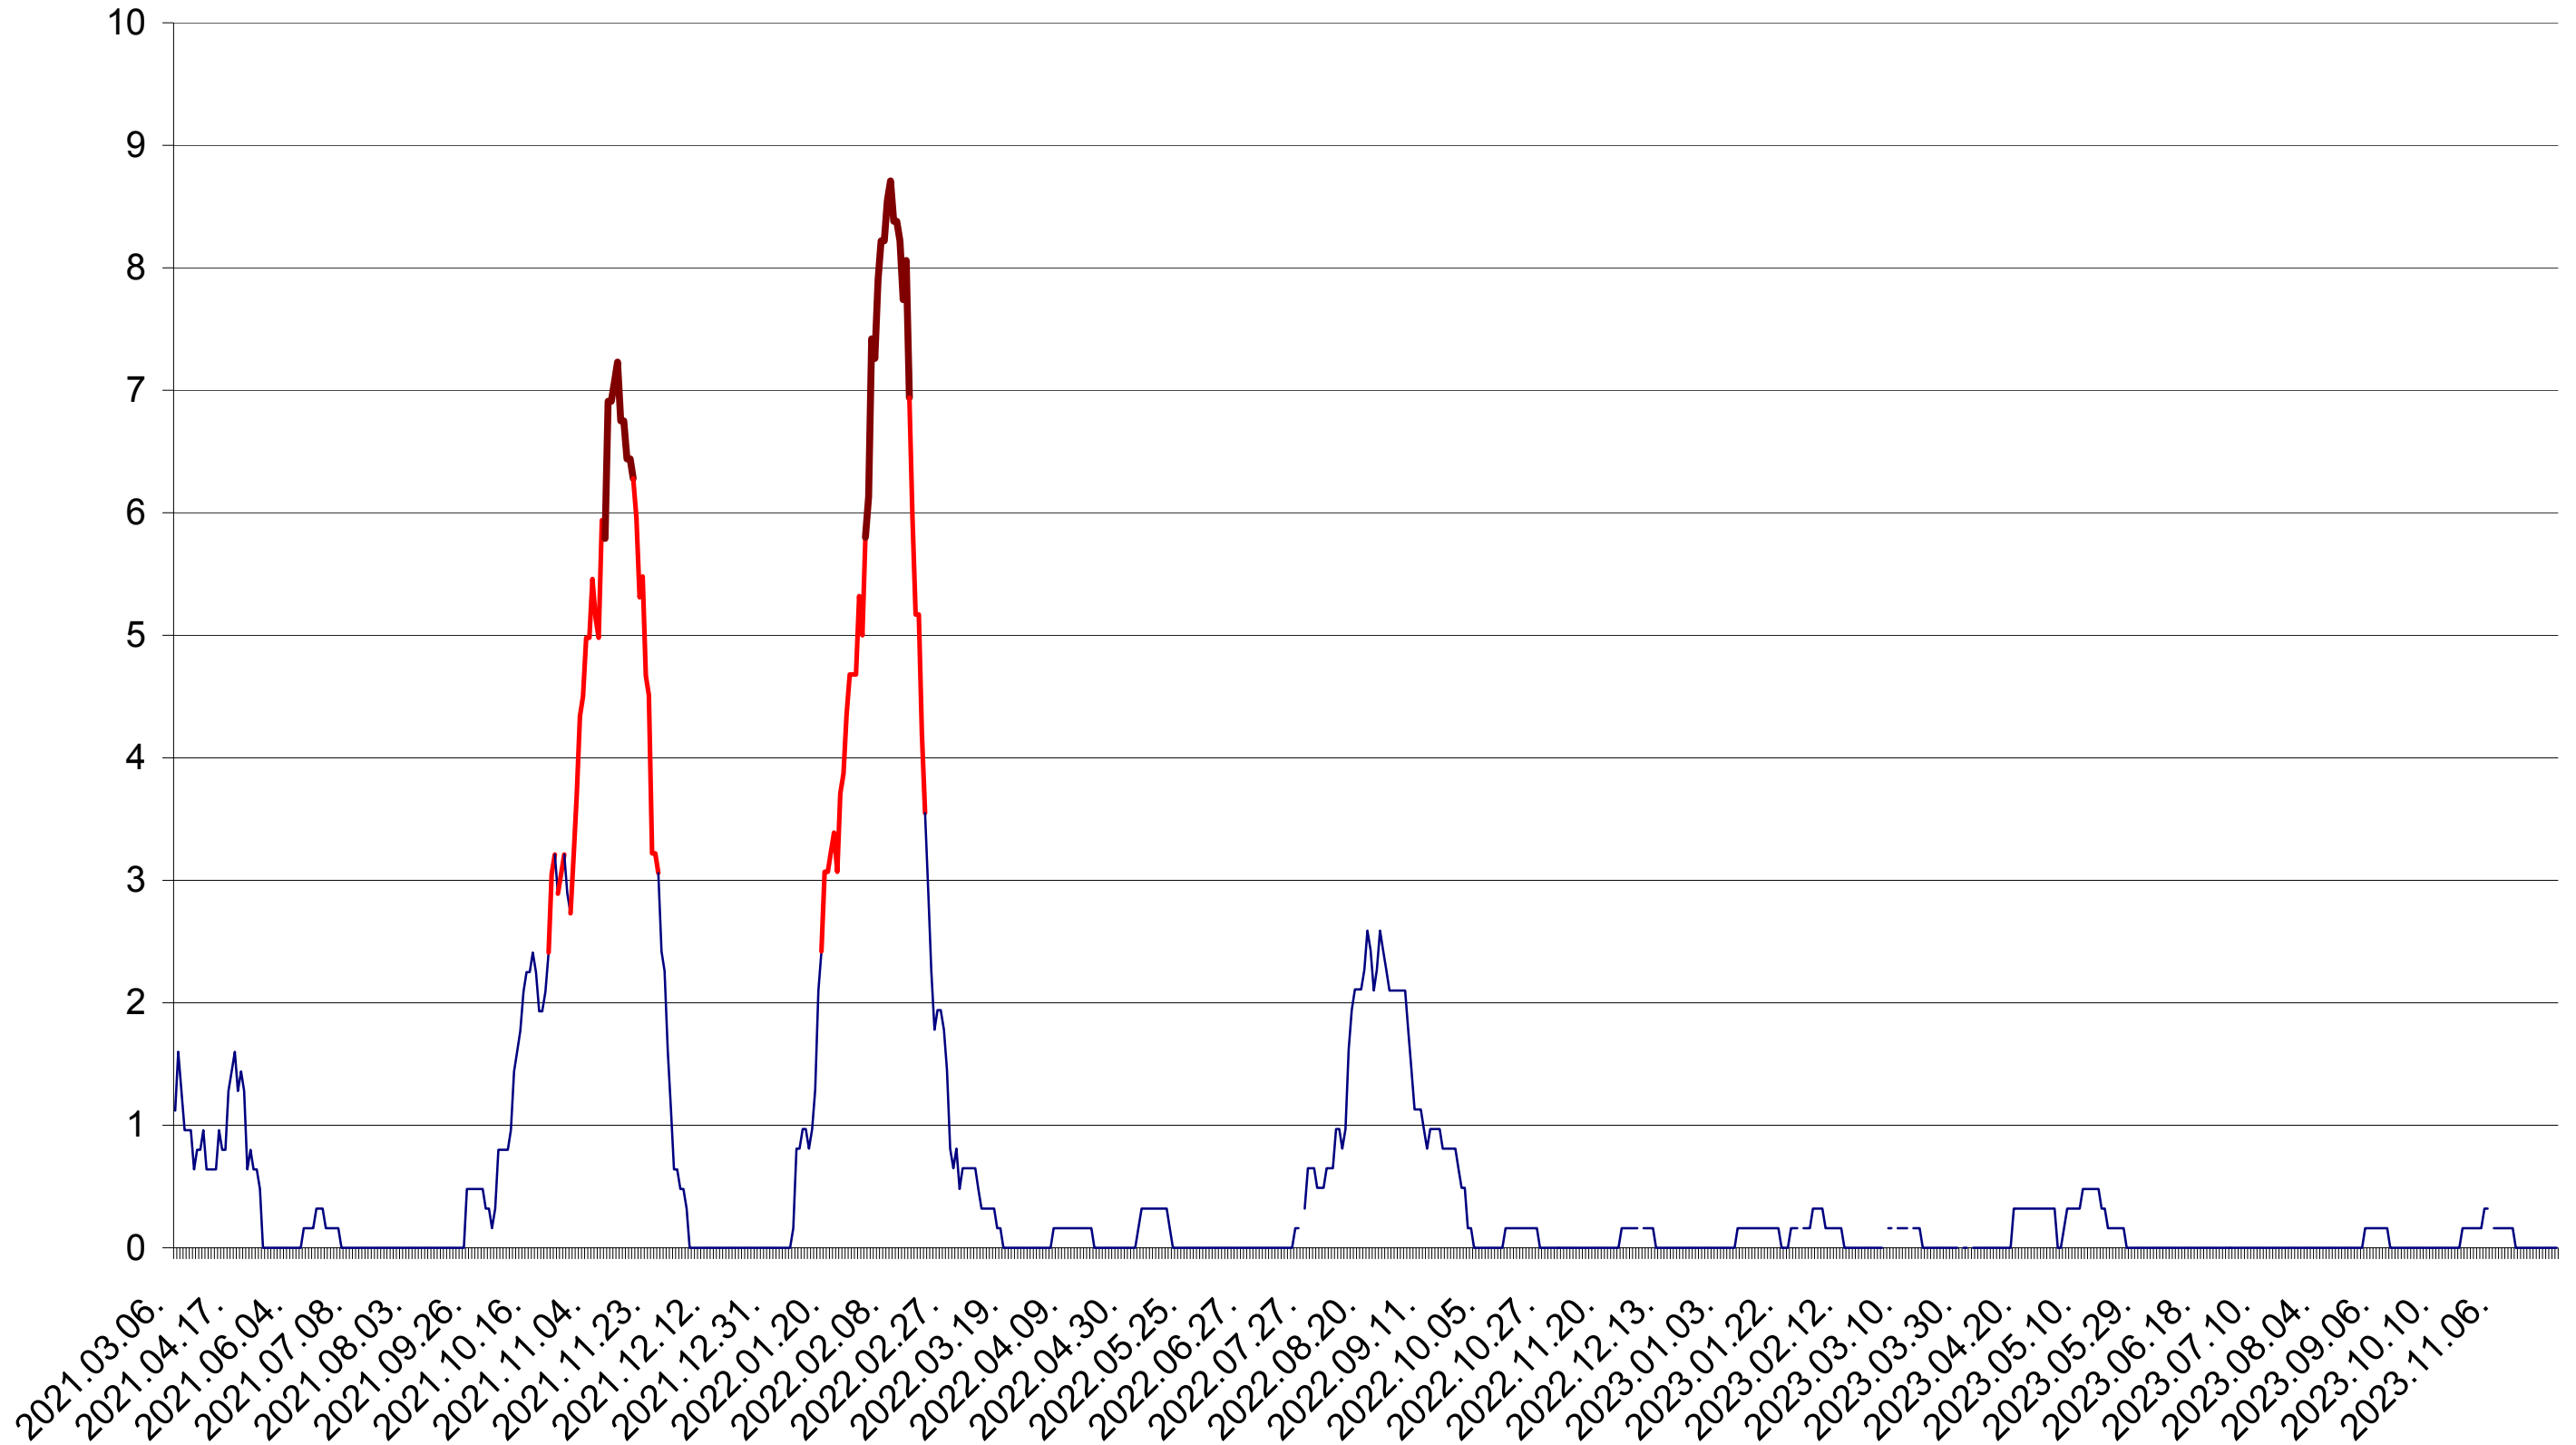

SÂNMARTIN - Evolutia incidentei cumulate pe 14 zile la ‰ de locuitori
2021.03.07. - 2023.12.04.

SÂNDOMINIC - Evolutia incidentei cumulate pe 14 zile la ‰ de locuitori
2021.03.07. - 2023.12.04.