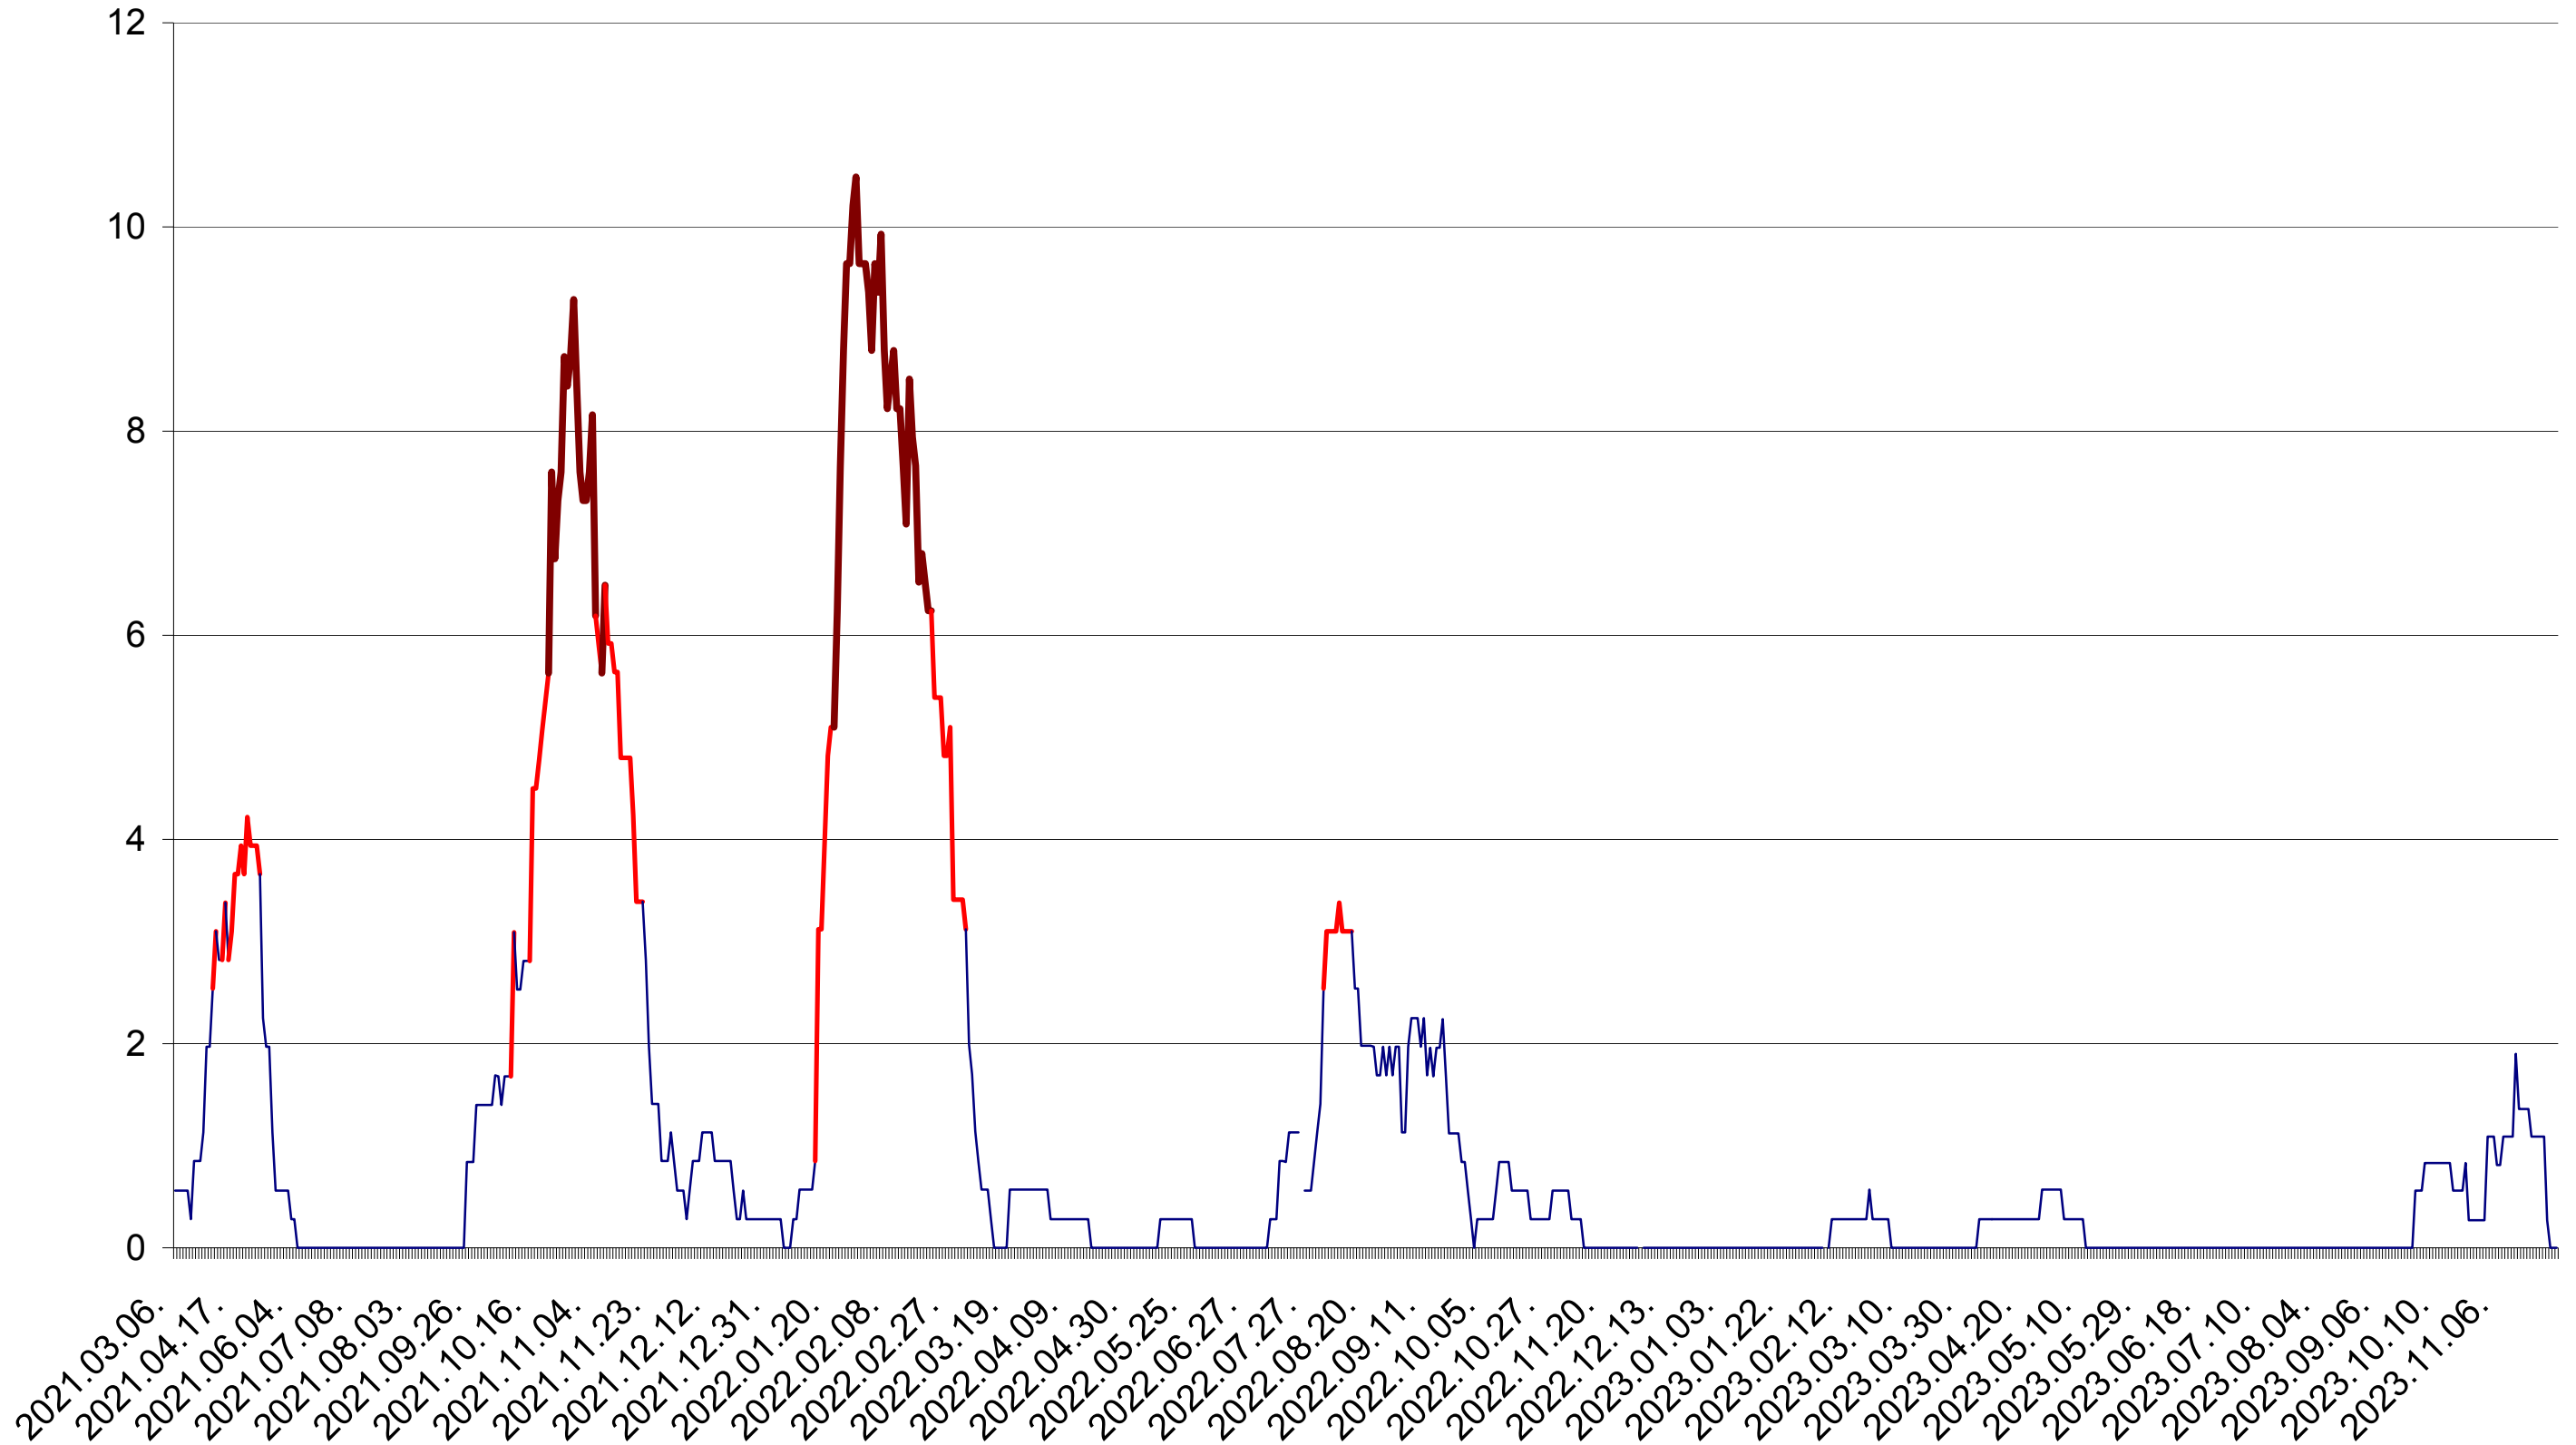

ORAȘ BĂLAN - Evolutia incidentei cumulate pe 14 zile la ‰ de locuitori
2021.03.07. - 2023.12.04.

BILBOR - Evolutia incidentei cumulate pe 14 zile la ‰ de locuitori
2021.03.07. - 2023.12.04.

ORAȘ BORSEC - Evolutia incidentei cumulate pe 14 zile la ‰ de locuitori
2021.03.07. - 2023.12.04.

ORAȘ CRISTURU SECUIESC - Evolutia incidentei cumulate pe 14 zile la ‰ de locuitori
2021.03.07. - 2023.12.04.

DĂNEȘTI - Evolutia incidentei cumulate pe 14 zile la ‰ de locuitori
2021.03.07. - 2023.12.04.

DÂRJIU - Evolutia incidentei cumulate pe 14 zile la ‰ de locuitori
2021.03.07. - 2023.12.04.

DEALU - Evolutia incidentei cumulate pe 14 zile la ‰ de locuitori
2021.03.07. - 2023.12.04.

DITRĂU - Evolutia incidentei cumulate pe 14 zile la ‰ de locuitori
2021.03.07. - 2023.12.04.

FELICENI - Evolutia incidentei cumulate pe 14 zile la ‰ de locuitori
2021.03.07. - 2023.12.04.

FRUMOASA - Evolutia incidentei cumulate pe 14 zile la ‰ de locuitori
2021.03.07. - 2023.12.04.

GĂLĂUȚAȘ - Evolutia incidentei cumulate pe 14 zile la ‰ de locuitori
2021.03.07. - 2023.12.04.