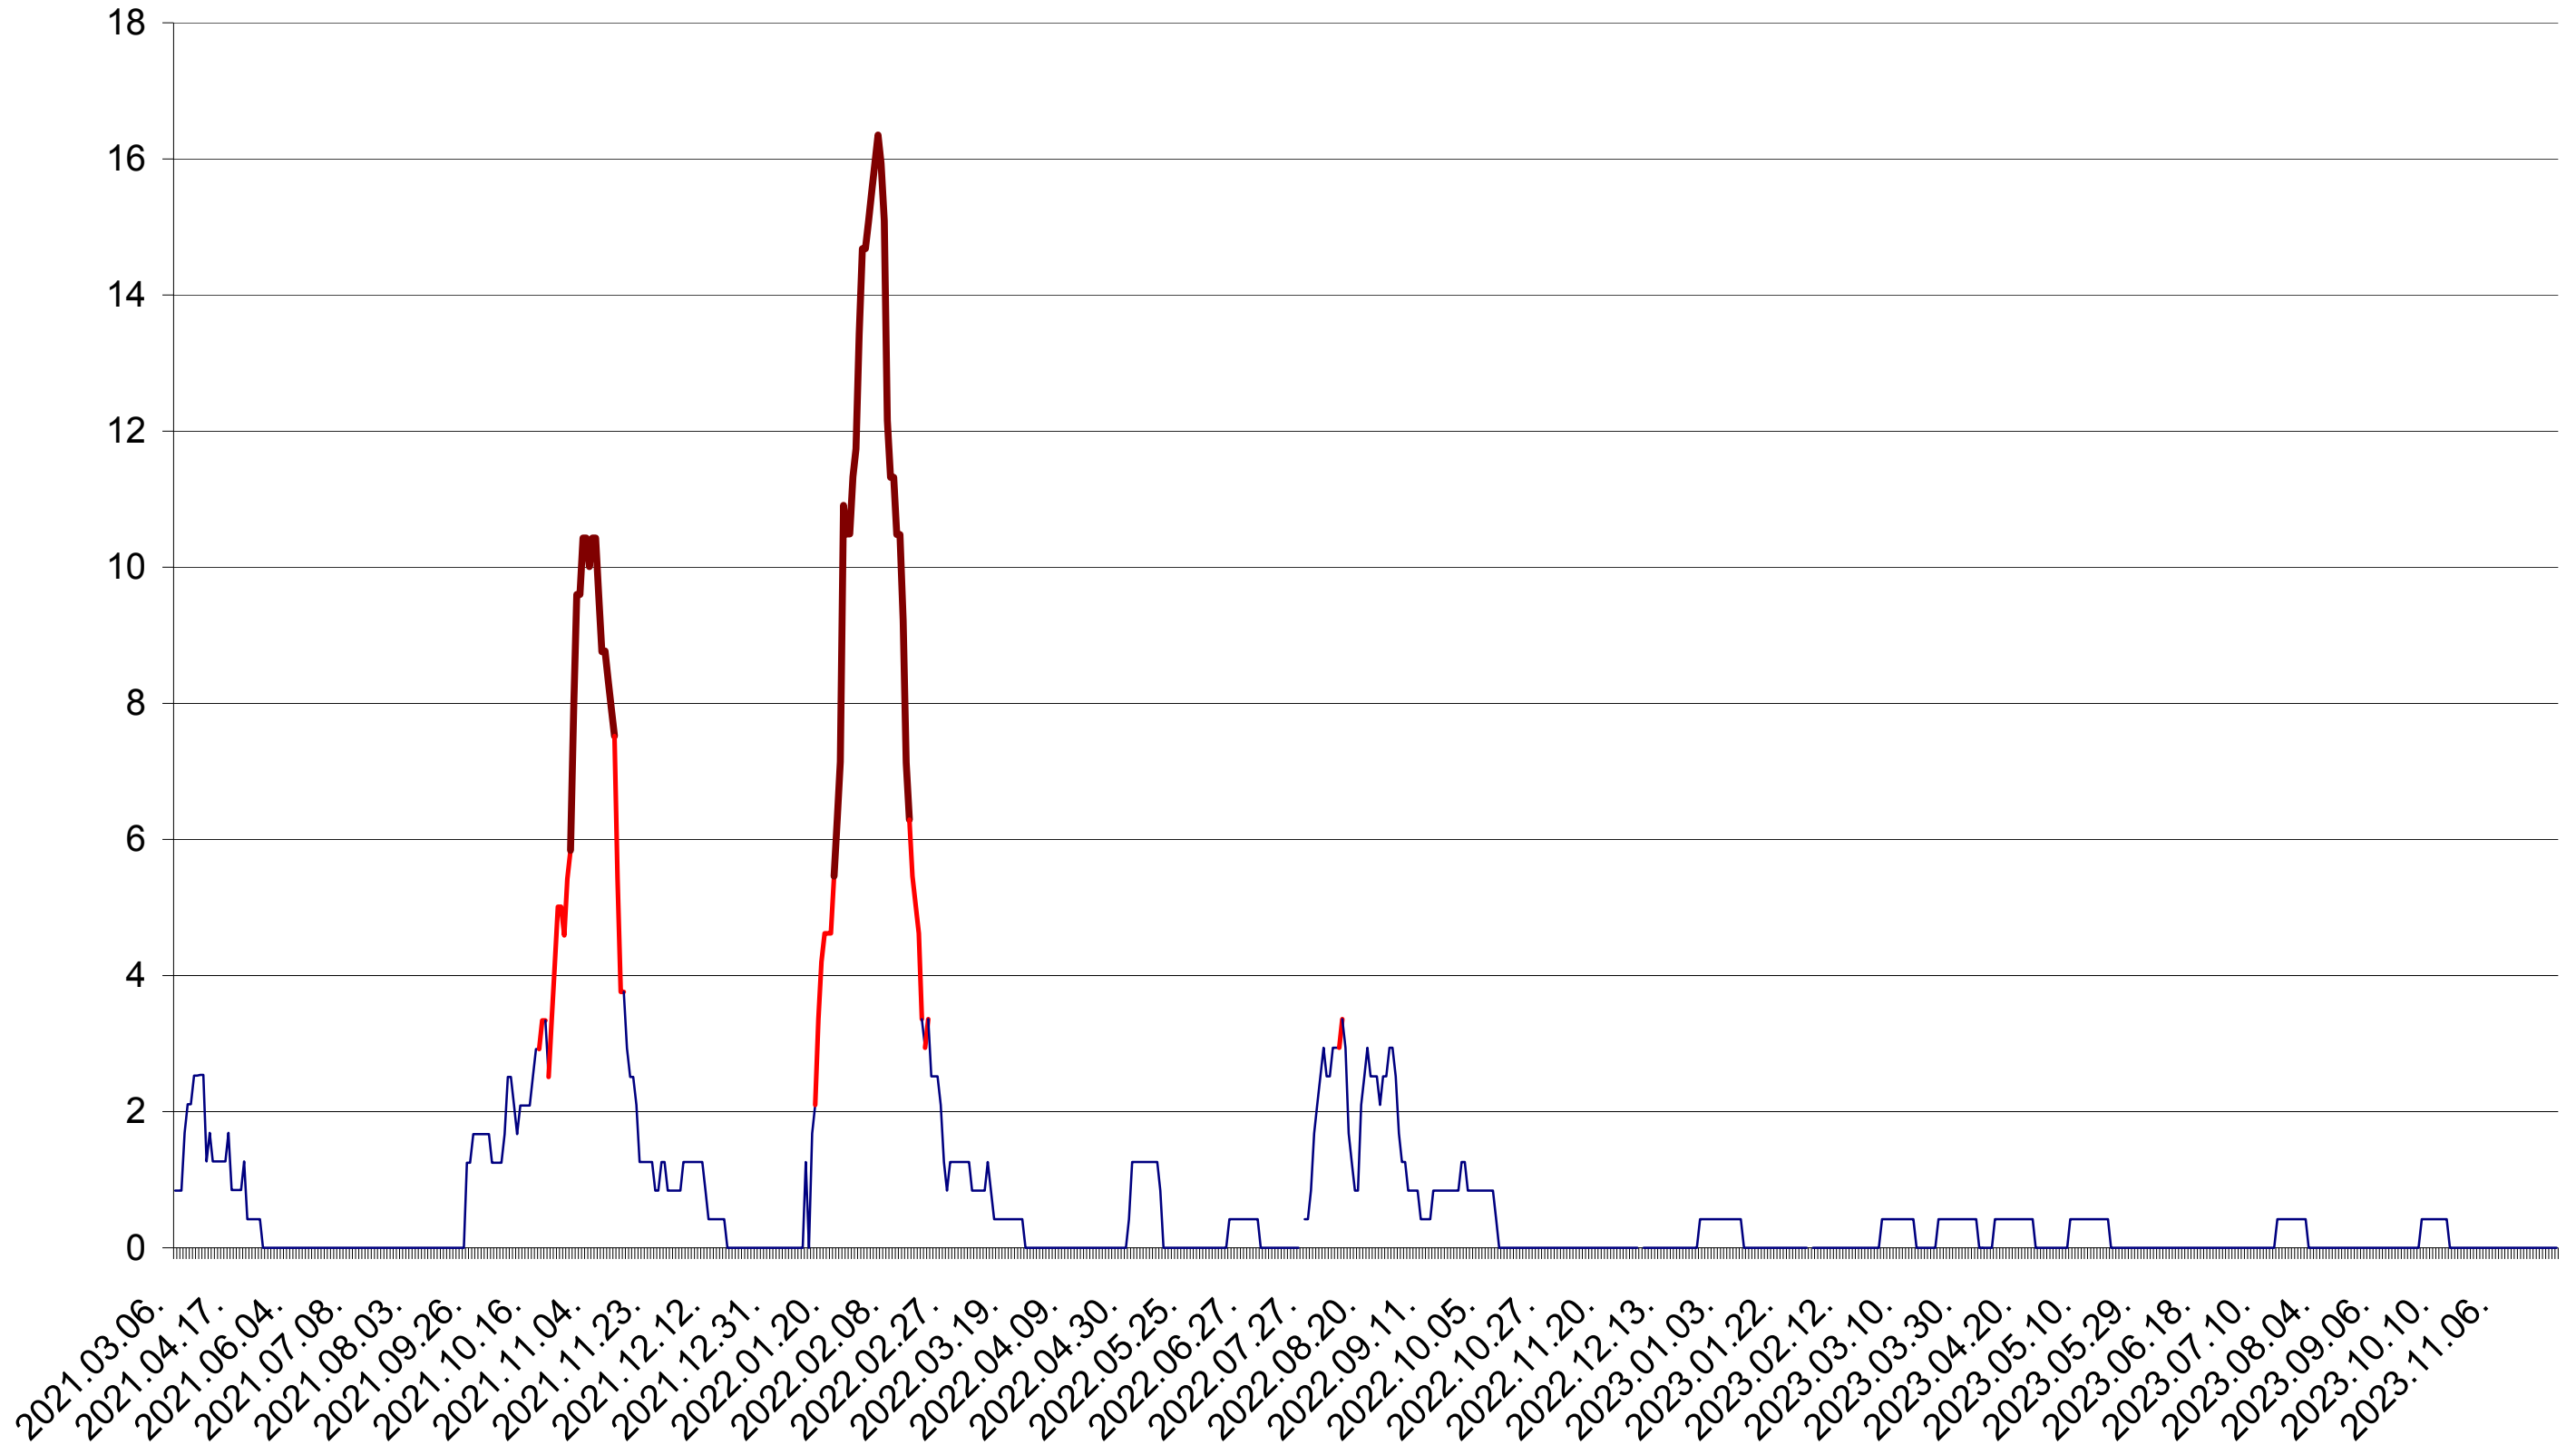

FELICENI - Evolutia incidentei cumulate pe 14 zile la ‰ de locuitori
2021.03.07. - 2023.12.04.

FRUMOASA - Evolutia incidentei cumulate pe 14 zile la ‰ de locuitori
2021.03.07. - 2023.12.04.

GĂLĂUȚAȘ - Evolutia incidentei cumulate pe 14 zile la ‰ de locuitori
2021.03.07. - 2023.12.04.

MUNICIPIUL GHEORGHENI - Evolutia incidentei cumulate pe 14 zile la ‰ de locuitori
2021.03.07. - 2023.12.04.

JOSENI - Evolutia incidentei cumulate pe 14 zile la ‰ de locuitori
2021.03.07. - 2023.12.04.

LĂZAREA - Evolutia incidentei cumulate pe 14 zile la ‰ de locuitori
2021.03.07. - 2023.12.04.

LELICENI - Evolutia incidentei cumulate pe 14 zile la ‰ de locuitori
2021.03.07. - 2023.12.04.

LUETA - Evolutia incidentei cumulate pe 14 zile la ‰ de locuitori
2021.03.07. - 2023.12.04.

LUNCA DE JOS - Evolutia incidentei cumulate pe 14 zile la ‰ de locuitori
2021.03.07. - 2023.12.04.