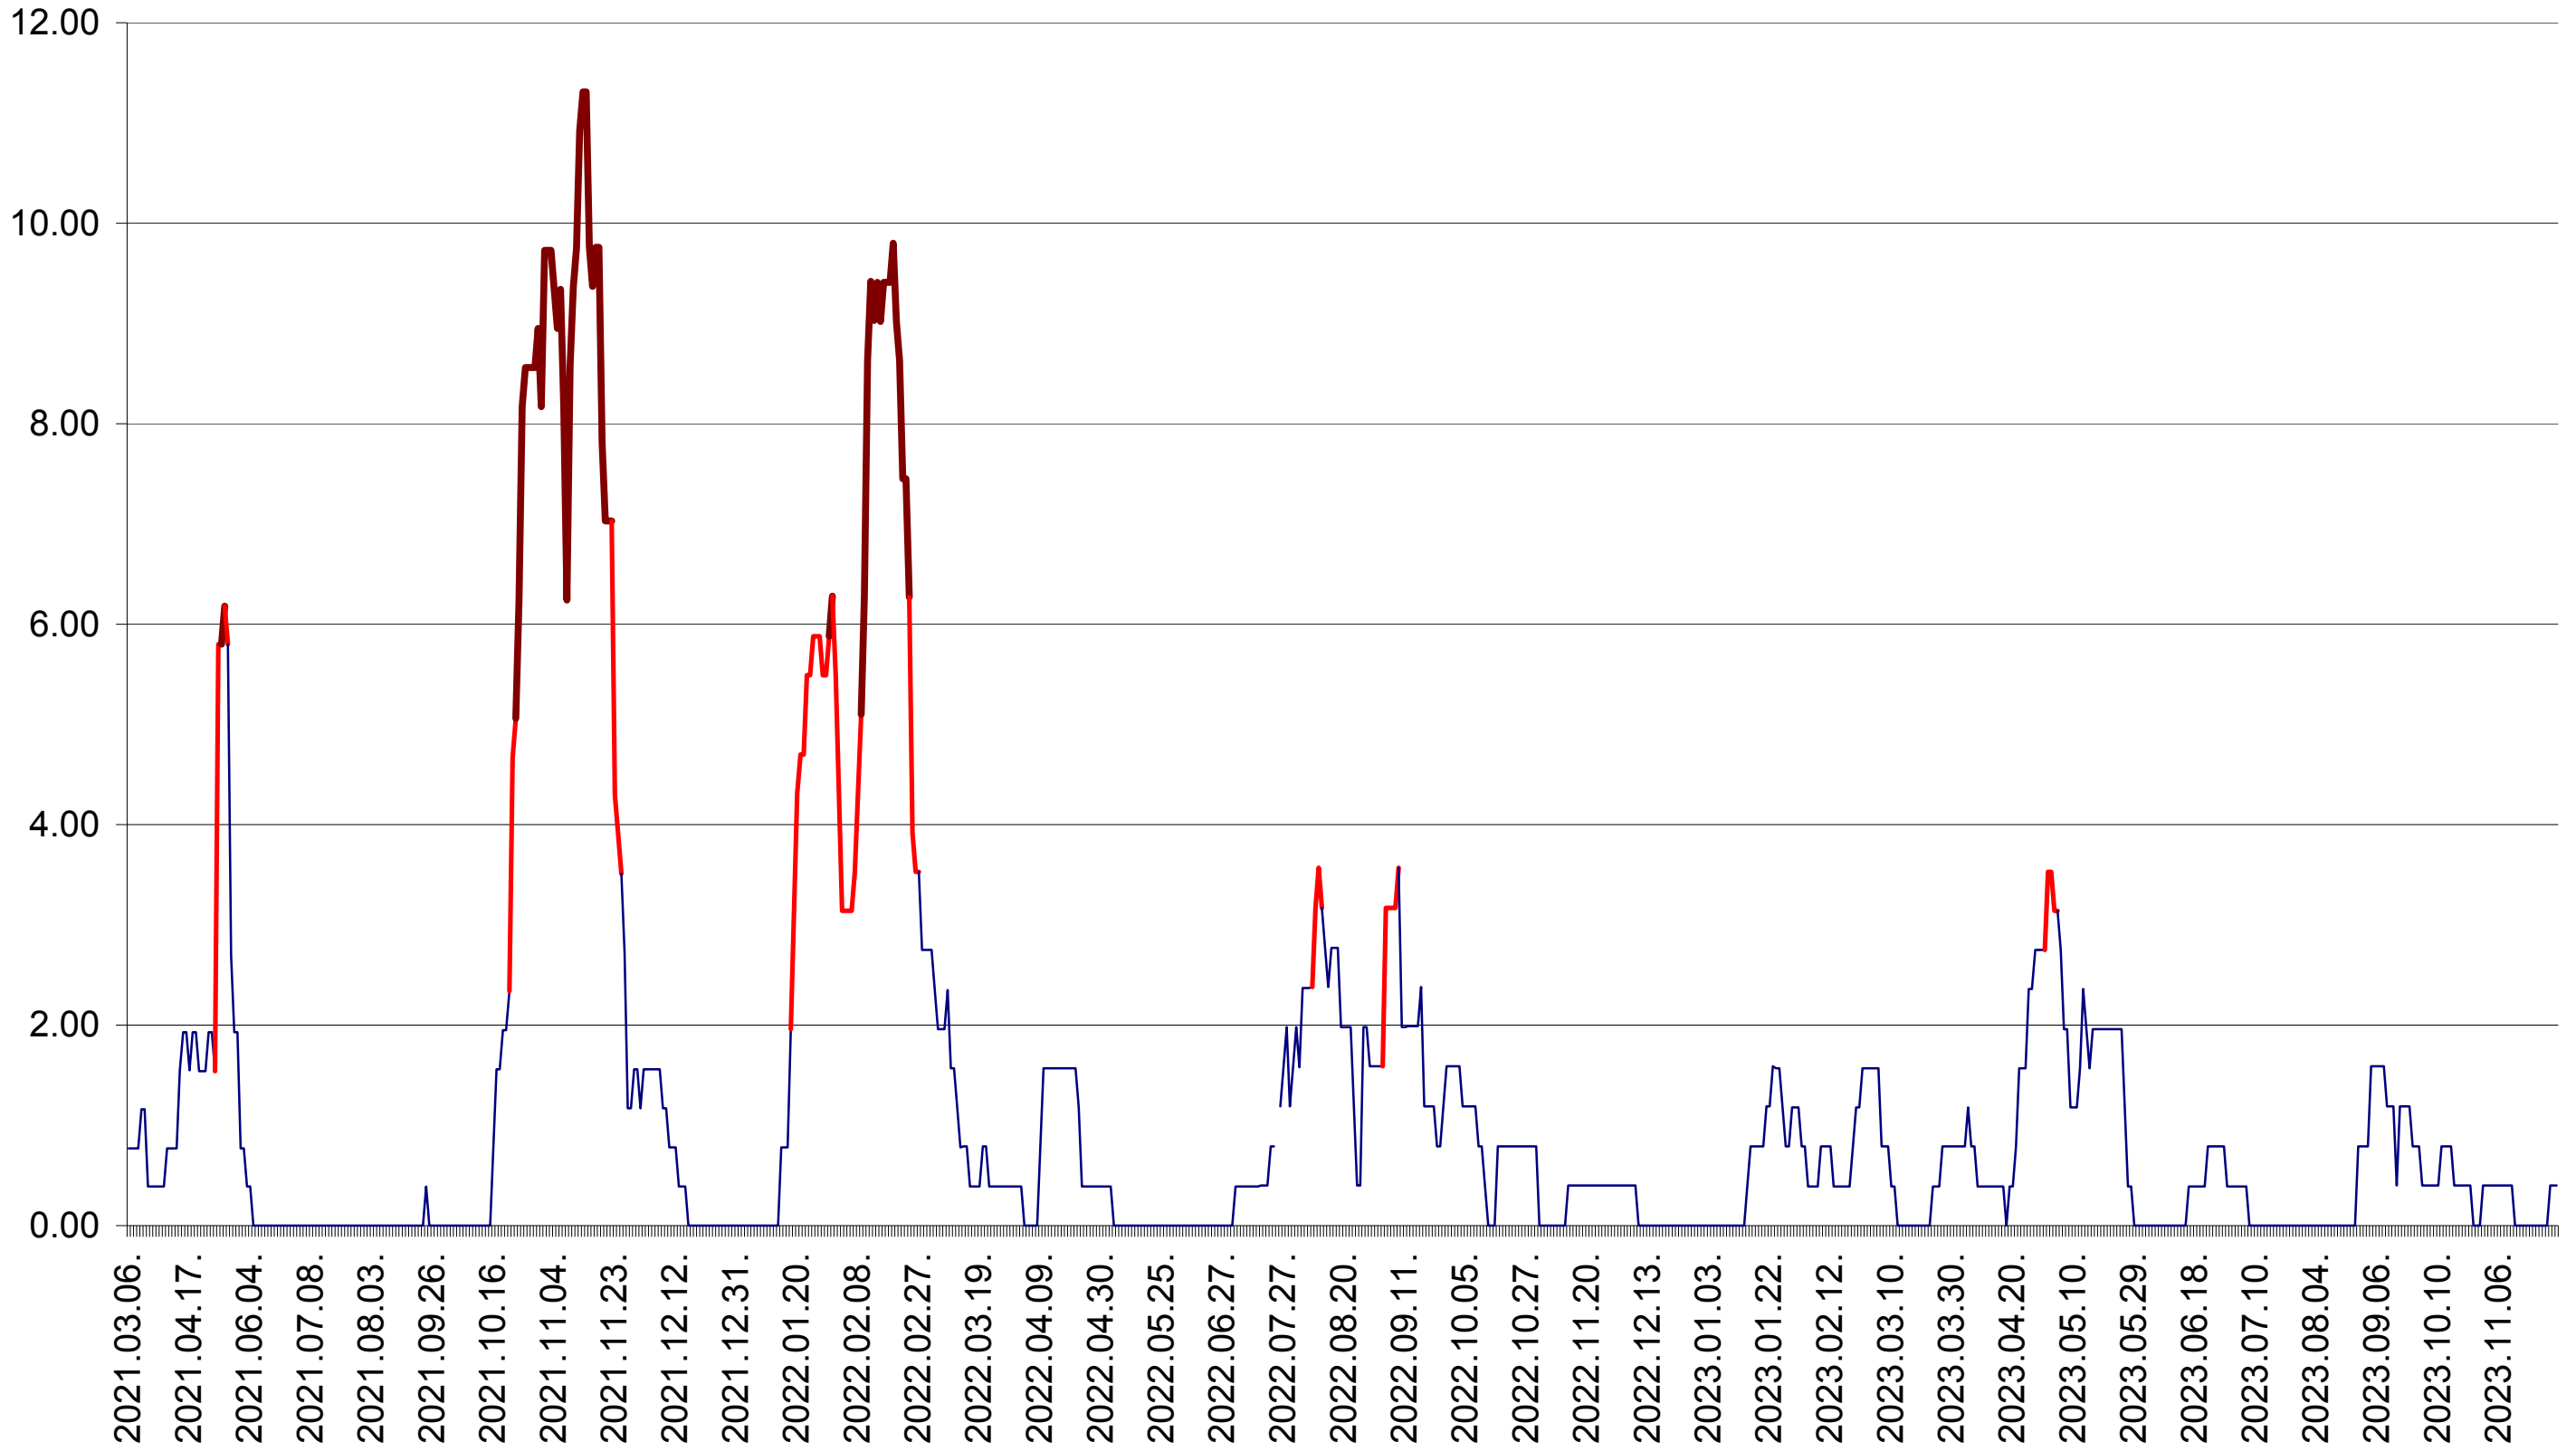

ATID - Evolutia incidentei cumulate pe 14 zile la ‰ de locuitori
2021.03.07. - 2023.12.04.

AVRĂMEȘTI - Evolutia incidentei cumulate pe 14 zile la ‰ de locuitori
2021.03.07. - 2023.12.04.

ORAȘ BĂILE TUȘNAD - Evolutia incidentei cumulate pe 14 zile la ‰ de locuitori
2021.03.07. - 2023.12.04.

ORAȘ BĂLAN - Evolutia incidentei cumulate pe 14 zile la ‰ de locuitori
2021.03.07. - 2023.12.04.

BILBOR - Evolutia incidentei cumulate pe 14 zile la ‰ de locuitori
2021.03.07. - 2023.12.04.

ORAȘ BORSEC - Evolutia incidentei cumulate pe 14 zile la ‰ de locuitori
2021.03.07. - 2023.12.04.

BRĂDEȘTI - Evolutia incidentei cumulate pe 14 zile la ‰ de locuitori
2021.03.07. - 2023.12.04.

CĂPÂLNIȚA - Evolutia incidentei cumulate pe 14 zile la ‰ de locuitori
2021.03.07. - 2023.12.04.

CÂRȚA - Evolutia incidentei cumulate pe 14 zile la ‰ de locuitori
2021.03.07. - 2023.12.04.