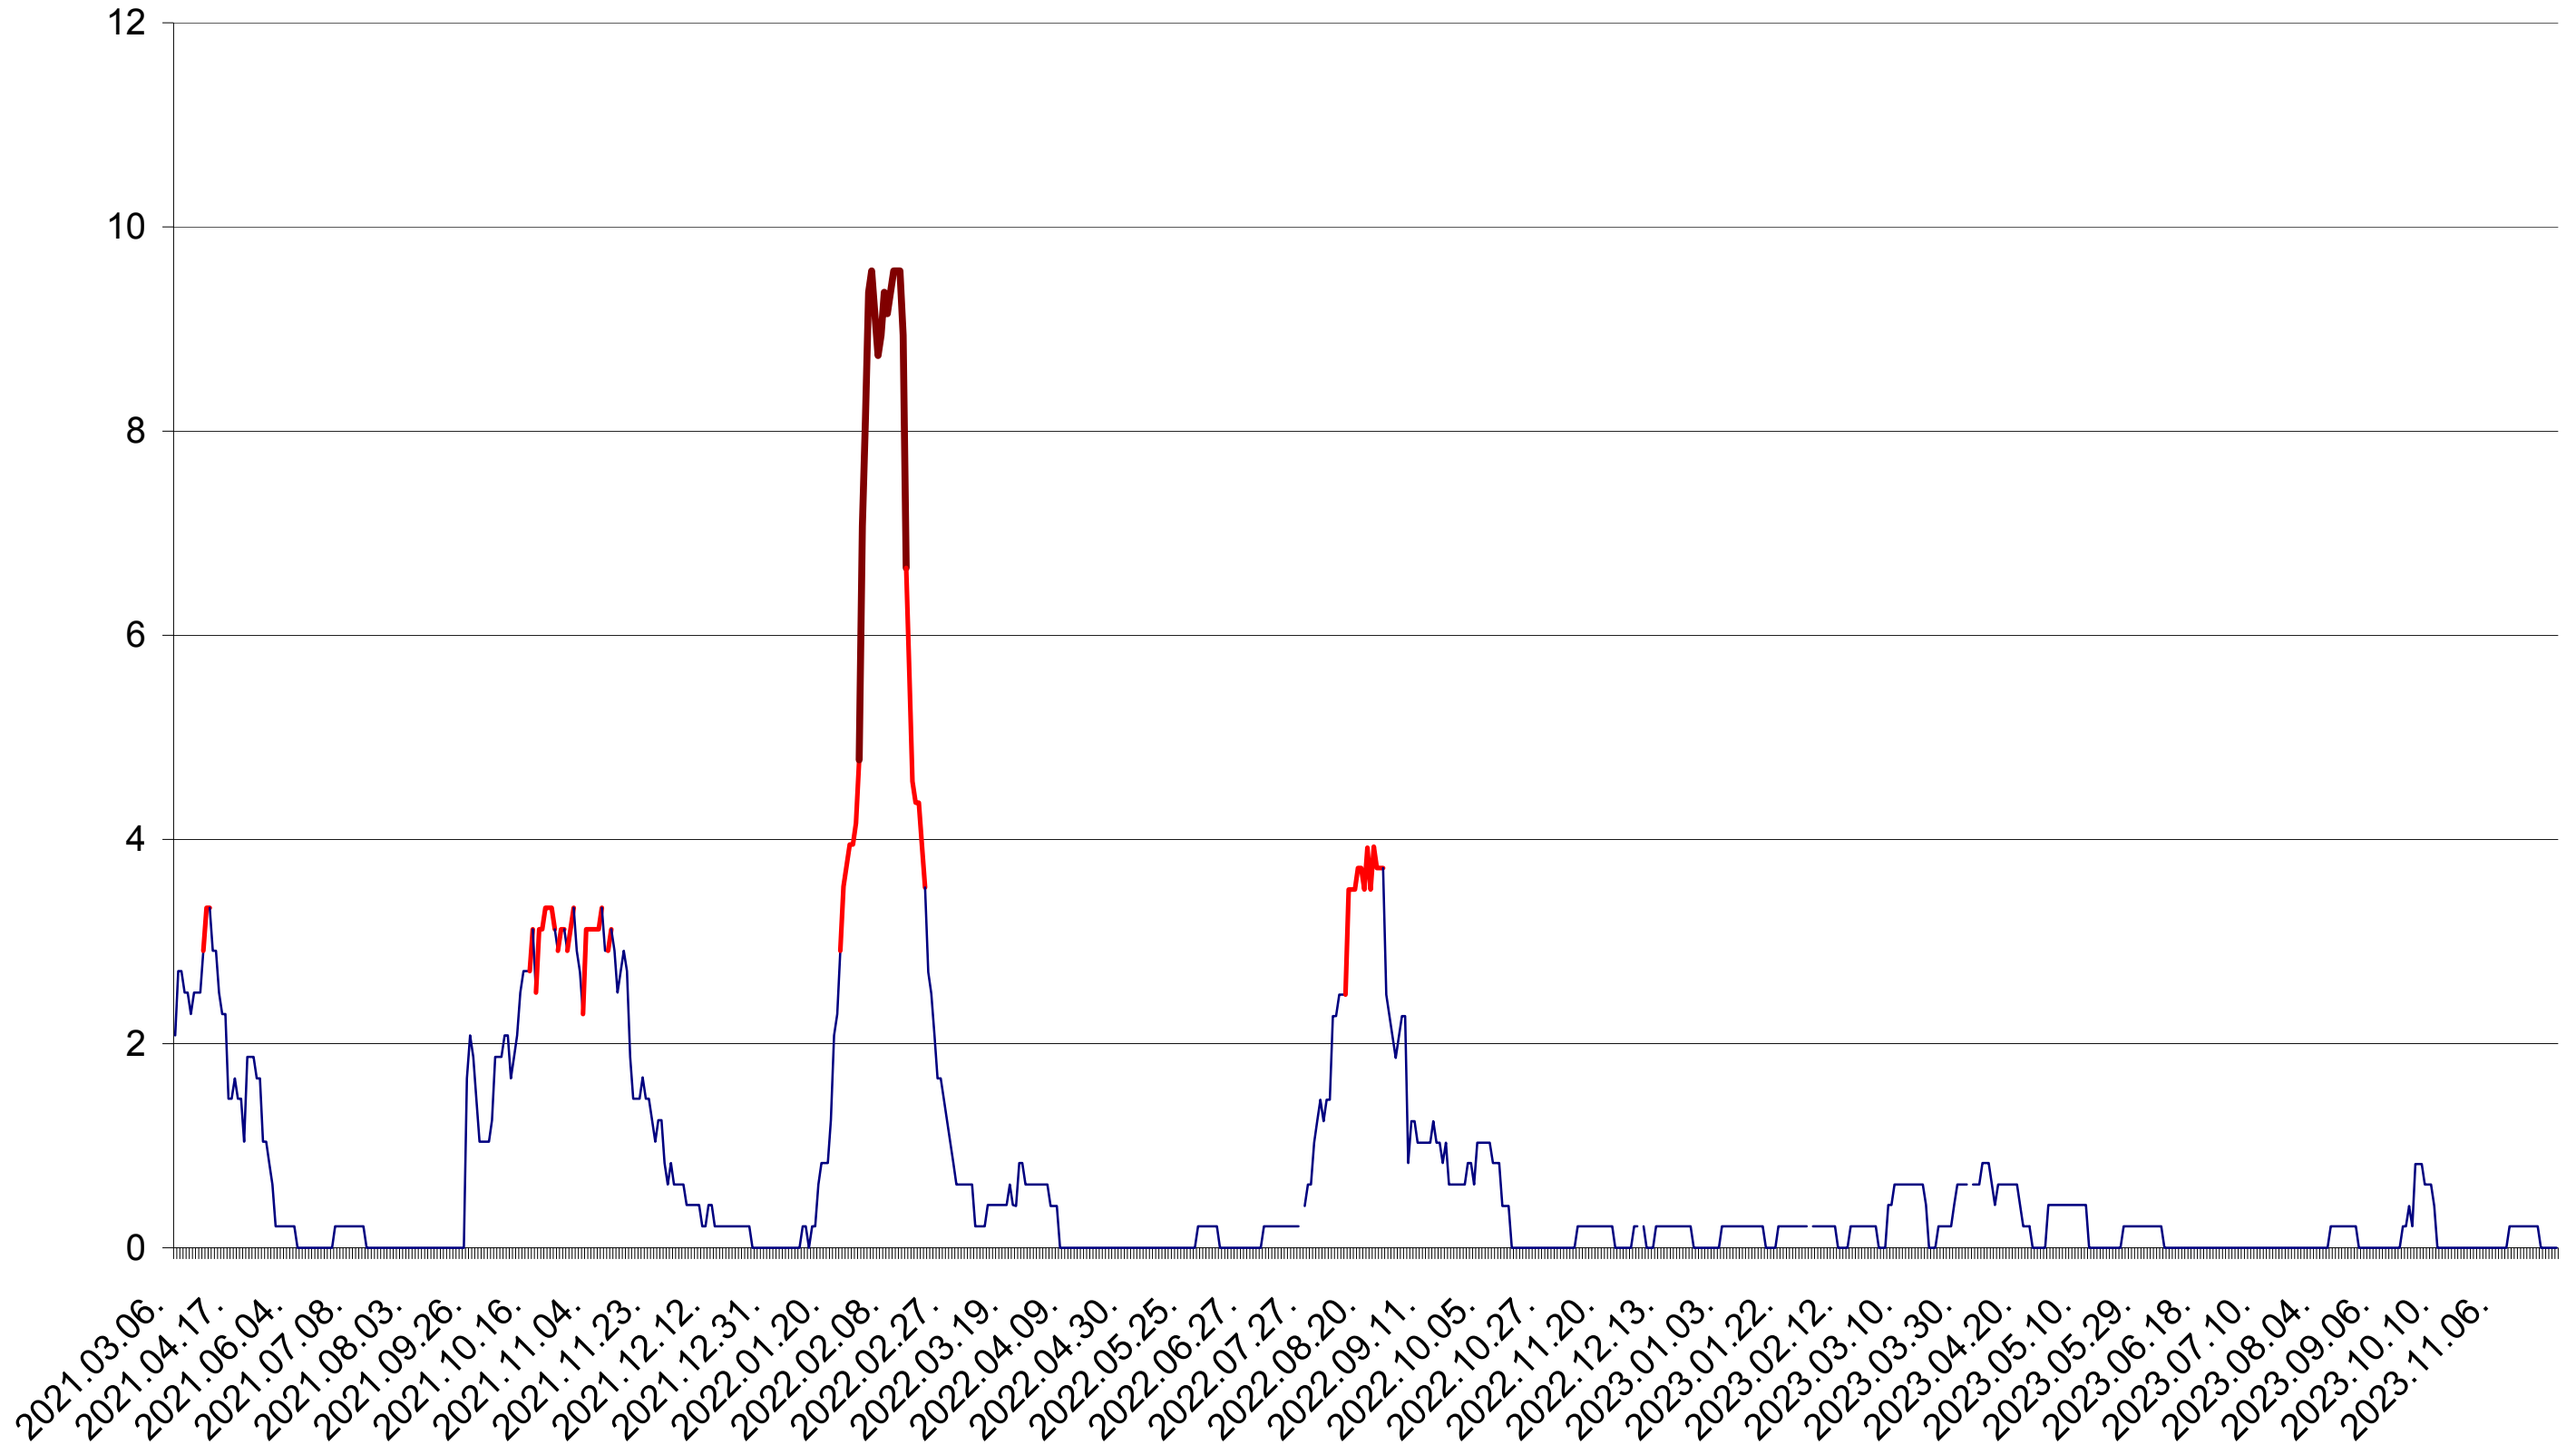

MUNICIPIUL GHEORGHENI - Evolutia incidentei cumulate pe 14 zile la ‰ de locuitori
2021.03.07. - 2023.12.04.

JOSENI - Evolutia incidentei cumulate pe 14 zile la ‰ de locuitori
2021.03.07. - 2023.12.04.

LĂZAREA - Evolutia incidentei cumulate pe 14 zile la ‰ de locuitori
2021.03.07. - 2023.12.04.

LELICENI - Evolutia incidentei cumulate pe 14 zile la ‰ de locuitori
2021.03.07. - 2023.12.04.

LUETA - Evolutia incidentei cumulate pe 14 zile la ‰ de locuitori
2021.03.07. - 2023.12.04.

LUNCA DE JOS - Evolutia incidentei cumulate pe 14 zile la ‰ de locuitori
2021.03.07. - 2023.12.04.

LUNCA DE SUS - Evolutia incidentei cumulate pe 14 zile la ‰ de locuitori
2021.03.07. - 2023.12.04.

LUPENI - Evolutia incidentei cumulate pe 14 zile la ‰ de locuitori
2021.03.07. - 2023.12.04.

MĂDĂRAȘ - Evolutia incidentei cumulate pe 14 zile la ‰ de locuitori
2021.03.07. - 2023.12.04.