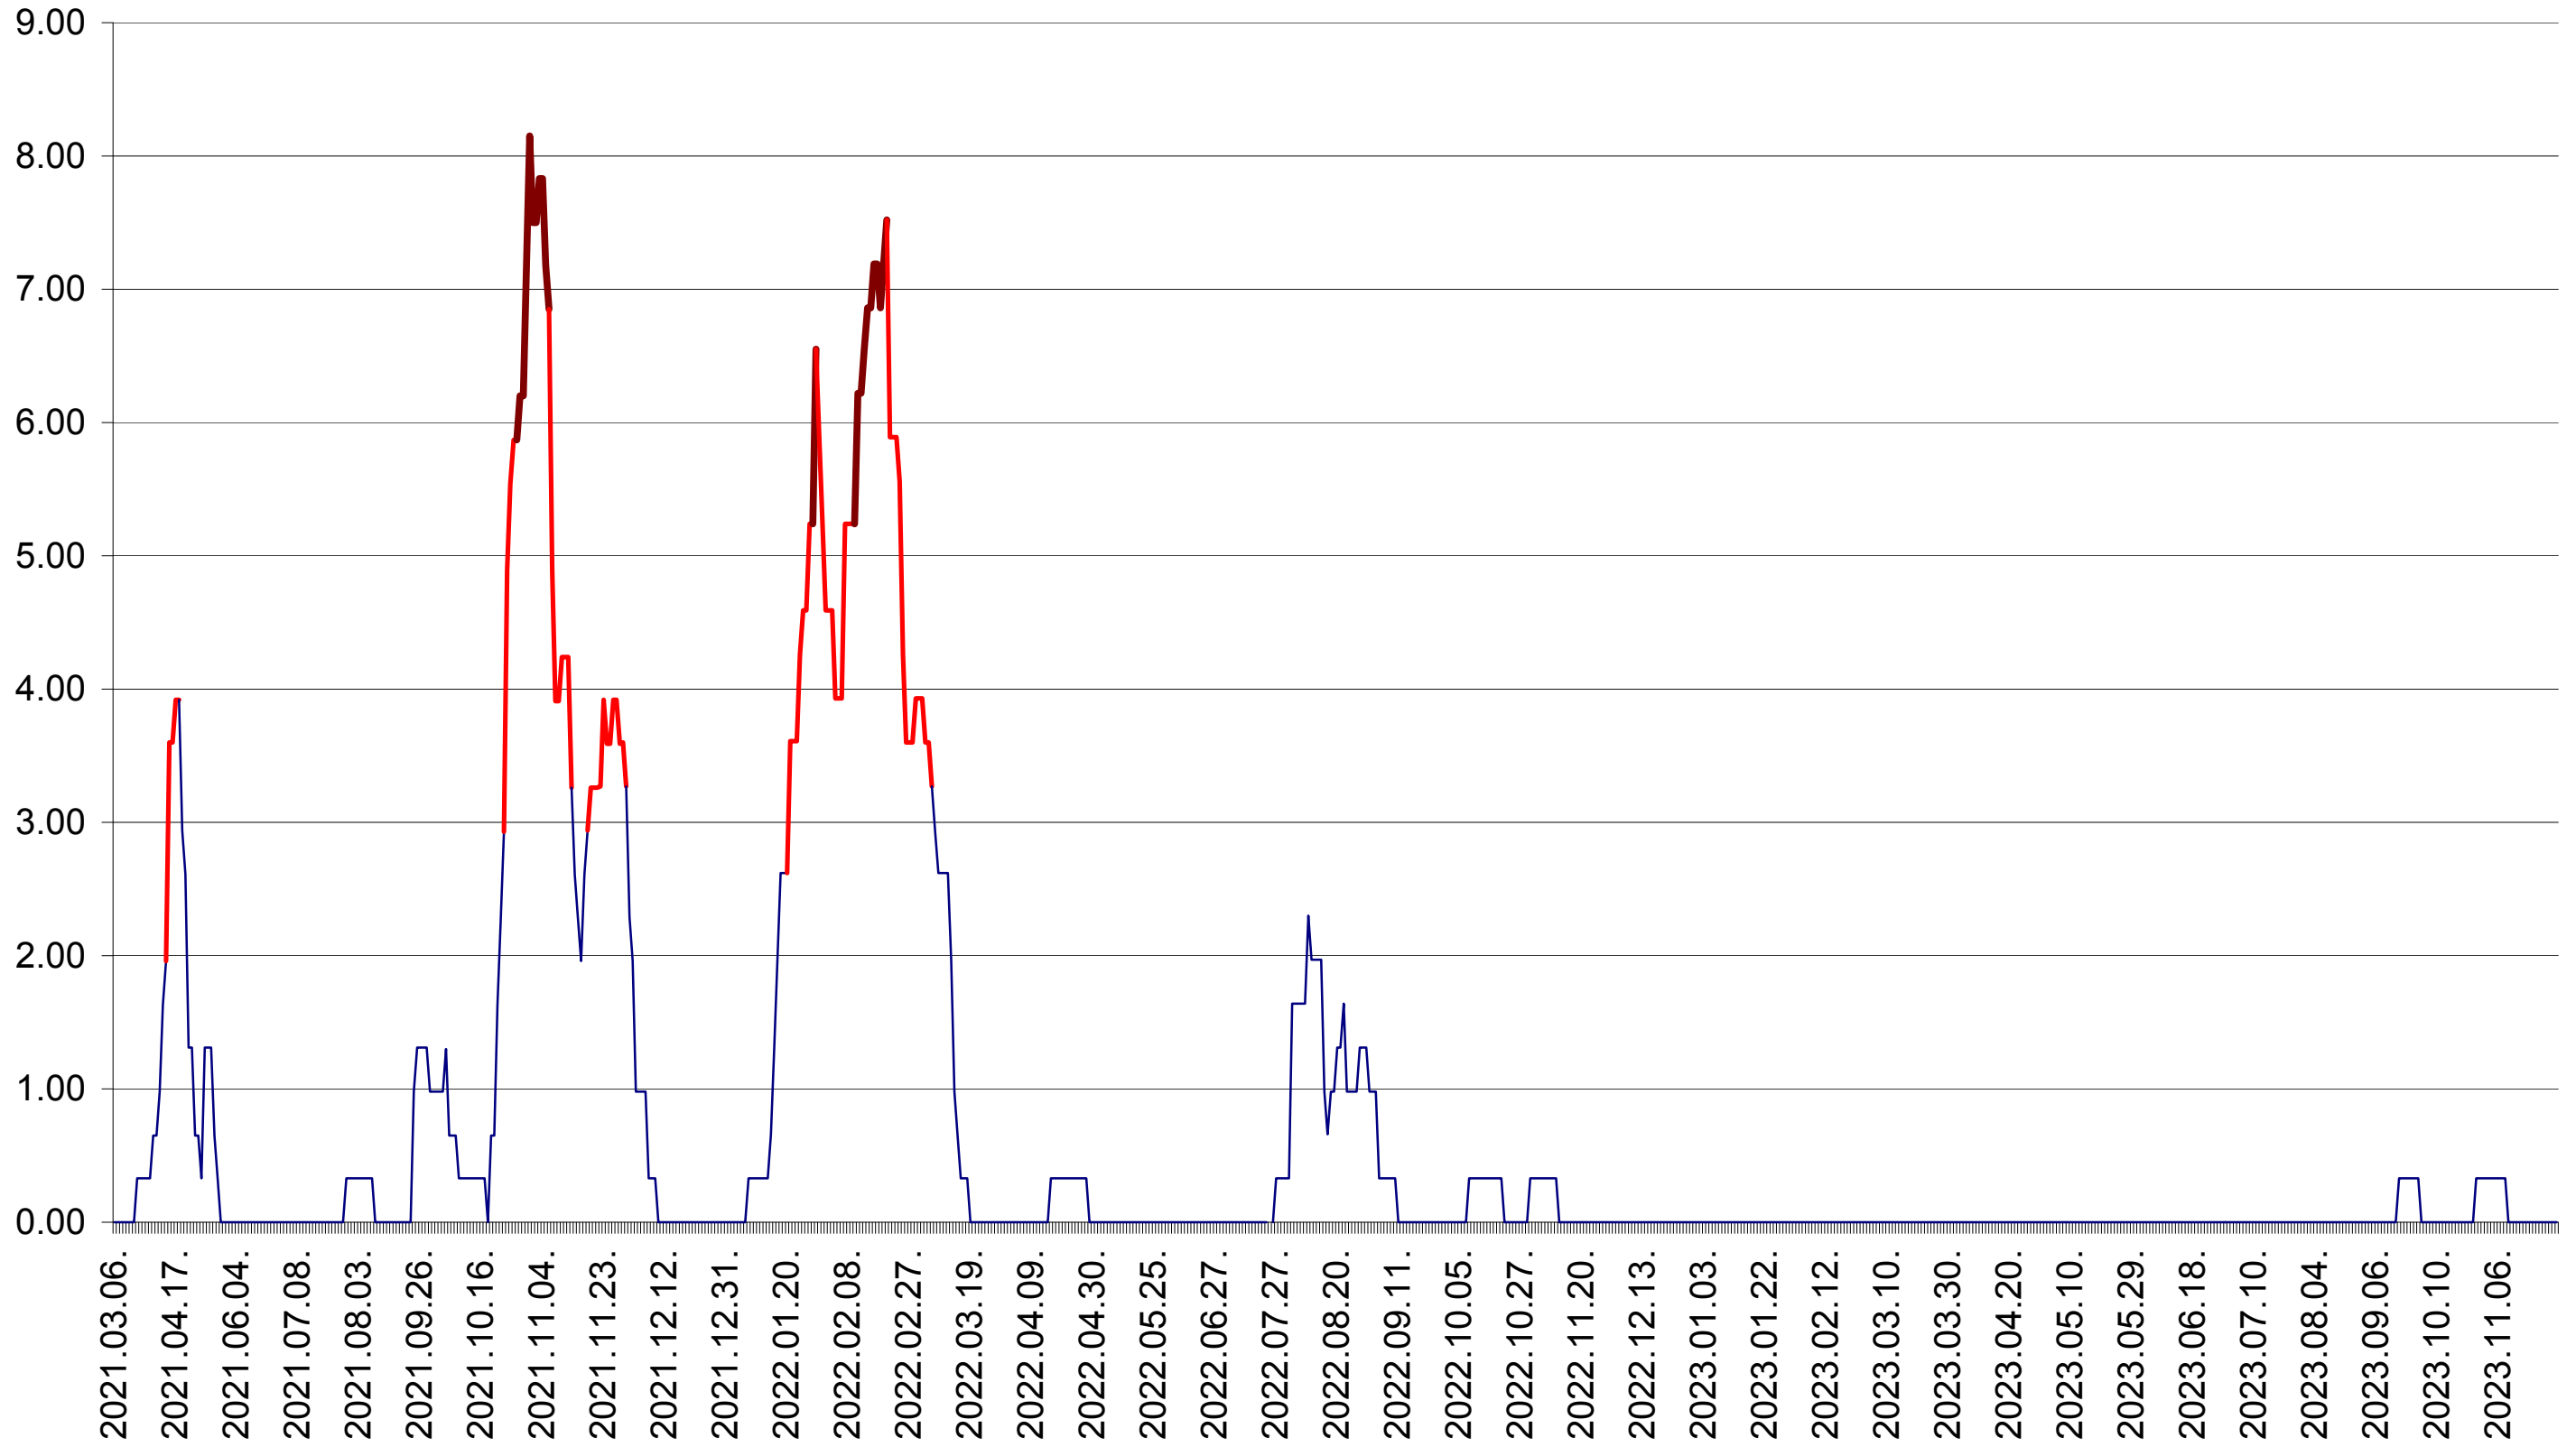

ATID - Evolutia incidentei cumulate pe 14 zile la ‰ de locuitori
2021.03.07. - 2023.12.04.

AVRĂMEȘTI - Evolutia incidentei cumulate pe 14 zile la ‰ de locuitori
2021.03.07. - 2023.12.04.

ORAȘ BĂILE TUȘNAD - Evolutia incidentei cumulate pe 14 zile la ‰ de locuitori
2021.03.07. - 2023.12.04.

ORAȘ BĂLAN - Evolutia incidentei cumulate pe 14 zile la ‰ de locuitori
2021.03.07. - 2023.12.04.

BILBOR - Evolutia incidentei cumulate pe 14 zile la ‰ de locuitori
2021.03.07. - 2023.12.04.

ORAȘ BORSEC - Evolutia incidentei cumulate pe 14 zile la ‰ de locuitori
2021.03.07. - 2023.12.04.

BRĂDEȘTI - Evolutia incidentei cumulate pe 14 zile la ‰ de locuitori
2021.03.07. - 2023.12.04.

CĂPÂLNIȚA - Evolutia incidentei cumulate pe 14 zile la ‰ de locuitori
2021.03.07. - 2023.12.04.

CÂRȚA - Evolutia incidentei cumulate pe 14 zile la ‰ de locuitori
2021.03.07. - 2023.12.04.