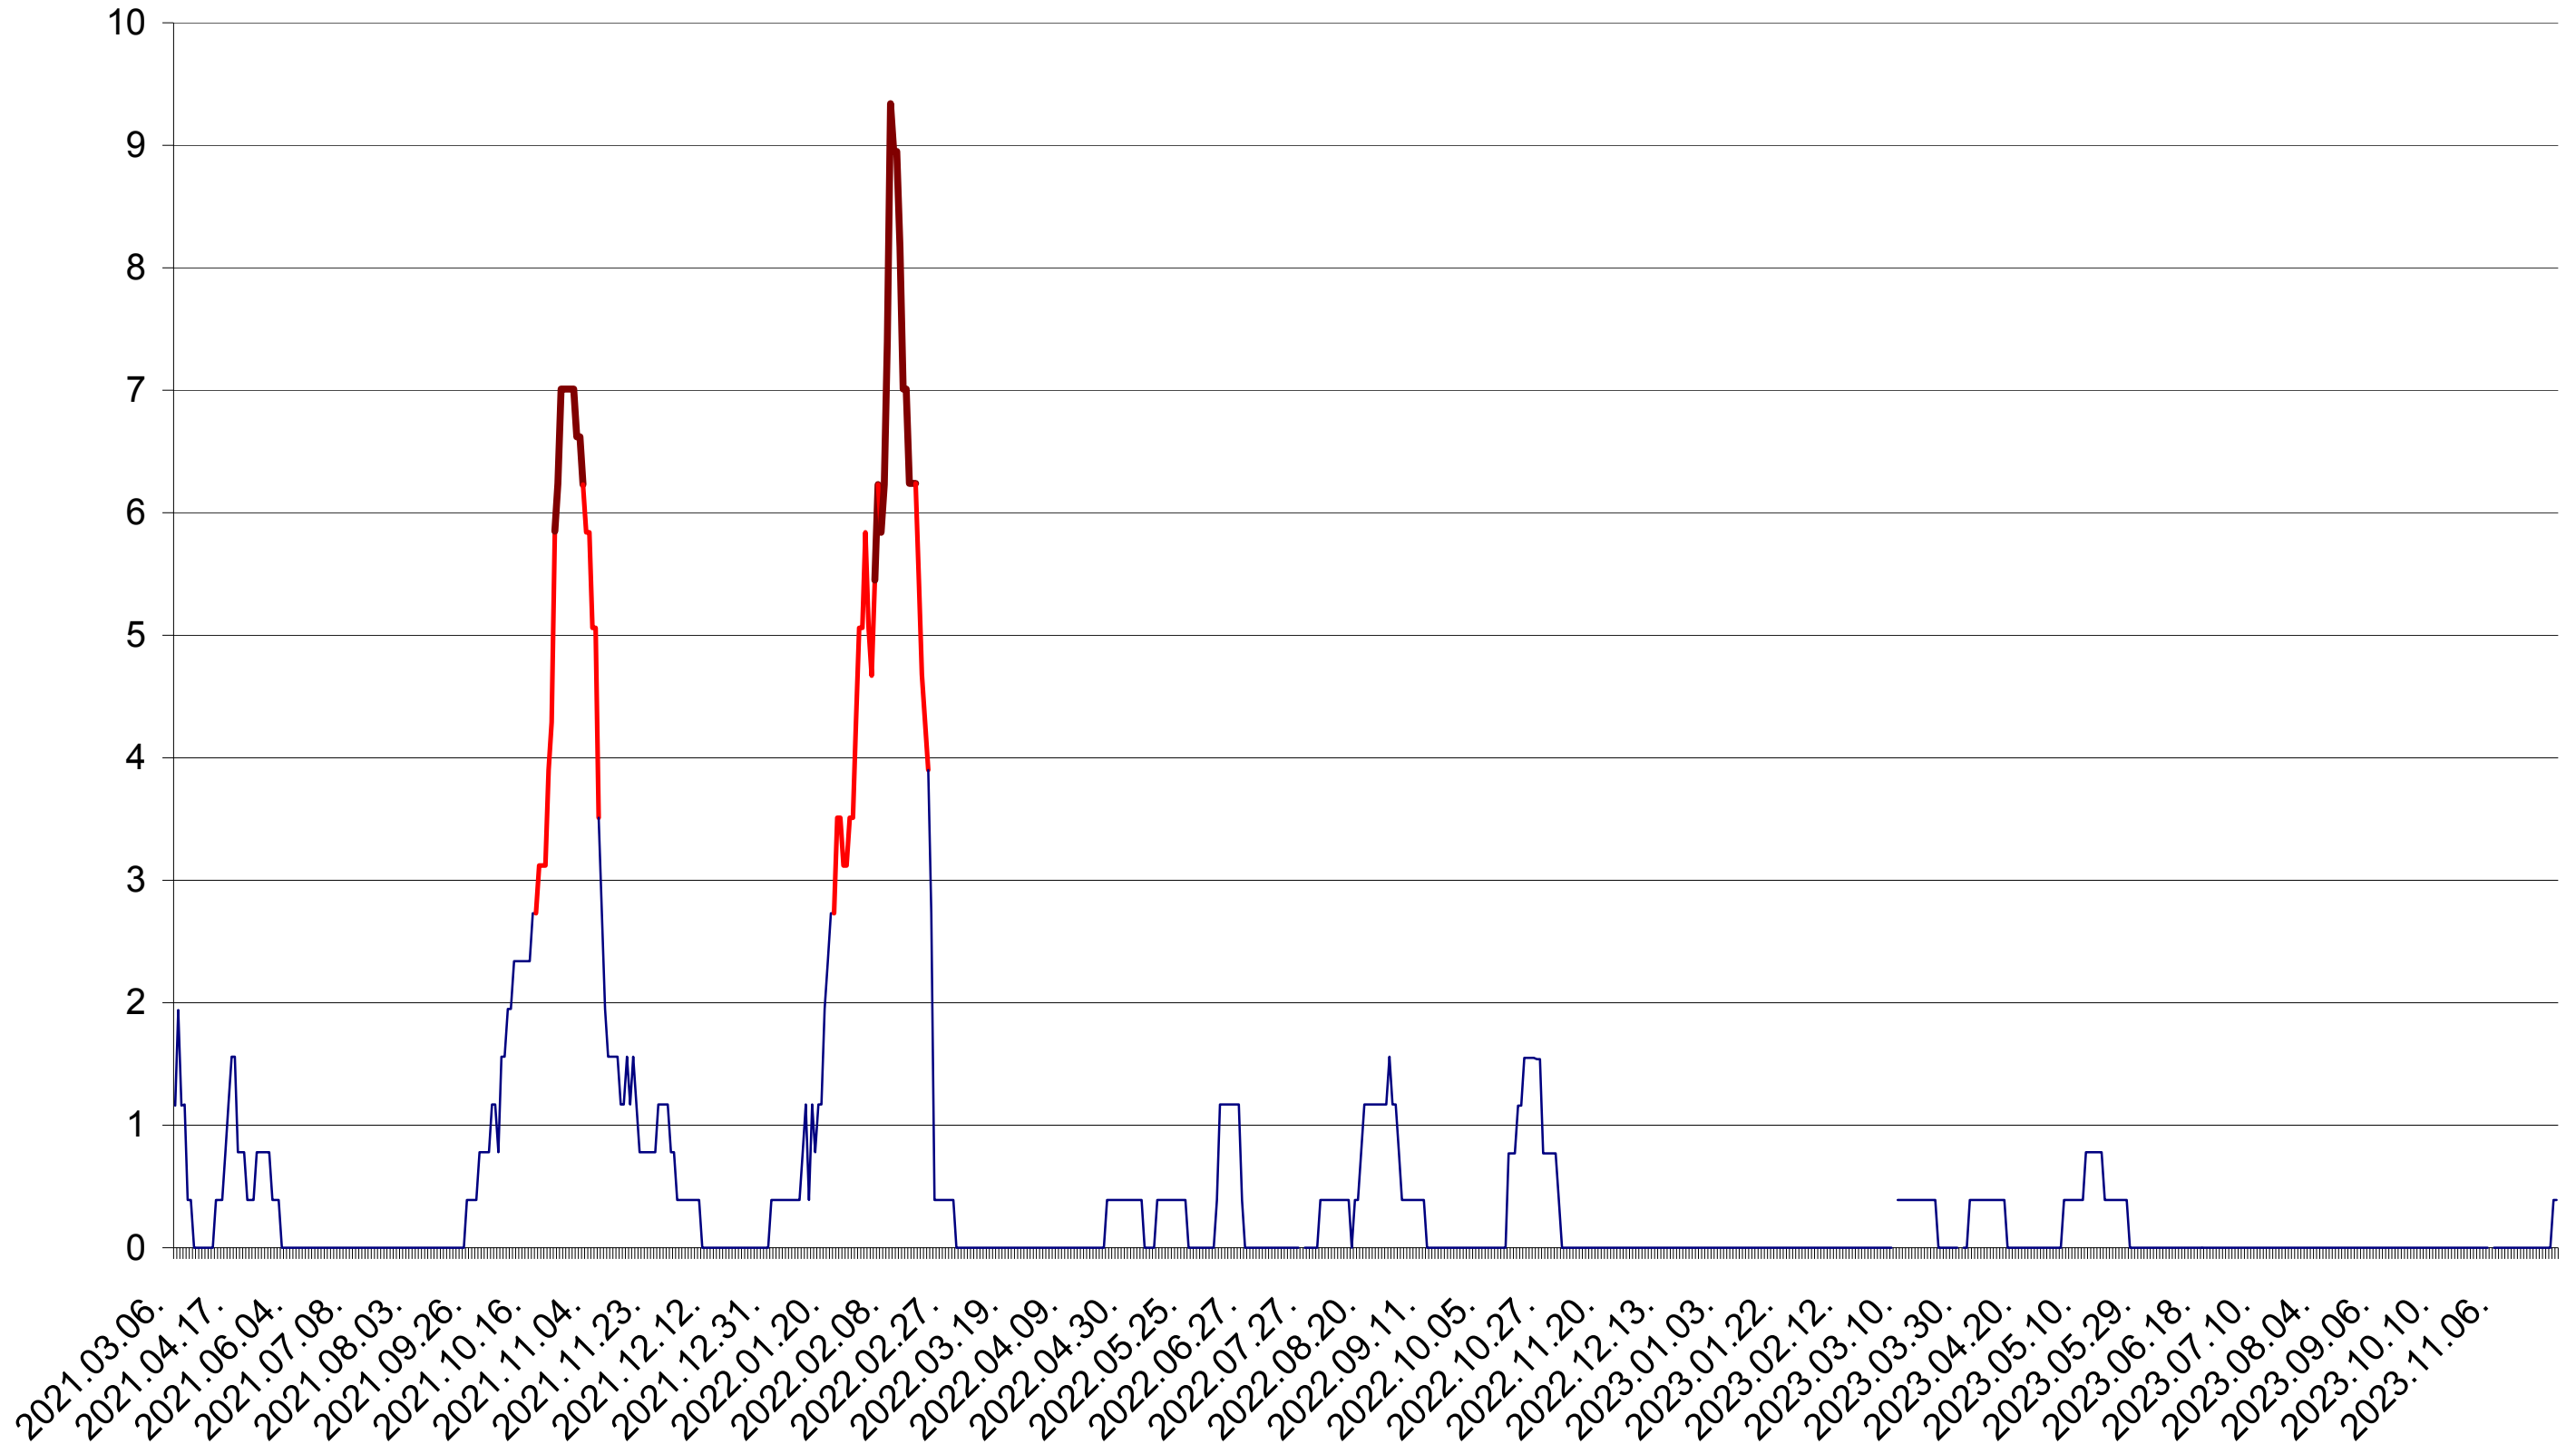

MUNICIPIUL TOPLIȚA - Evolutia incidentei cumulate pe 14 zile la ‰ de locuitori
2021.03.07. - 2023.12.04.

TOMEȘTI - Evolutia incidentei cumulate pe 14 zile la ‰ de locuitori
2021.03.07. - 2023.12.04.