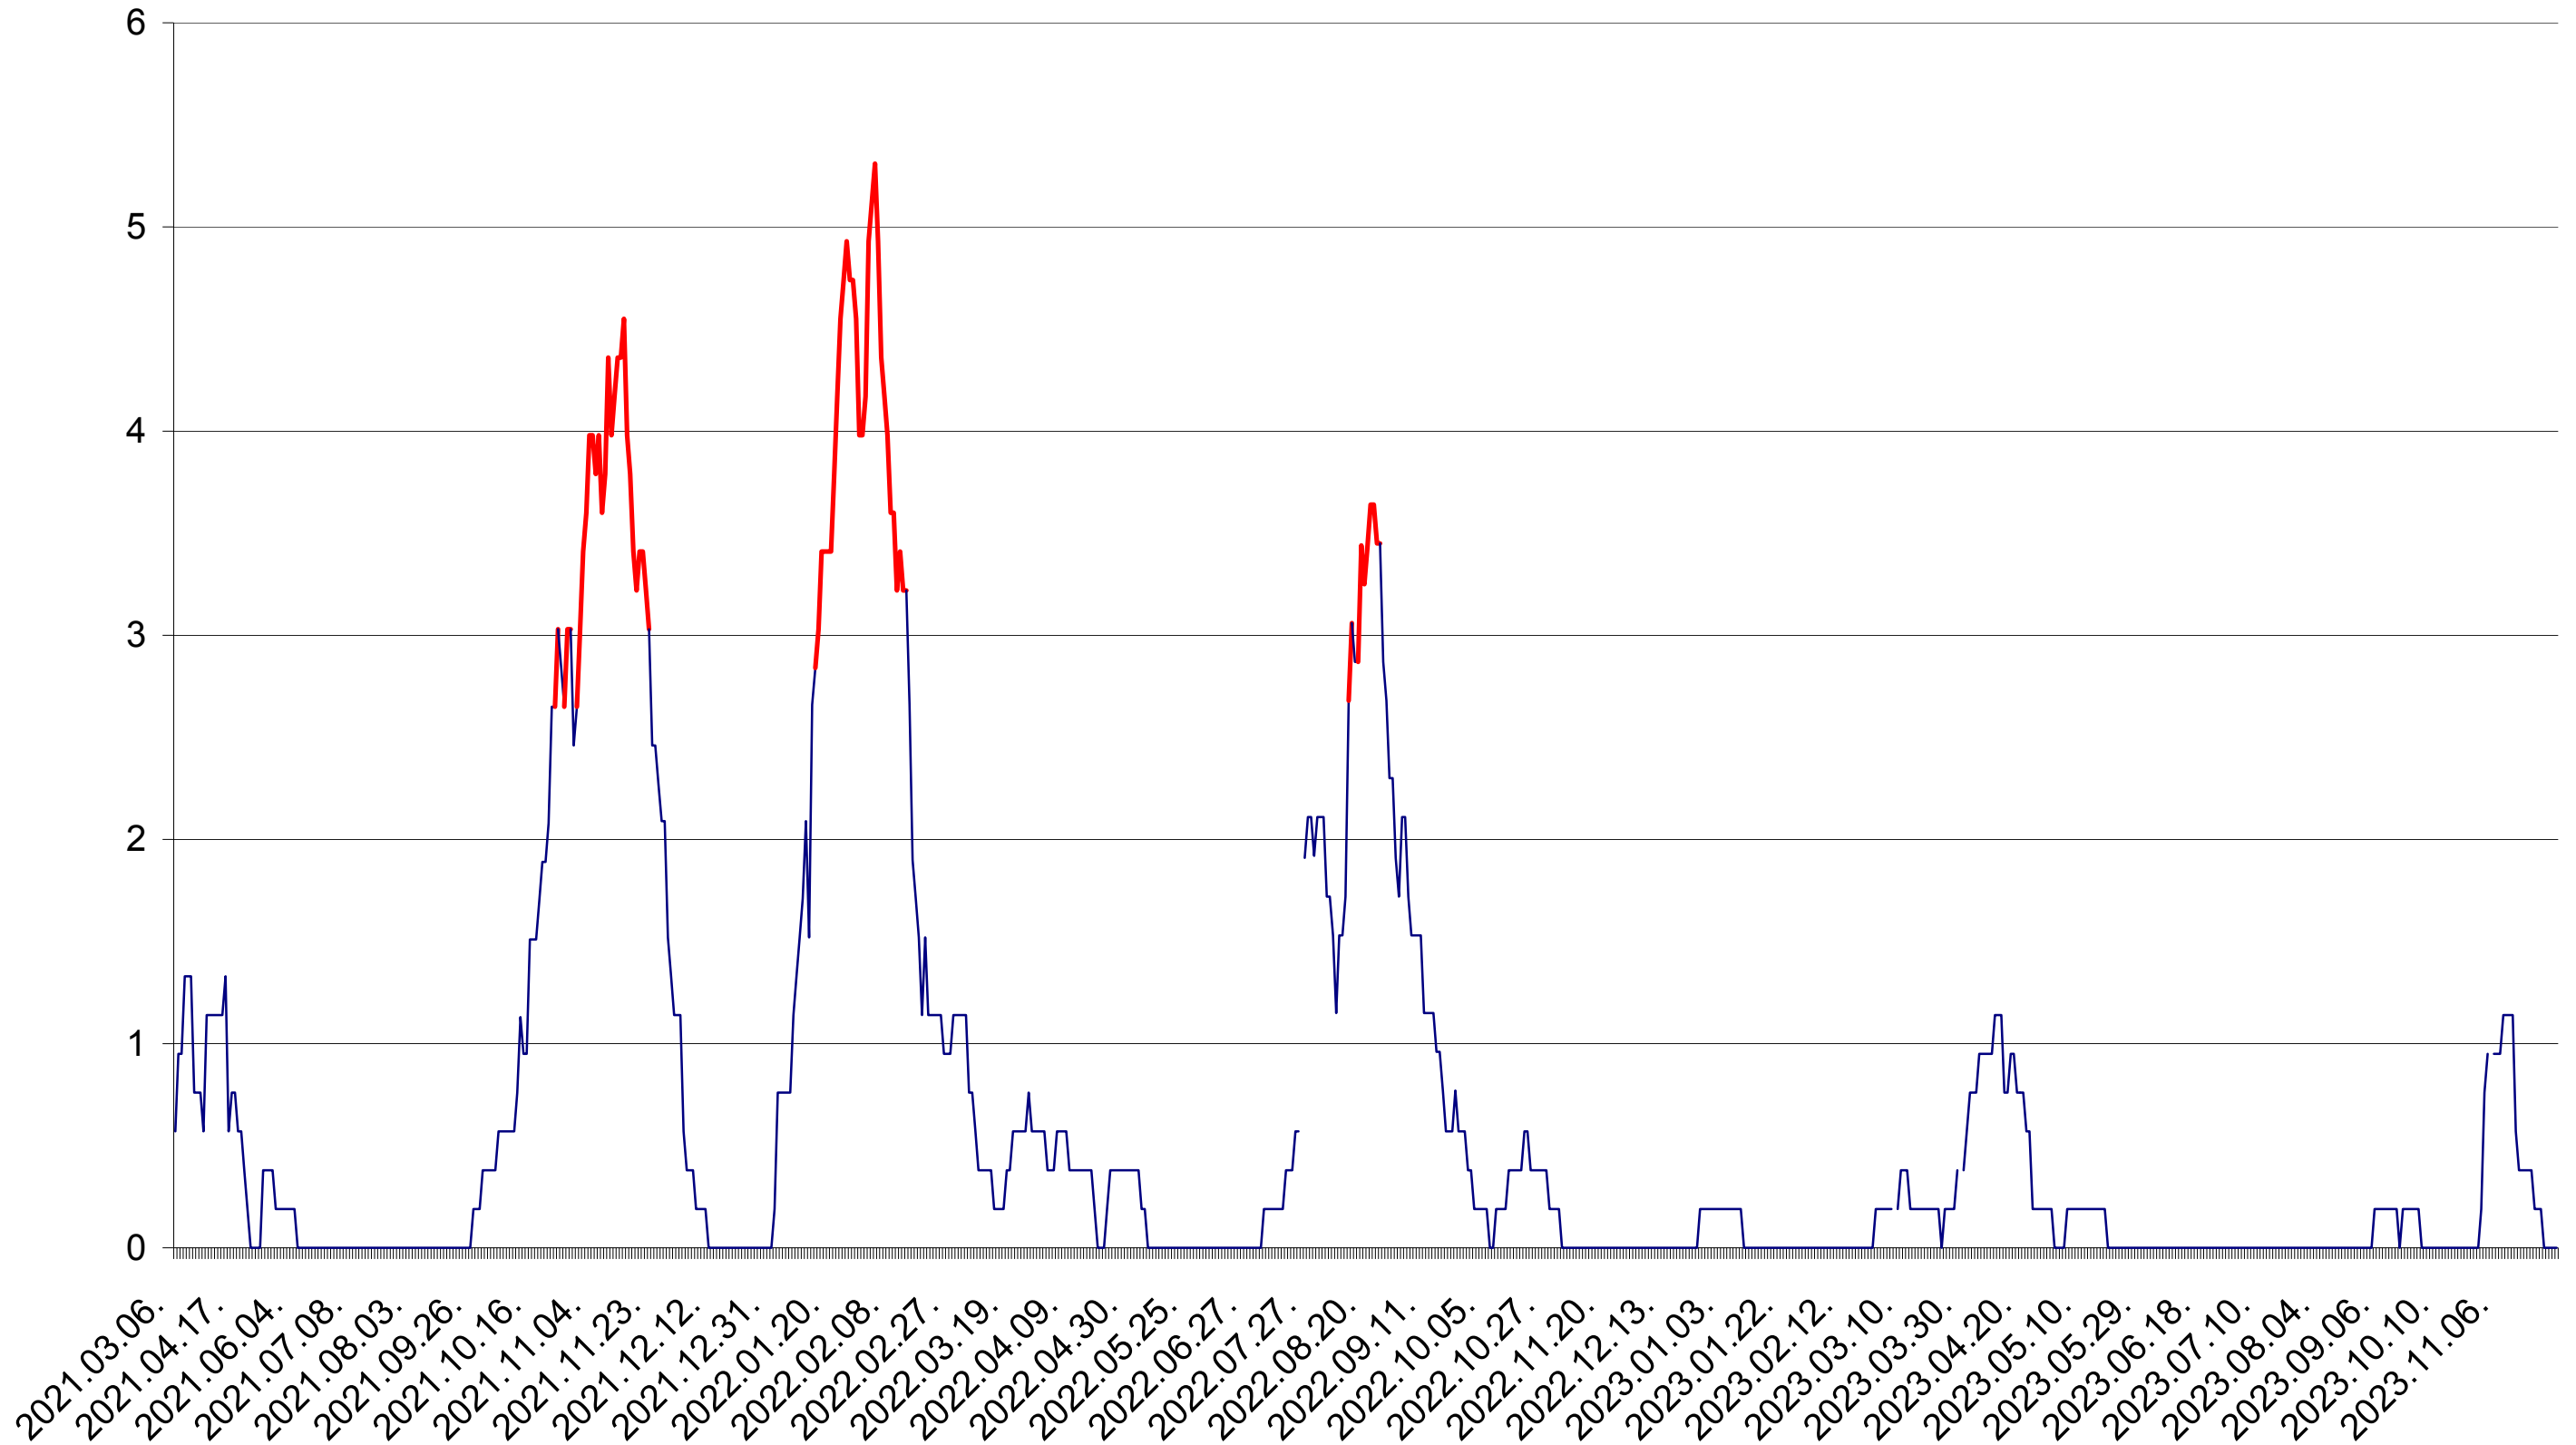

SÂNSIMION - Evolutia incidentei cumulate pe 14 zile la ‰ de locuitori
2021.03.07. - 2023.12.04.

SÂNTIMBRU - Evolutia incidentei cumulate pe 14 zile la ‰ de locuitori
2021.03.07. - 2023.12.04.

SĂRMAȘ - Evolutia incidentei cumulate pe 14 zile la ‰ de locuitori
2021.03.07. - 2023.12.04.

SATU MARE - Evolutia incidentei cumulate pe 14 zile la ‰ de locuitori
2021.03.07. - 2023.12.04.

SECUIENI - Evolutia incidentei cumulate pe 14 zile la ‰ de locuitori
2021.03.07. - 2023.12.04.

SICULENI - Evolutia incidentei cumulate pe 14 zile la ‰ de locuitori
2021.03.07. - 2023.12.04.

ȘIMONEȘTI - Evolutia incidentei cumulate pe 14 zile la ‰ de locuitori
2021.03.07. - 2023.12.04.

SUBCETATE - Evolutia incidentei cumulate pe 14 zile la ‰ de locuitori
2021.03.07. - 2023.12.04.

SUSENI - Evolutia incidentei cumulate pe 14 zile la ‰ de locuitori
2021.03.07. - 2023.12.04.