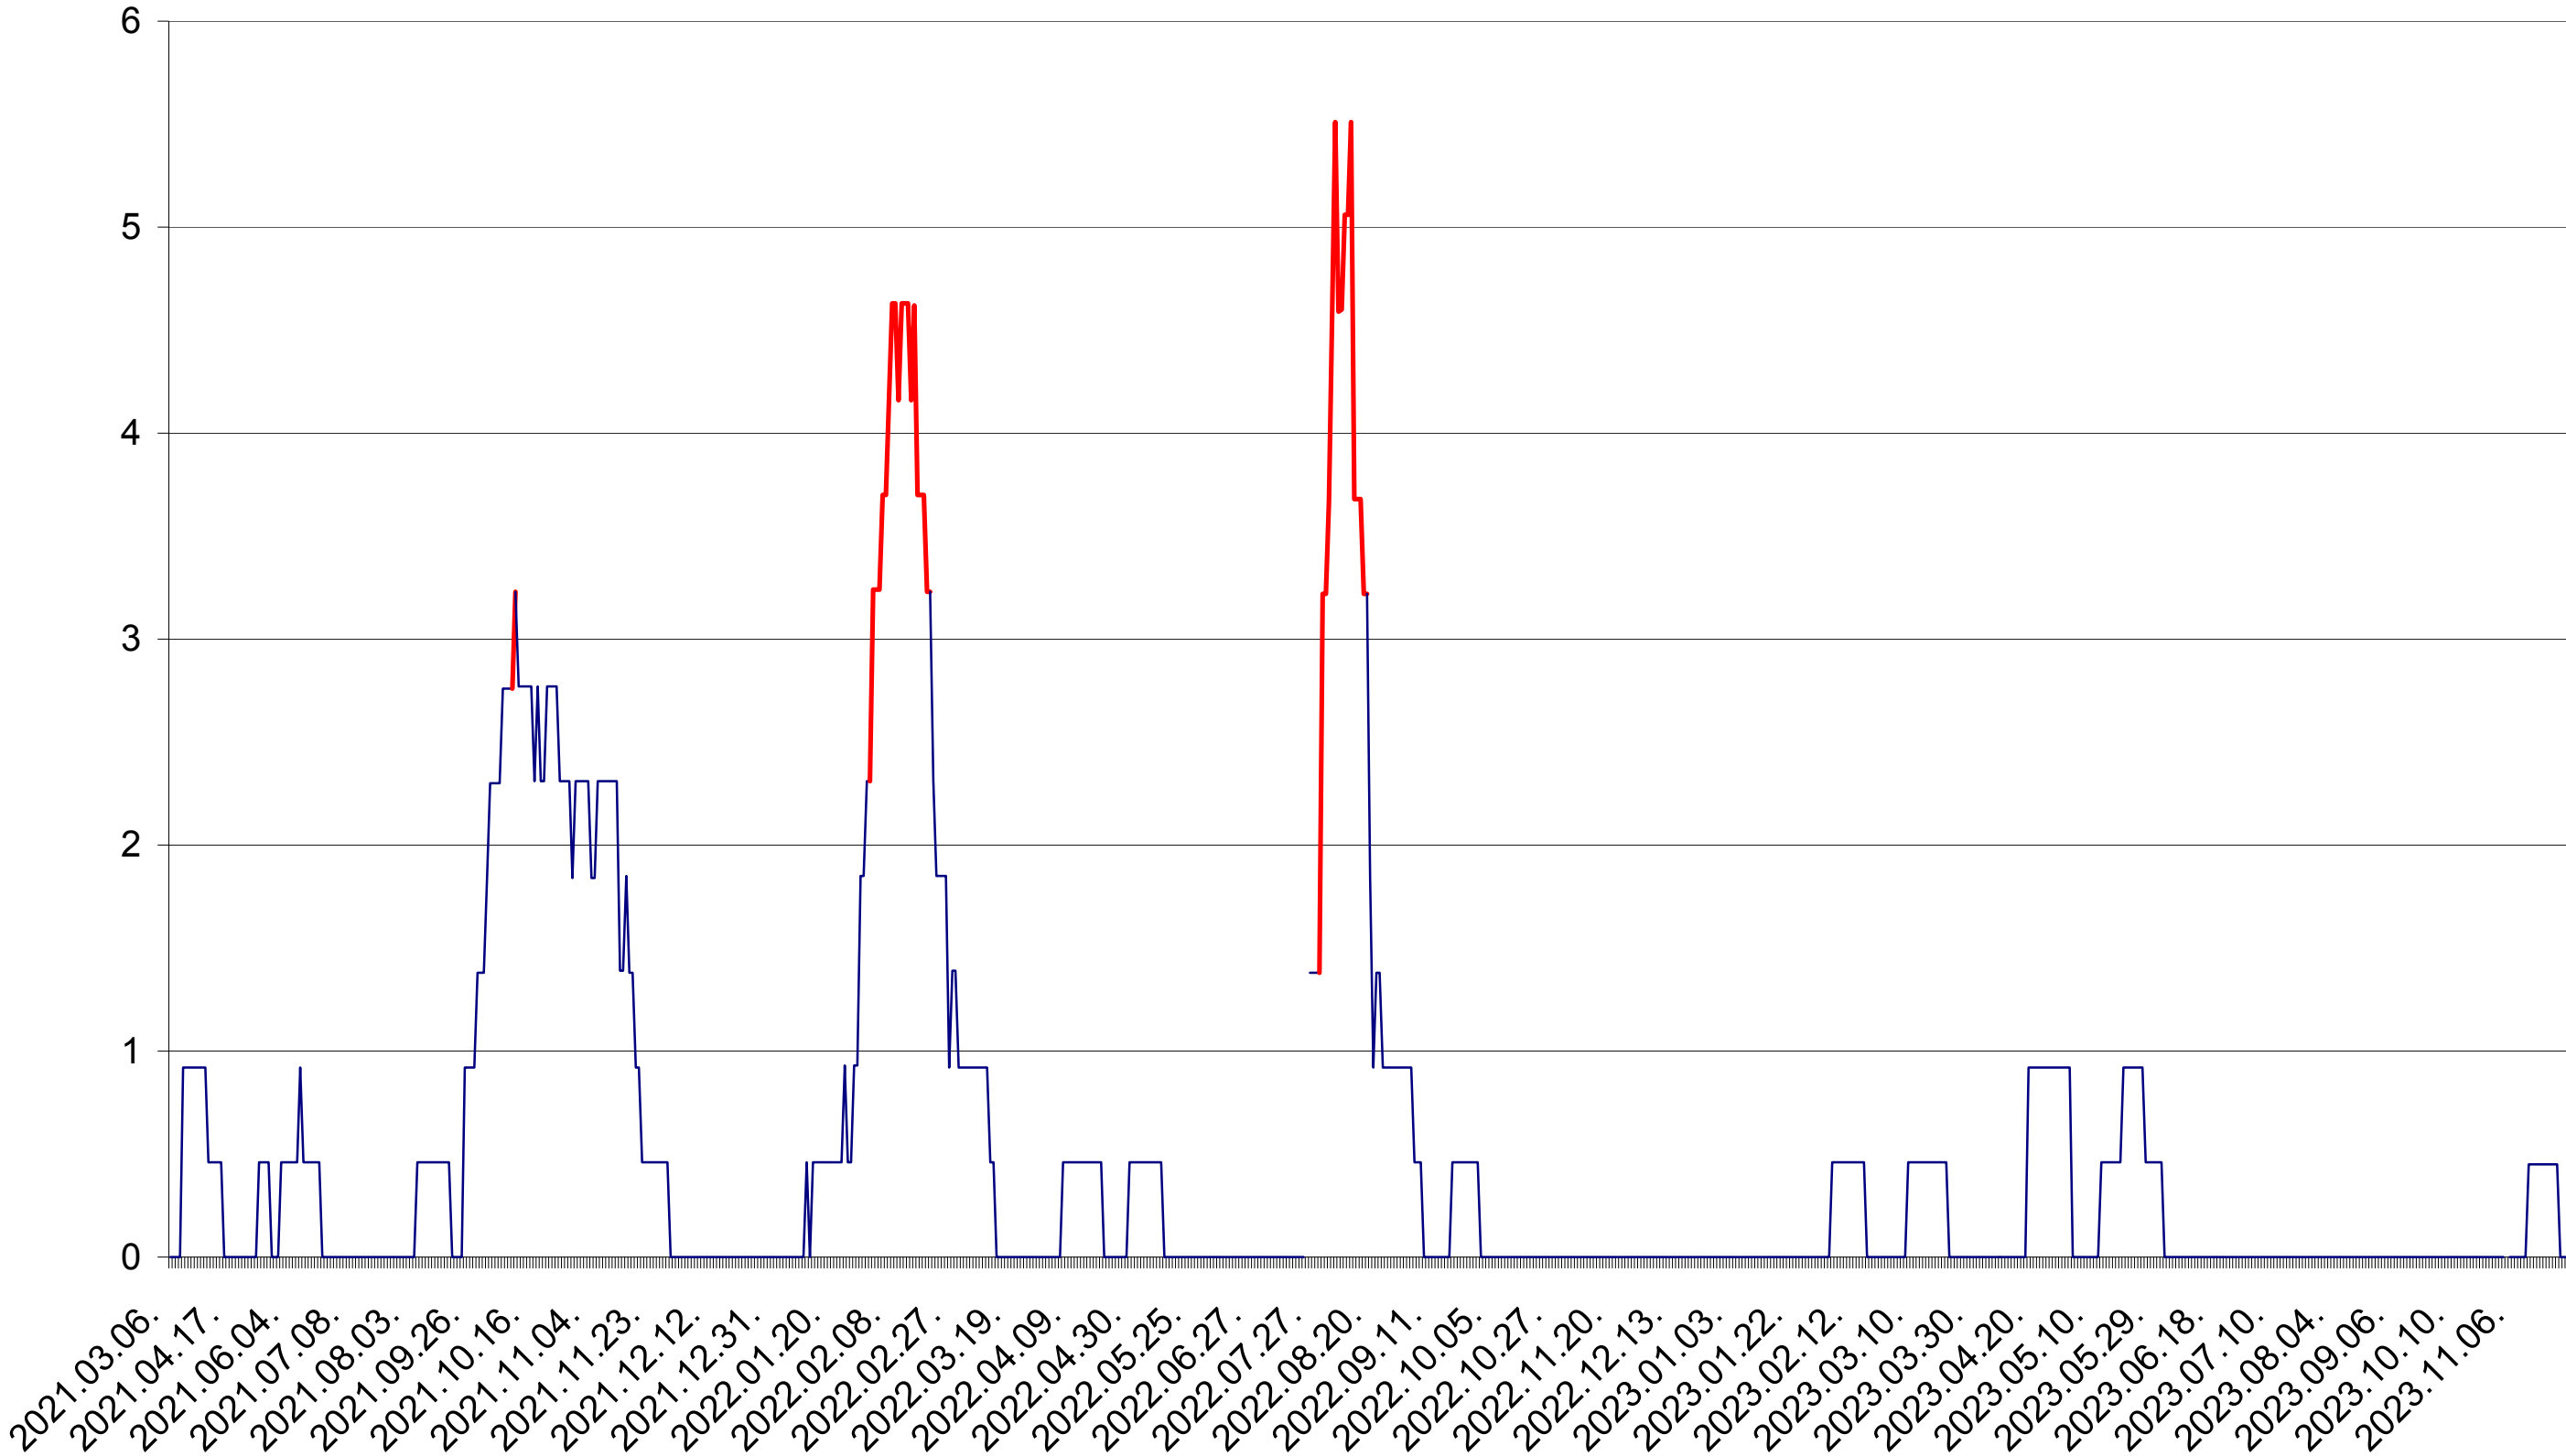

ULIEȘ - Evolutia incidentei cumulate pe 14 zile la ‰ de locuitori
2021.03.07. - 2023.12.04.