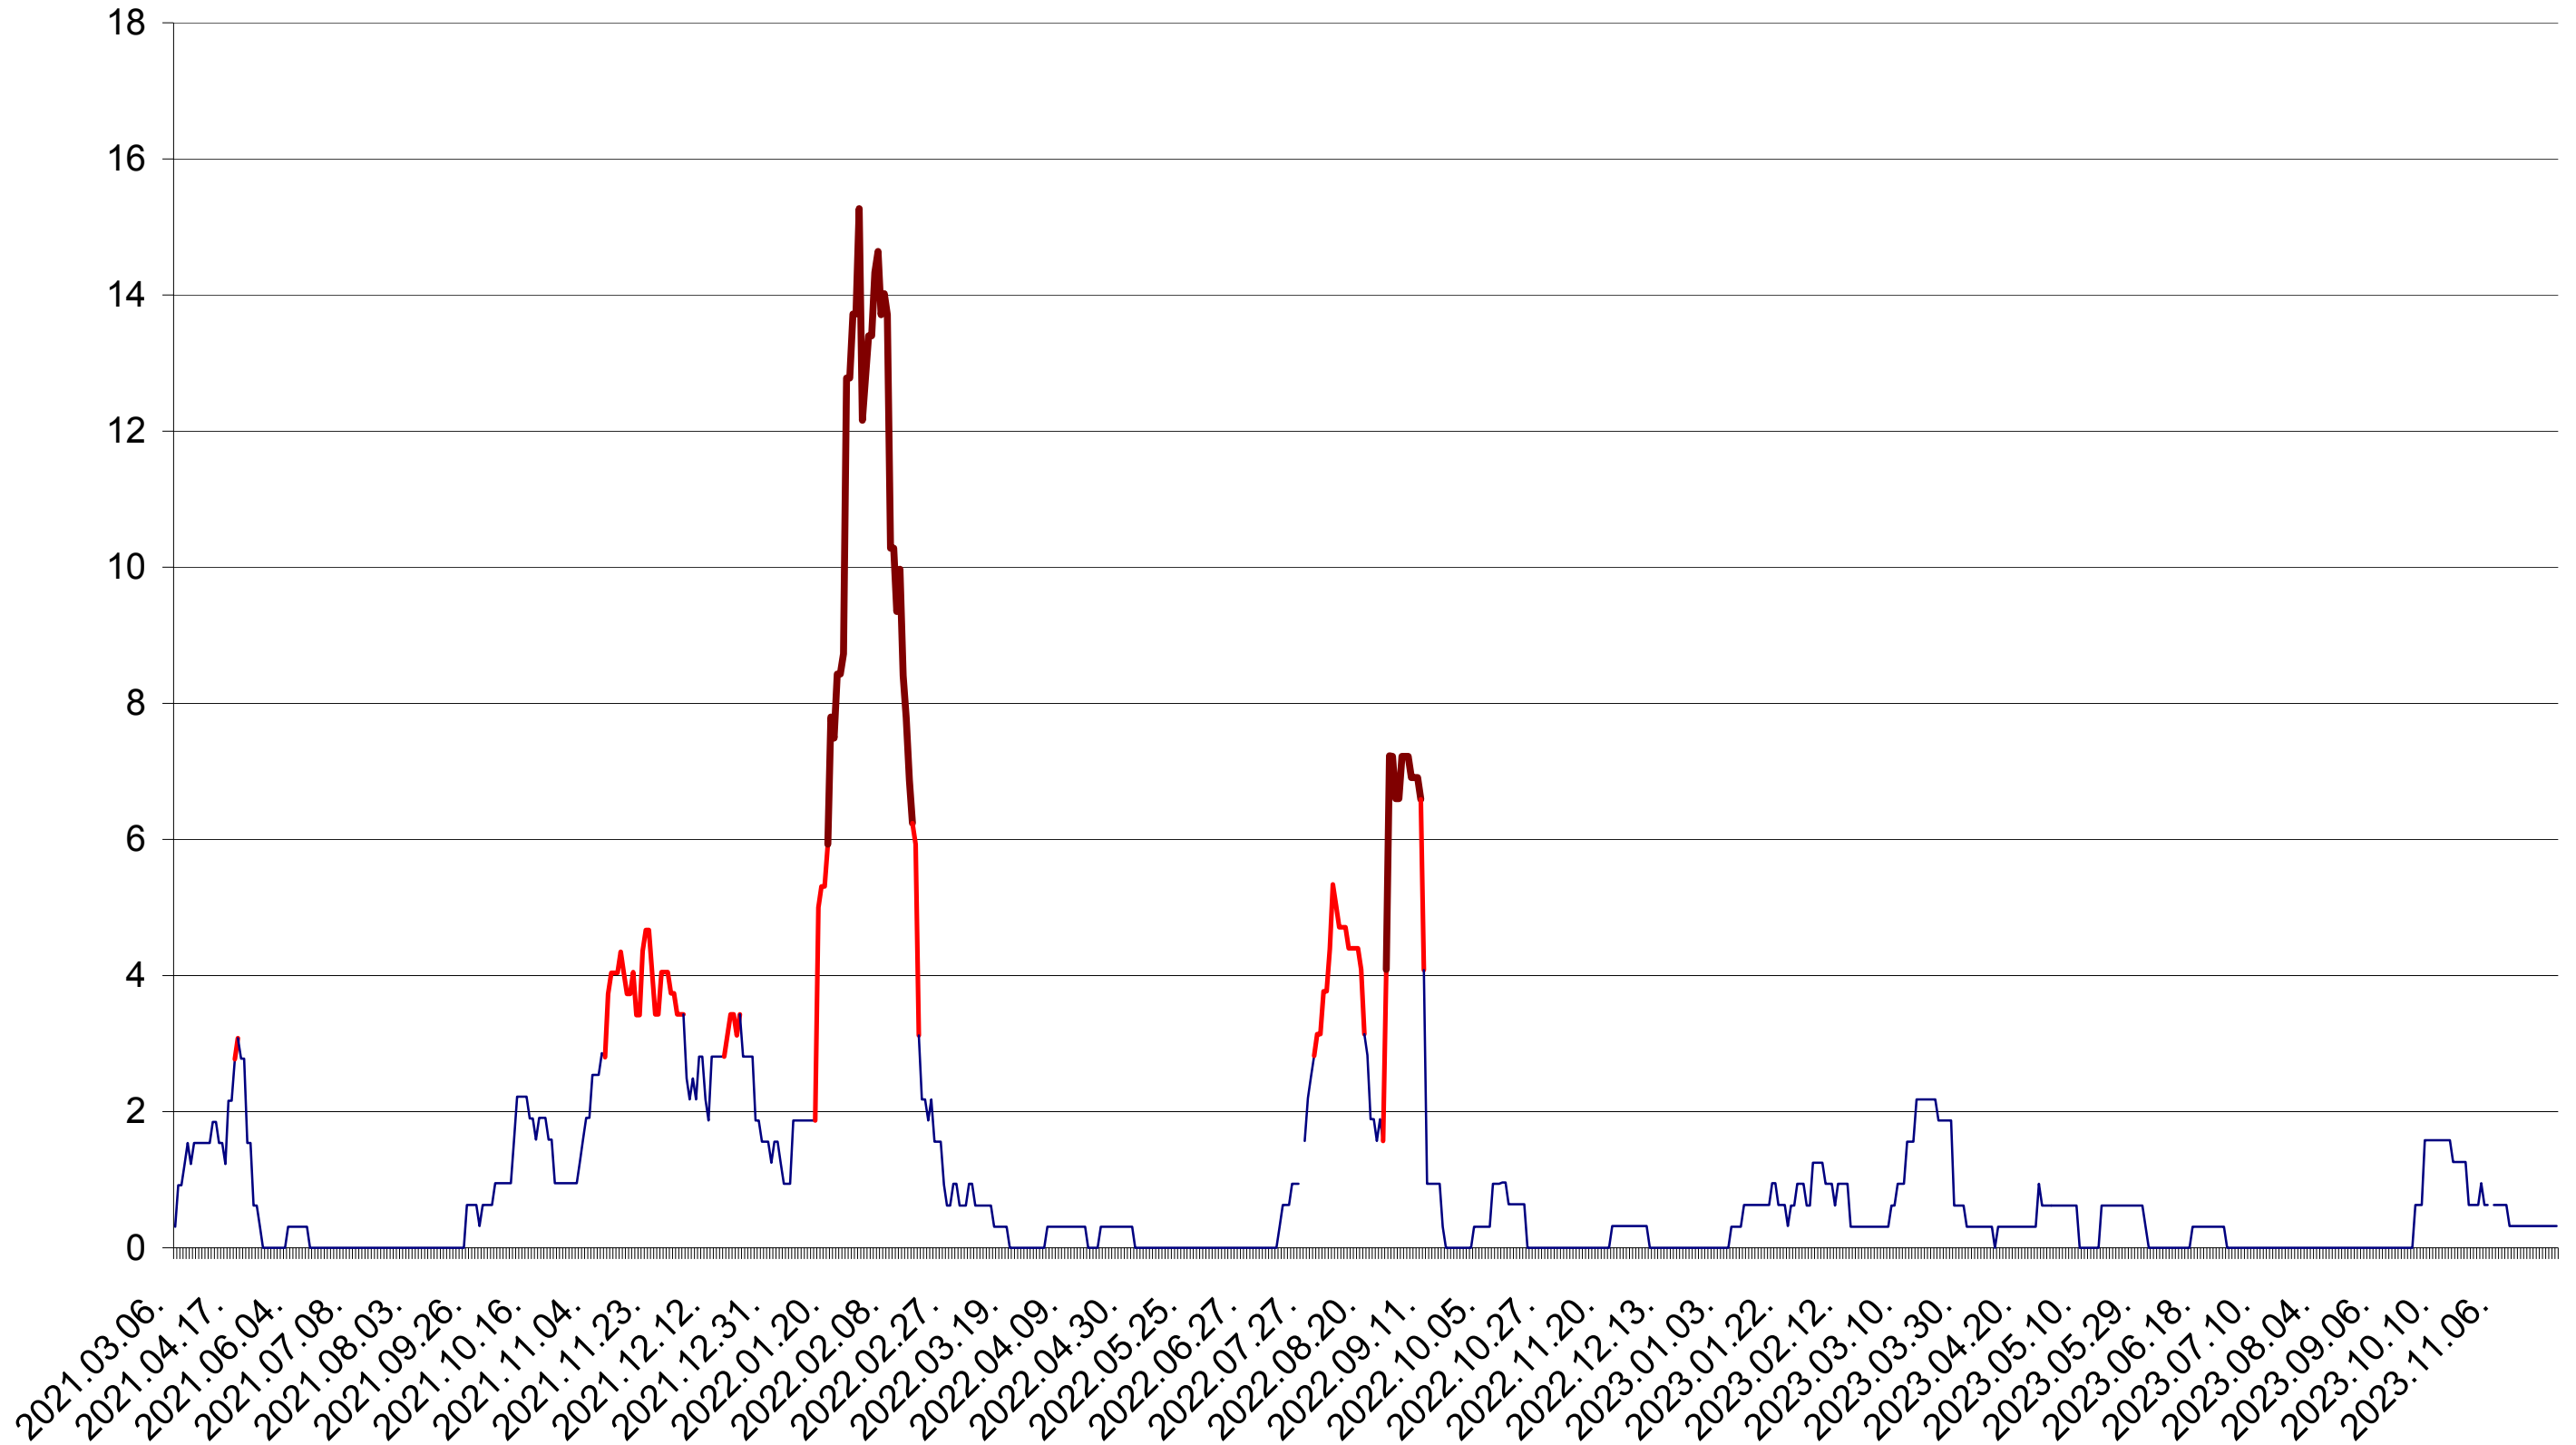

TUȘNAD - Evolutia incidentei cumulate pe 14 zile la ‰ de locuitori
2021.03.07. - 2023.12.04.

TULGHEȘ - Evolutia incidentei cumulate pe 14 zile la ‰ de locuitori
2021.03.07. - 2023.12.04.