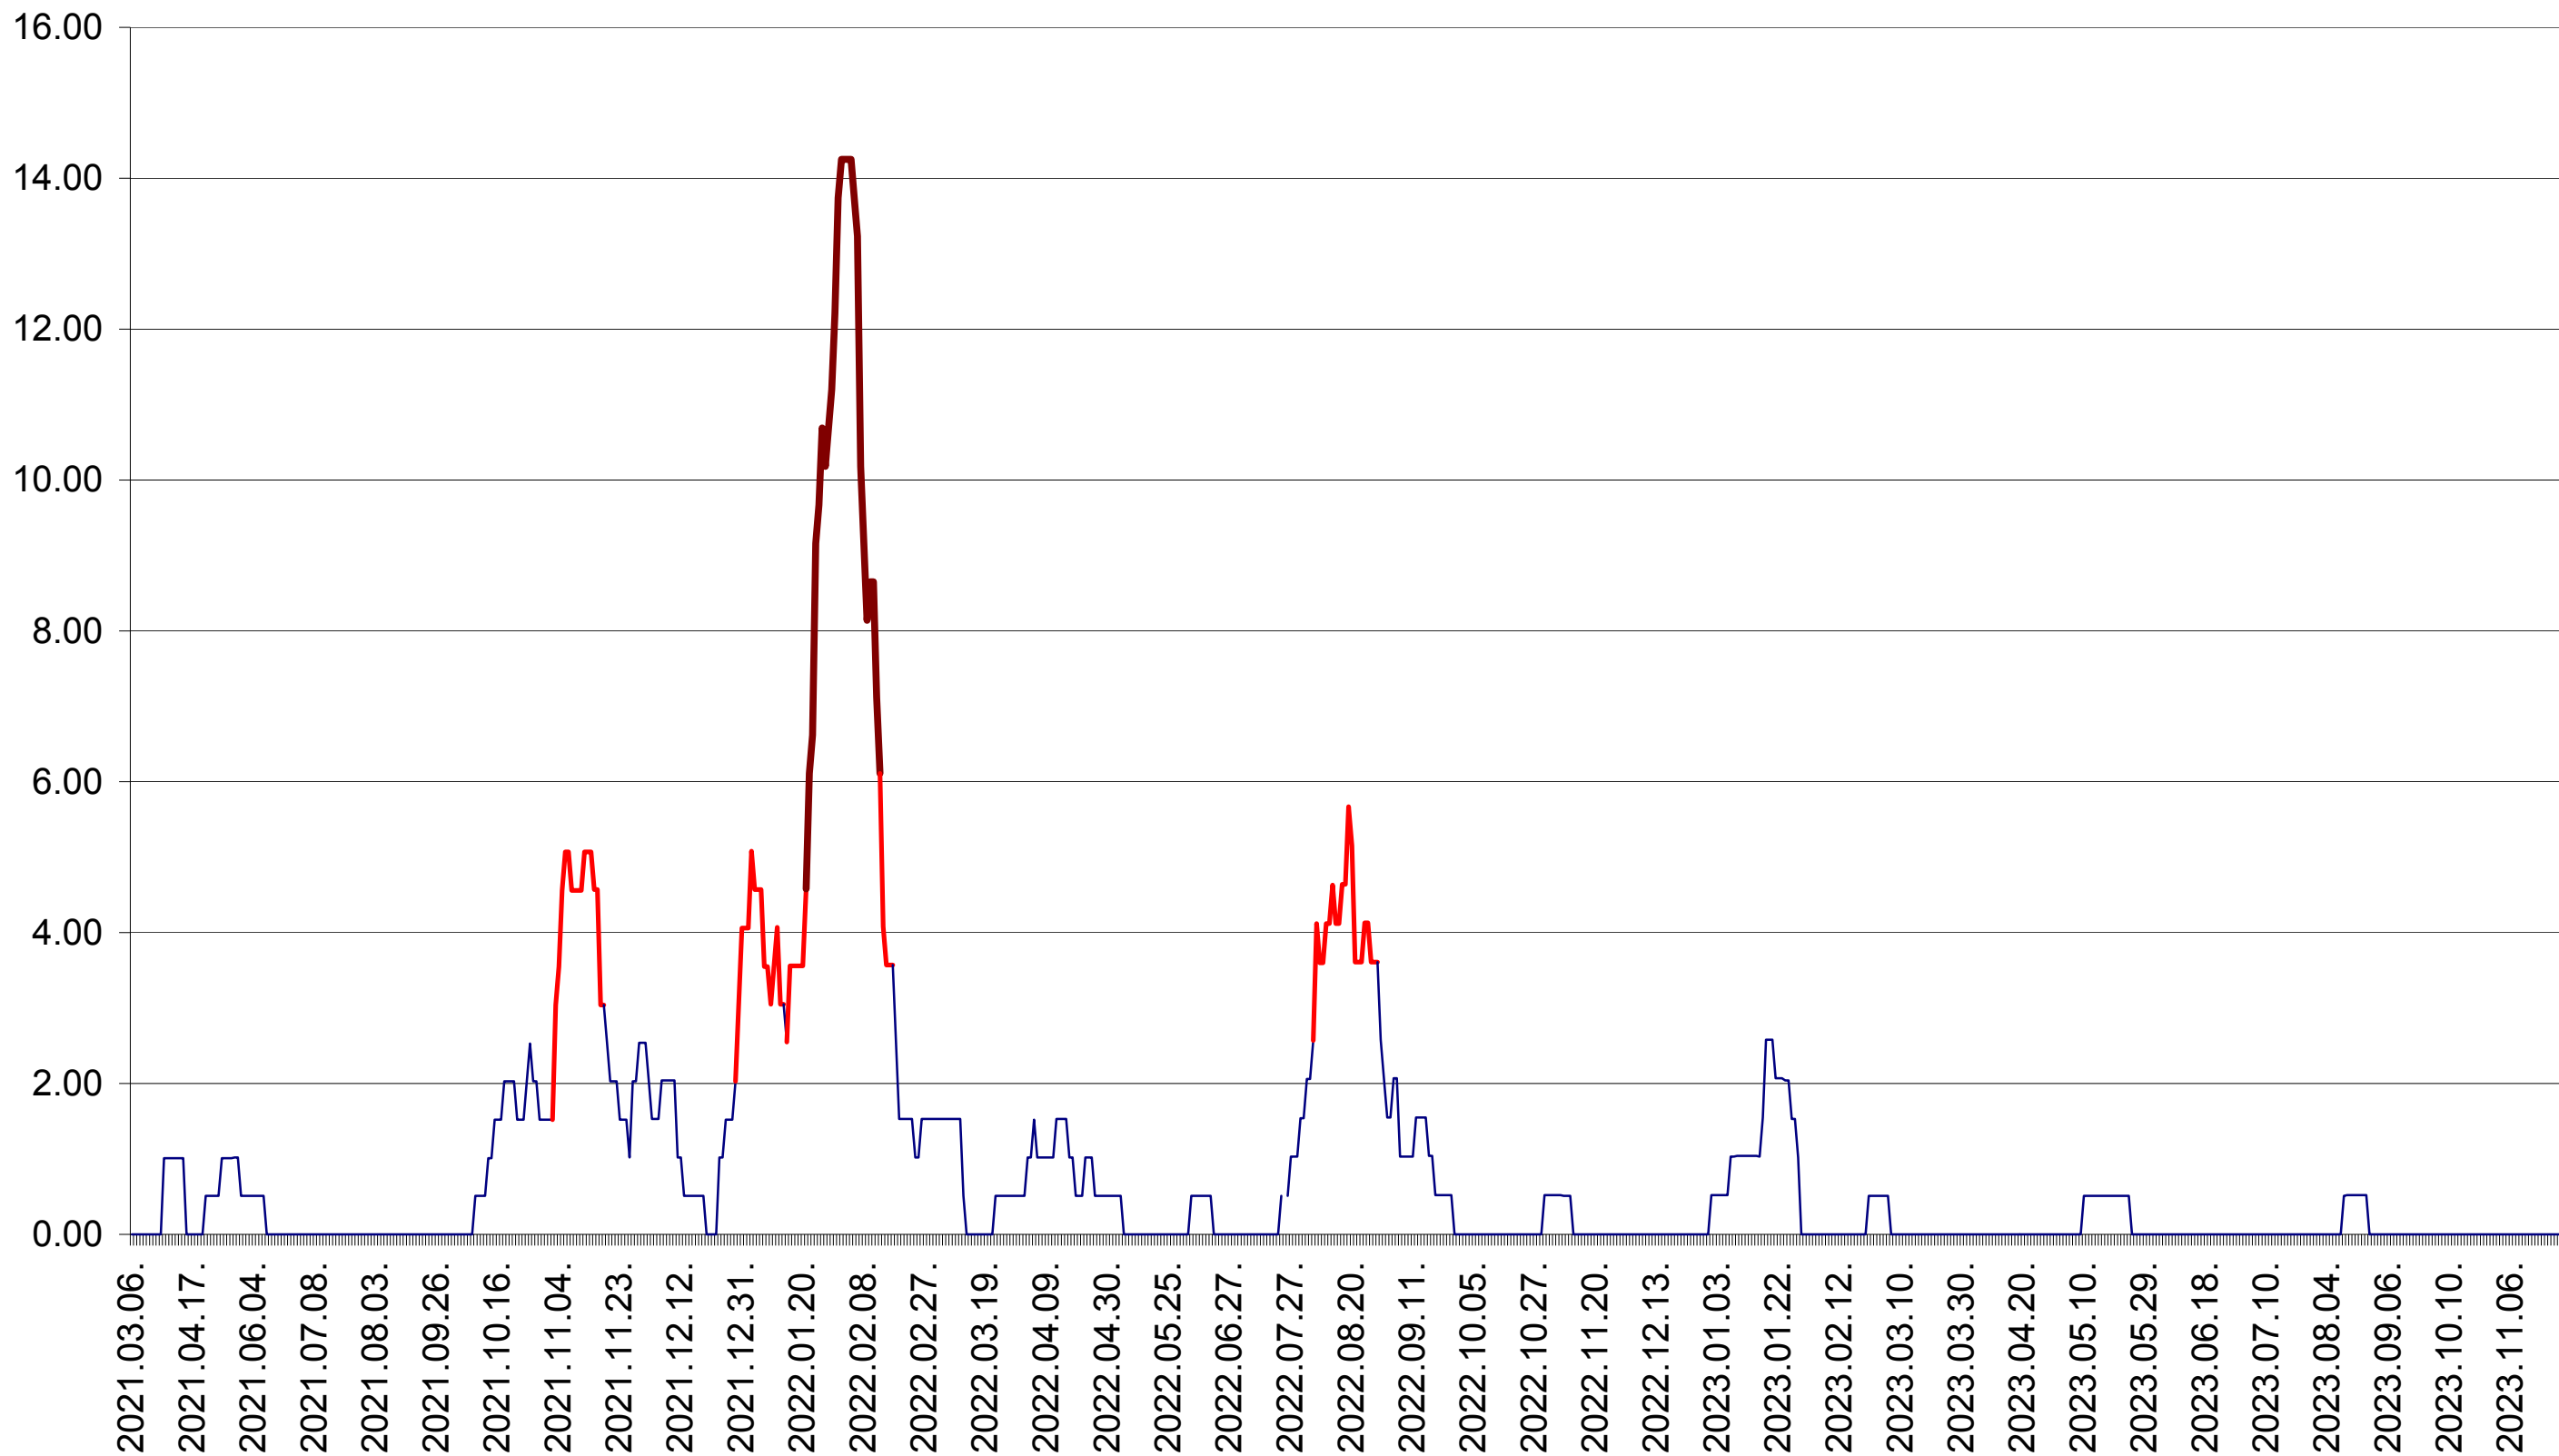

TUȘNAD - Evolutia incidentei cumulate pe 14 zile la ‰ de locuitori
2021.03.07. - 2023.12.04.

ULIEȘ - Evolutia incidentei cumulate pe 14 zile la ‰ de locuitori
2021.03.07. - 2023.12.04.

VĂRȘAG - Evolutia incidentei cumulate pe 14 zile la ‰ de locuitori
2021.03.07. - 2023.12.04.

ORAȘ VLĂHIȚA - Evoluția incidenței cumulate pe 14 zile la ‰ de locuitori
2021.03.07. - 2023.12.04.

VOȘLĂBENI - Evolutia incidentei cumulate pe 14 zile la ‰ de locuitori
2021.03.07. - 2023.12.04.

ZETEA - Evolutia incidentei cumulate pe 14 zile la ‰ de locuitori
2021.03.07. - 2023.12.04.