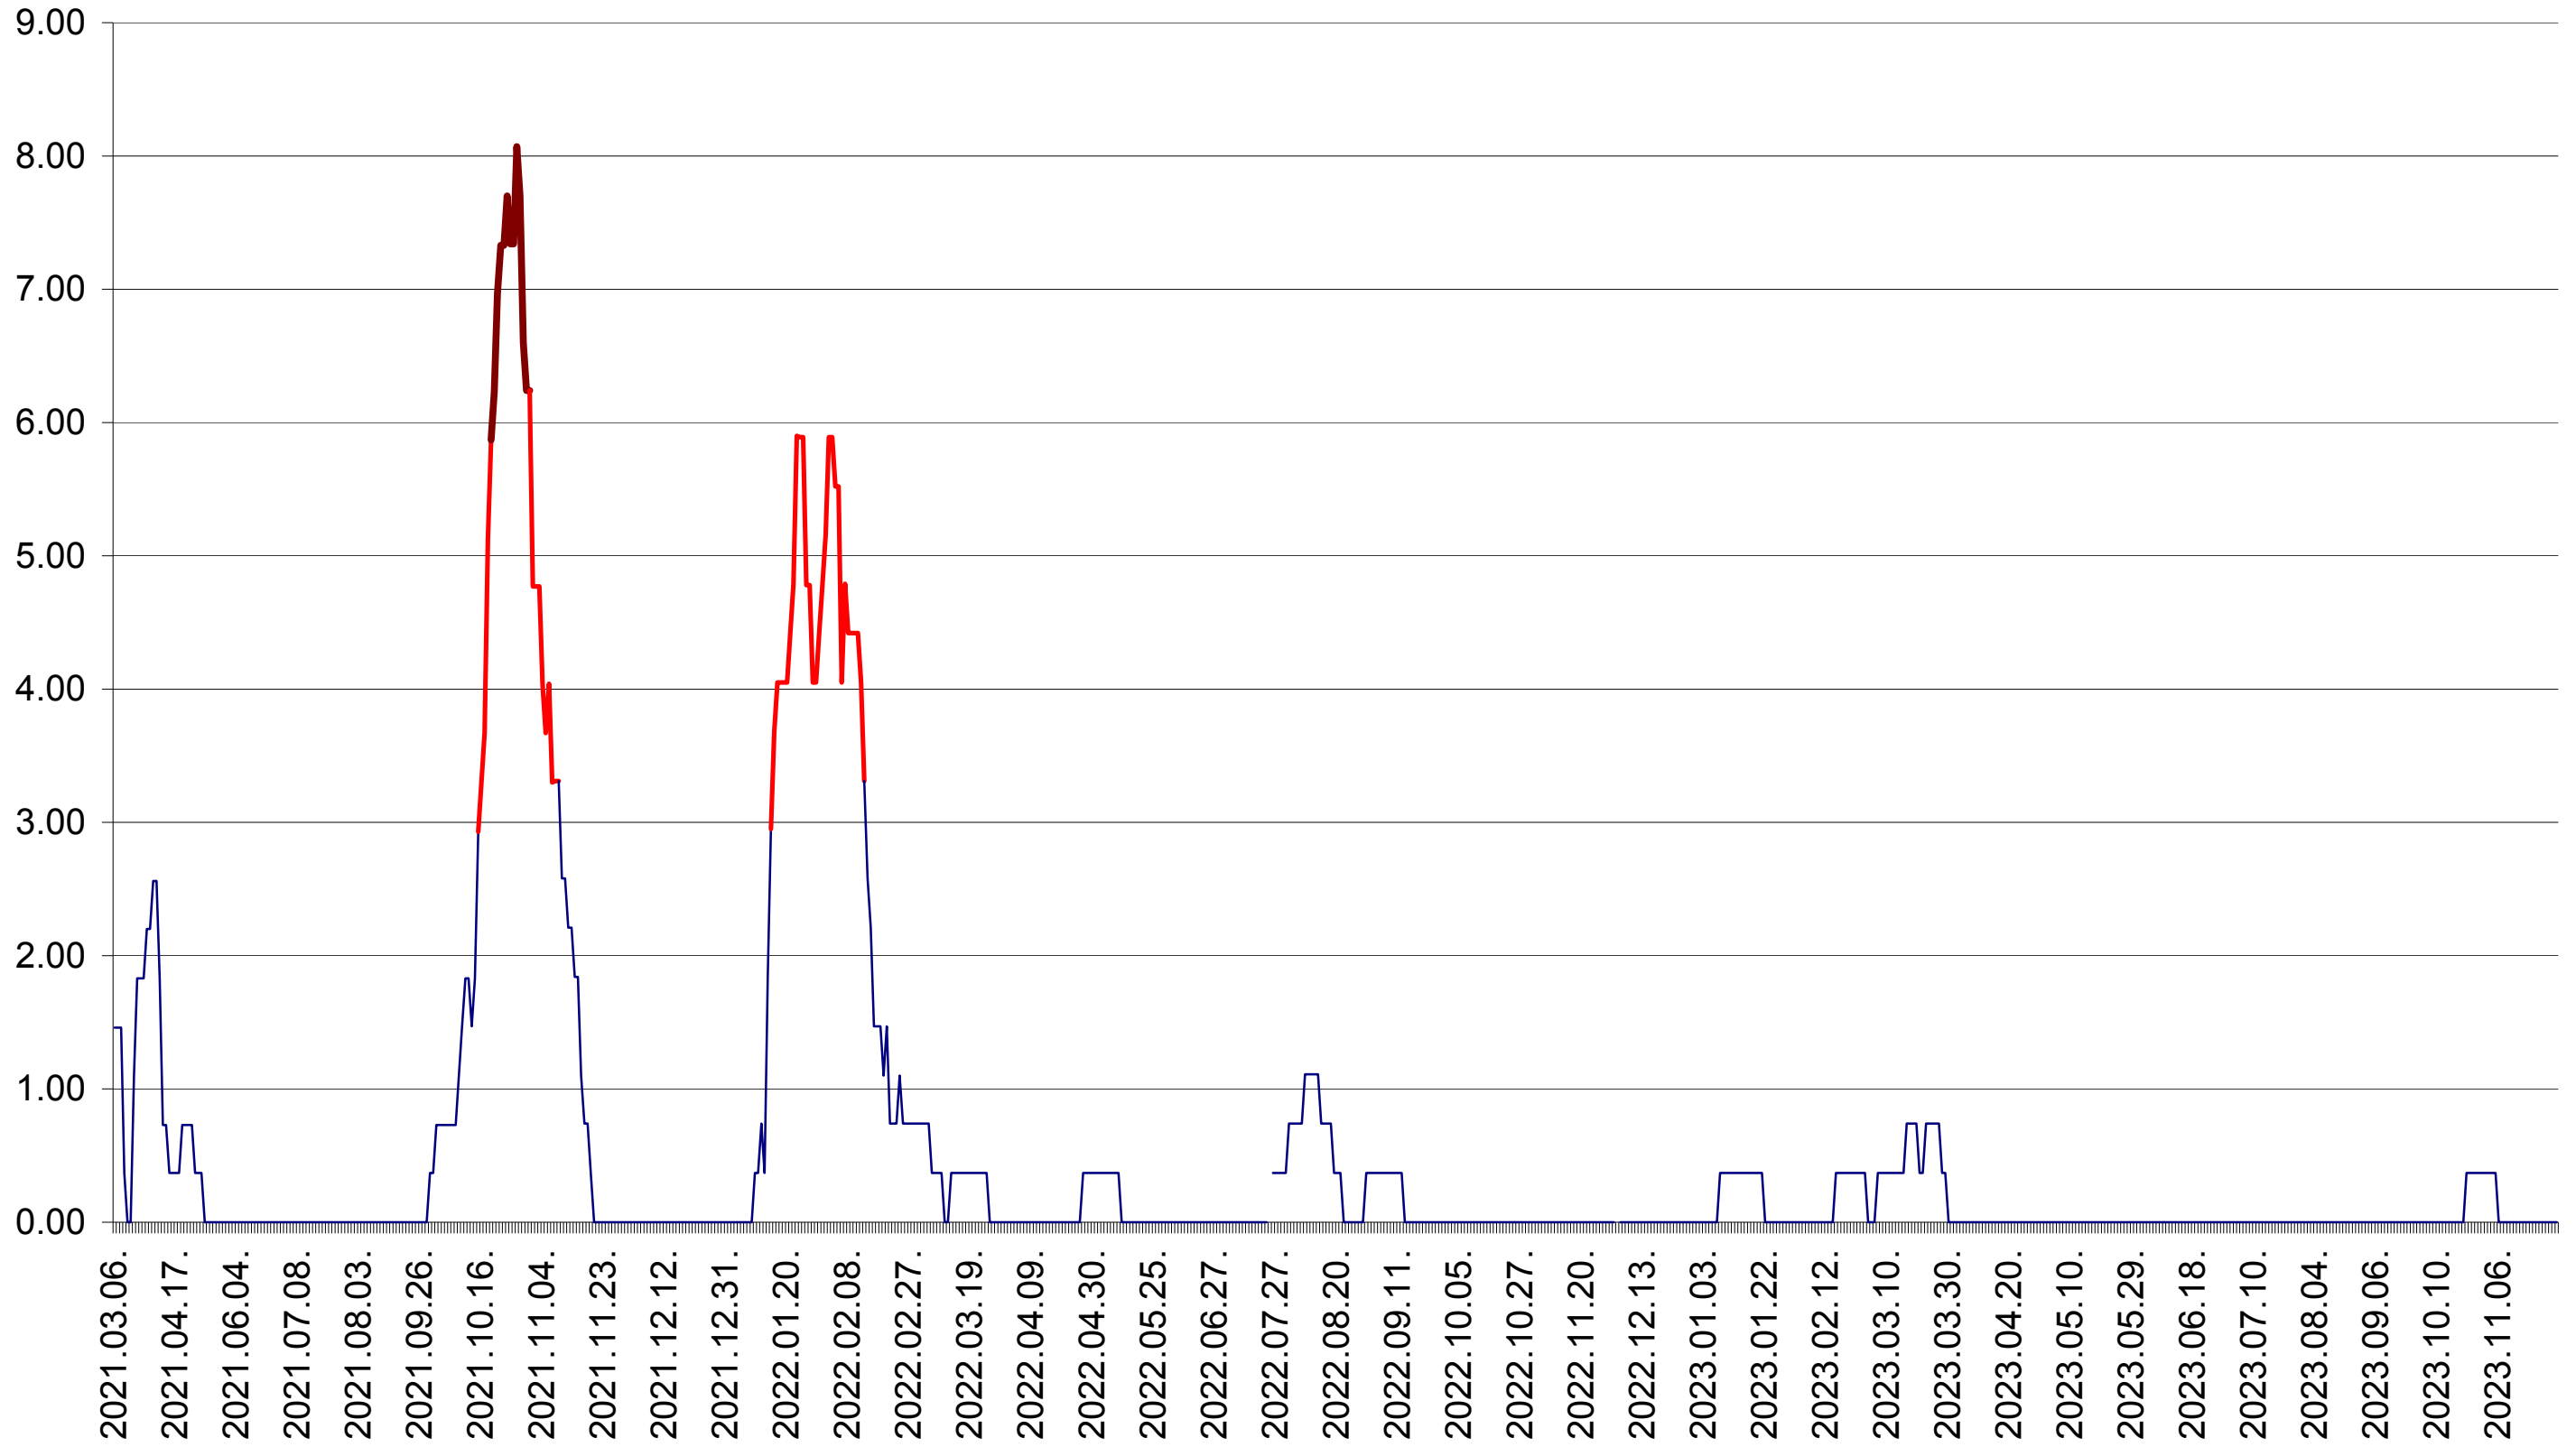

ATID - Evolutia incidentei cumulate pe 14 zile la ‰ de locuitori
2021.03.07. - 2023.12.04.

AVRĂMEȘTI - Evolutia incidentei cumulate pe 14 zile la ‰ de locuitori
2021.03.07. - 2023.12.04.

ORAȘ BĂILE TUȘNAD - Evolutia incidentei cumulate pe 14 zile la ‰ de locuitori
2021.03.07. - 2023.12.04.

ORAȘ BĂLAN - Evolutia incidentei cumulate pe 14 zile la ‰ de locuitori
2021.03.07. - 2023.12.04.

BILBOR - Evolutia incidentei cumulate pe 14 zile la ‰ de locuitori
2021.03.07. - 2023.12.04.

ORAȘ BORSEC - Evolutia incidentei cumulate pe 14 zile la ‰ de locuitori
2021.03.07. - 2023.12.04.

BRĂDEȘTI - Evolutia incidentei cumulate pe 14 zile la ‰ de locuitori
2021.03.07. - 2023.12.04.

CĂPÂLNIȚA - Evolutia incidentei cumulate pe 14 zile la ‰ de locuitori
2021.03.07. - 2023.12.04.

CÂRȚA - Evolutia incidentei cumulate pe 14 zile la ‰ de locuitori
2021.03.07. - 2023.12.04.