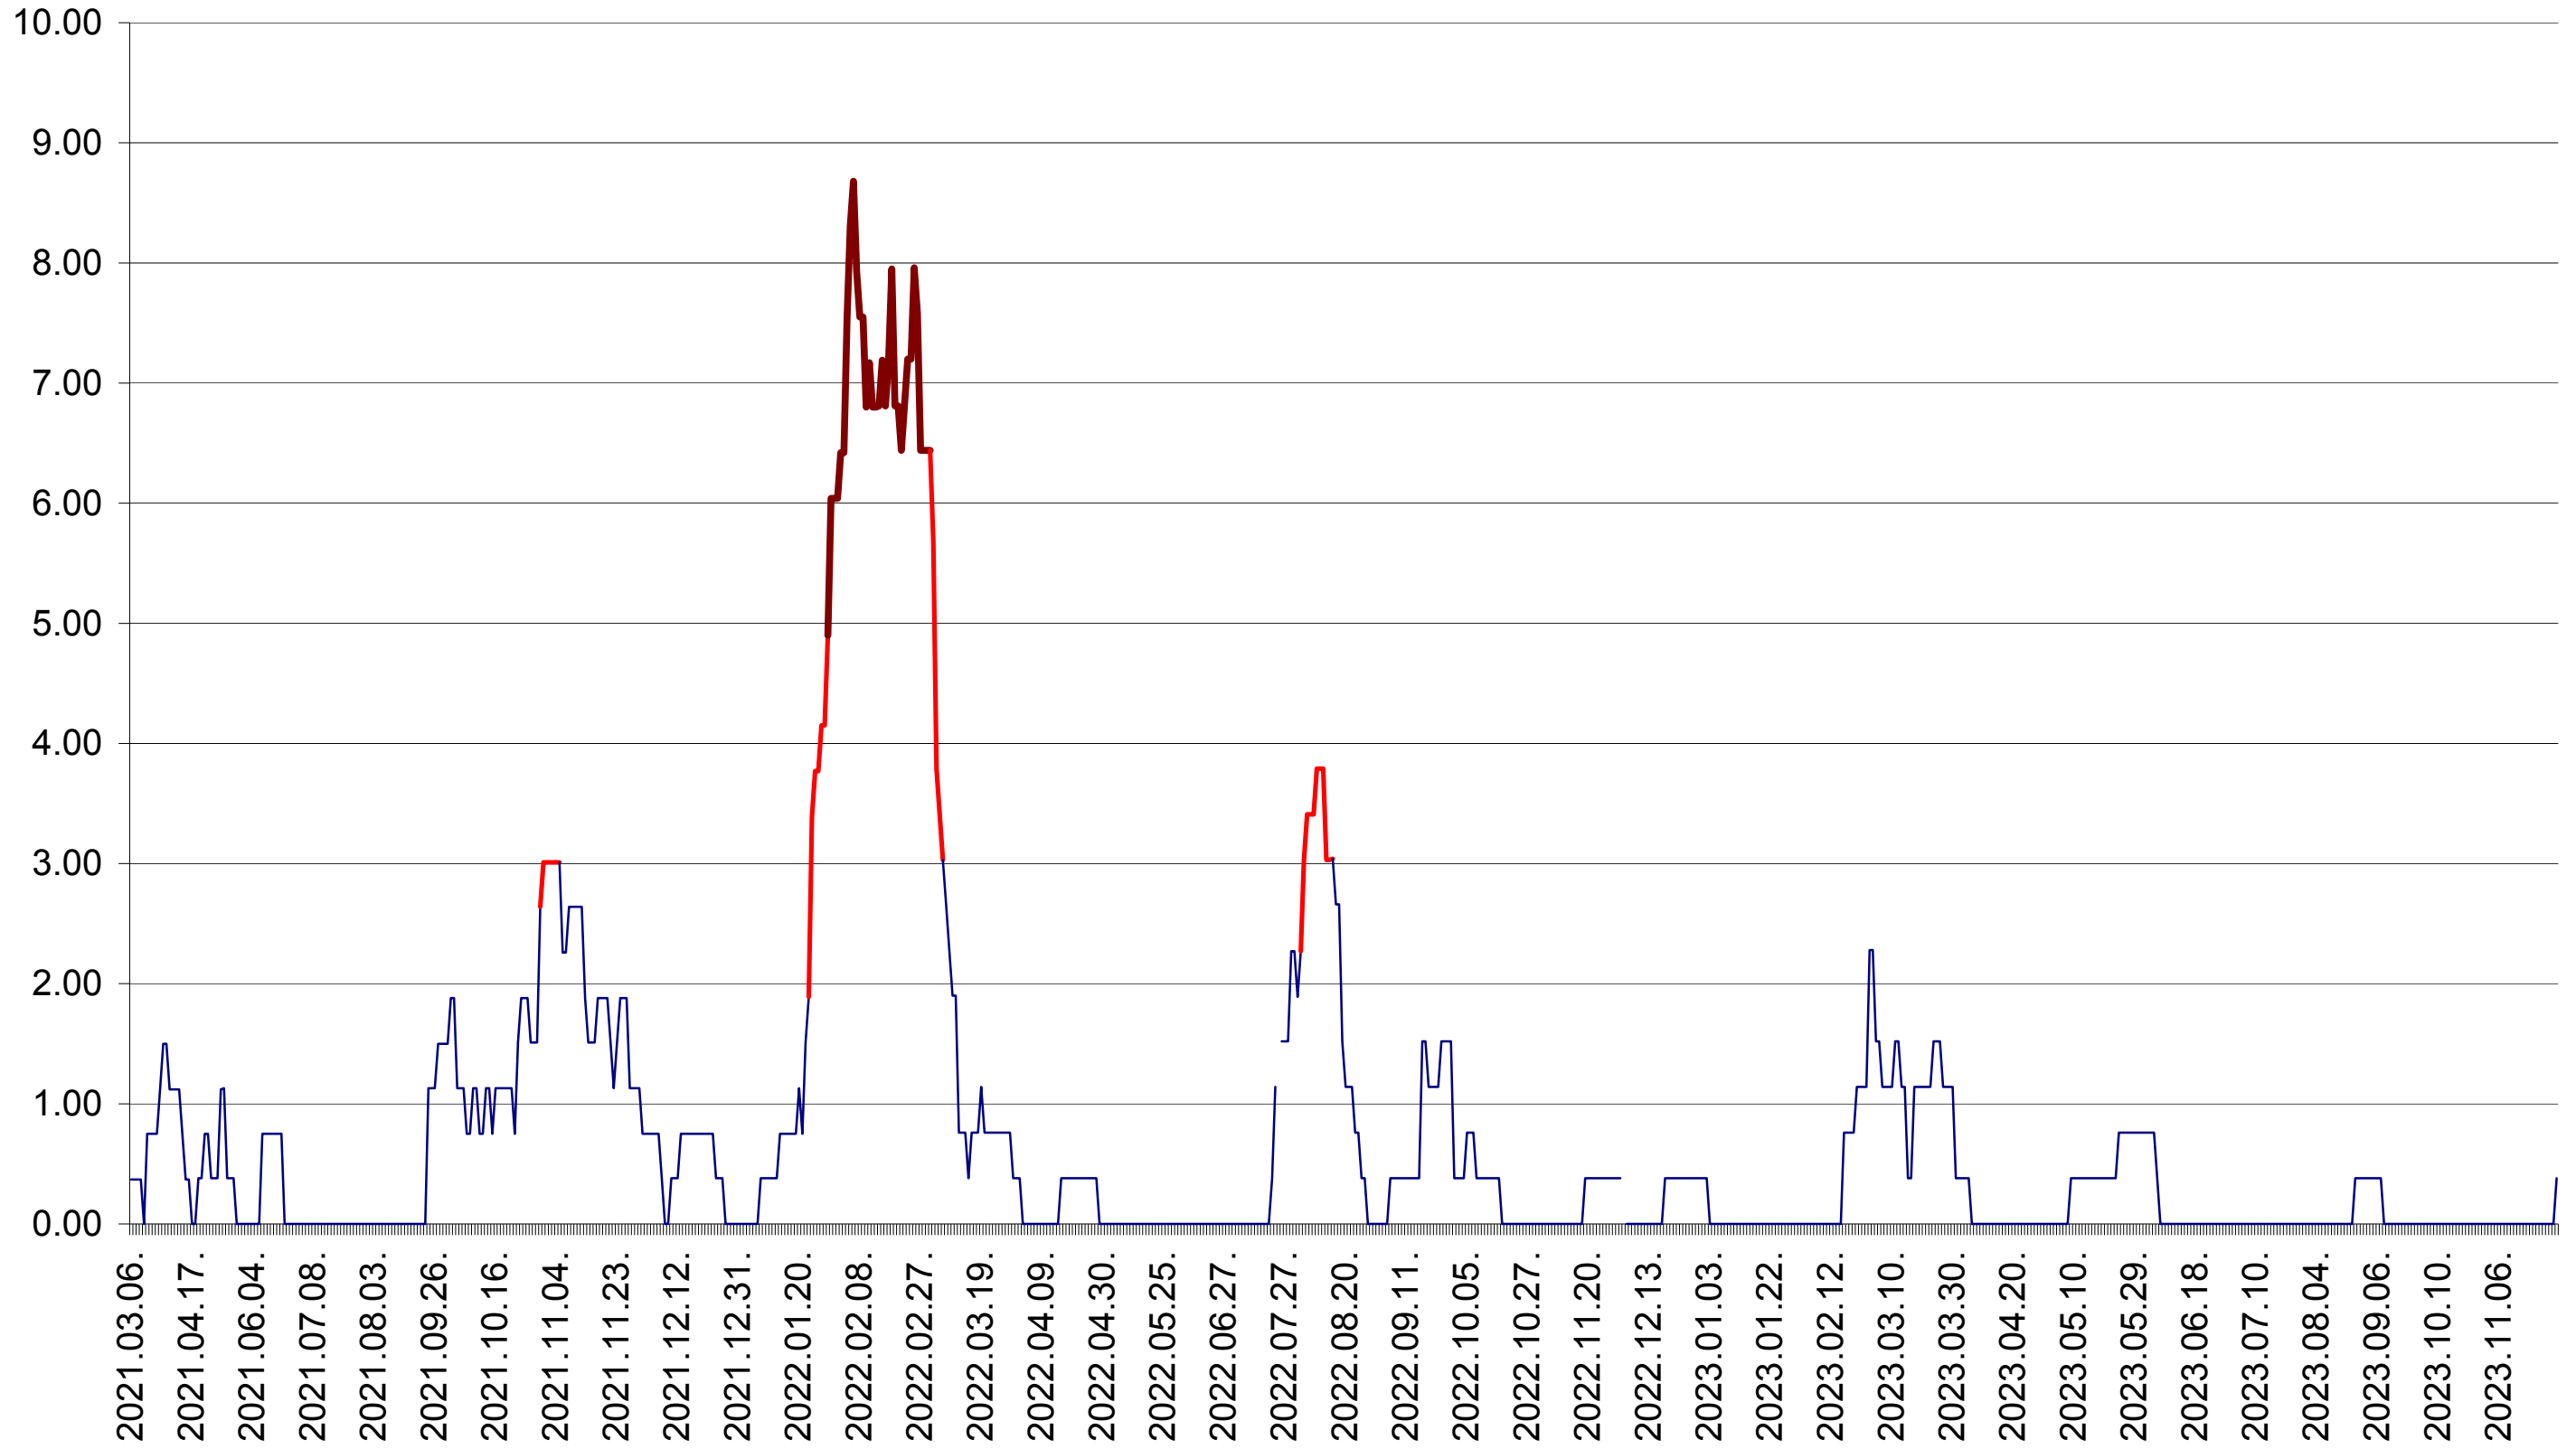

ATID - Evolutia incidentei cumulate pe 14 zile la ‰ de locuitori
2021.03.07. - 2023.12.04.

AVRĂMEȘTI - Evolutia incidentei cumulate pe 14 zile la ‰ de locuitori
2021.03.07. - 2023.12.04.

ORAȘ BĂILE TUȘNAD - Evolutia incidentei cumulate pe 14 zile la ‰ de locuitori
2021.03.07. - 2023.12.04.

ORAȘ BĂLAN - Evolutia incidentei cumulate pe 14 zile la ‰ de locuitori
2021.03.07. - 2023.12.04.

BILBOR - Evolutia incidentei cumulate pe 14 zile la ‰ de locuitori
2021.03.07. - 2023.12.04.

ORAȘ BORSEC - Evolutia incidentei cumulate pe 14 zile la ‰ de locuitori
2021.03.07. - 2023.12.04.

BRĂDEȘTI - Evolutia incidentei cumulate pe 14 zile la ‰ de locuitori
2021.03.07. - 2023.12.04.

CĂPÂLNIȚA - Evolutia incidentei cumulate pe 14 zile la ‰ de locuitori
2021.03.07. - 2023.12.04.

CÂRȚA - Evolutia incidentei cumulate pe 14 zile la ‰ de locuitori
2021.03.07. - 2023.12.04.