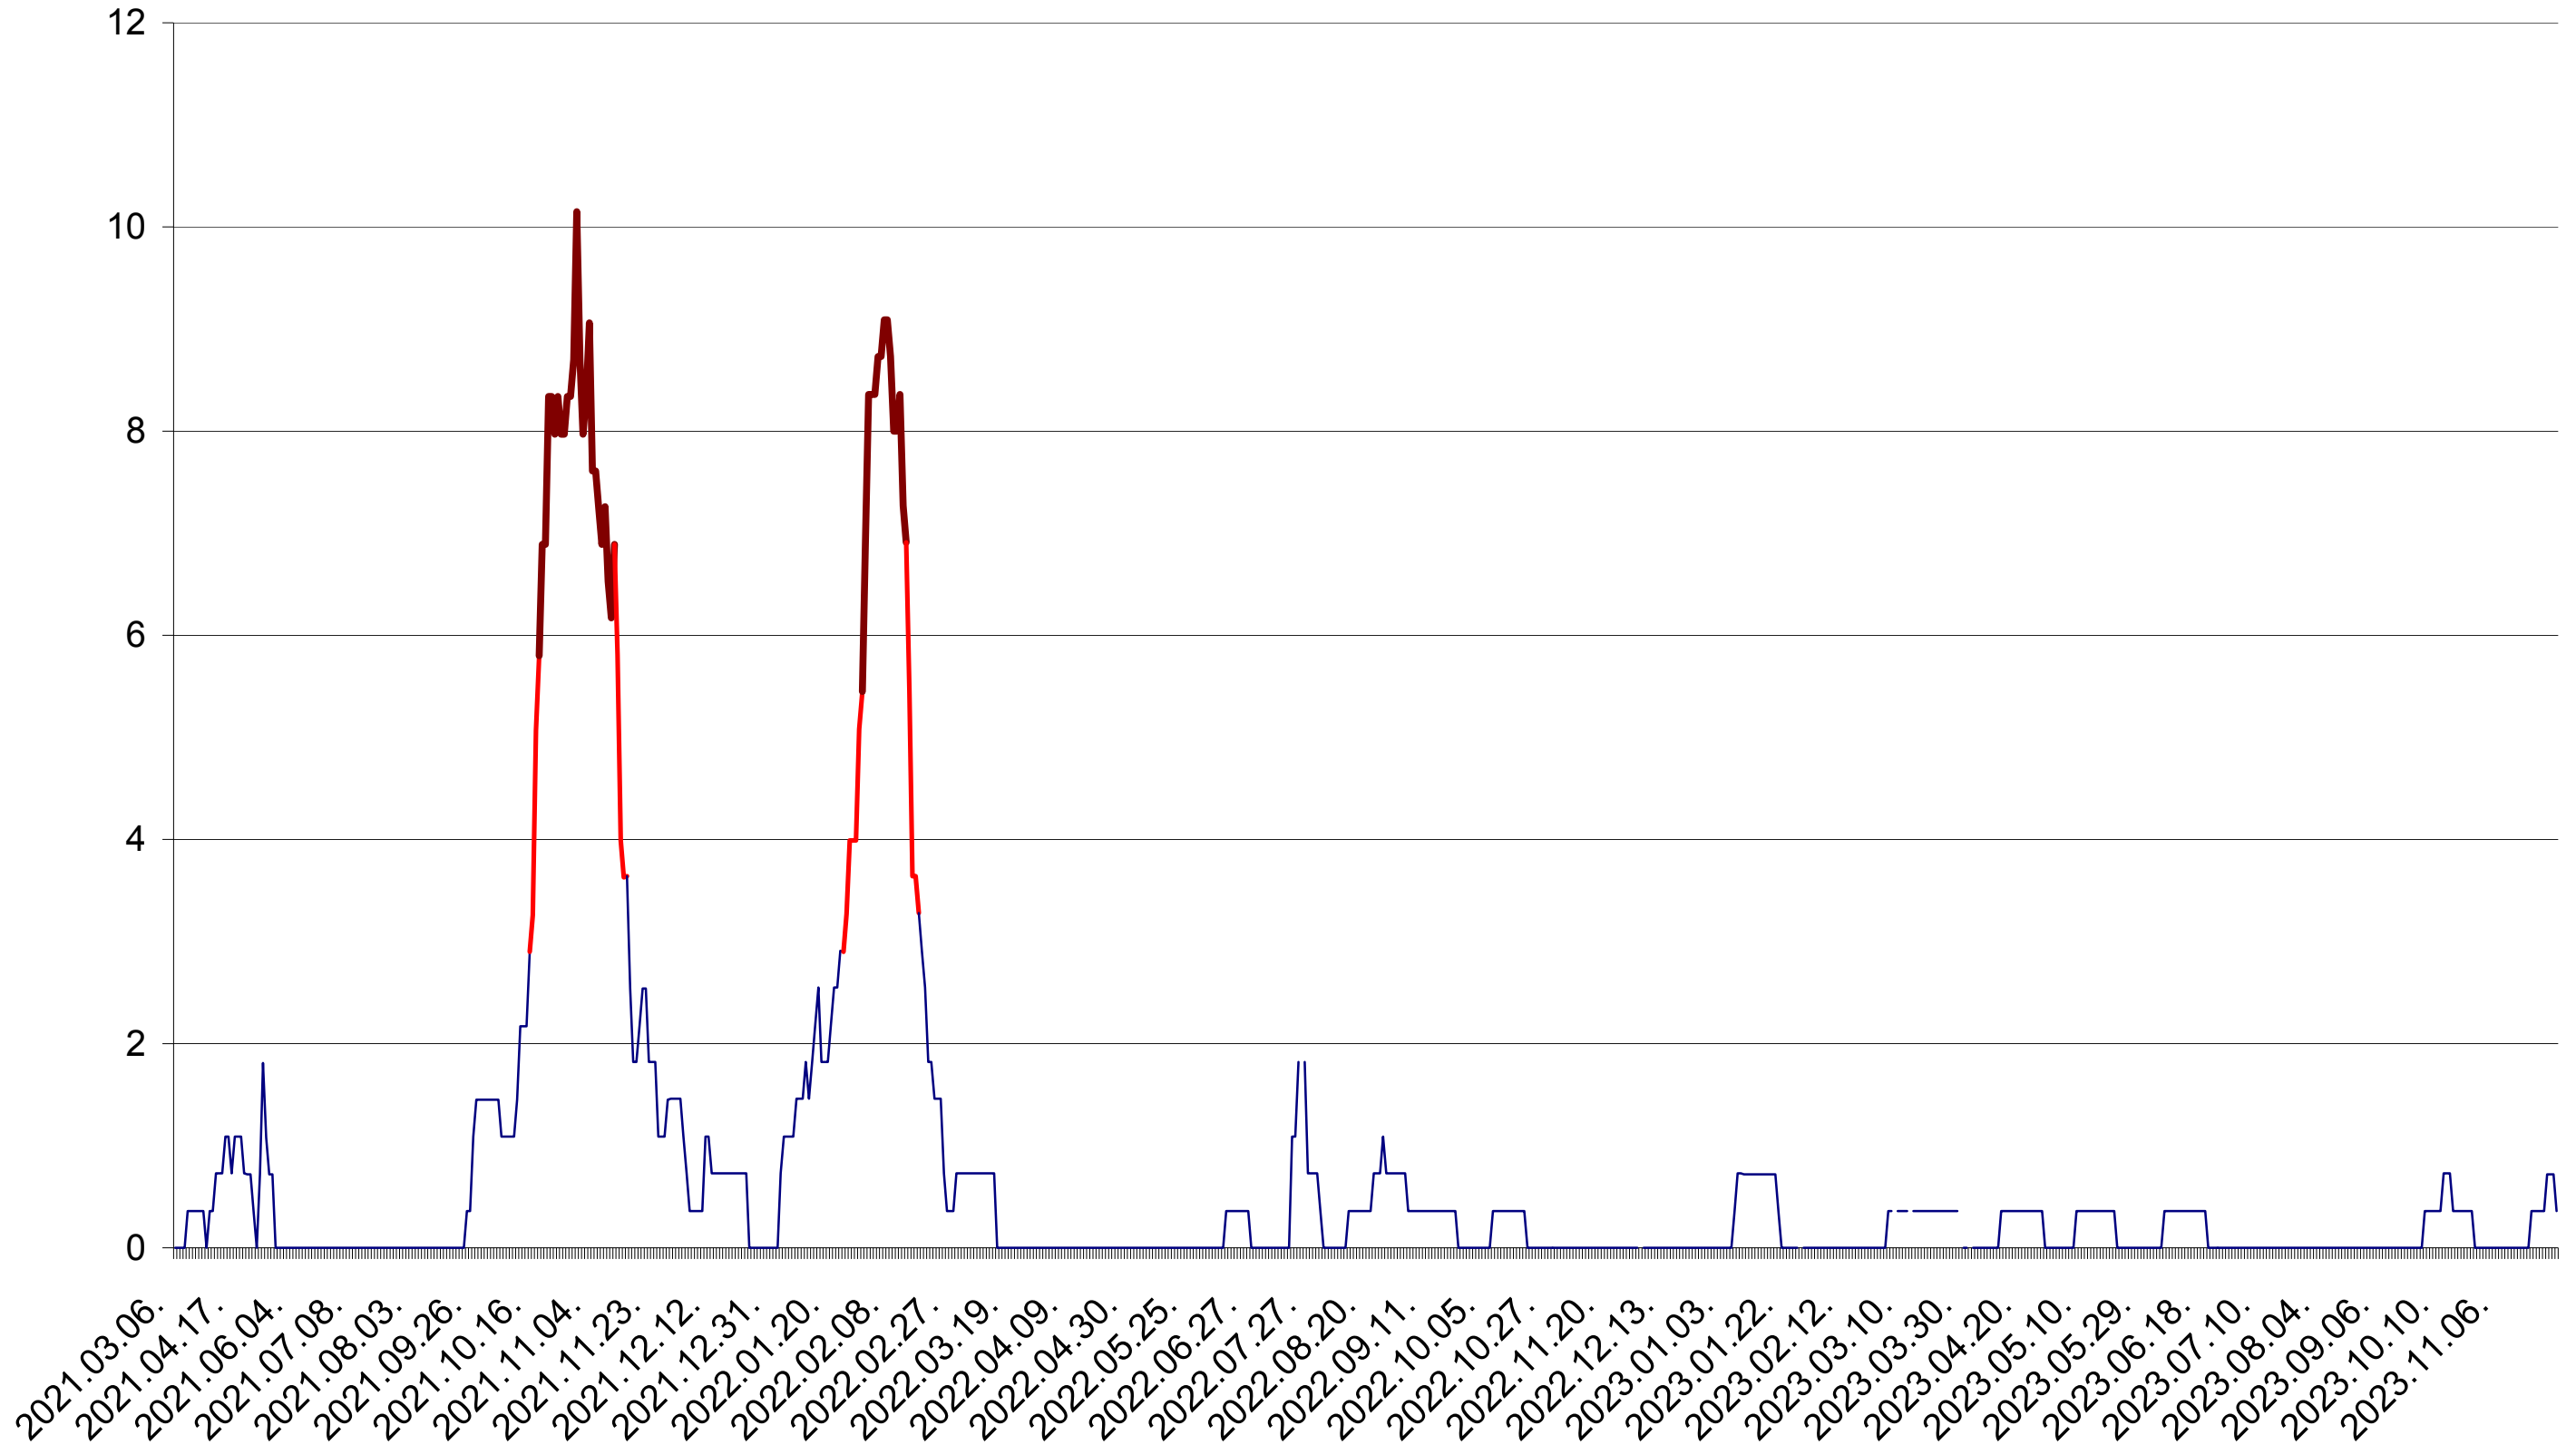

LELICENI - Evolutia incidentei cumulate pe 14 zile la ‰ de locuitori
2021.03.07. - 2023.12.04.

LUETA - Evolutia incidentei cumulate pe 14 zile la ‰ de locuitori
2021.03.07. - 2023.12.04.

LUNCA DE JOS - Evolutia incidentei cumulate pe 14 zile la ‰ de locuitori
2021.03.07. - 2023.12.04.

MĂRTINIȘ - Evolutia incidentei cumulate pe 14 zile la ‰ de locuitori
2021.03.07. - 2023.12.04.

MEREȘTI - Evolutia incidentei cumulate pe 14 zile la ‰ de locuitori
2021.03.07. - 2023.12.04.

MUNICIPIUL MIERCUREA-CIUC - Evolutia incidentei cumulate pe 14 zile la ‰ de locuitori
2021.03.07. - 2023.12.04.

MIHĂILENI - Evolutia incidentei cumulate pe 14 zile la ‰ de locuitori
2021.03.07. - 2023.12.04.

MUGENI - Evolutia incidentei cumulate pe 14 zile la ‰ de locuitori
2021.03.07. - 2023.12.04.

OCLAND - Evolutia incidentei cumulate pe 14 zile la ‰ de locuitori
2021.03.07. - 2023.12.04.