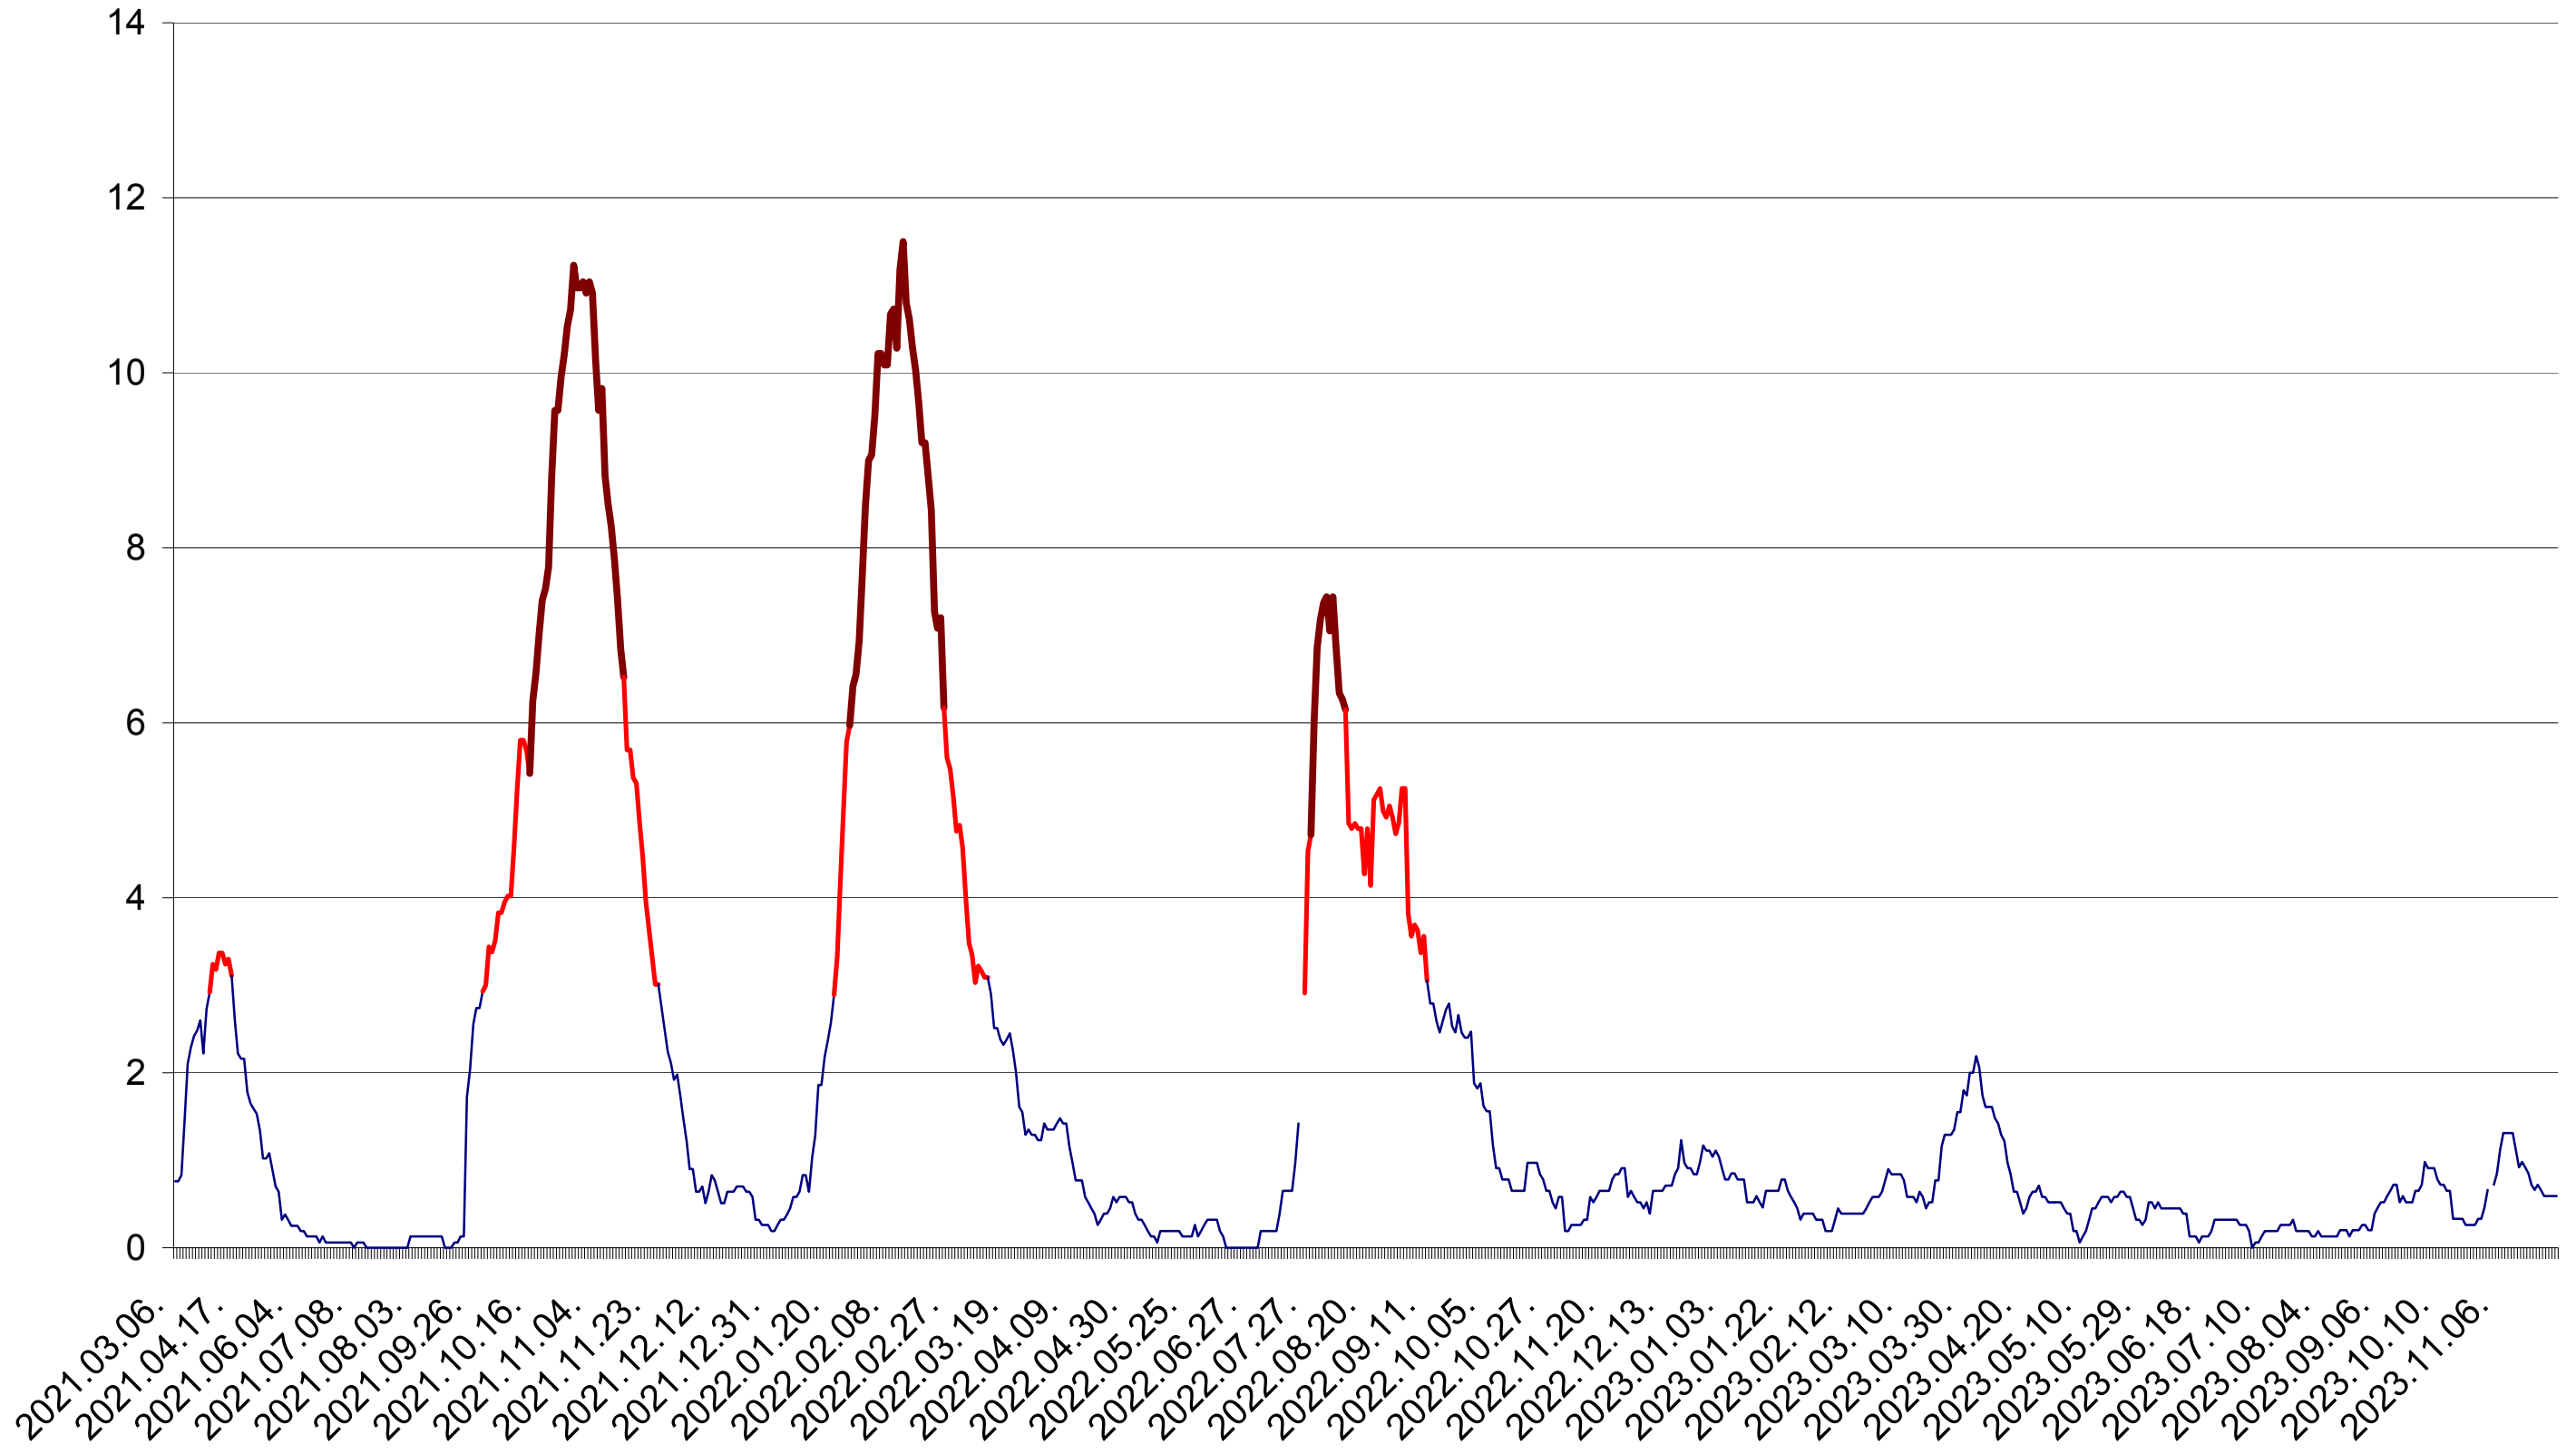

TULGHEȘ - Evolutia incidentei cumulate pe 14 zile la ‰ de locuitori
2021.03.07. - 2023.12.04.

MUNICIPIUL TOPLIȚA - Evolutia incidentei cumulate pe 14 zile la ‰ de locuitori
2021.03.07. - 2023.12.04.