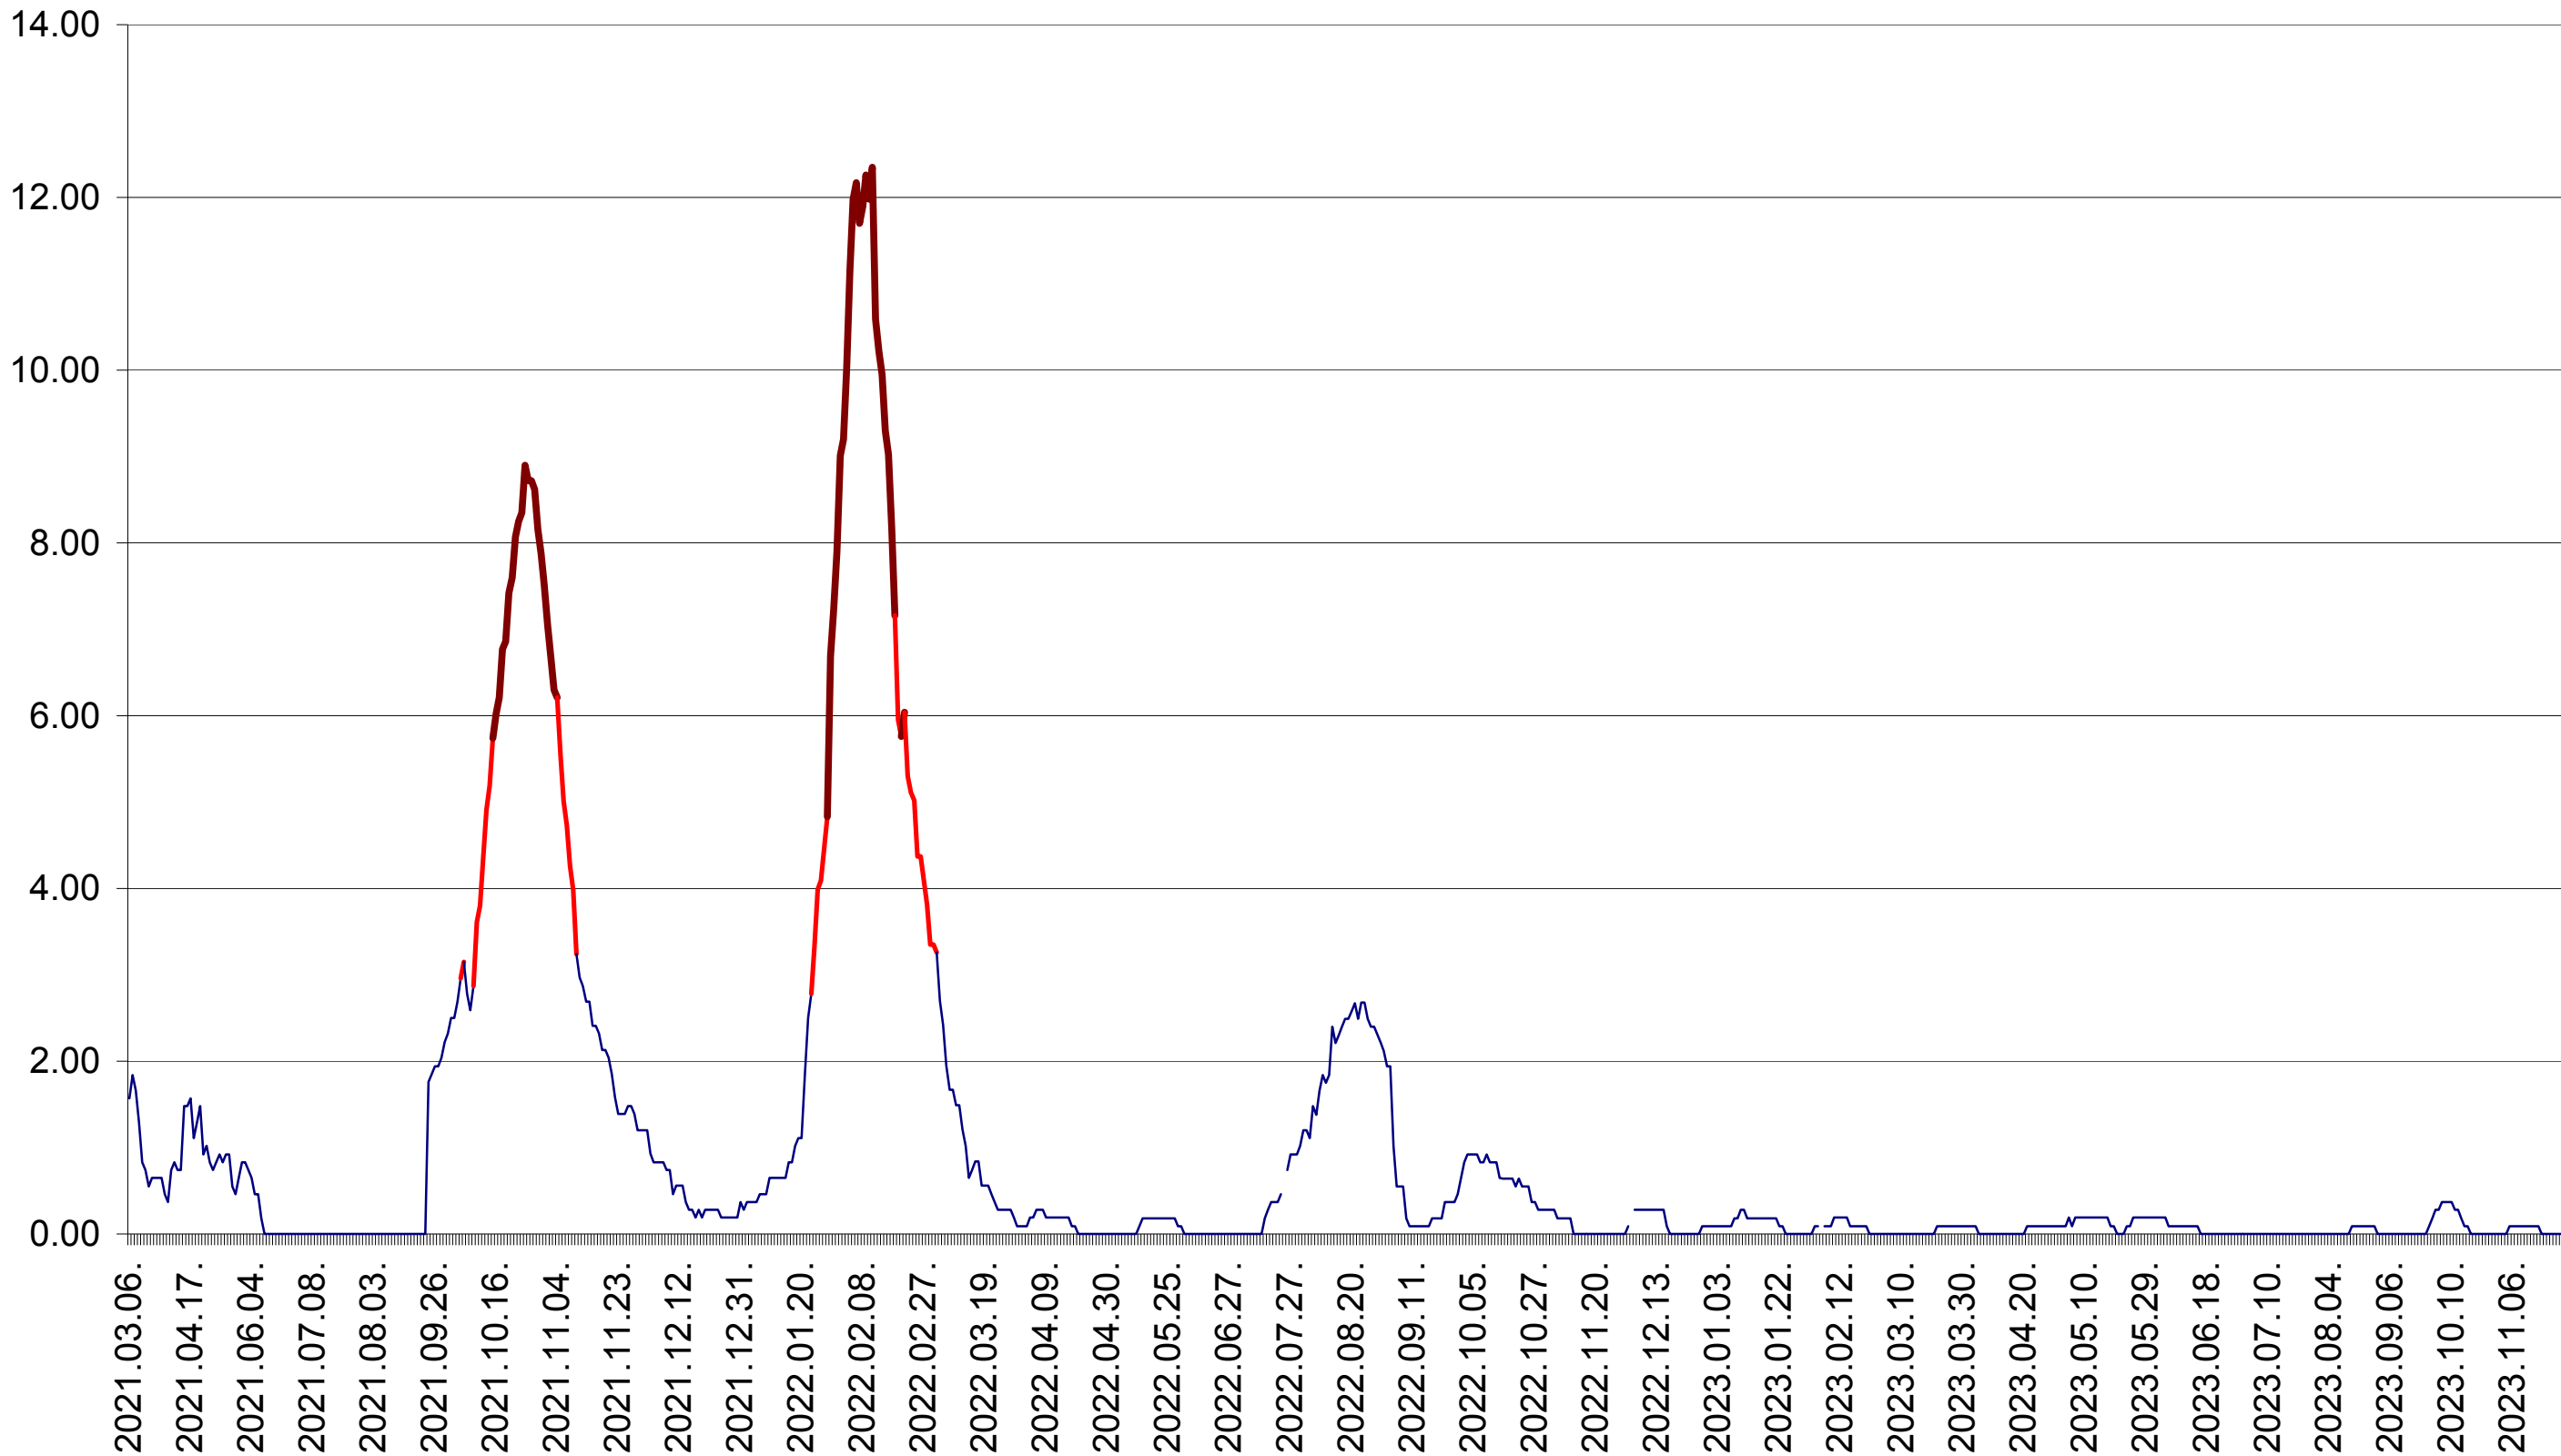

ORAȘ BĂLAN - Evolutia incidentei cumulate pe 14 zile la ‰ de locuitori
2021.03.07. - 2023.12.04.

BILBOR - Evolutia incidentei cumulate pe 14 zile la ‰ de locuitori
2021.03.07. - 2023.12.04.

ORAȘ BORSEC - Evolutia incidentei cumulate pe 14 zile la ‰ de locuitori
2021.03.07. - 2023.12.04.

CICEU - Evolutia incidentei cumulate pe 14 zile la ‰ de locuitori
2021.03.07. - 2023.12.04.

CIUCSÂNGEORGIU - Evolutia incidentei cumulate pe 14 zile la ‰ de locuitori
2021.03.07. - 2023.12.04.

CIUMANI - Evolutia incidentei cumulate pe 14 zile la ‰ de locuitori
2021.03.07. - 2023.12.04.

CORBU - Evolutia incidentei cumulate pe 14 zile la ‰ de locuitori
2021.03.07. - 2023.12.04.

CORUND - Evolutia incidentei cumulate pe 14 zile la ‰ de locuitori
2021.03.07. - 2023.12.04.

COZMENI - Evolutia incidentei cumulate pe 14 zile la ‰ de locuitori
2021.03.07. - 2023.12.04.

ORAȘ CRISTURU SECUIESC - Evolutia incidentei cumulate pe 14 zile la ‰ de locuitori
2021.03.07. - 2023.12.04.

DĂNEȘTI - Evolutia incidentei cumulate pe 14 zile la ‰ de locuitori
2021.03.07. - 2023.12.04.