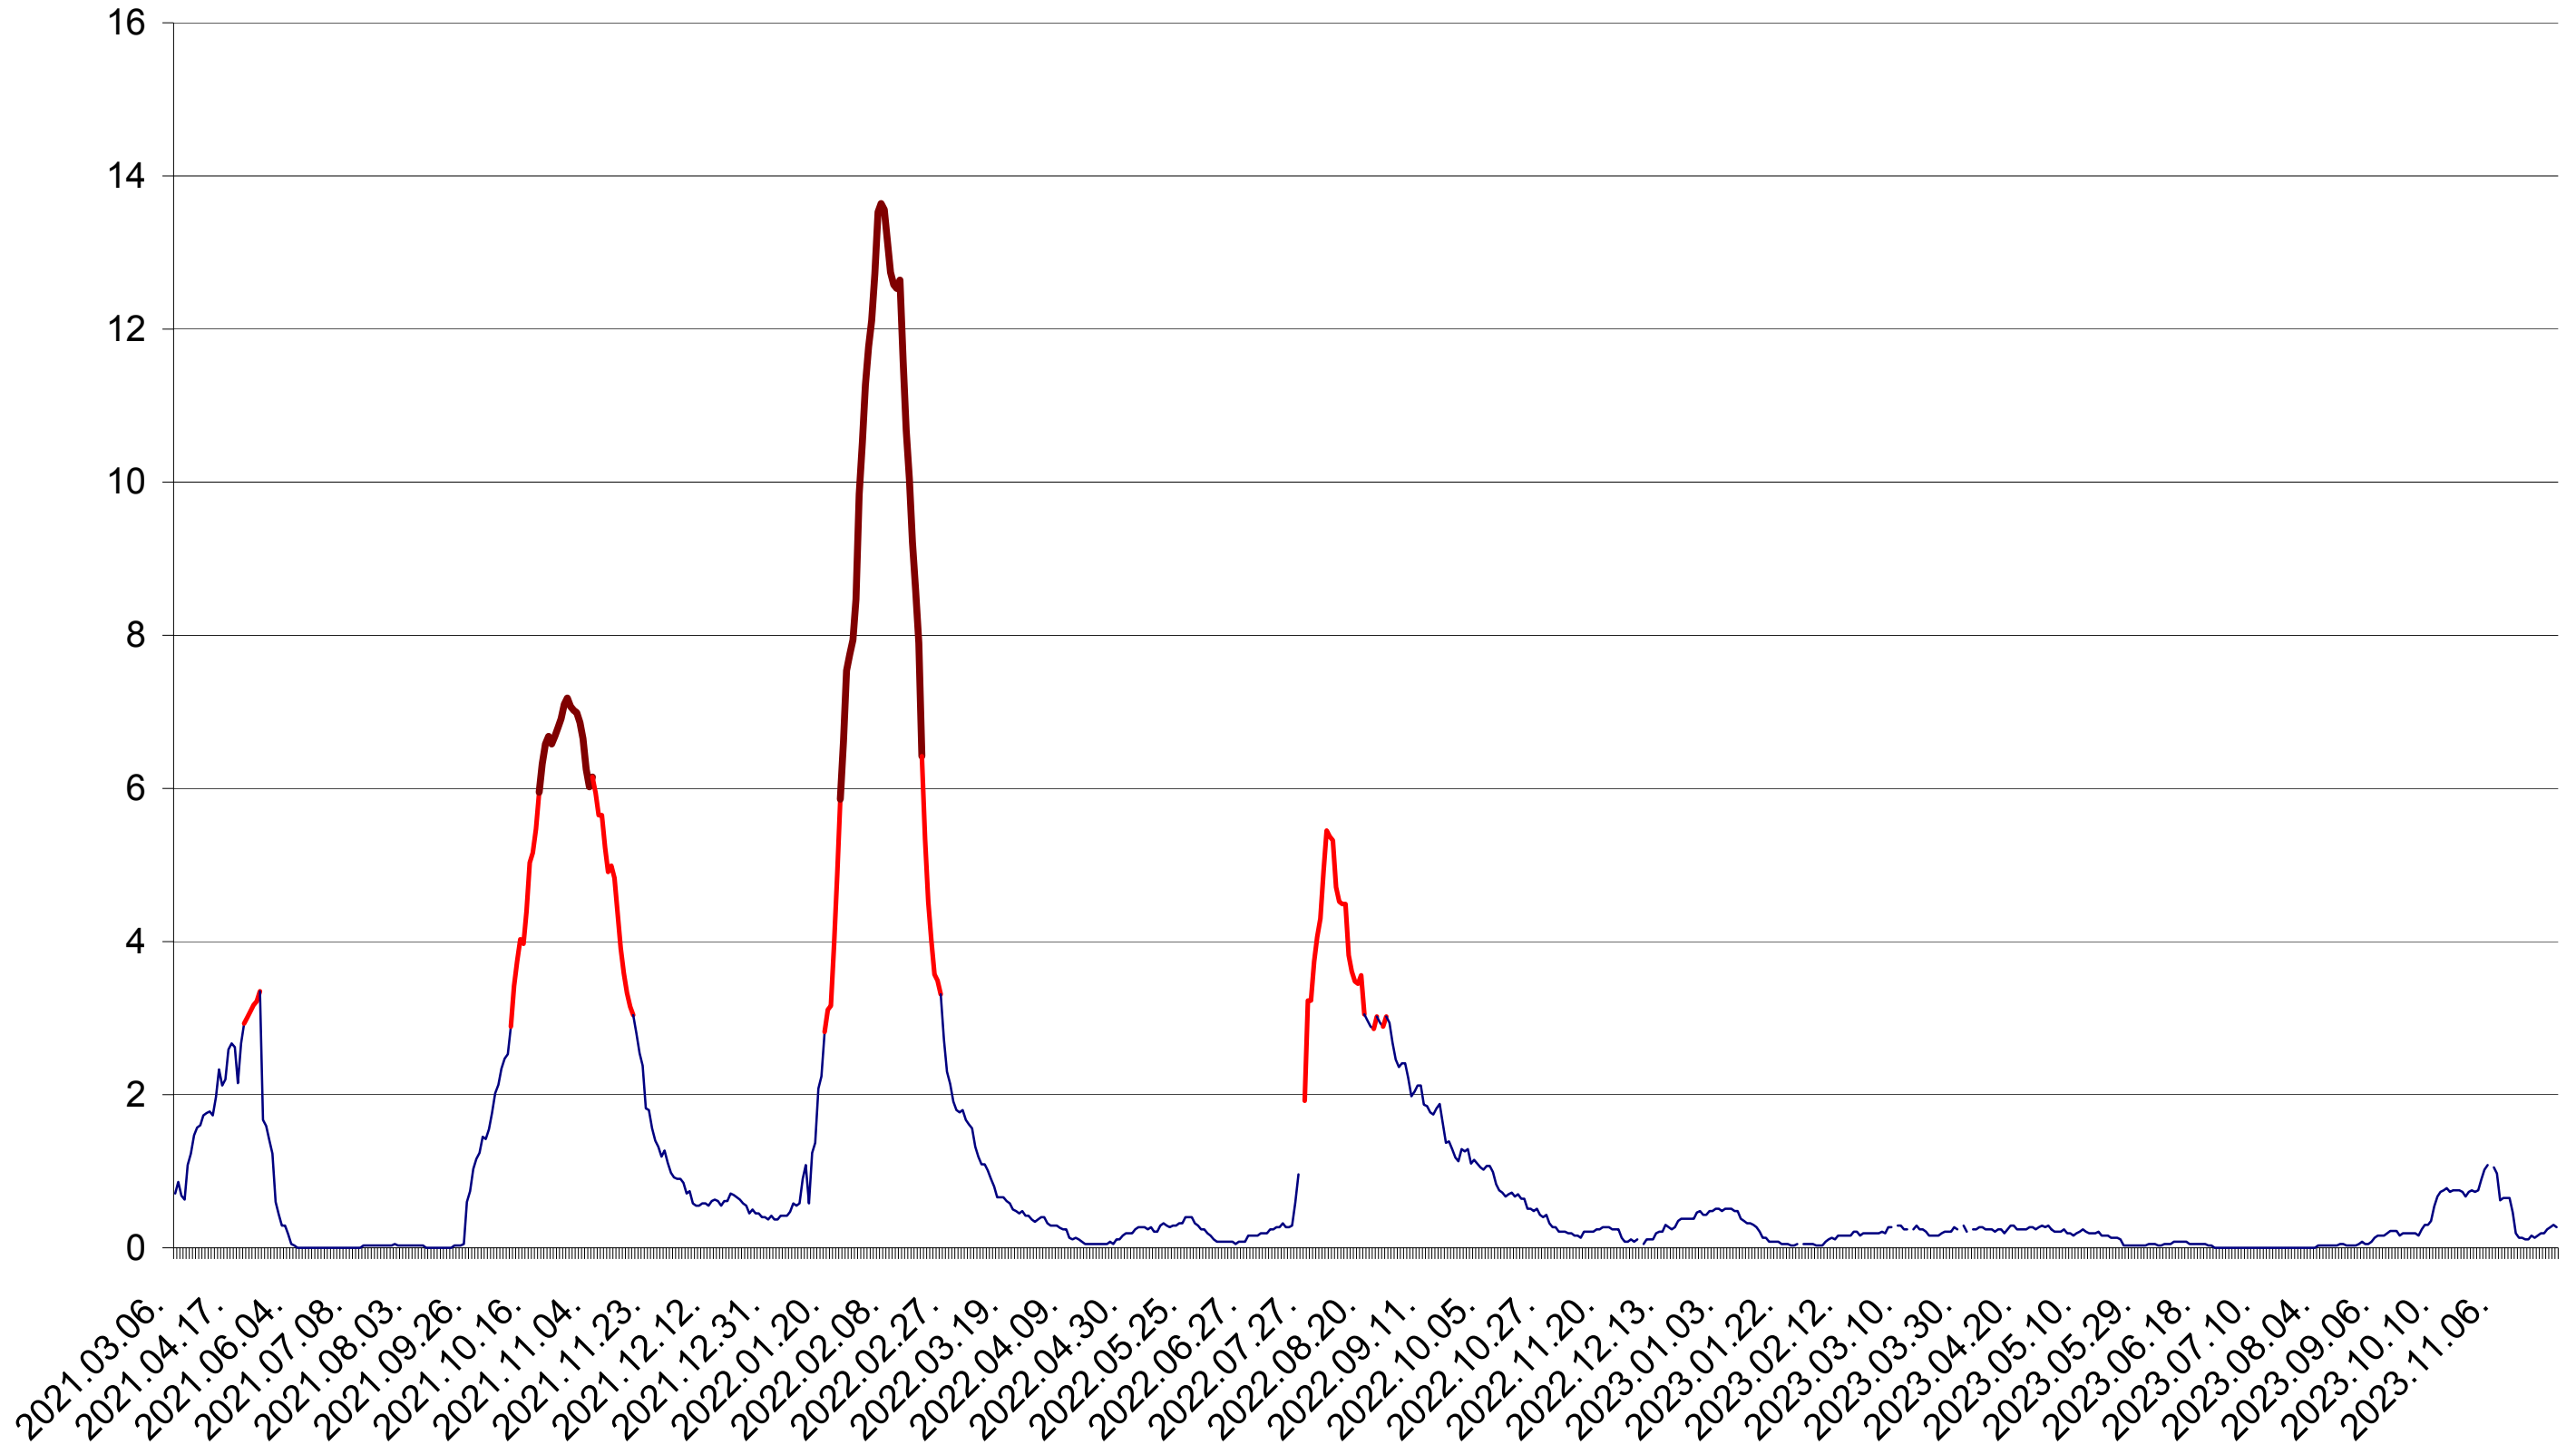

PĂULENI-CIUC - Evolutia incidentei cumulate pe 14 zile la ‰ de locuitori
2021.03.07. - 2023.12.04.

MUNICIPIUL ODORHEIU SECUIESC - Evolutia incidentei cumulate pe 14 zile la ‰ de locuitori
2021.03.07. - 2023.12.04.