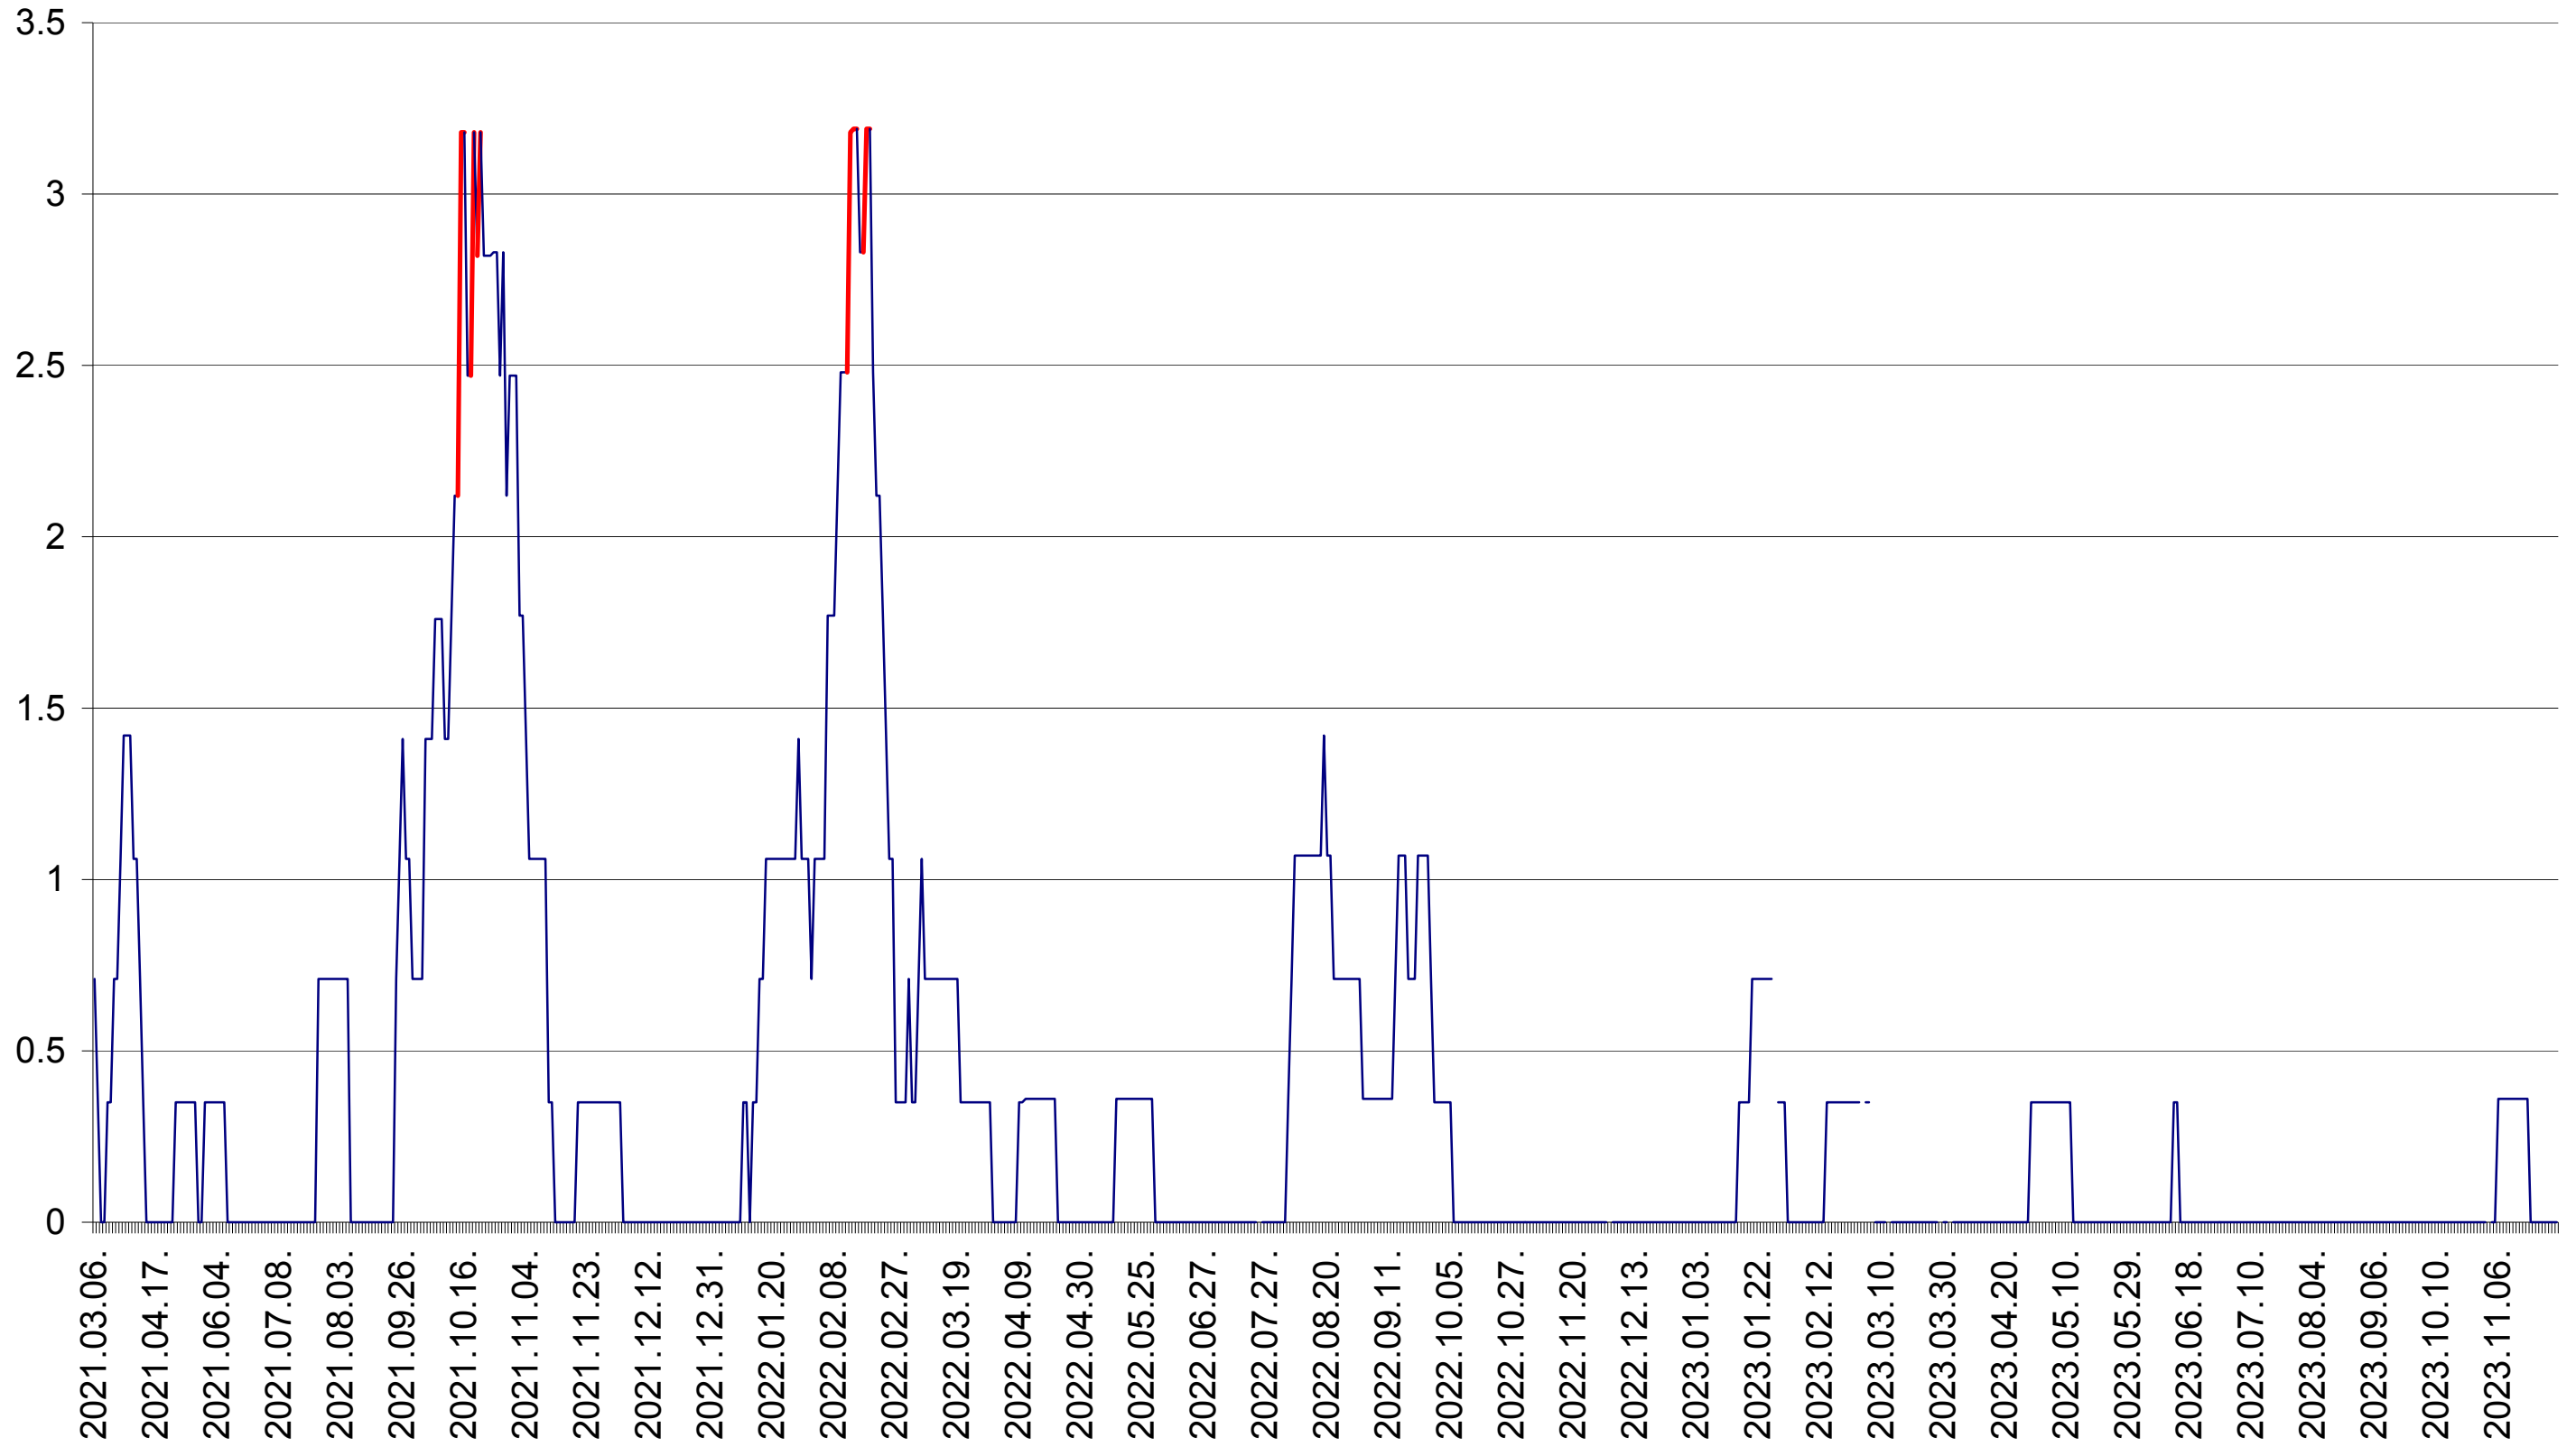

PORUMBENI - Evolutia incidentei cumulate pe 14 zile la ‰ de locuitori
2021.03.07. - 2023.12.04.

PLĂIEȘII DE JOS - Evolutia incidentei cumulate pe 14 zile la ‰ de locuitori
2021.03.07. - 2023.12.04.