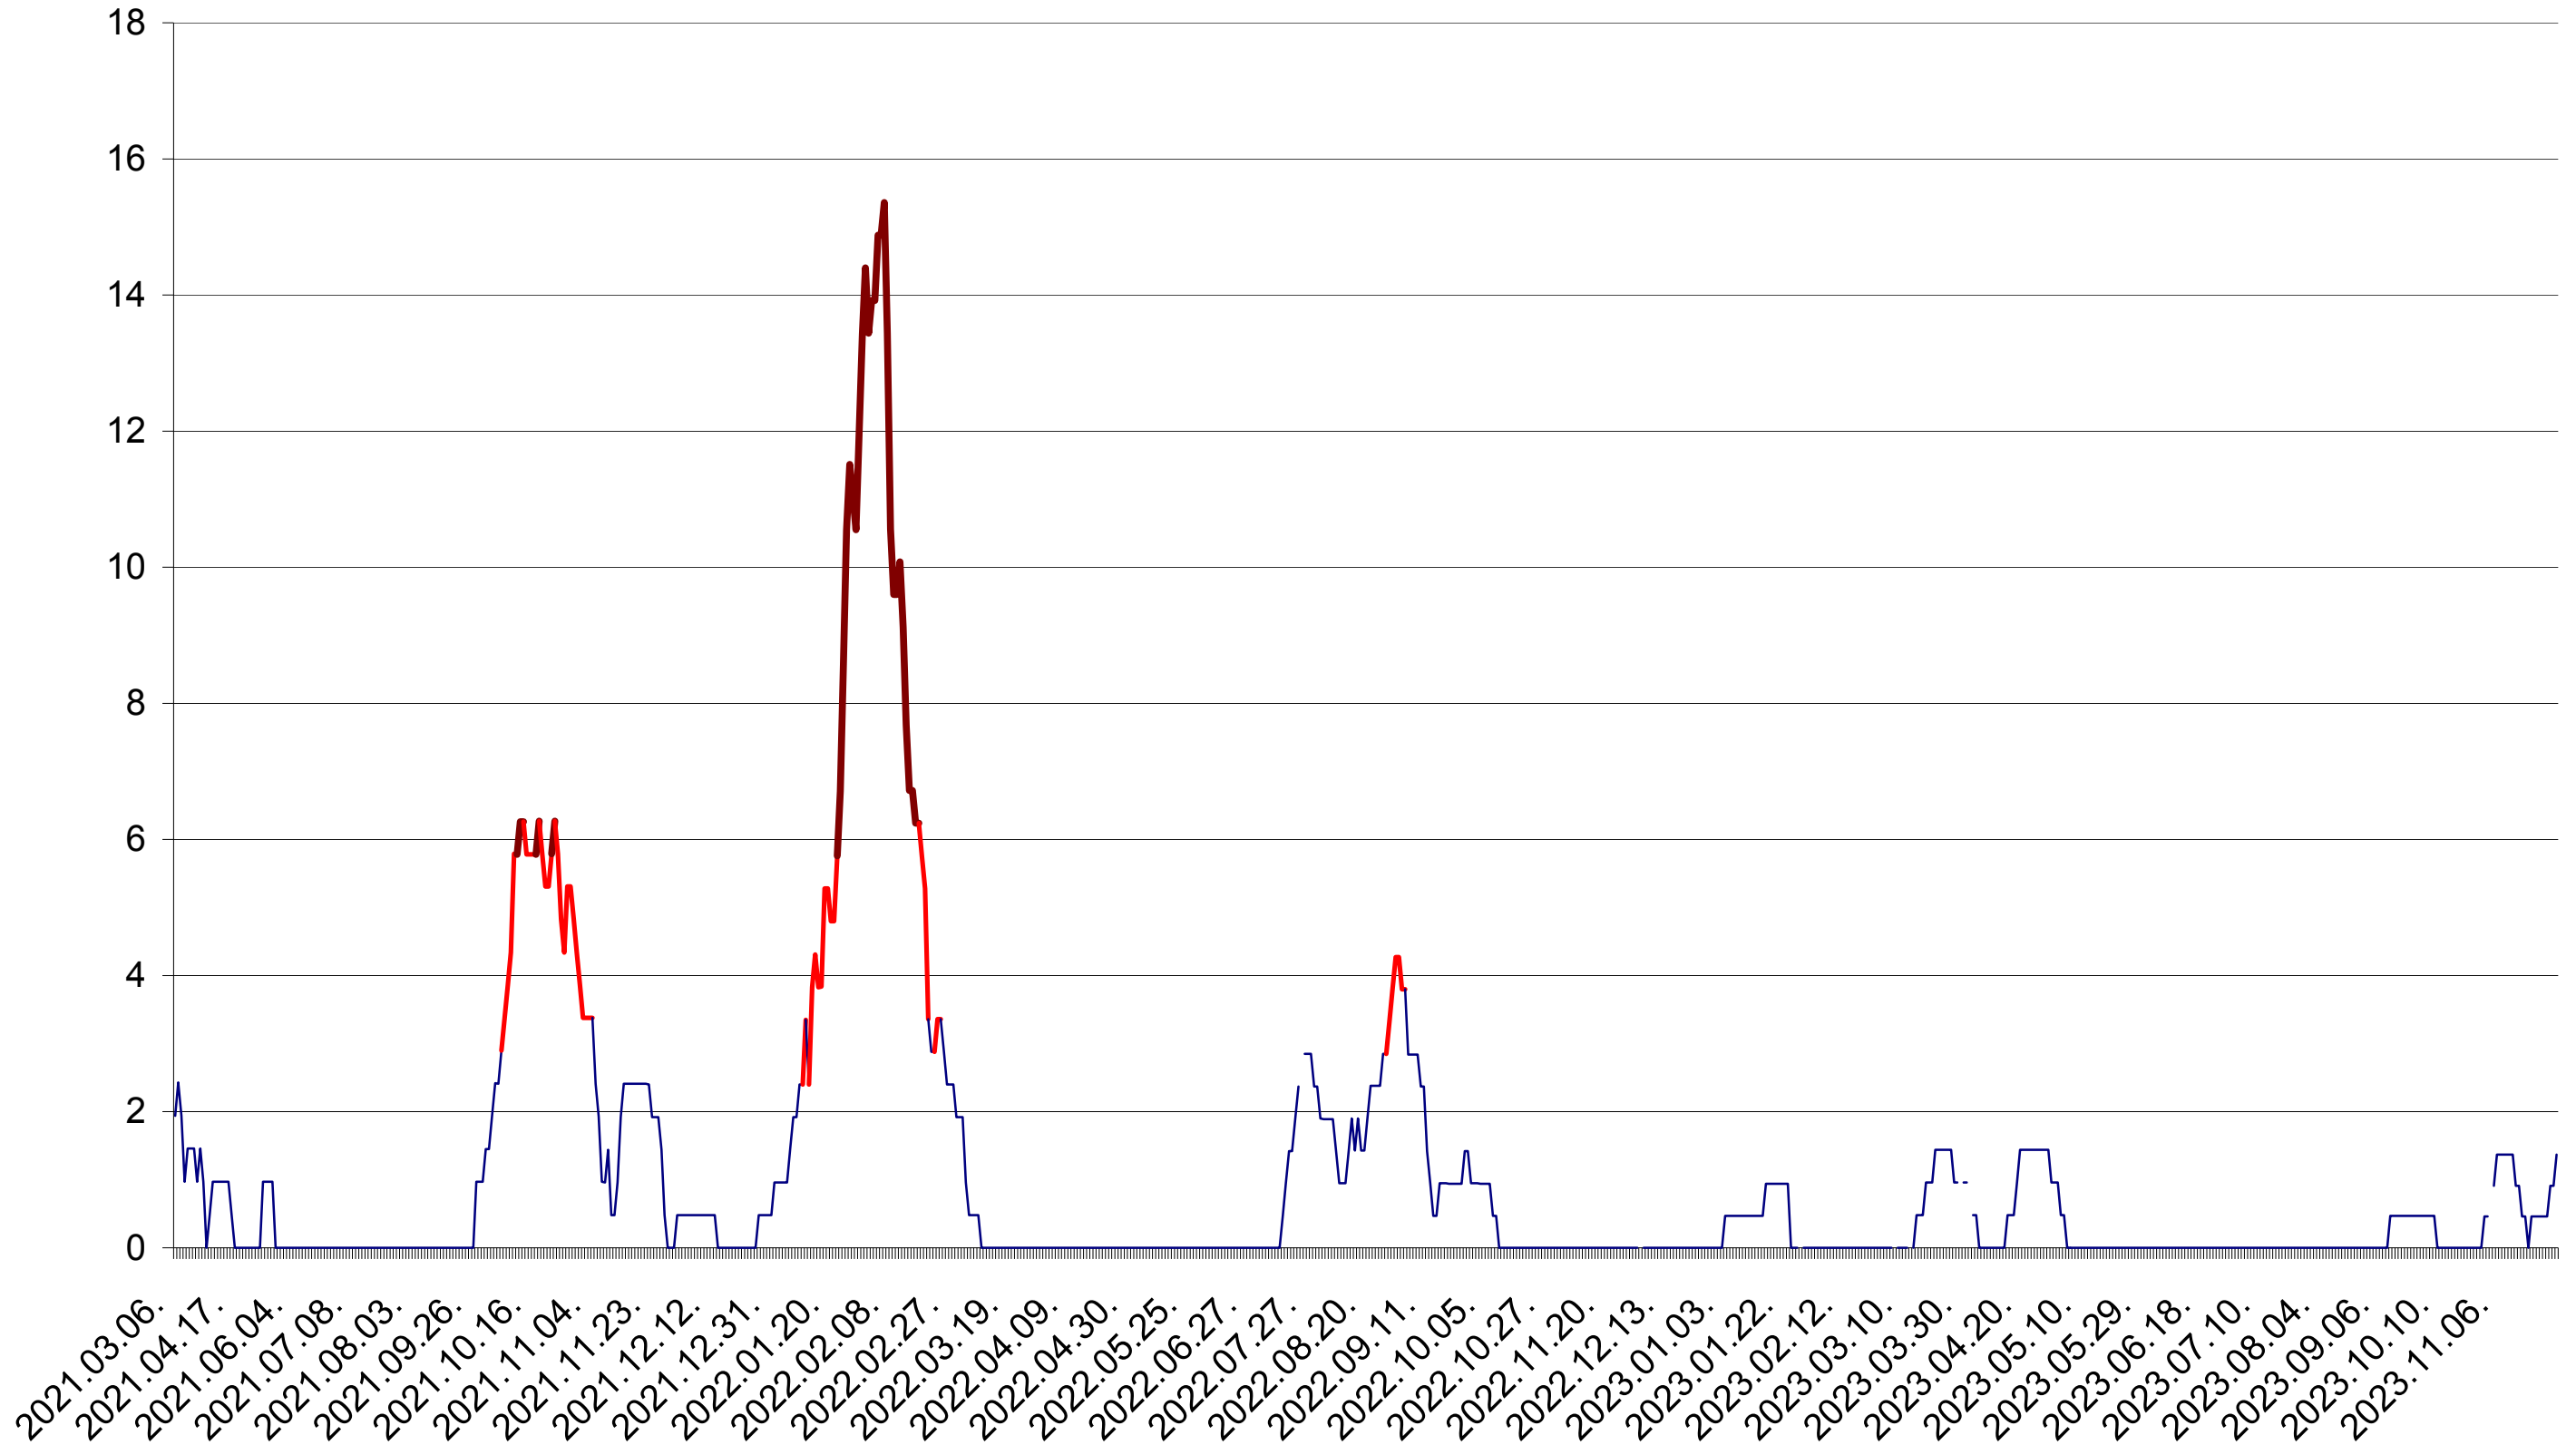

PLĂIEȘII DE JOS - Evolutia incidentei cumulate pe 14 zile la ‰ de locuitori
2021.03.07. - 2023.12.04.

PĂULENI-CIUC - Evolutia incidentei cumulate pe 14 zile la ‰ de locuitori
2021.03.07. - 2023.12.04.