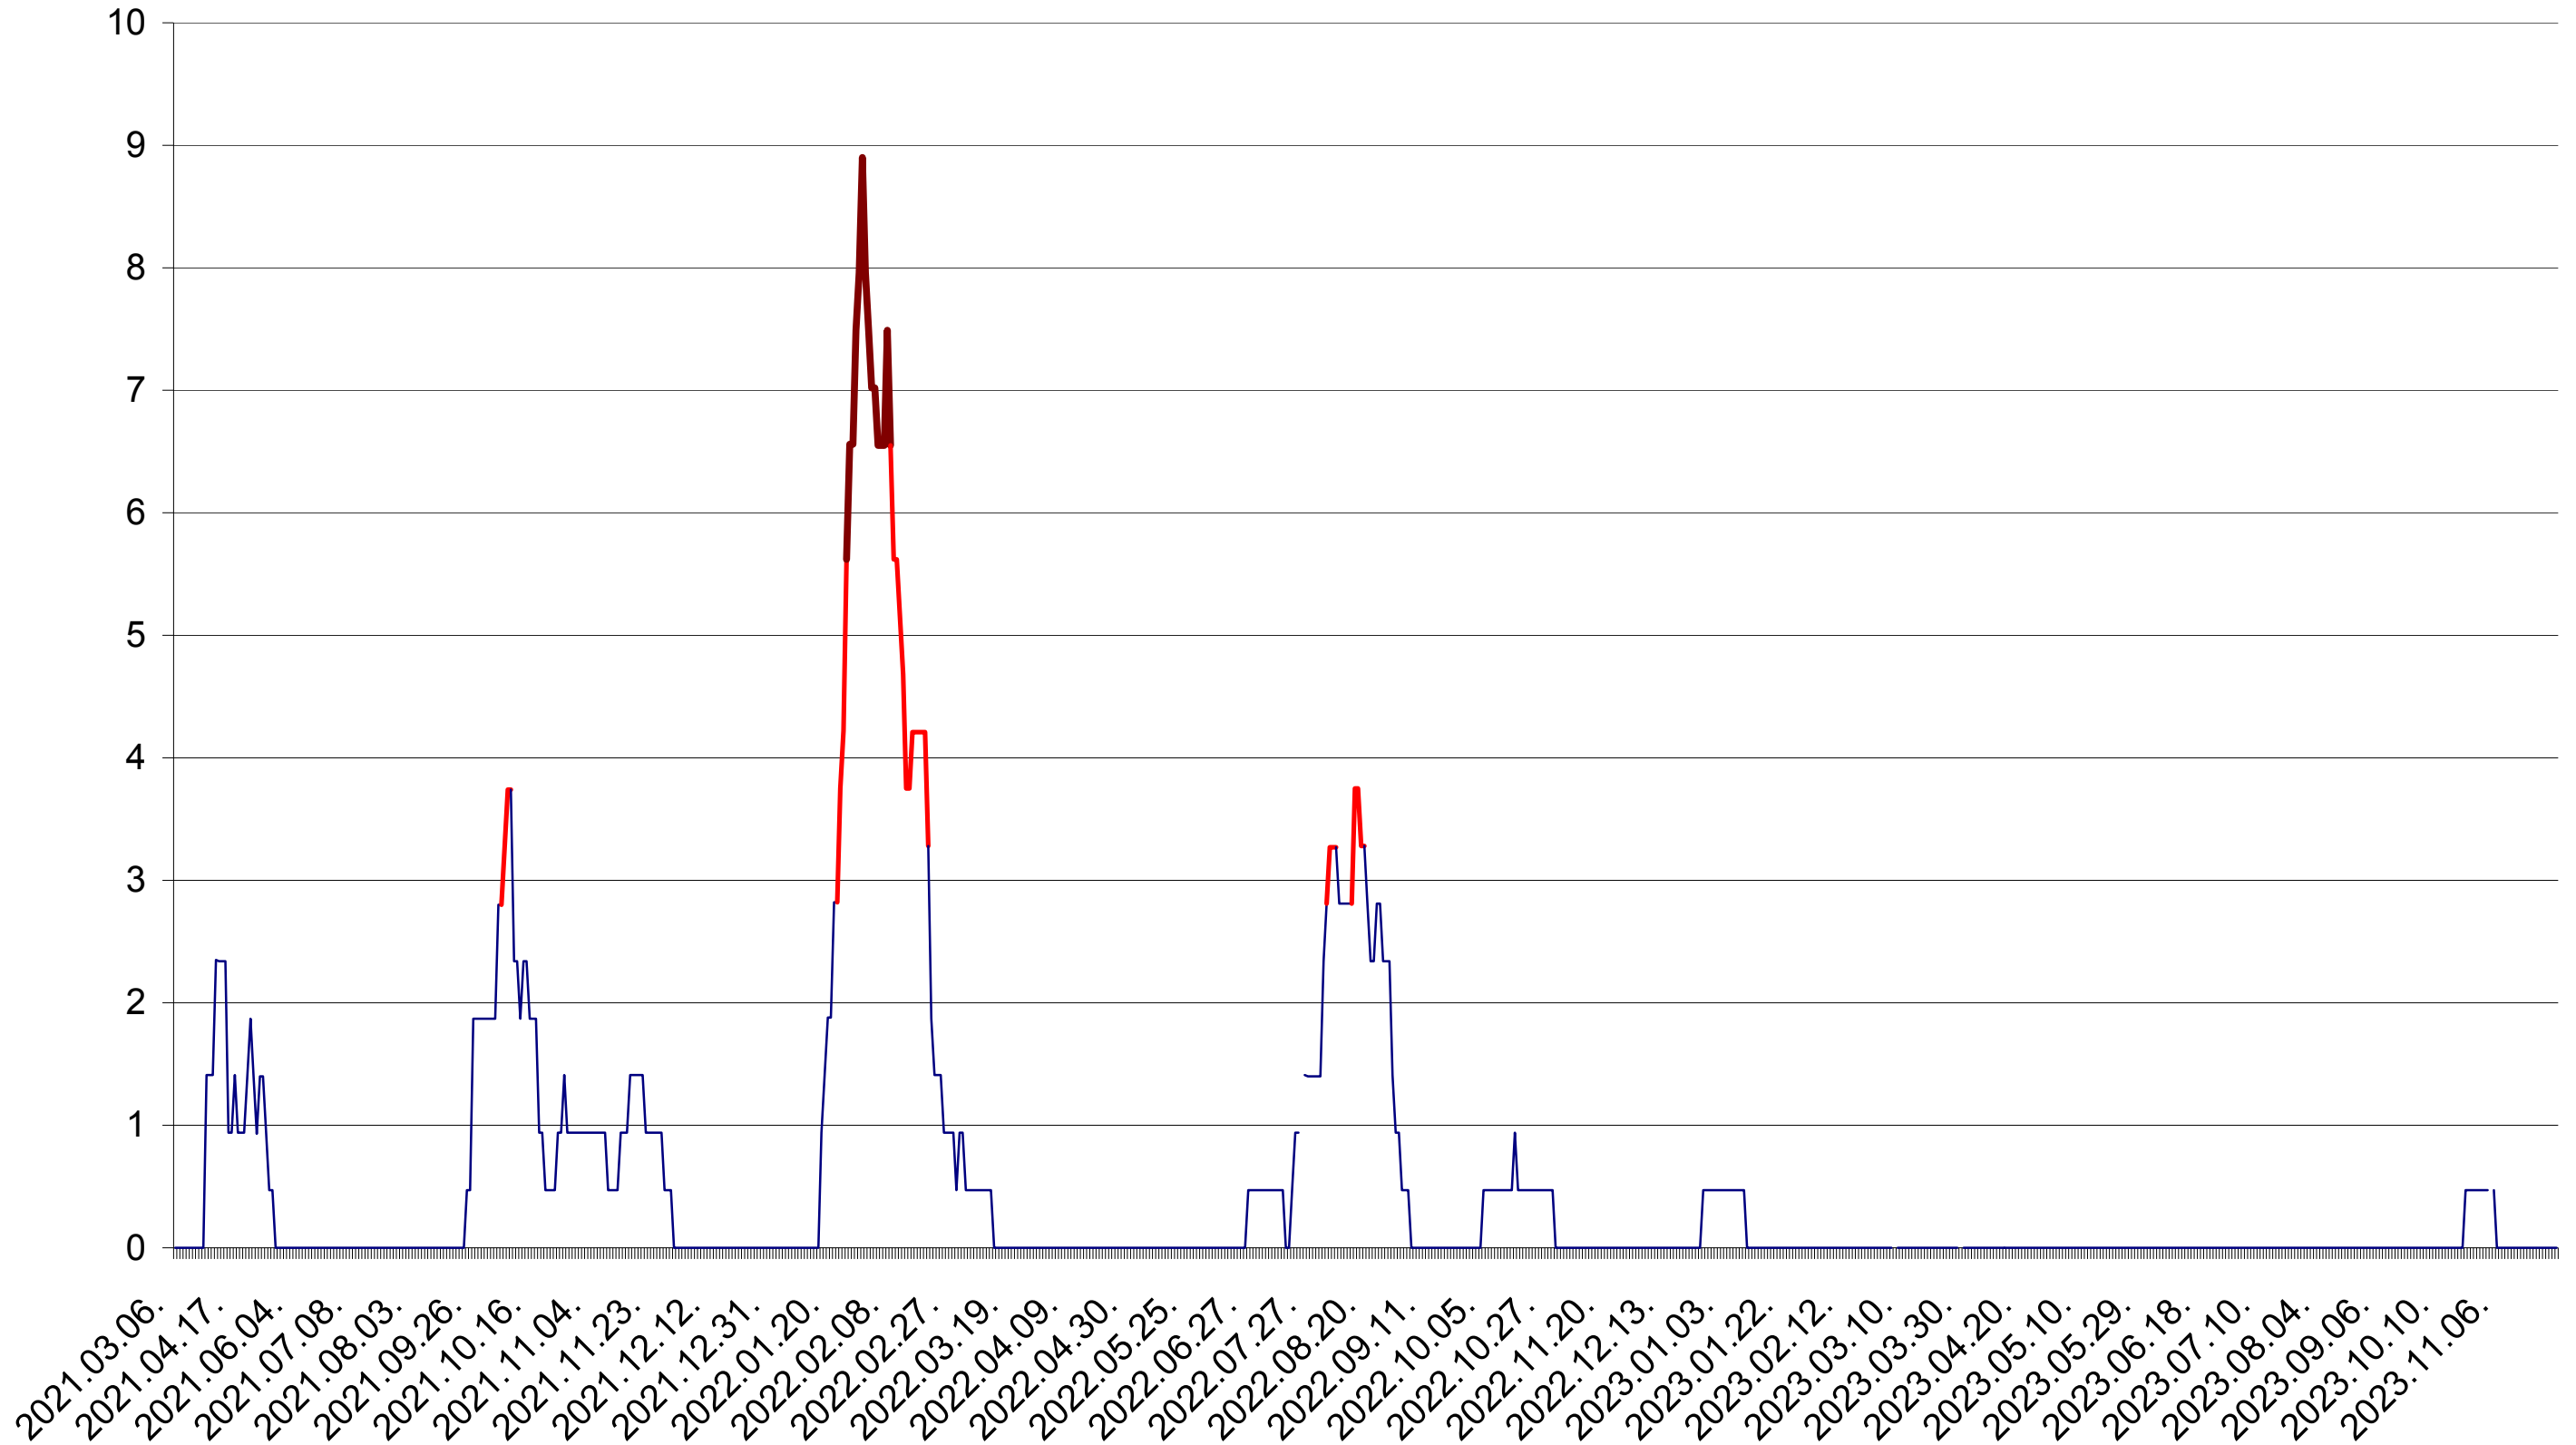

SECUIENI - Evolutia incidentei cumulate pe 14 zile la ‰ de locuitori
2021.03.07. - 2023.12.04.

SATU MARE - Evolutia incidentei cumulate pe 14 zile la ‰ de locuitori
2021.03.07. - 2023.12.04.