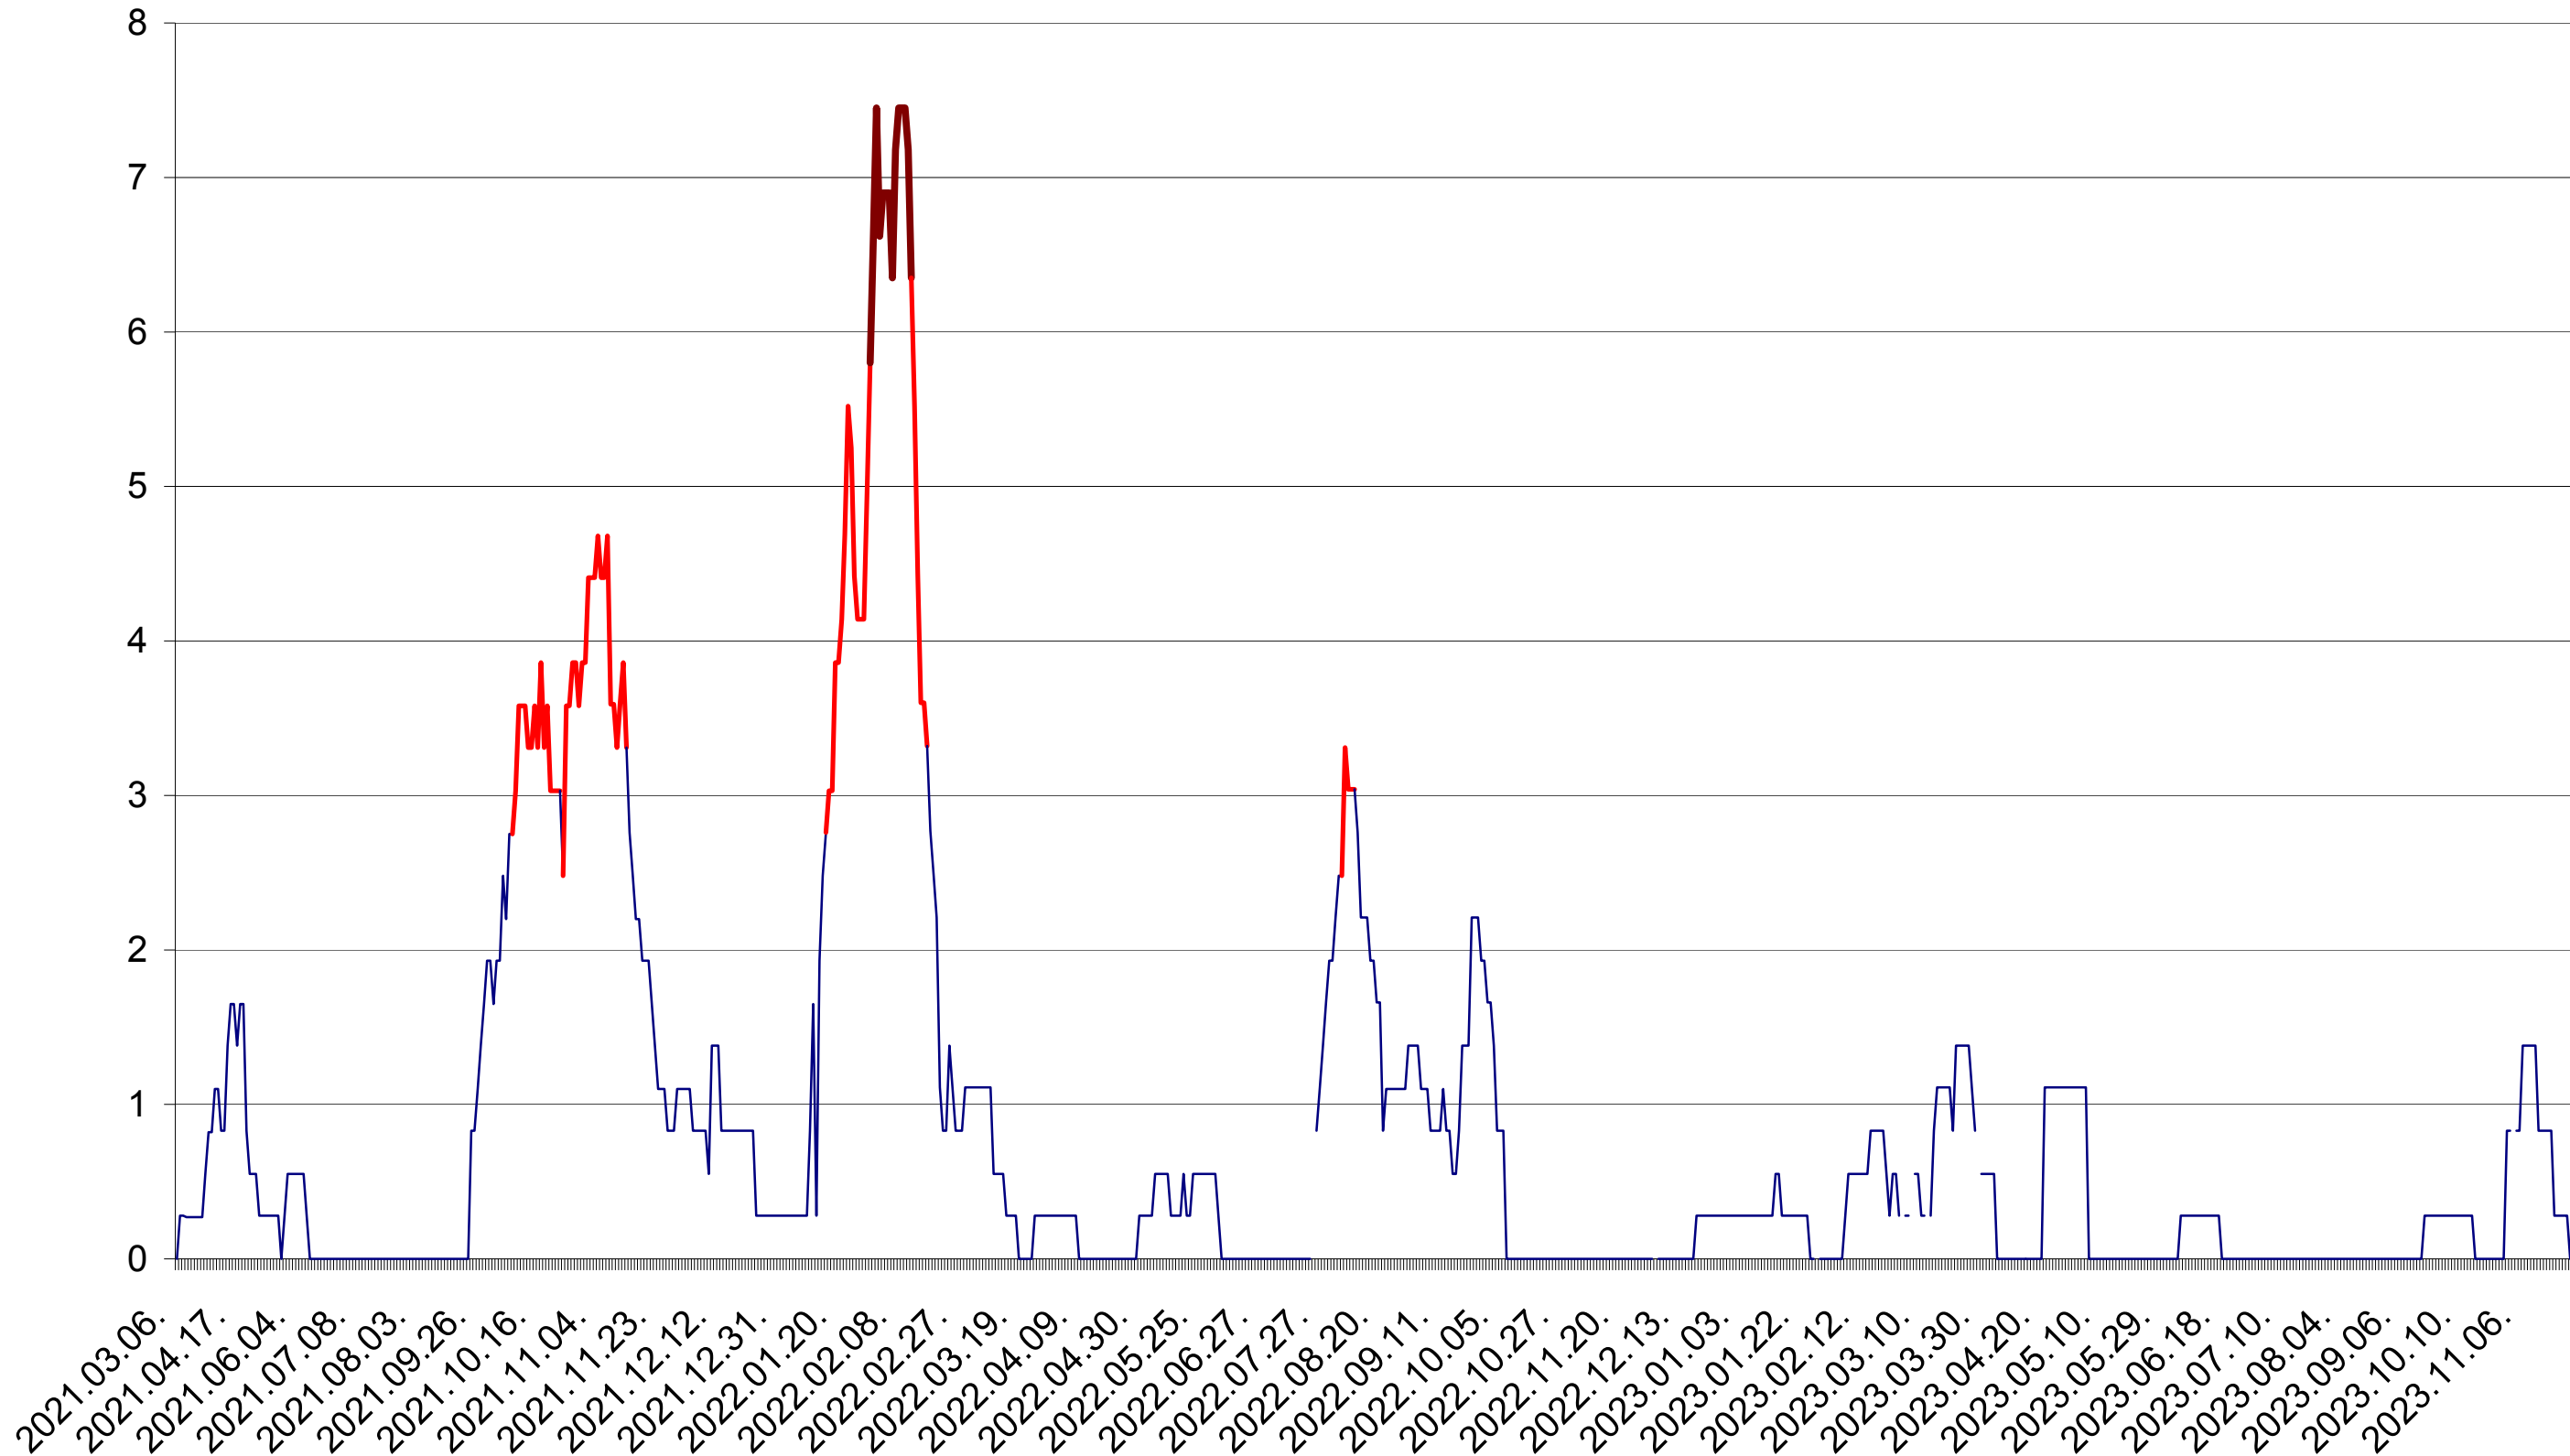

SÂNCRĂIENI - Evolutia incidentei cumulate pe 14 zile la ‰ de locuitori
2021.03.07. - 2023.12.04.

SÂNDOMINIC - Evolutia incidentei cumulate pe 14 zile la ‰ de locuitori
2021.03.07. - 2023.12.04.

SÂNMARTIN - Evolutia incidentei cumulate pe 14 zile la ‰ de locuitori
2021.03.07. - 2023.12.04.

SÂNSIMION - Evolutia incidentei cumulate pe 14 zile la ‰ de locuitori
2021.03.07. - 2023.12.04.

SÂNTIMBRU - Evolutia incidentei cumulate pe 14 zile la ‰ de locuitori
2021.03.07. - 2023.12.04.

SĂRMAȘ - Evolutia incidentei cumulate pe 14 zile la ‰ de locuitori
2021.03.07. - 2023.12.04.