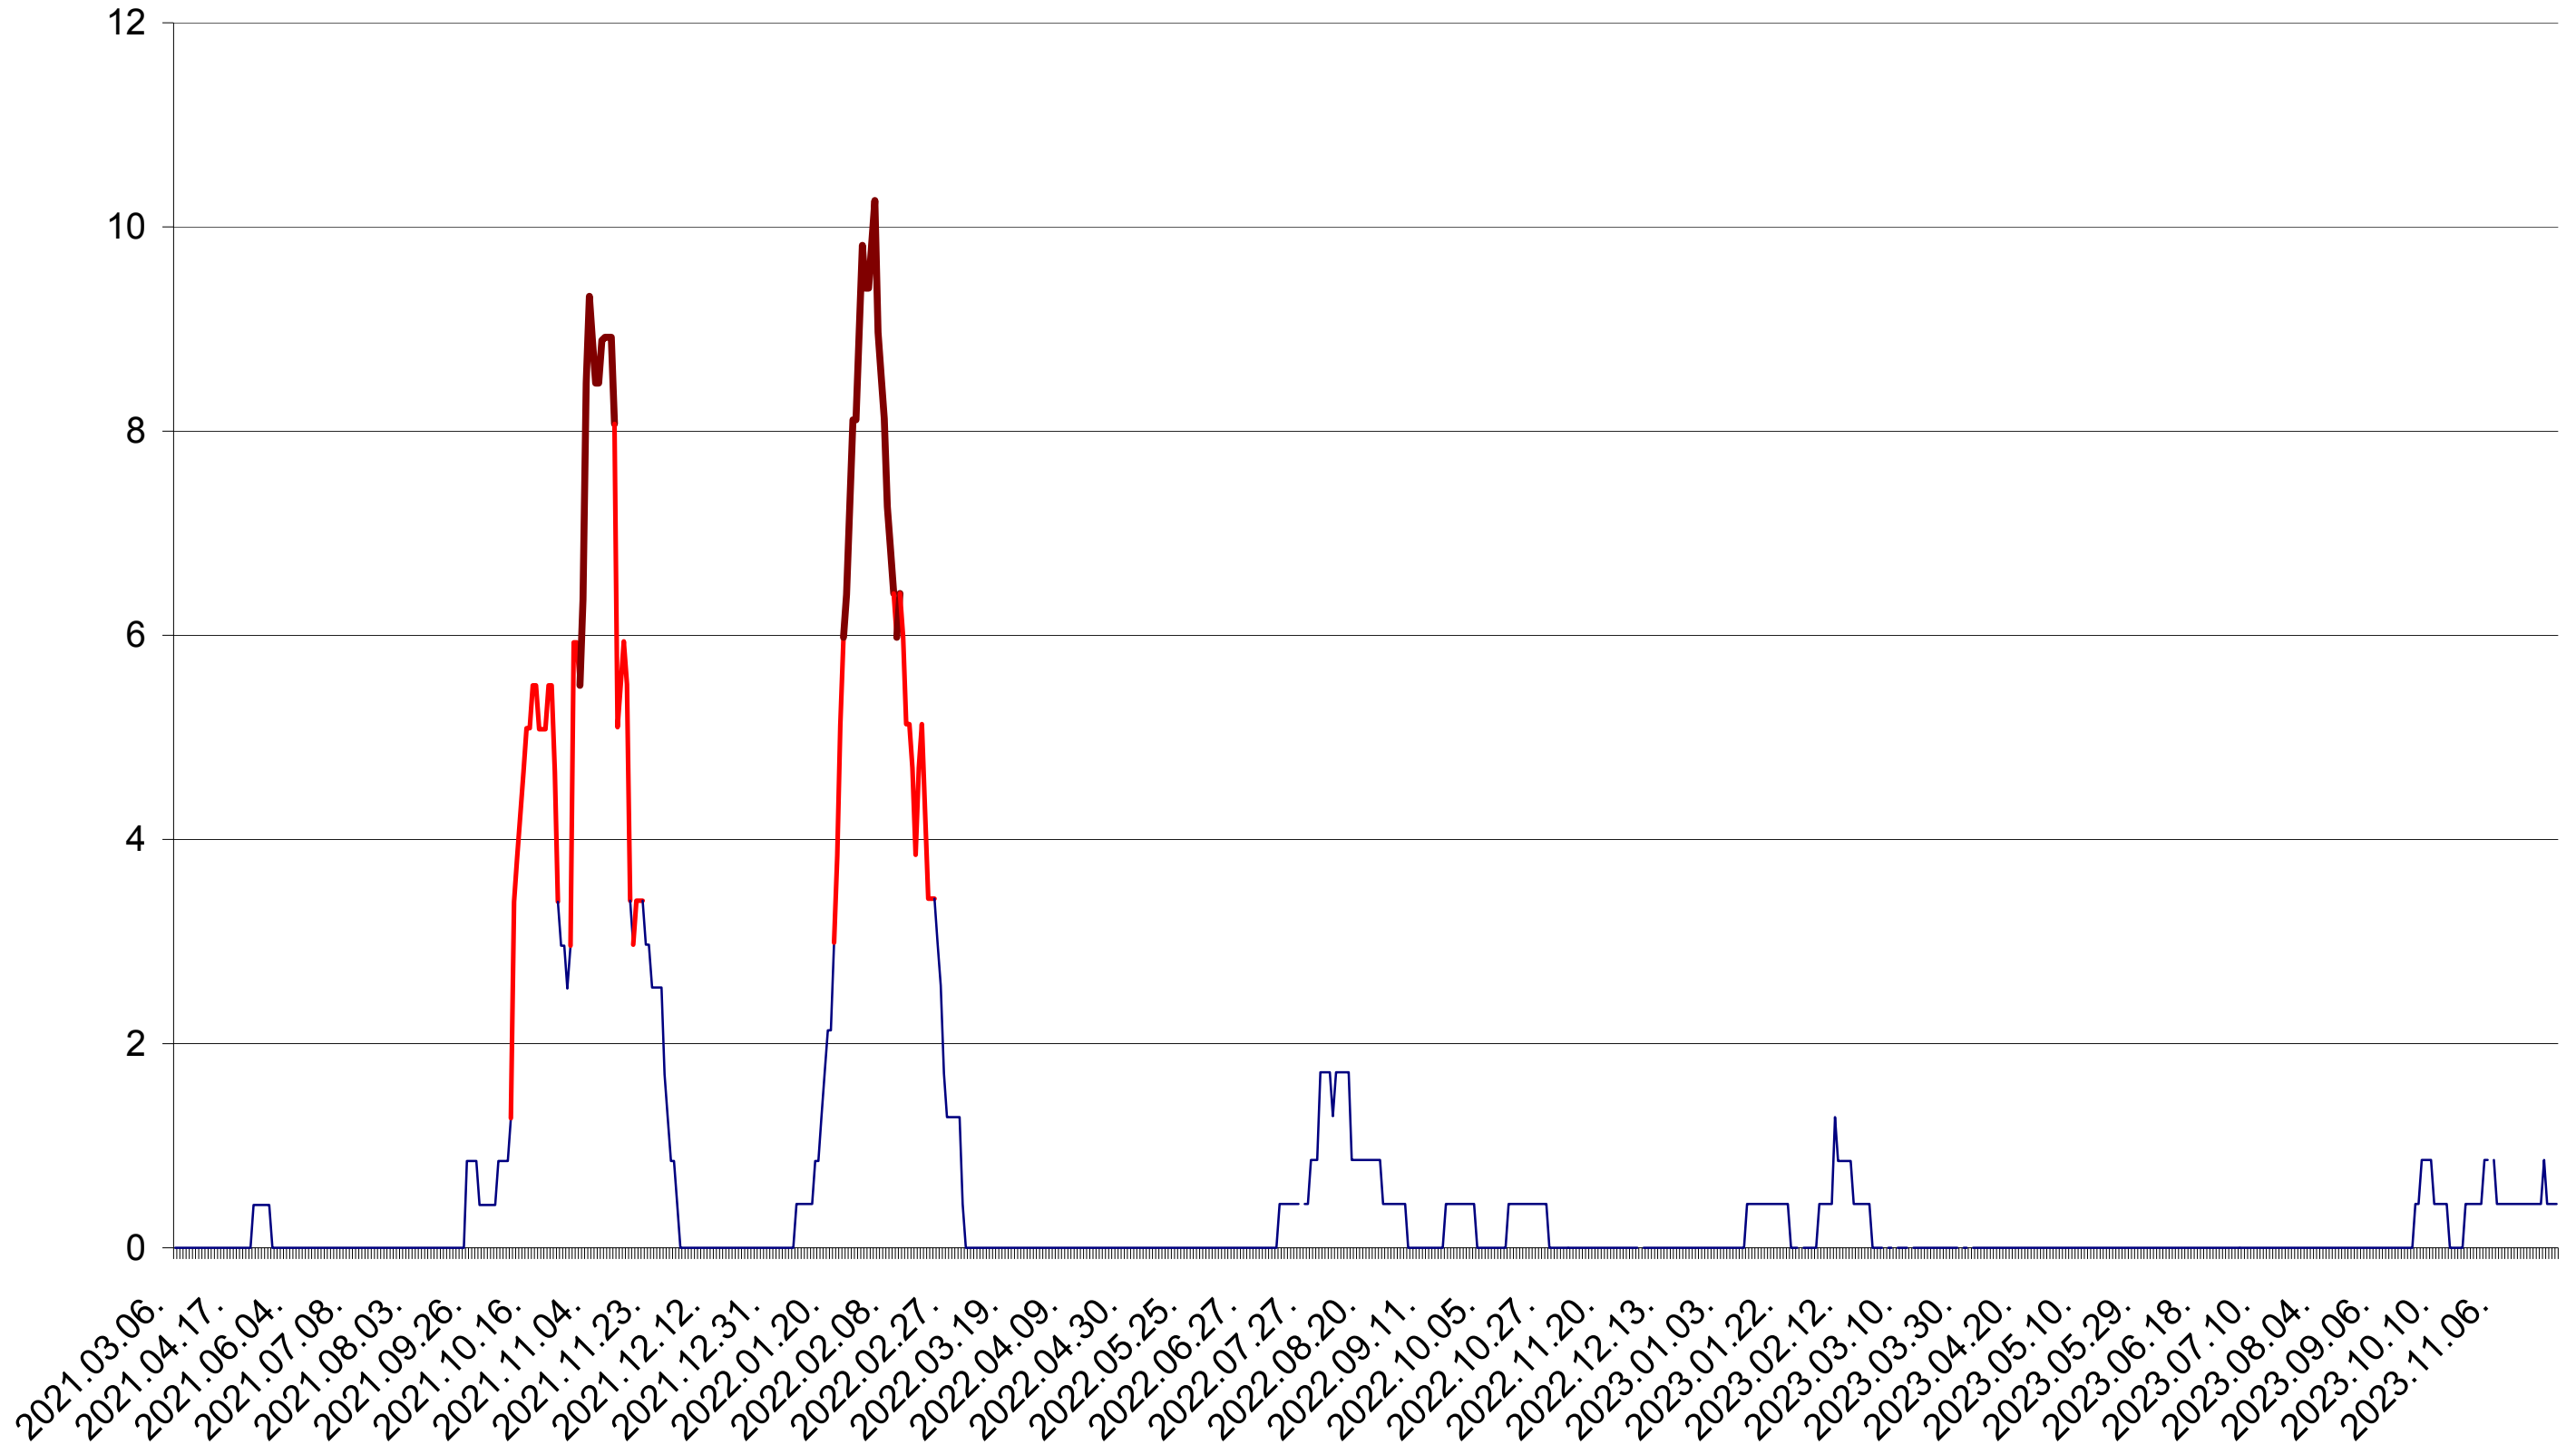

SÂNSIMION - Evolutia incidentei cumulate pe 14 zile la ‰ de locuitori
2021.03.07. - 2023.12.04.

SÂNMARTIN - Evolutia incidentei cumulate pe 14 zile la ‰ de locuitori
2021.03.07. - 2023.12.04.