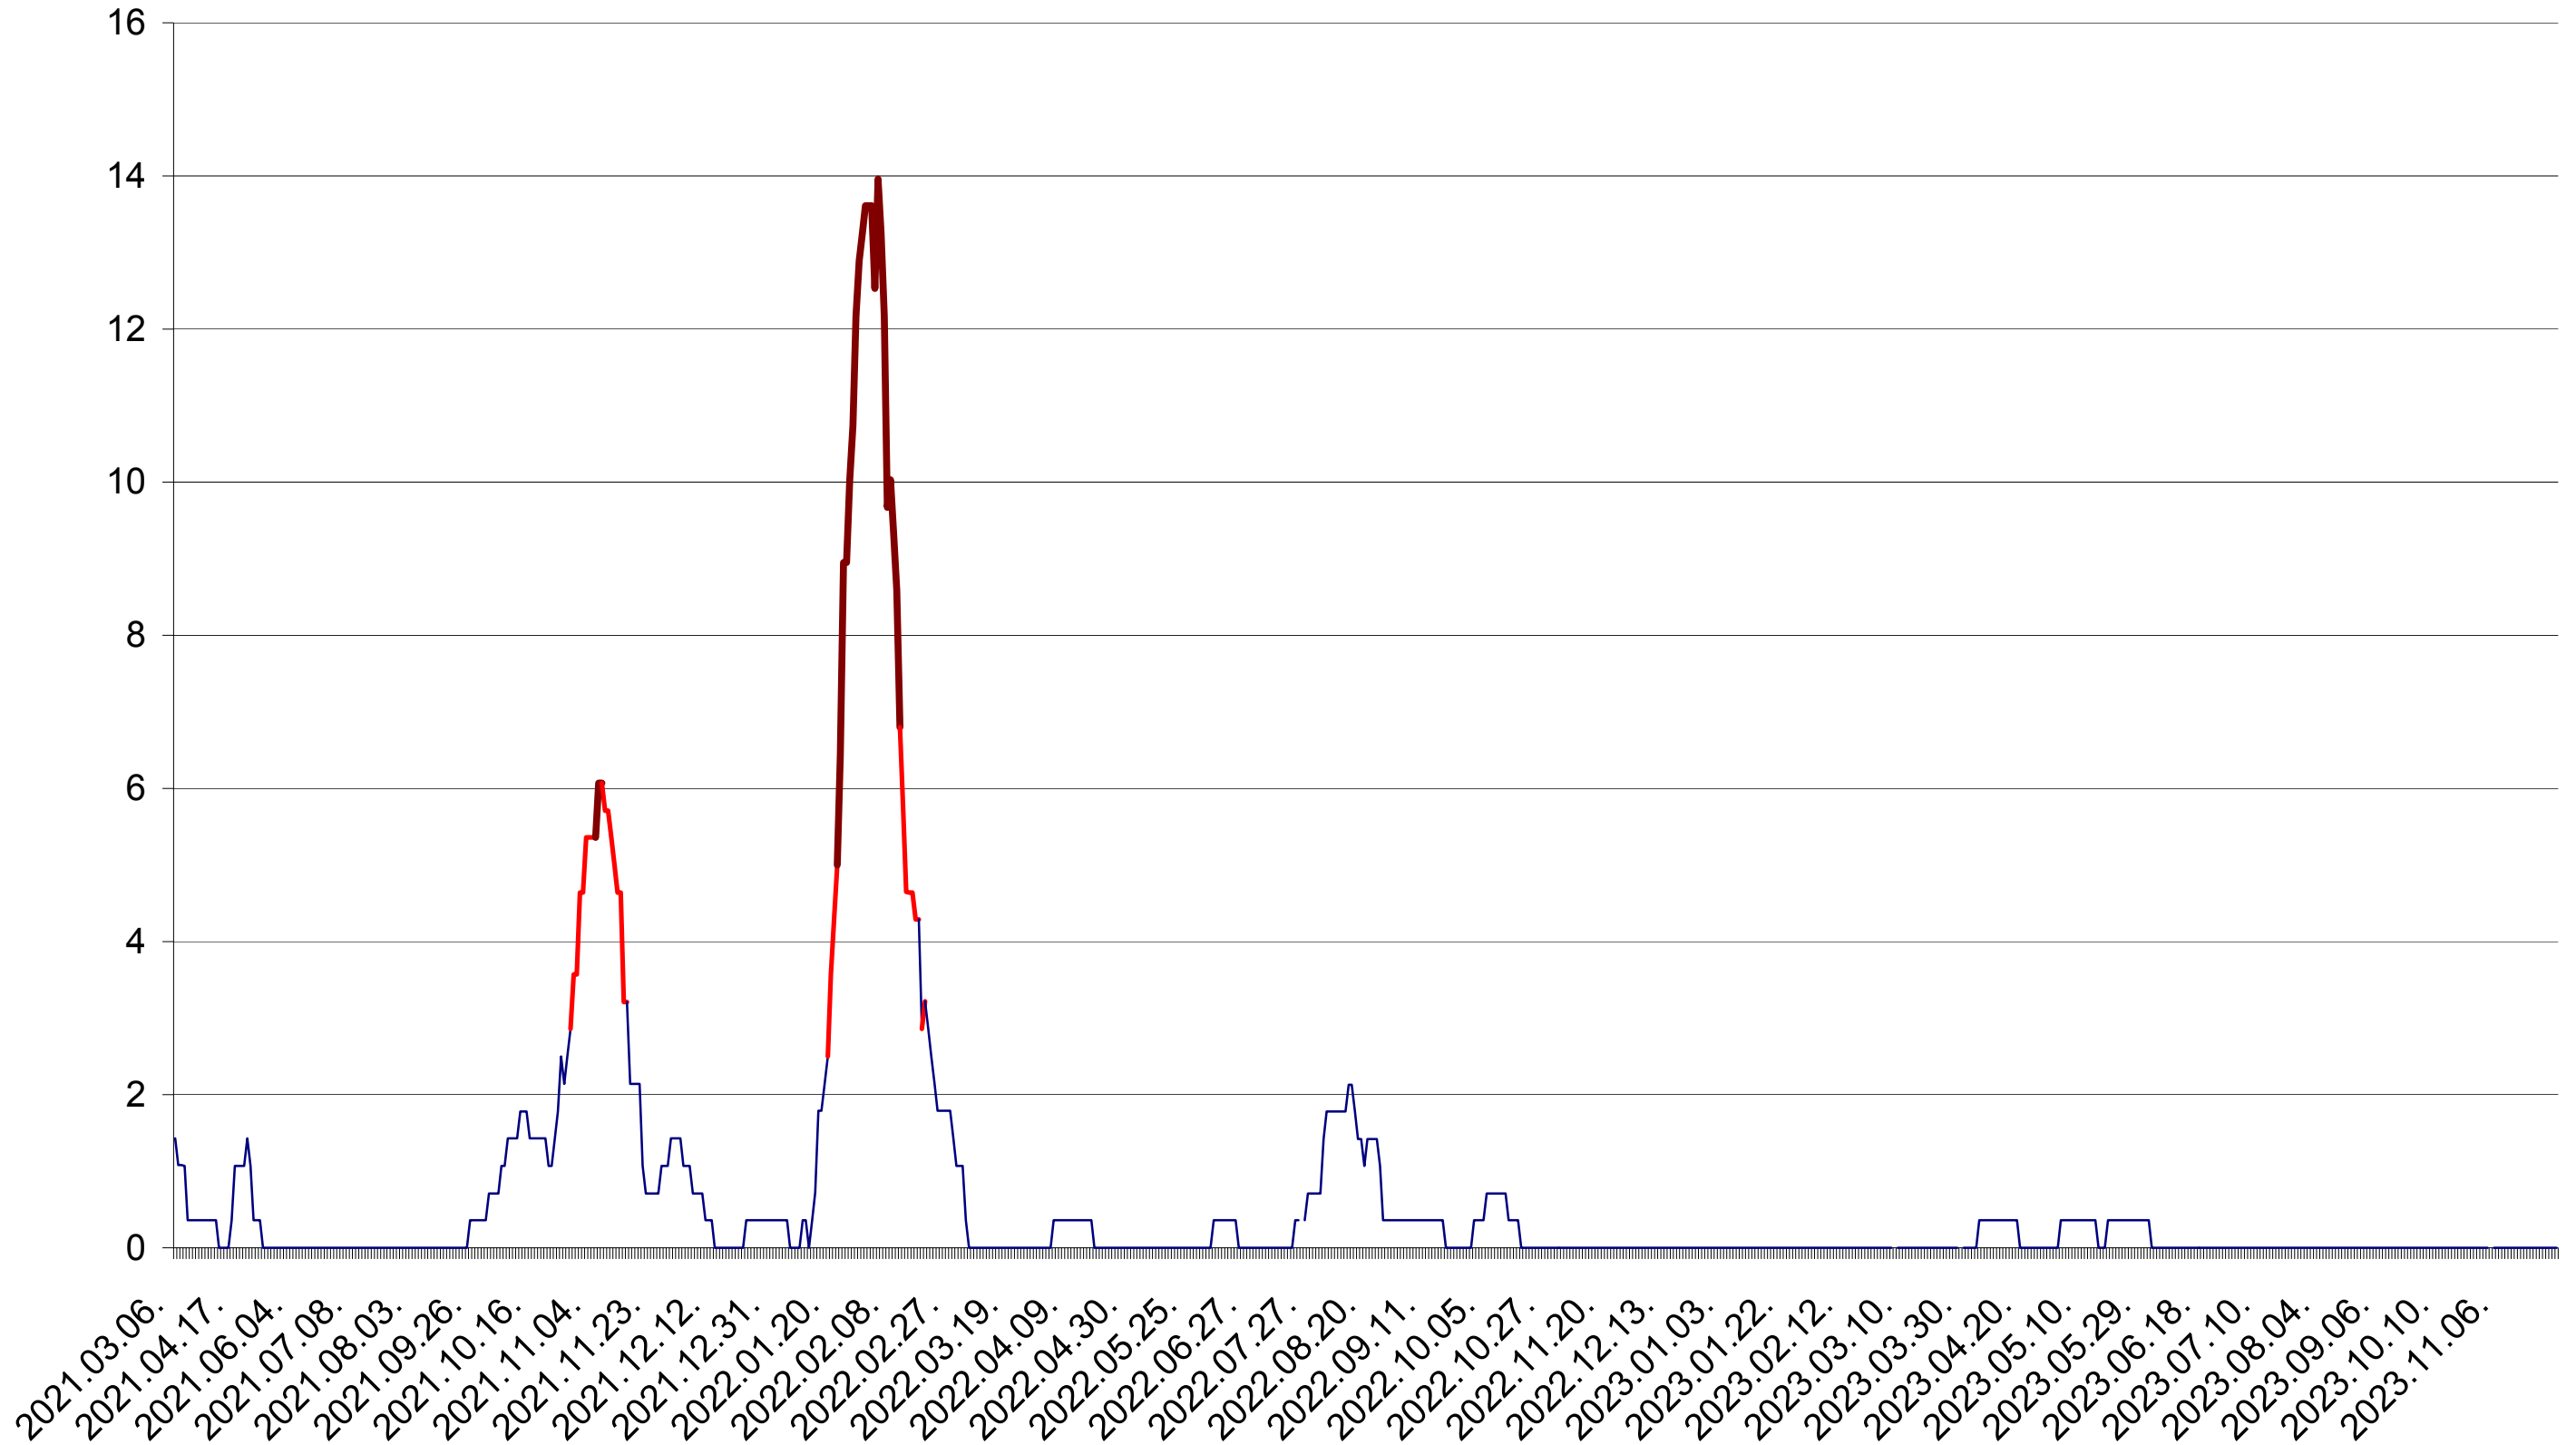

ȘIMONEȘTI - Evolutia incidentei cumulate pe 14 zile la ‰ de locuitori
2021.03.07. - 2023.12.04.

SICULENI - Evolutia incidentei cumulate pe 14 zile la ‰ de locuitori
2021.03.07. - 2023.12.04.