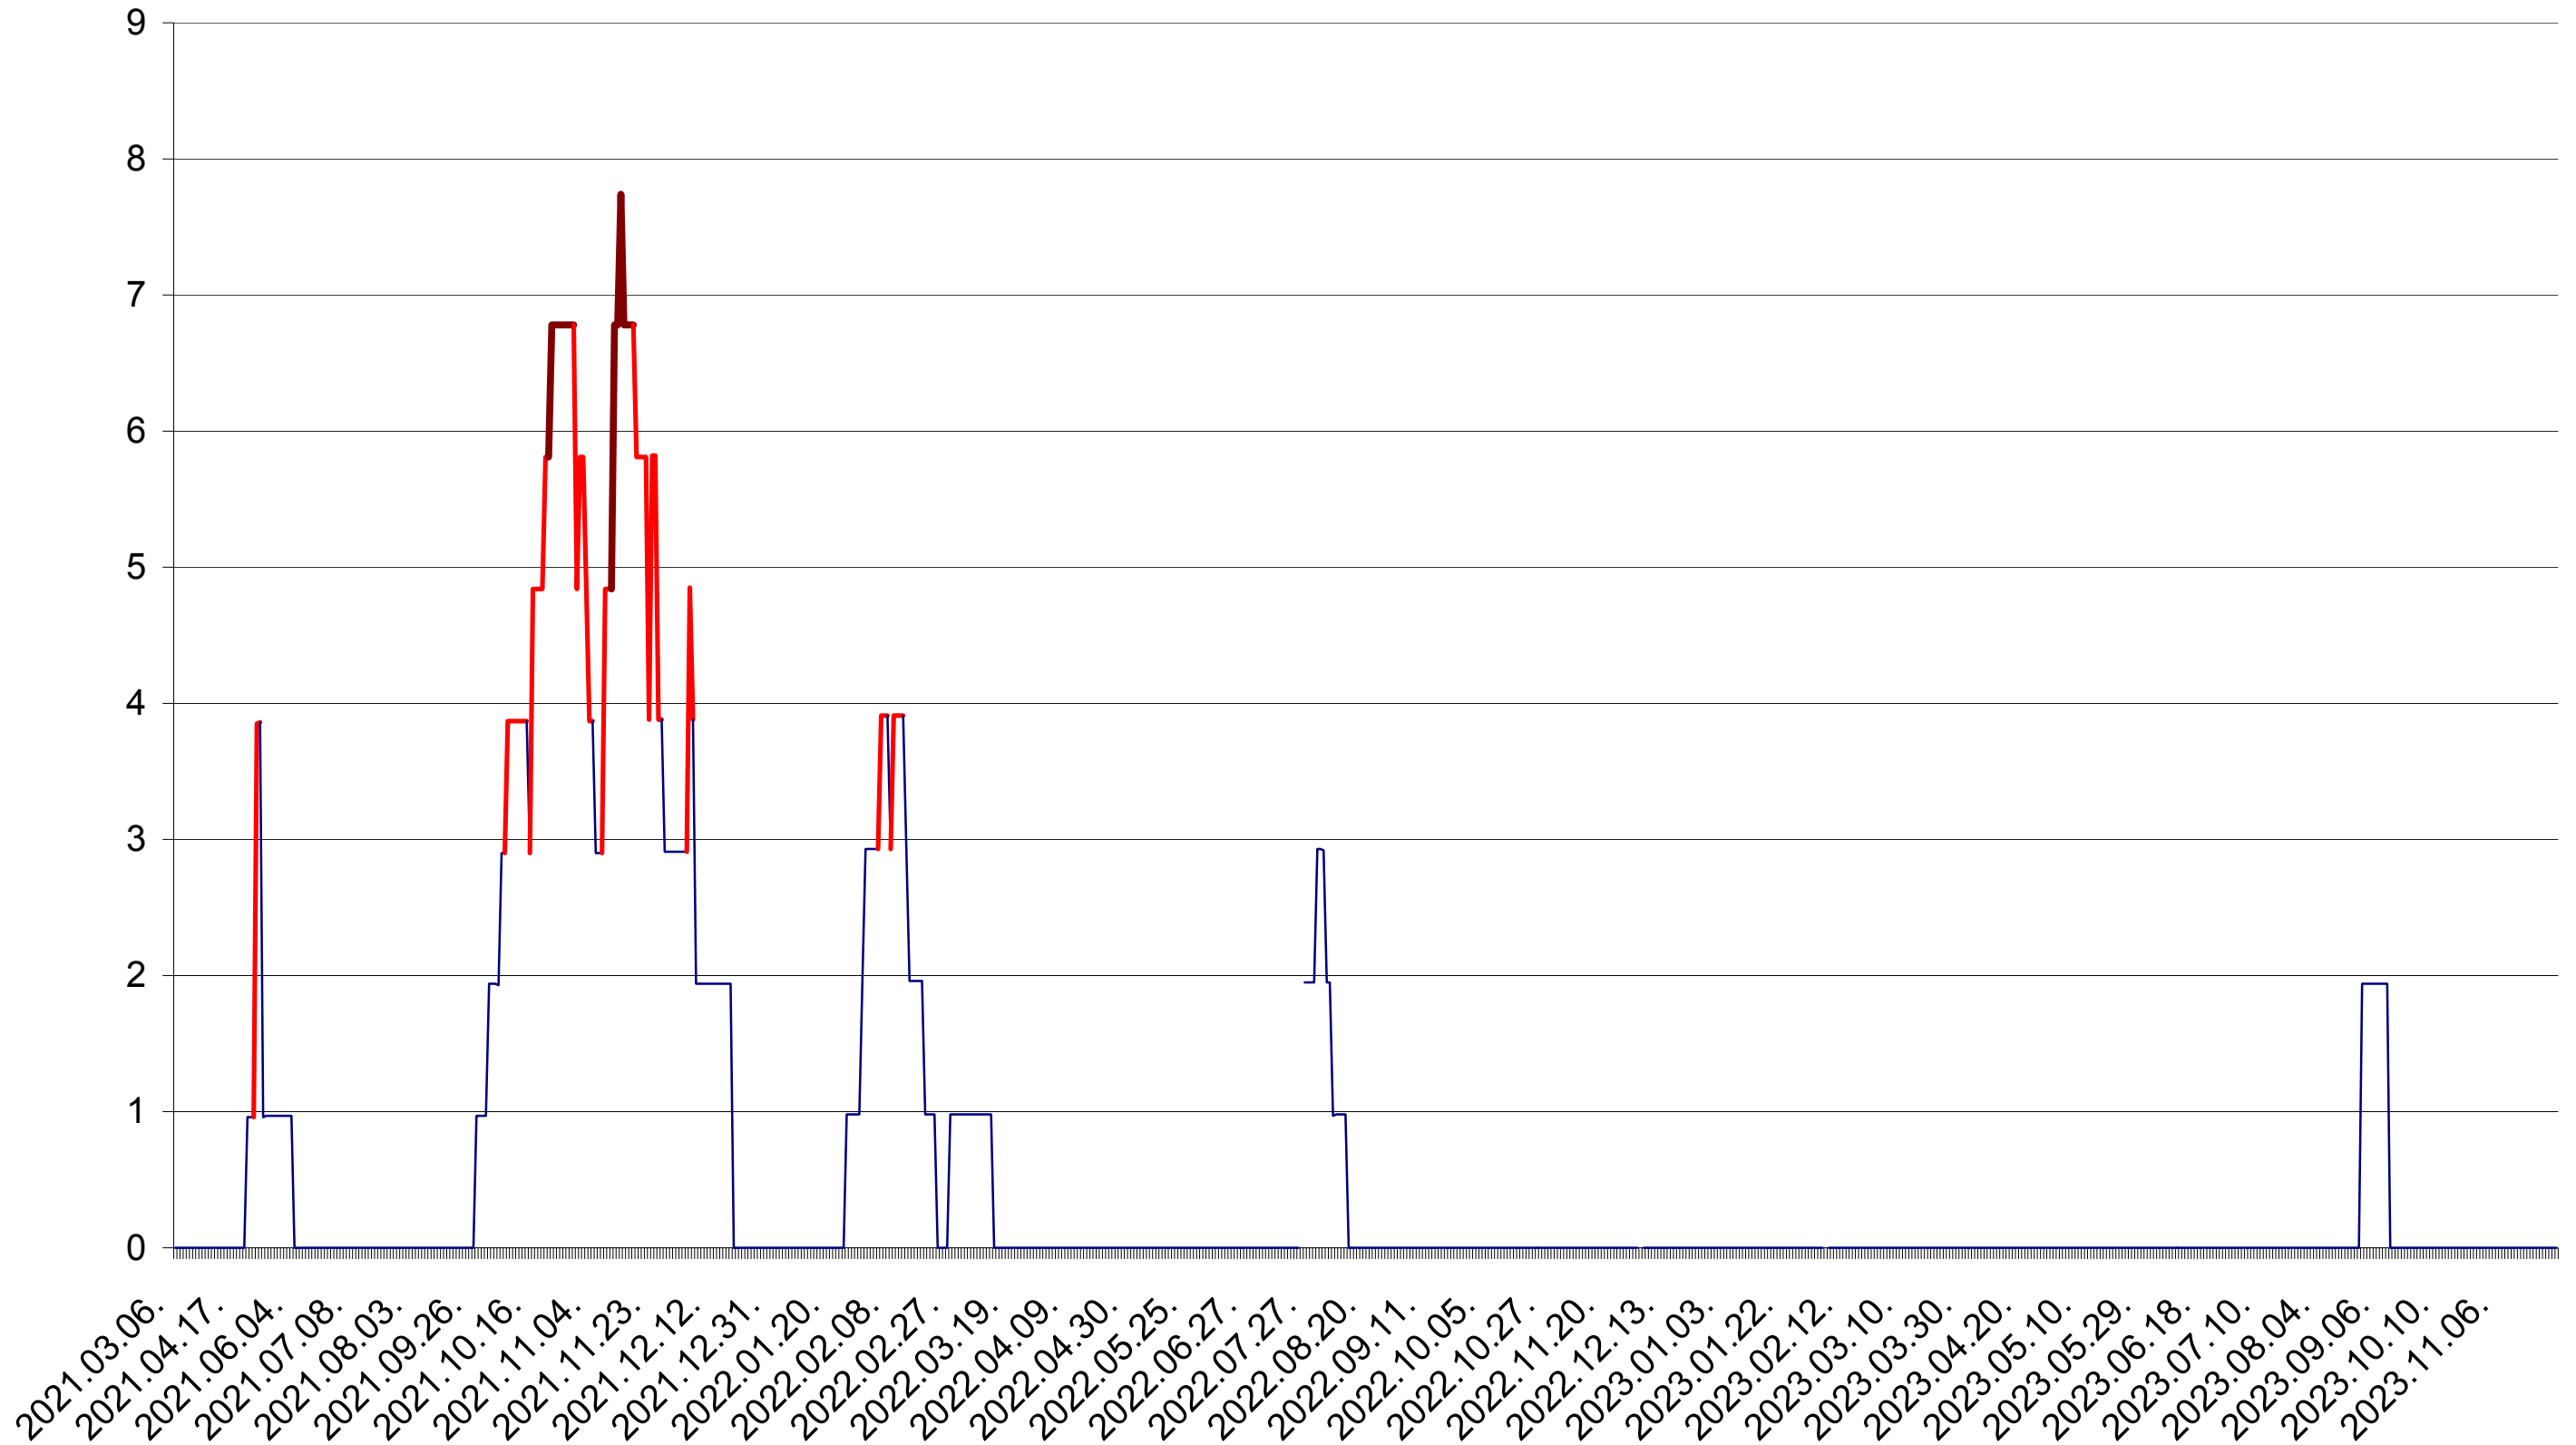

DEALU - Evolutia incidentei cumulate pe 14 zile la ‰ de locuitori
2021.03.07. - 2023.12.04.

DÂRJIU - Evolutia incidentei cumulate pe 14 zile la ‰ de locuitori
2021.03.07. - 2023.12.04.