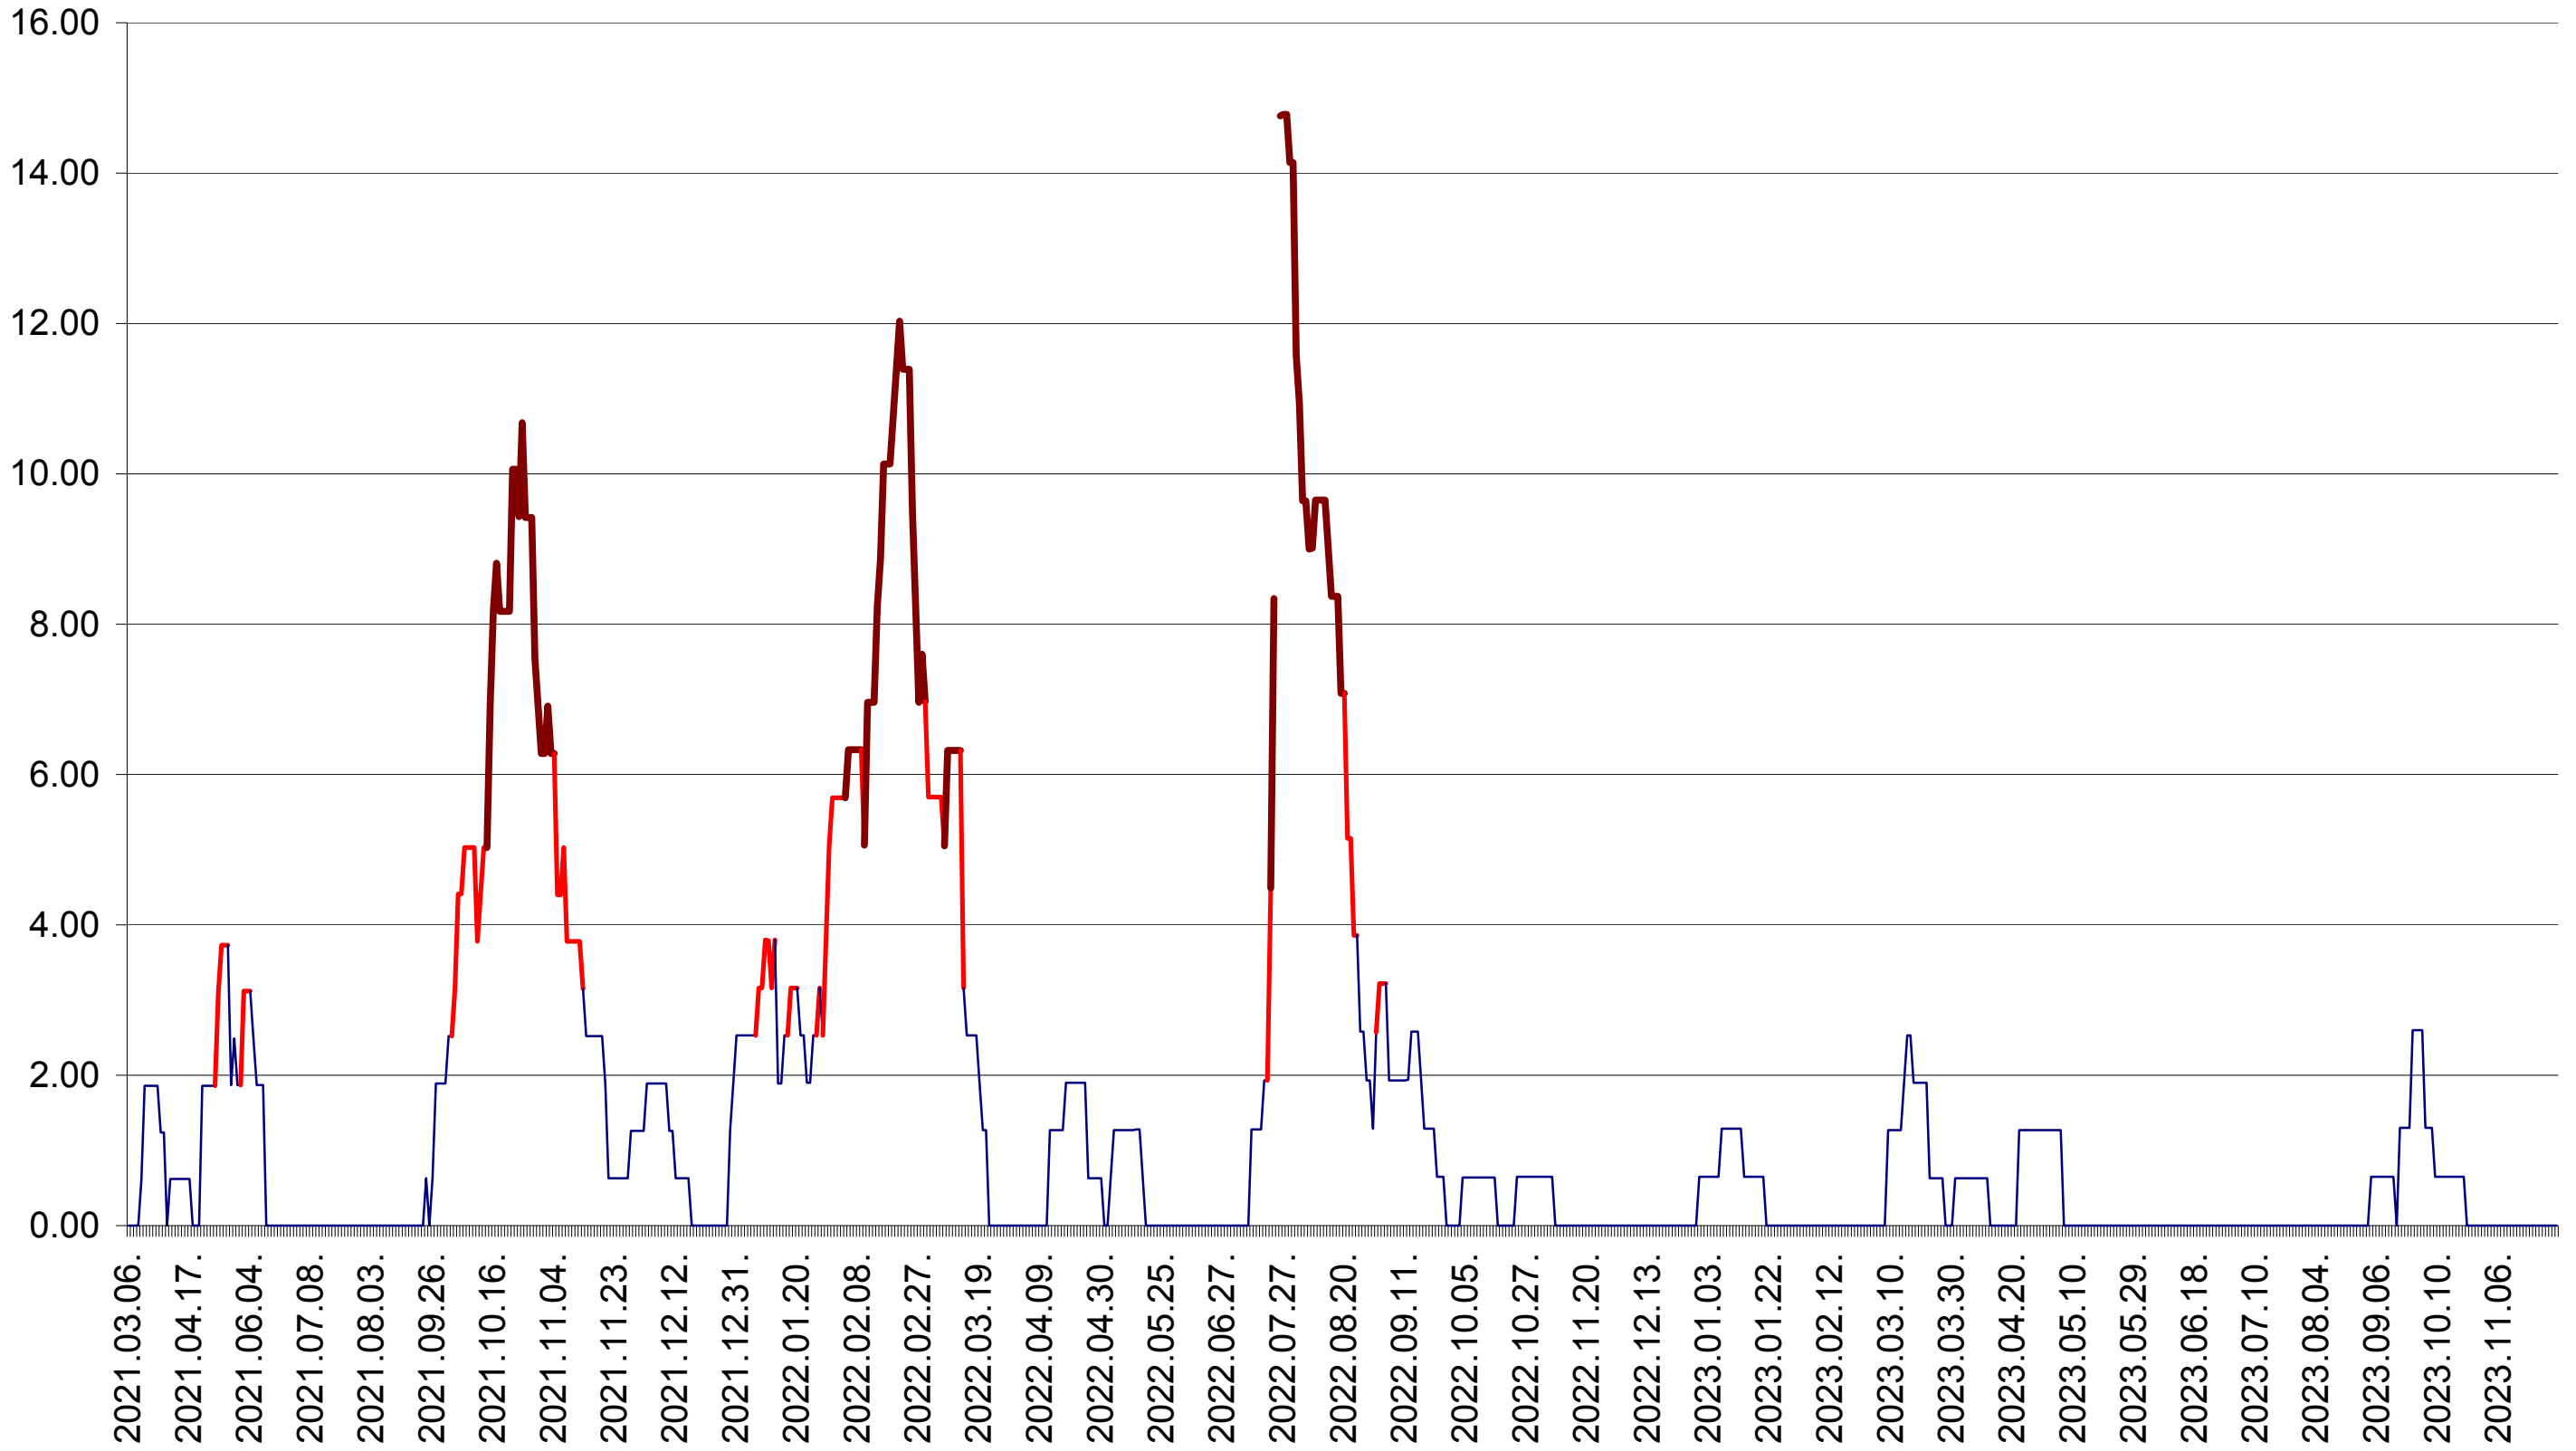

ATID - Evolutia incidentei cumulate pe 14 zile la ‰ de locuitori
2021.03.07. - 2023.12.04.

AVRĂMEȘTI - Evolutia incidentei cumulate pe 14 zile la ‰ de locuitori
2021.03.07. - 2023.12.04.

ORAȘ BĂILE TUȘNAD - Evolutia incidentei cumulate pe 14 zile la ‰ de locuitori
2021.03.07. - 2023.12.04.

ORAȘ BĂLAN - Evolutia incidentei cumulate pe 14 zile la ‰ de locuitori
2021.03.07. - 2023.12.04.

BILBOR - Evolutia incidentei cumulate pe 14 zile la ‰ de locuitori
2021.03.07. - 2023.12.04.

ORAȘ BORSEC - Evolutia incidentei cumulate pe 14 zile la ‰ de locuitori
2021.03.07. - 2023.12.04.

BRĂDEȘTI - Evolutia incidentei cumulate pe 14 zile la ‰ de locuitori
2021.03.07. - 2023.12.04.

CĂPÂLNIȚA - Evolutia incidentei cumulate pe 14 zile la ‰ de locuitori
2021.03.07. - 2023.12.04.

CÂRȚA - Evolutia incidentei cumulate pe 14 zile la ‰ de locuitori
2021.03.07. - 2023.12.04.