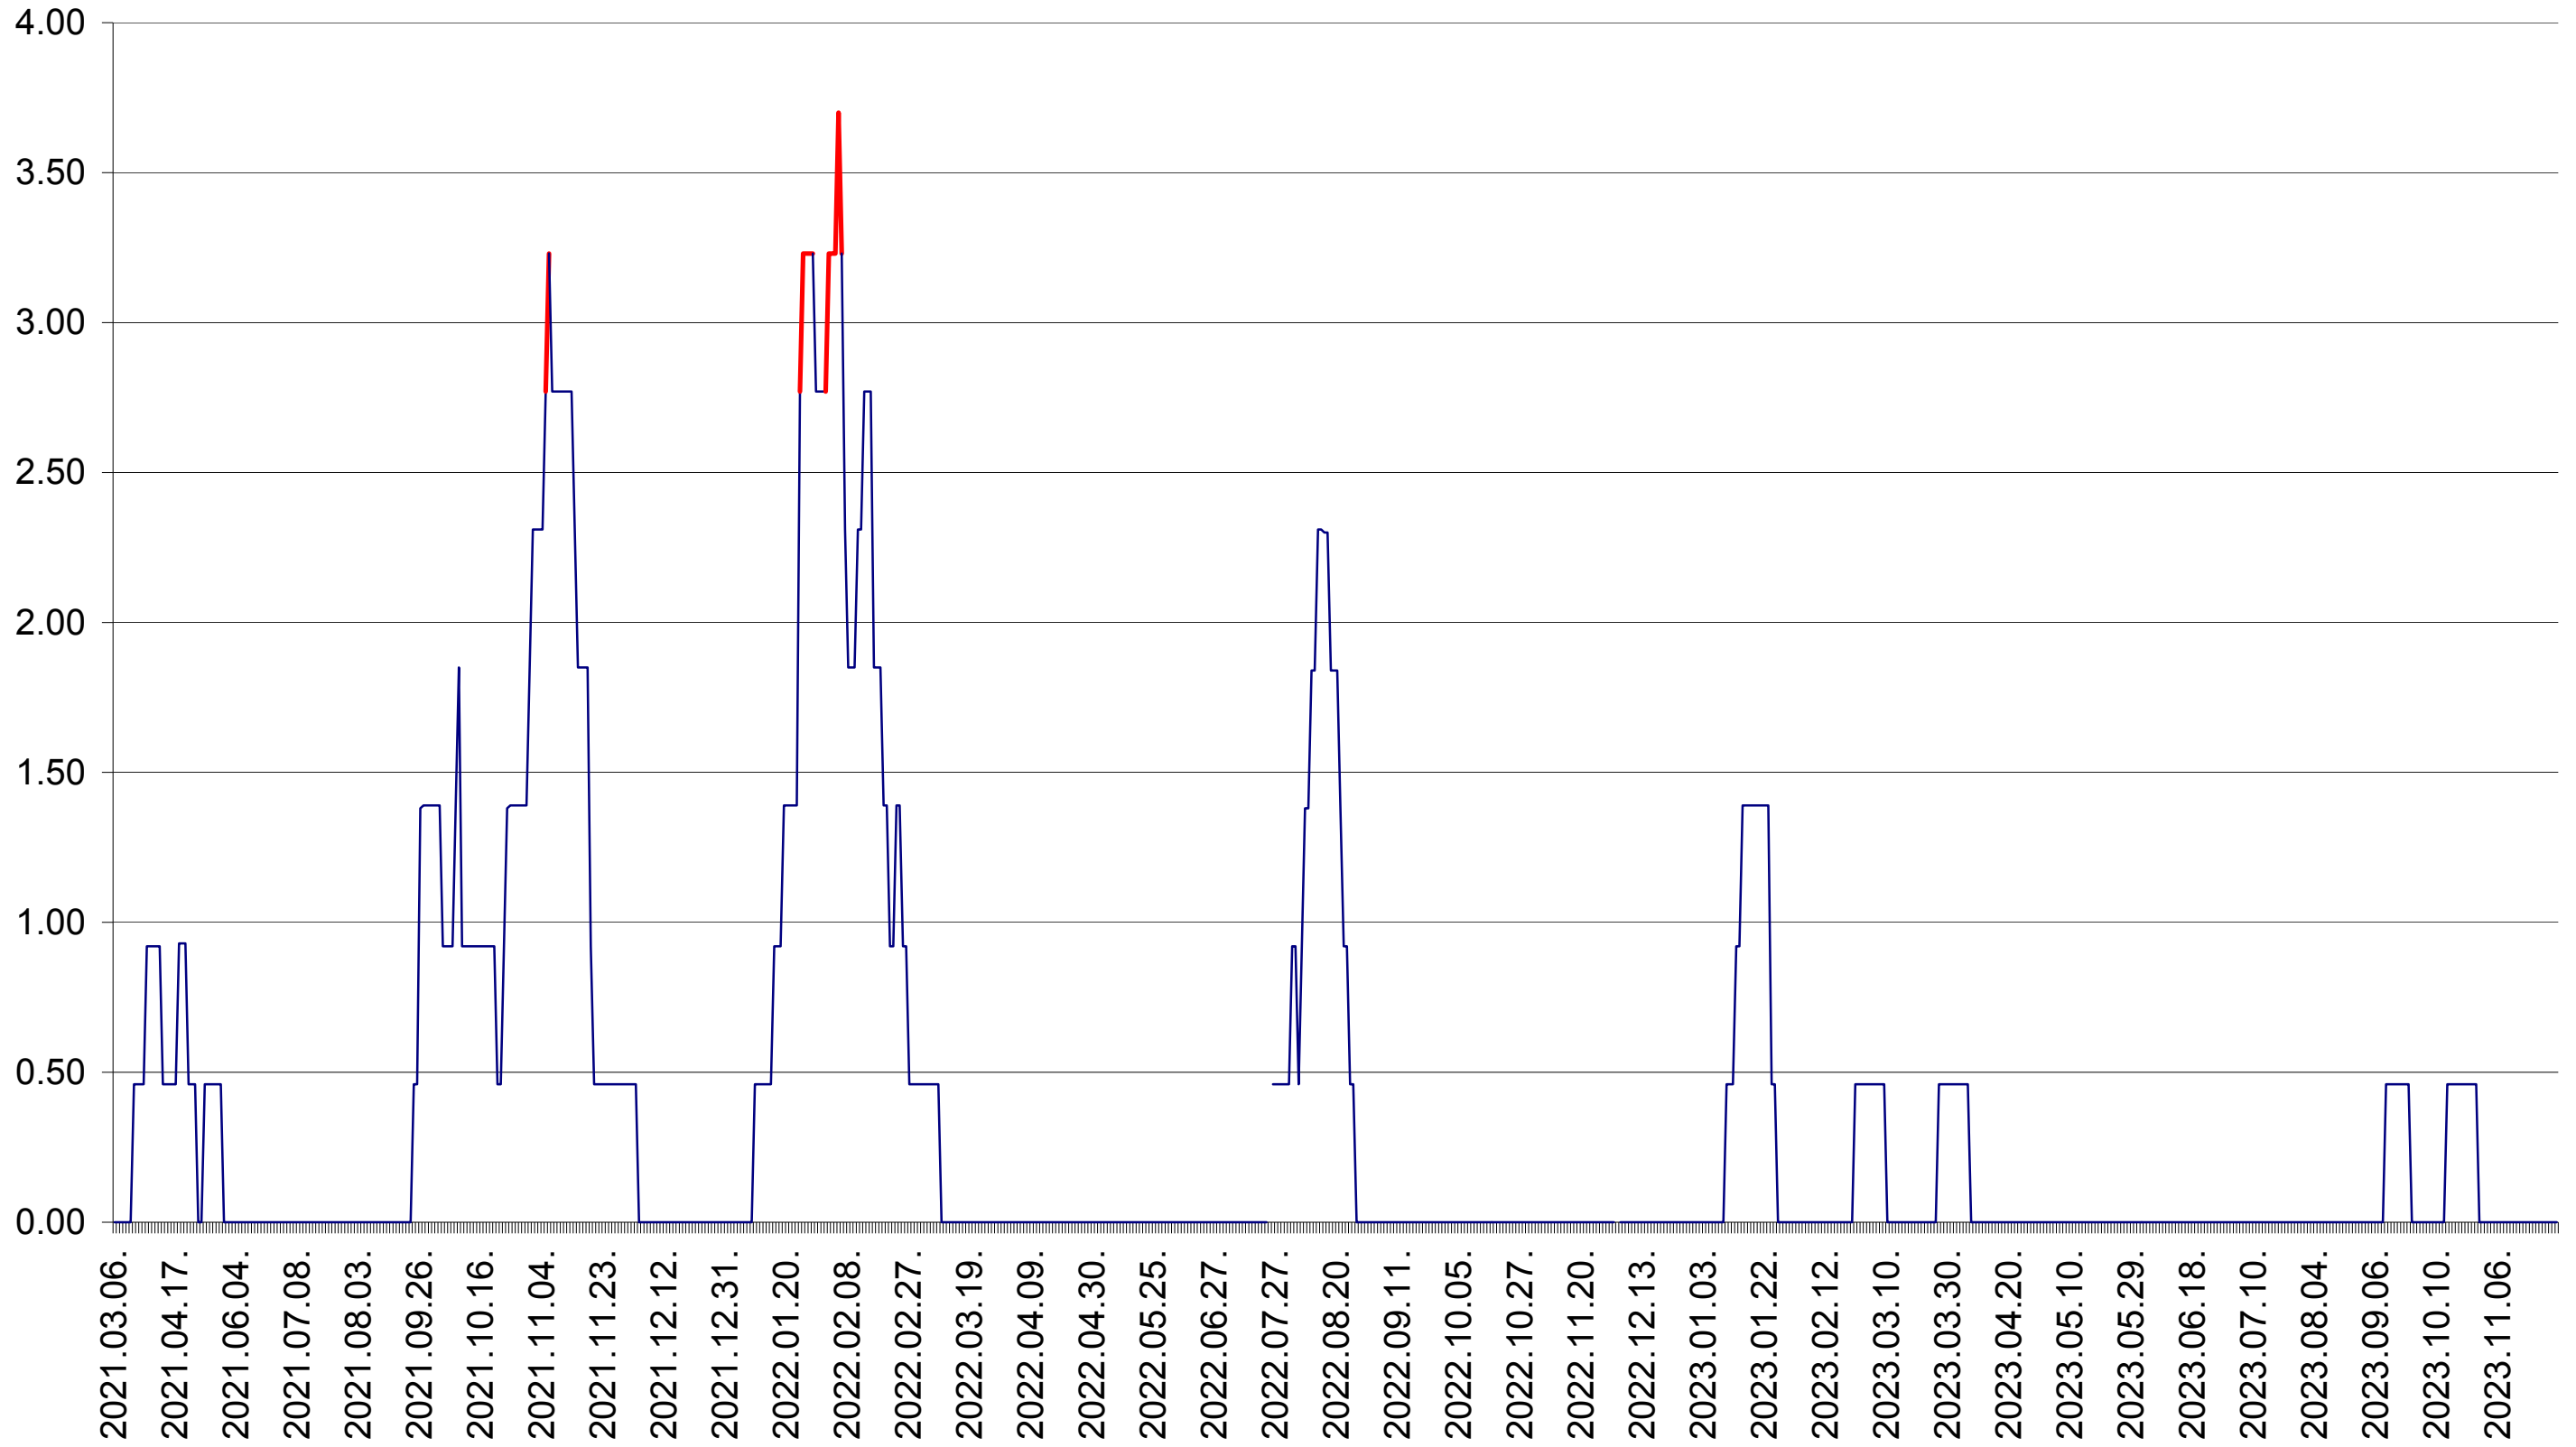

ATID - Evolutia incidentei cumulate pe 14 zile la ‰ de locuitori
2021.03.07. - 2023.12.04.

AVRĂMEȘTI - Evolutia incidentei cumulate pe 14 zile la ‰ de locuitori
2021.03.07. - 2023.12.04.

ORAȘ BĂILE TUȘNAD - Evolutia incidentei cumulate pe 14 zile la ‰ de locuitori
2021.03.07. - 2023.12.04.

ORAȘ BĂLAN - Evolutia incidentei cumulate pe 14 zile la ‰ de locuitori
2021.03.07. - 2023.12.04.

BILBOR - Evolutia incidentei cumulate pe 14 zile la ‰ de locuitori
2021.03.07. - 2023.12.04.

ORAȘ BORSEC - Evolutia incidentei cumulate pe 14 zile la ‰ de locuitori
2021.03.07. - 2023.12.04.

BRĂDEȘTI - Evolutia incidentei cumulate pe 14 zile la ‰ de locuitori
2021.03.07. - 2023.12.04.

CĂPÂLNIȚA - Evolutia incidentei cumulate pe 14 zile la ‰ de locuitori
2021.03.07. - 2023.12.04.

CÂRȚA - Evolutia incidentei cumulate pe 14 zile la ‰ de locuitori
2021.03.07. - 2023.12.04.