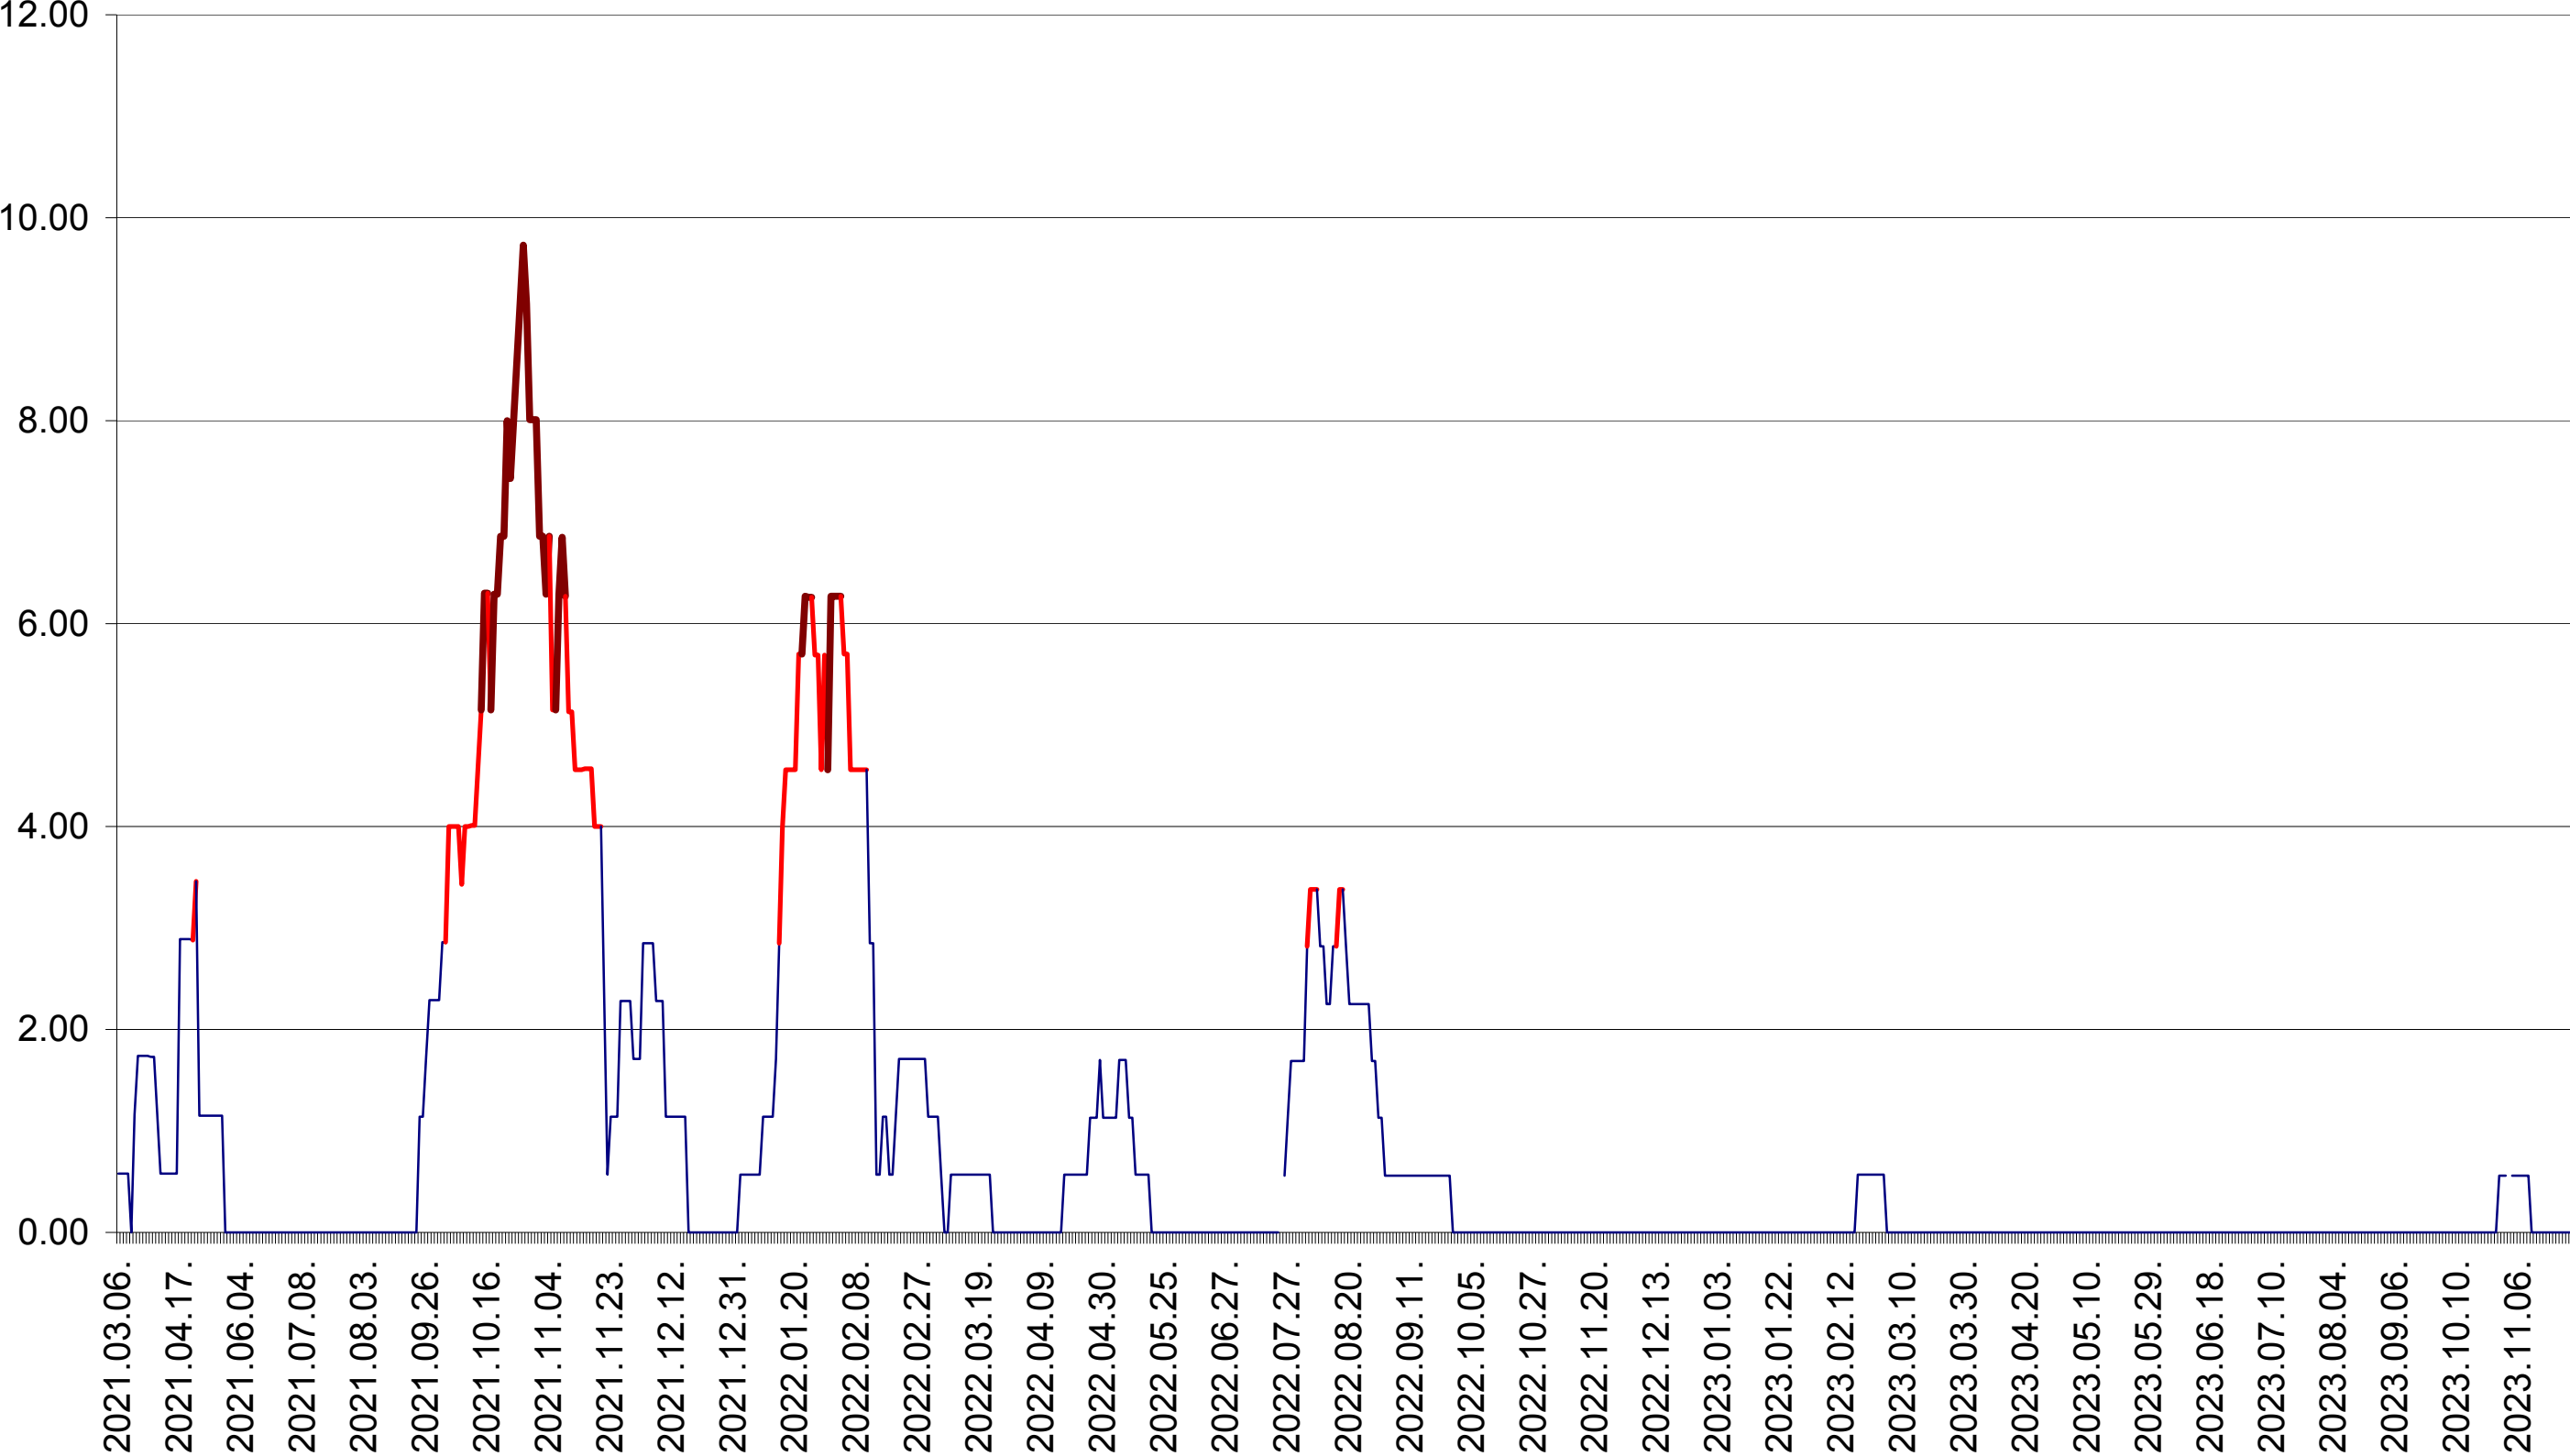

ORAȘ VLĂHIȚA - Evoluția incidenței cumulate pe 14 zile la ‰ de locuitori
2021.03.07. - 2023.12.04.