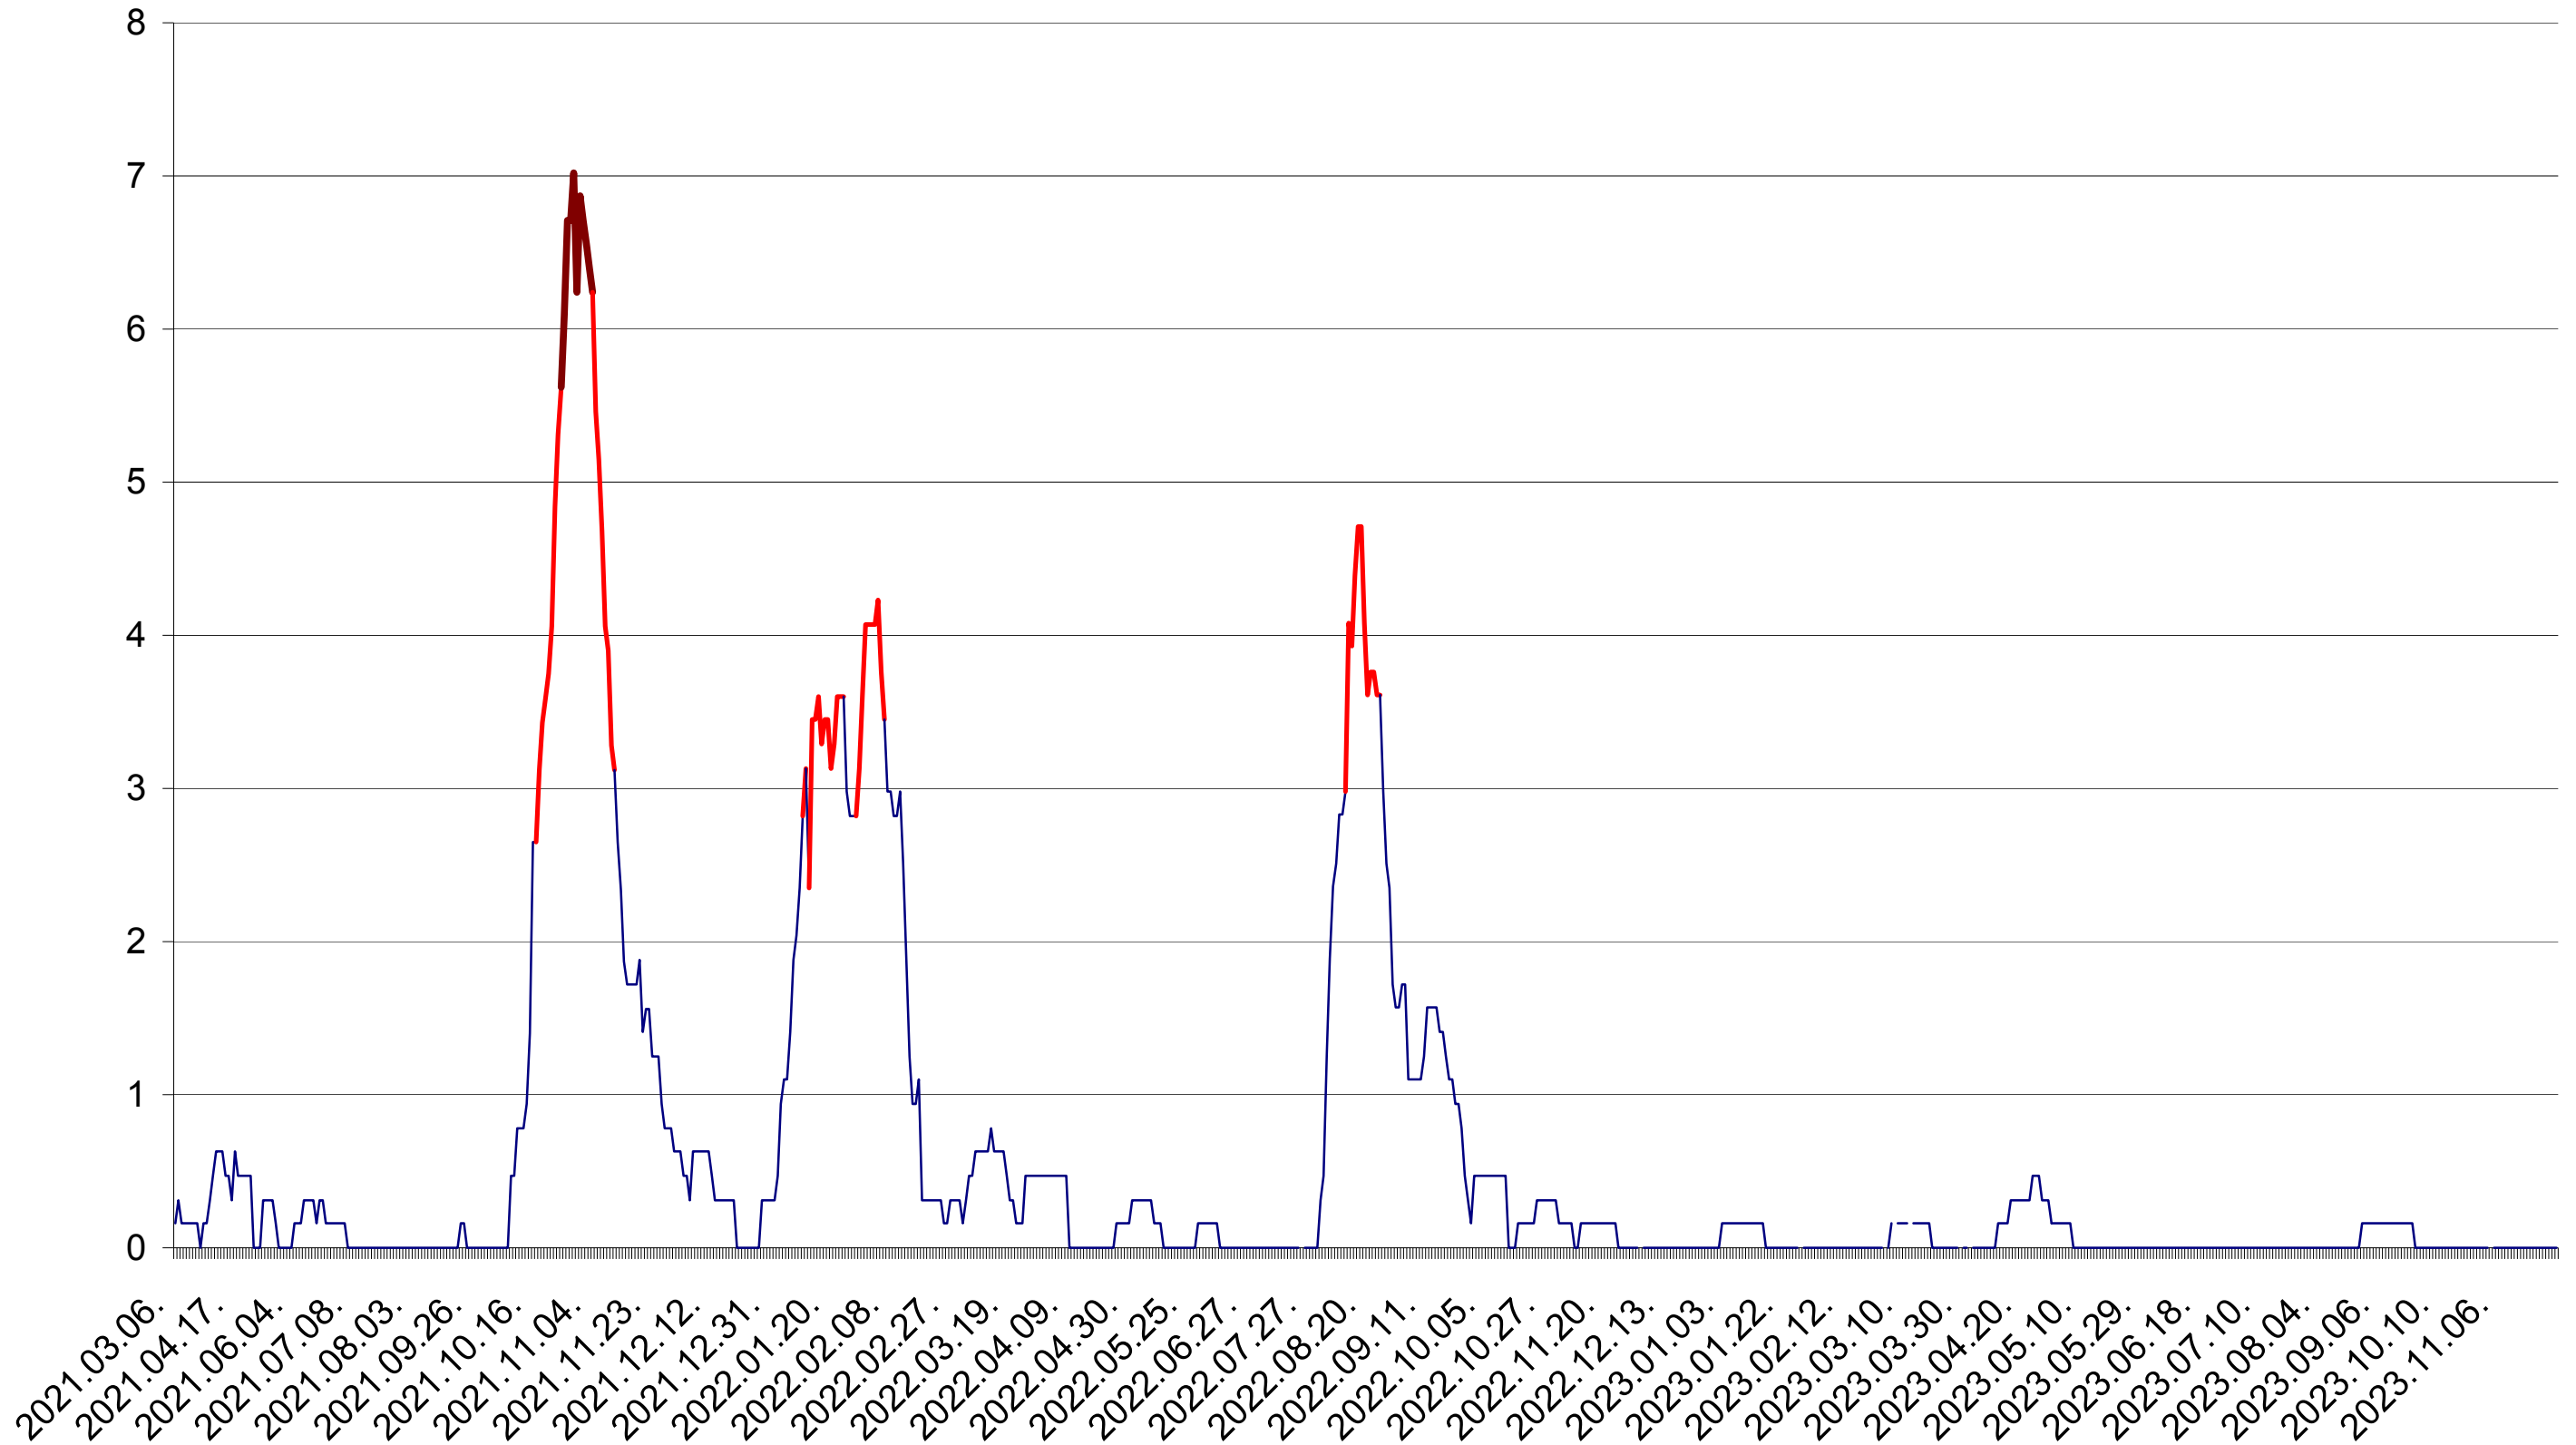

PLĂIEȘII DE JOS - Evolutia incidentei cumulate pe 14 zile la ‰ de locuitori
2021.03.07. - 2023.12.04.

PORUMBENI - Evolutia incidentei cumulate pe 14 zile la ‰ de locuitori
2021.03.07. - 2023.12.04.

PRAID - Evolutia incidentei cumulate pe 14 zile la ‰ de locuitori
2021.03.07. - 2023.12.04.

RACU - Evolutia incidentei cumulate pe 14 zile la ‰ de locuitori
2021.03.07. - 2023.12.04.

REMETEA - Evolutia incidentei cumulate pe 14 zile la ‰ de locuitori
2021.03.07. - 2023.12.04.

SĂCEL - Evolutia incidentei cumulate pe 14 zile la ‰ de locuitori
2021.03.07. - 2023.12.04.