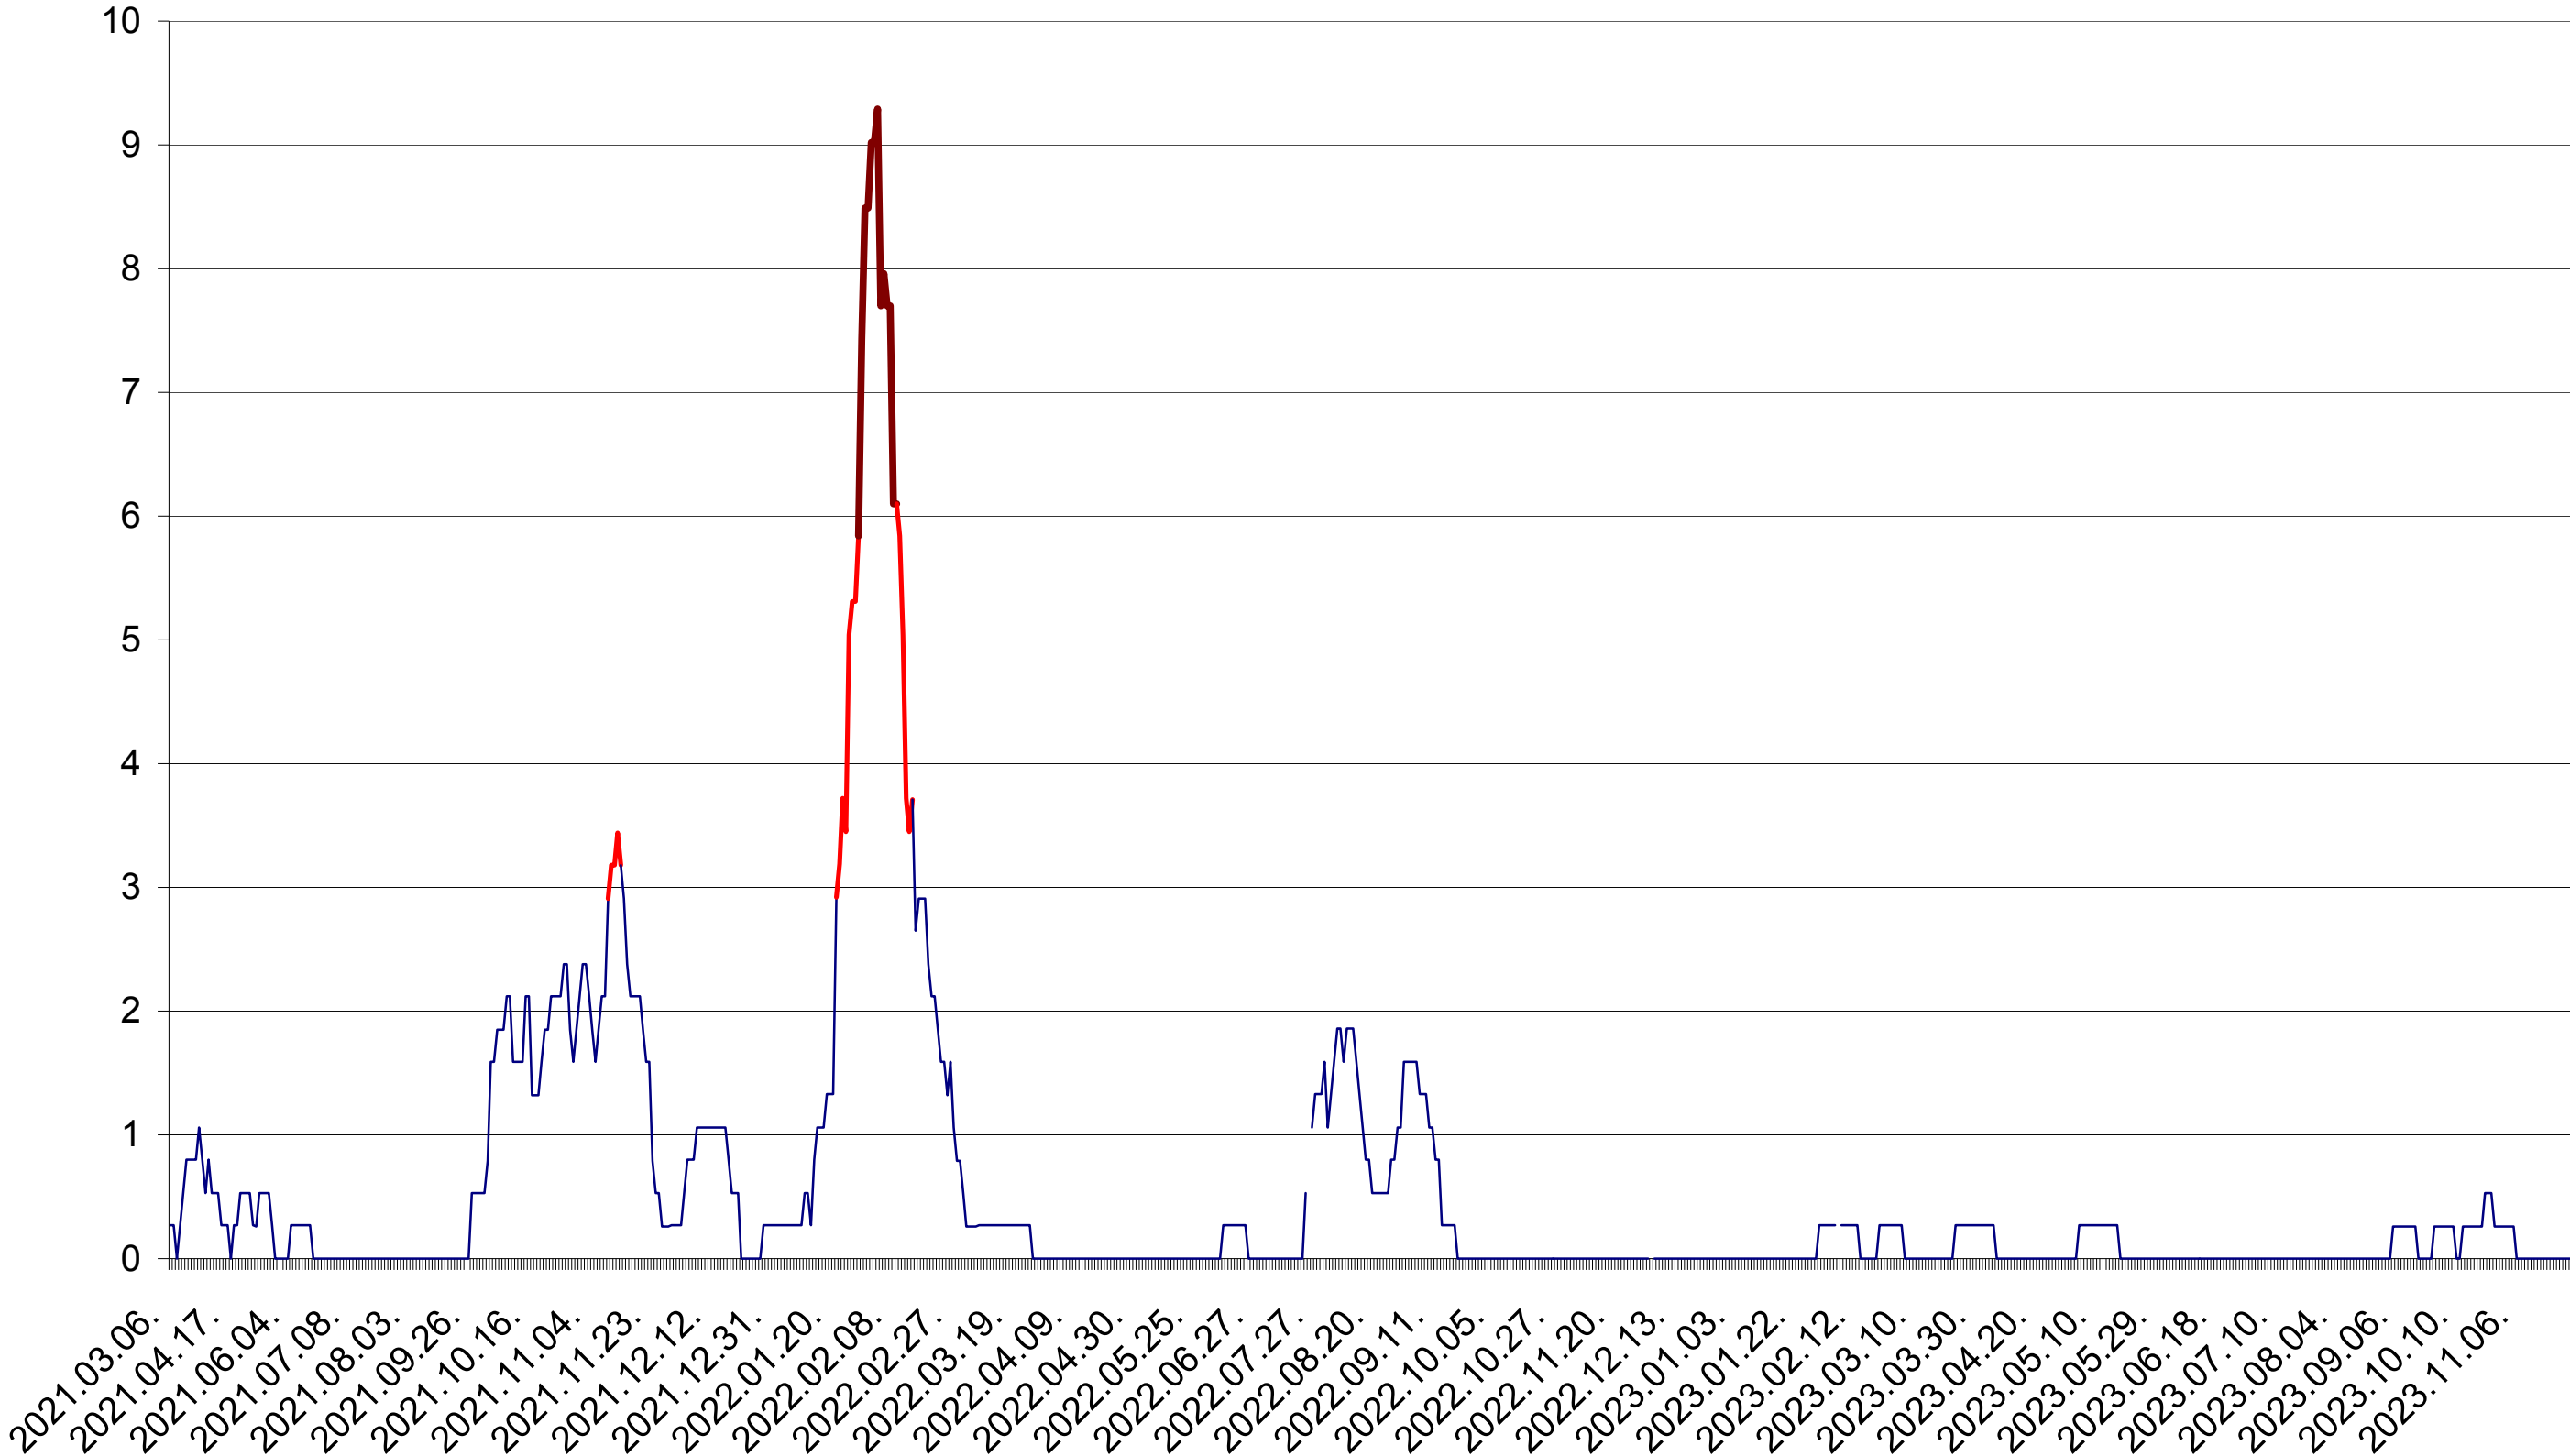

ORAȘ BĂLAN - Evolutia incidentei cumulate pe 14 zile la ‰ de locuitori
2021.03.07. - 2023.12.04.

BILBOR - Evolutia incidentei cumulate pe 14 zile la ‰ de locuitori
2021.03.07. - 2023.12.04.

ORAȘ BORSEC - Evolutia incidentei cumulate pe 14 zile la ‰ de locuitori
2021.03.07. - 2023.12.04.

ORAȘ CRISTURU SECUIESC - Evolutia incidentei cumulate pe 14 zile la ‰ de locuitori
2021.03.07. - 2023.12.04.

DĂNEȘTI - Evolutia incidentei cumulate pe 14 zile la ‰ de locuitori
2021.03.07. - 2023.12.04.

DÂRJIU - Evolutia incidentei cumulate pe 14 zile la ‰ de locuitori
2021.03.07. - 2023.12.04.

DEALU - Evolutia incidentei cumulate pe 14 zile la ‰ de locuitori
2021.03.07. - 2023.12.04.

DITRĂU - Evolutia incidentei cumulate pe 14 zile la ‰ de locuitori
2021.03.07. - 2023.12.04.

FELICENI - Evolutia incidentei cumulate pe 14 zile la ‰ de locuitori
2021.03.07. - 2023.12.04.

FRUMOASA - Evolutia incidentei cumulate pe 14 zile la ‰ de locuitori
2021.03.07. - 2023.12.04.

GĂLĂUȚAȘ - Evolutia incidentei cumulate pe 14 zile la ‰ de locuitori
2021.03.07. - 2023.12.04.