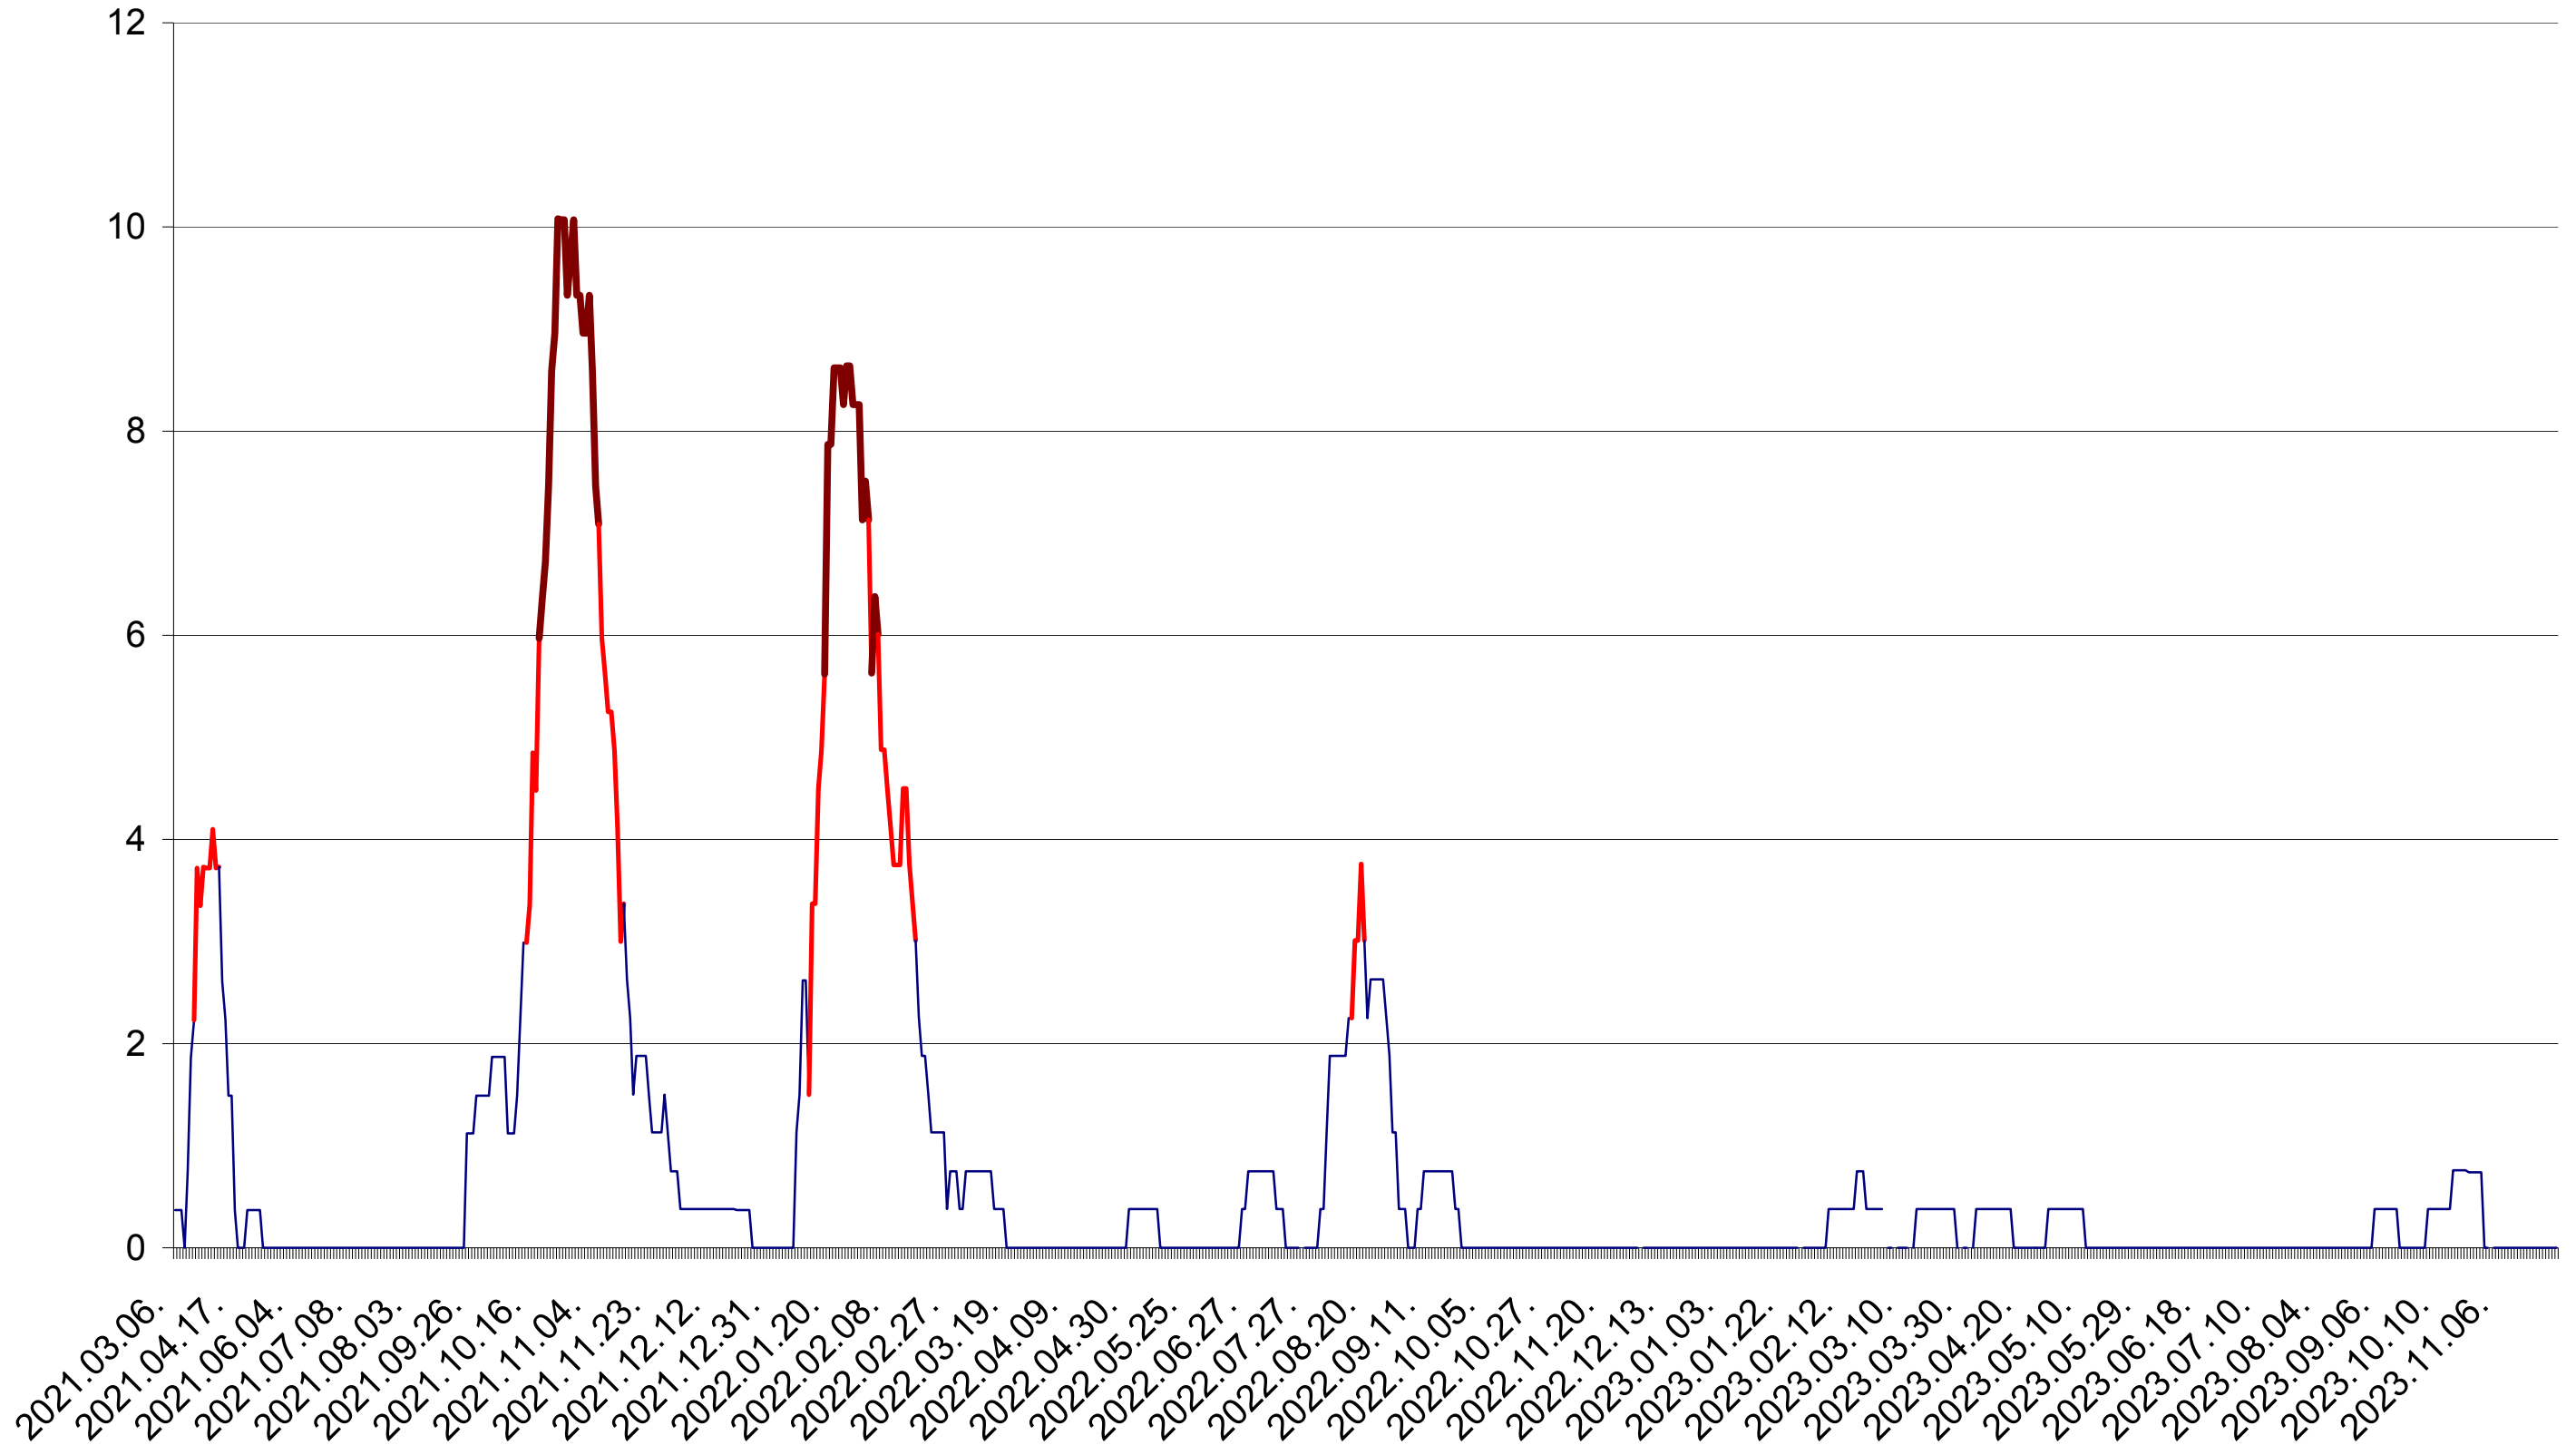

PLĂIEȘII DE JOS - Evolutia incidentei cumulate pe 14 zile la ‰ de locuitori
2021.03.07. - 2023.12.04.

PORUMBENI - Evolutia incidentei cumulate pe 14 zile la ‰ de locuitori
2021.03.07. - 2023.12.04.

PRAID - Evolutia incidentei cumulate pe 14 zile la ‰ de locuitori
2021.03.07. - 2023.12.04.

RACU - Evolutia incidentei cumulate pe 14 zile la ‰ de locuitori
2021.03.07. - 2023.12.04.

REMETEA - Evolutia incidentei cumulate pe 14 zile la ‰ de locuitori
2021.03.07. - 2023.12.04.

SĂCEL - Evolutia incidentei cumulate pe 14 zile la ‰ de locuitori
2021.03.07. - 2023.12.04.

SÂNCRĂIENI - Evolutia incidentei cumulate pe 14 zile la ‰ de locuitori
2021.03.07. - 2023.12.04.

SÂNDOMINIC - Evolutia incidentei cumulate pe 14 zile la ‰ de locuitori
2021.03.07. - 2023.12.04.

SÂNMARTIN - Evolutia incidentei cumulate pe 14 zile la ‰ de locuitori
2021.03.07. - 2023.12.04.