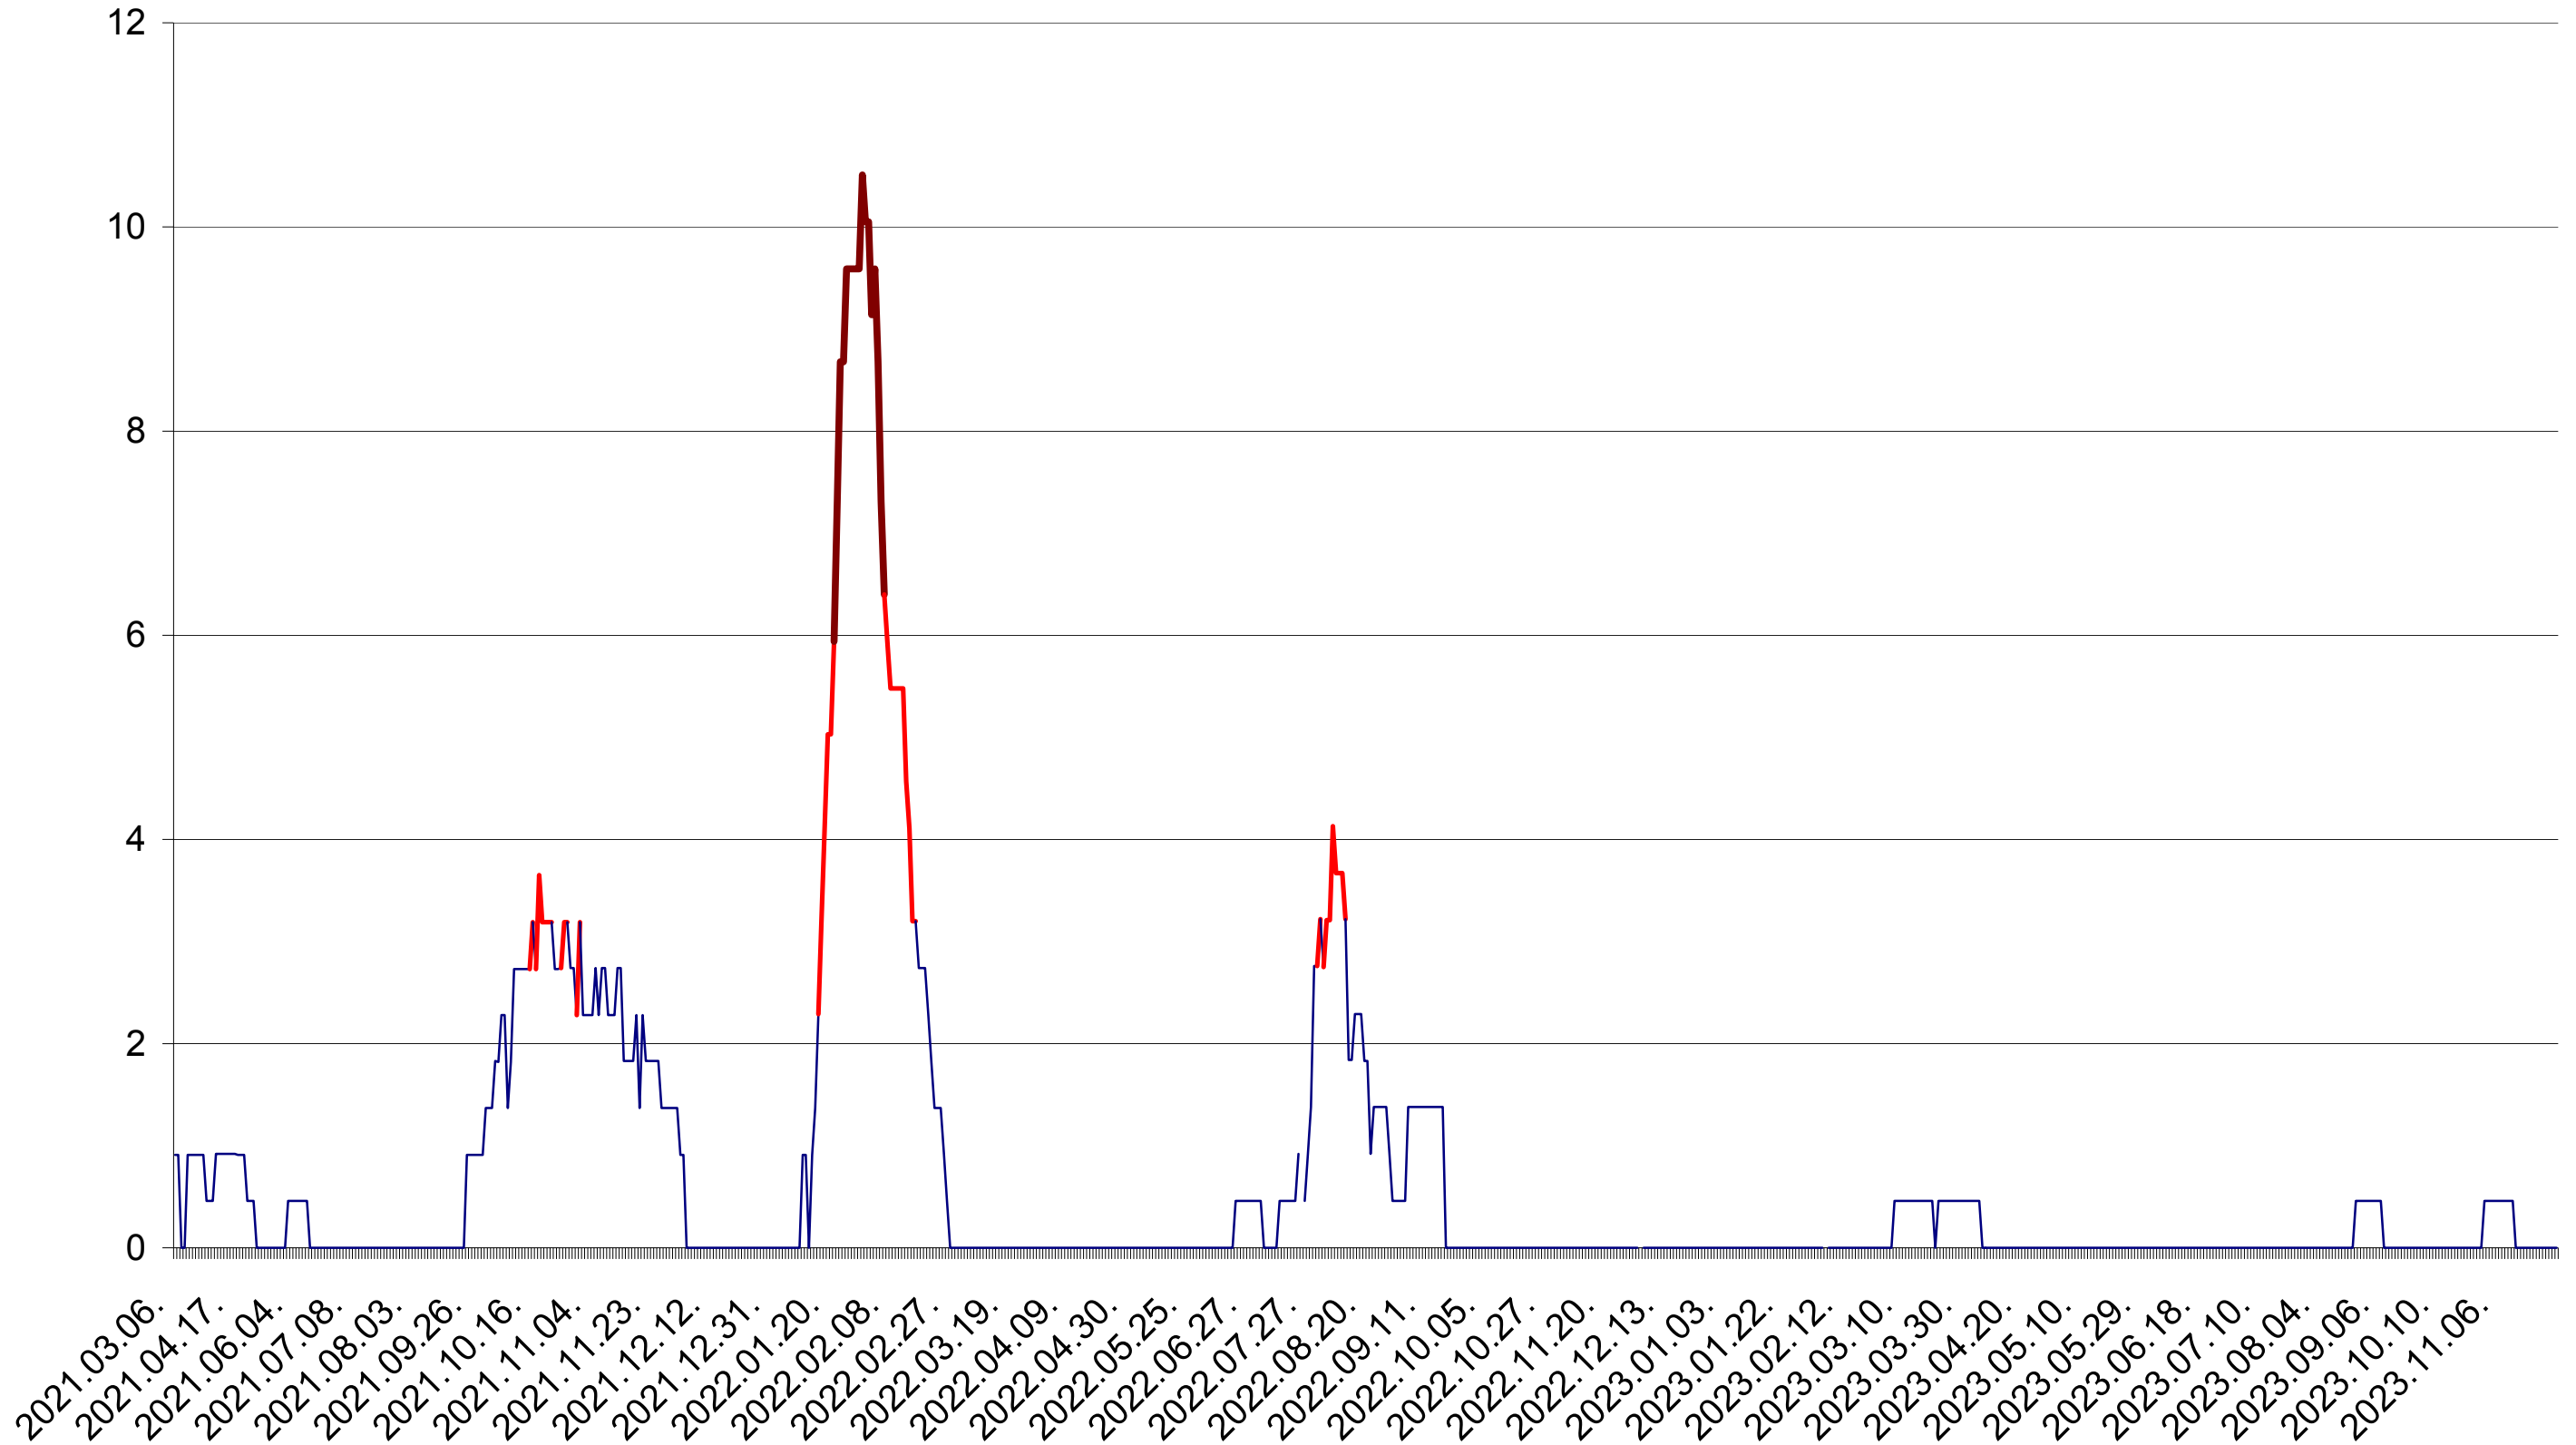

ORAȘ BĂLAN - Evolutia incidentei cumulate pe 14 zile la ‰ de locuitori
2021.03.07. - 2023.12.04.

BILBOR - Evolutia incidentei cumulate pe 14 zile la ‰ de locuitori
2021.03.07. - 2023.12.04.

ORAȘ BORSEC - Evolutia incidentei cumulate pe 14 zile la ‰ de locuitori
2021.03.07. - 2023.12.04.

CICEU - Evolutia incidentei cumulate pe 14 zile la ‰ de locuitori
2021.03.07. - 2023.12.04.

CIUCSÂNGEORGIU - Evolutia incidentei cumulate pe 14 zile la ‰ de locuitori
2021.03.07. - 2023.12.04.

CIUMANI - Evolutia incidentei cumulate pe 14 zile la ‰ de locuitori
2021.03.07. - 2023.12.04.

CORBU - Evolutia incidentei cumulate pe 14 zile la ‰ de locuitori
2021.03.07. - 2023.12.04.

CORUND - Evolutia incidentei cumulate pe 14 zile la ‰ de locuitori
2021.03.07. - 2023.12.04.

COZMENI - Evolutia incidentei cumulate pe 14 zile la ‰ de locuitori
2021.03.07. - 2023.12.04.

ORAȘ CRISTURU SECUIESC - Evolutia incidentei cumulate pe 14 zile la ‰ de locuitori
2021.03.07. - 2023.12.04.

DĂNEȘTI - Evolutia incidentei cumulate pe 14 zile la ‰ de locuitori
2021.03.07. - 2023.12.04.