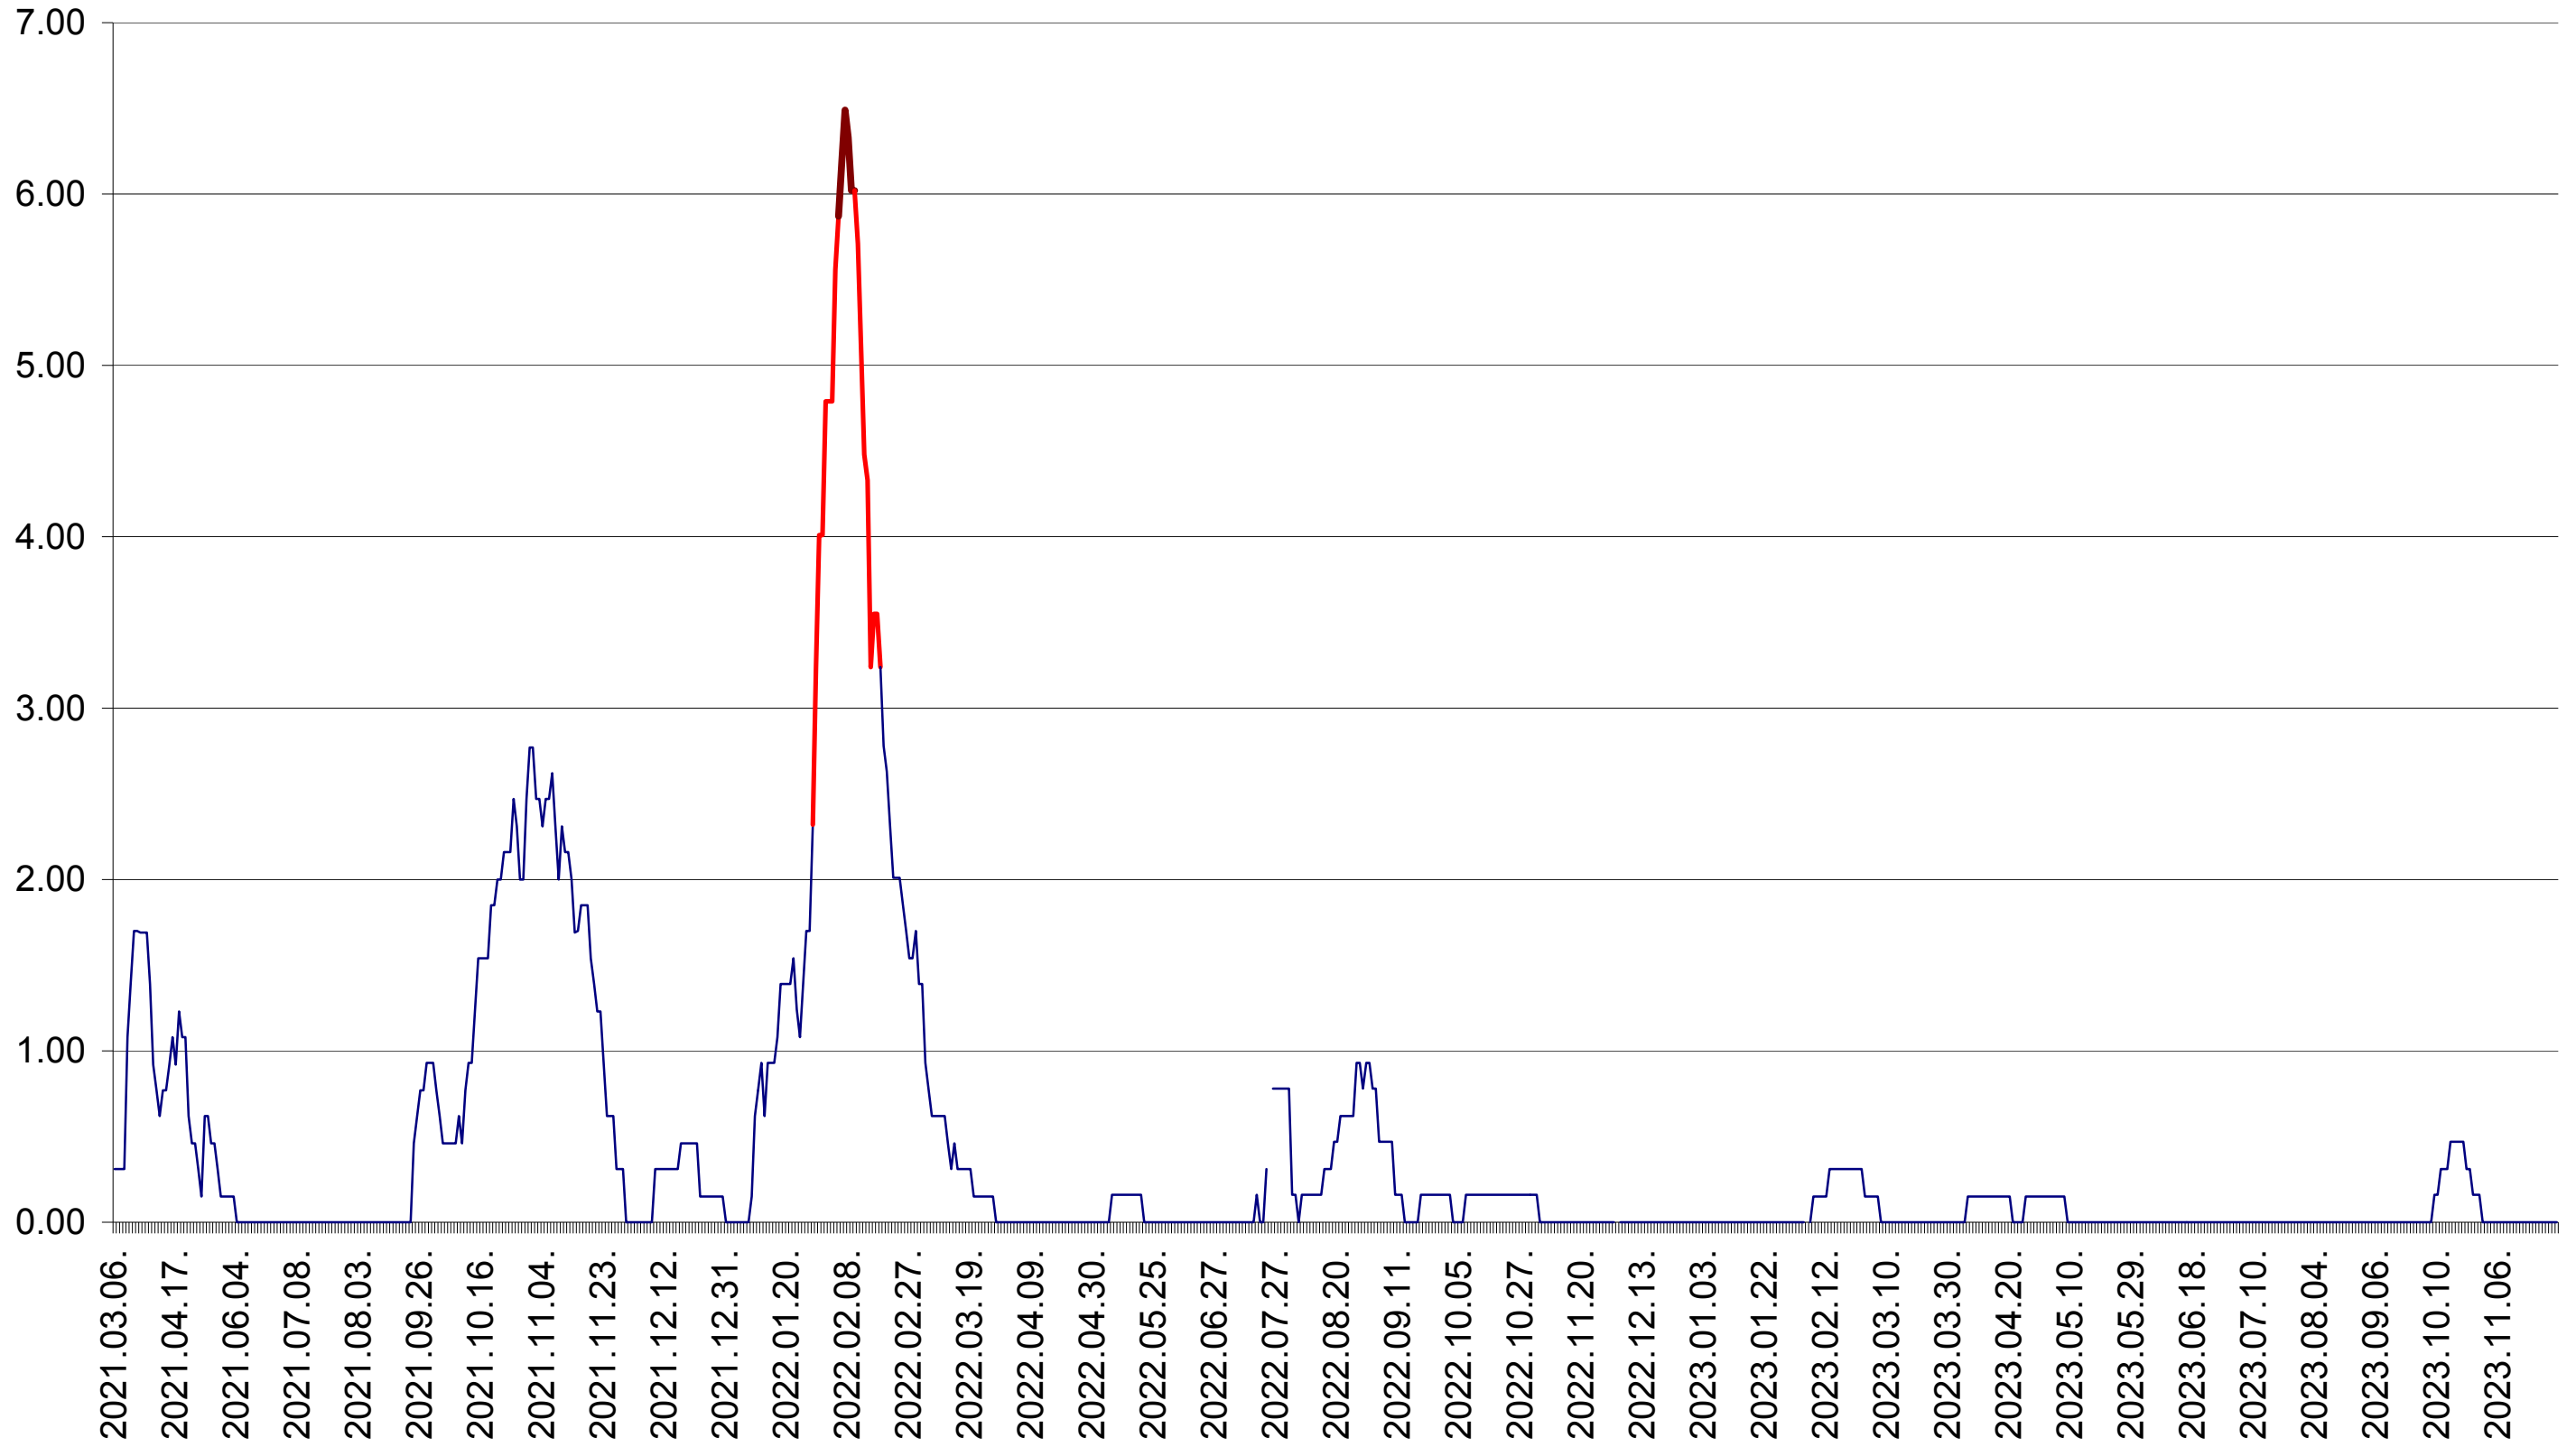

ORAȘ BĂLAN - Evolutia incidentei cumulate pe 14 zile la ‰ de locuitori
2021.03.07. - 2023.12.04.

BILBOR - Evolutia incidentei cumulate pe 14 zile la ‰ de locuitori
2021.03.07. - 2023.12.04.

ORAȘ BORSEC - Evolutia incidentei cumulate pe 14 zile la ‰ de locuitori
2021.03.07. - 2023.12.04.

BRĂDEȘTI - Evolutia incidentei cumulate pe 14 zile la ‰ de locuitori
2021.03.07. - 2023.12.04.

CĂPÂLNIȚA - Evolutia incidentei cumulate pe 14 zile la ‰ de locuitori
2021.03.07. - 2023.12.04.

CÂRȚA - Evolutia incidentei cumulate pe 14 zile la ‰ de locuitori
2021.03.07. - 2023.12.04.

CICEU - Evolutia incidentei cumulate pe 14 zile la ‰ de locuitori
2021.03.07. - 2023.12.04.

CIUCSÂNGEORGIU - Evolutia incidentei cumulate pe 14 zile la ‰ de locuitori
2021.03.07. - 2023.12.04.

CIUMANI - Evolutia incidentei cumulate pe 14 zile la ‰ de locuitori
2021.03.07. - 2023.12.04.

CORBU - Evolutia incidentei cumulate pe 14 zile la ‰ de locuitori
2021.03.07. - 2023.12.04.

CORUND - Evolutia incidentei cumulate pe 14 zile la ‰ de locuitori
2021.03.07. - 2023.12.04.

COZMENI - Evolutia incidentei cumulate pe 14 zile la ‰ de locuitori
2021.03.07. - 2023.12.04.