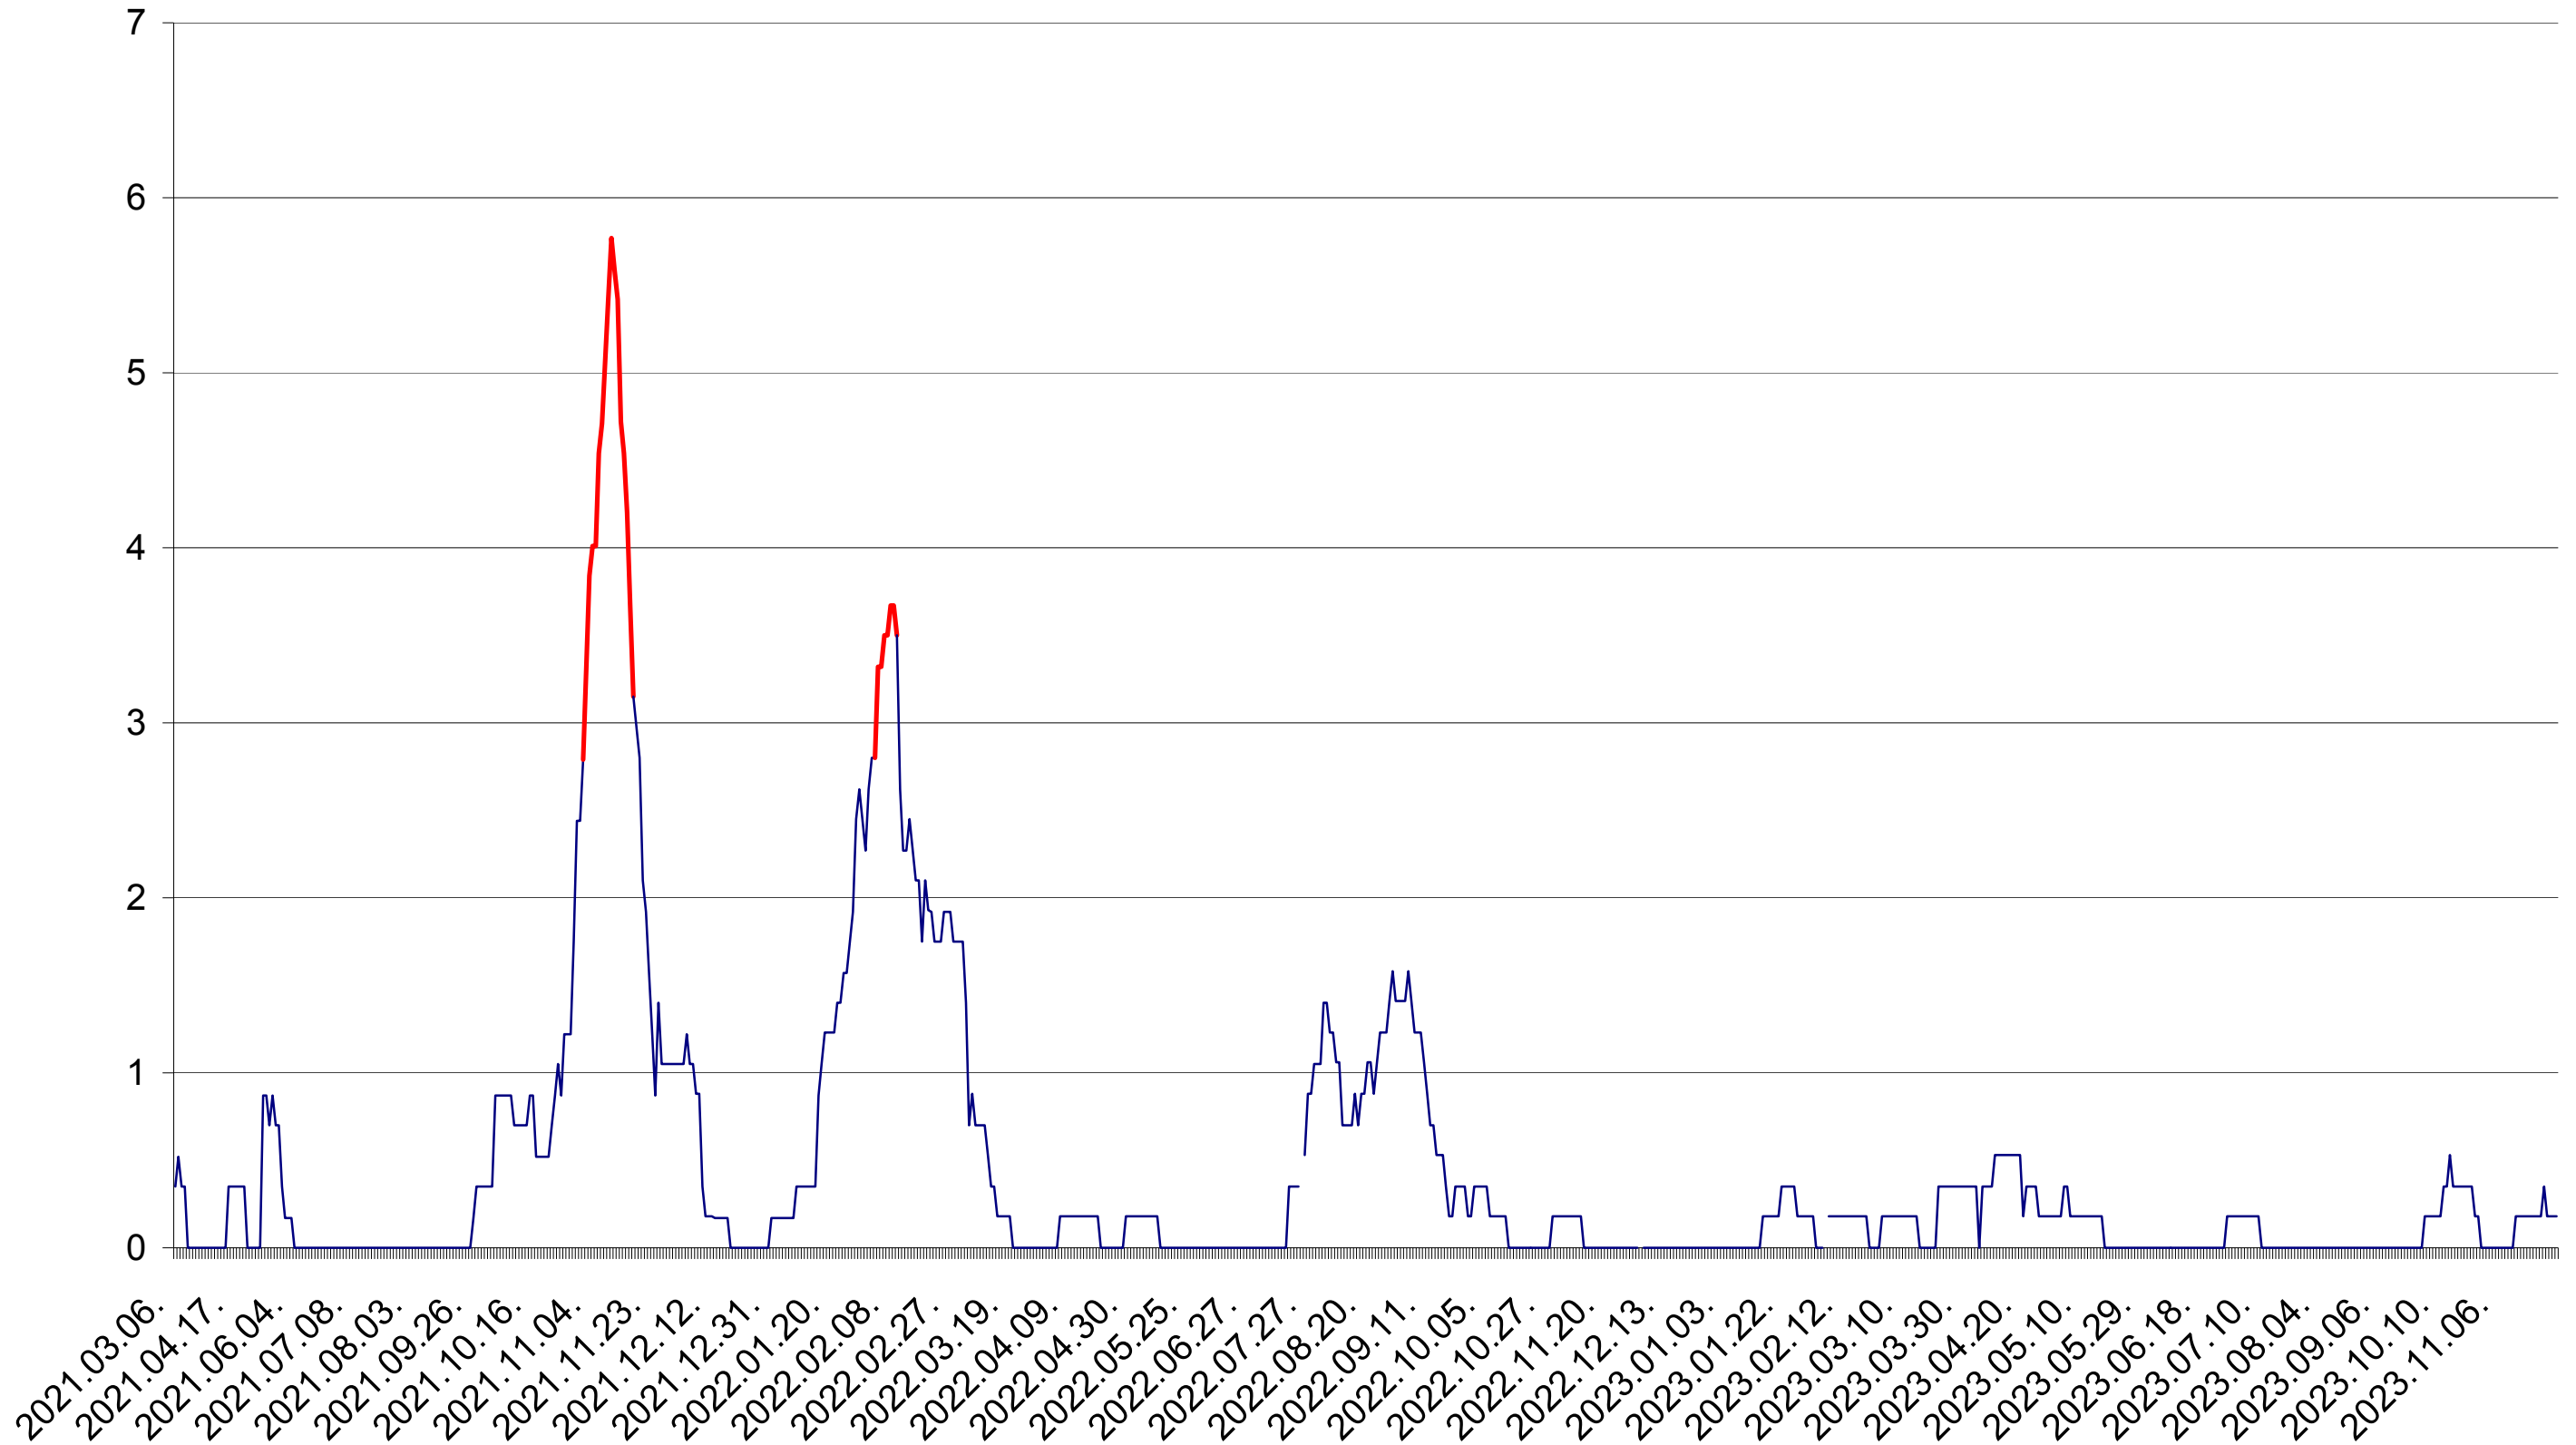

ORAȘ BĂLAN - Evolutia incidentei cumulate pe 14 zile la ‰ de locuitori
2021.03.07. - 2023.12.04.

BILBOR - Evolutia incidentei cumulate pe 14 zile la ‰ de locuitori
2021.03.07. - 2023.12.04.

ORAȘ BORSEC - Evolutia incidentei cumulate pe 14 zile la ‰ de locuitori
2021.03.07. - 2023.12.04.

CORBU - Evolutia incidentei cumulate pe 14 zile la ‰ de locuitori
2021.03.07. - 2023.12.04.

CORUND - Evolutia incidentei cumulate pe 14 zile la ‰ de locuitori
2021.03.07. - 2023.12.04.

COZMENI - Evolutia incidentei cumulate pe 14 zile la ‰ de locuitori
2021.03.07. - 2023.12.04.

ORAȘ CRISTURU SECUIESC - Evolutia incidentei cumulate pe 14 zile la ‰ de locuitori
2021.03.07. - 2023.12.04.

DĂNEȘTI - Evolutia incidentei cumulate pe 14 zile la ‰ de locuitori
2021.03.07. - 2023.12.04.

DÂRJIU - Evolutia incidentei cumulate pe 14 zile la ‰ de locuitori
2021.03.07. - 2023.12.04.

DEALU - Evolutia incidentei cumulate pe 14 zile la ‰ de locuitori
2021.03.07. - 2023.12.04.

DITRĂU - Evolutia incidentei cumulate pe 14 zile la ‰ de locuitori
2021.03.07. - 2023.12.04.