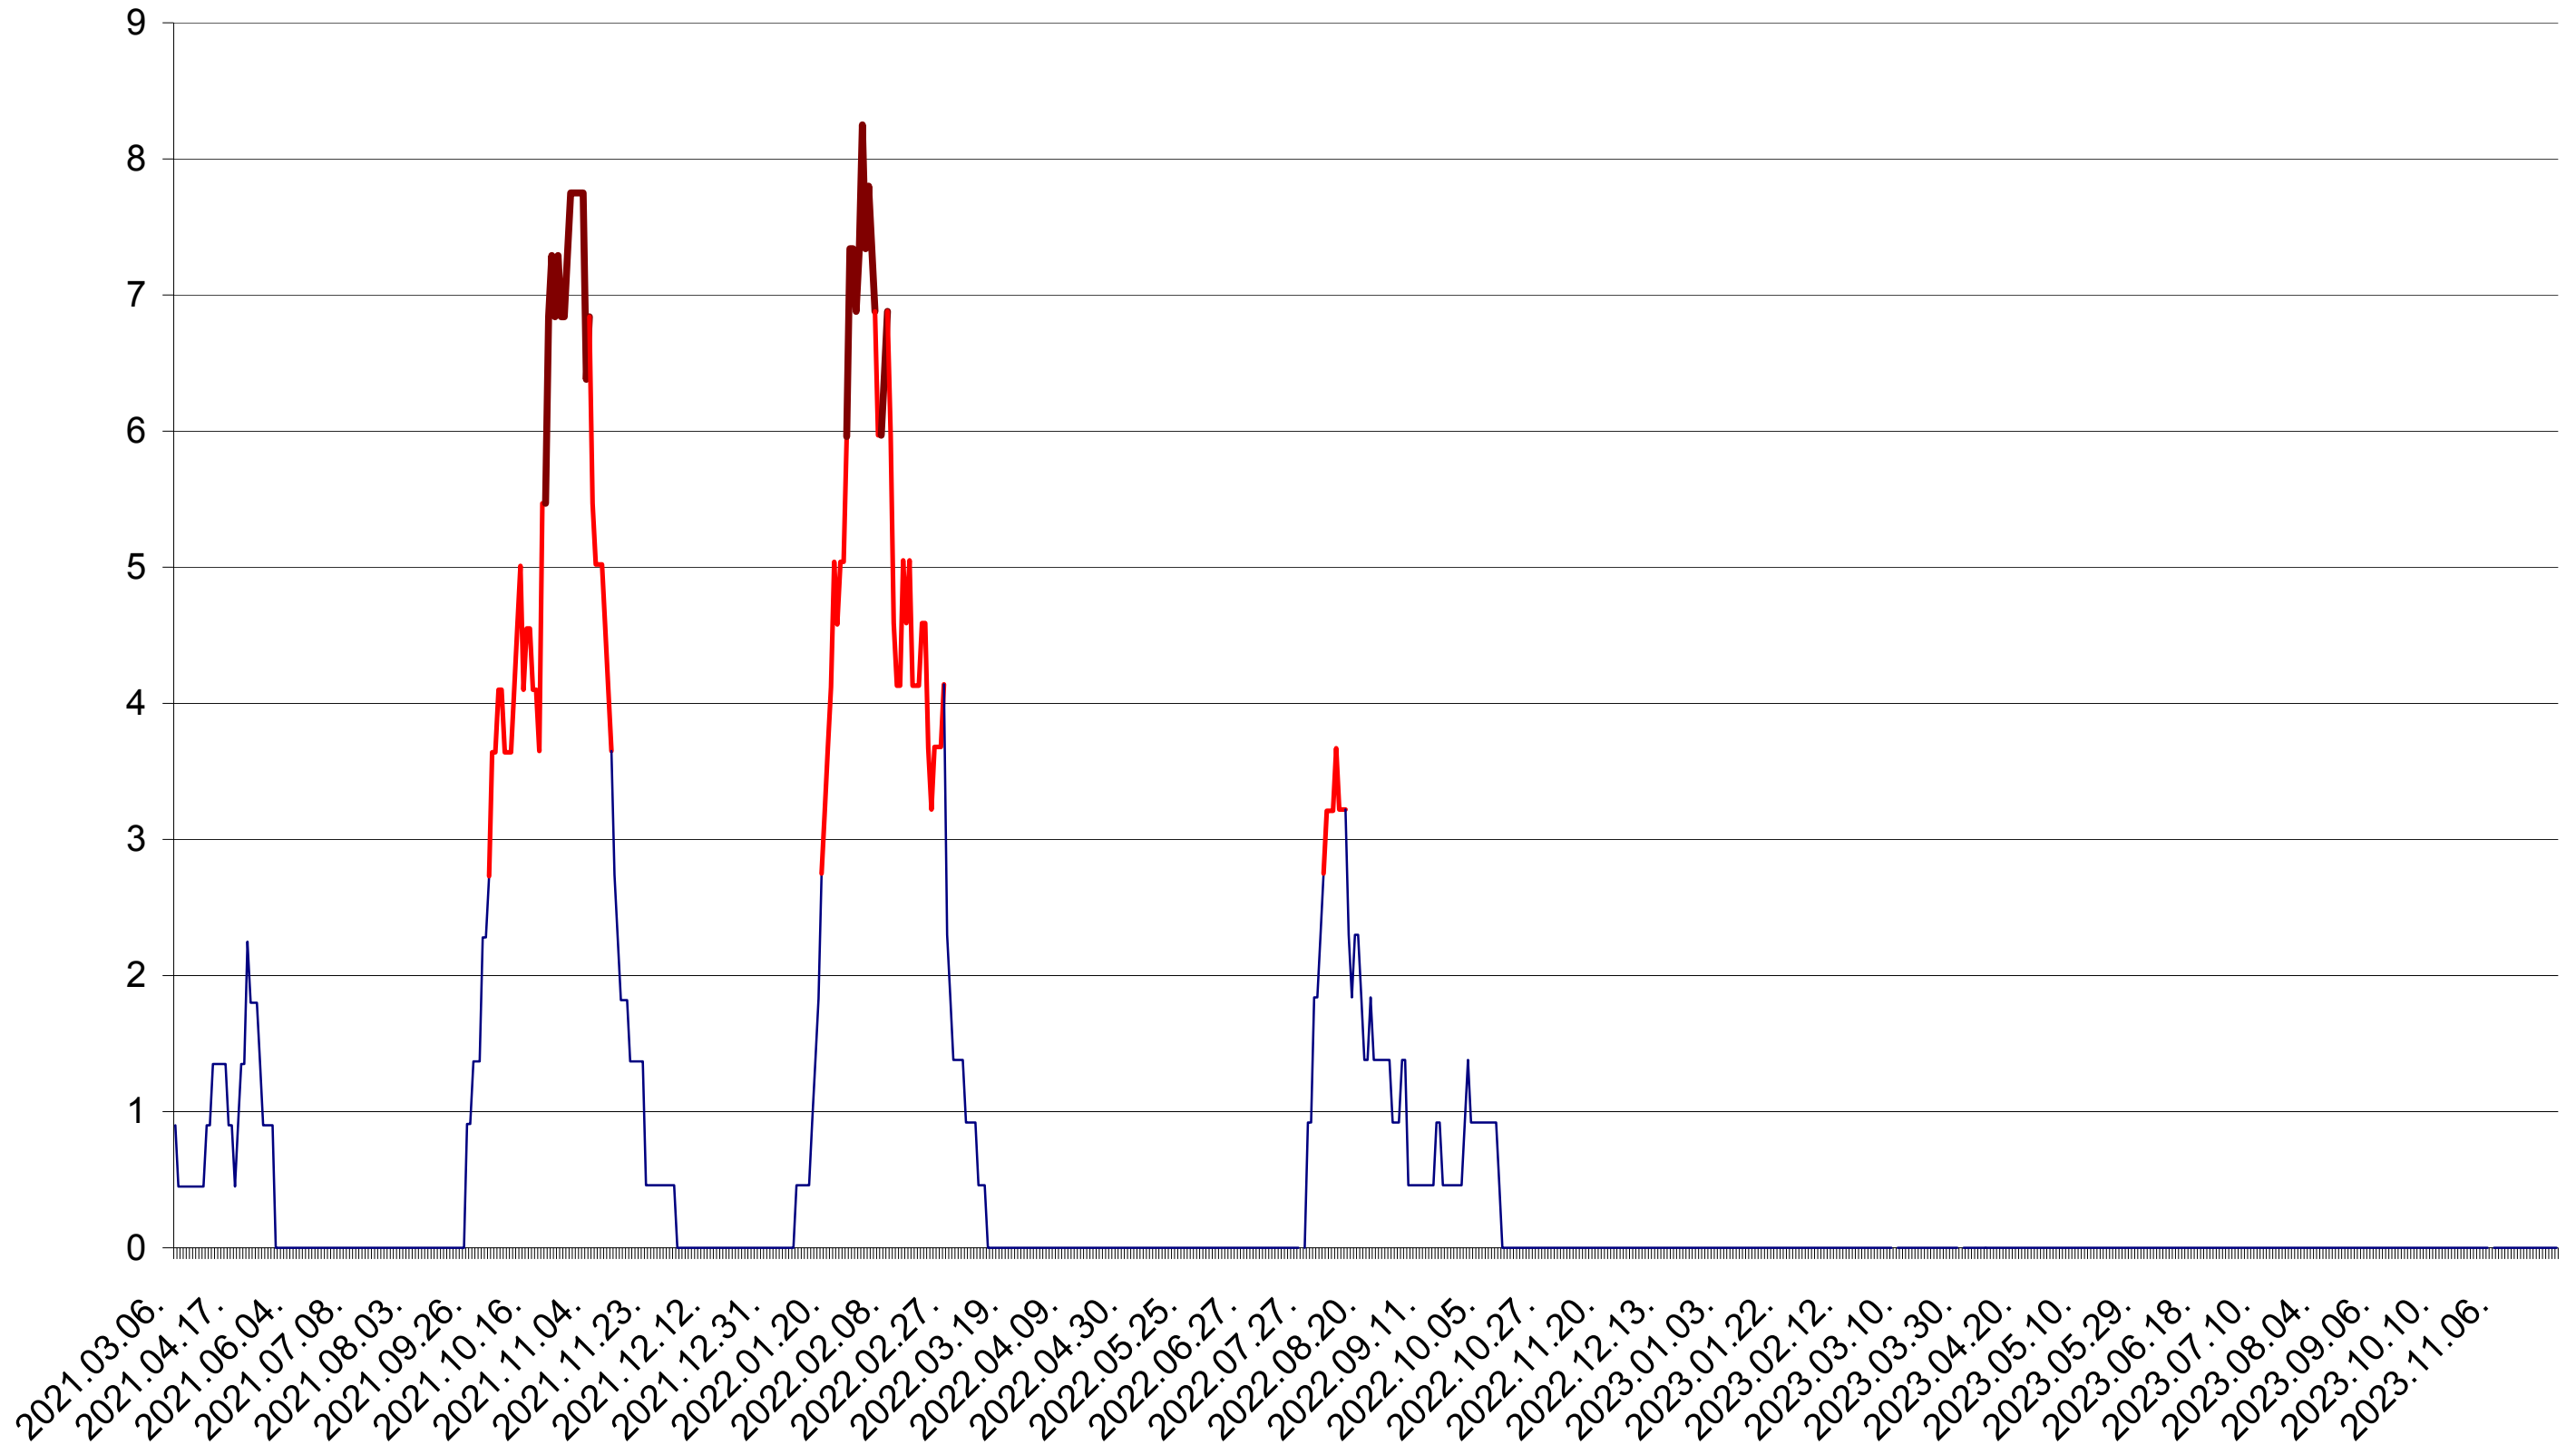

SÂNCRĂIENI - Evolutia incidentei cumulate pe 14 zile la ‰ de locuitori
2021.03.07. - 2023.12.04.

SÂNDOMINIC - Evolutia incidentei cumulate pe 14 zile la ‰ de locuitori
2021.03.07. - 2023.12.04.

SÂNMARTIN - Evolutia incidentei cumulate pe 14 zile la ‰ de locuitori
2021.03.07. - 2023.12.04.

SÂNSIMION - Evolutia incidentei cumulate pe 14 zile la ‰ de locuitori
2021.03.07. - 2023.12.04.

SÂNTIMBRU - Evolutia incidentei cumulate pe 14 zile la ‰ de locuitori
2021.03.07. - 2023.12.04.

SĂRMAȘ - Evolutia incidentei cumulate pe 14 zile la ‰ de locuitori
2021.03.07. - 2023.12.04.