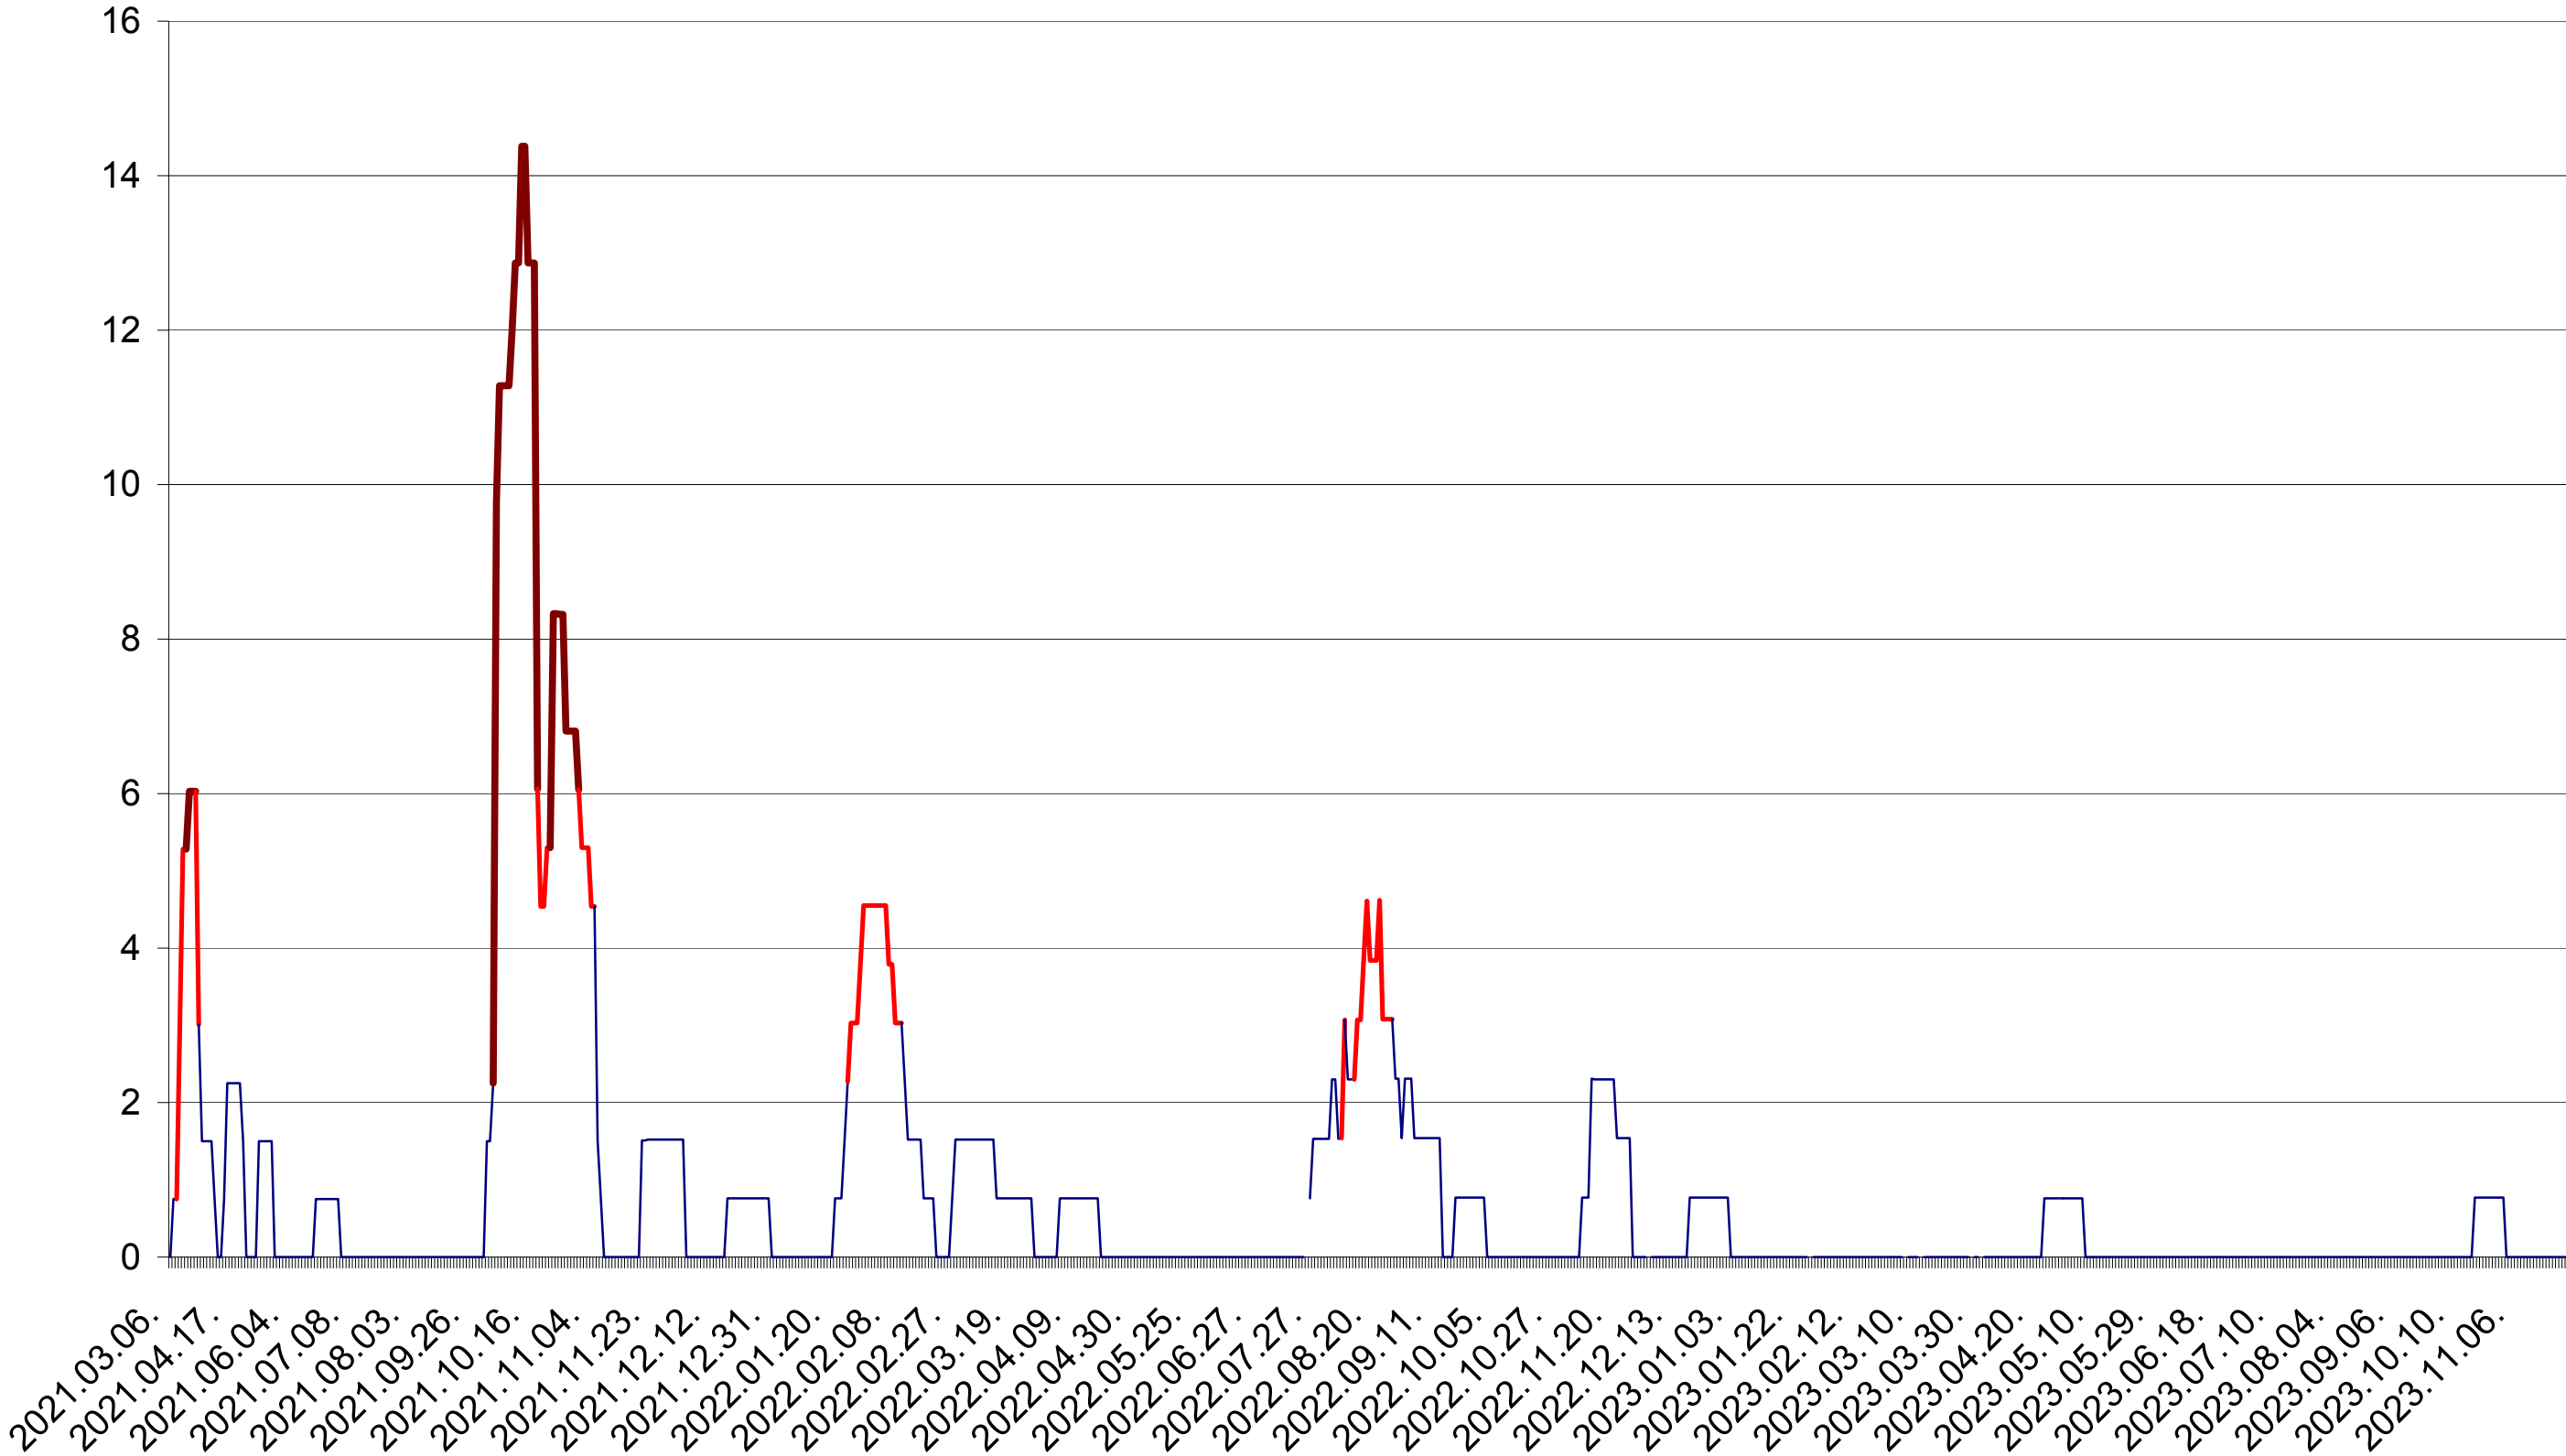

LELICENI - Evolutia incidentei cumulate pe 14 zile la ‰ de locuitori
2021.03.07. - 2023.12.04.

LUETA - Evolutia incidentei cumulate pe 14 zile la ‰ de locuitori
2021.03.07. - 2023.12.04.

LUNCA DE JOS - Evolutia incidentei cumulate pe 14 zile la ‰ de locuitori
2021.03.07. - 2023.12.04.

LUNCA DE SUS - Evolutia incidentei cumulate pe 14 zile la ‰ de locuitori
2021.03.07. - 2023.12.04.

LUPENI - Evolutia incidentei cumulate pe 14 zile la ‰ de locuitori
2021.03.07. - 2023.12.04.

MĂDĂRAȘ - Evolutia incidentei cumulate pe 14 zile la ‰ de locuitori
2021.03.07. - 2023.12.04.

MĂRTINIȘ - Evolutia incidentei cumulate pe 14 zile la ‰ de locuitori
2021.03.07. - 2023.12.04.

MEREȘTI - Evolutia incidentei cumulate pe 14 zile la ‰ de locuitori
2021.03.07. - 2023.12.04.

MUNICIPIUL MIERCUREA-CIUC - Evolutia incidentei cumulate pe 14 zile la ‰ de locuitori
2021.03.07. - 2023.12.04.

MIHĂILENI - Evolutia incidentei cumulate pe 14 zile la ‰ de locuitori
2021.03.07. - 2023.12.04.

MUGENI - Evolutia incidentei cumulate pe 14 zile la ‰ de locuitori
2021.03.07. - 2023.12.04.

OCLAND - Evolutia incidentei cumulate pe 14 zile la ‰ de locuitori
2021.03.07. - 2023.12.04.