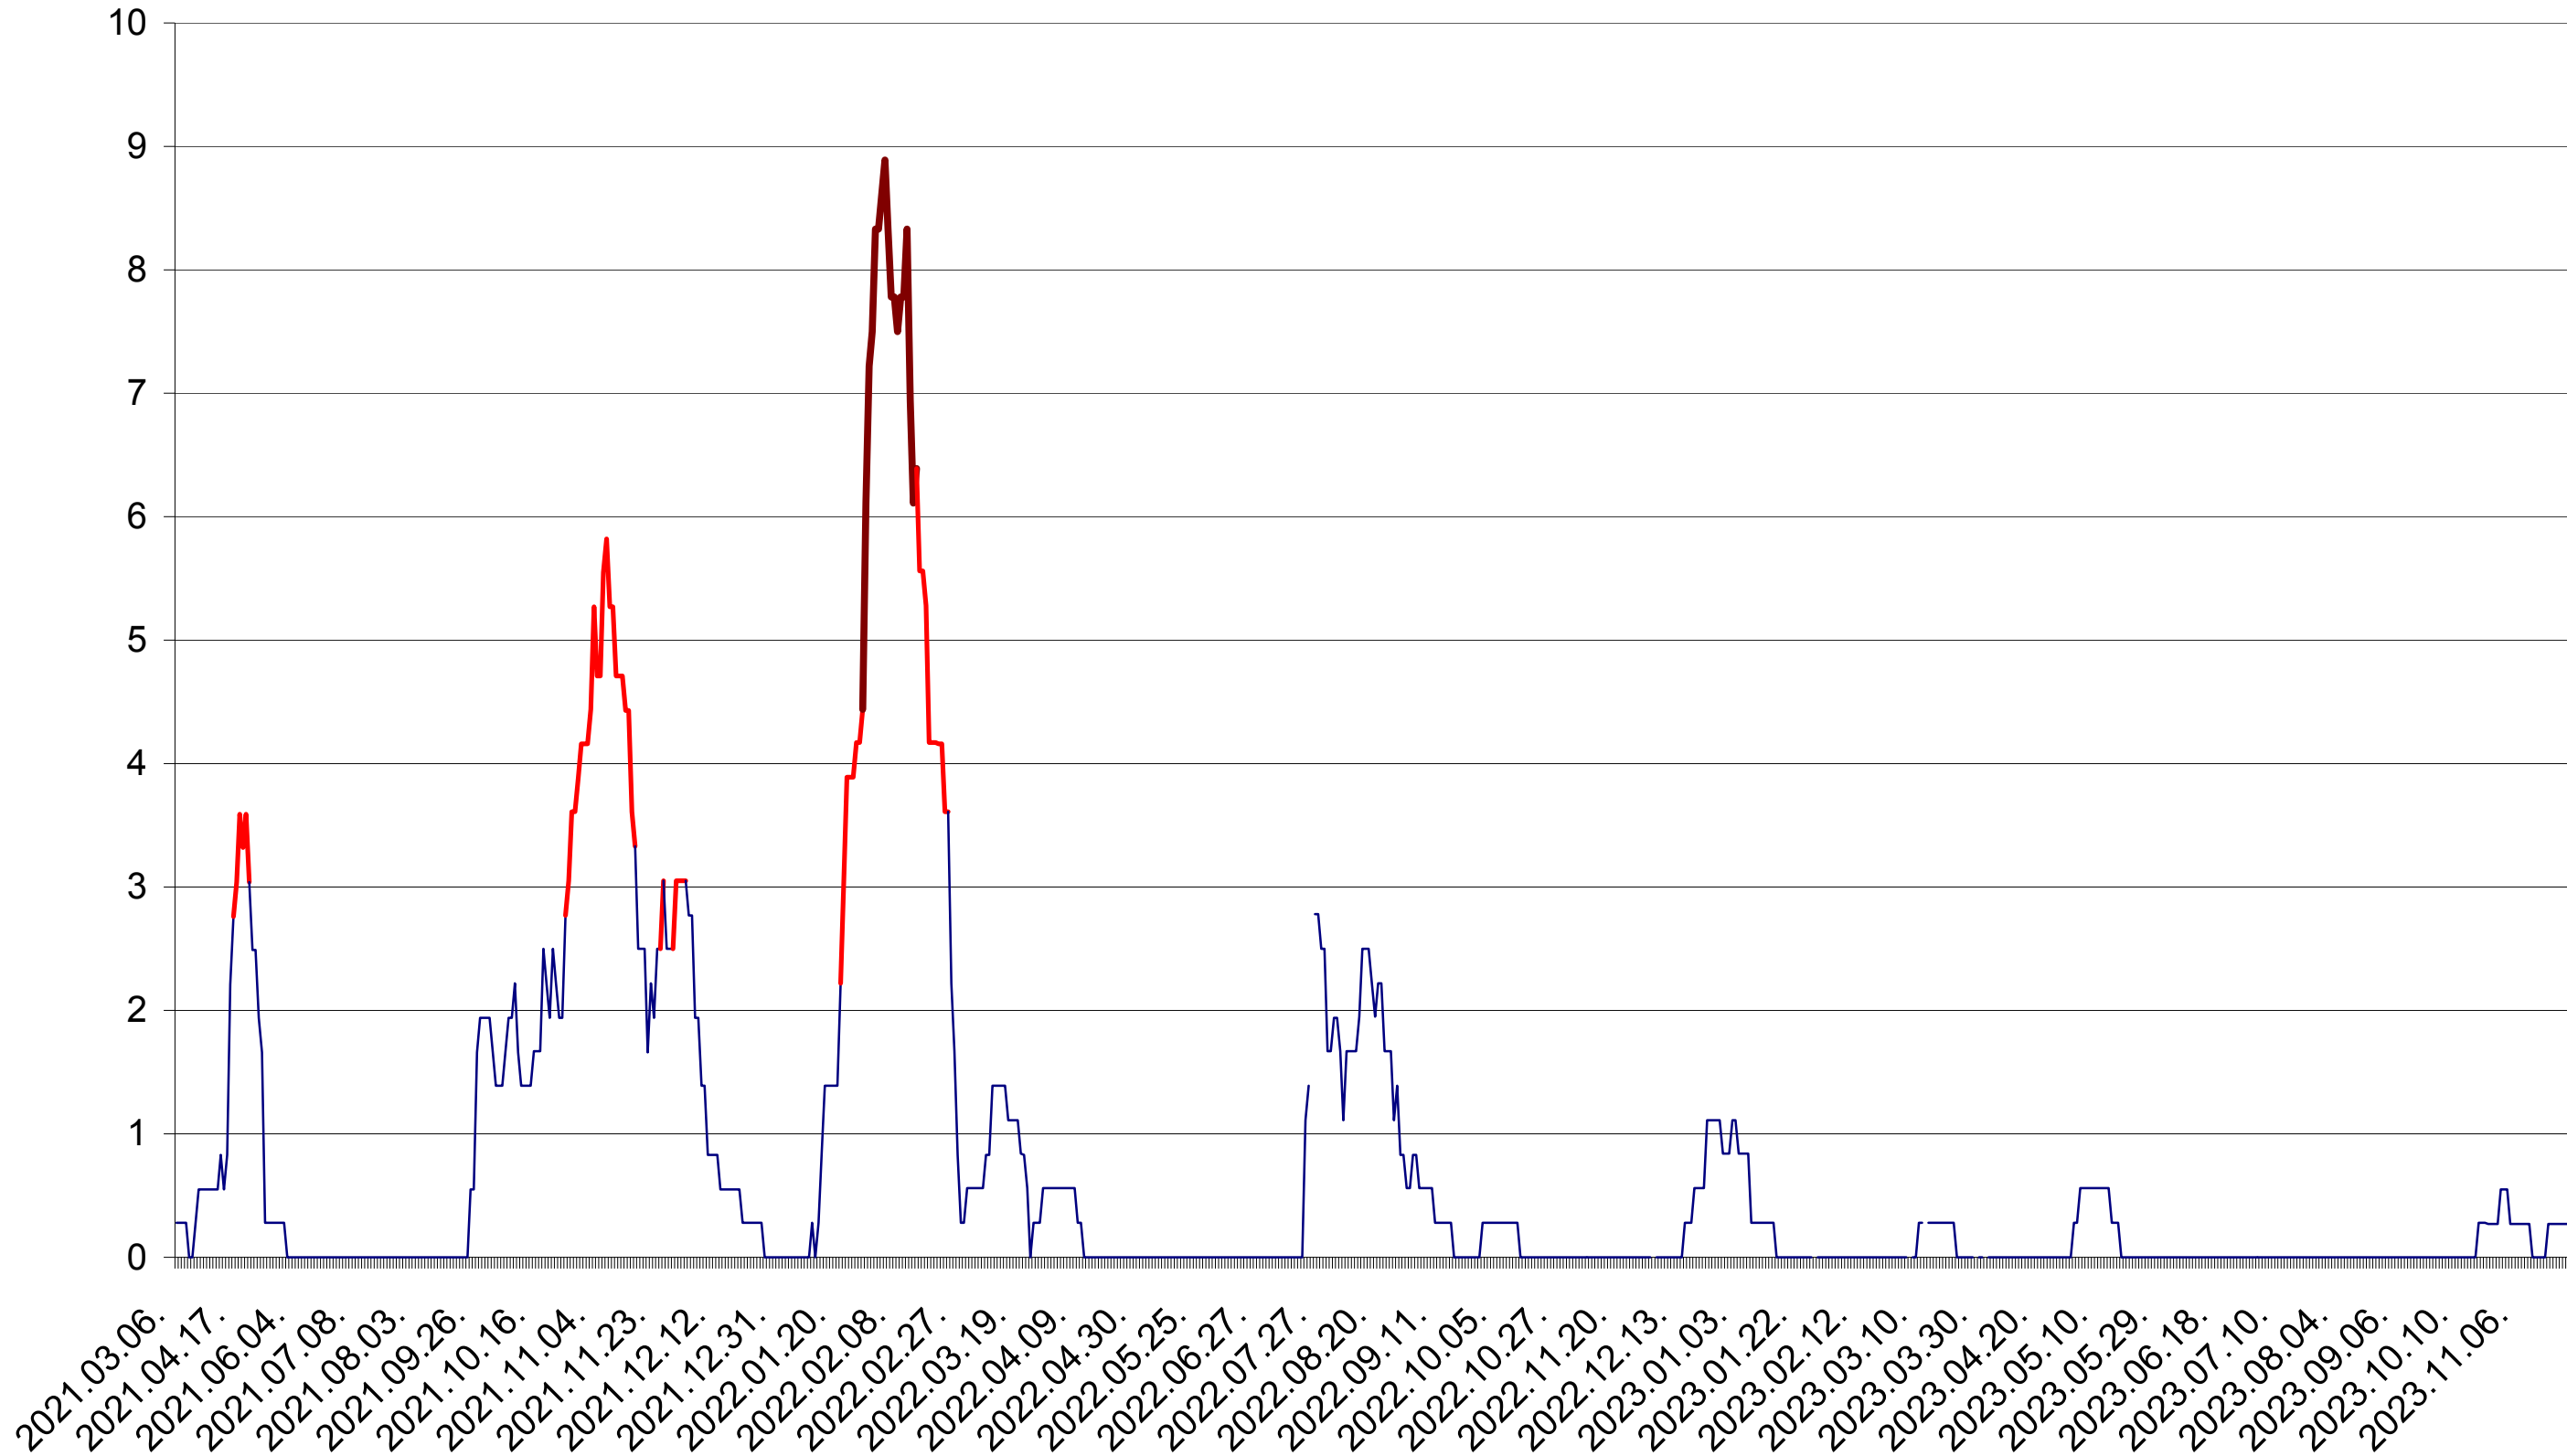

LELICENI - Evolutia incidentei cumulate pe 14 zile la ‰ de locuitori
2021.03.07. - 2023.12.04.

LUETA - Evolutia incidentei cumulate pe 14 zile la ‰ de locuitori
2021.03.07. - 2023.12.04.

LUNCA DE JOS - Evolutia incidentei cumulate pe 14 zile la ‰ de locuitori
2021.03.07. - 2023.12.04.

LUNCA DE SUS - Evolutia incidentei cumulate pe 14 zile la ‰ de locuitori
2021.03.07. - 2023.12.04.

LUPENI - Evolutia incidentei cumulate pe 14 zile la ‰ de locuitori
2021.03.07. - 2023.12.04.

MĂDĂRAȘ - Evolutia incidentei cumulate pe 14 zile la ‰ de locuitori
2021.03.07. - 2023.12.04.

MĂRTINIȘ - Evolutia incidentei cumulate pe 14 zile la ‰ de locuitori
2021.03.07. - 2023.12.04.

MEREȘTI - Evolutia incidentei cumulate pe 14 zile la ‰ de locuitori
2021.03.07. - 2023.12.04.

MUNICIPIUL MIERCUREA-CIUC - Evolutia incidentei cumulate pe 14 zile la ‰ de locuitori
2021.03.07. - 2023.12.04.

MIHĂILENI - Evolutia incidentei cumulate pe 14 zile la ‰ de locuitori
2021.03.07. - 2023.12.04.

MUGENI - Evolutia incidentei cumulate pe 14 zile la ‰ de locuitori
2021.03.07. - 2023.12.04.

OCLAND - Evolutia incidentei cumulate pe 14 zile la ‰ de locuitori
2021.03.07. - 2023.12.04.