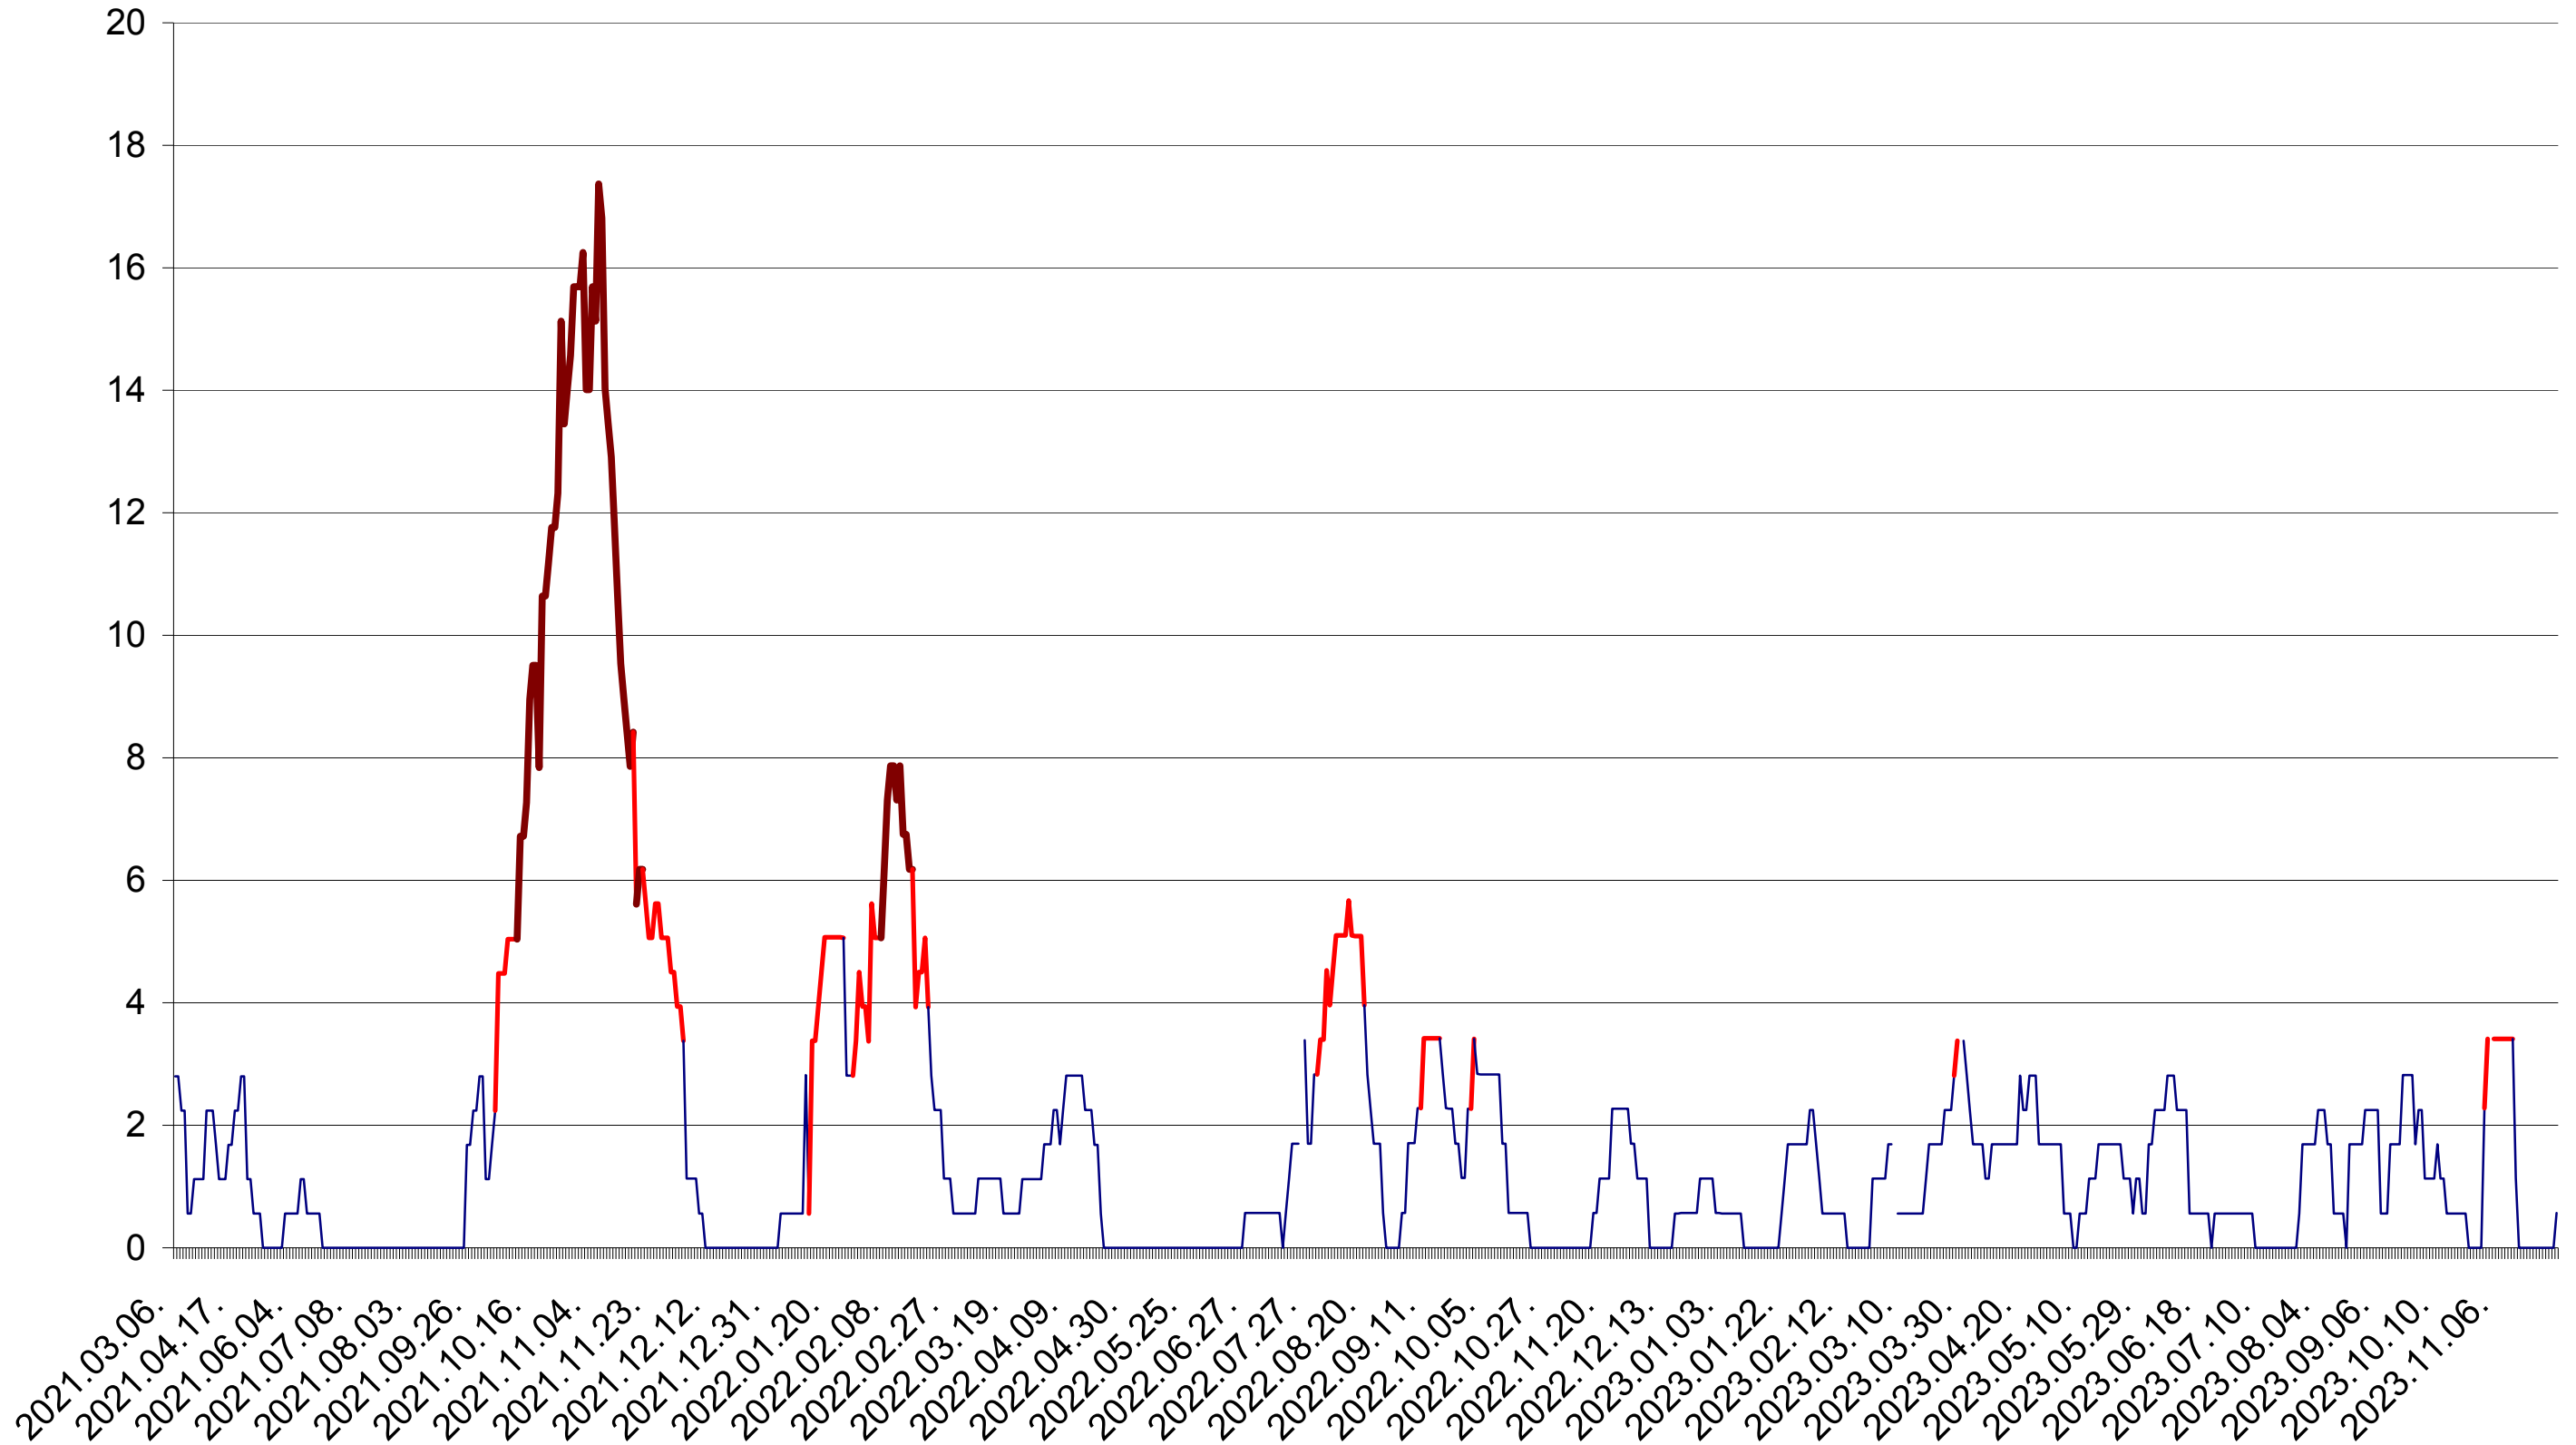

SÂNSIMION - Evolutia incidentei cumulate pe 14 zile la ‰ de locuitori
2021.03.07. - 2023.12.04.

SÂNTIMBRU - Evolutia incidentei cumulate pe 14 zile la ‰ de locuitori
2021.03.07. - 2023.12.04.

SĂRMAȘ - Evolutia incidentei cumulate pe 14 zile la ‰ de locuitori
2021.03.07. - 2023.12.04.

SATU MARE - Evolutia incidentei cumulate pe 14 zile la ‰ de locuitori
2021.03.07. - 2023.12.04.

SECUIENI - Evolutia incidentei cumulate pe 14 zile la ‰ de locuitori
2021.03.07. - 2023.12.04.

SICULENI - Evolutia incidentei cumulate pe 14 zile la ‰ de locuitori
2021.03.07. - 2023.12.04.

ȘIMONEȘTI - Evolutia incidentei cumulate pe 14 zile la ‰ de locuitori
2021.03.07. - 2023.12.04.

SUBCETATE - Evolutia incidentei cumulate pe 14 zile la ‰ de locuitori
2021.03.07. - 2023.12.04.

SUSENI - Evolutia incidentei cumulate pe 14 zile la ‰ de locuitori
2021.03.07. - 2023.12.04.