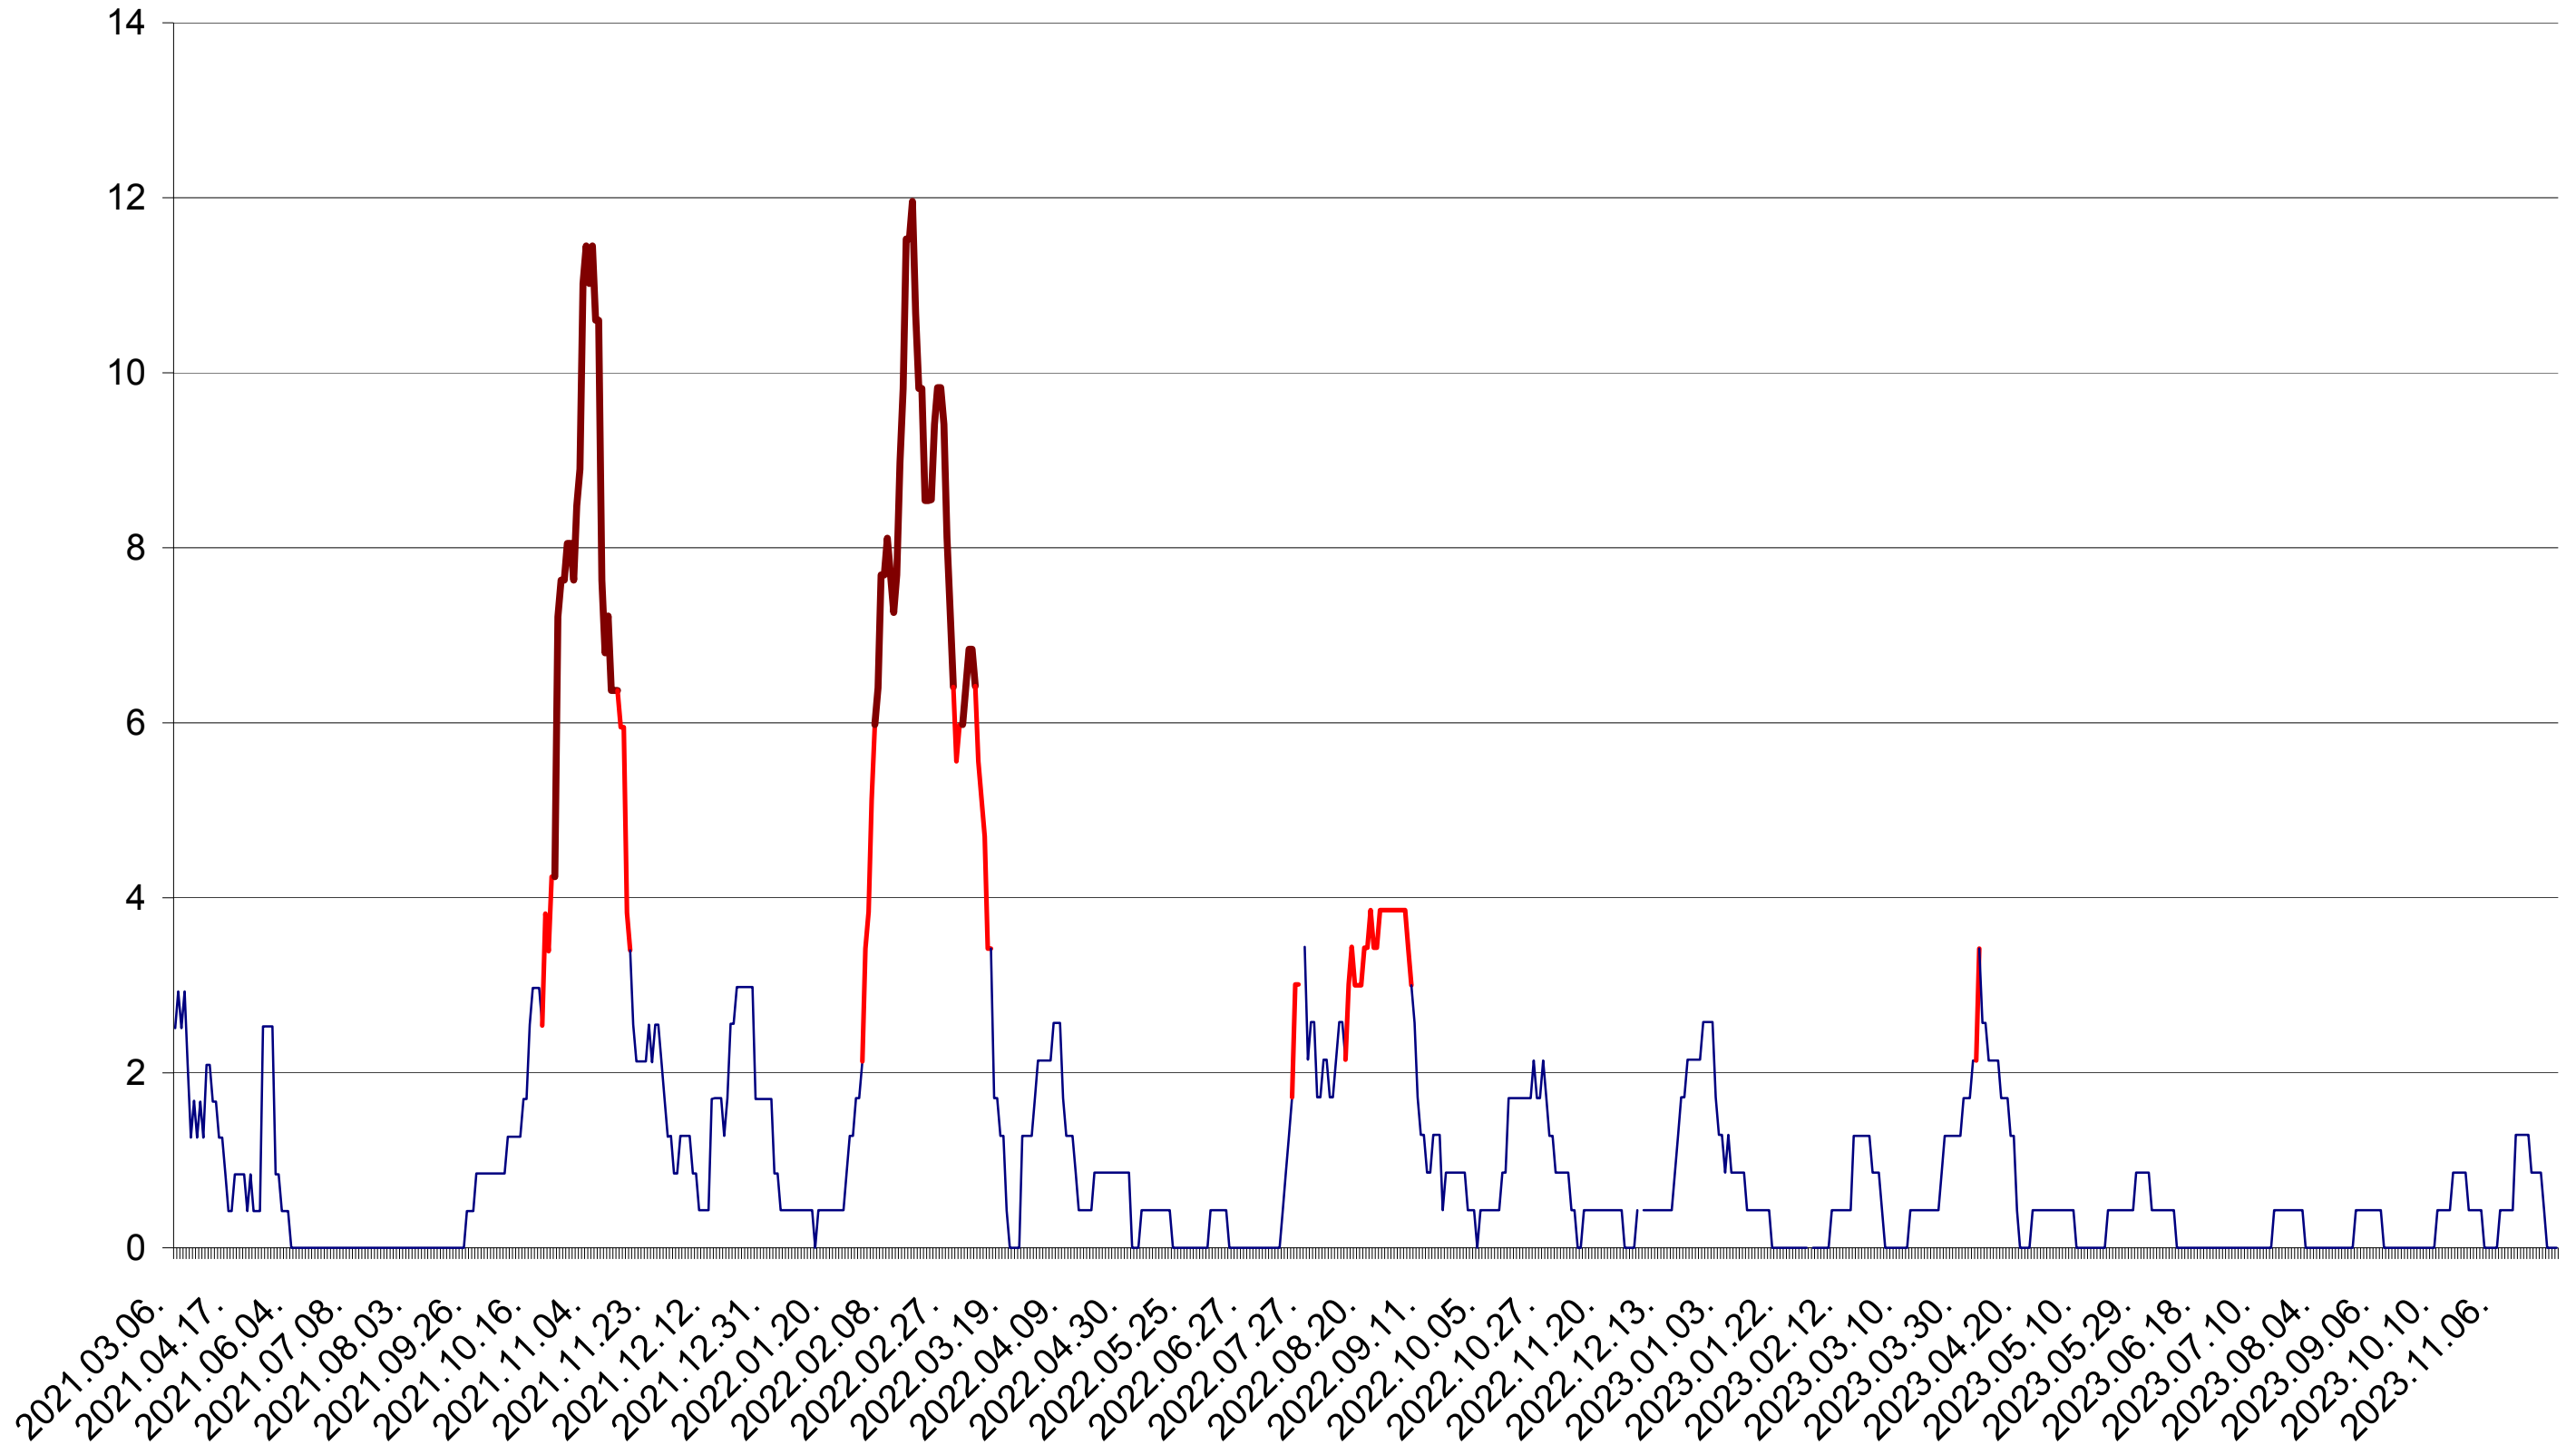

ORAȘ BĂLAN - Evolutia incidentei cumulate pe 14 zile la ‰ de locuitori
2021.03.07. - 2023.12.04.

BILBOR - Evolutia incidentei cumulate pe 14 zile la ‰ de locuitori
2021.03.07. - 2023.12.04.

ORAȘ BORSEC - Evolutia incidentei cumulate pe 14 zile la ‰ de locuitori
2021.03.07. - 2023.12.04.

ORAȘ CRISTURU SECUIESC - Evolutia incidentei cumulate pe 14 zile la ‰ de locuitori
2021.03.07. - 2023.12.04.

DĂNEȘTI - Evolutia incidentei cumulate pe 14 zile la ‰ de locuitori
2021.03.07. - 2023.12.04.

DÂRJIU - Evolutia incidentei cumulate pe 14 zile la ‰ de locuitori
2021.03.07. - 2023.12.04.

DEALU - Evolutia incidentei cumulate pe 14 zile la ‰ de locuitori
2021.03.07. - 2023.12.04.

DITRĂU - Evolutia incidentei cumulate pe 14 zile la ‰ de locuitori
2021.03.07. - 2023.12.04.

FELICENI - Evolutia incidentei cumulate pe 14 zile la ‰ de locuitori
2021.03.07. - 2023.12.04.

FRUMOASA - Evolutia incidentei cumulate pe 14 zile la ‰ de locuitori
2021.03.07. - 2023.12.04.

GĂLĂUȚAȘ - Evolutia incidentei cumulate pe 14 zile la ‰ de locuitori
2021.03.07. - 2023.12.04.