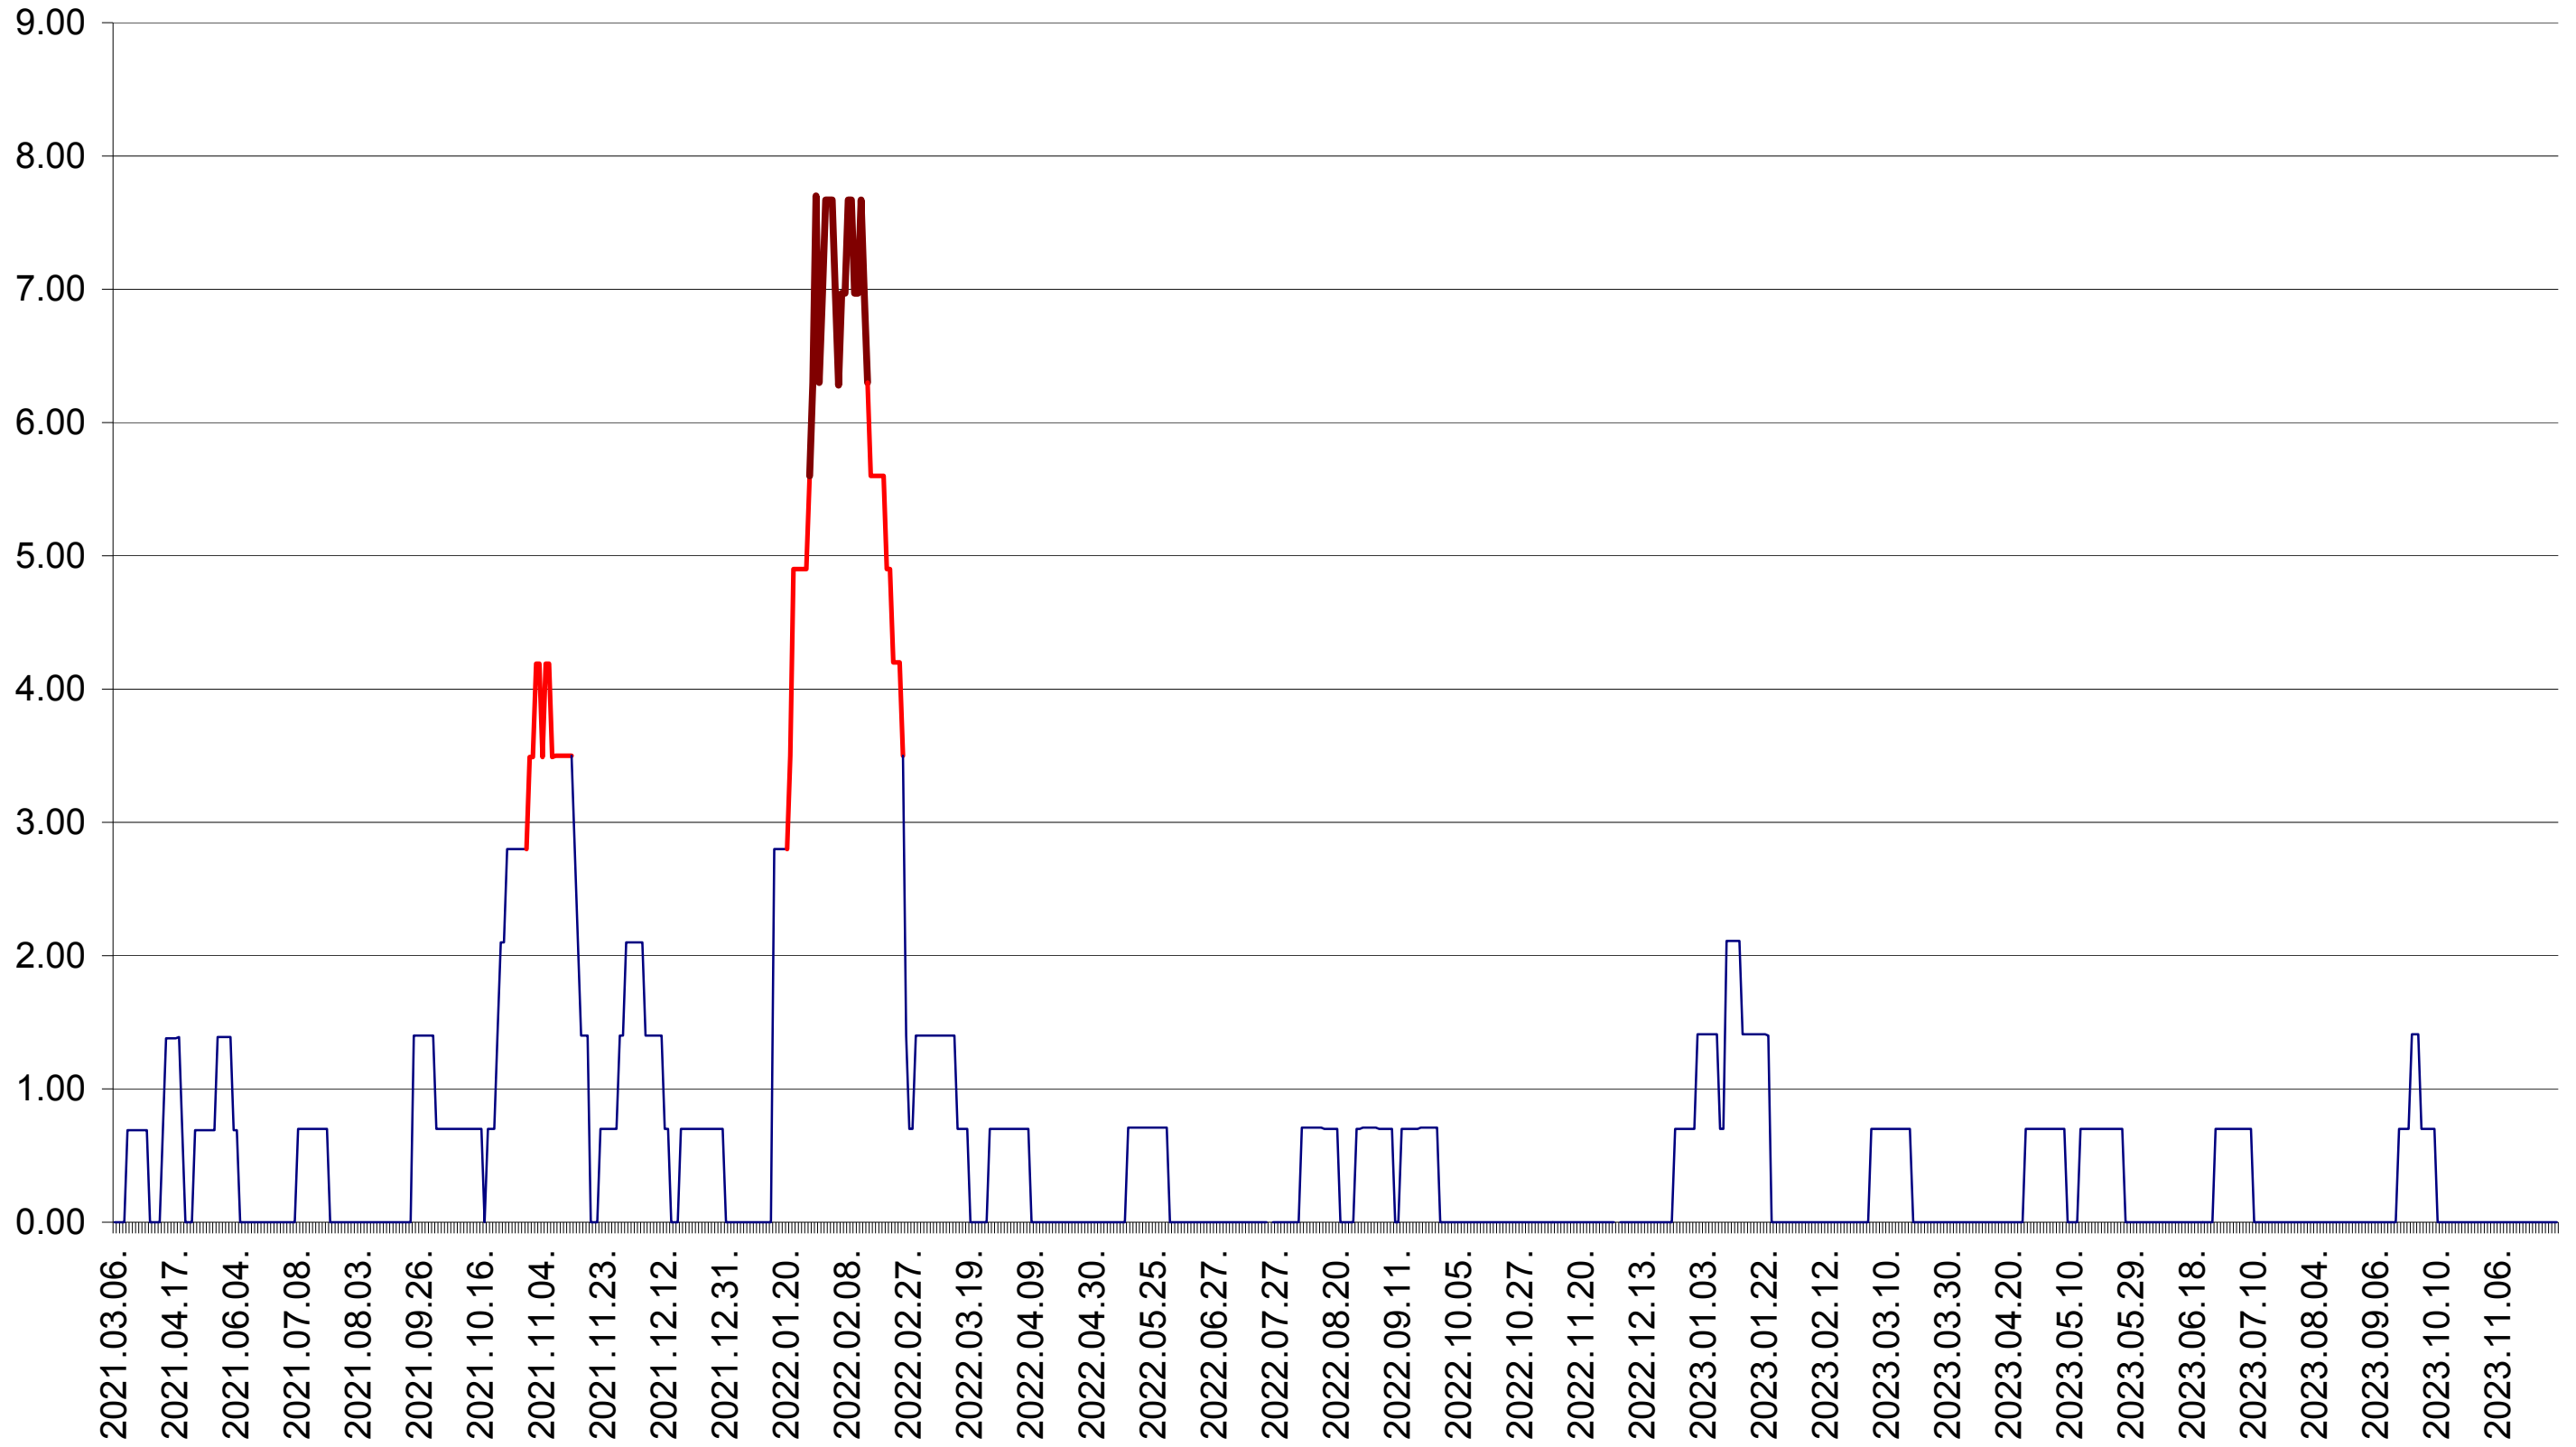

ORAȘ BĂLAN - Evolutia incidentei cumulate pe 14 zile la ‰ de locuitori
2021.03.07. - 2023.12.04.

BILBOR - Evolutia incidentei cumulate pe 14 zile la ‰ de locuitori
2021.03.07. - 2023.12.04.

ORAȘ BORSEC - Evolutia incidentei cumulate pe 14 zile la ‰ de locuitori
2021.03.07. - 2023.12.04.

BRĂDEȘTI - Evolutia incidentei cumulate pe 14 zile la ‰ de locuitori
2021.03.07. - 2023.12.04.

CĂPÂLNIȚA - Evolutia incidentei cumulate pe 14 zile la ‰ de locuitori
2021.03.07. - 2023.12.04.

CÂRȚA - Evolutia incidentei cumulate pe 14 zile la ‰ de locuitori
2021.03.07. - 2023.12.04.

CICEU - Evolutia incidentei cumulate pe 14 zile la ‰ de locuitori
2021.03.07. - 2023.12.04.

CIUCSÂNGEORGIU - Evolutia incidentei cumulate pe 14 zile la ‰ de locuitori
2021.03.07. - 2023.12.04.

CIUMANI - Evolutia incidentei cumulate pe 14 zile la ‰ de locuitori
2021.03.07. - 2023.12.04.

CORBU - Evolutia incidentei cumulate pe 14 zile la ‰ de locuitori
2021.03.07. - 2023.12.04.

CORUND - Evolutia incidentei cumulate pe 14 zile la ‰ de locuitori
2021.03.07. - 2023.12.04.

COZMENI - Evolutia incidentei cumulate pe 14 zile la ‰ de locuitori
2021.03.07. - 2023.12.04.