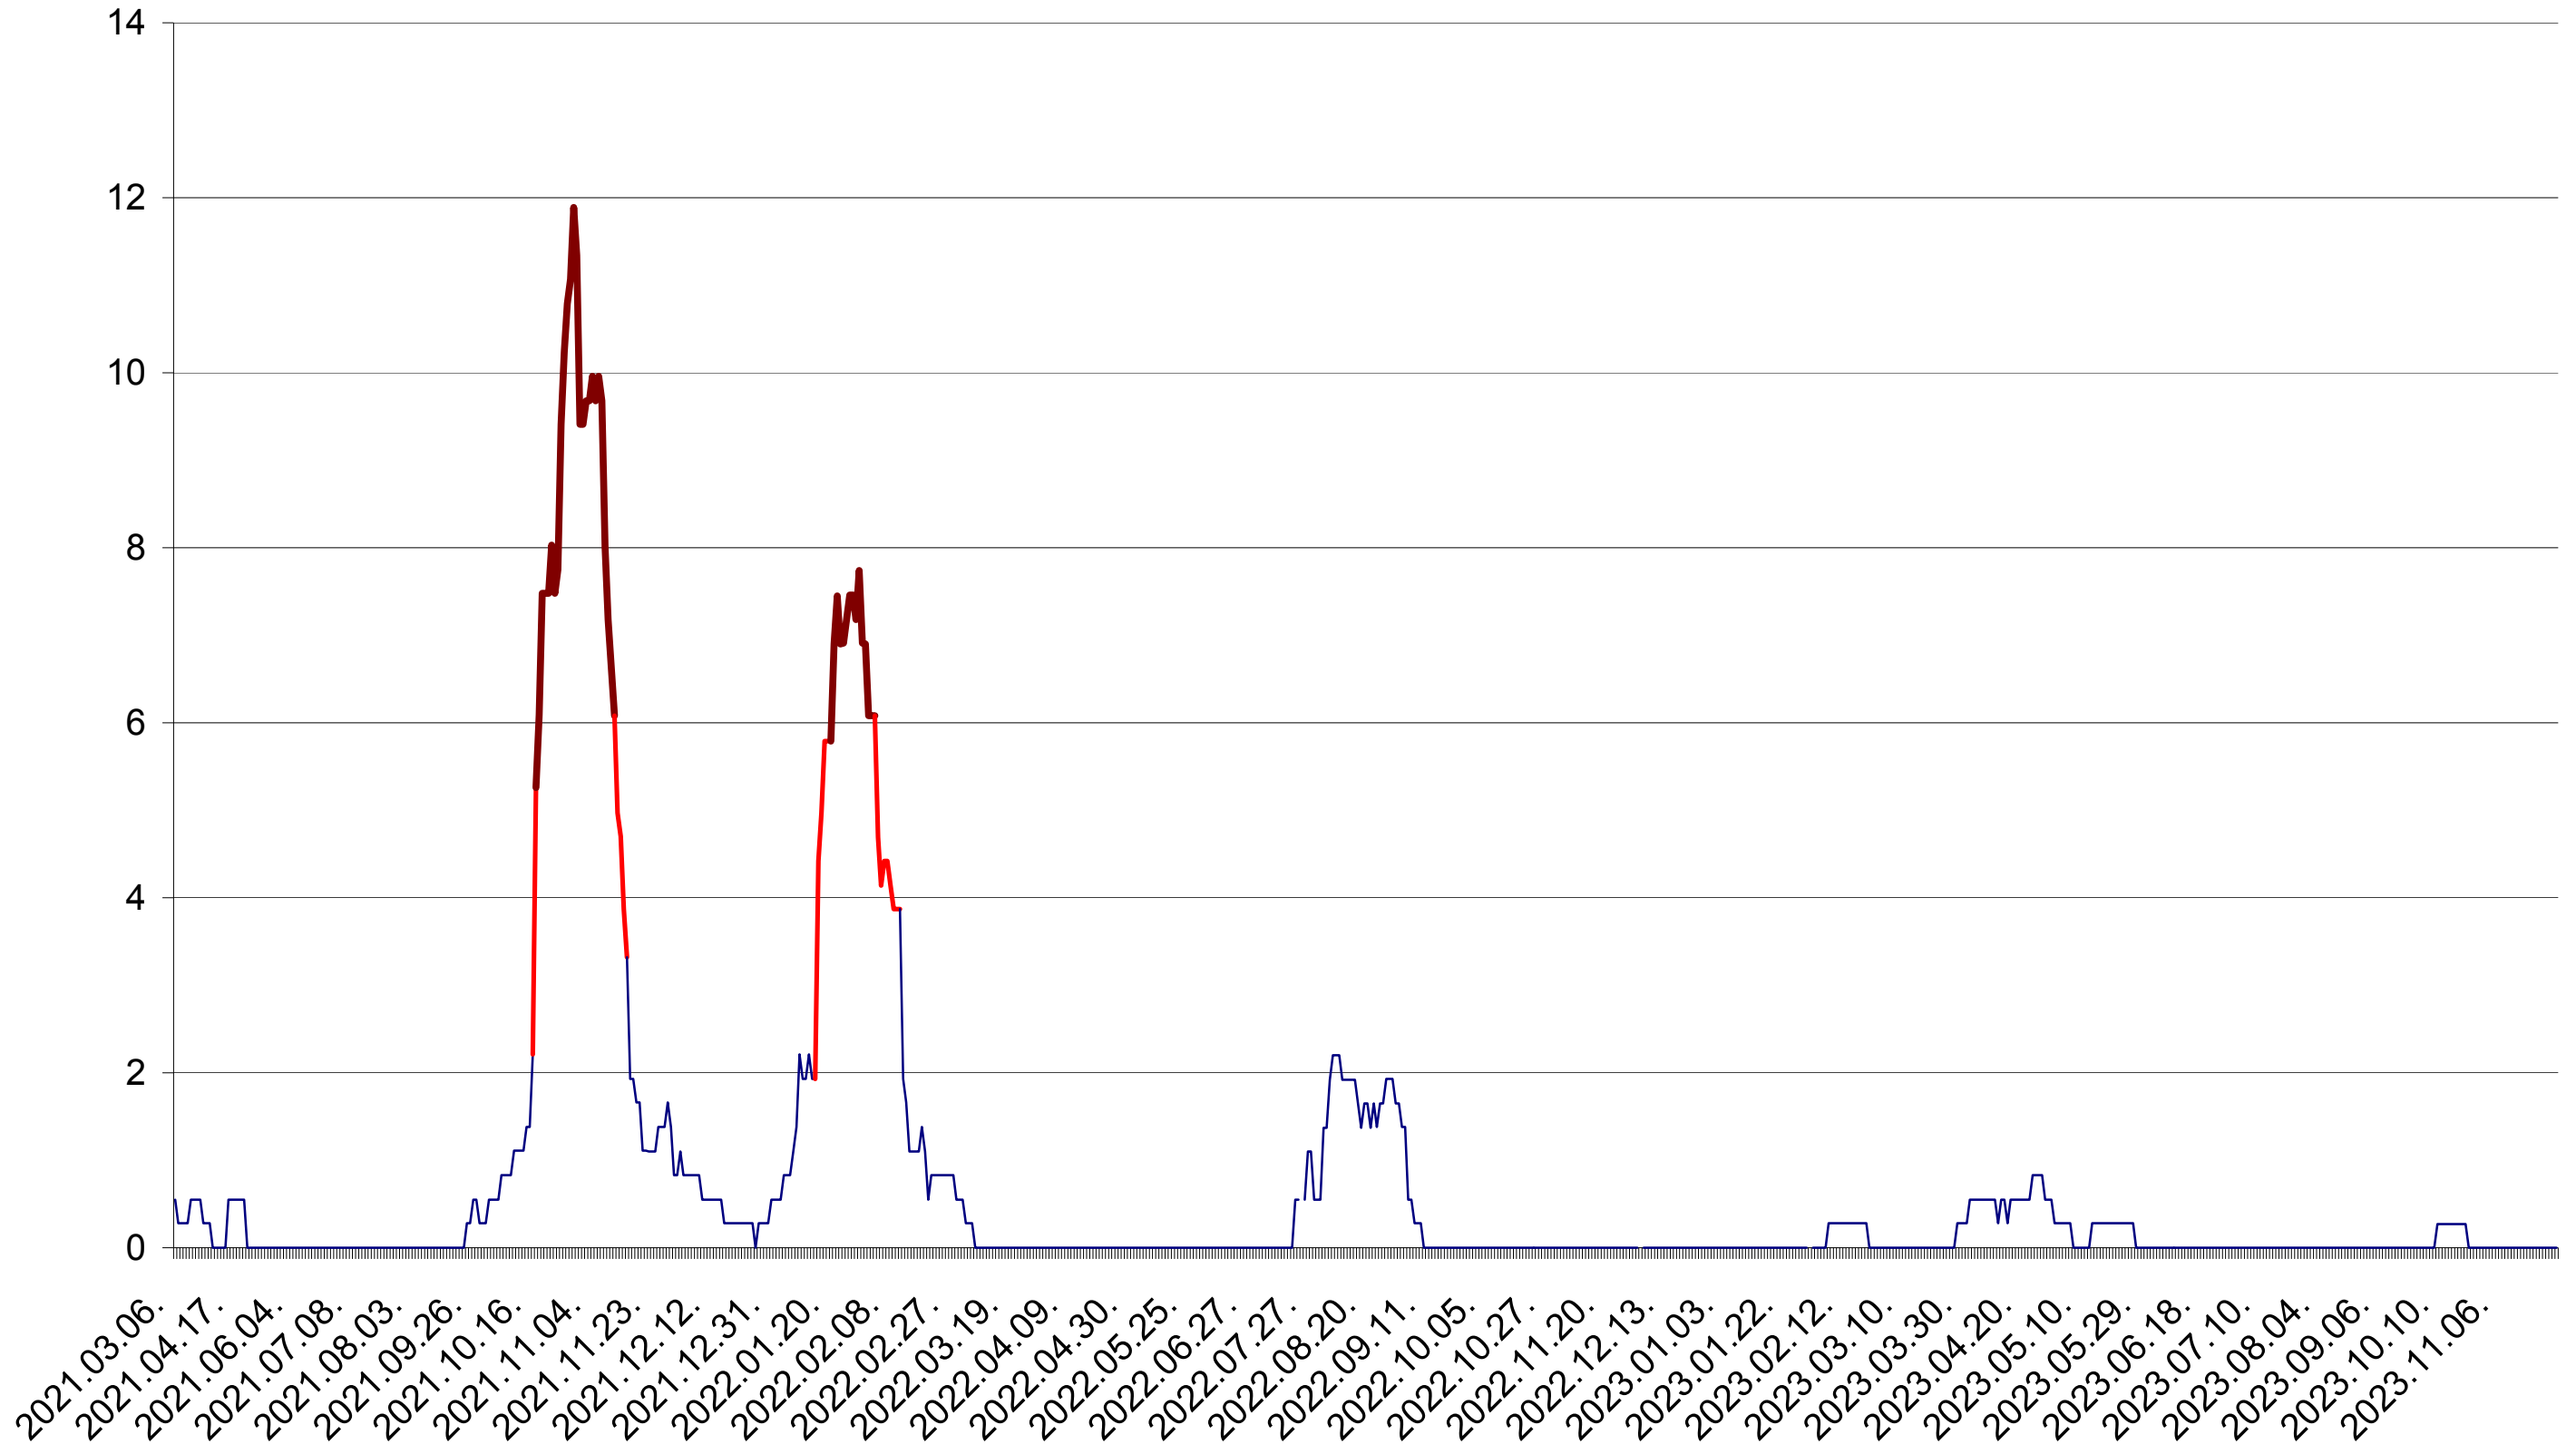

DÂRJIU - Evolutia incidentei cumulate pe 14 zile la ‰ de locuitori
2021.03.07. - 2023.12.04.

DEALU - Evolutia incidentei cumulate pe 14 zile la ‰ de locuitori
2021.03.07. - 2023.12.04.

DITRĂU - Evolutia incidentei cumulate pe 14 zile la ‰ de locuitori
2021.03.07. - 2023.12.04.

FELICENI - Evolutia incidentei cumulate pe 14 zile la ‰ de locuitori
2021.03.07. - 2023.12.04.

FRUMOASA - Evolutia incidentei cumulate pe 14 zile la ‰ de locuitori
2021.03.07. - 2023.12.04.

GĂLĂUȚAȘ - Evolutia incidentei cumulate pe 14 zile la ‰ de locuitori
2021.03.07. - 2023.12.04.

MUNICIPIUL GHEORGHENI - Evolutia incidentei cumulate pe 14 zile la ‰ de locuitori
2021.03.07. - 2023.12.04.

JOSENI - Evolutia incidentei cumulate pe 14 zile la ‰ de locuitori
2021.03.07. - 2023.12.04.

LĂZAREA - Evolutia incidentei cumulate pe 14 zile la ‰ de locuitori
2021.03.07. - 2023.12.04.

LELICENI - Evolutia incidentei cumulate pe 14 zile la ‰ de locuitori
2021.03.07. - 2023.12.04.

LUETA - Evolutia incidentei cumulate pe 14 zile la ‰ de locuitori
2021.03.07. - 2023.12.04.

LUNCA DE JOS - Evolutia incidentei cumulate pe 14 zile la ‰ de locuitori
2021.03.07. - 2023.12.04.