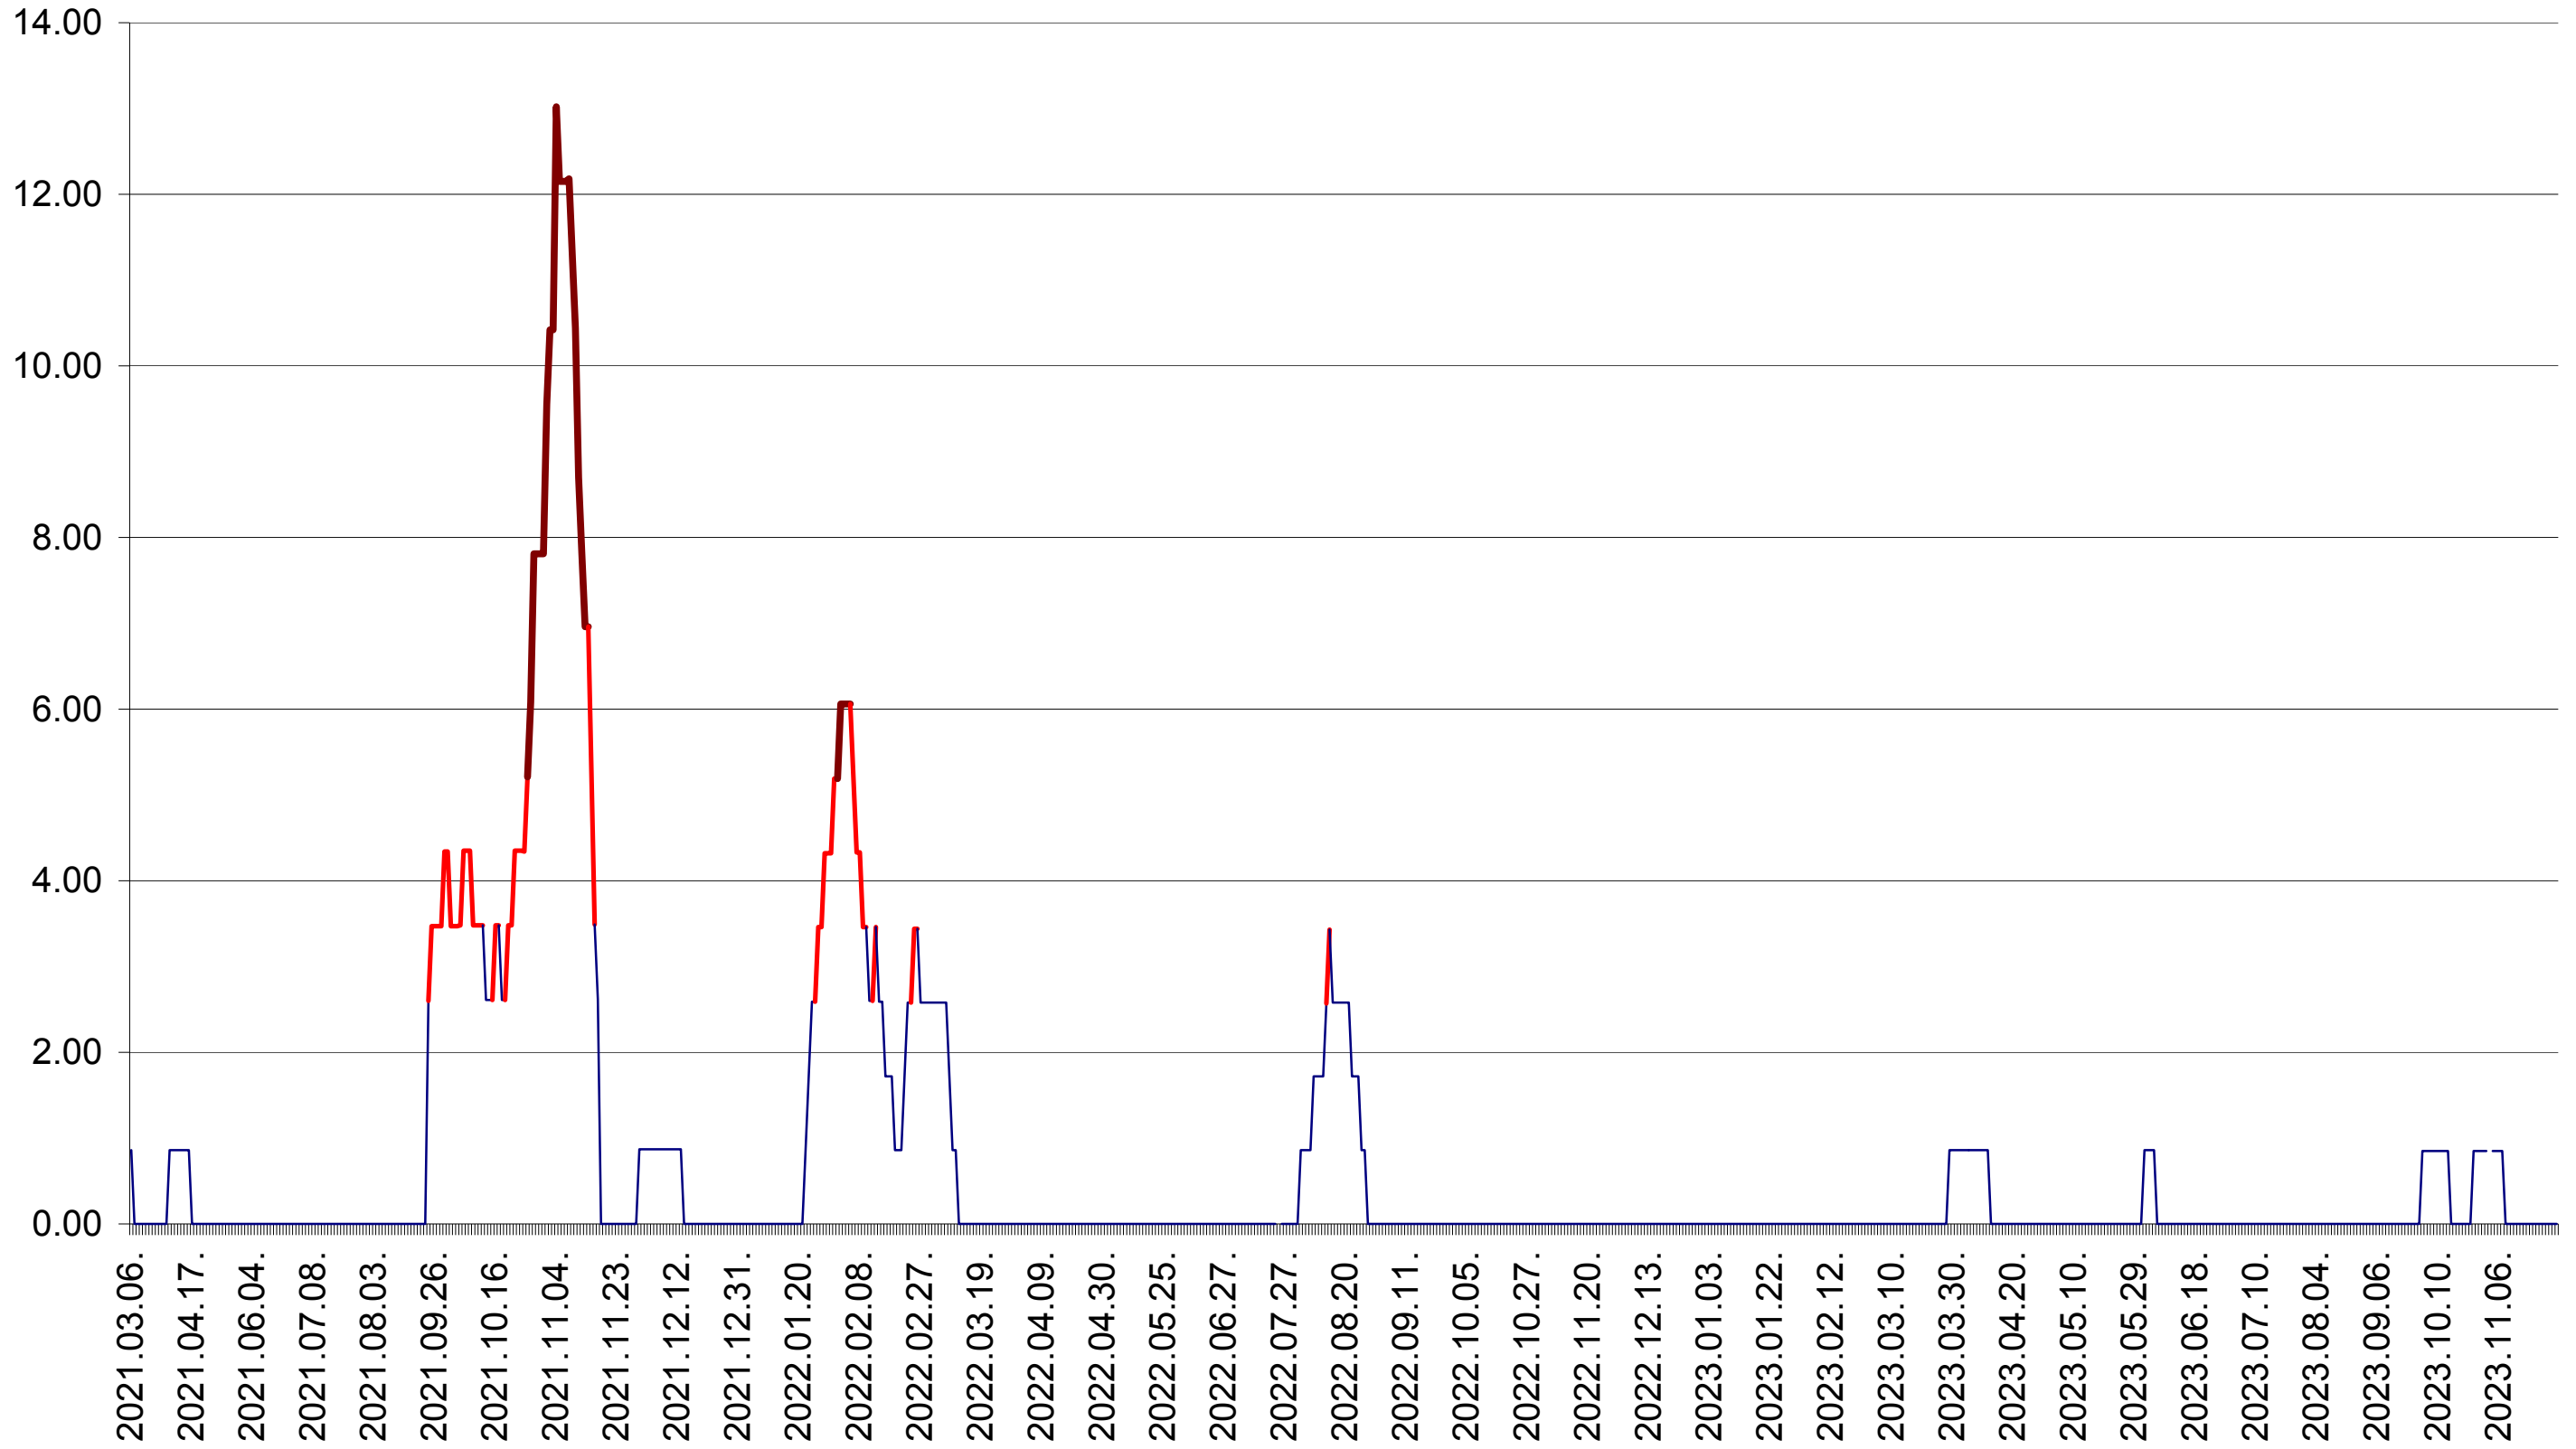

VĂRȘAG - Evolutia incidentei cumulate pe 14 zile la ‰ de locuitori
2021.03.07. - 2023.12.04.

ULIEȘ - Evolutia incidentei cumulate pe 14 zile la ‰ de locuitori
2021.03.07. - 2023.12.04.