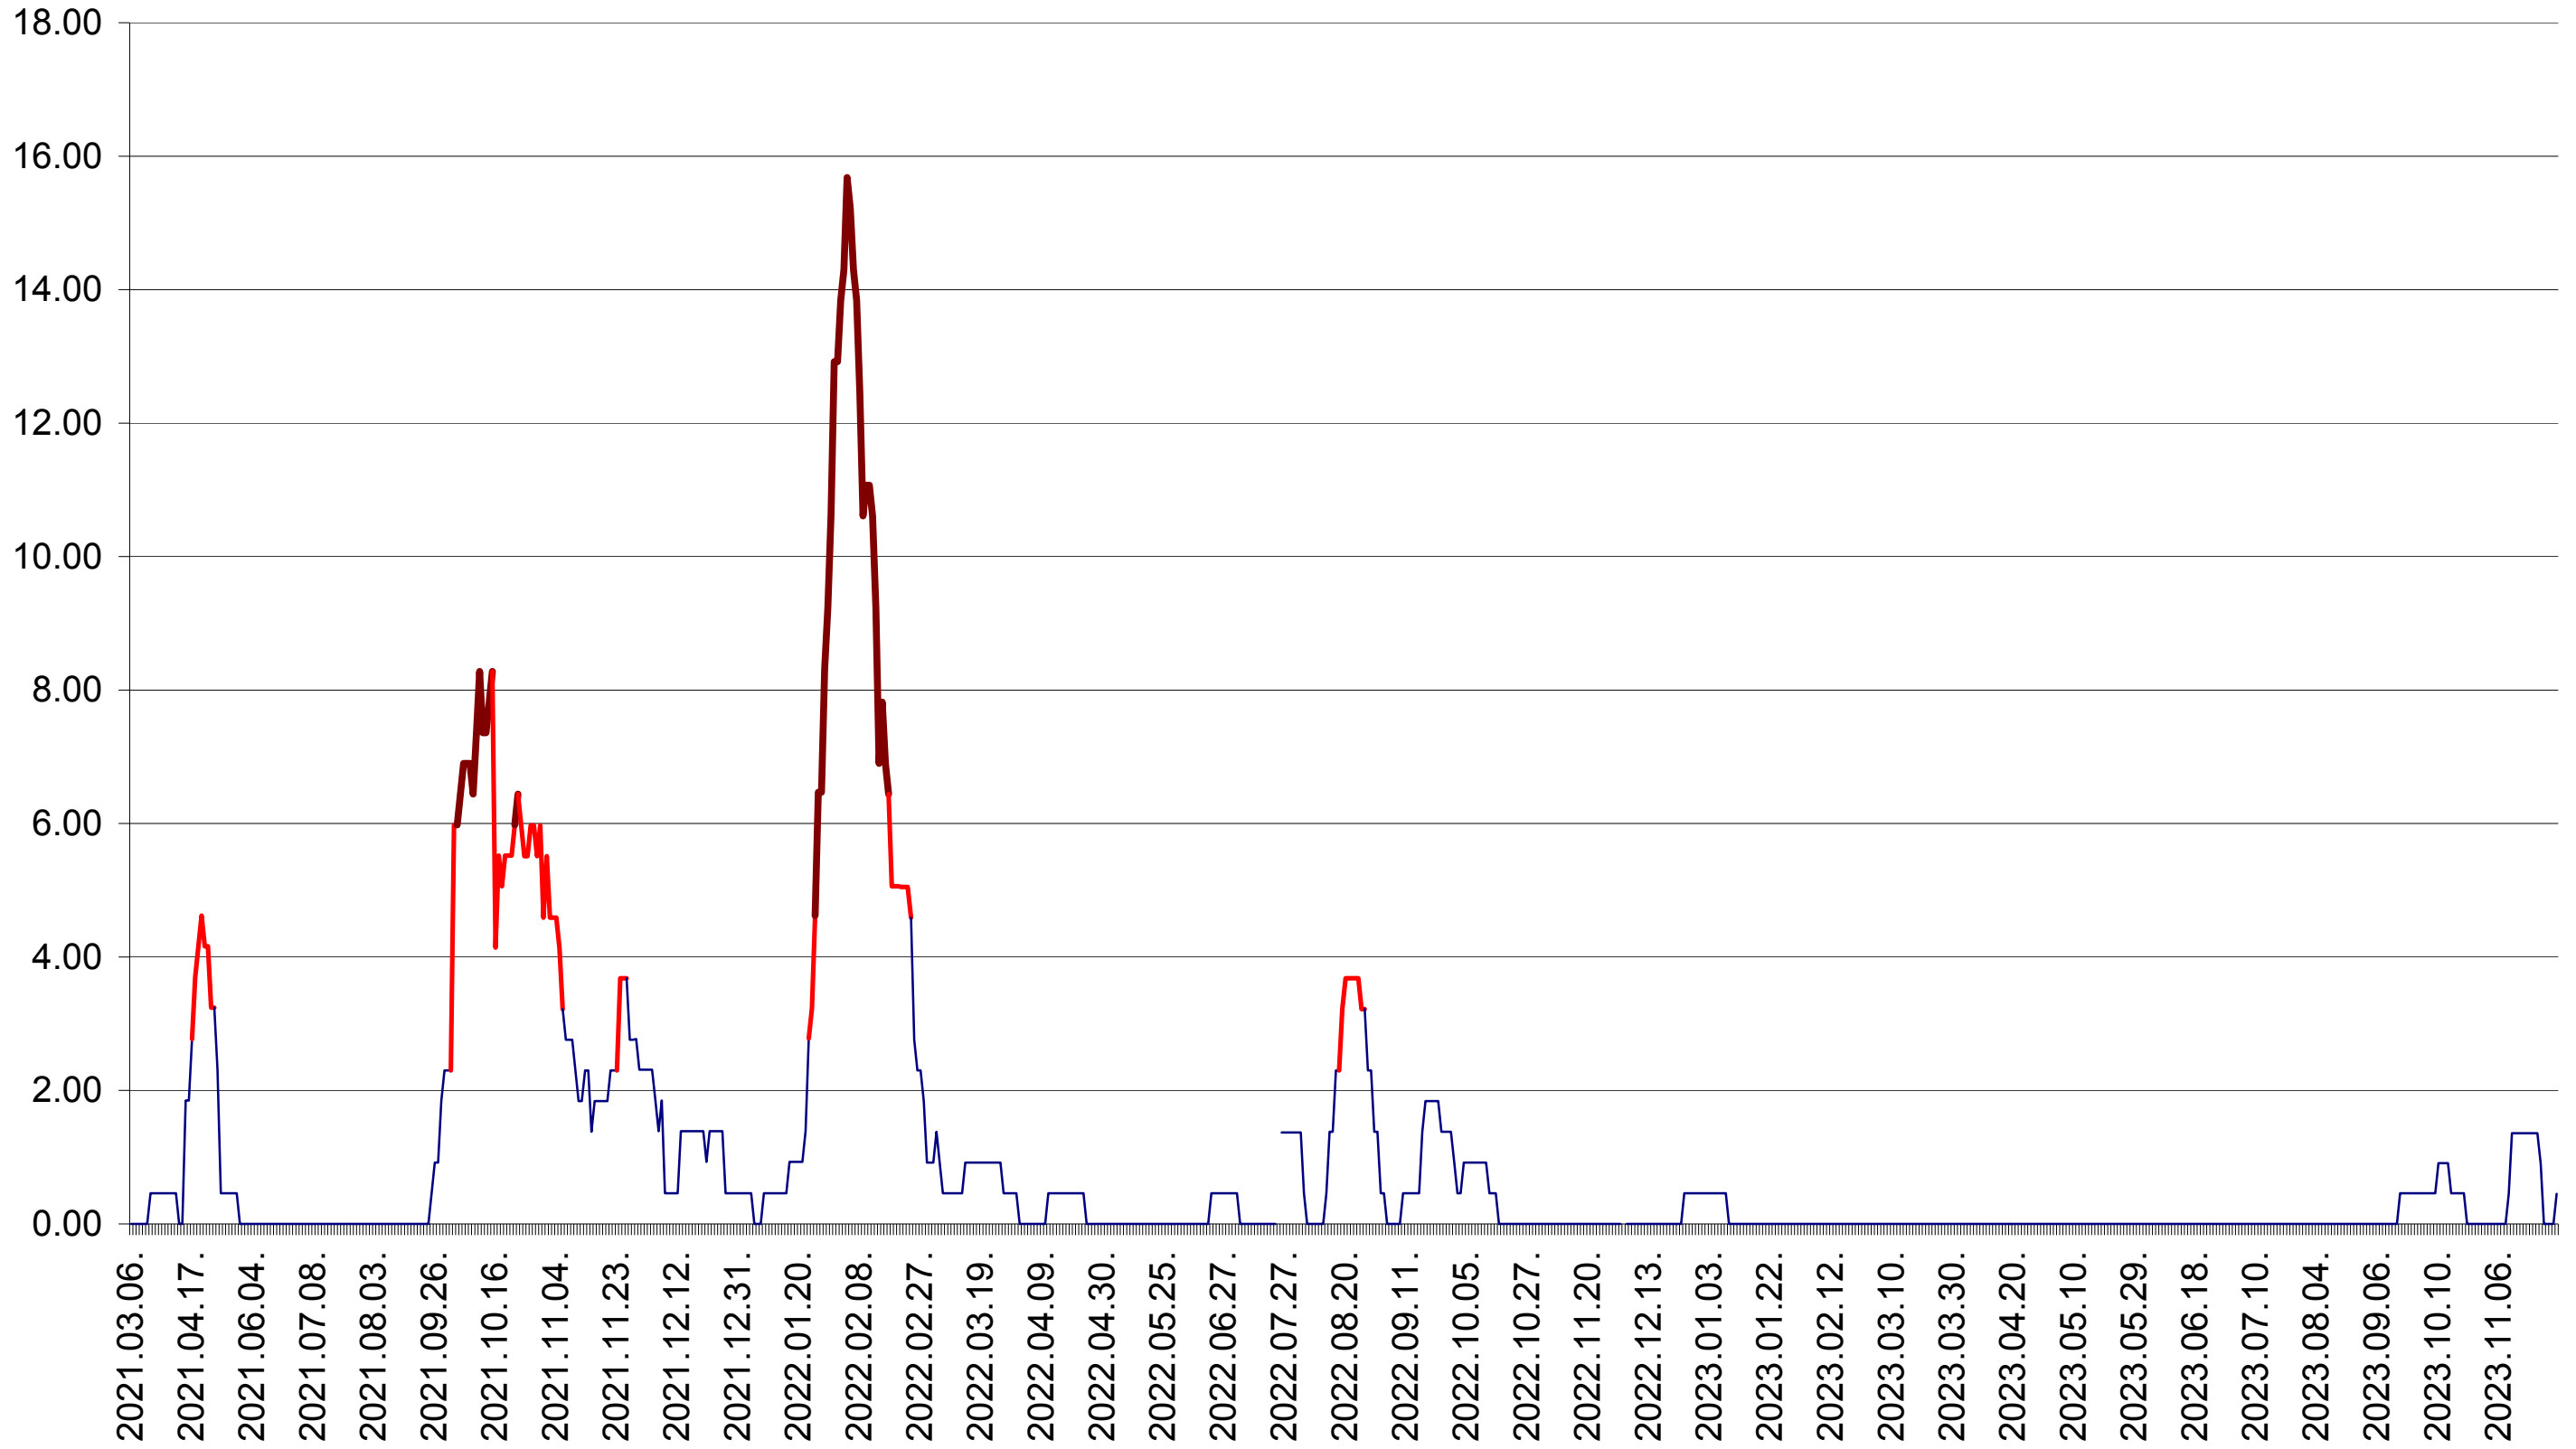

ATID - Evolutia incidentei cumulate pe 14 zile la ‰ de locuitori
2021.03.07. - 2023.12.04.

AVRĂMEȘTI - Evolutia incidentei cumulate pe 14 zile la ‰ de locuitori
2021.03.07. - 2023.12.04.

ORAȘ BĂILE TUȘNAD - Evolutia incidentei cumulate pe 14 zile la ‰ de locuitori
2021.03.07. - 2023.12.04.

ORAȘ BĂLAN - Evolutia incidentei cumulate pe 14 zile la ‰ de locuitori
2021.03.07. - 2023.12.04.

BILBOR - Evolutia incidentei cumulate pe 14 zile la ‰ de locuitori
2021.03.07. - 2023.12.04.

ORAȘ BORSEC - Evolutia incidentei cumulate pe 14 zile la ‰ de locuitori
2021.03.07. - 2023.12.04.

BRĂDEȘTI - Evolutia incidentei cumulate pe 14 zile la ‰ de locuitori
2021.03.07. - 2023.12.04.

CĂPÂLNIȚA - Evolutia incidentei cumulate pe 14 zile la ‰ de locuitori
2021.03.07. - 2023.12.04.

CÂRȚA - Evolutia incidentei cumulate pe 14 zile la ‰ de locuitori
2021.03.07. - 2023.12.04.

CICEU - Evolutia incidentei cumulate pe 14 zile la ‰ de locuitori
2021.03.07. - 2023.12.04.

CIUCSÂNGEORGIU - Evolutia incidentei cumulate pe 14 zile la ‰ de locuitori
2021.03.07. - 2023.12.04.

CIUMANI - Evolutia incidentei cumulate pe 14 zile la ‰ de locuitori
2021.03.07. - 2023.12.04.