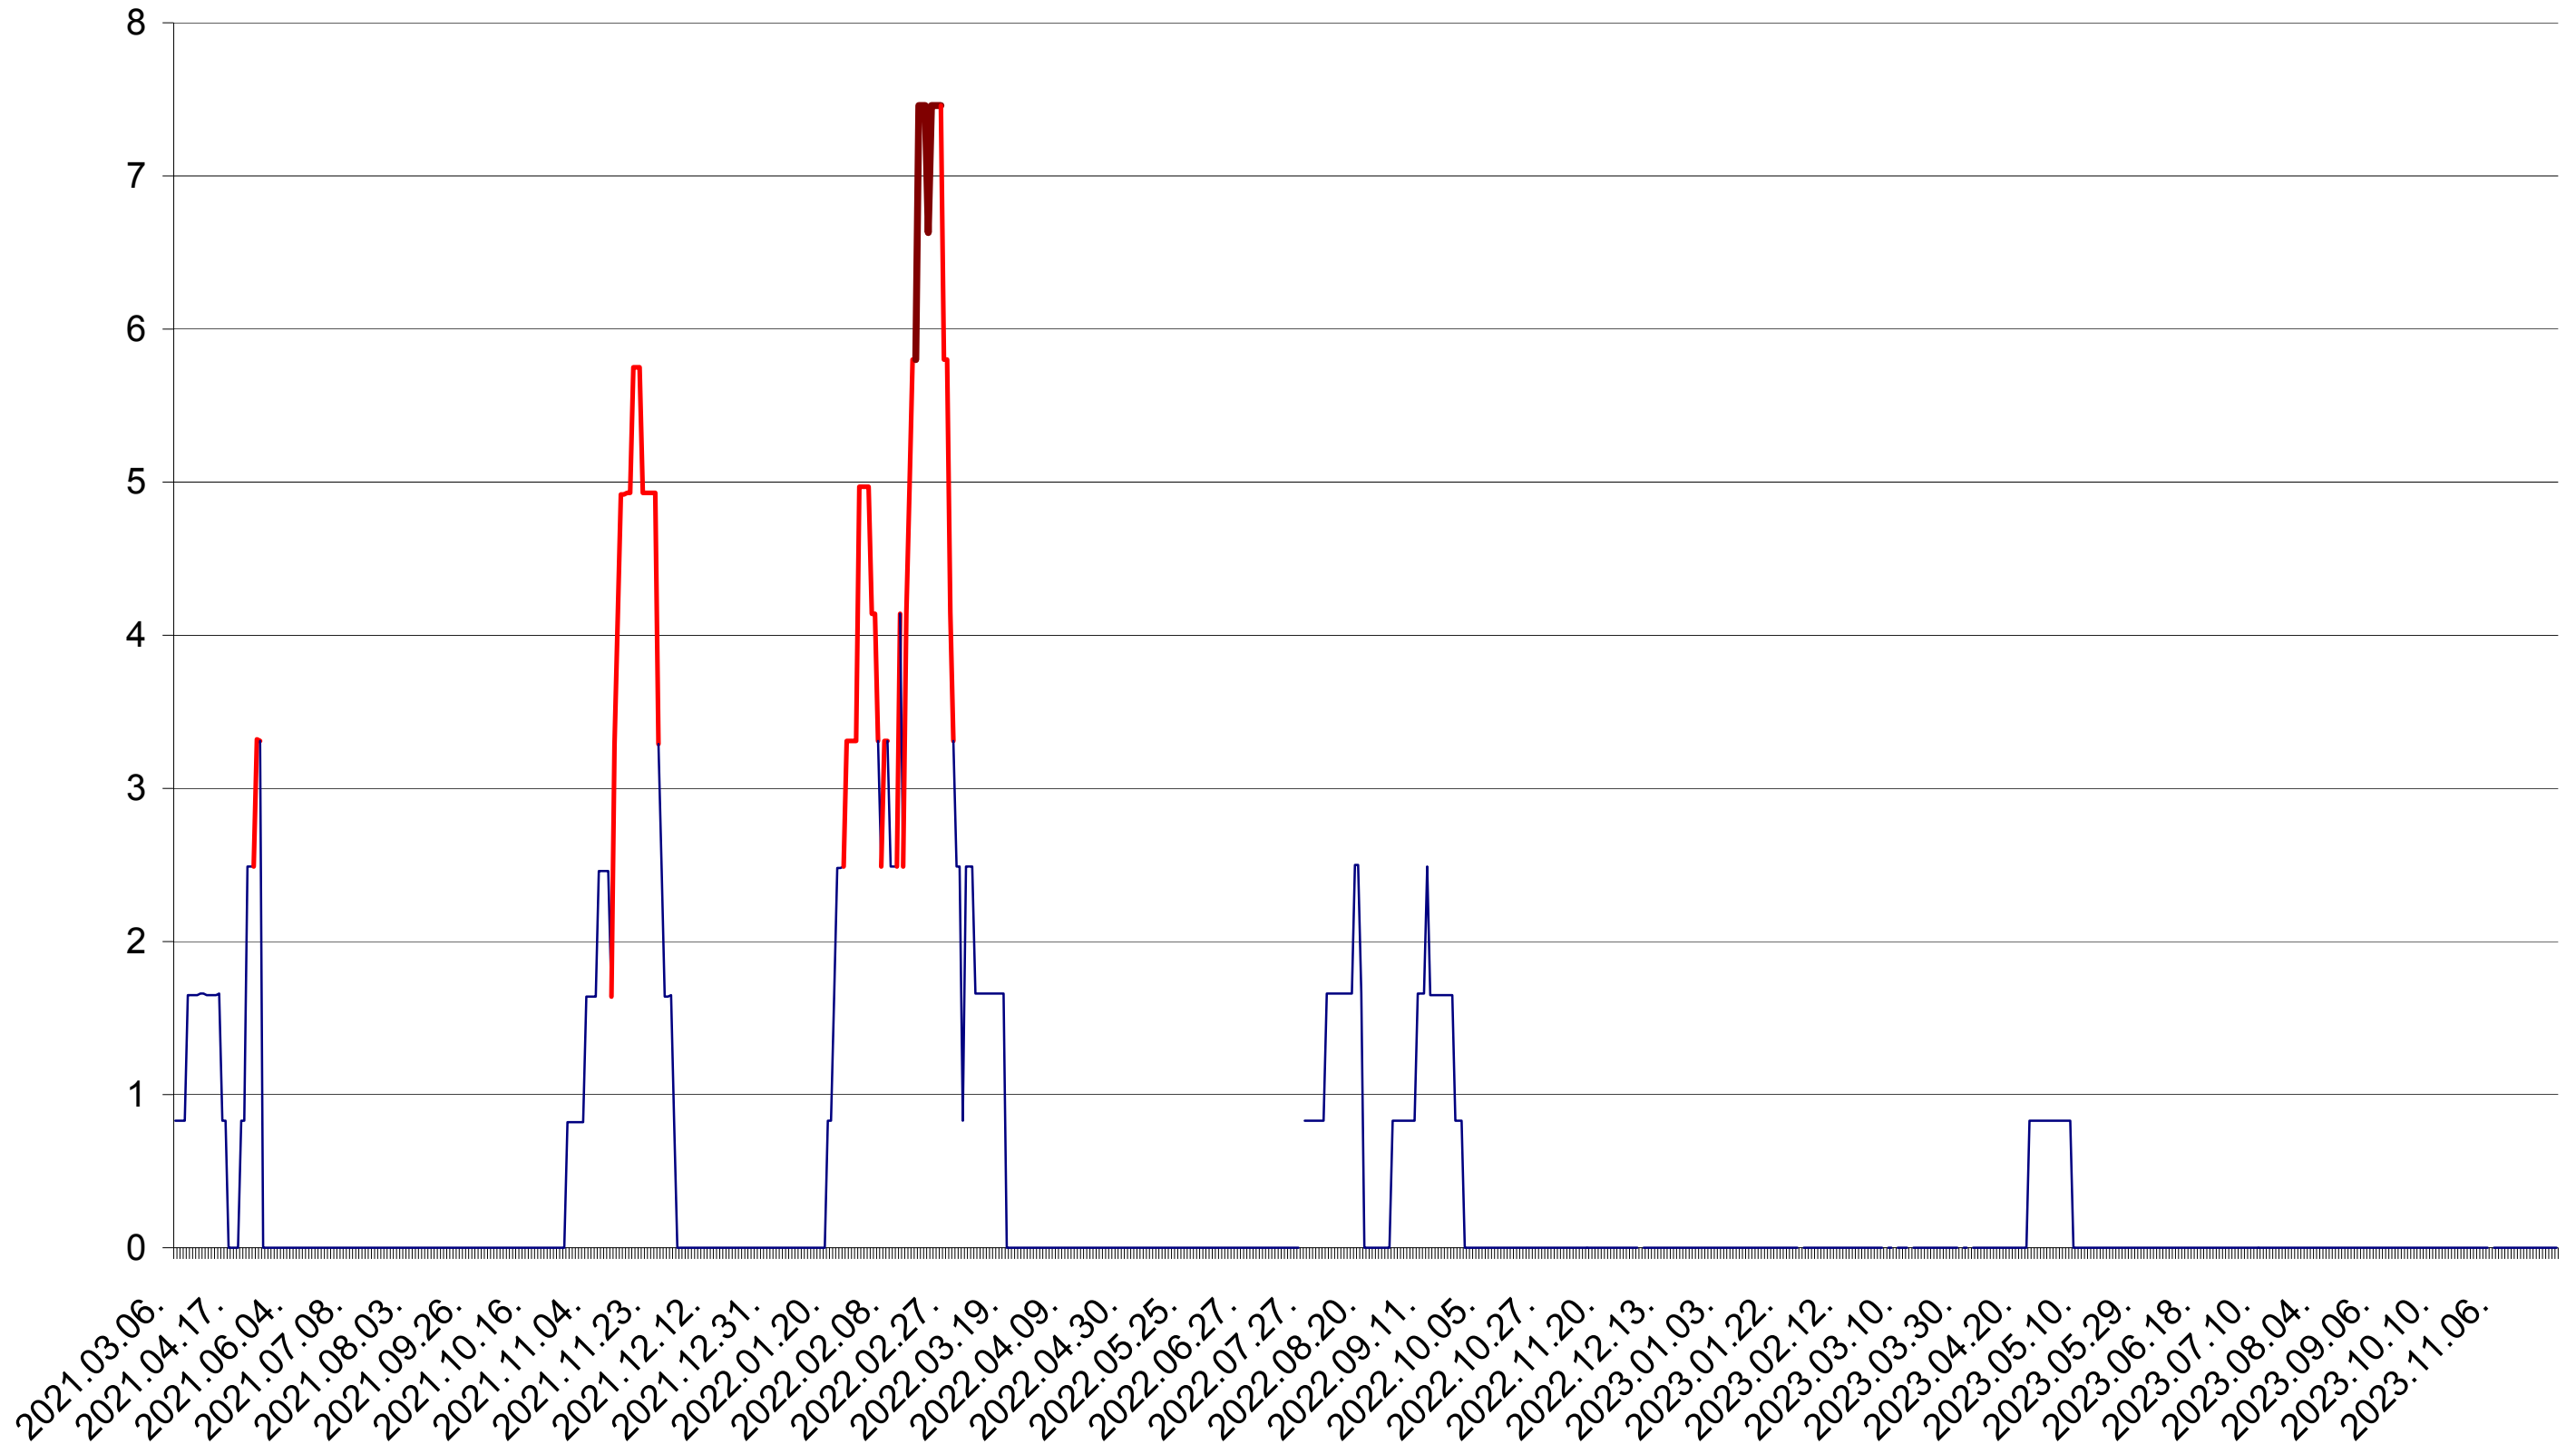

PLĂIEȘII DE JOS - Evolutia incidentei cumulate pe 14 zile la ‰ de locuitori
2021.03.07. - 2023.12.04.

PORUMBENI - Evolutia incidentei cumulate pe 14 zile la ‰ de locuitori
2021.03.07. - 2023.12.04.

PRAID - Evolutia incidentei cumulate pe 14 zile la ‰ de locuitori
2021.03.07. - 2023.12.04.

RACU - Evolutia incidentei cumulate pe 14 zile la ‰ de locuitori
2021.03.07. - 2023.12.04.

REMETEA - Evolutia incidentei cumulate pe 14 zile la ‰ de locuitori
2021.03.07. - 2023.12.04.

SĂCEL - Evolutia incidentei cumulate pe 14 zile la ‰ de locuitori
2021.03.07. - 2023.12.04.