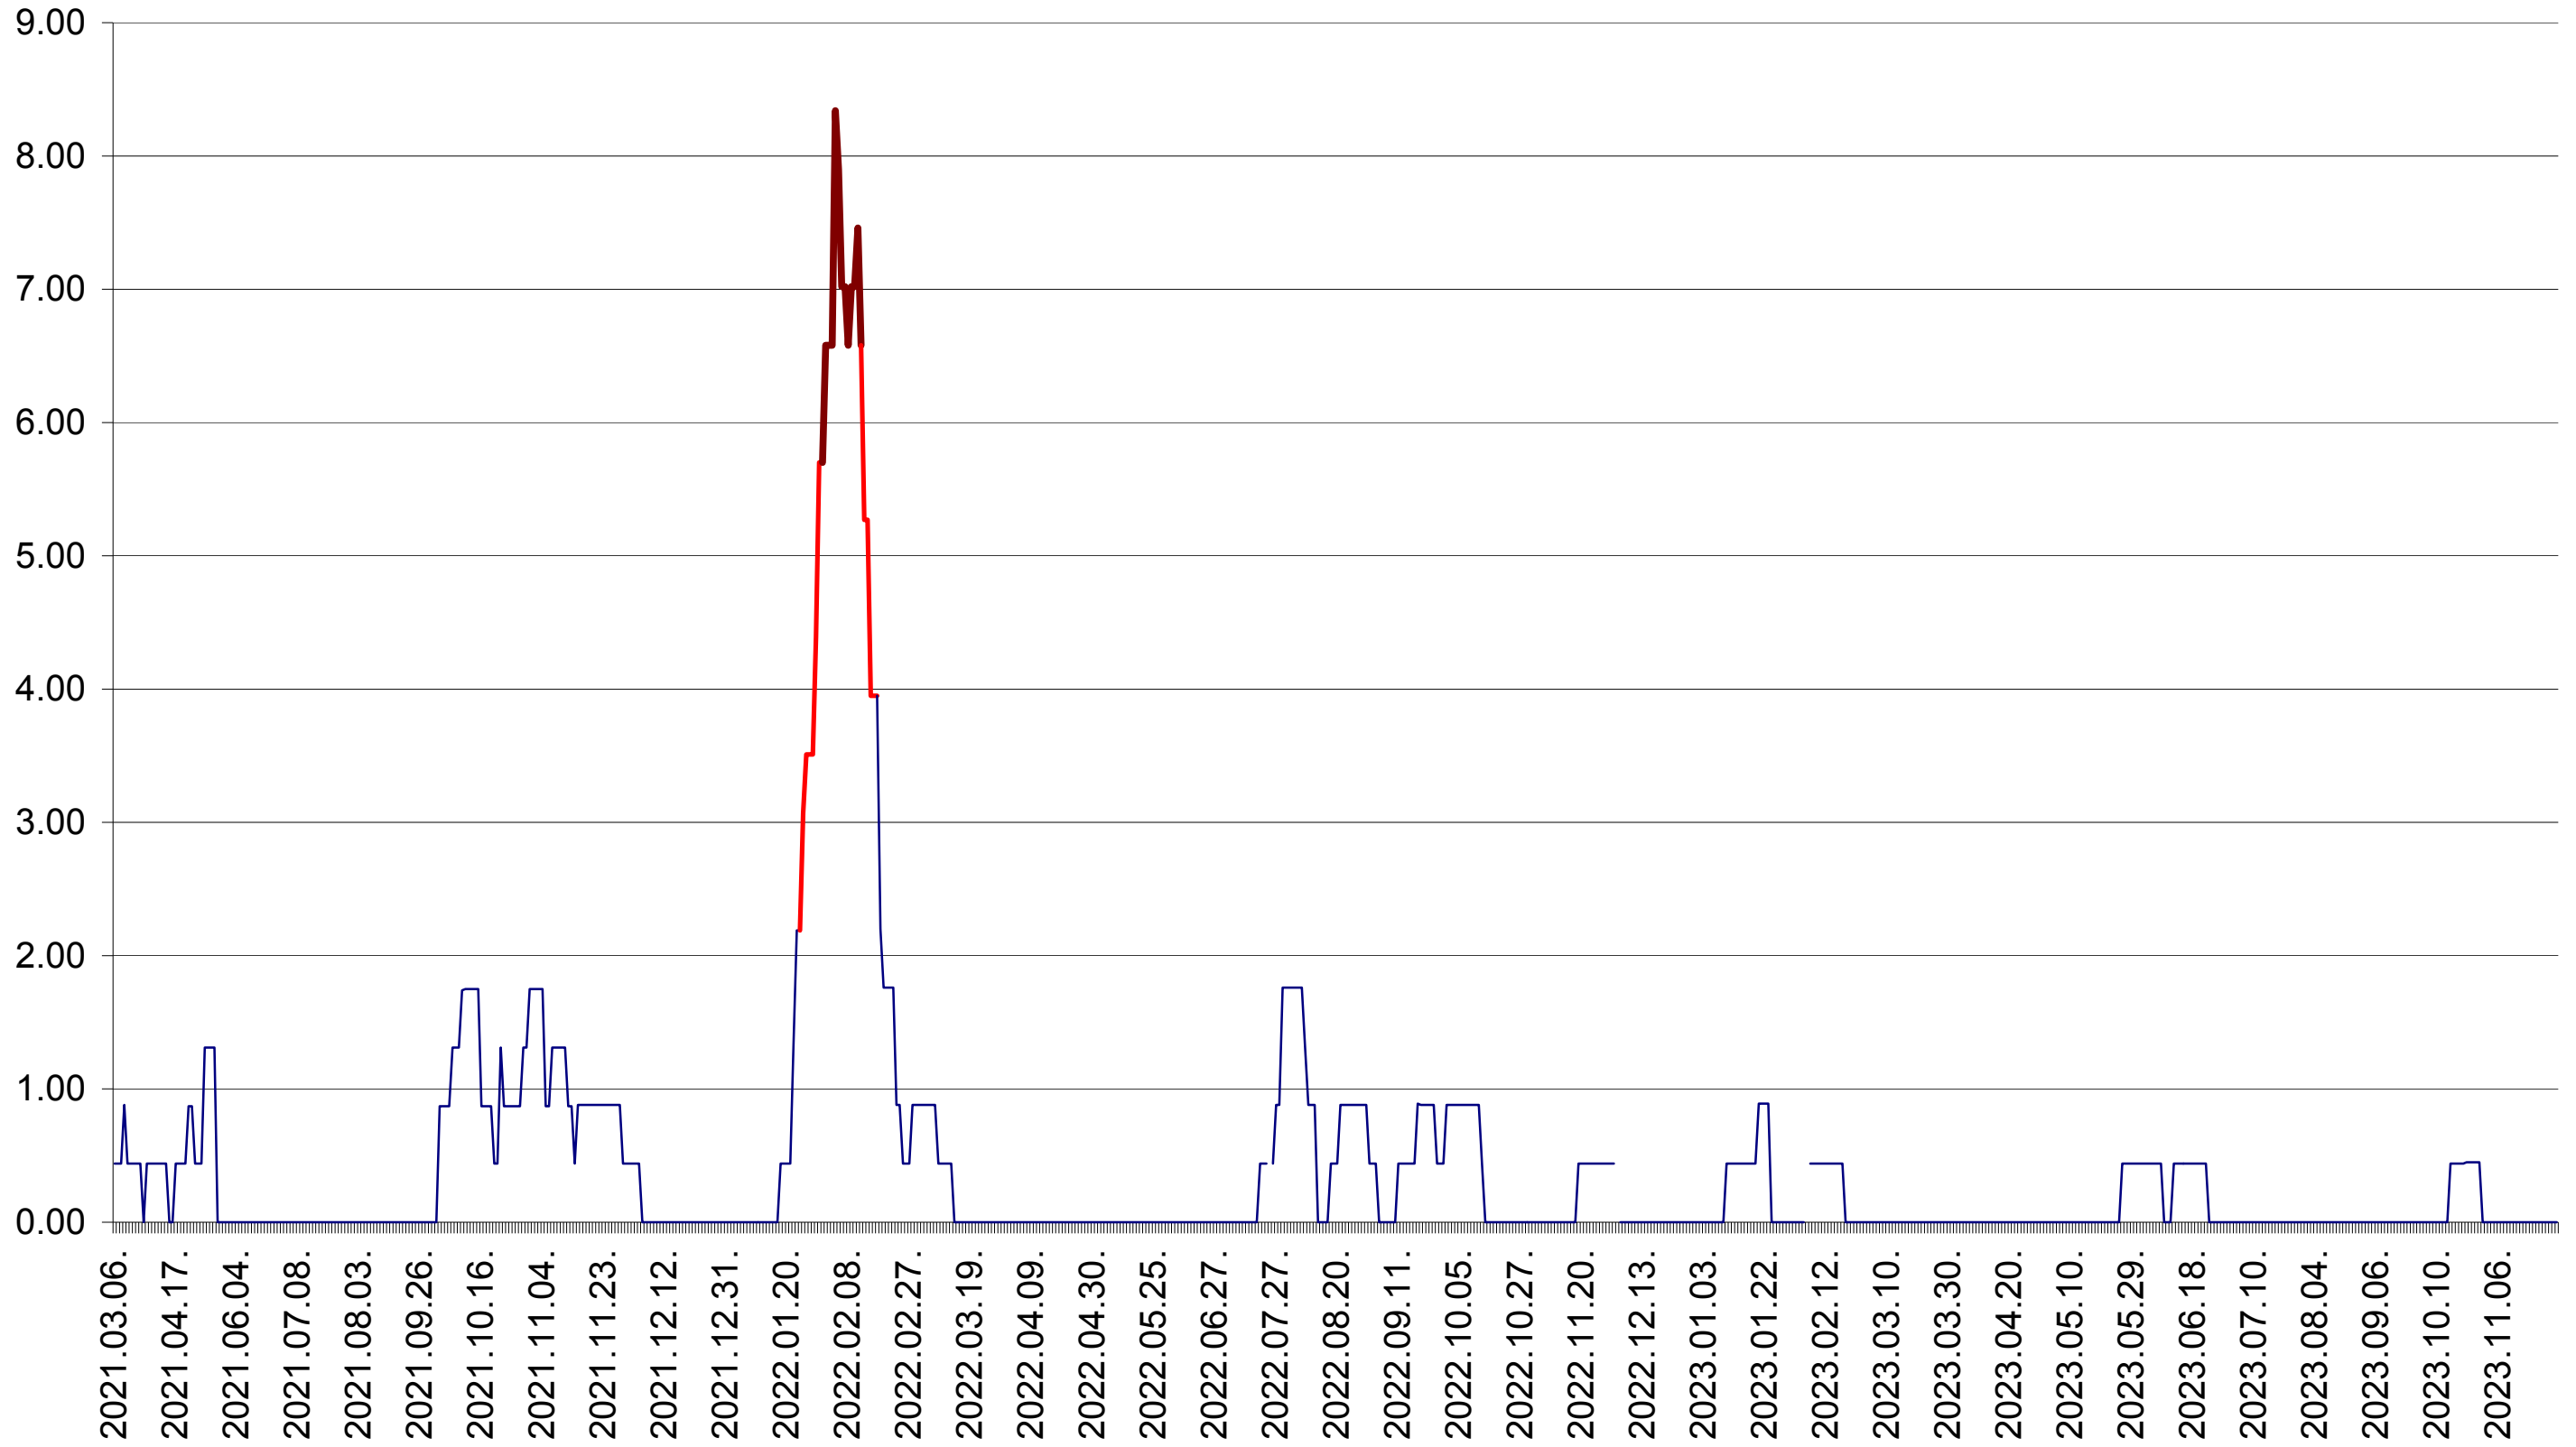

ORAȘ BĂLAN - Evolutia incidentei cumulate pe 14 zile la ‰ de locuitori
2021.03.07. - 2023.12.04.

BILBOR - Evolutia incidentei cumulate pe 14 zile la ‰ de locuitori
2021.03.07. - 2023.12.04.

ORAȘ BORSEC - Evolutia incidentei cumulate pe 14 zile la ‰ de locuitori
2021.03.07. - 2023.12.04.

BRĂDEȘTI - Evolutia incidentei cumulate pe 14 zile la ‰ de locuitori
2021.03.07. - 2023.12.04.

CĂPÂLNIȚA - Evolutia incidentei cumulate pe 14 zile la ‰ de locuitori
2021.03.07. - 2023.12.04.

CÂRȚA - Evolutia incidentei cumulate pe 14 zile la ‰ de locuitori
2021.03.07. - 2023.12.04.

CICEU - Evolutia incidentei cumulate pe 14 zile la ‰ de locuitori
2021.03.07. - 2023.12.04.

CIUCSÂNGEORGIU - Evolutia incidentei cumulate pe 14 zile la ‰ de locuitori
2021.03.07. - 2023.12.04.

CIUMANI - Evolutia incidentei cumulate pe 14 zile la ‰ de locuitori
2021.03.07. - 2023.12.04.

CORBU - Evolutia incidentei cumulate pe 14 zile la ‰ de locuitori
2021.03.07. - 2023.12.04.

CORUND - Evolutia incidentei cumulate pe 14 zile la ‰ de locuitori
2021.03.07. - 2023.12.04.

COZMENI - Evolutia incidentei cumulate pe 14 zile la ‰ de locuitori
2021.03.07. - 2023.12.04.