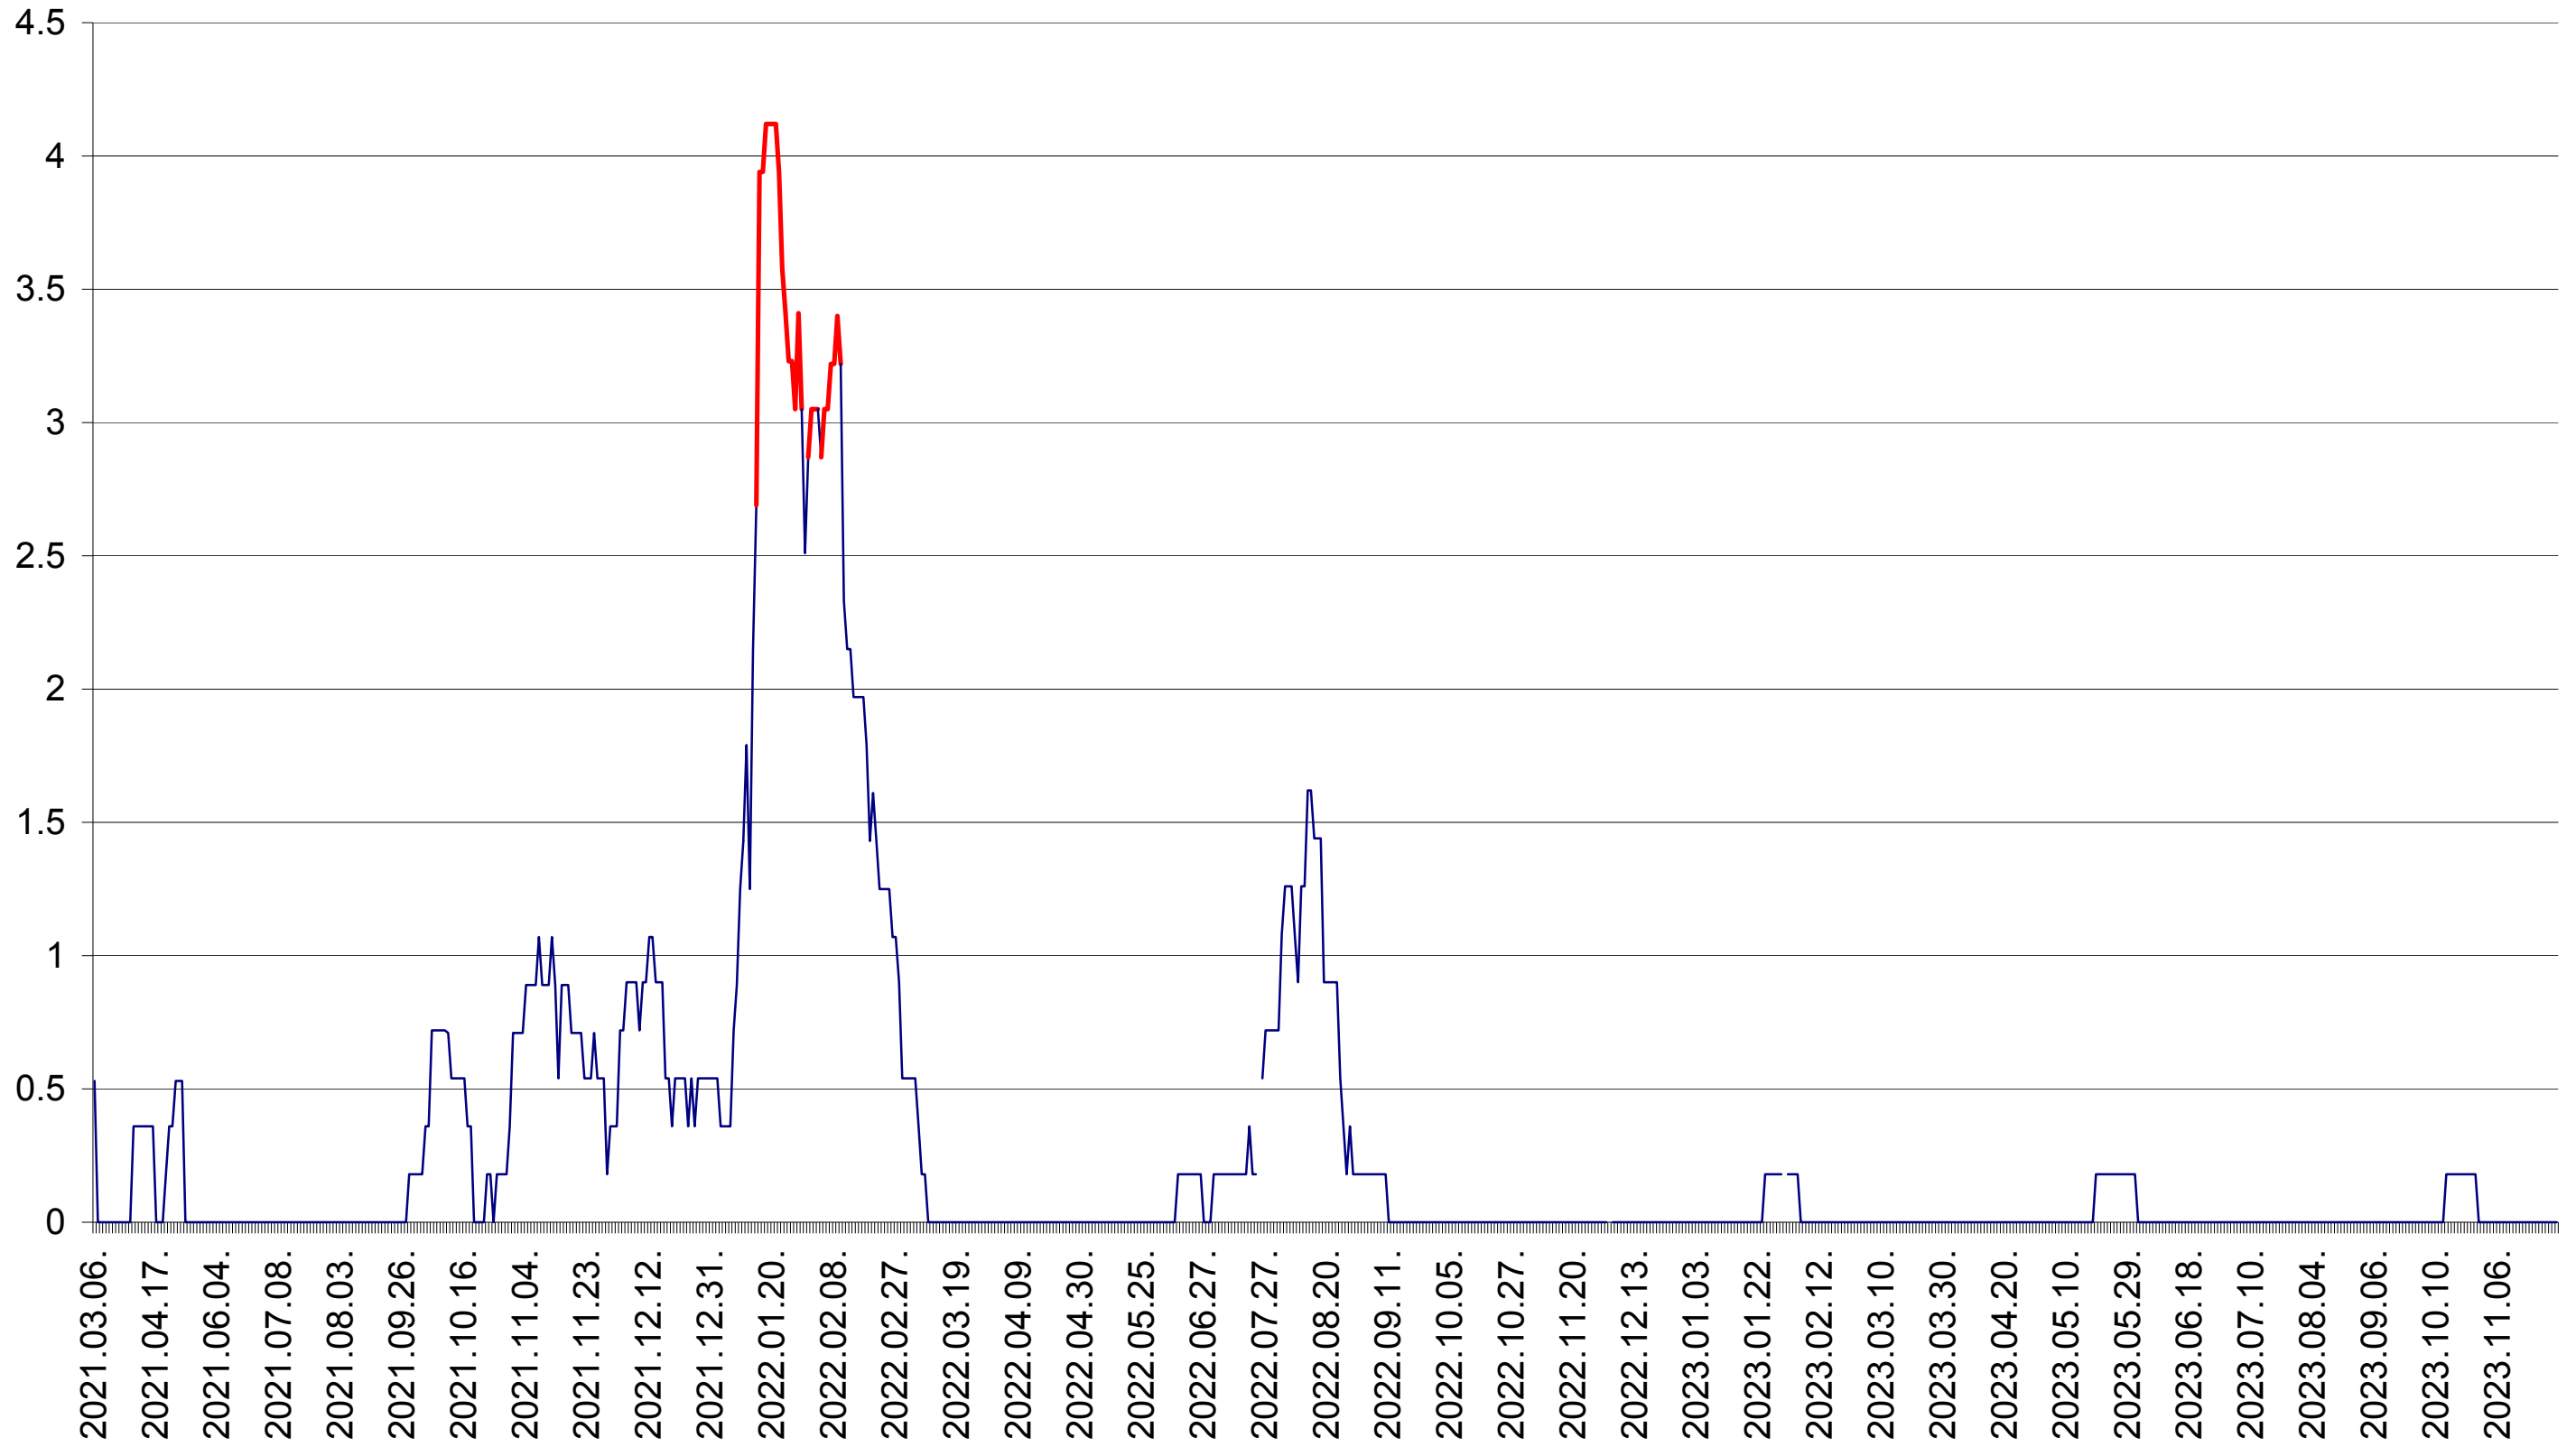

MUNICIPIUL GHEORGHENI - Evolutia incidentei cumulate pe 14 zile la ‰ de locuitori
2021.03.07. - 2023.12.04.

JOSENI - Evolutia incidentei cumulate pe 14 zile la ‰ de locuitori
2021.03.07. - 2023.12.04.

LĂZAREA - Evolutia incidentei cumulate pe 14 zile la ‰ de locuitori
2021.03.07. - 2023.12.04.

LELICENI - Evolutia incidentei cumulate pe 14 zile la ‰ de locuitori
2021.03.07. - 2023.12.04.

LUETA - Evolutia incidentei cumulate pe 14 zile la ‰ de locuitori
2021.03.07. - 2023.12.04.

LUNCA DE JOS - Evolutia incidentei cumulate pe 14 zile la ‰ de locuitori
2021.03.07. - 2023.12.04.