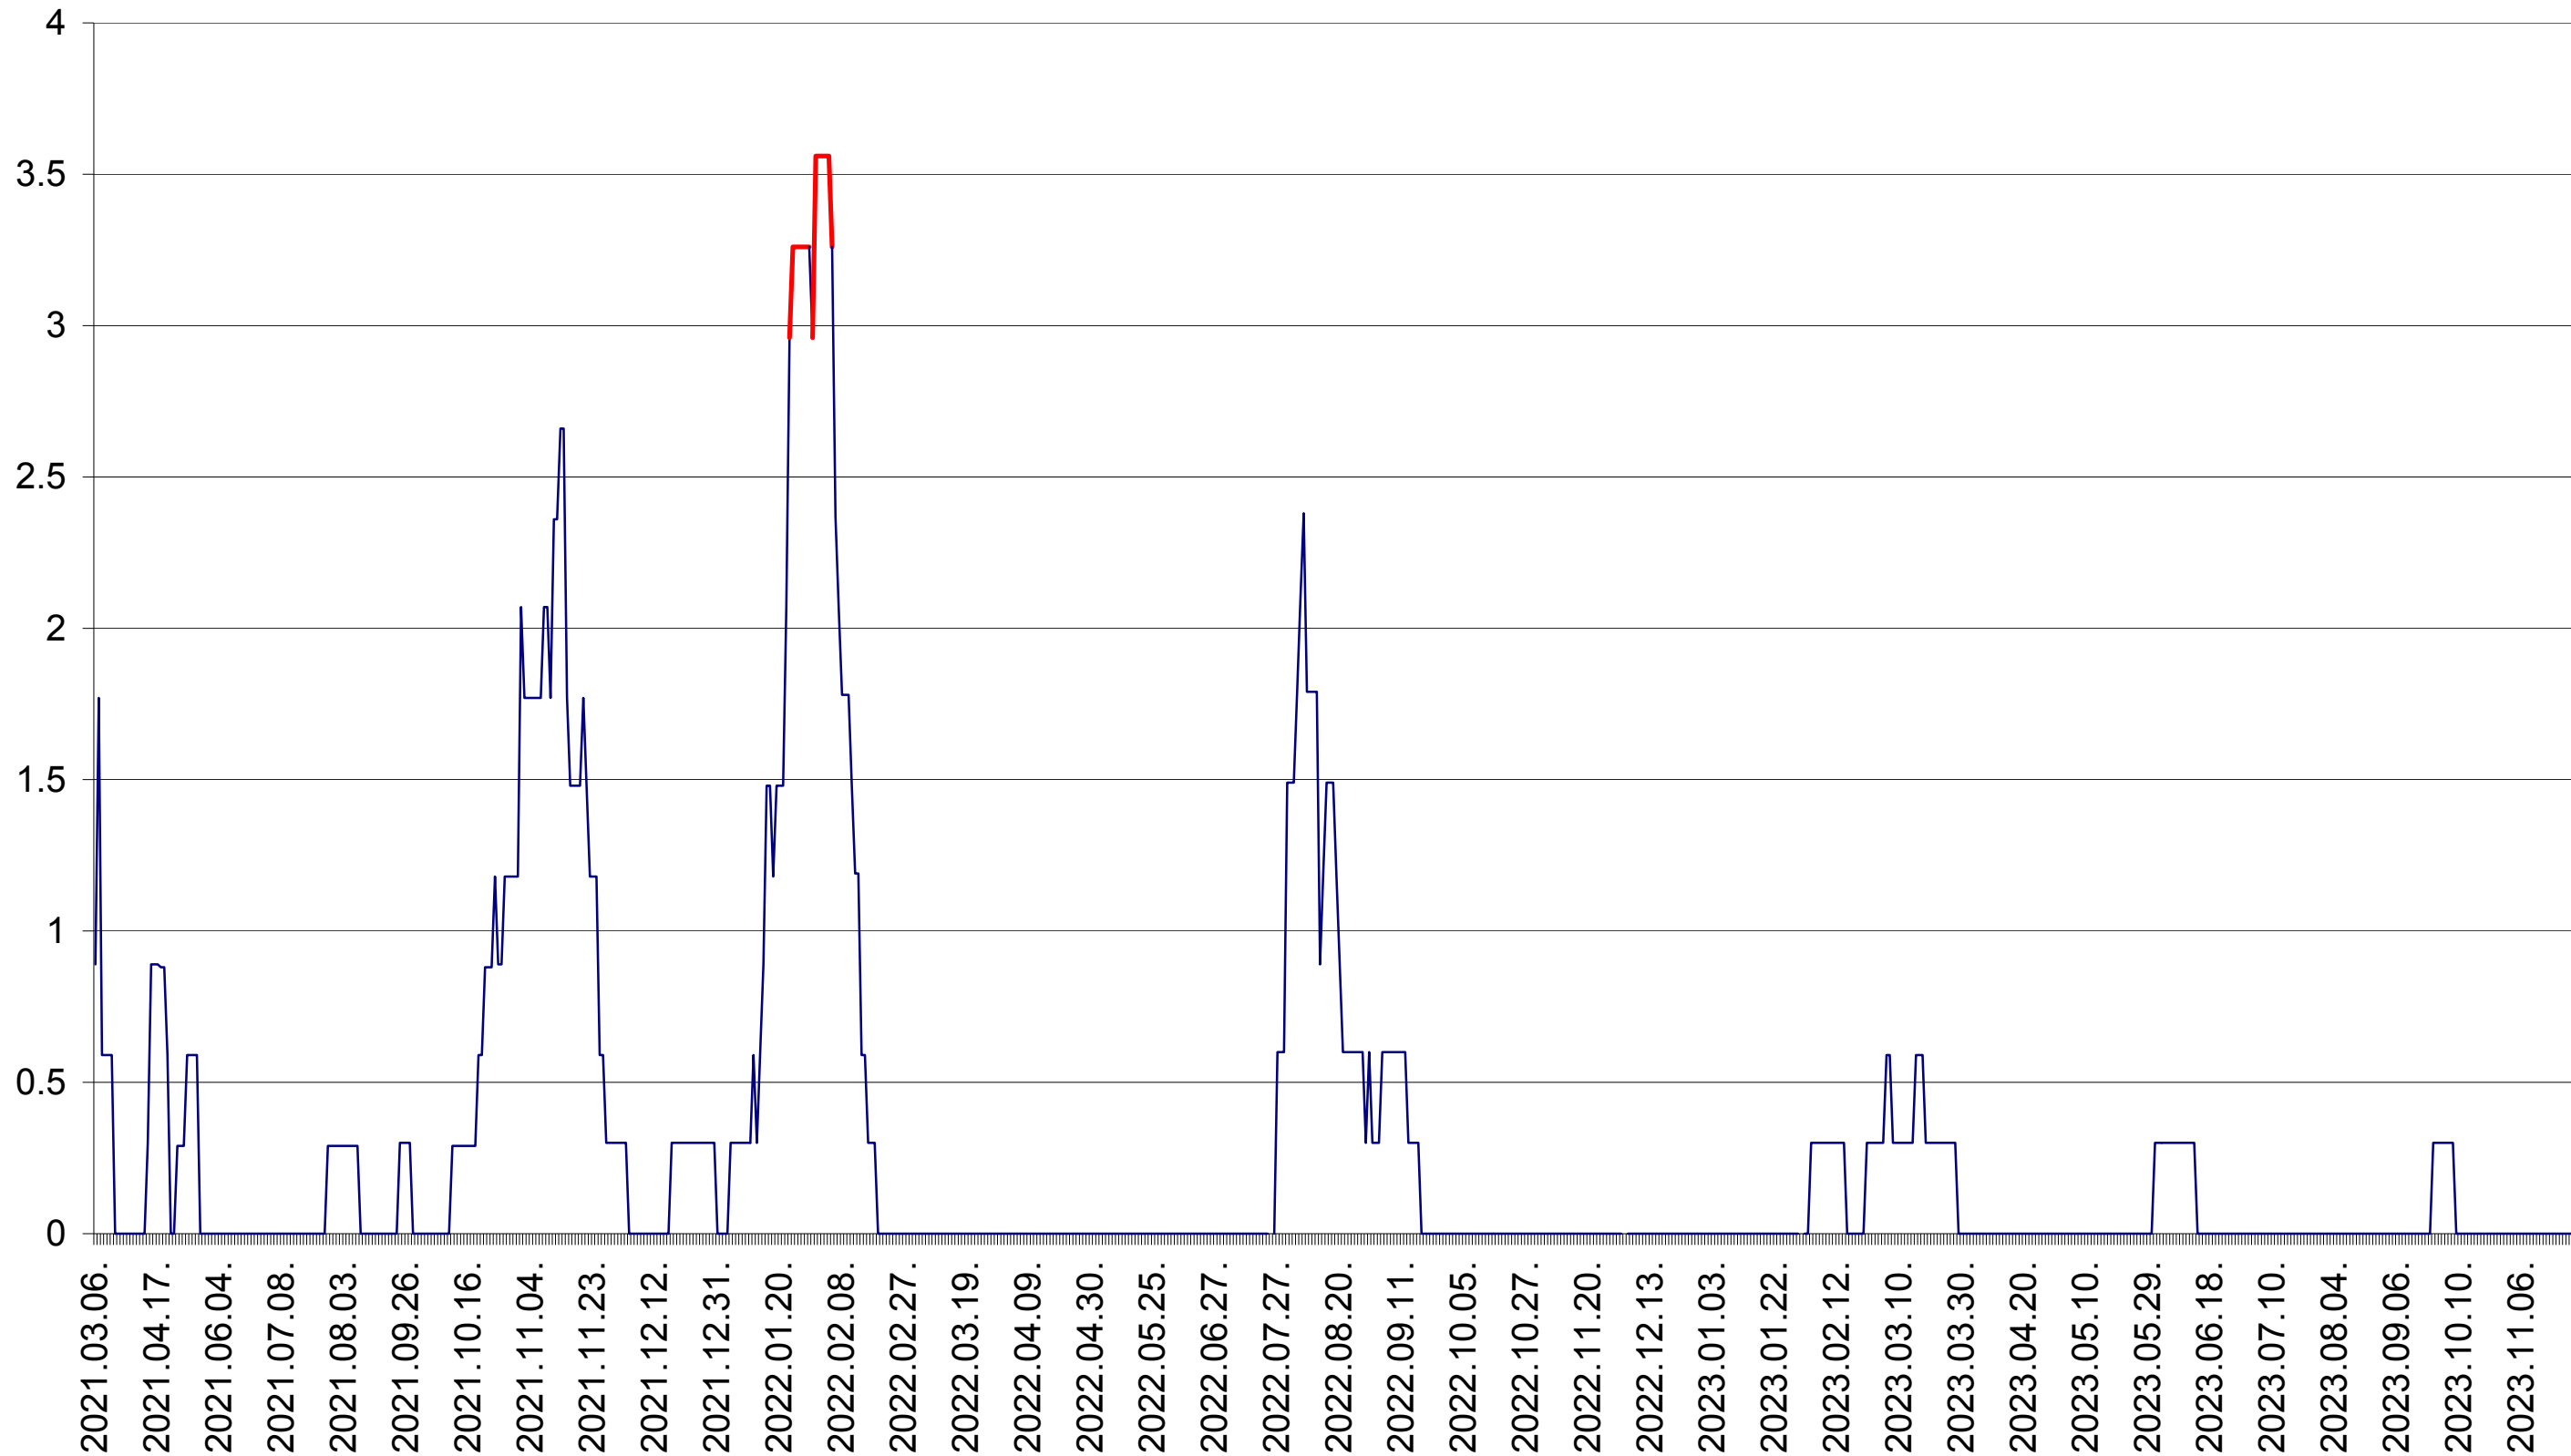

LUPENI - Evolutia incidentei cumulate pe 14 zile la ‰ de locuitori
2021.03.07. - 2023.12.04.

LUNCA DE SUS - Evolutia incidentei cumulate pe 14 zile la ‰ de locuitori
2021.03.07. - 2023.12.04.