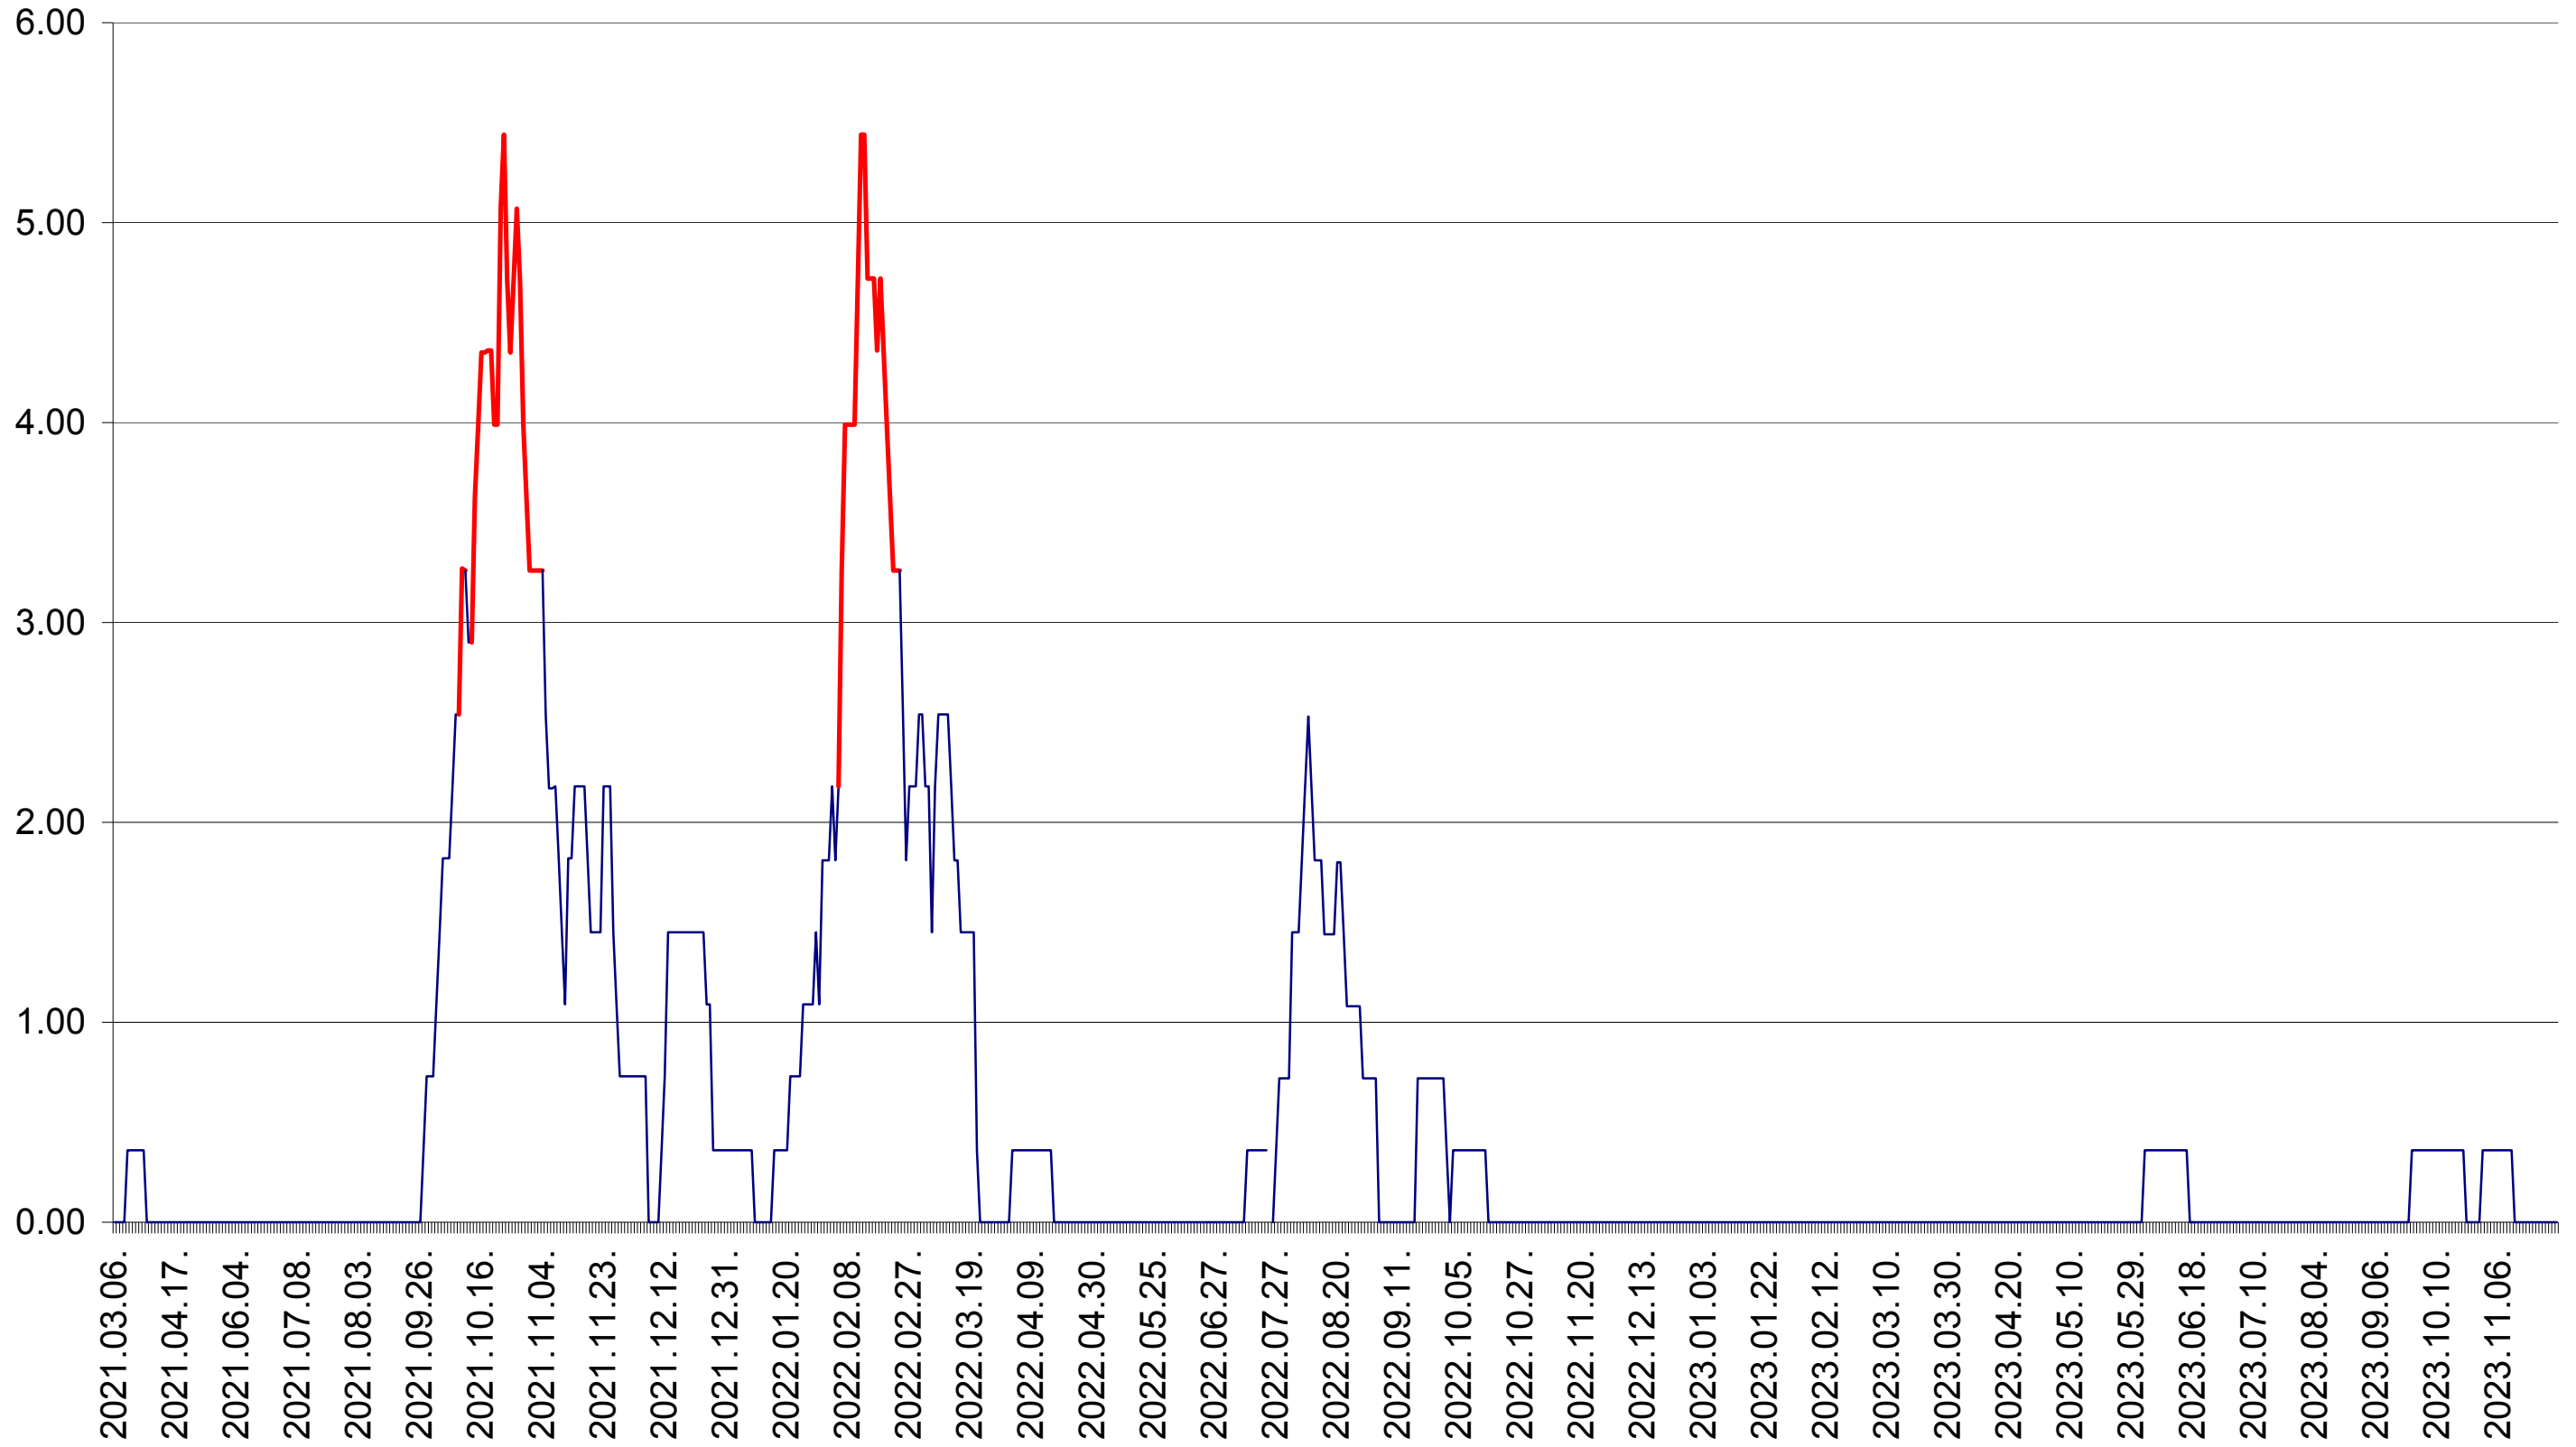

ATID - Evolutia incidentei cumulate pe 14 zile la ‰ de locuitori
2021.03.07. - 2023.12.04.

AVRĂMEȘTI - Evolutia incidentei cumulate pe 14 zile la ‰ de locuitori
2021.03.07. - 2023.12.04.

ORAȘ BĂILE TUȘNAD - Evolutia incidentei cumulate pe 14 zile la ‰ de locuitori
2021.03.07. - 2023.12.04.

ORAȘ BĂLAN - Evolutia incidentei cumulate pe 14 zile la ‰ de locuitori
2021.03.07. - 2023.12.04.

BILBOR - Evolutia incidentei cumulate pe 14 zile la ‰ de locuitori
2021.03.07. - 2023.12.04.

ORAȘ BORSEC - Evolutia incidentei cumulate pe 14 zile la ‰ de locuitori
2021.03.07. - 2023.12.04.

BRĂDEȘTI - Evolutia incidentei cumulate pe 14 zile la ‰ de locuitori
2021.03.07. - 2023.12.04.

CĂPÂLNIȚA - Evolutia incidentei cumulate pe 14 zile la ‰ de locuitori
2021.03.07. - 2023.12.04.

CÂRȚA - Evolutia incidentei cumulate pe 14 zile la ‰ de locuitori
2021.03.07. - 2023.12.04.