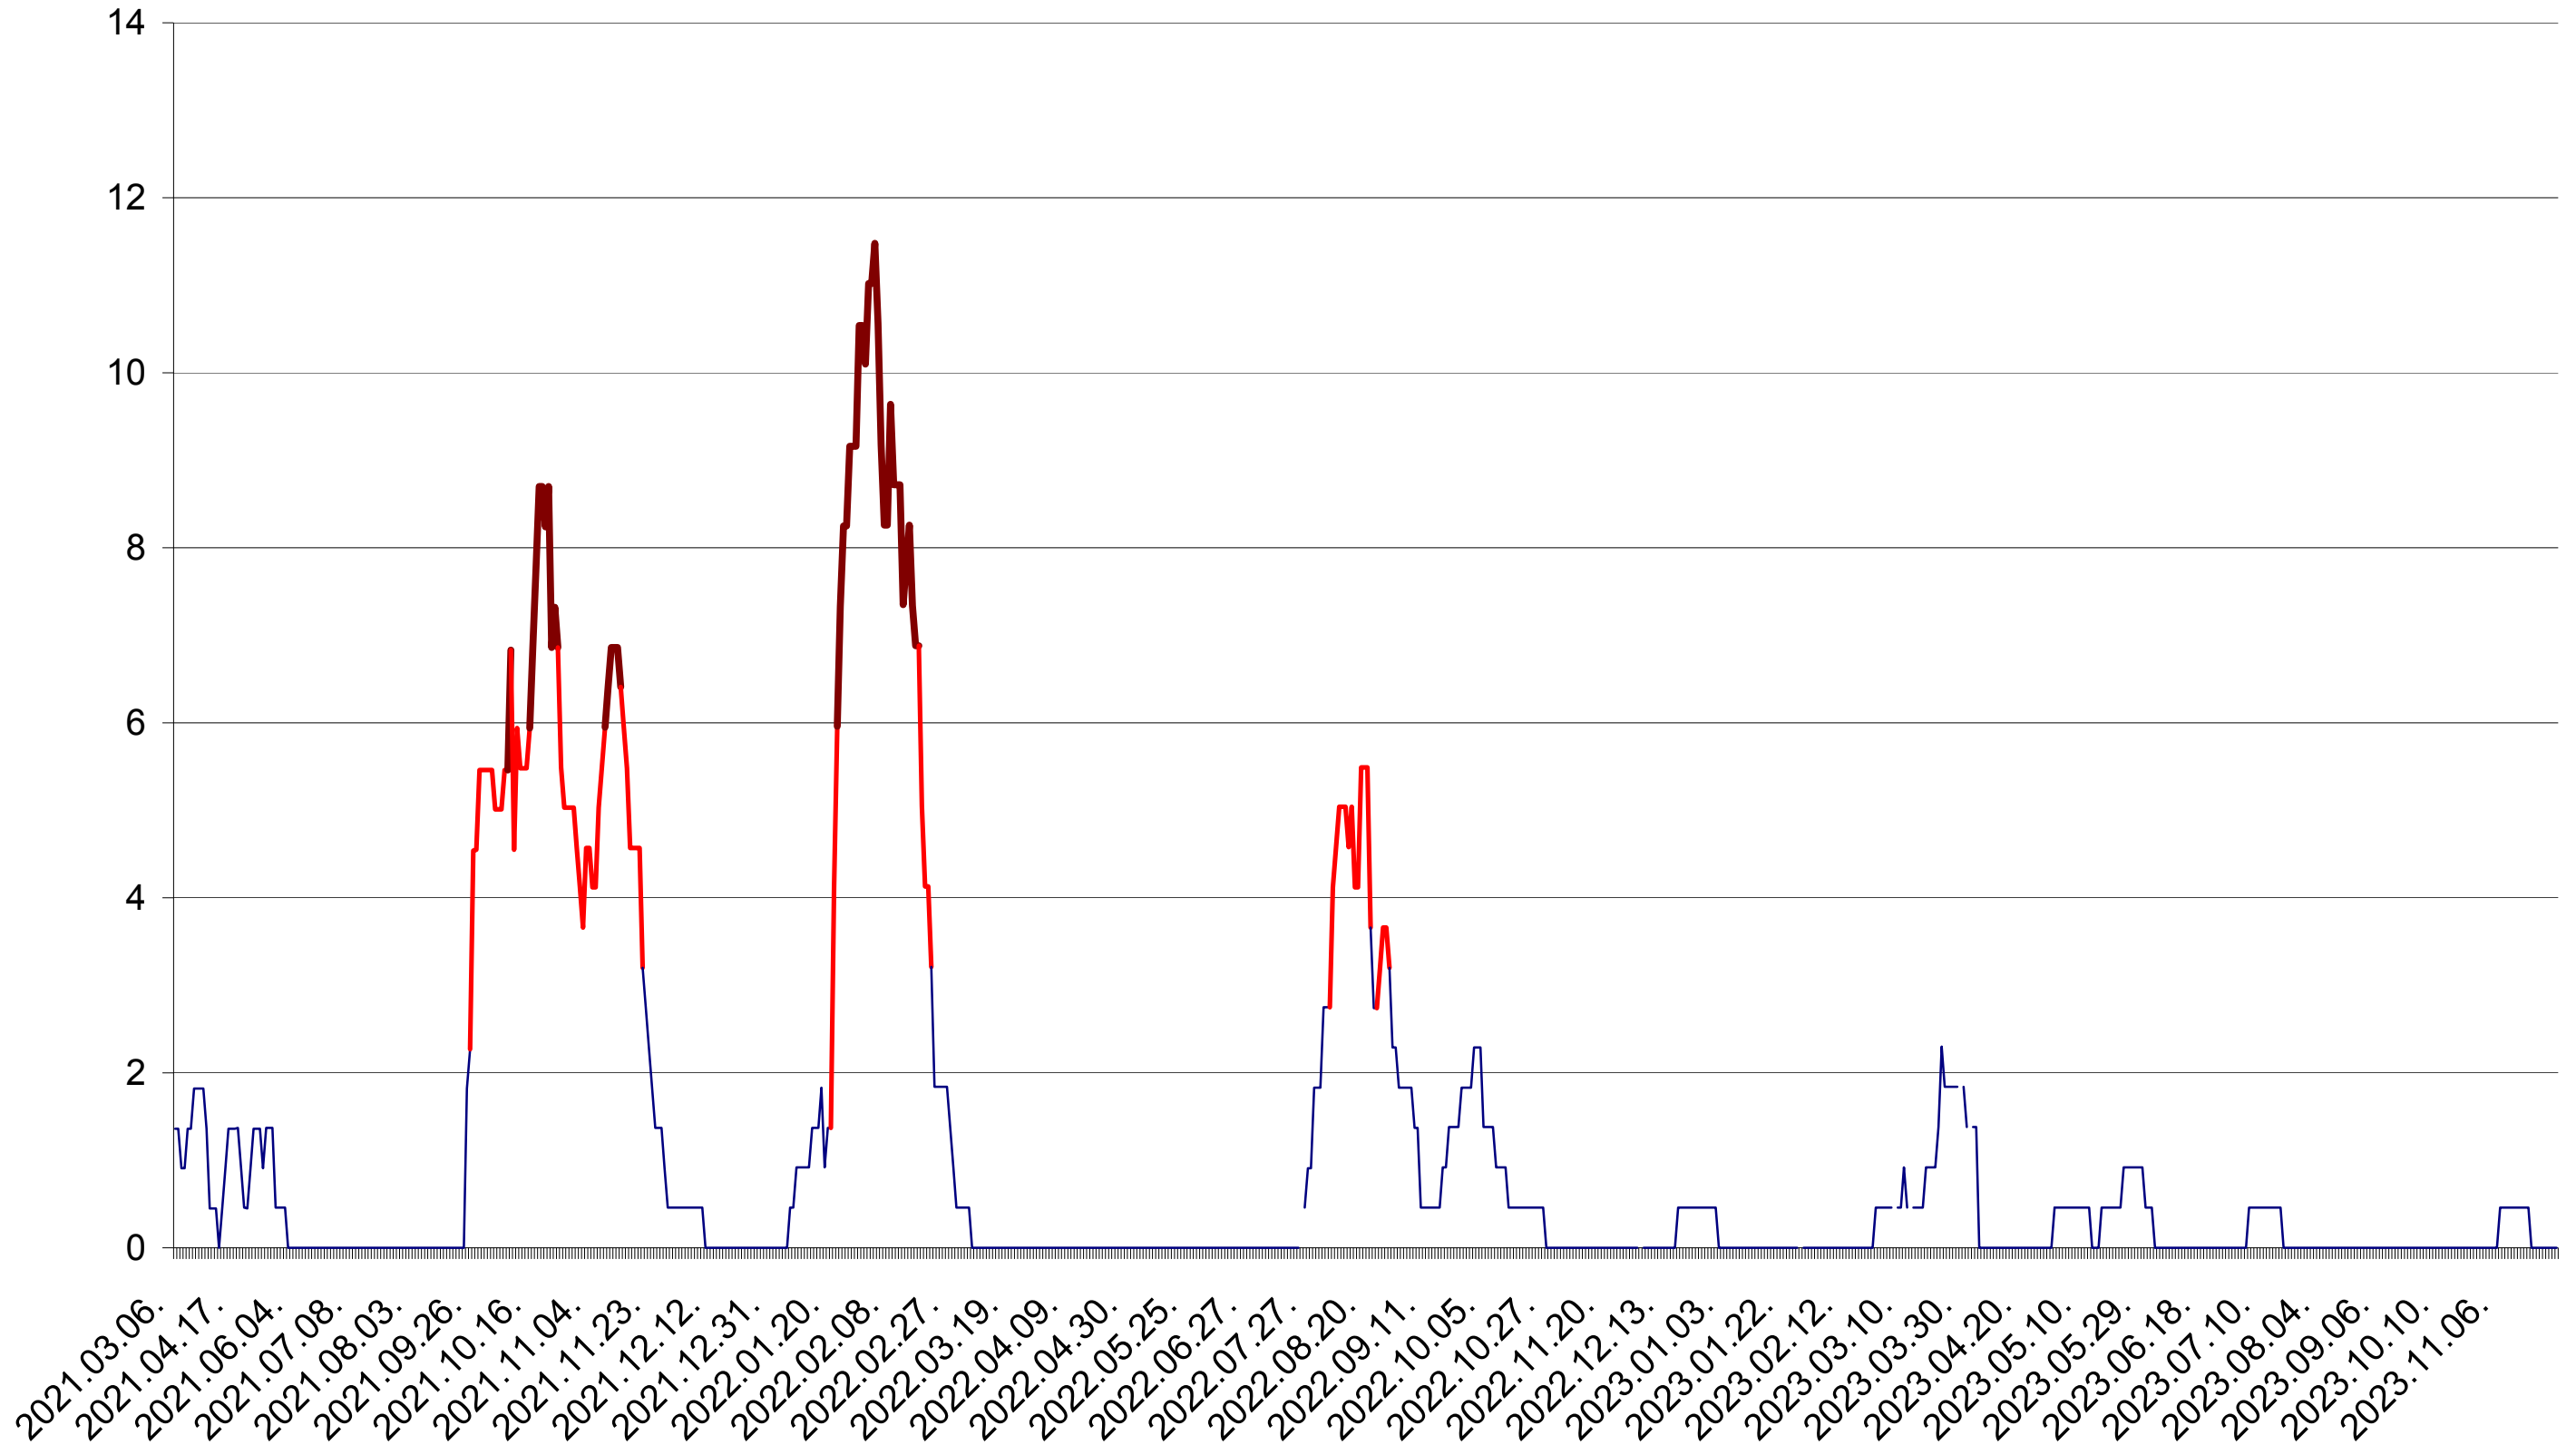

MUNICIPIUL GHEORGHENI - Evolutia incidentei cumulate pe 14 zile la ‰ de locuitori
2021.03.07. - 2023.12.04.

JOSENI - Evolutia incidentei cumulate pe 14 zile la ‰ de locuitori
2021.03.07. - 2023.12.04.

LĂZAREA - Evolutia incidentei cumulate pe 14 zile la ‰ de locuitori
2021.03.07. - 2023.12.04.

LELICENI - Evolutia incidentei cumulate pe 14 zile la ‰ de locuitori
2021.03.07. - 2023.12.04.

LUETA - Evolutia incidentei cumulate pe 14 zile la ‰ de locuitori
2021.03.07. - 2023.12.04.

LUNCA DE JOS - Evolutia incidentei cumulate pe 14 zile la ‰ de locuitori
2021.03.07. - 2023.12.04.

LUNCA DE SUS - Evolutia incidentei cumulate pe 14 zile la ‰ de locuitori
2021.03.07. - 2023.12.04.

LUPENI - Evolutia incidentei cumulate pe 14 zile la ‰ de locuitori
2021.03.07. - 2023.12.04.

MĂDĂRAȘ - Evolutia incidentei cumulate pe 14 zile la ‰ de locuitori
2021.03.07. - 2023.12.04.