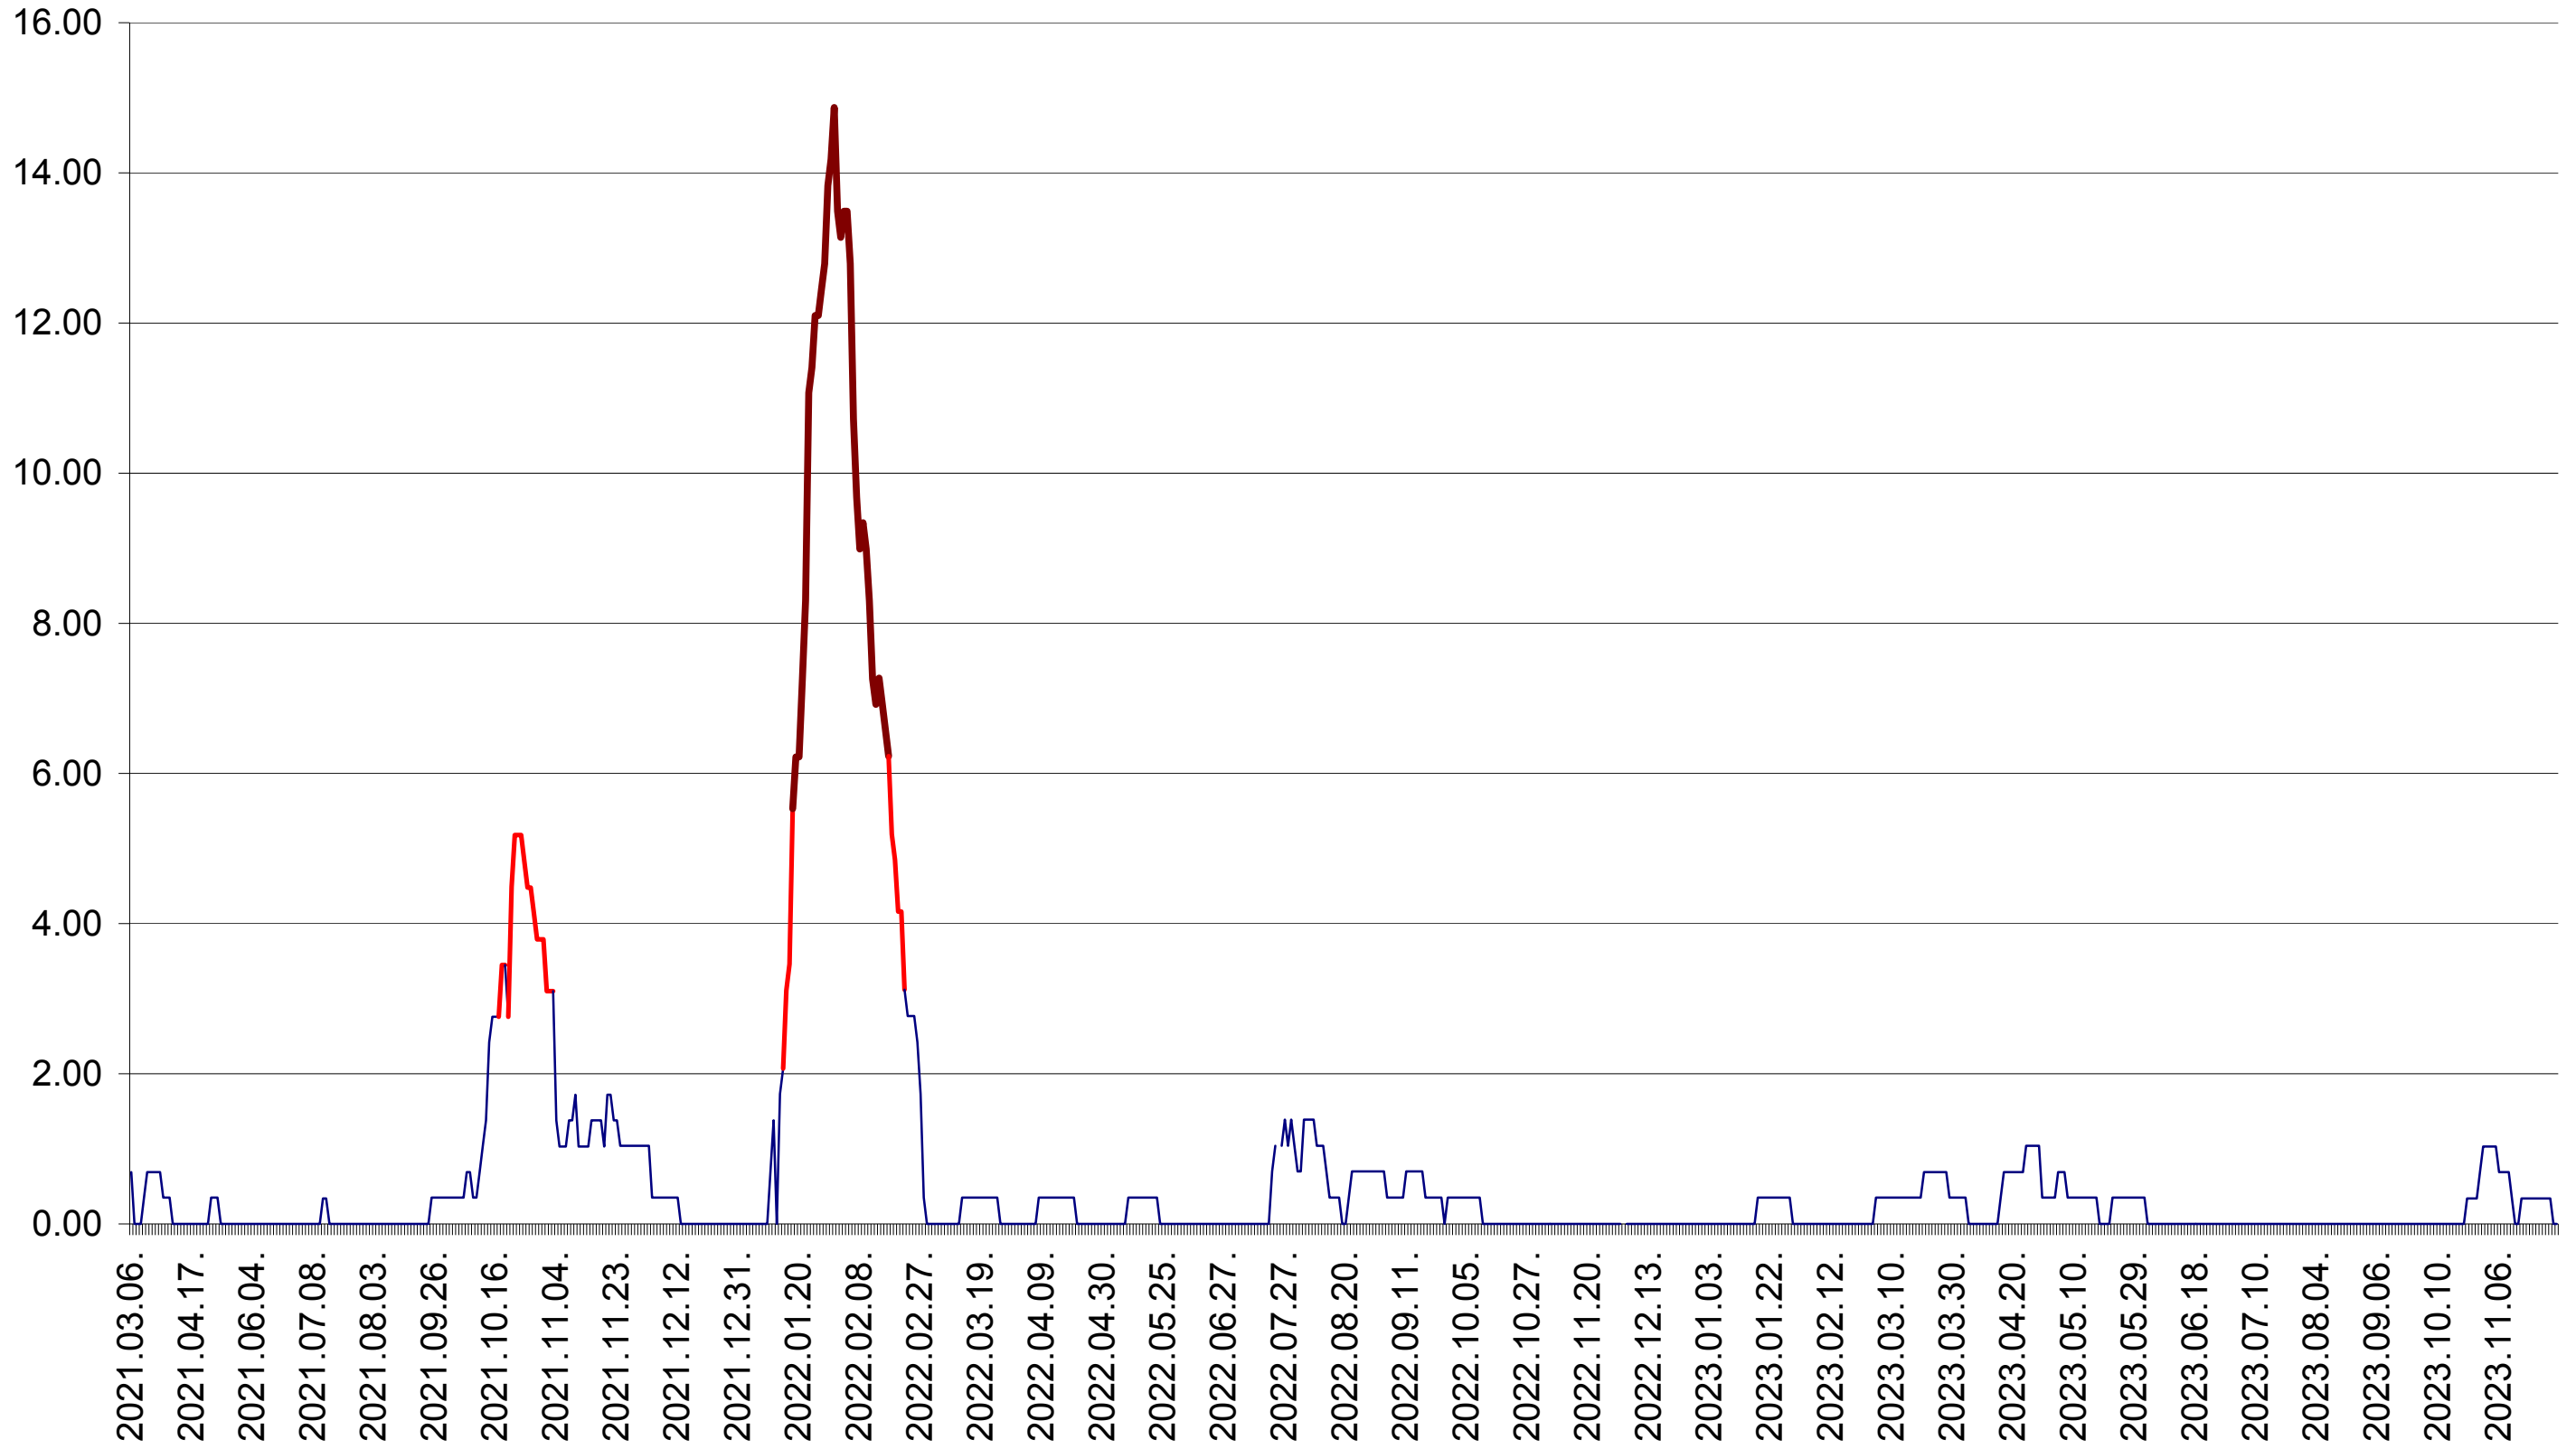

ORAȘ BĂLAN - Evolutia incidentei cumulate pe 14 zile la ‰ de locuitori
2021.03.07. - 2023.12.04.

BILBOR - Evolutia incidentei cumulate pe 14 zile la ‰ de locuitori
2021.03.07. - 2023.12.04.

ORAȘ BORSEC - Evolutia incidentei cumulate pe 14 zile la ‰ de locuitori
2021.03.07. - 2023.12.04.

BRĂDEȘTI - Evolutia incidentei cumulate pe 14 zile la ‰ de locuitori
2021.03.07. - 2023.12.04.

CĂPÂLNIȚA - Evolutia incidentei cumulate pe 14 zile la ‰ de locuitori
2021.03.07. - 2023.12.04.

CÂRȚA - Evolutia incidentei cumulate pe 14 zile la ‰ de locuitori
2021.03.07. - 2023.12.04.

CICEU - Evolutia incidentei cumulate pe 14 zile la ‰ de locuitori
2021.03.07. - 2023.12.04.

CIUCSÂNGEORGIU - Evolutia incidentei cumulate pe 14 zile la ‰ de locuitori
2021.03.07. - 2023.12.04.

CIUMANI - Evolutia incidentei cumulate pe 14 zile la ‰ de locuitori
2021.03.07. - 2023.12.04.

CORBU - Evolutia incidentei cumulate pe 14 zile la ‰ de locuitori
2021.03.07. - 2023.12.04.

CORUND - Evolutia incidentei cumulate pe 14 zile la ‰ de locuitori
2021.03.07. - 2023.12.04.

COZMENI - Evolutia incidentei cumulate pe 14 zile la ‰ de locuitori
2021.03.07. - 2023.12.04.