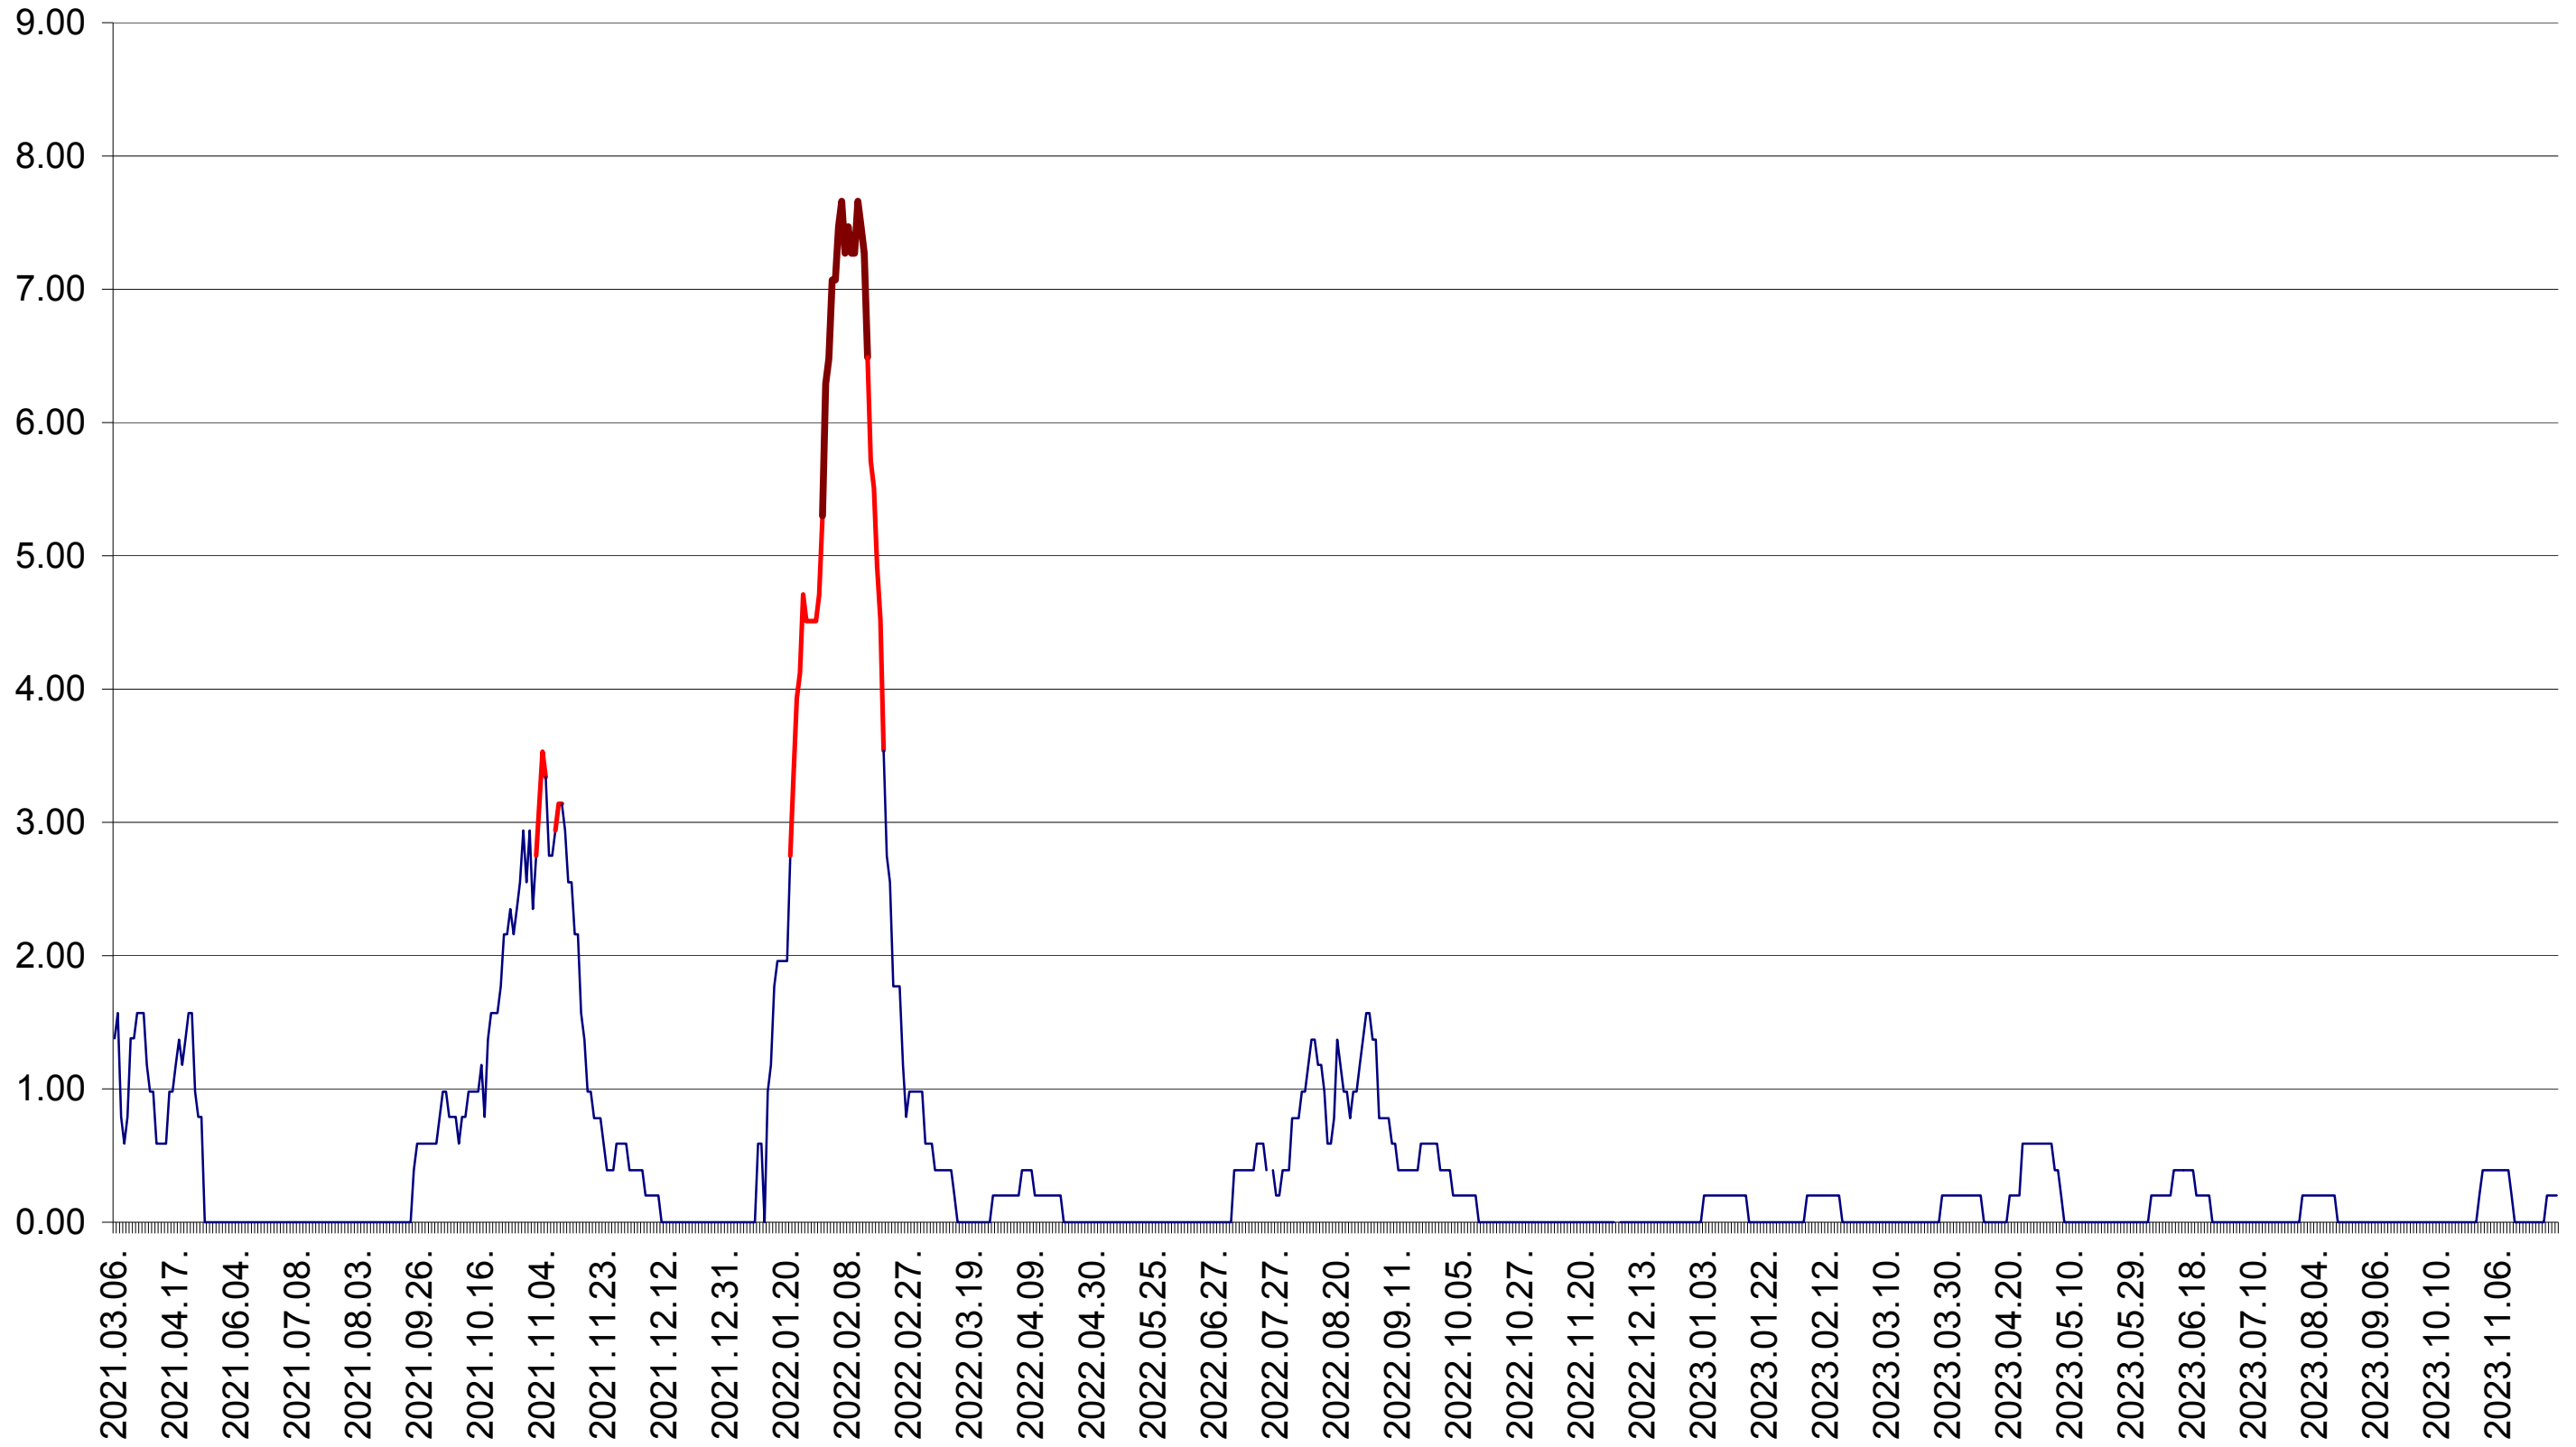

ORAȘ BĂLAN - Evolutia incidentei cumulate pe 14 zile la ‰ de locuitori
2021.03.07. - 2023.12.04.

BILBOR - Evolutia incidentei cumulate pe 14 zile la ‰ de locuitori
2021.03.07. - 2023.12.04.

ORAȘ BORSEC - Evolutia incidentei cumulate pe 14 zile la ‰ de locuitori
2021.03.07. - 2023.12.04.

BRĂDEȘTI - Evolutia incidentei cumulate pe 14 zile la ‰ de locuitori
2021.03.07. - 2023.12.04.

CĂPÂLNIȚA - Evolutia incidentei cumulate pe 14 zile la ‰ de locuitori
2021.03.07. - 2023.12.04.

CÂRȚA - Evolutia incidentei cumulate pe 14 zile la ‰ de locuitori
2021.03.07. - 2023.12.04.

CICEU - Evolutia incidentei cumulate pe 14 zile la ‰ de locuitori
2021.03.07. - 2023.12.04.

CIUCSÂNGEORGIU - Evolutia incidentei cumulate pe 14 zile la ‰ de locuitori
2021.03.07. - 2023.12.04.

CIUMANI - Evolutia incidentei cumulate pe 14 zile la ‰ de locuitori
2021.03.07. - 2023.12.04.

CORBU - Evolutia incidentei cumulate pe 14 zile la ‰ de locuitori
2021.03.07. - 2023.12.04.

CORUND - Evolutia incidentei cumulate pe 14 zile la ‰ de locuitori
2021.03.07. - 2023.12.04.

COZMENI - Evolutia incidentei cumulate pe 14 zile la ‰ de locuitori
2021.03.07. - 2023.12.04.