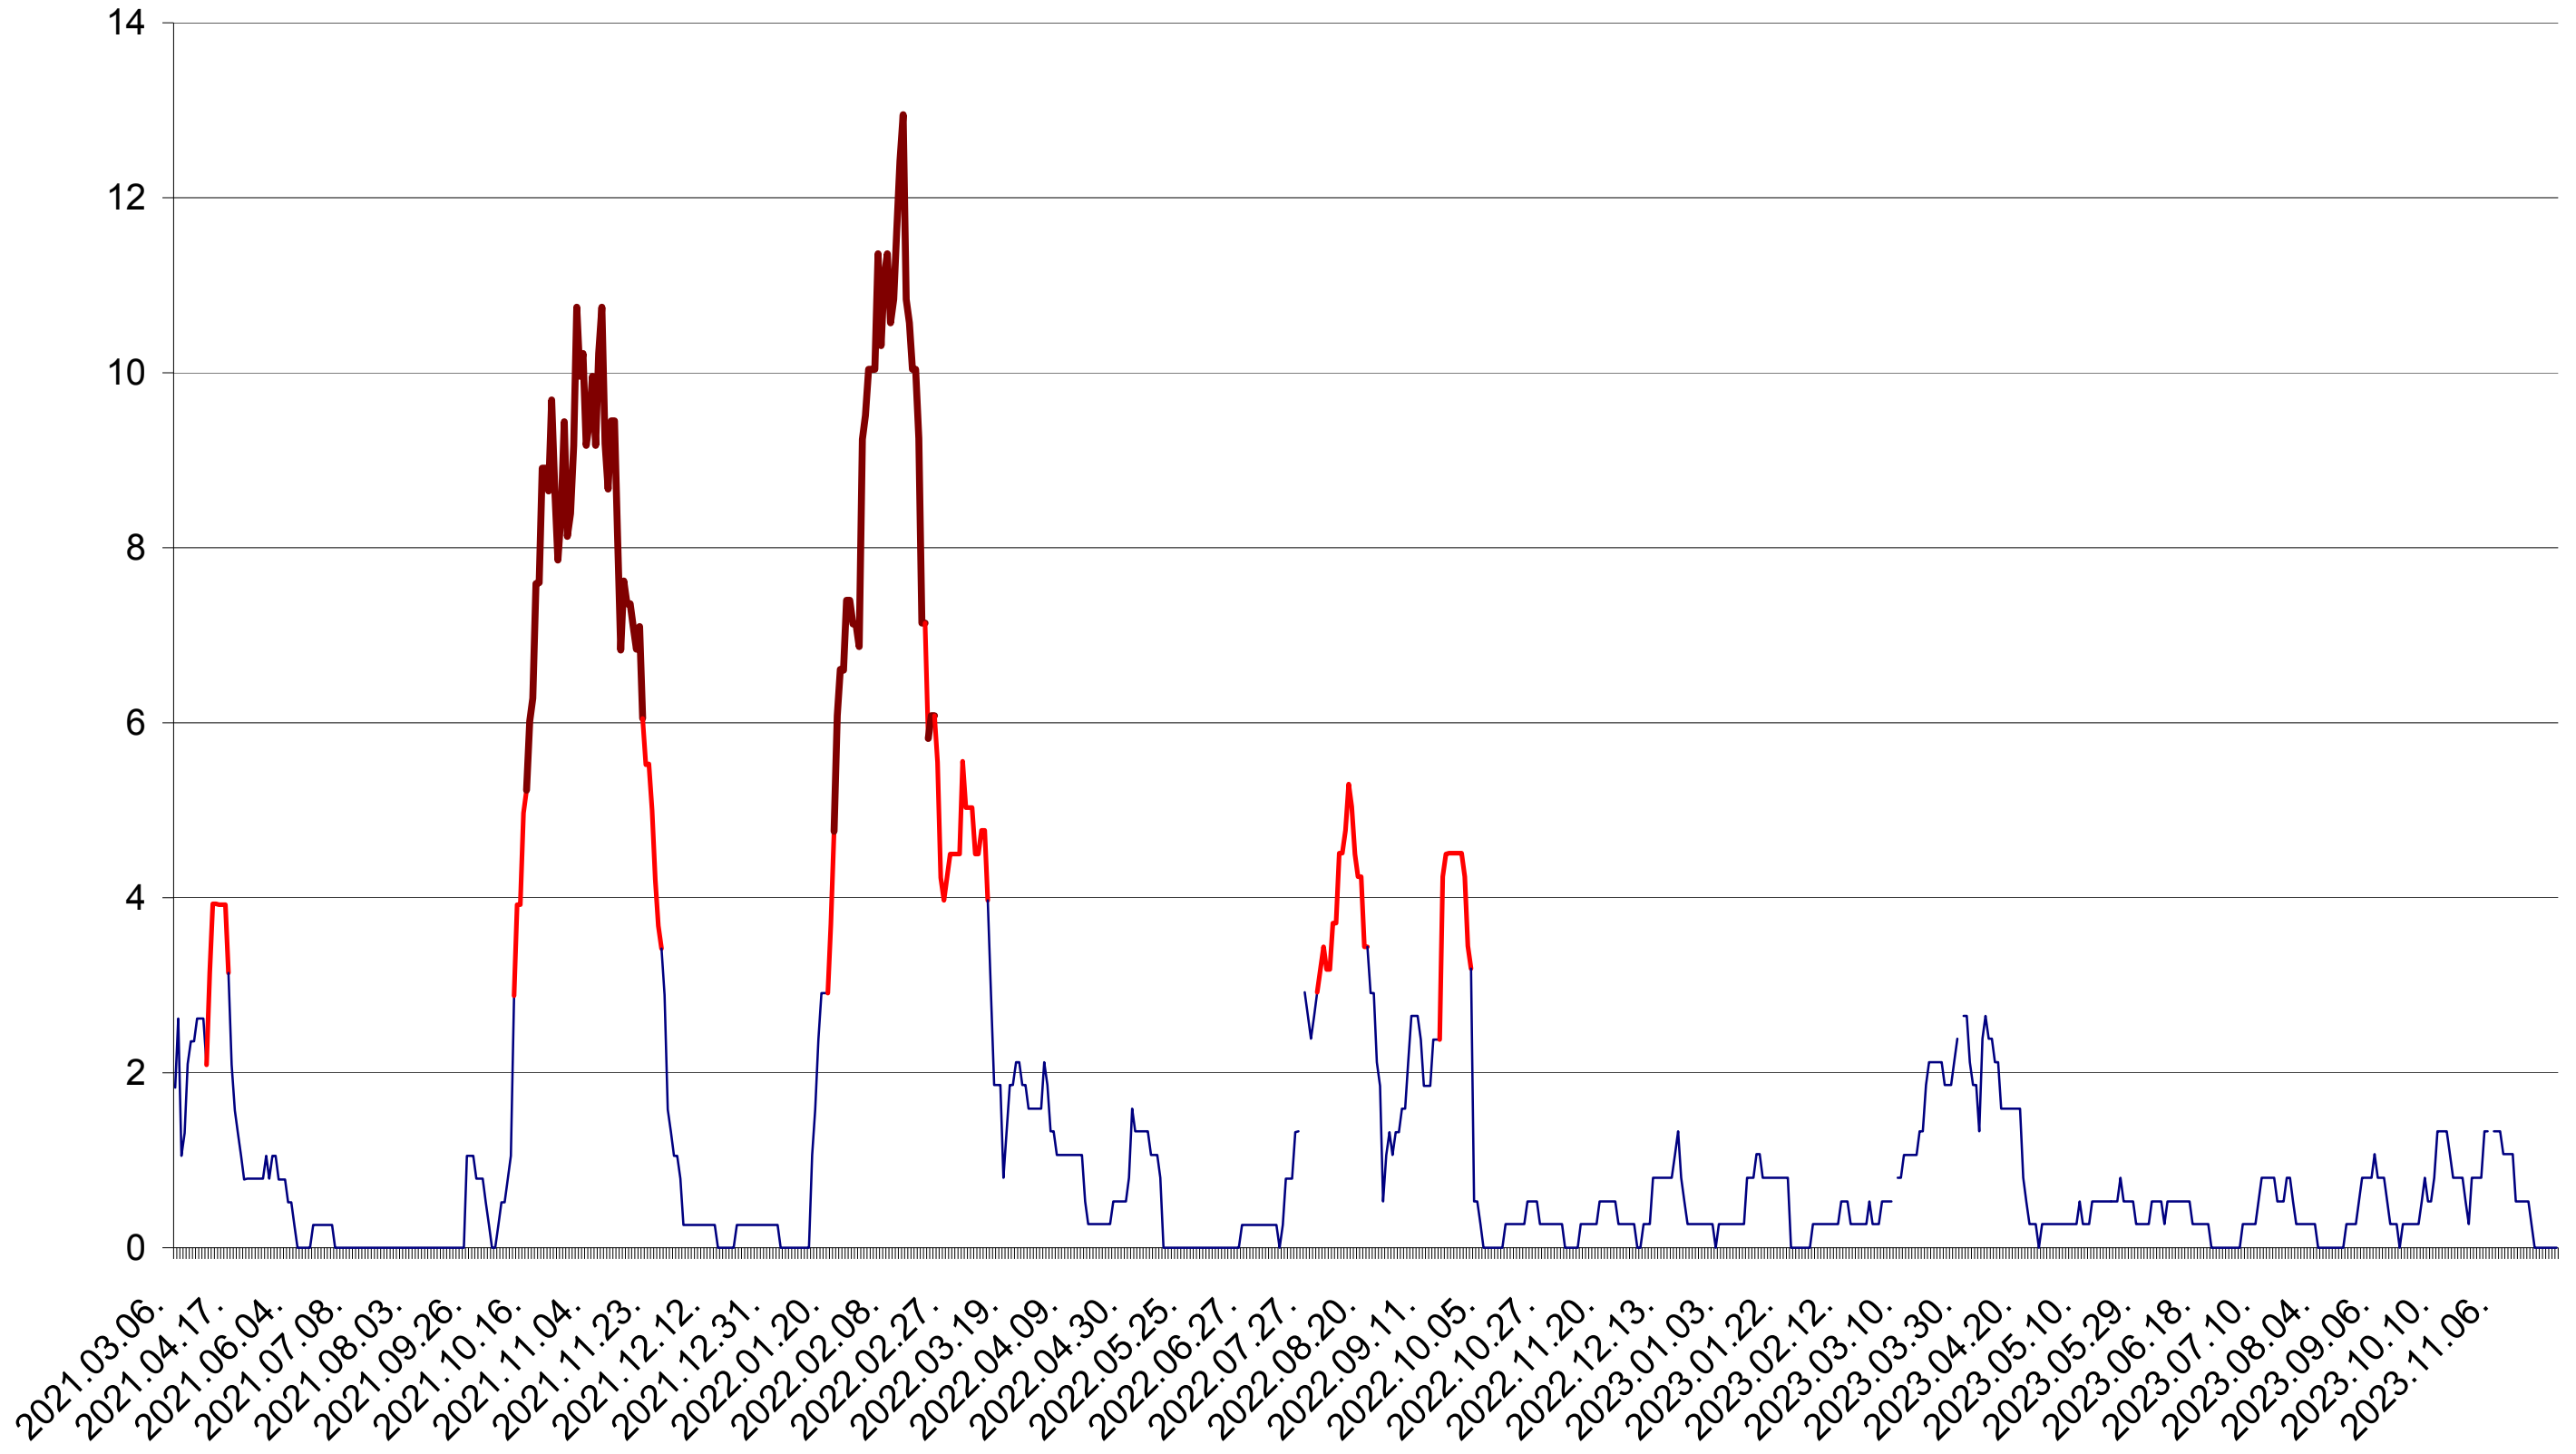

SÂNCRĂIENI - Evolutia incidentei cumulate pe 14 zile la ‰ de locuitori
2021.03.07. - 2023.12.04.

SÂNDOMINIC - Evolutia incidentei cumulate pe 14 zile la ‰ de locuitori
2021.03.07. - 2023.12.04.

SÂNMARTIN - Evolutia incidentei cumulate pe 14 zile la ‰ de locuitori
2021.03.07. - 2023.12.04.

SÂNSIMION - Evolutia incidentei cumulate pe 14 zile la ‰ de locuitori
2021.03.07. - 2023.12.04.

SÂNTIMBRU - Evolutia incidentei cumulate pe 14 zile la ‰ de locuitori
2021.03.07. - 2023.12.04.

SĂRMAȘ - Evolutia incidentei cumulate pe 14 zile la ‰ de locuitori
2021.03.07. - 2023.12.04.