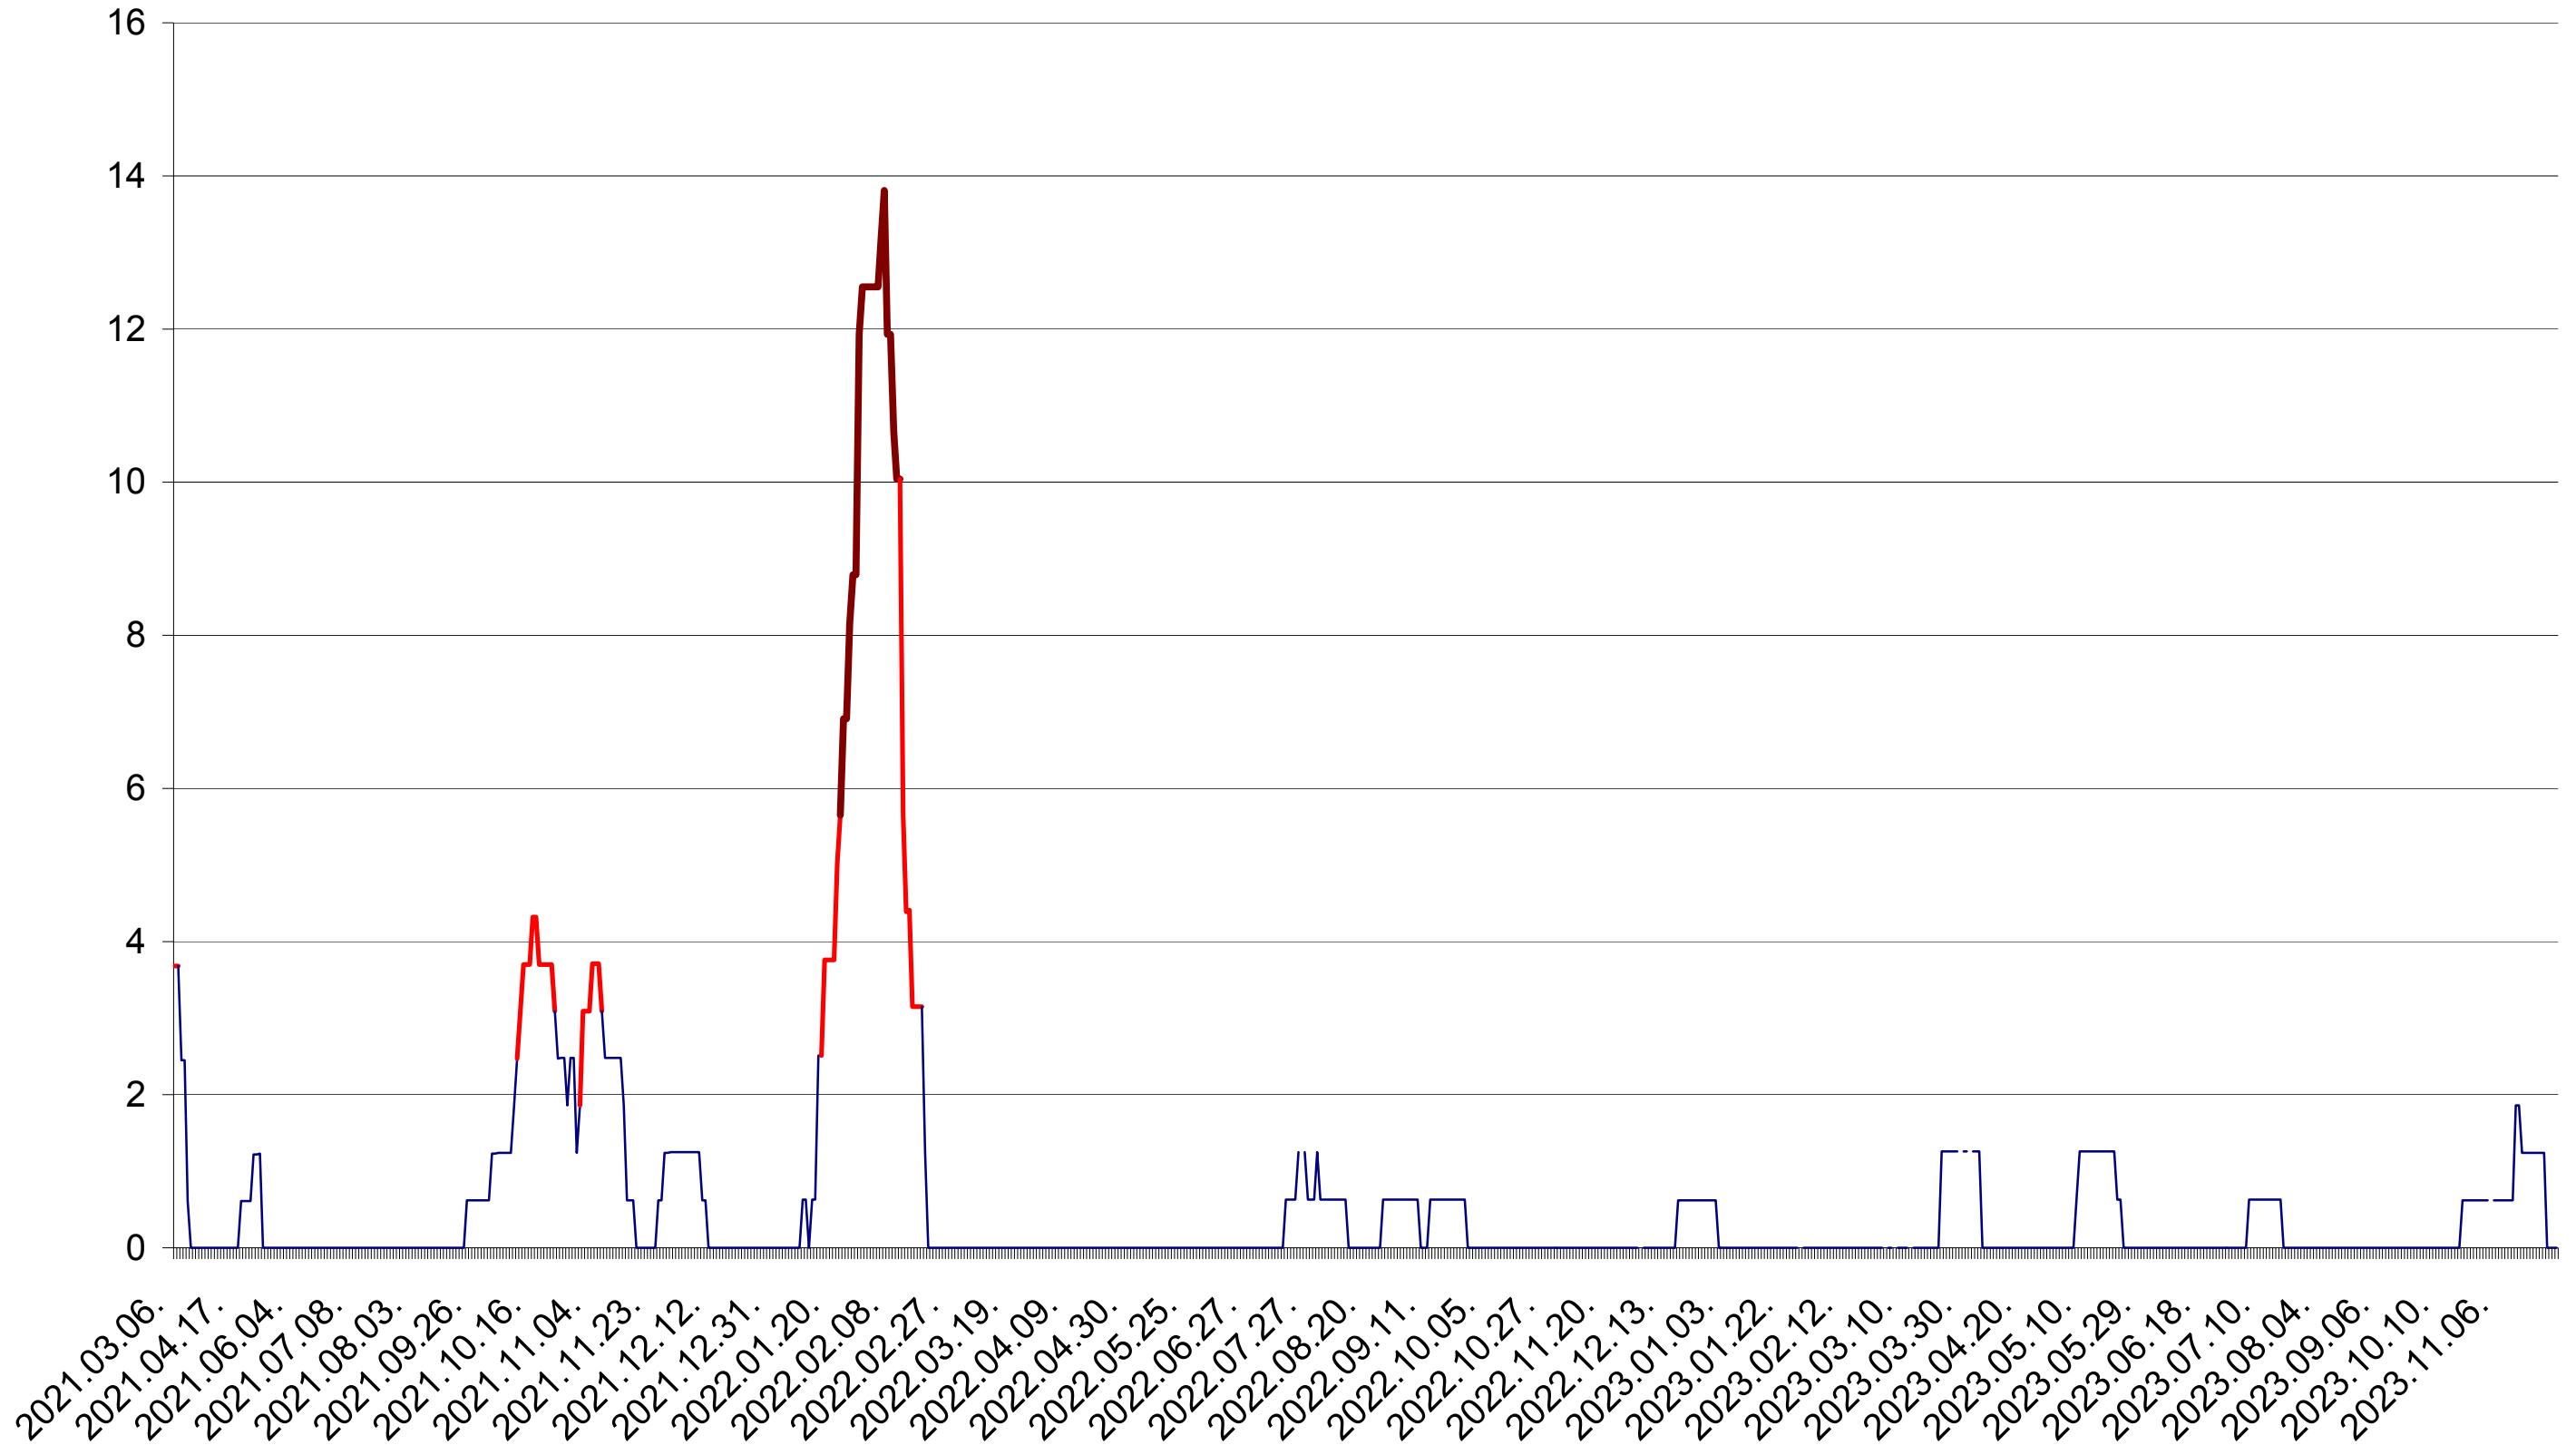

REMETEA - Evolutia incidentei cumulate pe 14 zile la ‰ de locuitori
2021.03.07. - 2023.12.04.

RACU - Evolutia incidentei cumulate pe 14 zile la ‰ de locuitori
2021.03.07. - 2023.12.04.