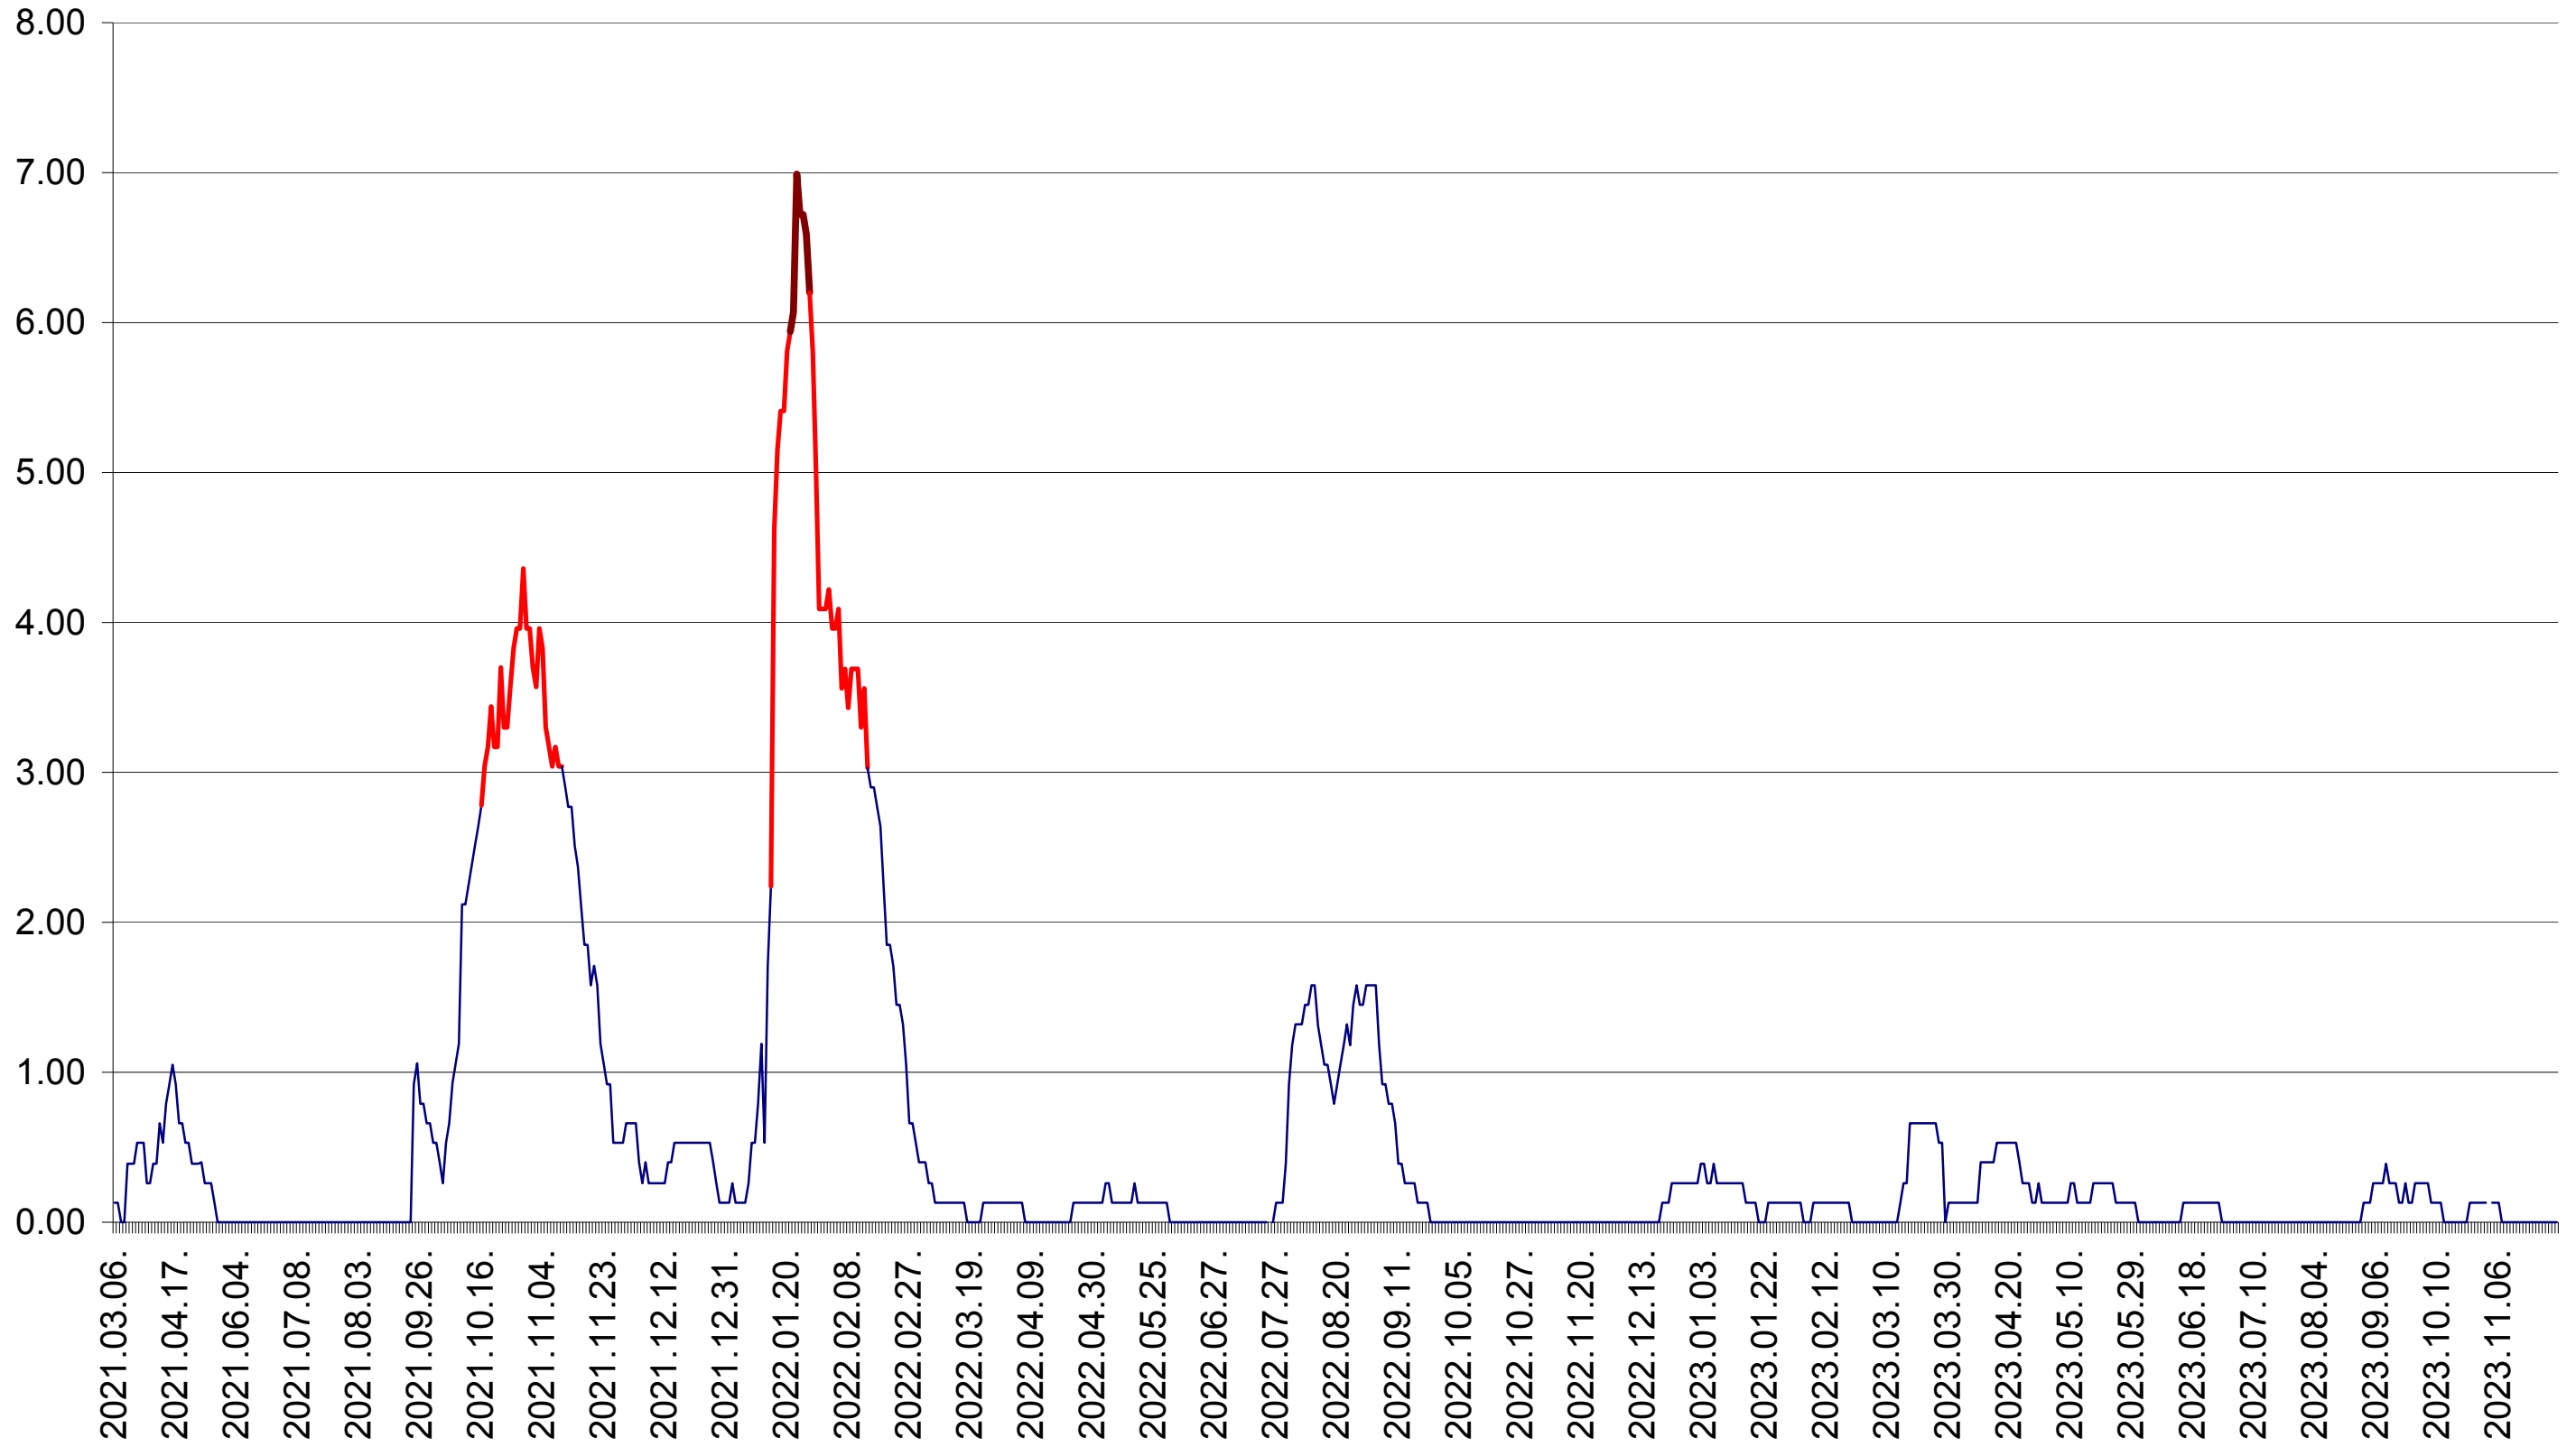

VOȘLĂBENI - Evolutia incidentei cumulate pe 14 zile la ‰ de locuitori
2021.03.07. - 2023.12.04.

ORAȘ VLĂHIȚA - Evoluția incidenței cumulate pe 14 zile la ‰ de locuitori
2021.03.07. - 2023.12.04.