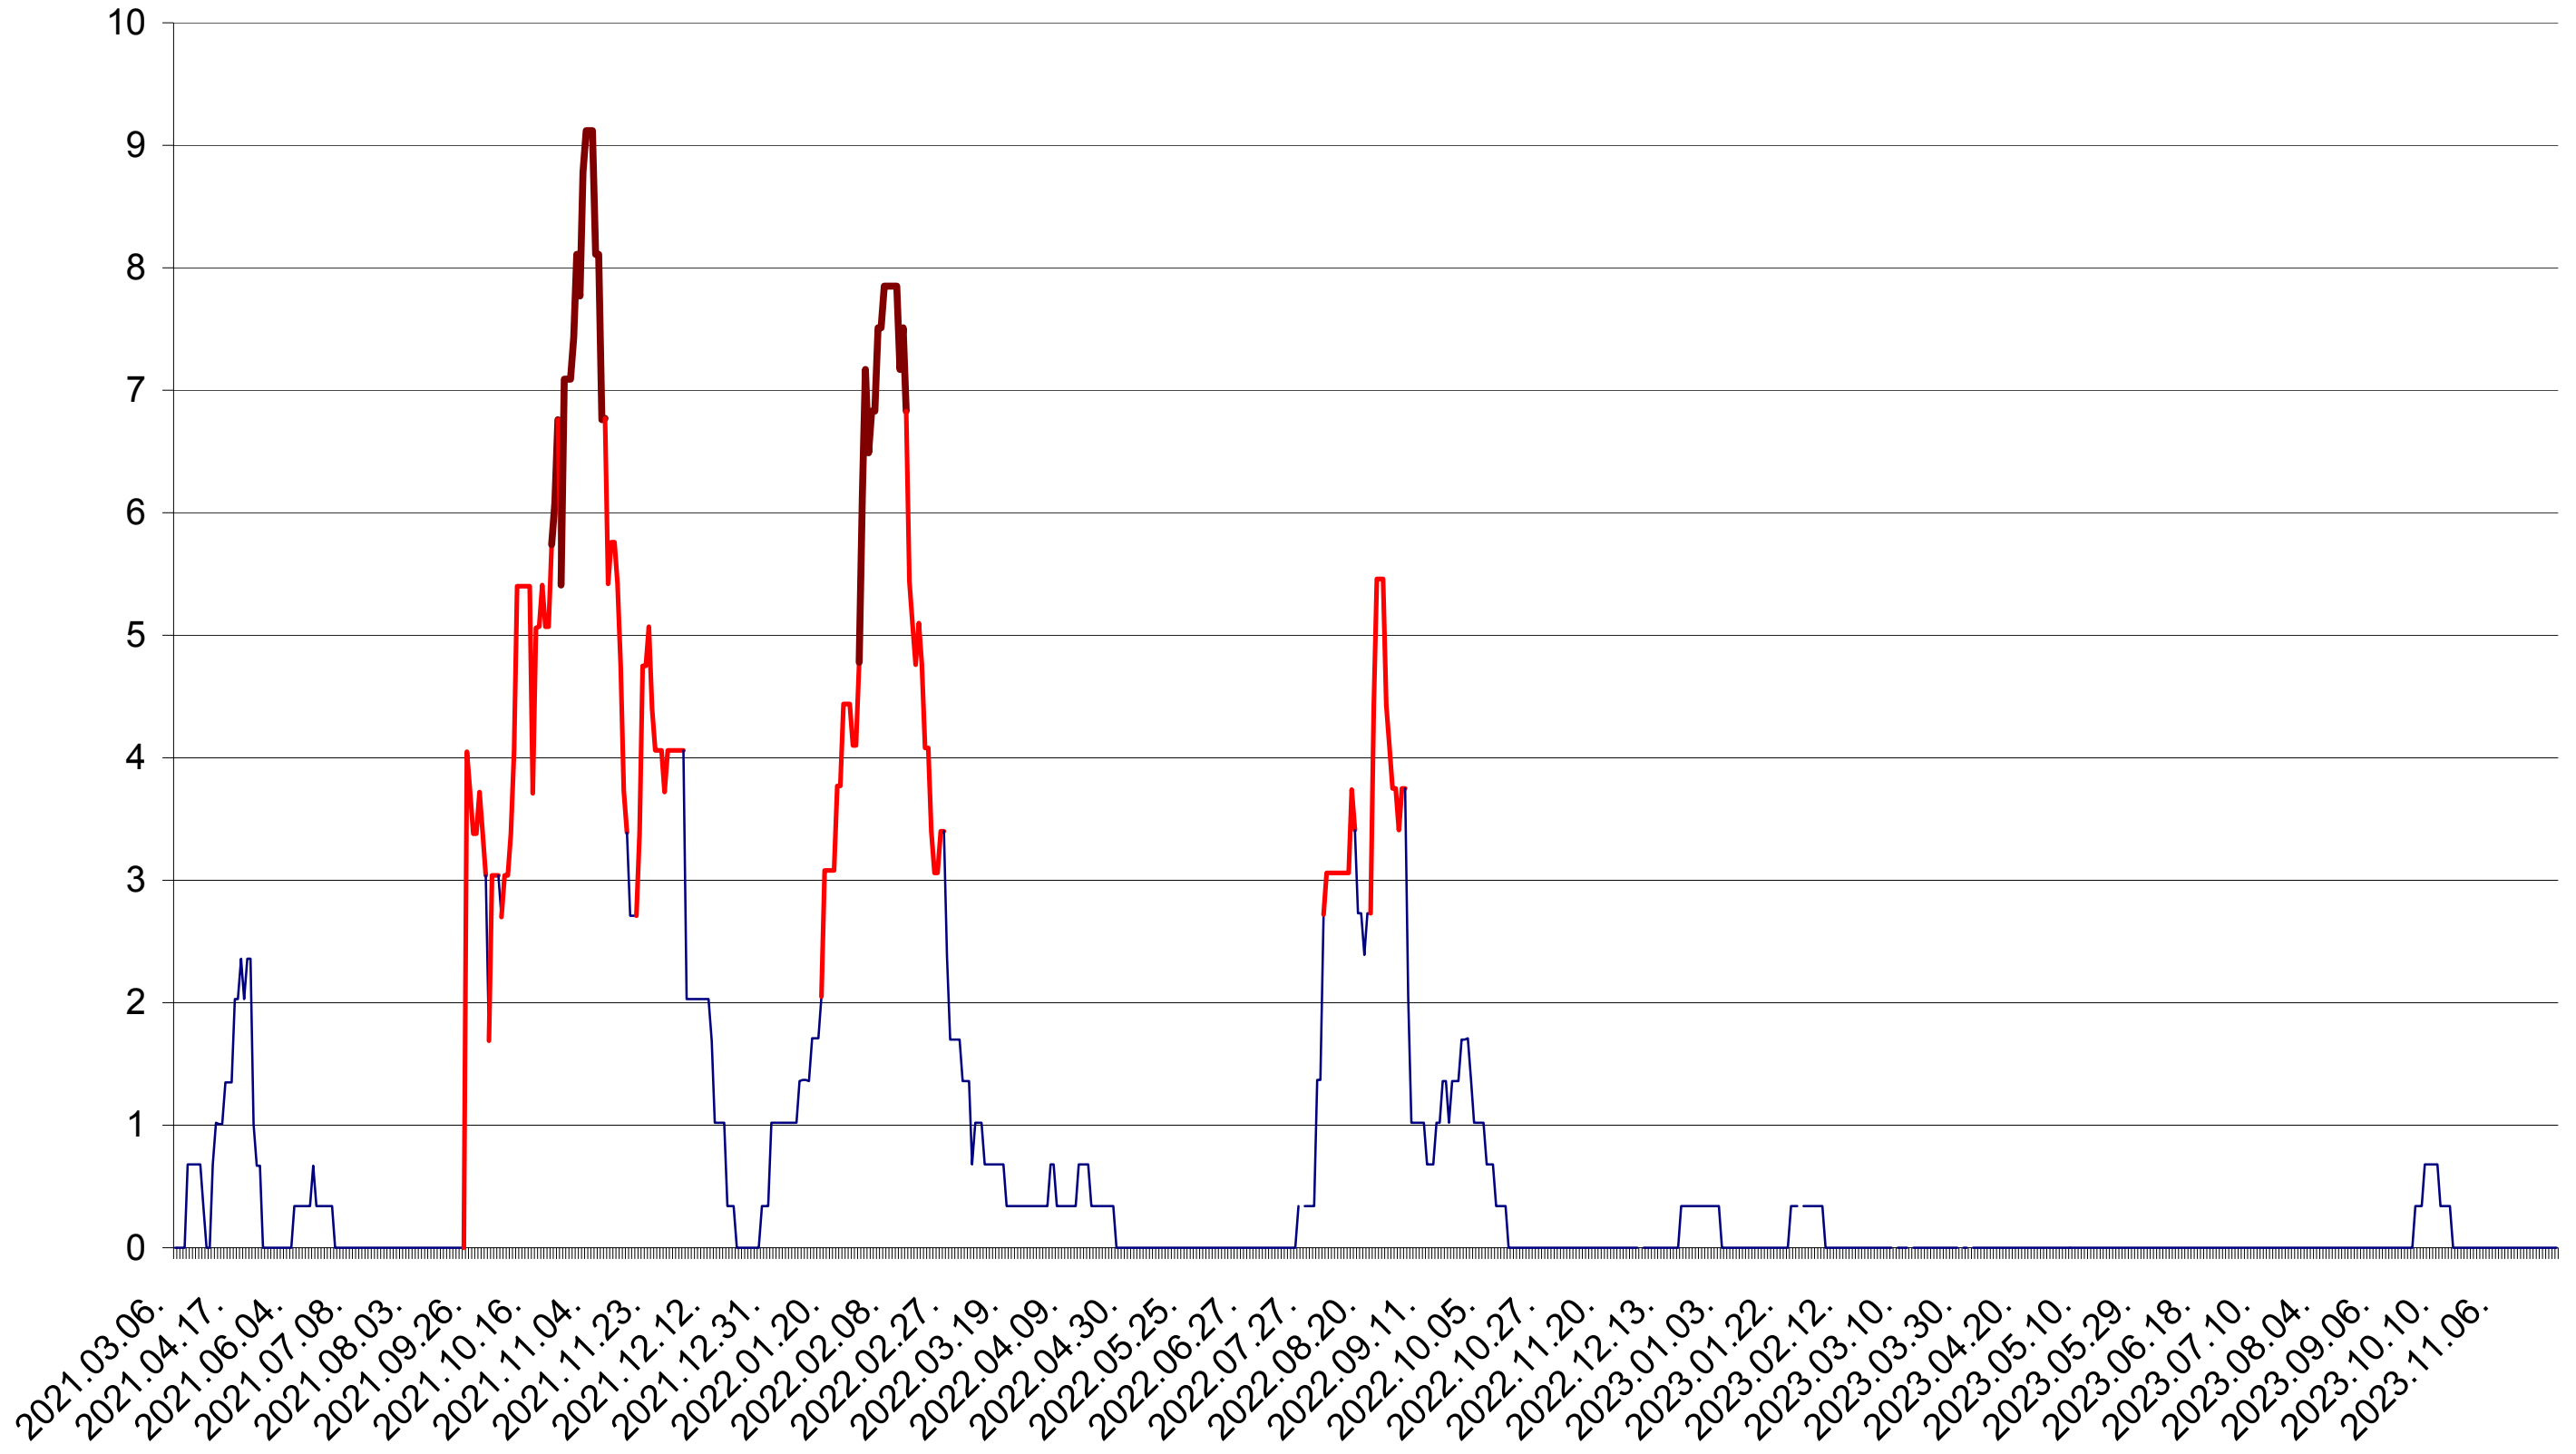

LELICENI - Evolutia incidentei cumulate pe 14 zile la ‰ de locuitori
2021.03.07. - 2023.12.04.

LUETA - Evolutia incidentei cumulate pe 14 zile la ‰ de locuitori
2021.03.07. - 2023.12.04.

LUNCA DE JOS - Evolutia incidentei cumulate pe 14 zile la ‰ de locuitori
2021.03.07. - 2023.12.04.

LUNCA DE SUS - Evolutia incidentei cumulate pe 14 zile la ‰ de locuitori
2021.03.07. - 2023.12.04.

LUPENI - Evolutia incidentei cumulate pe 14 zile la ‰ de locuitori
2021.03.07. - 2023.12.04.

MĂDĂRAȘ - Evolutia incidentei cumulate pe 14 zile la ‰ de locuitori
2021.03.07. - 2023.12.04.

MĂRTINIȘ - Evolutia incidentei cumulate pe 14 zile la ‰ de locuitori
2021.03.07. - 2023.12.04.

MEREȘTI - Evolutia incidentei cumulate pe 14 zile la ‰ de locuitori
2021.03.07. - 2023.12.04.

MUNICIPIUL MIERCUREA-CIUC - Evolutia incidentei cumulate pe 14 zile la ‰ de locuitori
2021.03.07. - 2023.12.04.