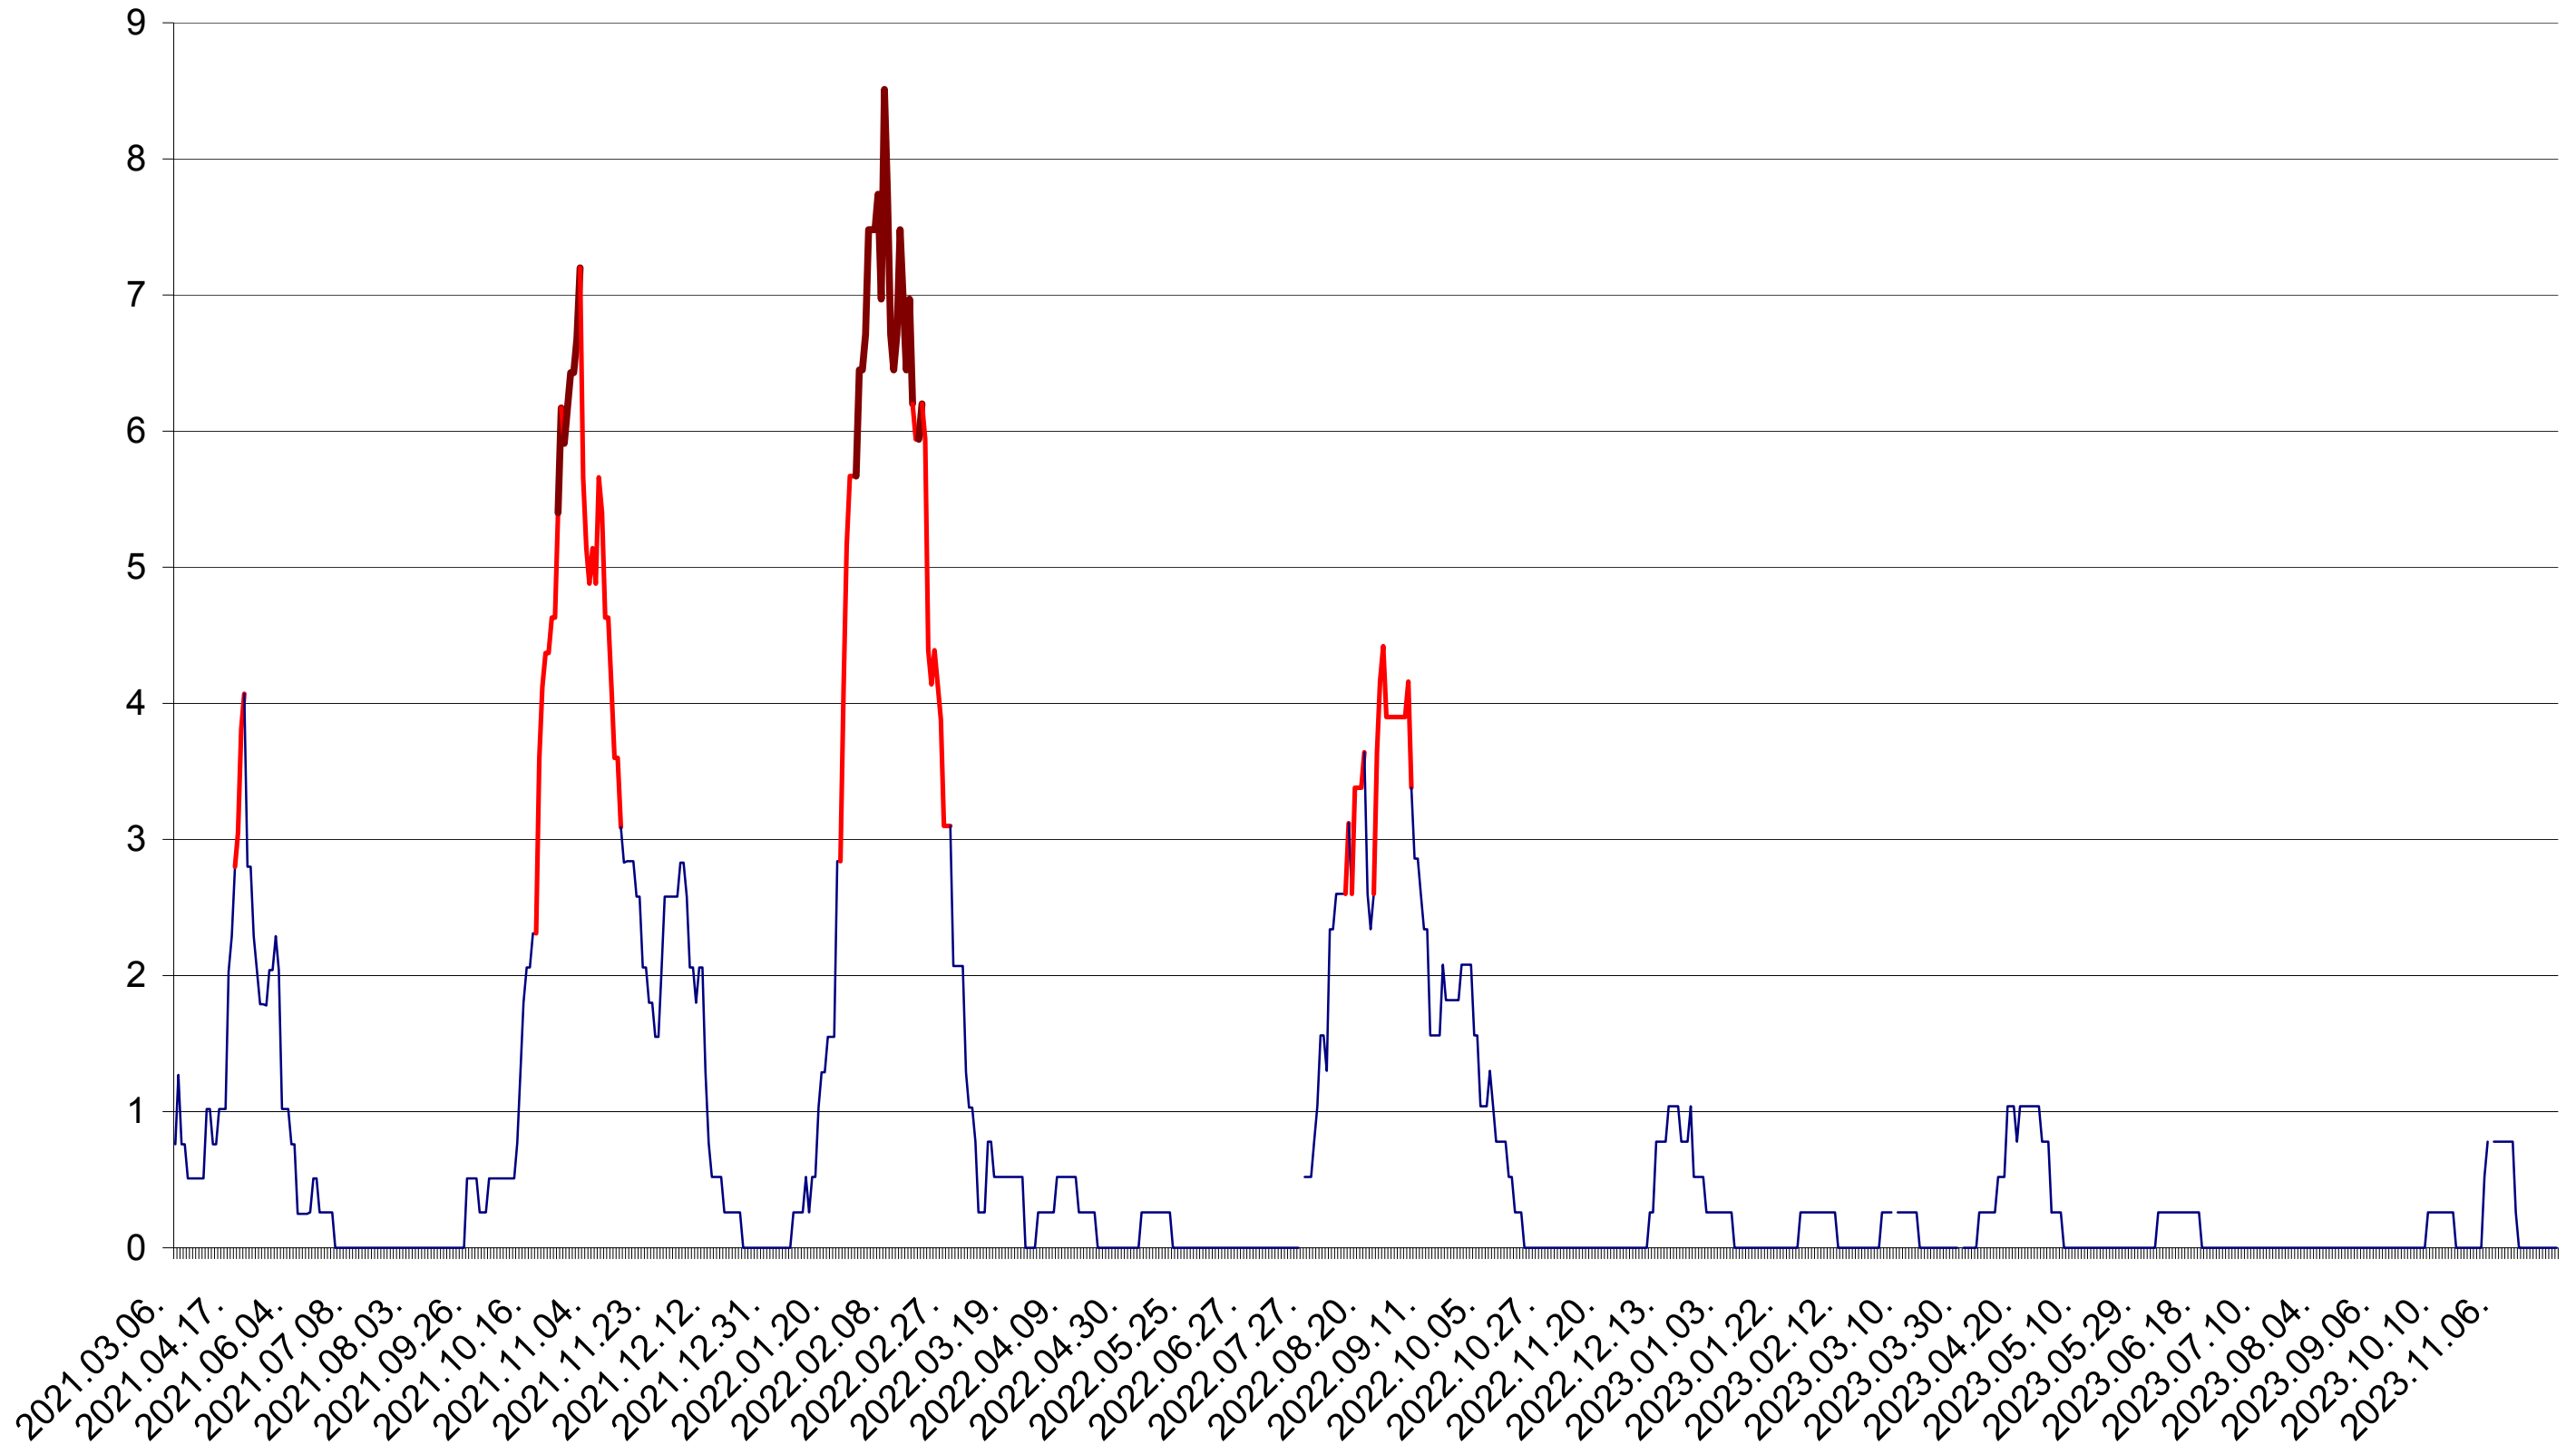

SUBCETATE - Evolutia incidentei cumulate pe 14 zile la ‰ de locuitori
2021.03.07. - 2023.12.04.

ȘIMONEȘTI - Evolutia incidentei cumulate pe 14 zile la ‰ de locuitori
2021.03.07. - 2023.12.04.