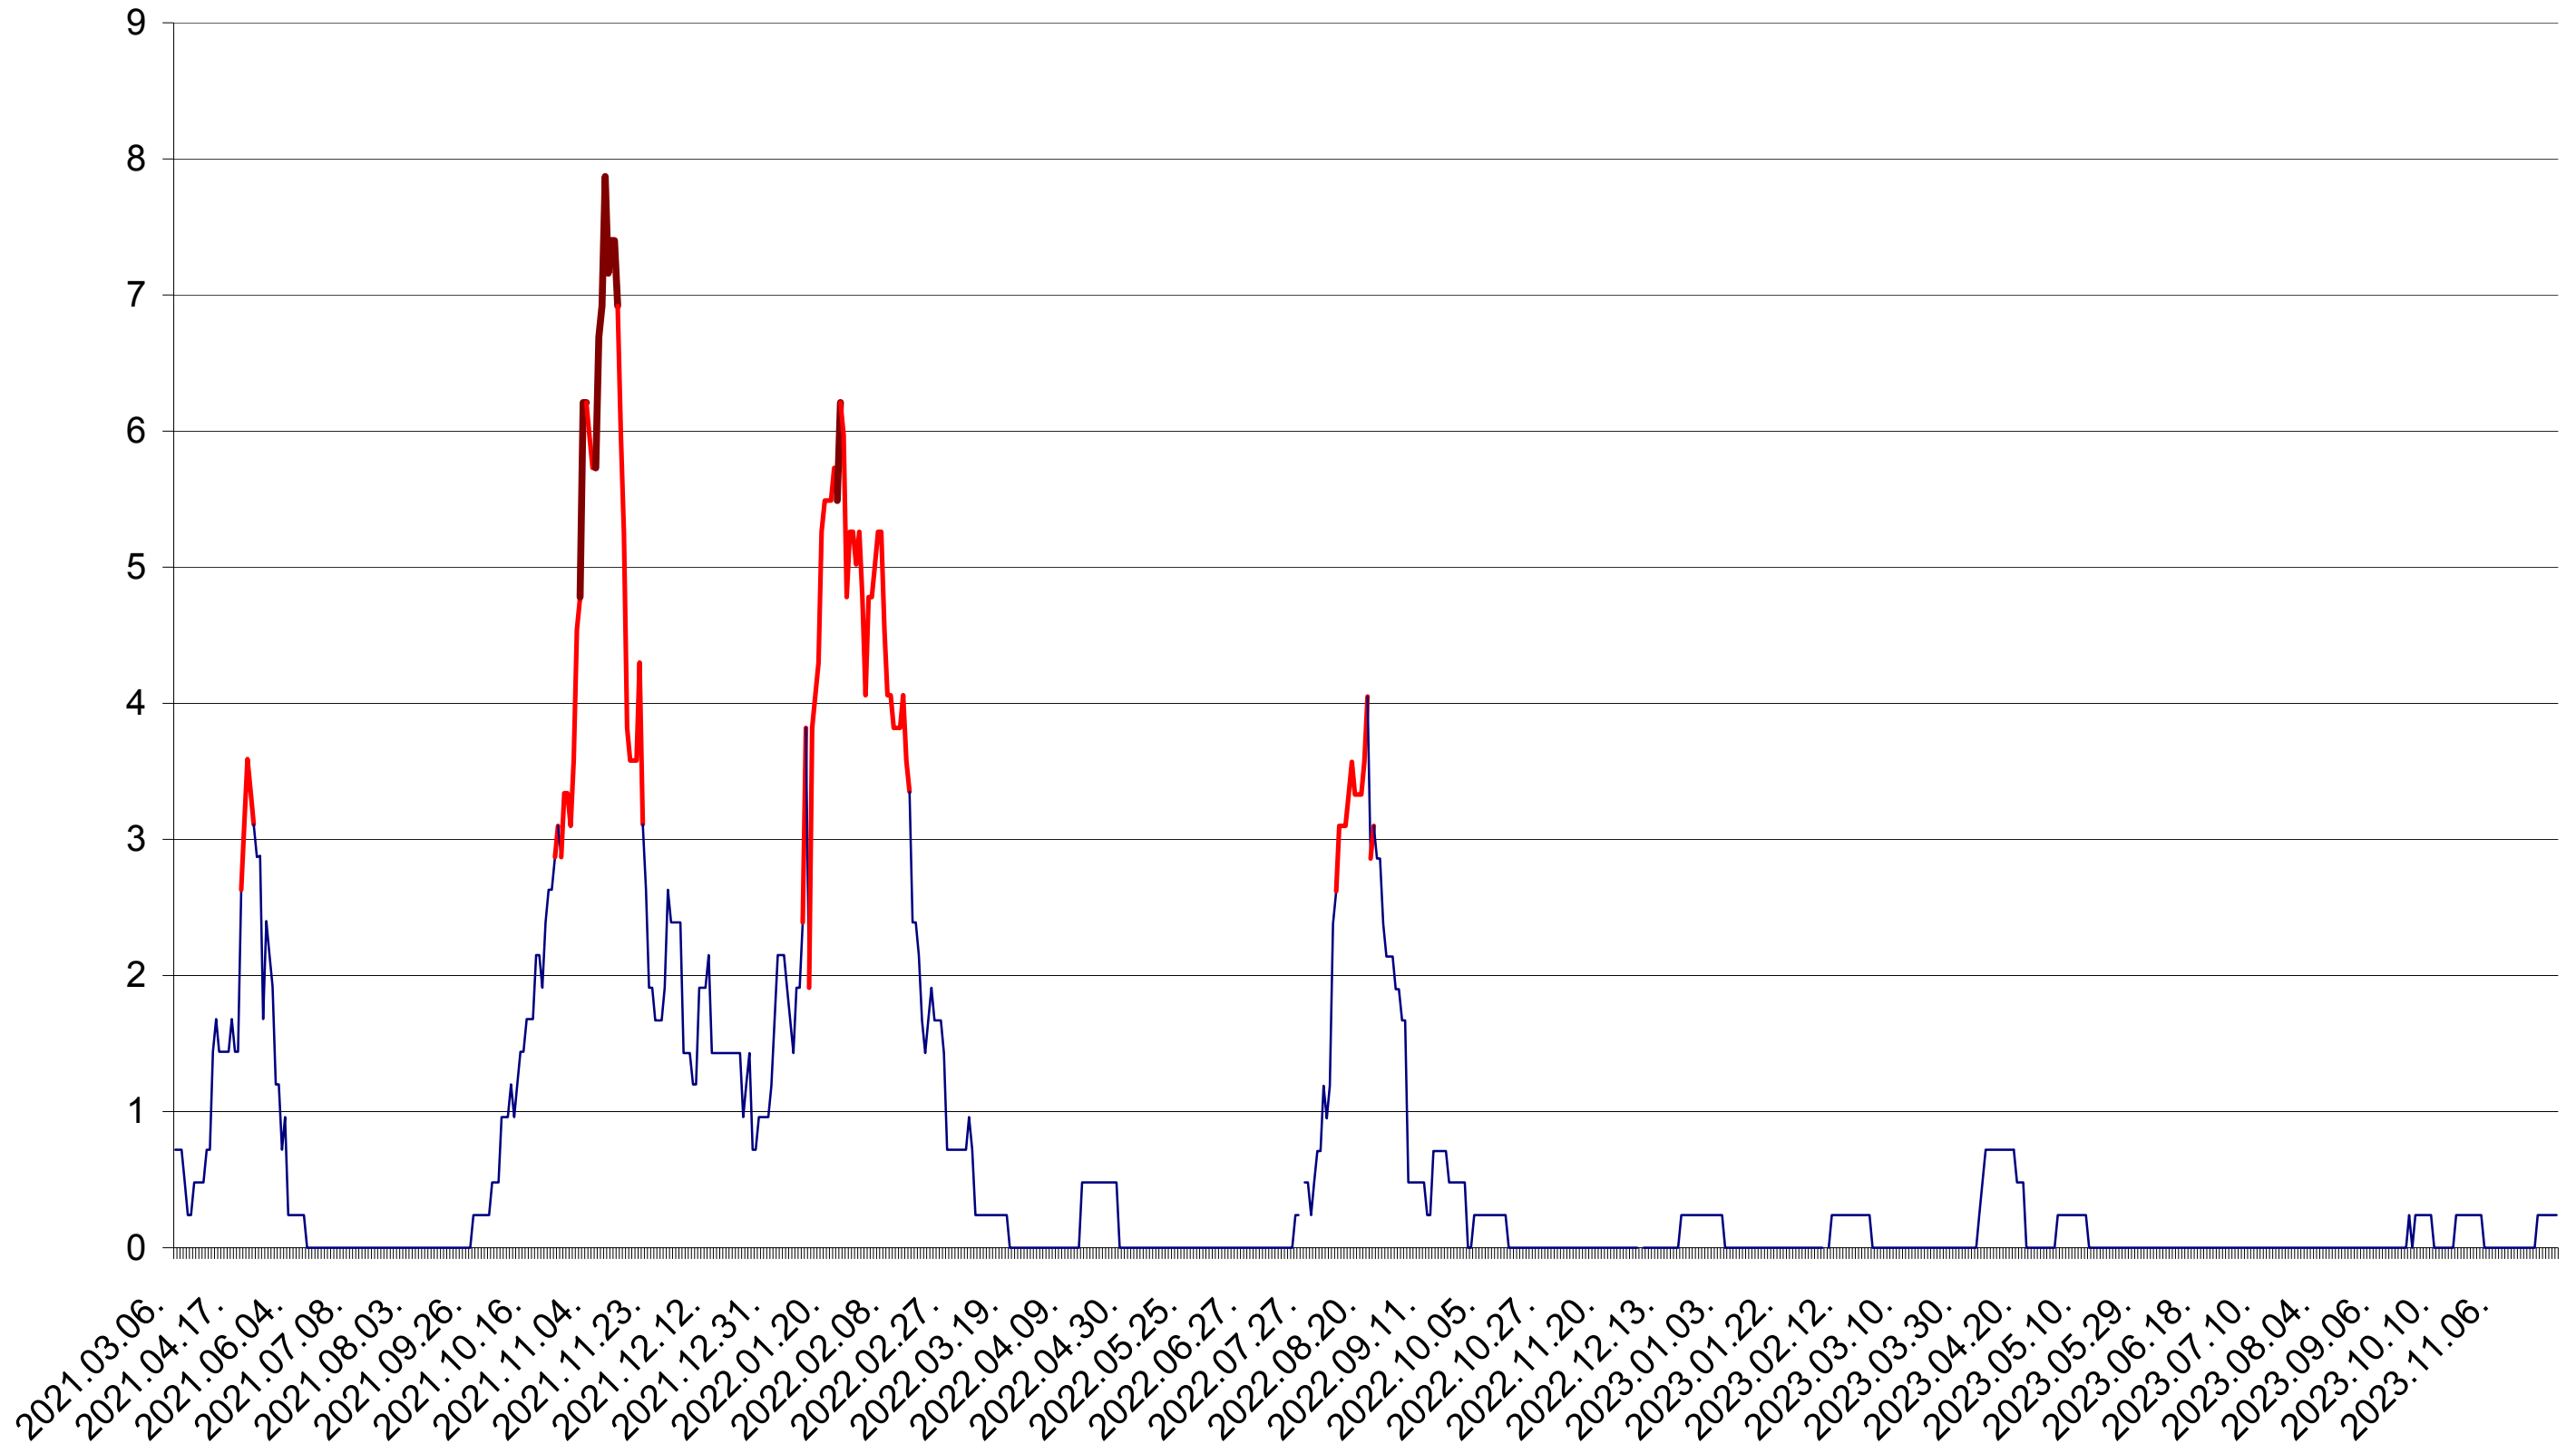

ORAȘ BĂLAN - Evolutia incidentei cumulate pe 14 zile la ‰ de locuitori
2021.03.07. - 2023.12.04.

BILBOR - Evolutia incidentei cumulate pe 14 zile la ‰ de locuitori
2021.03.07. - 2023.12.04.

ORAȘ BORSEC - Evolutia incidentei cumulate pe 14 zile la ‰ de locuitori
2021.03.07. - 2023.12.04.

CORBU - Evolutia incidentei cumulate pe 14 zile la ‰ de locuitori
2021.03.07. - 2023.12.04.

CORUND - Evolutia incidentei cumulate pe 14 zile la ‰ de locuitori
2021.03.07. - 2023.12.04.

COZMENI - Evolutia incidentei cumulate pe 14 zile la ‰ de locuitori
2021.03.07. - 2023.12.04.

ORAȘ CRISTURU SECUIESC - Evolutia incidentei cumulate pe 14 zile la ‰ de locuitori
2021.03.07. - 2023.12.04.

DĂNEȘTI - Evolutia incidentei cumulate pe 14 zile la ‰ de locuitori
2021.03.07. - 2023.12.04.

DÂRJIU - Evolutia incidentei cumulate pe 14 zile la ‰ de locuitori
2021.03.07. - 2023.12.04.

DEALU - Evolutia incidentei cumulate pe 14 zile la ‰ de locuitori
2021.03.07. - 2023.12.04.

DITRĂU - Evolutia incidentei cumulate pe 14 zile la ‰ de locuitori
2021.03.07. - 2023.12.04.