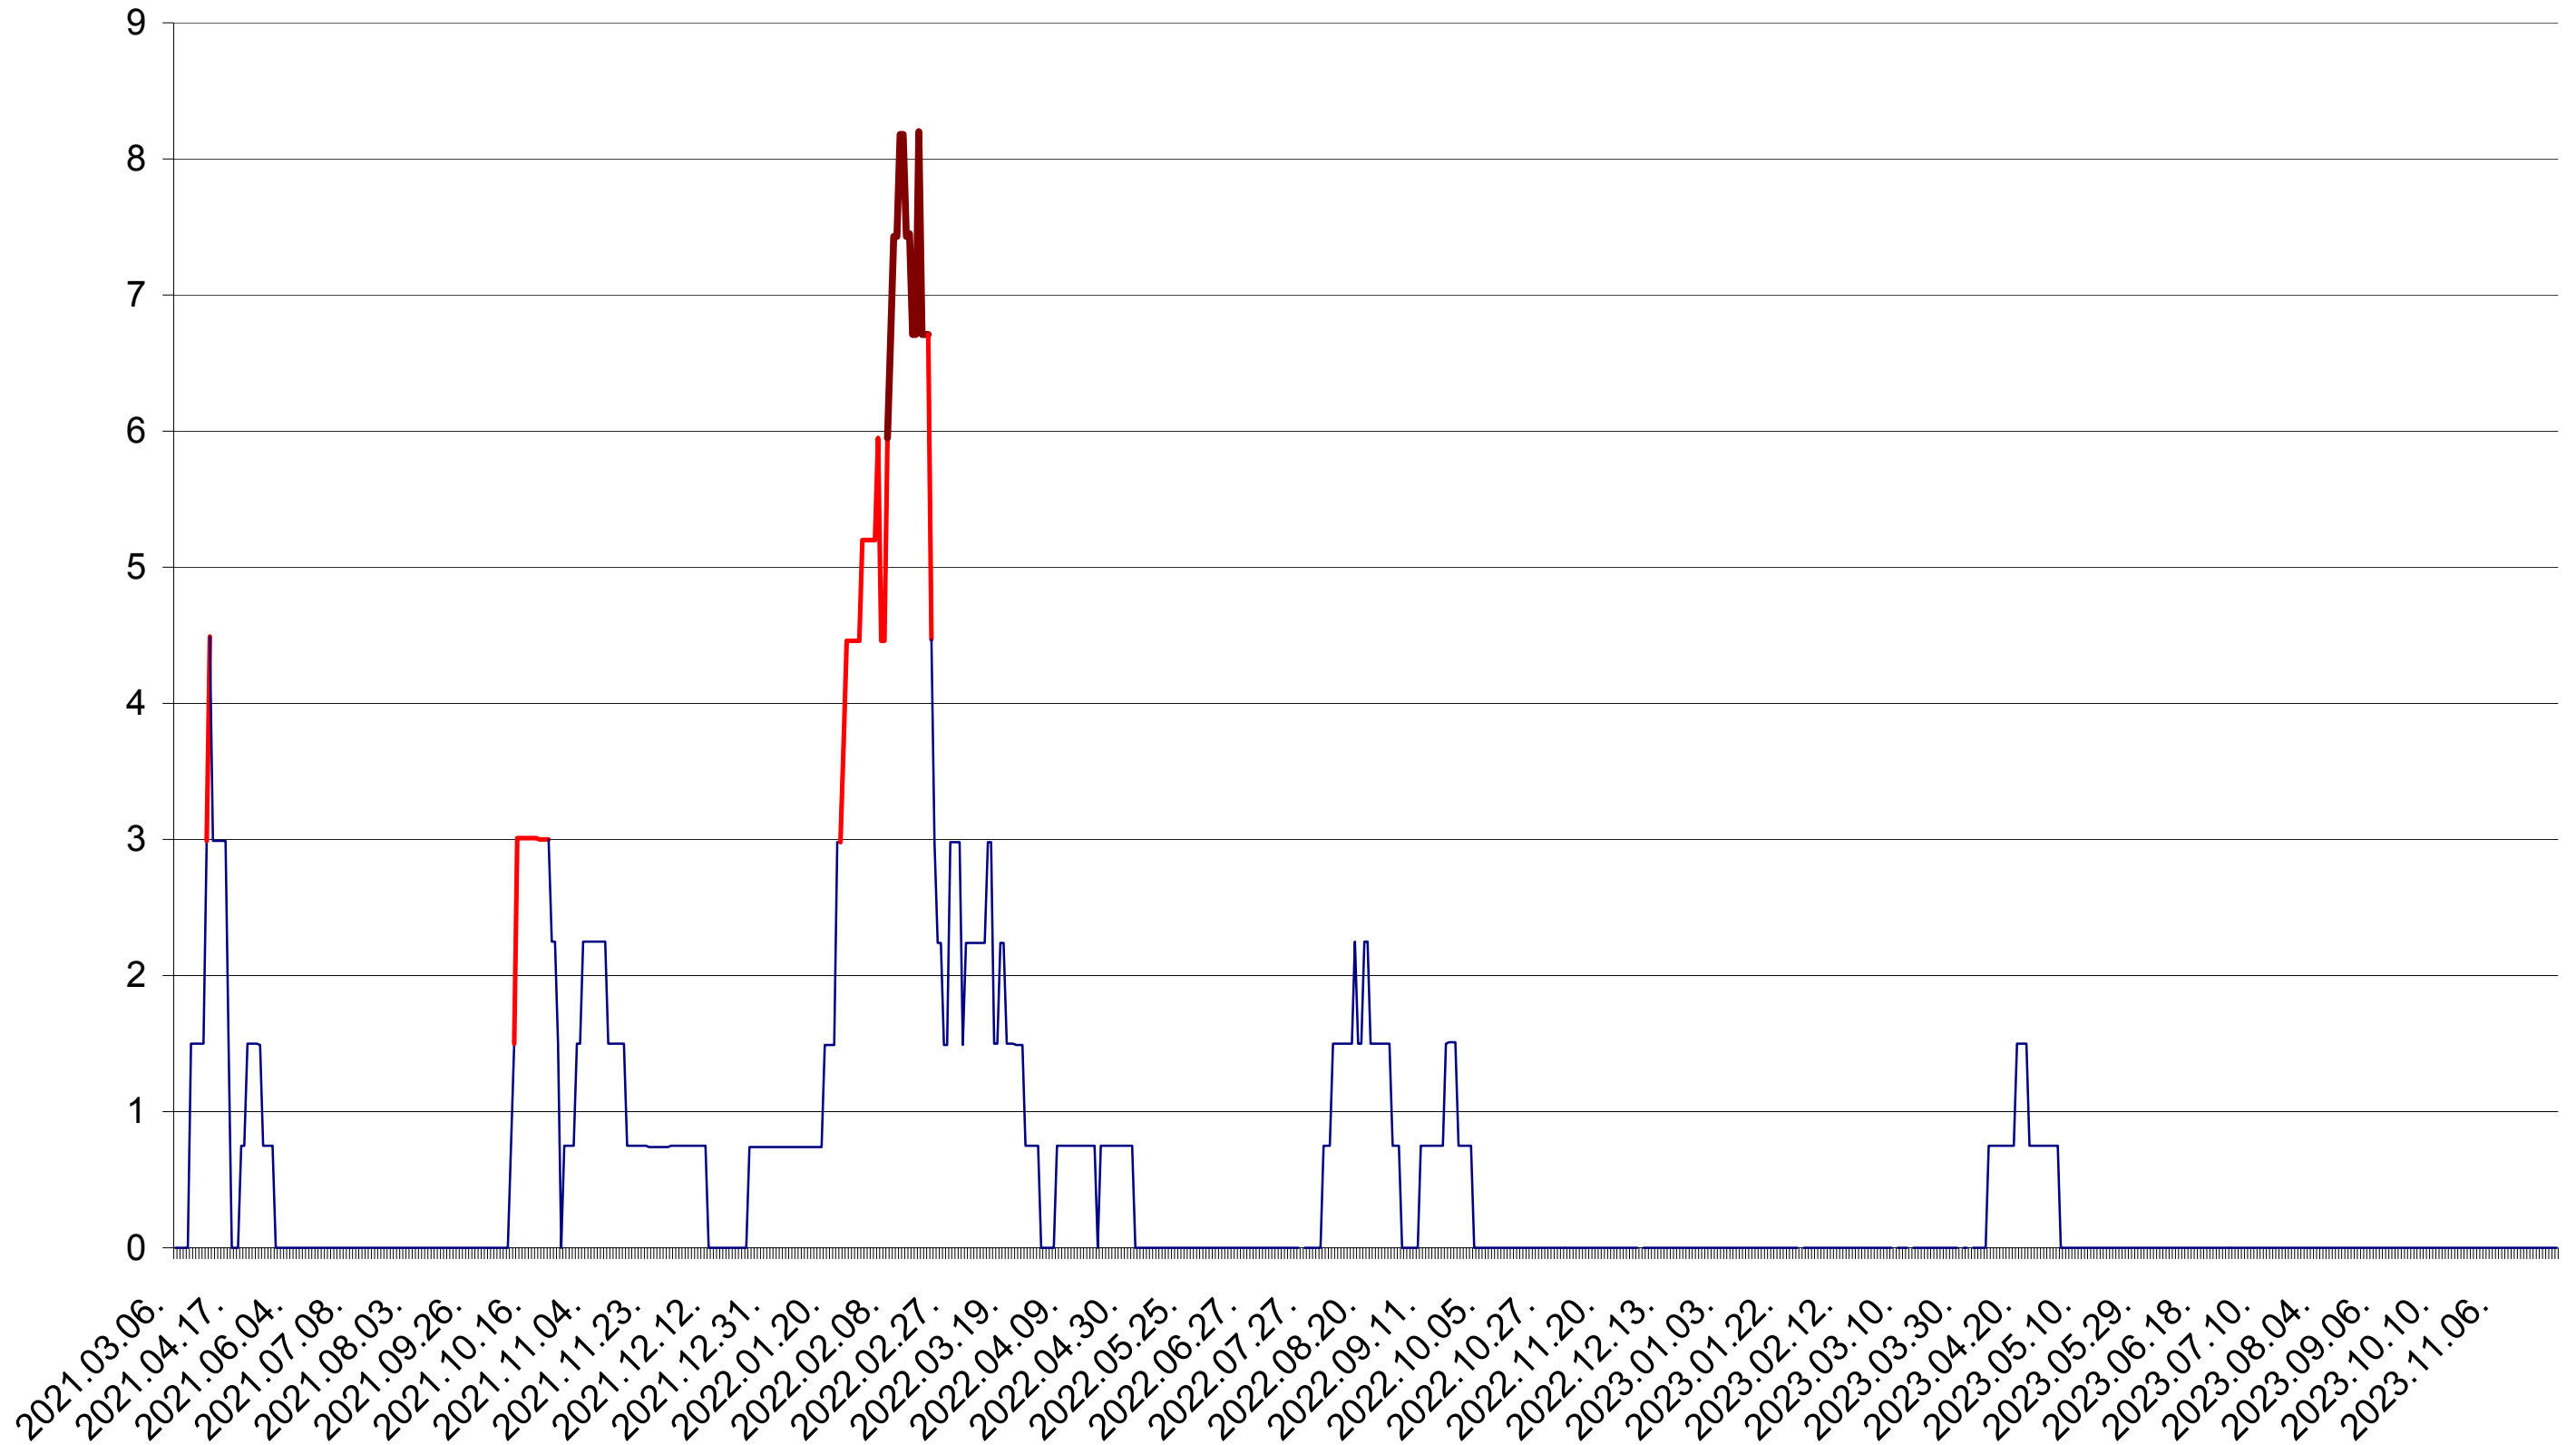

LELICENI - Evolutia incidentei cumulate pe 14 zile la ‰ de locuitori
2021.03.07. - 2023.12.04.

LUETA - Evolutia incidentei cumulate pe 14 zile la ‰ de locuitori
2021.03.07. - 2023.12.04.

LUNCA DE JOS - Evolutia incidentei cumulate pe 14 zile la ‰ de locuitori
2021.03.07. - 2023.12.04.

LUNCA DE SUS - Evolutia incidentei cumulate pe 14 zile la ‰ de locuitori
2021.03.07. - 2023.12.04.

LUPENI - Evolutia incidentei cumulate pe 14 zile la ‰ de locuitori
2021.03.07. - 2023.12.04.

MĂDĂRAȘ - Evolutia incidentei cumulate pe 14 zile la ‰ de locuitori
2021.03.07. - 2023.12.04.

MĂRTINIȘ - Evolutia incidentei cumulate pe 14 zile la ‰ de locuitori
2021.03.07. - 2023.12.04.

MEREȘTI - Evolutia incidentei cumulate pe 14 zile la ‰ de locuitori
2021.03.07. - 2023.12.04.

MUNICIPIUL MIERCUREA-CIUC - Evolutia incidentei cumulate pe 14 zile la ‰ de locuitori
2021.03.07. - 2023.12.04.