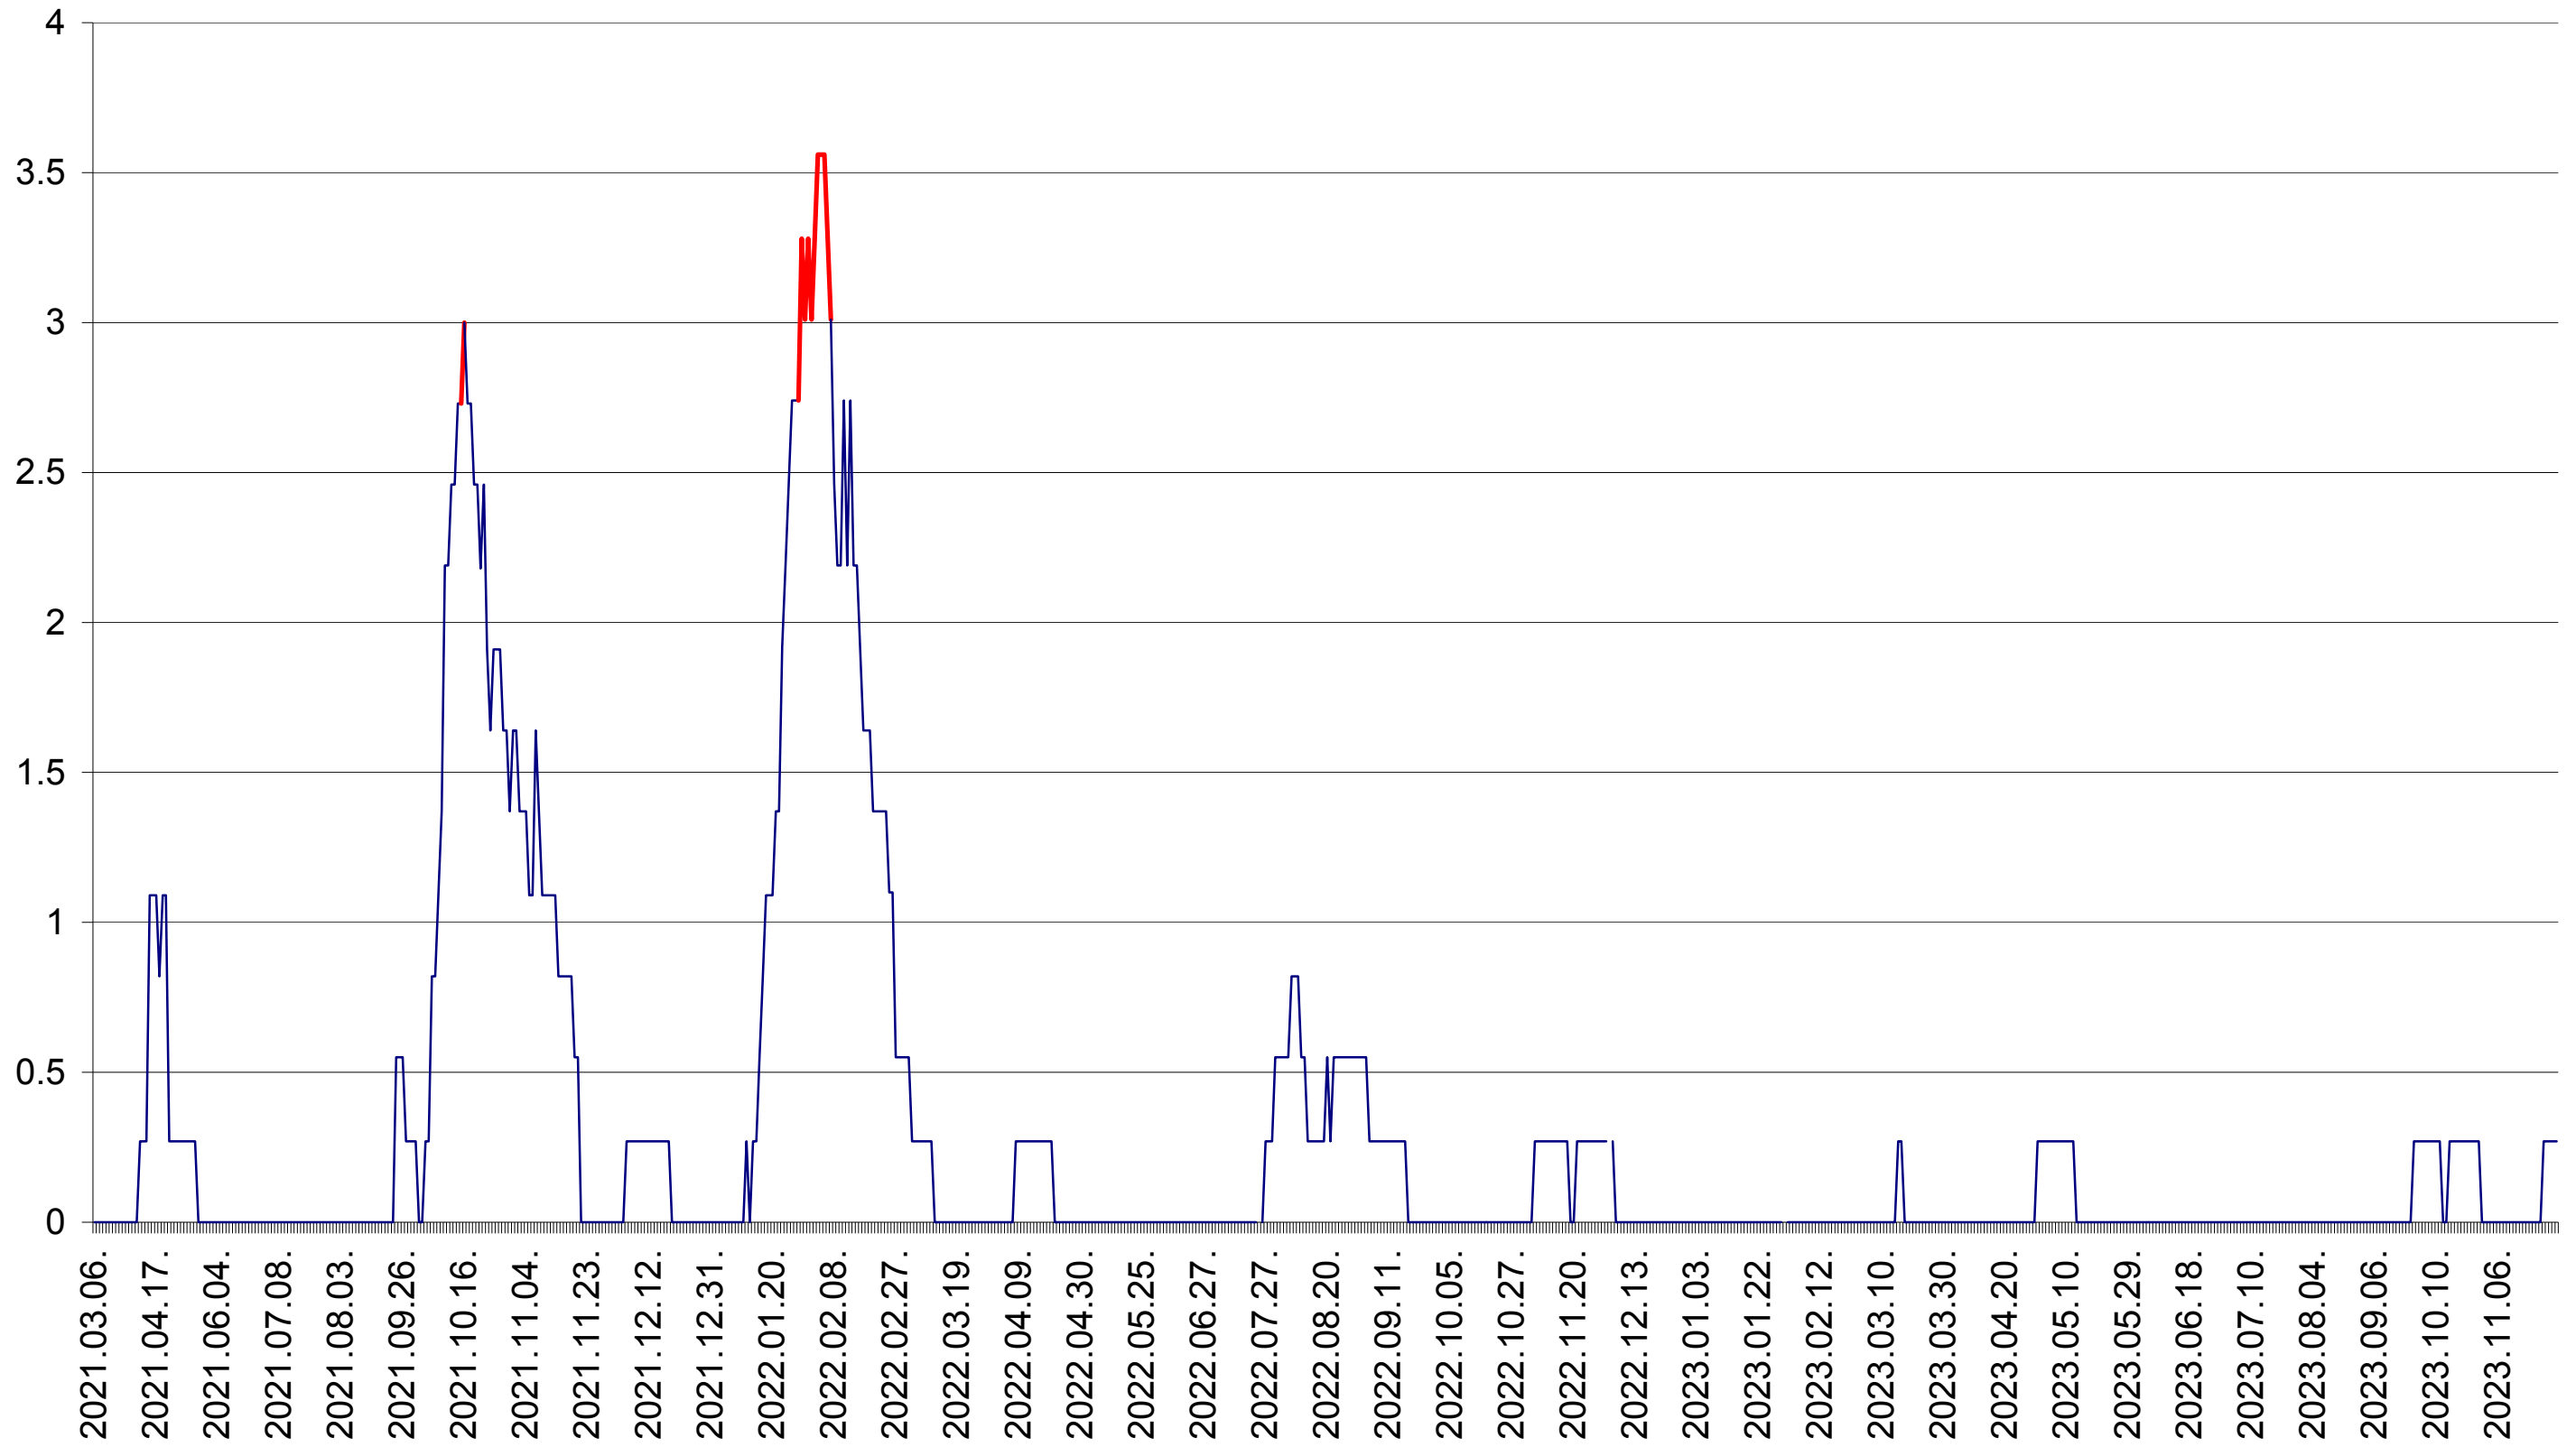

FELICENI - Evolutia incidentei cumulate pe 14 zile la ‰ de locuitori
2021.03.07. - 2023.12.04.

FRUMOASA - Evolutia incidentei cumulate pe 14 zile la ‰ de locuitori
2021.03.07. - 2023.12.04.

GĂLĂUȚAȘ - Evolutia incidentei cumulate pe 14 zile la ‰ de locuitori
2021.03.07. - 2023.12.04.

MUNICIPIUL GHEORGHENI - Evolutia incidentei cumulate pe 14 zile la ‰ de locuitori
2021.03.07. - 2023.12.04.

JOSENI - Evolutia incidentei cumulate pe 14 zile la ‰ de locuitori
2021.03.07. - 2023.12.04.

LĂZAREA - Evolutia incidentei cumulate pe 14 zile la ‰ de locuitori
2021.03.07. - 2023.12.04.

LELICENI - Evolutia incidentei cumulate pe 14 zile la ‰ de locuitori
2021.03.07. - 2023.12.04.

LUETA - Evolutia incidentei cumulate pe 14 zile la ‰ de locuitori
2021.03.07. - 2023.12.04.

LUNCA DE JOS - Evolutia incidentei cumulate pe 14 zile la ‰ de locuitori
2021.03.07. - 2023.12.04.