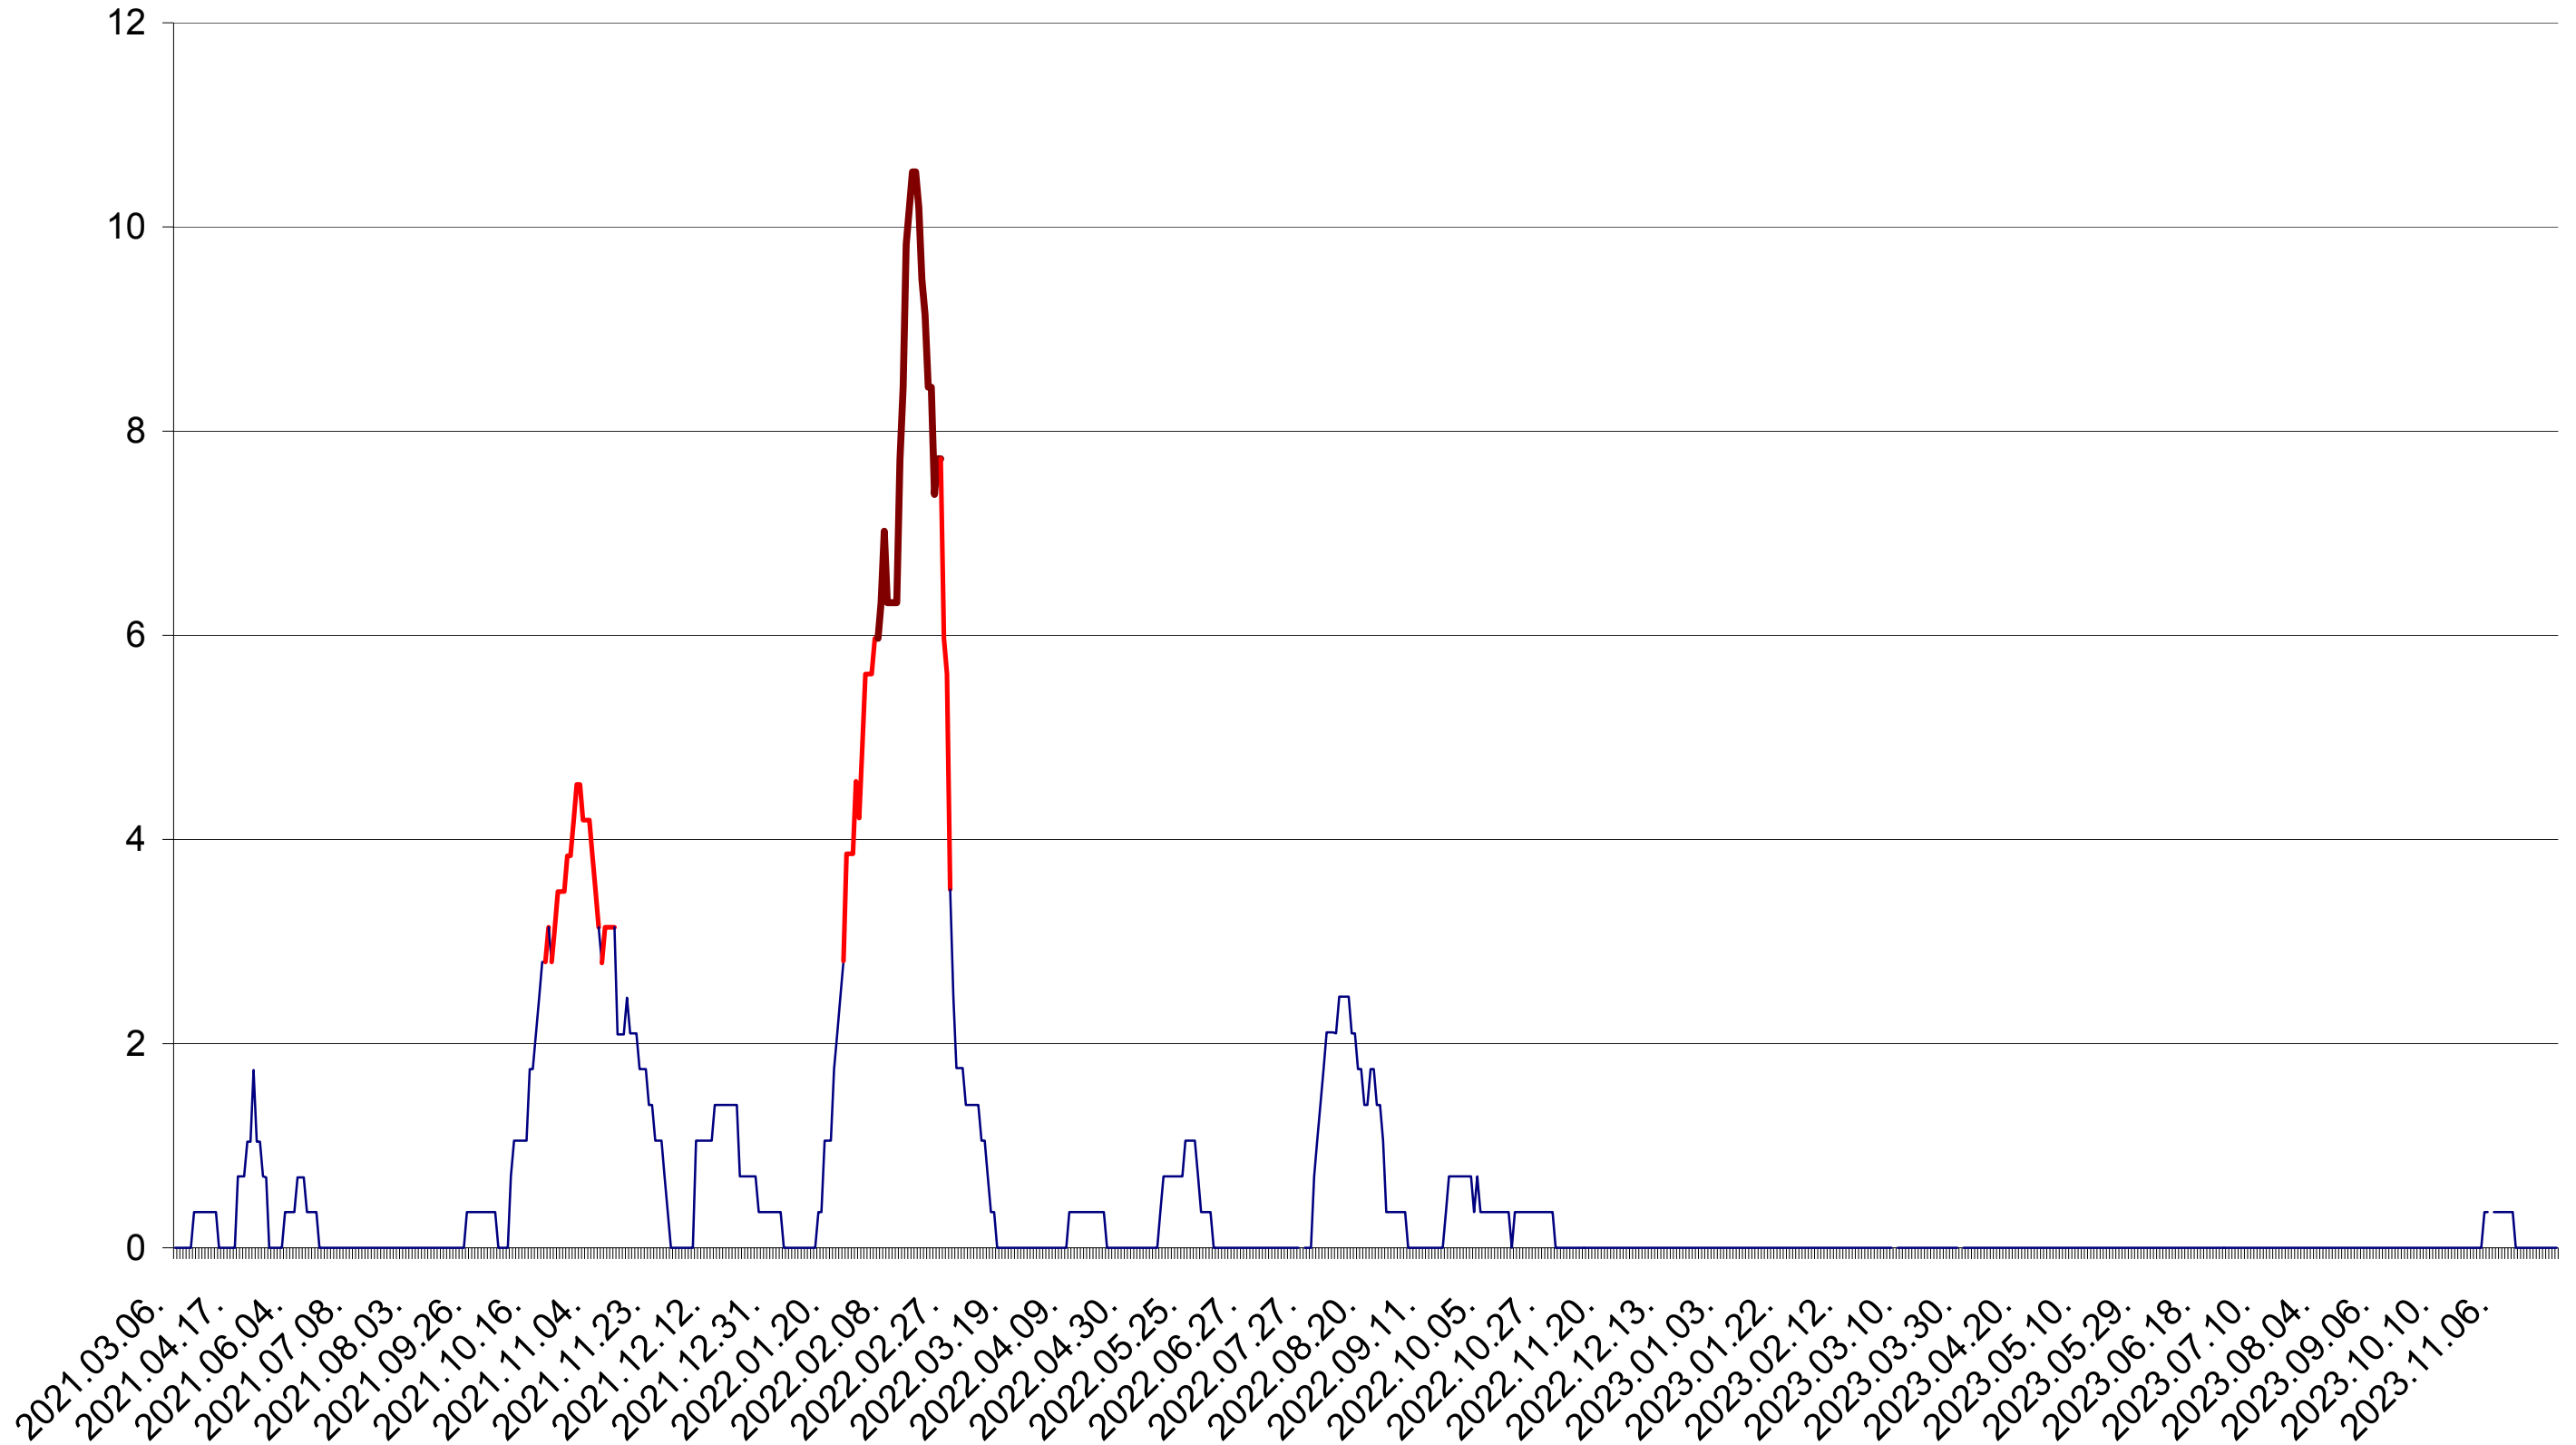

SICULENI - Evolutia incidentei cumulate pe 14 zile la ‰ de locuitori
2021.03.07. - 2023.12.04.

SECUIENI - Evolutia incidentei cumulate pe 14 zile la ‰ de locuitori
2021.03.07. - 2023.12.04.