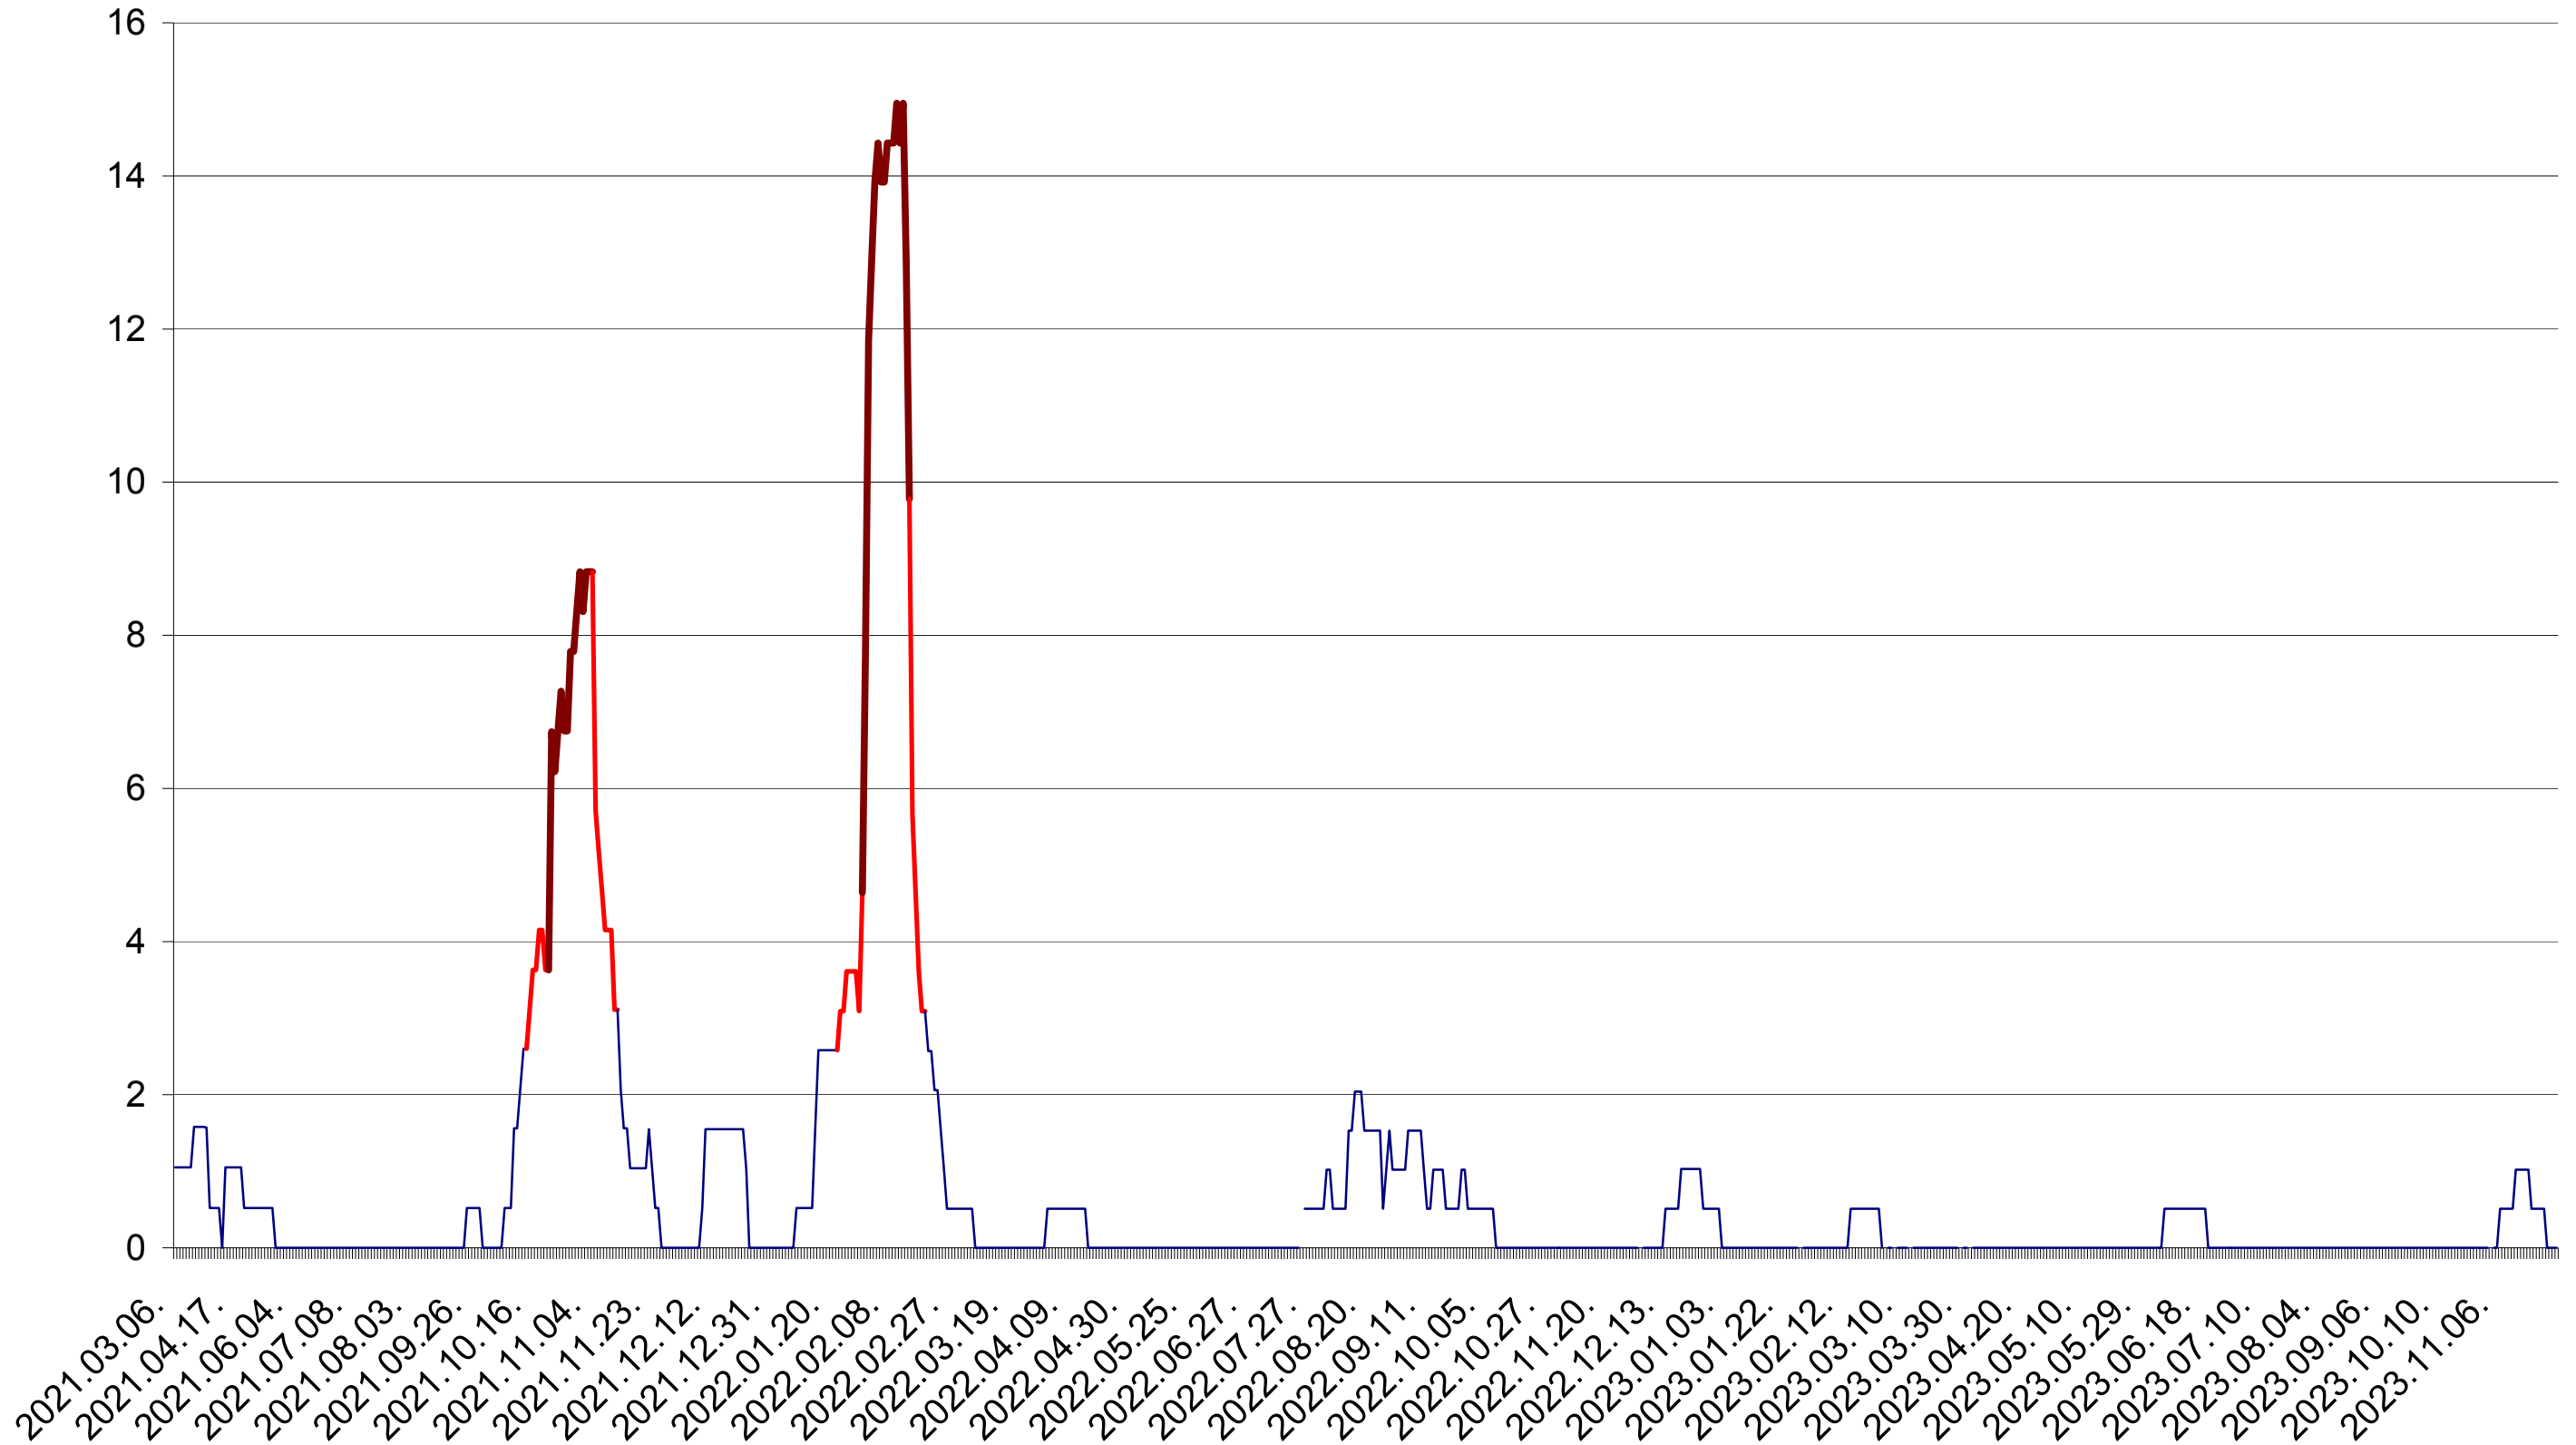

MIHĂILENI - Evolutia incidentei cumulate pe 14 zile la ‰ de locuitori
2021.03.07. - 2023.12.04.

MUGENI - Evolutia incidentei cumulate pe 14 zile la ‰ de locuitori
2021.03.07. - 2023.12.04.

OCLAND - Evolutia incidentei cumulate pe 14 zile la ‰ de locuitori
2021.03.07. - 2023.12.04.

MUNICIPIUL ODORHEIU SECUIESC - Evolutia incidentei cumulate pe 14 zile la ‰ de locuitori
2021.03.07. - 2023.12.04.

PĂULENI-CIUC - Evolutia incidentei cumulate pe 14 zile la ‰ de locuitori
2021.03.07. - 2023.12.04.

PLĂIEȘII DE JOS - Evolutia incidentei cumulate pe 14 zile la ‰ de locuitori
2021.03.07. - 2023.12.04.

PORUMBENI - Evolutia incidentei cumulate pe 14 zile la ‰ de locuitori
2021.03.07. - 2023.12.04.

PRAID - Evolutia incidentei cumulate pe 14 zile la ‰ de locuitori
2021.03.07. - 2023.12.04.