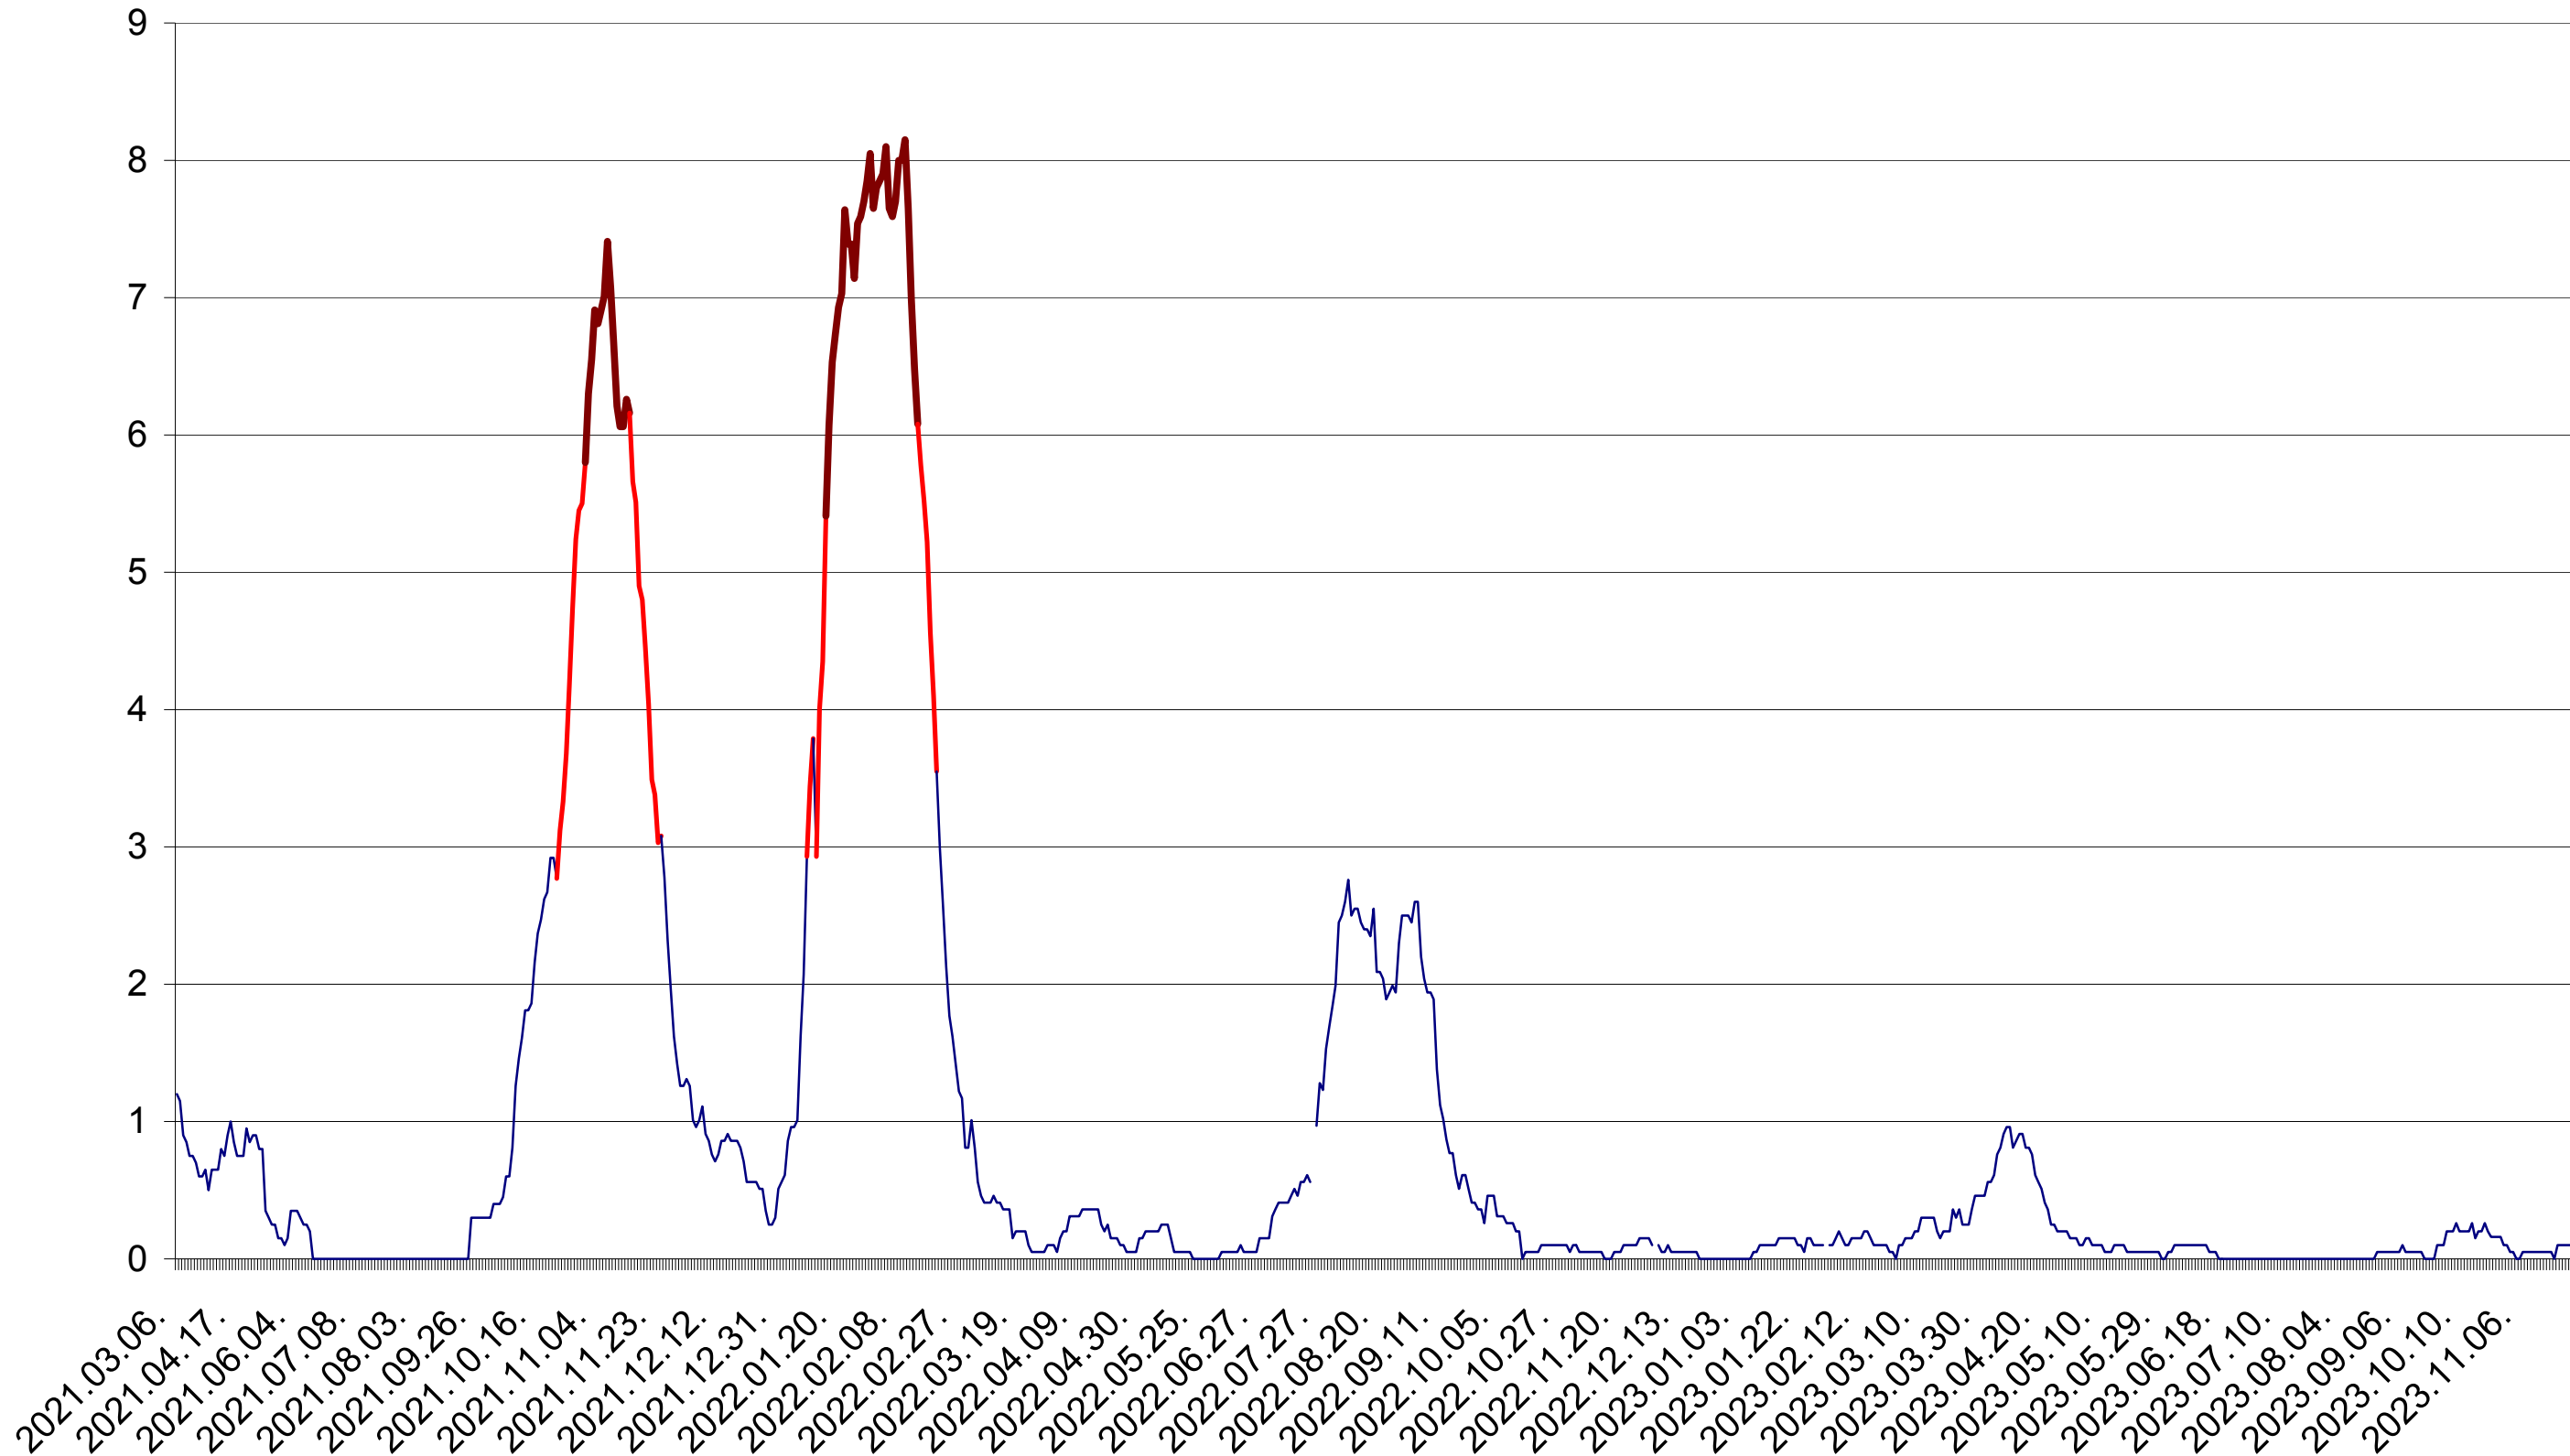

DÂRJIU - Evolutia incidentei cumulate pe 14 zile la ‰ de locuitori
2021.03.07. - 2023.12.04.

DEALU - Evolutia incidentei cumulate pe 14 zile la ‰ de locuitori
2021.03.07. - 2023.12.04.

DITRĂU - Evolutia incidentei cumulate pe 14 zile la ‰ de locuitori
2021.03.07. - 2023.12.04.

FELICENI - Evolutia incidentei cumulate pe 14 zile la ‰ de locuitori
2021.03.07. - 2023.12.04.

FRUMOASA - Evolutia incidentei cumulate pe 14 zile la ‰ de locuitori
2021.03.07. - 2023.12.04.

GĂLĂUȚAȘ - Evolutia incidentei cumulate pe 14 zile la ‰ de locuitori
2021.03.07. - 2023.12.04.

MUNICIPIUL GHEORGHENI - Evolutia incidentei cumulate pe 14 zile la ‰ de locuitori
2021.03.07. - 2023.12.04.

JOSENI - Evolutia incidentei cumulate pe 14 zile la ‰ de locuitori
2021.03.07. - 2023.12.04.

LĂZAREA - Evolutia incidentei cumulate pe 14 zile la ‰ de locuitori
2021.03.07. - 2023.12.04.

LELICENI - Evolutia incidentei cumulate pe 14 zile la ‰ de locuitori
2021.03.07. - 2023.12.04.

LUETA - Evolutia incidentei cumulate pe 14 zile la ‰ de locuitori
2021.03.07. - 2023.12.04.

LUNCA DE JOS - Evolutia incidentei cumulate pe 14 zile la ‰ de locuitori
2021.03.07. - 2023.12.04.