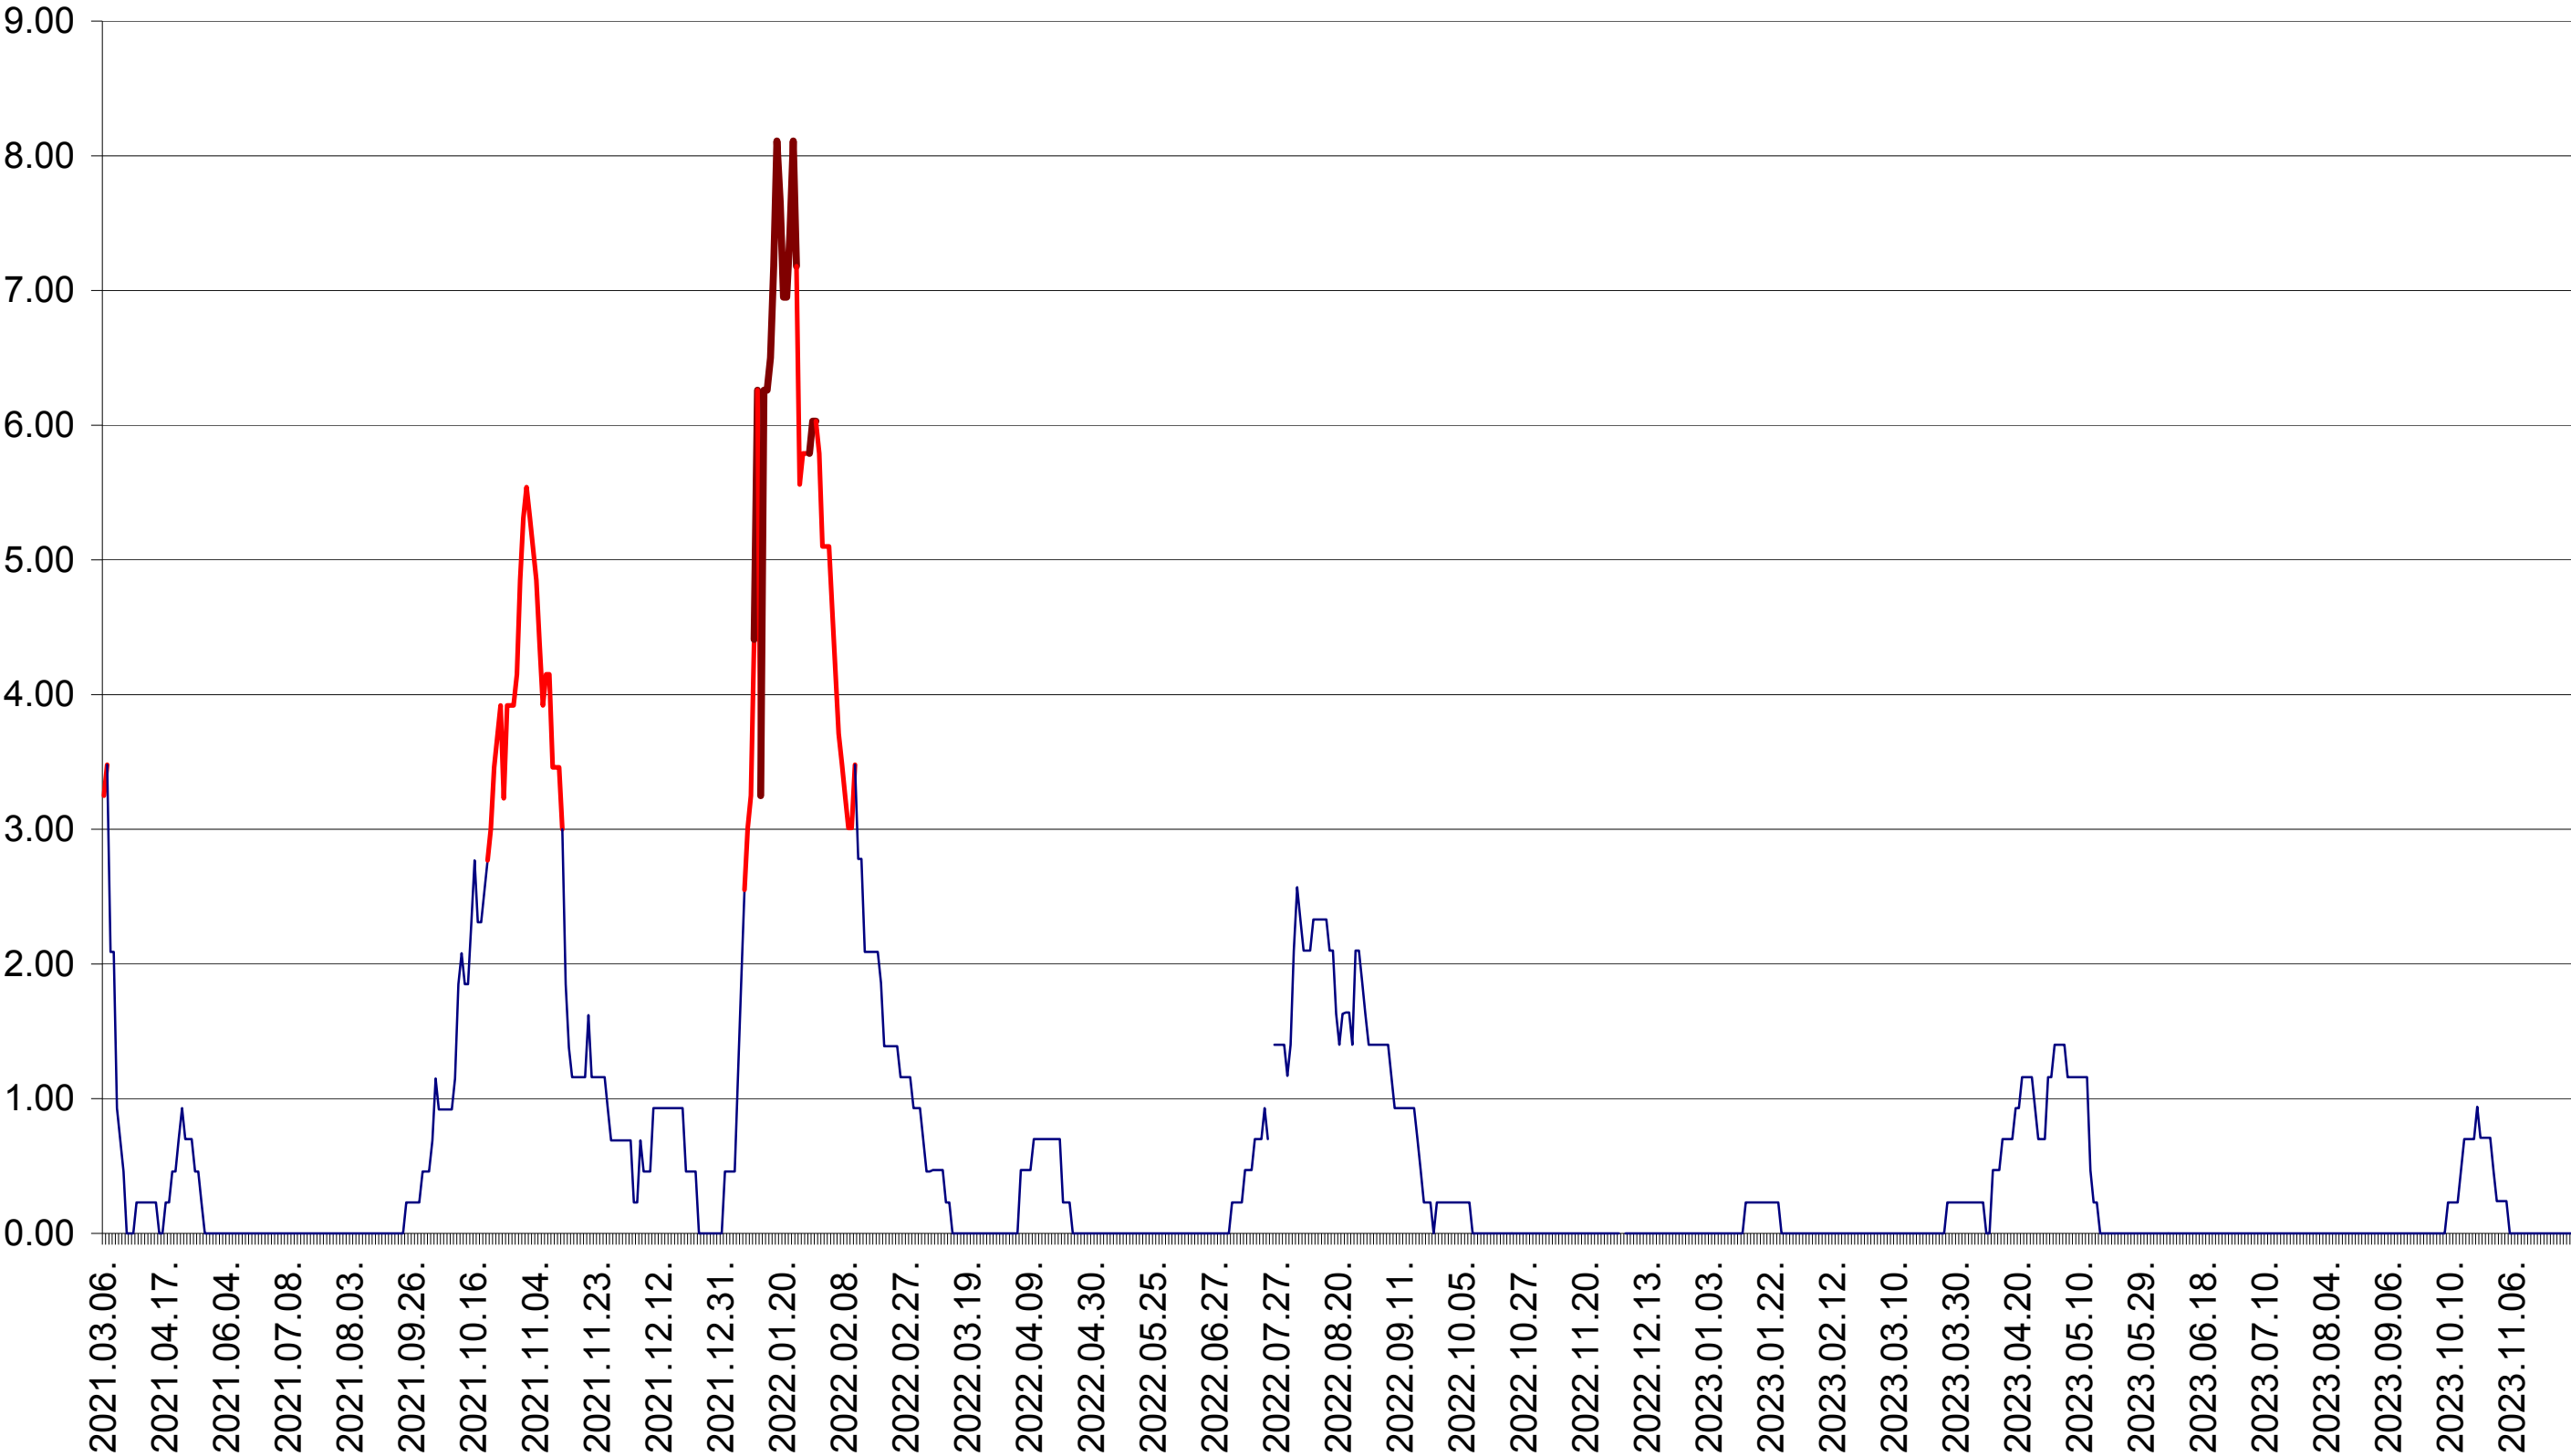

ORAȘ BĂLAN - Evolutia incidentei cumulate pe 14 zile la ‰ de locuitori
2021.03.07. - 2023.12.04.

BILBOR - Evolutia incidentei cumulate pe 14 zile la ‰ de locuitori
2021.03.07. - 2023.12.04.

ORAȘ BORSEC - Evolutia incidentei cumulate pe 14 zile la ‰ de locuitori
2021.03.07. - 2023.12.04.

BRĂDEȘTI - Evolutia incidentei cumulate pe 14 zile la ‰ de locuitori
2021.03.07. - 2023.12.04.

CĂPÂLNIȚA - Evolutia incidentei cumulate pe 14 zile la ‰ de locuitori
2021.03.07. - 2023.12.04.

CÂRȚA - Evolutia incidentei cumulate pe 14 zile la ‰ de locuitori
2021.03.07. - 2023.12.04.

CICEU - Evolutia incidentei cumulate pe 14 zile la ‰ de locuitori
2021.03.07. - 2023.12.04.

CIUCSÂNGEORGIU - Evolutia incidentei cumulate pe 14 zile la ‰ de locuitori
2021.03.07. - 2023.12.04.

CIUMANI - Evolutia incidentei cumulate pe 14 zile la ‰ de locuitori
2021.03.07. - 2023.12.04.

CORBU - Evolutia incidentei cumulate pe 14 zile la ‰ de locuitori
2021.03.07. - 2023.12.04.

CORUND - Evolutia incidentei cumulate pe 14 zile la ‰ de locuitori
2021.03.07. - 2023.12.04.

COZMENI - Evolutia incidentei cumulate pe 14 zile la ‰ de locuitori
2021.03.07. - 2023.12.04.