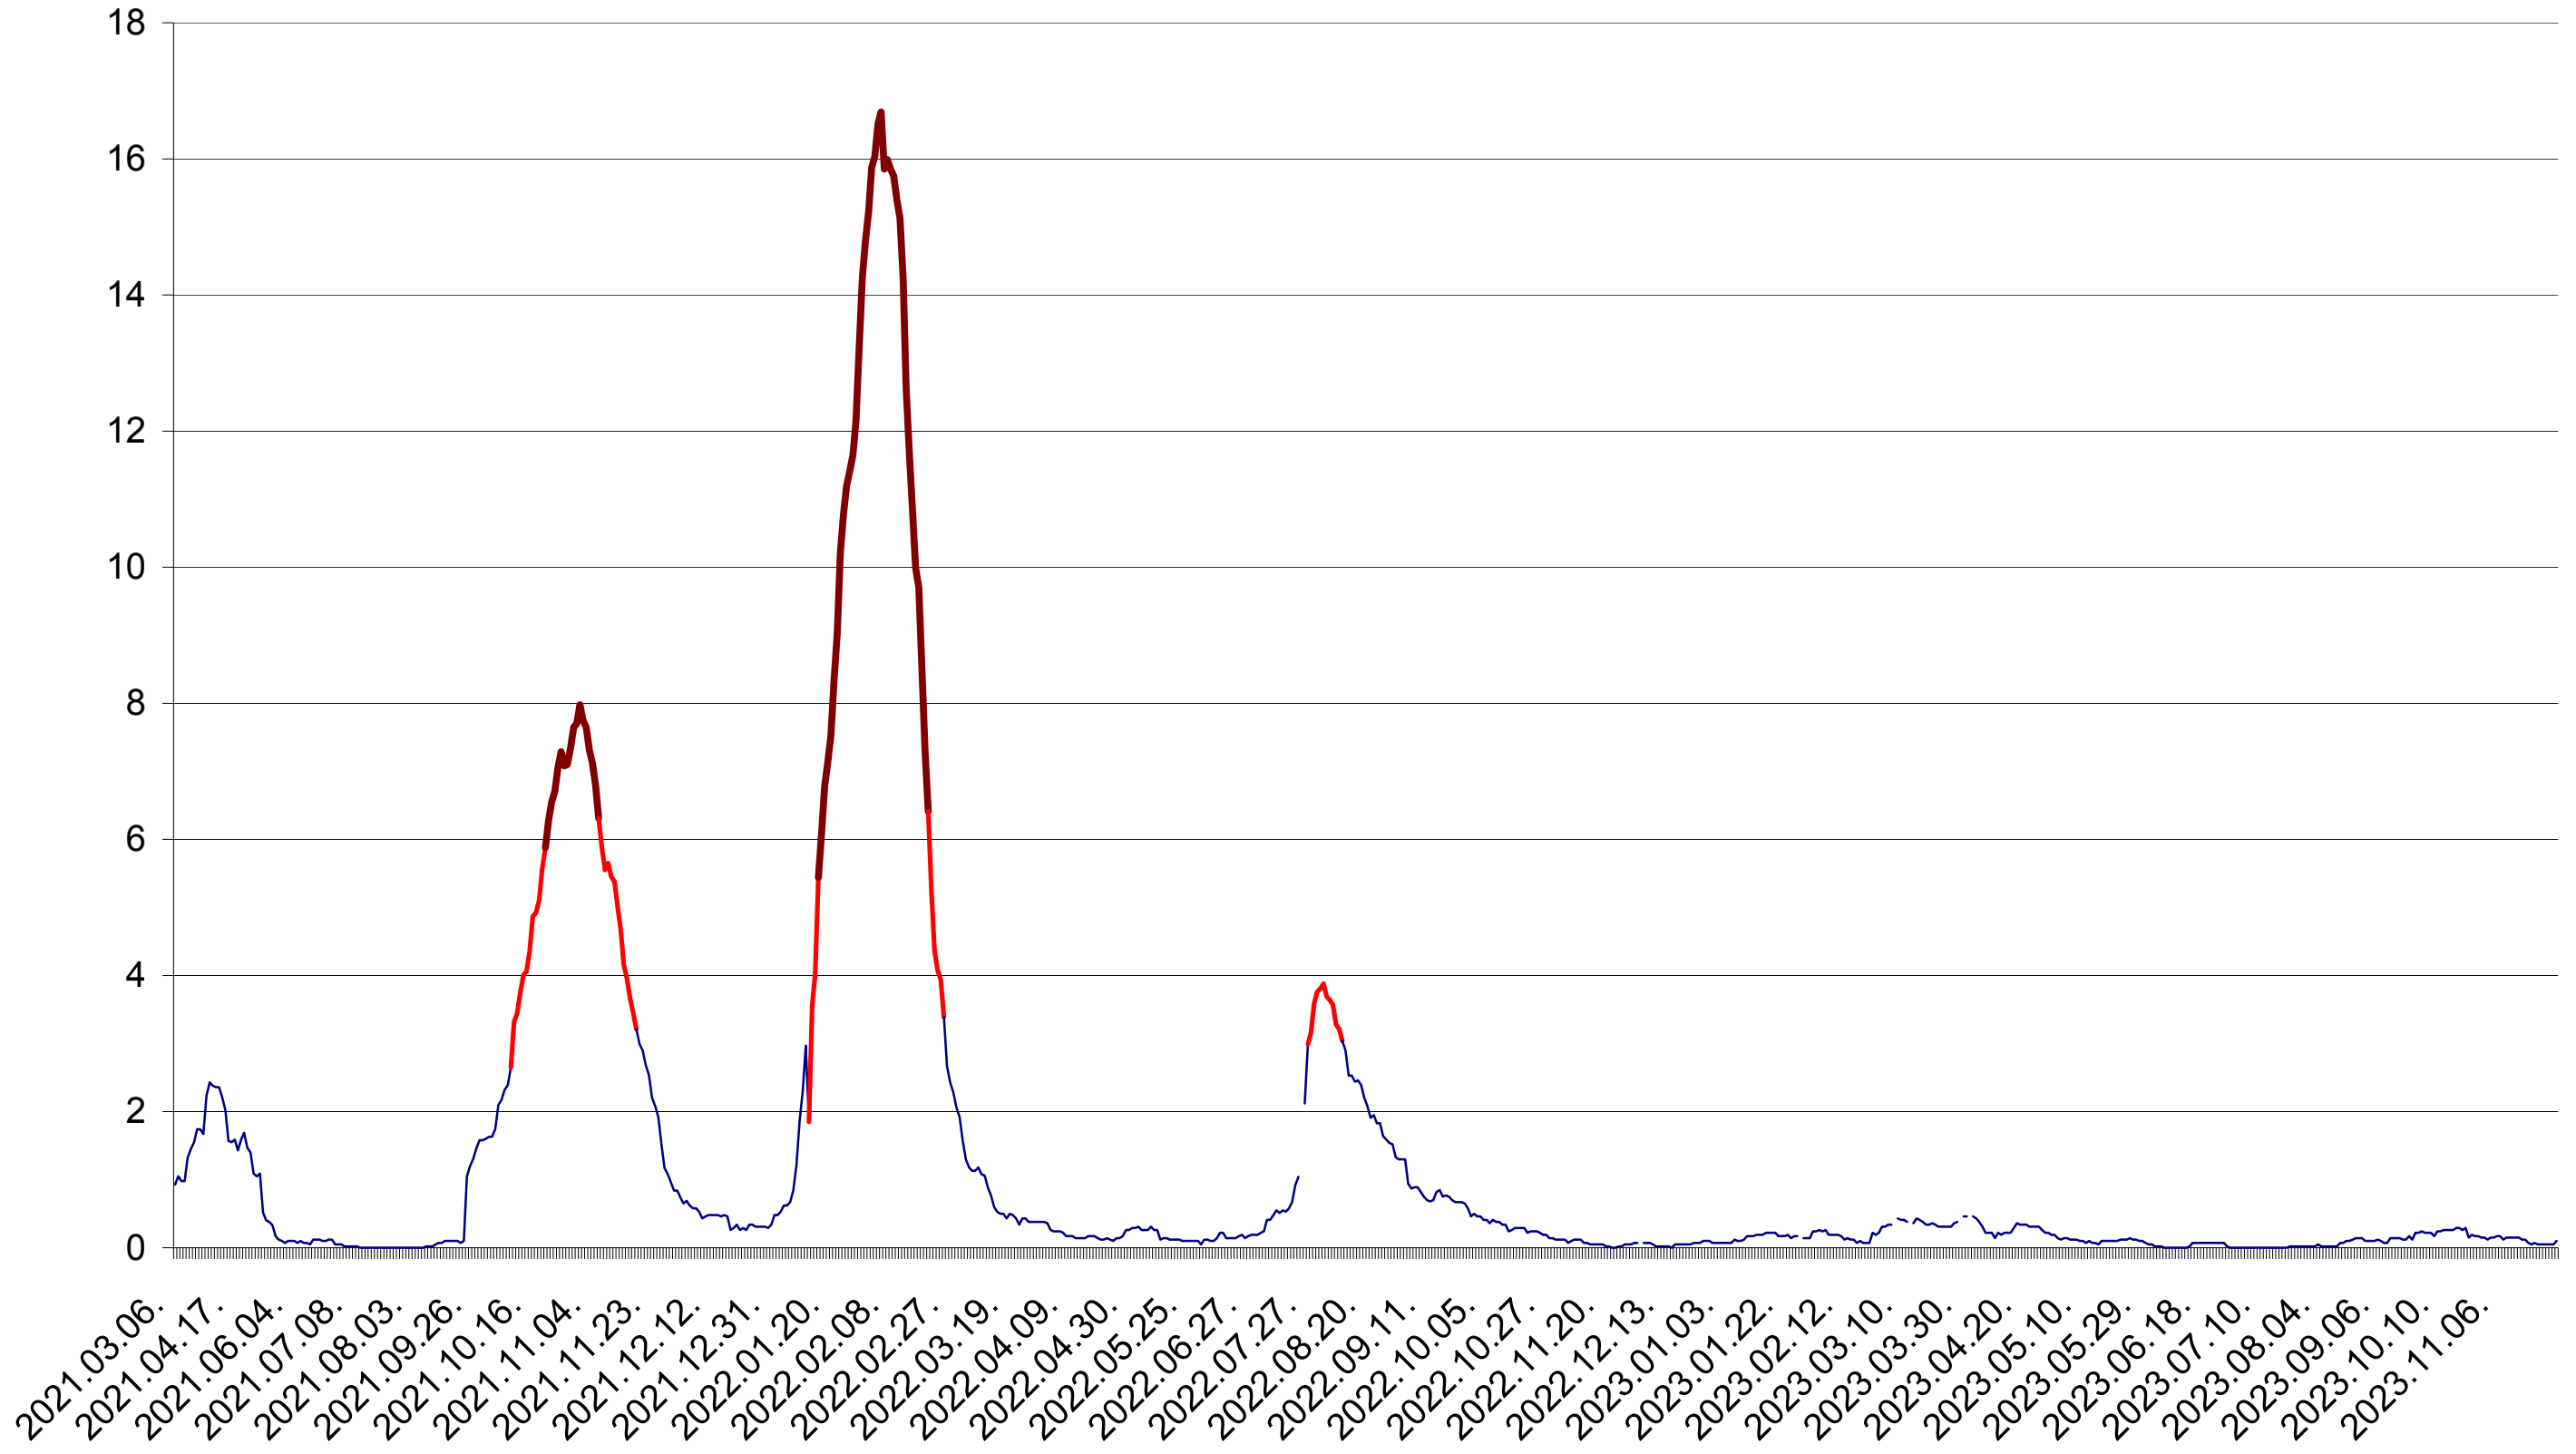

LELICENI - Evolutia incidentei cumulate pe 14 zile la ‰ de locuitori
2021.03.07. - 2023.12.04.

LUETA - Evolutia incidentei cumulate pe 14 zile la ‰ de locuitori
2021.03.07. - 2023.12.04.

LUNCA DE JOS - Evolutia incidentei cumulate pe 14 zile la ‰ de locuitori
2021.03.07. - 2023.12.04.

LUNCA DE SUS - Evolutia incidentei cumulate pe 14 zile la ‰ de locuitori
2021.03.07. - 2023.12.04.

LUPENI - Evolutia incidentei cumulate pe 14 zile la ‰ de locuitori
2021.03.07. - 2023.12.04.

MĂDĂRAȘ - Evolutia incidentei cumulate pe 14 zile la ‰ de locuitori
2021.03.07. - 2023.12.04.

MĂRTINIȘ - Evolutia incidentei cumulate pe 14 zile la ‰ de locuitori
2021.03.07. - 2023.12.04.

MEREȘTI - Evolutia incidentei cumulate pe 14 zile la ‰ de locuitori
2021.03.07. - 2023.12.04.

MUNICIPIUL MIERCUREA-CIUC - Evolutia incidentei cumulate pe 14 zile la ‰ de locuitori
2021.03.07. - 2023.12.04.