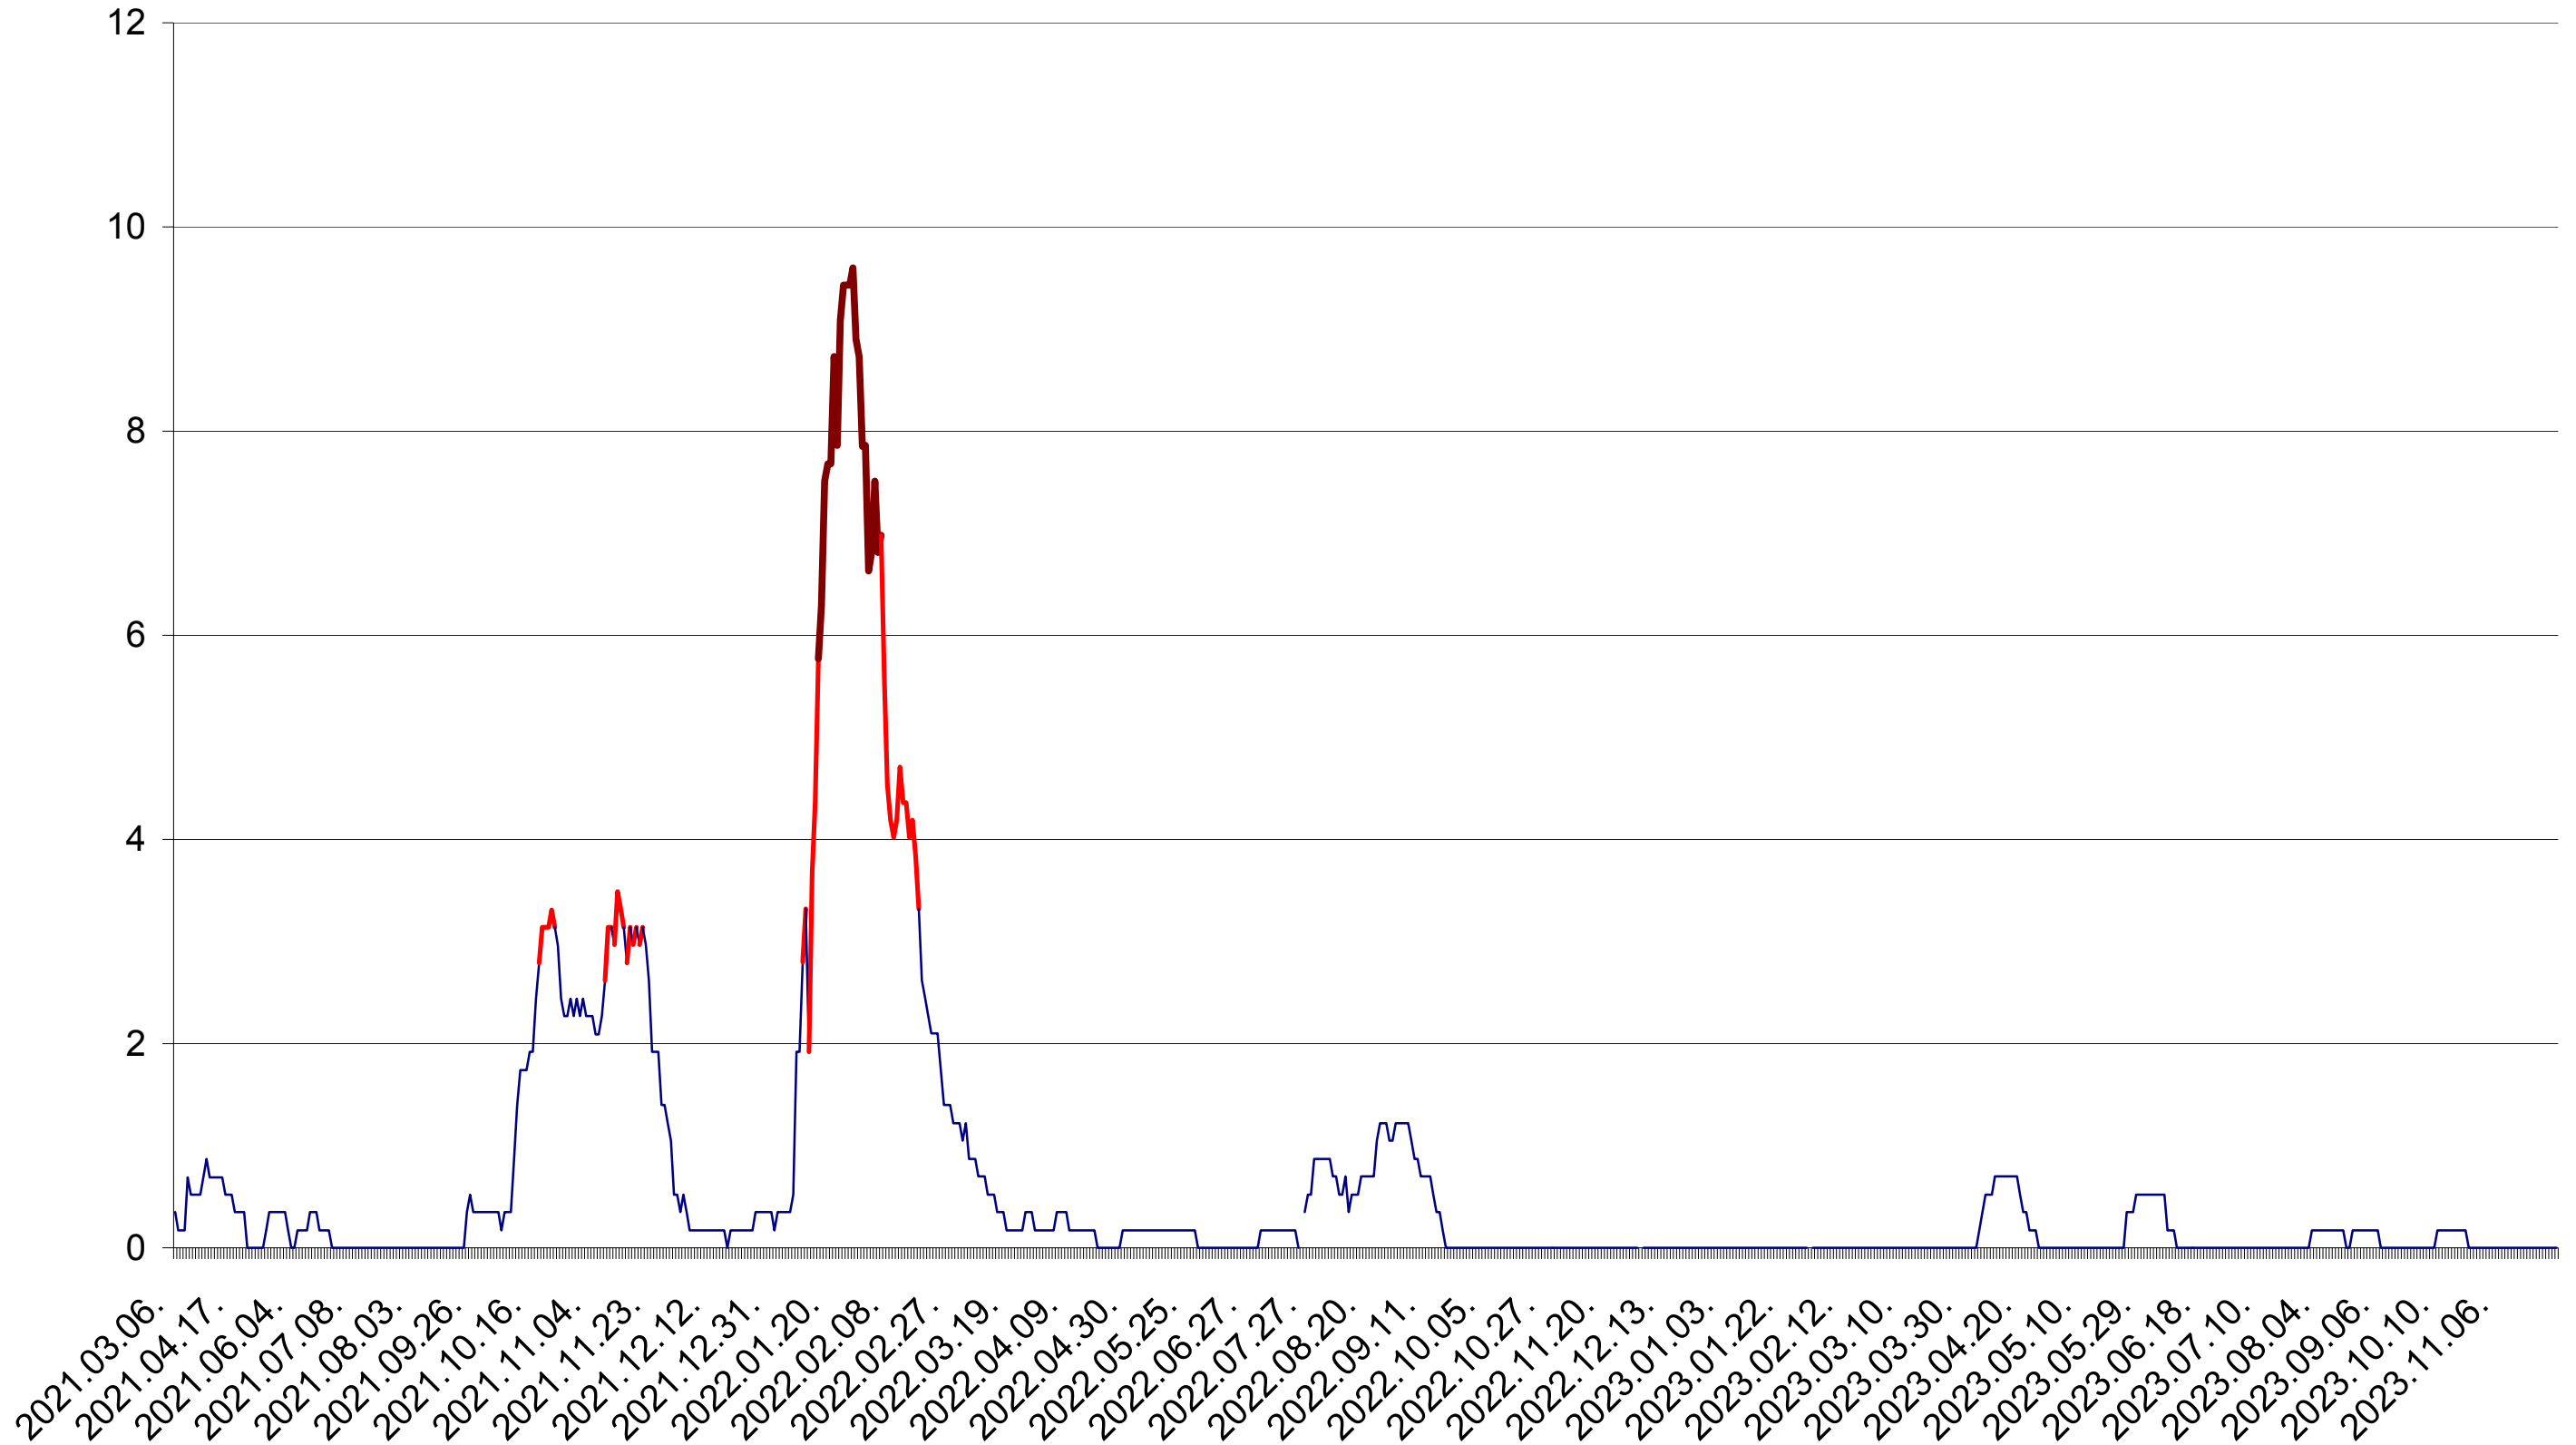

DÂRJIU - Evolutia incidentei cumulate pe 14 zile la ‰ de locuitori
2021.03.07. - 2023.12.04.

DEALU - Evolutia incidentei cumulate pe 14 zile la ‰ de locuitori
2021.03.07. - 2023.12.04.

DITRĂU - Evolutia incidentei cumulate pe 14 zile la ‰ de locuitori
2021.03.07. - 2023.12.04.

FELICENI - Evolutia incidentei cumulate pe 14 zile la ‰ de locuitori
2021.03.07. - 2023.12.04.

FRUMOASA - Evolutia incidentei cumulate pe 14 zile la ‰ de locuitori
2021.03.07. - 2023.12.04.

GĂLĂUȚAȘ - Evolutia incidentei cumulate pe 14 zile la ‰ de locuitori
2021.03.07. - 2023.12.04.

MUNICIPIUL GHEORGHENI - Evolutia incidentei cumulate pe 14 zile la ‰ de locuitori
2021.03.07. - 2023.12.04.

JOSENI - Evolutia incidentei cumulate pe 14 zile la ‰ de locuitori
2021.03.07. - 2023.12.04.

LĂZAREA - Evolutia incidentei cumulate pe 14 zile la ‰ de locuitori
2021.03.07. - 2023.12.04.

LELICENI - Evolutia incidentei cumulate pe 14 zile la ‰ de locuitori
2021.03.07. - 2023.12.04.

LUETA - Evolutia incidentei cumulate pe 14 zile la ‰ de locuitori
2021.03.07. - 2023.12.04.

LUNCA DE JOS - Evolutia incidentei cumulate pe 14 zile la ‰ de locuitori
2021.03.07. - 2023.12.04.