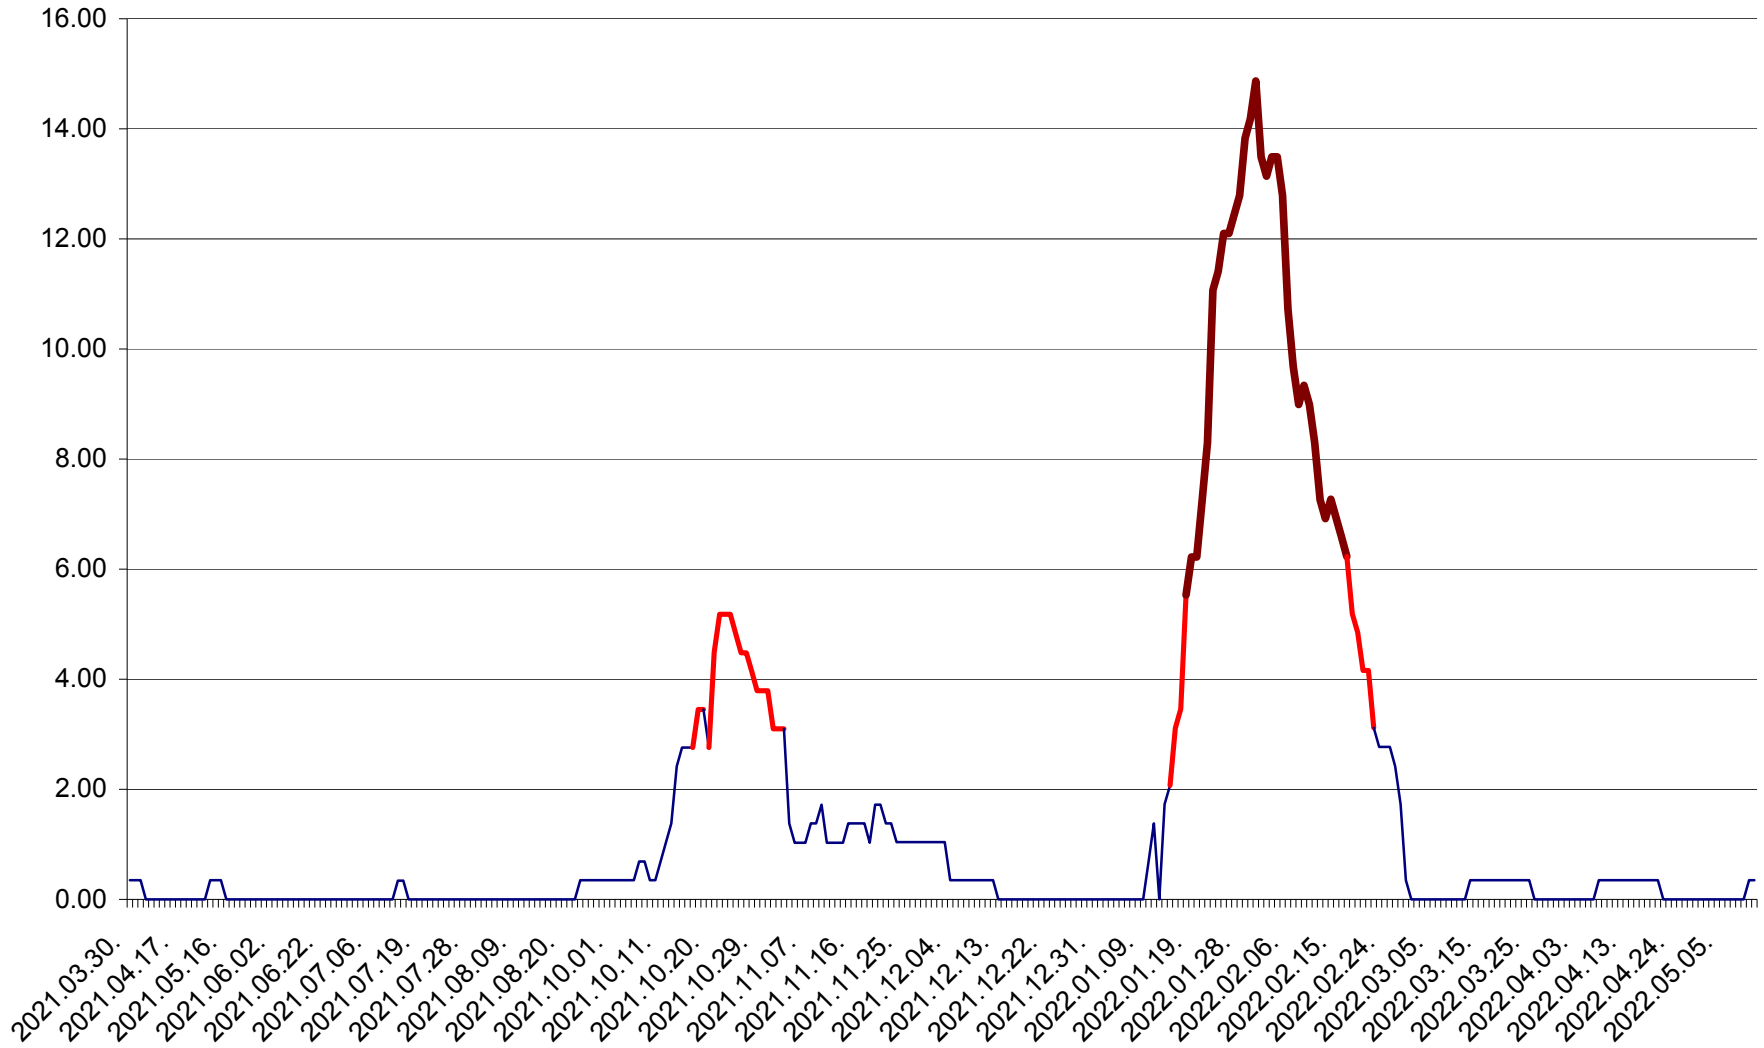

ORAȘ BĂLAN - Evolutia incidentei cumulate pe 14 zile la ‰ de locuitori  
2021.04.01. - 2022.05.11.

BILBOR - Evolutia incidentei cumulate pe 14 zile la ‰ de locuitori  
2021.04.01. - 2022.05.11.

ORAȘ BORSEC - Evolutia incidentei cumulate pe 14 zile la ‰ de locuitori  
2021.04.01. - 2022.05.11.

BRĂDEȘTI - Evolutia incidentei cumulate pe 14 zile la ‰ de locuitori  
2021.04.01. - 2022.05.11.

CĂPÂLNIȚA - Evolutia incidentei cumulate pe 14 zile la ‰ de locuitori  
2021.04.01. - 2022.05.11.

CÂRȚA - Evolutia incidentei cumulate pe 14 zile la ‰ de locuitori  
2021.04.01. - 2022.05.11.

CICEU - Evolutia incidentei cumulate pe 14 zile la ‰ de locuitori  
2021.04.01. - 2022.05.11.

CIUCSÂNGEORGIU - Evolutia incidentei cumulate pe 14 zile la ‰ de locuitori  
2021.04.01. - 2022.05.11.

CIUMANI - Evolutia incidentei cumulate pe 14 zile la ‰ de locuitori  
2021.04.01. - 2022.05.11.

CORBU - Evolutia incidentei cumulate pe 14 zile la ‰ de locuitori  
2021.04.01. - 2022.05.11.

CORUND - Evolutia incidentei cumulate pe 14 zile la ‰ de locuitori  
2021.04.01. - 2022.05.11.

COZMENI - Evolutia incidentei cumulate pe 14 zile la ‰ de locuitori  
2021.04.01. - 2022.05.11.