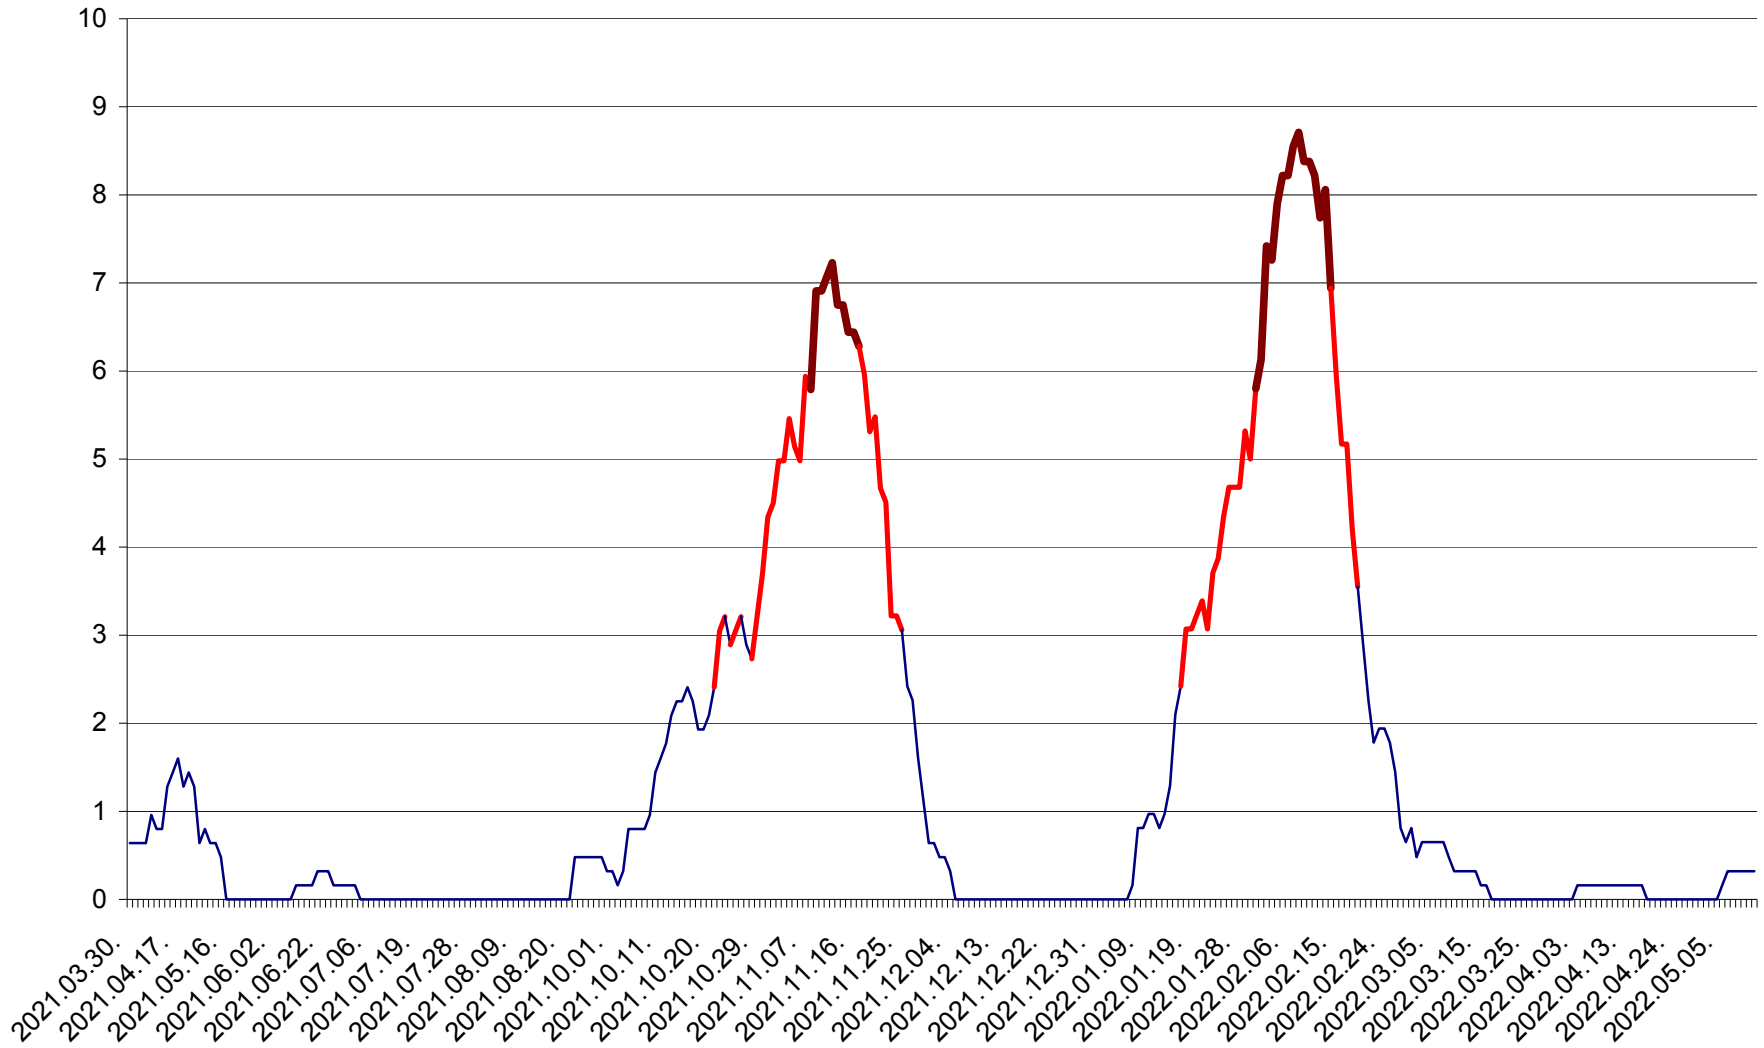

PLĂIEȘII DE JOS - Evolutia incidentei cumulate pe 14 zile la ‰ de locuitori  
2021.04.01. - 2022.05.11.

PORUMBENI - Evolutia incidentei cumulate pe 14 zile la ‰ de locuitori  
2021.04.01. - 2022.05.11.

PRAID - Evolutia incidentei cumulate pe 14 zile la ‰ de locuitori  
2021.04.01. - 2022.05.11.

RACU - Evolutia incidentei cumulate pe 14 zile la ‰ de locuitori  
2021.04.01. - 2022.05.11.

REMETEA - Evolutia incidentei cumulate pe 14 zile la % de locuitori  
2021.04.01. - 2022.05.11.

SĂCEL - Evolutia incidentei cumulate pe 14 zile la ‰ de locuitori  
2021.04.01. - 2022.05.11.

SÂNCRĂIENI - Evolutia incidentei cumulate pe 14 zile la ‰ de locuitori  
2021.04.01. - 2022.05.11.

SÂNDOMINIC - Evolutia incidentei cumulate pe 14 zile la ‰ de locuitori  
2021.04.01. - 2022.05.11.