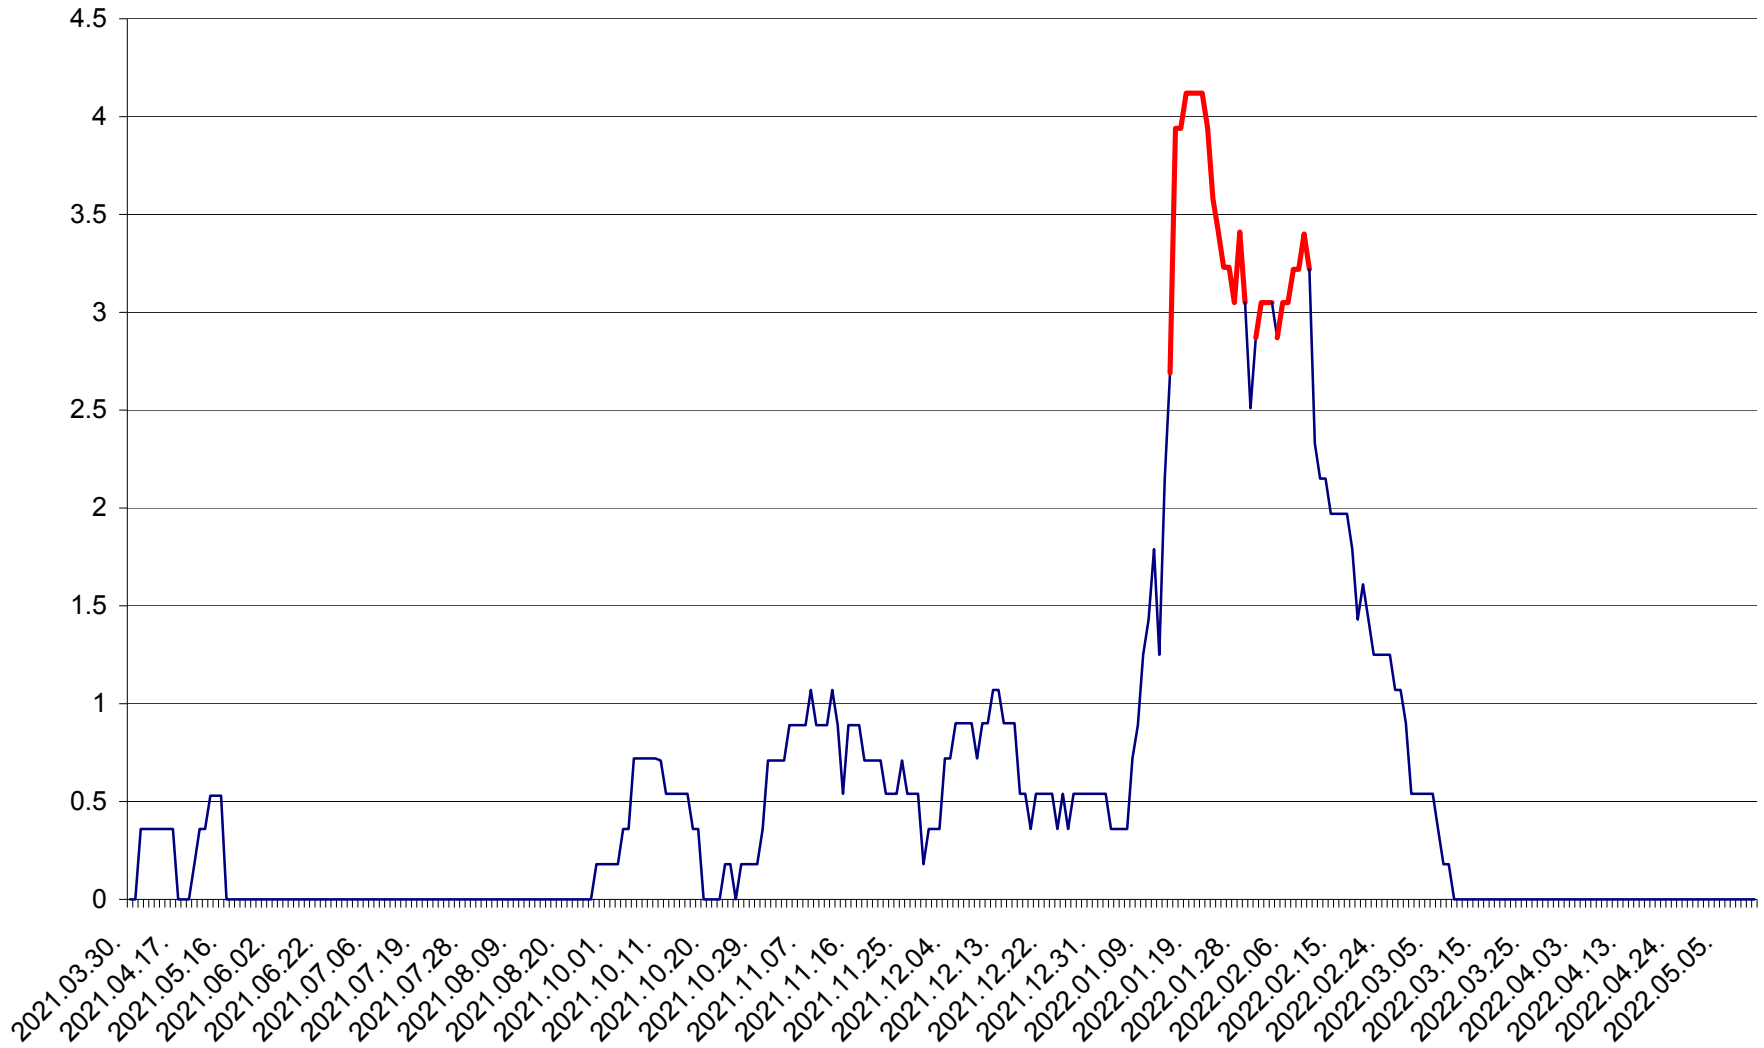

MUNICIPIUL GHEORGHENI - Evolutia incidentei cumulate pe 14 zile la % de locuitori  
2021.04.01. - 2022.05.11.

JOSENI - Evolutia incidentei cumulate pe 14 zile la ‰ de locuitori  
2021.04.01. - 2022.05.11.

LĂZAREA - Evolutia incidentei cumulate pe 14 zile la ‰ de locuitori  
2021.04.01. - 2022.05.11.

LELICENI - Evolutia incidentei cumulate pe 14 zile la ‰ de locuitori  
2021.04.01. - 2022.05.11.

LUETA - Evolutia incidentei cumulate pe 14 zile la ‰ de locuitori  
2021.04.01. - 2022.05.11.

LUNCA DE JOS - Evolutia incidentei cumulate pe 14 zile la ‰ de locuitori  
2021.04.01. - 2022.05.11.

LUNCA DE SUS - Evolutia incidentei cumulate pe 14 zile la ‰ de locuitori  
2021.04.01. - 2022.05.11.