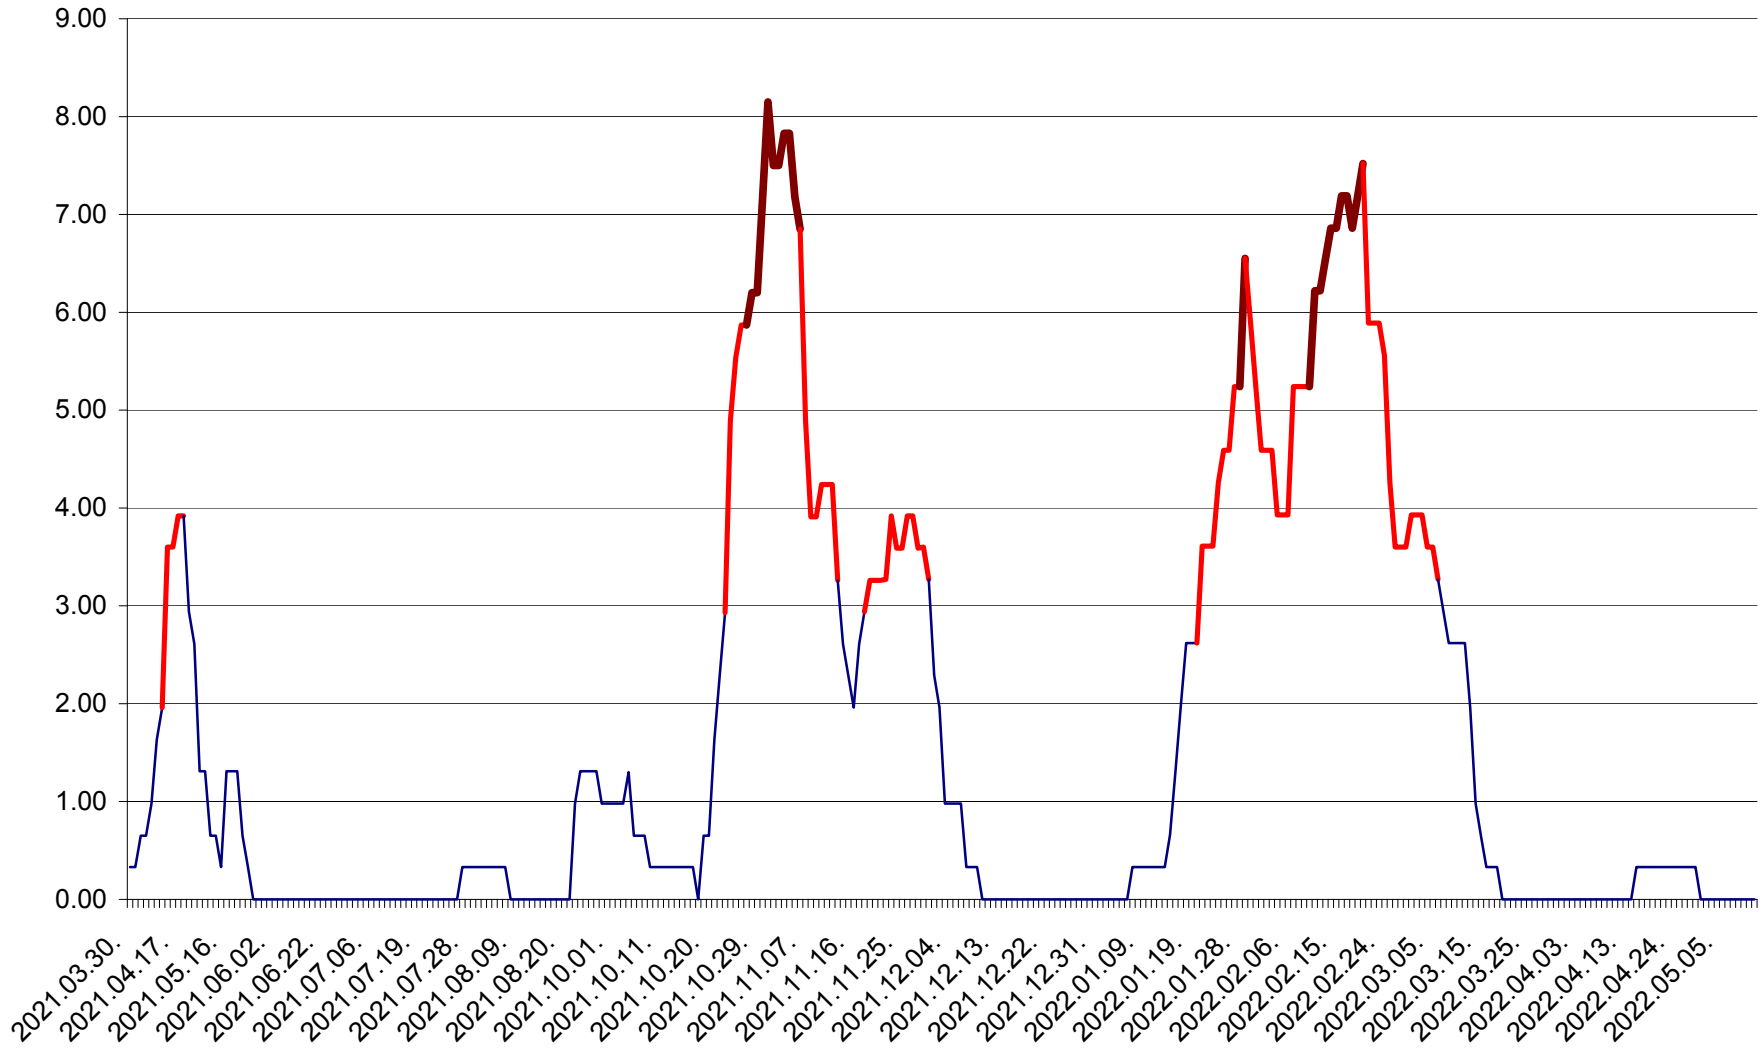

ATID - Evolutia incidentei cumulate pe 14 zile la % de locuitori  
2021.04.01. - 2022.05.11.

AVRĂMEȘTI - Evolutia incidentei cumulate pe 14 zile la ‰ de locuitori  
2021.04.01. - 2022.05.11.

ORAȘ BĂILE TUȘNAD - Evoluția incidenței cumulate pe 14 zile la ‰ de locuitori  
2021.04.01. - 2022.05.11.

ORAȘ BĂLAN - Evolutia incidentei cumulate pe 14 zile la ‰ de locuitori  
2021.04.01. - 2022.05.11.

BILBOR - Evolutia incidentei cumulate pe 14 zile la ‰ de locuitori  
2021.04.01. - 2022.05.11.

ORAȘ BORSEC - Evolutia incidentei cumulate pe 14 zile la ‰ de locuitori  
2021.04.01. - 2022.05.11.

BRĂDEȘTI - Evolutia incidentei cumulate pe 14 zile la ‰ de locuitori  
2021.04.01. - 2022.05.11.

CĂPÂLNIȚA - Evolutia incidentei cumulate pe 14 zile la ‰ de locuitori  
2021.04.01. - 2022.05.11.

CÂRȚA - Evolutia incidentei cumulate pe 14 zile la ‰ de locuitori  
2021.04.01. - 2022.05.11.