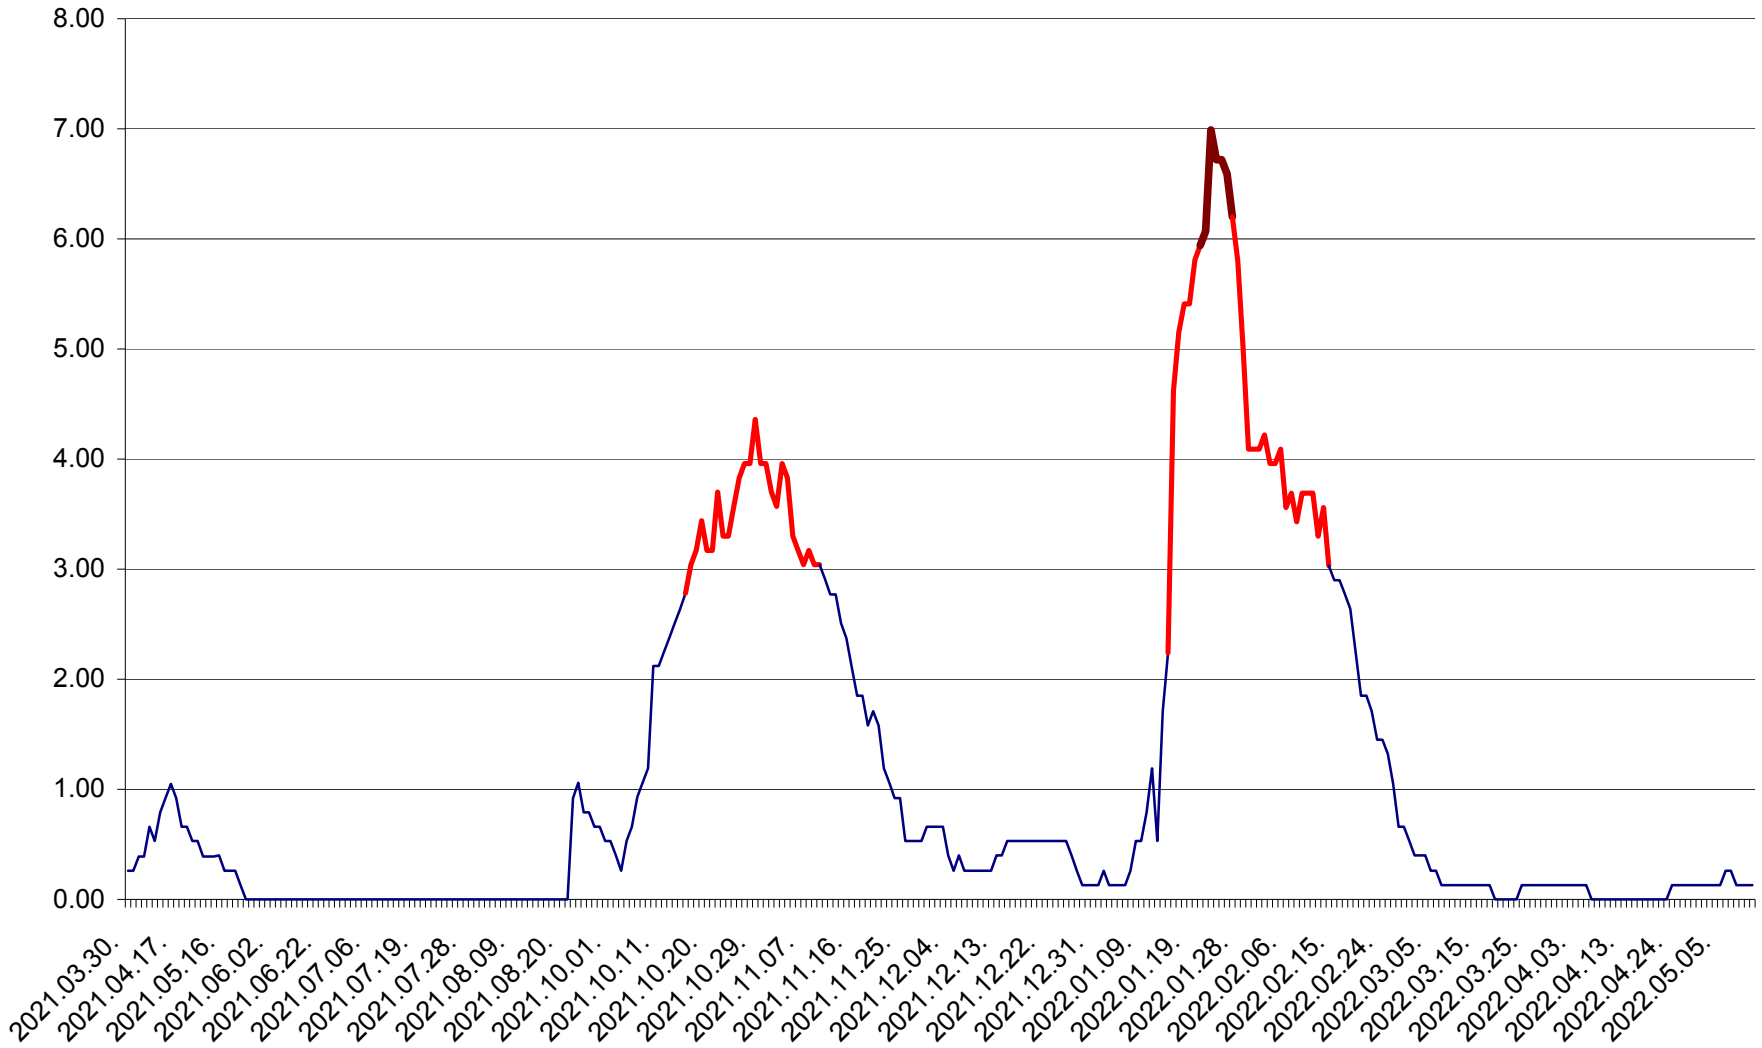

VOȘLĂBENI - Evolutia incidentei cumulate pe 14 zile la ‰ de locuitori
2021.04.01. - 2022.05.11.