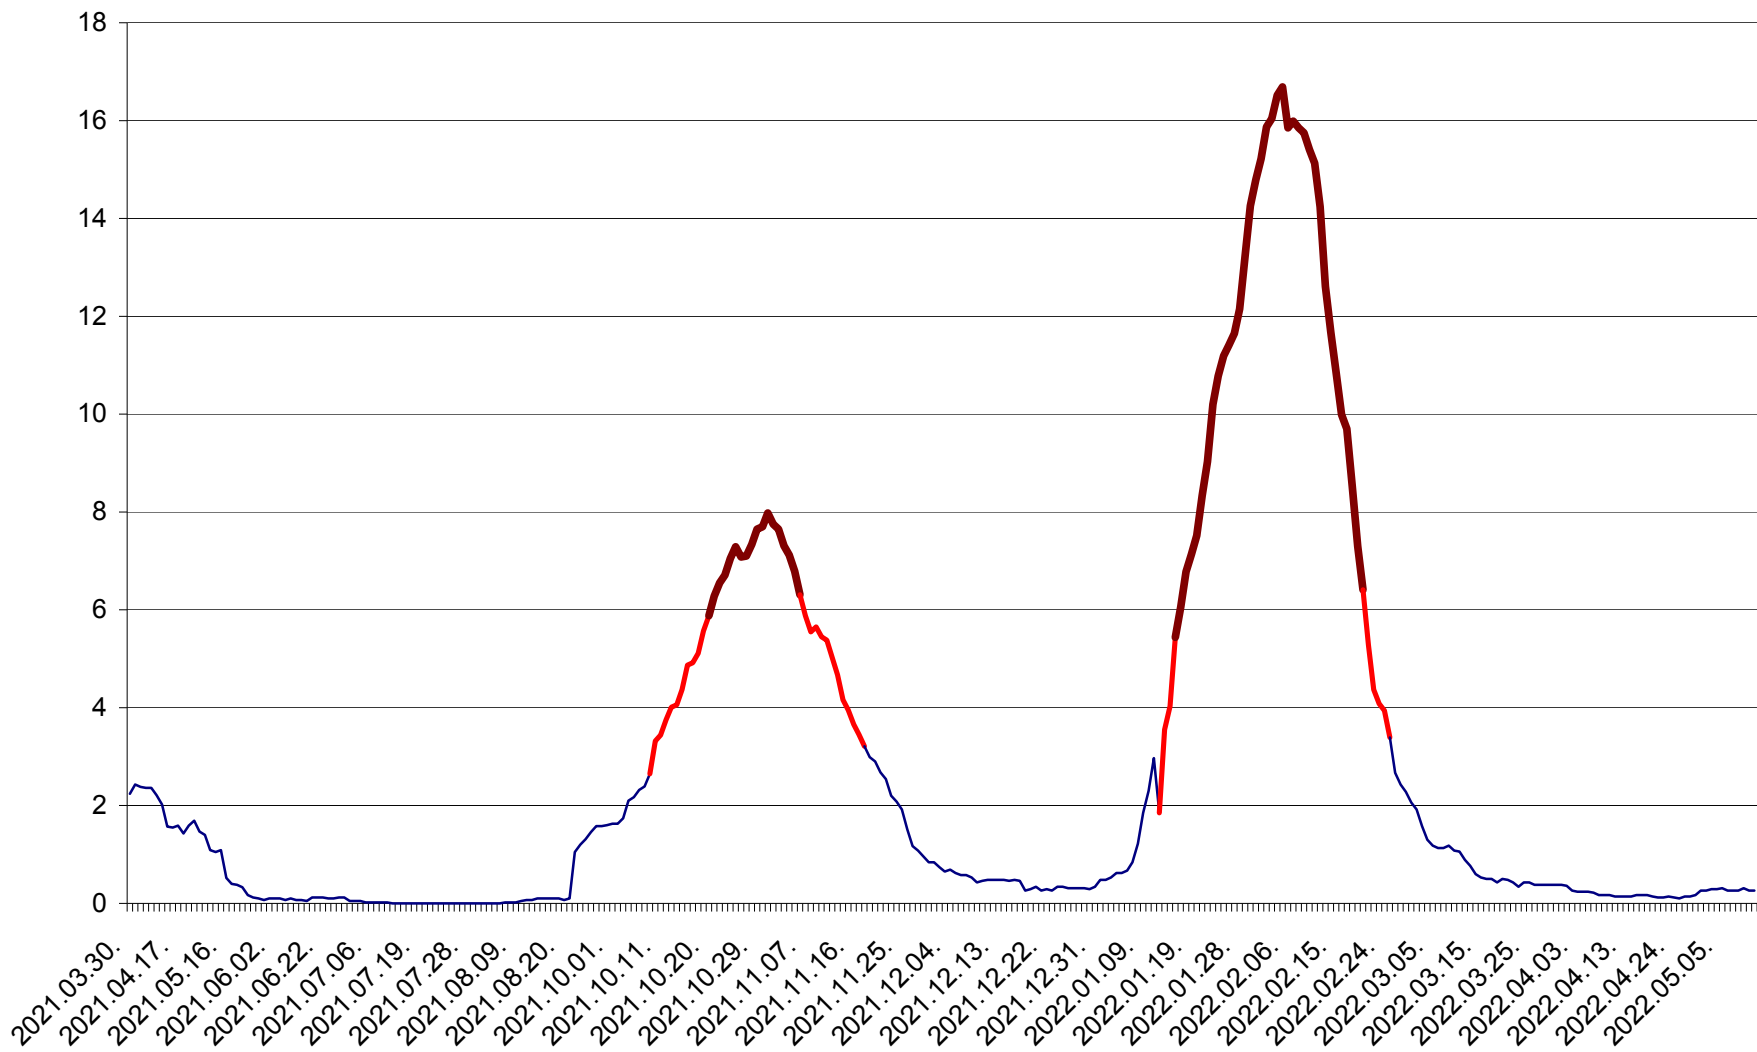

LĂZAREA - Evolutia incidentei cumulate pe 14 zile la ‰ de locuitori  
2021.04.01. - 2022.05.11.

LELICENI - Evolutia incidentei cumulate pe 14 zile la ‰ de locuitori  
2021.04.01. - 2022.05.11.

LUETA - Evolutia incidentei cumulate pe 14 zile la ‰ de locuitori  
2021.04.01. - 2022.05.11.

LUNCA DE JOS - Evolutia incidentei cumulate pe 14 zile la ‰ de locuitori  
2021.04.01. - 2022.05.11.

LUNCA DE SUS - Evolutia incidentei cumulate pe 14 zile la ‰ de locuitori  
2021.04.01. - 2022.05.11.

LUPENI - Evolutia incidentei cumulate pe 14 zile la ‰ de locuitori  
2021.04.01. - 2022.05.11.

MĂDĂRAȘ - Evolutia incidentei cumulate pe 14 zile la ‰ de locuitori  
2021.04.01. - 2022.05.11.

MĂRTINIȘ - Evolutia incidentei cumulate pe 14 zile la ‰ de locuitori  
2021.04.01. - 2022.05.11.

MEREȘTI - Evolutia incidentei cumulate pe 14 zile la % de locuitori  
2021.04.01. - 2022.05.11.

MUNICIPIUL MIERCUREA-CIUC - Evolutia incidentei cumulate pe 14 zile la ‰ de locuitori  
2021.04.01. - 2022.05.11.