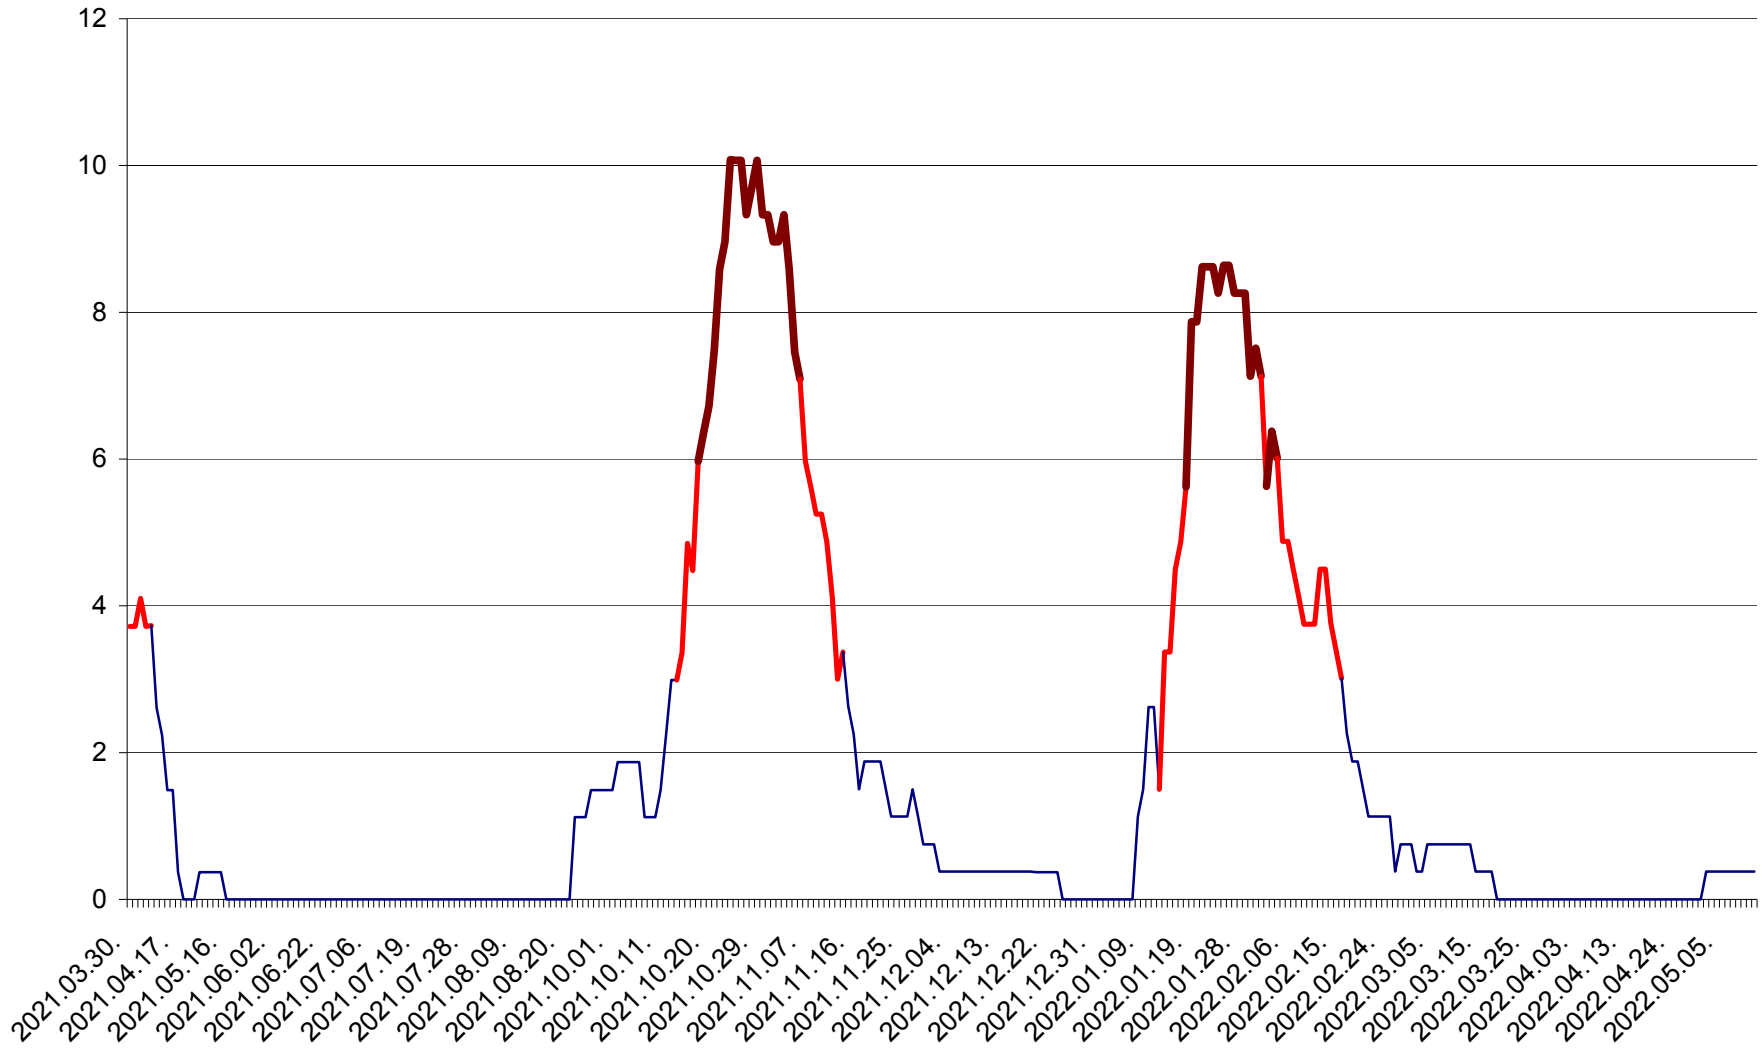

PLĂIEȘII DE JOS - Evolutia incidentei cumulate pe 14 zile la ‰ de locuitori  
2021.04.01. - 2022.05.11.

PORUMBENI - Evolutia incidentei cumulate pe 14 zile la ‰ de locuitori  
2021.04.01. - 2022.05.11.

PRAID - Evolutia incidentei cumulate pe 14 zile la ‰ de locuitori  
2021.04.01. - 2022.05.11.

RACU - Evolutia incidentei cumulate pe 14 zile la ‰ de locuitori  
2021.04.01. - 2022.05.11.

REMETEA - Evolutia incidentei cumulate pe 14 zile la % de locuitori  
2021.04.01. - 2022.05.11.

SĂCEL - Evolutia incidentei cumulate pe 14 zile la ‰ de locuitori  
2021.04.01. - 2022.05.11.

SÂNCRĂIENI - Evolutia incidentei cumulate pe 14 zile la ‰ de locuitori  
2021.04.01. - 2022.05.11.

SÂNDOMINIC - Evolutia incidentei cumulate pe 14 zile la ‰ de locuitori  
2021.04.01. - 2022.05.11.