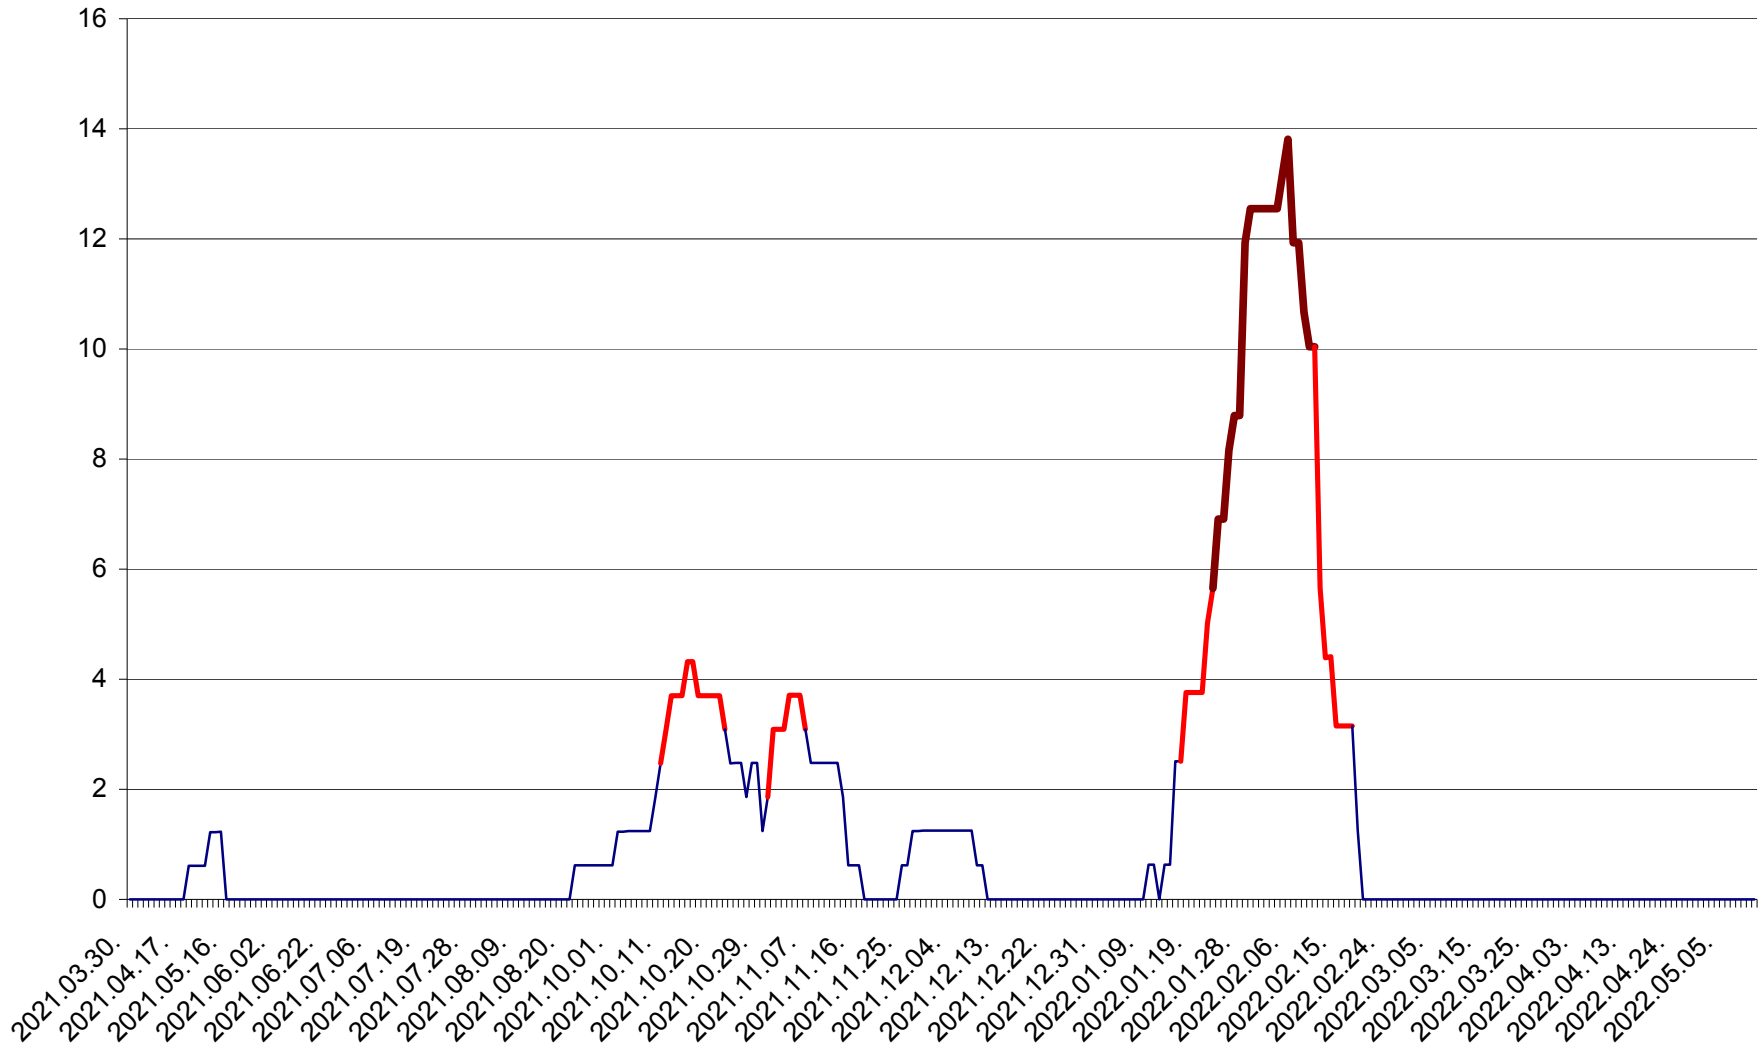

PLĂIEȘII DE JOS - Evolutia incidentei cumulate pe 14 zile la ‰ de locuitori  
2021.04.01. - 2022.05.11.

PORUMBENI - Evolutia incidentei cumulate pe 14 zile la ‰ de locuitori  
2021.04.01. - 2022.05.11.

PRAID - Evolutia incidentei cumulate pe 14 zile la ‰ de locuitori  
2021.04.01. - 2022.05.11.

RACU - Evolutia incidentei cumulate pe 14 zile la ‰ de locuitori  
2021.04.01. - 2022.05.11.

REMETEA - Evolutia incidentei cumulate pe 14 zile la % de locuitori  
2021.04.01. - 2022.05.11.