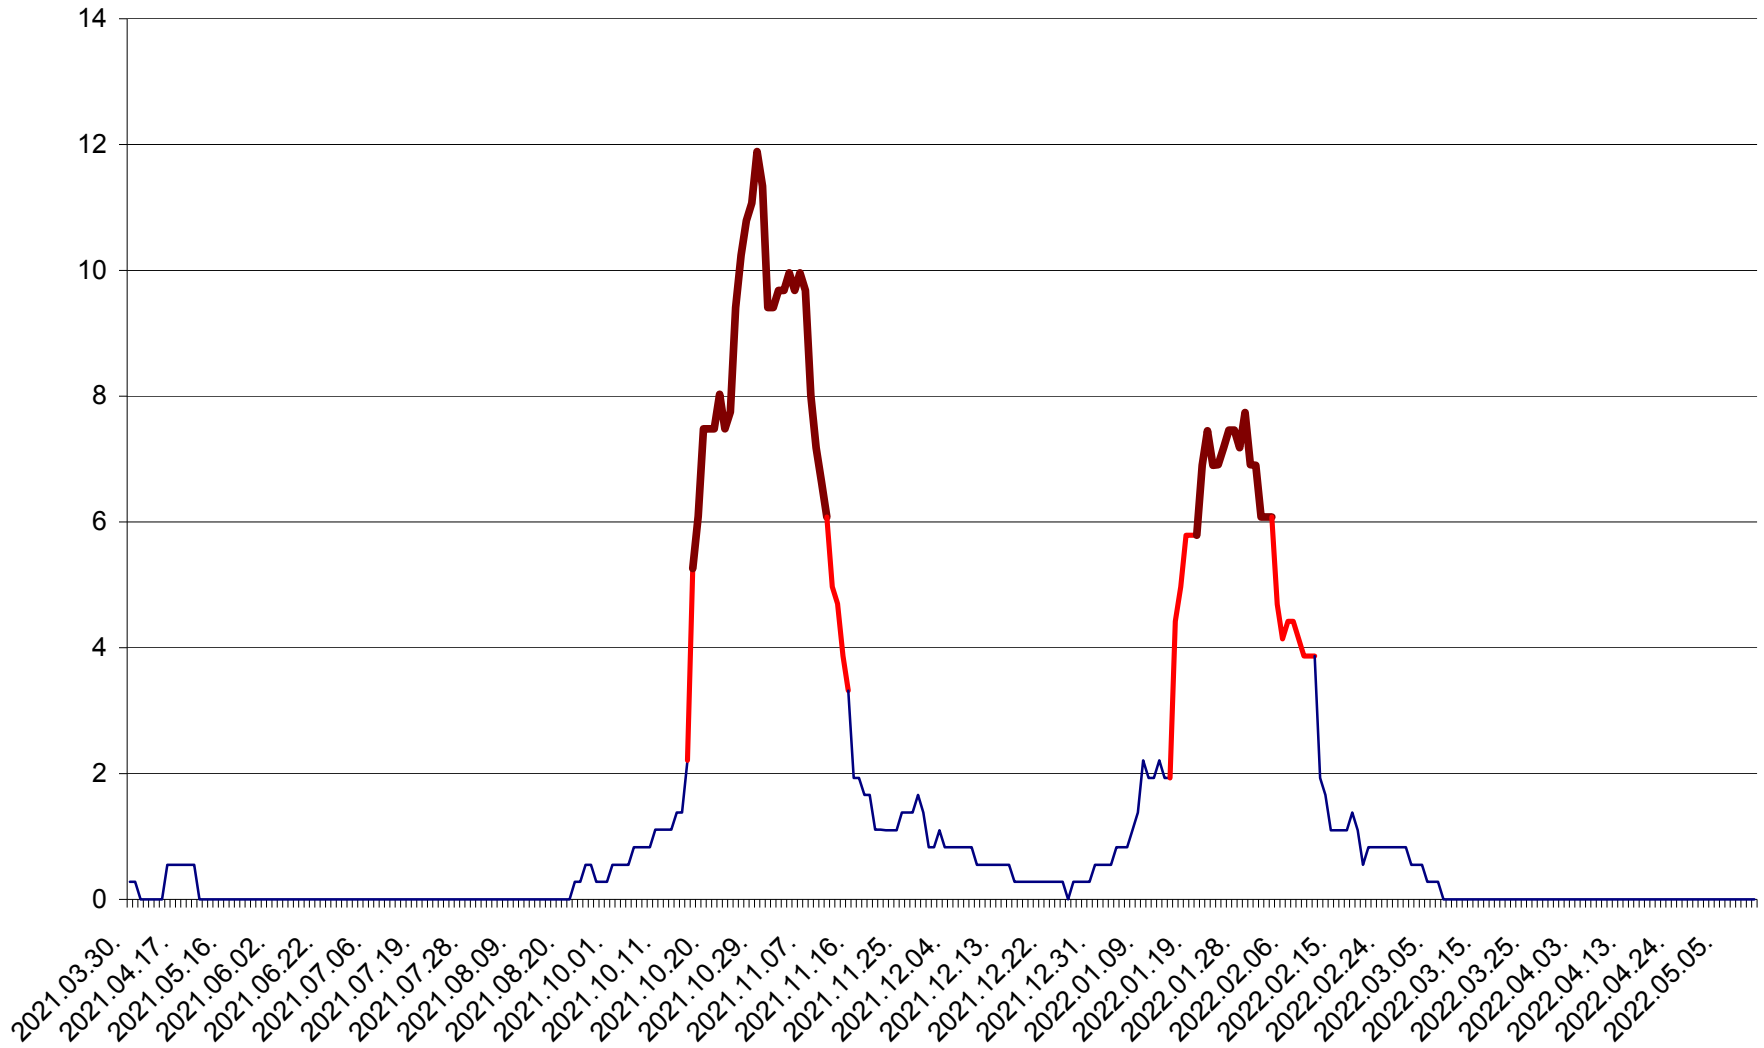

FELICENI - Evolutia incidentei cumulate pe 14 zile la ‰ de locuitori  
2021.04.01. - 2022.05.11.

FRUMOASA - Evolutia incidentei cumulate pe 14 zile la ‰ de locuitori  
2021.04.01. - 2022.05.11.

GĂLĂUȚAȘ - Evolutia incidentei cumulate pe 14 zile la ‰ de locuitori  
2021.04.01. - 2022.05.11.

MUNICIPIUL GHEORGHENI - Evolutia incidentei cumulate pe 14 zile la % de locuitori  
2021.04.01. - 2022.05.11.

JOSENI - Evolutia incidentei cumulate pe 14 zile la ‰ de locuitori  
2021.04.01. - 2022.05.11.

LĂZAREA - Evolutia incidentei cumulate pe 14 zile la ‰ de locuitori  
2021.04.01. - 2022.05.11.

LELICENI - Evolutia incidentei cumulate pe 14 zile la ‰ de locuitori  
2021.04.01. - 2022.05.11.

LUETA - Evolutia incidentei cumulate pe 14 zile la ‰ de locuitori  
2021.04.01. - 2022.05.11.

LUNCA DE JOS - Evolutia incidentei cumulate pe 14 zile la ‰ de locuitori  
2021.04.01. - 2022.05.11.

LUNCA DE SUS - Evolutia incidentei cumulate pe 14 zile la ‰ de locuitori  
2021.04.01. - 2022.05.11.