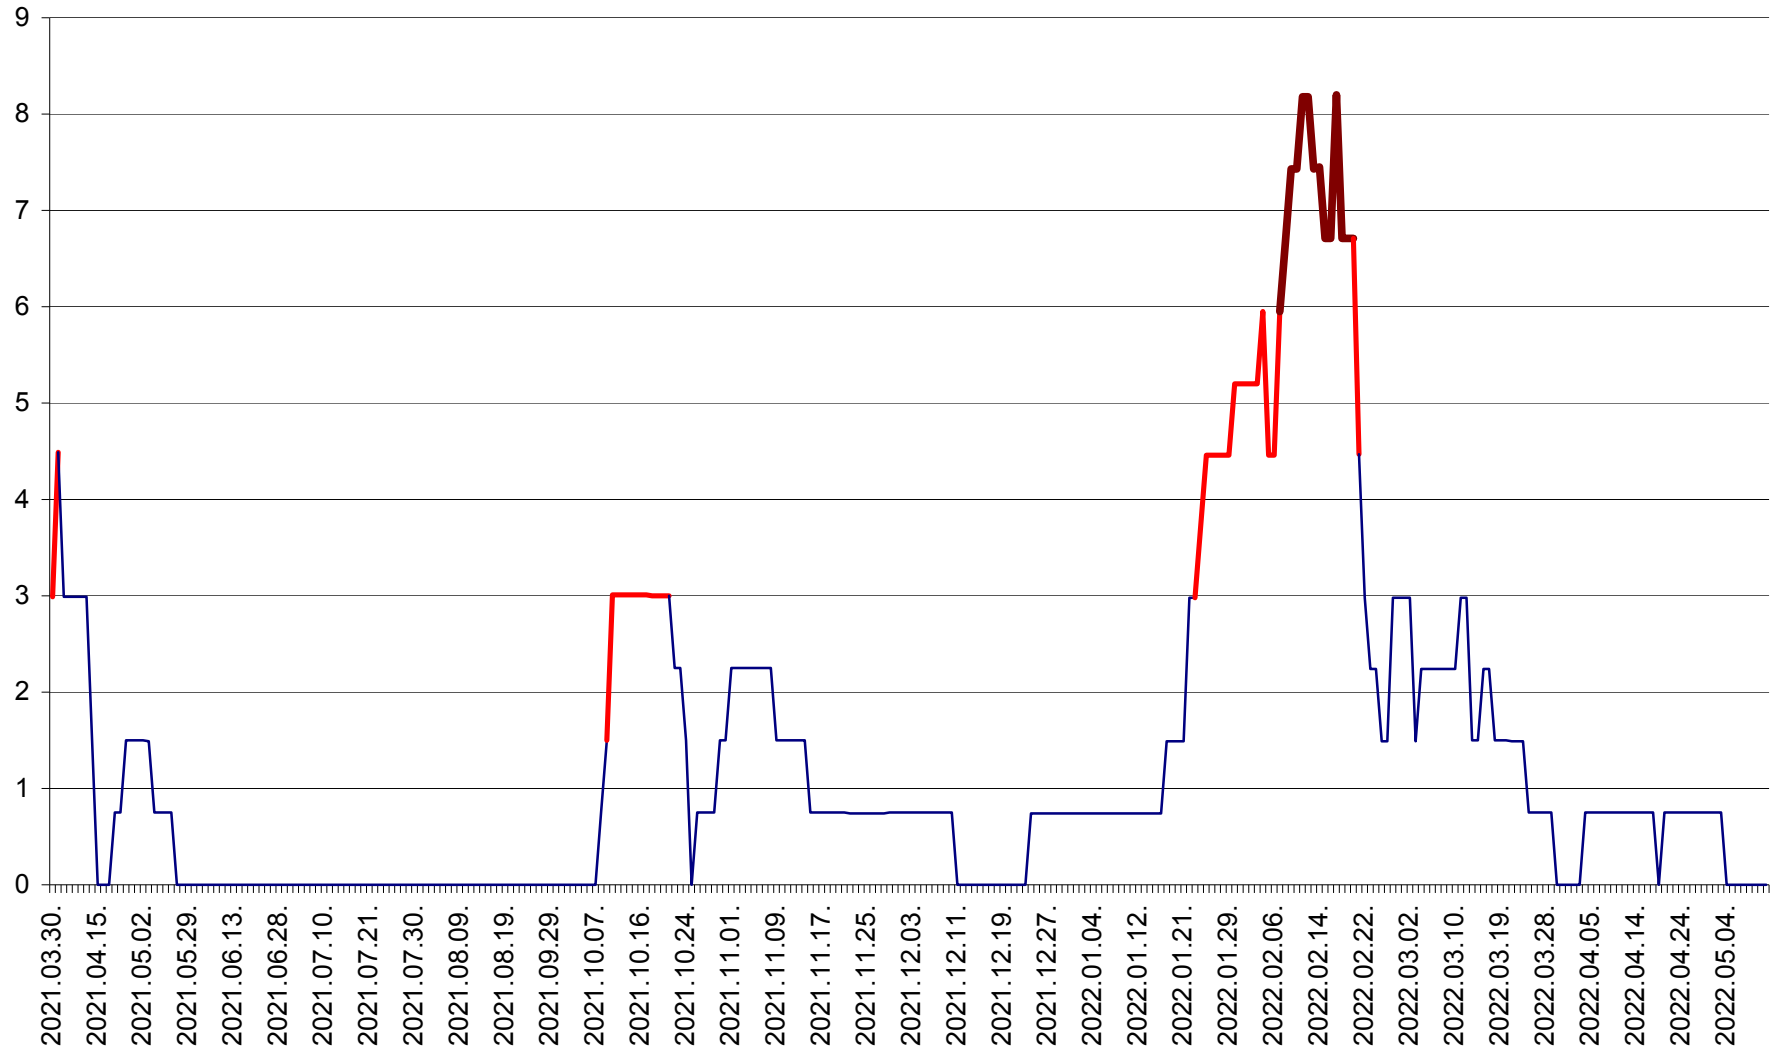

LUNCA DE JOS - Evolutia incidentei cumulate pe 14 zile la ‰ de locuitori  
2021.04.01. - 2022.05.11.

LUNCA DE SUS - Evolutia incidentei cumulate pe 14 zile la ‰ de locuitori  
2021.04.01. - 2022.05.11.

LUPENI - Evolutia incidentei cumulate pe 14 zile la ‰ de locuitori  
2021.04.01. - 2022.05.11.

MĂDĂRAȘ - Evolutia incidentei cumulate pe 14 zile la ‰ de locuitori  
2021.04.01. - 2022.05.11.

MĂRTINIȘ - Evolutia incidentei cumulate pe 14 zile la ‰ de locuitori  
2021.04.01. - 2022.05.11.

MEREȘTI - Evolutia incidentei cumulate pe 14 zile la % de locuitori  
2021.04.01. - 2022.05.11.

MUNICIPIUL MIERCUREA-CIUC - Evolutia incidentei cumulate pe 14 zile la ‰ de locuitori  
2021.04.01. - 2022.05.11.