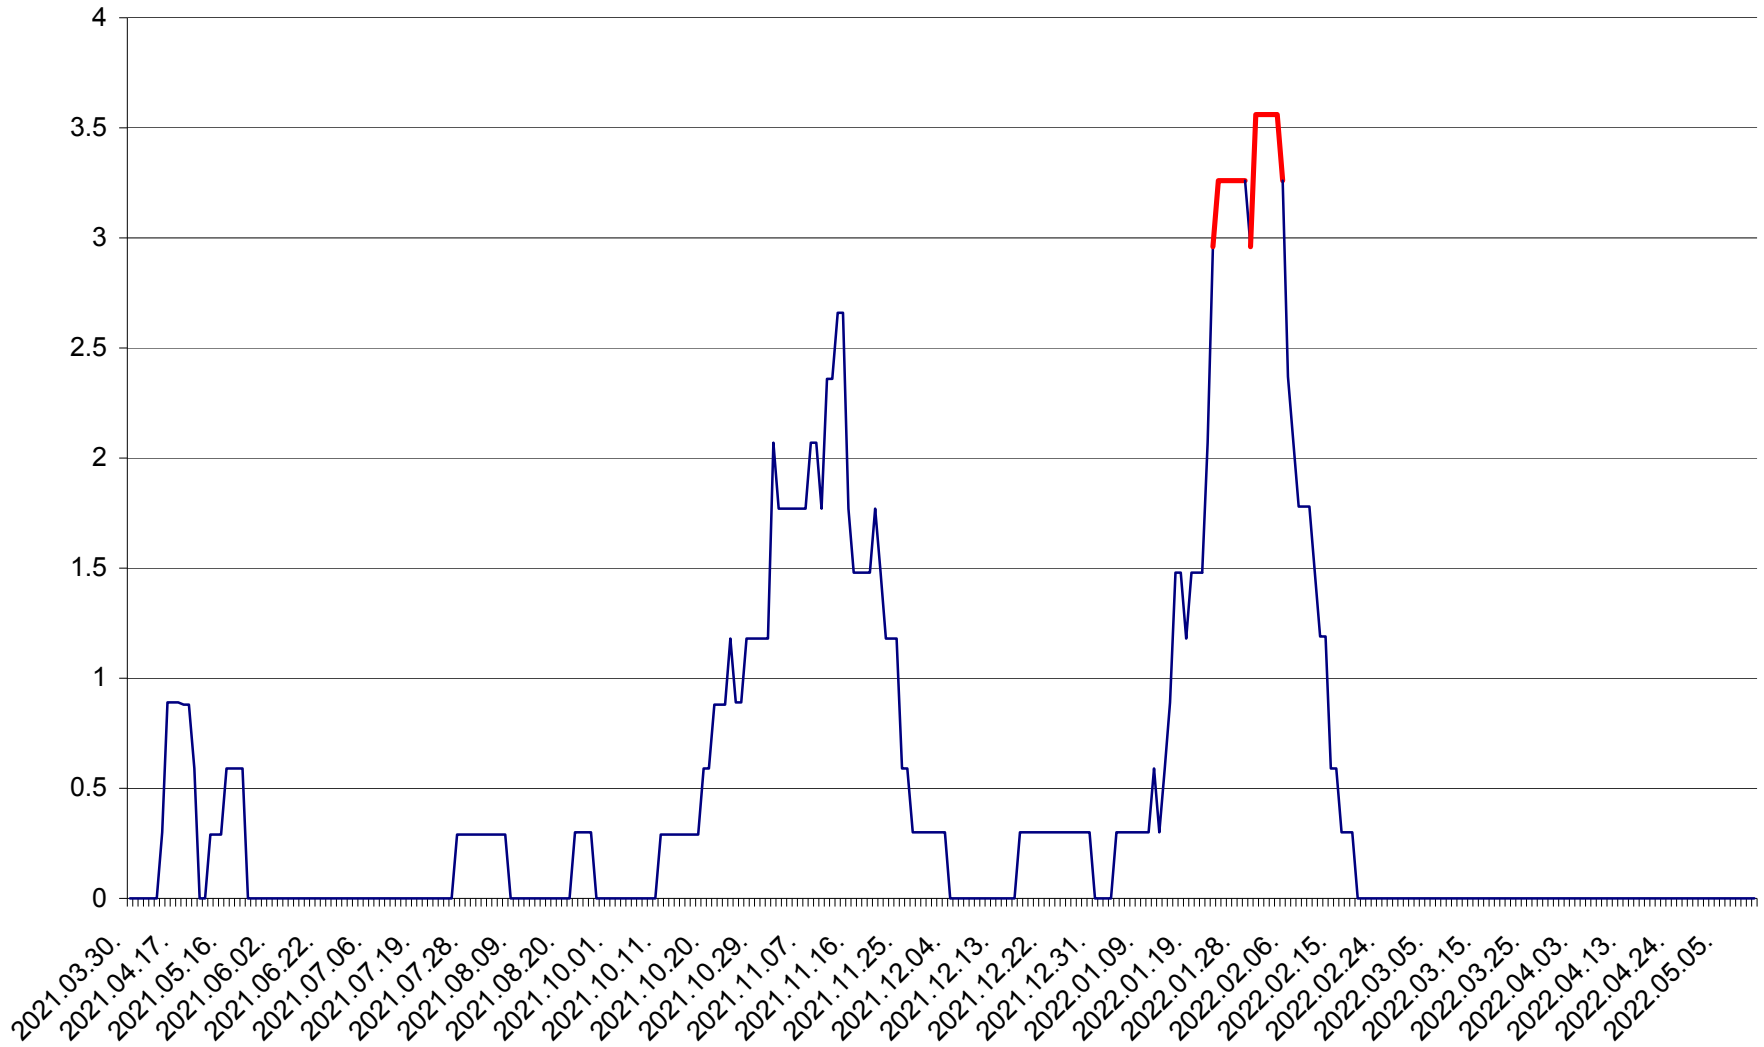

MUNICIPIUL GHEORGHENI - Evolutia incidentei cumulate pe 14 zile la % de locuitori  
2021.04.01. - 2022.05.11.

JOSENI - Evolutia incidentei cumulate pe 14 zile la ‰ de locuitori  
2021.04.01. - 2022.05.11.

LĂZAREA - Evolutia incidentei cumulate pe 14 zile la ‰ de locuitori  
2021.04.01. - 2022.05.11.

LELICENI - Evolutia incidentei cumulate pe 14 zile la ‰ de locuitori  
2021.04.01. - 2022.05.11.

LUETA - Evolutia incidentei cumulate pe 14 zile la ‰ de locuitori  
2021.04.01. - 2022.05.11.

LUNCA DE JOS - Evolutia incidentei cumulate pe 14 zile la ‰ de locuitori  
2021.04.01. - 2022.05.11.

LUNCA DE SUS - Evolutia incidentei cumulate pe 14 zile la ‰ de locuitori  
2021.04.01. - 2022.05.11.