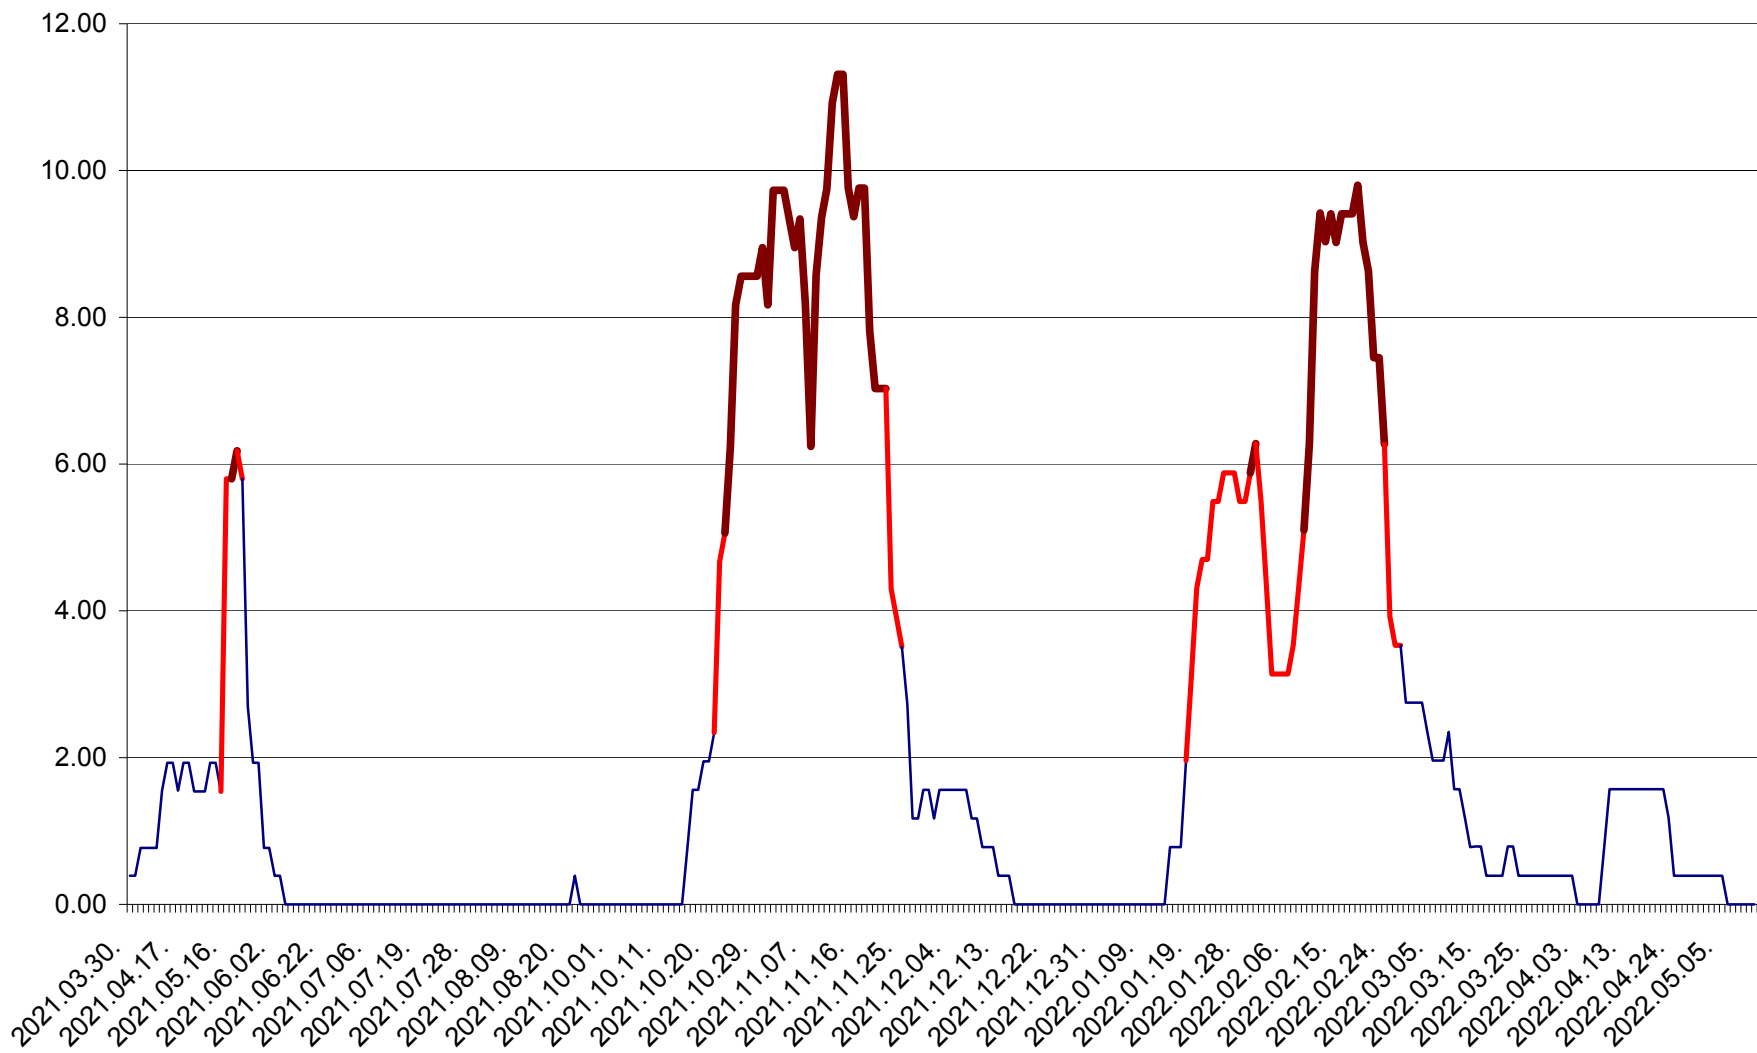

ATID - Evolutia incidentei cumulate pe 14 zile la % de locuitori  
2021.04.01. - 2022.05.11.

AVRĂMEȘTI - Evolutia incidentei cumulate pe 14 zile la ‰ de locuitori  
2021.04.01. - 2022.05.11.

ORAȘ BĂILE TUȘNAD - Evoluția incidenței cumulate pe 14 zile la ‰ de locuitori  
2021.04.01. - 2022.05.11.

ORAȘ BĂLAN - Evolutia incidentei cumulate pe 14 zile la ‰ de locuitori  
2021.04.01. - 2022.05.11.

BILBOR - Evolutia incidentei cumulate pe 14 zile la ‰ de locuitori  
2021.04.01. - 2022.05.11.

ORAȘ BORSEC - Evolutia incidentei cumulate pe 14 zile la ‰ de locuitori  
2021.04.01. - 2022.05.11.

BRĂDEȘTI - Evolutia incidentei cumulate pe 14 zile la ‰ de locuitori  
2021.04.01. - 2022.05.11.

CĂPÂLNIȚA - Evolutia incidentei cumulate pe 14 zile la ‰ de locuitori  
2021.04.01. - 2022.05.11.

CÂRȚA - Evolutia incidentei cumulate pe 14 zile la ‰ de locuitori  
2021.04.01. - 2022.05.11.