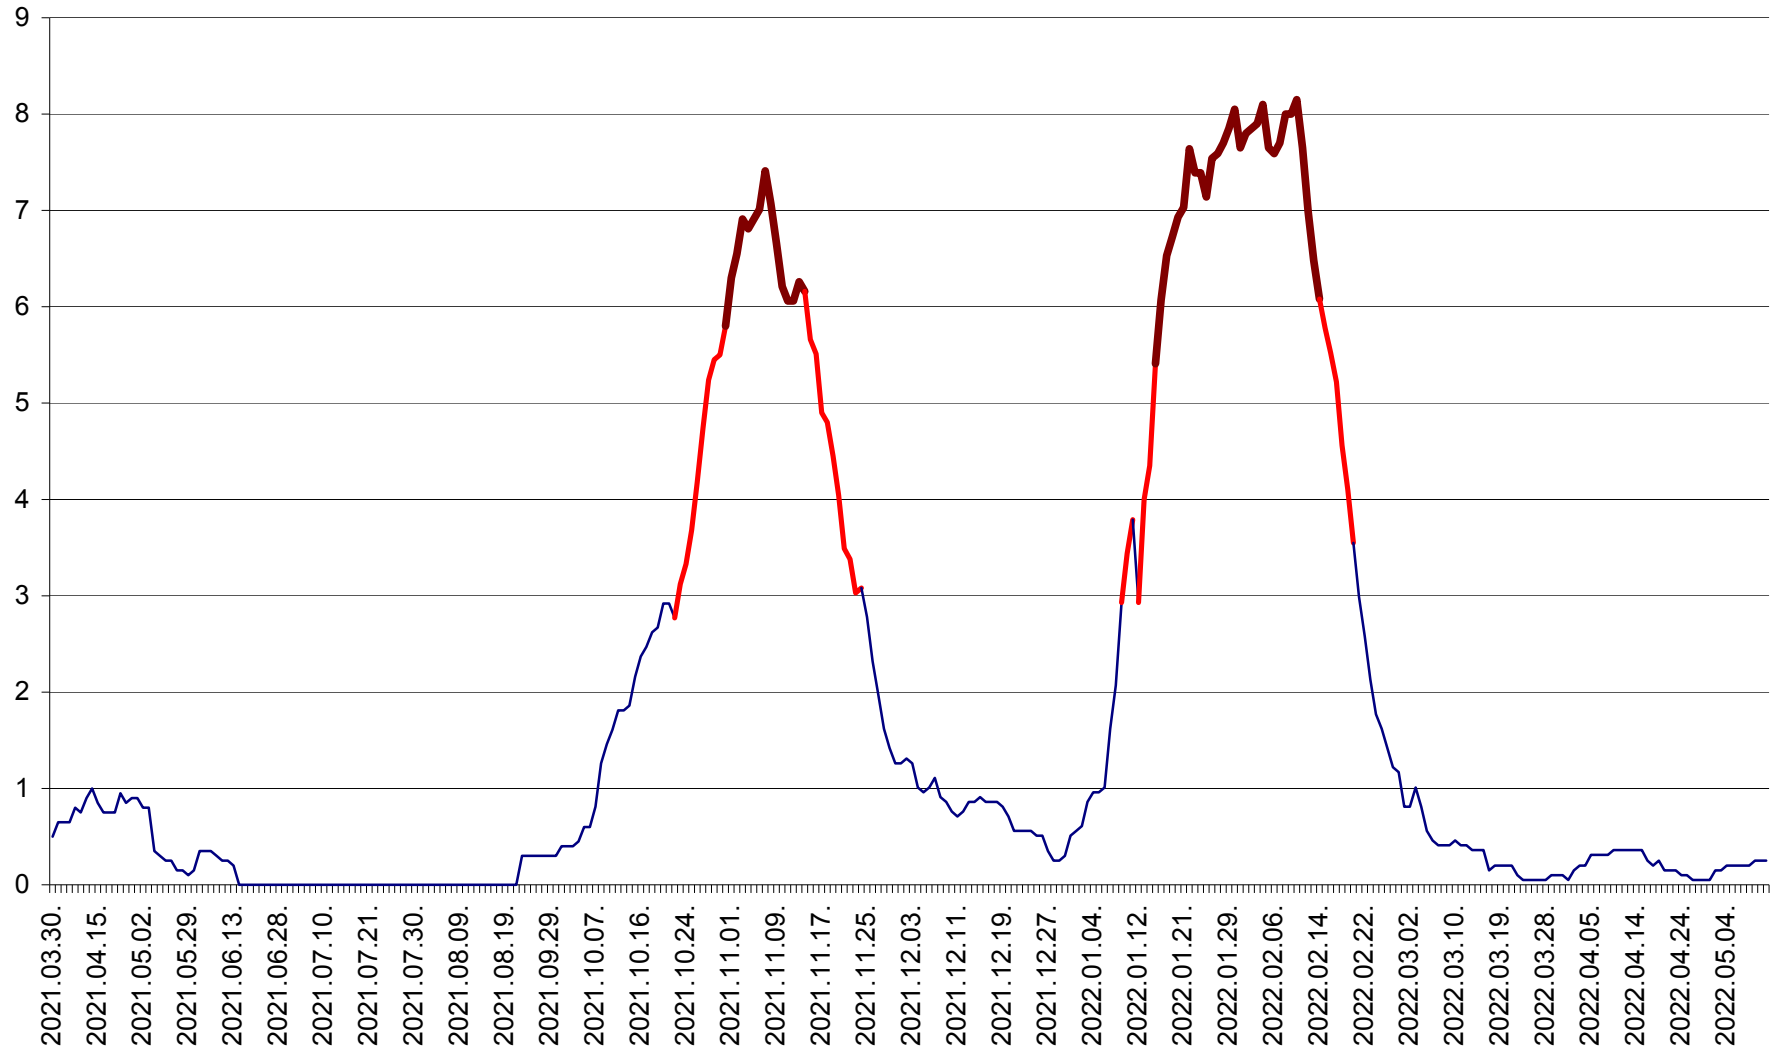

DÂRJIU - Evolutia incidentei cumulate pe 14 zile la ‰ de locuitori  
2021.04.01. - 2022.05.11.

DEALU - Evolutia incidentei cumulate pe 14 zile la ‰ de locuitori  
2021.04.01. - 2022.05.11.

DITRĂU - Evolutia incidentei cumulate pe 14 zile la ‰ de locuitori  
2021.04.01. - 2022.05.11.

FELICENI - Evolutia incidentei cumulate pe 14 zile la ‰ de locuitori  
2021.04.01. - 2022.05.11.

FRUMOASA - Evolutia incidentei cumulate pe 14 zile la ‰ de locuitori  
2021.04.01. - 2022.05.11.

GĂLĂUȚAȘ - Evolutia incidentei cumulate pe 14 zile la ‰ de locuitori  
2021.04.01. - 2022.05.11.

MUNICIPIUL GHEORGHENI - Evolutia incidentei cumulate pe 14 zile la % de locuitori  
2021.04.01. - 2022.05.11.

JOSENI - Evolutia incidentei cumulate pe 14 zile la ‰ de locuitori  
2021.04.01. - 2022.05.11.

LĂZAREA - Evolutia incidentei cumulate pe 14 zile la ‰ de locuitori  
2021.04.01. - 2022.05.11.

LELICENI - Evolutia incidentei cumulate pe 14 zile la ‰ de locuitori  
2021.04.01. - 2022.05.11.

LUETA - Evolutia incidentei cumulate pe 14 zile la ‰ de locuitori  
2021.04.01. - 2022.05.11.