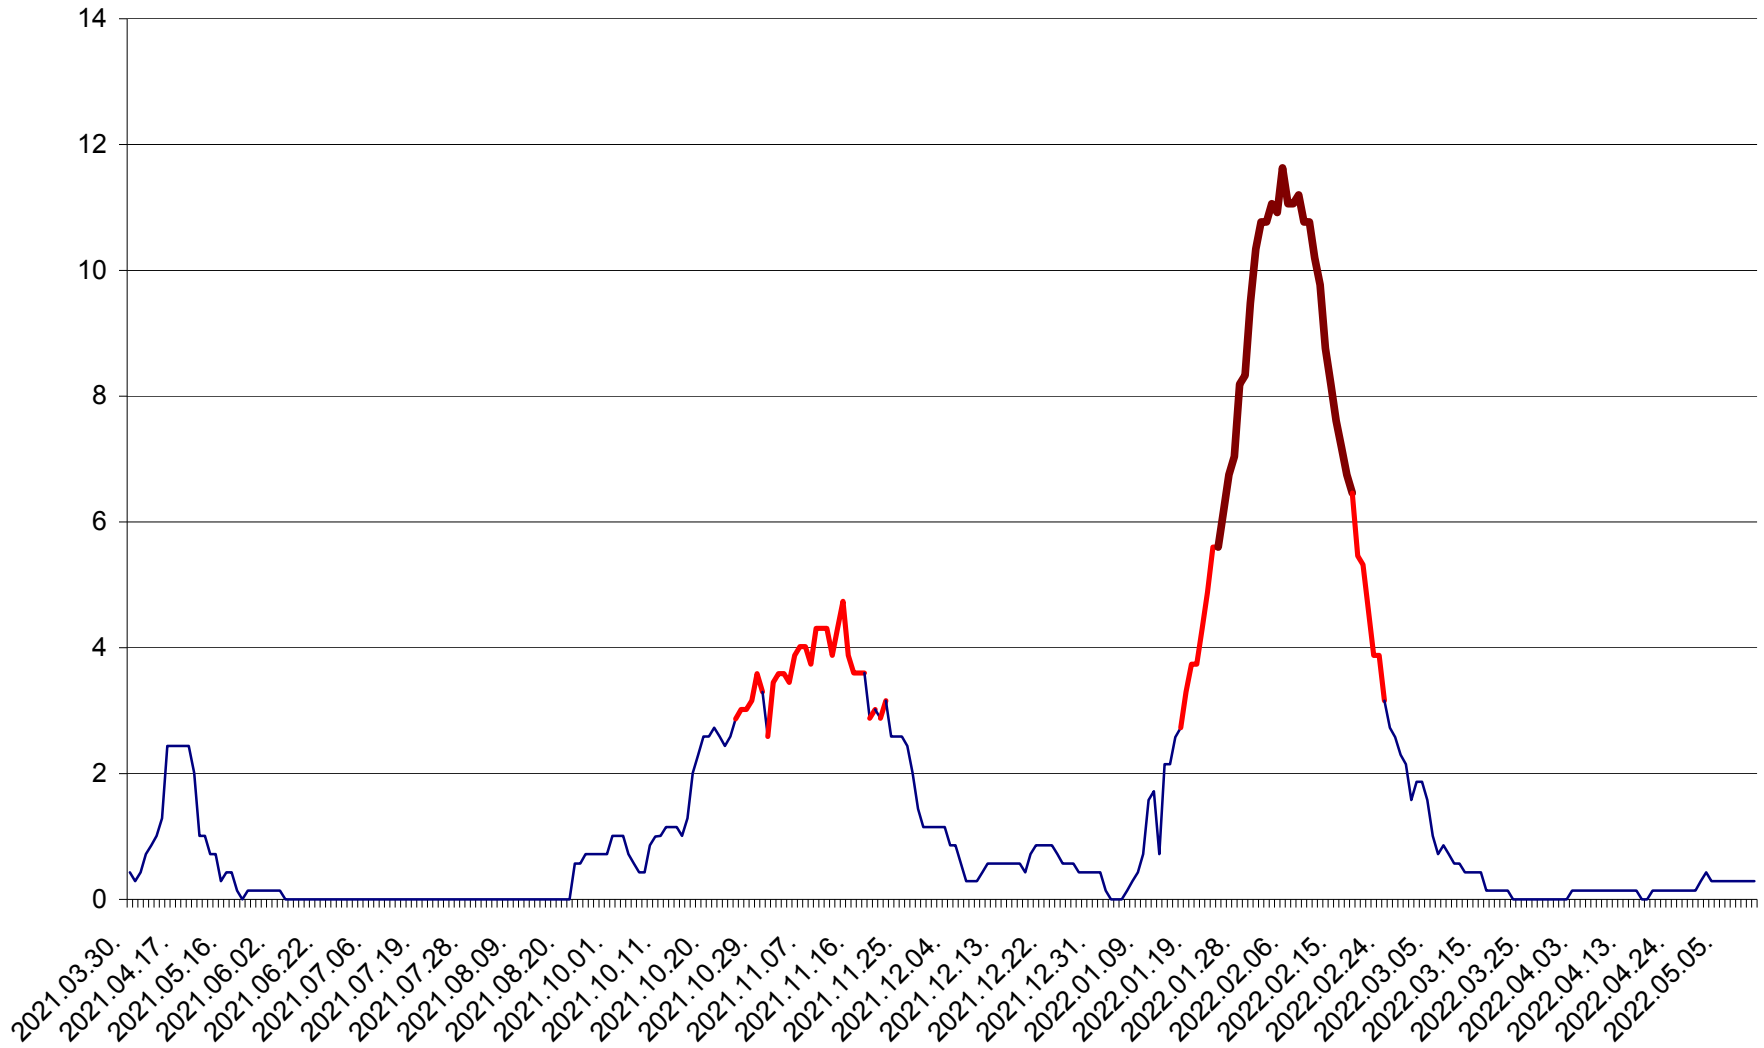

RACU - Evolutia incidentei cumulate pe 14 zile la ‰ de locuitori
2021.04.01. - 2022.05.11.