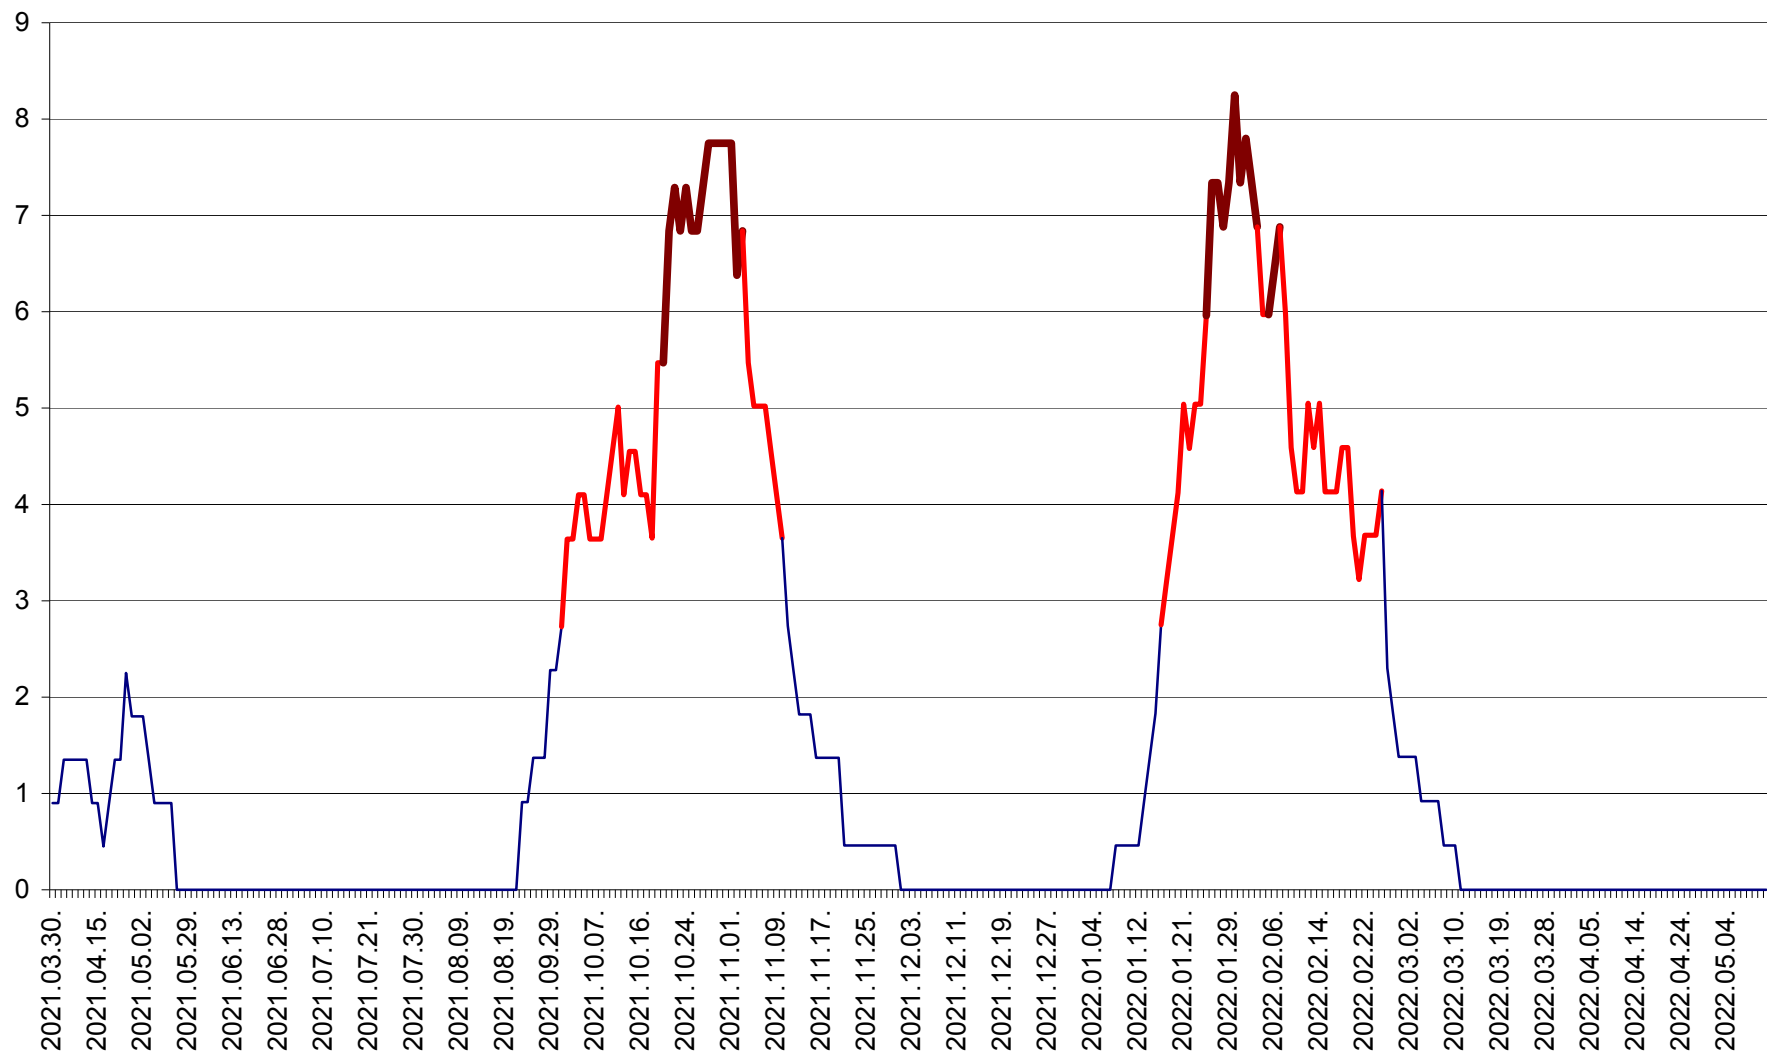

PRAID - Evolutia incidentei cumulate pe 14 zile la ‰ de locuitori  
2021.04.01. - 2022.05.11.

RACU - Evolutia incidentei cumulate pe 14 zile la ‰ de locuitori  
2021.04.01. - 2022.05.11.

REMETEA - Evolutia incidentei cumulate pe 14 zile la % de locuitori  
2021.04.01. - 2022.05.11.

SĂCEL - Evolutia incidentei cumulate pe 14 zile la ‰ de locuitori  
2021.04.01. - 2022.05.11.

SÂNCRĂIENI - Evolutia incidentei cumulate pe 14 zile la ‰ de locuitori  
2021.04.01. - 2022.05.11.

SÂNDOMINIC - Evolutia incidentei cumulate pe 14 zile la ‰ de locuitori  
2021.04.01. - 2022.05.11.

SÂNMARTIN - Evolutia incidentei cumulate pe 14 zile la ‰ de locuitori  
2021.04.01. - 2022.05.11.

SÂNSIMION - Evolutia incidentei cumulate pe 14 zile la ‰ de locuitori  
2021.04.01. - 2022.05.11.

SÂNTIMBRU - Evolutia incidentei cumulate pe 14 zile la ‰ de locuitori  
2021.04.01. - 2022.05.11.