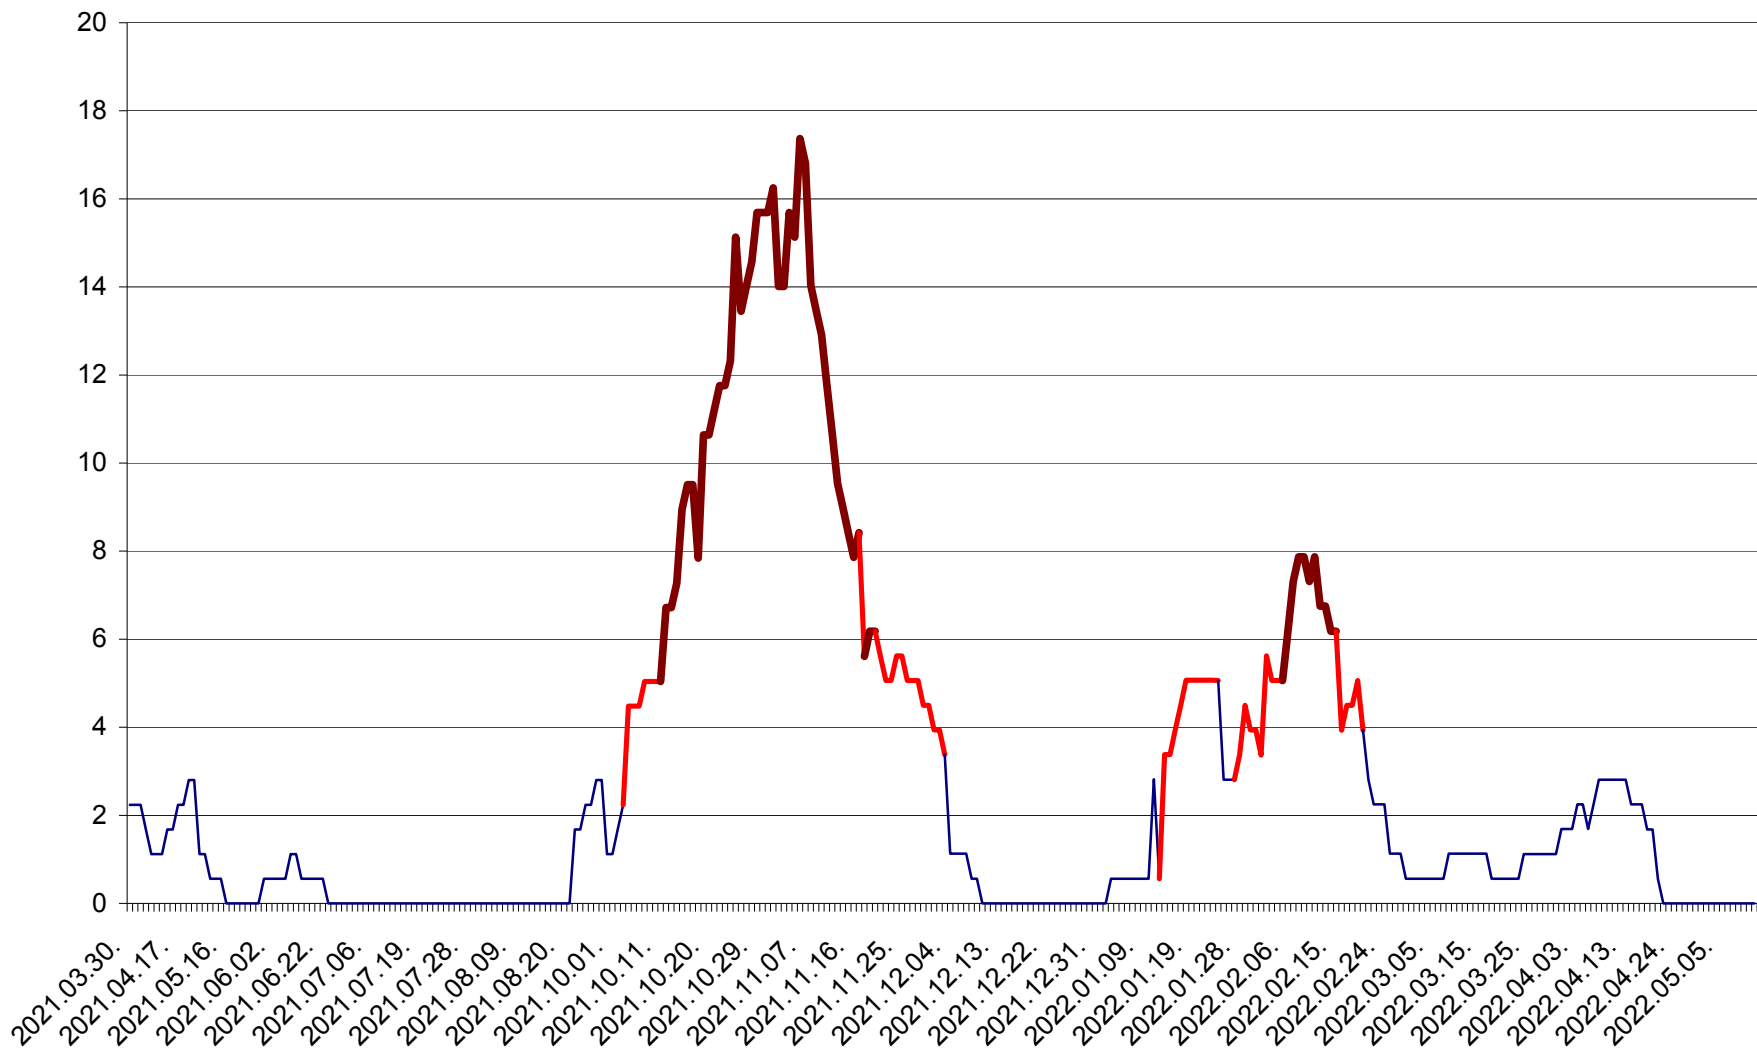

SICULENI - Evolutia incidentei cumulate pe 14 zile la ‰ de locuitori  
2021.04.01. - 2022.05.11.

ȘIMONEȘTI - Evoluția incidenței cumulate pe 14 zile la ‰ de locuitori  
2021.04.01. - 2022.05.11.

SUBCETATE - Evolutia incidentei cumulate pe 14 zile la ‰ de locuitori  
2021.04.01. - 2022.05.11.