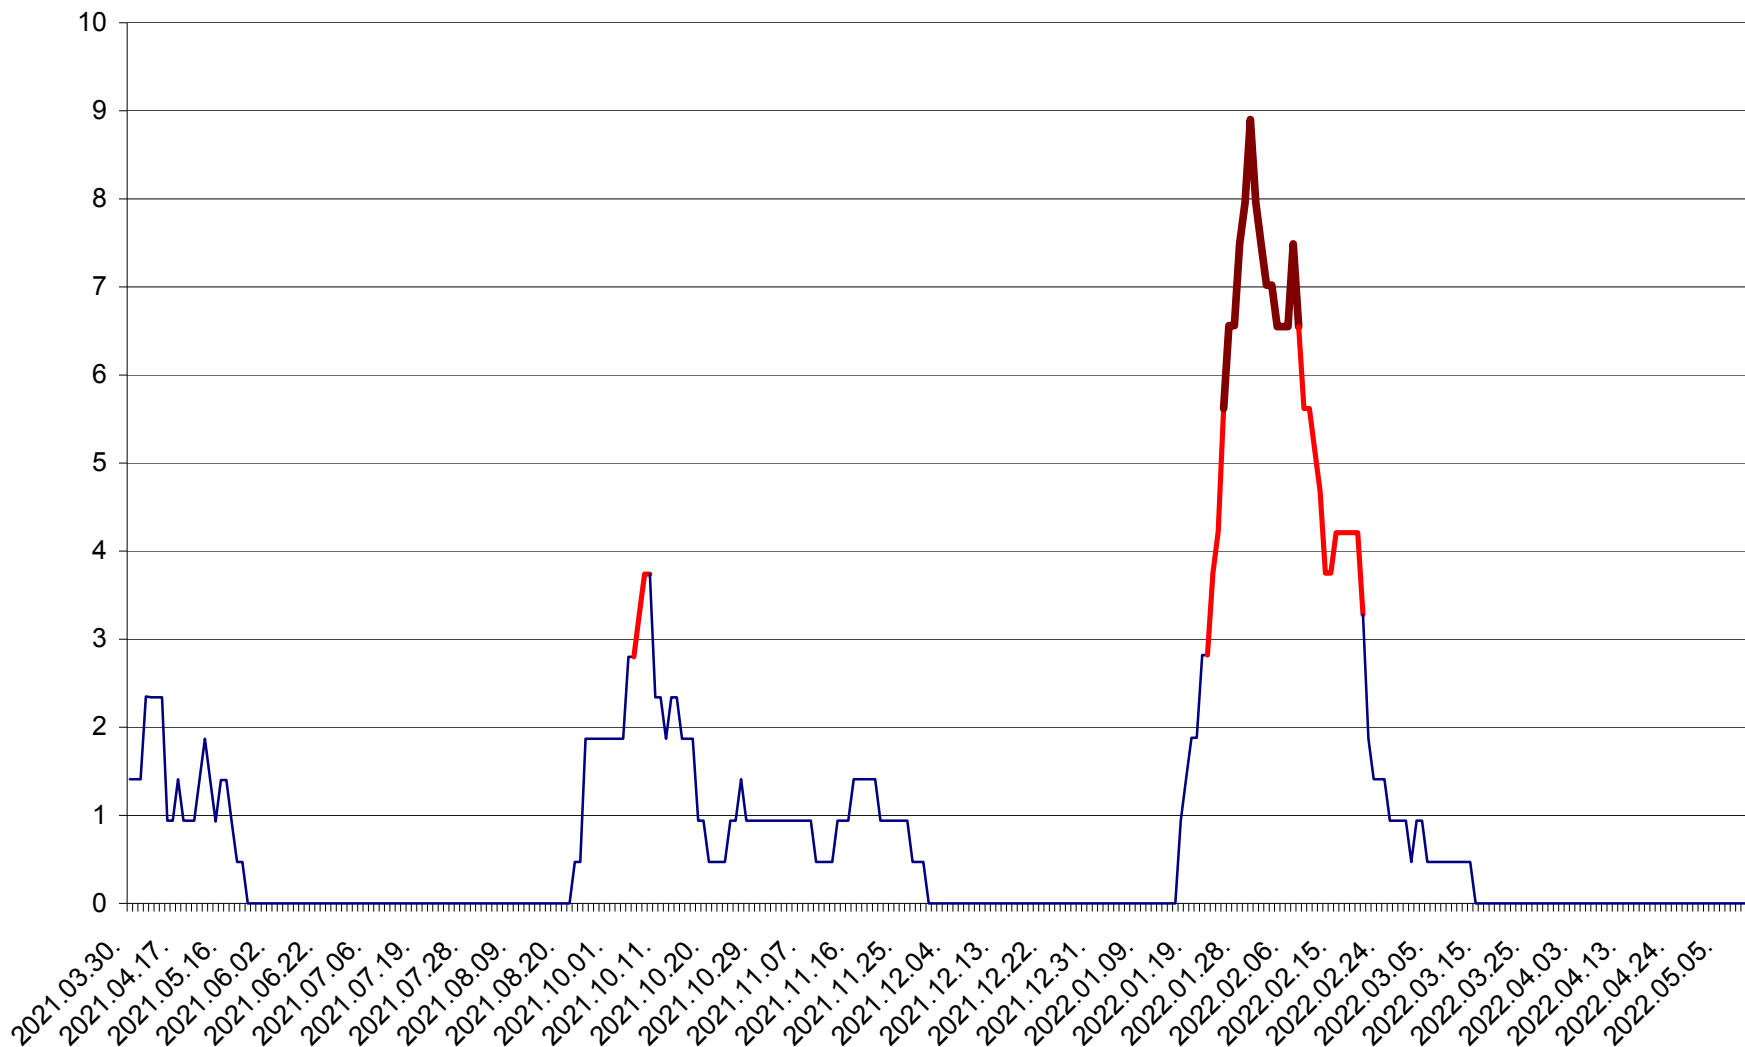

SECUIENI - Evolutia incidentei cumulate pe 14 zile la ‰ de locuitori
2021.04.01. - 2022.05.11.