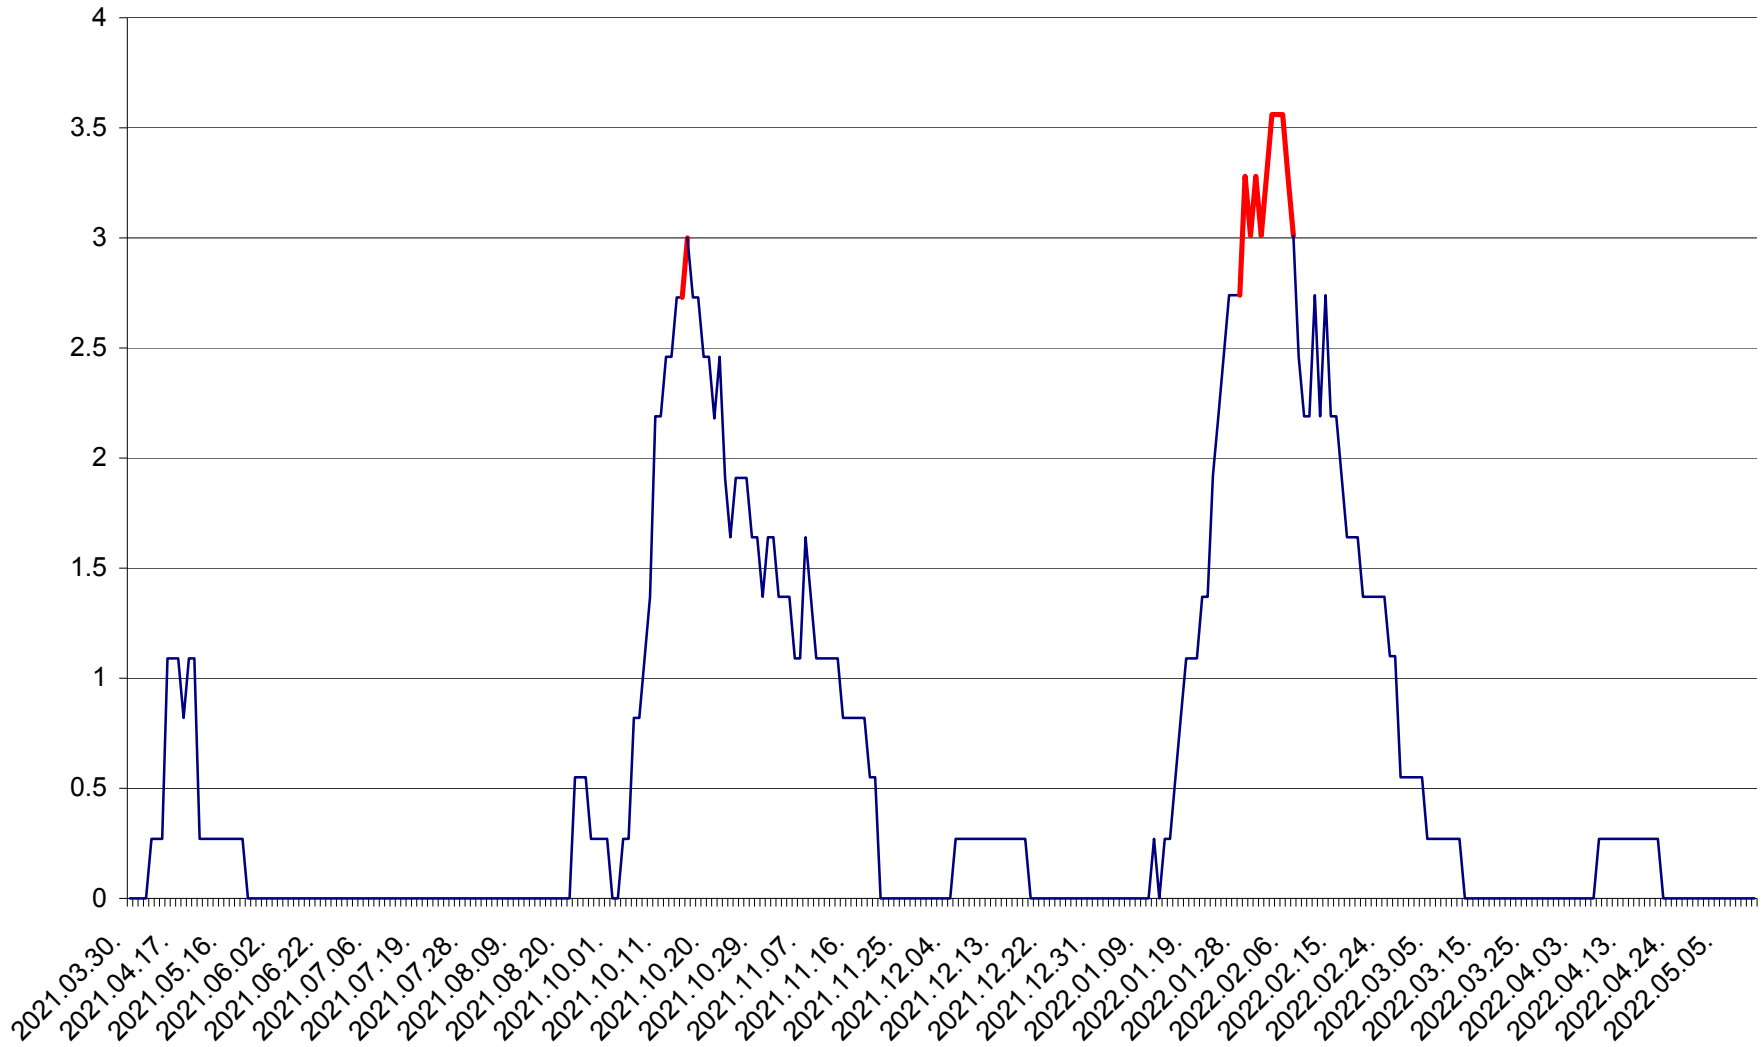

FELICENI - Evolutia incidentei cumulate pe 14 zile la ‰ de locuitori  
2021.04.01. - 2022.05.11.

FRUMOASA - Evolutia incidentei cumulate pe 14 zile la ‰ de locuitori  
2021.04.01. - 2022.05.11.

GĂLĂUȚAȘ - Evolutia incidentei cumulate pe 14 zile la ‰ de locuitori  
2021.04.01. - 2022.05.11.

MUNICIPIUL GHEORGHENI - Evolutia incidentei cumulate pe 14 zile la % de locuitori  
2021.04.01. - 2022.05.11.

JOSENI - Evolutia incidentei cumulate pe 14 zile la ‰ de locuitori  
2021.04.01. - 2022.05.11.

LĂZAREA - Evolutia incidentei cumulate pe 14 zile la ‰ de locuitori  
2021.04.01. - 2022.05.11.

LELICENI - Evolutia incidentei cumulate pe 14 zile la ‰ de locuitori  
2021.04.01. - 2022.05.11.

LUETA - Evolutia incidentei cumulate pe 14 zile la ‰ de locuitori  
2021.04.01. - 2022.05.11.

LUNCA DE JOS - Evolutia incidentei cumulate pe 14 zile la ‰ de locuitori  
2021.04.01. - 2022.05.11.

LUNCA DE SUS - Evolutia incidentei cumulate pe 14 zile la ‰ de locuitori  
2021.04.01. - 2022.05.11.