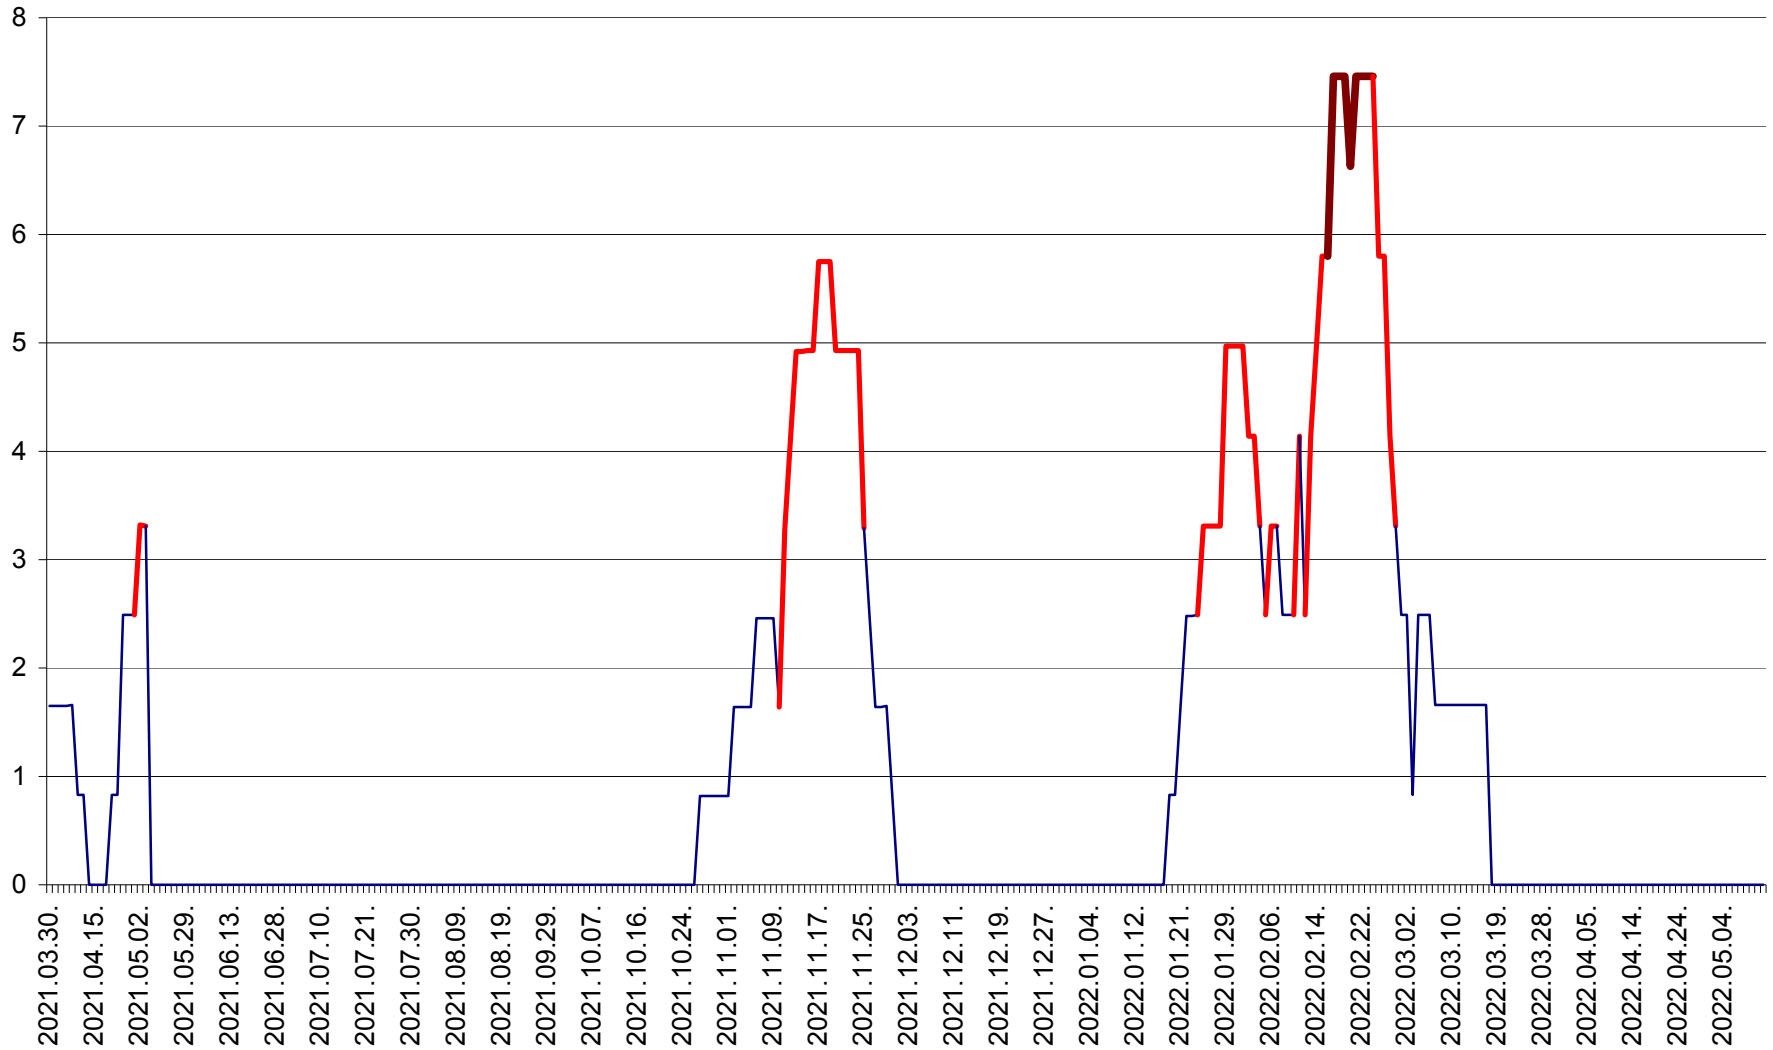

PRAID - Evolutia incidentei cumulate pe 14 zile la ‰ de locuitori  
2021.04.01. - 2022.05.11.

RACU - Evolutia incidentei cumulate pe 14 zile la ‰ de locuitori  
2021.04.01. - 2022.05.11.

REMETEA - Evolutia incidentei cumulate pe 14 zile la % de locuitori  
2021.04.01. - 2022.05.11.

SĂCEL - Evolutia incidentei cumulate pe 14 zile la ‰ de locuitori  
2021.04.01. - 2022.05.11.

SÂNCRĂIENI - Evolutia incidentei cumulate pe 14 zile la ‰ de locuitori  
2021.04.01. - 2022.05.11.

SÂNDOMINIC - Evolutia incidentei cumulate pe 14 zile la ‰ de locuitori  
2021.04.01. - 2022.05.11.