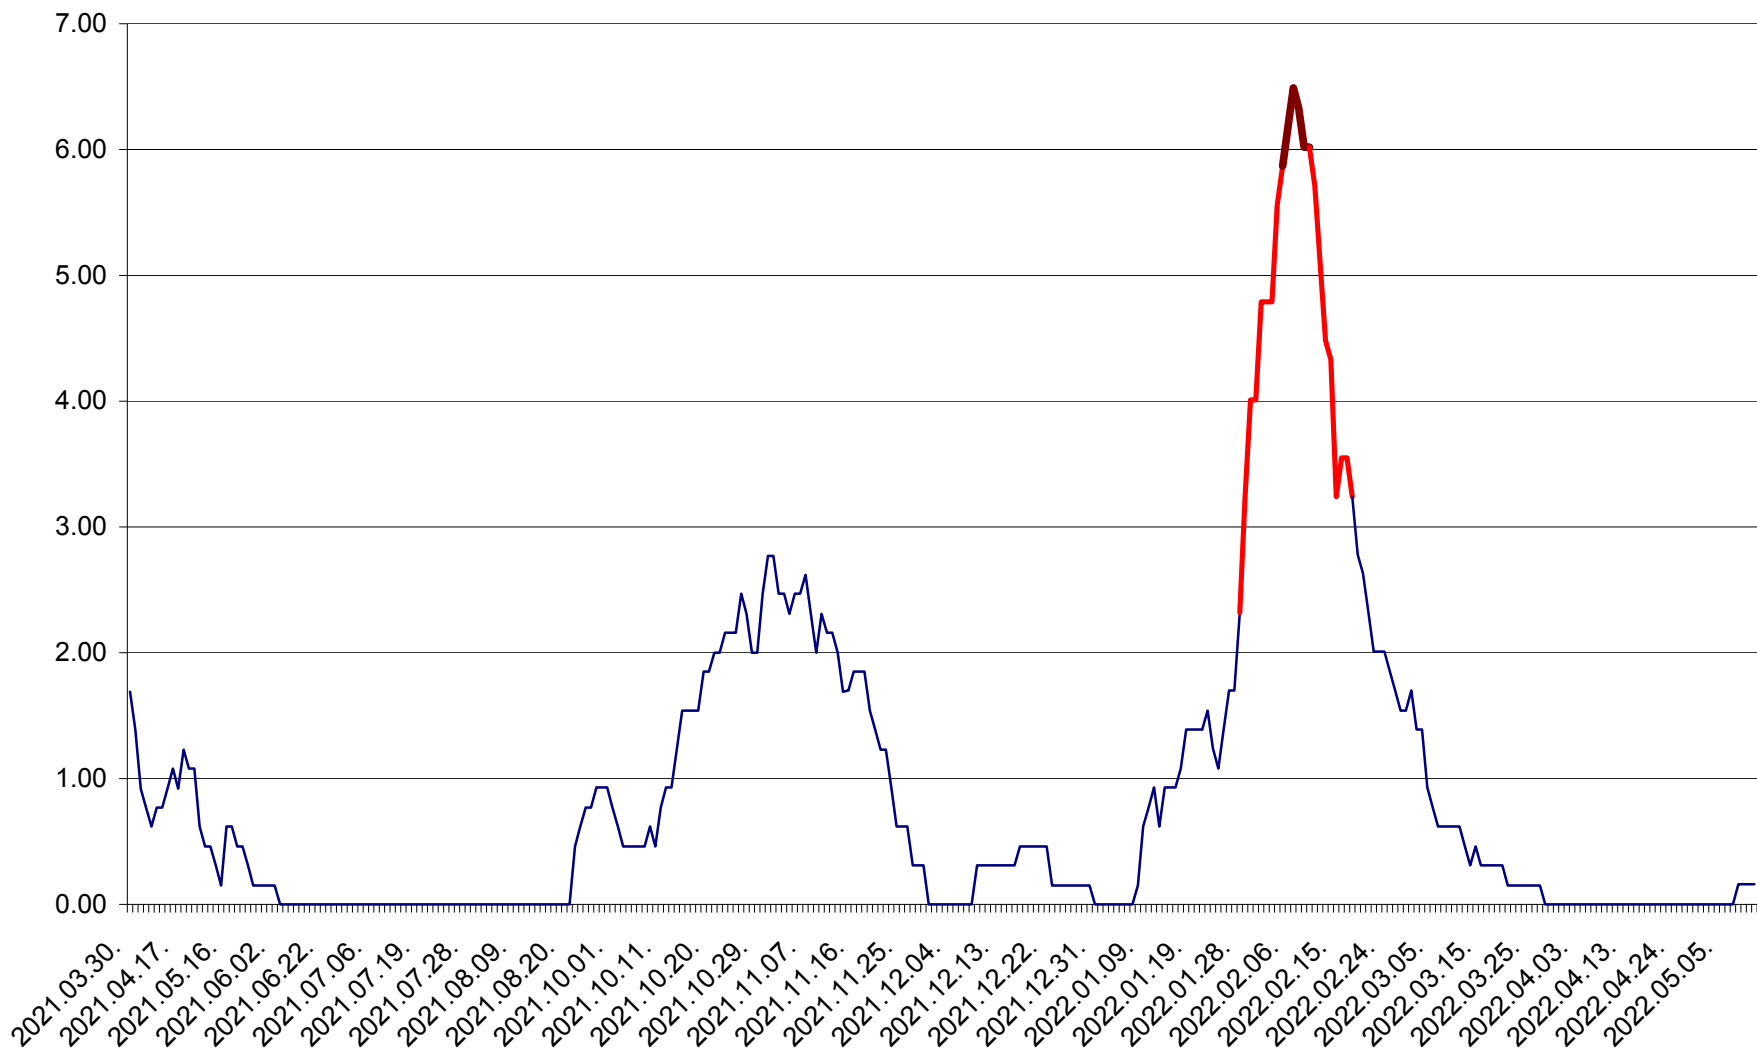

ORAȘ BĂLAN - Evolutia incidentei cumulate pe 14 zile la ‰ de locuitori  
2021.04.01. - 2022.05.11.

BILBOR - Evolutia incidentei cumulate pe 14 zile la ‰ de locuitori  
2021.04.01. - 2022.05.11.

ORAȘ BORSEC - Evolutia incidentei cumulate pe 14 zile la ‰ de locuitori  
2021.04.01. - 2022.05.11.

BRĂDEȘTI - Evolutia incidentei cumulate pe 14 zile la ‰ de locuitori  
2021.04.01. - 2022.05.11.

CĂPÂLNIȚA - Evolutia incidentei cumulate pe 14 zile la ‰ de locuitori  
2021.04.01. - 2022.05.11.

CÂRȚA - Evolutia incidentei cumulate pe 14 zile la ‰ de locuitori  
2021.04.01. - 2022.05.11.

CICEU - Evolutia incidentei cumulate pe 14 zile la ‰ de locuitori  
2021.04.01. - 2022.05.11.

CIUCSÂNGEORGIU - Evolutia incidentei cumulate pe 14 zile la ‰ de locuitori  
2021.04.01. - 2022.05.11.

CIUMANI - Evolutia incidentei cumulate pe 14 zile la ‰ de locuitori  
2021.04.01. - 2022.05.11.

CORBU - Evolutia incidentei cumulate pe 14 zile la ‰ de locuitori  
2021.04.01. - 2022.05.11.

CORUND - Evolutia incidentei cumulate pe 14 zile la ‰ de locuitori  
2021.04.01. - 2022.05.11.

COZMENI - Evolutia incidentei cumulate pe 14 zile la ‰ de locuitori  
2021.04.01. - 2022.05.11.