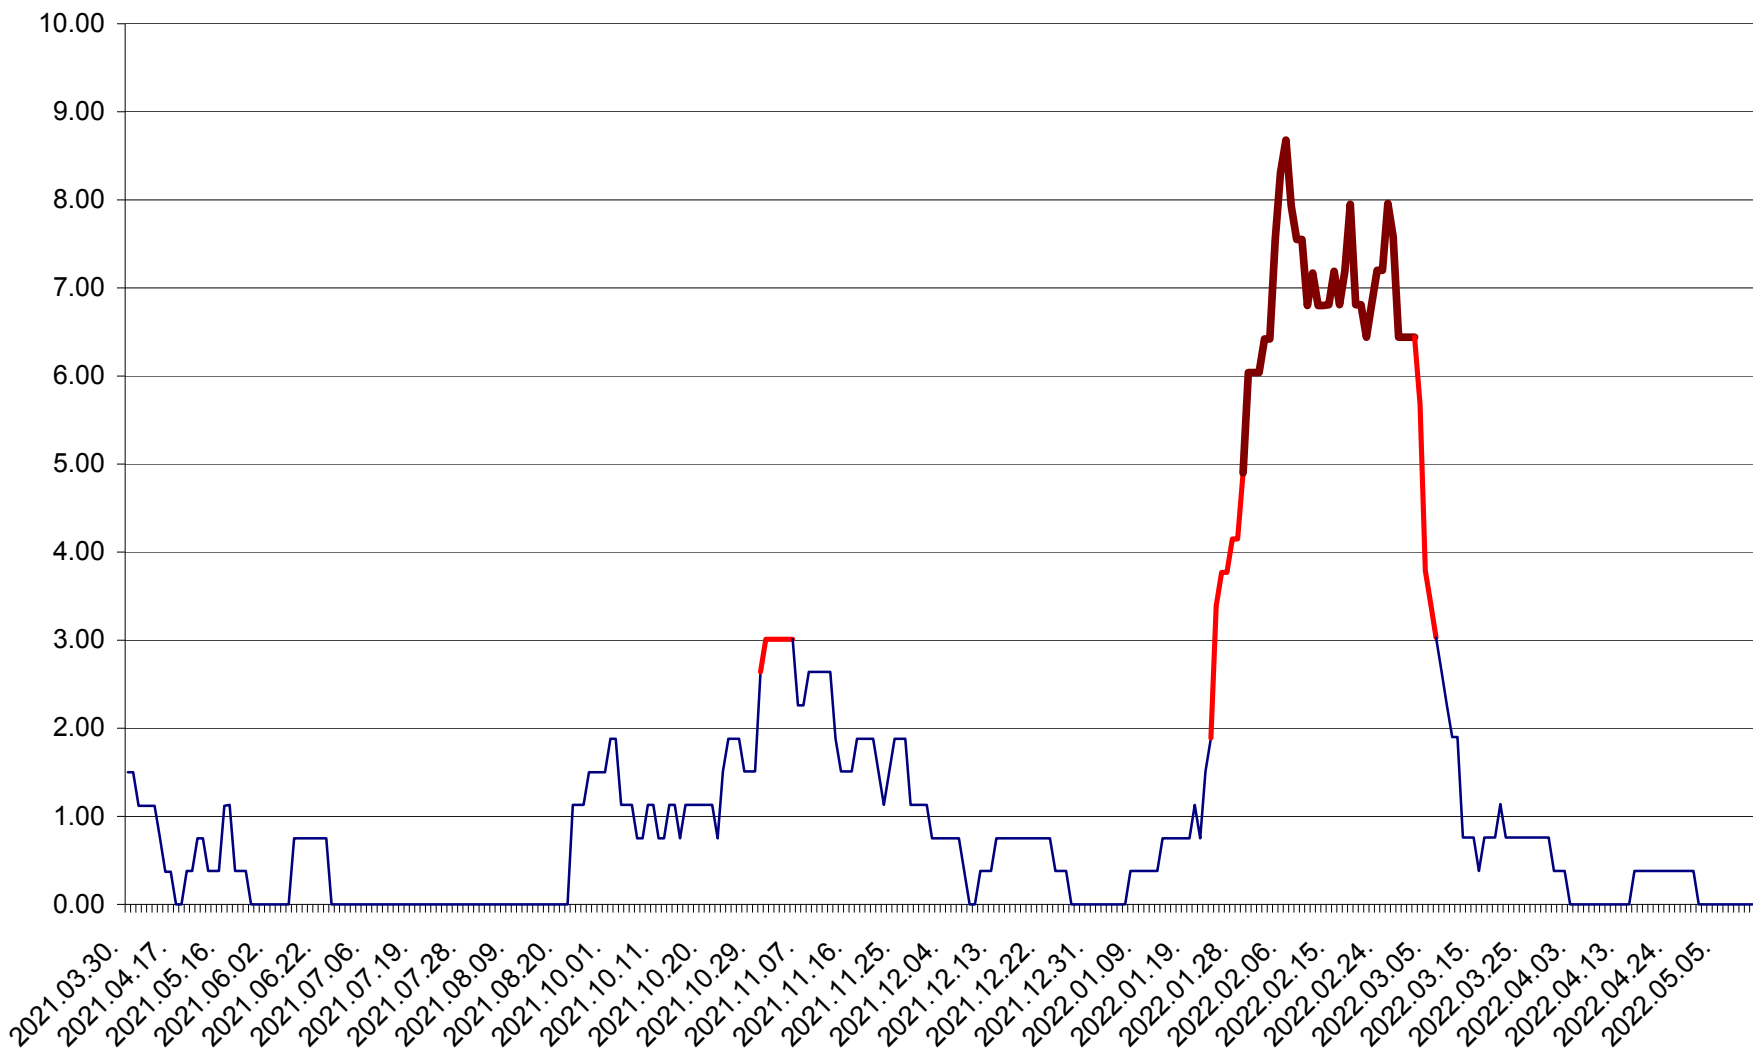

ATID - Evolutia incidentei cumulate pe 14 zile la % de locuitori  
2021.04.01. - 2022.05.11.

AVRĂMEȘTI - Evolutia incidentei cumulate pe 14 zile la ‰ de locuitori  
2021.04.01. - 2022.05.11.

ORAȘ BĂILE TUȘNAD - Evoluția incidenței cumulate pe 14 zile la ‰ de locuitori  
2021.04.01. - 2022.05.11.

ORAȘ BĂLAN - Evolutia incidentei cumulate pe 14 zile la ‰ de locuitori  
2021.04.01. - 2022.05.11.

BILBOR - Evolutia incidentei cumulate pe 14 zile la ‰ de locuitori  
2021.04.01. - 2022.05.11.

ORAȘ BORSEC - Evolutia incidentei cumulate pe 14 zile la ‰ de locuitori  
2021.04.01. - 2022.05.11.

BRĂDEȘTI - Evolutia incidentei cumulate pe 14 zile la ‰ de locuitori  
2021.04.01. - 2022.05.11.

CĂPÂLNIȚA - Evolutia incidentei cumulate pe 14 zile la ‰ de locuitori  
2021.04.01. - 2022.05.11.

CÂRȚA - Evolutia incidentei cumulate pe 14 zile la ‰ de locuitori  
2021.04.01. - 2022.05.11.