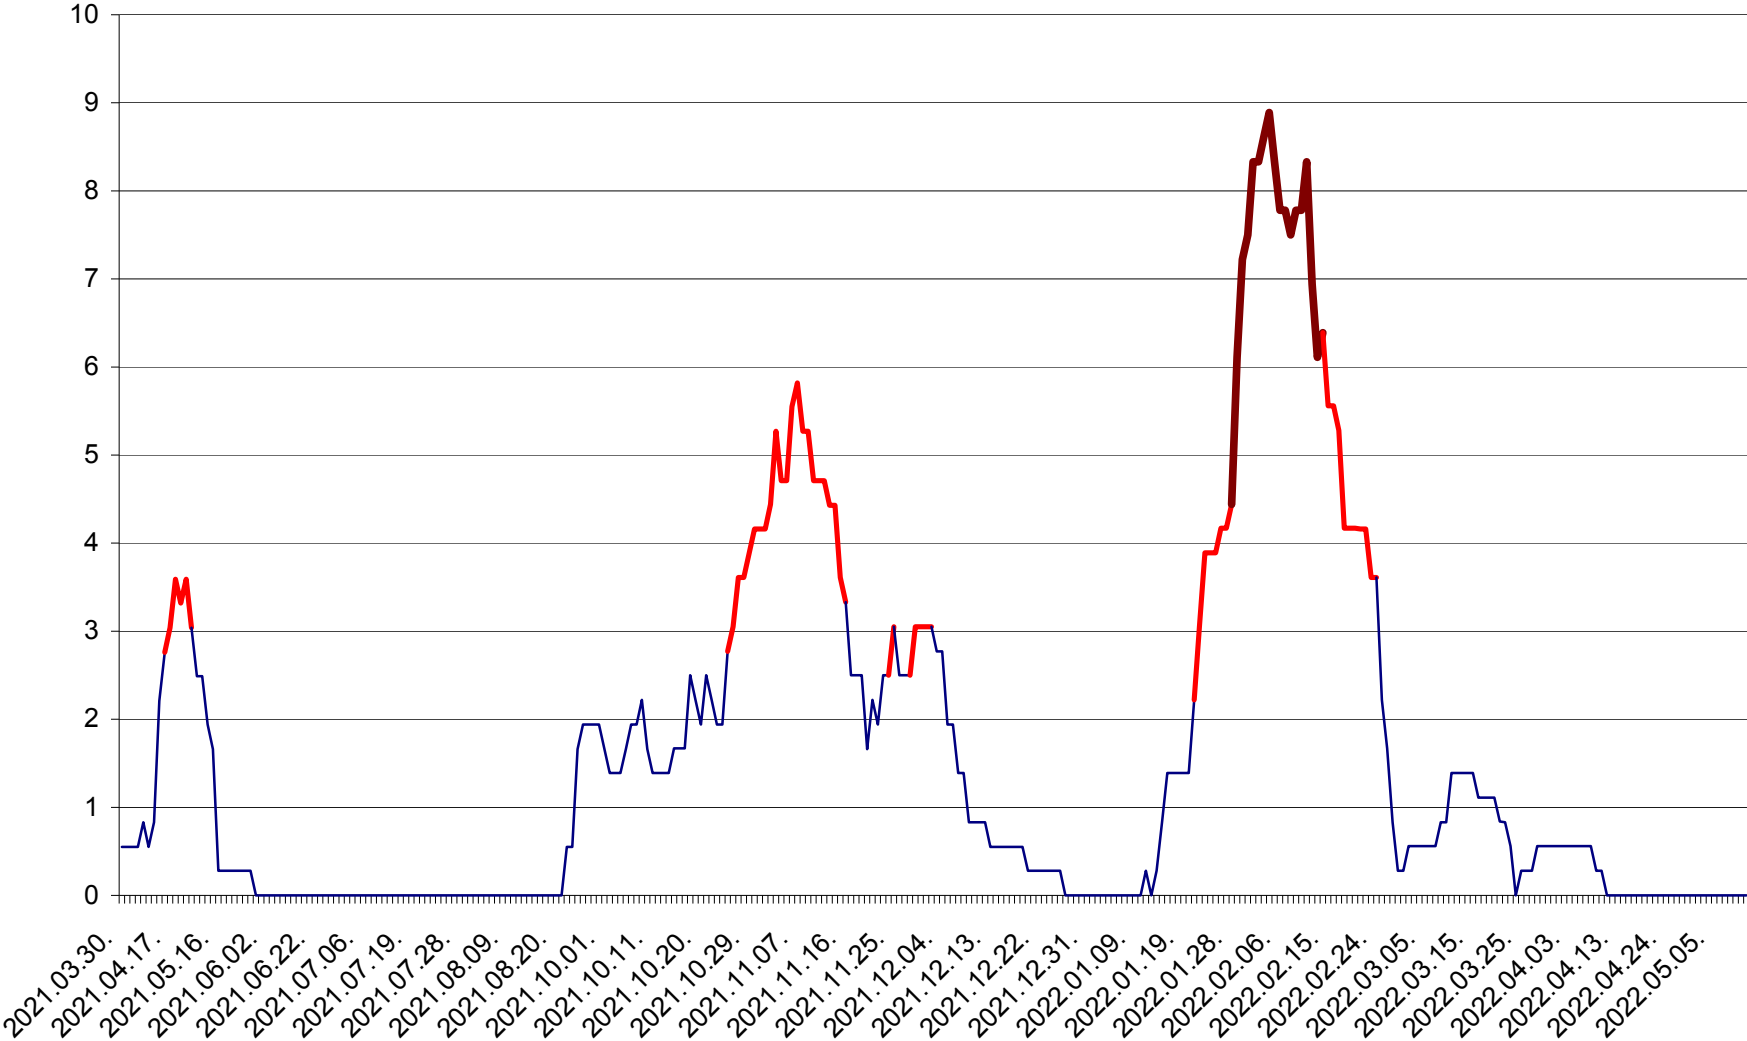

LUPENI - Evolutia incidentei cumulate pe 14 zile la ‰ de locuitori  
2021.04.01. - 2022.05.11.

MĂDĂRAȘ - Evolutia incidentei cumulate pe 14 zile la ‰ de locuitori  
2021.04.01. - 2022.05.11.

MĂRTINIȘ - Evolutia incidentei cumulate pe 14 zile la ‰ de locuitori  
2021.04.01. - 2022.05.11.

MEREȘTI - Evolutia incidentei cumulate pe 14 zile la % de locuitori  
2021.04.01. - 2022.05.11.

MUNICIPIUL MIERCUREA-CIUC - Evolutia incidentei cumulate pe 14 zile la ‰ de locuitori  
2021.04.01. - 2022.05.11.

MIHĂILENI - Evolutia incidentei cumulate pe 14 zile la ‰ de locuitori  
2021.04.01. - 2022.05.11.

MUGENI - Evolutia incidentei cumulate pe 14 zile la ‰ de locuitori  
2021.04.01. - 2022.05.11.

OCLAND - Evolutia incidentei cumulate pe 14 zile la ‰ de locuitori  
2021.04.01. - 2022.05.11.