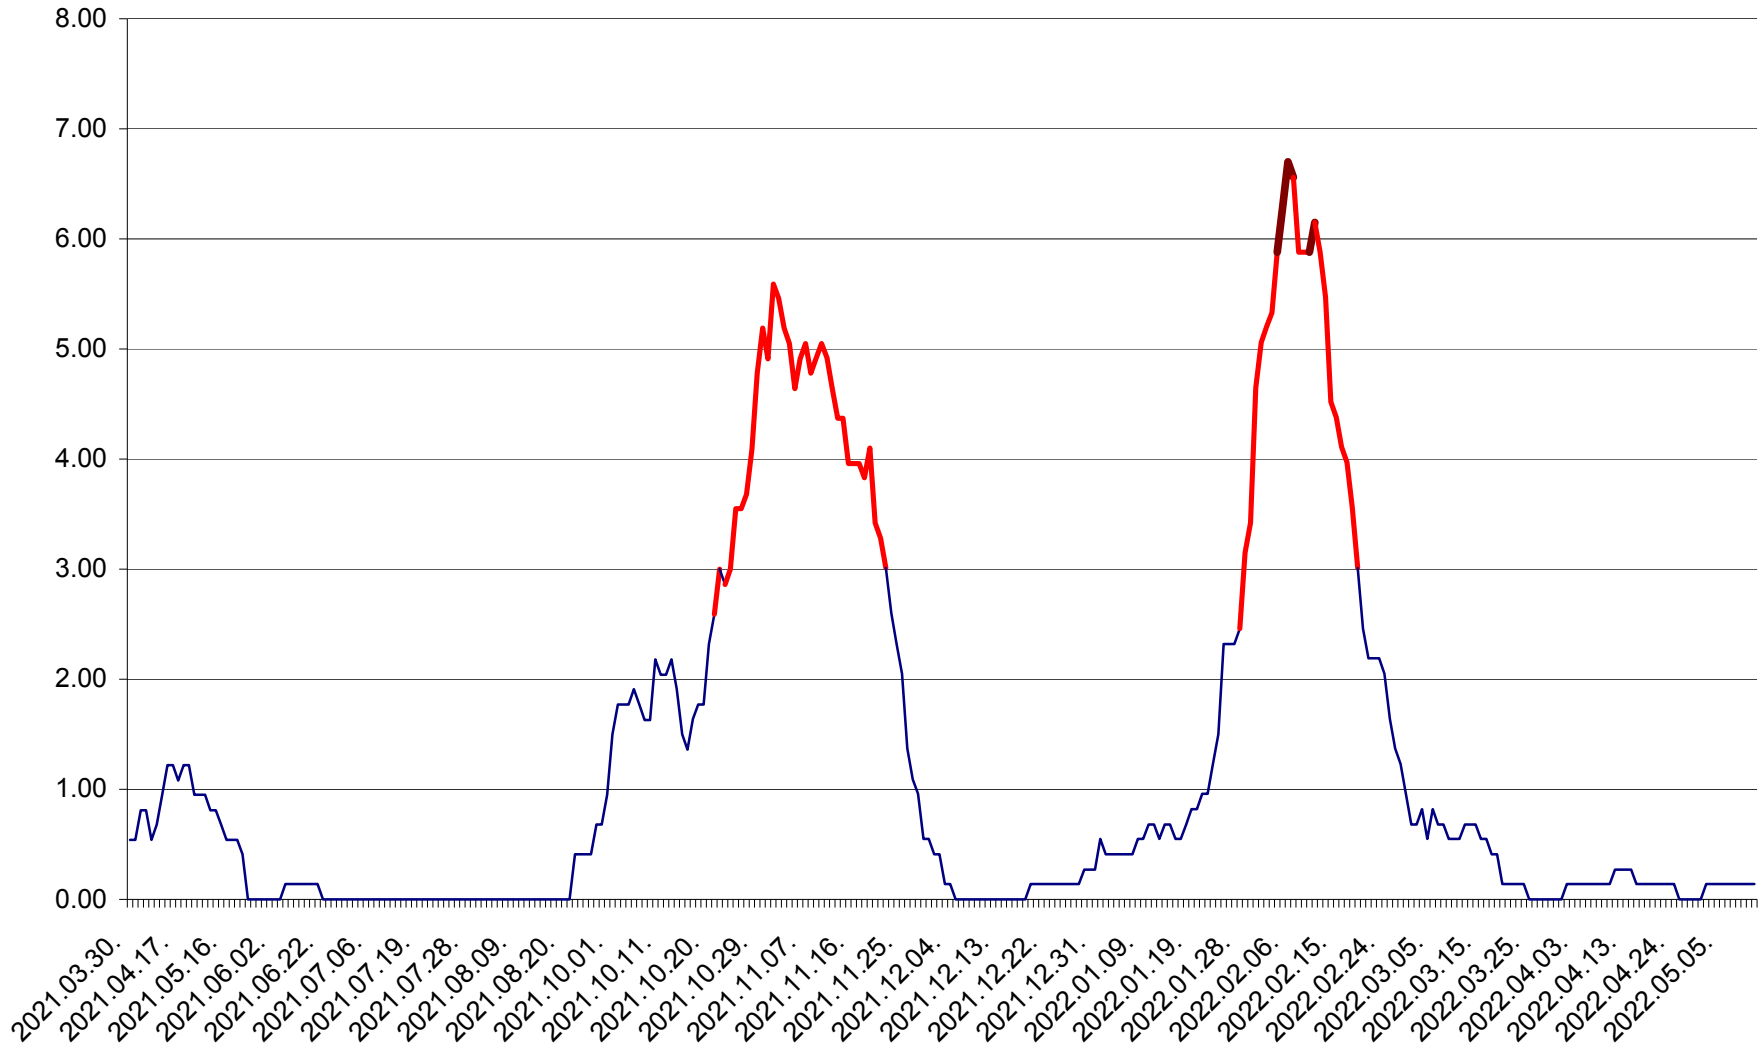

ATID - Evolutia incidentei cumulate pe 14 zile la % de locuitori  
2021.04.01. - 2022.05.11.

AVRĂMEȘTI - Evolutia incidentei cumulate pe 14 zile la ‰ de locuitori  
2021.04.01. - 2022.05.11.

ORAȘ BĂILE TUȘNAD - Evoluția incidenței cumulate pe 14 zile la ‰ de locuitori  
2021.04.01. - 2022.05.11.

ORAȘ BĂLAN - Evolutia incidentei cumulate pe 14 zile la ‰ de locuitori  
2021.04.01. - 2022.05.11.

BILBOR - Evolutia incidentei cumulate pe 14 zile la ‰ de locuitori  
2021.04.01. - 2022.05.11.

ORAȘ BORSEC - Evolutia incidentei cumulate pe 14 zile la ‰ de locuitori  
2021.04.01. - 2022.05.11.

BRĂDEȘTI - Evolutia incidentei cumulate pe 14 zile la ‰ de locuitori  
2021.04.01. - 2022.05.11.

CĂPÂLNIȚA - Evolutia incidentei cumulate pe 14 zile la ‰ de locuitori  
2021.04.01. - 2022.05.11.

CÂRȚA - Evolutia incidentei cumulate pe 14 zile la ‰ de locuitori  
2021.04.01. - 2022.05.11.