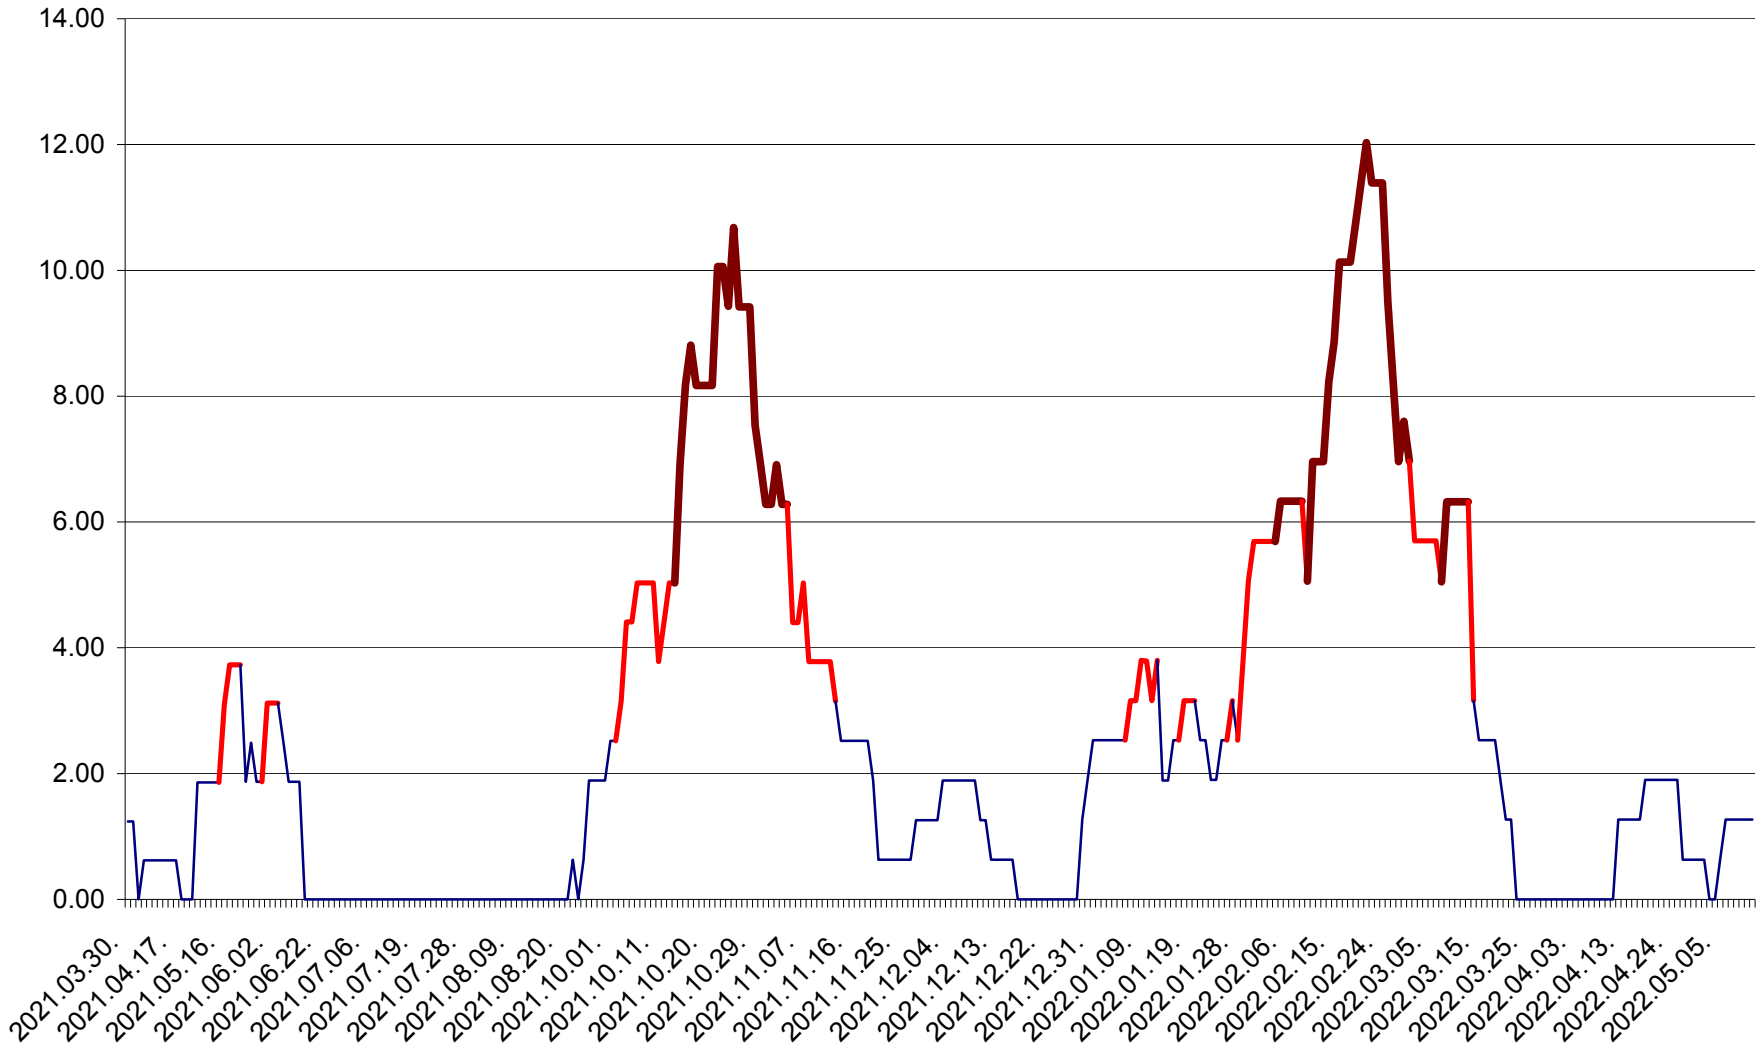

ATID - Evolutia incidentei cumulate pe 14 zile la % de locuitori  
2021.04.01. - 2022.05.11.

AVRĂMEȘTI - Evolutia incidentei cumulate pe 14 zile la ‰ de locuitori  
2021.04.01. - 2022.05.11.

ORAȘ BĂILE TUȘNAD - Evoluția incidenței cumulate pe 14 zile la ‰ de locuitori  
2021.04.01. - 2022.05.11.

ORAȘ BĂLAN - Evolutia incidentei cumulate pe 14 zile la ‰ de locuitori  
2021.04.01. - 2022.05.11.

BILBOR - Evolutia incidentei cumulate pe 14 zile la ‰ de locuitori  
2021.04.01. - 2022.05.11.

ORAȘ BORSEC - Evolutia incidentei cumulate pe 14 zile la ‰ de locuitori  
2021.04.01. - 2022.05.11.

BRĂDEȘTI - Evolutia incidentei cumulate pe 14 zile la ‰ de locuitori  
2021.04.01. - 2022.05.11.

CĂPÂLNIȚA - Evolutia incidentei cumulate pe 14 zile la ‰ de locuitori  
2021.04.01. - 2022.05.11.

CÂRȚA - Evolutia incidentei cumulate pe 14 zile la ‰ de locuitori  
2021.04.01. - 2022.05.11.