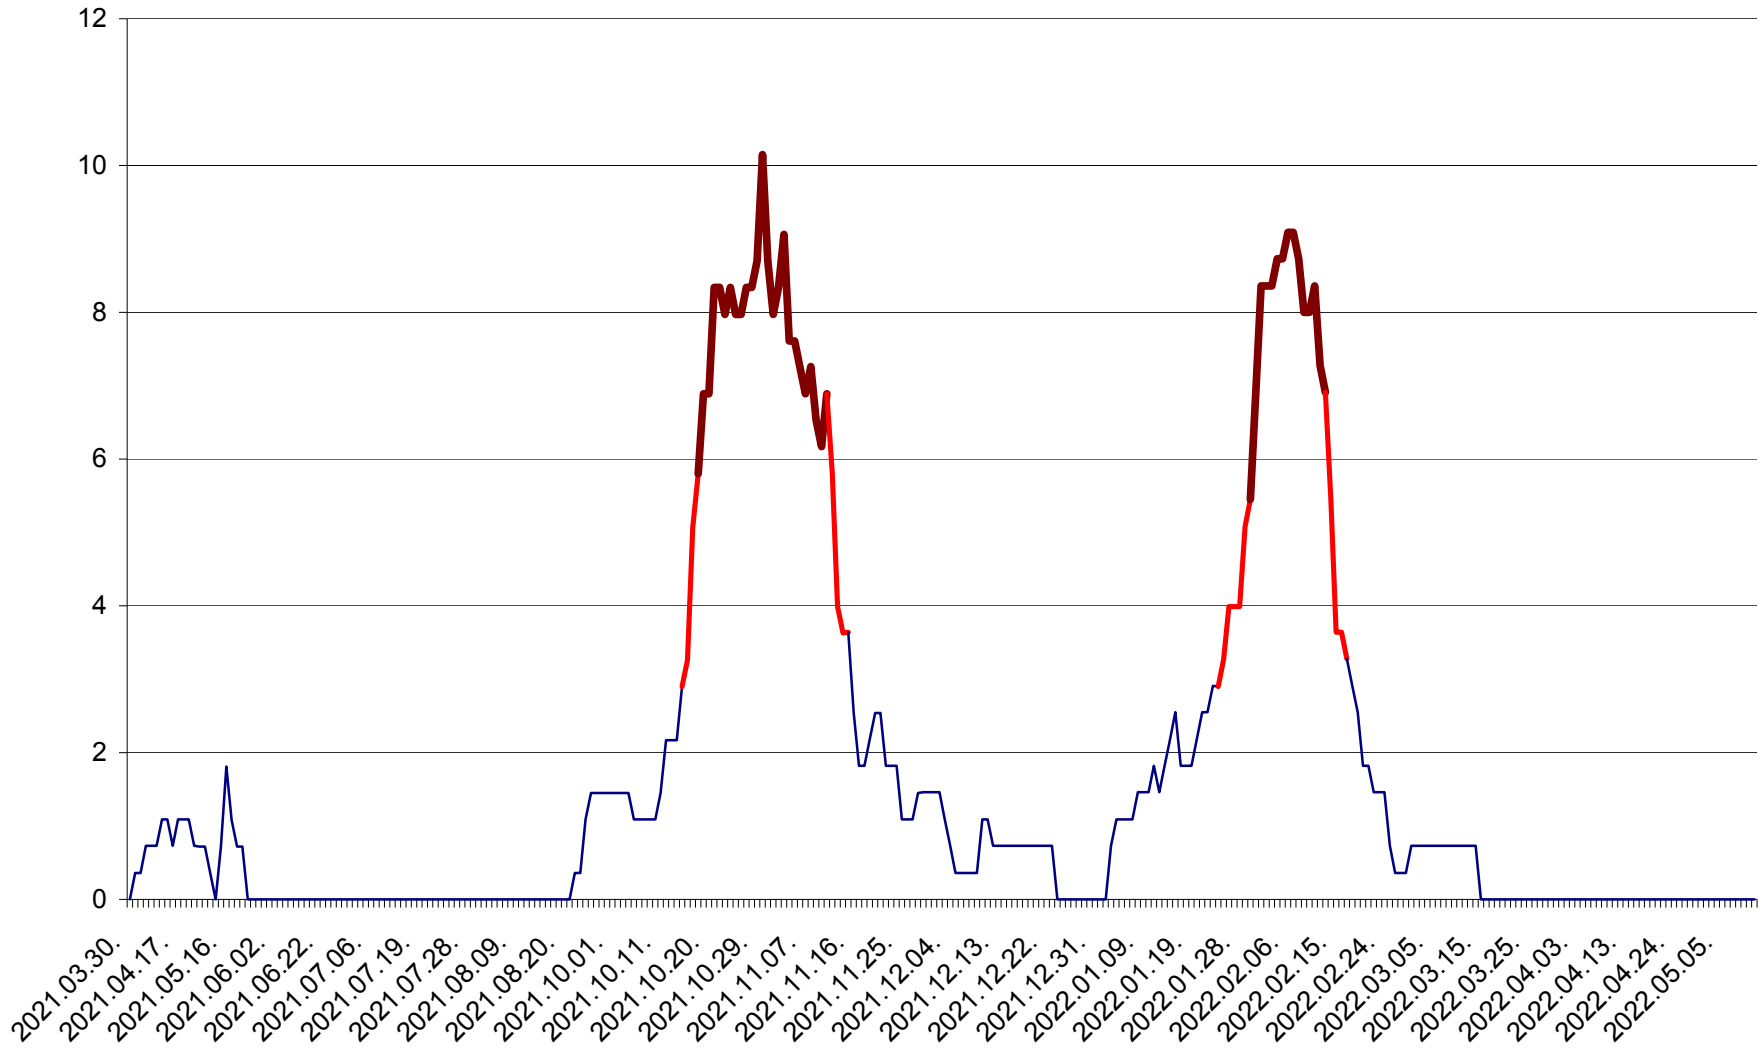

MUGENI - Evolutia incidentei cumulate pe 14 zile la ‰ de locuitori
2021.04.01. - 2022.05.11.