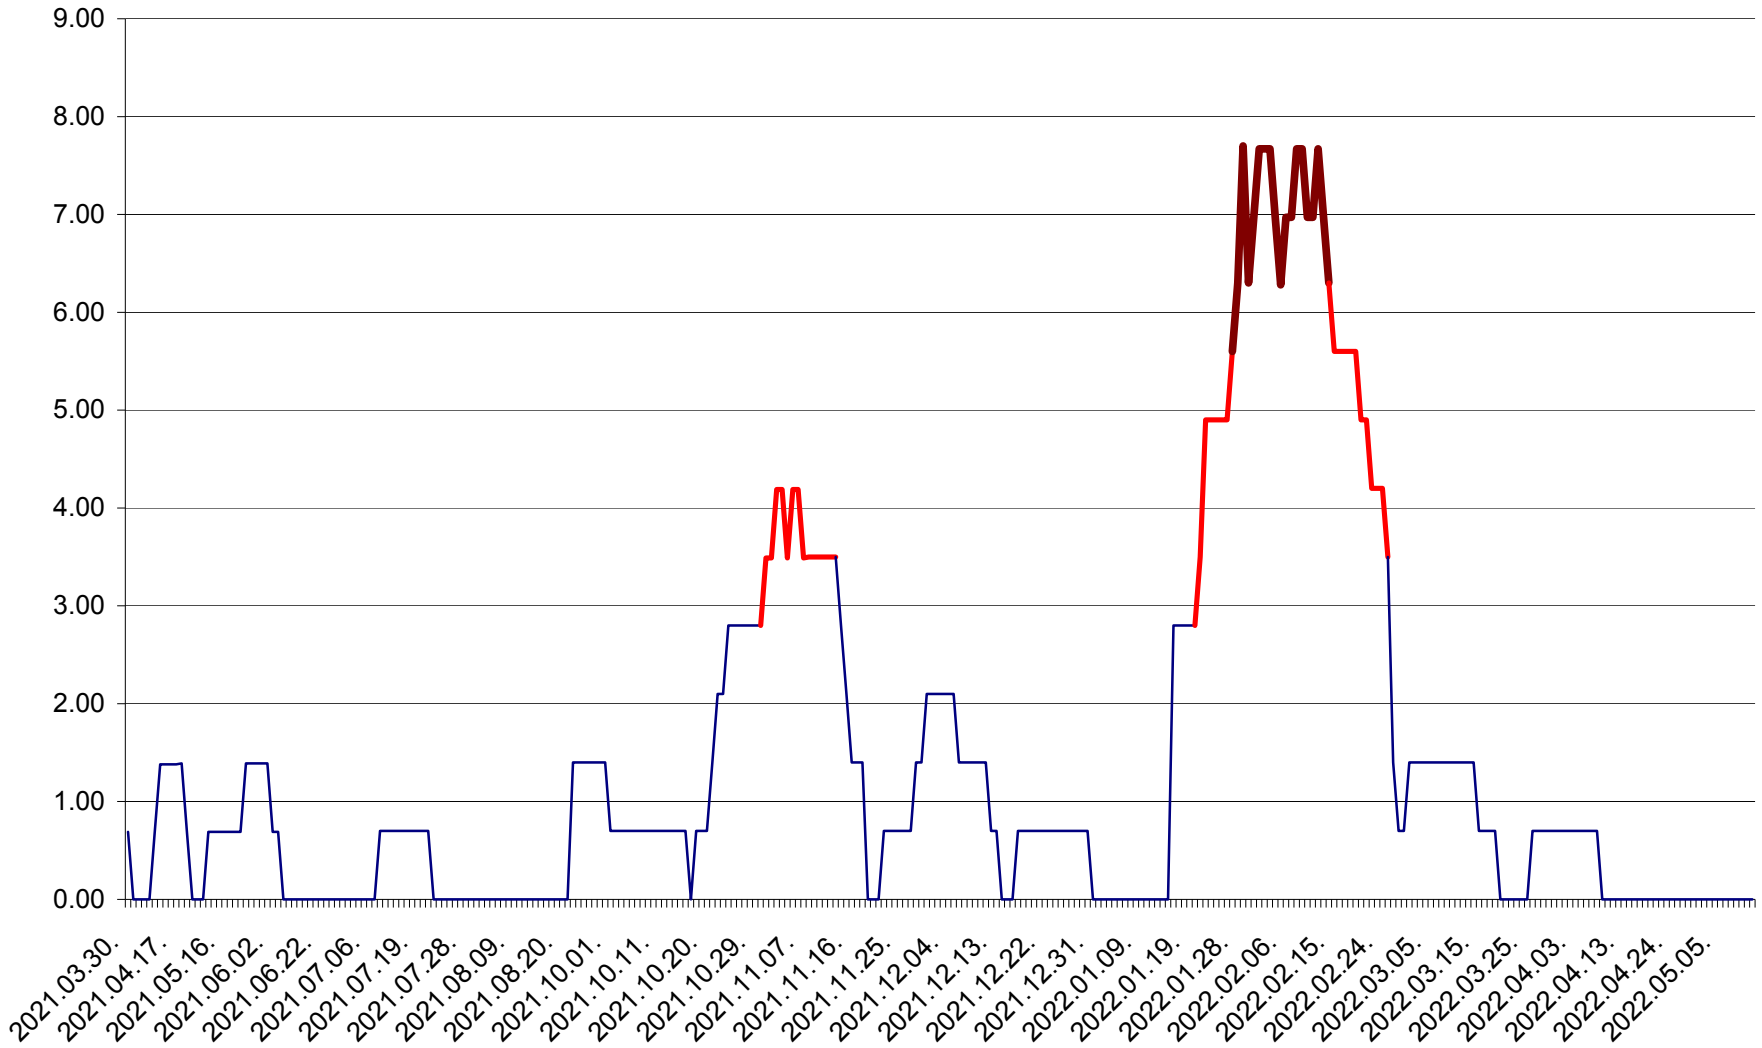

ORAȘ BĂLAN - Evolutia incidentei cumulate pe 14 zile la ‰ de locuitori  
2021.04.01. - 2022.05.11.

BILBOR - Evolutia incidentei cumulate pe 14 zile la ‰ de locuitori  
2021.04.01. - 2022.05.11.

ORAȘ BORSEC - Evolutia incidentei cumulate pe 14 zile la ‰ de locuitori  
2021.04.01. - 2022.05.11.

BRĂDEȘTI - Evolutia incidentei cumulate pe 14 zile la ‰ de locuitori  
2021.04.01. - 2022.05.11.

CĂPÂLNIȚA - Evolutia incidentei cumulate pe 14 zile la ‰ de locuitori  
2021.04.01. - 2022.05.11.

CÂRȚA - Evolutia incidentei cumulate pe 14 zile la ‰ de locuitori  
2021.04.01. - 2022.05.11.

CICEU - Evolutia incidentei cumulate pe 14 zile la ‰ de locuitori  
2021.04.01. - 2022.05.11.

CIUCSÂNGEORGIU - Evolutia incidentei cumulate pe 14 zile la ‰ de locuitori  
2021.04.01. - 2022.05.11.

CIUMANI - Evolutia incidentei cumulate pe 14 zile la ‰ de locuitori  
2021.04.01. - 2022.05.11.

CORBU - Evolutia incidentei cumulate pe 14 zile la ‰ de locuitori  
2021.04.01. - 2022.05.11.

CORUND - Evolutia incidentei cumulate pe 14 zile la ‰ de locuitori  
2021.04.01. - 2022.05.11.

COZMENI - Evolutia incidentei cumulate pe 14 zile la ‰ de locuitori  
2021.04.01. - 2022.05.11.