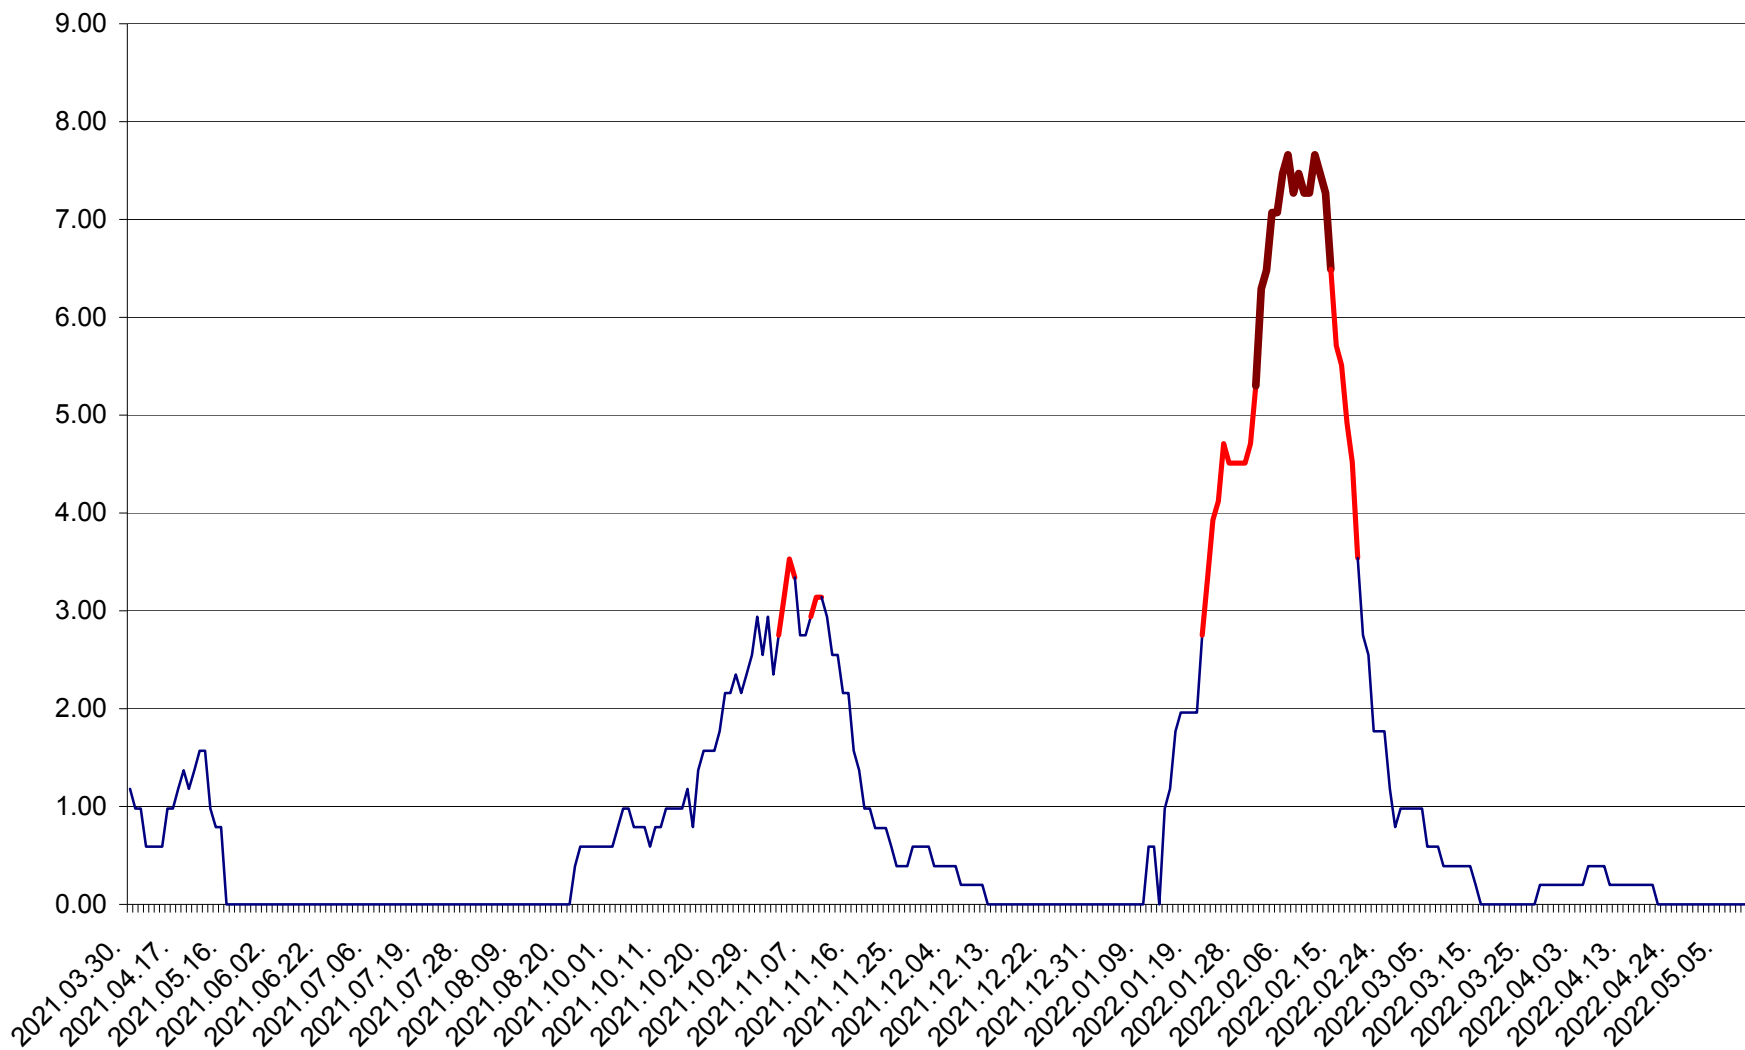

ORAȘ BĂLAN - Evolutia incidentei cumulate pe 14 zile la ‰ de locuitori  
2021.04.01. - 2022.05.11.

BILBOR - Evolutia incidentei cumulate pe 14 zile la ‰ de locuitori  
2021.04.01. - 2022.05.11.

ORAȘ BORSEC - Evolutia incidentei cumulate pe 14 zile la ‰ de locuitori  
2021.04.01. - 2022.05.11.

BRĂDEȘTI - Evolutia incidentei cumulate pe 14 zile la ‰ de locuitori  
2021.04.01. - 2022.05.11.

CĂPÂLNIȚA - Evolutia incidentei cumulate pe 14 zile la ‰ de locuitori  
2021.04.01. - 2022.05.11.

CÂRȚA - Evolutia incidentei cumulate pe 14 zile la ‰ de locuitori  
2021.04.01. - 2022.05.11.

CICEU - Evolutia incidentei cumulate pe 14 zile la ‰ de locuitori  
2021.04.01. - 2022.05.11.

CIUCSÂNGEORGIU - Evolutia incidentei cumulate pe 14 zile la ‰ de locuitori  
2021.04.01. - 2022.05.11.

CIUMANI - Evolutia incidentei cumulate pe 14 zile la ‰ de locuitori  
2021.04.01. - 2022.05.11.

CORBU - Evolutia incidentei cumulate pe 14 zile la ‰ de locuitori  
2021.04.01. - 2022.05.11.

CORUND - Evolutia incidentei cumulate pe 14 zile la ‰ de locuitori  
2021.04.01. - 2022.05.11.

COZMENI - Evolutia incidentei cumulate pe 14 zile la ‰ de locuitori  
2021.04.01. - 2022.05.11.