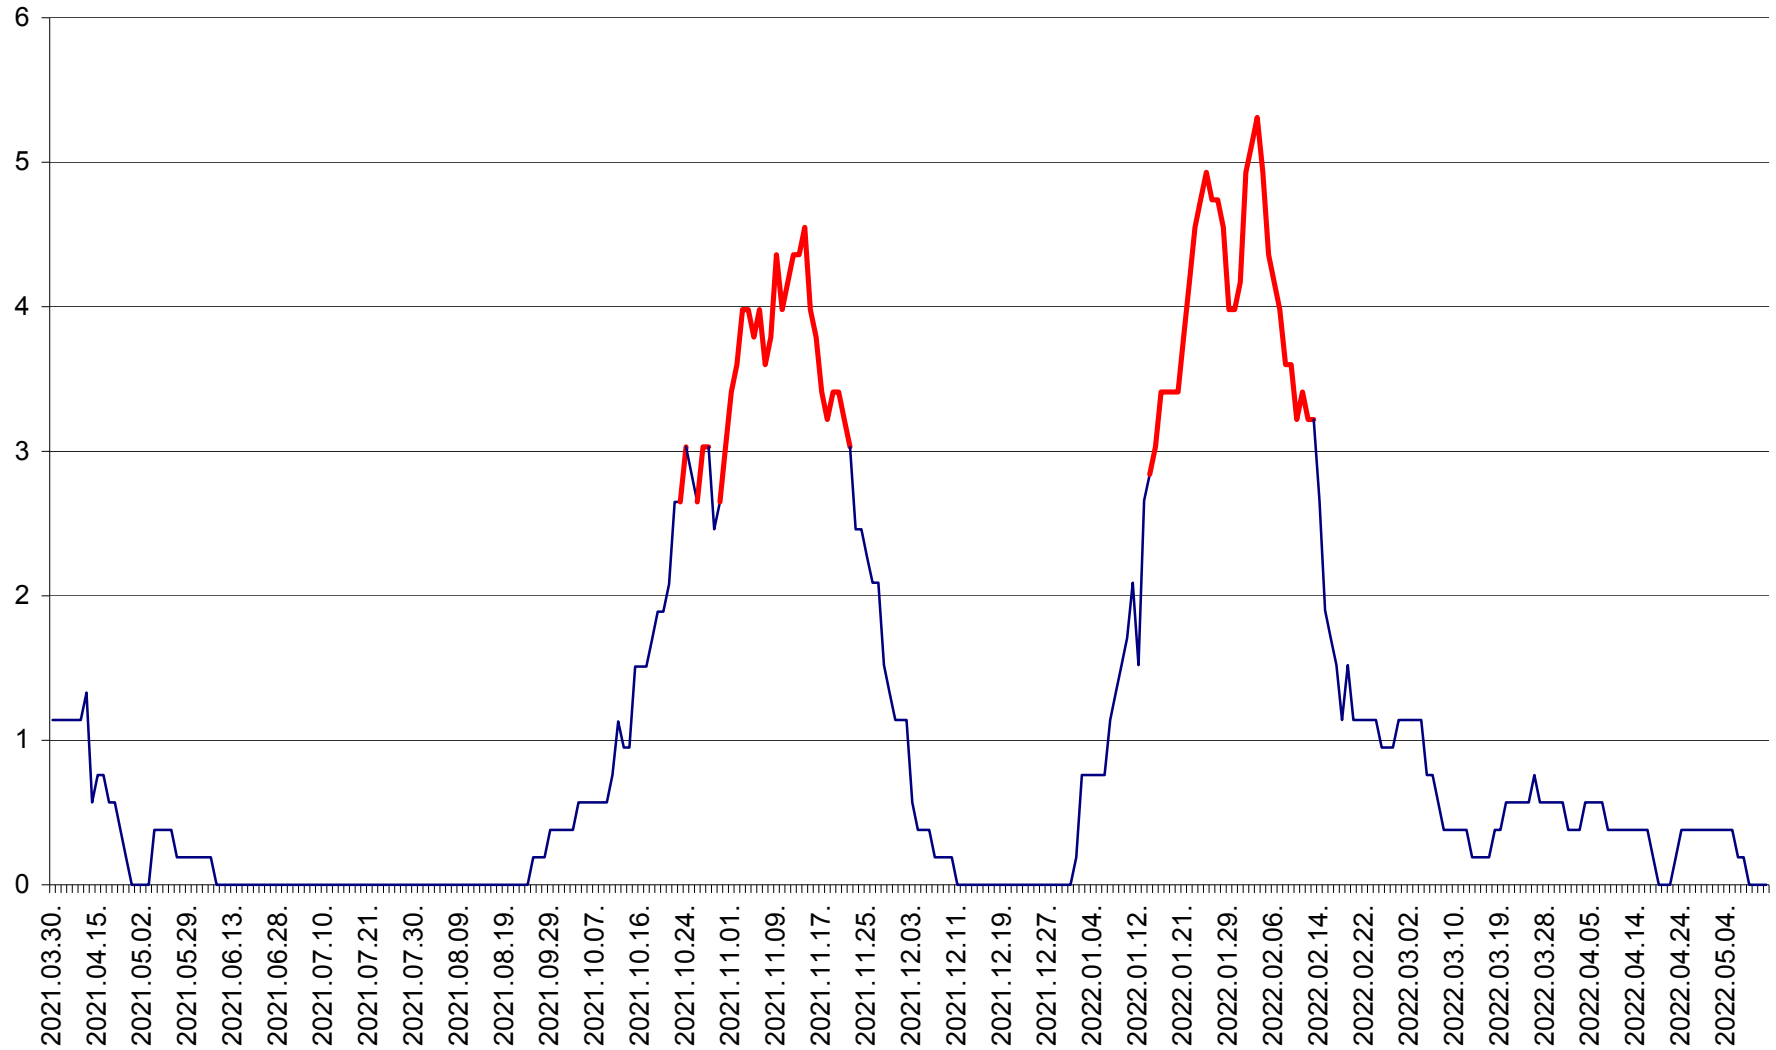

SICULENI - Evolutia incidentei cumulate pe 14 zile la ‰ de locuitori  
2021.04.01. - 2022.05.11.

ȘIMONEȘTI - Evoluția incidenței cumulate pe 14 zile la ‰ de locuitori  
2021.04.01. - 2022.05.11.

SUBCETATE - Evolutia incidentei cumulate pe 14 zile la ‰ de locuitori  
2021.04.01. - 2022.05.11.

SUSENI - Evolutia incidentei cumulate pe 14 zile la ‰ de locuitori  
2021.04.01. - 2022.05.11.

TOMEȘTI - Evoluția incidenței cumulate pe 14 zile la ‰ de locuitori  
2021.04.01. - 2022.05.11.

MUNICIPIUL TOPLIȚA - Evolutia incidentei cumulate pe 14 zile la ‰ de locuitori  
2021.04.01. - 2022.05.11.