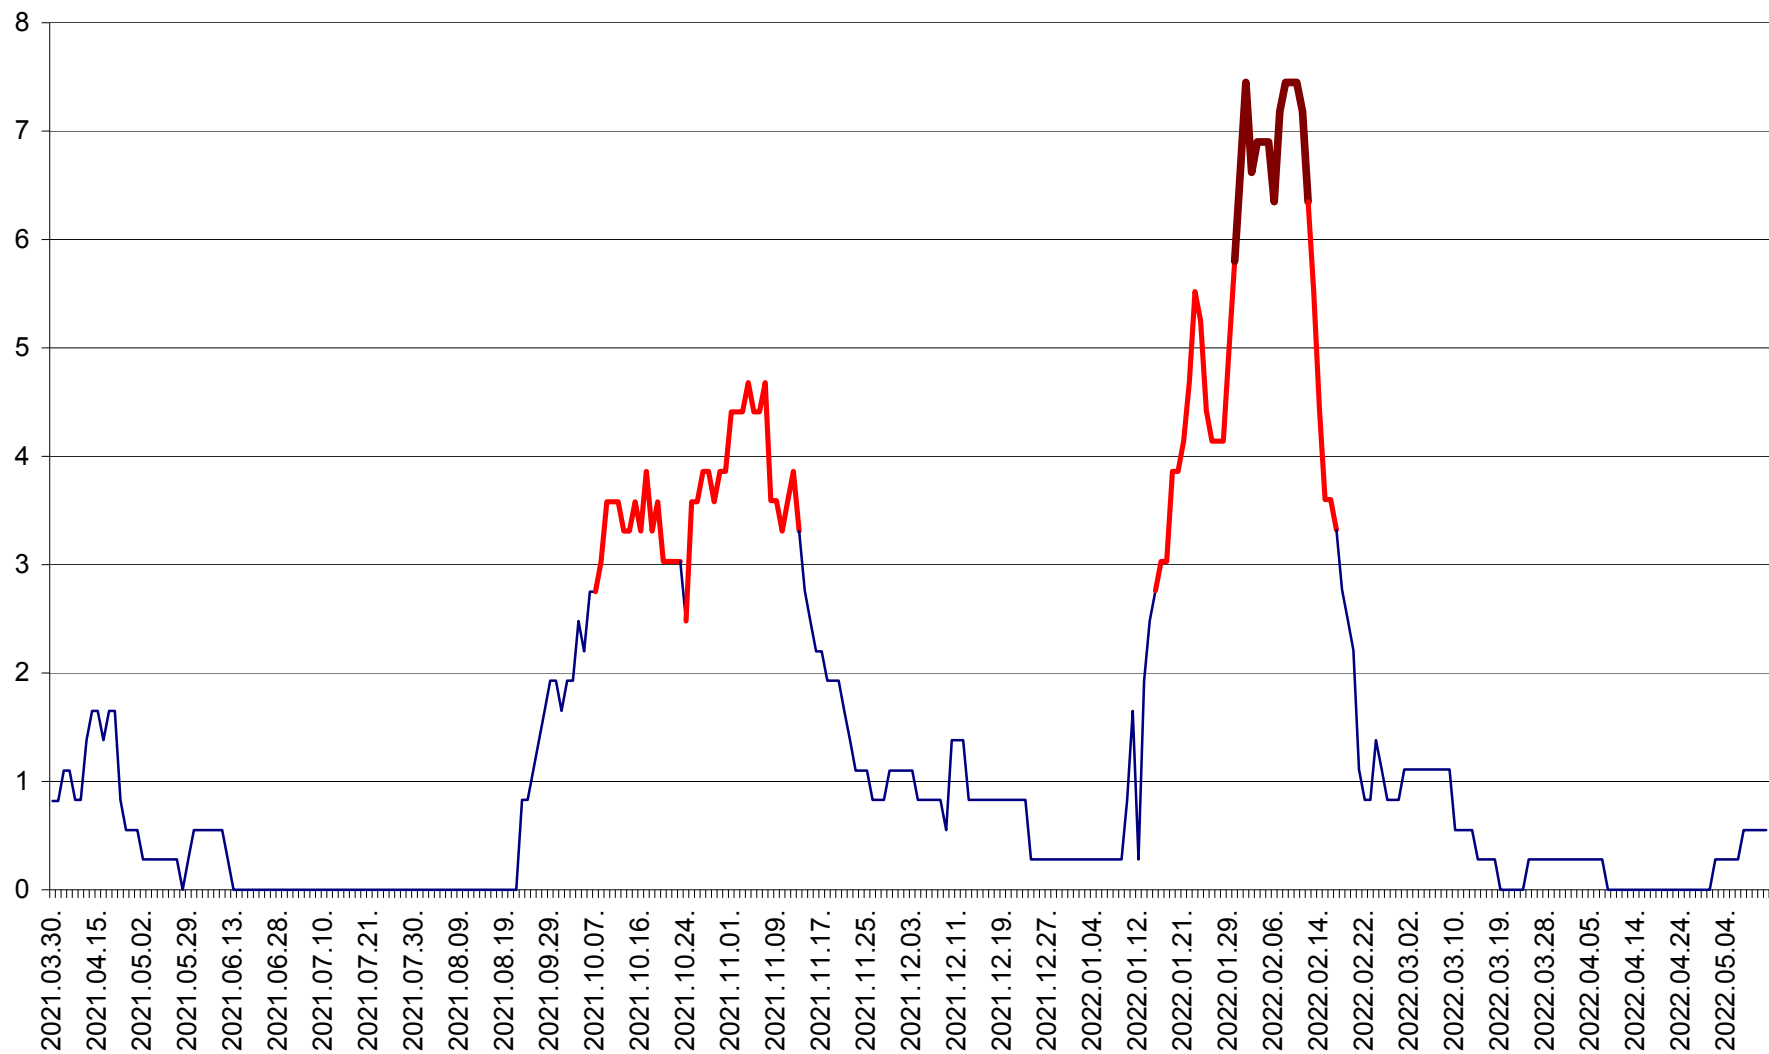

PRAID - Evolutia incidentei cumulate pe 14 zile la ‰ de locuitori  
2021.04.01. - 2022.05.11.

RACU - Evolutia incidentei cumulate pe 14 zile la ‰ de locuitori  
2021.04.01. - 2022.05.11.

REMETEA - Evolutia incidentei cumulate pe 14 zile la % de locuitori  
2021.04.01. - 2022.05.11.

SĂCEL - Evolutia incidentei cumulate pe 14 zile la ‰ de locuitori  
2021.04.01. - 2022.05.11.

SÂNCRĂIENI - Evolutia incidentei cumulate pe 14 zile la ‰ de locuitori  
2021.04.01. - 2022.05.11.

SÂNDOMINIC - Evolutia incidentei cumulate pe 14 zile la ‰ de locuitori  
2021.04.01. - 2022.05.11.

SÂNMARTIN - Evolutia incidentei cumulate pe 14 zile la ‰ de locuitori  
2021.04.01. - 2022.05.11.

SÂNSIMION - Evolutia incidentei cumulate pe 14 zile la ‰ de locuitori  
2021.04.01. - 2022.05.11.

SÂNTIMBRU - Evolutia incidentei cumulate pe 14 zile la ‰ de locuitori  
2021.04.01. - 2022.05.11.