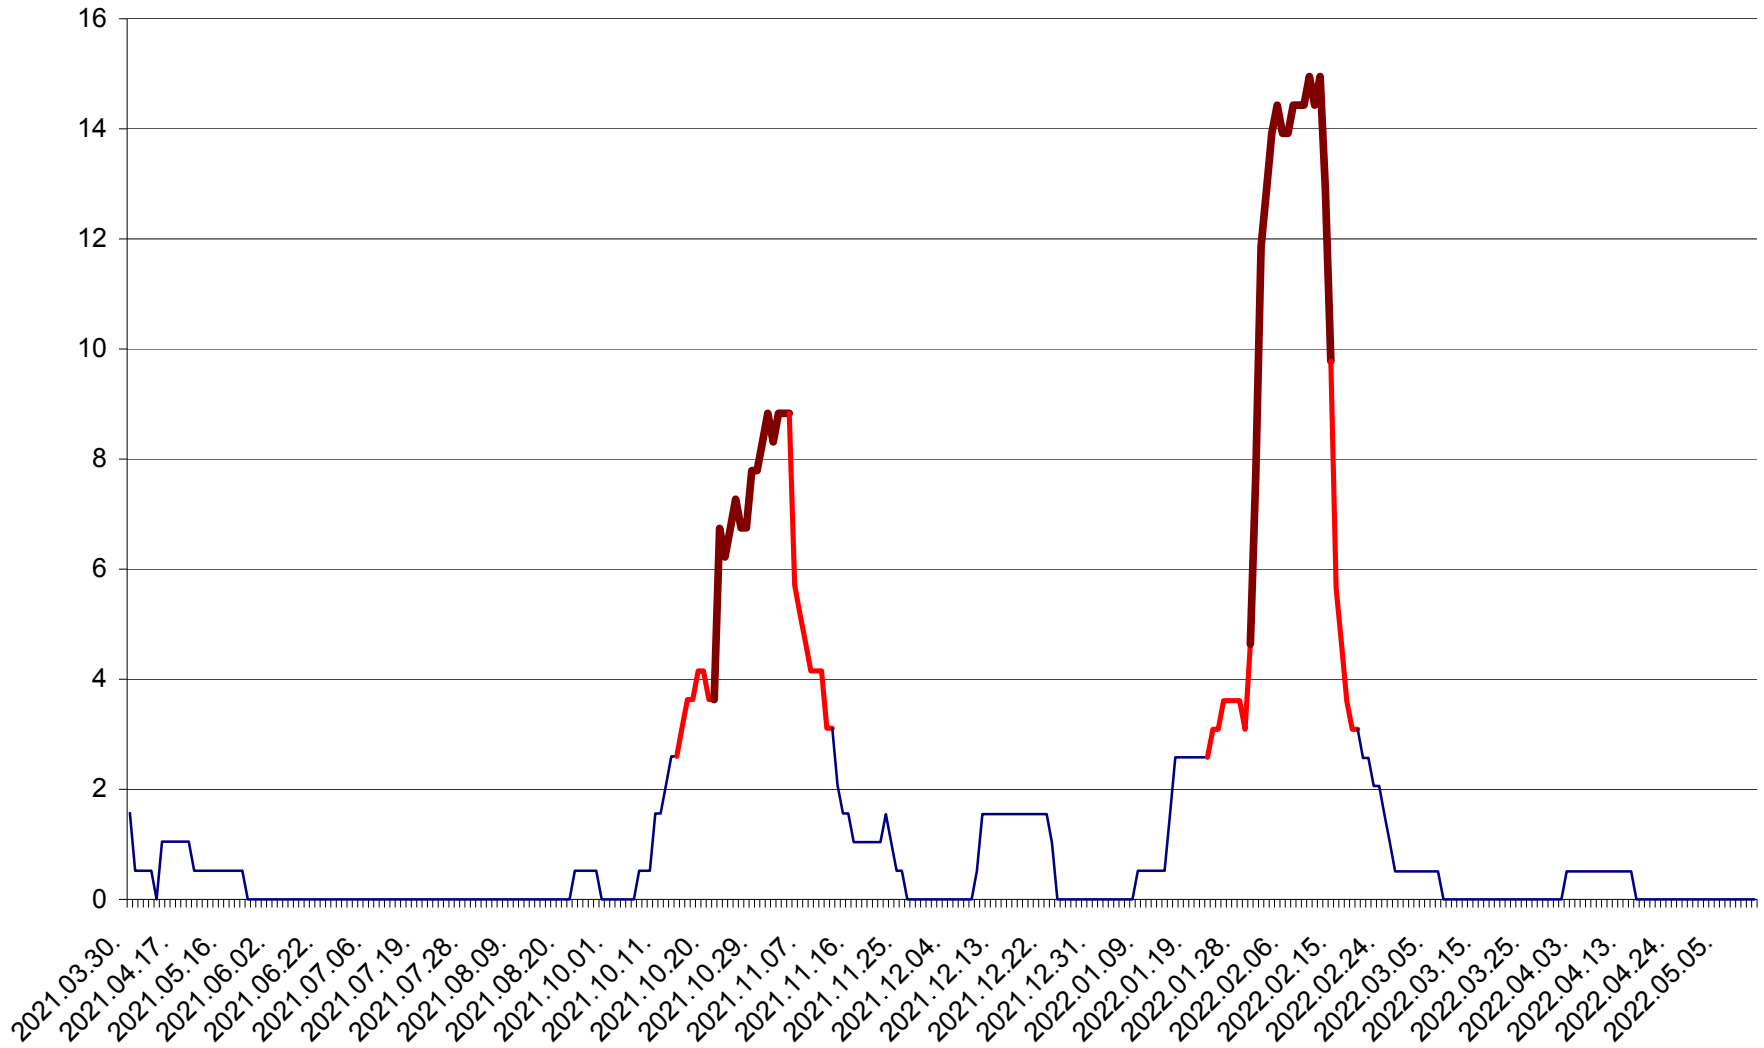

MIHĂILENI - Evolutia incidentei cumulate pe 14 zile la ‰ de locuitori  
2021.04.01. - 2022.05.11.

MUGENI - Evolutia incidentei cumulate pe 14 zile la ‰ de locuitori  
2021.04.01. - 2022.05.11.

OCLAND - Evolutia incidentei cumulate pe 14 zile la ‰ de locuitori  
2021.04.01. - 2022.05.11.

MUNICIPIUL ODORHEIU SECUIESC - Evolutia incidentei cumulate pe 14 zile la % de locuitori  
2021.04.01. - 2022.05.11.

PĂULENI-CIUC - Evolutia incidentei cumulate pe 14 zile la % de locuitori  
2021.04.01. - 2022.05.11.

PLĂIEȘII DE JOS - Evolutia incidentei cumulate pe 14 zile la ‰ de locuitori  
2021.04.01. - 2022.05.11.

PORUMBENI - Evolutia incidentei cumulate pe 14 zile la ‰ de locuitori  
2021.04.01. - 2022.05.11.