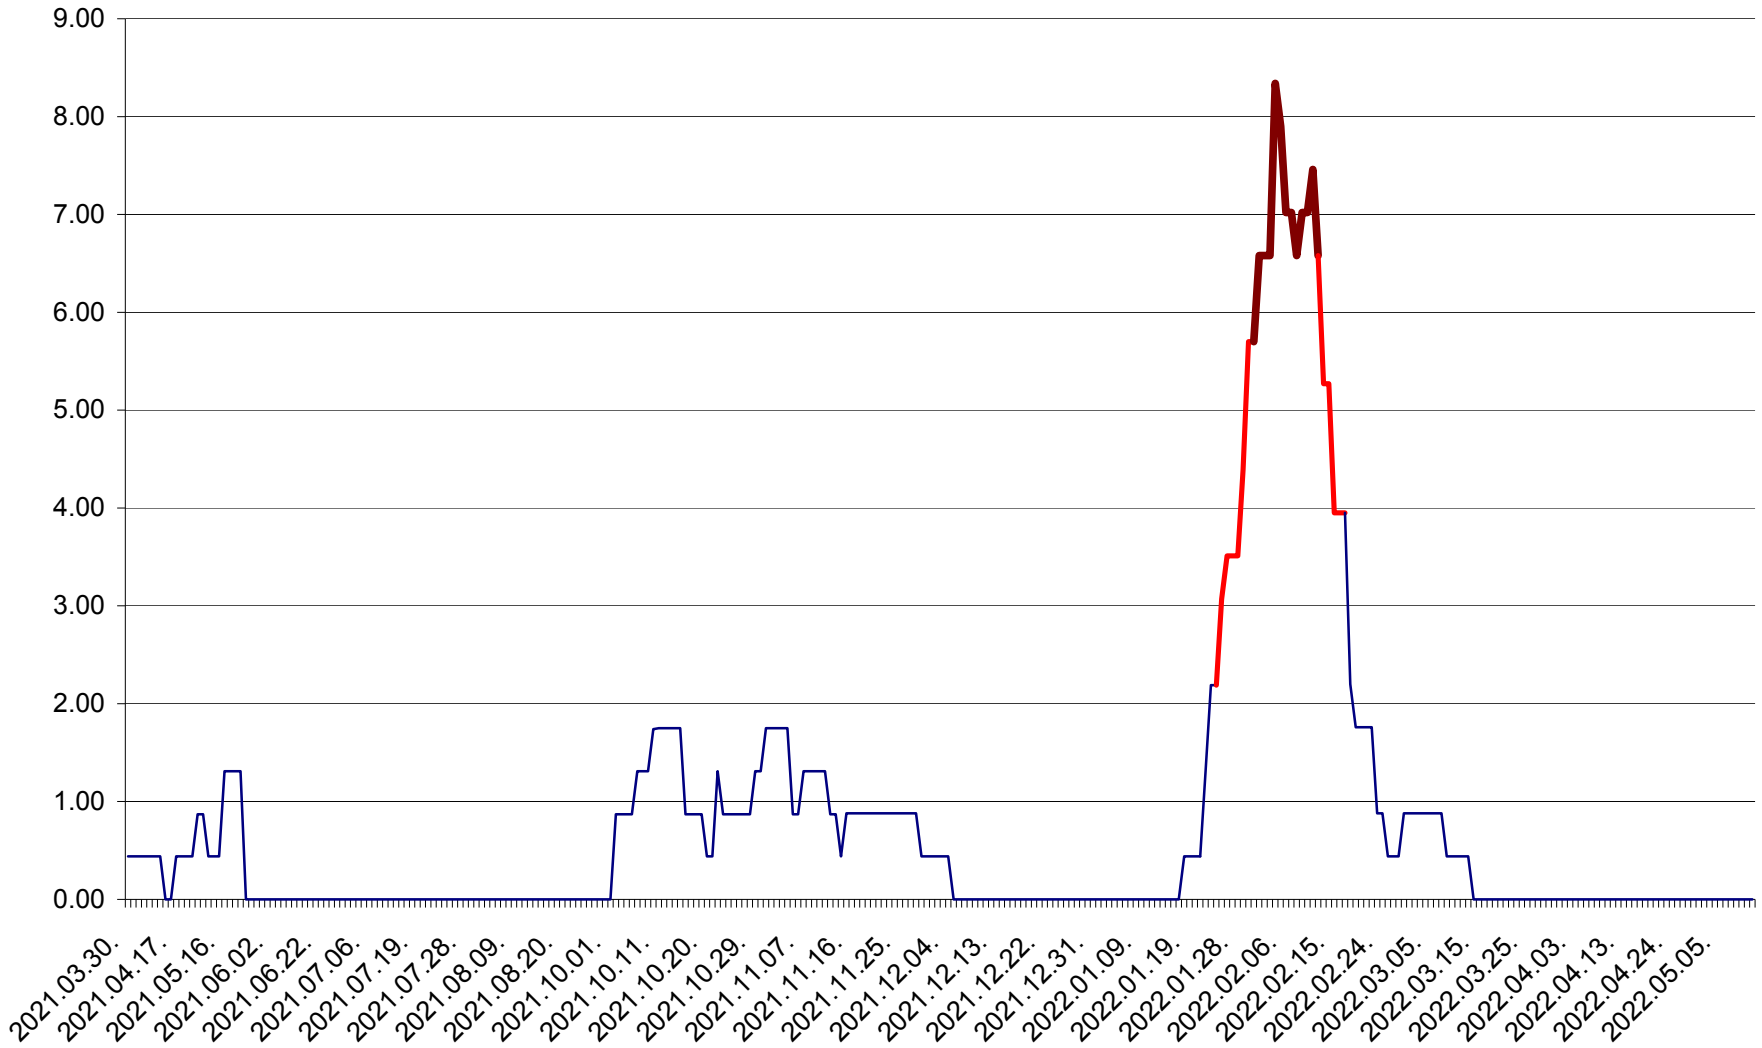

ORAȘ BĂLAN - Evolutia incidentei cumulate pe 14 zile la ‰ de locuitori  
2021.04.01. - 2022.05.11.

BILBOR - Evolutia incidentei cumulate pe 14 zile la ‰ de locuitori  
2021.04.01. - 2022.05.11.

ORAȘ BORSEC - Evolutia incidentei cumulate pe 14 zile la ‰ de locuitori  
2021.04.01. - 2022.05.11.

BRĂDEȘTI - Evolutia incidentei cumulate pe 14 zile la ‰ de locuitori  
2021.04.01. - 2022.05.11.

CĂPÂLNIȚA - Evolutia incidentei cumulate pe 14 zile la ‰ de locuitori  
2021.04.01. - 2022.05.11.

CÂRȚA - Evolutia incidentei cumulate pe 14 zile la ‰ de locuitori  
2021.04.01. - 2022.05.11.

CICEU - Evolutia incidentei cumulate pe 14 zile la ‰ de locuitori  
2021.04.01. - 2022.05.11.

CIUCSÂNGEORGIU - Evolutia incidentei cumulate pe 14 zile la ‰ de locuitori  
2021.04.01. - 2022.05.11.

CIUMANI - Evolutia incidentei cumulate pe 14 zile la ‰ de locuitori  
2021.04.01. - 2022.05.11.

CORBU - Evolutia incidentei cumulate pe 14 zile la ‰ de locuitori  
2021.04.01. - 2022.05.11.

CORUND - Evolutia incidentei cumulate pe 14 zile la ‰ de locuitori  
2021.04.01. - 2022.05.11.

COZMENI - Evolutia incidentei cumulate pe 14 zile la ‰ de locuitori  
2021.04.01. - 2022.05.11.