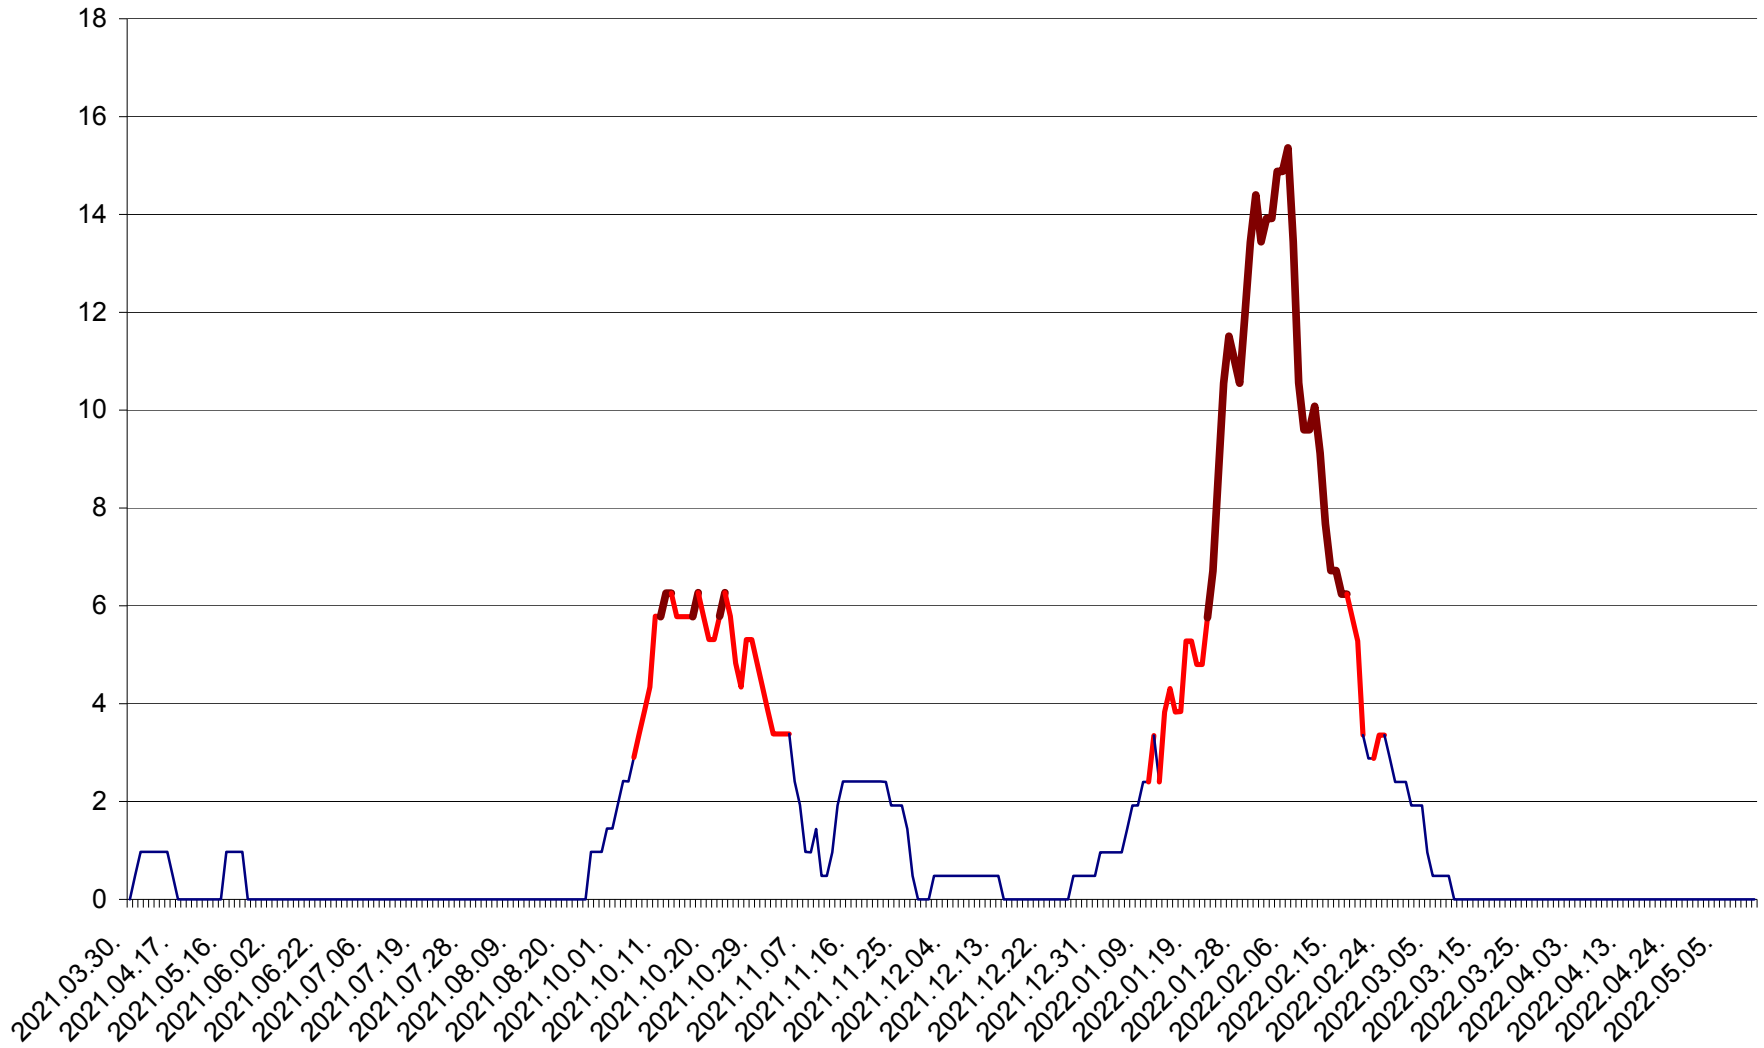

MEREȘTI - Evolutia incidentei cumulate pe 14 zile la % de locuitori  
2021.04.01. - 2022.05.11.

MUNICIPIUL MIERCUREA-CIUC - Evolutia incidentei cumulate pe 14 zile la ‰ de locuitori  
2021.04.01. - 2022.05.11.

MIHĂILENI - Evolutia incidentei cumulate pe 14 zile la ‰ de locuitori  
2021.04.01. - 2022.05.11.

MUGENI - Evolutia incidentei cumulate pe 14 zile la ‰ de locuitori  
2021.04.01. - 2022.05.11.

OCLAND - Evolutia incidentei cumulate pe 14 zile la ‰ de locuitori  
2021.04.01. - 2022.05.11.

MUNICIPIUL ODORHEIU SECUIESC - Evolutia incidentei cumulate pe 14 zile la % de locuitori  
2021.04.01. - 2022.05.11.

PĂULENI-CIUC - Evolutia incidentei cumulate pe 14 zile la % de locuitori  
2021.04.01. - 2022.05.11.