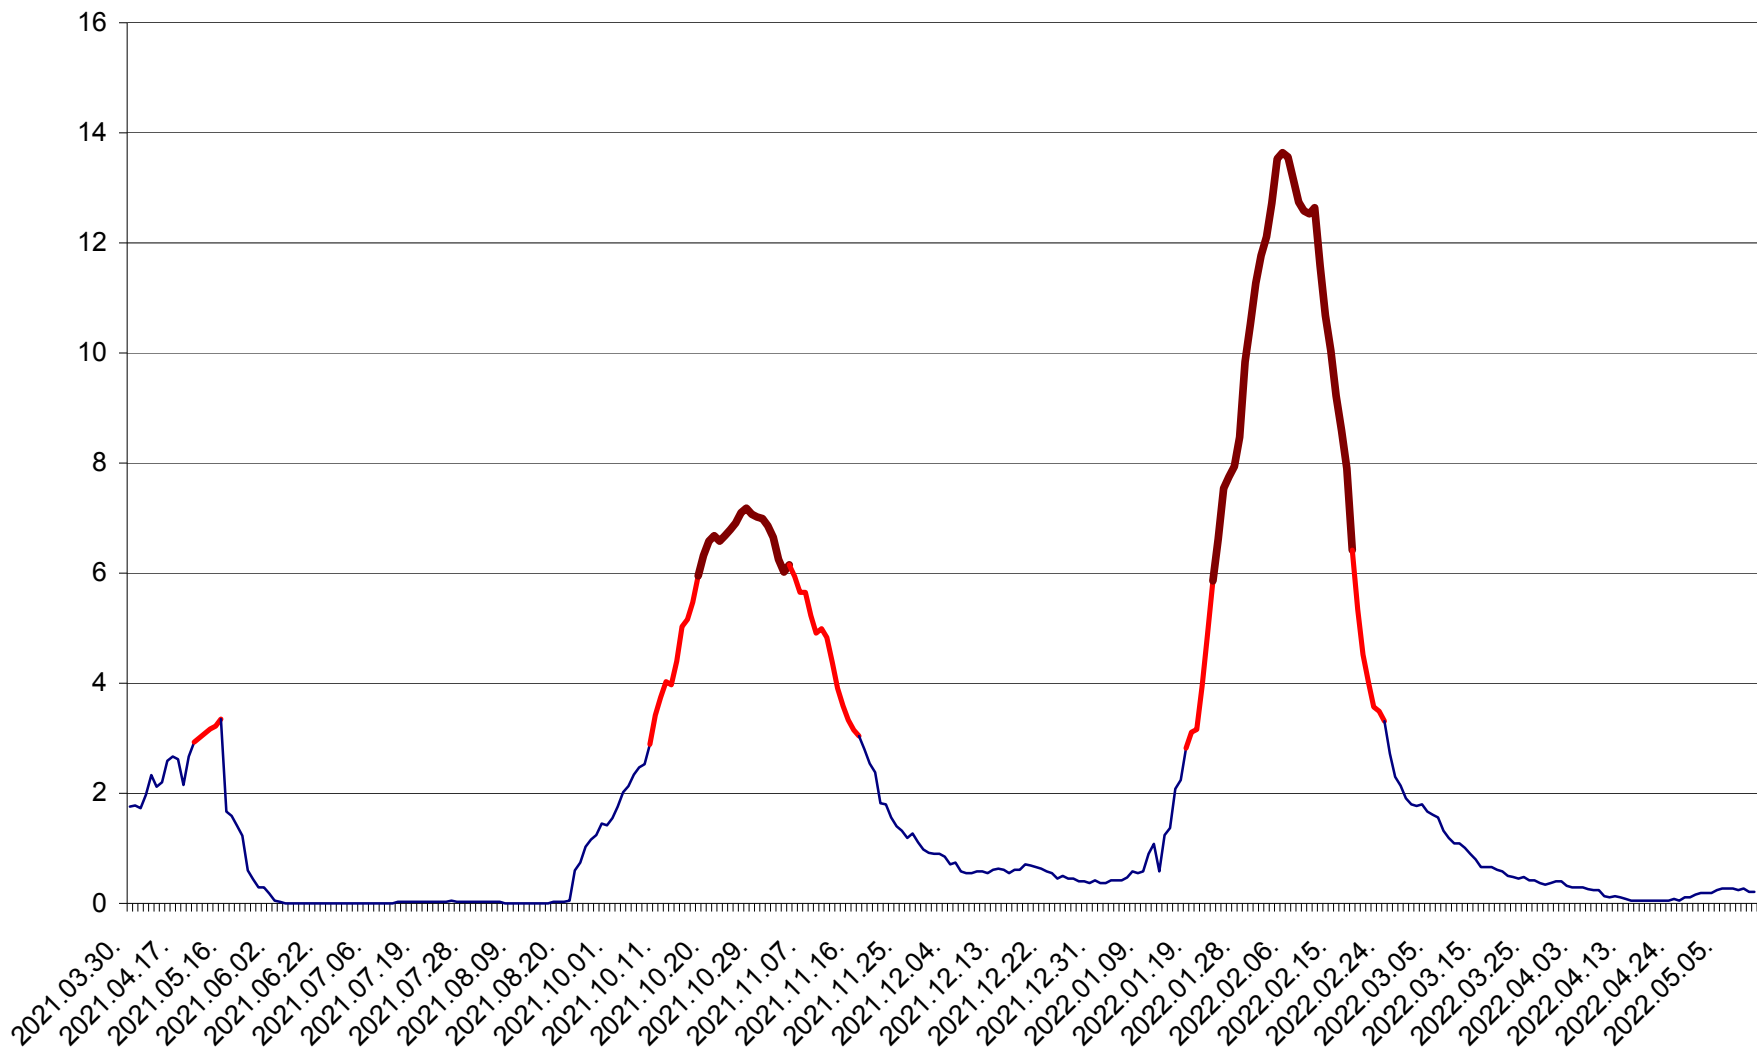

MEREȘTI - Evolutia incidentei cumulate pe 14 zile la % de locuitori  
2021.04.01. - 2022.05.11.

MUNICIPIUL MIERCUREA-CIUC - Evolutia incidentei cumulate pe 14 zile la ‰ de locuitori  
2021.04.01. - 2022.05.11.

MIHĂILENI - Evolutia incidentei cumulate pe 14 zile la ‰ de locuitori  
2021.04.01. - 2022.05.11.

MUGENI - Evolutia incidentei cumulate pe 14 zile la ‰ de locuitori  
2021.04.01. - 2022.05.11.

OCLAND - Evolutia incidentei cumulate pe 14 zile la ‰ de locuitori  
2021.04.01. - 2022.05.11.

MUNICIPIUL ODORHEIU SECUIESC - Evolutia incidentei cumulate pe 14 zile la % de locuitori  
2021.04.01. - 2022.05.11.

PĂULENI-CIUC - Evolutia incidentei cumulate pe 14 zile la % de locuitori  
2021.04.01. - 2022.05.11.