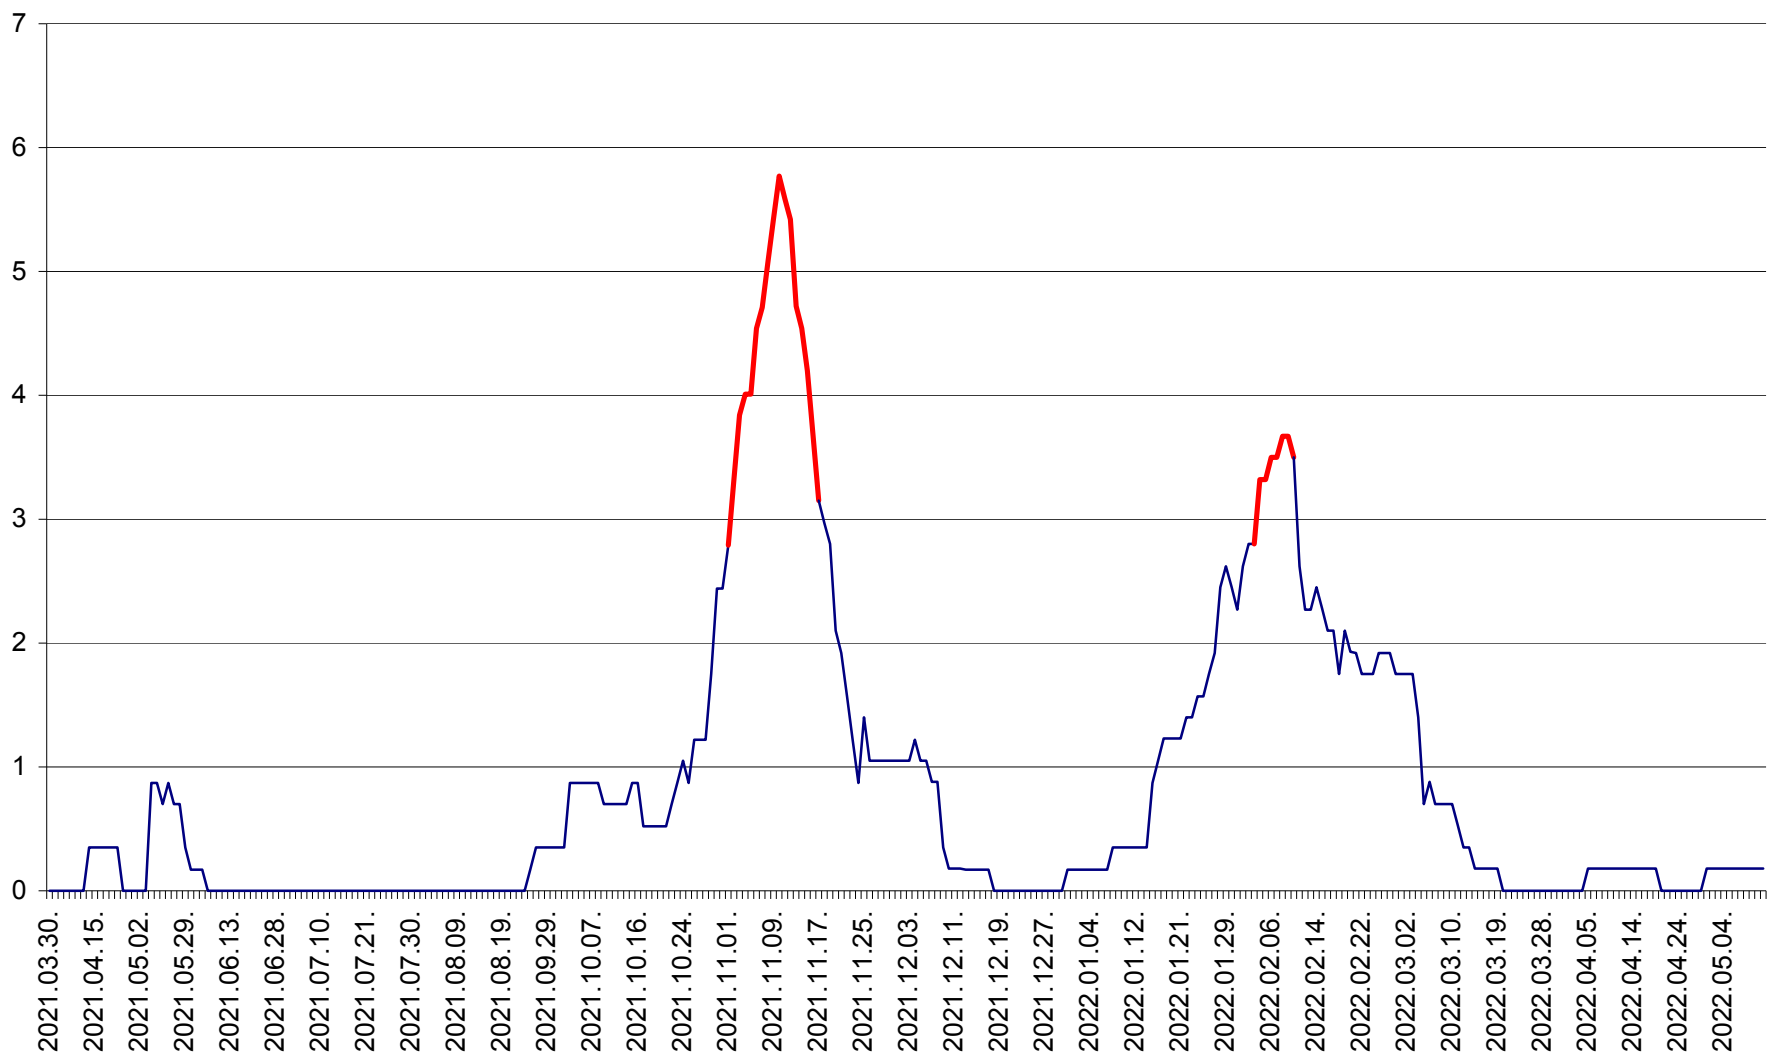

CORBU - Evolutia incidentei cumulate pe 14 zile la ‰ de locuitori  
2021.04.01. - 2022.05.11.

CORUND - Evolutia incidentei cumulate pe 14 zile la ‰ de locuitori  
2021.04.01. - 2022.05.11.

COZMENI - Evolutia incidentei cumulate pe 14 zile la ‰ de locuitori  
2021.04.01. - 2022.05.11.

ORAȘ CRISTURU SECUIESC - Evolutia incidentei cumulate pe 14 zile la ‰ de locuitori  
2021.04.01. - 2022.05.11.

DĂNEȘTI - Evolutia incidentei cumulate pe 14 zile la ‰ de locuitori  
2021.04.01. - 2022.05.11.

DÂRJIU - Evolutia incidentei cumulate pe 14 zile la ‰ de locuitori  
2021.04.01. - 2022.05.11.

DEALU - Evolutia incidentei cumulate pe 14 zile la ‰ de locuitori  
2021.04.01. - 2022.05.11.

DITRĂU - Evolutia incidentei cumulate pe 14 zile la ‰ de locuitori  
2021.04.01. - 2022.05.11.

FELICENI - Evolutia incidentei cumulate pe 14 zile la ‰ de locuitori  
2021.04.01. - 2022.05.11.

FRUMOASA - Evolutia incidentei cumulate pe 14 zile la ‰ de locuitori  
2021.04.01. - 2022.05.11.

GĂLĂUȚAȘ - Evolutia incidentei cumulate pe 14 zile la ‰ de locuitori  
2021.04.01. - 2022.05.11.