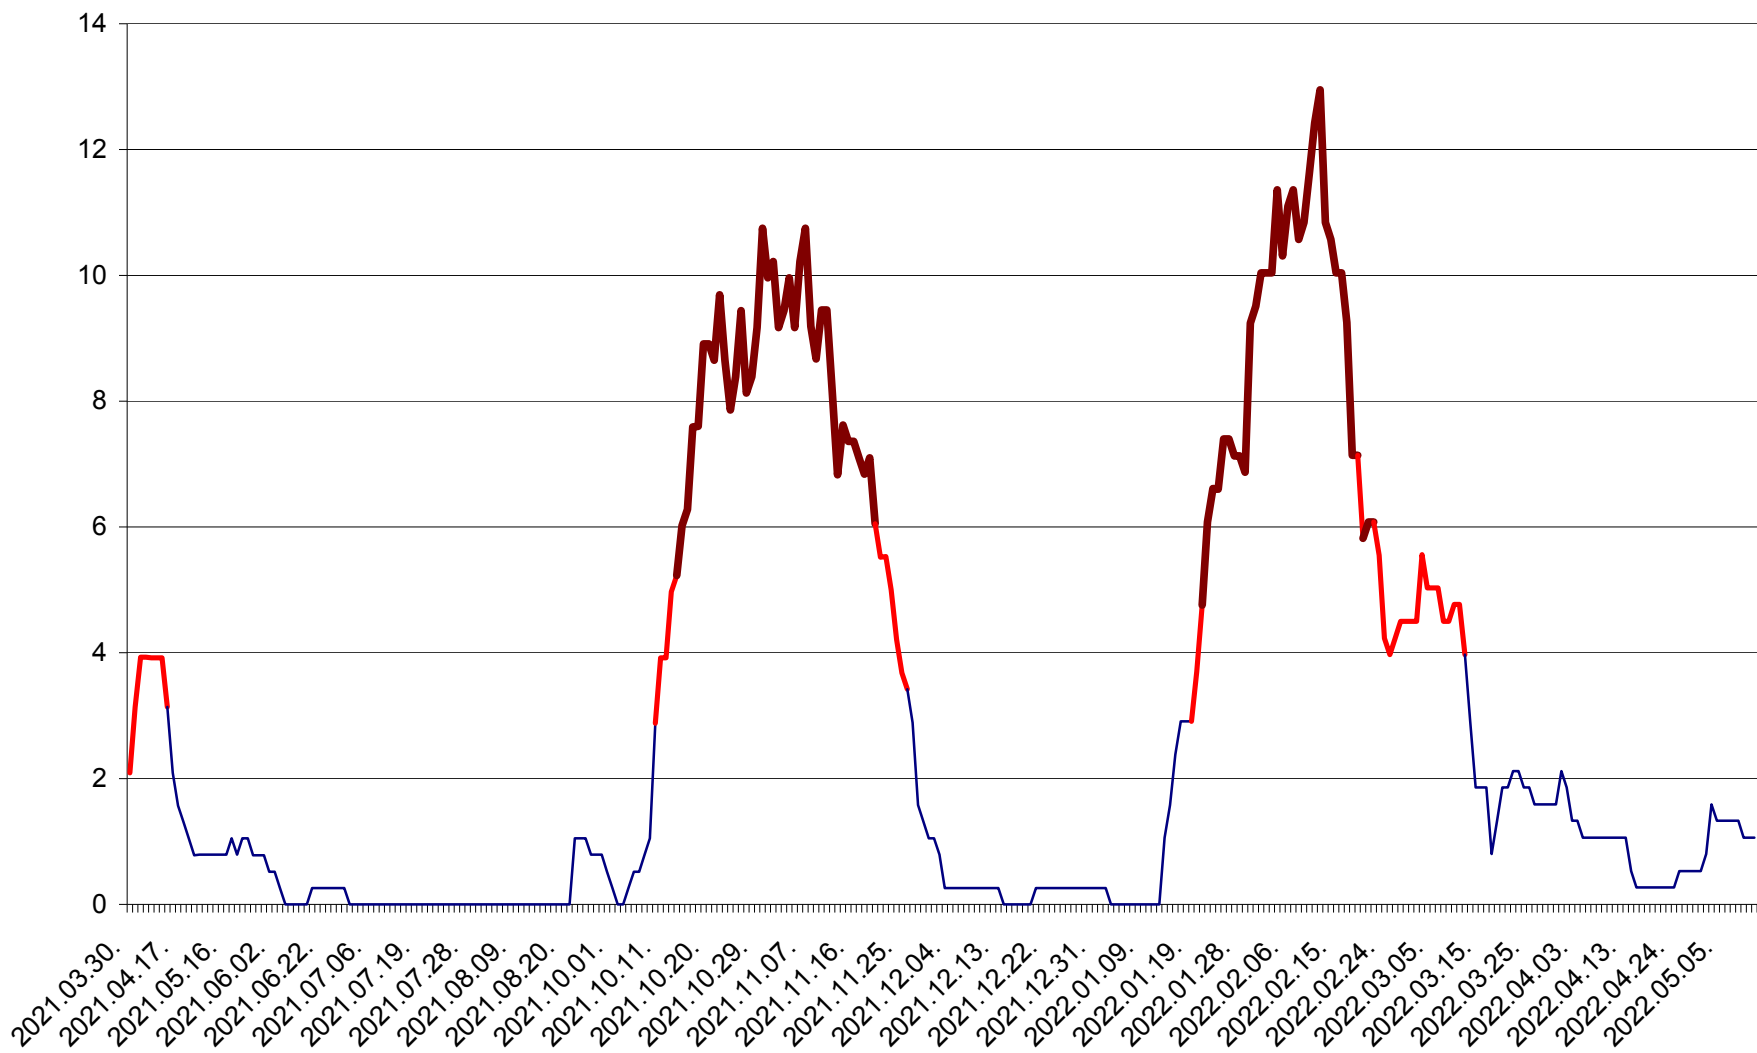

SATU MARE - Evolutia incidentei cumulate pe 14 zile la ‰ de locuitori
2021.04.01. - 2022.05.11.