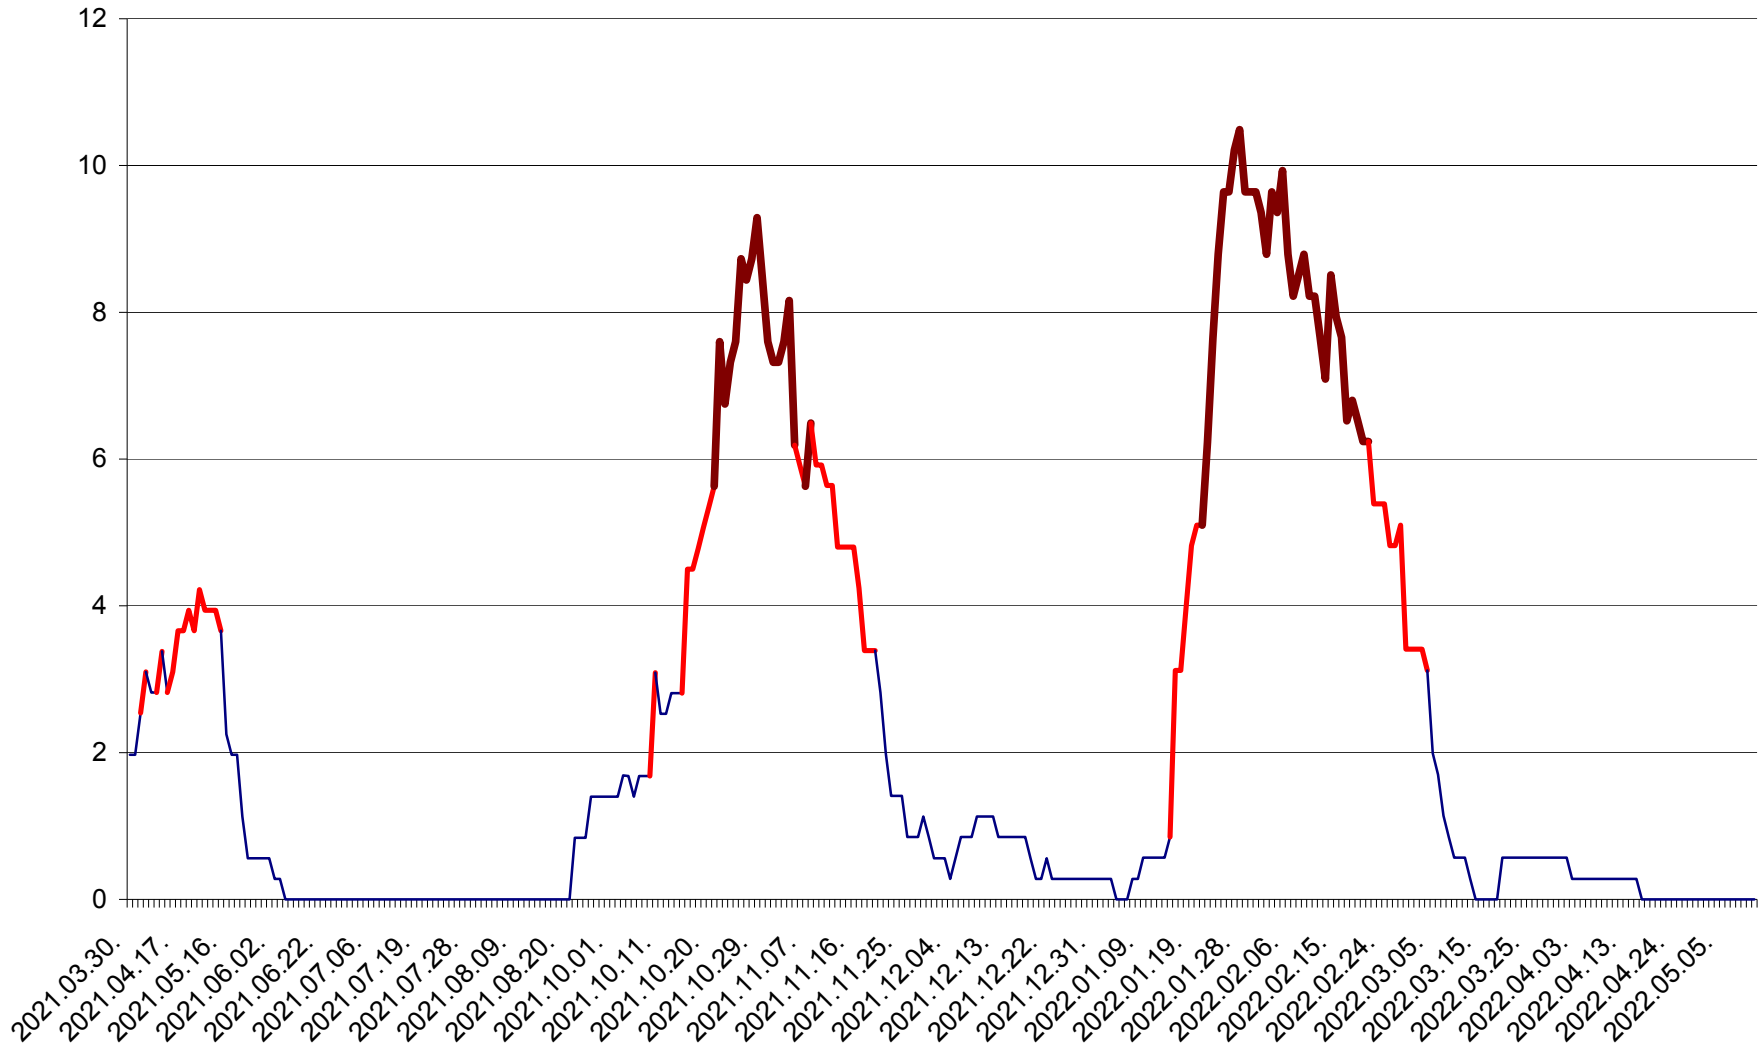

CORBU - Evolutia incidentei cumulate pe 14 zile la ‰ de locuitori  
2021.04.01. - 2022.05.11.

CORUND - Evolutia incidentei cumulate pe 14 zile la ‰ de locuitori  
2021.04.01. - 2022.05.11.

COZMENI - Evolutia incidentei cumulate pe 14 zile la ‰ de locuitori  
2021.04.01. - 2022.05.11.

ORAȘ CRISTURU SECUIESC - Evolutia incidentei cumulate pe 14 zile la ‰ de locuitori  
2021.04.01. - 2022.05.11.

DĂNEȘTI - Evolutia incidentei cumulate pe 14 zile la ‰ de locuitori  
2021.04.01. - 2022.05.11.

DÂRJIU - Evolutia incidentei cumulate pe 14 zile la ‰ de locuitori  
2021.04.01. - 2022.05.11.

DEALU - Evolutia incidentei cumulate pe 14 zile la ‰ de locuitori  
2021.04.01. - 2022.05.11.

DITRĂU - Evolutia incidentei cumulate pe 14 zile la ‰ de locuitori  
2021.04.01. - 2022.05.11.

FELICENI - Evolutia incidentei cumulate pe 14 zile la ‰ de locuitori  
2021.04.01. - 2022.05.11.

FRUMOASA - Evolutia incidentei cumulate pe 14 zile la ‰ de locuitori  
2021.04.01. - 2022.05.11.

GĂLĂUȚAȘ - Evolutia incidentei cumulate pe 14 zile la ‰ de locuitori  
2021.04.01. - 2022.05.11.