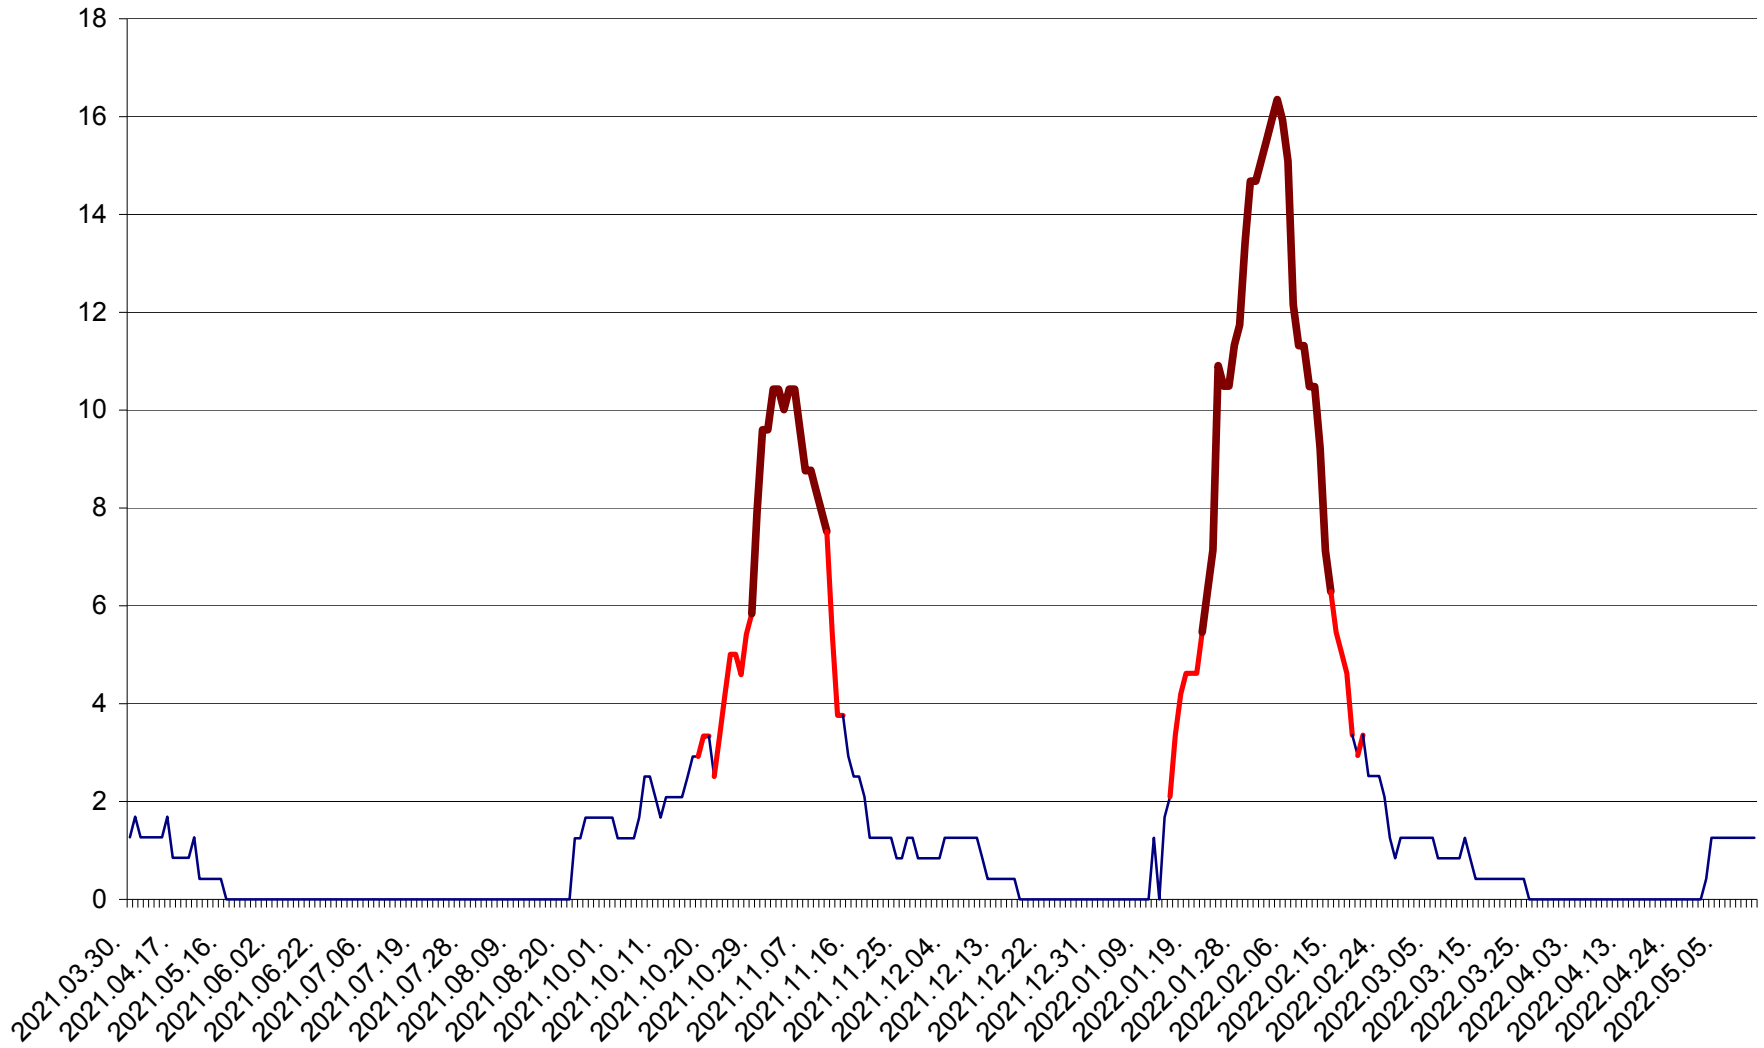

FELICENI - Evolutia incidentei cumulate pe 14 zile la ‰ de locuitori  
2021.04.01. - 2022.05.11.

FRUMOASA - Evolutia incidentei cumulate pe 14 zile la ‰ de locuitori  
2021.04.01. - 2022.05.11.

GĂLĂUȚAȘ - Evolutia incidentei cumulate pe 14 zile la ‰ de locuitori  
2021.04.01. - 2022.05.11.

MUNICIPIUL GHEORGHENI - Evolutia incidentei cumulate pe 14 zile la % de locuitori  
2021.04.01. - 2022.05.11.

JOSENI - Evolutia incidentei cumulate pe 14 zile la ‰ de locuitori  
2021.04.01. - 2022.05.11.

LĂZAREA - Evolutia incidentei cumulate pe 14 zile la ‰ de locuitori  
2021.04.01. - 2022.05.11.

LELICENI - Evolutia incidentei cumulate pe 14 zile la ‰ de locuitori  
2021.04.01. - 2022.05.11.

LUETA - Evolutia incidentei cumulate pe 14 zile la ‰ de locuitori  
2021.04.01. - 2022.05.11.

LUNCA DE JOS - Evolutia incidentei cumulate pe 14 zile la ‰ de locuitori  
2021.04.01. - 2022.05.11.

LUNCA DE SUS - Evolutia incidentei cumulate pe 14 zile la ‰ de locuitori  
2021.04.01. - 2022.05.11.