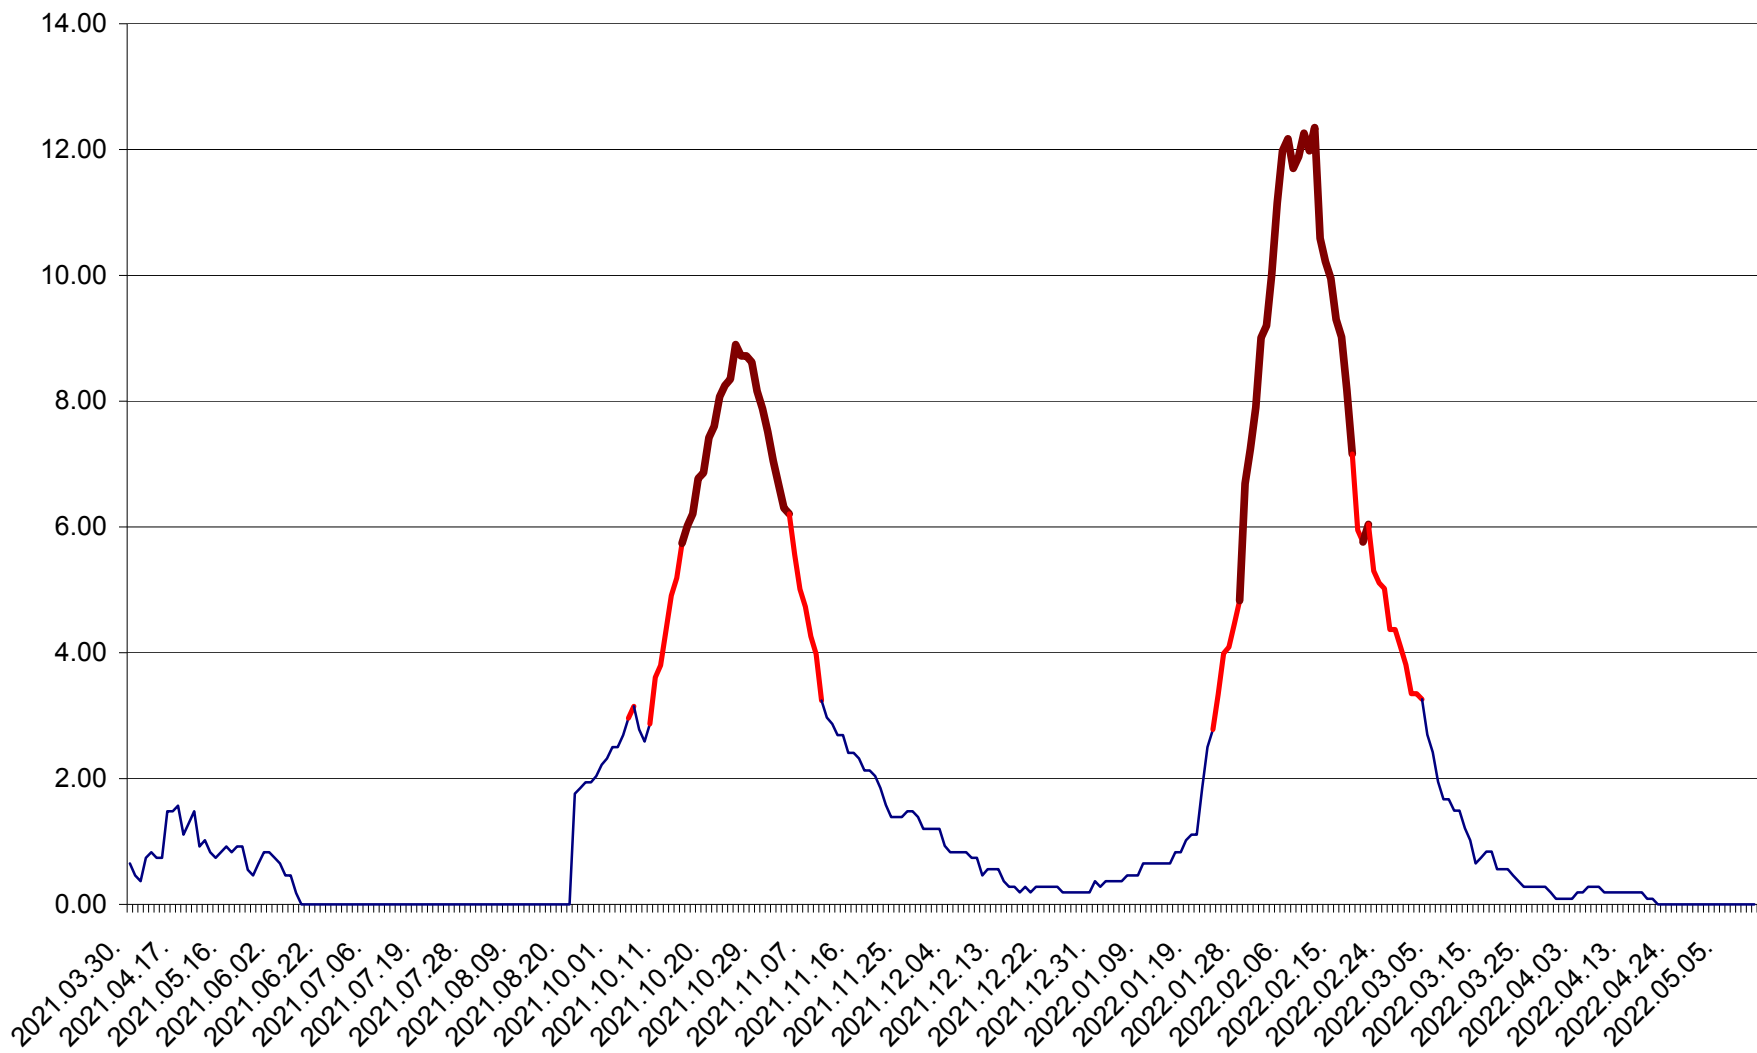

BRĂDEȘTI - Evolutia incidentei cumulate pe 14 zile la ‰ de locuitori  
2021.04.01. - 2022.05.11.

CĂPÂLNIȚA - Evolutia incidentei cumulate pe 14 zile la ‰ de locuitori  
2021.04.01. - 2022.05.11.

CÂRȚA - Evolutia incidentei cumulate pe 14 zile la ‰ de locuitori  
2021.04.01. - 2022.05.11.

CICEU - Evolutia incidentei cumulate pe 14 zile la ‰ de locuitori  
2021.04.01. - 2022.05.11.

CIUCSÂNGEORGIU - Evolutia incidentei cumulate pe 14 zile la ‰ de locuitori  
2021.04.01. - 2022.05.11.

CIUMANI - Evolutia incidentei cumulate pe 14 zile la ‰ de locuitori  
2021.04.01. - 2022.05.11.

CORBU - Evolutia incidentei cumulate pe 14 zile la ‰ de locuitori  
2021.04.01. - 2022.05.11.

CORUND - Evolutia incidentei cumulate pe 14 zile la ‰ de locuitori  
2021.04.01. - 2022.05.11.

COZMENI - Evolutia incidentei cumulate pe 14 zile la ‰ de locuitori  
2021.04.01. - 2022.05.11.

ORAȘ CRISTURU SECUIESC - Evolutia incidentei cumulate pe 14 zile la ‰ de locuitori  
2021.04.01. - 2022.05.11.

DĂNEȘTI - Evolutia incidentei cumulate pe 14 zile la ‰ de locuitori  
2021.04.01. - 2022.05.11.