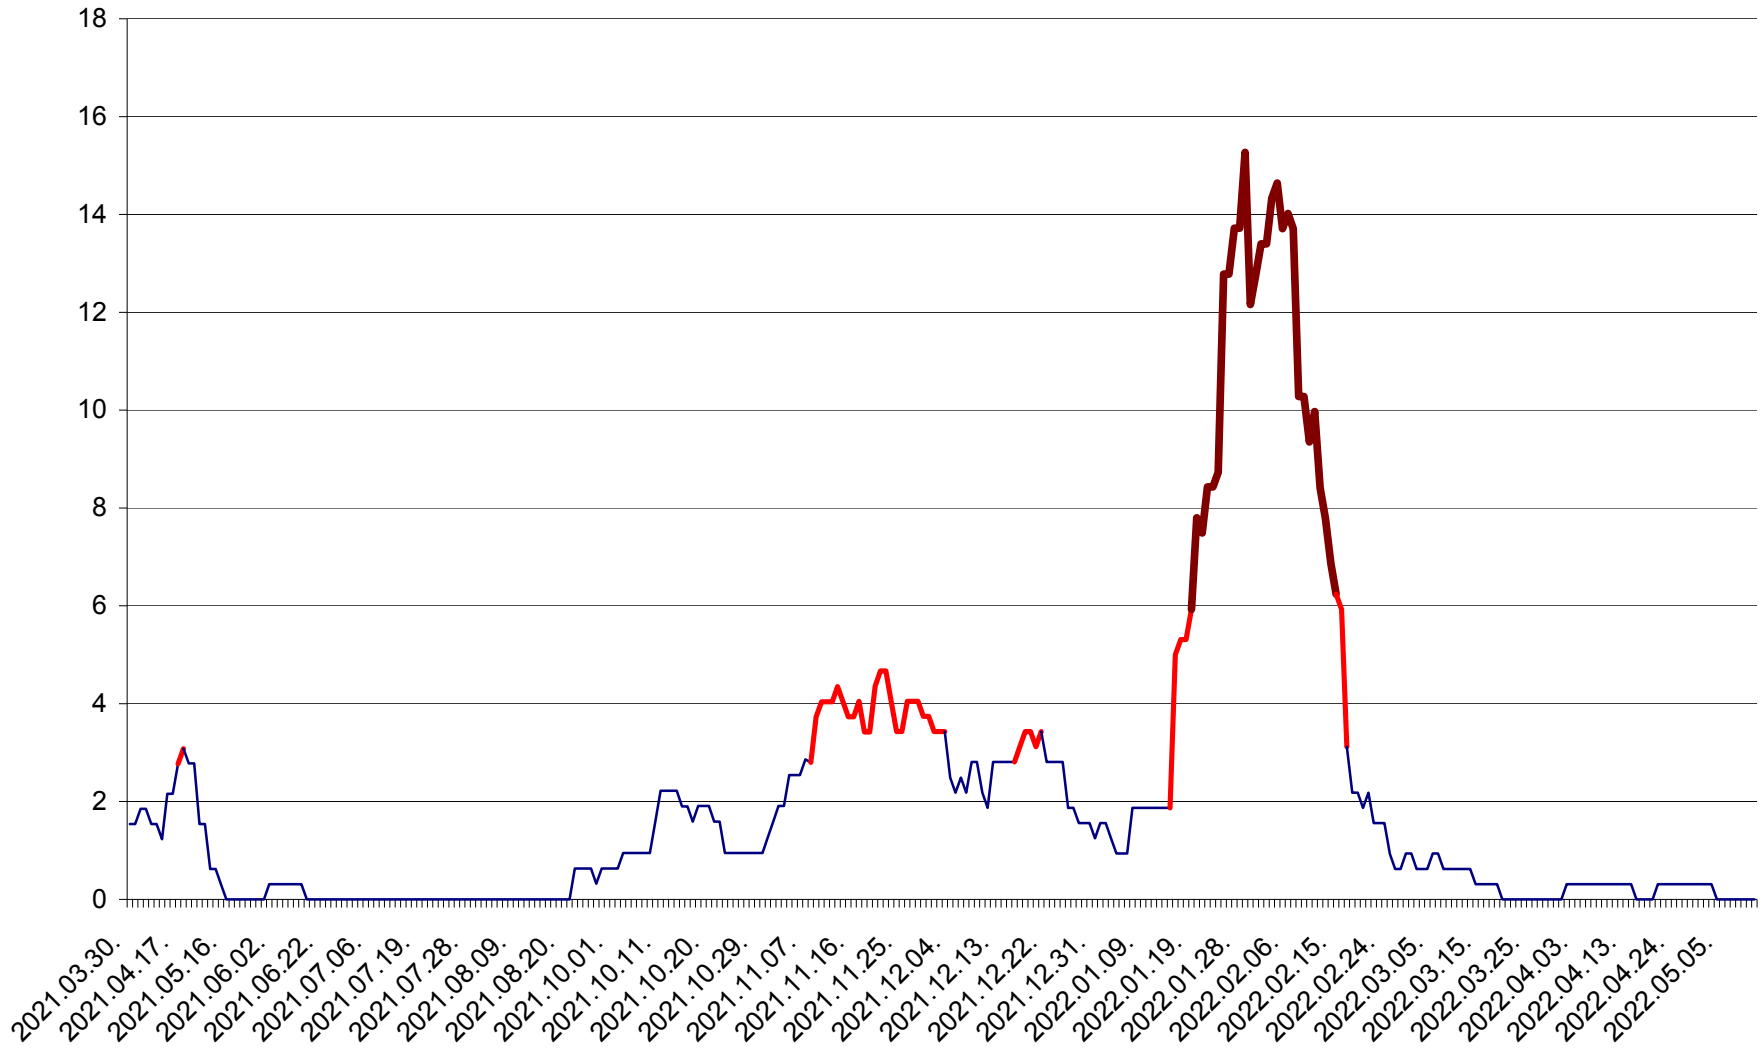

TUȘNAD - Evolutia incidentei cumulate pe 14 zile la ‰ de locuitori
2021.04.01. - 2022.05.11.