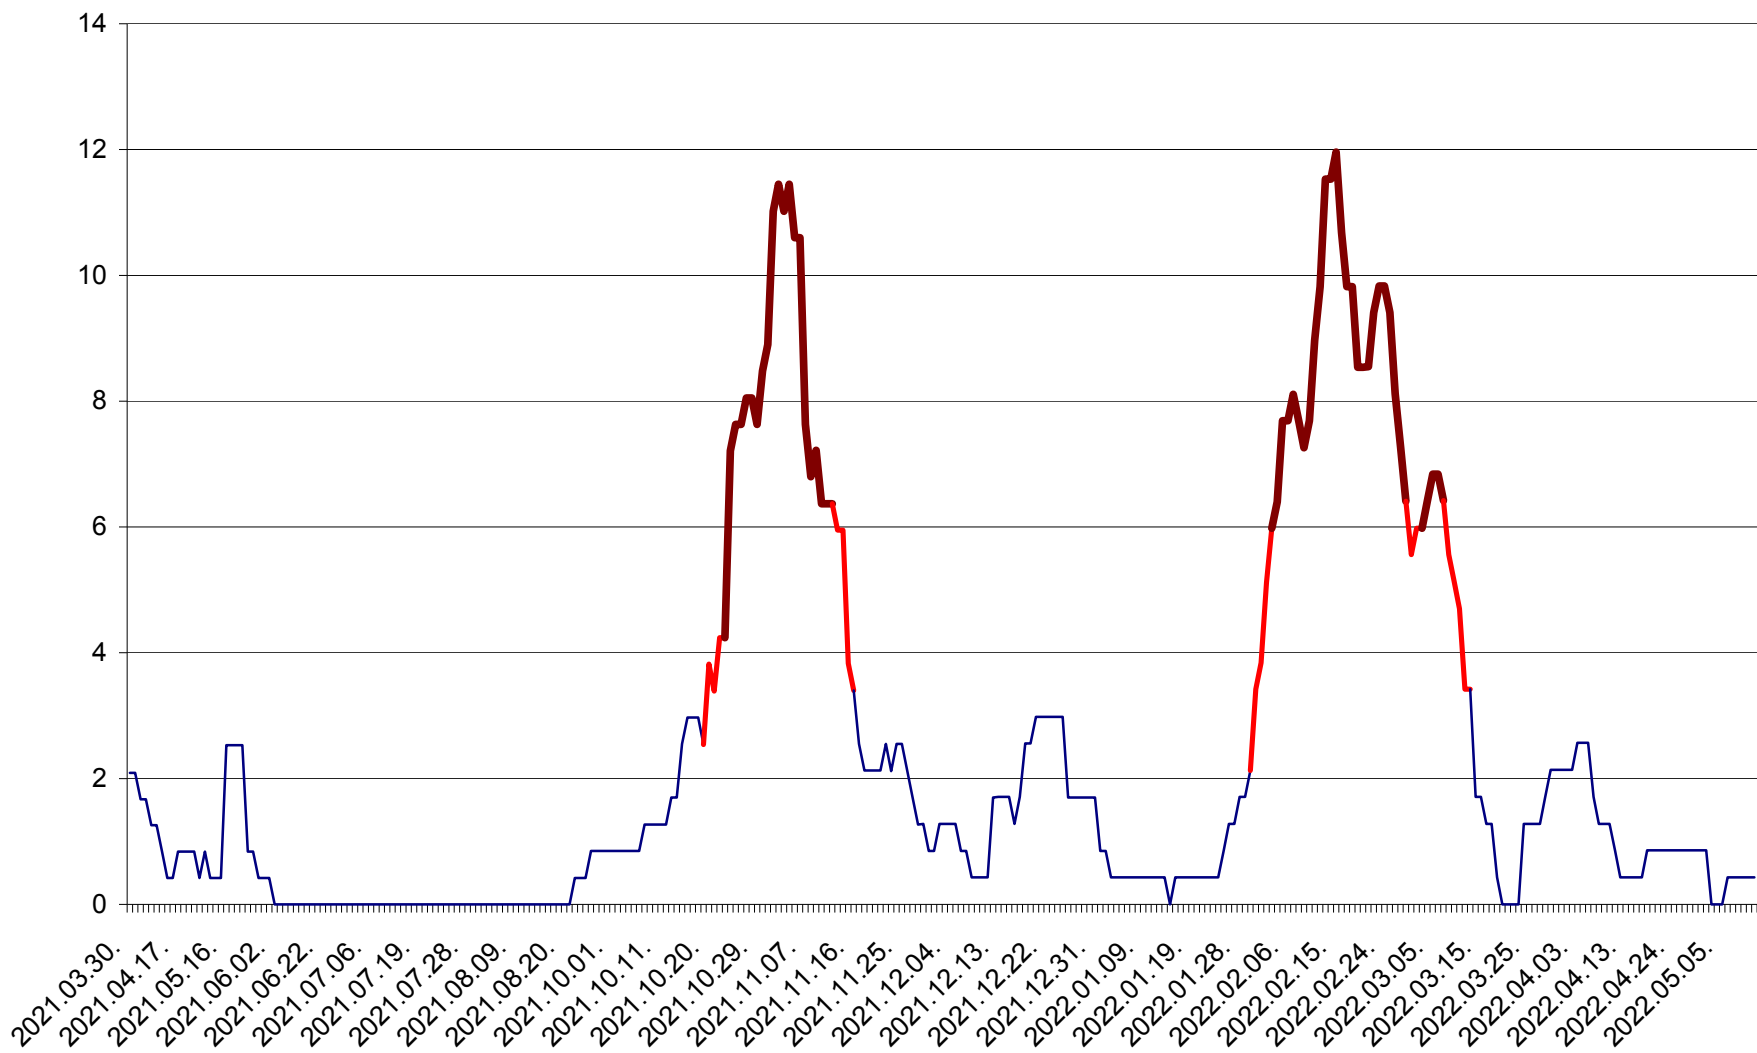

CORBU - Evolutia incidentei cumulate pe 14 zile la ‰ de locuitori  
2021.04.01. - 2022.05.11.

CORUND - Evolutia incidentei cumulate pe 14 zile la ‰ de locuitori  
2021.04.01. - 2022.05.11.

COZMENI - Evolutia incidentei cumulate pe 14 zile la ‰ de locuitori  
2021.04.01. - 2022.05.11.

ORAȘ CRISTURU SECUIESC - Evolutia incidentei cumulate pe 14 zile la ‰ de locuitori  
2021.04.01. - 2022.05.11.

DĂNEȘTI - Evolutia incidentei cumulate pe 14 zile la ‰ de locuitori  
2021.04.01. - 2022.05.11.

DÂRJIU - Evolutia incidentei cumulate pe 14 zile la ‰ de locuitori  
2021.04.01. - 2022.05.11.

DEALU - Evolutia incidentei cumulate pe 14 zile la ‰ de locuitori  
2021.04.01. - 2022.05.11.

DITRĂU - Evolutia incidentei cumulate pe 14 zile la ‰ de locuitori  
2021.04.01. - 2022.05.11.

FELICENI - Evolutia incidentei cumulate pe 14 zile la ‰ de locuitori  
2021.04.01. - 2022.05.11.

FRUMOASA - Evolutia incidentei cumulate pe 14 zile la ‰ de locuitori  
2021.04.01. - 2022.05.11.

GĂLĂUȚAȘ - Evolutia incidentei cumulate pe 14 zile la ‰ de locuitori  
2021.04.01. - 2022.05.11.