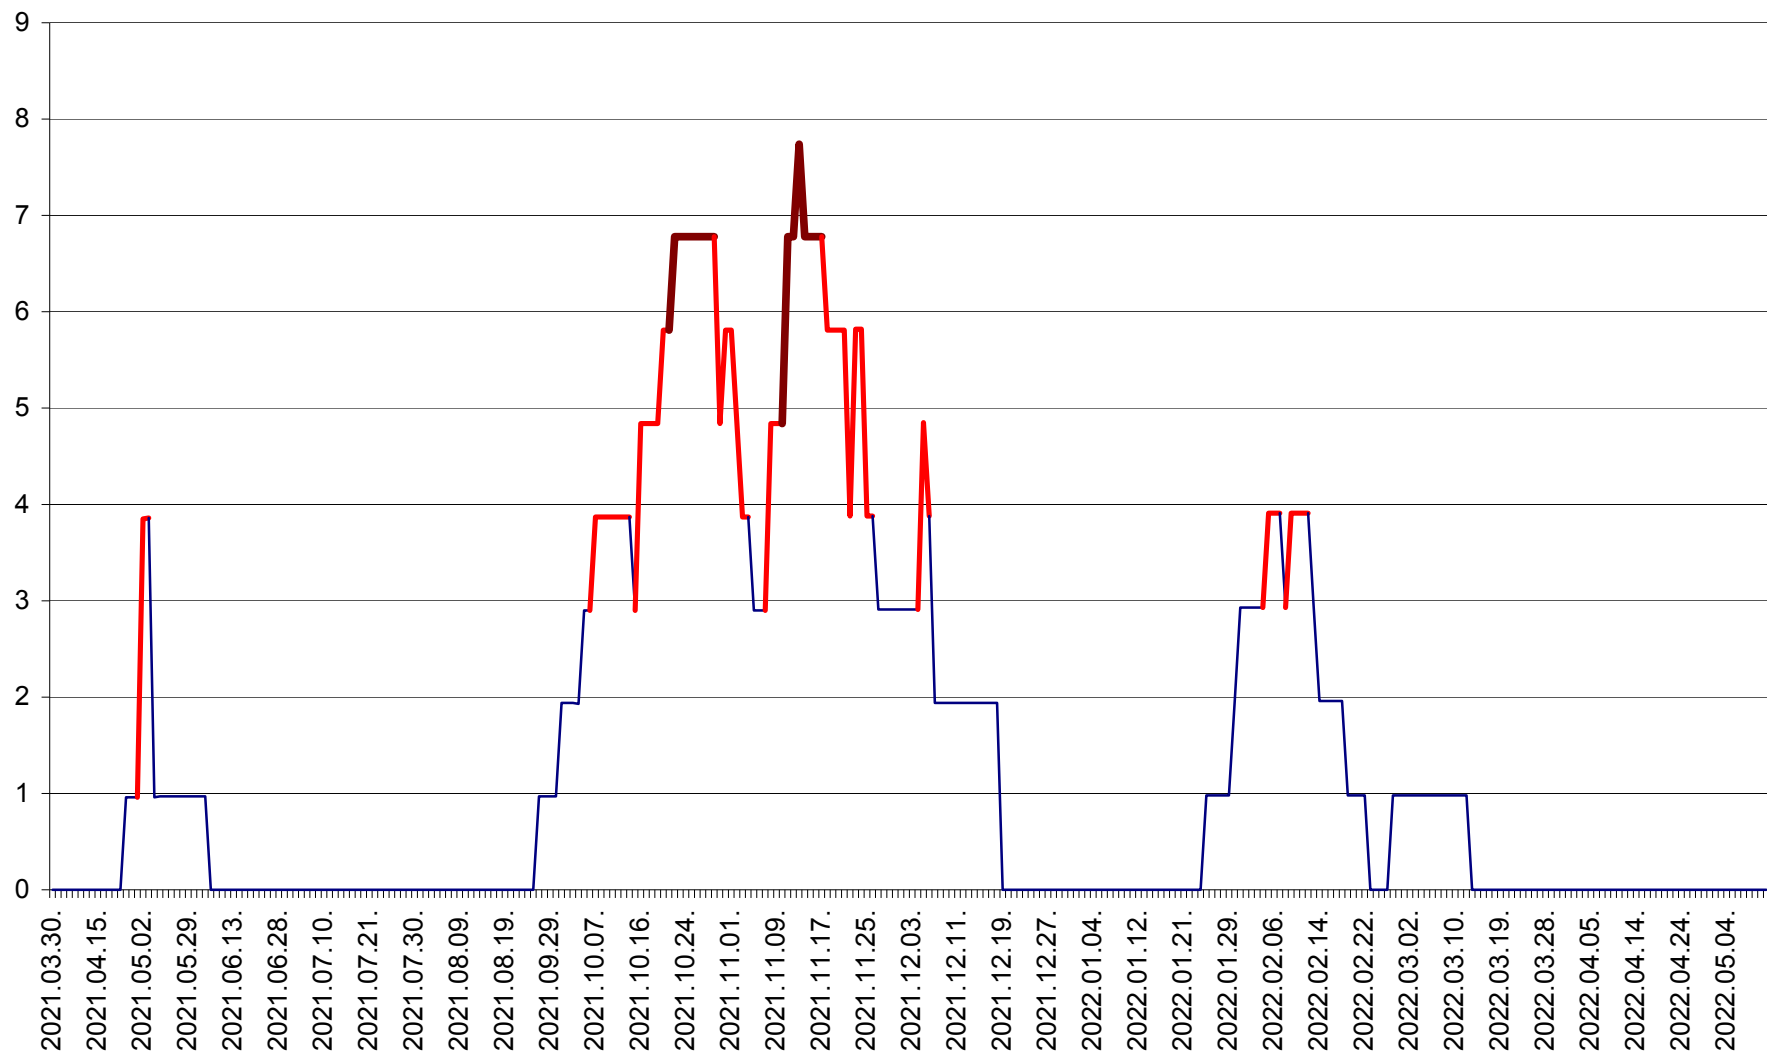

CORBU - Evolutia incidentei cumulate pe 14 zile la ‰ de locuitori  
2021.04.01. - 2022.05.11.

CORUND - Evolutia incidentei cumulate pe 14 zile la ‰ de locuitori  
2021.04.01. - 2022.05.11.

COZMENI - Evolutia incidentei cumulate pe 14 zile la ‰ de locuitori  
2021.04.01. - 2022.05.11.

ORAȘ CRISTURU SECUIESC - Evolutia incidentei cumulate pe 14 zile la ‰ de locuitori  
2021.04.01. - 2022.05.11.

DĂNEȘTI - Evolutia incidentei cumulate pe 14 zile la ‰ de locuitori  
2021.04.01. - 2022.05.11.

DÂRJIU - Evolutia incidentei cumulate pe 14 zile la ‰ de locuitori  
2021.04.01. - 2022.05.11.

DEALU - Evolutia incidentei cumulate pe 14 zile la ‰ de locuitori  
2021.04.01. - 2022.05.11.

DITRĂU - Evolutia incidentei cumulate pe 14 zile la ‰ de locuitori  
2021.04.01. - 2022.05.11.