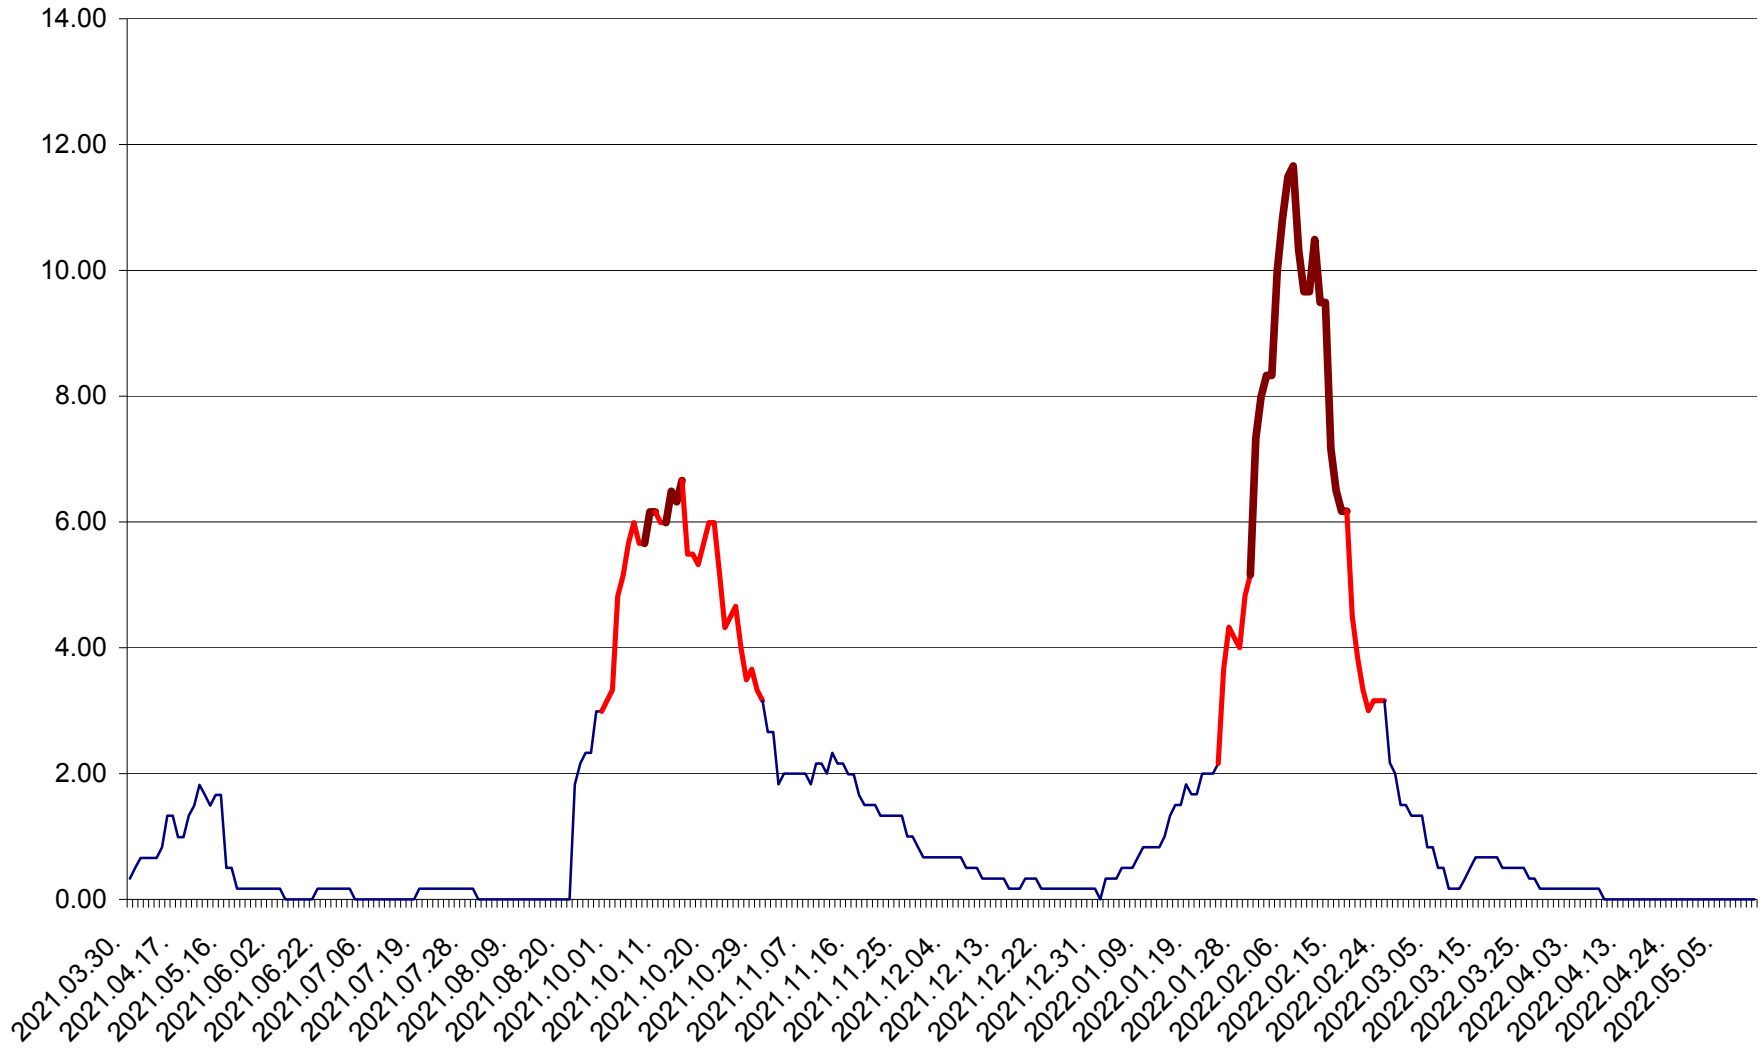

VĂRȘAG - Evolutia incidentei cumulate pe 14 zile la ‰ de locuitori  
2021.04.01. - 2022.05.11.

ORAȘ VLĂHIȚA - Evolutia incidentei cumulate pe 14 zile la ‰ de locuitori  
2021.04.01. - 2022.05.11.

VOȘLĂBENI - Evolutia incidentei cumulate pe 14 zile la ‰ de locuitori  
2021.04.01. - 2022.05.11.

ZETEA - Evolutia incidentei cumulate pe 14 zile la ‰ de locuitori  
2021.04.01. - 2022.05.11.

Total - Evolutia incidentei cumulate pe 14 zile la ‰ de locuitori  
2021.04.01. - 2022.05.11.