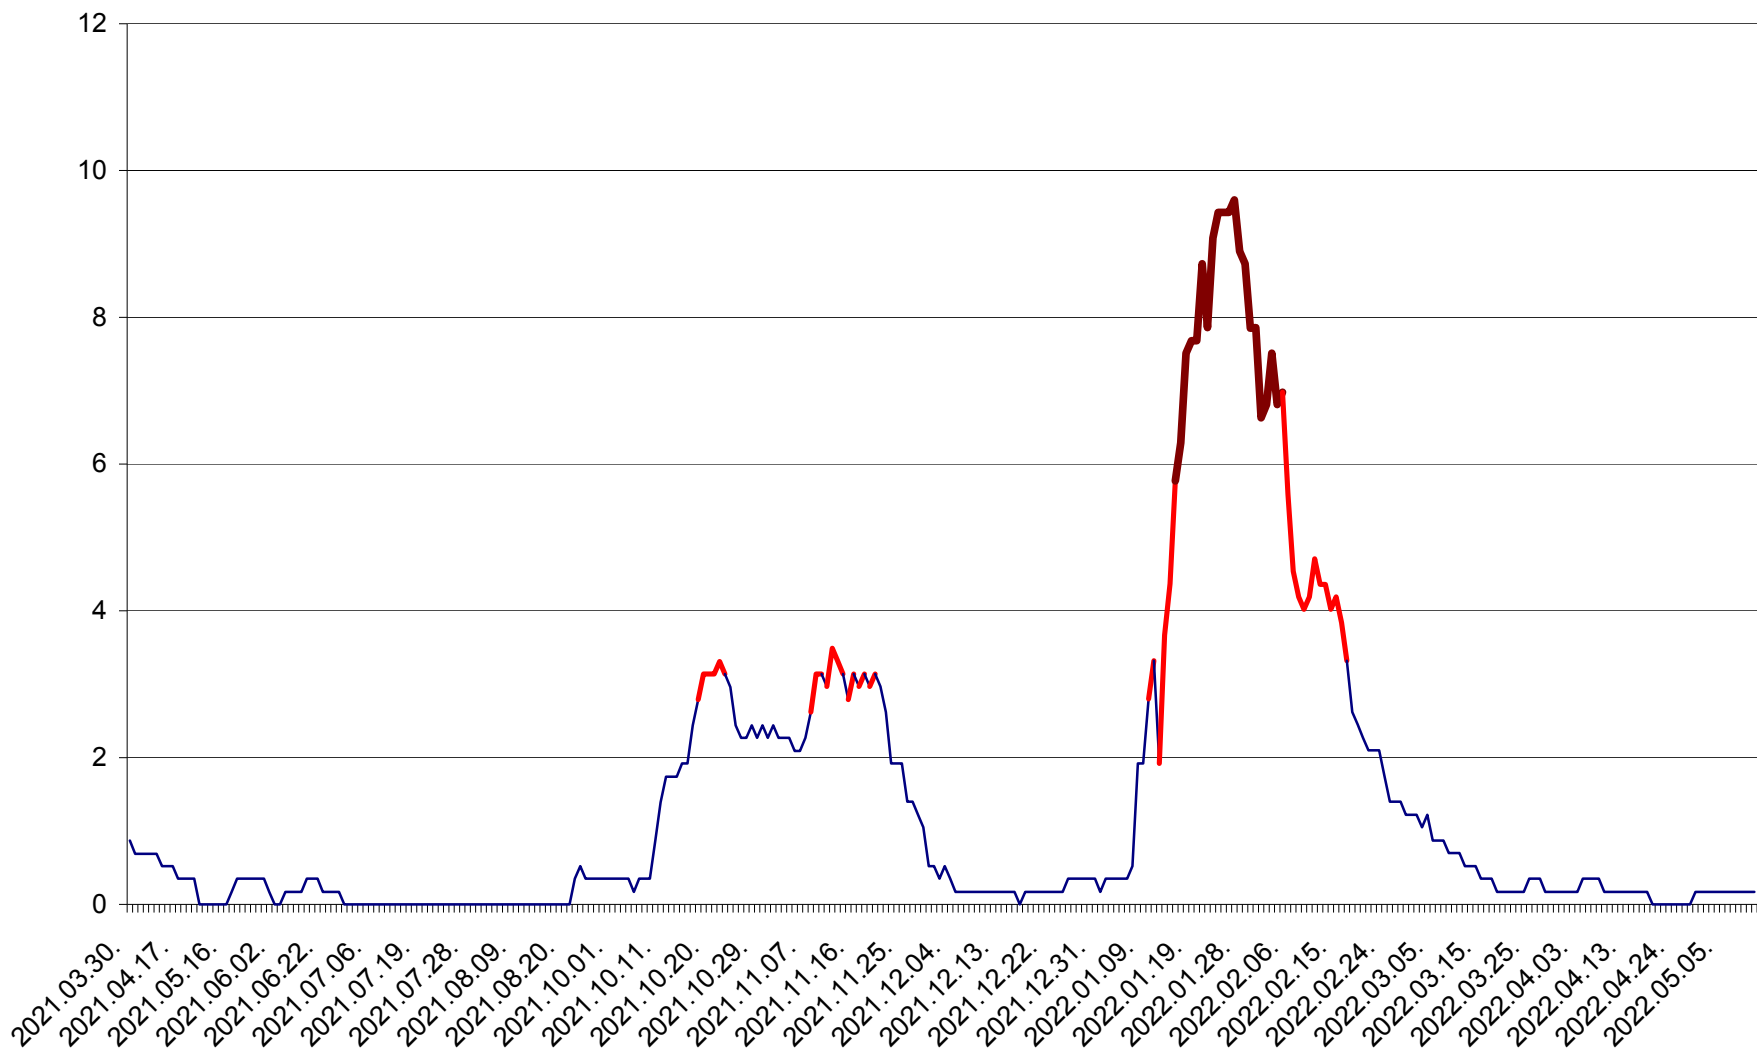

DÂRJIU - Evolutia incidentei cumulate pe 14 zile la ‰ de locuitori  
2021.04.01. - 2022.05.11.

DEALU - Evolutia incidentei cumulate pe 14 zile la ‰ de locuitori  
2021.04.01. - 2022.05.11.

DITRĂU - Evolutia incidentei cumulate pe 14 zile la ‰ de locuitori  
2021.04.01. - 2022.05.11.

FELICENI - Evolutia incidentei cumulate pe 14 zile la ‰ de locuitori  
2021.04.01. - 2022.05.11.

FRUMOASA - Evolutia incidentei cumulate pe 14 zile la ‰ de locuitori  
2021.04.01. - 2022.05.11.

GĂLĂUȚAȘ - Evolutia incidentei cumulate pe 14 zile la ‰ de locuitori  
2021.04.01. - 2022.05.11.

MUNICIPIUL GHEORGHENI - Evolutia incidentei cumulate pe 14 zile la % de locuitori  
2021.04.01. - 2022.05.11.

JOSENI - Evolutia incidentei cumulate pe 14 zile la ‰ de locuitori  
2021.04.01. - 2022.05.11.

LĂZAREA - Evolutia incidentei cumulate pe 14 zile la ‰ de locuitori  
2021.04.01. - 2022.05.11.

LELICENI - Evolutia incidentei cumulate pe 14 zile la ‰ de locuitori  
2021.04.01. - 2022.05.11.

LUETA - Evolutia incidentei cumulate pe 14 zile la ‰ de locuitori  
2021.04.01. - 2022.05.11.