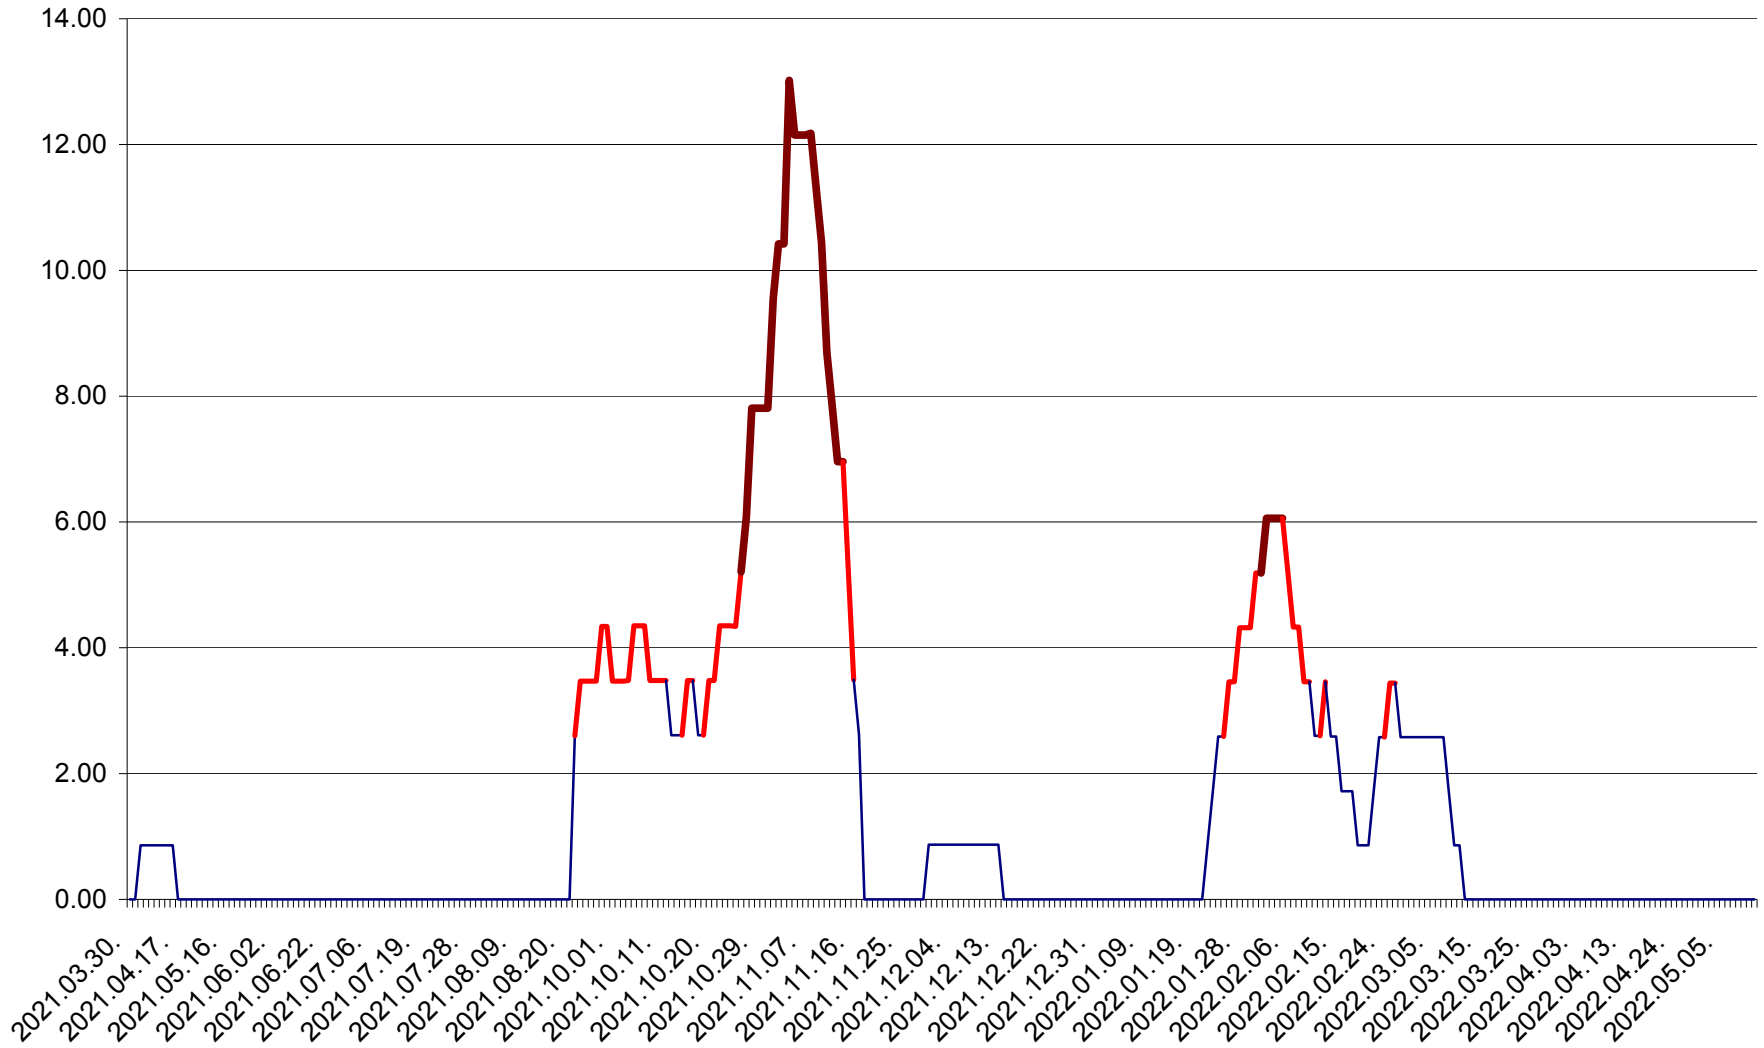

VĂRȘAG - Evolutia incidentei cumulate pe 14 zile la ‰ de locuitori
2021.04.01. - 2022.05.11.