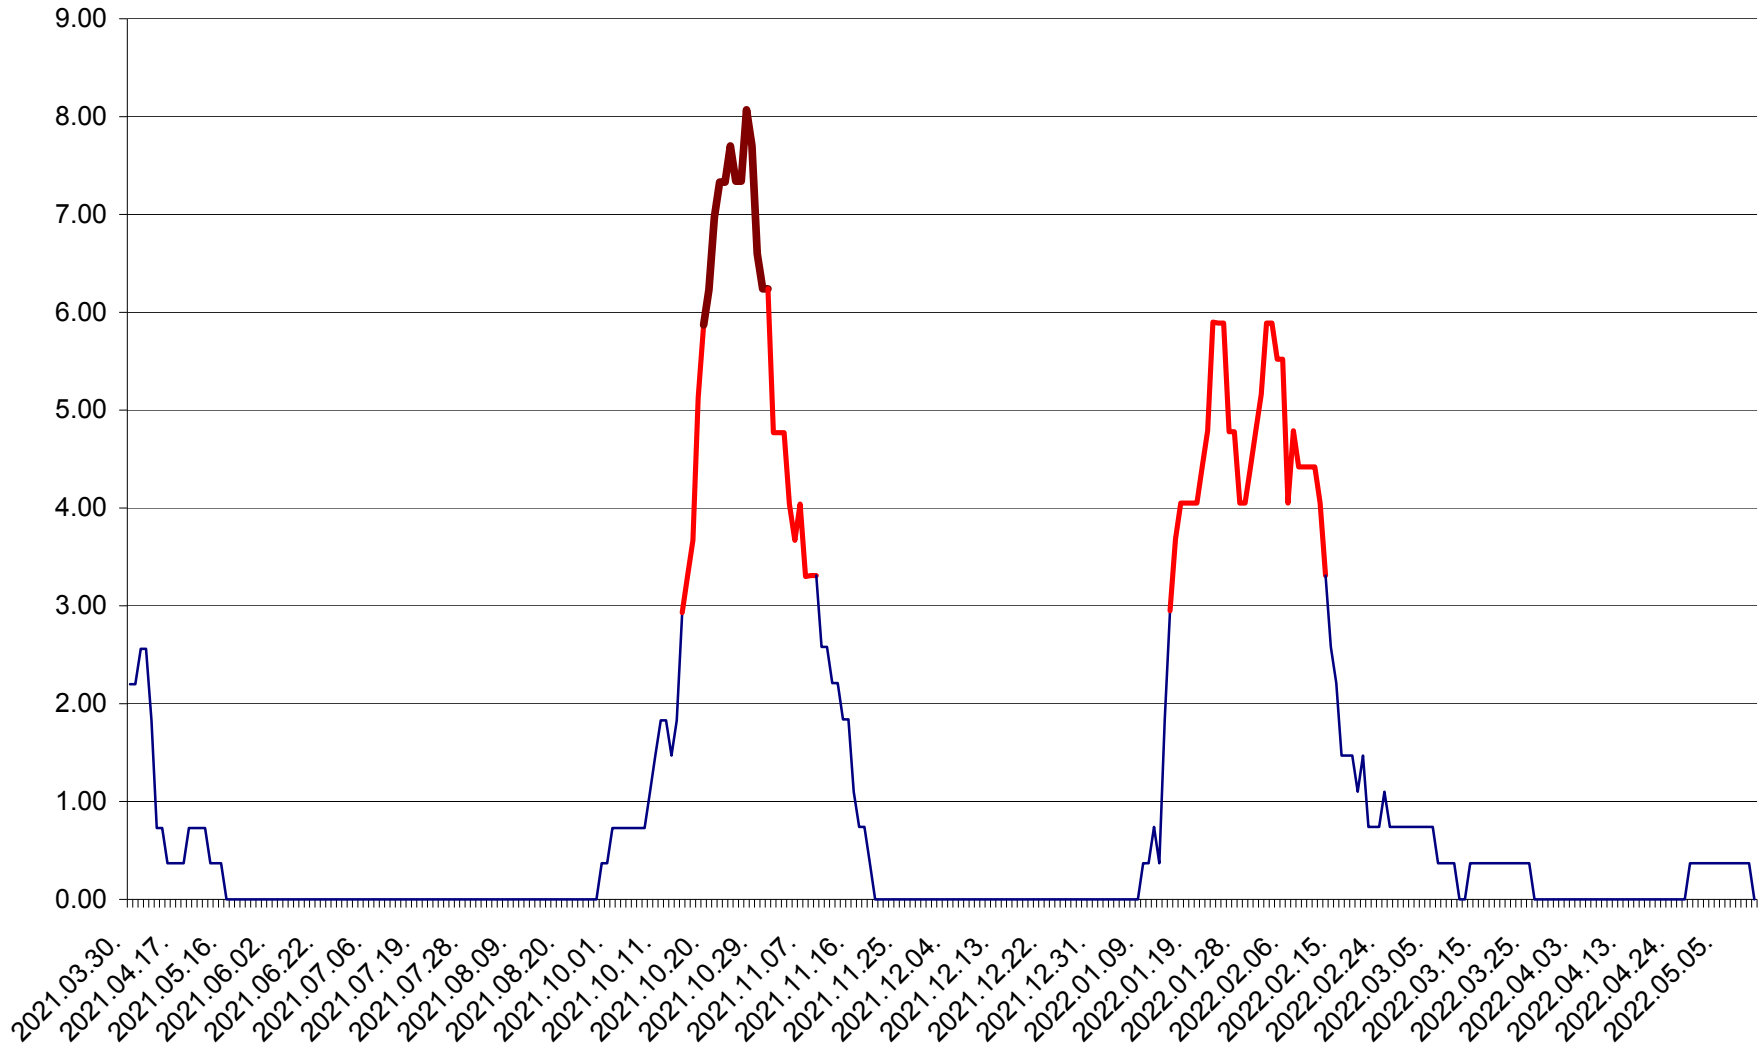

ORAȘ BĂLAN - Evolutia incidentei cumulate pe 14 zile la ‰ de locuitori  
2021.04.01. - 2022.05.11.

BILBOR - Evolutia incidentei cumulate pe 14 zile la ‰ de locuitori  
2021.04.01. - 2022.05.11.

ORAȘ BORSEC - Evolutia incidentei cumulate pe 14 zile la ‰ de locuitori  
2021.04.01. - 2022.05.11.

BRĂDEȘTI - Evolutia incidentei cumulate pe 14 zile la ‰ de locuitori  
2021.04.01. - 2022.05.11.

CĂPÂLNIȚA - Evolutia incidentei cumulate pe 14 zile la ‰ de locuitori  
2021.04.01. - 2022.05.11.

CÂRȚA - Evolutia incidentei cumulate pe 14 zile la ‰ de locuitori  
2021.04.01. - 2022.05.11.

CICEU - Evolutia incidentei cumulate pe 14 zile la ‰ de locuitori  
2021.04.01. - 2022.05.11.

CIUCSÂNGEORGIU - Evolutia incidentei cumulate pe 14 zile la ‰ de locuitori  
2021.04.01. - 2022.05.11.

CIUMANI - Evolutia incidentei cumulate pe 14 zile la ‰ de locuitori  
2021.04.01. - 2022.05.11.

CORBU - Evolutia incidentei cumulate pe 14 zile la ‰ de locuitori  
2021.04.01. - 2022.05.11.

CORUND - Evolutia incidentei cumulate pe 14 zile la ‰ de locuitori  
2021.04.01. - 2022.05.11.

COZMENI - Evolutia incidentei cumulate pe 14 zile la ‰ de locuitori  
2021.04.01. - 2022.05.11.