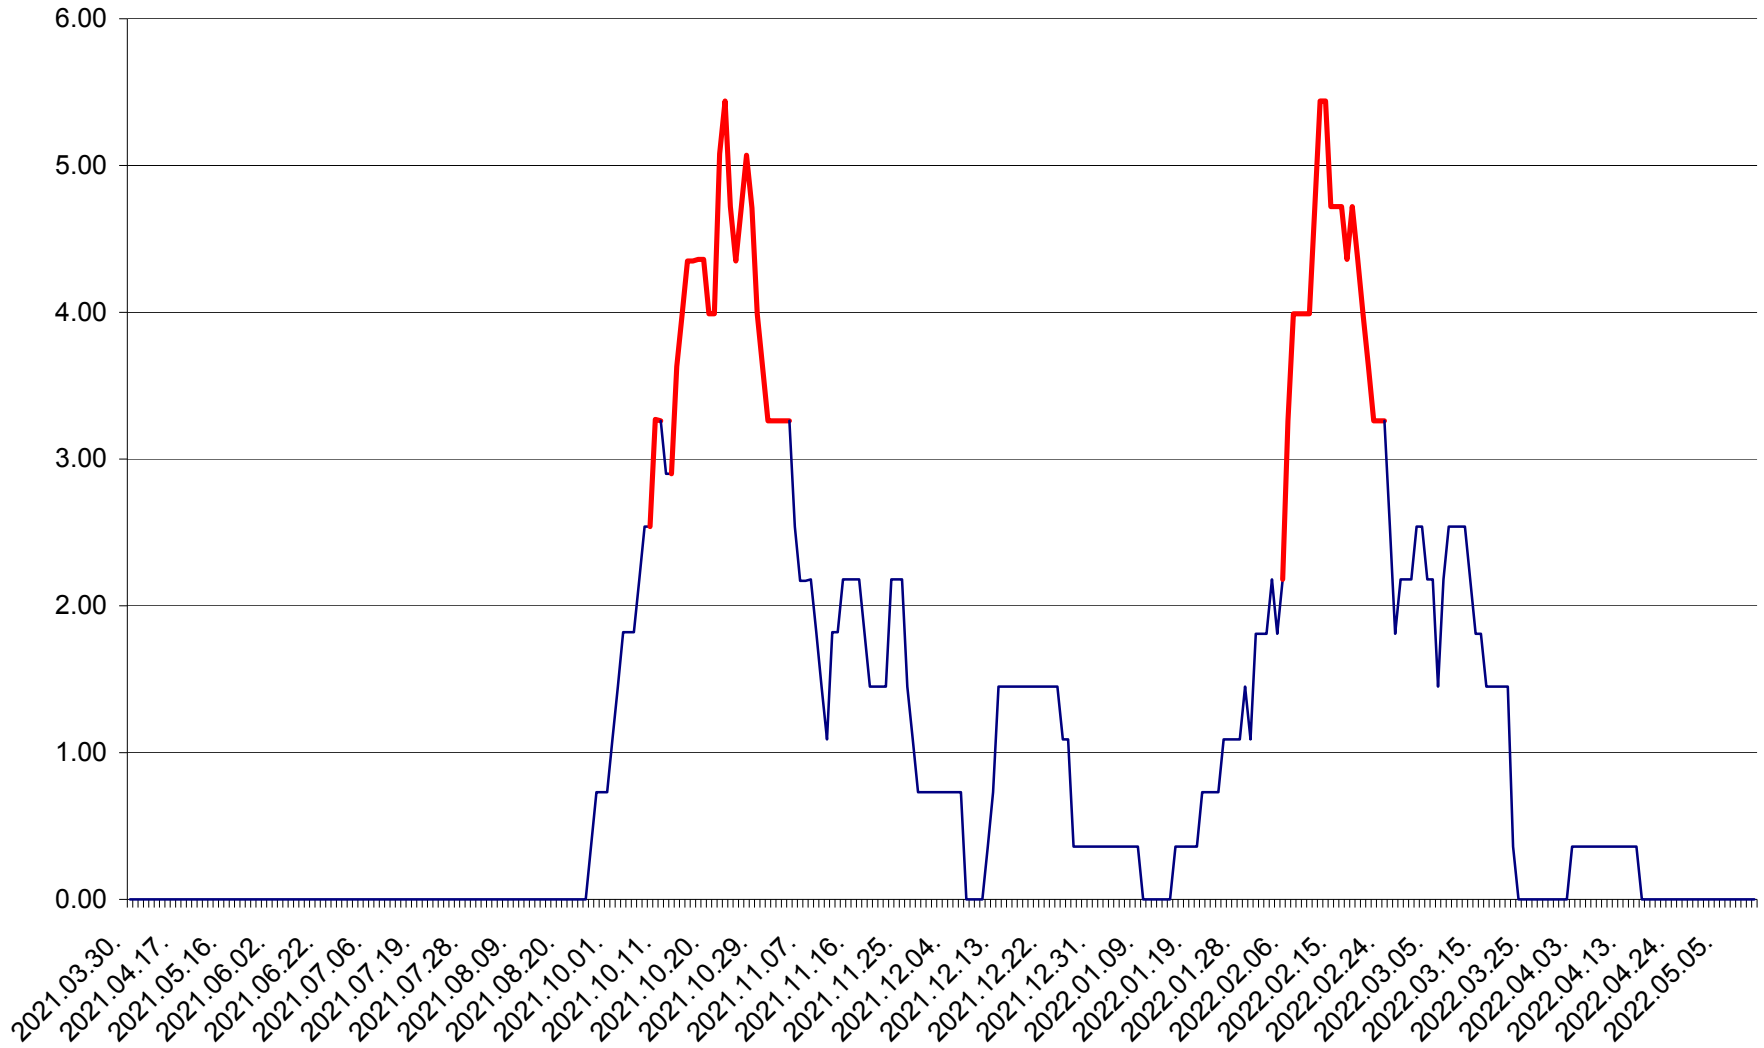

ATID - Evolutia incidentei cumulate pe 14 zile la % de locuitori  
2021.04.01. - 2022.05.11.

AVRĂMEȘTI - Evolutia incidentei cumulate pe 14 zile la ‰ de locuitori  
2021.04.01. - 2022.05.11.

ORAȘ BĂILE TUȘNAD - Evoluția incidenței cumulate pe 14 zile la ‰ de locuitori  
2021.04.01. - 2022.05.11.

ORAȘ BĂLAN - Evolutia incidentei cumulate pe 14 zile la ‰ de locuitori  
2021.04.01. - 2022.05.11.

BILBOR - Evolutia incidentei cumulate pe 14 zile la ‰ de locuitori  
2021.04.01. - 2022.05.11.

ORAȘ BORSEC - Evolutia incidentei cumulate pe 14 zile la ‰ de locuitori  
2021.04.01. - 2022.05.11.

BRĂDEȘTI - Evolutia incidentei cumulate pe 14 zile la ‰ de locuitori  
2021.04.01. - 2022.05.11.

CĂPÂLNIȚA - Evolutia incidentei cumulate pe 14 zile la ‰ de locuitori  
2021.04.01. - 2022.05.11.

CÂRȚA - Evolutia incidentei cumulate pe 14 zile la ‰ de locuitori  
2021.04.01. - 2022.05.11.