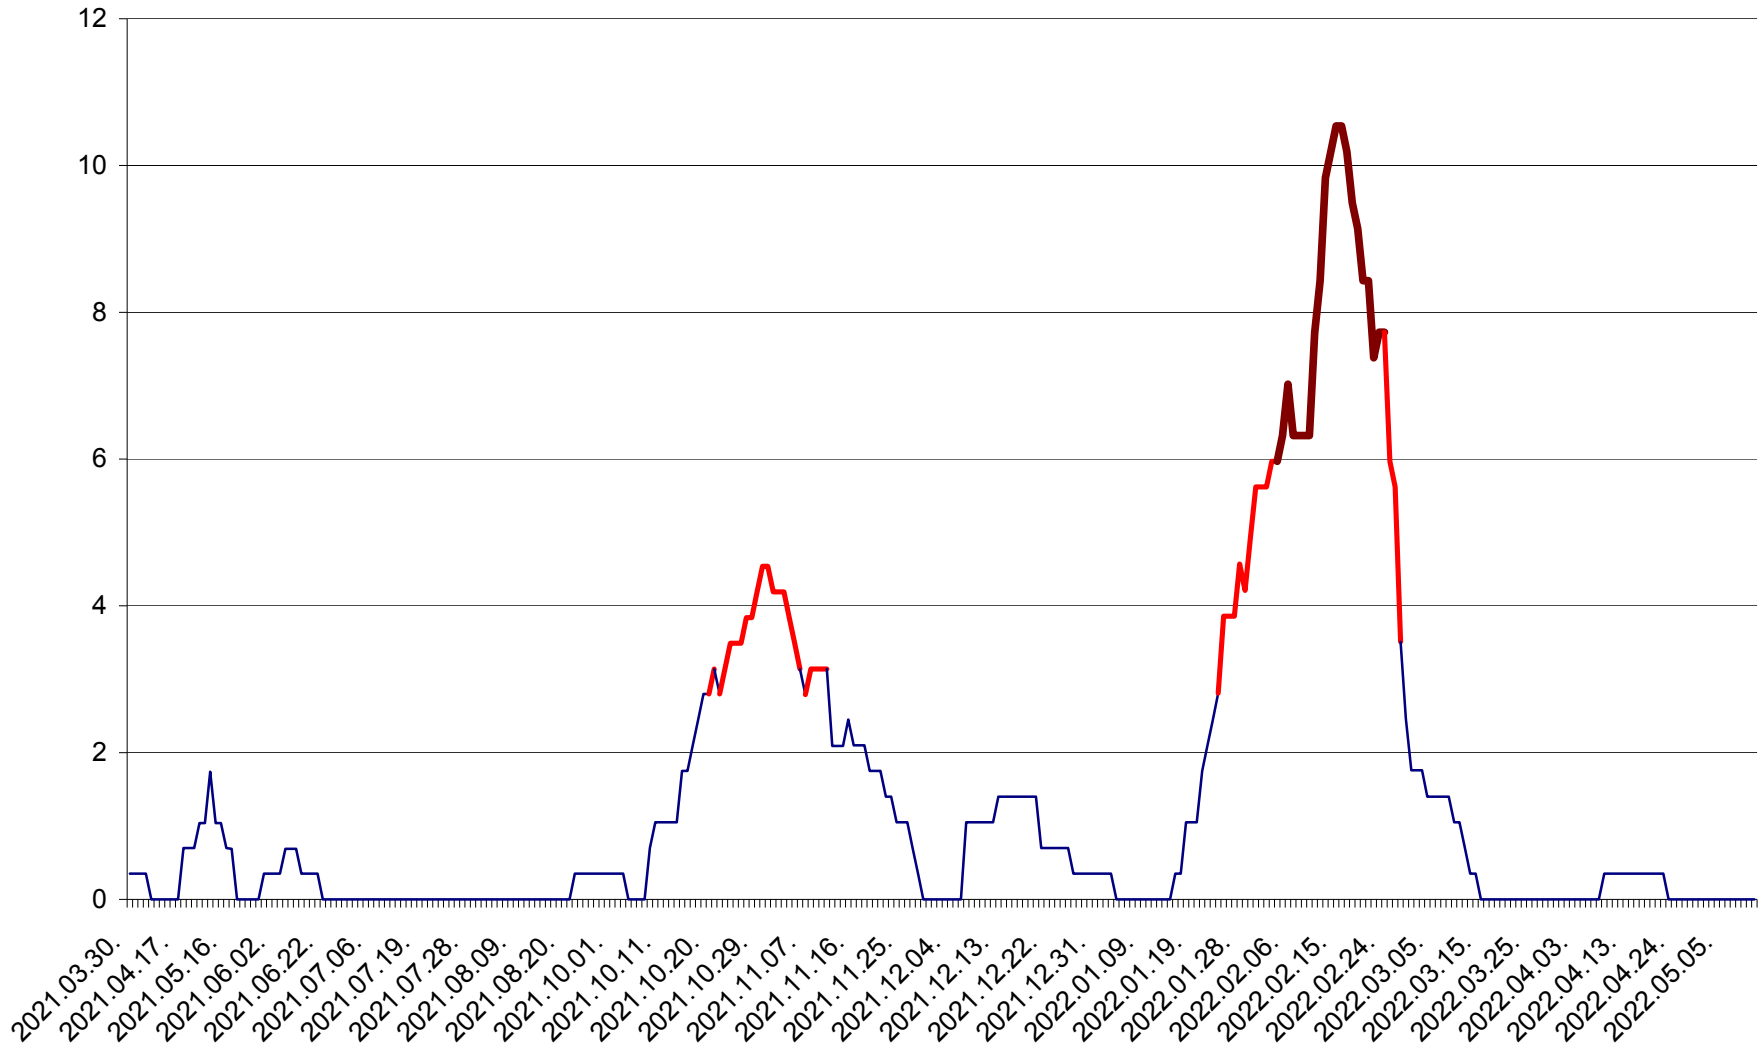

SICULENI - Evolutia incidentei cumulate pe 14 zile la ‰ de locuitori
2021.04.01. - 2022.05.11.