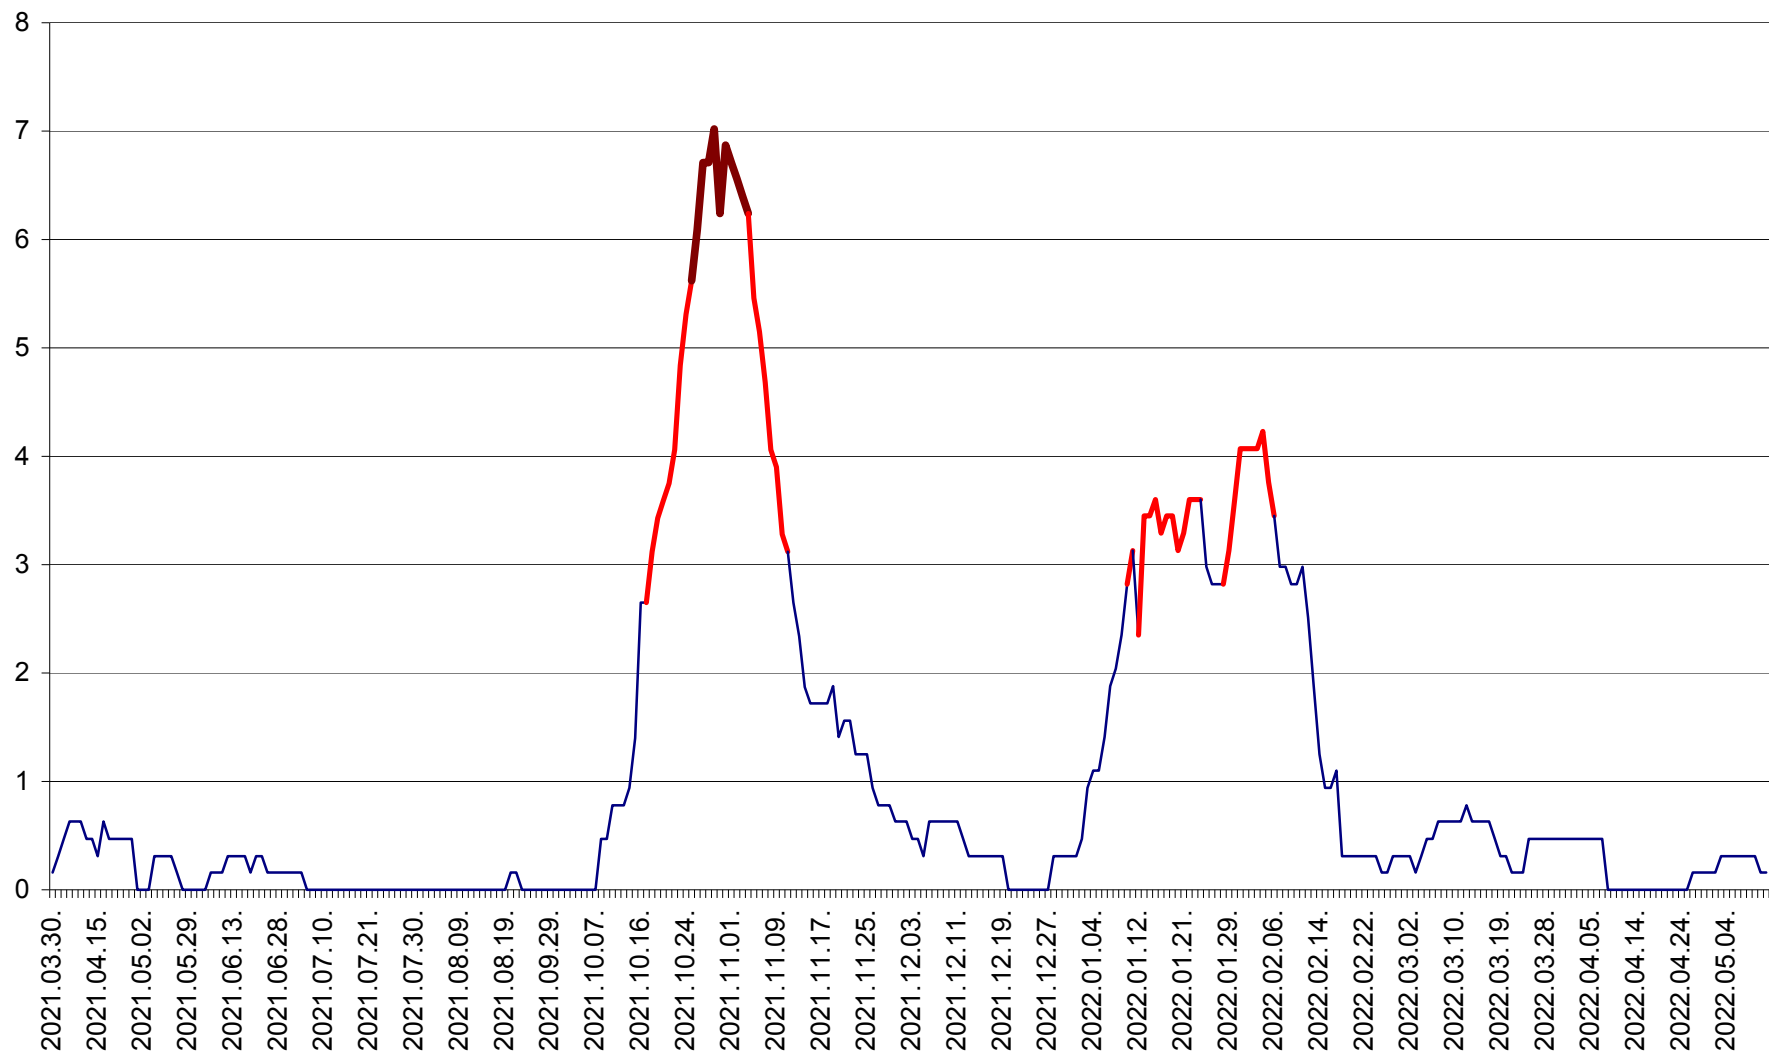

PLĂIEȘII DE JOS - Evolutia incidentei cumulate pe 14 zile la ‰ de locuitori  
2021.04.01. - 2022.05.11.

PORUMBENI - Evolutia incidentei cumulate pe 14 zile la ‰ de locuitori  
2021.04.01. - 2022.05.11.

PRAID - Evolutia incidentei cumulate pe 14 zile la ‰ de locuitori  
2021.04.01. - 2022.05.11.

RACU - Evolutia incidentei cumulate pe 14 zile la ‰ de locuitori  
2021.04.01. - 2022.05.11.

REMETEA - Evolutia incidentei cumulate pe 14 zile la % de locuitori  
2021.04.01. - 2022.05.11.