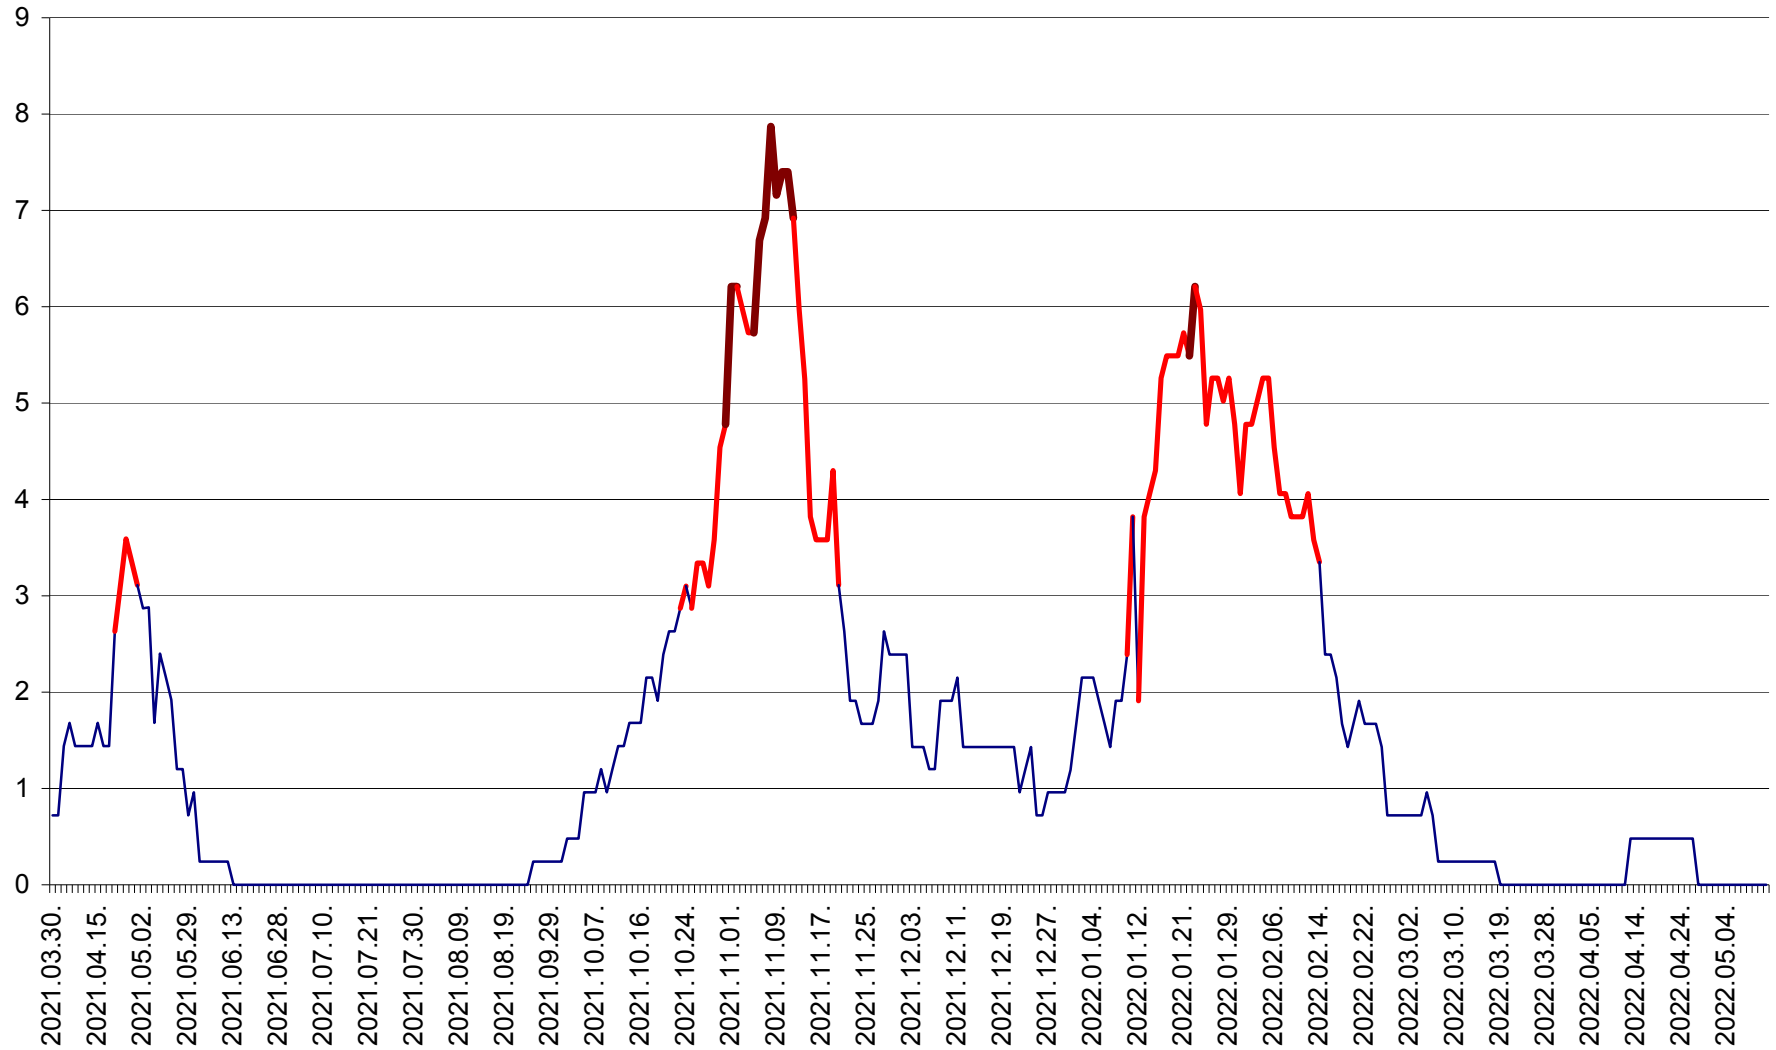

CORBU - Evolutia incidentei cumulate pe 14 zile la ‰ de locuitori  
2021.04.01. - 2022.05.11.

CORUND - Evolutia incidentei cumulate pe 14 zile la ‰ de locuitori  
2021.04.01. - 2022.05.11.

COZMENI - Evolutia incidentei cumulate pe 14 zile la ‰ de locuitori  
2021.04.01. - 2022.05.11.

ORAȘ CRISTURU SECUIESC - Evolutia incidentei cumulate pe 14 zile la ‰ de locuitori  
2021.04.01. - 2022.05.11.

DĂNEȘTI - Evolutia incidentei cumulate pe 14 zile la ‰ de locuitori  
2021.04.01. - 2022.05.11.

DÂRJIU - Evolutia incidentei cumulate pe 14 zile la ‰ de locuitori  
2021.04.01. - 2022.05.11.

DEALU - Evolutia incidentei cumulate pe 14 zile la ‰ de locuitori  
2021.04.01. - 2022.05.11.

DITRĂU - Evolutia incidentei cumulate pe 14 zile la ‰ de locuitori  
2021.04.01. - 2022.05.11.

FELICENI - Evolutia incidentei cumulate pe 14 zile la ‰ de locuitori  
2021.04.01. - 2022.05.11.

FRUMOASA - Evolutia incidentei cumulate pe 14 zile la ‰ de locuitori  
2021.04.01. - 2022.05.11.

GĂLĂUȚAȘ - Evolutia incidentei cumulate pe 14 zile la ‰ de locuitori  
2021.04.01. - 2022.05.11.