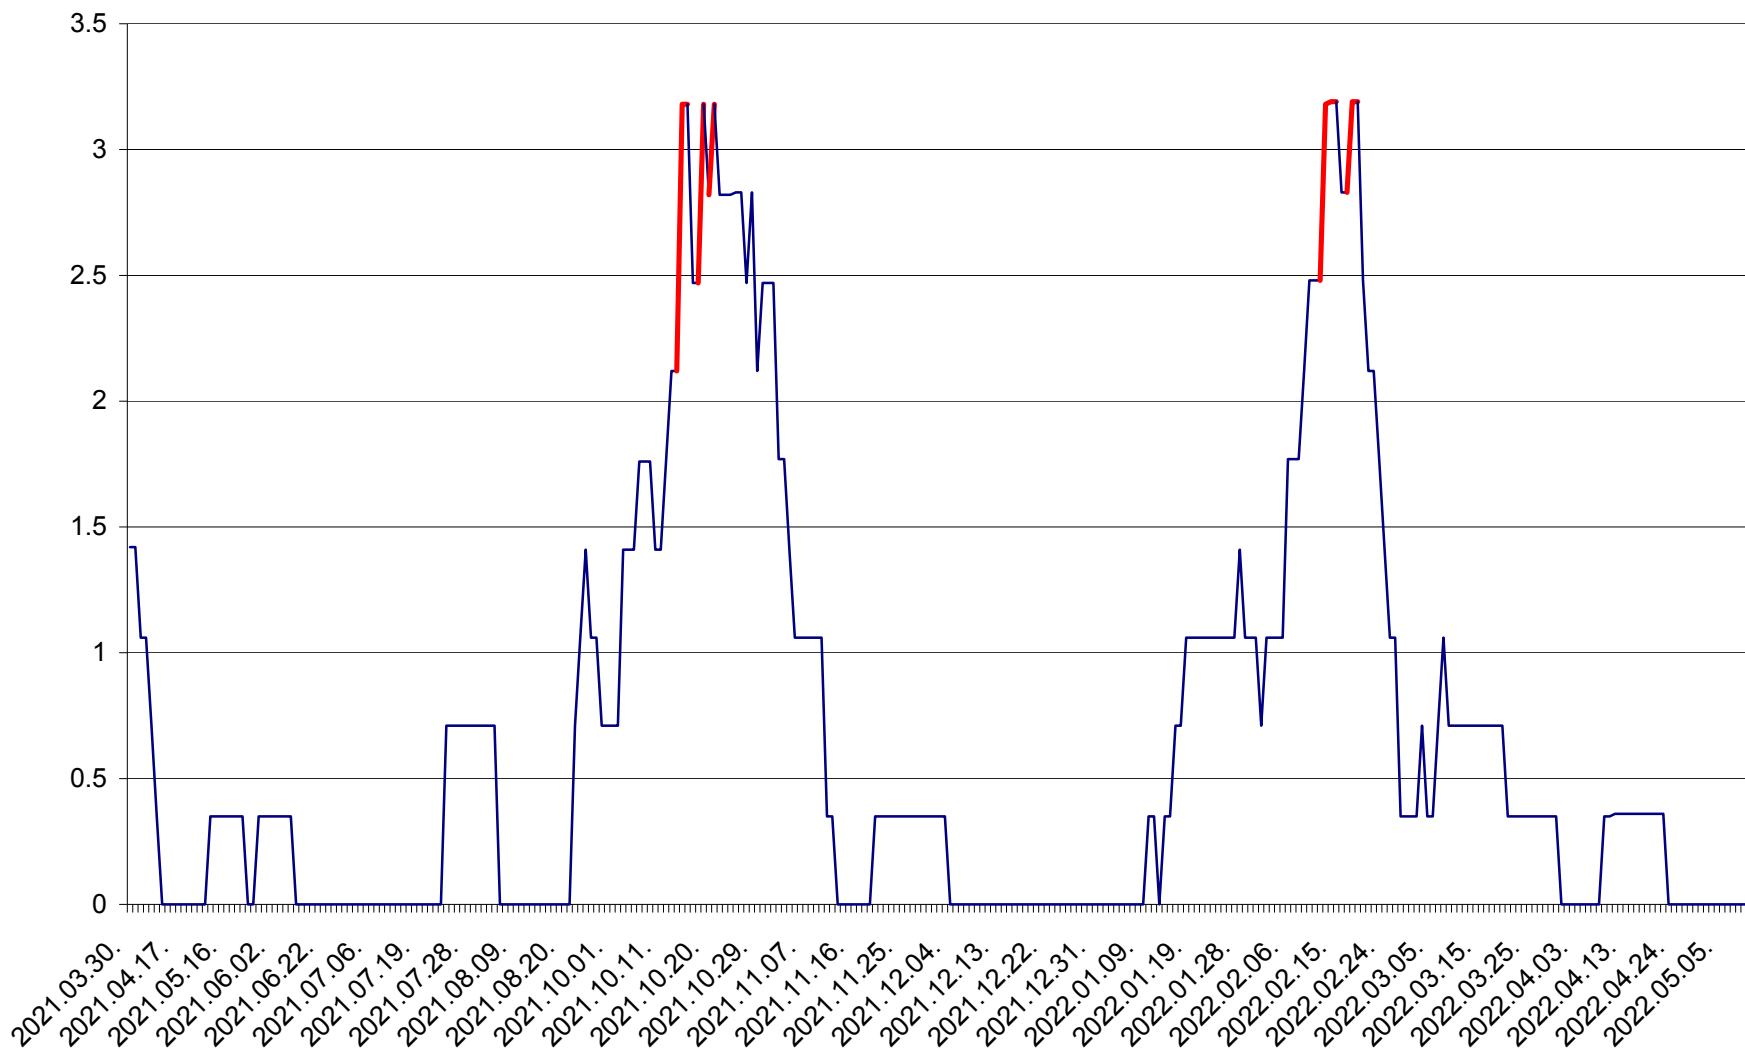

MIHĂILENI - Evolutia incidentei cumulate pe 14 zile la ‰ de locuitori  
2021.04.01. - 2022.05.11.

MUGENI - Evolutia incidentei cumulate pe 14 zile la ‰ de locuitori  
2021.04.01. - 2022.05.11.

OCLAND - Evolutia incidentei cumulate pe 14 zile la ‰ de locuitori  
2021.04.01. - 2022.05.11.

MUNICIPIUL ODORHEIU SECUIESC - Evolutia incidentei cumulate pe 14 zile la % de locuitori  
2021.04.01. - 2022.05.11.

PĂULENI-CIUC - Evolutia incidentei cumulate pe 14 zile la % de locuitori  
2021.04.01. - 2022.05.11.

PLĂIEȘII DE JOS - Evolutia incidentei cumulate pe 14 zile la ‰ de locuitori  
2021.04.01. - 2022.05.11.

PORUMBENI - Evolutia incidentei cumulate pe 14 zile la ‰ de locuitori  
2021.04.01. - 2022.05.11.