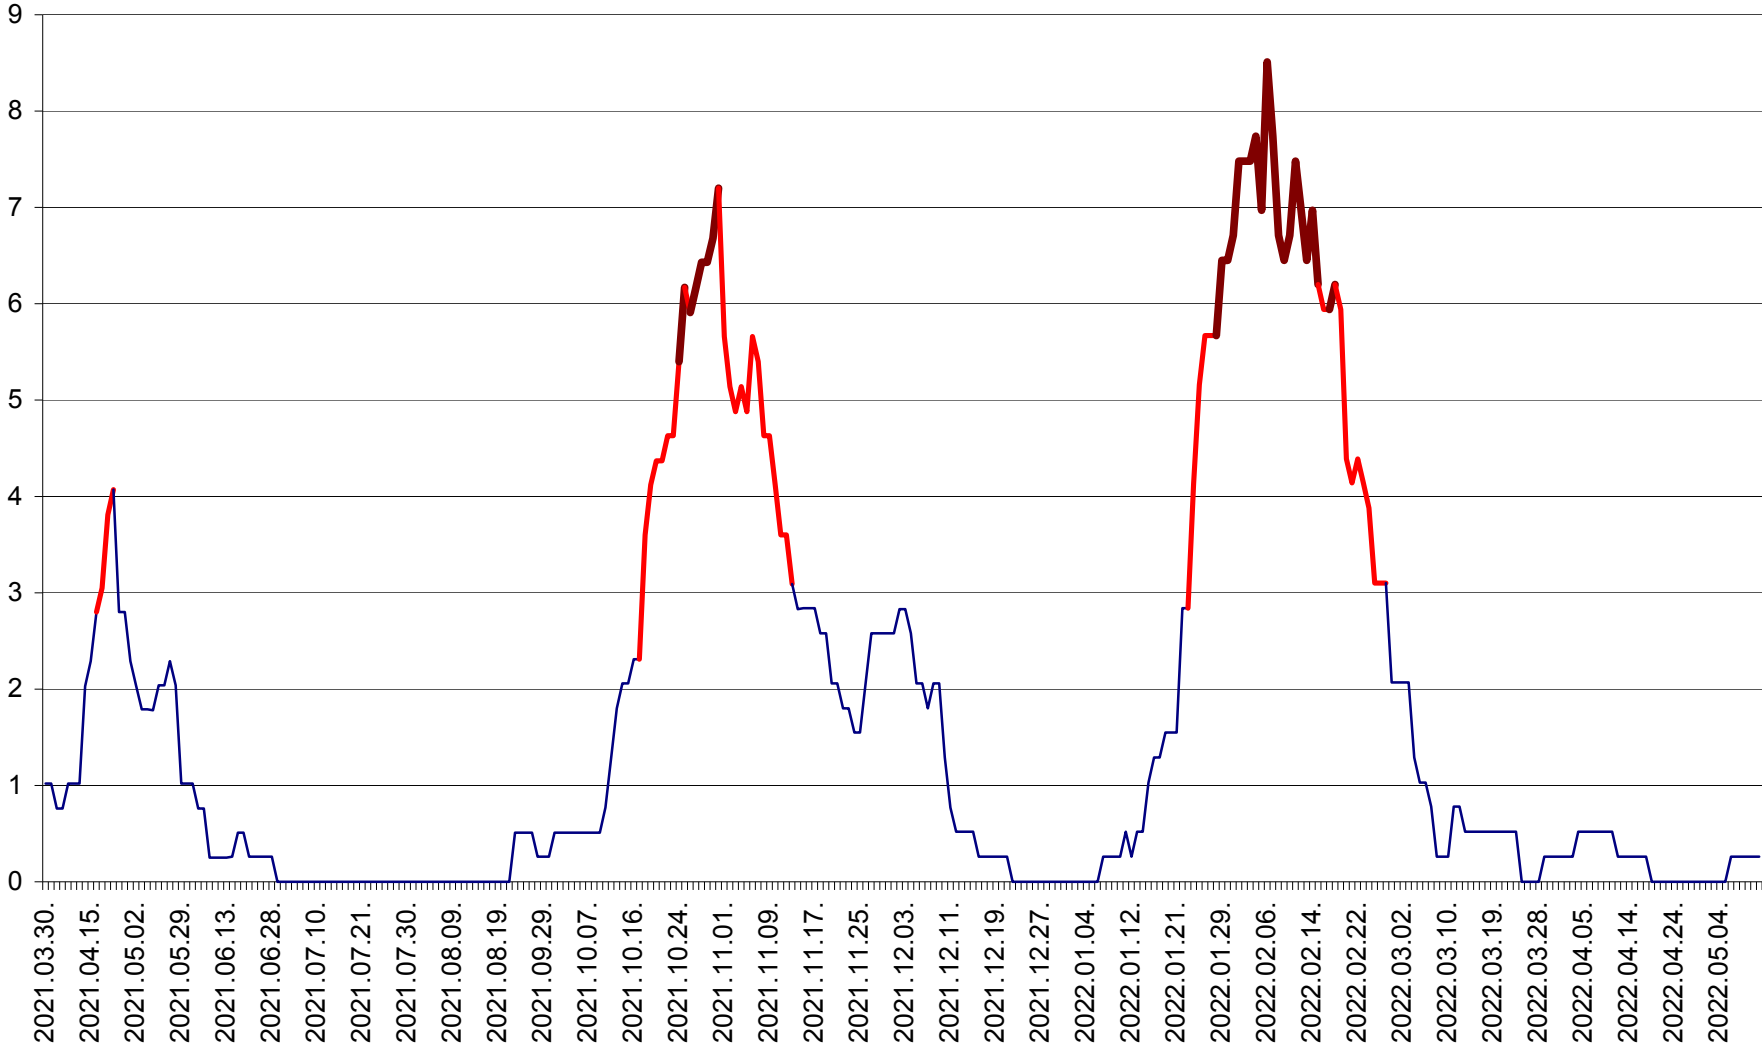

SÂNMARTIN - Evolutia incidentei cumulate pe 14 zile la ‰ de locuitori  
2021.04.01. - 2022.05.11.

SÂNSIMION - Evolutia incidentei cumulate pe 14 zile la ‰ de locuitori  
2021.04.01. - 2022.05.11.

SÂNTIMBRU - Evolutia incidentei cumulate pe 14 zile la ‰ de locuitori  
2021.04.01. - 2022.05.11.

SĂRMAȘ - Evolutia incidentei cumulate pe 14 zile la ‰ de locuitori  
2021.04.01. - 2022.05.11.

SATU MARE - Evolutia incidentei cumulate pe 14 zile la ‰ de locuitori  
2021.04.01. - 2022.05.11.

SECUIENI - Evolutia incidentei cumulate pe 14 zile la ‰ de locuitori  
2021.04.01. - 2022.05.11.

SICULENI - Evolutia incidentei cumulate pe 14 zile la ‰ de locuitori  
2021.04.01. - 2022.05.11.

ȘIMONEȘTI - Evoluția incidenței cumulate pe 14 zile la ‰ de locuitori  
2021.04.01. - 2022.05.11.

SUBCETATE - Evolutia incidentei cumulate pe 14 zile la ‰ de locuitori  
2021.04.01. - 2022.05.11.