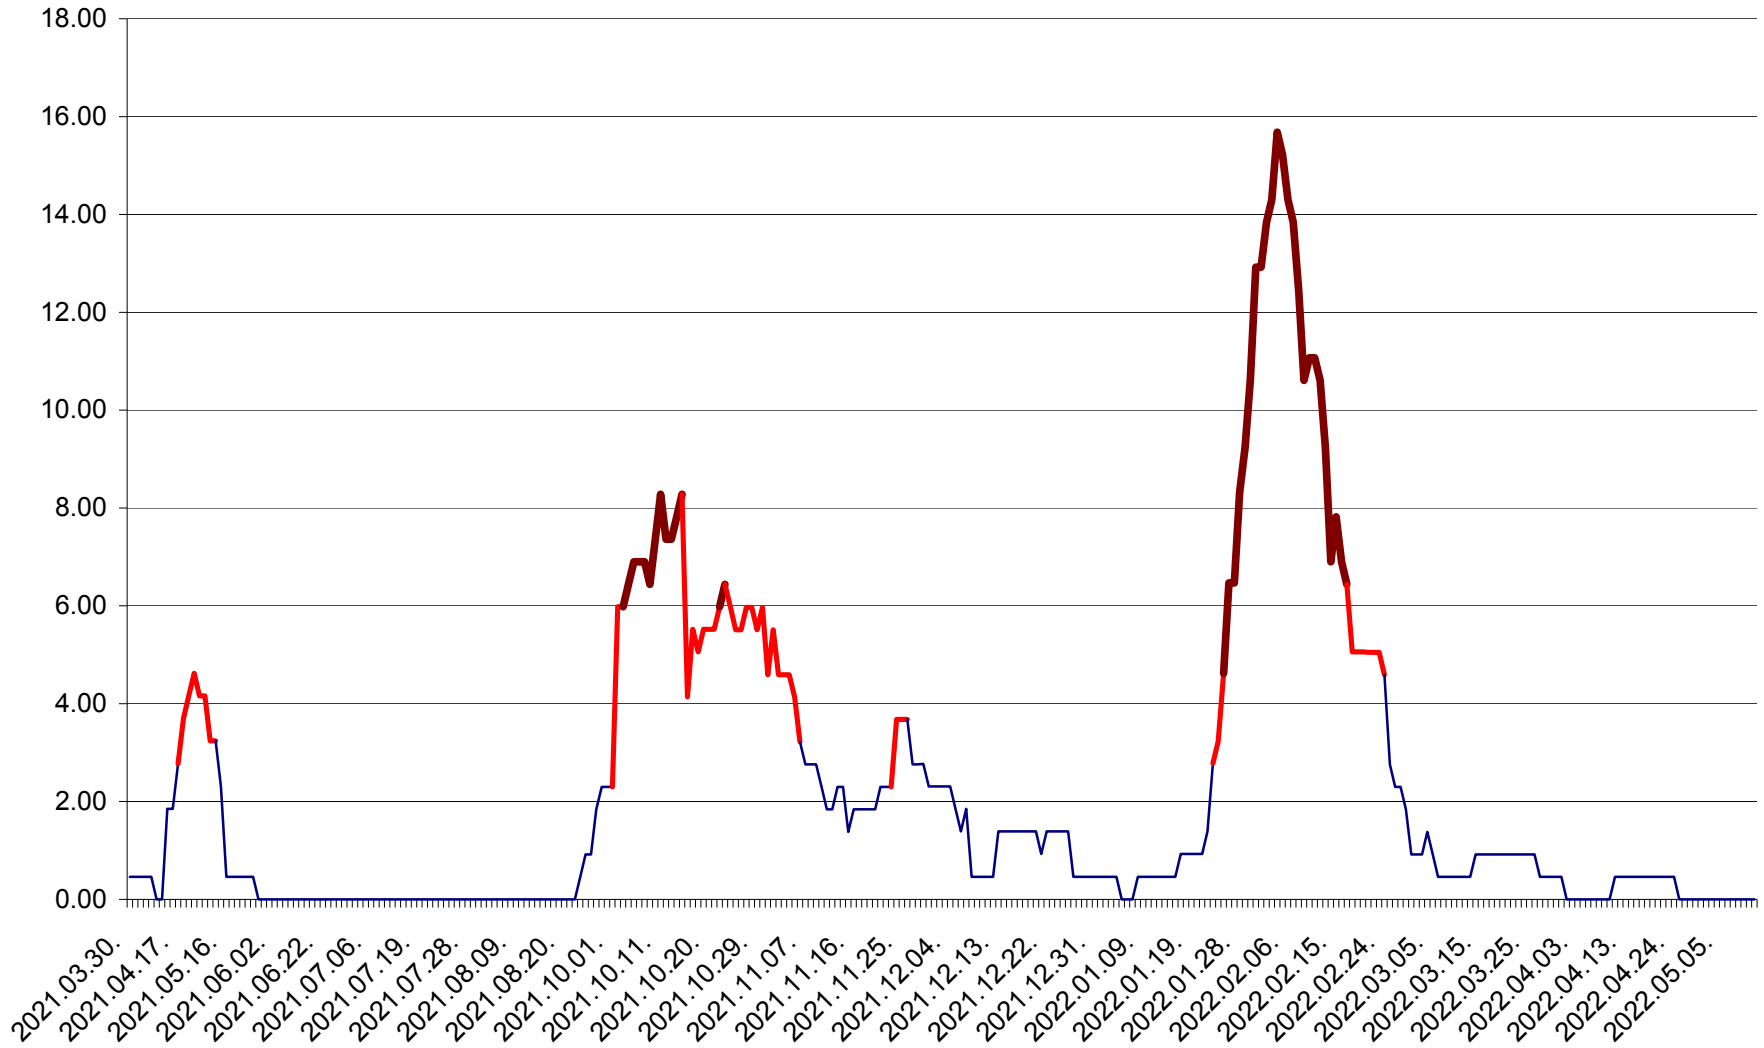

ATID - Evolutia incidentei cumulate pe 14 zile la % de locuitori  
2021.04.01. - 2022.05.11.

AVRĂMEȘTI - Evolutia incidentei cumulate pe 14 zile la ‰ de locuitori  
2021.04.01. - 2022.05.11.

ORAȘ BĂILE TUȘNAD - Evoluția incidenței cumulate pe 14 zile la ‰ de locuitori  
2021.04.01. - 2022.05.11.

ORAȘ BĂLAN - Evolutia incidentei cumulate pe 14 zile la ‰ de locuitori  
2021.04.01. - 2022.05.11.

BILBOR - Evolutia incidentei cumulate pe 14 zile la ‰ de locuitori  
2021.04.01. - 2022.05.11.

ORAȘ BORSEC - Evolutia incidentei cumulate pe 14 zile la ‰ de locuitori  
2021.04.01. - 2022.05.11.

BRĂDEȘTI - Evolutia incidentei cumulate pe 14 zile la ‰ de locuitori  
2021.04.01. - 2022.05.11.

CĂPÂLNIȚA - Evolutia incidentei cumulate pe 14 zile la ‰ de locuitori  
2021.04.01. - 2022.05.11.

CÂRȚA - Evolutia incidentei cumulate pe 14 zile la ‰ de locuitori  
2021.04.01. - 2022.05.11.

CICEU - Evolutia incidentei cumulate pe 14 zile la ‰ de locuitori  
2021.04.01. - 2022.05.11.

CIUCSÂNGEORGIU - Evolutia incidentei cumulate pe 14 zile la ‰ de locuitori  
2021.04.01. - 2022.05.11.

CIUMANI - Evolutia incidentei cumulate pe 14 zile la ‰ de locuitori  
2021.04.01. - 2022.05.11.