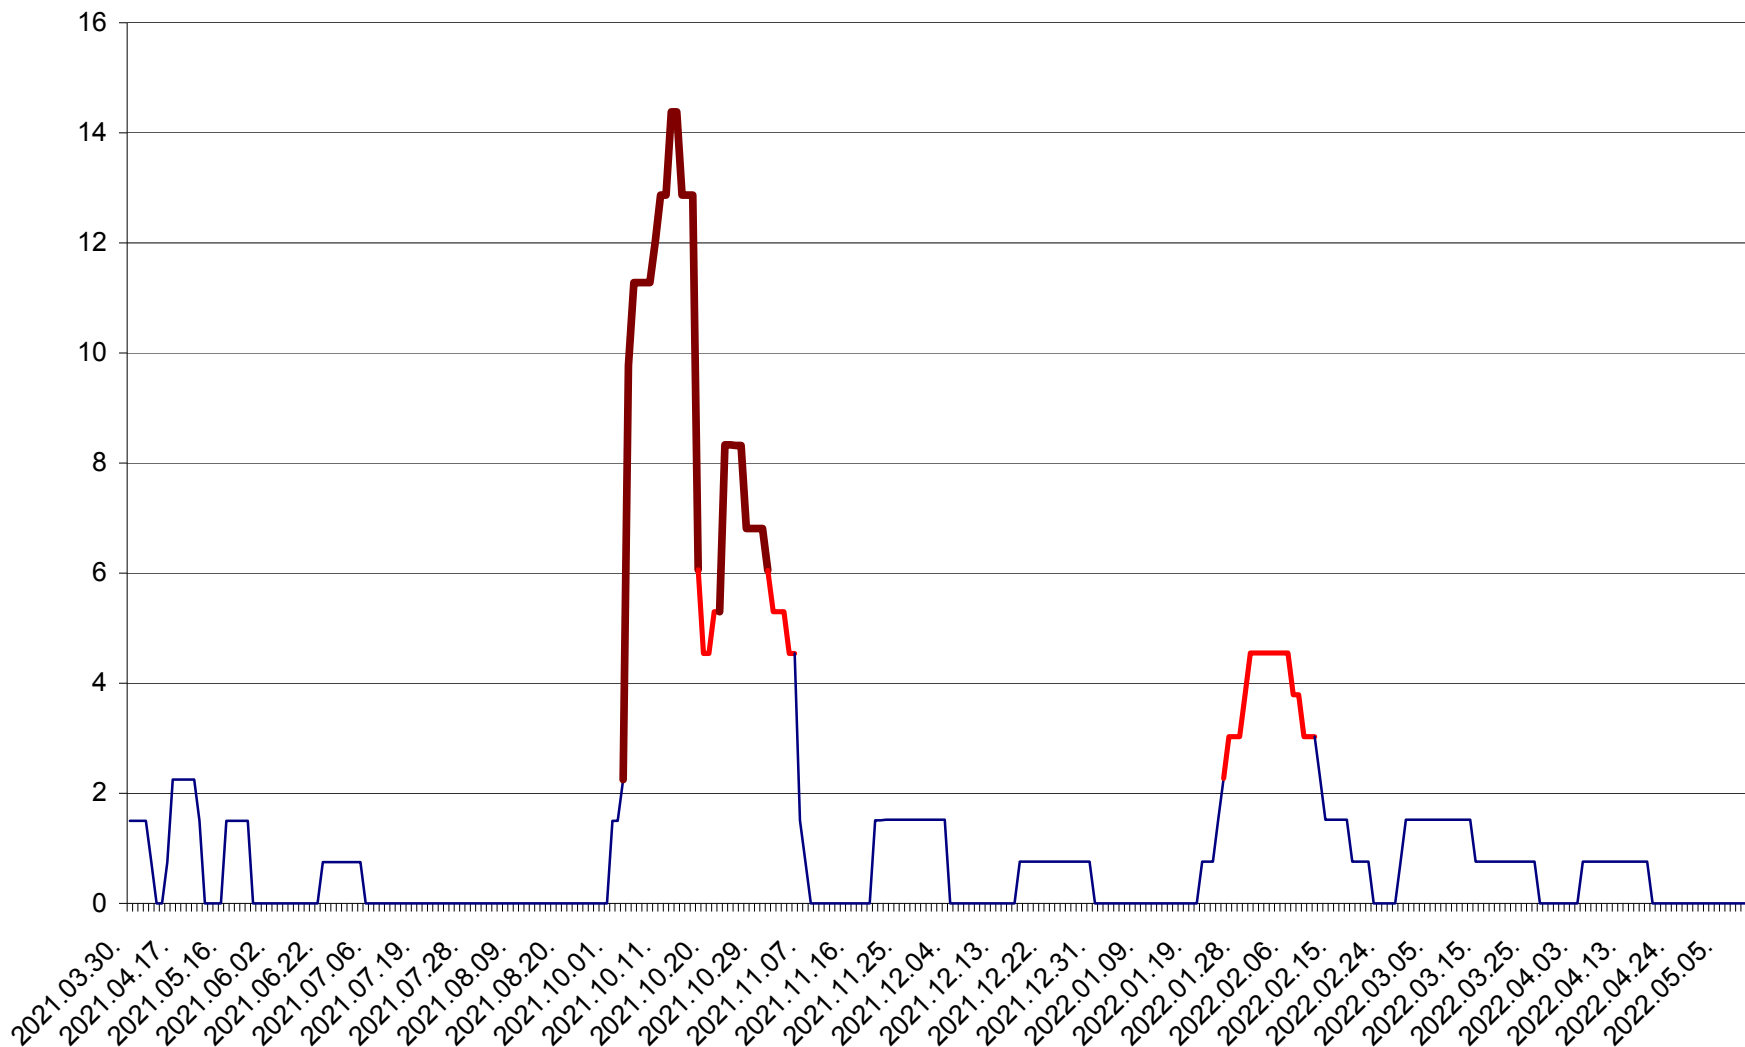

LUPENI - Evolutia incidentei cumulate pe 14 zile la ‰ de locuitori  
2021.04.01. - 2022.05.11.

MĂDĂRAȘ - Evolutia incidentei cumulate pe 14 zile la ‰ de locuitori  
2021.04.01. - 2022.05.11.

MĂRTINIȘ - Evolutia incidentei cumulate pe 14 zile la ‰ de locuitori  
2021.04.01. - 2022.05.11.

MEREȘTI - Evolutia incidentei cumulate pe 14 zile la % de locuitori  
2021.04.01. - 2022.05.11.

MUNICIPIUL MIERCUREA-CIUC - Evolutia incidentei cumulate pe 14 zile la ‰ de locuitori  
2021.04.01. - 2022.05.11.

MIHĂILENI - Evolutia incidentei cumulate pe 14 zile la ‰ de locuitori  
2021.04.01. - 2022.05.11.

MUGENI - Evolutia incidentei cumulate pe 14 zile la ‰ de locuitori  
2021.04.01. - 2022.05.11.

OCLAND - Evolutia incidentei cumulate pe 14 zile la ‰ de locuitori  
2021.04.01. - 2022.05.11.