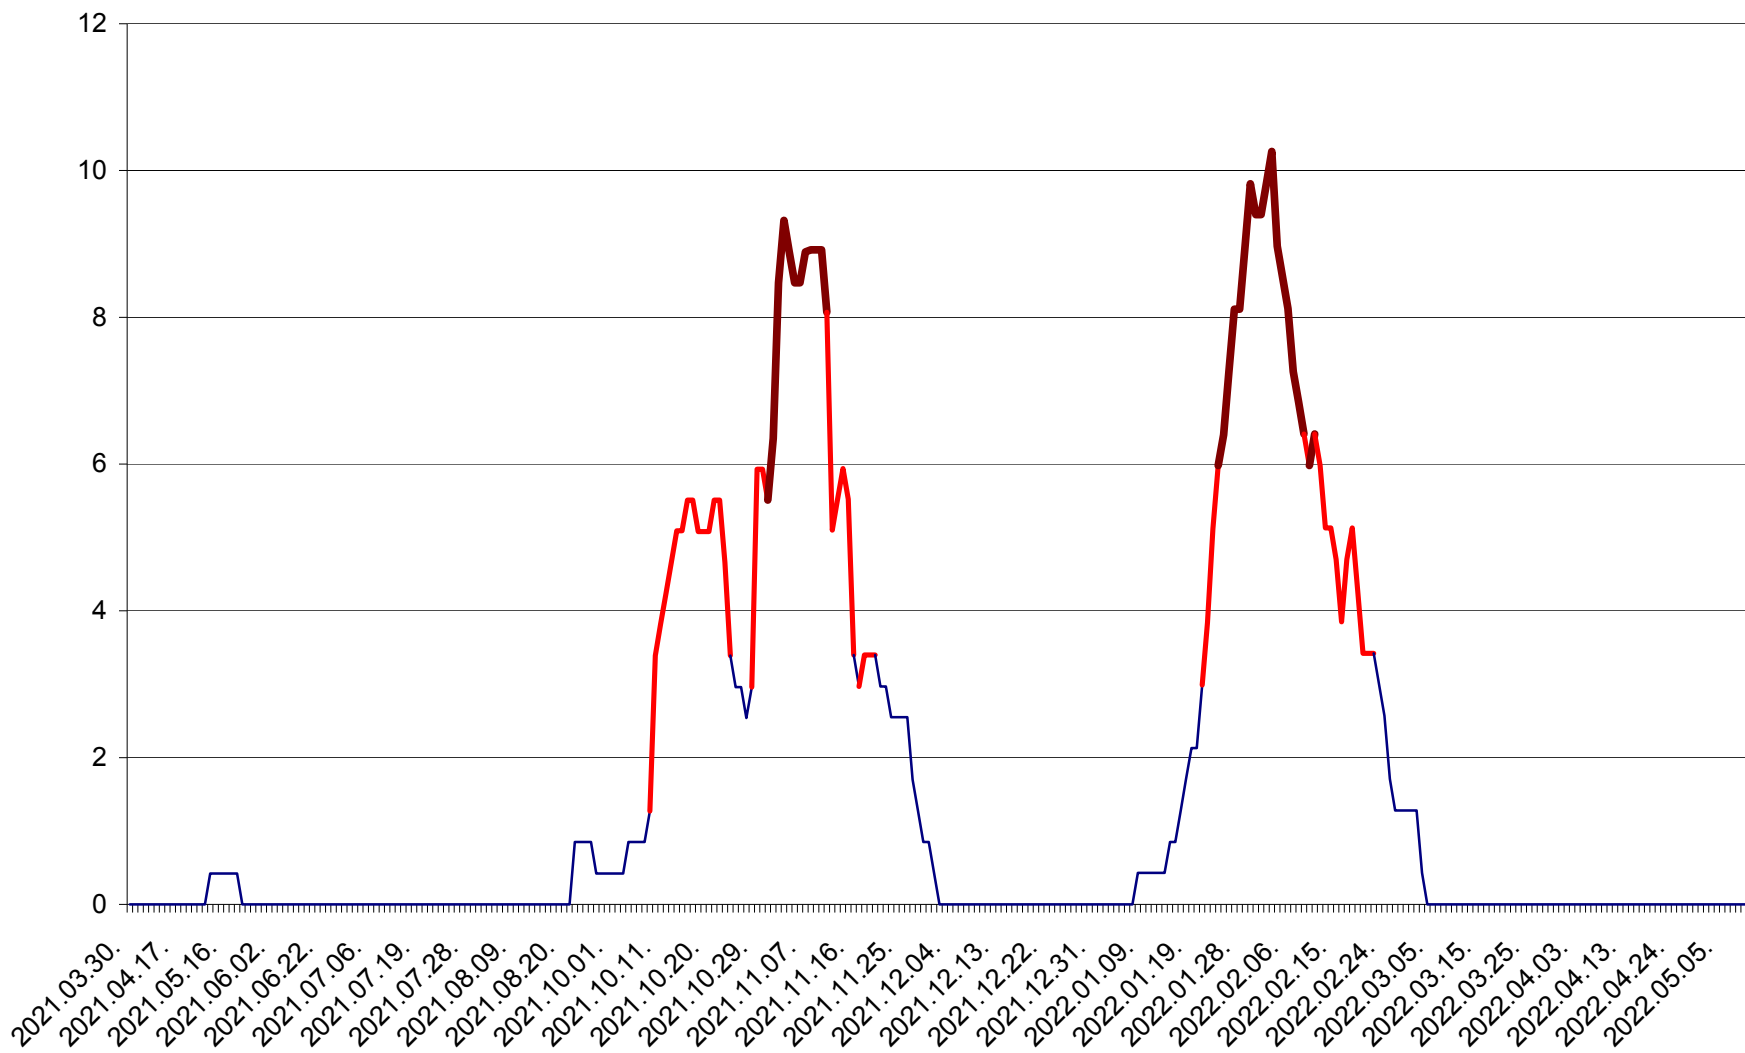

PRAID - Evolutia incidentei cumulate pe 14 zile la ‰ de locuitori  
2021.04.01. - 2022.05.11.

RACU - Evolutia incidentei cumulate pe 14 zile la ‰ de locuitori  
2021.04.01. - 2022.05.11.

REMETEA - Evolutia incidentei cumulate pe 14 zile la % de locuitori  
2021.04.01. - 2022.05.11.

SĂCEL - Evolutia incidentei cumulate pe 14 zile la ‰ de locuitori  
2021.04.01. - 2022.05.11.

SÂNCRĂIENI - Evolutia incidentei cumulate pe 14 zile la ‰ de locuitori  
2021.04.01. - 2022.05.11.

SÂNDOMINIC - Evolutia incidentei cumulate pe 14 zile la ‰ de locuitori  
2021.04.01. - 2022.05.11.

SÂNMARTIN - Evolutia incidentei cumulate pe 14 zile la ‰ de locuitori  
2021.04.01. - 2022.05.11.

SÂNSIMION - Evolutia incidentei cumulate pe 14 zile la ‰ de locuitori  
2021.04.01. - 2022.05.11.

SÂNTIMBRU - Evolutia incidentei cumulate pe 14 zile la ‰ de locuitori  
2021.04.01. - 2022.05.11.