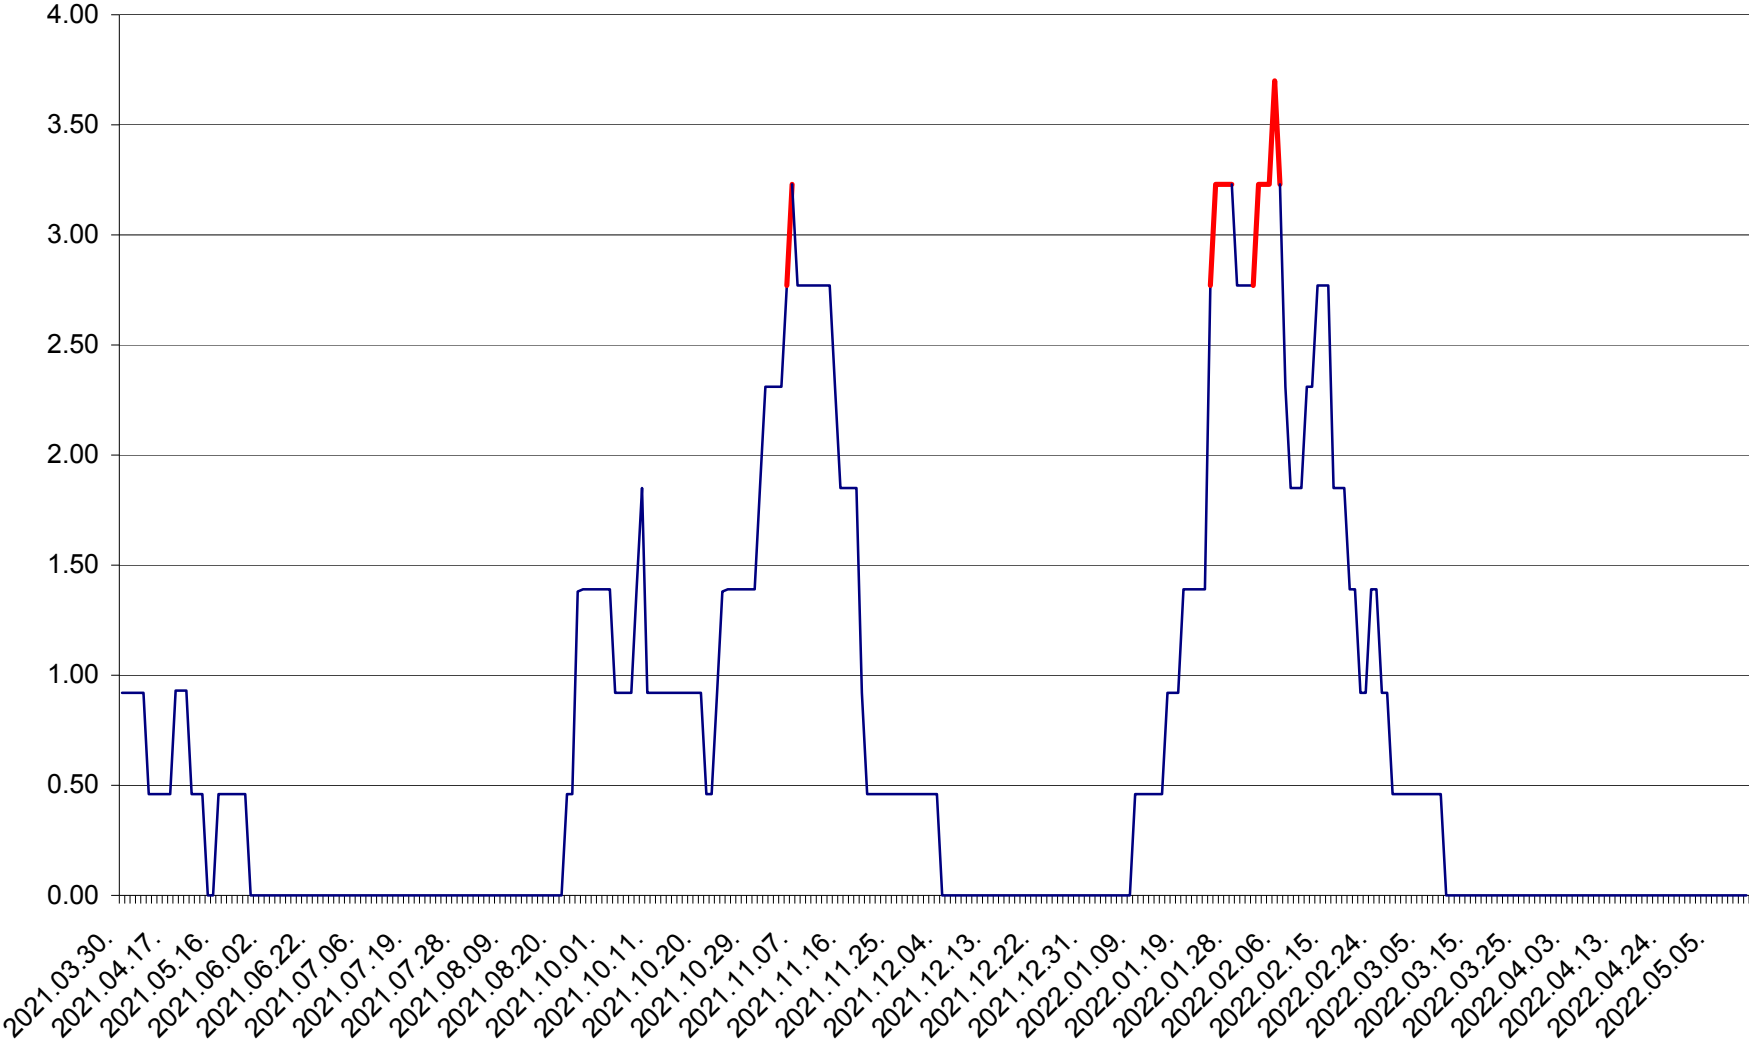

ATID - Evolutia incidentei cumulate pe 14 zile la % de locuitori  
2021.04.01. - 2022.05.11.

AVRĂMEȘTI - Evolutia incidentei cumulate pe 14 zile la ‰ de locuitori  
2021.04.01. - 2022.05.11.

ORAȘ BĂILE TUȘNAD - Evoluția incidenței cumulate pe 14 zile la ‰ de locuitori  
2021.04.01. - 2022.05.11.

ORAȘ BĂLAN - Evolutia incidentei cumulate pe 14 zile la ‰ de locuitori  
2021.04.01. - 2022.05.11.

BILBOR - Evolutia incidentei cumulate pe 14 zile la ‰ de locuitori  
2021.04.01. - 2022.05.11.

ORAȘ BORSEC - Evolutia incidentei cumulate pe 14 zile la ‰ de locuitori  
2021.04.01. - 2022.05.11.

BRĂDEȘTI - Evolutia incidentei cumulate pe 14 zile la ‰ de locuitori  
2021.04.01. - 2022.05.11.

CĂPÂLNIȚA - Evolutia incidentei cumulate pe 14 zile la ‰ de locuitori  
2021.04.01. - 2022.05.11.

CÂRȚA - Evolutia incidentei cumulate pe 14 zile la ‰ de locuitori  
2021.04.01. - 2022.05.11.

CICEU - Evolutia incidentei cumulate pe 14 zile la ‰ de locuitori  
2021.04.01. - 2022.05.11.

CIUCSÂNGEORGIU - Evolutia incidentei cumulate pe 14 zile la ‰ de locuitori  
2021.04.01. - 2022.05.11.

CIUMANI - Evolutia incidentei cumulate pe 14 zile la ‰ de locuitori  
2021.04.01. - 2022.05.11.