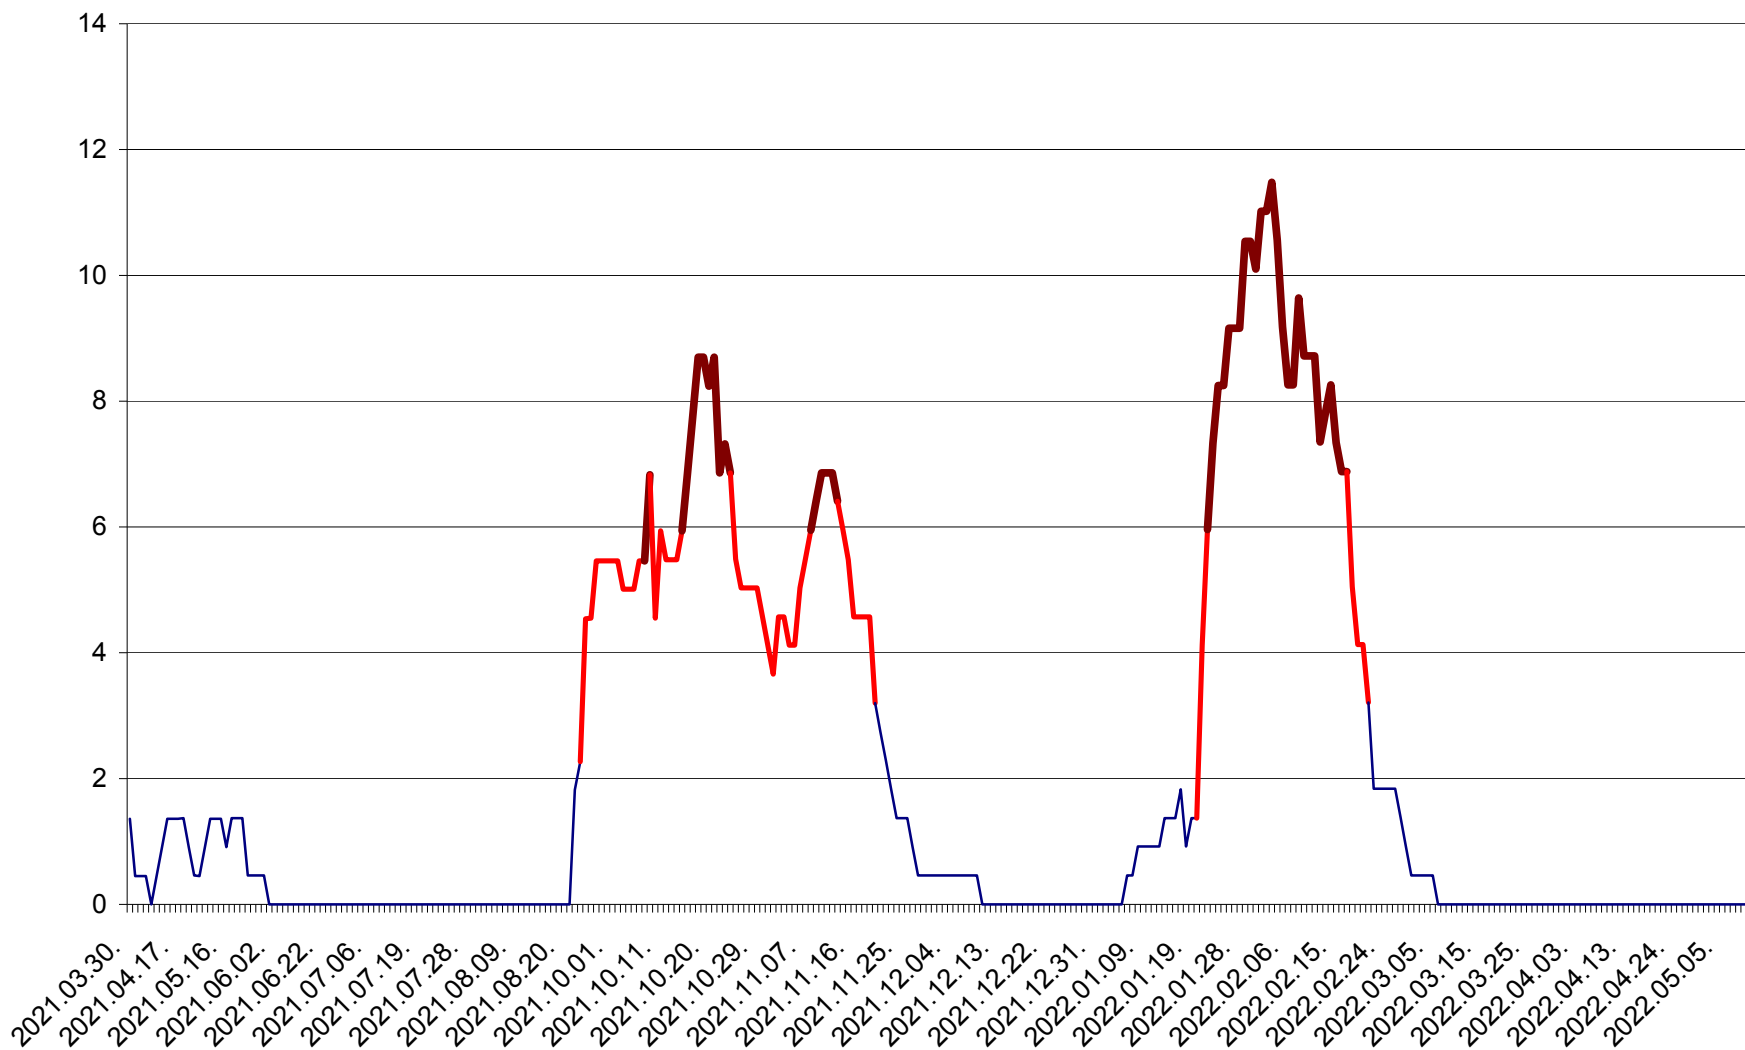

LĂZAREA - Evolutia incidentei cumulate pe 14 zile la ‰ de locuitori  
2021.04.01. - 2022.05.11.

LELICENI - Evolutia incidentei cumulate pe 14 zile la ‰ de locuitori  
2021.04.01. - 2022.05.11.

LUETA - Evolutia incidentei cumulate pe 14 zile la ‰ de locuitori  
2021.04.01. - 2022.05.11.

LUNCA DE JOS - Evolutia incidentei cumulate pe 14 zile la ‰ de locuitori  
2021.04.01. - 2022.05.11.

LUNCA DE SUS - Evolutia incidentei cumulate pe 14 zile la ‰ de locuitori  
2021.04.01. - 2022.05.11.

LUPENI - Evolutia incidentei cumulate pe 14 zile la ‰ de locuitori  
2021.04.01. - 2022.05.11.

MĂDĂRAȘ - Evolutia incidentei cumulate pe 14 zile la ‰ de locuitori  
2021.04.01. - 2022.05.11.

MĂRTINIȘ - Evolutia incidentei cumulate pe 14 zile la ‰ de locuitori  
2021.04.01. - 2022.05.11.