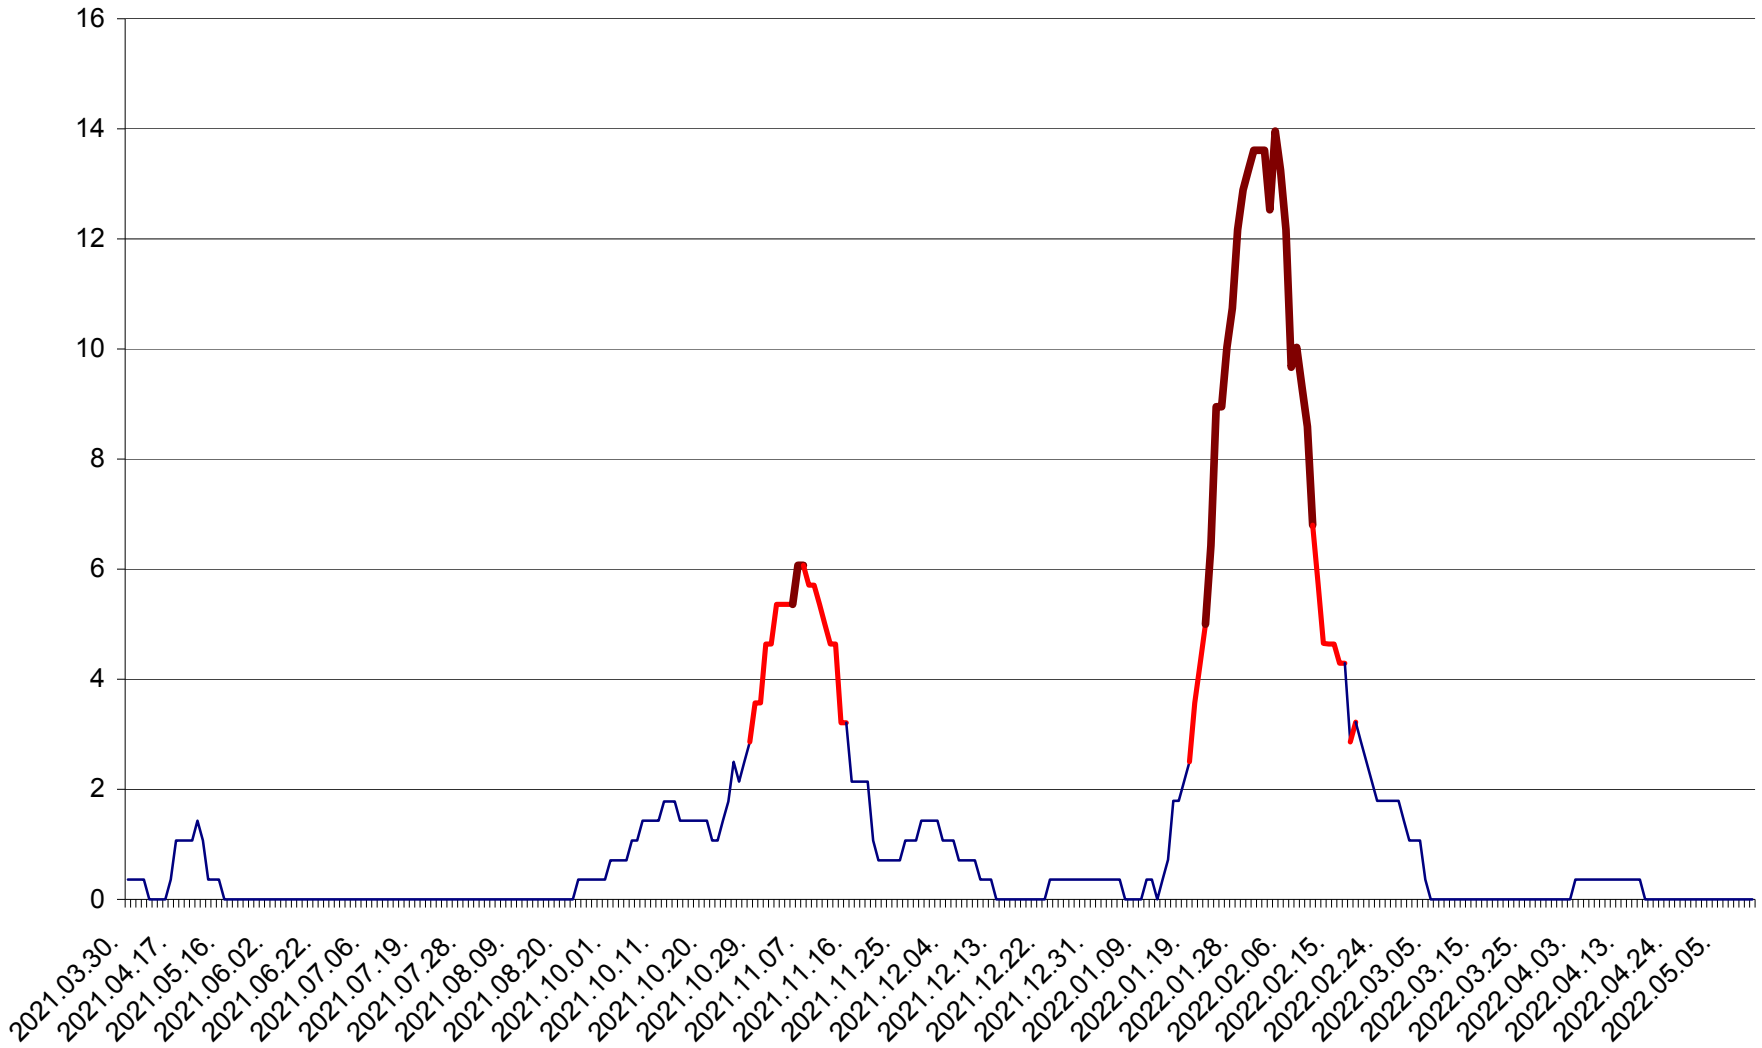

SÂNMARTIN - Evolutia incidentei cumulate pe 14 zile la ‰ de locuitori  
2021.04.01. - 2022.05.11.

SÂNSIMION - Evolutia incidentei cumulate pe 14 zile la ‰ de locuitori  
2021.04.01. - 2022.05.11.

SÂNTIMBRU - Evolutia incidentei cumulate pe 14 zile la ‰ de locuitori  
2021.04.01. - 2022.05.11.

SĂRMAȘ - Evolutia incidentei cumulate pe 14 zile la ‰ de locuitori  
2021.04.01. - 2022.05.11.

SATU MARE - Evolutia incidentei cumulate pe 14 zile la ‰ de locuitori  
2021.04.01. - 2022.05.11.

SECUIENI - Evolutia incidentei cumulate pe 14 zile la ‰ de locuitori  
2021.04.01. - 2022.05.11.

SICULENI - Evolutia incidentei cumulate pe 14 zile la ‰ de locuitori  
2021.04.01. - 2022.05.11.

ȘIMONEȘTI - Evoluția incidenței cumulate pe 14 zile la ‰ de locuitori  
2021.04.01. - 2022.05.11.

SUBCETATE - Evolutia incidentei cumulate pe 14 zile la ‰ de locuitori  
2021.04.01. - 2022.05.11.