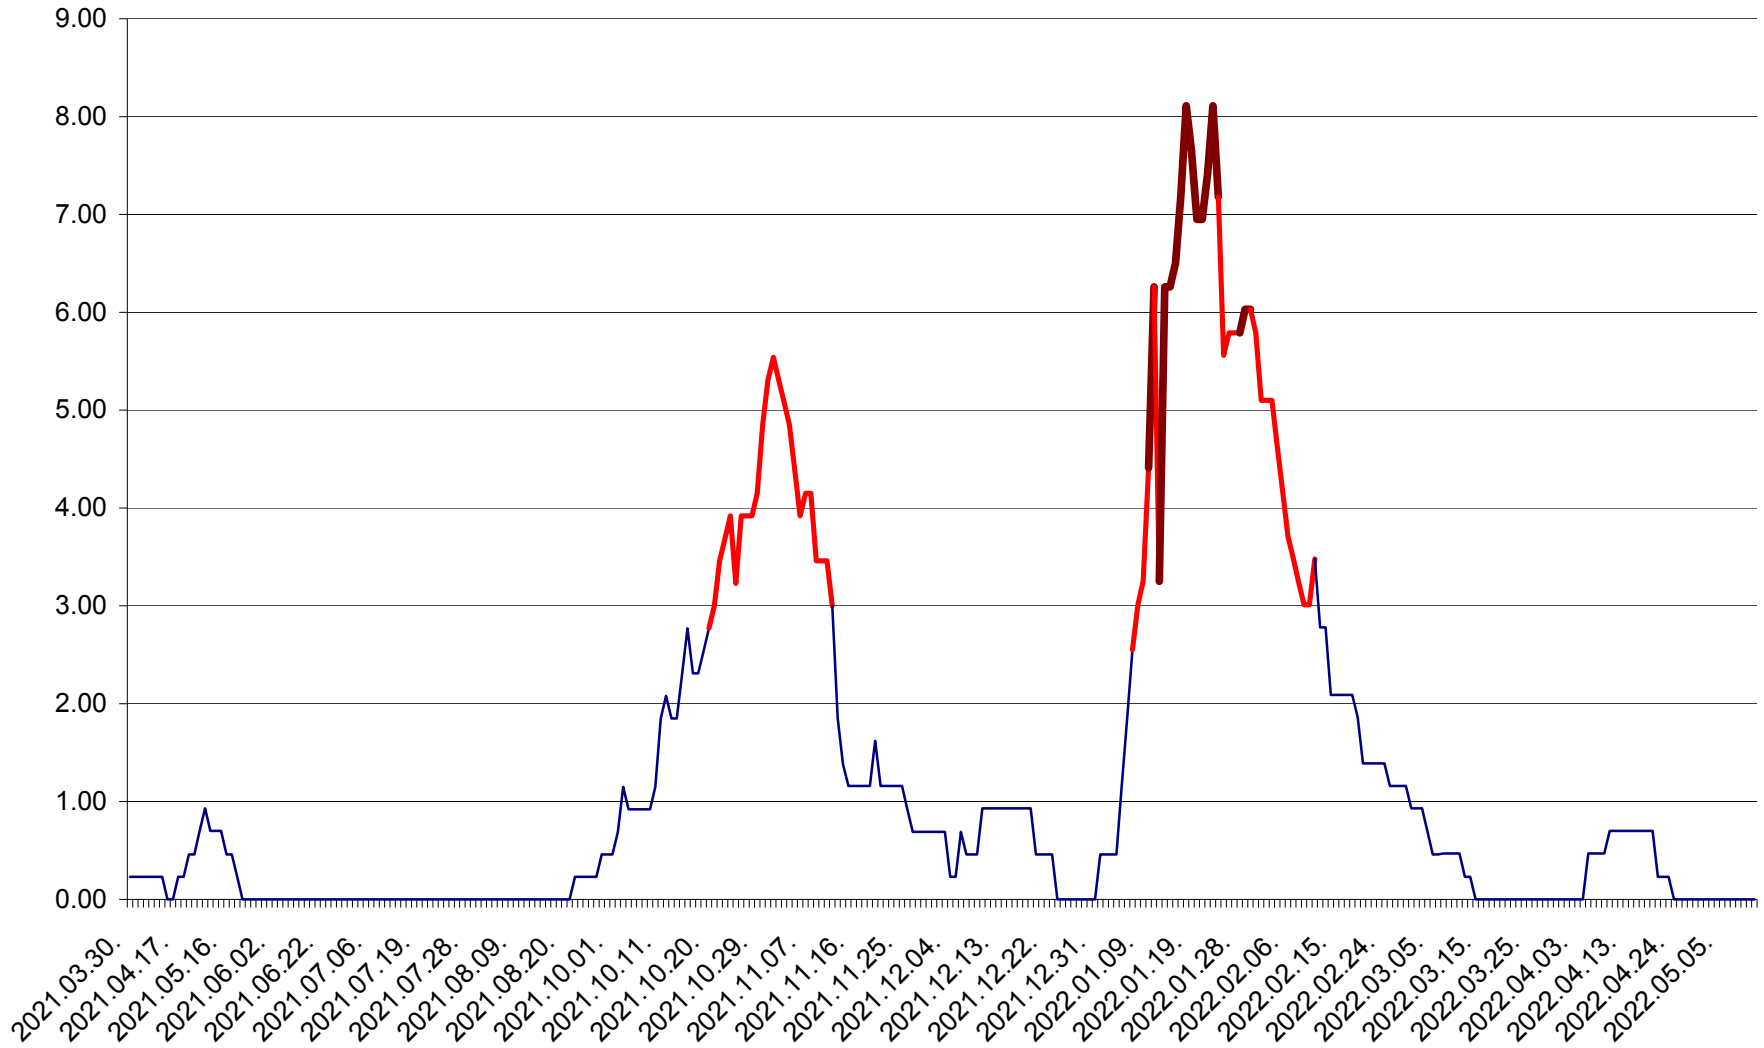

ORAȘ BĂLAN - Evolutia incidentei cumulate pe 14 zile la ‰ de locuitori  
2021.04.01. - 2022.05.11.

BILBOR - Evolutia incidentei cumulate pe 14 zile la ‰ de locuitori  
2021.04.01. - 2022.05.11.

ORAȘ BORSEC - Evolutia incidentei cumulate pe 14 zile la ‰ de locuitori  
2021.04.01. - 2022.05.11.

BRĂDEȘTI - Evolutia incidentei cumulate pe 14 zile la ‰ de locuitori  
2021.04.01. - 2022.05.11.

CĂPÂLNIȚA - Evolutia incidentei cumulate pe 14 zile la ‰ de locuitori  
2021.04.01. - 2022.05.11.

CÂRȚA - Evolutia incidentei cumulate pe 14 zile la ‰ de locuitori  
2021.04.01. - 2022.05.11.

CICEU - Evolutia incidentei cumulate pe 14 zile la ‰ de locuitori  
2021.04.01. - 2022.05.11.

CIUCSÂNGEORGIU - Evolutia incidentei cumulate pe 14 zile la ‰ de locuitori  
2021.04.01. - 2022.05.11.

CIUMANI - Evolutia incidentei cumulate pe 14 zile la ‰ de locuitori  
2021.04.01. - 2022.05.11.

CORBU - Evolutia incidentei cumulate pe 14 zile la ‰ de locuitori  
2021.04.01. - 2022.05.11.

CORUND - Evolutia incidentei cumulate pe 14 zile la ‰ de locuitori  
2021.04.01. - 2022.05.11.

COZMENI - Evolutia incidentei cumulate pe 14 zile la ‰ de locuitori  
2021.04.01. - 2022.05.11.