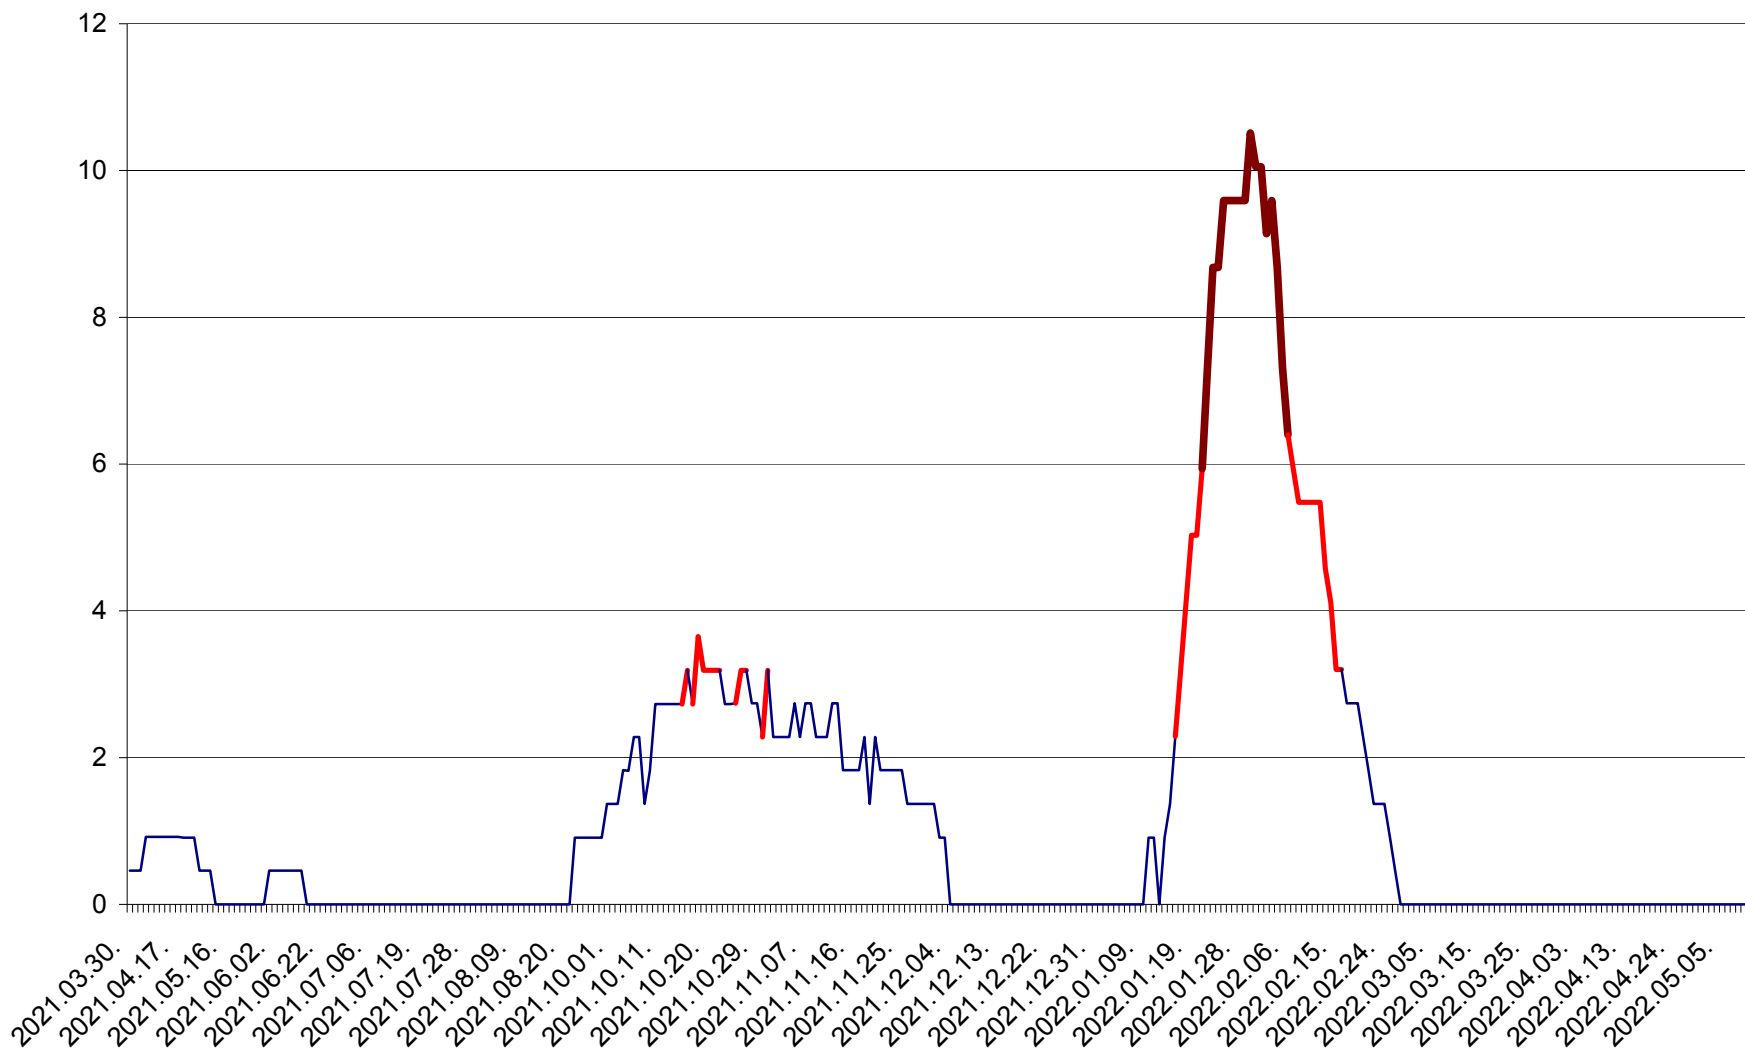

BRĂDEȘTI - Evolutia incidentei cumulate pe 14 zile la ‰ de locuitori  
2021.04.01. - 2022.05.11.

CĂPÂLNIȚA - Evolutia incidentei cumulate pe 14 zile la ‰ de locuitori  
2021.04.01. - 2022.05.11.

CÂRȚA - Evolutia incidentei cumulate pe 14 zile la ‰ de locuitori  
2021.04.01. - 2022.05.11.

CICEU - Evolutia incidentei cumulate pe 14 zile la ‰ de locuitori  
2021.04.01. - 2022.05.11.

CIUCSÂNGEORGIU - Evolutia incidentei cumulate pe 14 zile la ‰ de locuitori  
2021.04.01. - 2022.05.11.

CIUMANI - Evolutia incidentei cumulate pe 14 zile la ‰ de locuitori  
2021.04.01. - 2022.05.11.

CORBU - Evolutia incidentei cumulate pe 14 zile la ‰ de locuitori  
2021.04.01. - 2022.05.11.

CORUND - Evolutia incidentei cumulate pe 14 zile la ‰ de locuitori  
2021.04.01. - 2022.05.11.

COZMENI - Evolutia incidentei cumulate pe 14 zile la ‰ de locuitori  
2021.04.01. - 2022.05.11.

ORAȘ CRISTURU SECUIESC - Evolutia incidentei cumulate pe 14 zile la ‰ de locuitori  
2021.04.01. - 2022.05.11.

DĂNEȘTI - Evolutia incidentei cumulate pe 14 zile la ‰ de locuitori  
2021.04.01. - 2022.05.11.