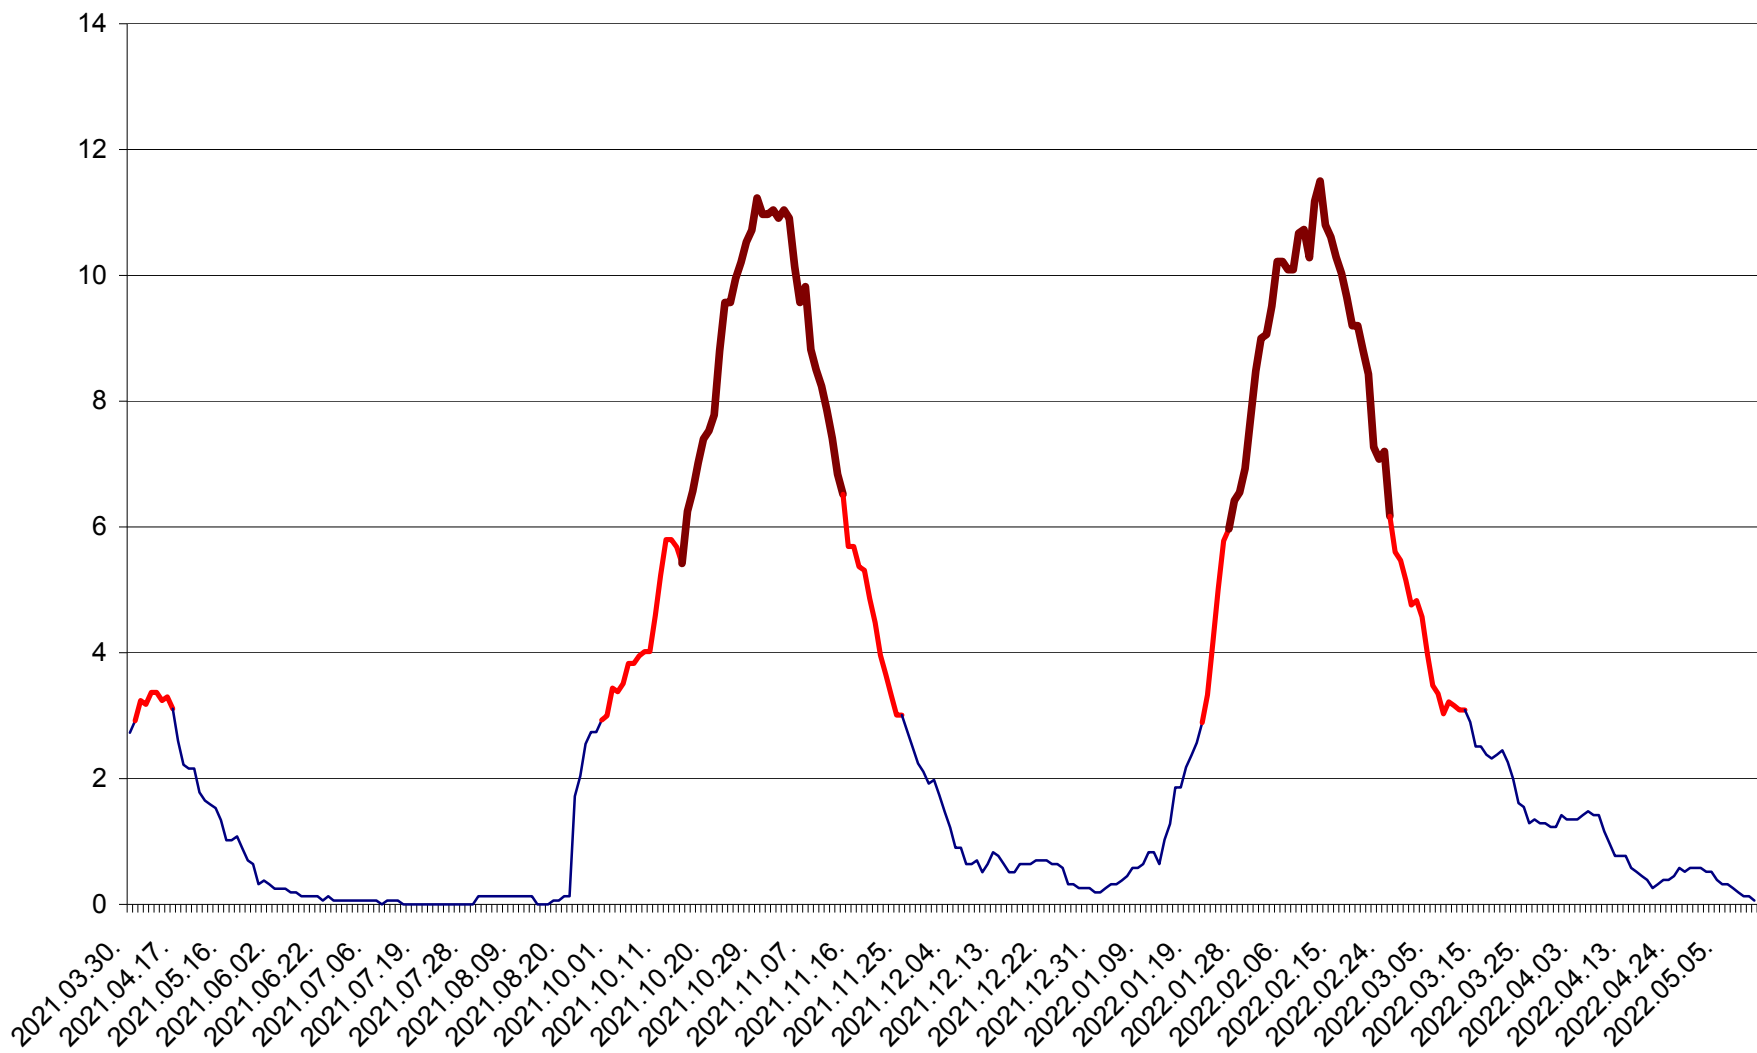

SICULENI - Evolutia incidentei cumulate pe 14 zile la ‰ de locuitori  
2021.04.01. - 2022.05.11.

ȘIMONEȘTI - Evoluția incidenței cumulate pe 14 zile la ‰ de locuitori  
2021.04.01. - 2022.05.11.

SUBCETATE - Evolutia incidentei cumulate pe 14 zile la ‰ de locuitori  
2021.04.01. - 2022.05.11.

SUSENI - Evolutia incidentei cumulate pe 14 zile la ‰ de locuitori  
2021.04.01. - 2022.05.11.

TOMEȘTI - Evoluția incidenței cumulate pe 14 zile la ‰ de locuitori  
2021.04.01. - 2022.05.11.

MUNICIPIUL TOPLIȚA - Evolutia incidentei cumulate pe 14 zile la ‰ de locuitori  
2021.04.01. - 2022.05.11.