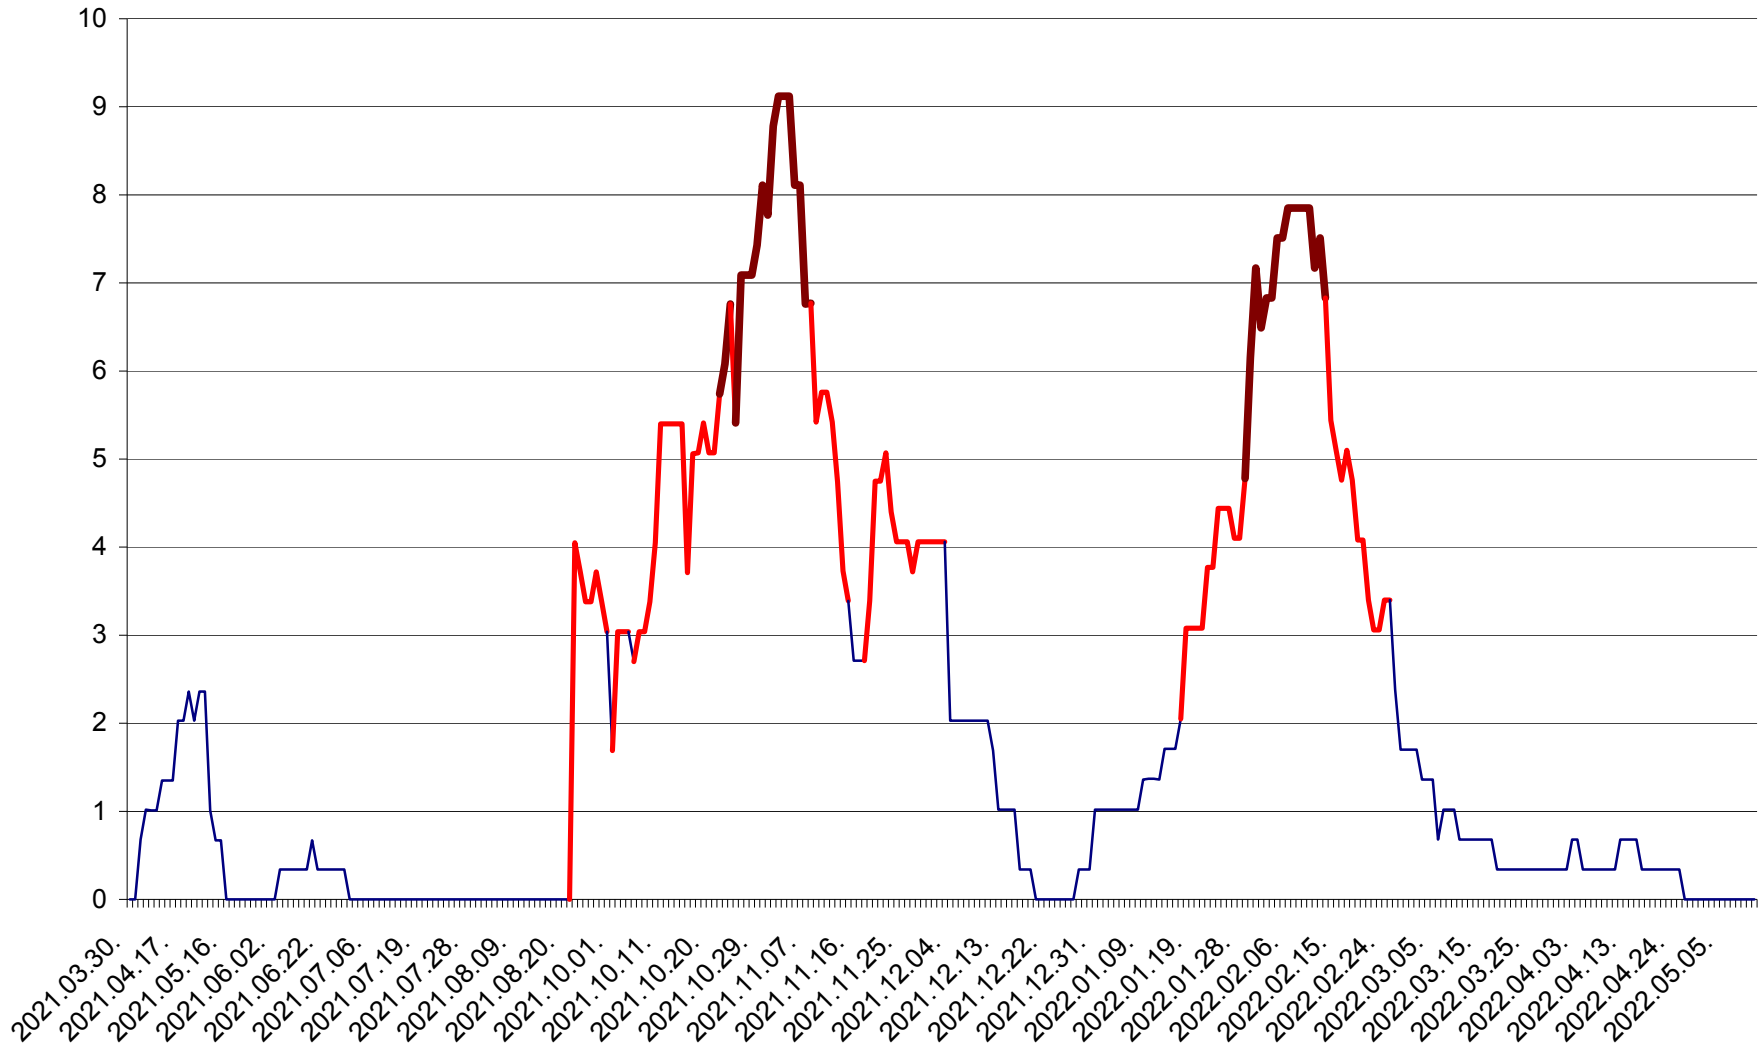

LĂZAREA - Evolutia incidentei cumulate pe 14 zile la ‰ de locuitori  
2021.04.01. - 2022.05.11.

LELICENI - Evolutia incidentei cumulate pe 14 zile la ‰ de locuitori  
2021.04.01. - 2022.05.11.

LUETA - Evolutia incidentei cumulate pe 14 zile la ‰ de locuitori  
2021.04.01. - 2022.05.11.

LUNCA DE JOS - Evolutia incidentei cumulate pe 14 zile la ‰ de locuitori  
2021.04.01. - 2022.05.11.

LUNCA DE SUS - Evolutia incidentei cumulate pe 14 zile la ‰ de locuitori  
2021.04.01. - 2022.05.11.

LUPENI - Evolutia incidentei cumulate pe 14 zile la ‰ de locuitori  
2021.04.01. - 2022.05.11.

MĂDĂRAȘ - Evolutia incidentei cumulate pe 14 zile la ‰ de locuitori  
2021.04.01. - 2022.05.11.

MĂRTINIȘ - Evolutia incidentei cumulate pe 14 zile la ‰ de locuitori  
2021.04.01. - 2022.05.11.

MEREȘTI - Evolutia incidentei cumulate pe 14 zile la % de locuitori  
2021.04.01. - 2022.05.11.

MUNICIPIUL MIERCUREA-CIUC - Evolutia incidentei cumulate pe 14 zile la ‰ de locuitori  
2021.04.01. - 2022.05.11.