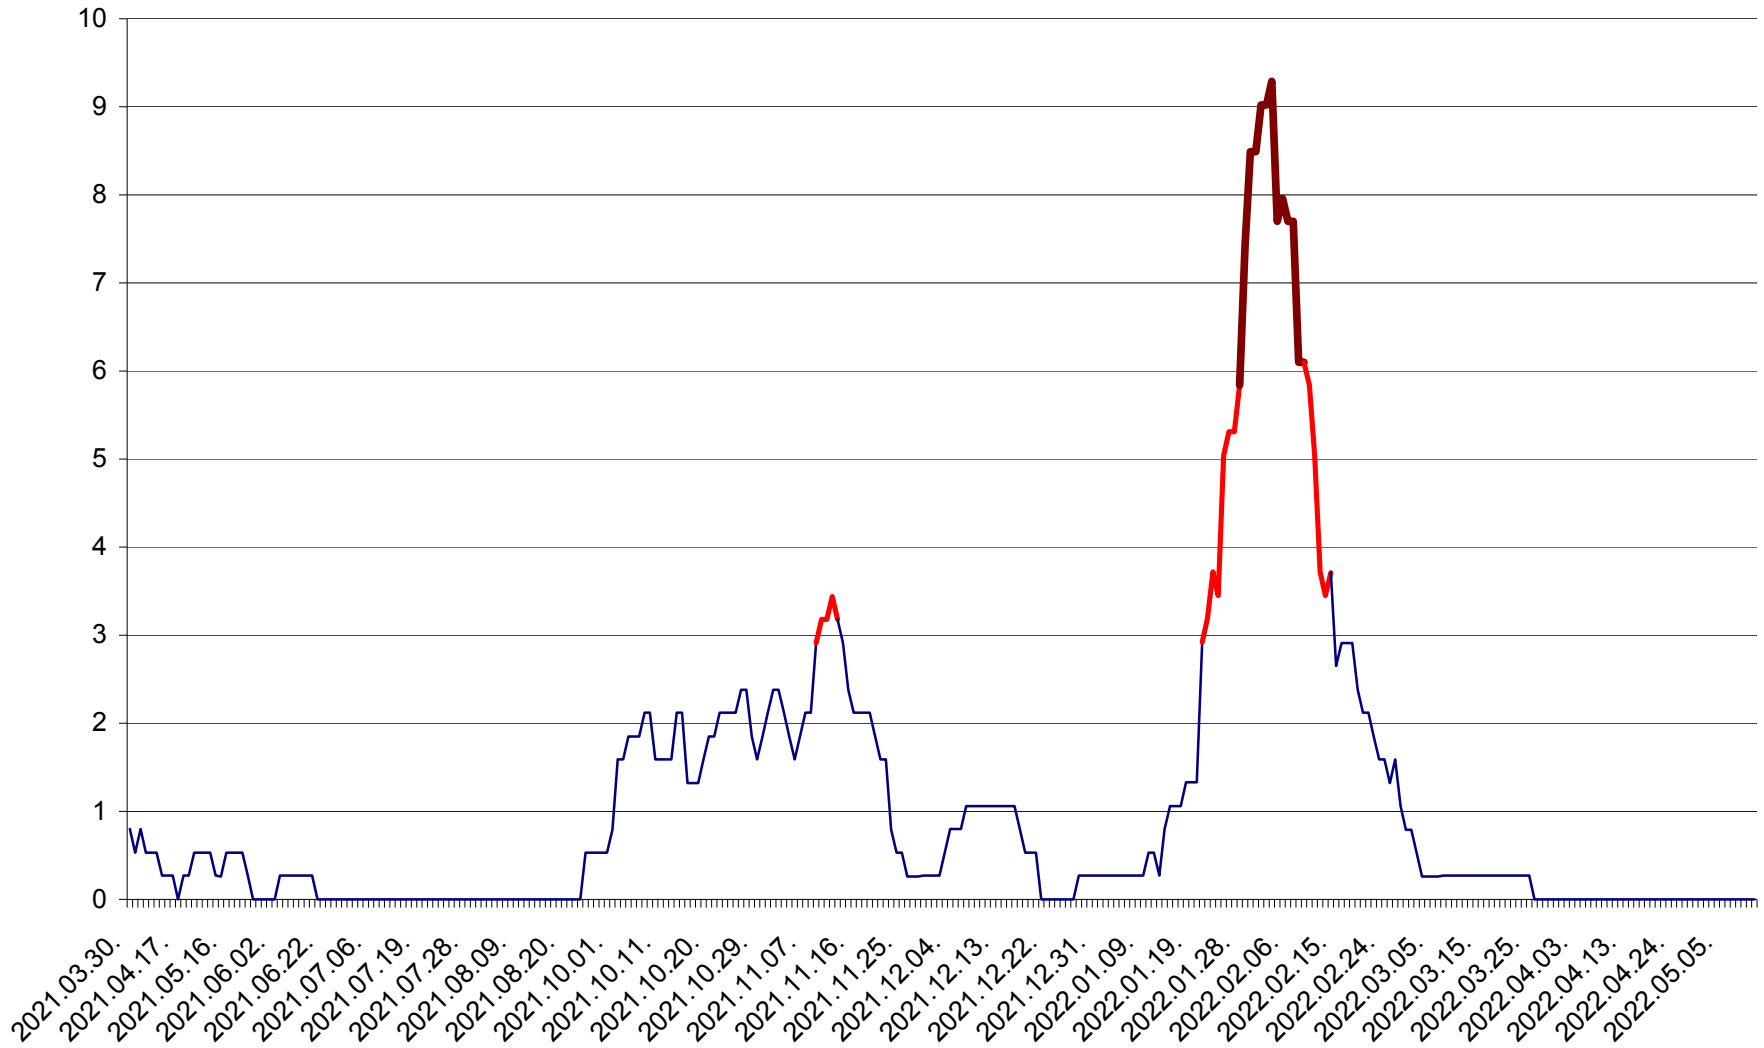

CORBU - Evolutia incidentei cumulate pe 14 zile la ‰ de locuitori  
2021.04.01. - 2022.05.11.

CORUND - Evolutia incidentei cumulate pe 14 zile la ‰ de locuitori  
2021.04.01. - 2022.05.11.

COZMENI - Evolutia incidentei cumulate pe 14 zile la ‰ de locuitori  
2021.04.01. - 2022.05.11.

ORAȘ CRISTURU SECUIESC - Evolutia incidentei cumulate pe 14 zile la ‰ de locuitori  
2021.04.01. - 2022.05.11.

DĂNEȘTI - Evolutia incidentei cumulate pe 14 zile la ‰ de locuitori  
2021.04.01. - 2022.05.11.

DÂRJIU - Evolutia incidentei cumulate pe 14 zile la ‰ de locuitori  
2021.04.01. - 2022.05.11.

DEALU - Evolutia incidentei cumulate pe 14 zile la ‰ de locuitori  
2021.04.01. - 2022.05.11.

DITRĂU - Evolutia incidentei cumulate pe 14 zile la ‰ de locuitori  
2021.04.01. - 2022.05.11.

FELICENI - Evolutia incidentei cumulate pe 14 zile la ‰ de locuitori  
2021.04.01. - 2022.05.11.

FRUMOASA - Evolutia incidentei cumulate pe 14 zile la ‰ de locuitori  
2021.04.01. - 2022.05.11.

GĂLĂUȚAȘ - Evolutia incidentei cumulate pe 14 zile la ‰ de locuitori  
2021.04.01. - 2022.05.11.