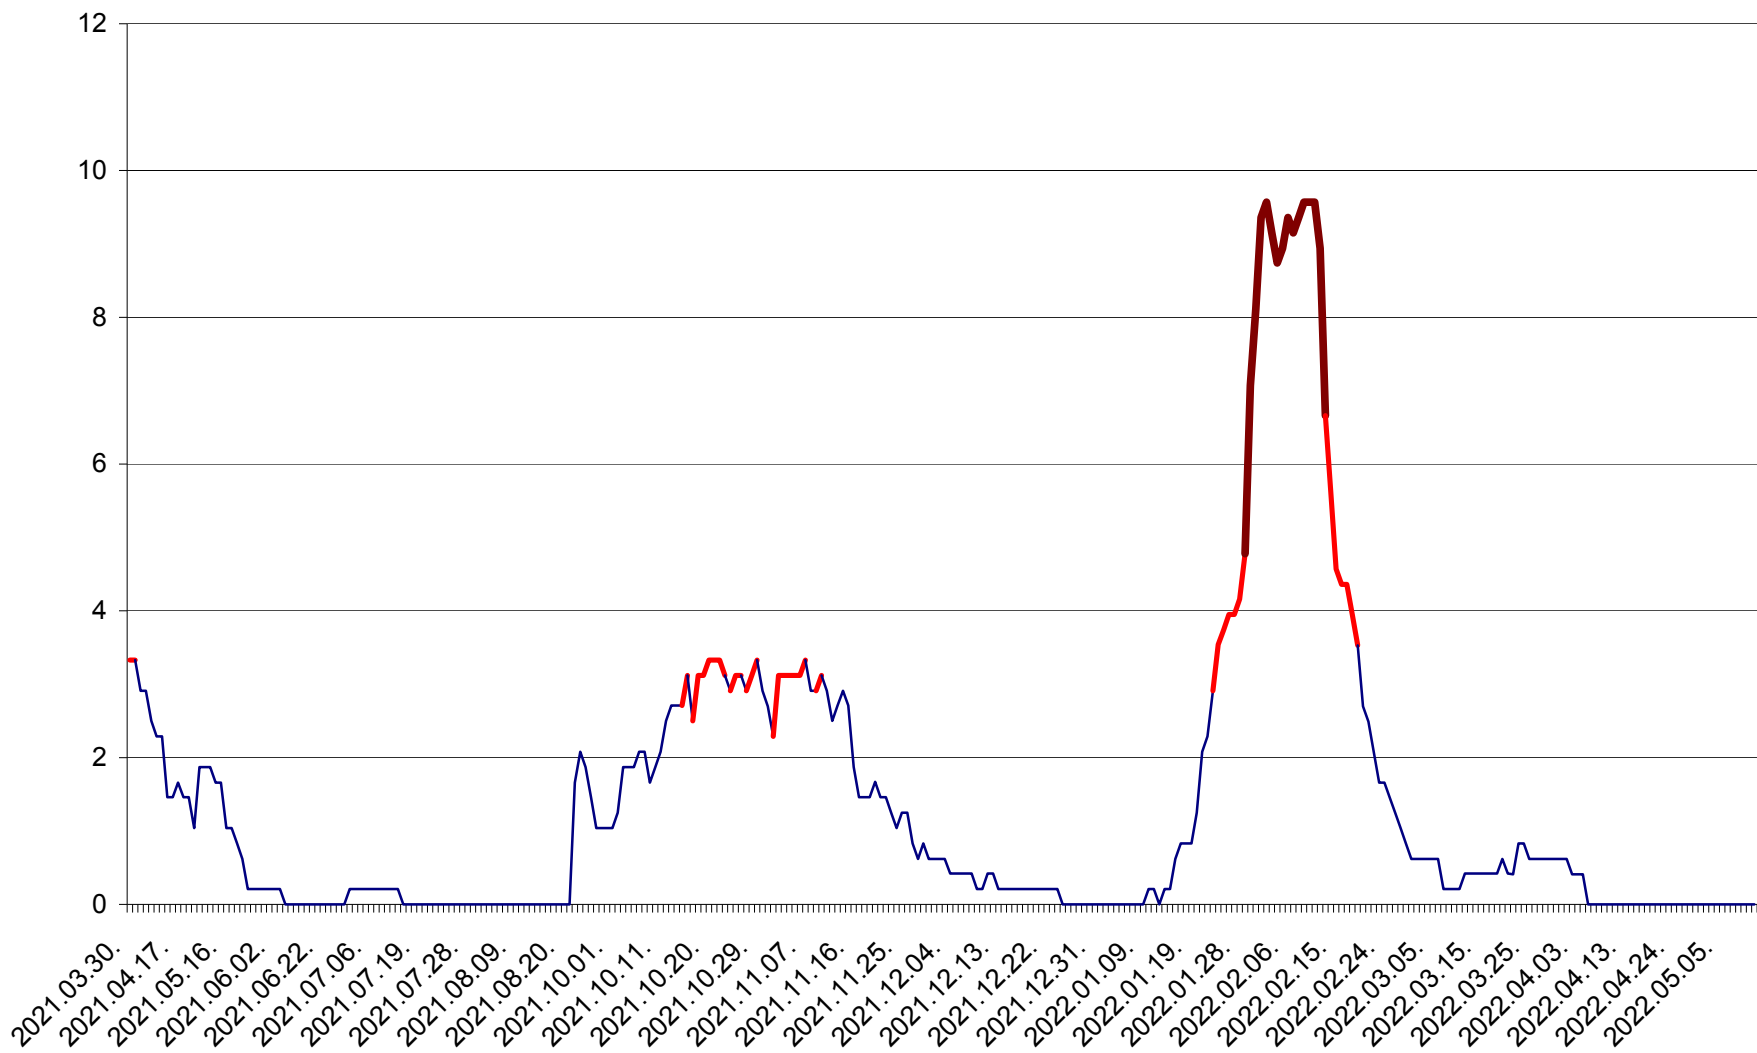

MĂDĂRAȘ - Evolutia incidentei cumulate pe 14 zile la ‰ de locuitori
2021.04.01. - 2022.05.11.