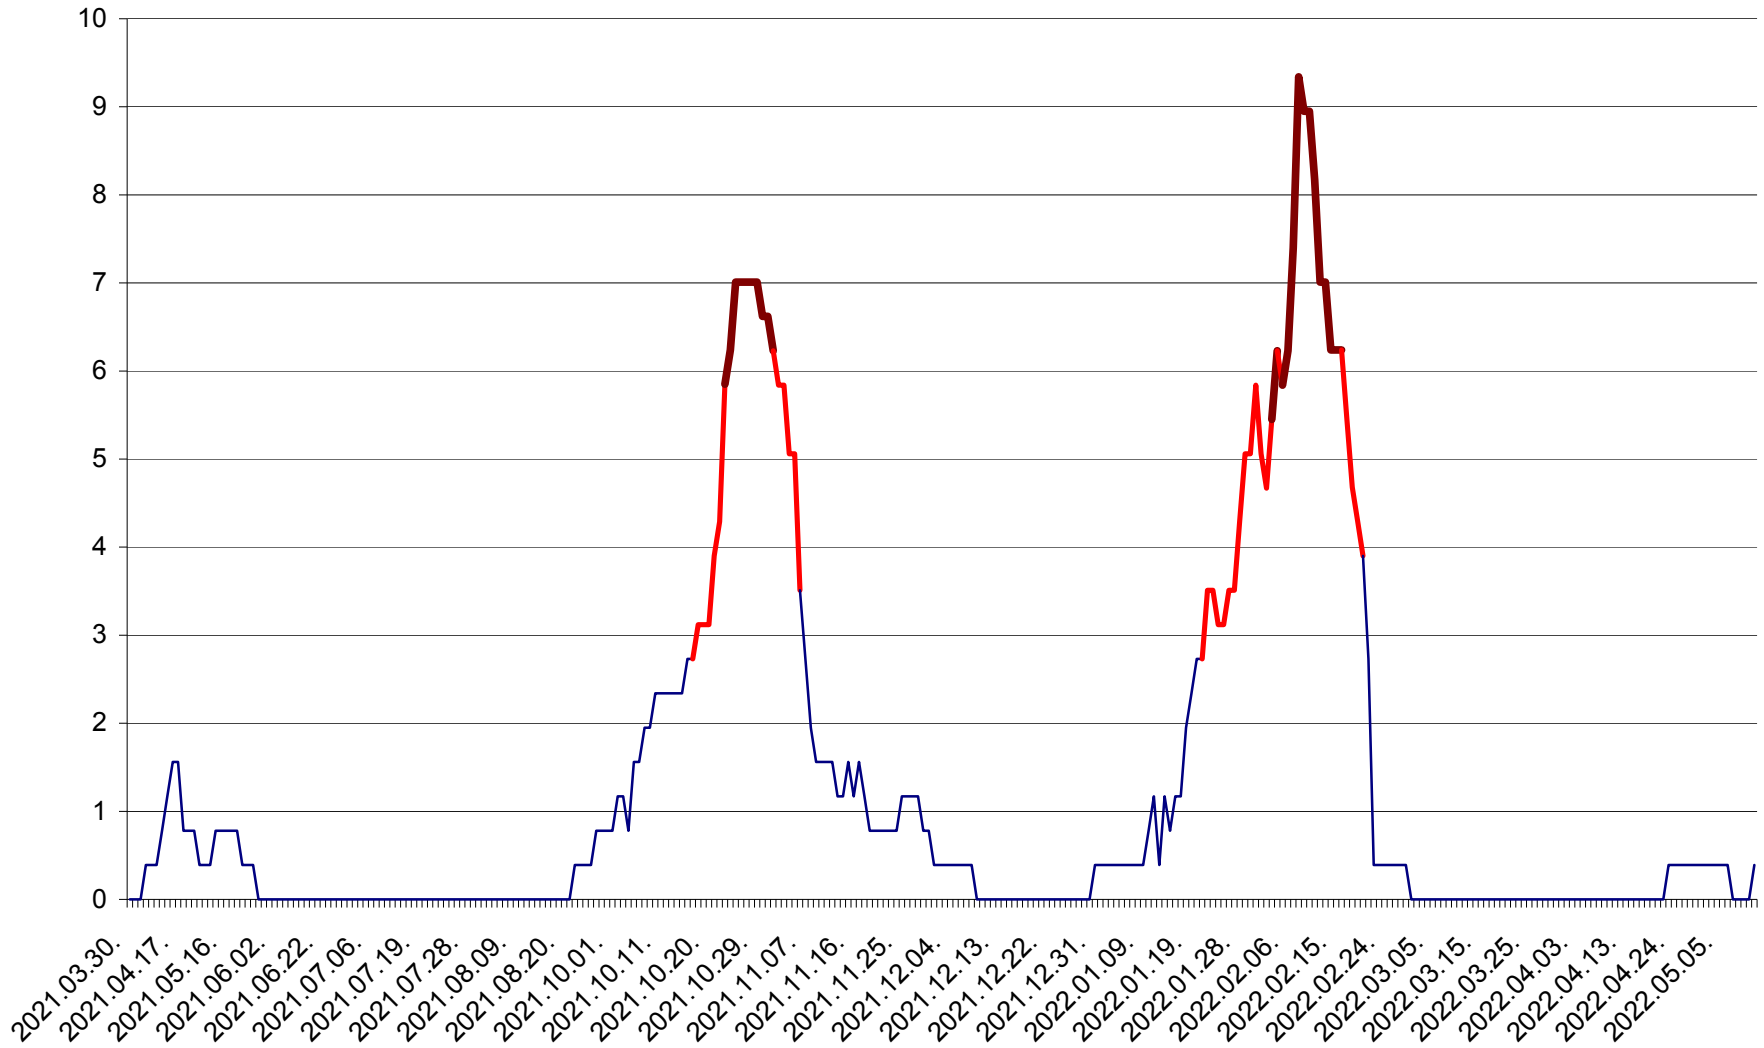

SICULENI - Evolutia incidentei cumulate pe 14 zile la ‰ de locuitori  
2021.04.01. - 2022.05.11.

ȘIMONEȘTI - Evoluția incidenței cumulate pe 14 zile la ‰ de locuitori  
2021.04.01. - 2022.05.11.

SUBCETATE - Evolutia incidentei cumulate pe 14 zile la ‰ de locuitori  
2021.04.01. - 2022.05.11.

SUSENI - Evolutia incidentei cumulate pe 14 zile la ‰ de locuitori  
2021.04.01. - 2022.05.11.

TOMEȘTI - Evoluția incidenței cumulate pe 14 zile la ‰ de locuitori  
2021.04.01. - 2022.05.11.

MUNICIPIUL TOPLIȚA - Evolutia incidentei cumulate pe 14 zile la ‰ de locuitori  
2021.04.01. - 2022.05.11.