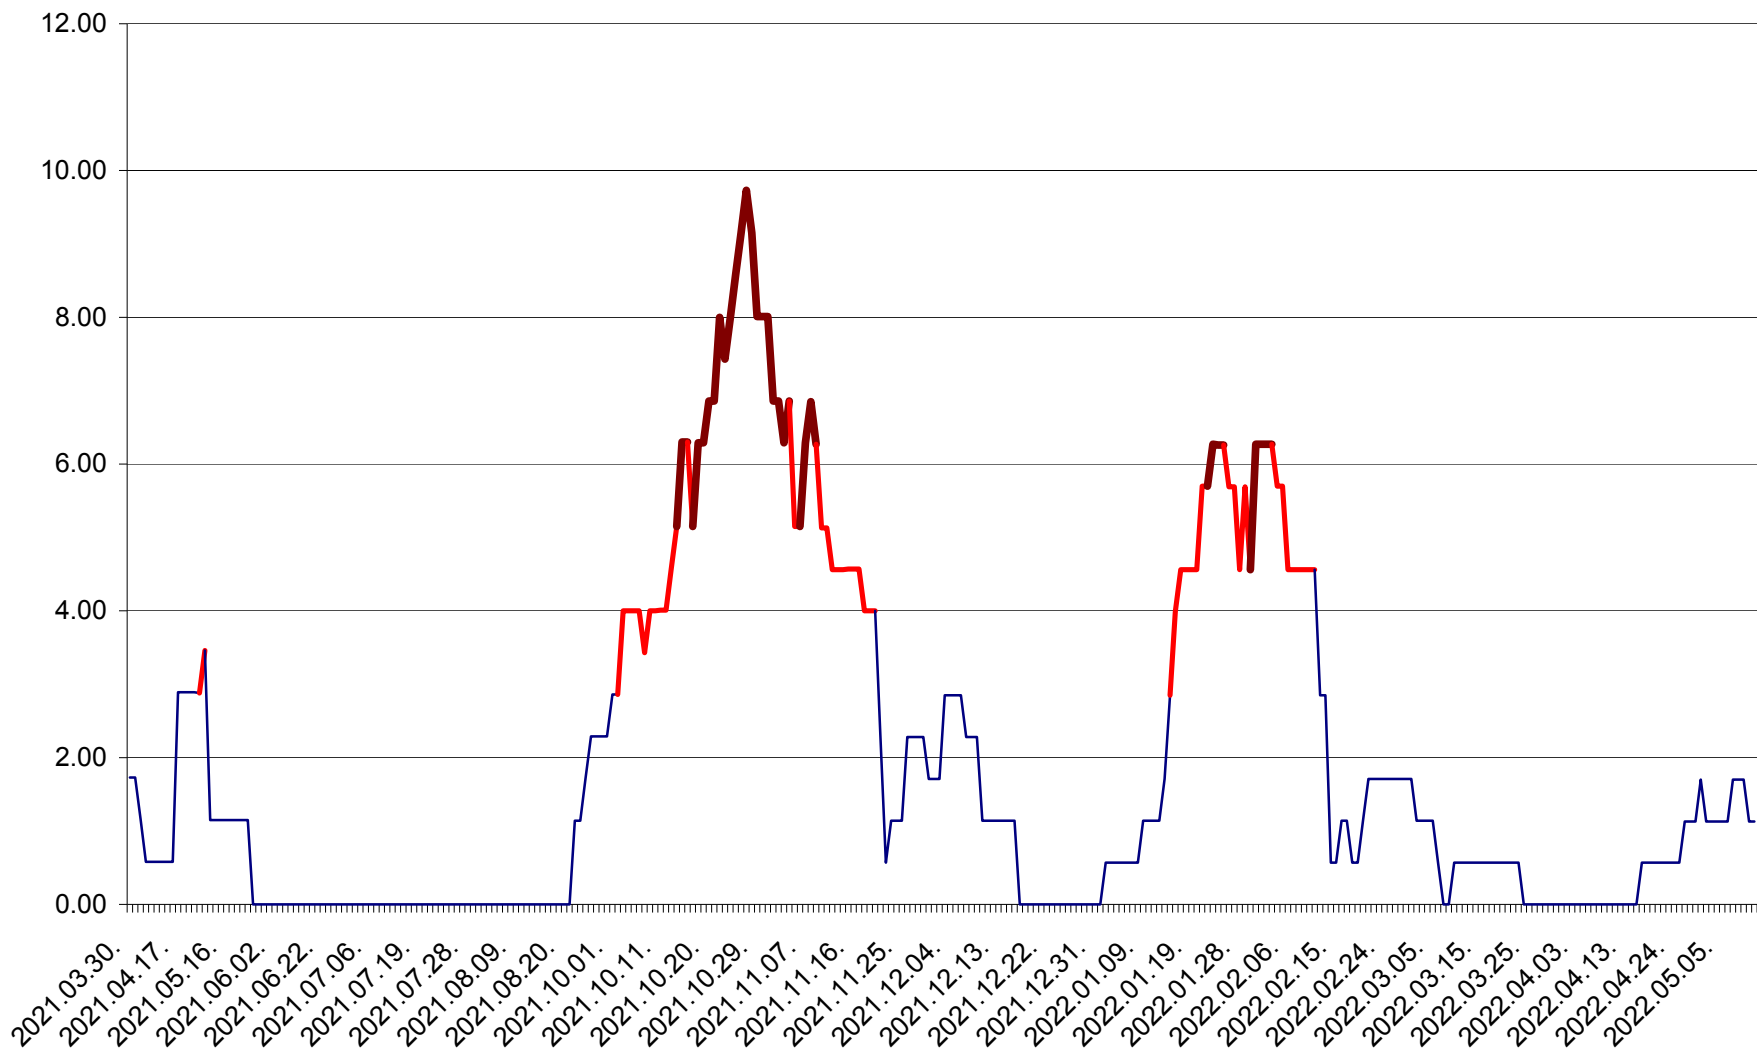

ORAȘ VLĂHIȚA - Evolutia incidentei cumulate pe 14 zile la ‰ de locuitori
2021.04.01. - 2022.05.11.