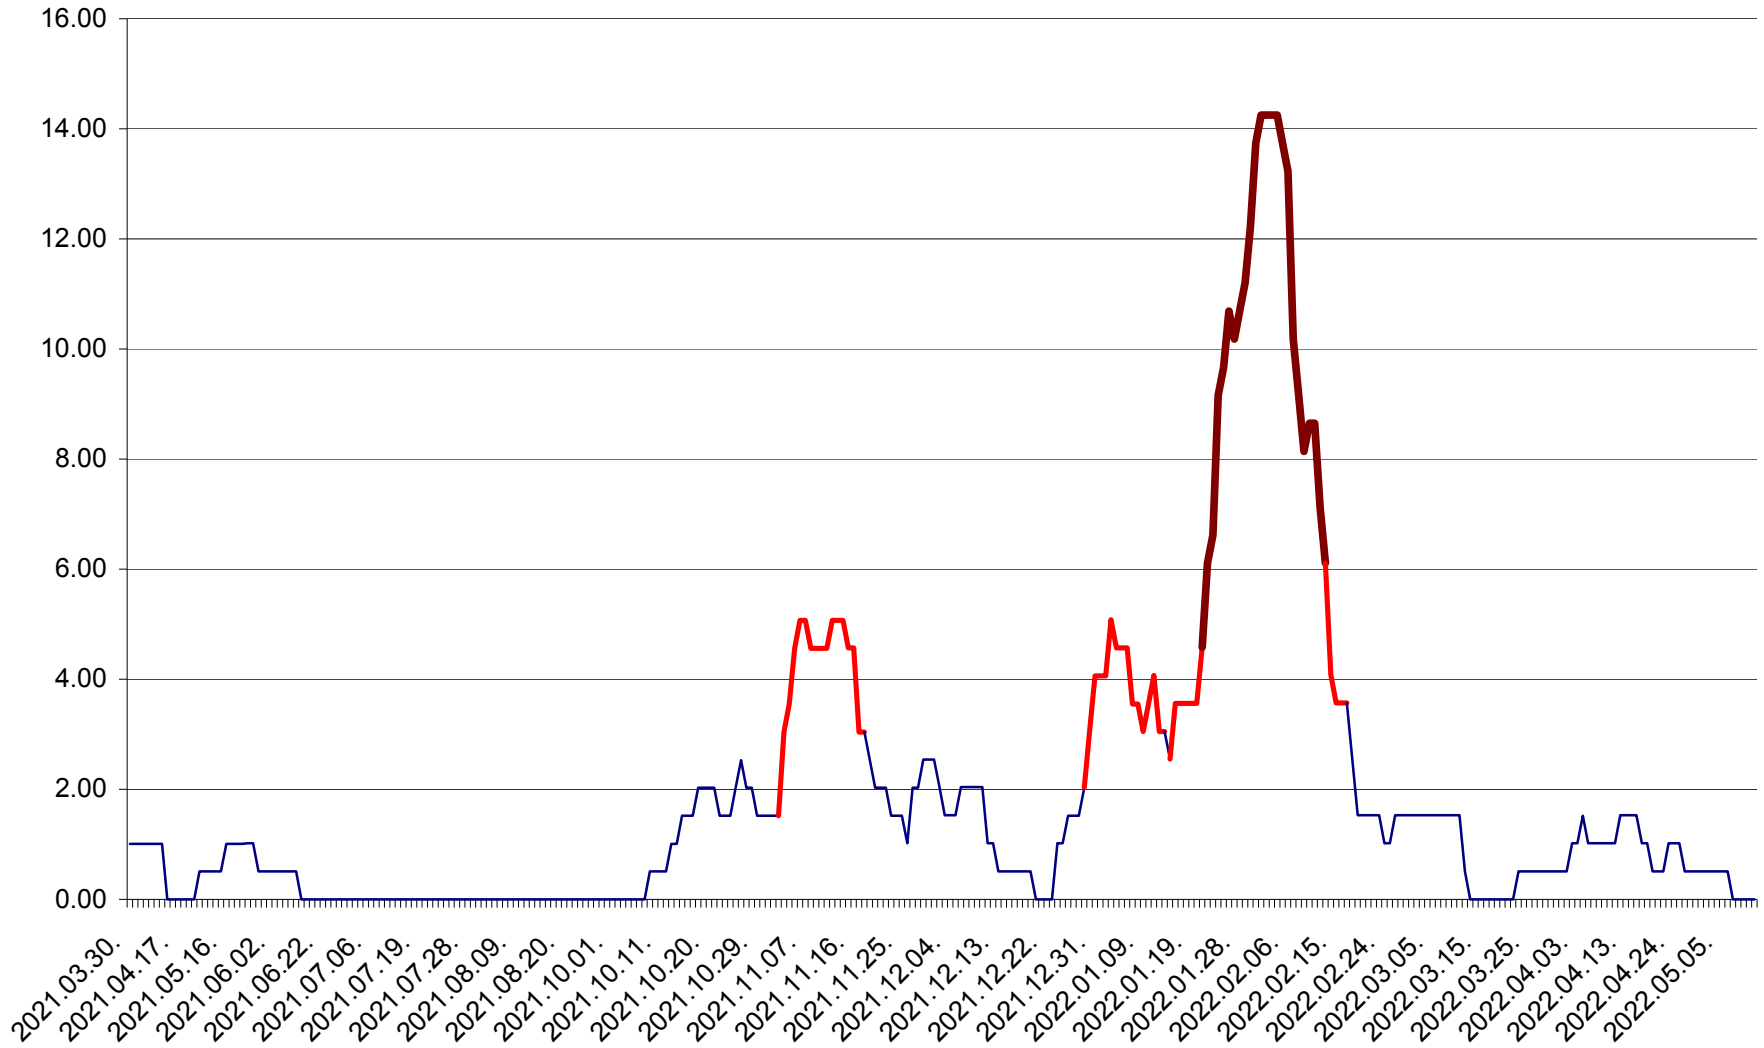

VĂRȘAG - Evolutia incidentei cumulate pe 14 zile la ‰ de locuitori  
2021.04.01. - 2022.05.11.

ORAȘ VLĂHIȚA - Evolutia incidentei cumulate pe 14 zile la ‰ de locuitori  
2021.04.01. - 2022.05.11.

VOȘLĂBENI - Evolutia incidentei cumulate pe 14 zile la ‰ de locuitori  
2021.04.01. - 2022.05.11.

ZETEA - Evolutia incidentei cumulate pe 14 zile la ‰ de locuitori  
2021.04.01. - 2022.05.11.

Total - Evolutia incidentei cumulate pe 14 zile la ‰ de locuitori  
2021.04.01. - 2022.05.11.