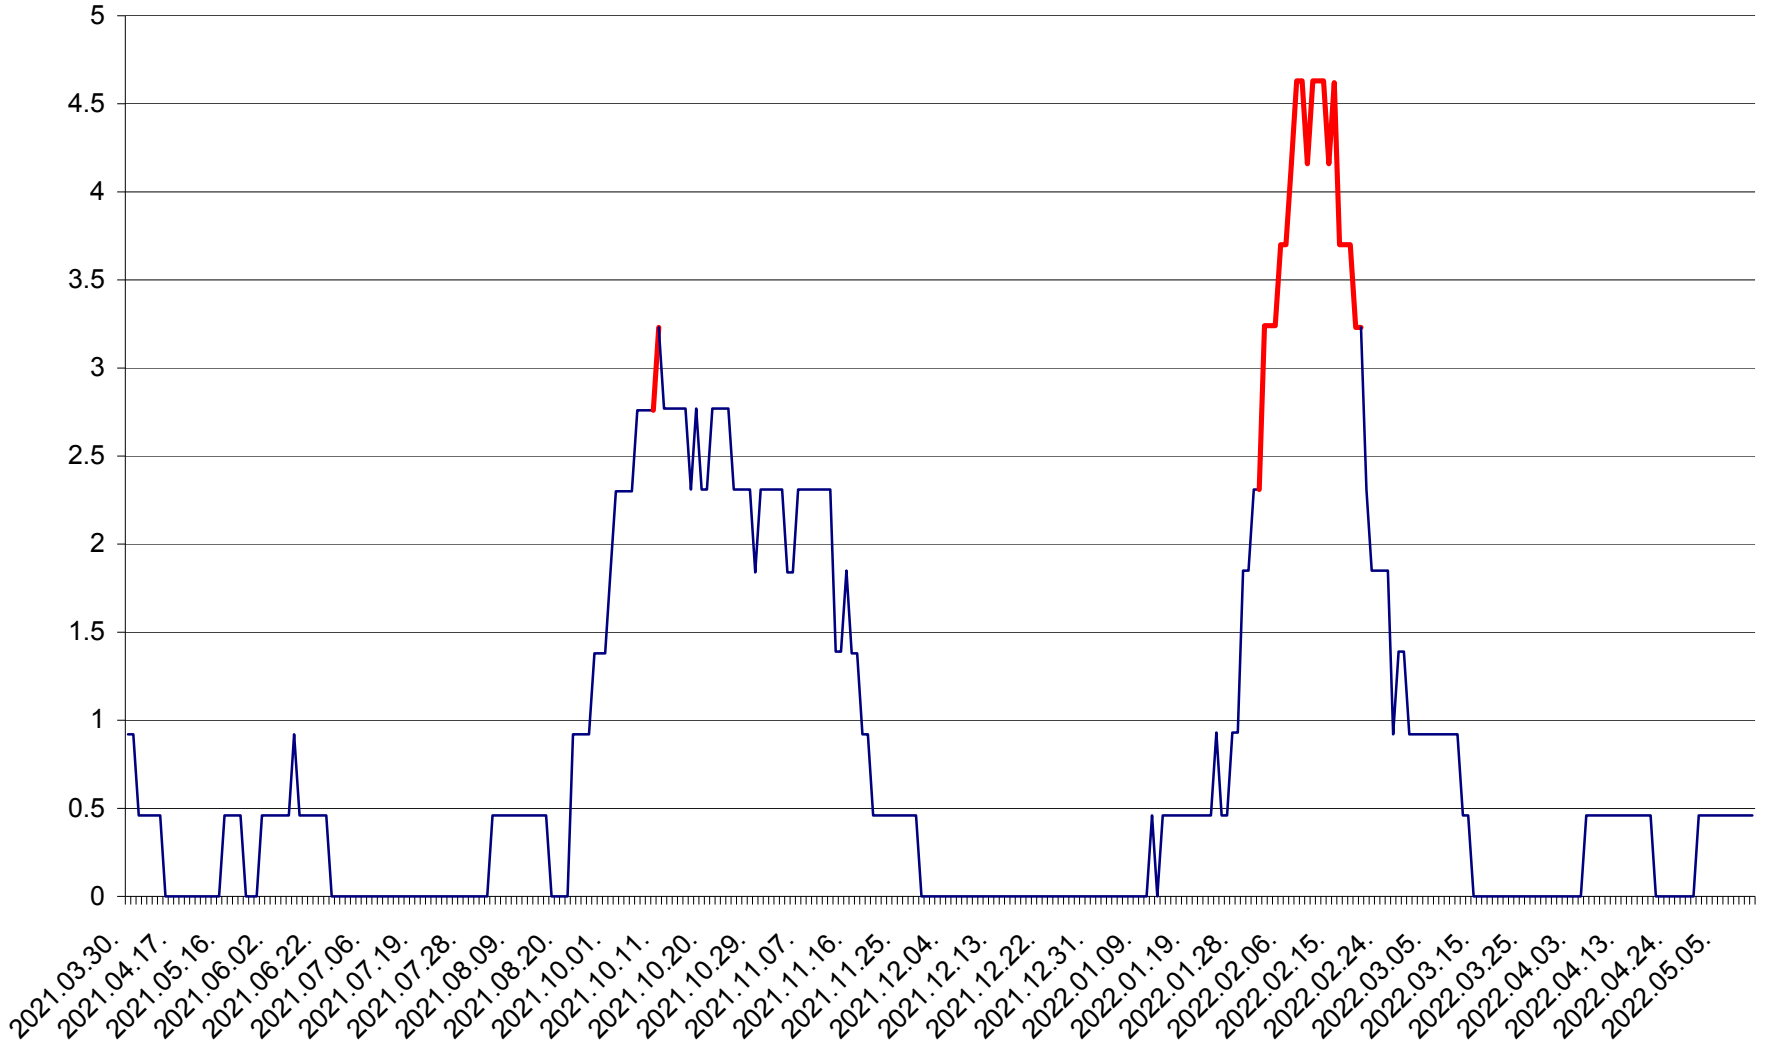

ULIEȘ - Evoluția incidenței cumulate pe 14 zile la ‰ de locuitori
2021.04.01. - 2022.05.11.