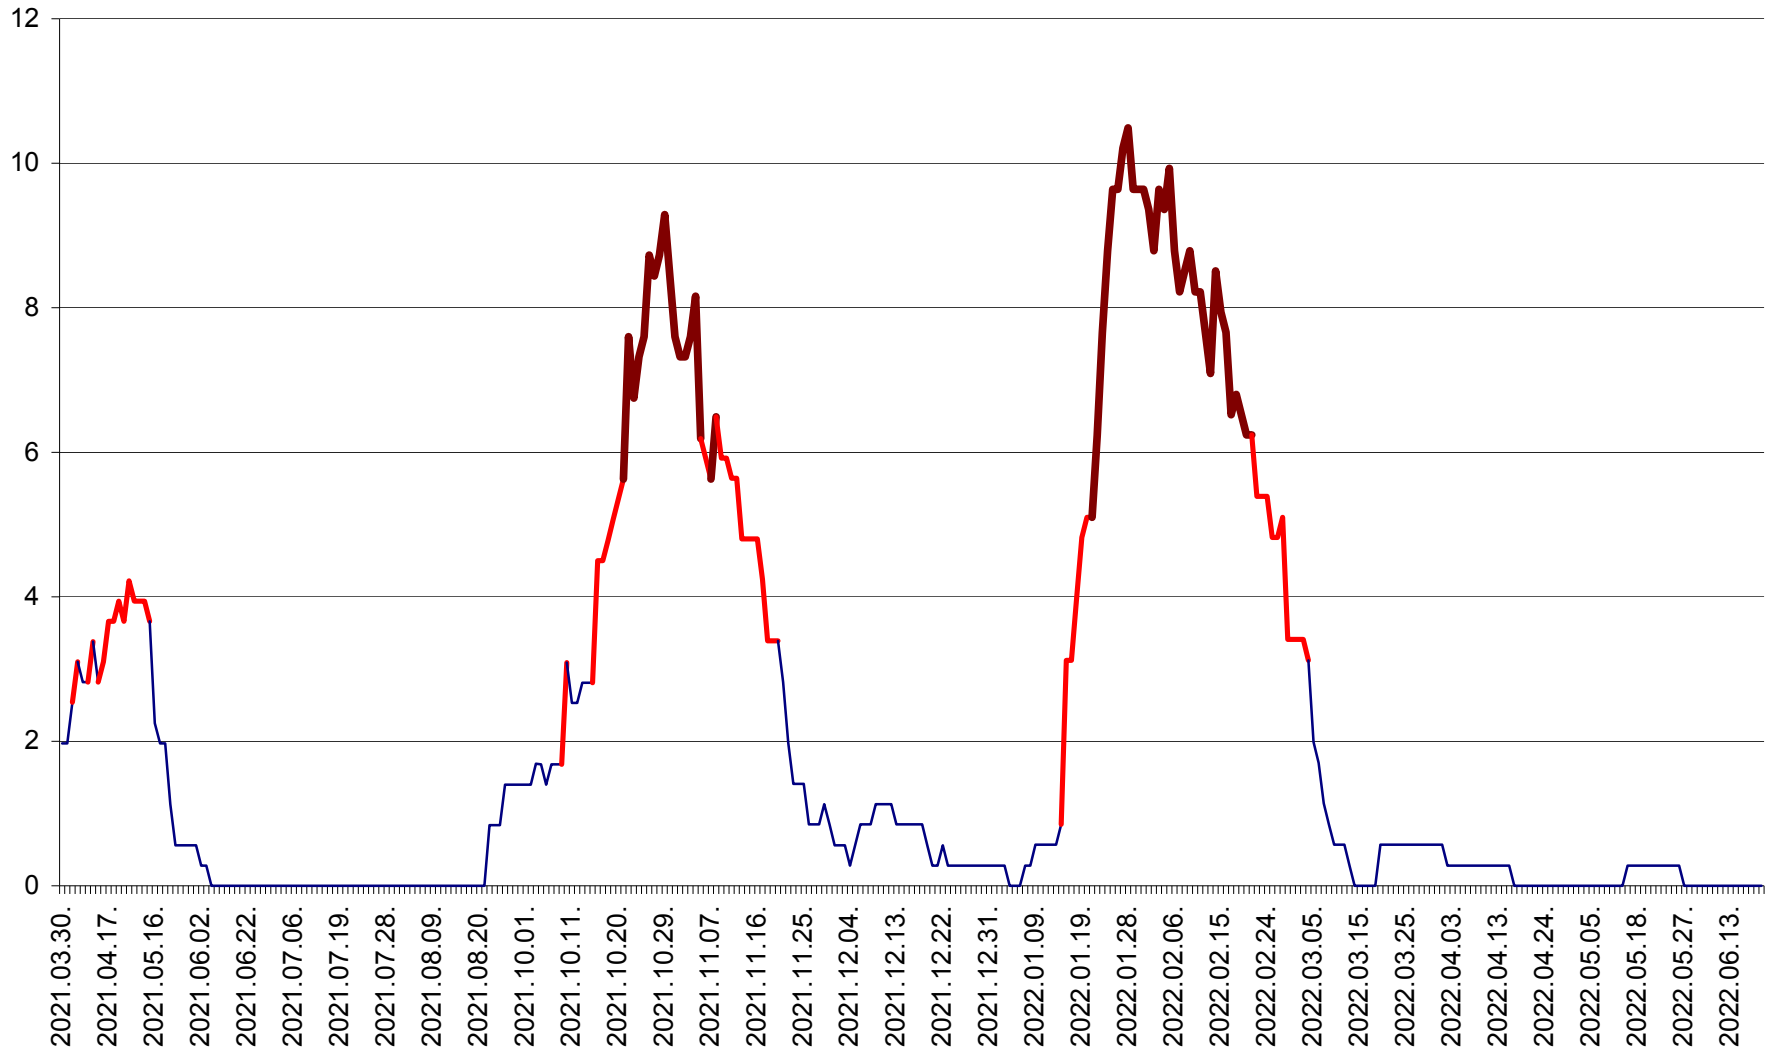

ORAȘ CRISTURU SECUIESC - Evolutia incidentei cumulate pe 14 zile la ‰ de locuitori
2021.04.01. - 2022.06.25.

DĂNEȘTI - Evolutia incidentei cumulate pe 14 zile la ‰ de locuitori
2021.04.01. - 2022.06.25.

DÂRJIU - Evolutia incidentei cumulate pe 14 zile la ‰ de locuitori
2021.04.01. - 2022.06.25.

DEALU - Evolutia incidentei cumulate pe 14 zile la ‰ de locuitori
2021.04.01. - 2022.06.25.

DITRĂU - Evolutia incidentei cumulate pe 14 zile la ‰ de locuitori
2021.04.01. - 2022.06.25.

FELICENI - Evolutia incidentei cumulate pe 14 zile la % de locuitori
2021.04.01. - 2022.06.25.

FRUMOASA - Evolutia incidentei cumulate pe 14 zile la ‰ de locuitori
2021.04.01. - 2022.06.25.

GĂLĂUȚAȘ - Evoluția incidenței cumulate pe 14 zile la ‰ de locuitori
2021.04.01. - 2022.06.25.