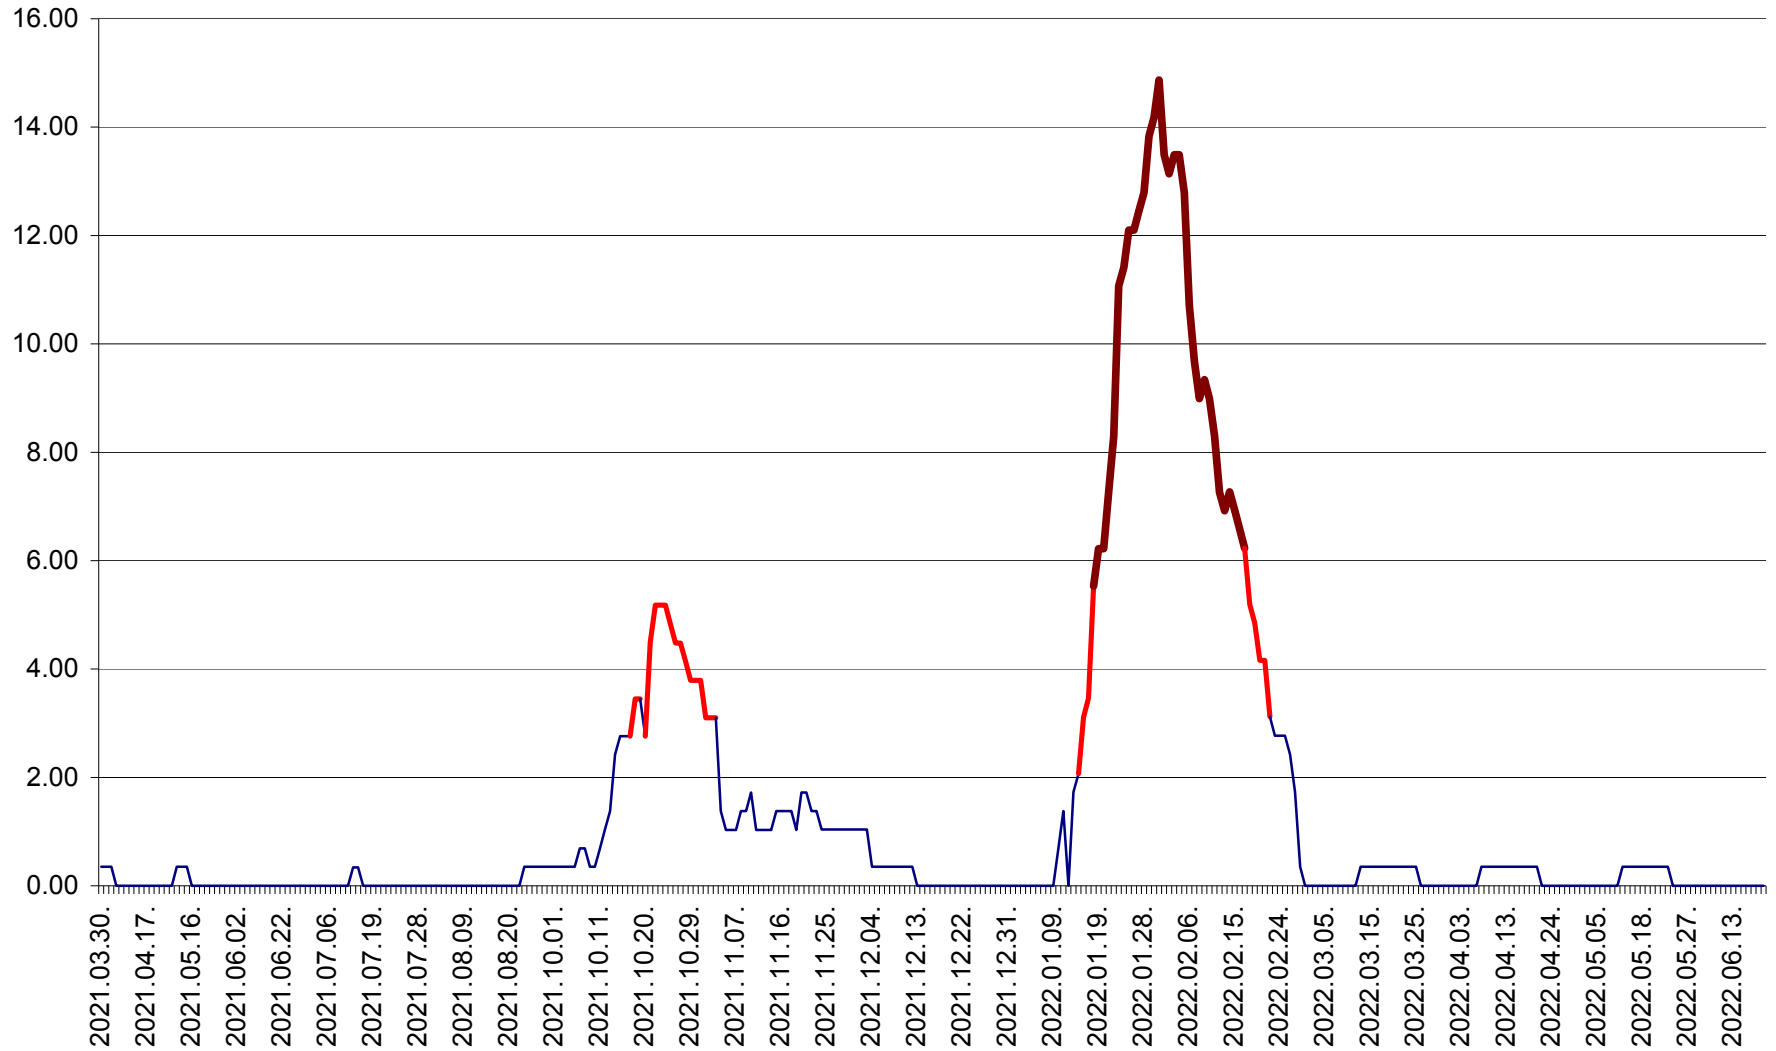

ORAȘ BĂLAN - Evoluția incidenței cumulate pe 14 zile la ‰ de locuitori
2021.04.01. - 2022.06.25.

BILBOR - Evolutia incidentei cumulate pe 14 zile la ‰ de locuitori
2021.04.01. - 2022.06.25.

ORAȘ BORSEC - Evolutia incidentei cumulate pe 14 zile la ‰ de locuitori
2021.04.01. - 2022.06.25.

BRĂDEȘTI - Evolutia incidentei cumulate pe 14 zile la ‰ de locuitori
2021.04.01. - 2022.06.25.

CĂPÂLNIȚA - Evoluția incidenței cumulate pe 14 zile la ‰ de locuitori
2021.04.01. - 2022.06.25.

CÂRȚA - Evolutia incidentei cumulate pe 14 zile la ‰ de locuitori
2021.04.01. - 2022.06.25.

CICEU - Evolutia incidentei cumulate pe 14 zile la ‰ de locuitori
2021.04.01. - 2022.06.25.

CIUCSÂNGEORGIU - Evolutia incidentei cumulate pe 14 zile la % de locuitori
2021.04.01. - 2022.06.25.

CIUMANI - Evolutia incidentei cumulate pe 14 zile la ‰ de locuitori
2021.04.01. - 2022.06.25.

CORBU - Evolutia incidentei cumulate pe 14 zile la ‰ de locuitori
2021.04.01. - 2022.06.25.

CORUND - Evolutia incidentei cumulate pe 14 zile la ‰ de locuitori
2021.04.01. - 2022.06.25.

COZMENI - Evolutia incidentei cumulate pe 14 zile la ‰ de locuitori
2021.04.01. - 2022.06.25.