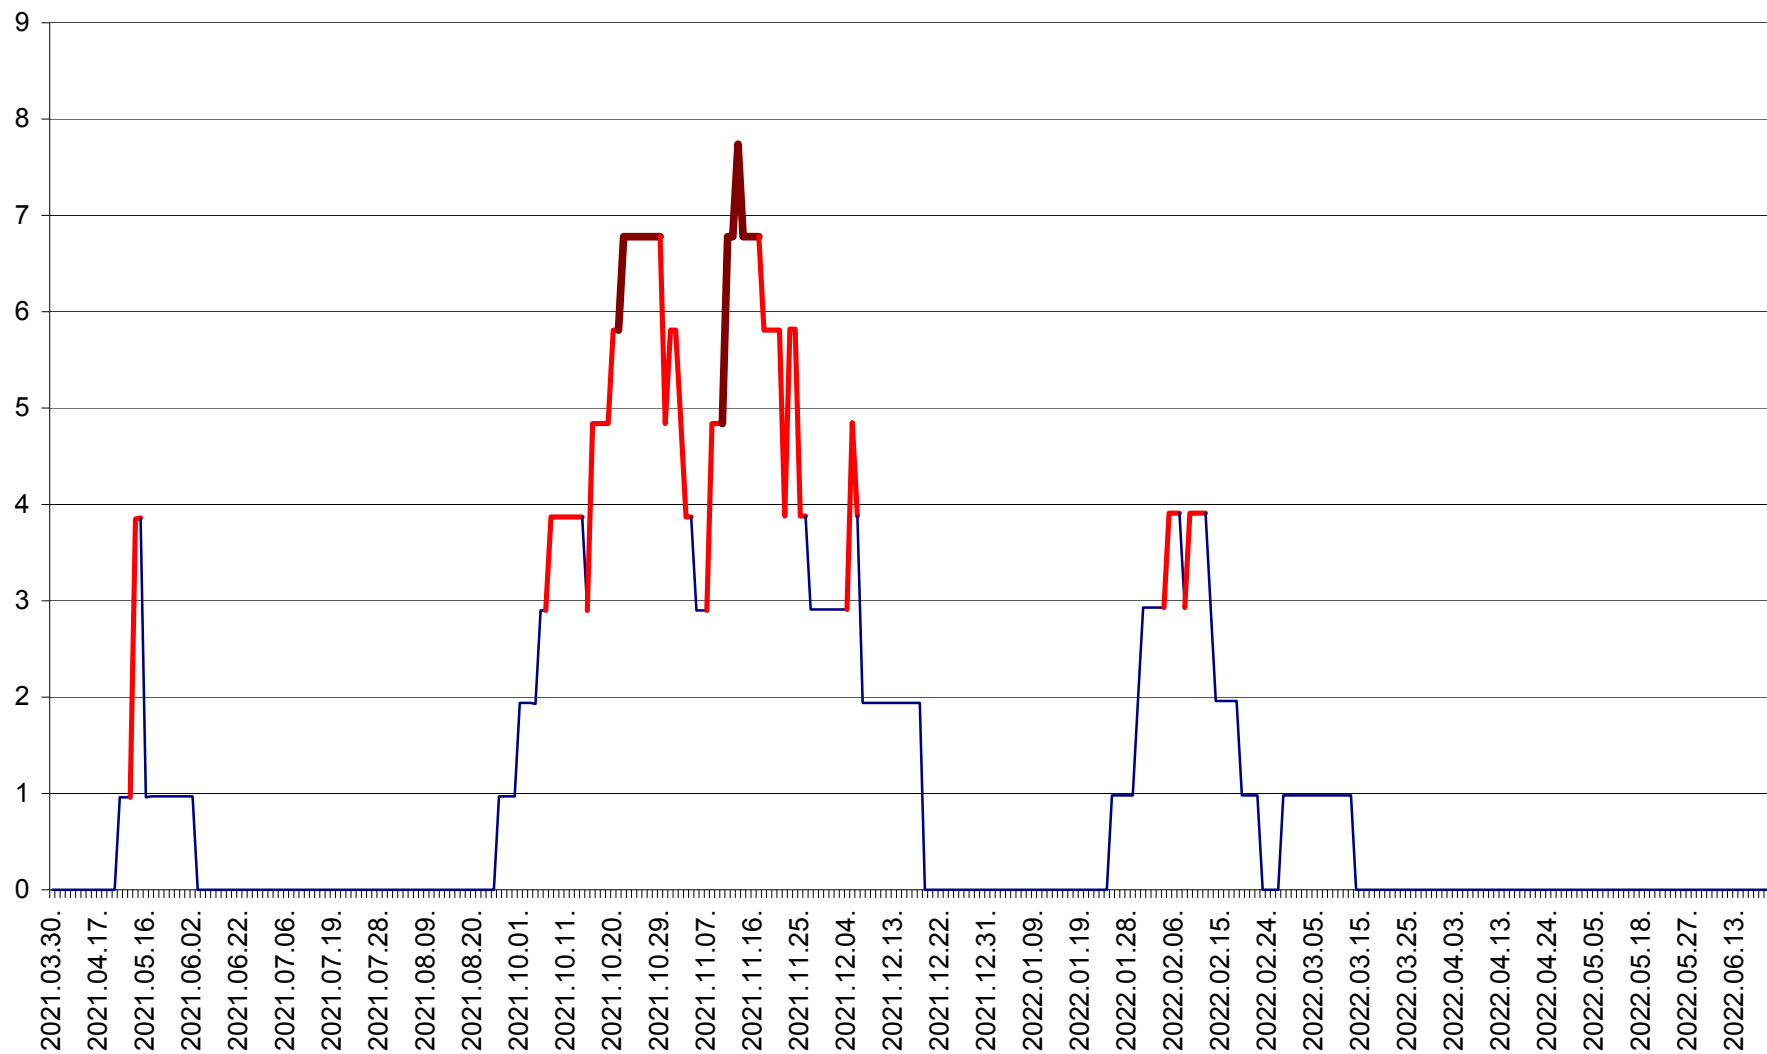

DEALU - Evolutia incidentei cumulate pe 14 zile la ‰ de locuitori
2021.04.01. - 2022.06.25.