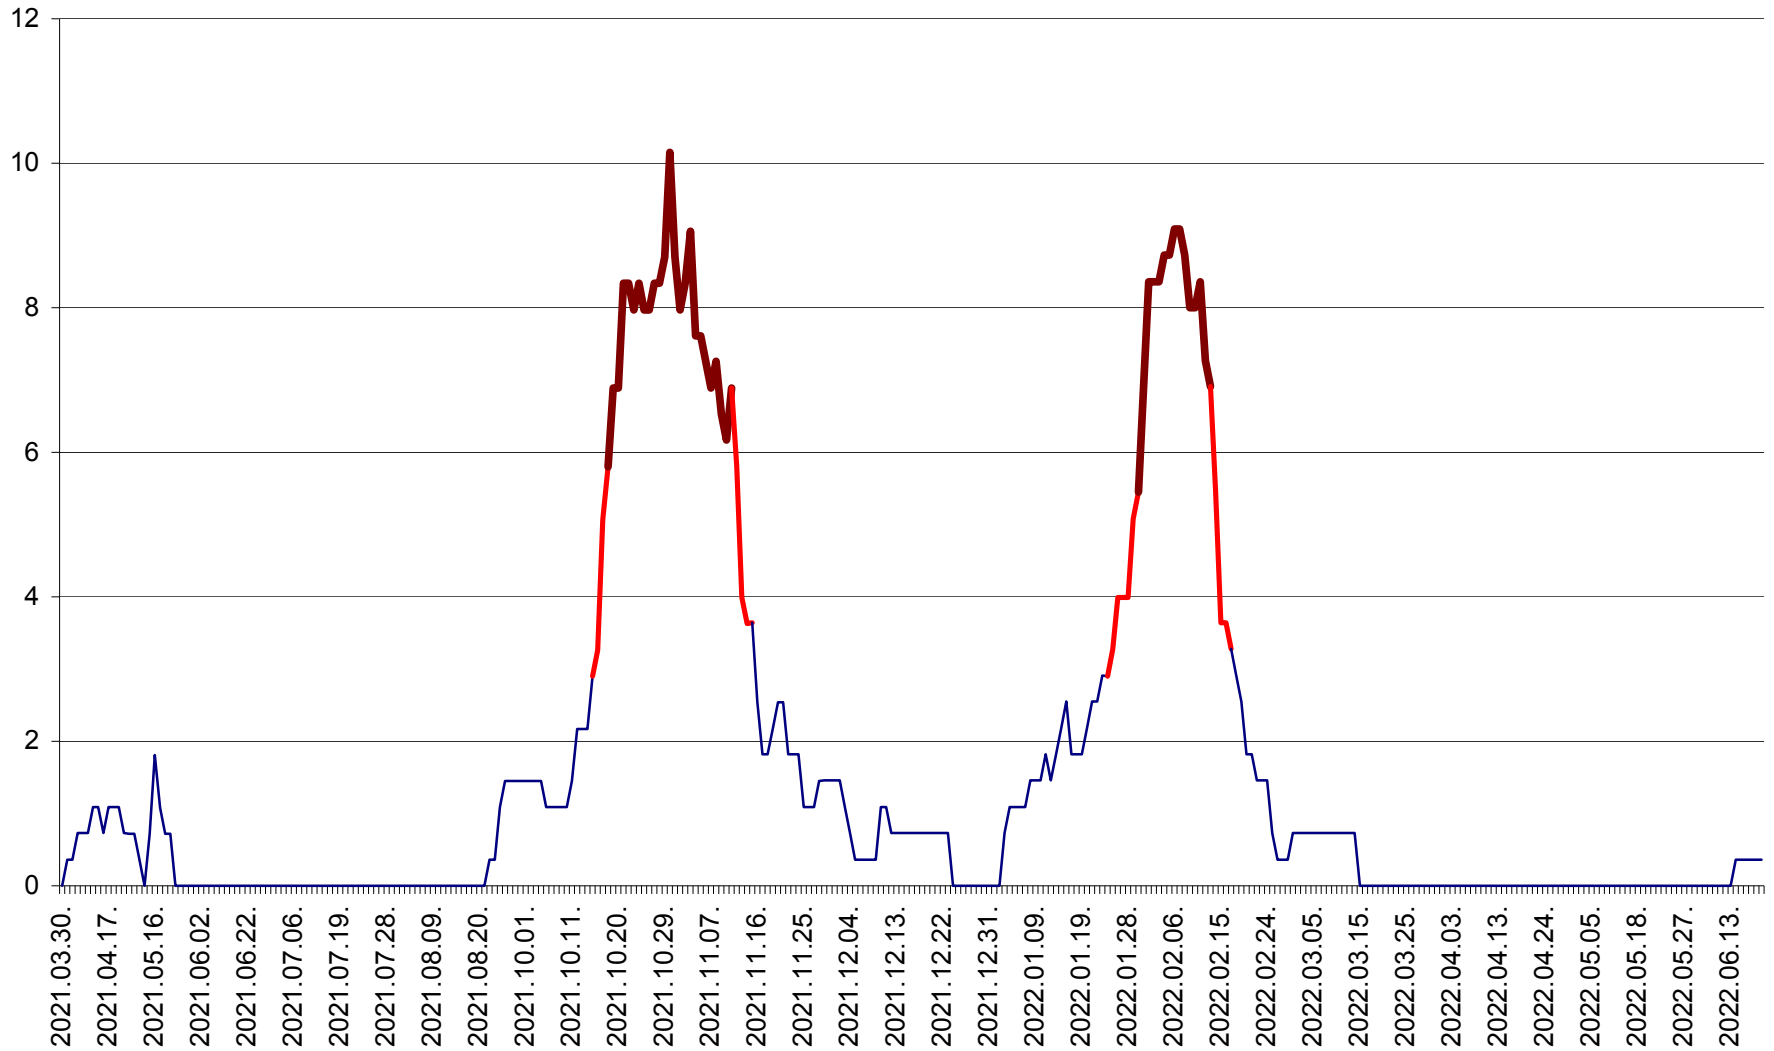

LUNCA DE SUS - Evolutia incidentei cumulate pe 14 zile la ‰ de locuitori
2021.04.01. - 2022.06.25.

LUPENI - Evolutia incidentei cumulate pe 14 zile la ‰ de locuitori
2021.04.01. - 2022.06.25.

MĂDĂRAȘ - Evolutia incidentei cumulate pe 14 zile la ‰ de locuitori
2021.04.01. - 2022.06.25.

MĂRTINIȘ - Evolutia incidentei cumulate pe 14 zile la % de locuitori
2021.04.01. - 2022.06.25.

MEREȘTI - Evolutia incidentei cumulate pe 14 zile la ‰ de locuitori
2021.04.01. - 2022.06.25.

MUNICIPIUL MIERCUREA-CIUC - Evolutia incidentei cumulate pe 14 zile la ‰ de locuitori
2021.04.01. - 2022.06.25.

MIHĂILENI - Evolutia incidentei cumulate pe 14 zile la ‰ de locuitori
2021.04.01. - 2022.06.25.

MUGENI - Evolutia incidentei cumulate pe 14 zile la ‰ de locuitori
2021.04.01. - 2022.06.25.

OCLAND - Evolutia incidentei cumulate pe 14 zile la ‰ de locuitori
2021.04.01. - 2022.06.25.