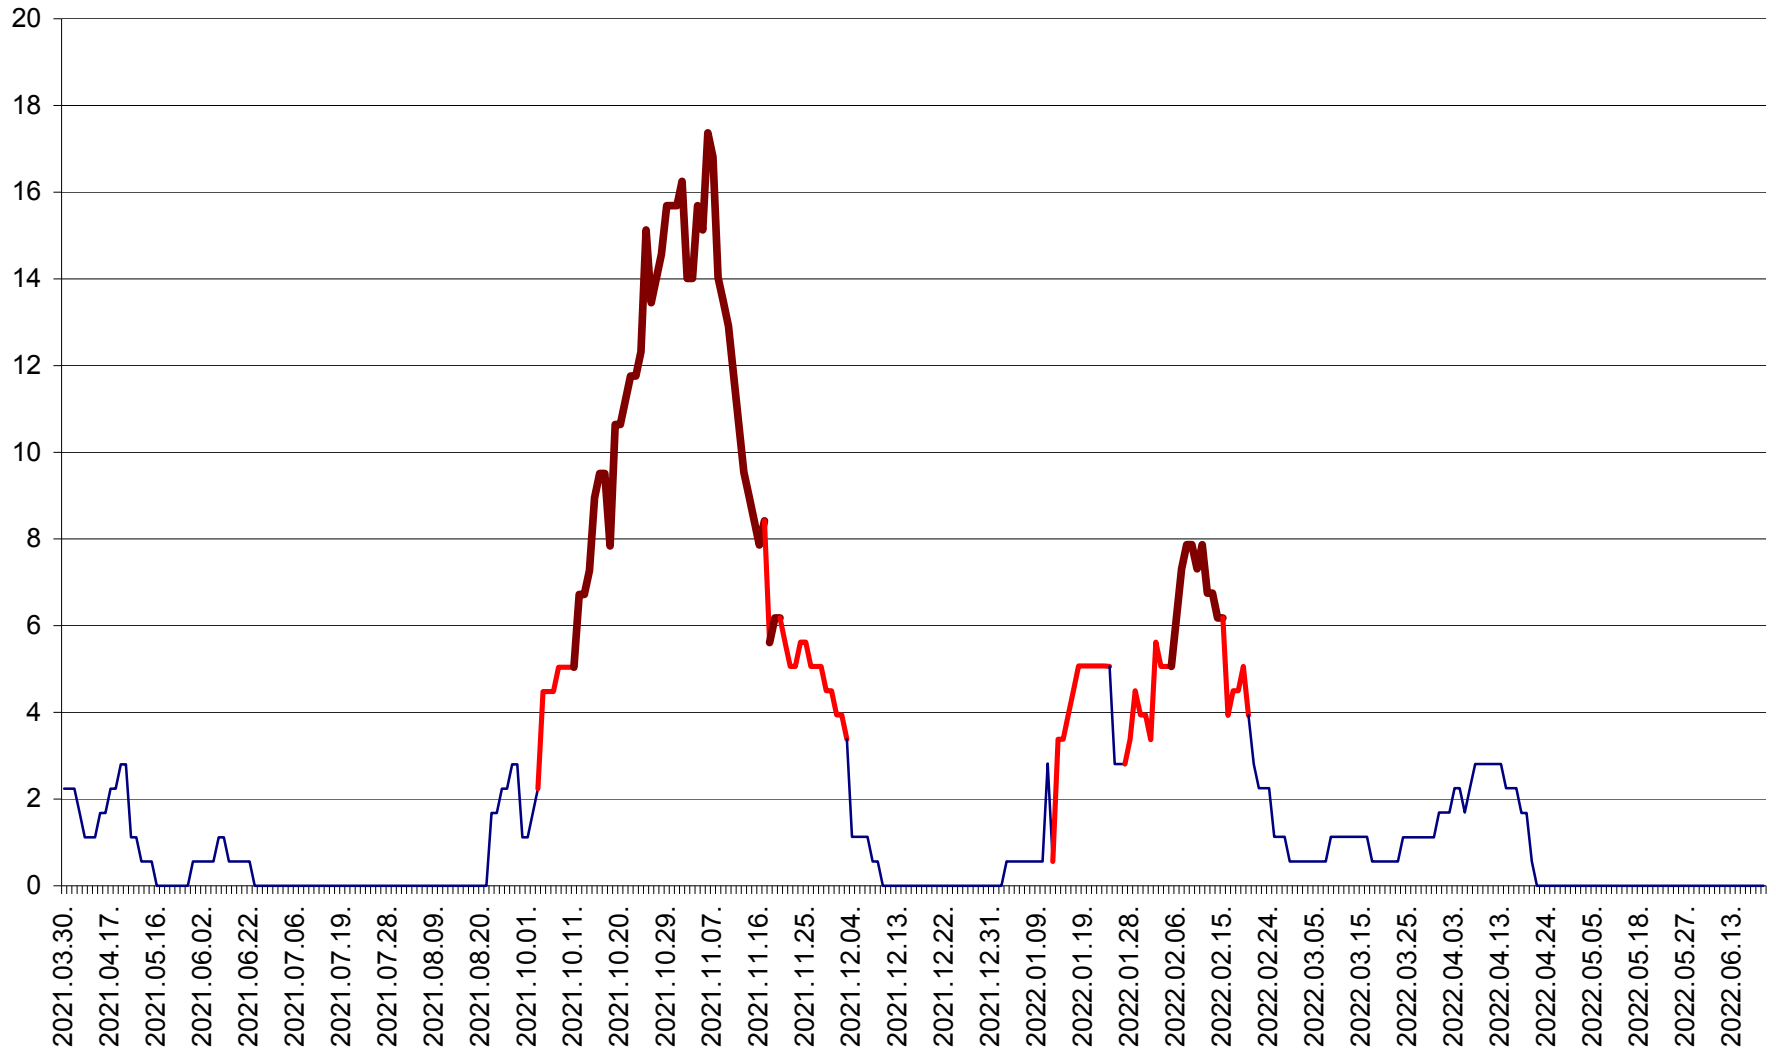

SÂNSIMION - Evolutia incidentei cumulate pe 14 zile la ‰ de locuitori
2021.04.01. - 2022.06.25.

SÂNTIMBRU - Evolutia incidentei cumulate pe 14 zile la ‰ de locuitori
2021.04.01. - 2022.06.25.

SĂRMAȘ - Evolutia incidentei cumulate pe 14 zile la ‰ de locuitori
2021.04.01. - 2022.06.25.

SATU MARE - Evolutia incidentei cumulate pe 14 zile la ‰ de locuitori
2021.04.01. - 2022.06.25.

SECUIENI - Evolutia incidentei cumulate pe 14 zile la % de locuitori
2021.04.01. - 2022.06.25.

SICULENI - Evolutia incidentei cumulate pe 14 zile la % de locuitori
2021.04.01. - 2022.06.25.

ȘIMONEȘTI - Evolutia incidentei cumulate pe 14 zile la ‰ de locuitori
2021.04.01. - 2022.06.25.

SUBCETATE - Evolutia incidentei cumulate pe 14 zile la ‰ de locuitori
2021.04.01. - 2022.06.25.

SUSENI - Evolutia incidentei cumulate pe 14 zile la ‰ de locuitori
2021.04.01. - 2022.06.25.