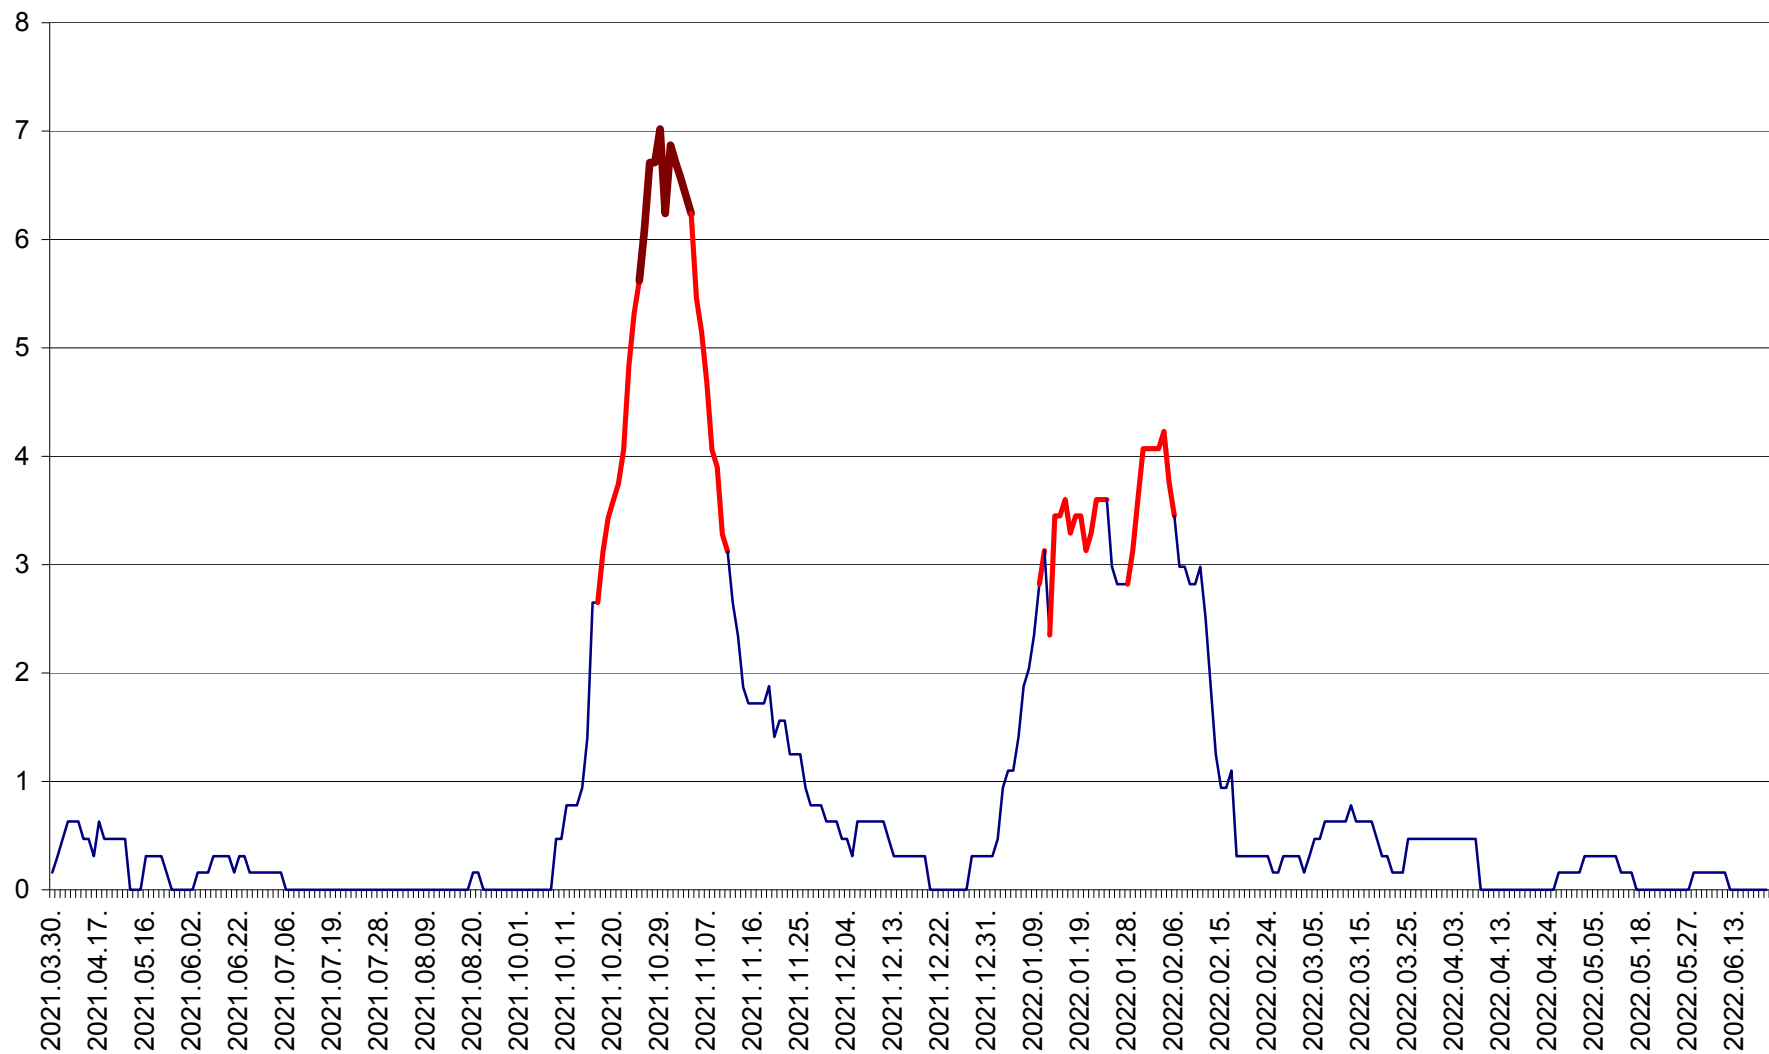

PLĂIEȘII DE JOS - Evolutia incidentei cumulate pe 14 zile la ‰ de locuitori
2021.04.01. - 2022.06.25.

PORUMBENI - Evolutia incidentei cumulate pe 14 zile la ‰ de locuitori
2021.04.01. - 2022.06.25.

PRAID - Evolutia incidentei cumulate pe 14 zile la ‰ de locuitori
2021.04.01. - 2022.06.25.

RACU - Evolutia incidentei cumulate pe 14 zile la ‰ de locuitori
2021.04.01. - 2022.06.25.

REMETEA - Evolutia incidentei cumulate pe 14 zile la % de locuitori
2021.04.01. - 2022.06.25.

SĂCEL - Evolutia incidentei cumulate pe 14 zile la ‰ de locuitori
2021.04.01. - 2022.06.25.