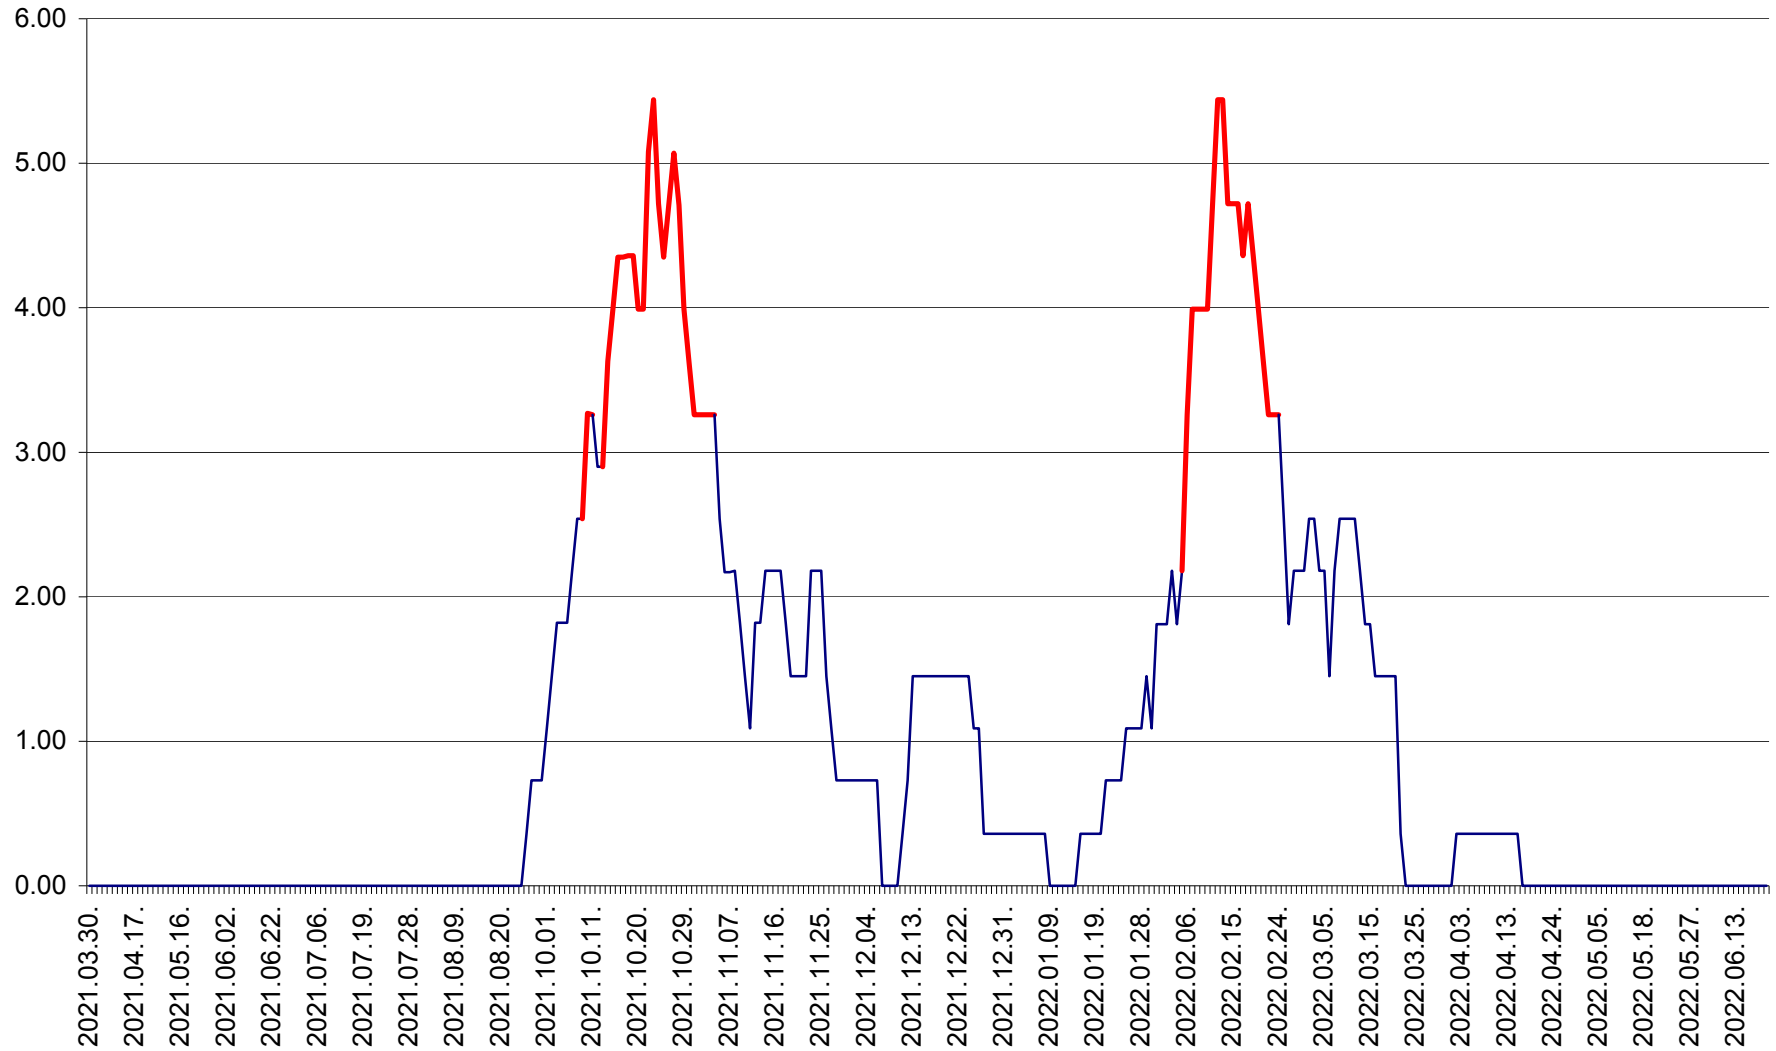

ATID - Evolutia incidentei cumulate pe 14 zile la % de locuitori
2021.04.01. - 2022.06.25.

AVRĂMEȘTI - Evolutia incidentei cumulate pe 14 zile la ‰ de locuitori
2021.04.01. - 2022.06.25.

ORAȘ BĂILE TUȘNAD - Evolutia incidentei cumulate pe 14 zile la ‰ de locuitori
2021.04.01. - 2022.06.25.

ORAȘ BĂLAN - Evoluția incidenței cumulate pe 14 zile la ‰ de locuitori
2021.04.01. - 2022.06.25.

BILBOR - Evolutia incidentei cumulate pe 14 zile la ‰ de locuitori
2021.04.01. - 2022.06.25.

ORAȘ BORSEC - Evolutia incidentei cumulate pe 14 zile la ‰ de locuitori
2021.04.01. - 2022.06.25.

BRĂDEȘTI - Evolutia incidentei cumulate pe 14 zile la ‰ de locuitori
2021.04.01. - 2022.06.25.

CĂPÂLNIȚA - Evoluția incidenței cumulate pe 14 zile la ‰ de locuitori
2021.04.01. - 2022.06.25.

CÂRȚA - Evolutia incidentei cumulate pe 14 zile la ‰ de locuitori
2021.04.01. - 2022.06.25.