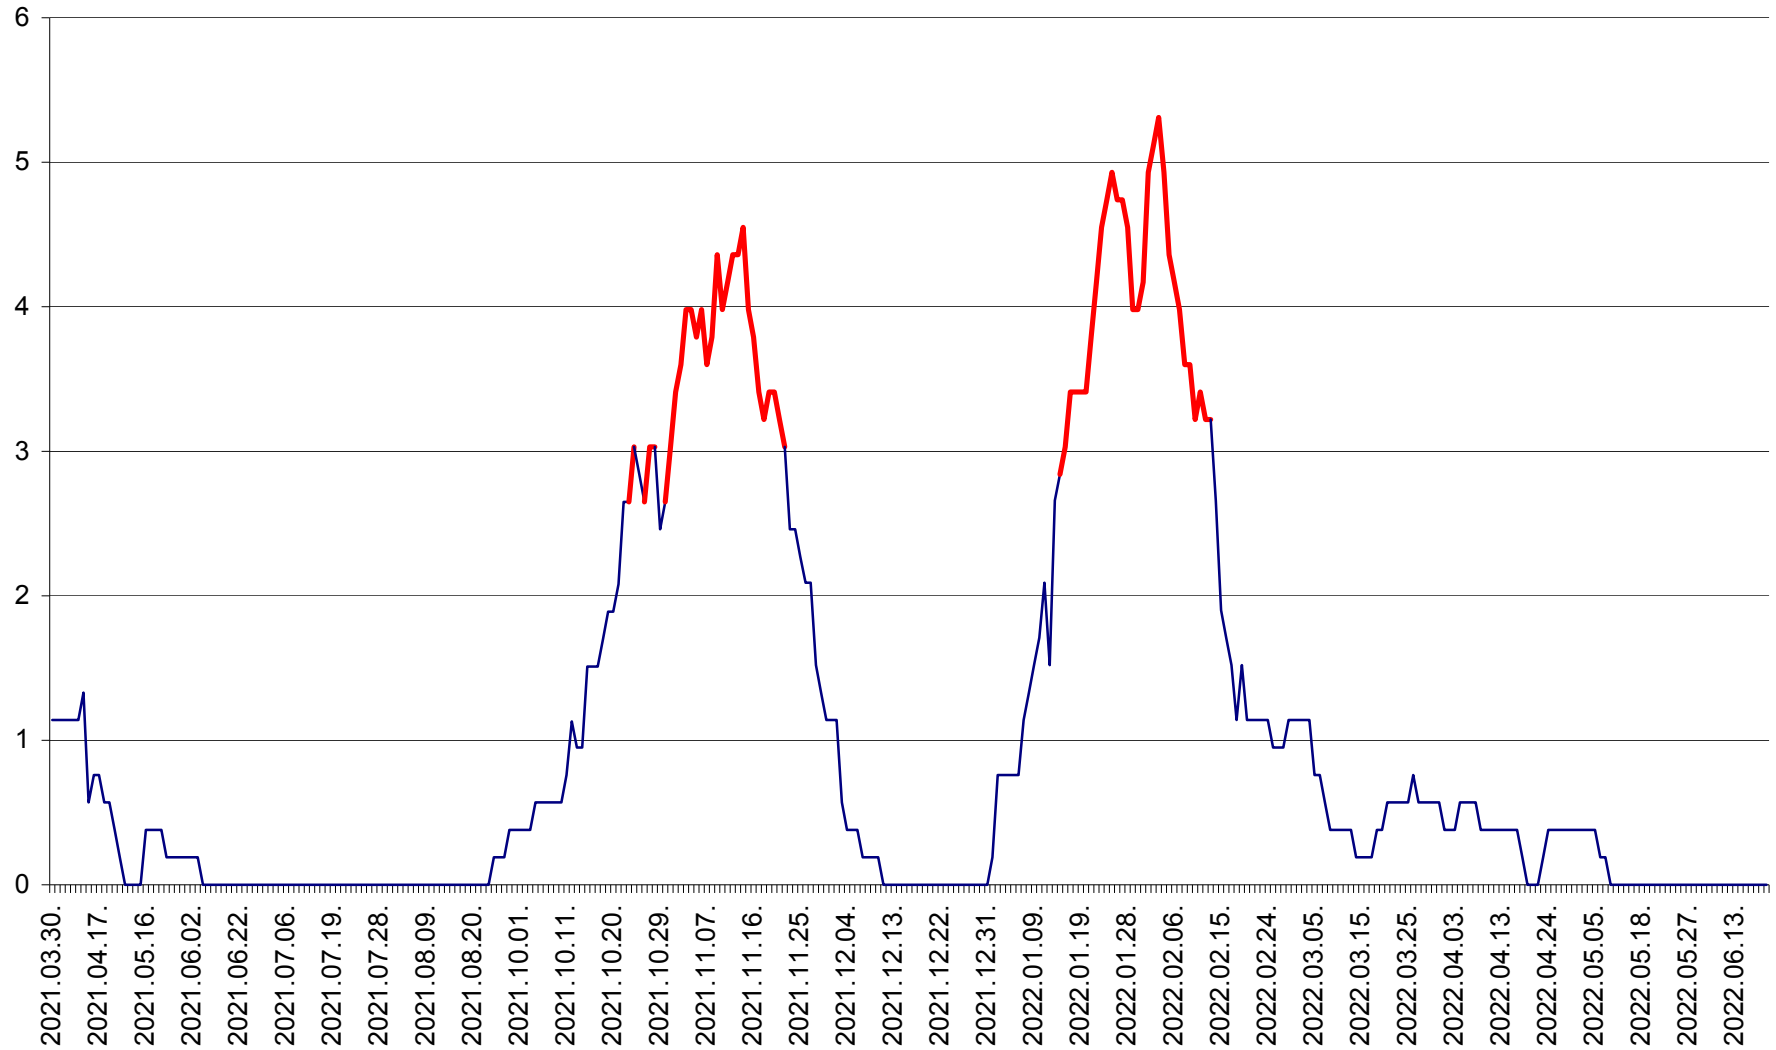

SÂNSIMION - Evolutia incidentei cumulate pe 14 zile la ‰ de locuitori
2021.04.01. - 2022.06.25.

SÂNTIMBRU - Evolutia incidentei cumulate pe 14 zile la ‰ de locuitori
2021.04.01. - 2022.06.25.

SĂRMAȘ - Evolutia incidentei cumulate pe 14 zile la ‰ de locuitori
2021.04.01. - 2022.06.25.

SATU MARE - Evolutia incidentei cumulate pe 14 zile la ‰ de locuitori
2021.04.01. - 2022.06.25.

SECUIENI - Evolutia incidentei cumulate pe 14 zile la % de locuitori
2021.04.01. - 2022.06.25.

SICULENI - Evolutia incidentei cumulate pe 14 zile la % de locuitori
2021.04.01. - 2022.06.25.

ȘIMONEȘTI - Evolutia incidentei cumulate pe 14 zile la ‰ de locuitori
2021.04.01. - 2022.06.25.

SUBCETATE - Evolutia incidentei cumulate pe 14 zile la ‰ de locuitori
2021.04.01. - 2022.06.25.

SUSENI - Evolutia incidentei cumulate pe 14 zile la ‰ de locuitori
2021.04.01. - 2022.06.25.