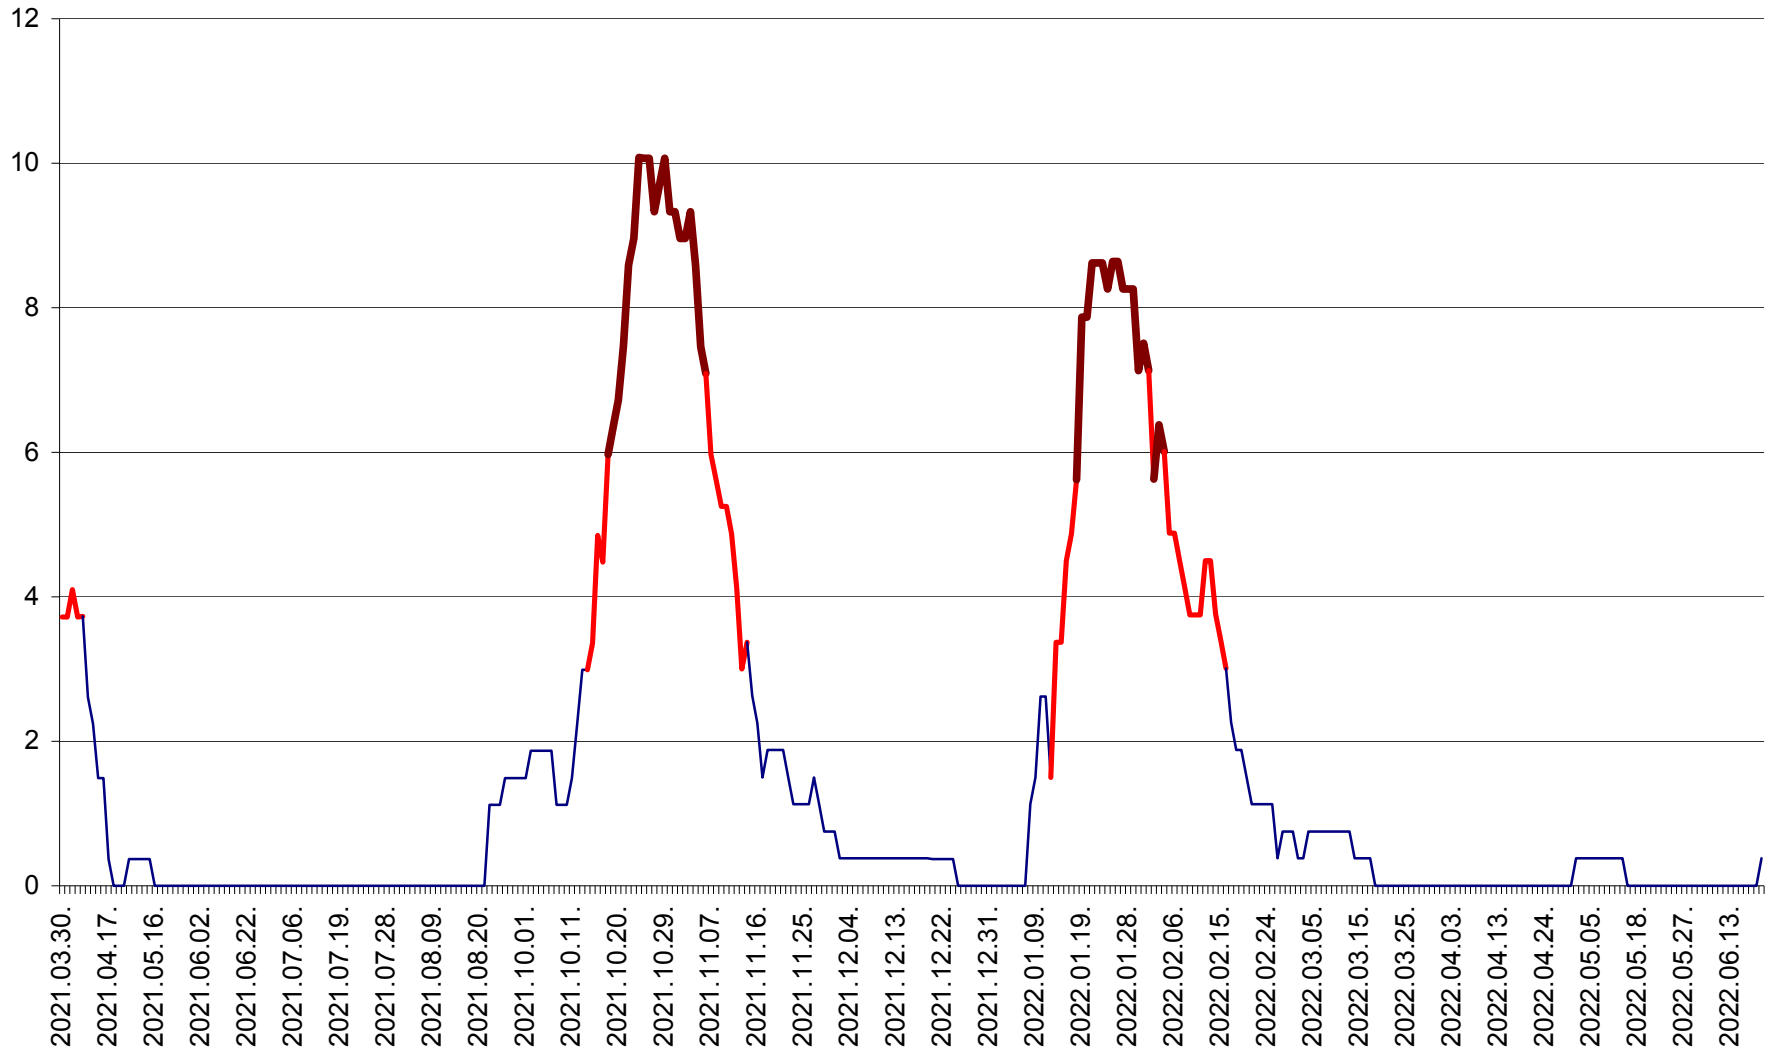

PLĂIEȘII DE JOS - Evolutia incidentei cumulate pe 14 zile la ‰ de locuitori
2021.04.01. - 2022.06.25.

PORUMBENI - Evolutia incidentei cumulate pe 14 zile la ‰ de locuitori
2021.04.01. - 2022.06.25.

PRAID - Evolutia incidentei cumulate pe 14 zile la ‰ de locuitori
2021.04.01. - 2022.06.25.

RACU - Evolutia incidentei cumulate pe 14 zile la ‰ de locuitori
2021.04.01. - 2022.06.25.

REMETEA - Evolutia incidentei cumulate pe 14 zile la % de locuitori
2021.04.01. - 2022.06.25.

SĂCEL - Evolutia incidentei cumulate pe 14 zile la ‰ de locuitori
2021.04.01. - 2022.06.25.

SÂNCRĂIENI - Evolutia incidentei cumulate pe 14 zile la ‰ de locuitori
2021.04.01. - 2022.06.25.

SÂNDOMIC - Evolutia incidentei cumulate pe 14 zile la ‰ de locuitori
2021.04.01. - 2022.06.25.

SÂNMARTIN - Evolutia incidentei cumulate pe 14 zile la ‰ de locuitori
2021.04.01. - 2022.06.25.