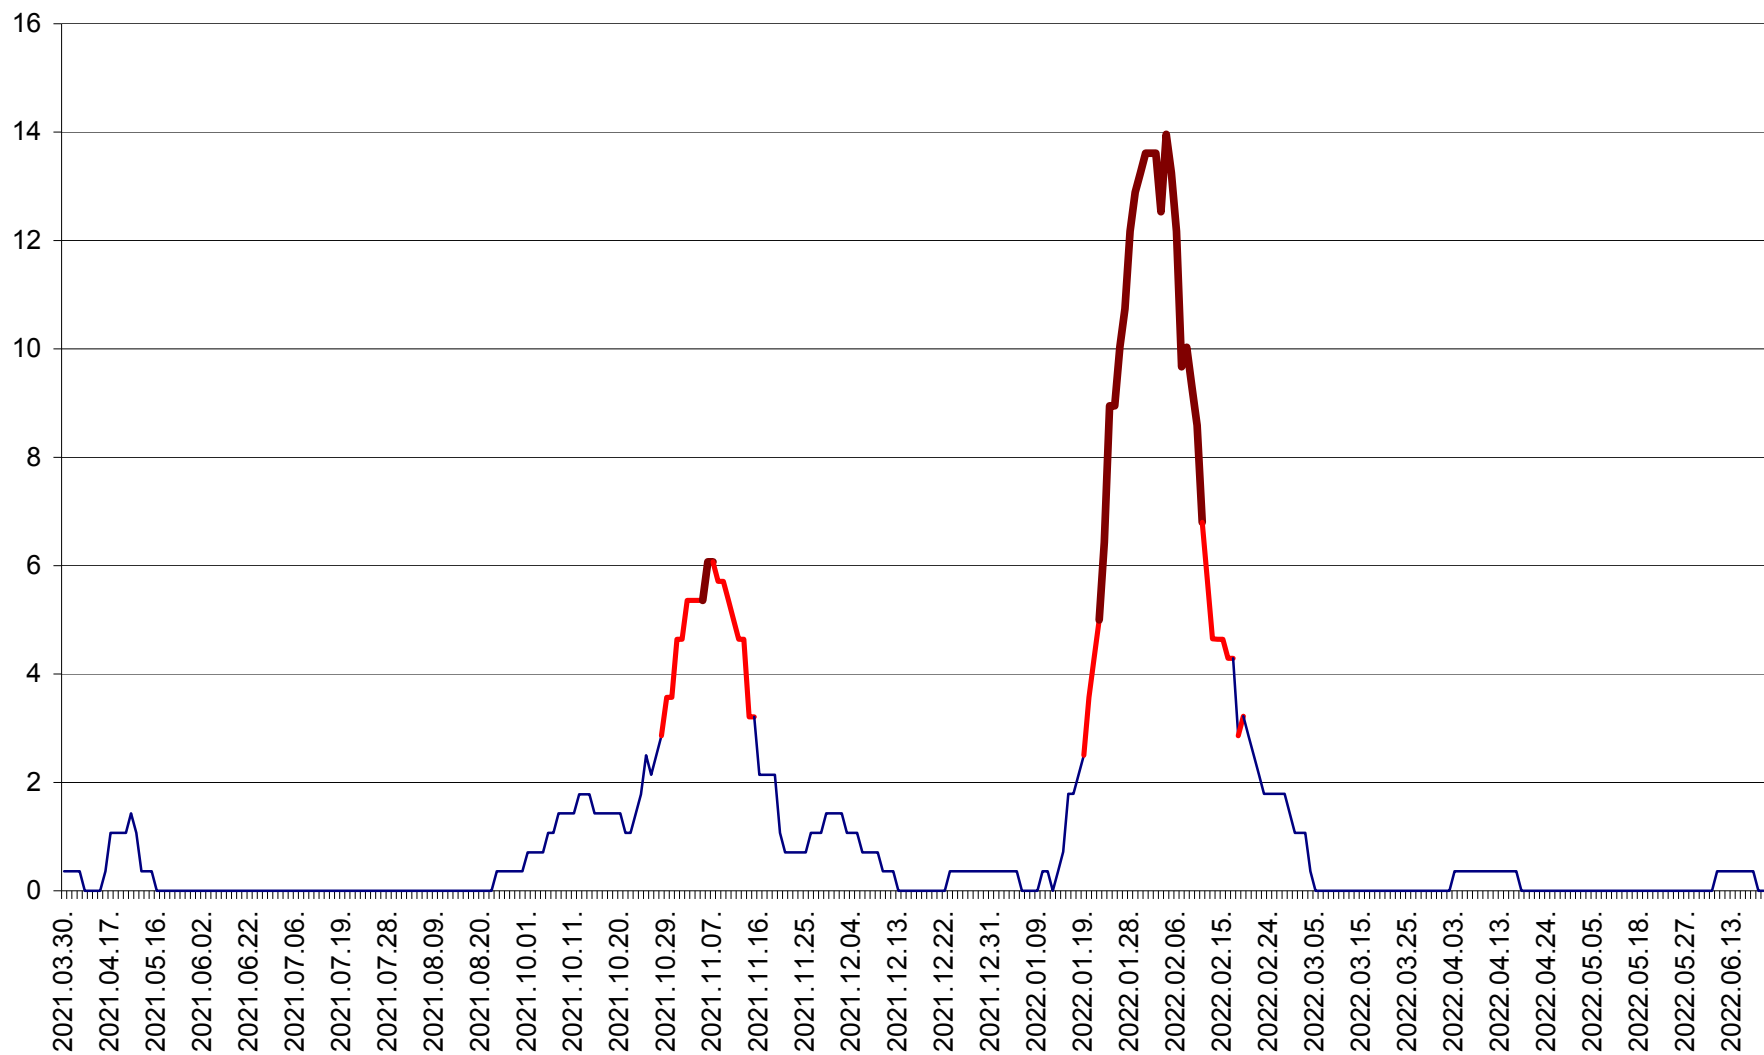

ȘIMONEȘTI - Evolutia incidentei cumulate pe 14 zile la ‰ de locuitori
2021.04.01. - 2022.06.25.