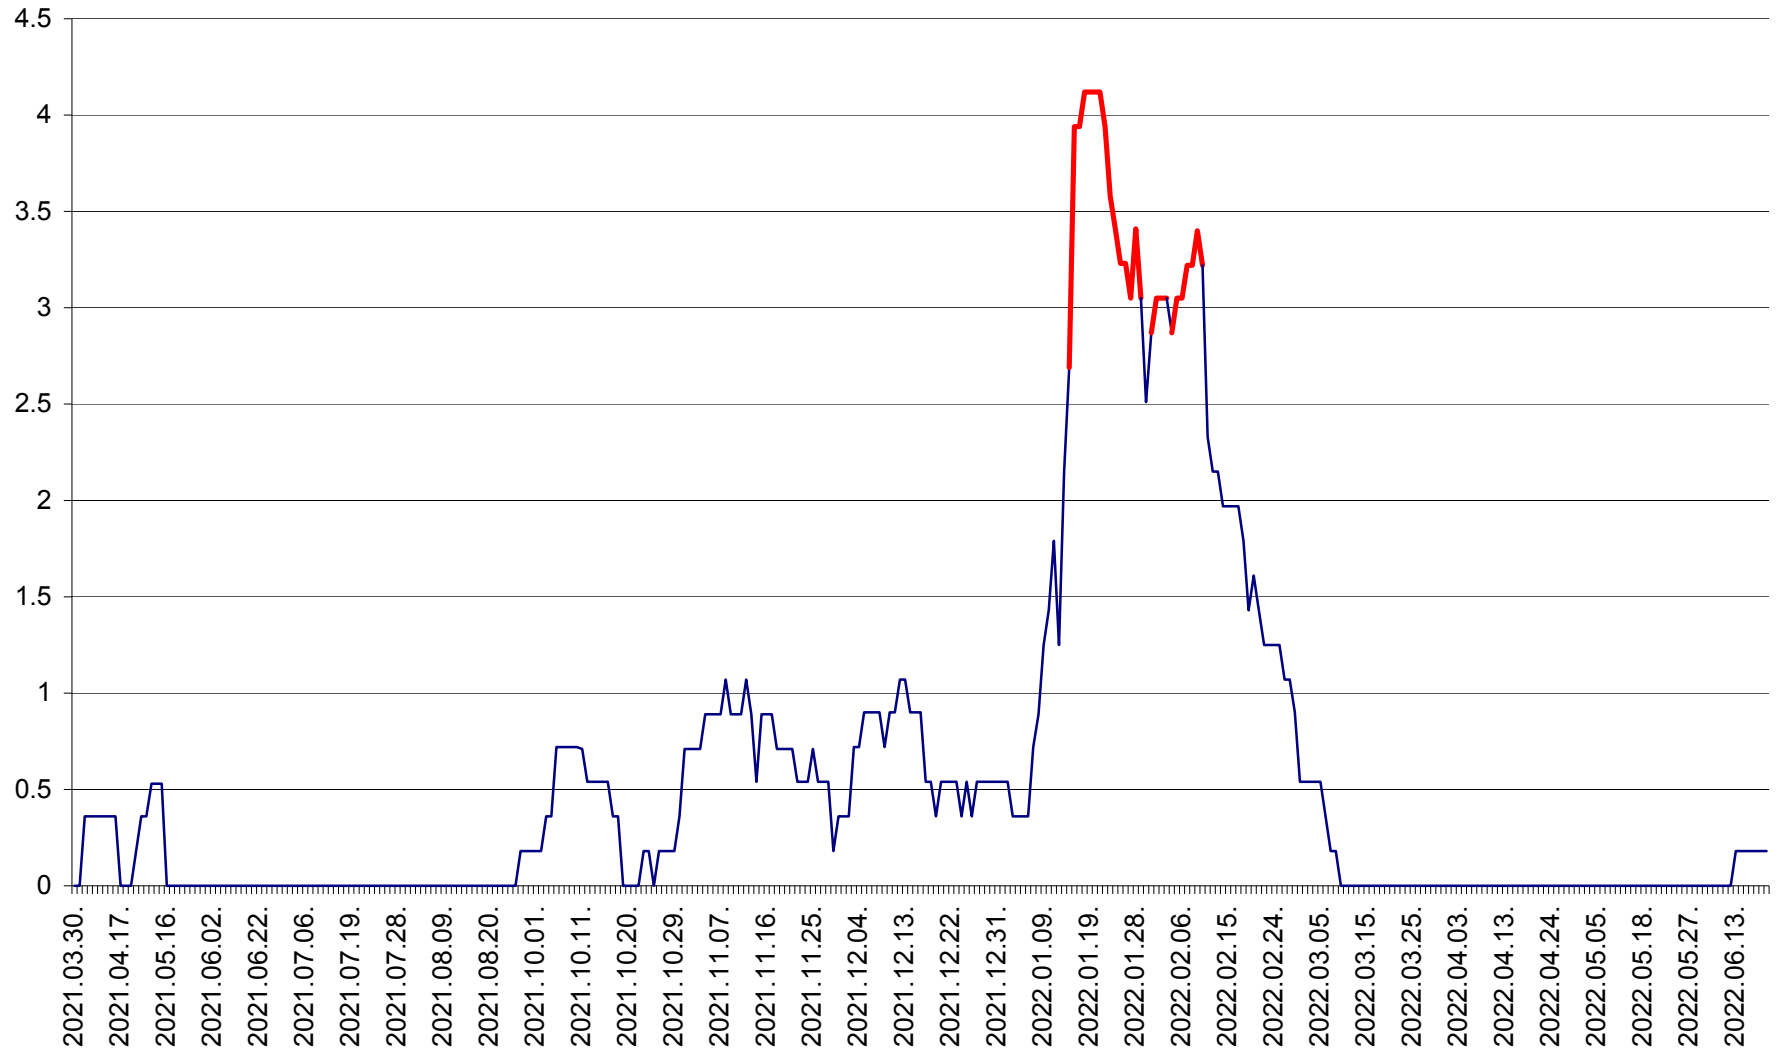

FELICENI - Evolutia incidentei cumulate pe 14 zile la % de locuitori
2021.04.01. - 2022.06.25.

FRUMOASA - Evolutia incidentei cumulate pe 14 zile la ‰ de locuitori
2021.04.01. - 2022.06.25.

GĂLĂUȚAȘ - Evoluția incidenței cumulate pe 14 zile la ‰ de locuitori
2021.04.01. - 2022.06.25.

MUNICIPIUL GHEORGHENI - Evolutia incidentei cumulate pe 14 zile la % de locuitori
2021.04.01. - 2022.06.25.

JOSENI - Evolutia incidentei cumulate pe 14 zile la ‰ de locuitori
2021.04.01. - 2022.06.25.

LĂZAREA - Evolutia incidentei cumulate pe 14 zile la % de locuitori
2021.04.01. - 2022.06.25.

LELICENI - Evolutia incidentei cumulate pe 14 zile la % de locuitori
2021.04.01. - 2022.06.25.

LUETA - Evolutia incidentei cumulate pe 14 zile la ‰ de locuitori
2021.04.01. - 2022.06.25.

LUNCA DE JOS - Evolutia incidentei cumulate pe 14 zile la ‰ de locuitori
2021.04.01. - 2022.06.25.