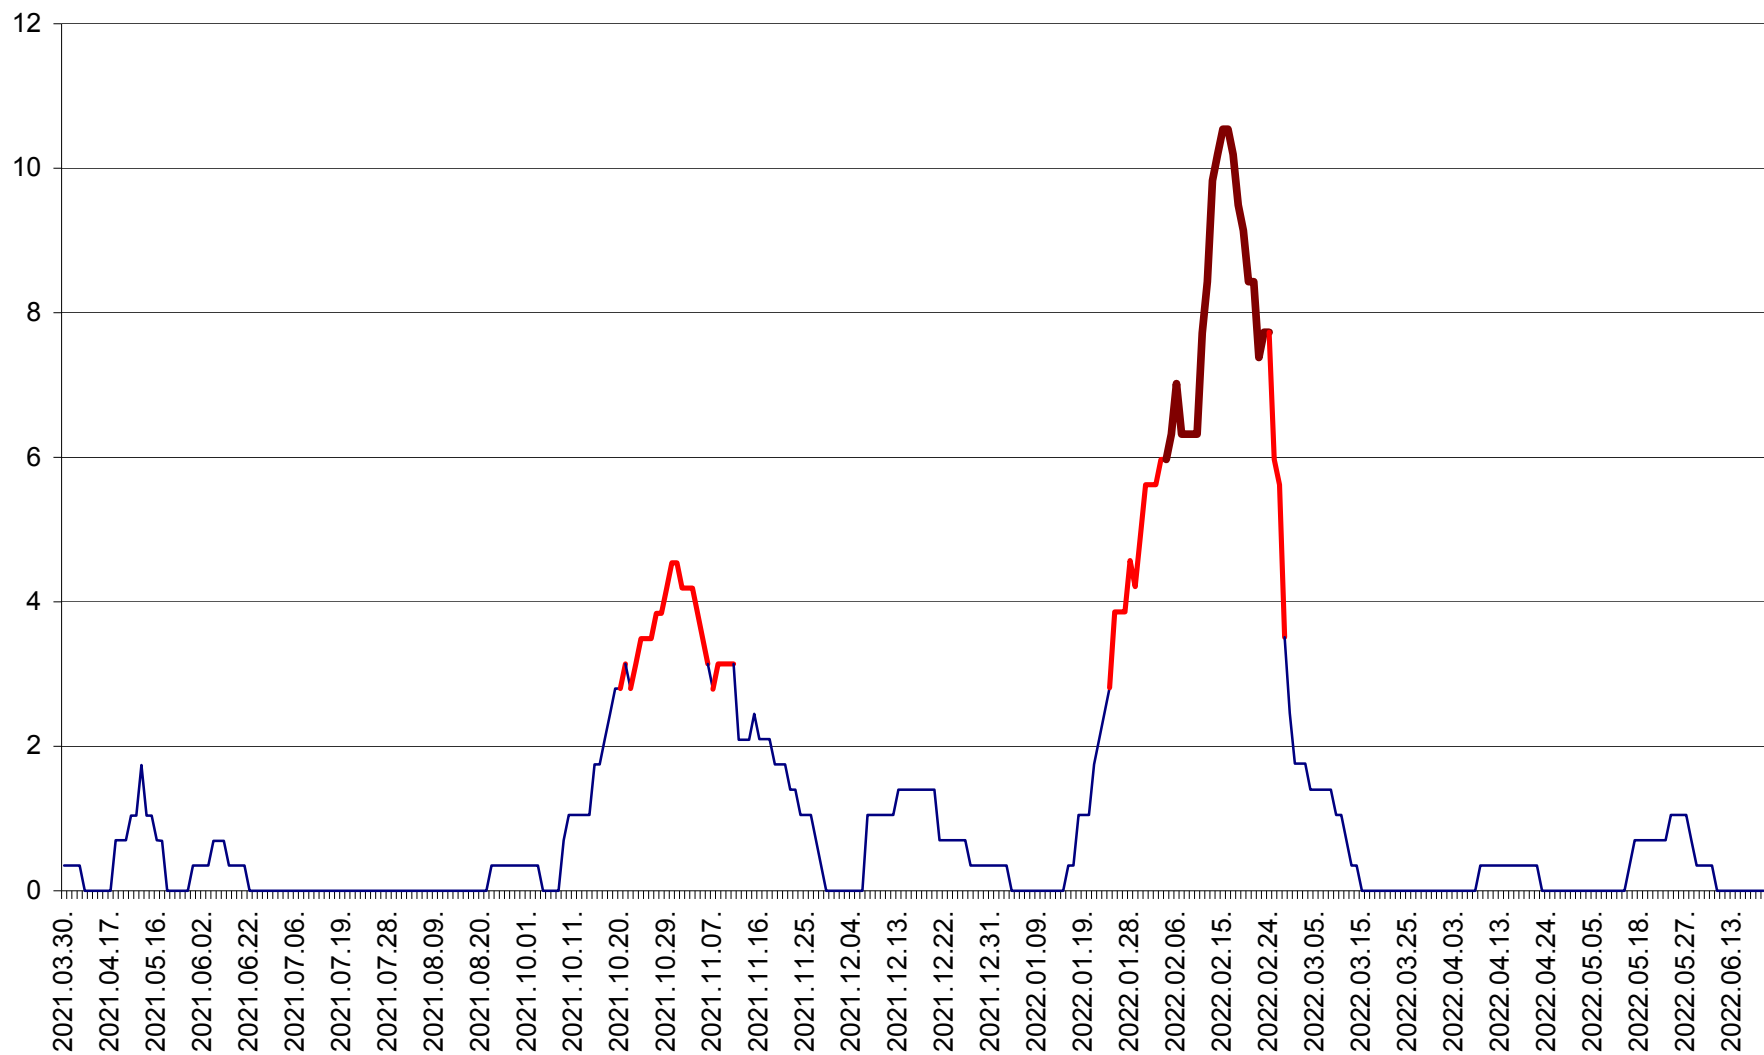

SICULENI - Evolutia incidentei cumulate pe 14 zile la % de locuitori
2021.04.01. - 2022.06.25.