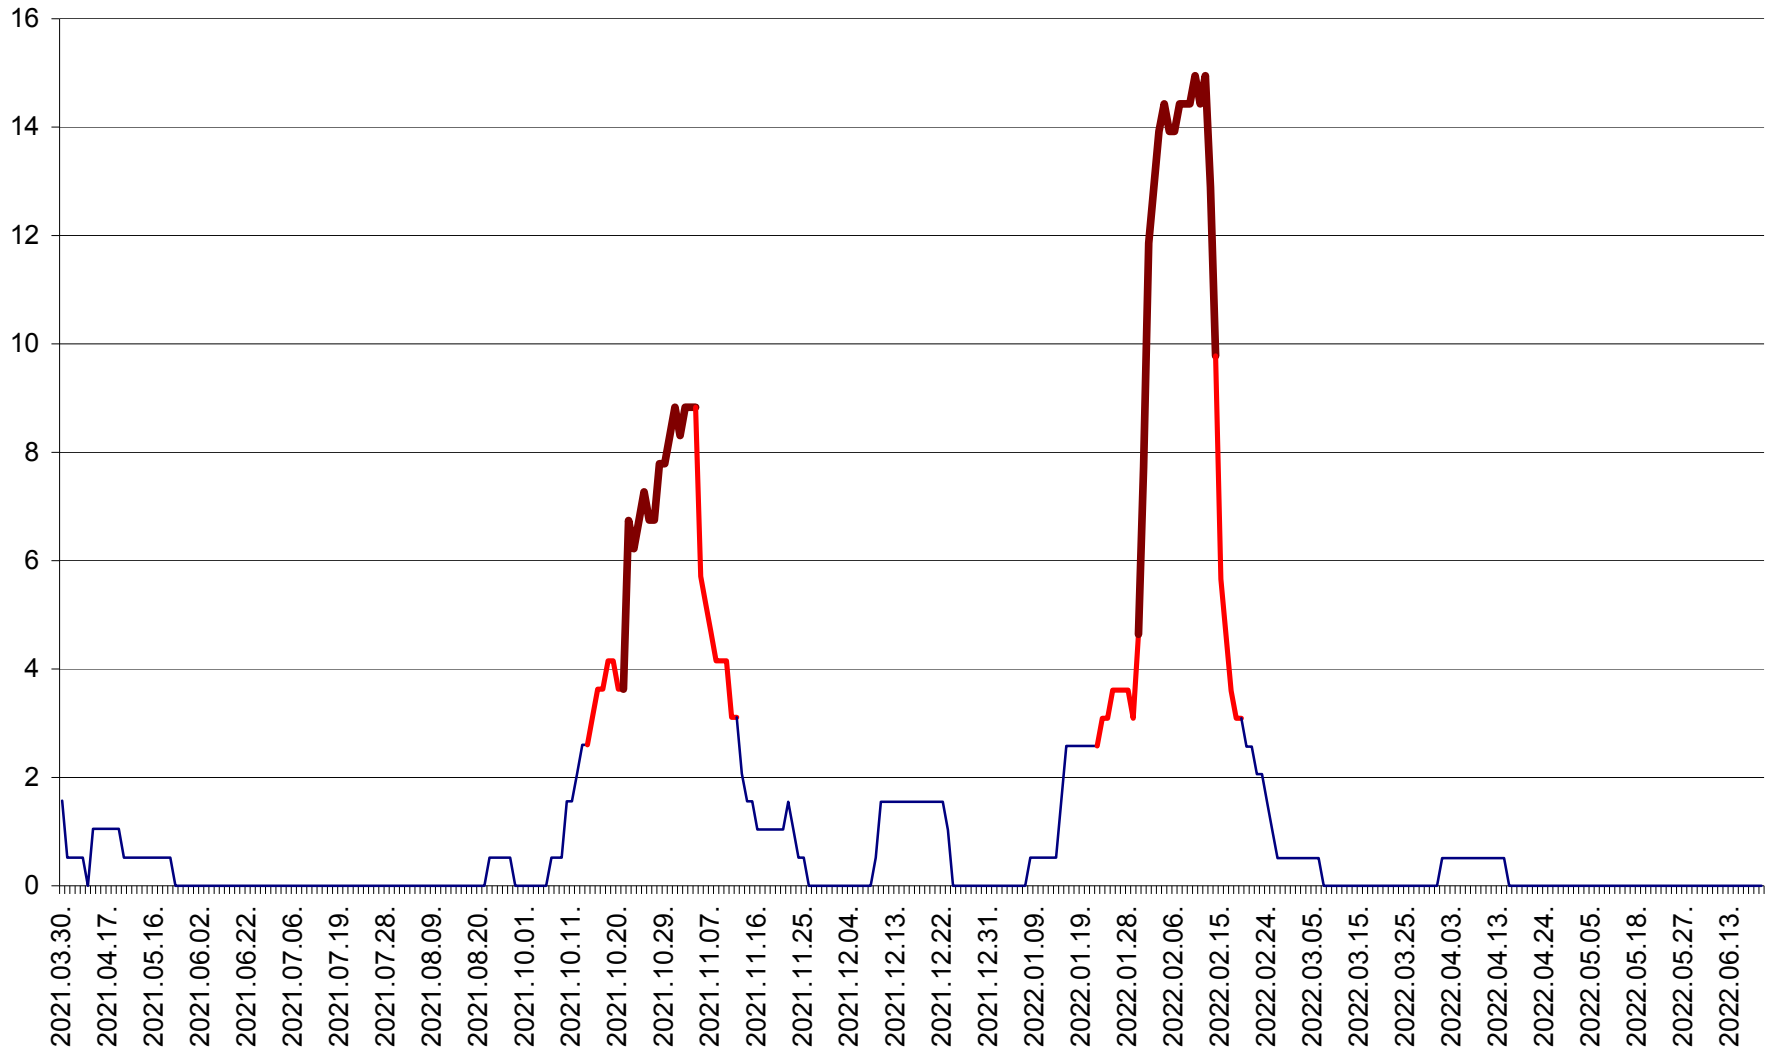

MIHĂILENI - Evolutia incidentei cumulate pe 14 zile la ‰ de locuitori
2021.04.01. - 2022.06.25.

MUGENI - Evolutia incidentei cumulate pe 14 zile la ‰ de locuitori
2021.04.01. - 2022.06.25.

OCLAND - Evolutia incidentei cumulate pe 14 zile la ‰ de locuitori
2021.04.01. - 2022.06.25.

MUNICIPIUL ODORHEIU SECUIESC - Evolutia incidentei cumulate pe 14 zile la % de locuitori
2021.04.01. - 2022.06.25.

PĂULENI-CIUC - Evolutia incidentei cumulate pe 14 zile la % de locuitori
2021.04.01. - 2022.06.25.

PLĂIEȘII DE JOS - Evolutia incidentei cumulate pe 14 zile la ‰ de locuitori
2021.04.01. - 2022.06.25.

PORUMBENI - Evolutia incidentei cumulate pe 14 zile la ‰ de locuitori
2021.04.01. - 2022.06.25.

PRAID - Evolutia incidentei cumulate pe 14 zile la ‰ de locuitori
2021.04.01. - 2022.06.25.