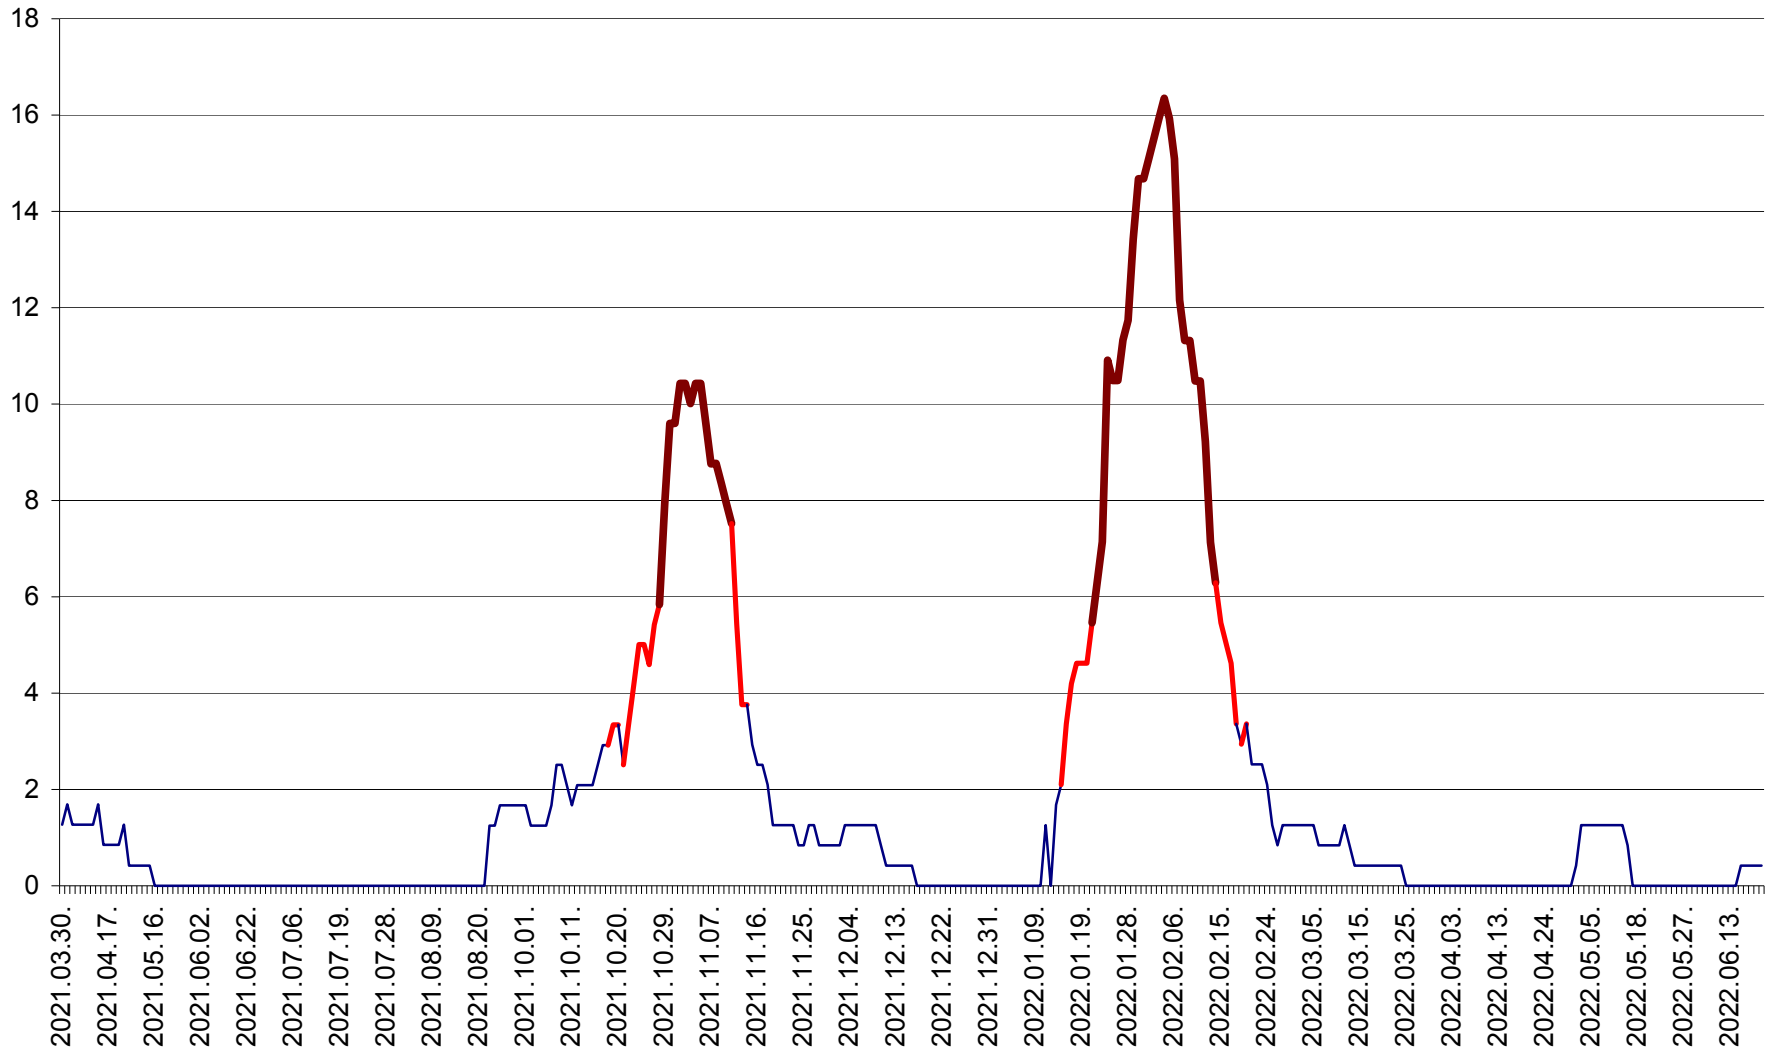

FELICENI - Evolutia incidentei cumulate pe 14 zile la % de locuitori
2021.04.01. - 2022.06.25.

FRUMOASA - Evolutia incidentei cumulate pe 14 zile la ‰ de locuitori
2021.04.01. - 2022.06.25.

GĂLĂUȚAȘ - Evoluția incidenței cumulate pe 14 zile la ‰ de locuitori
2021.04.01. - 2022.06.25.

MUNICIPIUL GHEORGHENI - Evolutia incidentei cumulate pe 14 zile la % de locuitori
2021.04.01. - 2022.06.25.

JOSENI - Evolutia incidentei cumulate pe 14 zile la ‰ de locuitori
2021.04.01. - 2022.06.25.

LĂZAREA - Evolutia incidentei cumulate pe 14 zile la % de locuitori
2021.04.01. - 2022.06.25.

LELICENI - Evolutia incidentei cumulate pe 14 zile la % de locuitori
2021.04.01. - 2022.06.25.

LUETA - Evolutia incidentei cumulate pe 14 zile la ‰ de locuitori
2021.04.01. - 2022.06.25.

LUNCA DE JOS - Evolutia incidentei cumulate pe 14 zile la ‰ de locuitori
2021.04.01. - 2022.06.25.