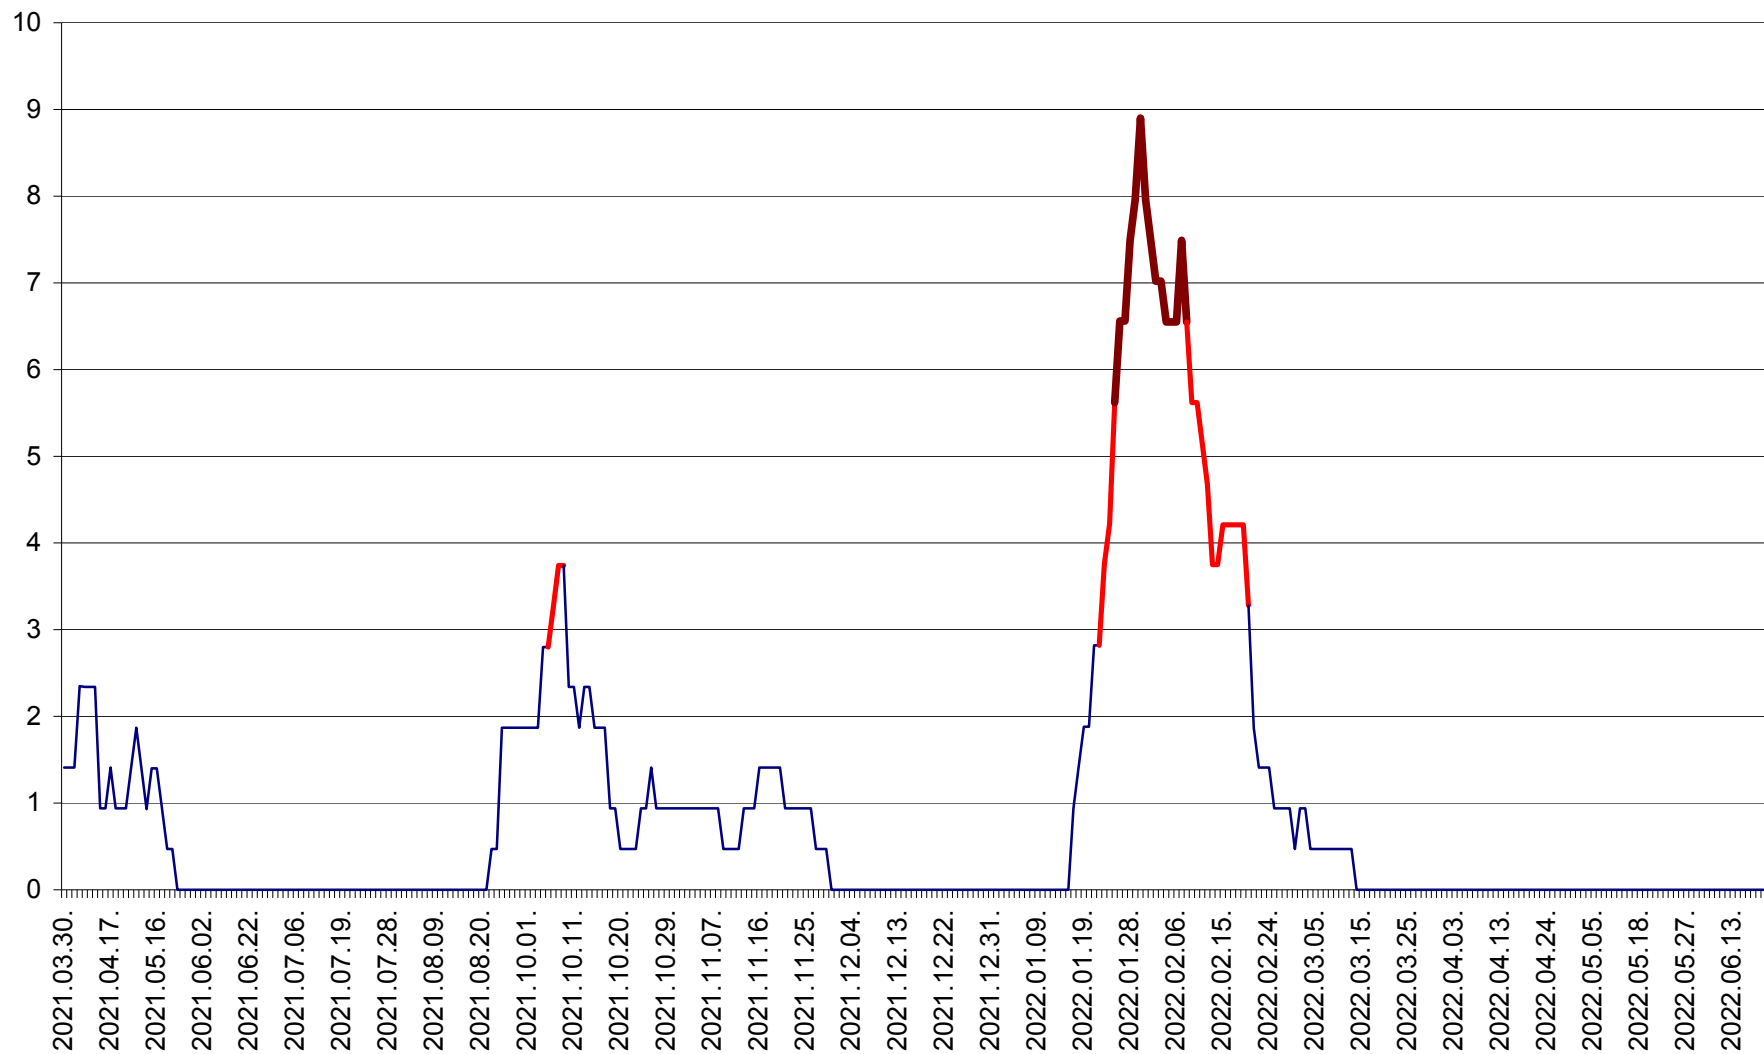

SECUIENI - Evolutia incidentei cumulate pe 14 zile la % de locuitori
2021.04.01. - 2022.06.25.