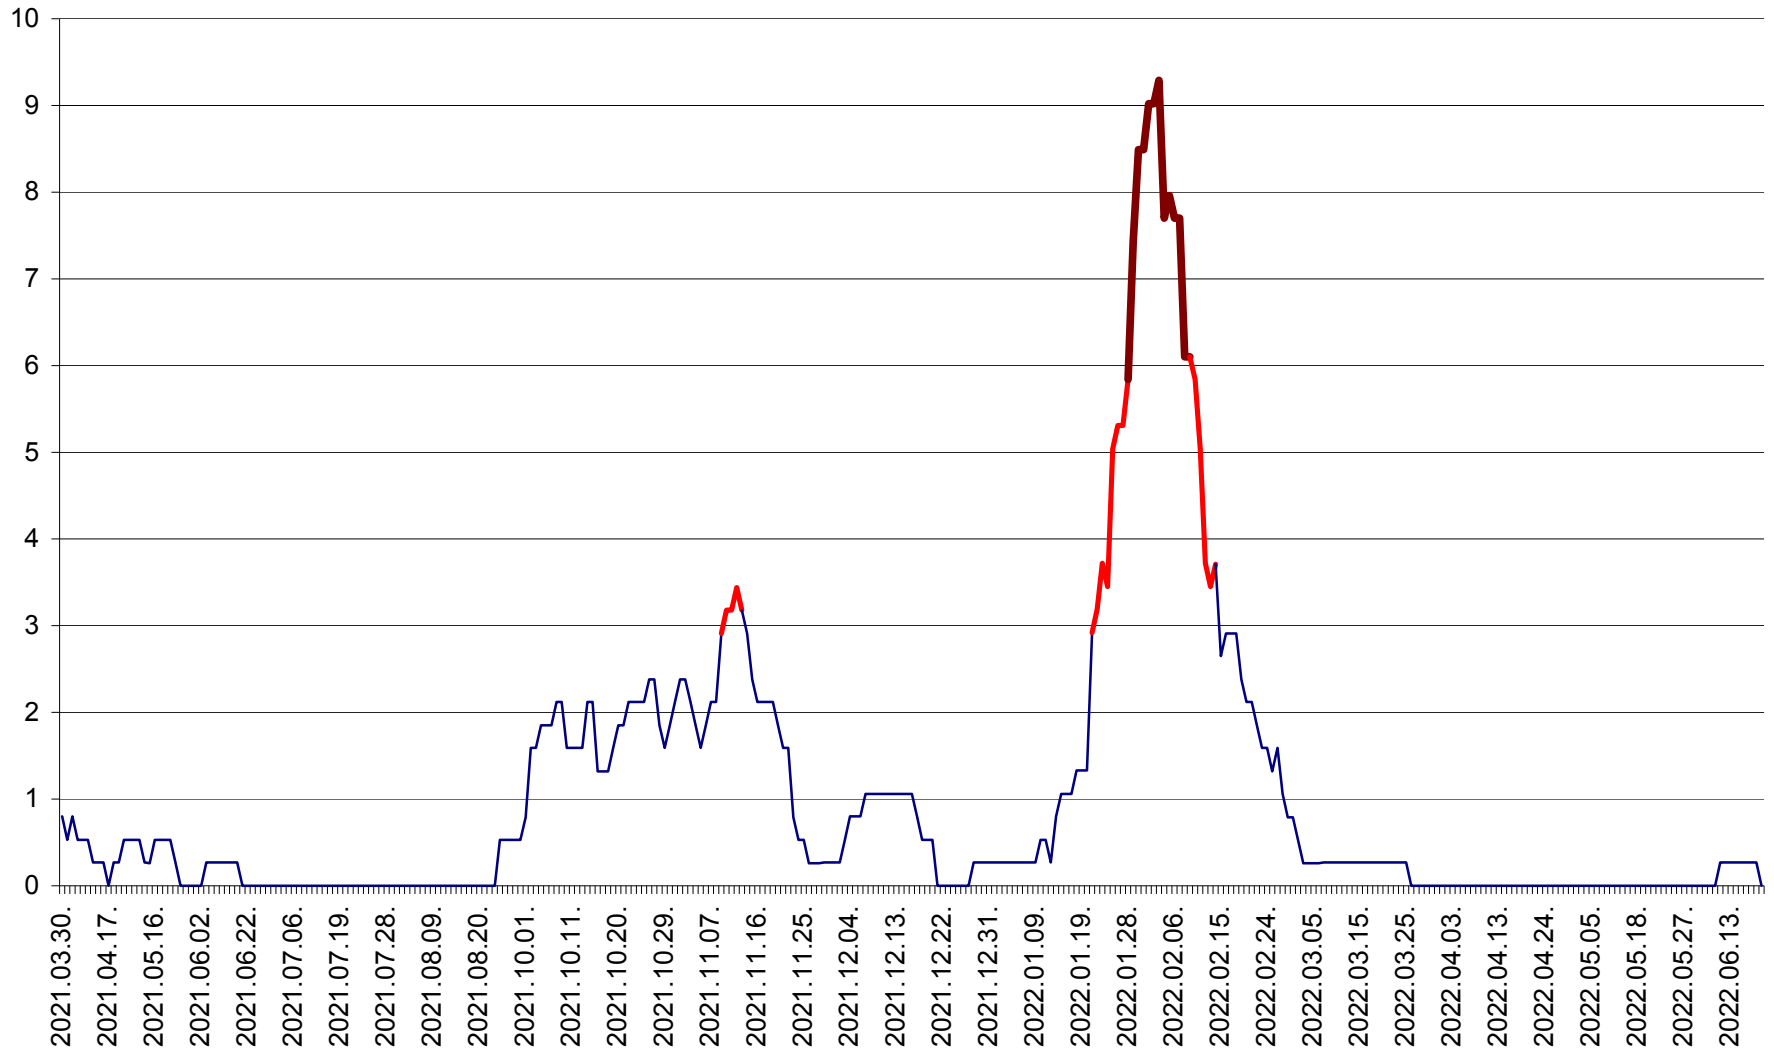

ORAȘ CRISTURU SECUIESC - Evolutia incidentei cumulate pe 14 zile la ‰ de locuitori
2021.04.01. - 2022.06.25.

DĂNEȘTI - Evolutia incidentei cumulate pe 14 zile la ‰ de locuitori
2021.04.01. - 2022.06.25.

DÂRJIU - Evolutia incidentei cumulate pe 14 zile la ‰ de locuitori
2021.04.01. - 2022.06.25.

DEALU - Evolutia incidentei cumulate pe 14 zile la ‰ de locuitori
2021.04.01. - 2022.06.25.

DITRĂU - Evolutia incidentei cumulate pe 14 zile la ‰ de locuitori
2021.04.01. - 2022.06.25.

FELICENI - Evolutia incidentei cumulate pe 14 zile la % de locuitori
2021.04.01. - 2022.06.25.

FRUMOASA - Evolutia incidentei cumulate pe 14 zile la ‰ de locuitori
2021.04.01. - 2022.06.25.

GĂLĂUȚAȘ - Evoluția incidenței cumulate pe 14 zile la ‰ de locuitori
2021.04.01. - 2022.06.25.