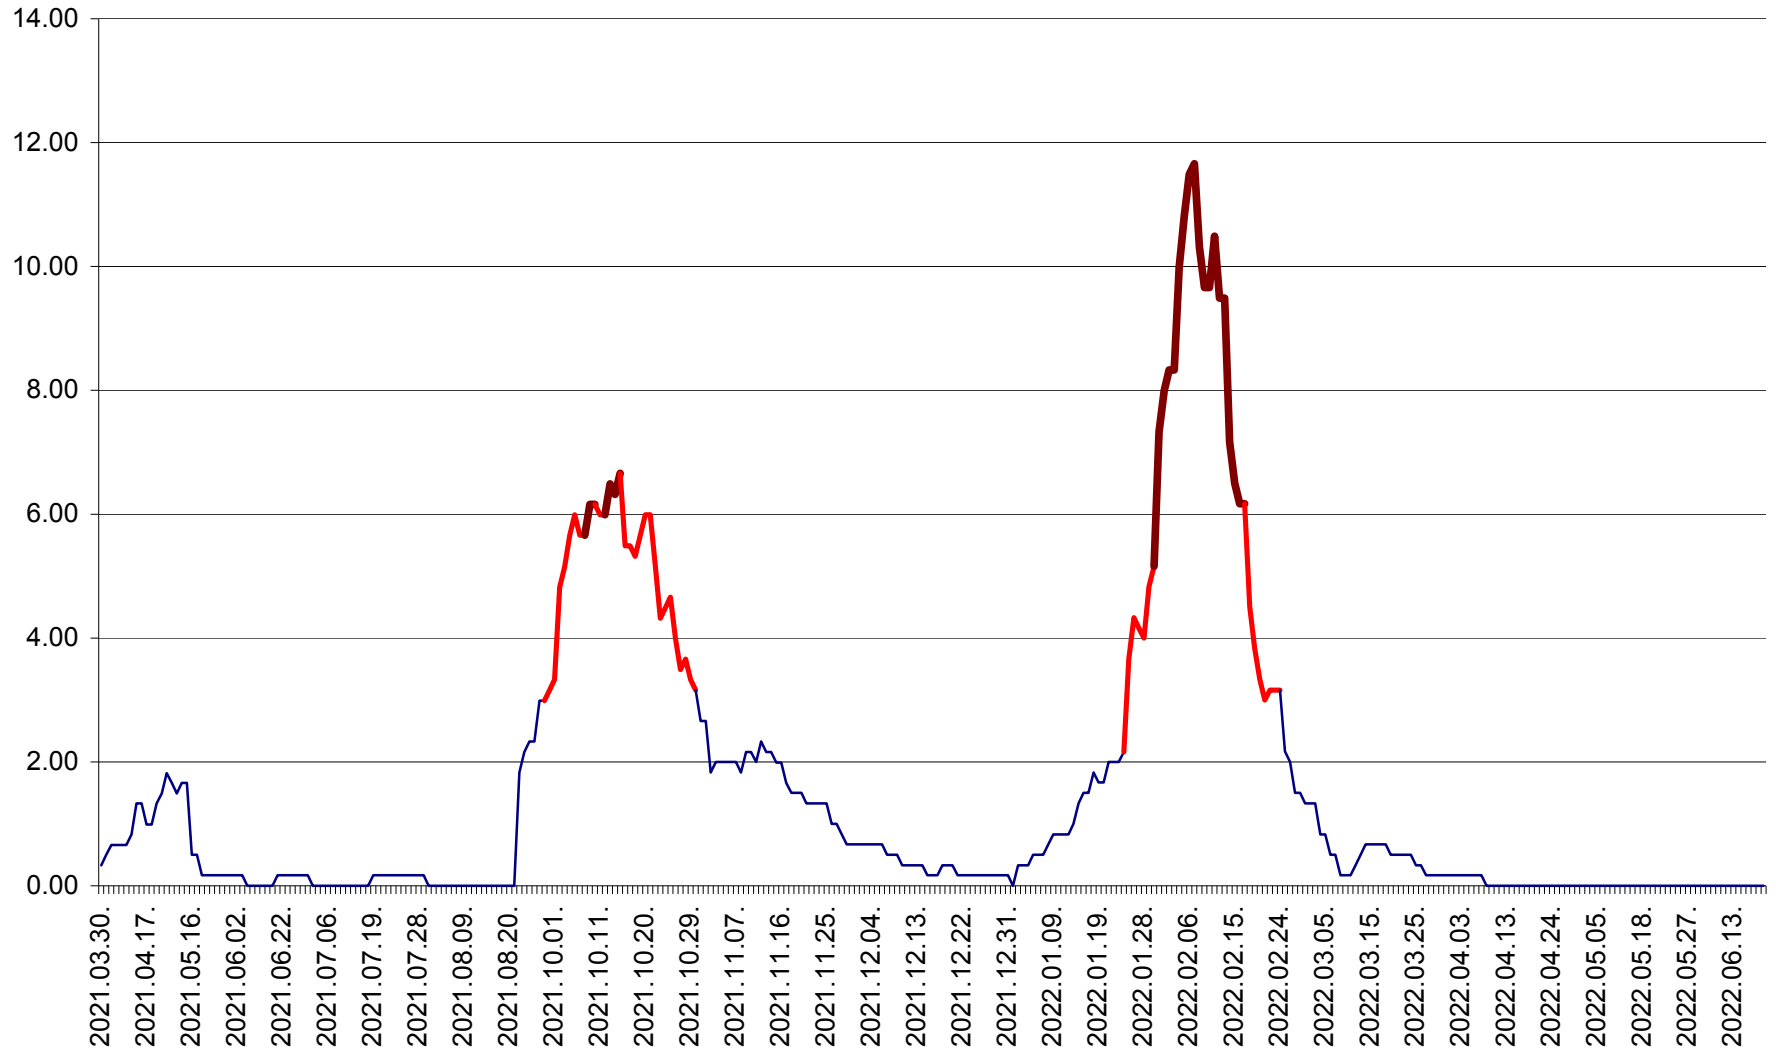

TUȘNAD - Evolutia incidentei cumulate pe 14 zile la ‰ de locuitori
2021.04.01. - 2022.06.25.

ULIEȘ - Evoluția incidentei cumulate pe 14 zile la ‰ de locuitori
2021.04.01. - 2022.06.25.

VĂRȘAG - Evolutia incidentei cumulate pe 14 zile la ‰ de locuitori
2021.04.01. - 2022.06.25.

ORAȘ VLĂHIȚA - Evolutia incidentei cumulate pe 14 zile la ‰ de locuitori
2021.04.01. - 2022.06.25.

VOȘLĂBENI - Evolutia incidentei cumulate pe 14 zile la ‰ de locuitori
2021.04.01. - 2022.06.25.

ZETEA - Evolutia incidentei cumulate pe 14 zile la ‰ de locuitori
2021.04.01. - 2022.06.25.