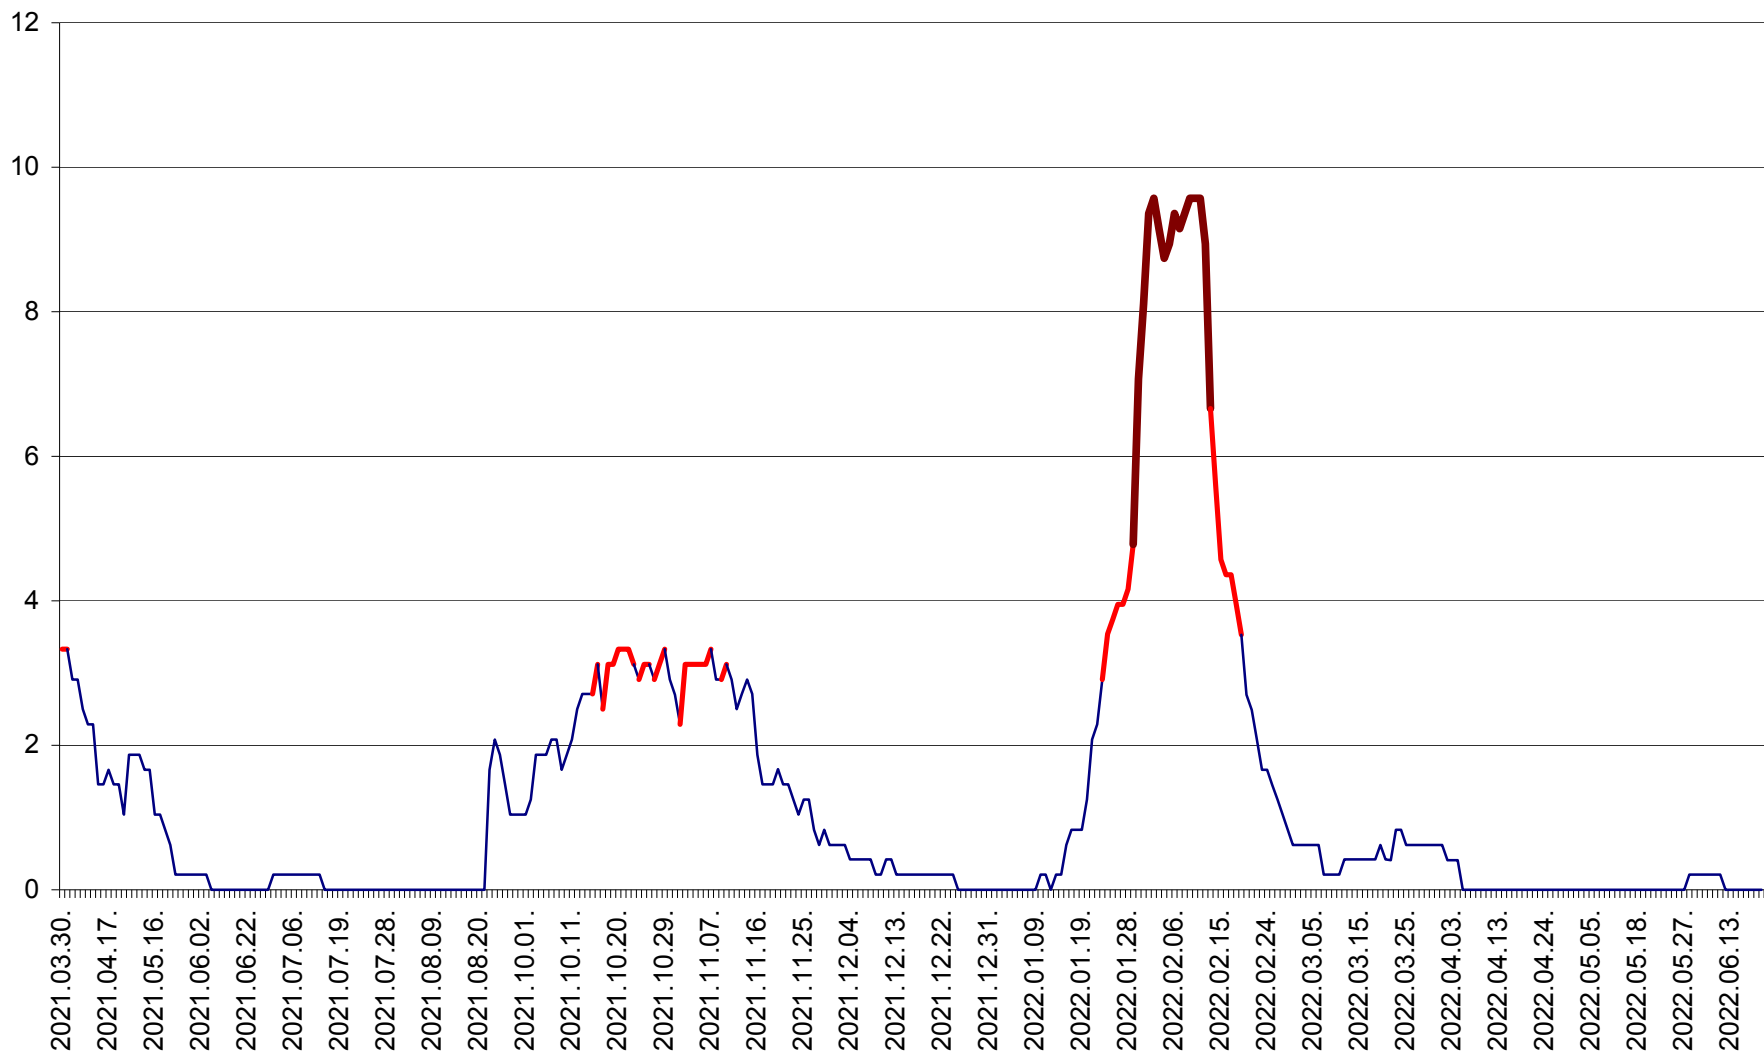

LELICENI - Evolutia incidentei cumulate pe 14 zile la % de locuitori
2021.04.01. - 2022.06.25.

LUETA - Evolutia incidentei cumulate pe 14 zile la ‰ de locuitori
2021.04.01. - 2022.06.25.

LUNCA DE JOS - Evolutia incidentei cumulate pe 14 zile la ‰ de locuitori
2021.04.01. - 2022.06.25.

LUNCA DE SUS - Evolutia incidentei cumulate pe 14 zile la ‰ de locuitori
2021.04.01. - 2022.06.25.

LUPENI - Evolutia incidentei cumulate pe 14 zile la ‰ de locuitori
2021.04.01. - 2022.06.25.

MĂDĂRAȘ - Evolutia incidentei cumulate pe 14 zile la ‰ de locuitori
2021.04.01. - 2022.06.25.