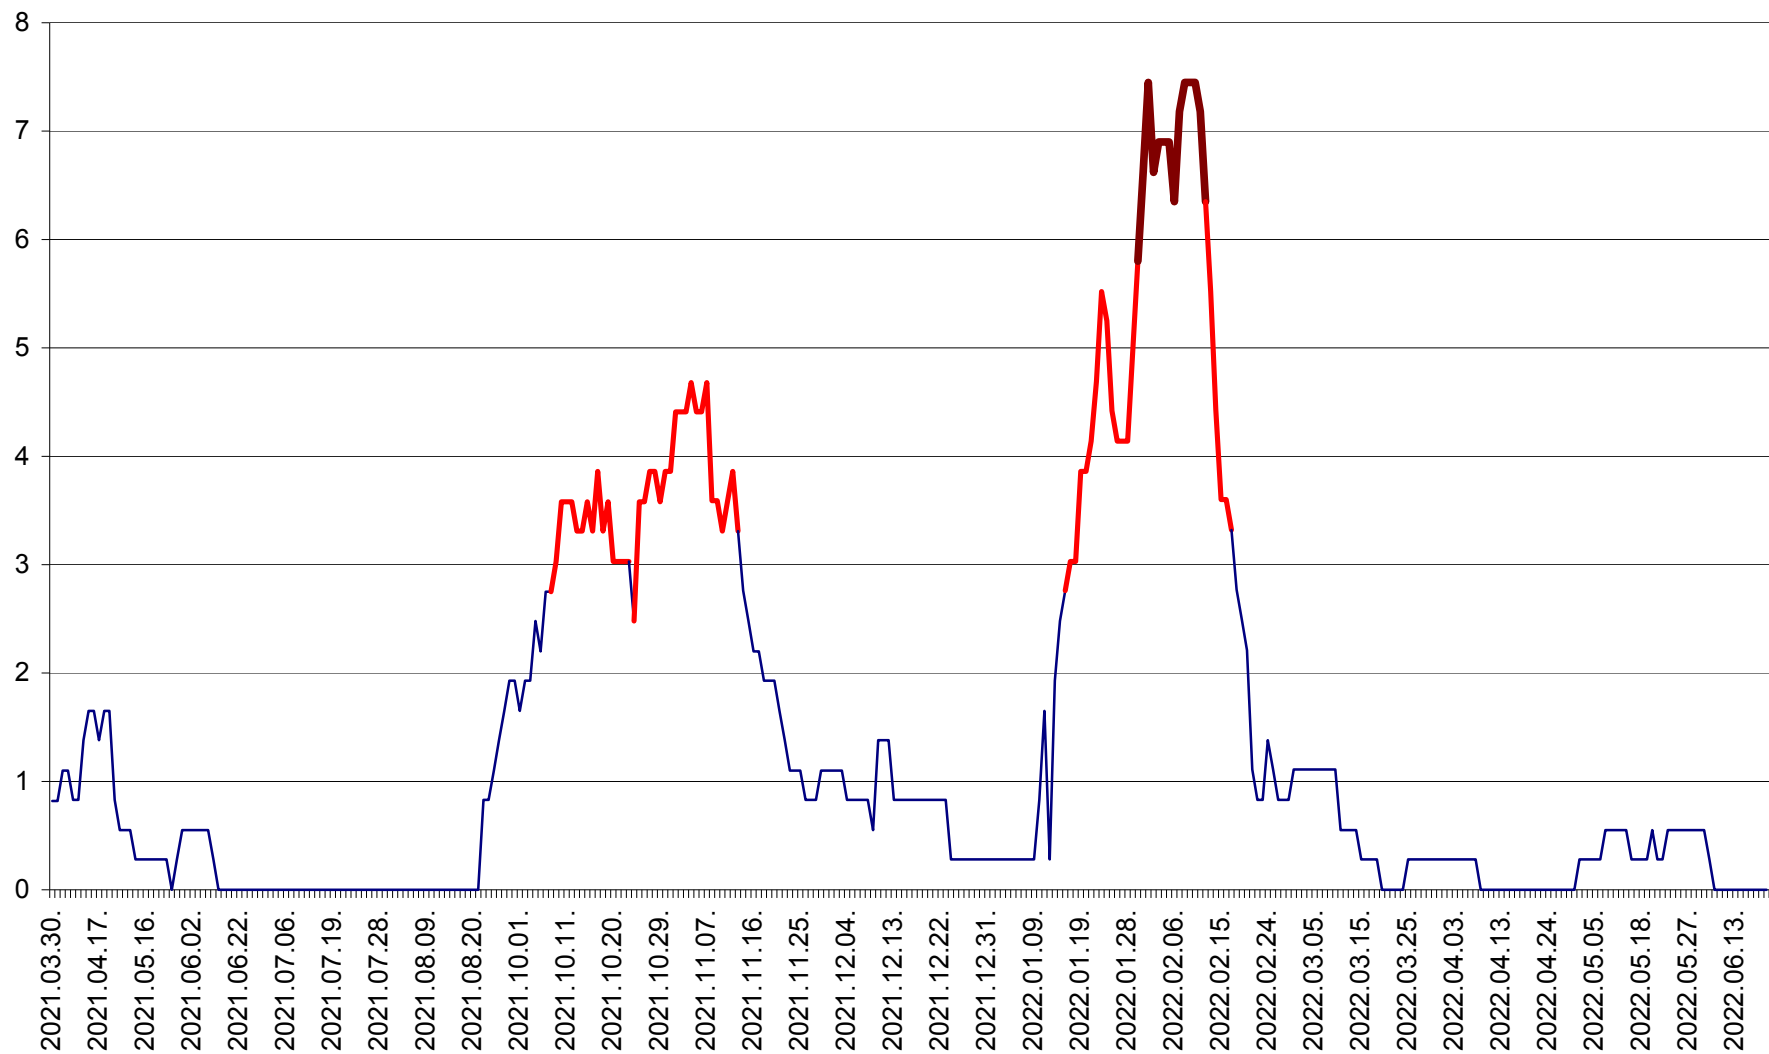

RACU - Evolutia incidentei cumulate pe 14 zile la ‰ de locuitori
2021.04.01. - 2022.06.25.

REMETEA - Evolutia incidentei cumulate pe 14 zile la % de locuitori
2021.04.01. - 2022.06.25.

SĂCEL - Evolutia incidentei cumulate pe 14 zile la ‰ de locuitori
2021.04.01. - 2022.06.25.

SÂNCRĂIENI - Evolutia incidentei cumulate pe 14 zile la ‰ de locuitori
2021.04.01. - 2022.06.25.

SÂNDOMIC - Evolutia incidentei cumulate pe 14 zile la ‰ de locuitori
2021.04.01. - 2022.06.25.

SÂNMARTIN - Evolutia incidentei cumulate pe 14 zile la ‰ de locuitori
2021.04.01. - 2022.06.25.

SÂNSIMION - Evolutia incidentei cumulate pe 14 zile la ‰ de locuitori
2021.04.01. - 2022.06.25.

SÂNTIMBRU - Evolutia incidentei cumulate pe 14 zile la ‰ de locuitori
2021.04.01. - 2022.06.25.

SĂRMAȘ - Evolutia incidentei cumulate pe 14 zile la ‰ de locuitori
2021.04.01. - 2022.06.25.