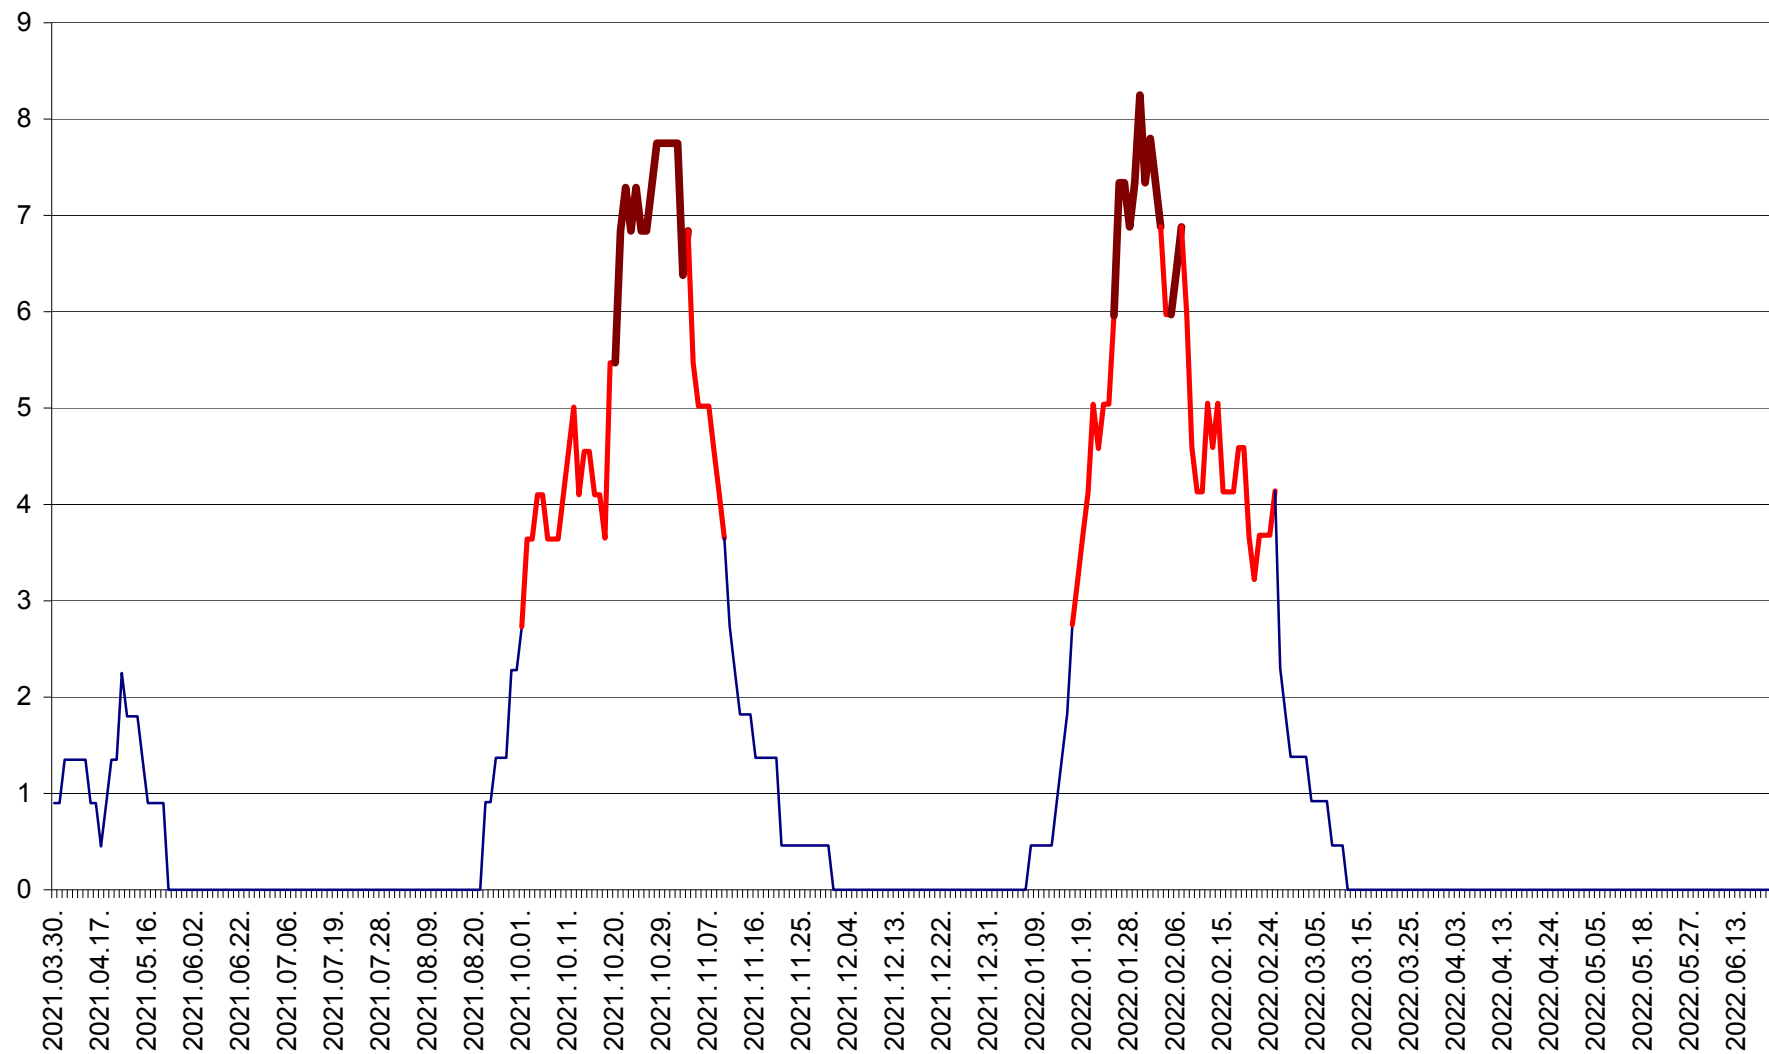

RACU - Evolutia incidentei cumulate pe 14 zile la ‰ de locuitori
2021.04.01. - 2022.06.25.

REMETEA - Evolutia incidentei cumulate pe 14 zile la % de locuitori
2021.04.01. - 2022.06.25.

SĂCEL - Evolutia incidentei cumulate pe 14 zile la ‰ de locuitori
2021.04.01. - 2022.06.25.

SÂNCRĂIENI - Evolutia incidentei cumulate pe 14 zile la ‰ de locuitori
2021.04.01. - 2022.06.25.

SÂNDOMIC - Evolutia incidentei cumulate pe 14 zile la ‰ de locuitori
2021.04.01. - 2022.06.25.

SÂNMARTIN - Evolutia incidentei cumulate pe 14 zile la ‰ de locuitori
2021.04.01. - 2022.06.25.

SÂNSIMION - Evolutia incidentei cumulate pe 14 zile la ‰ de locuitori
2021.04.01. - 2022.06.25.

SÂNTIMBRU - Evolutia incidentei cumulate pe 14 zile la ‰ de locuitori
2021.04.01. - 2022.06.25.

SĂRMAȘ - Evolutia incidentei cumulate pe 14 zile la ‰ de locuitori
2021.04.01. - 2022.06.25.