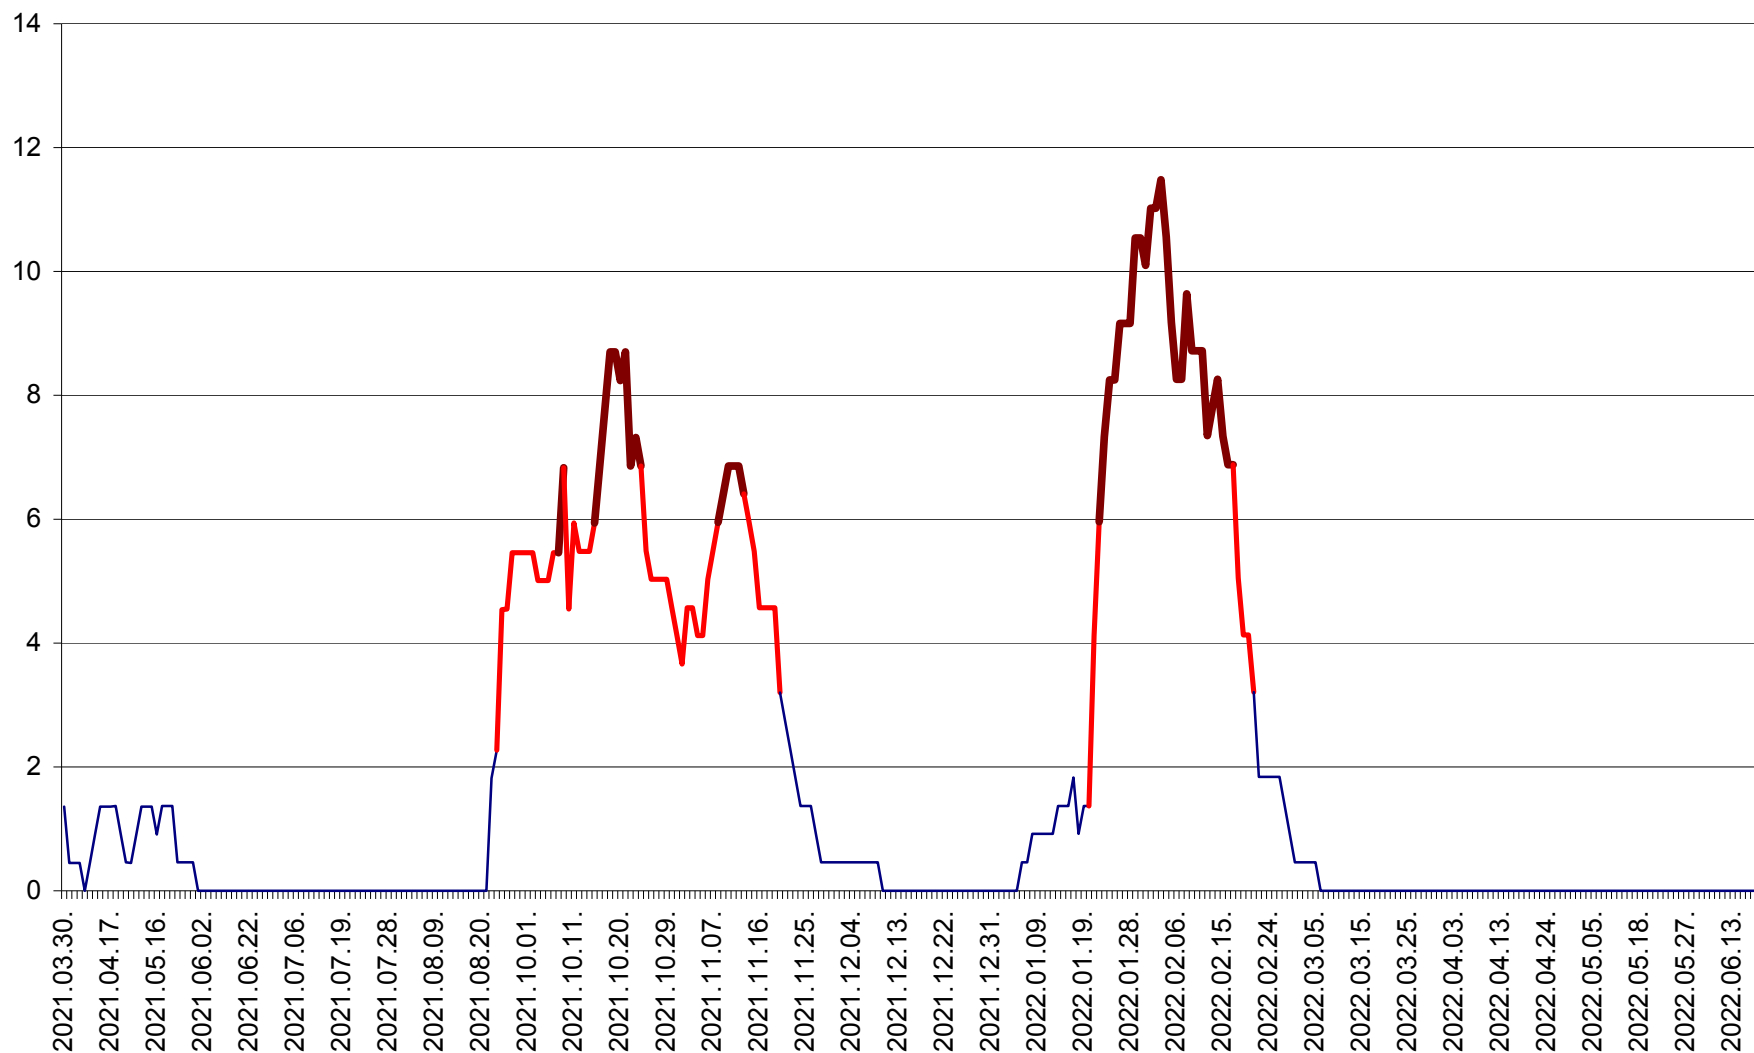

MUNICIPIUL GHEORGHENI - Evolutia incidentei cumulate pe 14 zile la % de locuitori
2021.04.01. - 2022.06.25.

JOSENI - Evolutia incidentei cumulate pe 14 zile la ‰ de locuitori
2021.04.01. - 2022.06.25.

LĂZAREA - Evolutia incidentei cumulate pe 14 zile la % de locuitori
2021.04.01. - 2022.06.25.

LELICENI - Evolutia incidentei cumulate pe 14 zile la % de locuitori
2021.04.01. - 2022.06.25.

LUETA - Evolutia incidentei cumulate pe 14 zile la ‰ de locuitori
2021.04.01. - 2022.06.25.

LUNCA DE JOS - Evolutia incidentei cumulate pe 14 zile la ‰ de locuitori
2021.04.01. - 2022.06.25.

LUNCA DE SUS - Evolutia incidentei cumulate pe 14 zile la ‰ de locuitori
2021.04.01. - 2022.06.25.

LUPENI - Evolutia incidentei cumulate pe 14 zile la ‰ de locuitori
2021.04.01. - 2022.06.25.

MĂDĂRAȘ - Evolutia incidentei cumulate pe 14 zile la ‰ de locuitori
2021.04.01. - 2022.06.25.