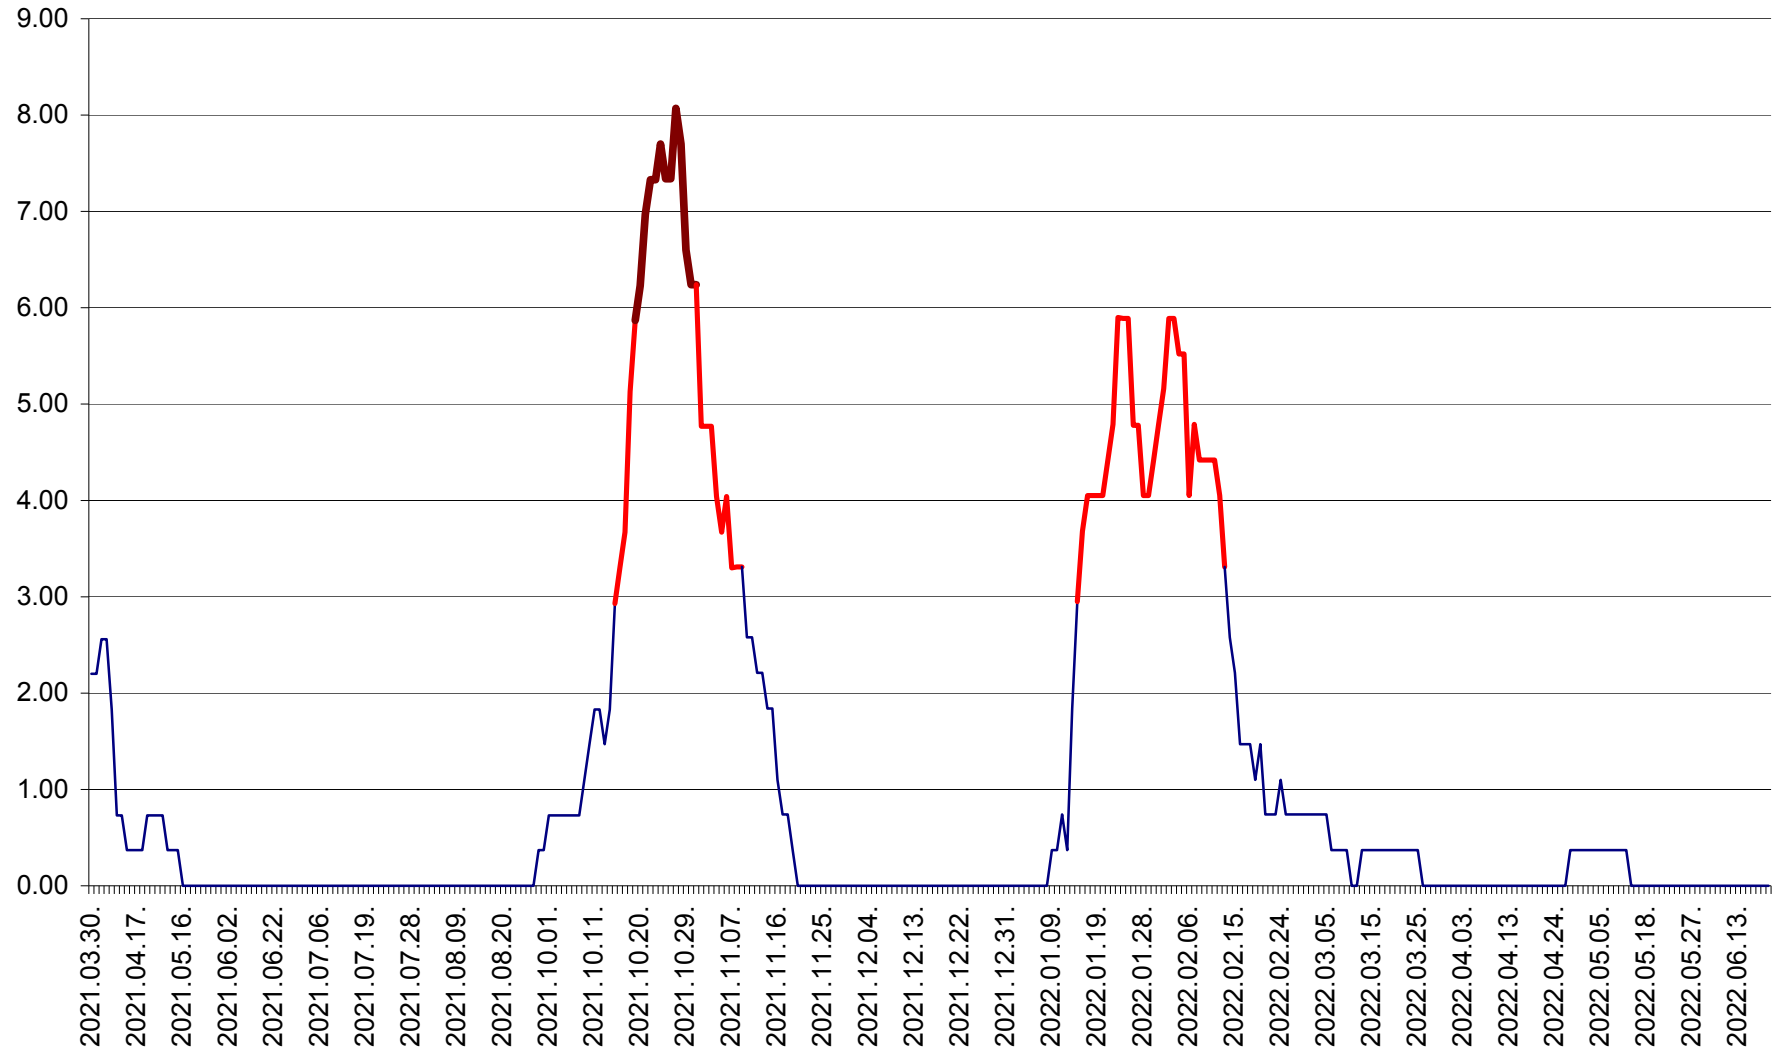

ATID - Evolutia incidentei cumulate pe 14 zile la % de locuitori
2021.04.01. - 2022.06.25.

AVRĂMEȘTI - Evolutia incidentei cumulate pe 14 zile la ‰ de locuitori
2021.04.01. - 2022.06.25.

ORAȘ BĂILE TUȘNAD - Evolutia incidentei cumulate pe 14 zile la ‰ de locuitori
2021.04.01. - 2022.06.25.

ORAȘ BĂLAN - Evoluția incidenței cumulate pe 14 zile la ‰ de locuitori
2021.04.01. - 2022.06.25.

BILBOR - Evolutia incidentei cumulate pe 14 zile la ‰ de locuitori
2021.04.01. - 2022.06.25.

ORAȘ BORSEC - Evolutia incidentei cumulate pe 14 zile la ‰ de locuitori
2021.04.01. - 2022.06.25.

BRĂDEȘTI - Evolutia incidentei cumulate pe 14 zile la ‰ de locuitori
2021.04.01. - 2022.06.25.

CĂPÂLNIȚA - Evoluția incidenței cumulate pe 14 zile la ‰ de locuitori
2021.04.01. - 2022.06.25.

CÂRȚA - Evolutia incidentei cumulate pe 14 zile la ‰ de locuitori
2021.04.01. - 2022.06.25.

CICEU - Evolutia incidentei cumulate pe 14 zile la ‰ de locuitori
2021.04.01. - 2022.06.25.

CIUCSÂNGEORGIU - Evolutia incidentei cumulate pe 14 zile la % de locuitori
2021.04.01. - 2022.06.25.

CIUMANI - Evolutia incidentei cumulate pe 14 zile la ‰ de locuitori
2021.04.01. - 2022.06.25.