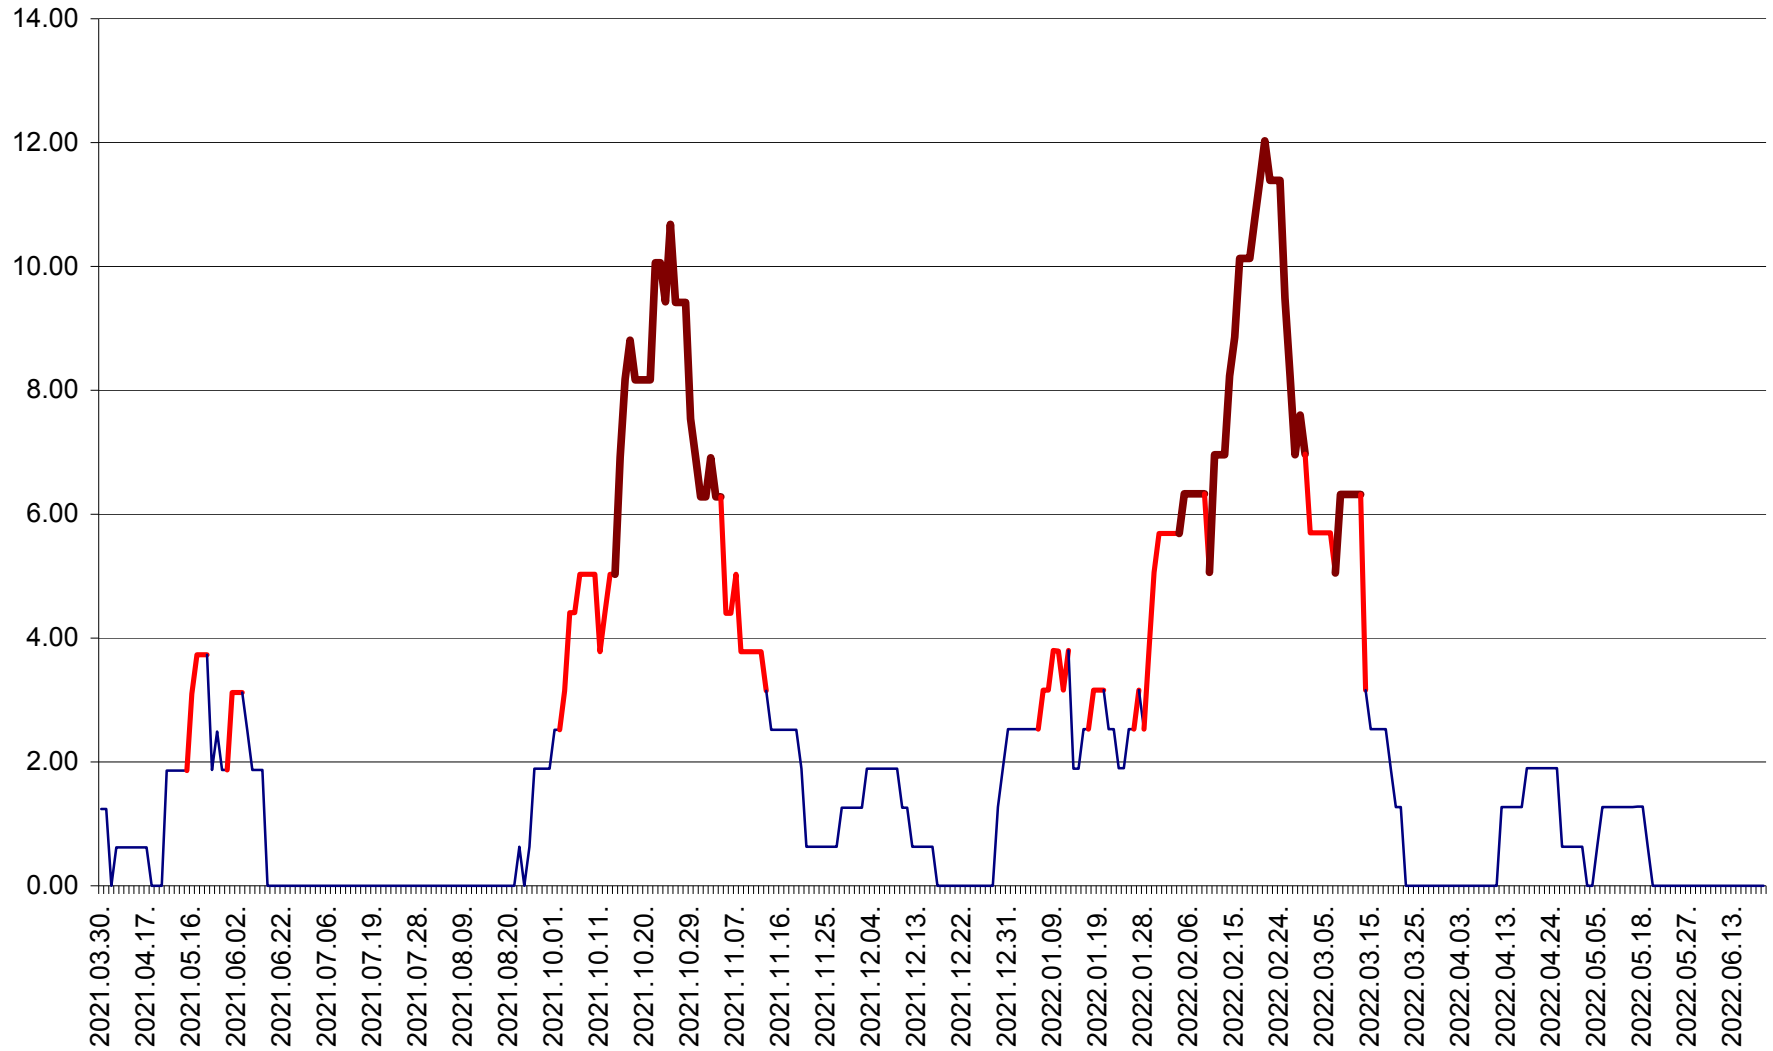

ATID - Evolutia incidentei cumulate pe 14 zile la % de locuitori
2021.04.01. - 2022.06.25.

AVRĂMEȘTI - Evolutia incidentei cumulate pe 14 zile la ‰ de locuitori
2021.04.01. - 2022.06.25.

ORAȘ BĂILE TUȘNAD - Evolutia incidentei cumulate pe 14 zile la ‰ de locuitori
2021.04.01. - 2022.06.25.

ORAȘ BĂLAN - Evoluția incidenței cumulate pe 14 zile la ‰ de locuitori
2021.04.01. - 2022.06.25.

BILBOR - Evolutia incidentei cumulate pe 14 zile la ‰ de locuitori
2021.04.01. - 2022.06.25.

ORAȘ BORSEC - Evolutia incidentei cumulate pe 14 zile la ‰ de locuitori
2021.04.01. - 2022.06.25.

BRĂDEȘTI - Evolutia incidentei cumulate pe 14 zile la ‰ de locuitori
2021.04.01. - 2022.06.25.

CĂPÂLNIȚA - Evoluția incidenței cumulate pe 14 zile la ‰ de locuitori
2021.04.01. - 2022.06.25.

CÂRȚA - Evolutia incidentei cumulate pe 14 zile la ‰ de locuitori
2021.04.01. - 2022.06.25.