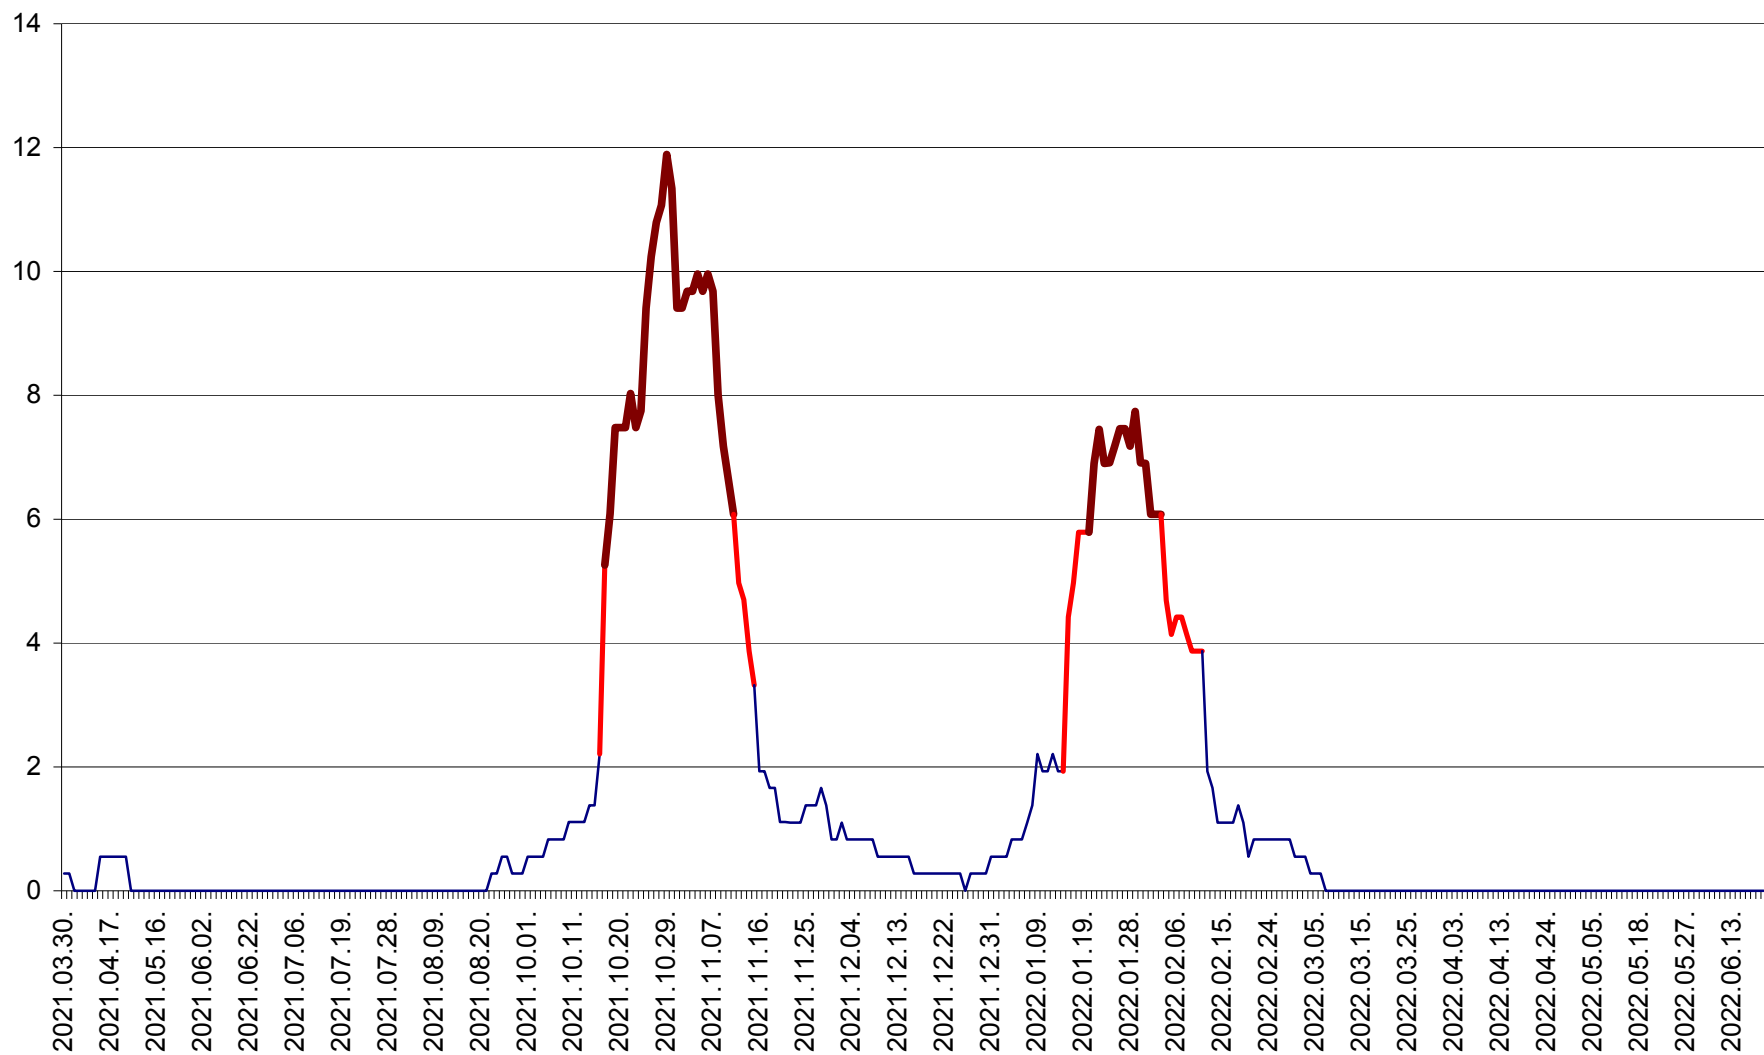

DÂRJIU - Evolutia incidentei cumulate pe 14 zile la ‰ de locuitori
2021.04.01. - 2022.06.25.

DEALU - Evolutia incidentei cumulate pe 14 zile la ‰ de locuitori
2021.04.01. - 2022.06.25.

DITRĂU - Evolutia incidentei cumulate pe 14 zile la ‰ de locuitori
2021.04.01. - 2022.06.25.

FELICENI - Evolutia incidentei cumulate pe 14 zile la % de locuitori
2021.04.01. - 2022.06.25.

FRUMOASA - Evolutia incidentei cumulate pe 14 zile la ‰ de locuitori
2021.04.01. - 2022.06.25.

GĂLĂUȚAȘ - Evoluția incidenței cumulate pe 14 zile la ‰ de locuitori
2021.04.01. - 2022.06.25.

MUNICIPIUL GHEORGHENI - Evolutia incidentei cumulate pe 14 zile la % de locuitori
2021.04.01. - 2022.06.25.

JOSENI - Evolutia incidentei cumulate pe 14 zile la ‰ de locuitori
2021.04.01. - 2022.06.25.

LĂZAREA - Evolutia incidentei cumulate pe 14 zile la % de locuitori
2021.04.01. - 2022.06.25.

LELICENI - Evolutia incidentei cumulate pe 14 zile la % de locuitori
2021.04.01. - 2022.06.25.

LUETA - Evolutia incidentei cumulate pe 14 zile la ‰ de locuitori
2021.04.01. - 2022.06.25.

LUNCA DE JOS - Evolutia incidentei cumulate pe 14 zile la ‰ de locuitori
2021.04.01. - 2022.06.25.