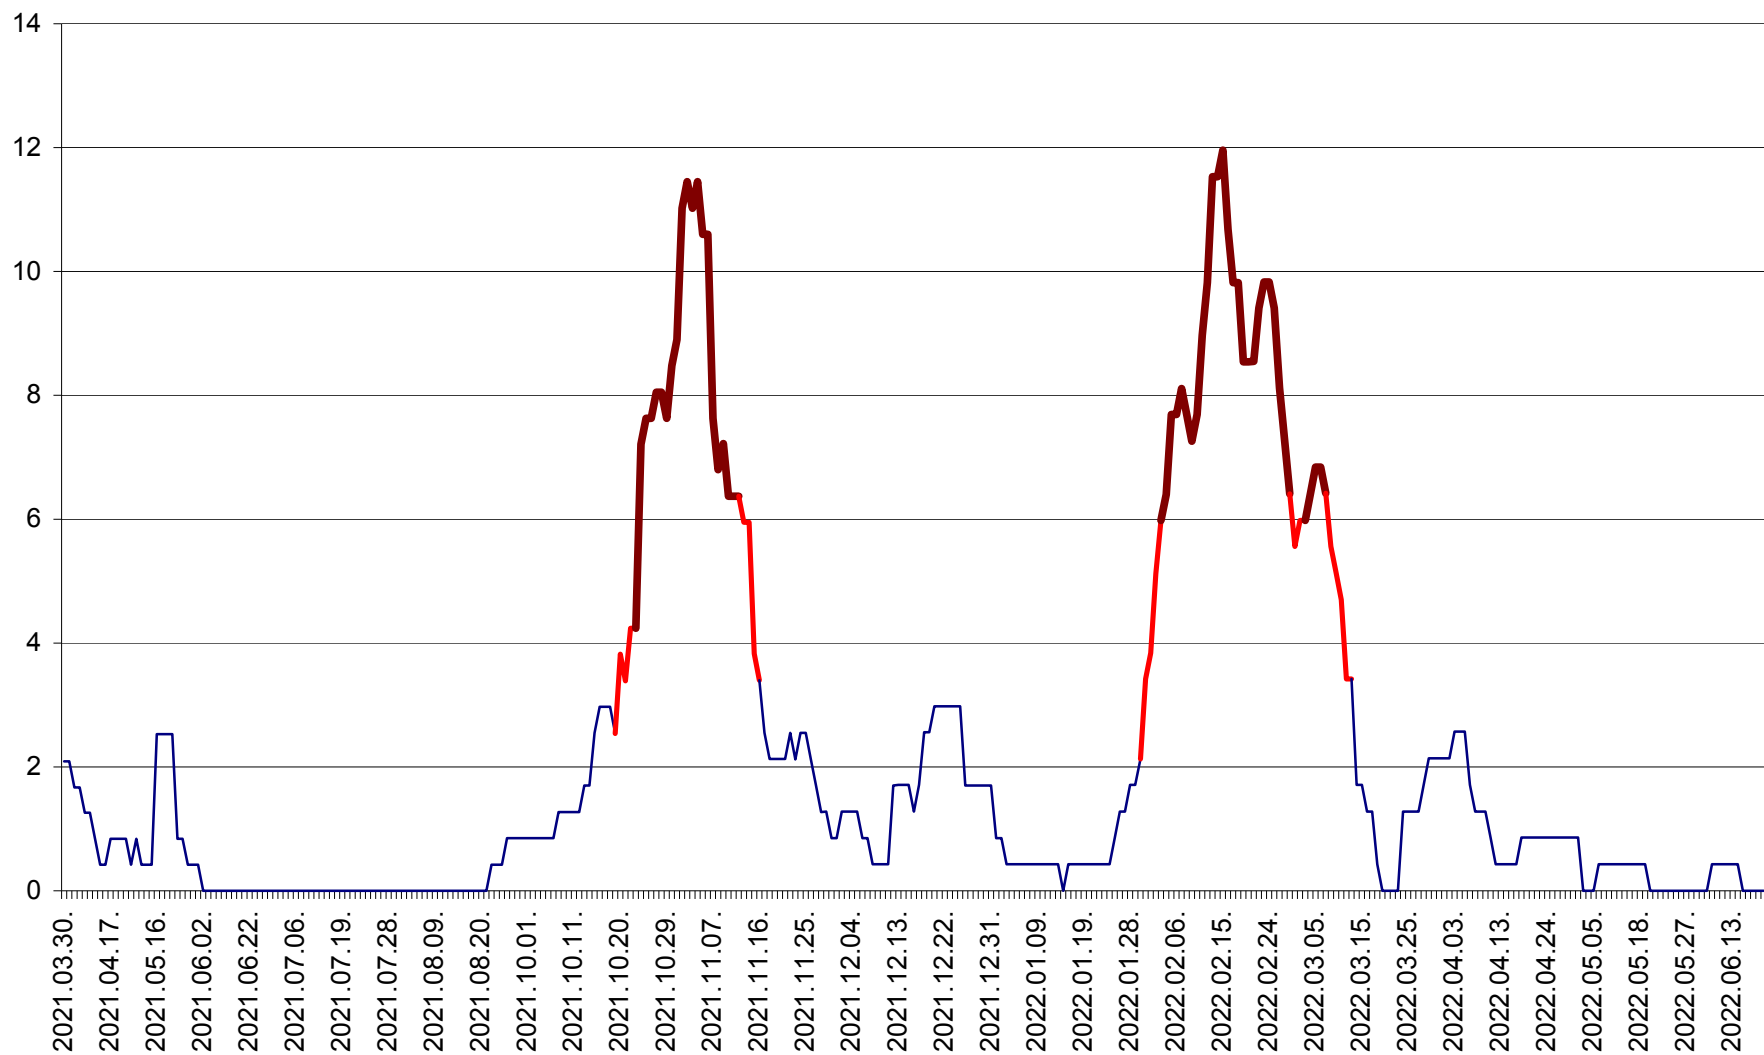

CORBU - Evolutia incidentei cumulate pe 14 zile la ‰ de locuitori
2021.04.01. - 2022.06.25.

CORUND - Evolutia incidentei cumulate pe 14 zile la ‰ de locuitori
2021.04.01. - 2022.06.25.

COZMENI - Evolutia incidentei cumulate pe 14 zile la ‰ de locuitori
2021.04.01. - 2022.06.25.

ORAȘ CRISTURU SECUIESC - Evolutia incidentei cumulate pe 14 zile la ‰ de locuitori
2021.04.01. - 2022.06.25.

DĂNEȘTI - Evolutia incidentei cumulate pe 14 zile la ‰ de locuitori
2021.04.01. - 2022.06.25.

DÂRJIU - Evolutia incidentei cumulate pe 14 zile la ‰ de locuitori
2021.04.01. - 2022.06.25.

DEALU - Evolutia incidentei cumulate pe 14 zile la ‰ de locuitori
2021.04.01. - 2022.06.25.

DITRĂU - Evolutia incidentei cumulate pe 14 zile la ‰ de locuitori
2021.04.01. - 2022.06.25.

FELICENI - Evolutia incidentei cumulate pe 14 zile la % de locuitori
2021.04.01. - 2022.06.25.

FRUMOASA - Evolutia incidentei cumulate pe 14 zile la ‰ de locuitori
2021.04.01. - 2022.06.25.

GĂLĂUȚAȘ - Evoluția incidenței cumulate pe 14 zile la ‰ de locuitori
2021.04.01. - 2022.06.25.