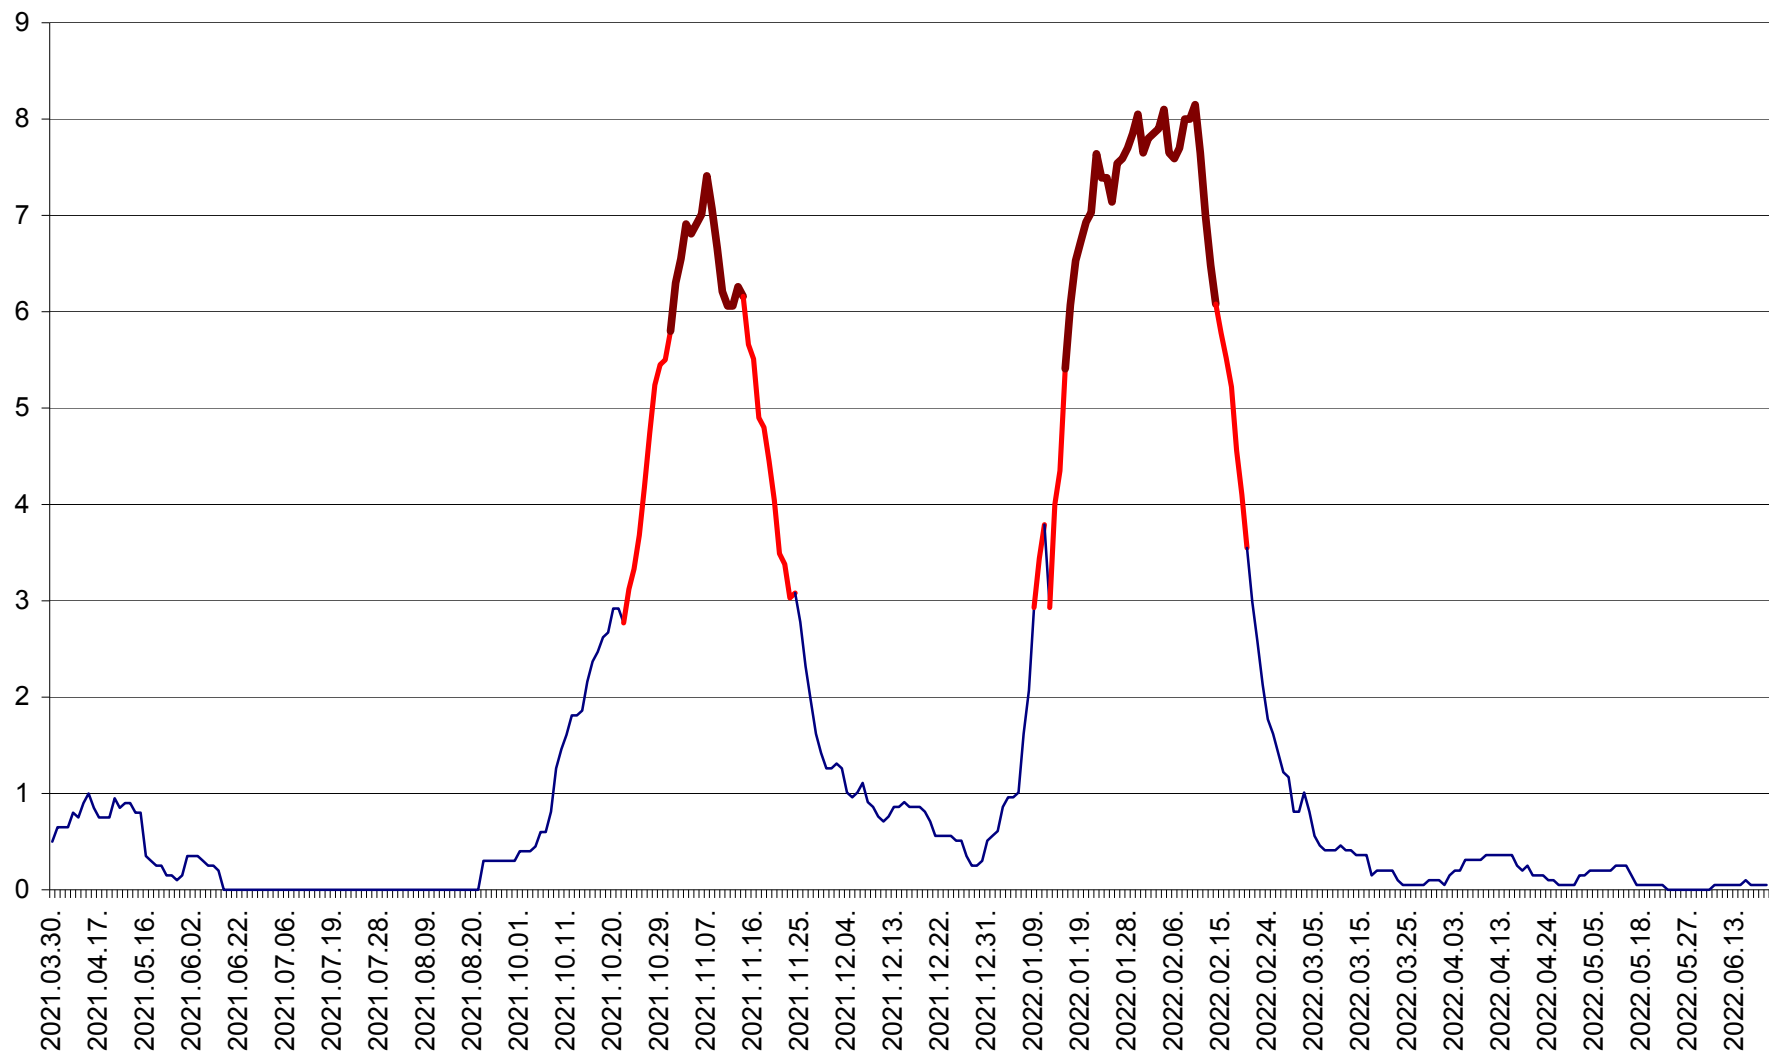

DÂRJIU - Evolutia incidentei cumulate pe 14 zile la ‰ de locuitori
2021.04.01. - 2022.06.25.

DEALU - Evolutia incidentei cumulate pe 14 zile la ‰ de locuitori
2021.04.01. - 2022.06.25.

DITRĂU - Evolutia incidentei cumulate pe 14 zile la ‰ de locuitori
2021.04.01. - 2022.06.25.

FELICENI - Evolutia incidentei cumulate pe 14 zile la % de locuitori
2021.04.01. - 2022.06.25.

FRUMOASA - Evolutia incidentei cumulate pe 14 zile la ‰ de locuitori
2021.04.01. - 2022.06.25.

GĂLĂUȚAȘ - Evoluția incidenței cumulate pe 14 zile la ‰ de locuitori
2021.04.01. - 2022.06.25.

MUNICIPIUL GHEORGHENI - Evolutia incidentei cumulate pe 14 zile la % de locuitori
2021.04.01. - 2022.06.25.

JOSENI - Evolutia incidentei cumulate pe 14 zile la ‰ de locuitori
2021.04.01. - 2022.06.25.

LĂZAREA - Evolutia incidentei cumulate pe 14 zile la % de locuitori
2021.04.01. - 2022.06.25.

LELICENI - Evolutia incidentei cumulate pe 14 zile la % de locuitori
2021.04.01. - 2022.06.25.

LUETA - Evolutia incidentei cumulate pe 14 zile la ‰ de locuitori
2021.04.01. - 2022.06.25.

LUNCA DE JOS - Evolutia incidentei cumulate pe 14 zile la ‰ de locuitori
2021.04.01. - 2022.06.25.