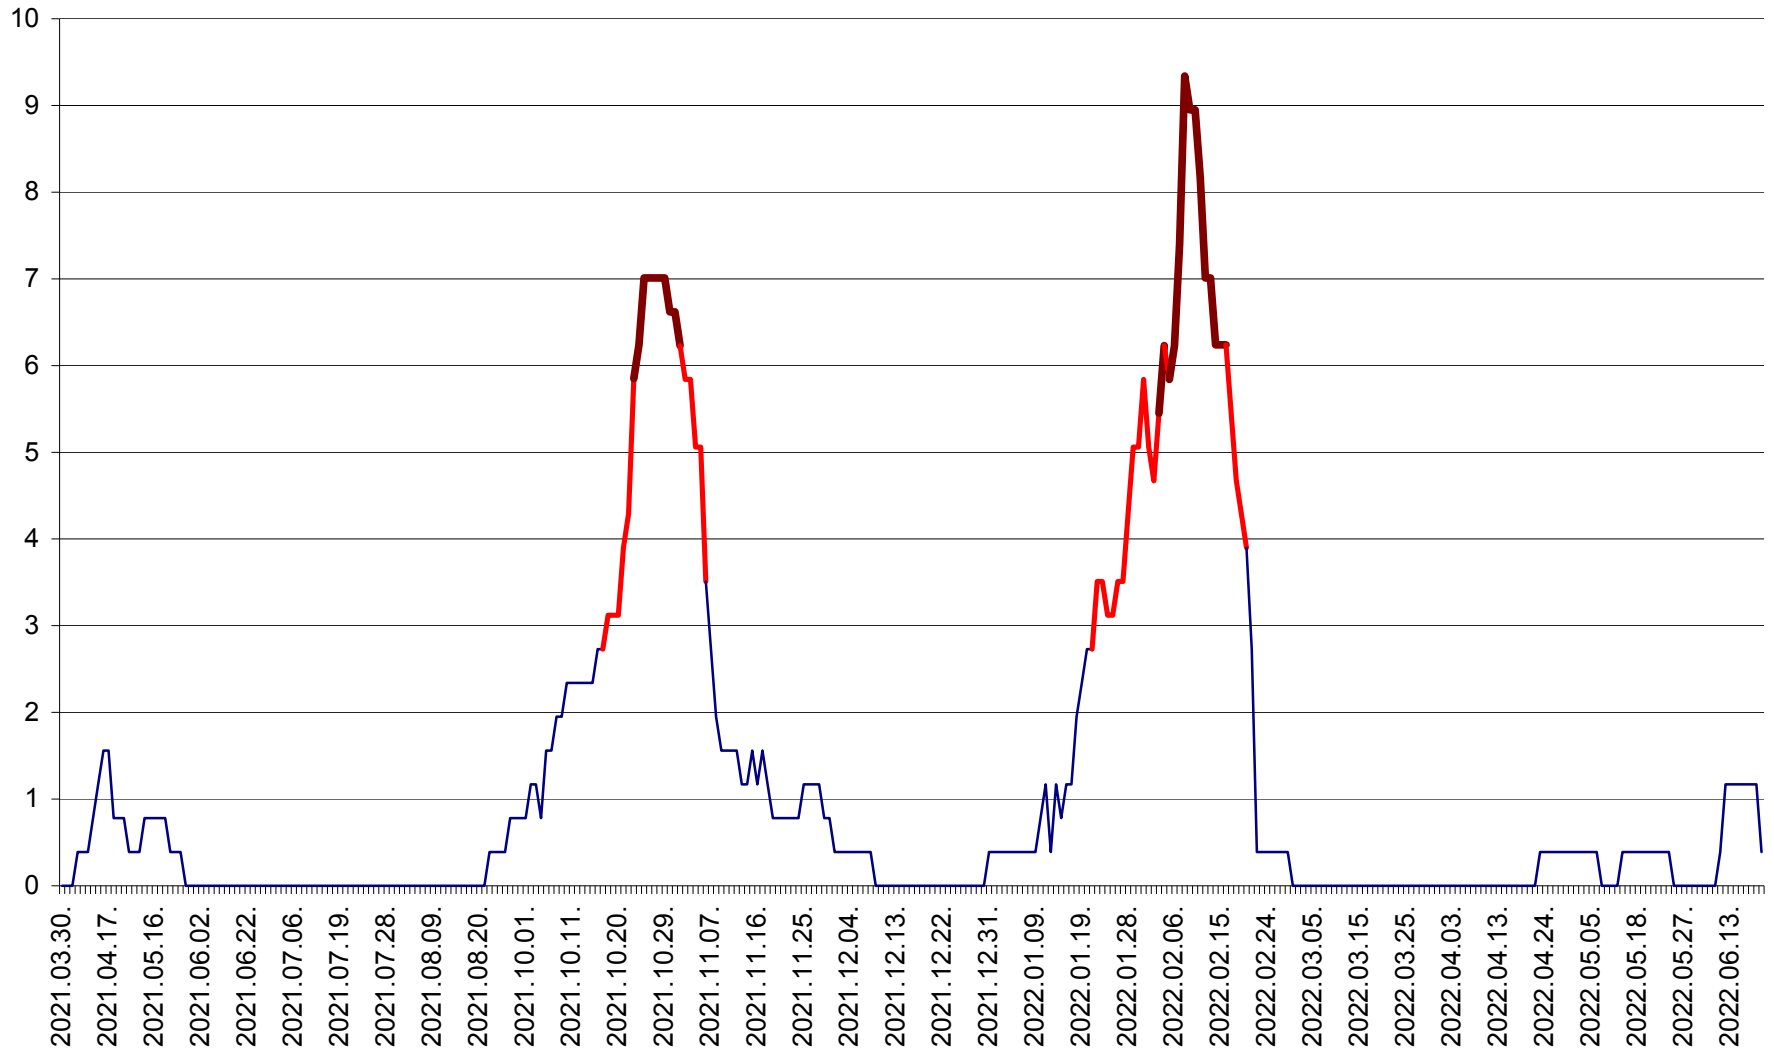

MUNICIPIUL TOPLIȚA - Evolutia incidentei cumulate pe 14 zile la ‰ de locuitori
2021.04.01. - 2022.06.25.