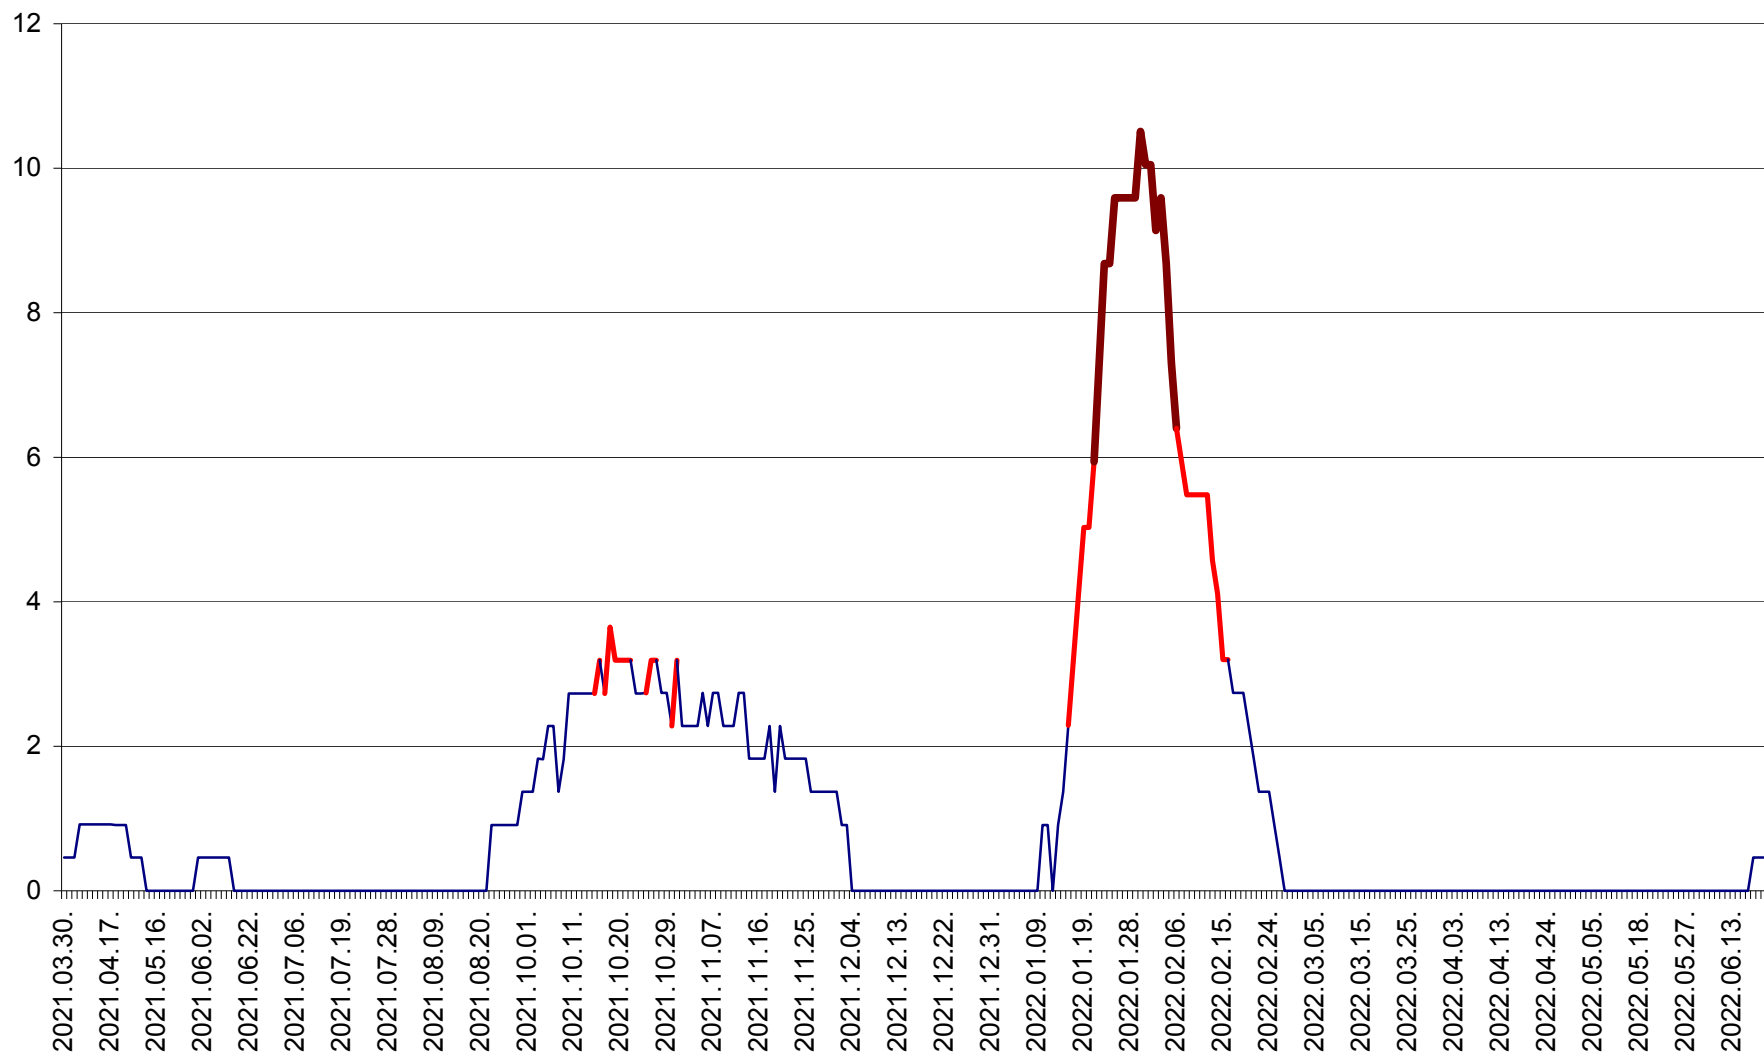

CICEU - Evolutia incidentei cumulate pe 14 zile la ‰ de locuitori
2021.04.01. - 2022.06.25.

CIUCSÂNGEORGIU - Evolutia incidentei cumulate pe 14 zile la % de locuitori
2021.04.01. - 2022.06.25.

CIUMANI - Evolutia incidentei cumulate pe 14 zile la ‰ de locuitori
2021.04.01. - 2022.06.25.

CORBU - Evolutia incidentei cumulate pe 14 zile la ‰ de locuitori
2021.04.01. - 2022.06.25.

CORUND - Evolutia incidentei cumulate pe 14 zile la ‰ de locuitori
2021.04.01. - 2022.06.25.

COZMENI - Evolutia incidentei cumulate pe 14 zile la ‰ de locuitori
2021.04.01. - 2022.06.25.

ORAȘ CRISTURU SECUIESC - Evolutia incidentei cumulate pe 14 zile la ‰ de locuitori
2021.04.01. - 2022.06.25.

DĂNEȘTI - Evolutia incidentei cumulate pe 14 zile la ‰ de locuitori
2021.04.01. - 2022.06.25.

DÂRJIU - Evolutia incidentei cumulate pe 14 zile la ‰ de locuitori
2021.04.01. - 2022.06.25.

DEALU - Evolutia incidentei cumulate pe 14 zile la ‰ de locuitori
2021.04.01. - 2022.06.25.

DITRĂU - Evolutia incidentei cumulate pe 14 zile la ‰ de locuitori
2021.04.01. - 2022.06.25.