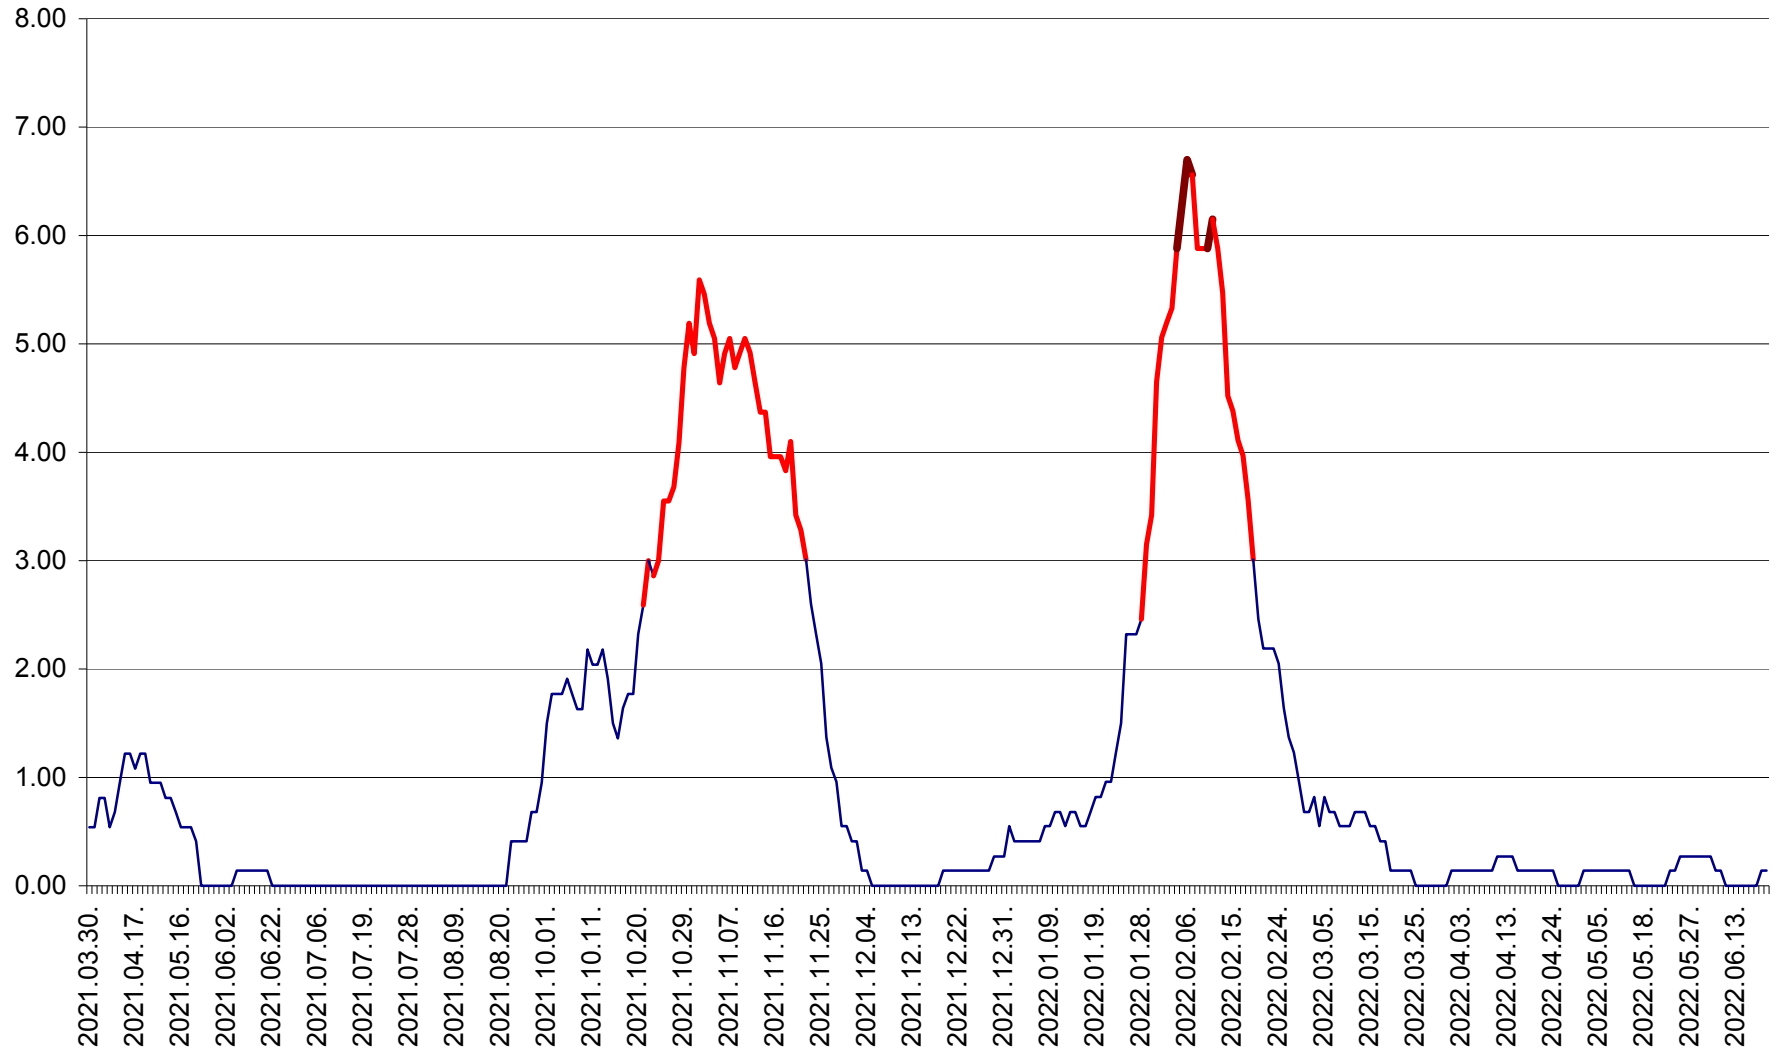

ATID - Evolutia incidentei cumulate pe 14 zile la % de locuitori
2021.04.01. - 2022.06.25.

AVRĂMEȘTI - Evolutia incidentei cumulate pe 14 zile la ‰ de locuitori
2021.04.01. - 2022.06.25.

ORAȘ BĂILE TUȘNAD - Evolutia incidentei cumulate pe 14 zile la ‰ de locuitori
2021.04.01. - 2022.06.25.

ORAȘ BĂLAN - Evoluția incidenței cumulate pe 14 zile la ‰ de locuitori
2021.04.01. - 2022.06.25.

BILBOR - Evolutia incidentei cumulate pe 14 zile la ‰ de locuitori
2021.04.01. - 2022.06.25.

ORAȘ BORSEC - Evolutia incidentei cumulate pe 14 zile la ‰ de locuitori
2021.04.01. - 2022.06.25.

BRĂDEȘTI - Evolutia incidentei cumulate pe 14 zile la ‰ de locuitori
2021.04.01. - 2022.06.25.

CĂPÂLNIȚA - Evoluția incidenței cumulate pe 14 zile la ‰ de locuitori
2021.04.01. - 2022.06.25.

CÂRȚA - Evolutia incidentei cumulate pe 14 zile la ‰ de locuitori
2021.04.01. - 2022.06.25.