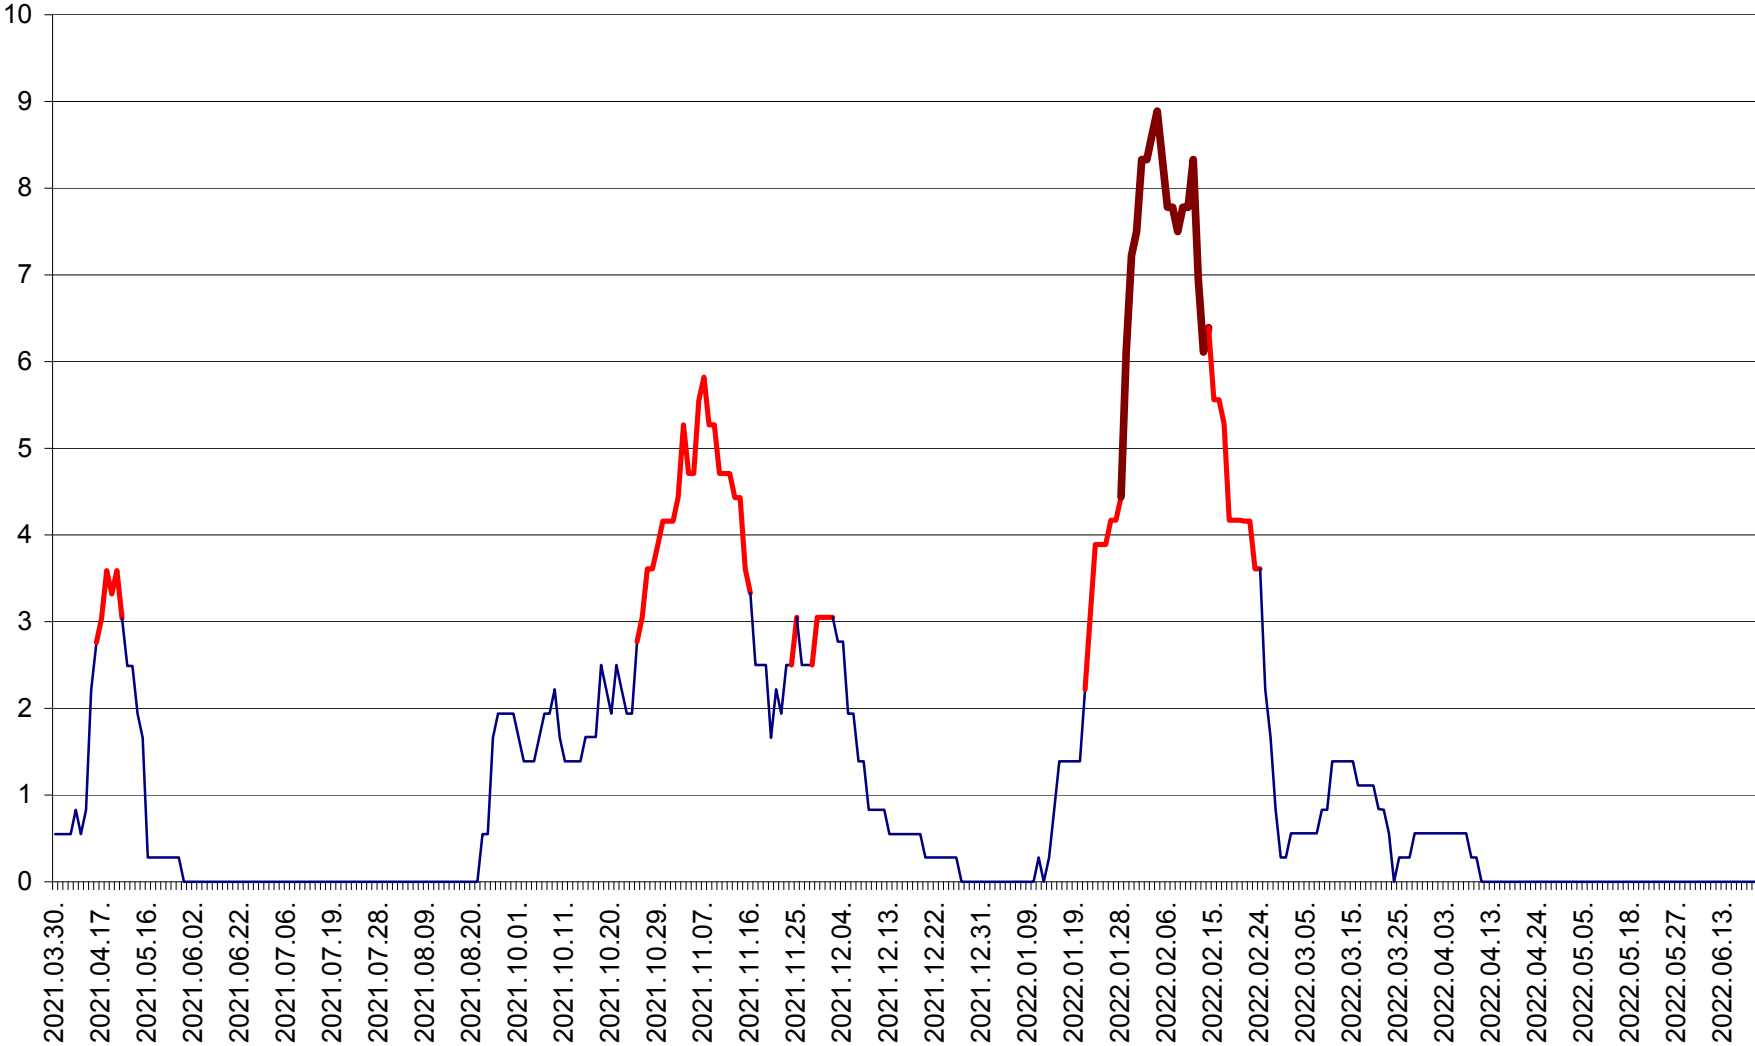

LUNCA DE SUS - Evolutia incidentei cumulate pe 14 zile la ‰ de locuitori
2021.04.01. - 2022.06.25.

LUPENI - Evolutia incidentei cumulate pe 14 zile la ‰ de locuitori
2021.04.01. - 2022.06.25.

MĂDĂRAȘ - Evolutia incidentei cumulate pe 14 zile la ‰ de locuitori
2021.04.01. - 2022.06.25.

MĂRTINIȘ - Evolutia incidentei cumulate pe 14 zile la % de locuitori
2021.04.01. - 2022.06.25.

MEREȘTI - Evolutia incidentei cumulate pe 14 zile la ‰ de locuitori
2021.04.01. - 2022.06.25.

MUNICIPIUL MIERCUREA-CIUC - Evolutia incidentei cumulate pe 14 zile la ‰ de locuitori
2021.04.01. - 2022.06.25.

MIHĂILENI - Evolutia incidentei cumulate pe 14 zile la ‰ de locuitori
2021.04.01. - 2022.06.25.

MUGENI - Evolutia incidentei cumulate pe 14 zile la ‰ de locuitori
2021.04.01. - 2022.06.25.

OCLAND - Evolutia incidentei cumulate pe 14 zile la ‰ de locuitori
2021.04.01. - 2022.06.25.