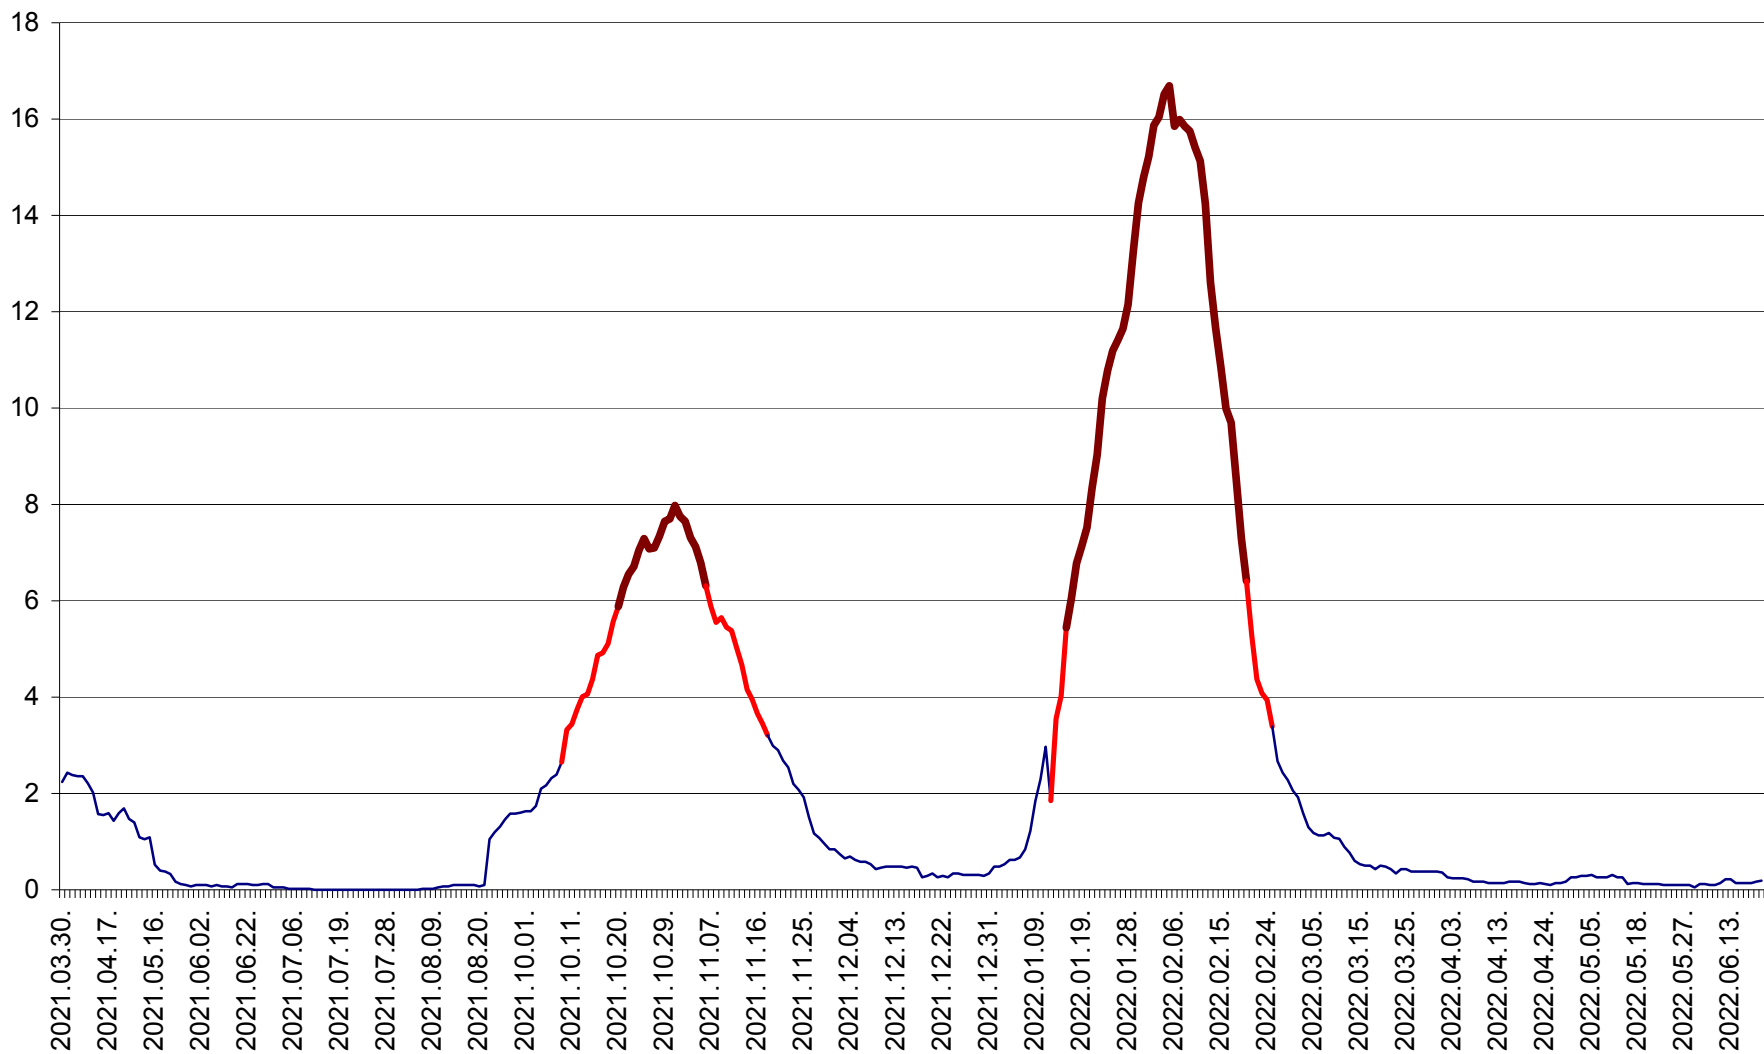

LELICENI - Evolutia incidentei cumulate pe 14 zile la % de locuitori
2021.04.01. - 2022.06.25.

LUETA - Evolutia incidentei cumulate pe 14 zile la ‰ de locuitori
2021.04.01. - 2022.06.25.

LUNCA DE JOS - Evolutia incidentei cumulate pe 14 zile la ‰ de locuitori
2021.04.01. - 2022.06.25.

LUNCA DE SUS - Evolutia incidentei cumulate pe 14 zile la ‰ de locuitori
2021.04.01. - 2022.06.25.

LUPENI - Evolutia incidentei cumulate pe 14 zile la ‰ de locuitori
2021.04.01. - 2022.06.25.

MĂDĂRAȘ - Evolutia incidentei cumulate pe 14 zile la ‰ de locuitori
2021.04.01. - 2022.06.25.

MĂRTINIȘ - Evolutia incidentei cumulate pe 14 zile la % de locuitori
2021.04.01. - 2022.06.25.

MEREȘTI - Evolutia incidentei cumulate pe 14 zile la ‰ de locuitori
2021.04.01. - 2022.06.25.

MUNICIPIUL MIERCUREA-CIUC - Evolutia incidentei cumulate pe 14 zile la ‰ de locuitori
2021.04.01. - 2022.06.25.