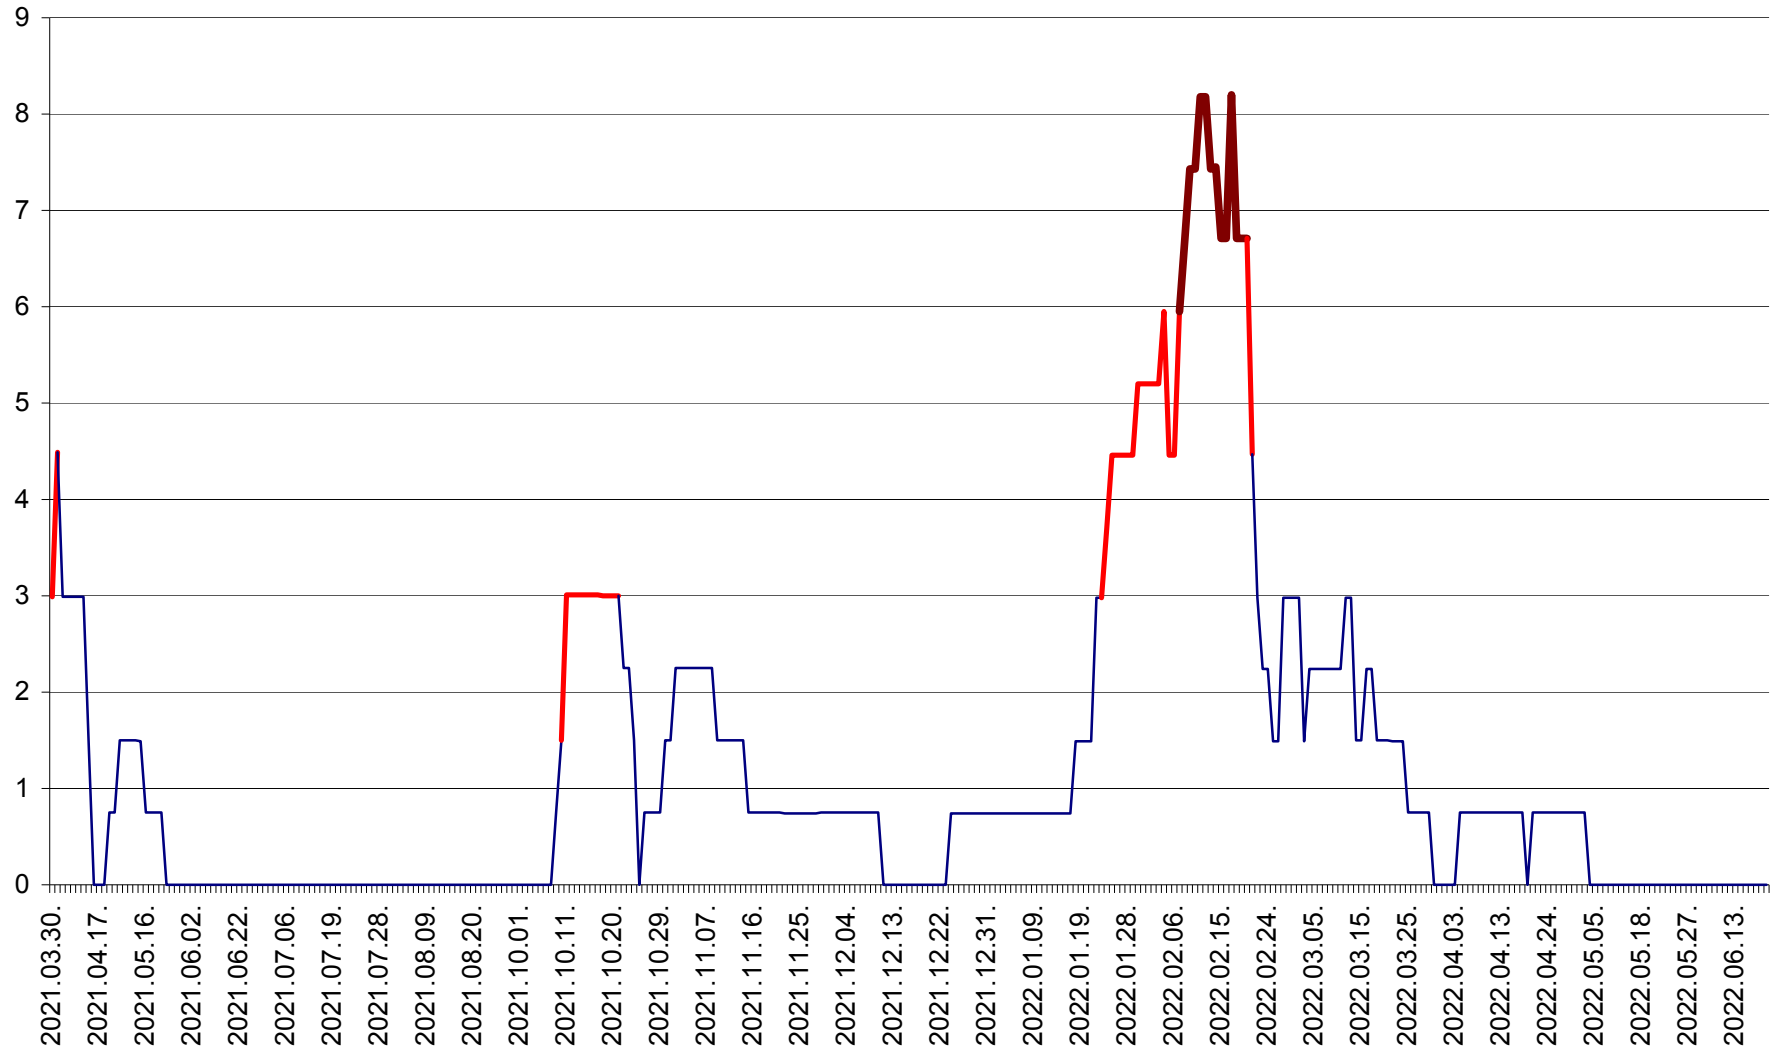

LELICENI - Evolutia incidentei cumulate pe 14 zile la % de locuitori
2021.04.01. - 2022.06.25.

LUETA - Evolutia incidentei cumulate pe 14 zile la ‰ de locuitori
2021.04.01. - 2022.06.25.

LUNCA DE JOS - Evolutia incidentei cumulate pe 14 zile la ‰ de locuitori
2021.04.01. - 2022.06.25.

LUNCA DE SUS - Evolutia incidentei cumulate pe 14 zile la ‰ de locuitori
2021.04.01. - 2022.06.25.

LUPENI - Evolutia incidentei cumulate pe 14 zile la ‰ de locuitori
2021.04.01. - 2022.06.25.

MĂDĂRAȘ - Evolutia incidentei cumulate pe 14 zile la ‰ de locuitori
2021.04.01. - 2022.06.25.

MĂRTINIȘ - Evolutia incidentei cumulate pe 14 zile la % de locuitori
2021.04.01. - 2022.06.25.

MEREȘTI - Evolutia incidentei cumulate pe 14 zile la ‰ de locuitori
2021.04.01. - 2022.06.25.

MUNICIPIUL MIERCUREA-CIUC - Evolutia incidentei cumulate pe 14 zile la ‰ de locuitori
2021.04.01. - 2022.06.25.