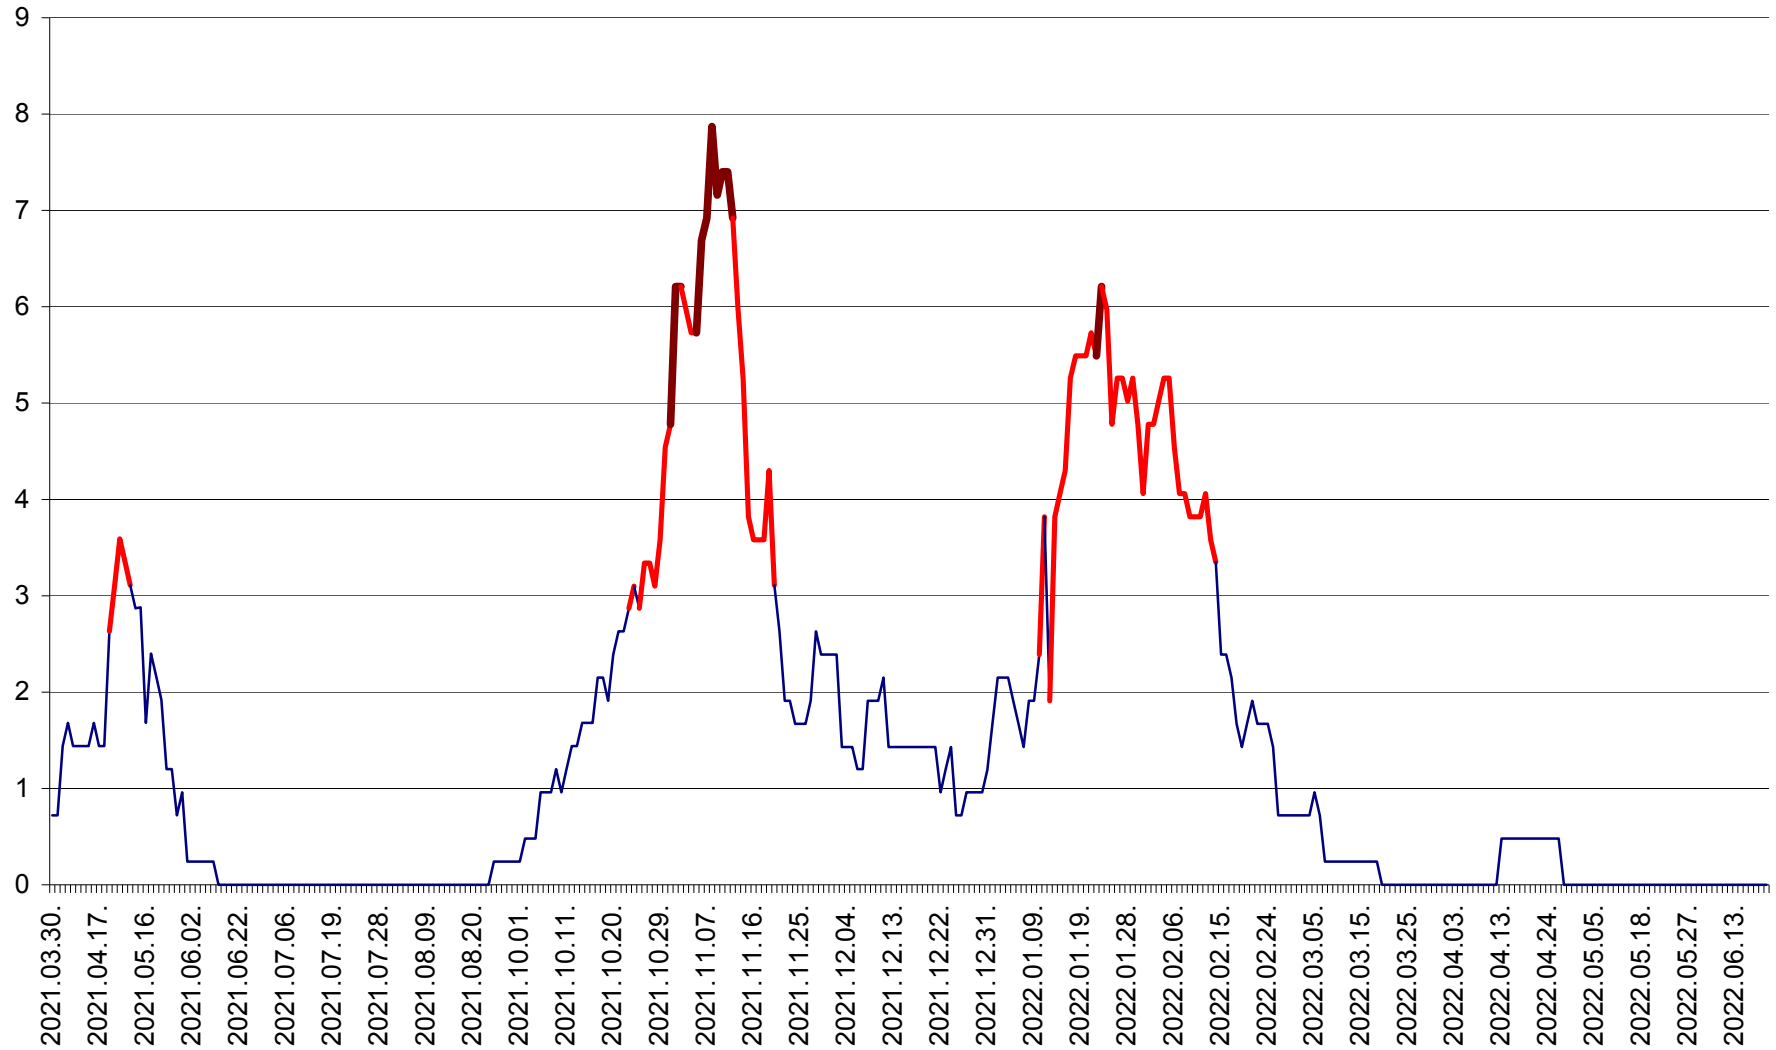

CORBU - Evolutia incidentei cumulate pe 14 zile la ‰ de locuitori
2021.04.01. - 2022.06.25.

CORUND - Evolutia incidentei cumulate pe 14 zile la ‰ de locuitori
2021.04.01. - 2022.06.25.

COZMENI - Evolutia incidentei cumulate pe 14 zile la ‰ de locuitori
2021.04.01. - 2022.06.25.

ORAȘ CRISTURU SECUIESC - Evolutia incidentei cumulate pe 14 zile la ‰ de locuitori
2021.04.01. - 2022.06.25.

DĂNEȘTI - Evolutia incidentei cumulate pe 14 zile la ‰ de locuitori
2021.04.01. - 2022.06.25.

DÂRJIU - Evolutia incidentei cumulate pe 14 zile la ‰ de locuitori
2021.04.01. - 2022.06.25.

DEALU - Evolutia incidentei cumulate pe 14 zile la ‰ de locuitori
2021.04.01. - 2022.06.25.

DITRĂU - Evolutia incidentei cumulate pe 14 zile la ‰ de locuitori
2021.04.01. - 2022.06.25.

FELICENI - Evolutia incidentei cumulate pe 14 zile la % de locuitori
2021.04.01. - 2022.06.25.

FRUMOASA - Evolutia incidentei cumulate pe 14 zile la ‰ de locuitori
2021.04.01. - 2022.06.25.

GĂLĂUȚAȘ - Evoluția incidenței cumulate pe 14 zile la ‰ de locuitori
2021.04.01. - 2022.06.25.