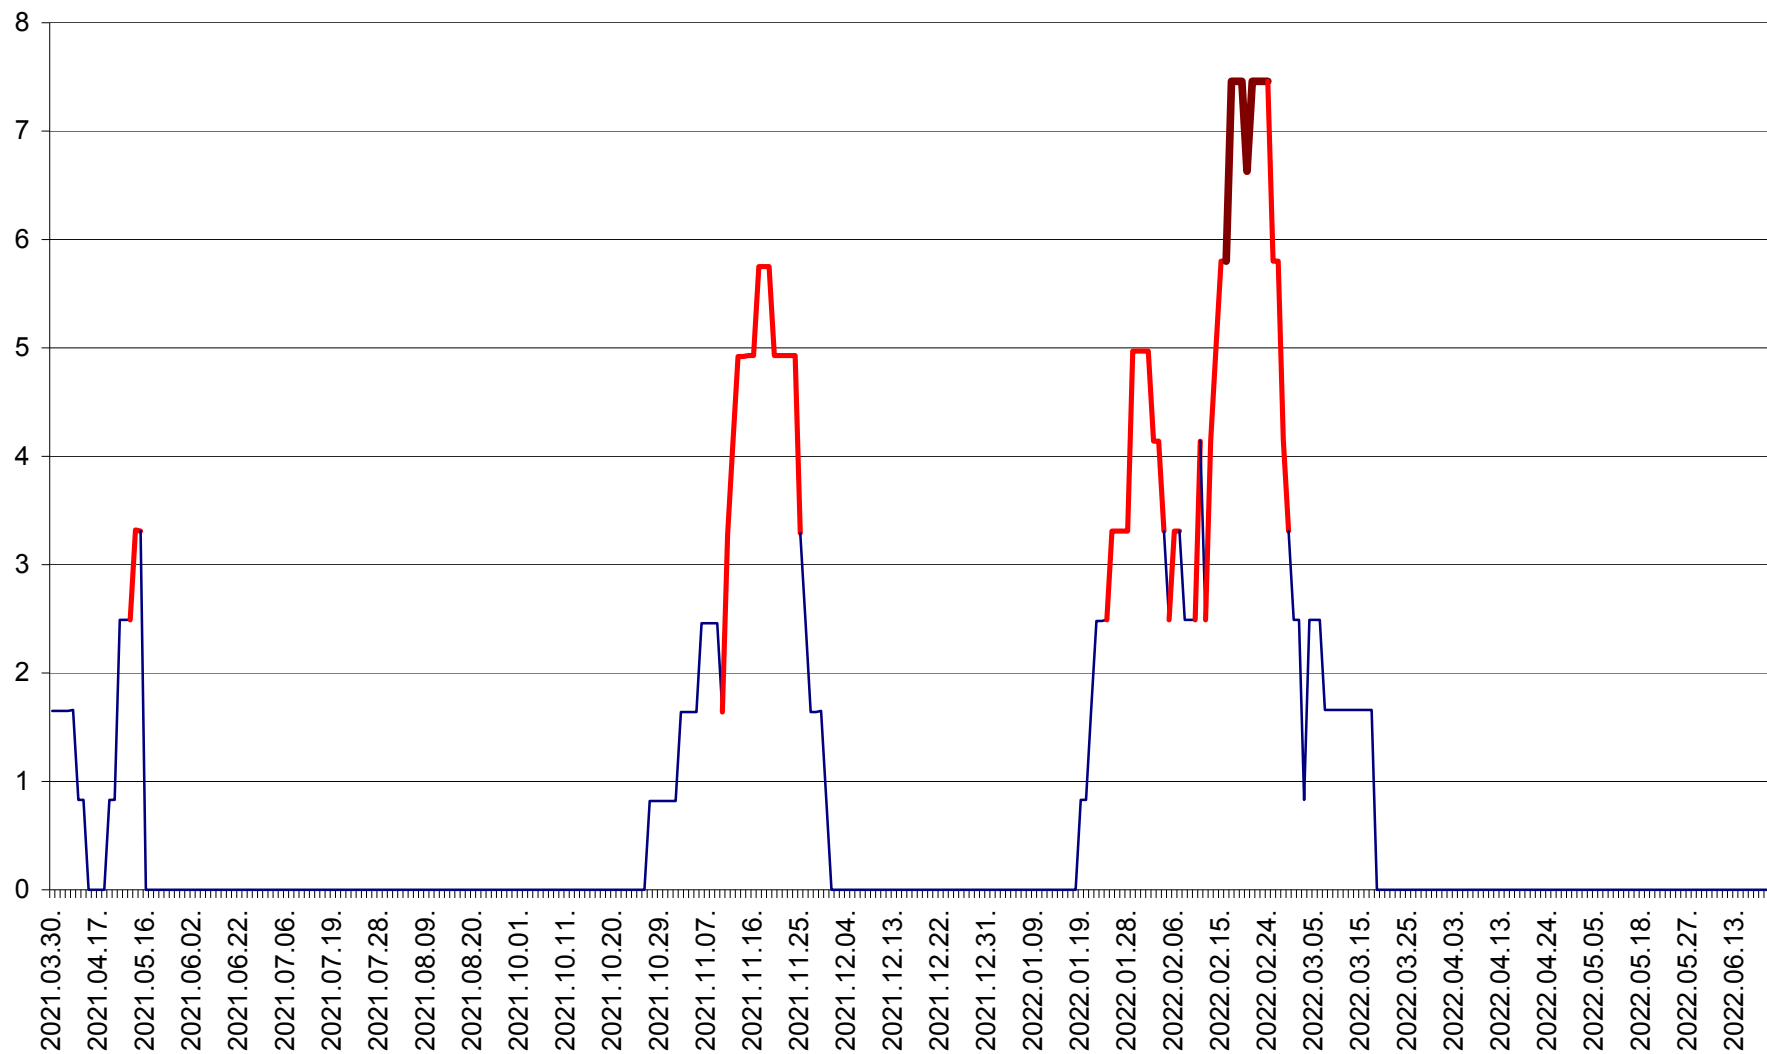

PLĂIEȘII DE JOS - Evolutia incidentei cumulate pe 14 zile la ‰ de locuitori
2021.04.01. - 2022.06.25.

PORUMBENI - Evolutia incidentei cumulate pe 14 zile la ‰ de locuitori
2021.04.01. - 2022.06.25.

PRAID - Evolutia incidentei cumulate pe 14 zile la ‰ de locuitori
2021.04.01. - 2022.06.25.

RACU - Evolutia incidentei cumulate pe 14 zile la ‰ de locuitori
2021.04.01. - 2022.06.25.

REMETEA - Evolutia incidentei cumulate pe 14 zile la % de locuitori
2021.04.01. - 2022.06.25.

SĂCEL - Evolutia incidentei cumulate pe 14 zile la ‰ de locuitori
2021.04.01. - 2022.06.25.