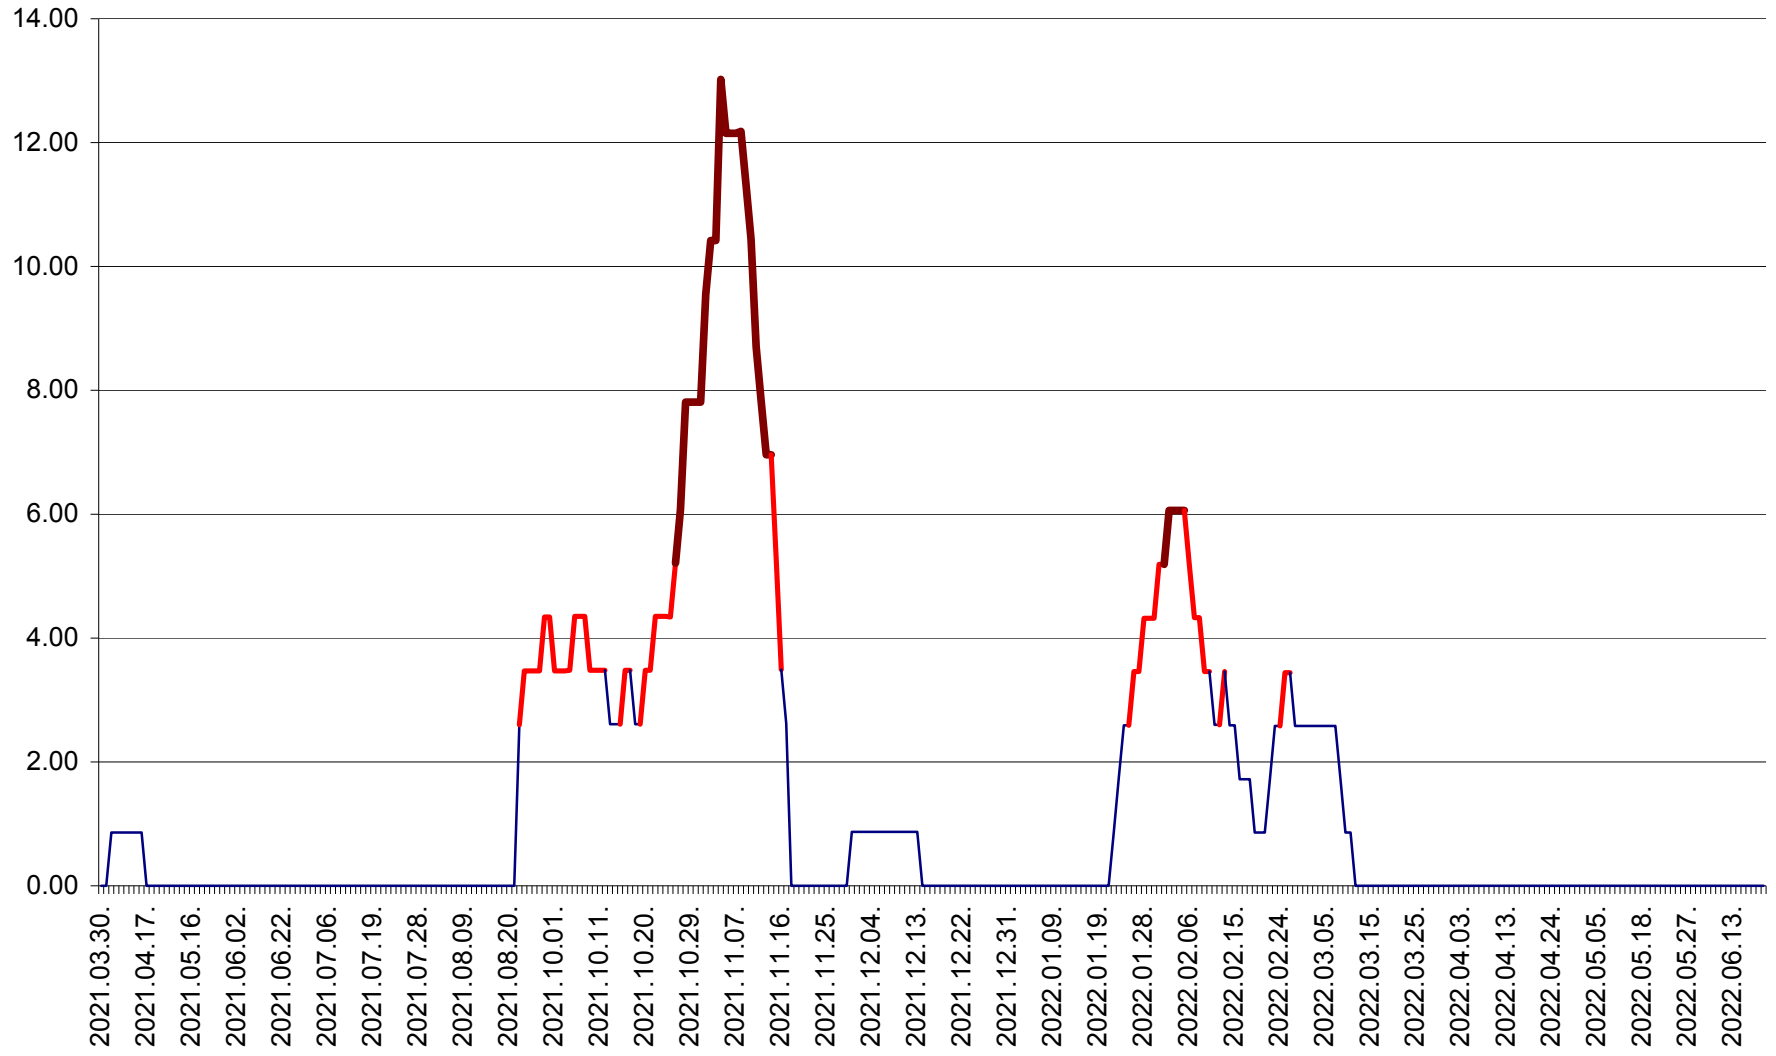

VĂRȘAG - Evolutia incidentei cumulate pe 14 zile la ‰ de locuitori
2021.04.01. - 2022.06.25.

ULIEȘ - Evoluția incidentei cumulate pe 14 zile la ‰ de locuitori
2021.04.01. - 2022.06.25.