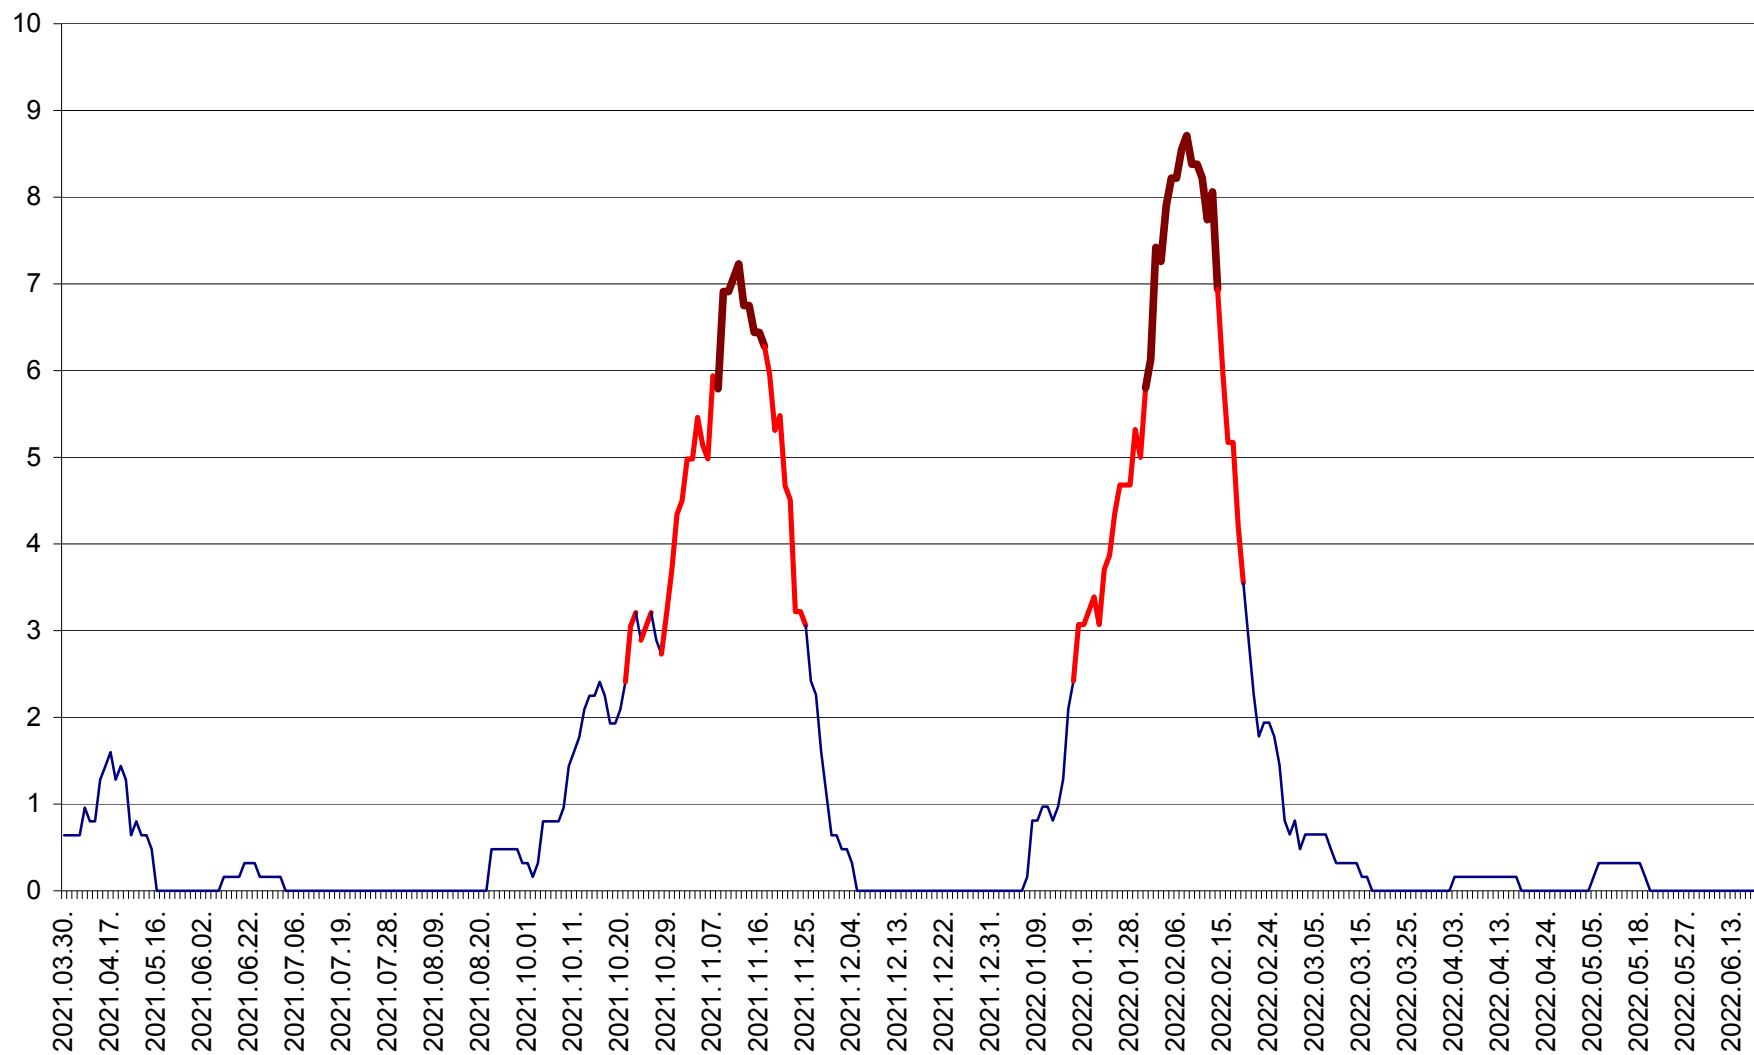

PLĂIEȘII DE JOS - Evolutia incidentei cumulate pe 14 zile la ‰ de locuitori
2021.04.01. - 2022.06.25.

PORUMBENI - Evolutia incidentei cumulate pe 14 zile la ‰ de locuitori
2021.04.01. - 2022.06.25.

PRAID - Evolutia incidentei cumulate pe 14 zile la ‰ de locuitori
2021.04.01. - 2022.06.25.

RACU - Evolutia incidentei cumulate pe 14 zile la ‰ de locuitori
2021.04.01. - 2022.06.25.

REMETEA - Evolutia incidentei cumulate pe 14 zile la % de locuitori
2021.04.01. - 2022.06.25.

SĂCEL - Evolutia incidentei cumulate pe 14 zile la ‰ de locuitori
2021.04.01. - 2022.06.25.

SÂNCRĂIENI - Evolutia incidentei cumulate pe 14 zile la ‰ de locuitori
2021.04.01. - 2022.06.25.

SÂNDOMIC - Evolutia incidentei cumulate pe 14 zile la ‰ de locuitori
2021.04.01. - 2022.06.25.

SÂNMARTIN - Evolutia incidentei cumulate pe 14 zile la ‰ de locuitori
2021.04.01. - 2022.06.25.