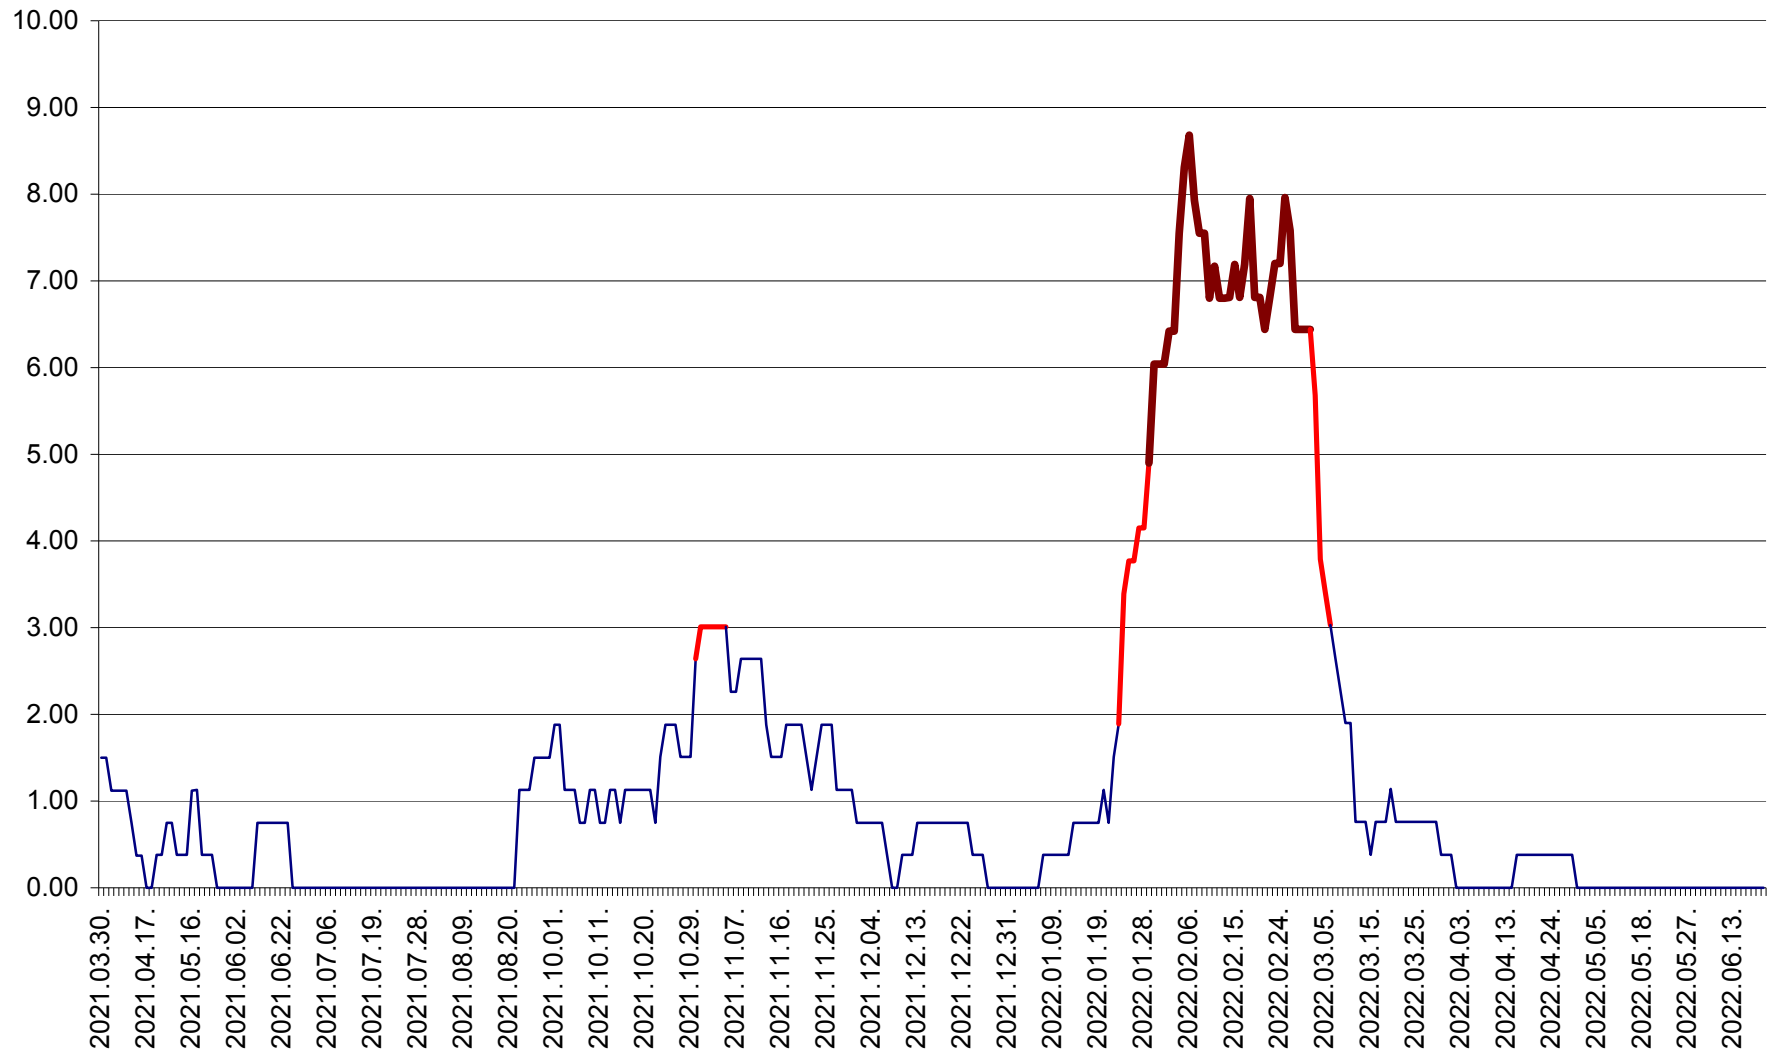

ATID - Evolutia incidentei cumulate pe 14 zile la % de locuitori
2021.04.01. - 2022.06.25.

AVRĂMEȘTI - Evolutia incidentei cumulate pe 14 zile la ‰ de locuitori
2021.04.01. - 2022.06.25.

ORAȘ BĂILE TUȘNAD - Evolutia incidentei cumulate pe 14 zile la ‰ de locuitori
2021.04.01. - 2022.06.25.

ORAȘ BĂLAN - Evoluția incidenței cumulate pe 14 zile la ‰ de locuitori
2021.04.01. - 2022.06.25.

BILBOR - Evolutia incidentei cumulate pe 14 zile la ‰ de locuitori
2021.04.01. - 2022.06.25.

ORAȘ BORSEC - Evolutia incidentei cumulate pe 14 zile la ‰ de locuitori
2021.04.01. - 2022.06.25.

BRĂDEȘTI - Evolutia incidentei cumulate pe 14 zile la ‰ de locuitori
2021.04.01. - 2022.06.25.

CĂPÂLNIȚA - Evoluția incidenței cumulate pe 14 zile la ‰ de locuitori
2021.04.01. - 2022.06.25.

CÂRȚA - Evolutia incidentei cumulate pe 14 zile la ‰ de locuitori
2021.04.01. - 2022.06.25.