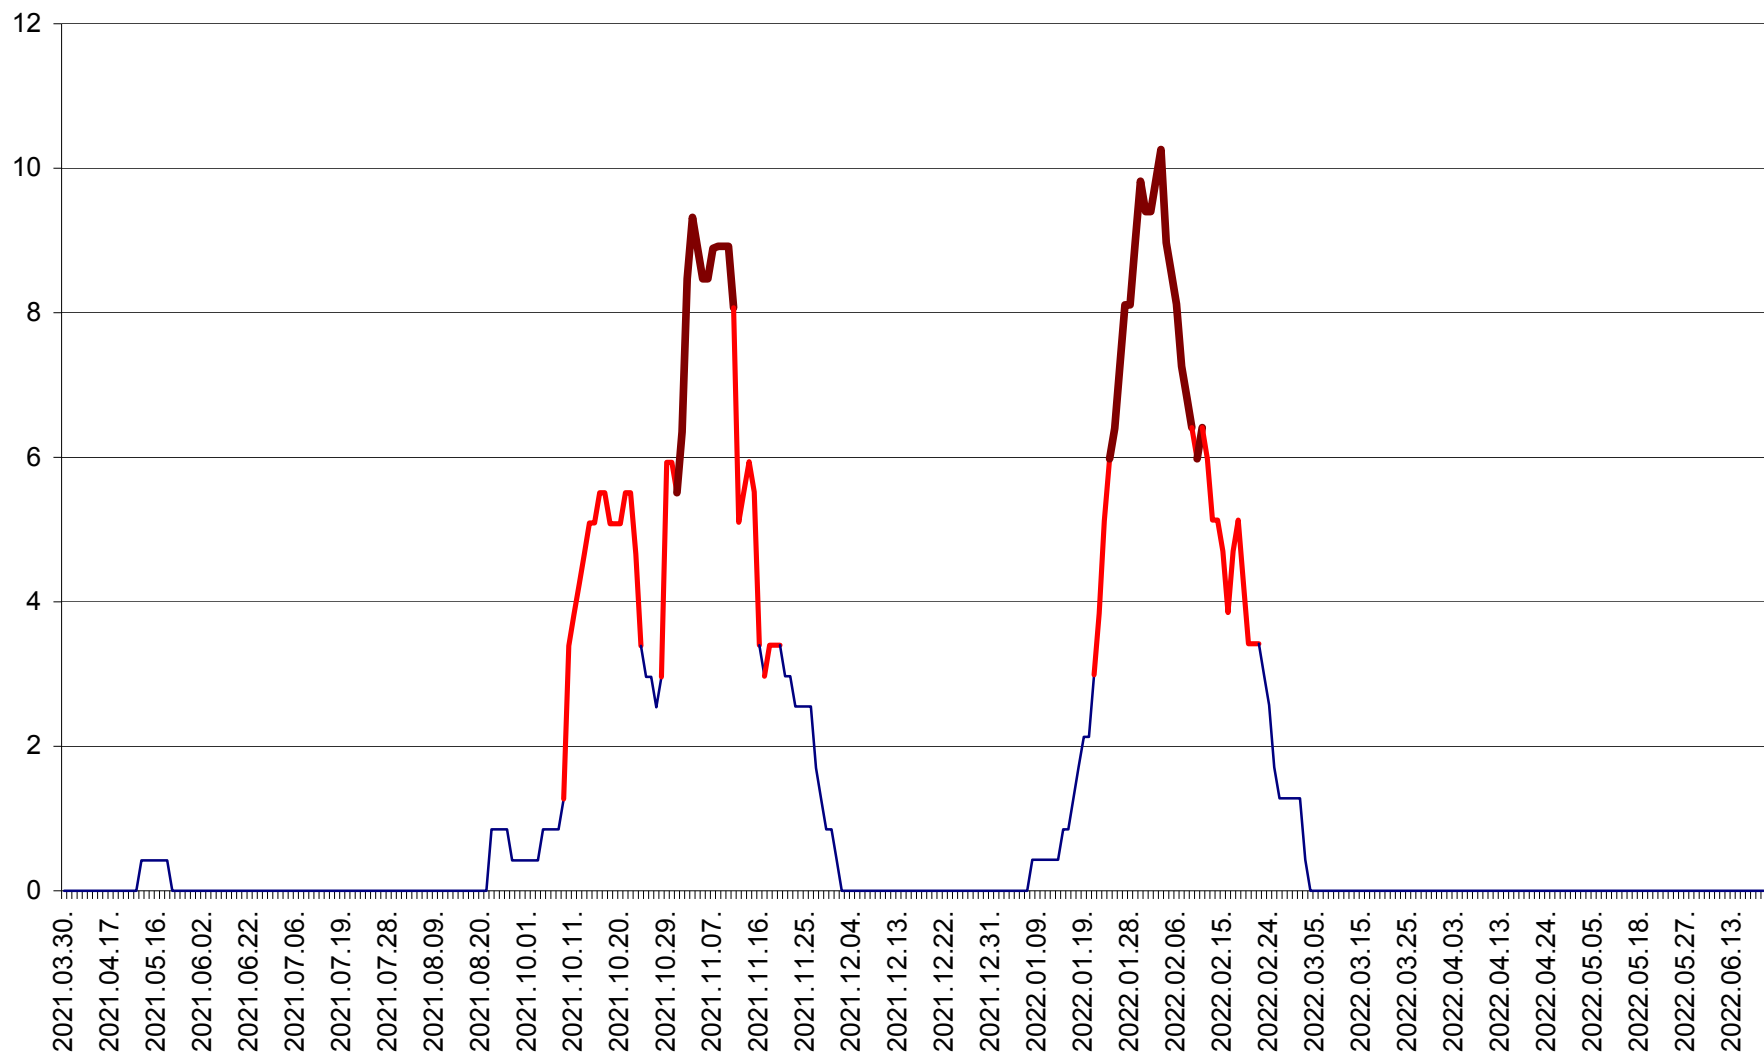

PLĂIEȘII DE JOS - Evolutia incidentei cumulate pe 14 zile la ‰ de locuitori
2021.04.01. - 2022.06.25.

PORUMBENI - Evolutia incidentei cumulate pe 14 zile la ‰ de locuitori
2021.04.01. - 2022.06.25.

PRAID - Evolutia incidentei cumulate pe 14 zile la ‰ de locuitori
2021.04.01. - 2022.06.25.

RACU - Evolutia incidentei cumulate pe 14 zile la ‰ de locuitori
2021.04.01. - 2022.06.25.

REMETEA - Evolutia incidentei cumulate pe 14 zile la % de locuitori
2021.04.01. - 2022.06.25.

SĂCEL - Evolutia incidentei cumulate pe 14 zile la ‰ de locuitori
2021.04.01. - 2022.06.25.

SÂNCRĂIENI - Evolutia incidentei cumulate pe 14 zile la ‰ de locuitori
2021.04.01. - 2022.06.25.

SÂNDOMIC - Evolutia incidentei cumulate pe 14 zile la ‰ de locuitori
2021.04.01. - 2022.06.25.

SÂNMARTIN - Evolutia incidentei cumulate pe 14 zile la ‰ de locuitori
2021.04.01. - 2022.06.25.