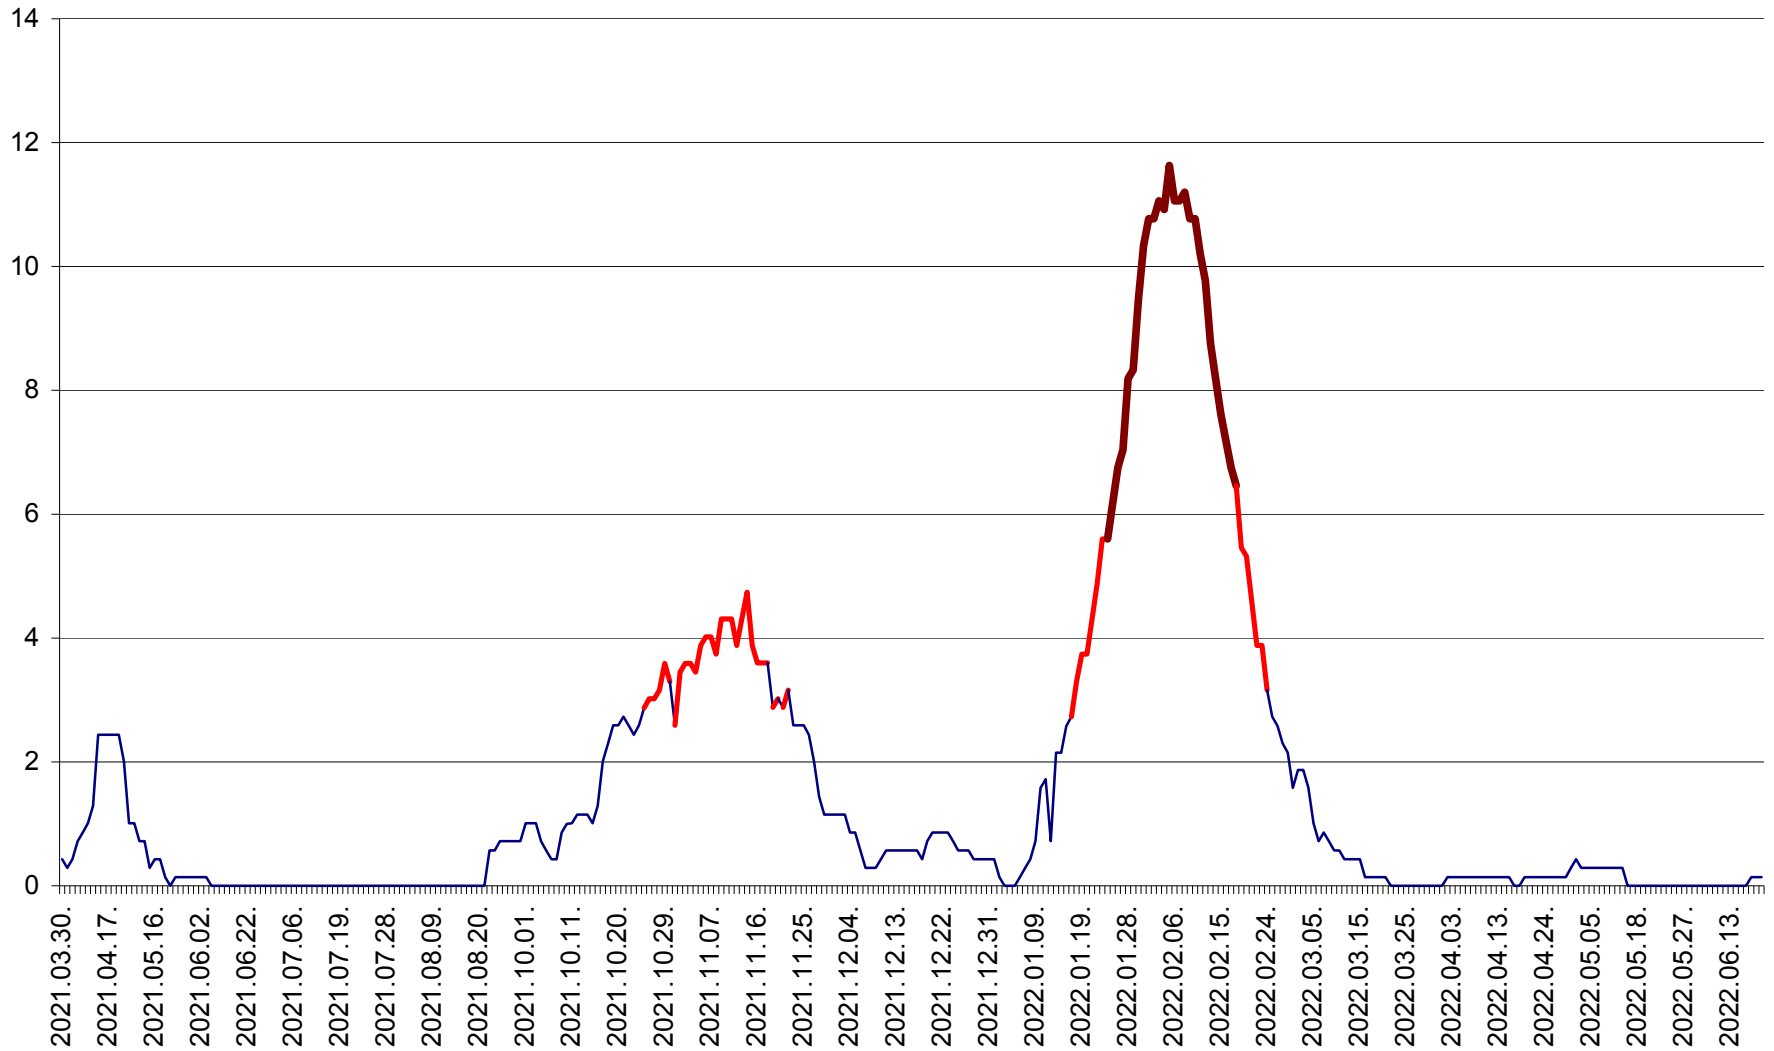

MIHĂILENI - Evolutia incidentei cumulate pe 14 zile la ‰ de locuitori
2021.04.01. - 2022.06.25.

MUGENI - Evolutia incidentei cumulate pe 14 zile la ‰ de locuitori
2021.04.01. - 2022.06.25.

OCLAND - Evolutia incidentei cumulate pe 14 zile la ‰ de locuitori
2021.04.01. - 2022.06.25.

MUNICIPIUL ODORHEIU SECUIESC - Evolutia incidentei cumulate pe 14 zile la % de locuitori
2021.04.01. - 2022.06.25.

PĂULENI-CIUC - Evolutia incidentei cumulate pe 14 zile la % de locuitori
2021.04.01. - 2022.06.25.

PLĂIEȘII DE JOS - Evolutia incidentei cumulate pe 14 zile la ‰ de locuitori
2021.04.01. - 2022.06.25.

PORUMBENI - Evolutia incidentei cumulate pe 14 zile la ‰ de locuitori
2021.04.01. - 2022.06.25.

PRAID - Evolutia incidentei cumulate pe 14 zile la ‰ de locuitori
2021.04.01. - 2022.06.25.