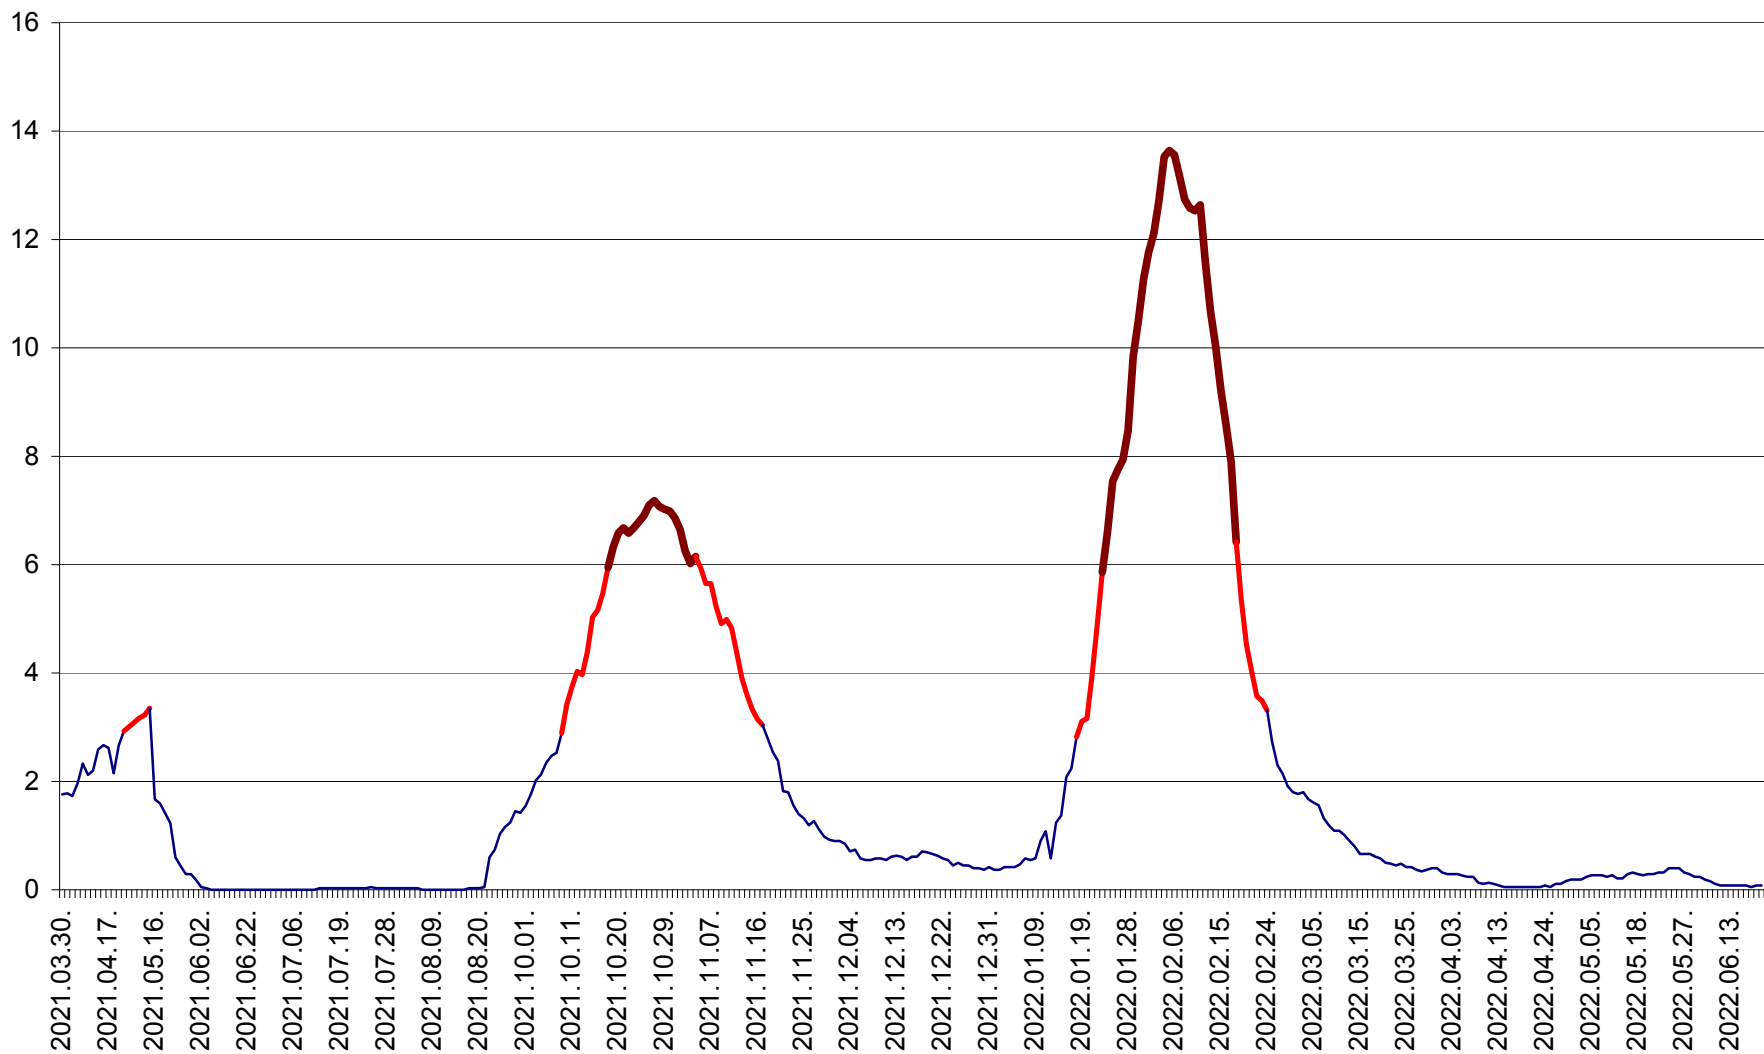

PĂULENI-CIUC - Evolutia incidentei cumulate pe 14 zile la % de locuitori
2021.04.01. - 2022.06.25.