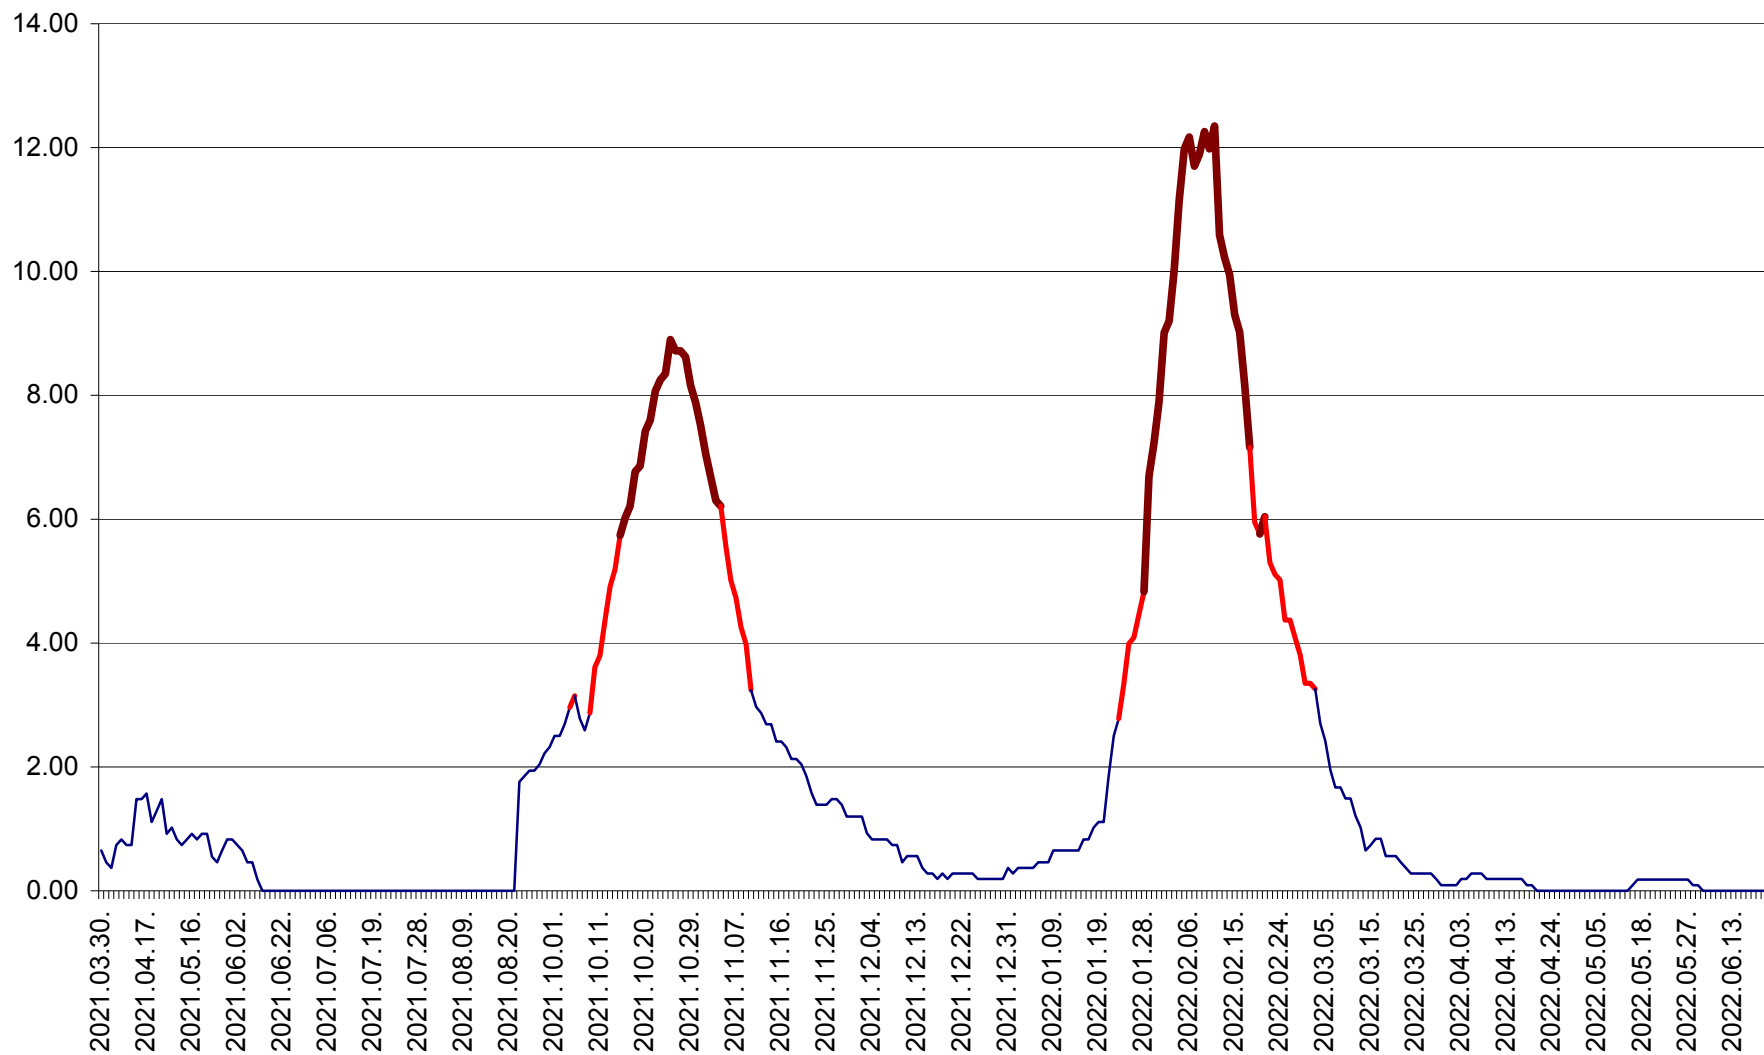

BRĂDEȘTI - Evolutia incidentei cumulate pe 14 zile la ‰ de locuitori
2021.04.01. - 2022.06.25.

CĂPÂLNIȚA - Evoluția incidenței cumulate pe 14 zile la ‰ de locuitori
2021.04.01. - 2022.06.25.

CÂRȚA - Evolutia incidentei cumulate pe 14 zile la ‰ de locuitori
2021.04.01. - 2022.06.25.

CICEU - Evolutia incidentei cumulate pe 14 zile la ‰ de locuitori
2021.04.01. - 2022.06.25.

CIUCSÂNGEORGIU - Evolutia incidentei cumulate pe 14 zile la % de locuitori
2021.04.01. - 2022.06.25.

CIUMANI - Evolutia incidentei cumulate pe 14 zile la ‰ de locuitori
2021.04.01. - 2022.06.25.

CORBU - Evolutia incidentei cumulate pe 14 zile la ‰ de locuitori
2021.04.01. - 2022.06.25.

CORUND - Evolutia incidentei cumulate pe 14 zile la ‰ de locuitori
2021.04.01. - 2022.06.25.

COZMENI - Evolutia incidentei cumulate pe 14 zile la ‰ de locuitori
2021.04.01. - 2022.06.25.

ORAȘ CRISTURU SECUIESC - Evolutia incidentei cumulate pe 14 zile la ‰ de locuitori
2021.04.01. - 2022.06.25.

DĂNEȘTI - Evolutia incidentei cumulate pe 14 zile la ‰ de locuitori
2021.04.01. - 2022.06.25.