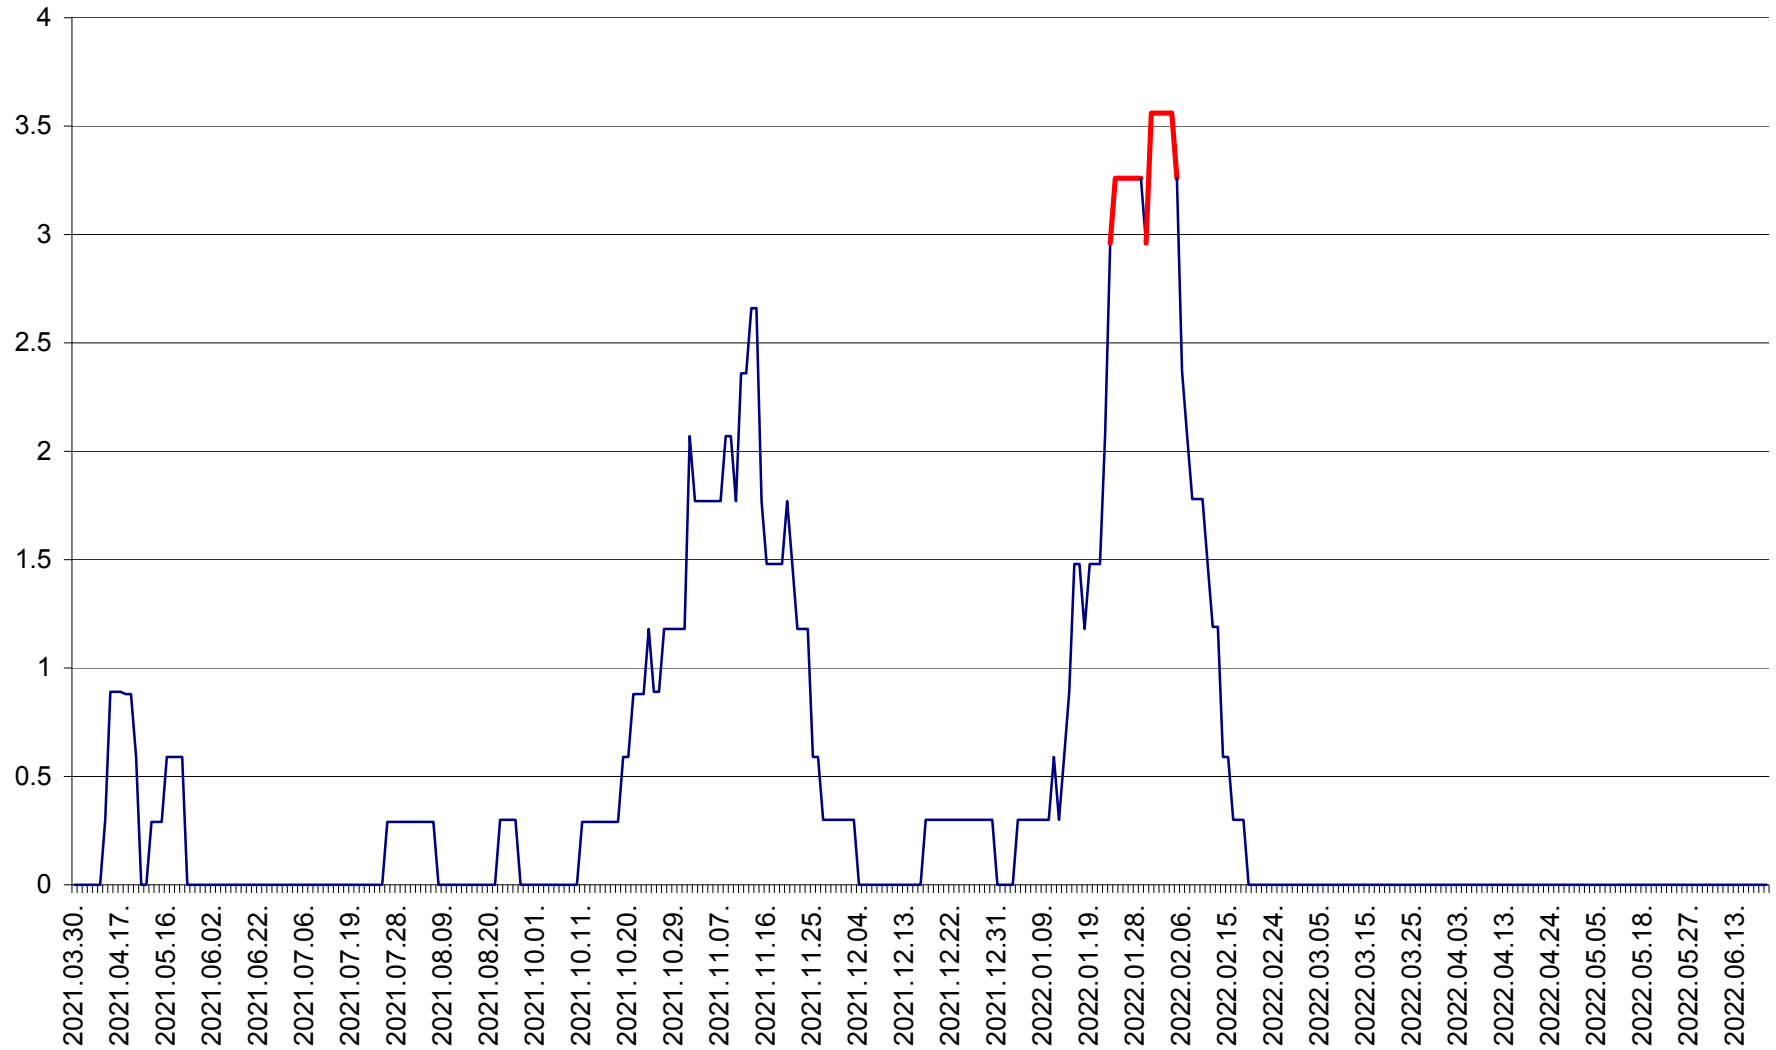

MUNICIPIUL GHEORGHENI - Evolutia incidentei cumulate pe 14 zile la % de locuitori
2021.04.01. - 2022.06.25.

JOSENI - Evolutia incidentei cumulate pe 14 zile la ‰ de locuitori
2021.04.01. - 2022.06.25.

LĂZAREA - Evolutia incidentei cumulate pe 14 zile la % de locuitori
2021.04.01. - 2022.06.25.

LELICENI - Evolutia incidentei cumulate pe 14 zile la % de locuitori
2021.04.01. - 2022.06.25.

LUETA - Evolutia incidentei cumulate pe 14 zile la ‰ de locuitori
2021.04.01. - 2022.06.25.

LUNCA DE JOS - Evolutia incidentei cumulate pe 14 zile la ‰ de locuitori
2021.04.01. - 2022.06.25.

LUNCA DE SUS - Evolutia incidentei cumulate pe 14 zile la ‰ de locuitori
2021.04.01. - 2022.06.25.

LUPENI - Evolutia incidentei cumulate pe 14 zile la ‰ de locuitori
2021.04.01. - 2022.06.25.

MĂDĂRAȘ - Evolutia incidentei cumulate pe 14 zile la ‰ de locuitori
2021.04.01. - 2022.06.25.