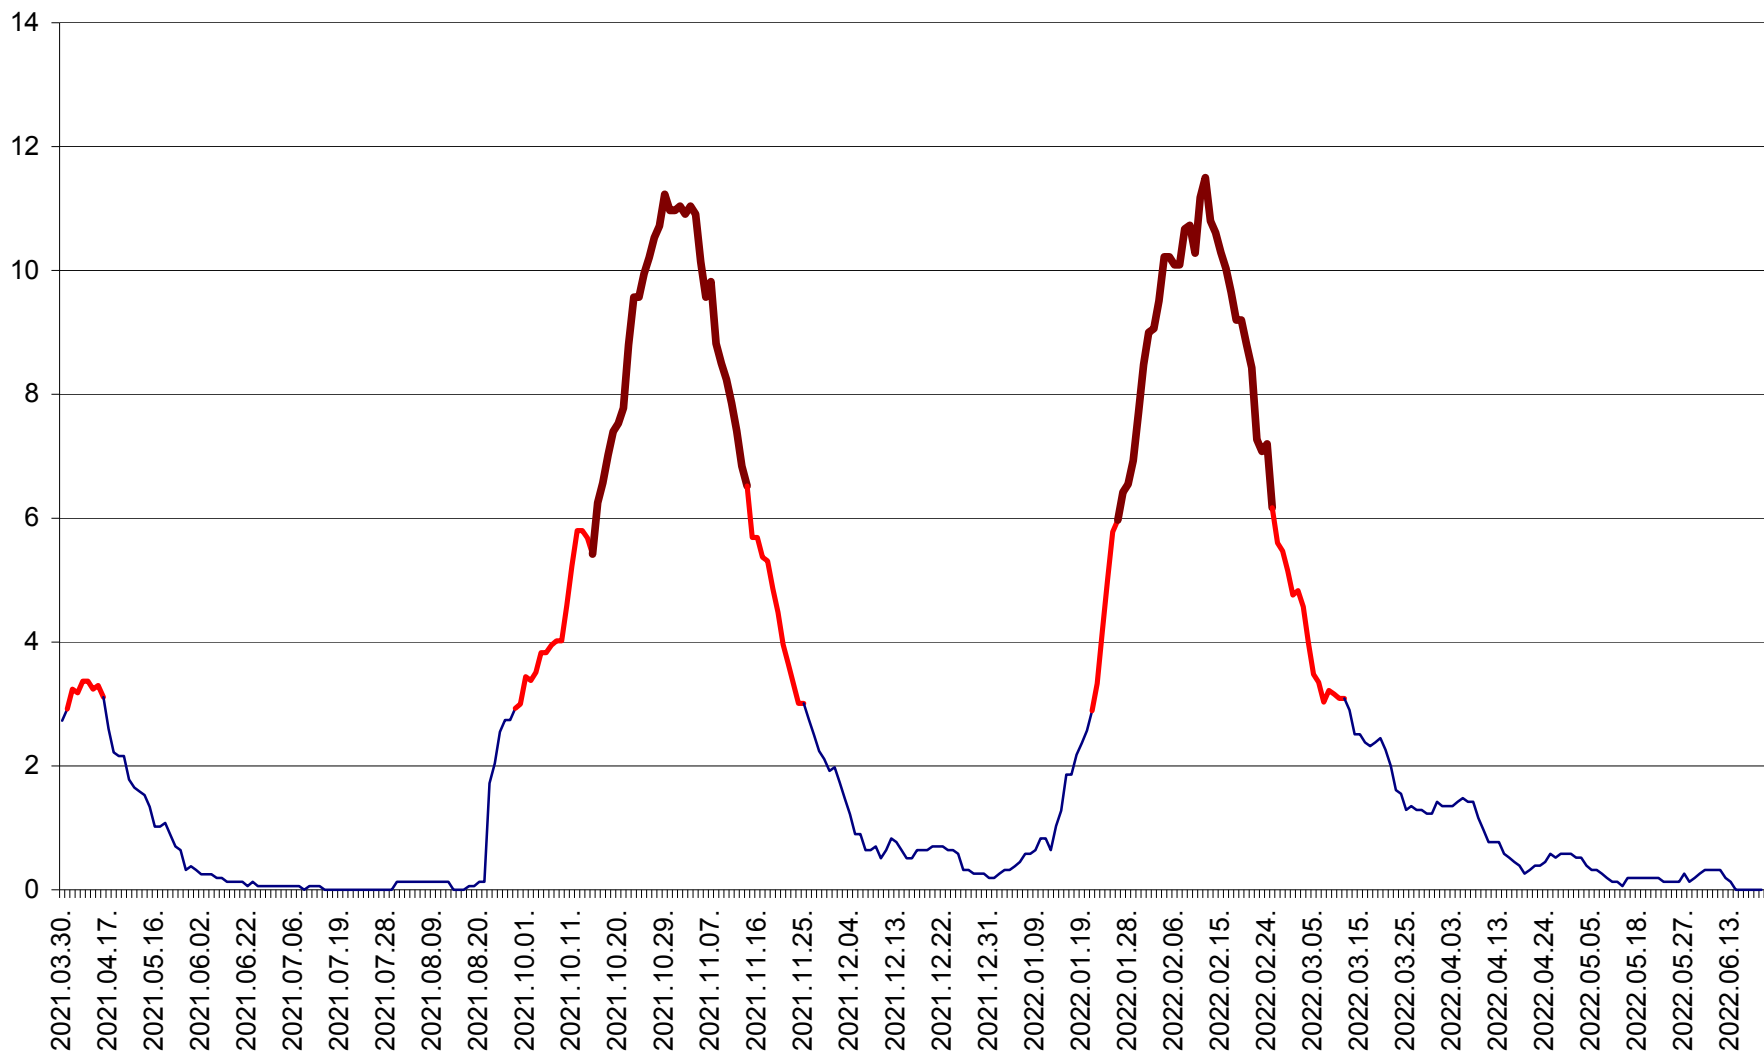

TULGHEȘ - Evolutia incidentei cumulate pe 14 zile la % de locuitori
2021.04.01. - 2022.06.25.