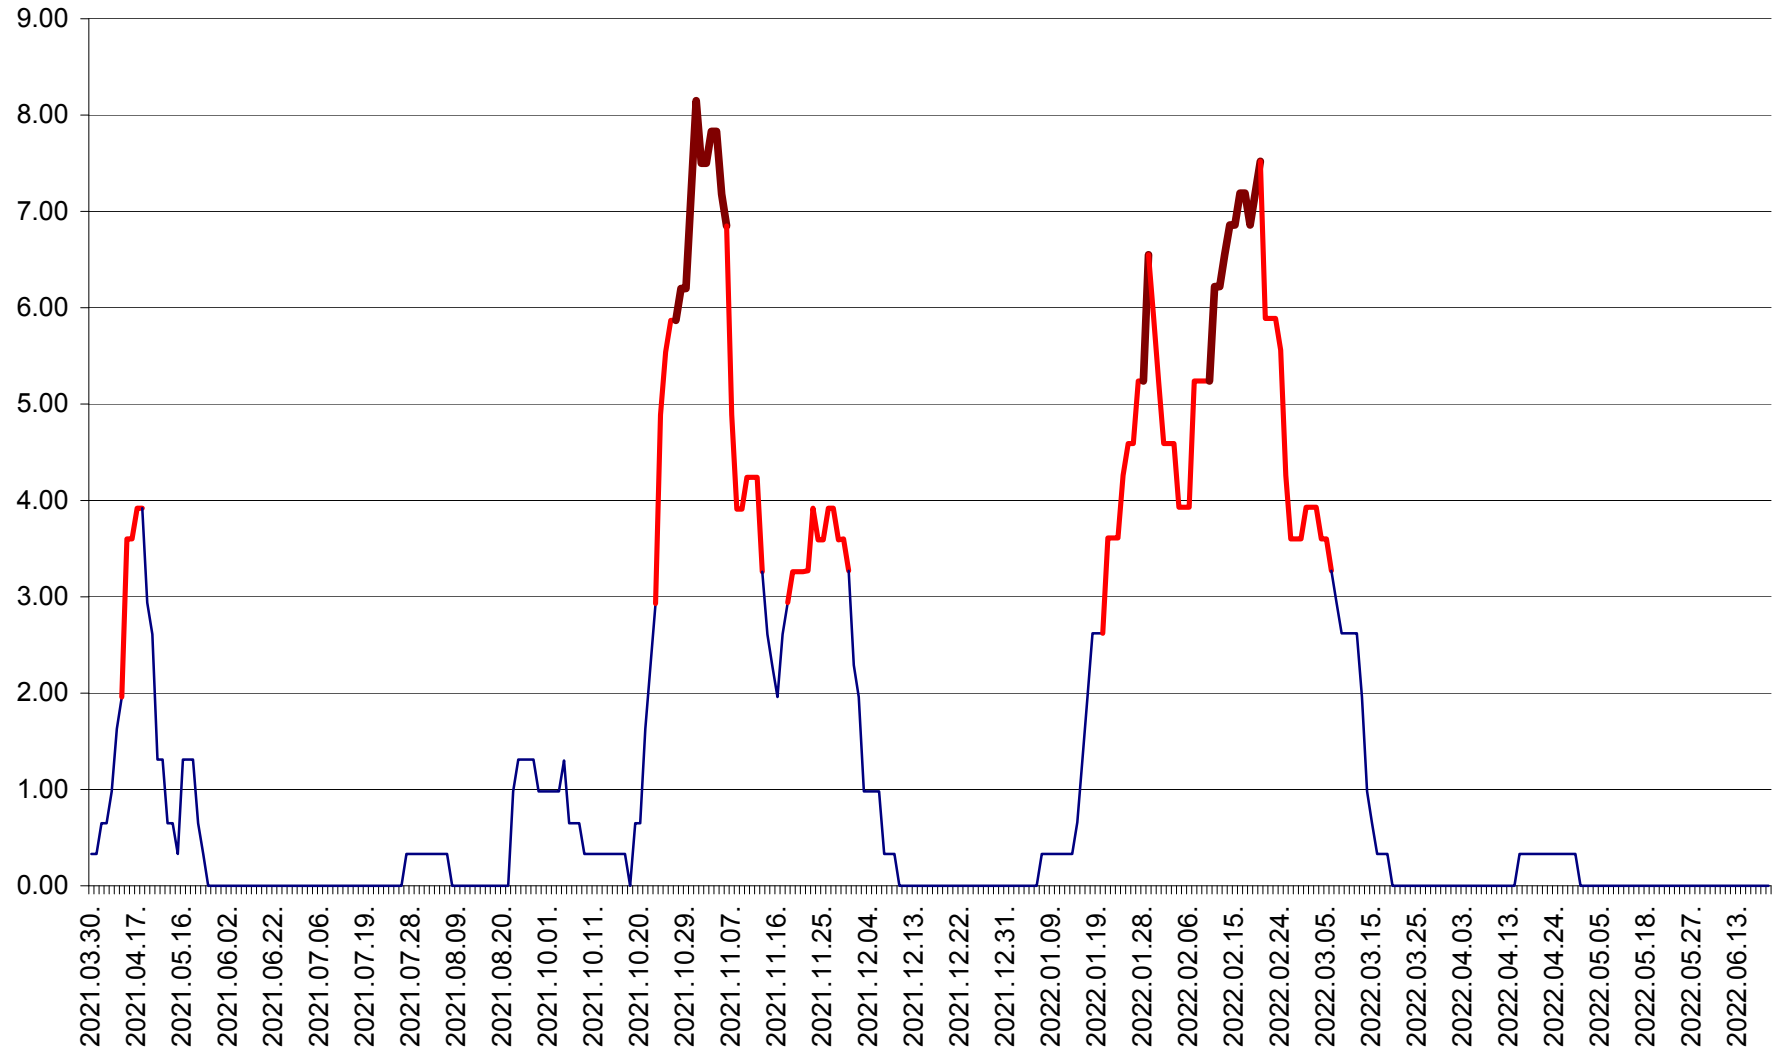

ATID - Evolutia incidentei cumulate pe 14 zile la % de locuitori
2021.04.01. - 2022.06.25.

AVRĂMEȘTI - Evolutia incidentei cumulate pe 14 zile la ‰ de locuitori
2021.04.01. - 2022.06.25.

ORAȘ BĂILE TUȘNAD - Evolutia incidentei cumulate pe 14 zile la ‰ de locuitori
2021.04.01. - 2022.06.25.

ORAȘ BĂLAN - Evoluția incidenței cumulate pe 14 zile la ‰ de locuitori
2021.04.01. - 2022.06.25.

BILBOR - Evolutia incidentei cumulate pe 14 zile la ‰ de locuitori
2021.04.01. - 2022.06.25.

ORAȘ BORSEC - Evolutia incidentei cumulate pe 14 zile la ‰ de locuitori
2021.04.01. - 2022.06.25.

BRĂDEȘTI - Evolutia incidentei cumulate pe 14 zile la ‰ de locuitori
2021.04.01. - 2022.06.25.

CĂPÂLNIȚA - Evoluția incidenței cumulate pe 14 zile la ‰ de locuitori
2021.04.01. - 2022.06.25.

CÂRȚA - Evolutia incidentei cumulate pe 14 zile la ‰ de locuitori
2021.04.01. - 2022.06.25.