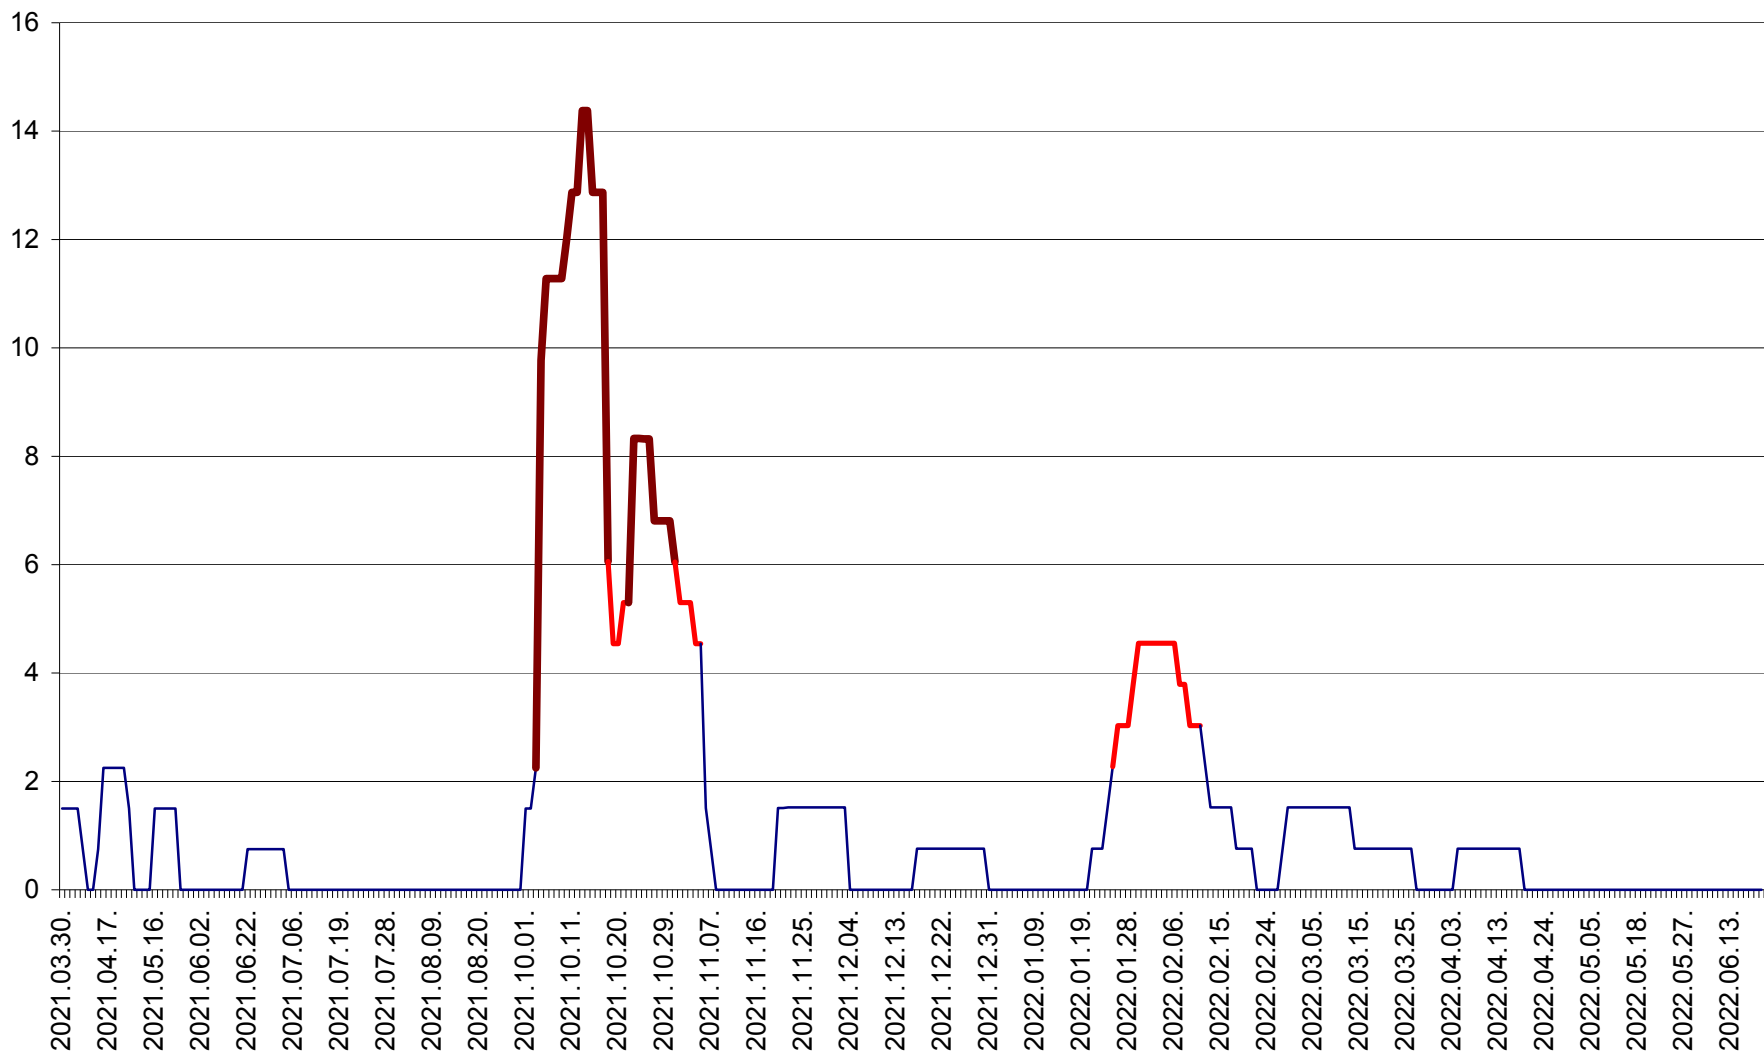

LUNCA DE SUS - Evolutia incidentei cumulate pe 14 zile la ‰ de locuitori
2021.04.01. - 2022.06.25.

LUPENI - Evolutia incidentei cumulate pe 14 zile la ‰ de locuitori
2021.04.01. - 2022.06.25.

MĂDĂRAȘ - Evolutia incidentei cumulate pe 14 zile la ‰ de locuitori
2021.04.01. - 2022.06.25.

MĂRTINIȘ - Evolutia incidentei cumulate pe 14 zile la % de locuitori
2021.04.01. - 2022.06.25.

MEREȘTI - Evolutia incidentei cumulate pe 14 zile la ‰ de locuitori
2021.04.01. - 2022.06.25.

MUNICIPIUL MIERCUREA-CIUC - Evolutia incidentei cumulate pe 14 zile la ‰ de locuitori
2021.04.01. - 2022.06.25.

MIHĂILENI - Evolutia incidentei cumulate pe 14 zile la ‰ de locuitori
2021.04.01. - 2022.06.25.

MUGENI - Evolutia incidentei cumulate pe 14 zile la ‰ de locuitori
2021.04.01. - 2022.06.25.

OCLAND - Evolutia incidentei cumulate pe 14 zile la ‰ de locuitori
2021.04.01. - 2022.06.25.