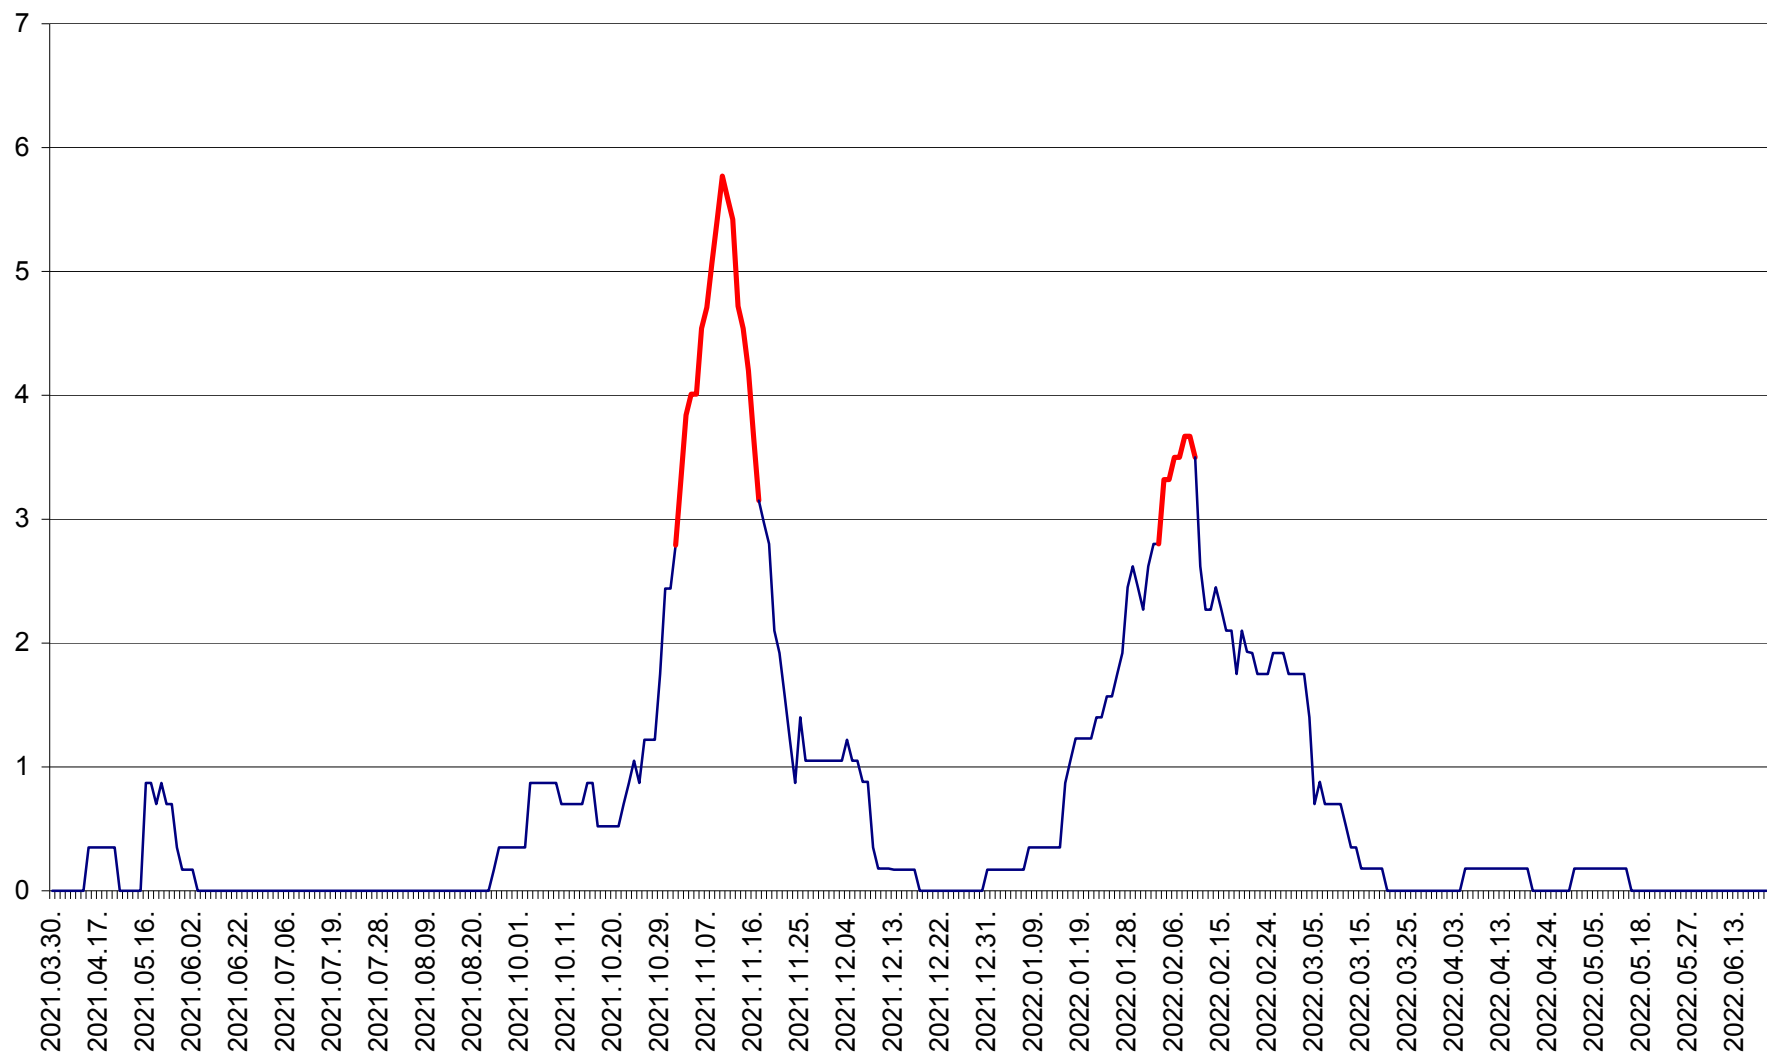

ORAȘ BĂLAN - Evoluția incidenței cumulate pe 14 zile la ‰ de locuitori
2021.04.01. - 2022.06.25.

BILBOR - Evolutia incidentei cumulate pe 14 zile la ‰ de locuitori
2021.04.01. - 2022.06.25.

ORAȘ BORSEC - Evolutia incidentei cumulate pe 14 zile la ‰ de locuitori
2021.04.01. - 2022.06.25.

CORBU - Evolutia incidentei cumulate pe 14 zile la ‰ de locuitori
2021.04.01. - 2022.06.25.

CORUND - Evolutia incidentei cumulate pe 14 zile la ‰ de locuitori
2021.04.01. - 2022.06.25.

COZMENI - Evolutia incidentei cumulate pe 14 zile la ‰ de locuitori
2021.04.01. - 2022.06.25.

ORAȘ CRISTURU SECUIESC - Evolutia incidentei cumulate pe 14 zile la ‰ de locuitori
2021.04.01. - 2022.06.25.

DĂNEȘTI - Evolutia incidentei cumulate pe 14 zile la ‰ de locuitori
2021.04.01. - 2022.06.25.

DÂRJIU - Evolutia incidentei cumulate pe 14 zile la ‰ de locuitori
2021.04.01. - 2022.06.25.

DEALU - Evolutia incidentei cumulate pe 14 zile la ‰ de locuitori
2021.04.01. - 2022.06.25.

DITRĂU - Evolutia incidentei cumulate pe 14 zile la ‰ de locuitori
2021.04.01. - 2022.06.25.