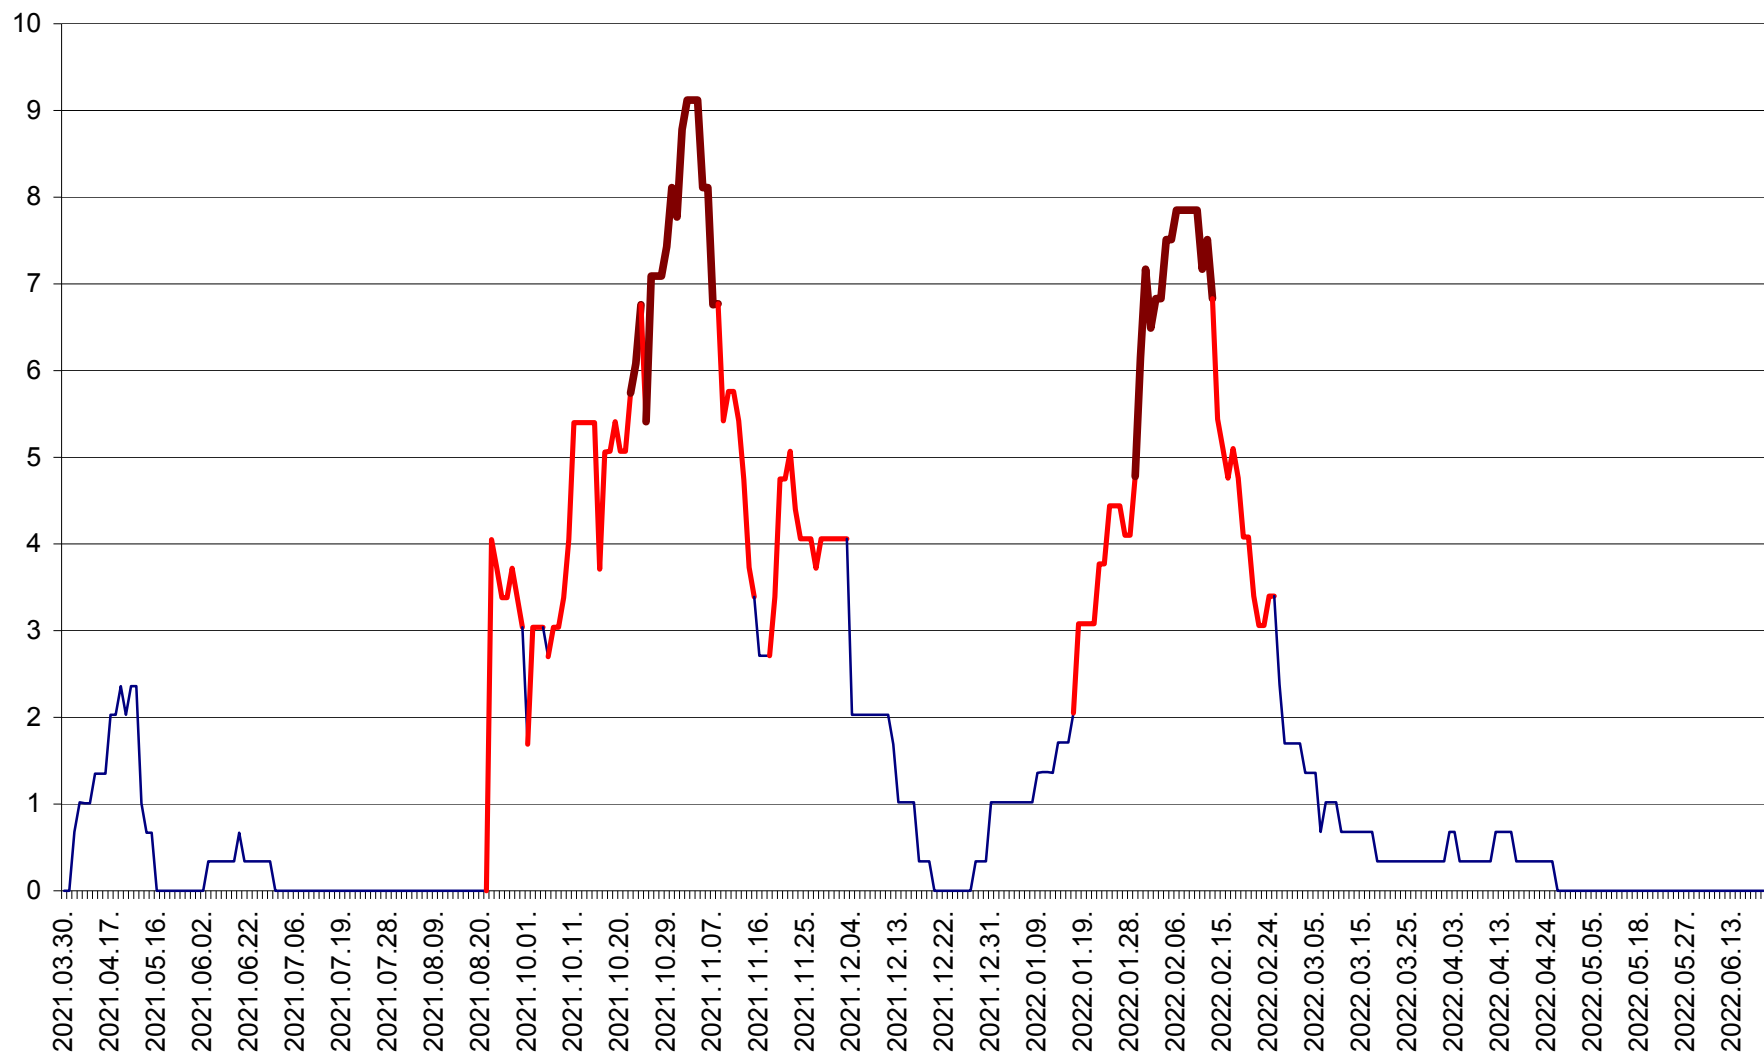

LELICENI - Evolutia incidentei cumulate pe 14 zile la % de locuitori
2021.04.01. - 2022.06.25.

LUETA - Evolutia incidentei cumulate pe 14 zile la ‰ de locuitori
2021.04.01. - 2022.06.25.

LUNCA DE JOS - Evolutia incidentei cumulate pe 14 zile la ‰ de locuitori
2021.04.01. - 2022.06.25.

LUNCA DE SUS - Evolutia incidentei cumulate pe 14 zile la ‰ de locuitori
2021.04.01. - 2022.06.25.

LUPENI - Evolutia incidentei cumulate pe 14 zile la ‰ de locuitori
2021.04.01. - 2022.06.25.

MĂDĂRAȘ - Evolutia incidentei cumulate pe 14 zile la ‰ de locuitori
2021.04.01. - 2022.06.25.

MĂRTINIȘ - Evolutia incidentei cumulate pe 14 zile la % de locuitori
2021.04.01. - 2022.06.25.

MEREȘTI - Evolutia incidentei cumulate pe 14 zile la ‰ de locuitori
2021.04.01. - 2022.06.25.

MUNICIPIUL MIERCUREA-CIUC - Evolutia incidentei cumulate pe 14 zile la ‰ de locuitori
2021.04.01. - 2022.06.25.