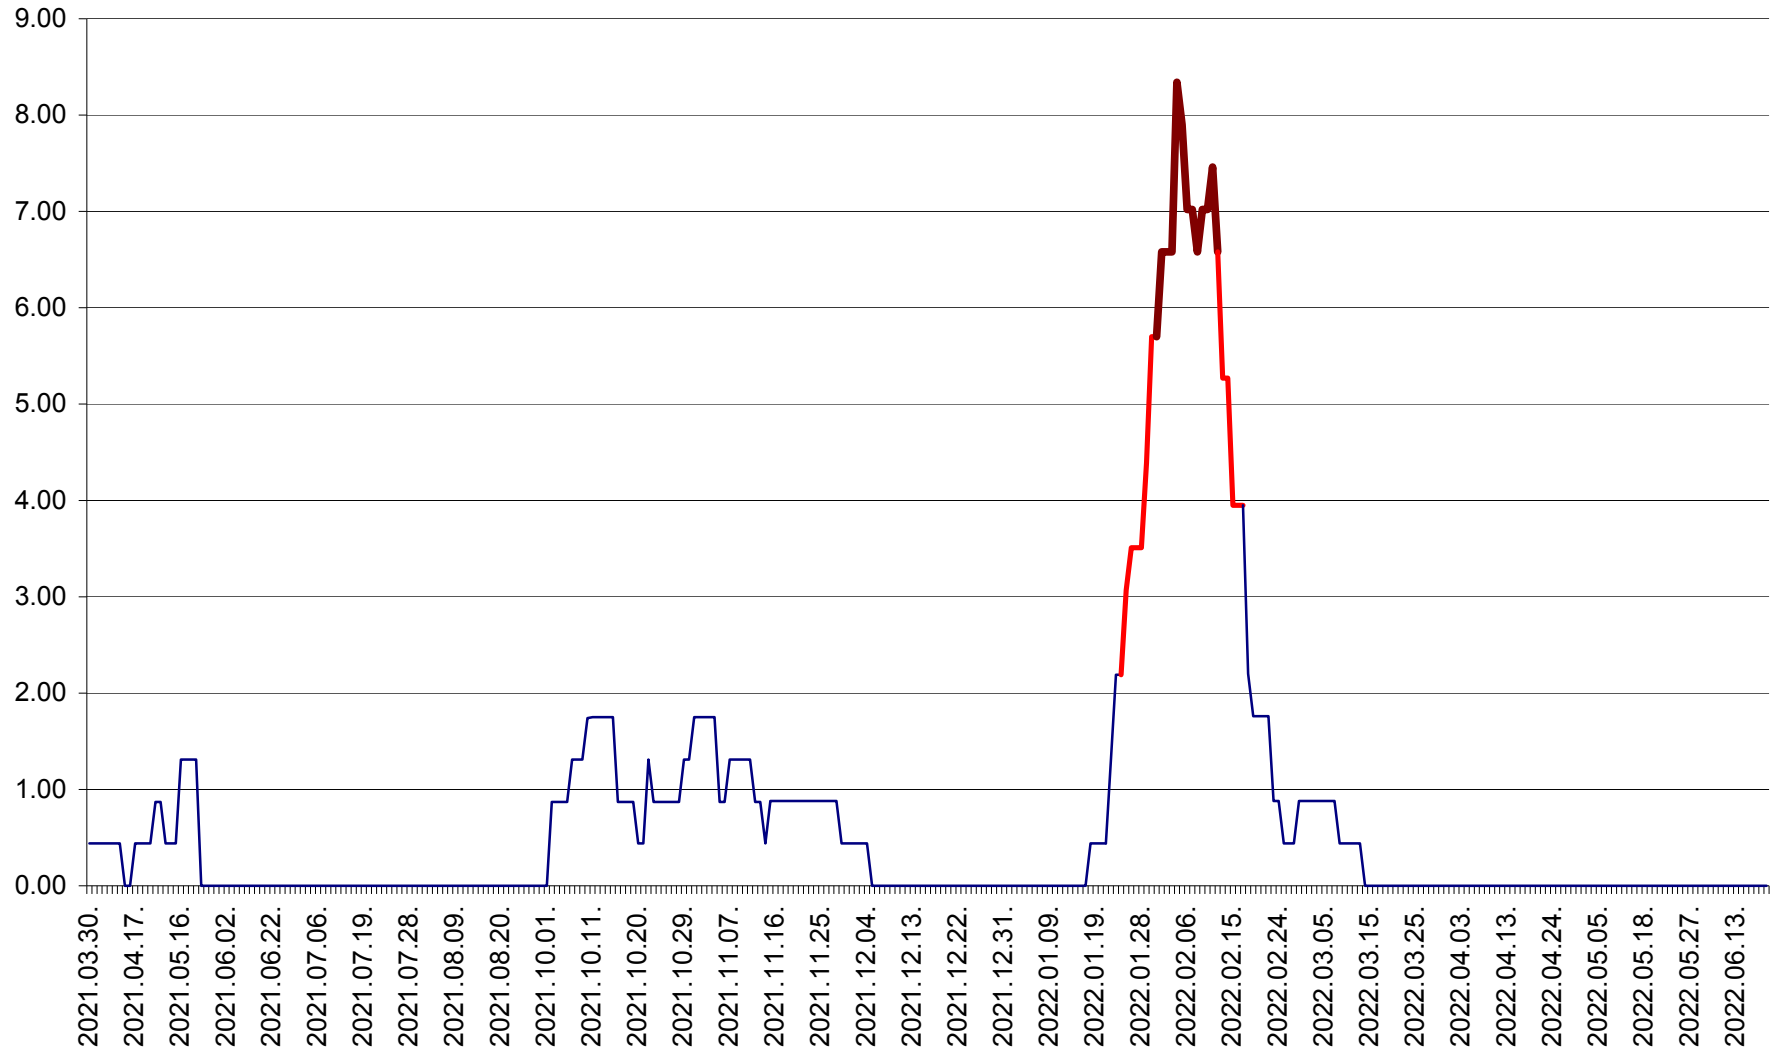

ORAȘ BĂLAN - Evoluția incidenței cumulate pe 14 zile la ‰ de locuitori
2021.04.01. - 2022.06.25.

BILBOR - Evolutia incidentei cumulate pe 14 zile la ‰ de locuitori
2021.04.01. - 2022.06.25.

ORAȘ BORSEC - Evolutia incidentei cumulate pe 14 zile la ‰ de locuitori
2021.04.01. - 2022.06.25.

BRĂDEȘTI - Evolutia incidentei cumulate pe 14 zile la ‰ de locuitori
2021.04.01. - 2022.06.25.

CĂPÂLNIȚA - Evoluția incidenței cumulate pe 14 zile la ‰ de locuitori
2021.04.01. - 2022.06.25.

CÂRȚA - Evolutia incidentei cumulate pe 14 zile la ‰ de locuitori
2021.04.01. - 2022.06.25.

CICEU - Evolutia incidentei cumulate pe 14 zile la ‰ de locuitori
2021.04.01. - 2022.06.25.

CIUCSÂNGEORGIU - Evolutia incidentei cumulate pe 14 zile la % de locuitori
2021.04.01. - 2022.06.25.

CIUMANI - Evolutia incidentei cumulate pe 14 zile la ‰ de locuitori
2021.04.01. - 2022.06.25.

CORBU - Evolutia incidentei cumulate pe 14 zile la ‰ de locuitori
2021.04.01. - 2022.06.25.

CORUND - Evolutia incidentei cumulate pe 14 zile la ‰ de locuitori
2021.04.01. - 2022.06.25.

COZMENI - Evolutia incidentei cumulate pe 14 zile la ‰ de locuitori
2021.04.01. - 2022.06.25.