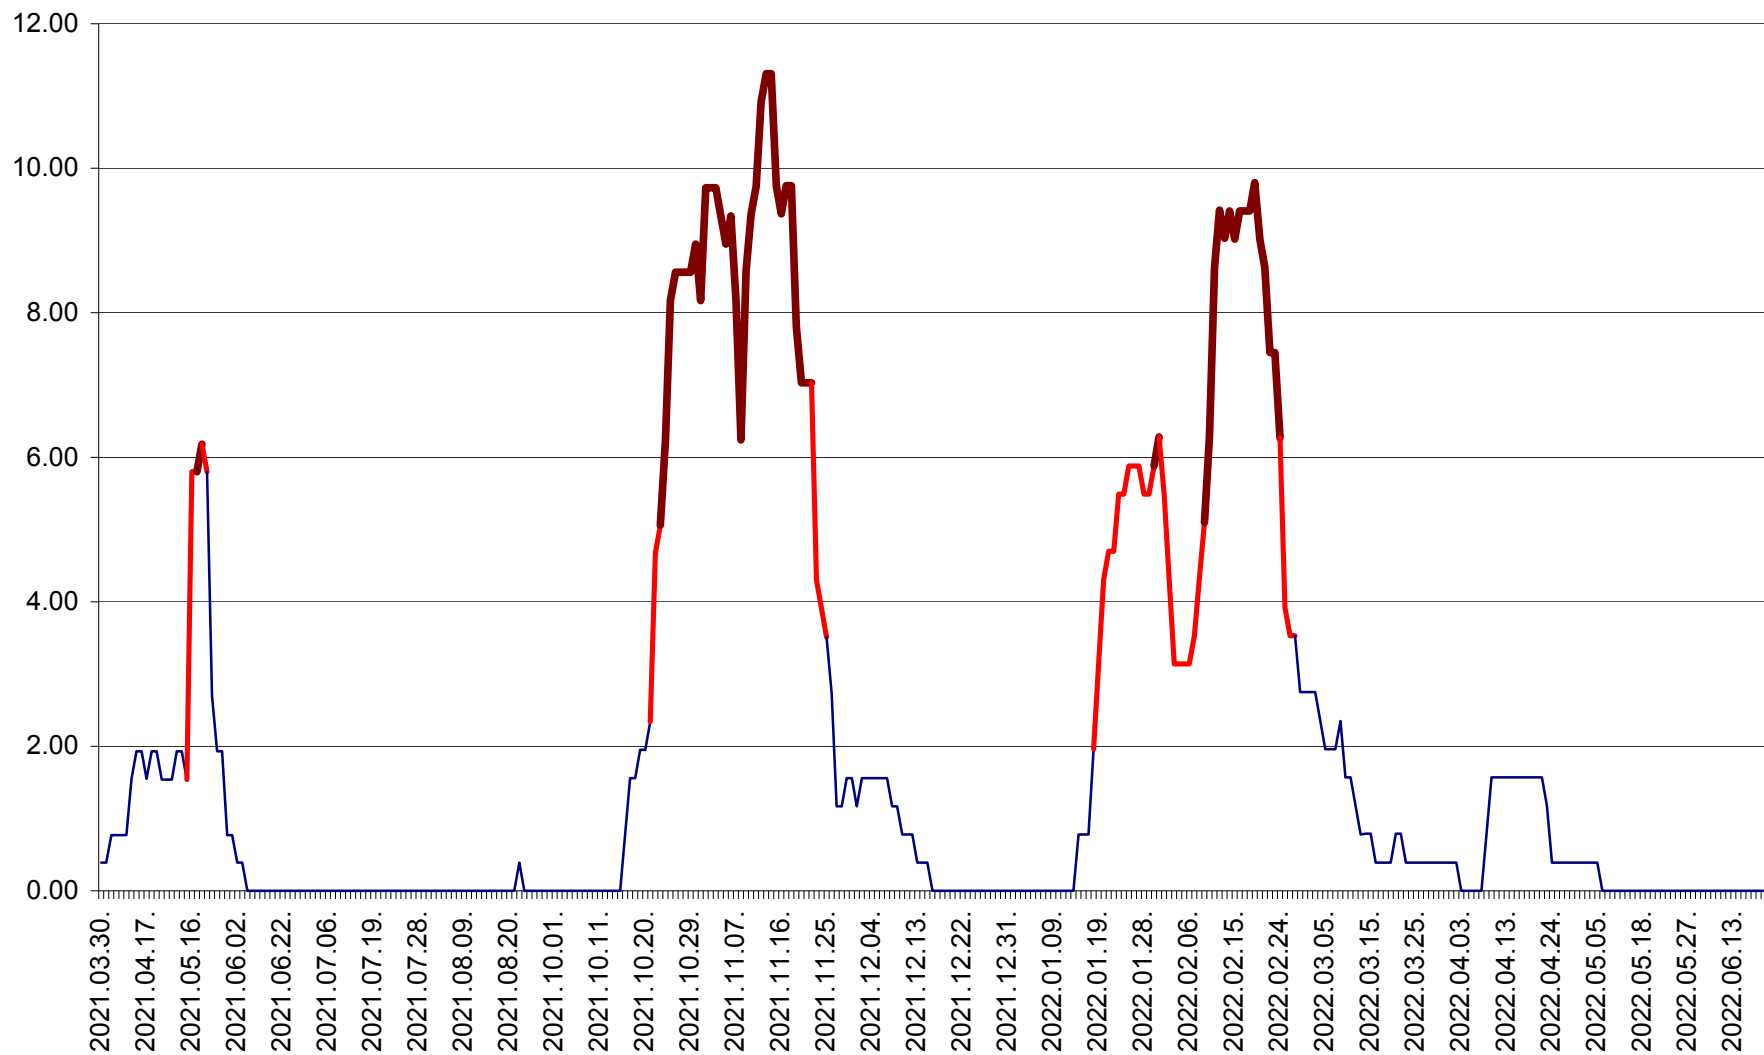

ATID - Evolutia incidentei cumulate pe 14 zile la % de locuitori
2021.04.01. - 2022.06.25.

AVRĂMEȘTI - Evolutia incidentei cumulate pe 14 zile la ‰ de locuitori
2021.04.01. - 2022.06.25.

ORAȘ BĂILE TUȘNAD - Evolutia incidentei cumulate pe 14 zile la ‰ de locuitori
2021.04.01. - 2022.06.25.

ORAȘ BĂLAN - Evoluția incidenței cumulate pe 14 zile la ‰ de locuitori
2021.04.01. - 2022.06.25.

BILBOR - Evolutia incidentei cumulate pe 14 zile la ‰ de locuitori
2021.04.01. - 2022.06.25.

ORAȘ BORSEC - Evolutia incidentei cumulate pe 14 zile la ‰ de locuitori
2021.04.01. - 2022.06.25.

BRĂDEȘTI - Evolutia incidentei cumulate pe 14 zile la ‰ de locuitori
2021.04.01. - 2022.06.25.

CĂPÂLNIȚA - Evoluția incidenței cumulate pe 14 zile la ‰ de locuitori
2021.04.01. - 2022.06.25.

CÂRȚA - Evolutia incidentei cumulate pe 14 zile la ‰ de locuitori
2021.04.01. - 2022.06.25.