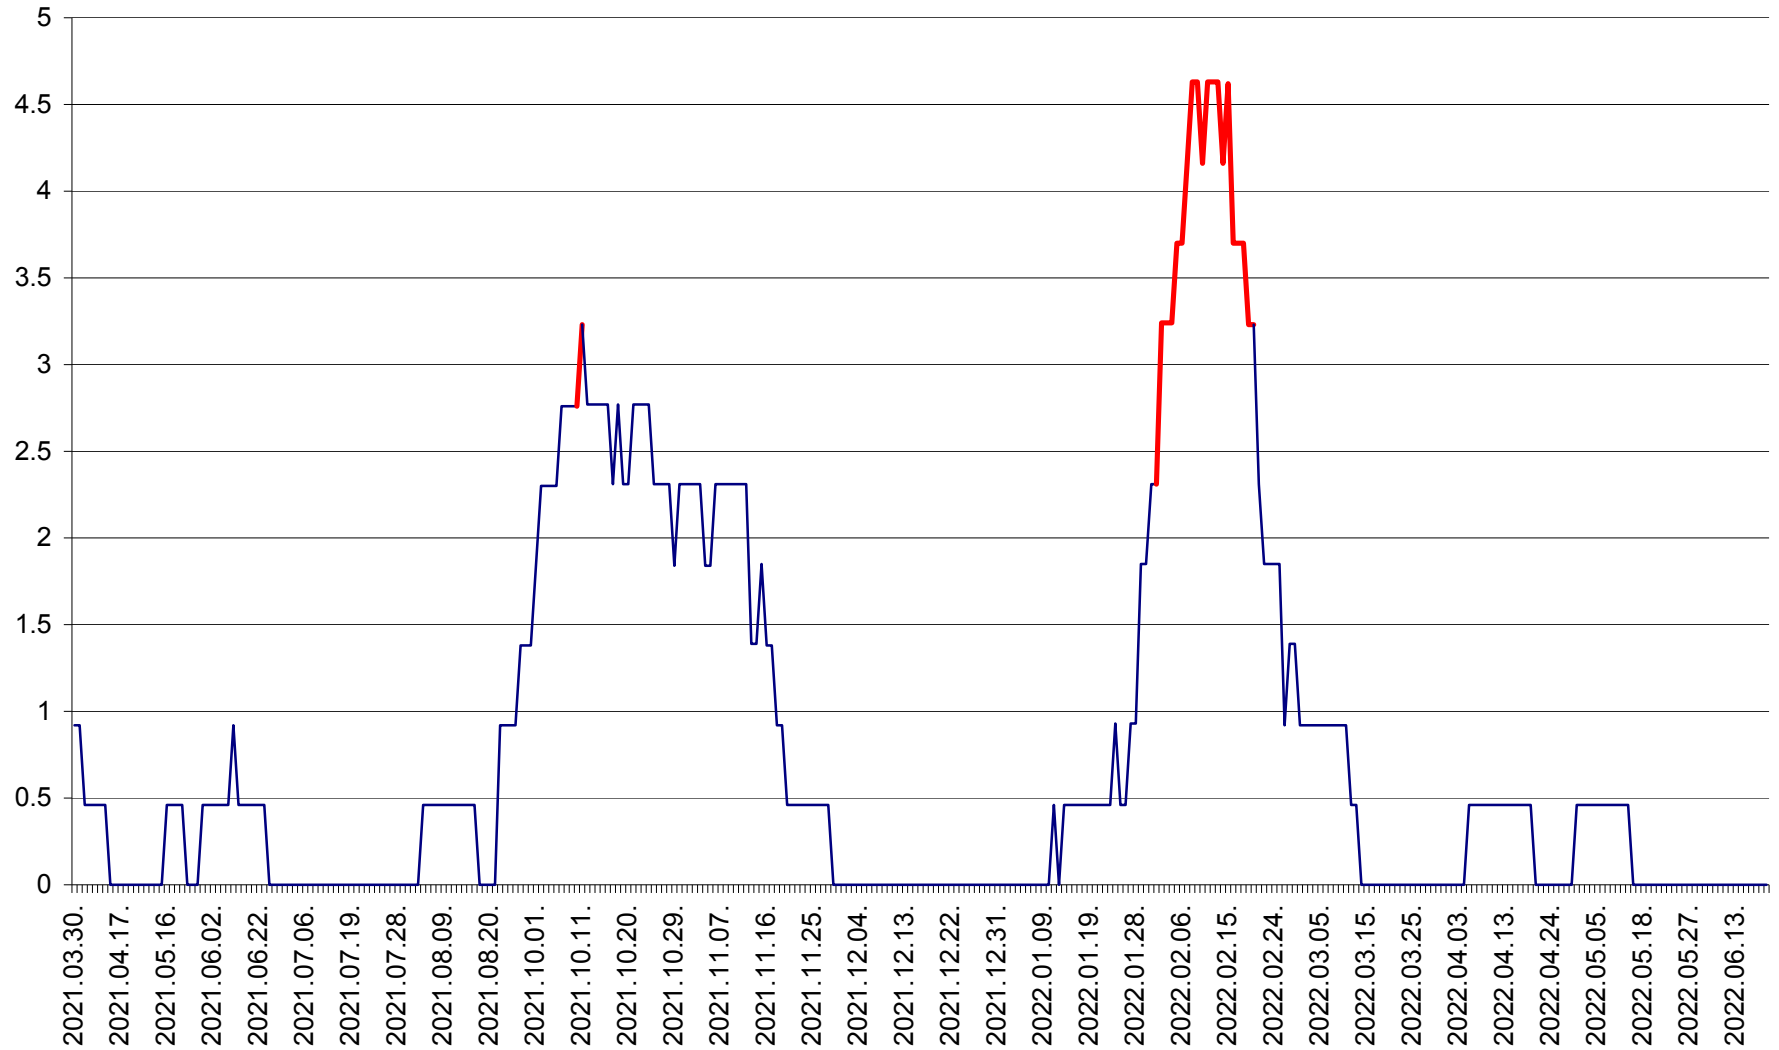

ULIEȘ - Evoluția incidentei cumulate pe 14 zile la ‰ de locuitori
2021.04.01. - 2022.06.25.

TUȘNAD - Evolutia incidentei cumulate pe 14 zile la ‰ de locuitori
2021.04.01. - 2022.06.25.