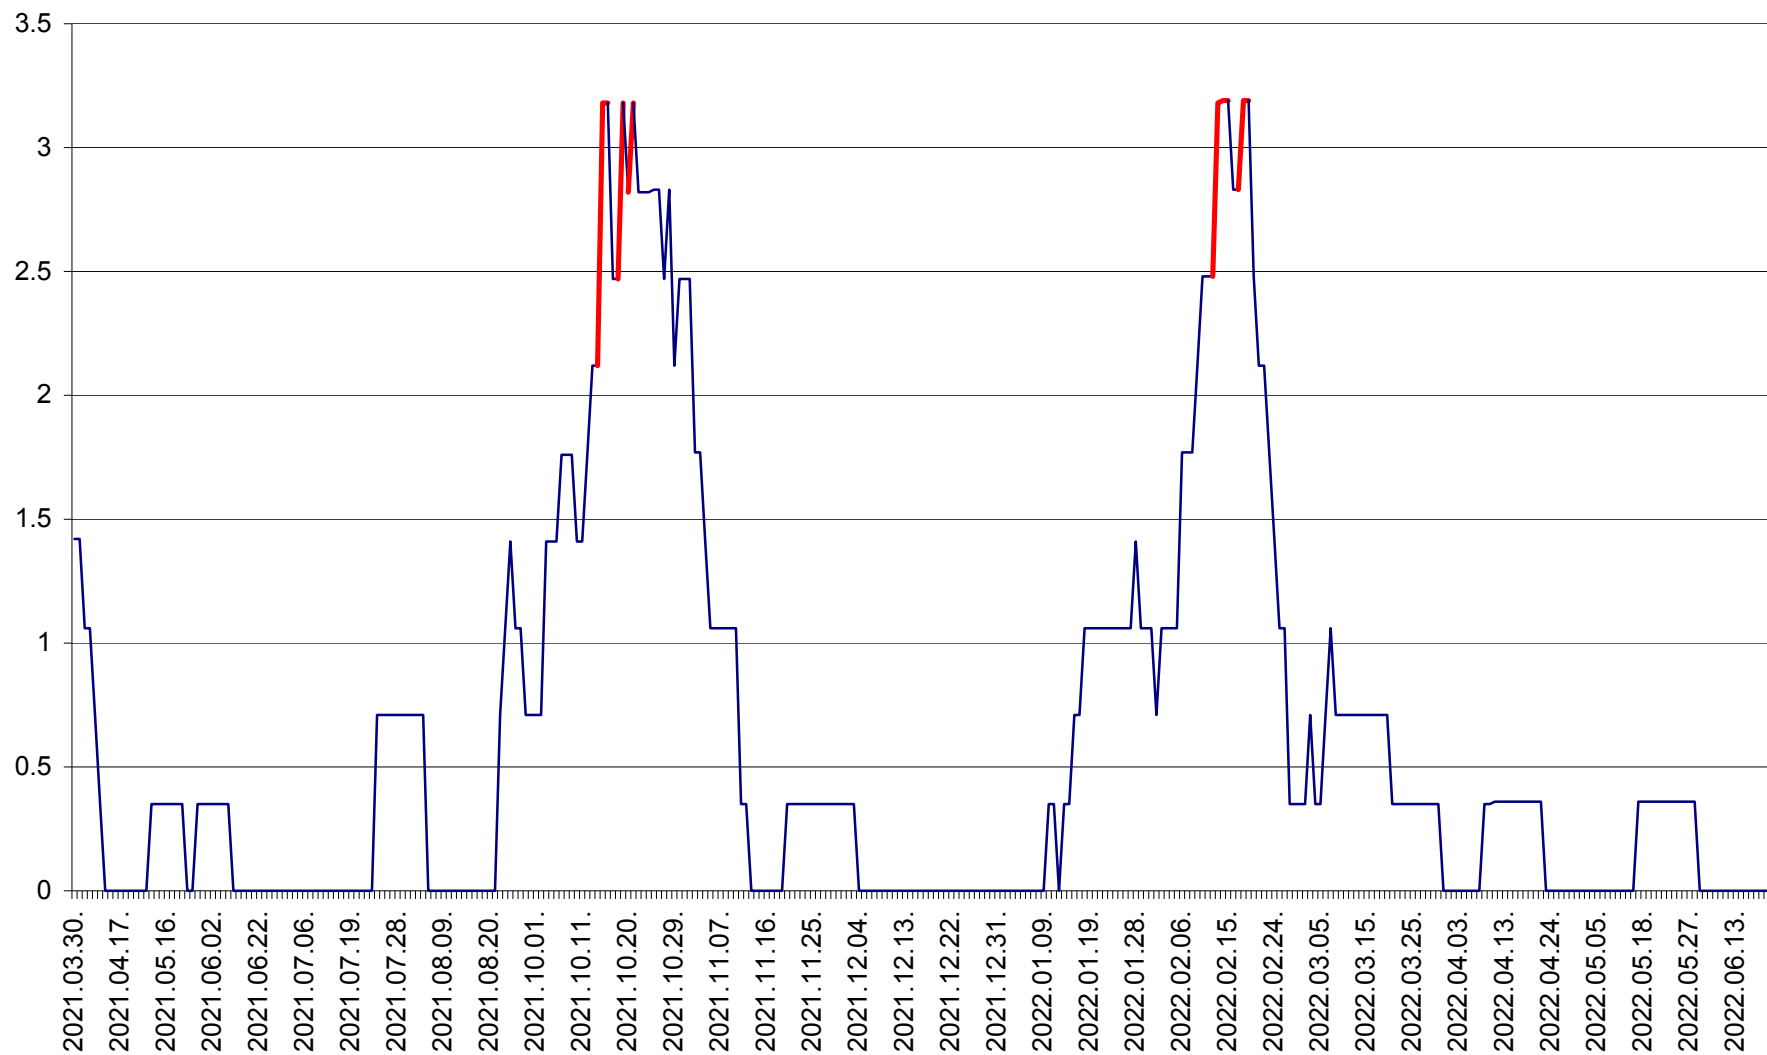

PORUMBENI - Evolutia incidentei cumulate pe 14 zile la ‰ de locuitori
2021.04.01. - 2022.06.25.