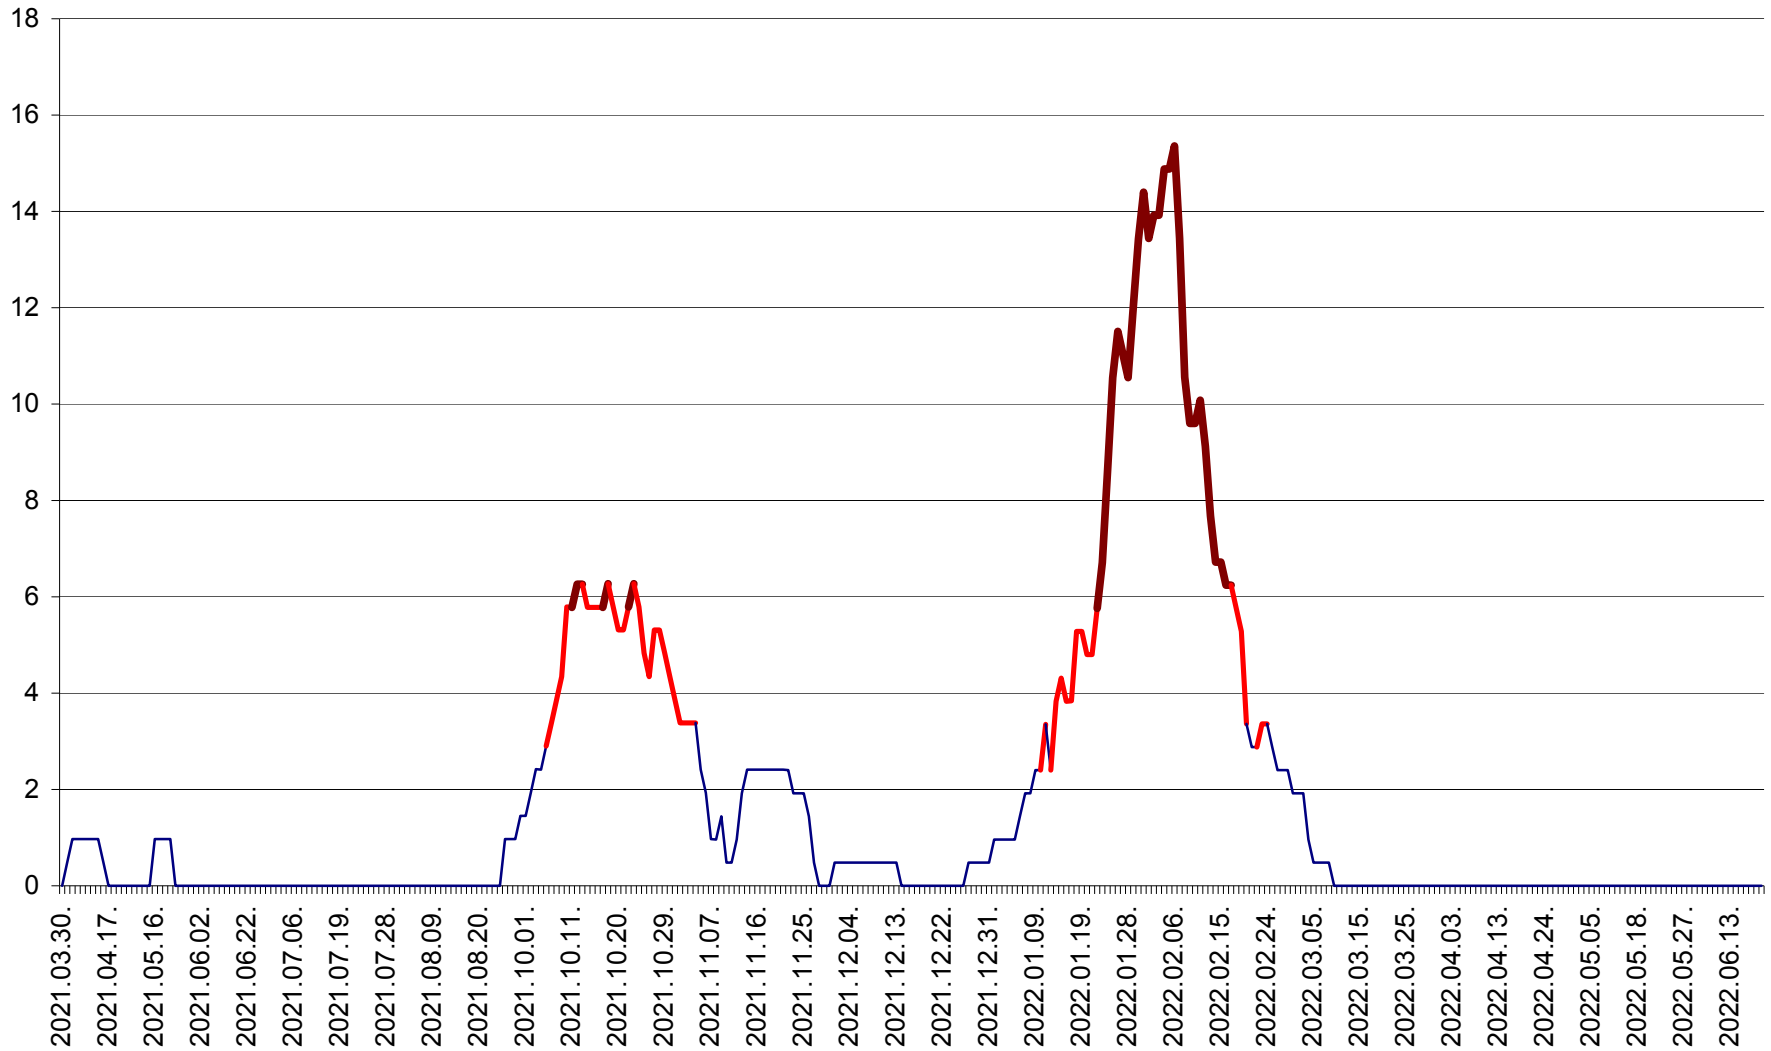

PLĂIEȘII DE JOS - Evolutia incidentei cumulate pe 14 zile la ‰ de locuitori
2021.04.01. - 2022.06.25.