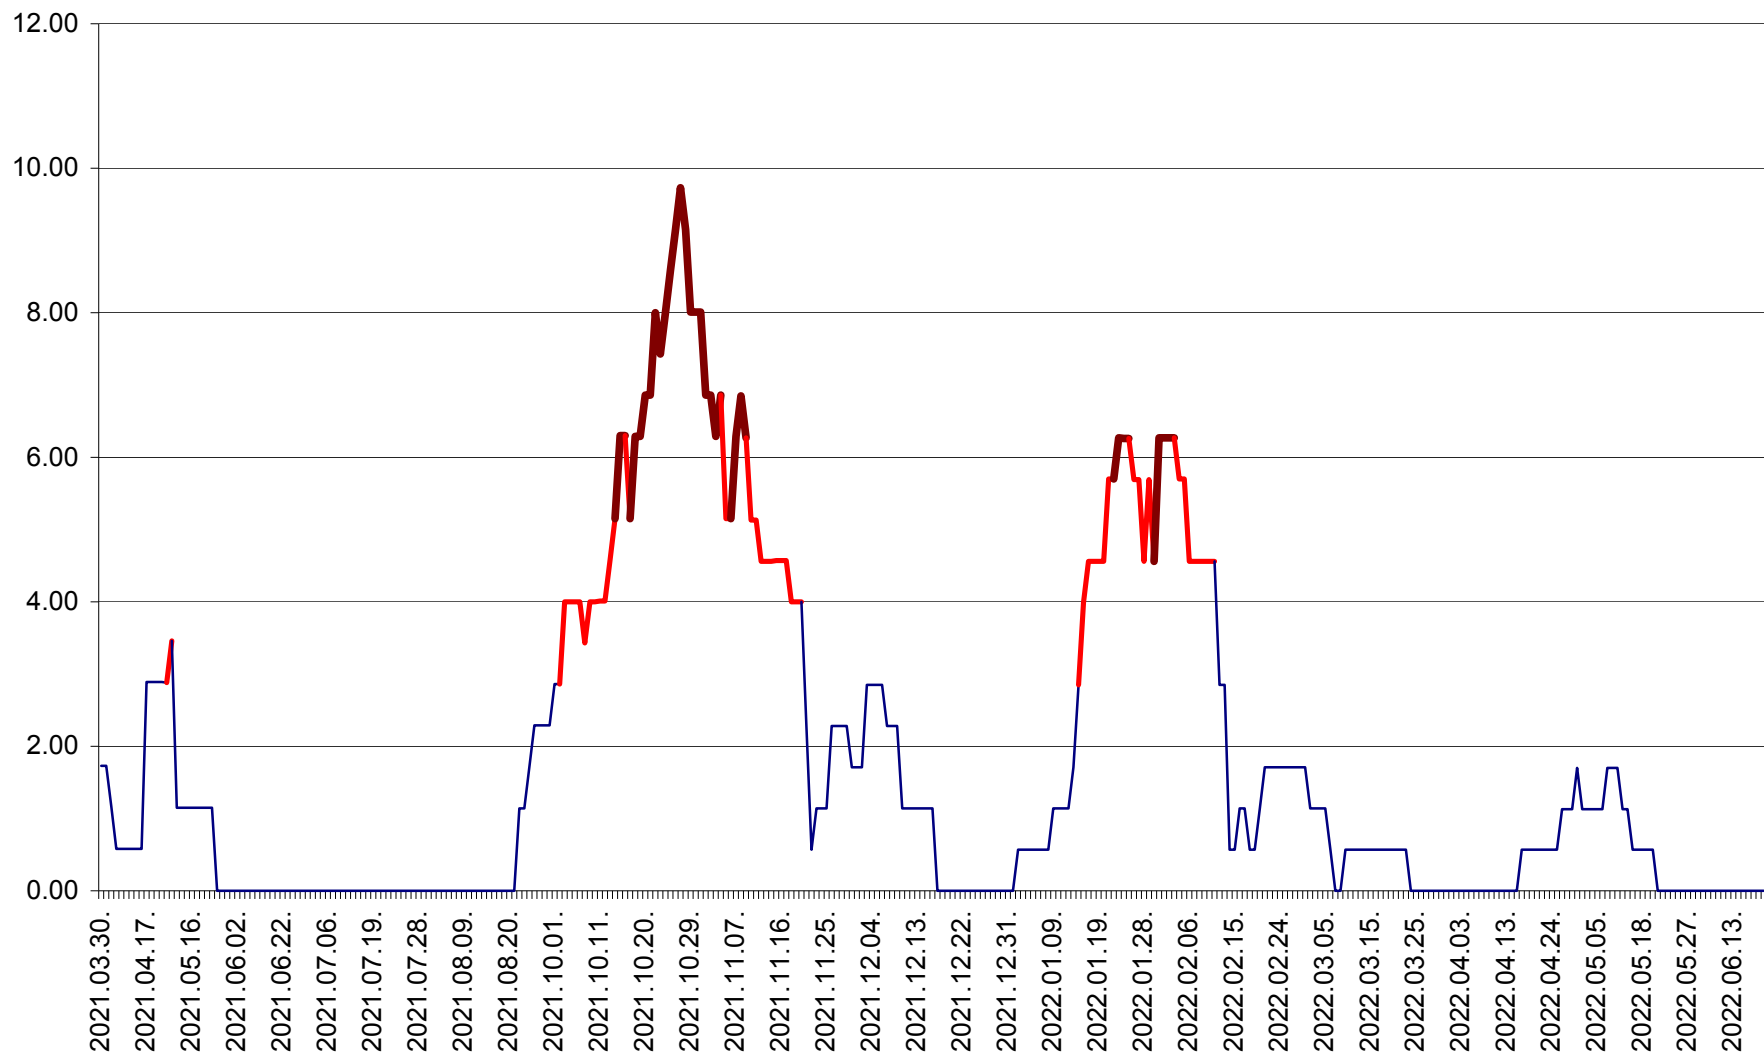

ORAȘ VLĂHIȚA - Evolutia incidentei cumulate pe 14 zile la ‰ de locuitori
2021.04.01. - 2022.06.25.