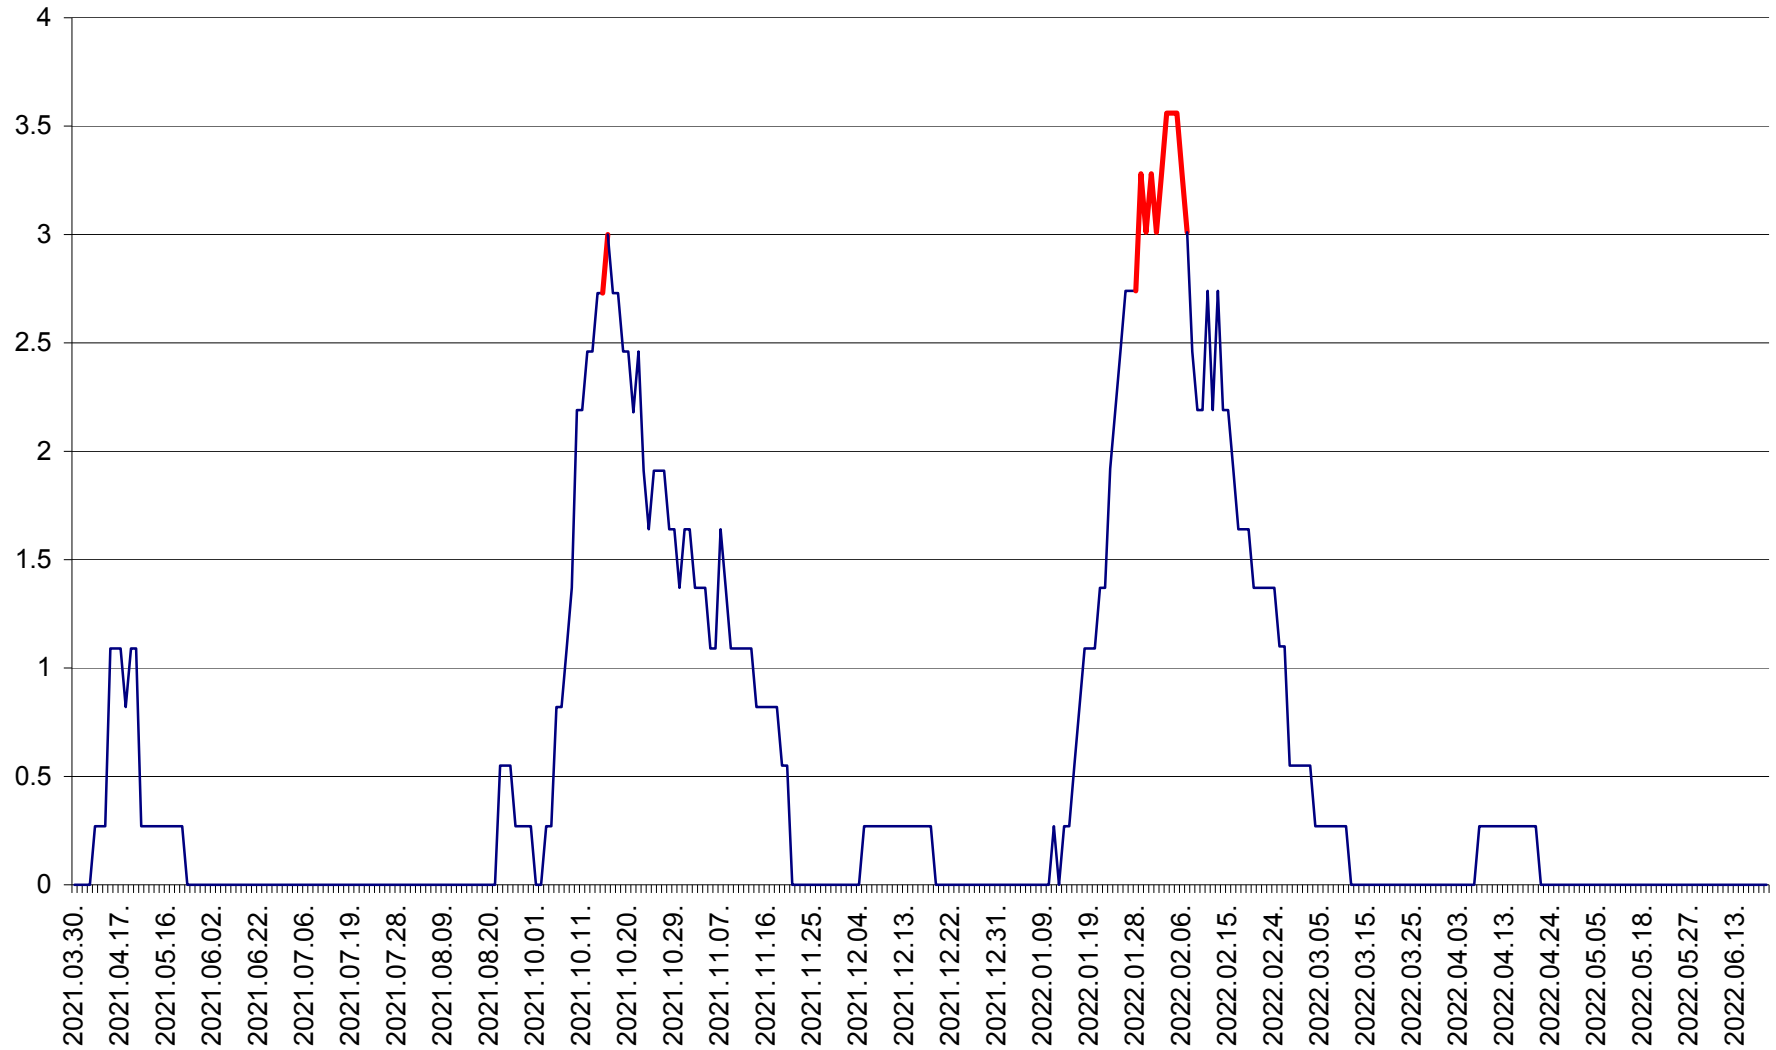

FELICENI - Evolutia incidentei cumulate pe 14 zile la % de locuitori
2021.04.01. - 2022.06.25.

FRUMOASA - Evolutia incidentei cumulate pe 14 zile la ‰ de locuitori
2021.04.01. - 2022.06.25.

GĂLĂUȚAȘ - Evoluția incidenței cumulate pe 14 zile la ‰ de locuitori
2021.04.01. - 2022.06.25.

MUNICIPIUL GHEORGHENI - Evolutia incidentei cumulate pe 14 zile la % de locuitori
2021.04.01. - 2022.06.25.

JOSENI - Evolutia incidentei cumulate pe 14 zile la ‰ de locuitori
2021.04.01. - 2022.06.25.

LĂZAREA - Evolutia incidentei cumulate pe 14 zile la % de locuitori
2021.04.01. - 2022.06.25.

LELICENI - Evolutia incidentei cumulate pe 14 zile la % de locuitori
2021.04.01. - 2022.06.25.

LUETA - Evolutia incidentei cumulate pe 14 zile la ‰ de locuitori
2021.04.01. - 2022.06.25.

LUNCA DE JOS - Evolutia incidentei cumulate pe 14 zile la ‰ de locuitori
2021.04.01. - 2022.06.25.