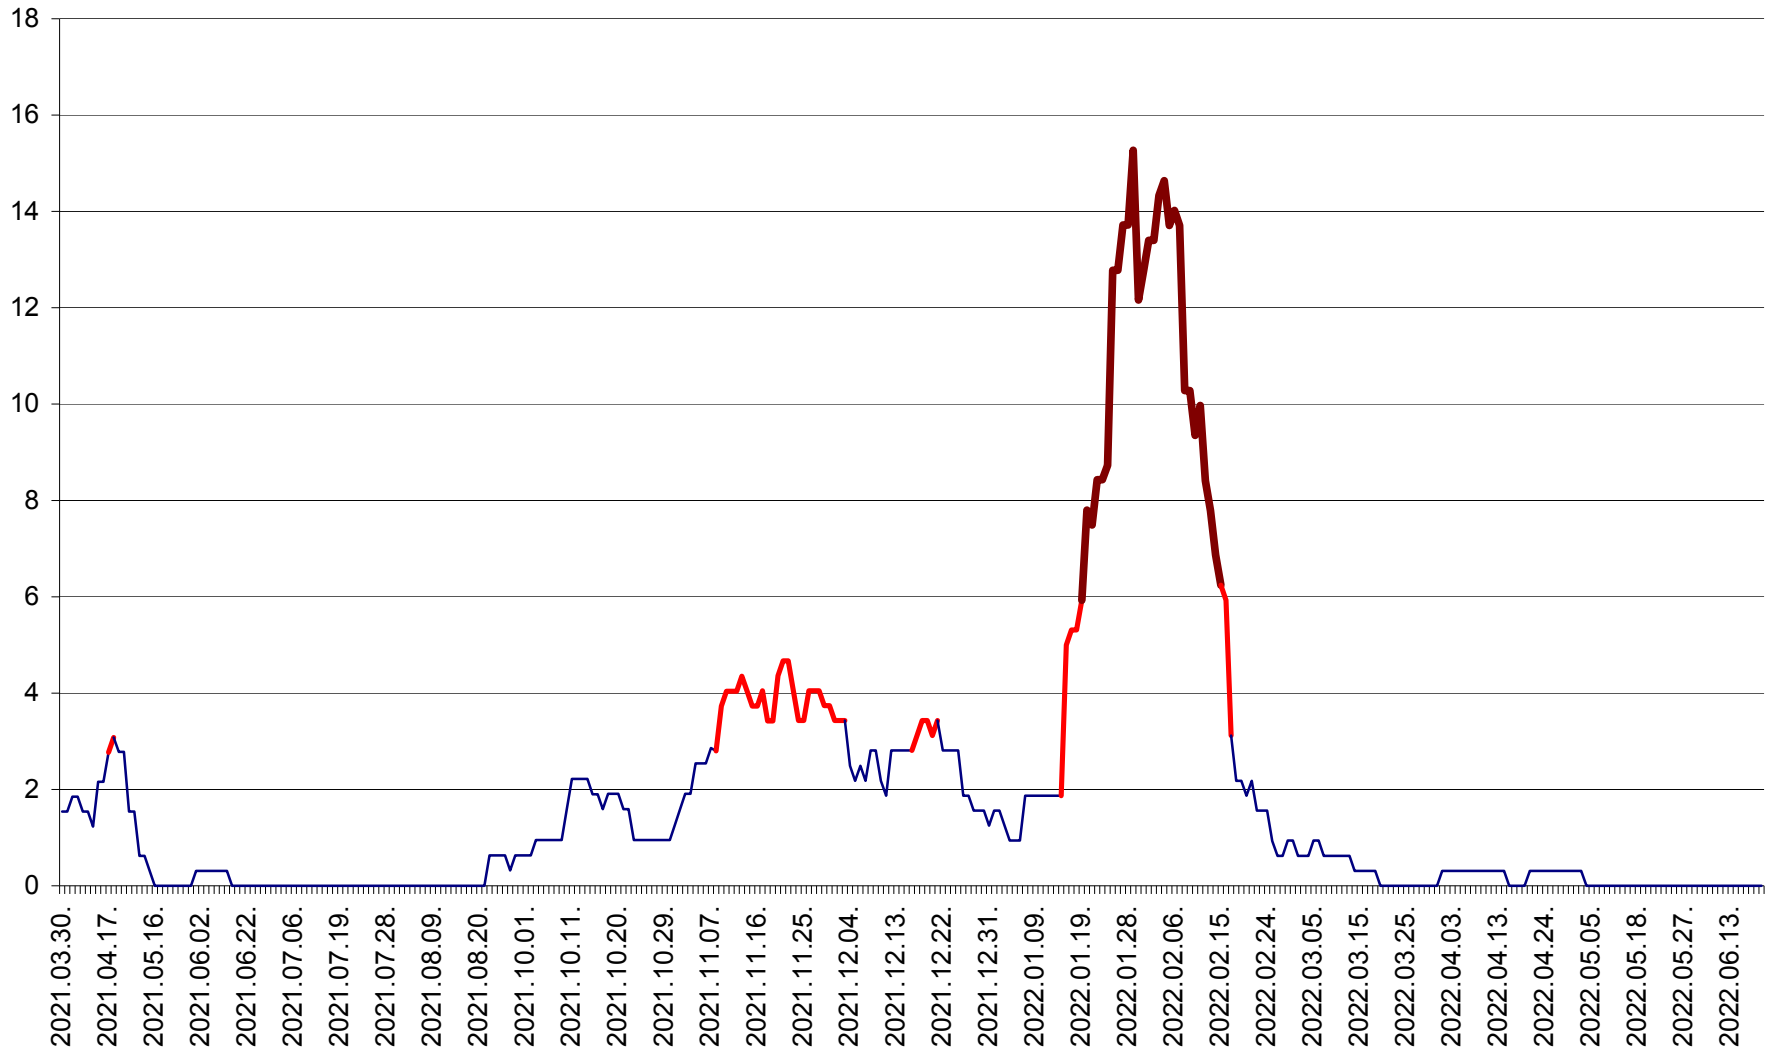

TUȘNAD - Evolutia incidentei cumulate pe 14 zile la ‰ de locuitori
2021.04.01. - 2022.06.25.