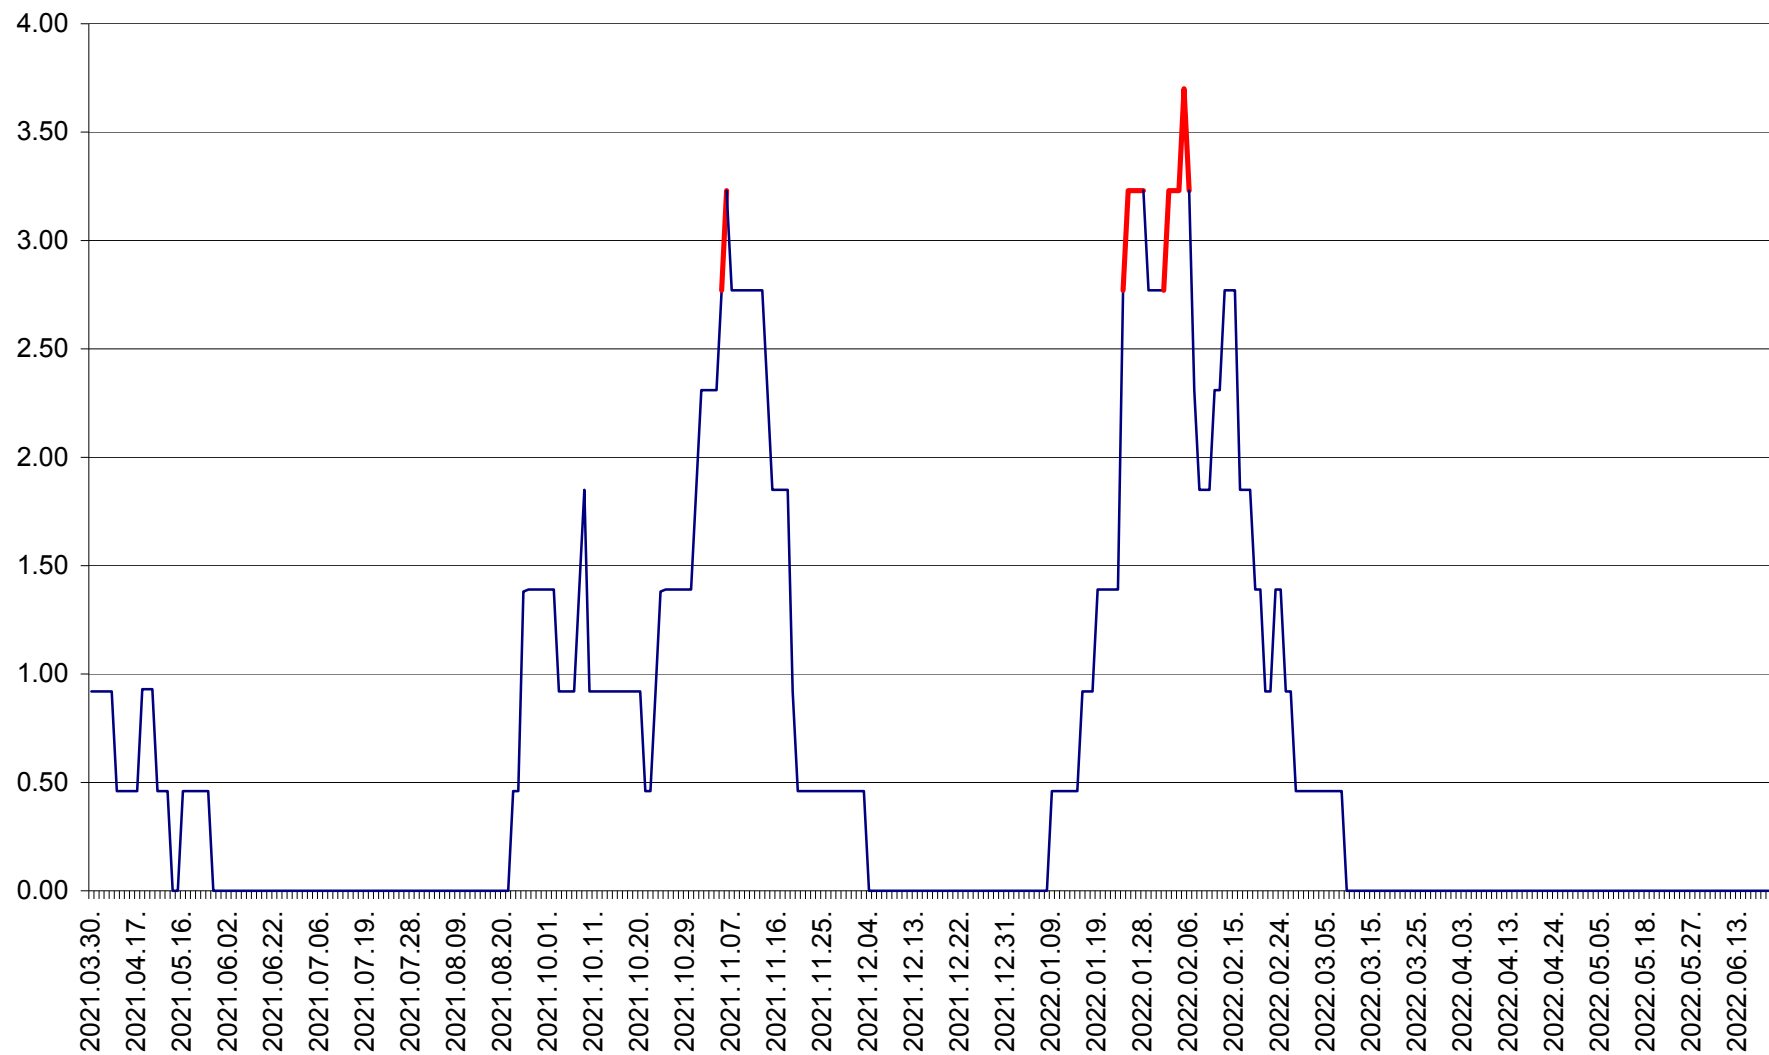

ATID - Evolutia incidentei cumulate pe 14 zile la % de locuitori
2021.04.01. - 2022.06.25.

AVRĂMEȘTI - Evolutia incidentei cumulate pe 14 zile la ‰ de locuitori
2021.04.01. - 2022.06.25.

ORAȘ BĂILE TUȘNAD - Evolutia incidentei cumulate pe 14 zile la ‰ de locuitori
2021.04.01. - 2022.06.25.

ORAȘ BĂLAN - Evoluția incidenței cumulate pe 14 zile la ‰ de locuitori
2021.04.01. - 2022.06.25.

BILBOR - Evolutia incidentei cumulate pe 14 zile la ‰ de locuitori
2021.04.01. - 2022.06.25.

ORAȘ BORSEC - Evolutia incidentei cumulate pe 14 zile la ‰ de locuitori
2021.04.01. - 2022.06.25.

BRĂDEȘTI - Evolutia incidentei cumulate pe 14 zile la ‰ de locuitori
2021.04.01. - 2022.06.25.

CĂPÂLNIȚA - Evoluția incidenței cumulate pe 14 zile la ‰ de locuitori
2021.04.01. - 2022.06.25.

CÂRȚA - Evolutia incidentei cumulate pe 14 zile la ‰ de locuitori
2021.04.01. - 2022.06.25.

CICEU - Evolutia incidentei cumulate pe 14 zile la ‰ de locuitori
2021.04.01. - 2022.06.25.

CIUCSÂNGEORGIU - Evolutia incidentei cumulate pe 14 zile la % de locuitori
2021.04.01. - 2022.06.25.

CIUMANI - Evolutia incidentei cumulate pe 14 zile la ‰ de locuitori
2021.04.01. - 2022.06.25.