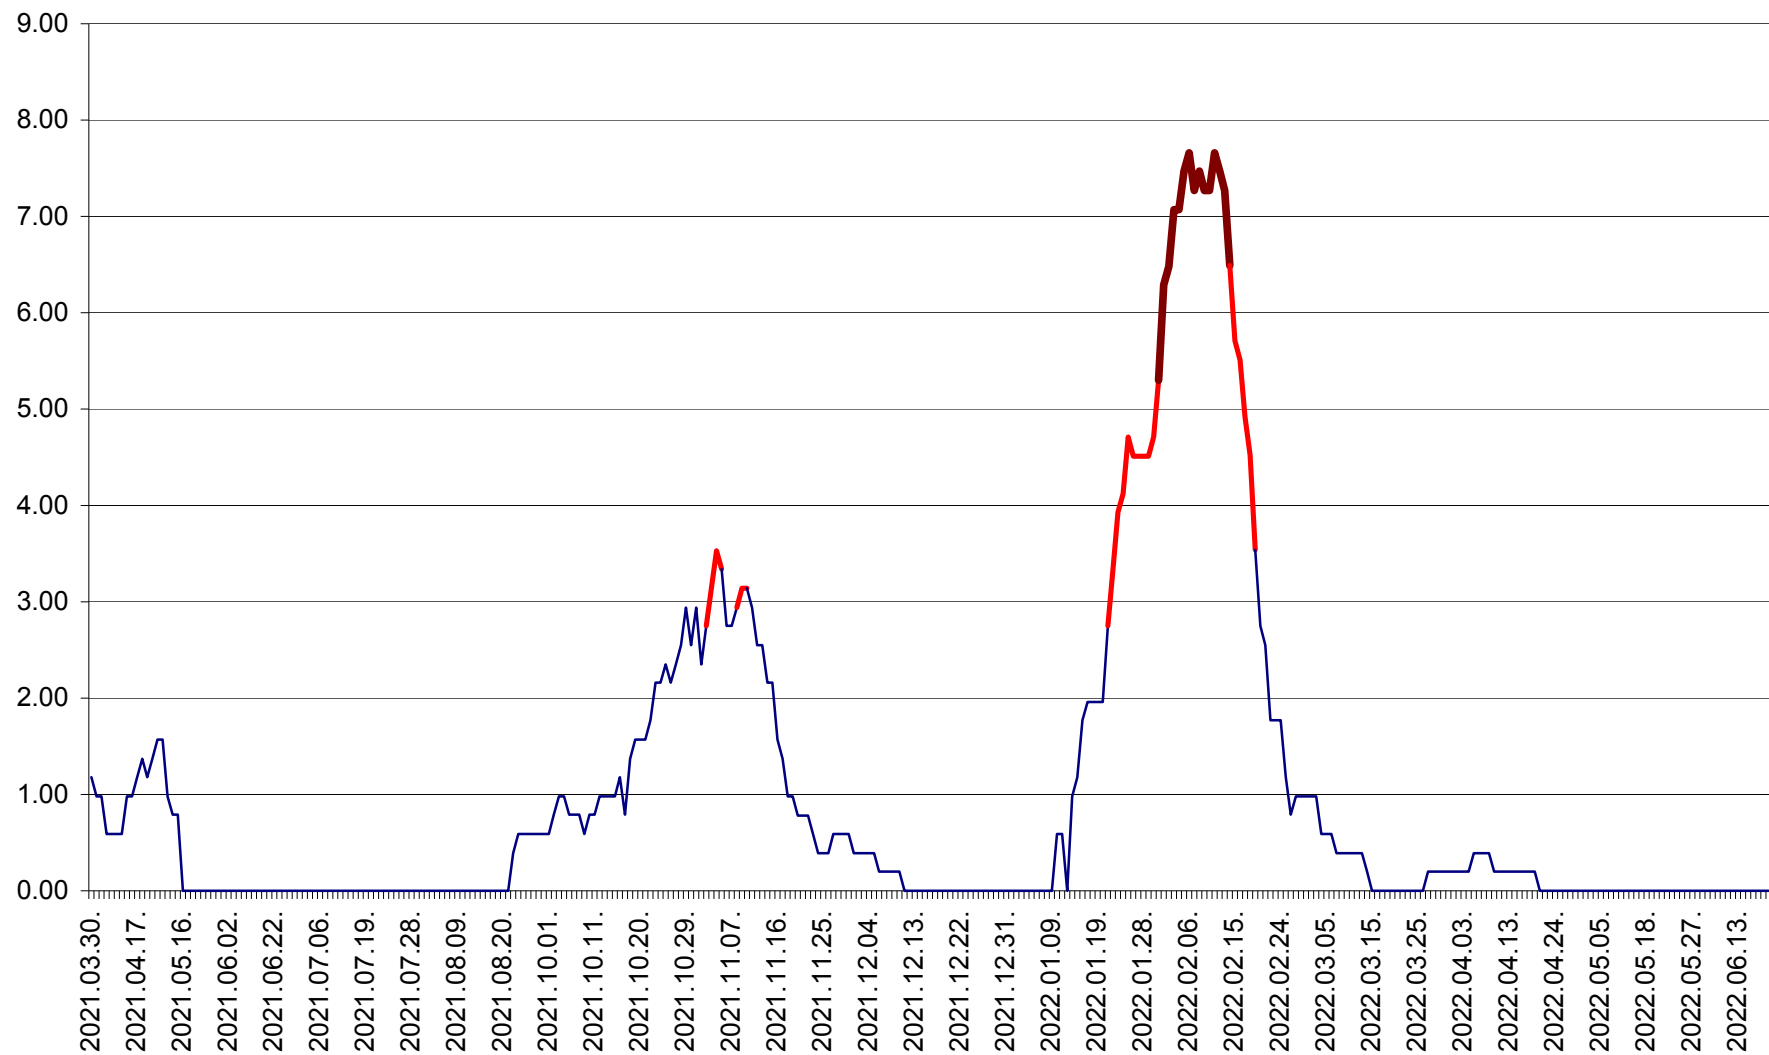

ORAȘ BĂLAN - Evoluția incidenței cumulate pe 14 zile la ‰ de locuitori
2021.04.01. - 2022.06.25.

BILBOR - Evolutia incidentei cumulate pe 14 zile la ‰ de locuitori
2021.04.01. - 2022.06.25.

ORAȘ BORSEC - Evolutia incidentei cumulate pe 14 zile la ‰ de locuitori
2021.04.01. - 2022.06.25.

BRĂDEȘTI - Evolutia incidentei cumulate pe 14 zile la ‰ de locuitori
2021.04.01. - 2022.06.25.

CĂPÂLNIȚA - Evoluția incidenței cumulate pe 14 zile la ‰ de locuitori
2021.04.01. - 2022.06.25.

CÂRȚA - Evolutia incidentei cumulate pe 14 zile la ‰ de locuitori
2021.04.01. - 2022.06.25.

CICEU - Evolutia incidentei cumulate pe 14 zile la ‰ de locuitori
2021.04.01. - 2022.06.25.

CIUCSÂNGEORGIU - Evolutia incidentei cumulate pe 14 zile la % de locuitori
2021.04.01. - 2022.06.25.

CIUMANI - Evolutia incidentei cumulate pe 14 zile la ‰ de locuitori
2021.04.01. - 2022.06.25.

CORBU - Evolutia incidentei cumulate pe 14 zile la ‰ de locuitori
2021.04.01. - 2022.06.25.

CORUND - Evolutia incidentei cumulate pe 14 zile la ‰ de locuitori
2021.04.01. - 2022.06.25.

COZMENI - Evolutia incidentei cumulate pe 14 zile la ‰ de locuitori
2021.04.01. - 2022.06.25.