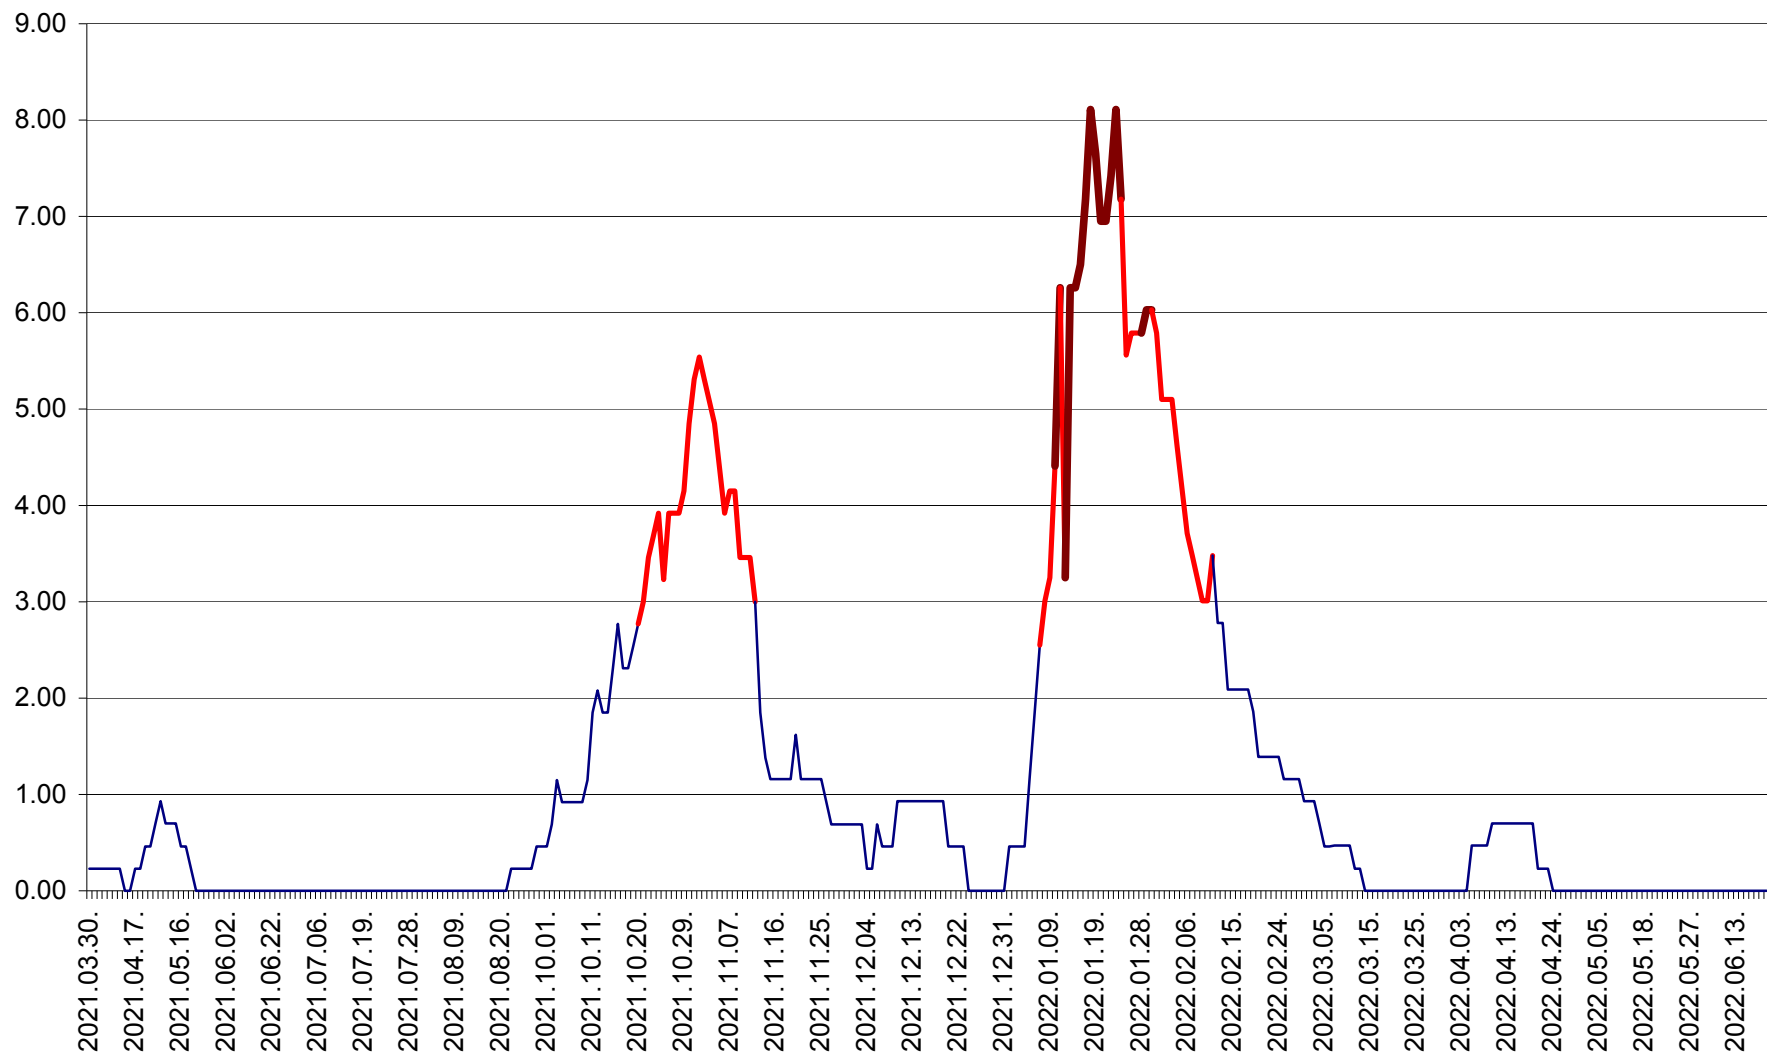

ORAȘ BĂLAN - Evoluția incidenței cumulate pe 14 zile la ‰ de locuitori
2021.04.01. - 2022.06.25.

BILBOR - Evolutia incidentei cumulate pe 14 zile la ‰ de locuitori
2021.04.01. - 2022.06.25.

ORAȘ BORSEC - Evolutia incidentei cumulate pe 14 zile la ‰ de locuitori
2021.04.01. - 2022.06.25.

BRĂDEȘTI - Evolutia incidentei cumulate pe 14 zile la ‰ de locuitori
2021.04.01. - 2022.06.25.

CĂPÂLNIȚA - Evoluția incidenței cumulate pe 14 zile la ‰ de locuitori
2021.04.01. - 2022.06.25.

CÂRȚA - Evolutia incidentei cumulate pe 14 zile la ‰ de locuitori
2021.04.01. - 2022.06.25.

CICEU - Evolutia incidentei cumulate pe 14 zile la ‰ de locuitori
2021.04.01. - 2022.06.25.

CIUCSÂNGEORGIU - Evolutia incidentei cumulate pe 14 zile la % de locuitori
2021.04.01. - 2022.06.25.

CIUMANI - Evolutia incidentei cumulate pe 14 zile la ‰ de locuitori
2021.04.01. - 2022.06.25.

CORBU - Evolutia incidentei cumulate pe 14 zile la ‰ de locuitori
2021.04.01. - 2022.06.25.

CORUND - Evolutia incidentei cumulate pe 14 zile la ‰ de locuitori
2021.04.01. - 2022.06.25.

COZMENI - Evolutia incidentei cumulate pe 14 zile la ‰ de locuitori
2021.04.01. - 2022.06.25.