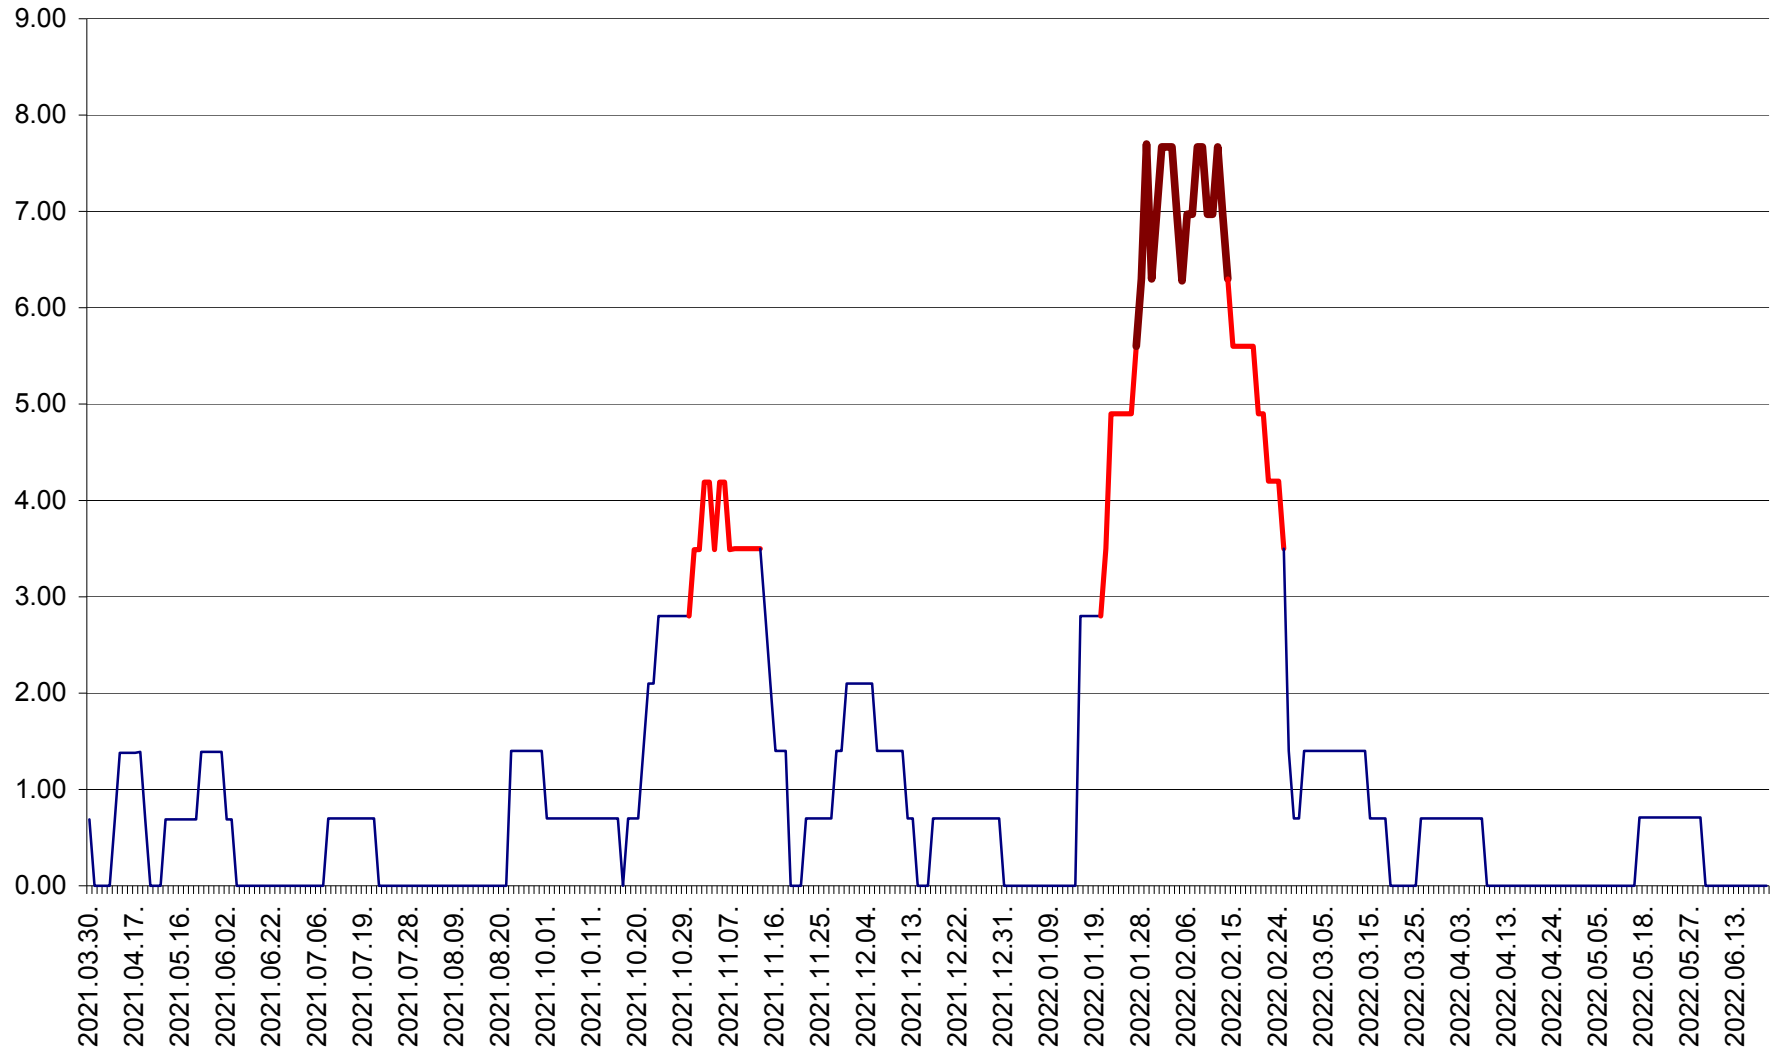

ORAȘ BĂLAN - Evoluția incidenței cumulate pe 14 zile la ‰ de locuitori
2021.04.01. - 2022.06.25.

BILBOR - Evolutia incidentei cumulate pe 14 zile la ‰ de locuitori
2021.04.01. - 2022.06.25.

ORAȘ BORSEC - Evolutia incidentei cumulate pe 14 zile la ‰ de locuitori
2021.04.01. - 2022.06.25.

BRĂDEȘTI - Evolutia incidentei cumulate pe 14 zile la ‰ de locuitori
2021.04.01. - 2022.06.25.

CĂPÂLNIȚA - Evoluția incidenței cumulate pe 14 zile la ‰ de locuitori
2021.04.01. - 2022.06.25.

CÂRȚA - Evolutia incidentei cumulate pe 14 zile la ‰ de locuitori
2021.04.01. - 2022.06.25.

CICEU - Evolutia incidentei cumulate pe 14 zile la ‰ de locuitori
2021.04.01. - 2022.06.25.

CIUCSÂNGEORGIU - Evolutia incidentei cumulate pe 14 zile la % de locuitori
2021.04.01. - 2022.06.25.

CIUMANI - Evolutia incidentei cumulate pe 14 zile la ‰ de locuitori
2021.04.01. - 2022.06.25.

CORBU - Evolutia incidentei cumulate pe 14 zile la ‰ de locuitori
2021.04.01. - 2022.06.25.

CORUND - Evolutia incidentei cumulate pe 14 zile la ‰ de locuitori
2021.04.01. - 2022.06.25.

COZMENI - Evolutia incidentei cumulate pe 14 zile la ‰ de locuitori
2021.04.01. - 2022.06.25.