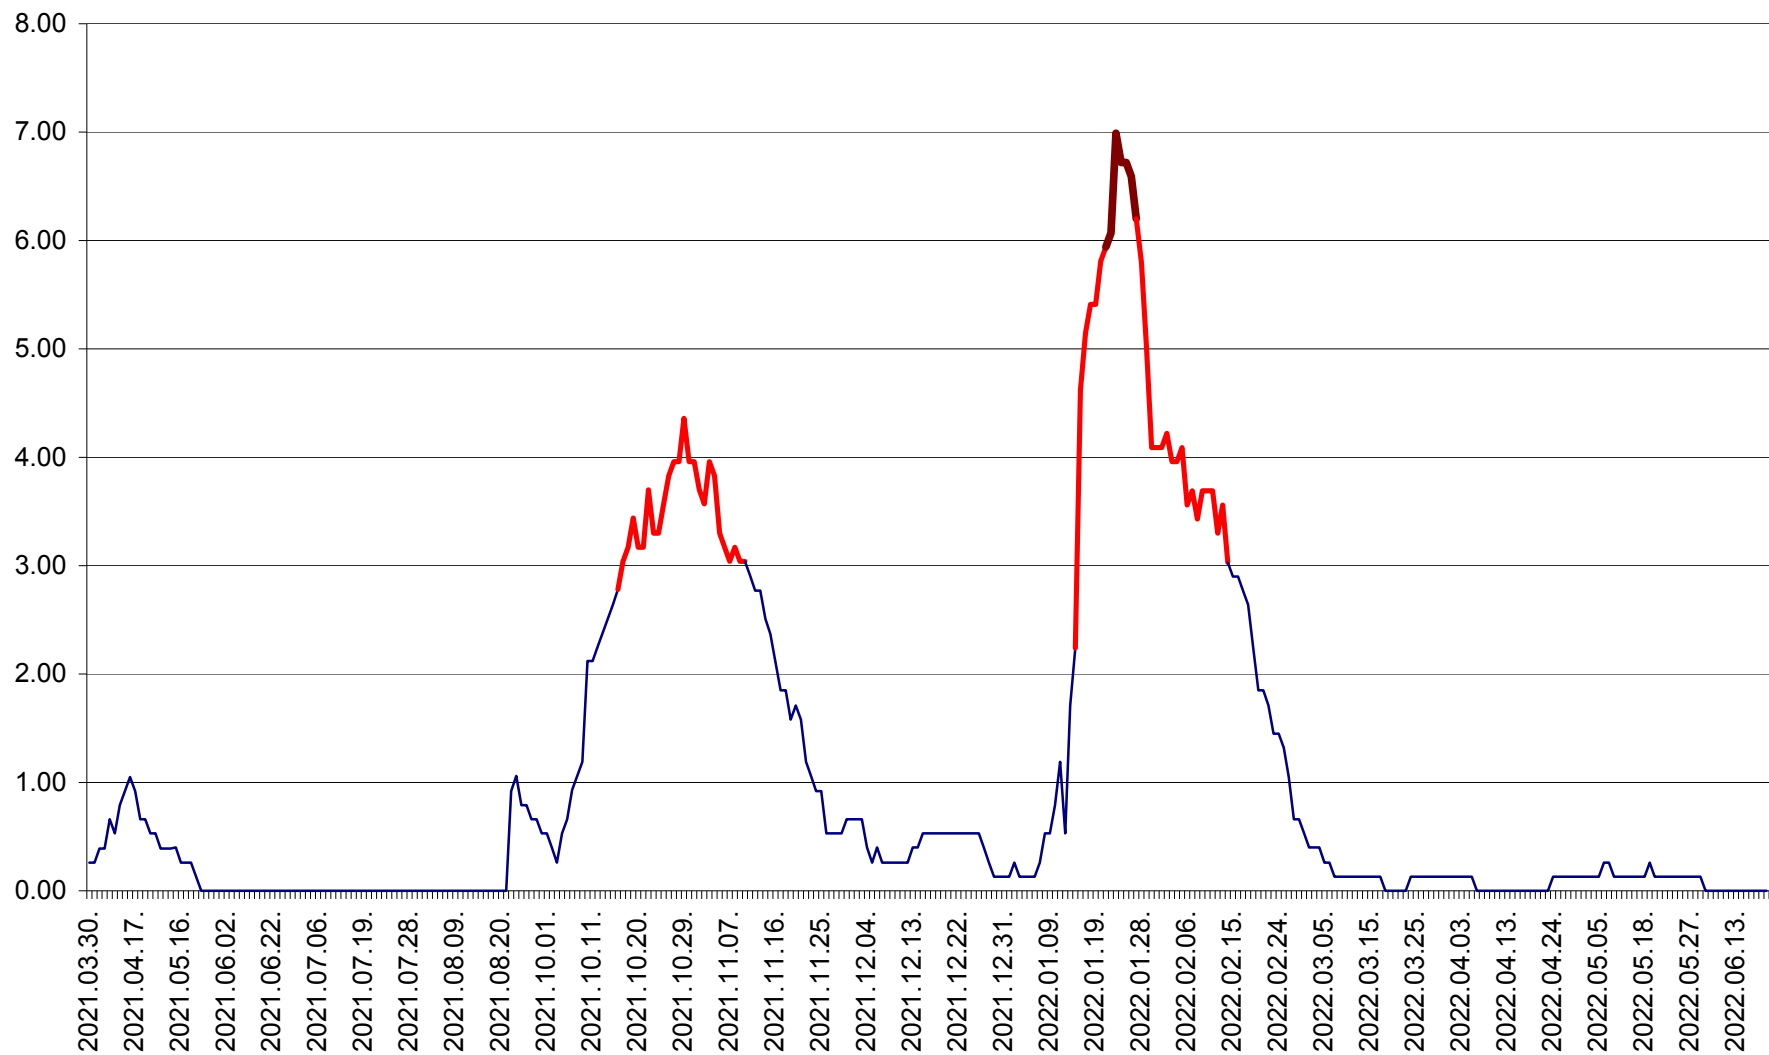

TUȘNAD - Evolutia incidentei cumulate pe 14 zile la ‰ de locuitori
2021.04.01. - 2022.06.25.

ULIEȘ - Evoluția incidentei cumulate pe 14 zile la ‰ de locuitori
2021.04.01. - 2022.06.25.

VĂRȘAG - Evolutia incidentei cumulate pe 14 zile la ‰ de locuitori
2021.04.01. - 2022.06.25.

ORAȘ VLĂHIȚA - Evolutia incidentei cumulate pe 14 zile la ‰ de locuitori
2021.04.01. - 2022.06.25.

VOȘLĂBENI - Evolutia incidentei cumulate pe 14 zile la ‰ de locuitori
2021.04.01. - 2022.06.25.

ZETEA - Evolutia incidentei cumulate pe 14 zile la ‰ de locuitori
2021.04.01. - 2022.06.25.