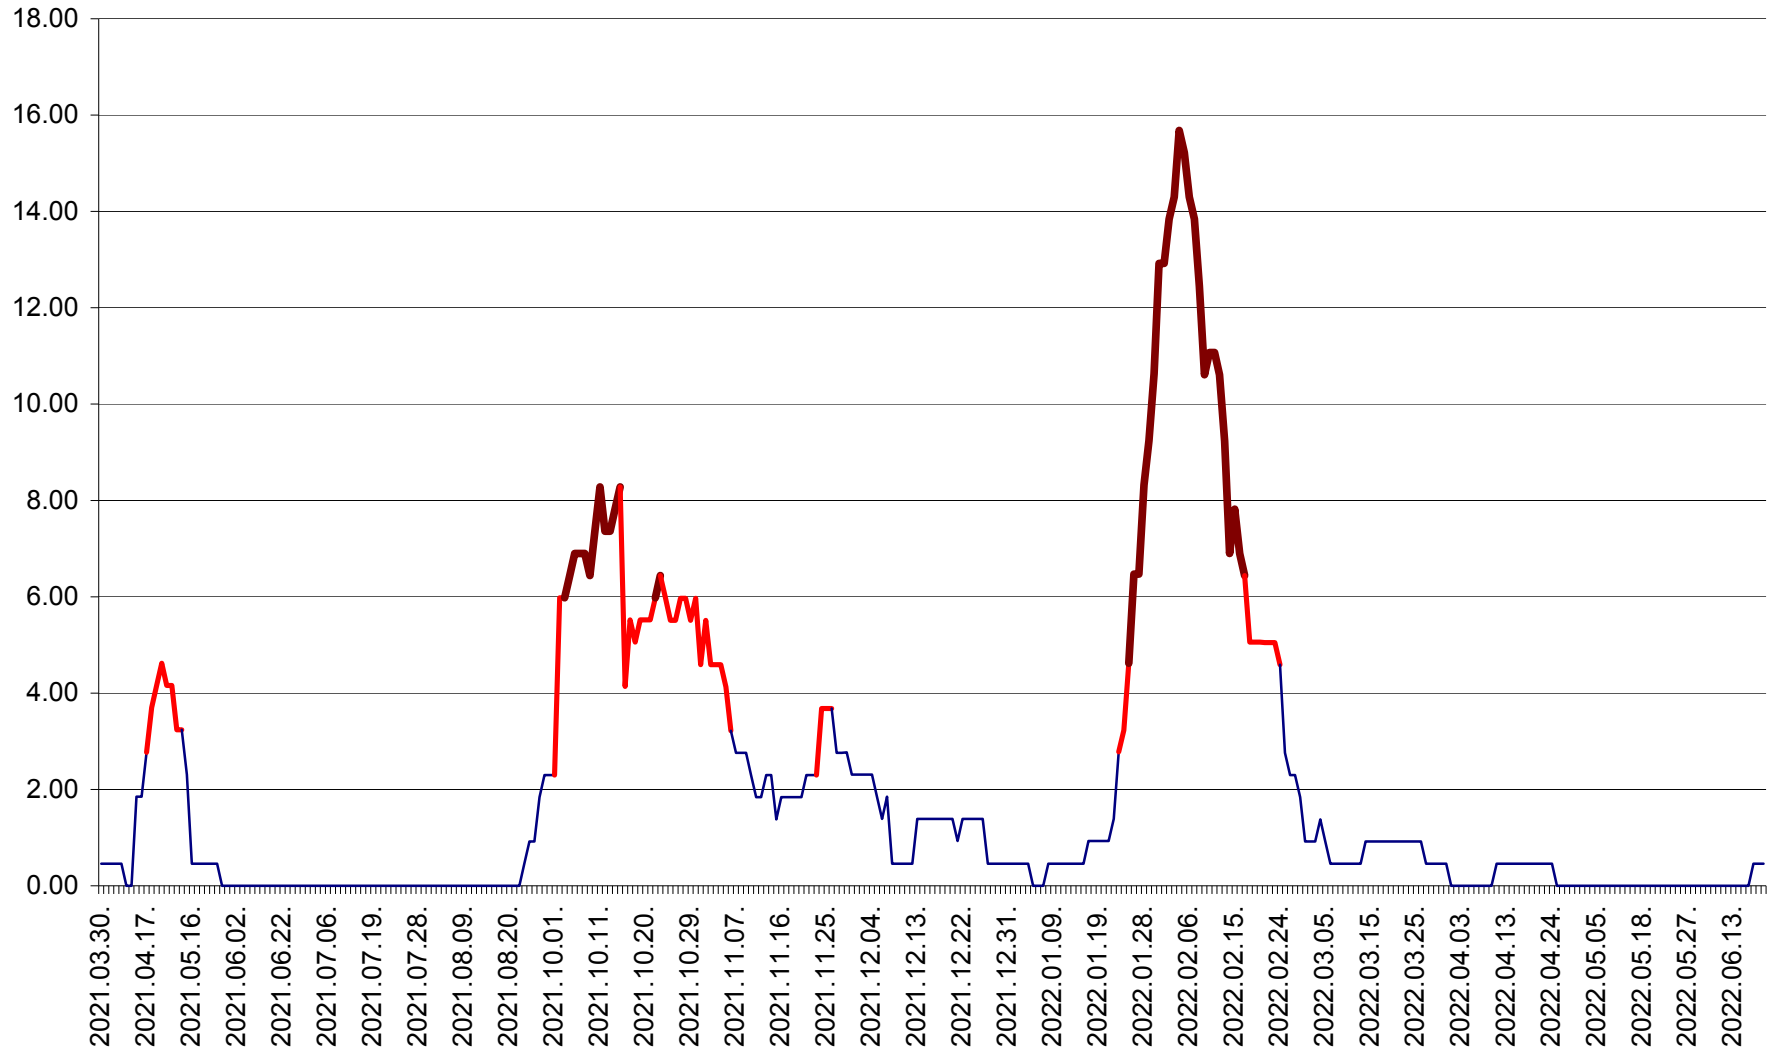

ATID - Evolutia incidentei cumulate pe 14 zile la % de locuitori
2021.04.01. - 2022.06.25.

AVRĂMEȘTI - Evolutia incidentei cumulate pe 14 zile la ‰ de locuitori
2021.04.01. - 2022.06.25.

ORAȘ BĂILE TUȘNAD - Evolutia incidentei cumulate pe 14 zile la ‰ de locuitori
2021.04.01. - 2022.06.25.

ORAȘ BĂLAN - Evoluția incidenței cumulate pe 14 zile la ‰ de locuitori
2021.04.01. - 2022.06.25.

BILBOR - Evolutia incidentei cumulate pe 14 zile la ‰ de locuitori
2021.04.01. - 2022.06.25.

ORAȘ BORSEC - Evolutia incidentei cumulate pe 14 zile la ‰ de locuitori
2021.04.01. - 2022.06.25.

BRĂDEȘTI - Evolutia incidentei cumulate pe 14 zile la ‰ de locuitori
2021.04.01. - 2022.06.25.

CĂPÂLNIȚA - Evoluția incidenței cumulate pe 14 zile la ‰ de locuitori
2021.04.01. - 2022.06.25.

CÂRȚA - Evolutia incidentei cumulate pe 14 zile la ‰ de locuitori
2021.04.01. - 2022.06.25.

CICEU - Evolutia incidentei cumulate pe 14 zile la ‰ de locuitori
2021.04.01. - 2022.06.25.

CIUCSÂNGEORGIU - Evolutia incidentei cumulate pe 14 zile la % de locuitori
2021.04.01. - 2022.06.25.

CIUMANI - Evolutia incidentei cumulate pe 14 zile la ‰ de locuitori
2021.04.01. - 2022.06.25.