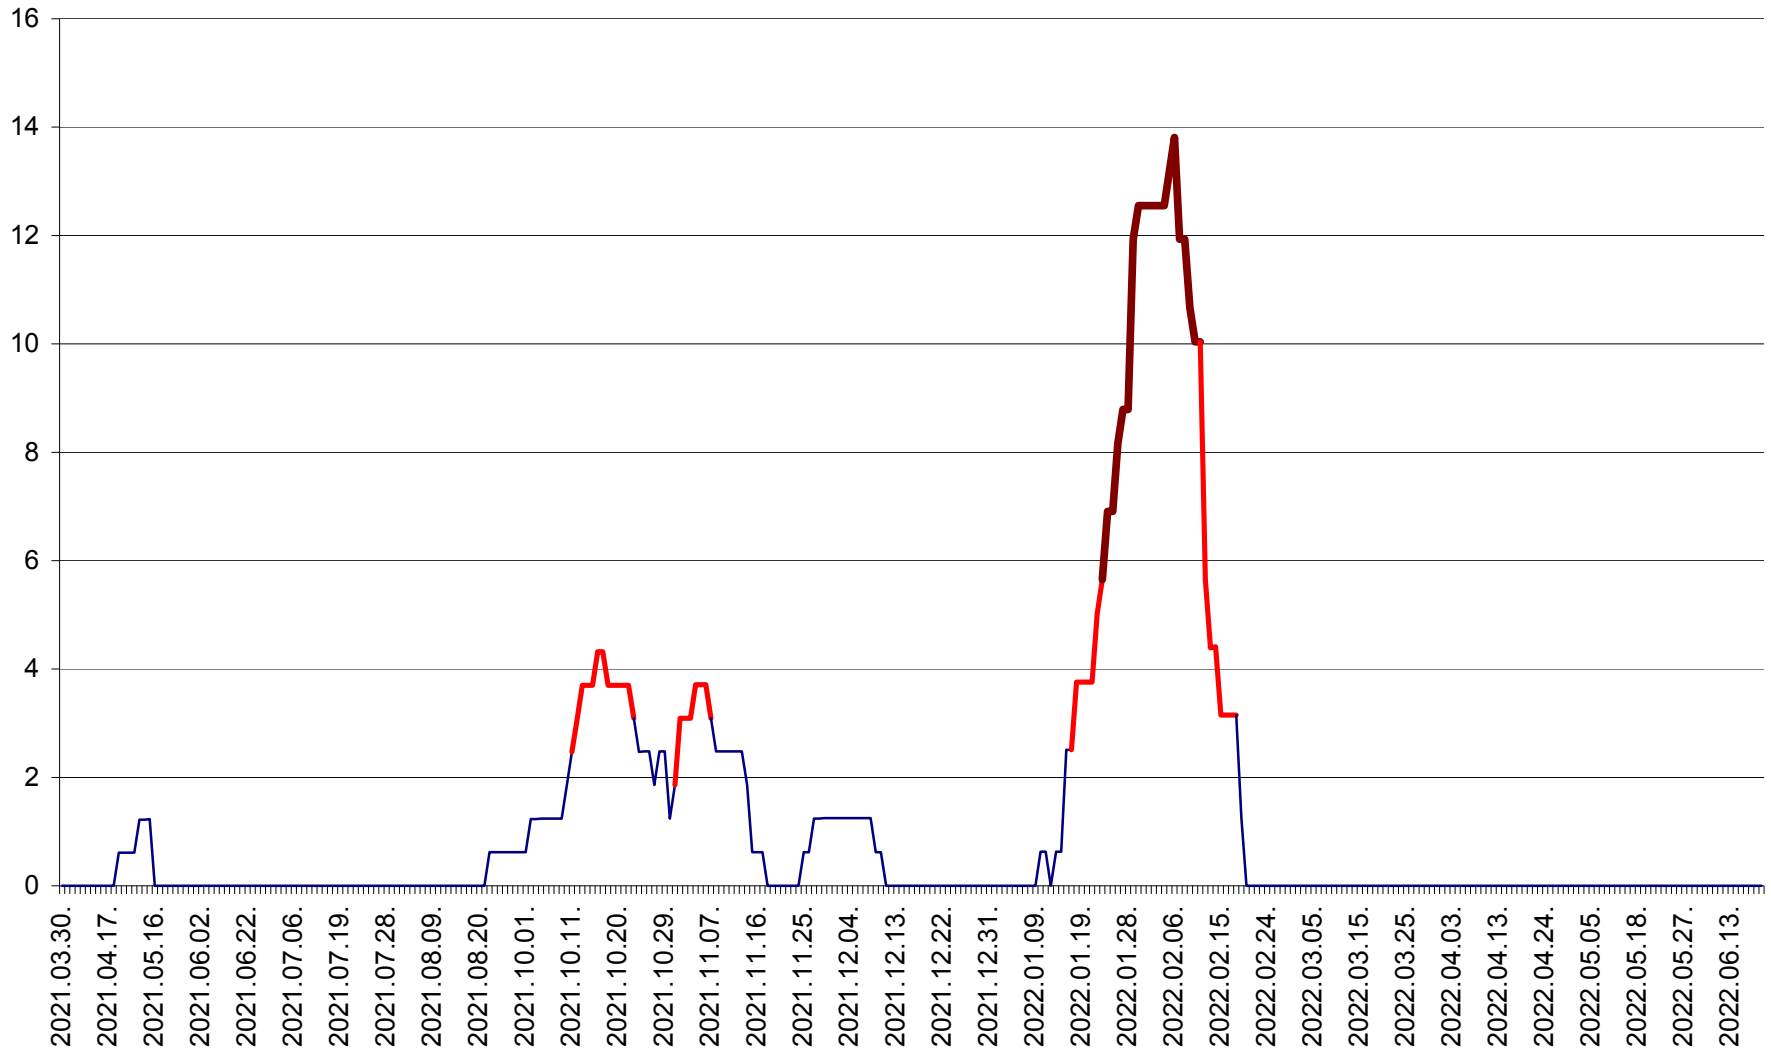

PLĂIEȘII DE JOS - Evolutia incidentei cumulate pe 14 zile la ‰ de locuitori
2021.04.01. - 2022.06.25.

PORUMBENI - Evolutia incidentei cumulate pe 14 zile la ‰ de locuitori
2021.04.01. - 2022.06.25.

PRAID - Evolutia incidentei cumulate pe 14 zile la ‰ de locuitori
2021.04.01. - 2022.06.25.

RACU - Evolutia incidentei cumulate pe 14 zile la ‰ de locuitori
2021.04.01. - 2022.06.25.

REMETEA - Evolutia incidentei cumulate pe 14 zile la % de locuitori
2021.04.01. - 2022.06.25.

SĂCEL - Evolutia incidentei cumulate pe 14 zile la ‰ de locuitori
2021.04.01. - 2022.06.25.