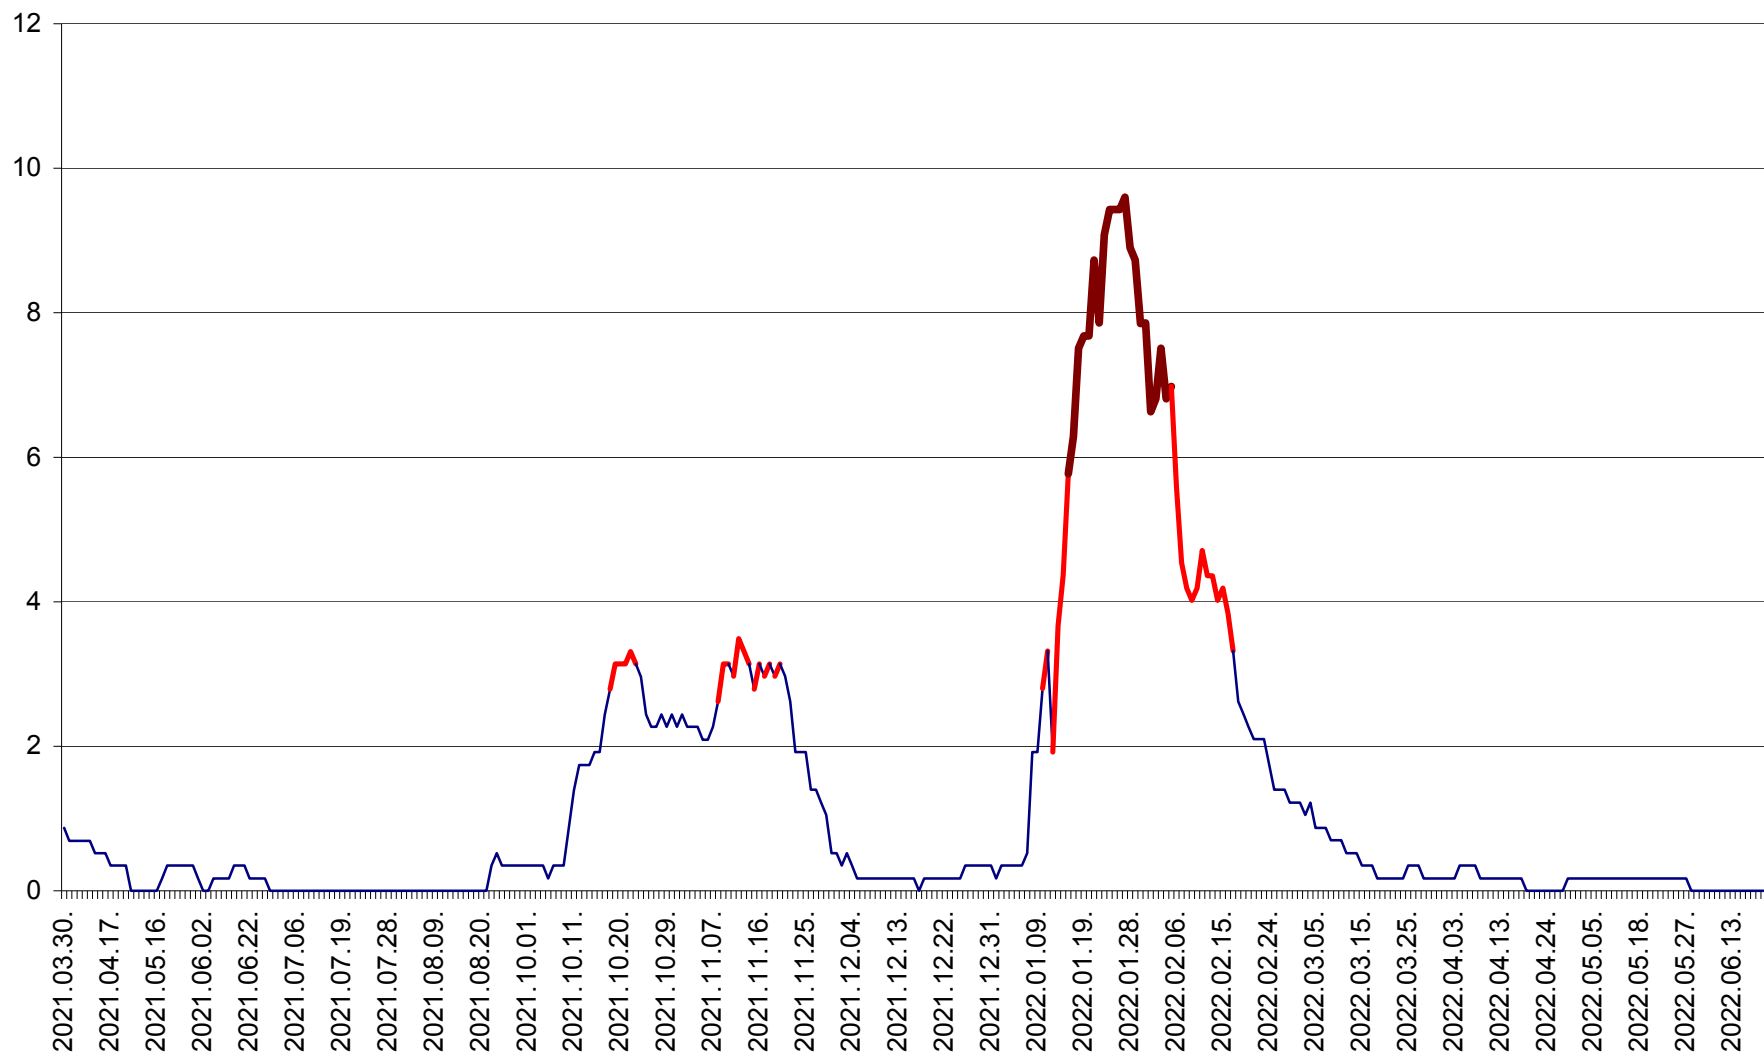

DÂRJIU - Evolutia incidentei cumulate pe 14 zile la ‰ de locuitori
2021.04.01. - 2022.06.25.

DEALU - Evolutia incidentei cumulate pe 14 zile la ‰ de locuitori
2021.04.01. - 2022.06.25.

DITRĂU - Evolutia incidentei cumulate pe 14 zile la ‰ de locuitori
2021.04.01. - 2022.06.25.

FELICENI - Evolutia incidentei cumulate pe 14 zile la % de locuitori
2021.04.01. - 2022.06.25.

FRUMOASA - Evolutia incidentei cumulate pe 14 zile la ‰ de locuitori
2021.04.01. - 2022.06.25.

GĂLĂUȚAȘ - Evoluția incidenței cumulate pe 14 zile la ‰ de locuitori
2021.04.01. - 2022.06.25.

MUNICIPIUL GHEORGHENI - Evolutia incidentei cumulate pe 14 zile la % de locuitori
2021.04.01. - 2022.06.25.

JOSENI - Evolutia incidentei cumulate pe 14 zile la ‰ de locuitori
2021.04.01. - 2022.06.25.

LĂZAREA - Evolutia incidentei cumulate pe 14 zile la % de locuitori
2021.04.01. - 2022.06.25.

LELICENI - Evolutia incidentei cumulate pe 14 zile la % de locuitori
2021.04.01. - 2022.06.25.

LUETA - Evolutia incidentei cumulate pe 14 zile la ‰ de locuitori
2021.04.01. - 2022.06.25.

LUNCA DE JOS - Evolutia incidentei cumulate pe 14 zile la ‰ de locuitori
2021.04.01. - 2022.06.25.