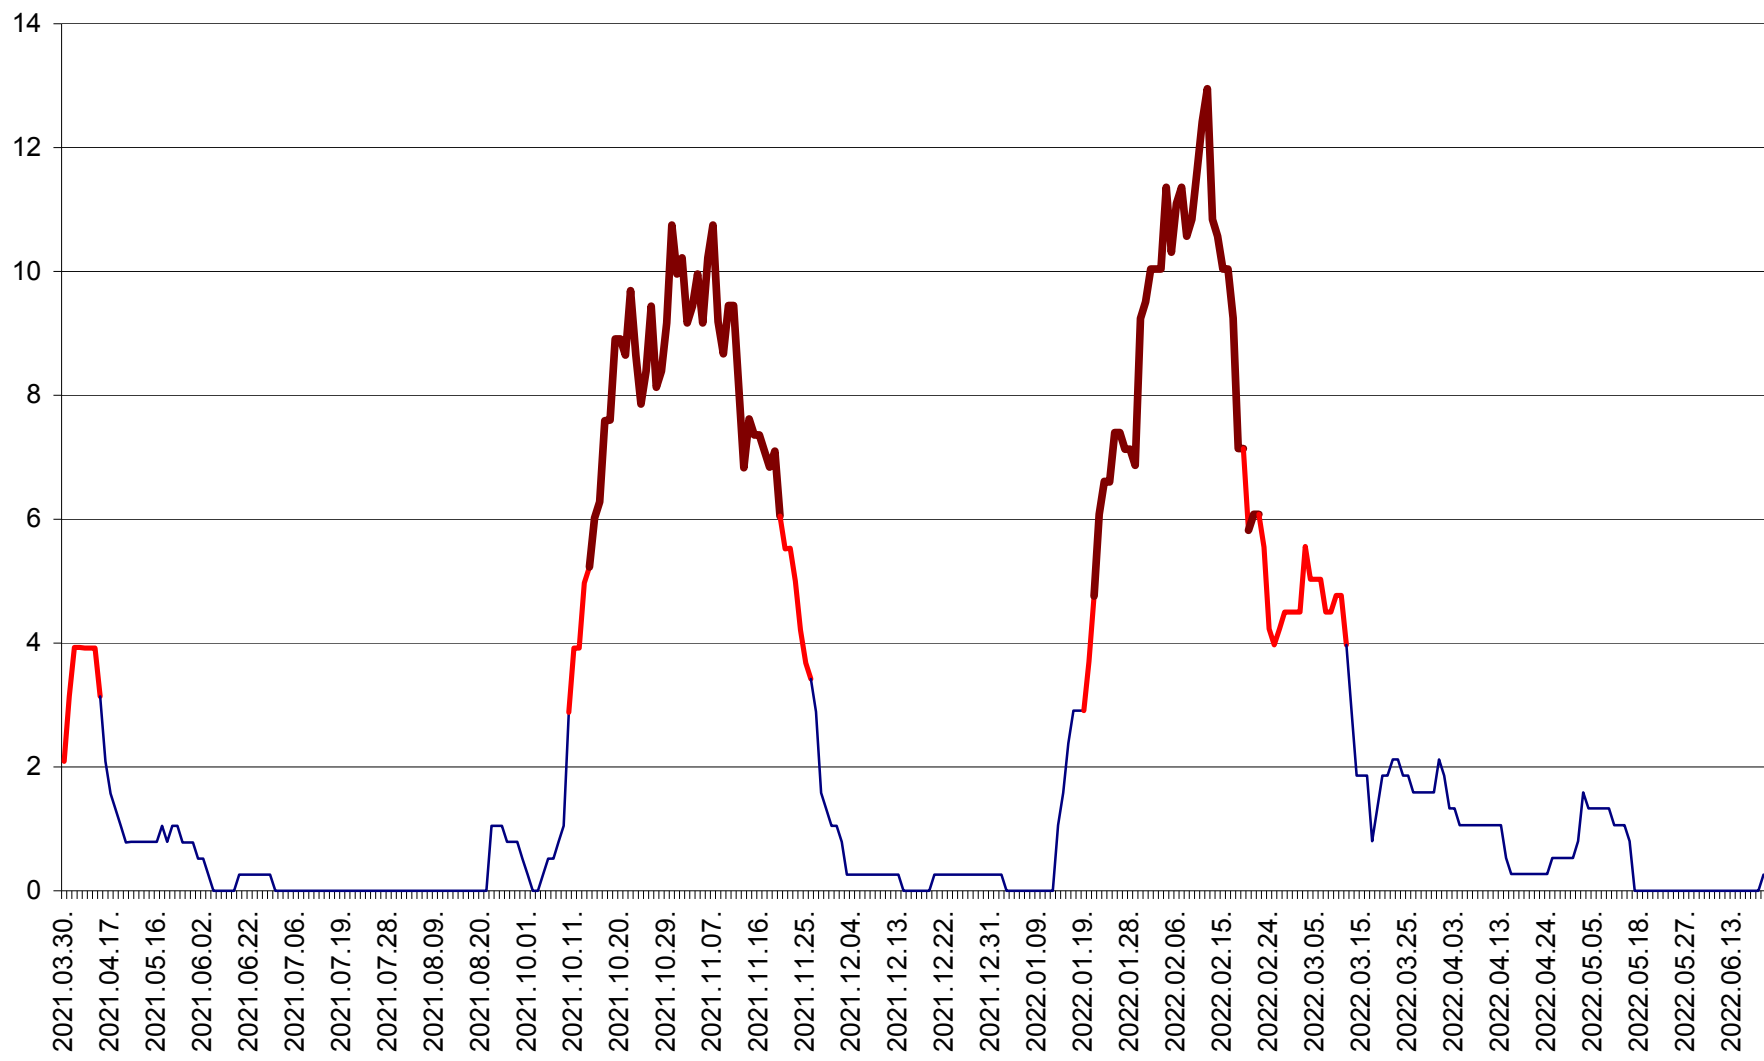

RACU - Evolutia incidentei cumulate pe 14 zile la ‰ de locuitori
2021.04.01. - 2022.06.25.

REMETEA - Evolutia incidentei cumulate pe 14 zile la % de locuitori
2021.04.01. - 2022.06.25.

SĂCEL - Evolutia incidentei cumulate pe 14 zile la ‰ de locuitori
2021.04.01. - 2022.06.25.

SÂNCRĂIENI - Evolutia incidentei cumulate pe 14 zile la ‰ de locuitori
2021.04.01. - 2022.06.25.

SÂNDOMIC - Evolutia incidentei cumulate pe 14 zile la ‰ de locuitori
2021.04.01. - 2022.06.25.

SÂNMARTIN - Evolutia incidentei cumulate pe 14 zile la ‰ de locuitori
2021.04.01. - 2022.06.25.

SÂNSIMION - Evolutia incidentei cumulate pe 14 zile la ‰ de locuitori
2021.04.01. - 2022.06.25.

SÂNTIMBRU - Evolutia incidentei cumulate pe 14 zile la ‰ de locuitori
2021.04.01. - 2022.06.25.

SĂRMAȘ - Evolutia incidentei cumulate pe 14 zile la ‰ de locuitori
2021.04.01. - 2022.06.25.