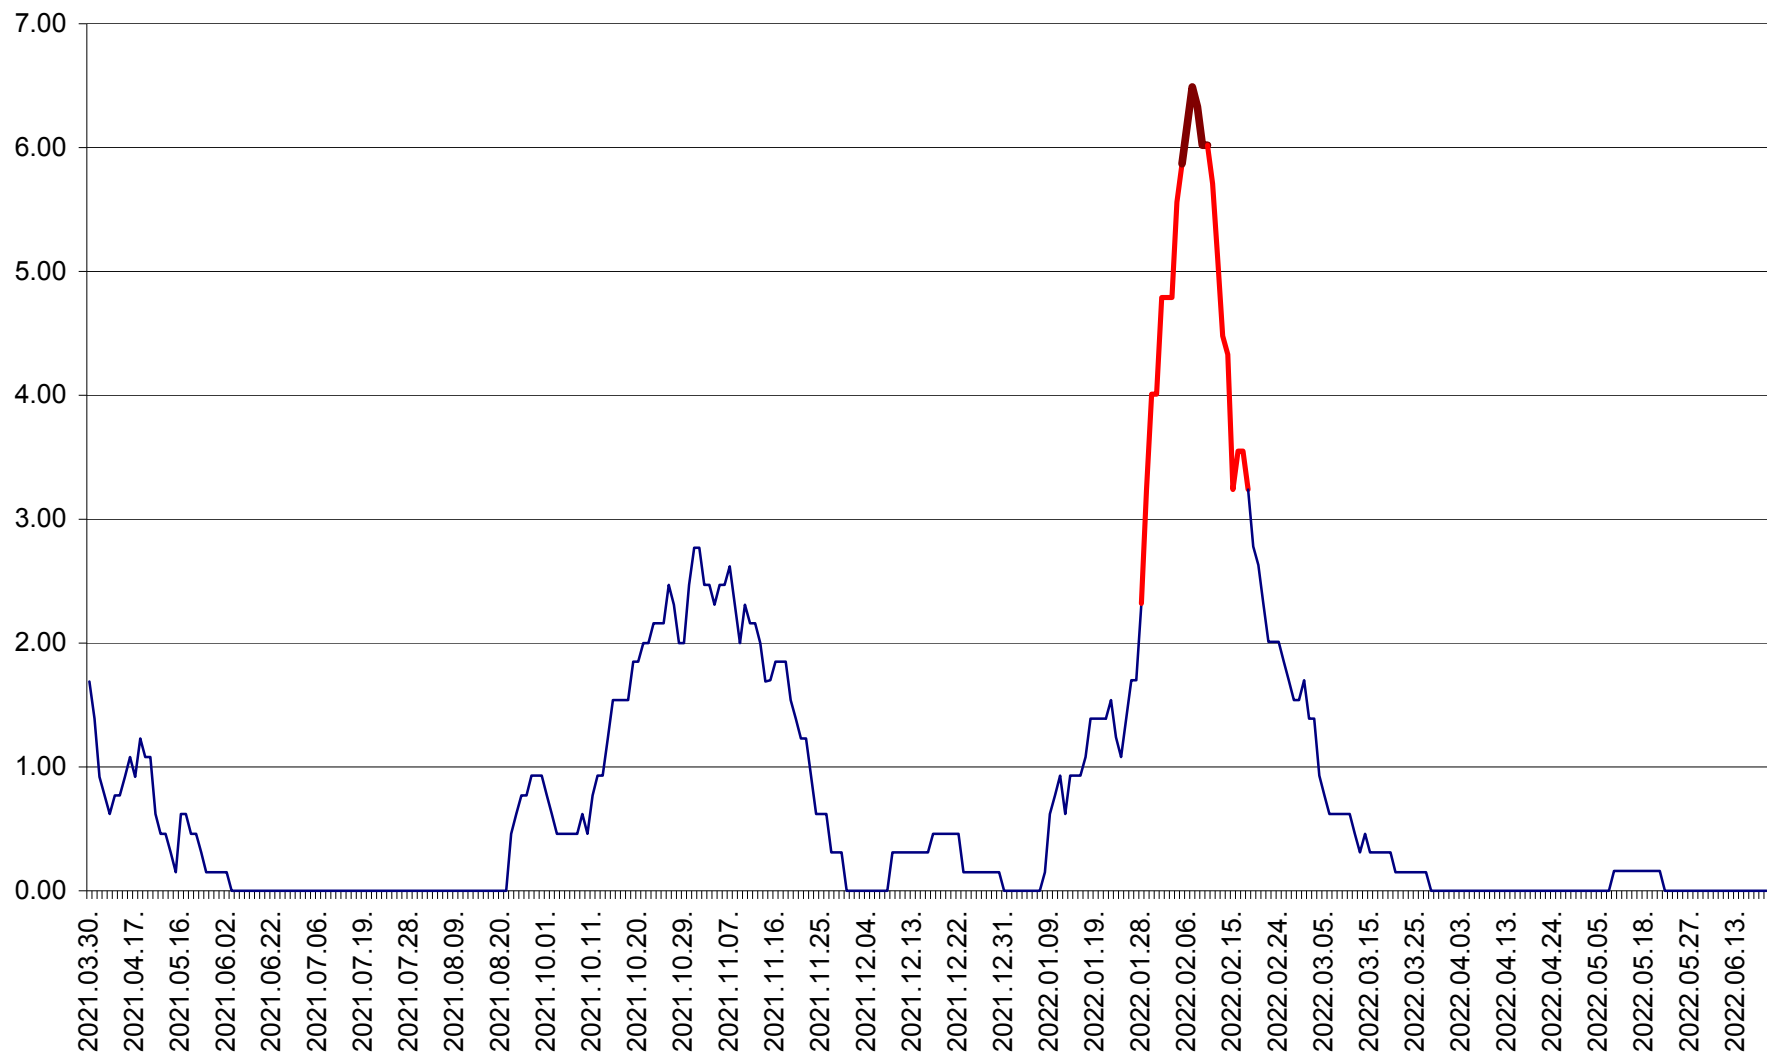

ORAȘ BĂLAN - Evoluția incidenței cumulate pe 14 zile la ‰ de locuitori
2021.04.01. - 2022.06.25.

BILBOR - Evolutia incidentei cumulate pe 14 zile la ‰ de locuitori
2021.04.01. - 2022.06.25.

ORAȘ BORSEC - Evolutia incidentei cumulate pe 14 zile la ‰ de locuitori
2021.04.01. - 2022.06.25.

BRĂDEȘTI - Evolutia incidentei cumulate pe 14 zile la ‰ de locuitori
2021.04.01. - 2022.06.25.

CĂPÂLNIȚA - Evoluția incidenței cumulate pe 14 zile la ‰ de locuitori
2021.04.01. - 2022.06.25.

CÂRȚA - Evolutia incidentei cumulate pe 14 zile la ‰ de locuitori
2021.04.01. - 2022.06.25.

CICEU - Evolutia incidentei cumulate pe 14 zile la ‰ de locuitori
2021.04.01. - 2022.06.25.

CIUCSÂNGEORGIU - Evolutia incidentei cumulate pe 14 zile la % de locuitori
2021.04.01. - 2022.06.25.

CIUMANI - Evolutia incidentei cumulate pe 14 zile la ‰ de locuitori
2021.04.01. - 2022.06.25.

CORBU - Evolutia incidentei cumulate pe 14 zile la ‰ de locuitori
2021.04.01. - 2022.06.25.

CORUND - Evolutia incidentei cumulate pe 14 zile la ‰ de locuitori
2021.04.01. - 2022.06.25.

COZMENI - Evolutia incidentei cumulate pe 14 zile la ‰ de locuitori
2021.04.01. - 2022.06.25.