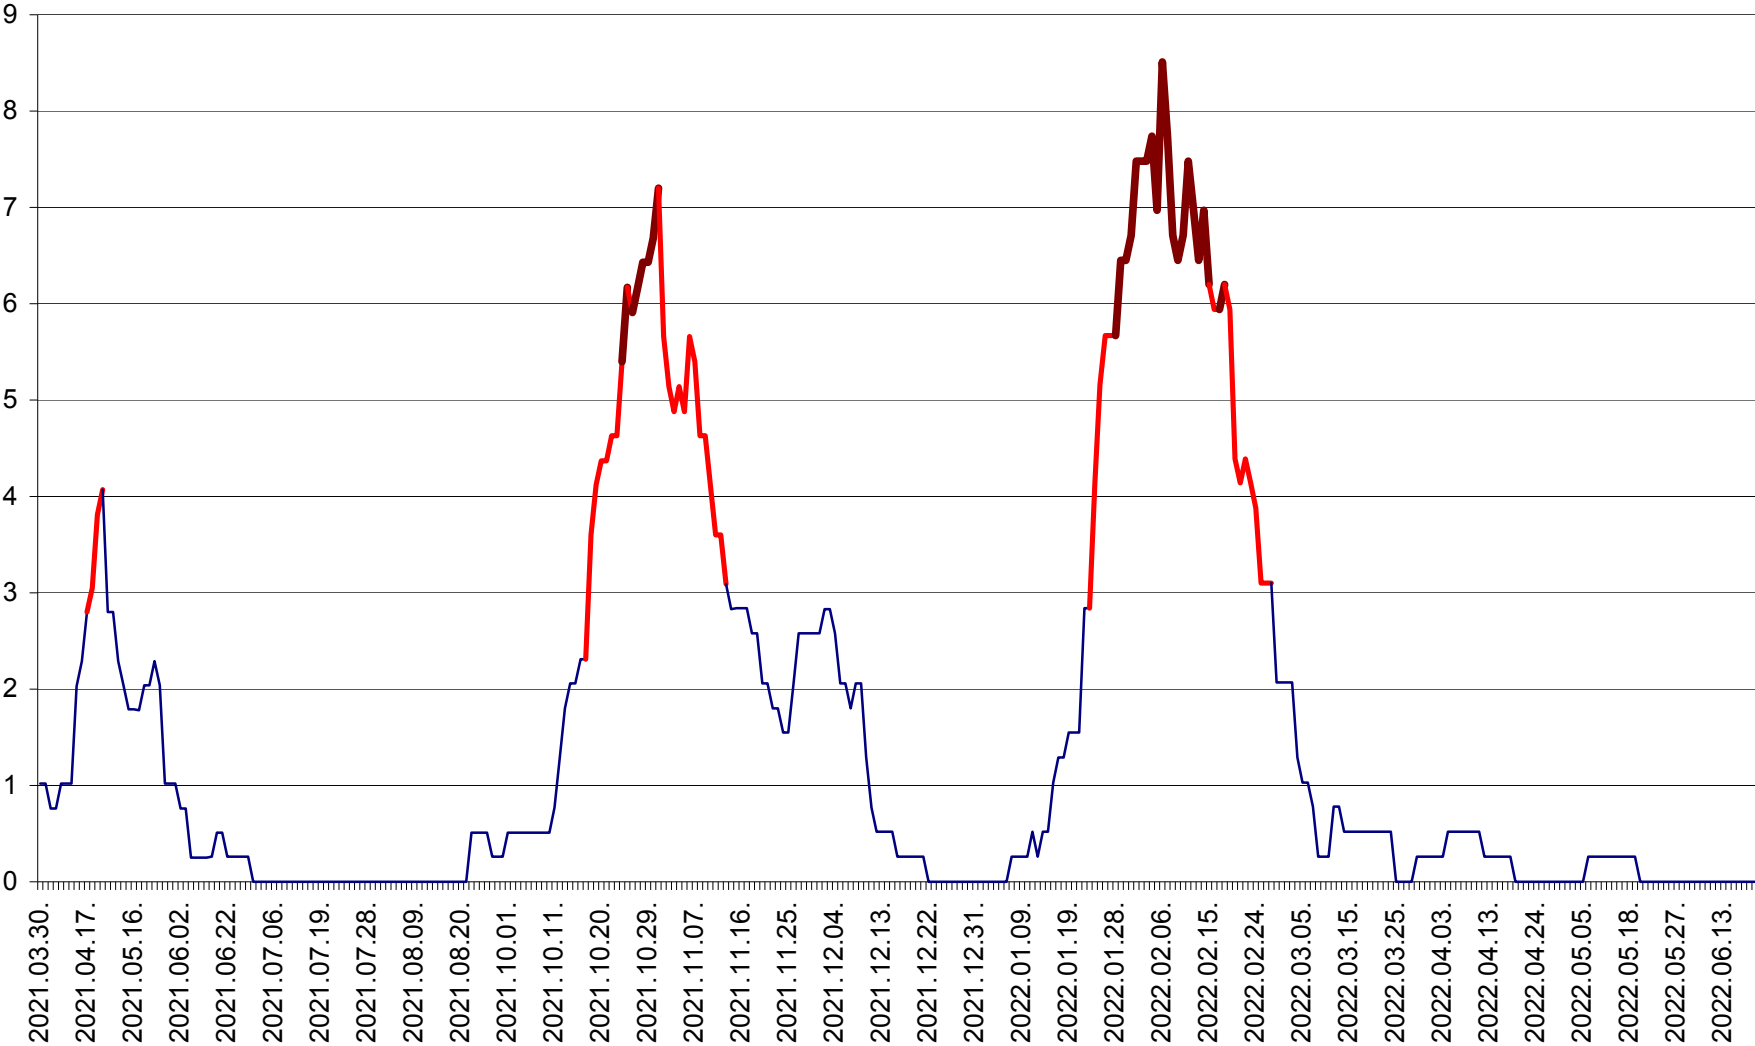

SÂNSIMION - Evolutia incidentei cumulate pe 14 zile la ‰ de locuitori
2021.04.01. - 2022.06.25.

SÂNTIMBRU - Evolutia incidentei cumulate pe 14 zile la ‰ de locuitori
2021.04.01. - 2022.06.25.

SĂRMAȘ - Evolutia incidentei cumulate pe 14 zile la ‰ de locuitori
2021.04.01. - 2022.06.25.

SATU MARE - Evolutia incidentei cumulate pe 14 zile la ‰ de locuitori
2021.04.01. - 2022.06.25.

SECUIENI - Evolutia incidentei cumulate pe 14 zile la % de locuitori
2021.04.01. - 2022.06.25.

SICULENI - Evolutia incidentei cumulate pe 14 zile la % de locuitori
2021.04.01. - 2022.06.25.

ȘIMONEȘTI - Evolutia incidentei cumulate pe 14 zile la ‰ de locuitori
2021.04.01. - 2022.06.25.

SUBCETATE - Evolutia incidentei cumulate pe 14 zile la ‰ de locuitori
2021.04.01. - 2022.06.25.

SUSENI - Evolutia incidentei cumulate pe 14 zile la ‰ de locuitori
2021.04.01. - 2022.06.25.