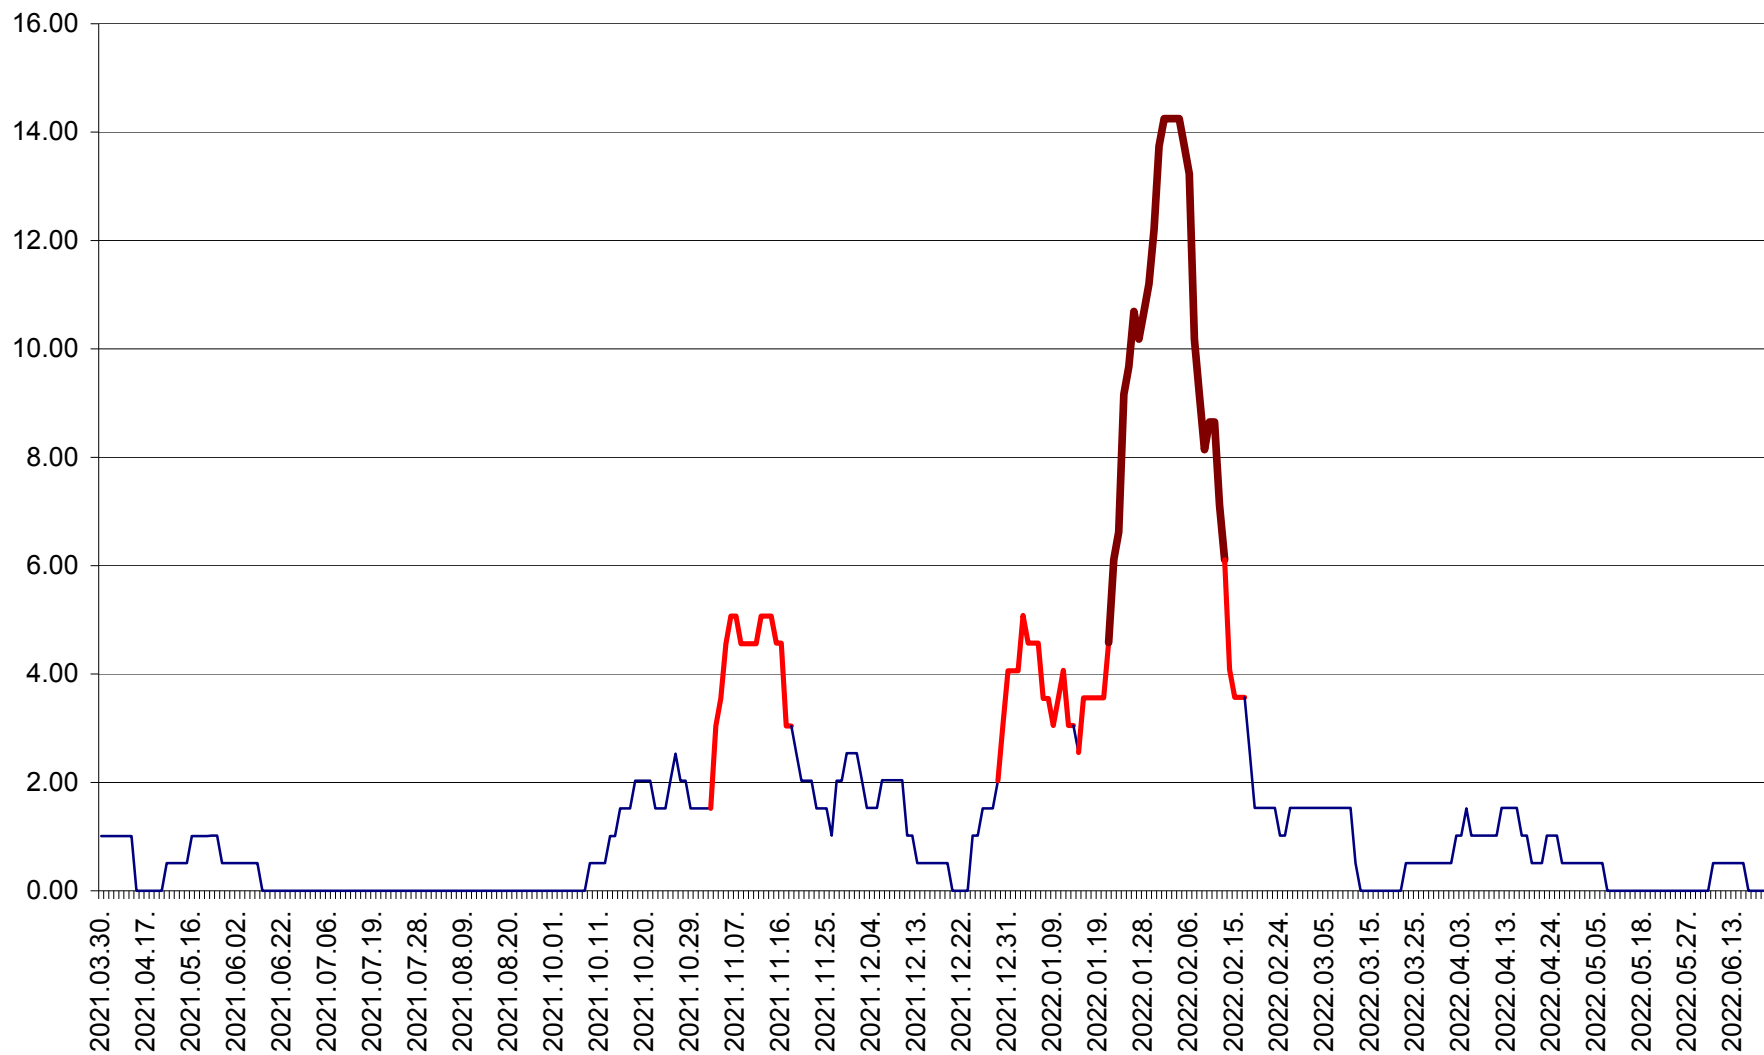

TUȘNAD - Evolutia incidentei cumulate pe 14 zile la ‰ de locuitori
2021.04.01. - 2022.06.25.

ULIEȘ - Evoluția incidentei cumulate pe 14 zile la ‰ de locuitori
2021.04.01. - 2022.06.25.

VĂRȘAG - Evolutia incidentei cumulate pe 14 zile la ‰ de locuitori
2021.04.01. - 2022.06.25.

ORAȘ VLĂHIȚA - Evolutia incidentei cumulate pe 14 zile la ‰ de locuitori
2021.04.01. - 2022.06.25.

VOȘLĂBENI - Evolutia incidentei cumulate pe 14 zile la ‰ de locuitori
2021.04.01. - 2022.06.25.

ZETEA - Evolutia incidentei cumulate pe 14 zile la ‰ de locuitori
2021.04.01. - 2022.06.25.