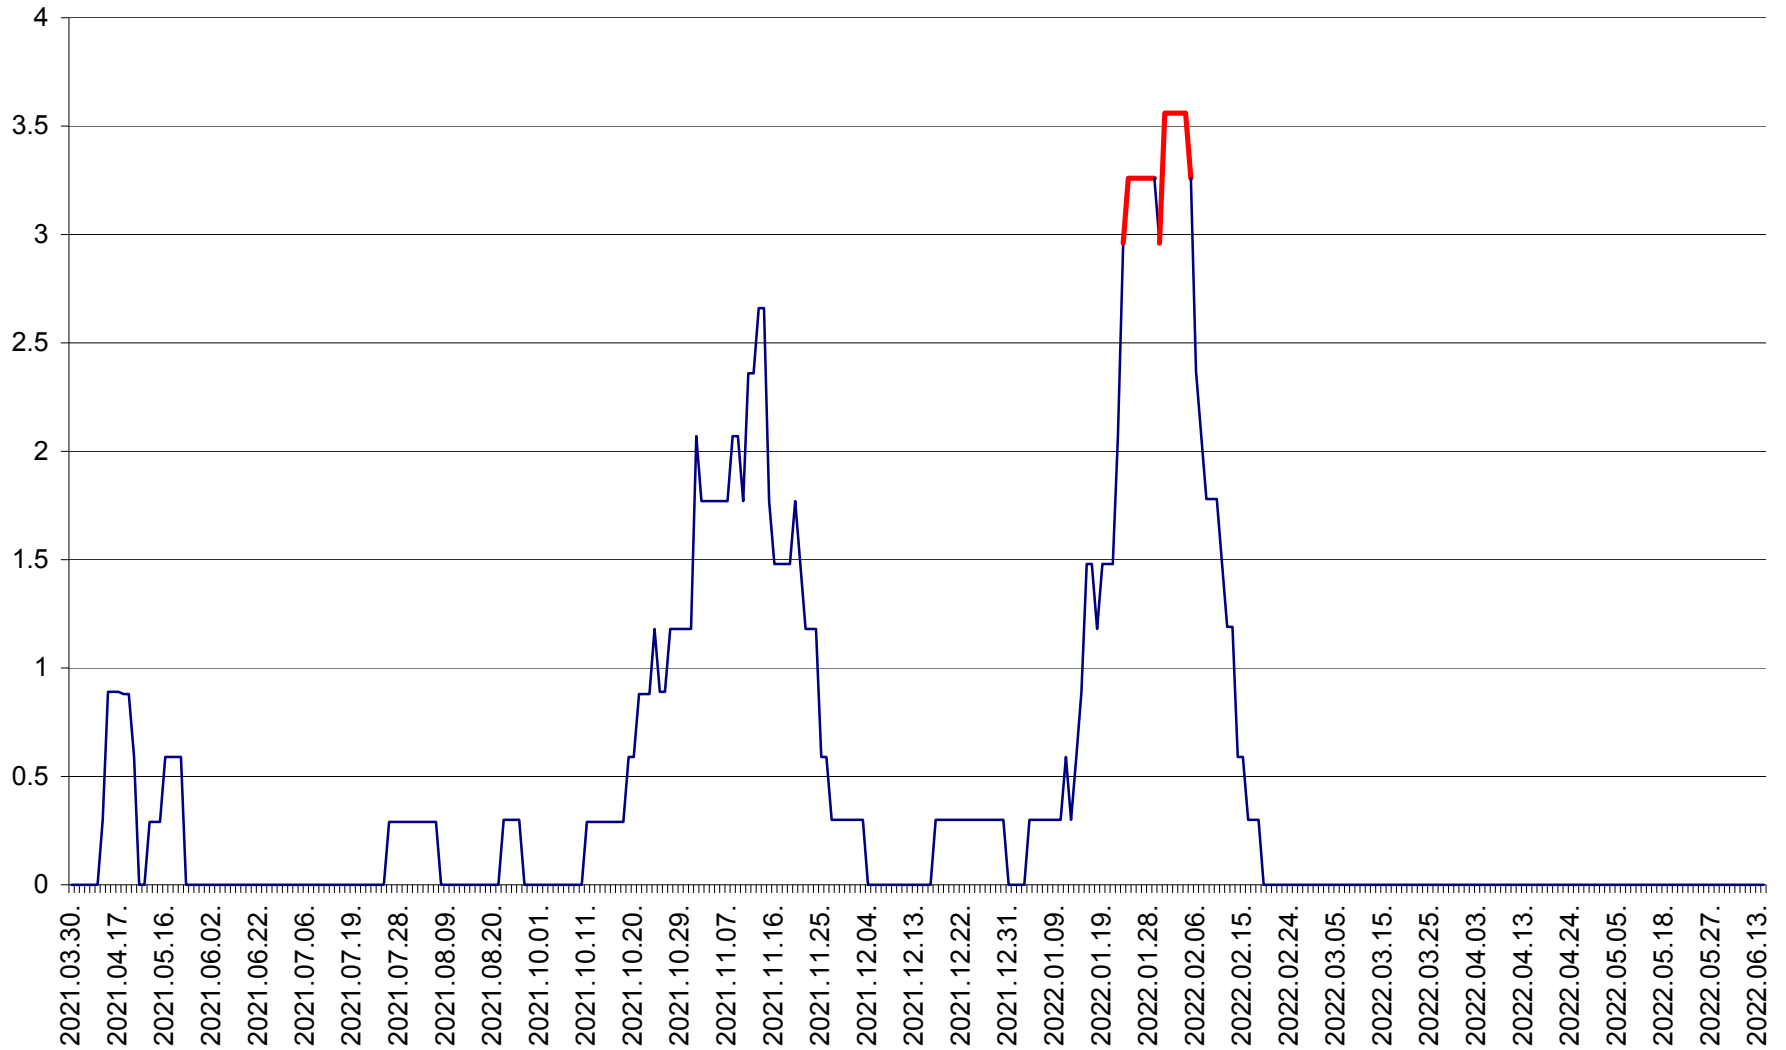

MUNICIPIUL GHEORGHENI - Evolutia incidentei cumulate pe 14 zile la % de locuitori  
2021.04.01. - 2022.06.17.

JOSENI - Evolutia incidentei cumulate pe 14 zile la ‰ de locuitori  
2021.04.01. - 2022.06.17.

LĂZAREA - Evolutia incidentei cumulate pe 14 zile la % de locuitori  
2021.04.01. - 2022.06.17.

LELICENI - Evolutia incidentei cumulate pe 14 zile la % de locuitori  
2021.04.01. - 2022.06.17.

LUETA - Evolutia incidentei cumulate pe 14 zile la ‰ de locuitori  
2021.04.01. - 2022.06.17.

LUNCA DE JOS - Evolutia incidentei cumulate pe 14 zile la ‰ de locuitori  
2021.04.01. - 2022.06.17.

LUNCA DE SUS - Evolutia incidentei cumulate pe 14 zile la ‰ de locuitori  
2021.04.01. - 2022.06.17.