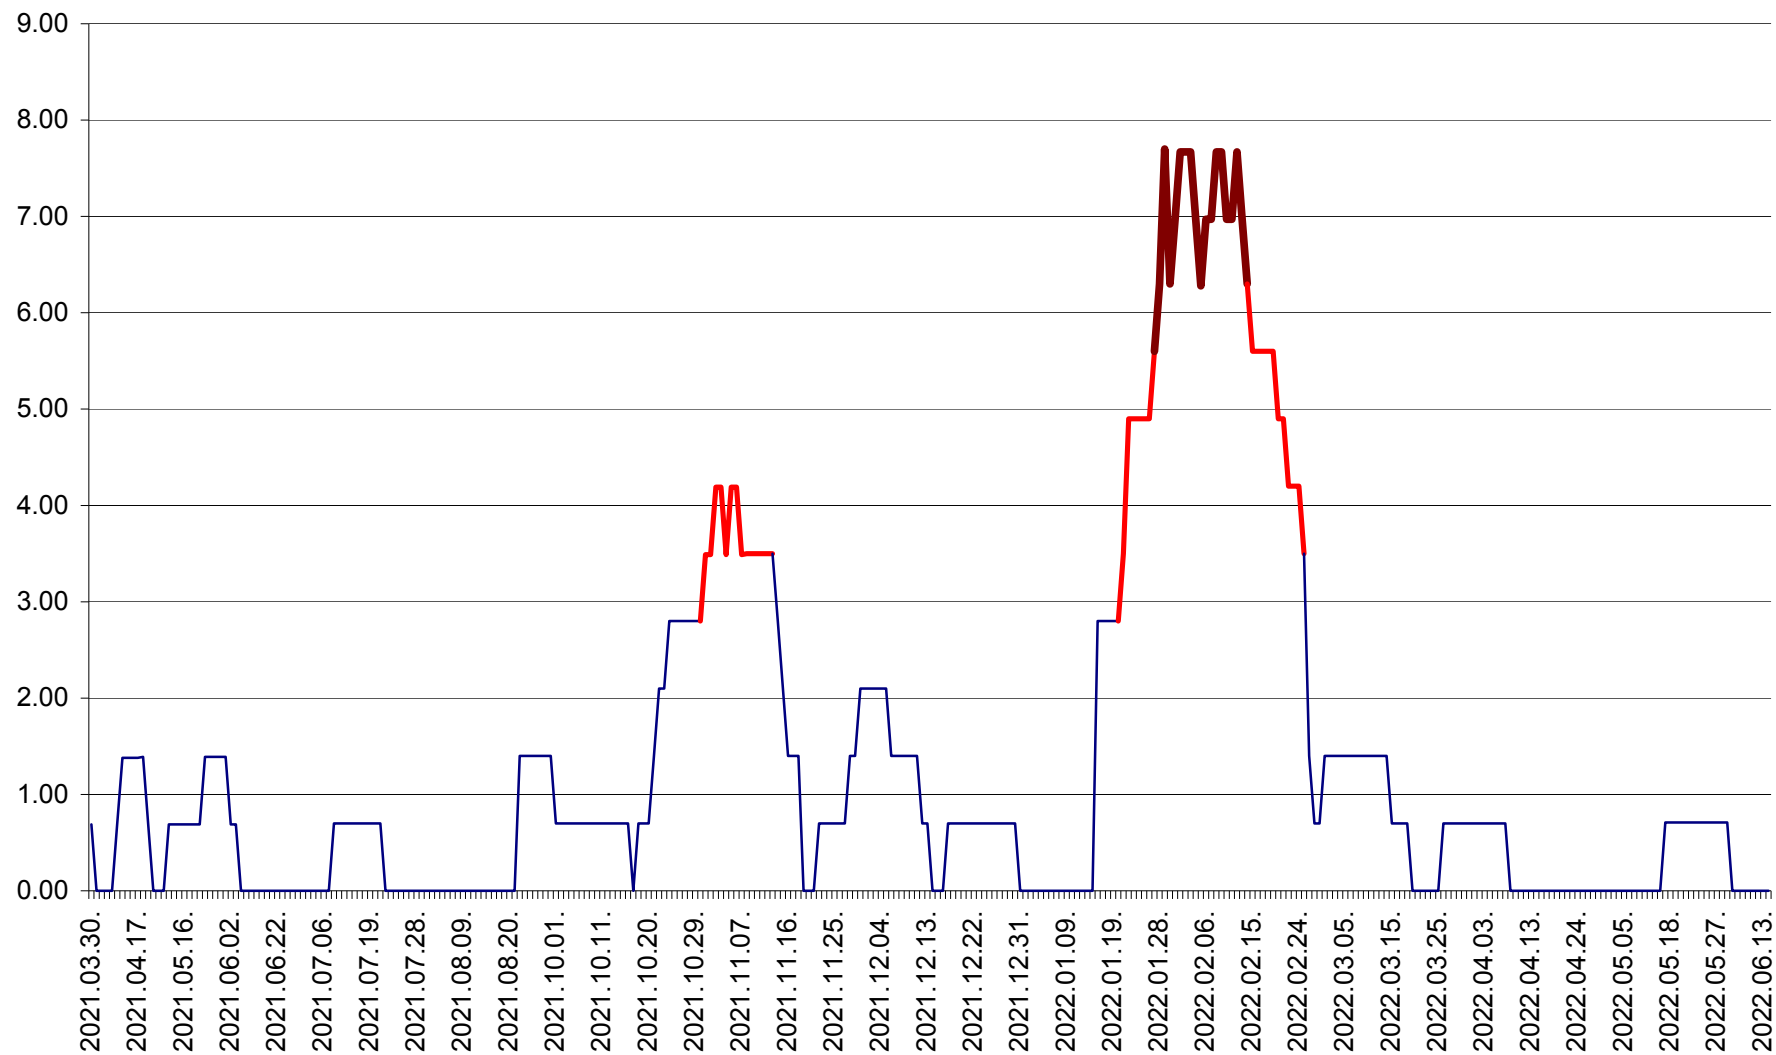

ORAȘ BĂLAN - Evoluția incidenței cumulate pe 14 zile la ‰ de locuitori  
2021.04.01. - 2022.06.17.

BILBOR - Evolutia incidentei cumulate pe 14 zile la ‰ de locuitori  
2021.04.01. - 2022.06.17.

ORAȘ BORSEC - Evolutia incidentei cumulate pe 14 zile la ‰ de locuitori  
2021.04.01. - 2022.06.17.

BRĂDEȘTI - Evoluția incidenței cumulate pe 14 zile la ‰ de locuitori  
2021.04.01. - 2022.06.17.

CĂPÂLNIȚA - Evoluția incidenței cumulate pe 14 zile la ‰ de locuitori  
2021.04.01. - 2022.06.17.

CÂRȚA - Evolutia incidentei cumulate pe 14 zile la ‰ de locuitori  
2021.04.01. - 2022.06.17.

CICEU - Evolutia incidentei cumulate pe 14 zile la ‰ de locuitori  
2021.04.01. - 2022.06.17.

CIUCSÂNGEORGIU - Evolutia incidentei cumulate pe 14 zile la % de locuitori  
2021.04.01. - 2022.06.17.

CIUMANI - Evolutia incidentei cumulate pe 14 zile la ‰ de locuitori  
2021.04.01. - 2022.06.17.

CORBU - Evolutia incidentei cumulate pe 14 zile la ‰ de locuitori  
2021.04.01. - 2022.06.17.

CORUND - Evolutia incidentei cumulate pe 14 zile la ‰ de locuitori  
2021.04.01. - 2022.06.17.

COZMENI - Evolutia incidentei cumulate pe 14 zile la ‰ de locuitori  
2021.04.01. - 2022.06.17.