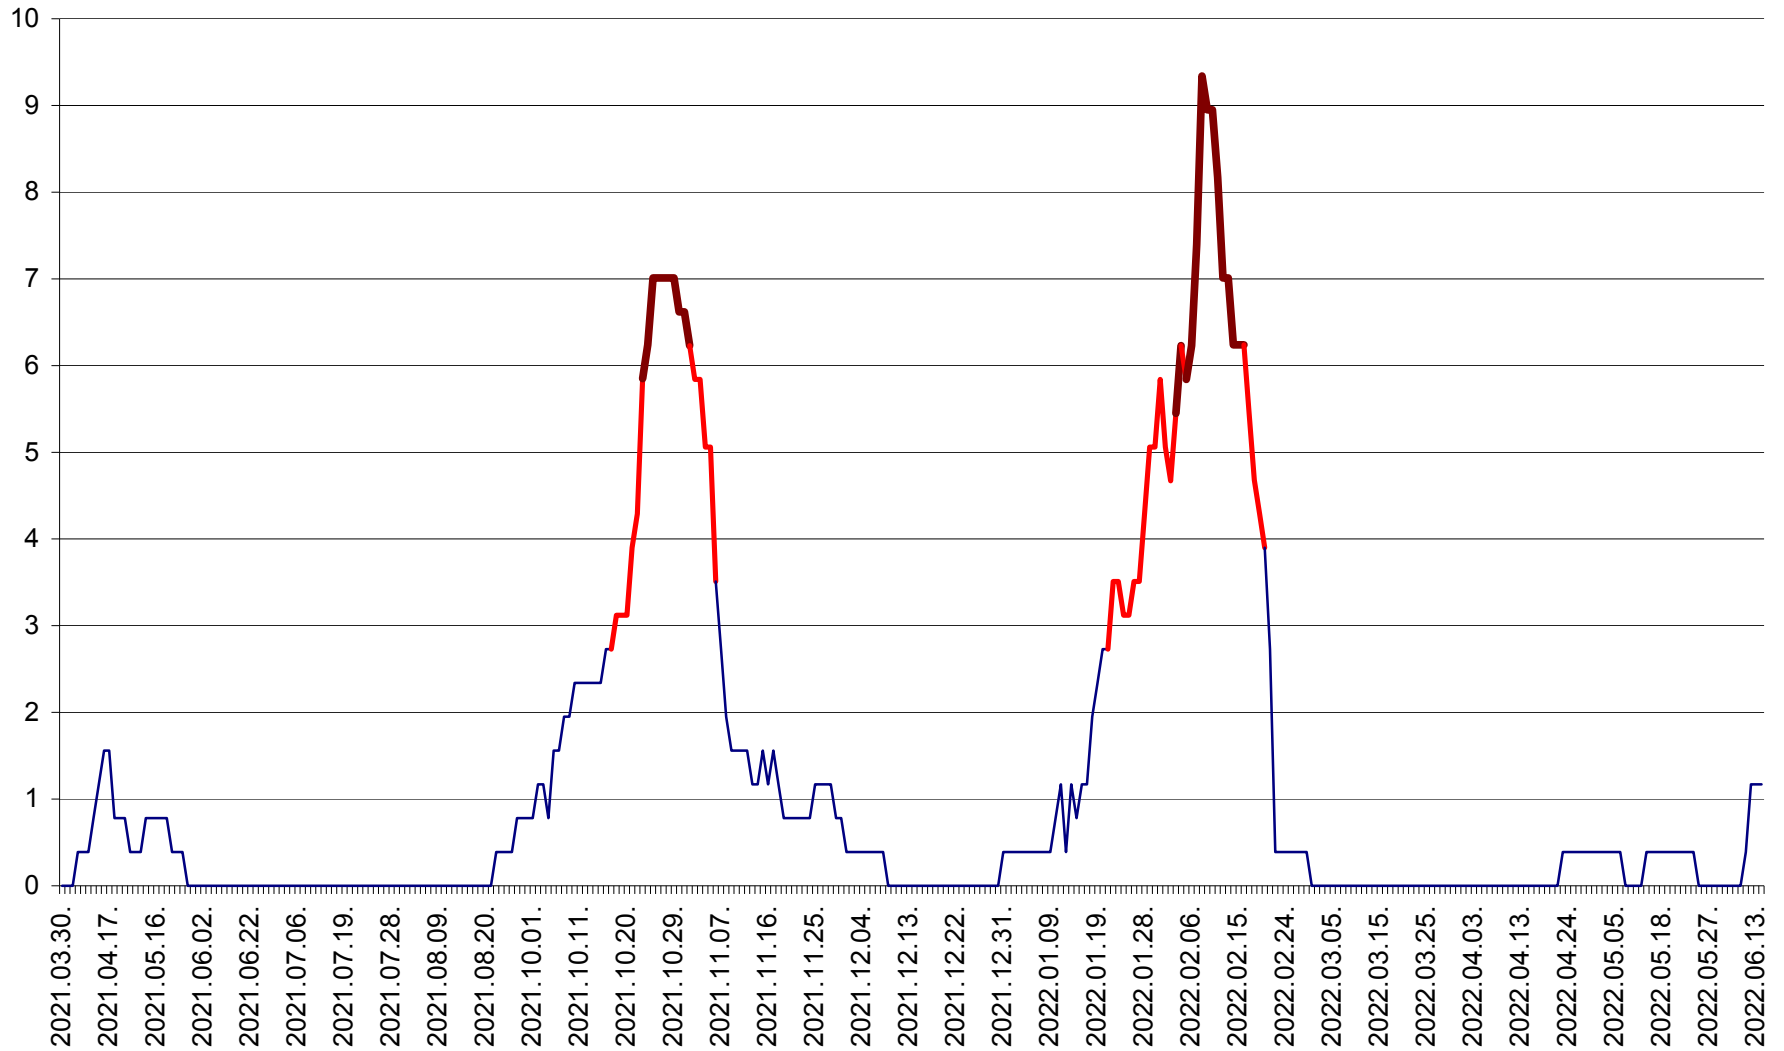

MUNICIPIUL TOPLIȚA - Evolutia incidentei cumulate pe 14 zile la ‰ de locuitori
2021.04.01. - 2022.06.17.