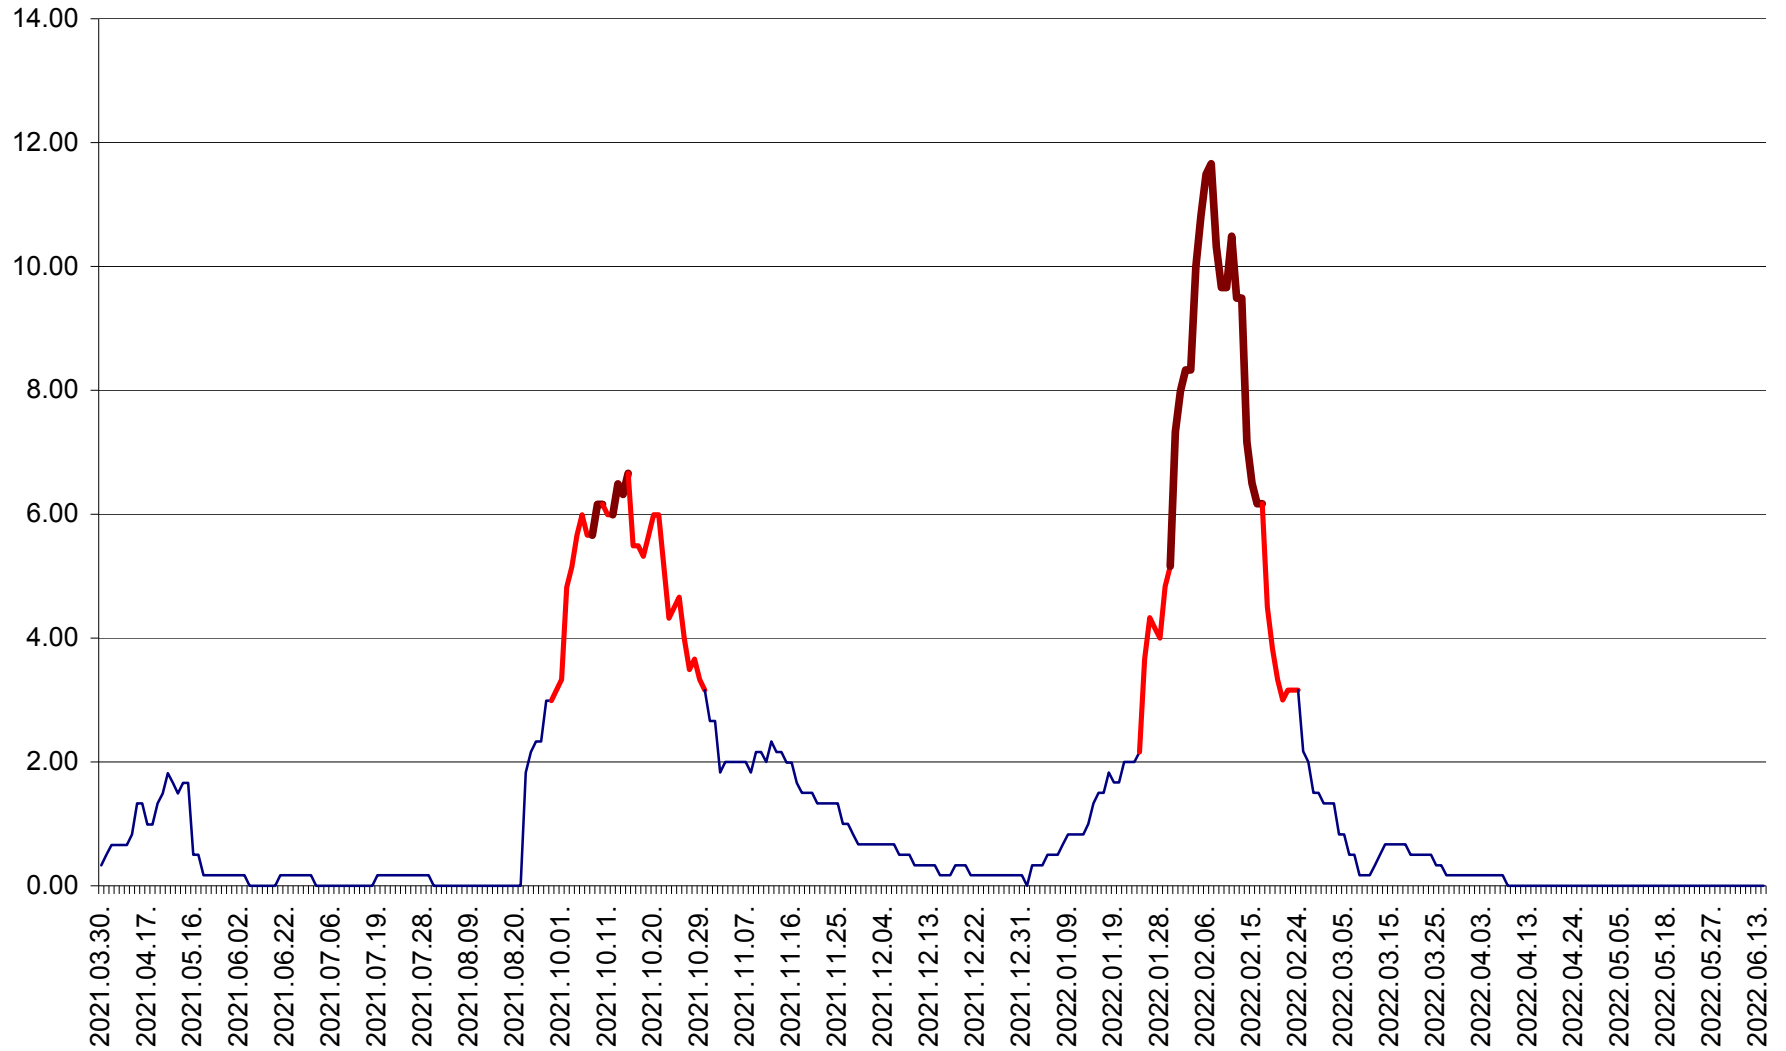

VĂRȘAG - Evolutia incidentei cumulate pe 14 zile la ‰ de locuitori  
2021.04.01. - 2022.06.17.

ORAȘ VLĂHIȚA - Evolutia incidentei cumulate pe 14 zile la ‰ de locuitori  
2021.04.01. - 2022.06.17.

VOȘLĂBENI - Evolutia incidentei cumulate pe 14 zile la ‰ de locuitori  
2021.04.01. - 2022.06.17.

ZETEA - Evolutia incidentei cumulate pe 14 zile la ‰ de locuitori  
2021.04.01. - 2022.06.17.

Total - Evolutia incidentei cumulate pe 14 zile la ‰ de locuitori  
2021.04.01. - 2022.06.17.