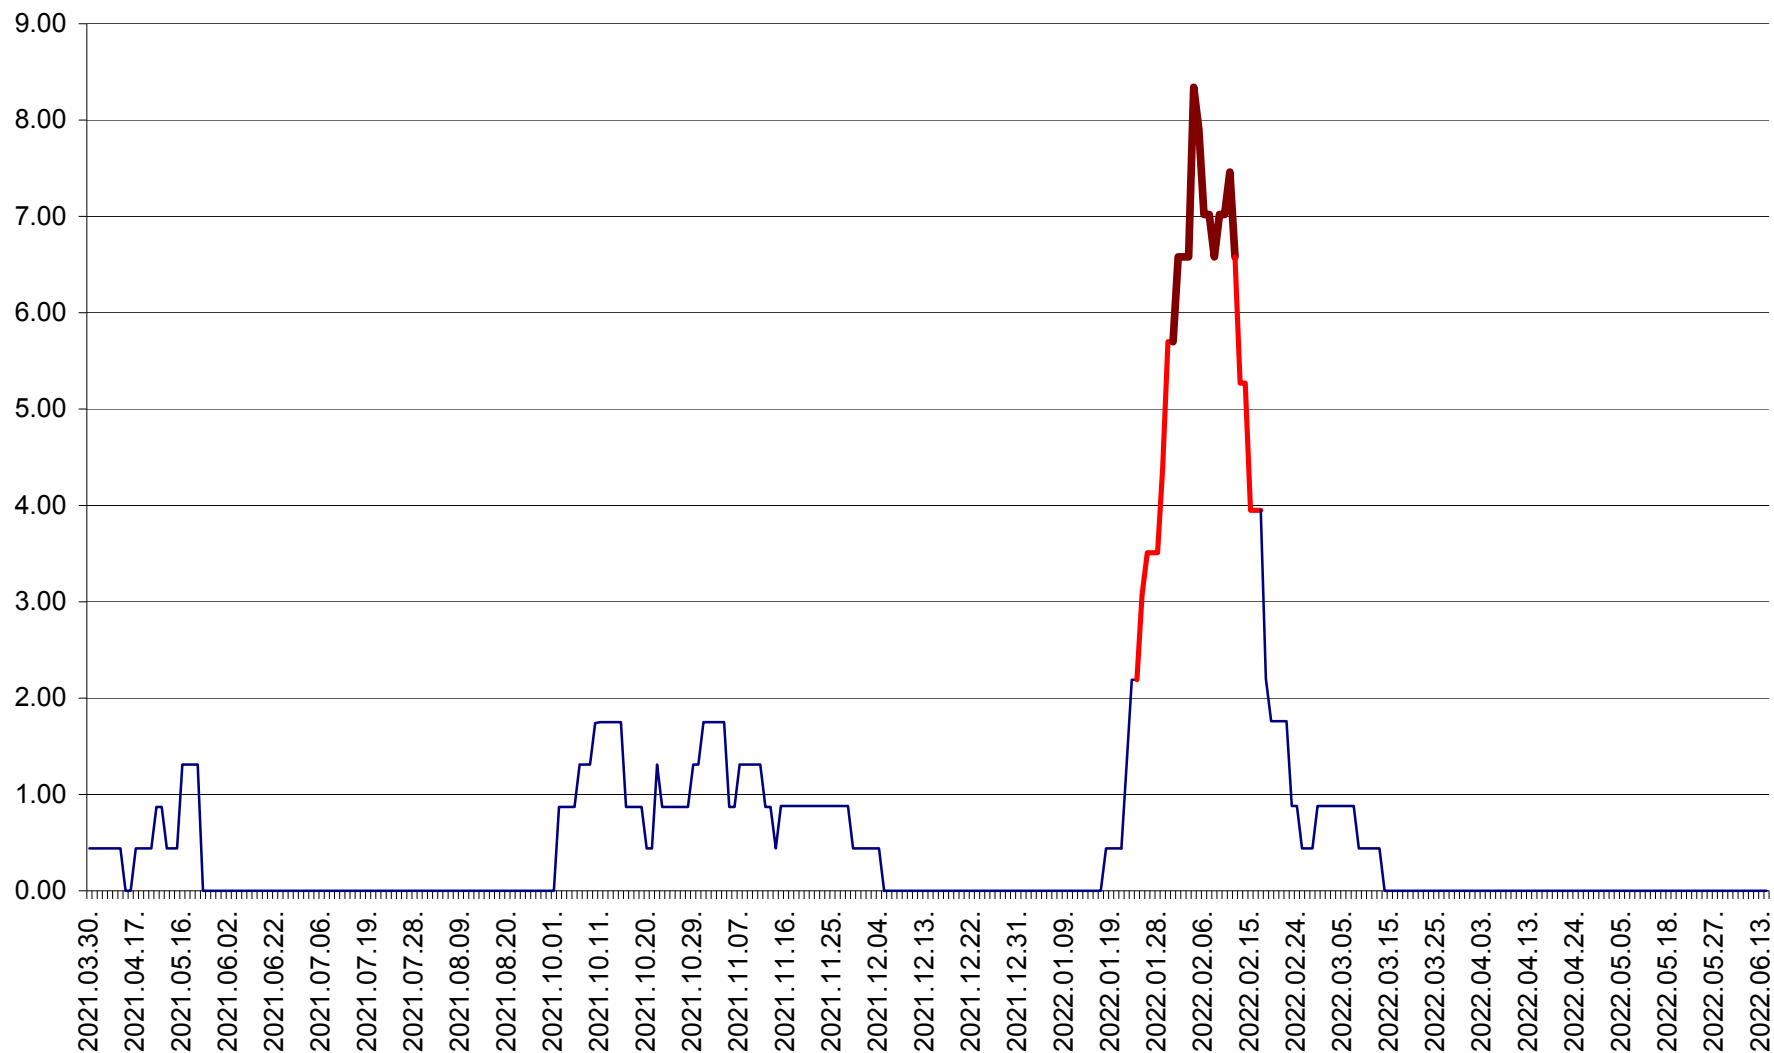

ORAȘ BĂLAN - Evoluția incidenței cumulate pe 14 zile la ‰ de locuitori  
2021.04.01. - 2022.06.17.

BILBOR - Evolutia incidentei cumulate pe 14 zile la ‰ de locuitori  
2021.04.01. - 2022.06.17.

ORAȘ BORSEC - Evolutia incidentei cumulate pe 14 zile la ‰ de locuitori  
2021.04.01. - 2022.06.17.

BRĂDEȘTI - Evoluția incidenței cumulate pe 14 zile la ‰ de locuitori  
2021.04.01. - 2022.06.17.

CĂPÂLNIȚA - Evoluția incidenței cumulate pe 14 zile la ‰ de locuitori  
2021.04.01. - 2022.06.17.

CÂRȚA - Evolutia incidentei cumulate pe 14 zile la ‰ de locuitori  
2021.04.01. - 2022.06.17.

CICEU - Evolutia incidentei cumulate pe 14 zile la ‰ de locuitori  
2021.04.01. - 2022.06.17.

CIUCSÂNGEORGIU - Evolutia incidentei cumulate pe 14 zile la % de locuitori  
2021.04.01. - 2022.06.17.

CIUMANI - Evolutia incidentei cumulate pe 14 zile la ‰ de locuitori  
2021.04.01. - 2022.06.17.

CORBU - Evolutia incidentei cumulate pe 14 zile la ‰ de locuitori  
2021.04.01. - 2022.06.17.

CORUND - Evolutia incidentei cumulate pe 14 zile la ‰ de locuitori  
2021.04.01. - 2022.06.17.

COZMENI - Evolutia incidentei cumulate pe 14 zile la ‰ de locuitori  
2021.04.01. - 2022.06.17.