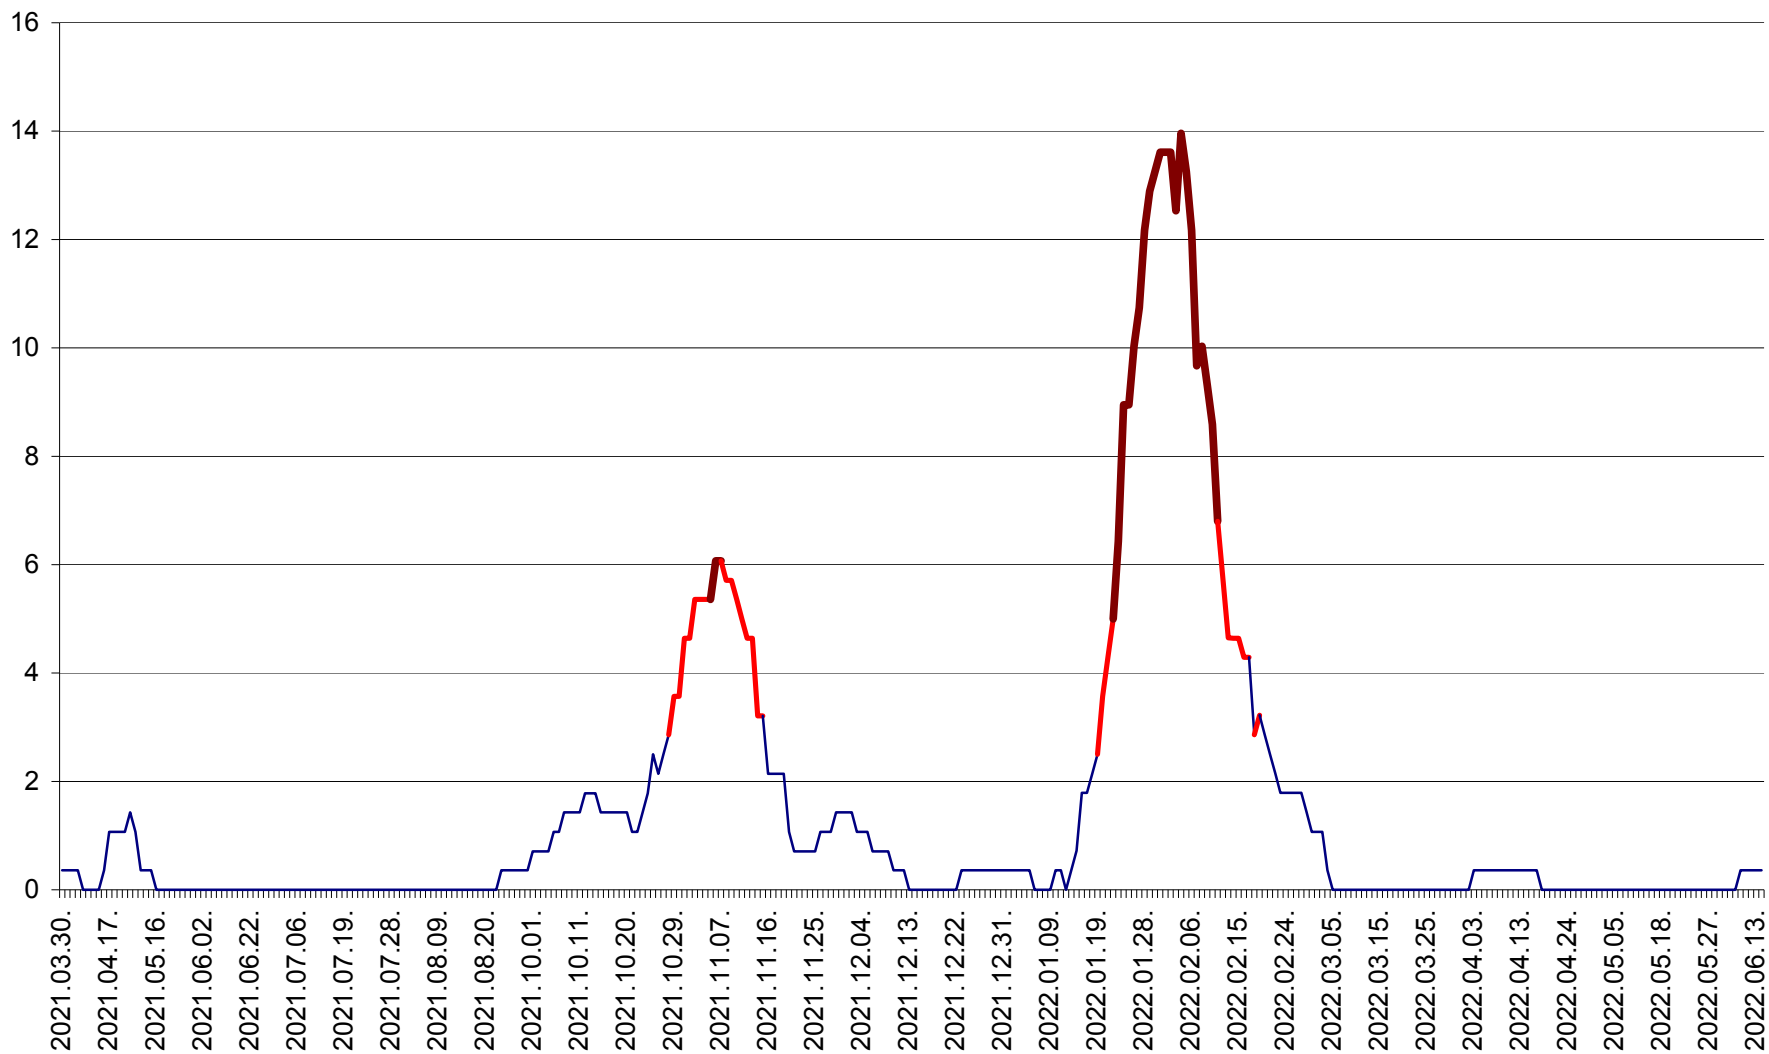

SÂNMARTIN - Evolutia incidentei cumulate pe 14 zile la ‰ de locuitori  
2021.04.01. - 2022.06.17.

SÂNSIMION - Evolutia incidentei cumulate pe 14 zile la ‰ de locuitori  
2021.04.01. - 2022.06.17.

SÂNTIMBRU - Evolutia incidentei cumulate pe 14 zile la ‰ de locuitori  
2021.04.01. - 2022.06.17.

SĂRMAȘ - Evolutia incidentei cumulate pe 14 zile la ‰ de locuitori  
2021.04.01. - 2022.06.17.

SATU MARE - Evolutia incidentei cumulate pe 14 zile la ‰ de locuitori  
2021.04.01. - 2022.06.17.

SECUIENI - Evolutia incidentei cumulate pe 14 zile la % de locuitori  
2021.04.01. - 2022.06.17.

SICULENI - Evolutia incidentei cumulate pe 14 zile la % de locuitori  
2021.04.01. - 2022.06.17.

ȘIMONEȘTI - Evolutia incidentei cumulate pe 14 zile la ‰ de locuitori  
2021.04.01. - 2022.06.17.

SUBCETATE - Evolutia incidentei cumulate pe 14 zile la ‰ de locuitori  
2021.04.01. - 2022.06.17.