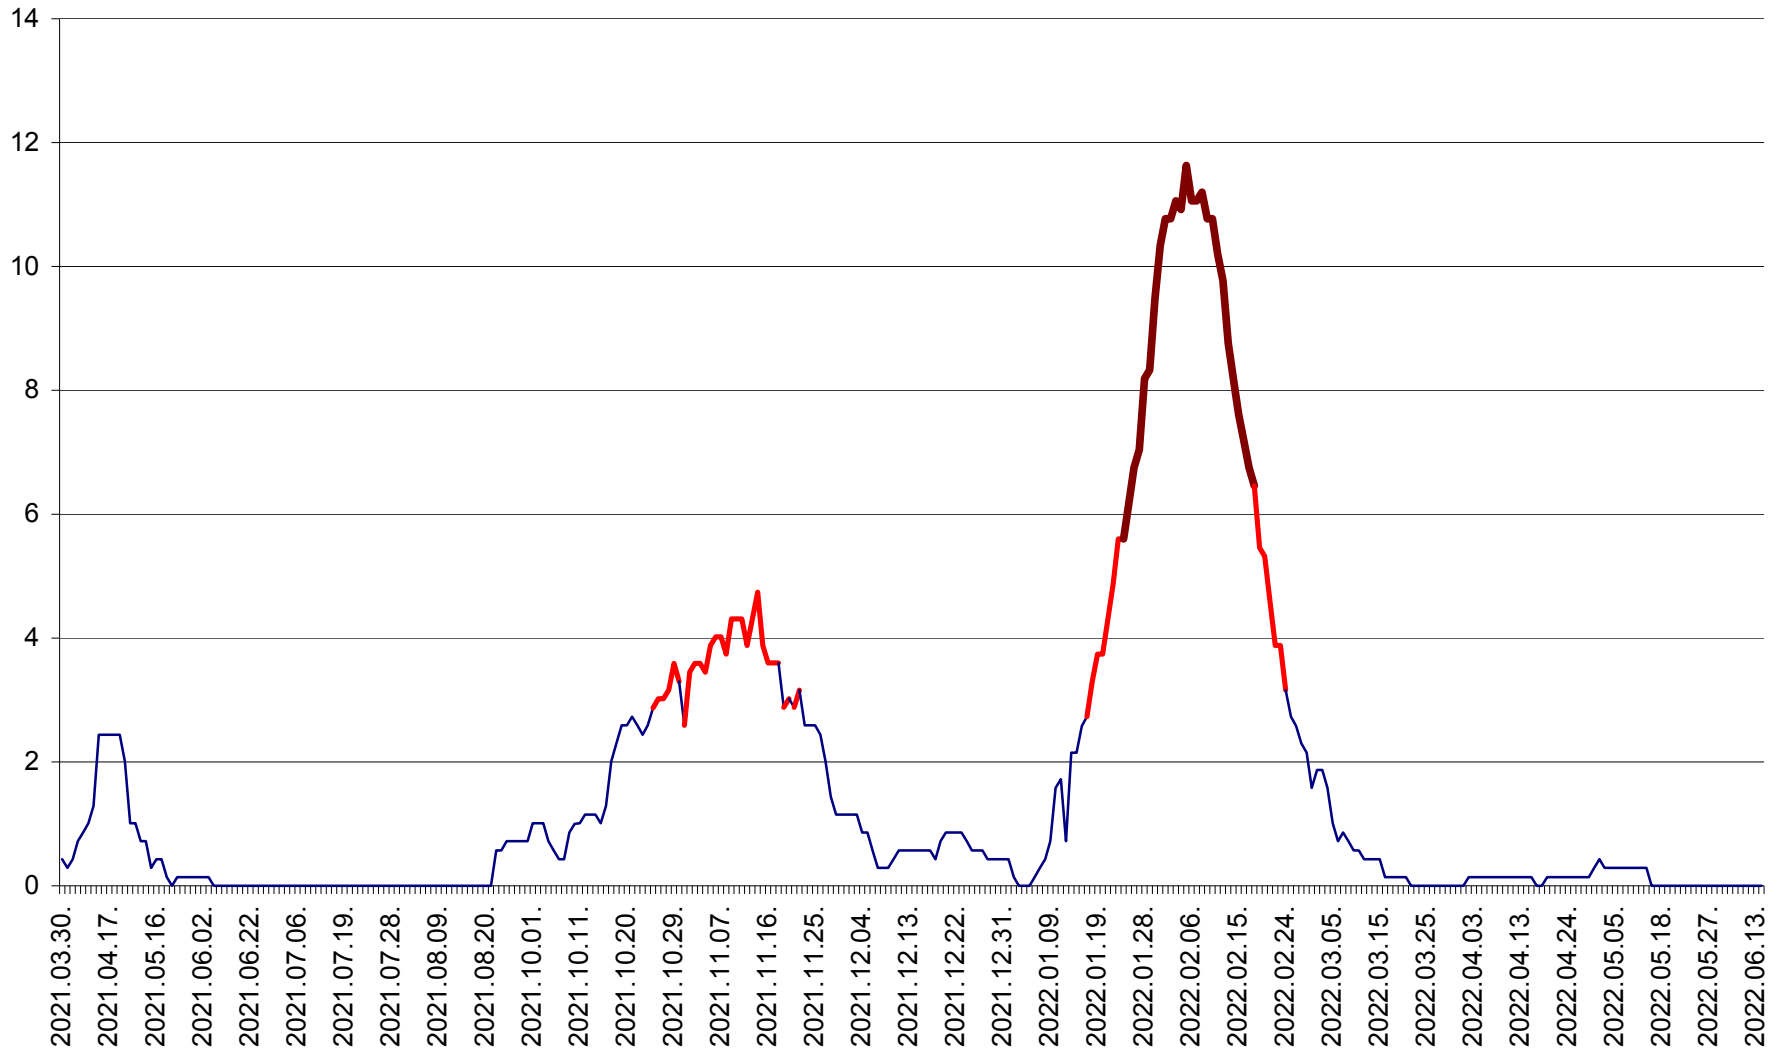

RACU - Evolutia incidentei cumulate pe 14 zile la ‰ de locuitori
2021.04.01. - 2022.06.17.