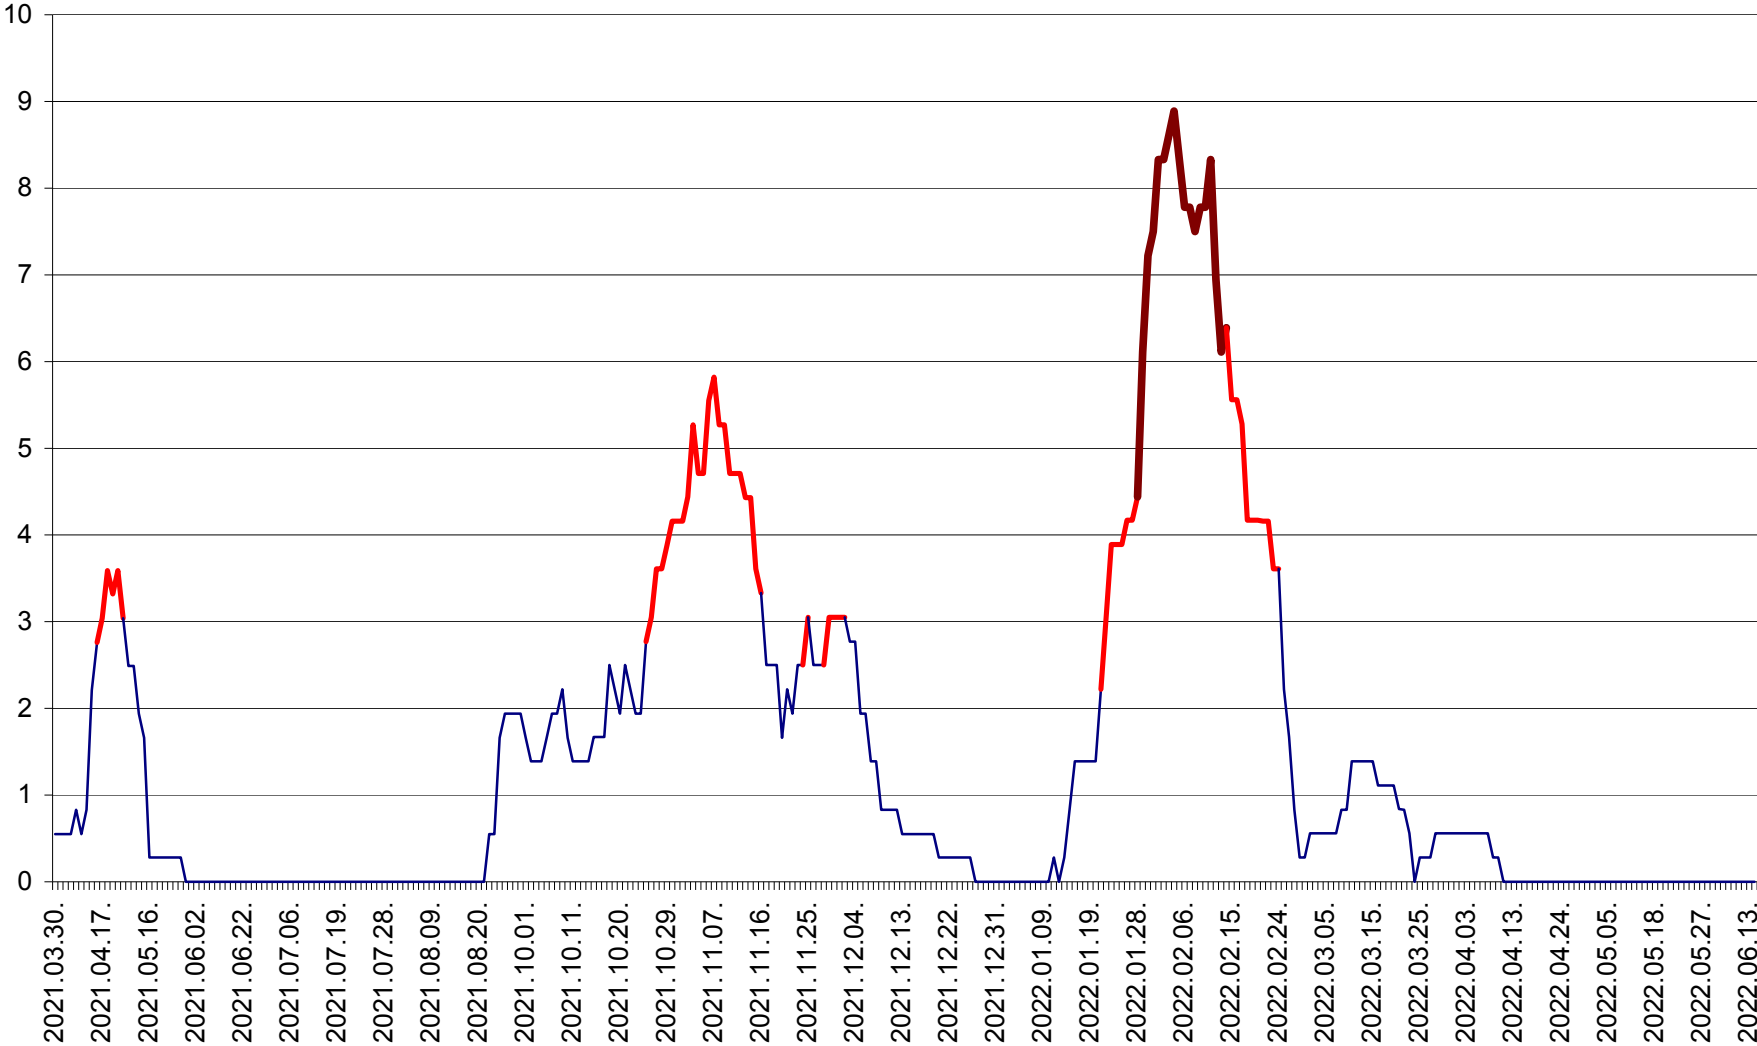

LUPENI - Evolutia incidentei cumulate pe 14 zile la ‰ de locuitori  
2021.04.01. - 2022.06.17.

MĂDĂRAȘ - Evolutia incidentei cumulate pe 14 zile la ‰ de locuitori  
2021.04.01. - 2022.06.17.

MĂRTINIȘ - Evolutia incidentei cumulate pe 14 zile la ‰ de locuitori  
2021.04.01. - 2022.06.17.

MEREȘTI - Evoluția incidenței cumulate pe 14 zile la ‰ de locuitori  
2021.04.01. - 2022.06.17.

MUNICIPIUL MIERCUREA-CIUC - Evolutia incidentei cumulate pe 14 zile la ‰ de locuitori  
2021.04.01. - 2022.06.17.

MIHĂILENI - Evolutia incidentei cumulate pe 14 zile la ‰ de locuitori  
2021.04.01. - 2022.06.17.

MUGENI - Evolutia incidentei cumulate pe 14 zile la ‰ de locuitori  
2021.04.01. - 2022.06.17.

OCLAND - Evolutia incidentei cumulate pe 14 zile la ‰ de locuitori  
2021.04.01. - 2022.06.17.