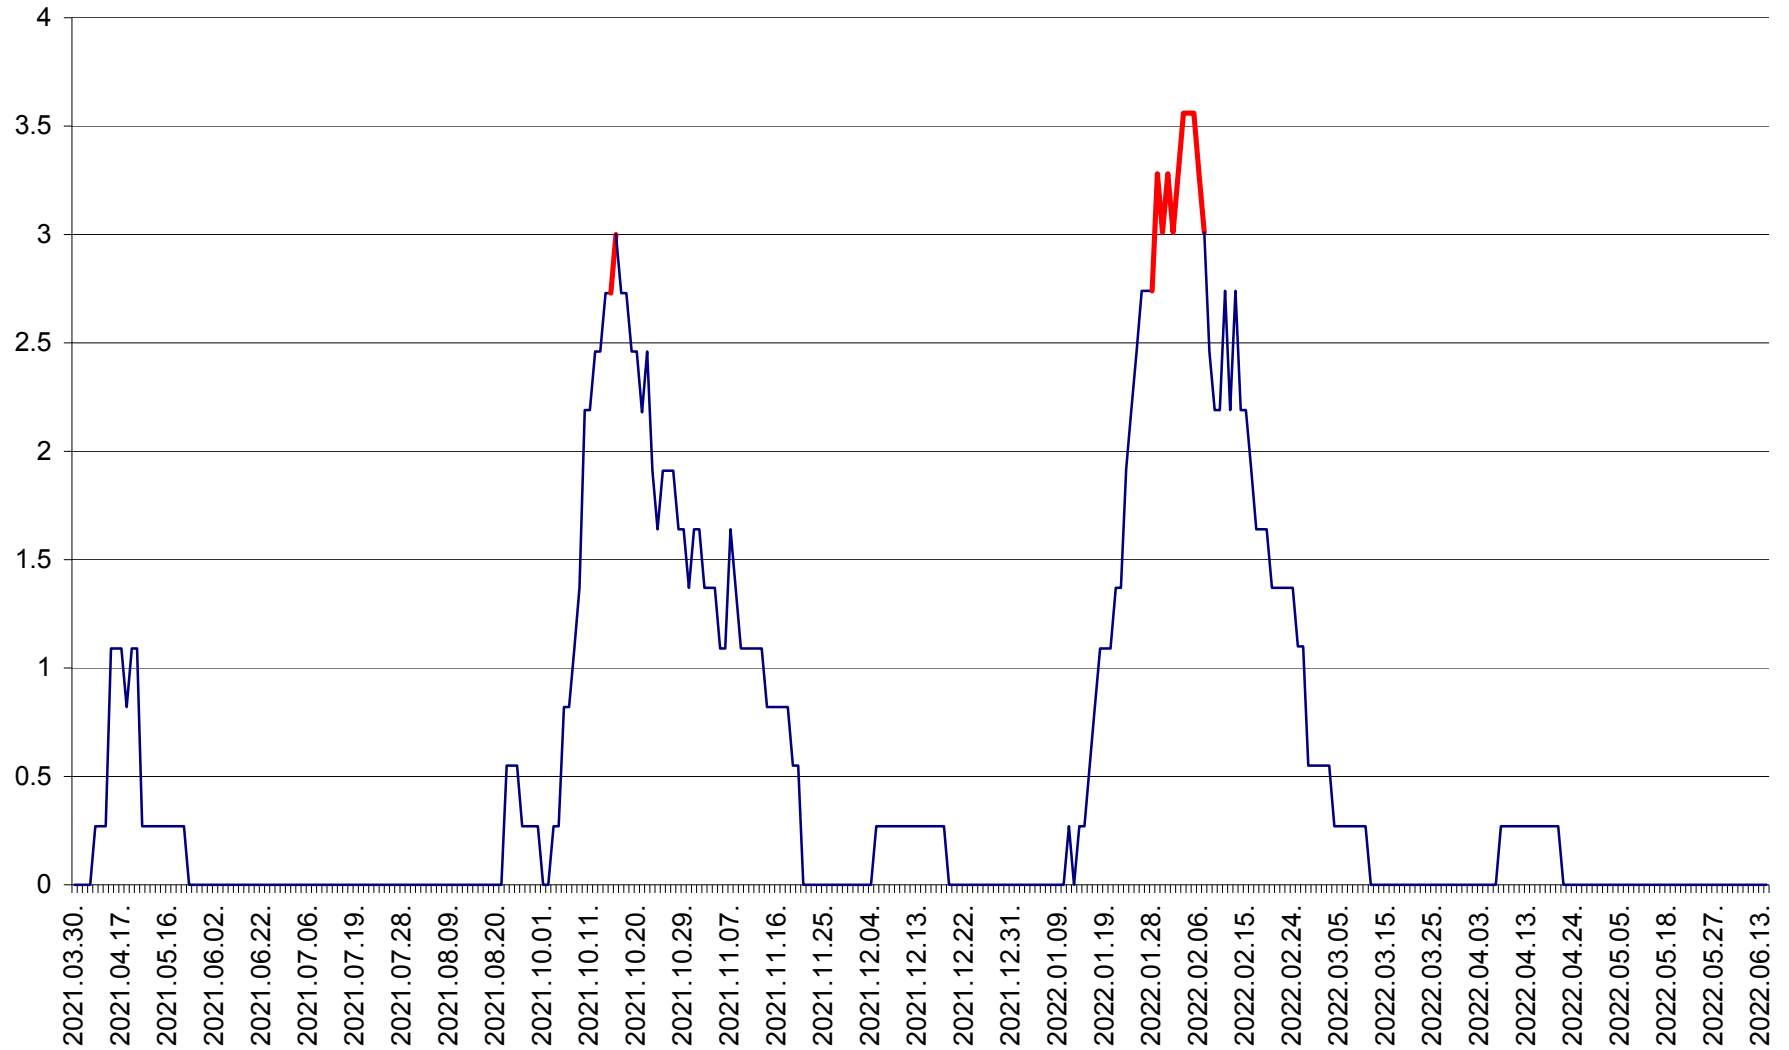

FELICENI - Evolutia incidentei cumulate pe 14 zile la % de locuitori  
2021.04.01. - 2022.06.17.

FRUMOASA - Evolutia incidentei cumulate pe 14 zile la ‰ de locuitori  
2021.04.01. - 2022.06.17.

GĂLĂUȚAȘ - Evoluția incidenței cumulate pe 14 zile la ‰ de locuitori  
2021.04.01. - 2022.06.17.

MUNICIPIUL GHEORGHENI - Evolutia incidentei cumulate pe 14 zile la % de locuitori  
2021.04.01. - 2022.06.17.

JOSENI - Evolutia incidentei cumulate pe 14 zile la ‰ de locuitori  
2021.04.01. - 2022.06.17.

LĂZAREA - Evolutia incidentei cumulate pe 14 zile la % de locuitori  
2021.04.01. - 2022.06.17.

LELICENI - Evolutia incidentei cumulate pe 14 zile la % de locuitori  
2021.04.01. - 2022.06.17.

LUETA - Evolutia incidentei cumulate pe 14 zile la ‰ de locuitori  
2021.04.01. - 2022.06.17.

LUNCA DE JOS - Evolutia incidentei cumulate pe 14 zile la ‰ de locuitori  
2021.04.01. - 2022.06.17.

LUNCA DE SUS - Evolutia incidentei cumulate pe 14 zile la ‰ de locuitori  
2021.04.01. - 2022.06.17.