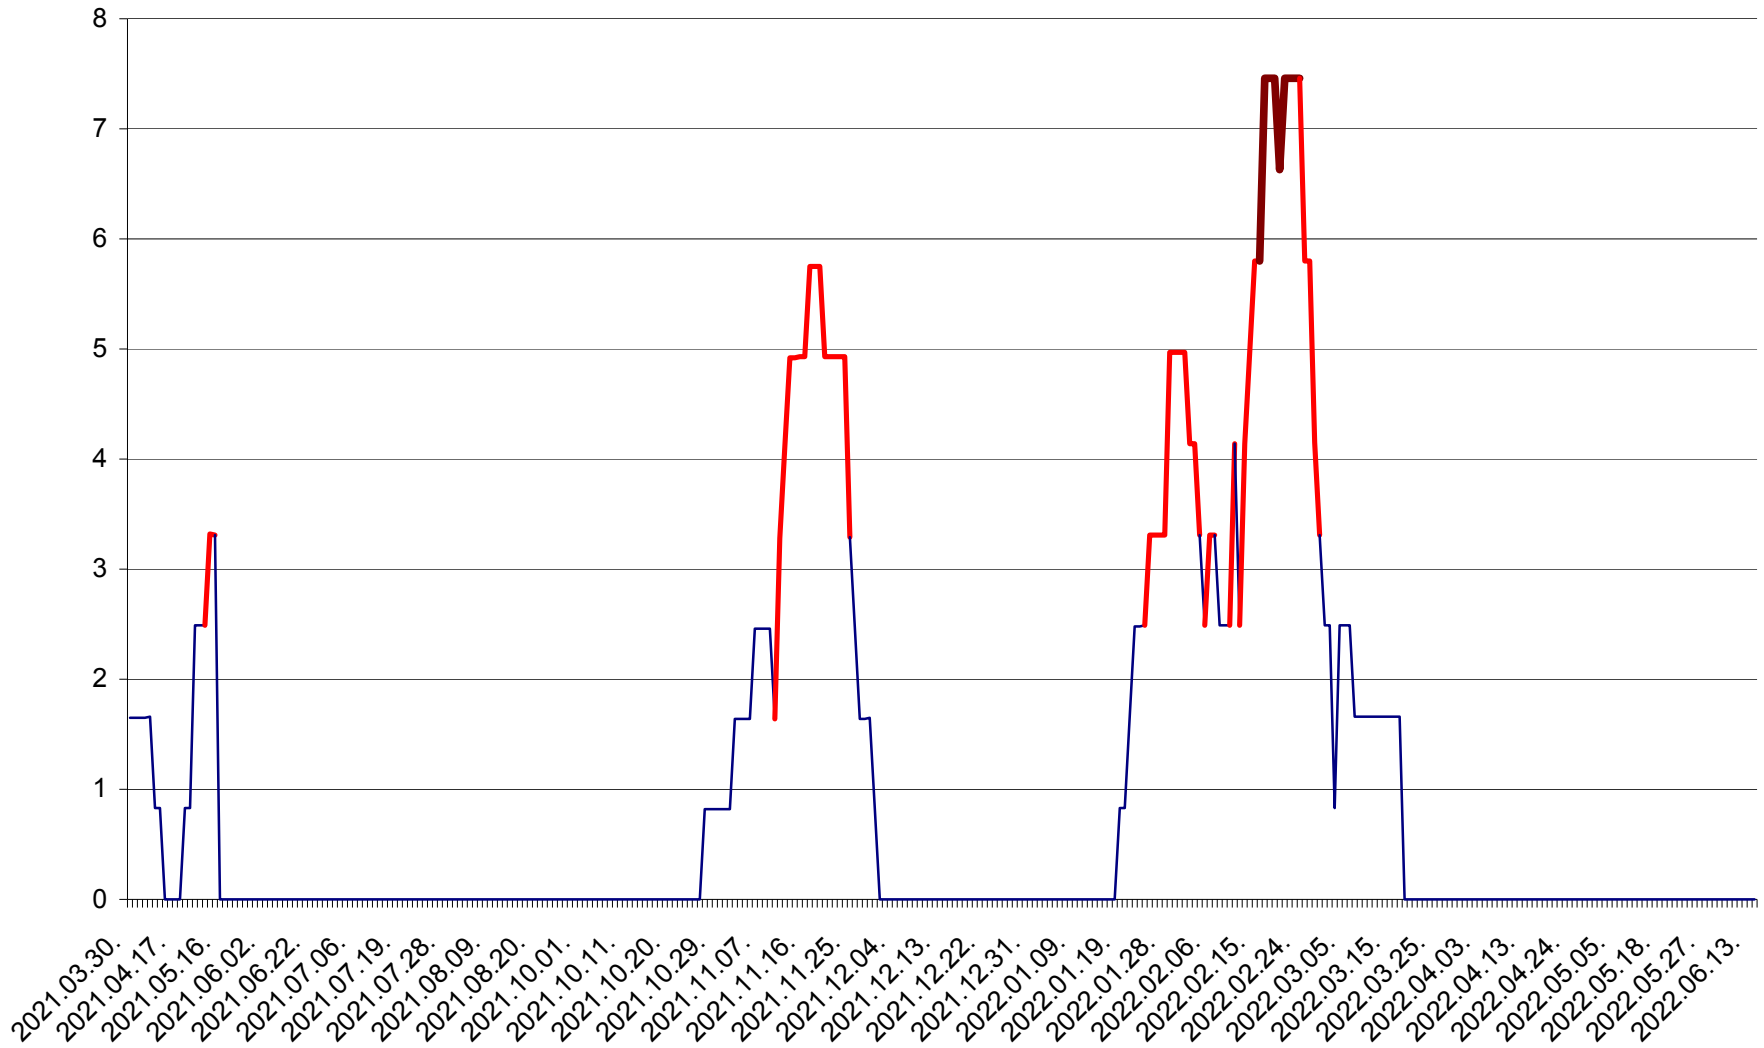

PLĂIEȘII DE JOS - Evoluția incidenței cumulate pe 14 zile la ‰ de locuitori  
2021.04.01. - 2022.06.17.

PORUMBENI - Evolutia incidentei cumulate pe 14 zile la ‰ de locuitori  
2021.04.01. - 2022.06.17.

PRAID - Evolutia incidentei cumulate pe 14 zile la ‰ de locuitori  
2021.04.01. - 2022.06.17.

RACU - Evolutia incidentei cumulate pe 14 zile la ‰ de locuitori  
2021.04.01. - 2022.06.17.

REMETEA - Evolutia incidentei cumulate pe 14 zile la % de locuitori  
2021.04.01. - 2022.06.17.

SĂCEL - Evolutia incidentei cumulate pe 14 zile la ‰ de locuitori  
2021.04.01. - 2022.06.17.

SÂNCRĂIENI - Evolutia incidentei cumulate pe 14 zile la ‰ de locuitori  
2021.04.01. - 2022.06.17.

SÂNDOMIC - Evolutia incidentei cumulate pe 14 zile la ‰ de locuitori  
2021.04.01. - 2022.06.17.

SÂNMARTIN - Evolutia incidentei cumulate pe 14 zile la ‰ de locuitori  
2021.04.01. - 2022.06.17.

SÂNSIMION - Evolutia incidentei cumulate pe 14 zile la ‰ de locuitori  
2021.04.01. - 2022.06.17.

SÂNTIMBRU - Evolutia incidentei cumulate pe 14 zile la ‰ de locuitori  
2021.04.01. - 2022.06.17.