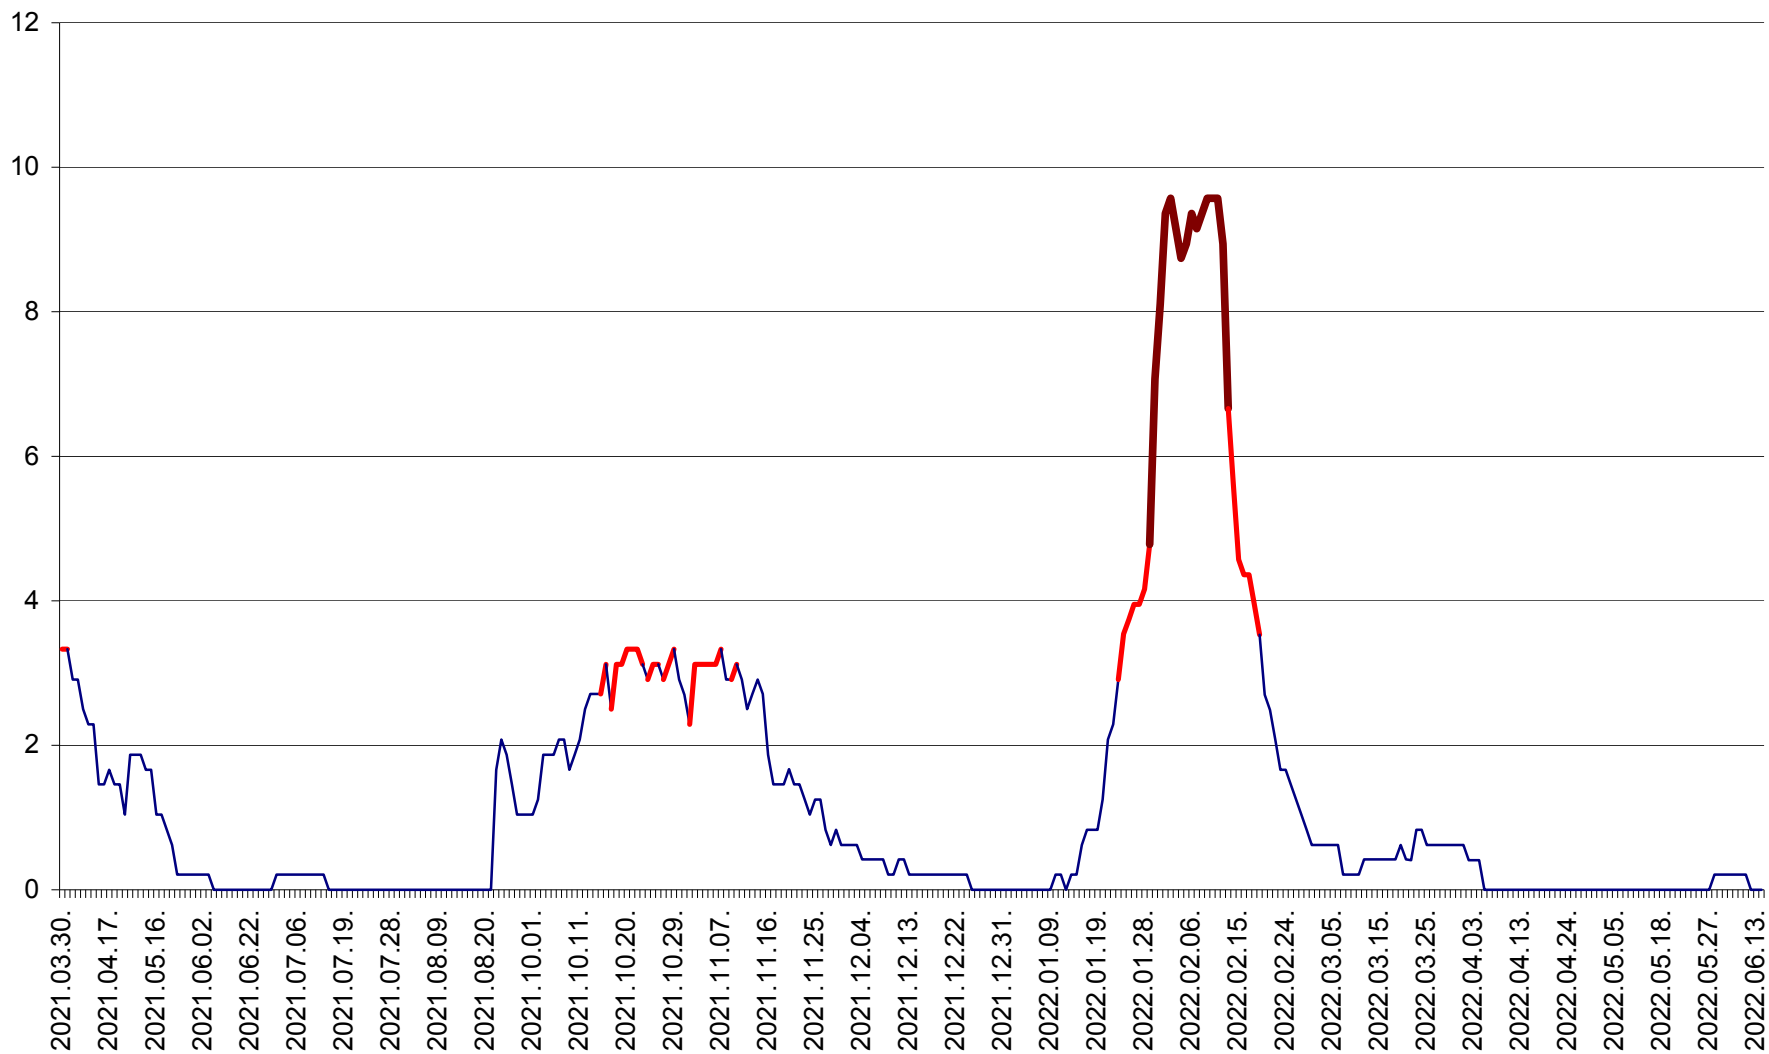

MĂDĂRAȘ - Evolutia incidentei cumulate pe 14 zile la ‰ de locuitori
2021.04.01. - 2022.06.17.