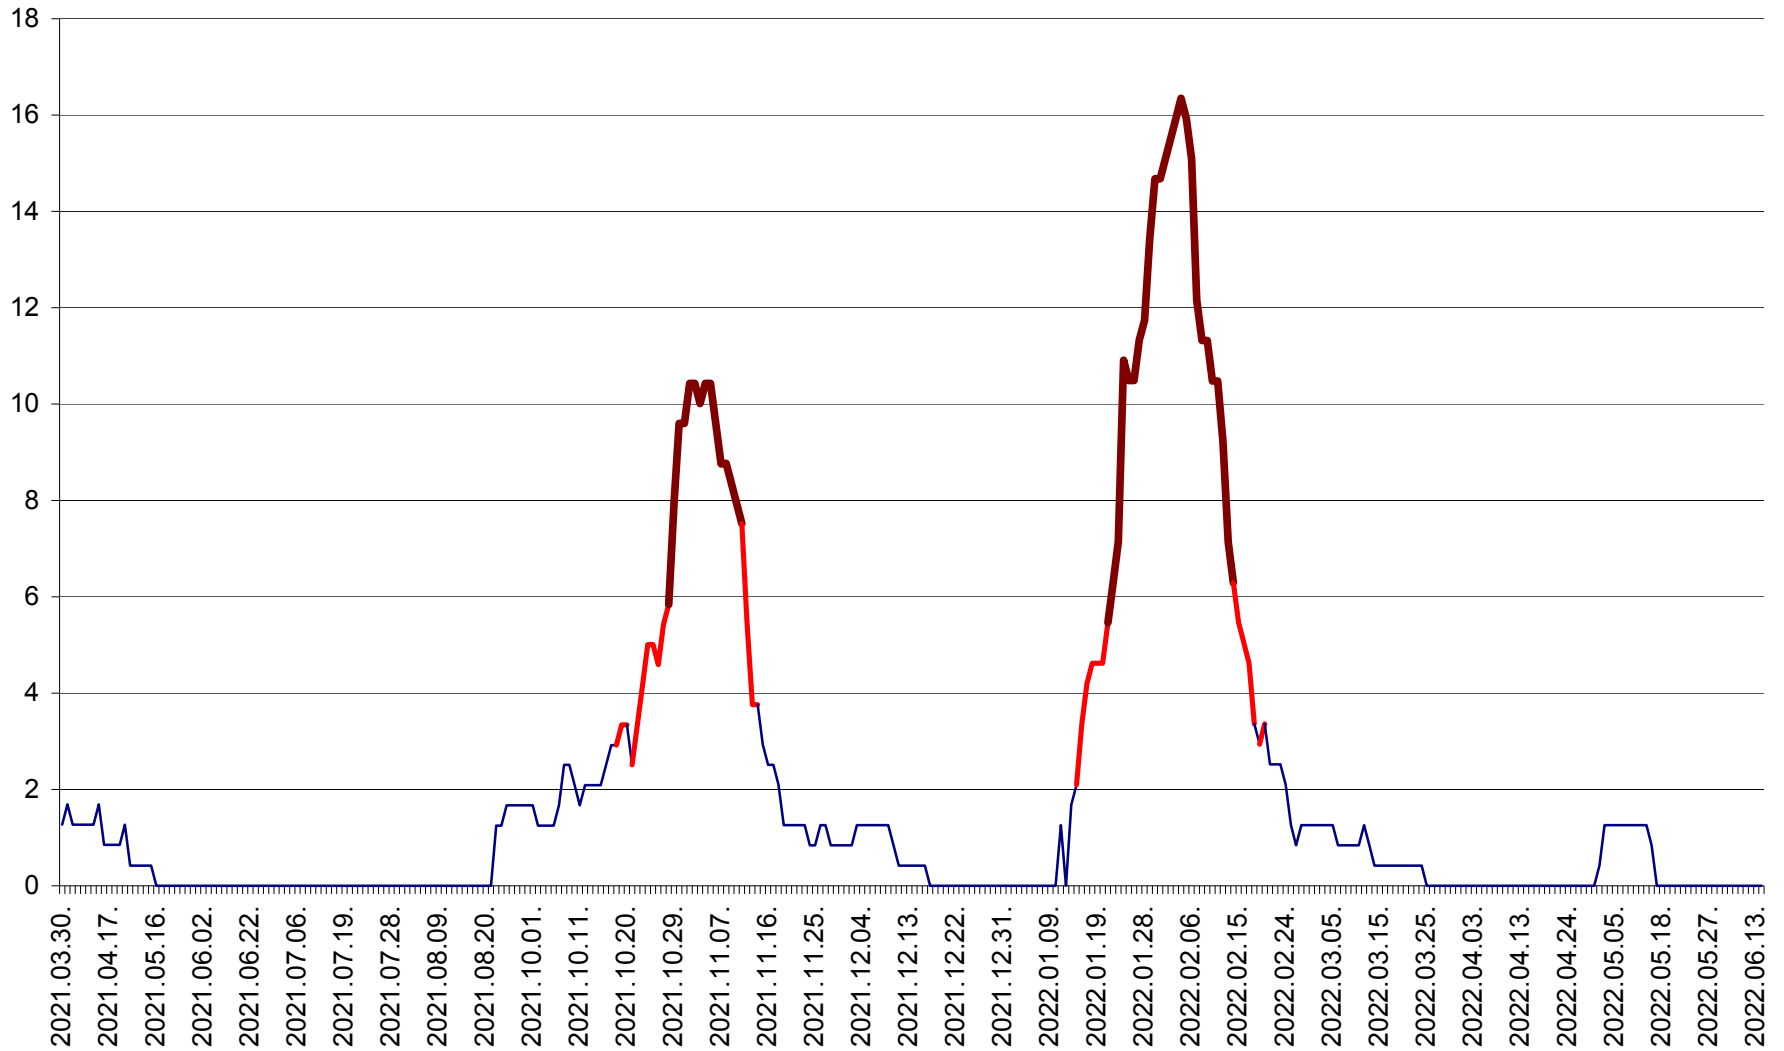

FELICENI - Evolutia incidentei cumulate pe 14 zile la % de locuitori  
2021.04.01. - 2022.06.17.

FRUMOASA - Evolutia incidentei cumulate pe 14 zile la ‰ de locuitori  
2021.04.01. - 2022.06.17.

GĂLĂUȚAȘ - Evoluția incidenței cumulate pe 14 zile la ‰ de locuitori  
2021.04.01. - 2022.06.17.

MUNICIPIUL GHEORGHENI - Evolutia incidentei cumulate pe 14 zile la % de locuitori  
2021.04.01. - 2022.06.17.

JOSENI - Evolutia incidentei cumulate pe 14 zile la ‰ de locuitori  
2021.04.01. - 2022.06.17.

LĂZAREA - Evolutia incidentei cumulate pe 14 zile la % de locuitori  
2021.04.01. - 2022.06.17.

LELICENI - Evolutia incidentei cumulate pe 14 zile la % de locuitori  
2021.04.01. - 2022.06.17.

LUETA - Evolutia incidentei cumulate pe 14 zile la ‰ de locuitori  
2021.04.01. - 2022.06.17.

LUNCA DE JOS - Evolutia incidentei cumulate pe 14 zile la ‰ de locuitori  
2021.04.01. - 2022.06.17.

LUNCA DE SUS - Evolutia incidentei cumulate pe 14 zile la ‰ de locuitori  
2021.04.01. - 2022.06.17.