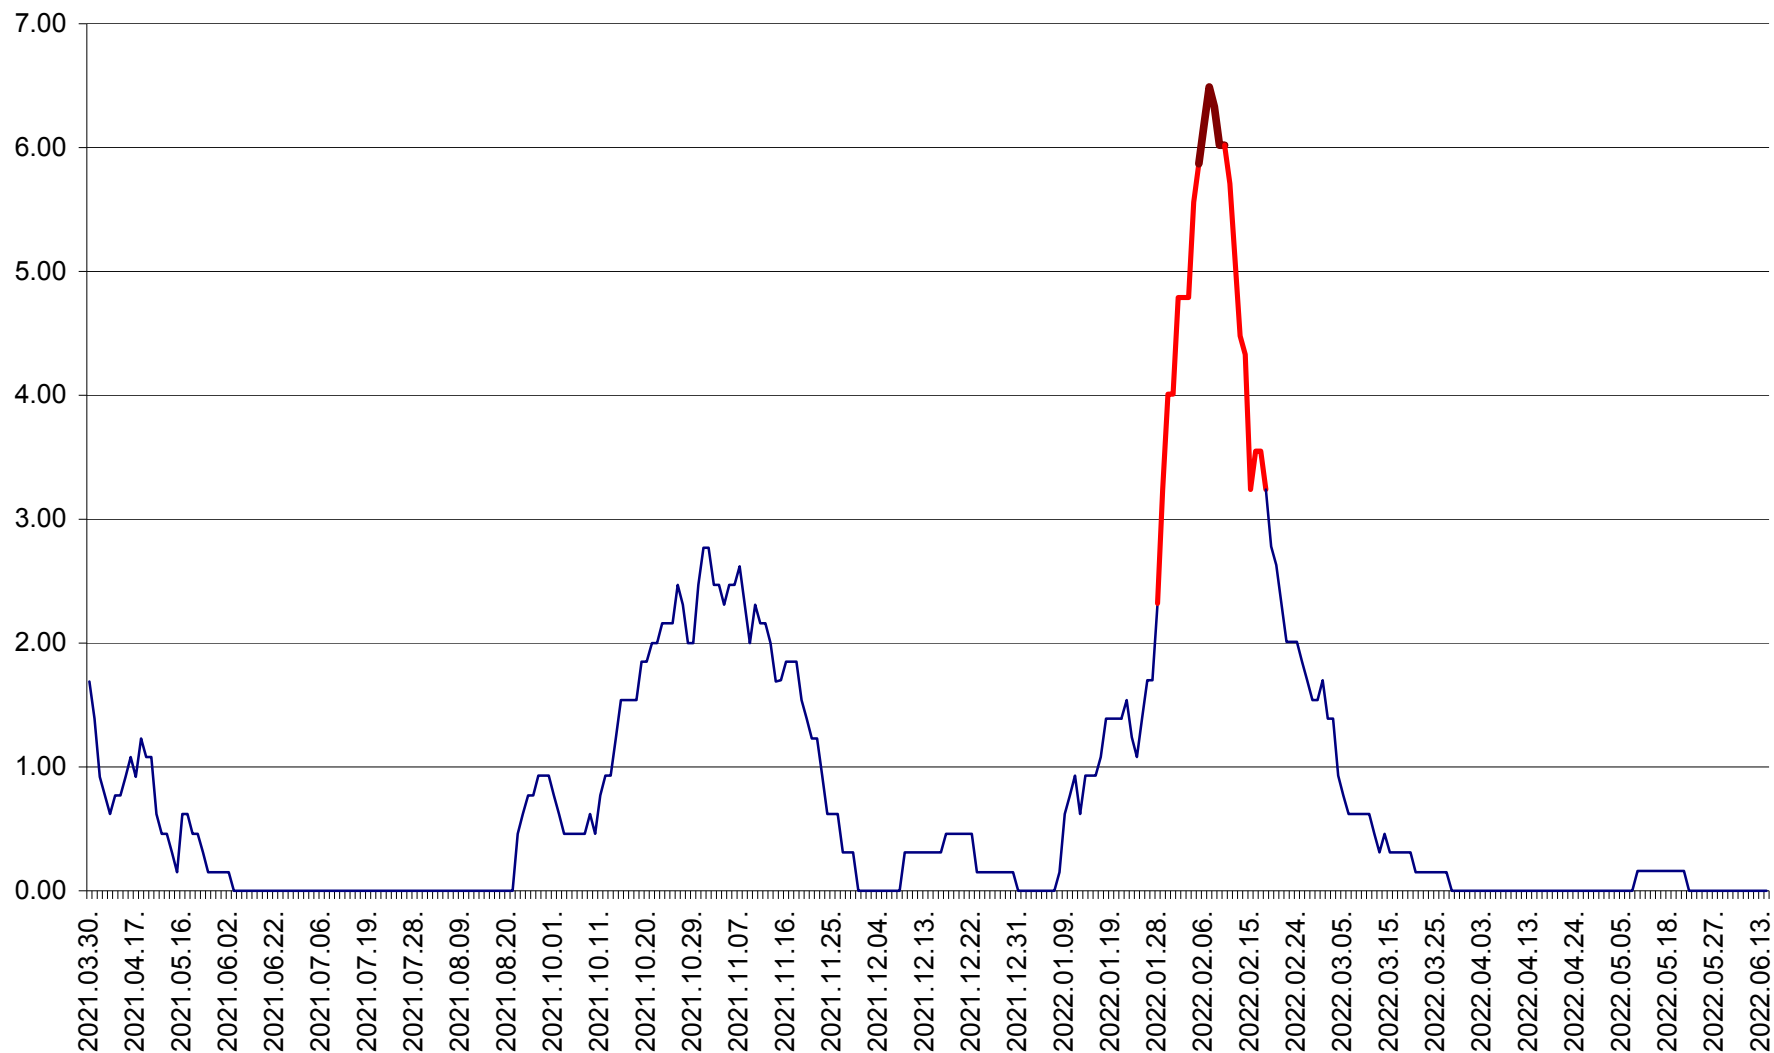

ORAȘ BĂLAN - Evoluția incidenței cumulate pe 14 zile la ‰ de locuitori  
2021.04.01. - 2022.06.17.

BILBOR - Evolutia incidentei cumulate pe 14 zile la ‰ de locuitori  
2021.04.01. - 2022.06.17.

ORAȘ BORSEC - Evolutia incidentei cumulate pe 14 zile la ‰ de locuitori  
2021.04.01. - 2022.06.17.

BRĂDEȘTI - Evoluția incidenței cumulate pe 14 zile la ‰ de locuitori  
2021.04.01. - 2022.06.17.

CĂPÂLNIȚA - Evoluția incidenței cumulate pe 14 zile la ‰ de locuitori  
2021.04.01. - 2022.06.17.

CÂRȚA - Evolutia incidentei cumulate pe 14 zile la ‰ de locuitori  
2021.04.01. - 2022.06.17.

CICEU - Evolutia incidentei cumulate pe 14 zile la ‰ de locuitori  
2021.04.01. - 2022.06.17.

CIUCSÂNGEORGIU - Evolutia incidentei cumulate pe 14 zile la % de locuitori  
2021.04.01. - 2022.06.17.

CIUMANI - Evolutia incidentei cumulate pe 14 zile la ‰ de locuitori  
2021.04.01. - 2022.06.17.

CORBU - Evolutia incidentei cumulate pe 14 zile la ‰ de locuitori  
2021.04.01. - 2022.06.17.

CORUND - Evolutia incidentei cumulate pe 14 zile la ‰ de locuitori  
2021.04.01. - 2022.06.17.

COZMENI - Evolutia incidentei cumulate pe 14 zile la ‰ de locuitori  
2021.04.01. - 2022.06.17.