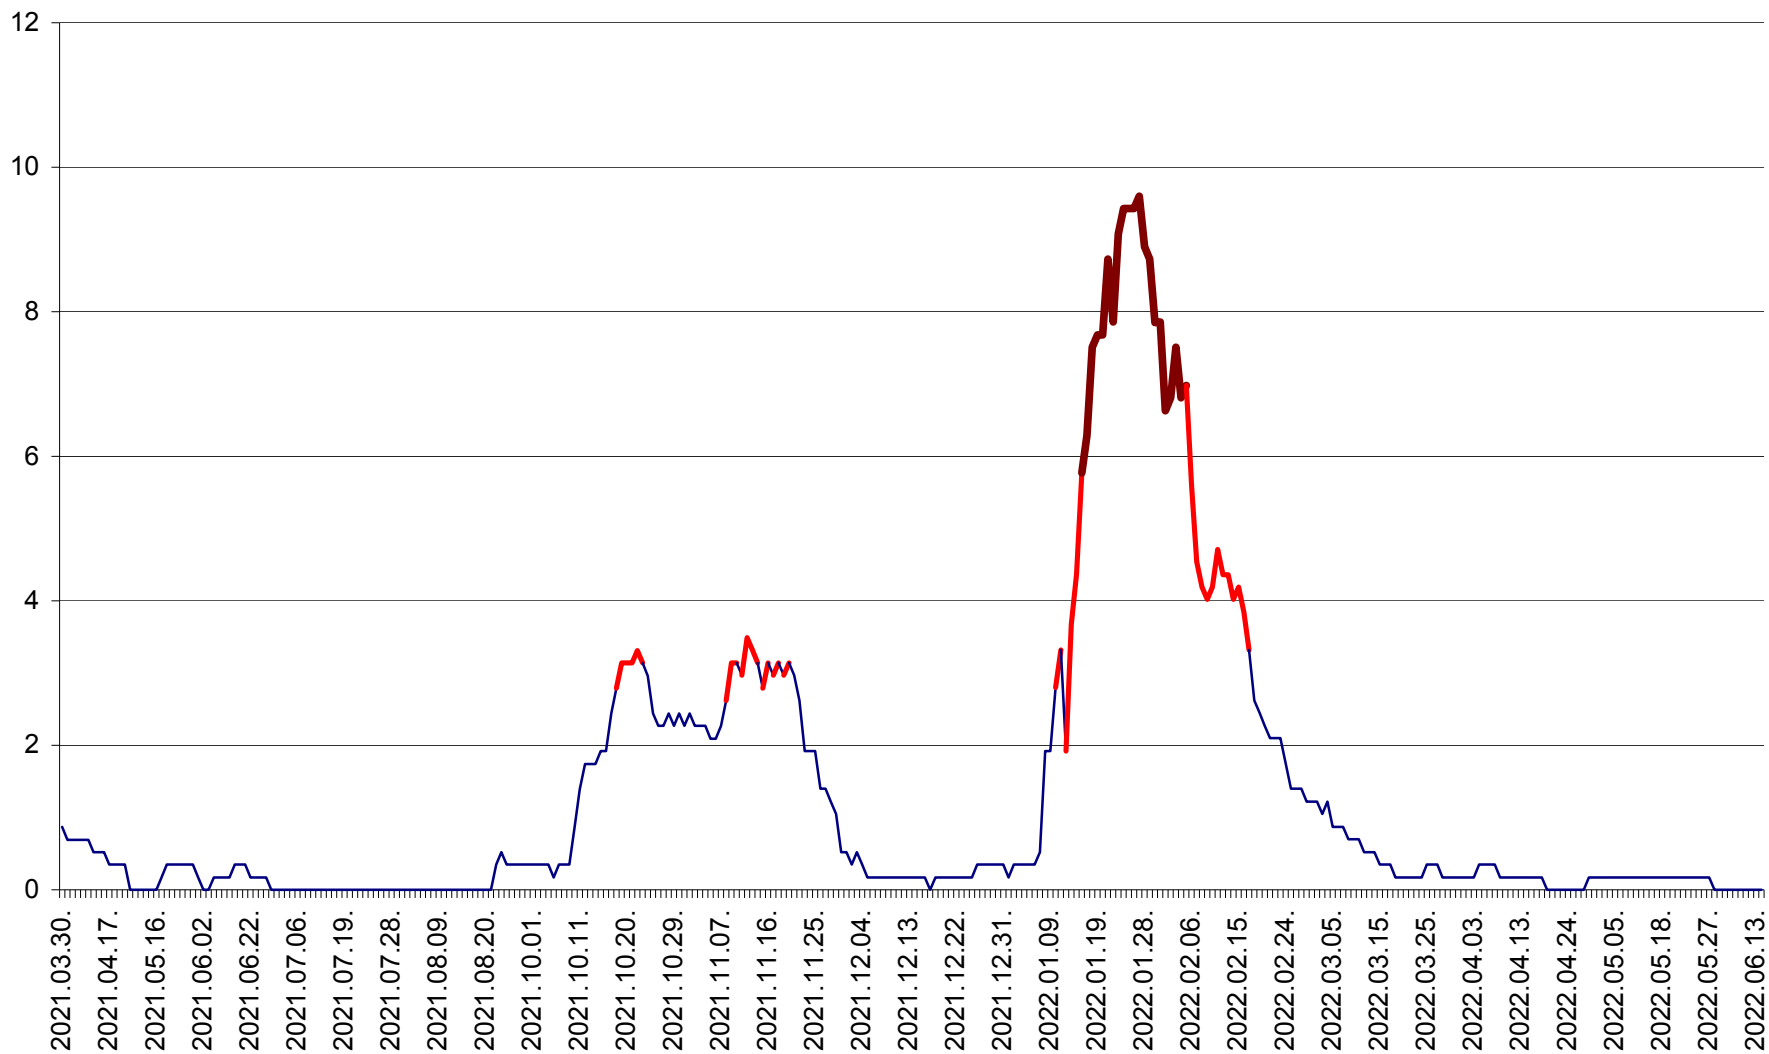

DÂRJIU - Evolutia incidentei cumulate pe 14 zile la ‰ de locuitori  
2021.04.01. - 2022.06.17.

DEALU - Evolutia incidentei cumulate pe 14 zile la ‰ de locuitori  
2021.04.01. - 2022.06.17.

DITRĂU - Evolutia incidentei cumulate pe 14 zile la ‰ de locuitori  
2021.04.01. - 2022.06.17.

FELICENI - Evolutia incidentei cumulate pe 14 zile la % de locuitori  
2021.04.01. - 2022.06.17.

FRUMOASA - Evolutia incidentei cumulate pe 14 zile la ‰ de locuitori  
2021.04.01. - 2022.06.17.

GĂLĂUȚAȘ - Evoluția incidenței cumulate pe 14 zile la ‰ de locuitori  
2021.04.01. - 2022.06.17.

MUNICIPIUL GHEORGHENI - Evolutia incidentei cumulate pe 14 zile la % de locuitori  
2021.04.01. - 2022.06.17.

JOSENI - Evolutia incidentei cumulate pe 14 zile la ‰ de locuitori  
2021.04.01. - 2022.06.17.

LĂZAREA - Evolutia incidentei cumulate pe 14 zile la % de locuitori  
2021.04.01. - 2022.06.17.

LELICENI - Evolutia incidentei cumulate pe 14 zile la % de locuitori  
2021.04.01. - 2022.06.17.

LUETA - Evolutia incidentei cumulate pe 14 zile la ‰ de locuitori  
2021.04.01. - 2022.06.17.