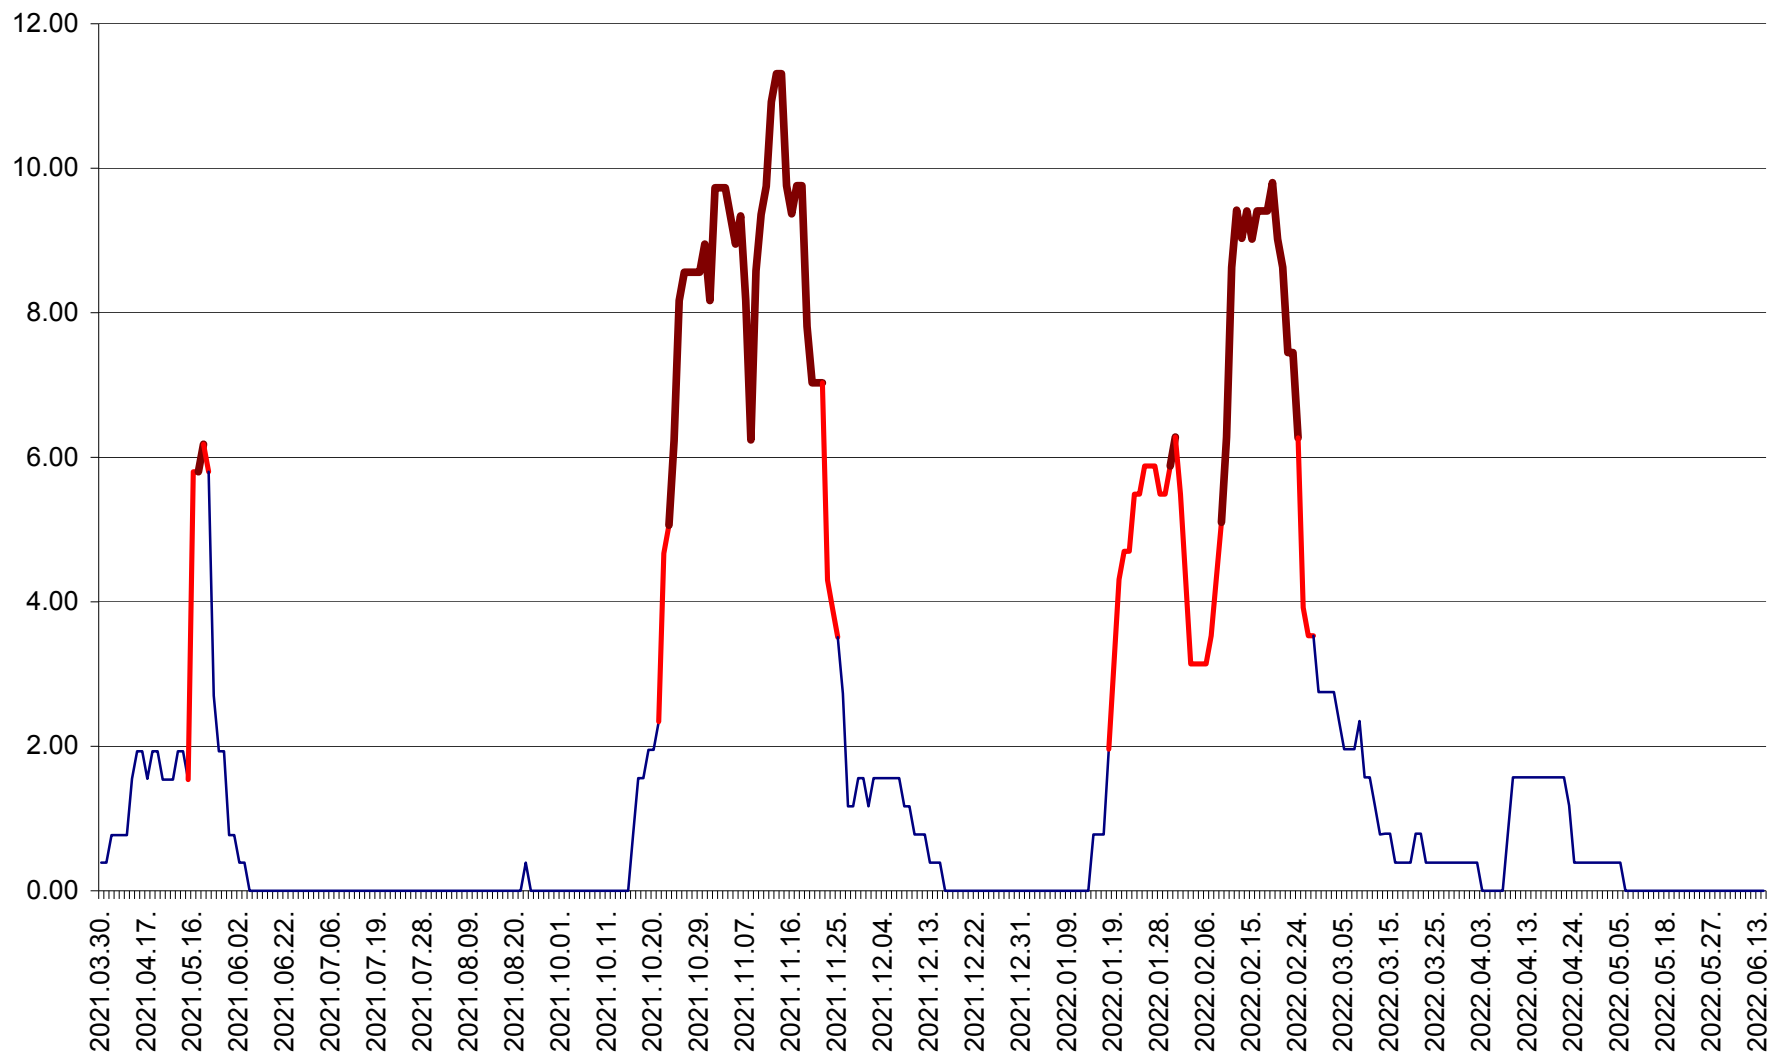

ATID - Evolutia incidentei cumulate pe 14 zile la % de locuitori  
2021.04.01. - 2022.06.17.

AVRĂMEȘTI - Evolutia incidentei cumulate pe 14 zile la ‰ de locuitori  
2021.04.01. - 2022.06.17.

ORAȘ BĂILE TUȘNAD - Evolutia incidentei cumulate pe 14 zile la ‰ de locuitori  
2021.04.01. - 2022.06.17.

ORAȘ BĂLAN - Evoluția incidenței cumulate pe 14 zile la ‰ de locuitori  
2021.04.01. - 2022.06.17.

BILBOR - Evolutia incidentei cumulate pe 14 zile la ‰ de locuitori  
2021.04.01. - 2022.06.17.

ORAȘ BORSEC - Evolutia incidentei cumulate pe 14 zile la ‰ de locuitori  
2021.04.01. - 2022.06.17.

BRĂDEȘTI - Evoluția incidenței cumulate pe 14 zile la ‰ de locuitori  
2021.04.01. - 2022.06.17.

CĂPÂLNIȚA - Evoluția incidenței cumulate pe 14 zile la ‰ de locuitori  
2021.04.01. - 2022.06.17.

CÂRȚA - Evolutia incidentei cumulate pe 14 zile la ‰ de locuitori  
2021.04.01. - 2022.06.17.