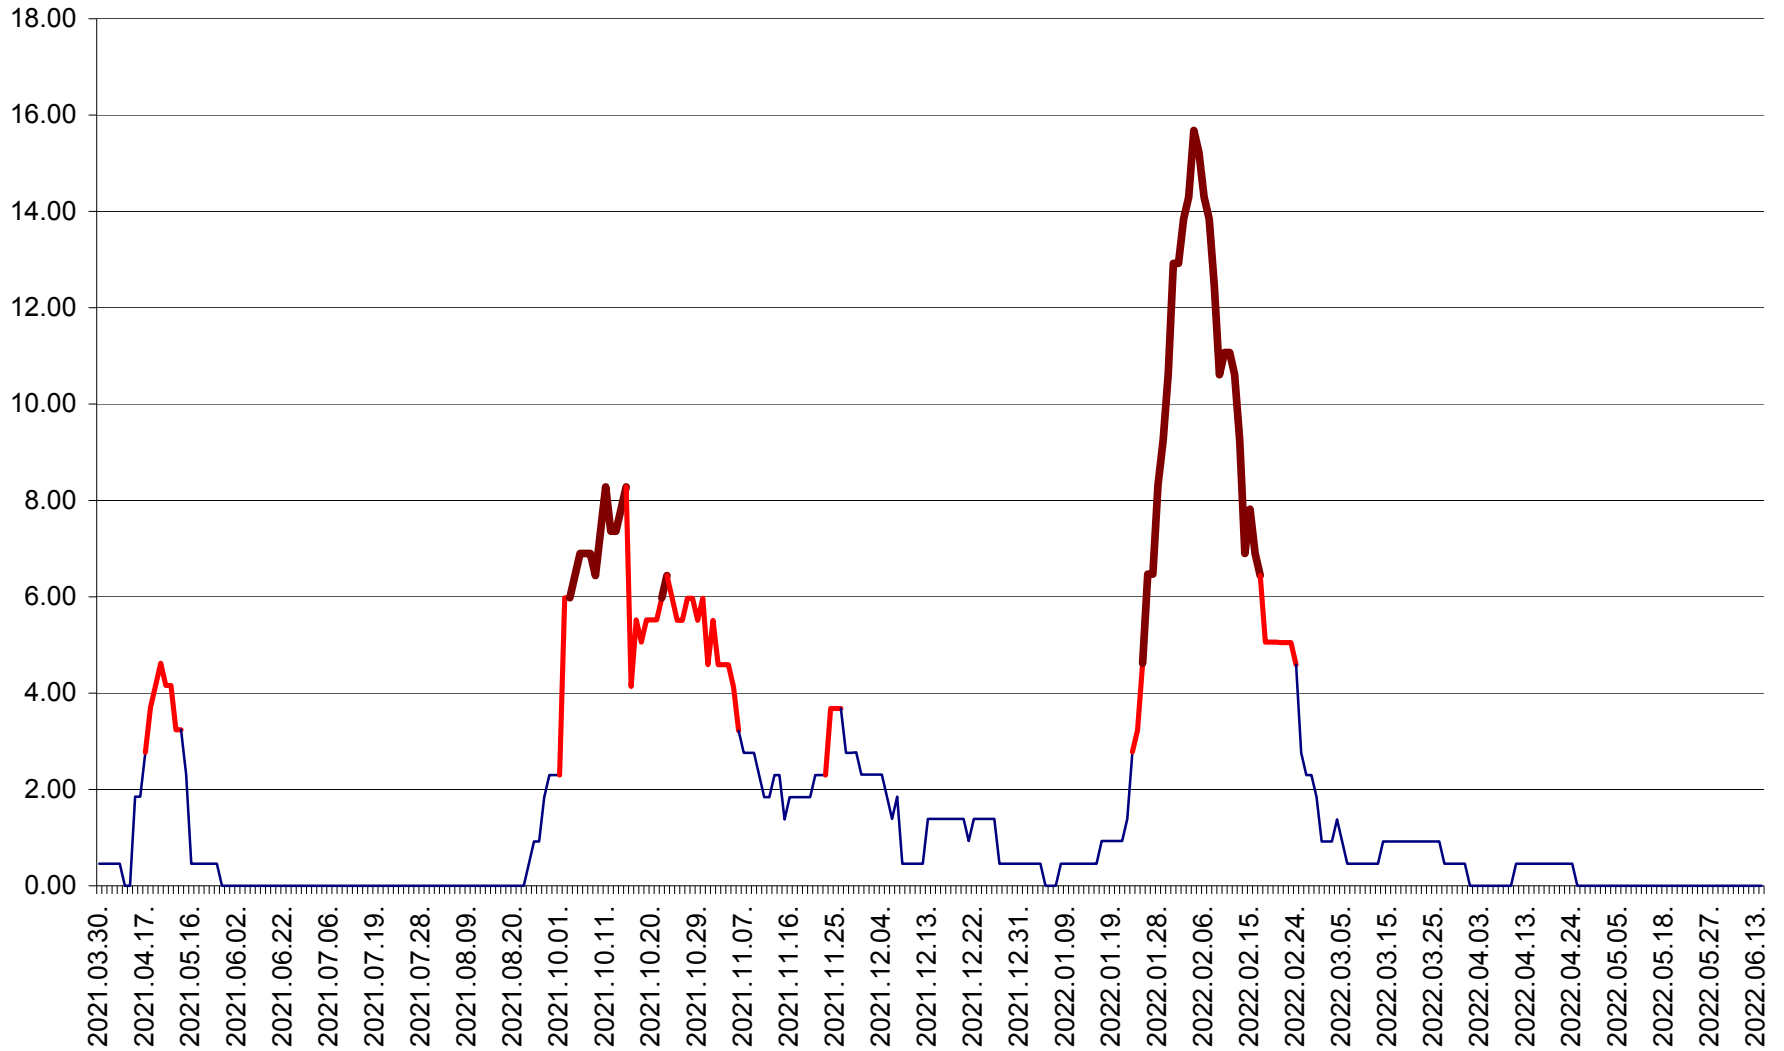

ATID - Evolutia incidentei cumulate pe 14 zile la % de locuitori  
2021.04.01. - 2022.06.17.

AVRĂMEȘTI - Evolutia incidentei cumulate pe 14 zile la ‰ de locuitori  
2021.04.01. - 2022.06.17.

ORAȘ BĂILE TUȘNAD - Evolutia incidentei cumulate pe 14 zile la ‰ de locuitori  
2021.04.01. - 2022.06.17.

ORAȘ BĂLAN - Evoluția incidenței cumulate pe 14 zile la ‰ de locuitori  
2021.04.01. - 2022.06.17.

BILBOR - Evolutia incidentei cumulate pe 14 zile la ‰ de locuitori  
2021.04.01. - 2022.06.17.

ORAȘ BORSEC - Evolutia incidentei cumulate pe 14 zile la ‰ de locuitori  
2021.04.01. - 2022.06.17.

BRĂDEȘTI - Evoluția incidenței cumulate pe 14 zile la ‰ de locuitori  
2021.04.01. - 2022.06.17.

CĂPÂLNIȚA - Evoluția incidenței cumulate pe 14 zile la ‰ de locuitori  
2021.04.01. - 2022.06.17.

CÂRȚA - Evolutia incidentei cumulate pe 14 zile la ‰ de locuitori  
2021.04.01. - 2022.06.17.

CICEU - Evolutia incidentei cumulate pe 14 zile la ‰ de locuitori  
2021.04.01. - 2022.06.17.

CIUCSÂNGEORGIU - Evolutia incidentei cumulate pe 14 zile la % de locuitori  
2021.04.01. - 2022.06.17.

CIUMANI - Evolutia incidentei cumulate pe 14 zile la ‰ de locuitori  
2021.04.01. - 2022.06.17.