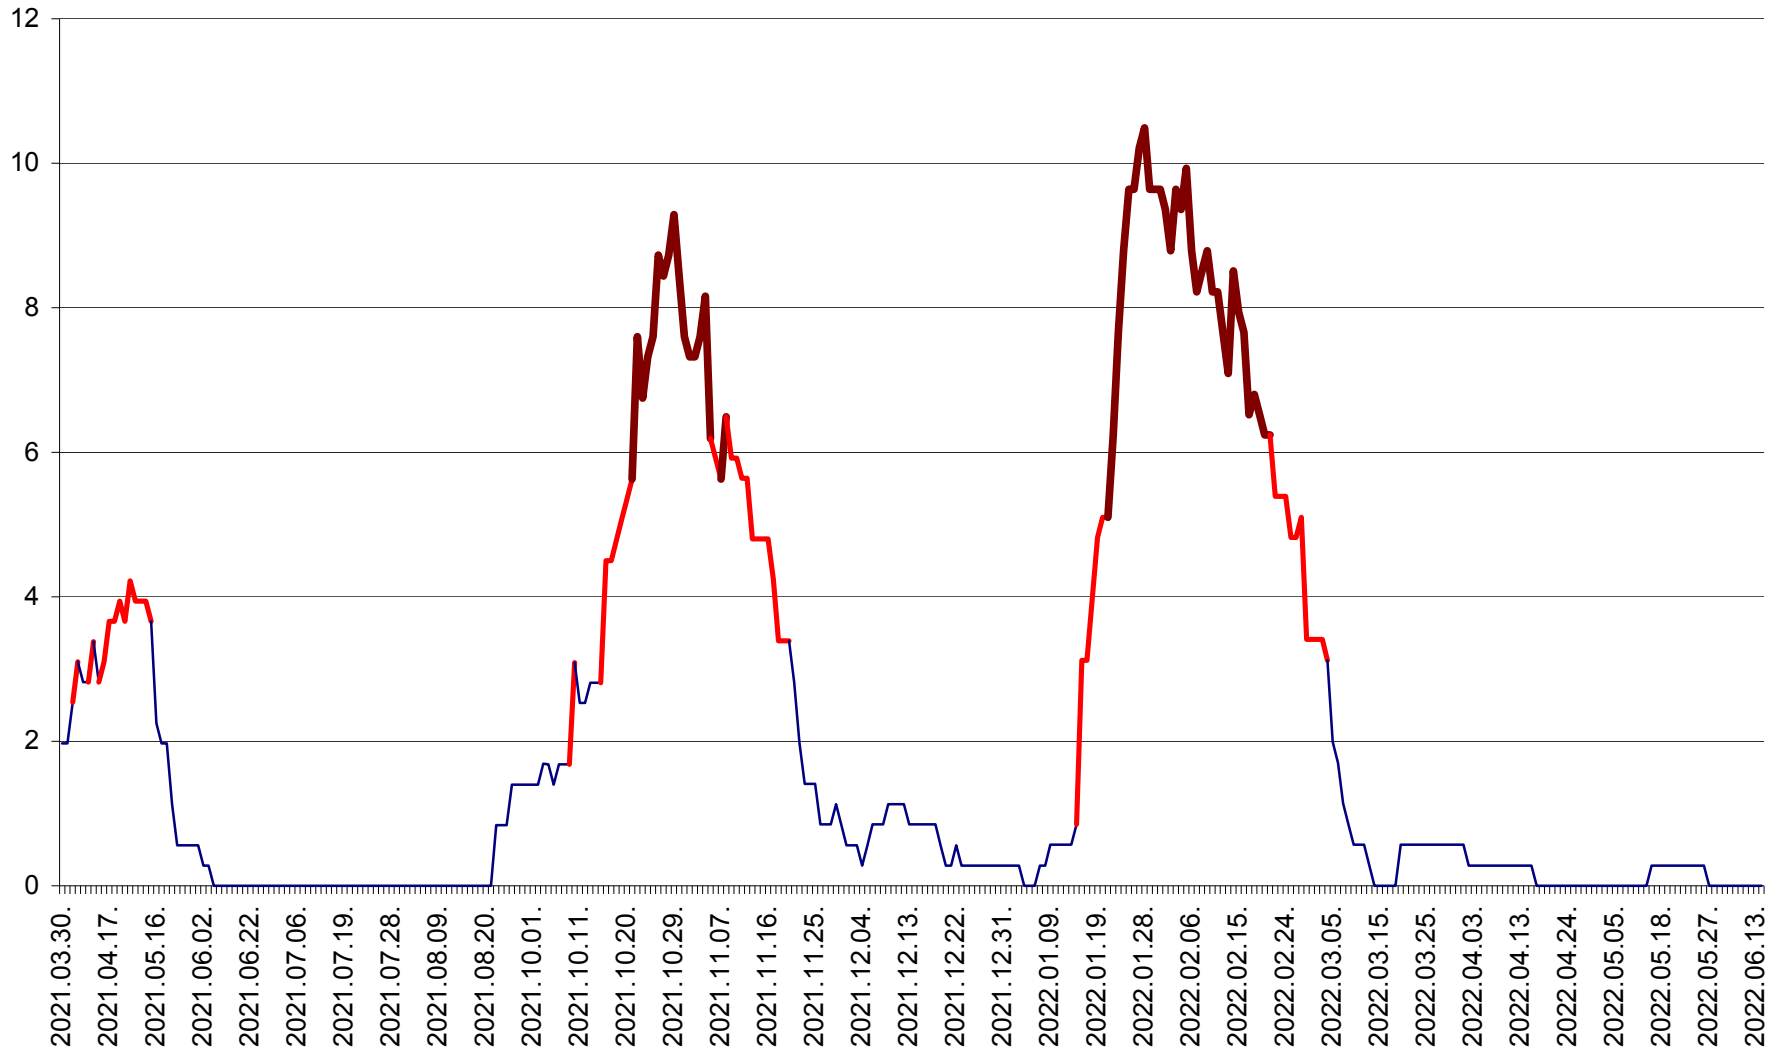

ORAȘ CRISTURU SECUIESC - Evolutia incidentei cumulate pe 14 zile la ‰ de locuitori  
2021.04.01. - 2022.06.17.

DĂNEȘTI - Evolutia incidentei cumulate pe 14 zile la ‰ de locuitori  
2021.04.01. - 2022.06.17.

DÂRJIU - Evolutia incidentei cumulate pe 14 zile la ‰ de locuitori  
2021.04.01. - 2022.06.17.

DEALU - Evolutia incidentei cumulate pe 14 zile la ‰ de locuitori  
2021.04.01. - 2022.06.17.

DITRĂU - Evolutia incidentei cumulate pe 14 zile la ‰ de locuitori  
2021.04.01. - 2022.06.17.

FELICENI - Evolutia incidentei cumulate pe 14 zile la % de locuitori  
2021.04.01. - 2022.06.17.

FRUMOASA - Evolutia incidentei cumulate pe 14 zile la ‰ de locuitori  
2021.04.01. - 2022.06.17.

GĂLĂUȚAȘ - Evoluția incidenței cumulate pe 14 zile la ‰ de locuitori  
2021.04.01. - 2022.06.17.