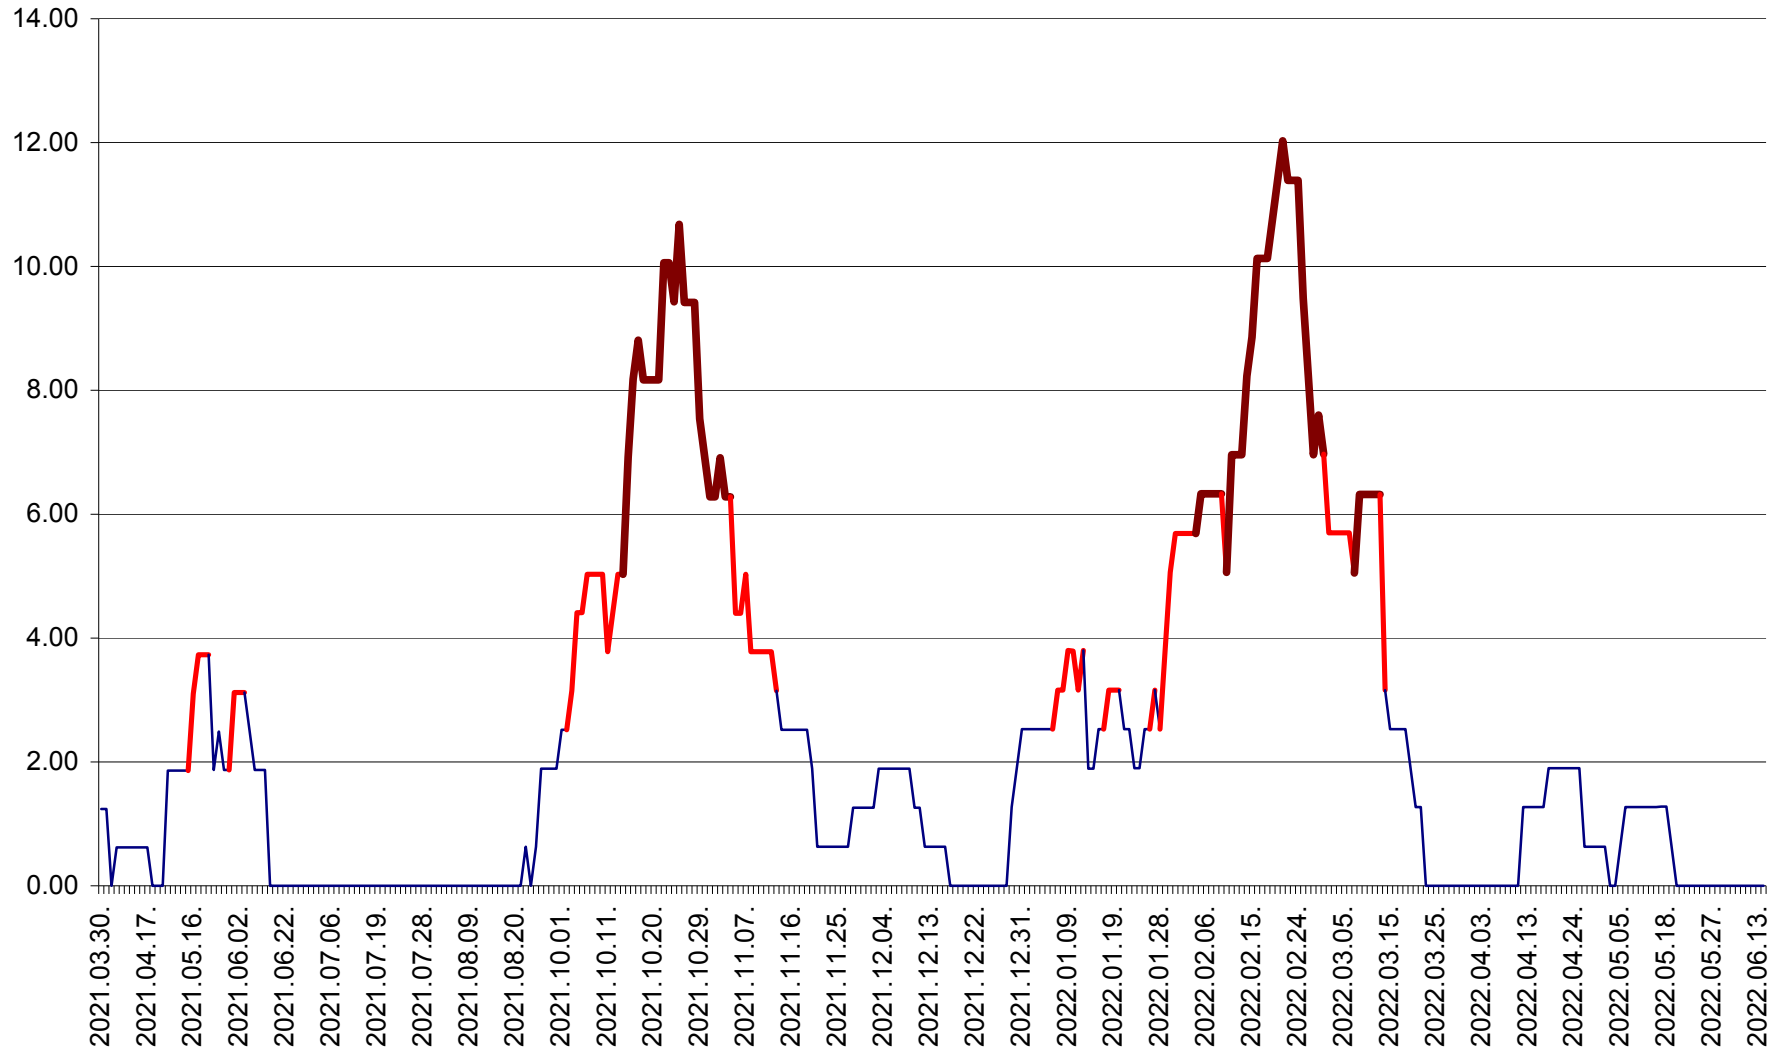

ATID - Evolutia incidentei cumulate pe 14 zile la % de locuitori  
2021.04.01. - 2022.06.17.

AVRĂMEȘTI - Evolutia incidentei cumulate pe 14 zile la ‰ de locuitori  
2021.04.01. - 2022.06.17.

ORAȘ BĂILE TUȘNAD - Evolutia incidentei cumulate pe 14 zile la ‰ de locuitori  
2021.04.01. - 2022.06.17.

ORAȘ BĂLAN - Evoluția incidenței cumulate pe 14 zile la ‰ de locuitori  
2021.04.01. - 2022.06.17.

BILBOR - Evolutia incidentei cumulate pe 14 zile la ‰ de locuitori  
2021.04.01. - 2022.06.17.

ORAȘ BORSEC - Evolutia incidentei cumulate pe 14 zile la ‰ de locuitori  
2021.04.01. - 2022.06.17.

BRĂDEȘTI - Evoluția incidenței cumulate pe 14 zile la ‰ de locuitori  
2021.04.01. - 2022.06.17.

CĂPÂLNIȚA - Evoluția incidenței cumulate pe 14 zile la ‰ de locuitori  
2021.04.01. - 2022.06.17.

CÂRȚA - Evolutia incidentei cumulate pe 14 zile la ‰ de locuitori  
2021.04.01. - 2022.06.17.