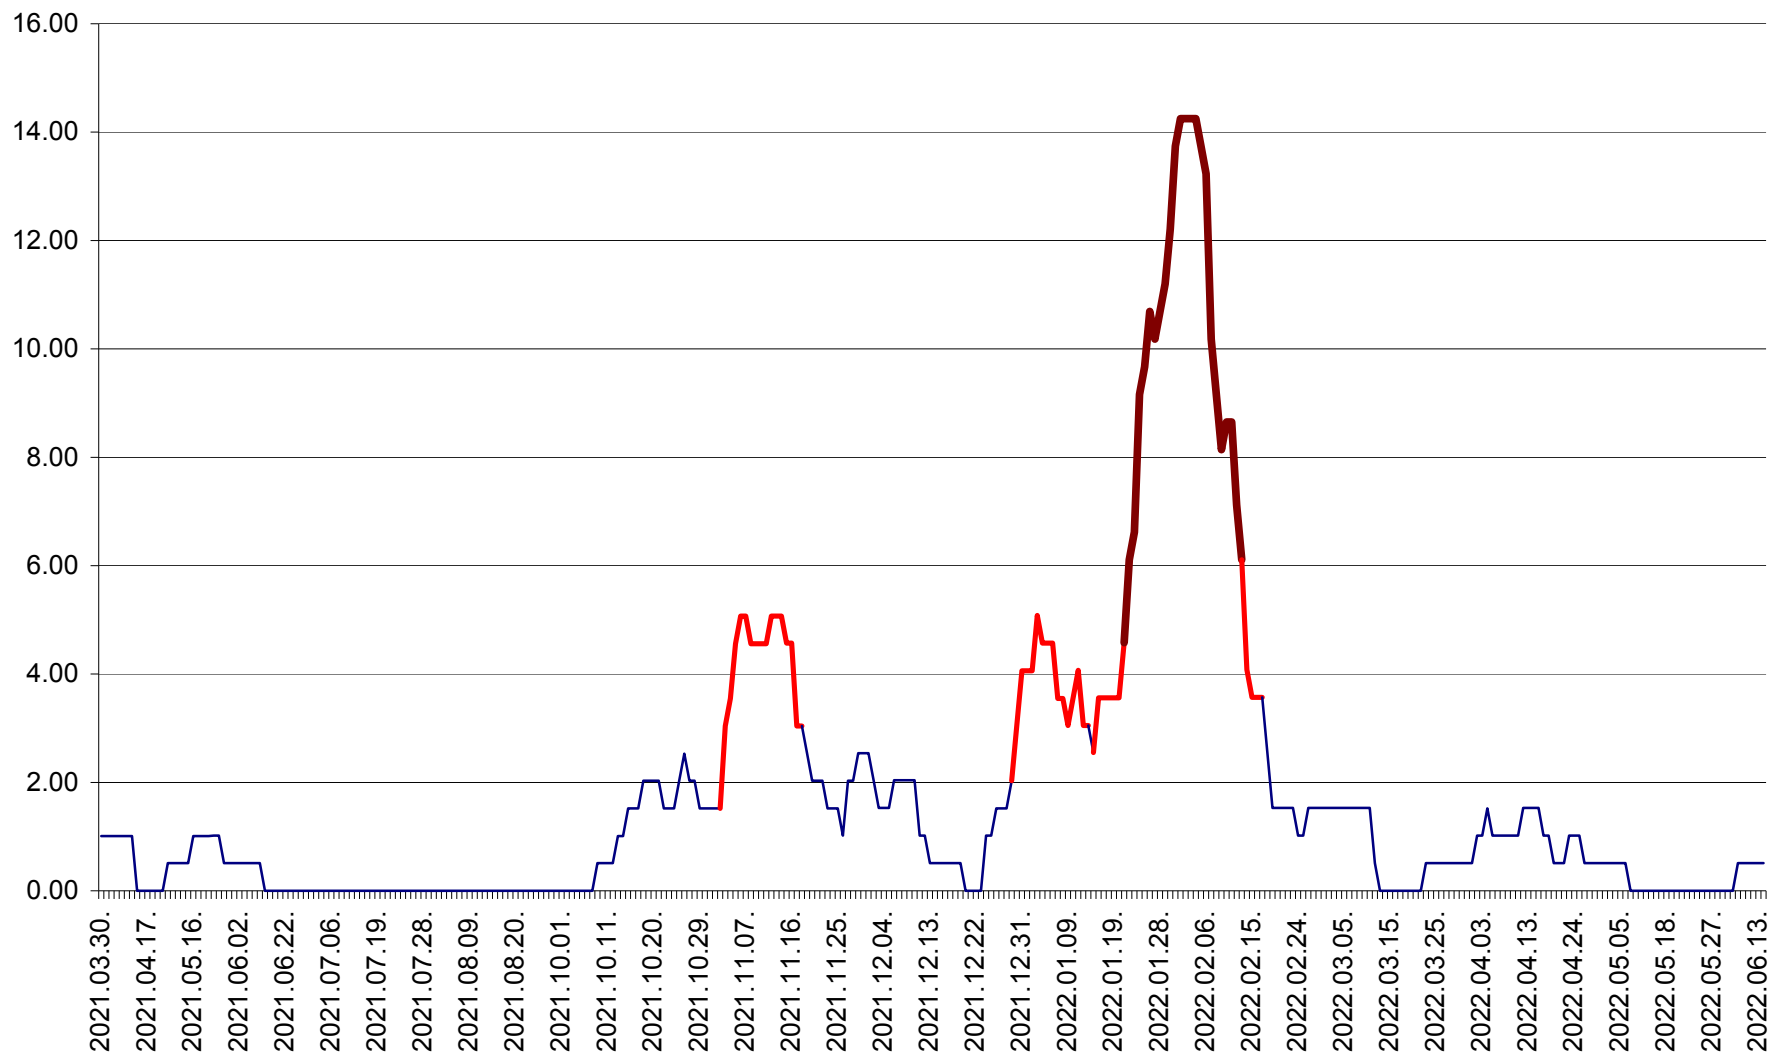

VĂRȘAG - Evolutia incidentei cumulate pe 14 zile la ‰ de locuitori  
2021.04.01. - 2022.06.17.

ORAȘ VLĂHIȚA - Evolutia incidentei cumulate pe 14 zile la ‰ de locuitori  
2021.04.01. - 2022.06.17.

VOȘLĂBENI - Evolutia incidentei cumulate pe 14 zile la ‰ de locuitori  
2021.04.01. - 2022.06.17.

ZETEA - Evolutia incidentei cumulate pe 14 zile la ‰ de locuitori  
2021.04.01. - 2022.06.17.

Total - Evolutia incidentei cumulate pe 14 zile la ‰ de locuitori  
2021.04.01. - 2022.06.17.