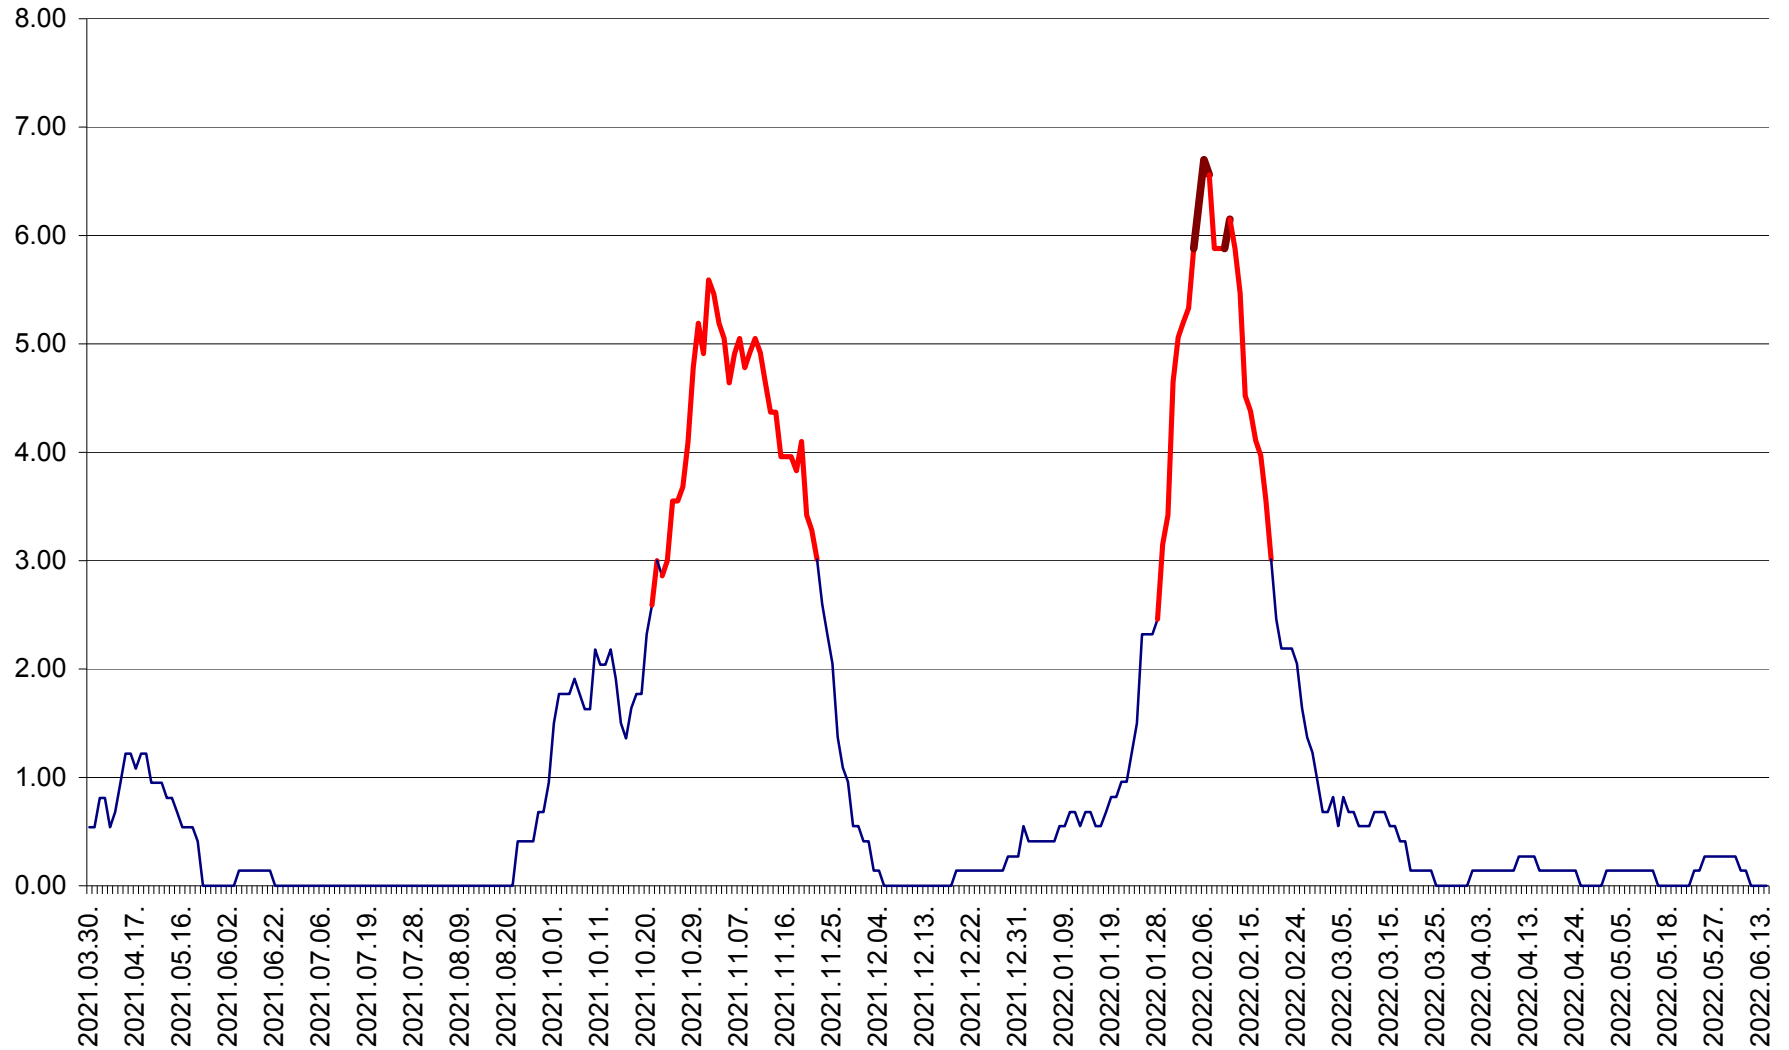

ATID - Evolutia incidentei cumulate pe 14 zile la % de locuitori  
2021.04.01. - 2022.06.17.

AVRĂMEȘTI - Evolutia incidentei cumulate pe 14 zile la ‰ de locuitori  
2021.04.01. - 2022.06.17.

ORAȘ BĂILE TUȘNAD - Evolutia incidentei cumulate pe 14 zile la ‰ de locuitori  
2021.04.01. - 2022.06.17.

ORAȘ BĂLAN - Evoluția incidenței cumulate pe 14 zile la ‰ de locuitori  
2021.04.01. - 2022.06.17.

BILBOR - Evolutia incidentei cumulate pe 14 zile la ‰ de locuitori  
2021.04.01. - 2022.06.17.

ORAȘ BORSEC - Evolutia incidentei cumulate pe 14 zile la ‰ de locuitori  
2021.04.01. - 2022.06.17.

BRĂDEȘTI - Evoluția incidenței cumulate pe 14 zile la ‰ de locuitori  
2021.04.01. - 2022.06.17.

CĂPÂLNIȚA - Evoluția incidenței cumulate pe 14 zile la ‰ de locuitori  
2021.04.01. - 2022.06.17.

CÂRȚA - Evolutia incidentei cumulate pe 14 zile la ‰ de locuitori  
2021.04.01. - 2022.06.17.