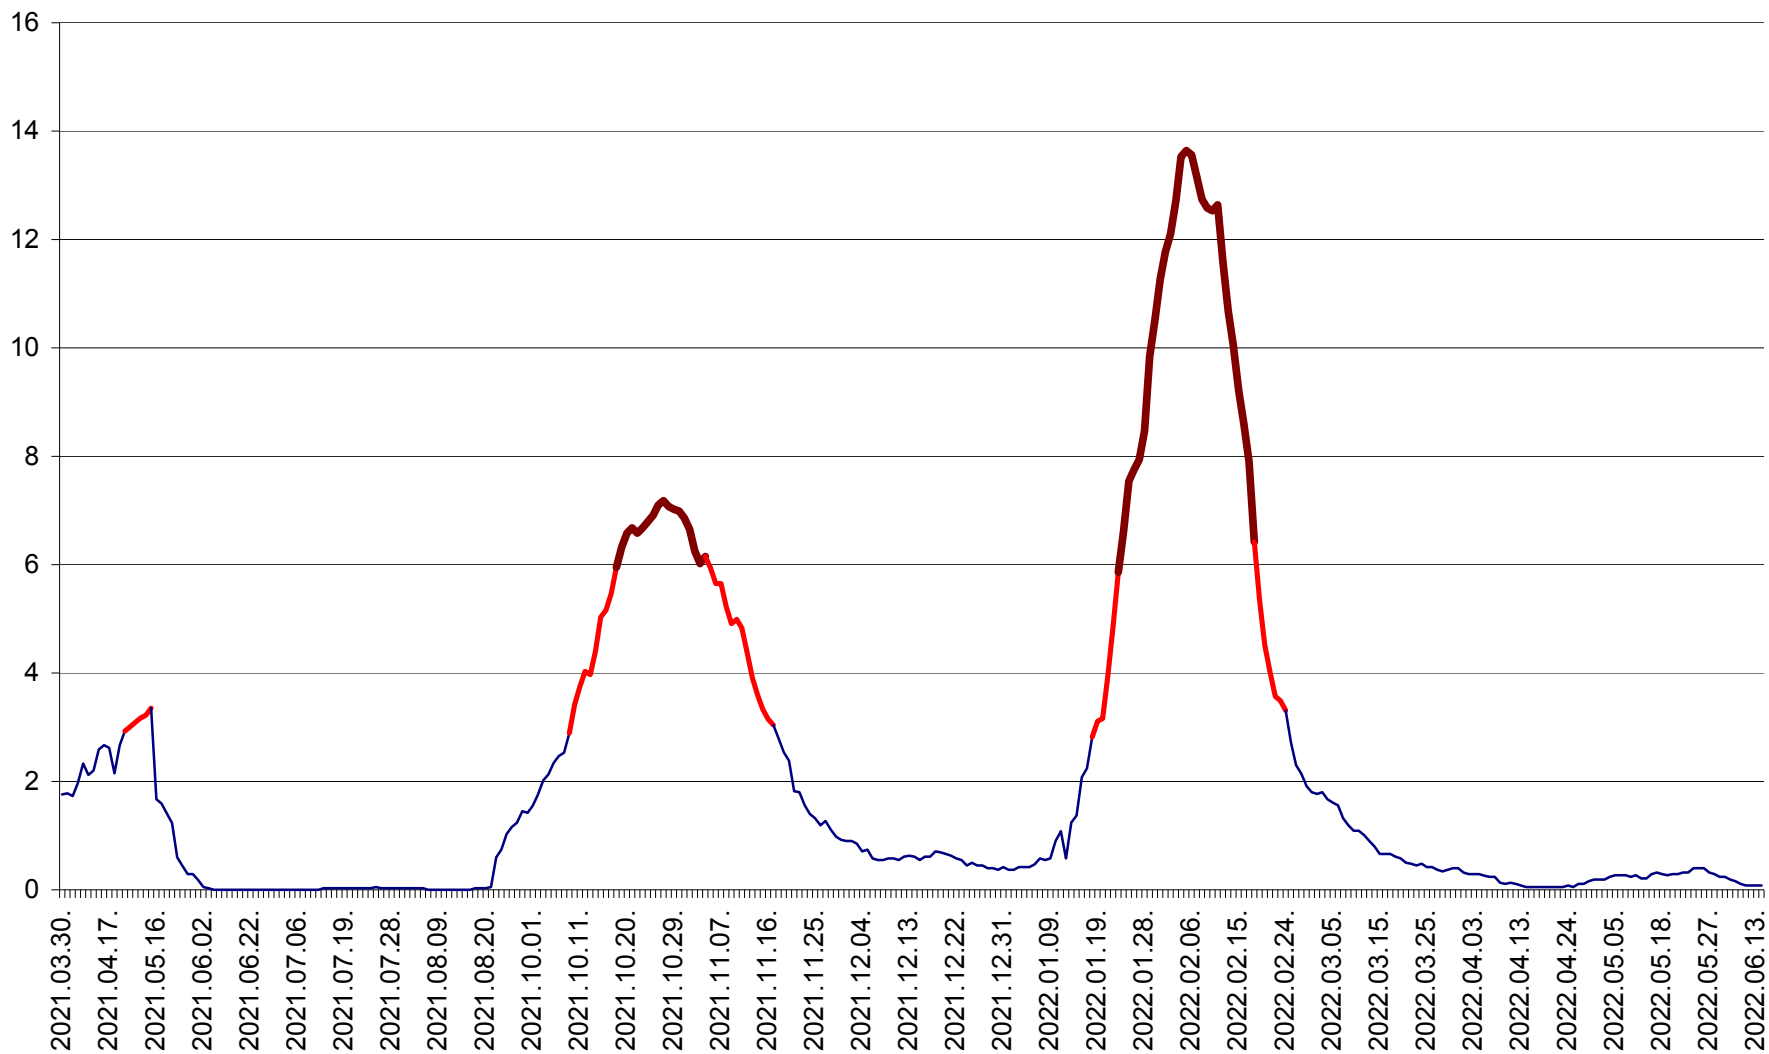

PĂULENI-CIUC - Evolutia incidentei cumulate pe 14 zile la % de locuitori
2021.04.01. - 2022.06.17.