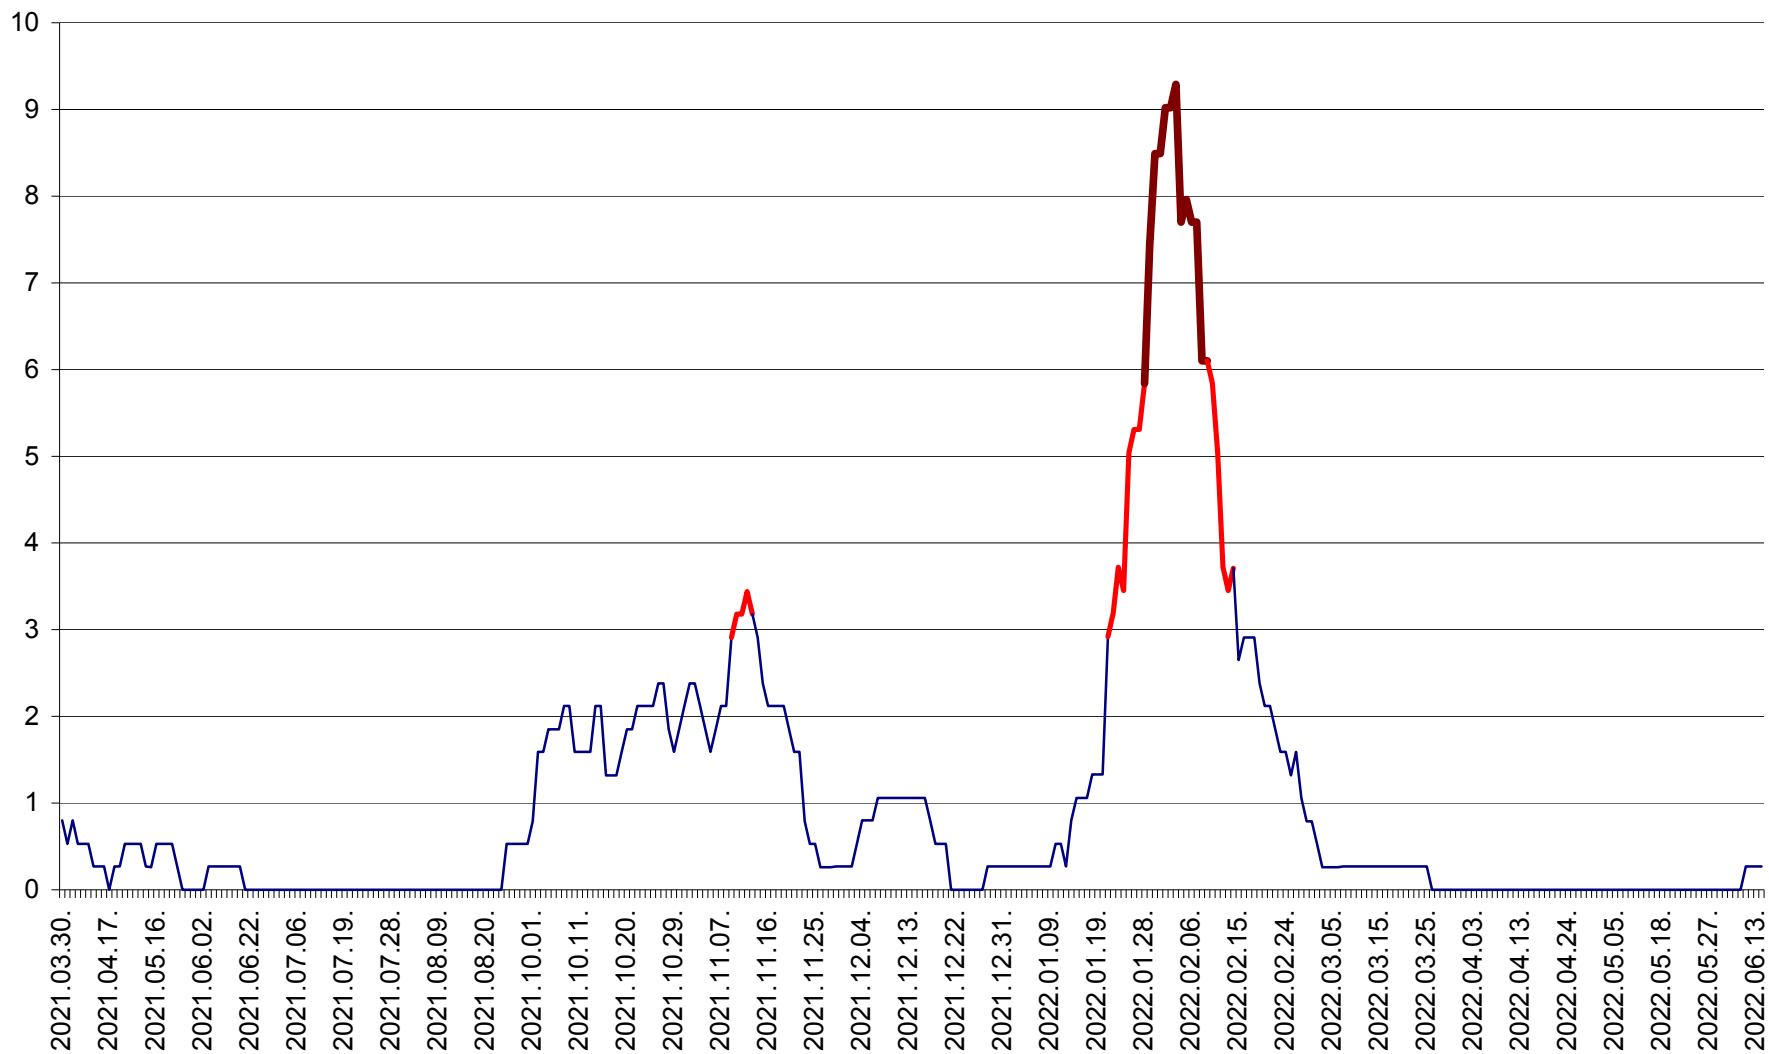

ORAȘ CRISTURU SECUIESC - Evolutia incidentei cumulate pe 14 zile la ‰ de locuitori  
2021.04.01. - 2022.06.17.

DĂNEȘTI - Evolutia incidentei cumulate pe 14 zile la ‰ de locuitori  
2021.04.01. - 2022.06.17.

DÂRJIU - Evolutia incidentei cumulate pe 14 zile la ‰ de locuitori  
2021.04.01. - 2022.06.17.

DEALU - Evolutia incidentei cumulate pe 14 zile la ‰ de locuitori  
2021.04.01. - 2022.06.17.

DITRĂU - Evolutia incidentei cumulate pe 14 zile la ‰ de locuitori  
2021.04.01. - 2022.06.17.

FELICENI - Evolutia incidentei cumulate pe 14 zile la % de locuitori  
2021.04.01. - 2022.06.17.

FRUMOASA - Evolutia incidentei cumulate pe 14 zile la ‰ de locuitori  
2021.04.01. - 2022.06.17.

GĂLĂUȚAȘ - Evoluția incidenței cumulate pe 14 zile la ‰ de locuitori  
2021.04.01. - 2022.06.17.