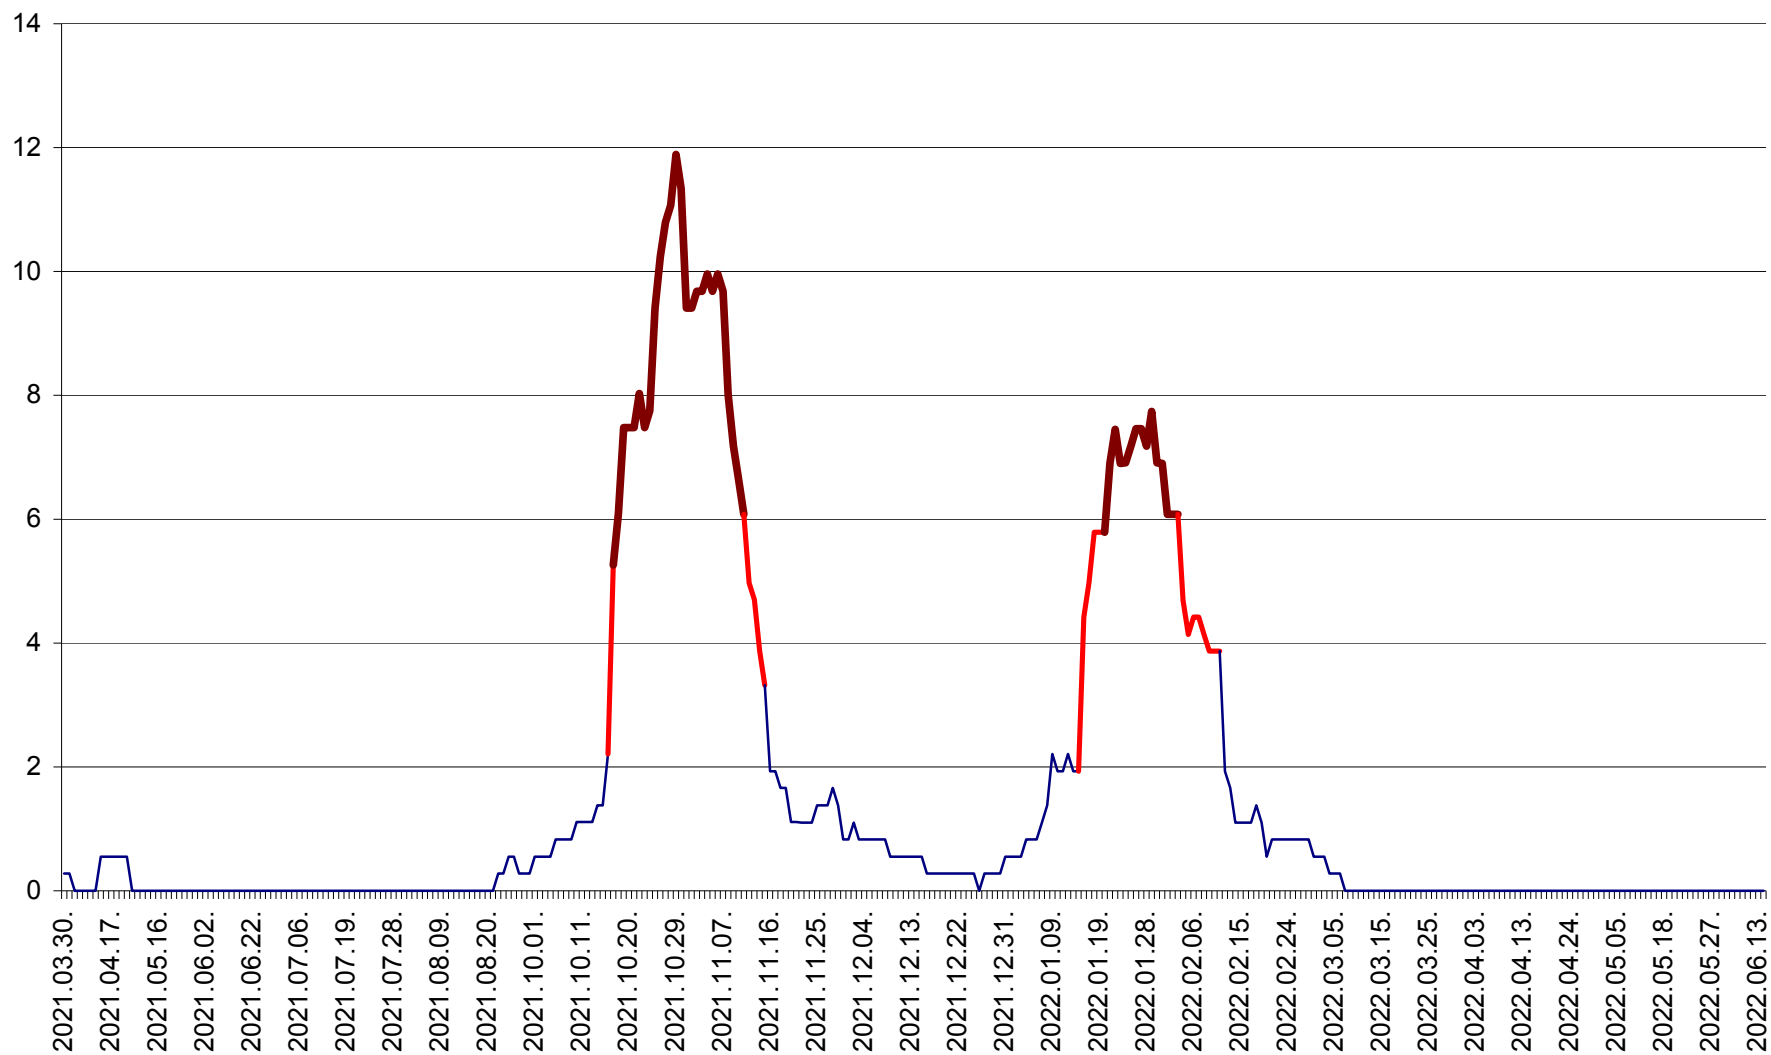

FELICENI - Evolutia incidentei cumulate pe 14 zile la % de locuitori  
2021.04.01. - 2022.06.17.

FRUMOASA - Evolutia incidentei cumulate pe 14 zile la ‰ de locuitori  
2021.04.01. - 2022.06.17.

GĂLĂUȚAȘ - Evoluția incidenței cumulate pe 14 zile la ‰ de locuitori  
2021.04.01. - 2022.06.17.

MUNICIPIUL GHEORGHENI - Evolutia incidentei cumulate pe 14 zile la % de locuitori  
2021.04.01. - 2022.06.17.

JOSENI - Evolutia incidentei cumulate pe 14 zile la ‰ de locuitori  
2021.04.01. - 2022.06.17.

LĂZAREA - Evolutia incidentei cumulate pe 14 zile la % de locuitori  
2021.04.01. - 2022.06.17.

LELICENI - Evolutia incidentei cumulate pe 14 zile la % de locuitori  
2021.04.01. - 2022.06.17.

LUETA - Evolutia incidentei cumulate pe 14 zile la ‰ de locuitori  
2021.04.01. - 2022.06.17.

LUNCA DE JOS - Evolutia incidentei cumulate pe 14 zile la ‰ de locuitori  
2021.04.01. - 2022.06.17.

LUNCA DE SUS - Evolutia incidentei cumulate pe 14 zile la ‰ de locuitori  
2021.04.01. - 2022.06.17.