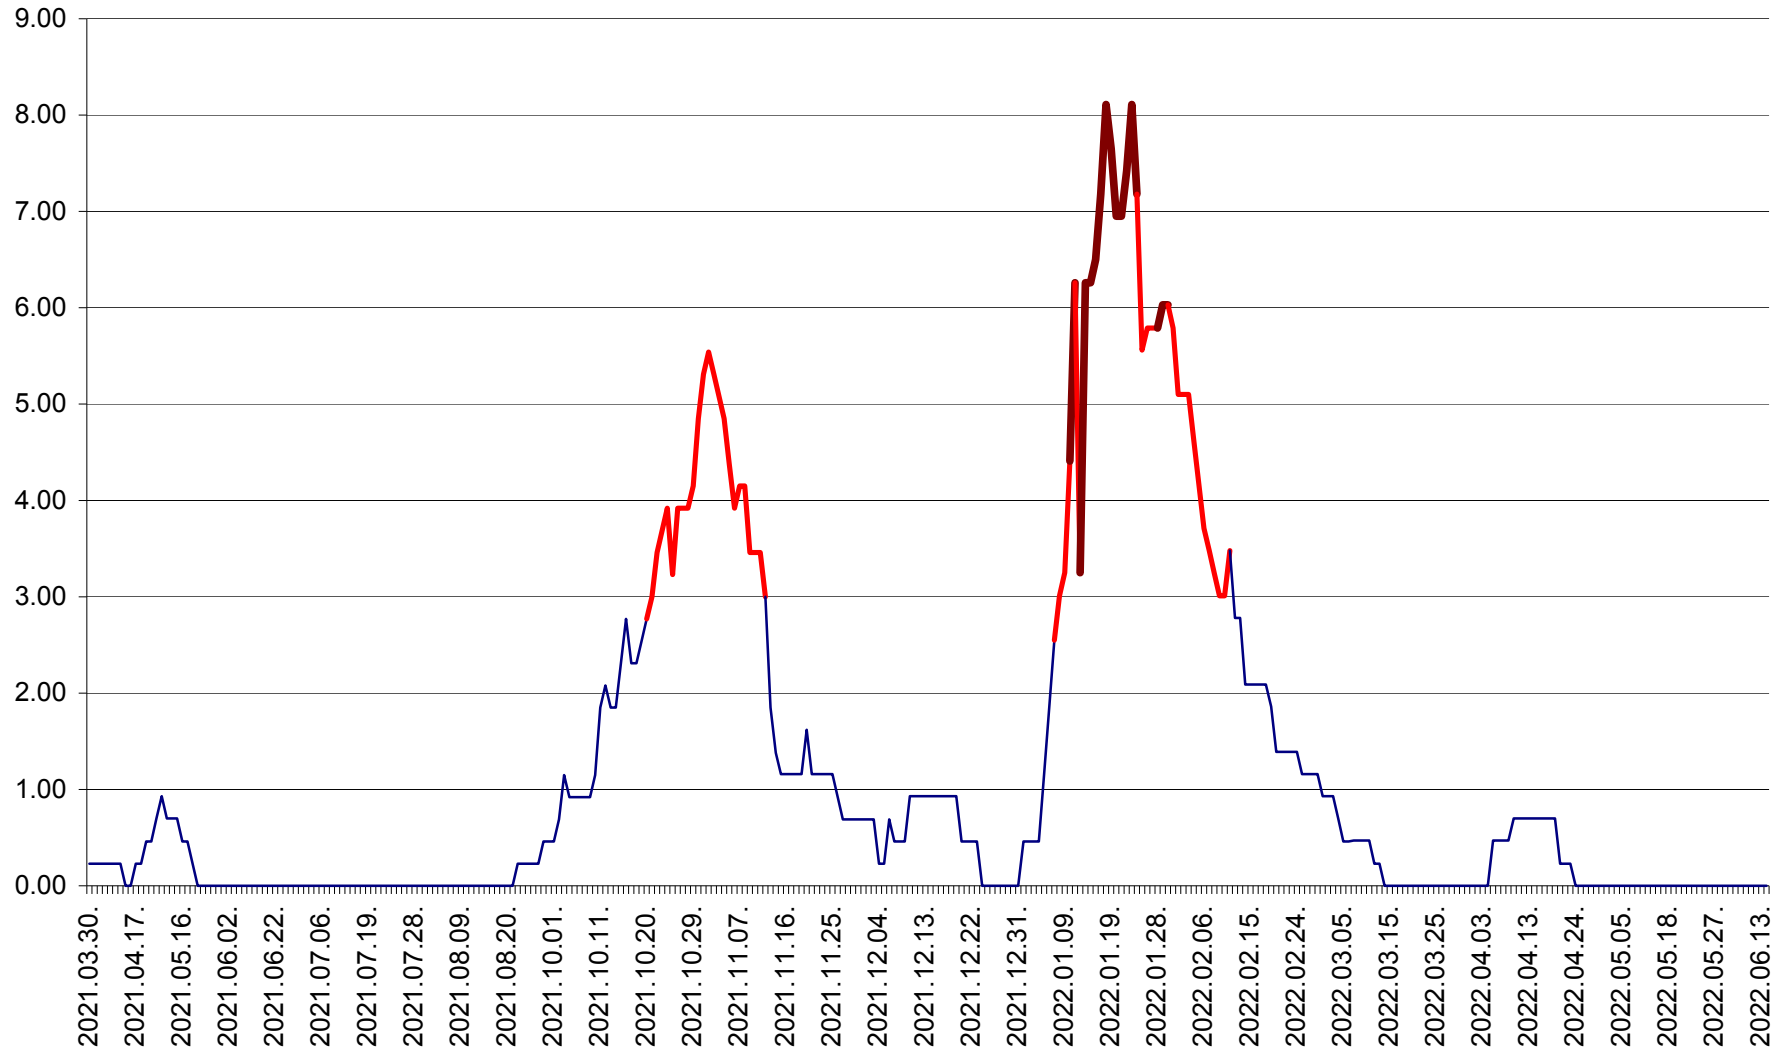

ORAȘ BĂLAN - Evoluția incidenței cumulate pe 14 zile la ‰ de locuitori  
2021.04.01. - 2022.06.17.

BILBOR - Evolutia incidentei cumulate pe 14 zile la ‰ de locuitori  
2021.04.01. - 2022.06.17.

ORAȘ BORSEC - Evolutia incidentei cumulate pe 14 zile la ‰ de locuitori  
2021.04.01. - 2022.06.17.

BRĂDEȘTI - Evoluția incidenței cumulate pe 14 zile la ‰ de locuitori  
2021.04.01. - 2022.06.17.

CĂPÂLNIȚA - Evoluția incidenței cumulate pe 14 zile la ‰ de locuitori  
2021.04.01. - 2022.06.17.

CÂRȚA - Evolutia incidentei cumulate pe 14 zile la ‰ de locuitori  
2021.04.01. - 2022.06.17.

CICEU - Evolutia incidentei cumulate pe 14 zile la ‰ de locuitori  
2021.04.01. - 2022.06.17.

CIUCSÂNGEORGIU - Evolutia incidentei cumulate pe 14 zile la % de locuitori  
2021.04.01. - 2022.06.17.

CIUMANI - Evolutia incidentei cumulate pe 14 zile la ‰ de locuitori  
2021.04.01. - 2022.06.17.

CORBU - Evolutia incidentei cumulate pe 14 zile la ‰ de locuitori  
2021.04.01. - 2022.06.17.

CORUND - Evolutia incidentei cumulate pe 14 zile la ‰ de locuitori  
2021.04.01. - 2022.06.17.

COZMENI - Evolutia incidentei cumulate pe 14 zile la ‰ de locuitori  
2021.04.01. - 2022.06.17.