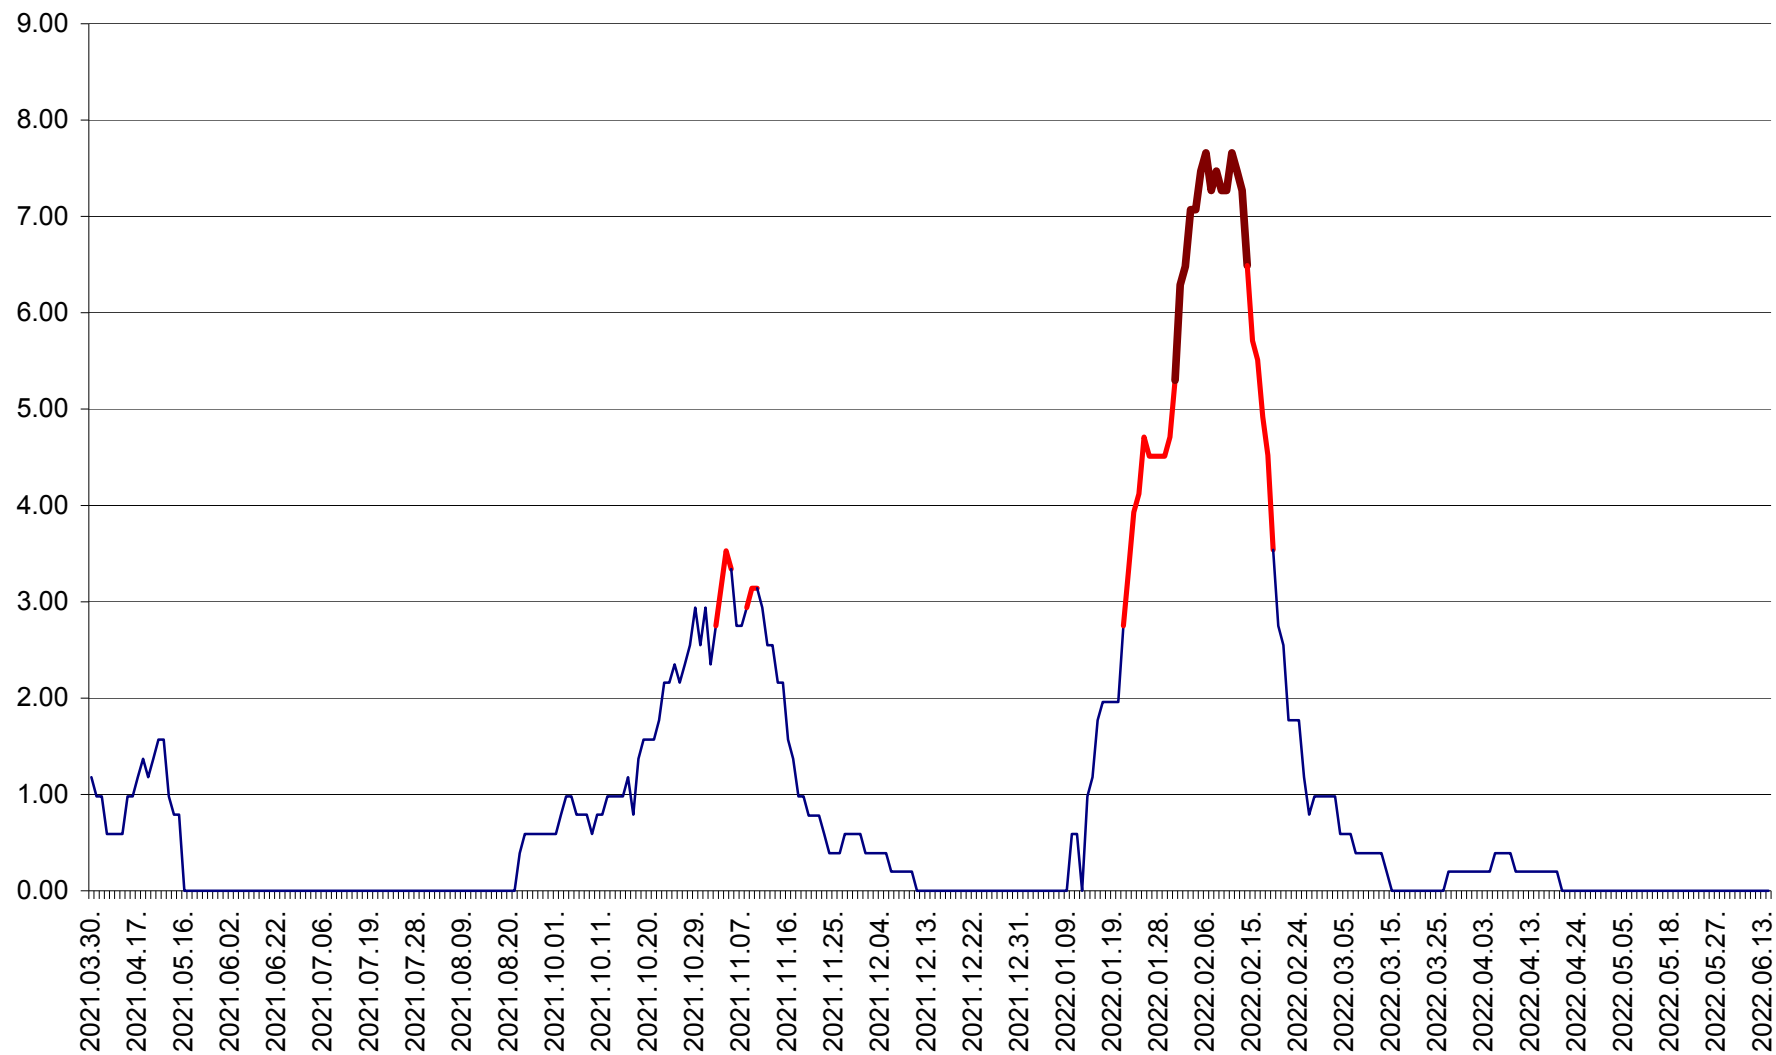

ORAȘ BĂLAN - Evoluția incidenței cumulate pe 14 zile la ‰ de locuitori  
2021.04.01. - 2022.06.17.

BILBOR - Evolutia incidentei cumulate pe 14 zile la ‰ de locuitori  
2021.04.01. - 2022.06.17.

ORAȘ BORSEC - Evolutia incidentei cumulate pe 14 zile la ‰ de locuitori  
2021.04.01. - 2022.06.17.

BRĂDEȘTI - Evoluția incidenței cumulate pe 14 zile la ‰ de locuitori  
2021.04.01. - 2022.06.17.

CĂPÂLNIȚA - Evoluția incidenței cumulate pe 14 zile la ‰ de locuitori  
2021.04.01. - 2022.06.17.

CÂRȚA - Evolutia incidentei cumulate pe 14 zile la ‰ de locuitori  
2021.04.01. - 2022.06.17.

CICEU - Evolutia incidentei cumulate pe 14 zile la ‰ de locuitori  
2021.04.01. - 2022.06.17.

CIUCSÂNGEORGIU - Evolutia incidentei cumulate pe 14 zile la % de locuitori  
2021.04.01. - 2022.06.17.

CIUMANI - Evolutia incidentei cumulate pe 14 zile la ‰ de locuitori  
2021.04.01. - 2022.06.17.

CORBU - Evolutia incidentei cumulate pe 14 zile la ‰ de locuitori  
2021.04.01. - 2022.06.17.

CORUND - Evolutia incidentei cumulate pe 14 zile la ‰ de locuitori  
2021.04.01. - 2022.06.17.

COZMENI - Evolutia incidentei cumulate pe 14 zile la ‰ de locuitori  
2021.04.01. - 2022.06.17.