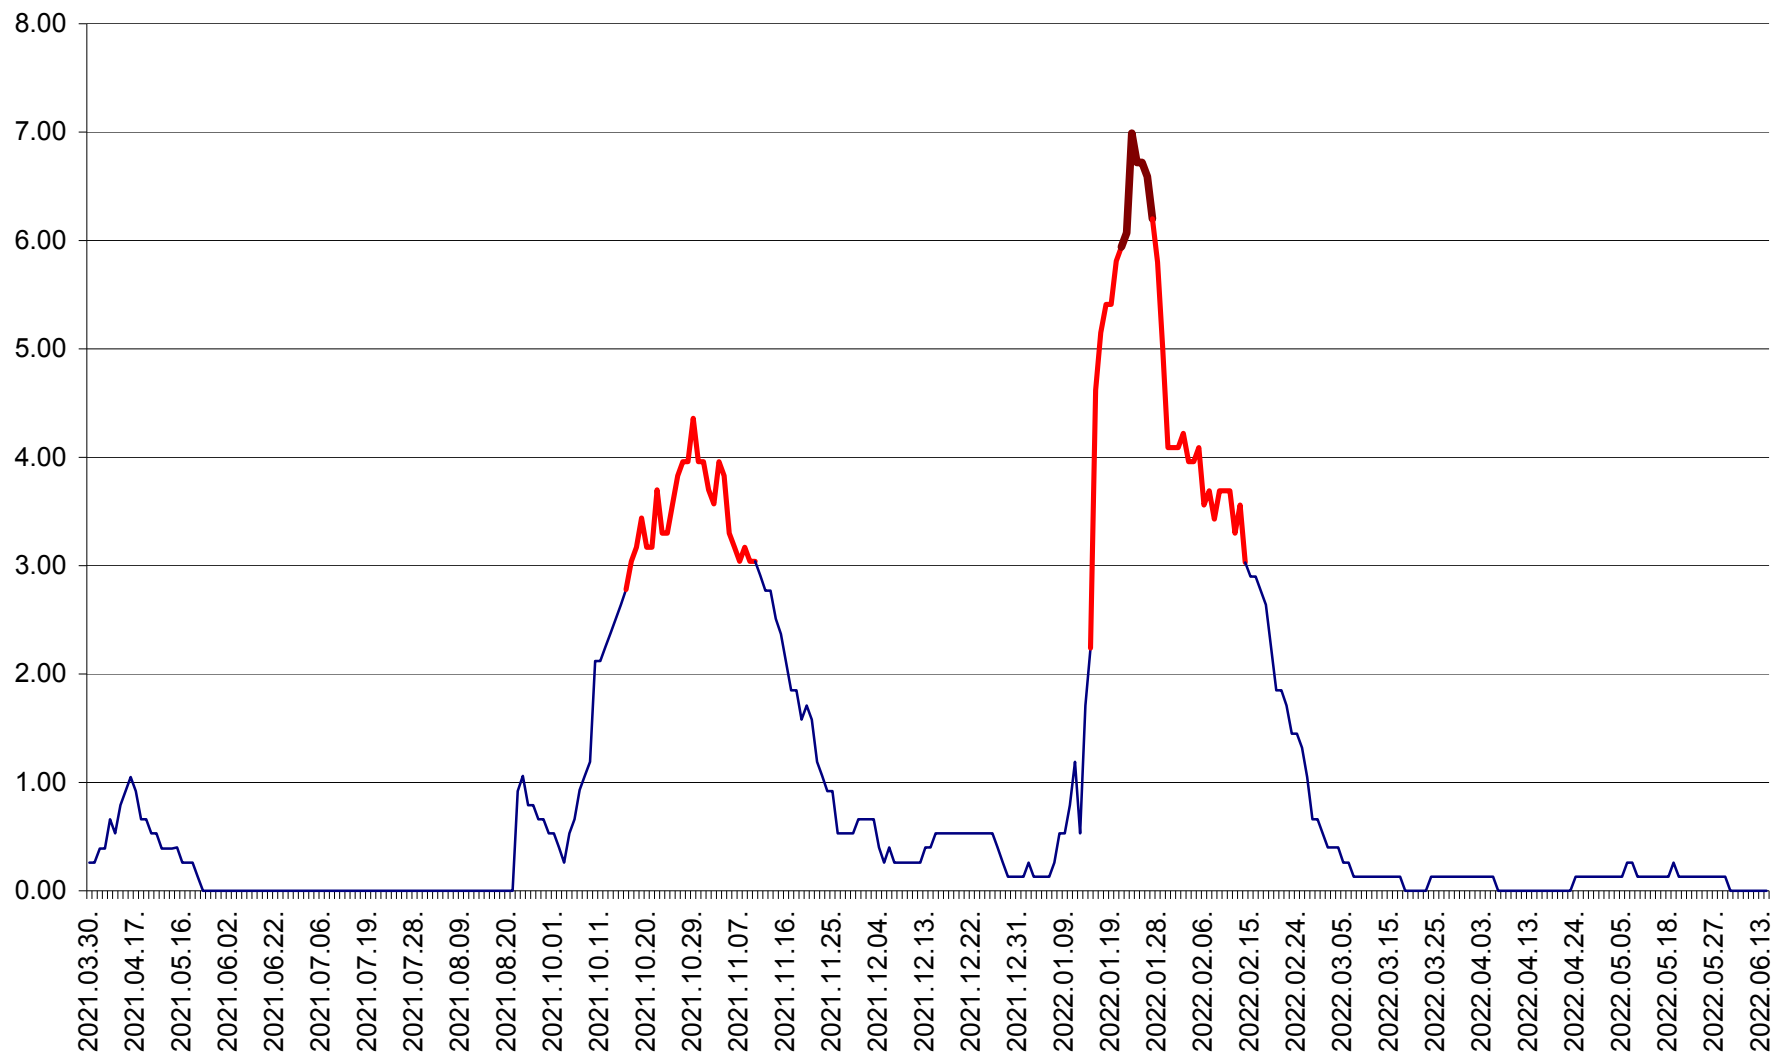

SUSENI - Evolutia incidentei cumulate pe 14 zile la ‰ de locuitori  
2021.04.01. - 2022.06.17.

TOMEȘTI - Evolutia incidentei cumulate pe 14 zile la ‰ de locuitori  
2021.04.01. - 2022.06.17.

MUNICIPIUL TOPLIȚA - Evolutia incidentei cumulate pe 14 zile la ‰ de locuitori  
2021.04.01. - 2022.06.17.

TULGHEȘ - Evolutia incidentei cumulate pe 14 zile la % de locuitori  
2021.04.01. - 2022.06.17.

TUȘNAD - Evolutia incidentei cumulate pe 14 zile la ‰ de locuitori  
2021.04.01. - 2022.06.17.

ULIEȘ - Evoluția incidenței cumulate pe 14 zile la ‰ de locuitori  
2021.04.01. - 2022.06.17.

VĂRȘAG - Evolutia incidentei cumulate pe 14 zile la ‰ de locuitori  
2021.04.01. - 2022.06.17.

ORAȘ VLĂHIȚA - Evolutia incidentei cumulate pe 14 zile la ‰ de locuitori  
2021.04.01. - 2022.06.17.

VOȘLĂBENI - Evolutia incidentei cumulate pe 14 zile la ‰ de locuitori  
2021.04.01. - 2022.06.17.