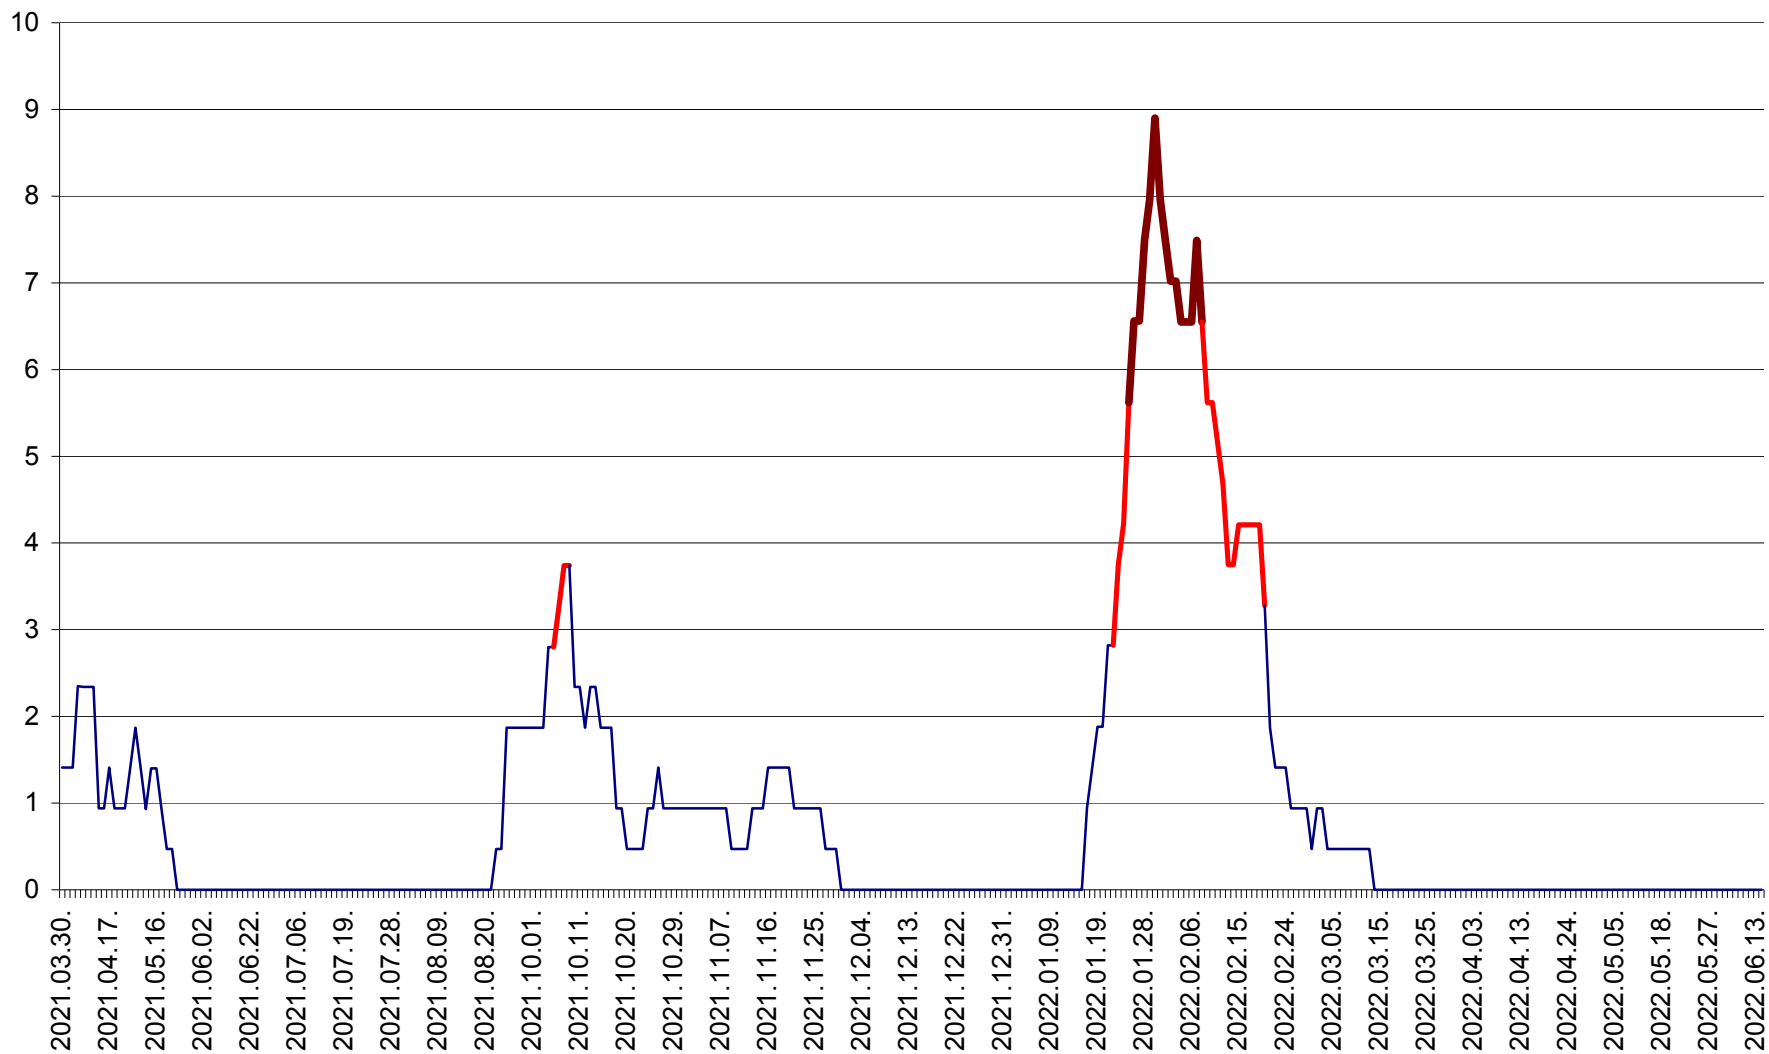

SECUIENI - Evolutia incidentei cumulate pe 14 zile la % de locuitori
2021.04.01. - 2022.06.17.