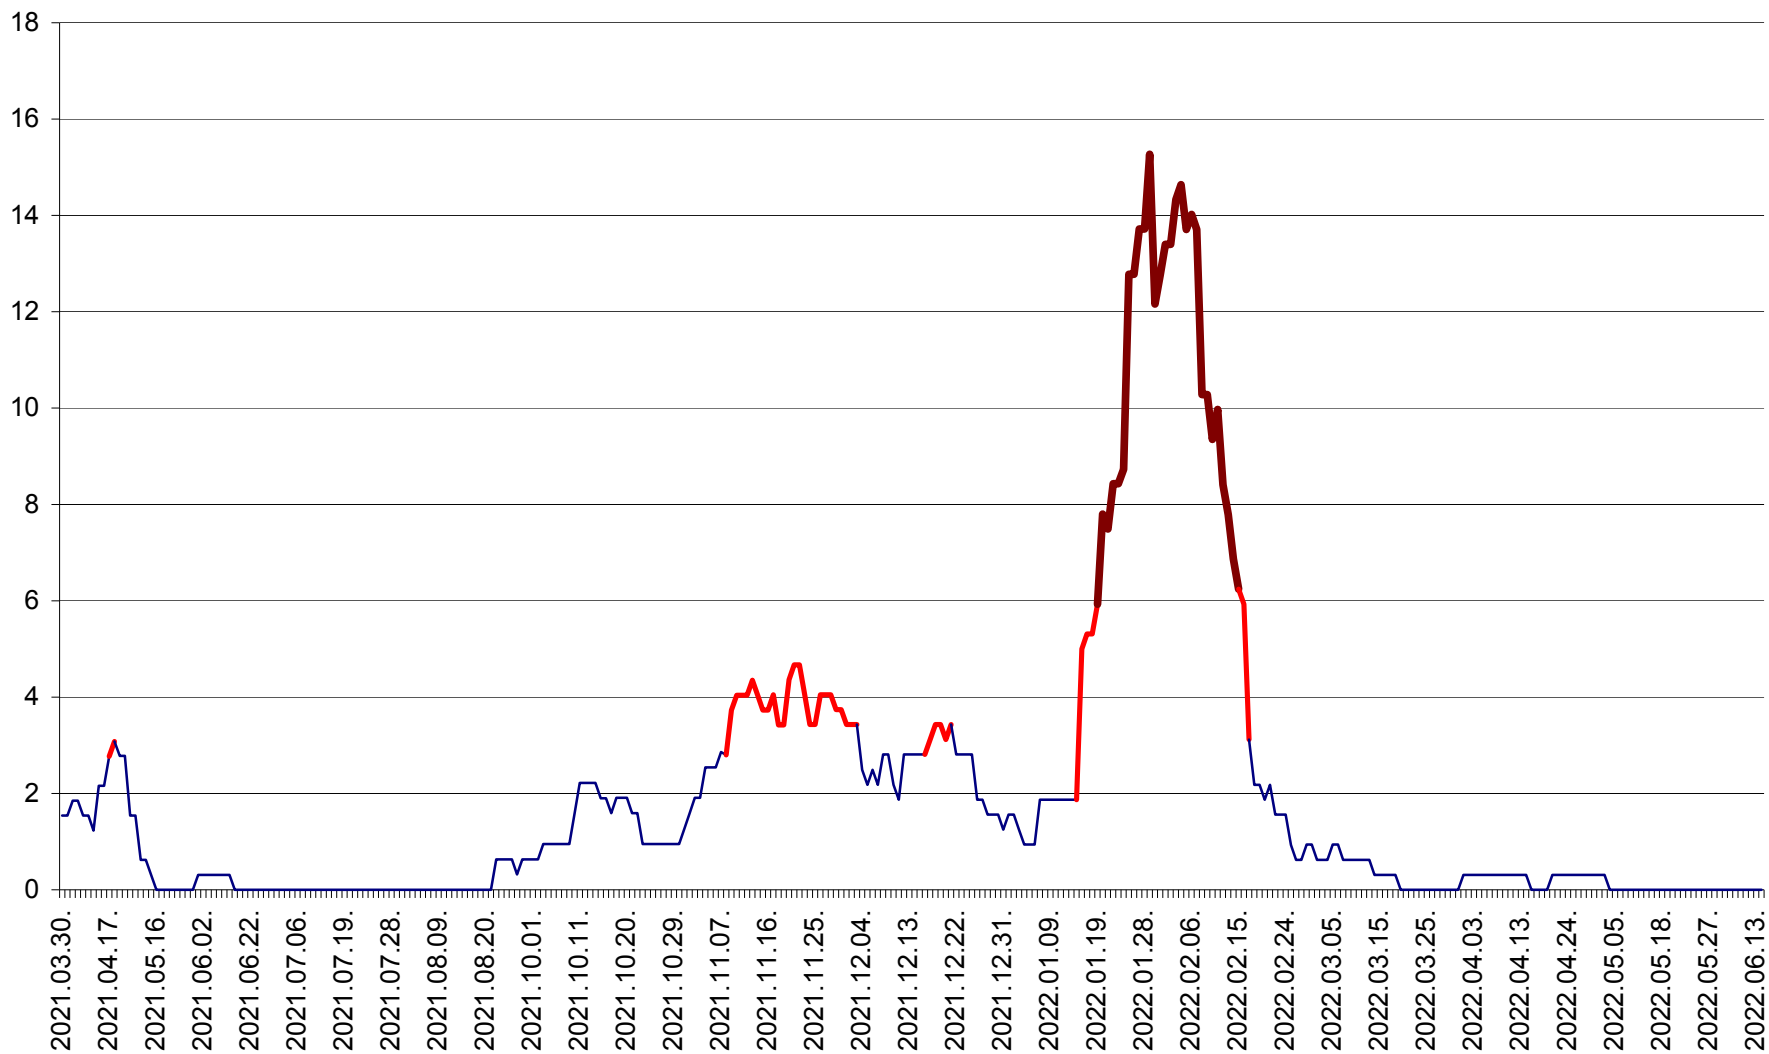

TUȘNAD - Evolutia incidentei cumulate pe 14 zile la ‰ de locuitori
2021.04.01. - 2022.06.17.