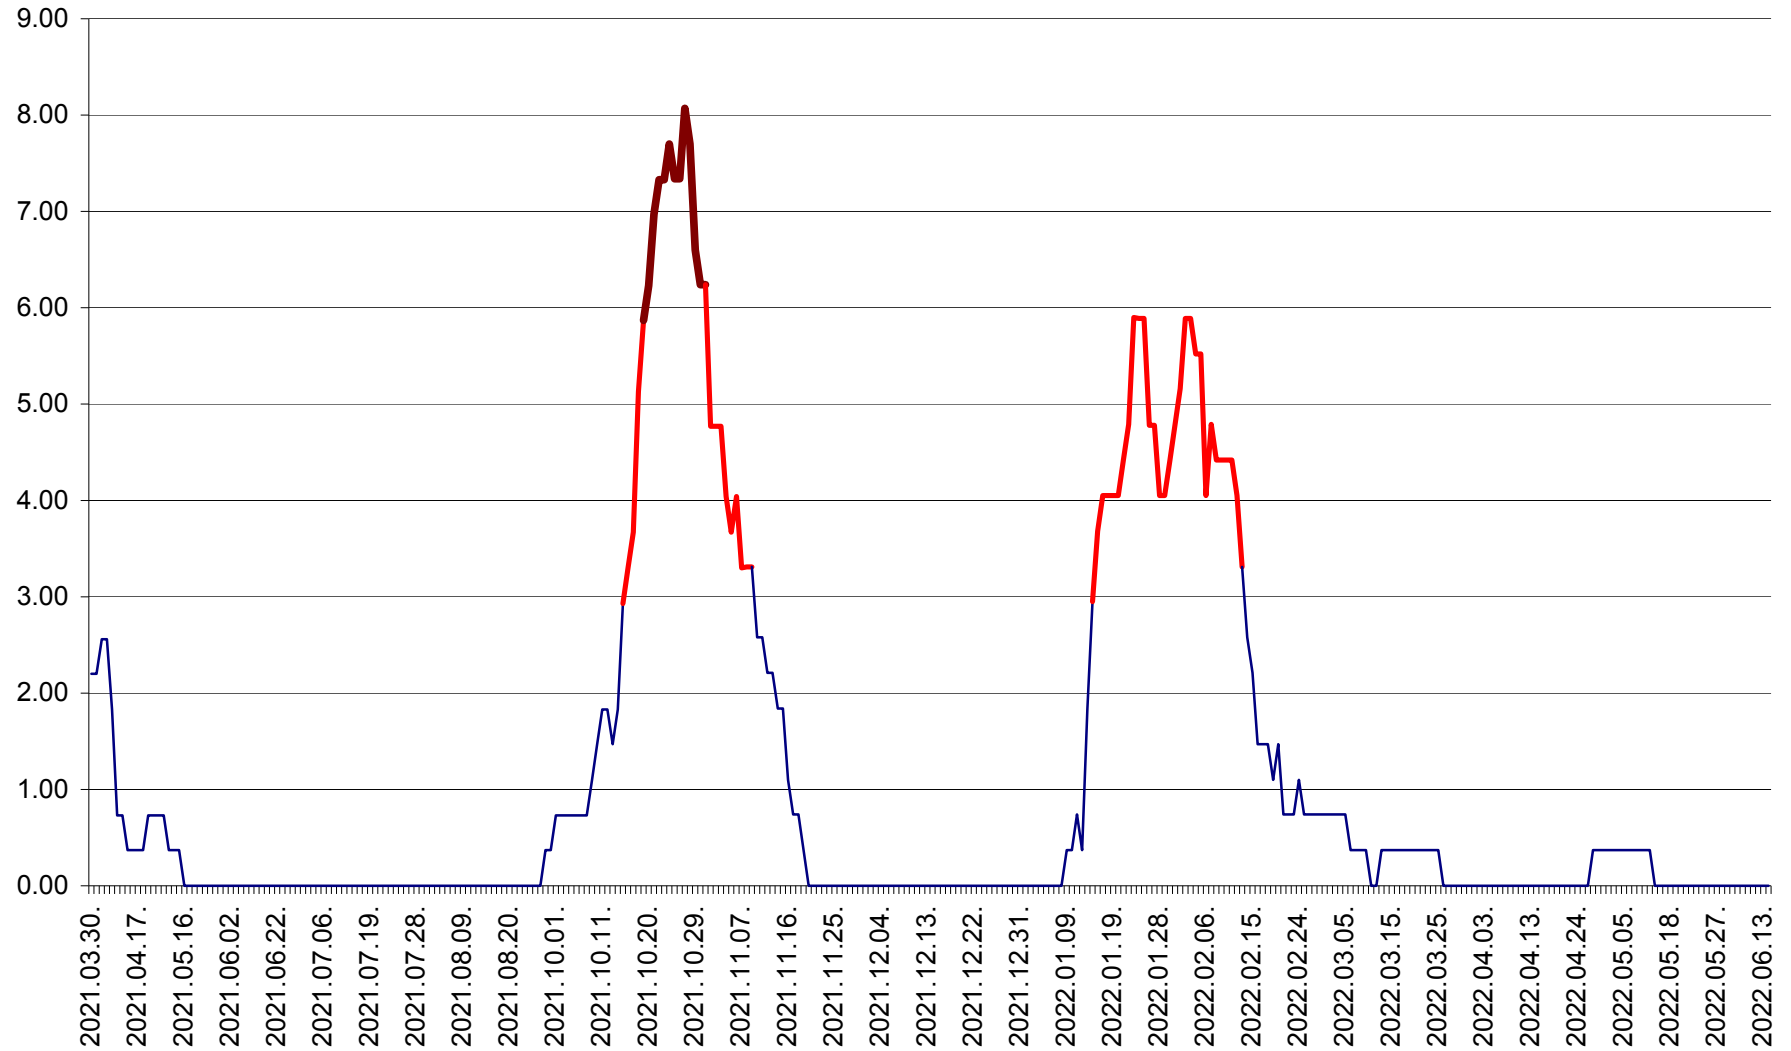

ORAȘ BĂLAN - Evoluția incidenței cumulate pe 14 zile la ‰ de locuitori  
2021.04.01. - 2022.06.17.

BILBOR - Evolutia incidentei cumulate pe 14 zile la ‰ de locuitori  
2021.04.01. - 2022.06.17.

ORAȘ BORSEC - Evolutia incidentei cumulate pe 14 zile la ‰ de locuitori  
2021.04.01. - 2022.06.17.

BRĂDEȘTI - Evoluția incidenței cumulate pe 14 zile la ‰ de locuitori  
2021.04.01. - 2022.06.17.

CĂPÂLNIȚA - Evoluția incidenței cumulate pe 14 zile la ‰ de locuitori  
2021.04.01. - 2022.06.17.

CÂRȚA - Evolutia incidentei cumulate pe 14 zile la ‰ de locuitori  
2021.04.01. - 2022.06.17.

CICEU - Evolutia incidentei cumulate pe 14 zile la ‰ de locuitori  
2021.04.01. - 2022.06.17.

CIUCSÂNGEORGIU - Evolutia incidentei cumulate pe 14 zile la % de locuitori  
2021.04.01. - 2022.06.17.

CIUMANI - Evolutia incidentei cumulate pe 14 zile la ‰ de locuitori  
2021.04.01. - 2022.06.17.

CORBU - Evolutia incidentei cumulate pe 14 zile la ‰ de locuitori  
2021.04.01. - 2022.06.17.

CORUND - Evolutia incidentei cumulate pe 14 zile la ‰ de locuitori  
2021.04.01. - 2022.06.17.

COZMENI - Evolutia incidentei cumulate pe 14 zile la ‰ de locuitori  
2021.04.01. - 2022.06.17.