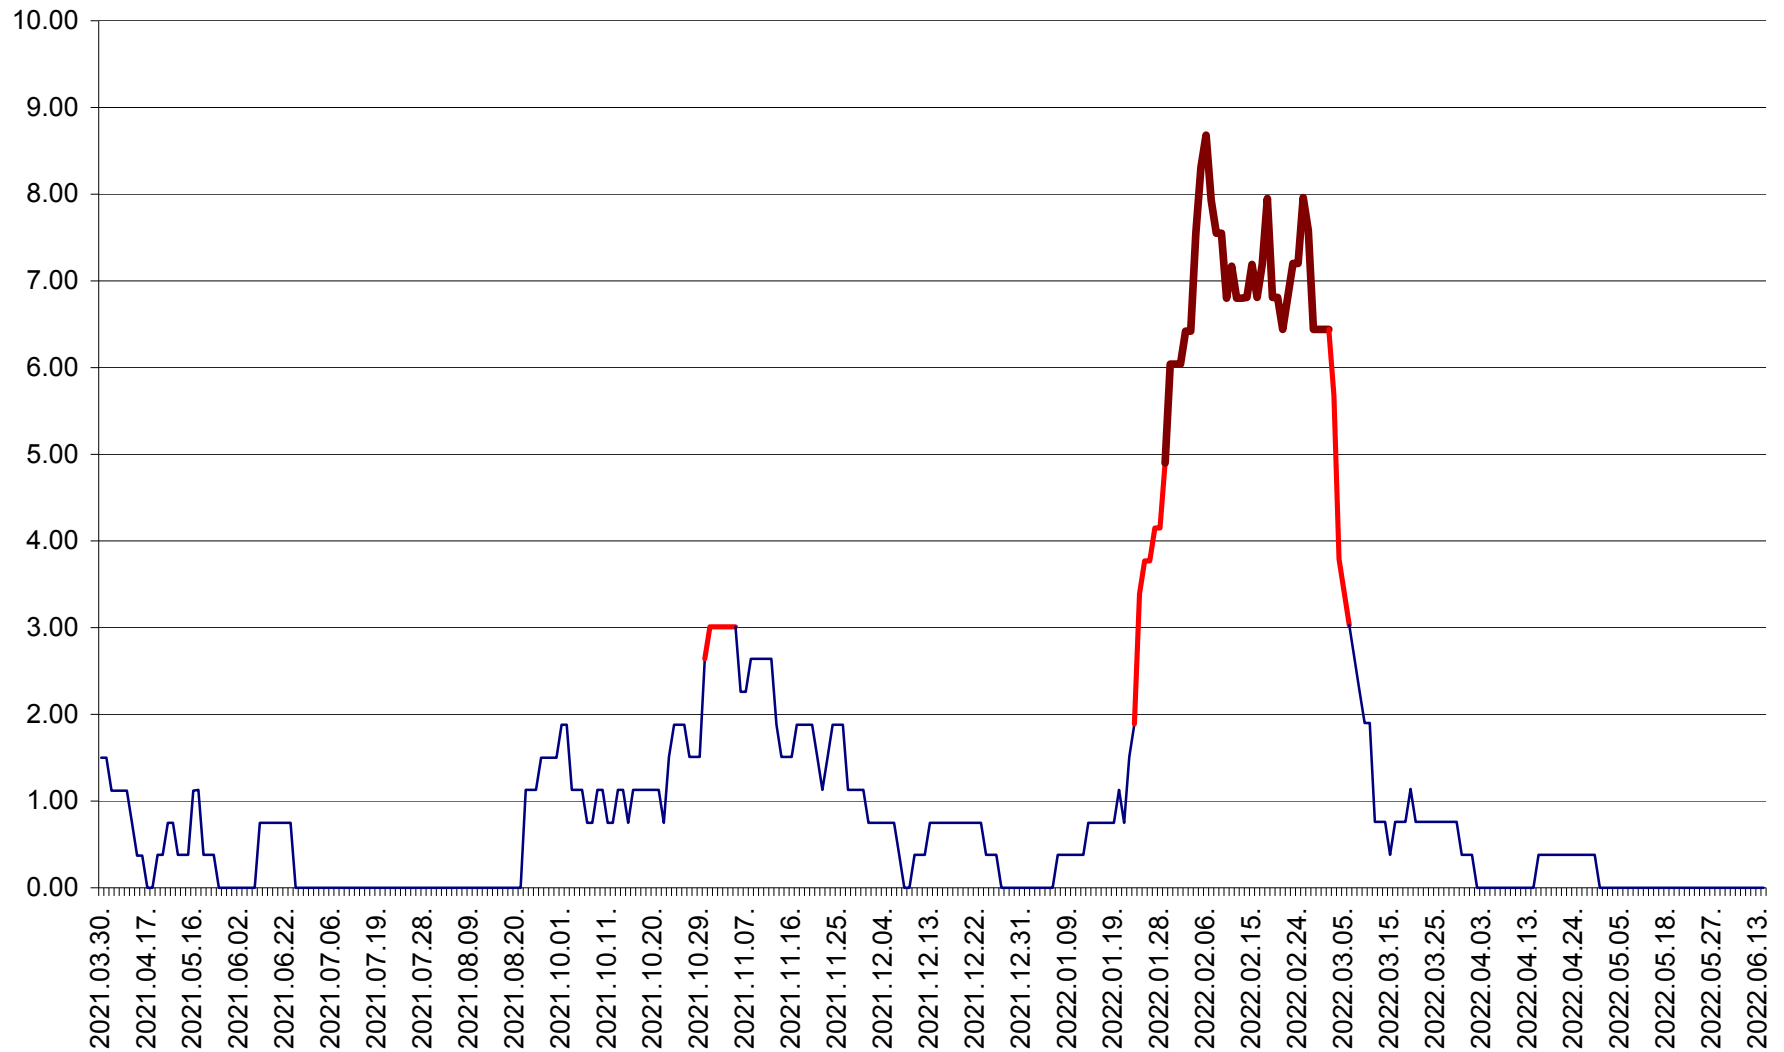

ATID - Evolutia incidentei cumulate pe 14 zile la % de locuitori  
2021.04.01. - 2022.06.17.

AVRĂMEȘTI - Evolutia incidentei cumulate pe 14 zile la ‰ de locuitori  
2021.04.01. - 2022.06.17.

ORAȘ BĂILE TUȘNAD - Evolutia incidentei cumulate pe 14 zile la ‰ de locuitori  
2021.04.01. - 2022.06.17.

ORAȘ BĂLAN - Evoluția incidenței cumulate pe 14 zile la ‰ de locuitori  
2021.04.01. - 2022.06.17.

BILBOR - Evolutia incidentei cumulate pe 14 zile la ‰ de locuitori  
2021.04.01. - 2022.06.17.

ORAȘ BORSEC - Evolutia incidentei cumulate pe 14 zile la ‰ de locuitori  
2021.04.01. - 2022.06.17.

BRĂDEȘTI - Evoluția incidenței cumulate pe 14 zile la ‰ de locuitori  
2021.04.01. - 2022.06.17.

CĂPÂLNIȚA - Evoluția incidenței cumulate pe 14 zile la ‰ de locuitori  
2021.04.01. - 2022.06.17.

CÂRȚA - Evolutia incidentei cumulate pe 14 zile la ‰ de locuitori  
2021.04.01. - 2022.06.17.