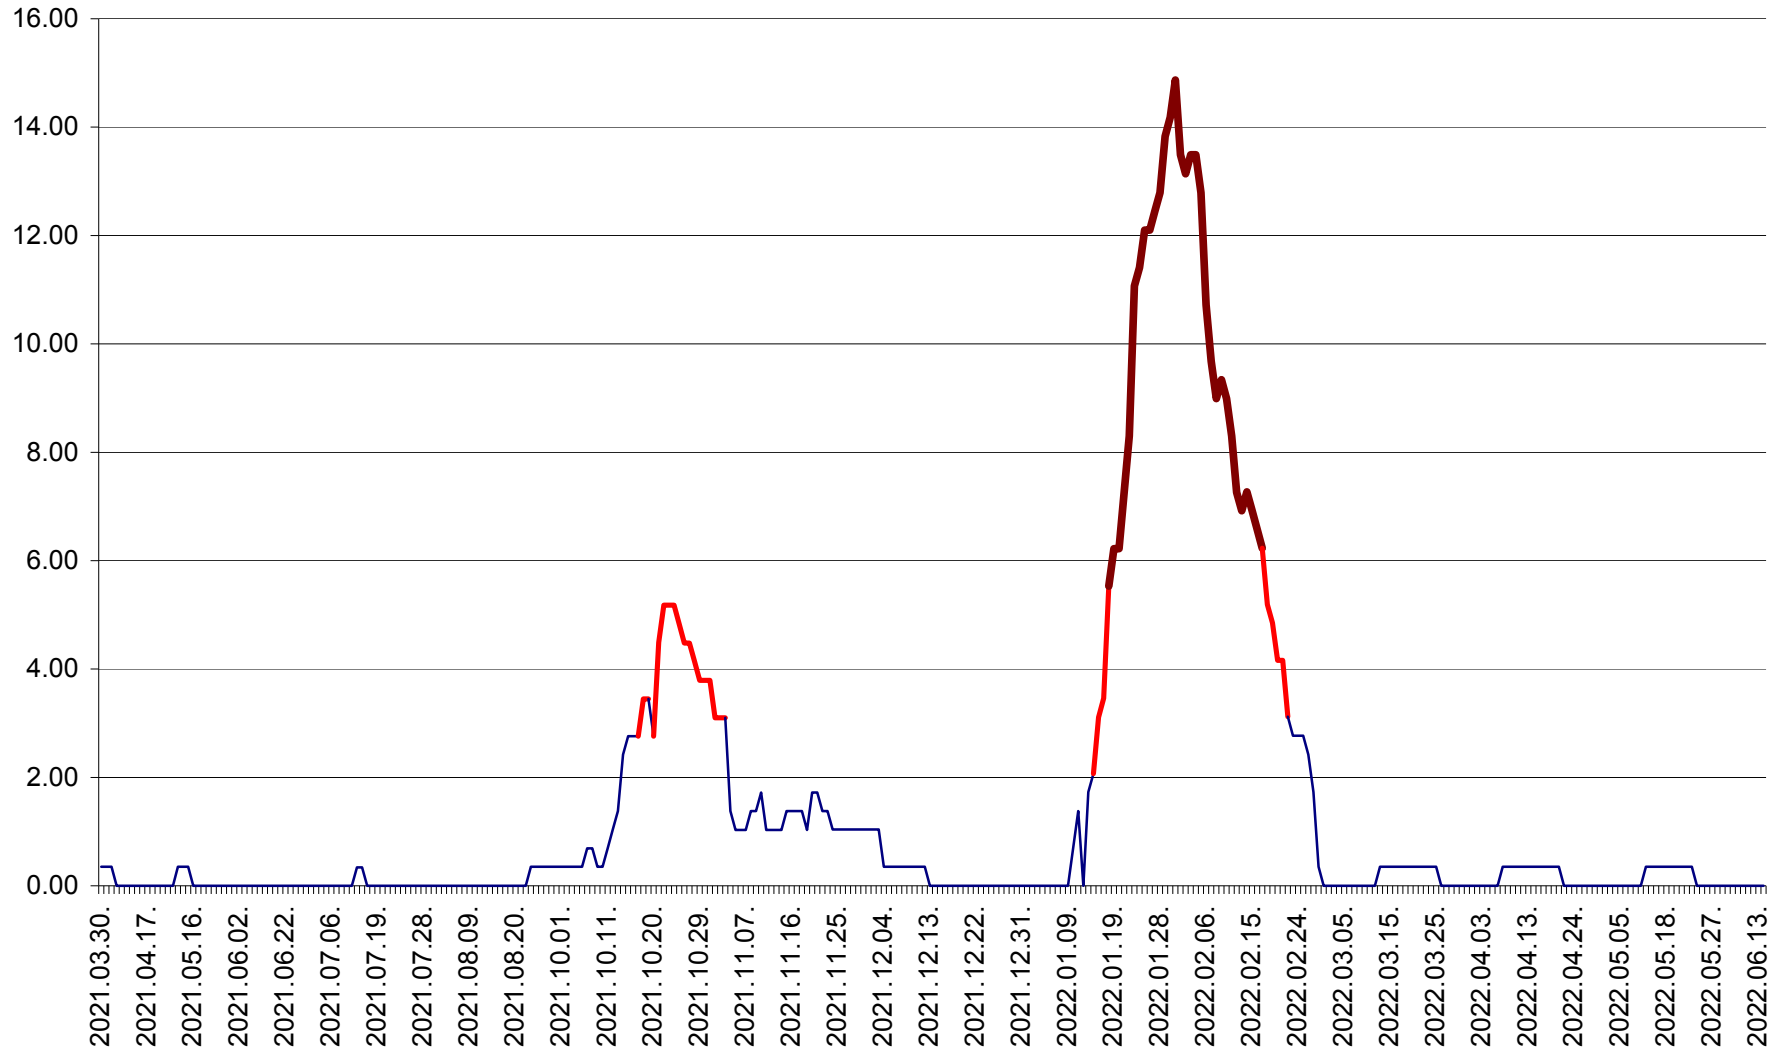

ORAȘ BĂLAN - Evoluția incidenței cumulate pe 14 zile la ‰ de locuitori  
2021.04.01. - 2022.06.17.

BILBOR - Evolutia incidentei cumulate pe 14 zile la ‰ de locuitori  
2021.04.01. - 2022.06.17.

ORAȘ BORSEC - Evolutia incidentei cumulate pe 14 zile la ‰ de locuitori  
2021.04.01. - 2022.06.17.

BRĂDEȘTI - Evoluția incidenței cumulate pe 14 zile la ‰ de locuitori  
2021.04.01. - 2022.06.17.

CĂPÂLNIȚA - Evoluția incidenței cumulate pe 14 zile la ‰ de locuitori  
2021.04.01. - 2022.06.17.

CÂRȚA - Evolutia incidentei cumulate pe 14 zile la ‰ de locuitori  
2021.04.01. - 2022.06.17.

CICEU - Evolutia incidentei cumulate pe 14 zile la ‰ de locuitori  
2021.04.01. - 2022.06.17.

CIUCSÂNGEORGIU - Evolutia incidentei cumulate pe 14 zile la % de locuitori  
2021.04.01. - 2022.06.17.

CIUMANI - Evolutia incidentei cumulate pe 14 zile la ‰ de locuitori  
2021.04.01. - 2022.06.17.

CORBU - Evolutia incidentei cumulate pe 14 zile la ‰ de locuitori  
2021.04.01. - 2022.06.17.

CORUND - Evolutia incidentei cumulate pe 14 zile la ‰ de locuitori  
2021.04.01. - 2022.06.17.

COZMENI - Evolutia incidentei cumulate pe 14 zile la ‰ de locuitori  
2021.04.01. - 2022.06.17.