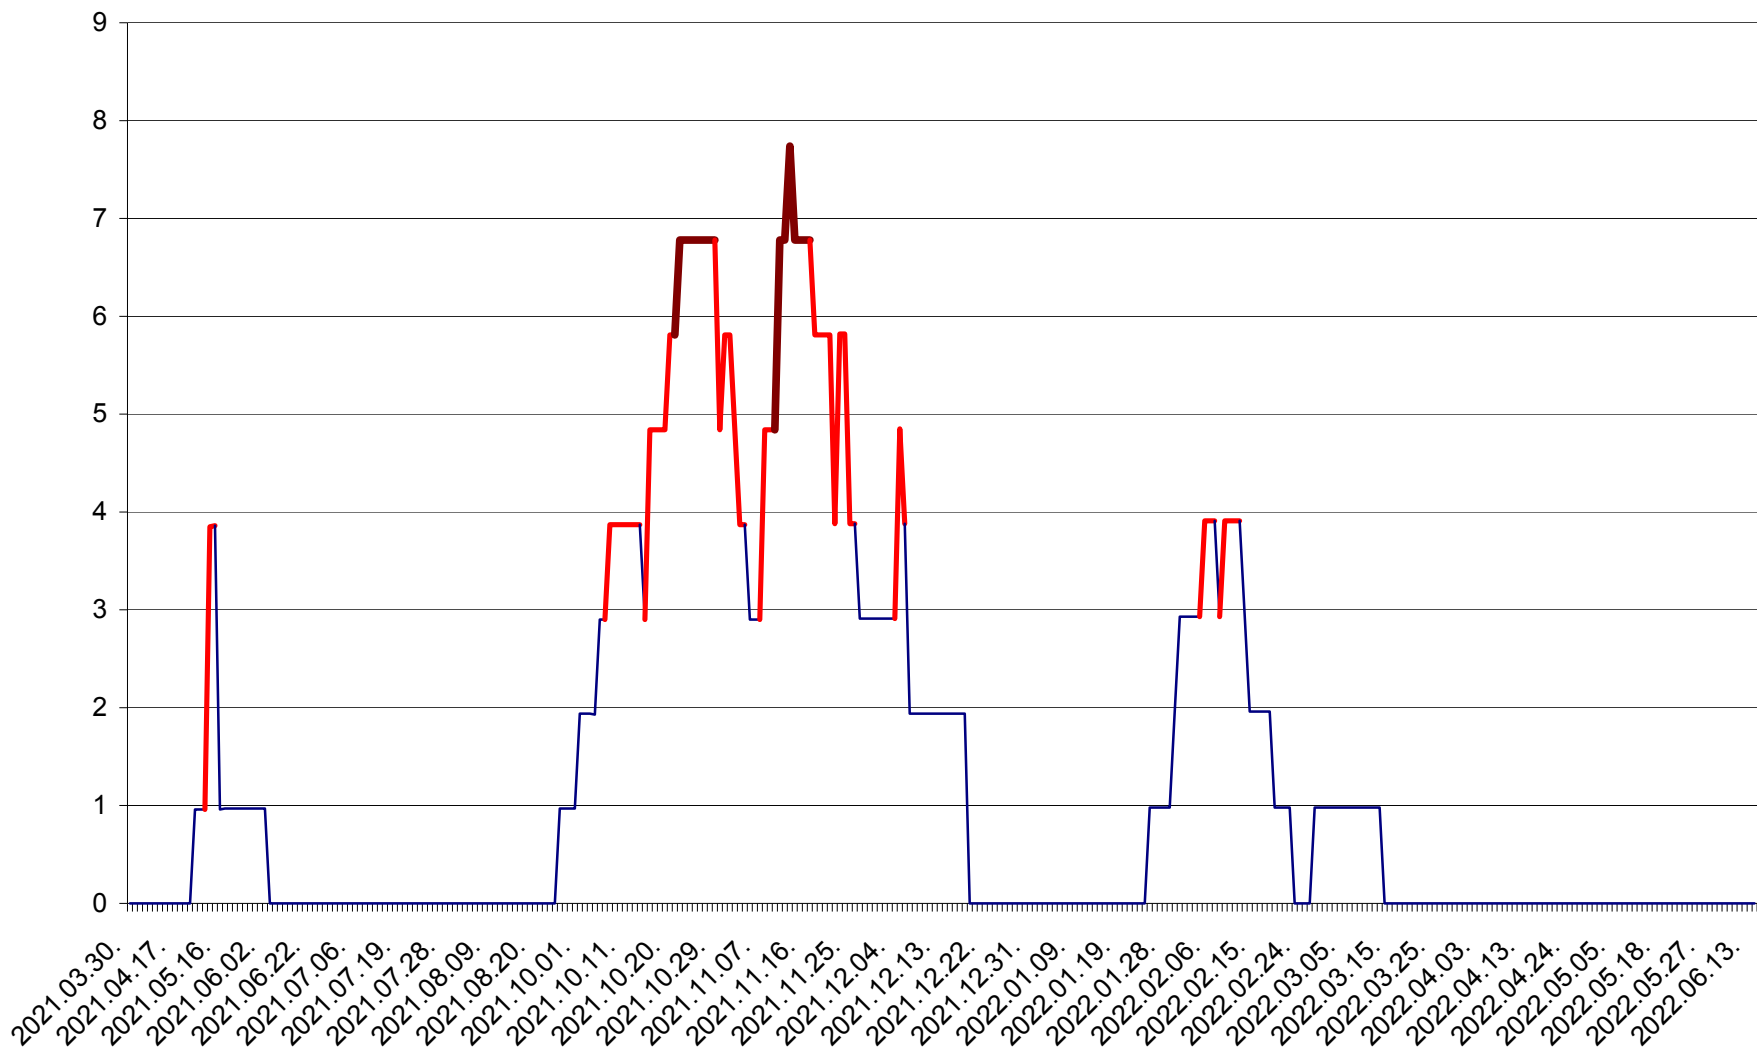

CORBU - Evolutia incidentei cumulate pe 14 zile la ‰ de locuitori  
2021.04.01. - 2022.06.17.

CORUND - Evolutia incidentei cumulate pe 14 zile la ‰ de locuitori  
2021.04.01. - 2022.06.17.

COZMENI - Evolutia incidentei cumulate pe 14 zile la ‰ de locuitori  
2021.04.01. - 2022.06.17.

ORAȘ CRISTURU SECUIESC - Evolutia incidentei cumulate pe 14 zile la ‰ de locuitori  
2021.04.01. - 2022.06.17.

DĂNEȘTI - Evolutia incidentei cumulate pe 14 zile la ‰ de locuitori  
2021.04.01. - 2022.06.17.

DÂRJIU - Evolutia incidentei cumulate pe 14 zile la ‰ de locuitori  
2021.04.01. - 2022.06.17.

DEALU - Evolutia incidentei cumulate pe 14 zile la ‰ de locuitori  
2021.04.01. - 2022.06.17.

DITRĂU - Evolutia incidentei cumulate pe 14 zile la ‰ de locuitori  
2021.04.01. - 2022.06.17.

FELICENI - Evolutia incidentei cumulate pe 14 zile la % de locuitori  
2021.04.01. - 2022.06.17.

FRUMOASA - Evolutia incidentei cumulate pe 14 zile la ‰ de locuitori  
2021.04.01. - 2022.06.17.

GĂLĂUȚAȘ - Evoluția incidenței cumulate pe 14 zile la ‰ de locuitori  
2021.04.01. - 2022.06.17.