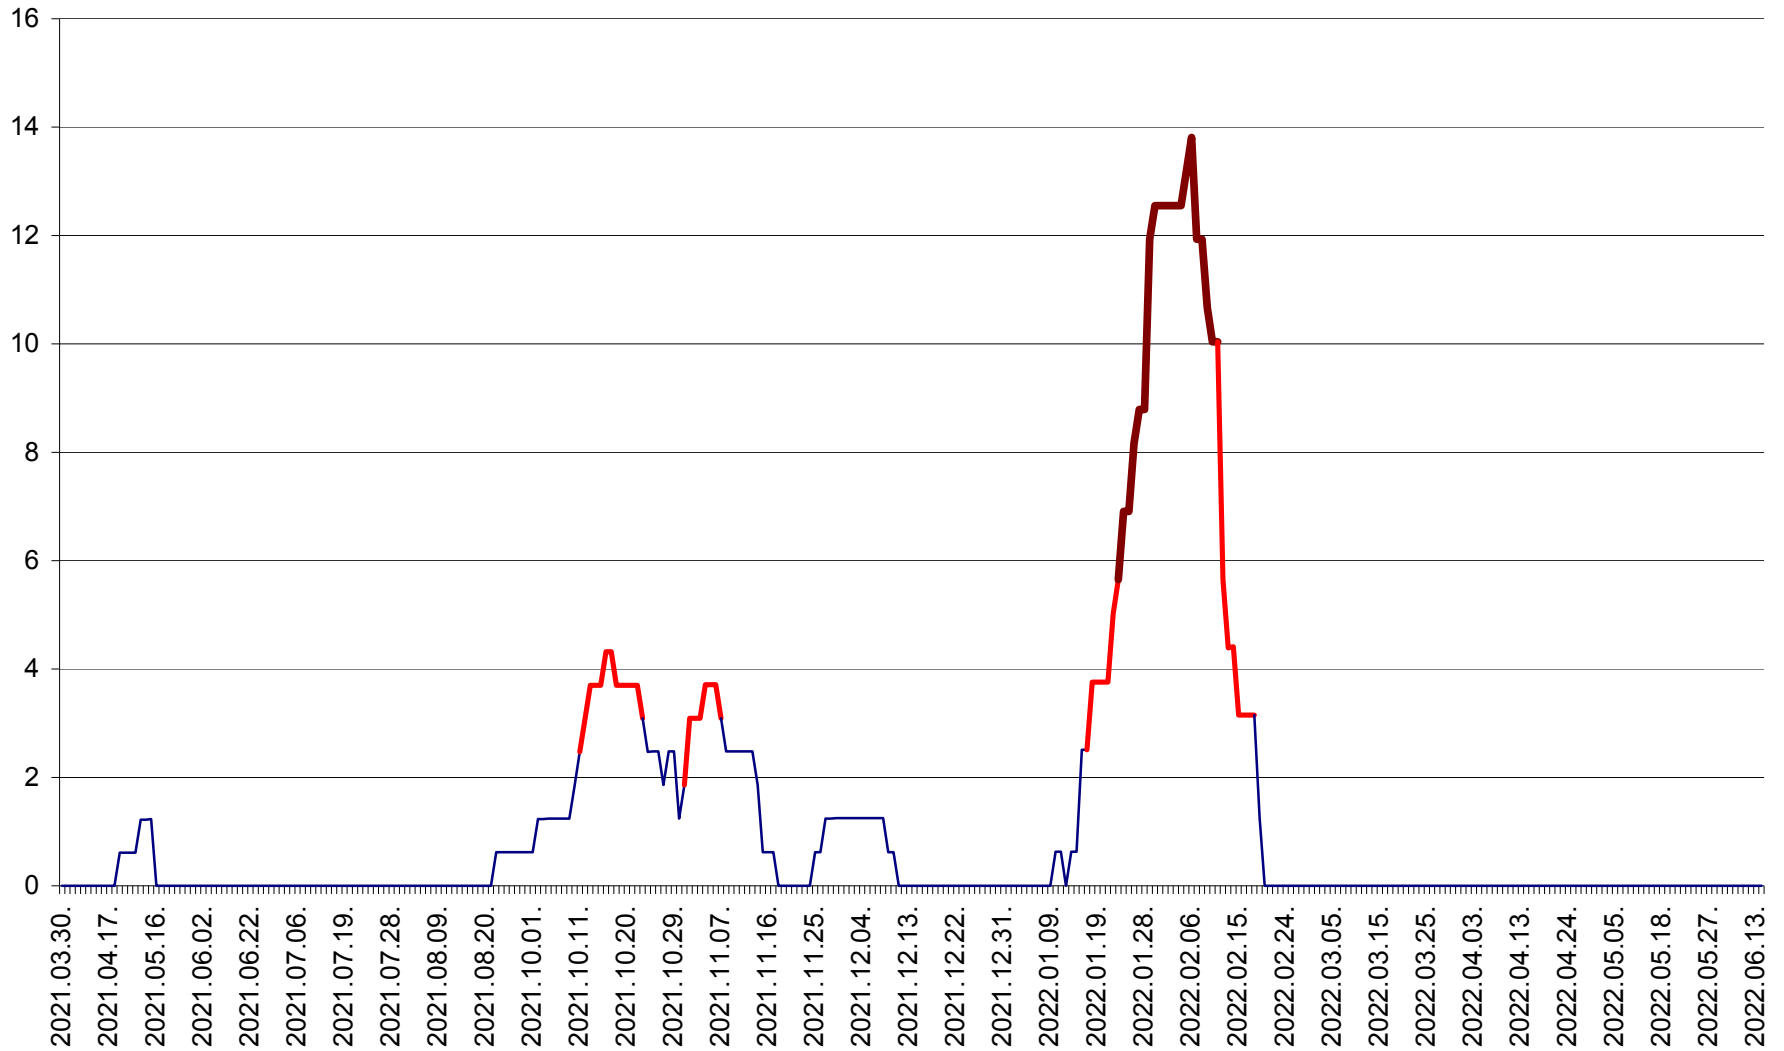

PLĂIEȘII DE JOS - Evoluția incidenței cumulate pe 14 zile la ‰ de locuitori  
2021.04.01. - 2022.06.17.

PORUMBENI - Evolutia incidentei cumulate pe 14 zile la ‰ de locuitori  
2021.04.01. - 2022.06.17.

PRAID - Evolutia incidentei cumulate pe 14 zile la ‰ de locuitori  
2021.04.01. - 2022.06.17.

RACU - Evolutia incidentei cumulate pe 14 zile la ‰ de locuitori  
2021.04.01. - 2022.06.17.

REMETEA - Evolutia incidentei cumulate pe 14 zile la % de locuitori  
2021.04.01. - 2022.06.17.