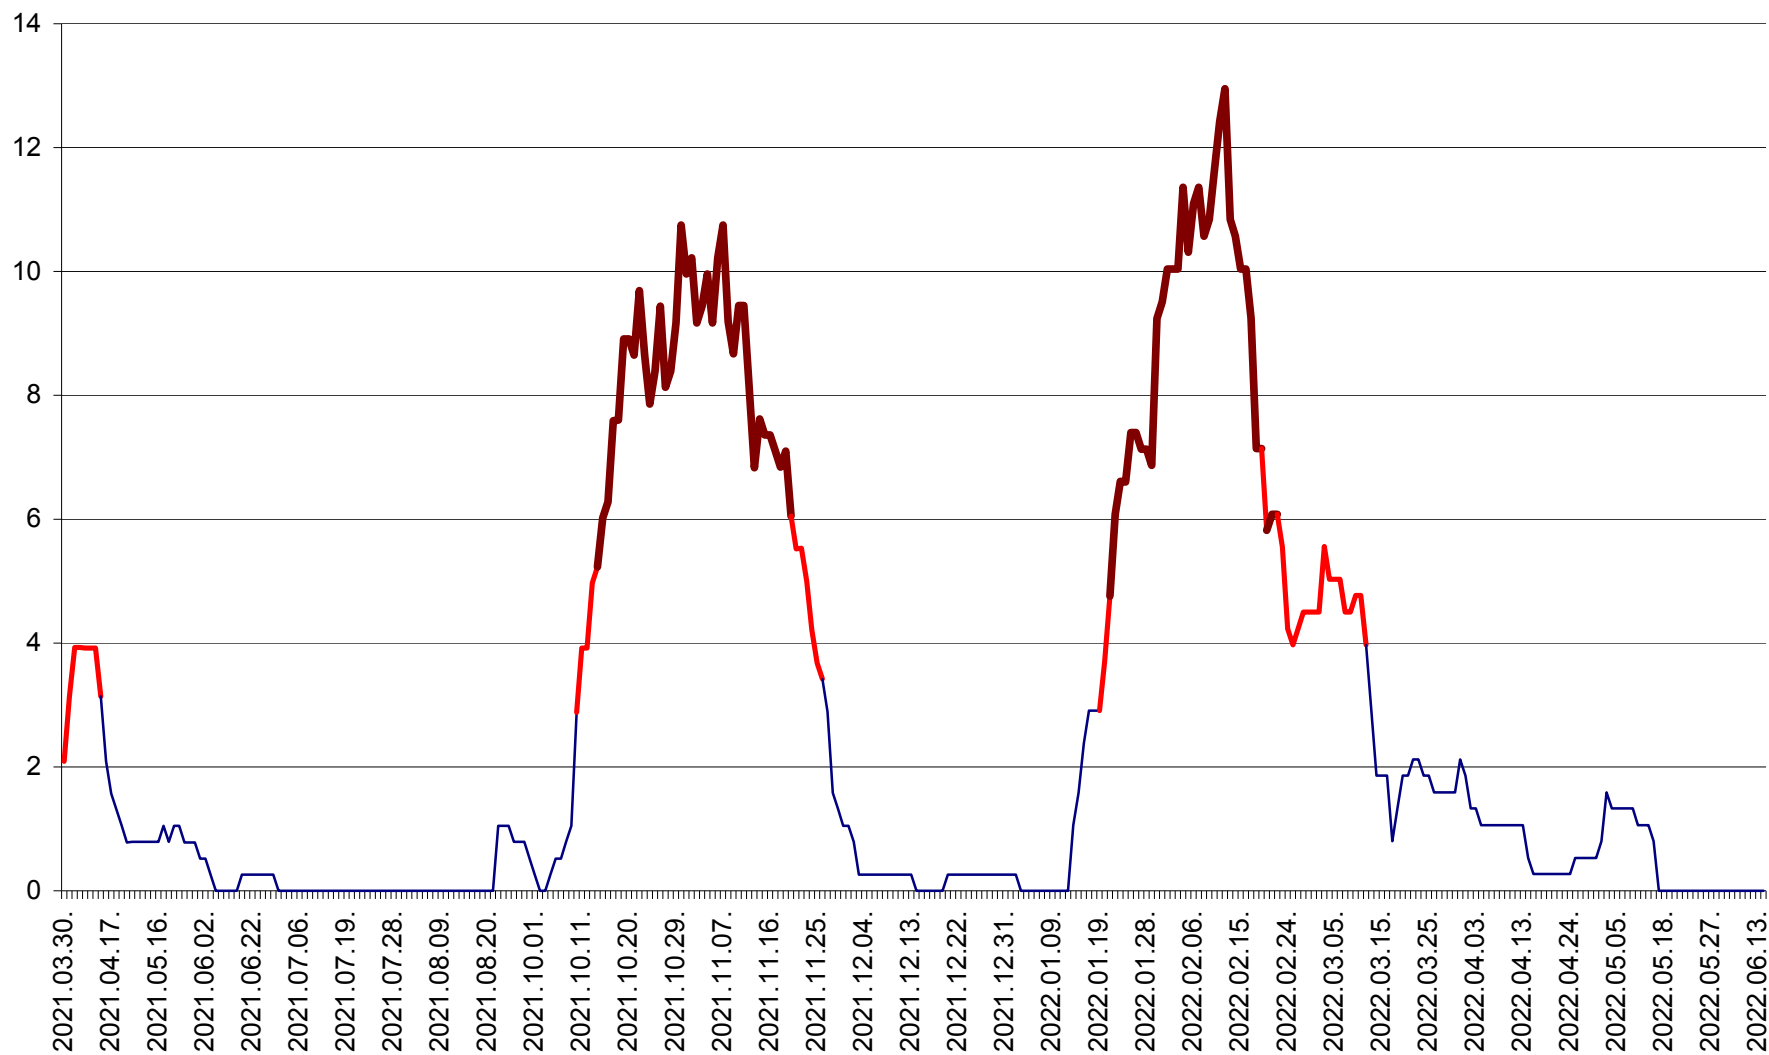

SATU MARE - Evolutia incidentei cumulate pe 14 zile la ‰ de locuitori
2021.04.01. - 2022.06.17.