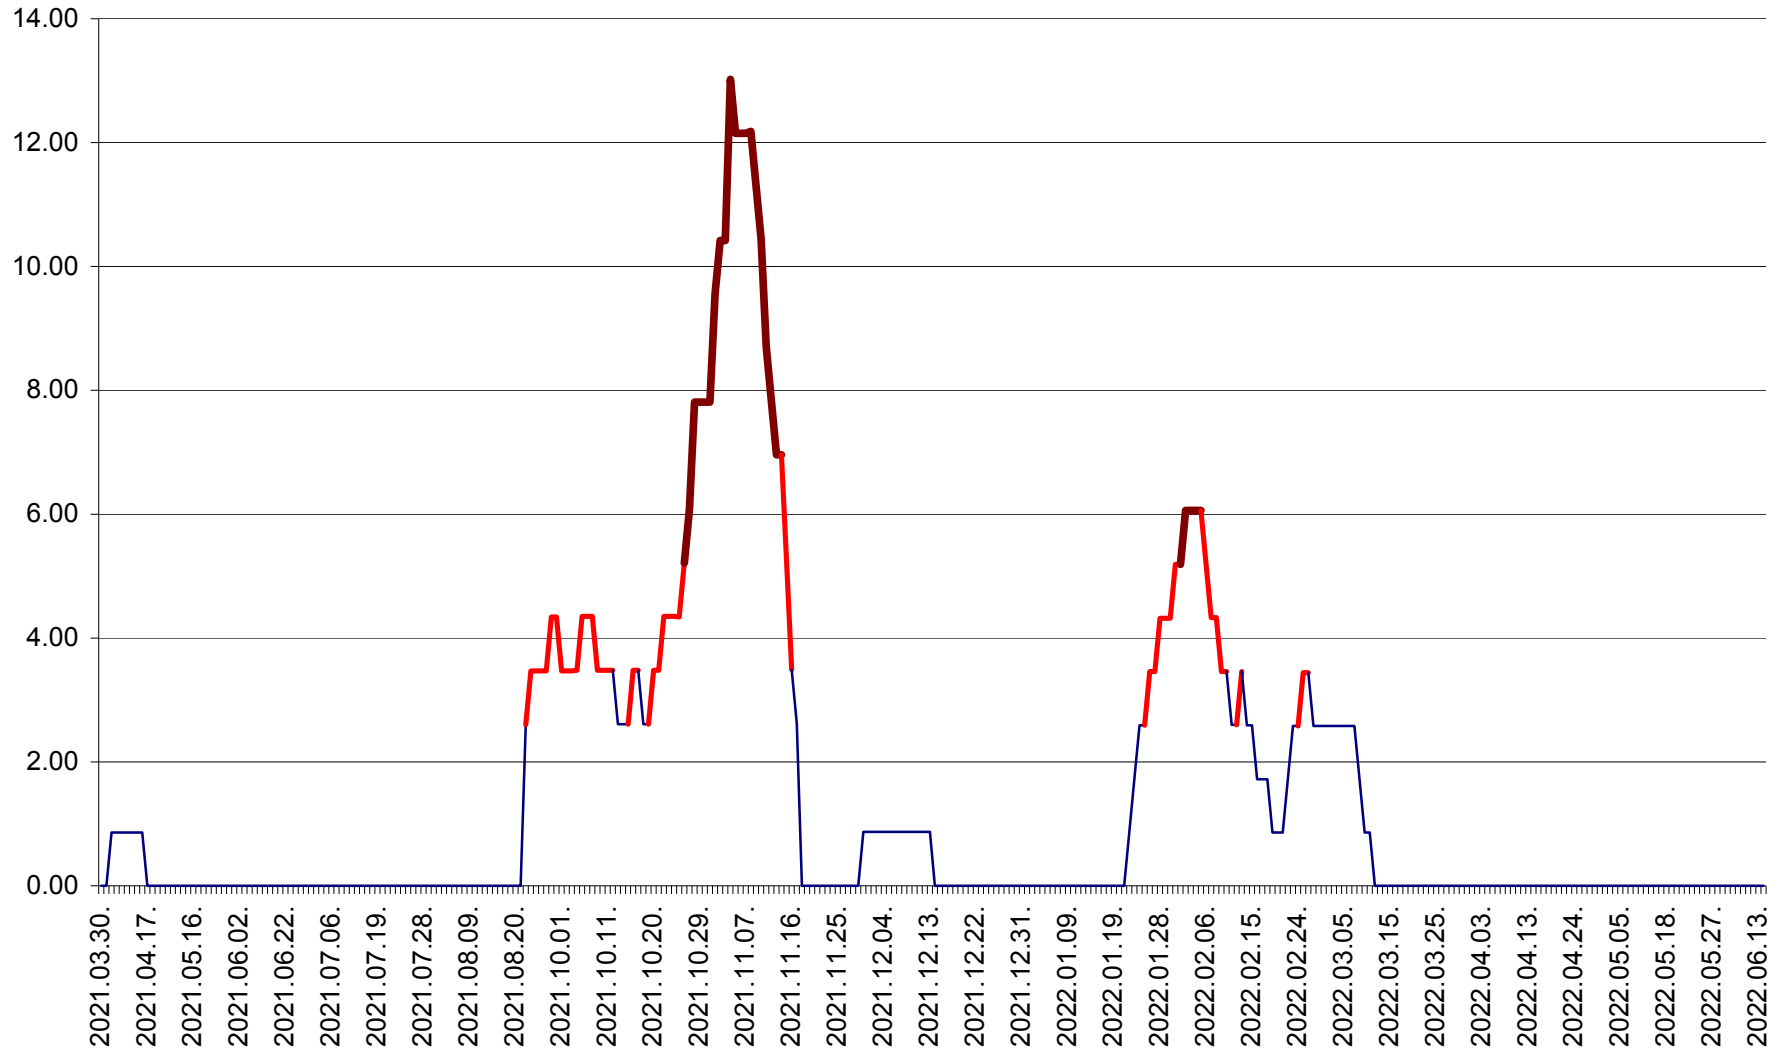

VĂRȘAG - Evolutia incidentei cumulate pe 14 zile la ‰ de locuitori
2021.04.01. - 2022.06.17.

ULIEȘ - Evoluția incidenței cumulate pe 14 zile la ‰ de locuitori
2021.04.01. - 2022.06.17.