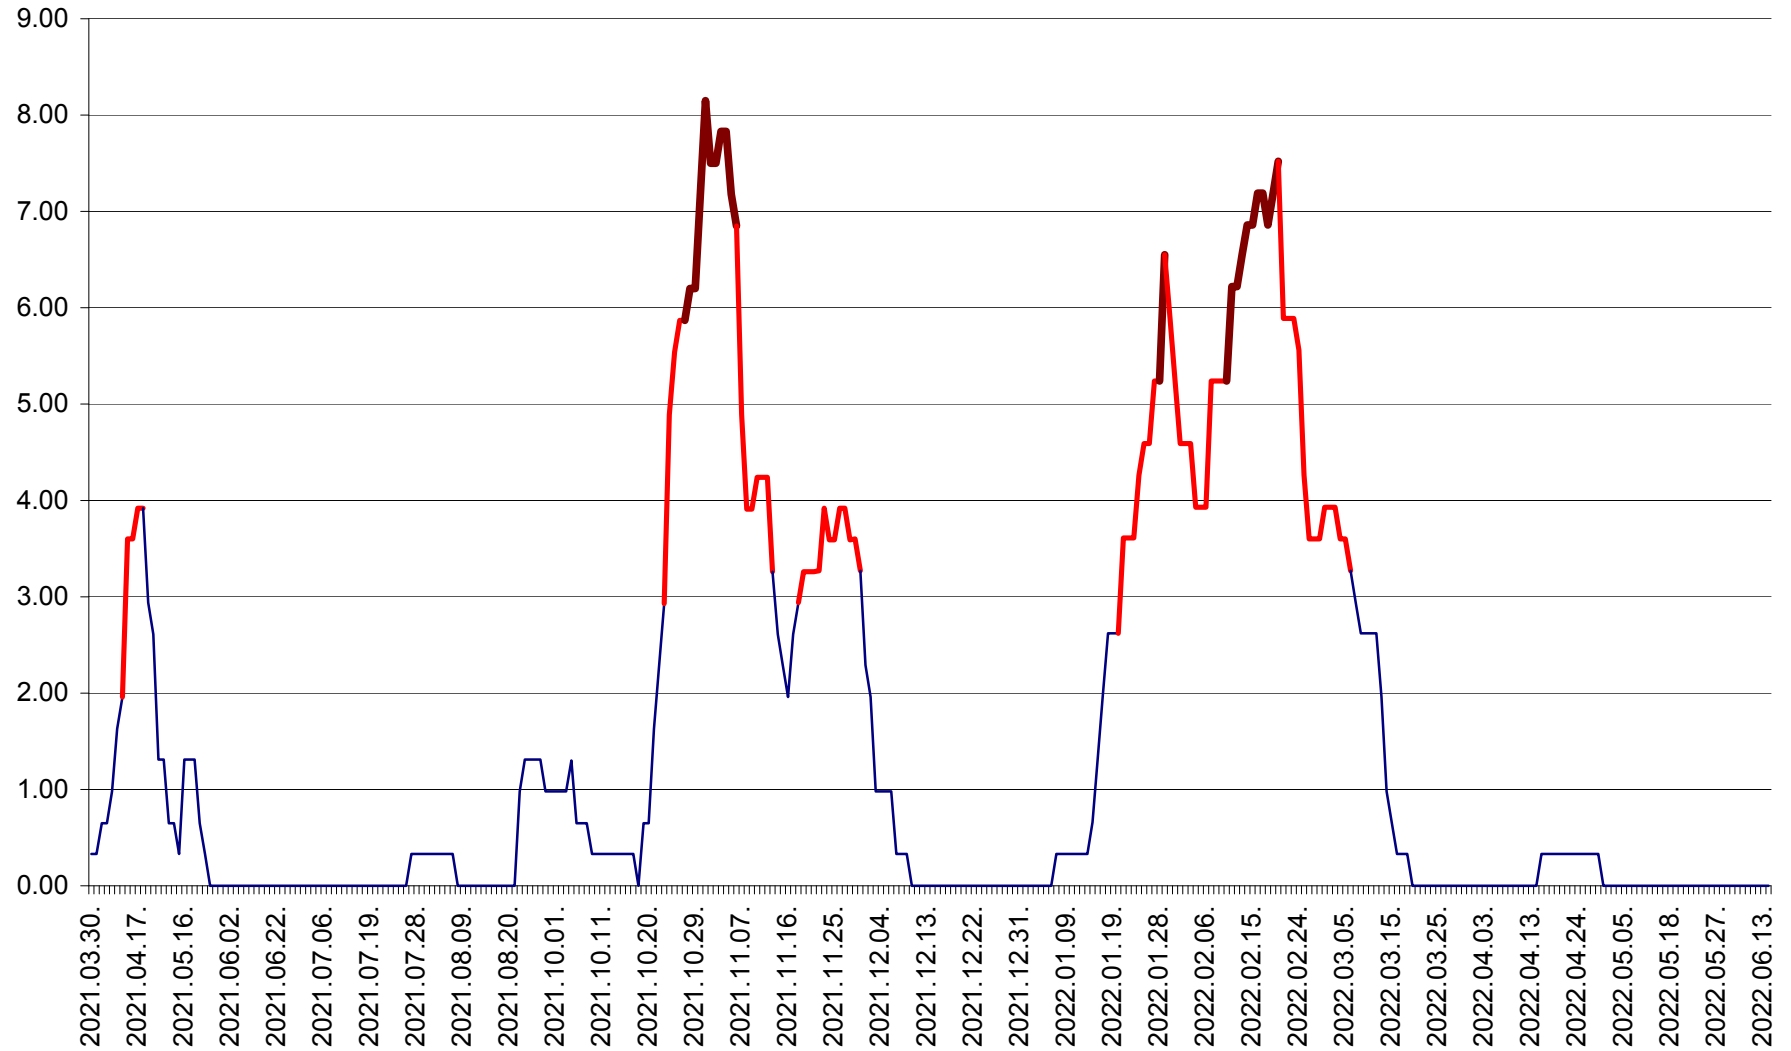

ATID - Evolutia incidentei cumulate pe 14 zile la % de locuitori  
2021.04.01. - 2022.06.17.

AVRĂMEȘTI - Evolutia incidentei cumulate pe 14 zile la ‰ de locuitori  
2021.04.01. - 2022.06.17.

ORAȘ BĂILE TUȘNAD - Evolutia incidentei cumulate pe 14 zile la ‰ de locuitori  
2021.04.01. - 2022.06.17.

ORAȘ BĂLAN - Evoluția incidenței cumulate pe 14 zile la ‰ de locuitori  
2021.04.01. - 2022.06.17.

BILBOR - Evolutia incidentei cumulate pe 14 zile la ‰ de locuitori  
2021.04.01. - 2022.06.17.

ORAȘ BORSEC - Evolutia incidentei cumulate pe 14 zile la ‰ de locuitori  
2021.04.01. - 2022.06.17.

BRĂDEȘTI - Evoluția incidenței cumulate pe 14 zile la ‰ de locuitori  
2021.04.01. - 2022.06.17.

CĂPÂLNIȚA - Evoluția incidenței cumulate pe 14 zile la ‰ de locuitori  
2021.04.01. - 2022.06.17.

CÂRȚA - Evolutia incidentei cumulate pe 14 zile la ‰ de locuitori  
2021.04.01. - 2022.06.17.