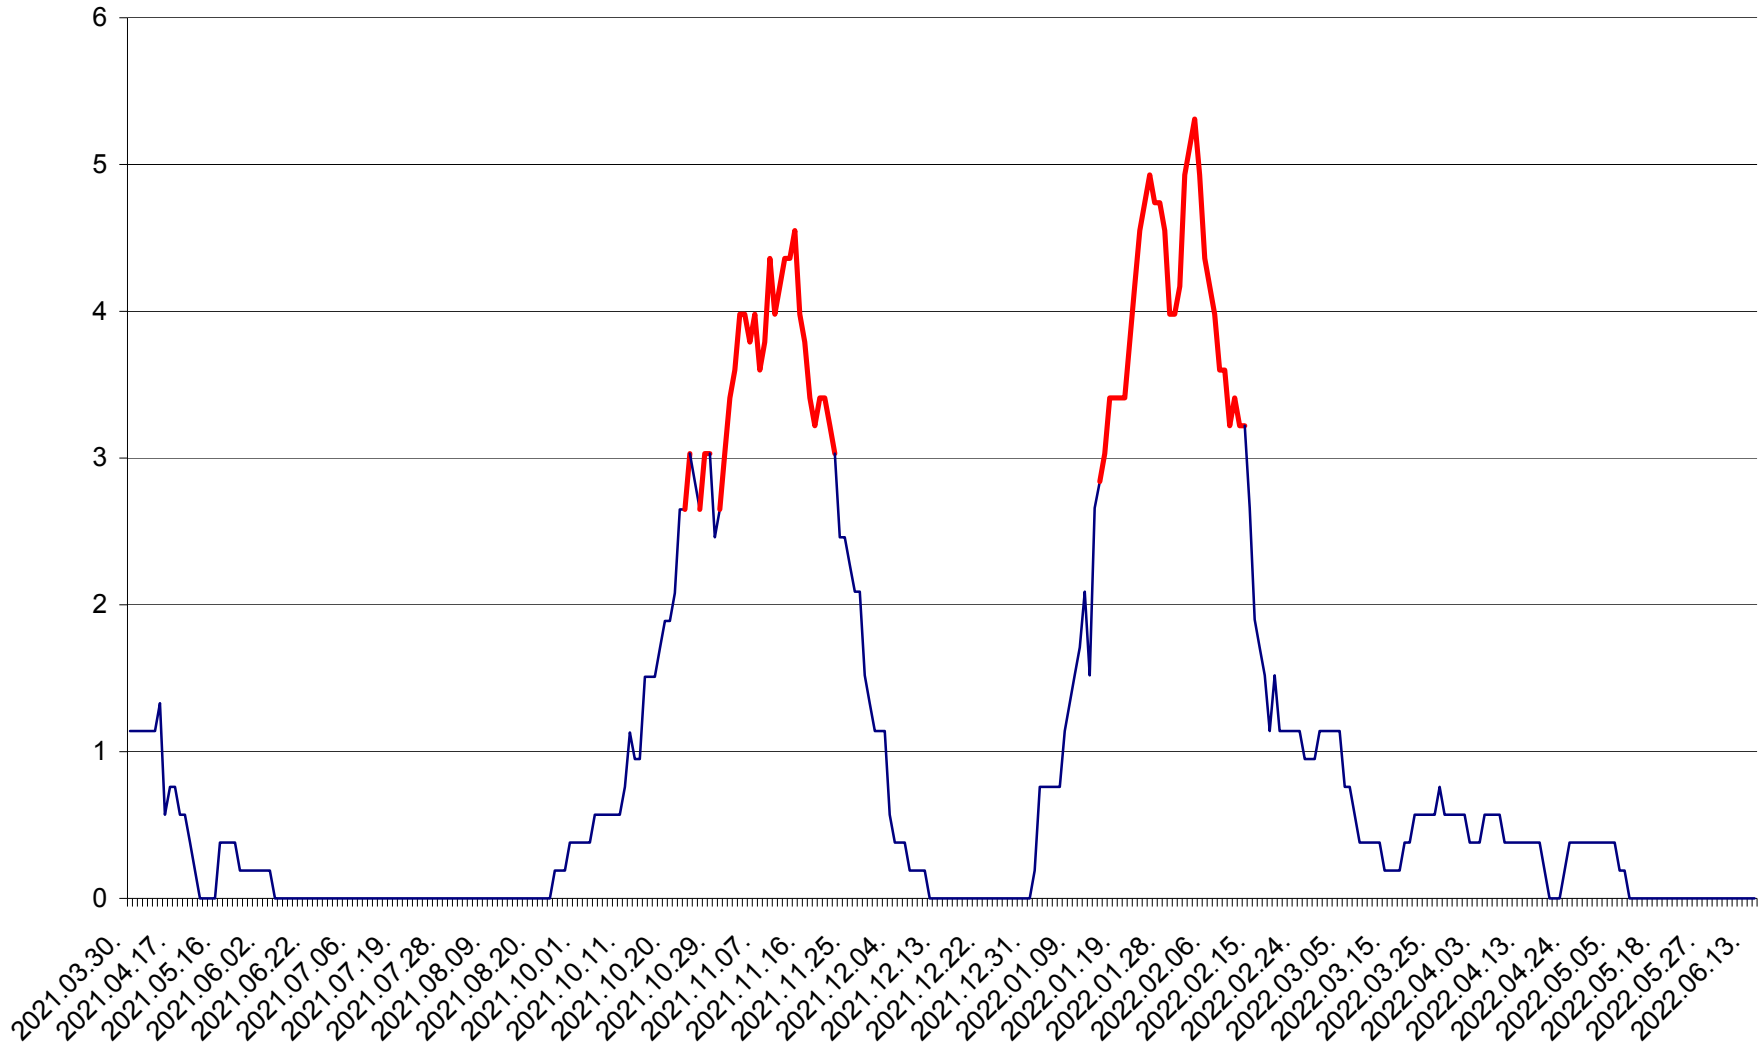

SICULENI - Evolutia incidentei cumulate pe 14 zile la % de locuitori  
2021.04.01. - 2022.06.17.

ȘIMONEȘTI - Evolutia incidentei cumulate pe 14 zile la ‰ de locuitori  
2021.04.01. - 2022.06.17.

SUBCETATE - Evolutia incidentei cumulate pe 14 zile la ‰ de locuitori  
2021.04.01. - 2022.06.17.

SUSENI - Evolutia incidentei cumulate pe 14 zile la ‰ de locuitori  
2021.04.01. - 2022.06.17.

TOMEȘTI - Evolutia incidentei cumulate pe 14 zile la ‰ de locuitori  
2021.04.01. - 2022.06.17.

MUNICIPIUL TOPLIȚA - Evolutia incidentei cumulate pe 14 zile la ‰ de locuitori  
2021.04.01. - 2022.06.17.