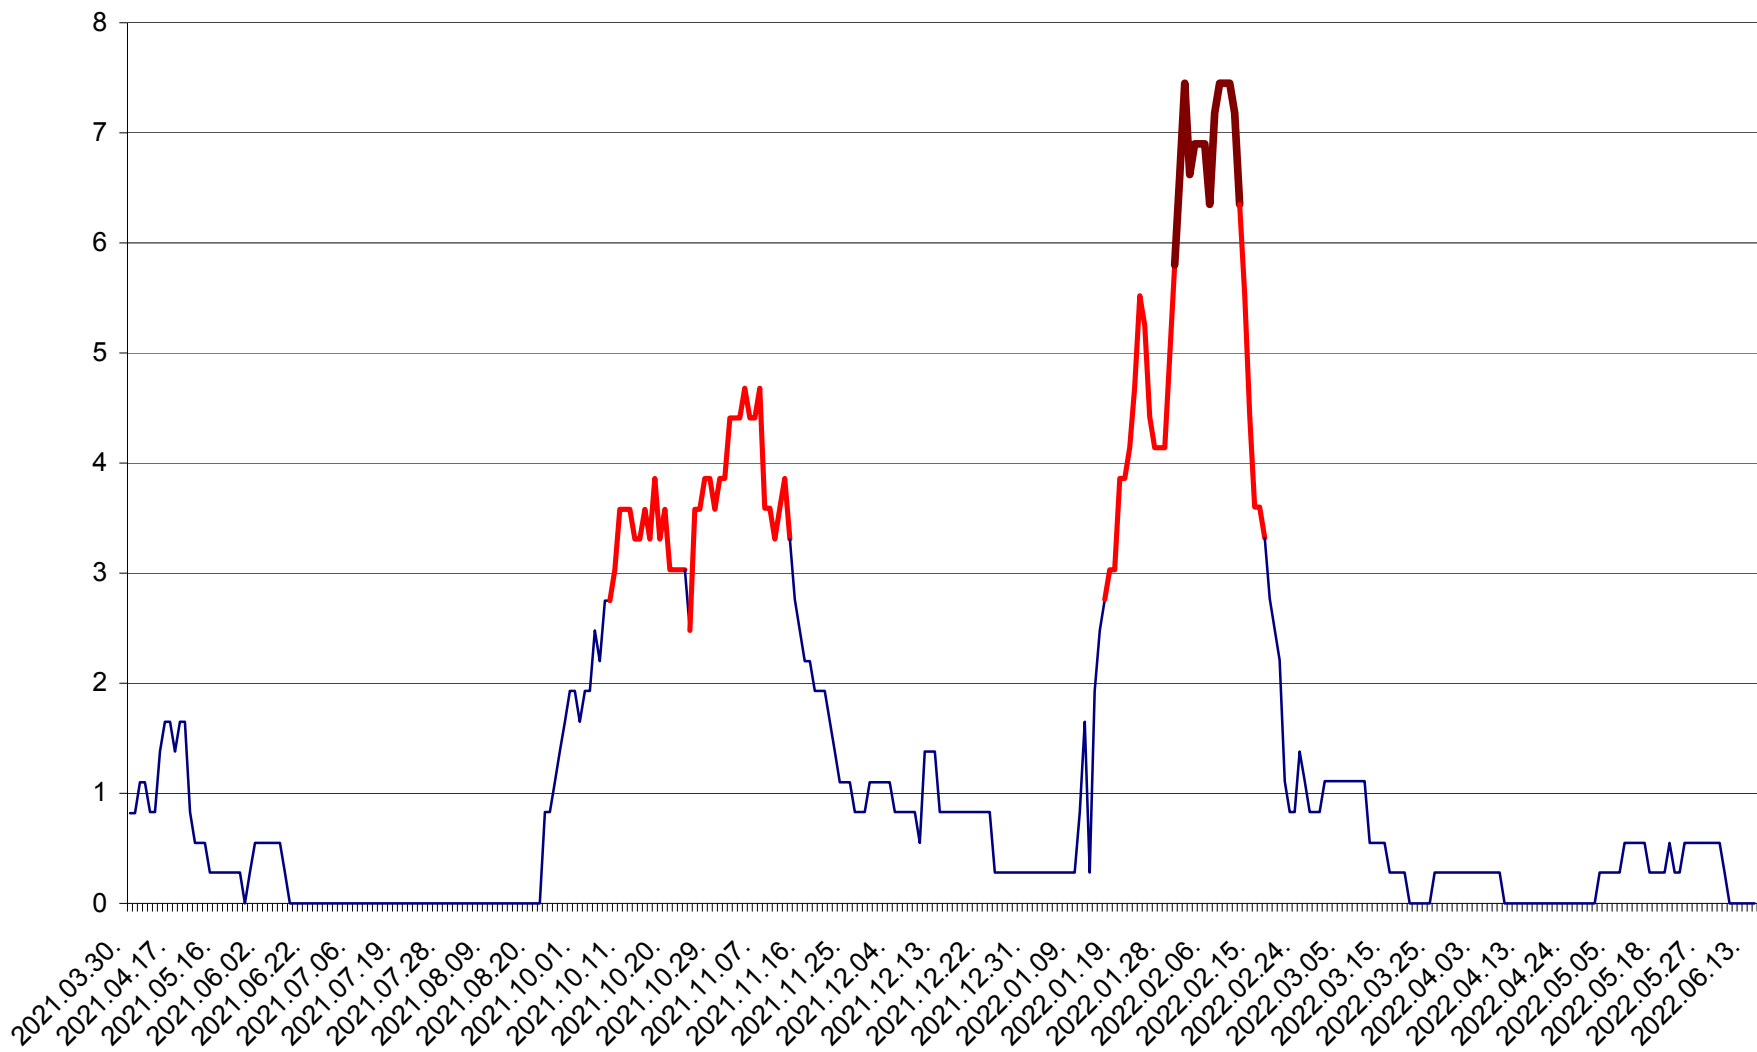

PRAID - Evolutia incidentei cumulate pe 14 zile la ‰ de locuitori  
2021.04.01. - 2022.06.17.

RACU - Evolutia incidentei cumulate pe 14 zile la ‰ de locuitori  
2021.04.01. - 2022.06.17.

REMETEA - Evolutia incidentei cumulate pe 14 zile la % de locuitori  
2021.04.01. - 2022.06.17.

SĂCEL - Evolutia incidentei cumulate pe 14 zile la ‰ de locuitori  
2021.04.01. - 2022.06.17.

SÂNCRĂIENI - Evolutia incidentei cumulate pe 14 zile la ‰ de locuitori  
2021.04.01. - 2022.06.17.

SÂNDOMIC - Evolutia incidentei cumulate pe 14 zile la ‰ de locuitori  
2021.04.01. - 2022.06.17.

SÂNMARTIN - Evolutia incidentei cumulate pe 14 zile la ‰ de locuitori  
2021.04.01. - 2022.06.17.

SÂNSIMION - Evolutia incidentei cumulate pe 14 zile la ‰ de locuitori  
2021.04.01. - 2022.06.17.

SÂNTIMBRU - Evolutia incidentei cumulate pe 14 zile la ‰ de locuitori  
2021.04.01. - 2022.06.17.