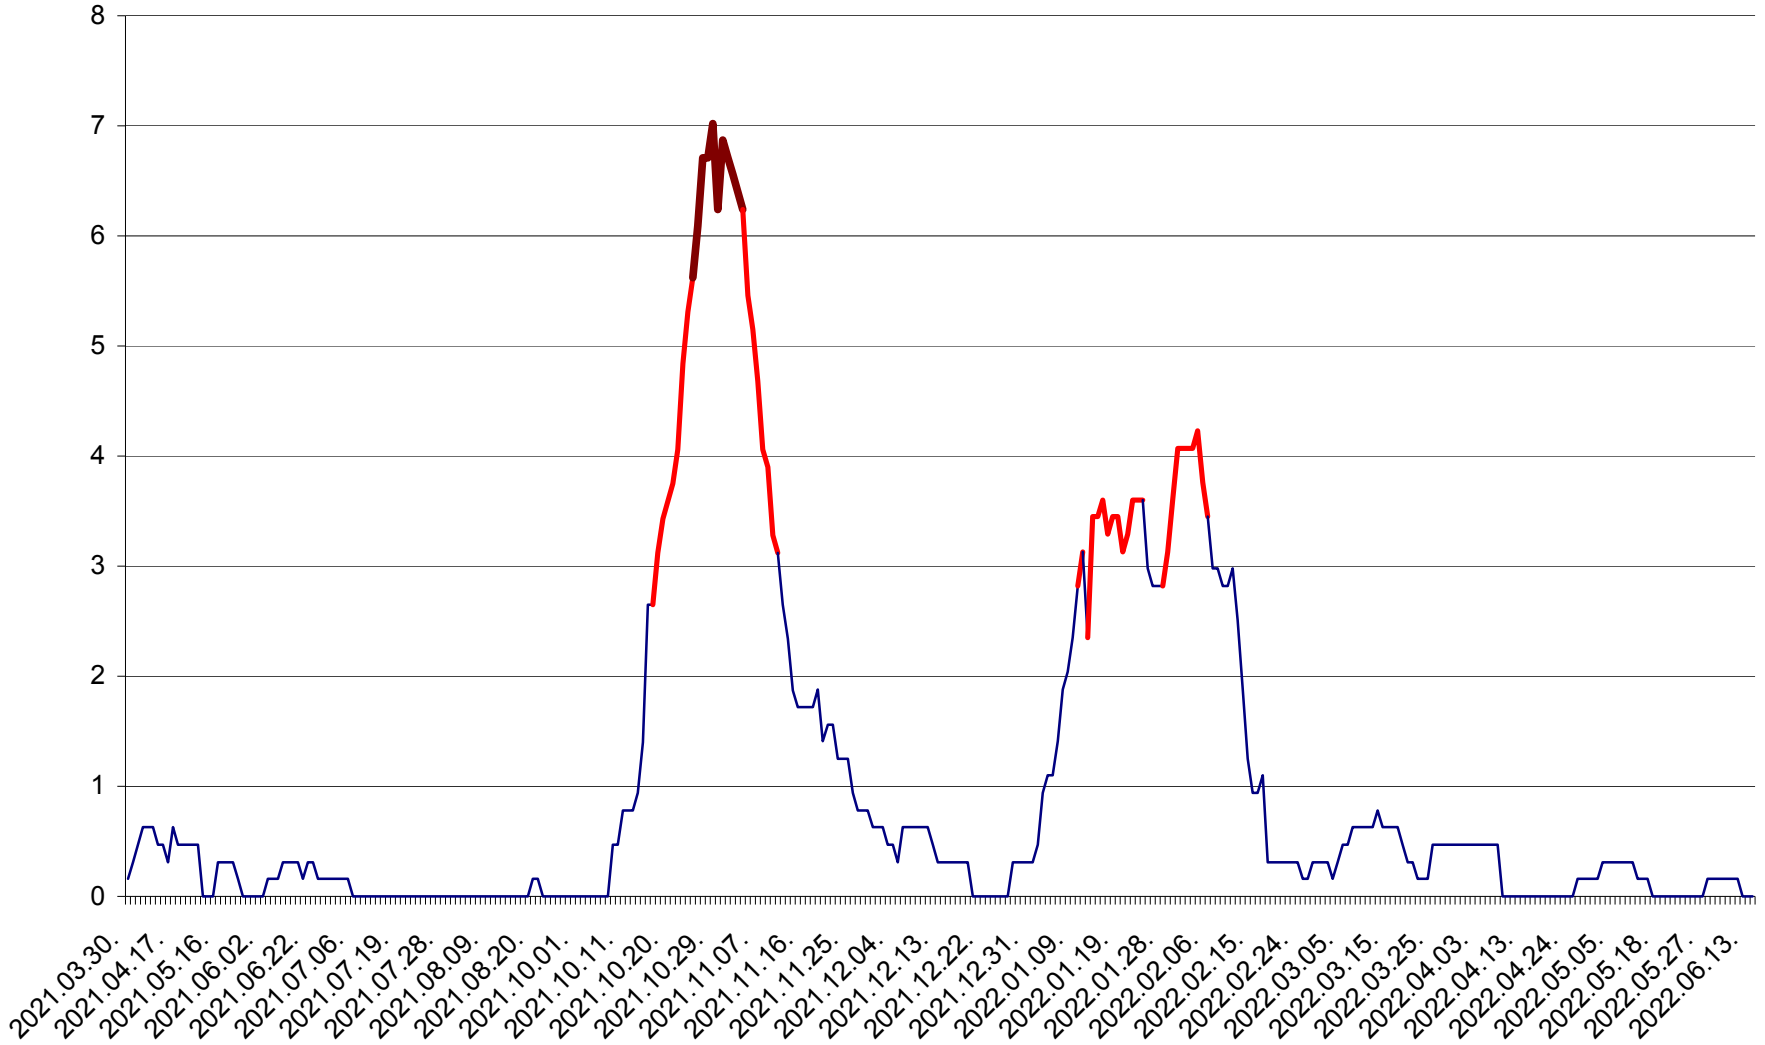

PLĂIEȘII DE JOS - Evoluția incidenței cumulate pe 14 zile la ‰ de locuitori  
2021.04.01. - 2022.06.17.

PORUMBENI - Evolutia incidentei cumulate pe 14 zile la ‰ de locuitori  
2021.04.01. - 2022.06.17.

PRAID - Evolutia incidentei cumulate pe 14 zile la ‰ de locuitori  
2021.04.01. - 2022.06.17.

RACU - Evolutia incidentei cumulate pe 14 zile la ‰ de locuitori  
2021.04.01. - 2022.06.17.

REMETEA - Evolutia incidentei cumulate pe 14 zile la % de locuitori  
2021.04.01. - 2022.06.17.

SĂCEL - Evolutia incidentei cumulate pe 14 zile la ‰ de locuitori  
2021.04.01. - 2022.06.17.

SÂNCRĂIENI - Evolutia incidentei cumulate pe 14 zile la ‰ de locuitori  
2021.04.01. - 2022.06.17.

SÂNDOMIC - Evolutia incidentei cumulate pe 14 zile la ‰ de locuitori  
2021.04.01. - 2022.06.17.