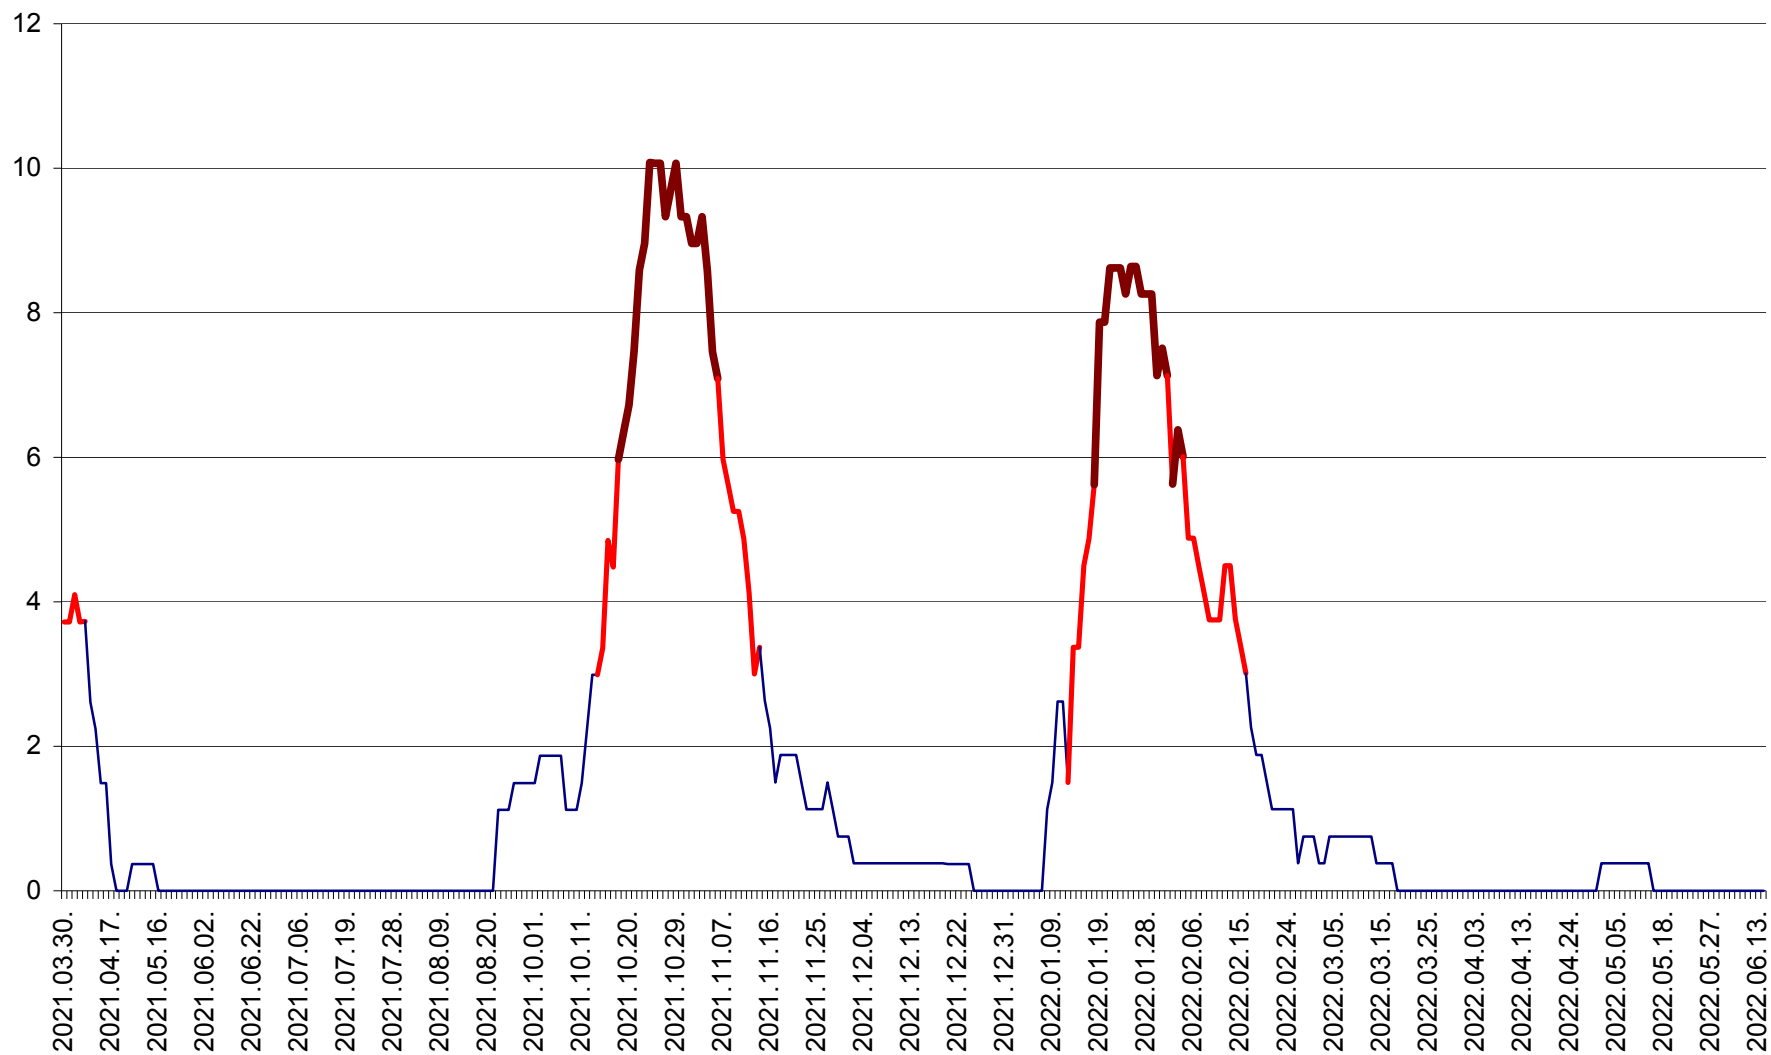

PRAID - Evolutia incidentei cumulate pe 14 zile la ‰ de locuitori  
2021.04.01. - 2022.06.17.

RACU - Evolutia incidentei cumulate pe 14 zile la ‰ de locuitori  
2021.04.01. - 2022.06.17.

REMETEA - Evolutia incidentei cumulate pe 14 zile la % de locuitori  
2021.04.01. - 2022.06.17.

SĂCEL - Evolutia incidentei cumulate pe 14 zile la ‰ de locuitori  
2021.04.01. - 2022.06.17.

SÂNCRĂIENI - Evolutia incidentei cumulate pe 14 zile la ‰ de locuitori  
2021.04.01. - 2022.06.17.

SÂNDOMIC - Evolutia incidentei cumulate pe 14 zile la ‰ de locuitori  
2021.04.01. - 2022.06.17.