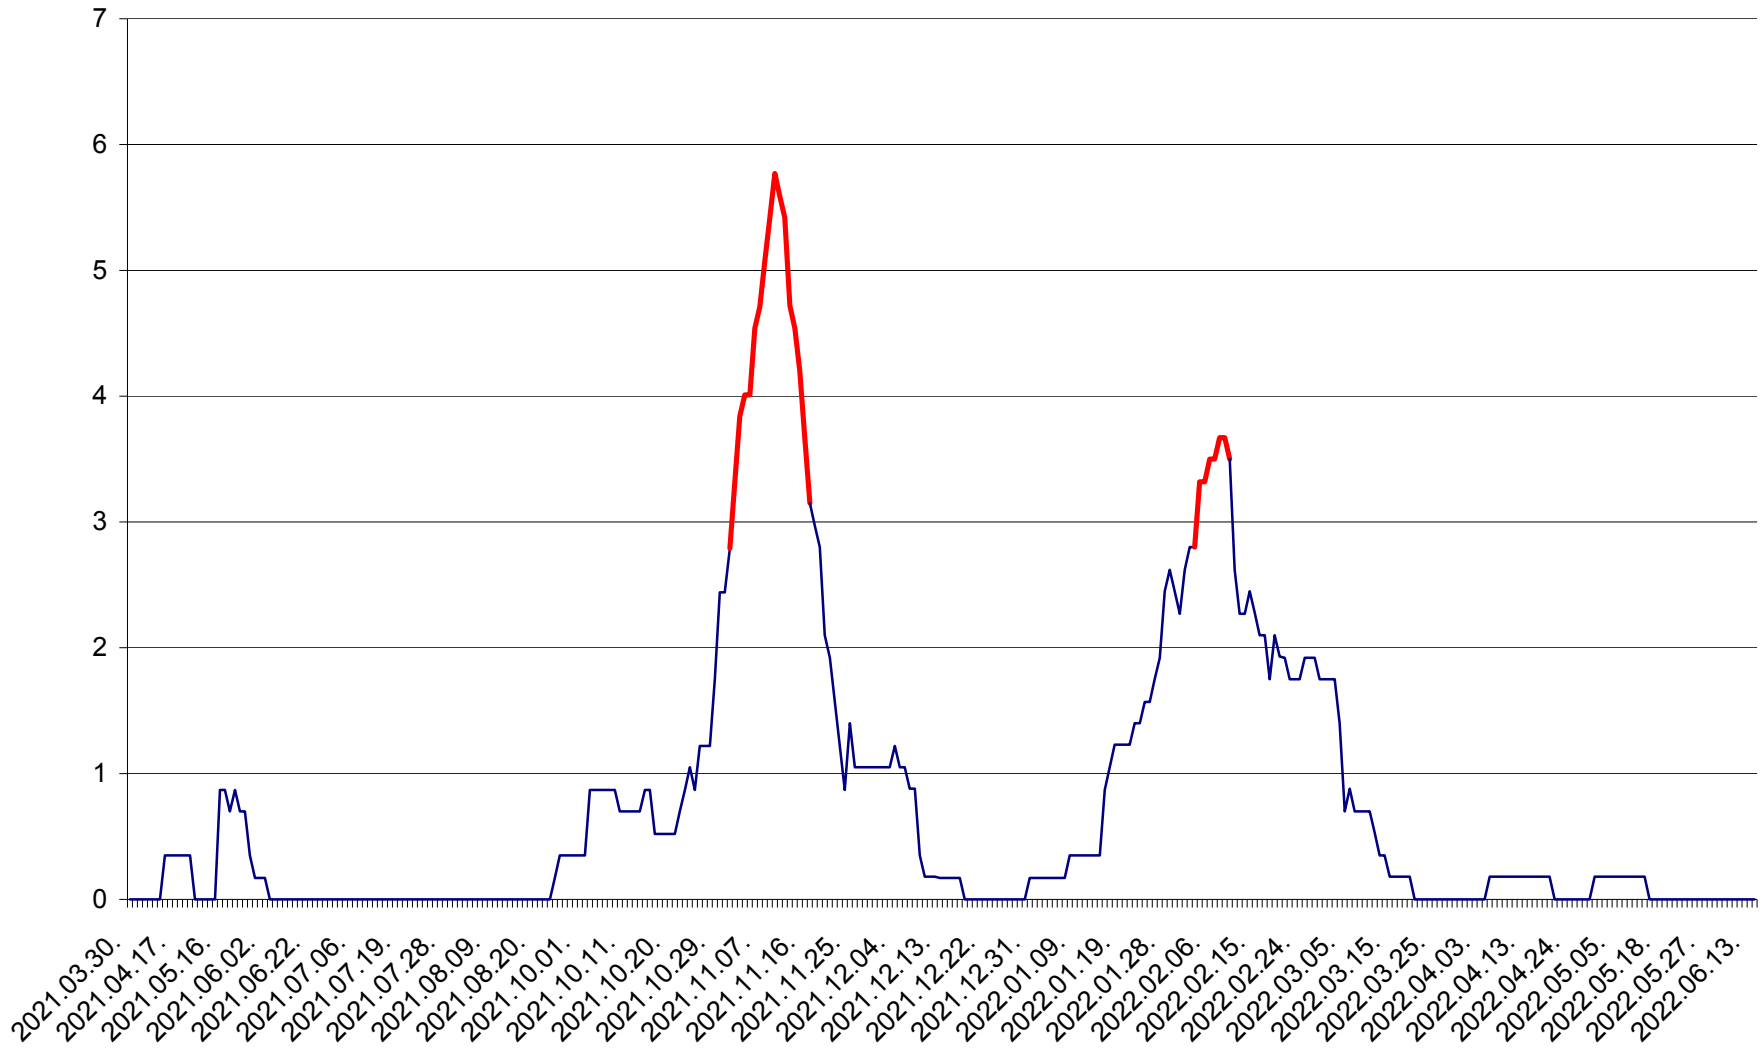

ORAȘ BĂLAN - Evoluția incidenței cumulate pe 14 zile la ‰ de locuitori  
2021.04.01. - 2022.06.17.

BILBOR - Evolutia incidentei cumulate pe 14 zile la ‰ de locuitori  
2021.04.01. - 2022.06.17.

ORAȘ BORSEC - Evolutia incidentei cumulate pe 14 zile la ‰ de locuitori  
2021.04.01. - 2022.06.17.

CORBU - Evolutia incidentei cumulate pe 14 zile la ‰ de locuitori  
2021.04.01. - 2022.06.17.

CORUND - Evolutia incidentei cumulate pe 14 zile la ‰ de locuitori  
2021.04.01. - 2022.06.17.

COZMENI - Evolutia incidentei cumulate pe 14 zile la ‰ de locuitori  
2021.04.01. - 2022.06.17.

ORAȘ CRISTURU SECUIESC - Evolutia incidentei cumulate pe 14 zile la ‰ de locuitori  
2021.04.01. - 2022.06.17.

DĂNEȘTI - Evolutia incidentei cumulate pe 14 zile la ‰ de locuitori  
2021.04.01. - 2022.06.17.

DÂRJIU - Evolutia incidentei cumulate pe 14 zile la ‰ de locuitori  
2021.04.01. - 2022.06.17.

DEALU - Evolutia incidentei cumulate pe 14 zile la ‰ de locuitori  
2021.04.01. - 2022.06.17.

DITRĂU - Evolutia incidentei cumulate pe 14 zile la ‰ de locuitori  
2021.04.01. - 2022.06.17.