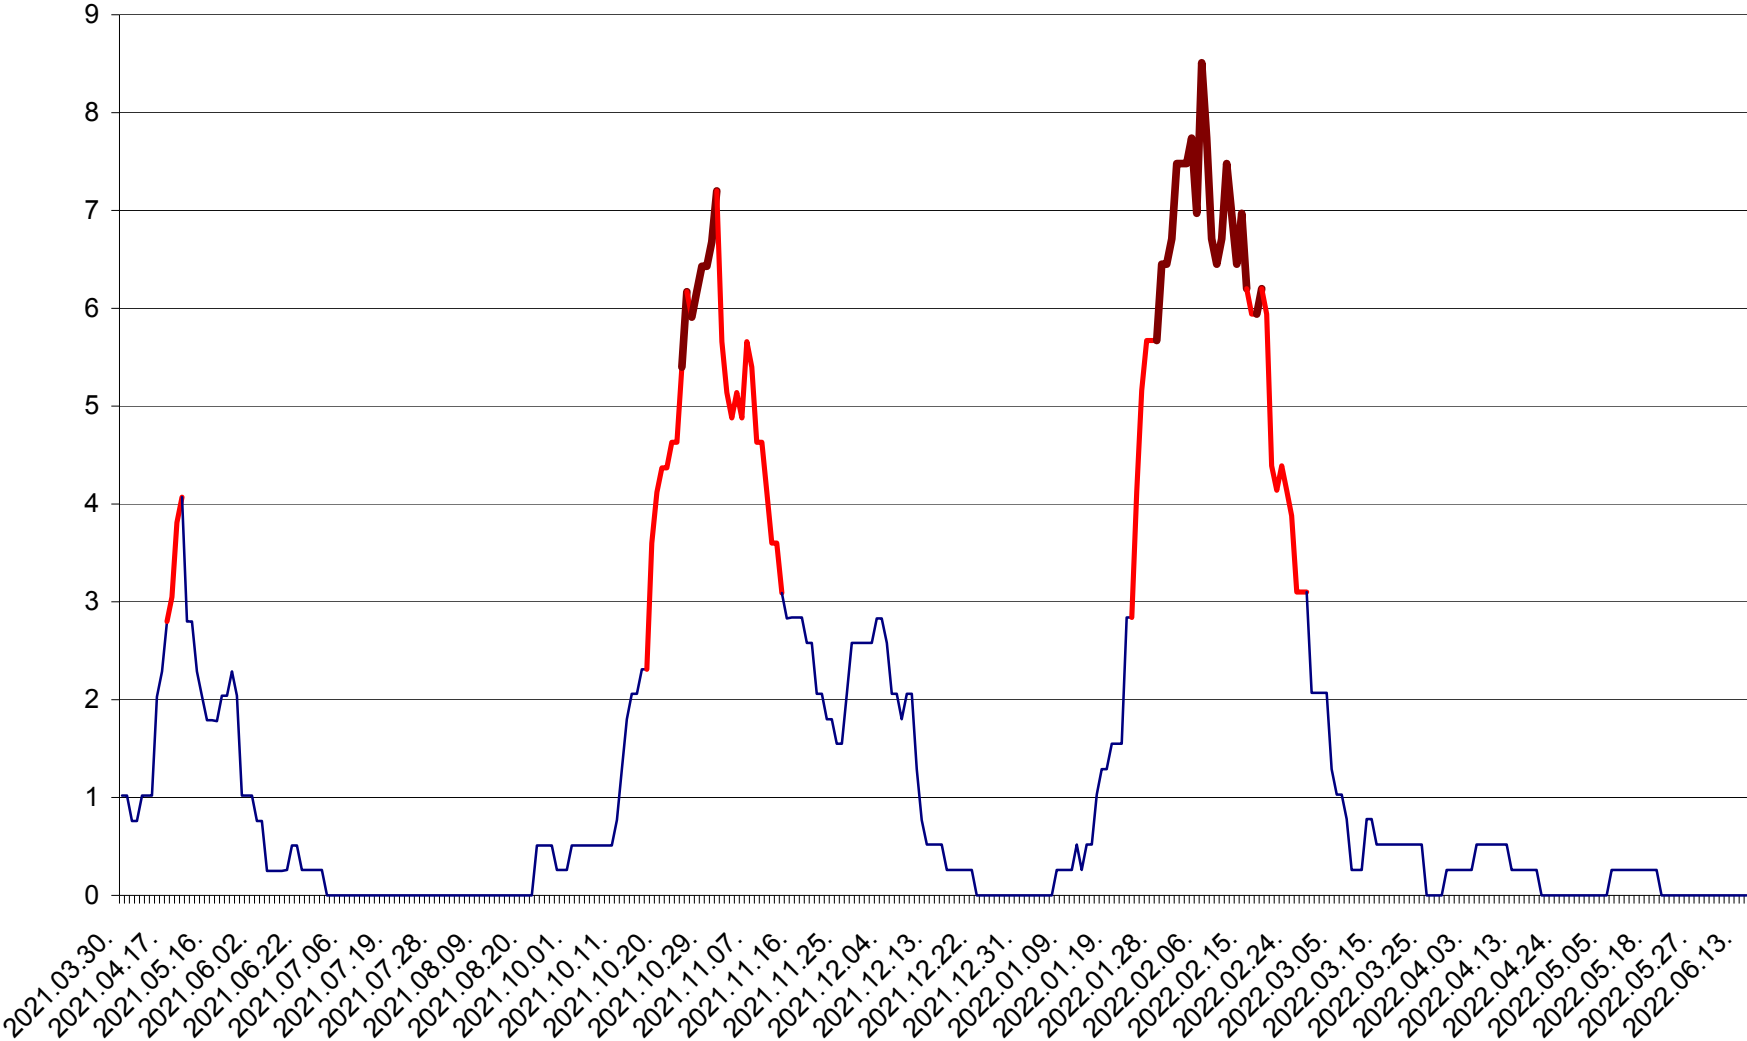

SÂNMARTIN - Evolutia incidentei cumulate pe 14 zile la ‰ de locuitori  
2021.04.01. - 2022.06.17.

SÂNSIMION - Evolutia incidentei cumulate pe 14 zile la ‰ de locuitori  
2021.04.01. - 2022.06.17.

SÂNTIMBRU - Evolutia incidentei cumulate pe 14 zile la ‰ de locuitori  
2021.04.01. - 2022.06.17.

SĂRMAȘ - Evolutia incidentei cumulate pe 14 zile la ‰ de locuitori  
2021.04.01. - 2022.06.17.

SATU MARE - Evolutia incidentei cumulate pe 14 zile la ‰ de locuitori  
2021.04.01. - 2022.06.17.

SECUIENI - Evolutia incidentei cumulate pe 14 zile la % de locuitori  
2021.04.01. - 2022.06.17.

SICULENI - Evolutia incidentei cumulate pe 14 zile la % de locuitori  
2021.04.01. - 2022.06.17.

ȘIMONEȘTI - Evolutia incidentei cumulate pe 14 zile la ‰ de locuitori  
2021.04.01. - 2022.06.17.

SUBCETATE - Evolutia incidentei cumulate pe 14 zile la ‰ de locuitori  
2021.04.01. - 2022.06.17.