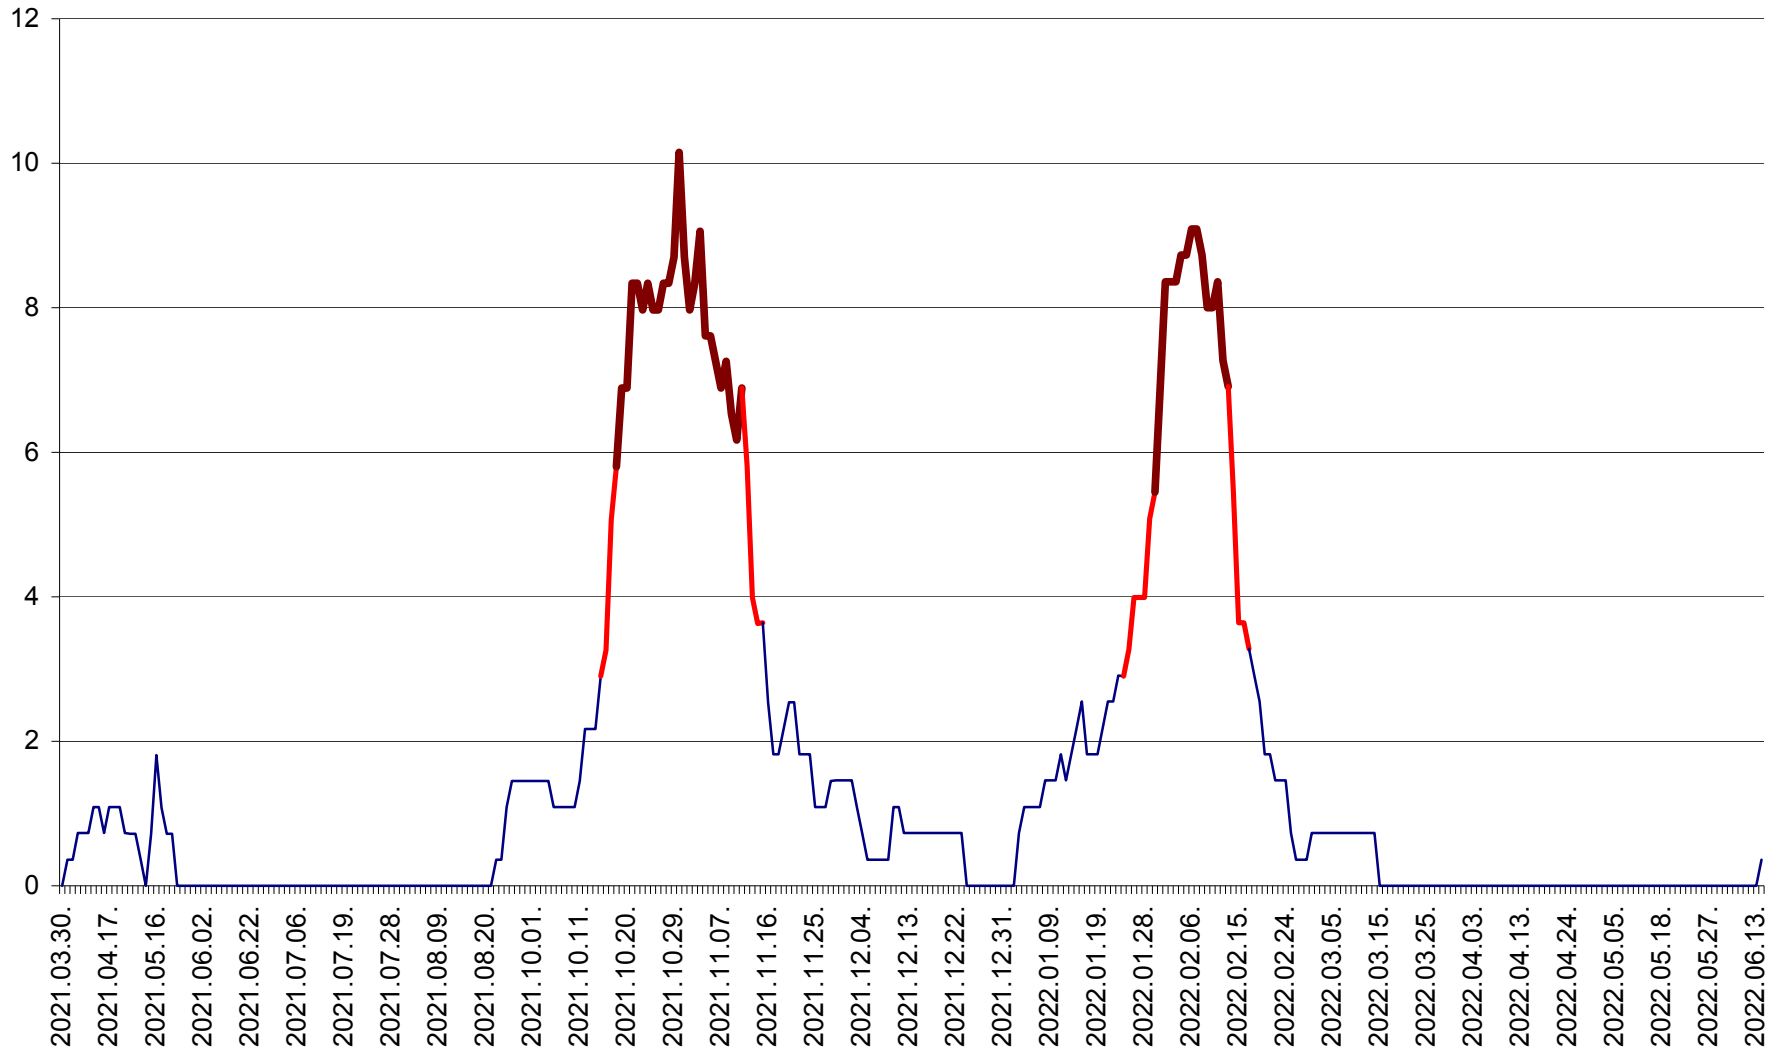

MUGENI - Evolutia incidentei cumulate pe 14 zile la ‰ de locuitori
2021.04.01. - 2022.06.17.

MIHĂILENI - Evolutia incidentei cumulate pe 14 zile la ‰ de locuitori
2021.04.01. - 2022.06.17.