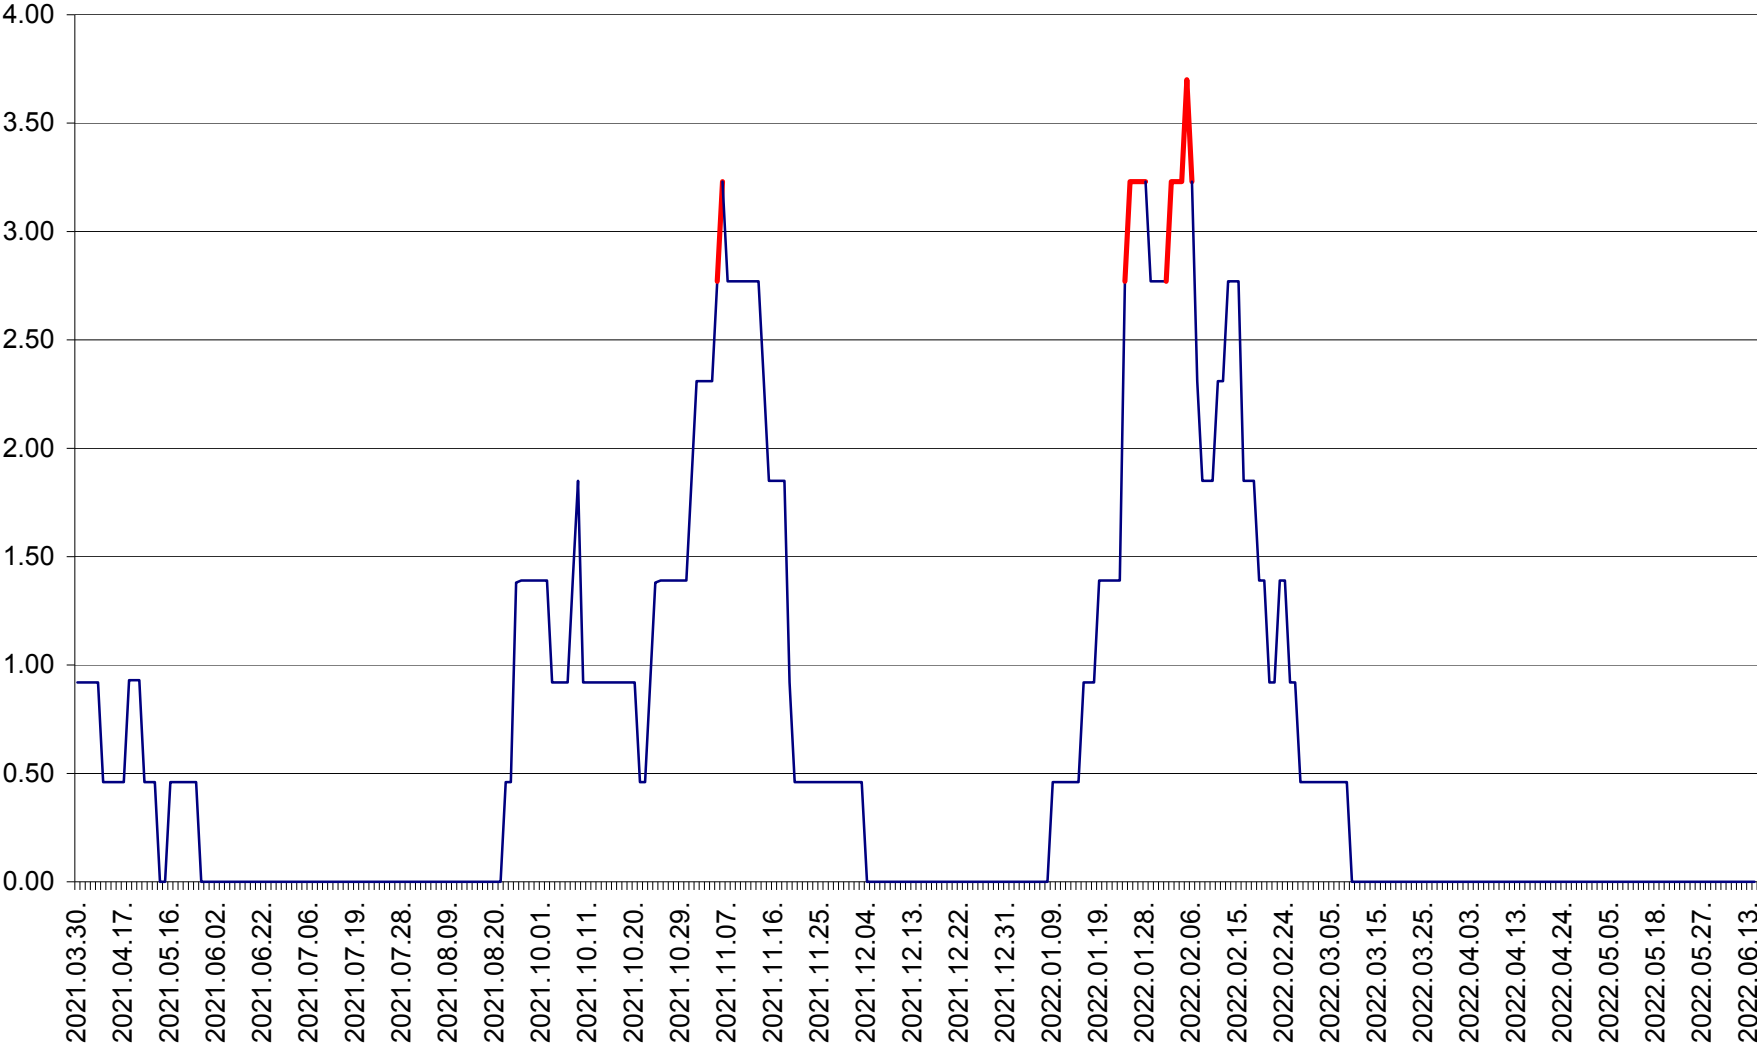

ATID - Evolutia incidentei cumulate pe 14 zile la % de locuitori  
2021.04.01. - 2022.06.17.

AVRĂMEȘTI - Evolutia incidentei cumulate pe 14 zile la ‰ de locuitori  
2021.04.01. - 2022.06.17.

ORAȘ BĂILE TUȘNAD - Evolutia incidentei cumulate pe 14 zile la ‰ de locuitori  
2021.04.01. - 2022.06.17.

ORAȘ BĂLAN - Evoluția incidenței cumulate pe 14 zile la ‰ de locuitori  
2021.04.01. - 2022.06.17.

BILBOR - Evolutia incidentei cumulate pe 14 zile la ‰ de locuitori  
2021.04.01. - 2022.06.17.

ORAȘ BORSEC - Evolutia incidentei cumulate pe 14 zile la ‰ de locuitori  
2021.04.01. - 2022.06.17.

BRĂDEȘTI - Evoluția incidenței cumulate pe 14 zile la ‰ de locuitori  
2021.04.01. - 2022.06.17.

CĂPÂLNIȚA - Evoluția incidenței cumulate pe 14 zile la ‰ de locuitori  
2021.04.01. - 2022.06.17.

CÂRȚA - Evolutia incidentei cumulate pe 14 zile la ‰ de locuitori  
2021.04.01. - 2022.06.17.

CICEU - Evolutia incidentei cumulate pe 14 zile la ‰ de locuitori  
2021.04.01. - 2022.06.17.

CIUCSÂNGEORGIU - Evolutia incidentei cumulate pe 14 zile la % de locuitori  
2021.04.01. - 2022.06.17.

CIUMANI - Evolutia incidentei cumulate pe 14 zile la ‰ de locuitori  
2021.04.01. - 2022.06.17.