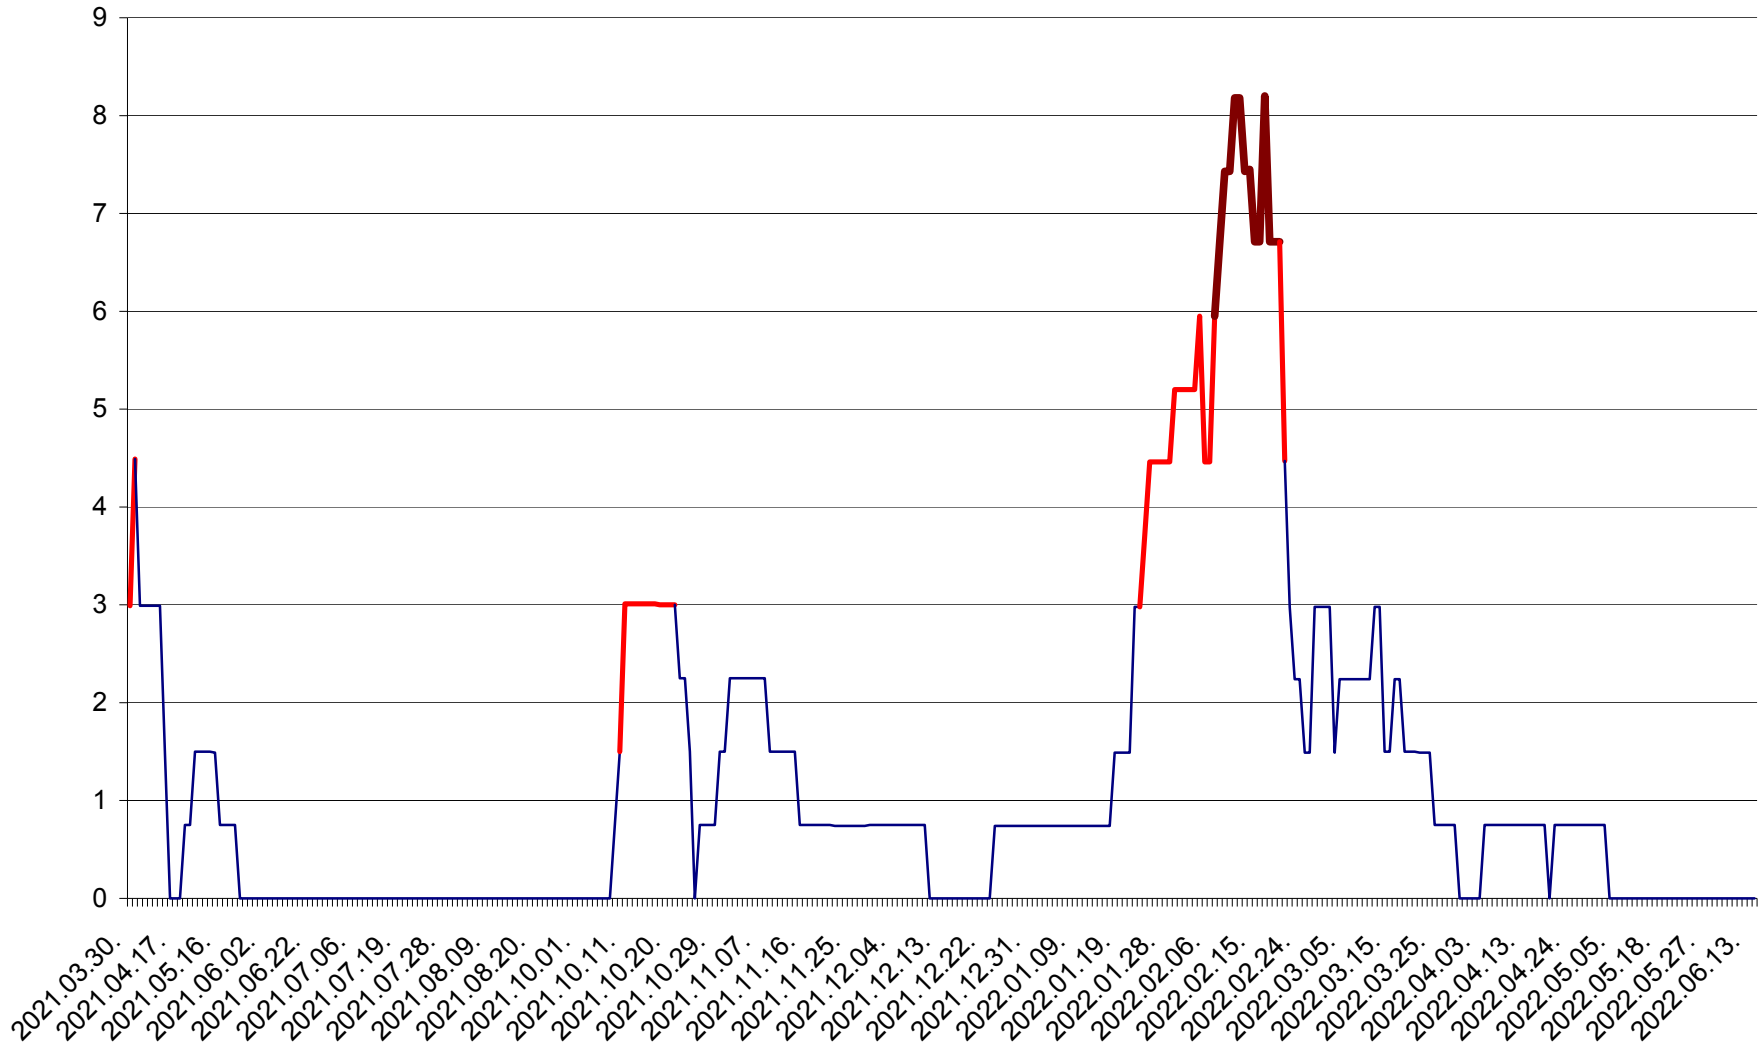

LĂZAREA - Evolutia incidentei cumulate pe 14 zile la % de locuitori  
2021.04.01. - 2022.06.17.

LELICENI - Evolutia incidentei cumulate pe 14 zile la % de locuitori  
2021.04.01. - 2022.06.17.

LUETA - Evolutia incidentei cumulate pe 14 zile la ‰ de locuitori  
2021.04.01. - 2022.06.17.

LUNCA DE JOS - Evolutia incidentei cumulate pe 14 zile la ‰ de locuitori  
2021.04.01. - 2022.06.17.

LUNCA DE SUS - Evolutia incidentei cumulate pe 14 zile la ‰ de locuitori  
2021.04.01. - 2022.06.17.

LUPENI - Evolutia incidentei cumulate pe 14 zile la ‰ de locuitori  
2021.04.01. - 2022.06.17.

MĂDĂRAȘ - Evolutia incidentei cumulate pe 14 zile la ‰ de locuitori  
2021.04.01. - 2022.06.17.

MĂRTINIȘ - Evolutia incidentei cumulate pe 14 zile la ‰ de locuitori  
2021.04.01. - 2022.06.17.

MEREȘTI - Evoluția incidenței cumulate pe 14 zile la ‰ de locuitori  
2021.04.01. - 2022.06.17.

MUNICIPIUL MIERCUREA-CIUC - Evolutia incidentei cumulate pe 14 zile la ‰ de locuitori  
2021.04.01. - 2022.06.17.