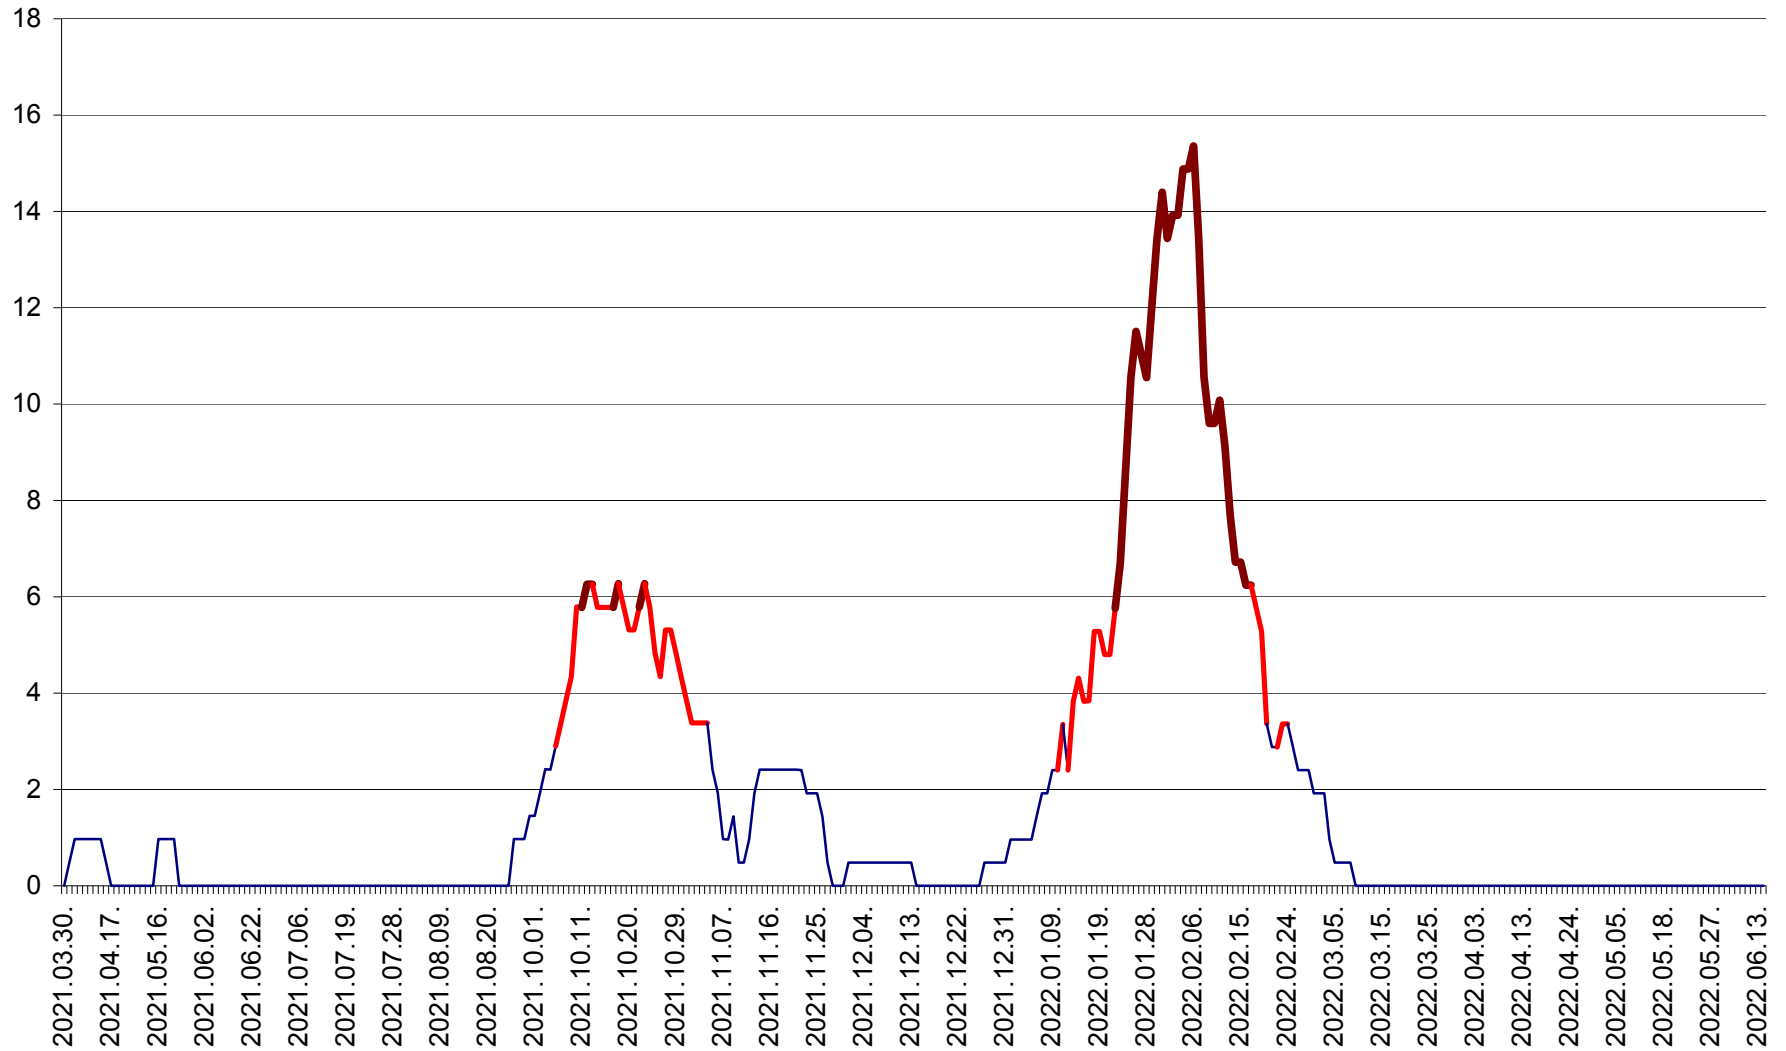

PLĂIEȘII DE JOS - Evoluția incidenței cumulate pe 14 zile la ‰ de locuitori
2021.04.01. - 2022.06.17.