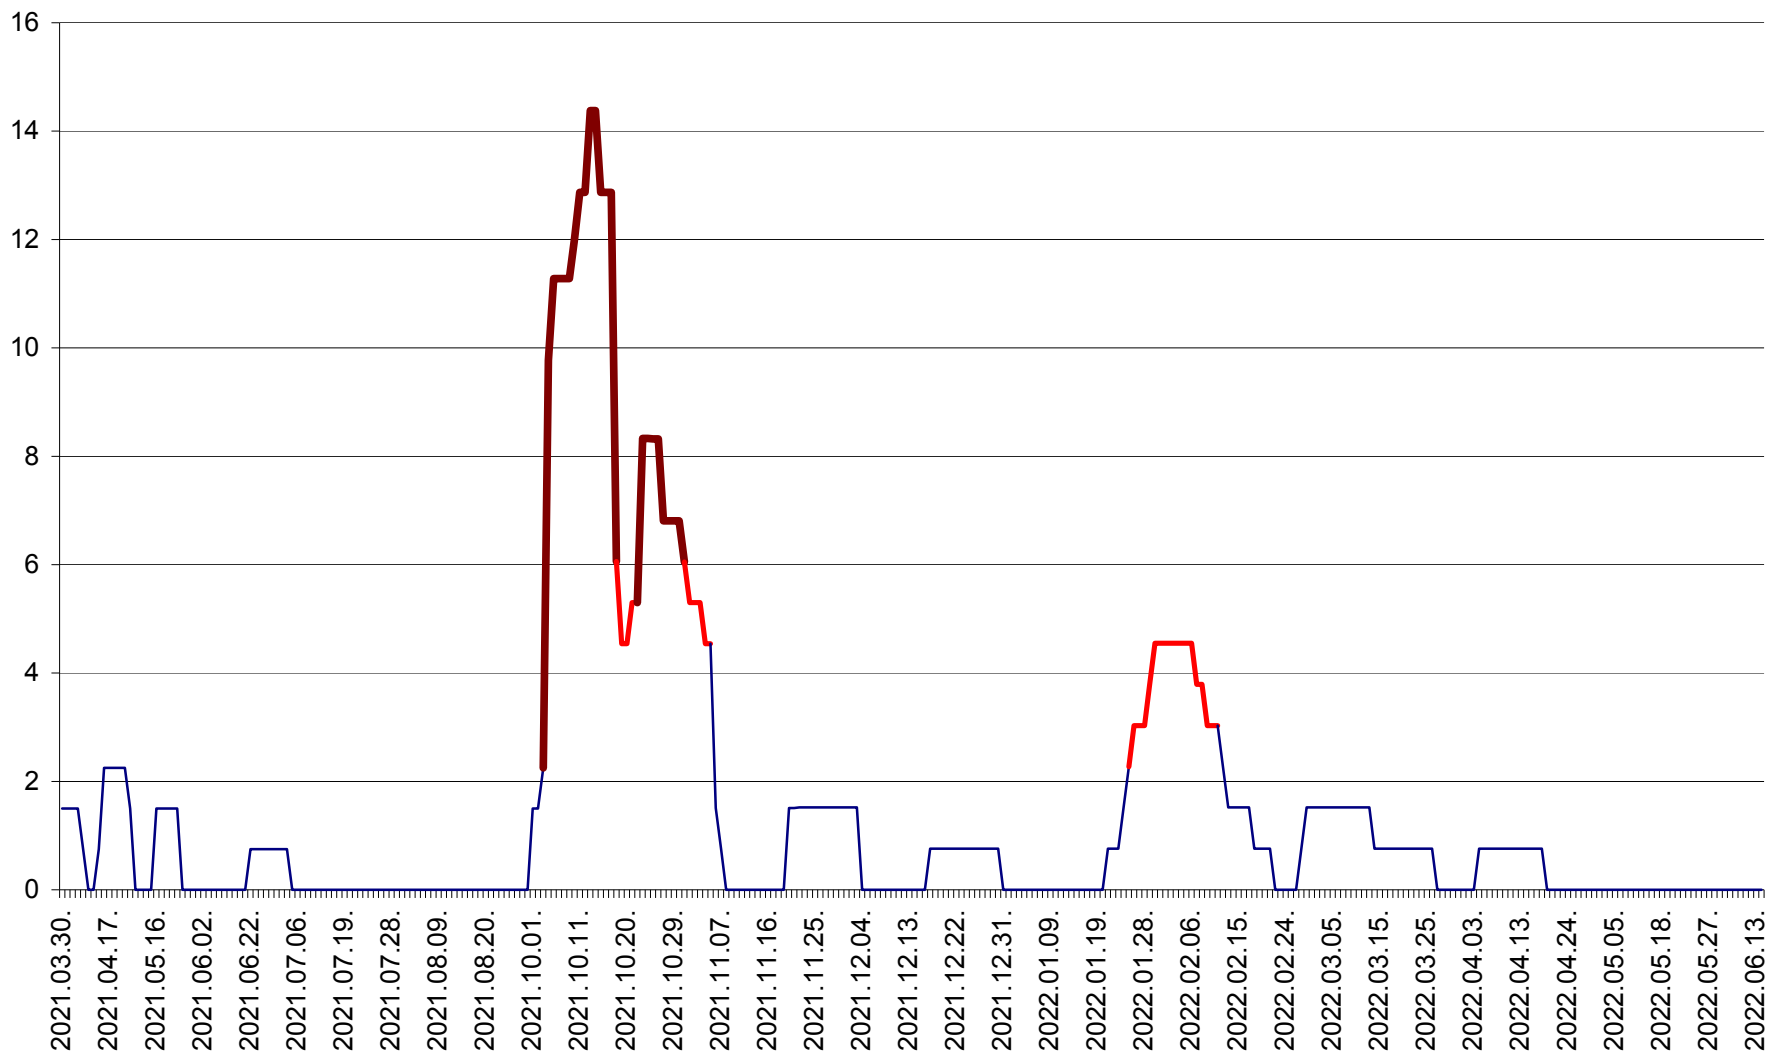

MEREȘTI - Evoluția incidenței cumulate pe 14 zile la ‰ de locuitori  
2021.04.01. - 2022.06.17.

MUNICIPIUL MIERCUREA-CIUC - Evolutia incidentei cumulate pe 14 zile la ‰ de locuitori  
2021.04.01. - 2022.06.17.

MIHĂILENI - Evolutia incidentei cumulate pe 14 zile la ‰ de locuitori  
2021.04.01. - 2022.06.17.

MUGENI - Evolutia incidentei cumulate pe 14 zile la ‰ de locuitori  
2021.04.01. - 2022.06.17.

OCLAND - Evolutia incidentei cumulate pe 14 zile la ‰ de locuitori  
2021.04.01. - 2022.06.17.