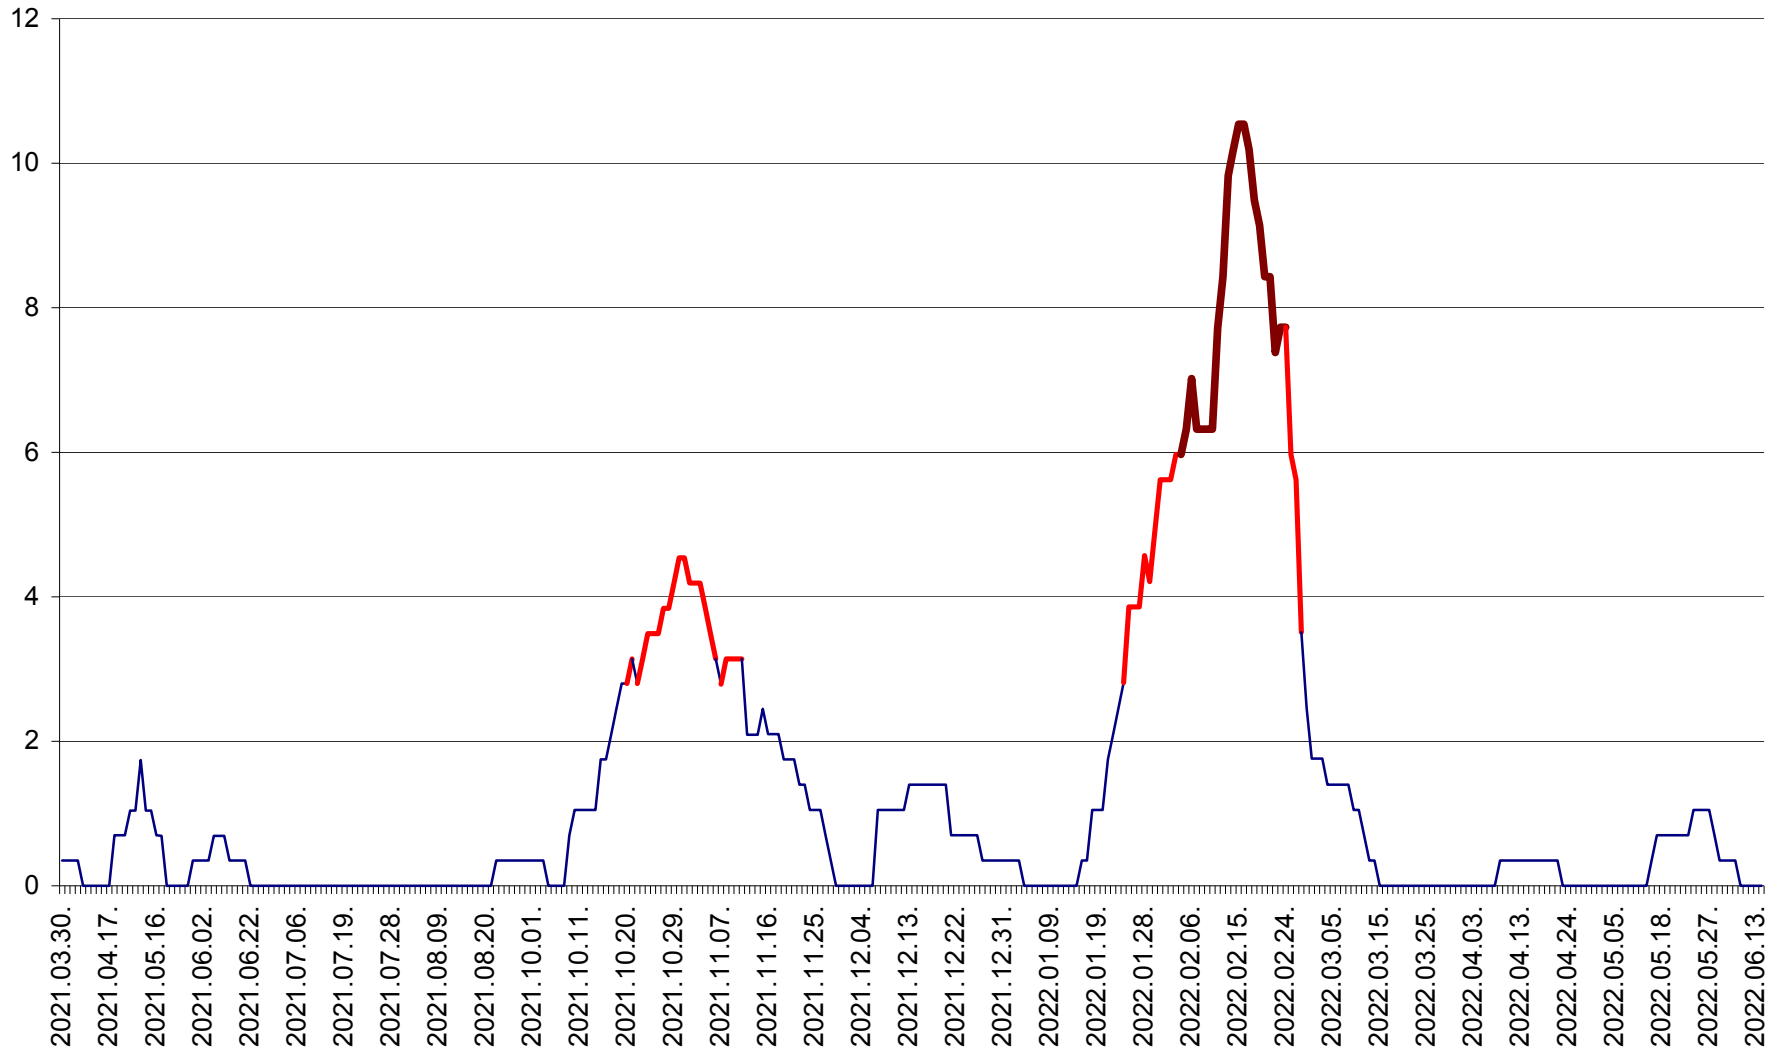

SICULENI - Evolutia incidentei cumulate pe 14 zile la % de locuitori
2021.04.01. - 2022.06.17.