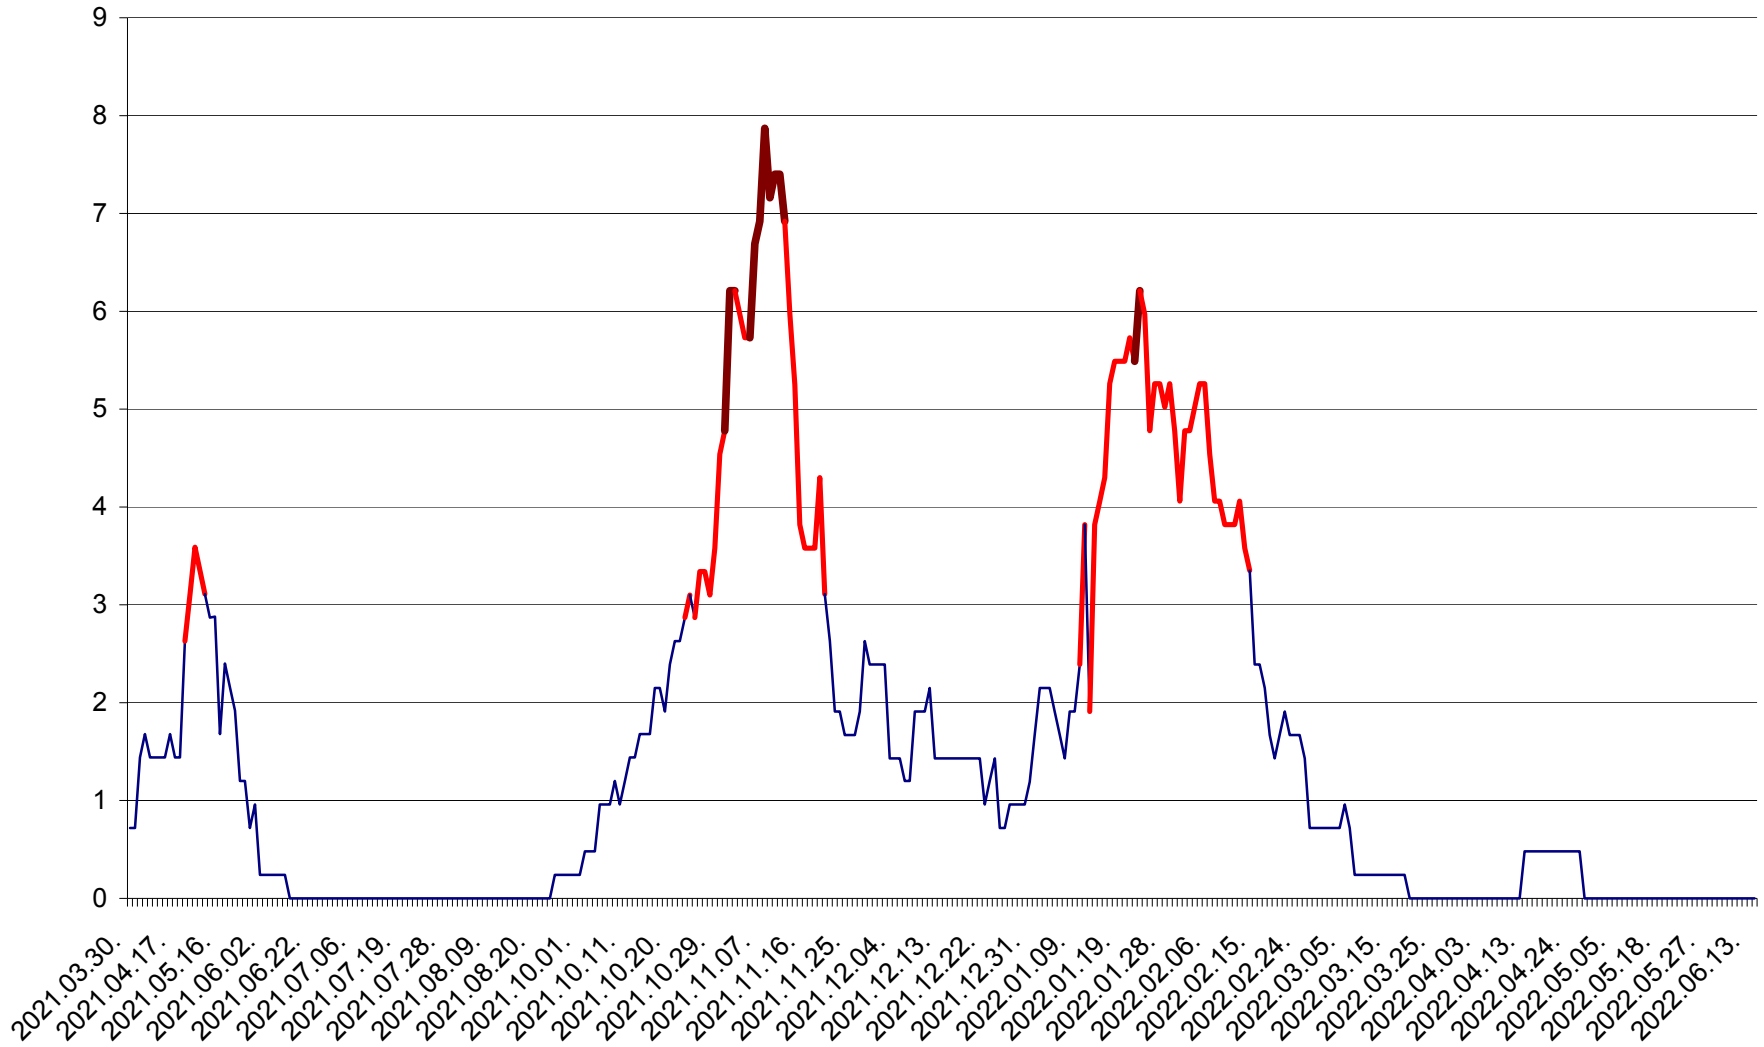

CORBU - Evolutia incidentei cumulate pe 14 zile la ‰ de locuitori  
2021.04.01. - 2022.06.17.

CORUND - Evolutia incidentei cumulate pe 14 zile la ‰ de locuitori  
2021.04.01. - 2022.06.17.

COZMENI - Evolutia incidentei cumulate pe 14 zile la ‰ de locuitori  
2021.04.01. - 2022.06.17.

ORAȘ CRISTURU SECUIESC - Evolutia incidentei cumulate pe 14 zile la ‰ de locuitori  
2021.04.01. - 2022.06.17.

DĂNEȘTI - Evolutia incidentei cumulate pe 14 zile la ‰ de locuitori  
2021.04.01. - 2022.06.17.

DÂRJIU - Evolutia incidentei cumulate pe 14 zile la ‰ de locuitori  
2021.04.01. - 2022.06.17.

DEALU - Evolutia incidentei cumulate pe 14 zile la ‰ de locuitori  
2021.04.01. - 2022.06.17.

DITRĂU - Evolutia incidentei cumulate pe 14 zile la ‰ de locuitori  
2021.04.01. - 2022.06.17.

FELICENI - Evolutia incidentei cumulate pe 14 zile la % de locuitori  
2021.04.01. - 2022.06.17.

FRUMOASA - Evolutia incidentei cumulate pe 14 zile la ‰ de locuitori  
2021.04.01. - 2022.06.17.

GĂLĂUȚAȘ - Evoluția incidenței cumulate pe 14 zile la ‰ de locuitori  
2021.04.01. - 2022.06.17.