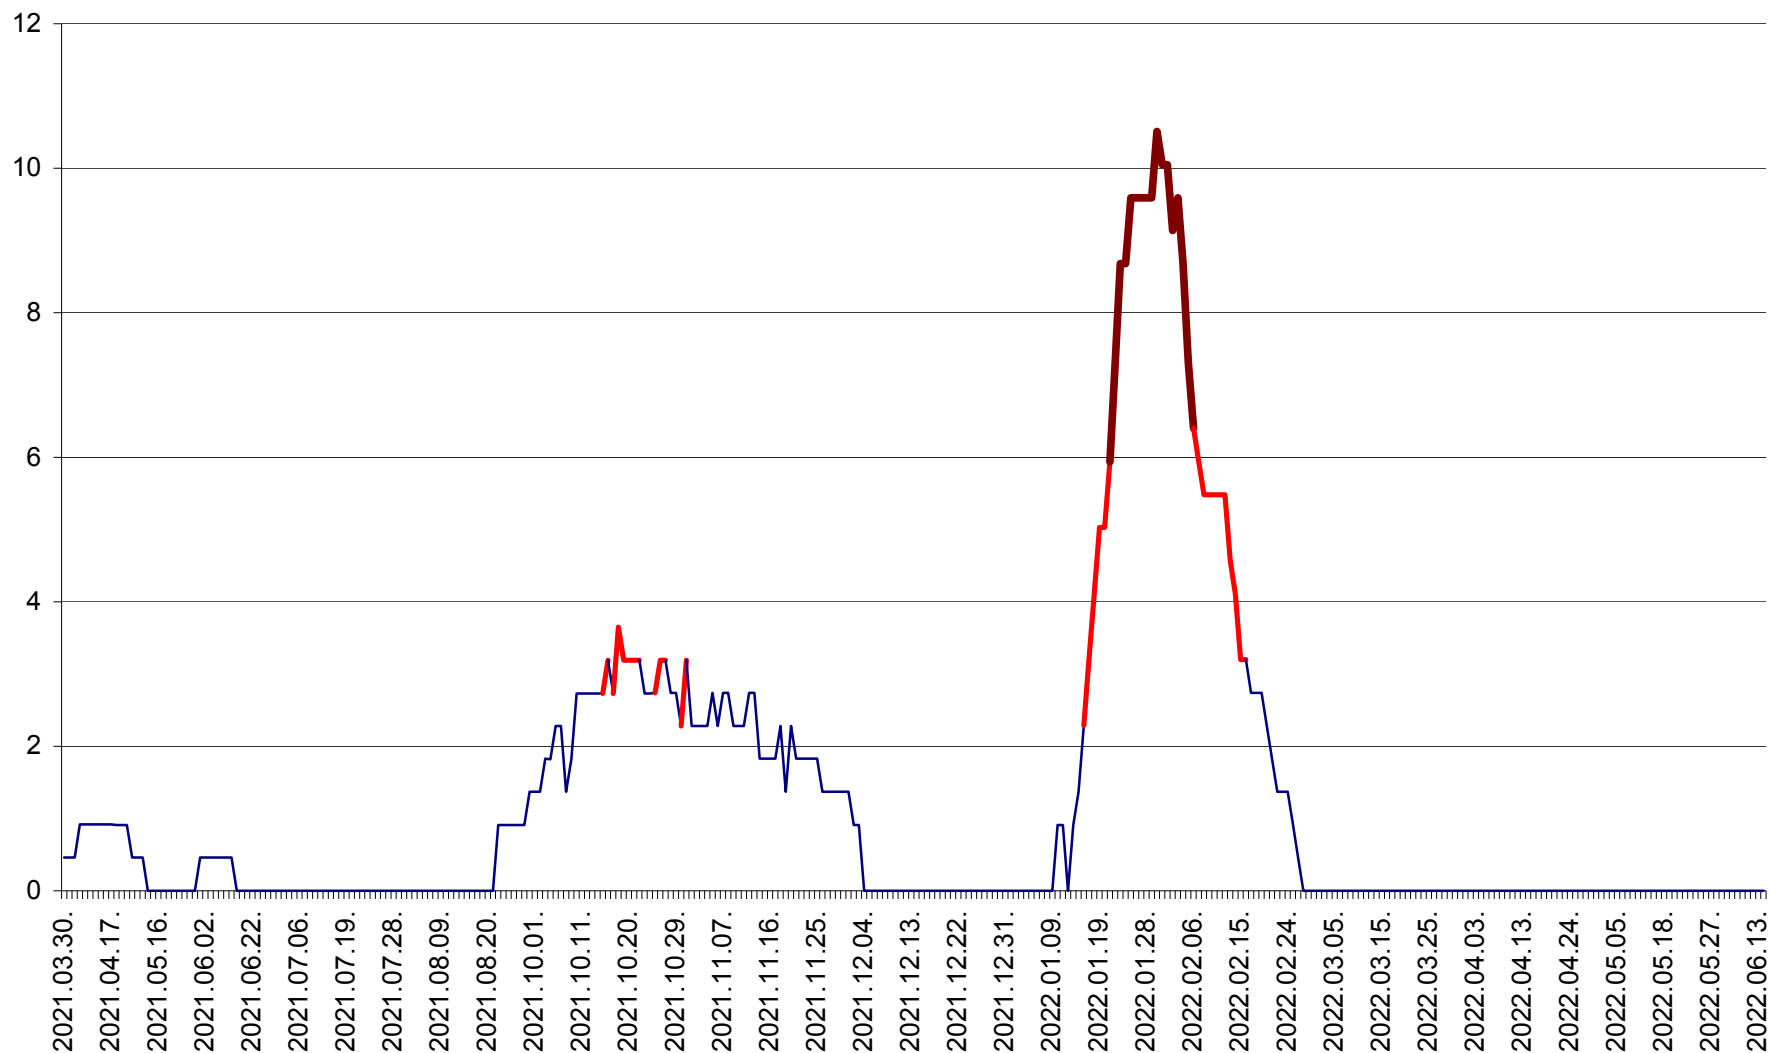

CICEU - Evolutia incidentei cumulate pe 14 zile la ‰ de locuitori  
2021.04.01. - 2022.06.17.

CIUCSÂNGEORGIU - Evolutia incidentei cumulate pe 14 zile la % de locuitori  
2021.04.01. - 2022.06.17.

CIUMANI - Evolutia incidentei cumulate pe 14 zile la ‰ de locuitori  
2021.04.01. - 2022.06.17.

CORBU - Evolutia incidentei cumulate pe 14 zile la ‰ de locuitori  
2021.04.01. - 2022.06.17.

CORUND - Evolutia incidentei cumulate pe 14 zile la ‰ de locuitori  
2021.04.01. - 2022.06.17.

COZMENI - Evolutia incidentei cumulate pe 14 zile la ‰ de locuitori  
2021.04.01. - 2022.06.17.

ORAȘ CRISTURU SECUIESC - Evolutia incidentei cumulate pe 14 zile la ‰ de locuitori  
2021.04.01. - 2022.06.17.

DĂNEȘTI - Evolutia incidentei cumulate pe 14 zile la ‰ de locuitori  
2021.04.01. - 2022.06.17.

DÂRJIU - Evolutia incidentei cumulate pe 14 zile la ‰ de locuitori  
2021.04.01. - 2022.06.17.

DEALU - Evolutia incidentei cumulate pe 14 zile la ‰ de locuitori  
2021.04.01. - 2022.06.17.

DITRĂU - Evolutia incidentei cumulate pe 14 zile la ‰ de locuitori  
2021.04.01. - 2022.06.17.