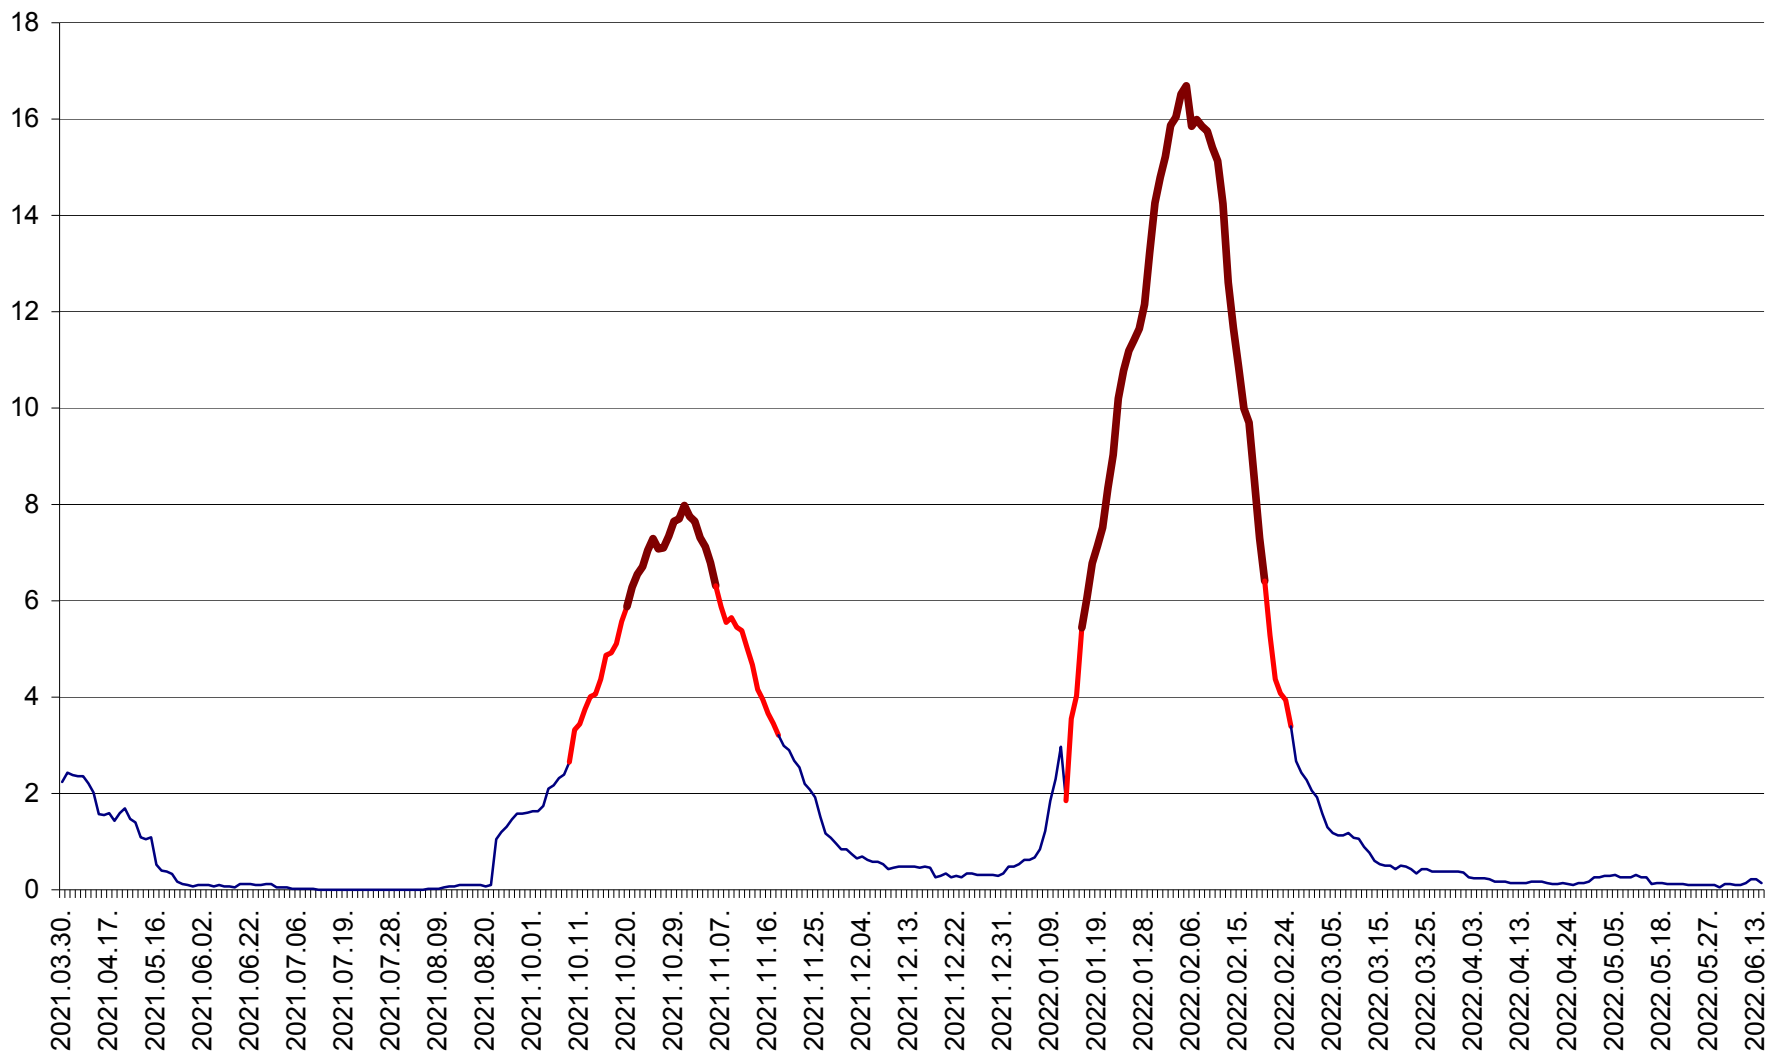

LUNCA DE JOS - Evolutia incidentei cumulate pe 14 zile la ‰ de locuitori  
2021.04.01. - 2022.06.17.

LUNCA DE SUS - Evolutia incidentei cumulate pe 14 zile la ‰ de locuitori  
2021.04.01. - 2022.06.17.

LUPENI - Evolutia incidentei cumulate pe 14 zile la ‰ de locuitori  
2021.04.01. - 2022.06.17.

MĂDĂRAȘ - Evolutia incidentei cumulate pe 14 zile la ‰ de locuitori  
2021.04.01. - 2022.06.17.

MĂRTINIȘ - Evolutia incidentei cumulate pe 14 zile la ‰ de locuitori  
2021.04.01. - 2022.06.17.

MEREȘTI - Evoluția incidenței cumulate pe 14 zile la ‰ de locuitori  
2021.04.01. - 2022.06.17.

MUNICIPIUL MIERCUREA-CIUC - Evolutia incidentei cumulate pe 14 zile la ‰ de locuitori  
2021.04.01. - 2022.06.17.