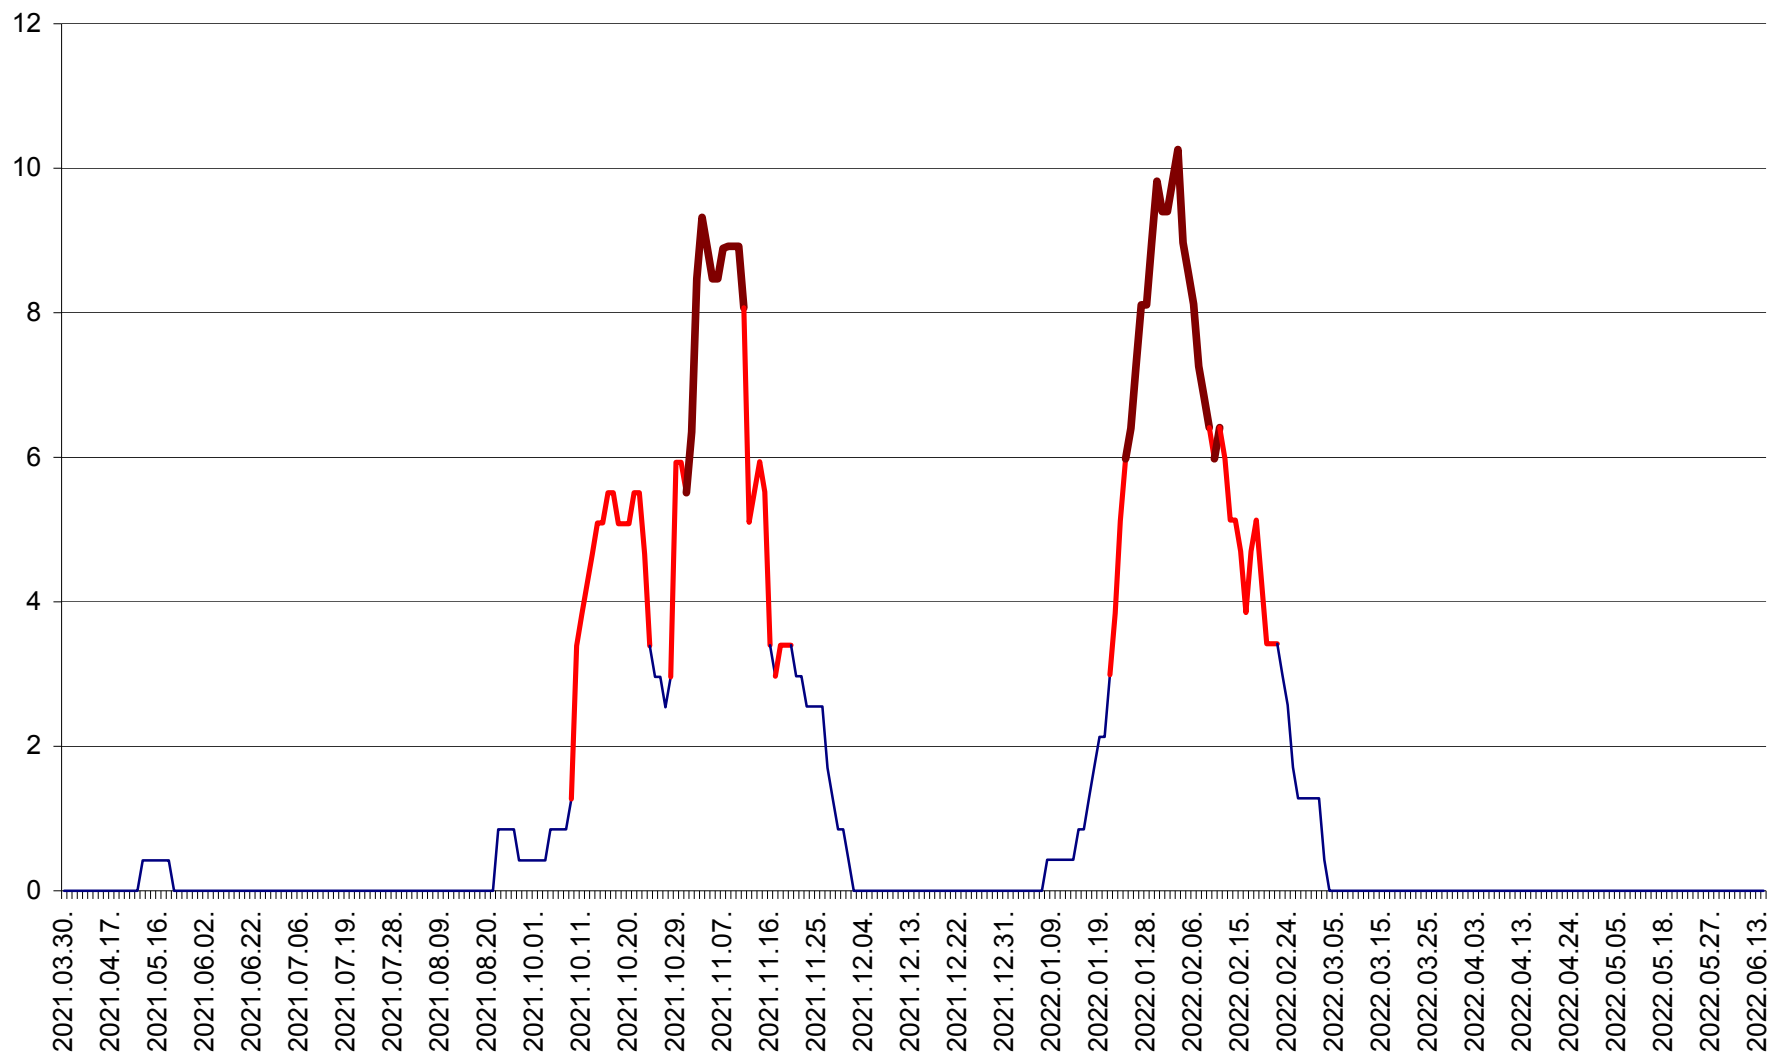

PRAID - Evolutia incidentei cumulate pe 14 zile la ‰ de locuitori  
2021.04.01. - 2022.06.17.

RACU - Evolutia incidentei cumulate pe 14 zile la ‰ de locuitori  
2021.04.01. - 2022.06.17.

REMETEA - Evolutia incidentei cumulate pe 14 zile la % de locuitori  
2021.04.01. - 2022.06.17.

SĂCEL - Evolutia incidentei cumulate pe 14 zile la ‰ de locuitori  
2021.04.01. - 2022.06.17.

SÂNCRĂIENI - Evolutia incidentei cumulate pe 14 zile la ‰ de locuitori  
2021.04.01. - 2022.06.17.

SÂNDOMIC - Evolutia incidentei cumulate pe 14 zile la ‰ de locuitori  
2021.04.01. - 2022.06.17.

SÂNMARTIN - Evolutia incidentei cumulate pe 14 zile la ‰ de locuitori  
2021.04.01. - 2022.06.17.

SÂNSIMION - Evolutia incidentei cumulate pe 14 zile la ‰ de locuitori  
2021.04.01. - 2022.06.17.

SÂNTIMBRU - Evolutia incidentei cumulate pe 14 zile la ‰ de locuitori  
2021.04.01. - 2022.06.17.