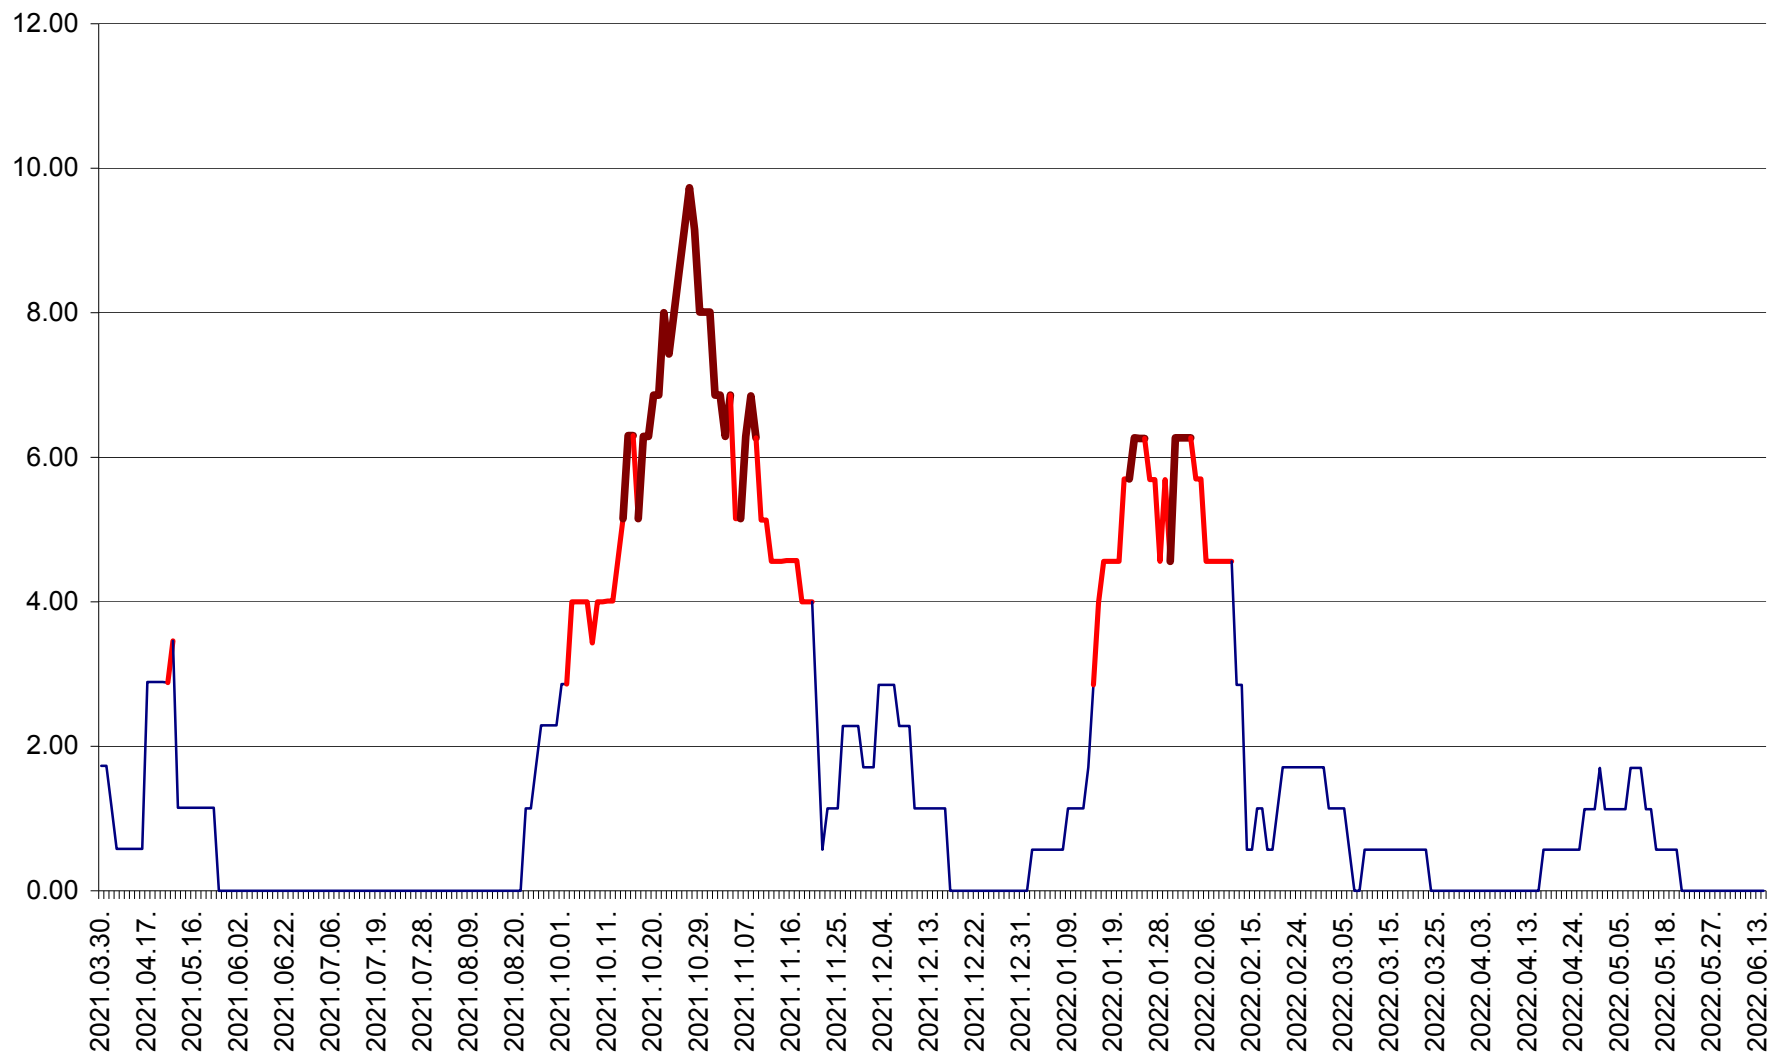

SUSENI - Evolutia incidentei cumulate pe 14 zile la ‰ de locuitori  
2021.04.01. - 2022.06.17.

TOMEȘTI - Evolutia incidentei cumulate pe 14 zile la ‰ de locuitori  
2021.04.01. - 2022.06.17.

MUNICIPIUL TOPLIȚA - Evolutia incidentei cumulate pe 14 zile la ‰ de locuitori  
2021.04.01. - 2022.06.17.

TULGHEȘ - Evolutia incidentei cumulate pe 14 zile la % de locuitori  
2021.04.01. - 2022.06.17.

TUȘNAD - Evolutia incidentei cumulate pe 14 zile la ‰ de locuitori  
2021.04.01. - 2022.06.17.

ULIEȘ - Evoluția incidenței cumulate pe 14 zile la ‰ de locuitori  
2021.04.01. - 2022.06.17.

VĂRȘAG - Evolutia incidentei cumulate pe 14 zile la ‰ de locuitori  
2021.04.01. - 2022.06.17.

ORAȘ VLĂHIȚA - Evolutia incidentei cumulate pe 14 zile la ‰ de locuitori  
2021.04.01. - 2022.06.17.

VOȘLĂBENI - Evolutia incidentei cumulate pe 14 zile la ‰ de locuitori  
2021.04.01. - 2022.06.17.