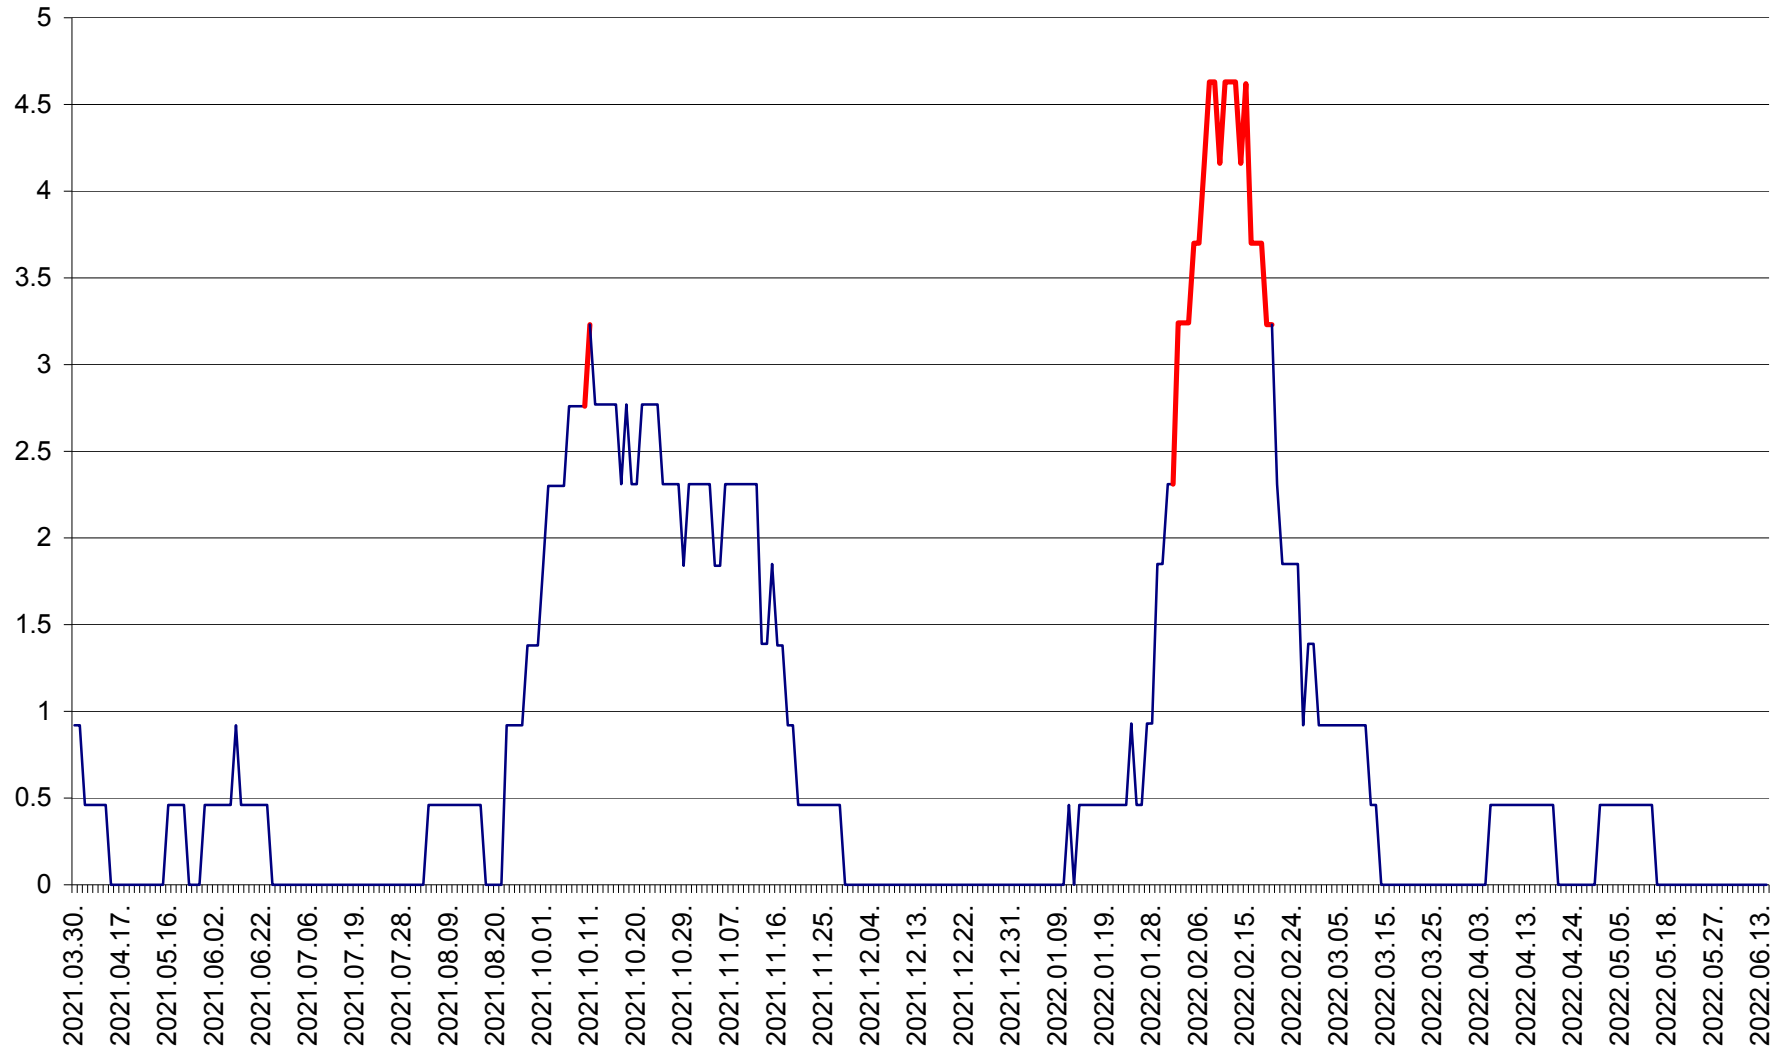

ULIEȘ - Evoluția incidenței cumulate pe 14 zile la ‰ de locuitori
2021.04.01. - 2022.06.17.

TUȘNAD - Evolutia incidentei cumulate pe 14 zile la ‰ de locuitori
2021.04.01. - 2022.06.17.