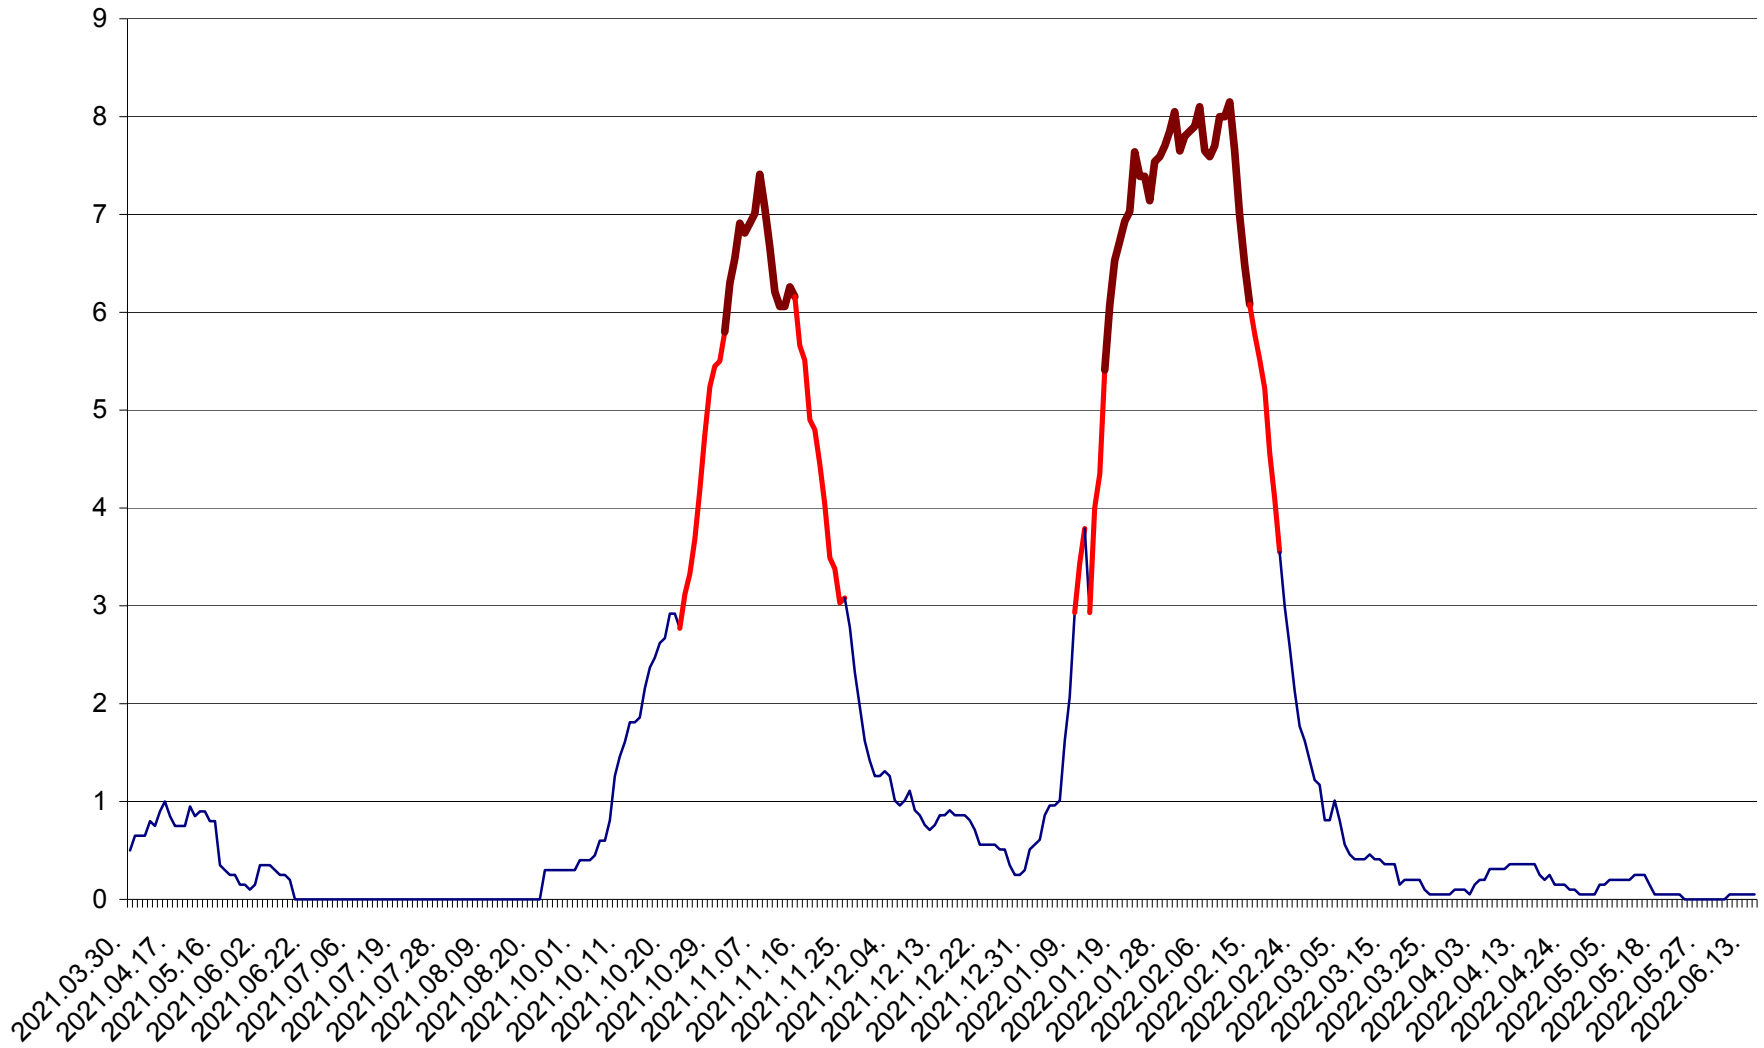

DÂRJIU - Evolutia incidentei cumulate pe 14 zile la ‰ de locuitori  
2021.04.01. - 2022.06.17.

DEALU - Evolutia incidentei cumulate pe 14 zile la ‰ de locuitori  
2021.04.01. - 2022.06.17.

DITRĂU - Evolutia incidentei cumulate pe 14 zile la ‰ de locuitori  
2021.04.01. - 2022.06.17.

FELICENI - Evolutia incidentei cumulate pe 14 zile la % de locuitori  
2021.04.01. - 2022.06.17.

FRUMOASA - Evolutia incidentei cumulate pe 14 zile la ‰ de locuitori  
2021.04.01. - 2022.06.17.

GĂLĂUȚAȘ - Evoluția incidenței cumulate pe 14 zile la ‰ de locuitori  
2021.04.01. - 2022.06.17.

MUNICIPIUL GHEORGHENI - Evolutia incidentei cumulate pe 14 zile la % de locuitori  
2021.04.01. - 2022.06.17.

JOSENI - Evolutia incidentei cumulate pe 14 zile la ‰ de locuitori  
2021.04.01. - 2022.06.17.

LĂZAREA - Evolutia incidentei cumulate pe 14 zile la % de locuitori  
2021.04.01. - 2022.06.17.

LELICENI - Evolutia incidentei cumulate pe 14 zile la % de locuitori  
2021.04.01. - 2022.06.17.

LUETA - Evolutia incidentei cumulate pe 14 zile la ‰ de locuitori  
2021.04.01. - 2022.06.17.