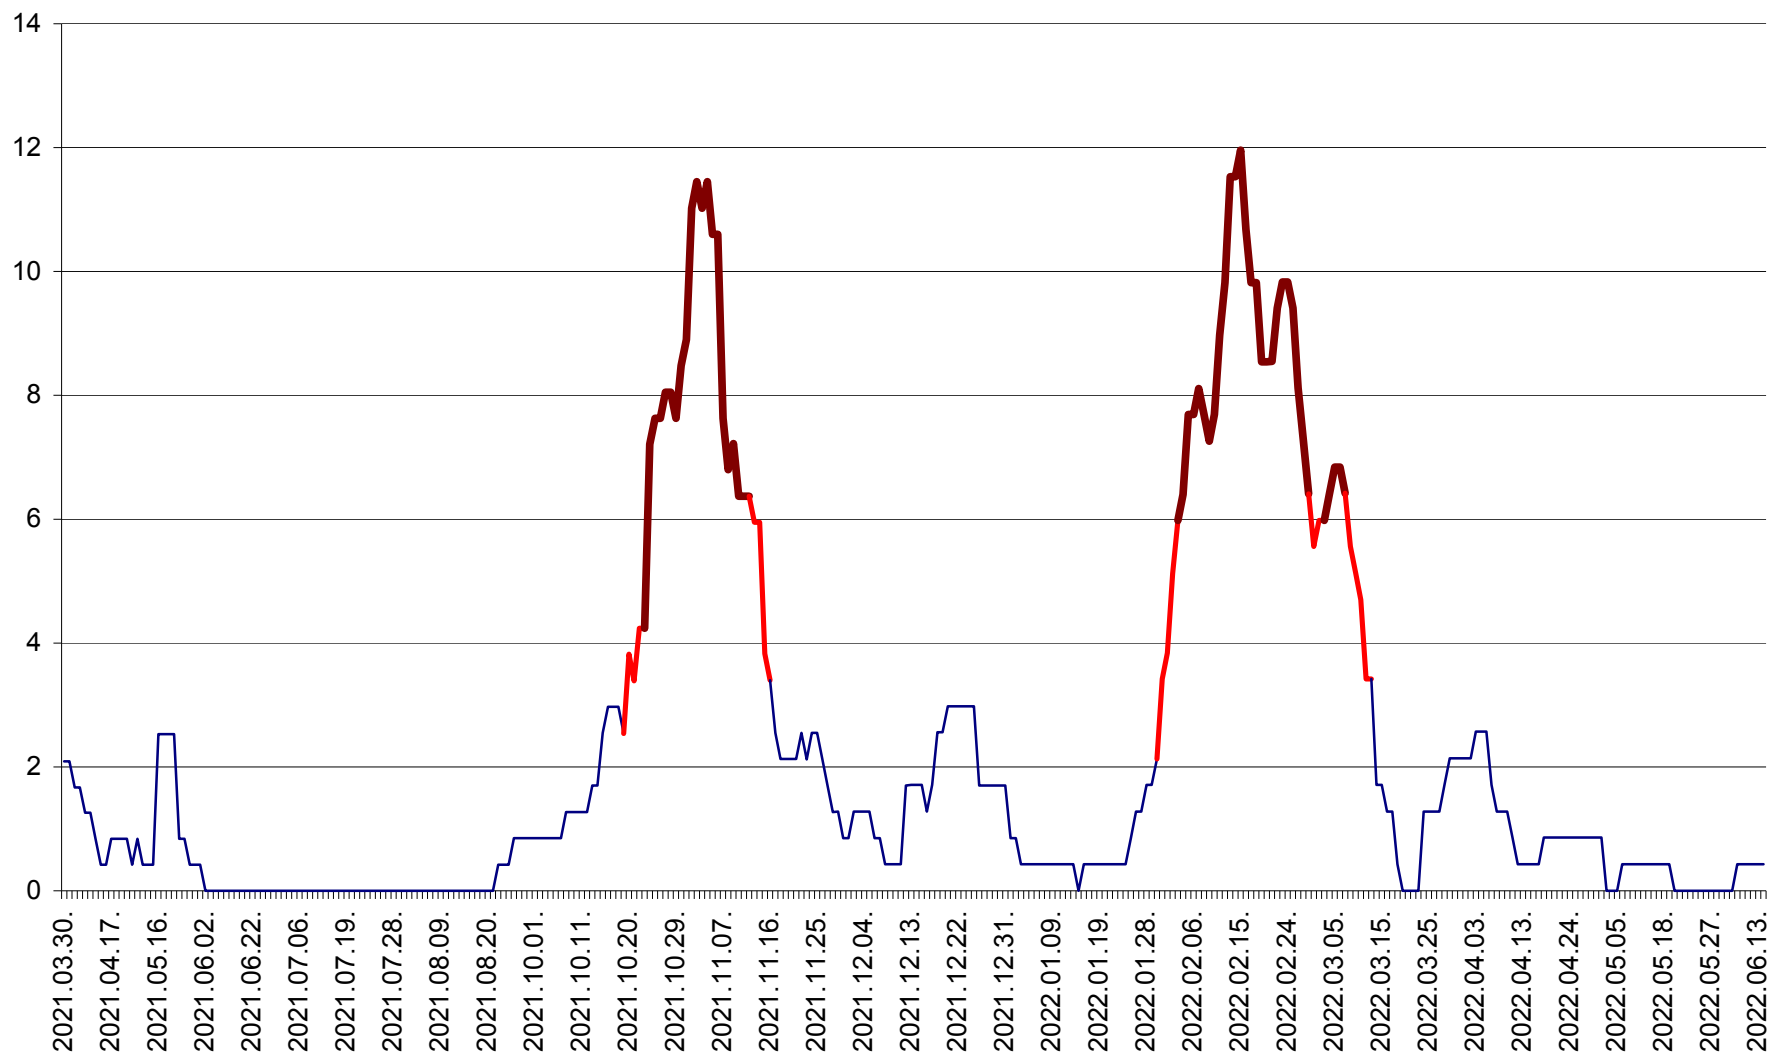

CORBU - Evolutia incidentei cumulate pe 14 zile la ‰ de locuitori  
2021.04.01. - 2022.06.17.

CORUND - Evolutia incidentei cumulate pe 14 zile la ‰ de locuitori  
2021.04.01. - 2022.06.17.

COZMENI - Evolutia incidentei cumulate pe 14 zile la ‰ de locuitori  
2021.04.01. - 2022.06.17.

ORAȘ CRISTURU SECUIESC - Evolutia incidentei cumulate pe 14 zile la ‰ de locuitori  
2021.04.01. - 2022.06.17.

DĂNEȘTI - Evolutia incidentei cumulate pe 14 zile la ‰ de locuitori  
2021.04.01. - 2022.06.17.

DÂRJIU - Evolutia incidentei cumulate pe 14 zile la ‰ de locuitori  
2021.04.01. - 2022.06.17.

DEALU - Evolutia incidentei cumulate pe 14 zile la ‰ de locuitori  
2021.04.01. - 2022.06.17.

DITRĂU - Evolutia incidentei cumulate pe 14 zile la ‰ de locuitori  
2021.04.01. - 2022.06.17.

FELICENI - Evolutia incidentei cumulate pe 14 zile la % de locuitori  
2021.04.01. - 2022.06.17.

FRUMOASA - Evolutia incidentei cumulate pe 14 zile la ‰ de locuitori  
2021.04.01. - 2022.06.17.

GĂLĂUȚAȘ - Evoluția incidenței cumulate pe 14 zile la ‰ de locuitori  
2021.04.01. - 2022.06.17.