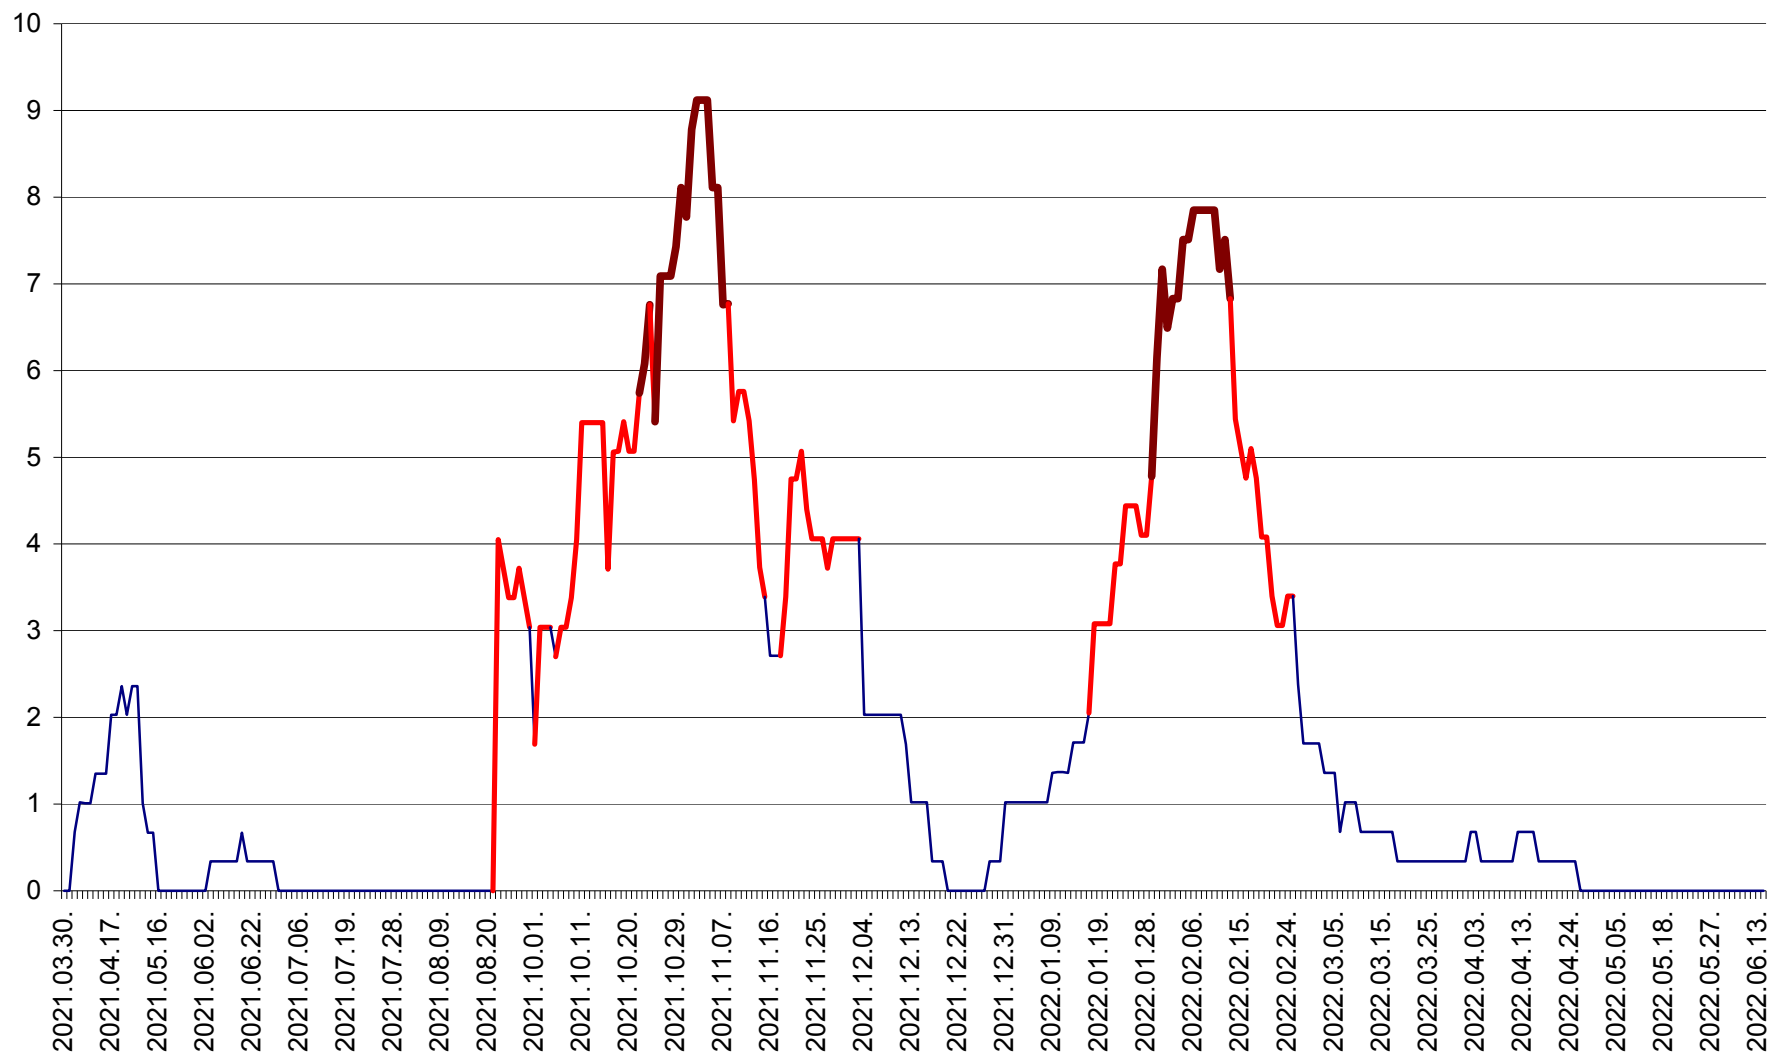

LUNCA DE JOS - Evolutia incidentei cumulate pe 14 zile la ‰ de locuitori  
2021.04.01. - 2022.06.17.

LUNCA DE SUS - Evolutia incidentei cumulate pe 14 zile la ‰ de locuitori  
2021.04.01. - 2022.06.17.

LUPENI - Evolutia incidentei cumulate pe 14 zile la ‰ de locuitori  
2021.04.01. - 2022.06.17.

MĂDĂRAȘ - Evolutia incidentei cumulate pe 14 zile la ‰ de locuitori  
2021.04.01. - 2022.06.17.

MĂRTINIȘ - Evolutia incidentei cumulate pe 14 zile la ‰ de locuitori  
2021.04.01. - 2022.06.17.

MEREȘTI - Evoluția incidenței cumulate pe 14 zile la ‰ de locuitori  
2021.04.01. - 2022.06.17.

MUNICIPIUL MIERCUREA-CIUC - Evolutia incidentei cumulate pe 14 zile la ‰ de locuitori  
2021.04.01. - 2022.06.17.