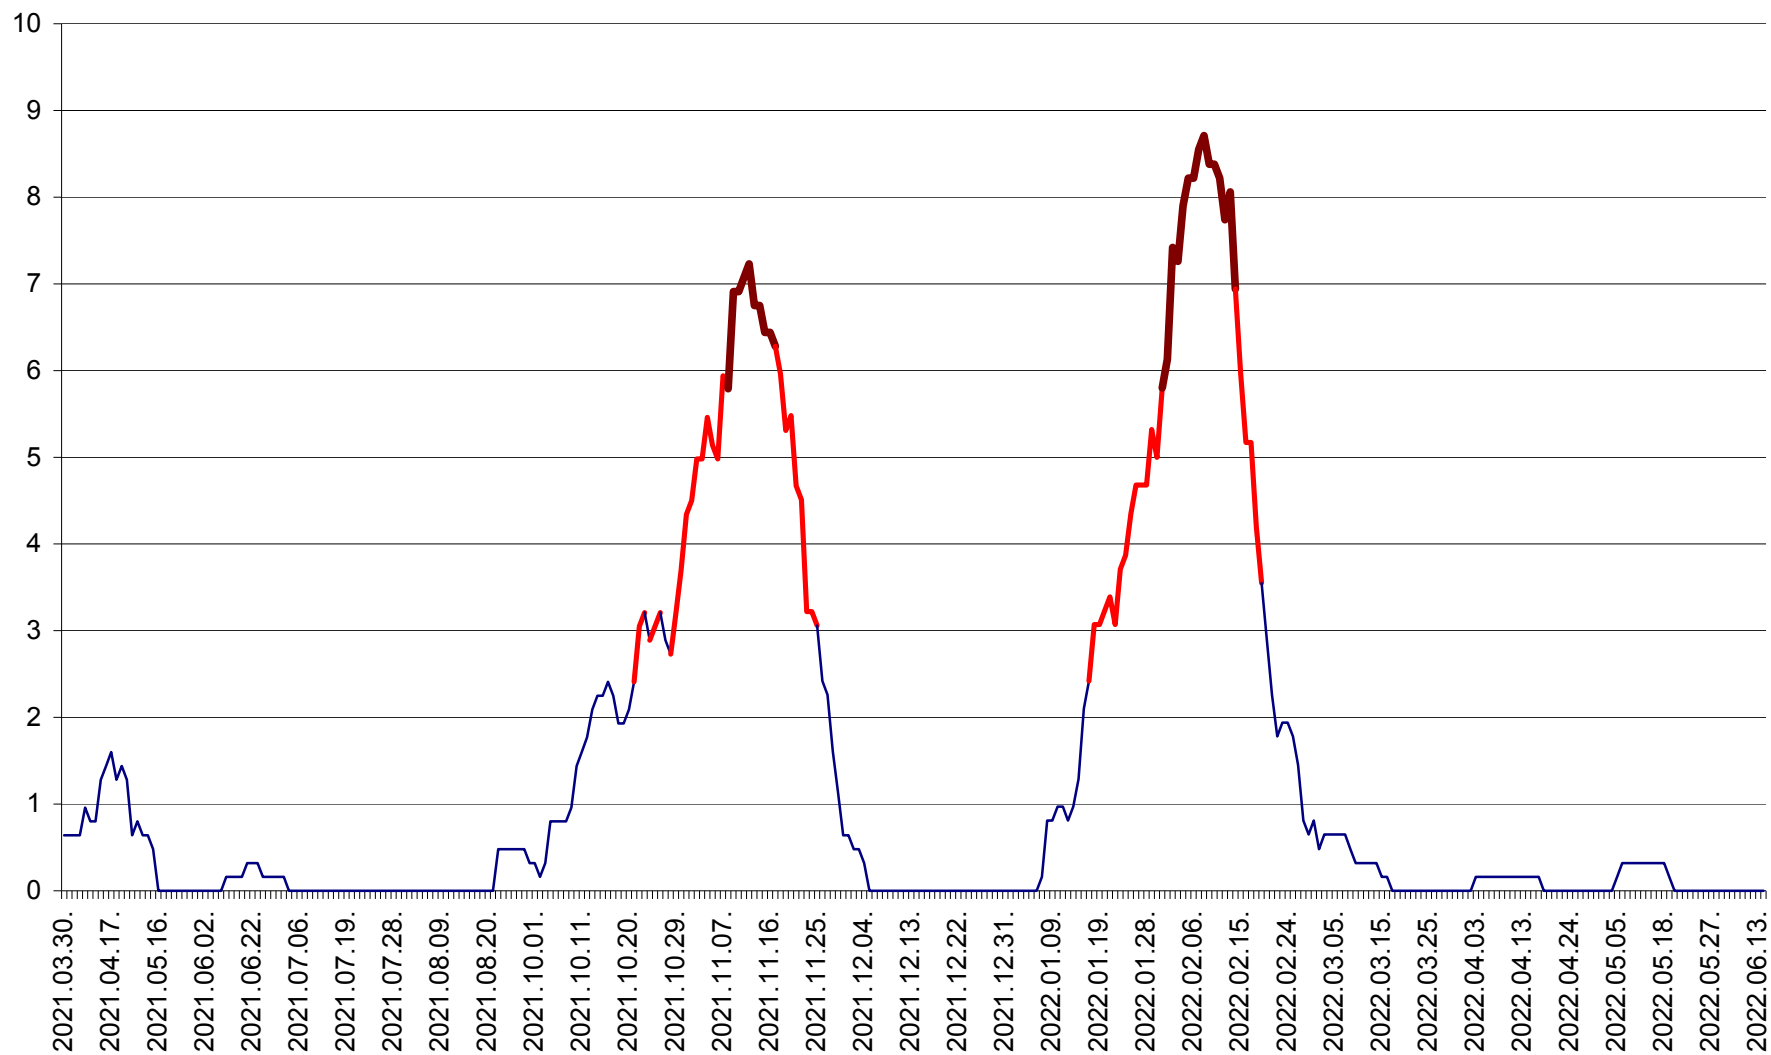

PRAID - Evolutia incidentei cumulate pe 14 zile la ‰ de locuitori  
2021.04.01. - 2022.06.17.

RACU - Evolutia incidentei cumulate pe 14 zile la ‰ de locuitori  
2021.04.01. - 2022.06.17.

REMETEA - Evolutia incidentei cumulate pe 14 zile la % de locuitori  
2021.04.01. - 2022.06.17.

SĂCEL - Evolutia incidentei cumulate pe 14 zile la ‰ de locuitori  
2021.04.01. - 2022.06.17.

SÂNCRĂIENI - Evolutia incidentei cumulate pe 14 zile la ‰ de locuitori  
2021.04.01. - 2022.06.17.

SÂNDOMIC - Evolutia incidentei cumulate pe 14 zile la ‰ de locuitori  
2021.04.01. - 2022.06.17.