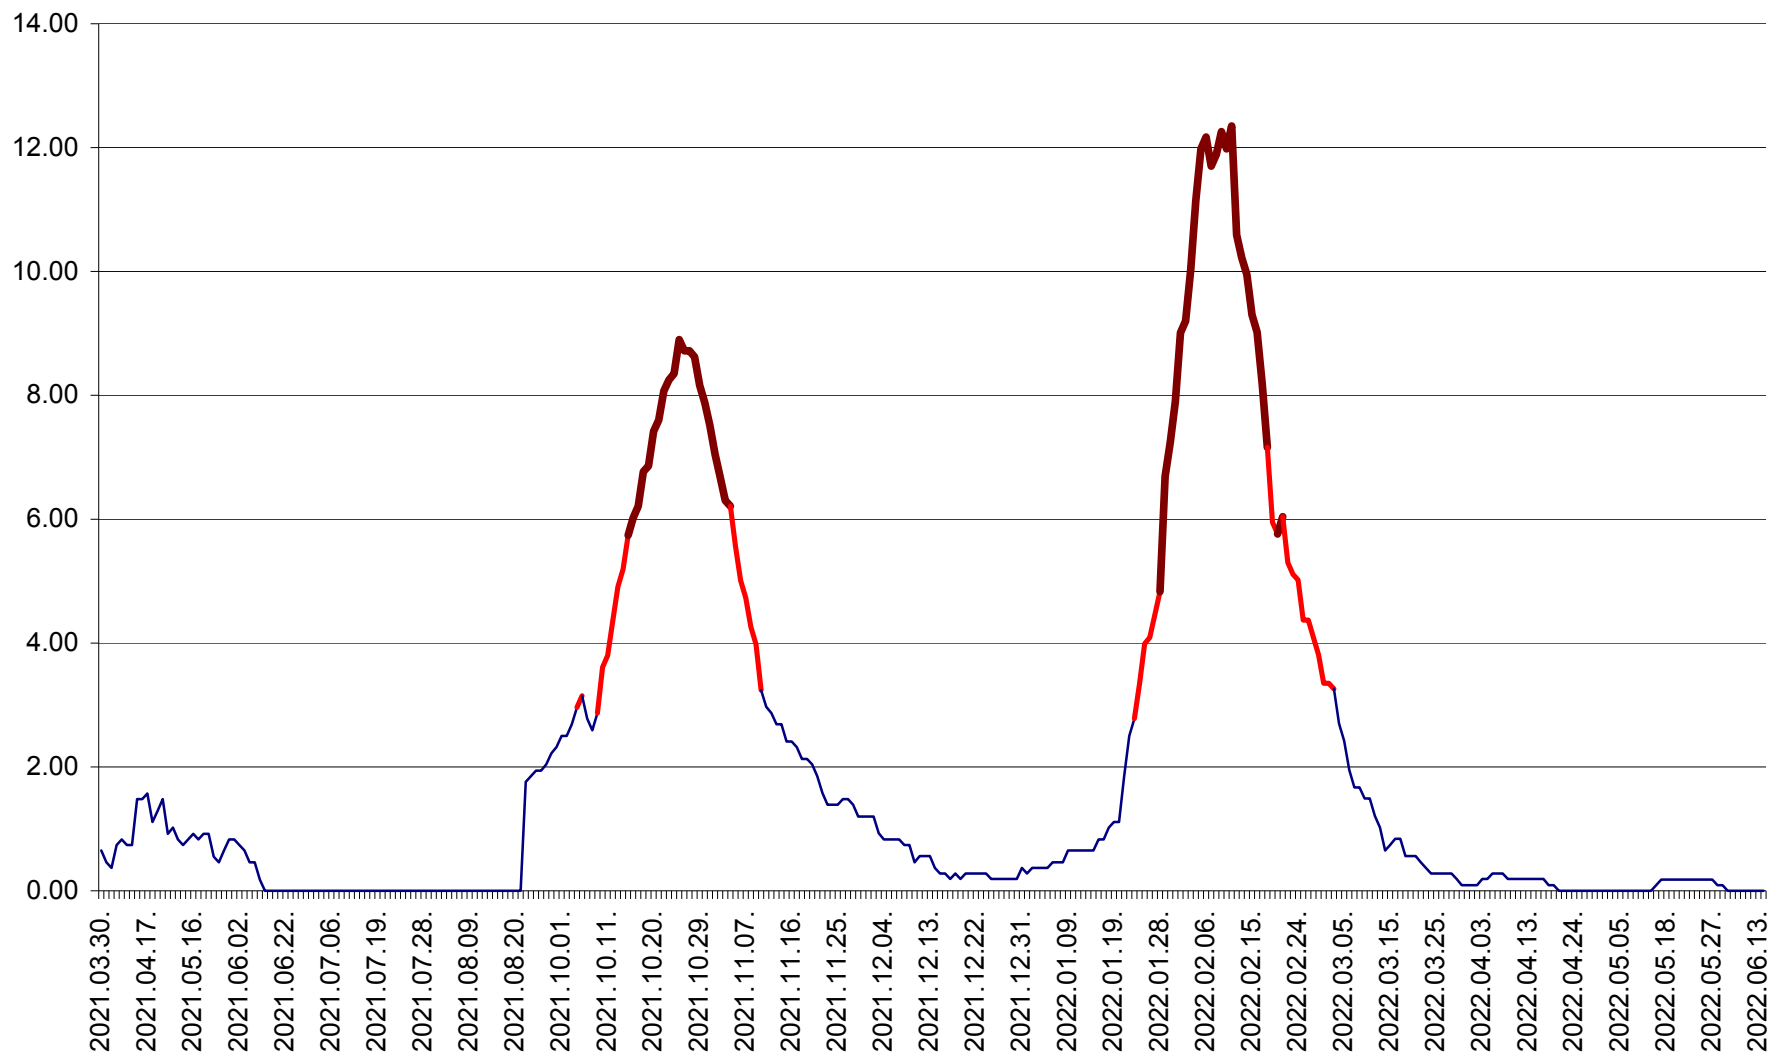

BRĂDEȘTI - Evoluția incidenței cumulate pe 14 zile la ‰ de locuitori  
2021.04.01. - 2022.06.17.

CĂPÂLNIȚA - Evoluția incidenței cumulate pe 14 zile la ‰ de locuitori  
2021.04.01. - 2022.06.17.

CÂRȚA - Evolutia incidentei cumulate pe 14 zile la ‰ de locuitori  
2021.04.01. - 2022.06.17.

CICEU - Evolutia incidentei cumulate pe 14 zile la ‰ de locuitori  
2021.04.01. - 2022.06.17.

CIUCSÂNGEORGIU - Evolutia incidentei cumulate pe 14 zile la % de locuitori  
2021.04.01. - 2022.06.17.

CIUMANI - Evolutia incidentei cumulate pe 14 zile la ‰ de locuitori  
2021.04.01. - 2022.06.17.

CORBU - Evolutia incidentei cumulate pe 14 zile la ‰ de locuitori  
2021.04.01. - 2022.06.17.

CORUND - Evolutia incidentei cumulate pe 14 zile la ‰ de locuitori  
2021.04.01. - 2022.06.17.

COZMENI - Evolutia incidentei cumulate pe 14 zile la ‰ de locuitori  
2021.04.01. - 2022.06.17.

ORAȘ CRISTURU SECUIESC - Evolutia incidentei cumulate pe 14 zile la ‰ de locuitori  
2021.04.01. - 2022.06.17.

DĂNEȘTI - Evolutia incidentei cumulate pe 14 zile la ‰ de locuitori  
2021.04.01. - 2022.06.17.