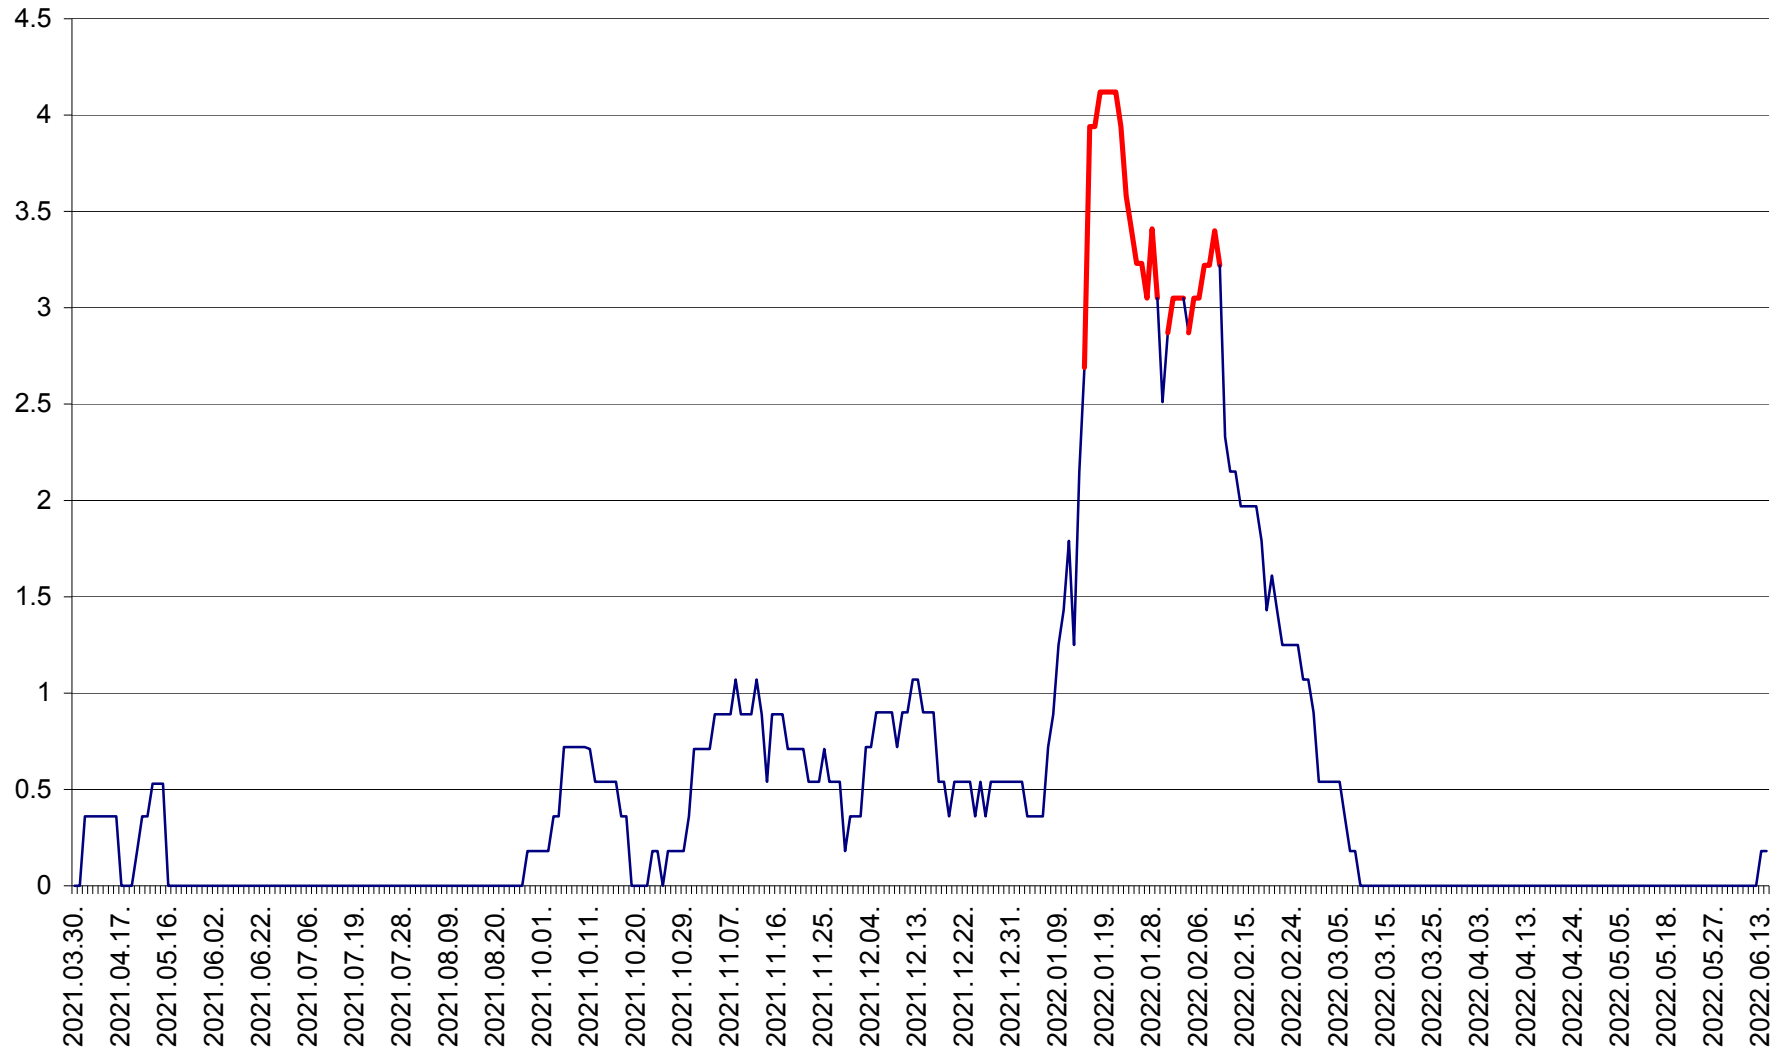

MUNICIPIUL GHEORGHENI - Evolutia incidentei cumulate pe 14 zile la % de locuitori  
2021.04.01. - 2022.06.17.

JOSENI - Evolutia incidentei cumulate pe 14 zile la ‰ de locuitori  
2021.04.01. - 2022.06.17.

LĂZAREA - Evolutia incidentei cumulate pe 14 zile la % de locuitori  
2021.04.01. - 2022.06.17.

LELICENI - Evolutia incidentei cumulate pe 14 zile la % de locuitori  
2021.04.01. - 2022.06.17.

LUETA - Evolutia incidentei cumulate pe 14 zile la ‰ de locuitori  
2021.04.01. - 2022.06.17.

LUNCA DE JOS - Evolutia incidentei cumulate pe 14 zile la ‰ de locuitori  
2021.04.01. - 2022.06.17.

LUNCA DE SUS - Evolutia incidentei cumulate pe 14 zile la ‰ de locuitori  
2021.04.01. - 2022.06.17.