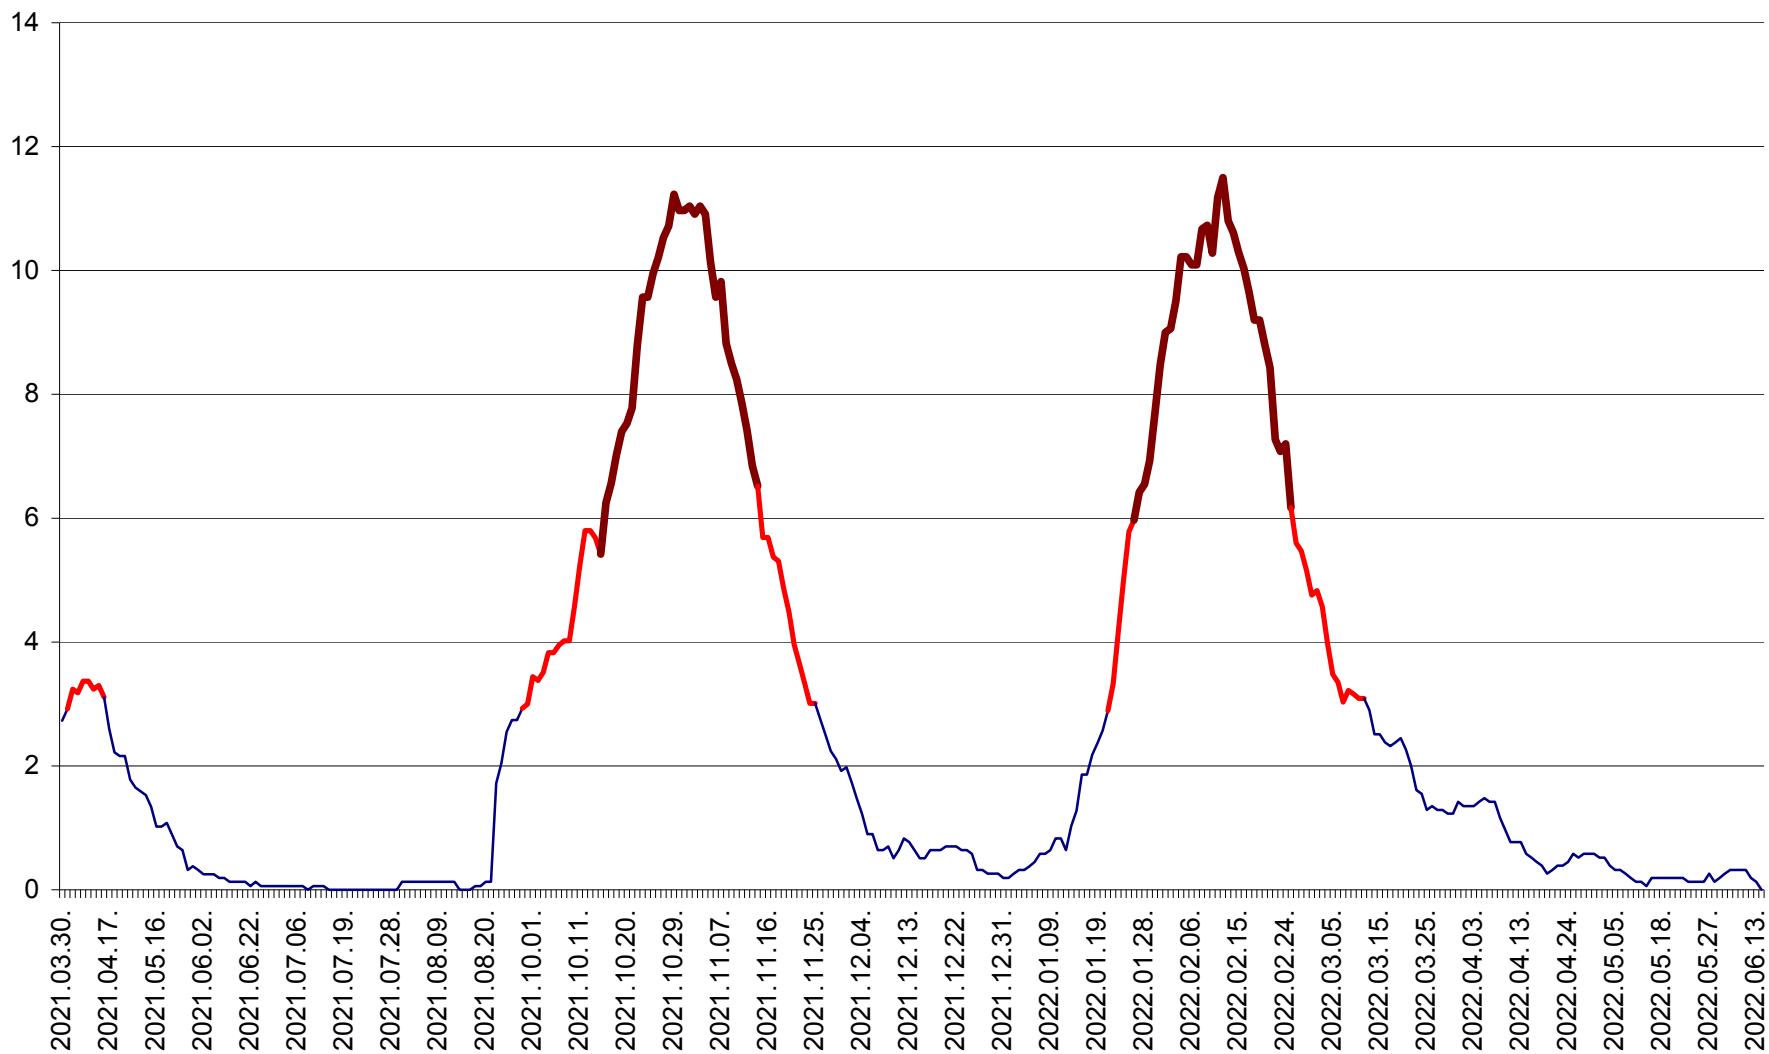

TULGHEȘ - Evolutia incidentei cumulate pe 14 zile la % de locuitori
2021.04.01. - 2022.06.17.