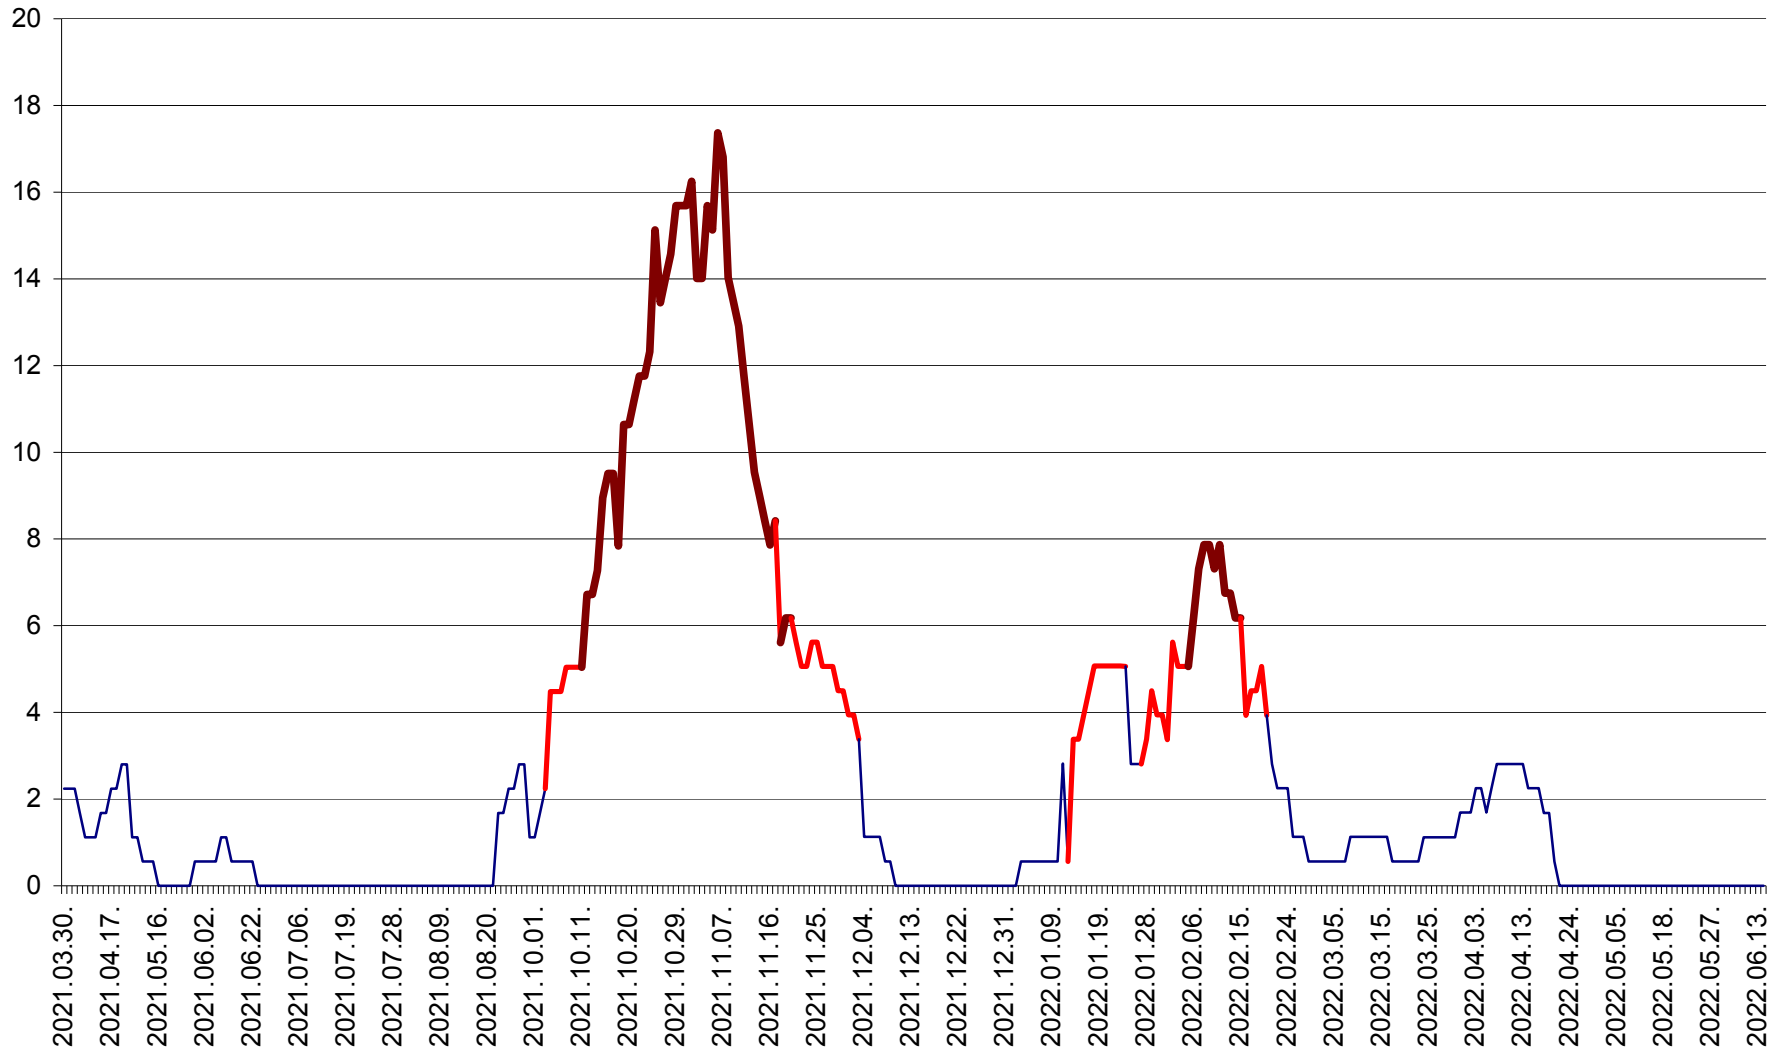

SICULENI - Evolutia incidentei cumulate pe 14 zile la % de locuitori  
2021.04.01. - 2022.06.17.

ȘIMONEȘTI - Evolutia incidentei cumulate pe 14 zile la ‰ de locuitori  
2021.04.01. - 2022.06.17.

SUBCETATE - Evolutia incidentei cumulate pe 14 zile la ‰ de locuitori  
2021.04.01. - 2022.06.17.