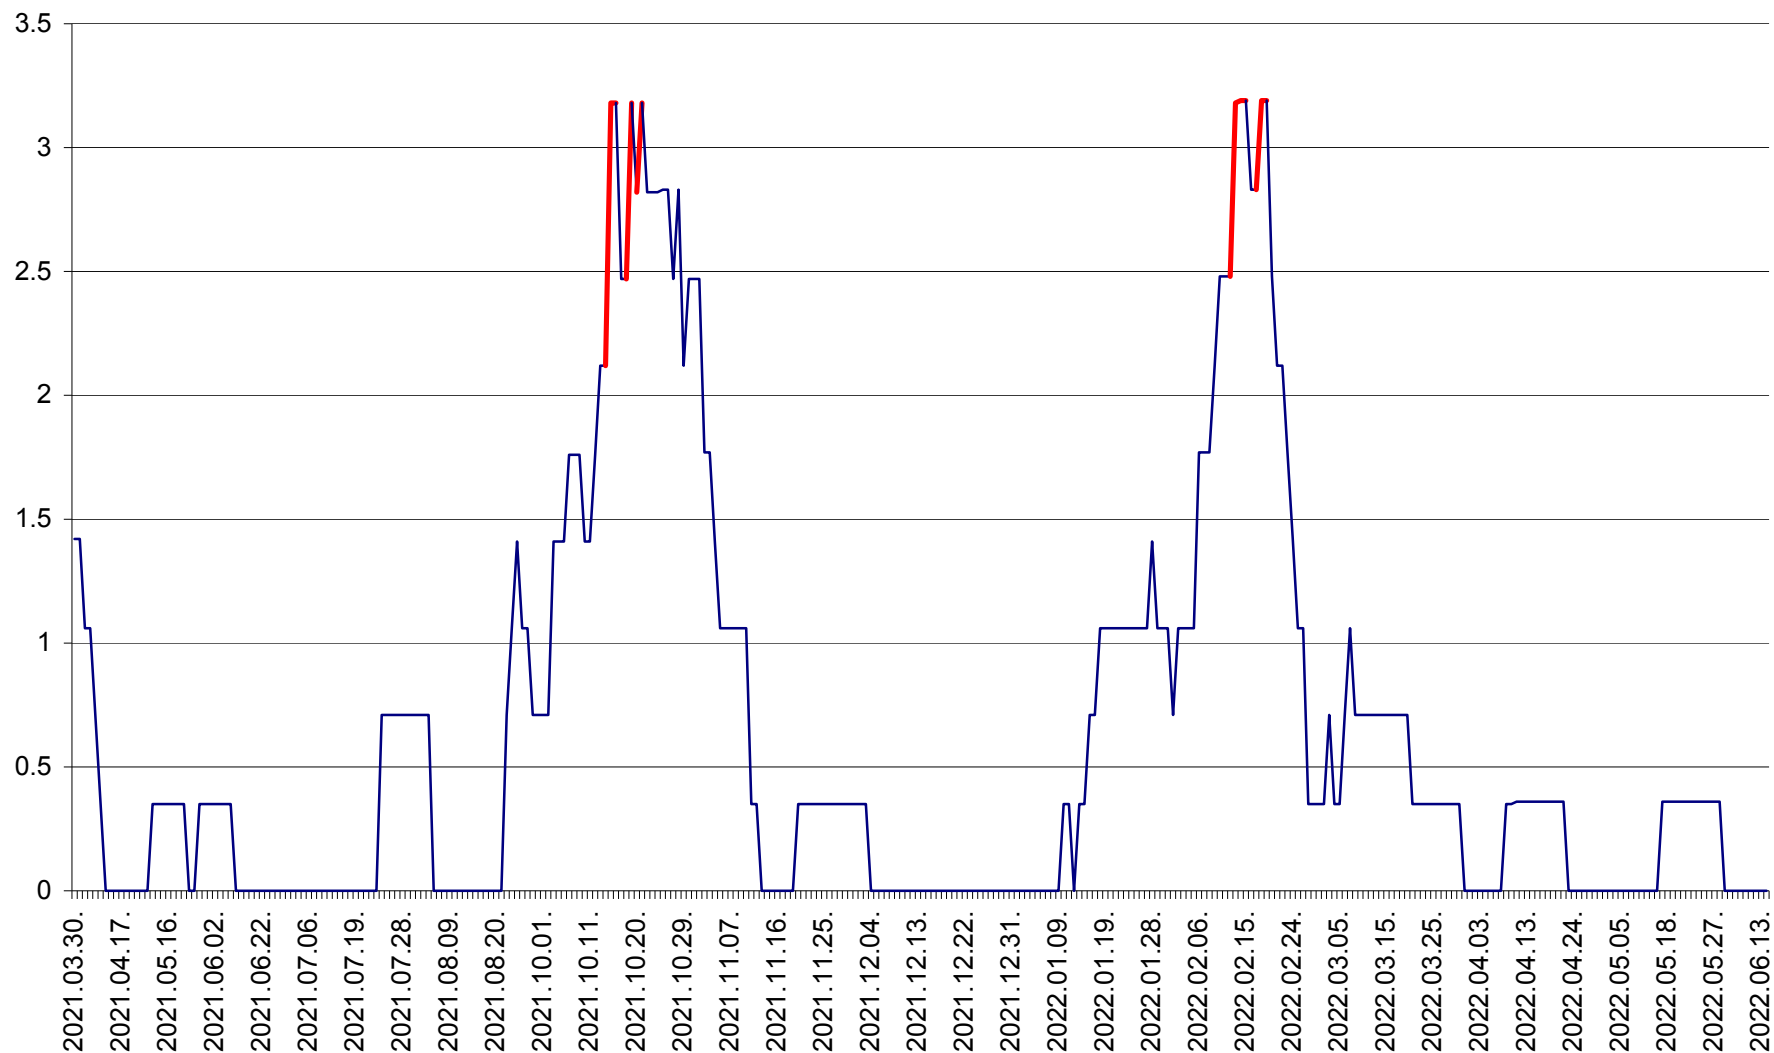

MIHĂILENI - Evolutia incidentei cumulate pe 14 zile la ‰ de locuitori  
2021.04.01. - 2022.06.17.

MUGENI - Evolutia incidentei cumulate pe 14 zile la ‰ de locuitori  
2021.04.01. - 2022.06.17.

OCLAND - Evolutia incidentei cumulate pe 14 zile la ‰ de locuitori  
2021.04.01. - 2022.06.17.

MUNICIPIUL ODORHEIU SECUIESC - Evolutia incidentei cumulate pe 14 zile la ‰ de locuitori  
2021.04.01. - 2022.06.17.

PĂULENI-CIUC - Evolutia incidentei cumulate pe 14 zile la % de locuitori  
2021.04.01. - 2022.06.17.

PLĂIEȘII DE JOS - Evoluția incidenței cumulate pe 14 zile la ‰ de locuitori  
2021.04.01. - 2022.06.17.

PORUMBENI - Evolutia incidentei cumulate pe 14 zile la ‰ de locuitori  
2021.04.01. - 2022.06.17.