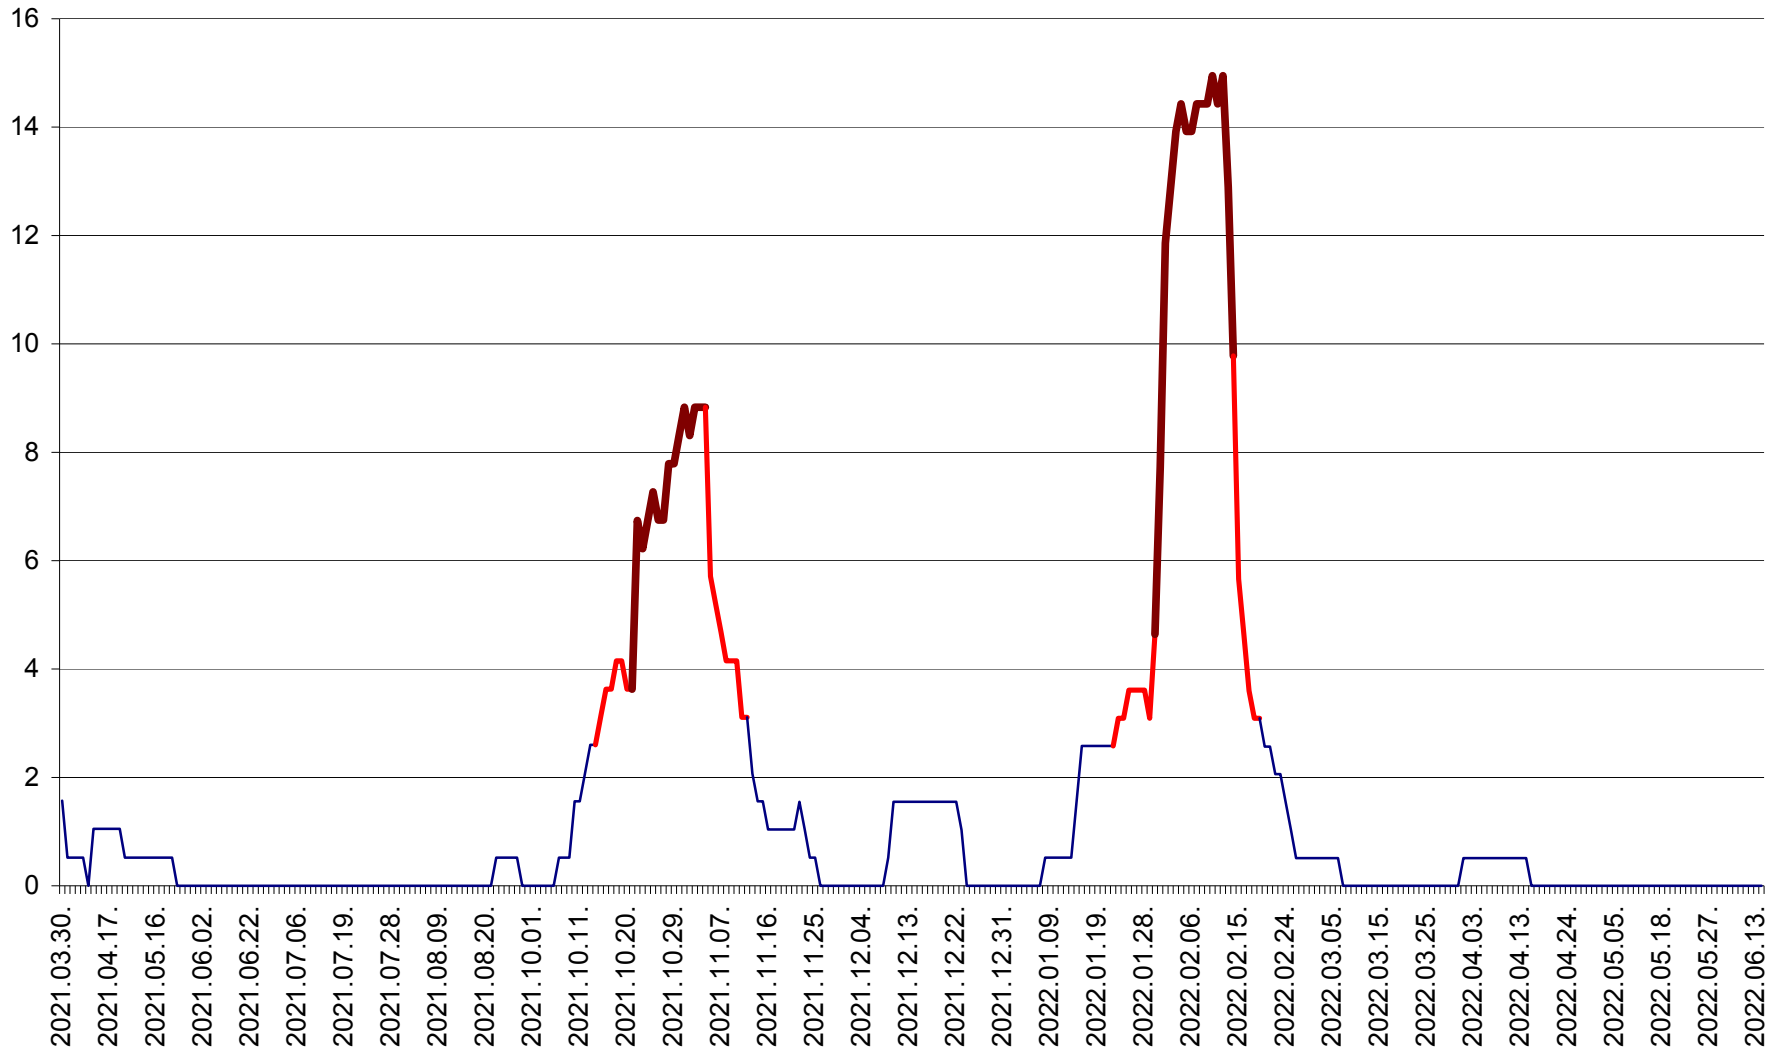

MIHĂILENI - Evolutia incidentei cumulate pe 14 zile la ‰ de locuitori  
2021.04.01. - 2022.06.17.

MUGENI - Evolutia incidentei cumulate pe 14 zile la ‰ de locuitori  
2021.04.01. - 2022.06.17.

OCLAND - Evolutia incidentei cumulate pe 14 zile la ‰ de locuitori  
2021.04.01. - 2022.06.17.

MUNICIPIUL ODORHEIU SECUIESC - Evolutia incidentei cumulate pe 14 zile la ‰ de locuitori  
2021.04.01. - 2022.06.17.

PĂULENI-CIUC - Evolutia incidentei cumulate pe 14 zile la % de locuitori  
2021.04.01. - 2022.06.17.

PLĂIEȘII DE JOS - Evoluția incidenței cumulate pe 14 zile la ‰ de locuitori  
2021.04.01. - 2022.06.17.

PORUMBENI - Evolutia incidentei cumulate pe 14 zile la ‰ de locuitori  
2021.04.01. - 2022.06.17.