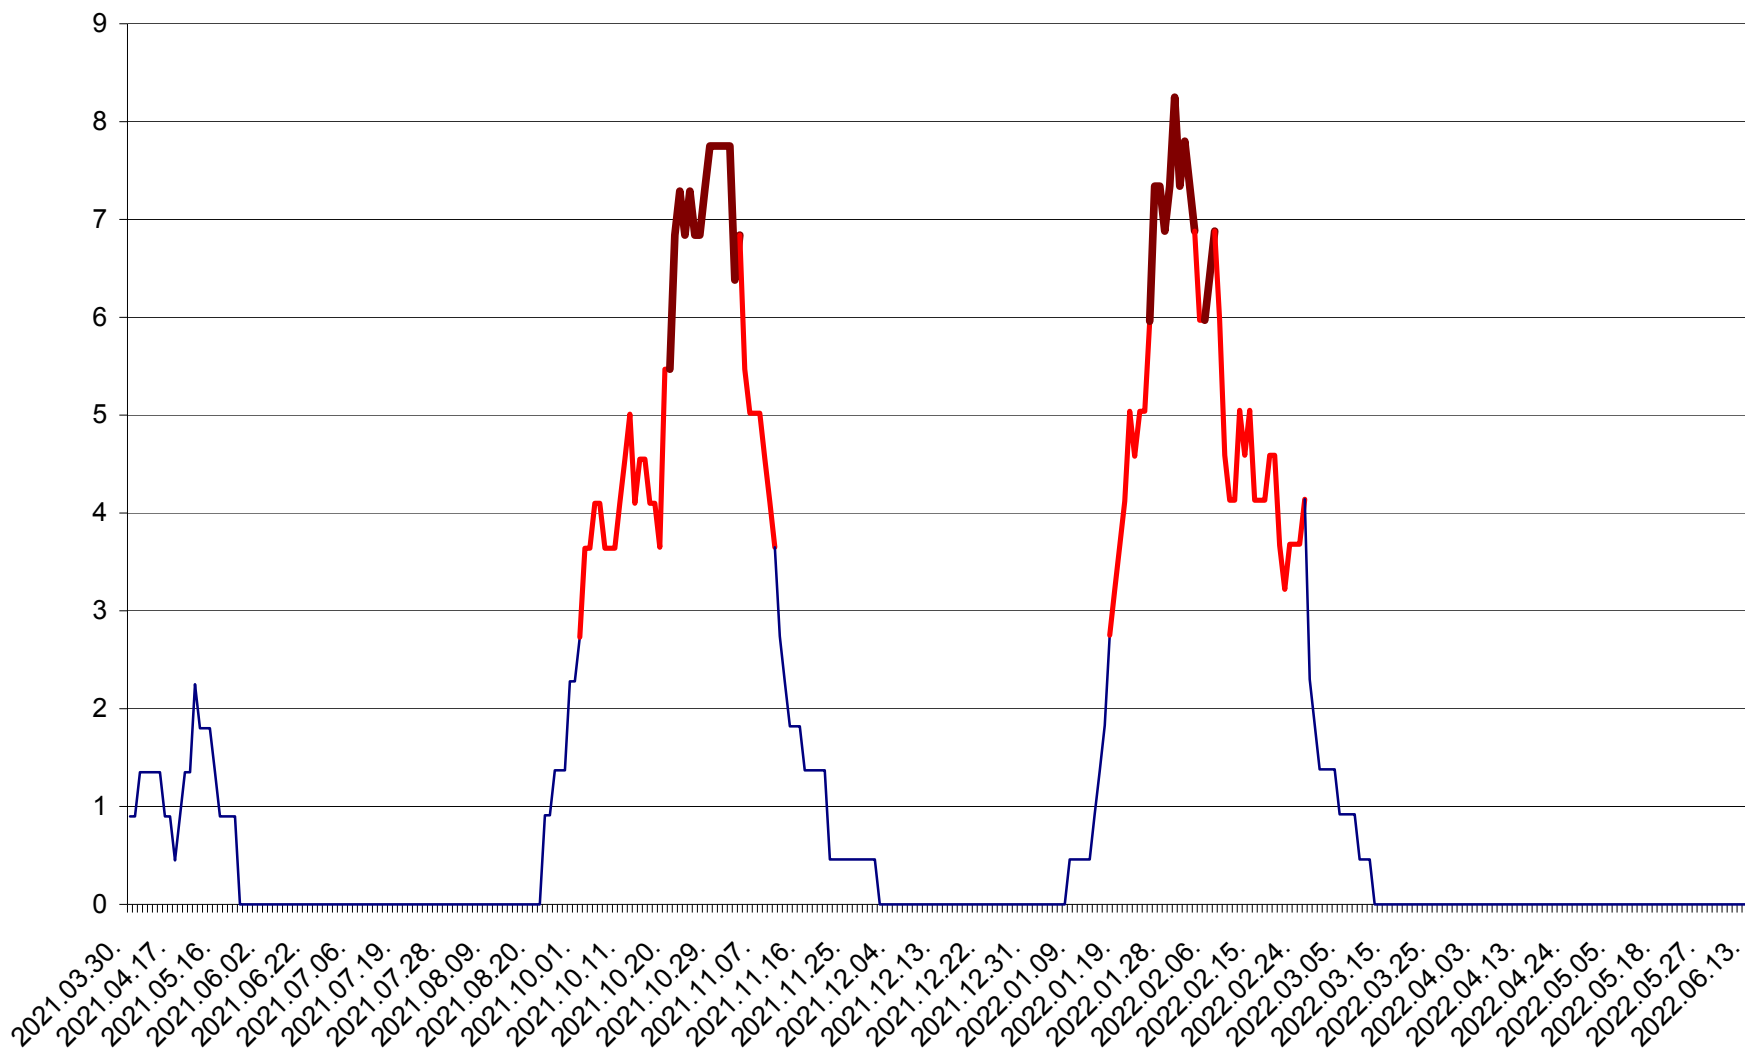

PRAID - Evolutia incidentei cumulate pe 14 zile la ‰ de locuitori  
2021.04.01. - 2022.06.17.

RACU - Evolutia incidentei cumulate pe 14 zile la ‰ de locuitori  
2021.04.01. - 2022.06.17.

REMETEA - Evolutia incidentei cumulate pe 14 zile la % de locuitori  
2021.04.01. - 2022.06.17.

SĂCEL - Evolutia incidentei cumulate pe 14 zile la ‰ de locuitori  
2021.04.01. - 2022.06.17.

SÂNCRĂIENI - Evolutia incidentei cumulate pe 14 zile la ‰ de locuitori  
2021.04.01. - 2022.06.17.

SÂNDOMIC - Evolutia incidentei cumulate pe 14 zile la ‰ de locuitori  
2021.04.01. - 2022.06.17.

SÂNMARTIN - Evolutia incidentei cumulate pe 14 zile la ‰ de locuitori  
2021.04.01. - 2022.06.17.

SÂNSIMION - Evolutia incidentei cumulate pe 14 zile la ‰ de locuitori  
2021.04.01. - 2022.06.17.

SÂNTIMBRU - Evolutia incidentei cumulate pe 14 zile la ‰ de locuitori  
2021.04.01. - 2022.06.17.