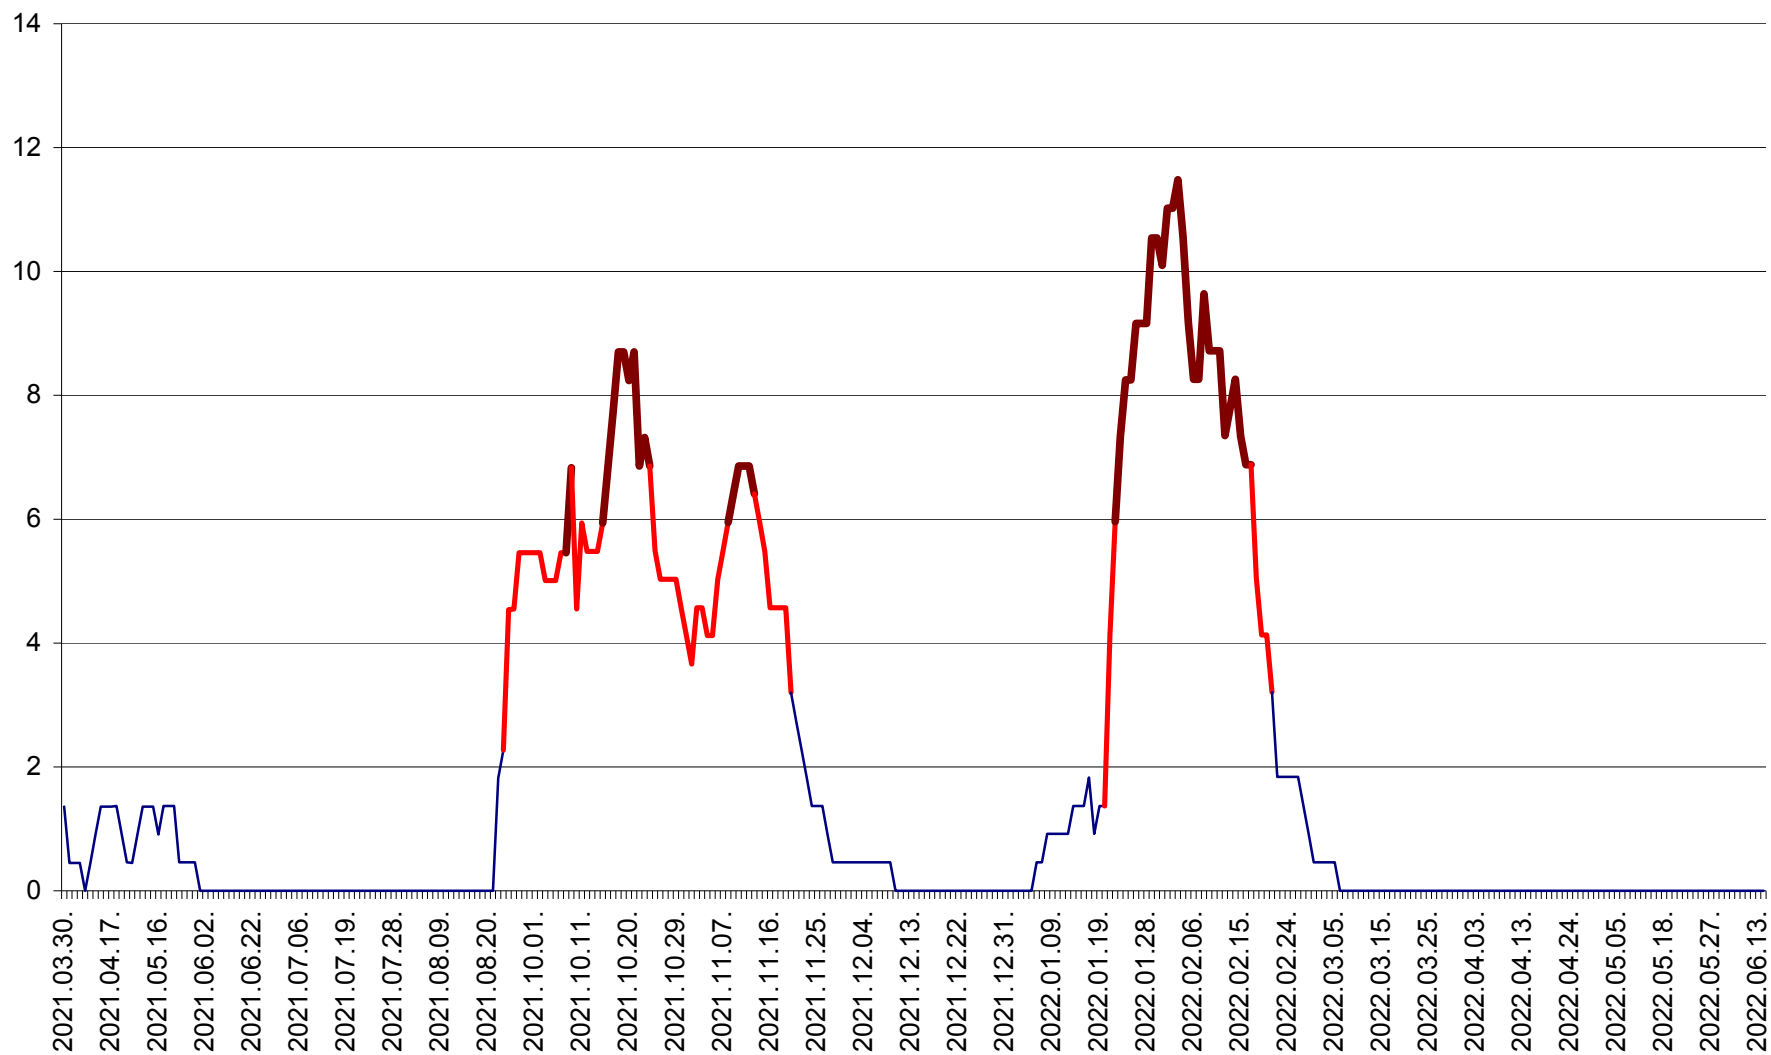

LĂZAREA - Evolutia incidentei cumulate pe 14 zile la % de locuitori  
2021.04.01. - 2022.06.17.

LELICENI - Evolutia incidentei cumulate pe 14 zile la % de locuitori  
2021.04.01. - 2022.06.17.

LUETA - Evolutia incidentei cumulate pe 14 zile la ‰ de locuitori  
2021.04.01. - 2022.06.17.

LUNCA DE JOS - Evolutia incidentei cumulate pe 14 zile la ‰ de locuitori  
2021.04.01. - 2022.06.17.

LUNCA DE SUS - Evolutia incidentei cumulate pe 14 zile la ‰ de locuitori  
2021.04.01. - 2022.06.17.

LUPENI - Evolutia incidentei cumulate pe 14 zile la ‰ de locuitori  
2021.04.01. - 2022.06.17.

MĂDĂRAȘ - Evolutia incidentei cumulate pe 14 zile la ‰ de locuitori  
2021.04.01. - 2022.06.17.

MĂRTINIȘ - Evolutia incidentei cumulate pe 14 zile la ‰ de locuitori  
2021.04.01. - 2022.06.17.

MEREȘTI - Evoluția incidenței cumulate pe 14 zile la ‰ de locuitori  
2021.04.01. - 2022.06.17.

MUNICIPIUL MIERCUREA-CIUC - Evolutia incidentei cumulate pe 14 zile la ‰ de locuitori  
2021.04.01. - 2022.06.17.