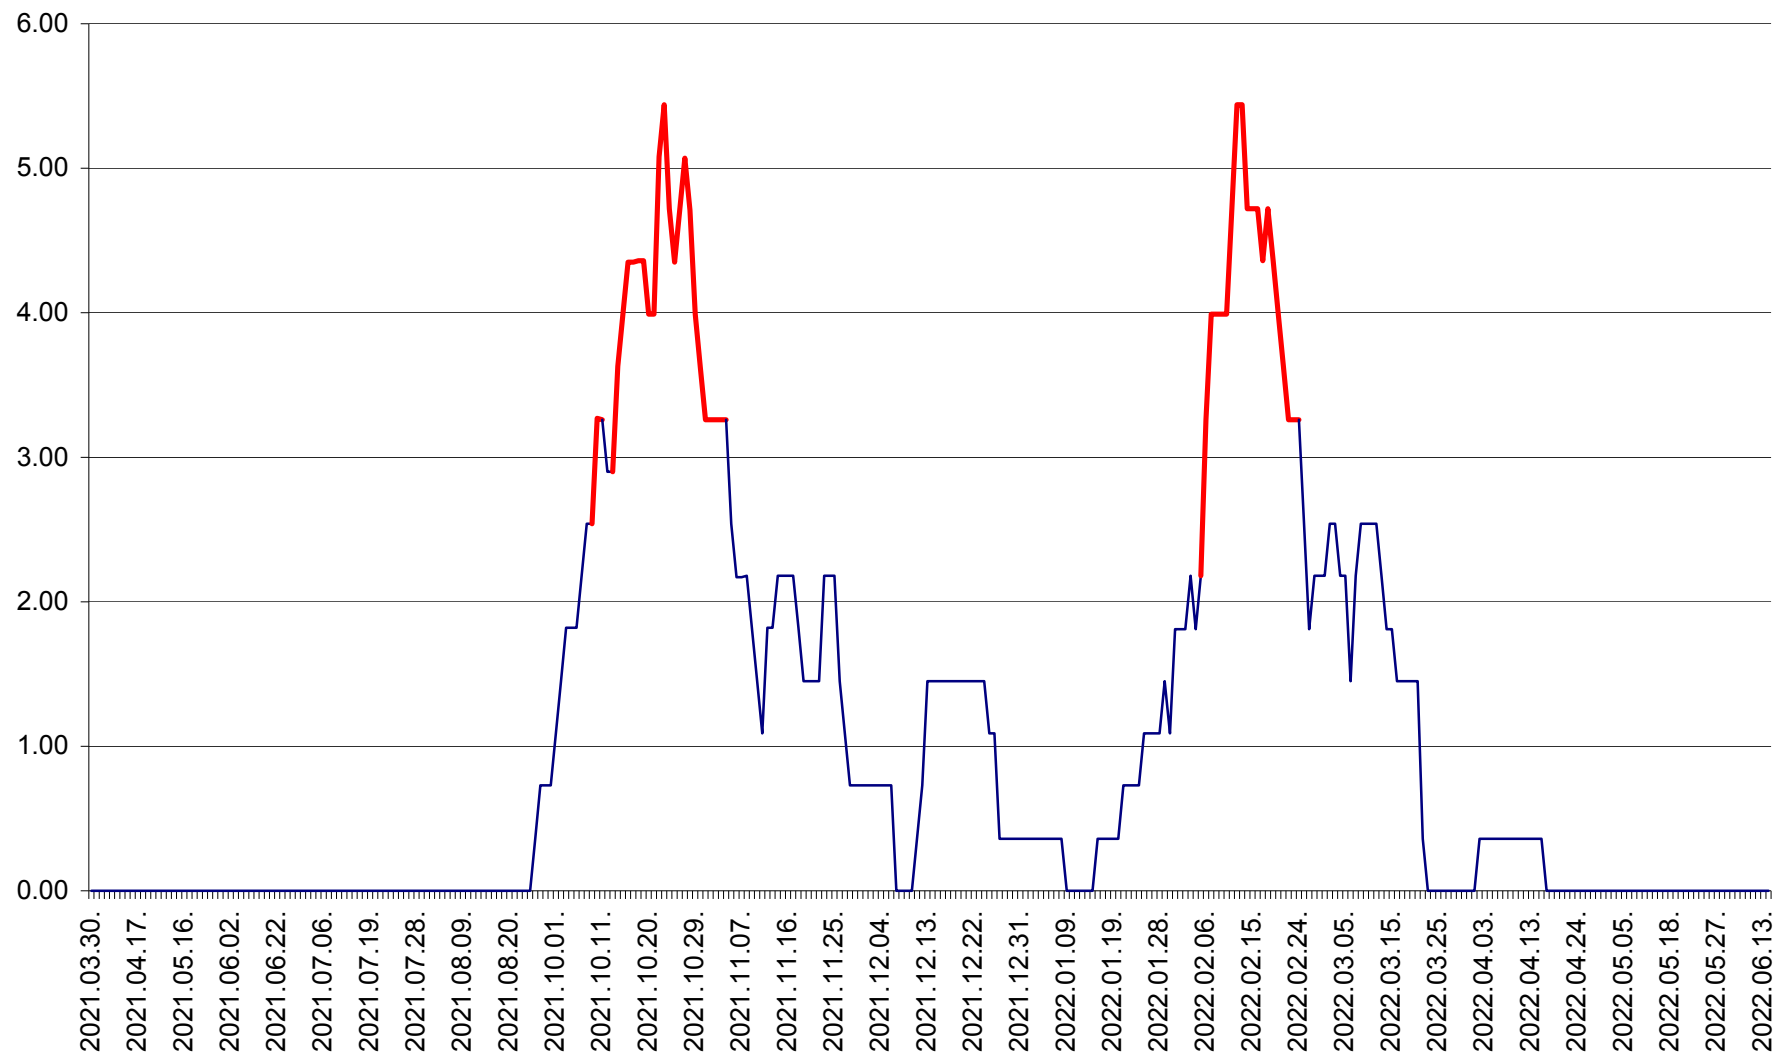

ATID - Evolutia incidentei cumulate pe 14 zile la % de locuitori  
2021.04.01. - 2022.06.17.

AVRĂMEȘTI - Evolutia incidentei cumulate pe 14 zile la ‰ de locuitori  
2021.04.01. - 2022.06.17.

ORAȘ BĂILE TUȘNAD - Evolutia incidentei cumulate pe 14 zile la ‰ de locuitori  
2021.04.01. - 2022.06.17.

ORAȘ BĂLAN - Evoluția incidenței cumulate pe 14 zile la ‰ de locuitori  
2021.04.01. - 2022.06.17.

BILBOR - Evolutia incidentei cumulate pe 14 zile la ‰ de locuitori  
2021.04.01. - 2022.06.17.

ORAȘ BORSEC - Evolutia incidentei cumulate pe 14 zile la ‰ de locuitori  
2021.04.01. - 2022.06.17.

BRĂDEȘTI - Evoluția incidenței cumulate pe 14 zile la ‰ de locuitori  
2021.04.01. - 2022.06.17.

CĂPÂLNIȚA - Evoluția incidenței cumulate pe 14 zile la ‰ de locuitori  
2021.04.01. - 2022.06.17.

CÂRȚA - Evolutia incidentei cumulate pe 14 zile la ‰ de locuitori  
2021.04.01. - 2022.06.17.