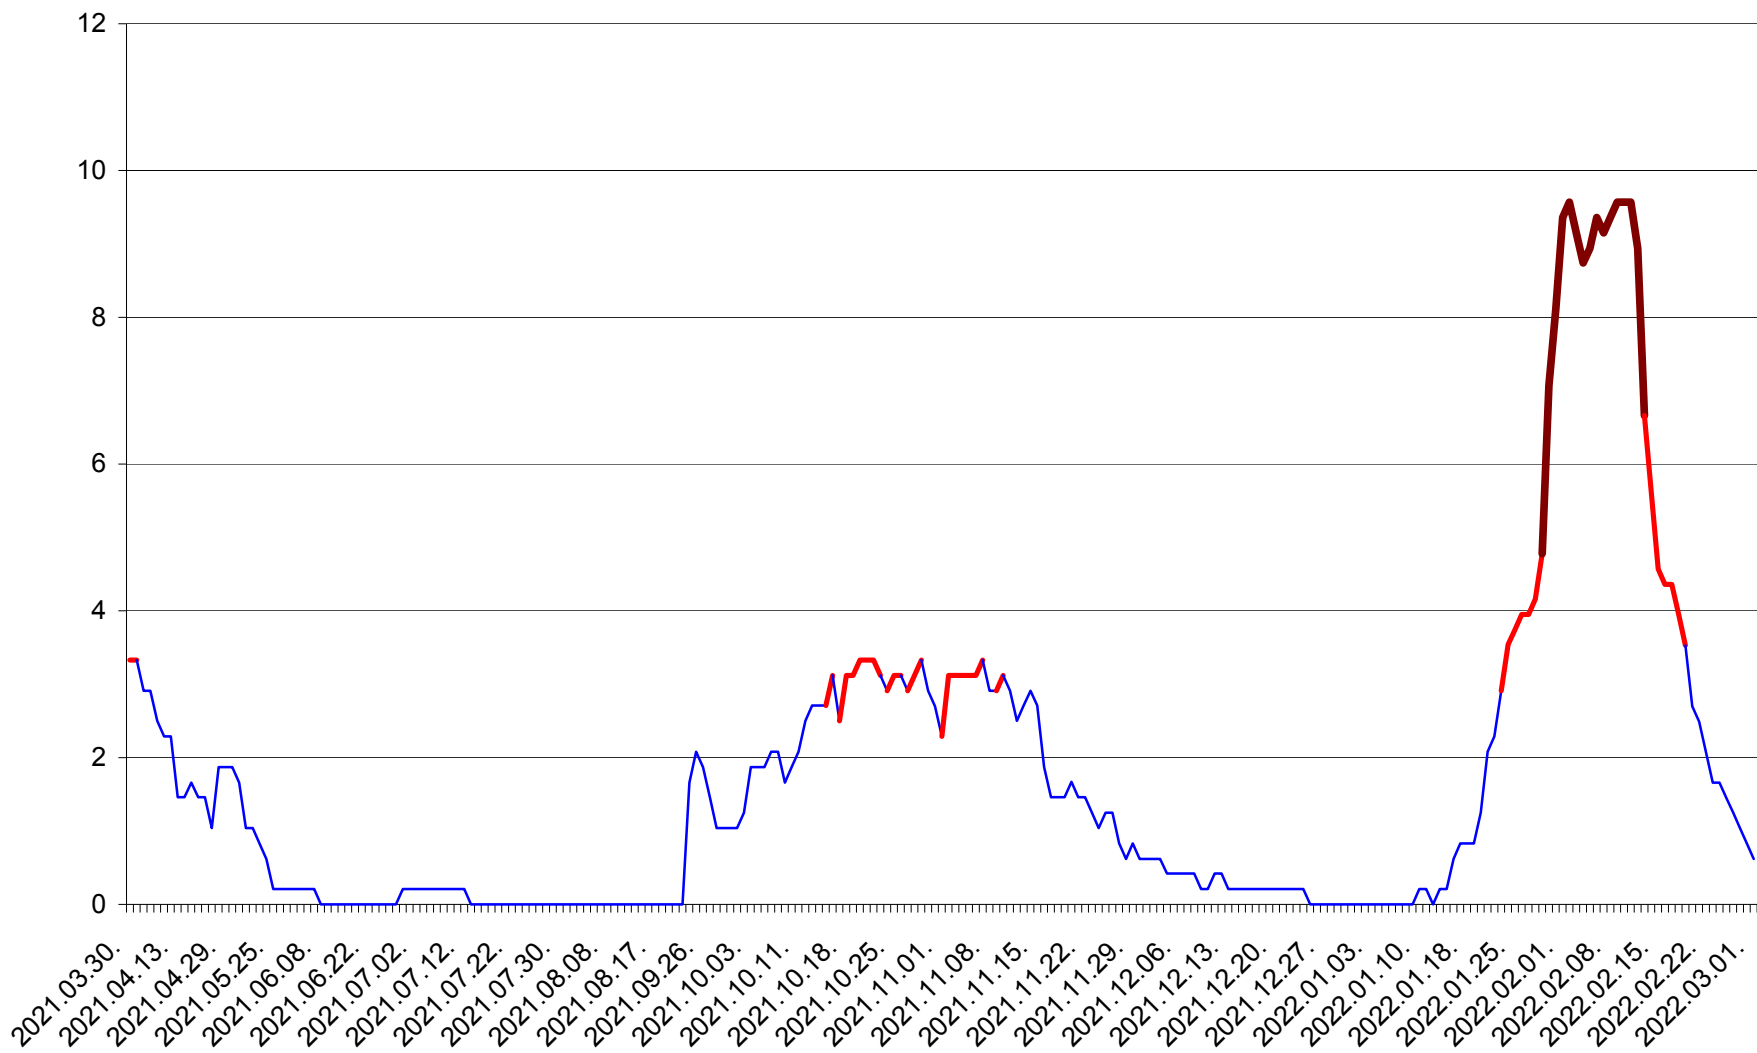

MUNICIPIUL GHEORGHENI - Evolutia incidentei cumulate pe 14 zile la % de locuitori
2021.04.01. - 2022.03.01.

JOSENI - Evolutia incidentei cumulate pe 14 zile la ‰ de locuitori
2021.04.01. - 2022.03.01.

LĂZAREA - Evolutia incidentei cumulate pe 14 zile la % de locuitori
2021.04.01. - 2022.03.01.

LELICENI - Evolutia incidentei cumulate pe 14 zile la ‰ de locuitori
2021.04.01. - 2022.03.01.

LUETA - Evolutia incidentei cumulate pe 14 zile la ‰ de locuitori
2021.04.01. - 2022.03.01.

LUNCA DE JOS - Evolutia incidentei cumulate pe 14 zile la ‰ de locuitori
2021.04.01. - 2022.03.01.

LUNCA DE SUS - Evolutia incidentei cumulate pe 14 zile la ‰ de locuitori
2021.04.01. - 2022.03.01.

LUPENI - Evolutia incidentei cumulate pe 14 zile la ‰ de locuitori
2021.04.01. - 2022.03.01.

MĂDĂRAȘ - Evolutia incidentei cumulate pe 14 zile la ‰ de locuitori
2021.04.01. - 2022.03.01.