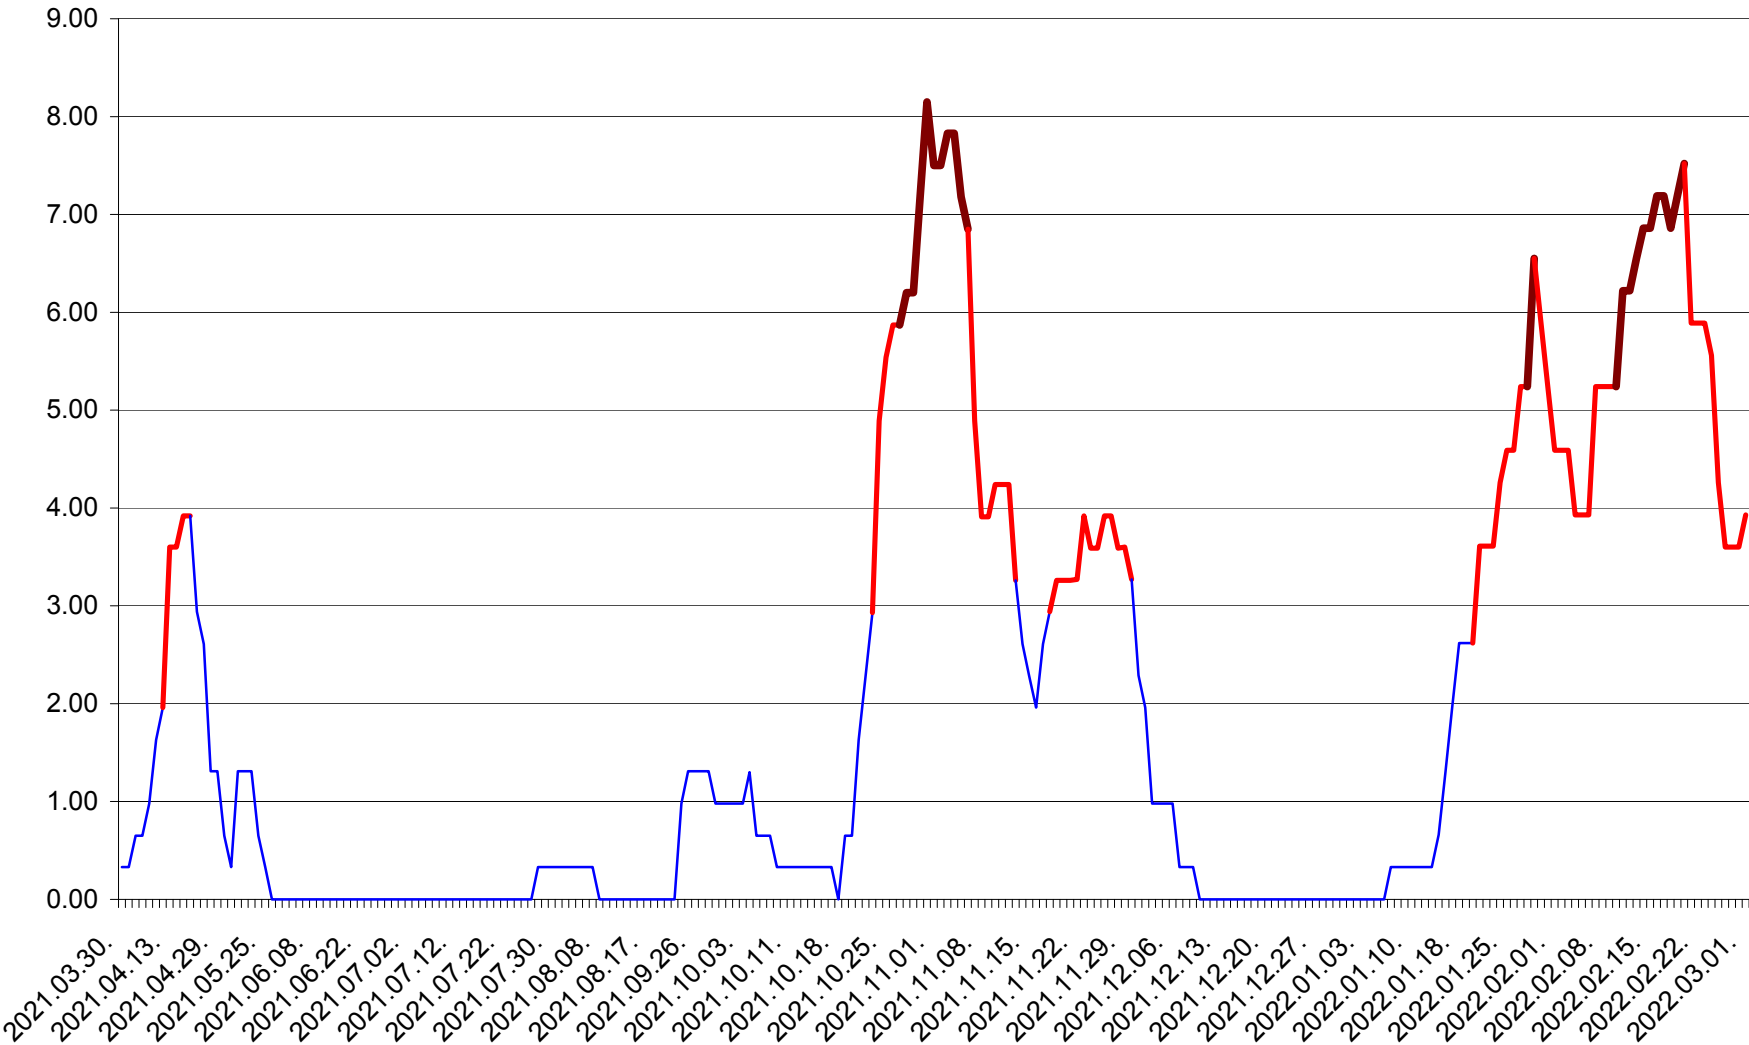

ATID - Evolutia incidentei cumulate pe 14 zile la % de locuitori
2021.04.01. - 2022.03.01.

AVRĂMEȘTI - Evolutia incidentei cumulate pe 14 zile la ‰ de locuitori
2021.04.01. - 2022.03.01.

ORAȘ BĂILE TUȘNAD - Evoluția incidenței cumulate pe 14 zile la ‰ de locuitori
2021.04.01. - 2022.03.01.

ORAȘ BĂLAN - Evolutia incidentei cumulate pe 14 zile la ‰ de locuitori
2021.04.01. - 2022.03.01.

BILBOR - Evolutia incidentei cumulate pe 14 zile la ‰ de locuitori
2021.04.01. - 2022.03.01.

ORAȘ BORSEC - Evolutia incidentei cumulate pe 14 zile la ‰ de locuitori
2021.04.01. - 2022.03.01.

BRĂDEȘTI - Evolutia incidentei cumulate pe 14 zile la ‰ de locuitori
2021.04.01. - 2022.03.01.

CĂPÂLNIȚA - Evolutia incidentei cumulate pe 14 zile la ‰ de locuitori
2021.04.01. - 2022.03.01.

CÂRȚA - Evolutia incidentei cumulate pe 14 zile la ‰ de locuitori
2021.04.01. - 2022.03.01.