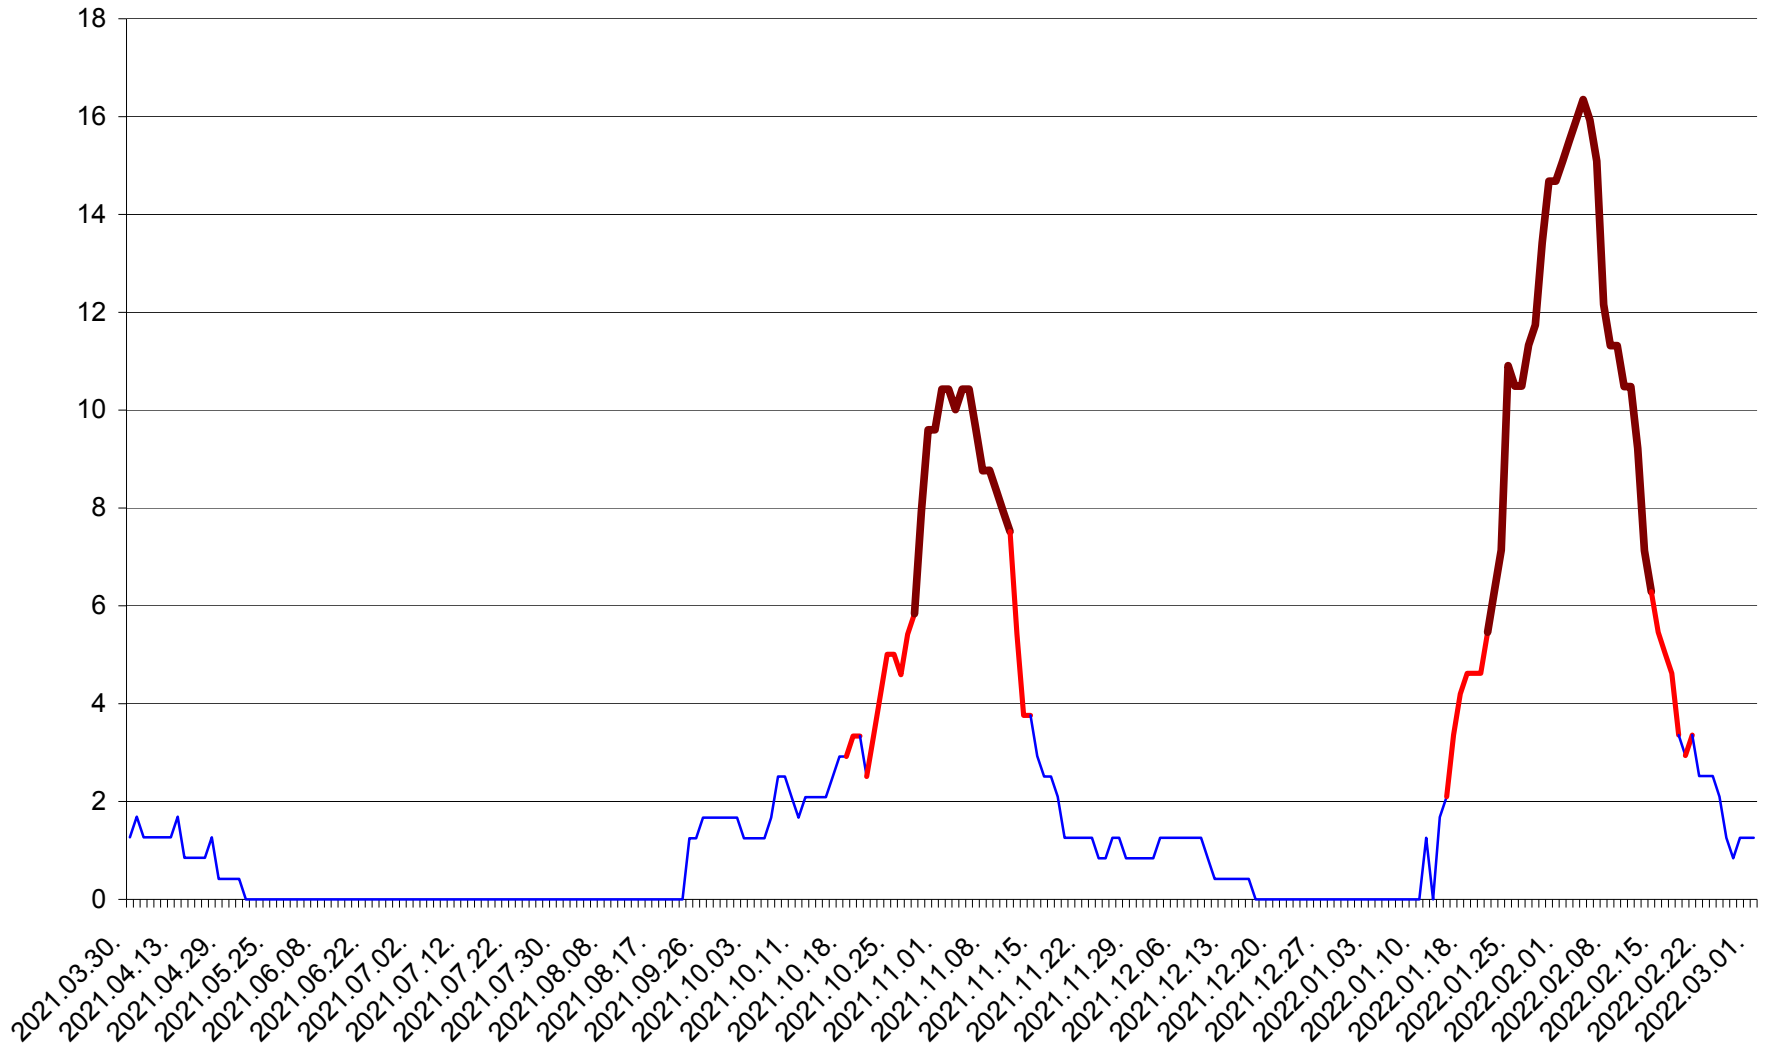

FELICENI - Evolutia incidentei cumulate pe 14 zile la ‰ de locuitori
2021.04.01. - 2022.03.01.

FRUMOASA - Evolutia incidentei cumulate pe 14 zile la ‰ de locuitori
2021.04.01. - 2022.03.01.

GĂLĂUȚAȘ - Evoluția incidenței cumulate pe 14 zile la ‰ de locuitori
2021.04.01. - 2022.03.01.

MUNICIPIUL GHEORGHENI - Evolutia incidentei cumulate pe 14 zile la % de locuitori
2021.04.01. - 2022.03.01.

JOSENI - Evolutia incidentei cumulate pe 14 zile la ‰ de locuitori
2021.04.01. - 2022.03.01.

LĂZAREA - Evolutia incidentei cumulate pe 14 zile la % de locuitori
2021.04.01. - 2022.03.01.

LELICENI - Evolutia incidentei cumulate pe 14 zile la ‰ de locuitori
2021.04.01. - 2022.03.01.

LUETA - Evolutia incidentei cumulate pe 14 zile la ‰ de locuitori
2021.04.01. - 2022.03.01.

LUNCA DE JOS - Evolutia incidentei cumulate pe 14 zile la ‰ de locuitori
2021.04.01. - 2022.03.01.