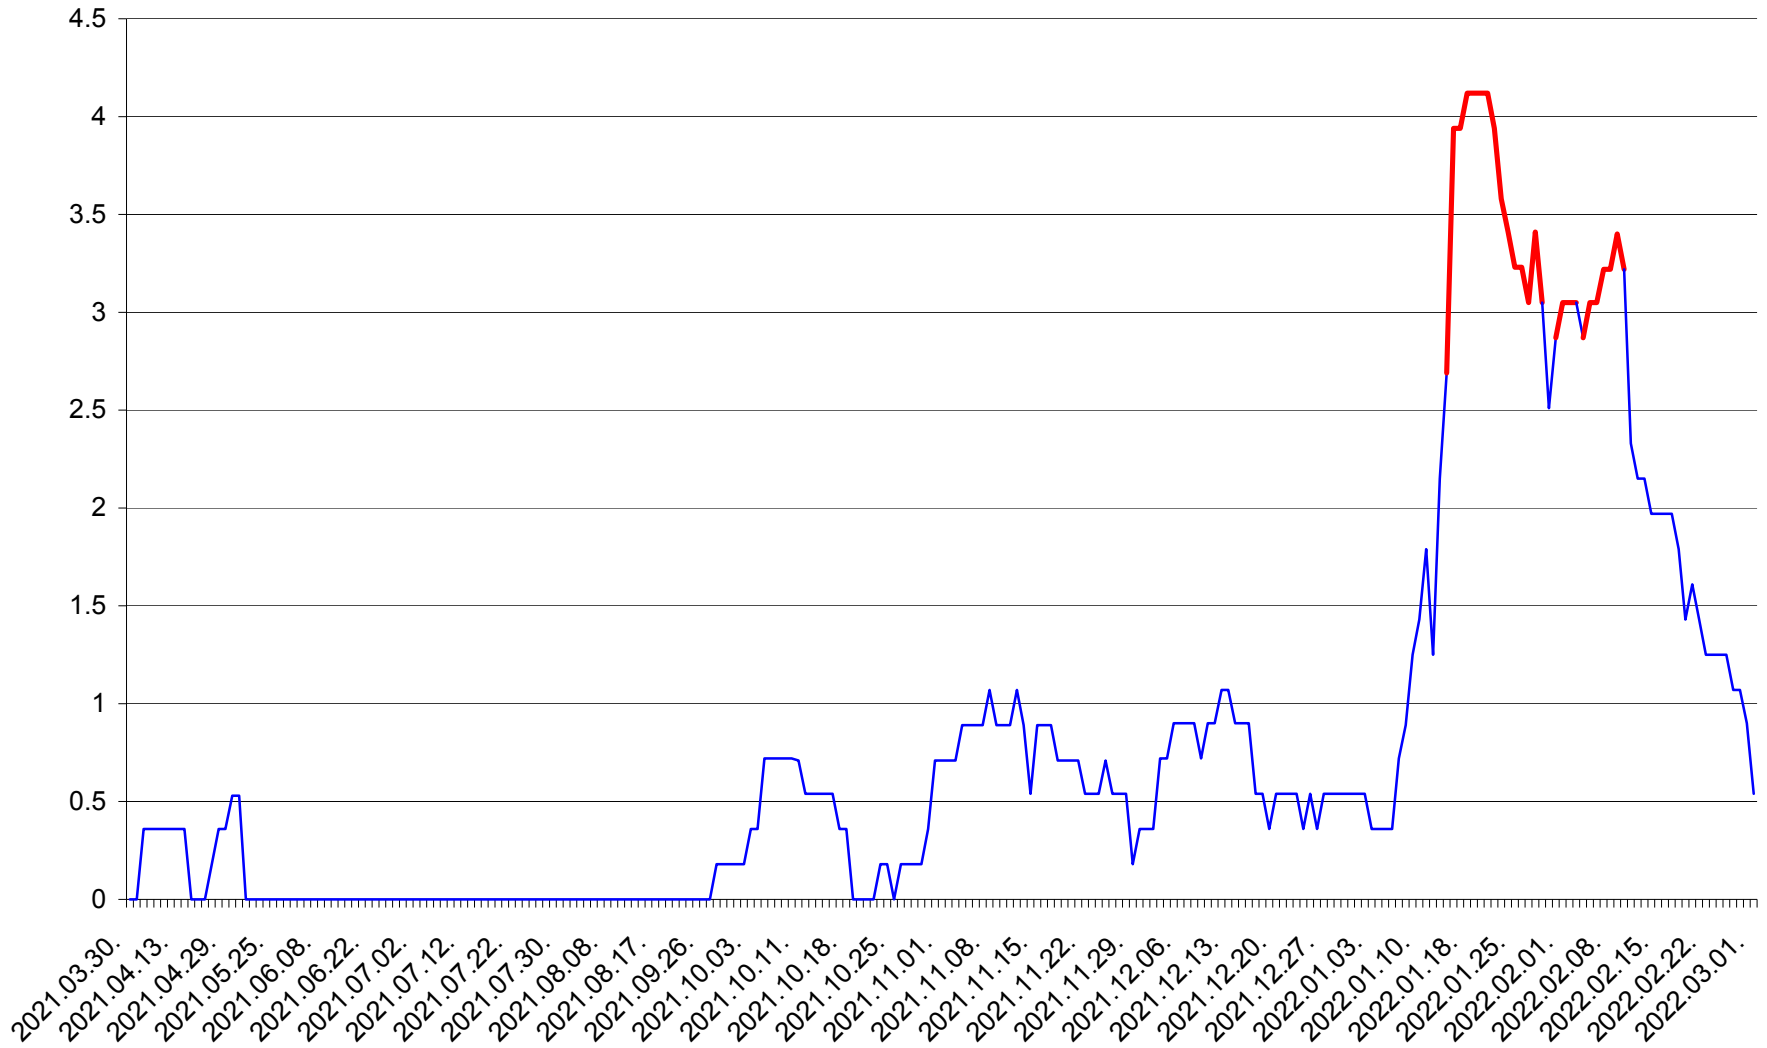

FELICENI - Evolutia incidentei cumulate pe 14 zile la ‰ de locuitori
2021.04.01. - 2022.03.01.

FRUMOASA - Evolutia incidentei cumulate pe 14 zile la ‰ de locuitori
2021.04.01. - 2022.03.01.

GĂLĂUȚAȘ - Evoluția incidenței cumulate pe 14 zile la ‰ de locuitori
2021.04.01. - 2022.03.01.

MUNICIPIUL GHEORGHENI - Evolutia incidentei cumulate pe 14 zile la % de locuitori
2021.04.01. - 2022.03.01.

JOSENI - Evolutia incidentei cumulate pe 14 zile la ‰ de locuitori
2021.04.01. - 2022.03.01.

LĂZAREA - Evolutia incidentei cumulate pe 14 zile la % de locuitori
2021.04.01. - 2022.03.01.

LELICENI - Evolutia incidentei cumulate pe 14 zile la ‰ de locuitori
2021.04.01. - 2022.03.01.

LUETA - Evolutia incidentei cumulate pe 14 zile la ‰ de locuitori
2021.04.01. - 2022.03.01.

LUNCA DE JOS - Evolutia incidentei cumulate pe 14 zile la ‰ de locuitori
2021.04.01. - 2022.03.01.