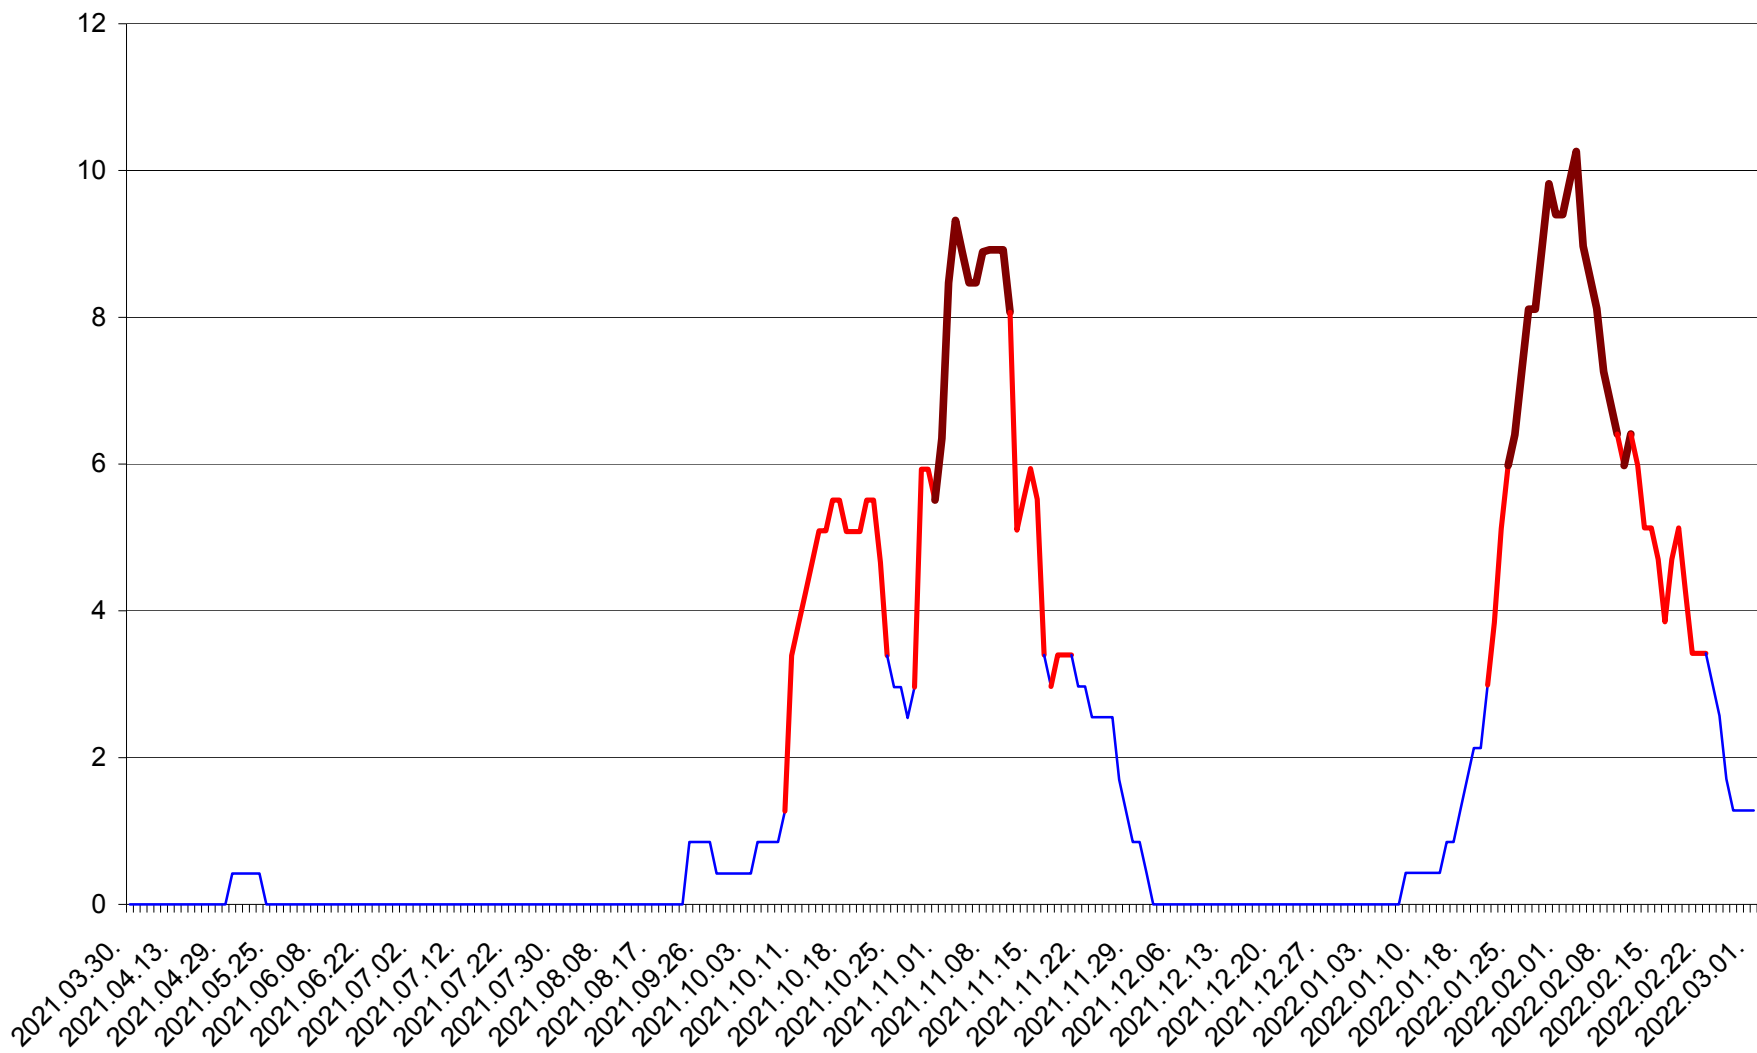

PLĂIEȘII DE JOS - Evolutia incidentei cumulate pe 14 zile la ‰ de locuitori
2021.04.01. - 2022.03.01.

PORUMBENI - Evolutia incidentei cumulate pe 14 zile la ‰ de locuitori
2021.04.01. - 2022.03.01.

PRAID - Evolutia incidentei cumulate pe 14 zile la ‰ de locuitori
2021.04.01. - 2022.03.01.

RACU - Evolutia incidentei cumulate pe 14 zile la ‰ de locuitori
2021.04.01. - 2022.03.01.

REMETEA - Evolutia incidentei cumulate pe 14 zile la ‰ de locuitori
2021.04.01. - 2022.03.01.

SĂCEL - Evolutia incidentei cumulate pe 14 zile la ‰ de locuitori
2021.04.01. - 2022.03.01.

SÂNCRĂIENI - Evolutia incidentei cumulate pe 14 zile la ‰ de locuitori
2021.04.01. - 2022.03.01.

SÂNDOMINIC - Evolutia incidentei cumulate pe 14 zile la ‰ de locuitori
2021.04.01. - 2022.03.01.

SÂNMARTIN - Evolutia incidentei cumulate pe 14 zile la ‰ de locuitori
2021.04.01. - 2022.03.01.