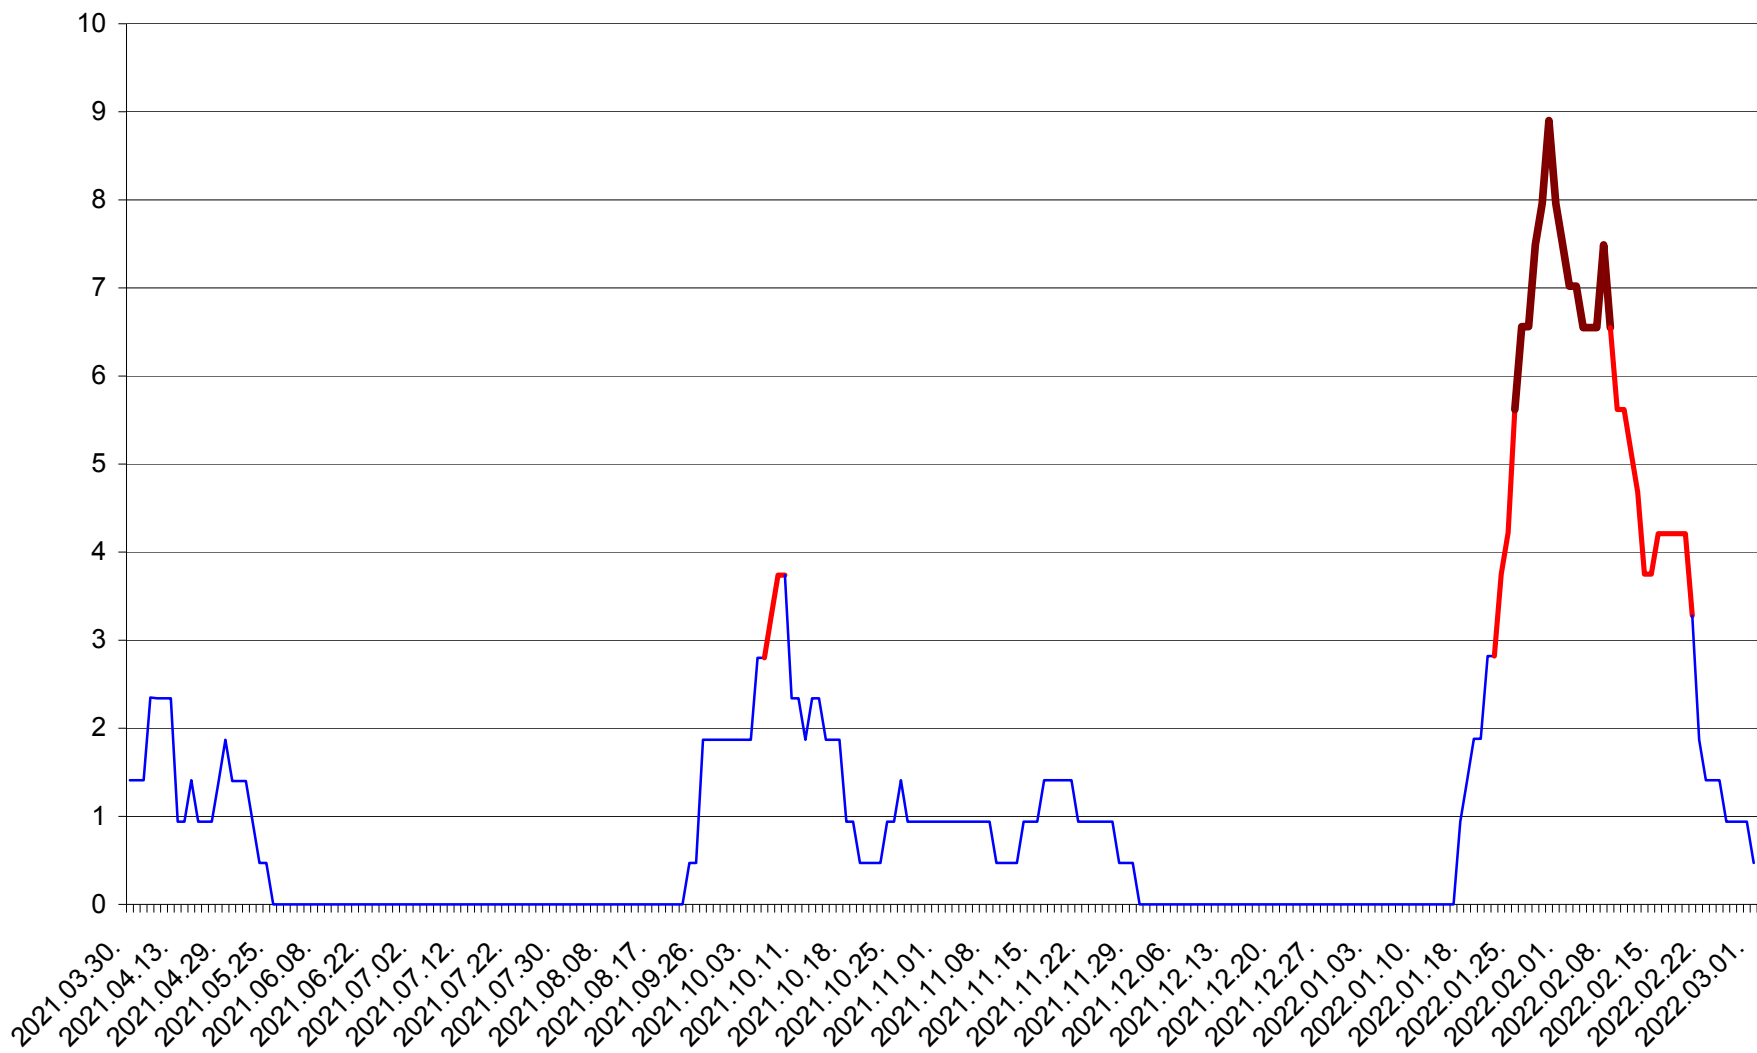

SECUIENI - Evolutia incidentei cumulate pe 14 zile la ‰ de locuitori
2021.04.01. - 2022.03.01.