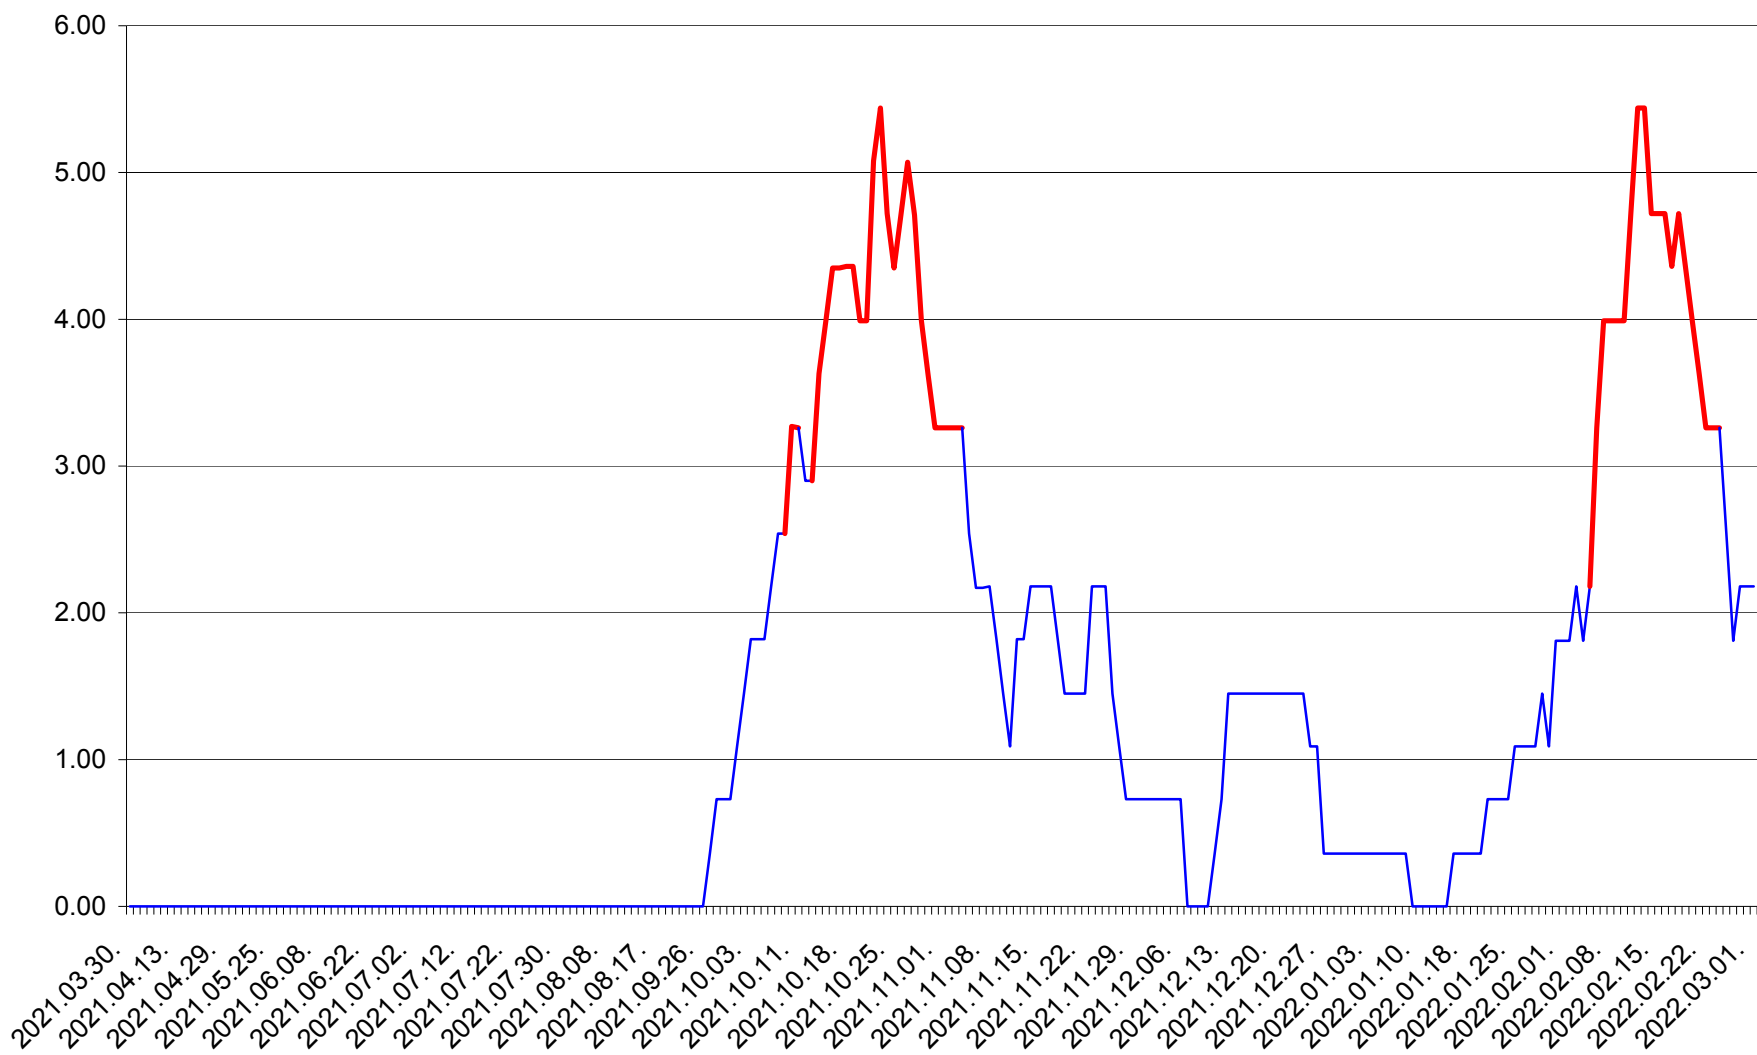

ATID - Evolutia incidentei cumulate pe 14 zile la % de locuitori
2021.04.01. - 2022.03.01.

AVRĂMEȘTI - Evolutia incidentei cumulate pe 14 zile la ‰ de locuitori
2021.04.01. - 2022.03.01.

ORAȘ BĂILE TUȘNAD - Evoluția incidenței cumulate pe 14 zile la ‰ de locuitori
2021.04.01. - 2022.03.01.

ORAȘ BĂLAN - Evolutia incidentei cumulate pe 14 zile la ‰ de locuitori
2021.04.01. - 2022.03.01.

BILBOR - Evolutia incidentei cumulate pe 14 zile la ‰ de locuitori
2021.04.01. - 2022.03.01.

ORAȘ BORSEC - Evolutia incidentei cumulate pe 14 zile la ‰ de locuitori
2021.04.01. - 2022.03.01.

BRĂDEȘTI - Evolutia incidentei cumulate pe 14 zile la ‰ de locuitori
2021.04.01. - 2022.03.01.

CĂPÂLNIȚA - Evolutia incidentei cumulate pe 14 zile la ‰ de locuitori
2021.04.01. - 2022.03.01.

CÂRȚA - Evolutia incidentei cumulate pe 14 zile la ‰ de locuitori
2021.04.01. - 2022.03.01.