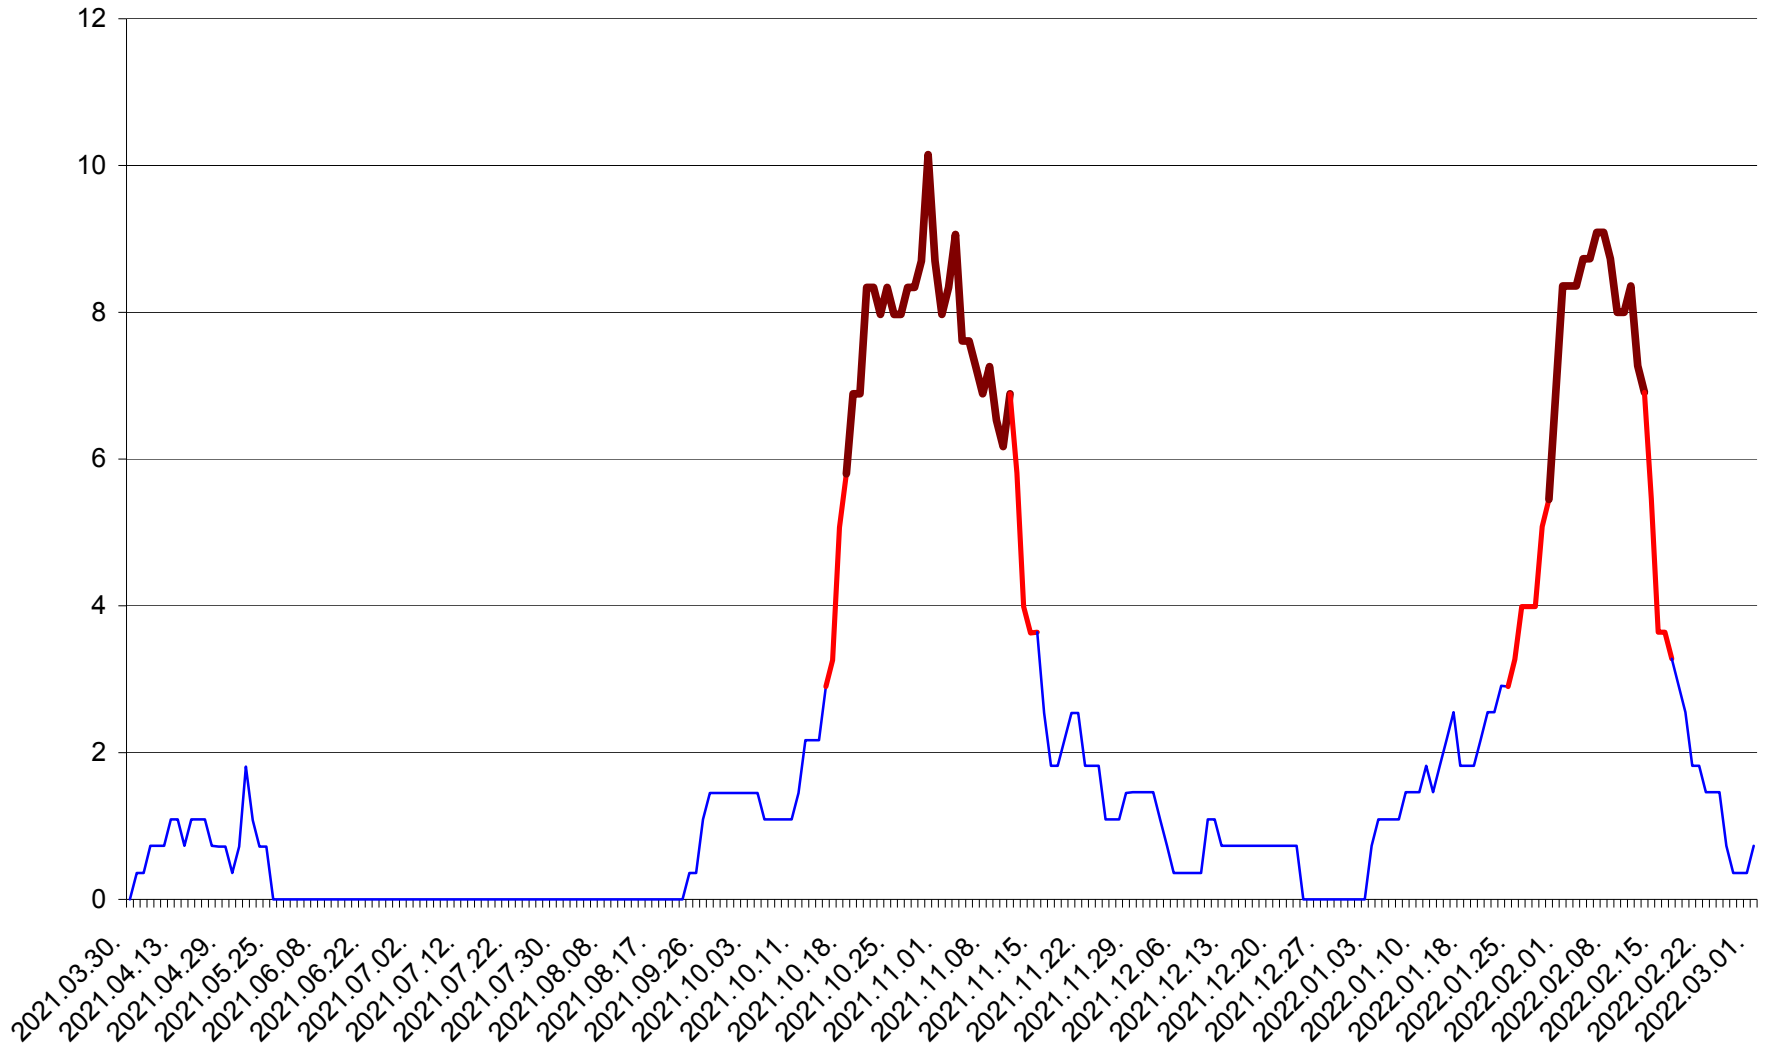

LELICENI - Evolutia incidentei cumulate pe 14 zile la ‰ de locuitori
2021.04.01. - 2022.03.01.

LUETA - Evolutia incidentei cumulate pe 14 zile la ‰ de locuitori
2021.04.01. - 2022.03.01.

LUNCA DE JOS - Evolutia incidentei cumulate pe 14 zile la ‰ de locuitori
2021.04.01. - 2022.03.01.

LUNCA DE SUS - Evolutia incidentei cumulate pe 14 zile la ‰ de locuitori
2021.04.01. - 2022.03.01.

LUPENI - Evolutia incidentei cumulate pe 14 zile la ‰ de locuitori
2021.04.01. - 2022.03.01.

MĂDĂRAȘ - Evolutia incidentei cumulate pe 14 zile la ‰ de locuitori
2021.04.01. - 2022.03.01.

MĂRTINIȘ - Evolutia incidentei cumulate pe 14 zile la ‰ de locuitori
2021.04.01. - 2022.03.01.

MEREȘTI - Evolutia incidentei cumulate pe 14 zile la ‰ de locuitori
2021.04.01. - 2022.03.01.

MUNICIPIUL MIERCUREA-CIUC - Evolutia incidentei cumulate pe 14 zile la ‰ de locuitori
2021.04.01. - 2022.03.01.

MIHĂILENI - Evolutia incidentei cumulate pe 14 zile la ‰ de locuitori
2021.04.01. - 2022.03.01.

MUGENI - Evolutia incidentei cumulate pe 14 zile la ‰ de locuitori
2021.04.01. - 2022.03.01.

OCLAND - Evolutia incidentei cumulate pe 14 zile la ‰ de locuitori
2021.04.01. - 2022.03.01.