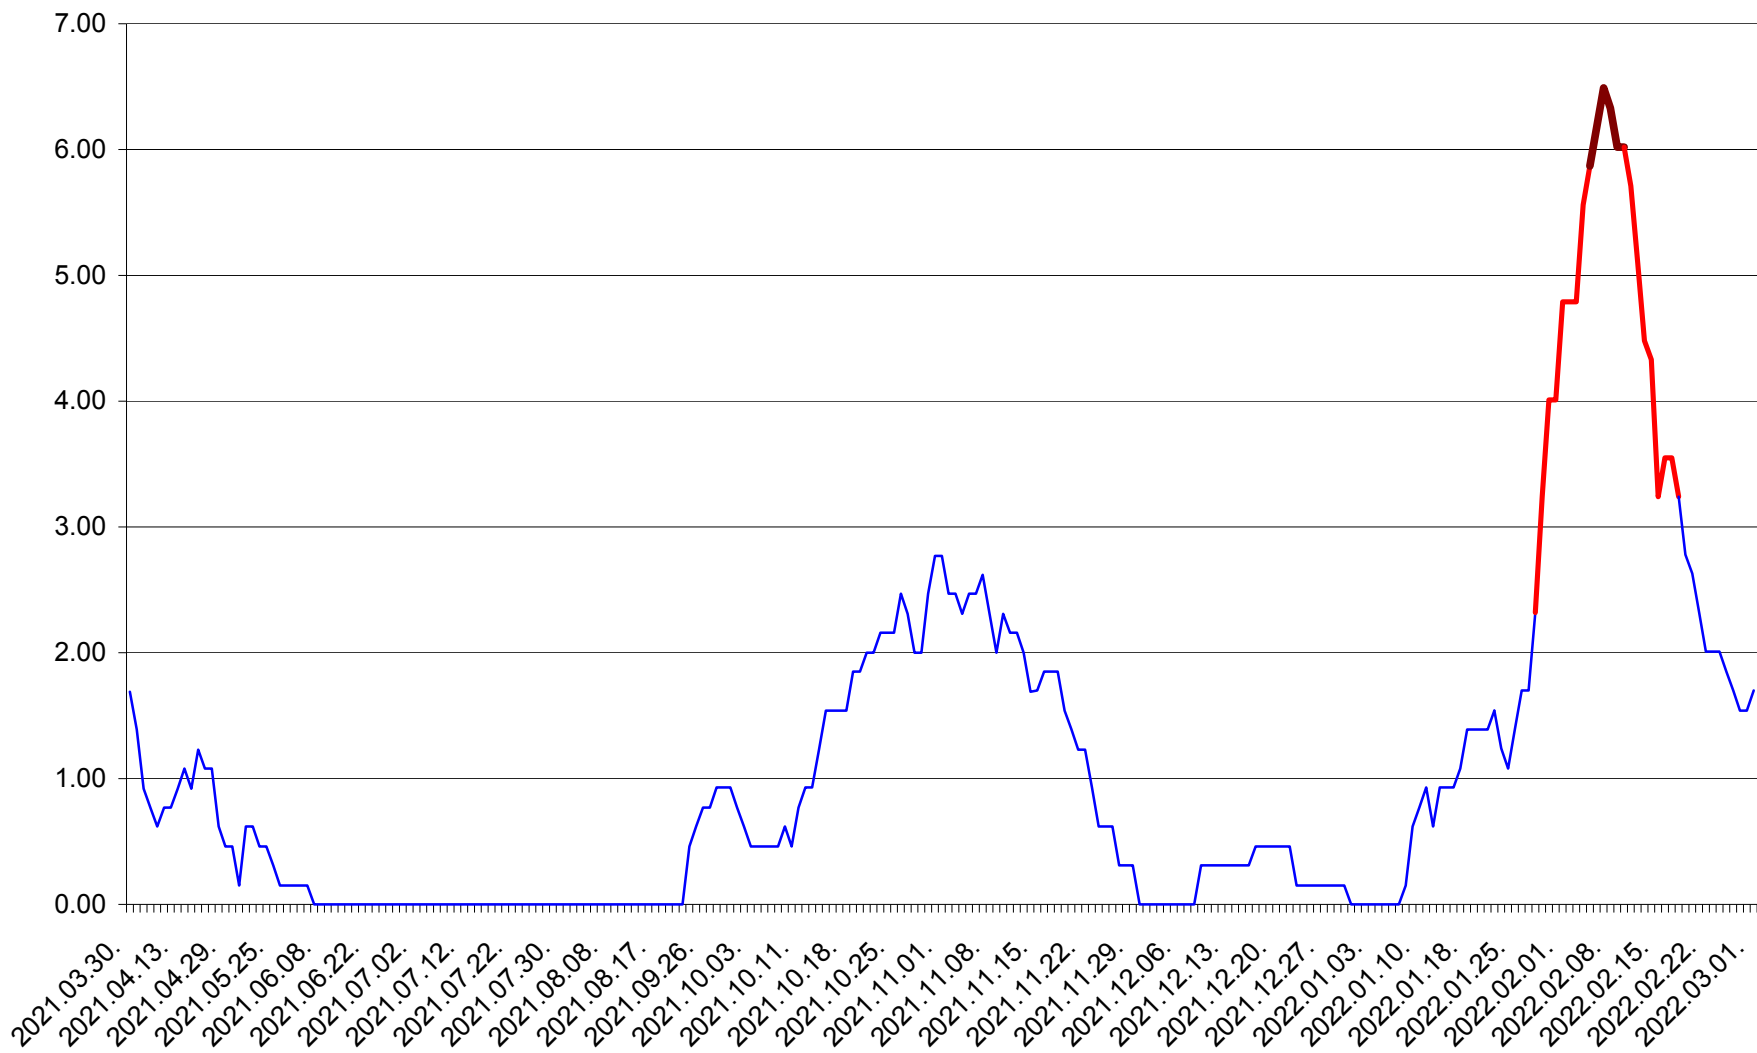

ORAȘ BĂLAN - Evolutia incidentei cumulate pe 14 zile la ‰ de locuitori
2021.04.01. - 2022.03.01.

BILBOR - Evolutia incidentei cumulate pe 14 zile la ‰ de locuitori
2021.04.01. - 2022.03.01.

ORAȘ BORSEC - Evolutia incidentei cumulate pe 14 zile la ‰ de locuitori
2021.04.01. - 2022.03.01.

BRĂDEȘTI - Evolutia incidentei cumulate pe 14 zile la ‰ de locuitori
2021.04.01. - 2022.03.01.

CĂPÂLNIȚA - Evolutia incidentei cumulate pe 14 zile la ‰ de locuitori
2021.04.01. - 2022.03.01.

CÂRȚA - Evolutia incidentei cumulate pe 14 zile la ‰ de locuitori
2021.04.01. - 2022.03.01.

CICEU - Evolutia incidentei cumulate pe 14 zile la ‰ de locuitori
2021.04.01. - 2022.03.01.

CIUCSÂNGEORGIU - Evolutia incidentei cumulate pe 14 zile la ‰ de locuitori
2021.04.01. - 2022.03.01.

CIUMANI - Evolutia incidentei cumulate pe 14 zile la ‰ de locuitori
2021.04.01. - 2022.03.01.

CORBU - Evolutia incidentei cumulate pe 14 zile la ‰ de locuitori
2021.04.01. - 2022.03.01.

CORUND - Evolutia incidentei cumulate pe 14 zile la ‰ de locuitori
2021.04.01. - 2022.03.01.

COZMENI - Evolutia incidentei cumulate pe 14 zile la % de locuitori
2021.04.01. - 2022.03.01.