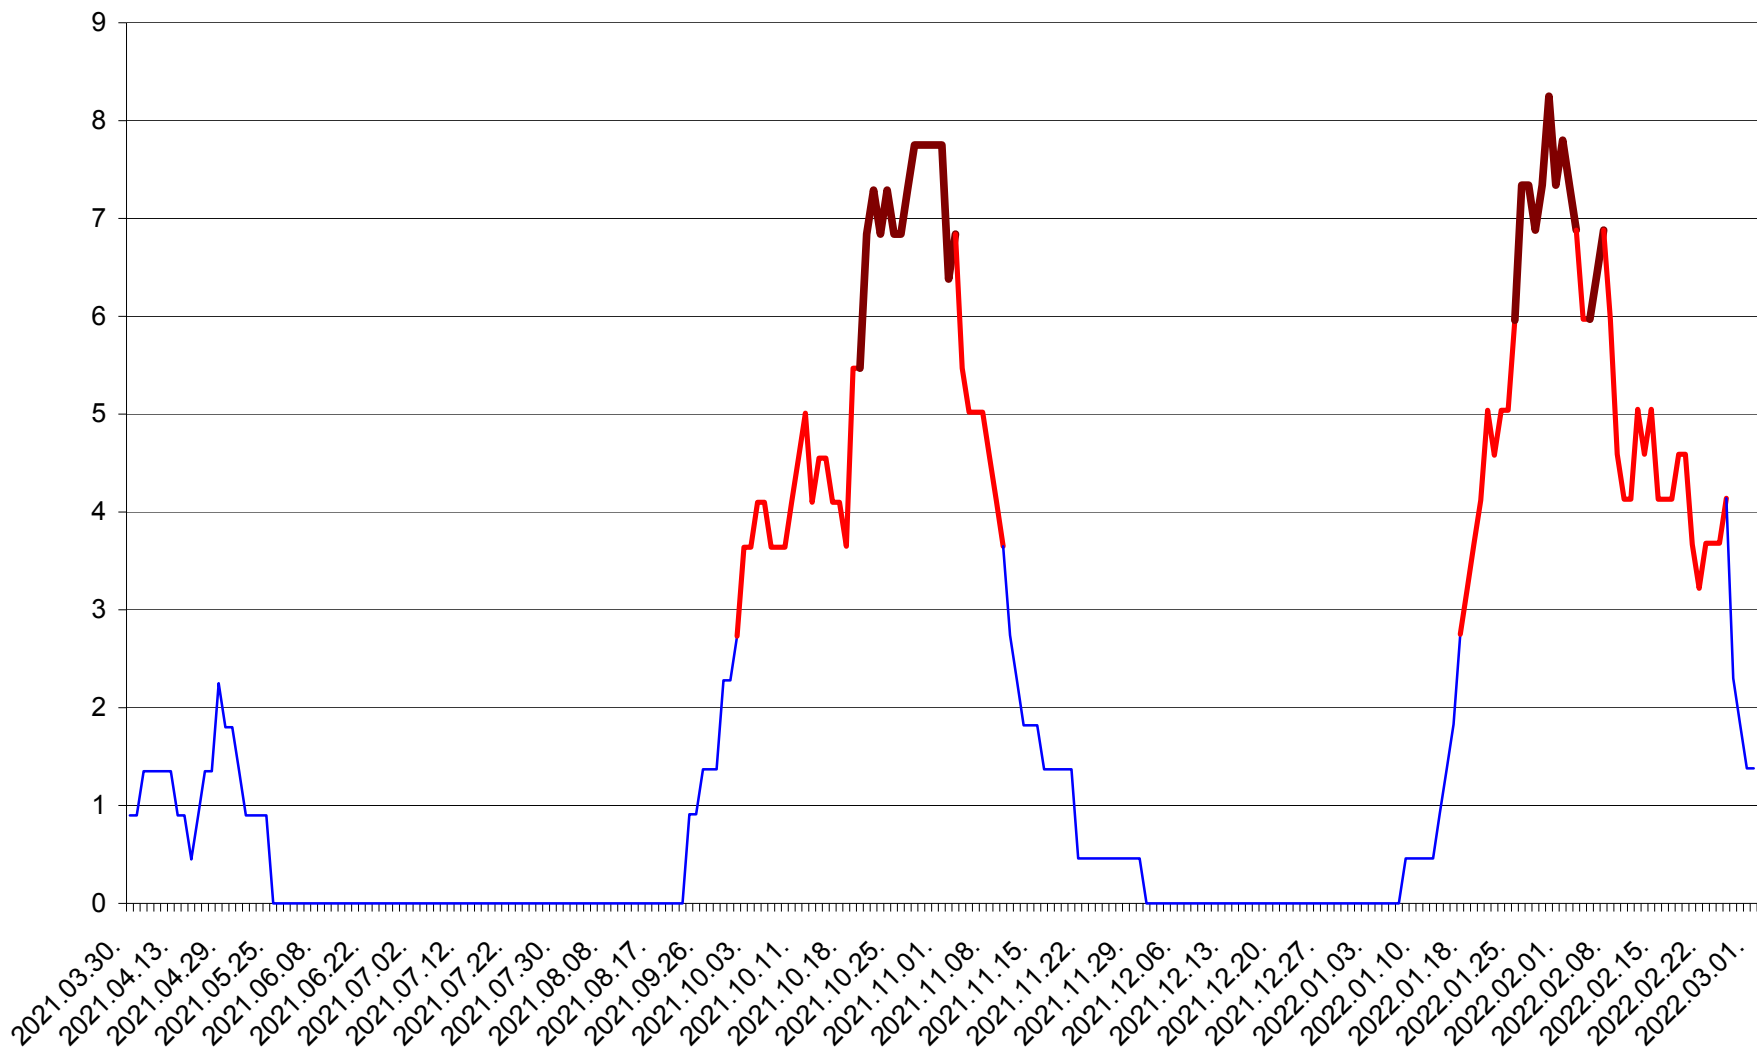

RACU - Evolutia incidentei cumulate pe 14 zile la ‰ de locuitori
2021.04.01. - 2022.03.01.

REMETEA - Evolutia incidentei cumulate pe 14 zile la ‰ de locuitori
2021.04.01. - 2022.03.01.

SĂCEL - Evolutia incidentei cumulate pe 14 zile la ‰ de locuitori
2021.04.01. - 2022.03.01.

SÂNCRĂIENI - Evolutia incidentei cumulate pe 14 zile la ‰ de locuitori
2021.04.01. - 2022.03.01.

SÂNDOMINIC - Evolutia incidentei cumulate pe 14 zile la ‰ de locuitori
2021.04.01. - 2022.03.01.

SÂNMARTIN - Evolutia incidentei cumulate pe 14 zile la ‰ de locuitori
2021.04.01. - 2022.03.01.

SÂNSIMION - Evolutia incidentei cumulate pe 14 zile la ‰ de locuitori
2021.04.01. - 2022.03.01.

SÂNTIMBRU - Evolutia incidentei cumulate pe 14 zile la ‰ de locuitori
2021.04.01. - 2022.03.01.

SĂRMAȘ - Evolutia incidentei cumulate pe 14 zile la ‰ de locuitori
2021.04.01. - 2022.03.01.