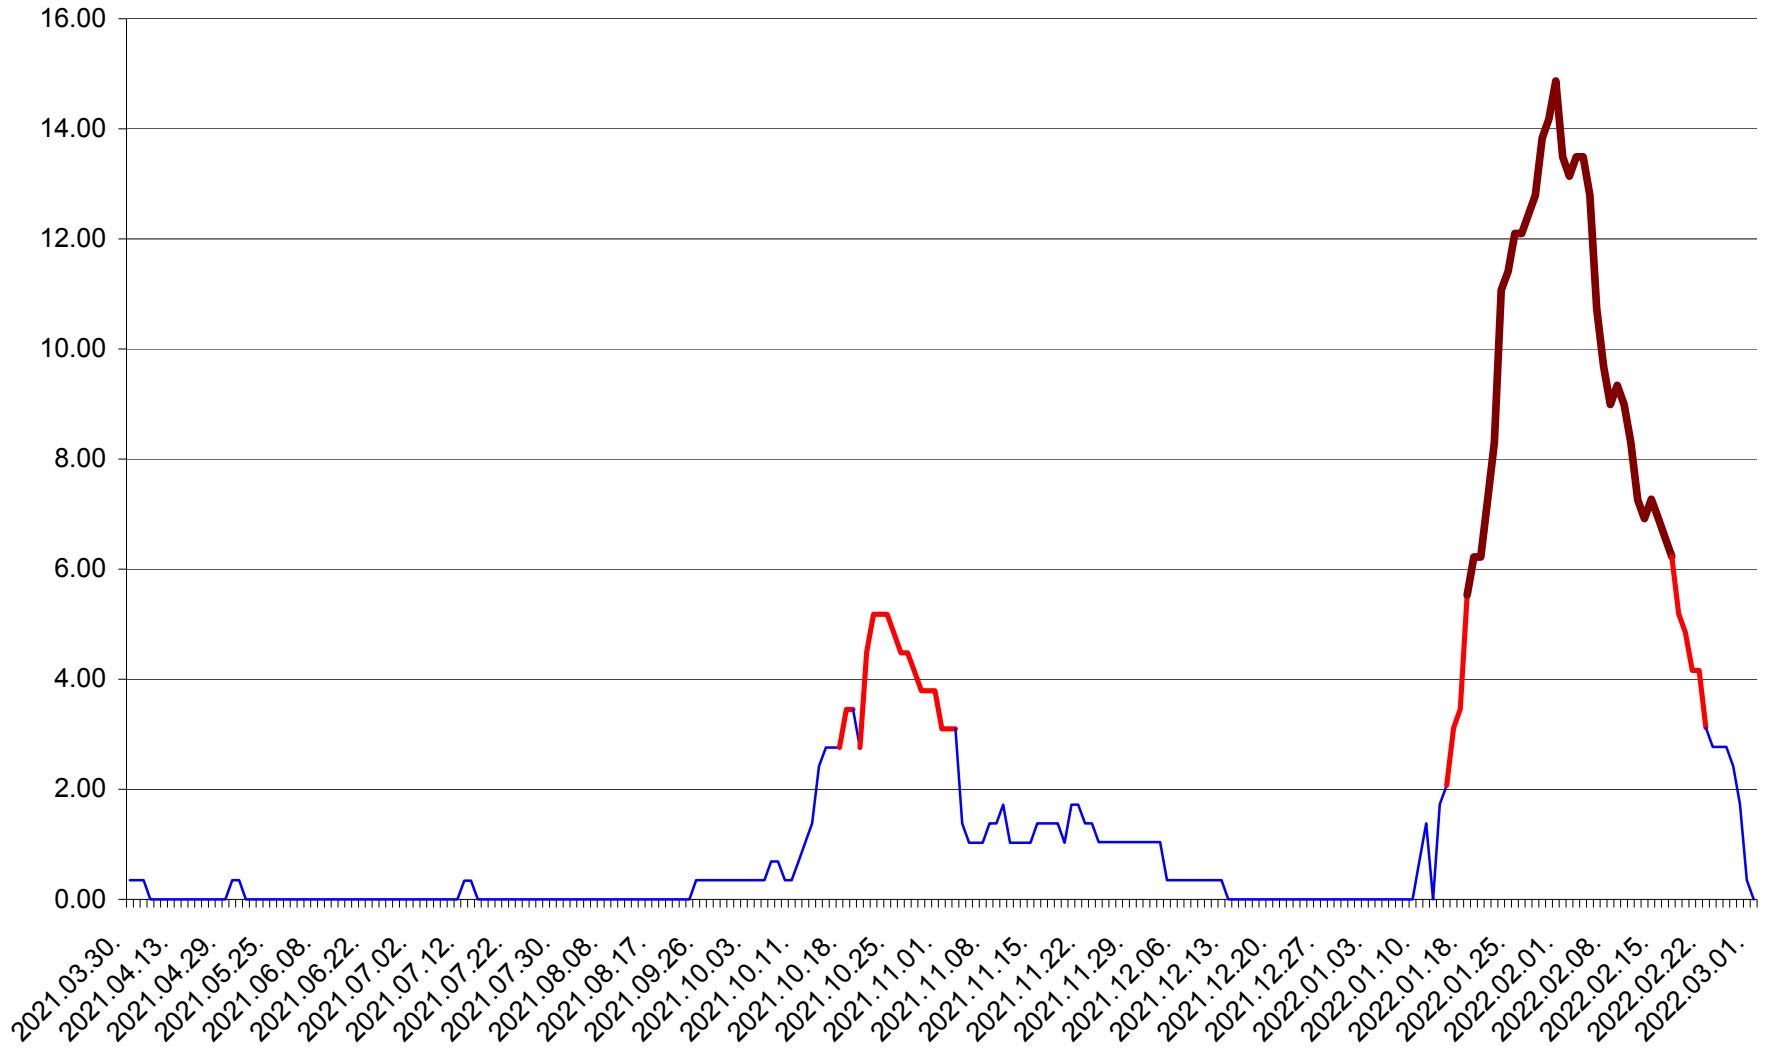

ORAȘ BĂLAN - Evolutia incidentei cumulate pe 14 zile la ‰ de locuitori
2021.04.01. - 2022.03.01.

BILBOR - Evolutia incidentei cumulate pe 14 zile la ‰ de locuitori
2021.04.01. - 2022.03.01.

ORAȘ BORSEC - Evolutia incidentei cumulate pe 14 zile la ‰ de locuitori
2021.04.01. - 2022.03.01.

BRĂDEȘTI - Evolutia incidentei cumulate pe 14 zile la ‰ de locuitori
2021.04.01. - 2022.03.01.

CĂPÂLNIȚA - Evolutia incidentei cumulate pe 14 zile la ‰ de locuitori
2021.04.01. - 2022.03.01.

CÂRȚA - Evolutia incidentei cumulate pe 14 zile la ‰ de locuitori
2021.04.01. - 2022.03.01.

CICEU - Evolutia incidentei cumulate pe 14 zile la ‰ de locuitori
2021.04.01. - 2022.03.01.

CIUCSÂNGEORGIU - Evolutia incidentei cumulate pe 14 zile la ‰ de locuitori
2021.04.01. - 2022.03.01.

CIUMANI - Evolutia incidentei cumulate pe 14 zile la ‰ de locuitori
2021.04.01. - 2022.03.01.

CORBU - Evolutia incidentei cumulate pe 14 zile la ‰ de locuitori
2021.04.01. - 2022.03.01.

CORUND - Evolutia incidentei cumulate pe 14 zile la ‰ de locuitori
2021.04.01. - 2022.03.01.

COZMENI - Evolutia incidentei cumulate pe 14 zile la % de locuitori
2021.04.01. - 2022.03.01.