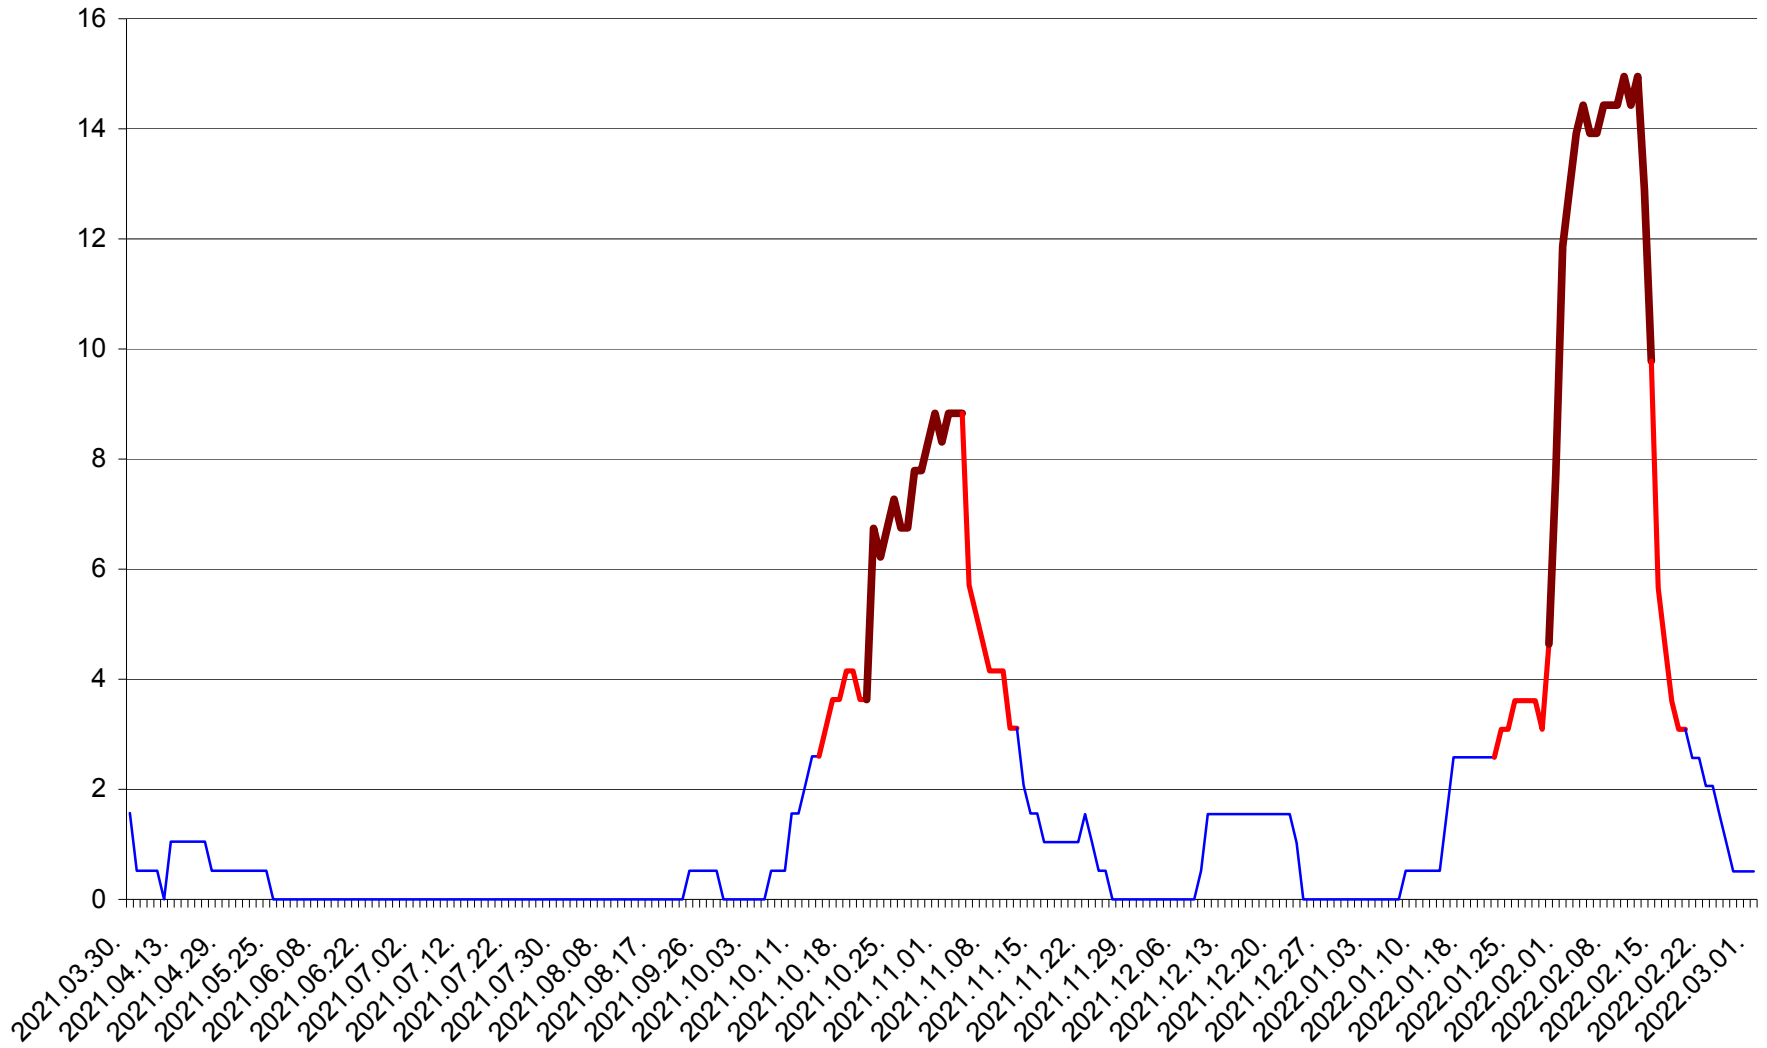

MIHĂILENI - Evolutia incidentei cumulate pe 14 zile la ‰ de locuitori
2021.04.01. - 2022.03.01.

MUGENI - Evolutia incidentei cumulate pe 14 zile la ‰ de locuitori
2021.04.01. - 2022.03.01.

OCLAND - Evolutia incidentei cumulate pe 14 zile la ‰ de locuitori
2021.04.01. - 2022.03.01.

MUNICIPIUL ODORHEIU SECUIESC - Evolutia incidentei cumulate pe 14 zile la ‰ de locuitori
2021.04.01. - 2022.03.01.

PĂULENI-CIUC - Evolutia incidentei cumulate pe 14 zile la ‰ de locuitori
2021.04.01. - 2022.03.01.

PLĂIEȘII DE JOS - Evolutia incidentei cumulate pe 14 zile la ‰ de locuitori
2021.04.01. - 2022.03.01.

PORUMBENI - Evolutia incidentei cumulate pe 14 zile la ‰ de locuitori
2021.04.01. - 2022.03.01.

PRAID - Evolutia incidentei cumulate pe 14 zile la ‰ de locuitori
2021.04.01. - 2022.03.01.