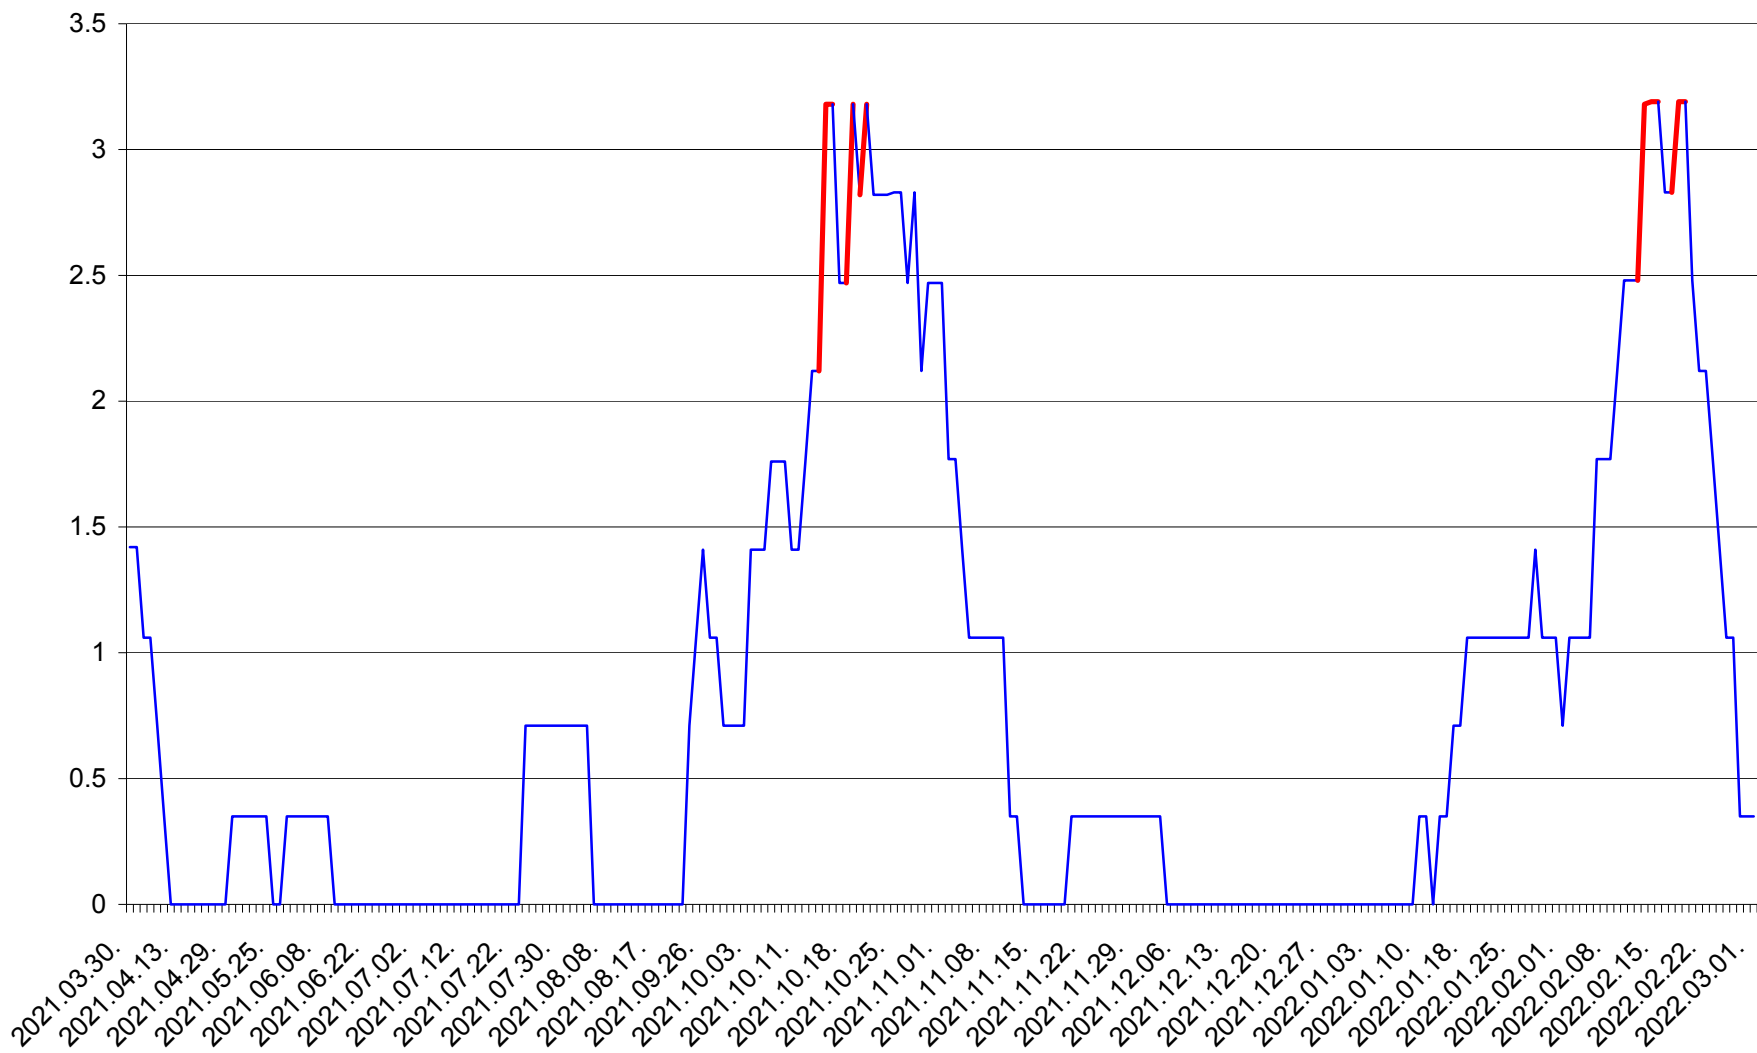

PORUMBENI - Evolutia incidentei cumulate pe 14 zile la ‰ de locuitori
2021.04.01. - 2022.03.01.