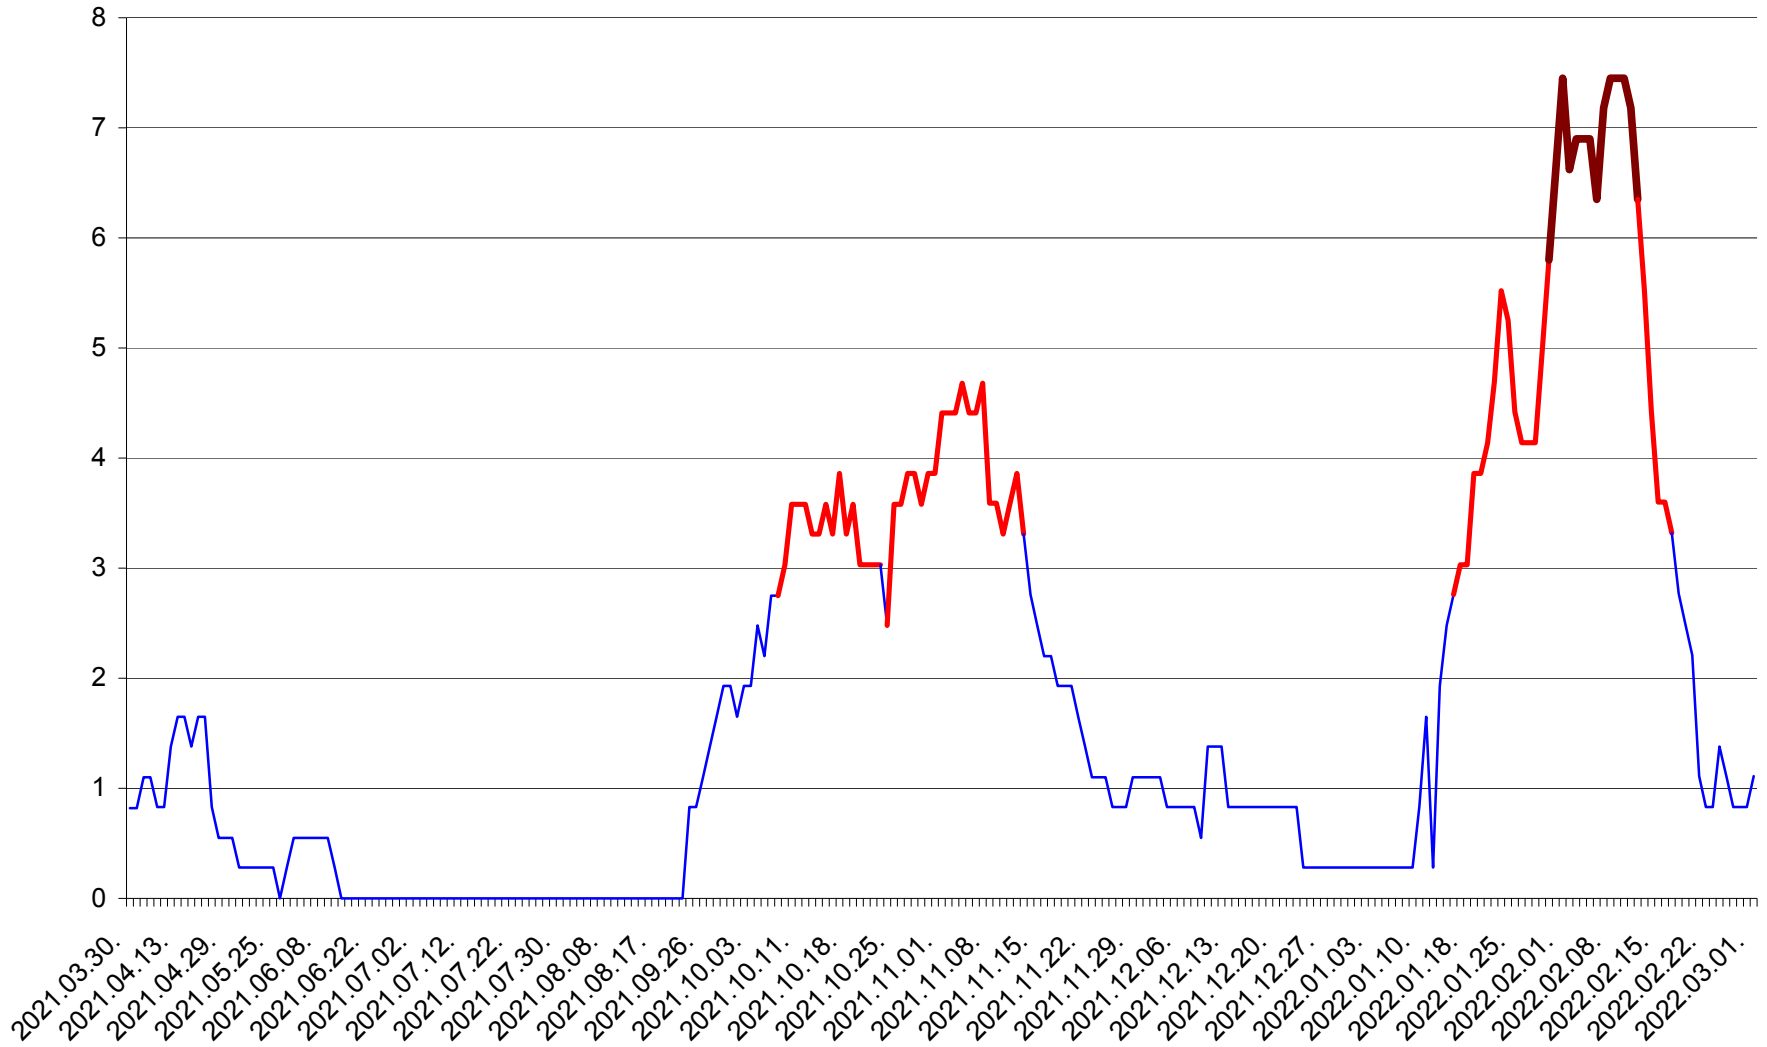

RACU - Evolutia incidentei cumulate pe 14 zile la ‰ de locuitori
2021.04.01. - 2022.03.01.

REMETEA - Evolutia incidentei cumulate pe 14 zile la ‰ de locuitori
2021.04.01. - 2022.03.01.

SĂCEL - Evolutia incidentei cumulate pe 14 zile la ‰ de locuitori
2021.04.01. - 2022.03.01.

SÂNCRĂIENI - Evolutia incidentei cumulate pe 14 zile la ‰ de locuitori
2021.04.01. - 2022.03.01.

SÂNDOMINIC - Evolutia incidentei cumulate pe 14 zile la ‰ de locuitori
2021.04.01. - 2022.03.01.

SÂNMARTIN - Evolutia incidentei cumulate pe 14 zile la ‰ de locuitori
2021.04.01. - 2022.03.01.

SÂNSIMION - Evolutia incidentei cumulate pe 14 zile la ‰ de locuitori
2021.04.01. - 2022.03.01.

SÂNTIMBRU - Evolutia incidentei cumulate pe 14 zile la ‰ de locuitori
2021.04.01. - 2022.03.01.

SĂRMAȘ - Evolutia incidentei cumulate pe 14 zile la ‰ de locuitori
2021.04.01. - 2022.03.01.