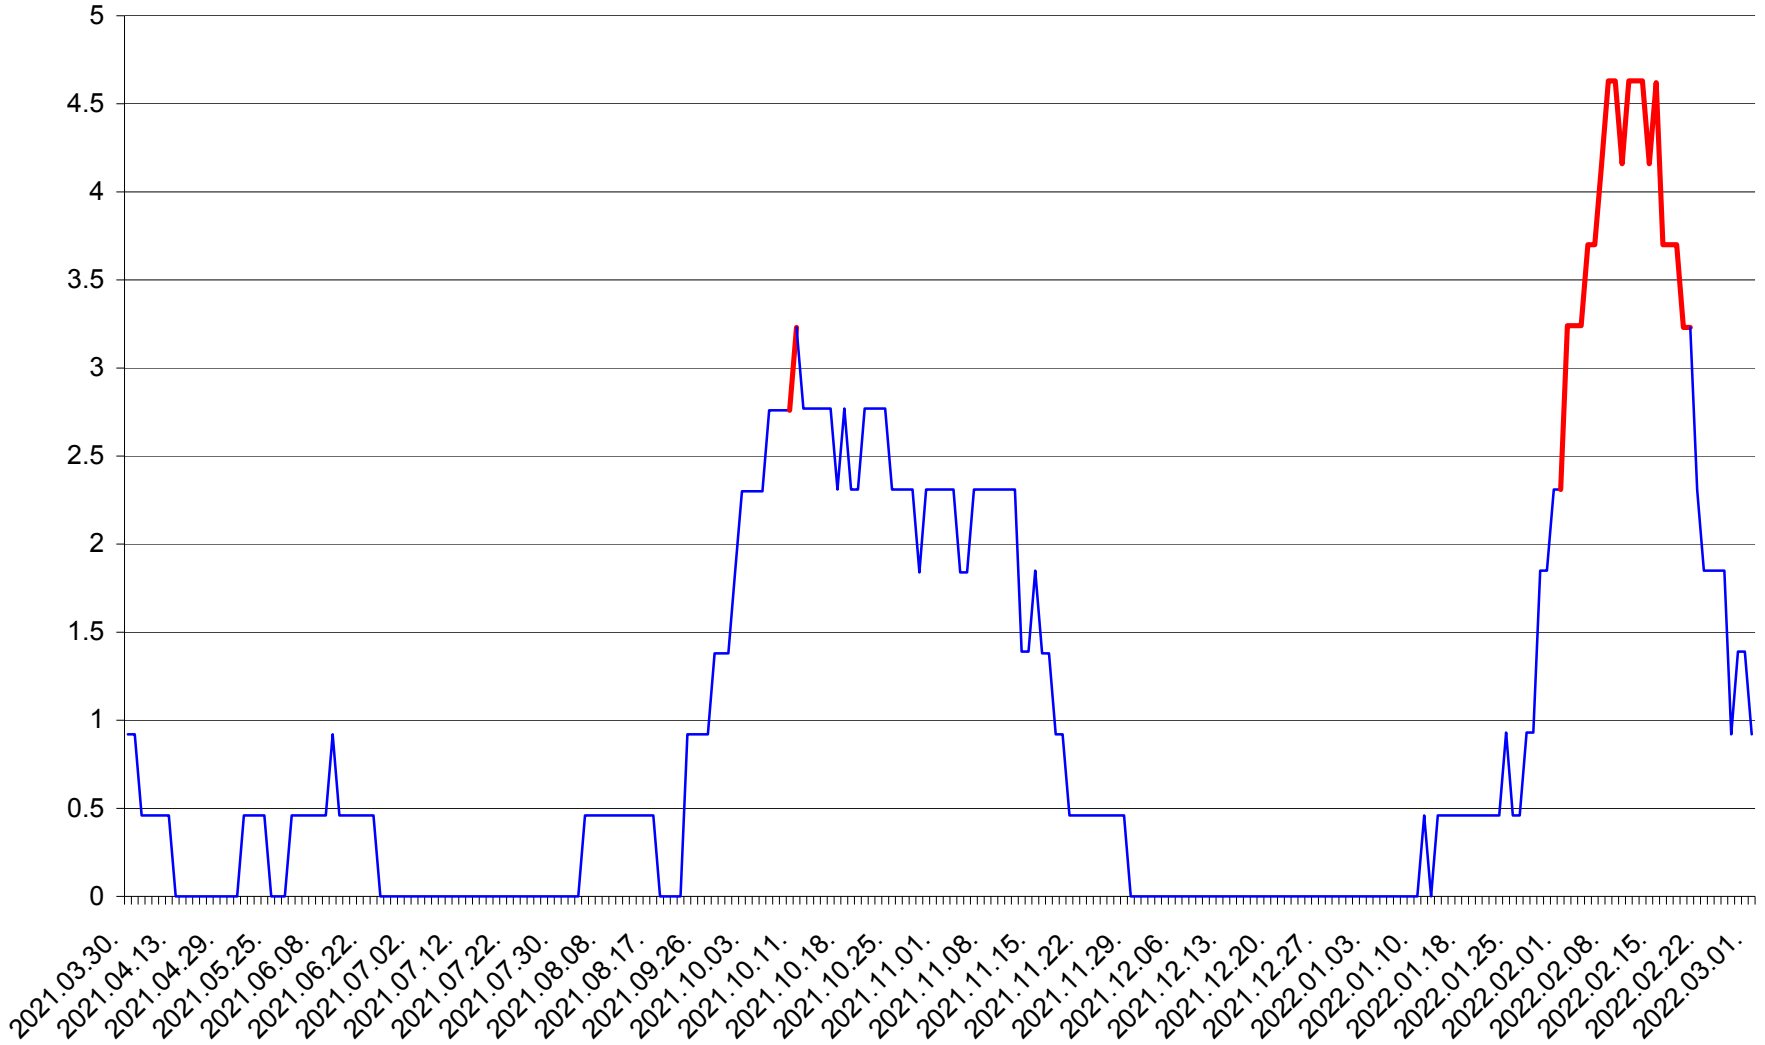

ULIEȘ - Evoluția incidentei cumulate pe 14 zile la ‰ de locuitori
2021.04.01. - 2022.03.01.