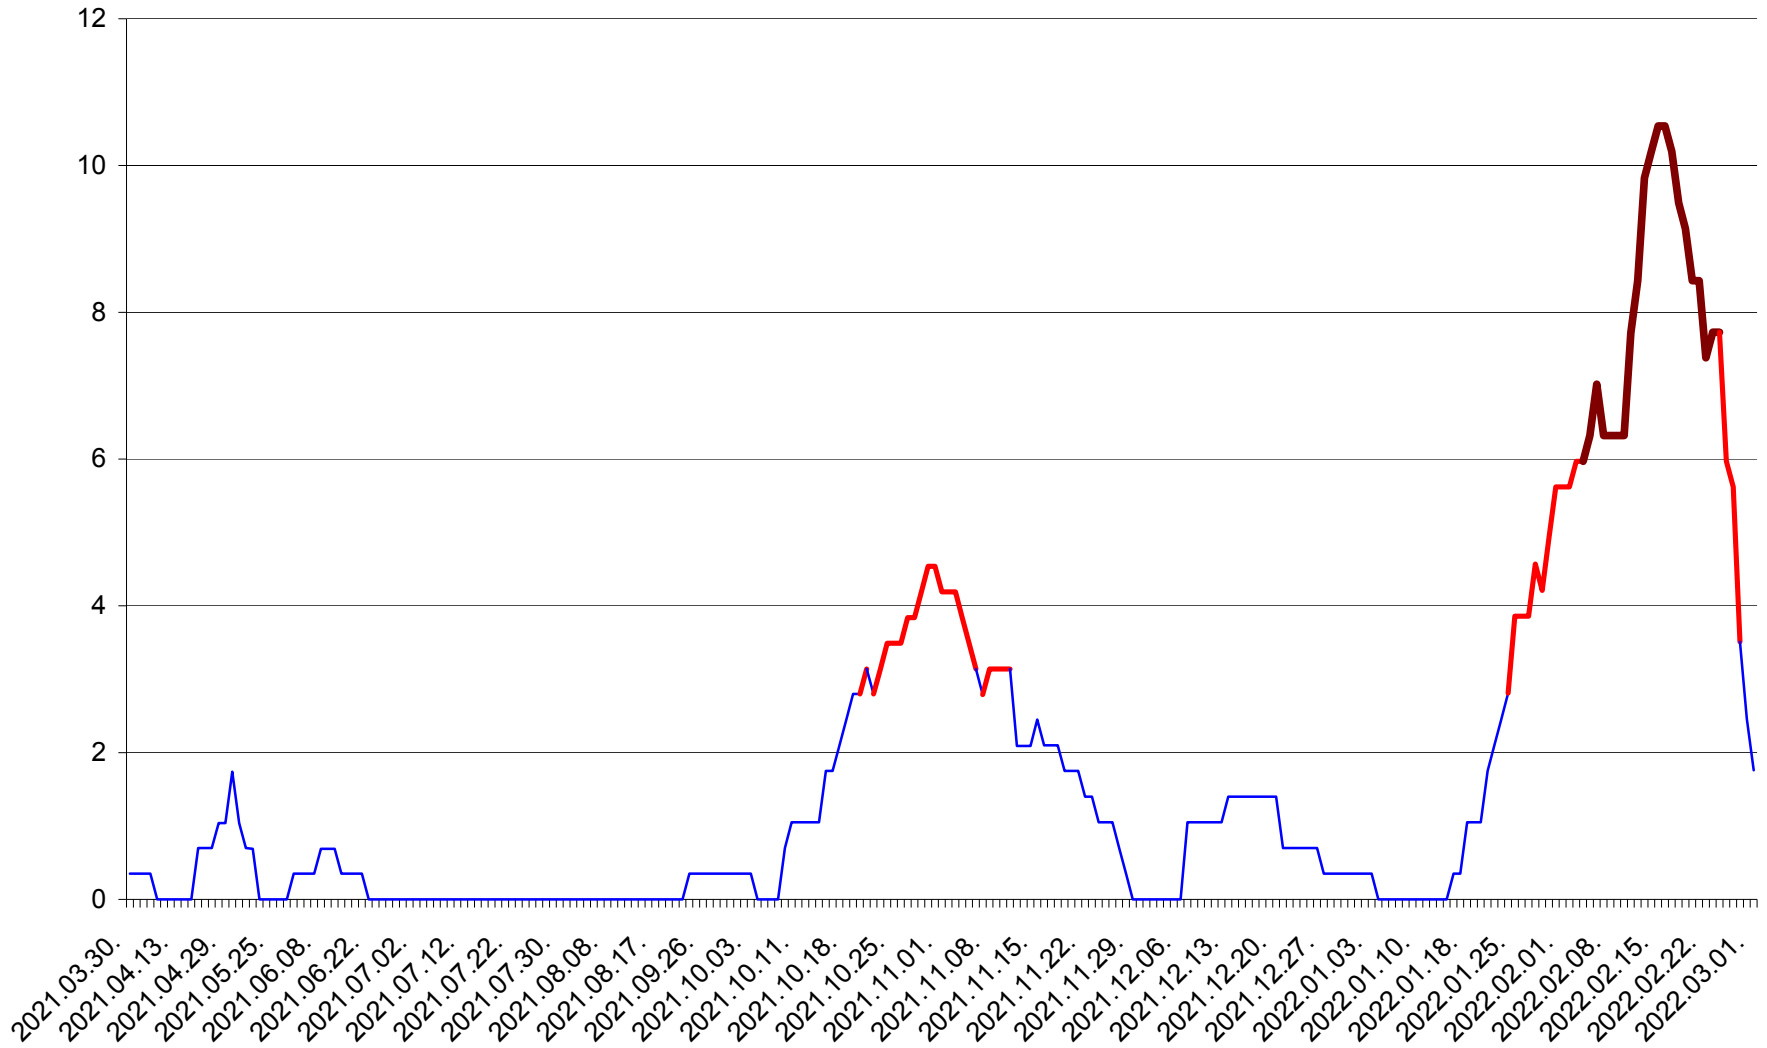

SICULENI - Evolutia incidentei cumulate pe 14 zile la ‰ de locuitori
2021.04.01. - 2022.03.01.