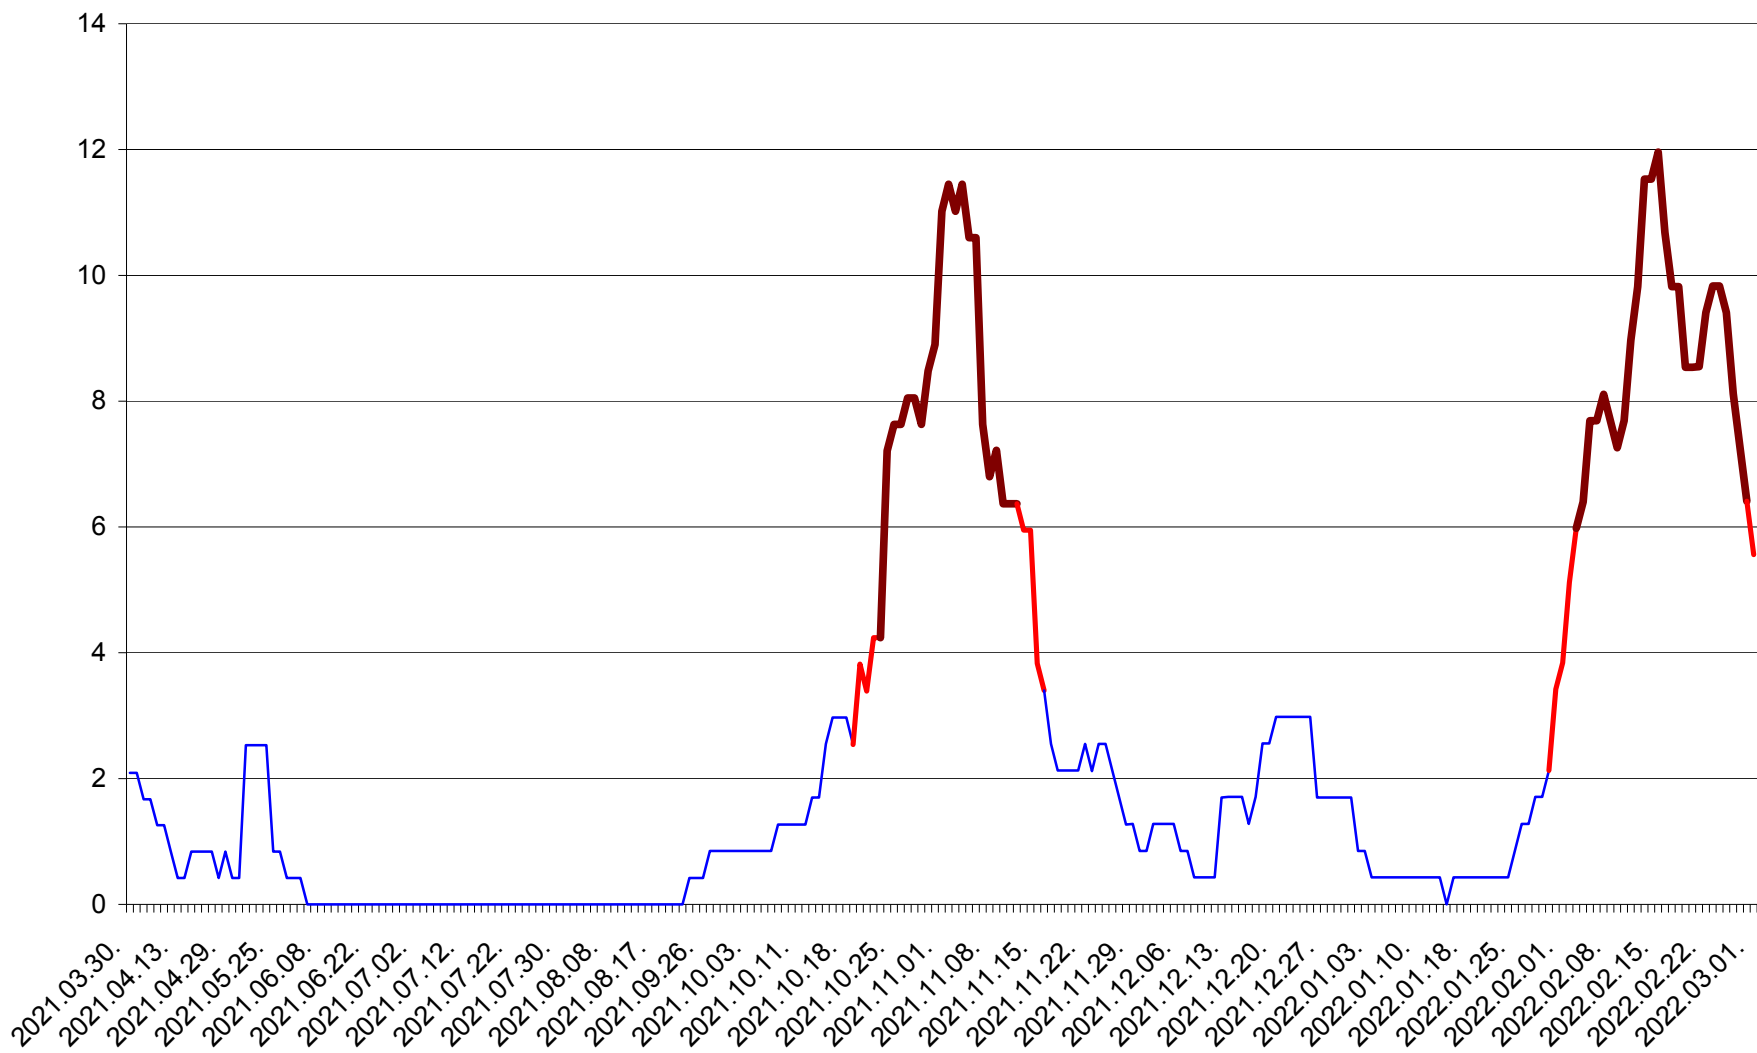

CORBU - Evolutia incidentei cumulate pe 14 zile la ‰ de locuitori
2021.04.01. - 2022.03.01.

CORUND - Evolutia incidentei cumulate pe 14 zile la ‰ de locuitori
2021.04.01. - 2022.03.01.

COZMENI - Evolutia incidentei cumulate pe 14 zile la % de locuitori
2021.04.01. - 2022.03.01.

ORAȘ CRISTURU SECUIESC - Evolutia incidentei cumulate pe 14 zile la ‰ de locuitori
2021.04.01. - 2022.03.01.

DĂNEȘTI - Evolutia incidentei cumulate pe 14 zile la ‰ de locuitori
2021.04.01. - 2022.03.01.

DÂRJIU - Evolutia incidentei cumulate pe 14 zile la ‰ de locuitori
2021.04.01. - 2022.03.01.

DEALU - Evolutia incidentei cumulate pe 14 zile la ‰ de locuitori
2021.04.01. - 2022.03.01.

DITRĂU - Evolutia incidentei cumulate pe 14 zile la ‰ de locuitori
2021.04.01. - 2022.03.01.

FELICENI - Evolutia incidentei cumulate pe 14 zile la ‰ de locuitori
2021.04.01. - 2022.03.01.

FRUMOASA - Evolutia incidentei cumulate pe 14 zile la ‰ de locuitori
2021.04.01. - 2022.03.01.

GĂLĂUȚAȘ - Evoluția incidenței cumulate pe 14 zile la ‰ de locuitori
2021.04.01. - 2022.03.01.