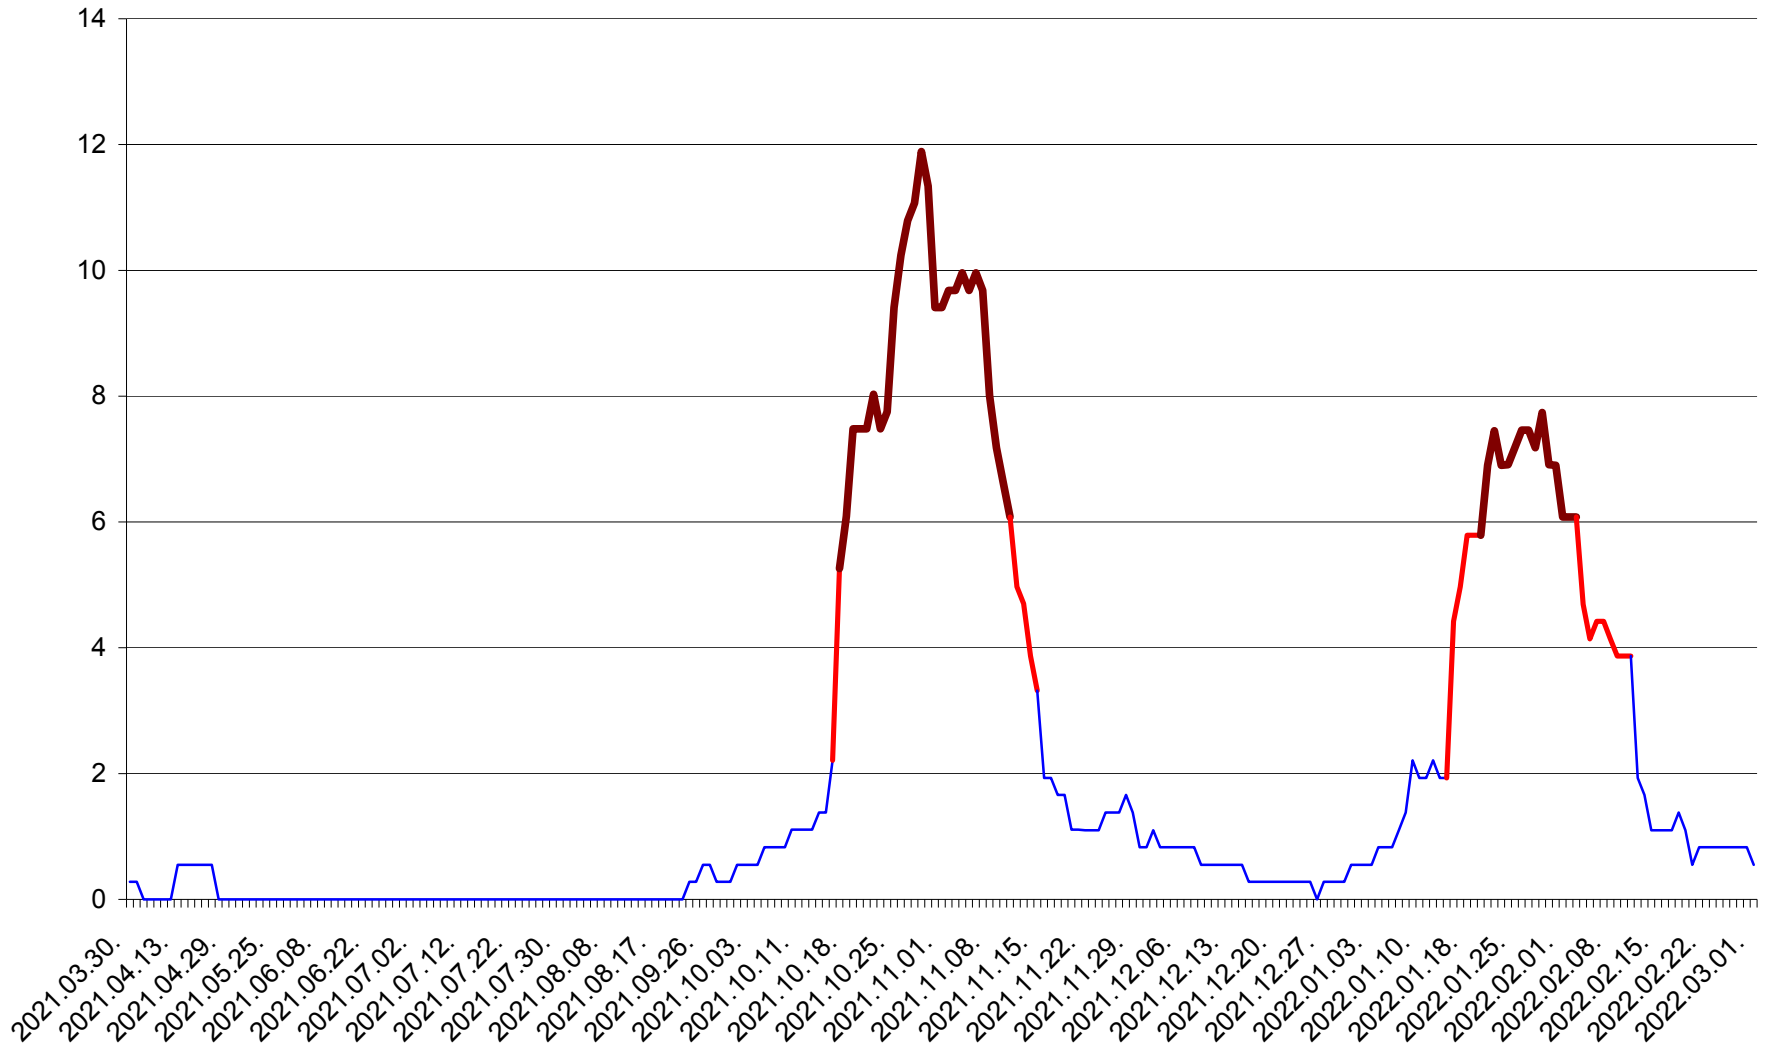

DÂRJIU - Evolutia incidentei cumulate pe 14 zile la ‰ de locuitori
2021.04.01. - 2022.03.01.

DEALU - Evolutia incidentei cumulate pe 14 zile la ‰ de locuitori
2021.04.01. - 2022.03.01.

DITRĂU - Evolutia incidentei cumulate pe 14 zile la ‰ de locuitori
2021.04.01. - 2022.03.01.

FELICENI - Evolutia incidentei cumulate pe 14 zile la ‰ de locuitori
2021.04.01. - 2022.03.01.

FRUMOASA - Evolutia incidentei cumulate pe 14 zile la ‰ de locuitori
2021.04.01. - 2022.03.01.

GĂLĂUȚAȘ - Evoluția incidenței cumulate pe 14 zile la ‰ de locuitori
2021.04.01. - 2022.03.01.

MUNICIPIUL GHEORGHENI - Evolutia incidentei cumulate pe 14 zile la % de locuitori
2021.04.01. - 2022.03.01.

JOSENI - Evolutia incidentei cumulate pe 14 zile la ‰ de locuitori
2021.04.01. - 2022.03.01.

LĂZAREA - Evolutia incidentei cumulate pe 14 zile la % de locuitori
2021.04.01. - 2022.03.01.

LELICENI - Evolutia incidentei cumulate pe 14 zile la ‰ de locuitori
2021.04.01. - 2022.03.01.

LUETA - Evolutia incidentei cumulate pe 14 zile la ‰ de locuitori
2021.04.01. - 2022.03.01.

LUNCA DE JOS - Evolutia incidentei cumulate pe 14 zile la ‰ de locuitori
2021.04.01. - 2022.03.01.