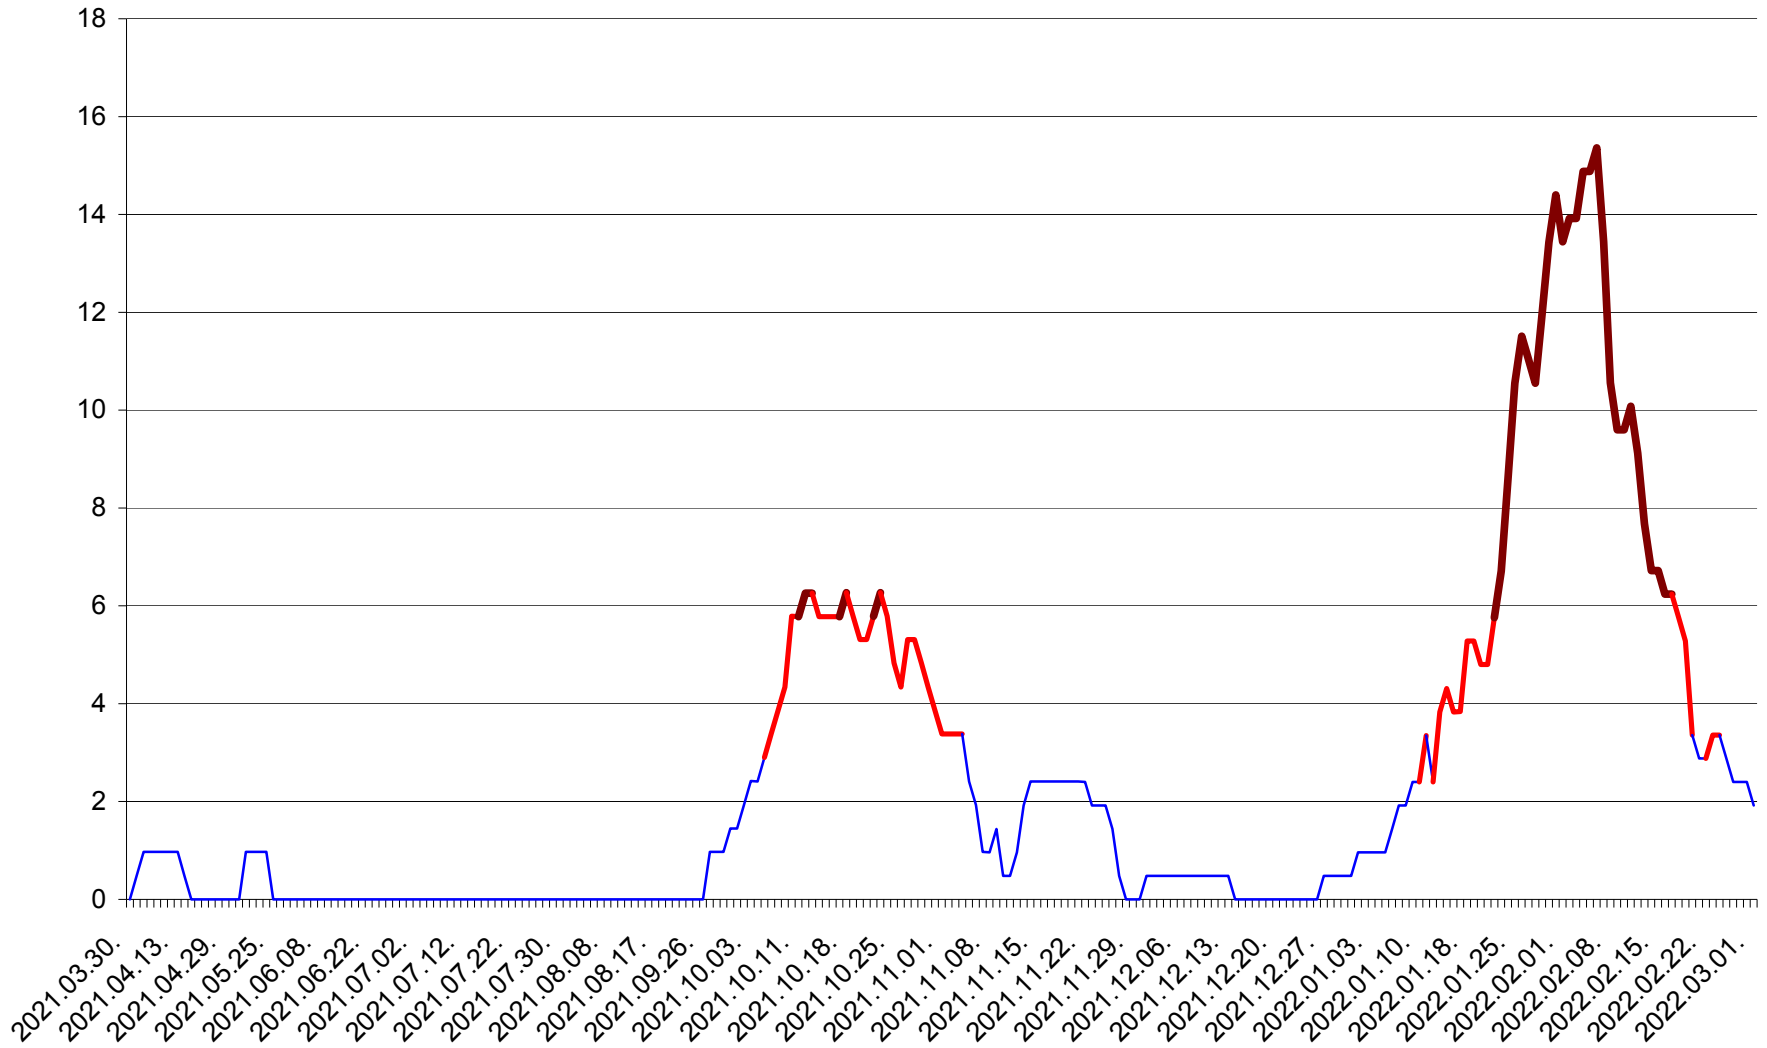

PLĂIEȘII DE JOS - Evolutia incidentei cumulate pe 14 zile la ‰ de locuitori
2021.04.01. - 2022.03.01.