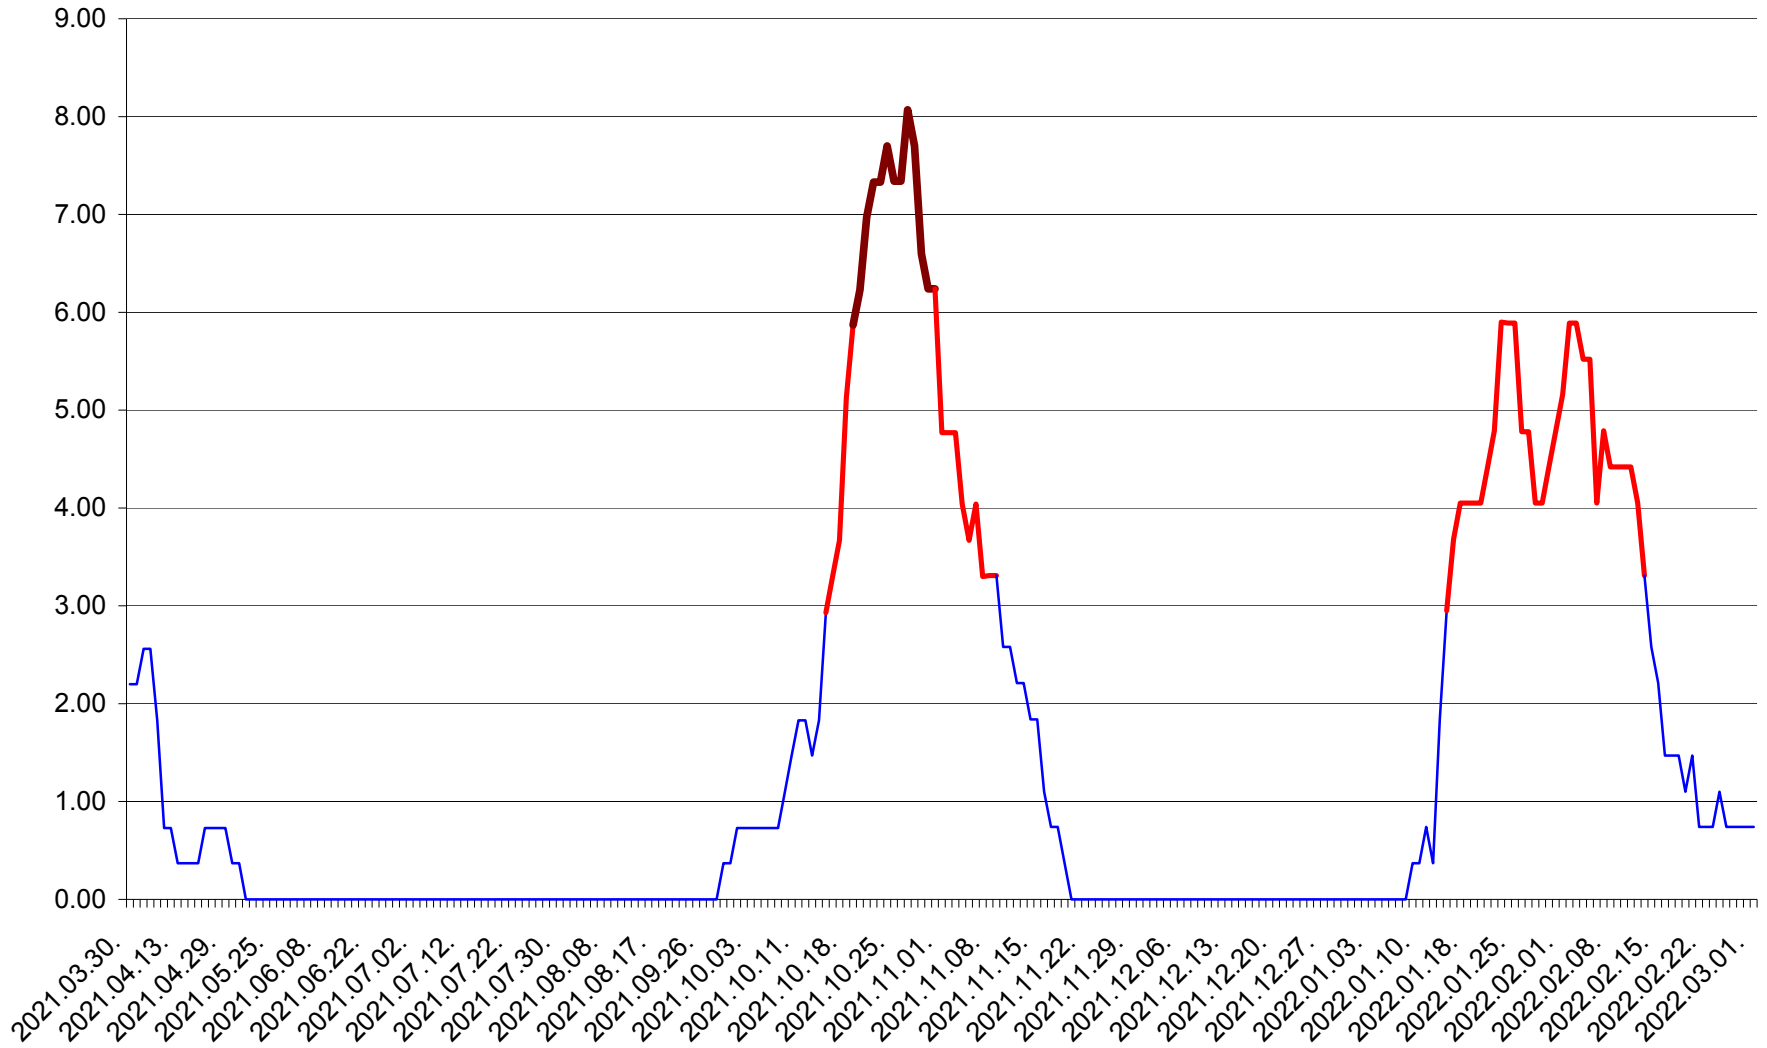

ATID - Evolutia incidentei cumulate pe 14 zile la % de locuitori
2021.04.01. - 2022.03.01.

AVRĂMEȘTI - Evolutia incidentei cumulate pe 14 zile la ‰ de locuitori
2021.04.01. - 2022.03.01.

ORAȘ BĂILE TUȘNAD - Evoluția incidenței cumulate pe 14 zile la ‰ de locuitori
2021.04.01. - 2022.03.01.

ORAȘ BĂLAN - Evolutia incidentei cumulate pe 14 zile la ‰ de locuitori
2021.04.01. - 2022.03.01.

BILBOR - Evolutia incidentei cumulate pe 14 zile la ‰ de locuitori
2021.04.01. - 2022.03.01.

ORAȘ BORSEC - Evolutia incidentei cumulate pe 14 zile la ‰ de locuitori
2021.04.01. - 2022.03.01.

BRĂDEȘTI - Evolutia incidentei cumulate pe 14 zile la ‰ de locuitori
2021.04.01. - 2022.03.01.

CĂPÂLNIȚA - Evolutia incidentei cumulate pe 14 zile la ‰ de locuitori
2021.04.01. - 2022.03.01.

CÂRȚA - Evolutia incidentei cumulate pe 14 zile la ‰ de locuitori
2021.04.01. - 2022.03.01.

CICEU - Evolutia incidentei cumulate pe 14 zile la ‰ de locuitori
2021.04.01. - 2022.03.01.

CIUCSÂNGEORGIU - Evolutia incidentei cumulate pe 14 zile la ‰ de locuitori
2021.04.01. - 2022.03.01.

CIUMANI - Evolutia incidentei cumulate pe 14 zile la ‰ de locuitori
2021.04.01. - 2022.03.01.