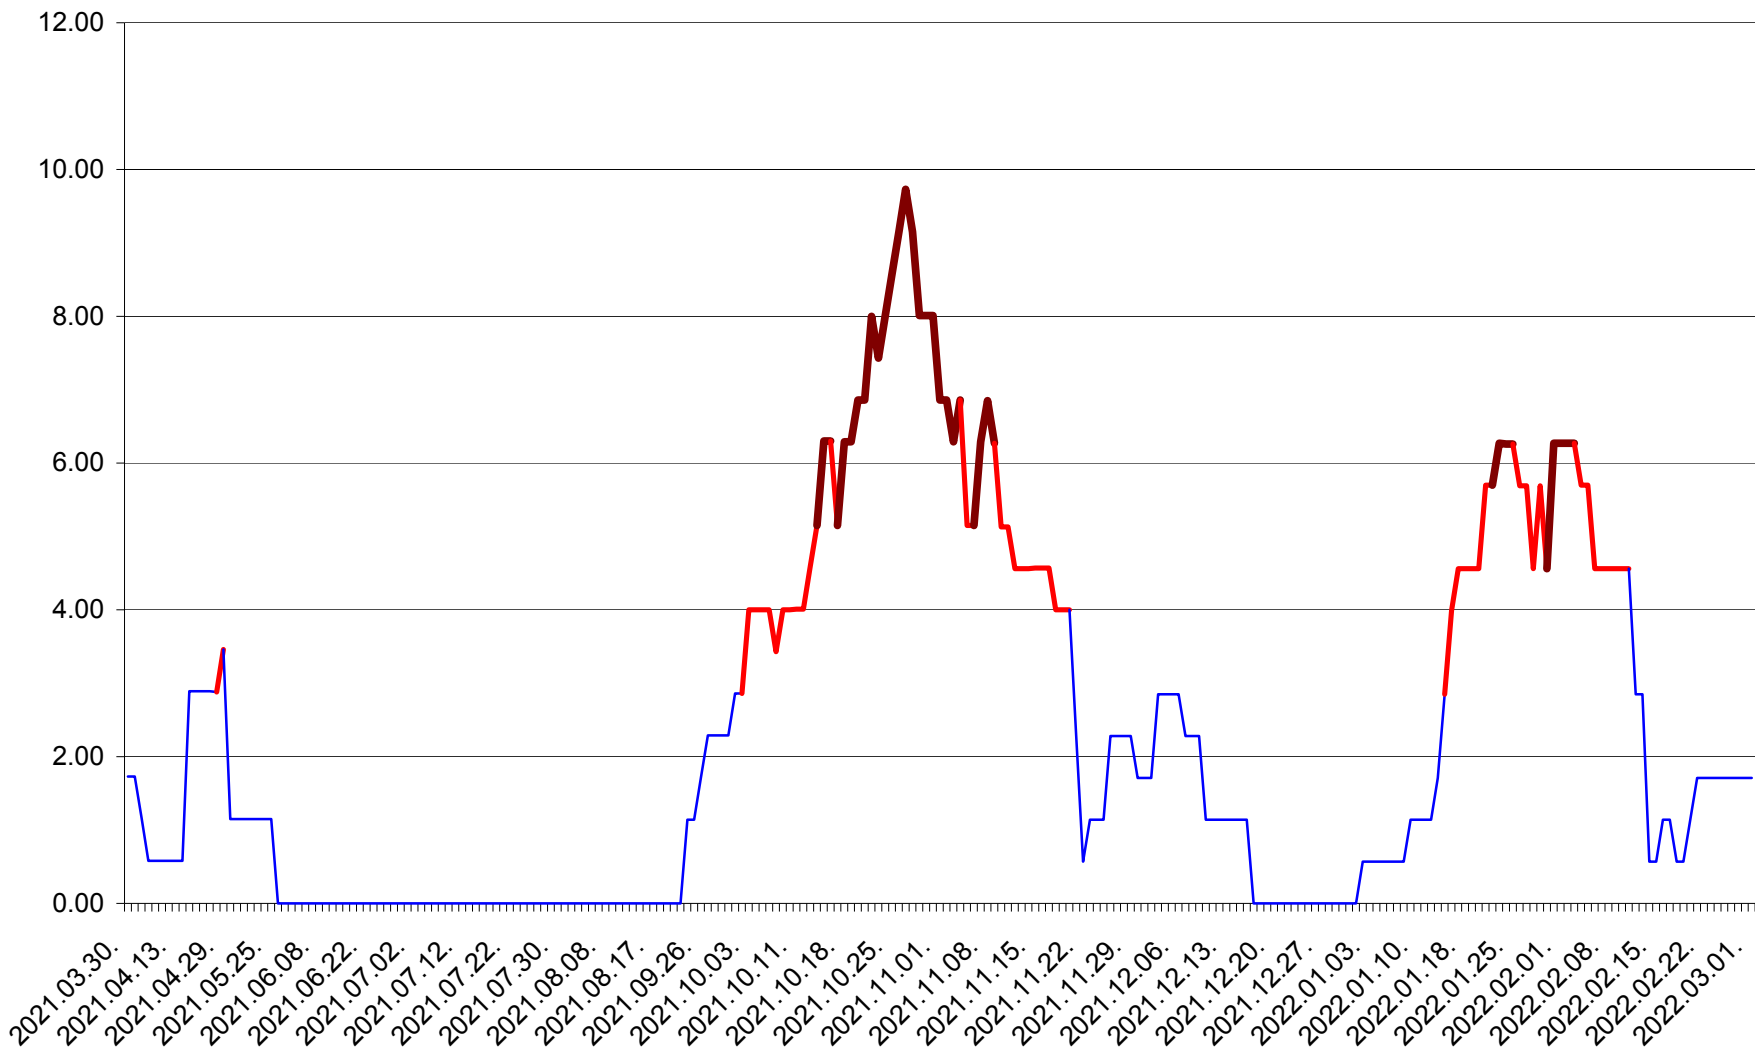

ORAȘ VLĂHIȚA - Evolutia incidentei cumulate pe 14 zile la ‰ de locuitori
2021.04.01. - 2022.03.01.

VĂRȘAG - Evolutia incidentei cumulate pe 14 zile la ‰ de locuitori
2021.04.01. - 2022.03.01.