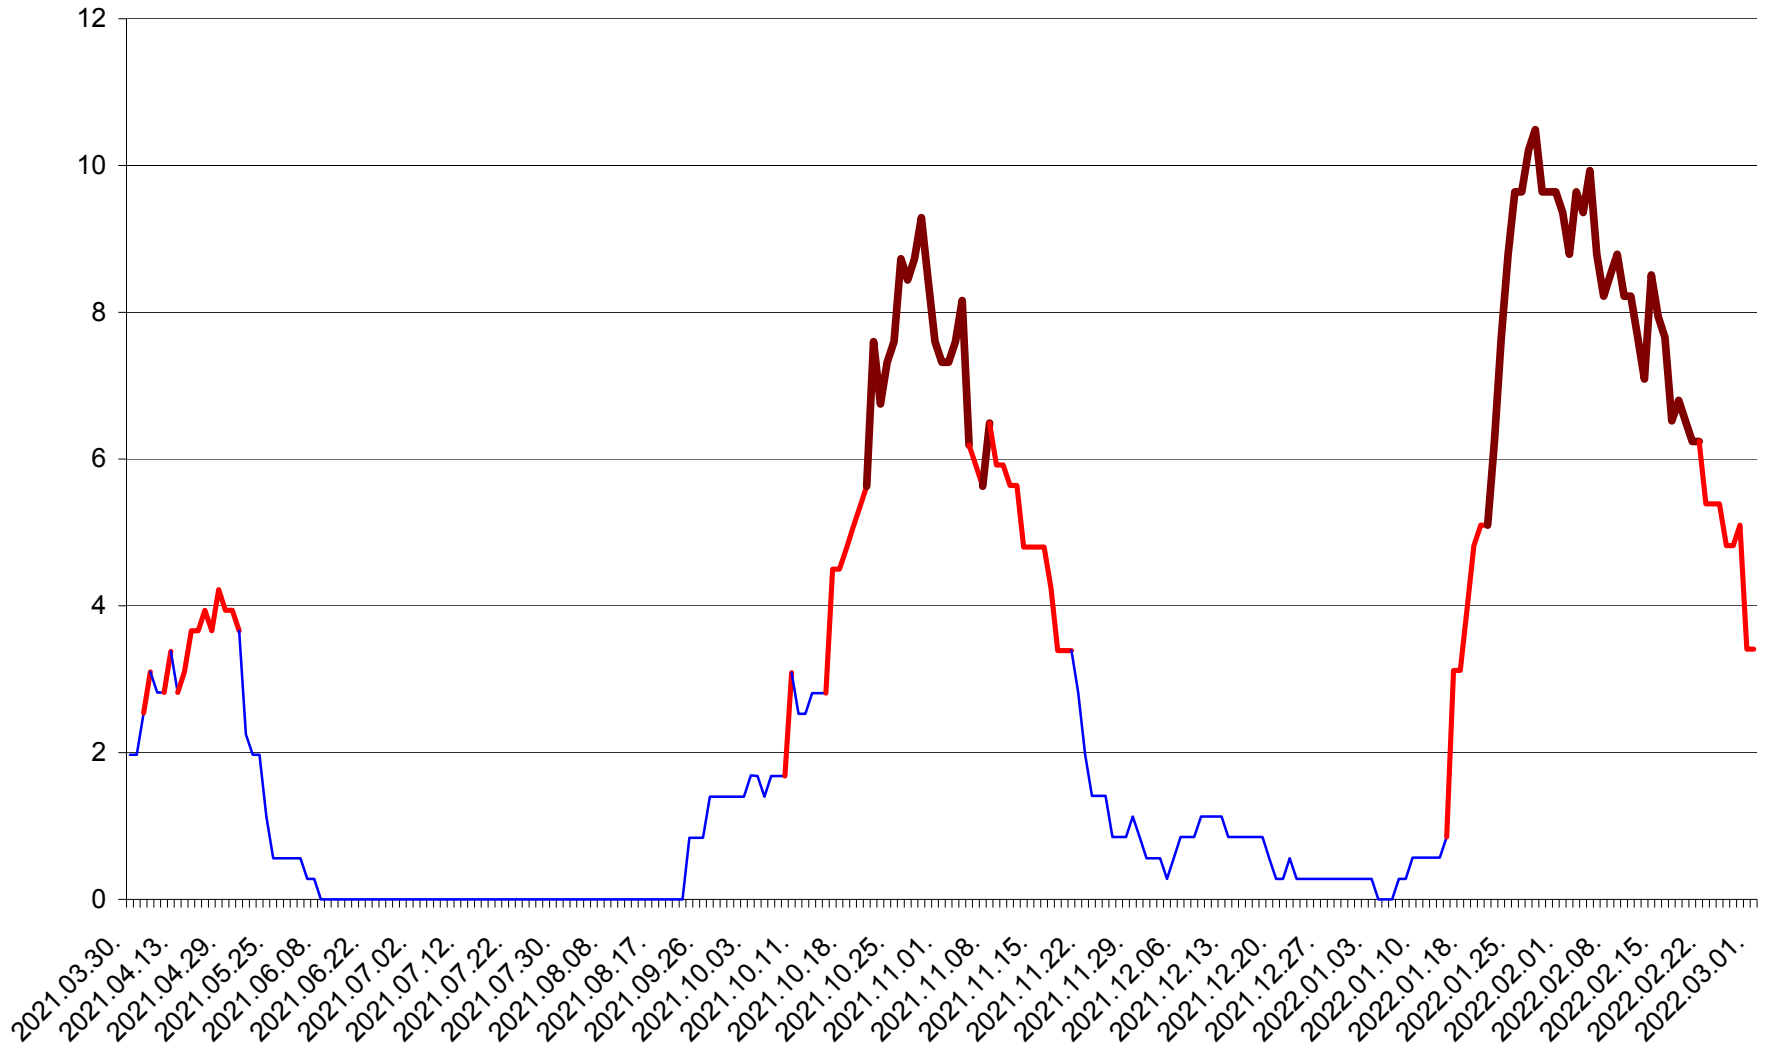

ORAȘ CRISTURU SECUIESC - Evolutia incidentei cumulate pe 14 zile la ‰ de locuitori
2021.04.01. - 2022.03.01.

DĂNEȘTI - Evolutia incidentei cumulate pe 14 zile la ‰ de locuitori
2021.04.01. - 2022.03.01.

DÂRJIU - Evolutia incidentei cumulate pe 14 zile la ‰ de locuitori
2021.04.01. - 2022.03.01.

DEALU - Evolutia incidentei cumulate pe 14 zile la ‰ de locuitori
2021.04.01. - 2022.03.01.

DITRĂU - Evolutia incidentei cumulate pe 14 zile la ‰ de locuitori
2021.04.01. - 2022.03.01.

FELICENI - Evolutia incidentei cumulate pe 14 zile la ‰ de locuitori
2021.04.01. - 2022.03.01.

FRUMOASA - Evolutia incidentei cumulate pe 14 zile la ‰ de locuitori
2021.04.01. - 2022.03.01.

GĂLĂUȚAȘ - Evoluția incidenței cumulate pe 14 zile la ‰ de locuitori
2021.04.01. - 2022.03.01.