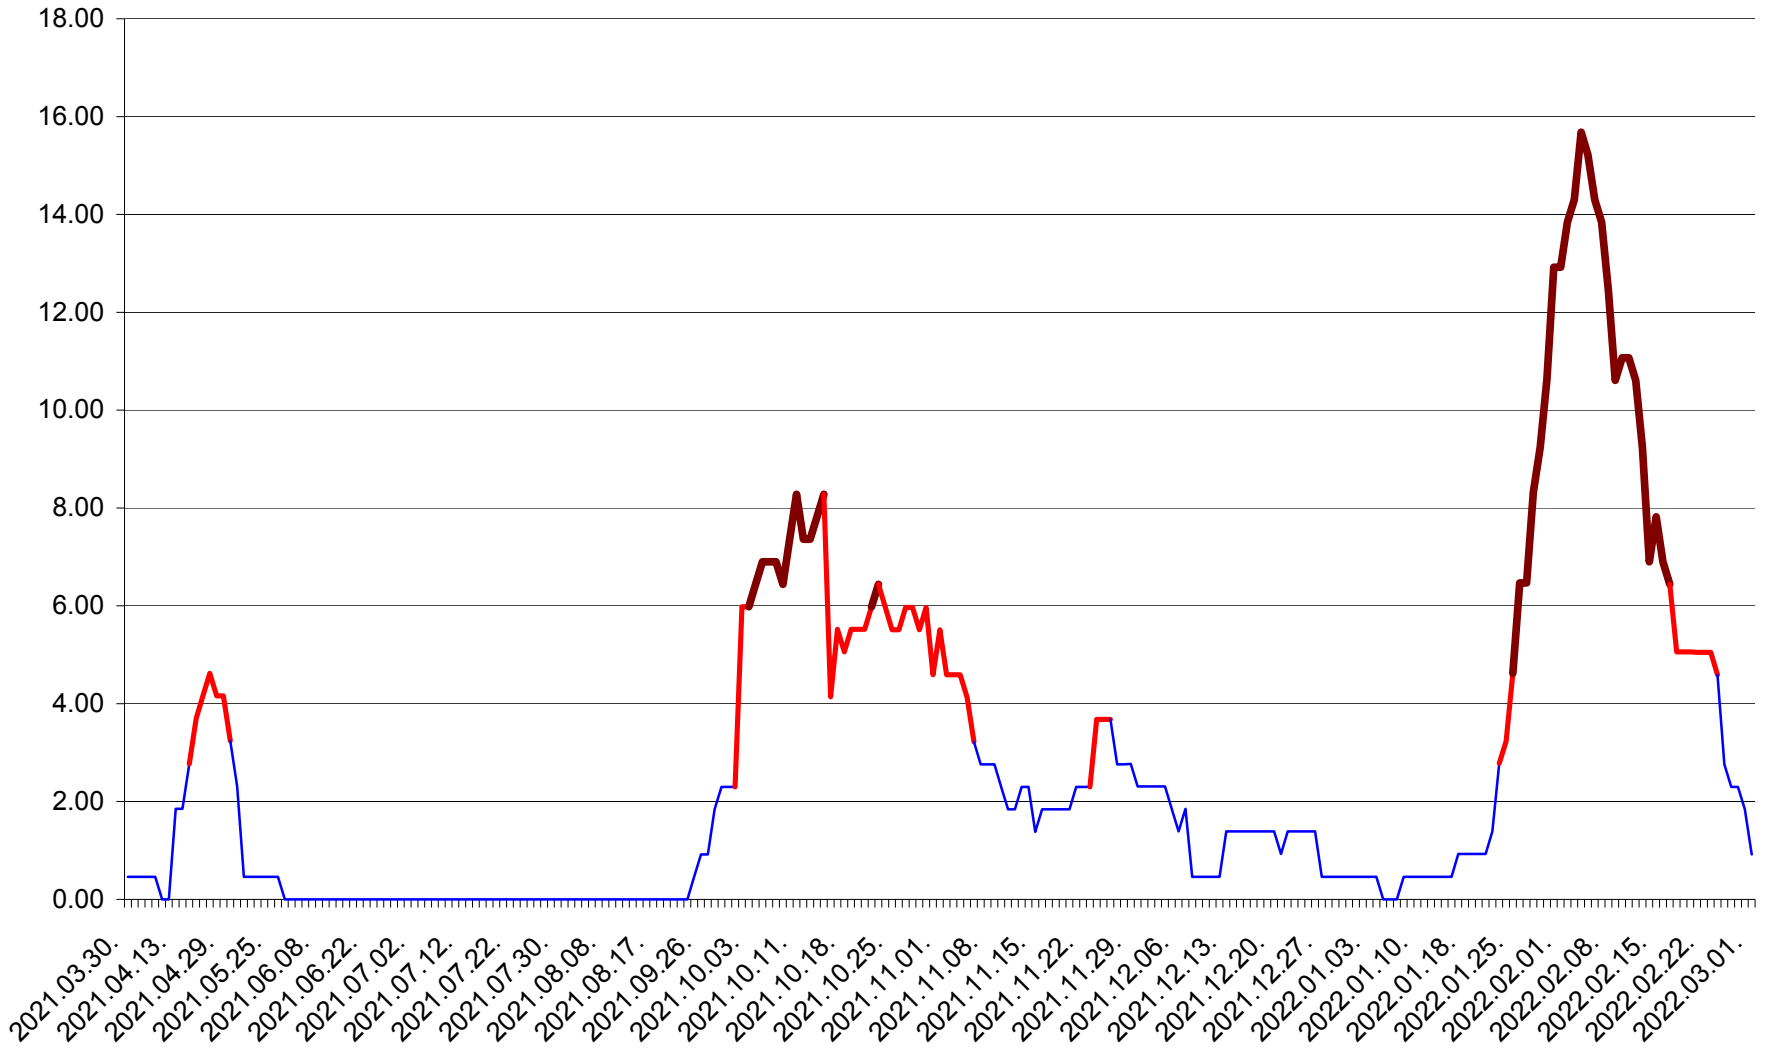

ATID - Evolutia incidentei cumulate pe 14 zile la % de locuitori
2021.04.01. - 2022.03.01.

AVRĂMEȘTI - Evolutia incidentei cumulate pe 14 zile la ‰ de locuitori
2021.04.01. - 2022.03.01.

ORAȘ BĂILE TUȘNAD - Evoluția incidenței cumulate pe 14 zile la ‰ de locuitori
2021.04.01. - 2022.03.01.

ORAȘ BĂLAN - Evolutia incidentei cumulate pe 14 zile la ‰ de locuitori
2021.04.01. - 2022.03.01.

BILBOR - Evolutia incidentei cumulate pe 14 zile la ‰ de locuitori
2021.04.01. - 2022.03.01.

ORAȘ BORSEC - Evolutia incidentei cumulate pe 14 zile la ‰ de locuitori
2021.04.01. - 2022.03.01.

BRĂDEȘTI - Evolutia incidentei cumulate pe 14 zile la ‰ de locuitori
2021.04.01. - 2022.03.01.

CĂPÂLNIȚA - Evolutia incidentei cumulate pe 14 zile la ‰ de locuitori
2021.04.01. - 2022.03.01.

CÂRȚA - Evolutia incidentei cumulate pe 14 zile la ‰ de locuitori
2021.04.01. - 2022.03.01.

CICEU - Evolutia incidentei cumulate pe 14 zile la ‰ de locuitori
2021.04.01. - 2022.03.01.

CIUCSÂNGEORGIU - Evolutia incidentei cumulate pe 14 zile la ‰ de locuitori
2021.04.01. - 2022.03.01.

CIUMANI - Evolutia incidentei cumulate pe 14 zile la ‰ de locuitori
2021.04.01. - 2022.03.01.