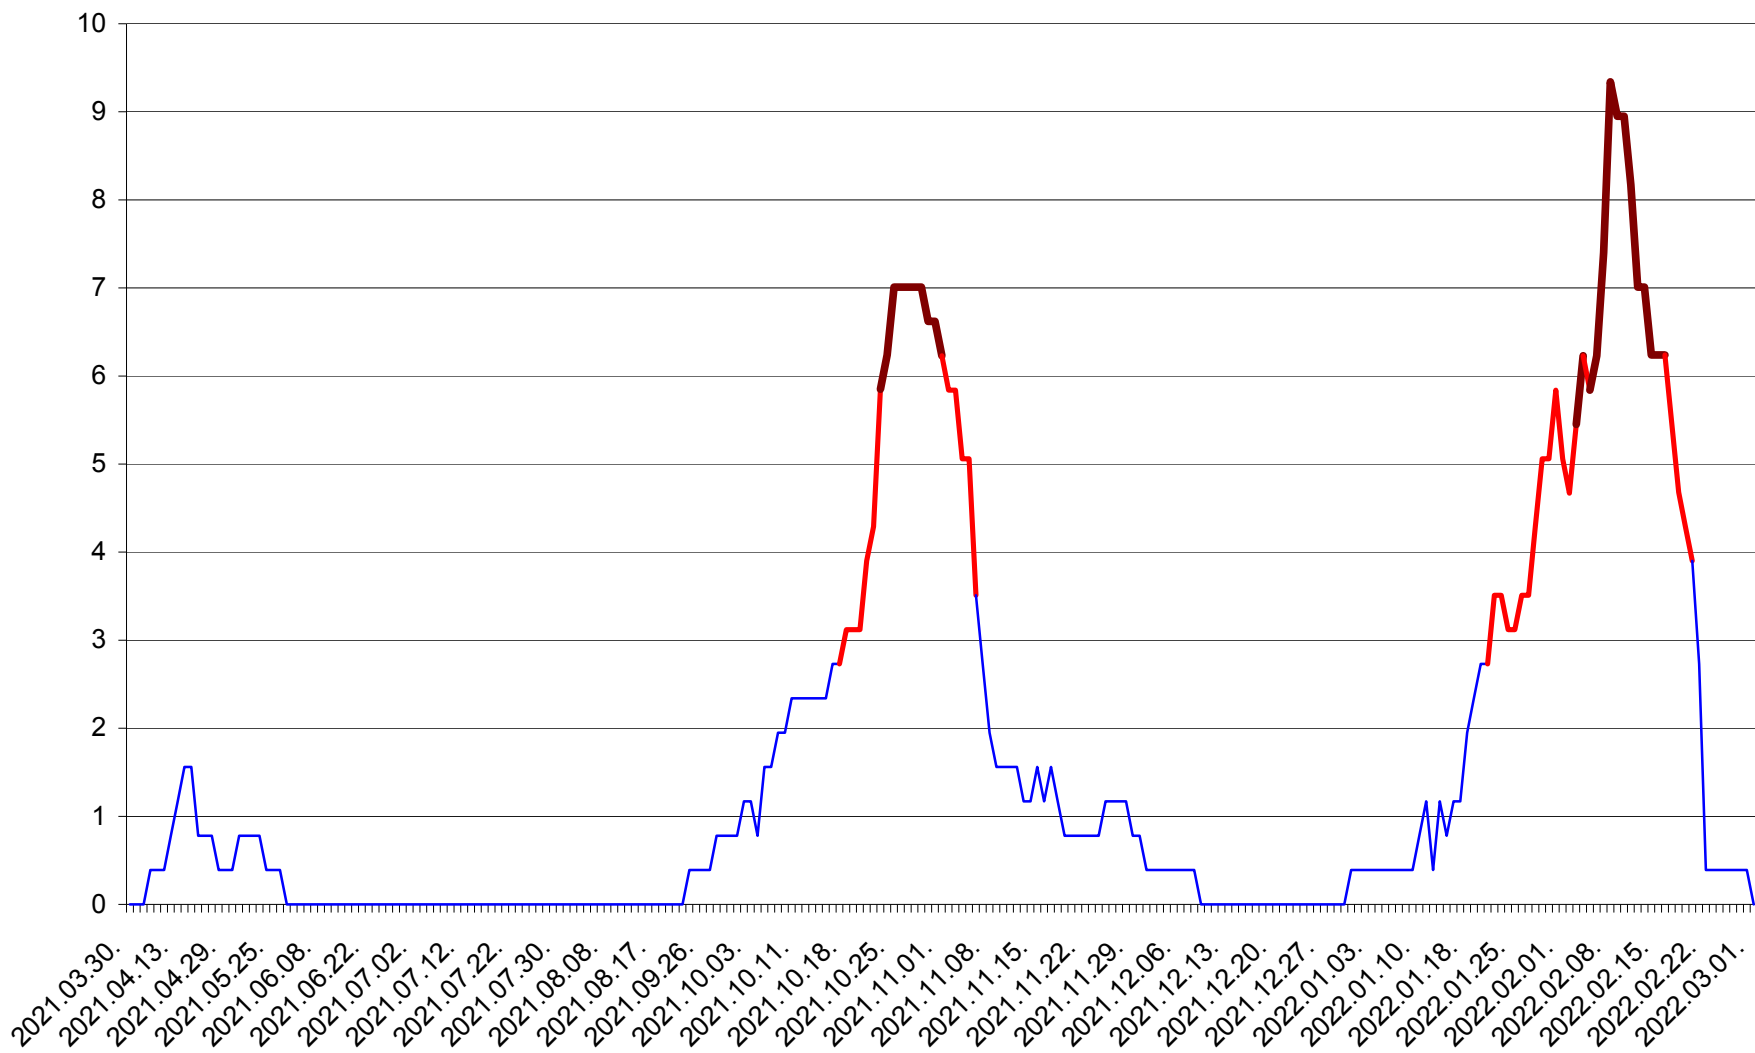

MUNICIPIUL TOPLIȚA - Evolutia incidentei cumulate pe 14 zile la ‰ de locuitori
2021.04.01. - 2022.03.01.