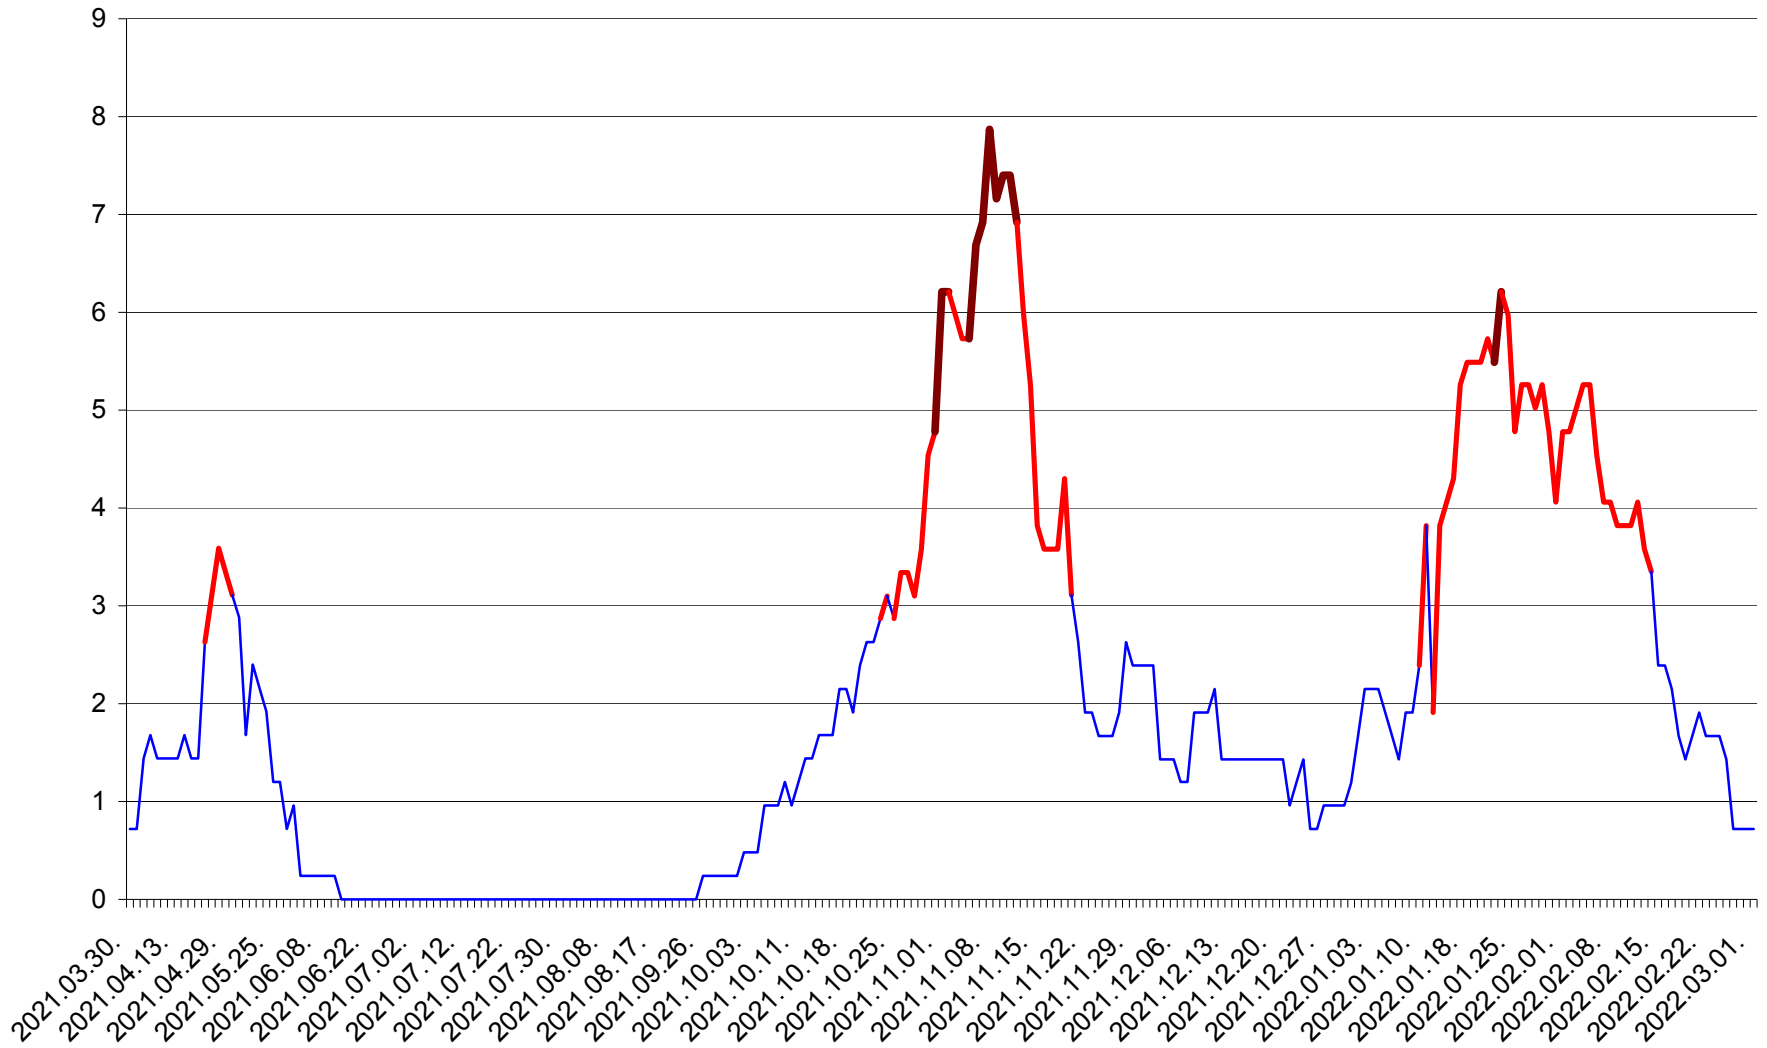

CORBU - Evolutia incidentei cumulate pe 14 zile la ‰ de locuitori
2021.04.01. - 2022.03.01.

CORUND - Evolutia incidentei cumulate pe 14 zile la ‰ de locuitori
2021.04.01. - 2022.03.01.

COZMENI - Evolutia incidentei cumulate pe 14 zile la % de locuitori
2021.04.01. - 2022.03.01.

ORAȘ CRISTURU SECUIESC - Evolutia incidentei cumulate pe 14 zile la ‰ de locuitori
2021.04.01. - 2022.03.01.

DĂNEȘTI - Evolutia incidentei cumulate pe 14 zile la ‰ de locuitori
2021.04.01. - 2022.03.01.

DÂRJIU - Evolutia incidentei cumulate pe 14 zile la ‰ de locuitori
2021.04.01. - 2022.03.01.

DEALU - Evolutia incidentei cumulate pe 14 zile la ‰ de locuitori
2021.04.01. - 2022.03.01.

DITRĂU - Evolutia incidentei cumulate pe 14 zile la ‰ de locuitori
2021.04.01. - 2022.03.01.

FELICENI - Evolutia incidentei cumulate pe 14 zile la ‰ de locuitori
2021.04.01. - 2022.03.01.

FRUMOASA - Evolutia incidentei cumulate pe 14 zile la ‰ de locuitori
2021.04.01. - 2022.03.01.

GĂLĂUȚAȘ - Evoluția incidenței cumulate pe 14 zile la ‰ de locuitori
2021.04.01. - 2022.03.01.