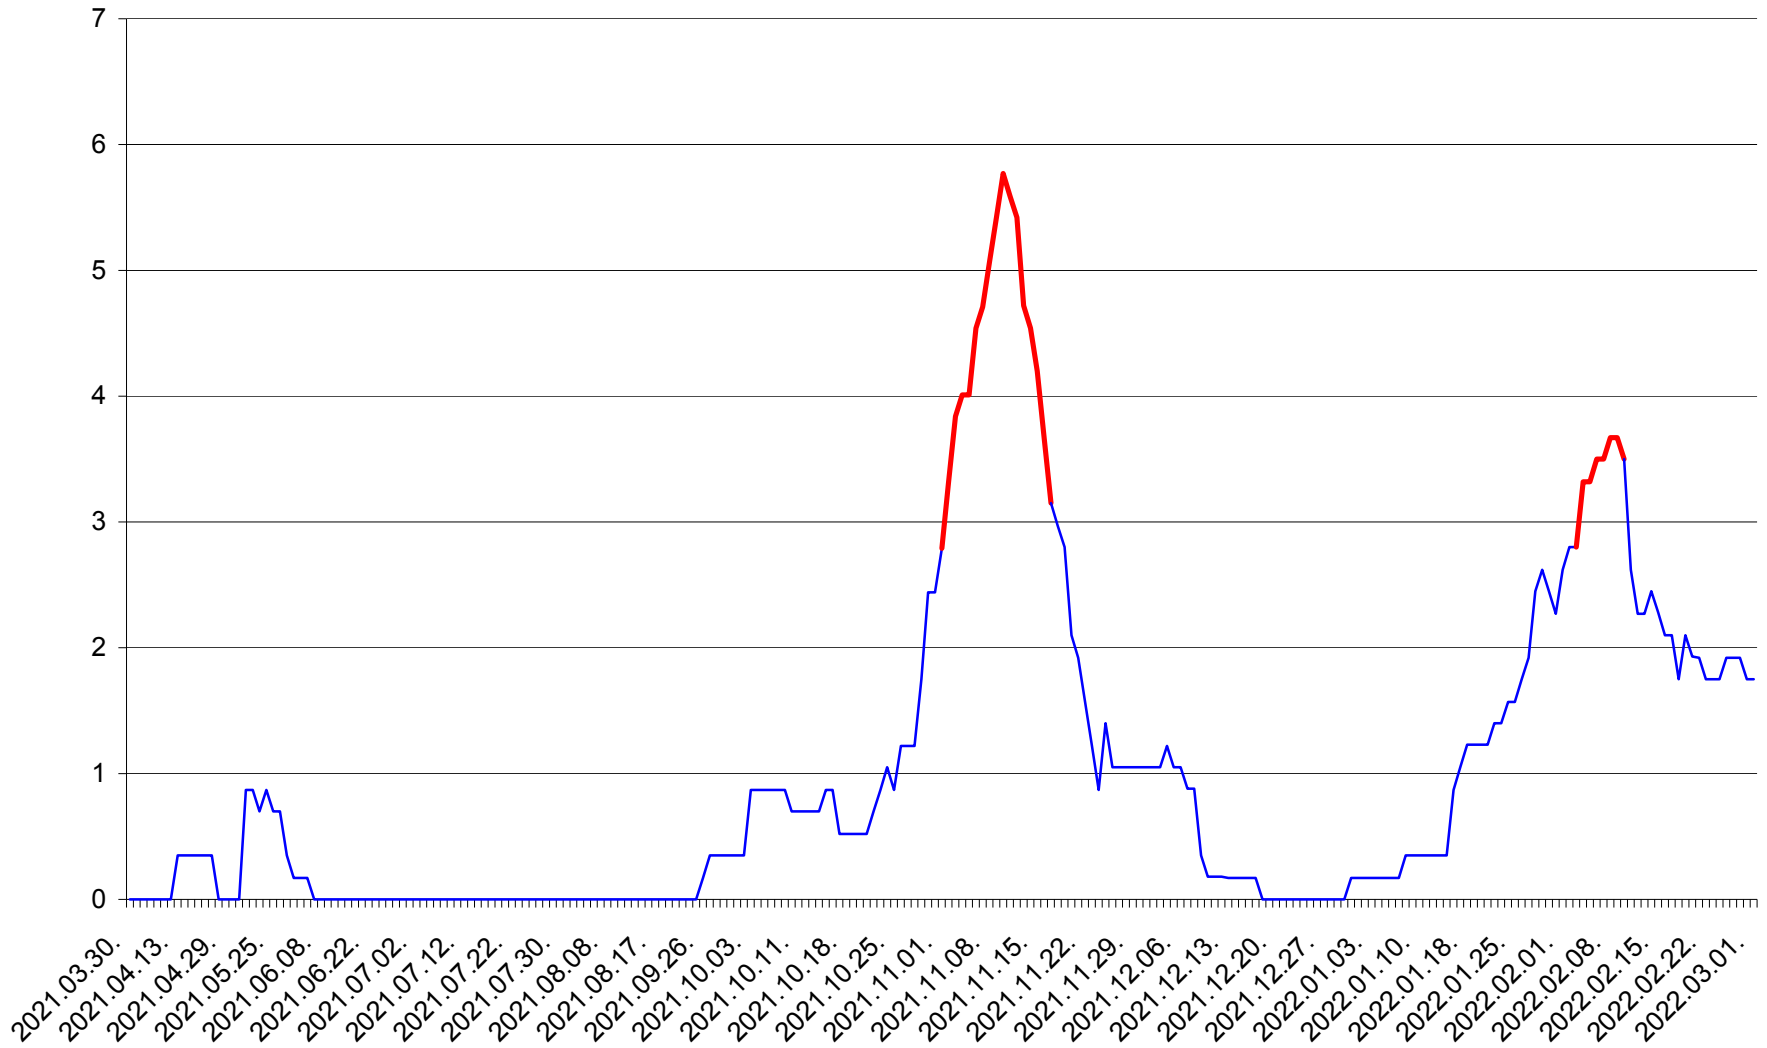

ORAȘ BĂLAN - Evolutia incidentei cumulate pe 14 zile la ‰ de locuitori
2021.04.01. - 2022.03.01.

BILBOR - Evolutia incidentei cumulate pe 14 zile la ‰ de locuitori
2021.04.01. - 2022.03.01.

ORAȘ BORSEC - Evolutia incidentei cumulate pe 14 zile la ‰ de locuitori
2021.04.01. - 2022.03.01.

CORBU - Evolutia incidentei cumulate pe 14 zile la ‰ de locuitori
2021.04.01. - 2022.03.01.

CORUND - Evolutia incidentei cumulate pe 14 zile la ‰ de locuitori
2021.04.01. - 2022.03.01.

COZMENI - Evolutia incidentei cumulate pe 14 zile la % de locuitori
2021.04.01. - 2022.03.01.

ORAȘ CRISTURU SECUIESC - Evolutia incidentei cumulate pe 14 zile la ‰ de locuitori
2021.04.01. - 2022.03.01.

DĂNEȘTI - Evolutia incidentei cumulate pe 14 zile la ‰ de locuitori
2021.04.01. - 2022.03.01.

DÂRJIU - Evolutia incidentei cumulate pe 14 zile la ‰ de locuitori
2021.04.01. - 2022.03.01.

DEALU - Evolutia incidentei cumulate pe 14 zile la ‰ de locuitori
2021.04.01. - 2022.03.01.

DITRĂU - Evolutia incidentei cumulate pe 14 zile la ‰ de locuitori
2021.04.01. - 2022.03.01.