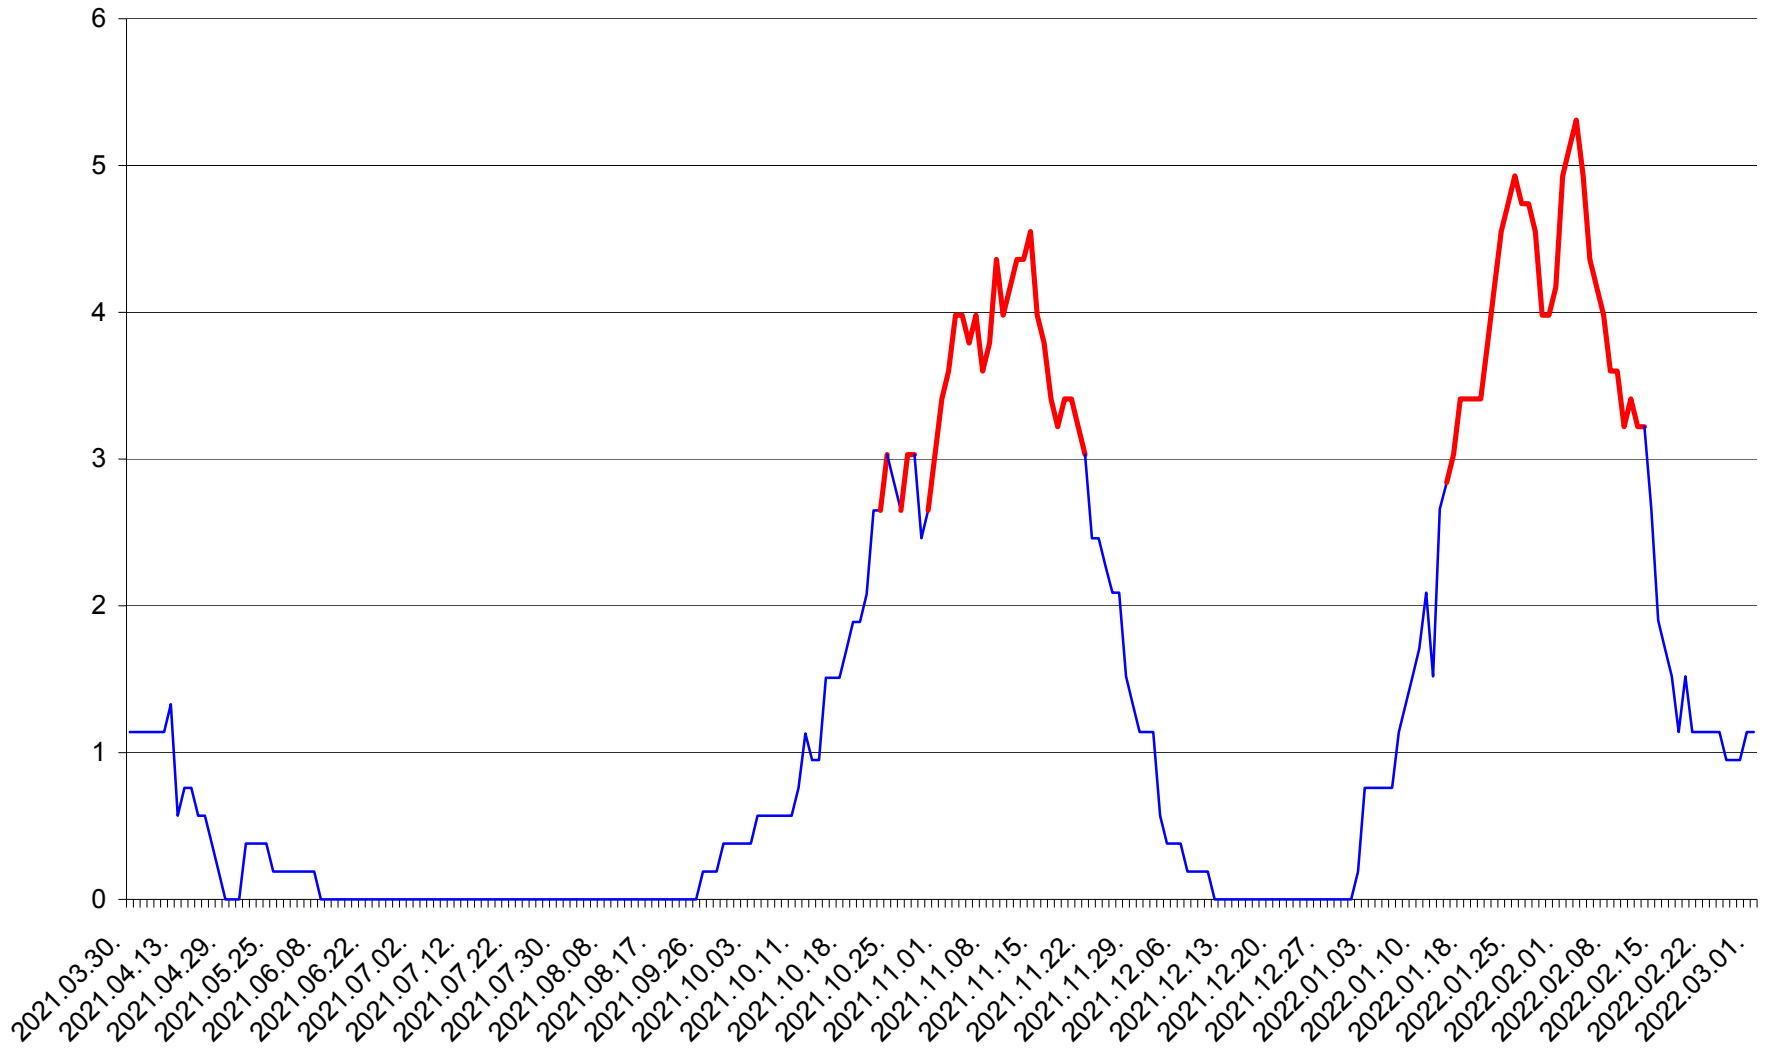

SÂNSIMION - Evolutia incidentei cumulate pe 14 zile la ‰ de locuitori
2021.04.01. - 2022.03.01.

SÂNTIMBRU - Evolutia incidentei cumulate pe 14 zile la ‰ de locuitori
2021.04.01. - 2022.03.01.

SĂRMAȘ - Evolutia incidentei cumulate pe 14 zile la ‰ de locuitori
2021.04.01. - 2022.03.01.

SATU MARE - Evolutia incidentei cumulate pe 14 zile la ‰ de locuitori
2021.04.01. - 2022.03.01.

SECUIENI - Evolutia incidentei cumulate pe 14 zile la ‰ de locuitori
2021.04.01. - 2022.03.01.

SICULENI - Evolutia incidentei cumulate pe 14 zile la ‰ de locuitori
2021.04.01. - 2022.03.01.

ȘIMONEȘTI - Evolutia incidentei cumulate pe 14 zile la ‰ de locuitori
2021.04.01. - 2022.03.01.

SUBCETATE - Evolutia incidentei cumulate pe 14 zile la ‰ de locuitori
2021.04.01. - 2022.03.01.

SUSENI - Evolutia incidentei cumulate pe 14 zile la ‰ de locuitori
2021.04.01. - 2022.03.01.