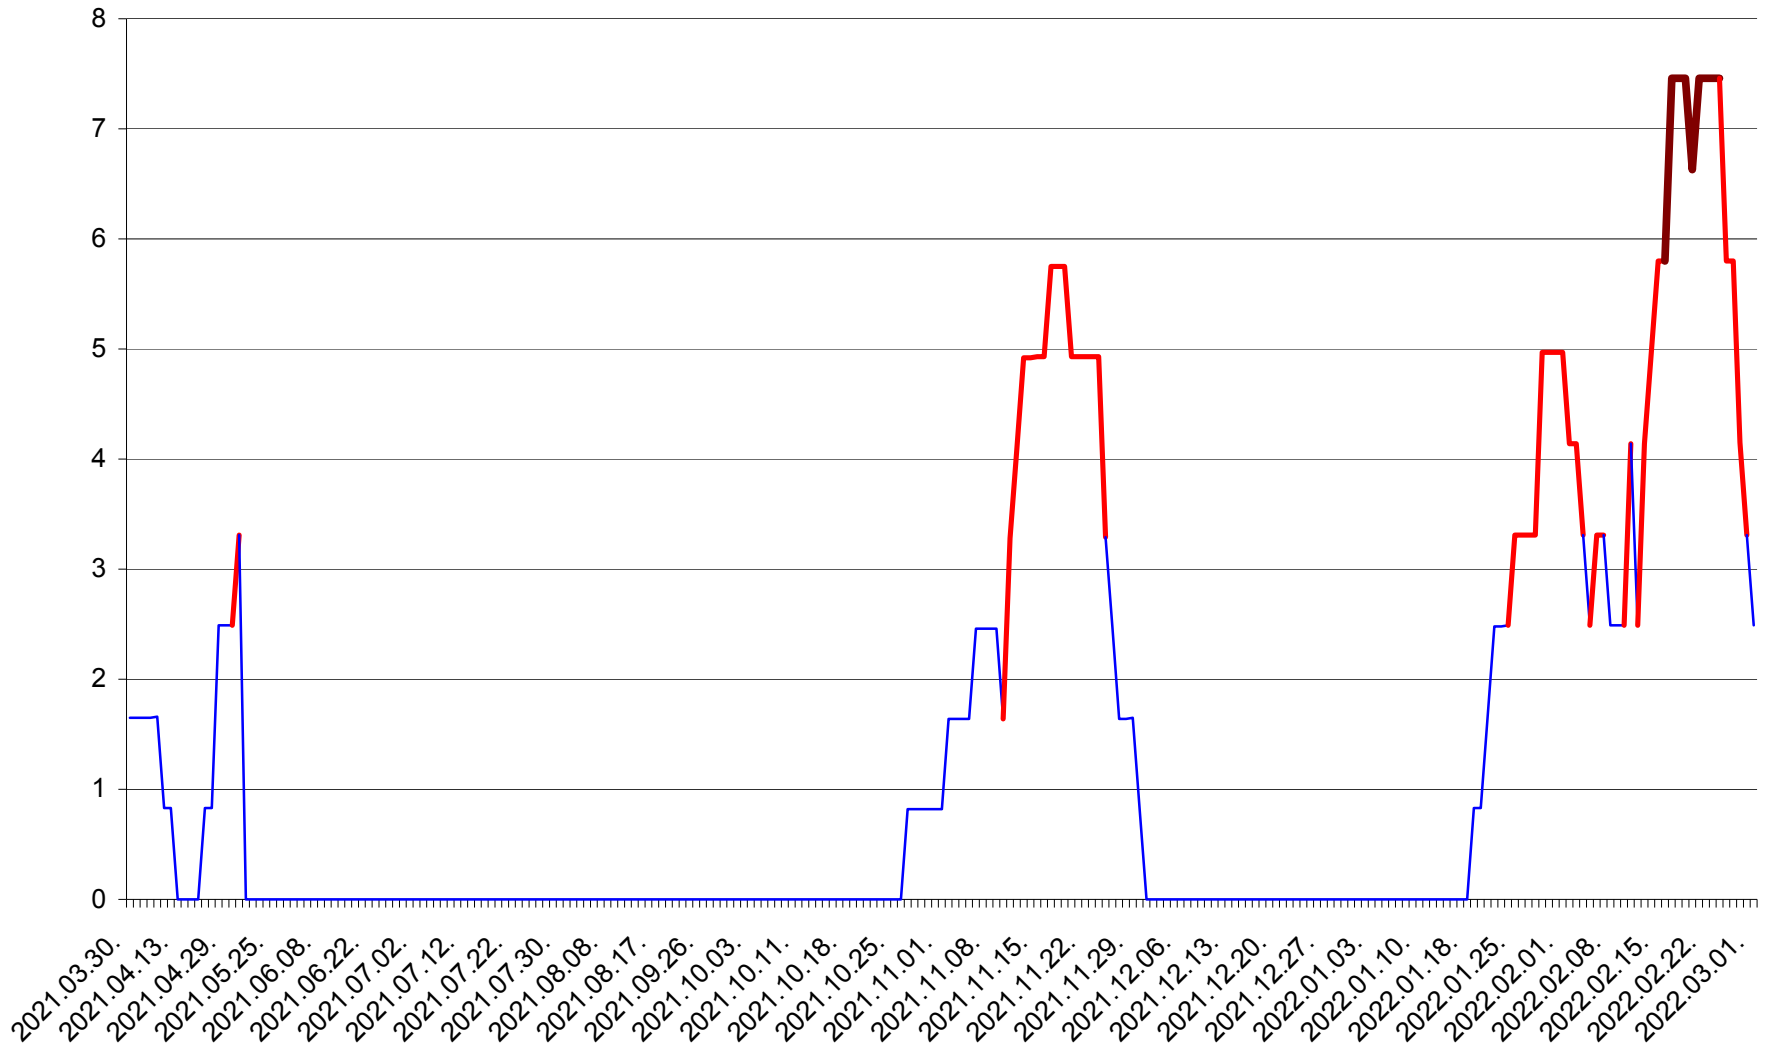

PLĂIEȘII DE JOS - Evolutia incidentei cumulate pe 14 zile la ‰ de locuitori
2021.04.01. - 2022.03.01.

PORUMBENI - Evolutia incidentei cumulate pe 14 zile la ‰ de locuitori
2021.04.01. - 2022.03.01.

PRAID - Evolutia incidentei cumulate pe 14 zile la ‰ de locuitori
2021.04.01. - 2022.03.01.

RACU - Evolutia incidentei cumulate pe 14 zile la ‰ de locuitori
2021.04.01. - 2022.03.01.

REMETEA - Evolutia incidentei cumulate pe 14 zile la ‰ de locuitori
2021.04.01. - 2022.03.01.

SĂCEL - Evolutia incidentei cumulate pe 14 zile la ‰ de locuitori
2021.04.01. - 2022.03.01.