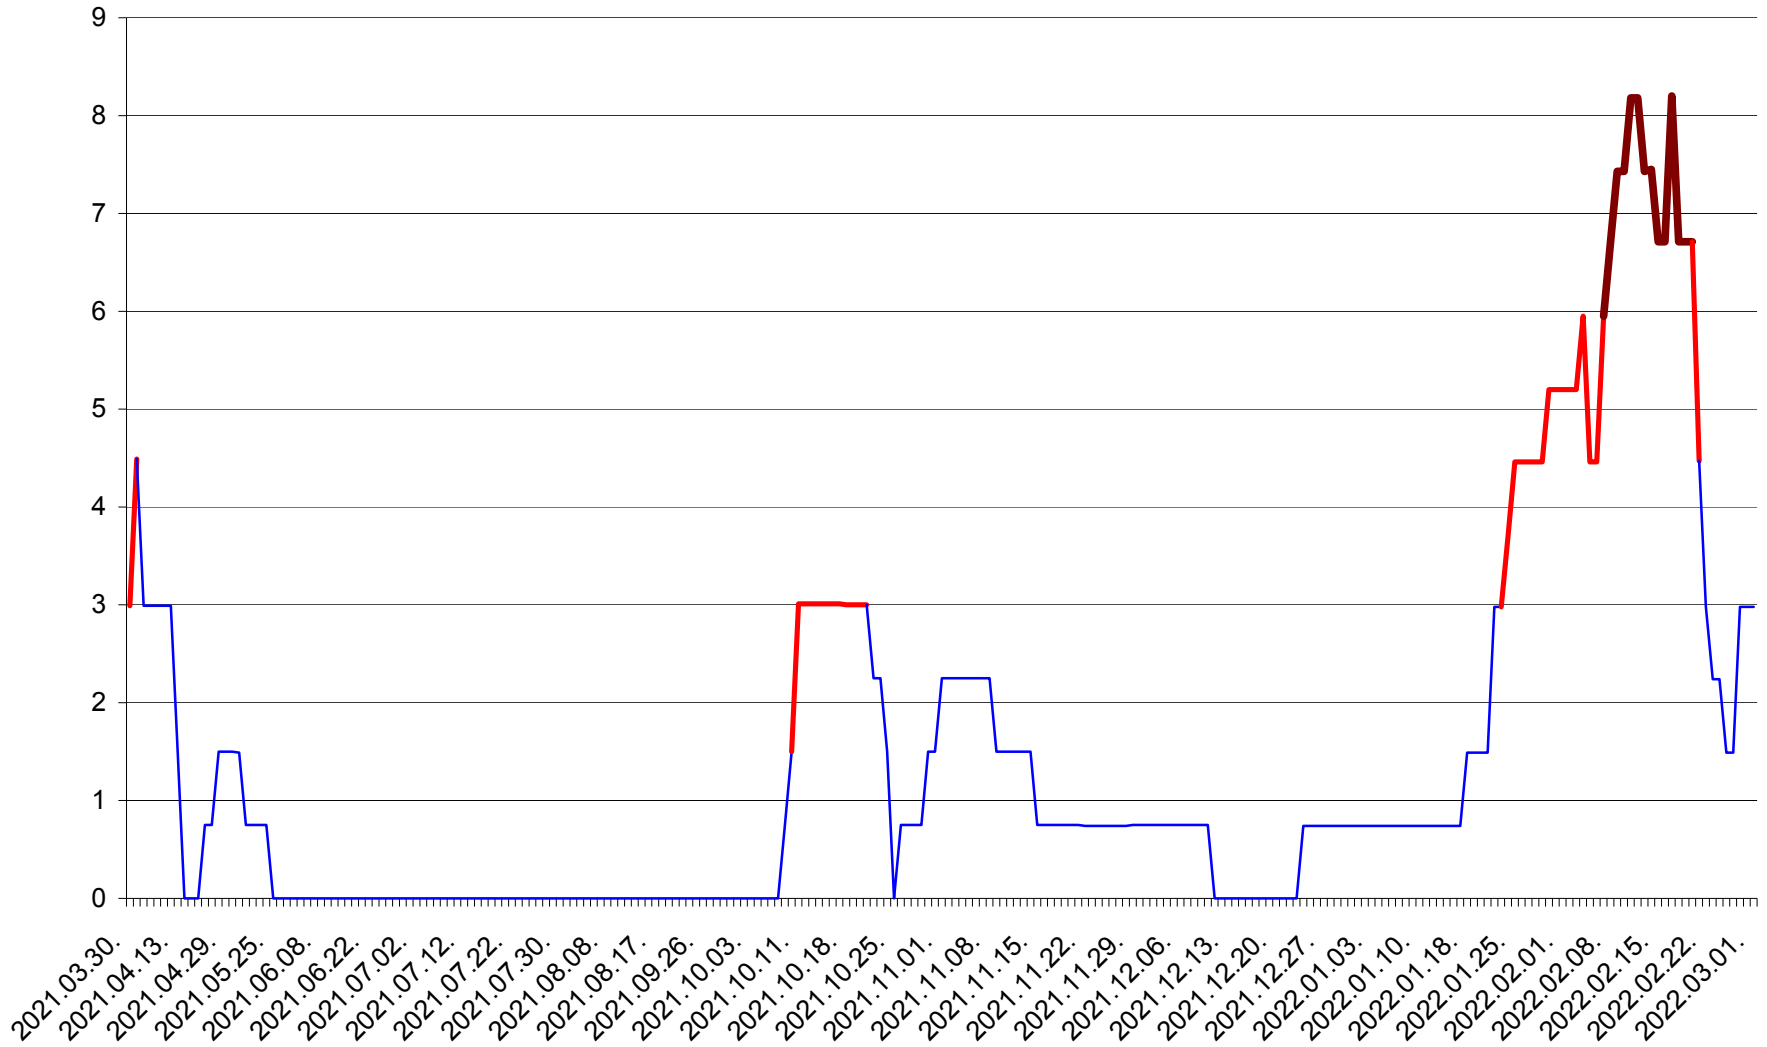

LELICENI - Evolutia incidentei cumulate pe 14 zile la ‰ de locuitori
2021.04.01. - 2022.03.01.

LUETA - Evolutia incidentei cumulate pe 14 zile la ‰ de locuitori
2021.04.01. - 2022.03.01.

LUNCA DE JOS - Evolutia incidentei cumulate pe 14 zile la ‰ de locuitori
2021.04.01. - 2022.03.01.

LUNCA DE SUS - Evolutia incidentei cumulate pe 14 zile la ‰ de locuitori
2021.04.01. - 2022.03.01.

LUPENI - Evolutia incidentei cumulate pe 14 zile la ‰ de locuitori
2021.04.01. - 2022.03.01.

MĂDĂRAȘ - Evolutia incidentei cumulate pe 14 zile la ‰ de locuitori
2021.04.01. - 2022.03.01.

MĂRTINIȘ - Evolutia incidentei cumulate pe 14 zile la ‰ de locuitori
2021.04.01. - 2022.03.01.

MEREȘTI - Evolutia incidentei cumulate pe 14 zile la ‰ de locuitori
2021.04.01. - 2022.03.01.

MUNICIPIUL MIERCUREA-CIUC - Evolutia incidentei cumulate pe 14 zile la ‰ de locuitori
2021.04.01. - 2022.03.01.