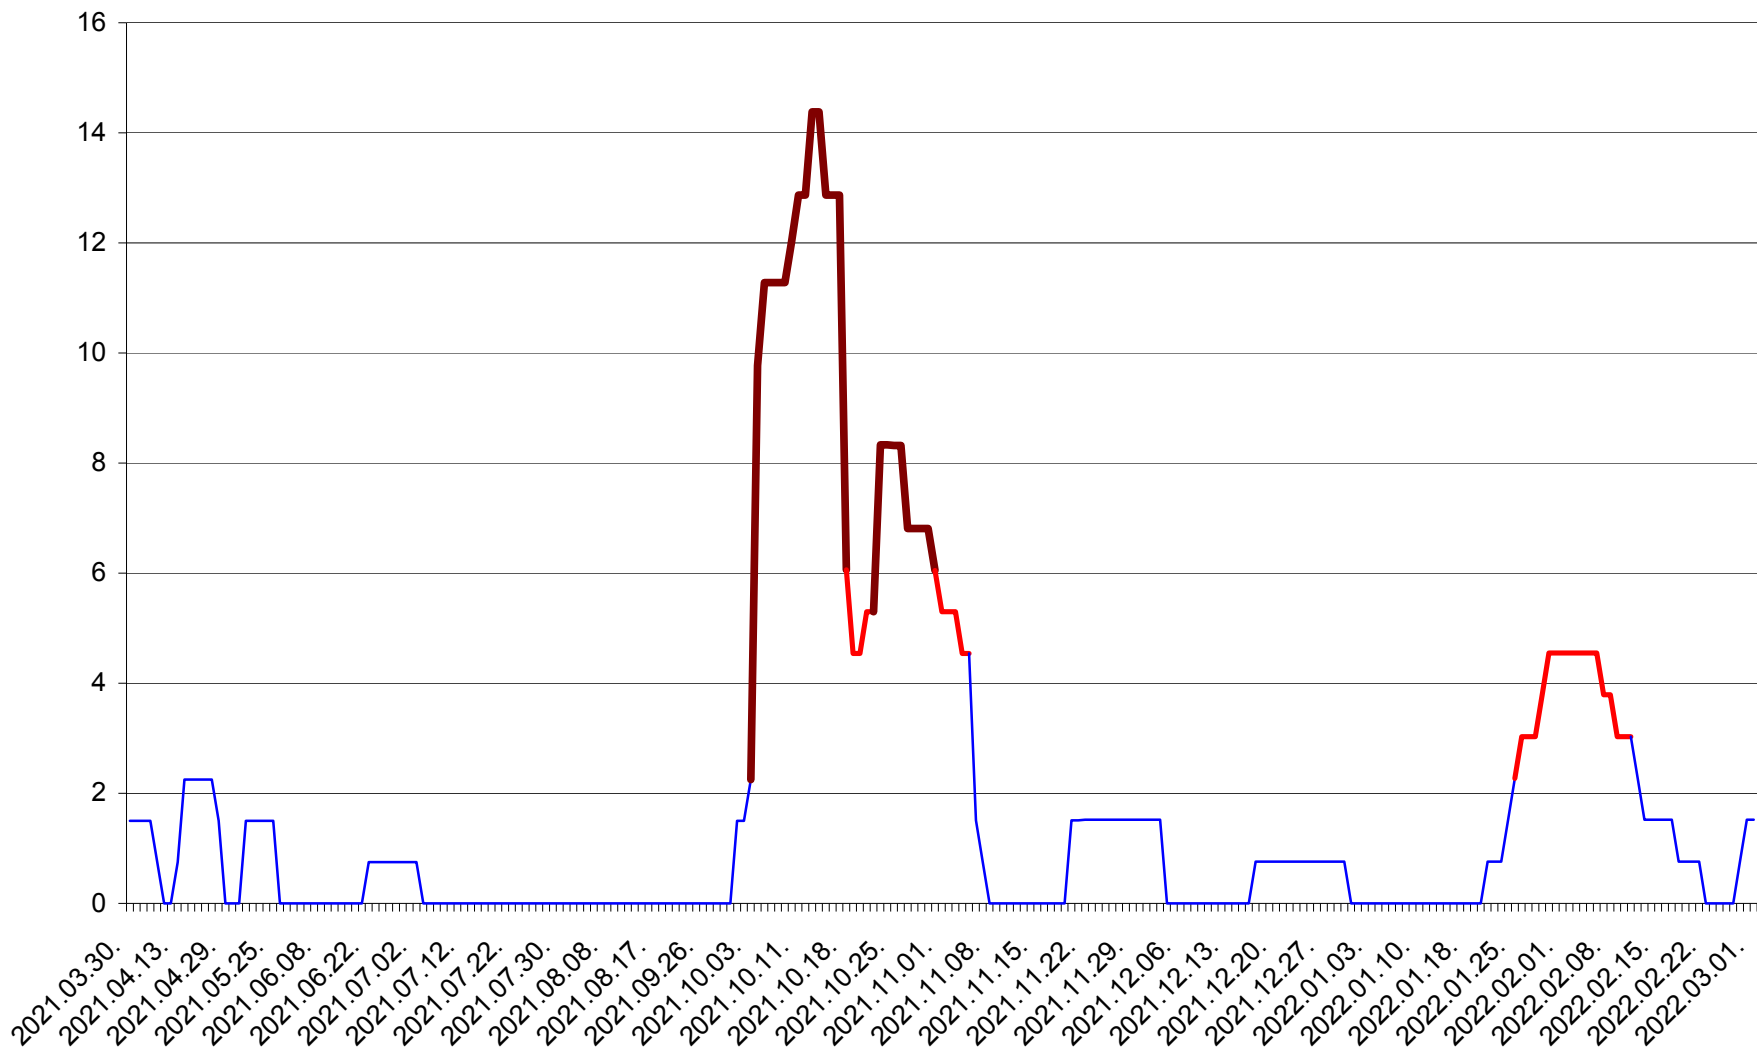

LELICENI - Evolutia incidentei cumulate pe 14 zile la ‰ de locuitori
2021.04.01. - 2022.03.01.

LUETA - Evolutia incidentei cumulate pe 14 zile la ‰ de locuitori
2021.04.01. - 2022.03.01.

LUNCA DE JOS - Evolutia incidentei cumulate pe 14 zile la ‰ de locuitori
2021.04.01. - 2022.03.01.

LUNCA DE SUS - Evolutia incidentei cumulate pe 14 zile la ‰ de locuitori
2021.04.01. - 2022.03.01.

LUPENI - Evolutia incidentei cumulate pe 14 zile la ‰ de locuitori
2021.04.01. - 2022.03.01.

MĂDĂRAȘ - Evolutia incidentei cumulate pe 14 zile la ‰ de locuitori
2021.04.01. - 2022.03.01.

MĂRTINIȘ - Evolutia incidentei cumulate pe 14 zile la ‰ de locuitori
2021.04.01. - 2022.03.01.

MEREȘTI - Evolutia incidentei cumulate pe 14 zile la ‰ de locuitori
2021.04.01. - 2022.03.01.

MUNICIPIUL MIERCUREA-CIUC - Evolutia incidentei cumulate pe 14 zile la ‰ de locuitori
2021.04.01. - 2022.03.01.

MIHĂILENI - Evolutia incidentei cumulate pe 14 zile la ‰ de locuitori
2021.04.01. - 2022.03.01.

MUGENI - Evolutia incidentei cumulate pe 14 zile la ‰ de locuitori
2021.04.01. - 2022.03.01.

OCLAND - Evolutia incidentei cumulate pe 14 zile la ‰ de locuitori
2021.04.01. - 2022.03.01.