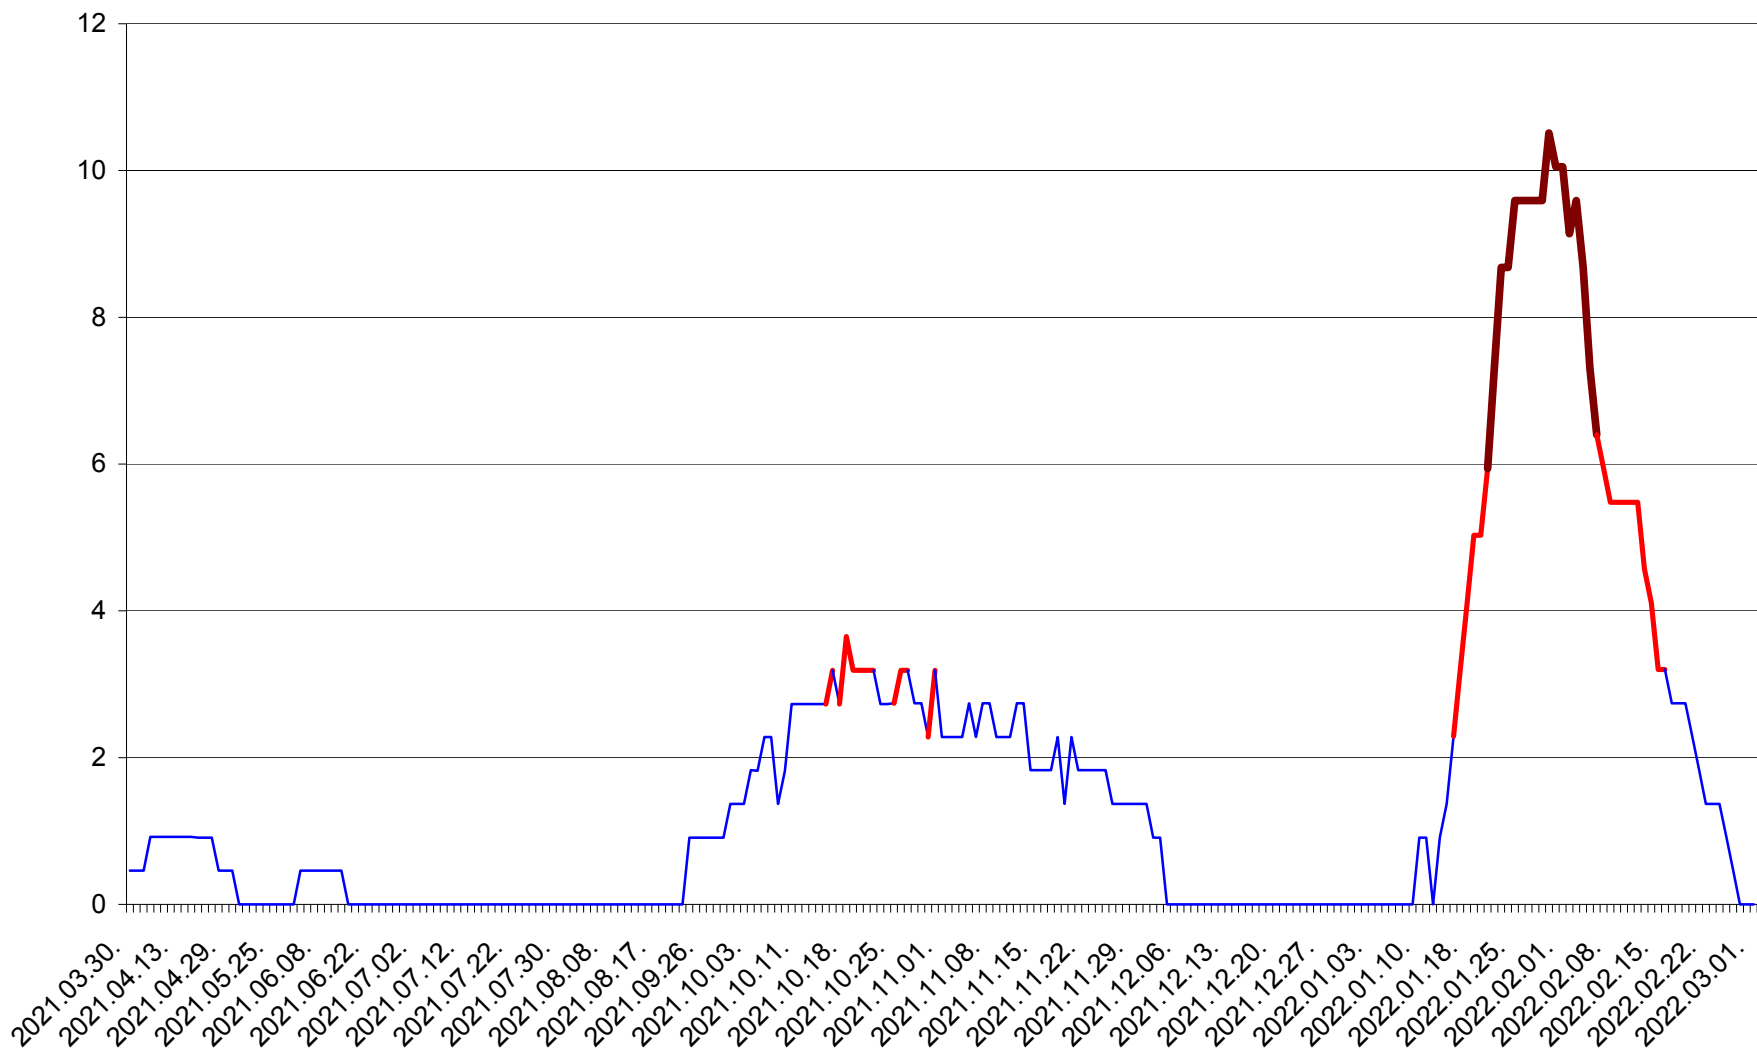

CICEU - Evolutia incidentei cumulate pe 14 zile la ‰ de locuitori
2021.04.01. - 2022.03.01.

CIUCSÂNGEORGIU - Evolutia incidentei cumulate pe 14 zile la ‰ de locuitori
2021.04.01. - 2022.03.01.

CIUMANI - Evolutia incidentei cumulate pe 14 zile la ‰ de locuitori
2021.04.01. - 2022.03.01.

CORBU - Evolutia incidentei cumulate pe 14 zile la ‰ de locuitori
2021.04.01. - 2022.03.01.

CORUND - Evolutia incidentei cumulate pe 14 zile la ‰ de locuitori
2021.04.01. - 2022.03.01.

COZMENI - Evolutia incidentei cumulate pe 14 zile la % de locuitori
2021.04.01. - 2022.03.01.

ORAȘ CRISTURU SECUIESC - Evolutia incidentei cumulate pe 14 zile la ‰ de locuitori
2021.04.01. - 2022.03.01.

DĂNEȘTI - Evolutia incidentei cumulate pe 14 zile la ‰ de locuitori
2021.04.01. - 2022.03.01.

DÂRJIU - Evolutia incidentei cumulate pe 14 zile la ‰ de locuitori
2021.04.01. - 2022.03.01.

DEALU - Evolutia incidentei cumulate pe 14 zile la ‰ de locuitori
2021.04.01. - 2022.03.01.

DITRĂU - Evolutia incidentei cumulate pe 14 zile la ‰ de locuitori
2021.04.01. - 2022.03.01.