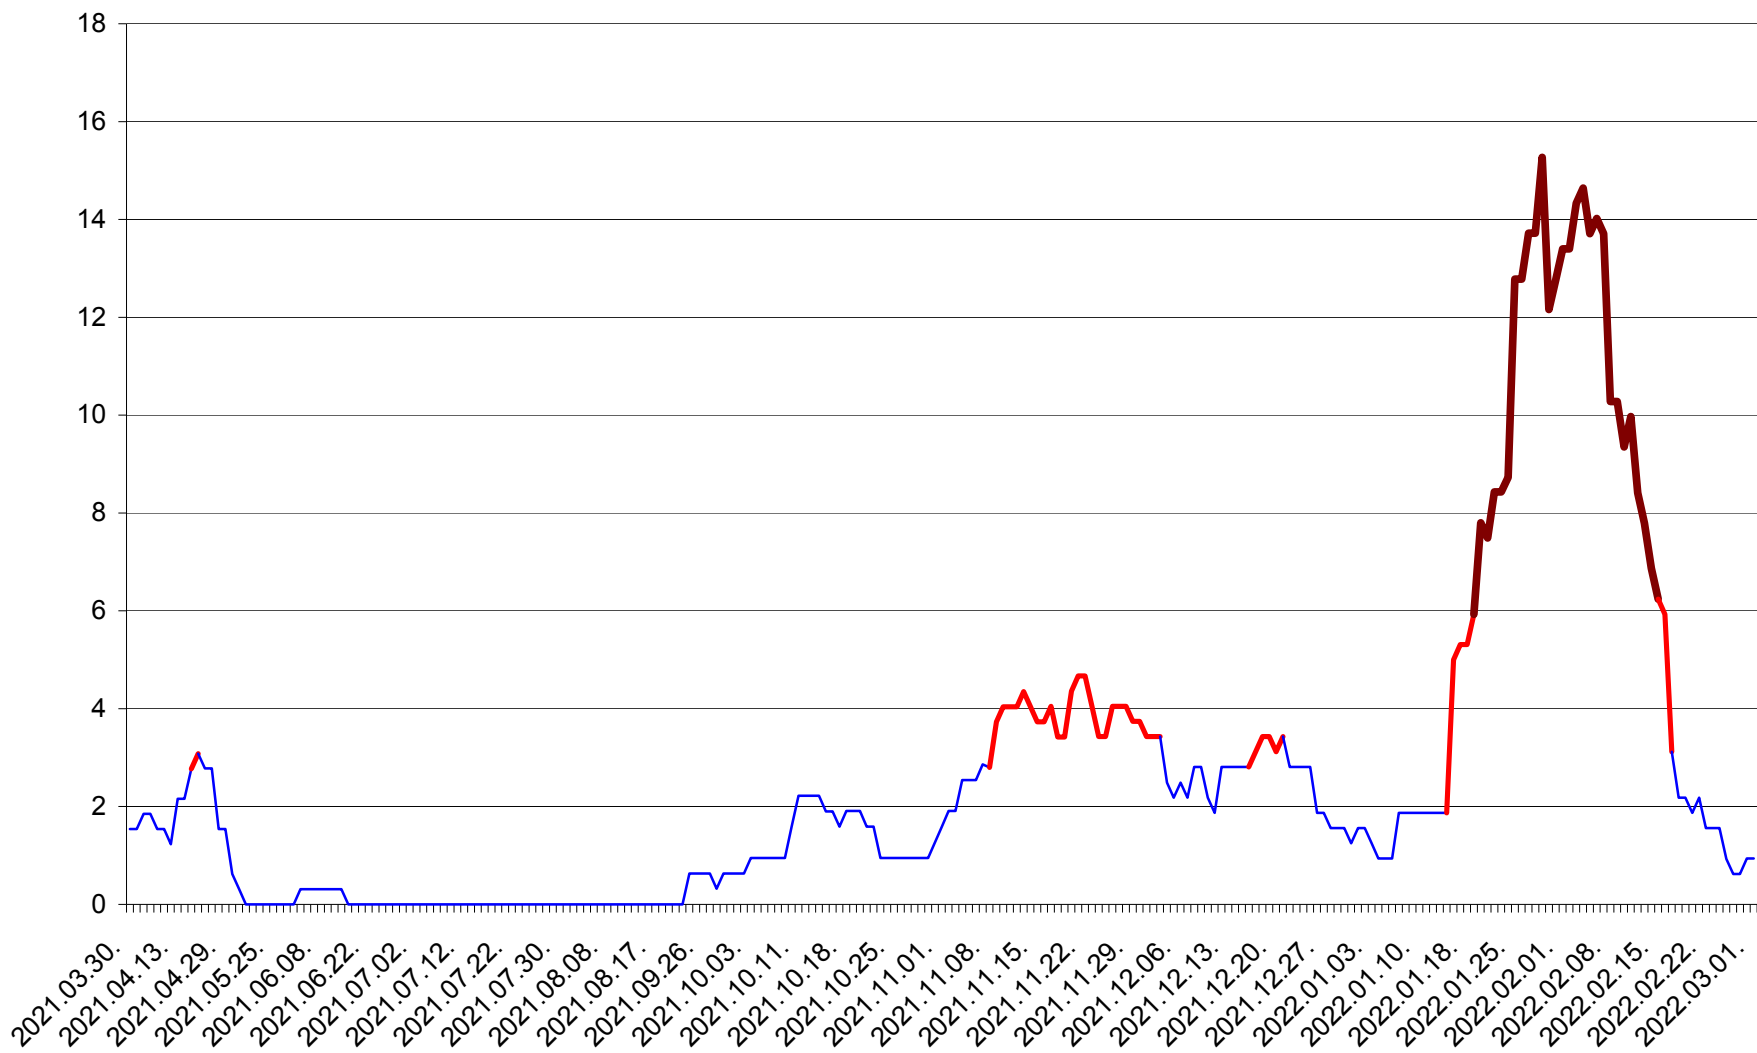

TUȘNAD - Evolutia incidentei cumulate pe 14 zile la ‰ de locuitori
2021.04.01. - 2022.03.01.