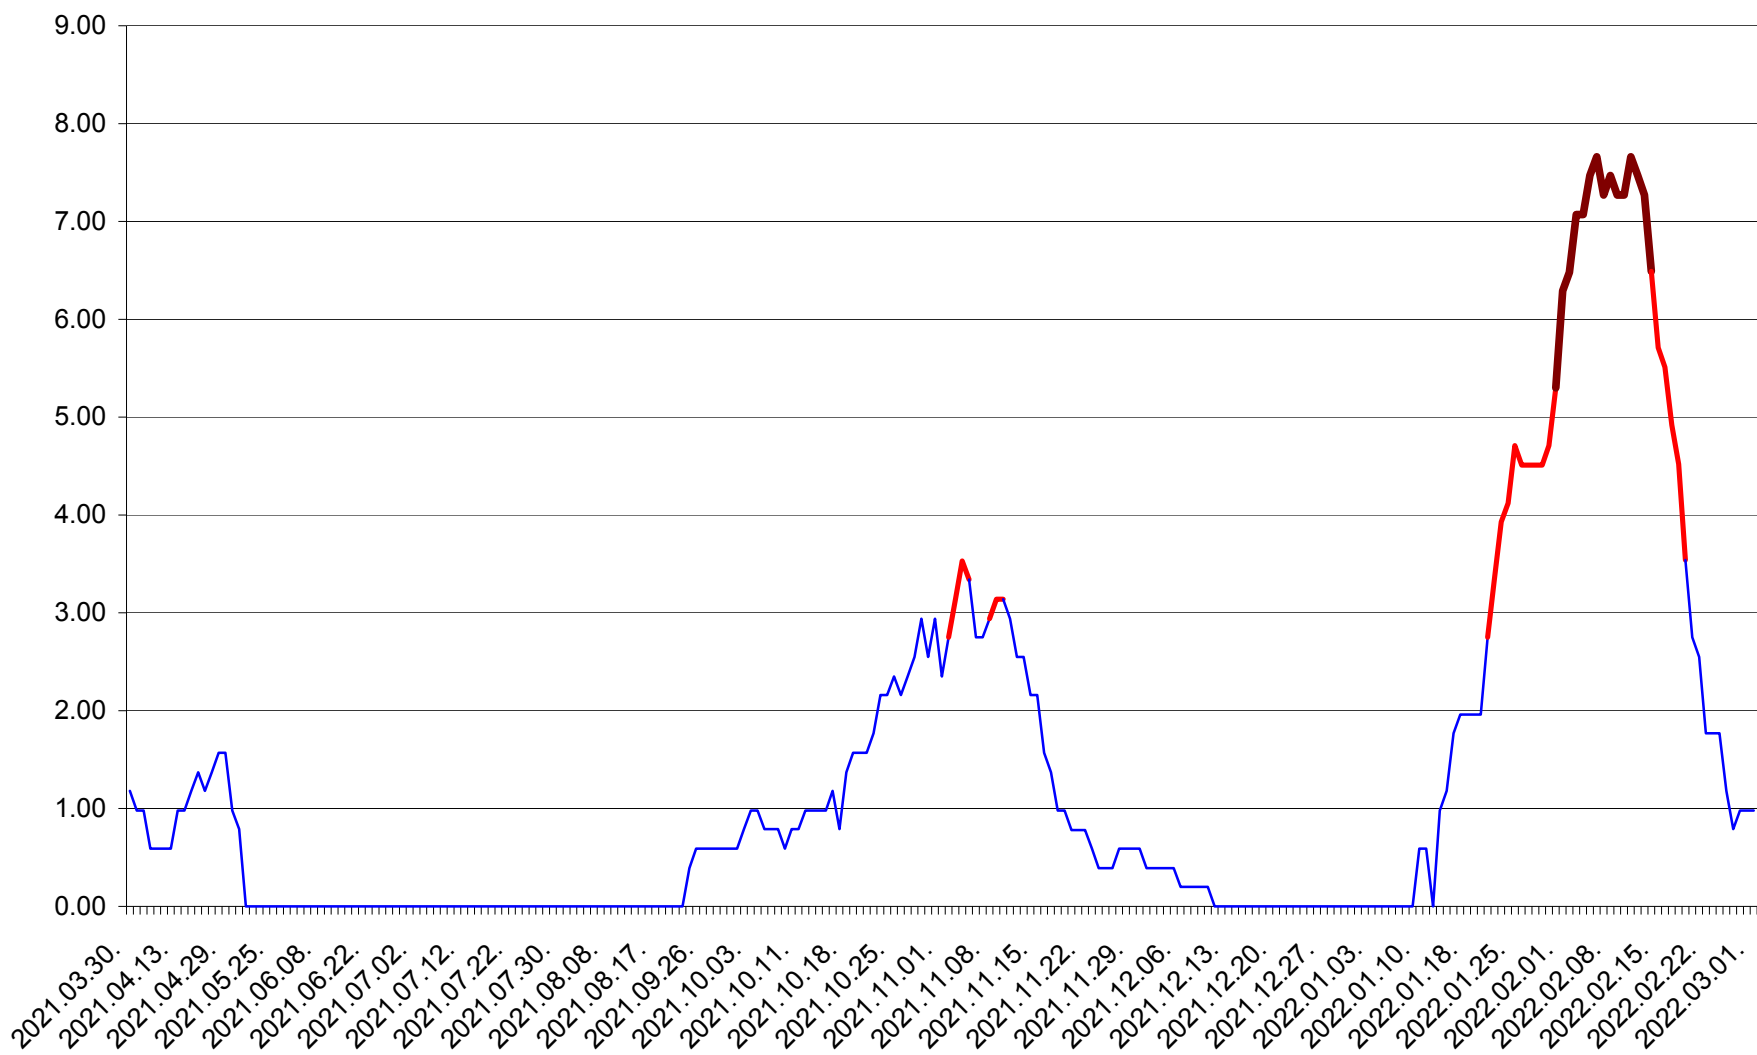

ORAȘ BĂLAN - Evolutia incidentei cumulate pe 14 zile la ‰ de locuitori
2021.04.01. - 2022.03.01.

BILBOR - Evolutia incidentei cumulate pe 14 zile la ‰ de locuitori
2021.04.01. - 2022.03.01.

ORAȘ BORSEC - Evolutia incidentei cumulate pe 14 zile la ‰ de locuitori
2021.04.01. - 2022.03.01.

BRĂDEȘTI - Evolutia incidentei cumulate pe 14 zile la ‰ de locuitori
2021.04.01. - 2022.03.01.

CĂPÂLNIȚA - Evolutia incidentei cumulate pe 14 zile la ‰ de locuitori
2021.04.01. - 2022.03.01.

CÂRȚA - Evolutia incidentei cumulate pe 14 zile la ‰ de locuitori
2021.04.01. - 2022.03.01.

CICEU - Evolutia incidentei cumulate pe 14 zile la ‰ de locuitori
2021.04.01. - 2022.03.01.

CIUCSÂNGEORGIU - Evolutia incidentei cumulate pe 14 zile la ‰ de locuitori
2021.04.01. - 2022.03.01.

CIUMANI - Evolutia incidentei cumulate pe 14 zile la ‰ de locuitori
2021.04.01. - 2022.03.01.

CORBU - Evolutia incidentei cumulate pe 14 zile la ‰ de locuitori
2021.04.01. - 2022.03.01.

CORUND - Evolutia incidentei cumulate pe 14 zile la ‰ de locuitori
2021.04.01. - 2022.03.01.

COZMENI - Evolutia incidentei cumulate pe 14 zile la % de locuitori
2021.04.01. - 2022.03.01.