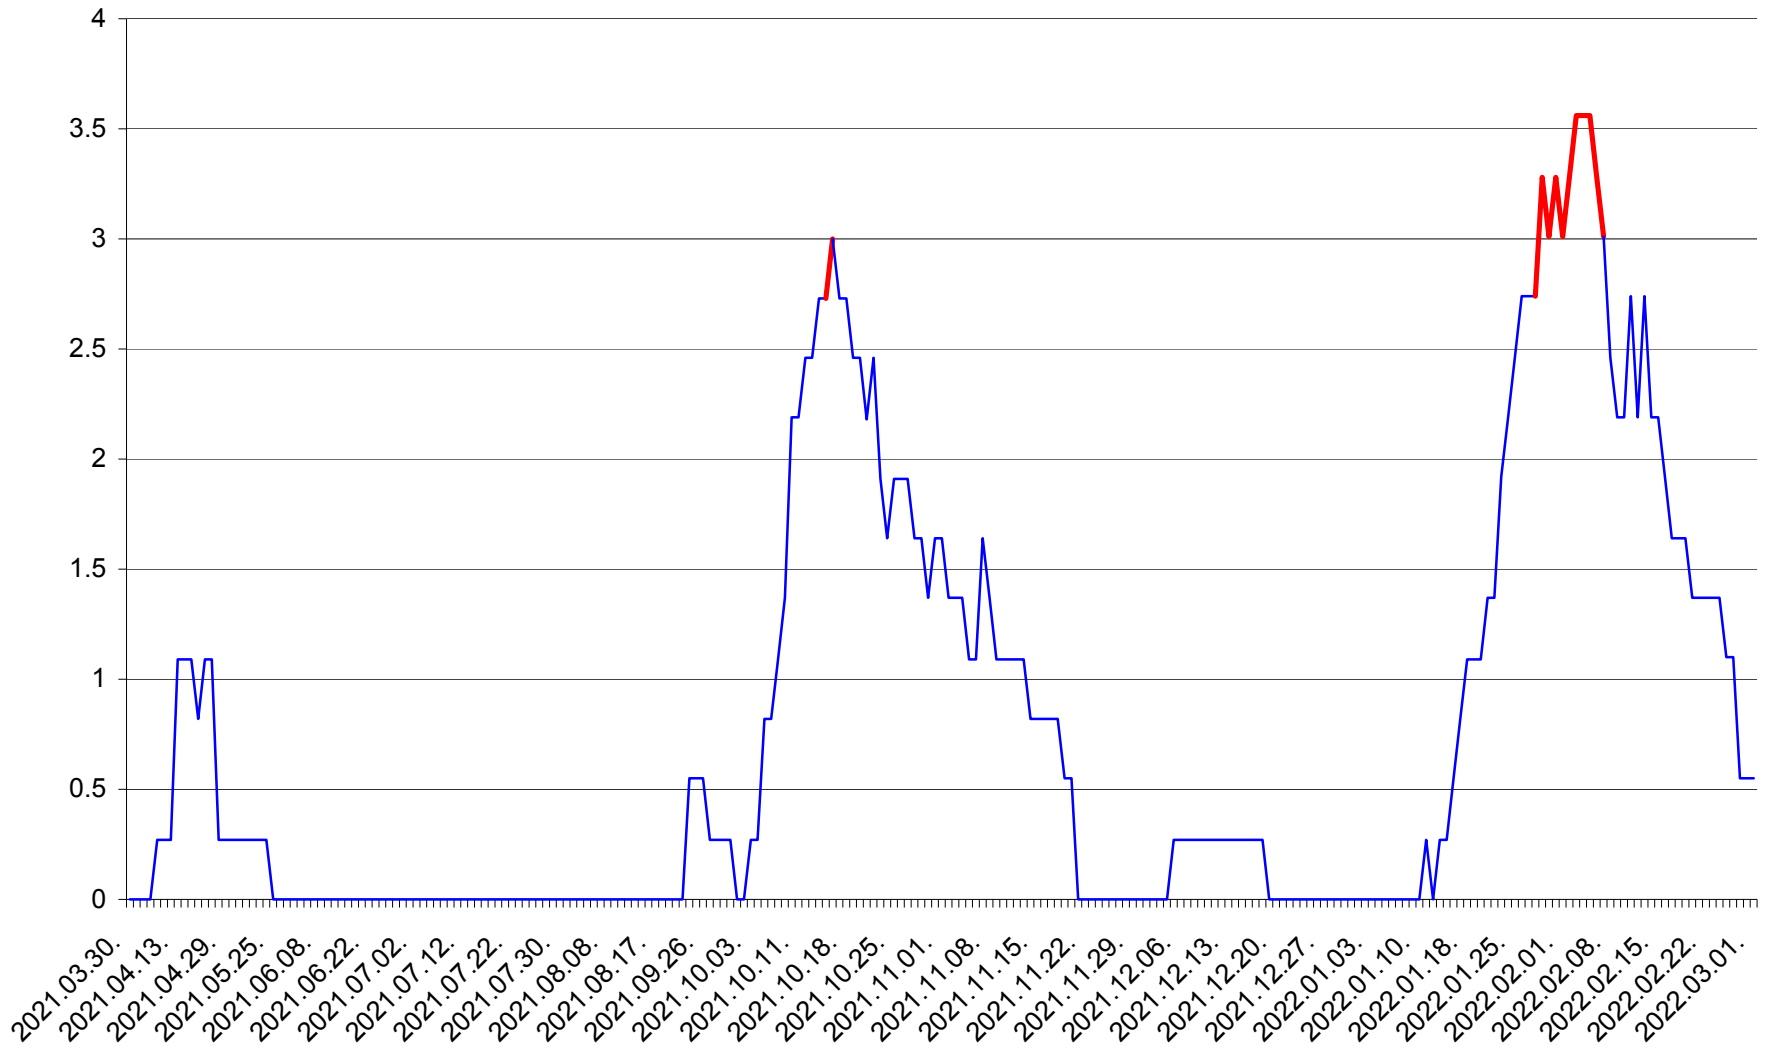

FELICENI - Evolutia incidentei cumulate pe 14 zile la ‰ de locuitori
2021.04.01. - 2022.03.01.

FRUMOASA - Evolutia incidentei cumulate pe 14 zile la ‰ de locuitori
2021.04.01. - 2022.03.01.

GĂLĂUȚAȘ - Evoluția incidenței cumulate pe 14 zile la ‰ de locuitori
2021.04.01. - 2022.03.01.

MUNICIPIUL GHEORGHENI - Evolutia incidentei cumulate pe 14 zile la % de locuitori
2021.04.01. - 2022.03.01.

JOSENI - Evolutia incidentei cumulate pe 14 zile la ‰ de locuitori
2021.04.01. - 2022.03.01.

LĂZAREA - Evolutia incidentei cumulate pe 14 zile la % de locuitori
2021.04.01. - 2022.03.01.

LELICENI - Evolutia incidentei cumulate pe 14 zile la ‰ de locuitori
2021.04.01. - 2022.03.01.

LUETA - Evolutia incidentei cumulate pe 14 zile la ‰ de locuitori
2021.04.01. - 2022.03.01.

LUNCA DE JOS - Evolutia incidentei cumulate pe 14 zile la ‰ de locuitori
2021.04.01. - 2022.03.01.