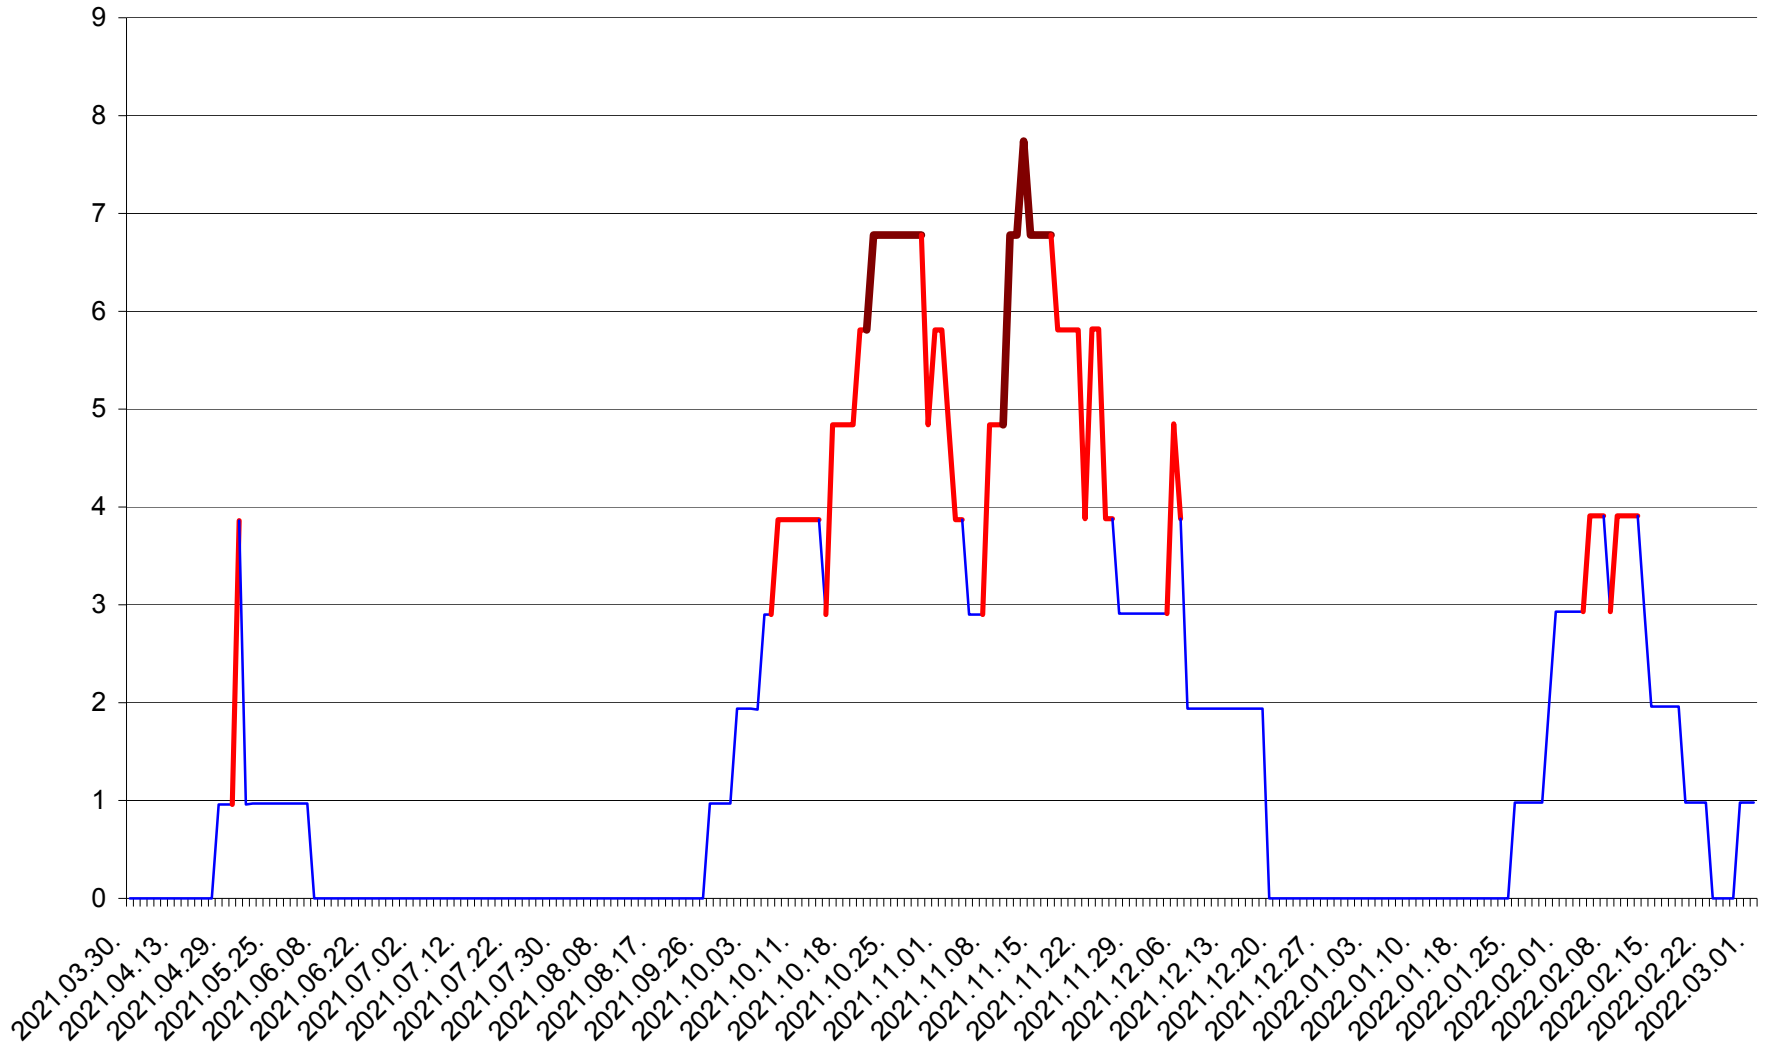

DEALU - Evolutia incidentei cumulate pe 14 zile la ‰ de locuitori
2021.04.01. - 2022.03.01.