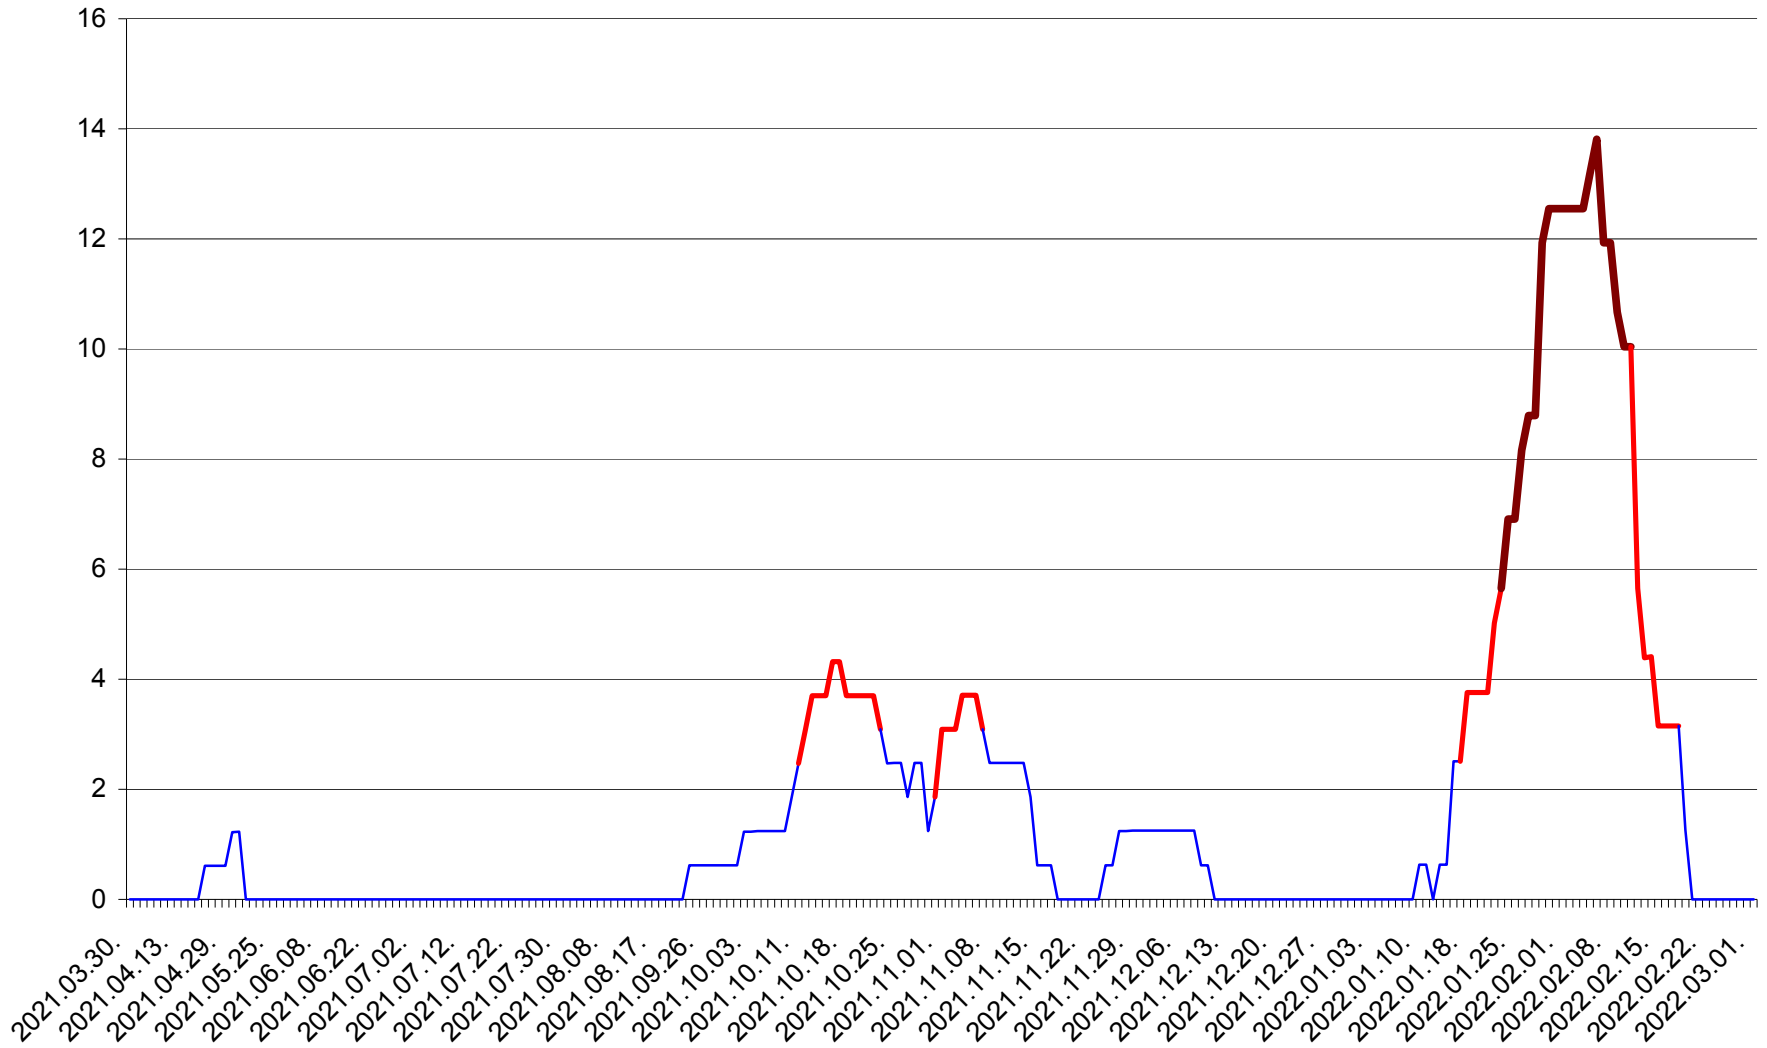

PLĂIEȘII DE JOS - Evolutia incidentei cumulate pe 14 zile la ‰ de locuitori
2021.04.01. - 2022.03.01.

PORUMBENI - Evolutia incidentei cumulate pe 14 zile la ‰ de locuitori
2021.04.01. - 2022.03.01.

PRAID - Evolutia incidentei cumulate pe 14 zile la ‰ de locuitori
2021.04.01. - 2022.03.01.

RACU - Evolutia incidentei cumulate pe 14 zile la ‰ de locuitori
2021.04.01. - 2022.03.01.

REMETEA - Evolutia incidentei cumulate pe 14 zile la ‰ de locuitori
2021.04.01. - 2022.03.01.

SĂCEL - Evolutia incidentei cumulate pe 14 zile la ‰ de locuitori
2021.04.01. - 2022.03.01.