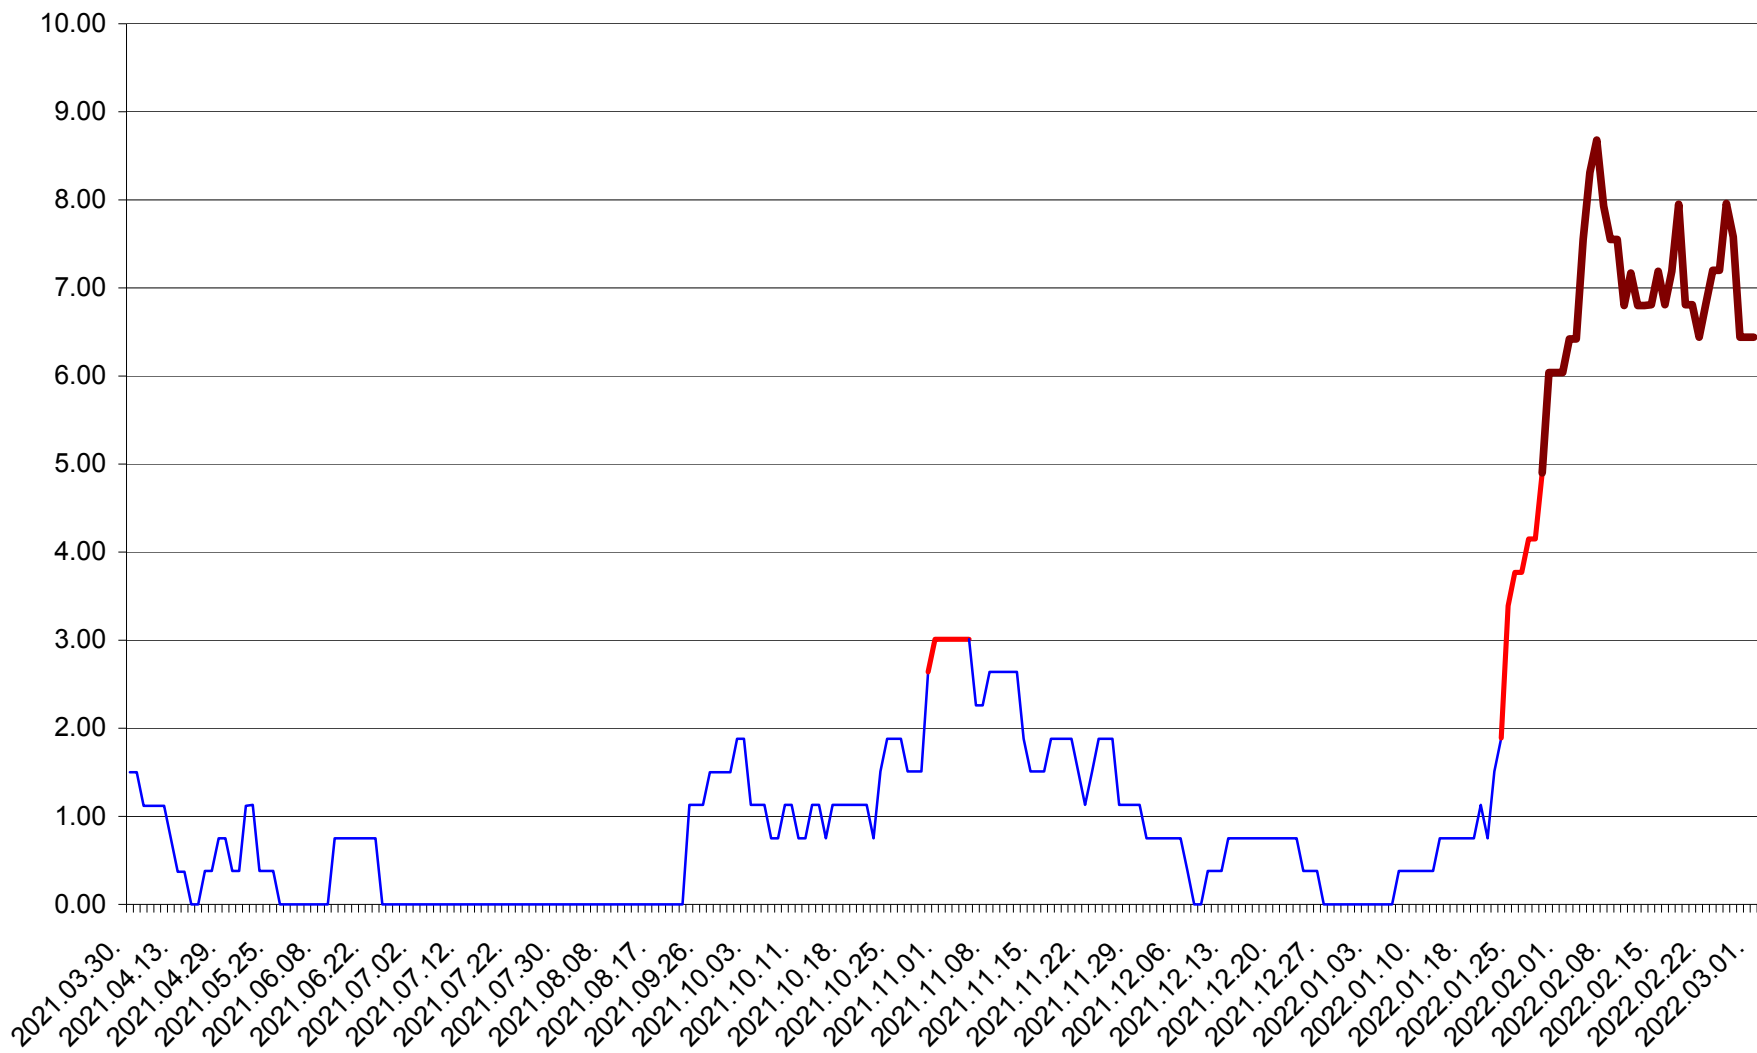

ATID - Evolutia incidentei cumulate pe 14 zile la % de locuitori
2021.04.01. - 2022.03.01.

AVRĂMEȘTI - Evolutia incidentei cumulate pe 14 zile la ‰ de locuitori
2021.04.01. - 2022.03.01.

ORAȘ BĂILE TUȘNAD - Evoluția incidenței cumulate pe 14 zile la ‰ de locuitori
2021.04.01. - 2022.03.01.

ORAȘ BĂLAN - Evolutia incidentei cumulate pe 14 zile la ‰ de locuitori
2021.04.01. - 2022.03.01.

BILBOR - Evolutia incidentei cumulate pe 14 zile la ‰ de locuitori
2021.04.01. - 2022.03.01.

ORAȘ BORSEC - Evolutia incidentei cumulate pe 14 zile la ‰ de locuitori
2021.04.01. - 2022.03.01.

BRĂDEȘTI - Evolutia incidentei cumulate pe 14 zile la ‰ de locuitori
2021.04.01. - 2022.03.01.

CĂPÂLNIȚA - Evolutia incidentei cumulate pe 14 zile la ‰ de locuitori
2021.04.01. - 2022.03.01.

CÂRȚA - Evolutia incidentei cumulate pe 14 zile la ‰ de locuitori
2021.04.01. - 2022.03.01.