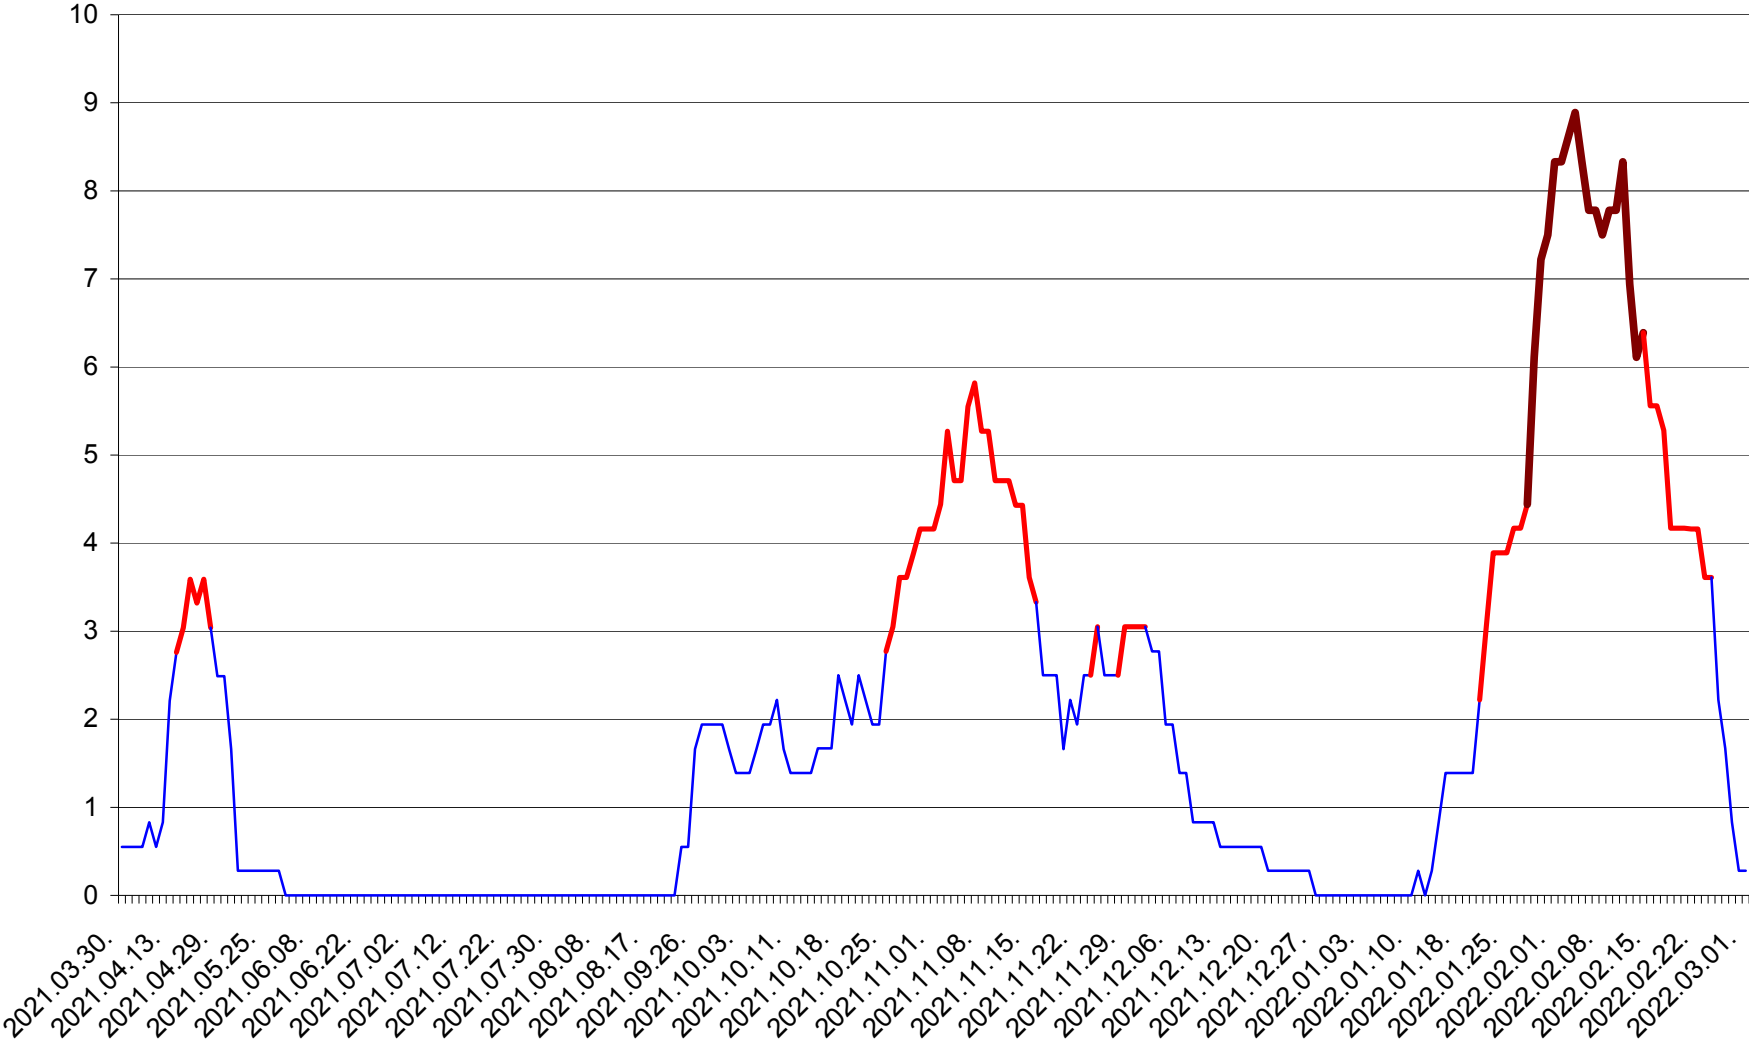

LELICENI - Evolutia incidentei cumulate pe 14 zile la ‰ de locuitori
2021.04.01. - 2022.03.01.

LUETA - Evolutia incidentei cumulate pe 14 zile la ‰ de locuitori
2021.04.01. - 2022.03.01.

LUNCA DE JOS - Evolutia incidentei cumulate pe 14 zile la ‰ de locuitori
2021.04.01. - 2022.03.01.

LUNCA DE SUS - Evolutia incidentei cumulate pe 14 zile la ‰ de locuitori
2021.04.01. - 2022.03.01.

LUPENI - Evolutia incidentei cumulate pe 14 zile la ‰ de locuitori
2021.04.01. - 2022.03.01.

MĂDĂRAȘ - Evolutia incidentei cumulate pe 14 zile la ‰ de locuitori
2021.04.01. - 2022.03.01.

MĂRTINIȘ - Evolutia incidentei cumulate pe 14 zile la ‰ de locuitori
2021.04.01. - 2022.03.01.

MEREȘTI - Evolutia incidentei cumulate pe 14 zile la ‰ de locuitori
2021.04.01. - 2022.03.01.

MUNICIPIUL MIERCUREA-CIUC - Evolutia incidentei cumulate pe 14 zile la ‰ de locuitori
2021.04.01. - 2022.03.01.

MIHĂILENI - Evolutia incidentei cumulate pe 14 zile la ‰ de locuitori
2021.04.01. - 2022.03.01.

MUGENI - Evolutia incidentei cumulate pe 14 zile la ‰ de locuitori
2021.04.01. - 2022.03.01.

OCLAND - Evolutia incidentei cumulate pe 14 zile la ‰ de locuitori
2021.04.01. - 2022.03.01.