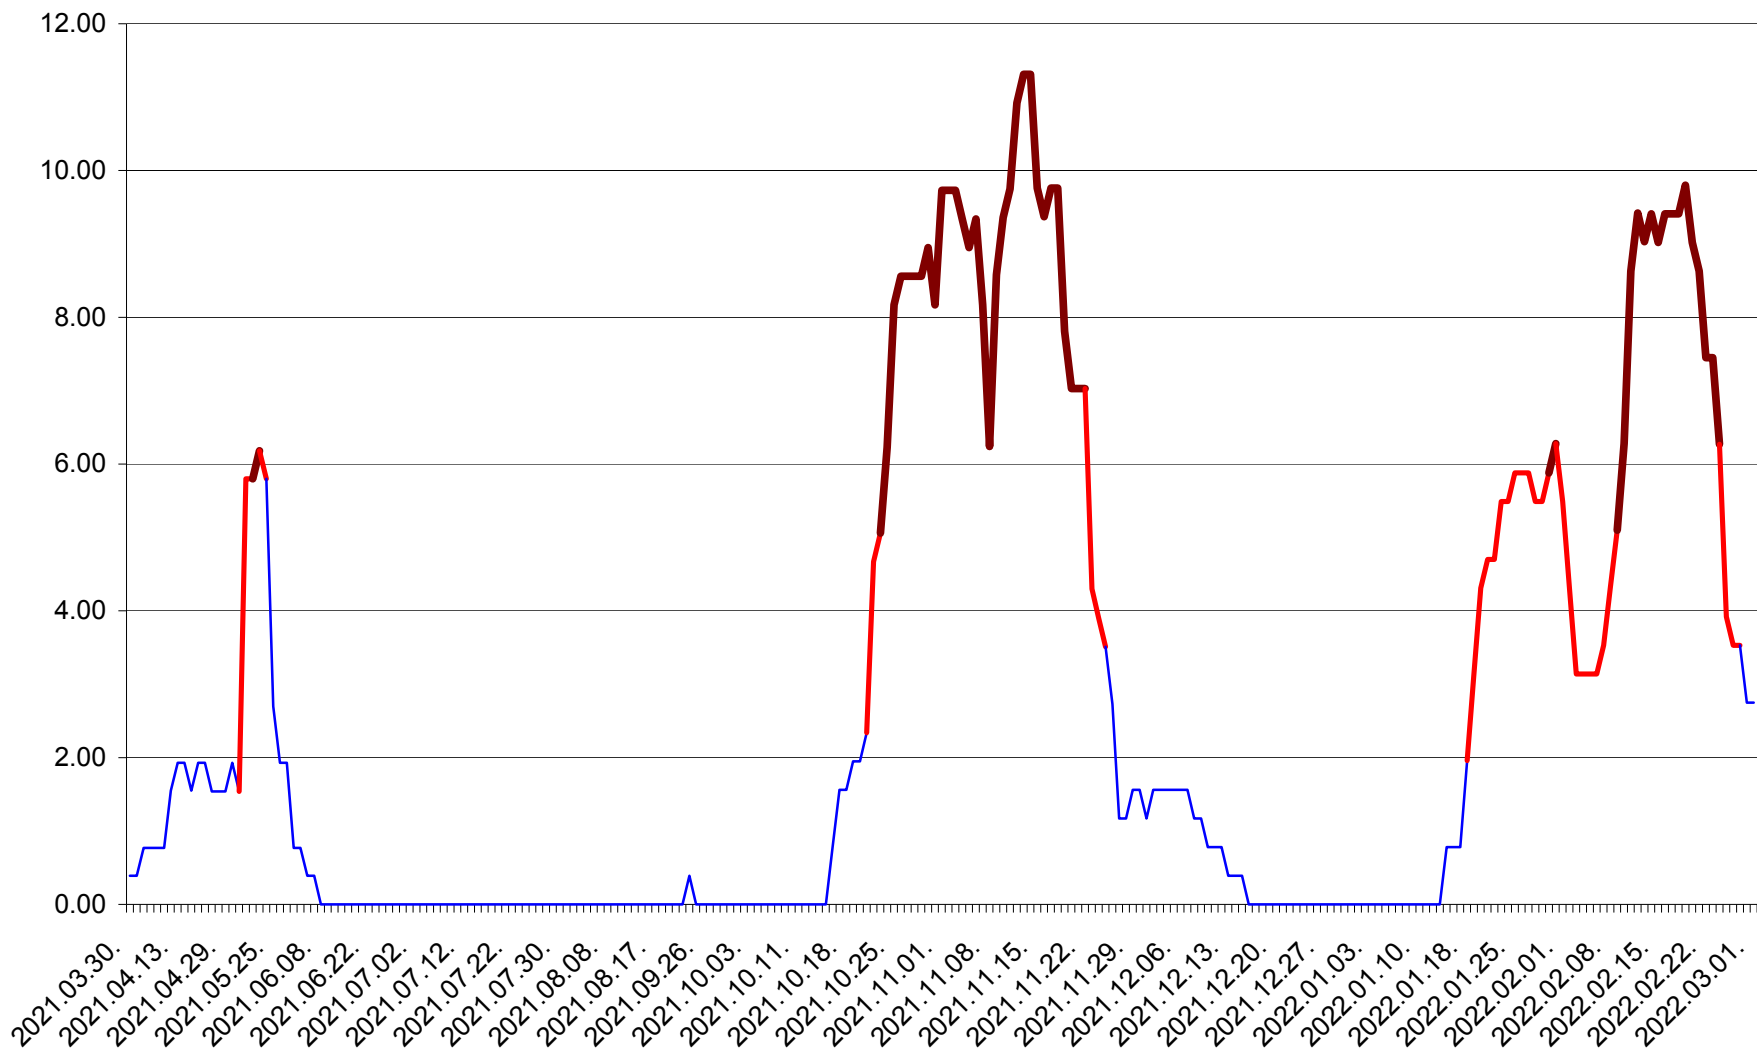

ATID - Evolutia incidentei cumulate pe 14 zile la % de locuitori
2021.04.01. - 2022.03.01.

AVRĂMEȘTI - Evolutia incidentei cumulate pe 14 zile la ‰ de locuitori
2021.04.01. - 2022.03.01.

ORAȘ BĂILE TUȘNAD - Evoluția incidenței cumulate pe 14 zile la ‰ de locuitori
2021.04.01. - 2022.03.01.

ORAȘ BĂLAN - Evolutia incidentei cumulate pe 14 zile la ‰ de locuitori
2021.04.01. - 2022.03.01.

BILBOR - Evolutia incidentei cumulate pe 14 zile la ‰ de locuitori
2021.04.01. - 2022.03.01.

ORAȘ BORSEC - Evolutia incidentei cumulate pe 14 zile la ‰ de locuitori
2021.04.01. - 2022.03.01.

BRĂDEȘTI - Evolutia incidentei cumulate pe 14 zile la ‰ de locuitori
2021.04.01. - 2022.03.01.

CĂPÂLNIȚA - Evolutia incidentei cumulate pe 14 zile la ‰ de locuitori
2021.04.01. - 2022.03.01.

CÂRȚA - Evolutia incidentei cumulate pe 14 zile la ‰ de locuitori
2021.04.01. - 2022.03.01.