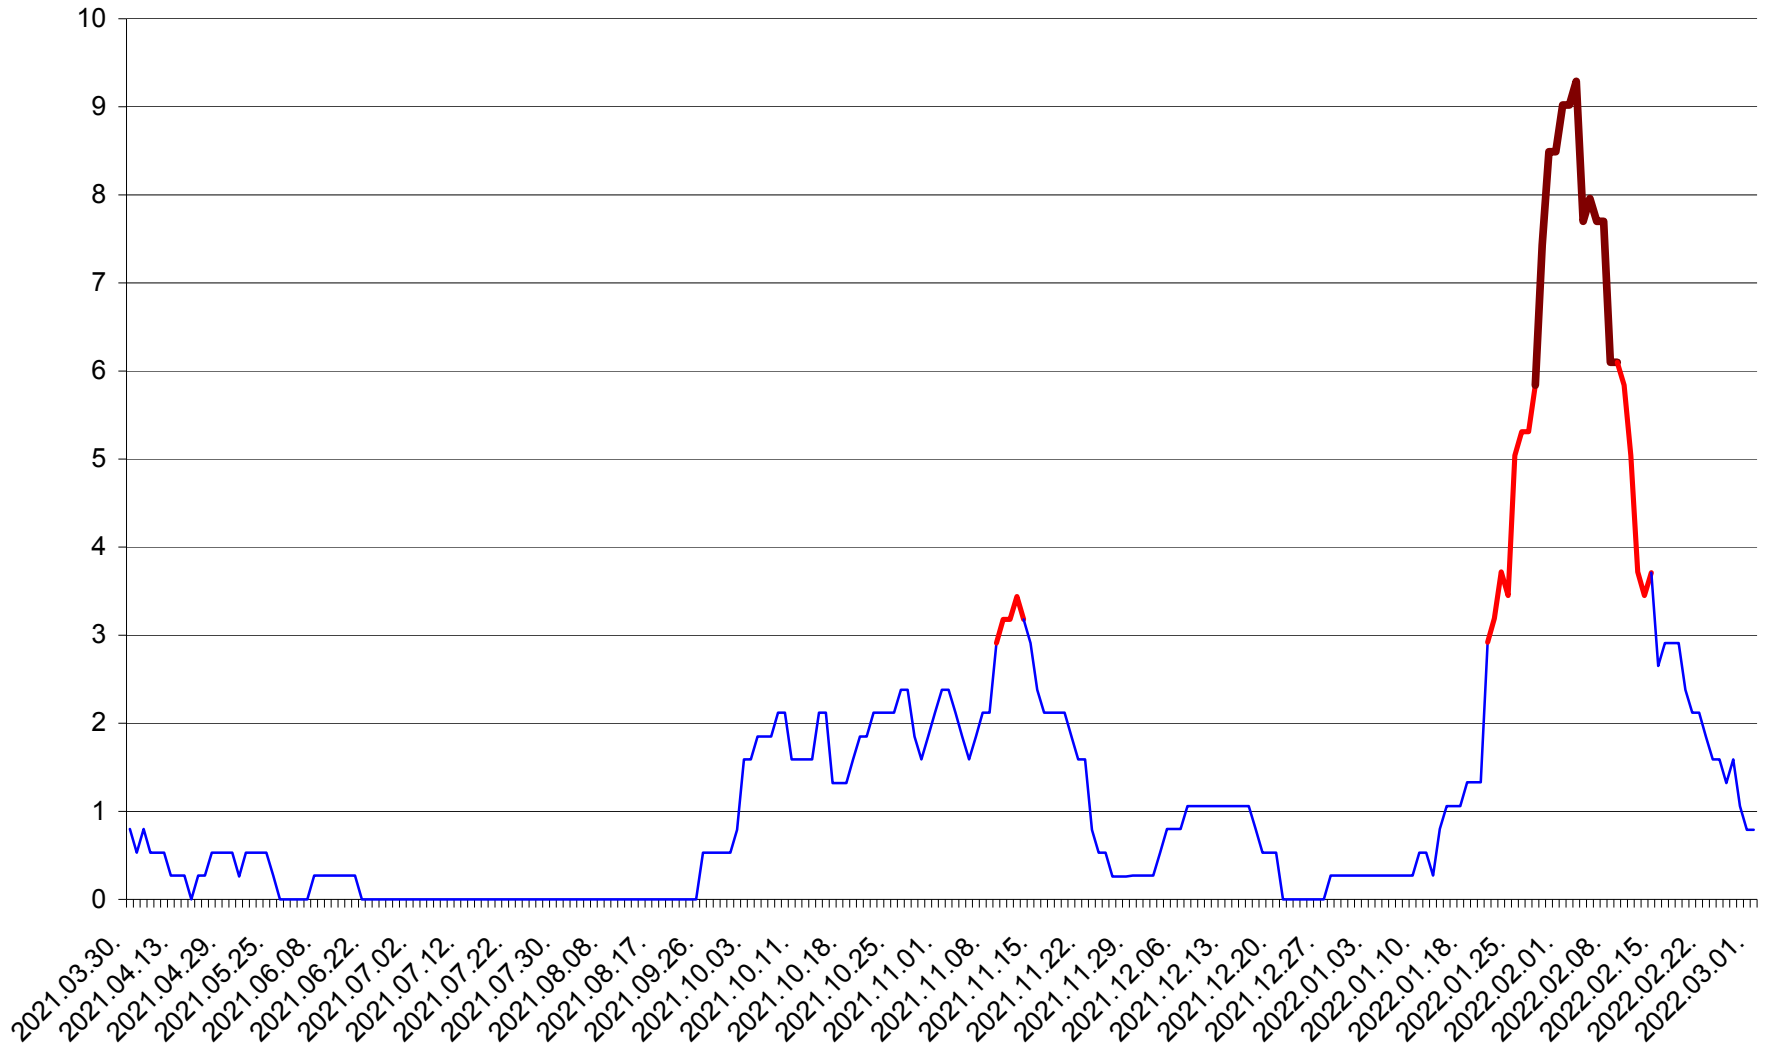

ORAȘ CRISTURU SECUIESC - Evolutia incidentei cumulate pe 14 zile la ‰ de locuitori
2021.04.01. - 2022.03.01.

DĂNEȘTI - Evolutia incidentei cumulate pe 14 zile la ‰ de locuitori
2021.04.01. - 2022.03.01.

DÂRJIU - Evolutia incidentei cumulate pe 14 zile la ‰ de locuitori
2021.04.01. - 2022.03.01.

DEALU - Evolutia incidentei cumulate pe 14 zile la ‰ de locuitori
2021.04.01. - 2022.03.01.

DITRĂU - Evolutia incidentei cumulate pe 14 zile la ‰ de locuitori
2021.04.01. - 2022.03.01.

FELICENI - Evolutia incidentei cumulate pe 14 zile la ‰ de locuitori
2021.04.01. - 2022.03.01.

FRUMOASA - Evolutia incidentei cumulate pe 14 zile la ‰ de locuitori
2021.04.01. - 2022.03.01.

GĂLĂUȚAȘ - Evoluția incidenței cumulate pe 14 zile la ‰ de locuitori
2021.04.01. - 2022.03.01.