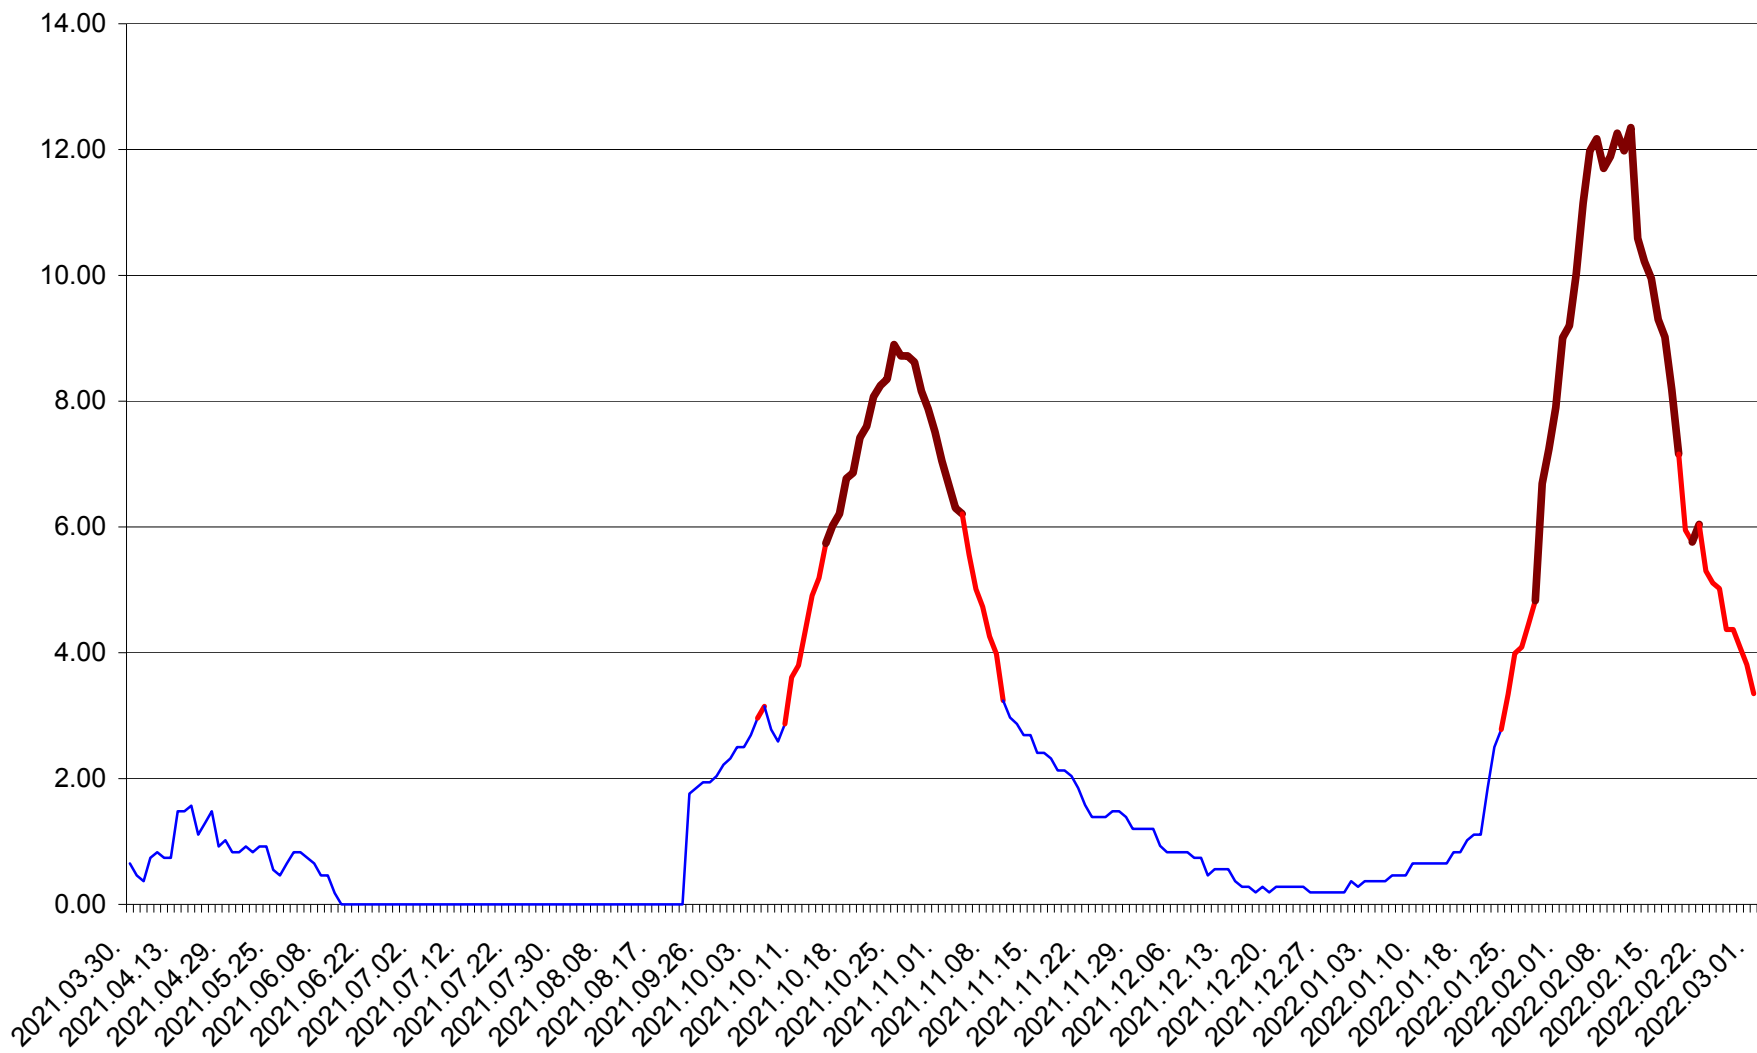

ORAȘ BĂLAN - Evolutia incidentei cumulate pe 14 zile la ‰ de locuitori
2021.04.01. - 2022.03.01.

BILBOR - Evolutia incidentei cumulate pe 14 zile la ‰ de locuitori
2021.04.01. - 2022.03.01.

ORAȘ BORSEC - Evolutia incidentei cumulate pe 14 zile la ‰ de locuitori
2021.04.01. - 2022.03.01.

CICEU - Evolutia incidentei cumulate pe 14 zile la ‰ de locuitori
2021.04.01. - 2022.03.01.

CIUCSÂNGEORGIU - Evolutia incidentei cumulate pe 14 zile la ‰ de locuitori
2021.04.01. - 2022.03.01.

CIUMANI - Evolutia incidentei cumulate pe 14 zile la ‰ de locuitori
2021.04.01. - 2022.03.01.

CORBU - Evolutia incidentei cumulate pe 14 zile la ‰ de locuitori
2021.04.01. - 2022.03.01.

CORUND - Evolutia incidentei cumulate pe 14 zile la ‰ de locuitori
2021.04.01. - 2022.03.01.

COZMENI - Evolutia incidentei cumulate pe 14 zile la % de locuitori
2021.04.01. - 2022.03.01.

ORAȘ CRISTURU SECUIESC - Evolutia incidentei cumulate pe 14 zile la ‰ de locuitori
2021.04.01. - 2022.03.01.

DĂNEȘTI - Evolutia incidentei cumulate pe 14 zile la ‰ de locuitori
2021.04.01. - 2022.03.01.