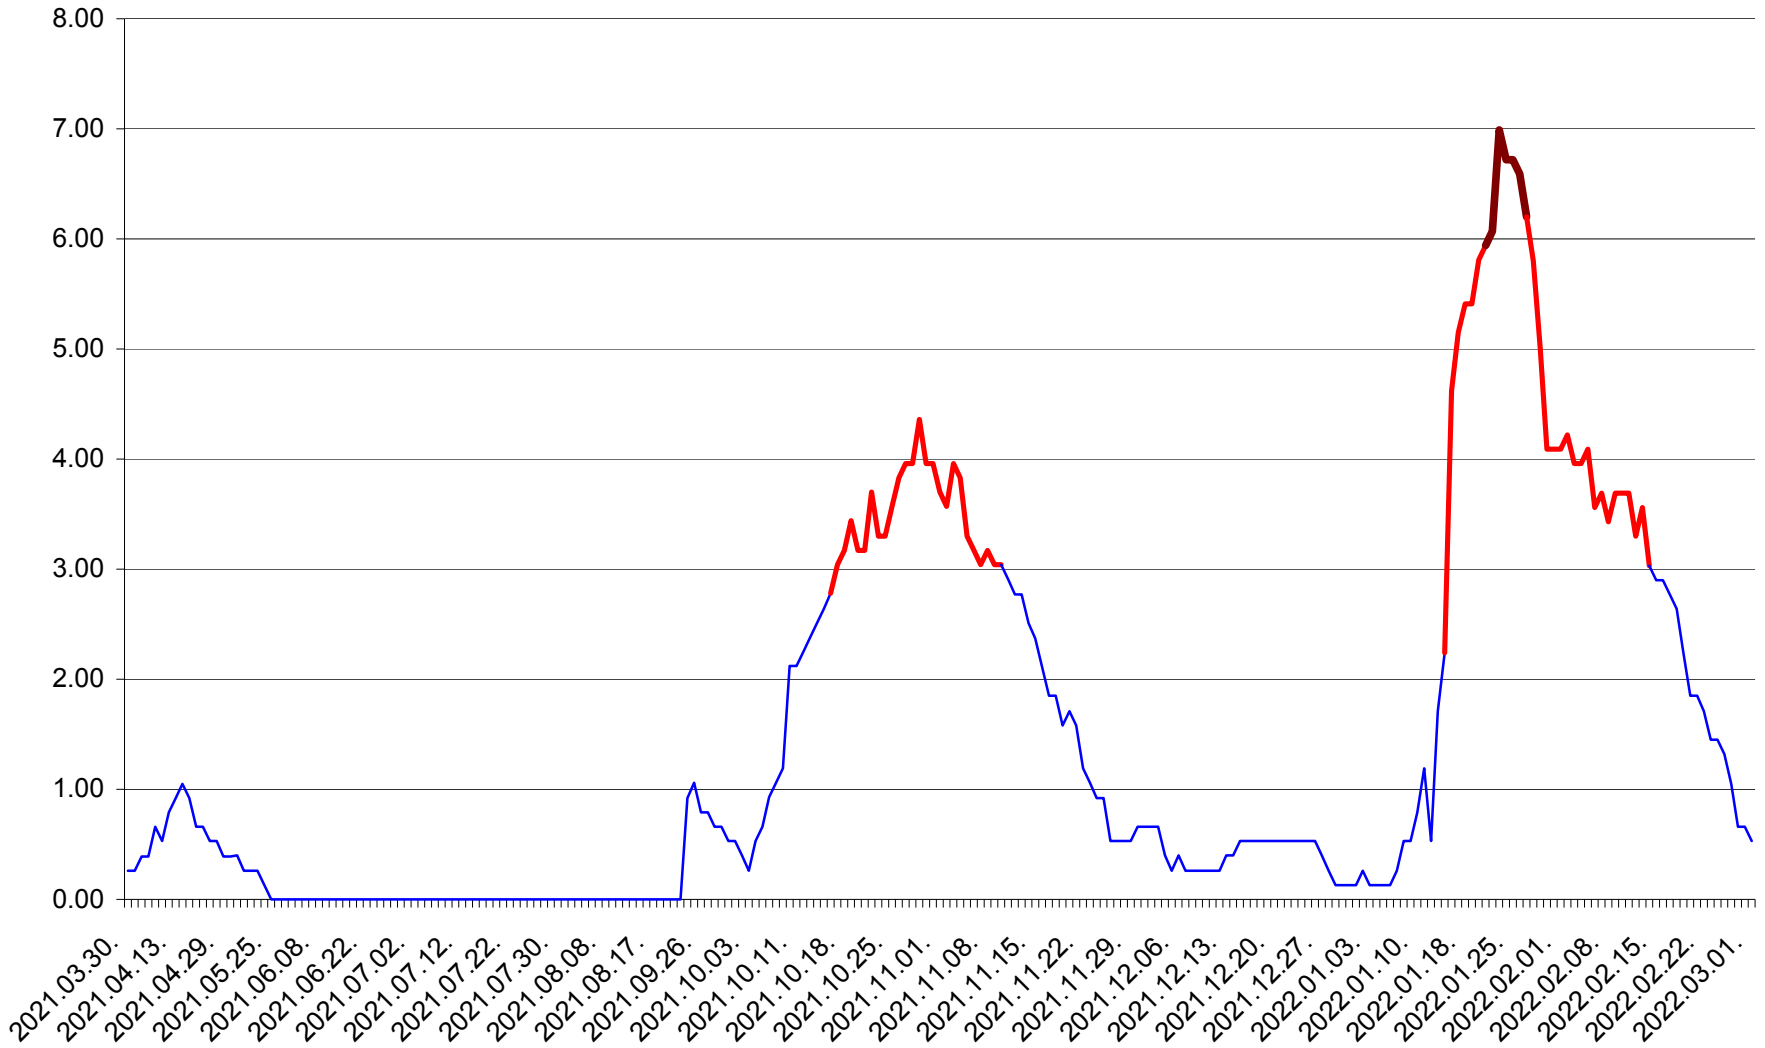

TUȘNAD - Evolutia incidentei cumulate pe 14 zile la ‰ de locuitori
2021.04.01. - 2022.03.01.

ULIEȘ - Evoluția incidentei cumulate pe 14 zile la ‰ de locuitori
2021.04.01. - 2022.03.01.

VĂRȘAG - Evolutia incidentei cumulate pe 14 zile la ‰ de locuitori
2021.04.01. - 2022.03.01.

ORAȘ VLĂHIȚA - Evolutia incidentei cumulate pe 14 zile la ‰ de locuitori
2021.04.01. - 2022.03.01.

VOȘLĂBENI - Evolutia incidentei cumulate pe 14 zile la ‰ de locuitori
2021.04.01. - 2022.03.01.

ZETEA - Evolutia incidentei cumulate pe 14 zile la ‰ de locuitori
2021.04.01. - 2022.03.01.