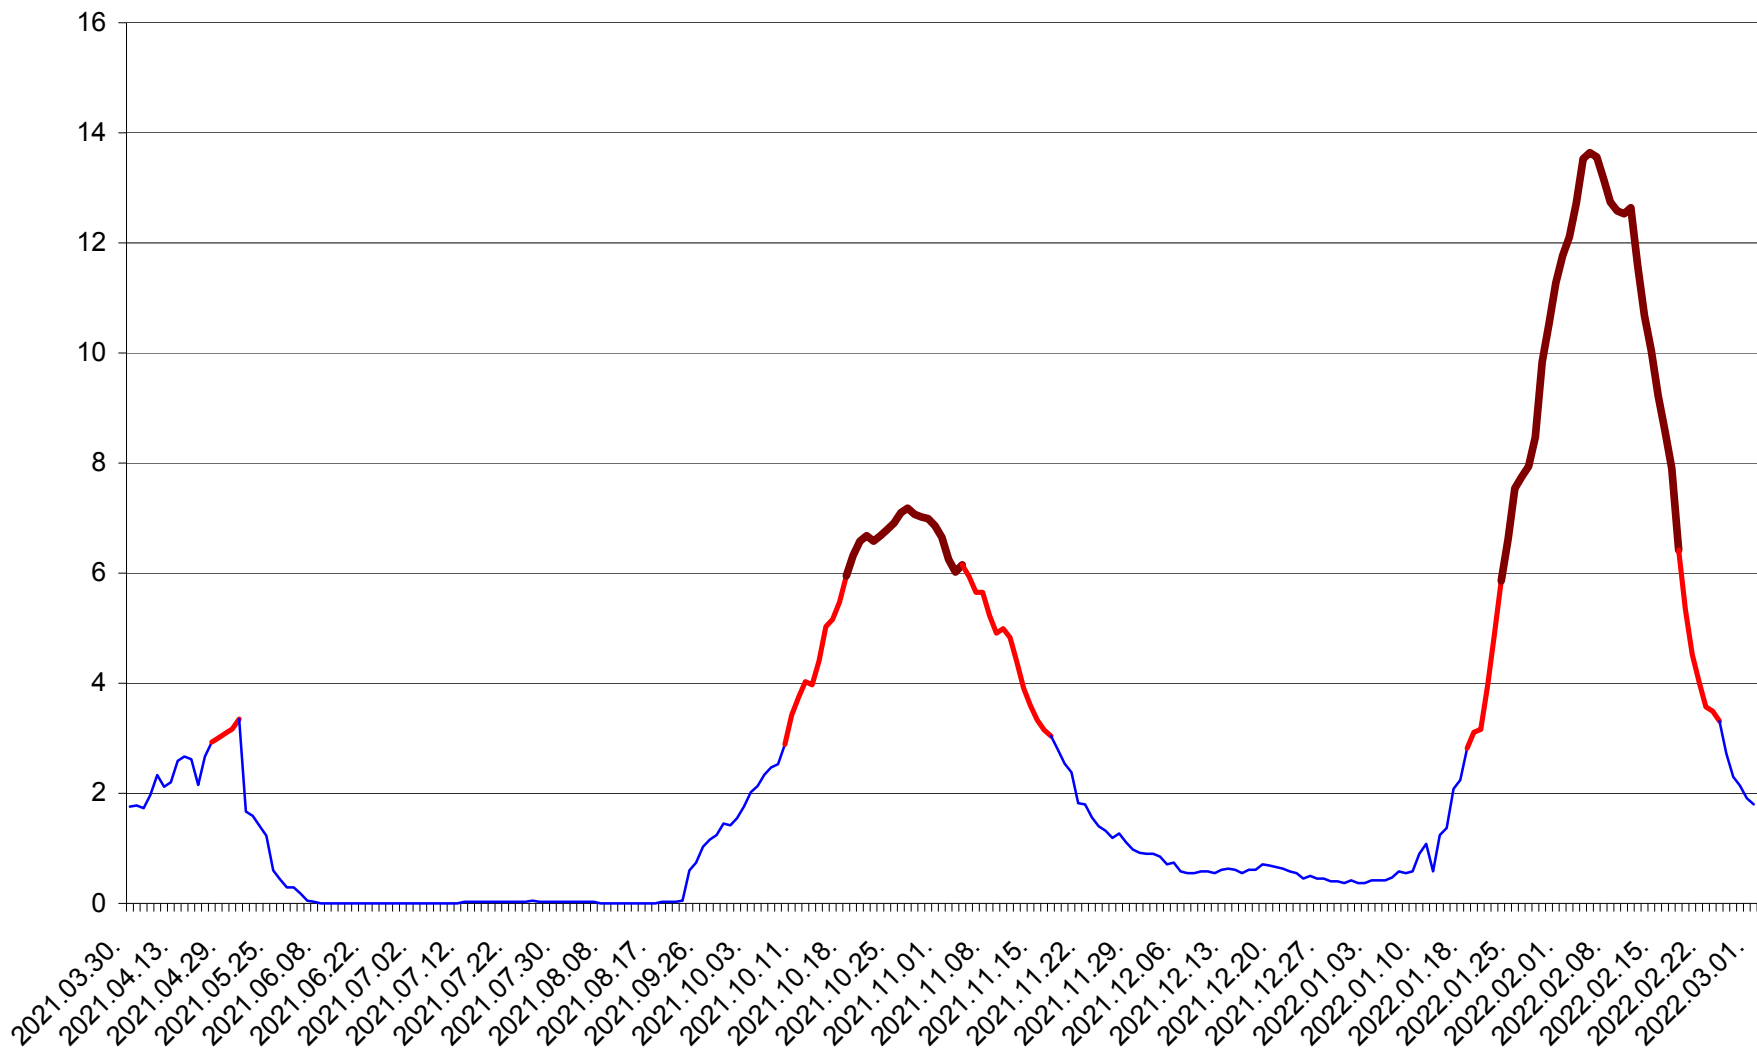

PĂULENI-CIUC - Evolutia incidentei cumulate pe 14 zile la ‰ de locuitori
2021.04.01. - 2022.03.01.