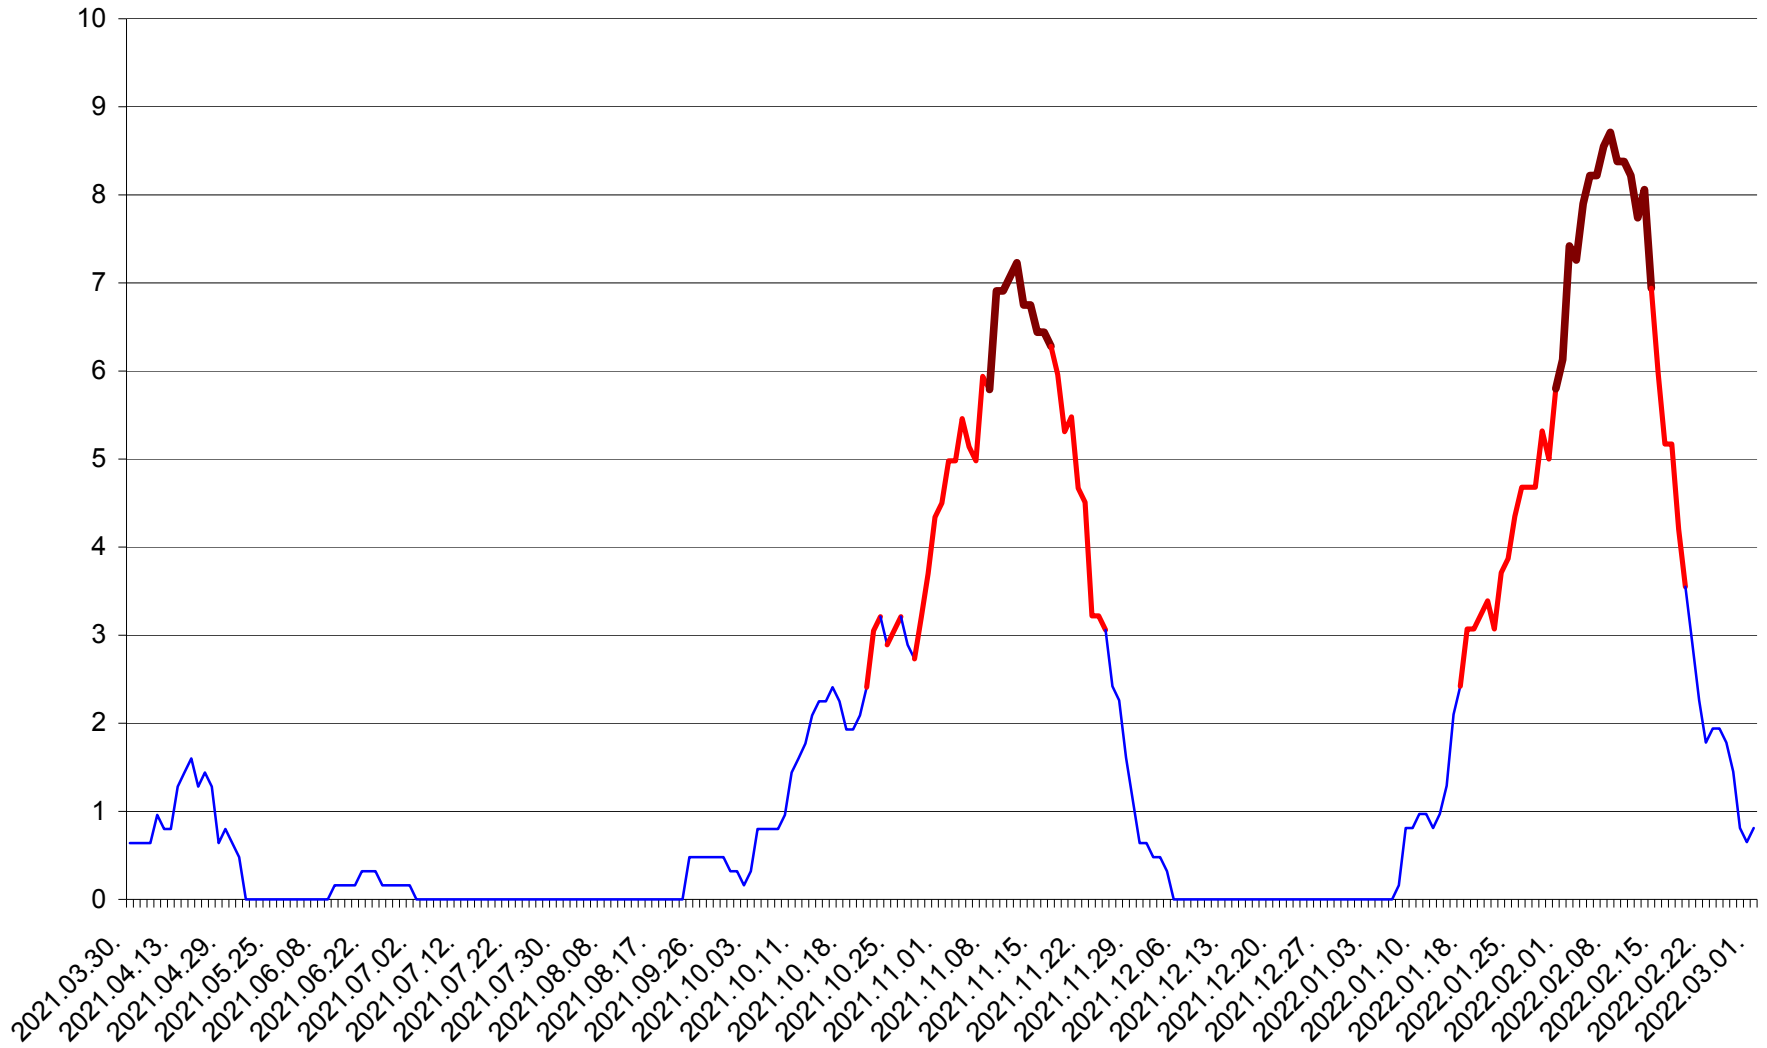

PLĂIEȘII DE JOS - Evolutia incidentei cumulate pe 14 zile la ‰ de locuitori
2021.04.01. - 2022.03.01.

PORUMBENI - Evolutia incidentei cumulate pe 14 zile la ‰ de locuitori
2021.04.01. - 2022.03.01.

PRAID - Evolutia incidentei cumulate pe 14 zile la ‰ de locuitori
2021.04.01. - 2022.03.01.

RACU - Evolutia incidentei cumulate pe 14 zile la ‰ de locuitori
2021.04.01. - 2022.03.01.

REMETEA - Evolutia incidentei cumulate pe 14 zile la ‰ de locuitori
2021.04.01. - 2022.03.01.

SĂCEL - Evolutia incidentei cumulate pe 14 zile la ‰ de locuitori
2021.04.01. - 2022.03.01.

SÂNCRĂIENI - Evolutia incidentei cumulate pe 14 zile la ‰ de locuitori
2021.04.01. - 2022.03.01.

SÂNDOMINIC - Evolutia incidentei cumulate pe 14 zile la ‰ de locuitori
2021.04.01. - 2022.03.01.

SÂNMARTIN - Evolutia incidentei cumulate pe 14 zile la ‰ de locuitori
2021.04.01. - 2022.03.01.