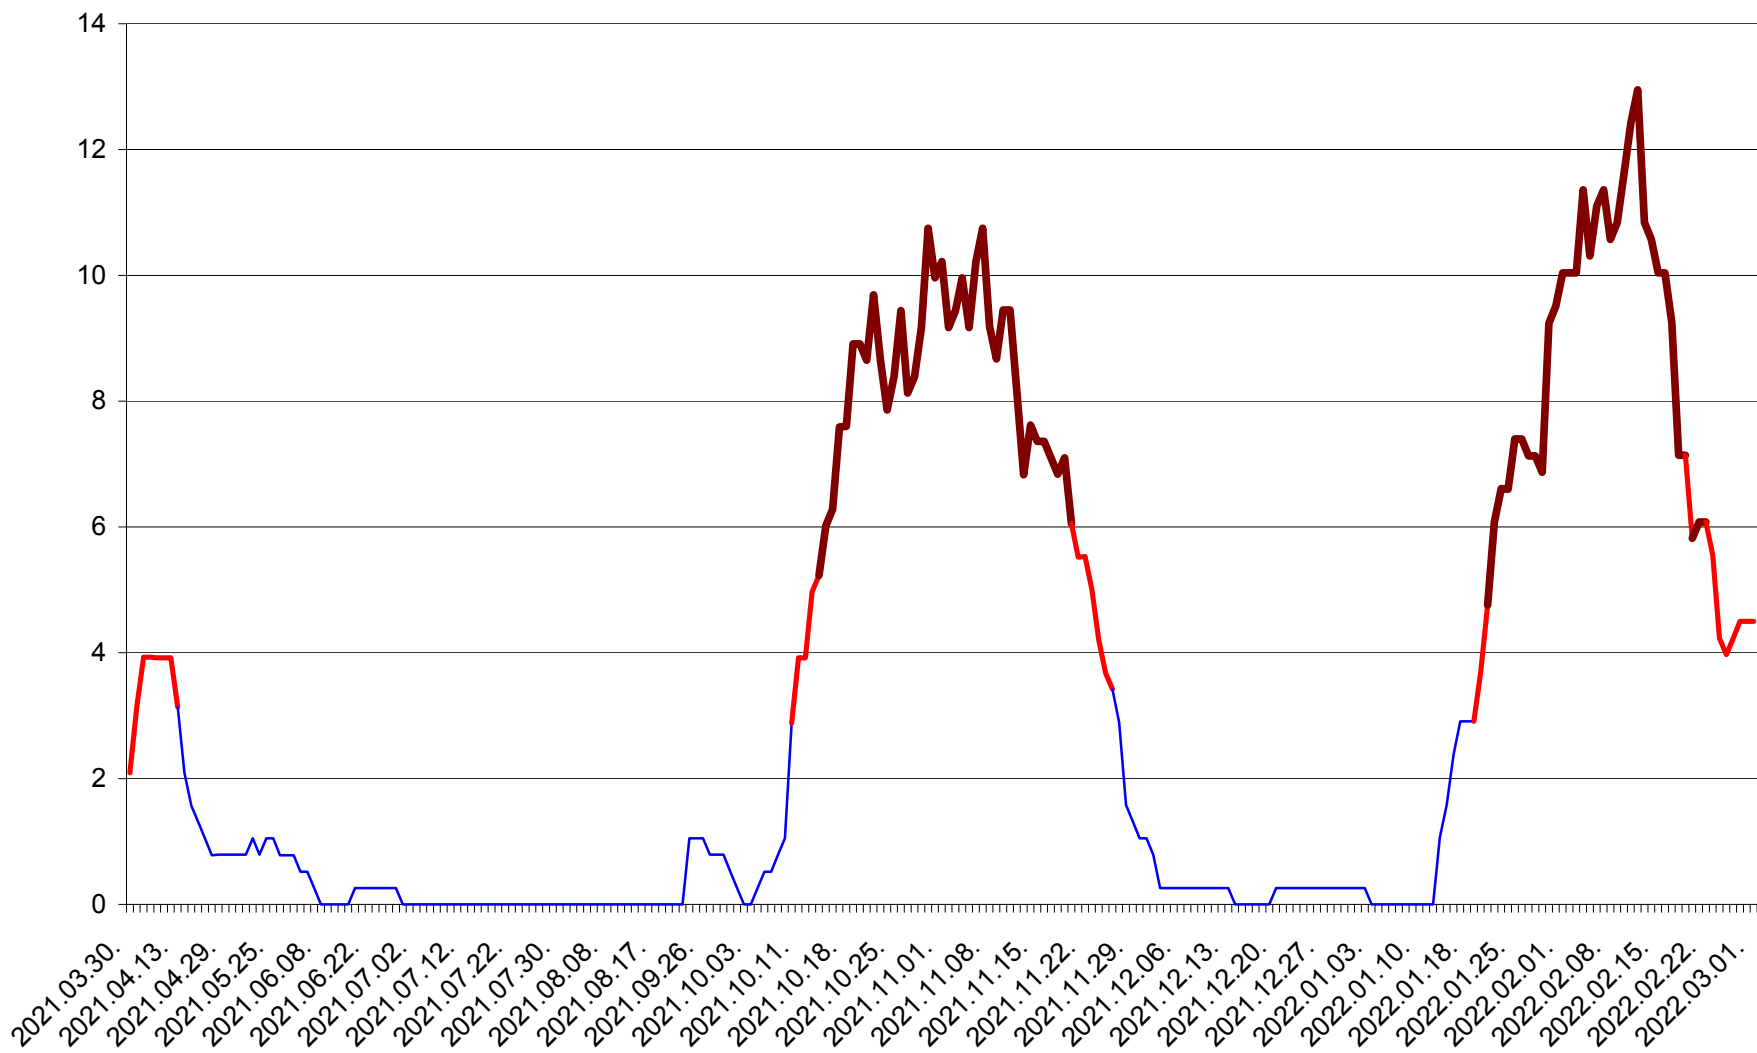

RACU - Evolutia incidentei cumulate pe 14 zile la ‰ de locuitori
2021.04.01. - 2022.03.01.

REMETEA - Evolutia incidentei cumulate pe 14 zile la ‰ de locuitori
2021.04.01. - 2022.03.01.

SĂCEL - Evolutia incidentei cumulate pe 14 zile la ‰ de locuitori
2021.04.01. - 2022.03.01.

SÂNCRĂIENI - Evolutia incidentei cumulate pe 14 zile la ‰ de locuitori
2021.04.01. - 2022.03.01.

SÂNDOMINIC - Evolutia incidentei cumulate pe 14 zile la ‰ de locuitori
2021.04.01. - 2022.03.01.

SÂNMARTIN - Evolutia incidentei cumulate pe 14 zile la ‰ de locuitori
2021.04.01. - 2022.03.01.

SÂNSIMION - Evolutia incidentei cumulate pe 14 zile la ‰ de locuitori
2021.04.01. - 2022.03.01.

SÂNTIMBRU - Evolutia incidentei cumulate pe 14 zile la ‰ de locuitori
2021.04.01. - 2022.03.01.

SĂRMAȘ - Evolutia incidentei cumulate pe 14 zile la ‰ de locuitori
2021.04.01. - 2022.03.01.