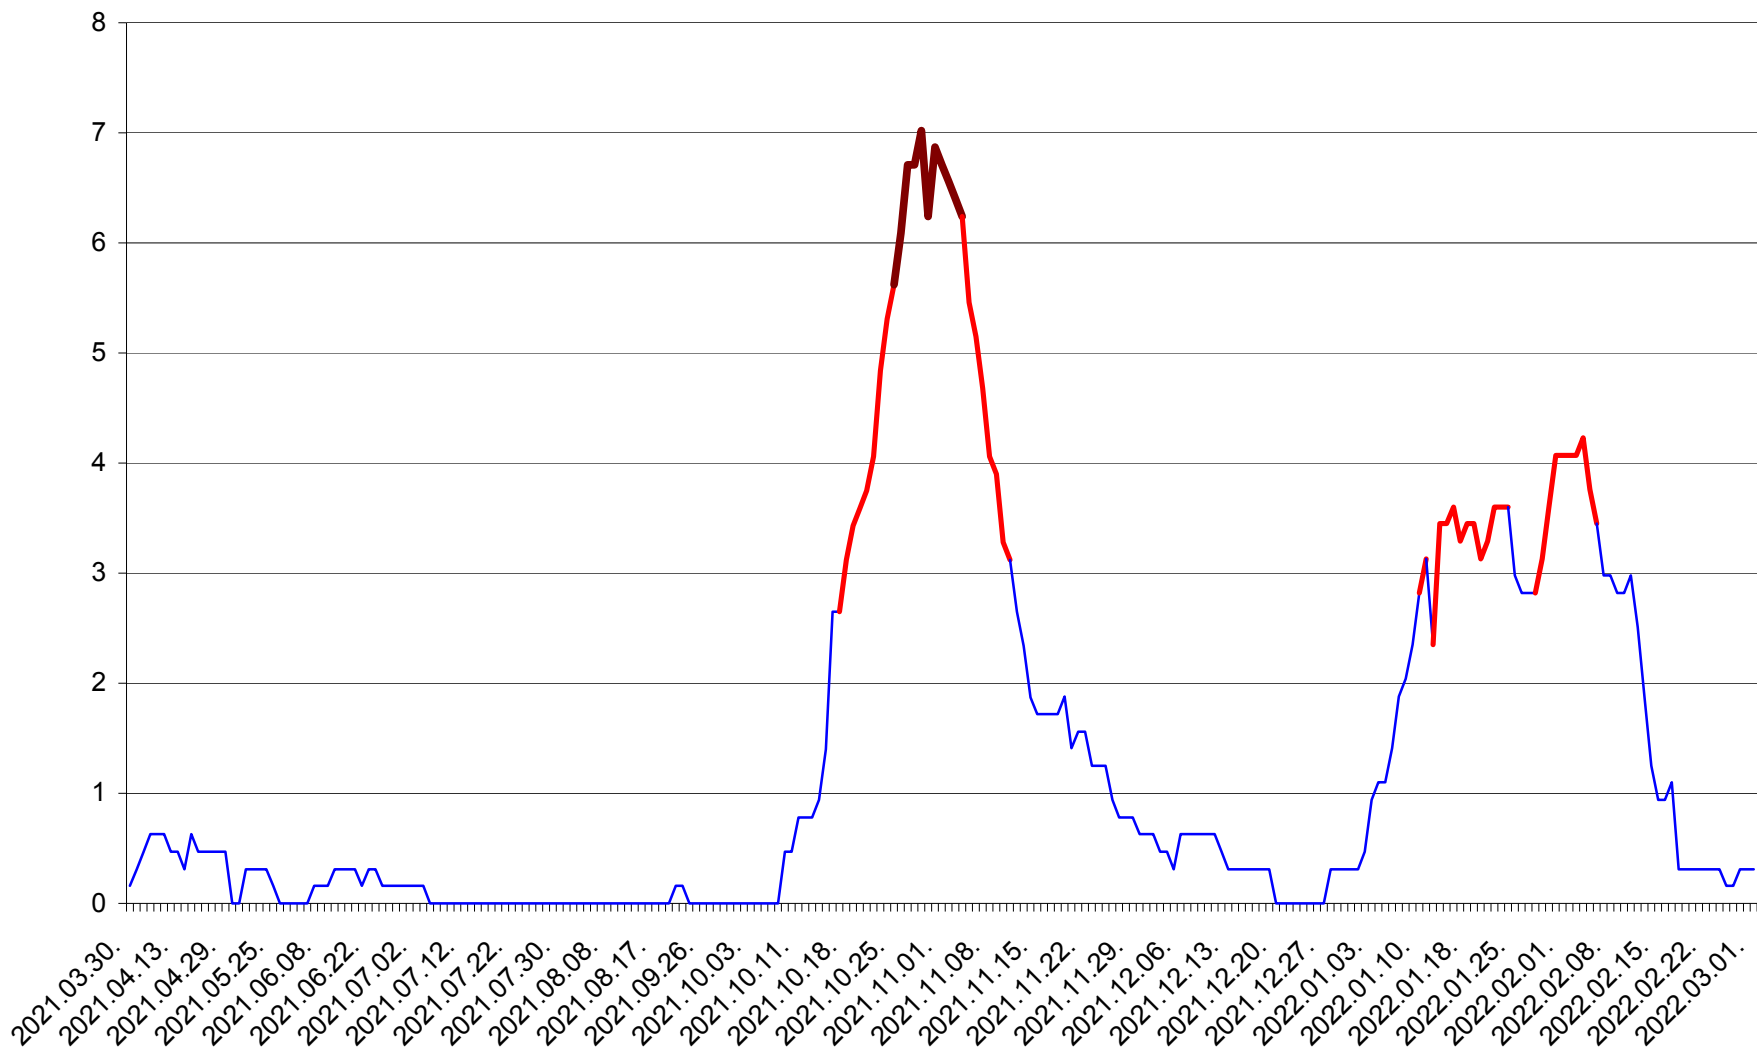

PLĂIEȘII DE JOS - Evolutia incidentei cumulate pe 14 zile la ‰ de locuitori
2021.04.01. - 2022.03.01.

PORUMBENI - Evolutia incidentei cumulate pe 14 zile la ‰ de locuitori
2021.04.01. - 2022.03.01.

PRAID - Evolutia incidentei cumulate pe 14 zile la ‰ de locuitori
2021.04.01. - 2022.03.01.

RACU - Evolutia incidentei cumulate pe 14 zile la ‰ de locuitori
2021.04.01. - 2022.03.01.

REMETEA - Evolutia incidentei cumulate pe 14 zile la ‰ de locuitori
2021.04.01. - 2022.03.01.

SĂCEL - Evolutia incidentei cumulate pe 14 zile la ‰ de locuitori
2021.04.01. - 2022.03.01.