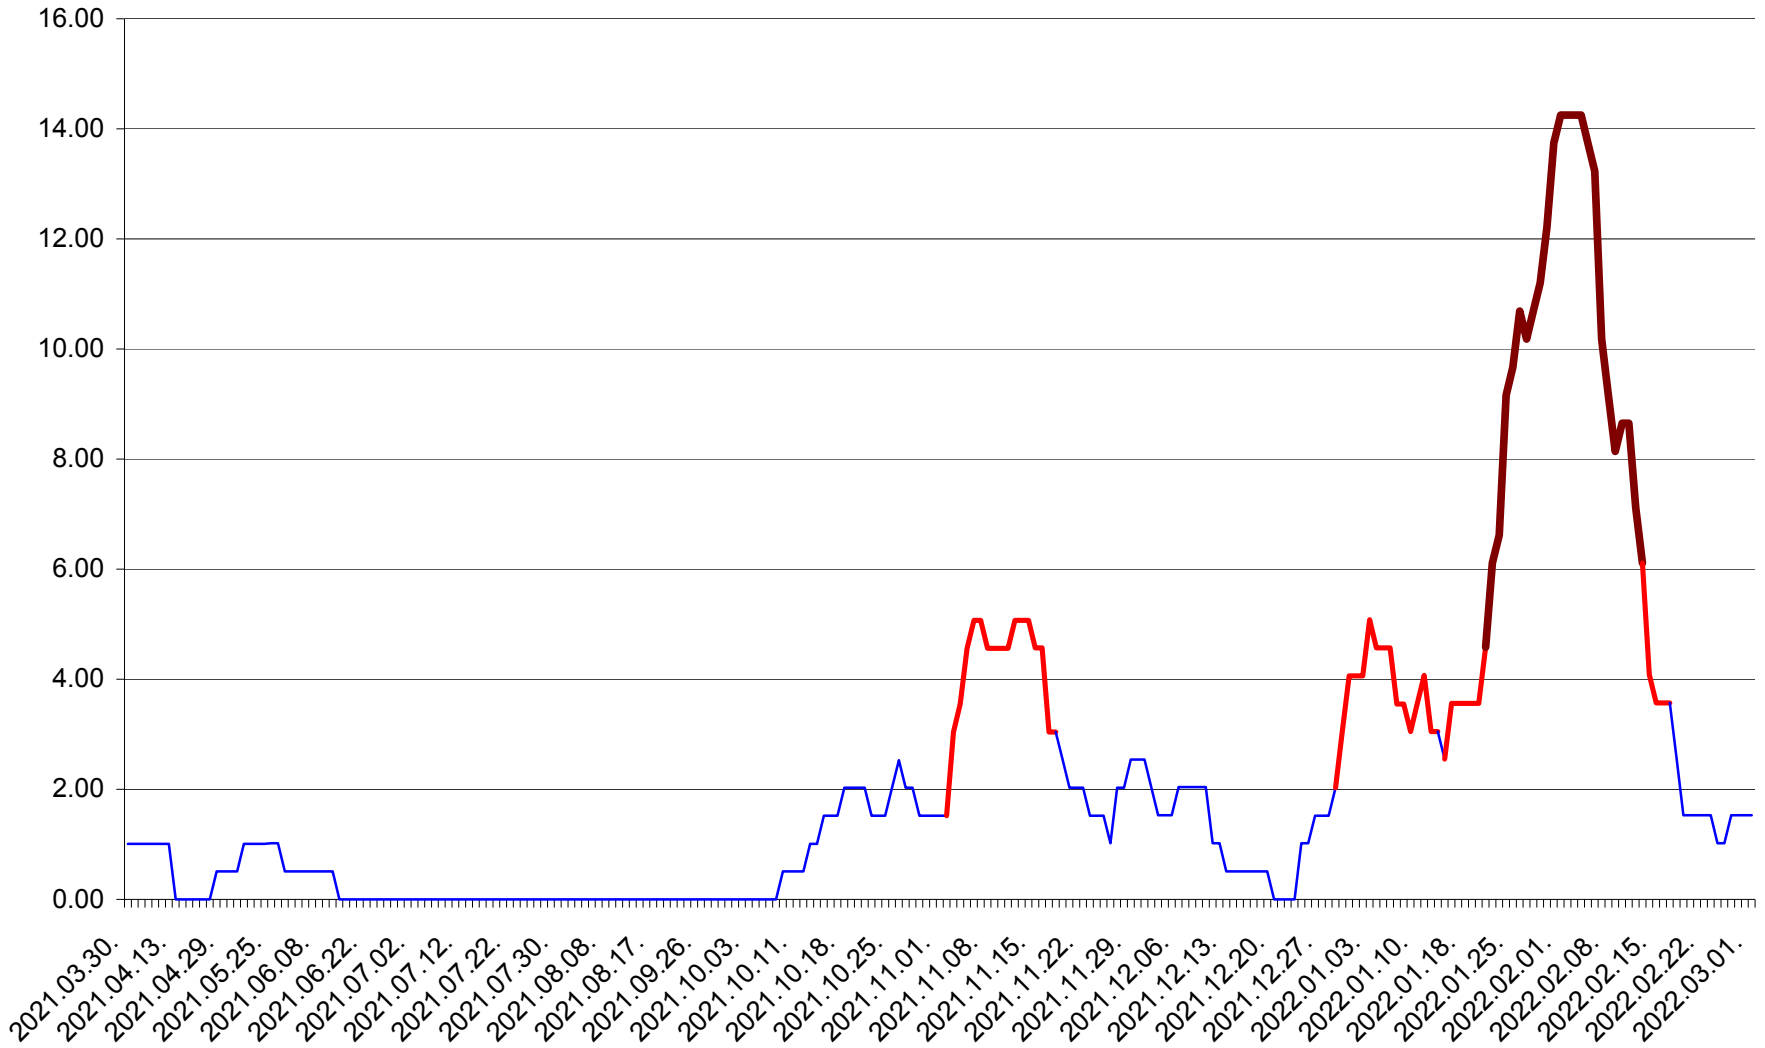

TUȘNAD - Evolutia incidentei cumulate pe 14 zile la ‰ de locuitori
2021.04.01. - 2022.03.01.

ULIEȘ - Evoluția incidentei cumulate pe 14 zile la ‰ de locuitori
2021.04.01. - 2022.03.01.

VĂRȘAG - Evolutia incidentei cumulate pe 14 zile la ‰ de locuitori
2021.04.01. - 2022.03.01.

ORAȘ VLĂHIȚA - Evolutia incidentei cumulate pe 14 zile la ‰ de locuitori
2021.04.01. - 2022.03.01.

VOȘLĂBENI - Evolutia incidentei cumulate pe 14 zile la ‰ de locuitori
2021.04.01. - 2022.03.01.

ZETEA - Evolutia incidentei cumulate pe 14 zile la ‰ de locuitori
2021.04.01. - 2022.03.01.