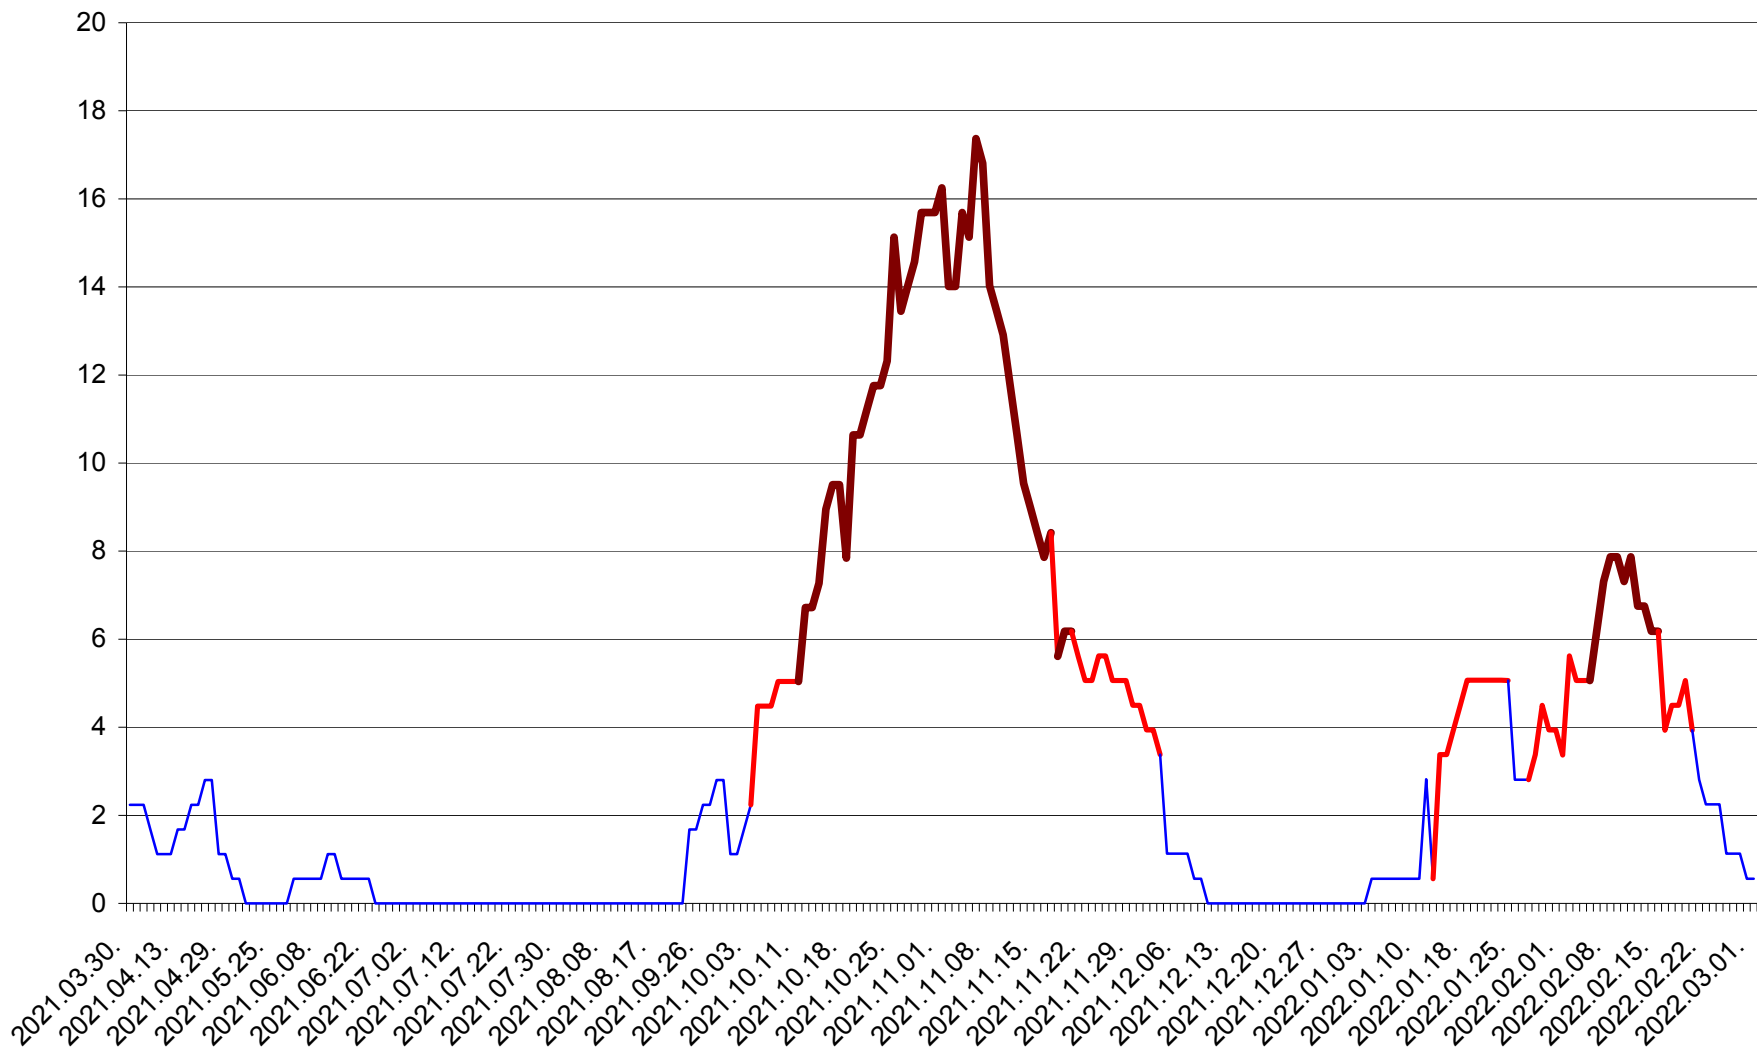

SÂNSIMION - Evolutia incidentei cumulate pe 14 zile la ‰ de locuitori
2021.04.01. - 2022.03.01.

SÂNTIMBRU - Evolutia incidentei cumulate pe 14 zile la ‰ de locuitori
2021.04.01. - 2022.03.01.

SĂRMAȘ - Evolutia incidentei cumulate pe 14 zile la ‰ de locuitori
2021.04.01. - 2022.03.01.

SATU MARE - Evolutia incidentei cumulate pe 14 zile la ‰ de locuitori
2021.04.01. - 2022.03.01.

SECUIENI - Evolutia incidentei cumulate pe 14 zile la ‰ de locuitori
2021.04.01. - 2022.03.01.

SICULENI - Evolutia incidentei cumulate pe 14 zile la ‰ de locuitori
2021.04.01. - 2022.03.01.

ȘIMONEȘTI - Evolutia incidentei cumulate pe 14 zile la ‰ de locuitori
2021.04.01. - 2022.03.01.

SUBCETATE - Evolutia incidentei cumulate pe 14 zile la ‰ de locuitori
2021.04.01. - 2022.03.01.

SUSENI - Evolutia incidentei cumulate pe 14 zile la ‰ de locuitori
2021.04.01. - 2022.03.01.