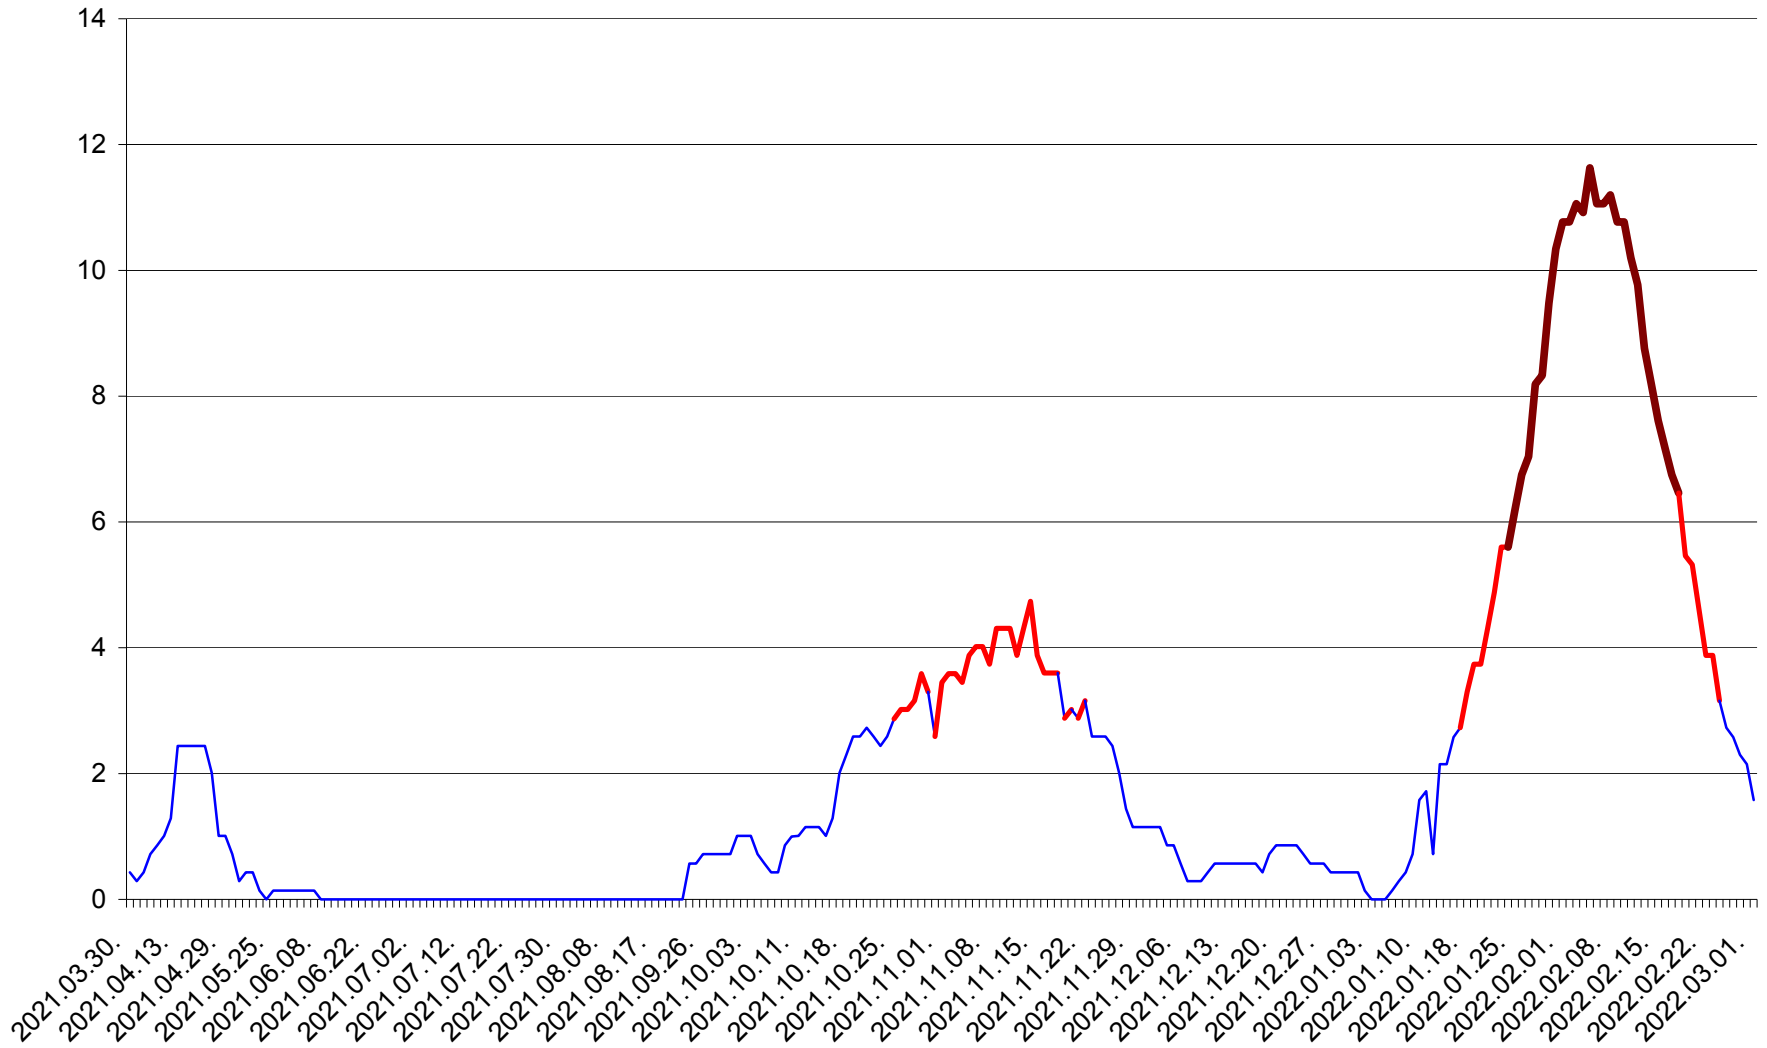

MIHĂILENI - Evolutia incidentei cumulate pe 14 zile la ‰ de locuitori
2021.04.01. - 2022.03.01.

MUGENI - Evolutia incidentei cumulate pe 14 zile la ‰ de locuitori
2021.04.01. - 2022.03.01.

OCLAND - Evolutia incidentei cumulate pe 14 zile la ‰ de locuitori
2021.04.01. - 2022.03.01.

MUNICIPIUL ODORHEIU SECUIESC - Evolutia incidentei cumulate pe 14 zile la ‰ de locuitori
2021.04.01. - 2022.03.01.

PĂULENI-CIUC - Evolutia incidentei cumulate pe 14 zile la ‰ de locuitori
2021.04.01. - 2022.03.01.

PLĂIEȘII DE JOS - Evolutia incidentei cumulate pe 14 zile la ‰ de locuitori
2021.04.01. - 2022.03.01.

PORUMBENI - Evolutia incidentei cumulate pe 14 zile la ‰ de locuitori
2021.04.01. - 2022.03.01.

PRAID - Evolutia incidentei cumulate pe 14 zile la ‰ de locuitori
2021.04.01. - 2022.03.01.