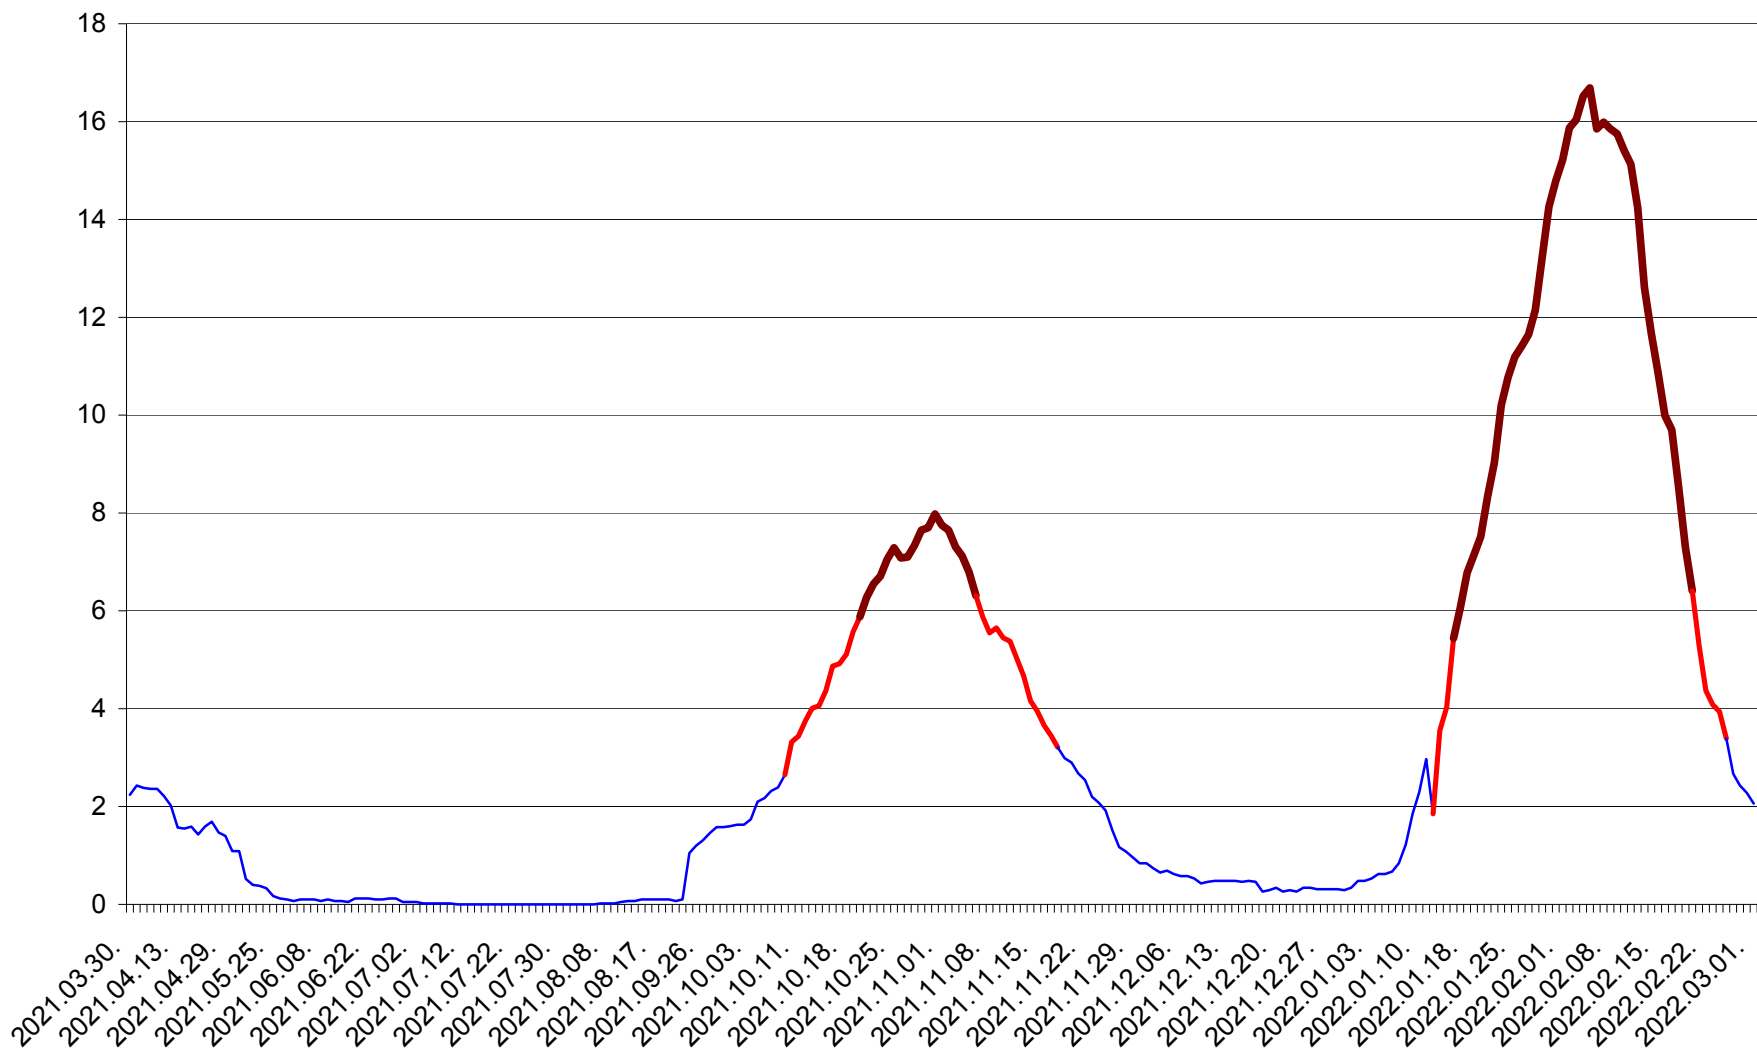

LELICENI - Evolutia incidentei cumulate pe 14 zile la ‰ de locuitori
2021.04.01. - 2022.03.01.

LUETA - Evolutia incidentei cumulate pe 14 zile la ‰ de locuitori
2021.04.01. - 2022.03.01.

LUNCA DE JOS - Evolutia incidentei cumulate pe 14 zile la ‰ de locuitori
2021.04.01. - 2022.03.01.

LUNCA DE SUS - Evolutia incidentei cumulate pe 14 zile la ‰ de locuitori
2021.04.01. - 2022.03.01.

LUPENI - Evolutia incidentei cumulate pe 14 zile la ‰ de locuitori
2021.04.01. - 2022.03.01.

MĂDĂRAȘ - Evolutia incidentei cumulate pe 14 zile la ‰ de locuitori
2021.04.01. - 2022.03.01.

MĂRTINIȘ - Evolutia incidentei cumulate pe 14 zile la ‰ de locuitori
2021.04.01. - 2022.03.01.

MEREȘTI - Evolutia incidentei cumulate pe 14 zile la ‰ de locuitori
2021.04.01. - 2022.03.01.

MUNICIPIUL MIERCUREA-CIUC - Evolutia incidentei cumulate pe 14 zile la ‰ de locuitori
2021.04.01. - 2022.03.01.