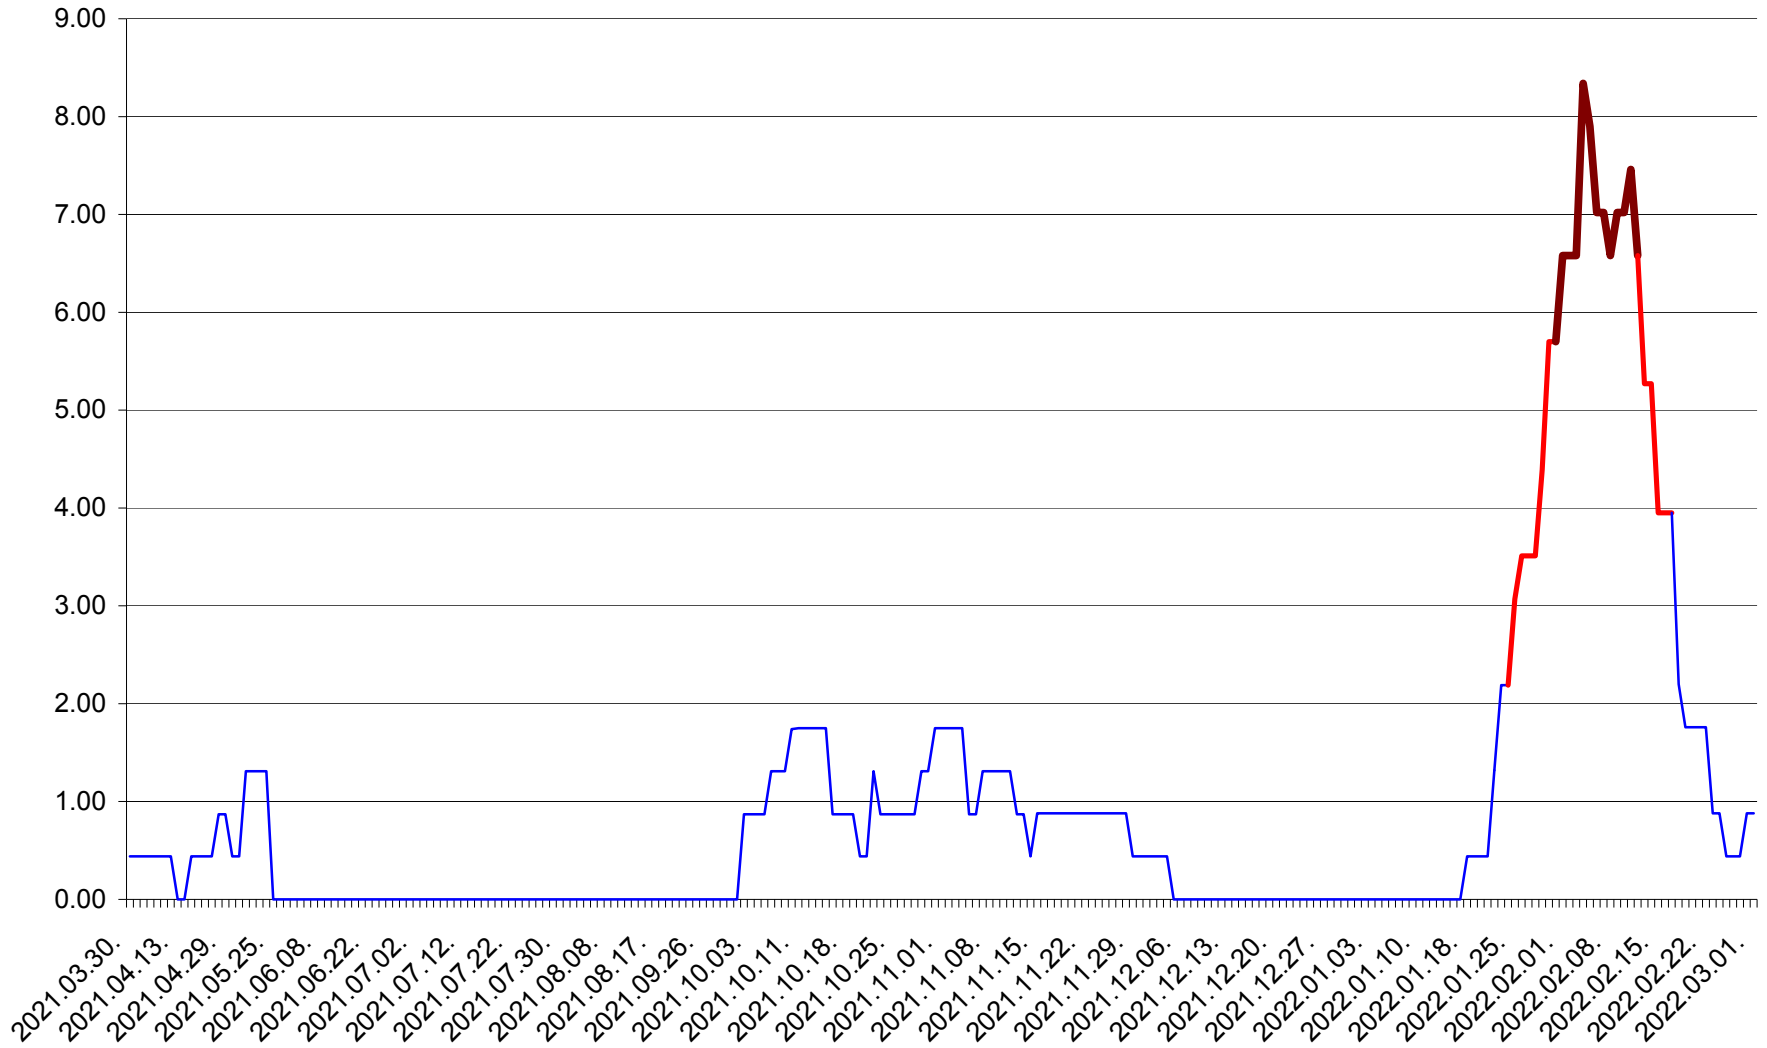

ORAȘ BĂLAN - Evolutia incidentei cumulate pe 14 zile la ‰ de locuitori
2021.04.01. - 2022.03.01.

BILBOR - Evolutia incidentei cumulate pe 14 zile la ‰ de locuitori
2021.04.01. - 2022.03.01.

ORAȘ BORSEC - Evolutia incidentei cumulate pe 14 zile la ‰ de locuitori
2021.04.01. - 2022.03.01.

BRĂDEȘTI - Evolutia incidentei cumulate pe 14 zile la ‰ de locuitori
2021.04.01. - 2022.03.01.

CĂPÂLNIȚA - Evolutia incidentei cumulate pe 14 zile la ‰ de locuitori
2021.04.01. - 2022.03.01.

CÂRȚA - Evolutia incidentei cumulate pe 14 zile la ‰ de locuitori
2021.04.01. - 2022.03.01.

CICEU - Evolutia incidentei cumulate pe 14 zile la ‰ de locuitori
2021.04.01. - 2022.03.01.

CIUCSÂNGEORGIU - Evolutia incidentei cumulate pe 14 zile la ‰ de locuitori
2021.04.01. - 2022.03.01.

CIUMANI - Evolutia incidentei cumulate pe 14 zile la ‰ de locuitori
2021.04.01. - 2022.03.01.

CORBU - Evolutia incidentei cumulate pe 14 zile la ‰ de locuitori
2021.04.01. - 2022.03.01.

CORUND - Evolutia incidentei cumulate pe 14 zile la ‰ de locuitori
2021.04.01. - 2022.03.01.

COZMENI - Evolutia incidentei cumulate pe 14 zile la % de locuitori
2021.04.01. - 2022.03.01.