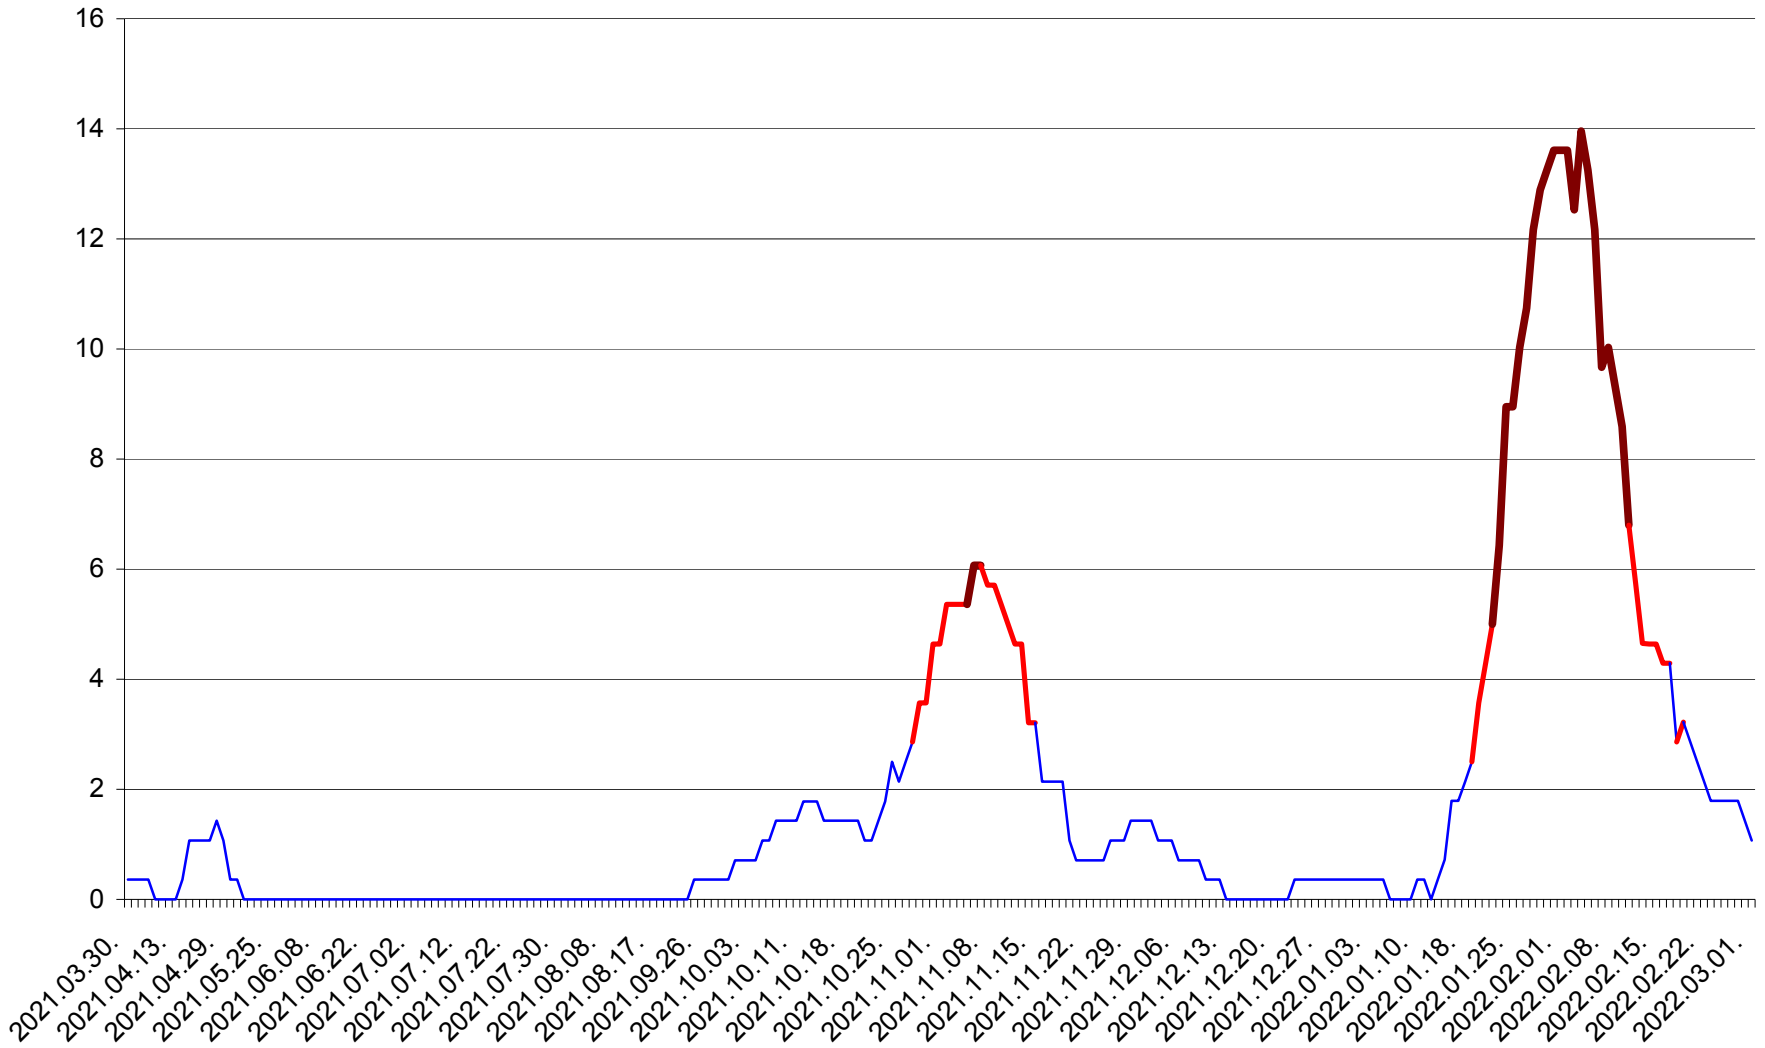

ȘIMONEȘTI - Evolutia incidentei cumulate pe 14 zile la ‰ de locuitori
2021.04.01. - 2022.03.01.