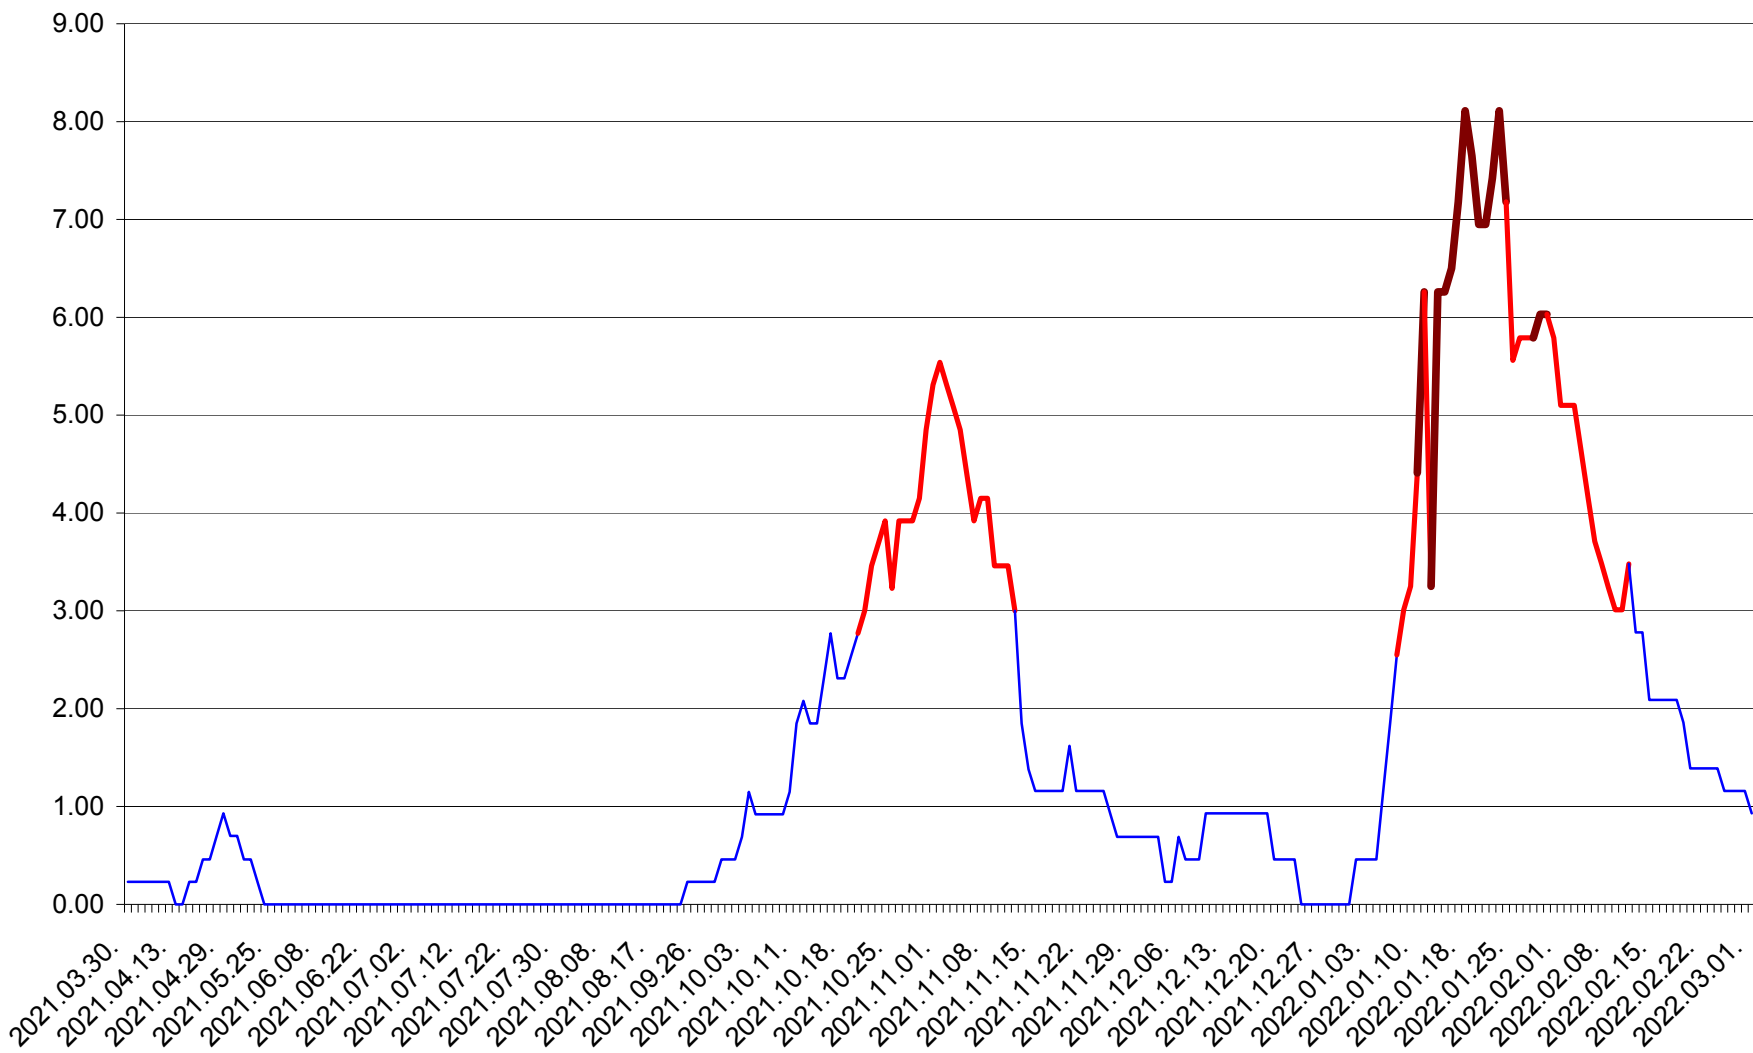

ORAȘ BĂLAN - Evolutia incidentei cumulate pe 14 zile la ‰ de locuitori
2021.04.01. - 2022.03.01.

BILBOR - Evolutia incidentei cumulate pe 14 zile la ‰ de locuitori
2021.04.01. - 2022.03.01.

ORAȘ BORSEC - Evolutia incidentei cumulate pe 14 zile la ‰ de locuitori
2021.04.01. - 2022.03.01.

BRĂDEȘTI - Evolutia incidentei cumulate pe 14 zile la ‰ de locuitori
2021.04.01. - 2022.03.01.

CĂPÂLNIȚA - Evolutia incidentei cumulate pe 14 zile la ‰ de locuitori
2021.04.01. - 2022.03.01.

CÂRȚA - Evolutia incidentei cumulate pe 14 zile la ‰ de locuitori
2021.04.01. - 2022.03.01.

CICEU - Evolutia incidentei cumulate pe 14 zile la ‰ de locuitori
2021.04.01. - 2022.03.01.

CIUCSÂNGEORGIU - Evolutia incidentei cumulate pe 14 zile la ‰ de locuitori
2021.04.01. - 2022.03.01.

CIUMANI - Evolutia incidentei cumulate pe 14 zile la ‰ de locuitori
2021.04.01. - 2022.03.01.

CORBU - Evolutia incidentei cumulate pe 14 zile la ‰ de locuitori
2021.04.01. - 2022.03.01.

CORUND - Evolutia incidentei cumulate pe 14 zile la ‰ de locuitori
2021.04.01. - 2022.03.01.

COZMENI - Evolutia incidentei cumulate pe 14 zile la % de locuitori
2021.04.01. - 2022.03.01.