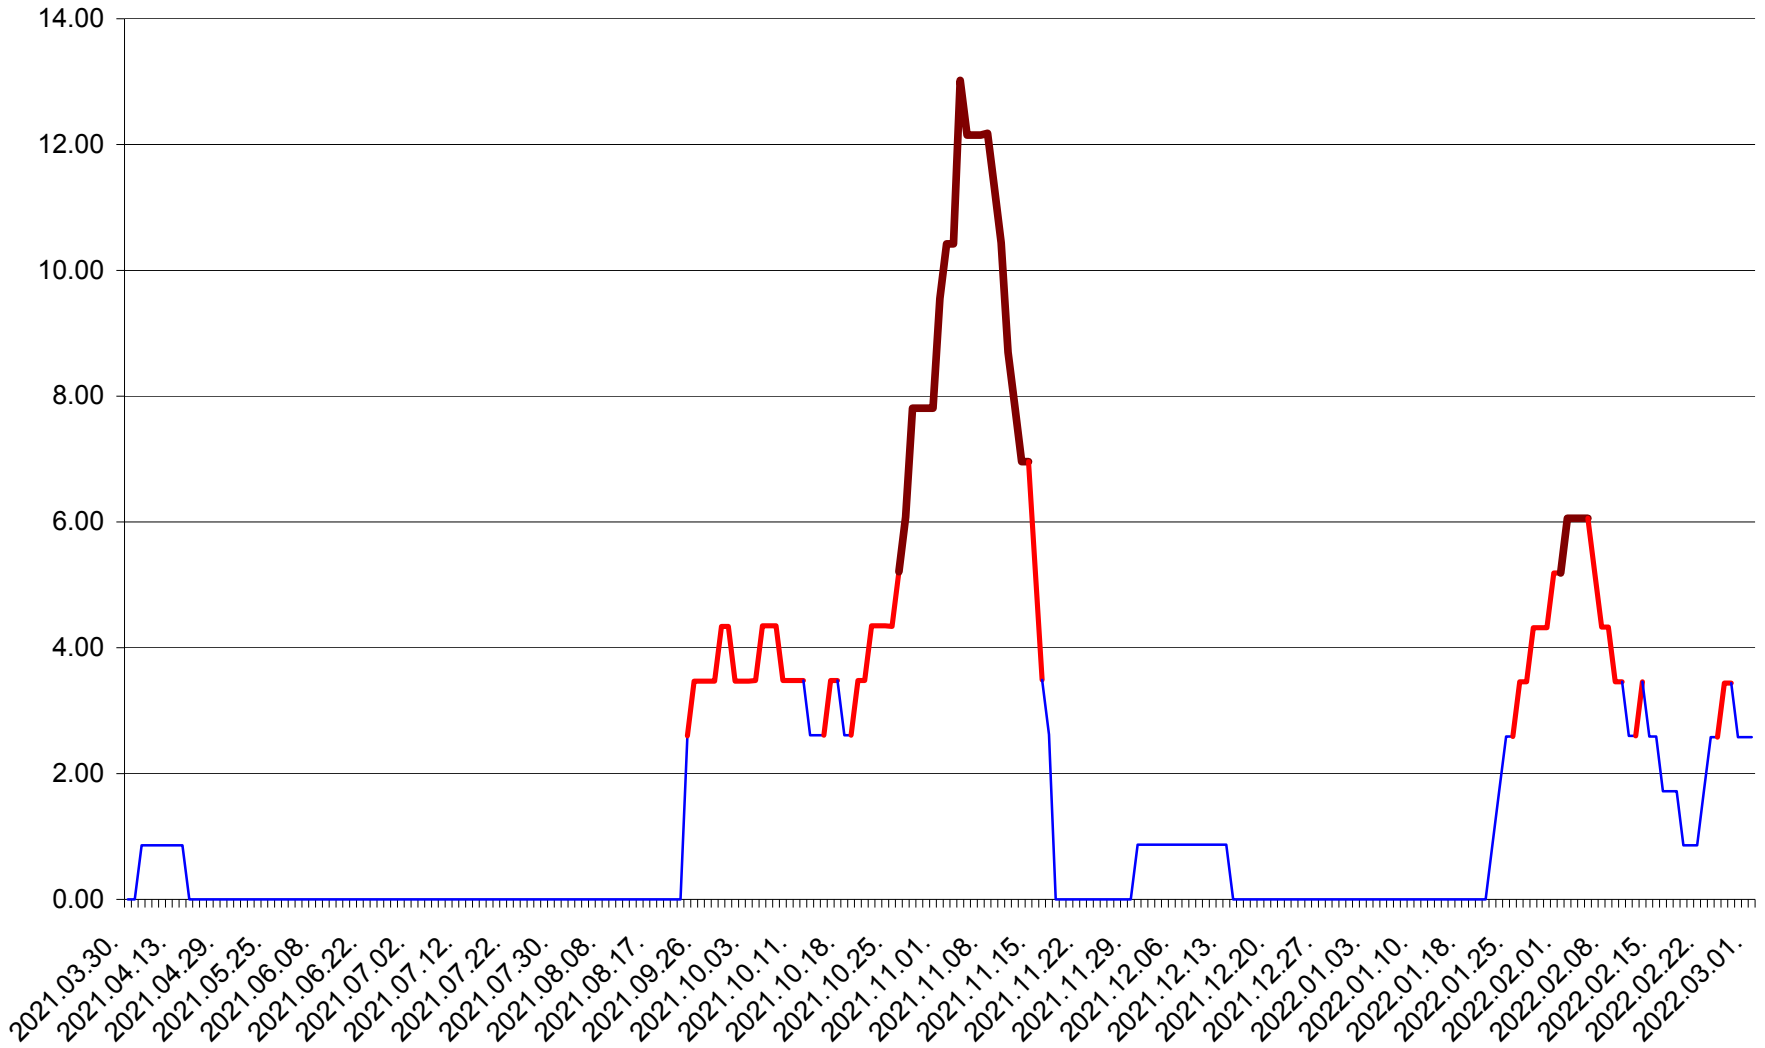

VĂRȘAG - Evolutia incidentei cumulate pe 14 zile la ‰ de locuitori
2021.04.01. - 2022.03.01.