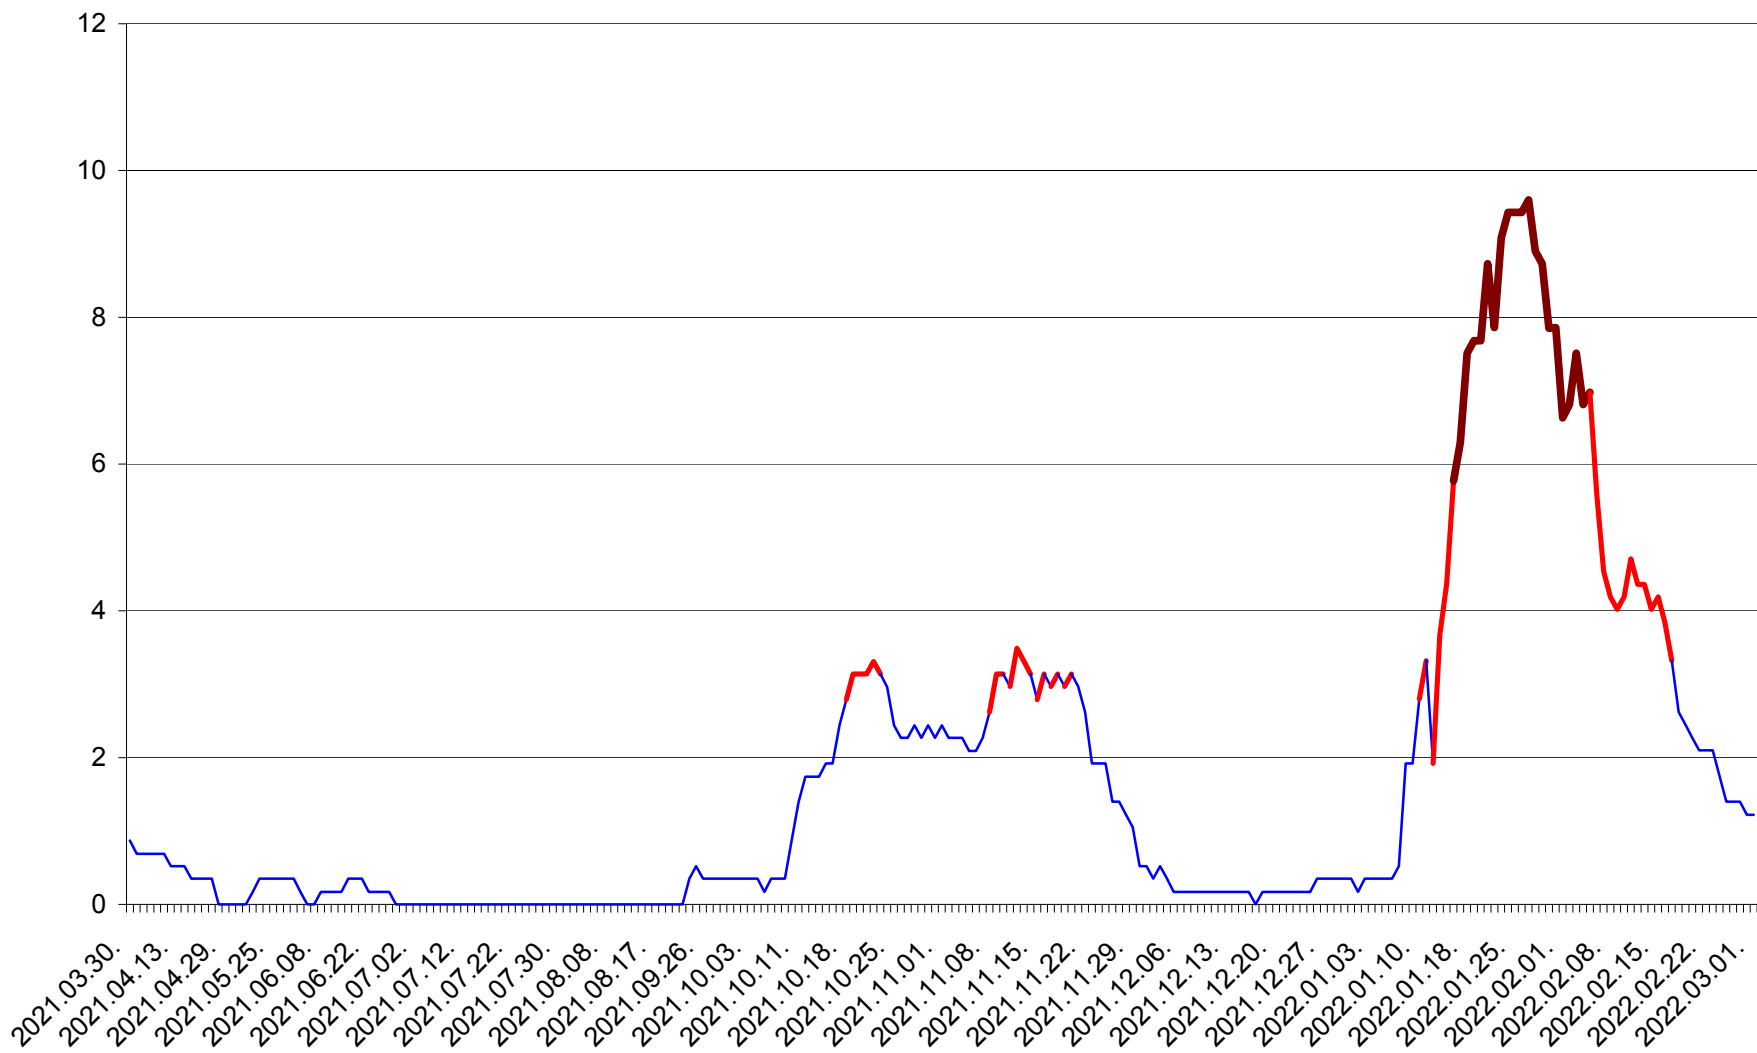

DÂRJIU - Evolutia incidentei cumulate pe 14 zile la ‰ de locuitori
2021.04.01. - 2022.03.01.

DEALU - Evolutia incidentei cumulate pe 14 zile la ‰ de locuitori
2021.04.01. - 2022.03.01.

DITRĂU - Evolutia incidentei cumulate pe 14 zile la ‰ de locuitori
2021.04.01. - 2022.03.01.

FELICENI - Evolutia incidentei cumulate pe 14 zile la ‰ de locuitori
2021.04.01. - 2022.03.01.

FRUMOASA - Evolutia incidentei cumulate pe 14 zile la ‰ de locuitori
2021.04.01. - 2022.03.01.

GĂLĂUȚAȘ - Evoluția incidenței cumulate pe 14 zile la ‰ de locuitori
2021.04.01. - 2022.03.01.

MUNICIPIUL GHEORGHENI - Evolutia incidentei cumulate pe 14 zile la % de locuitori
2021.04.01. - 2022.03.01.

JOSENI - Evolutia incidentei cumulate pe 14 zile la ‰ de locuitori
2021.04.01. - 2022.03.01.

LĂZAREA - Evolutia incidentei cumulate pe 14 zile la % de locuitori
2021.04.01. - 2022.03.01.

LELICENI - Evolutia incidentei cumulate pe 14 zile la ‰ de locuitori
2021.04.01. - 2022.03.01.

LUETA - Evolutia incidentei cumulate pe 14 zile la ‰ de locuitori
2021.04.01. - 2022.03.01.

LUNCA DE JOS - Evolutia incidentei cumulate pe 14 zile la ‰ de locuitori
2021.04.01. - 2022.03.01.