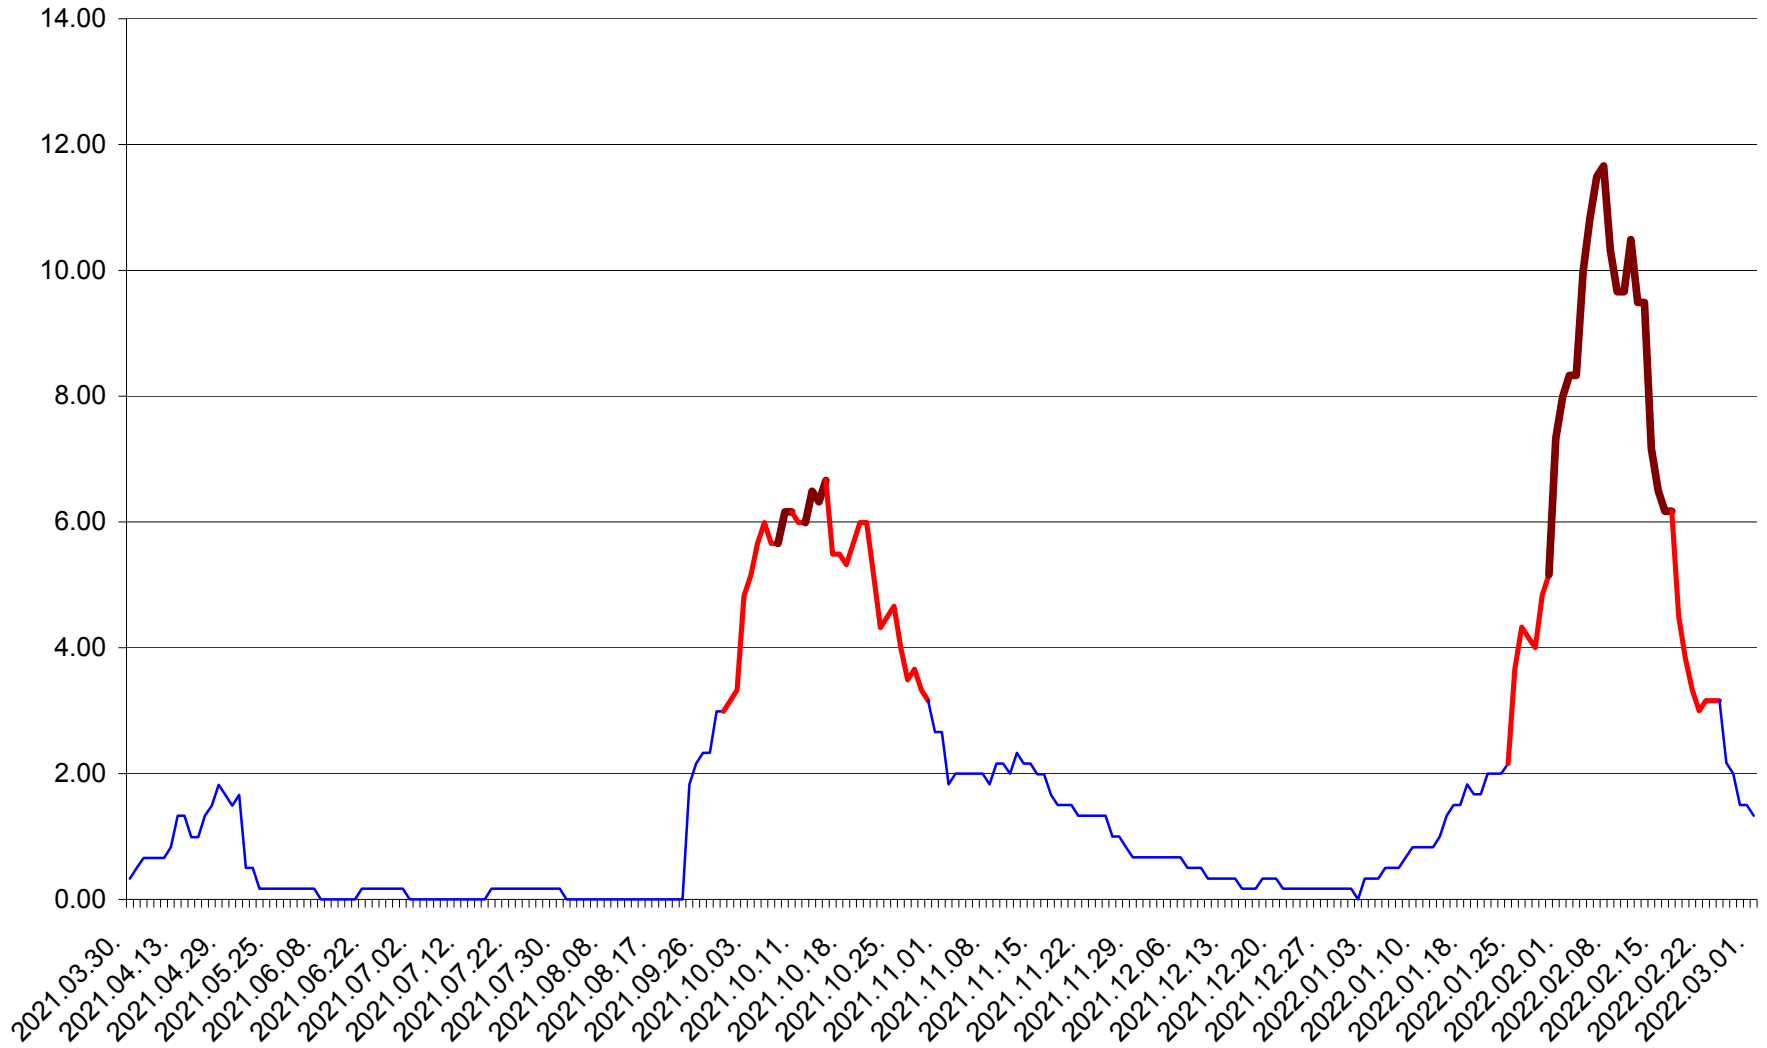

TUȘNAD - Evolutia incidentei cumulate pe 14 zile la ‰ de locuitori
2021.04.01. - 2022.03.01.

ULIEȘ - Evoluția incidentei cumulate pe 14 zile la ‰ de locuitori
2021.04.01. - 2022.03.01.

VĂRȘAG - Evolutia incidentei cumulate pe 14 zile la ‰ de locuitori
2021.04.01. - 2022.03.01.

ORAȘ VLĂHIȚA - Evolutia incidentei cumulate pe 14 zile la ‰ de locuitori
2021.04.01. - 2022.03.01.

VOȘLĂBENI - Evolutia incidentei cumulate pe 14 zile la ‰ de locuitori
2021.04.01. - 2022.03.01.

ZETEA - Evolutia incidentei cumulate pe 14 zile la ‰ de locuitori
2021.04.01. - 2022.03.01.