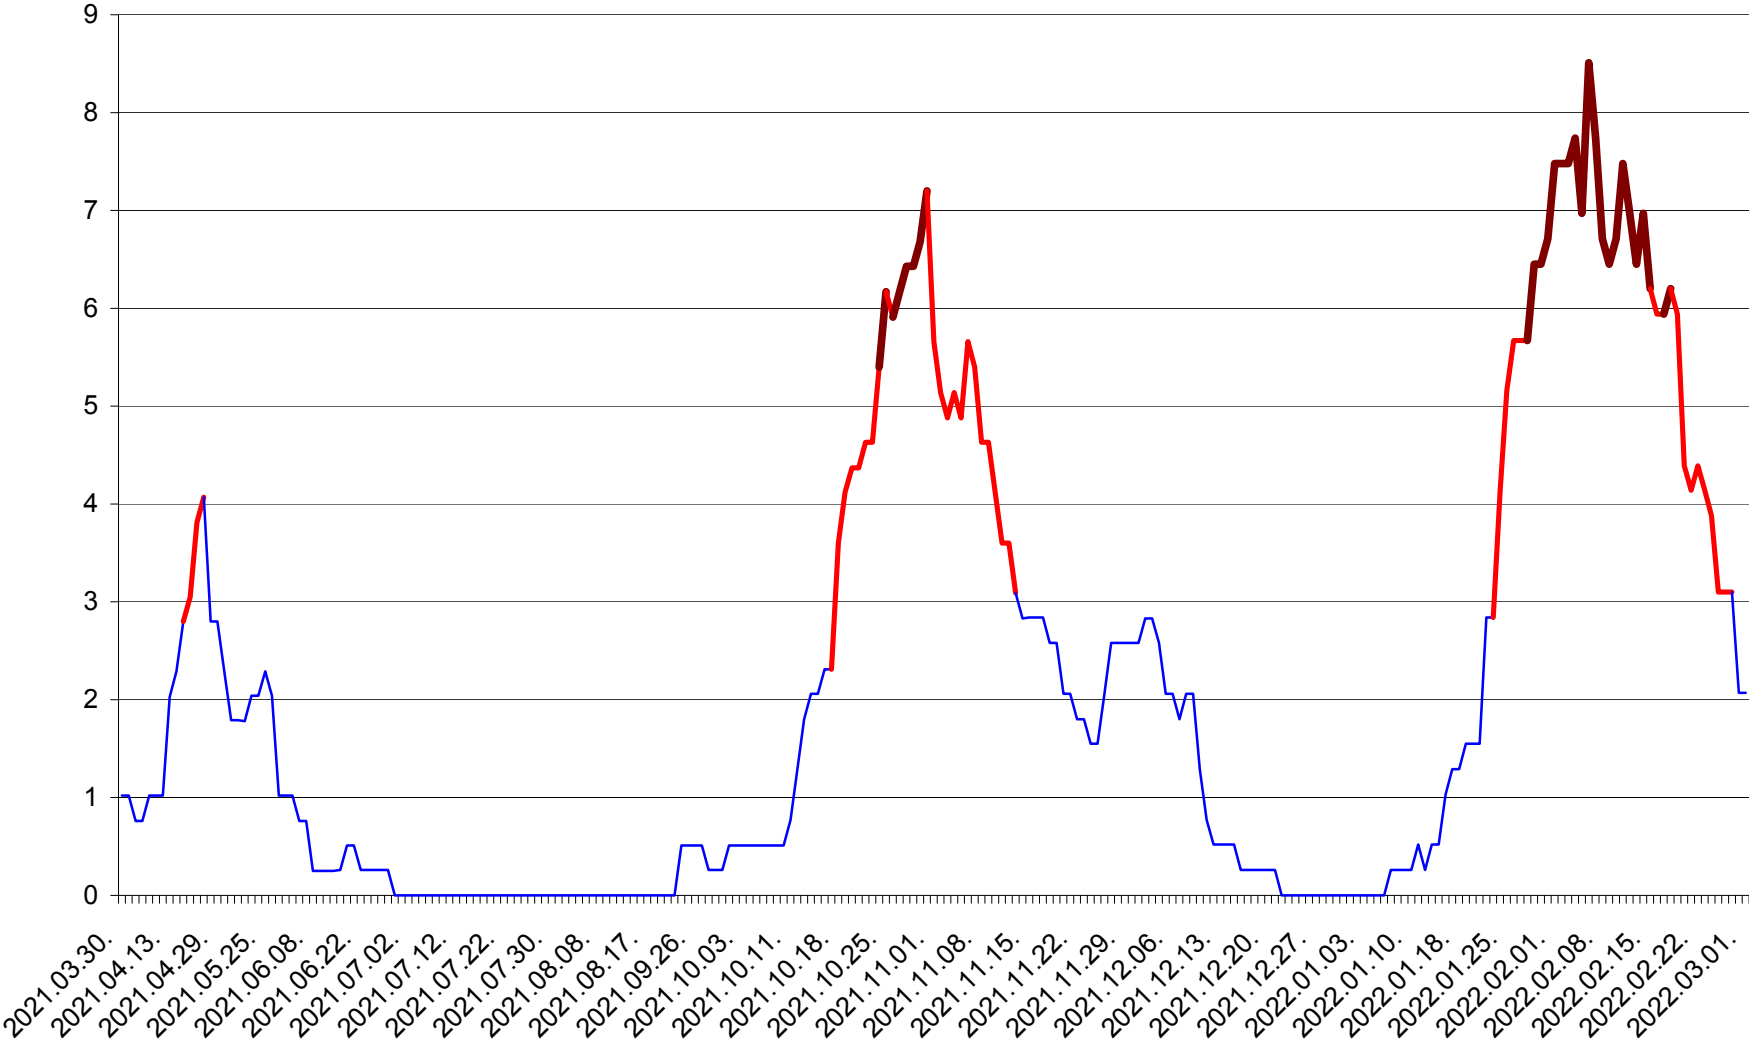

SÂNSIMION - Evolutia incidentei cumulate pe 14 zile la ‰ de locuitori
2021.04.01. - 2022.03.01.

SÂNTIMBRU - Evolutia incidentei cumulate pe 14 zile la ‰ de locuitori
2021.04.01. - 2022.03.01.

SĂRMAȘ - Evolutia incidentei cumulate pe 14 zile la ‰ de locuitori
2021.04.01. - 2022.03.01.

SATU MARE - Evolutia incidentei cumulate pe 14 zile la ‰ de locuitori
2021.04.01. - 2022.03.01.

SECUIENI - Evolutia incidentei cumulate pe 14 zile la ‰ de locuitori
2021.04.01. - 2022.03.01.

SICULENI - Evolutia incidentei cumulate pe 14 zile la ‰ de locuitori
2021.04.01. - 2022.03.01.

ȘIMONEȘTI - Evolutia incidentei cumulate pe 14 zile la ‰ de locuitori
2021.04.01. - 2022.03.01.

SUBCETATE - Evolutia incidentei cumulate pe 14 zile la ‰ de locuitori
2021.04.01. - 2022.03.01.

SUSENI - Evolutia incidentei cumulate pe 14 zile la ‰ de locuitori
2021.04.01. - 2022.03.01.