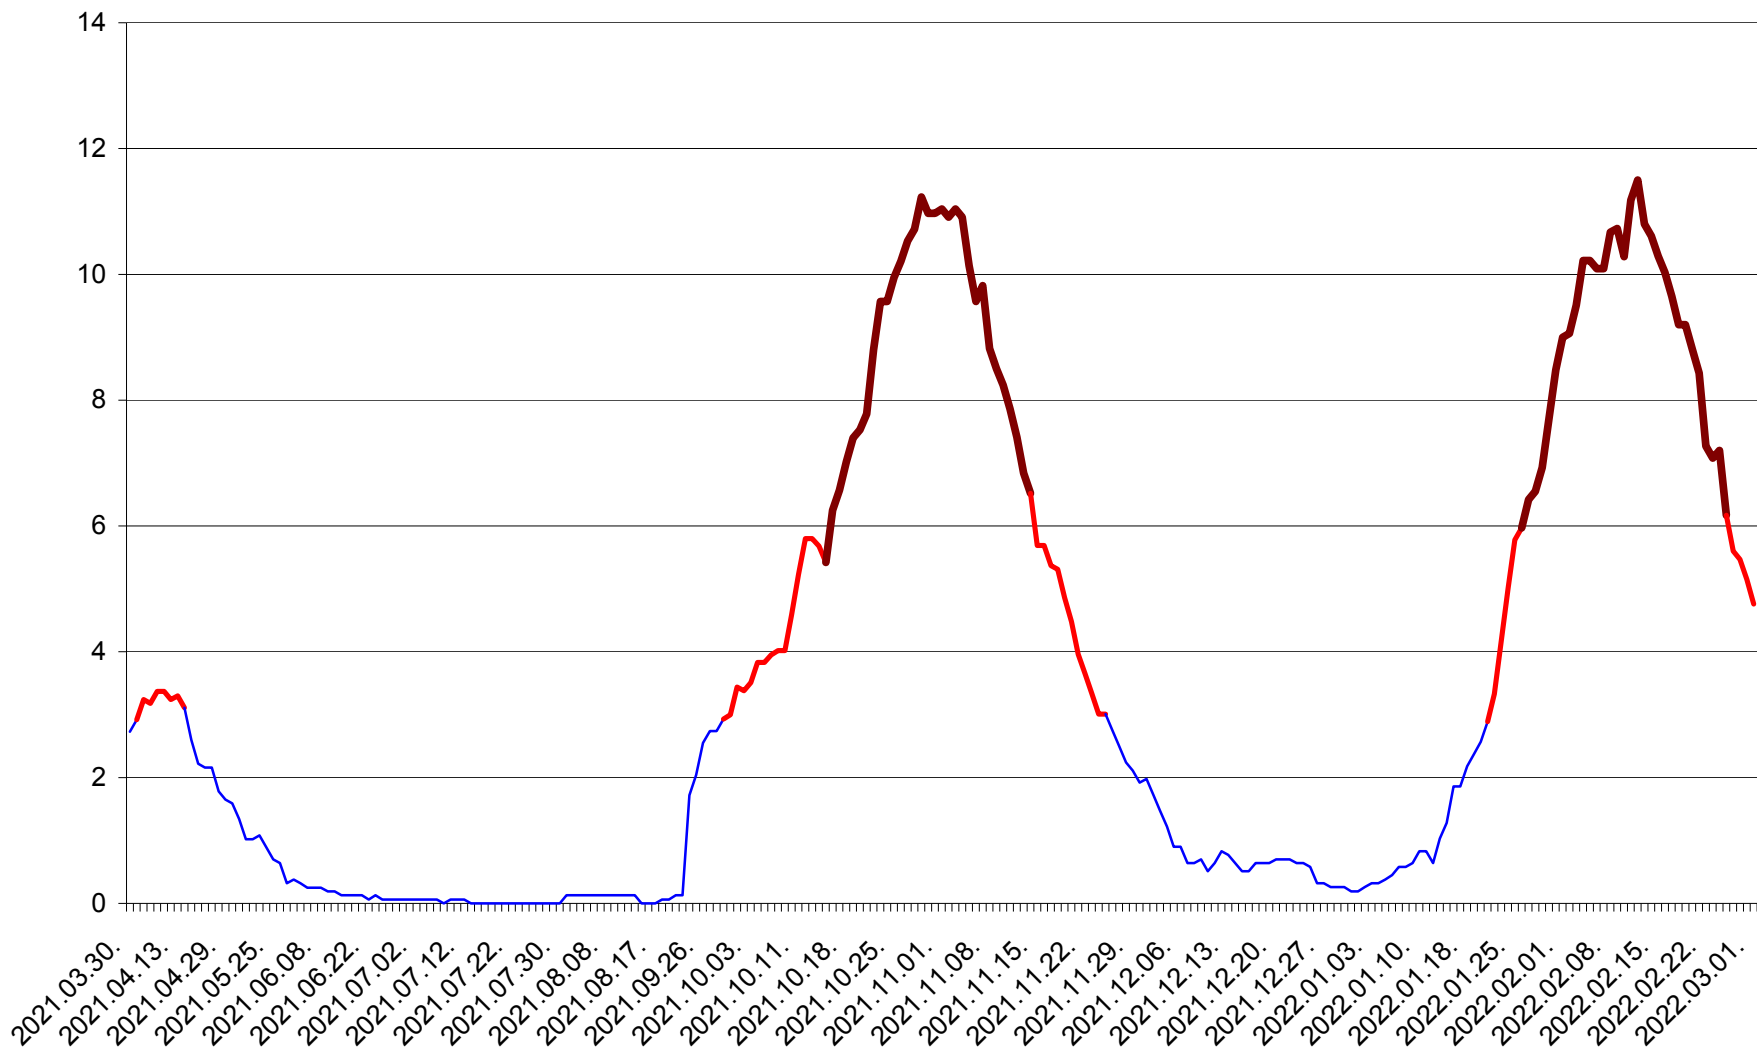

TULGHEȘ - Evolutia incidentei cumulate pe 14 zile la ‰ de locuitori
2021.04.01. - 2022.03.01.