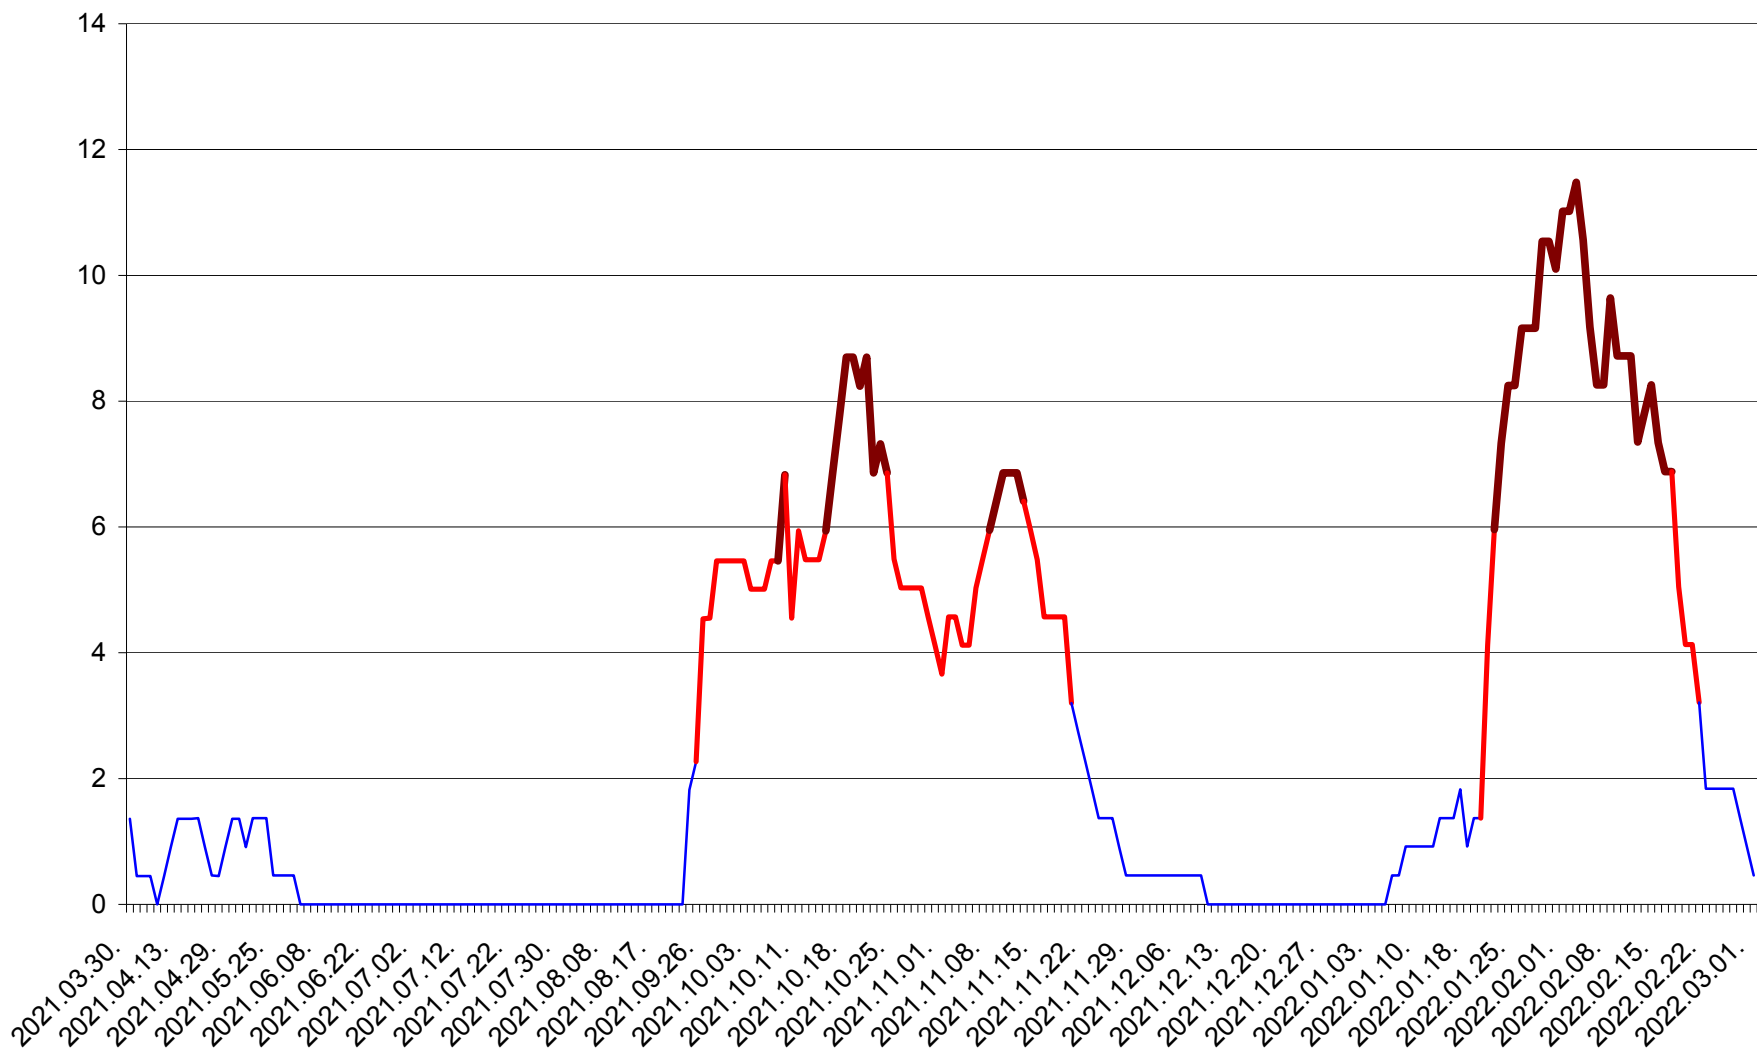

MUNICIPIUL GHEORGHENI - Evolutia incidentei cumulate pe 14 zile la % de locuitori
2021.04.01. - 2022.03.01.

JOSENI - Evolutia incidentei cumulate pe 14 zile la ‰ de locuitori
2021.04.01. - 2022.03.01.

LĂZAREA - Evolutia incidentei cumulate pe 14 zile la % de locuitori
2021.04.01. - 2022.03.01.

LELICENI - Evolutia incidentei cumulate pe 14 zile la ‰ de locuitori
2021.04.01. - 2022.03.01.

LUETA - Evolutia incidentei cumulate pe 14 zile la ‰ de locuitori
2021.04.01. - 2022.03.01.

LUNCA DE JOS - Evolutia incidentei cumulate pe 14 zile la ‰ de locuitori
2021.04.01. - 2022.03.01.

LUNCA DE SUS - Evolutia incidentei cumulate pe 14 zile la ‰ de locuitori
2021.04.01. - 2022.03.01.

LUPENI - Evolutia incidentei cumulate pe 14 zile la ‰ de locuitori
2021.04.01. - 2022.03.01.

MĂDĂRAȘ - Evolutia incidentei cumulate pe 14 zile la ‰ de locuitori
2021.04.01. - 2022.03.01.