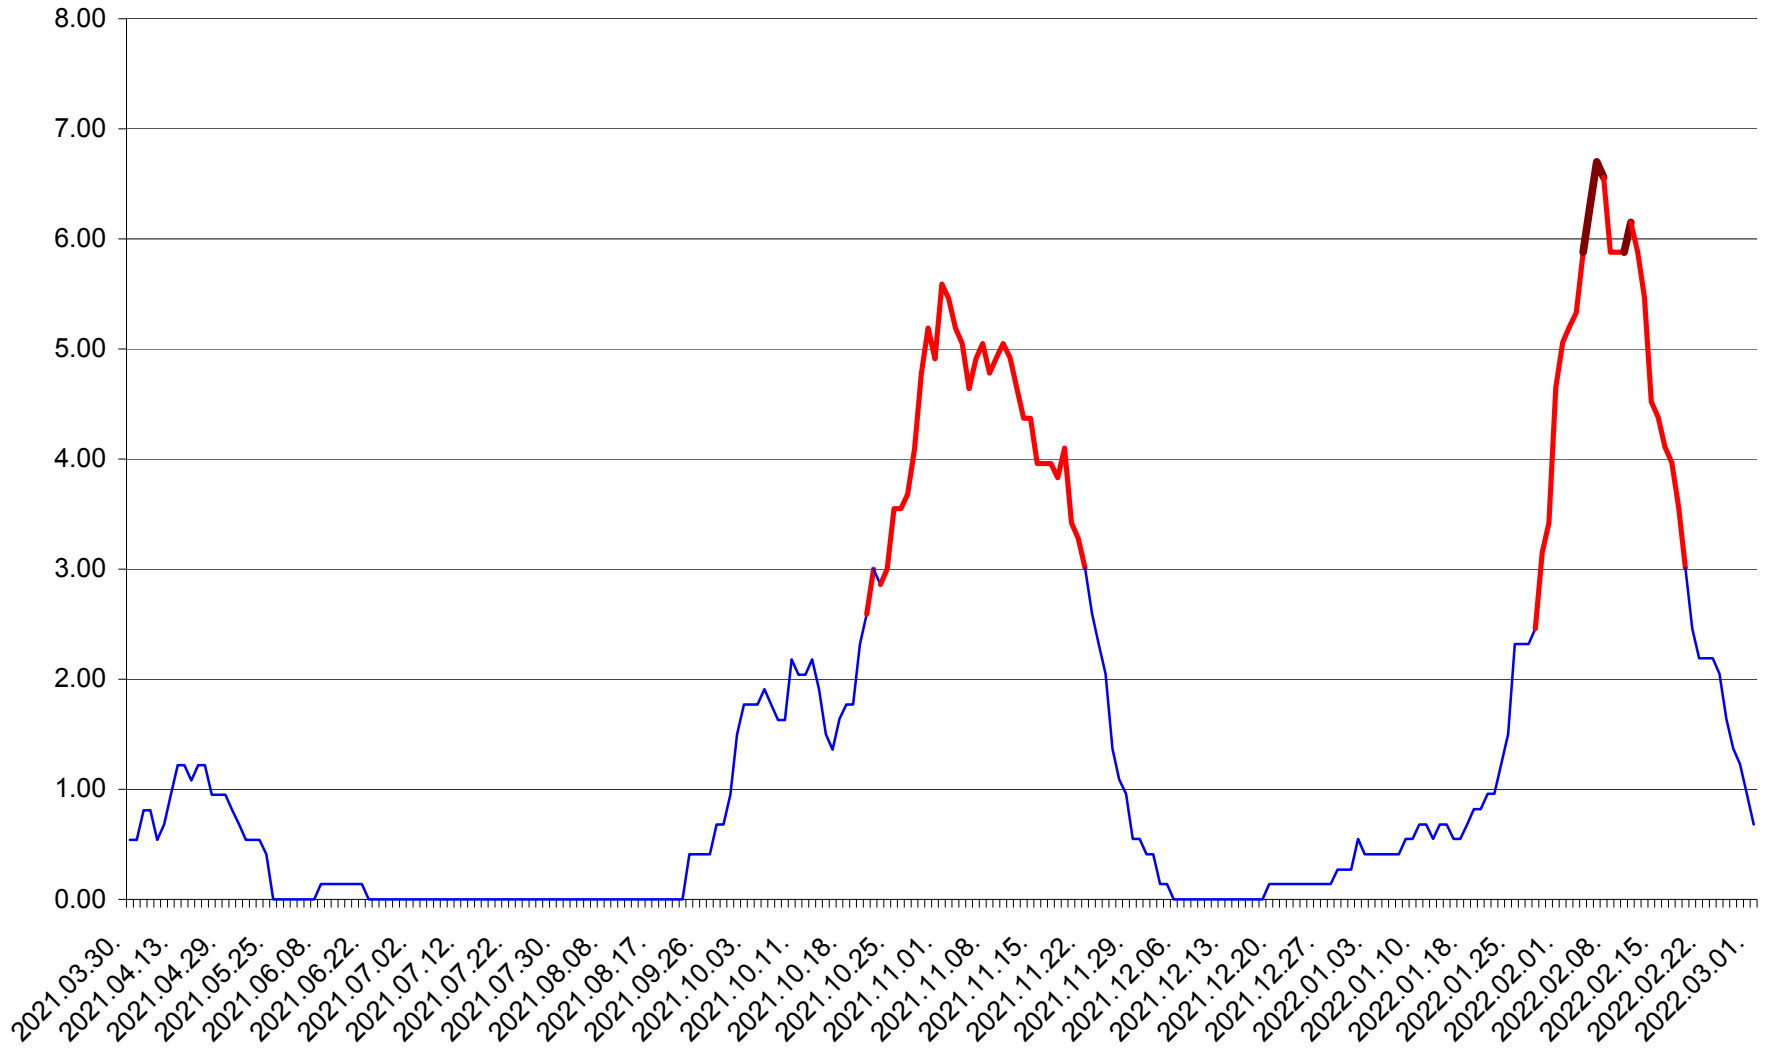

ATID - Evolutia incidentei cumulate pe 14 zile la % de locuitori
2021.04.01. - 2022.03.01.

AVRĂMEȘTI - Evolutia incidentei cumulate pe 14 zile la ‰ de locuitori
2021.04.01. - 2022.03.01.

ORAȘ BĂILE TUȘNAD - Evoluția incidenței cumulate pe 14 zile la ‰ de locuitori
2021.04.01. - 2022.03.01.

ORAȘ BĂLAN - Evolutia incidentei cumulate pe 14 zile la ‰ de locuitori
2021.04.01. - 2022.03.01.

BILBOR - Evolutia incidentei cumulate pe 14 zile la ‰ de locuitori
2021.04.01. - 2022.03.01.

ORAȘ BORSEC - Evolutia incidentei cumulate pe 14 zile la ‰ de locuitori
2021.04.01. - 2022.03.01.

BRĂDEȘTI - Evolutia incidentei cumulate pe 14 zile la ‰ de locuitori
2021.04.01. - 2022.03.01.

CĂPÂLNIȚA - Evolutia incidentei cumulate pe 14 zile la ‰ de locuitori
2021.04.01. - 2022.03.01.

CÂRȚA - Evolutia incidentei cumulate pe 14 zile la ‰ de locuitori
2021.04.01. - 2022.03.01.