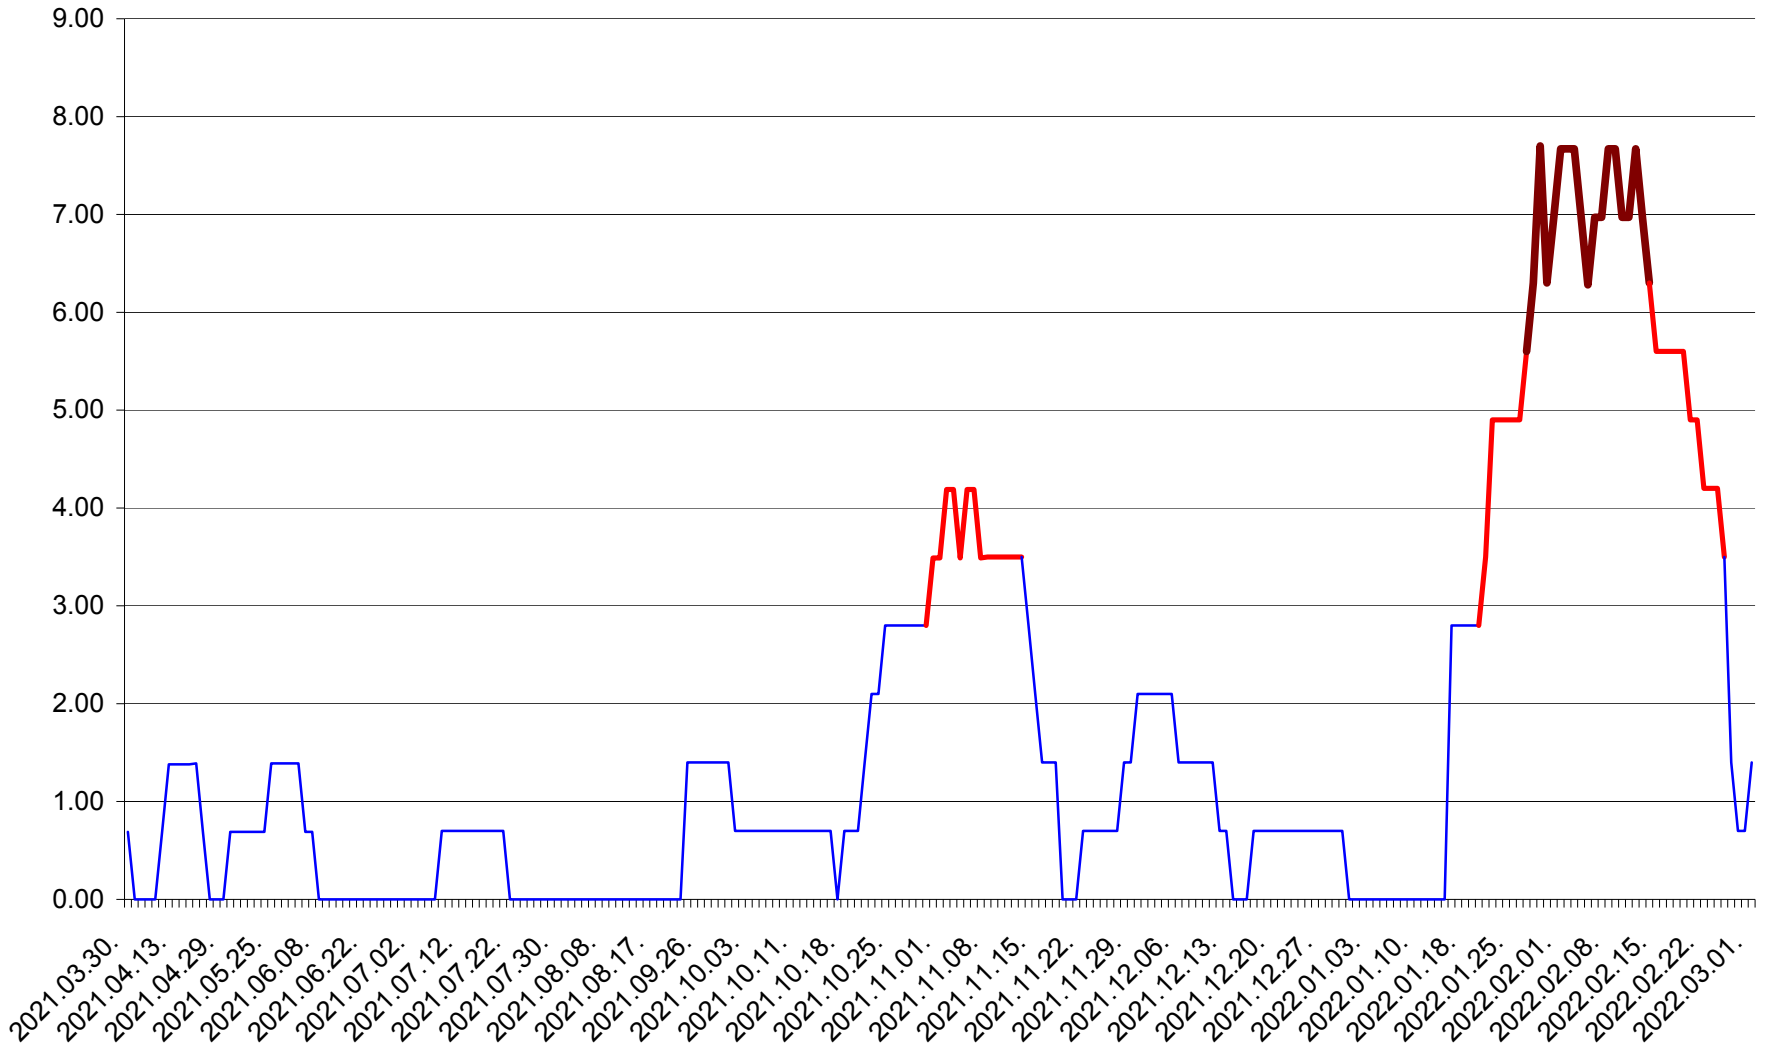

ORAȘ BĂLAN - Evolutia incidentei cumulate pe 14 zile la ‰ de locuitori
2021.04.01. - 2022.03.01.

BILBOR - Evolutia incidentei cumulate pe 14 zile la ‰ de locuitori
2021.04.01. - 2022.03.01.

ORAȘ BORSEC - Evolutia incidentei cumulate pe 14 zile la ‰ de locuitori
2021.04.01. - 2022.03.01.

BRĂDEȘTI - Evolutia incidentei cumulate pe 14 zile la ‰ de locuitori
2021.04.01. - 2022.03.01.

CĂPÂLNIȚA - Evolutia incidentei cumulate pe 14 zile la ‰ de locuitori
2021.04.01. - 2022.03.01.

CÂRȚA - Evolutia incidentei cumulate pe 14 zile la ‰ de locuitori
2021.04.01. - 2022.03.01.

CICEU - Evolutia incidentei cumulate pe 14 zile la ‰ de locuitori
2021.04.01. - 2022.03.01.

CIUCSÂNGEORGIU - Evolutia incidentei cumulate pe 14 zile la ‰ de locuitori
2021.04.01. - 2022.03.01.

CIUMANI - Evolutia incidentei cumulate pe 14 zile la ‰ de locuitori
2021.04.01. - 2022.03.01.

CORBU - Evolutia incidentei cumulate pe 14 zile la ‰ de locuitori
2021.04.01. - 2022.03.01.

CORUND - Evolutia incidentei cumulate pe 14 zile la ‰ de locuitori
2021.04.01. - 2022.03.01.

COZMENI - Evolutia incidentei cumulate pe 14 zile la % de locuitori
2021.04.01. - 2022.03.01.