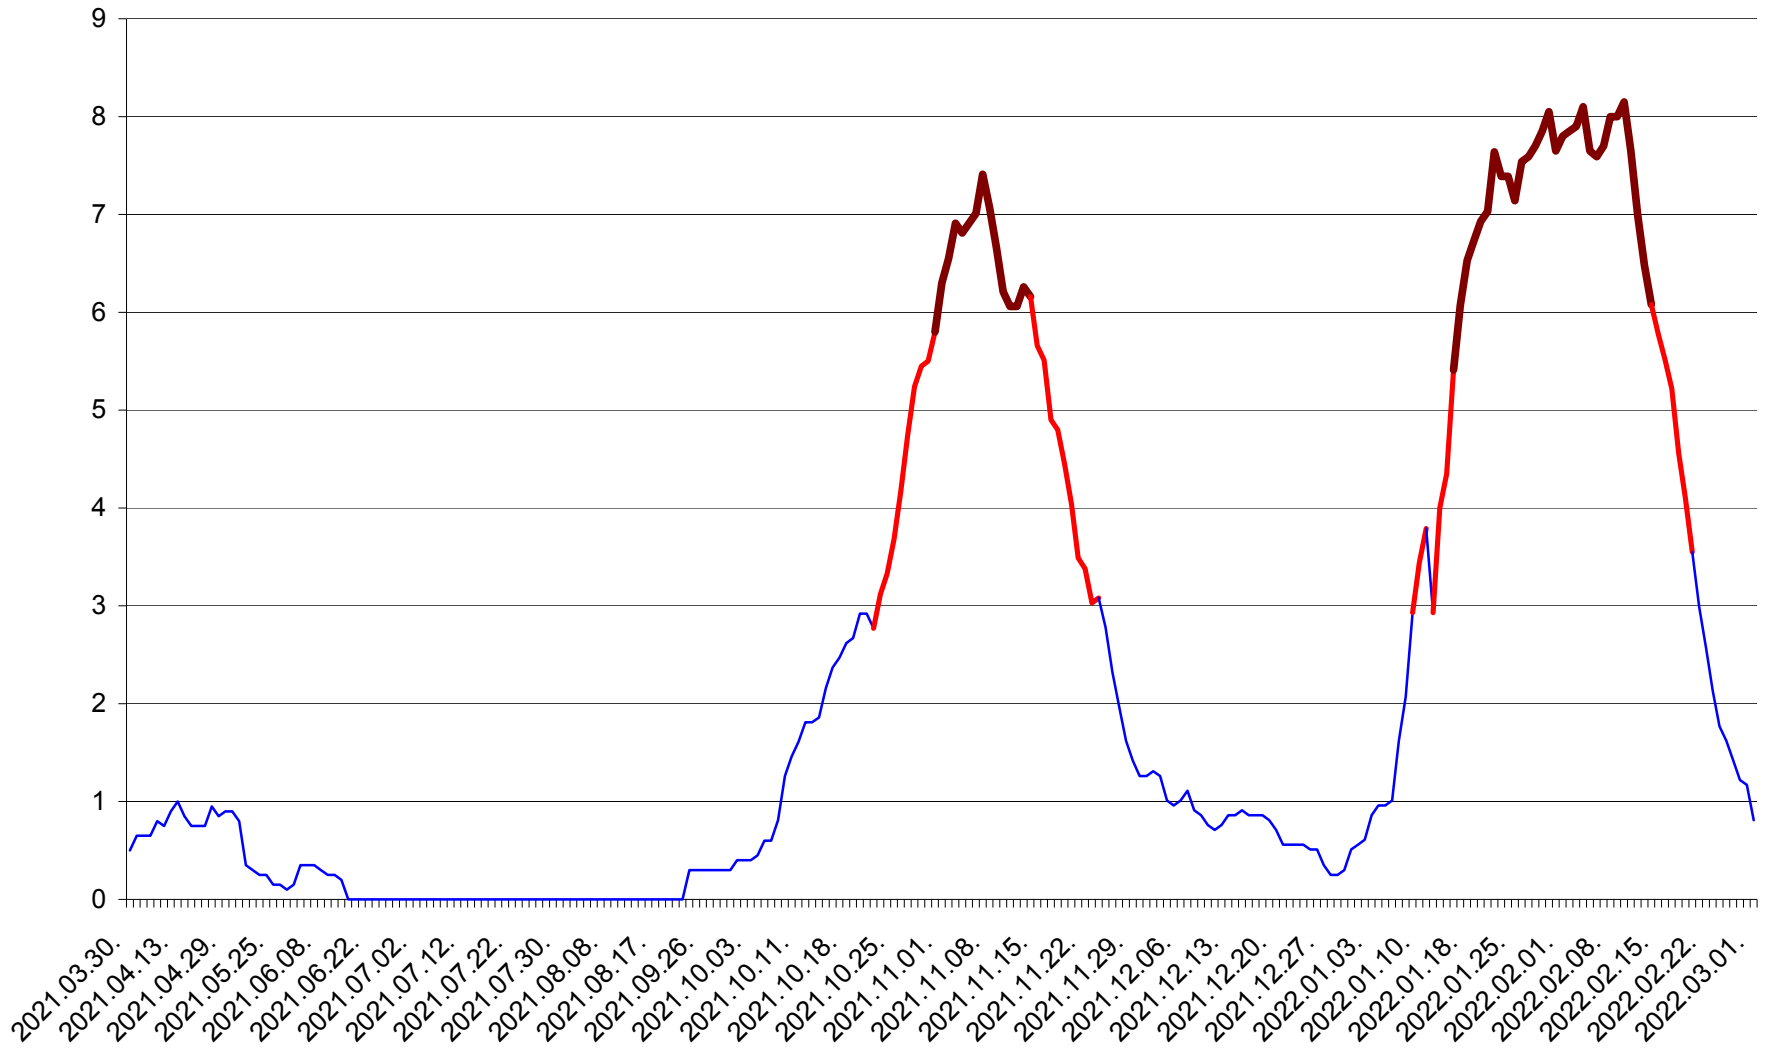

DÂRJIU - Evolutia incidentei cumulate pe 14 zile la ‰ de locuitori
2021.04.01. - 2022.03.01.

DEALU - Evolutia incidentei cumulate pe 14 zile la ‰ de locuitori
2021.04.01. - 2022.03.01.

DITRĂU - Evolutia incidentei cumulate pe 14 zile la ‰ de locuitori
2021.04.01. - 2022.03.01.

FELICENI - Evolutia incidentei cumulate pe 14 zile la ‰ de locuitori
2021.04.01. - 2022.03.01.

FRUMOASA - Evolutia incidentei cumulate pe 14 zile la ‰ de locuitori
2021.04.01. - 2022.03.01.

GĂLĂUȚAȘ - Evoluția incidenței cumulate pe 14 zile la ‰ de locuitori
2021.04.01. - 2022.03.01.

MUNICIPIUL GHEORGHENI - Evolutia incidentei cumulate pe 14 zile la % de locuitori
2021.04.01. - 2022.03.01.

JOSENI - Evolutia incidentei cumulate pe 14 zile la ‰ de locuitori
2021.04.01. - 2022.03.01.

LĂZAREA - Evolutia incidentei cumulate pe 14 zile la % de locuitori
2021.04.01. - 2022.03.01.

LELICENI - Evolutia incidentei cumulate pe 14 zile la ‰ de locuitori
2021.04.01. - 2022.03.01.

LUETA - Evolutia incidentei cumulate pe 14 zile la ‰ de locuitori
2021.04.01. - 2022.03.01.

LUNCA DE JOS - Evolutia incidentei cumulate pe 14 zile la ‰ de locuitori
2021.04.01. - 2022.03.01.