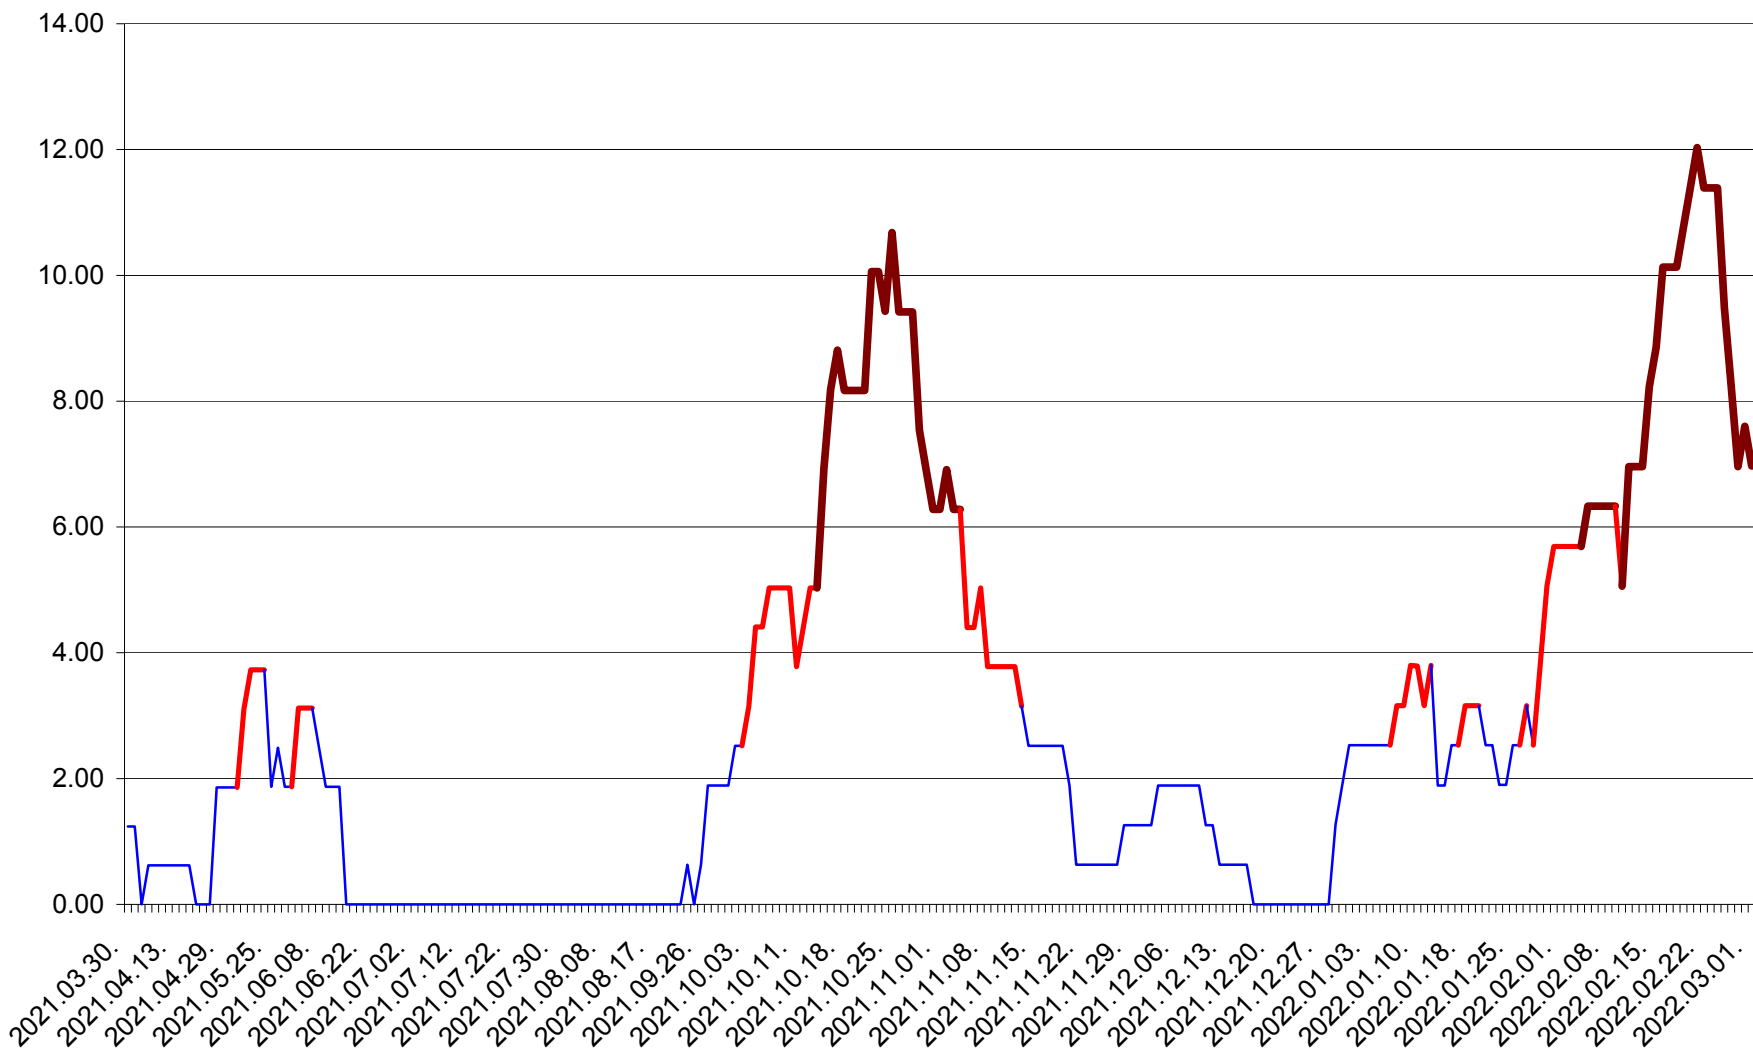

ATID - Evolutia incidentei cumulate pe 14 zile la % de locuitori
2021.04.01. - 2022.03.01.

AVRĂMEȘTI - Evolutia incidentei cumulate pe 14 zile la ‰ de locuitori
2021.04.01. - 2022.03.01.

ORAȘ BĂILE TUȘNAD - Evoluția incidenței cumulate pe 14 zile la ‰ de locuitori
2021.04.01. - 2022.03.01.

ORAȘ BĂLAN - Evolutia incidentei cumulate pe 14 zile la ‰ de locuitori
2021.04.01. - 2022.03.01.

BILBOR - Evolutia incidentei cumulate pe 14 zile la ‰ de locuitori
2021.04.01. - 2022.03.01.

ORAȘ BORSEC - Evolutia incidentei cumulate pe 14 zile la ‰ de locuitori
2021.04.01. - 2022.03.01.

BRĂDEȘTI - Evolutia incidentei cumulate pe 14 zile la ‰ de locuitori
2021.04.01. - 2022.03.01.

CĂPÂLNIȚA - Evolutia incidentei cumulate pe 14 zile la ‰ de locuitori
2021.04.01. - 2022.03.01.

CÂRȚA - Evolutia incidentei cumulate pe 14 zile la ‰ de locuitori
2021.04.01. - 2022.03.01.