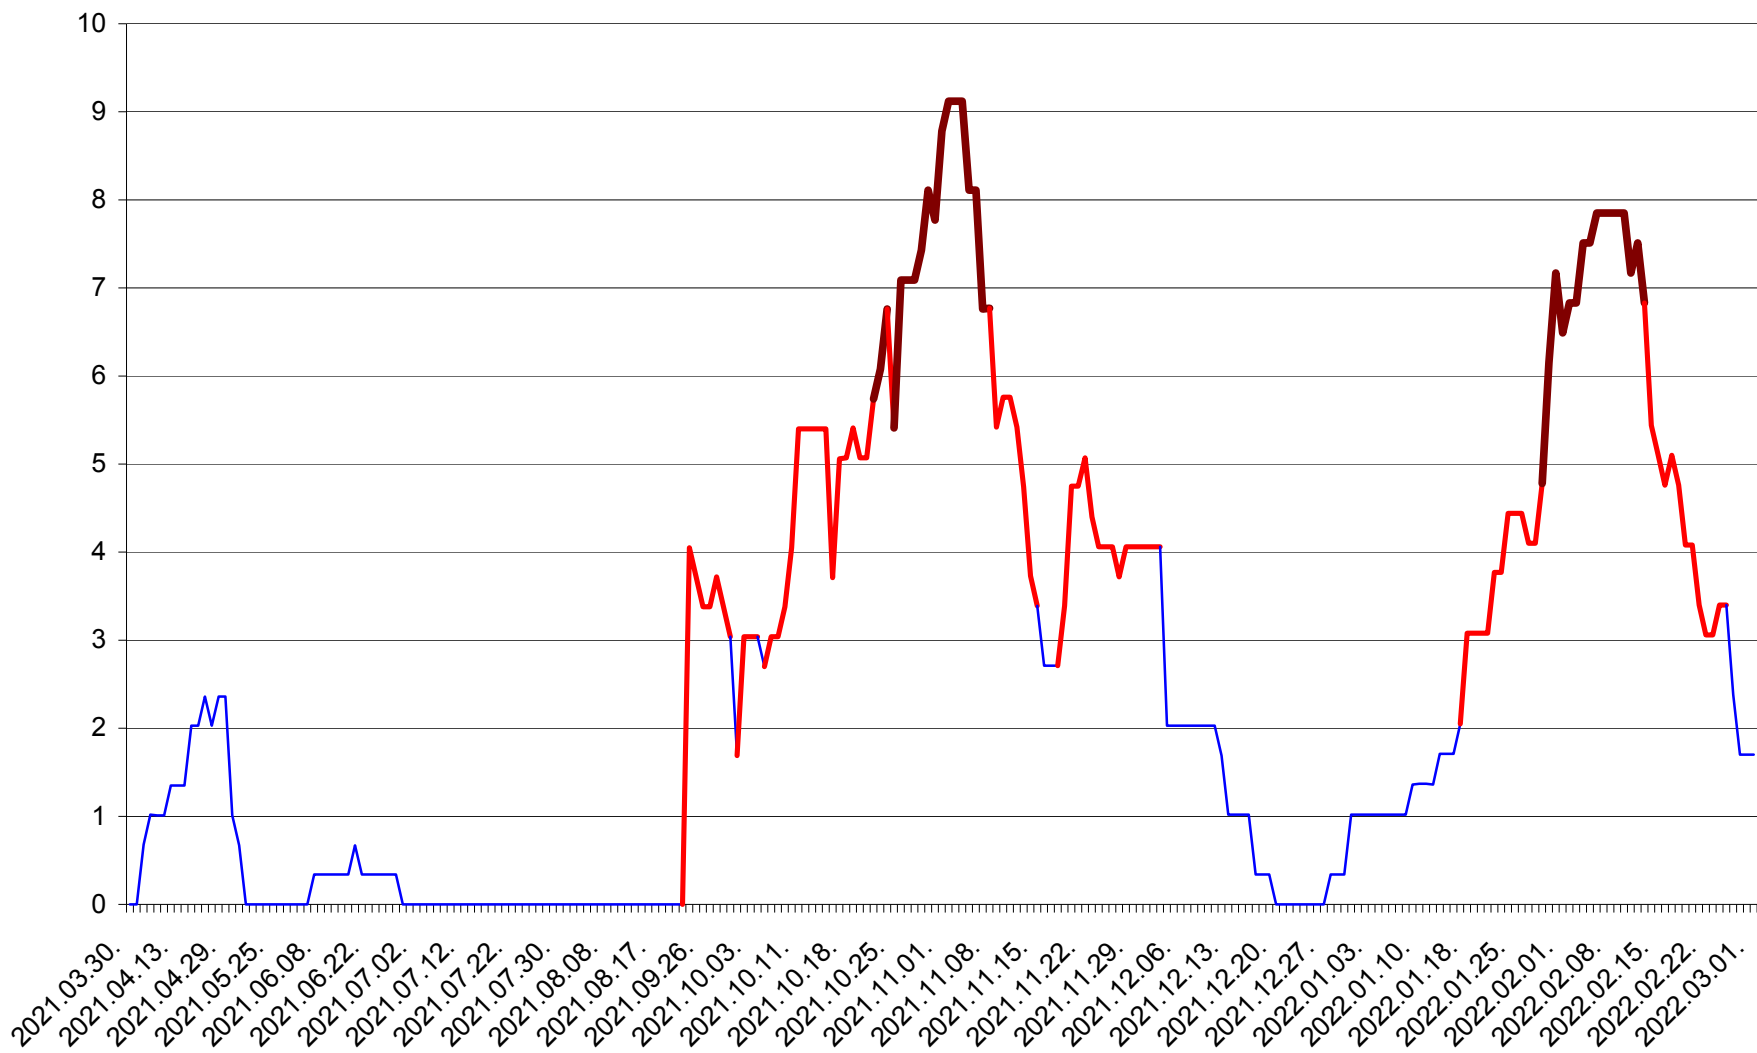

LELICENI - Evolutia incidentei cumulate pe 14 zile la ‰ de locuitori
2021.04.01. - 2022.03.01.

LUETA - Evolutia incidentei cumulate pe 14 zile la ‰ de locuitori
2021.04.01. - 2022.03.01.

LUNCA DE JOS - Evolutia incidentei cumulate pe 14 zile la ‰ de locuitori
2021.04.01. - 2022.03.01.

LUNCA DE SUS - Evolutia incidentei cumulate pe 14 zile la ‰ de locuitori
2021.04.01. - 2022.03.01.

LUPENI - Evolutia incidentei cumulate pe 14 zile la ‰ de locuitori
2021.04.01. - 2022.03.01.

MĂDĂRAȘ - Evolutia incidentei cumulate pe 14 zile la ‰ de locuitori
2021.04.01. - 2022.03.01.

MĂRTINIȘ - Evolutia incidentei cumulate pe 14 zile la ‰ de locuitori
2021.04.01. - 2022.03.01.

MEREȘTI - Evolutia incidentei cumulate pe 14 zile la ‰ de locuitori
2021.04.01. - 2022.03.01.

MUNICIPIUL MIERCUREA-CIUC - Evolutia incidentei cumulate pe 14 zile la ‰ de locuitori
2021.04.01. - 2022.03.01.