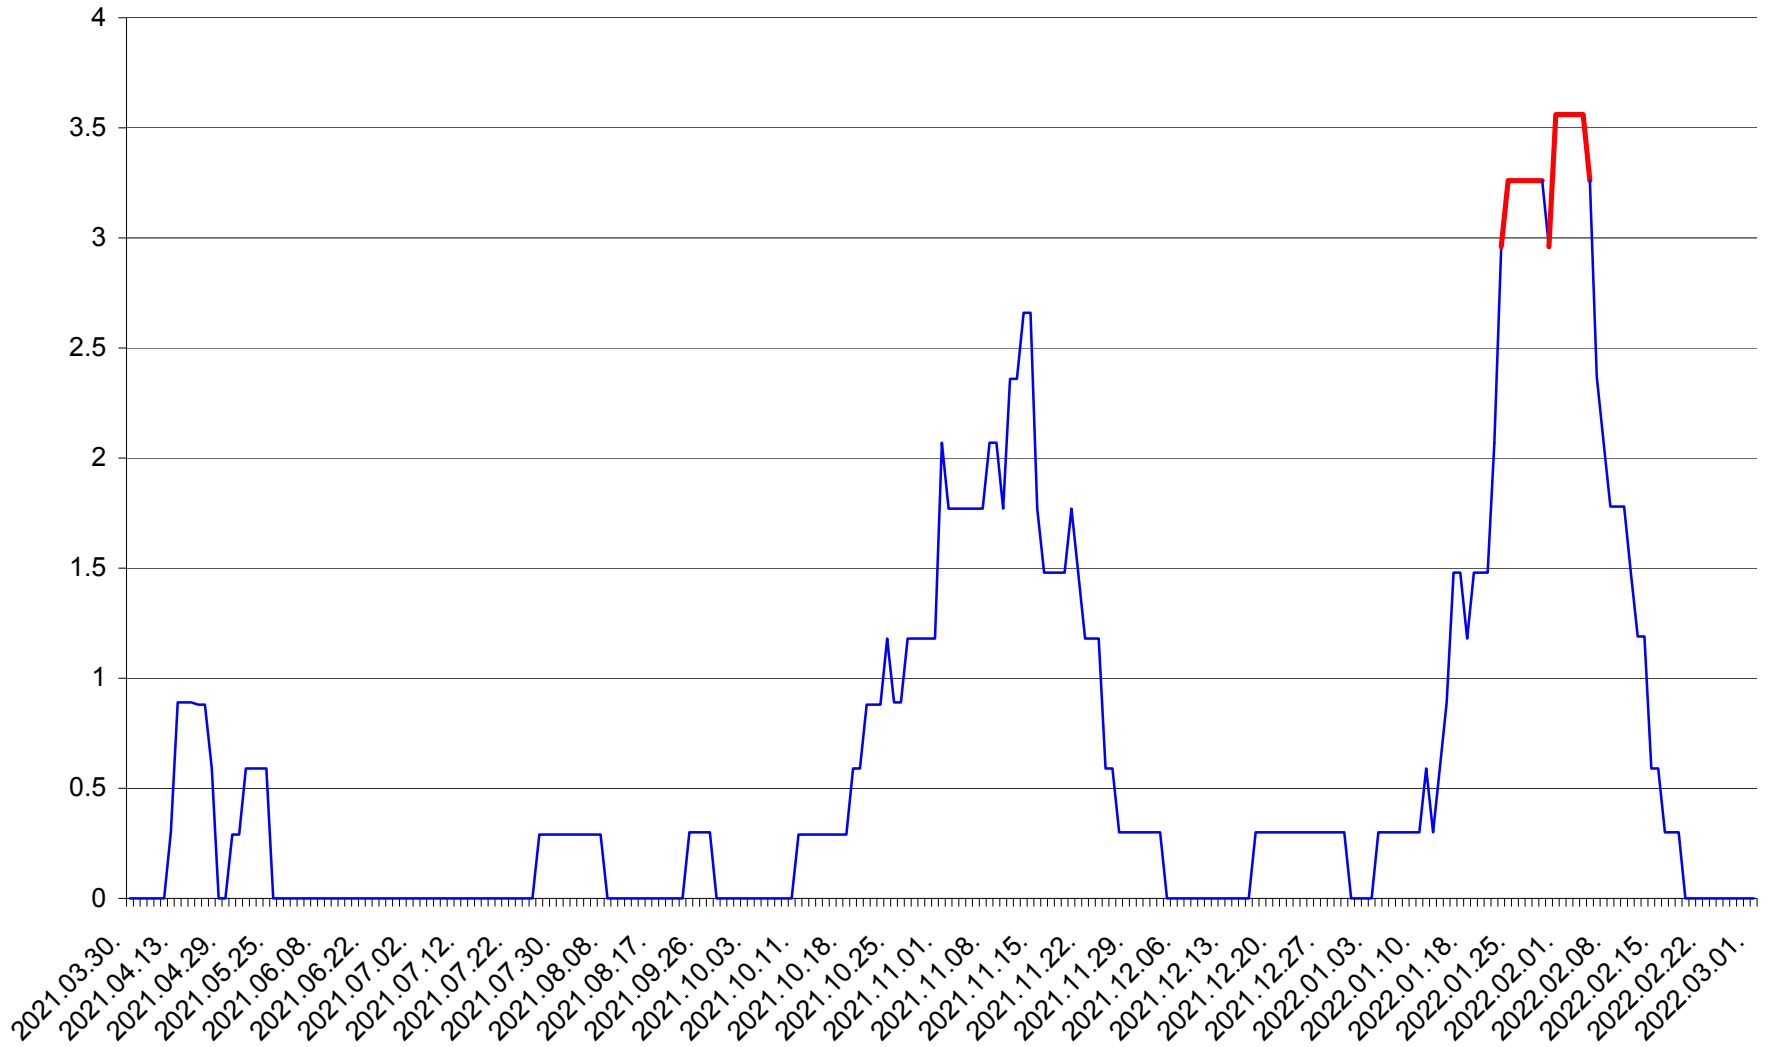

MUNICIPIUL GHEORGHENI - Evolutia incidentei cumulate pe 14 zile la % de locuitori
2021.04.01. - 2022.03.01.

JOSENI - Evolutia incidentei cumulate pe 14 zile la ‰ de locuitori
2021.04.01. - 2022.03.01.

LĂZAREA - Evolutia incidentei cumulate pe 14 zile la % de locuitori
2021.04.01. - 2022.03.01.

LELICENI - Evolutia incidentei cumulate pe 14 zile la ‰ de locuitori
2021.04.01. - 2022.03.01.

LUETA - Evolutia incidentei cumulate pe 14 zile la ‰ de locuitori
2021.04.01. - 2022.03.01.

LUNCA DE JOS - Evolutia incidentei cumulate pe 14 zile la ‰ de locuitori
2021.04.01. - 2022.03.01.

LUNCA DE SUS - Evolutia incidentei cumulate pe 14 zile la ‰ de locuitori
2021.04.01. - 2022.03.01.

LUPENI - Evolutia incidentei cumulate pe 14 zile la ‰ de locuitori
2021.04.01. - 2022.03.01.

MĂDĂRAȘ - Evolutia incidentei cumulate pe 14 zile la ‰ de locuitori
2021.04.01. - 2022.03.01.