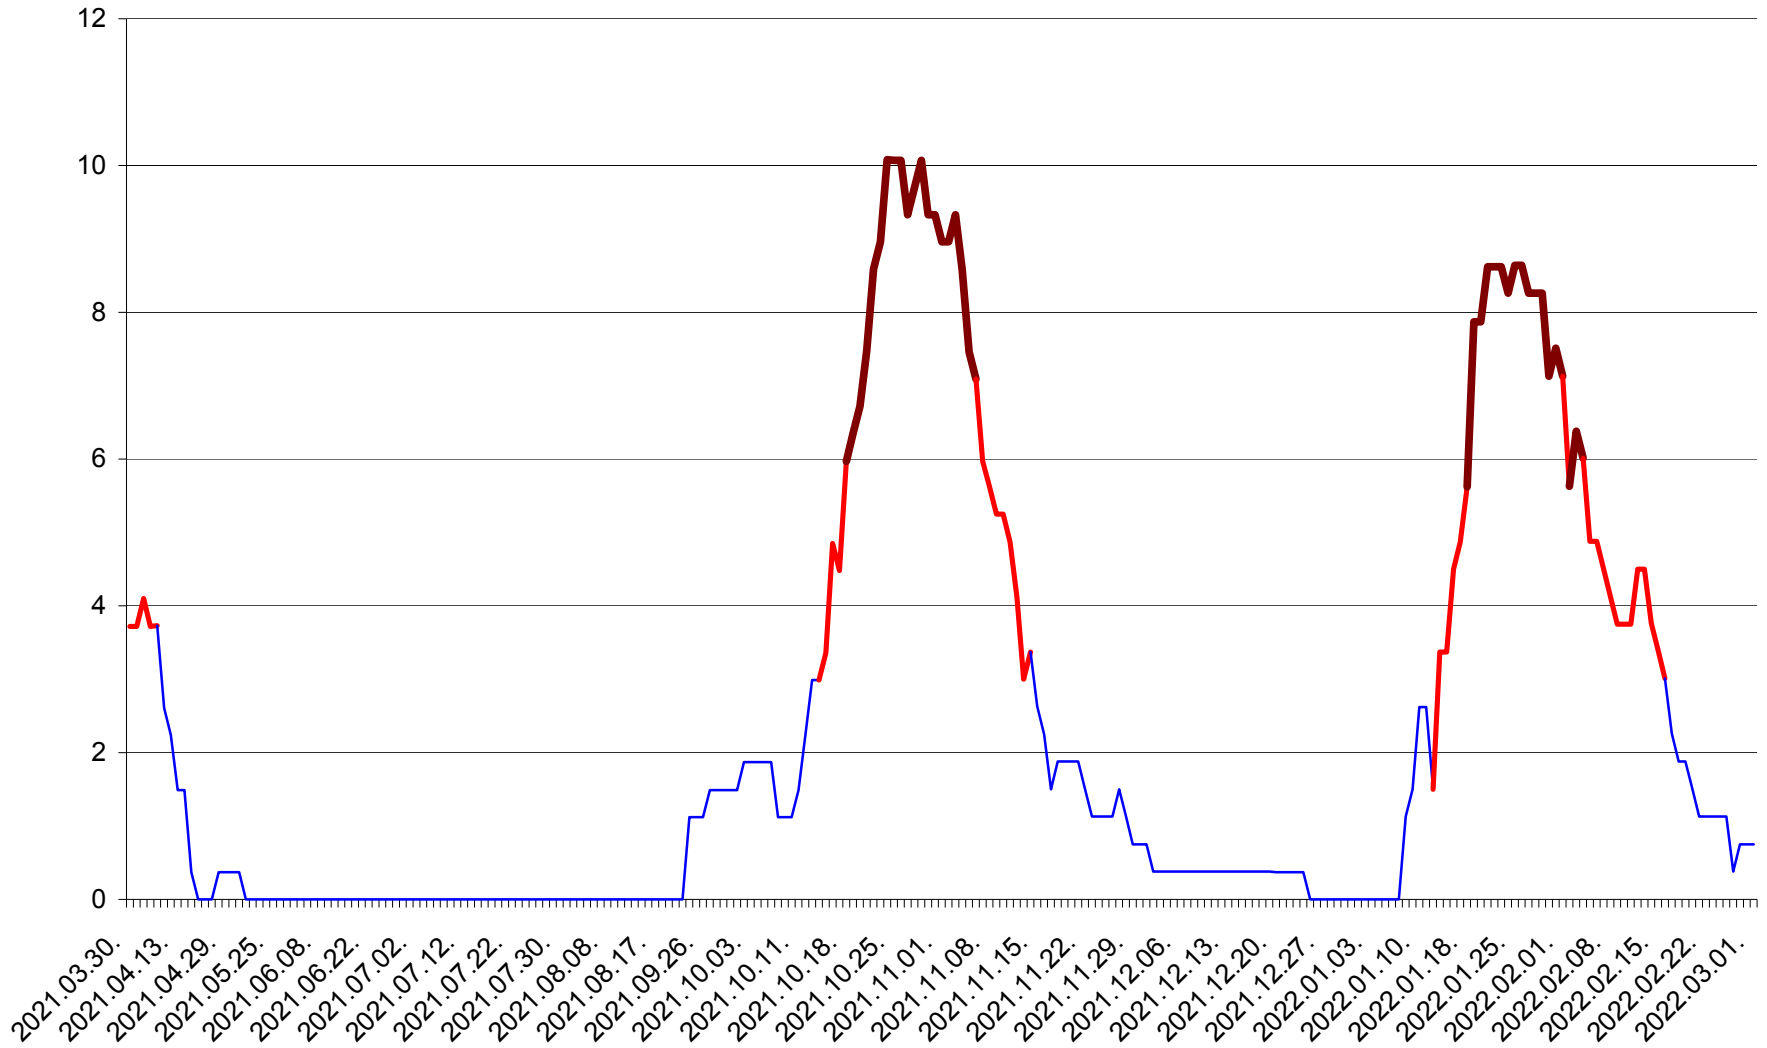

PLĂIEȘII DE JOS - Evolutia incidentei cumulate pe 14 zile la ‰ de locuitori
2021.04.01. - 2022.03.01.

PORUMBENI - Evolutia incidentei cumulate pe 14 zile la ‰ de locuitori
2021.04.01. - 2022.03.01.

PRAID - Evolutia incidentei cumulate pe 14 zile la ‰ de locuitori
2021.04.01. - 2022.03.01.

RACU - Evolutia incidentei cumulate pe 14 zile la ‰ de locuitori
2021.04.01. - 2022.03.01.

REMETEA - Evolutia incidentei cumulate pe 14 zile la ‰ de locuitori
2021.04.01. - 2022.03.01.

SĂCEL - Evolutia incidentei cumulate pe 14 zile la ‰ de locuitori
2021.04.01. - 2022.03.01.

SÂNCRĂIENI - Evolutia incidentei cumulate pe 14 zile la ‰ de locuitori
2021.04.01. - 2022.03.01.

SÂNDOMINIC - Evolutia incidentei cumulate pe 14 zile la ‰ de locuitori
2021.04.01. - 2022.03.01.

SÂNMARTIN - Evolutia incidentei cumulate pe 14 zile la ‰ de locuitori
2021.04.01. - 2022.03.01.