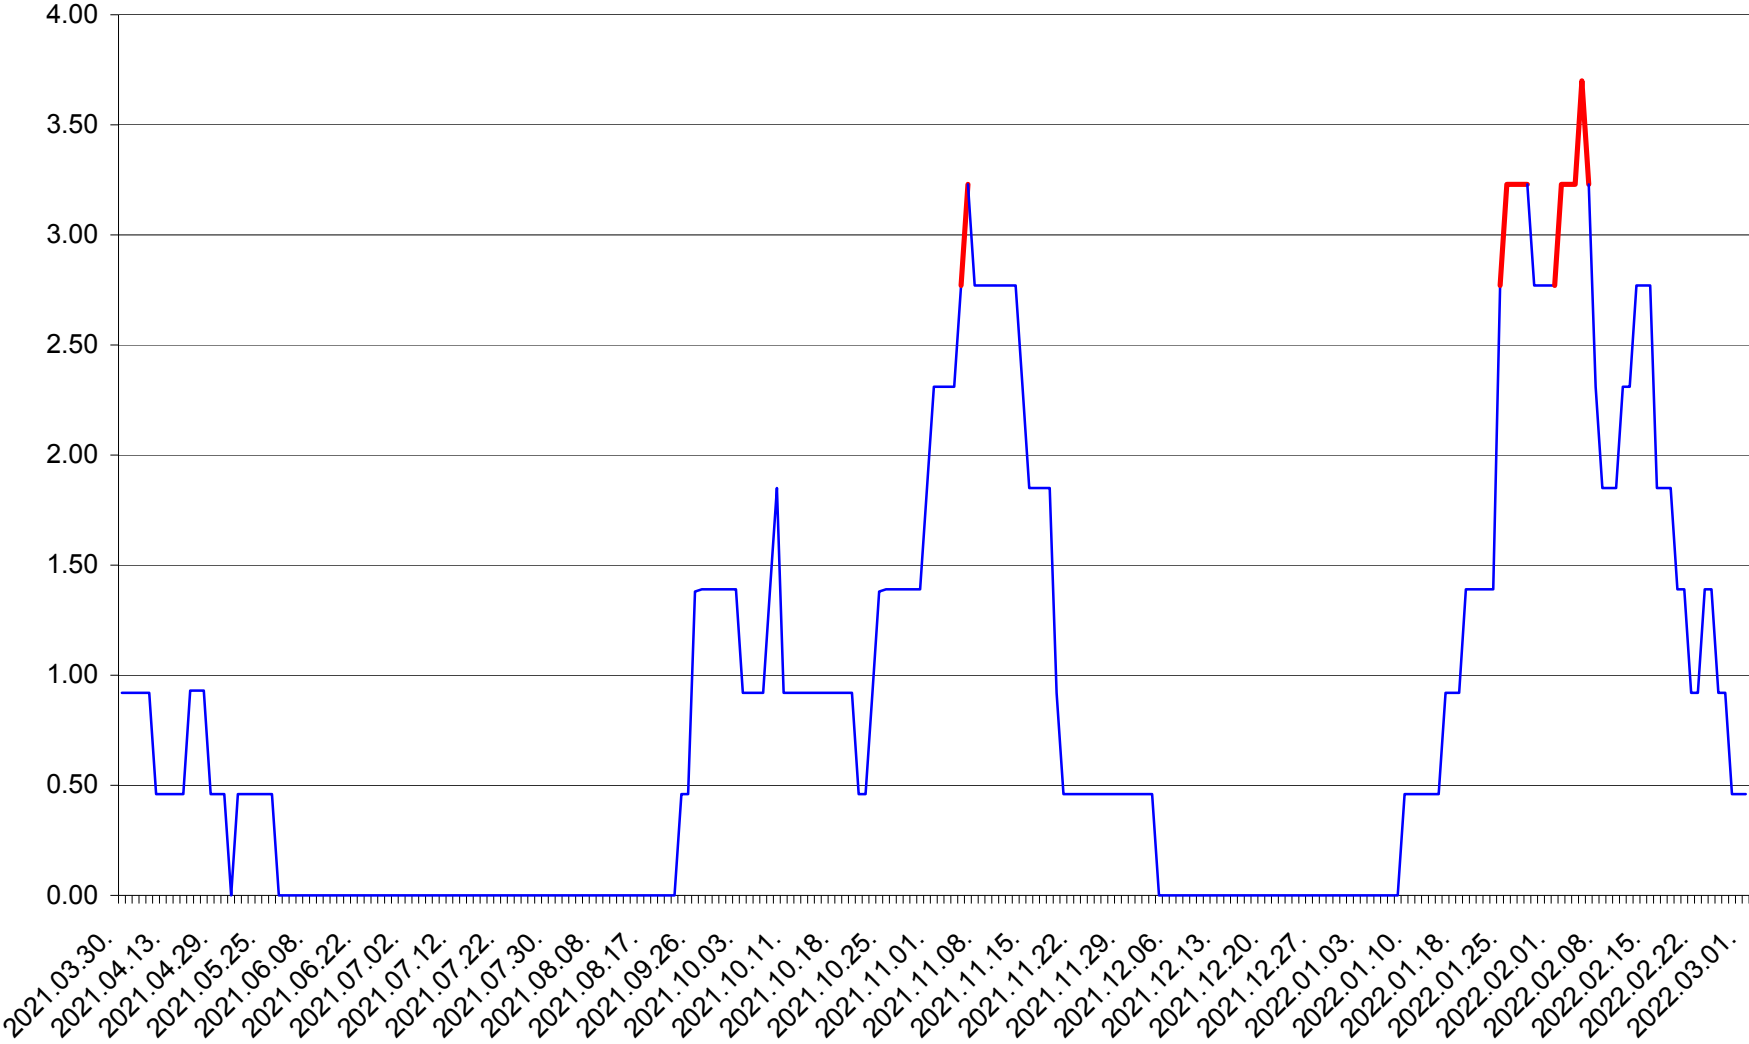

ATID - Evolutia incidentei cumulate pe 14 zile la % de locuitori
2021.04.01. - 2022.03.01.

AVRĂMEȘTI - Evolutia incidentei cumulate pe 14 zile la ‰ de locuitori
2021.04.01. - 2022.03.01.

ORAȘ BĂILE TUȘNAD - Evoluția incidenței cumulate pe 14 zile la ‰ de locuitori
2021.04.01. - 2022.03.01.

ORAȘ BĂLAN - Evolutia incidentei cumulate pe 14 zile la ‰ de locuitori
2021.04.01. - 2022.03.01.

BILBOR - Evolutia incidentei cumulate pe 14 zile la ‰ de locuitori
2021.04.01. - 2022.03.01.

ORAȘ BORSEC - Evolutia incidentei cumulate pe 14 zile la ‰ de locuitori
2021.04.01. - 2022.03.01.

BRĂDEȘTI - Evolutia incidentei cumulate pe 14 zile la ‰ de locuitori
2021.04.01. - 2022.03.01.

CĂPÂLNIȚA - Evolutia incidentei cumulate pe 14 zile la ‰ de locuitori
2021.04.01. - 2022.03.01.

CÂRȚA - Evolutia incidentei cumulate pe 14 zile la ‰ de locuitori
2021.04.01. - 2022.03.01.

CICEU - Evolutia incidentei cumulate pe 14 zile la ‰ de locuitori
2021.04.01. - 2022.03.01.

CIUCSÂNGEORGIU - Evolutia incidentei cumulate pe 14 zile la ‰ de locuitori
2021.04.01. - 2022.03.01.

CIUMANI - Evolutia incidentei cumulate pe 14 zile la ‰ de locuitori
2021.04.01. - 2022.03.01.