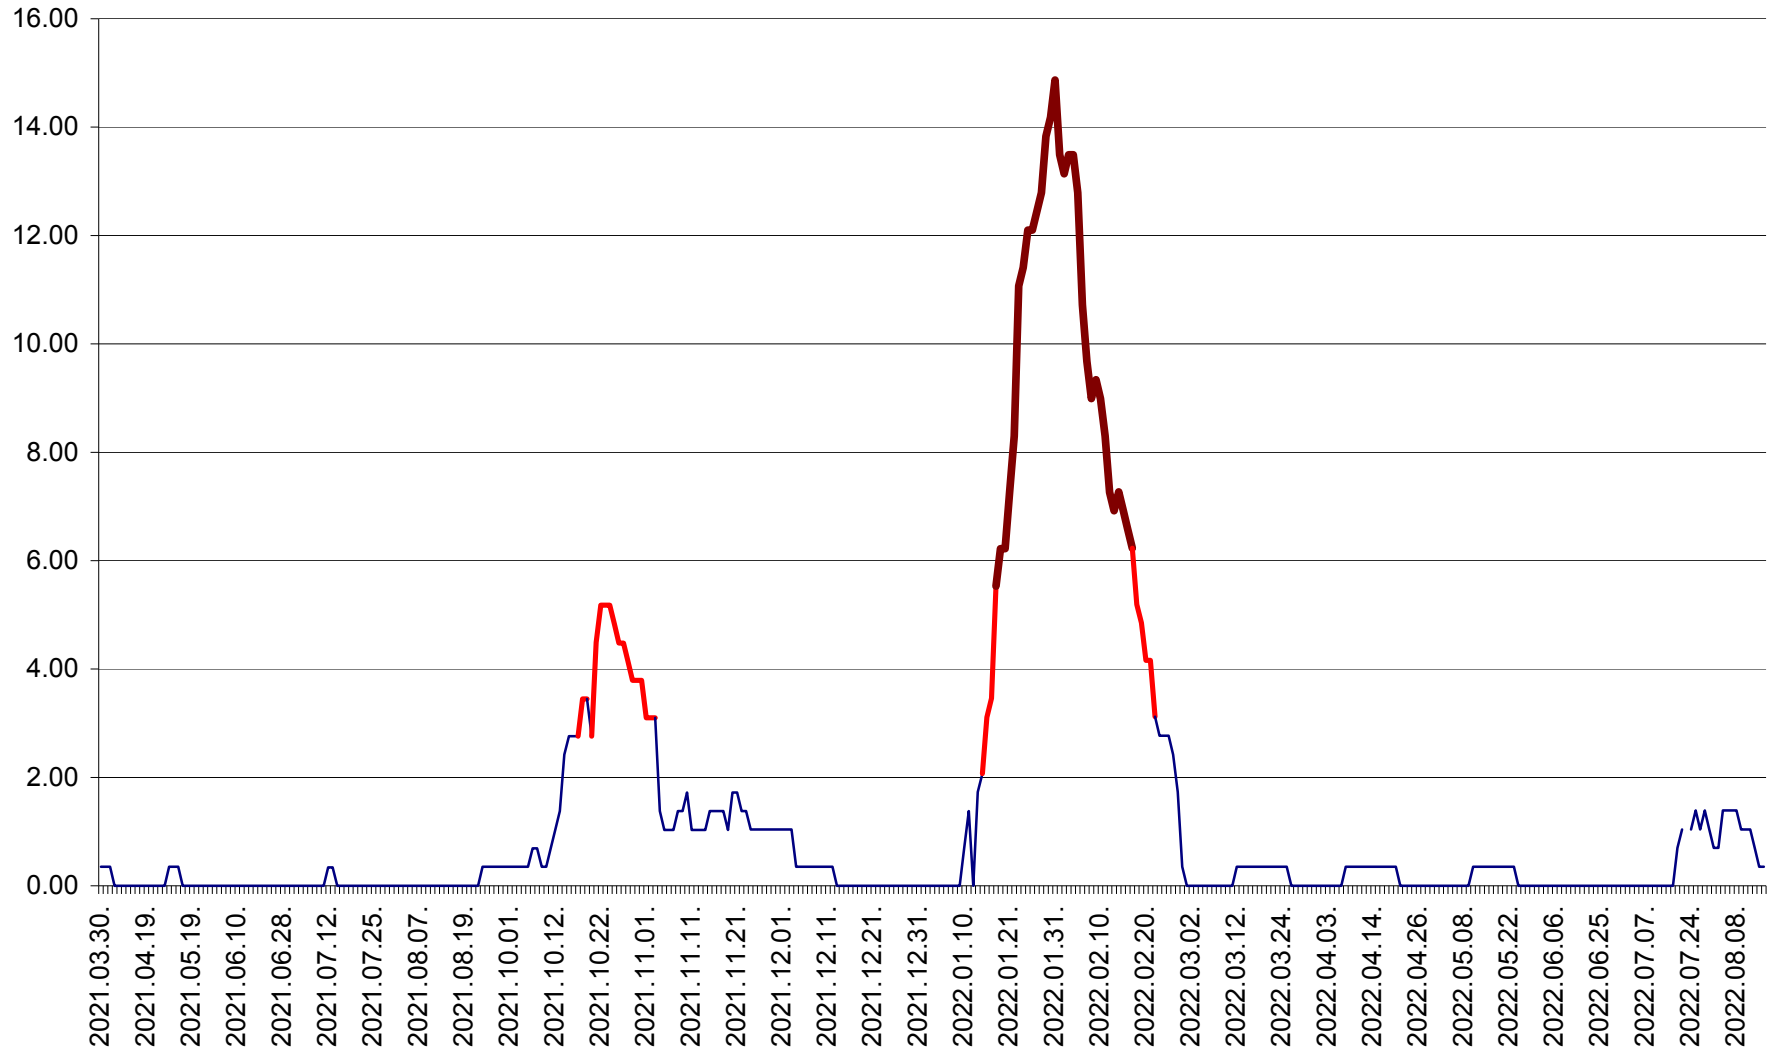

ORAȘ BĂLAN - Evoluția incidenței cumulate pe 14 zile la ‰ de locuitori
2021.04.01. - 2022.08.15.

BILBOR - Evolutia incidentei cumulate pe 14 zile la ‰ de locuitori
2021.04.01. - 2022.08.15.

ORAȘ BORSEC - Evolutia incidentei cumulate pe 14 zile la ‰ de locuitori
2021.04.01. - 2022.08.15.

BRĂDEȘTI - Evoluția incidentei cumulate pe 14 zile la ‰ de locuitori
2021.04.01. - 2022.08.15.

CĂPÂLNIȚA - Evoluția incidenței cumulate pe 14 zile la ‰ de locuitori
2021.04.01. - 2022.08.15.

CÂRȚA - Evolutia incidentei cumulate pe 14 zile la ‰ de locuitori
2021.04.01. - 2022.08.15.

CICEU - Evolutia incidentei cumulate pe 14 zile la ‰ de locuitori
2021.04.01. - 2022.08.15.

CIUCSÂNGEORGIU - Evolutia incidentei cumulate pe 14 zile la % de locuitori
2021.04.01. - 2022.08.15.

CIUMANI - Evolutia incidentei cumulate pe 14 zile la ‰ de locuitori
2021.04.01. - 2022.08.15.

CORBU - Evolutia incidentei cumulate pe 14 zile la ‰ de locuitori
2021.04.01. - 2022.08.15.

CORUND - Evolutia incidentei cumulate pe 14 zile la ‰ de locuitori
2021.04.01. - 2022.08.15.

COZMENI - Evolutia incidentei cumulate pe 14 zile la % de locuitori
2021.04.01. - 2022.08.15.