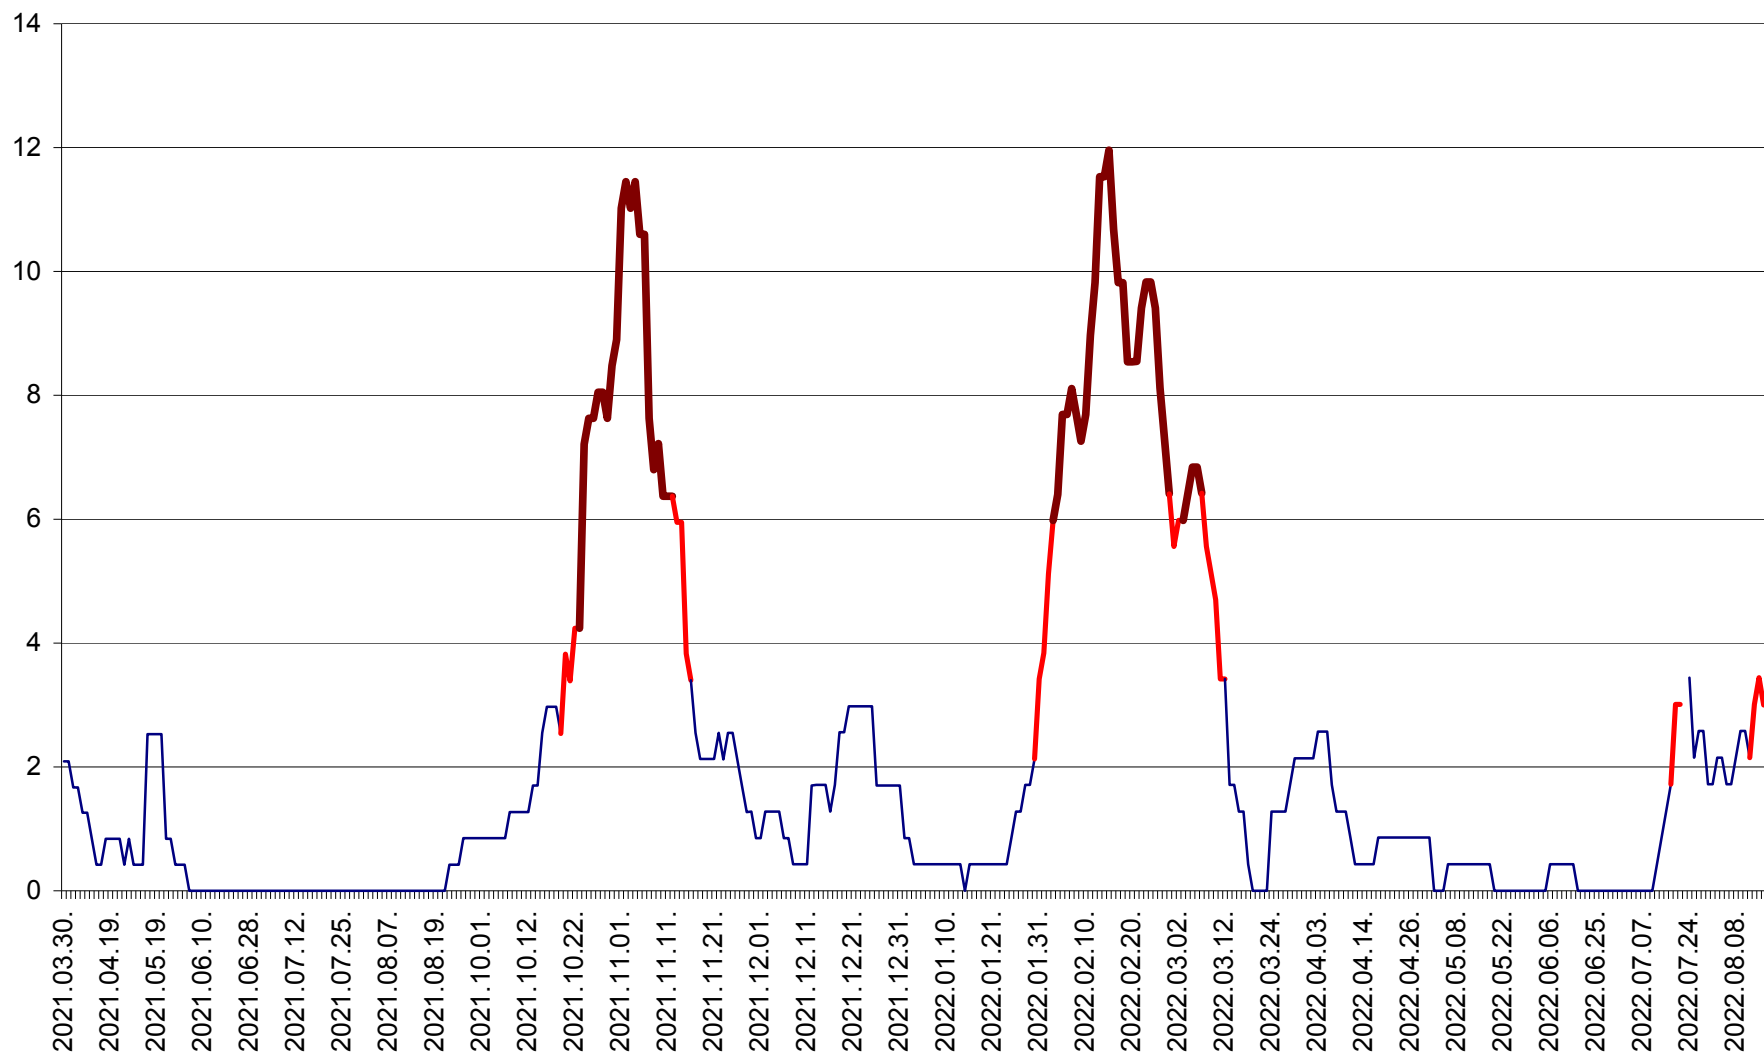

CORBU - Evolutia incidentei cumulate pe 14 zile la ‰ de locuitori
2021.04.01. - 2022.08.15.

CORUND - Evolutia incidentei cumulate pe 14 zile la ‰ de locuitori
2021.04.01. - 2022.08.15.

COZMENI - Evolutia incidentei cumulate pe 14 zile la % de locuitori
2021.04.01. - 2022.08.15.

ORAȘ CRISTURU SECUIESC - Evolutia incidentei cumulate pe 14 zile la ‰ de locuitori
2021.04.01. - 2022.08.15.

DĂNEȘTI - Evolutia incidentei cumulate pe 14 zile la ‰ de locuitori
2021.04.01. - 2022.08.15.

DÂRJIU - Evolutia incidentei cumulate pe 14 zile la ‰ de locuitori
2021.04.01. - 2022.08.15.

DEALU - Evolutia incidentei cumulate pe 14 zile la ‰ de locuitori
2021.04.01. - 2022.08.15.

DITRĂU - Evolutia incidentei cumulate pe 14 zile la ‰ de locuitori
2021.04.01. - 2022.08.15.

FELICENI - Evolutia incidentei cumulate pe 14 zile la % de locuitori
2021.04.01. - 2022.08.15.

FRUMOASA - Evolutia incidentei cumulate pe 14 zile la ‰ de locuitori
2021.04.01. - 2022.08.15.

GĂLĂUȚAȘ - Evoluția incidenței cumulate pe 14 zile la ‰ de locuitori
2021.04.01. - 2022.08.15.