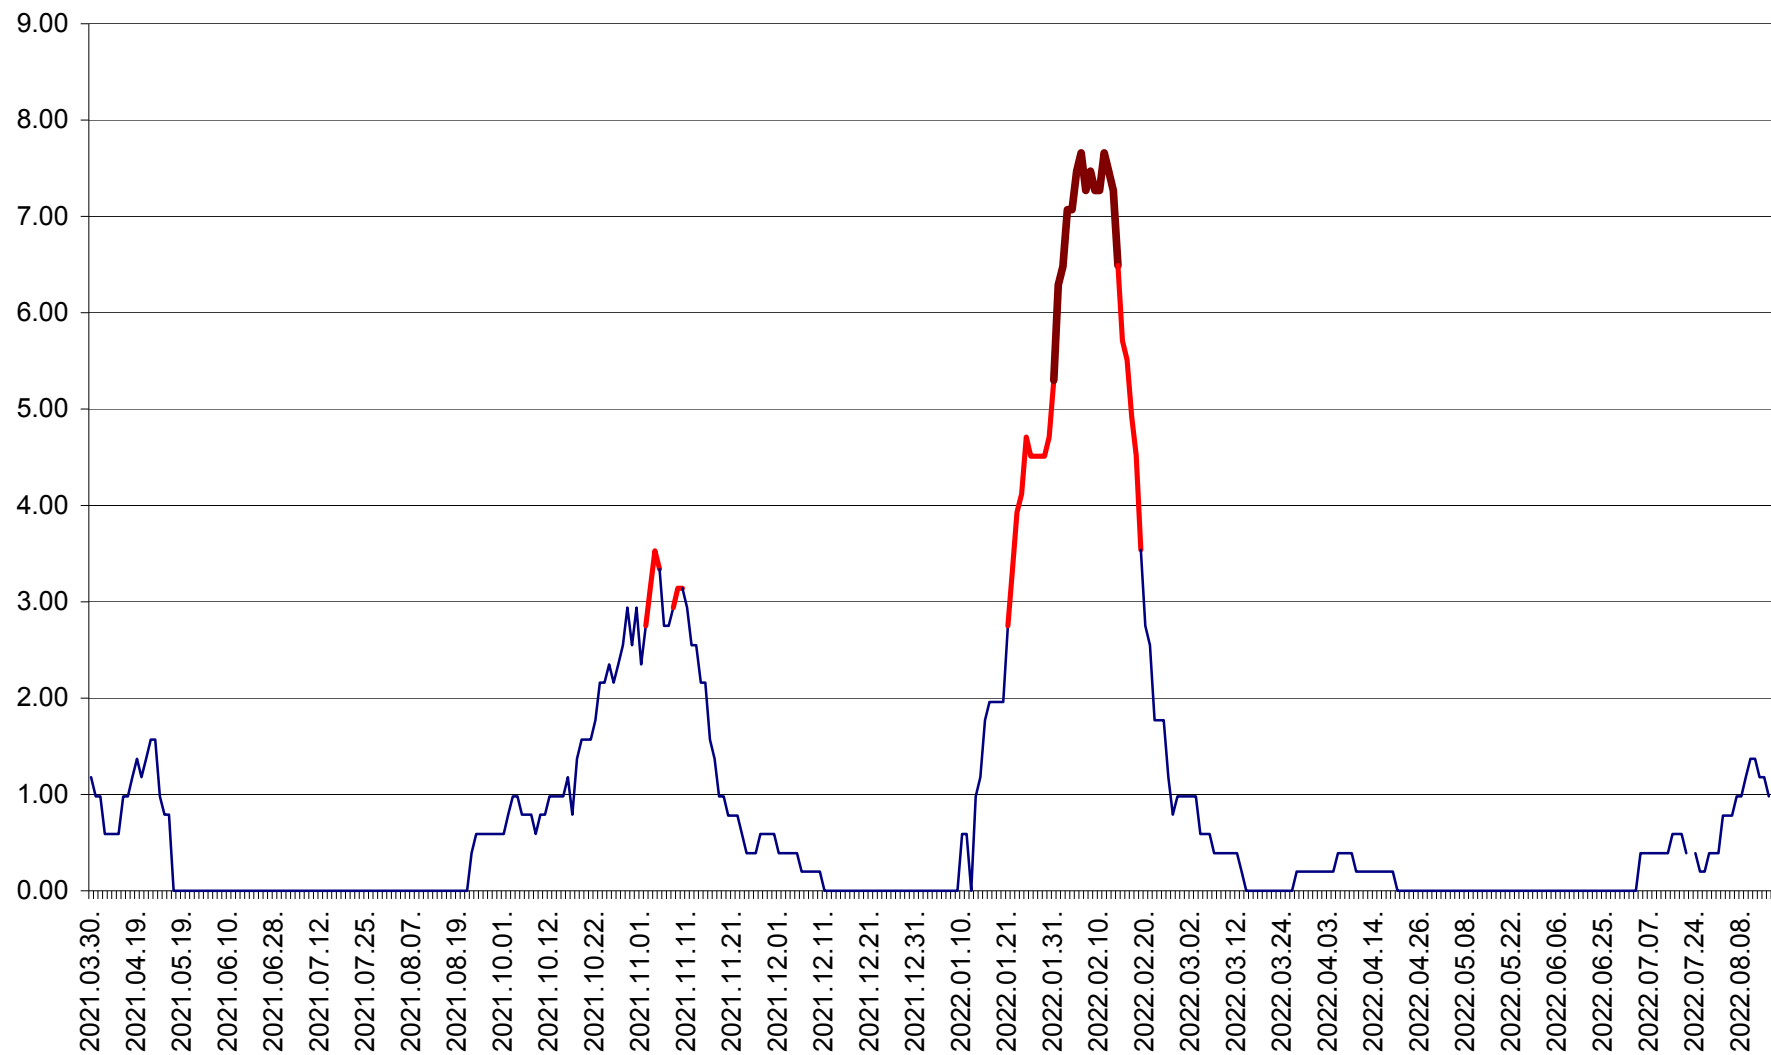

ORAȘ BĂLAN - Evoluția incidenței cumulate pe 14 zile la ‰ de locuitori
2021.04.01. - 2022.08.15.

BILBOR - Evolutia incidentei cumulate pe 14 zile la ‰ de locuitori
2021.04.01. - 2022.08.15.

ORAȘ BORSEC - Evolutia incidentei cumulate pe 14 zile la ‰ de locuitori
2021.04.01. - 2022.08.15.

BRĂDEȘTI - Evoluția incidentei cumulate pe 14 zile la ‰ de locuitori
2021.04.01. - 2022.08.15.

CĂPÂLNIȚA - Evoluția incidenței cumulate pe 14 zile la ‰ de locuitori
2021.04.01. - 2022.08.15.

CÂRȚA - Evolutia incidentei cumulate pe 14 zile la ‰ de locuitori
2021.04.01. - 2022.08.15.

CICEU - Evolutia incidentei cumulate pe 14 zile la ‰ de locuitori
2021.04.01. - 2022.08.15.

CIUCSÂNGEORGIU - Evolutia incidentei cumulate pe 14 zile la % de locuitori
2021.04.01. - 2022.08.15.

CIUMANI - Evolutia incidentei cumulate pe 14 zile la ‰ de locuitori
2021.04.01. - 2022.08.15.

CORBU - Evolutia incidentei cumulate pe 14 zile la ‰ de locuitori
2021.04.01. - 2022.08.15.

CORUND - Evolutia incidentei cumulate pe 14 zile la ‰ de locuitori
2021.04.01. - 2022.08.15.

COZMENI - Evolutia incidentei cumulate pe 14 zile la % de locuitori
2021.04.01. - 2022.08.15.