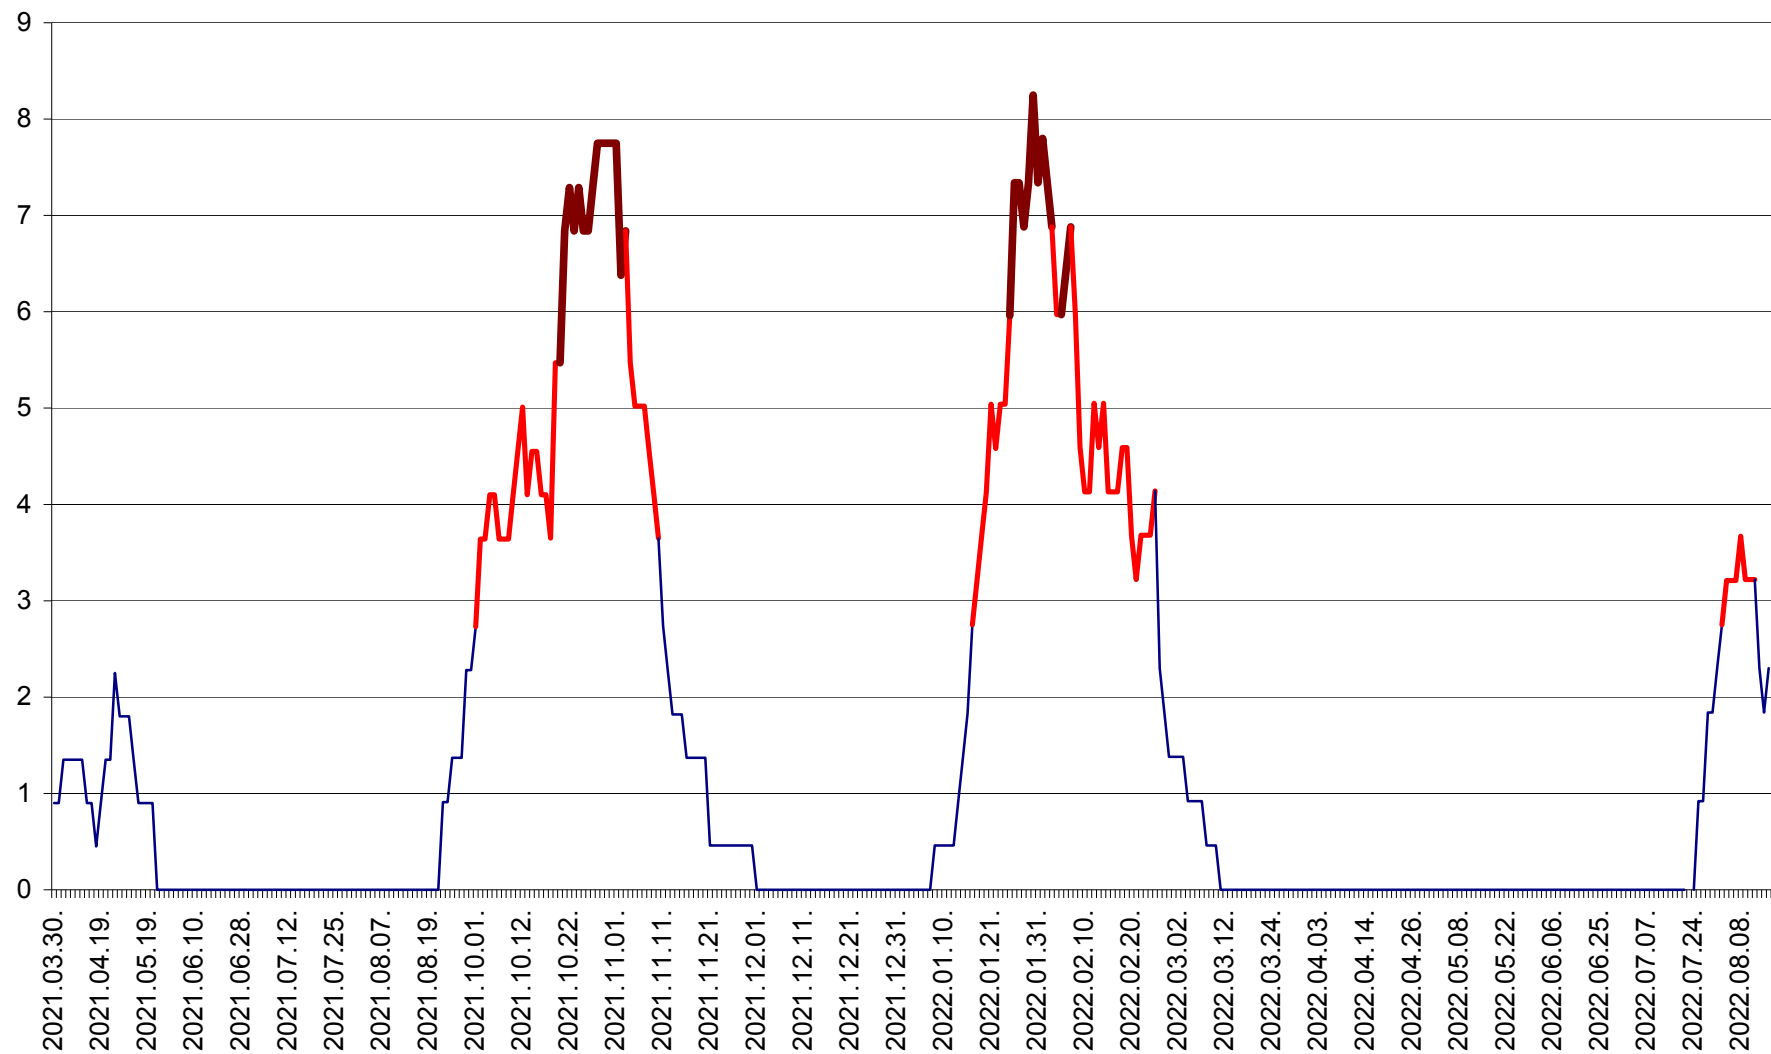

RACU - Evolutia incidentei cumulate pe 14 zile la ‰ de locuitori
2021.04.01. - 2022.08.15.

REMETEA - Evolutia incidentei cumulate pe 14 zile la ‰ de locuitori
2021.04.01. - 2022.08.15.

SĂCEL - Evolutia incidentei cumulate pe 14 zile la ‰ de locuitori
2021.04.01. - 2022.08.15.

SÂNCRĂIENI - Evolutia incidentei cumulate pe 14 zile la ‰ de locuitori
2021.04.01. - 2022.08.15.

SÂNDOMIC - Evolutia incidentei cumulate pe 14 zile la ‰ de locuitori
2021.04.01. - 2022.08.15.

SÂNMARTIN - Evolutia incidentei cumulate pe 14 zile la ‰ de locuitori
2021.04.01. - 2022.08.15.

SÂNSIMION - Evolutia incidentei cumulate pe 14 zile la ‰ de locuitori
2021.04.01. - 2022.08.15.

SÂNTIMBRU - Evolutia incidentei cumulate pe 14 zile la ‰ de locuitori
2021.04.01. - 2022.08.15.

SĂRMAȘ - Evolutia incidentei cumulate pe 14 zile la ‰ de locuitori
2021.04.01. - 2022.08.15.