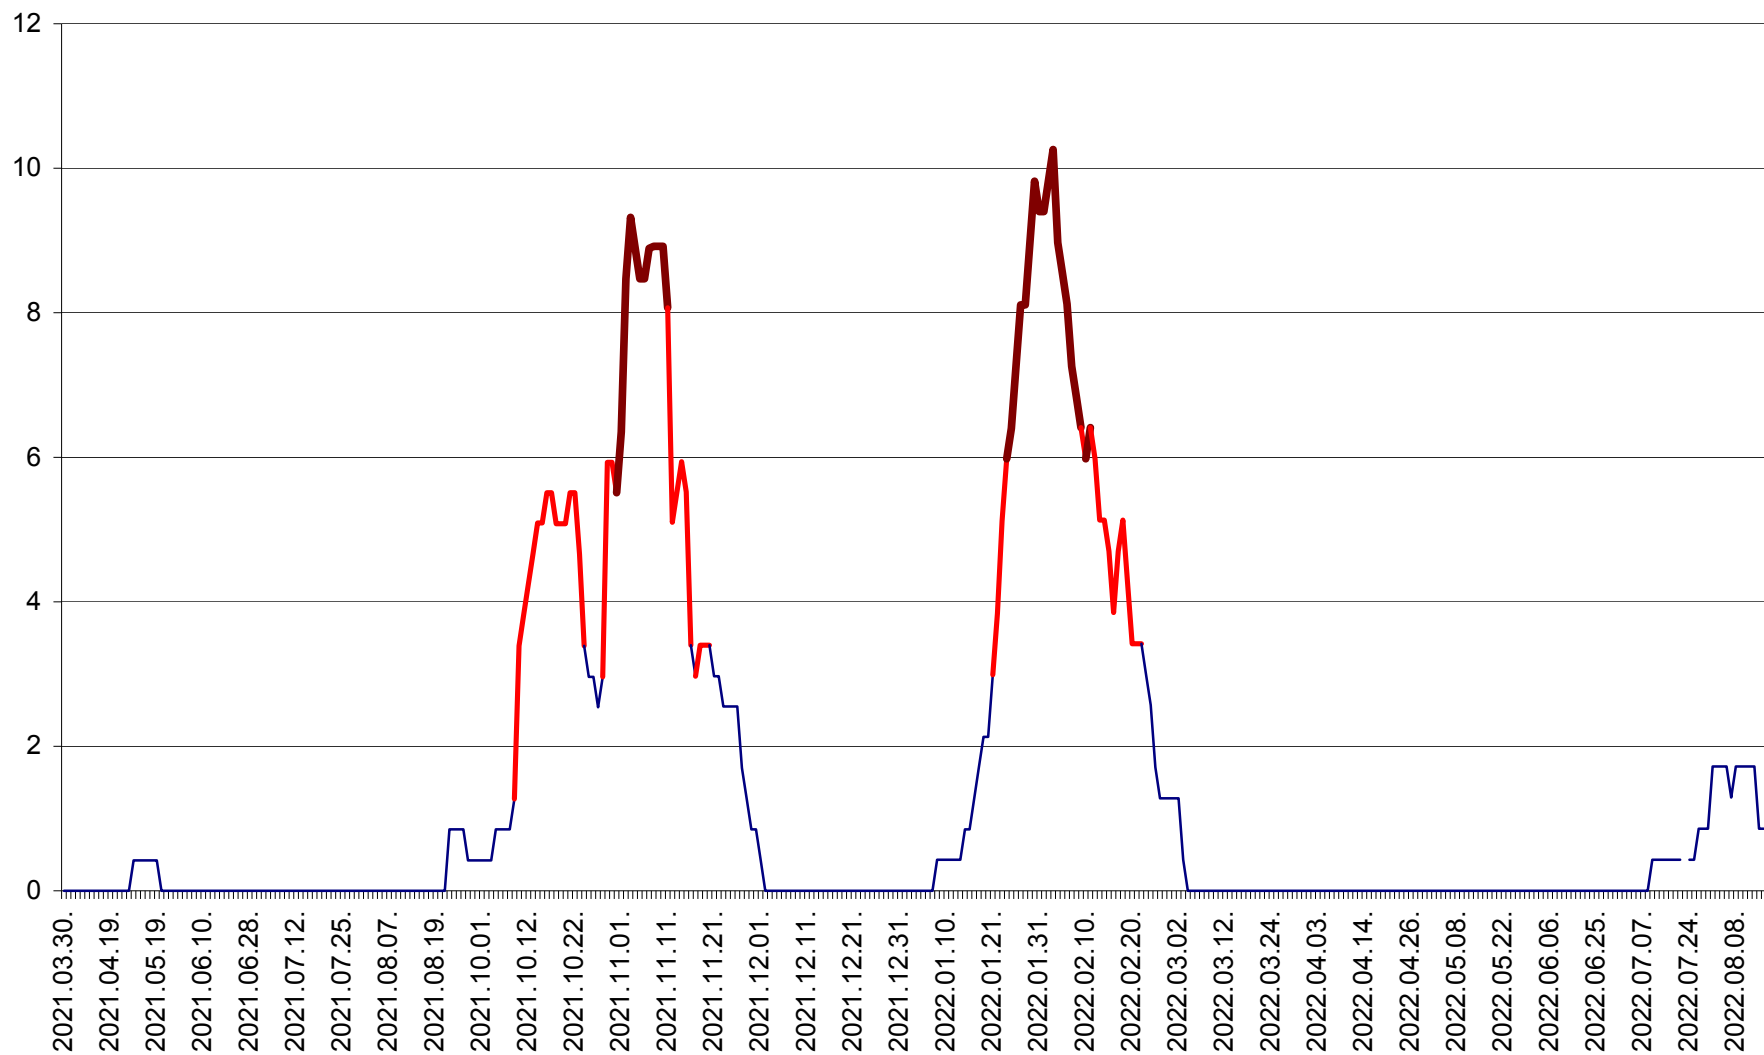

PLĂIEȘII DE JOS - Evoluția incidenței cumulate pe 14 zile la ‰ de locuitori
2021.04.01. - 2022.08.15.

PORUMBENI - Evolutia incidentei cumulate pe 14 zile la ‰ de locuitori
2021.04.01. - 2022.08.15.

PRAID - Evolutia incidentei cumulate pe 14 zile la ‰ de locuitori
2021.04.01. - 2022.08.15.

RACU - Evolutia incidentei cumulate pe 14 zile la ‰ de locuitori
2021.04.01. - 2022.08.15.

REMETEA - Evolutia incidentei cumulate pe 14 zile la ‰ de locuitori
2021.04.01. - 2022.08.15.

SĂCEL - Evolutia incidentei cumulate pe 14 zile la ‰ de locuitori
2021.04.01. - 2022.08.15.

SÂNCRĂIENI - Evolutia incidentei cumulate pe 14 zile la ‰ de locuitori
2021.04.01. - 2022.08.15.

SÂNDOMIC - Evolutia incidentei cumulate pe 14 zile la ‰ de locuitori
2021.04.01. - 2022.08.15.

SÂNMARTIN - Evolutia incidentei cumulate pe 14 zile la ‰ de locuitori
2021.04.01. - 2022.08.15.