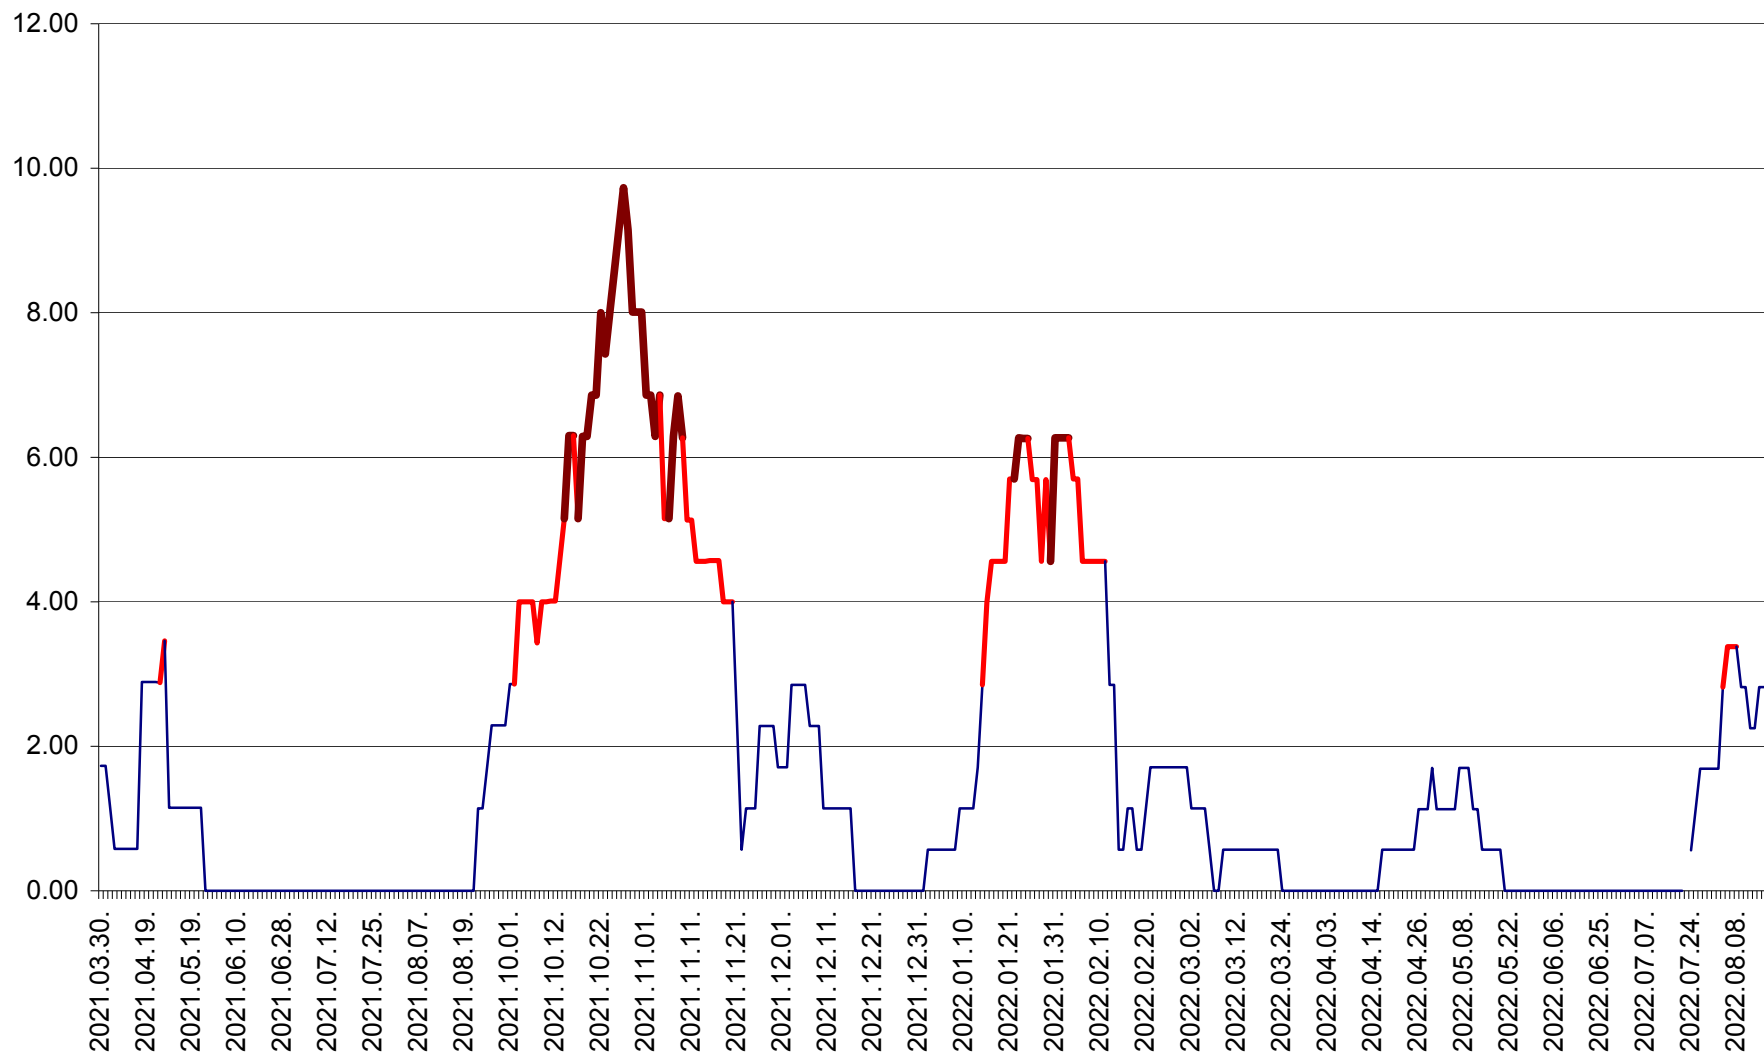

ORAȘ VLĂHIȚA - Evolutia incidentei cumulate pe 14 zile la ‰ de locuitori
2021.04.01. - 2022.08.15.