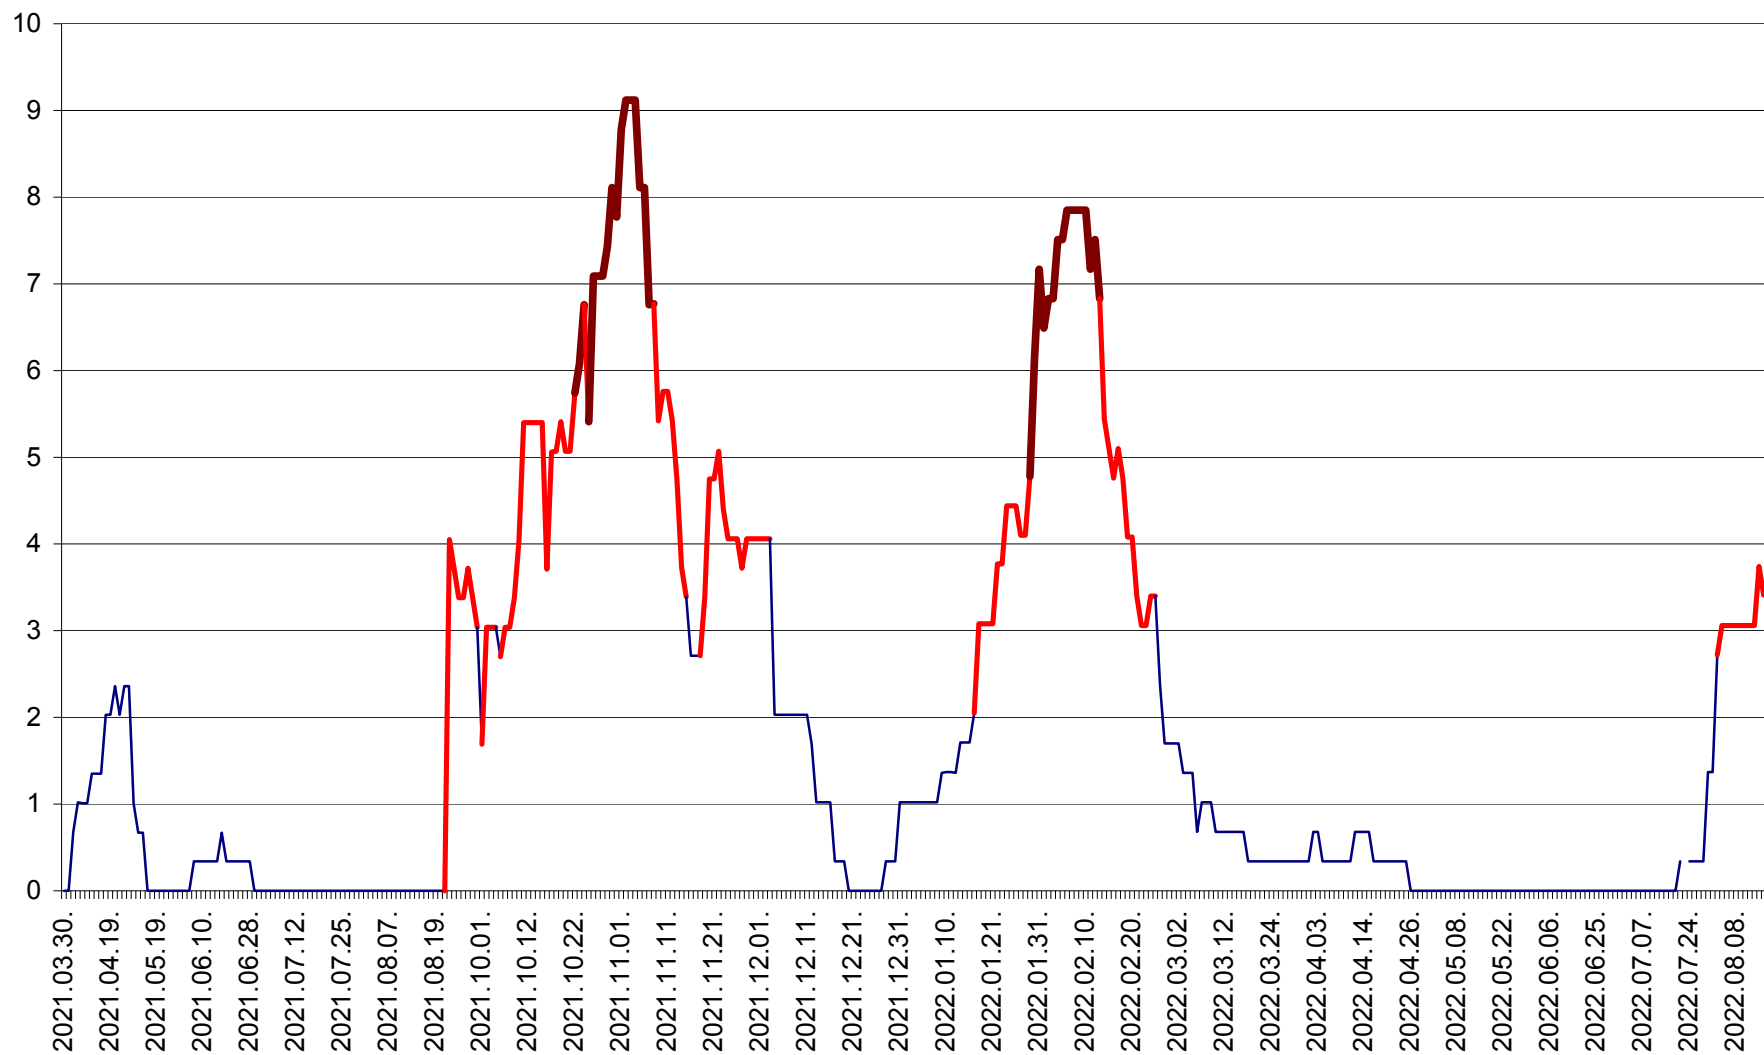

LELICENI - Evolutia incidentei cumulate pe 14 zile la % de locuitori
2021.04.01. - 2022.08.15.

LUETA - Evolutia incidentei cumulate pe 14 zile la ‰ de locuitori
2021.04.01. - 2022.08.15.

LUNCA DE JOS - Evolutia incidentei cumulate pe 14 zile la ‰ de locuitori
2021.04.01. - 2022.08.15.

LUNCA DE SUS - Evolutia incidentei cumulate pe 14 zile la ‰ de locuitori
2021.04.01. - 2022.08.15.

LUPENI - Evolutia incidentei cumulate pe 14 zile la ‰ de locuitori
2021.04.01. - 2022.08.15.

MĂDĂRAȘ - Evolutia incidentei cumulate pe 14 zile la ‰ de locuitori
2021.04.01. - 2022.08.15.

MĂRTINIȘ - Evolutia incidentei cumulate pe 14 zile la % de locuitori
2021.04.01. - 2022.08.15.

MEREȘTI - Evolutia incidentei cumulate pe 14 zile la ‰ de locuitori
2021.04.01. - 2022.08.15.

MUNICIPIUL MIERCUREA-CIUC - Evolutia incidentei cumulate pe 14 zile la ‰ de locuitori
2021.04.01. - 2022.08.15.