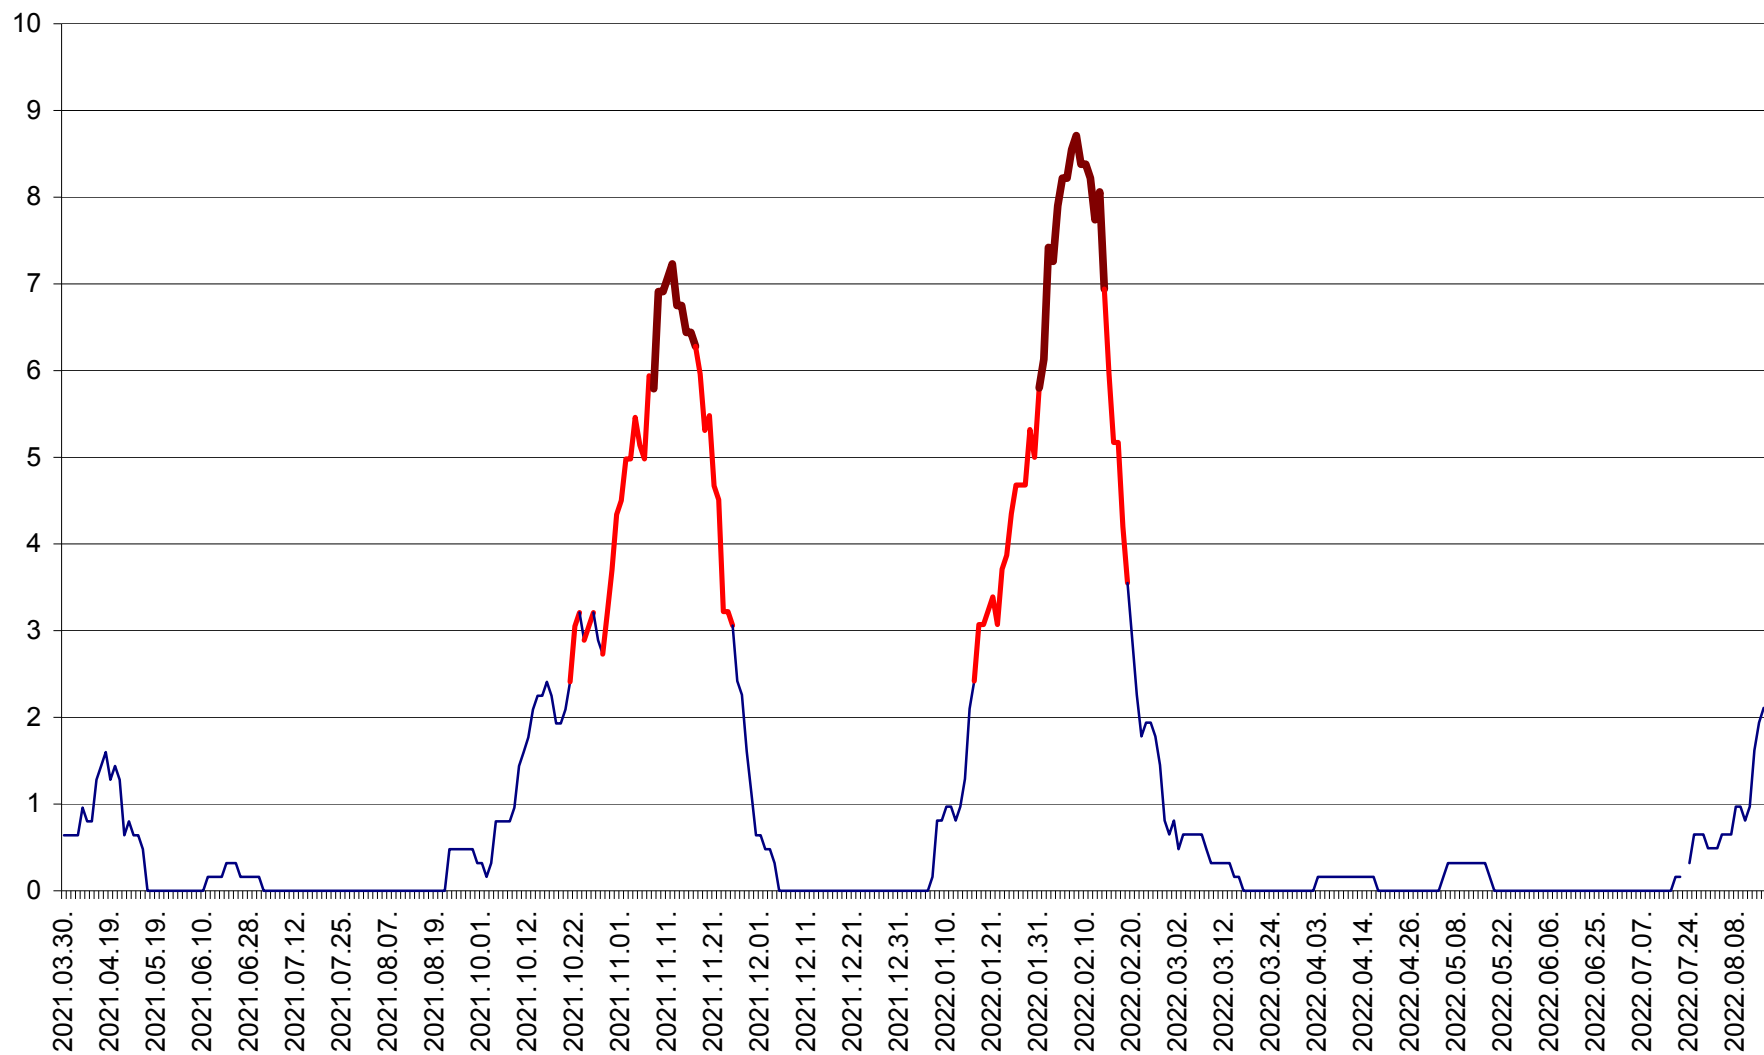

RACU - Evolutia incidentei cumulate pe 14 zile la ‰ de locuitori
2021.04.01. - 2022.08.15.

REMETEA - Evolutia incidentei cumulate pe 14 zile la ‰ de locuitori
2021.04.01. - 2022.08.15.

SĂCEL - Evolutia incidentei cumulate pe 14 zile la ‰ de locuitori
2021.04.01. - 2022.08.15.

SÂNCRĂIENI - Evolutia incidentei cumulate pe 14 zile la ‰ de locuitori
2021.04.01. - 2022.08.15.

SÂNDOMIC - Evolutia incidentei cumulate pe 14 zile la ‰ de locuitori
2021.04.01. - 2022.08.15.

SÂNMARTIN - Evolutia incidentei cumulate pe 14 zile la ‰ de locuitori
2021.04.01. - 2022.08.15.