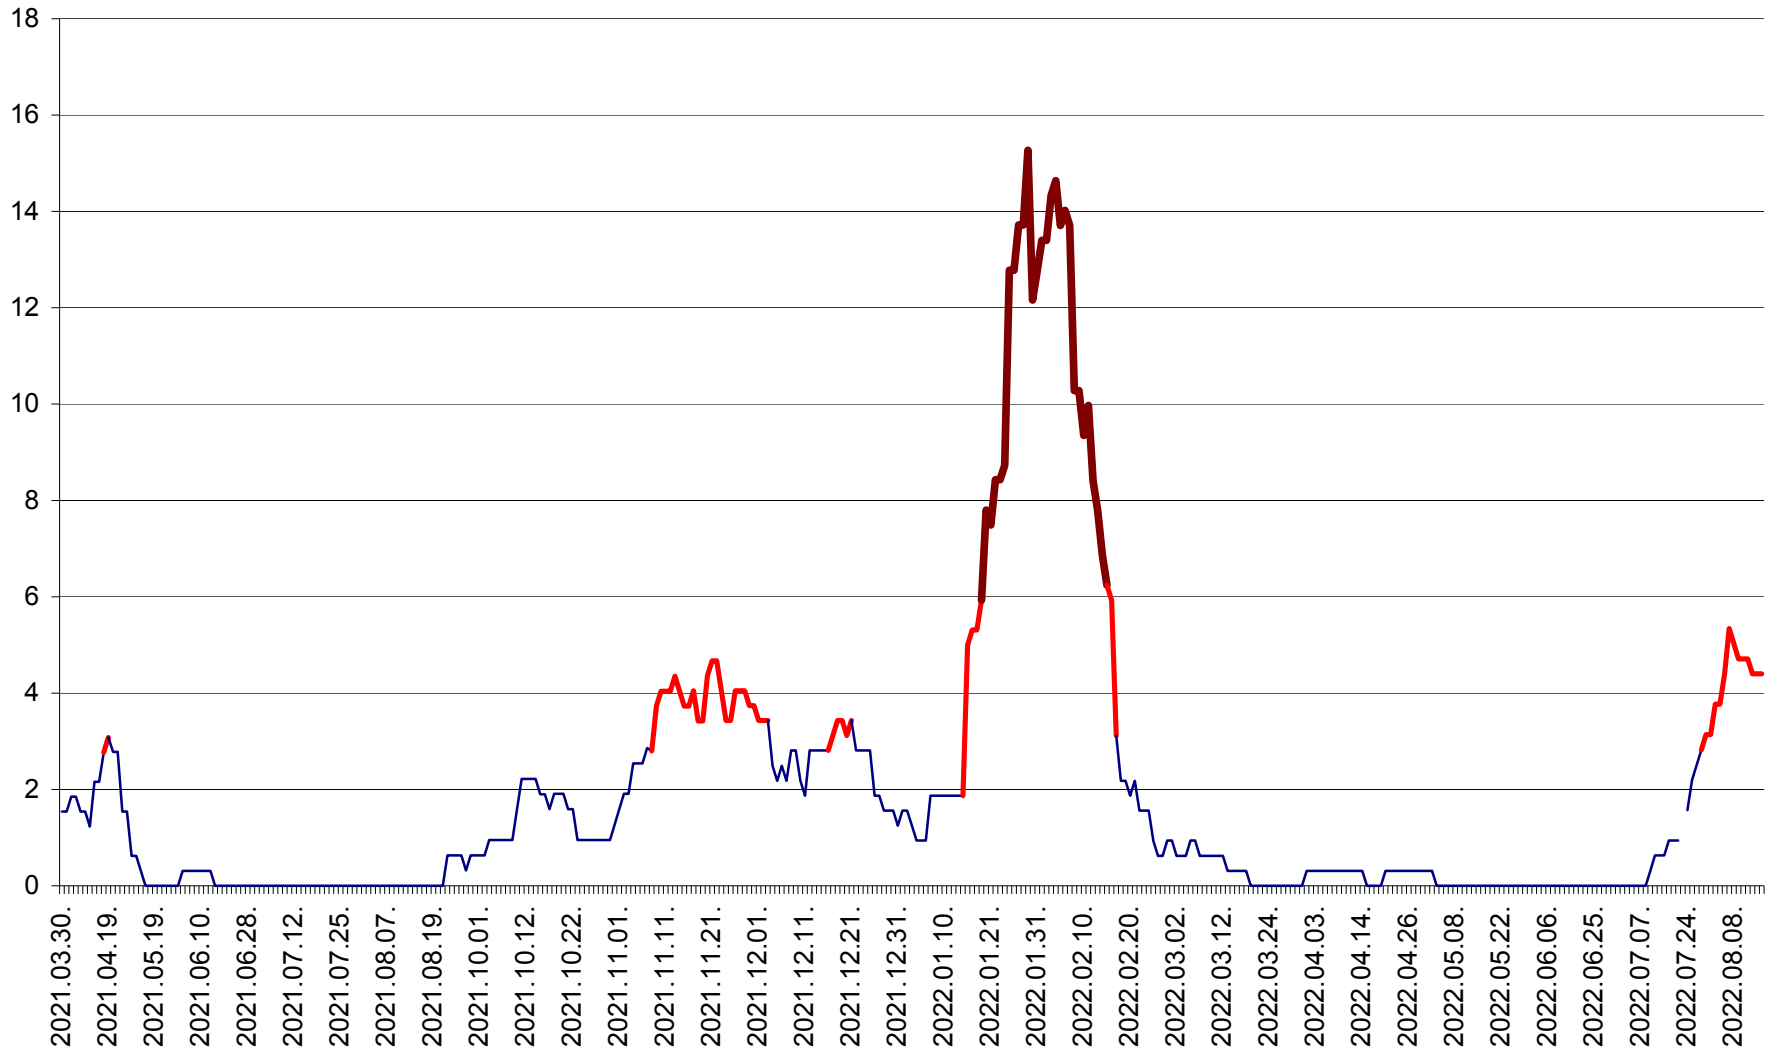

TUȘNAD - Evolutia incidentei cumulate pe 14 zile la ‰ de locuitori
2021.04.01. - 2022.08.15.

TULGHEȘ - Evolutia incidentei cumulate pe 14 zile la % de locuitori
2021.04.01. - 2022.08.15.