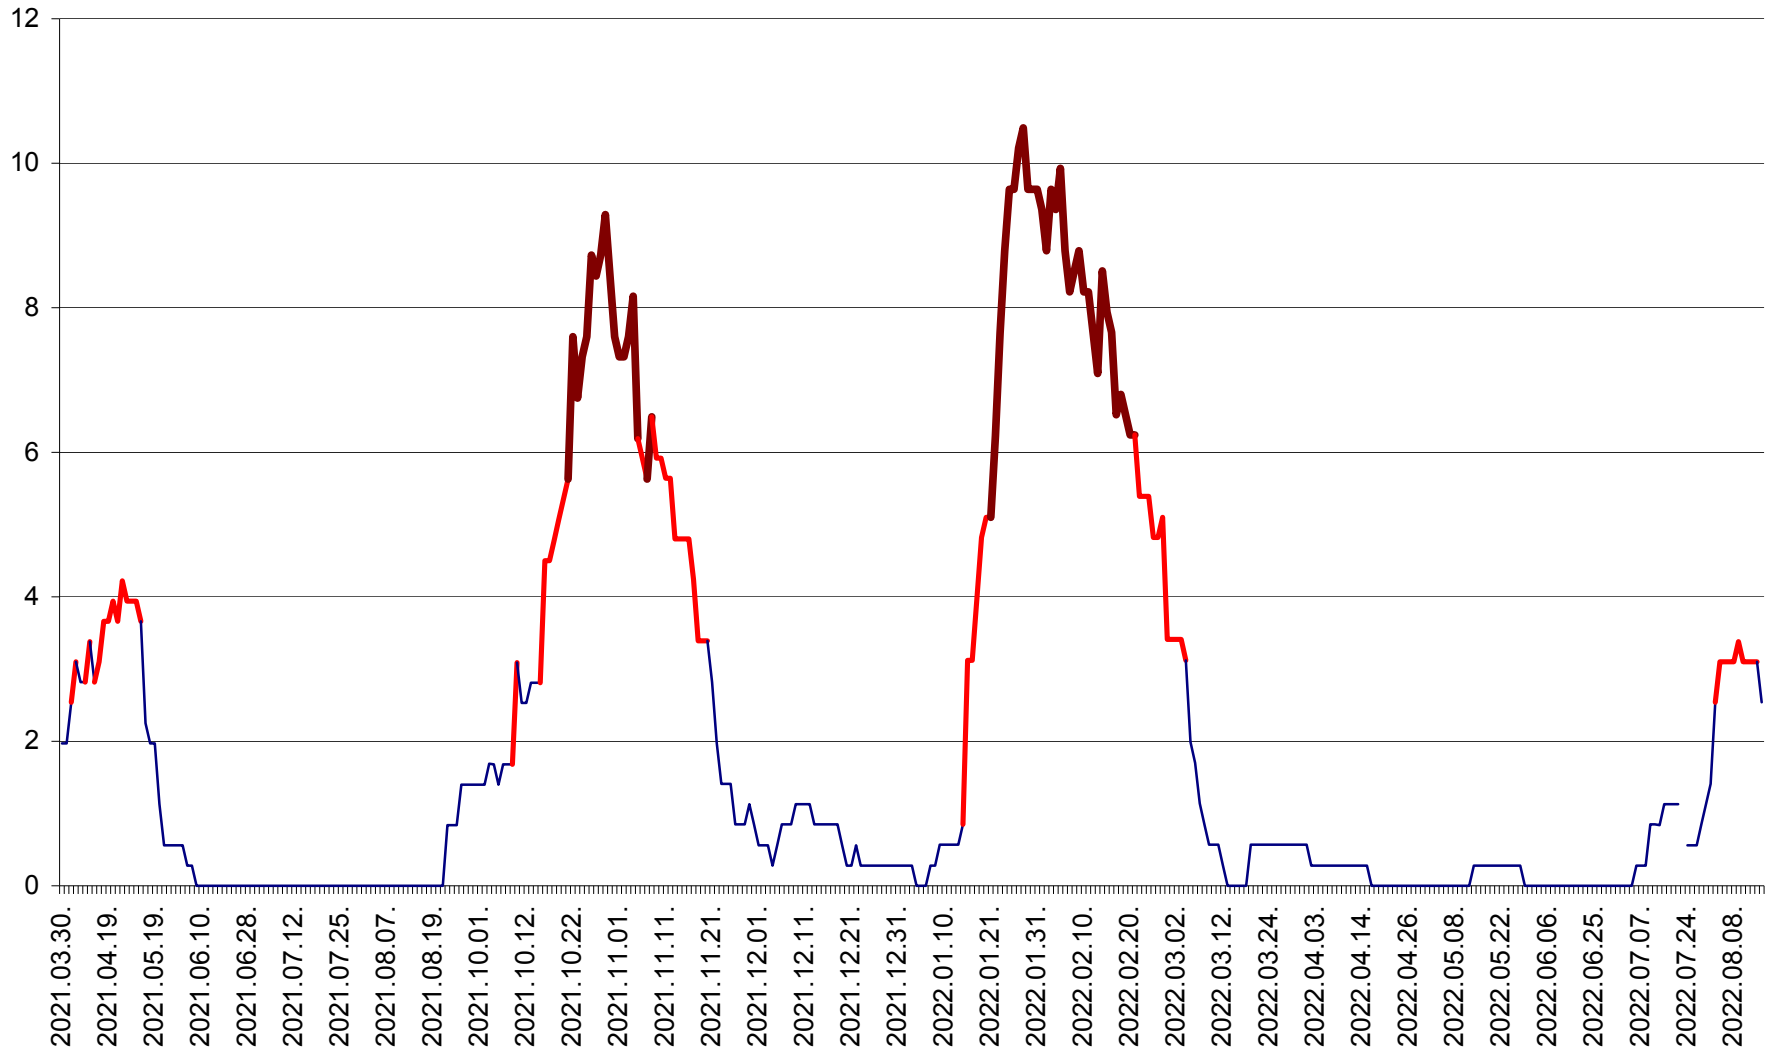

ORAȘ CRISTURU SECUIESC - Evolutia incidentei cumulate pe 14 zile la ‰ de locuitori
2021.04.01. - 2022.08.15.

DĂNEȘTI - Evolutia incidentei cumulate pe 14 zile la ‰ de locuitori
2021.04.01. - 2022.08.15.

DÂRJIU - Evolutia incidentei cumulate pe 14 zile la ‰ de locuitori
2021.04.01. - 2022.08.15.

DEALU - Evolutia incidentei cumulate pe 14 zile la ‰ de locuitori
2021.04.01. - 2022.08.15.

DITRĂU - Evolutia incidentei cumulate pe 14 zile la ‰ de locuitori
2021.04.01. - 2022.08.15.

FELICENI - Evolutia incidentei cumulate pe 14 zile la % de locuitori
2021.04.01. - 2022.08.15.

FRUMOASA - Evolutia incidentei cumulate pe 14 zile la ‰ de locuitori
2021.04.01. - 2022.08.15.

GĂLĂUȚAȘ - Evoluția incidenței cumulate pe 14 zile la ‰ de locuitori
2021.04.01. - 2022.08.15.