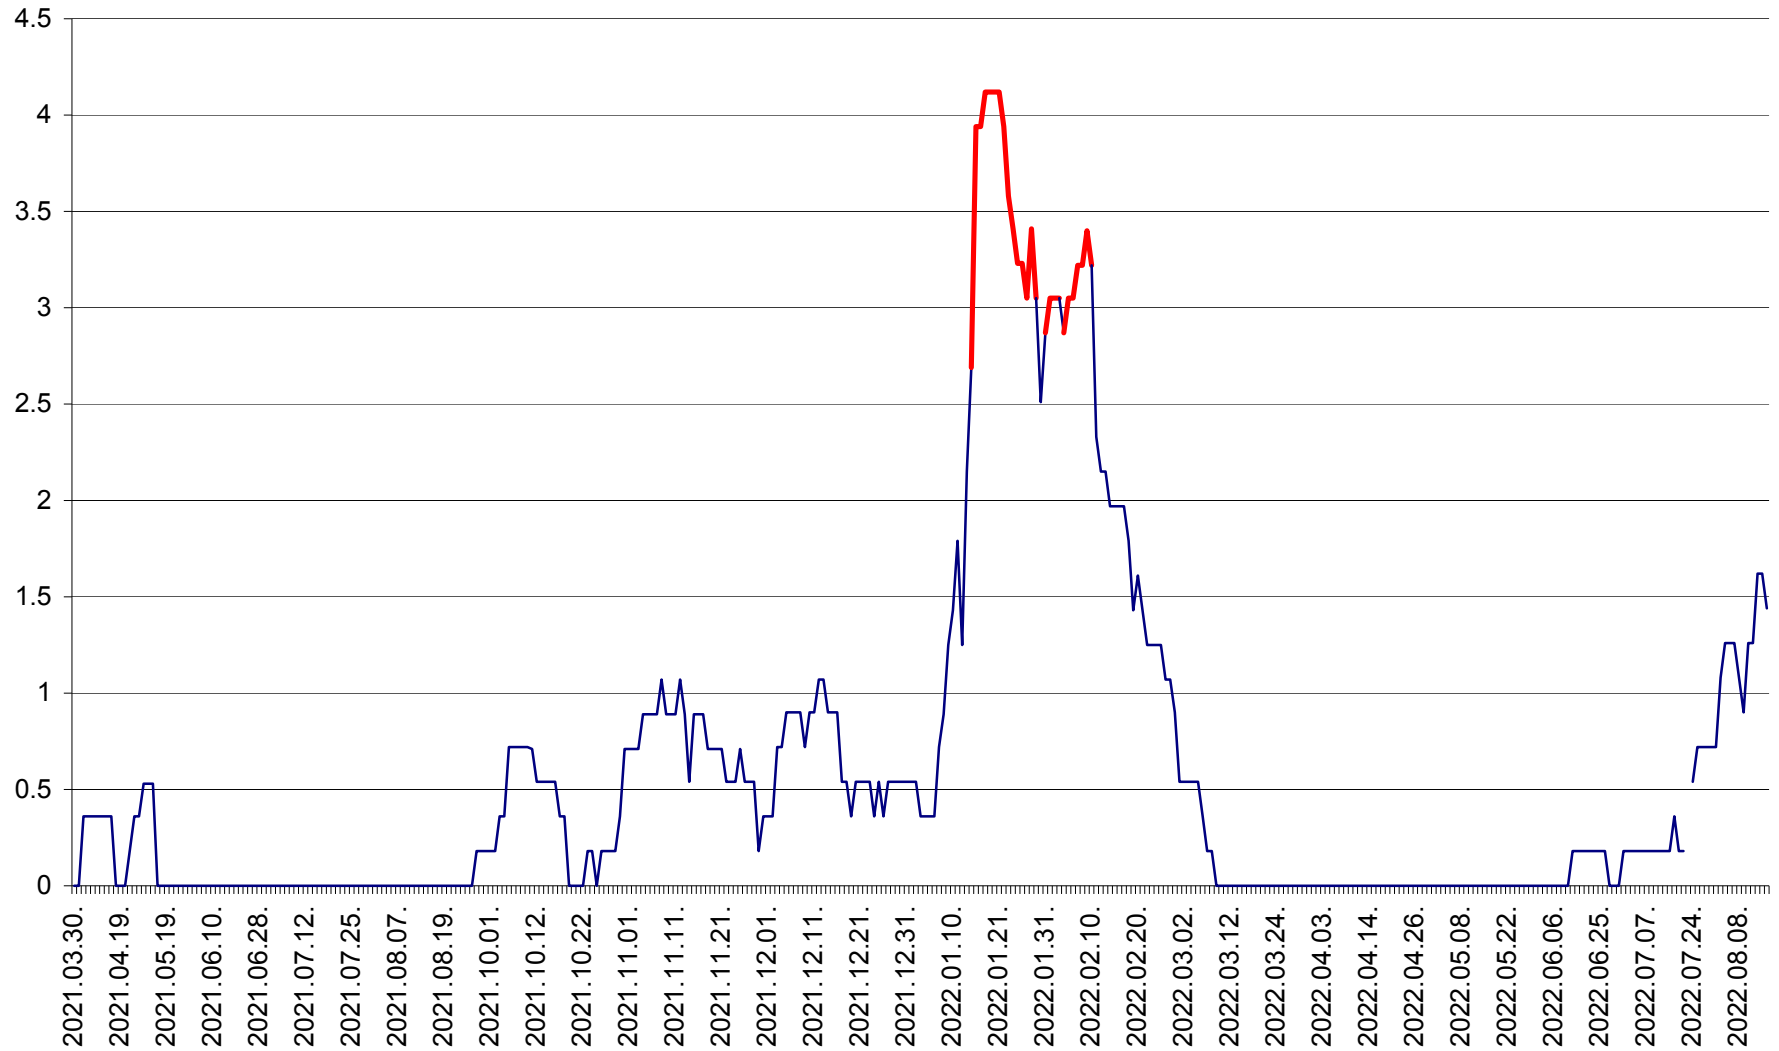

FELICENI - Evolutia incidentei cumulate pe 14 zile la % de locuitori
2021.04.01. - 2022.08.15.

FRUMOASA - Evolutia incidentei cumulate pe 14 zile la ‰ de locuitori
2021.04.01. - 2022.08.15.

GĂLĂUȚAȘ - Evoluția incidenței cumulate pe 14 zile la ‰ de locuitori
2021.04.01. - 2022.08.15.

MUNICIPIUL GHEORGHENI - Evolutia incidentei cumulate pe 14 zile la % de locuitori
2021.04.01. - 2022.08.15.

JOSENI - Evolutia incidentei cumulate pe 14 zile la ‰ de locuitori
2021.04.01. - 2022.08.15.

LĂZAREA - Evolutia incidentei cumulate pe 14 zile la % de locuitori
2021.04.01. - 2022.08.15.

LELICENI - Evolutia incidentei cumulate pe 14 zile la % de locuitori
2021.04.01. - 2022.08.15.

LUETA - Evolutia incidentei cumulate pe 14 zile la ‰ de locuitori
2021.04.01. - 2022.08.15.

LUNCA DE JOS - Evolutia incidentei cumulate pe 14 zile la ‰ de locuitori
2021.04.01. - 2022.08.15.