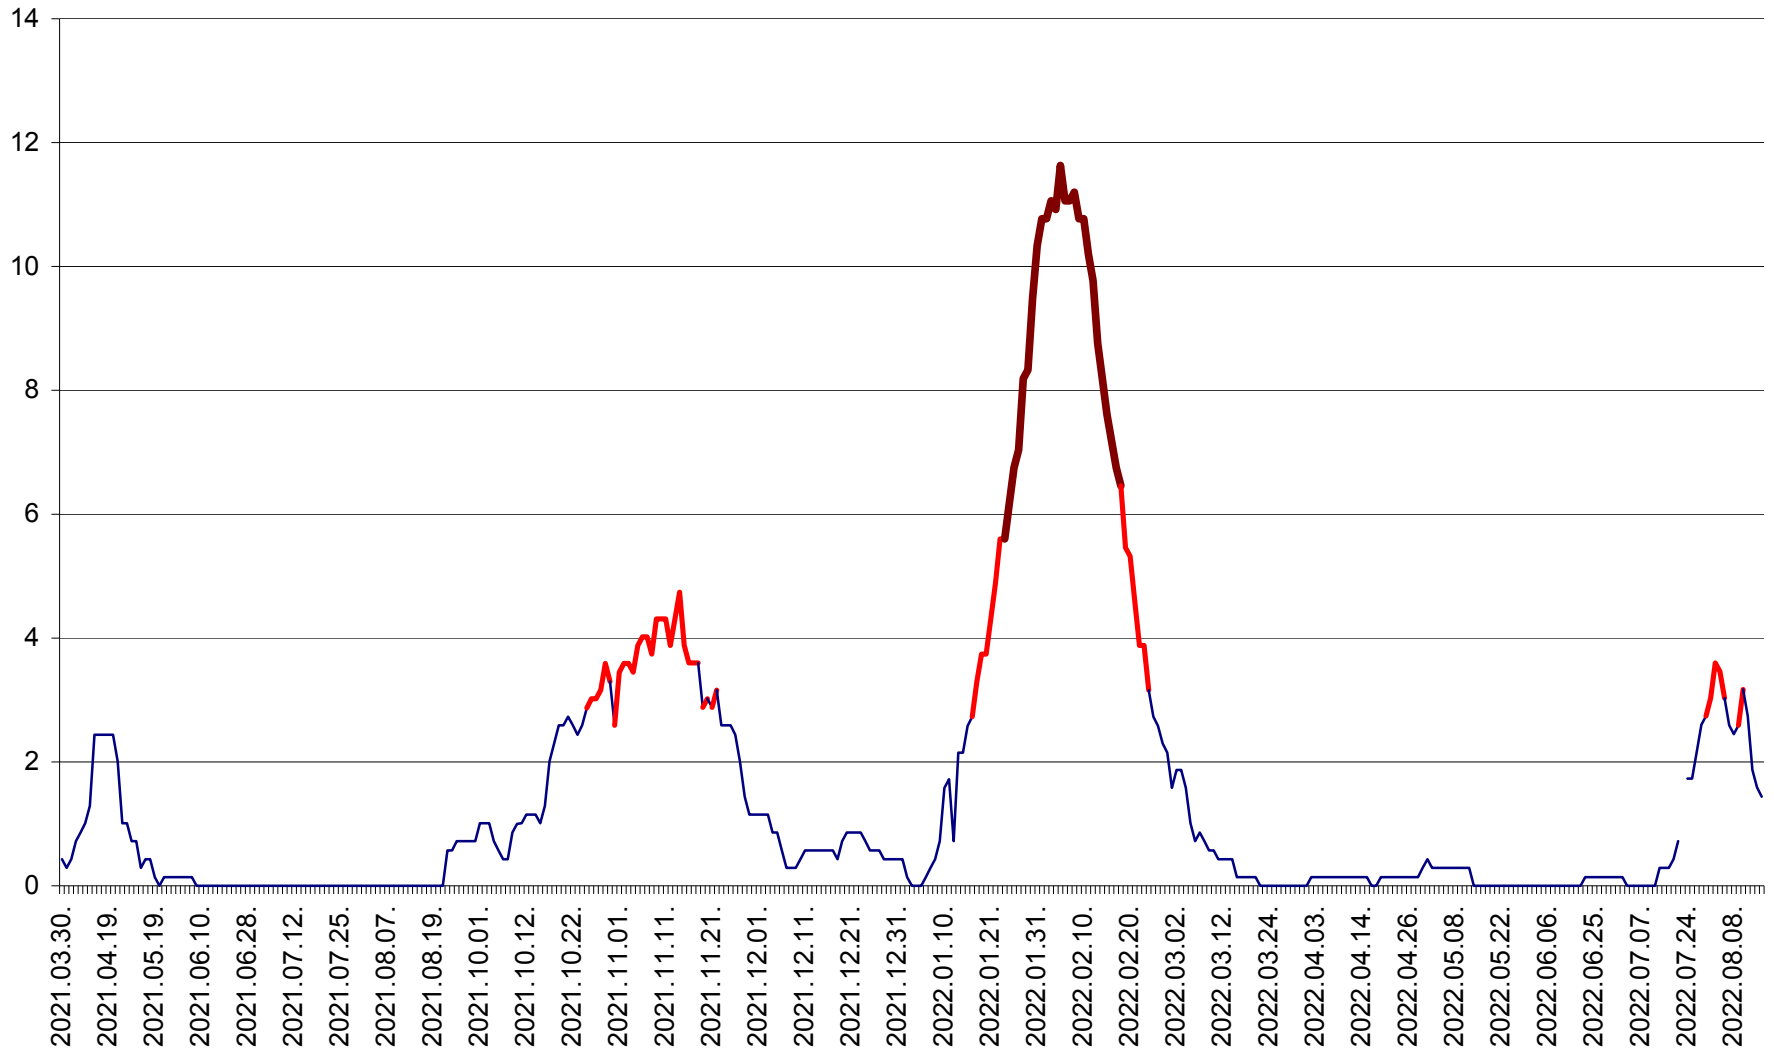

MIHĂILENI - Evolutia incidentei cumulate pe 14 zile la ‰ de locuitori
2021.04.01. - 2022.08.15.

MUGENI - Evolutia incidentei cumulate pe 14 zile la ‰ de locuitori
2021.04.01. - 2022.08.15.

OCLAND - Evolutia incidentei cumulate pe 14 zile la ‰ de locuitori
2021.04.01. - 2022.08.15.

MUNICIPIUL ODORHEIU SECUIESC - Evolutia incidentei cumulate pe 14 zile la % de locuitori
2021.04.01. - 2022.08.15.

PĂULENI-CIUC - Evolutia incidentei cumulate pe 14 zile la % de locuitori
2021.04.01. - 2022.08.15.

PLĂIEȘII DE JOS - Evoluția incidenței cumulate pe 14 zile la ‰ de locuitori
2021.04.01. - 2022.08.15.

PORUMBENI - Evolutia incidentei cumulate pe 14 zile la ‰ de locuitori
2021.04.01. - 2022.08.15.

PRAID - Evolutia incidentei cumulate pe 14 zile la ‰ de locuitori
2021.04.01. - 2022.08.15.