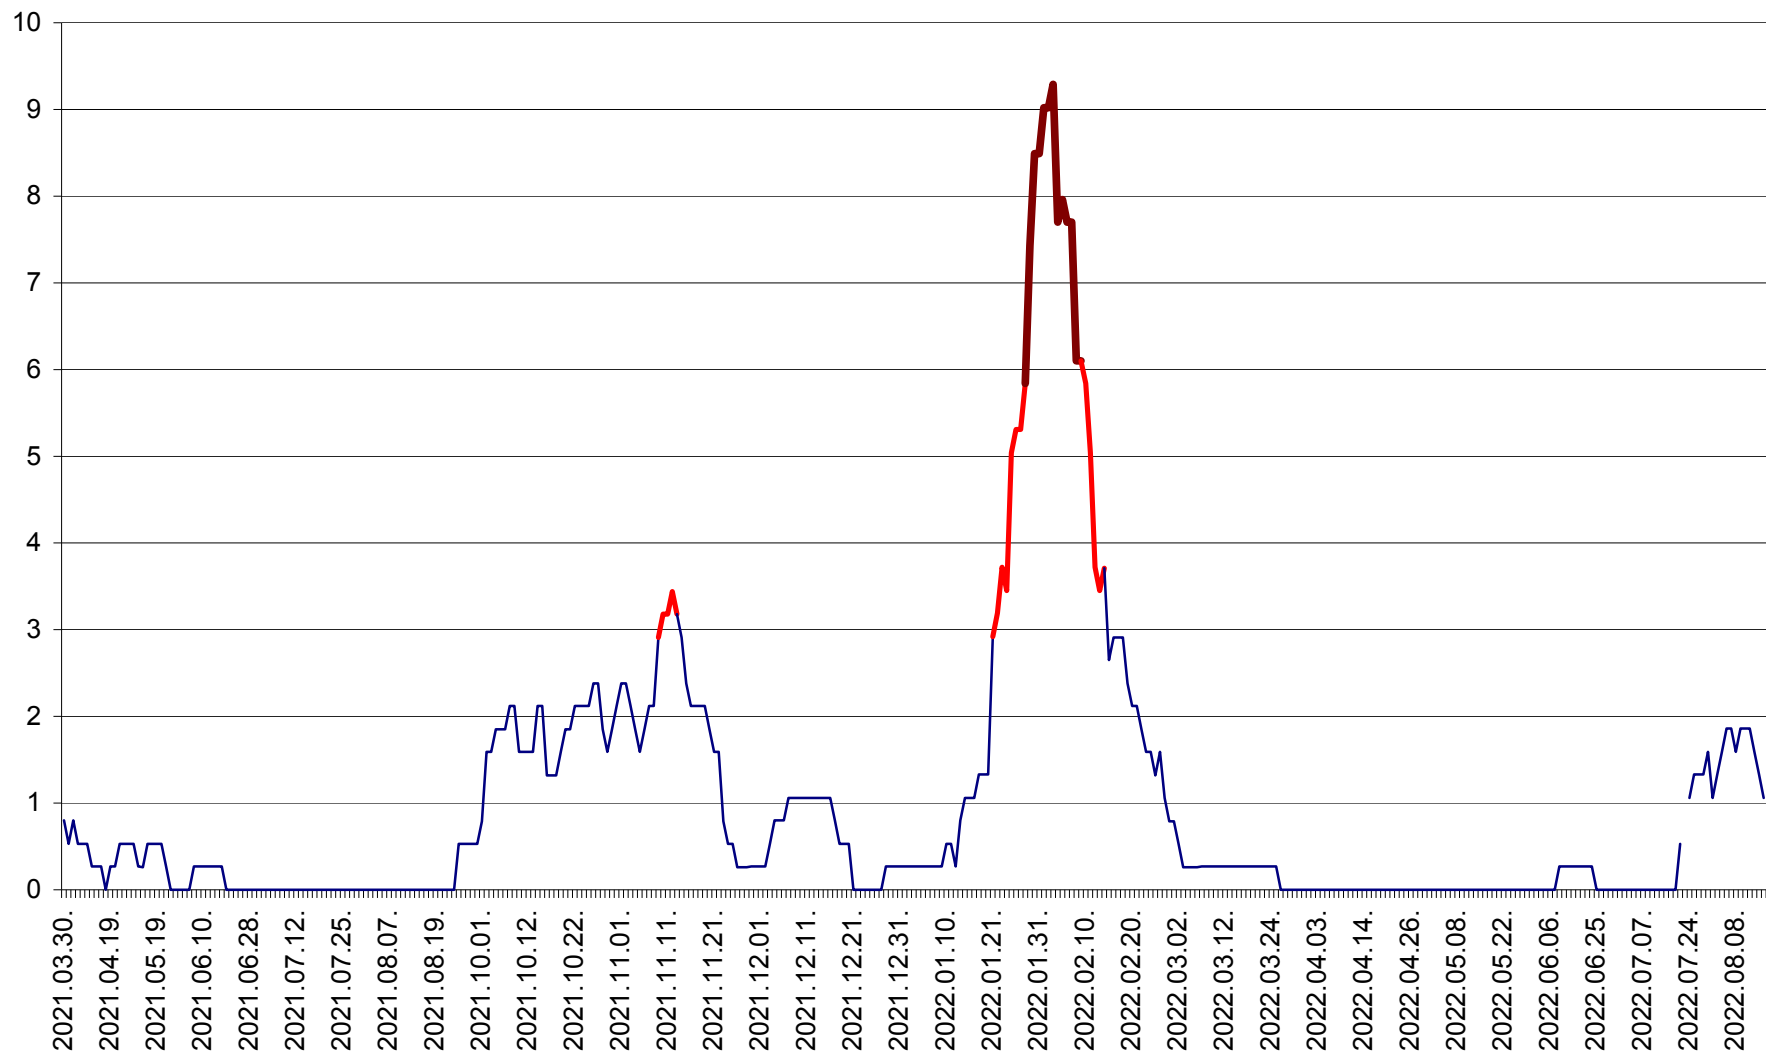

ORAȘ CRISTURU SECUIESC - Evolutia incidentei cumulate pe 14 zile la ‰ de locuitori
2021.04.01. - 2022.08.15.

DĂNEȘTI - Evolutia incidentei cumulate pe 14 zile la ‰ de locuitori
2021.04.01. - 2022.08.15.

DÂRJIU - Evolutia incidentei cumulate pe 14 zile la ‰ de locuitori
2021.04.01. - 2022.08.15.

DEALU - Evolutia incidentei cumulate pe 14 zile la ‰ de locuitori
2021.04.01. - 2022.08.15.

DITRĂU - Evolutia incidentei cumulate pe 14 zile la ‰ de locuitori
2021.04.01. - 2022.08.15.

FELICENI - Evolutia incidentei cumulate pe 14 zile la % de locuitori
2021.04.01. - 2022.08.15.

FRUMOASA - Evolutia incidentei cumulate pe 14 zile la ‰ de locuitori
2021.04.01. - 2022.08.15.

GĂLĂUȚAȘ - Evoluția incidenței cumulate pe 14 zile la ‰ de locuitori
2021.04.01. - 2022.08.15.