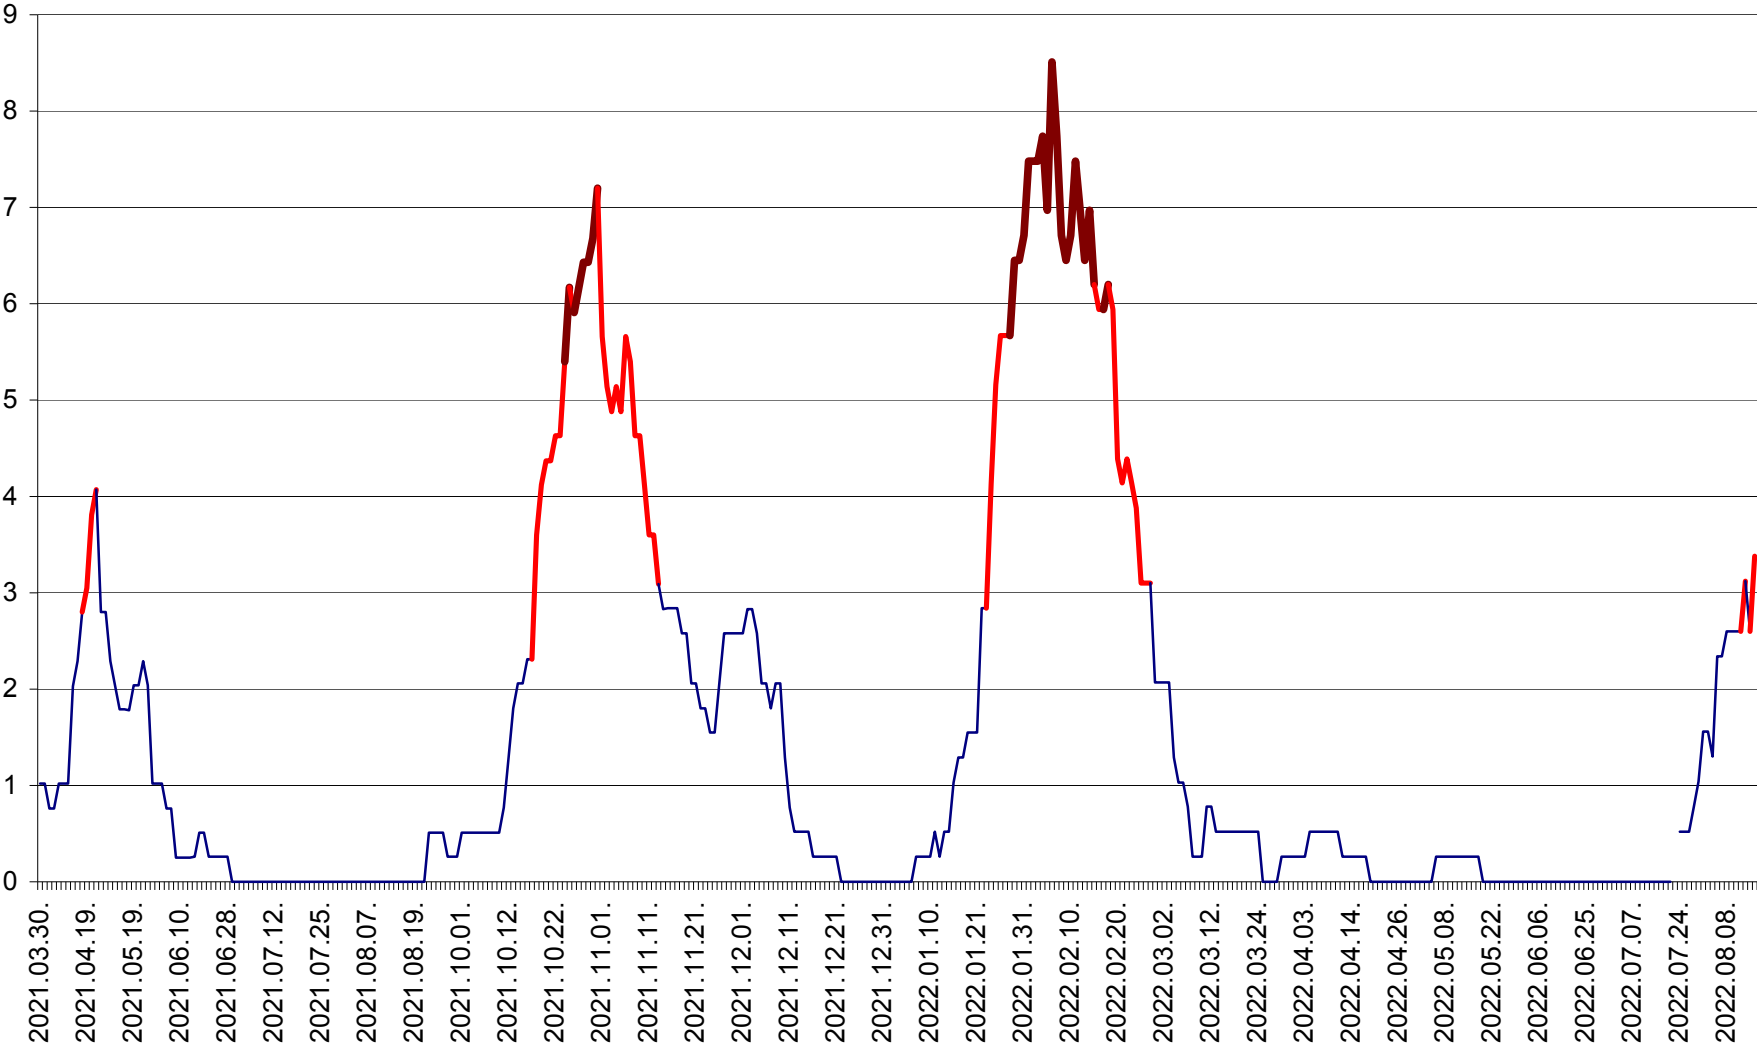

SATU MARE - Evolutia incidentei cumulate pe 14 zile la ‰ de locuitori
2021.04.01. - 2022.08.15.

SECUIENI - Evolutia incidentei cumulate pe 14 zile la % de locuitori
2021.04.01. - 2022.08.15.

SICULENI - Evolutia incidentei cumulate pe 14 zile la % de locuitori
2021.04.01. - 2022.08.15.

ȘIMONEȘTI - Evolutia incidentei cumulate pe 14 zile la ‰ de locuitori
2021.04.01. - 2022.08.15.

SUBCETATE - Evolutia incidentei cumulate pe 14 zile la ‰ de locuitori
2021.04.01. - 2022.08.15.

SUSENI - Evolutia incidentei cumulate pe 14 zile la ‰ de locuitori
2021.04.01. - 2022.08.15.