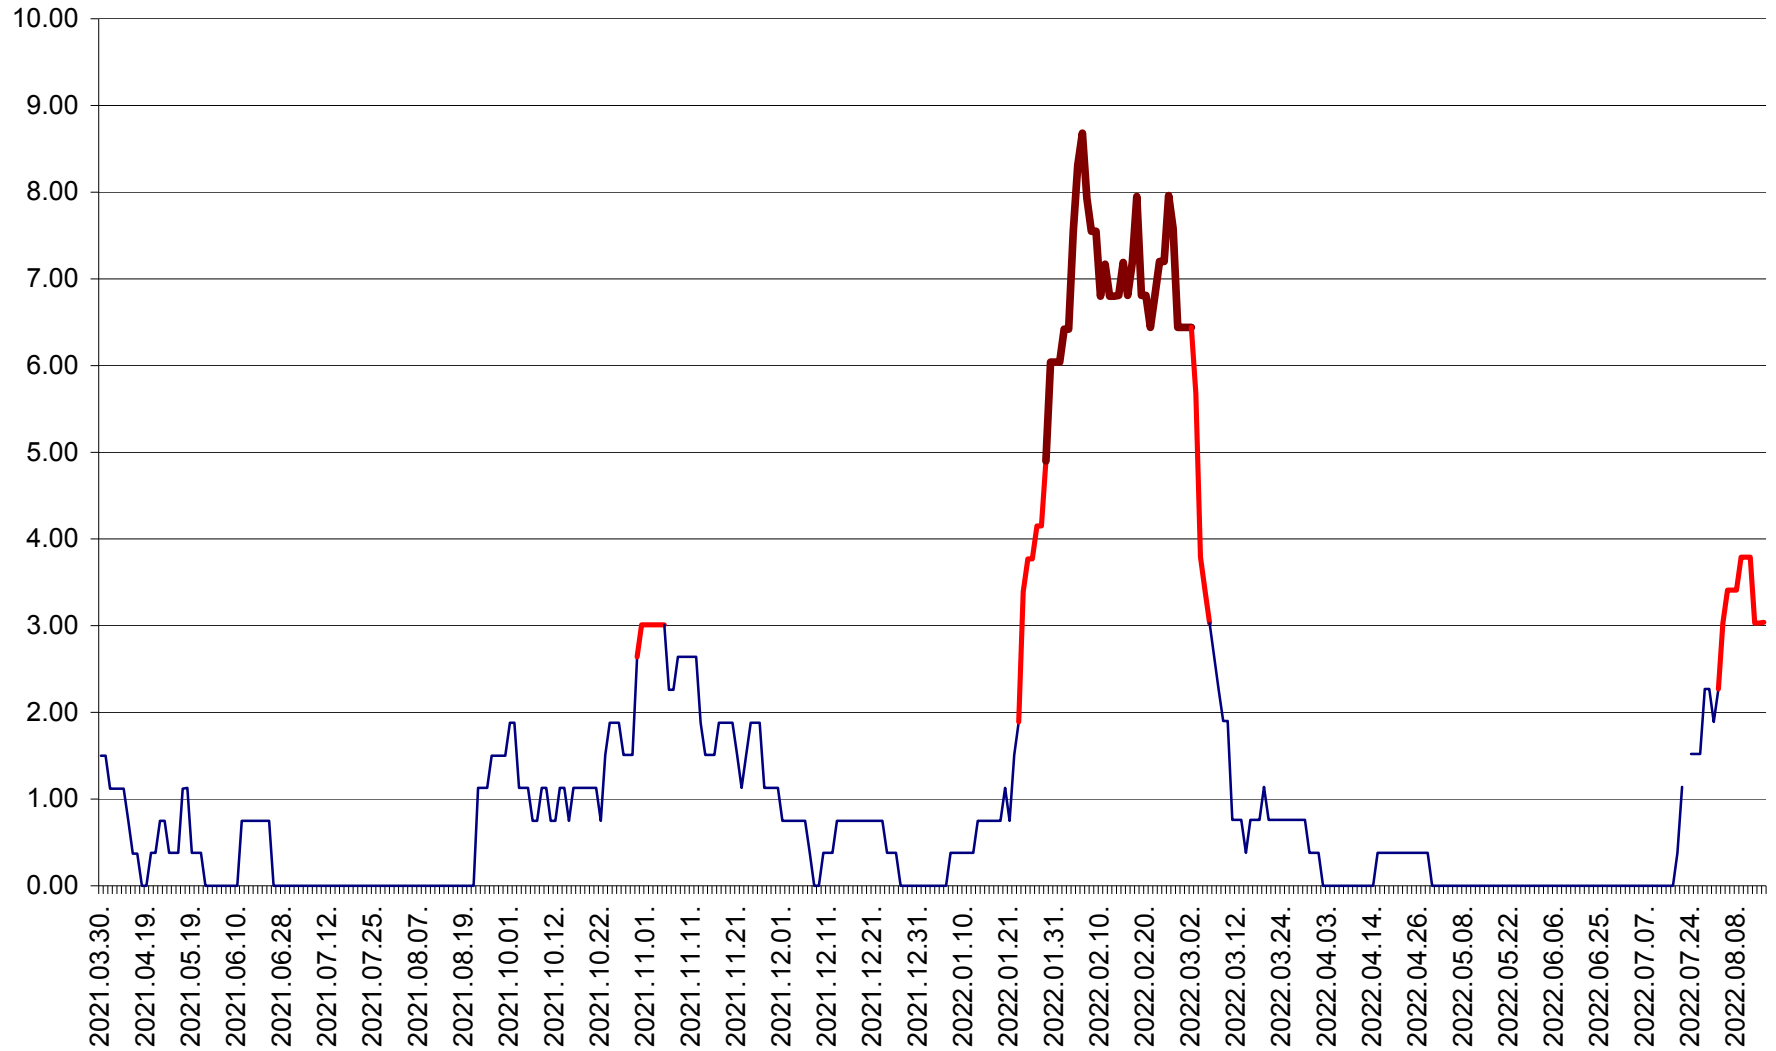

ATID - Evolutia incidentei cumulate pe 14 zile la % de locuitori
2021.04.01. - 2022.08.15.

AVRĂMEȘTI - Evolutia incidentei cumulate pe 14 zile la ‰ de locuitori
2021.04.01. - 2022.08.15.

ORAȘ BĂILE TUȘNAD - Evolutia incidentei cumulate pe 14 zile la ‰ de locuitori
2021.04.01. - 2022.08.15.

ORAȘ BĂLAN - Evoluția incidenței cumulate pe 14 zile la ‰ de locuitori
2021.04.01. - 2022.08.15.

BILBOR - Evolutia incidentei cumulate pe 14 zile la ‰ de locuitori
2021.04.01. - 2022.08.15.

ORAȘ BORSEC - Evolutia incidentei cumulate pe 14 zile la ‰ de locuitori
2021.04.01. - 2022.08.15.

BRĂDEȘTI - Evoluția incidentei cumulate pe 14 zile la ‰ de locuitori
2021.04.01. - 2022.08.15.

CĂPÂLNIȚA - Evoluția incidenței cumulate pe 14 zile la ‰ de locuitori
2021.04.01. - 2022.08.15.

CÂRȚA - Evolutia incidentei cumulate pe 14 zile la ‰ de locuitori
2021.04.01. - 2022.08.15.