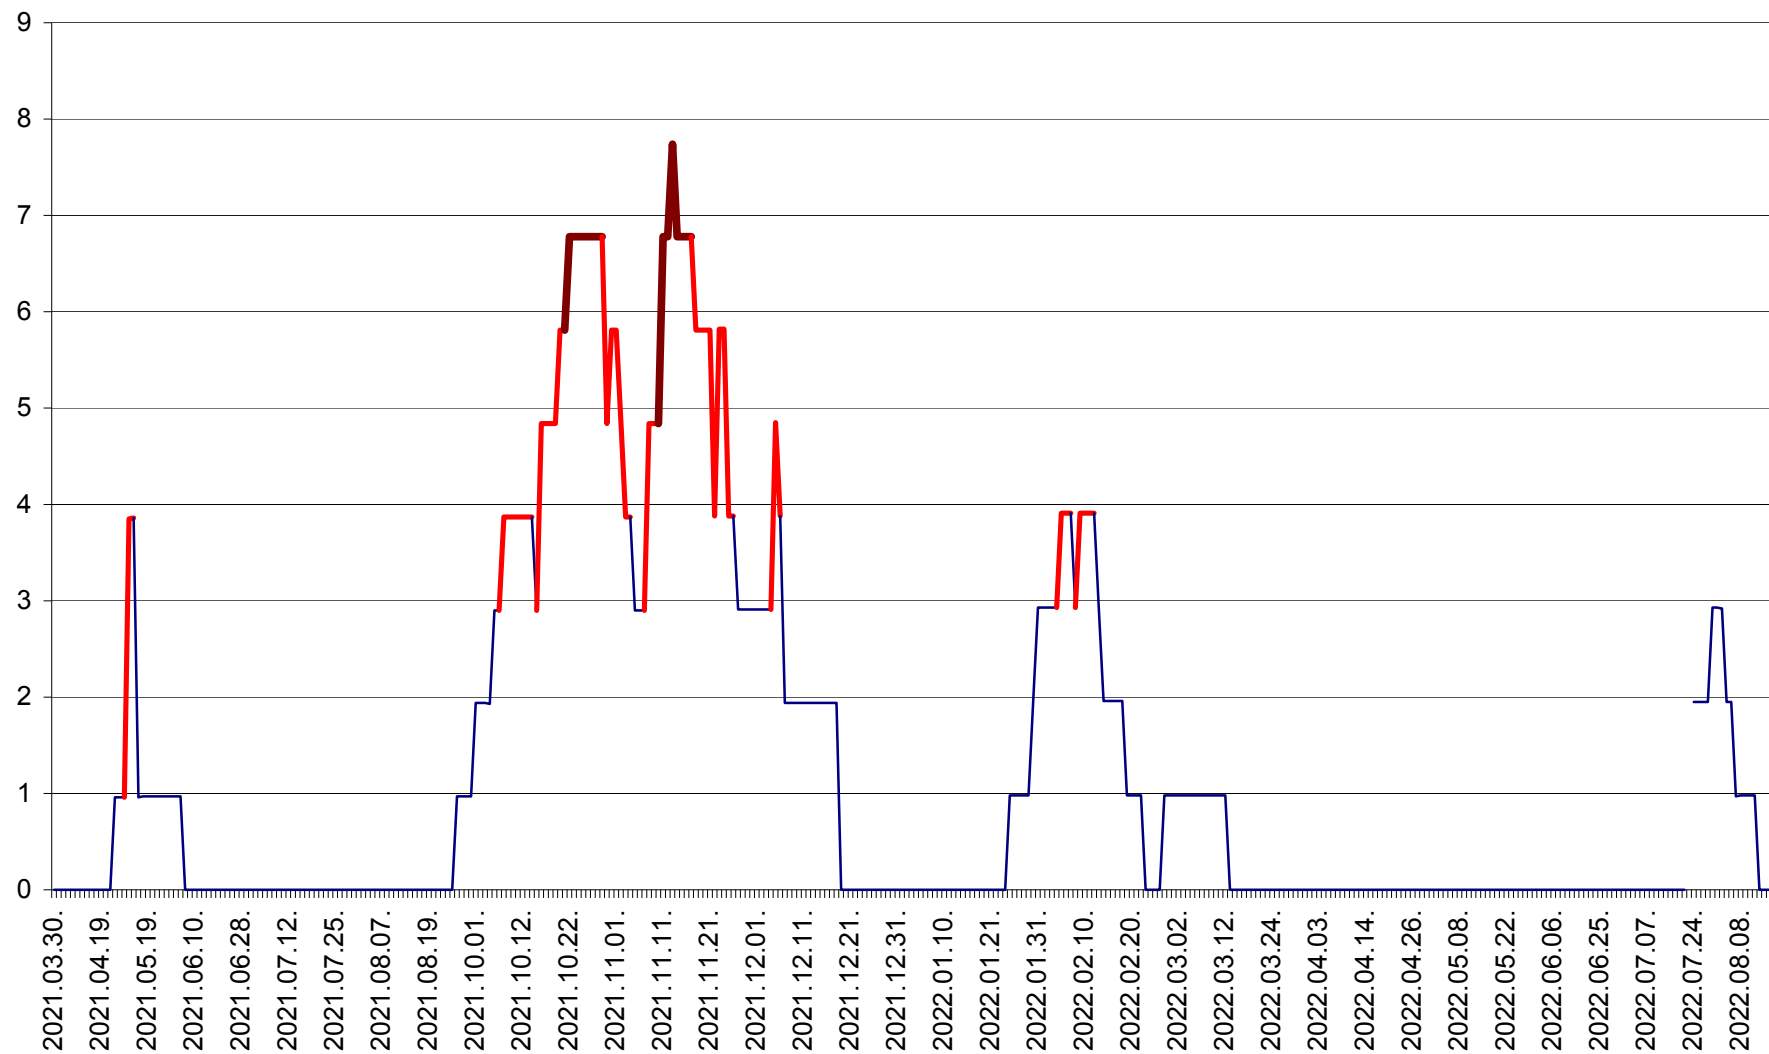

DEALU - Evolutia incidentei cumulate pe 14 zile la ‰ de locuitori
2021.04.01. - 2022.08.15.