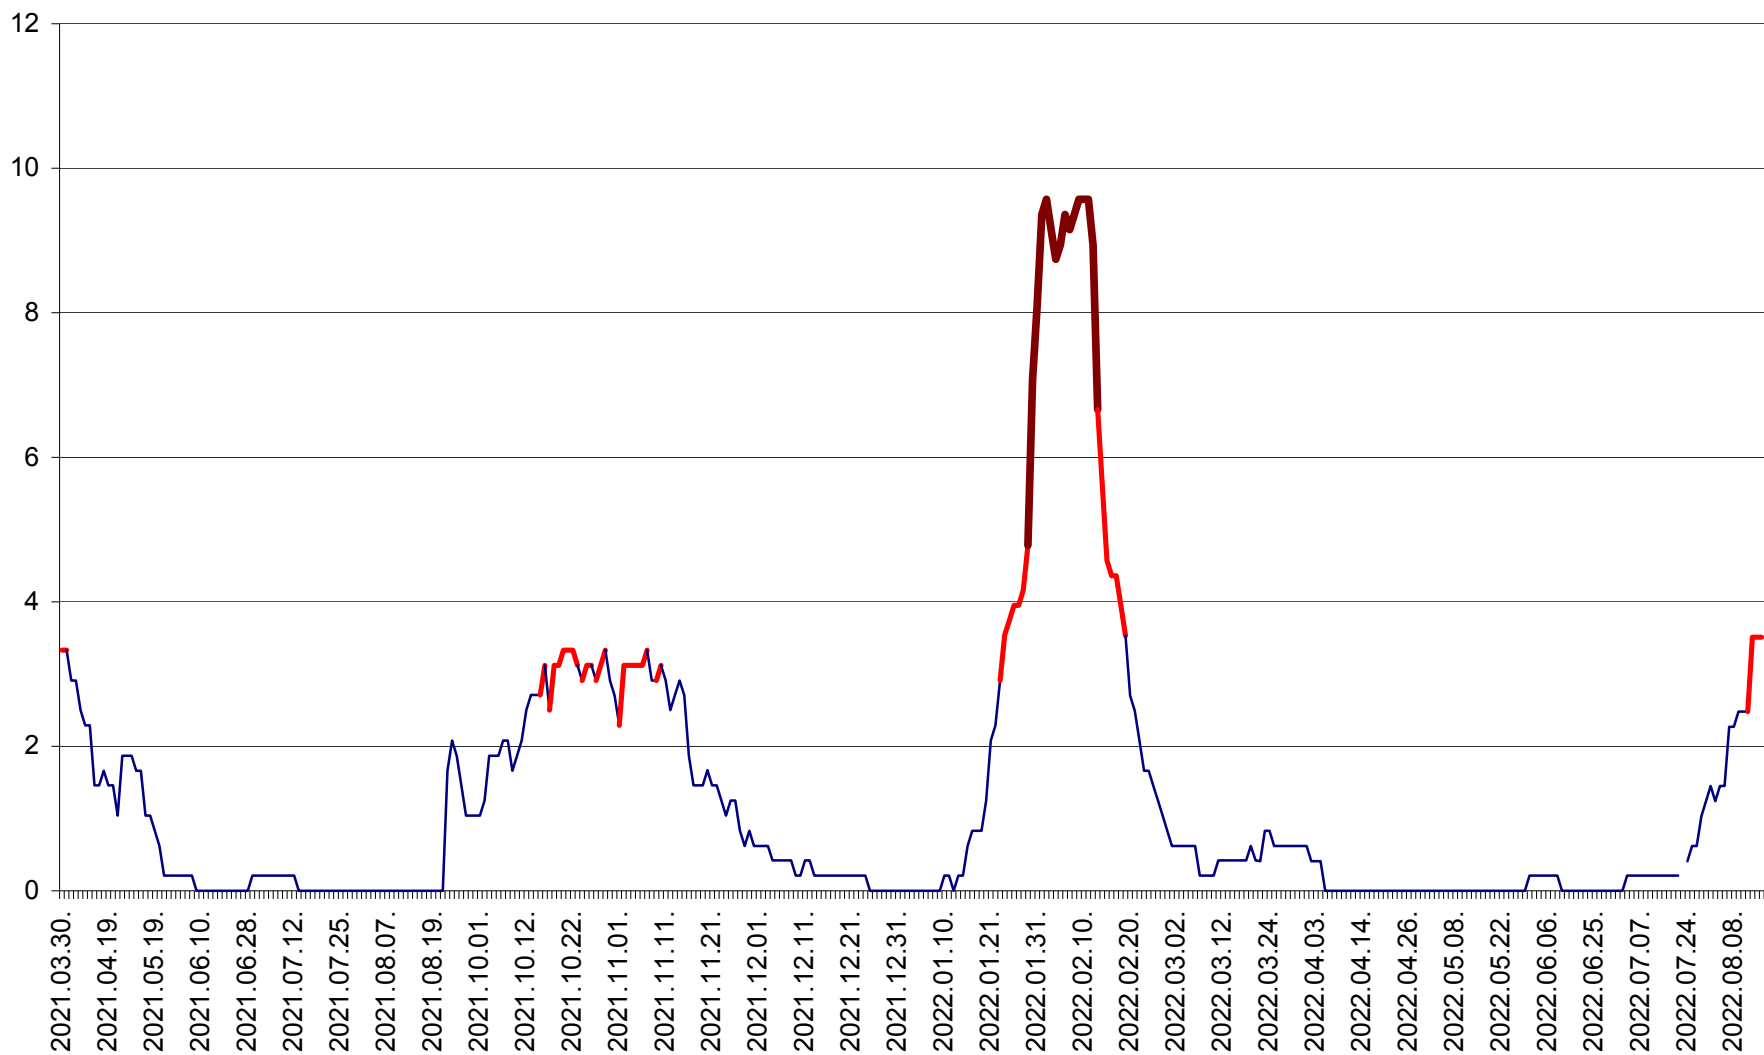

MUNICIPIUL GHEORGHENI - Evolutia incidentei cumulate pe 14 zile la % de locuitori
2021.04.01. - 2022.08.15.

JOSENI - Evolutia incidentei cumulate pe 14 zile la ‰ de locuitori
2021.04.01. - 2022.08.15.

LĂZAREA - Evolutia incidentei cumulate pe 14 zile la % de locuitori
2021.04.01. - 2022.08.15.

LELICENI - Evolutia incidentei cumulate pe 14 zile la % de locuitori
2021.04.01. - 2022.08.15.

LUETA - Evolutia incidentei cumulate pe 14 zile la ‰ de locuitori
2021.04.01. - 2022.08.15.

LUNCA DE JOS - Evolutia incidentei cumulate pe 14 zile la ‰ de locuitori
2021.04.01. - 2022.08.15.

LUNCA DE SUS - Evolutia incidentei cumulate pe 14 zile la ‰ de locuitori
2021.04.01. - 2022.08.15.

LUPENI - Evolutia incidentei cumulate pe 14 zile la ‰ de locuitori
2021.04.01. - 2022.08.15.

MĂDĂRAȘ - Evolutia incidentei cumulate pe 14 zile la ‰ de locuitori
2021.04.01. - 2022.08.15.