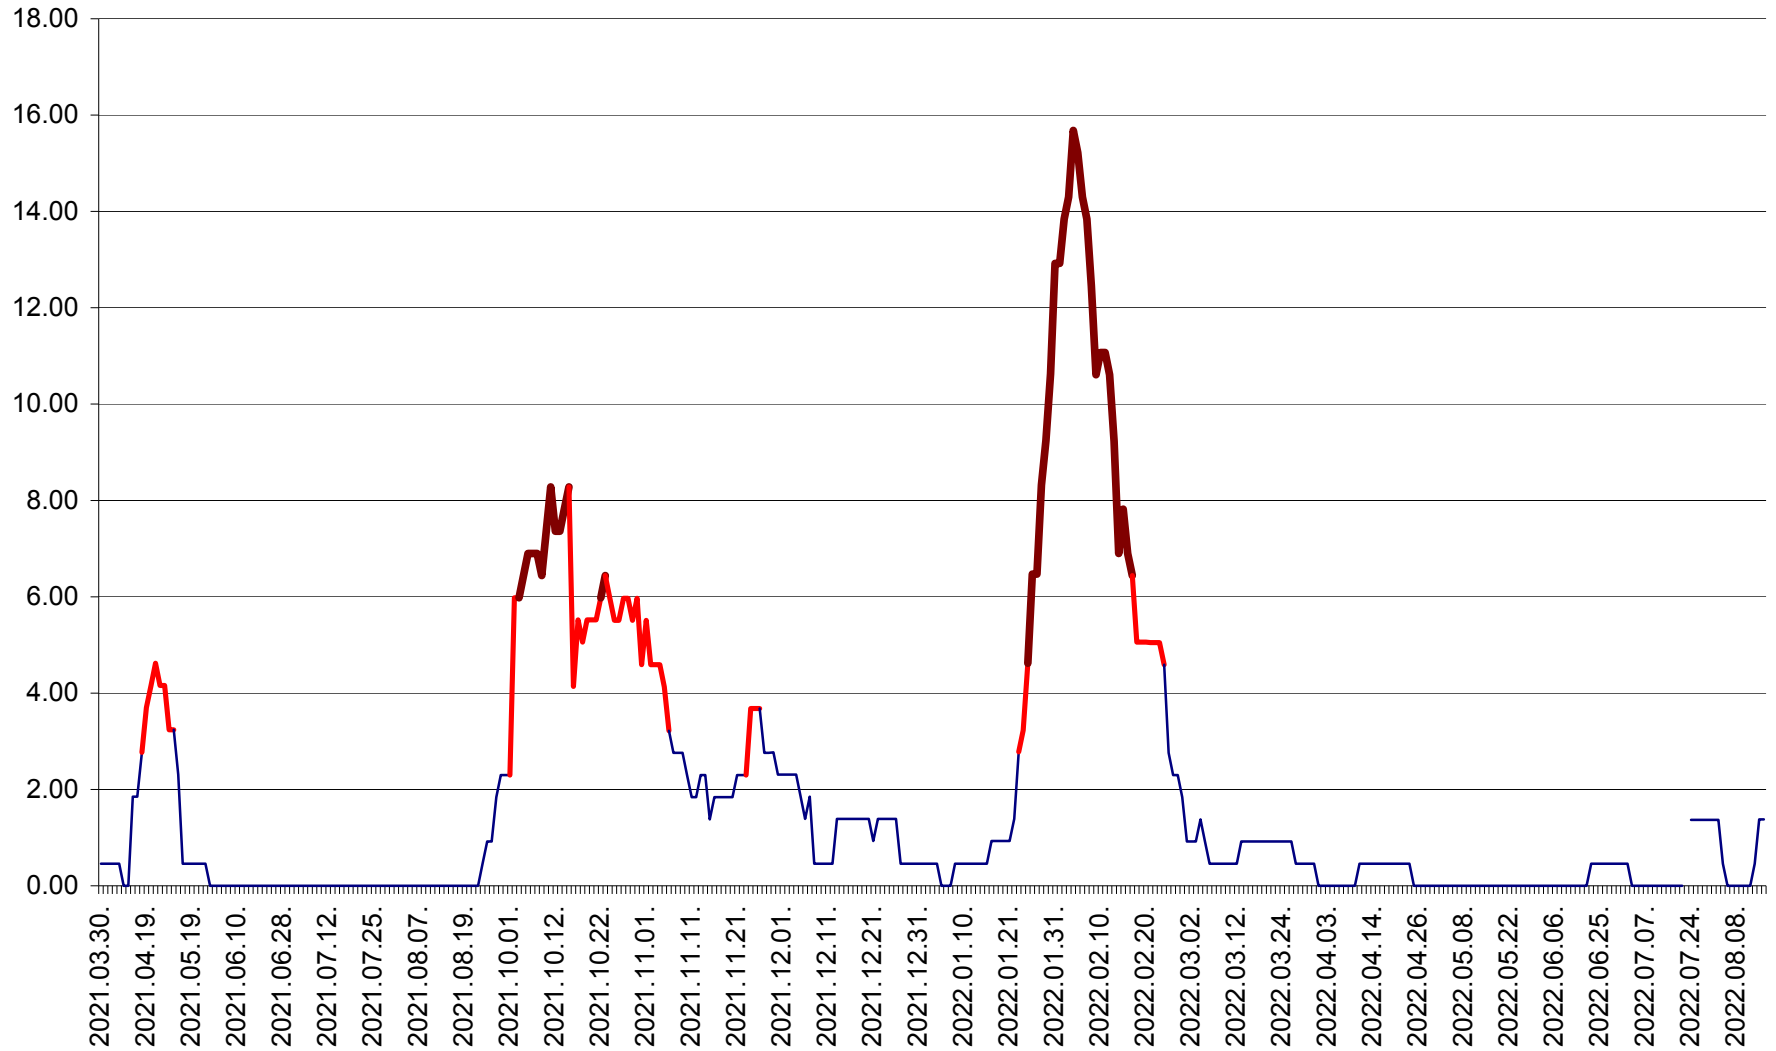

ATID - Evolutia incidentei cumulate pe 14 zile la % de locuitori
2021.04.01. - 2022.08.15.

AVRĂMEȘTI - Evolutia incidentei cumulate pe 14 zile la ‰ de locuitori
2021.04.01. - 2022.08.15.

ORAȘ BĂILE TUȘNAD - Evolutia incidentei cumulate pe 14 zile la ‰ de locuitori
2021.04.01. - 2022.08.15.

ORAȘ BĂLAN - Evoluția incidenței cumulate pe 14 zile la ‰ de locuitori
2021.04.01. - 2022.08.15.

BILBOR - Evolutia incidentei cumulate pe 14 zile la ‰ de locuitori
2021.04.01. - 2022.08.15.

ORAȘ BORSEC - Evolutia incidentei cumulate pe 14 zile la ‰ de locuitori
2021.04.01. - 2022.08.15.

BRĂDEȘTI - Evoluția incidentei cumulate pe 14 zile la ‰ de locuitori
2021.04.01. - 2022.08.15.

CĂPÂLNIȚA - Evoluția incidenței cumulate pe 14 zile la ‰ de locuitori
2021.04.01. - 2022.08.15.

CÂRȚA - Evolutia incidentei cumulate pe 14 zile la ‰ de locuitori
2021.04.01. - 2022.08.15.

CICEU - Evolutia incidentei cumulate pe 14 zile la ‰ de locuitori
2021.04.01. - 2022.08.15.

CIUCSÂNGEORGIU - Evolutia incidentei cumulate pe 14 zile la % de locuitori
2021.04.01. - 2022.08.15.

CIUMANI - Evolutia incidentei cumulate pe 14 zile la ‰ de locuitori
2021.04.01. - 2022.08.15.