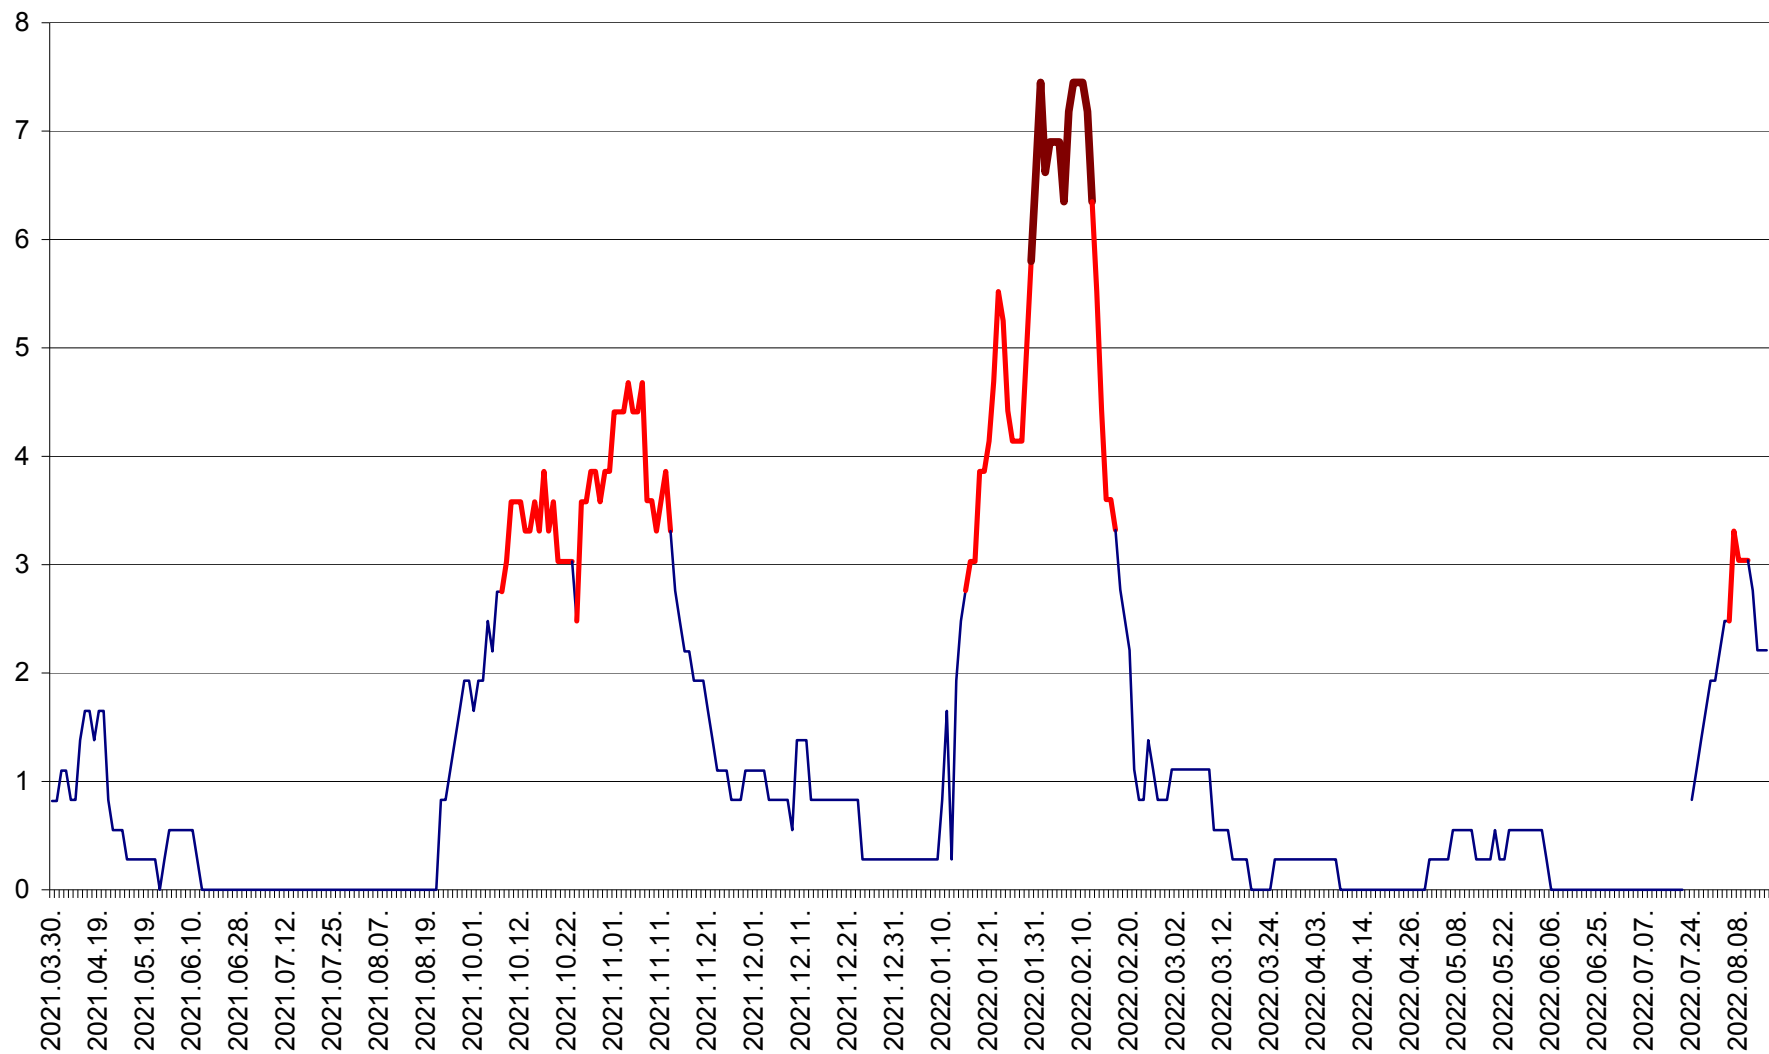

RACU - Evolutia incidentei cumulate pe 14 zile la ‰ de locuitori
2021.04.01. - 2022.08.15.

REMETEA - Evolutia incidentei cumulate pe 14 zile la ‰ de locuitori
2021.04.01. - 2022.08.15.

SĂCEL - Evolutia incidentei cumulate pe 14 zile la ‰ de locuitori
2021.04.01. - 2022.08.15.

SÂNCRĂIENI - Evolutia incidentei cumulate pe 14 zile la ‰ de locuitori
2021.04.01. - 2022.08.15.

SÂNDOMIC - Evolutia incidentei cumulate pe 14 zile la ‰ de locuitori
2021.04.01. - 2022.08.15.

SÂNMARTIN - Evolutia incidentei cumulate pe 14 zile la ‰ de locuitori
2021.04.01. - 2022.08.15.

SÂNSIMION - Evolutia incidentei cumulate pe 14 zile la ‰ de locuitori
2021.04.01. - 2022.08.15.

SÂNTIMBRU - Evolutia incidentei cumulate pe 14 zile la ‰ de locuitori
2021.04.01. - 2022.08.15.

SĂRMAȘ - Evolutia incidentei cumulate pe 14 zile la ‰ de locuitori
2021.04.01. - 2022.08.15.