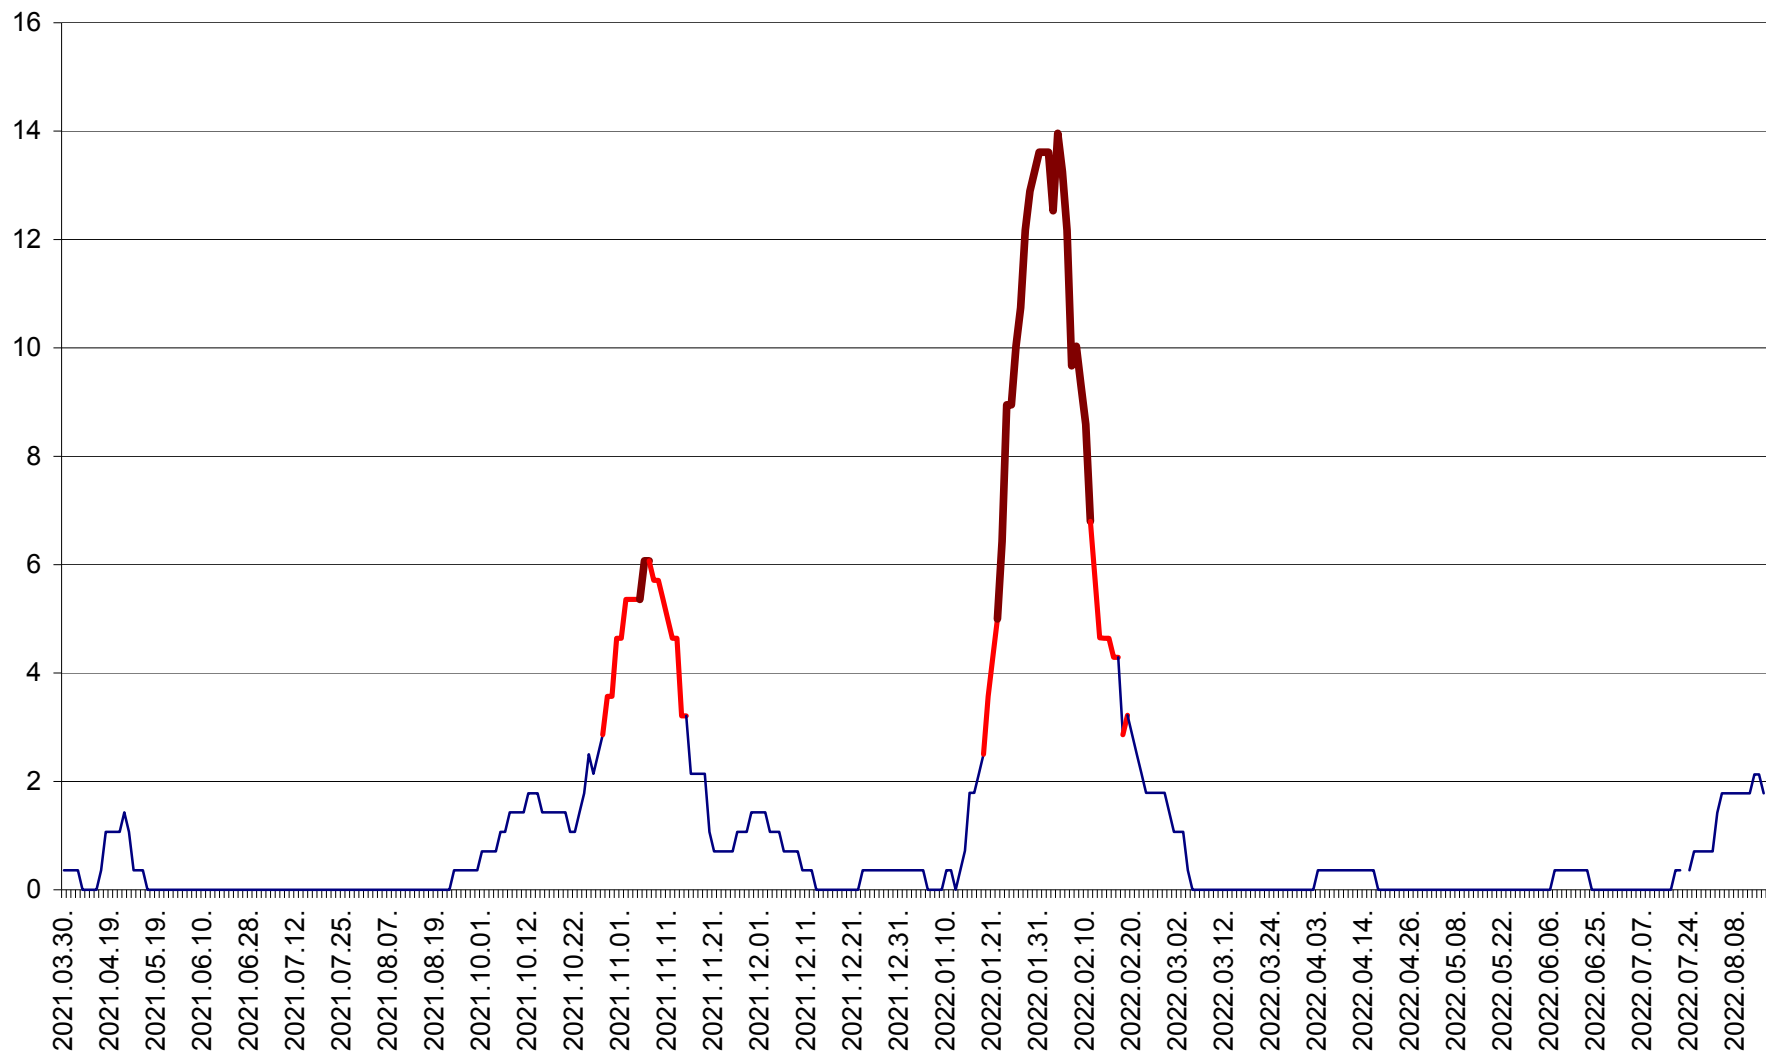

ȘIMONEȘTI - Evolutia incidentei cumulate pe 14 zile la ‰ de locuitori
2021.04.01. - 2022.08.15.