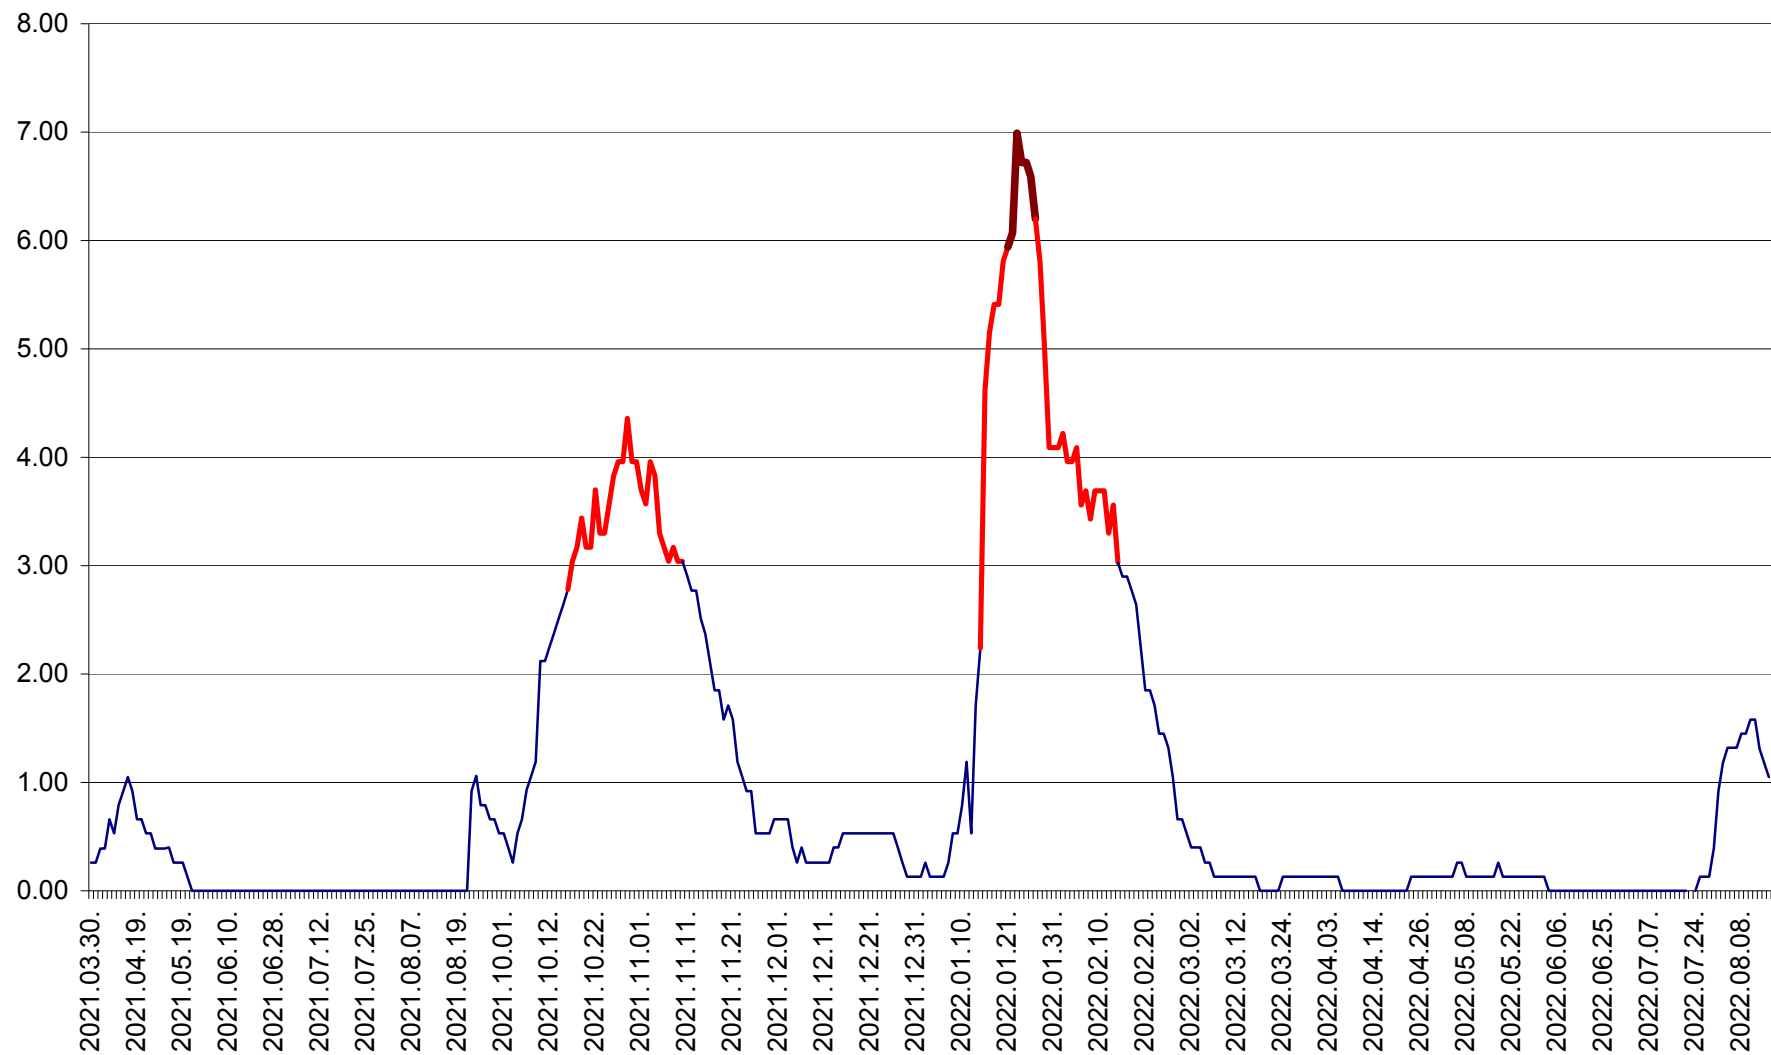

TUȘNAD - Evolutia incidentei cumulate pe 14 zile la ‰ de locuitori
2021.04.01. - 2022.08.15.

ULIEȘ - Evoluția incidentei cumulate pe 14 zile la ‰ de locuitori
2021.04.01. - 2022.08.15.

VĂRȘAG - Evolutia incidentei cumulate pe 14 zile la ‰ de locuitori
2021.04.01. - 2022.08.15.

ORAȘ VLĂHIȚA - Evolutia incidentei cumulate pe 14 zile la ‰ de locuitori
2021.04.01. - 2022.08.15.

VOȘLĂBENI - Evolutia incidentei cumulate pe 14 zile la ‰ de locuitori
2021.04.01. - 2022.08.15.

ZETEA - Evolutia incidentei cumulate pe 14 zile la ‰ de locuitori
2021.04.01. - 2022.08.15.