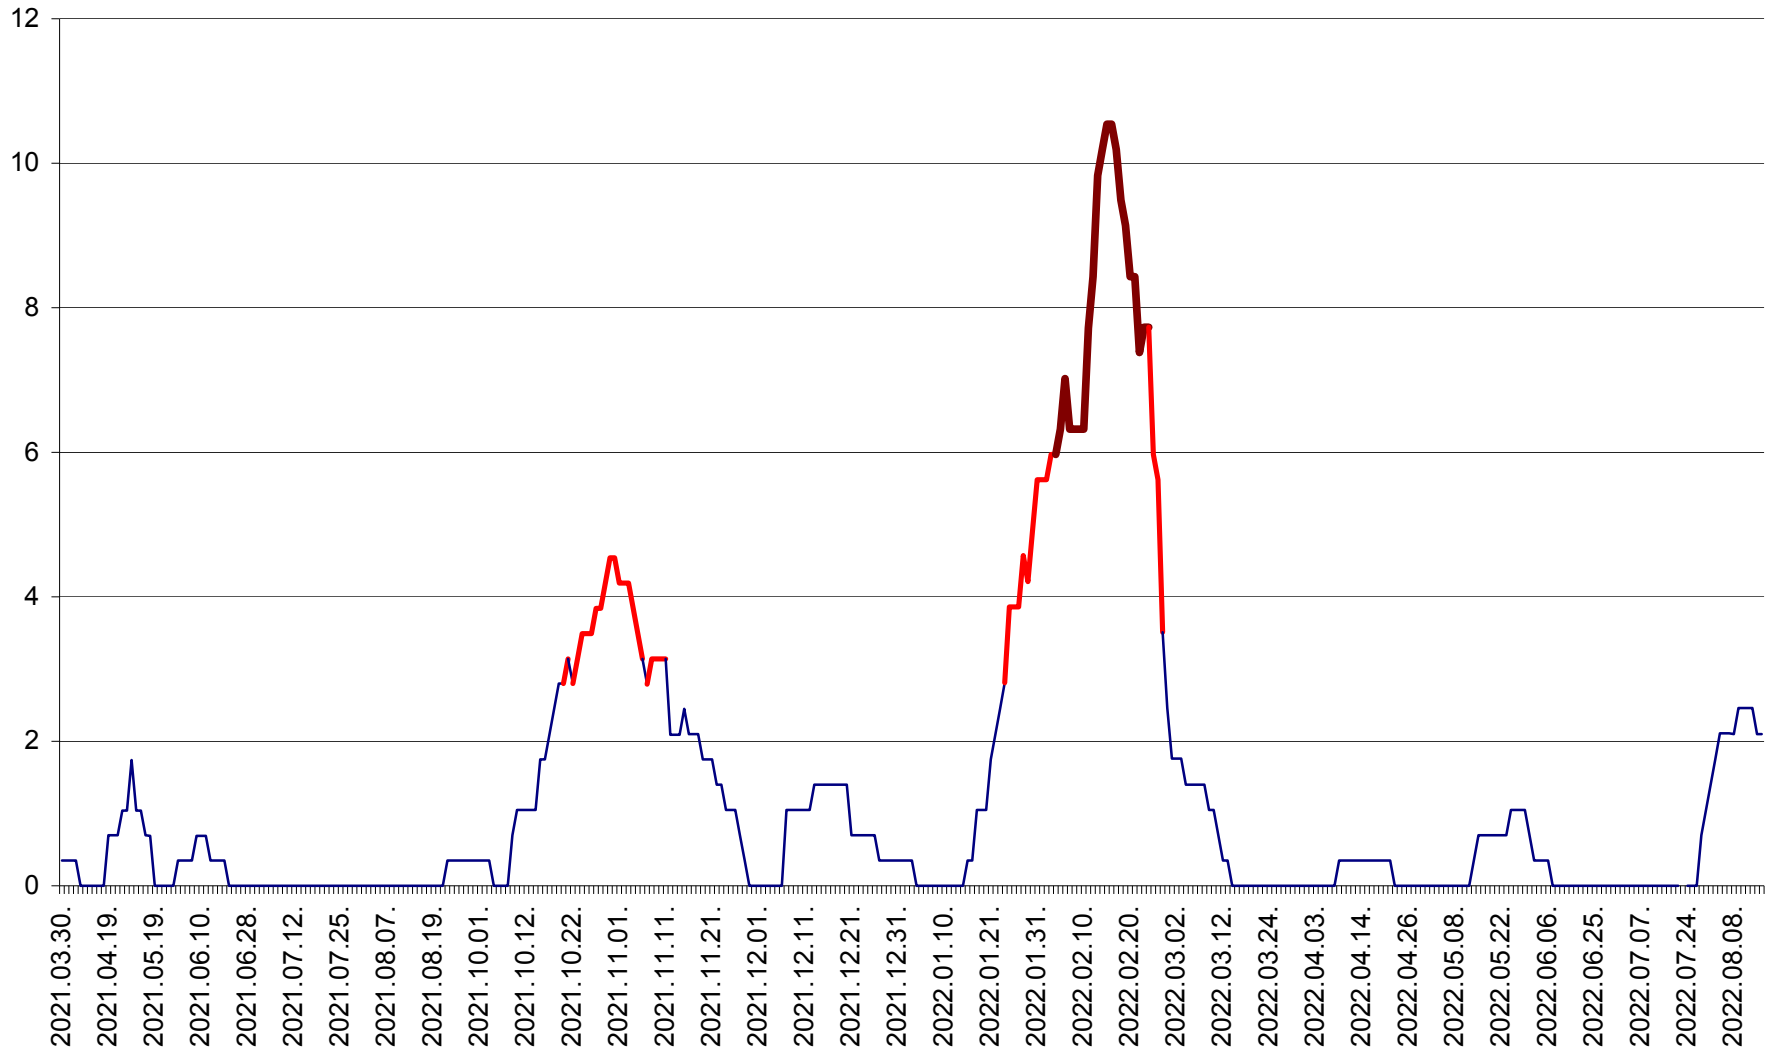

SICULENI - Evolutia incidentei cumulate pe 14 zile la % de locuitori
2021.04.01. - 2022.08.15.

SECUIENI - Evolutia incidentei cumulate pe 14 zile la % de locuitori
2021.04.01. - 2022.08.15.