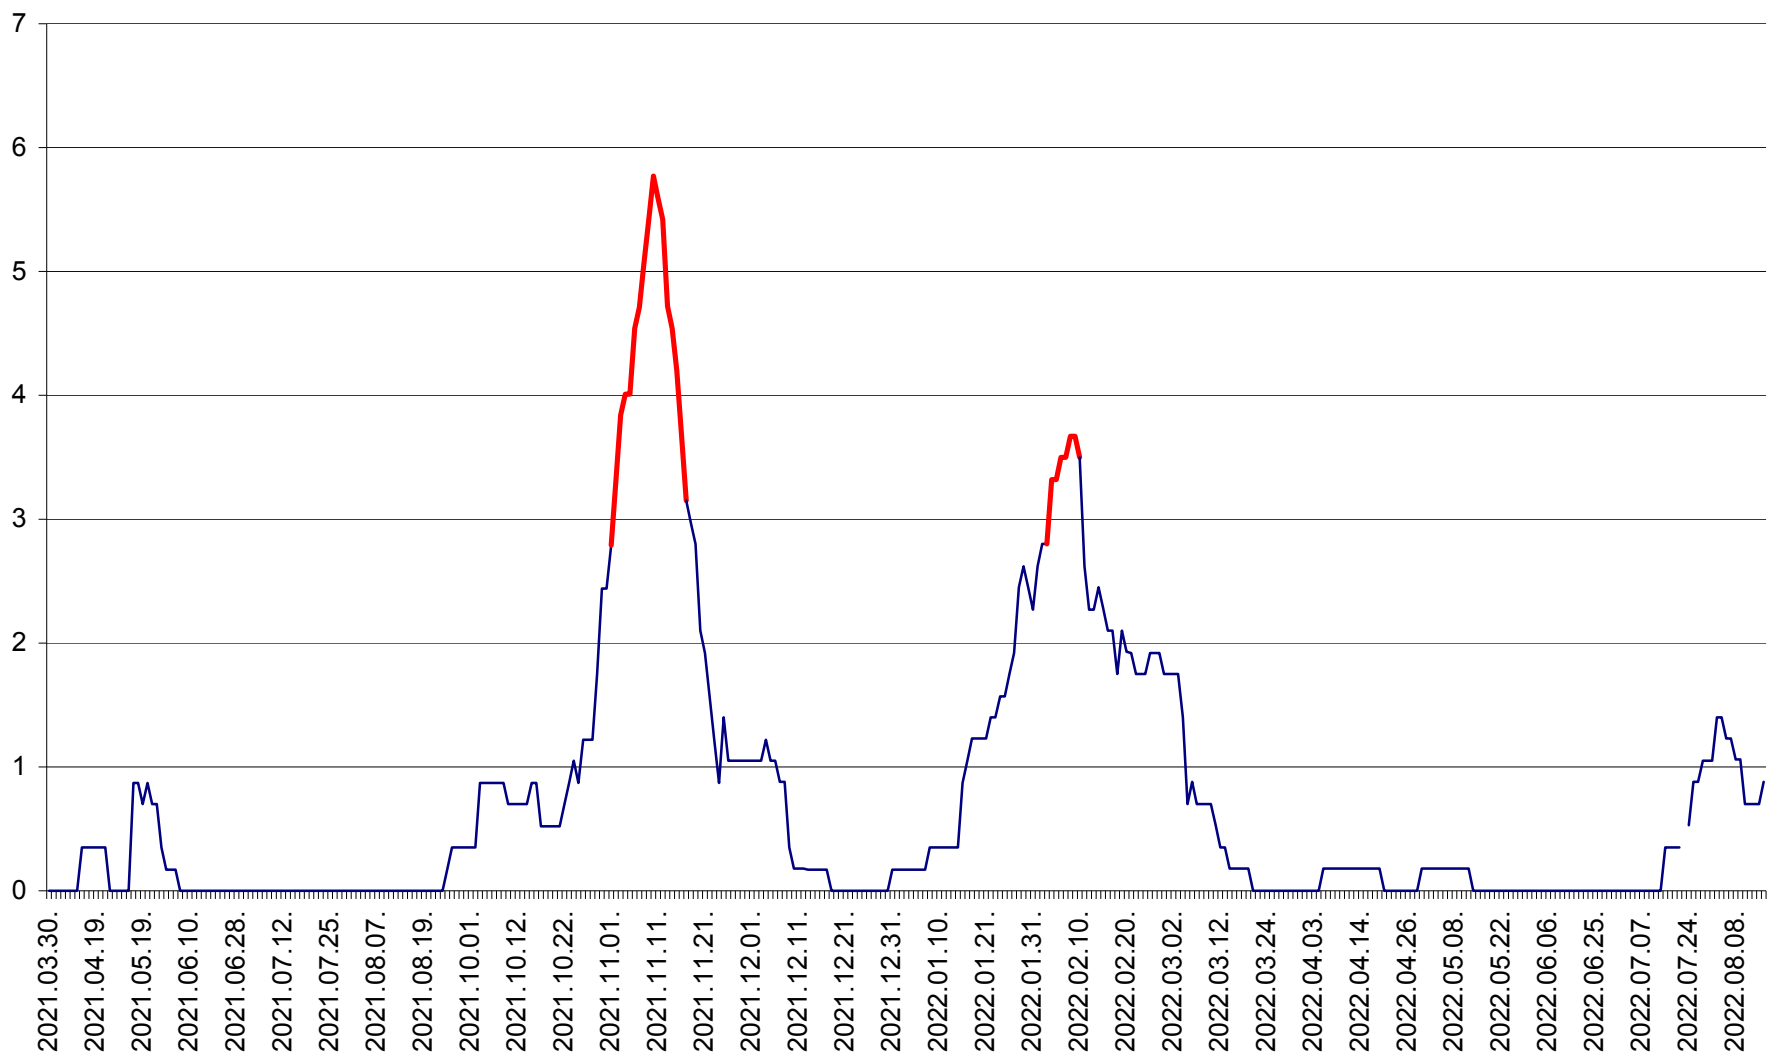

CORBU - Evolutia incidentei cumulate pe 14 zile la ‰ de locuitori
2021.04.01. - 2022.08.15.

CORUND - Evolutia incidentei cumulate pe 14 zile la ‰ de locuitori
2021.04.01. - 2022.08.15.

COZMENI - Evolutia incidentei cumulate pe 14 zile la % de locuitori
2021.04.01. - 2022.08.15.

ORAȘ CRISTURU SECUIESC - Evolutia incidentei cumulate pe 14 zile la ‰ de locuitori
2021.04.01. - 2022.08.15.

DĂNEȘTI - Evolutia incidentei cumulate pe 14 zile la ‰ de locuitori
2021.04.01. - 2022.08.15.

DÂRJIU - Evolutia incidentei cumulate pe 14 zile la ‰ de locuitori
2021.04.01. - 2022.08.15.

DEALU - Evolutia incidentei cumulate pe 14 zile la ‰ de locuitori
2021.04.01. - 2022.08.15.

DITRĂU - Evolutia incidentei cumulate pe 14 zile la ‰ de locuitori
2021.04.01. - 2022.08.15.