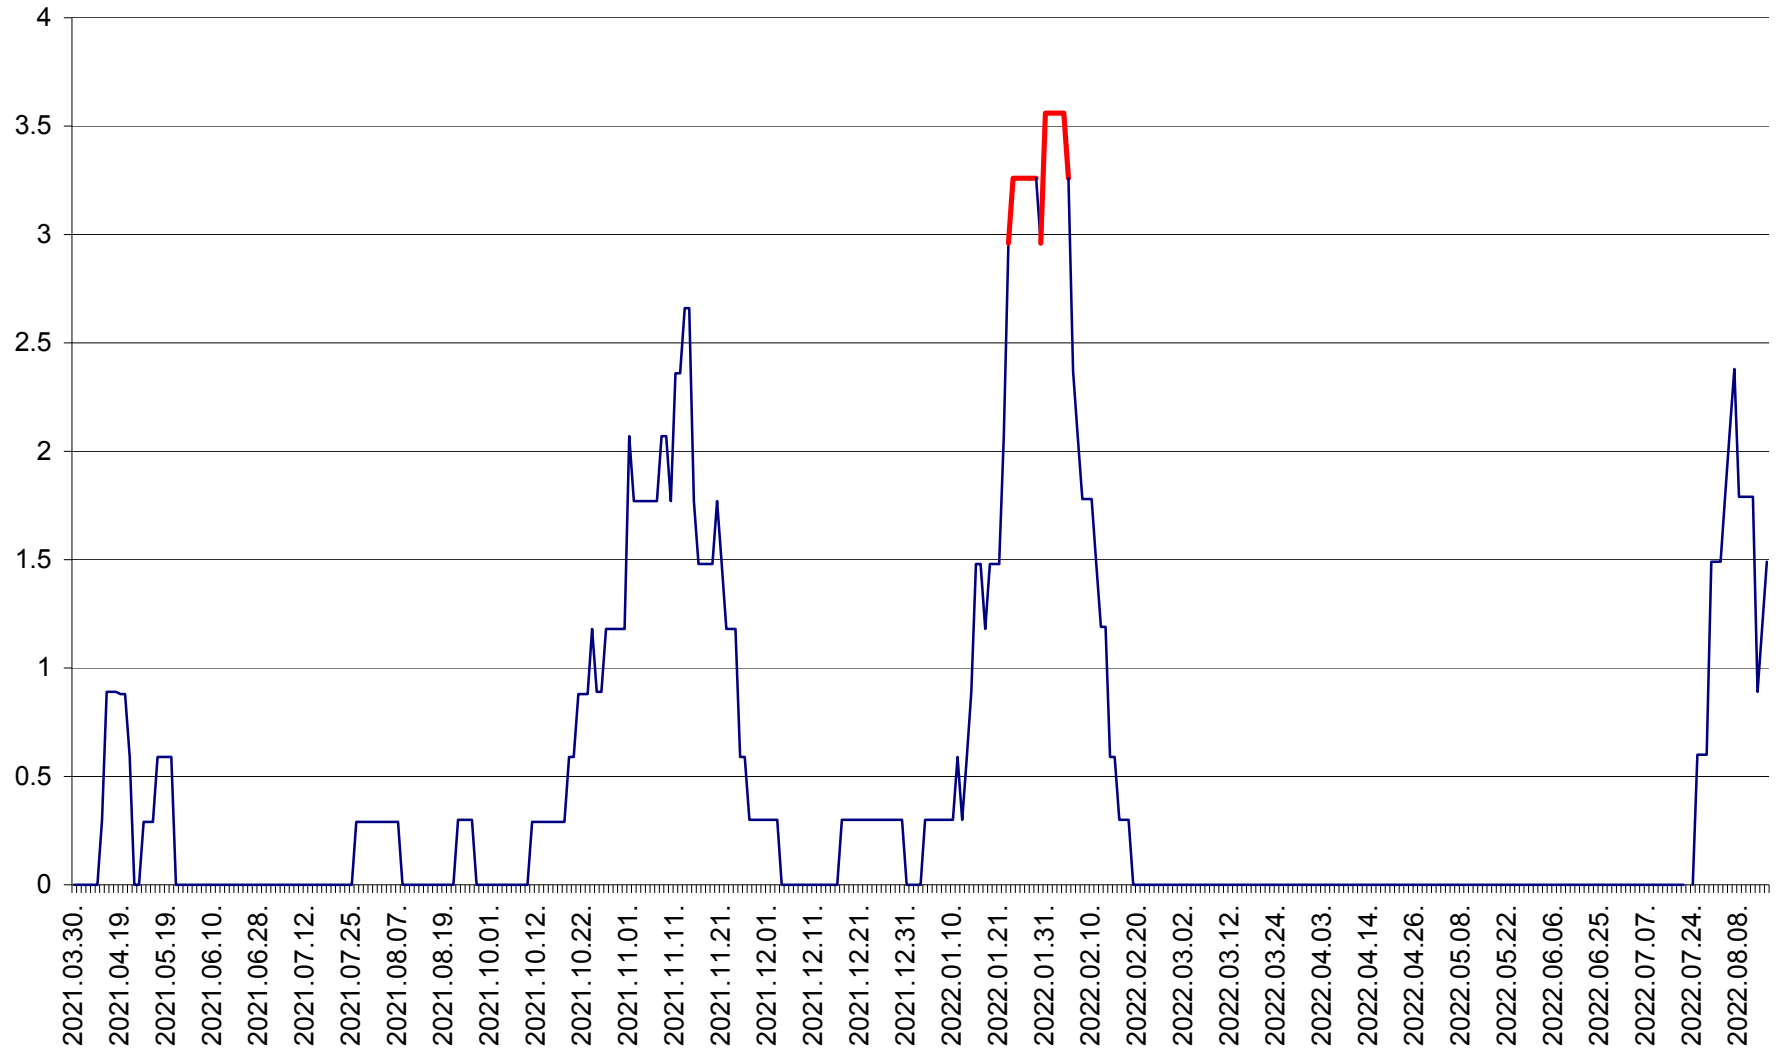

MUNICIPIUL GHEORGHENI - Evolutia incidentei cumulate pe 14 zile la % de locuitori
2021.04.01. - 2022.08.15.

JOSENI - Evolutia incidentei cumulate pe 14 zile la ‰ de locuitori
2021.04.01. - 2022.08.15.

LĂZAREA - Evolutia incidentei cumulate pe 14 zile la % de locuitori
2021.04.01. - 2022.08.15.

LELICENI - Evolutia incidentei cumulate pe 14 zile la % de locuitori
2021.04.01. - 2022.08.15.

LUETA - Evolutia incidentei cumulate pe 14 zile la ‰ de locuitori
2021.04.01. - 2022.08.15.

LUNCA DE JOS - Evolutia incidentei cumulate pe 14 zile la ‰ de locuitori
2021.04.01. - 2022.08.15.

LUNCA DE SUS - Evolutia incidentei cumulate pe 14 zile la ‰ de locuitori
2021.04.01. - 2022.08.15.

LUPENI - Evolutia incidentei cumulate pe 14 zile la ‰ de locuitori
2021.04.01. - 2022.08.15.

MĂDĂRAȘ - Evolutia incidentei cumulate pe 14 zile la ‰ de locuitori
2021.04.01. - 2022.08.15.