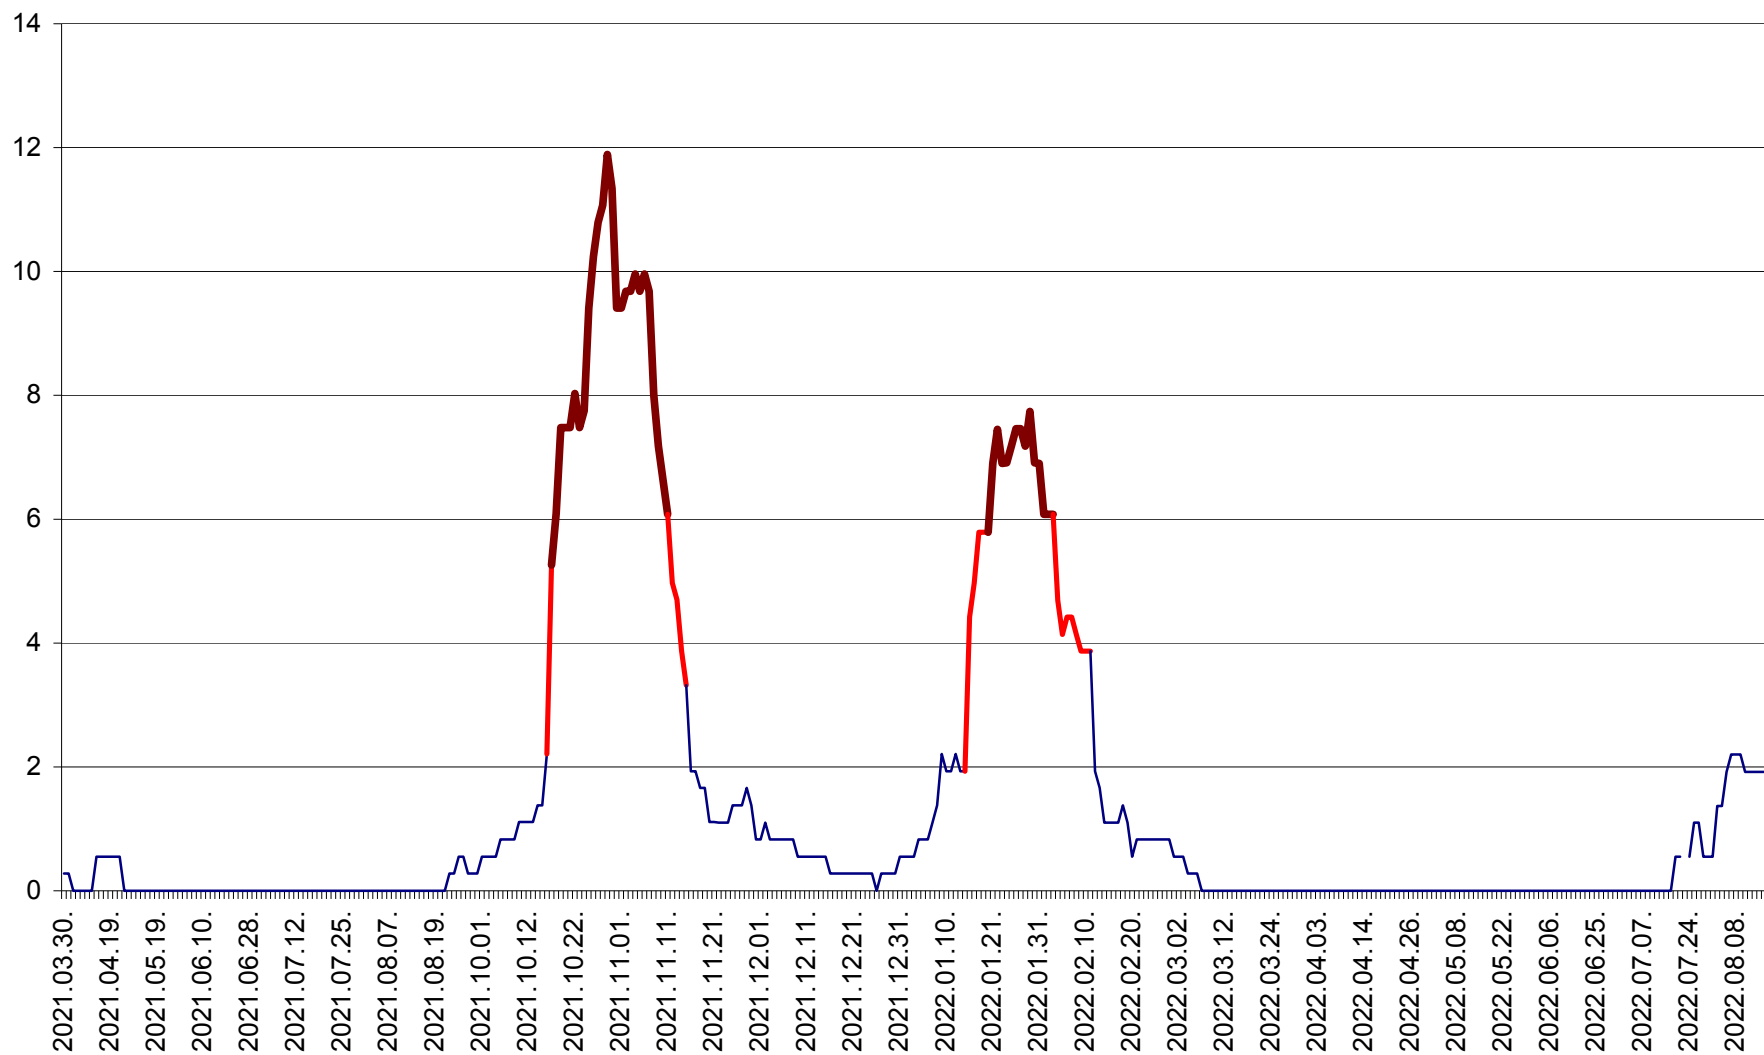

DÂRJIU - Evolutia incidentei cumulate pe 14 zile la ‰ de locuitori
2021.04.01. - 2022.08.15.

DEALU - Evolutia incidentei cumulate pe 14 zile la ‰ de locuitori
2021.04.01. - 2022.08.15.

DITRĂU - Evolutia incidentei cumulate pe 14 zile la ‰ de locuitori
2021.04.01. - 2022.08.15.

FELICENI - Evolutia incidentei cumulate pe 14 zile la % de locuitori
2021.04.01. - 2022.08.15.

FRUMOASA - Evolutia incidentei cumulate pe 14 zile la ‰ de locuitori
2021.04.01. - 2022.08.15.

GĂLĂUȚAȘ - Evoluția incidenței cumulate pe 14 zile la ‰ de locuitori
2021.04.01. - 2022.08.15.

MUNICIPIUL GHEORGHENI - Evolutia incidentei cumulate pe 14 zile la % de locuitori
2021.04.01. - 2022.08.15.

JOSENI - Evolutia incidentei cumulate pe 14 zile la ‰ de locuitori
2021.04.01. - 2022.08.15.

LĂZAREA - Evolutia incidentei cumulate pe 14 zile la % de locuitori
2021.04.01. - 2022.08.15.

LELICENI - Evolutia incidentei cumulate pe 14 zile la % de locuitori
2021.04.01. - 2022.08.15.

LUETA - Evolutia incidentei cumulate pe 14 zile la ‰ de locuitori
2021.04.01. - 2022.08.15.

LUNCA DE JOS - Evolutia incidentei cumulate pe 14 zile la ‰ de locuitori
2021.04.01. - 2022.08.15.