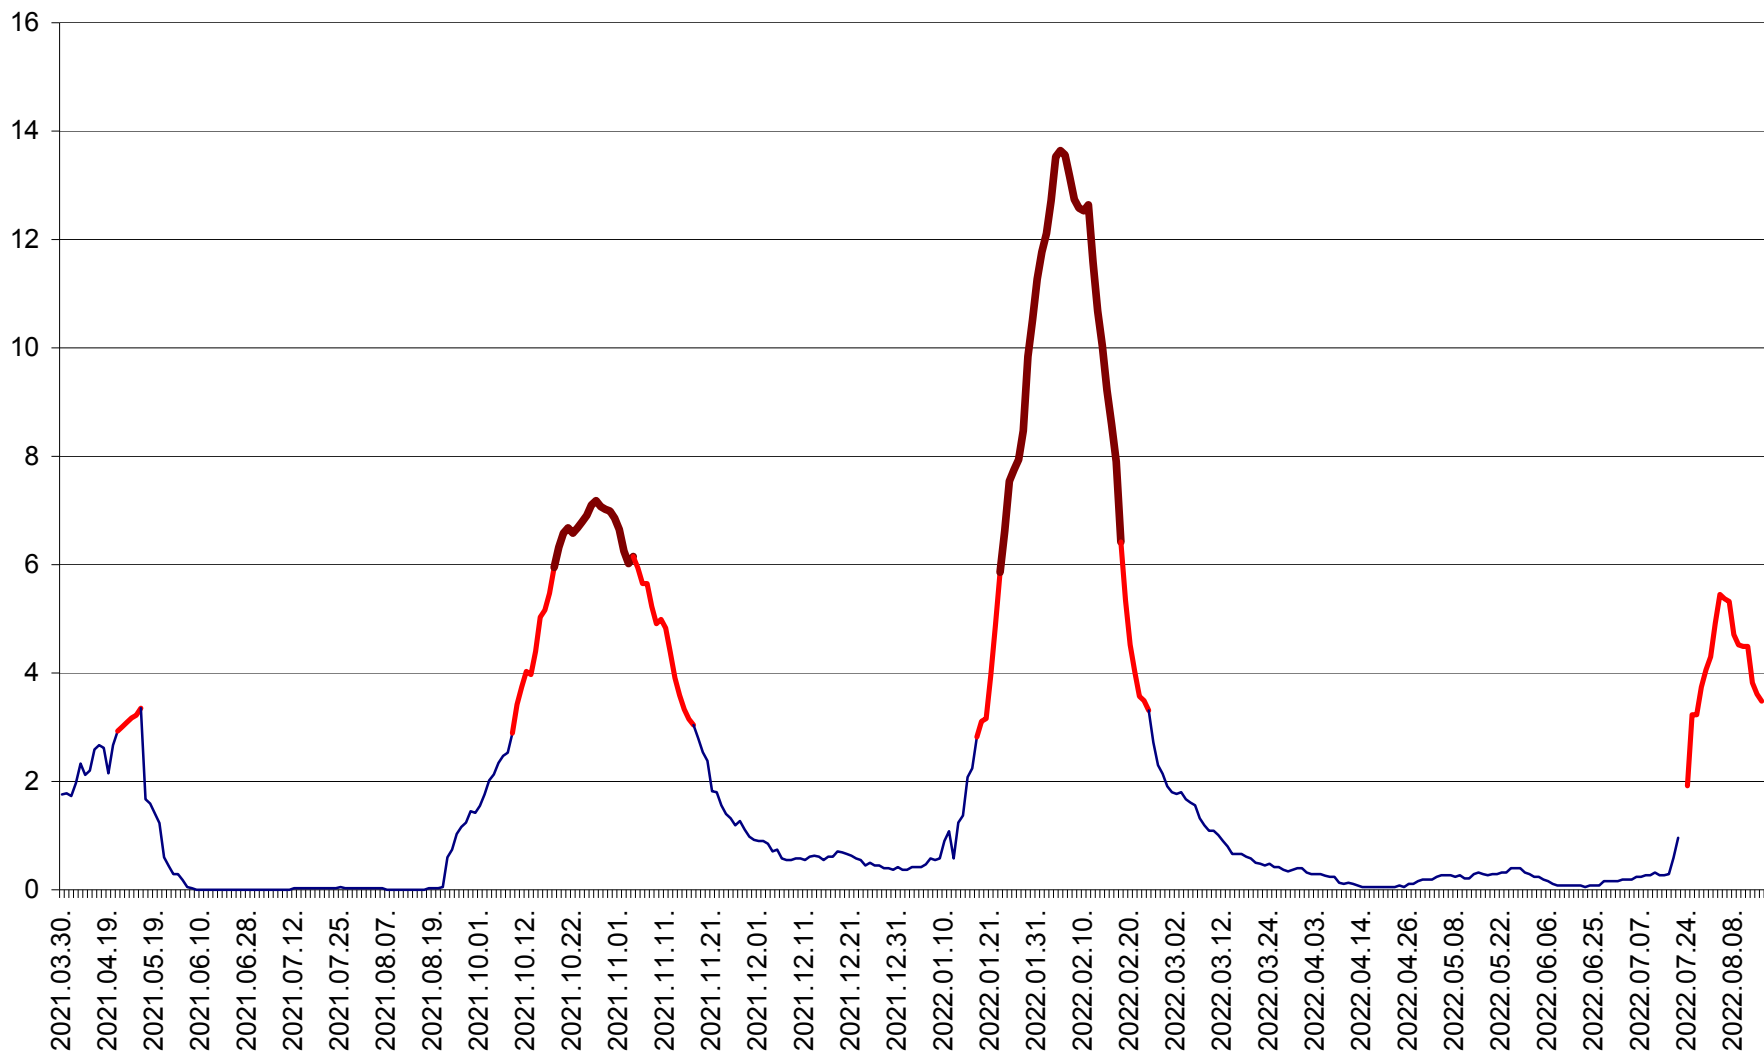

PĂULENI-CIUC - Evolutia incidentei cumulate pe 14 zile la % de locuitori
2021.04.01. - 2022.08.15.