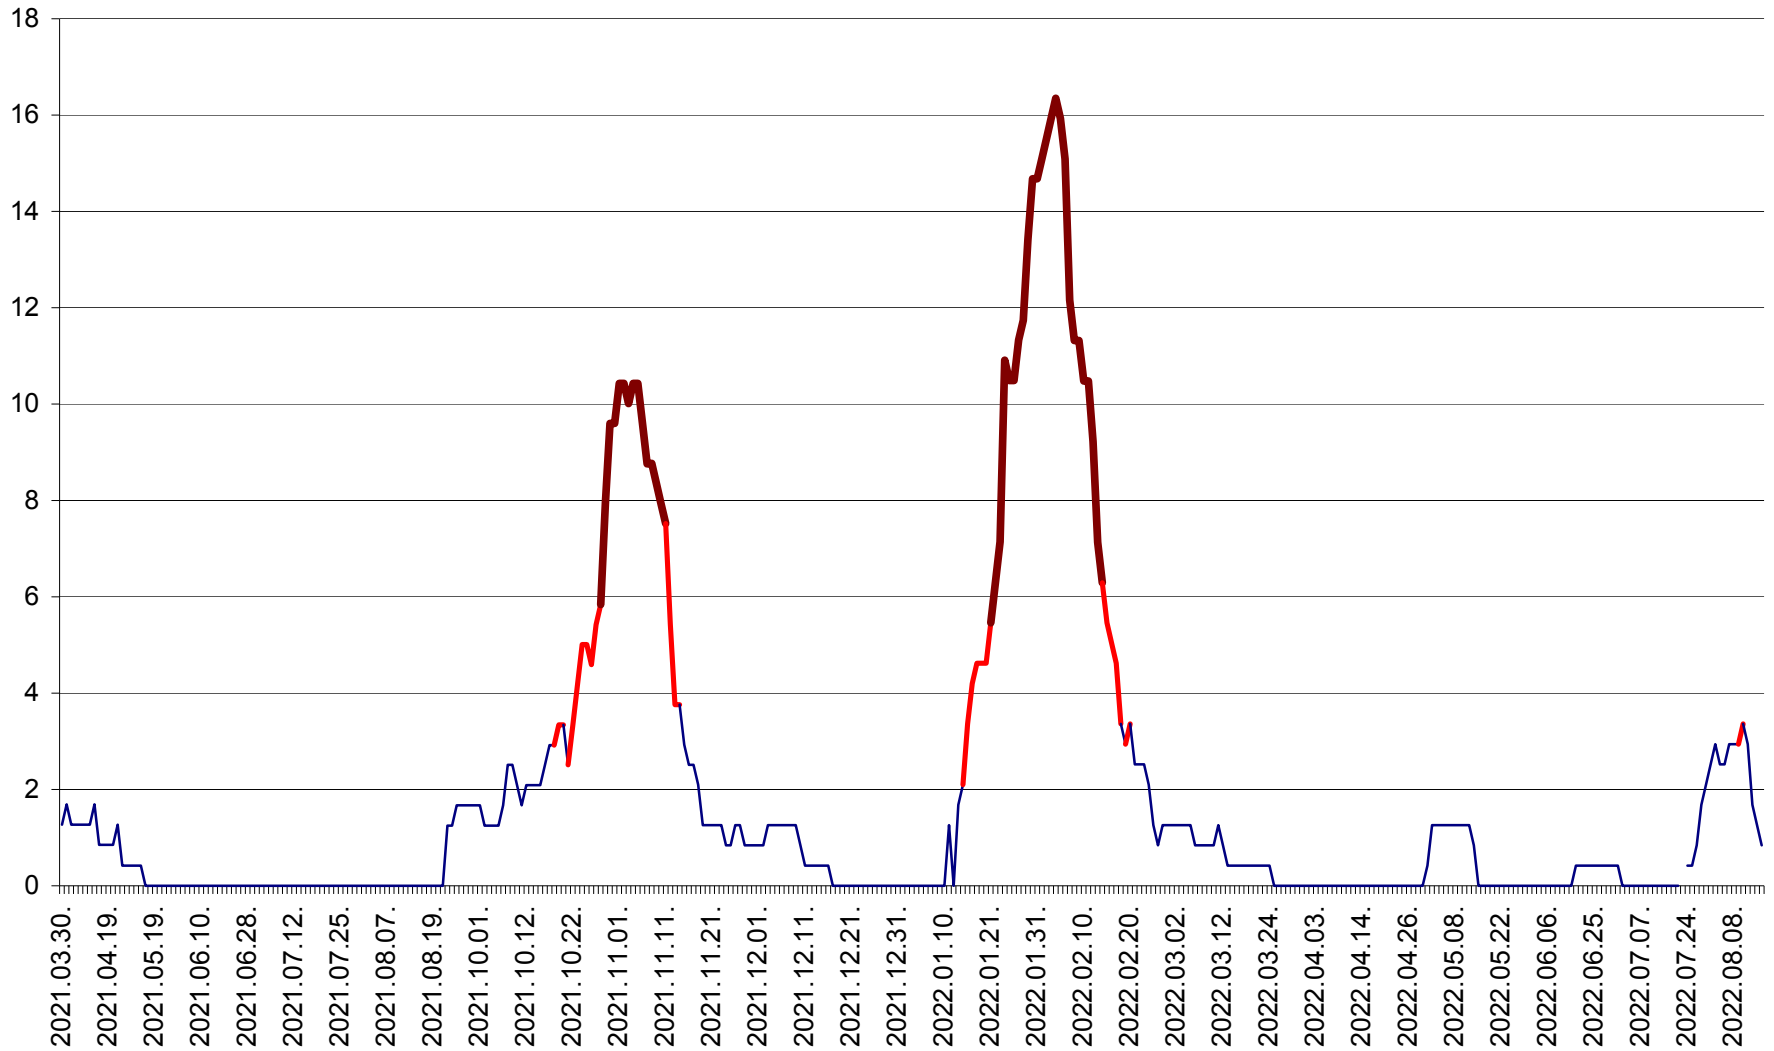

FELICENI - Evolutia incidentei cumulate pe 14 zile la % de locuitori
2021.04.01. - 2022.08.15.

FRUMOASA - Evolutia incidentei cumulate pe 14 zile la ‰ de locuitori
2021.04.01. - 2022.08.15.

GĂLĂUȚAȘ - Evoluția incidenței cumulate pe 14 zile la ‰ de locuitori
2021.04.01. - 2022.08.15.

MUNICIPIUL GHEORGHENI - Evolutia incidentei cumulate pe 14 zile la % de locuitori
2021.04.01. - 2022.08.15.

JOSENI - Evolutia incidentei cumulate pe 14 zile la ‰ de locuitori
2021.04.01. - 2022.08.15.

LĂZAREA - Evolutia incidentei cumulate pe 14 zile la % de locuitori
2021.04.01. - 2022.08.15.

LELICENI - Evolutia incidentei cumulate pe 14 zile la % de locuitori
2021.04.01. - 2022.08.15.

LUETA - Evolutia incidentei cumulate pe 14 zile la ‰ de locuitori
2021.04.01. - 2022.08.15.

LUNCA DE JOS - Evolutia incidentei cumulate pe 14 zile la ‰ de locuitori
2021.04.01. - 2022.08.15.