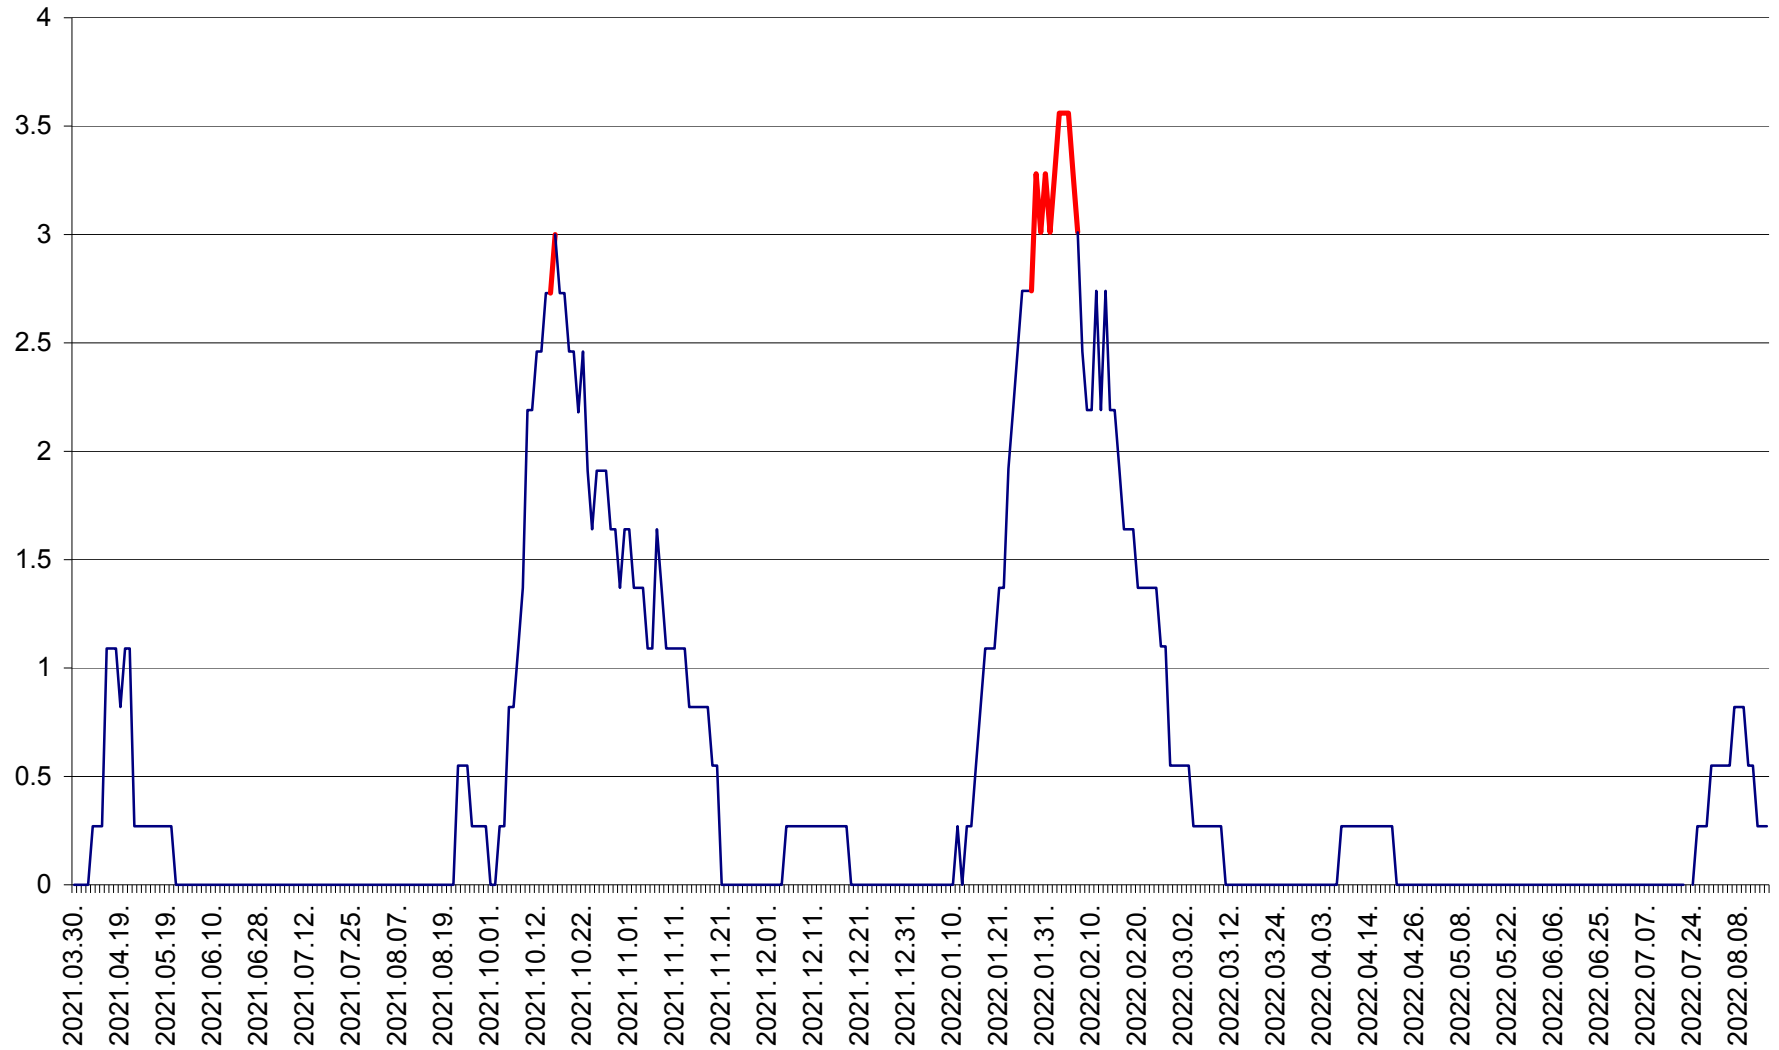

FELICENI - Evolutia incidentei cumulate pe 14 zile la % de locuitori
2021.04.01. - 2022.08.15.

FRUMOASA - Evolutia incidentei cumulate pe 14 zile la ‰ de locuitori
2021.04.01. - 2022.08.15.

GĂLĂUȚAȘ - Evoluția incidenței cumulate pe 14 zile la ‰ de locuitori
2021.04.01. - 2022.08.15.

MUNICIPIUL GHEORGHENI - Evolutia incidentei cumulate pe 14 zile la % de locuitori
2021.04.01. - 2022.08.15.

JOSENI - Evolutia incidentei cumulate pe 14 zile la ‰ de locuitori
2021.04.01. - 2022.08.15.

LĂZAREA - Evolutia incidentei cumulate pe 14 zile la % de locuitori
2021.04.01. - 2022.08.15.

LELICENI - Evolutia incidentei cumulate pe 14 zile la % de locuitori
2021.04.01. - 2022.08.15.

LUETA - Evolutia incidentei cumulate pe 14 zile la ‰ de locuitori
2021.04.01. - 2022.08.15.

LUNCA DE JOS - Evolutia incidentei cumulate pe 14 zile la ‰ de locuitori
2021.04.01. - 2022.08.15.