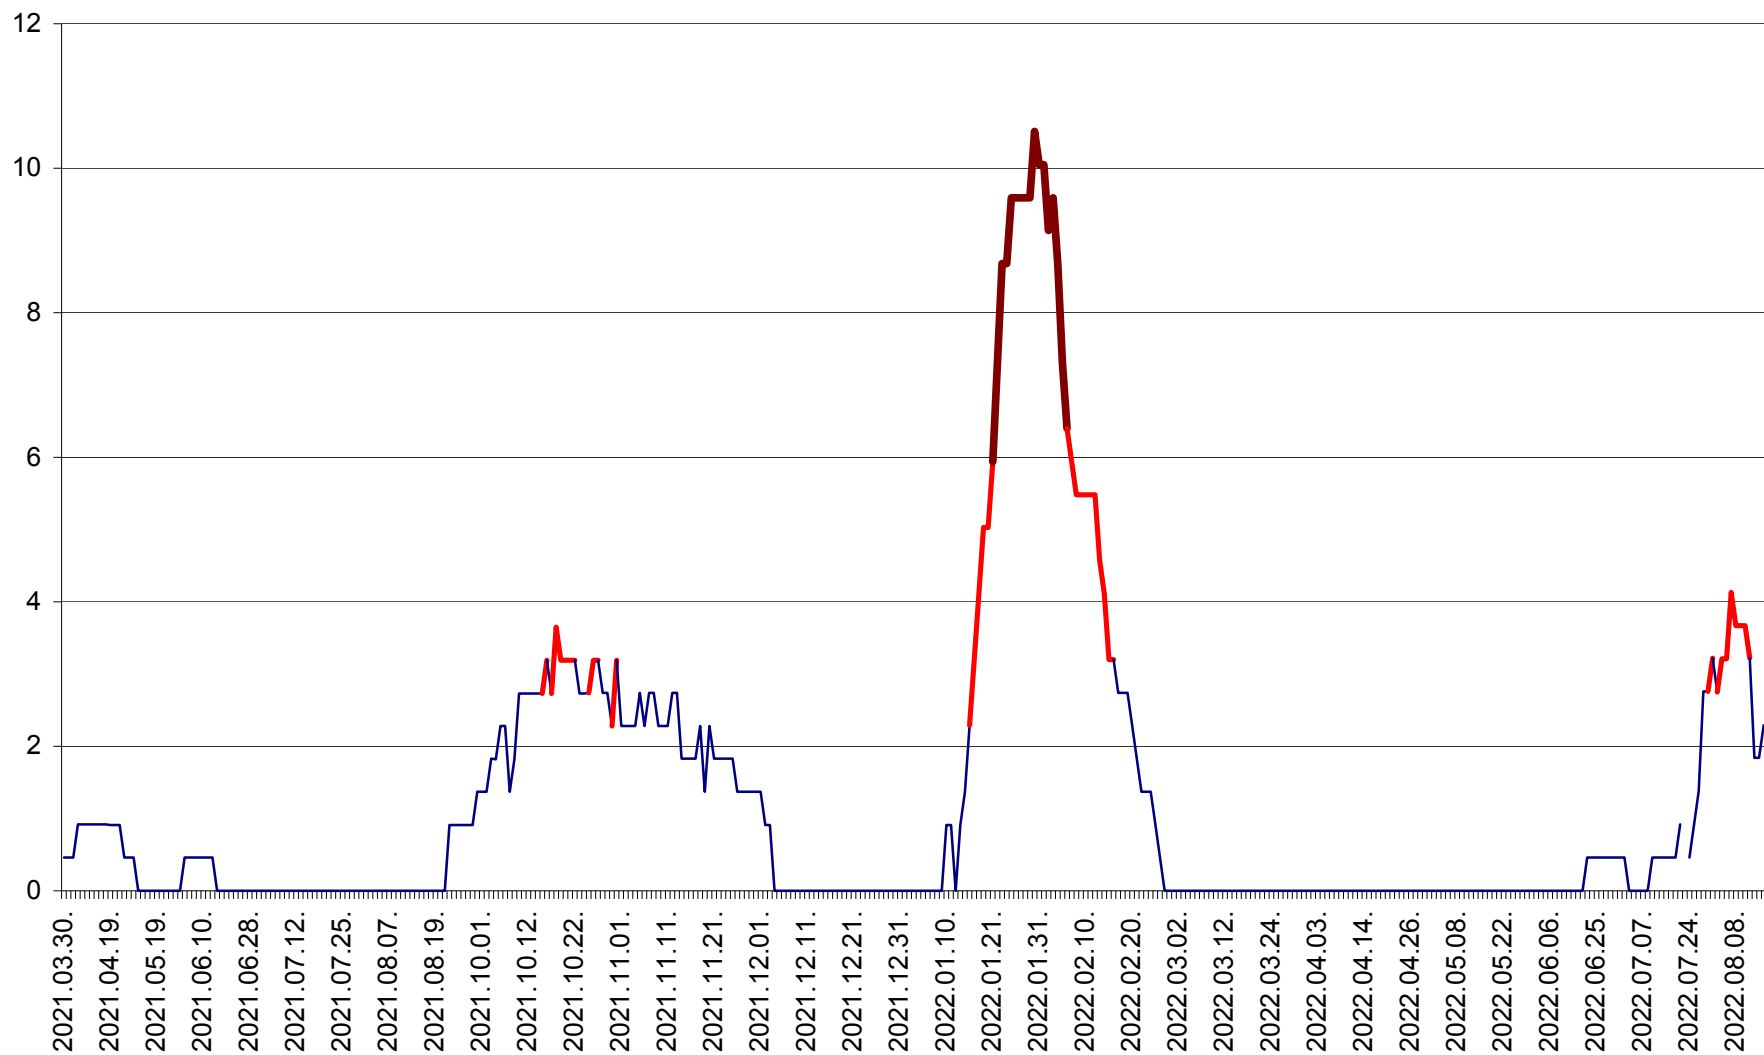

CICEU - Evolutia incidentei cumulate pe 14 zile la ‰ de locuitori
2021.04.01. - 2022.08.15.

CIUCSÂNGEORGIU - Evolutia incidentei cumulate pe 14 zile la % de locuitori
2021.04.01. - 2022.08.15.

CIUMANI - Evolutia incidentei cumulate pe 14 zile la ‰ de locuitori
2021.04.01. - 2022.08.15.

CORBU - Evolutia incidentei cumulate pe 14 zile la ‰ de locuitori
2021.04.01. - 2022.08.15.

CORUND - Evolutia incidentei cumulate pe 14 zile la ‰ de locuitori
2021.04.01. - 2022.08.15.

COZMENI - Evolutia incidentei cumulate pe 14 zile la % de locuitori
2021.04.01. - 2022.08.15.

ORAȘ CRISTURU SECUIESC - Evolutia incidentei cumulate pe 14 zile la ‰ de locuitori
2021.04.01. - 2022.08.15.

DĂNEȘTI - Evolutia incidentei cumulate pe 14 zile la ‰ de locuitori
2021.04.01. - 2022.08.15.

DÂRJIU - Evolutia incidentei cumulate pe 14 zile la ‰ de locuitori
2021.04.01. - 2022.08.15.

DEALU - Evolutia incidentei cumulate pe 14 zile la ‰ de locuitori
2021.04.01. - 2022.08.15.

DITRĂU - Evolutia incidentei cumulate pe 14 zile la ‰ de locuitori
2021.04.01. - 2022.08.15.