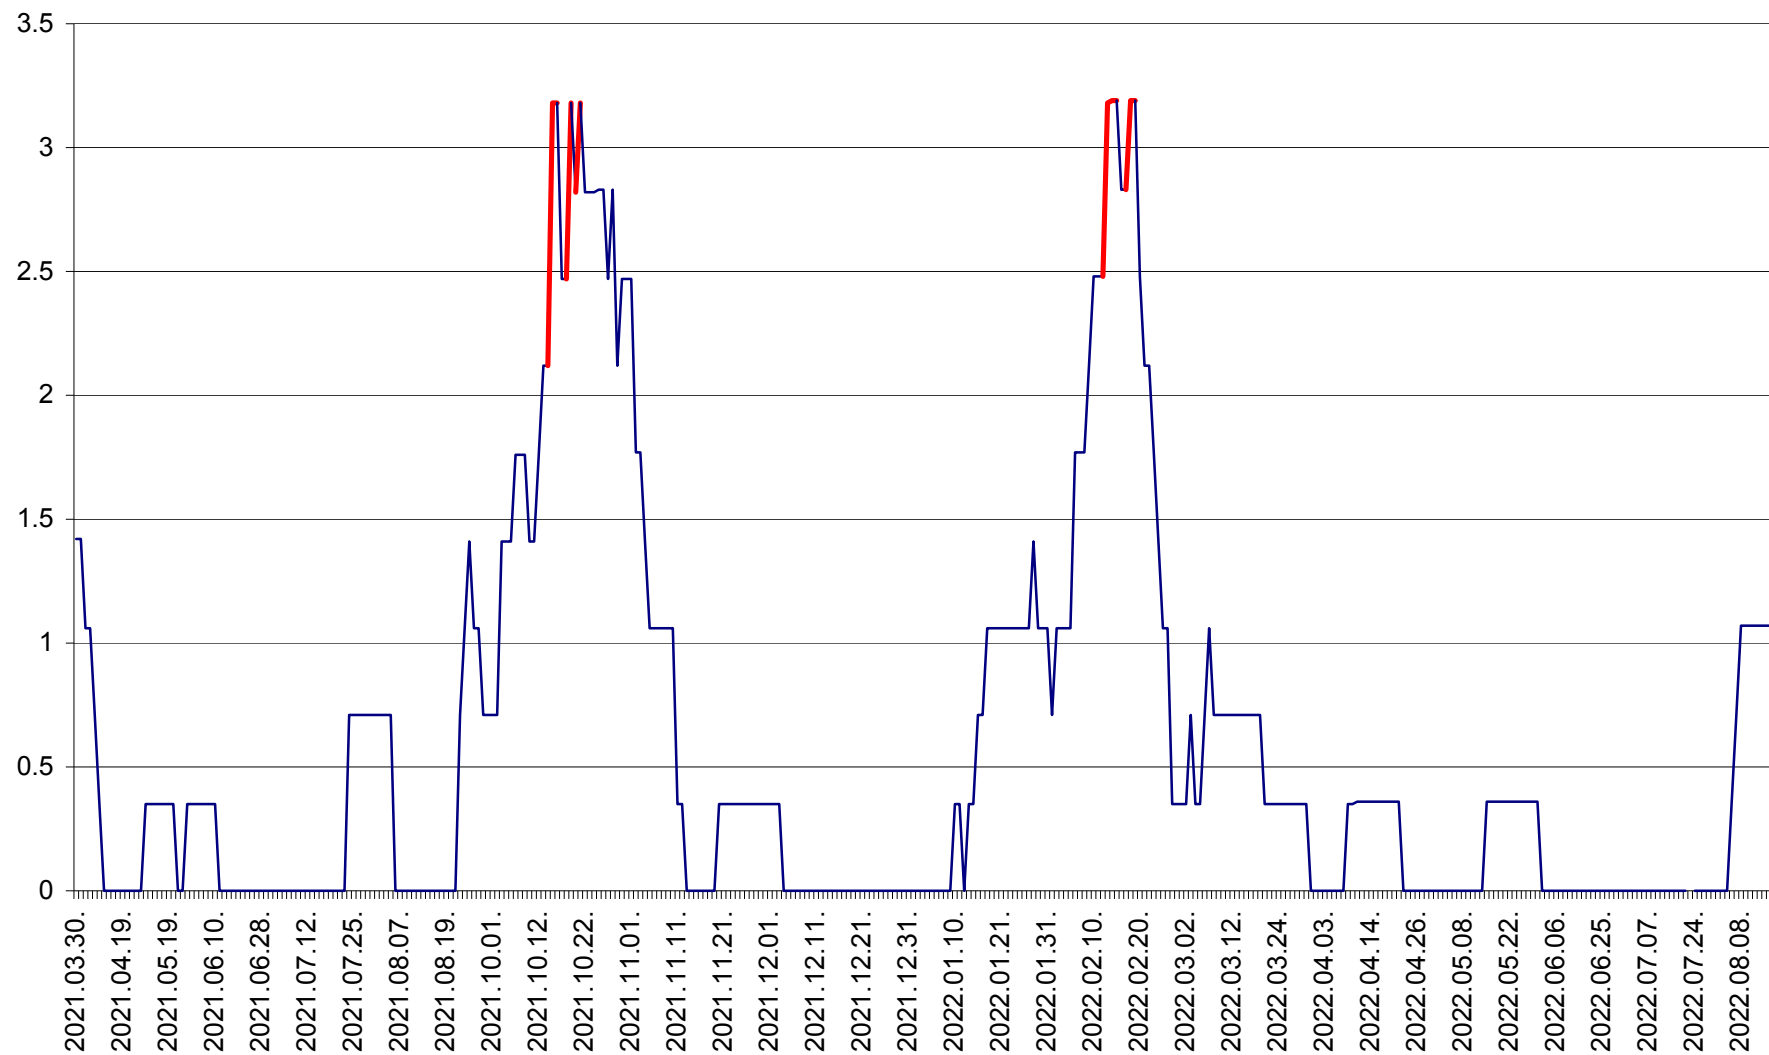

PORUMBENI - Evolutia incidentei cumulate pe 14 zile la ‰ de locuitori
2021.04.01. - 2022.08.15.