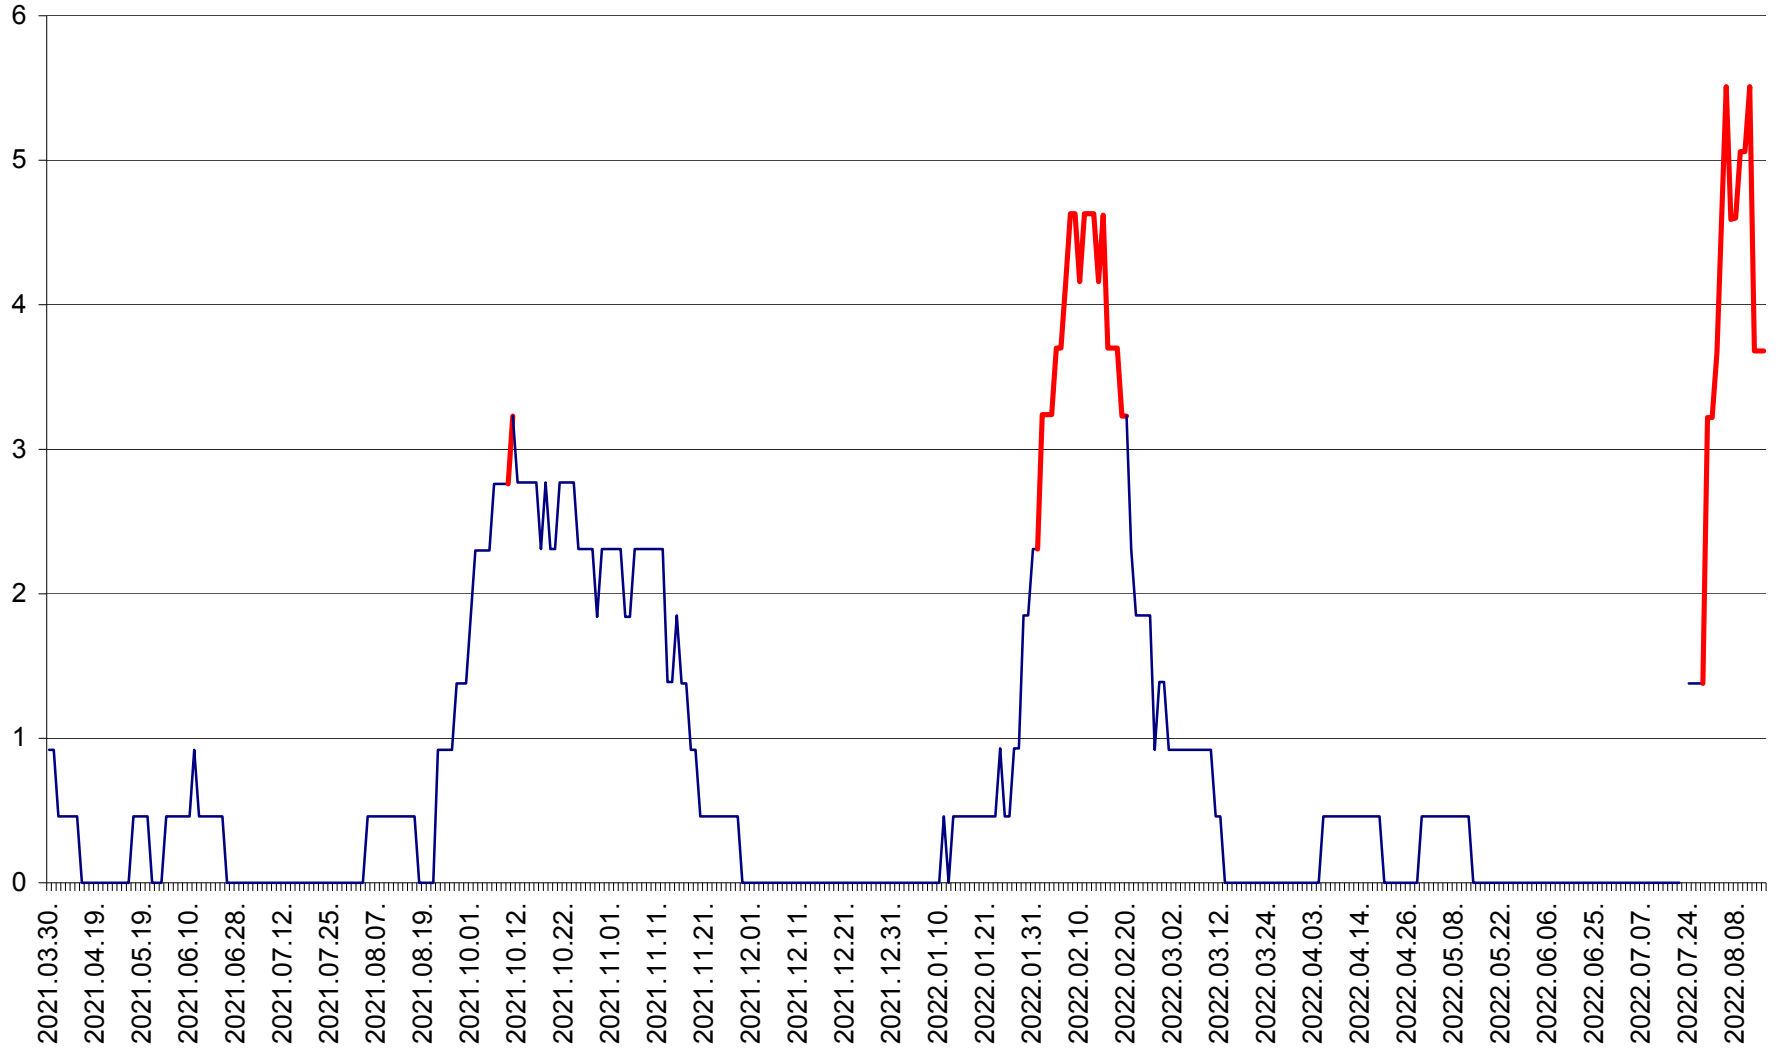

ULIEȘ - Evoluția incidentei cumulate pe 14 zile la ‰ de locuitori
2021.04.01. - 2022.08.15.