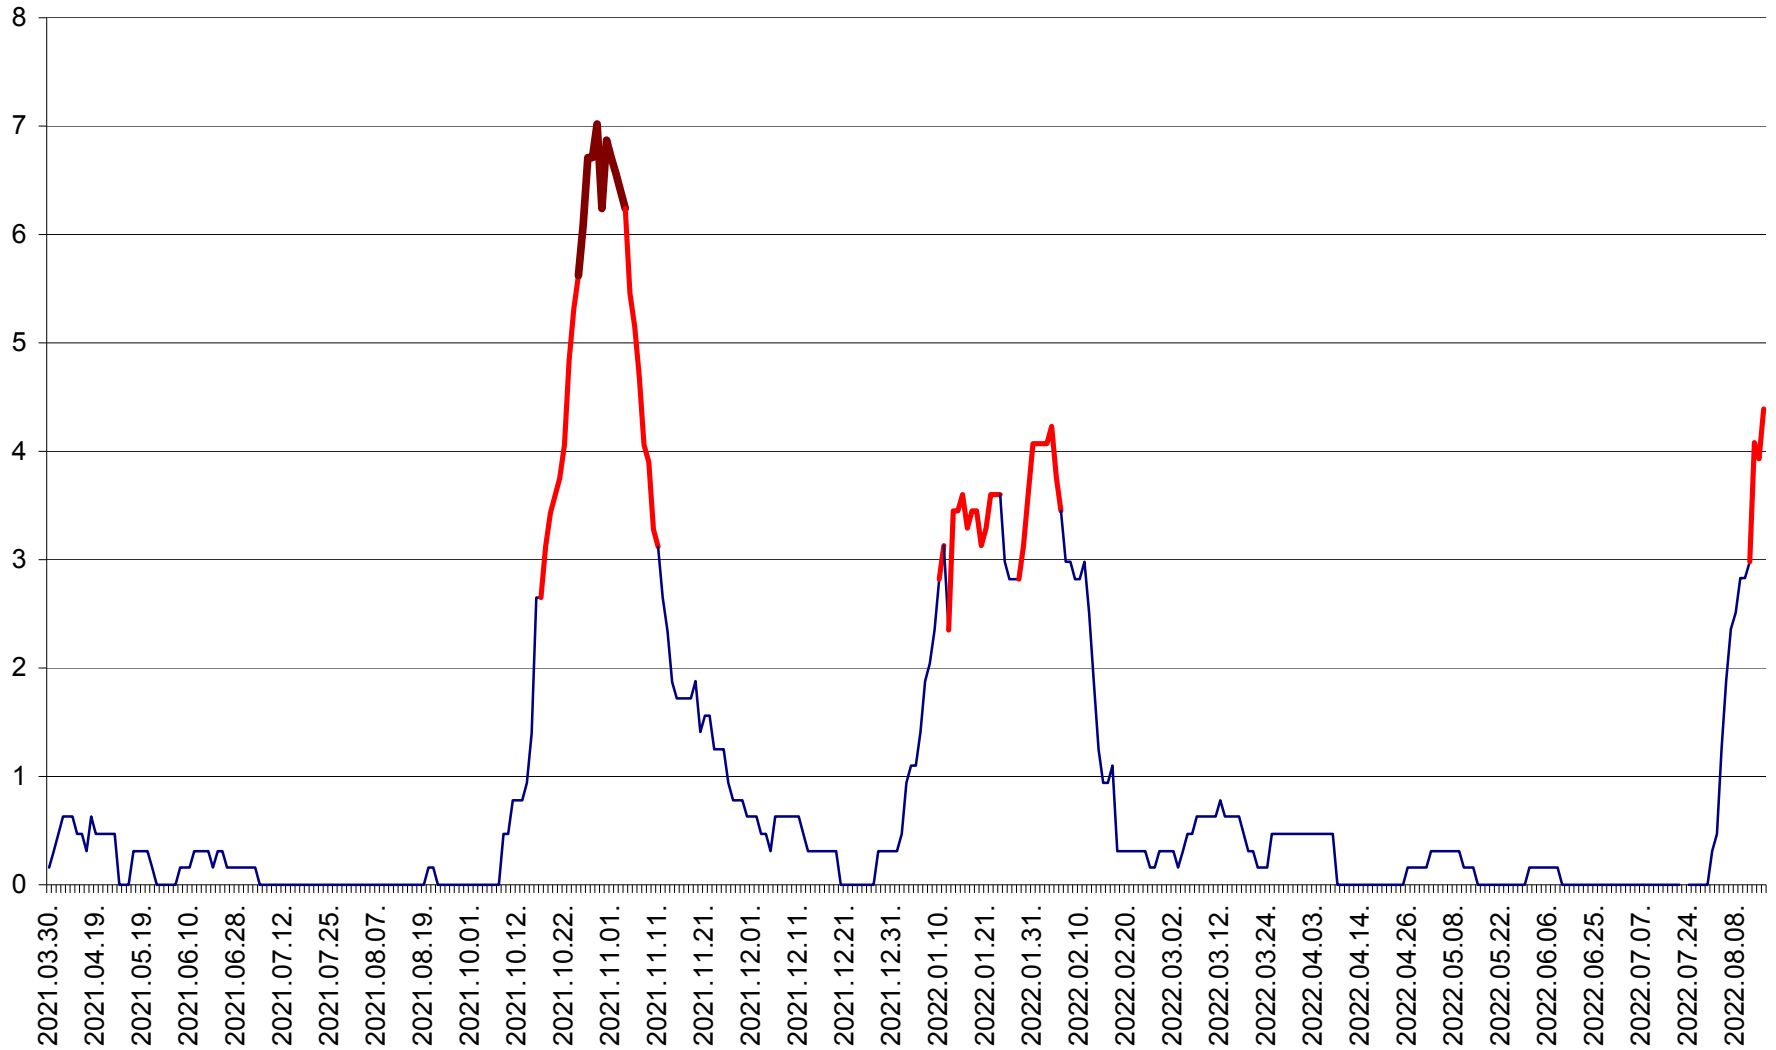

PLĂIEȘII DE JOS - Evoluția incidenței cumulate pe 14 zile la ‰ de locuitori
2021.04.01. - 2022.08.15.

PORUMBENI - Evolutia incidentei cumulate pe 14 zile la ‰ de locuitori
2021.04.01. - 2022.08.15.

PRAID - Evolutia incidentei cumulate pe 14 zile la ‰ de locuitori
2021.04.01. - 2022.08.15.

RACU - Evolutia incidentei cumulate pe 14 zile la ‰ de locuitori
2021.04.01. - 2022.08.15.

REMETEA - Evolutia incidentei cumulate pe 14 zile la ‰ de locuitori
2021.04.01. - 2022.08.15.

SĂCEL - Evolutia incidentei cumulate pe 14 zile la ‰ de locuitori
2021.04.01. - 2022.08.15.