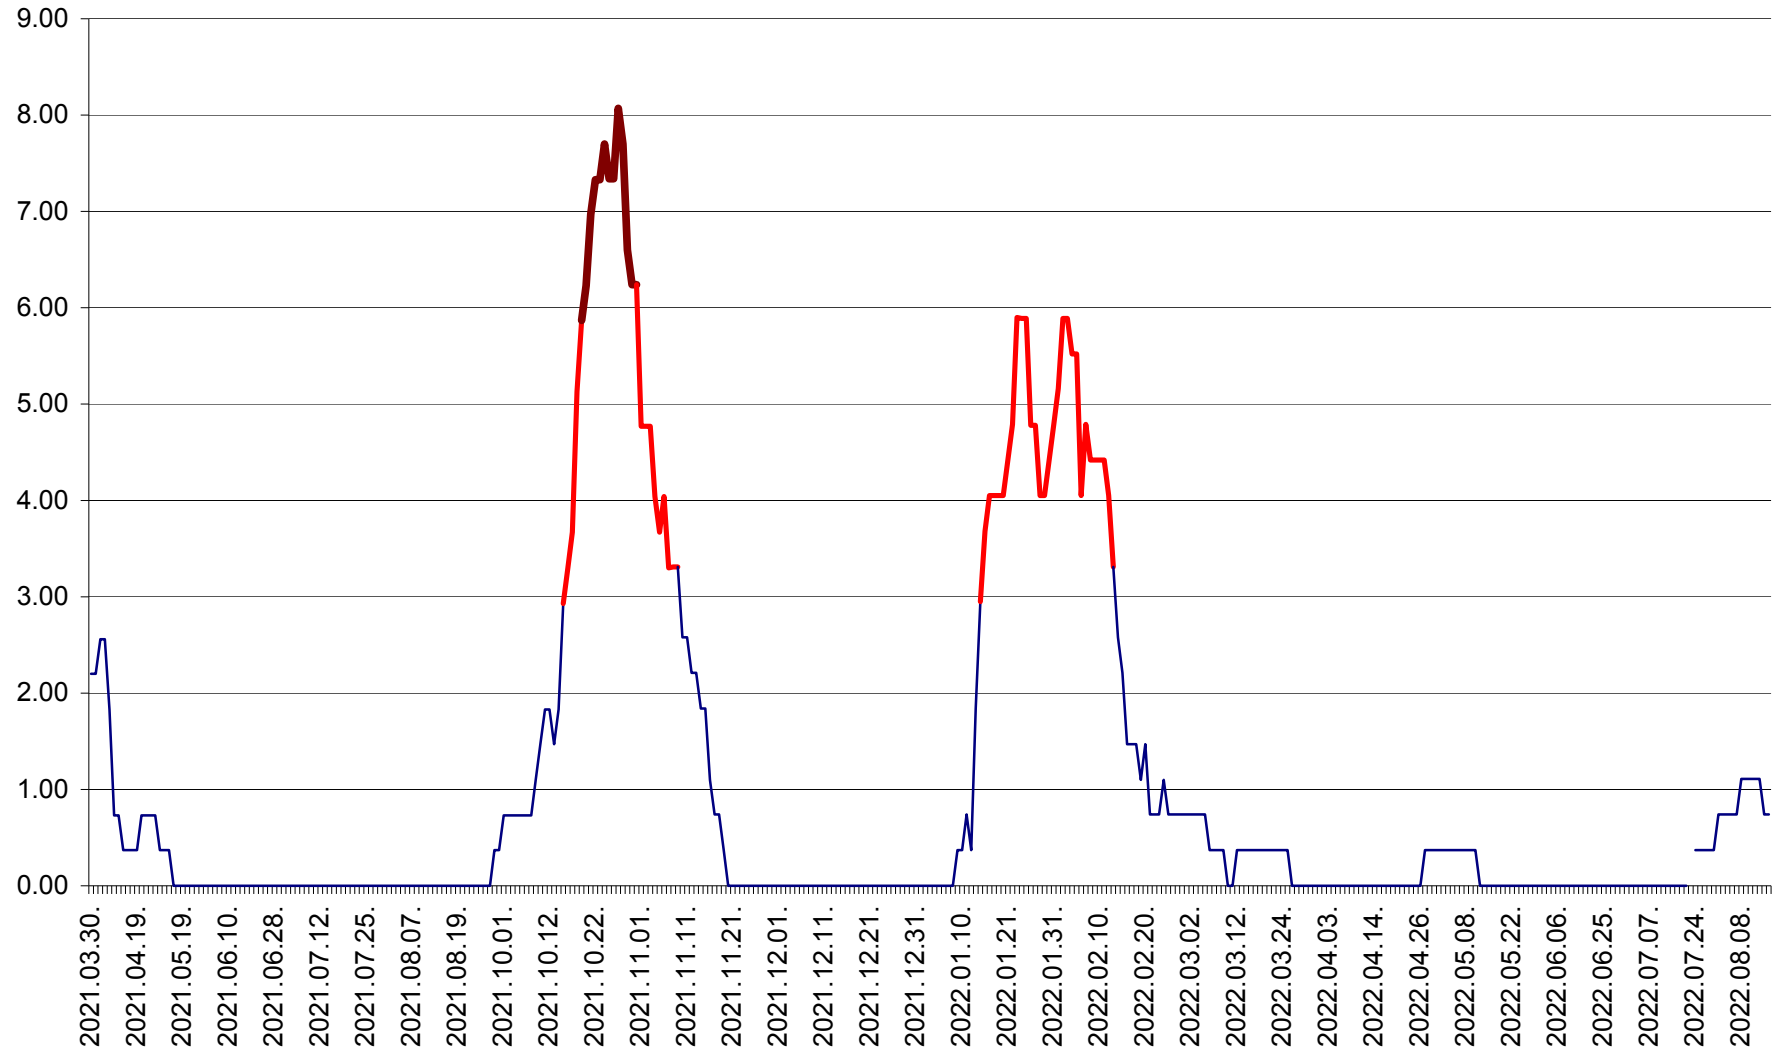

ATID - Evolutia incidentei cumulate pe 14 zile la % de locuitori
2021.04.01. - 2022.08.15.

AVRĂMEȘTI - Evolutia incidentei cumulate pe 14 zile la ‰ de locuitori
2021.04.01. - 2022.08.15.

ORAȘ BĂILE TUȘNAD - Evolutia incidentei cumulate pe 14 zile la ‰ de locuitori
2021.04.01. - 2022.08.15.

ORAȘ BĂLAN - Evoluția incidenței cumulate pe 14 zile la ‰ de locuitori
2021.04.01. - 2022.08.15.

BILBOR - Evolutia incidentei cumulate pe 14 zile la ‰ de locuitori
2021.04.01. - 2022.08.15.

ORAȘ BORSEC - Evolutia incidentei cumulate pe 14 zile la ‰ de locuitori
2021.04.01. - 2022.08.15.

BRĂDEȘTI - Evoluția incidentei cumulate pe 14 zile la ‰ de locuitori
2021.04.01. - 2022.08.15.

CĂPÂLNIȚA - Evoluția incidenței cumulate pe 14 zile la ‰ de locuitori
2021.04.01. - 2022.08.15.

CÂRȚA - Evolutia incidentei cumulate pe 14 zile la ‰ de locuitori
2021.04.01. - 2022.08.15.

CICEU - Evolutia incidentei cumulate pe 14 zile la ‰ de locuitori
2021.04.01. - 2022.08.15.

CIUCSÂNGEORGIU - Evolutia incidentei cumulate pe 14 zile la % de locuitori
2021.04.01. - 2022.08.15.

CIUMANI - Evolutia incidentei cumulate pe 14 zile la ‰ de locuitori
2021.04.01. - 2022.08.15.