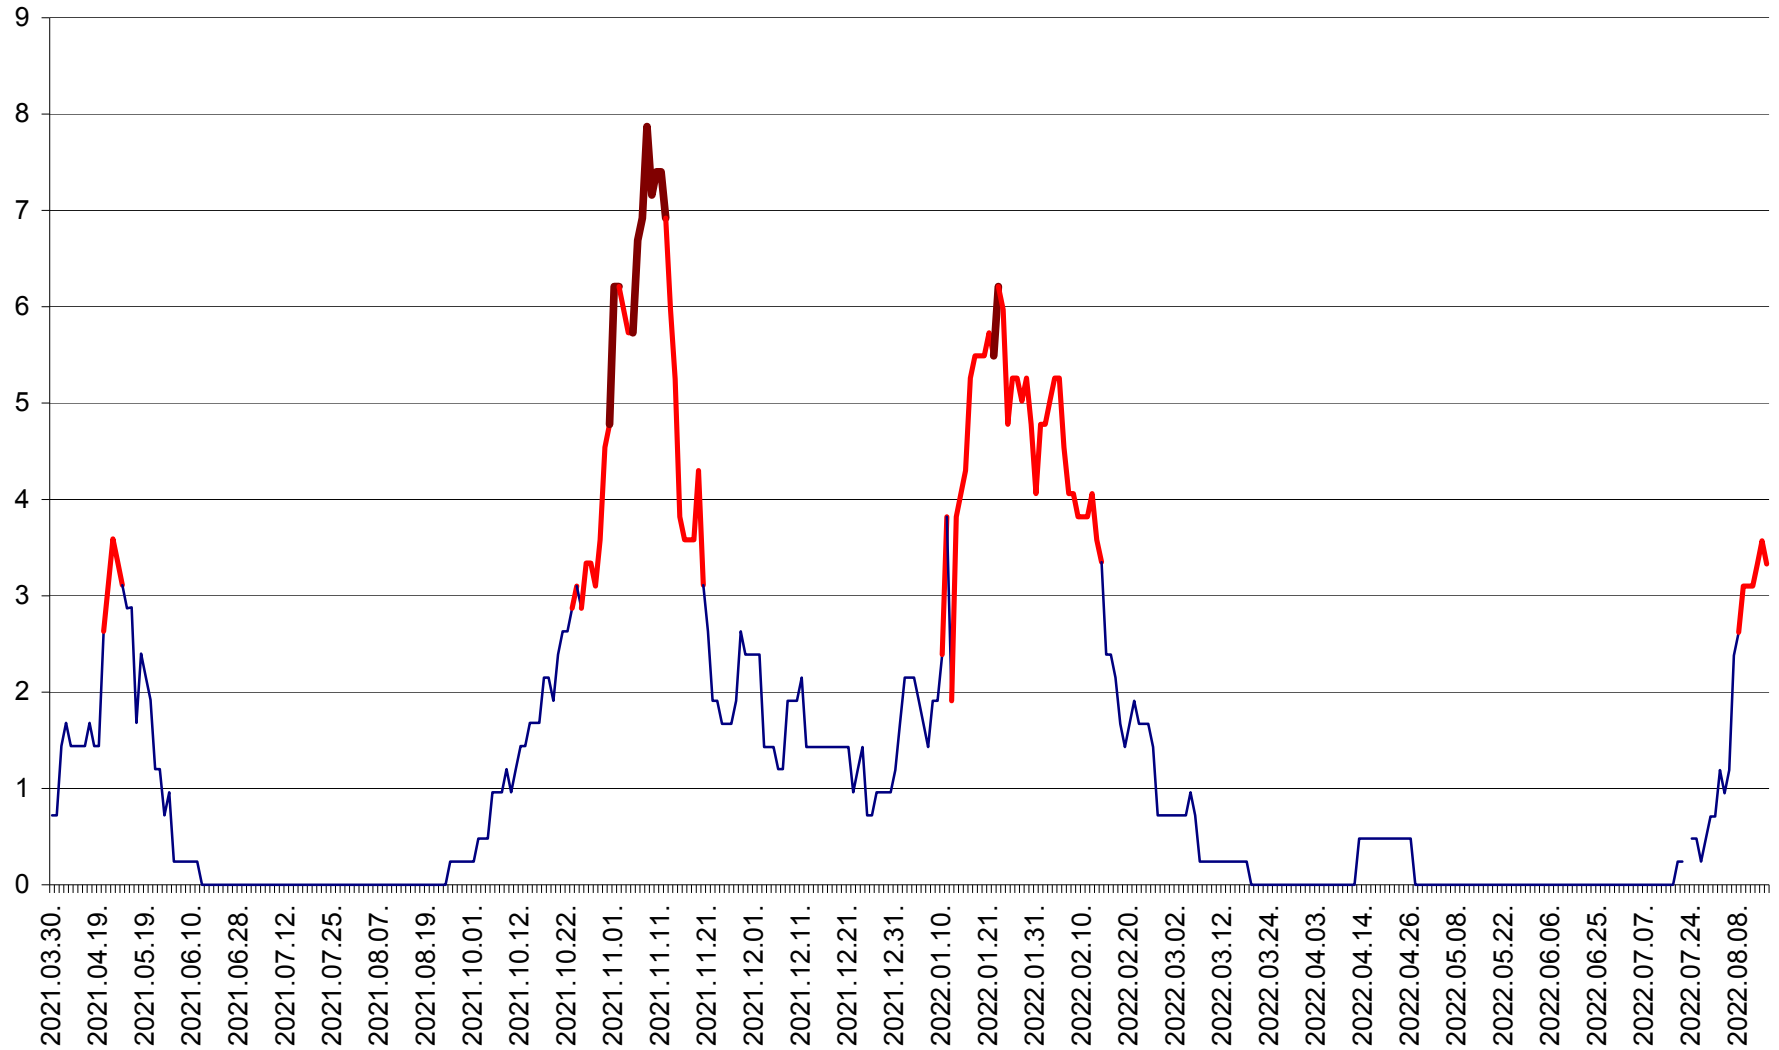

CORBU - Evolutia incidentei cumulate pe 14 zile la ‰ de locuitori
2021.04.01. - 2022.08.15.

CORUND - Evolutia incidentei cumulate pe 14 zile la ‰ de locuitori
2021.04.01. - 2022.08.15.

COZMENI - Evolutia incidentei cumulate pe 14 zile la % de locuitori
2021.04.01. - 2022.08.15.

ORAȘ CRISTURU SECUIESC - Evolutia incidentei cumulate pe 14 zile la ‰ de locuitori
2021.04.01. - 2022.08.15.

DĂNEȘTI - Evolutia incidentei cumulate pe 14 zile la ‰ de locuitori
2021.04.01. - 2022.08.15.

DÂRJIU - Evolutia incidentei cumulate pe 14 zile la ‰ de locuitori
2021.04.01. - 2022.08.15.

DEALU - Evolutia incidentei cumulate pe 14 zile la ‰ de locuitori
2021.04.01. - 2022.08.15.

DITRĂU - Evolutia incidentei cumulate pe 14 zile la ‰ de locuitori
2021.04.01. - 2022.08.15.