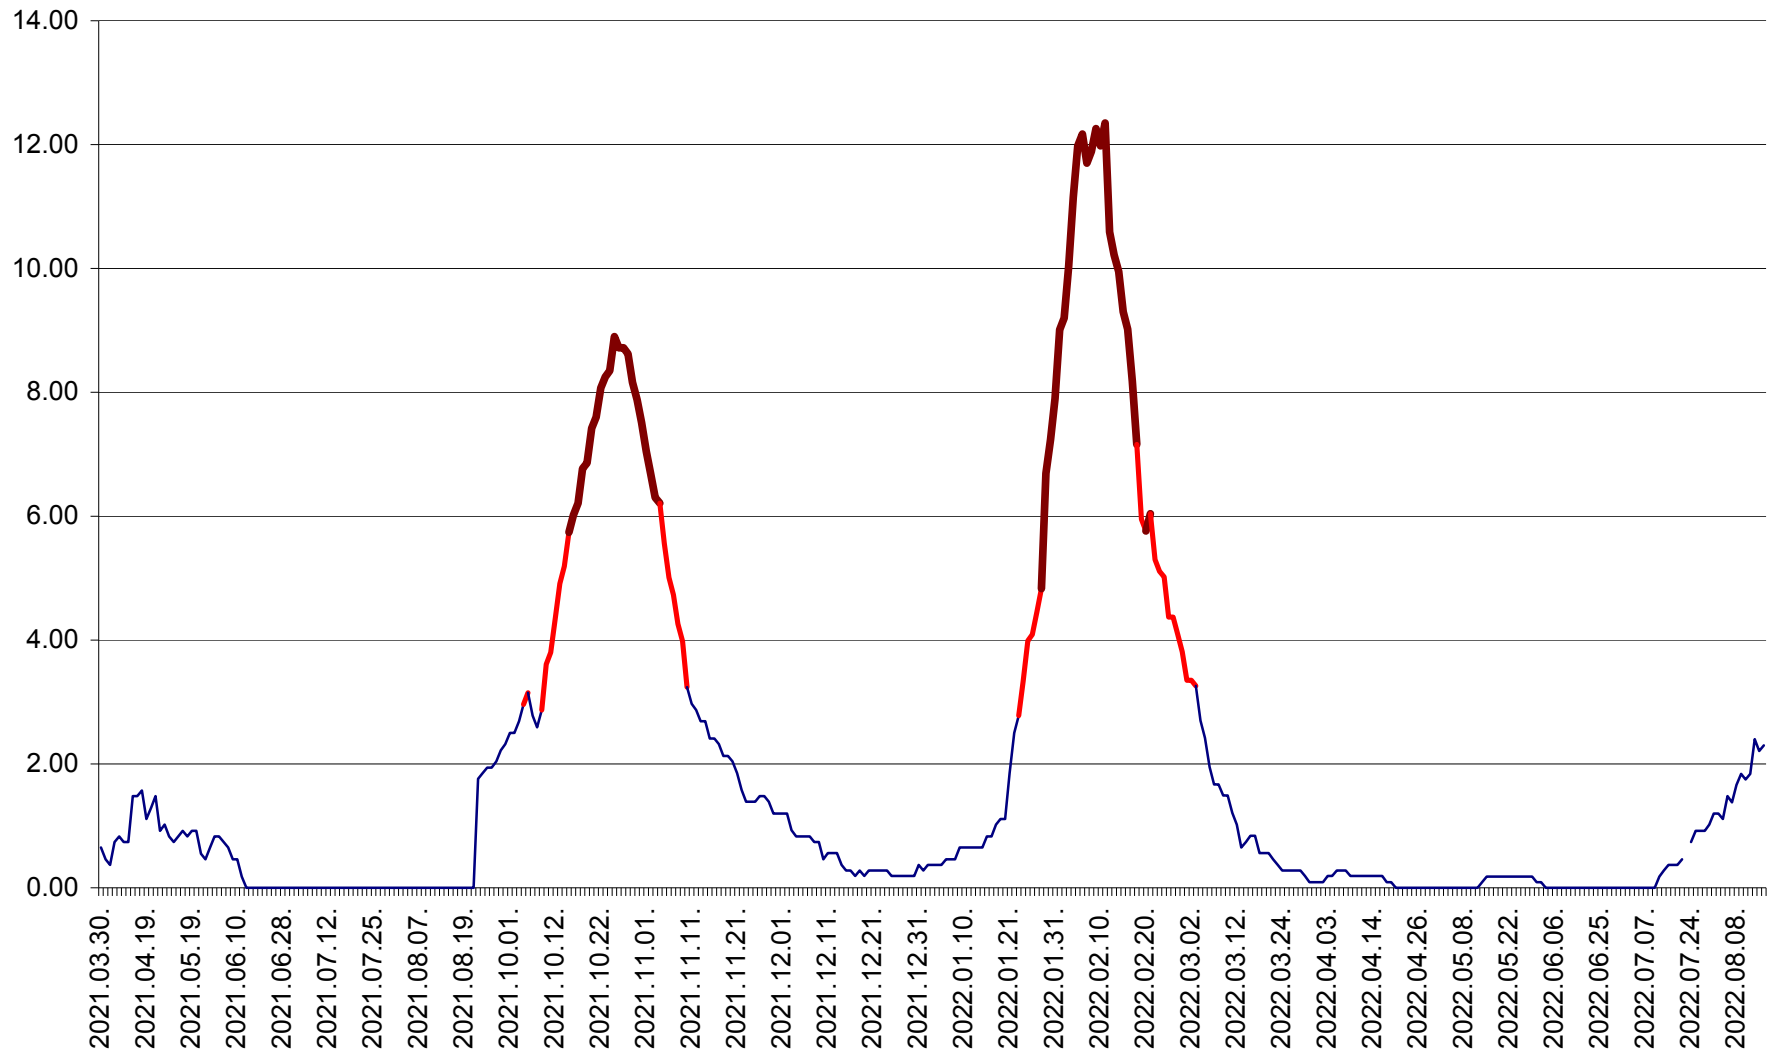

BRĂDEȘTI - Evoluția incidentei cumulate pe 14 zile la ‰ de locuitori
2021.04.01. - 2022.08.15.

CĂPÂLNIȚA - Evoluția incidenței cumulate pe 14 zile la ‰ de locuitori
2021.04.01. - 2022.08.15.

CÂRȚA - Evolutia incidentei cumulate pe 14 zile la ‰ de locuitori
2021.04.01. - 2022.08.15.

CICEU - Evolutia incidentei cumulate pe 14 zile la ‰ de locuitori
2021.04.01. - 2022.08.15.

CIUCSÂNGEORGIU - Evolutia incidentei cumulate pe 14 zile la % de locuitori
2021.04.01. - 2022.08.15.

CIUMANI - Evolutia incidentei cumulate pe 14 zile la ‰ de locuitori
2021.04.01. - 2022.08.15.

CORBU - Evolutia incidentei cumulate pe 14 zile la ‰ de locuitori
2021.04.01. - 2022.08.15.

CORUND - Evolutia incidentei cumulate pe 14 zile la ‰ de locuitori
2021.04.01. - 2022.08.15.

COZMENI - Evolutia incidentei cumulate pe 14 zile la % de locuitori
2021.04.01. - 2022.08.15.

ORAȘ CRISTURU SECUIESC - Evolutia incidentei cumulate pe 14 zile la ‰ de locuitori
2021.04.01. - 2022.08.15.

DĂNEȘTI - Evolutia incidentei cumulate pe 14 zile la ‰ de locuitori
2021.04.01. - 2022.08.15.