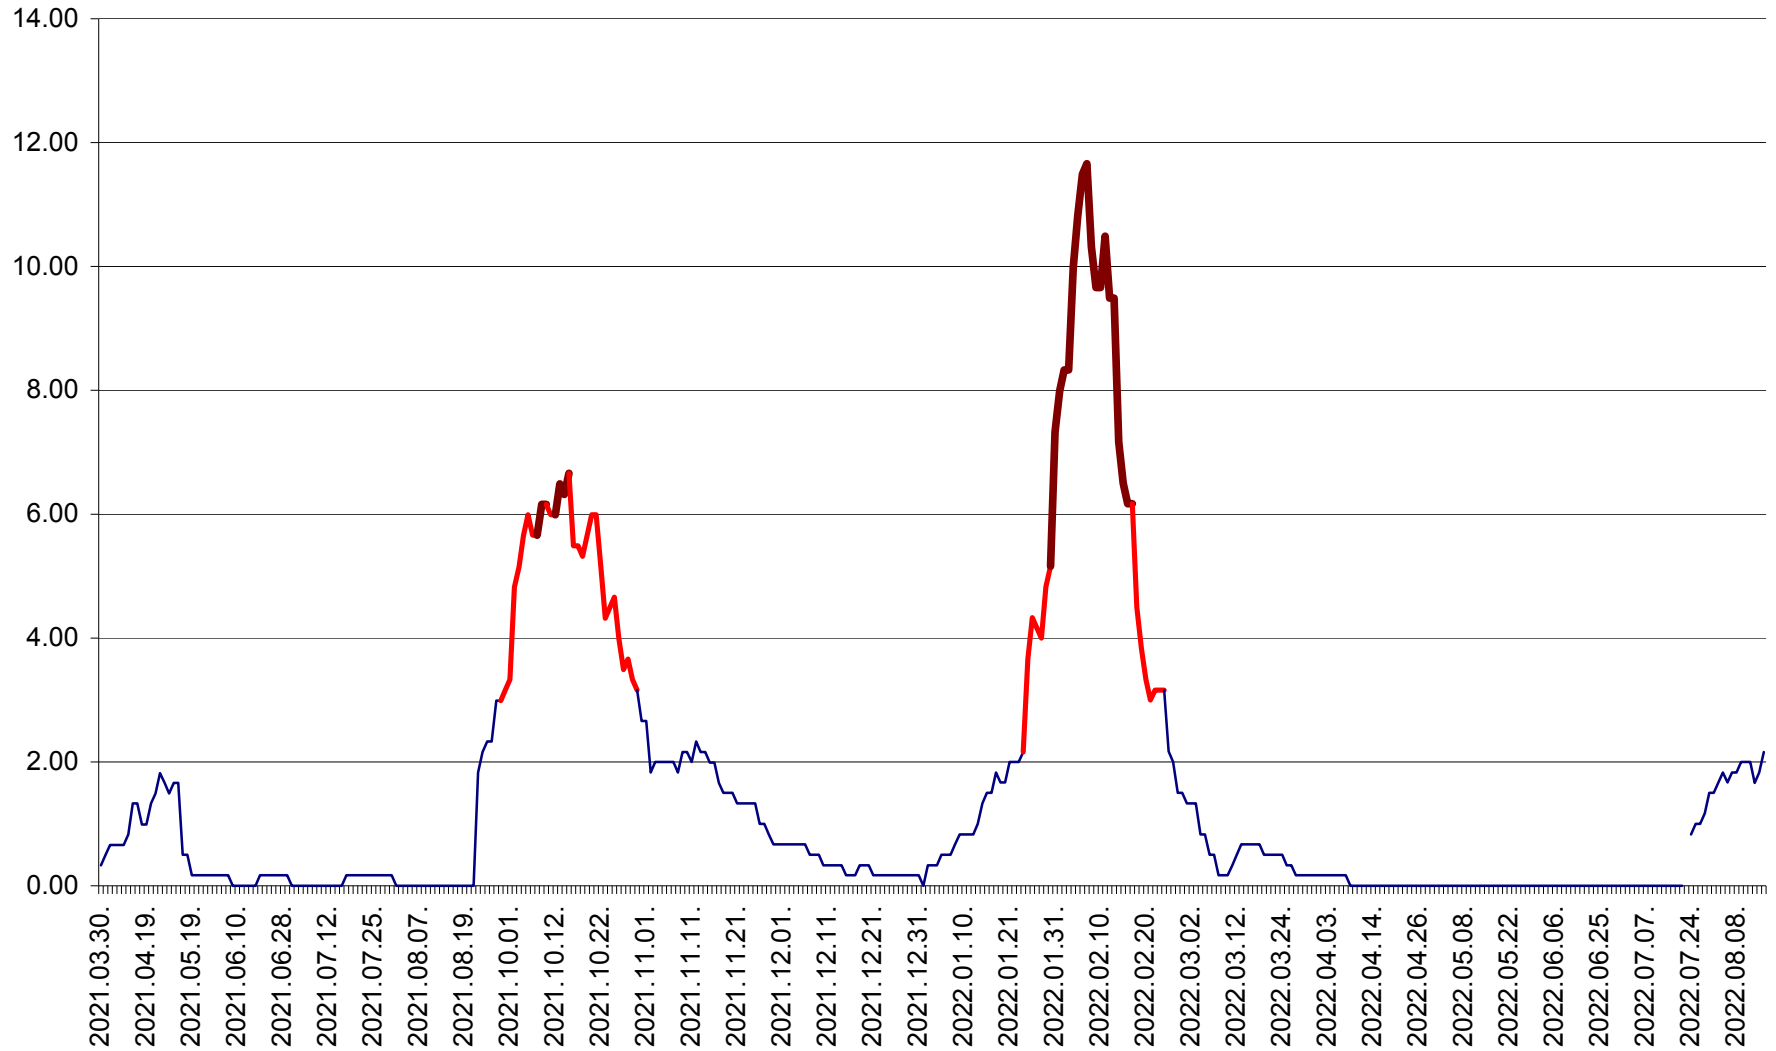

TUȘNAD - Evolutia incidentei cumulate pe 14 zile la ‰ de locuitori
2021.04.01. - 2022.08.15.

ULIEȘ - Evoluția incidentei cumulate pe 14 zile la ‰ de locuitori
2021.04.01. - 2022.08.15.

VĂRȘAG - Evolutia incidentei cumulate pe 14 zile la ‰ de locuitori
2021.04.01. - 2022.08.15.

ORAȘ VLĂHIȚA - Evolutia incidentei cumulate pe 14 zile la ‰ de locuitori
2021.04.01. - 2022.08.15.

VOȘLĂBENI - Evolutia incidentei cumulate pe 14 zile la ‰ de locuitori
2021.04.01. - 2022.08.15.

ZETEA - Evolutia incidentei cumulate pe 14 zile la ‰ de locuitori
2021.04.01. - 2022.08.15.