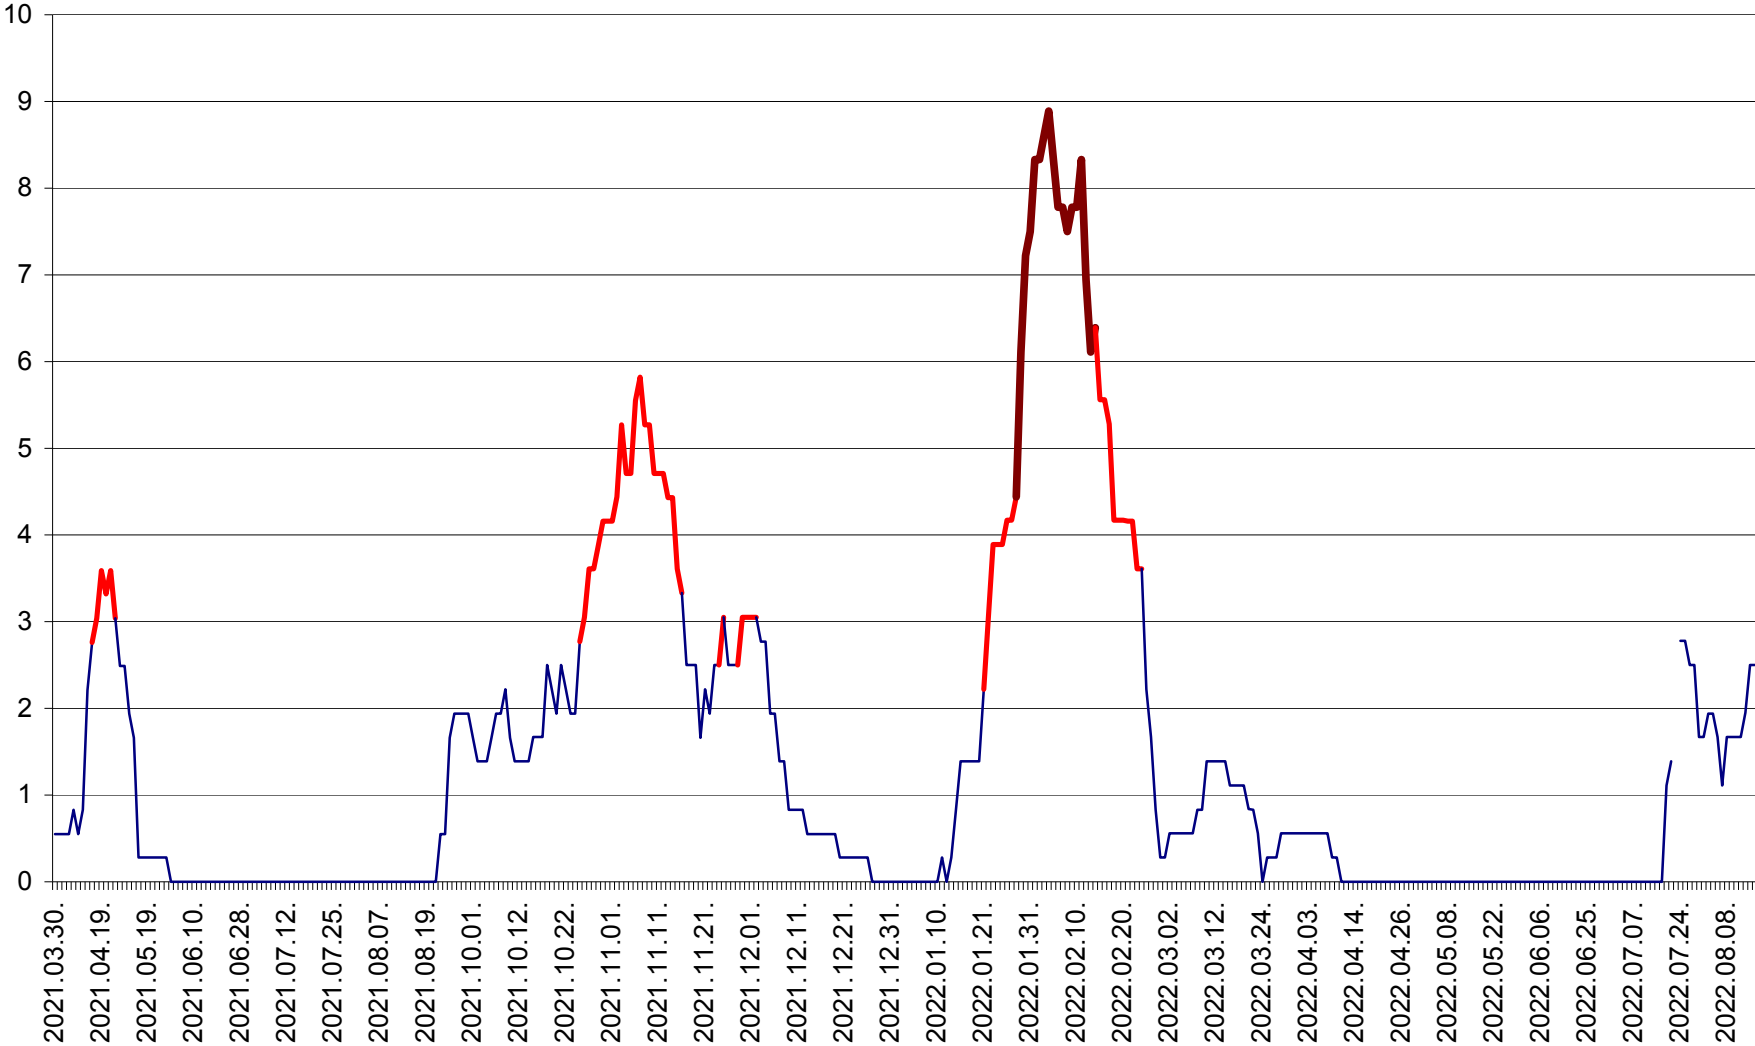

LUNCA DE SUS - Evolutia incidentei cumulate pe 14 zile la ‰ de locuitori
2021.04.01. - 2022.08.15.

LUPENI - Evolutia incidentei cumulate pe 14 zile la ‰ de locuitori
2021.04.01. - 2022.08.15.

MĂDĂRAȘ - Evolutia incidentei cumulate pe 14 zile la ‰ de locuitori
2021.04.01. - 2022.08.15.

MĂRTINIȘ - Evolutia incidentei cumulate pe 14 zile la % de locuitori
2021.04.01. - 2022.08.15.

MEREȘTI - Evolutia incidentei cumulate pe 14 zile la ‰ de locuitori
2021.04.01. - 2022.08.15.

MUNICIPIUL MIERCUREA-CIUC - Evolutia incidentei cumulate pe 14 zile la ‰ de locuitori
2021.04.01. - 2022.08.15.

MIHĂILENI - Evolutia incidentei cumulate pe 14 zile la ‰ de locuitori
2021.04.01. - 2022.08.15.

MUGENI - Evolutia incidentei cumulate pe 14 zile la ‰ de locuitori
2021.04.01. - 2022.08.15.

OCLAND - Evolutia incidentei cumulate pe 14 zile la ‰ de locuitori
2021.04.01. - 2022.08.15.