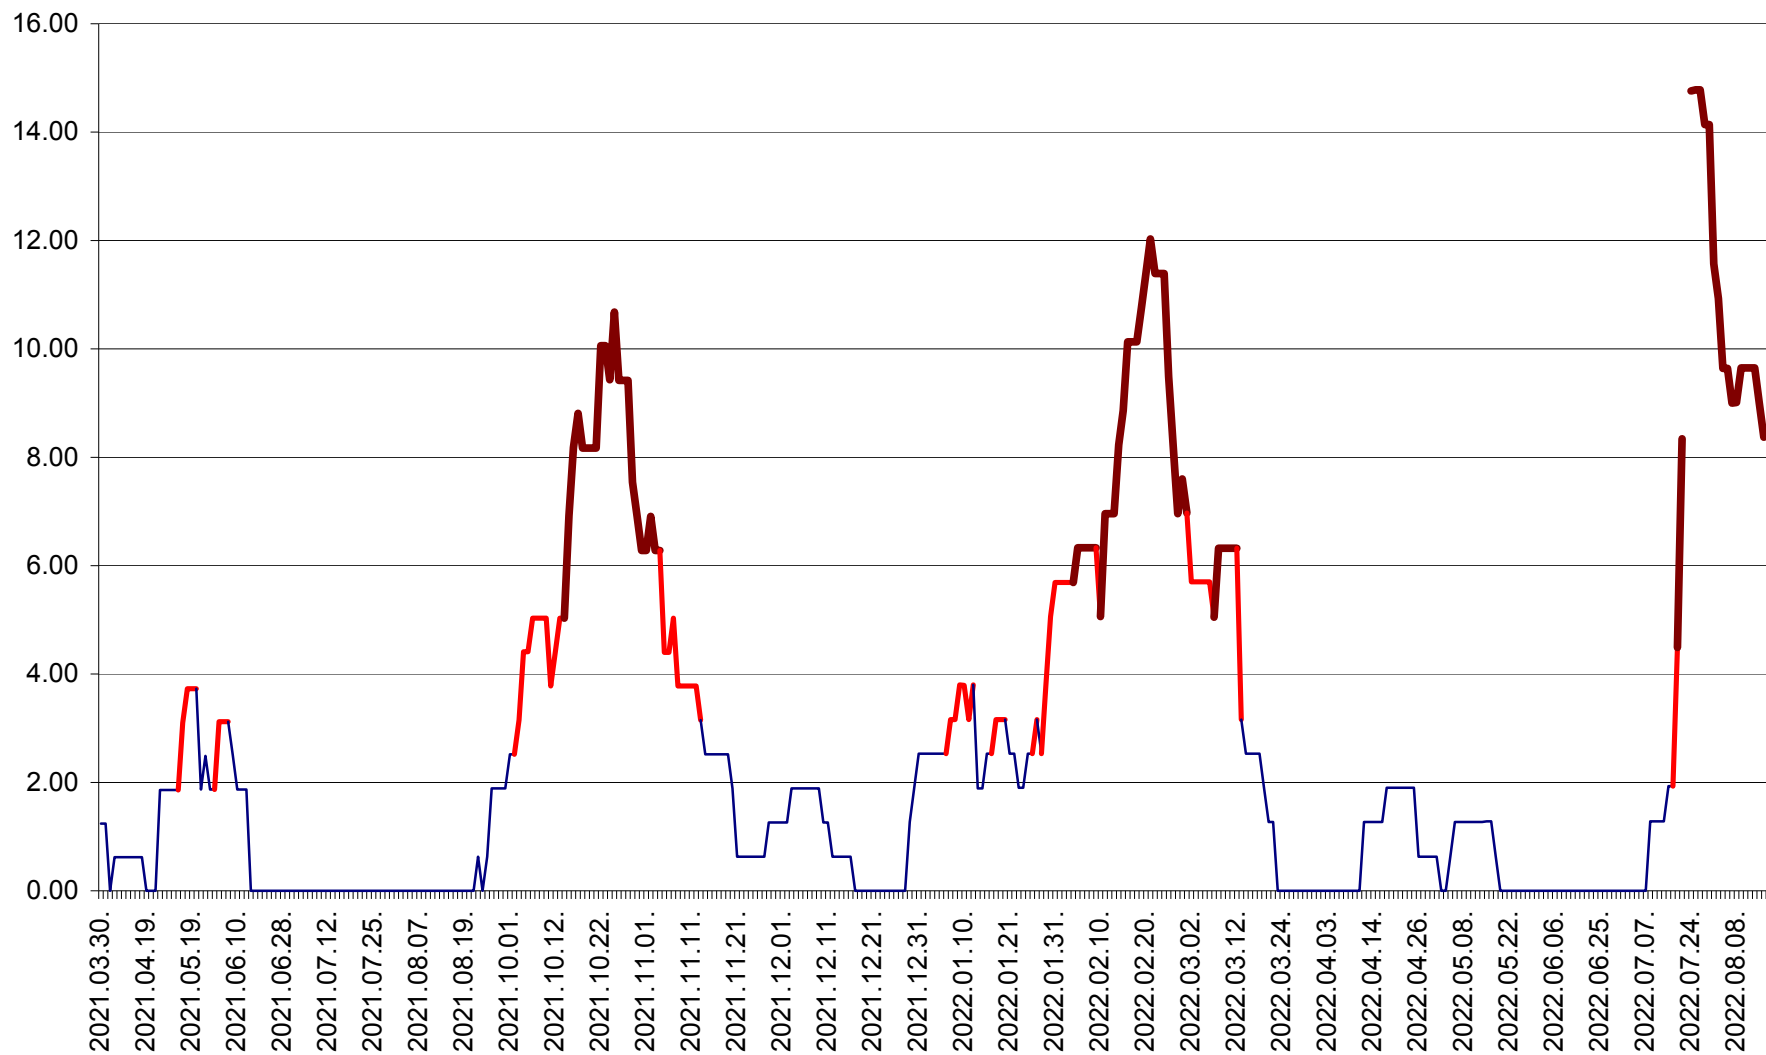

ATID - Evolutia incidentei cumulate pe 14 zile la % de locuitori
2021.04.01. - 2022.08.15.

AVRĂMEȘTI - Evolutia incidentei cumulate pe 14 zile la ‰ de locuitori
2021.04.01. - 2022.08.15.

ORAȘ BĂILE TUȘNAD - Evolutia incidentei cumulate pe 14 zile la ‰ de locuitori
2021.04.01. - 2022.08.15.

ORAȘ BĂLAN - Evoluția incidenței cumulate pe 14 zile la ‰ de locuitori
2021.04.01. - 2022.08.15.

BILBOR - Evolutia incidentei cumulate pe 14 zile la ‰ de locuitori
2021.04.01. - 2022.08.15.

ORAȘ BORSEC - Evolutia incidentei cumulate pe 14 zile la ‰ de locuitori
2021.04.01. - 2022.08.15.

BRĂDEȘTI - Evoluția incidentei cumulate pe 14 zile la ‰ de locuitori
2021.04.01. - 2022.08.15.

CĂPÂLNIȚA - Evoluția incidenței cumulate pe 14 zile la ‰ de locuitori
2021.04.01. - 2022.08.15.

CÂRȚA - Evolutia incidentei cumulate pe 14 zile la ‰ de locuitori
2021.04.01. - 2022.08.15.