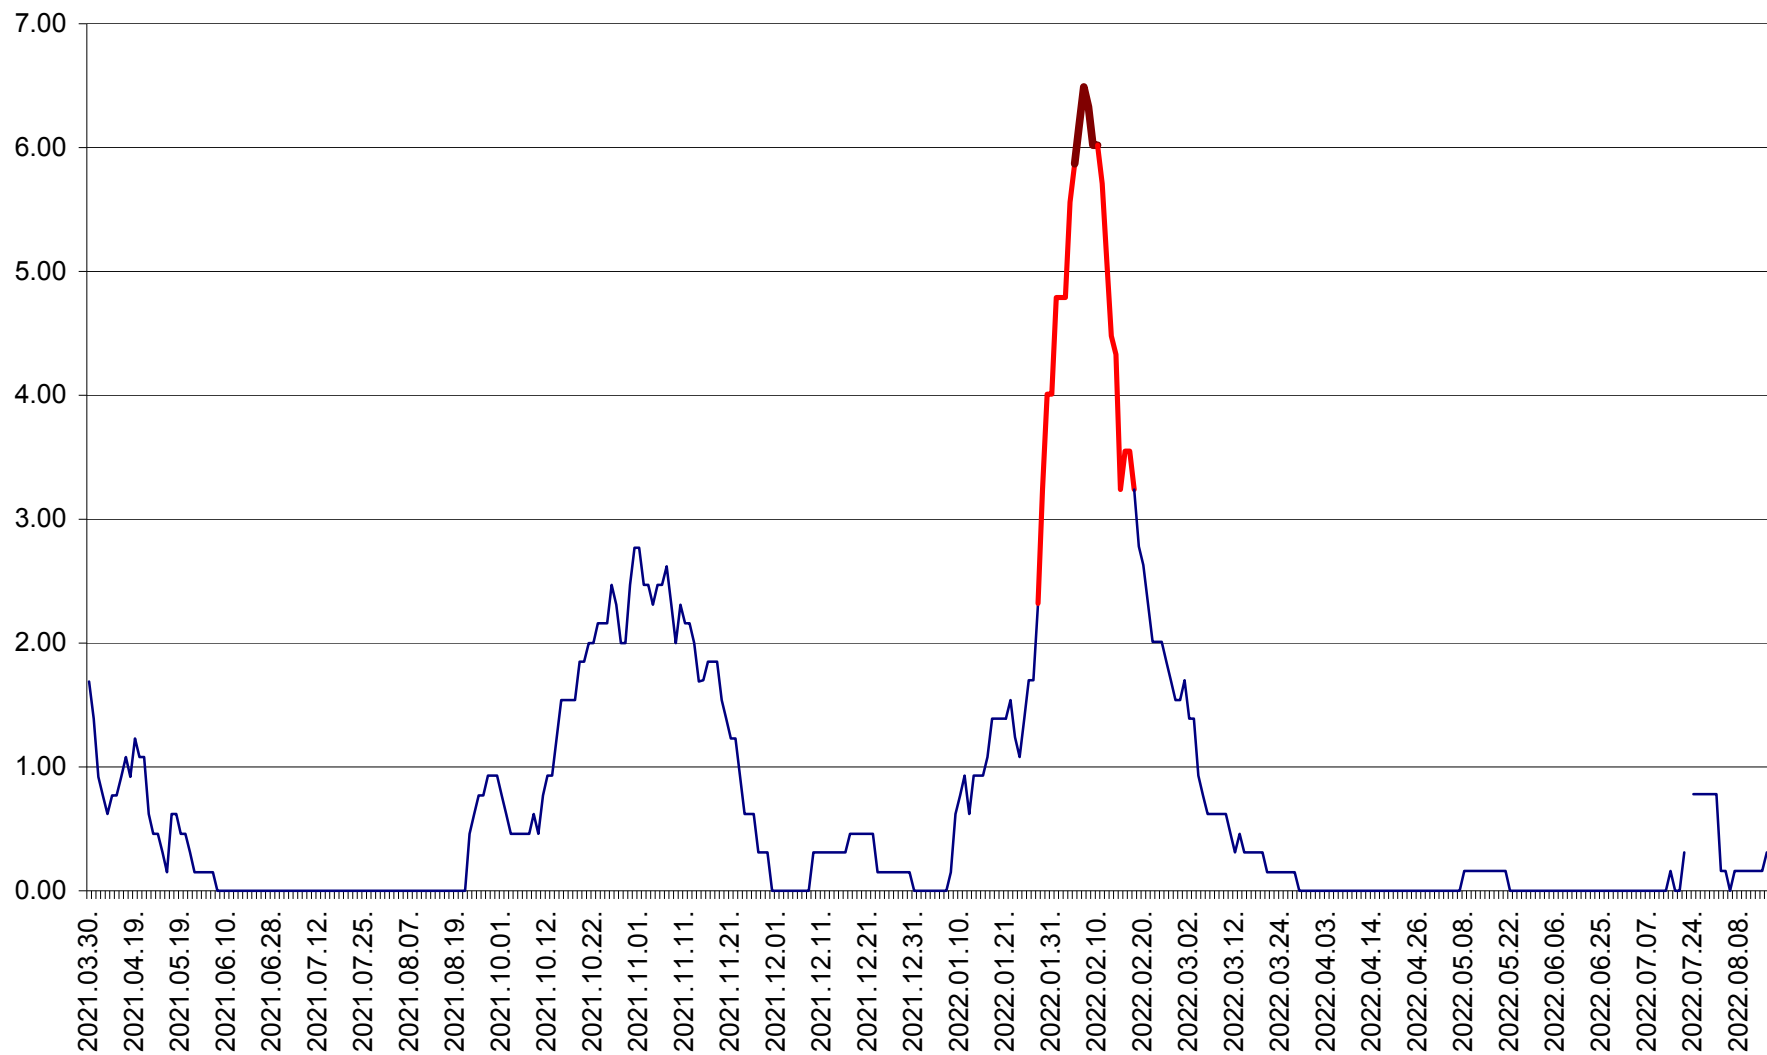

ORAȘ BĂLAN - Evoluția incidenței cumulate pe 14 zile la ‰ de locuitori
2021.04.01. - 2022.08.15.

BILBOR - Evolutia incidentei cumulate pe 14 zile la ‰ de locuitori
2021.04.01. - 2022.08.15.

ORAȘ BORSEC - Evolutia incidentei cumulate pe 14 zile la ‰ de locuitori
2021.04.01. - 2022.08.15.

BRĂDEȘTI - Evoluția incidentei cumulate pe 14 zile la ‰ de locuitori
2021.04.01. - 2022.08.15.

CĂPÂLNIȚA - Evoluția incidenței cumulate pe 14 zile la ‰ de locuitori
2021.04.01. - 2022.08.15.

CÂRȚA - Evolutia incidentei cumulate pe 14 zile la ‰ de locuitori
2021.04.01. - 2022.08.15.

CICEU - Evolutia incidentei cumulate pe 14 zile la ‰ de locuitori
2021.04.01. - 2022.08.15.

CIUCSÂNGEORGIU - Evolutia incidentei cumulate pe 14 zile la % de locuitori
2021.04.01. - 2022.08.15.

CIUMANI - Evolutia incidentei cumulate pe 14 zile la ‰ de locuitori
2021.04.01. - 2022.08.15.

CORBU - Evolutia incidentei cumulate pe 14 zile la ‰ de locuitori
2021.04.01. - 2022.08.15.

CORUND - Evolutia incidentei cumulate pe 14 zile la ‰ de locuitori
2021.04.01. - 2022.08.15.

COZMENI - Evolutia incidentei cumulate pe 14 zile la % de locuitori
2021.04.01. - 2022.08.15.