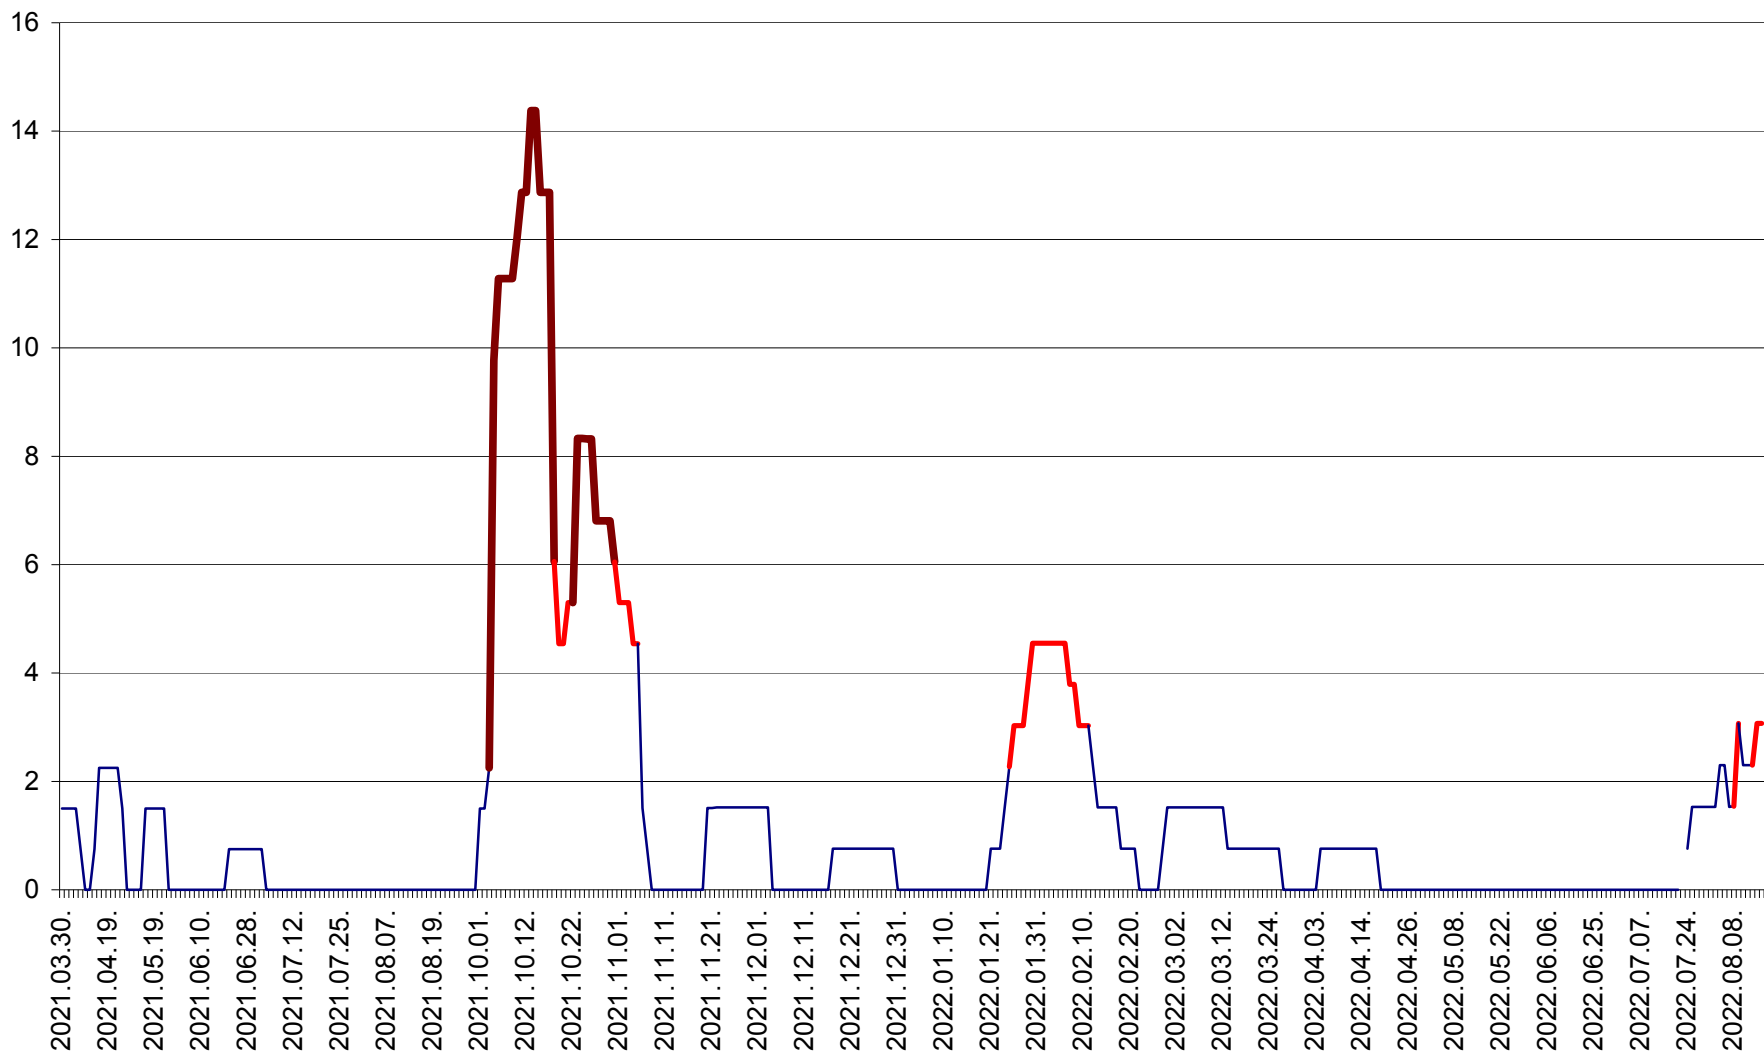

MĂRTINIȘ - Evolutia incidentei cumulate pe 14 zile la % de locuitori
2021.04.01. - 2022.08.15.

MEREȘTI - Evolutia incidentei cumulate pe 14 zile la ‰ de locuitori
2021.04.01. - 2022.08.15.

MUNICIPIUL MIERCUREA-CIUC - Evolutia incidentei cumulate pe 14 zile la ‰ de locuitori
2021.04.01. - 2022.08.15.

MIHĂILENI - Evolutia incidentei cumulate pe 14 zile la ‰ de locuitori
2021.04.01. - 2022.08.15.

MUGENI - Evolutia incidentei cumulate pe 14 zile la ‰ de locuitori
2021.04.01. - 2022.08.15.

OCLAND - Evolutia incidentei cumulate pe 14 zile la ‰ de locuitori
2021.04.01. - 2022.08.15.