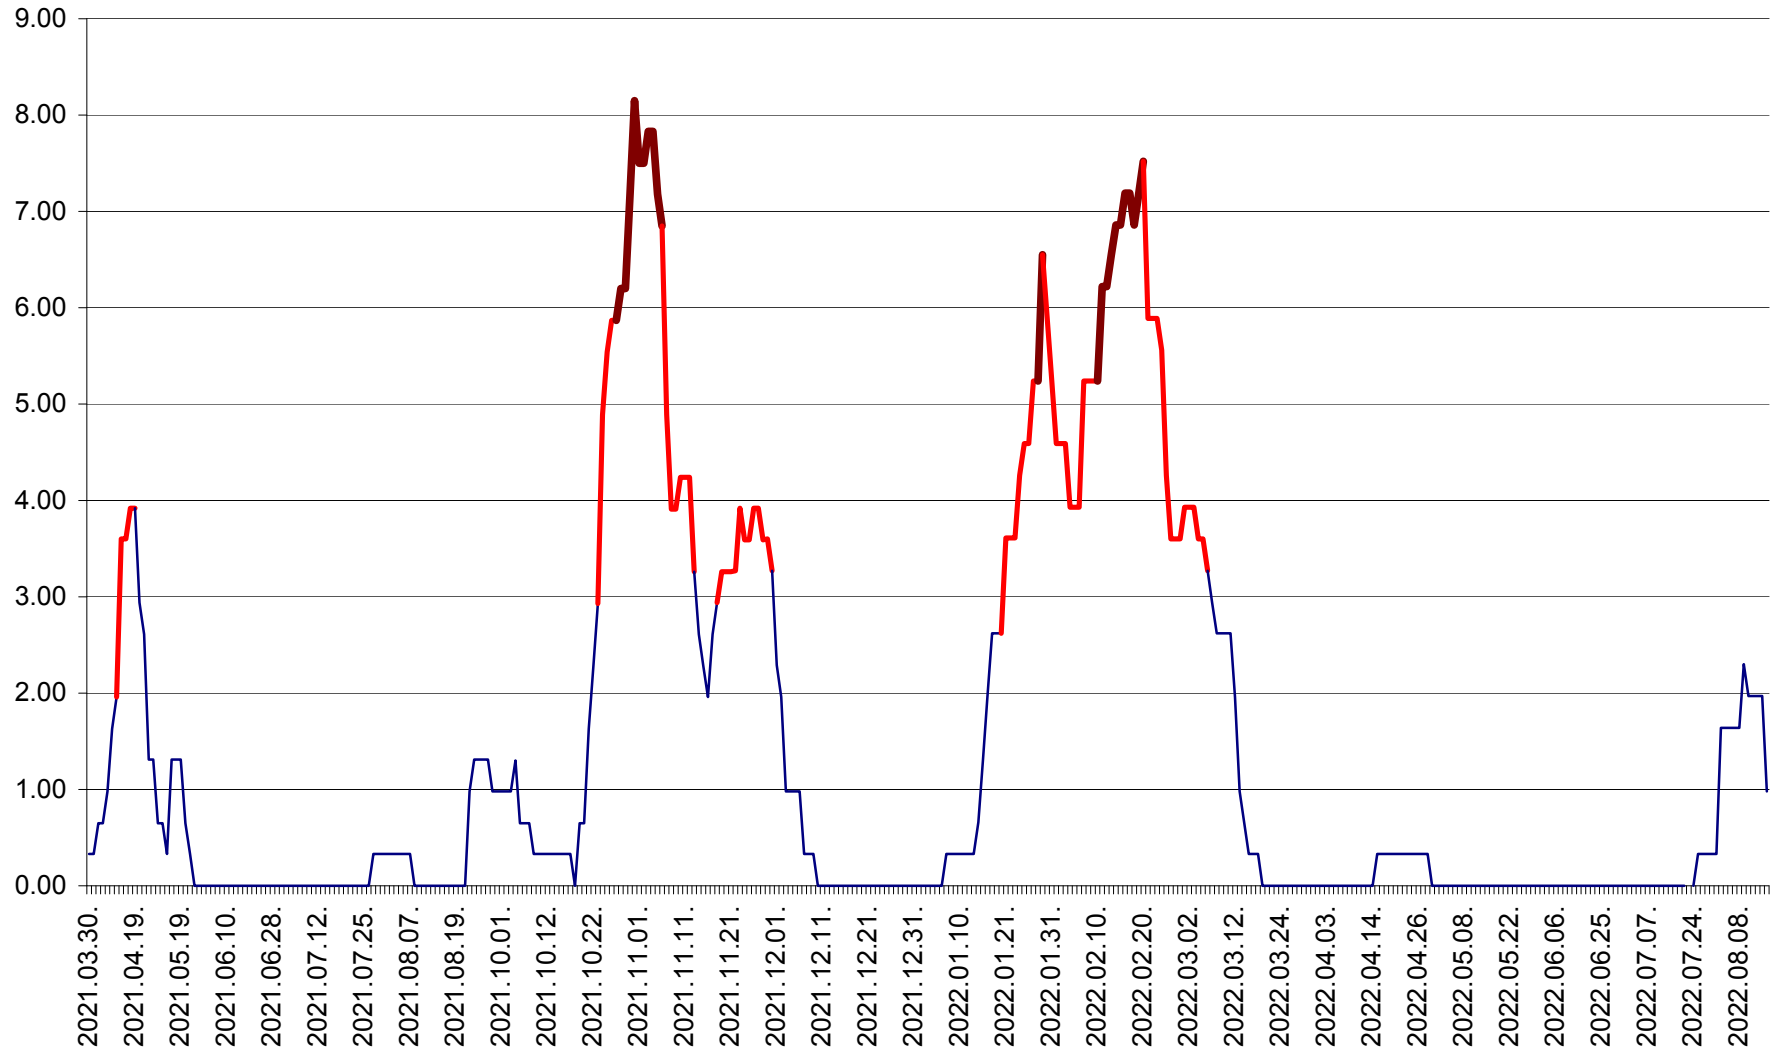

ATID - Evolutia incidentei cumulate pe 14 zile la % de locuitori
2021.04.01. - 2022.08.15.

AVRĂMEȘTI - Evolutia incidentei cumulate pe 14 zile la ‰ de locuitori
2021.04.01. - 2022.08.15.

ORAȘ BĂILE TUȘNAD - Evolutia incidentei cumulate pe 14 zile la ‰ de locuitori
2021.04.01. - 2022.08.15.

ORAȘ BĂLAN - Evoluția incidenței cumulate pe 14 zile la ‰ de locuitori
2021.04.01. - 2022.08.15.

BILBOR - Evolutia incidentei cumulate pe 14 zile la ‰ de locuitori
2021.04.01. - 2022.08.15.

ORAȘ BORSEC - Evolutia incidentei cumulate pe 14 zile la ‰ de locuitori
2021.04.01. - 2022.08.15.

BRĂDEȘTI - Evoluția incidentei cumulate pe 14 zile la ‰ de locuitori
2021.04.01. - 2022.08.15.

CĂPÂLNIȚA - Evoluția incidenței cumulate pe 14 zile la ‰ de locuitori
2021.04.01. - 2022.08.15.

CÂRȚA - Evolutia incidentei cumulate pe 14 zile la ‰ de locuitori
2021.04.01. - 2022.08.15.