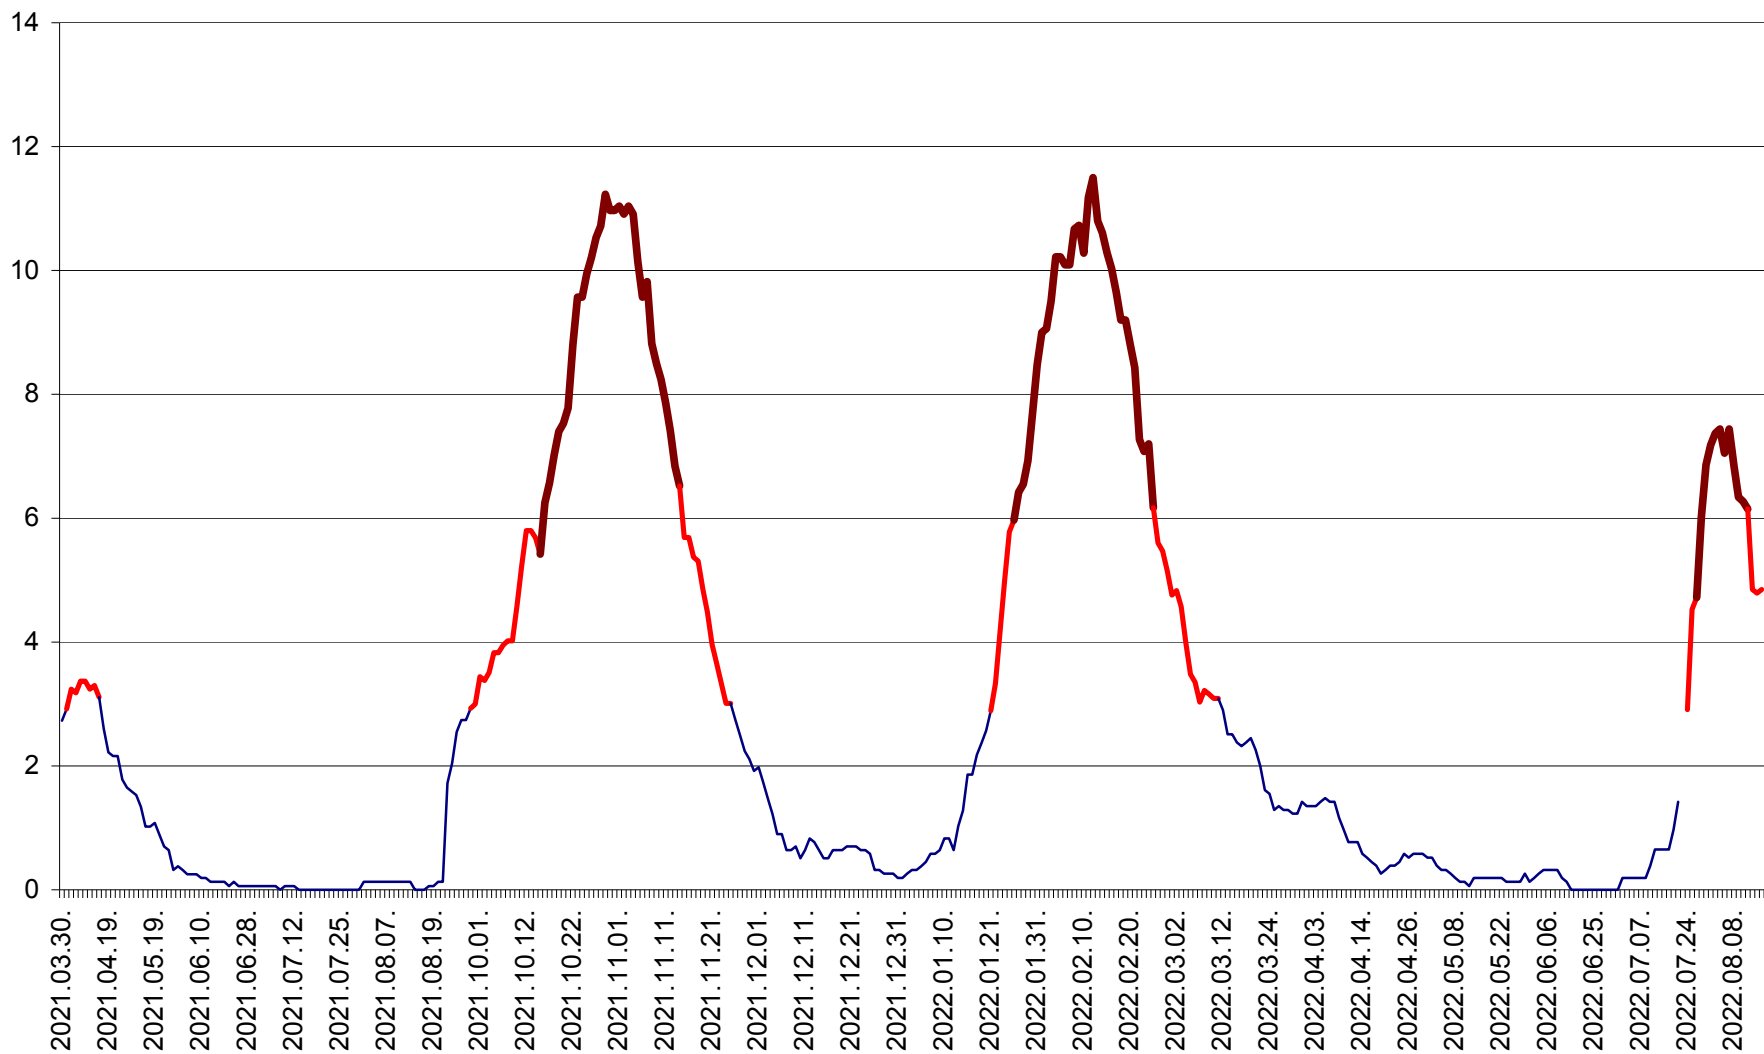

TULGHEȘ - Evolutia incidentei cumulate pe 14 zile la % de locuitori
2021.04.01. - 2022.08.15.