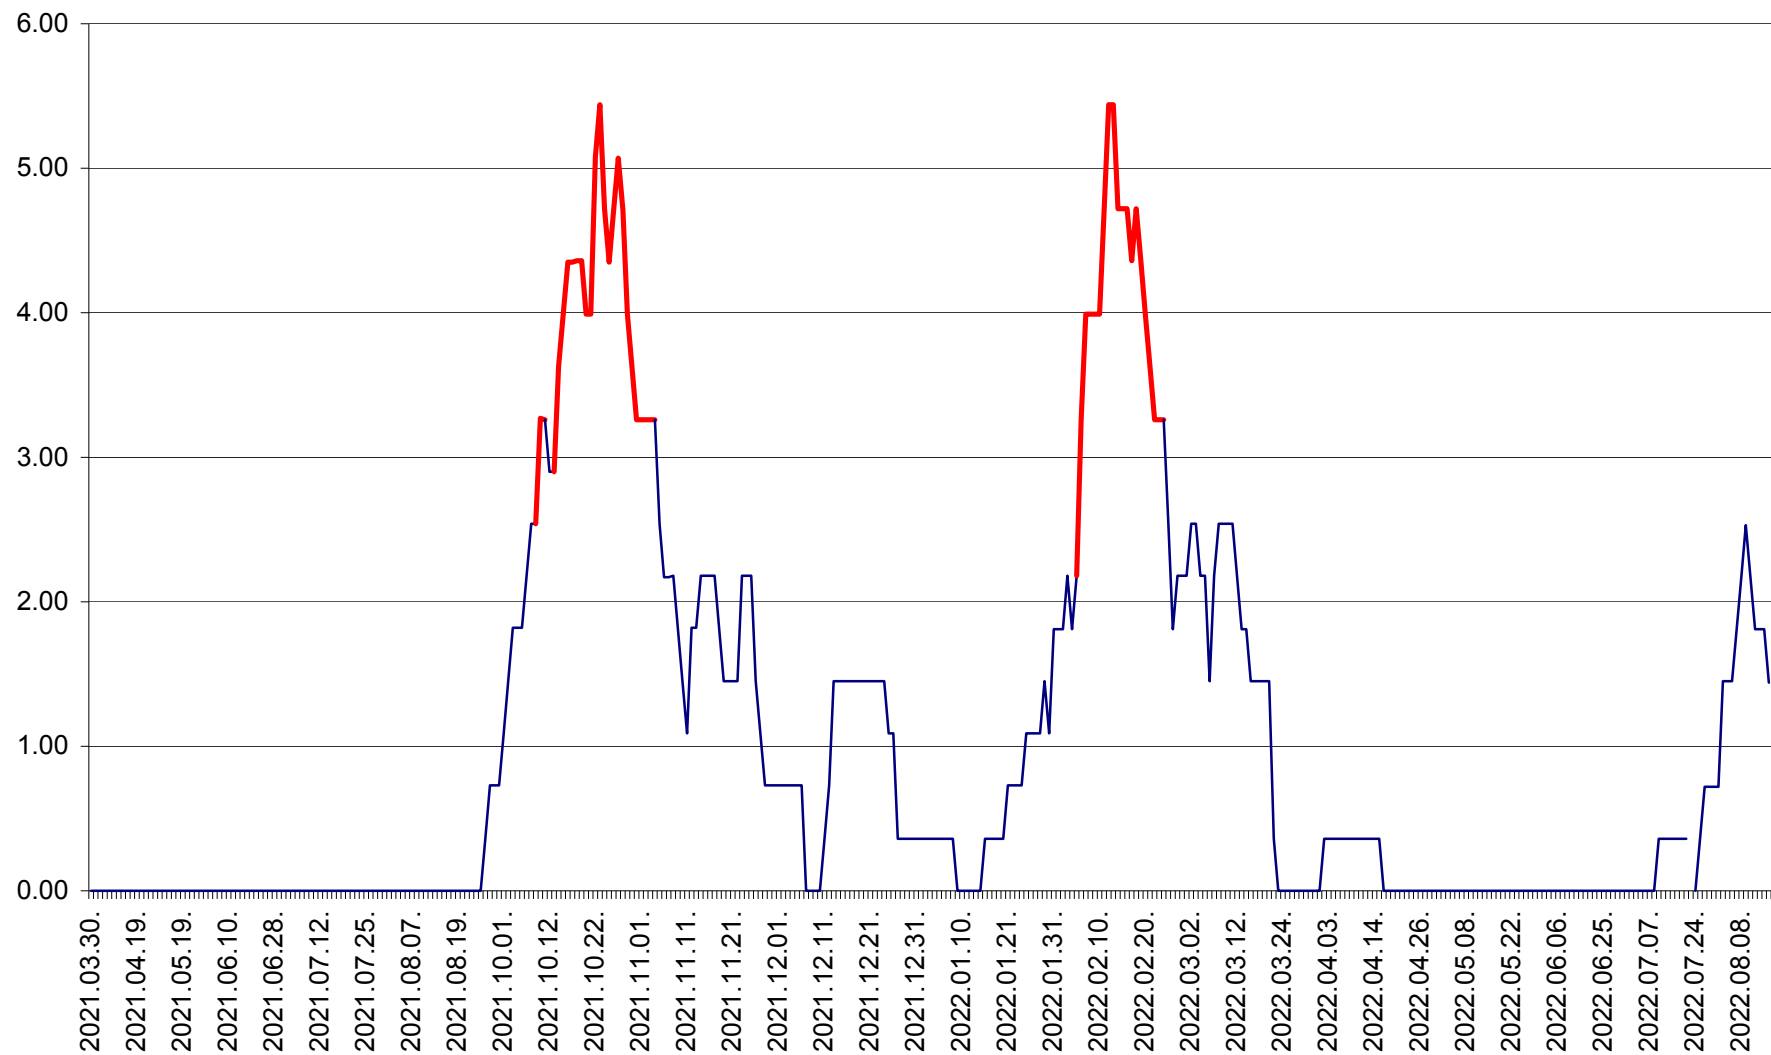

ATID - Evolutia incidentei cumulate pe 14 zile la % de locuitori
2021.04.01. - 2022.08.15.

AVRĂMEȘTI - Evolutia incidentei cumulate pe 14 zile la ‰ de locuitori
2021.04.01. - 2022.08.15.

ORAȘ BĂILE TUȘNAD - Evolutia incidentei cumulate pe 14 zile la ‰ de locuitori
2021.04.01. - 2022.08.15.

ORAȘ BĂLAN - Evoluția incidenței cumulate pe 14 zile la ‰ de locuitori
2021.04.01. - 2022.08.15.

BILBOR - Evolutia incidentei cumulate pe 14 zile la ‰ de locuitori
2021.04.01. - 2022.08.15.

ORAȘ BORSEC - Evolutia incidentei cumulate pe 14 zile la ‰ de locuitori
2021.04.01. - 2022.08.15.

BRĂDEȘTI - Evoluția incidentei cumulate pe 14 zile la ‰ de locuitori
2021.04.01. - 2022.08.15.

CĂPÂLNIȚA - Evoluția incidenței cumulate pe 14 zile la ‰ de locuitori
2021.04.01. - 2022.08.15.

CÂRȚA - Evolutia incidentei cumulate pe 14 zile la ‰ de locuitori
2021.04.01. - 2022.08.15.