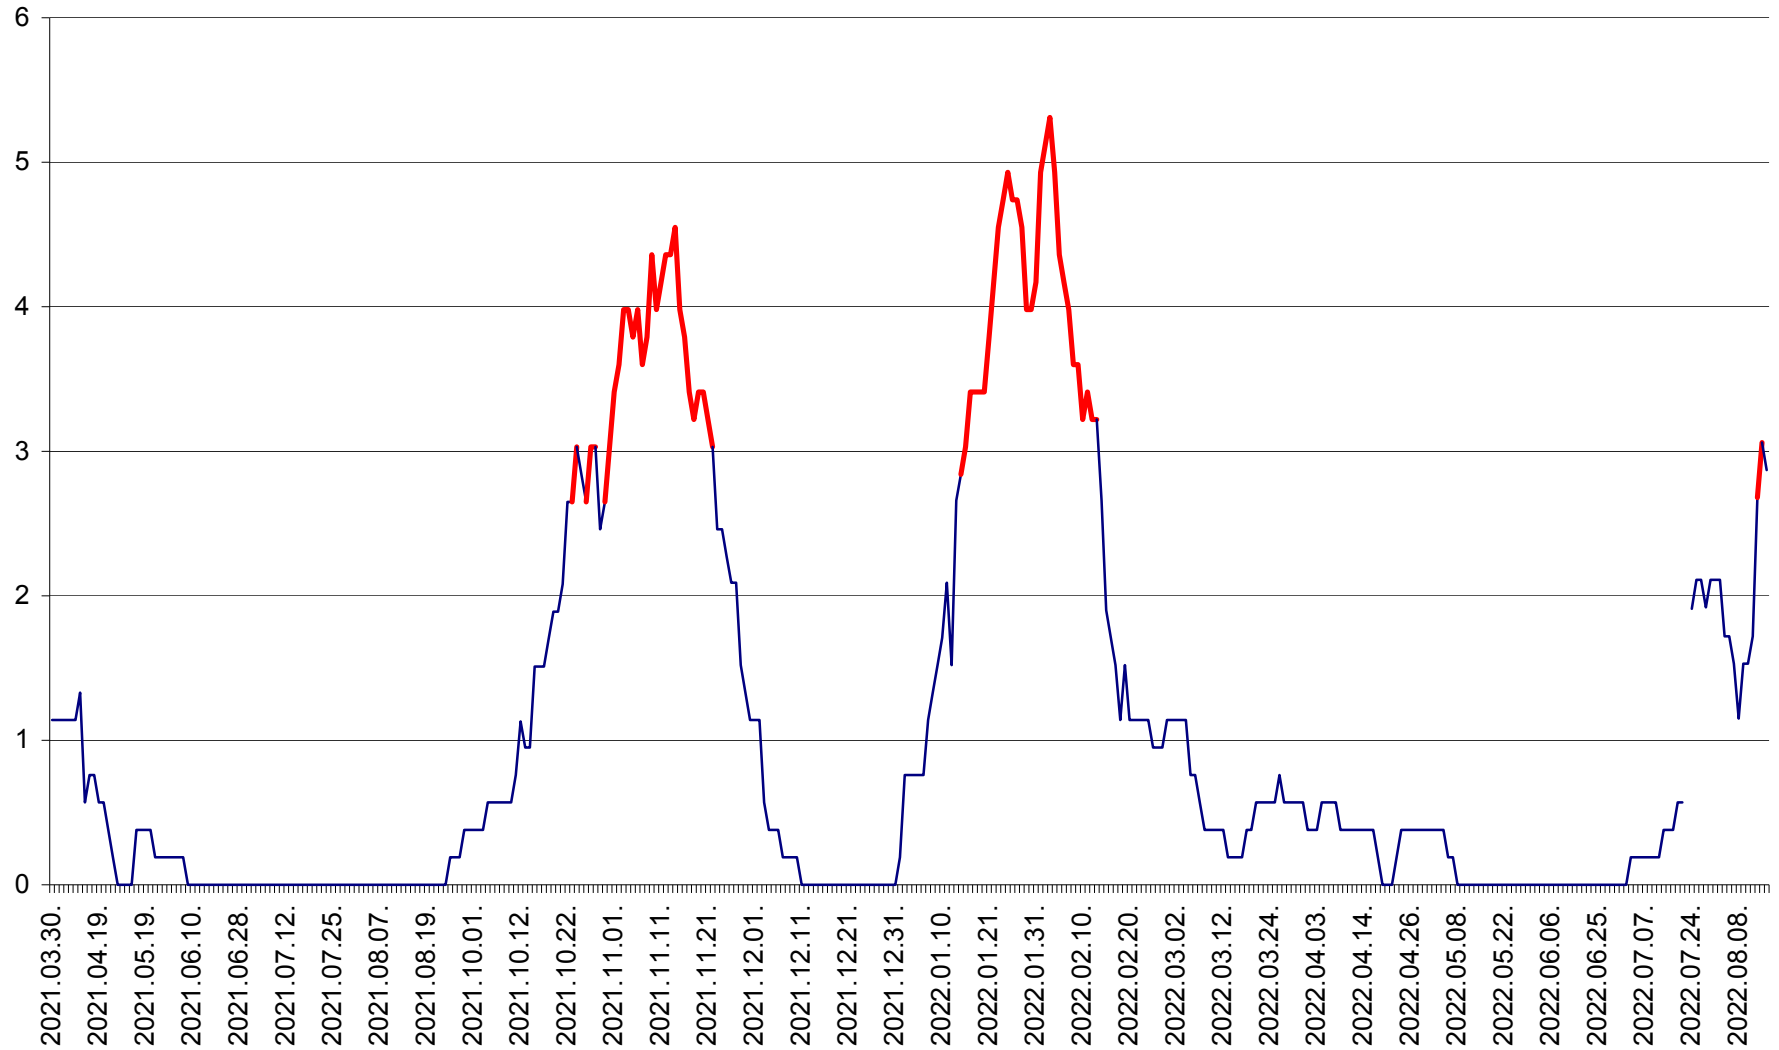

SÂNSIMION - Evolutia incidentei cumulate pe 14 zile la ‰ de locuitori
2021.04.01. - 2022.08.15.

SÂNTIMBRU - Evolutia incidentei cumulate pe 14 zile la ‰ de locuitori
2021.04.01. - 2022.08.15.

SĂRMAȘ - Evolutia incidentei cumulate pe 14 zile la ‰ de locuitori
2021.04.01. - 2022.08.15.

SATU MARE - Evolutia incidentei cumulate pe 14 zile la ‰ de locuitori
2021.04.01. - 2022.08.15.

SECUIENI - Evolutia incidentei cumulate pe 14 zile la % de locuitori
2021.04.01. - 2022.08.15.

SICULENI - Evolutia incidentei cumulate pe 14 zile la % de locuitori
2021.04.01. - 2022.08.15.

ȘIMONEȘTI - Evolutia incidentei cumulate pe 14 zile la ‰ de locuitori
2021.04.01. - 2022.08.15.

SUBCETATE - Evolutia incidentei cumulate pe 14 zile la ‰ de locuitori
2021.04.01. - 2022.08.15.

SUSENI - Evolutia incidentei cumulate pe 14 zile la ‰ de locuitori
2021.04.01. - 2022.08.15.