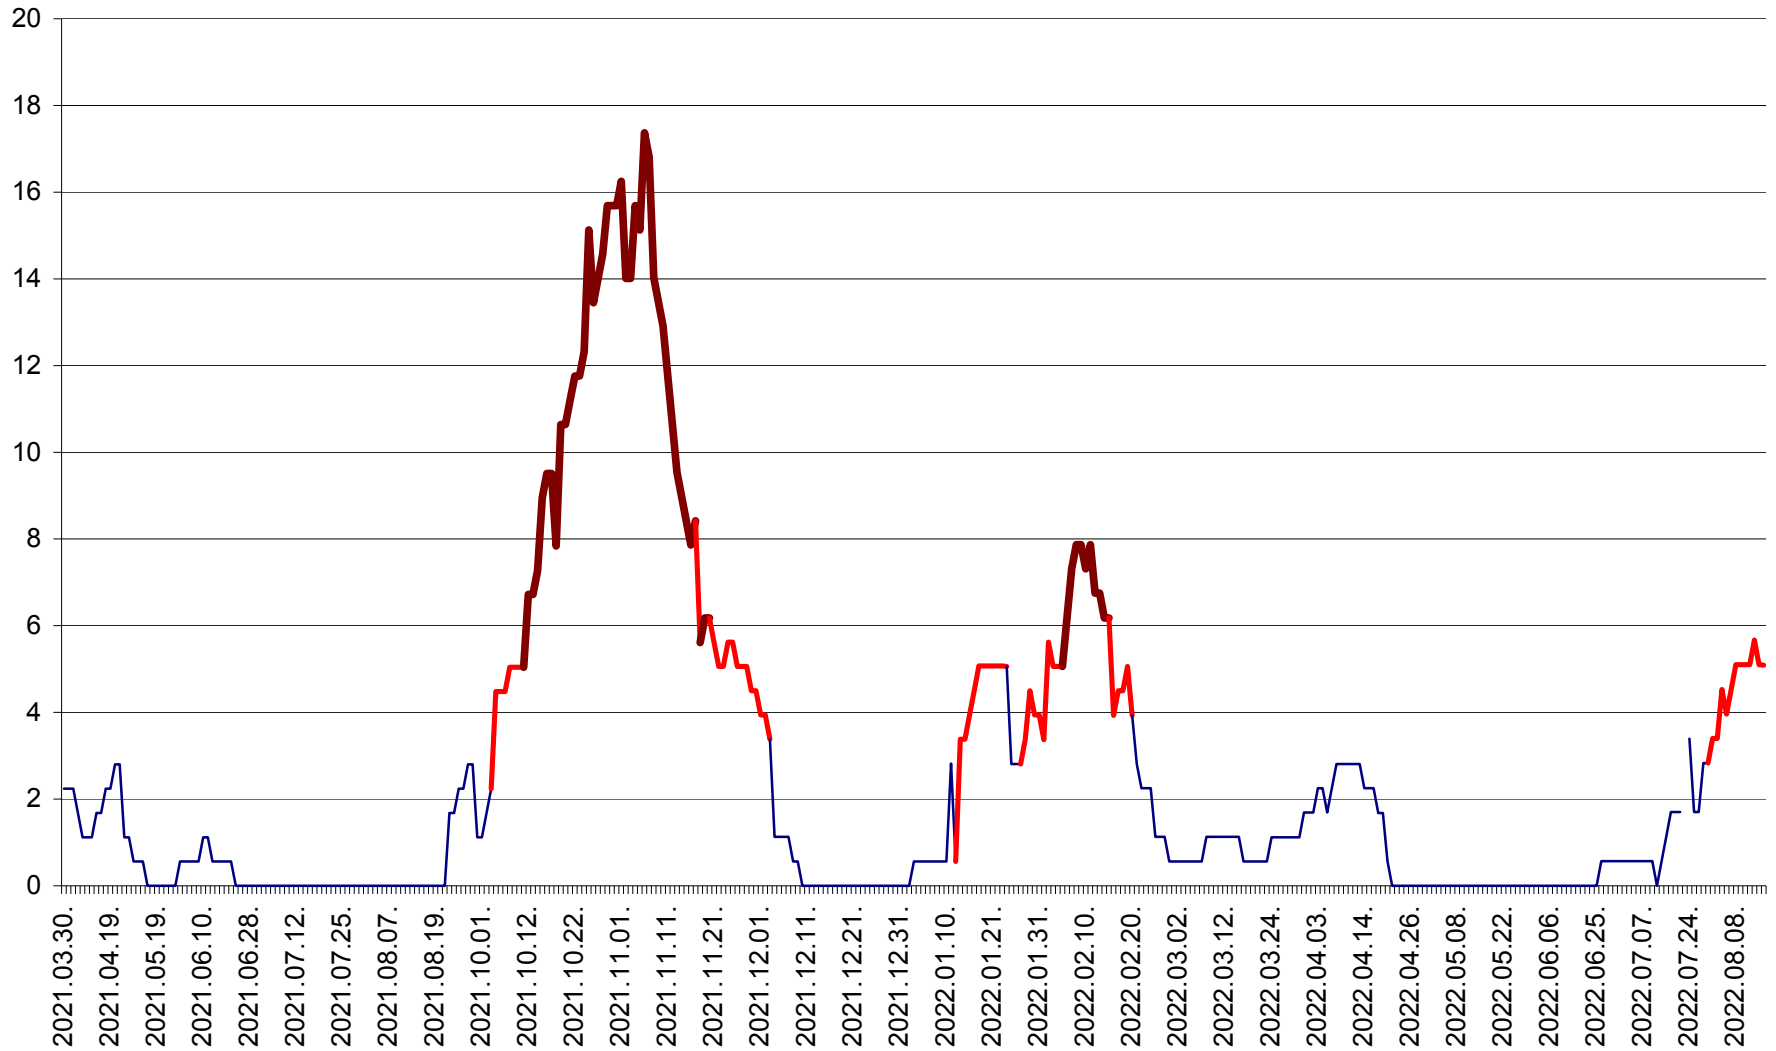

SUSENI - Evolutia incidentei cumulate pe 14 zile la ‰ de locuitori
2021.04.01. - 2022.08.15.