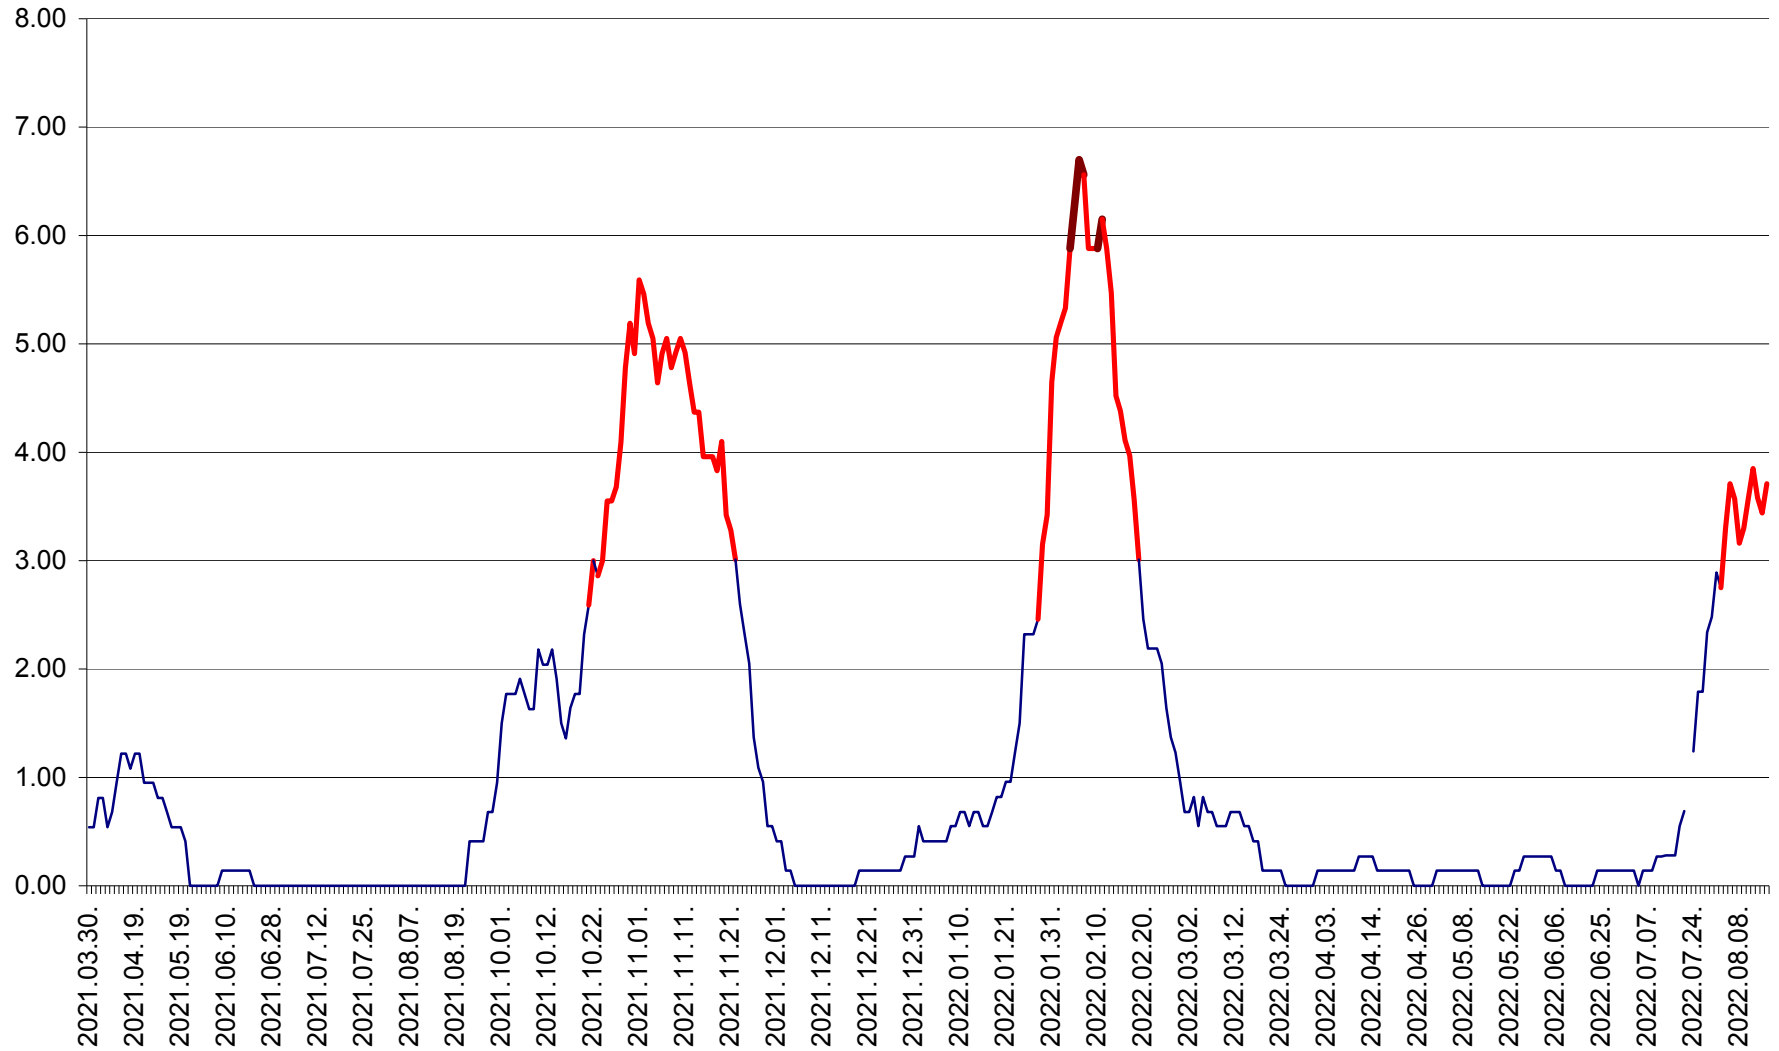

ATID - Evolutia incidentei cumulate pe 14 zile la % de locuitori
2021.04.01. - 2022.08.15.

AVRĂMEȘTI - Evolutia incidentei cumulate pe 14 zile la ‰ de locuitori
2021.04.01. - 2022.08.15.

ORAȘ BĂILE TUȘNAD - Evolutia incidentei cumulate pe 14 zile la ‰ de locuitori
2021.04.01. - 2022.08.15.

ORAȘ BĂLAN - Evoluția incidenței cumulate pe 14 zile la ‰ de locuitori
2021.04.01. - 2022.08.15.

BILBOR - Evolutia incidentei cumulate pe 14 zile la ‰ de locuitori
2021.04.01. - 2022.08.15.

ORAȘ BORSEC - Evolutia incidentei cumulate pe 14 zile la ‰ de locuitori
2021.04.01. - 2022.08.15.

BRĂDEȘTI - Evoluția incidentei cumulate pe 14 zile la ‰ de locuitori
2021.04.01. - 2022.08.15.

CĂPÂLNIȚA - Evoluția incidenței cumulate pe 14 zile la ‰ de locuitori
2021.04.01. - 2022.08.15.

CÂRȚA - Evolutia incidentei cumulate pe 14 zile la ‰ de locuitori
2021.04.01. - 2022.08.15.