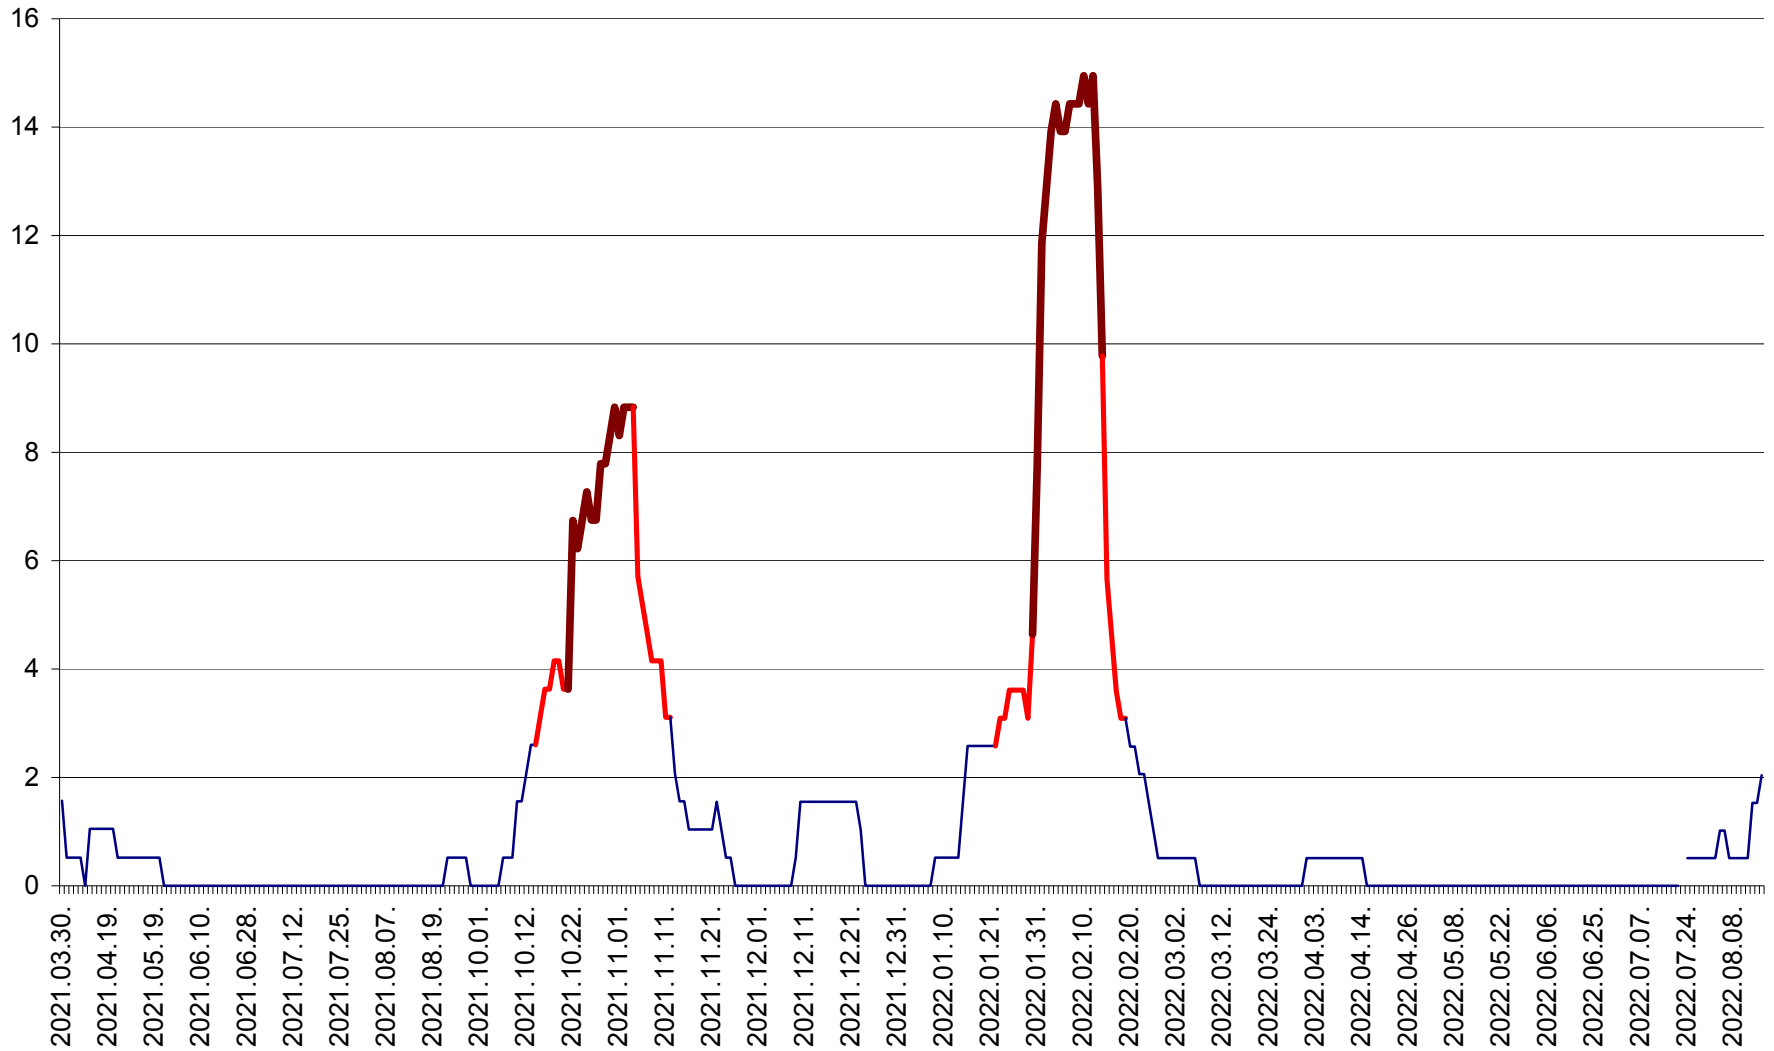

MIHĂILENI - Evolutia incidentei cumulate pe 14 zile la ‰ de locuitori
2021.04.01. - 2022.08.15.

MUGENI - Evolutia incidentei cumulate pe 14 zile la ‰ de locuitori
2021.04.01. - 2022.08.15.

OCLAND - Evolutia incidentei cumulate pe 14 zile la ‰ de locuitori
2021.04.01. - 2022.08.15.

MUNICIPIUL ODORHEIU SECUIESC - Evolutia incidentei cumulate pe 14 zile la % de locuitori
2021.04.01. - 2022.08.15.

PĂULENI-CIUC - Evolutia incidentei cumulate pe 14 zile la % de locuitori
2021.04.01. - 2022.08.15.

PLĂIEȘII DE JOS - Evoluția incidenței cumulate pe 14 zile la ‰ de locuitori
2021.04.01. - 2022.08.15.

PORUMBENI - Evolutia incidentei cumulate pe 14 zile la ‰ de locuitori
2021.04.01. - 2022.08.15.

PRAID - Evolutia incidentei cumulate pe 14 zile la ‰ de locuitori
2021.04.01. - 2022.08.15.