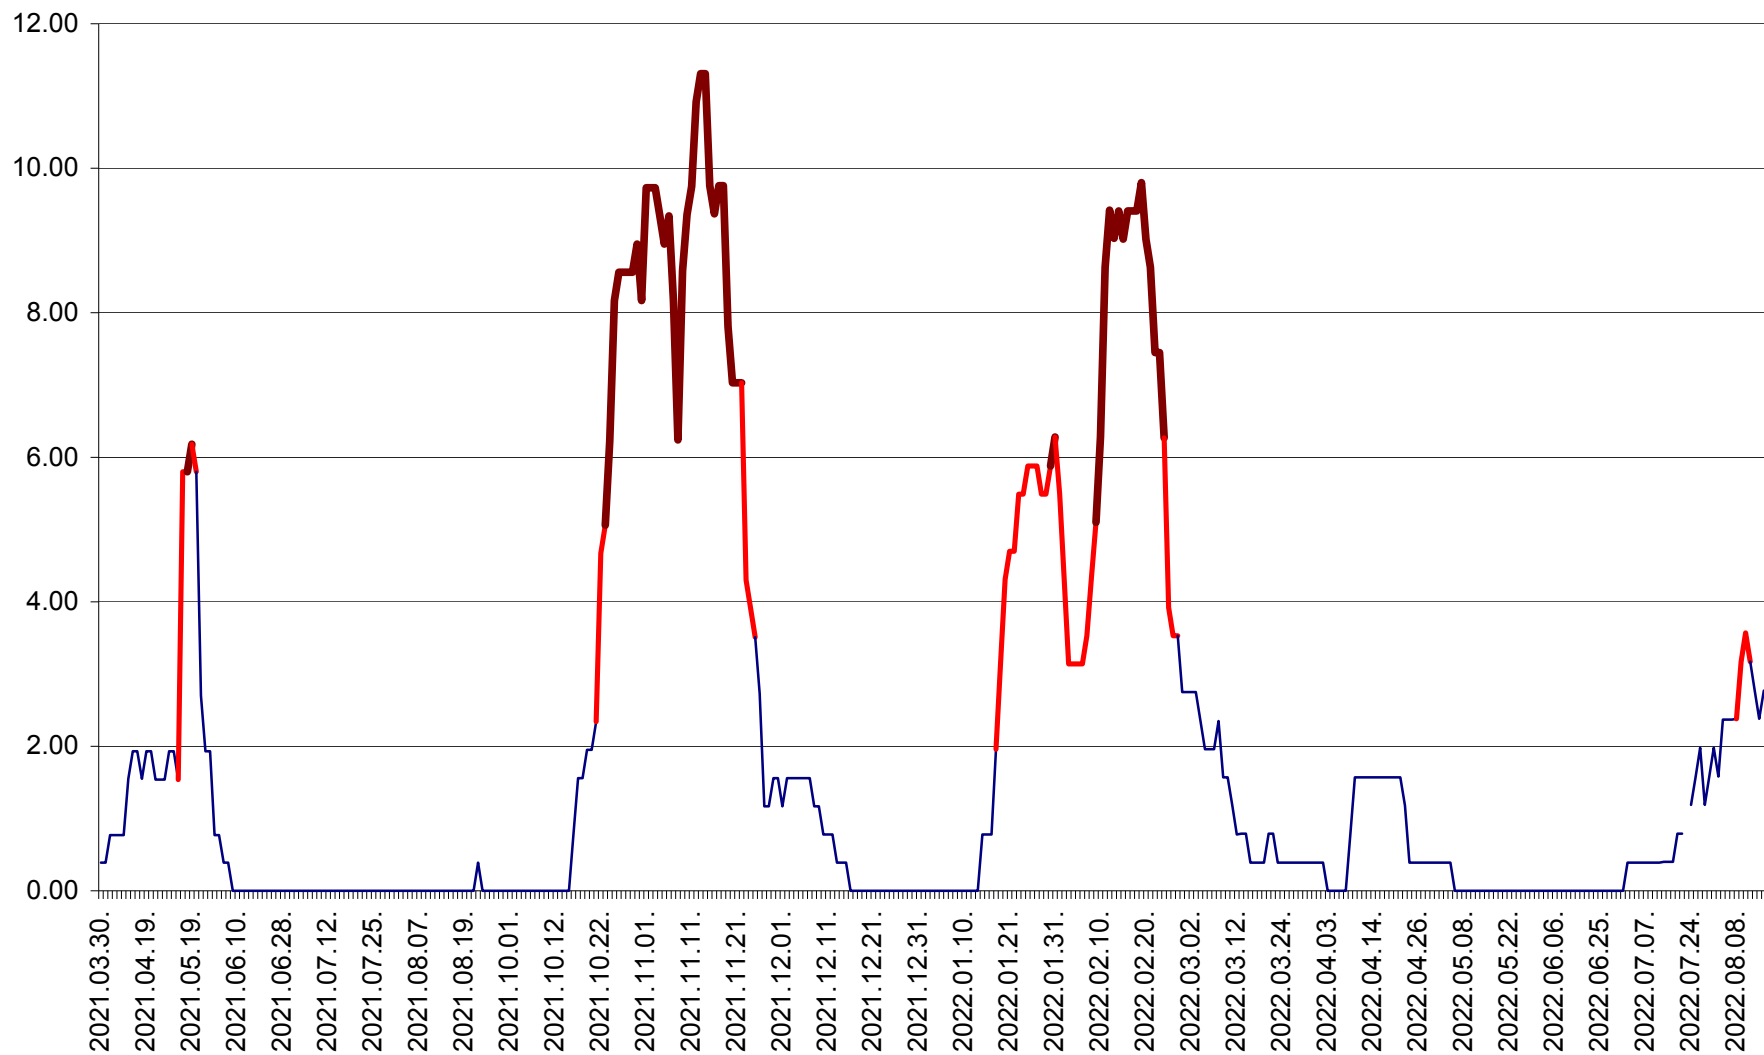

ATID - Evolutia incidentei cumulate pe 14 zile la % de locuitori
2021.04.01. - 2022.08.15.

AVRĂMEȘTI - Evolutia incidentei cumulate pe 14 zile la ‰ de locuitori
2021.04.01. - 2022.08.15.

ORAȘ BĂILE TUȘNAD - Evolutia incidentei cumulate pe 14 zile la ‰ de locuitori
2021.04.01. - 2022.08.15.

ORAȘ BĂLAN - Evoluția incidenței cumulate pe 14 zile la ‰ de locuitori
2021.04.01. - 2022.08.15.

BILBOR - Evolutia incidentei cumulate pe 14 zile la ‰ de locuitori
2021.04.01. - 2022.08.15.

ORAȘ BORSEC - Evolutia incidentei cumulate pe 14 zile la ‰ de locuitori
2021.04.01. - 2022.08.15.

BRĂDEȘTI - Evoluția incidentei cumulate pe 14 zile la ‰ de locuitori
2021.04.01. - 2022.08.15.

CĂPÂLNIȚA - Evoluția incidenței cumulate pe 14 zile la ‰ de locuitori
2021.04.01. - 2022.08.15.

CÂRȚA - Evolutia incidentei cumulate pe 14 zile la ‰ de locuitori
2021.04.01. - 2022.08.15.