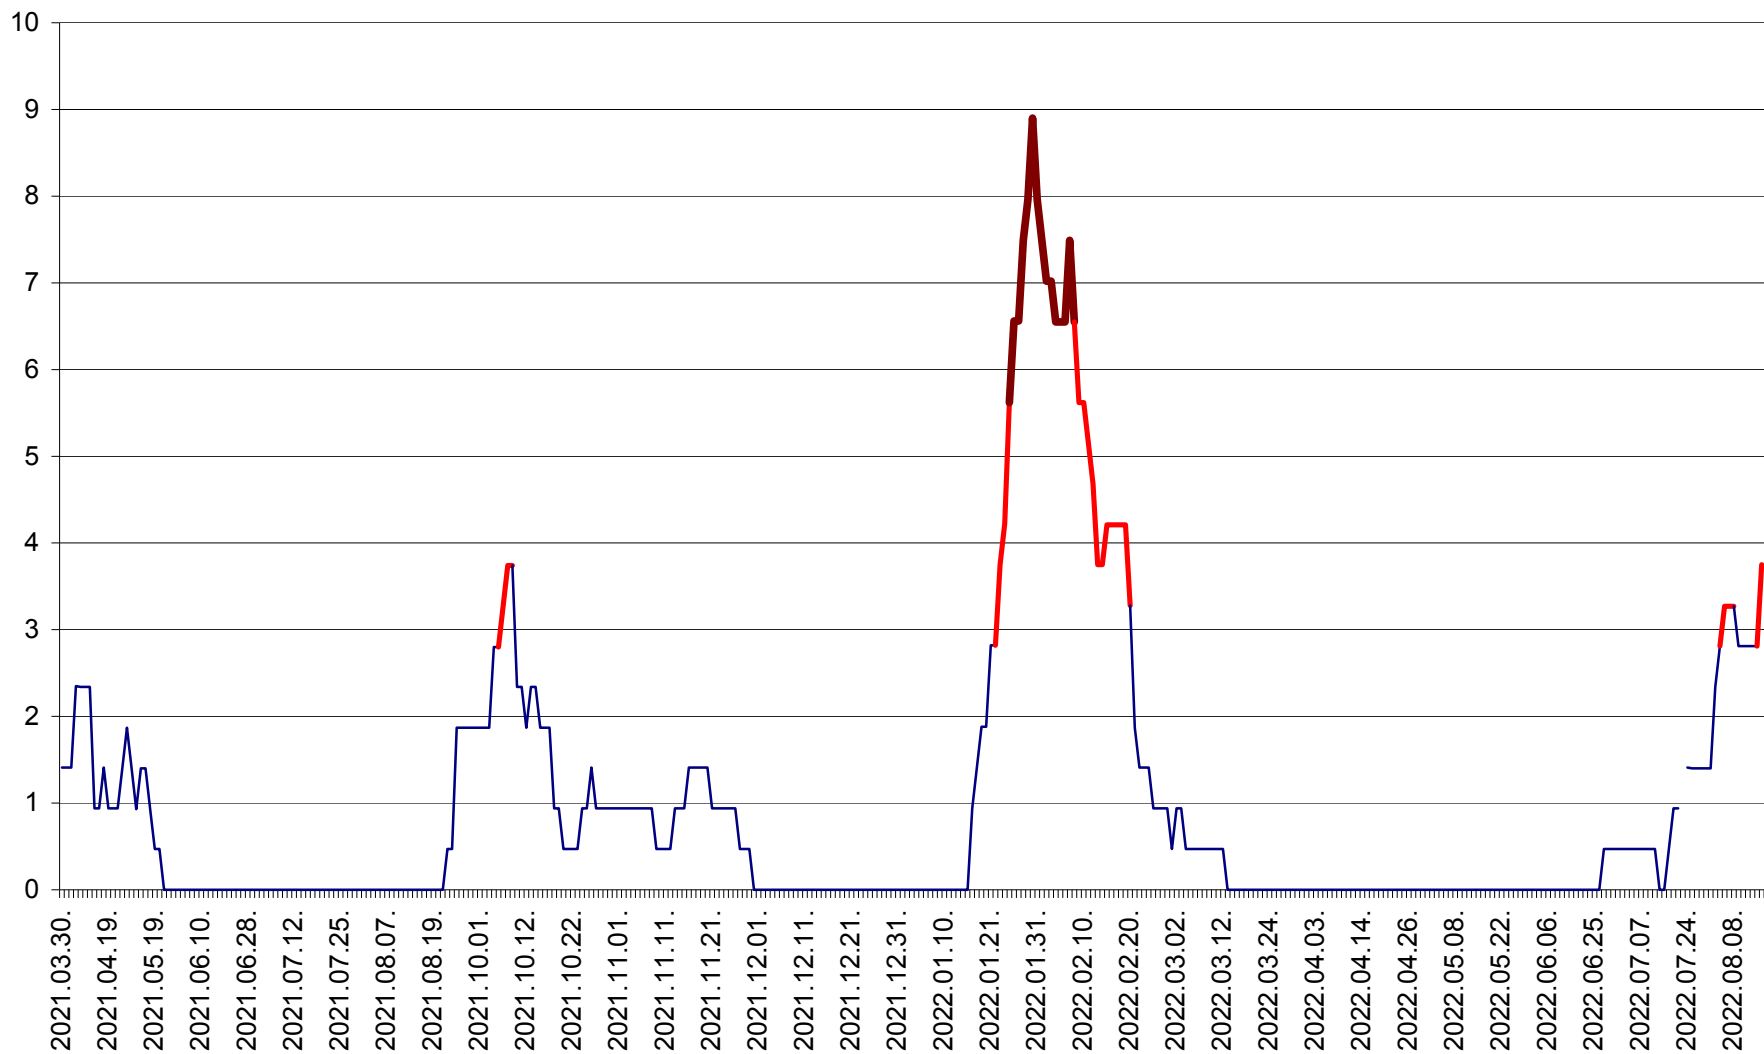

SECUIENI - Evolutia incidentei cumulate pe 14 zile la % de locuitori
2021.04.01. - 2022.08.15.