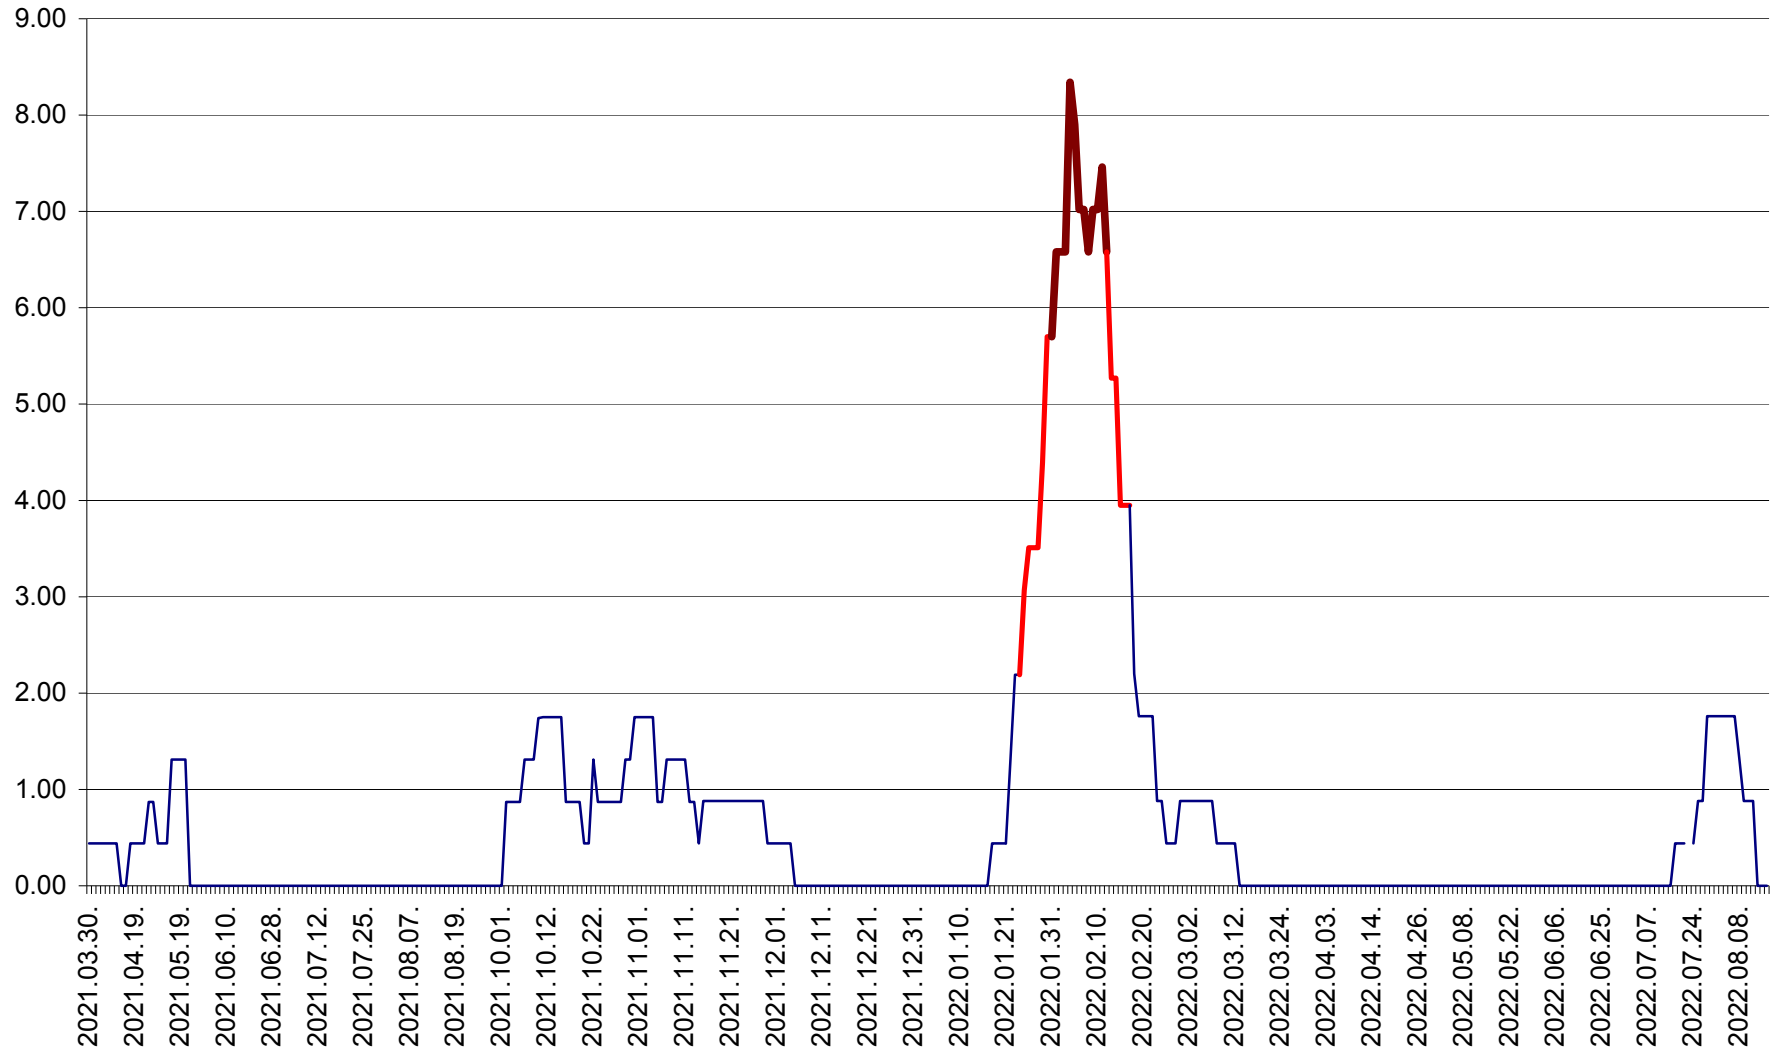

ORAȘ BĂLAN - Evoluția incidenței cumulate pe 14 zile la ‰ de locuitori
2021.04.01. - 2022.08.15.

BILBOR - Evolutia incidentei cumulate pe 14 zile la ‰ de locuitori
2021.04.01. - 2022.08.15.

ORAȘ BORSEC - Evolutia incidentei cumulate pe 14 zile la ‰ de locuitori
2021.04.01. - 2022.08.15.

BRĂDEȘTI - Evoluția incidentei cumulate pe 14 zile la ‰ de locuitori
2021.04.01. - 2022.08.15.

CĂPÂLNIȚA - Evoluția incidenței cumulate pe 14 zile la ‰ de locuitori
2021.04.01. - 2022.08.15.

CÂRȚA - Evolutia incidentei cumulate pe 14 zile la ‰ de locuitori
2021.04.01. - 2022.08.15.

CICEU - Evolutia incidentei cumulate pe 14 zile la ‰ de locuitori
2021.04.01. - 2022.08.15.

CIUCSÂNGEORGIU - Evolutia incidentei cumulate pe 14 zile la % de locuitori
2021.04.01. - 2022.08.15.

CIUMANI - Evolutia incidentei cumulate pe 14 zile la ‰ de locuitori
2021.04.01. - 2022.08.15.

CORBU - Evolutia incidentei cumulate pe 14 zile la ‰ de locuitori
2021.04.01. - 2022.08.15.

CORUND - Evolutia incidentei cumulate pe 14 zile la ‰ de locuitori
2021.04.01. - 2022.08.15.

COZMENI - Evolutia incidentei cumulate pe 14 zile la % de locuitori
2021.04.01. - 2022.08.15.