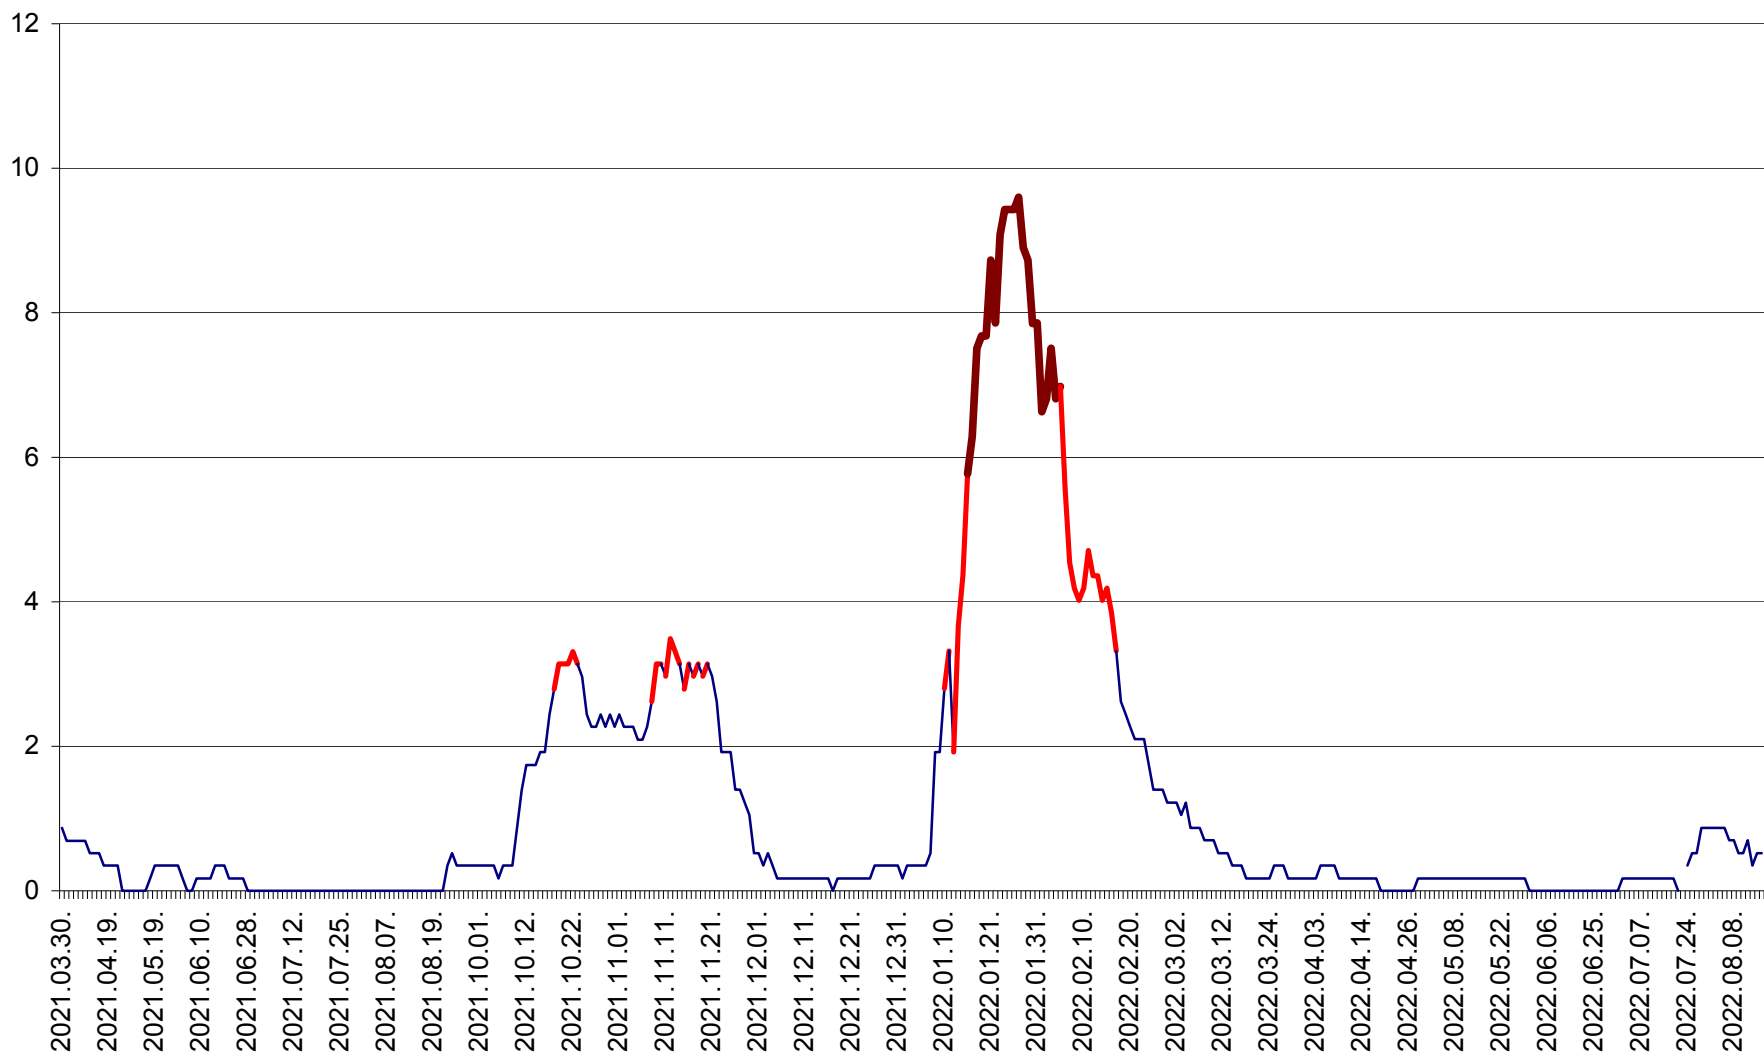

DÂRJIU - Evolutia incidentei cumulate pe 14 zile la ‰ de locuitori
2021.04.01. - 2022.08.15.

DEALU - Evolutia incidentei cumulate pe 14 zile la ‰ de locuitori
2021.04.01. - 2022.08.15.

DITRĂU - Evolutia incidentei cumulate pe 14 zile la ‰ de locuitori
2021.04.01. - 2022.08.15.

FELICENI - Evolutia incidentei cumulate pe 14 zile la % de locuitori
2021.04.01. - 2022.08.15.

FRUMOASA - Evolutia incidentei cumulate pe 14 zile la ‰ de locuitori
2021.04.01. - 2022.08.15.

GĂLĂUȚAȘ - Evoluția incidenței cumulate pe 14 zile la ‰ de locuitori
2021.04.01. - 2022.08.15.

MUNICIPIUL GHEORGHENI - Evolutia incidentei cumulate pe 14 zile la % de locuitori
2021.04.01. - 2022.08.15.

JOSENI - Evolutia incidentei cumulate pe 14 zile la ‰ de locuitori
2021.04.01. - 2022.08.15.

LĂZAREA - Evolutia incidentei cumulate pe 14 zile la % de locuitori
2021.04.01. - 2022.08.15.

LELICENI - Evolutia incidentei cumulate pe 14 zile la % de locuitori
2021.04.01. - 2022.08.15.

LUETA - Evolutia incidentei cumulate pe 14 zile la ‰ de locuitori
2021.04.01. - 2022.08.15.

LUNCA DE JOS - Evolutia incidentei cumulate pe 14 zile la ‰ de locuitori
2021.04.01. - 2022.08.15.