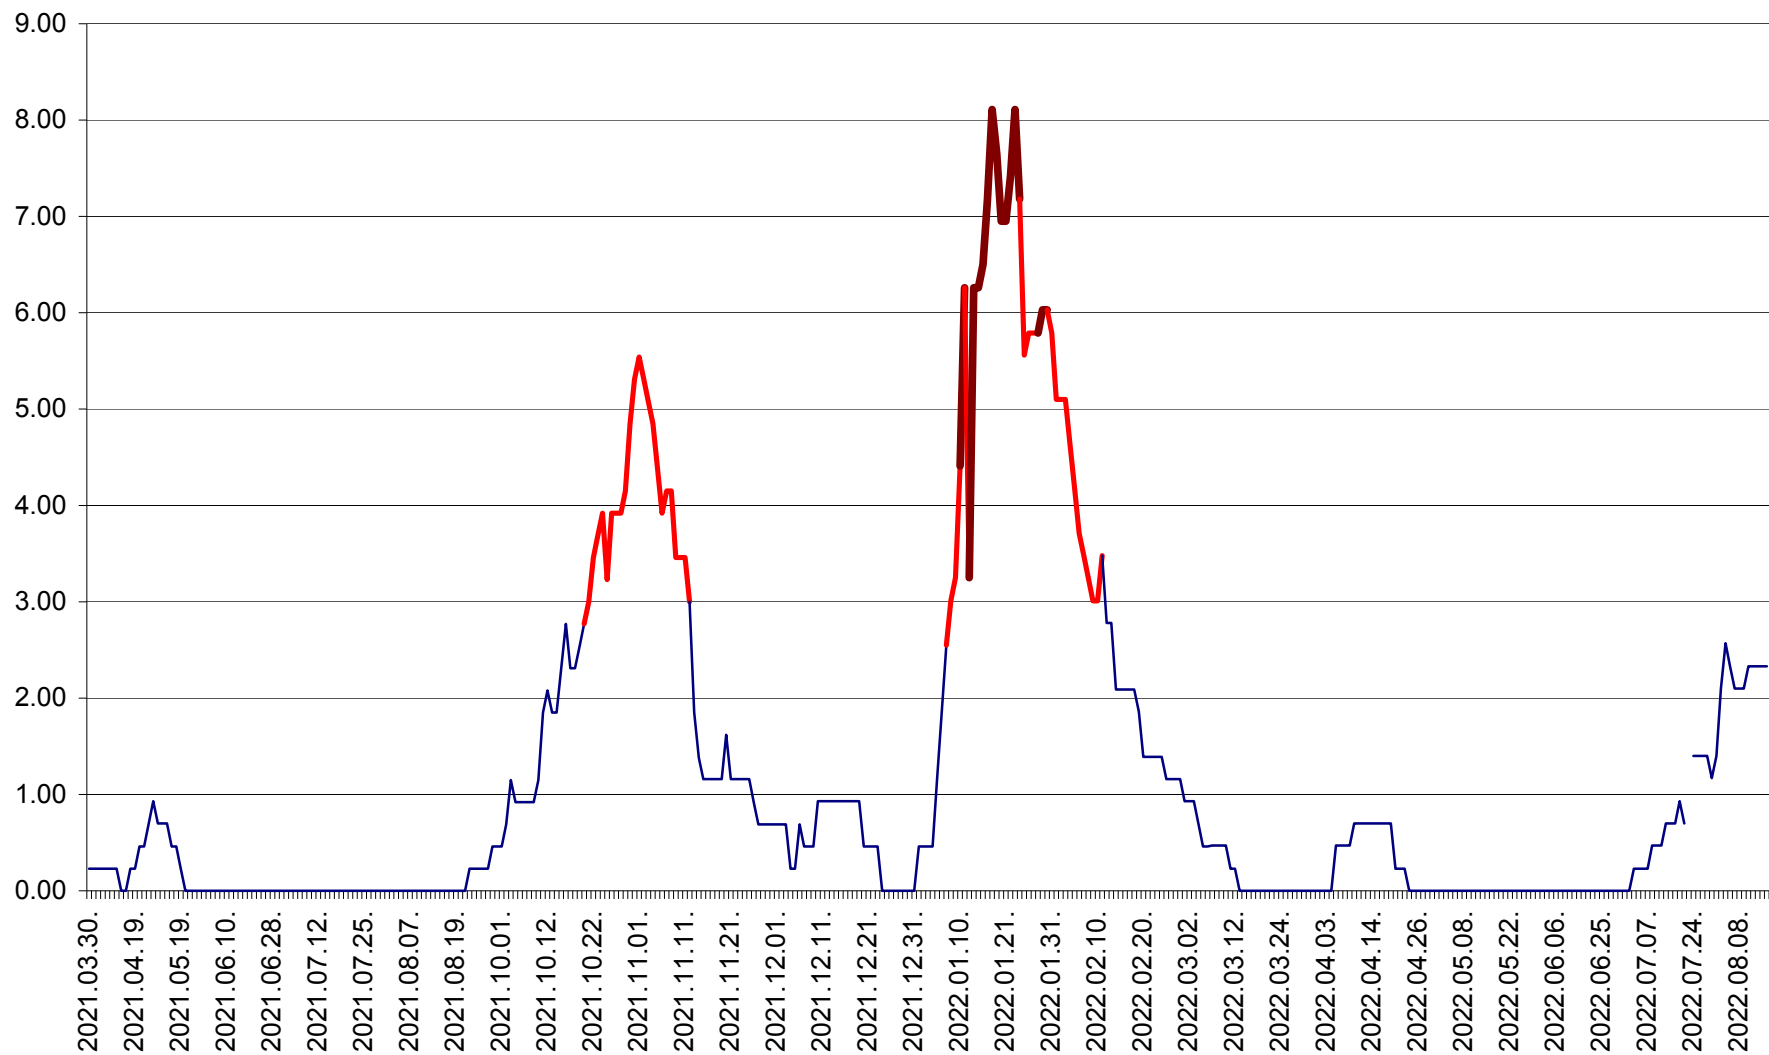

ORAȘ BĂLAN - Evoluția incidenței cumulate pe 14 zile la ‰ de locuitori
2021.04.01. - 2022.08.15.

BILBOR - Evolutia incidentei cumulate pe 14 zile la ‰ de locuitori
2021.04.01. - 2022.08.15.

ORAȘ BORSEC - Evolutia incidentei cumulate pe 14 zile la ‰ de locuitori
2021.04.01. - 2022.08.15.

BRĂDEȘTI - Evoluția incidentei cumulate pe 14 zile la ‰ de locuitori
2021.04.01. - 2022.08.15.

CĂPÂLNIȚA - Evoluția incidenței cumulate pe 14 zile la ‰ de locuitori
2021.04.01. - 2022.08.15.

CÂRȚA - Evolutia incidentei cumulate pe 14 zile la ‰ de locuitori
2021.04.01. - 2022.08.15.

CICEU - Evolutia incidentei cumulate pe 14 zile la ‰ de locuitori
2021.04.01. - 2022.08.15.

CIUCSÂNGEORGIU - Evolutia incidentei cumulate pe 14 zile la % de locuitori
2021.04.01. - 2022.08.15.

CIUMANI - Evolutia incidentei cumulate pe 14 zile la ‰ de locuitori
2021.04.01. - 2022.08.15.

CORBU - Evolutia incidentei cumulate pe 14 zile la ‰ de locuitori
2021.04.01. - 2022.08.15.

CORUND - Evolutia incidentei cumulate pe 14 zile la ‰ de locuitori
2021.04.01. - 2022.08.15.

COZMENI - Evolutia incidentei cumulate pe 14 zile la % de locuitori
2021.04.01. - 2022.08.15.