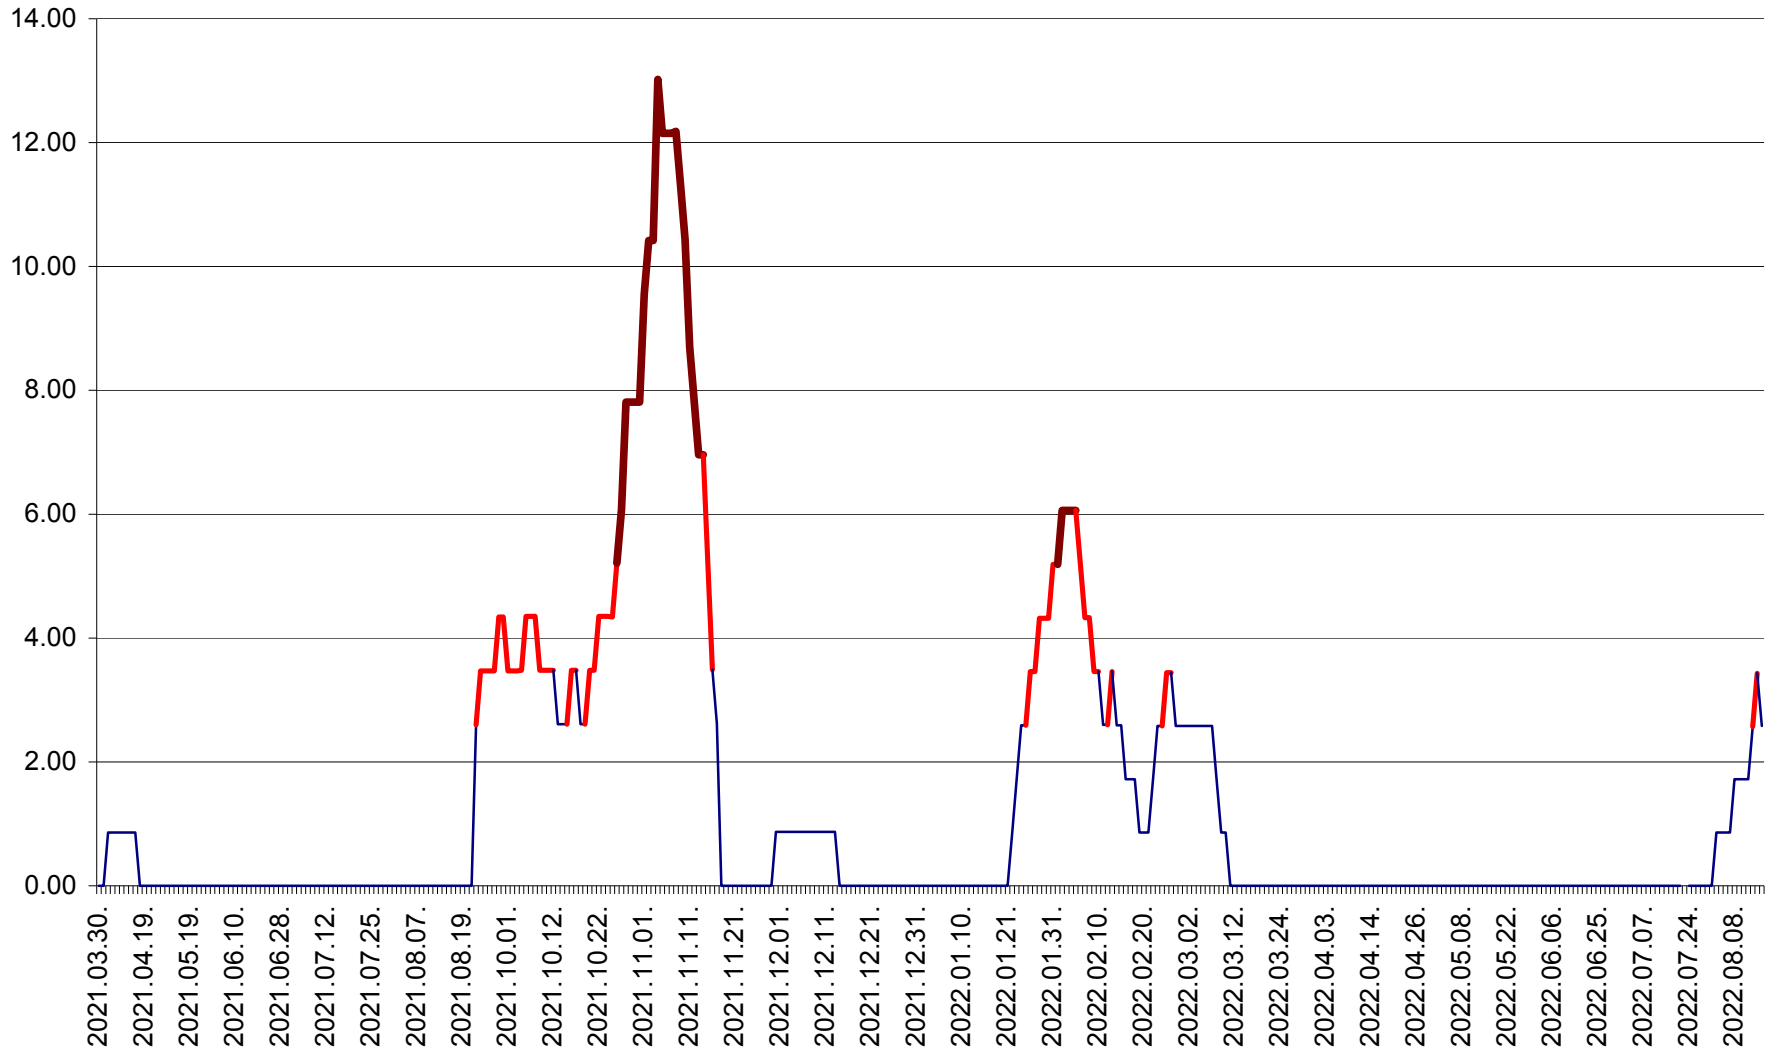

VĂRȘAG - Evolutia incidentei cumulate pe 14 zile la ‰ de locuitori
2021.04.01. - 2022.08.15.