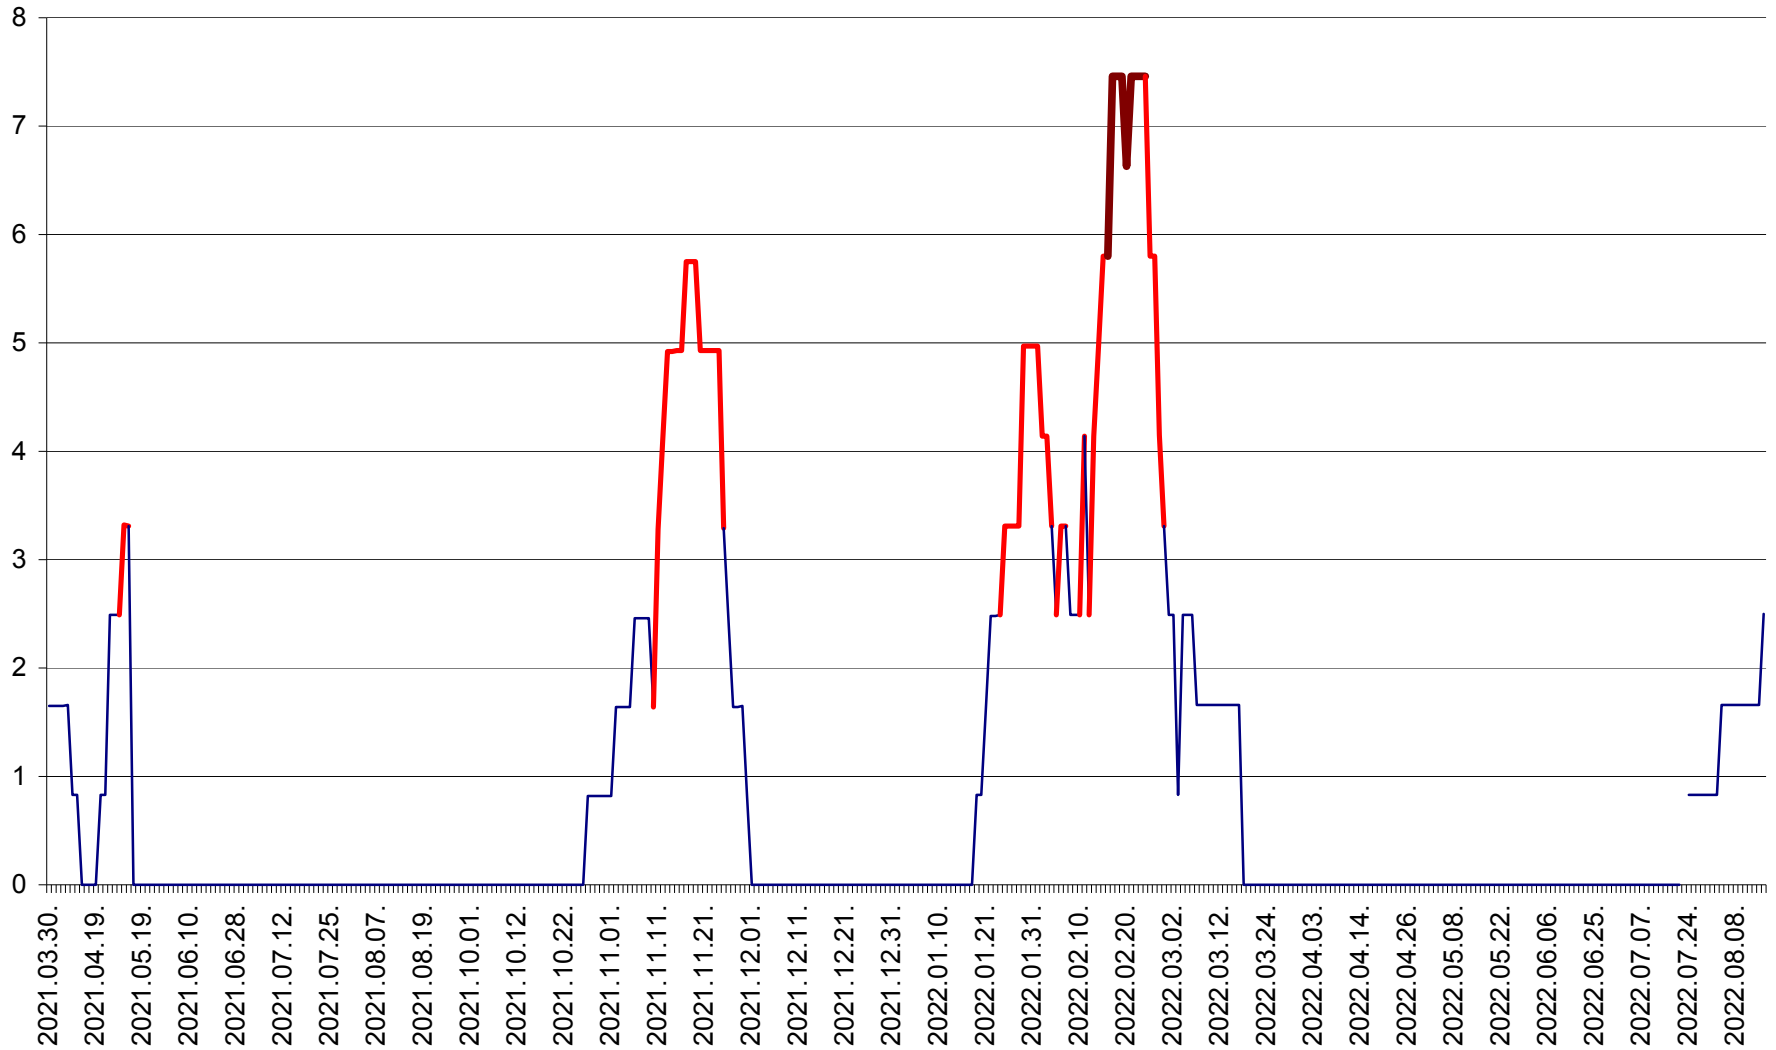

PLĂIEȘII DE JOS - Evoluția incidenței cumulate pe 14 zile la ‰ de locuitori
2021.04.01. - 2022.08.15.

PORUMBENI - Evolutia incidentei cumulate pe 14 zile la ‰ de locuitori
2021.04.01. - 2022.08.15.

PRAID - Evolutia incidentei cumulate pe 14 zile la ‰ de locuitori
2021.04.01. - 2022.08.15.

RACU - Evolutia incidentei cumulate pe 14 zile la ‰ de locuitori
2021.04.01. - 2022.08.15.

REMETEA - Evolutia incidentei cumulate pe 14 zile la ‰ de locuitori
2021.04.01. - 2022.08.15.

SĂCEL - Evolutia incidentei cumulate pe 14 zile la ‰ de locuitori
2021.04.01. - 2022.08.15.