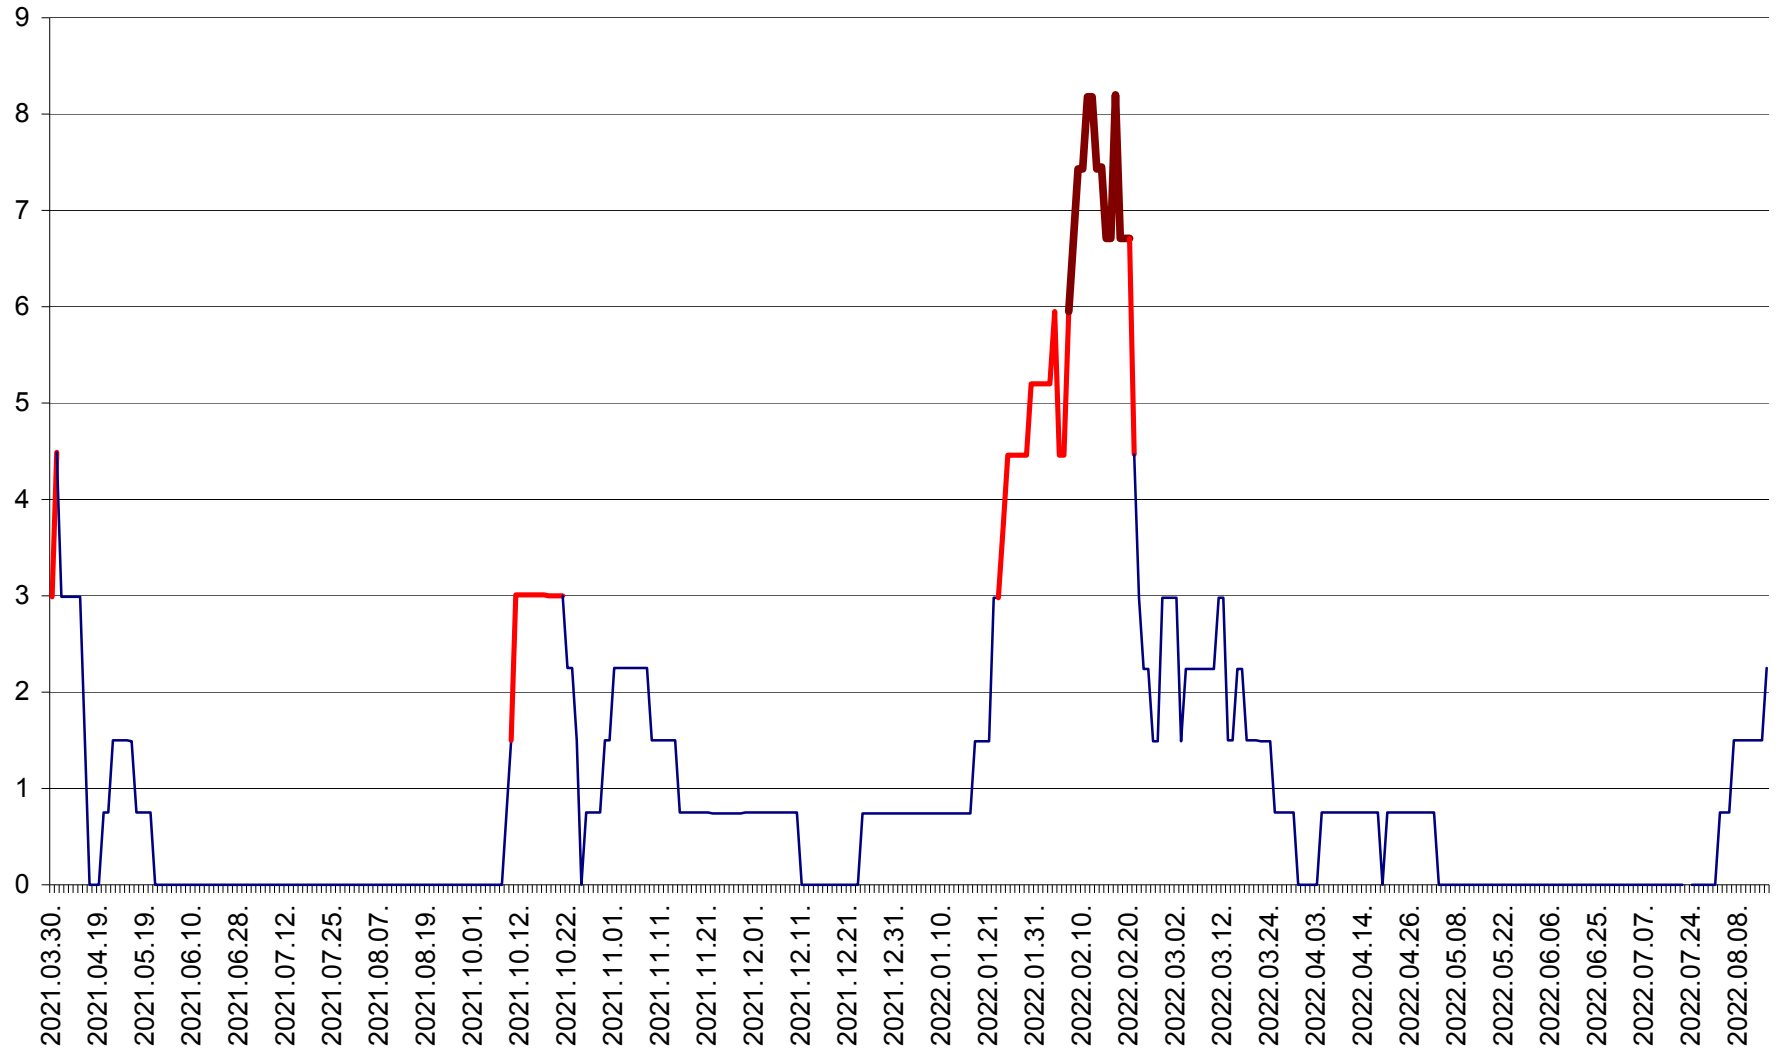

LELICENI - Evolutia incidentei cumulate pe 14 zile la % de locuitori
2021.04.01. - 2022.08.15.

LUETA - Evolutia incidentei cumulate pe 14 zile la ‰ de locuitori
2021.04.01. - 2022.08.15.

LUNCA DE JOS - Evolutia incidentei cumulate pe 14 zile la ‰ de locuitori
2021.04.01. - 2022.08.15.

LUNCA DE SUS - Evolutia incidentei cumulate pe 14 zile la ‰ de locuitori
2021.04.01. - 2022.08.15.

LUPENI - Evolutia incidentei cumulate pe 14 zile la ‰ de locuitori
2021.04.01. - 2022.08.15.

MĂDĂRAȘ - Evolutia incidentei cumulate pe 14 zile la ‰ de locuitori
2021.04.01. - 2022.08.15.

MĂRTINIȘ - Evolutia incidentei cumulate pe 14 zile la % de locuitori
2021.04.01. - 2022.08.15.

MEREȘTI - Evolutia incidentei cumulate pe 14 zile la ‰ de locuitori
2021.04.01. - 2022.08.15.

MUNICIPIUL MIERCUREA-CIUC - Evolutia incidentei cumulate pe 14 zile la ‰ de locuitori
2021.04.01. - 2022.08.15.