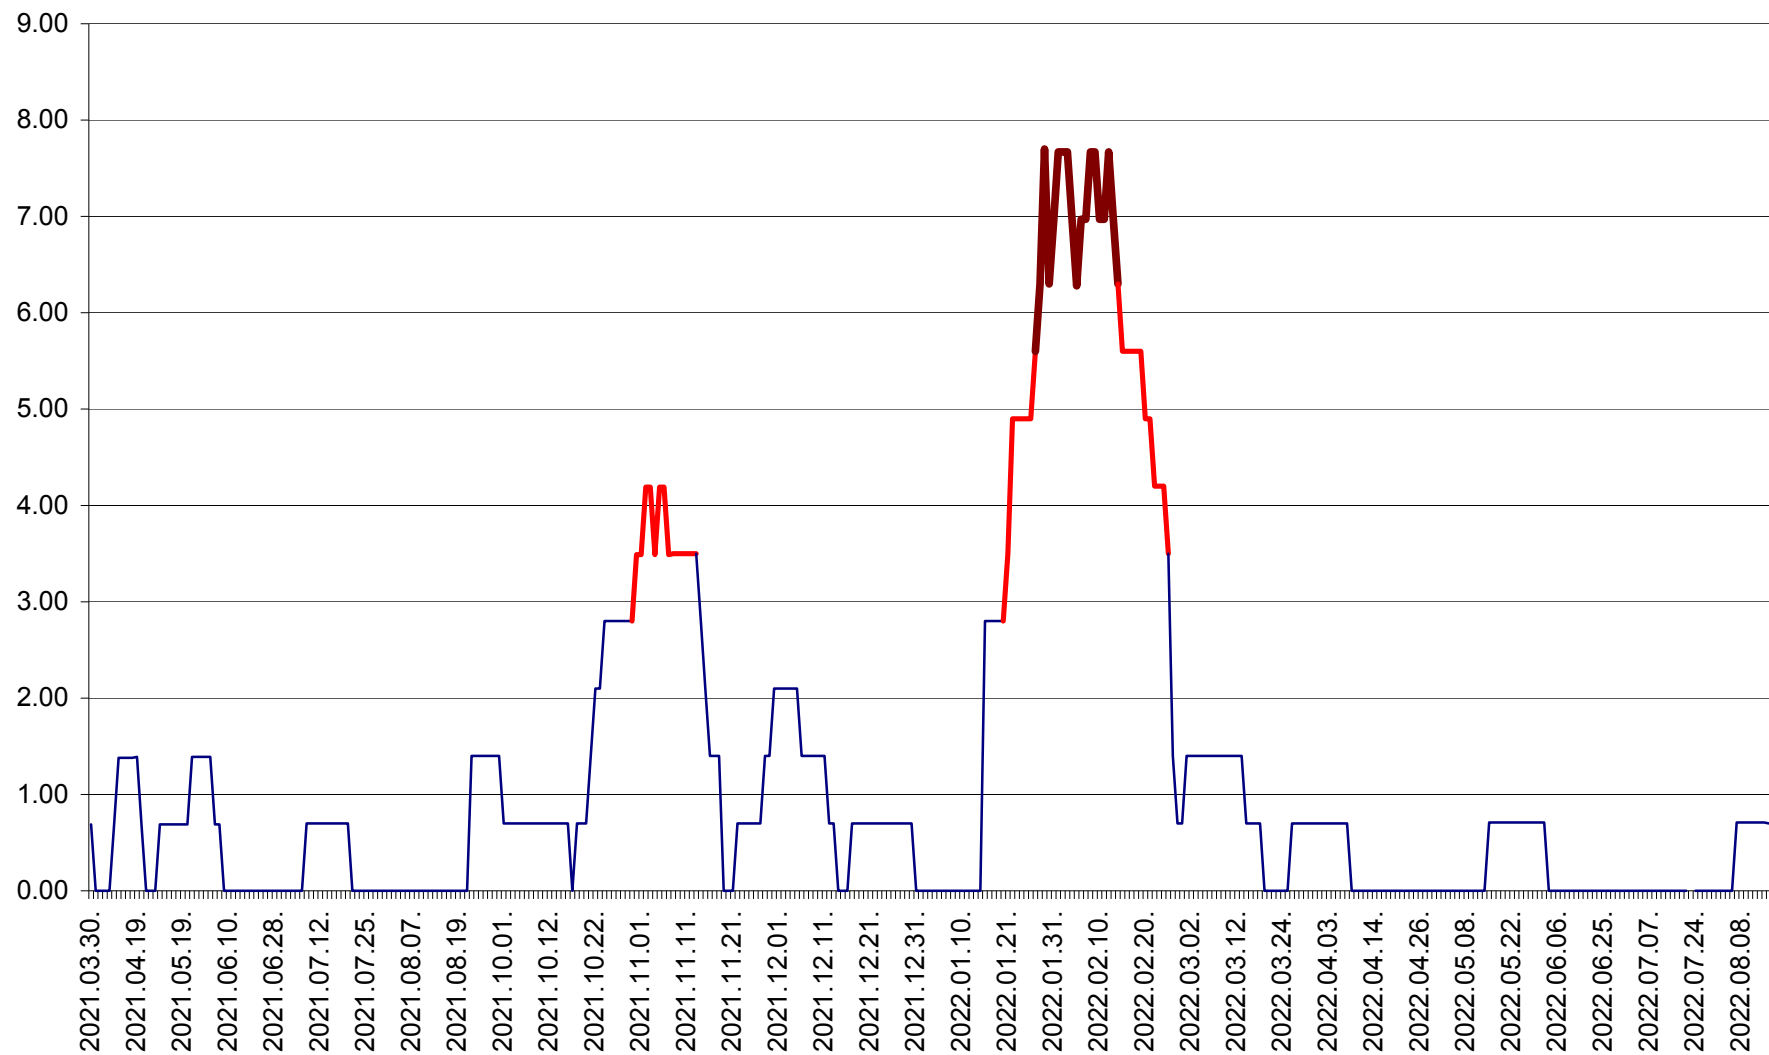

ORAȘ BĂLAN - Evoluția incidenței cumulate pe 14 zile la ‰ de locuitori
2021.04.01. - 2022.08.15.

BILBOR - Evolutia incidentei cumulate pe 14 zile la ‰ de locuitori
2021.04.01. - 2022.08.15.

ORAȘ BORSEC - Evolutia incidentei cumulate pe 14 zile la ‰ de locuitori
2021.04.01. - 2022.08.15.

BRĂDEȘTI - Evoluția incidentei cumulate pe 14 zile la ‰ de locuitori
2021.04.01. - 2022.08.15.

CĂPÂLNIȚA - Evoluția incidenței cumulate pe 14 zile la ‰ de locuitori
2021.04.01. - 2022.08.15.

CÂRȚA - Evolutia incidentei cumulate pe 14 zile la ‰ de locuitori
2021.04.01. - 2022.08.15.

CICEU - Evolutia incidentei cumulate pe 14 zile la ‰ de locuitori
2021.04.01. - 2022.08.15.

CIUCSÂNGEORGIU - Evolutia incidentei cumulate pe 14 zile la % de locuitori
2021.04.01. - 2022.08.15.

CIUMANI - Evolutia incidentei cumulate pe 14 zile la ‰ de locuitori
2021.04.01. - 2022.08.15.

CORBU - Evolutia incidentei cumulate pe 14 zile la ‰ de locuitori
2021.04.01. - 2022.08.15.

CORUND - Evolutia incidentei cumulate pe 14 zile la ‰ de locuitori
2021.04.01. - 2022.08.15.

COZMENI - Evolutia incidentei cumulate pe 14 zile la % de locuitori
2021.04.01. - 2022.08.15.