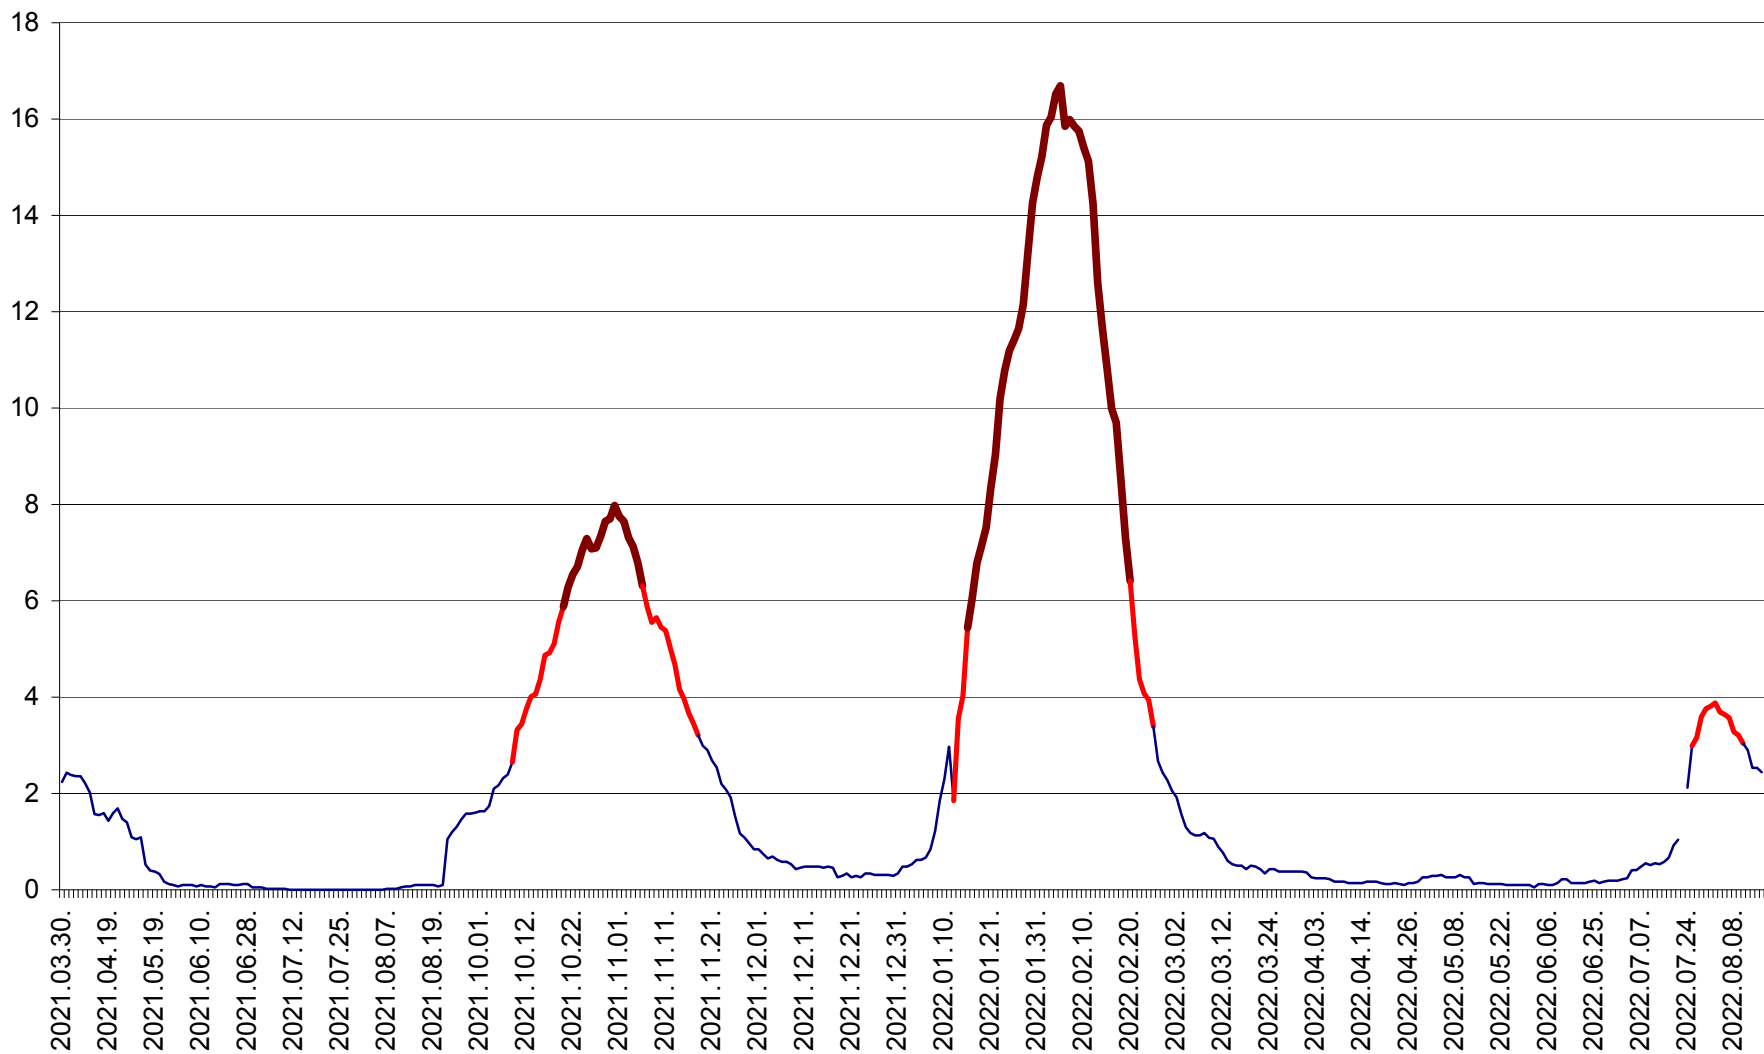

LELICENI - Evolutia incidentei cumulate pe 14 zile la % de locuitori
2021.04.01. - 2022.08.15.

LUETA - Evolutia incidentei cumulate pe 14 zile la ‰ de locuitori
2021.04.01. - 2022.08.15.

LUNCA DE JOS - Evolutia incidentei cumulate pe 14 zile la ‰ de locuitori
2021.04.01. - 2022.08.15.

LUNCA DE SUS - Evolutia incidentei cumulate pe 14 zile la ‰ de locuitori
2021.04.01. - 2022.08.15.

LUPENI - Evolutia incidentei cumulate pe 14 zile la ‰ de locuitori
2021.04.01. - 2022.08.15.

MĂDĂRAȘ - Evolutia incidentei cumulate pe 14 zile la ‰ de locuitori
2021.04.01. - 2022.08.15.

MĂRTINIȘ - Evolutia incidentei cumulate pe 14 zile la % de locuitori
2021.04.01. - 2022.08.15.

MEREȘTI - Evolutia incidentei cumulate pe 14 zile la ‰ de locuitori
2021.04.01. - 2022.08.15.

MUNICIPIUL MIERCUREA-CIUC - Evolutia incidentei cumulate pe 14 zile la ‰ de locuitori
2021.04.01. - 2022.08.15.