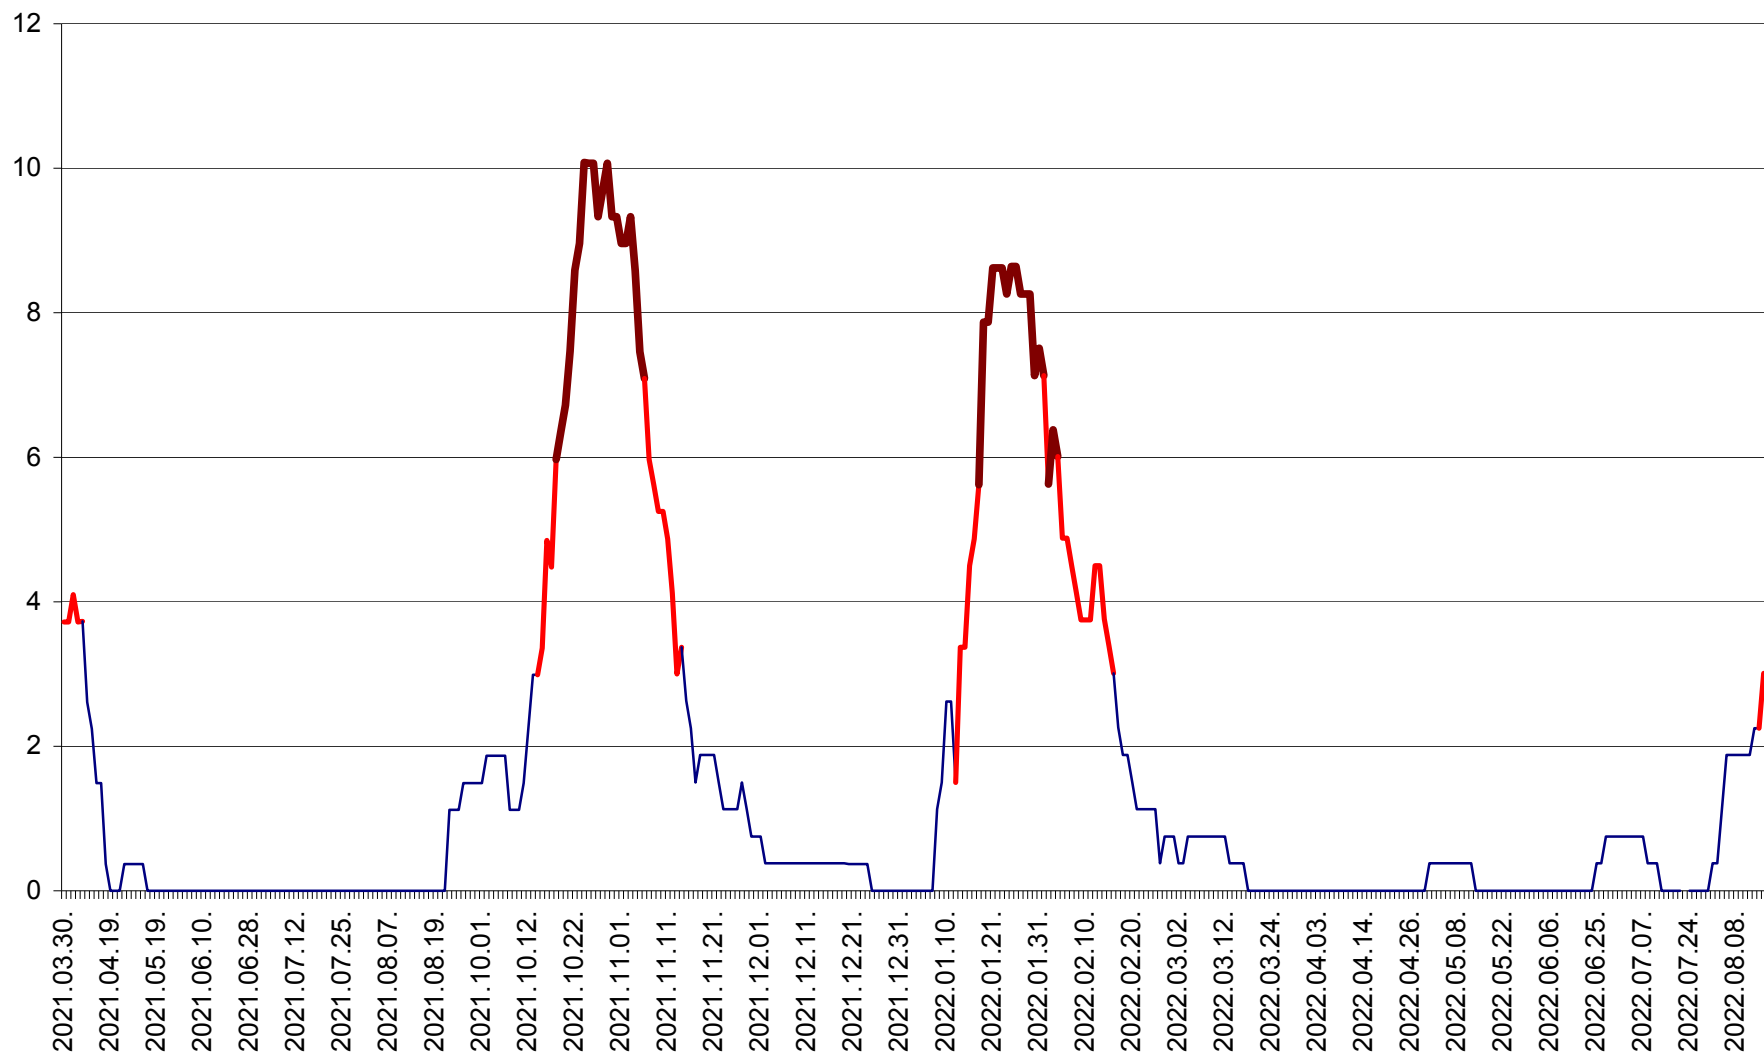

RACU - Evolutia incidentei cumulate pe 14 zile la ‰ de locuitori
2021.04.01. - 2022.08.15.

REMETEA - Evolutia incidentei cumulate pe 14 zile la ‰ de locuitori
2021.04.01. - 2022.08.15.

SĂCEL - Evolutia incidentei cumulate pe 14 zile la ‰ de locuitori
2021.04.01. - 2022.08.15.

SÂNCRĂIENI - Evolutia incidentei cumulate pe 14 zile la ‰ de locuitori
2021.04.01. - 2022.08.15.

SÂNDOMIC - Evolutia incidentei cumulate pe 14 zile la ‰ de locuitori
2021.04.01. - 2022.08.15.

SÂNMARTIN - Evolutia incidentei cumulate pe 14 zile la ‰ de locuitori
2021.04.01. - 2022.08.15.