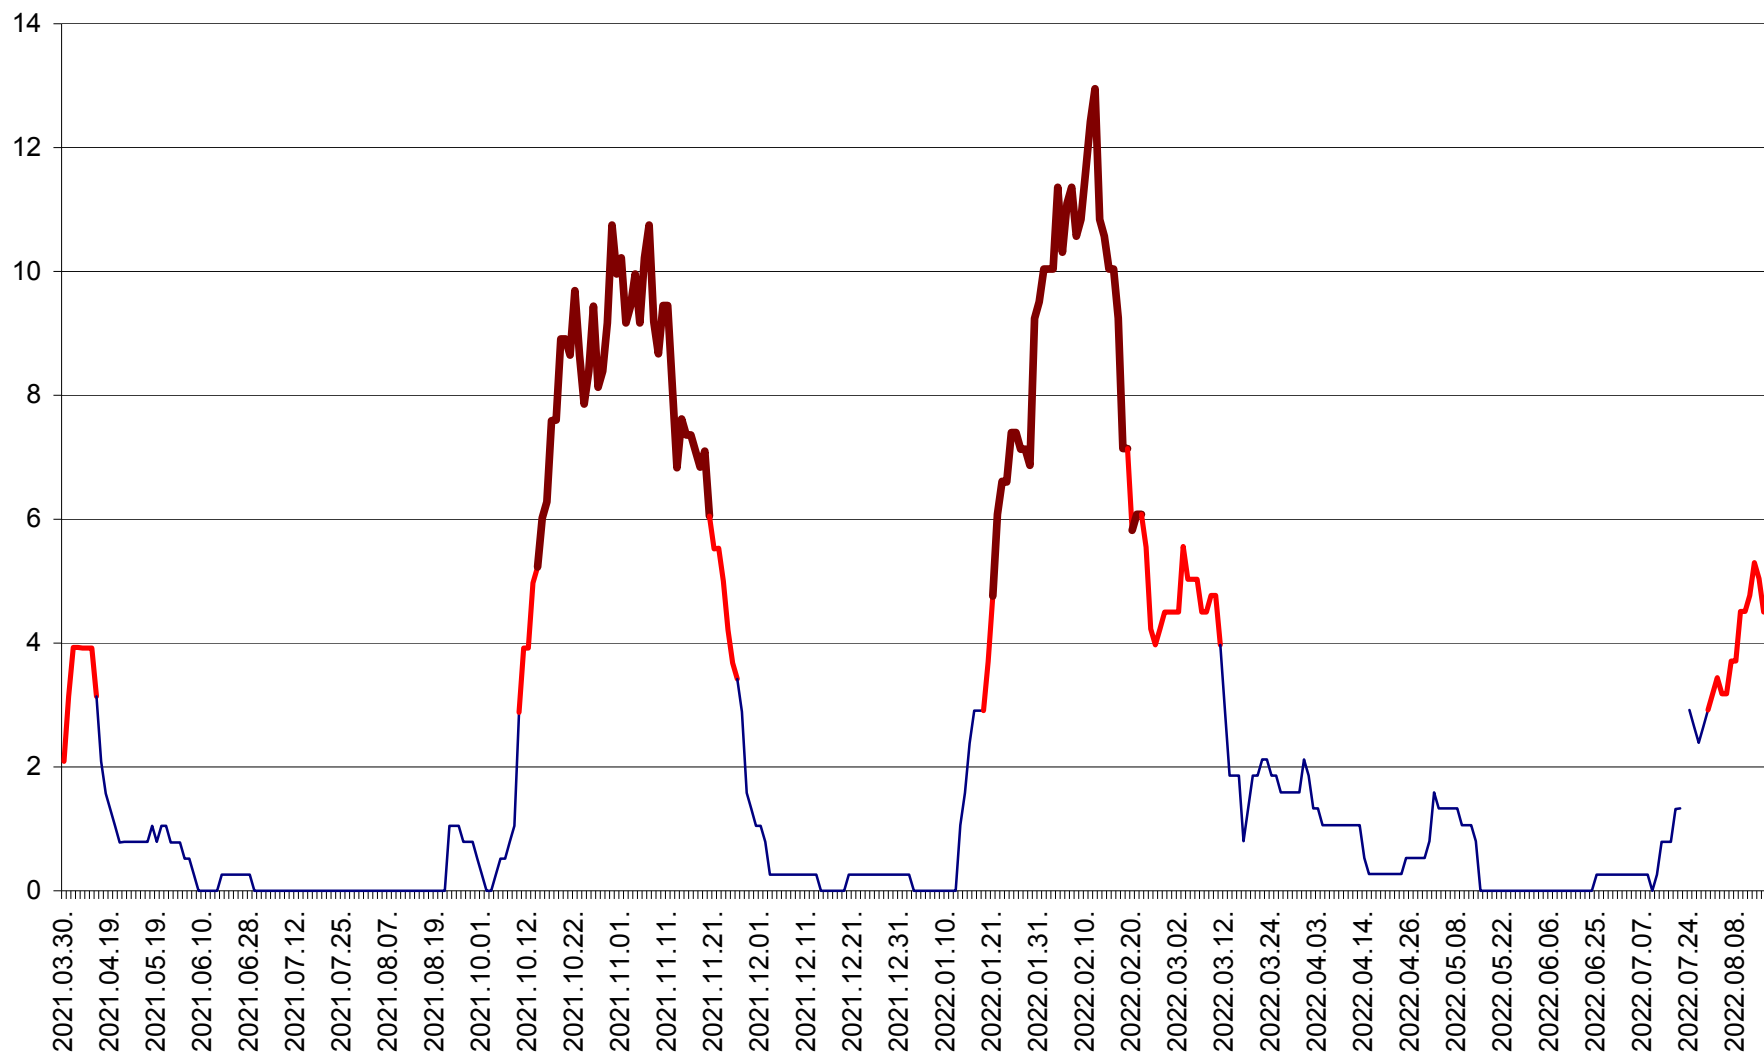

RACU - Evolutia incidentei cumulate pe 14 zile la ‰ de locuitori
2021.04.01. - 2022.08.15.

REMETEA - Evolutia incidentei cumulate pe 14 zile la ‰ de locuitori
2021.04.01. - 2022.08.15.

SĂCEL - Evolutia incidentei cumulate pe 14 zile la ‰ de locuitori
2021.04.01. - 2022.08.15.

SÂNCRĂIENI - Evolutia incidentei cumulate pe 14 zile la ‰ de locuitori
2021.04.01. - 2022.08.15.

SÂNDOMIC - Evolutia incidentei cumulate pe 14 zile la ‰ de locuitori
2021.04.01. - 2022.08.15.

SÂNMARTIN - Evolutia incidentei cumulate pe 14 zile la ‰ de locuitori
2021.04.01. - 2022.08.15.

SÂNSIMION - Evolutia incidentei cumulate pe 14 zile la ‰ de locuitori
2021.04.01. - 2022.08.15.

SÂNTIMBRU - Evolutia incidentei cumulate pe 14 zile la ‰ de locuitori
2021.04.01. - 2022.08.15.

SĂRMAȘ - Evolutia incidentei cumulate pe 14 zile la ‰ de locuitori
2021.04.01. - 2022.08.15.