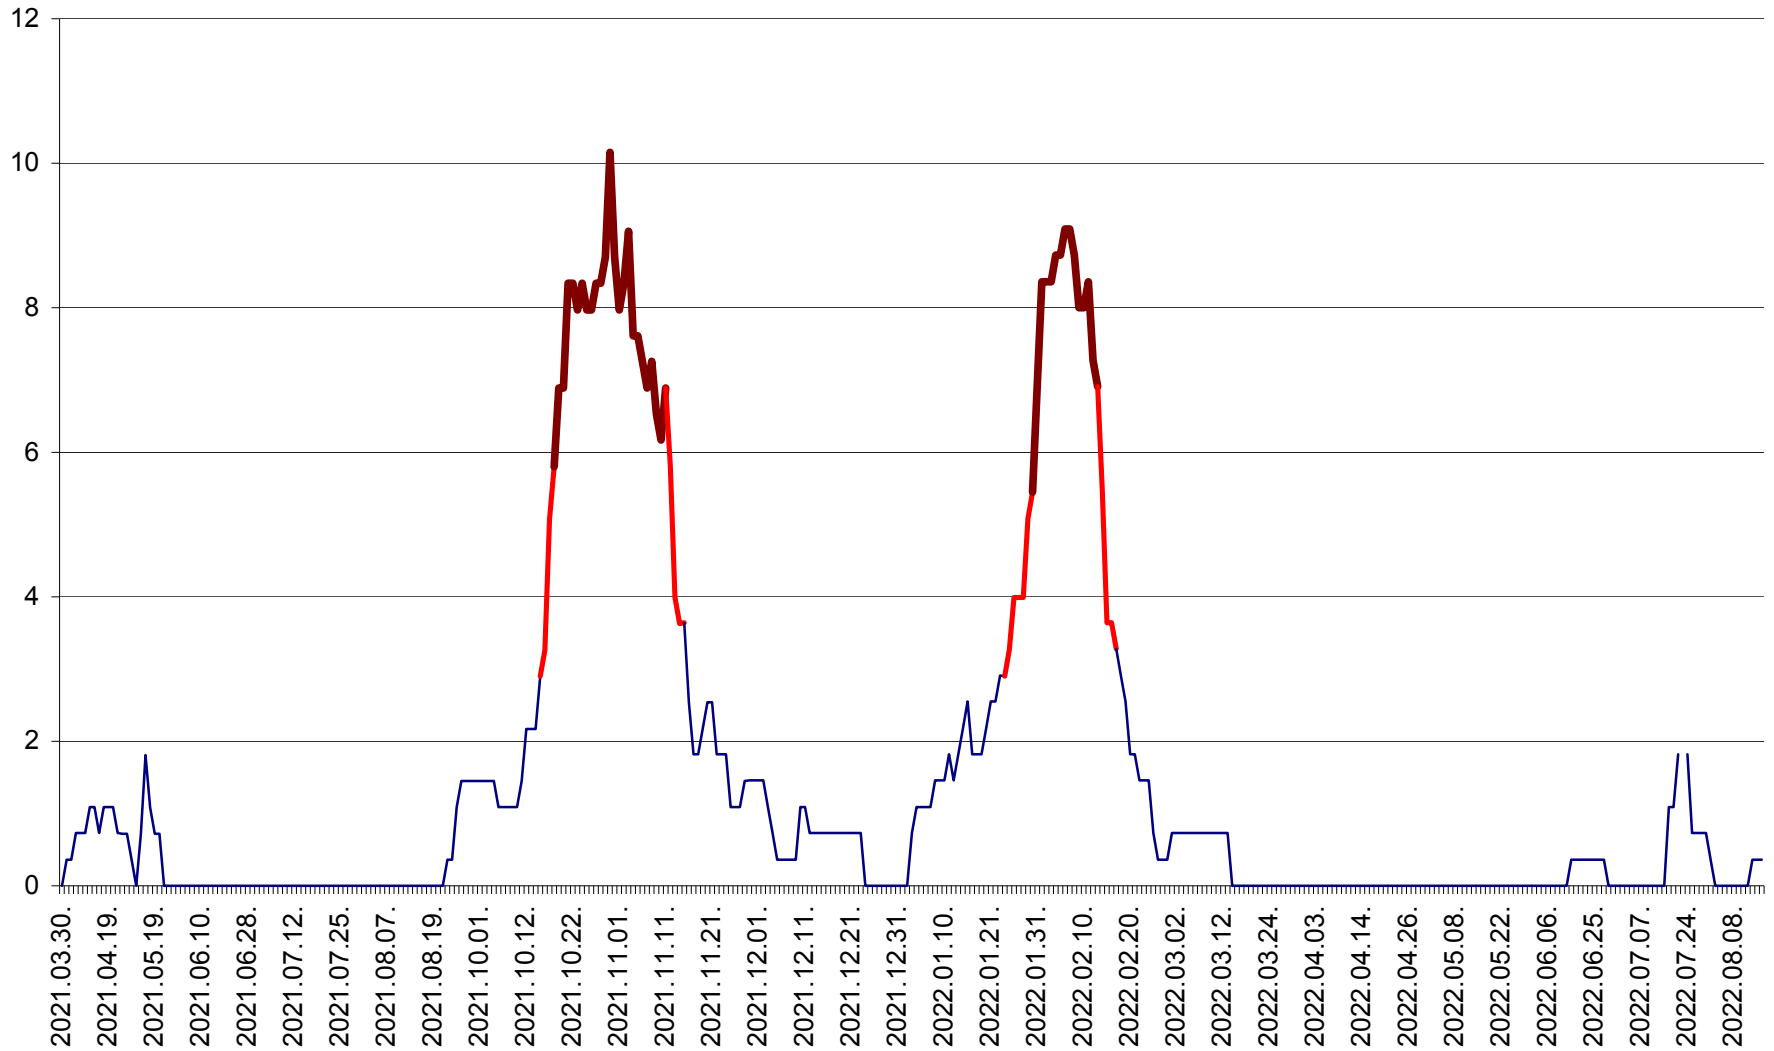

MĂRTINIȘ - Evolutia incidentei cumulate pe 14 zile la % de locuitori
2021.04.01. - 2022.08.15.

MEREȘTI - Evolutia incidentei cumulate pe 14 zile la ‰ de locuitori
2021.04.01. - 2022.08.15.

MUNICIPIUL MIERCUREA-CIUC - Evolutia incidentei cumulate pe 14 zile la ‰ de locuitori
2021.04.01. - 2022.08.15.

MIHĂILENI - Evolutia incidentei cumulate pe 14 zile la ‰ de locuitori
2021.04.01. - 2022.08.15.

MUGENI - Evolutia incidentei cumulate pe 14 zile la ‰ de locuitori
2021.04.01. - 2022.08.15.

OCLAND - Evolutia incidentei cumulate pe 14 zile la ‰ de locuitori
2021.04.01. - 2022.08.15.