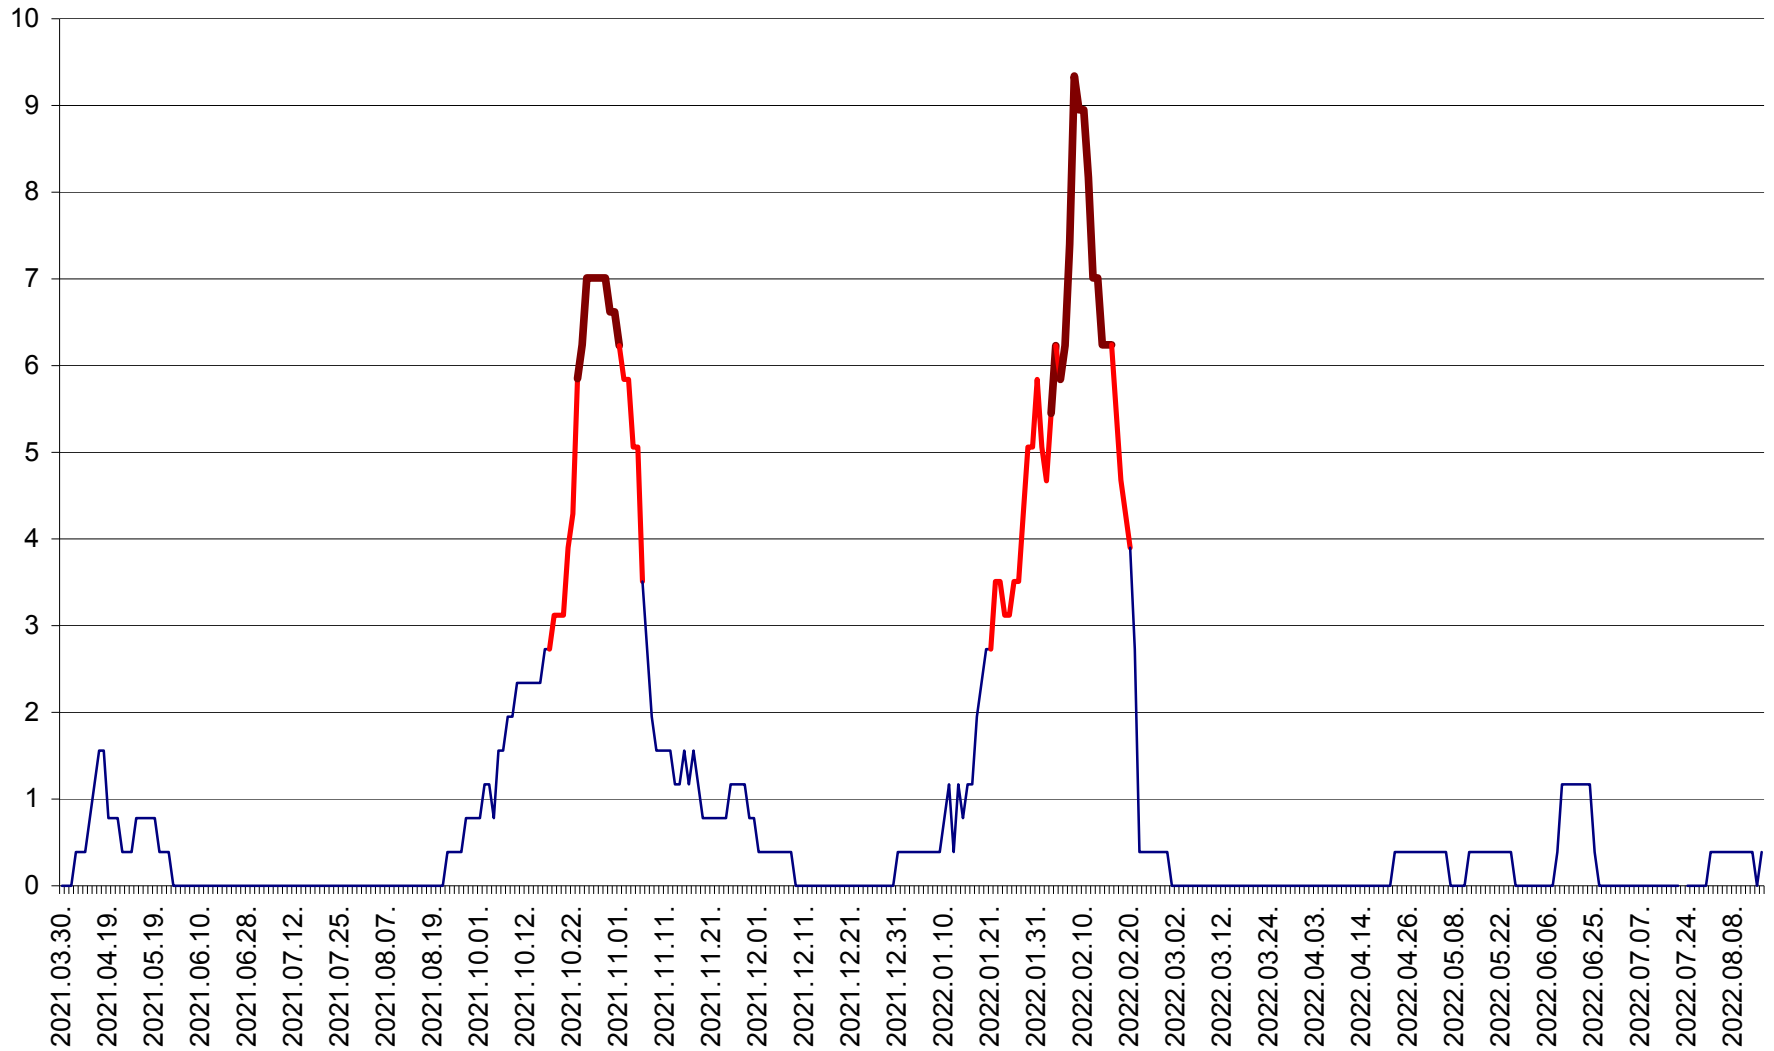

MUNICIPIUL TOPLIȚA - Evolutia incidentei cumulate pe 14 zile la ‰ de locuitori
2021.04.01. - 2022.08.15.

TOMEȘTI - Evolutia incidentei cumulate pe 14 zile la ‰ de locuitori
2021.04.01. - 2022.08.15.