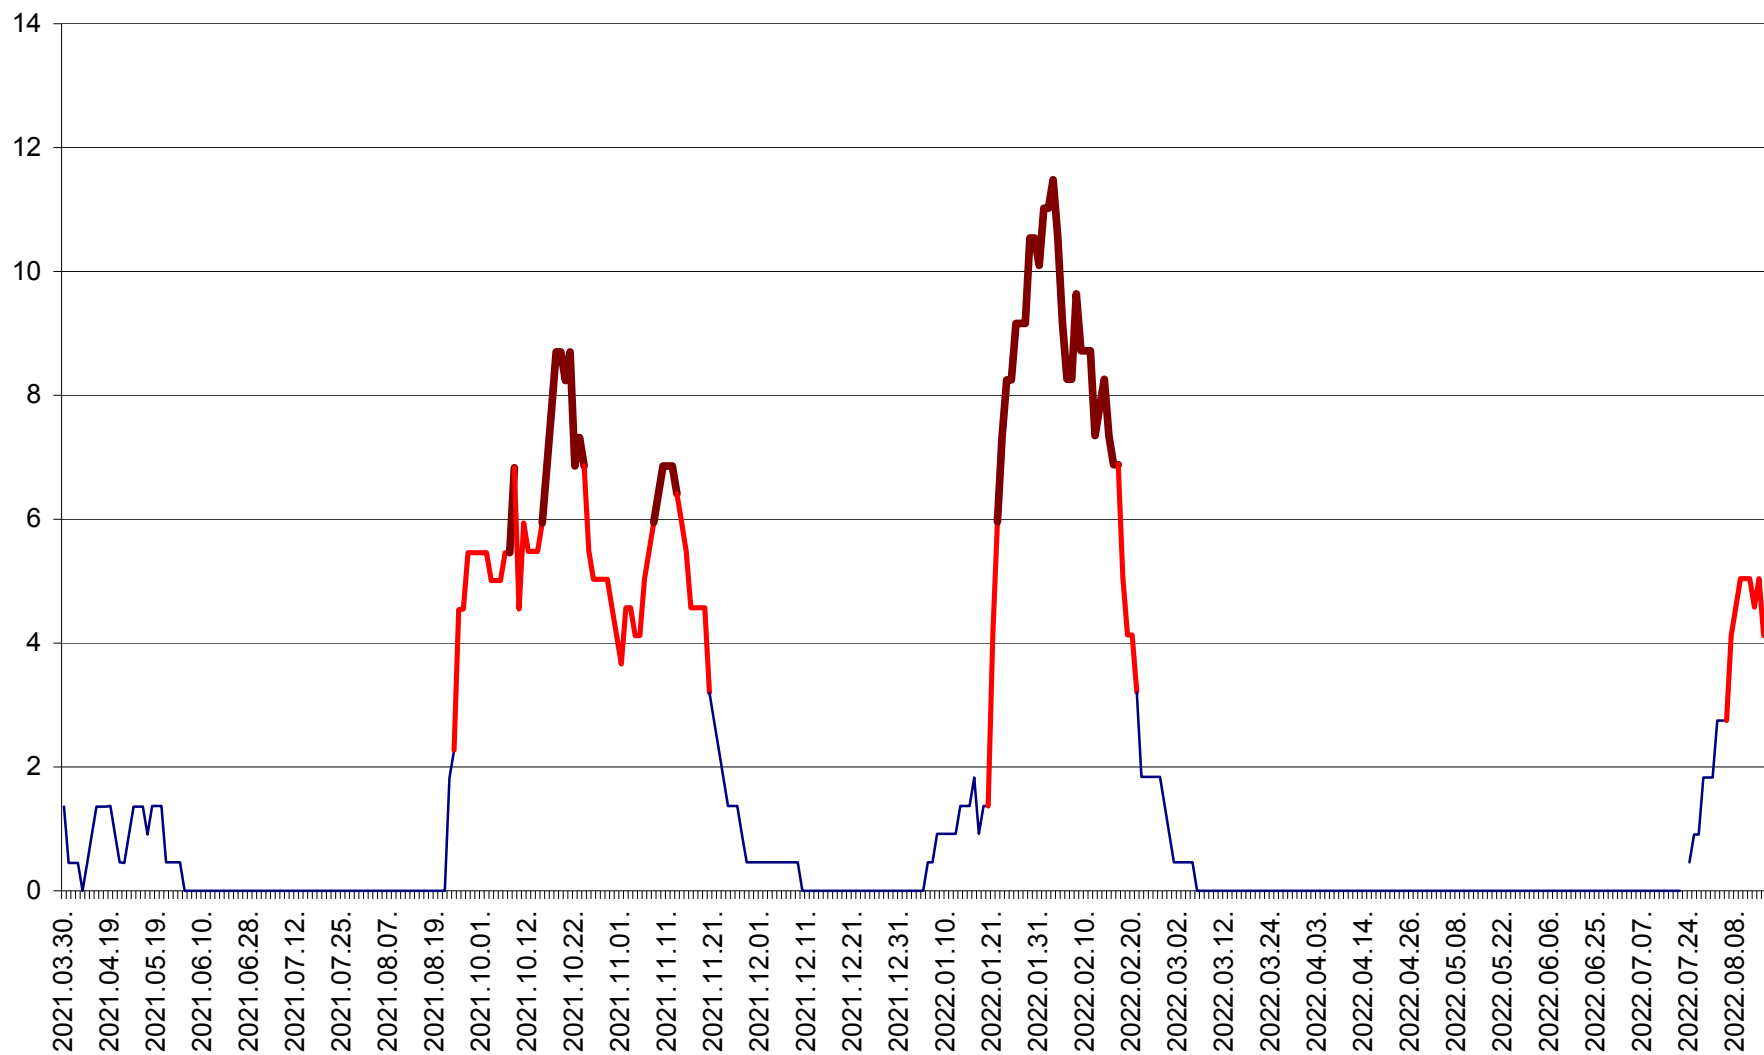

MUNICIPIUL GHEORGHENI - Evolutia incidentei cumulate pe 14 zile la % de locuitori
2021.04.01. - 2022.08.15.

JOSENI - Evolutia incidentei cumulate pe 14 zile la ‰ de locuitori
2021.04.01. - 2022.08.15.

LĂZAREA - Evolutia incidentei cumulate pe 14 zile la % de locuitori
2021.04.01. - 2022.08.15.

LELICENI - Evolutia incidentei cumulate pe 14 zile la % de locuitori
2021.04.01. - 2022.08.15.

LUETA - Evolutia incidentei cumulate pe 14 zile la ‰ de locuitori
2021.04.01. - 2022.08.15.

LUNCA DE JOS - Evolutia incidentei cumulate pe 14 zile la ‰ de locuitori
2021.04.01. - 2022.08.15.

LUNCA DE SUS - Evolutia incidentei cumulate pe 14 zile la ‰ de locuitori
2021.04.01. - 2022.08.15.

LUPENI - Evolutia incidentei cumulate pe 14 zile la ‰ de locuitori
2021.04.01. - 2022.08.15.

MĂDĂRAȘ - Evolutia incidentei cumulate pe 14 zile la ‰ de locuitori
2021.04.01. - 2022.08.15.