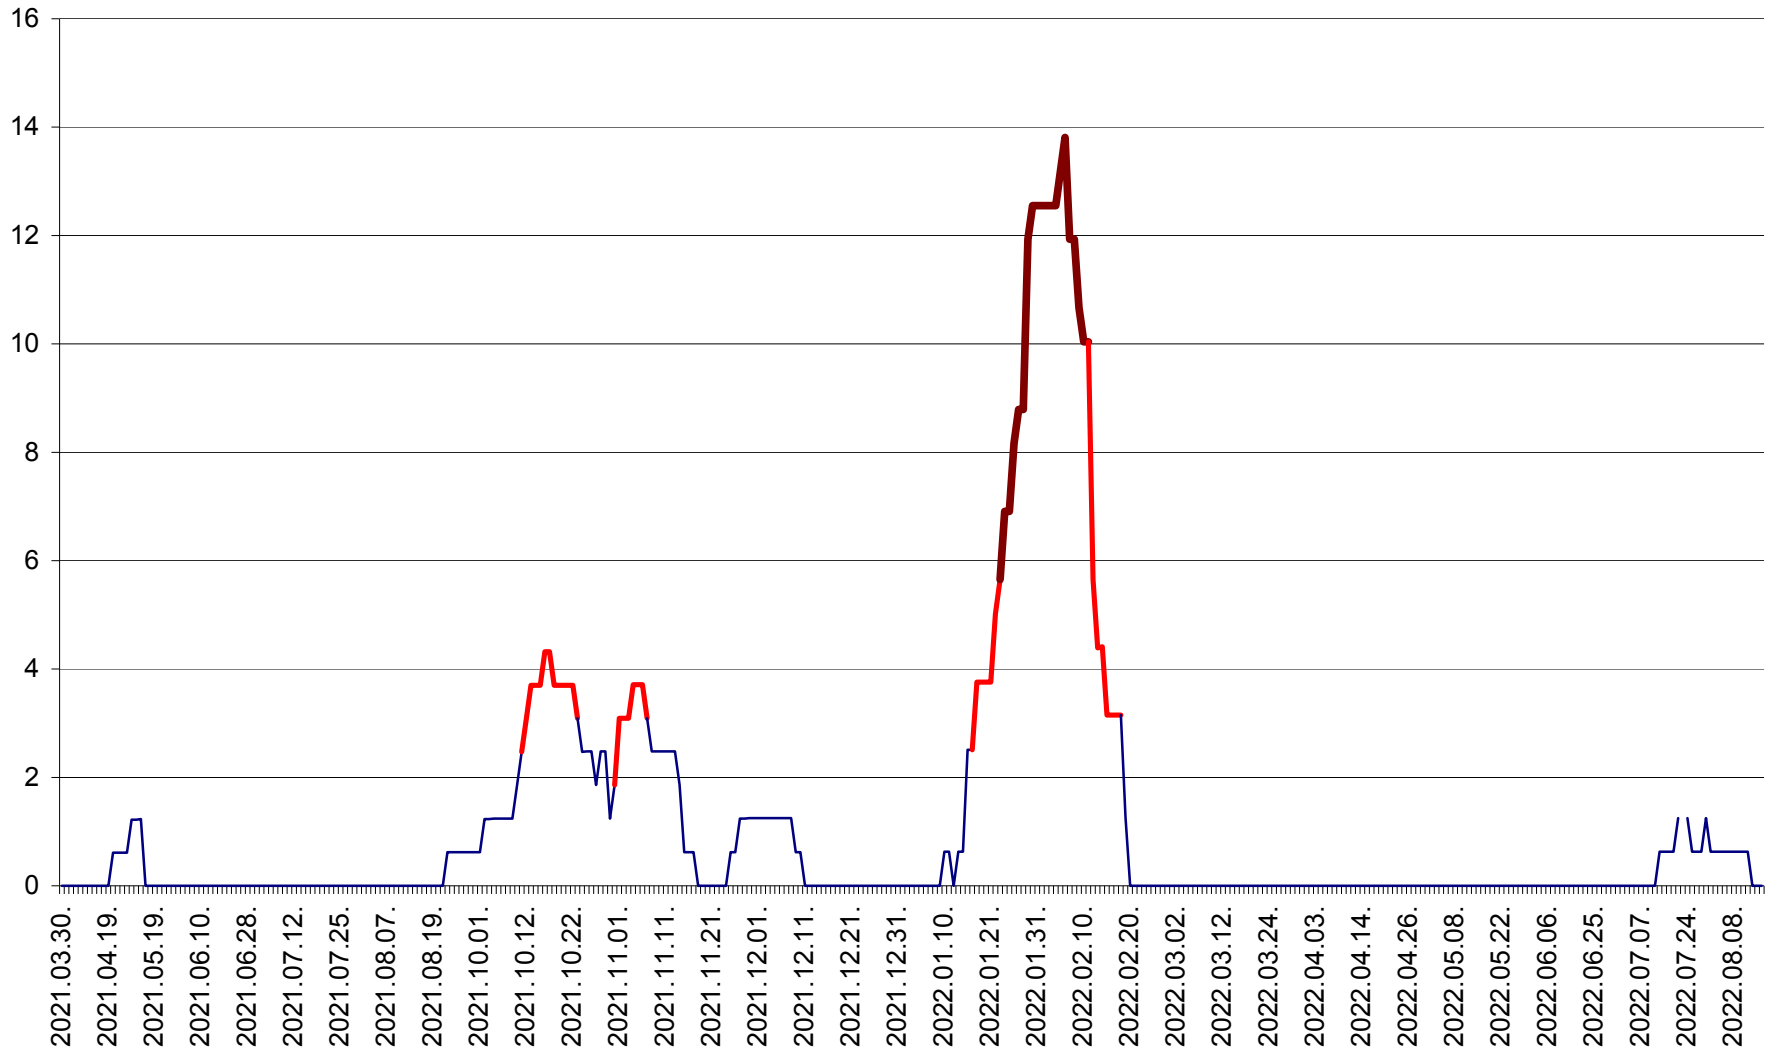

PLĂIEȘII DE JOS - Evoluția incidenței cumulate pe 14 zile la ‰ de locuitori
2021.04.01. - 2022.08.15.

PORUMBENI - Evolutia incidentei cumulate pe 14 zile la ‰ de locuitori
2021.04.01. - 2022.08.15.

PRAID - Evolutia incidentei cumulate pe 14 zile la ‰ de locuitori
2021.04.01. - 2022.08.15.

RACU - Evolutia incidentei cumulate pe 14 zile la ‰ de locuitori
2021.04.01. - 2022.08.15.

REMETEA - Evolutia incidentei cumulate pe 14 zile la ‰ de locuitori
2021.04.01. - 2022.08.15.

SĂCEL - Evolutia incidentei cumulate pe 14 zile la ‰ de locuitori
2021.04.01. - 2022.08.15.