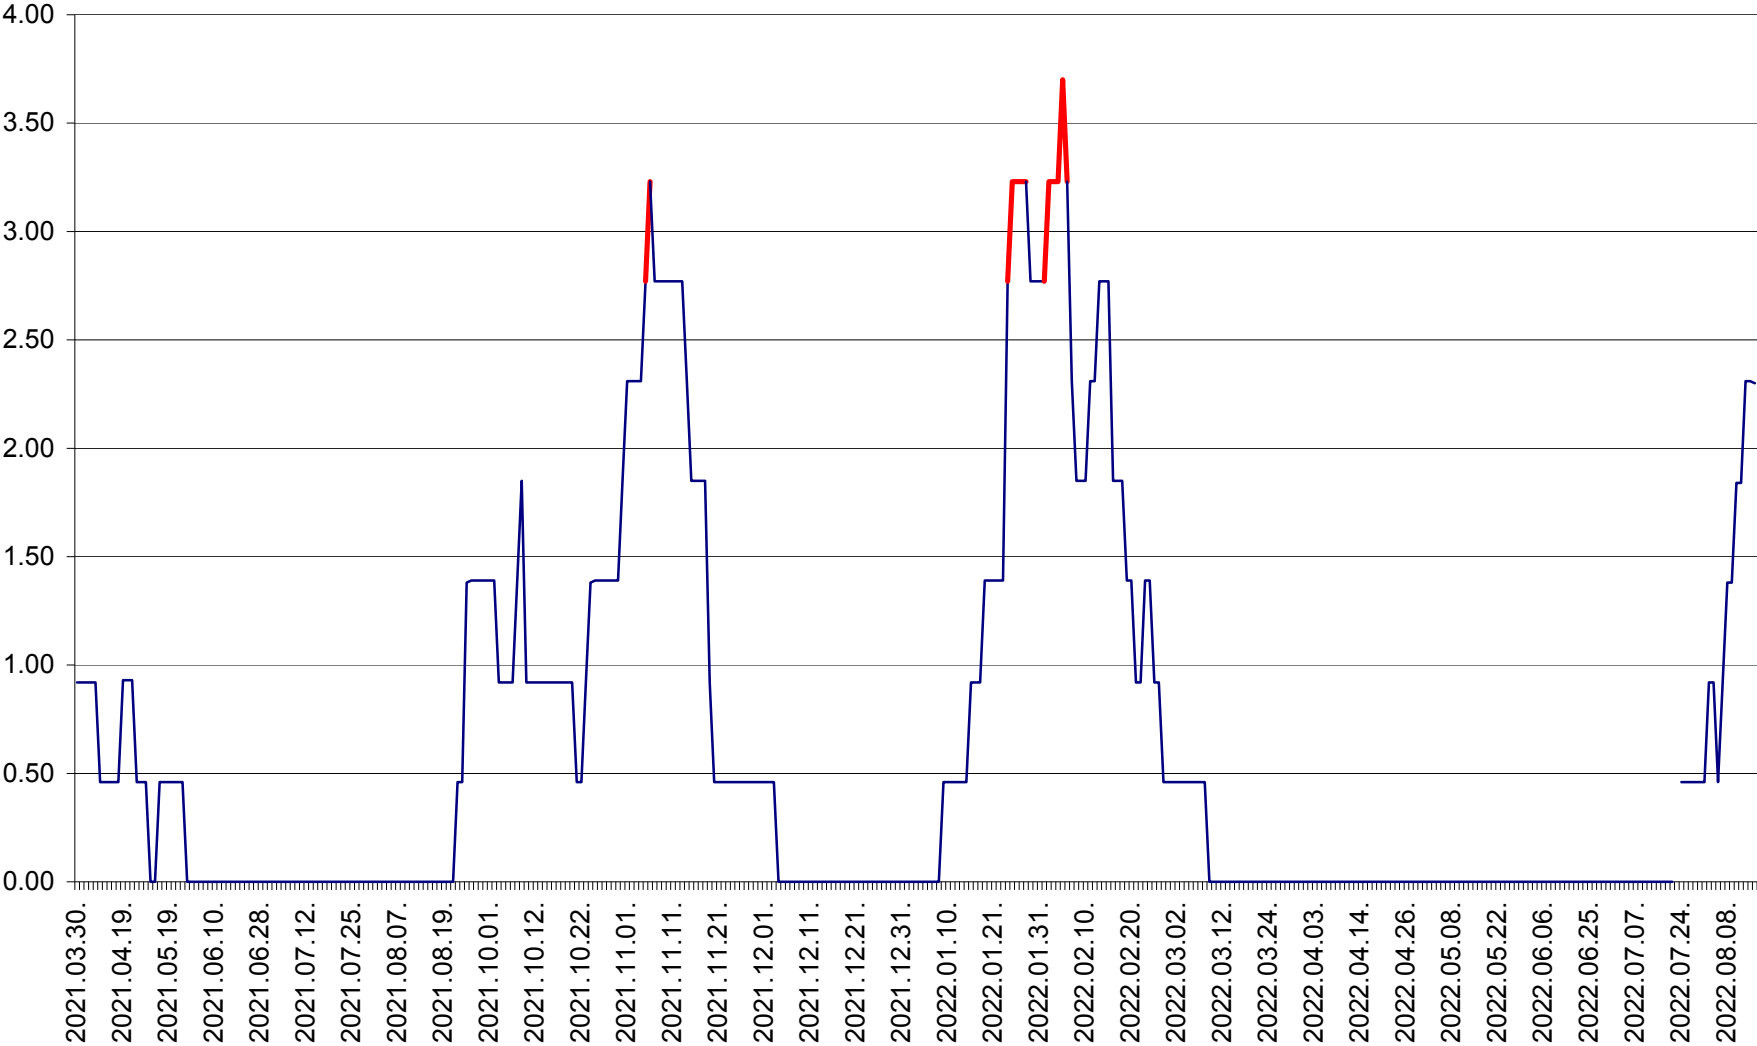

ATID - Evolutia incidentei cumulate pe 14 zile la % de locuitori
2021.04.01. - 2022.08.15.

AVRĂMEȘTI - Evolutia incidentei cumulate pe 14 zile la ‰ de locuitori
2021.04.01. - 2022.08.15.

ORAȘ BĂILE TUȘNAD - Evolutia incidentei cumulate pe 14 zile la ‰ de locuitori
2021.04.01. - 2022.08.15.

ORAȘ BĂLAN - Evoluția incidenței cumulate pe 14 zile la ‰ de locuitori
2021.04.01. - 2022.08.15.

BILBOR - Evolutia incidentei cumulate pe 14 zile la ‰ de locuitori
2021.04.01. - 2022.08.15.

ORAȘ BORSEC - Evolutia incidentei cumulate pe 14 zile la ‰ de locuitori
2021.04.01. - 2022.08.15.

BRĂDEȘTI - Evoluția incidentei cumulate pe 14 zile la ‰ de locuitori
2021.04.01. - 2022.08.15.

CĂPÂLNIȚA - Evoluția incidenței cumulate pe 14 zile la ‰ de locuitori
2021.04.01. - 2022.08.15.

CÂRȚA - Evolutia incidentei cumulate pe 14 zile la ‰ de locuitori
2021.04.01. - 2022.08.15.

CICEU - Evolutia incidentei cumulate pe 14 zile la ‰ de locuitori
2021.04.01. - 2022.08.15.

CIUCSÂNGEORGIU - Evolutia incidentei cumulate pe 14 zile la % de locuitori
2021.04.01. - 2022.08.15.

CIUMANI - Evolutia incidentei cumulate pe 14 zile la ‰ de locuitori
2021.04.01. - 2022.08.15.