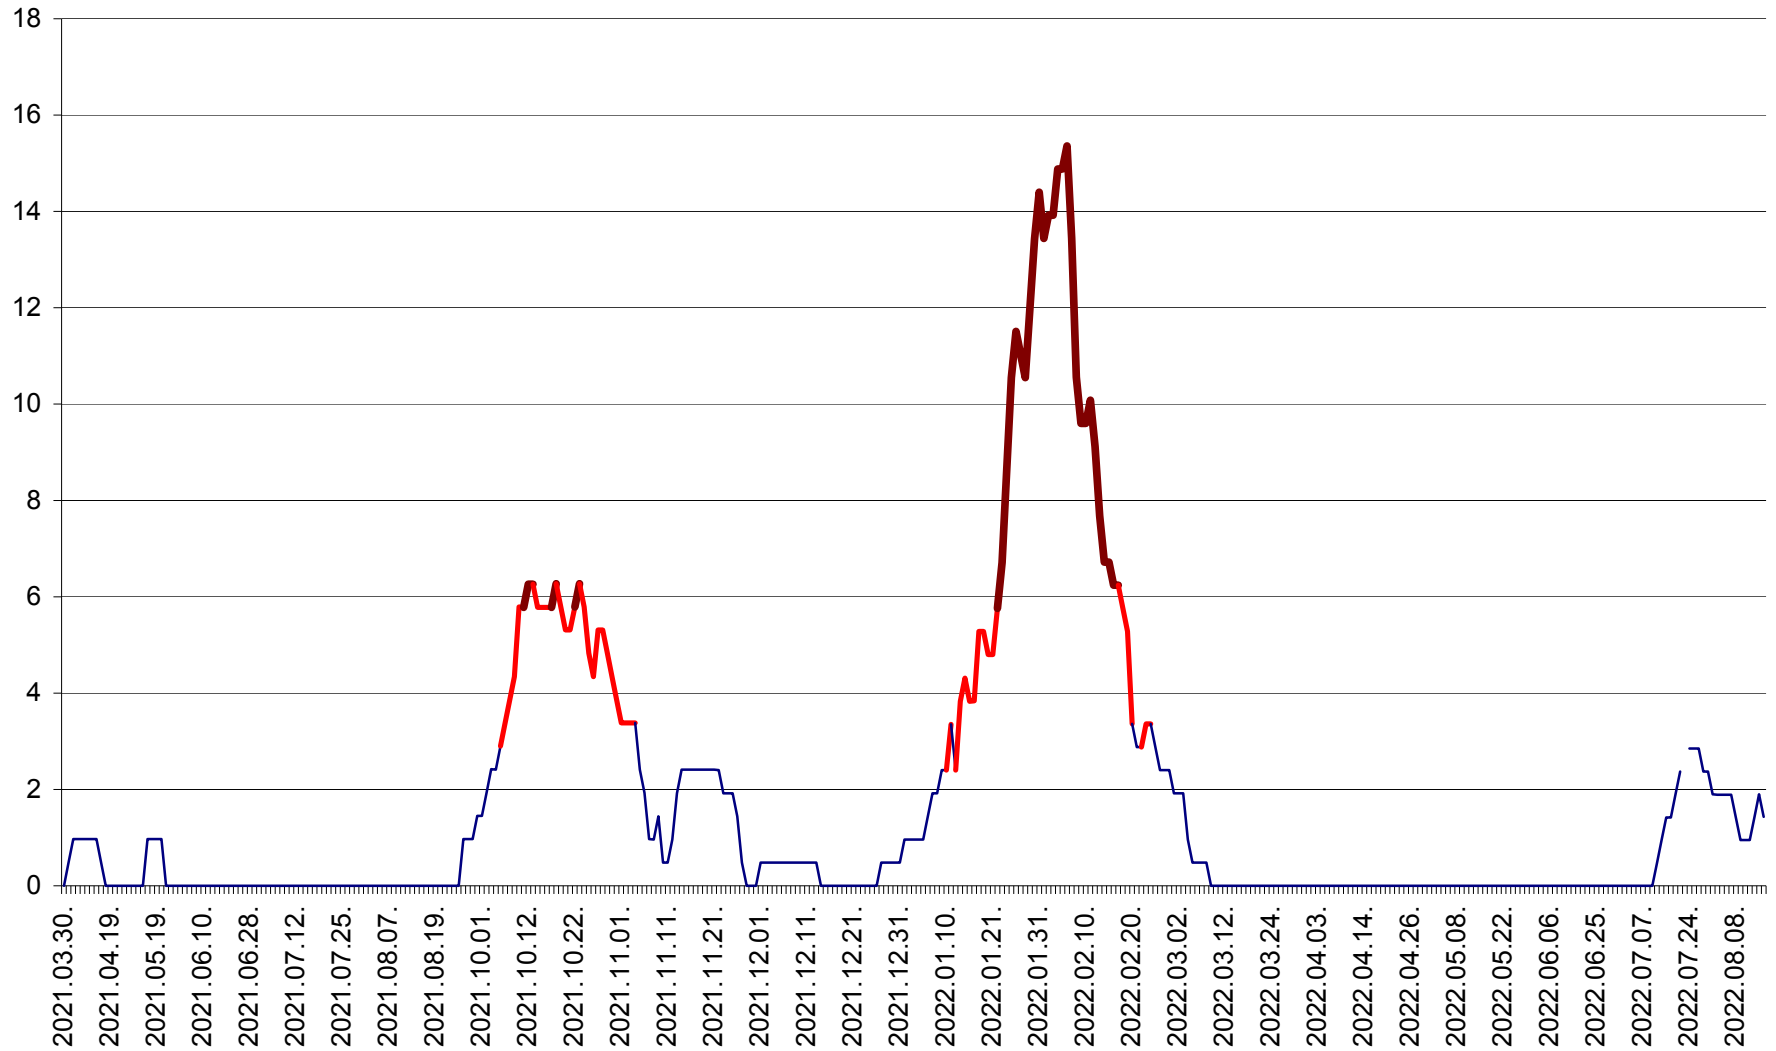

PLĂIEȘII DE JOS - Evoluția incidenței cumulate pe 14 zile la ‰ de locuitori
2021.04.01. - 2022.08.15.