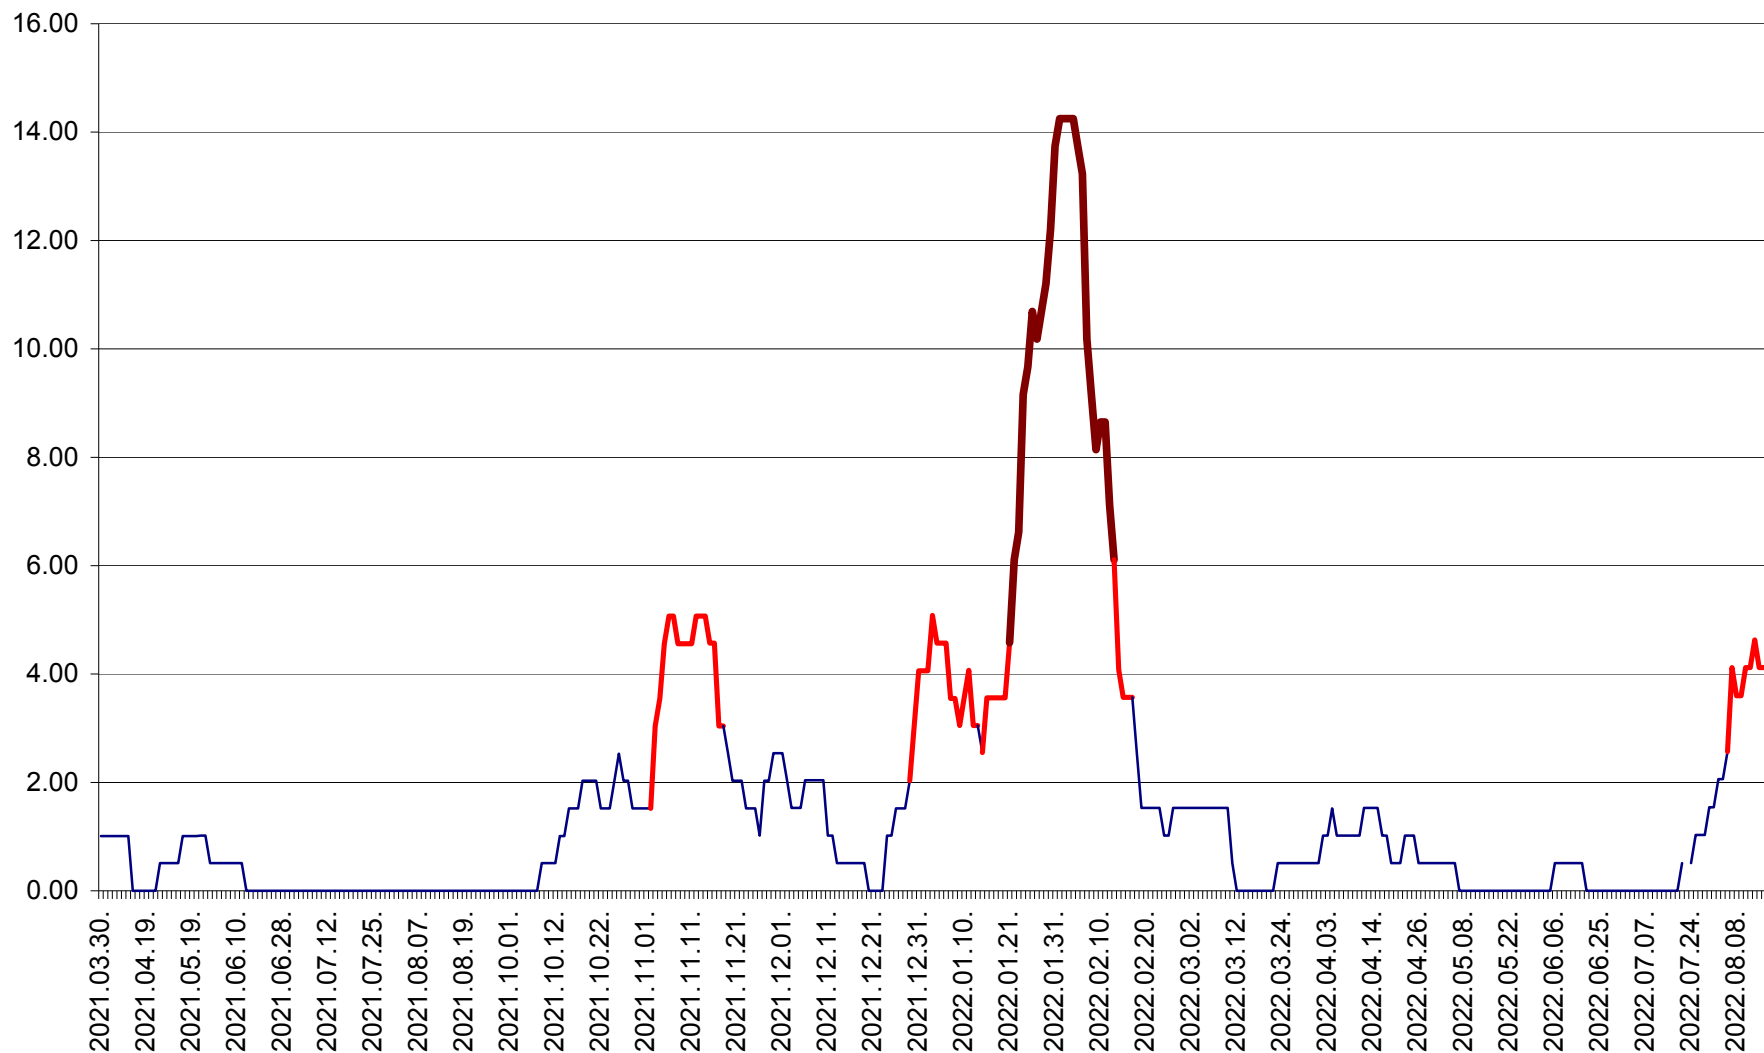

TUȘNAD - Evolutia incidentei cumulate pe 14 zile la ‰ de locuitori
2021.04.01. - 2022.08.15.

ULIEȘ - Evoluția incidentei cumulate pe 14 zile la ‰ de locuitori
2021.04.01. - 2022.08.15.

VĂRȘAG - Evolutia incidentei cumulate pe 14 zile la ‰ de locuitori
2021.04.01. - 2022.08.15.

ORAȘ VLĂHIȚA - Evolutia incidentei cumulate pe 14 zile la ‰ de locuitori
2021.04.01. - 2022.08.15.

VOȘLĂBENI - Evolutia incidentei cumulate pe 14 zile la ‰ de locuitori
2021.04.01. - 2022.08.15.

ZETEA - Evolutia incidentei cumulate pe 14 zile la ‰ de locuitori
2021.04.01. - 2022.08.15.