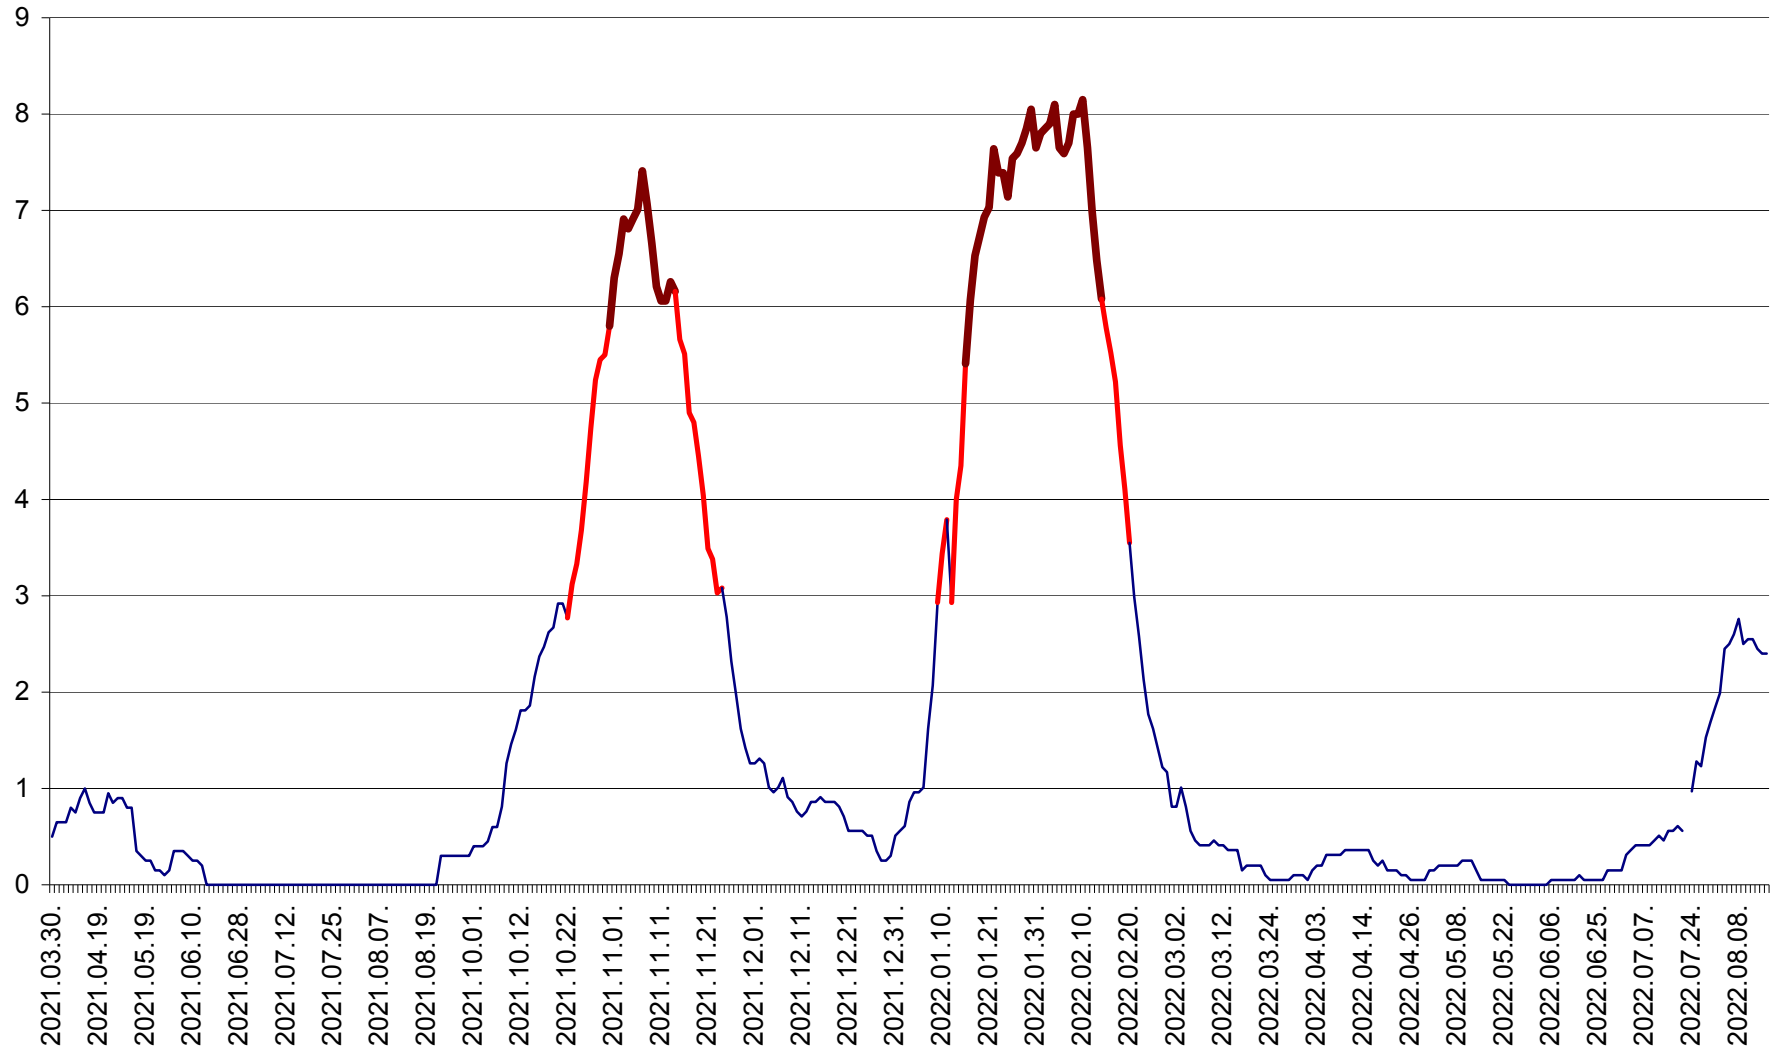

DÂRJIU - Evolutia incidentei cumulate pe 14 zile la ‰ de locuitori
2021.04.01. - 2022.08.15.

DEALU - Evolutia incidentei cumulate pe 14 zile la ‰ de locuitori
2021.04.01. - 2022.08.15.

DITRĂU - Evolutia incidentei cumulate pe 14 zile la ‰ de locuitori
2021.04.01. - 2022.08.15.

FELICENI - Evolutia incidentei cumulate pe 14 zile la % de locuitori
2021.04.01. - 2022.08.15.

FRUMOASA - Evolutia incidentei cumulate pe 14 zile la ‰ de locuitori
2021.04.01. - 2022.08.15.

GĂLĂUȚAȘ - Evoluția incidenței cumulate pe 14 zile la ‰ de locuitori
2021.04.01. - 2022.08.15.

MUNICIPIUL GHEORGHENI - Evolutia incidentei cumulate pe 14 zile la % de locuitori
2021.04.01. - 2022.08.15.

JOSENI - Evolutia incidentei cumulate pe 14 zile la ‰ de locuitori
2021.04.01. - 2022.08.15.

LĂZAREA - Evolutia incidentei cumulate pe 14 zile la % de locuitori
2021.04.01. - 2022.08.15.

LELICENI - Evolutia incidentei cumulate pe 14 zile la % de locuitori
2021.04.01. - 2022.08.15.

LUETA - Evolutia incidentei cumulate pe 14 zile la ‰ de locuitori
2021.04.01. - 2022.08.15.

LUNCA DE JOS - Evolutia incidentei cumulate pe 14 zile la ‰ de locuitori
2021.04.01. - 2022.08.15.