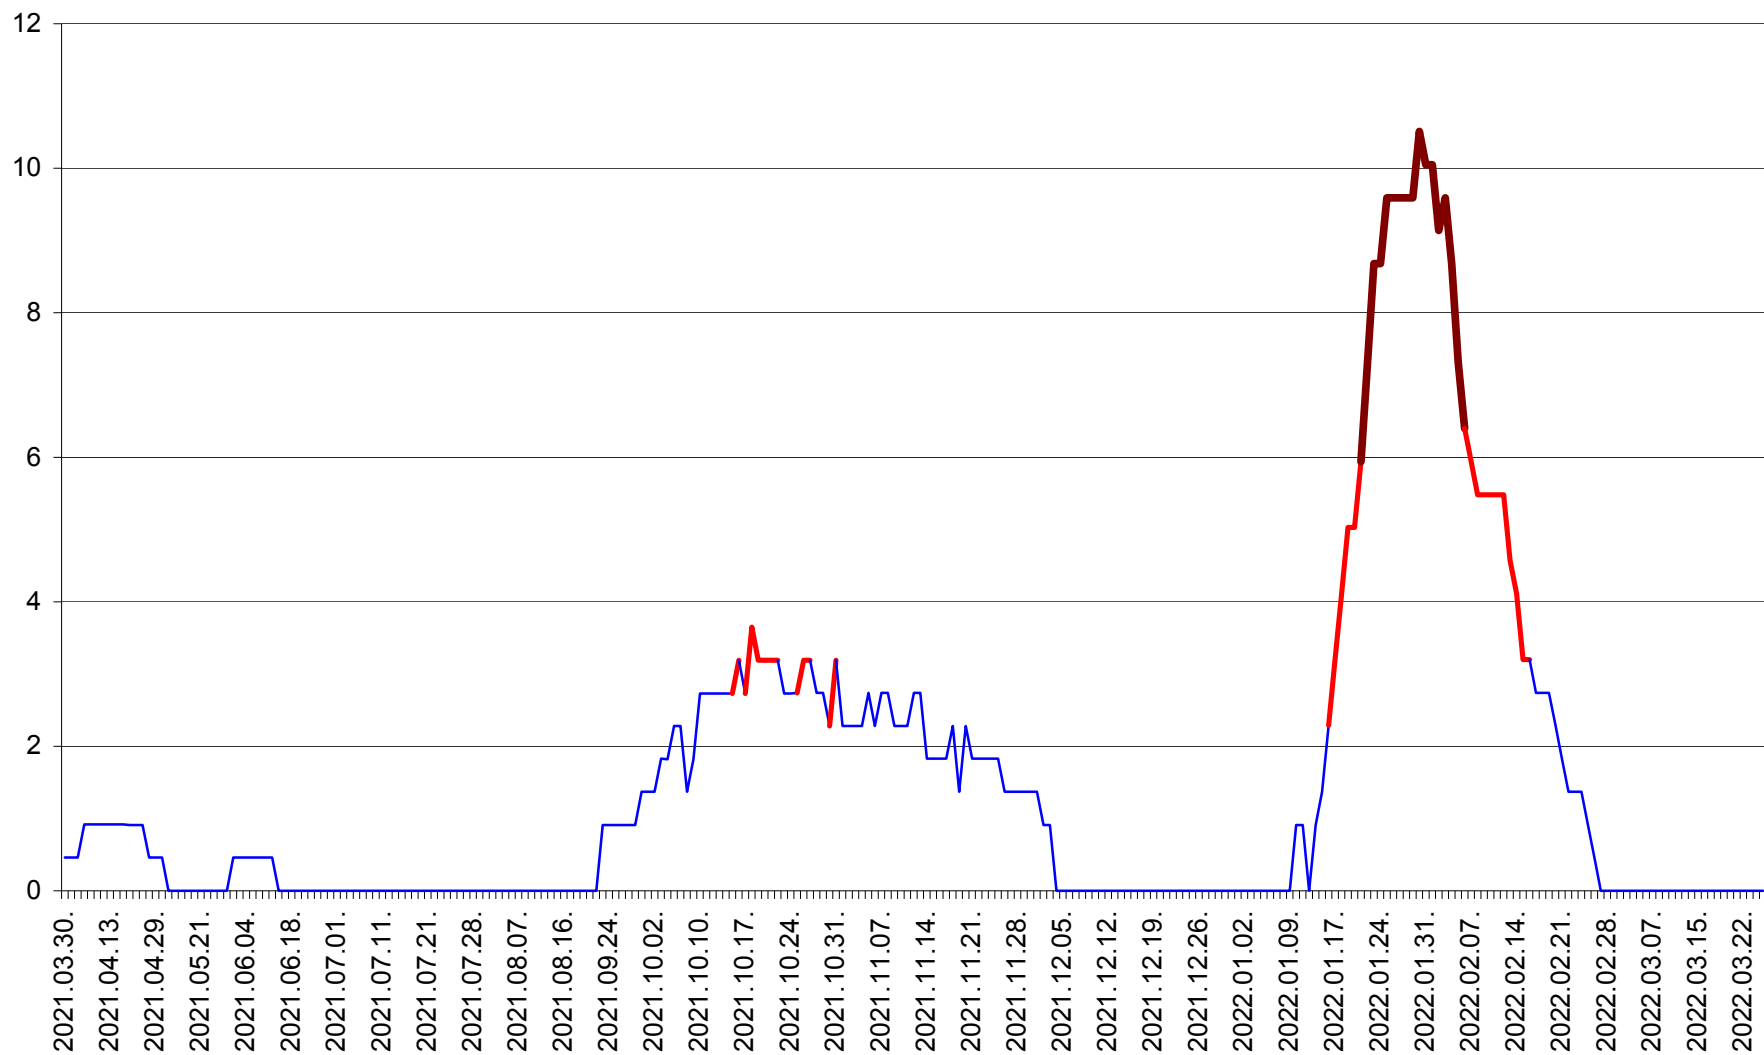

CICEU - Evolutia incidentei cumulate pe 14 zile la ‰ de locuitori
2021.04.01. - 2022.03.26.

CIUCSÂNGEORGIU - Evolutia incidentei cumulate pe 14 zile la ‰ de locuitori
2021.04.01. - 2022.03.26.

CIUMANI - Evolutia incidentei cumulate pe 14 zile la ‰ de locuitori
2021.04.01. - 2022.03.26.

CORBU - Evolutia incidentei cumulate pe 14 zile la ‰ de locuitori
2021.04.01. - 2022.03.26.

CORUND - Evolutia incidentei cumulate pe 14 zile la ‰ de locuitori
2021.04.01. - 2022.03.26.

COZMENI - Evolutia incidentei cumulate pe 14 zile la ‰ de locuitori
2021.04.01. - 2022.03.26.

ORAȘ CRISTURU SECUIESC - Evolutia incidentei cumulate pe 14 zile la ‰ de locuitori
2021.04.01. - 2022.03.26.

DĂNEȘTI - Evolutia incidentei cumulate pe 14 zile la ‰ de locuitori
2021.04.01. - 2022.03.26.