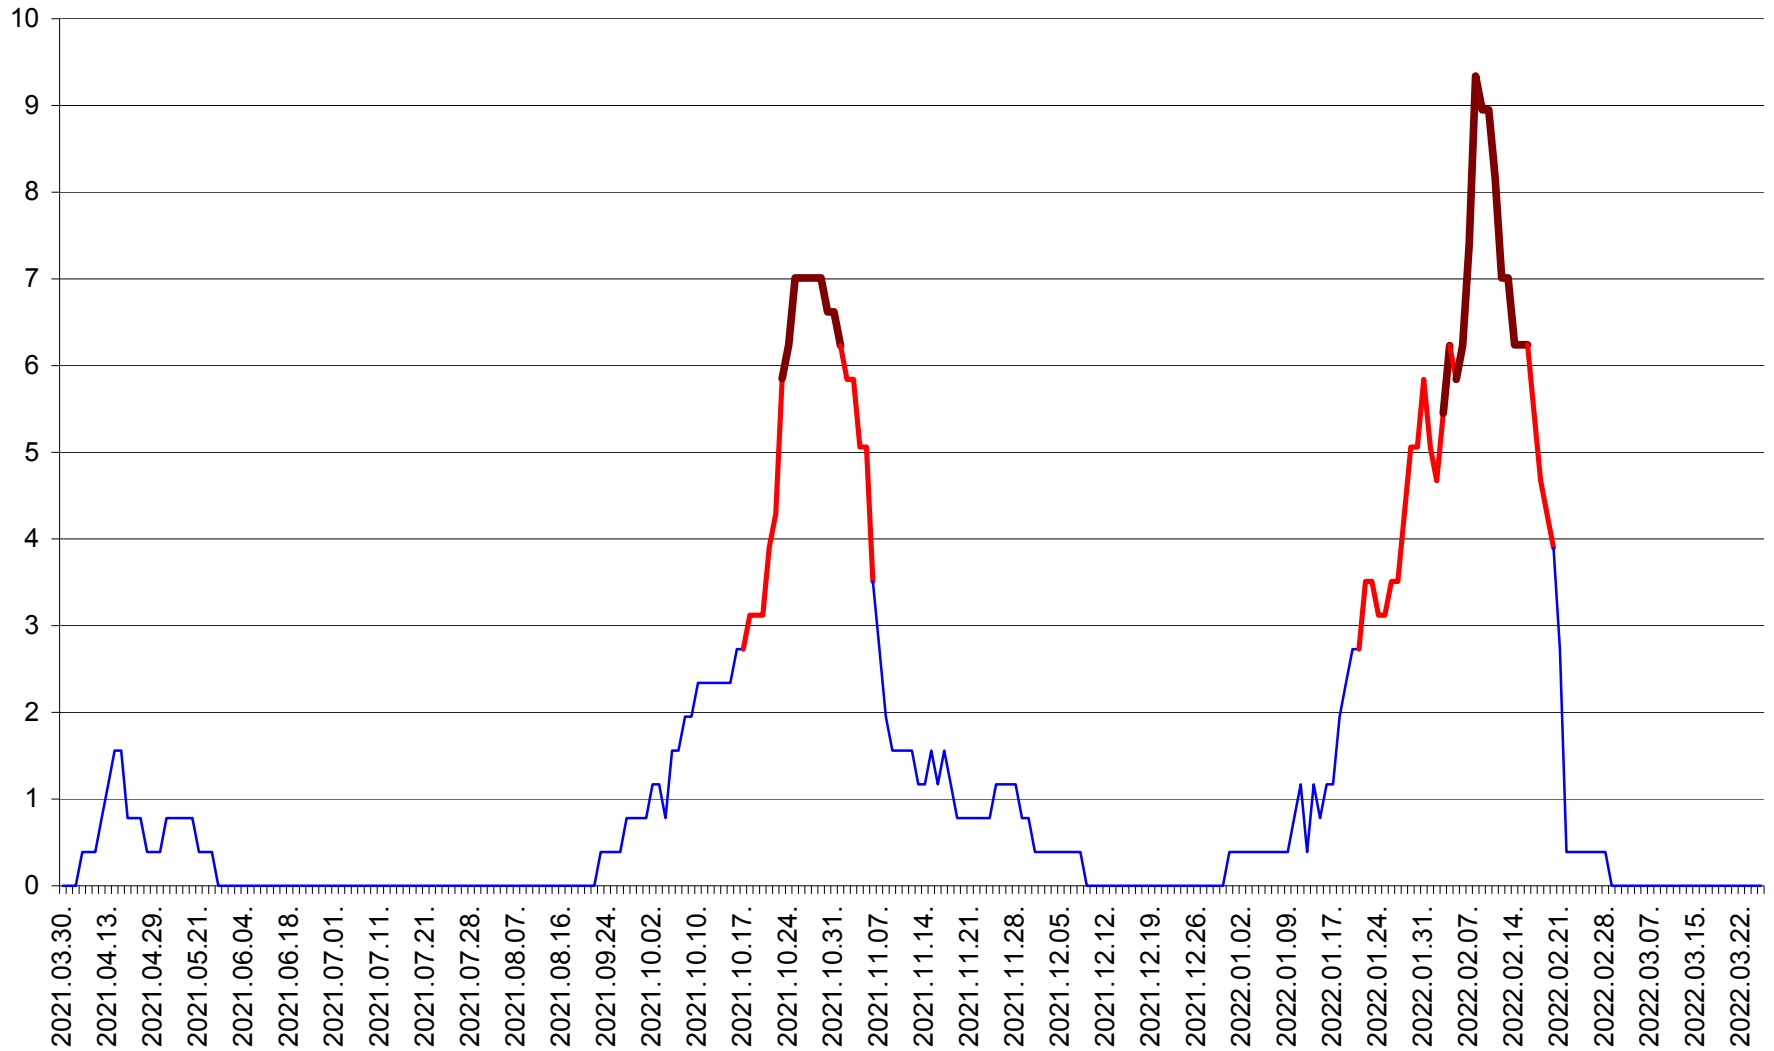

MUNICIPIUL TOPLIȚA - Evolutia incidentei cumulate pe 14 zile la ‰ de locuitori
2021.04.01. - 2022.03.26.