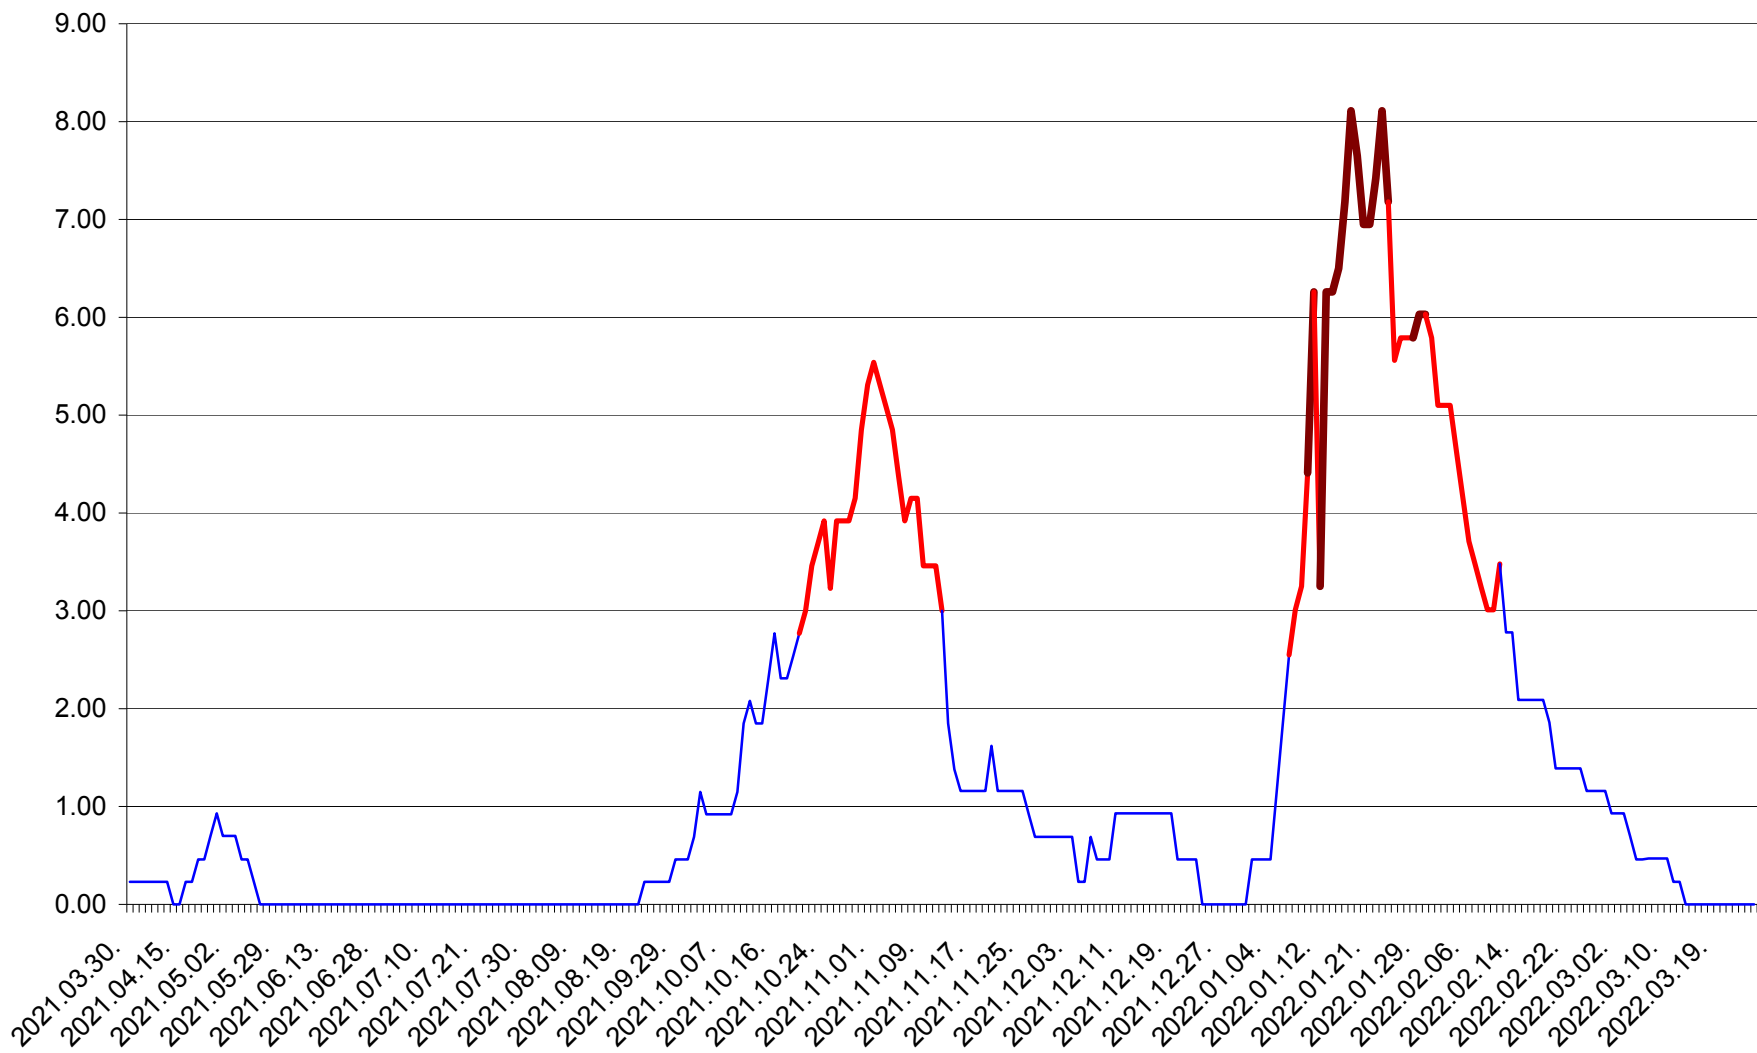

ORAȘ BĂLAN - Evolutia incidentei cumulate pe 14 zile la ‰ de locuitori
2021.04.01. - 2022.03.26.

BILBOR - Evolutia incidentei cumulate pe 14 zile la ‰ de locuitori
2021.04.01. - 2022.03.26.

ORAȘ BORSEC - Evolutia incidentei cumulate pe 14 zile la ‰ de locuitori
2021.04.01. - 2022.03.26.

BRĂDEȘTI - Evolutia incidentei cumulate pe 14 zile la ‰ de locuitori
2021.04.01. - 2022.03.26.

CĂPÂLNIȚA - Evoluția incidenței cumulate pe 14 zile la ‰ de locuitori
2021.04.01. - 2022.03.26.

CÂRȚA - Evolutia incidentei cumulate pe 14 zile la ‰ de locuitori
2021.04.01. - 2022.03.26.

CICEU - Evolutia incidentei cumulate pe 14 zile la ‰ de locuitori
2021.04.01. - 2022.03.26.

CIUCSÂNGEORGIU - Evolutia incidentei cumulate pe 14 zile la ‰ de locuitori
2021.04.01. - 2022.03.26.

CIUMANI - Evolutia incidentei cumulate pe 14 zile la ‰ de locuitori
2021.04.01. - 2022.03.26.

CORBU - Evolutia incidentei cumulate pe 14 zile la ‰ de locuitori
2021.04.01. - 2022.03.26.

CORUND - Evolutia incidentei cumulate pe 14 zile la ‰ de locuitori
2021.04.01. - 2022.03.26.

COZMENI - Evolutia incidentei cumulate pe 14 zile la ‰ de locuitori
2021.04.01. - 2022.03.26.