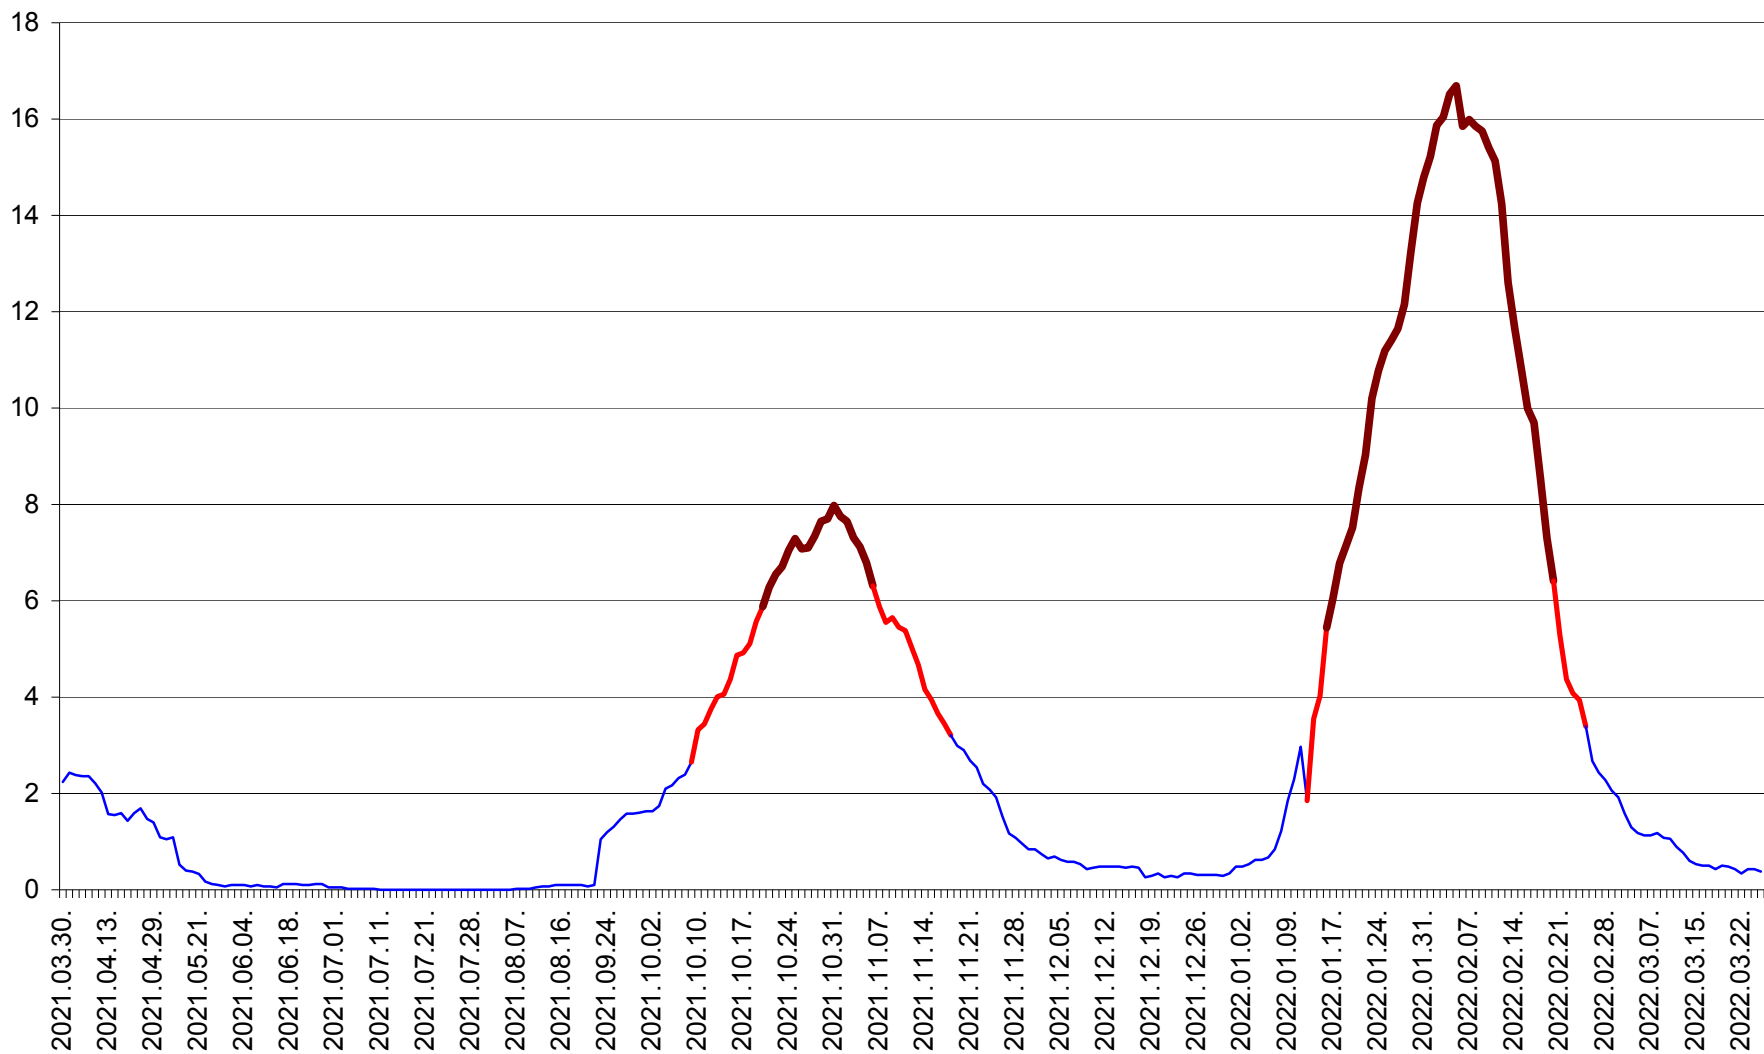

LELICENI - Evolutia incidentei cumulate pe 14 zile la % de locuitori
2021.04.01. - 2022.03.26.

LUETA - Evolutia incidentei cumulate pe 14 zile la ‰ de locuitori
2021.04.01. - 2022.03.26.

LUNCA DE JOS - Evolutia incidentei cumulate pe 14 zile la ‰ de locuitori
2021.04.01. - 2022.03.26.

LUNCA DE SUS - Evolutia incidentei cumulate pe 14 zile la ‰ de locuitori
2021.04.01. - 2022.03.26.

LUPENI - Evolutia incidentei cumulate pe 14 zile la ‰ de locuitori
2021.04.01. - 2022.03.26.

MĂDĂRAȘ - Evolutia incidentei cumulate pe 14 zile la ‰ de locuitori
2021.04.01. - 2022.03.26.

MĂRTINIȘ - Evolutia incidentei cumulate pe 14 zile la ‰ de locuitori
2021.04.01. - 2022.03.26.

MEREȘTI - Evolutia incidentei cumulate pe 14 zile la ‰ de locuitori
2021.04.01. - 2022.03.26.

MUNICIPIUL MIERCUREA-CIUC - Evolutia incidentei cumulate pe 14 zile la ‰ de locuitori
2021.04.01. - 2022.03.26.