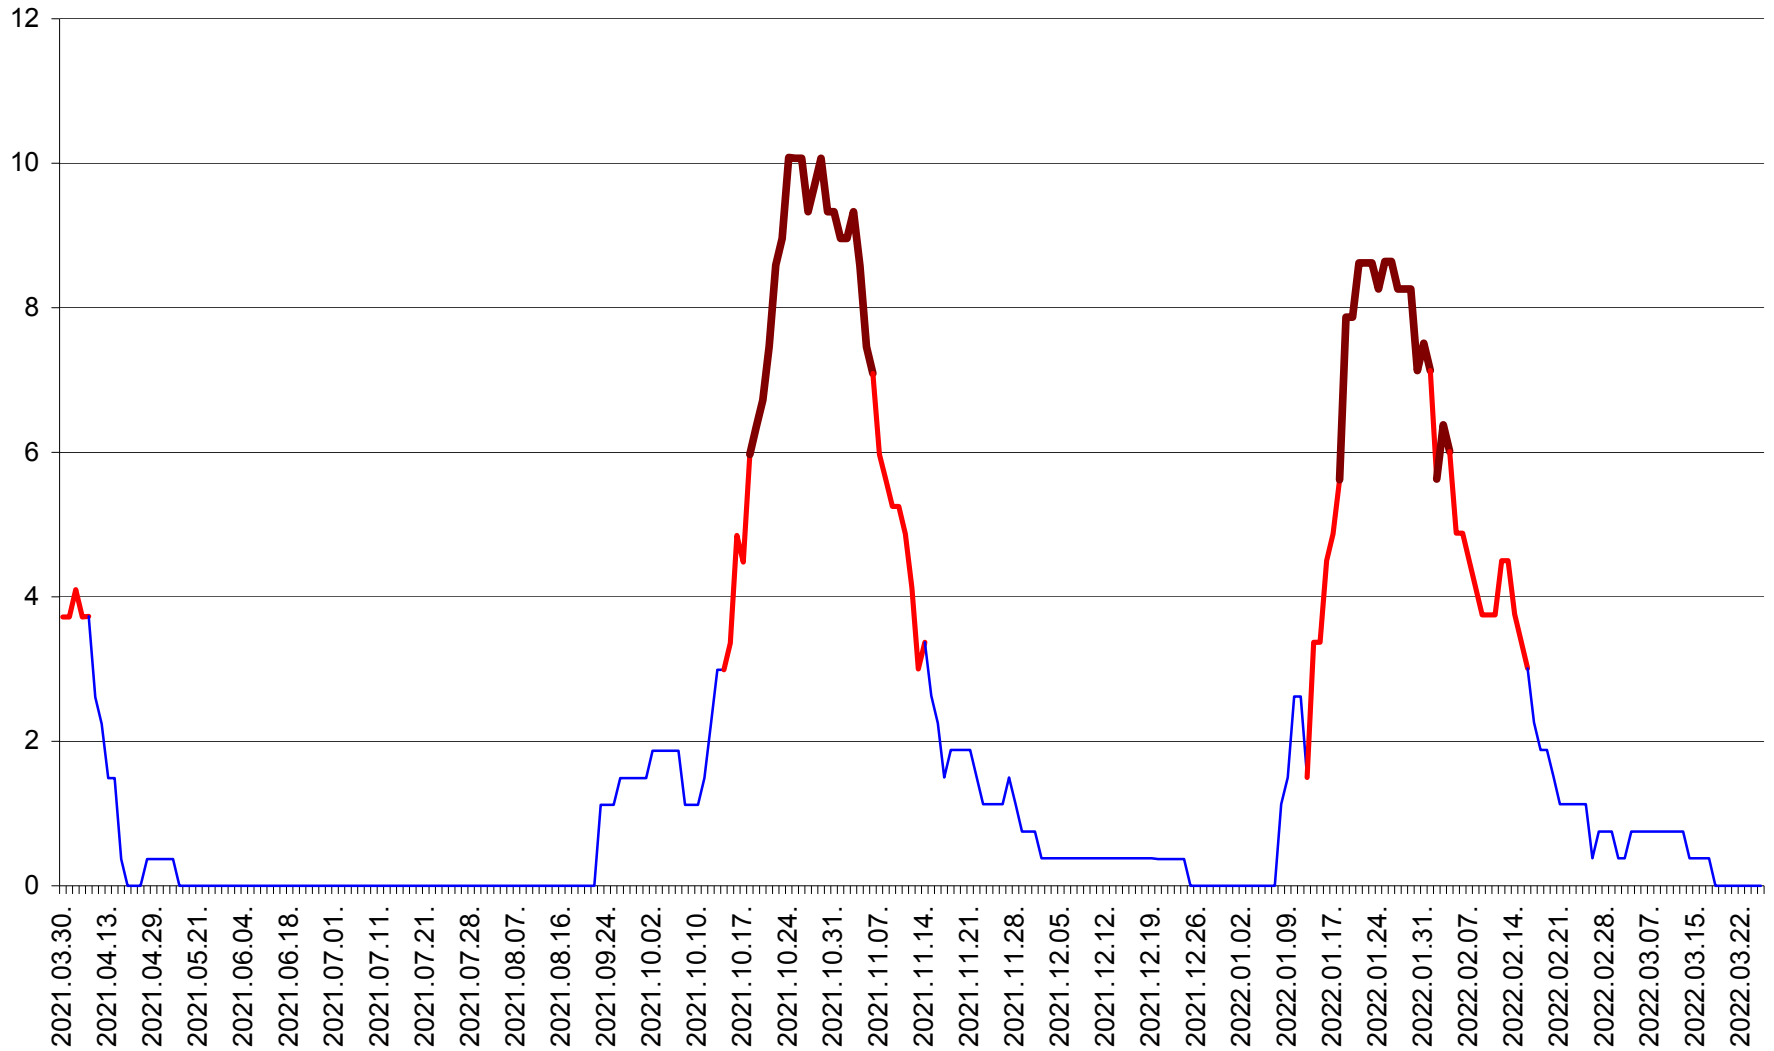

PLĂIEȘII DE JOS - Evolutia incidentei cumulate pe 14 zile la ‰ de locuitori
2021.04.01. - 2022.03.26.

PORUMBENI - Evolutia incidentei cumulate pe 14 zile la ‰ de locuitori
2021.04.01. - 2022.03.26.

PRAID - Evolutia incidentei cumulate pe 14 zile la ‰ de locuitori
2021.04.01. - 2022.03.26.

RACU - Evolutia incidentei cumulate pe 14 zile la ‰ de locuitori
2021.04.01. - 2022.03.26.

REMETEA - Evolutia incidentei cumulate pe 14 zile la % de locuitori
2021.04.01. - 2022.03.26.

SĂCEL - Evolutia incidentei cumulate pe 14 zile la ‰ de locuitori
2021.04.01. - 2022.03.26.

SÂNCRĂIENI - Evolutia incidentei cumulate pe 14 zile la ‰ de locuitori
2021.04.01. - 2022.03.26.

SÂNDOMIC - Evolutia incidentei cumulate pe 14 zile la ‰ de locuitori
2021.04.01. - 2022.03.26.

SÂNMARTIN - Evolutia incidentei cumulate pe 14 zile la ‰ de locuitori
2021.04.01. - 2022.03.26.