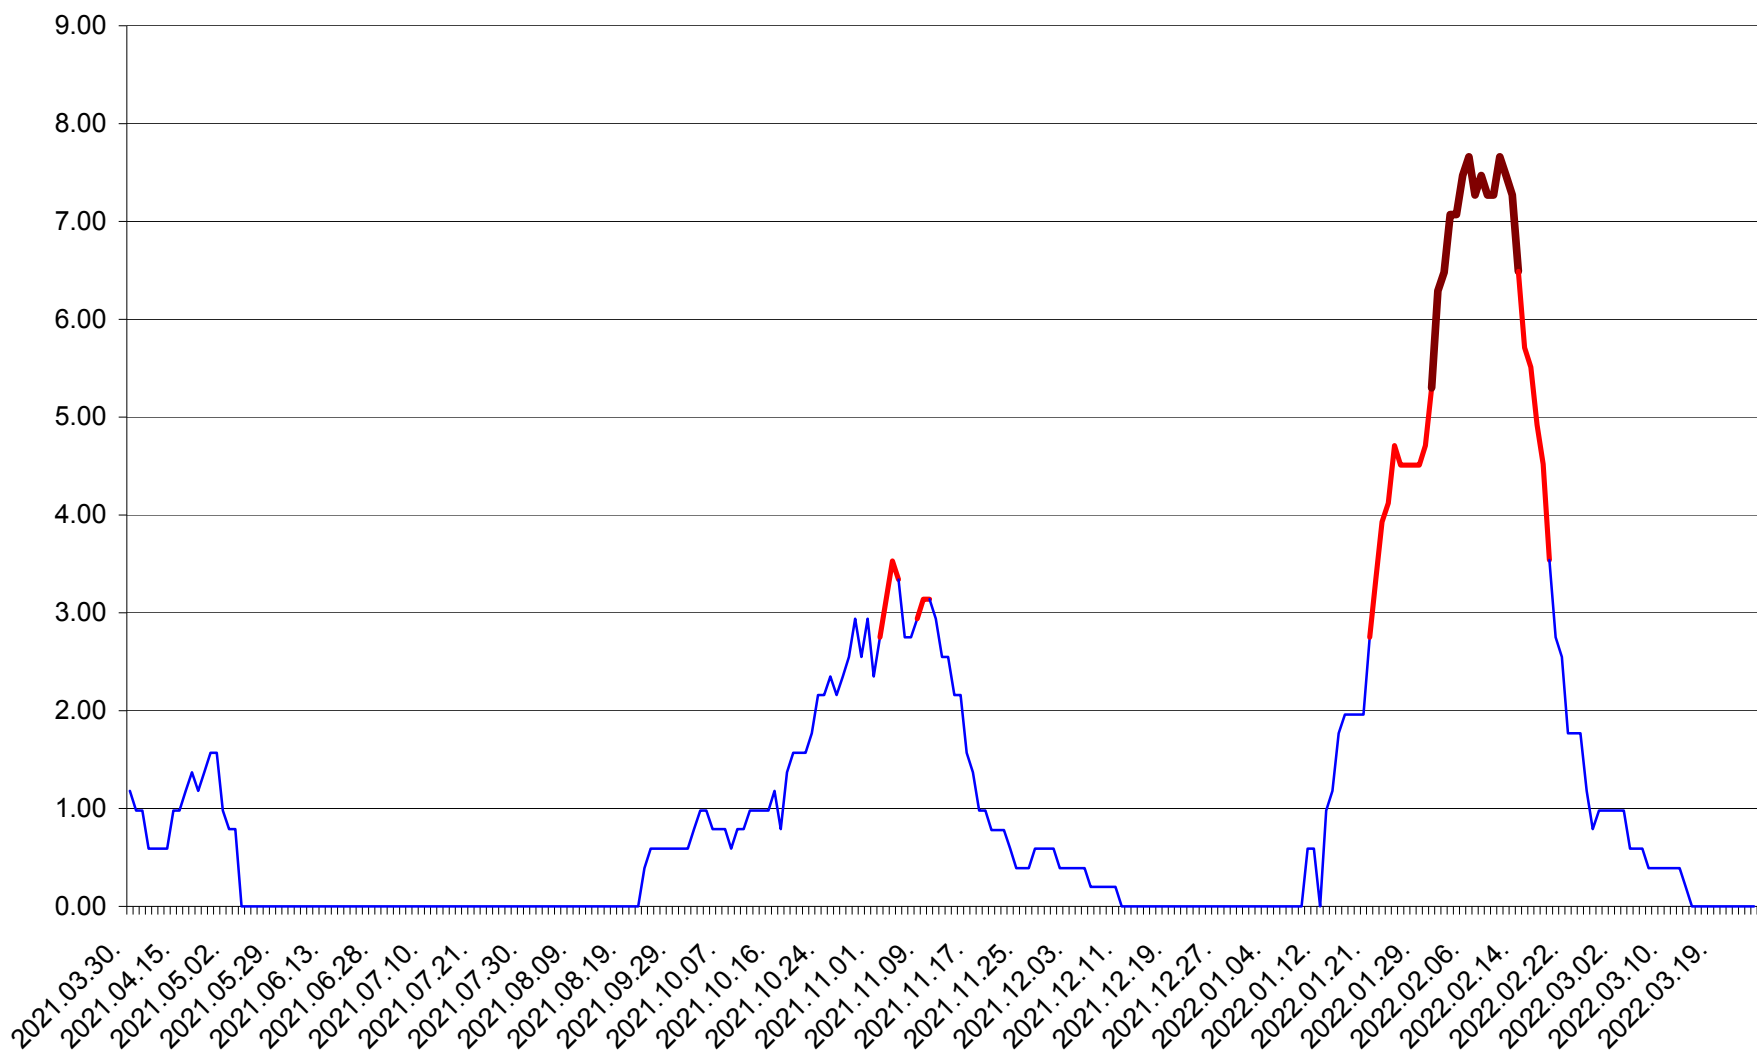

ORAȘ BĂLAN - Evolutia incidentei cumulate pe 14 zile la ‰ de locuitori
2021.04.01. - 2022.03.26.

BILBOR - Evolutia incidentei cumulate pe 14 zile la ‰ de locuitori
2021.04.01. - 2022.03.26.

ORAȘ BORSEC - Evolutia incidentei cumulate pe 14 zile la ‰ de locuitori
2021.04.01. - 2022.03.26.

BRĂDEȘTI - Evolutia incidentei cumulate pe 14 zile la ‰ de locuitori
2021.04.01. - 2022.03.26.

CĂPÂLNIȚA - Evoluția incidenței cumulate pe 14 zile la ‰ de locuitori
2021.04.01. - 2022.03.26.

CÂRȚA - Evolutia incidentei cumulate pe 14 zile la ‰ de locuitori
2021.04.01. - 2022.03.26.

CICEU - Evolutia incidentei cumulate pe 14 zile la ‰ de locuitori
2021.04.01. - 2022.03.26.

CIUCSÂNGEORGIU - Evolutia incidentei cumulate pe 14 zile la ‰ de locuitori
2021.04.01. - 2022.03.26.

CIUMANI - Evolutia incidentei cumulate pe 14 zile la ‰ de locuitori
2021.04.01. - 2022.03.26.

CORBU - Evolutia incidentei cumulate pe 14 zile la ‰ de locuitori
2021.04.01. - 2022.03.26.

CORUND - Evolutia incidentei cumulate pe 14 zile la ‰ de locuitori
2021.04.01. - 2022.03.26.

COZMENI - Evolutia incidentei cumulate pe 14 zile la ‰ de locuitori
2021.04.01. - 2022.03.26.