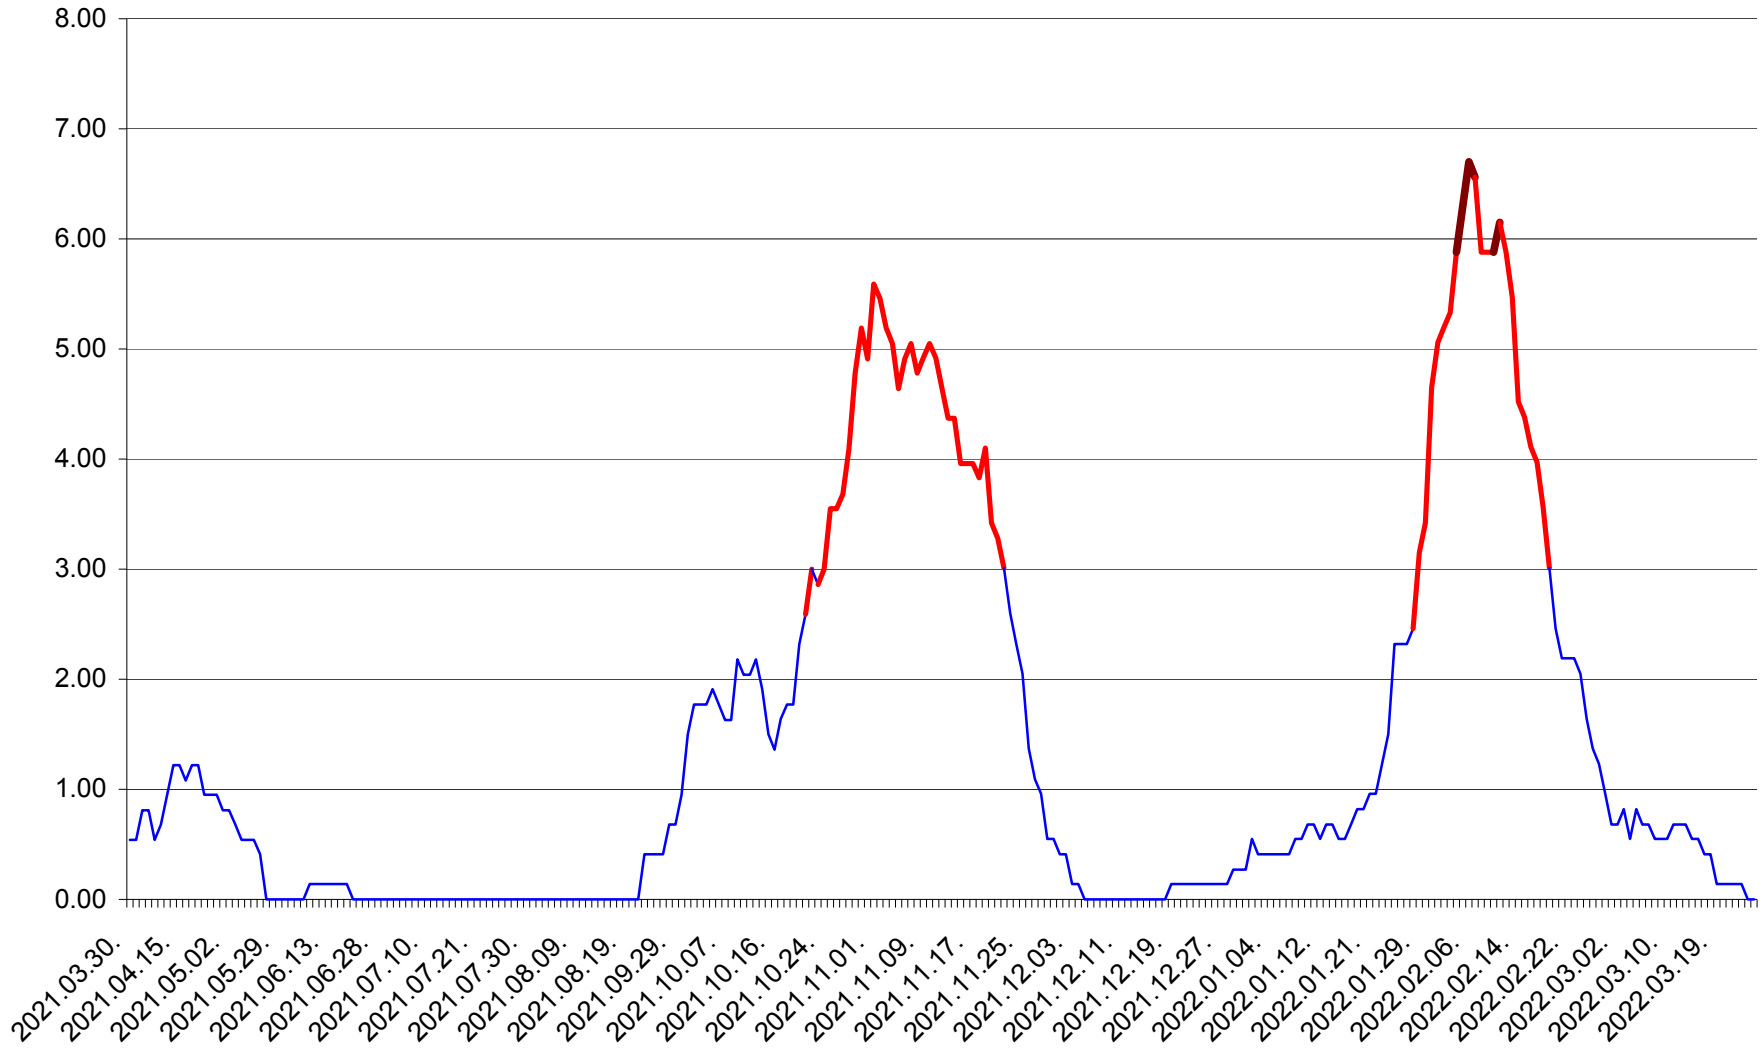

ATID - Evolutia incidentei cumulate pe 14 zile la ‰ de locuitori
2021.04.01. - 2022.03.26.

AVRĂMEȘTI - Evolutia incidentei cumulate pe 14 zile la ‰ de locuitori
2021.04.01. - 2022.03.26.

ORAȘ BĂILE TUȘNAD - Evoluția incidenței cumulate pe 14 zile la ‰ de locuitori
2021.04.01. - 2022.03.26.

ORAȘ BĂLAN - Evolutia incidentei cumulate pe 14 zile la ‰ de locuitori
2021.04.01. - 2022.03.26.

BILBOR - Evolutia incidentei cumulate pe 14 zile la ‰ de locuitori
2021.04.01. - 2022.03.26.

ORAȘ BORSEC - Evolutia incidentei cumulate pe 14 zile la ‰ de locuitori
2021.04.01. - 2022.03.26.

BRĂDEȘTI - Evolutia incidentei cumulate pe 14 zile la ‰ de locuitori
2021.04.01. - 2022.03.26.

CĂPÂLNIȚA - Evoluția incidenței cumulate pe 14 zile la ‰ de locuitori
2021.04.01. - 2022.03.26.

CÂRȚA - Evolutia incidentei cumulate pe 14 zile la ‰ de locuitori
2021.04.01. - 2022.03.26.