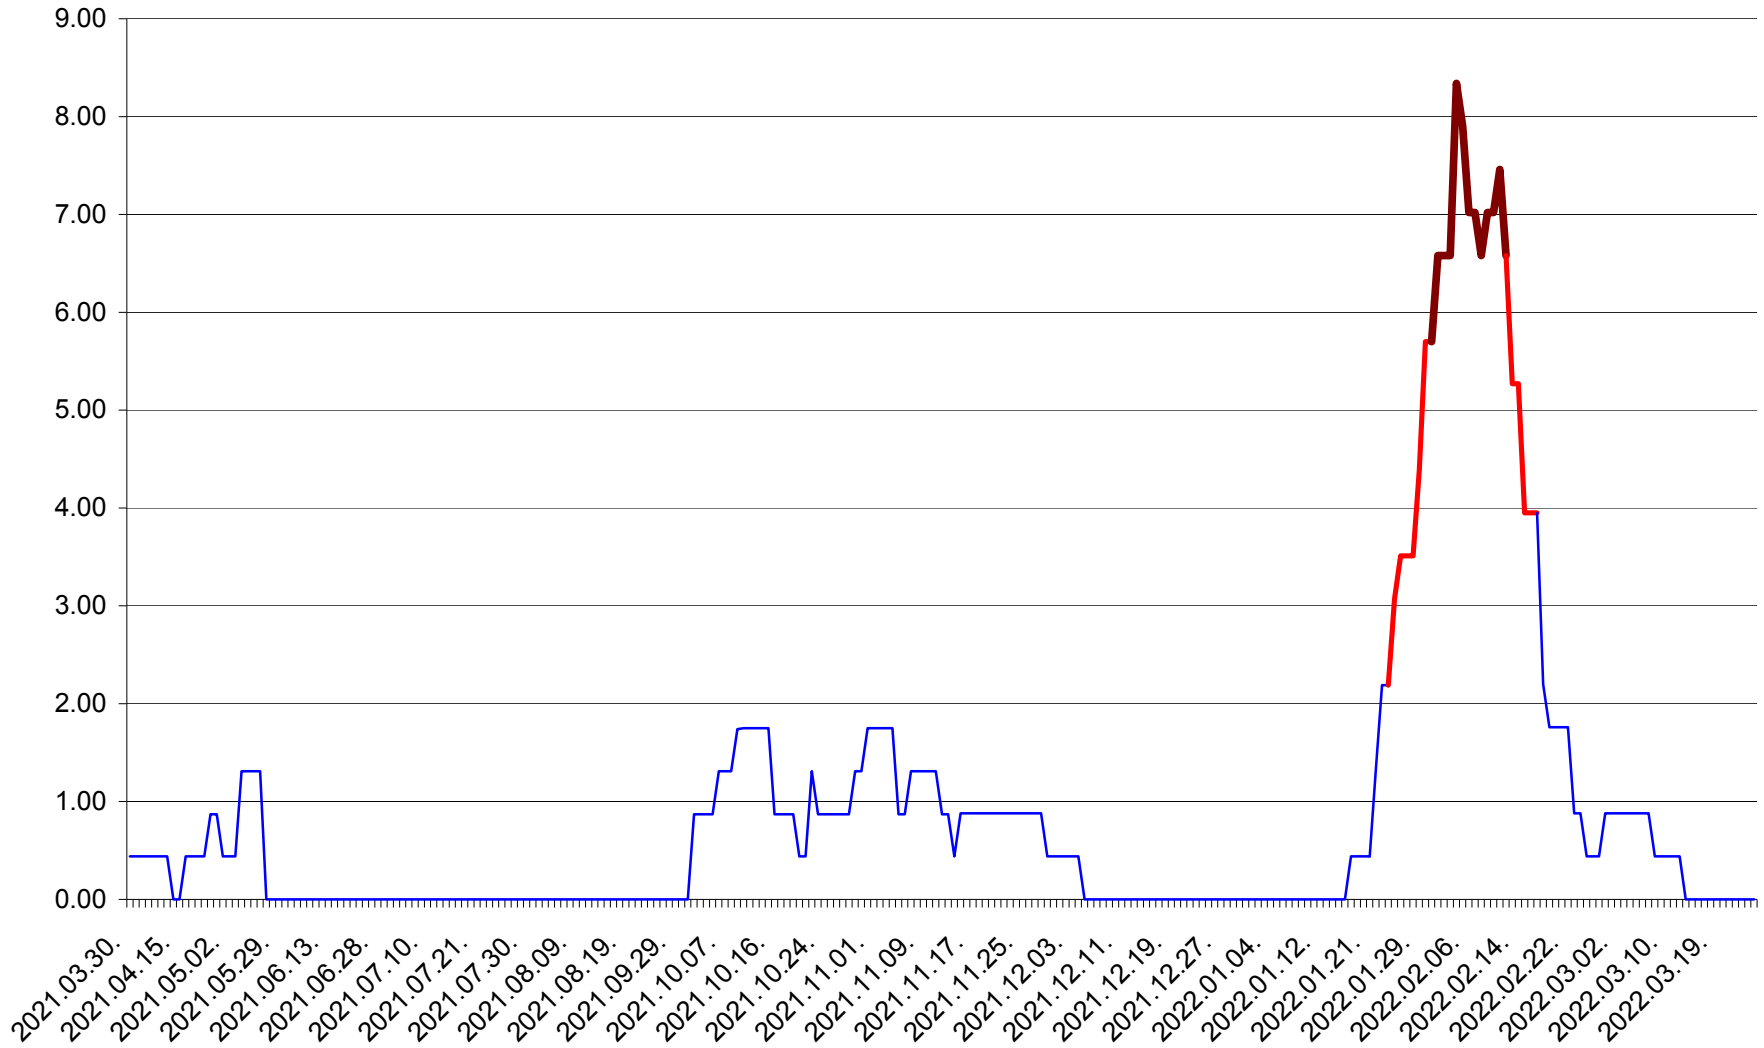

ORAȘ BĂLAN - Evolutia incidentei cumulate pe 14 zile la ‰ de locuitori
2021.04.01. - 2022.03.26.

BILBOR - Evolutia incidentei cumulate pe 14 zile la ‰ de locuitori
2021.04.01. - 2022.03.26.

ORAȘ BORSEC - Evolutia incidentei cumulate pe 14 zile la ‰ de locuitori
2021.04.01. - 2022.03.26.

BRĂDEȘTI - Evolutia incidentei cumulate pe 14 zile la ‰ de locuitori
2021.04.01. - 2022.03.26.

CĂPÂLNIȚA - Evoluția incidenței cumulate pe 14 zile la ‰ de locuitori
2021.04.01. - 2022.03.26.

CÂRȚA - Evolutia incidentei cumulate pe 14 zile la ‰ de locuitori
2021.04.01. - 2022.03.26.

CICEU - Evolutia incidentei cumulate pe 14 zile la ‰ de locuitori
2021.04.01. - 2022.03.26.

CIUCSÂNGEORGIU - Evolutia incidentei cumulate pe 14 zile la ‰ de locuitori
2021.04.01. - 2022.03.26.

CIUMANI - Evolutia incidentei cumulate pe 14 zile la ‰ de locuitori
2021.04.01. - 2022.03.26.

CORBU - Evolutia incidentei cumulate pe 14 zile la ‰ de locuitori
2021.04.01. - 2022.03.26.

CORUND - Evolutia incidentei cumulate pe 14 zile la ‰ de locuitori
2021.04.01. - 2022.03.26.

COZMENI - Evolutia incidentei cumulate pe 14 zile la ‰ de locuitori
2021.04.01. - 2022.03.26.