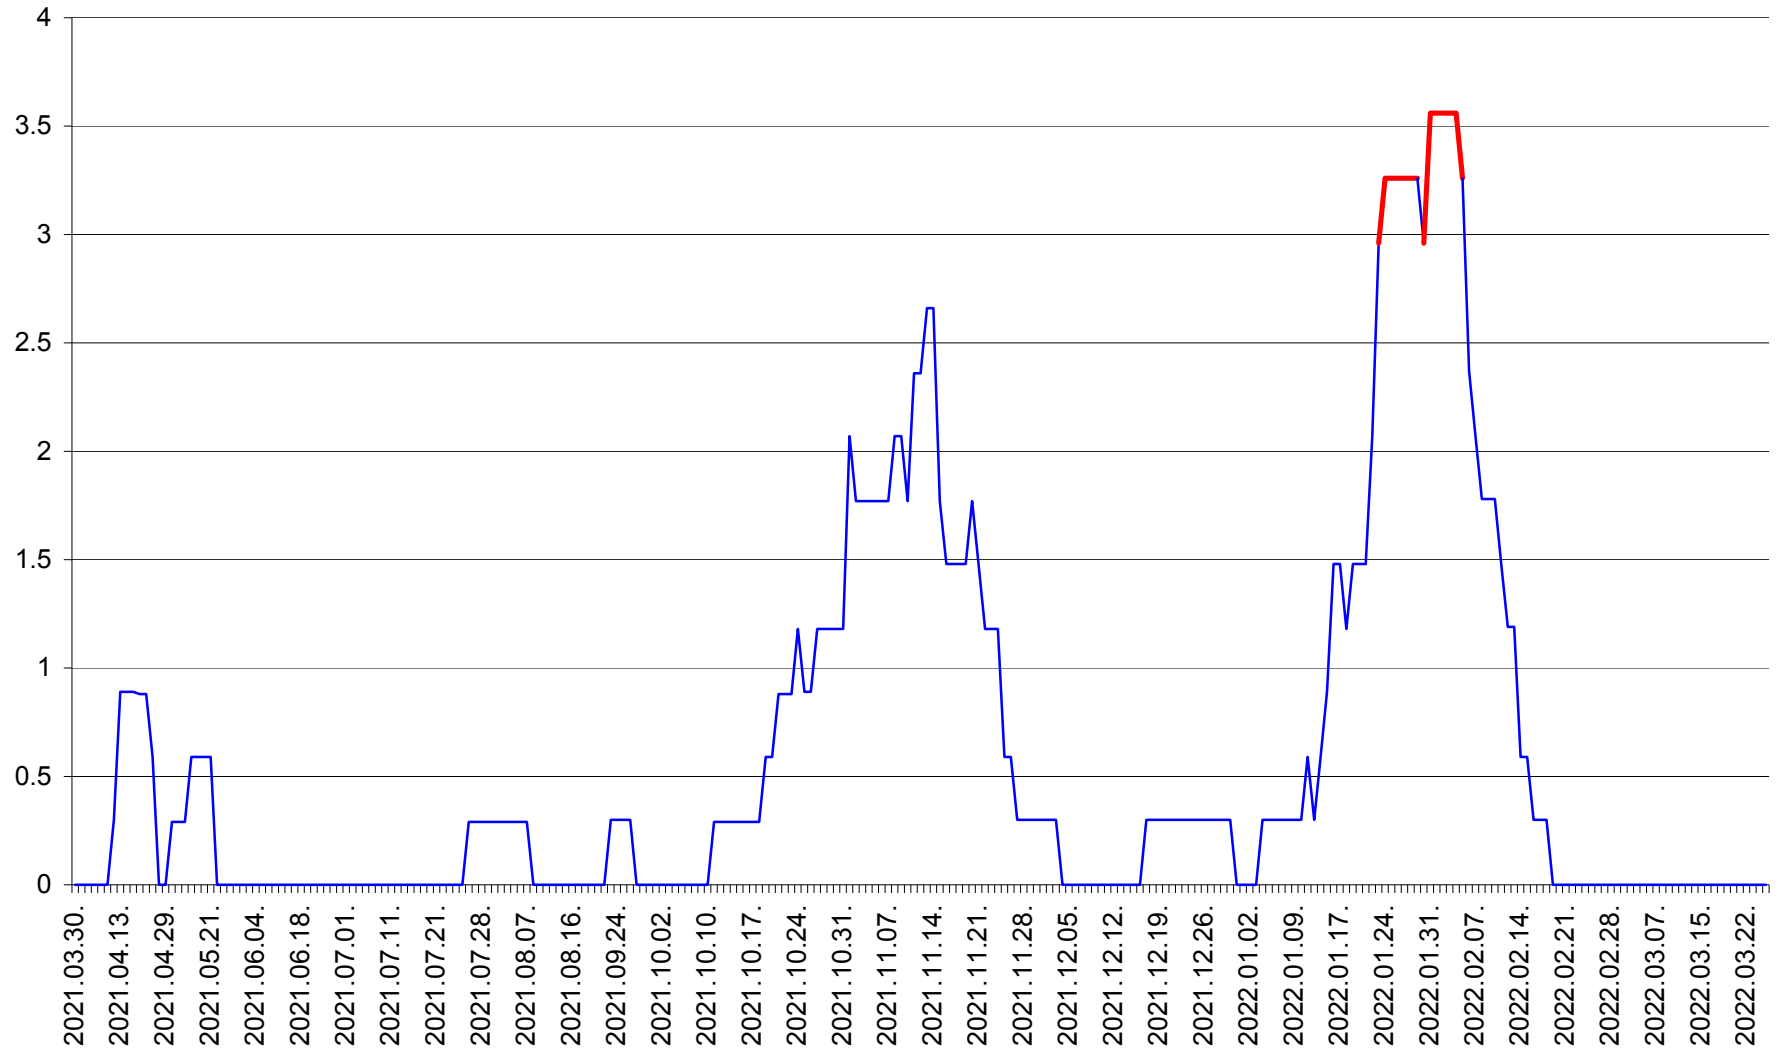

LELICENI - Evolutia incidentei cumulate pe 14 zile la % de locuitori
2021.04.01. - 2022.03.26.

LUETA - Evolutia incidentei cumulate pe 14 zile la ‰ de locuitori
2021.04.01. - 2022.03.26.

LUNCA DE JOS - Evolutia incidentei cumulate pe 14 zile la ‰ de locuitori
2021.04.01. - 2022.03.26.

LUNCA DE SUS - Evolutia incidentei cumulate pe 14 zile la ‰ de locuitori
2021.04.01. - 2022.03.26.

LUPENI - Evolutia incidentei cumulate pe 14 zile la ‰ de locuitori
2021.04.01. - 2022.03.26.

MĂDĂRAȘ - Evolutia incidentei cumulate pe 14 zile la ‰ de locuitori
2021.04.01. - 2022.03.26.