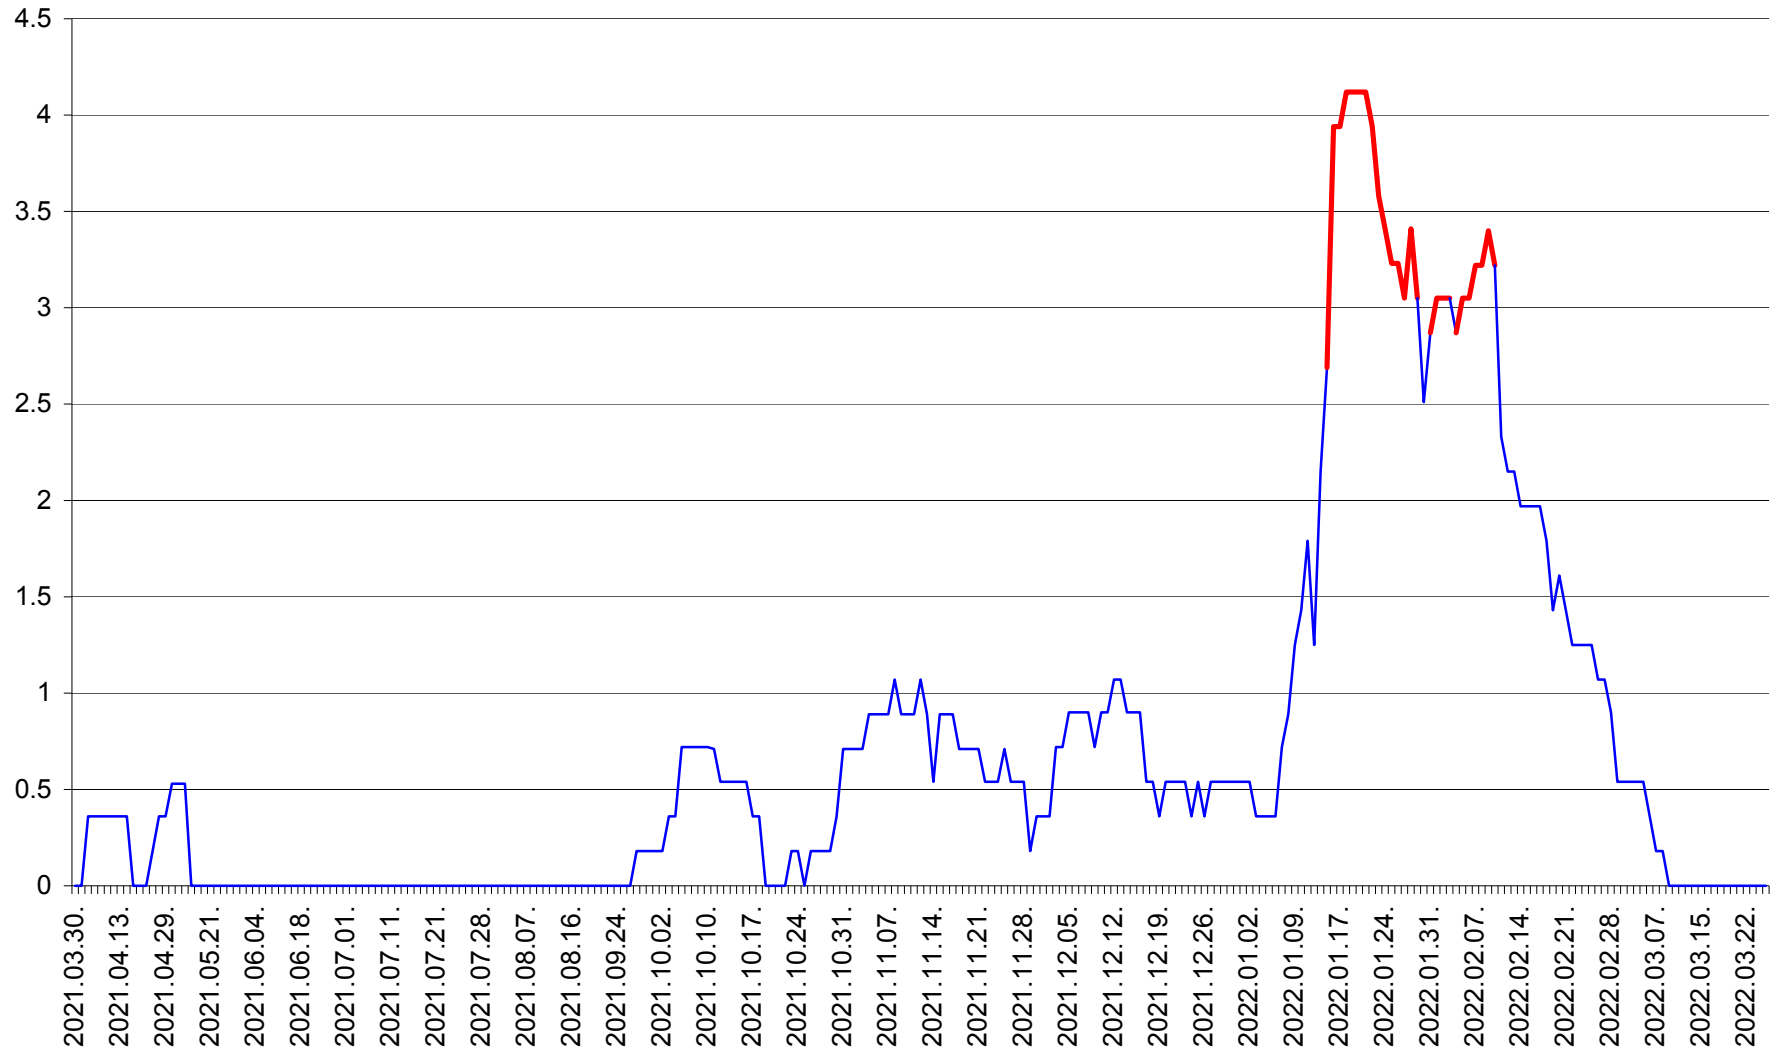

FELICENI - Evolutia incidentei cumulate pe 14 zile la ‰ de locuitori
2021.04.01. - 2022.03.26.

FRUMOASA - Evolutia incidentei cumulate pe 14 zile la ‰ de locuitori
2021.04.01. - 2022.03.26.

GĂLĂUȚAȘ - Evolutia incidentei cumulate pe 14 zile la ‰ de locuitori
2021.04.01. - 2022.03.26.

MUNICIPIUL GHEORGHENI - Evolutia incidentei cumulate pe 14 zile la % de locuitori
2021.04.01. - 2022.03.26.

JOSENI - Evolutia incidentei cumulate pe 14 zile la ‰ de locuitori
2021.04.01. - 2022.03.26.

LĂZAREA - Evolutia incidentei cumulate pe 14 zile la % de locuitori
2021.04.01. - 2022.03.26.

LELICENI - Evolutia incidentei cumulate pe 14 zile la % de locuitori
2021.04.01. - 2022.03.26.

LUETA - Evolutia incidentei cumulate pe 14 zile la ‰ de locuitori
2021.04.01. - 2022.03.26.

LUNCA DE JOS - Evolutia incidentei cumulate pe 14 zile la ‰ de locuitori
2021.04.01. - 2022.03.26.