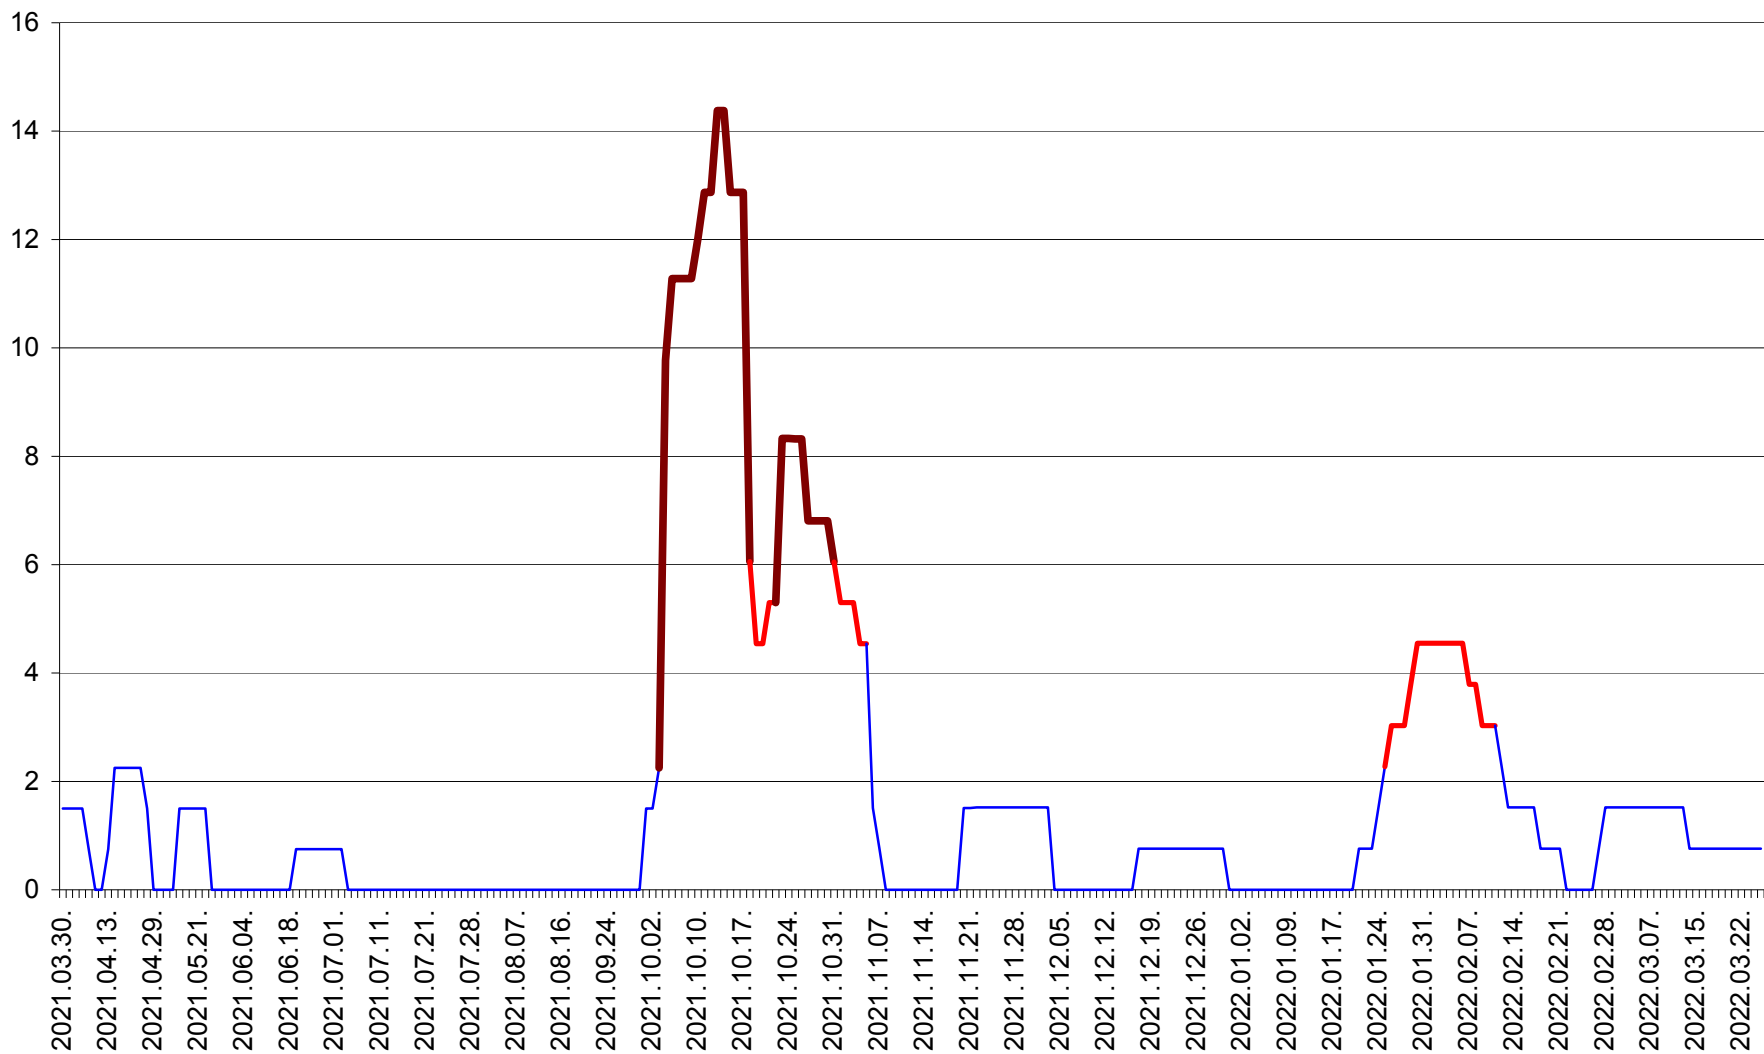

MĂRTINIȘ - Evolutia incidentei cumulate pe 14 zile la ‰ de locuitori
2021.04.01. - 2022.03.26.

MEREȘTI - Evolutia incidentei cumulate pe 14 zile la ‰ de locuitori
2021.04.01. - 2022.03.26.

MUNICIPIUL MIERCUREA-CIUC - Evolutia incidentei cumulate pe 14 zile la ‰ de locuitori
2021.04.01. - 2022.03.26.

MIHĂILENI - Evolutia incidentei cumulate pe 14 zile la ‰ de locuitori
2021.04.01. - 2022.03.26.

MUGENI - Evolutia incidentei cumulate pe 14 zile la ‰ de locuitori
2021.04.01. - 2022.03.26.

OCLAND - Evolutia incidentei cumulate pe 14 zile la ‰ de locuitori
2021.04.01. - 2022.03.26.