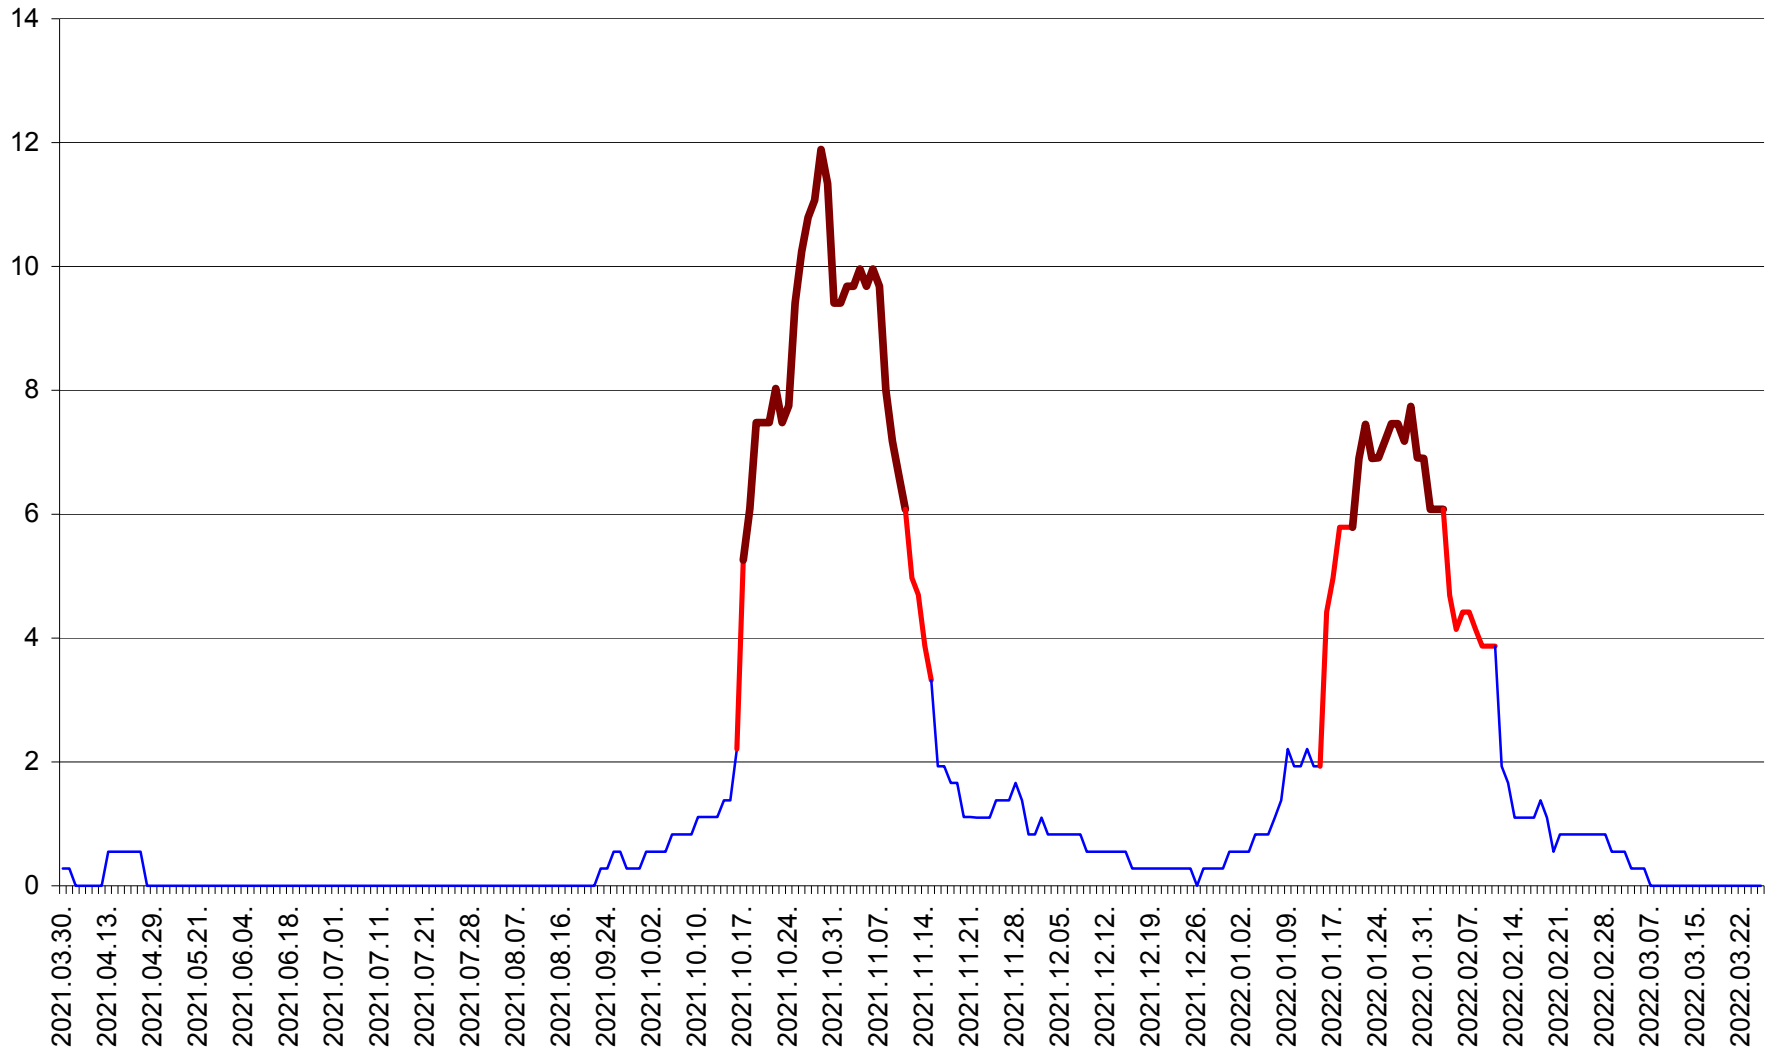

DÂRJIU - Evolutia incidentei cumulate pe 14 zile la ‰ de locuitori
2021.04.01. - 2022.03.26.

DEALU - Evolutia incidentei cumulate pe 14 zile la ‰ de locuitori
2021.04.01. - 2022.03.26.

DITRĂU - Evolutia incidentei cumulate pe 14 zile la ‰ de locuitori
2021.04.01. - 2022.03.26.

FELICENI - Evolutia incidentei cumulate pe 14 zile la ‰ de locuitori
2021.04.01. - 2022.03.26.

FRUMOASA - Evolutia incidentei cumulate pe 14 zile la ‰ de locuitori
2021.04.01. - 2022.03.26.

GĂLĂUȚAȘ - Evolutia incidentei cumulate pe 14 zile la ‰ de locuitori
2021.04.01. - 2022.03.26.

MUNICIPIUL GHEORGHENI - Evolutia incidentei cumulate pe 14 zile la % de locuitori
2021.04.01. - 2022.03.26.

JOSENI - Evolutia incidentei cumulate pe 14 zile la ‰ de locuitori
2021.04.01. - 2022.03.26.

LĂZAREA - Evolutia incidentei cumulate pe 14 zile la % de locuitori
2021.04.01. - 2022.03.26.

LELICENI - Evolutia incidentei cumulate pe 14 zile la % de locuitori
2021.04.01. - 2022.03.26.

LUETA - Evolutia incidentei cumulate pe 14 zile la ‰ de locuitori
2021.04.01. - 2022.03.26.

LUNCA DE JOS - Evolutia incidentei cumulate pe 14 zile la ‰ de locuitori
2021.04.01. - 2022.03.26.