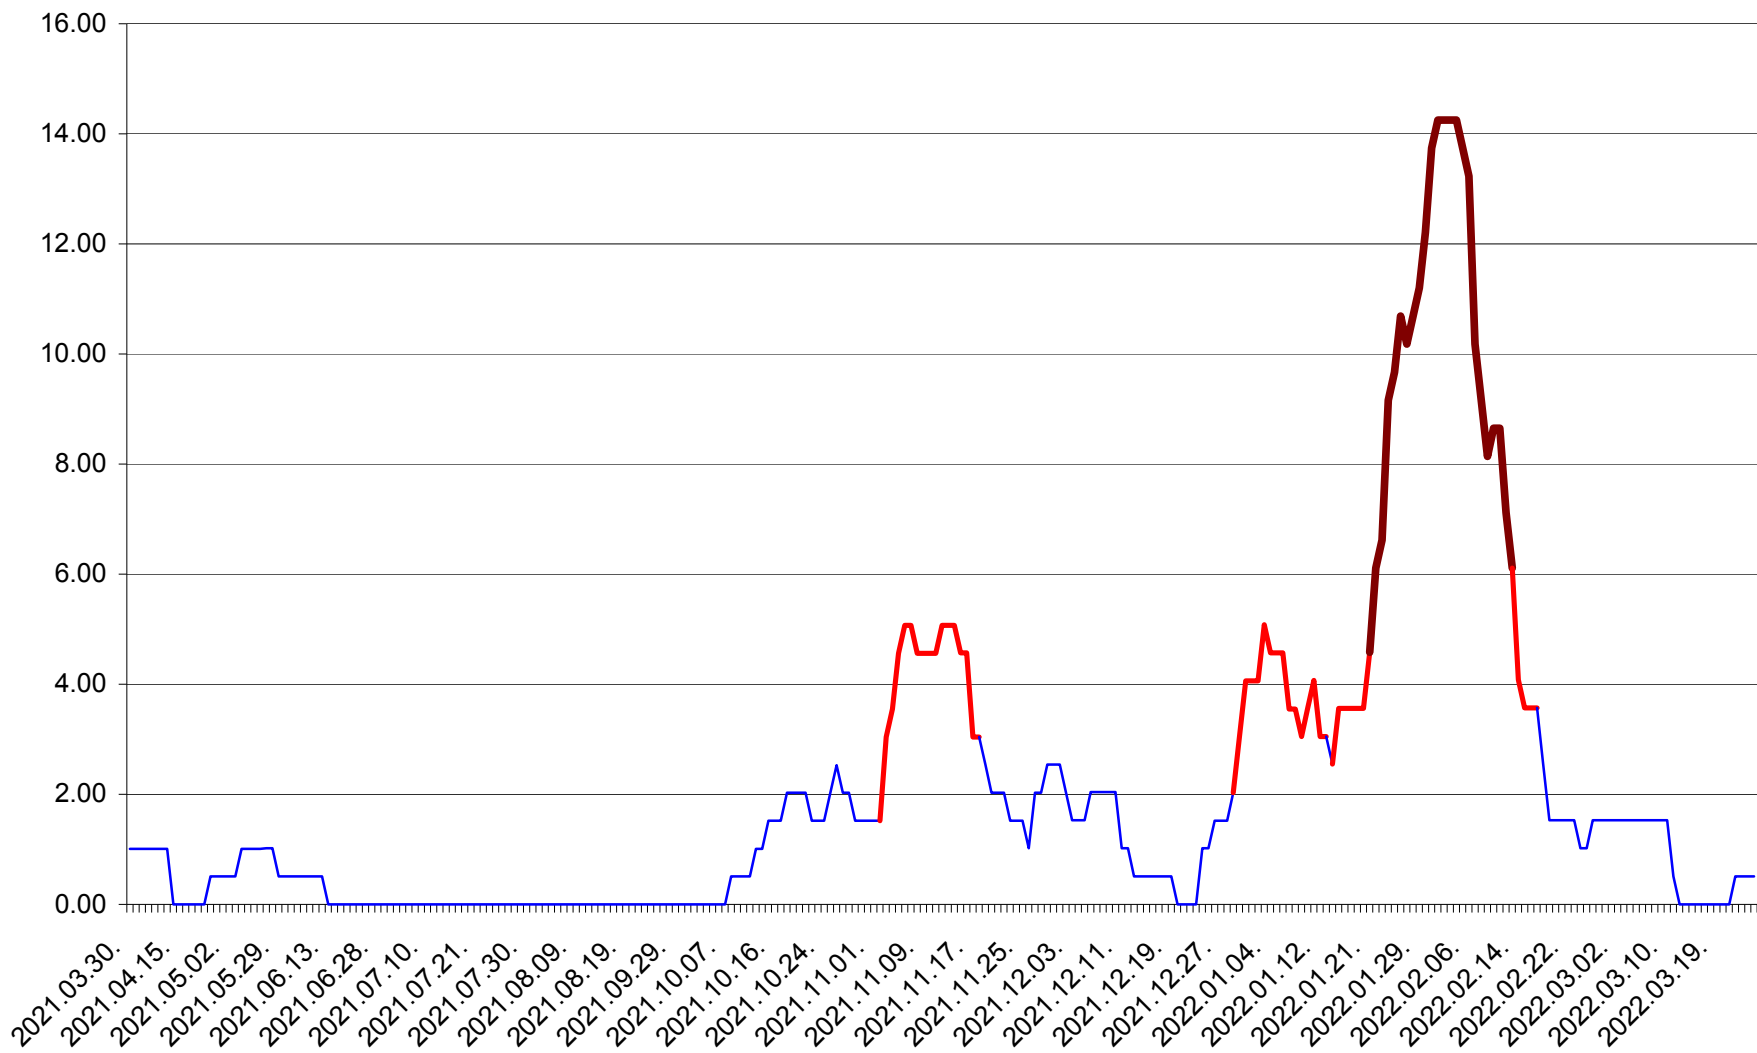

TUȘNAD - Evolutia incidentei cumulate pe 14 zile la ‰ de locuitori
2021.04.01. - 2022.03.26.

ULIEȘ - Evoluția incidentei cumulate pe 14 zile la ‰ de locuitori
2021.04.01. - 2022.03.26.

VĂRȘAG - Evolutia incidentei cumulate pe 14 zile la ‰ de locuitori
2021.04.01. - 2022.03.26.

ORAȘ VLĂHIȚA - Evolutia incidentei cumulate pe 14 zile la ‰ de locuitori
2021.04.01. - 2022.03.26.

VOȘLĂBENI - Evolutia incidentei cumulate pe 14 zile la ‰ de locuitori
2021.04.01. - 2022.03.26.

ZETEA - Evolutia incidentei cumulate pe 14 zile la ‰ de locuitori
2021.04.01. - 2022.03.26.