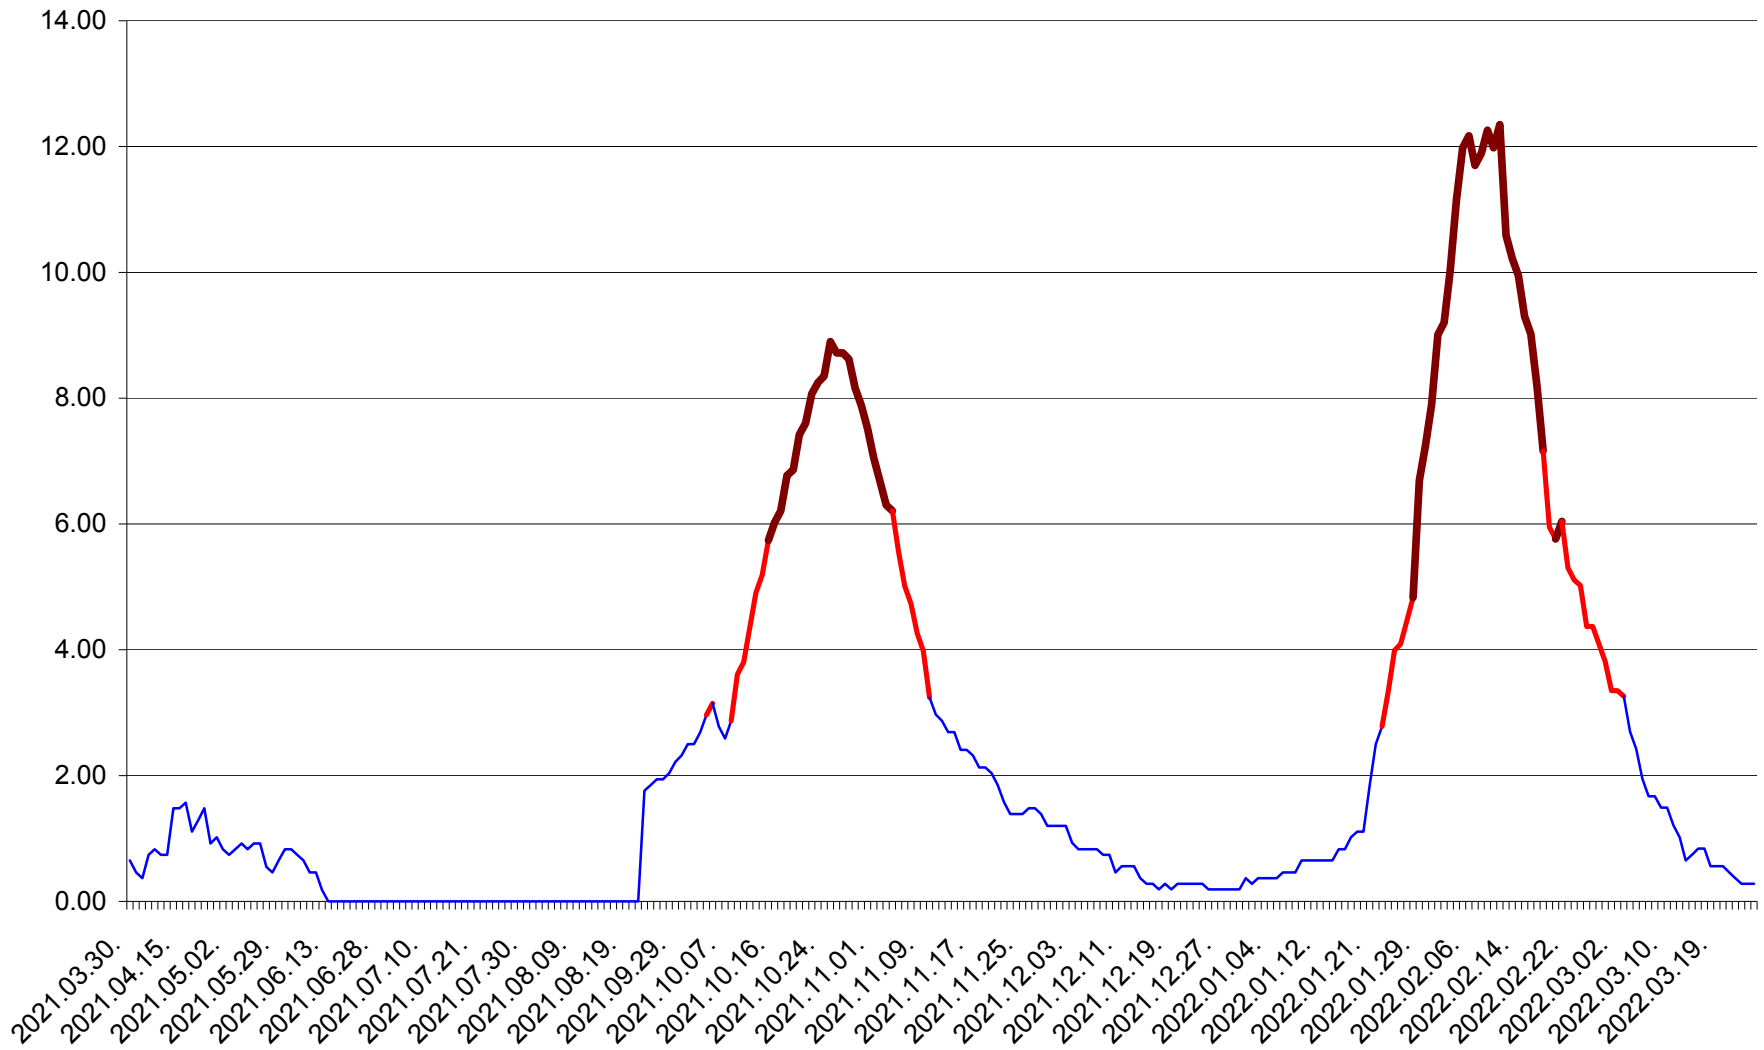

BRĂDEȘTI - Evolutia incidentei cumulate pe 14 zile la ‰ de locuitori
2021.04.01. - 2022.03.26.

CĂPÂLNIȚA - Evoluția incidenței cumulate pe 14 zile la ‰ de locuitori
2021.04.01. - 2022.03.26.

CÂRȚA - Evolutia incidentei cumulate pe 14 zile la ‰ de locuitori
2021.04.01. - 2022.03.26.

CICEU - Evolutia incidentei cumulate pe 14 zile la ‰ de locuitori
2021.04.01. - 2022.03.26.

CIUCSÂNGEORGIU - Evolutia incidentei cumulate pe 14 zile la ‰ de locuitori
2021.04.01. - 2022.03.26.

CIUMANI - Evolutia incidentei cumulate pe 14 zile la ‰ de locuitori
2021.04.01. - 2022.03.26.

CORBU - Evolutia incidentei cumulate pe 14 zile la ‰ de locuitori
2021.04.01. - 2022.03.26.

CORUND - Evolutia incidentei cumulate pe 14 zile la ‰ de locuitori
2021.04.01. - 2022.03.26.

COZMENI - Evolutia incidentei cumulate pe 14 zile la ‰ de locuitori
2021.04.01. - 2022.03.26.

ORAȘ CRISTURU SECUIESC - Evolutia incidentei cumulate pe 14 zile la ‰ de locuitori
2021.04.01. - 2022.03.26.

DĂNEȘTI - Evolutia incidentei cumulate pe 14 zile la ‰ de locuitori
2021.04.01. - 2022.03.26.