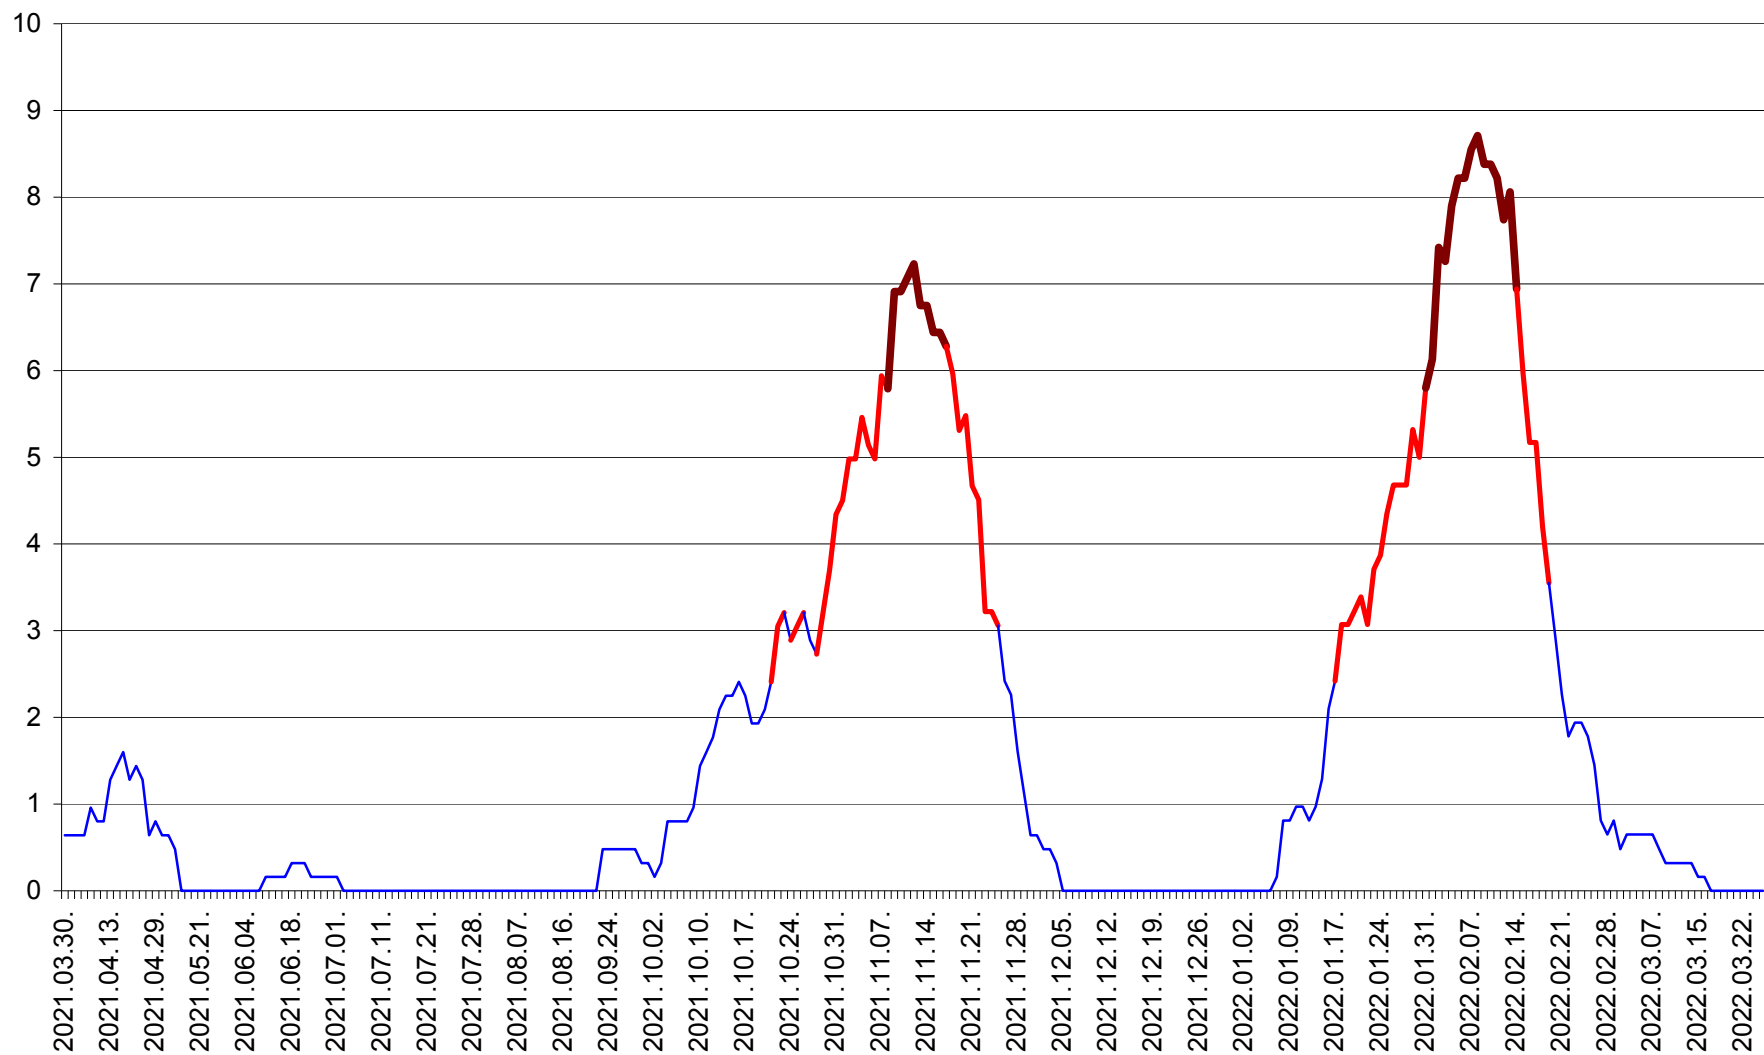

PLĂIEȘII DE JOS - Evolutia incidentei cumulate pe 14 zile la ‰ de locuitori
2021.04.01. - 2022.03.26.

PORUMBENI - Evolutia incidentei cumulate pe 14 zile la ‰ de locuitori
2021.04.01. - 2022.03.26.

PRAID - Evolutia incidentei cumulate pe 14 zile la ‰ de locuitori
2021.04.01. - 2022.03.26.

RACU - Evolutia incidentei cumulate pe 14 zile la ‰ de locuitori
2021.04.01. - 2022.03.26.

REMETEA - Evolutia incidentei cumulate pe 14 zile la % de locuitori
2021.04.01. - 2022.03.26.

SĂCEL - Evolutia incidentei cumulate pe 14 zile la ‰ de locuitori
2021.04.01. - 2022.03.26.

SÂNCRĂIENI - Evolutia incidentei cumulate pe 14 zile la ‰ de locuitori
2021.04.01. - 2022.03.26.

SÂNDOMIC - Evolutia incidentei cumulate pe 14 zile la ‰ de locuitori
2021.04.01. - 2022.03.26.

SÂNMARTIN - Evolutia incidentei cumulate pe 14 zile la ‰ de locuitori
2021.04.01. - 2022.03.26.