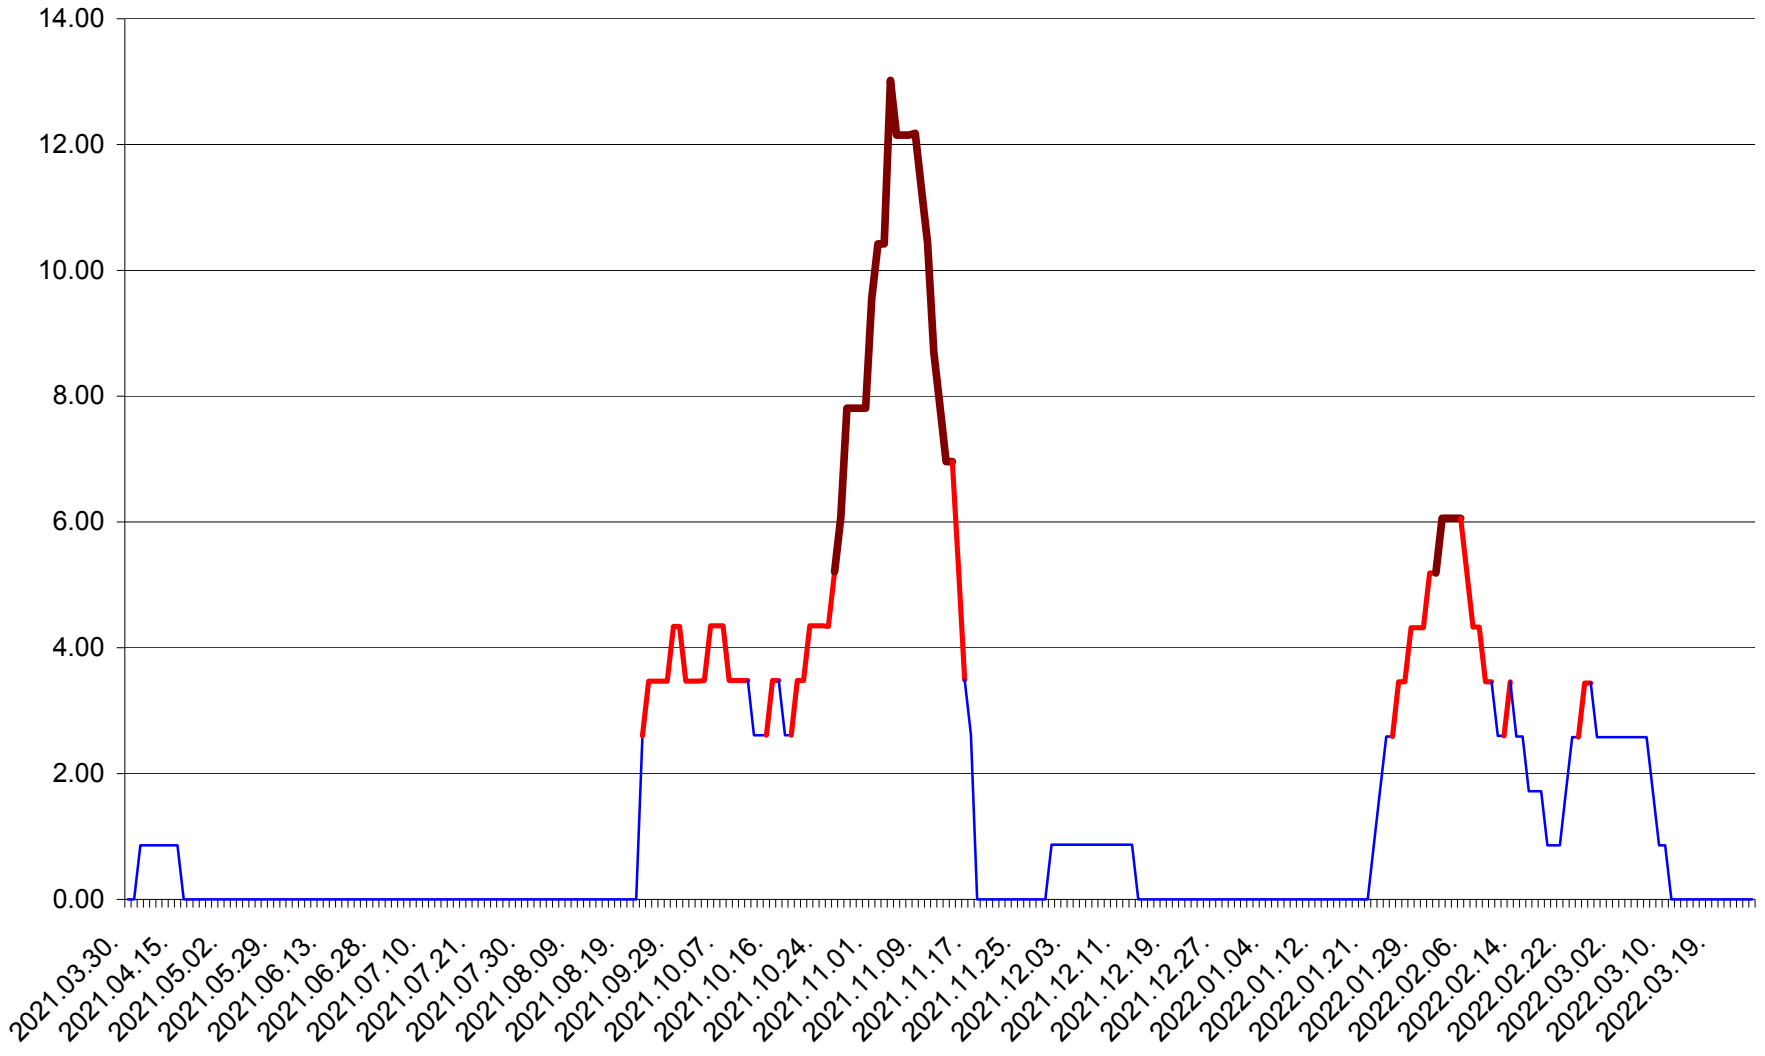

VĂRȘAG - Evolutia incidentei cumulate pe 14 zile la ‰ de locuitori
2021.04.01. - 2022.03.26.

ULIEȘ - Evoluția incidentei cumulate pe 14 zile la ‰ de locuitori
2021.04.01. - 2022.03.26.