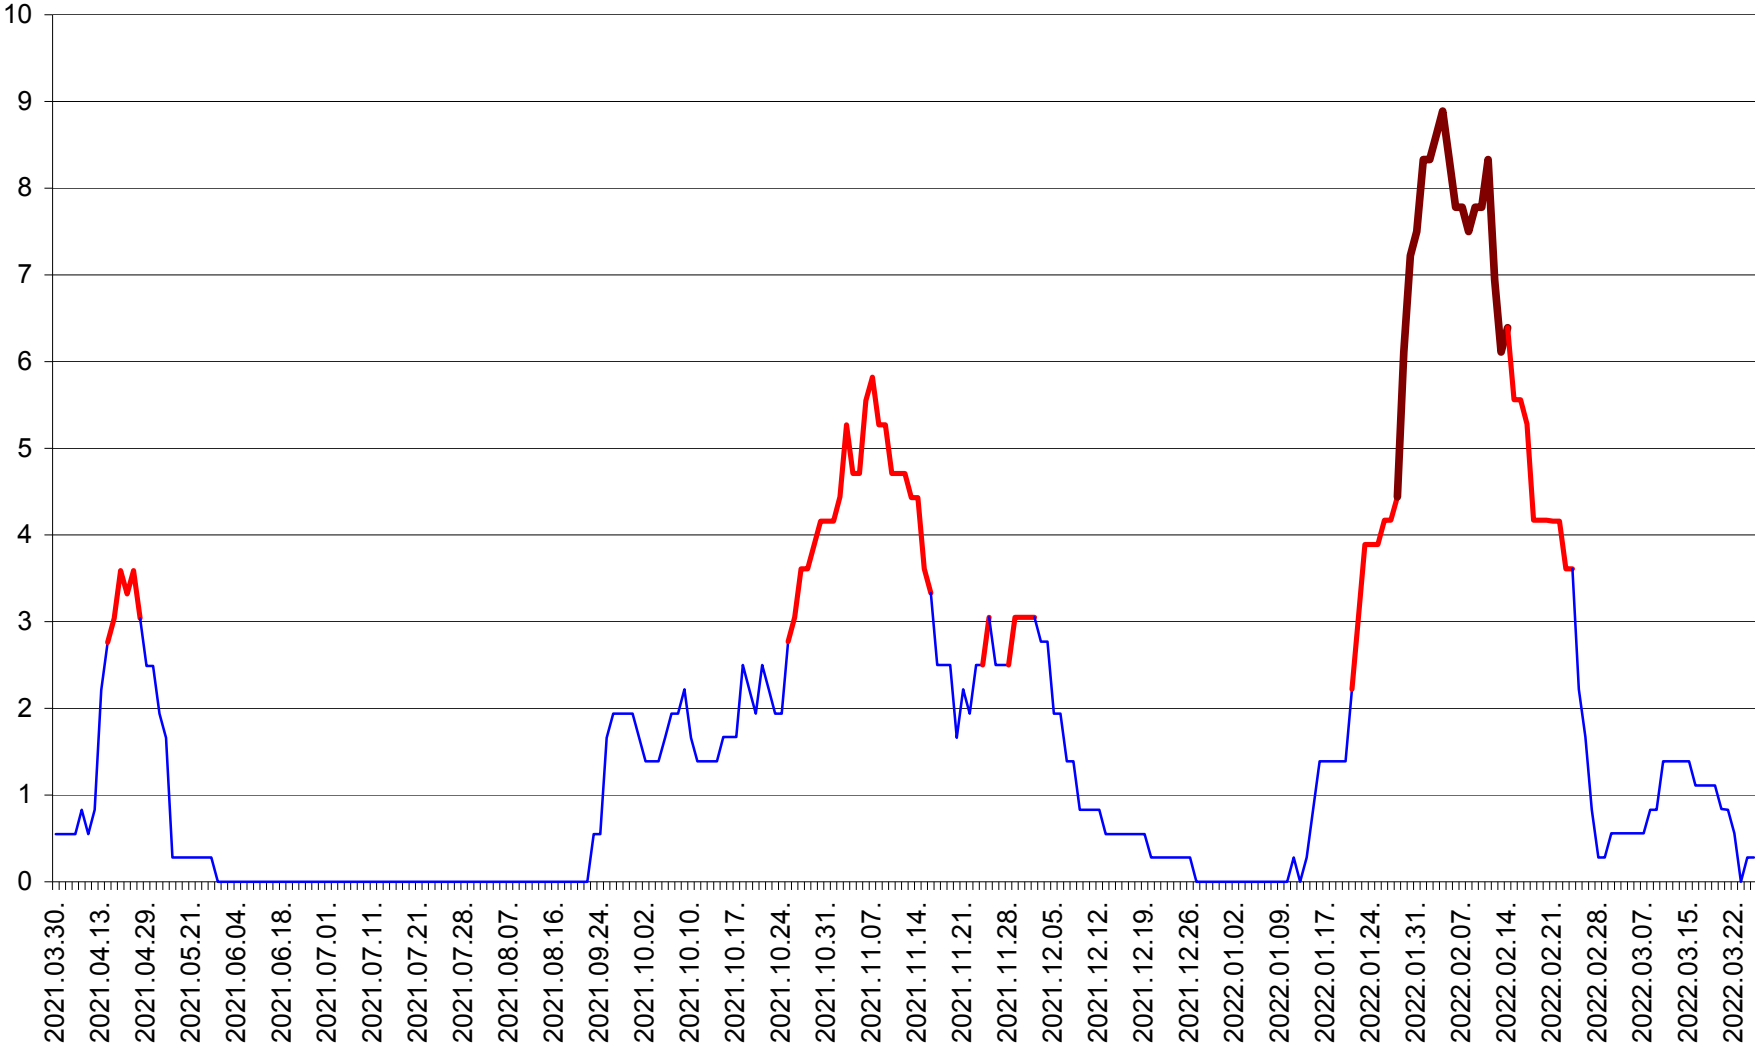

LUNCA DE SUS - Evolutia incidentei cumulate pe 14 zile la ‰ de locuitori
2021.04.01. - 2022.03.26.

LUPENI - Evolutia incidentei cumulate pe 14 zile la ‰ de locuitori
2021.04.01. - 2022.03.26.

MĂDĂRAȘ - Evolutia incidentei cumulate pe 14 zile la ‰ de locuitori
2021.04.01. - 2022.03.26.

MĂRTINIȘ - Evolutia incidentei cumulate pe 14 zile la ‰ de locuitori
2021.04.01. - 2022.03.26.

MEREȘTI - Evolutia incidentei cumulate pe 14 zile la ‰ de locuitori
2021.04.01. - 2022.03.26.

MUNICIPIUL MIERCUREA-CIUC - Evolutia incidentei cumulate pe 14 zile la ‰ de locuitori
2021.04.01. - 2022.03.26.

MIHĂILENI - Evolutia incidentei cumulate pe 14 zile la ‰ de locuitori
2021.04.01. - 2022.03.26.

MUGENI - Evolutia incidentei cumulate pe 14 zile la ‰ de locuitori
2021.04.01. - 2022.03.26.

OCLAND - Evolutia incidentei cumulate pe 14 zile la ‰ de locuitori
2021.04.01. - 2022.03.26.