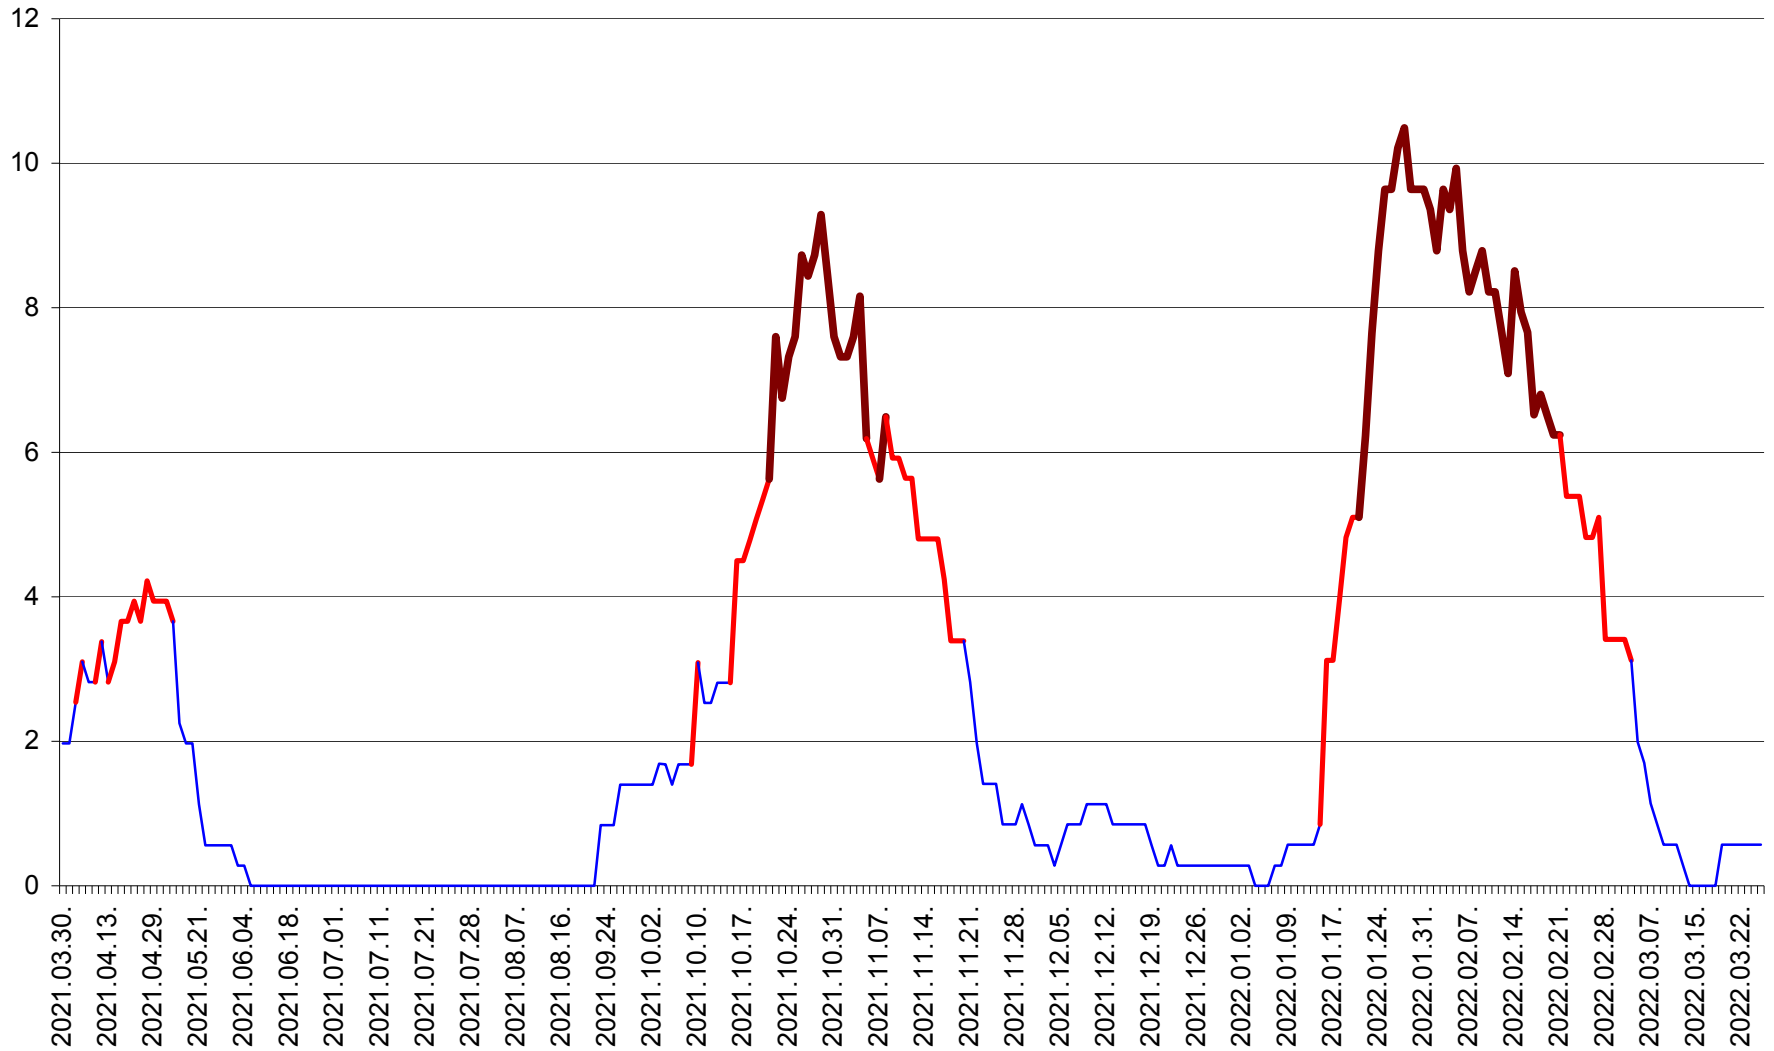

ORAȘ CRISTURU SECUIESC - Evolutia incidentei cumulate pe 14 zile la ‰ de locuitori
2021.04.01. - 2022.03.26.

DĂNEȘTI - Evolutia incidentei cumulate pe 14 zile la ‰ de locuitori
2021.04.01. - 2022.03.26.

DÂRJIU - Evolutia incidentei cumulate pe 14 zile la ‰ de locuitori
2021.04.01. - 2022.03.26.

DEALU - Evolutia incidentei cumulate pe 14 zile la ‰ de locuitori
2021.04.01. - 2022.03.26.

DITRĂU - Evolutia incidentei cumulate pe 14 zile la ‰ de locuitori
2021.04.01. - 2022.03.26.

FELICENI - Evolutia incidentei cumulate pe 14 zile la ‰ de locuitori
2021.04.01. - 2022.03.26.

FRUMOASA - Evolutia incidentei cumulate pe 14 zile la ‰ de locuitori
2021.04.01. - 2022.03.26.

GĂLĂUȚAȘ - Evolutia incidentei cumulate pe 14 zile la ‰ de locuitori
2021.04.01. - 2022.03.26.