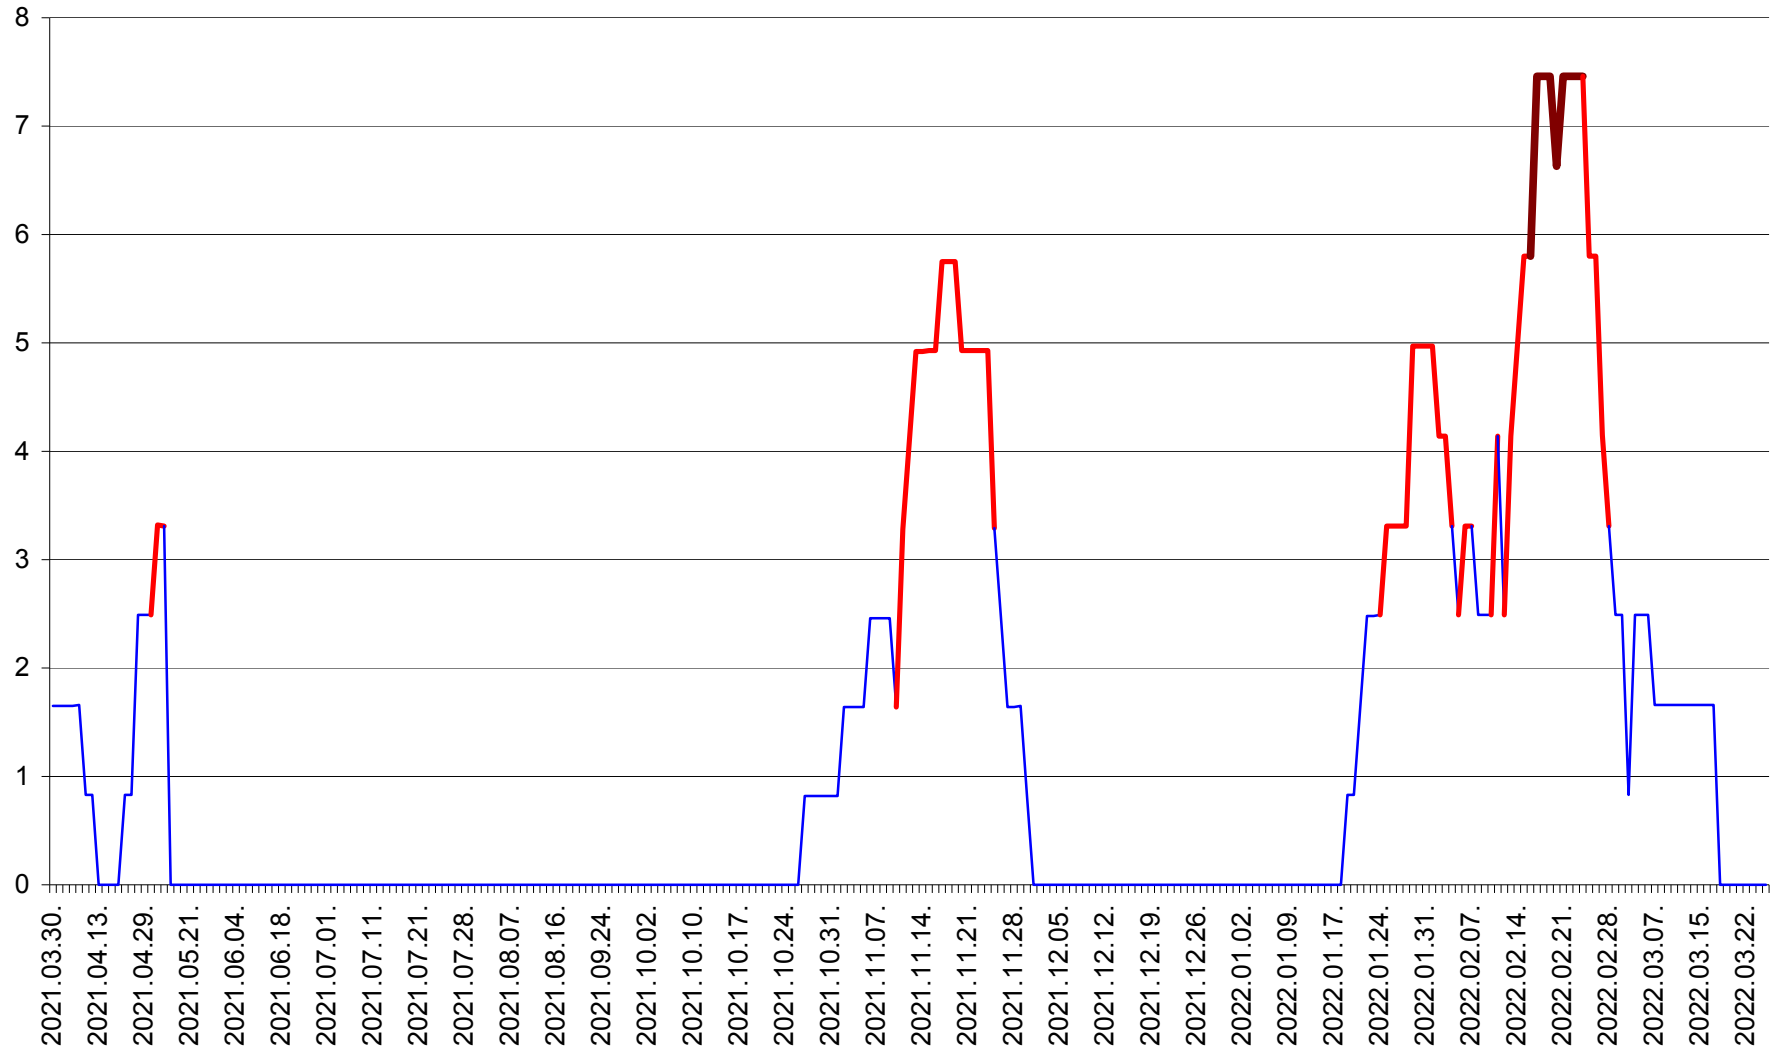

PLĂIEȘII DE JOS - Evolutia incidentei cumulate pe 14 zile la ‰ de locuitori
2021.04.01. - 2022.03.26.

PORUMBENI - Evolutia incidentei cumulate pe 14 zile la ‰ de locuitori
2021.04.01. - 2022.03.26.

PRAID - Evolutia incidentei cumulate pe 14 zile la ‰ de locuitori
2021.04.01. - 2022.03.26.

RACU - Evolutia incidentei cumulate pe 14 zile la ‰ de locuitori
2021.04.01. - 2022.03.26.

REMETEA - Evolutia incidentei cumulate pe 14 zile la % de locuitori
2021.04.01. - 2022.03.26.

SĂCEL - Evolutia incidentei cumulate pe 14 zile la ‰ de locuitori
2021.04.01. - 2022.03.26.