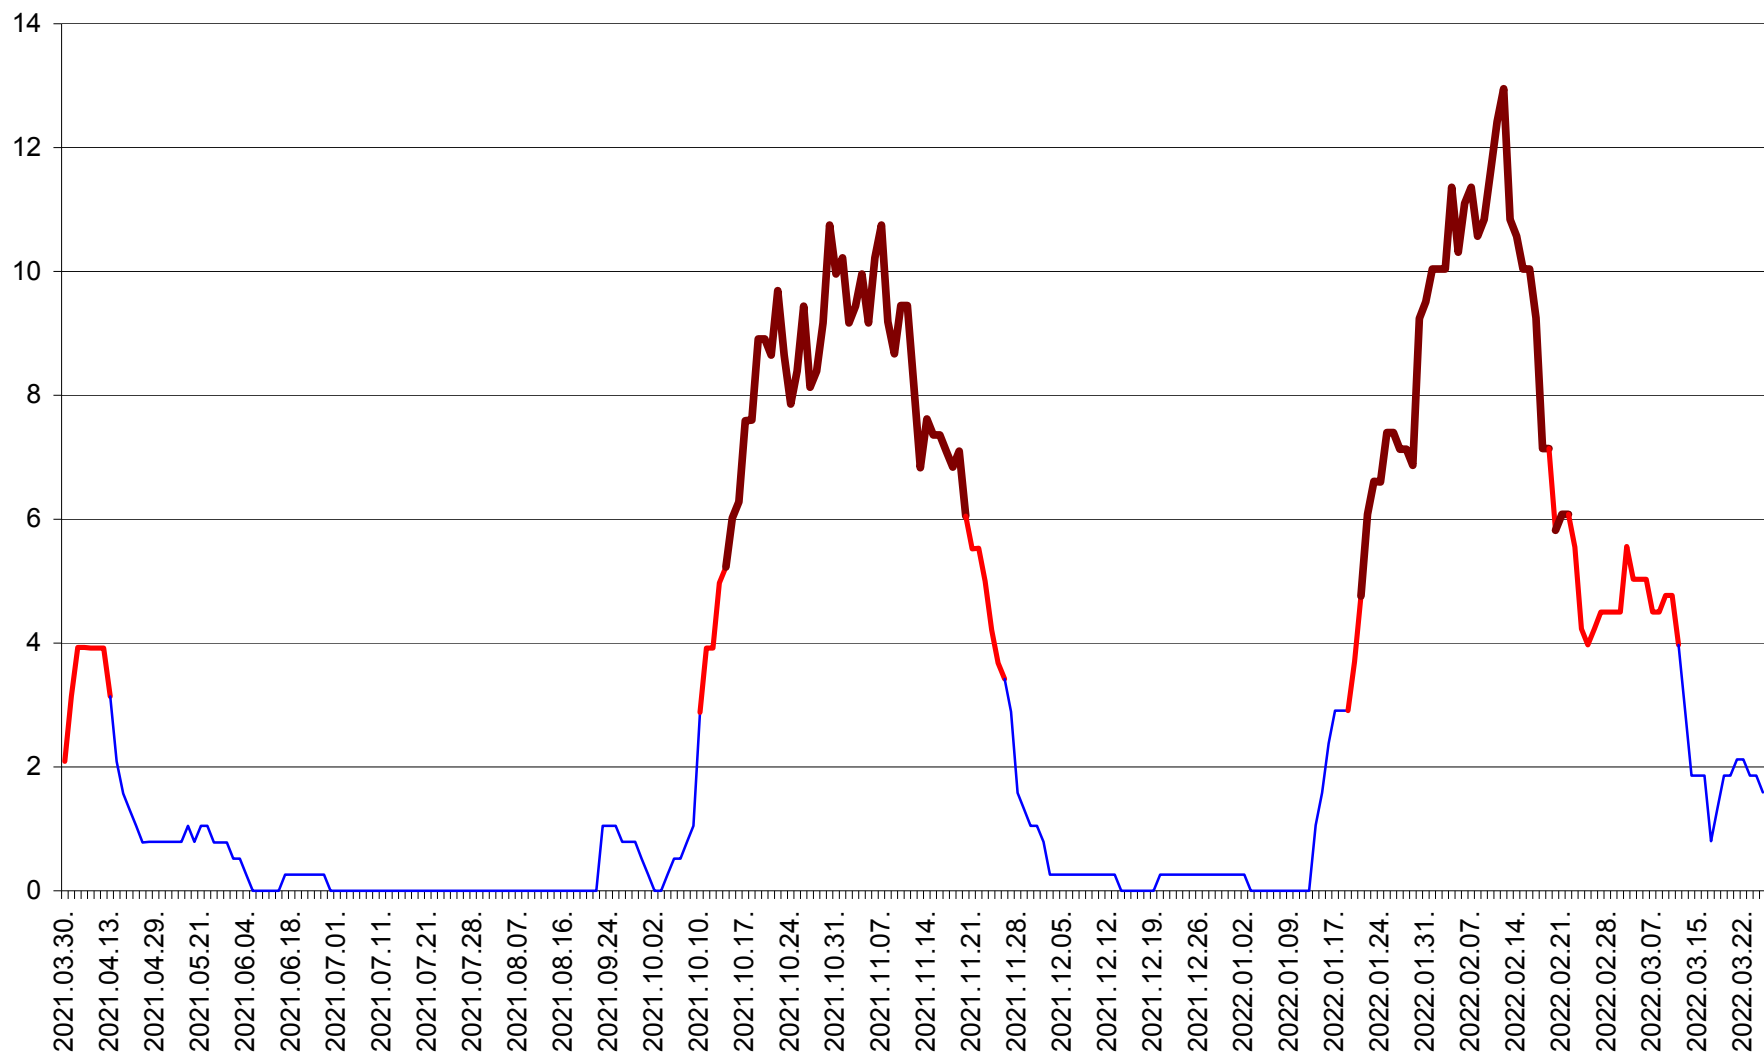

RACU - Evolutia incidentei cumulate pe 14 zile la ‰ de locuitori
2021.04.01. - 2022.03.26.

REMETEA - Evolutia incidentei cumulate pe 14 zile la % de locuitori
2021.04.01. - 2022.03.26.

SĂCEL - Evolutia incidentei cumulate pe 14 zile la ‰ de locuitori
2021.04.01. - 2022.03.26.

SÂNCRĂIENI - Evolutia incidentei cumulate pe 14 zile la ‰ de locuitori
2021.04.01. - 2022.03.26.

SÂNDOMIC - Evolutia incidentei cumulate pe 14 zile la ‰ de locuitori
2021.04.01. - 2022.03.26.

SÂNMARTIN - Evolutia incidentei cumulate pe 14 zile la ‰ de locuitori
2021.04.01. - 2022.03.26.

SÂNSIMION - Evolutia incidentei cumulate pe 14 zile la ‰ de locuitori
2021.04.01. - 2022.03.26.

SÂNTIMBRU - Evolutia incidentei cumulate pe 14 zile la ‰ de locuitori
2021.04.01. - 2022.03.26.

SĂRMAȘ - Evolutia incidentei cumulate pe 14 zile la ‰ de locuitori
2021.04.01. - 2022.03.26.