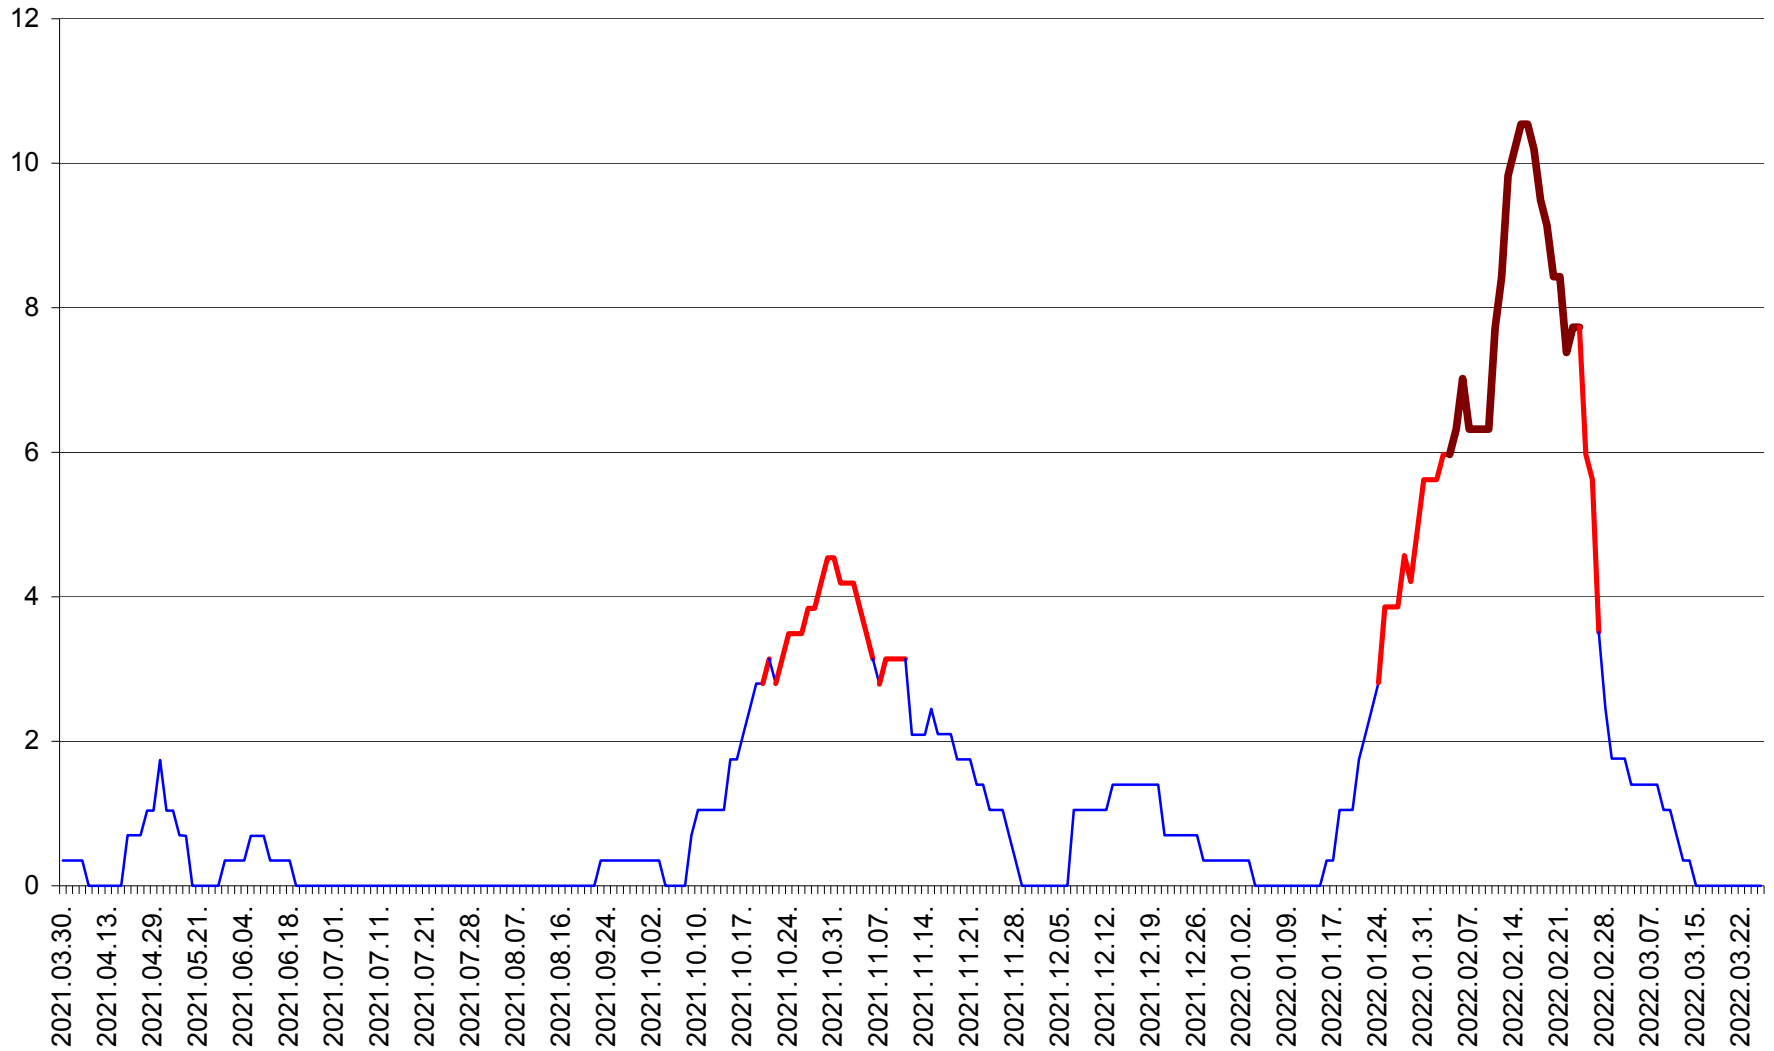

SICULENI - Evolutia incidentei cumulate pe 14 zile la ‰ de locuitori
2021.04.01. - 2022.03.26.