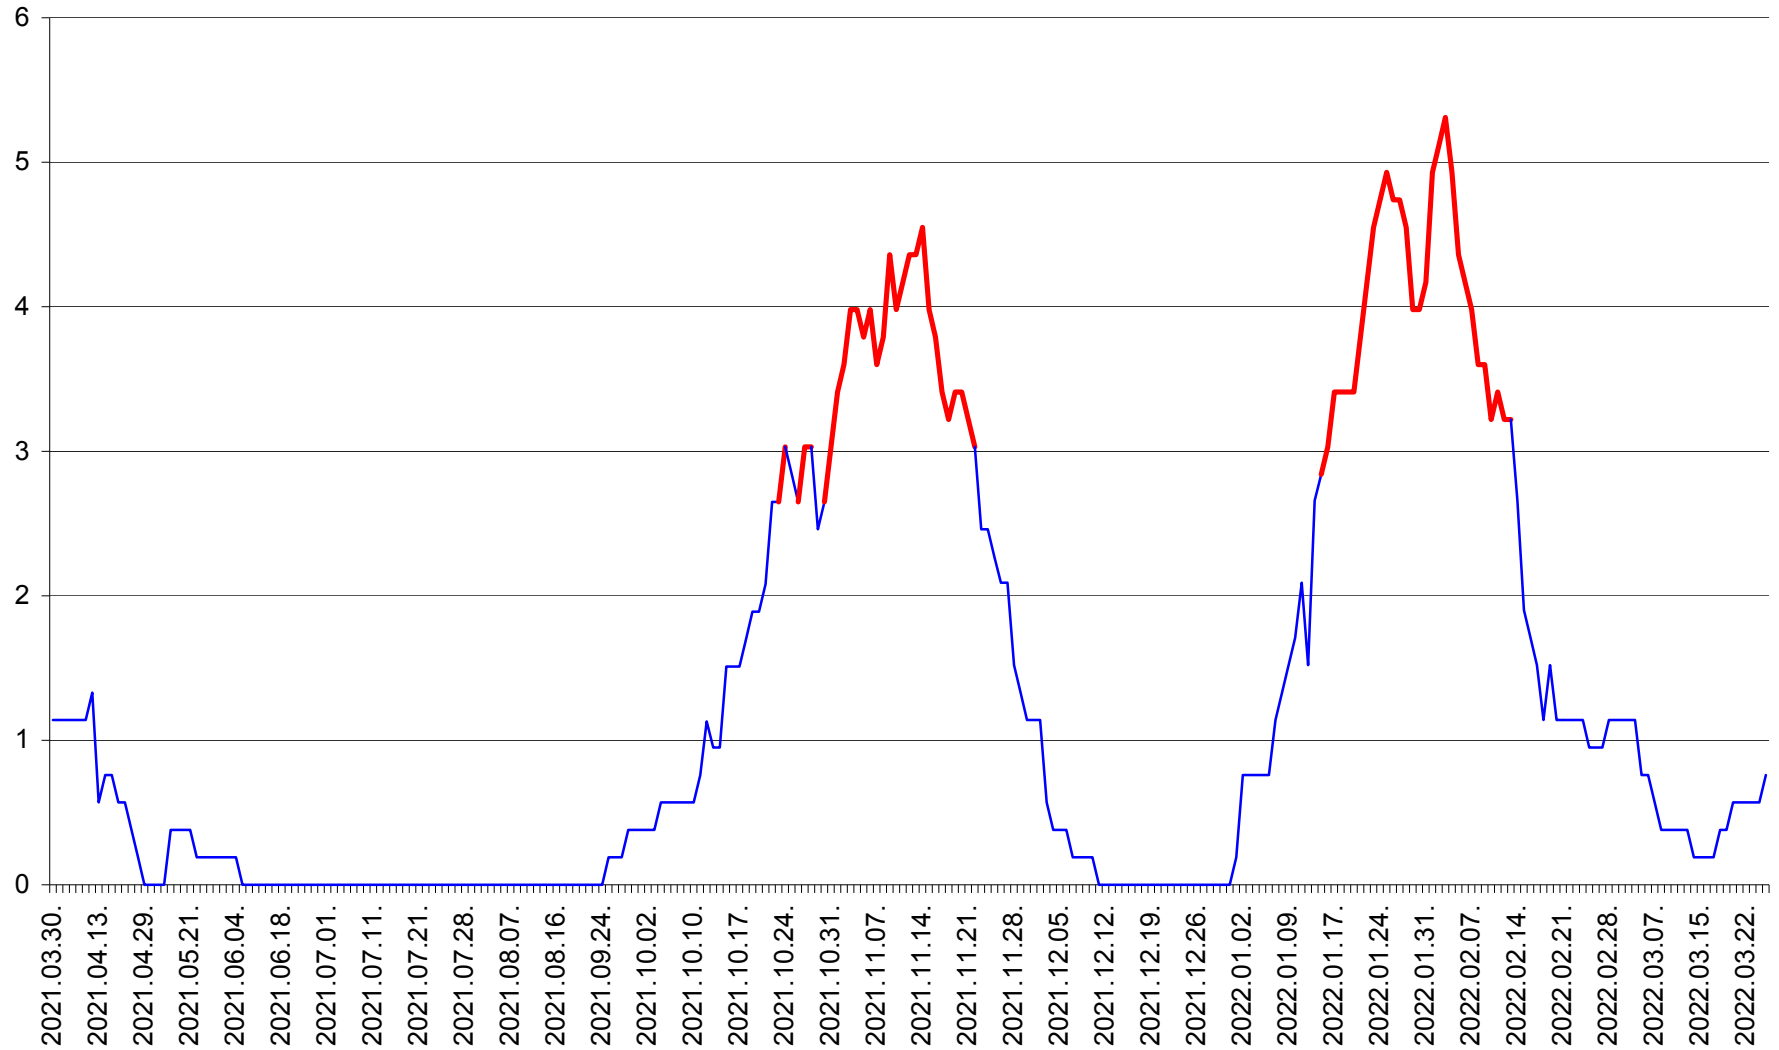

SÂNSIMION - Evolutia incidentei cumulate pe 14 zile la ‰ de locuitori
2021.04.01. - 2022.03.26.

SÂNTIMBRU - Evolutia incidentei cumulate pe 14 zile la ‰ de locuitori
2021.04.01. - 2022.03.26.

SĂRMAȘ - Evolutia incidentei cumulate pe 14 zile la ‰ de locuitori
2021.04.01. - 2022.03.26.

SATU MARE - Evolutia incidentei cumulate pe 14 zile la ‰ de locuitori
2021.04.01. - 2022.03.26.

SECUIENI - Evolutia incidentei cumulate pe 14 zile la ‰ de locuitori
2021.04.01. - 2022.03.26.

SICULENI - Evolutia incidentei cumulate pe 14 zile la ‰ de locuitori
2021.04.01. - 2022.03.26.

ȘIMONEȘTI - Evoluția incidenței cumulate pe 14 zile la ‰ de locuitori
2021.04.01. - 2022.03.26.

SUBCETATE - Evolutia incidentei cumulate pe 14 zile la ‰ de locuitori
2021.04.01. - 2022.03.26.

SUSENI - Evolutia incidentei cumulate pe 14 zile la ‰ de locuitori
2021.04.01. - 2022.03.26.