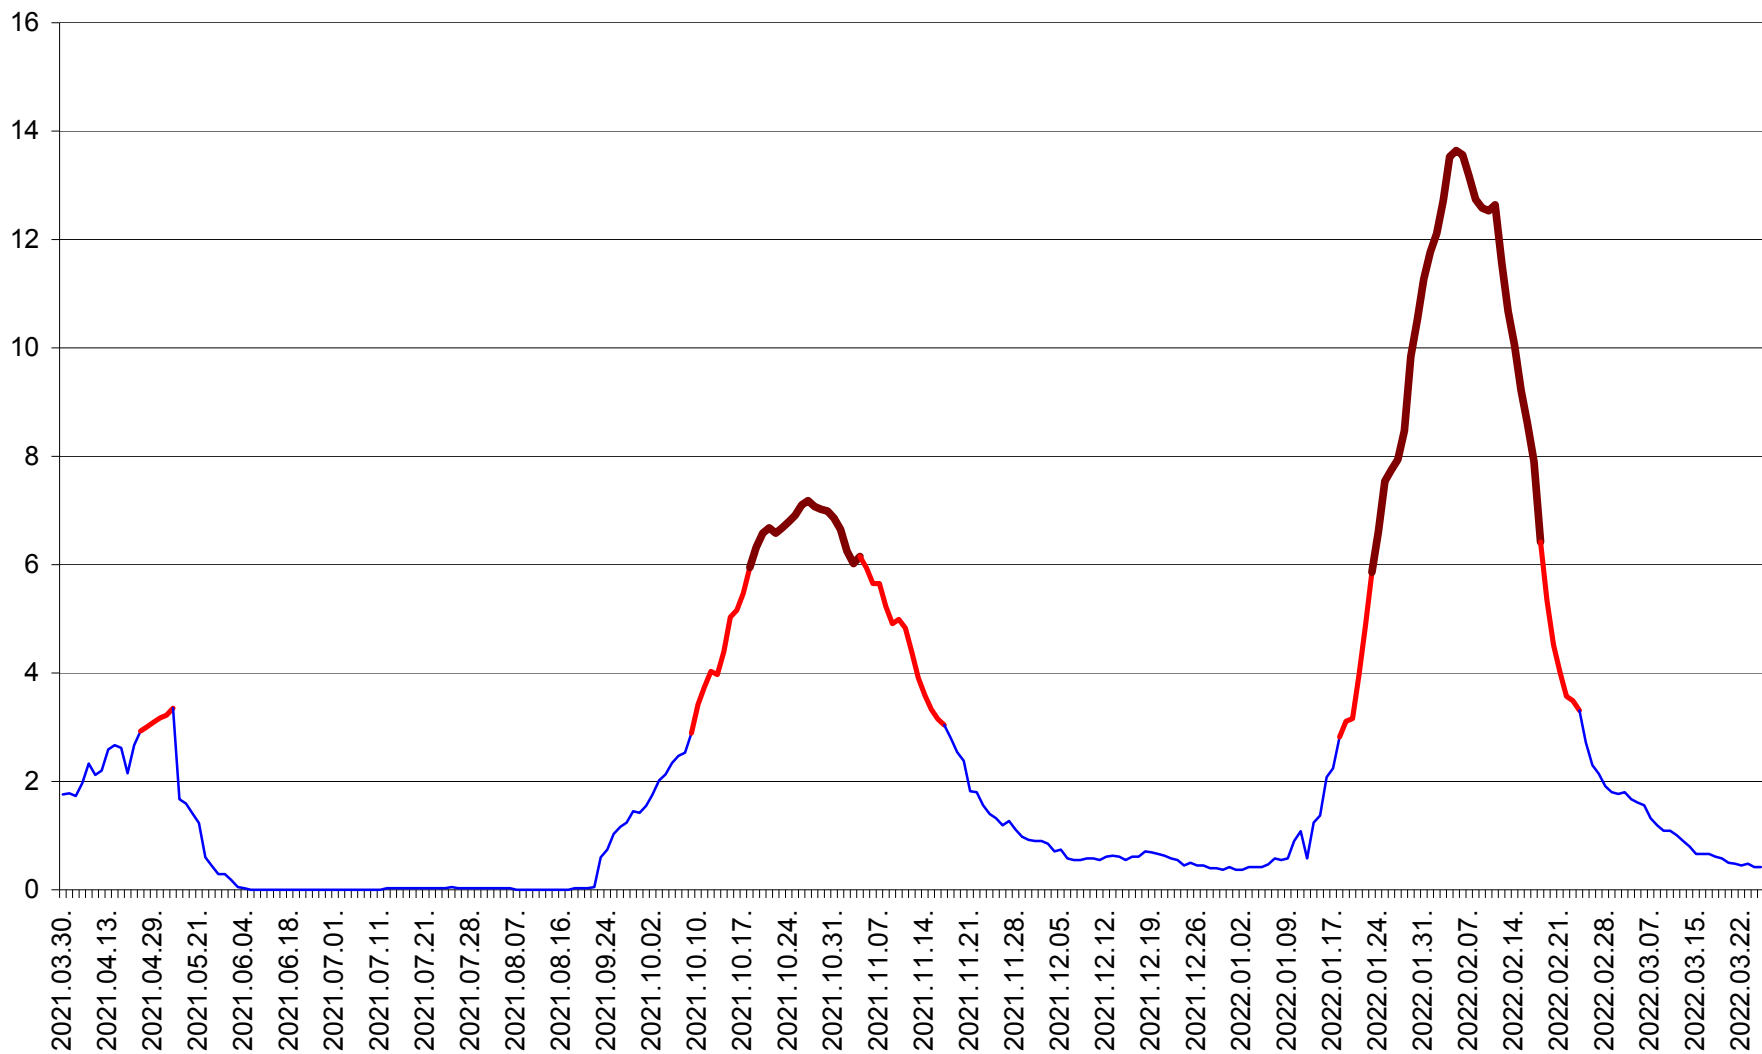

PĂULENI-CIUC - Evolutia incidentei cumulate pe 14 zile la % de locuitori
2021.04.01. - 2022.03.26.