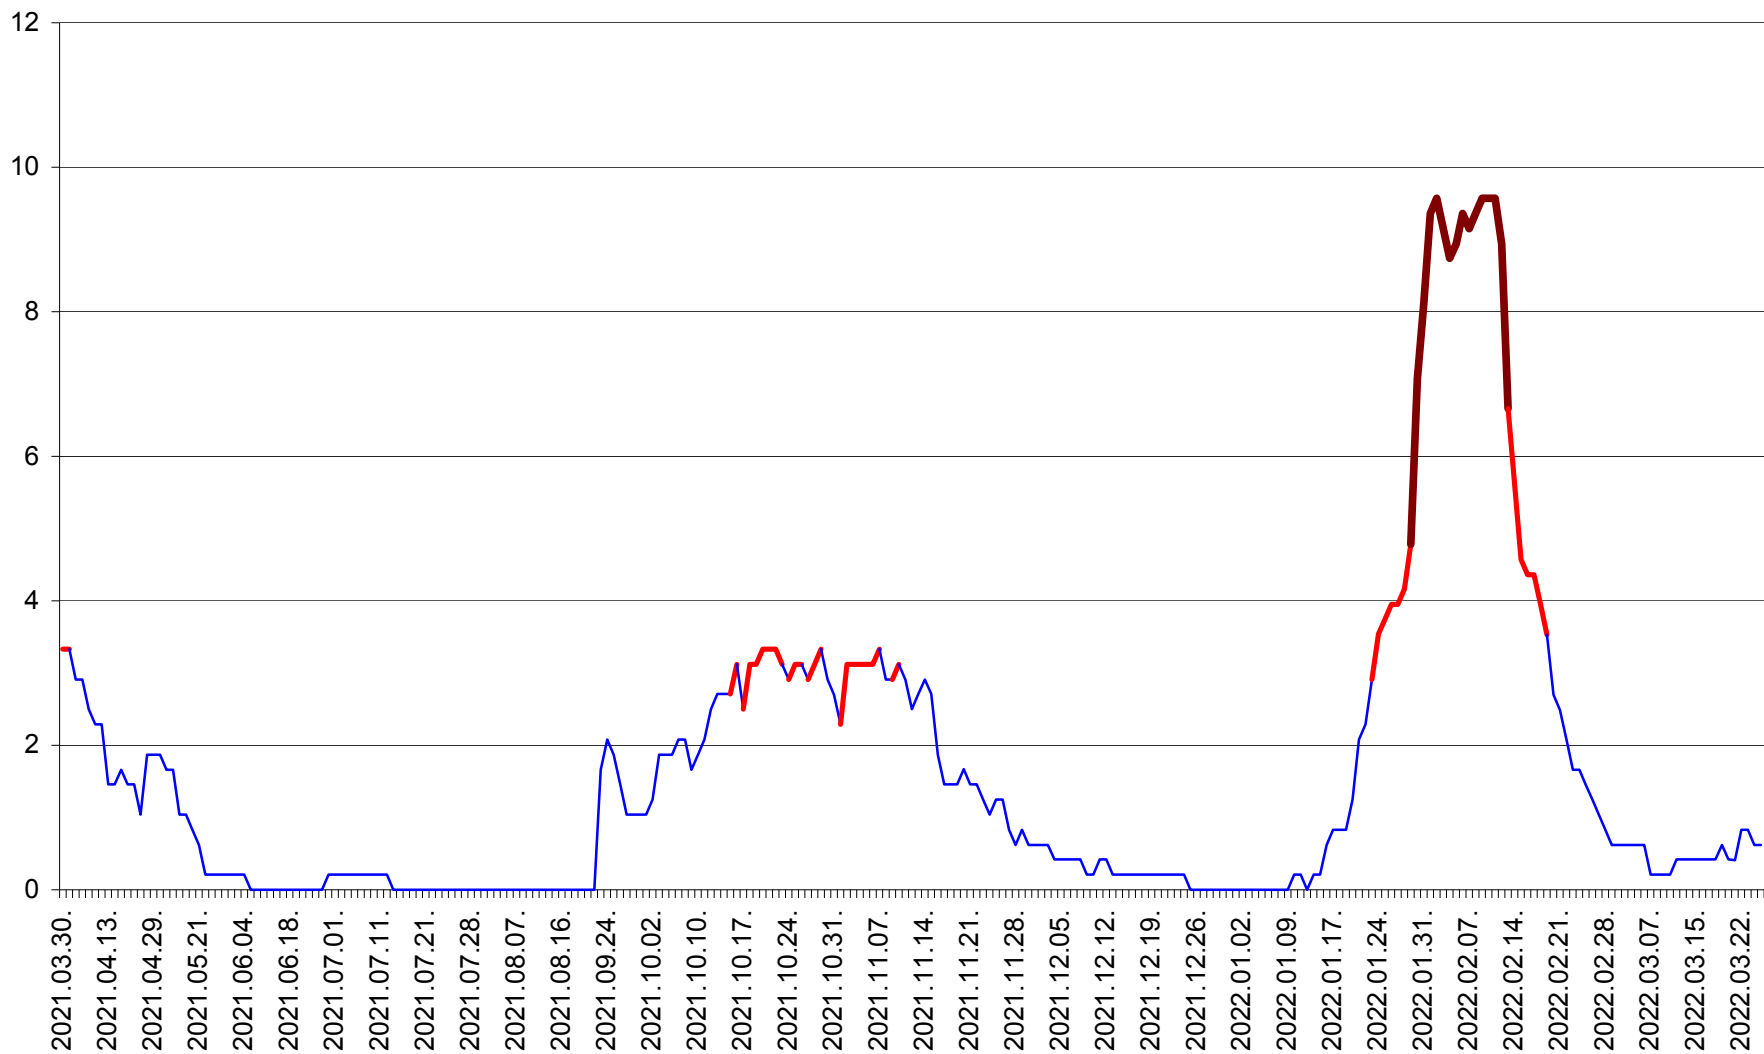

LELICENI - Evolutia incidentei cumulate pe 14 zile la % de locuitori
2021.04.01. - 2022.03.26.

LUETA - Evolutia incidentei cumulate pe 14 zile la ‰ de locuitori
2021.04.01. - 2022.03.26.

LUNCA DE JOS - Evolutia incidentei cumulate pe 14 zile la ‰ de locuitori
2021.04.01. - 2022.03.26.

LUNCA DE SUS - Evolutia incidentei cumulate pe 14 zile la ‰ de locuitori
2021.04.01. - 2022.03.26.

LUPENI - Evolutia incidentei cumulate pe 14 zile la ‰ de locuitori
2021.04.01. - 2022.03.26.

MĂDĂRAȘ - Evolutia incidentei cumulate pe 14 zile la ‰ de locuitori
2021.04.01. - 2022.03.26.