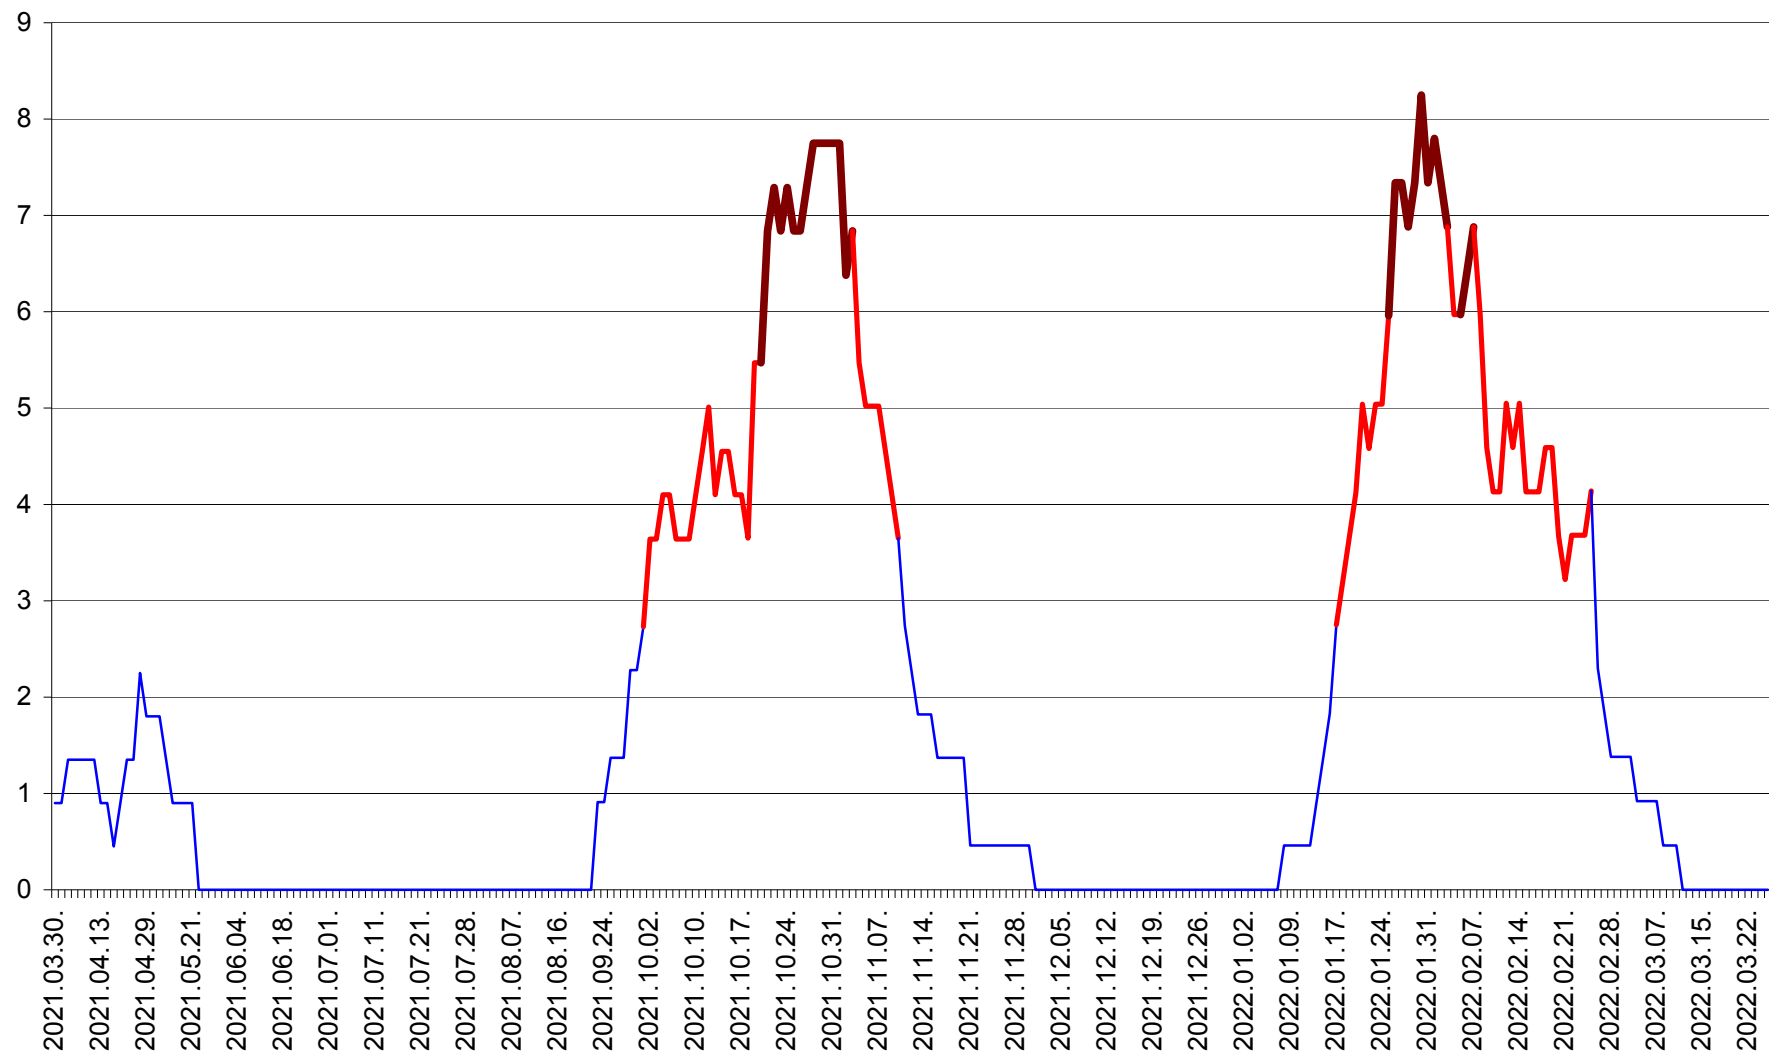

RACU - Evolutia incidentei cumulate pe 14 zile la ‰ de locuitori
2021.04.01. - 2022.03.26.

REMETEA - Evolutia incidentei cumulate pe 14 zile la % de locuitori
2021.04.01. - 2022.03.26.

SĂCEL - Evolutia incidentei cumulate pe 14 zile la ‰ de locuitori
2021.04.01. - 2022.03.26.

SÂNCRĂIENI - Evolutia incidentei cumulate pe 14 zile la ‰ de locuitori
2021.04.01. - 2022.03.26.

SÂNDOMIC - Evolutia incidentei cumulate pe 14 zile la ‰ de locuitori
2021.04.01. - 2022.03.26.

SÂNMARTIN - Evolutia incidentei cumulate pe 14 zile la ‰ de locuitori
2021.04.01. - 2022.03.26.

SÂNSIMION - Evolutia incidentei cumulate pe 14 zile la ‰ de locuitori
2021.04.01. - 2022.03.26.

SÂNTIMBRU - Evolutia incidentei cumulate pe 14 zile la ‰ de locuitori
2021.04.01. - 2022.03.26.

SĂRMAȘ - Evolutia incidentei cumulate pe 14 zile la ‰ de locuitori
2021.04.01. - 2022.03.26.