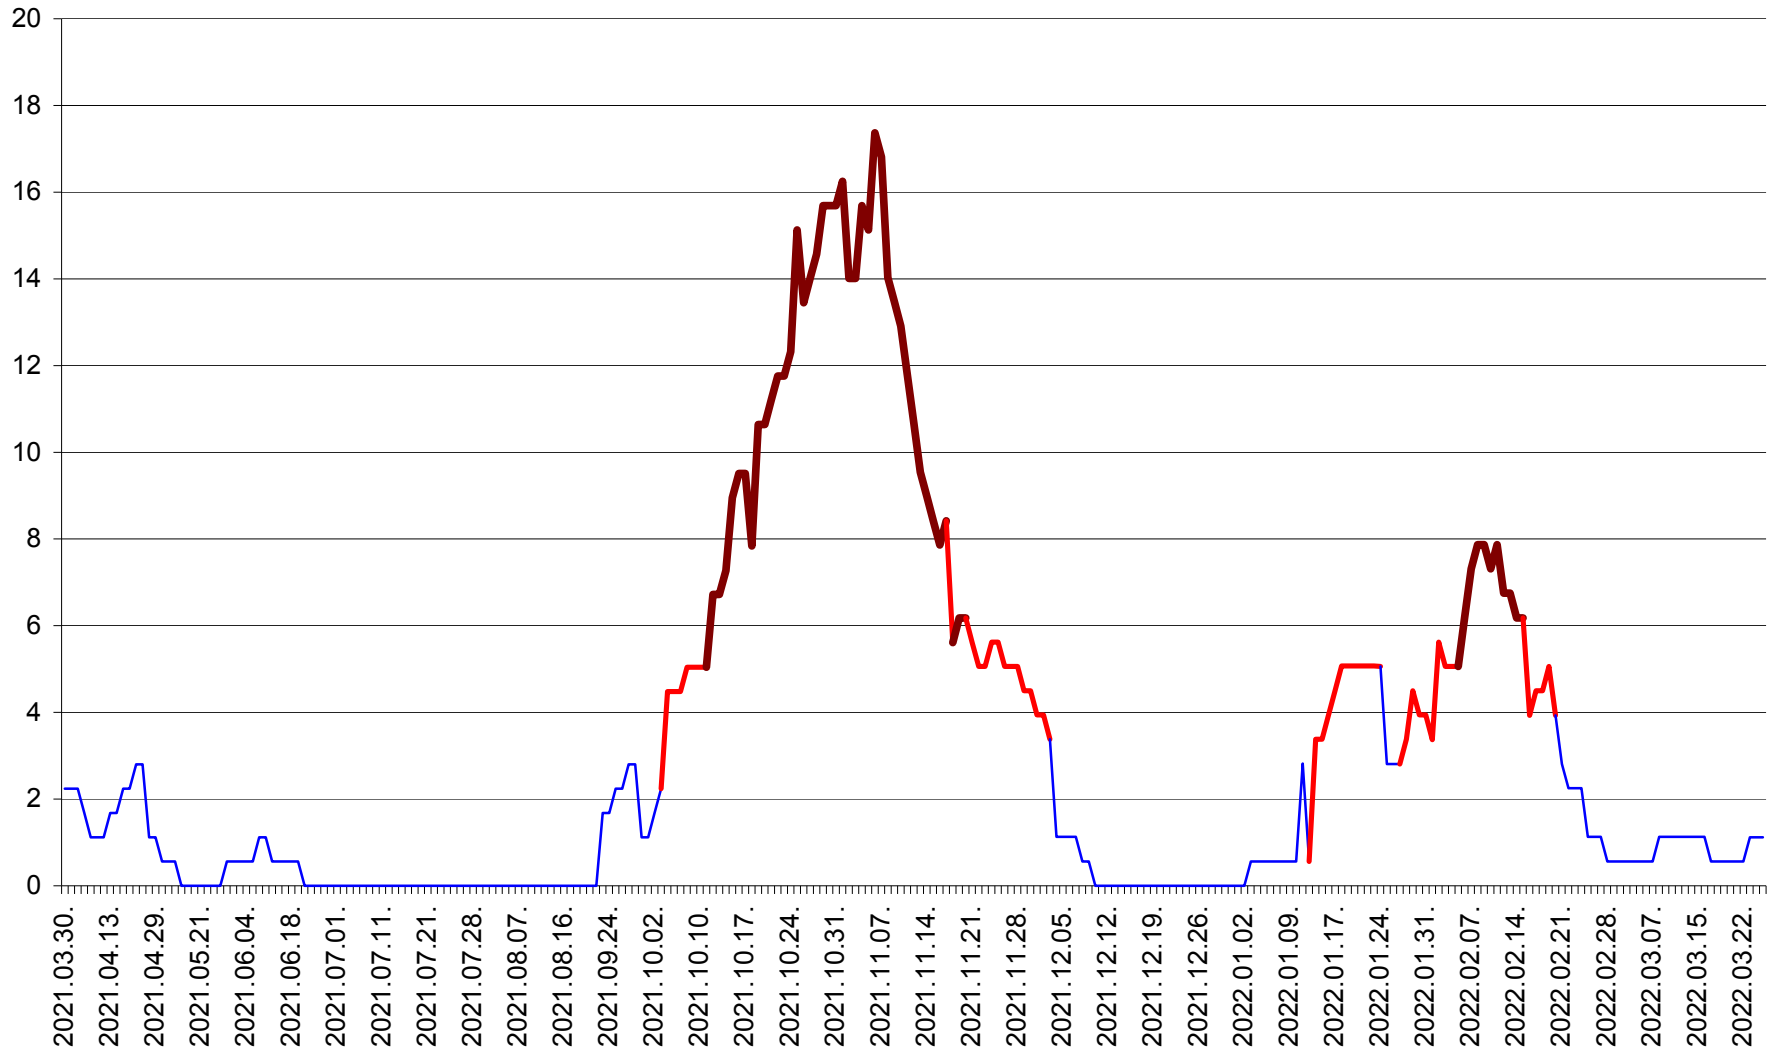

SÂNSIMION - Evolutia incidentei cumulate pe 14 zile la ‰ de locuitori
2021.04.01. - 2022.03.26.

SÂNTIMBRU - Evolutia incidentei cumulate pe 14 zile la ‰ de locuitori
2021.04.01. - 2022.03.26.

SĂRMAȘ - Evolutia incidentei cumulate pe 14 zile la ‰ de locuitori
2021.04.01. - 2022.03.26.

SATU MARE - Evolutia incidentei cumulate pe 14 zile la ‰ de locuitori
2021.04.01. - 2022.03.26.

SECUIENI - Evolutia incidentei cumulate pe 14 zile la ‰ de locuitori
2021.04.01. - 2022.03.26.

SICULENI - Evolutia incidentei cumulate pe 14 zile la ‰ de locuitori
2021.04.01. - 2022.03.26.

ȘIMONEȘTI - Evoluția incidenței cumulate pe 14 zile la ‰ de locuitori
2021.04.01. - 2022.03.26.

SUBCETATE - Evolutia incidentei cumulate pe 14 zile la ‰ de locuitori
2021.04.01. - 2022.03.26.

SUSENI - Evolutia incidentei cumulate pe 14 zile la ‰ de locuitori
2021.04.01. - 2022.03.26.