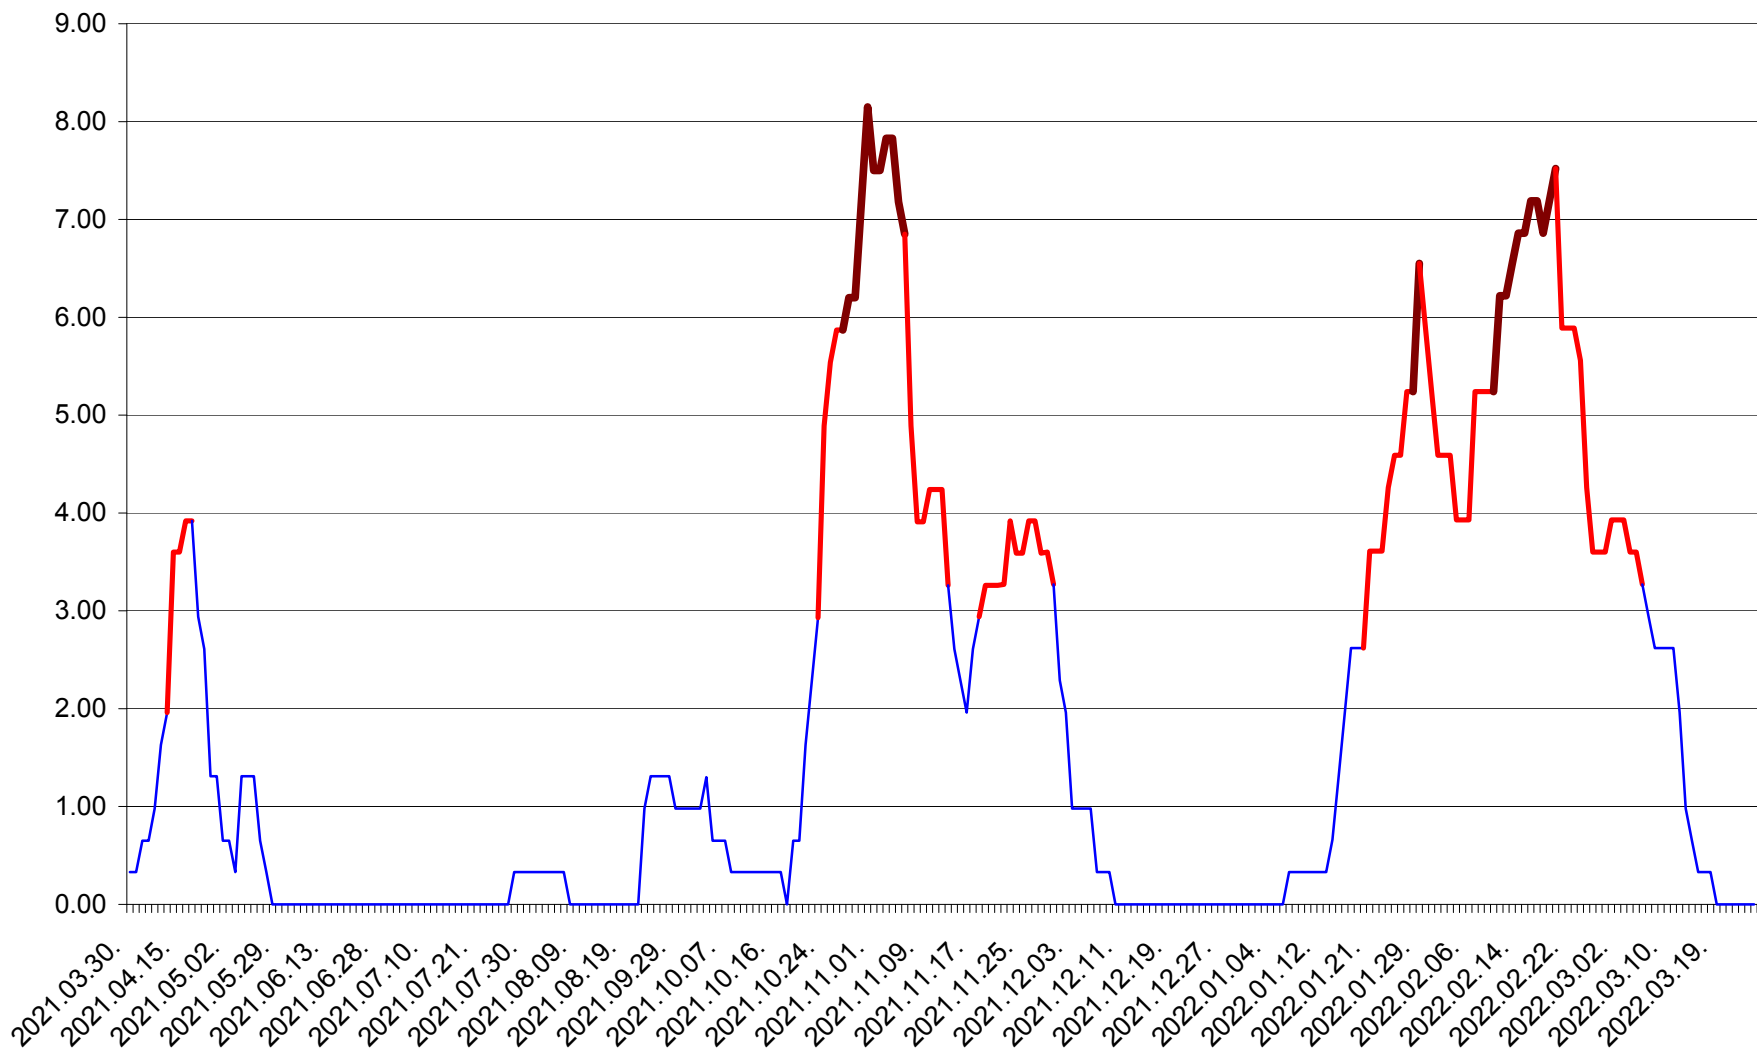

ATID - Evolutia incidentei cumulate pe 14 zile la ‰ de locuitori
2021.04.01. - 2022.03.26.

AVRĂMEȘTI - Evolutia incidentei cumulate pe 14 zile la ‰ de locuitori
2021.04.01. - 2022.03.26.

ORAȘ BĂILE TUȘNAD - Evoluția incidenței cumulate pe 14 zile la ‰ de locuitori
2021.04.01. - 2022.03.26.

ORAȘ BĂLAN - Evolutia incidentei cumulate pe 14 zile la ‰ de locuitori
2021.04.01. - 2022.03.26.

BILBOR - Evolutia incidentei cumulate pe 14 zile la ‰ de locuitori
2021.04.01. - 2022.03.26.

ORAȘ BORSEC - Evolutia incidentei cumulate pe 14 zile la ‰ de locuitori
2021.04.01. - 2022.03.26.

BRĂDEȘTI - Evolutia incidentei cumulate pe 14 zile la ‰ de locuitori
2021.04.01. - 2022.03.26.

CĂPÂLNIȚA - Evoluția incidenței cumulate pe 14 zile la ‰ de locuitori
2021.04.01. - 2022.03.26.

CÂRȚA - Evolutia incidentei cumulate pe 14 zile la ‰ de locuitori
2021.04.01. - 2022.03.26.