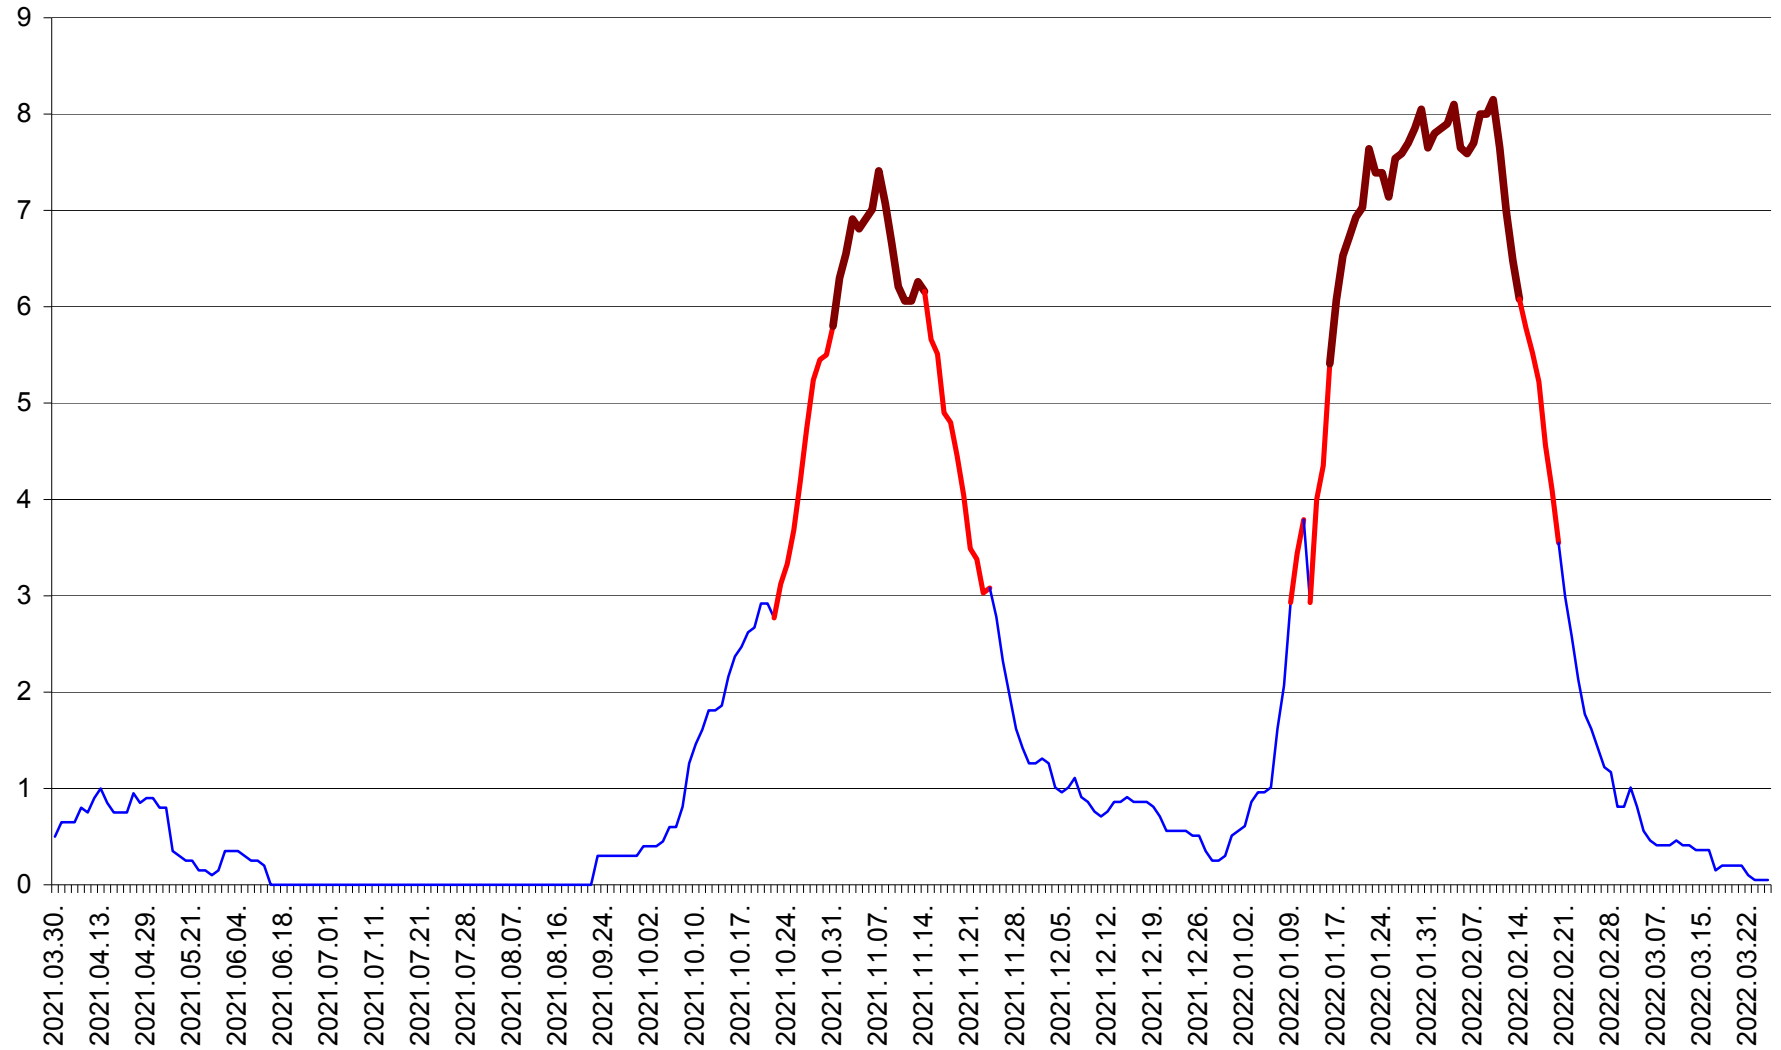

DÂRJIU - Evolutia incidentei cumulate pe 14 zile la ‰ de locuitori
2021.04.01. - 2022.03.26.

DEALU - Evolutia incidentei cumulate pe 14 zile la ‰ de locuitori
2021.04.01. - 2022.03.26.

DITRĂU - Evolutia incidentei cumulate pe 14 zile la ‰ de locuitori
2021.04.01. - 2022.03.26.

FELICENI - Evolutia incidentei cumulate pe 14 zile la ‰ de locuitori
2021.04.01. - 2022.03.26.

FRUMOASA - Evolutia incidentei cumulate pe 14 zile la ‰ de locuitori
2021.04.01. - 2022.03.26.

GĂLĂUȚAȘ - Evolutia incidentei cumulate pe 14 zile la ‰ de locuitori
2021.04.01. - 2022.03.26.

MUNICIPIUL GHEORGHENI - Evolutia incidentei cumulate pe 14 zile la % de locuitori
2021.04.01. - 2022.03.26.

JOSENI - Evolutia incidentei cumulate pe 14 zile la ‰ de locuitori
2021.04.01. - 2022.03.26.

LĂZAREA - Evolutia incidentei cumulate pe 14 zile la % de locuitori
2021.04.01. - 2022.03.26.

LELICENI - Evolutia incidentei cumulate pe 14 zile la % de locuitori
2021.04.01. - 2022.03.26.

LUETA - Evolutia incidentei cumulate pe 14 zile la ‰ de locuitori
2021.04.01. - 2022.03.26.

LUNCA DE JOS - Evolutia incidentei cumulate pe 14 zile la ‰ de locuitori
2021.04.01. - 2022.03.26.