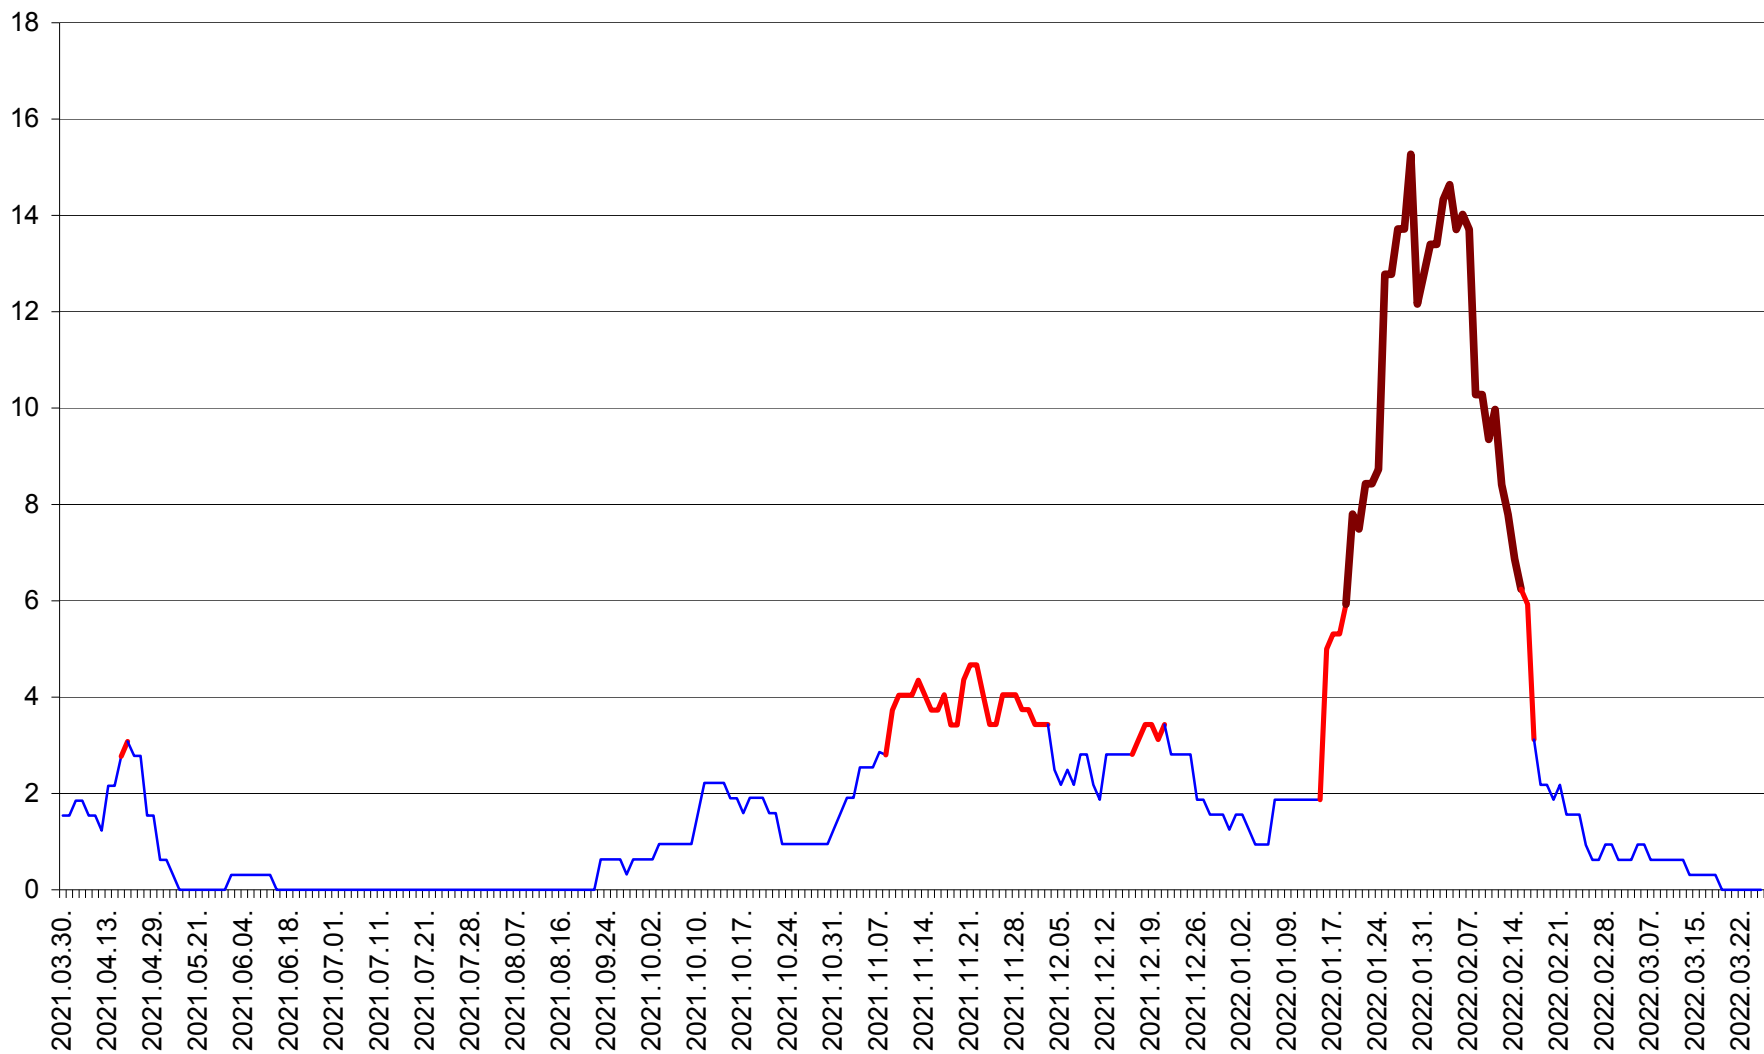

TUȘNAD - Evolutia incidentei cumulate pe 14 zile la ‰ de locuitori
2021.04.01. - 2022.03.26.