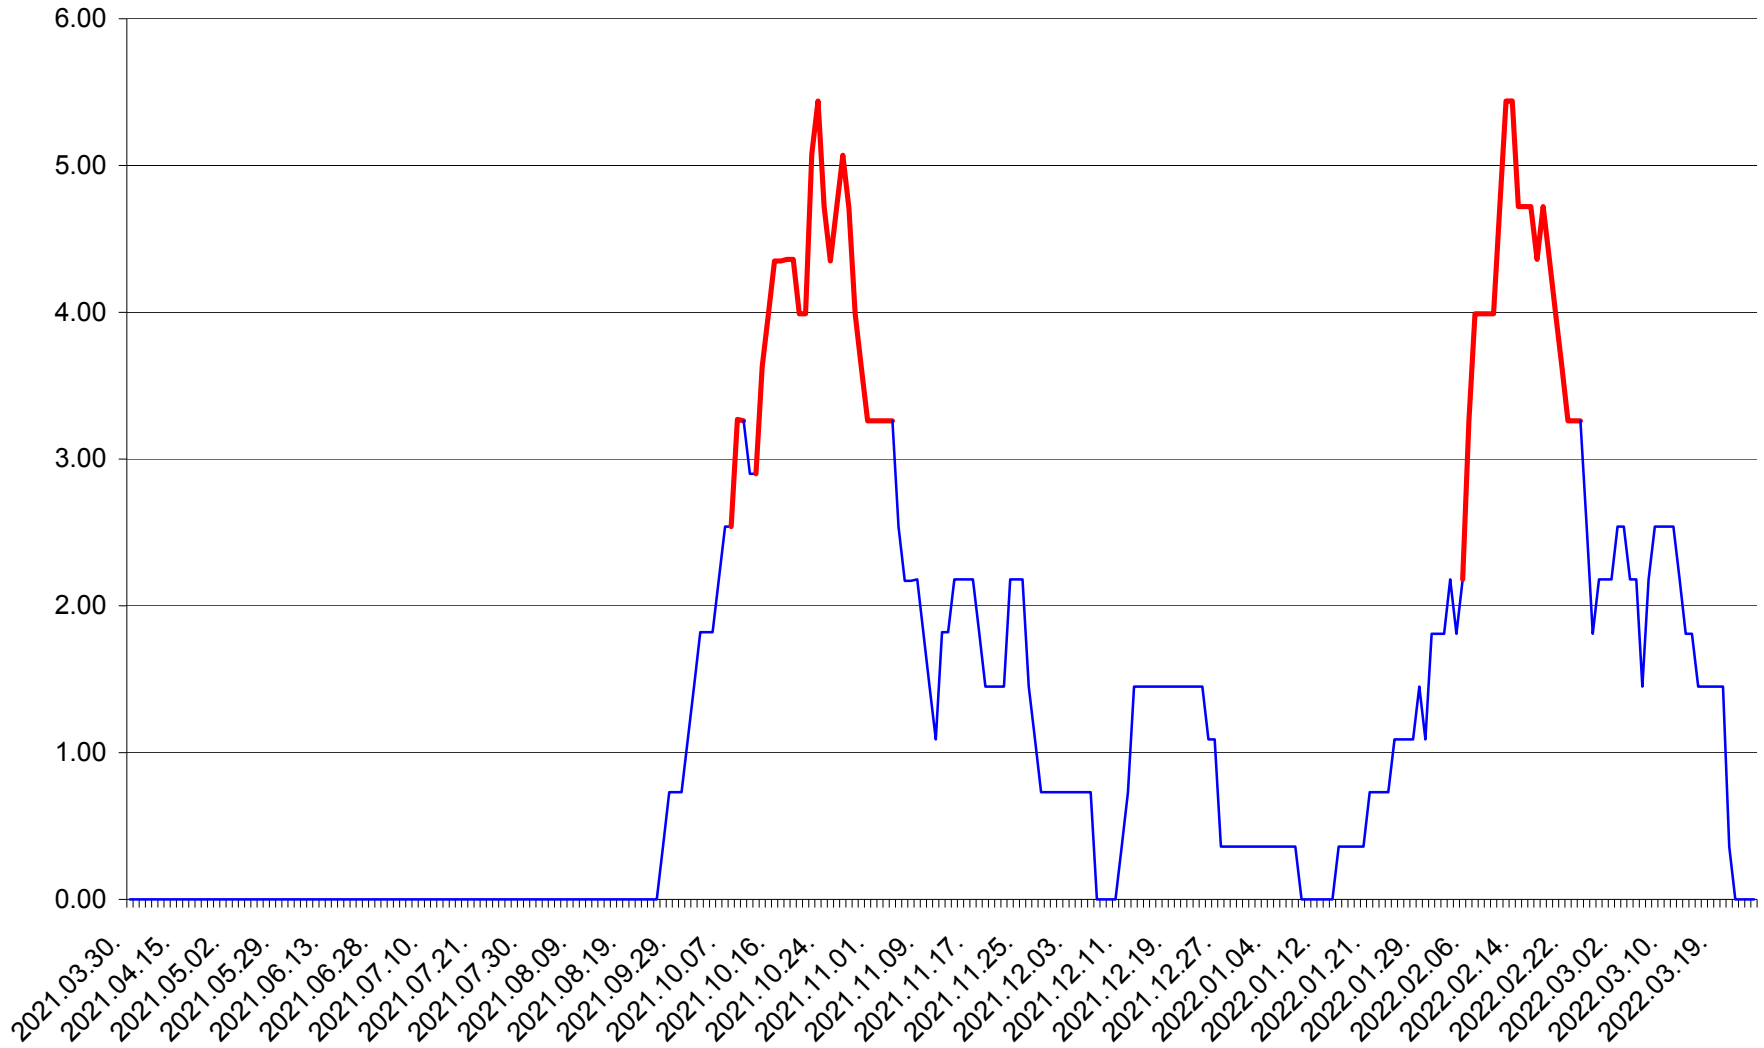

ATID - Evolutia incidentei cumulate pe 14 zile la ‰ de locuitori
2021.04.01. - 2022.03.26.

AVRĂMEȘTI - Evolutia incidentei cumulate pe 14 zile la ‰ de locuitori
2021.04.01. - 2022.03.26.

ORAȘ BĂILE TUȘNAD - Evoluția incidenței cumulate pe 14 zile la ‰ de locuitori
2021.04.01. - 2022.03.26.

ORAȘ BĂLAN - Evolutia incidentei cumulate pe 14 zile la ‰ de locuitori
2021.04.01. - 2022.03.26.

BILBOR - Evolutia incidentei cumulate pe 14 zile la ‰ de locuitori
2021.04.01. - 2022.03.26.

ORAȘ BORSEC - Evolutia incidentei cumulate pe 14 zile la ‰ de locuitori
2021.04.01. - 2022.03.26.

BRĂDEȘTI - Evolutia incidentei cumulate pe 14 zile la ‰ de locuitori
2021.04.01. - 2022.03.26.

CĂPÂLNIȚA - Evoluția incidenței cumulate pe 14 zile la ‰ de locuitori
2021.04.01. - 2022.03.26.

CÂRȚA - Evolutia incidentei cumulate pe 14 zile la ‰ de locuitori
2021.04.01. - 2022.03.26.