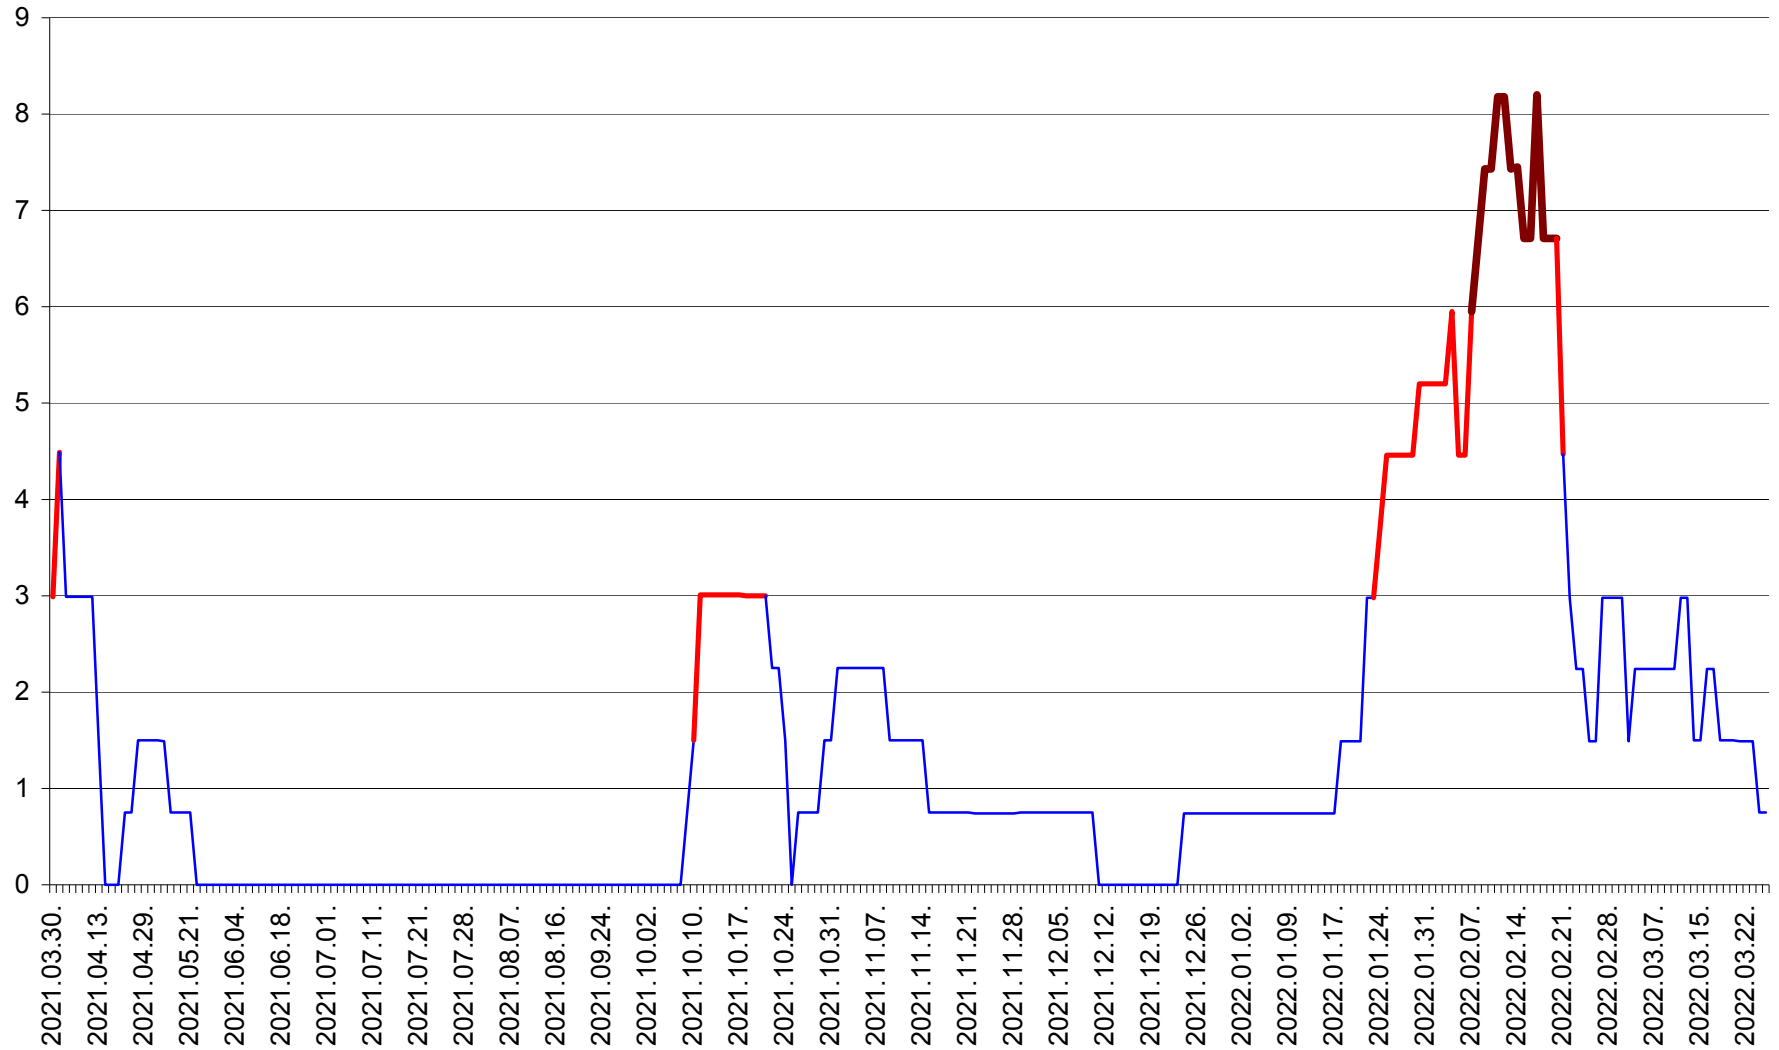

LELICENI - Evolutia incidentei cumulate pe 14 zile la % de locuitori
2021.04.01. - 2022.03.26.

LUETA - Evolutia incidentei cumulate pe 14 zile la ‰ de locuitori
2021.04.01. - 2022.03.26.

LUNCA DE JOS - Evolutia incidentei cumulate pe 14 zile la ‰ de locuitori
2021.04.01. - 2022.03.26.

LUNCA DE SUS - Evolutia incidentei cumulate pe 14 zile la ‰ de locuitori
2021.04.01. - 2022.03.26.

LUPENI - Evolutia incidentei cumulate pe 14 zile la ‰ de locuitori
2021.04.01. - 2022.03.26.

MĂDĂRAȘ - Evolutia incidentei cumulate pe 14 zile la ‰ de locuitori
2021.04.01. - 2022.03.26.

MĂRTINIȘ - Evolutia incidentei cumulate pe 14 zile la ‰ de locuitori
2021.04.01. - 2022.03.26.

MEREȘTI - Evolutia incidentei cumulate pe 14 zile la ‰ de locuitori
2021.04.01. - 2022.03.26.

MUNICIPIUL MIERCUREA-CIUC - Evolutia incidentei cumulate pe 14 zile la ‰ de locuitori
2021.04.01. - 2022.03.26.