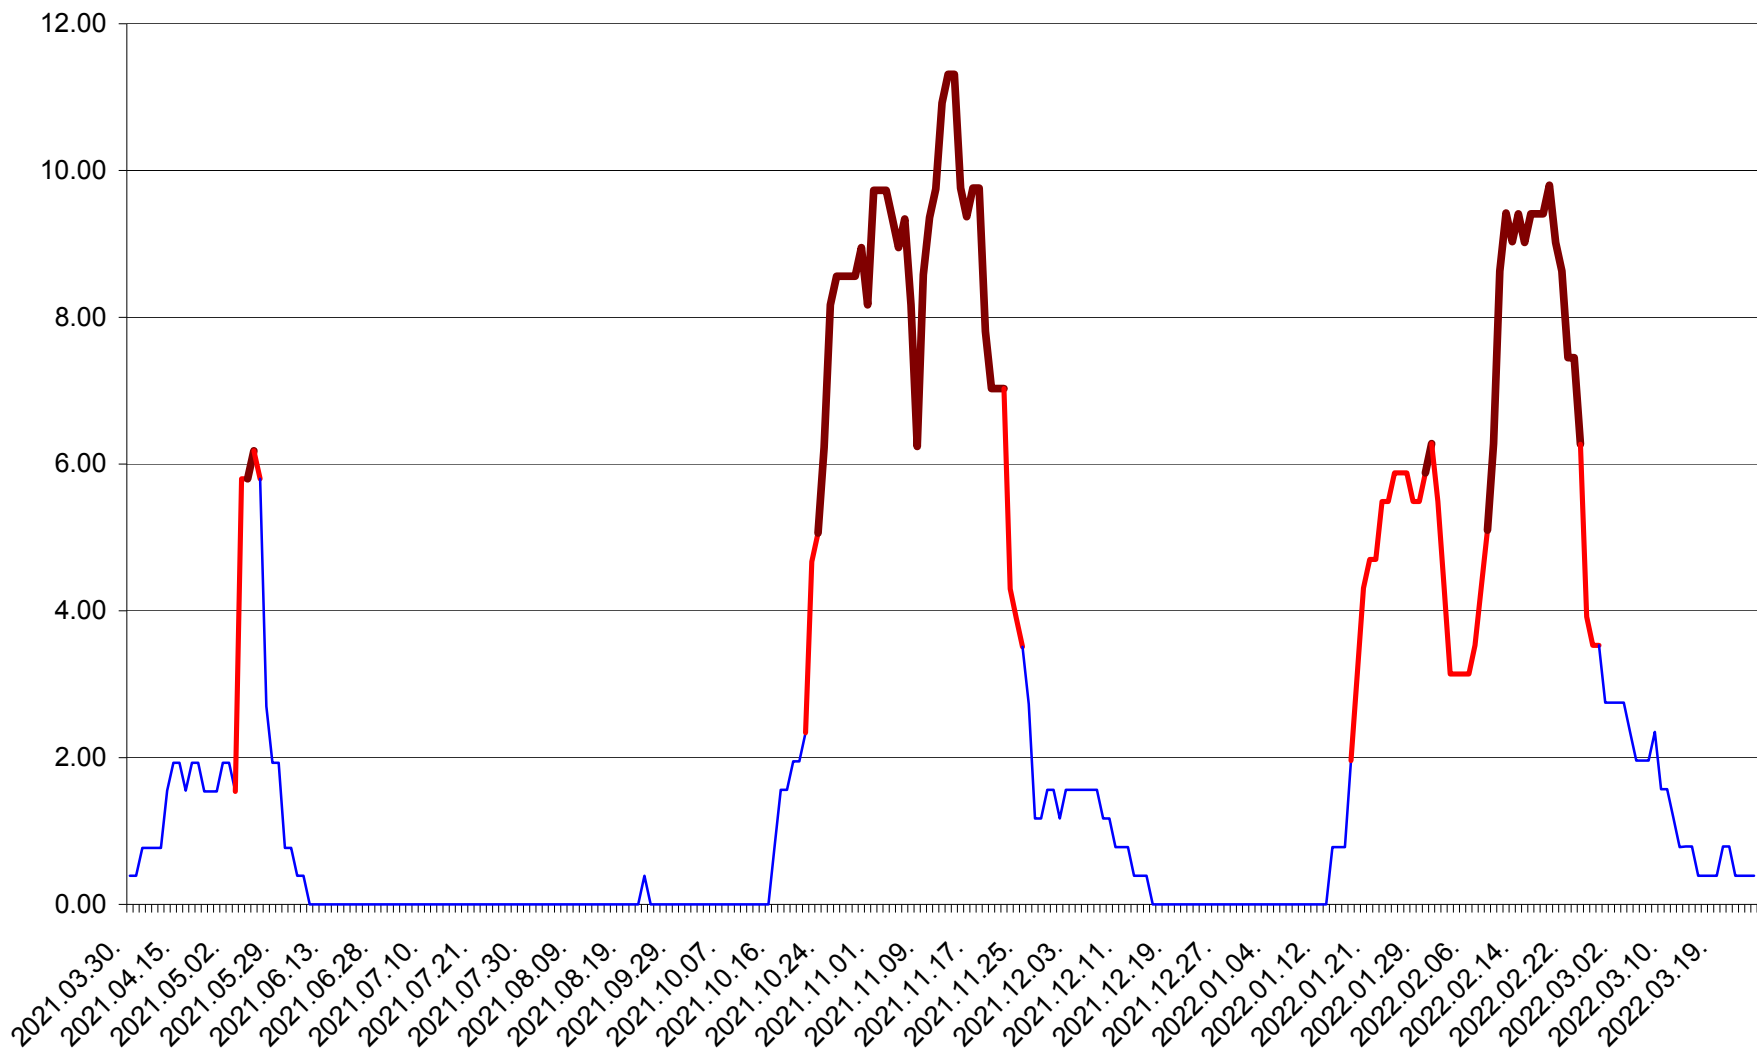

ATID - Evolutia incidentei cumulate pe 14 zile la ‰ de locuitori
2021.04.01. - 2022.03.26.

AVRĂMEȘTI - Evolutia incidentei cumulate pe 14 zile la ‰ de locuitori
2021.04.01. - 2022.03.26.

ORAȘ BĂILE TUȘNAD - Evoluția incidenței cumulate pe 14 zile la ‰ de locuitori
2021.04.01. - 2022.03.26.

ORAȘ BĂLAN - Evolutia incidentei cumulate pe 14 zile la ‰ de locuitori
2021.04.01. - 2022.03.26.

BILBOR - Evolutia incidentei cumulate pe 14 zile la ‰ de locuitori
2021.04.01. - 2022.03.26.

ORAȘ BORSEC - Evolutia incidentei cumulate pe 14 zile la ‰ de locuitori
2021.04.01. - 2022.03.26.

BRĂDEȘTI - Evolutia incidentei cumulate pe 14 zile la ‰ de locuitori
2021.04.01. - 2022.03.26.

CĂPÂLNIȚA - Evoluția incidenței cumulate pe 14 zile la ‰ de locuitori
2021.04.01. - 2022.03.26.

CÂRȚA - Evolutia incidentei cumulate pe 14 zile la ‰ de locuitori
2021.04.01. - 2022.03.26.