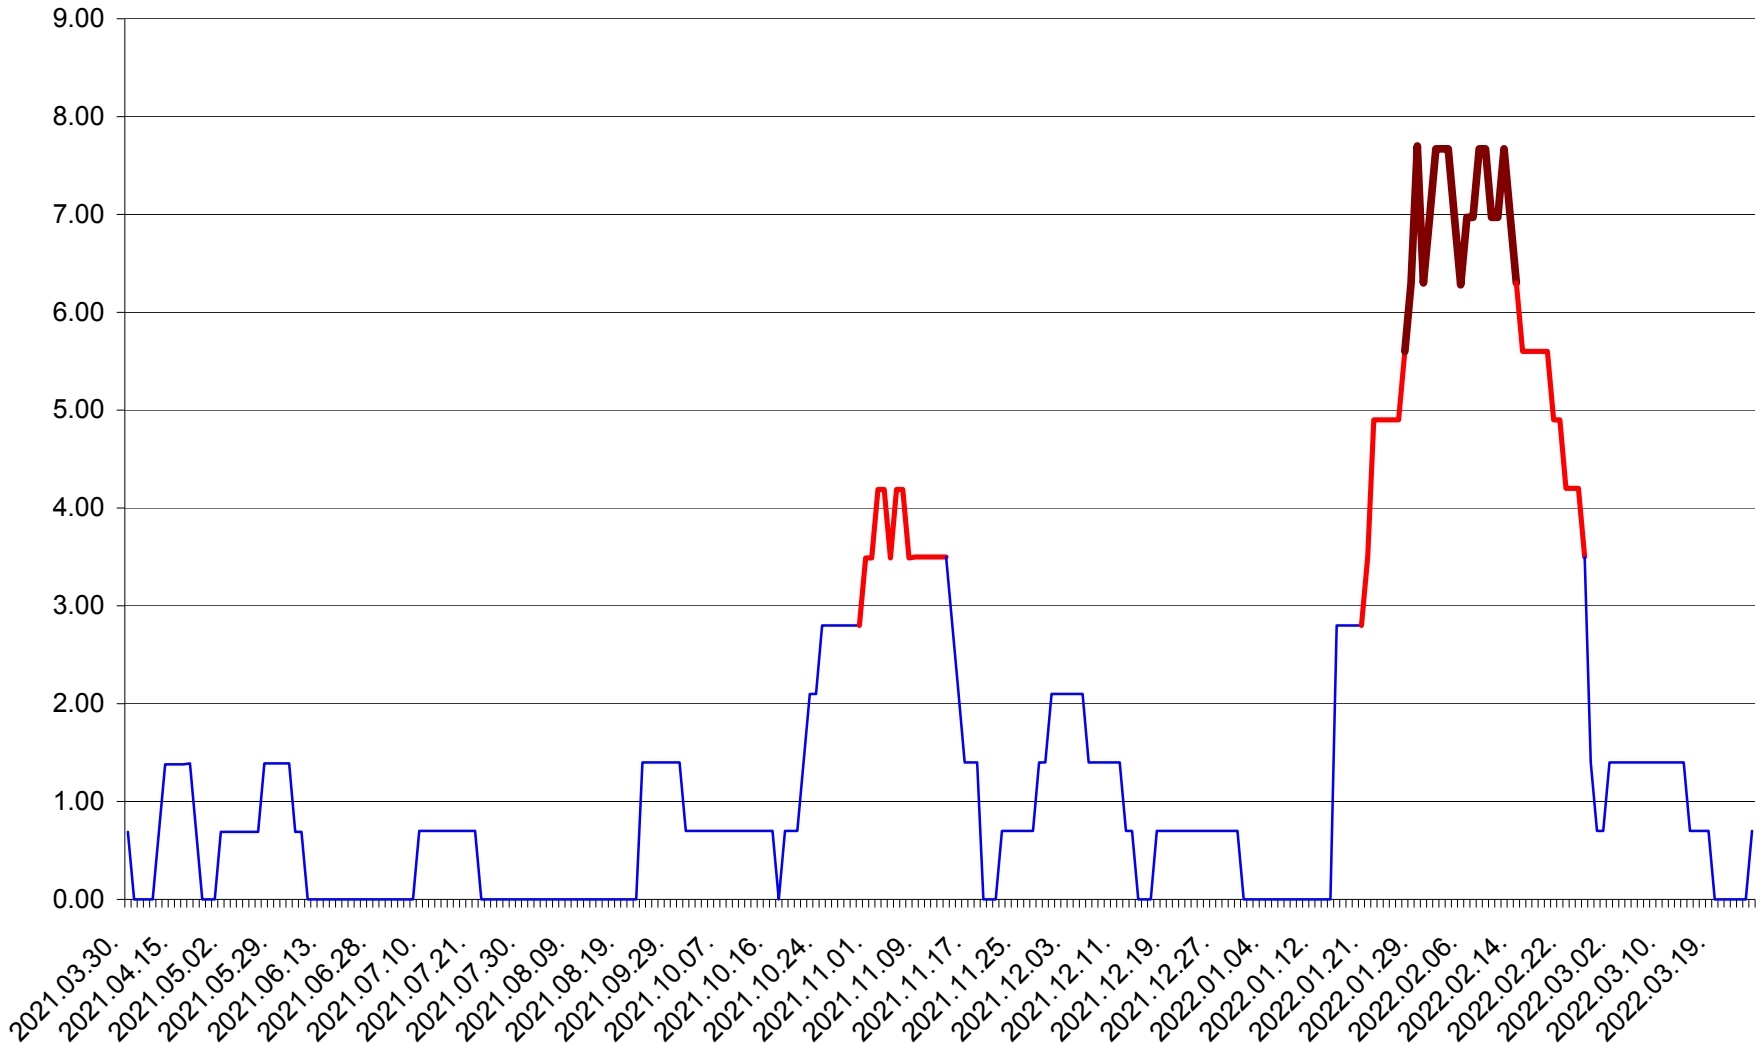

ORAȘ BĂLAN - Evolutia incidentei cumulate pe 14 zile la ‰ de locuitori
2021.04.01. - 2022.03.26.

BILBOR - Evolutia incidentei cumulate pe 14 zile la ‰ de locuitori
2021.04.01. - 2022.03.26.

ORAȘ BORSEC - Evolutia incidentei cumulate pe 14 zile la ‰ de locuitori
2021.04.01. - 2022.03.26.

BRĂDEȘTI - Evolutia incidentei cumulate pe 14 zile la ‰ de locuitori
2021.04.01. - 2022.03.26.

CĂPÂLNIȚA - Evoluția incidenței cumulate pe 14 zile la ‰ de locuitori
2021.04.01. - 2022.03.26.

CÂRȚA - Evolutia incidentei cumulate pe 14 zile la ‰ de locuitori
2021.04.01. - 2022.03.26.

CICEU - Evolutia incidentei cumulate pe 14 zile la ‰ de locuitori
2021.04.01. - 2022.03.26.

CIUCSÂNGEORGIU - Evolutia incidentei cumulate pe 14 zile la ‰ de locuitori
2021.04.01. - 2022.03.26.

CIUMANI - Evolutia incidentei cumulate pe 14 zile la ‰ de locuitori
2021.04.01. - 2022.03.26.

CORBU - Evolutia incidentei cumulate pe 14 zile la ‰ de locuitori
2021.04.01. - 2022.03.26.

CORUND - Evolutia incidentei cumulate pe 14 zile la ‰ de locuitori
2021.04.01. - 2022.03.26.

COZMENI - Evolutia incidentei cumulate pe 14 zile la ‰ de locuitori
2021.04.01. - 2022.03.26.