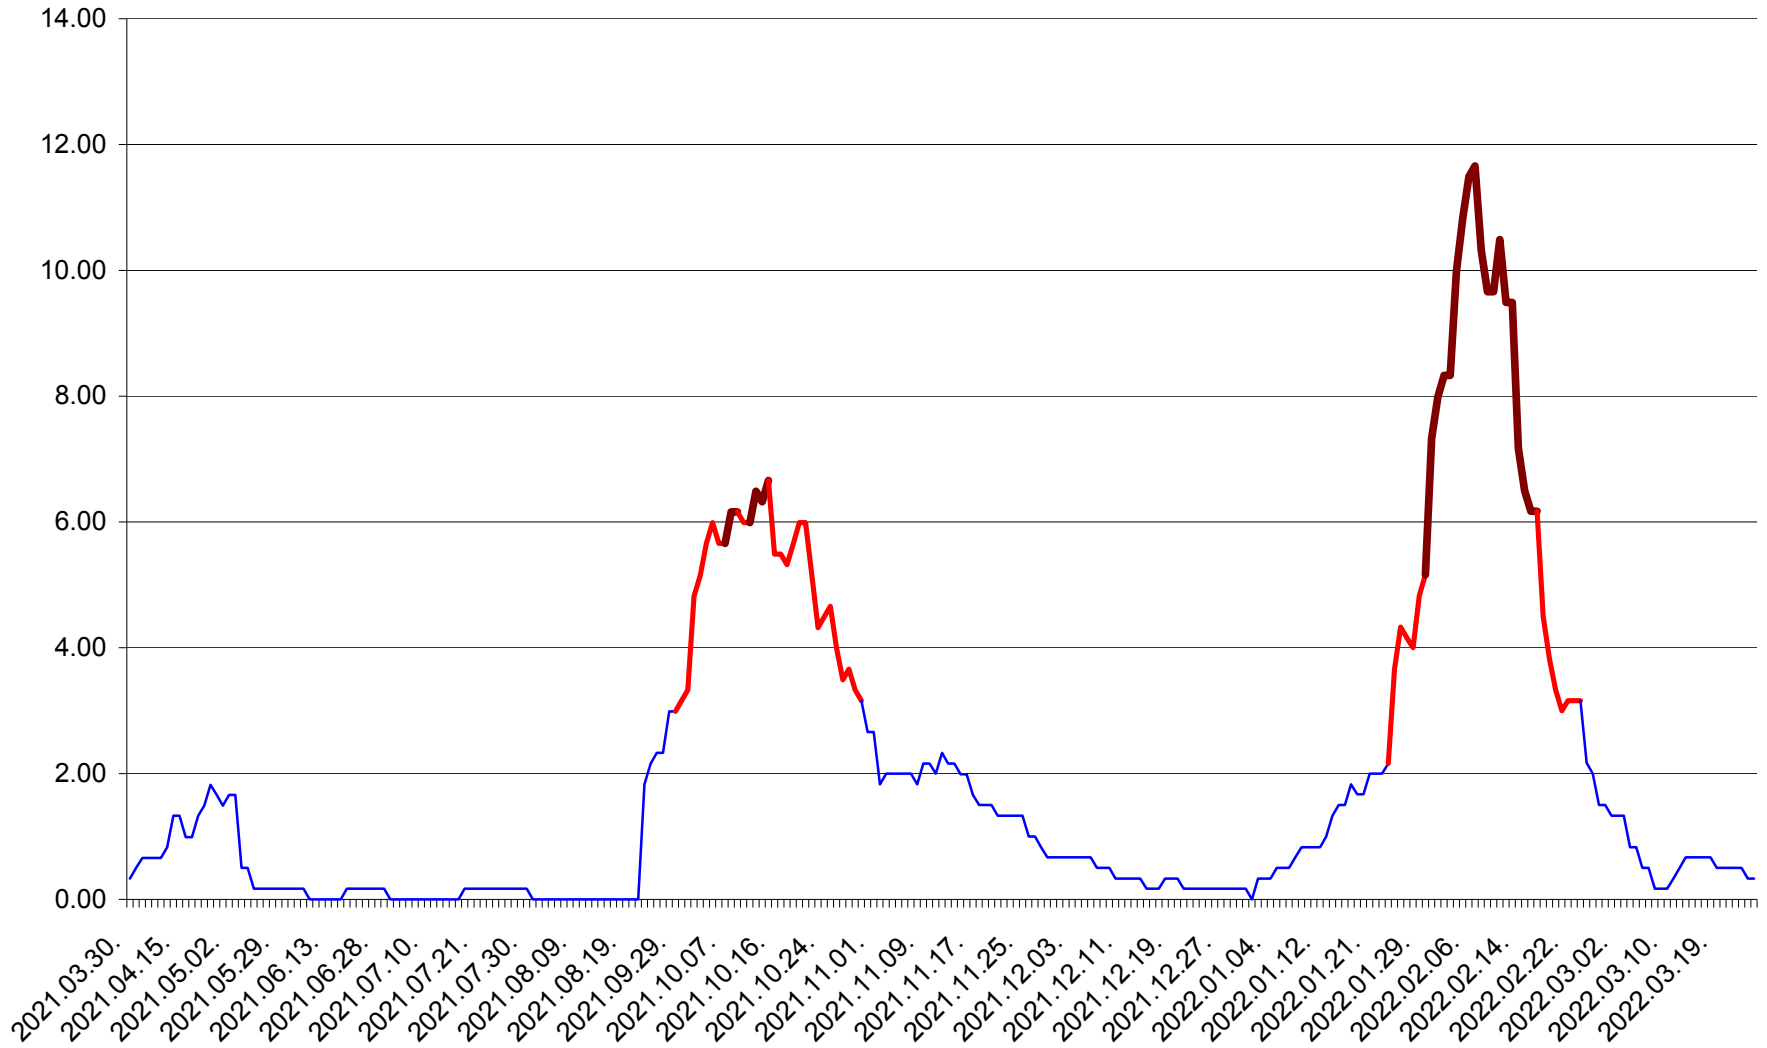

TUȘNAD - Evolutia incidentei cumulate pe 14 zile la ‰ de locuitori
2021.04.01. - 2022.03.26.

ULIEȘ - Evoluția incidentei cumulate pe 14 zile la ‰ de locuitori
2021.04.01. - 2022.03.26.

VĂRȘAG - Evolutia incidentei cumulate pe 14 zile la ‰ de locuitori
2021.04.01. - 2022.03.26.

ORAȘ VLĂHIȚA - Evolutia incidentei cumulate pe 14 zile la ‰ de locuitori
2021.04.01. - 2022.03.26.

VOȘLĂBENI - Evolutia incidentei cumulate pe 14 zile la ‰ de locuitori
2021.04.01. - 2022.03.26.

ZETEA - Evolutia incidentei cumulate pe 14 zile la ‰ de locuitori
2021.04.01. - 2022.03.26.