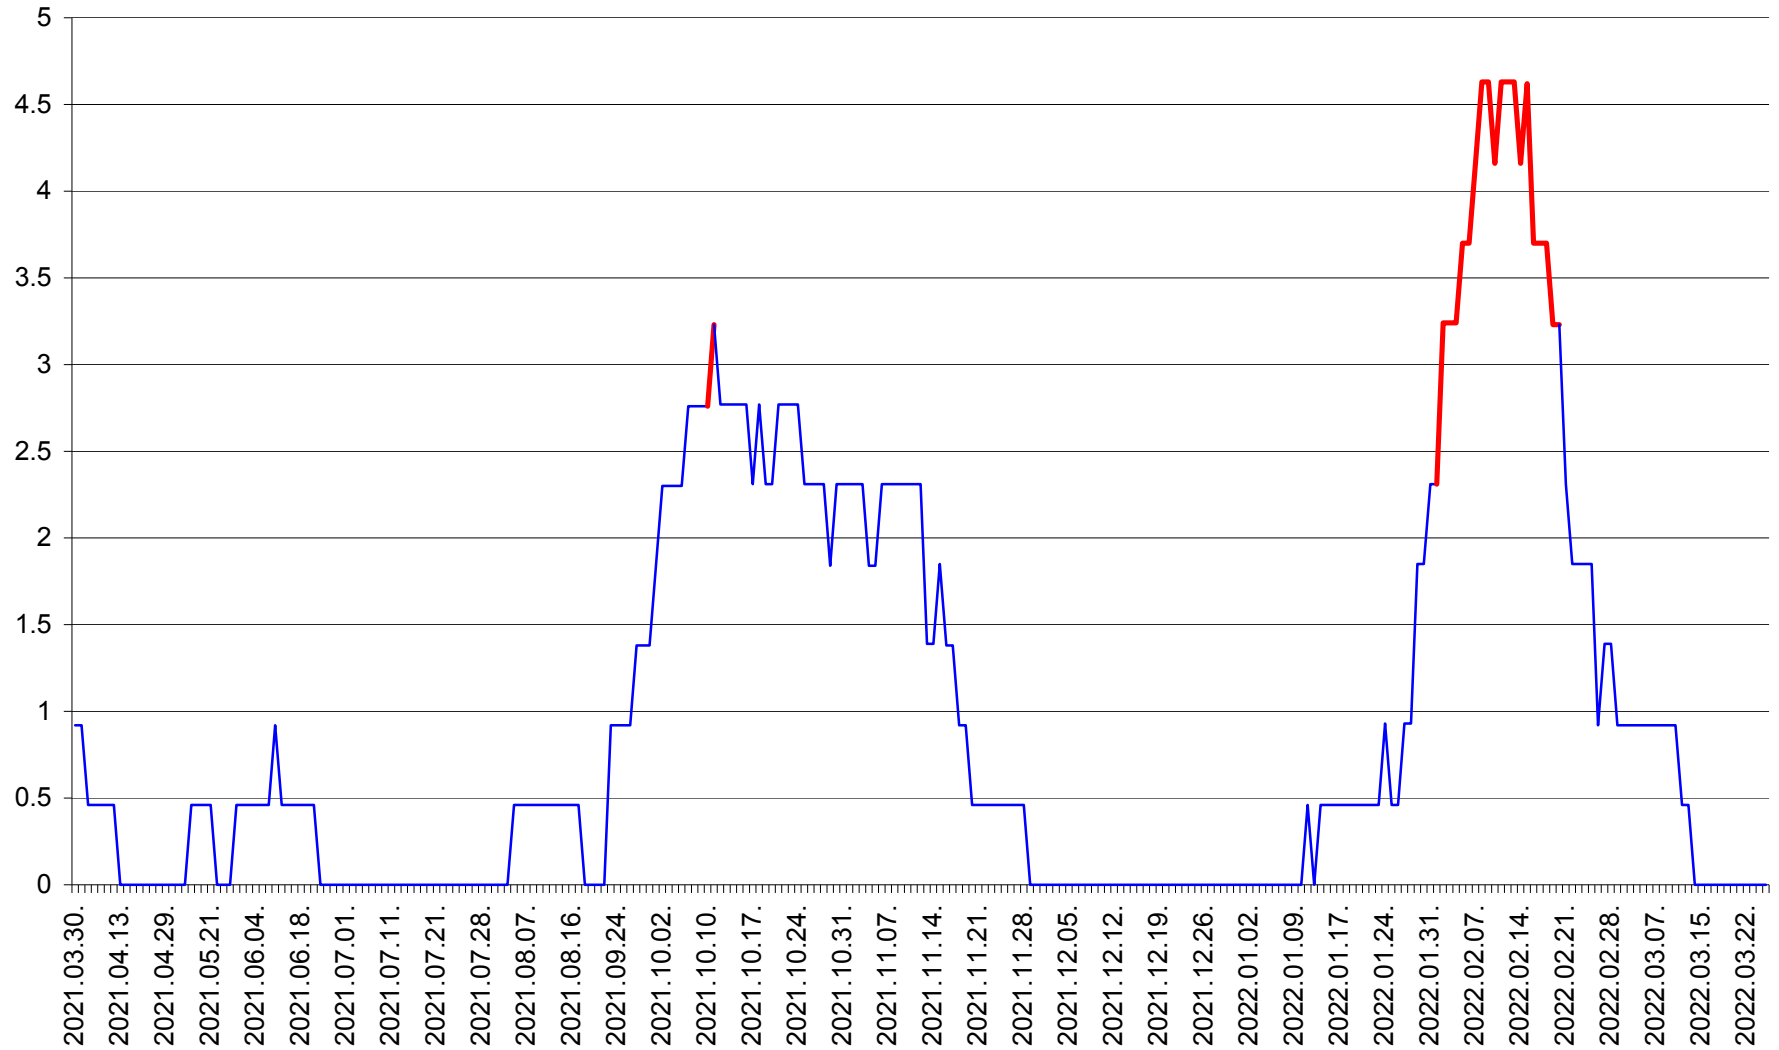

ULIEȘ - Evoluția incidentei cumulate pe 14 zile la ‰ de locuitori
2021.04.01. - 2022.03.26.