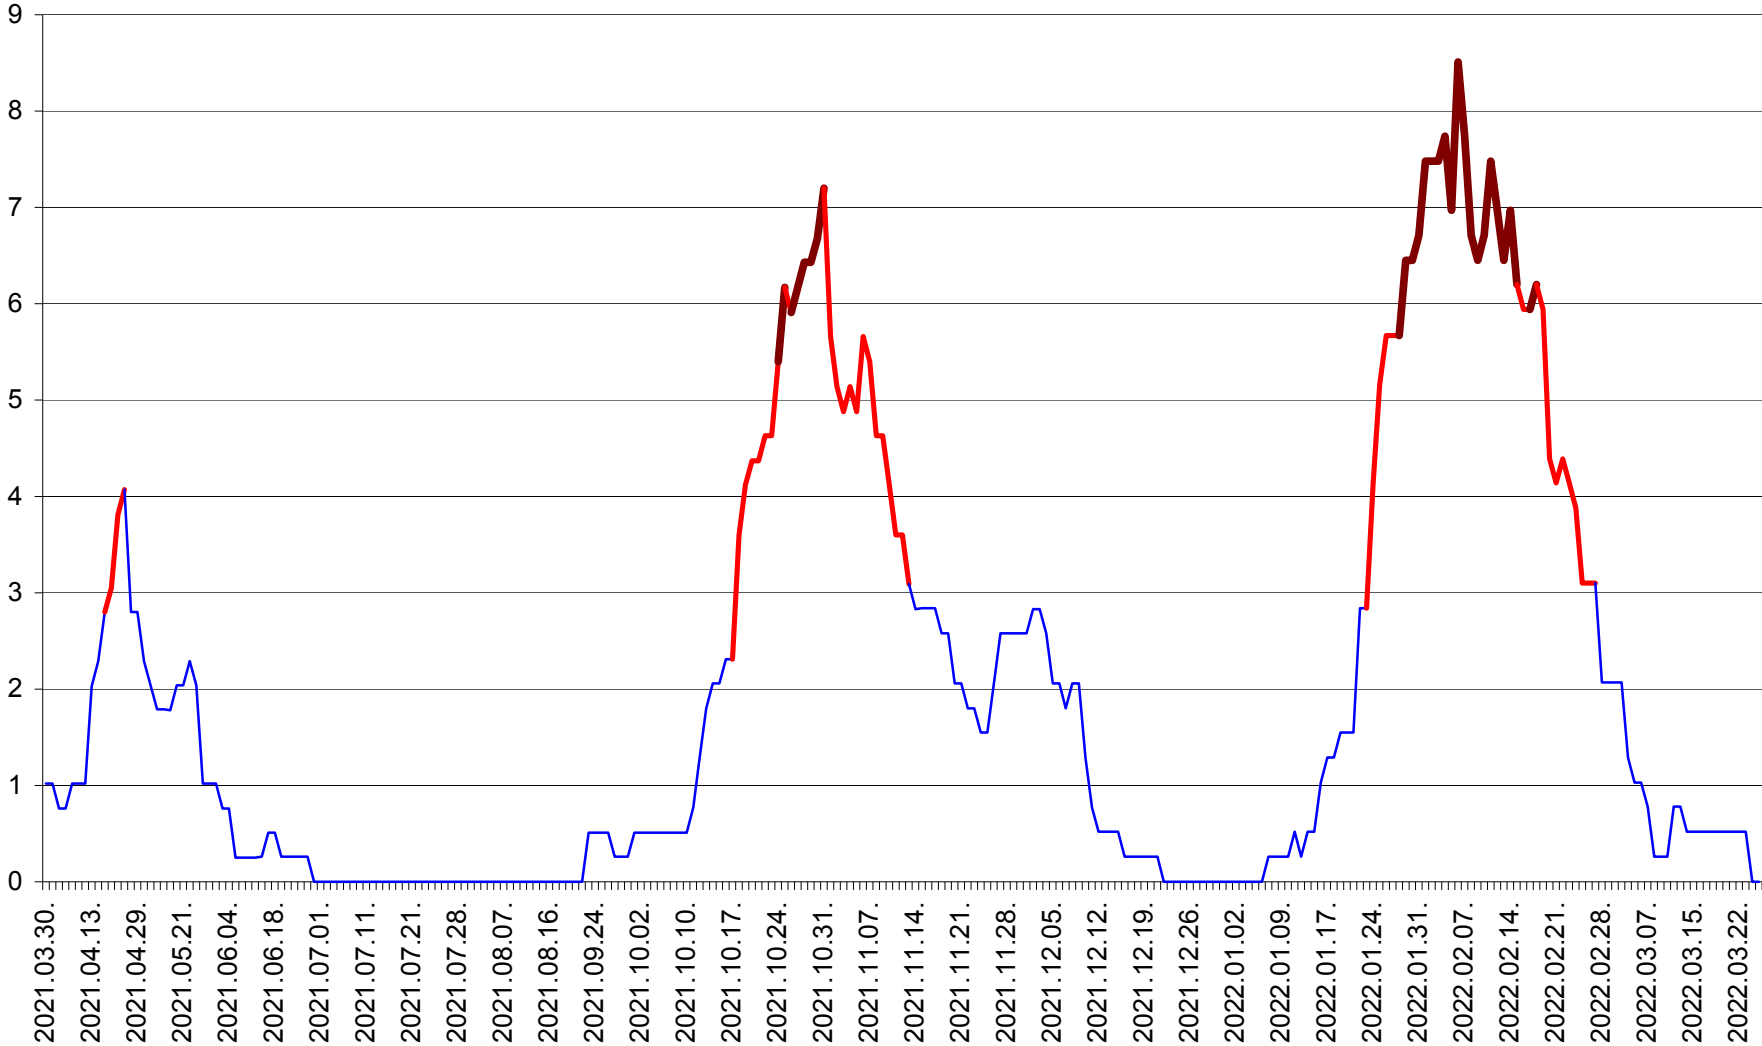

SÂNSIMION - Evolutia incidentei cumulate pe 14 zile la ‰ de locuitori
2021.04.01. - 2022.03.26.

SÂNTIMBRU - Evolutia incidentei cumulate pe 14 zile la ‰ de locuitori
2021.04.01. - 2022.03.26.

SĂRMAȘ - Evolutia incidentei cumulate pe 14 zile la ‰ de locuitori
2021.04.01. - 2022.03.26.

SATU MARE - Evolutia incidentei cumulate pe 14 zile la ‰ de locuitori
2021.04.01. - 2022.03.26.

SECUIENI - Evolutia incidentei cumulate pe 14 zile la ‰ de locuitori
2021.04.01. - 2022.03.26.

SICULENI - Evolutia incidentei cumulate pe 14 zile la ‰ de locuitori
2021.04.01. - 2022.03.26.

ȘIMONEȘTI - Evoluția incidenței cumulate pe 14 zile la ‰ de locuitori
2021.04.01. - 2022.03.26.

SUBCETATE - Evolutia incidentei cumulate pe 14 zile la ‰ de locuitori
2021.04.01. - 2022.03.26.

SUSENI - Evolutia incidentei cumulate pe 14 zile la ‰ de locuitori
2021.04.01. - 2022.03.26.