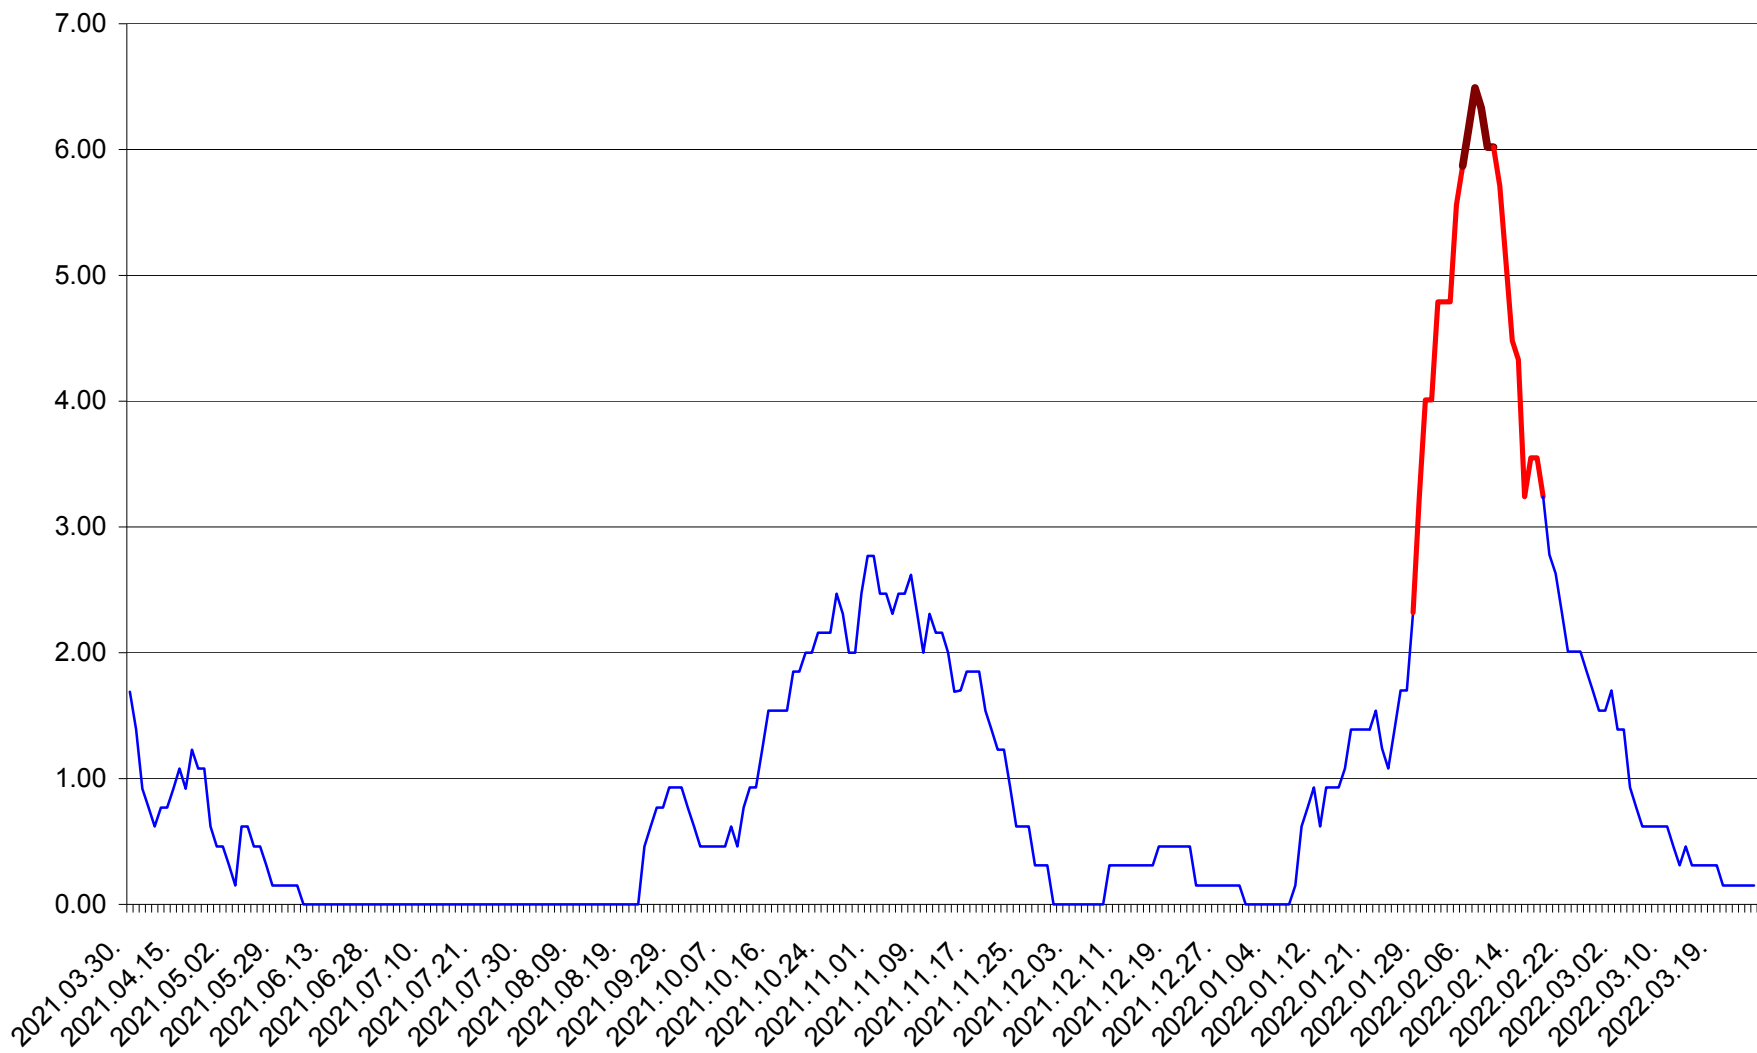

ORAȘ BĂLAN - Evolutia incidentei cumulate pe 14 zile la ‰ de locuitori
2021.04.01. - 2022.03.26.

BILBOR - Evolutia incidentei cumulate pe 14 zile la ‰ de locuitori
2021.04.01. - 2022.03.26.

ORAȘ BORSEC - Evolutia incidentei cumulate pe 14 zile la ‰ de locuitori
2021.04.01. - 2022.03.26.

BRĂDEȘTI - Evolutia incidentei cumulate pe 14 zile la ‰ de locuitori
2021.04.01. - 2022.03.26.

CĂPÂLNIȚA - Evoluția incidenței cumulate pe 14 zile la ‰ de locuitori
2021.04.01. - 2022.03.26.

CÂRȚA - Evolutia incidentei cumulate pe 14 zile la ‰ de locuitori
2021.04.01. - 2022.03.26.

CICEU - Evolutia incidentei cumulate pe 14 zile la ‰ de locuitori
2021.04.01. - 2022.03.26.

CIUCSÂNGEORGIU - Evolutia incidentei cumulate pe 14 zile la ‰ de locuitori
2021.04.01. - 2022.03.26.

CIUMANI - Evolutia incidentei cumulate pe 14 zile la ‰ de locuitori
2021.04.01. - 2022.03.26.

CORBU - Evolutia incidentei cumulate pe 14 zile la ‰ de locuitori
2021.04.01. - 2022.03.26.

CORUND - Evolutia incidentei cumulate pe 14 zile la ‰ de locuitori
2021.04.01. - 2022.03.26.

COZMENI - Evolutia incidentei cumulate pe 14 zile la ‰ de locuitori
2021.04.01. - 2022.03.26.