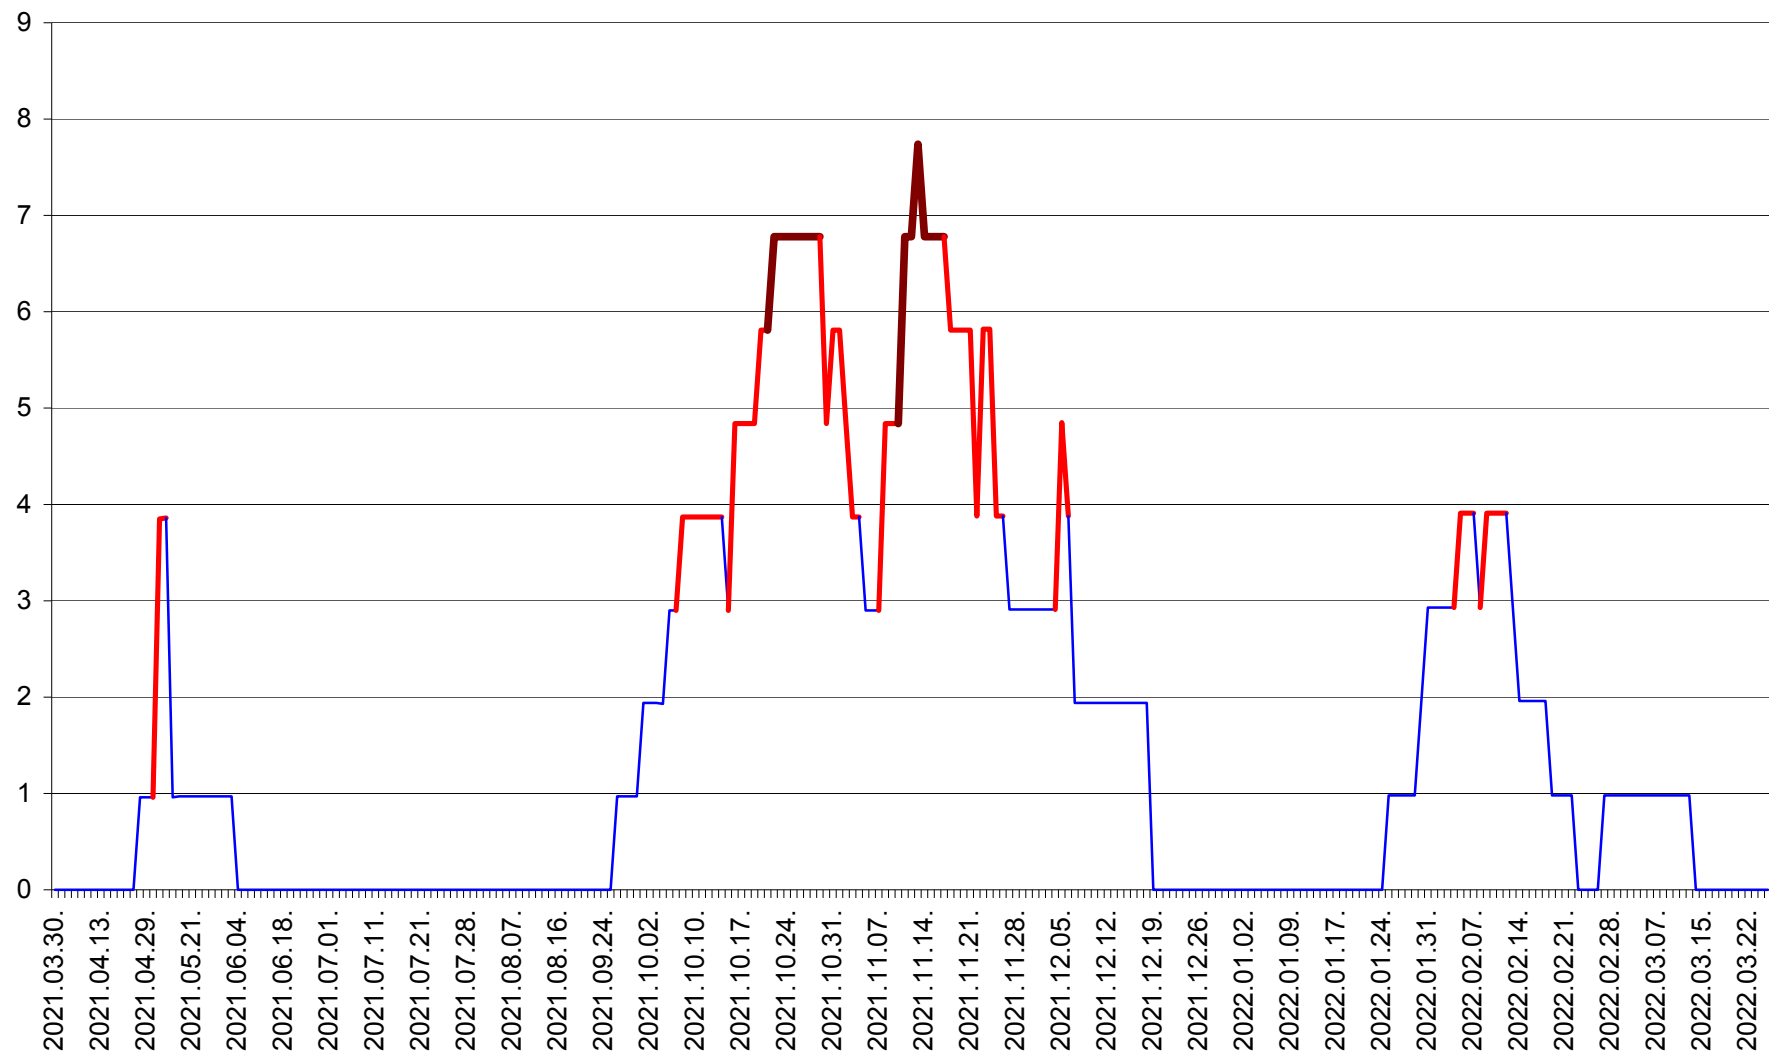

DEALU - Evolutia incidentei cumulate pe 14 zile la ‰ de locuitori
2021.04.01. - 2022.03.26.