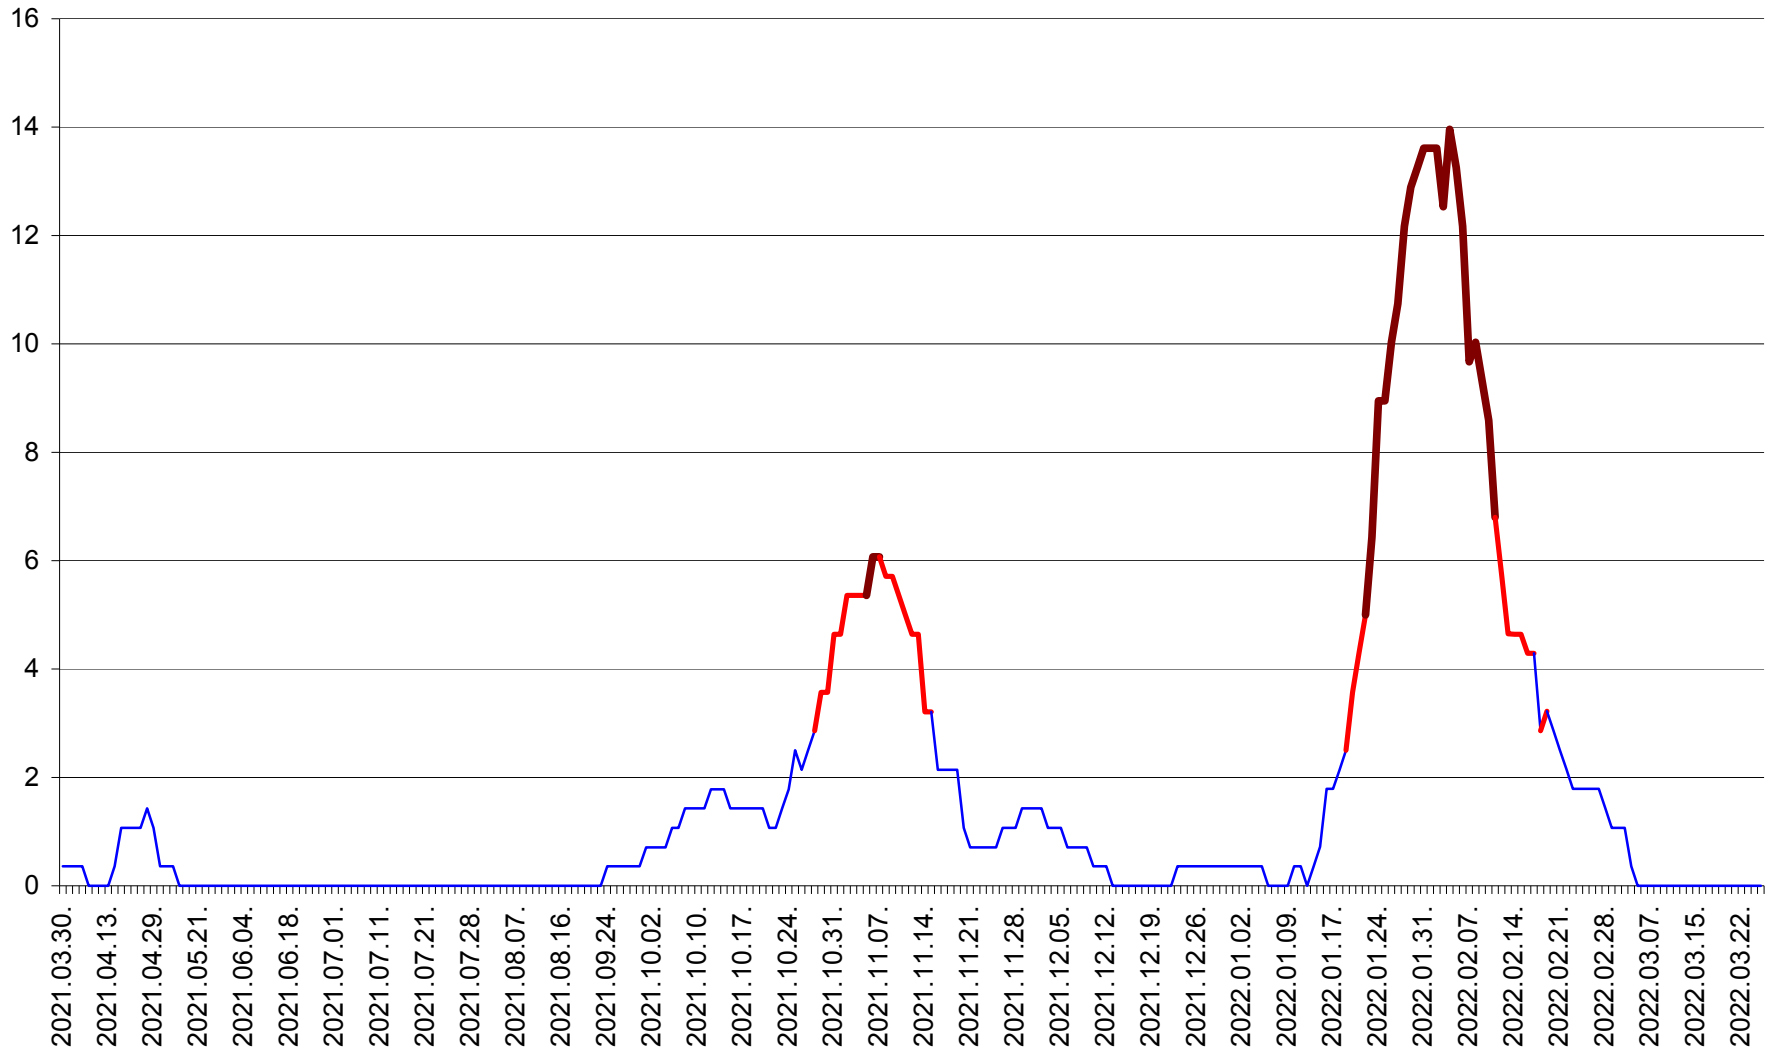

ȘIMONEȘTI - Evoluția incidenței cumulate pe 14 zile la ‰ de locuitori
2021.04.01. - 2022.03.26.