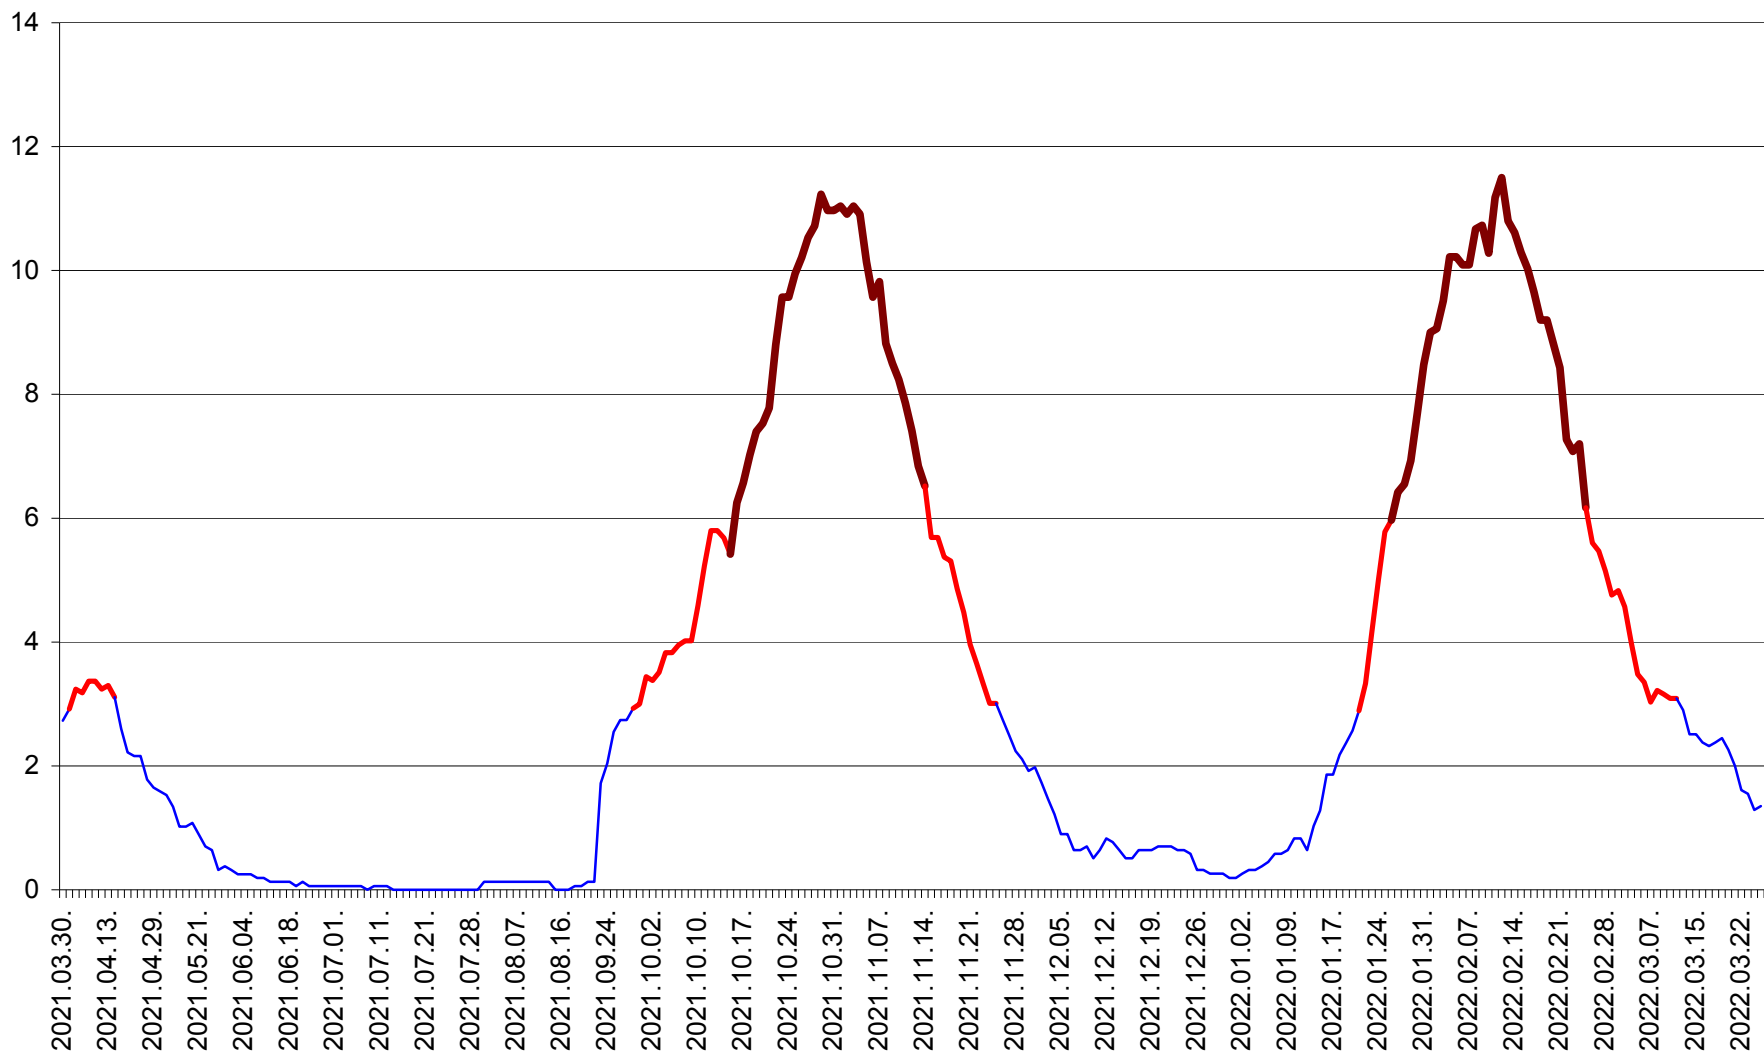

TULGHEȘ - Evolutia incidentei cumulate pe 14 zile la ‰ de locuitori
2021.04.01. - 2022.03.26.