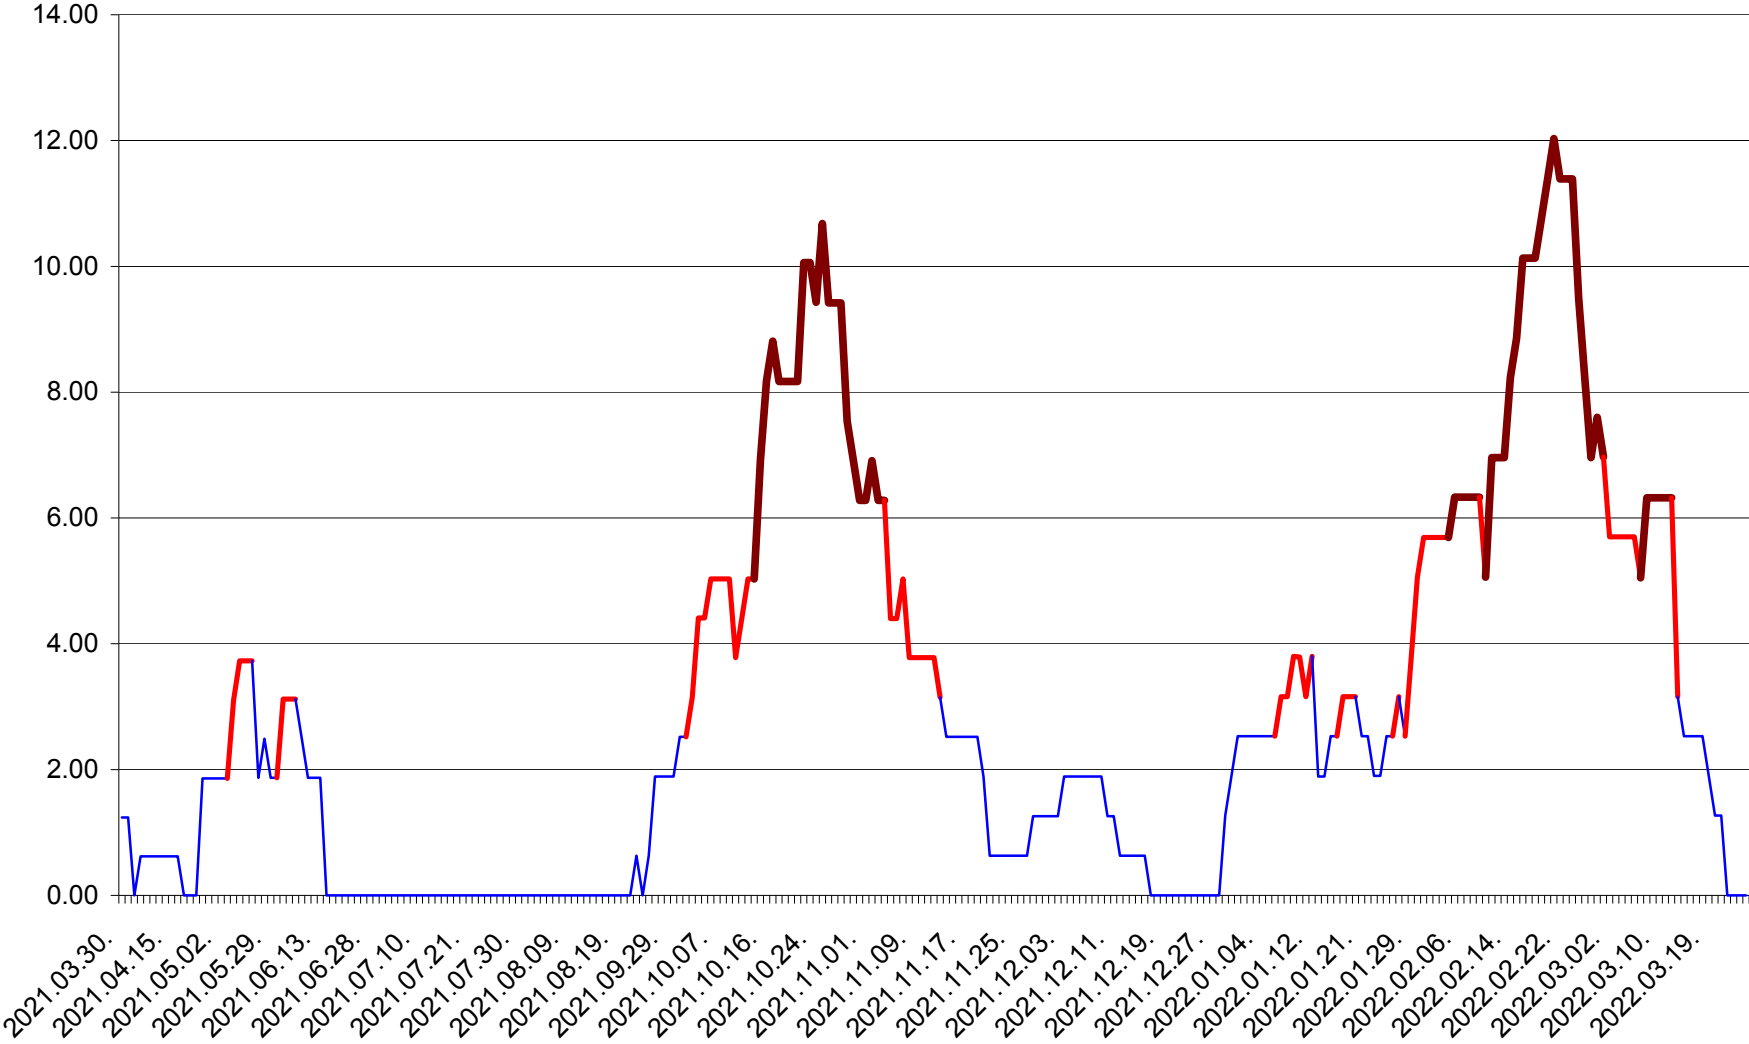

ATID - Evolutia incidentei cumulate pe 14 zile la ‰ de locuitori
2021.04.01. - 2022.03.26.

AVRĂMEȘTI - Evolutia incidentei cumulate pe 14 zile la ‰ de locuitori
2021.04.01. - 2022.03.26.

ORAȘ BĂILE TUȘNAD - Evoluția incidenței cumulate pe 14 zile la ‰ de locuitori
2021.04.01. - 2022.03.26.

ORAȘ BĂLAN - Evolutia incidentei cumulate pe 14 zile la ‰ de locuitori
2021.04.01. - 2022.03.26.

BILBOR - Evolutia incidentei cumulate pe 14 zile la ‰ de locuitori
2021.04.01. - 2022.03.26.

ORAȘ BORSEC - Evolutia incidentei cumulate pe 14 zile la ‰ de locuitori
2021.04.01. - 2022.03.26.

BRĂDEȘTI - Evolutia incidentei cumulate pe 14 zile la ‰ de locuitori
2021.04.01. - 2022.03.26.

CĂPÂLNIȚA - Evoluția incidenței cumulate pe 14 zile la ‰ de locuitori
2021.04.01. - 2022.03.26.

CÂRȚA - Evolutia incidentei cumulate pe 14 zile la ‰ de locuitori
2021.04.01. - 2022.03.26.