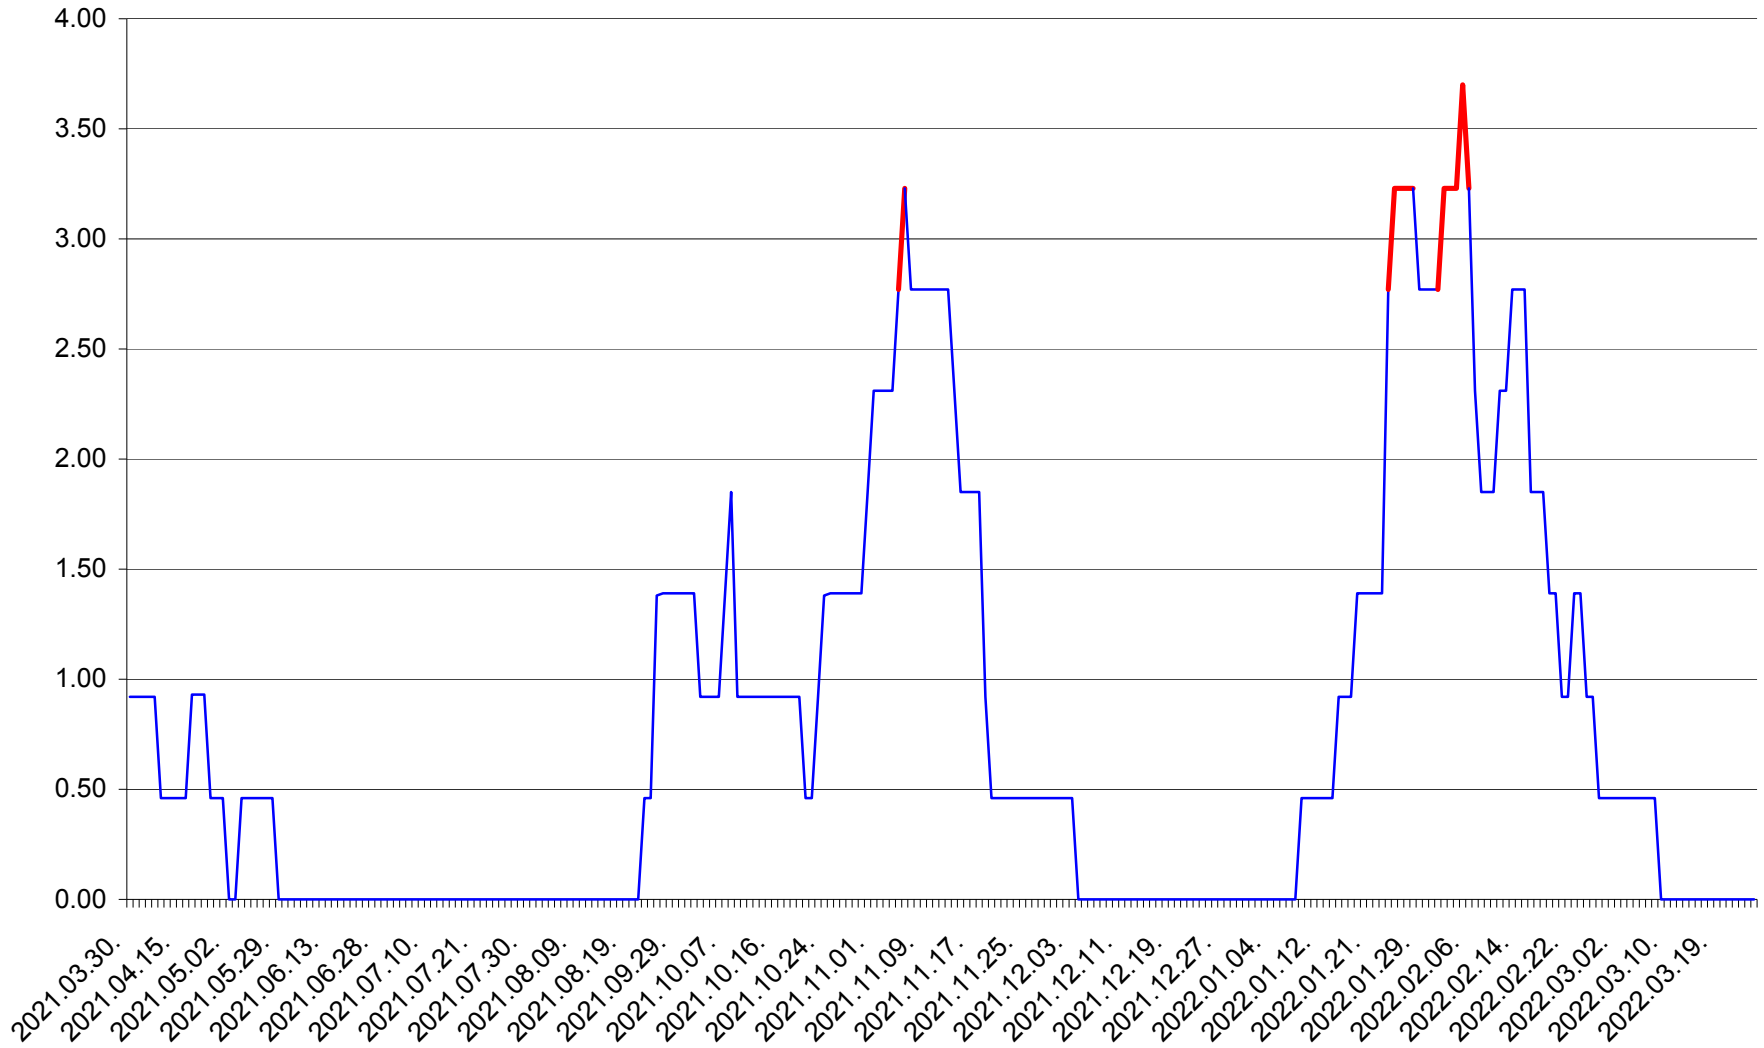

ATID - Evolutia incidentei cumulate pe 14 zile la ‰ de locuitori
2021.04.01. - 2022.03.26.

AVRĂMEȘTI - Evolutia incidentei cumulate pe 14 zile la ‰ de locuitori
2021.04.01. - 2022.03.26.

ORAȘ BĂILE TUȘNAD - Evoluția incidenței cumulate pe 14 zile la ‰ de locuitori
2021.04.01. - 2022.03.26.

ORAȘ BĂLAN - Evolutia incidentei cumulate pe 14 zile la ‰ de locuitori
2021.04.01. - 2022.03.26.

BILBOR - Evolutia incidentei cumulate pe 14 zile la ‰ de locuitori
2021.04.01. - 2022.03.26.

ORAȘ BORSEC - Evolutia incidentei cumulate pe 14 zile la ‰ de locuitori
2021.04.01. - 2022.03.26.

BRĂDEȘTI - Evolutia incidentei cumulate pe 14 zile la ‰ de locuitori
2021.04.01. - 2022.03.26.

CĂPÂLNIȚA - Evoluția incidenței cumulate pe 14 zile la ‰ de locuitori
2021.04.01. - 2022.03.26.

CÂRȚA - Evolutia incidentei cumulate pe 14 zile la ‰ de locuitori
2021.04.01. - 2022.03.26.

CICEU - Evolutia incidentei cumulate pe 14 zile la ‰ de locuitori
2021.04.01. - 2022.03.26.

CIUCSÂNGEORGIU - Evolutia incidentei cumulate pe 14 zile la ‰ de locuitori
2021.04.01. - 2022.03.26.

CIUMANI - Evolutia incidentei cumulate pe 14 zile la ‰ de locuitori
2021.04.01. - 2022.03.26.