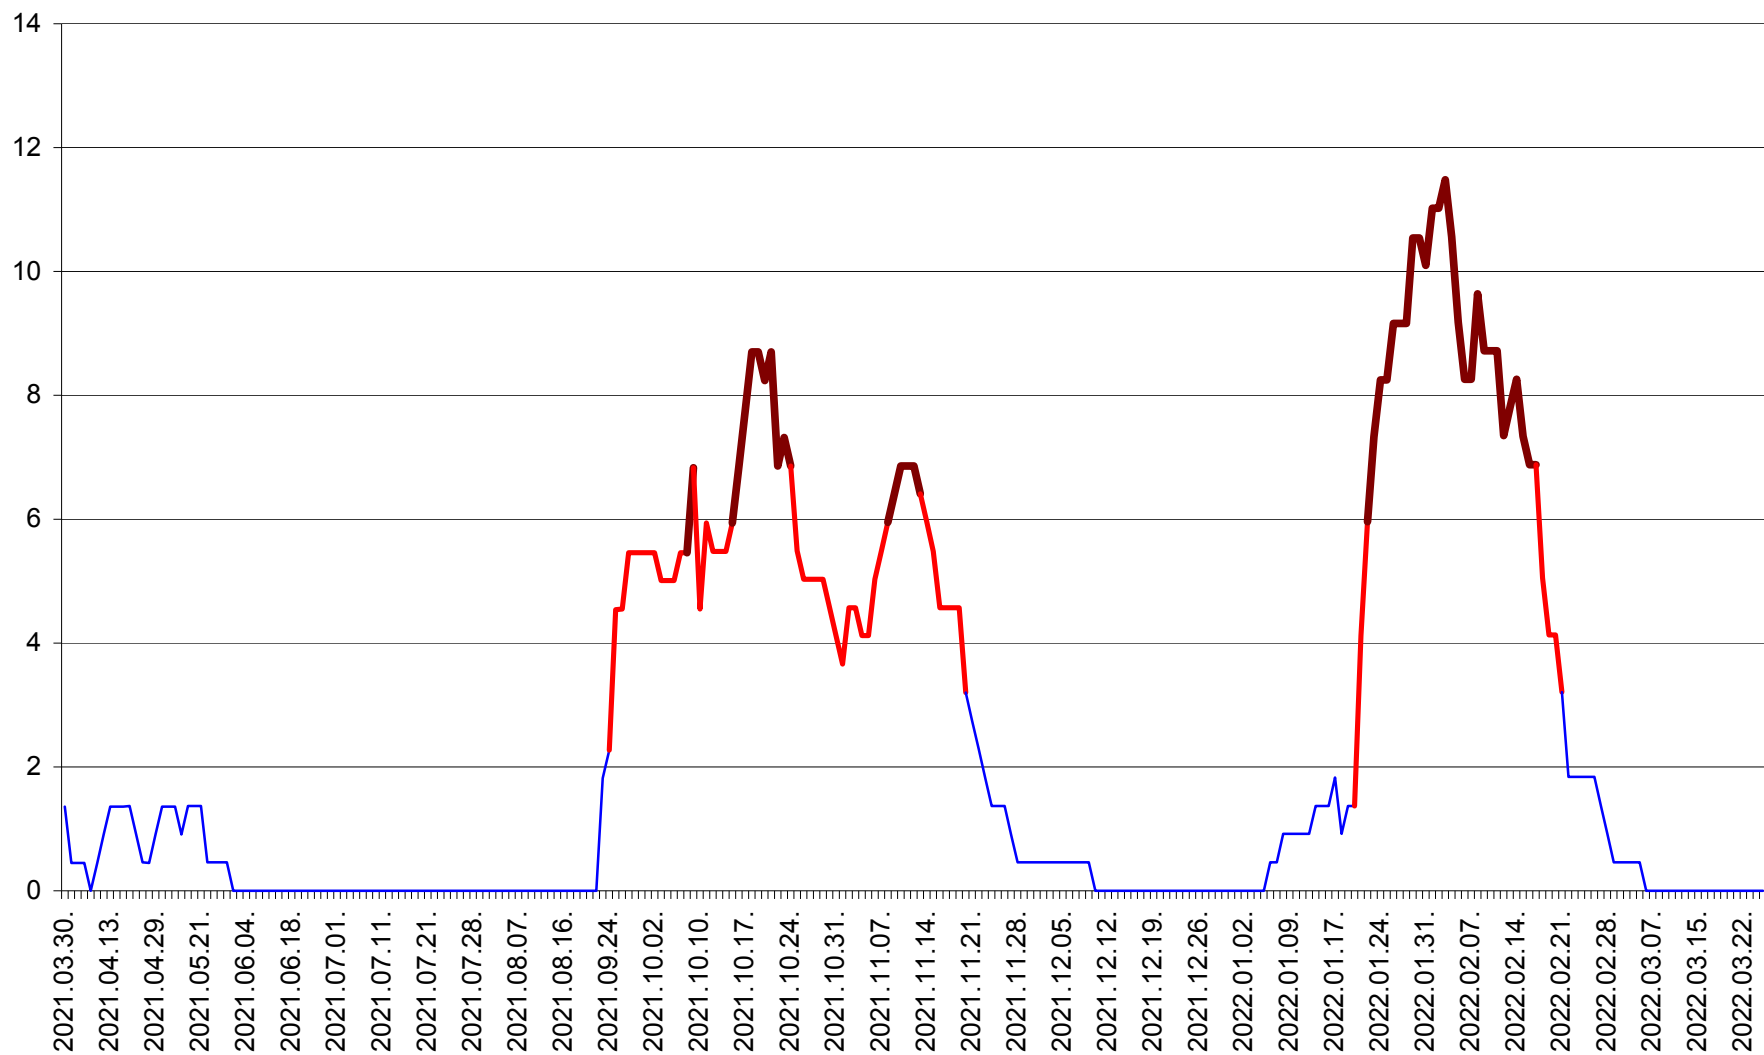

MUNICIPIUL GHEORGHENI - Evolutia incidentei cumulate pe 14 zile la % de locuitori
2021.04.01. - 2022.03.26.

JOSENI - Evolutia incidentei cumulate pe 14 zile la ‰ de locuitori
2021.04.01. - 2022.03.26.

LĂZAREA - Evolutia incidentei cumulate pe 14 zile la % de locuitori
2021.04.01. - 2022.03.26.

LELICENI - Evolutia incidentei cumulate pe 14 zile la % de locuitori
2021.04.01. - 2022.03.26.

LUETA - Evolutia incidentei cumulate pe 14 zile la ‰ de locuitori
2021.04.01. - 2022.03.26.

LUNCA DE JOS - Evolutia incidentei cumulate pe 14 zile la ‰ de locuitori
2021.04.01. - 2022.03.26.

LUNCA DE SUS - Evolutia incidentei cumulate pe 14 zile la ‰ de locuitori
2021.04.01. - 2022.03.26.

LUPENI - Evolutia incidentei cumulate pe 14 zile la ‰ de locuitori
2021.04.01. - 2022.03.26.

MĂDĂRAȘ - Evolutia incidentei cumulate pe 14 zile la ‰ de locuitori
2021.04.01. - 2022.03.26.