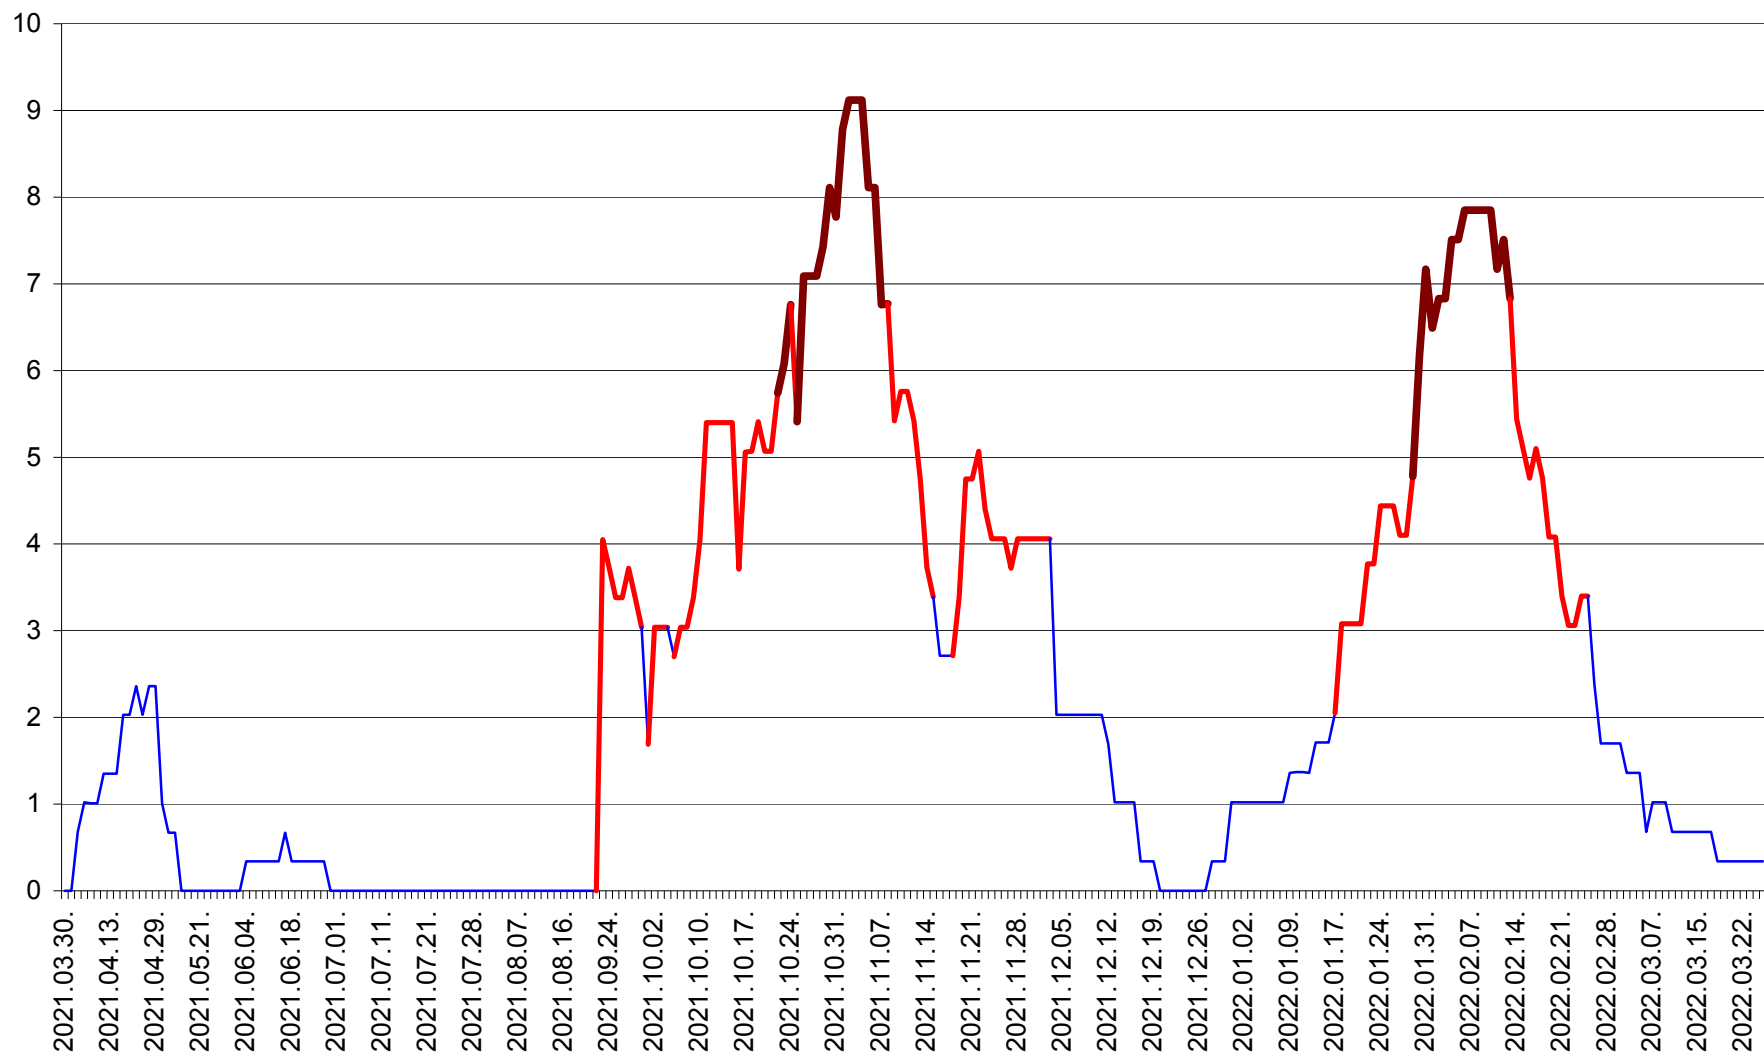

LELICENI - Evolutia incidentei cumulate pe 14 zile la % de locuitori
2021.04.01. - 2022.03.26.

LUETA - Evolutia incidentei cumulate pe 14 zile la ‰ de locuitori
2021.04.01. - 2022.03.26.

LUNCA DE JOS - Evolutia incidentei cumulate pe 14 zile la ‰ de locuitori
2021.04.01. - 2022.03.26.

LUNCA DE SUS - Evolutia incidentei cumulate pe 14 zile la ‰ de locuitori
2021.04.01. - 2022.03.26.

LUPENI - Evolutia incidentei cumulate pe 14 zile la ‰ de locuitori
2021.04.01. - 2022.03.26.

MĂDĂRAȘ - Evolutia incidentei cumulate pe 14 zile la ‰ de locuitori
2021.04.01. - 2022.03.26.

MĂRTINIȘ - Evolutia incidentei cumulate pe 14 zile la ‰ de locuitori
2021.04.01. - 2022.03.26.

MEREȘTI - Evolutia incidentei cumulate pe 14 zile la ‰ de locuitori
2021.04.01. - 2022.03.26.

MUNICIPIUL MIERCUREA-CIUC - Evolutia incidentei cumulate pe 14 zile la ‰ de locuitori
2021.04.01. - 2022.03.26.