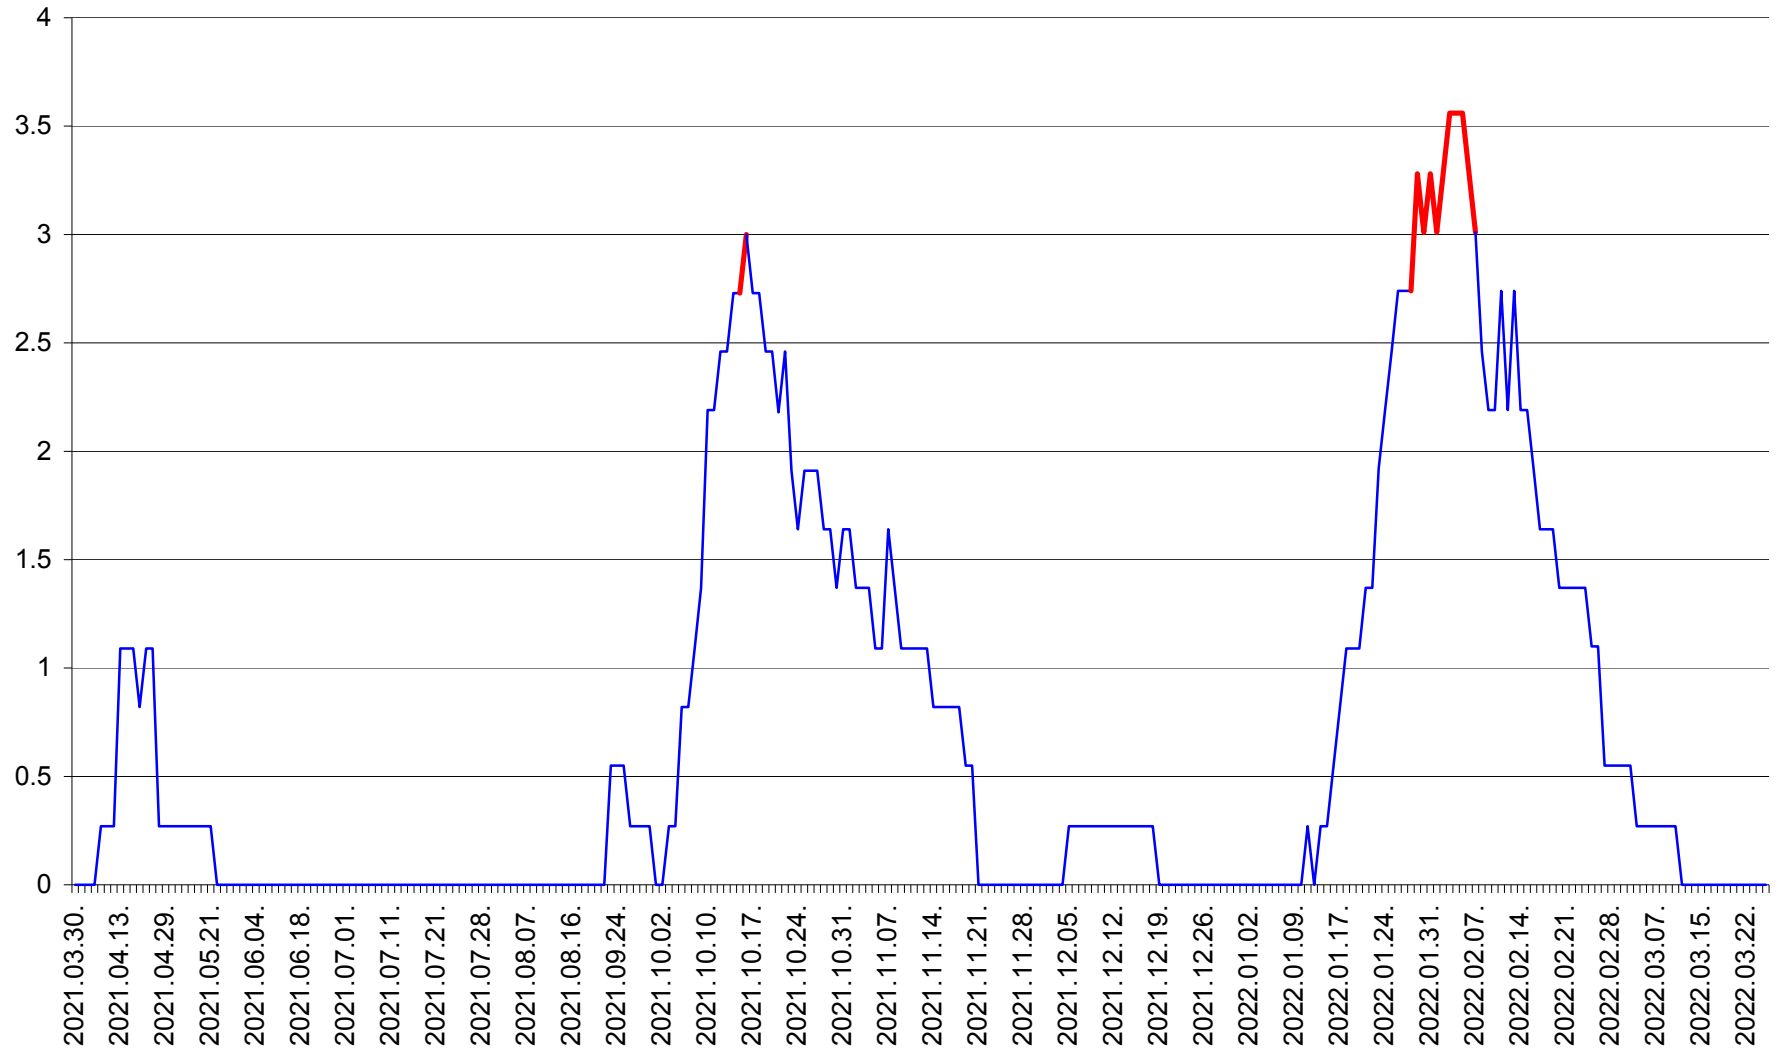

FELICENI - Evolutia incidentei cumulate pe 14 zile la ‰ de locuitori
2021.04.01. - 2022.03.26.

FRUMOASA - Evolutia incidentei cumulate pe 14 zile la ‰ de locuitori
2021.04.01. - 2022.03.26.

GĂLĂUȚAȘ - Evolutia incidentei cumulate pe 14 zile la ‰ de locuitori
2021.04.01. - 2022.03.26.

MUNICIPIUL GHEORGHENI - Evolutia incidentei cumulate pe 14 zile la % de locuitori
2021.04.01. - 2022.03.26.

JOSENI - Evolutia incidentei cumulate pe 14 zile la ‰ de locuitori
2021.04.01. - 2022.03.26.

LĂZAREA - Evolutia incidentei cumulate pe 14 zile la % de locuitori
2021.04.01. - 2022.03.26.

LELICENI - Evolutia incidentei cumulate pe 14 zile la % de locuitori
2021.04.01. - 2022.03.26.

LUETA - Evolutia incidentei cumulate pe 14 zile la ‰ de locuitori
2021.04.01. - 2022.03.26.

LUNCA DE JOS - Evolutia incidentei cumulate pe 14 zile la ‰ de locuitori
2021.04.01. - 2022.03.26.