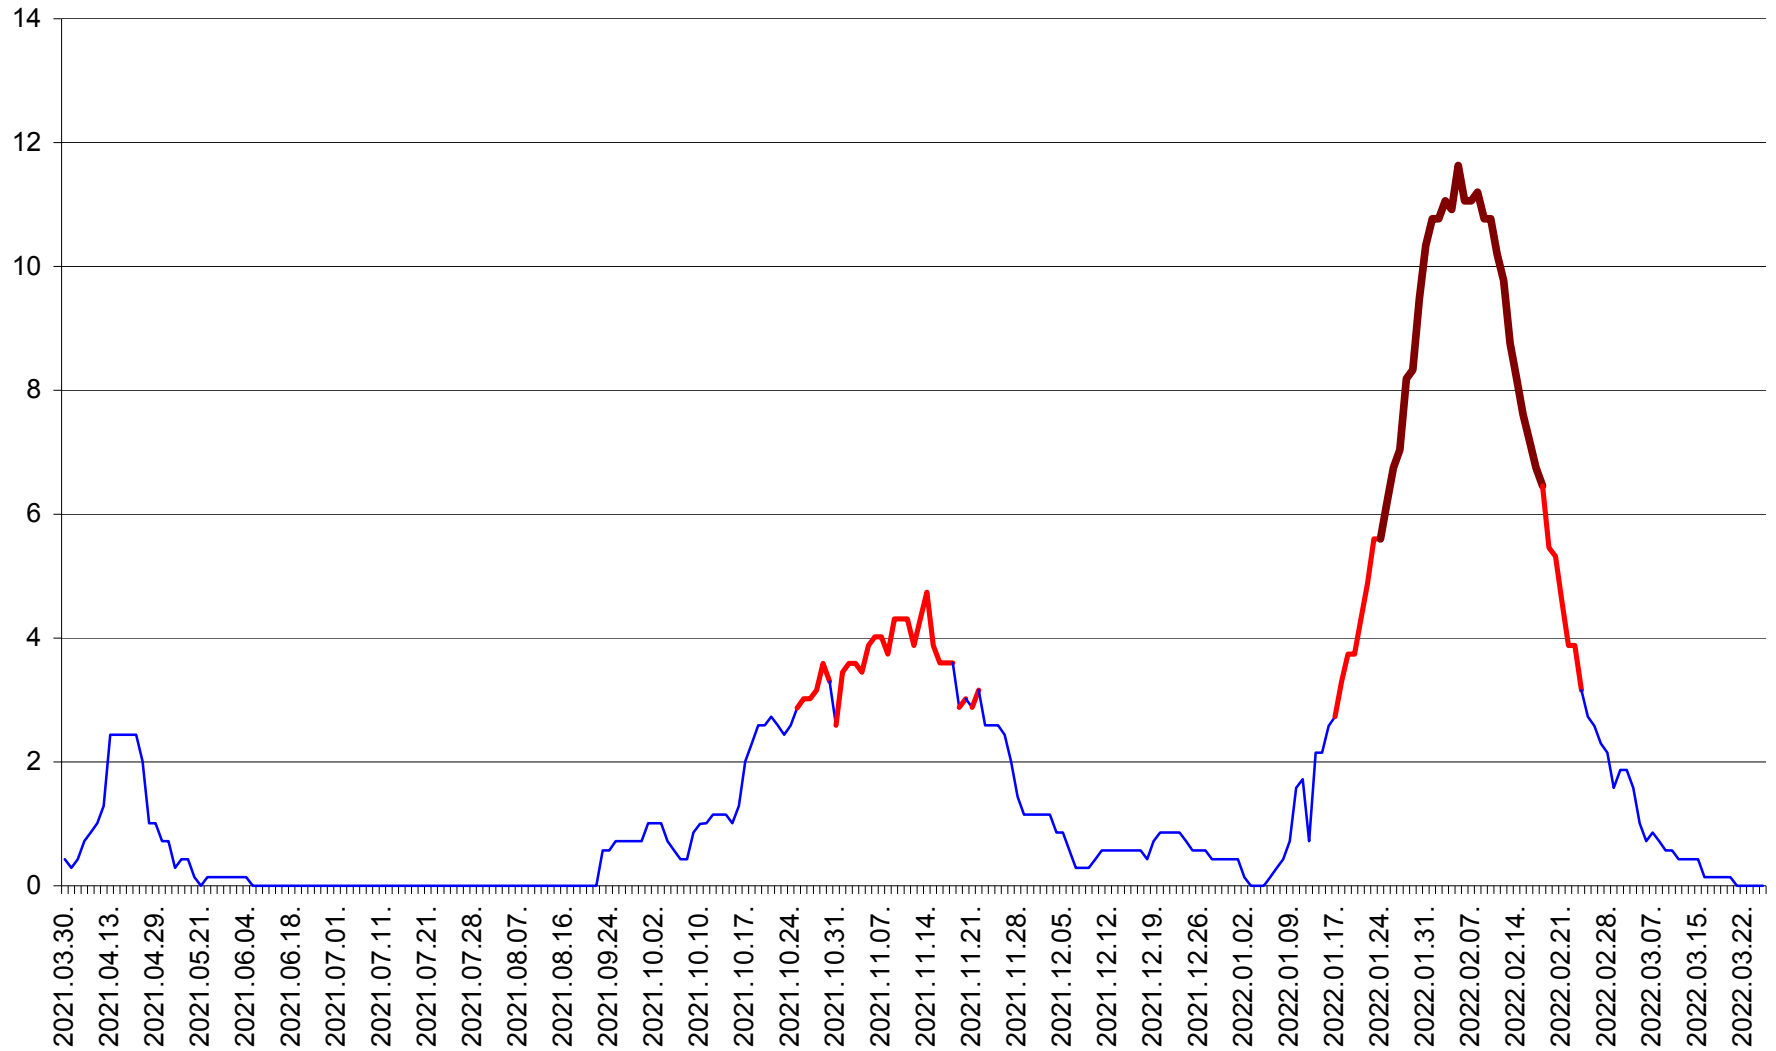

MIHĂILENI - Evolutia incidentei cumulate pe 14 zile la ‰ de locuitori
2021.04.01. - 2022.03.26.

MUGENI - Evolutia incidentei cumulate pe 14 zile la ‰ de locuitori
2021.04.01. - 2022.03.26.

OCLAND - Evolutia incidentei cumulate pe 14 zile la ‰ de locuitori
2021.04.01. - 2022.03.26.

MUNICIPIUL ODORHEIU SECUIESC - Evolutia incidentei cumulate pe 14 zile la % de locuitori
2021.04.01. - 2022.03.26.

PĂULENI-CIUC - Evolutia incidentei cumulate pe 14 zile la % de locuitori
2021.04.01. - 2022.03.26.

PLĂIEȘII DE JOS - Evolutia incidentei cumulate pe 14 zile la ‰ de locuitori
2021.04.01. - 2022.03.26.

PORUMBENI - Evolutia incidentei cumulate pe 14 zile la ‰ de locuitori
2021.04.01. - 2022.03.26.

PRAID - Evolutia incidentei cumulate pe 14 zile la ‰ de locuitori
2021.04.01. - 2022.03.26.