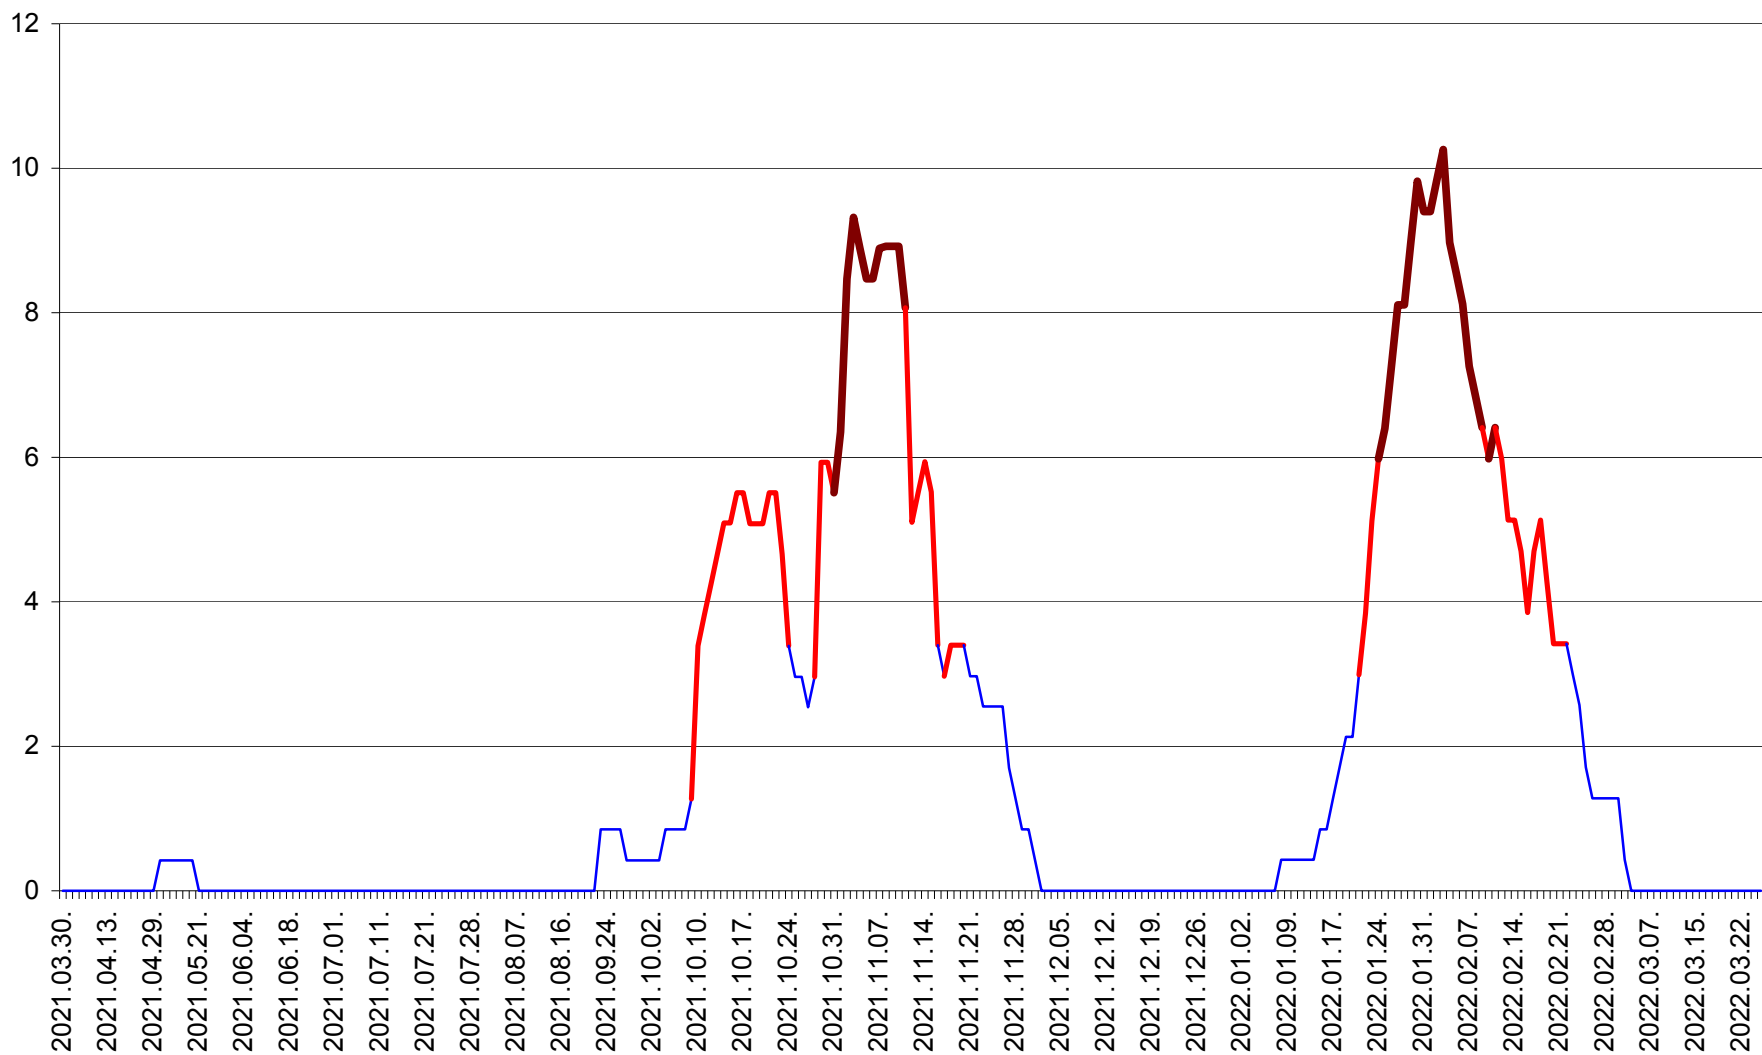

PLĂIEȘII DE JOS - Evolutia incidentei cumulate pe 14 zile la ‰ de locuitori
2021.04.01. - 2022.03.26.

PORUMBENI - Evolutia incidentei cumulate pe 14 zile la ‰ de locuitori
2021.04.01. - 2022.03.26.

PRAID - Evolutia incidentei cumulate pe 14 zile la ‰ de locuitori
2021.04.01. - 2022.03.26.

RACU - Evolutia incidentei cumulate pe 14 zile la ‰ de locuitori
2021.04.01. - 2022.03.26.

REMETEA - Evolutia incidentei cumulate pe 14 zile la % de locuitori
2021.04.01. - 2022.03.26.

SĂCEL - Evolutia incidentei cumulate pe 14 zile la ‰ de locuitori
2021.04.01. - 2022.03.26.

SÂNCRĂIENI - Evolutia incidentei cumulate pe 14 zile la ‰ de locuitori
2021.04.01. - 2022.03.26.

SÂNDOMIC - Evolutia incidentei cumulate pe 14 zile la ‰ de locuitori
2021.04.01. - 2022.03.26.

SÂNMARTIN - Evolutia incidentei cumulate pe 14 zile la ‰ de locuitori
2021.04.01. - 2022.03.26.