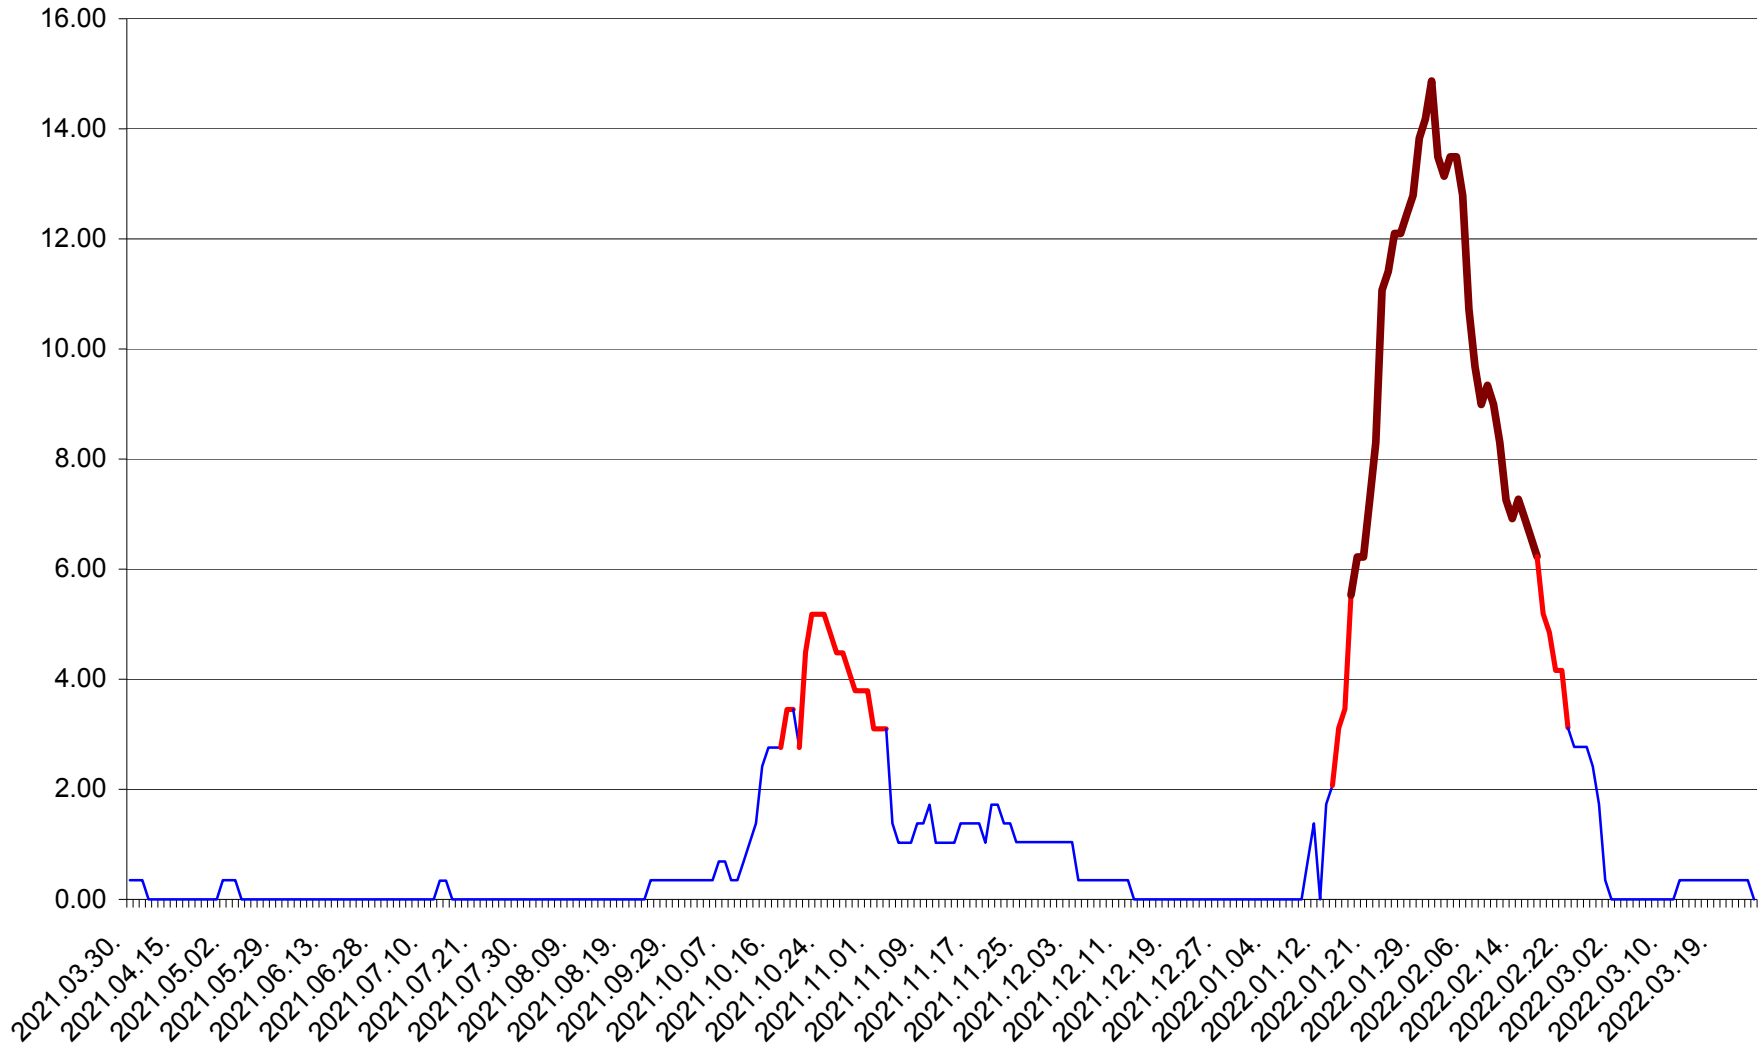

ORAȘ BĂLAN - Evolutia incidentei cumulate pe 14 zile la ‰ de locuitori
2021.04.01. - 2022.03.26.

BILBOR - Evolutia incidentei cumulate pe 14 zile la ‰ de locuitori
2021.04.01. - 2022.03.26.

ORAȘ BORSEC - Evolutia incidentei cumulate pe 14 zile la ‰ de locuitori
2021.04.01. - 2022.03.26.

BRĂDEȘTI - Evolutia incidentei cumulate pe 14 zile la ‰ de locuitori
2021.04.01. - 2022.03.26.

CĂPÂLNIȚA - Evoluția incidenței cumulate pe 14 zile la ‰ de locuitori
2021.04.01. - 2022.03.26.

CÂRȚA - Evolutia incidentei cumulate pe 14 zile la ‰ de locuitori
2021.04.01. - 2022.03.26.

CICEU - Evolutia incidentei cumulate pe 14 zile la ‰ de locuitori
2021.04.01. - 2022.03.26.

CIUCSÂNGEORGIU - Evolutia incidentei cumulate pe 14 zile la ‰ de locuitori
2021.04.01. - 2022.03.26.

CIUMANI - Evolutia incidentei cumulate pe 14 zile la ‰ de locuitori
2021.04.01. - 2022.03.26.

CORBU - Evolutia incidentei cumulate pe 14 zile la ‰ de locuitori
2021.04.01. - 2022.03.26.

CORUND - Evolutia incidentei cumulate pe 14 zile la ‰ de locuitori
2021.04.01. - 2022.03.26.

COZMENI - Evolutia incidentei cumulate pe 14 zile la ‰ de locuitori
2021.04.01. - 2022.03.26.