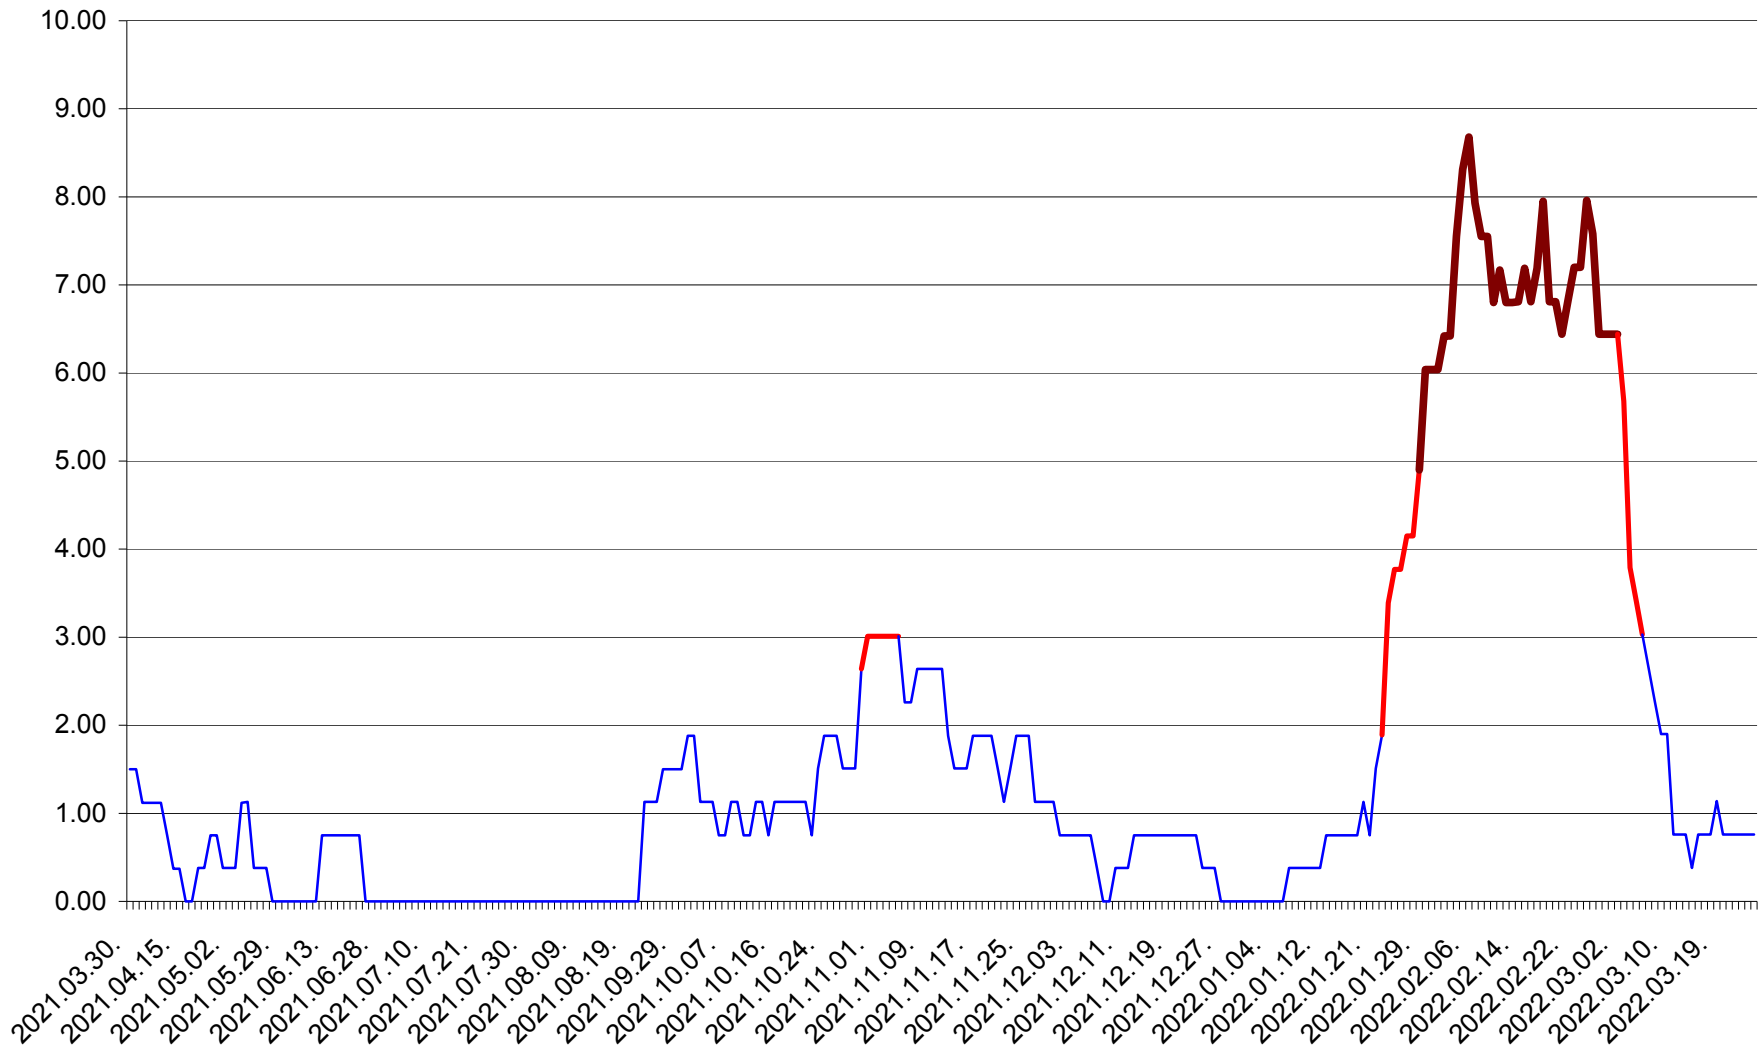

ATID - Evolutia incidentei cumulate pe 14 zile la ‰ de locuitori
2021.04.01. - 2022.03.26.

AVRĂMEȘTI - Evolutia incidentei cumulate pe 14 zile la ‰ de locuitori
2021.04.01. - 2022.03.26.

ORAȘ BĂILE TUȘNAD - Evoluția incidenței cumulate pe 14 zile la ‰ de locuitori
2021.04.01. - 2022.03.26.

ORAȘ BĂLAN - Evolutia incidentei cumulate pe 14 zile la ‰ de locuitori
2021.04.01. - 2022.03.26.

BILBOR - Evolutia incidentei cumulate pe 14 zile la ‰ de locuitori
2021.04.01. - 2022.03.26.

ORAȘ BORSEC - Evolutia incidentei cumulate pe 14 zile la ‰ de locuitori
2021.04.01. - 2022.03.26.

BRĂDEȘTI - Evolutia incidentei cumulate pe 14 zile la ‰ de locuitori
2021.04.01. - 2022.03.26.

CĂPÂLNIȚA - Evoluția incidenței cumulate pe 14 zile la ‰ de locuitori
2021.04.01. - 2022.03.26.

CÂRȚA - Evolutia incidentei cumulate pe 14 zile la ‰ de locuitori
2021.04.01. - 2022.03.26.