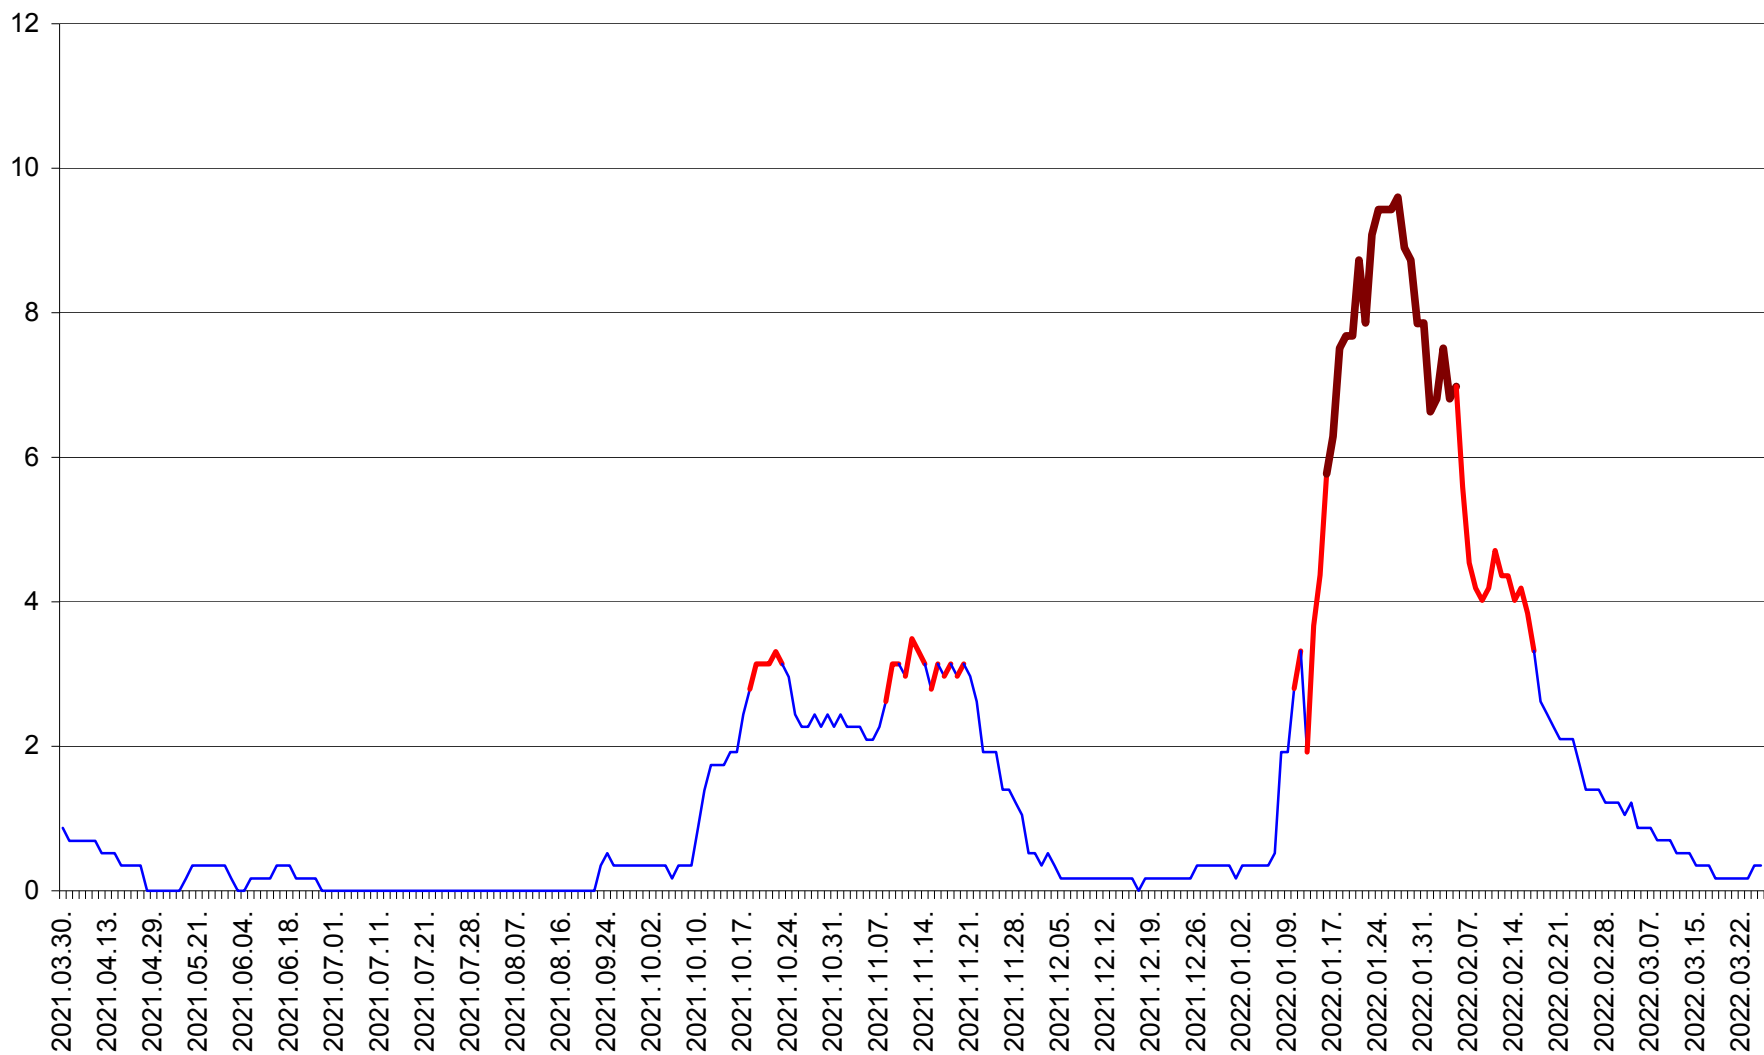

DÂRJIU - Evolutia incidentei cumulate pe 14 zile la ‰ de locuitori
2021.04.01. - 2022.03.26.

DEALU - Evolutia incidentei cumulate pe 14 zile la ‰ de locuitori
2021.04.01. - 2022.03.26.

DITRĂU - Evolutia incidentei cumulate pe 14 zile la ‰ de locuitori
2021.04.01. - 2022.03.26.

FELICENI - Evolutia incidentei cumulate pe 14 zile la ‰ de locuitori
2021.04.01. - 2022.03.26.

FRUMOASA - Evolutia incidentei cumulate pe 14 zile la ‰ de locuitori
2021.04.01. - 2022.03.26.

GĂLĂUȚAȘ - Evolutia incidentei cumulate pe 14 zile la ‰ de locuitori
2021.04.01. - 2022.03.26.

MUNICIPIUL GHEORGHENI - Evolutia incidentei cumulate pe 14 zile la % de locuitori
2021.04.01. - 2022.03.26.

JOSENI - Evolutia incidentei cumulate pe 14 zile la ‰ de locuitori
2021.04.01. - 2022.03.26.

LĂZAREA - Evolutia incidentei cumulate pe 14 zile la % de locuitori
2021.04.01. - 2022.03.26.

LELICENI - Evolutia incidentei cumulate pe 14 zile la % de locuitori
2021.04.01. - 2022.03.26.

LUETA - Evolutia incidentei cumulate pe 14 zile la ‰ de locuitori
2021.04.01. - 2022.03.26.

LUNCA DE JOS - Evolutia incidentei cumulate pe 14 zile la ‰ de locuitori
2021.04.01. - 2022.03.26.