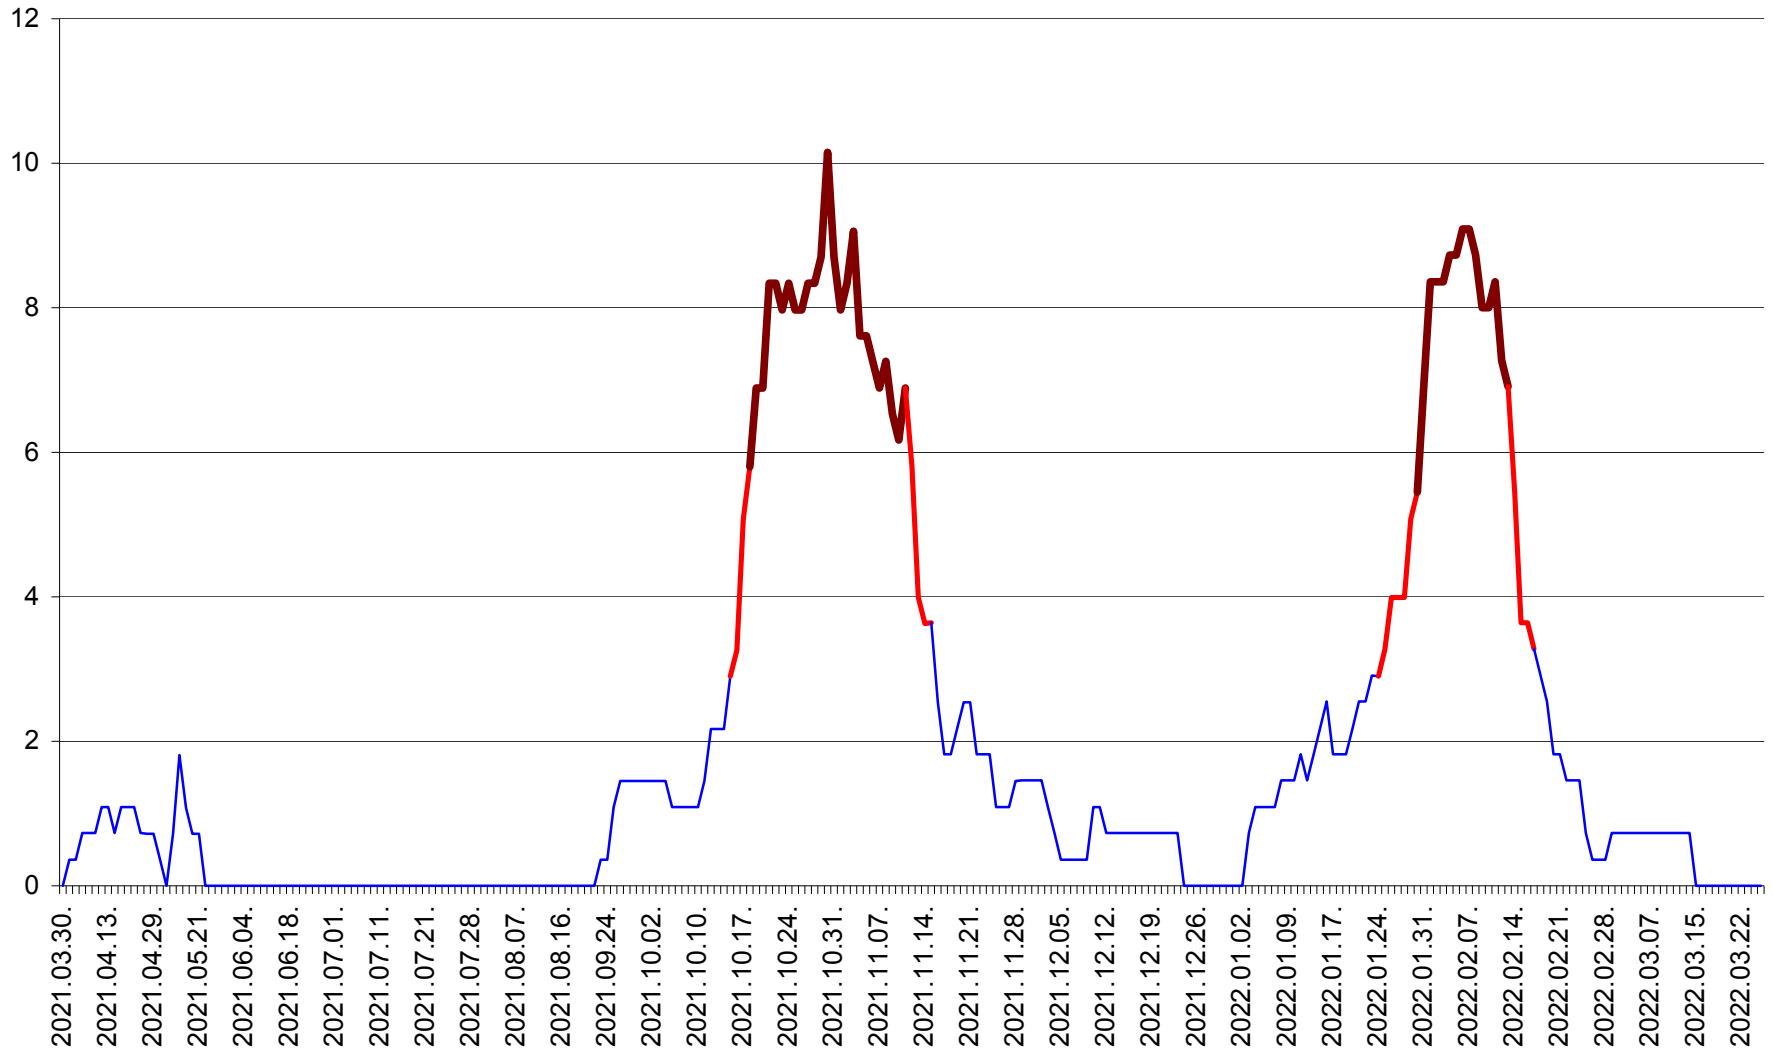

LUNCA DE SUS - Evolutia incidentei cumulate pe 14 zile la ‰ de locuitori
2021.04.01. - 2022.03.26.

LUPENI - Evolutia incidentei cumulate pe 14 zile la ‰ de locuitori
2021.04.01. - 2022.03.26.

MĂDĂRAȘ - Evolutia incidentei cumulate pe 14 zile la ‰ de locuitori
2021.04.01. - 2022.03.26.

MĂRTINIȘ - Evolutia incidentei cumulate pe 14 zile la ‰ de locuitori
2021.04.01. - 2022.03.26.

MEREȘTI - Evolutia incidentei cumulate pe 14 zile la ‰ de locuitori
2021.04.01. - 2022.03.26.

MUNICIPIUL MIERCUREA-CIUC - Evolutia incidentei cumulate pe 14 zile la ‰ de locuitori
2021.04.01. - 2022.03.26.

MIHĂILENI - Evolutia incidentei cumulate pe 14 zile la ‰ de locuitori
2021.04.01. - 2022.03.26.

MUGENI - Evolutia incidentei cumulate pe 14 zile la ‰ de locuitori
2021.04.01. - 2022.03.26.

OCLAND - Evolutia incidentei cumulate pe 14 zile la ‰ de locuitori
2021.04.01. - 2022.03.26.