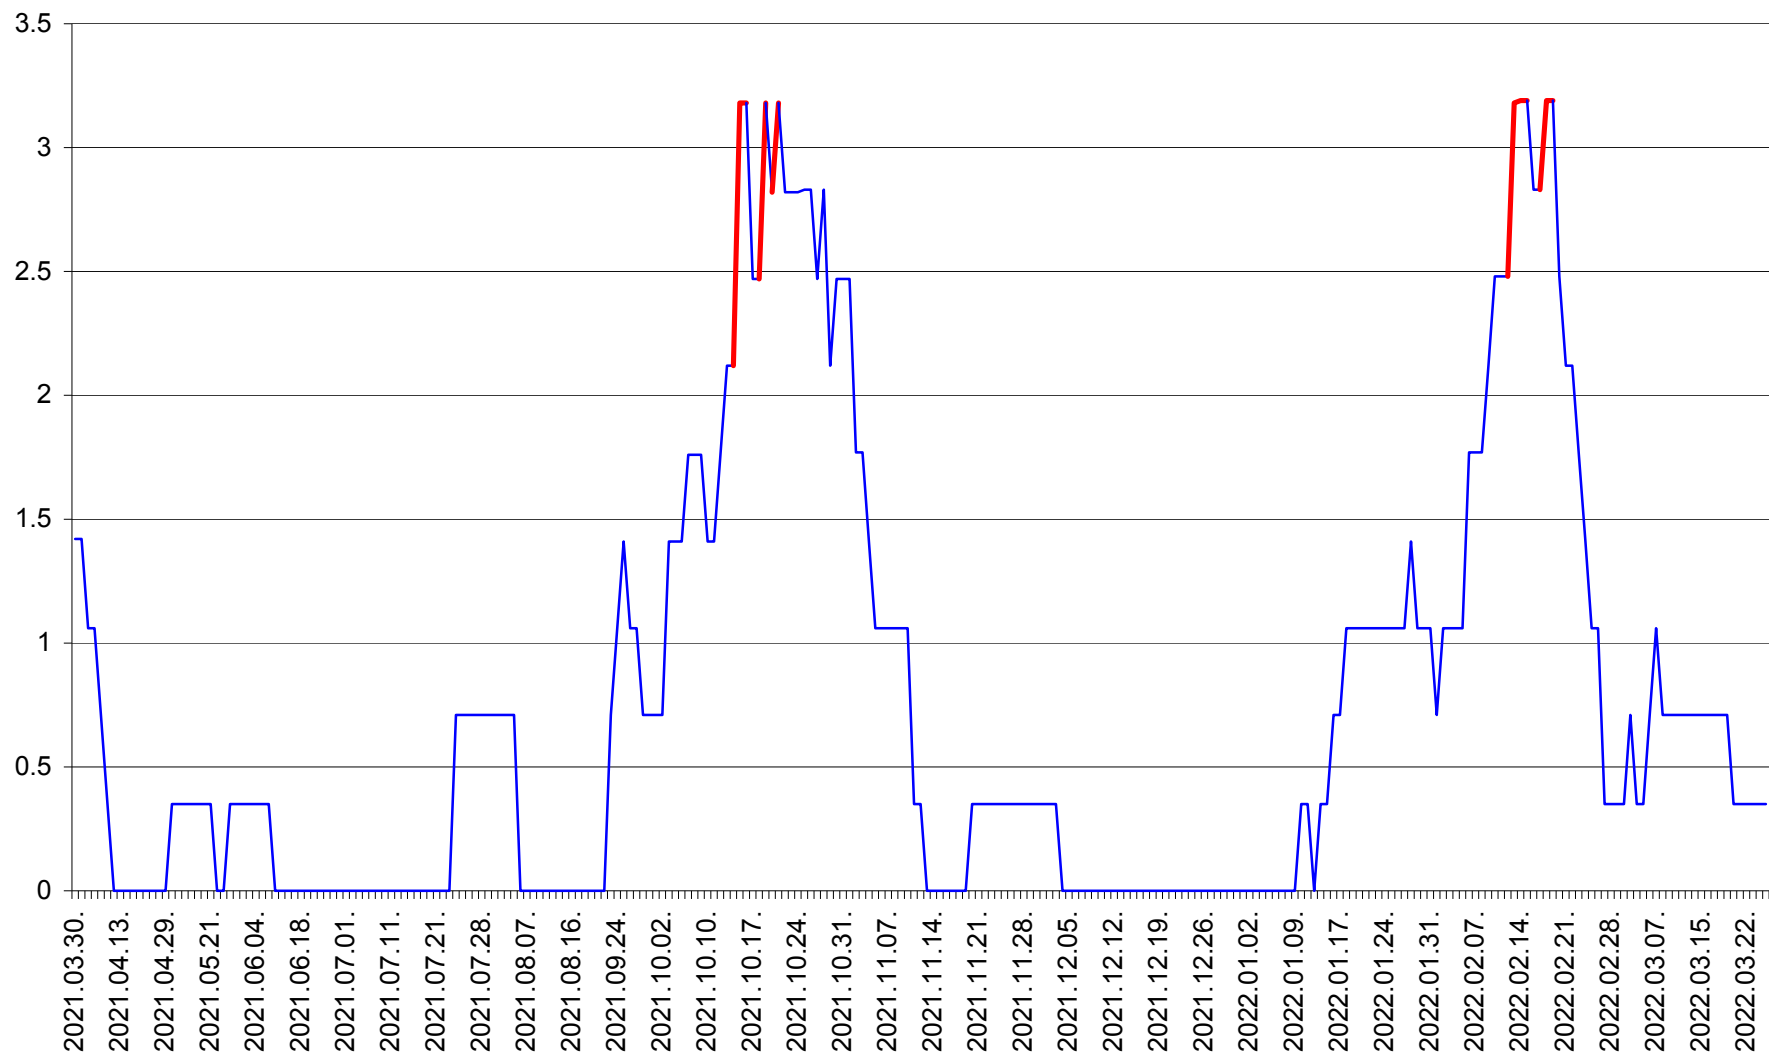

PORUMBENI - Evolutia incidentei cumulate pe 14 zile la ‰ de locuitori
2021.04.01. - 2022.03.26.