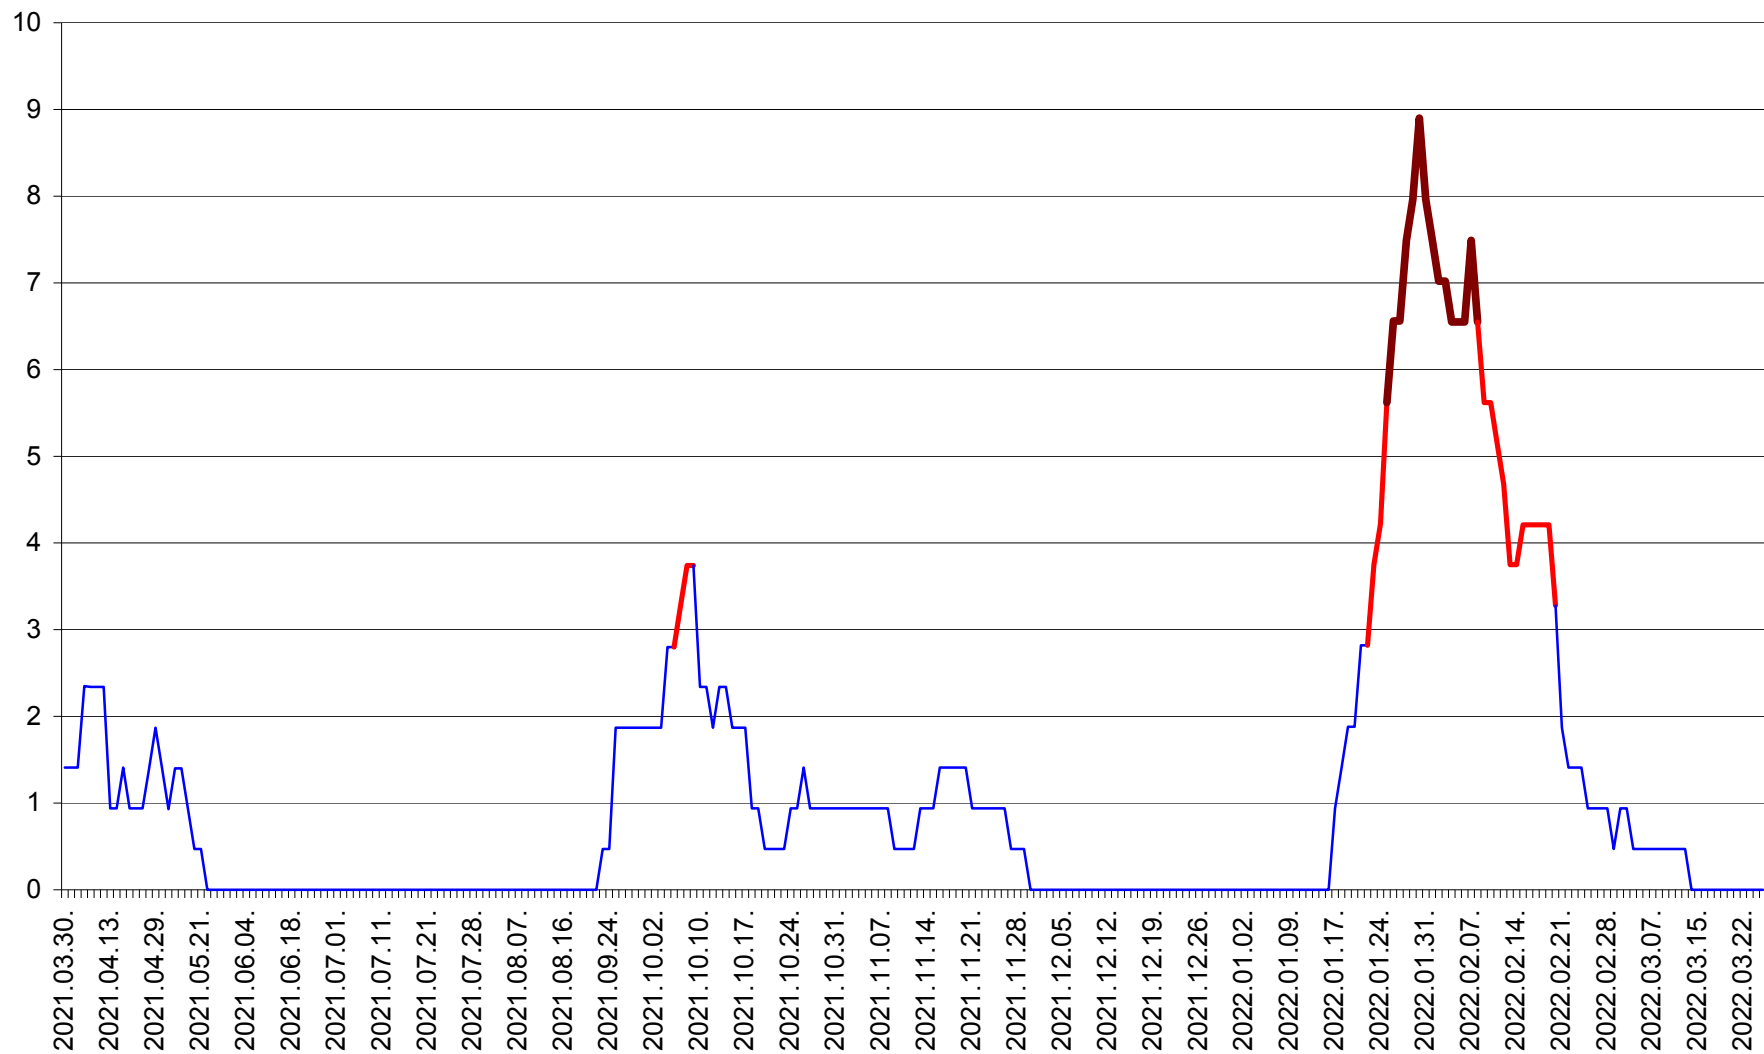

SECUIENI - Evolutia incidentei cumulate pe 14 zile la ‰ de locuitori
2021.04.01. - 2022.03.26.