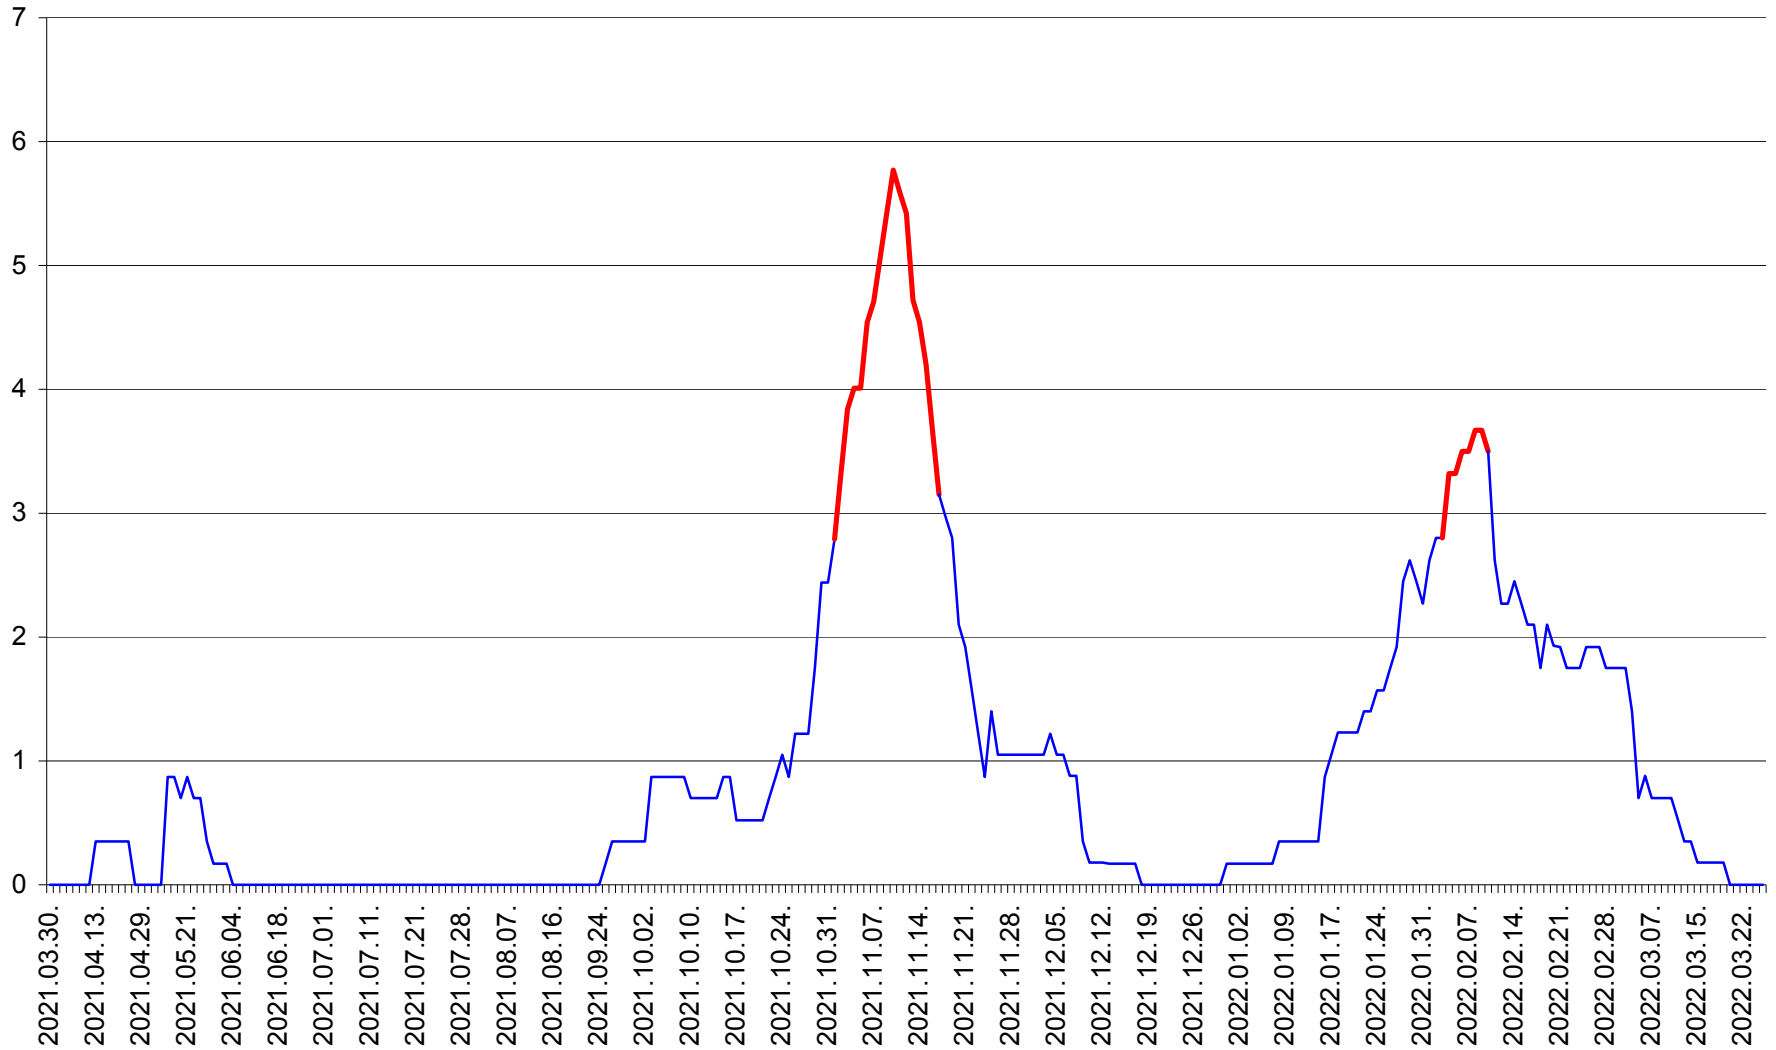

ORAȘ BĂLAN - Evolutia incidentei cumulate pe 14 zile la ‰ de locuitori
2021.04.01. - 2022.03.26.

BILBOR - Evolutia incidentei cumulate pe 14 zile la ‰ de locuitori
2021.04.01. - 2022.03.26.

ORAȘ BORSEC - Evolutia incidentei cumulate pe 14 zile la ‰ de locuitori
2021.04.01. - 2022.03.26.

CORBU - Evolutia incidentei cumulate pe 14 zile la ‰ de locuitori
2021.04.01. - 2022.03.26.

CORUND - Evolutia incidentei cumulate pe 14 zile la ‰ de locuitori
2021.04.01. - 2022.03.26.

COZMENI - Evolutia incidentei cumulate pe 14 zile la ‰ de locuitori
2021.04.01. - 2022.03.26.

ORAȘ CRISTURU SECUIESC - Evolutia incidentei cumulate pe 14 zile la ‰ de locuitori
2021.04.01. - 2022.03.26.

DĂNEȘTI - Evolutia incidentei cumulate pe 14 zile la ‰ de locuitori
2021.04.01. - 2022.03.26.

DÂRJIU - Evolutia incidentei cumulate pe 14 zile la ‰ de locuitori
2021.04.01. - 2022.03.26.

DEALU - Evolutia incidentei cumulate pe 14 zile la ‰ de locuitori
2021.04.01. - 2022.03.26.

DITRĂU - Evolutia incidentei cumulate pe 14 zile la ‰ de locuitori
2021.04.01. - 2022.03.26.