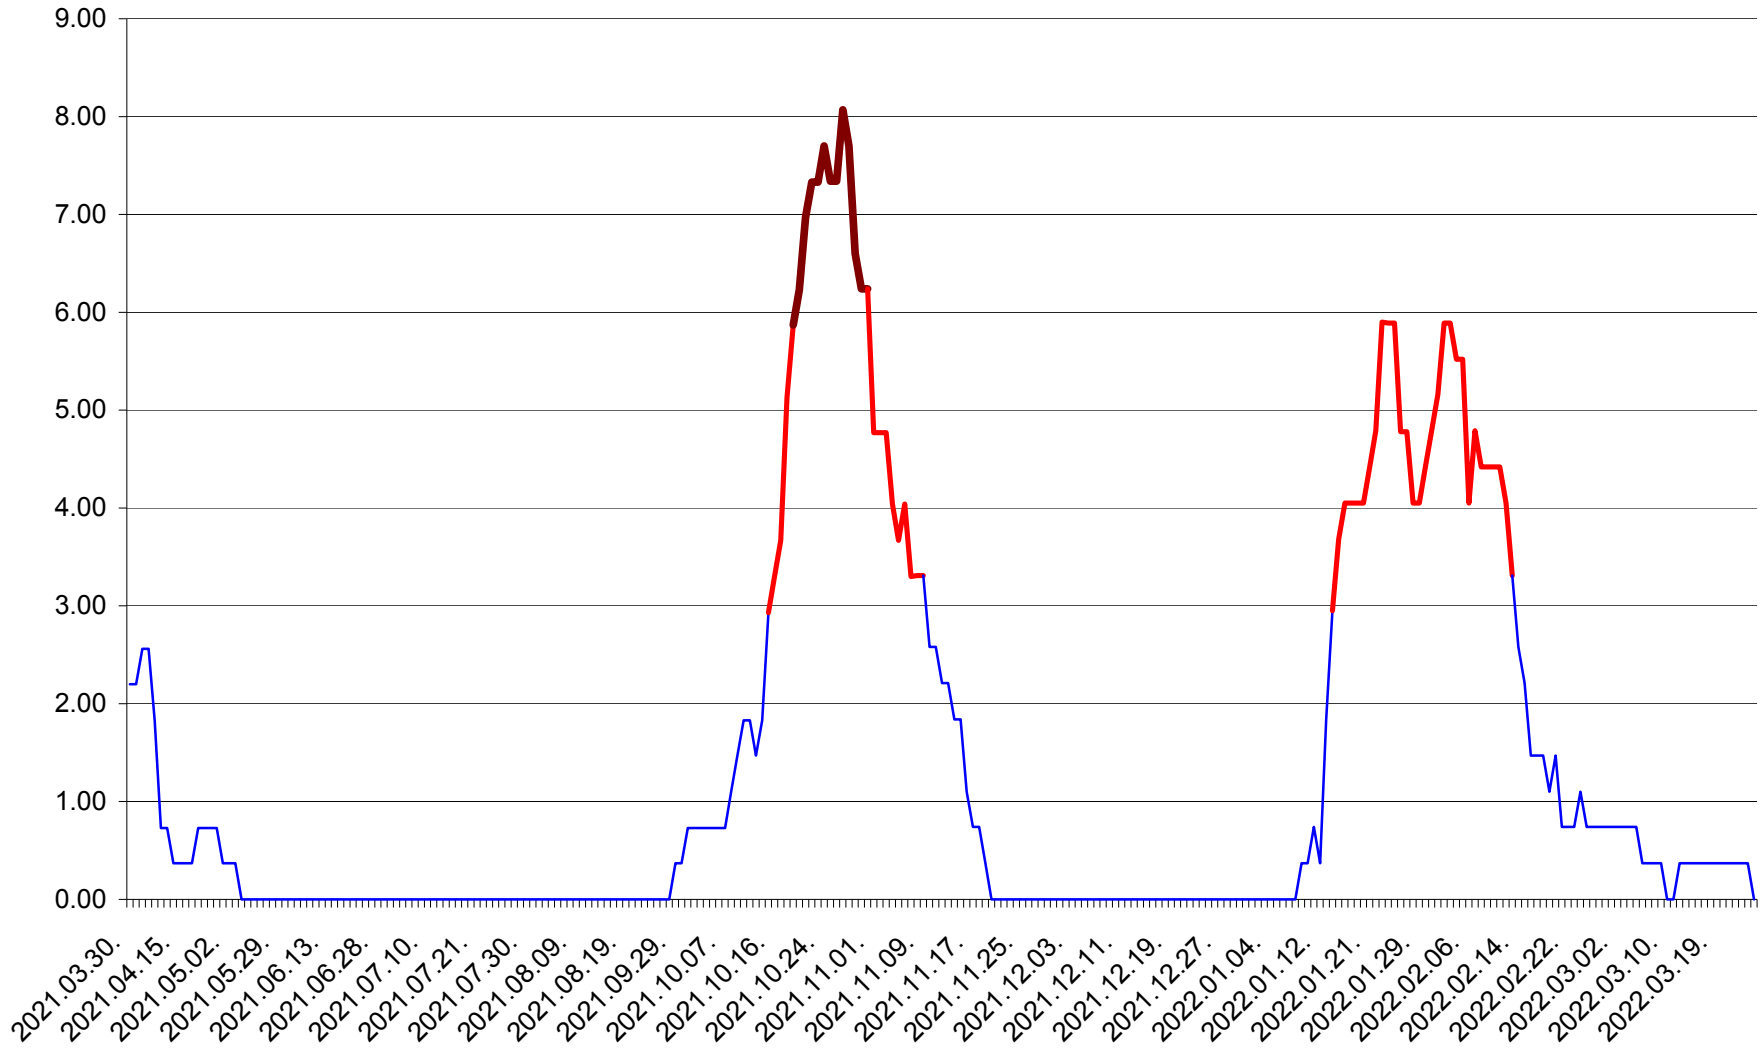

ATID - Evolutia incidentei cumulate pe 14 zile la ‰ de locuitori
2021.04.01. - 2022.03.26.

AVRĂMEȘTI - Evolutia incidentei cumulate pe 14 zile la ‰ de locuitori
2021.04.01. - 2022.03.26.

ORAȘ BĂILE TUȘNAD - Evoluția incidenței cumulate pe 14 zile la ‰ de locuitori
2021.04.01. - 2022.03.26.

ORAȘ BĂLAN - Evolutia incidentei cumulate pe 14 zile la ‰ de locuitori
2021.04.01. - 2022.03.26.

BILBOR - Evolutia incidentei cumulate pe 14 zile la ‰ de locuitori
2021.04.01. - 2022.03.26.

ORAȘ BORSEC - Evolutia incidentei cumulate pe 14 zile la ‰ de locuitori
2021.04.01. - 2022.03.26.

BRĂDEȘTI - Evolutia incidentei cumulate pe 14 zile la ‰ de locuitori
2021.04.01. - 2022.03.26.

CĂPÂLNIȚA - Evoluția incidenței cumulate pe 14 zile la ‰ de locuitori
2021.04.01. - 2022.03.26.

CÂRȚA - Evolutia incidentei cumulate pe 14 zile la ‰ de locuitori
2021.04.01. - 2022.03.26.

CICEU - Evolutia incidentei cumulate pe 14 zile la ‰ de locuitori
2021.04.01. - 2022.03.26.

CIUCSÂNGEORGIU - Evolutia incidentei cumulate pe 14 zile la ‰ de locuitori
2021.04.01. - 2022.03.26.

CIUMANI - Evolutia incidentei cumulate pe 14 zile la ‰ de locuitori
2021.04.01. - 2022.03.26.