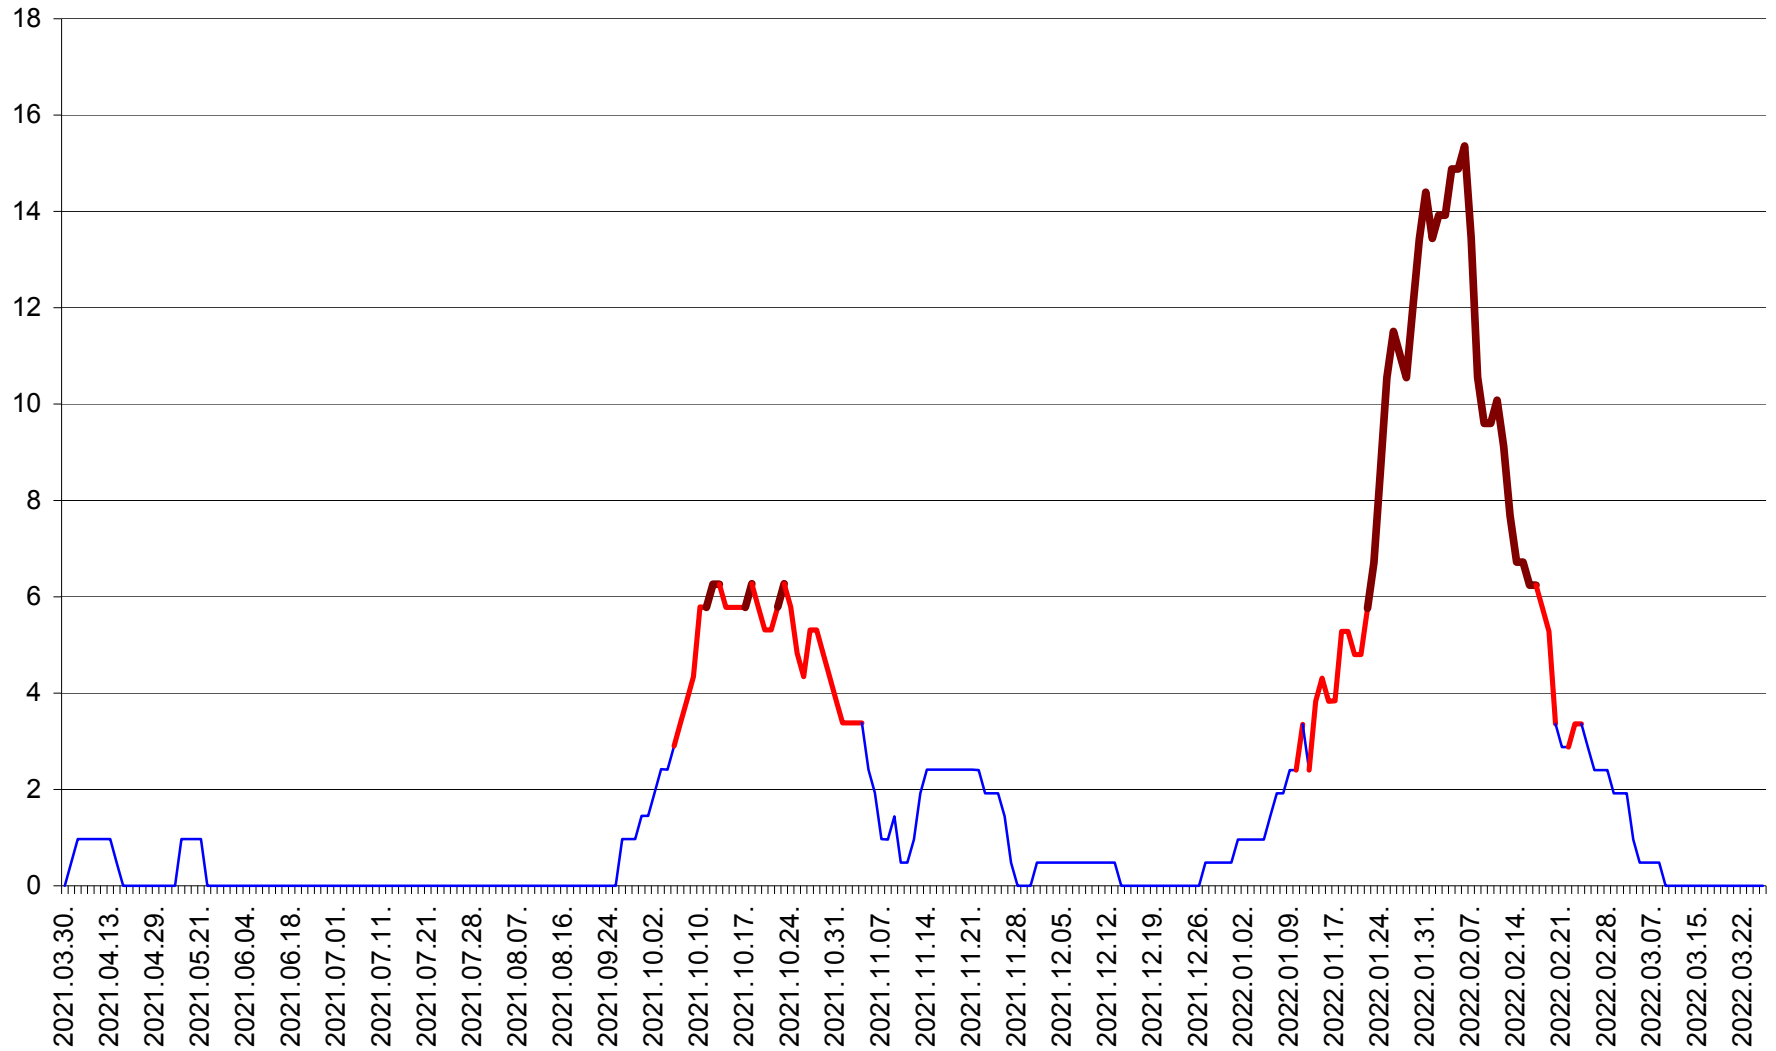

PLĂIEȘII DE JOS - Evolutia incidentei cumulate pe 14 zile la ‰ de locuitori
2021.04.01. - 2022.03.26.