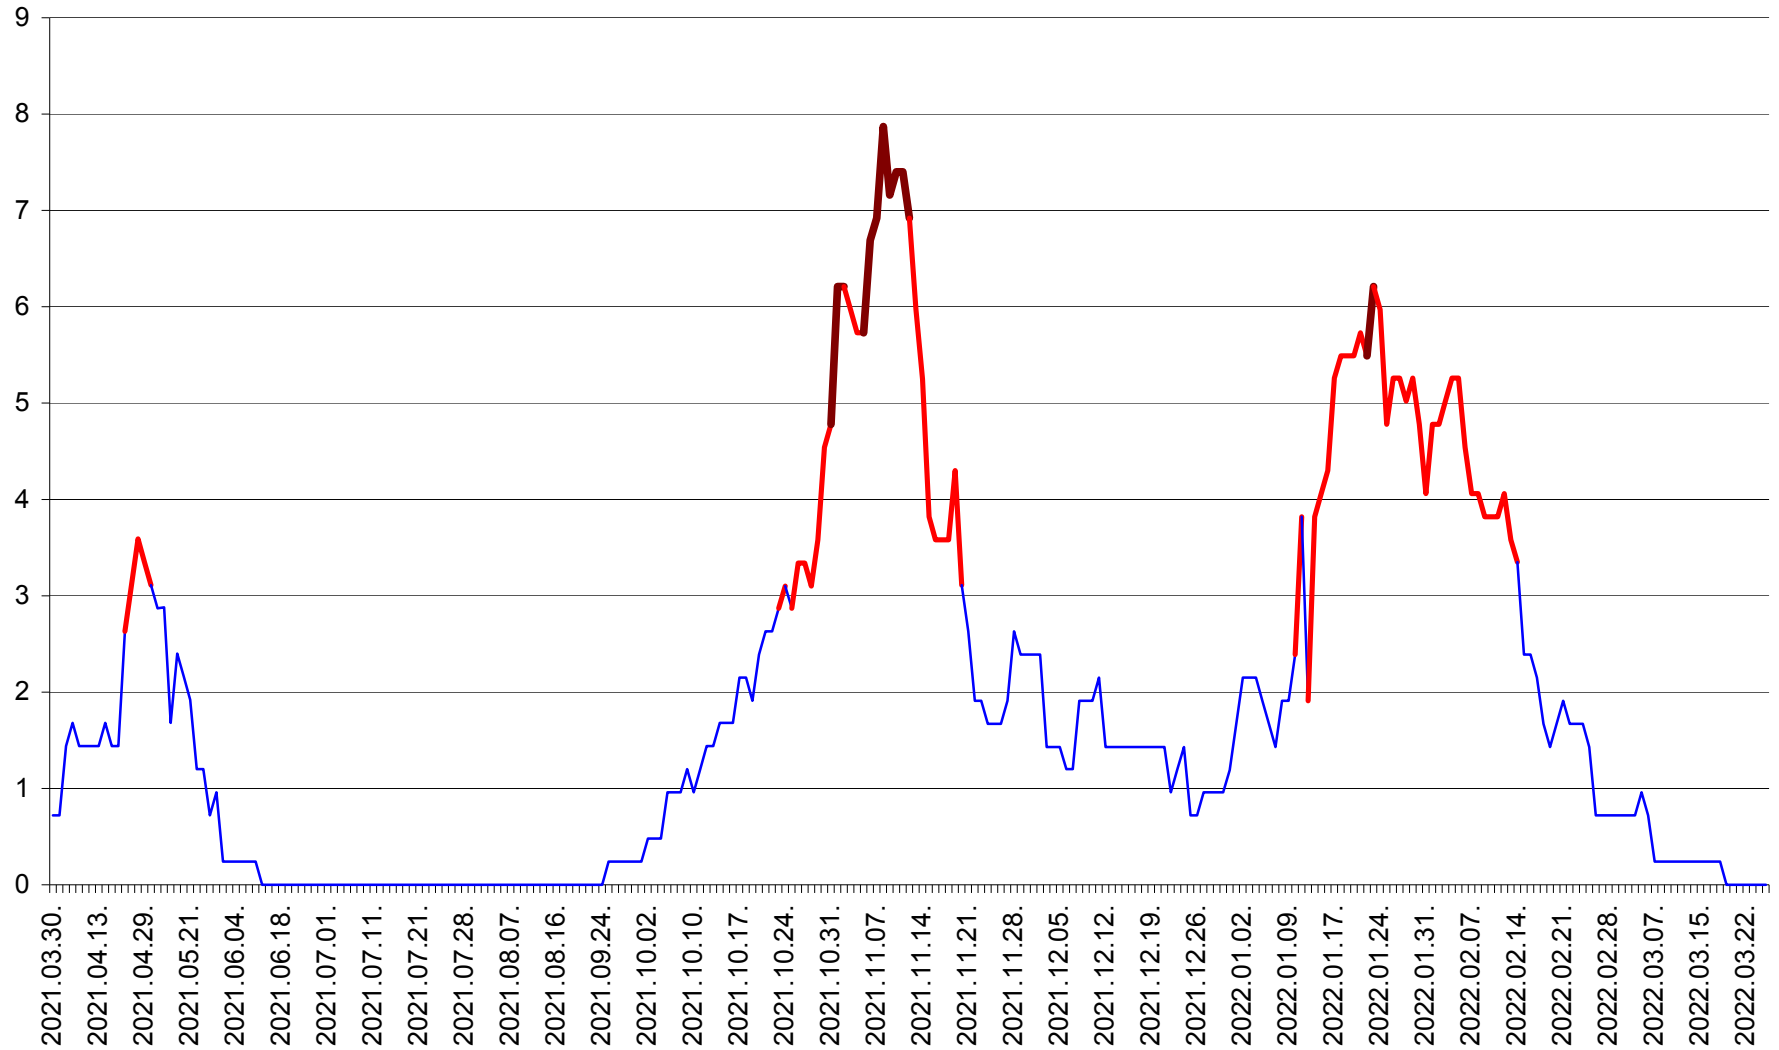

CORBU - Evolutia incidentei cumulate pe 14 zile la ‰ de locuitori
2021.04.01. - 2022.03.26.

CORUND - Evolutia incidentei cumulate pe 14 zile la ‰ de locuitori
2021.04.01. - 2022.03.26.

COZMENI - Evolutia incidentei cumulate pe 14 zile la ‰ de locuitori
2021.04.01. - 2022.03.26.

ORAȘ CRISTURU SECUIESC - Evolutia incidentei cumulate pe 14 zile la ‰ de locuitori
2021.04.01. - 2022.03.26.

DĂNEȘTI - Evolutia incidentei cumulate pe 14 zile la ‰ de locuitori
2021.04.01. - 2022.03.26.

DÂRJIU - Evolutia incidentei cumulate pe 14 zile la ‰ de locuitori
2021.04.01. - 2022.03.26.

DEALU - Evolutia incidentei cumulate pe 14 zile la ‰ de locuitori
2021.04.01. - 2022.03.26.

DITRĂU - Evolutia incidentei cumulate pe 14 zile la ‰ de locuitori
2021.04.01. - 2022.03.26.

FELICENI - Evolutia incidentei cumulate pe 14 zile la ‰ de locuitori
2021.04.01. - 2022.03.26.

FRUMOASA - Evolutia incidentei cumulate pe 14 zile la ‰ de locuitori
2021.04.01. - 2022.03.26.

GĂLĂUȚAȘ - Evolutia incidentei cumulate pe 14 zile la ‰ de locuitori
2021.04.01. - 2022.03.26.