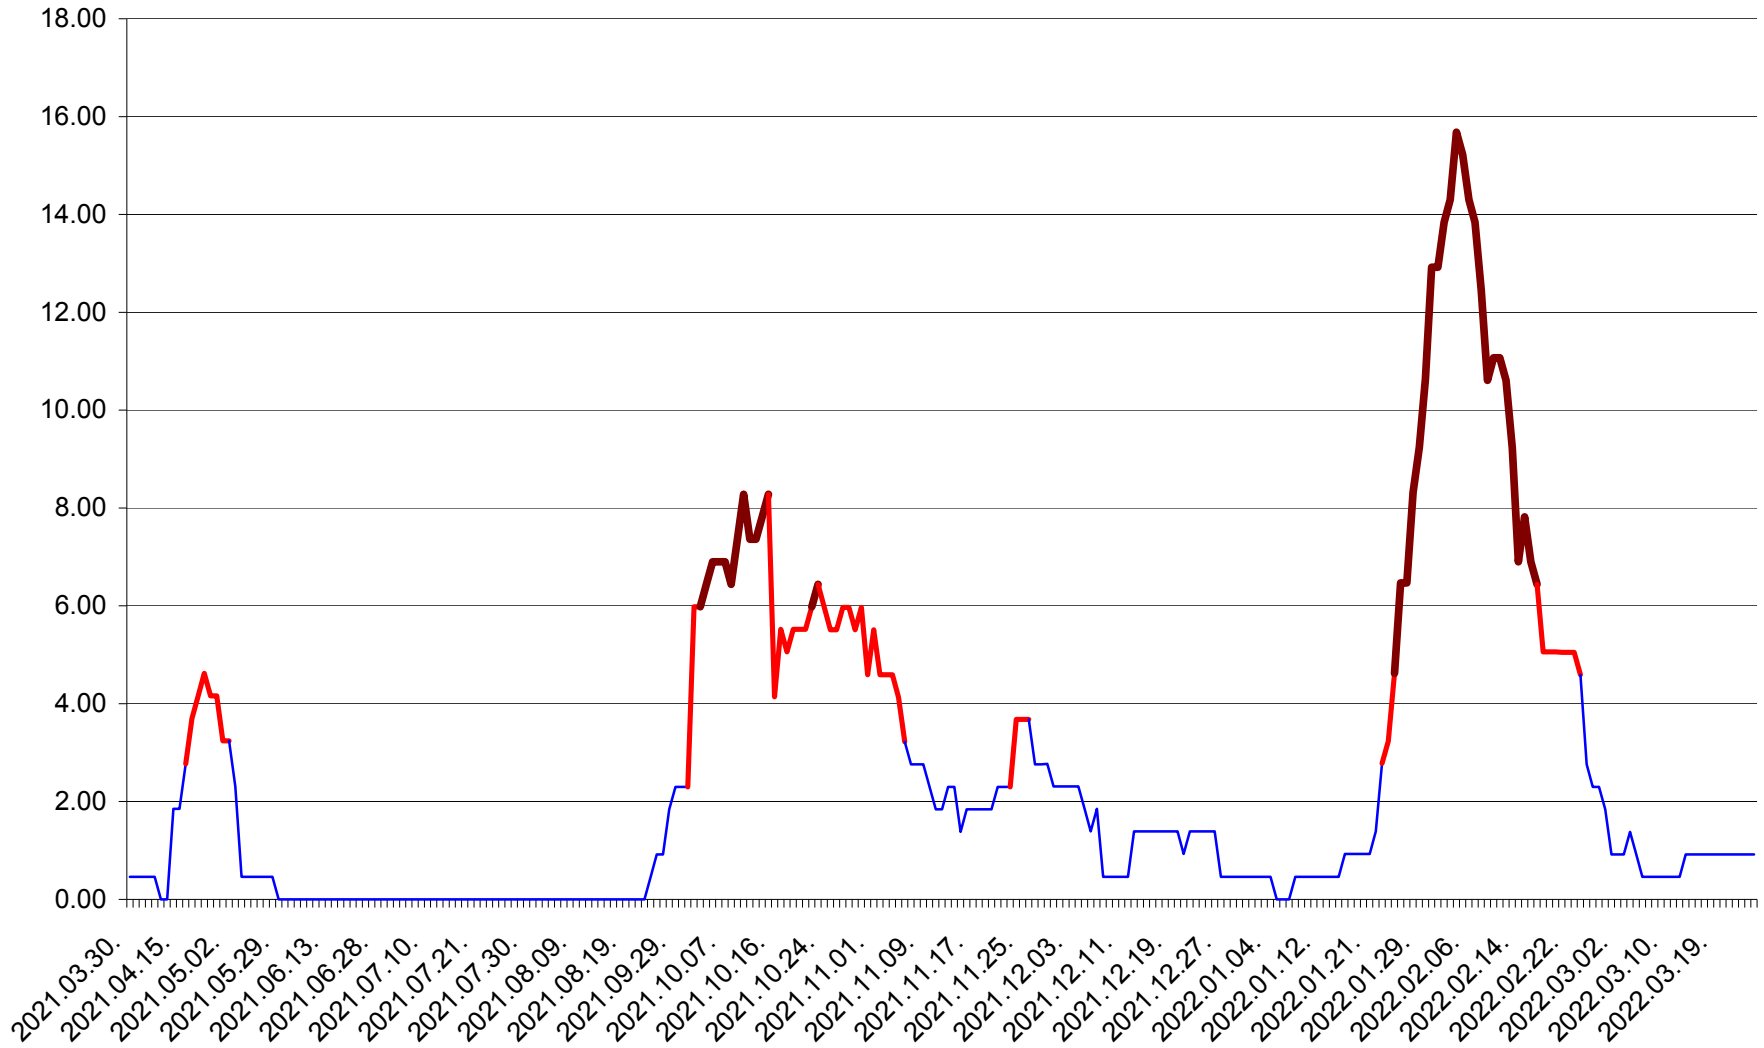

ATID - Evolutia incidentei cumulate pe 14 zile la ‰ de locuitori
2021.04.01. - 2022.03.26.

AVRĂMEȘTI - Evolutia incidentei cumulate pe 14 zile la ‰ de locuitori
2021.04.01. - 2022.03.26.

ORAȘ BĂILE TUȘNAD - Evoluția incidenței cumulate pe 14 zile la ‰ de locuitori
2021.04.01. - 2022.03.26.

ORAȘ BĂLAN - Evolutia incidentei cumulate pe 14 zile la ‰ de locuitori
2021.04.01. - 2022.03.26.

BILBOR - Evolutia incidentei cumulate pe 14 zile la ‰ de locuitori
2021.04.01. - 2022.03.26.

ORAȘ BORSEC - Evolutia incidentei cumulate pe 14 zile la ‰ de locuitori
2021.04.01. - 2022.03.26.

BRĂDEȘTI - Evolutia incidentei cumulate pe 14 zile la ‰ de locuitori
2021.04.01. - 2022.03.26.

CĂPÂLNIȚA - Evoluția incidenței cumulate pe 14 zile la ‰ de locuitori
2021.04.01. - 2022.03.26.

CÂRȚA - Evolutia incidentei cumulate pe 14 zile la ‰ de locuitori
2021.04.01. - 2022.03.26.

CICEU - Evolutia incidentei cumulate pe 14 zile la ‰ de locuitori
2021.04.01. - 2022.03.26.

CIUCSÂNGEORGIU - Evolutia incidentei cumulate pe 14 zile la ‰ de locuitori
2021.04.01. - 2022.03.26.

CIUMANI - Evolutia incidentei cumulate pe 14 zile la ‰ de locuitori
2021.04.01. - 2022.03.26.