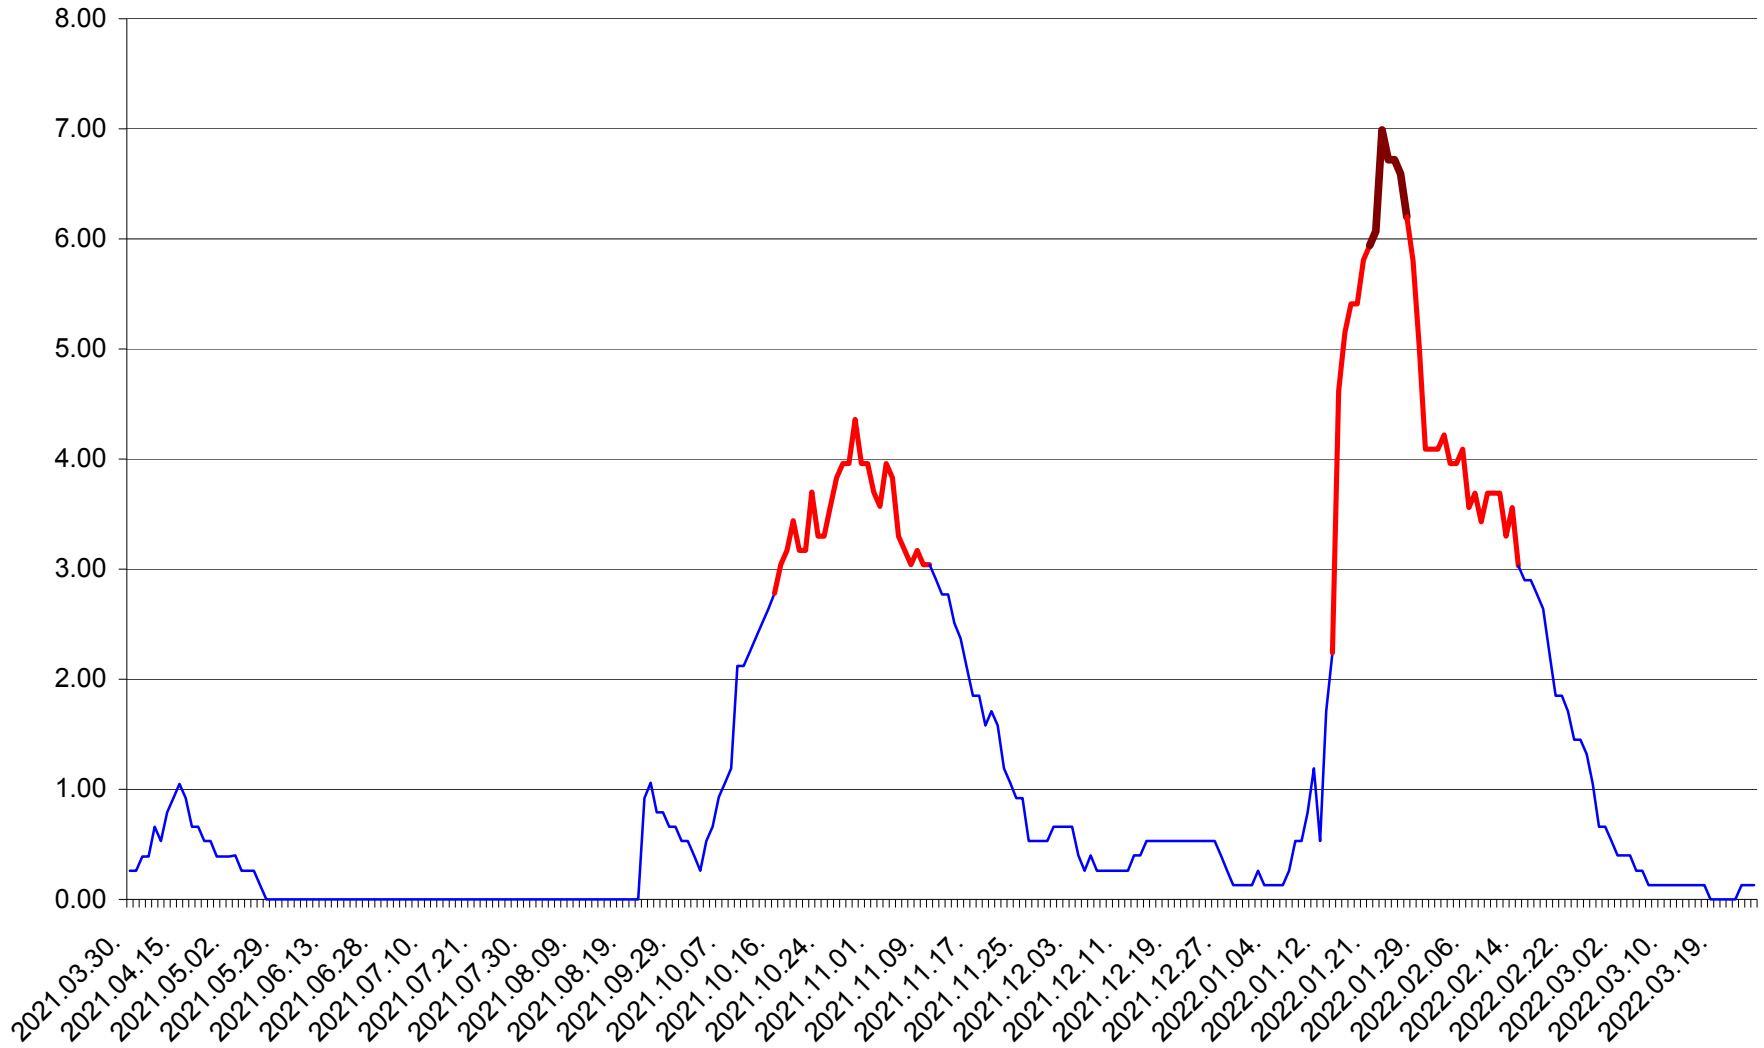

TUȘNAD - Evolutia incidentei cumulate pe 14 zile la ‰ de locuitori
2021.04.01. - 2022.03.26.

ULIEȘ - Evoluția incidentei cumulate pe 14 zile la ‰ de locuitori
2021.04.01. - 2022.03.26.

VĂRȘAG - Evolutia incidentei cumulate pe 14 zile la ‰ de locuitori
2021.04.01. - 2022.03.26.

ORAȘ VLĂHIȚA - Evolutia incidentei cumulate pe 14 zile la ‰ de locuitori
2021.04.01. - 2022.03.26.

VOȘLĂBENI - Evolutia incidentei cumulate pe 14 zile la ‰ de locuitori
2021.04.01. - 2022.03.26.

ZETEA - Evolutia incidentei cumulate pe 14 zile la ‰ de locuitori
2021.04.01. - 2022.03.26.