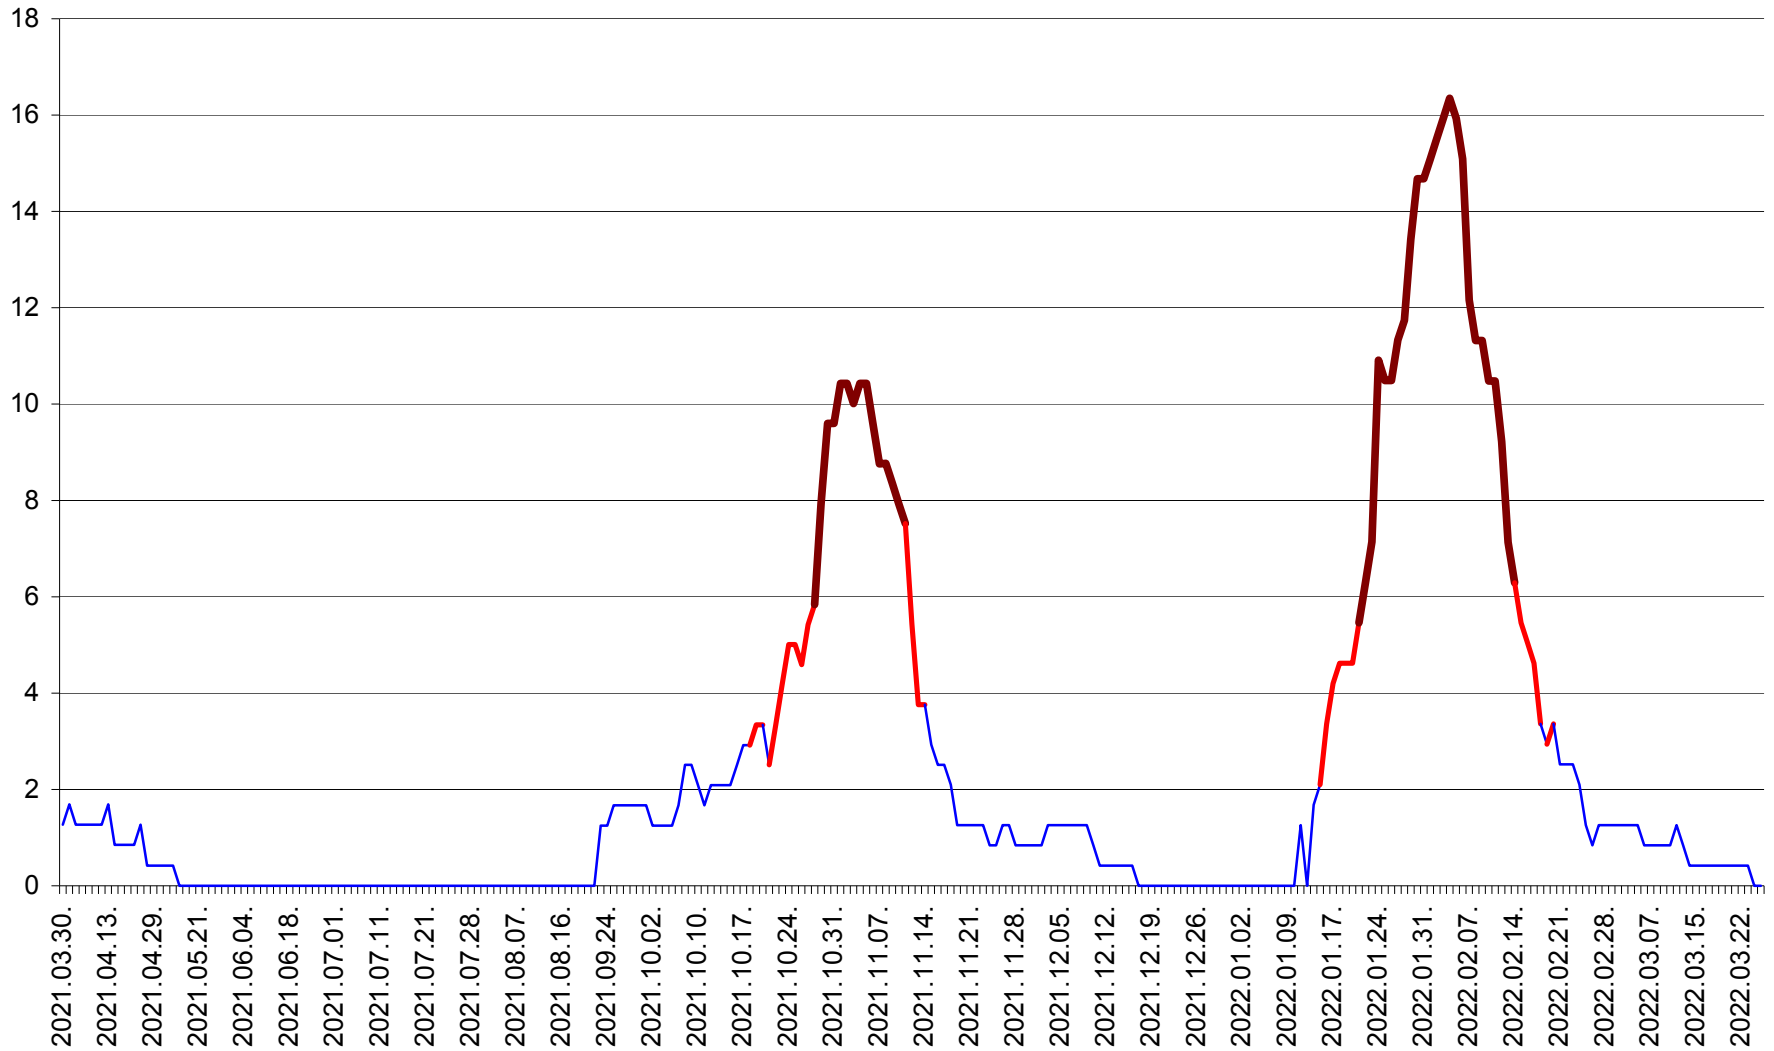

FELICENI - Evolutia incidentei cumulate pe 14 zile la ‰ de locuitori
2021.04.01. - 2022.03.26.

FRUMOASA - Evolutia incidentei cumulate pe 14 zile la ‰ de locuitori
2021.04.01. - 2022.03.26.

GĂLĂUȚAȘ - Evolutia incidentei cumulate pe 14 zile la ‰ de locuitori
2021.04.01. - 2022.03.26.

MUNICIPIUL GHEORGHENI - Evolutia incidentei cumulate pe 14 zile la % de locuitori
2021.04.01. - 2022.03.26.

JOSENI - Evolutia incidentei cumulate pe 14 zile la ‰ de locuitori
2021.04.01. - 2022.03.26.

LĂZAREA - Evolutia incidentei cumulate pe 14 zile la % de locuitori
2021.04.01. - 2022.03.26.

LELICENI - Evolutia incidentei cumulate pe 14 zile la % de locuitori
2021.04.01. - 2022.03.26.

LUETA - Evolutia incidentei cumulate pe 14 zile la ‰ de locuitori
2021.04.01. - 2022.03.26.

LUNCA DE JOS - Evolutia incidentei cumulate pe 14 zile la ‰ de locuitori
2021.04.01. - 2022.03.26.