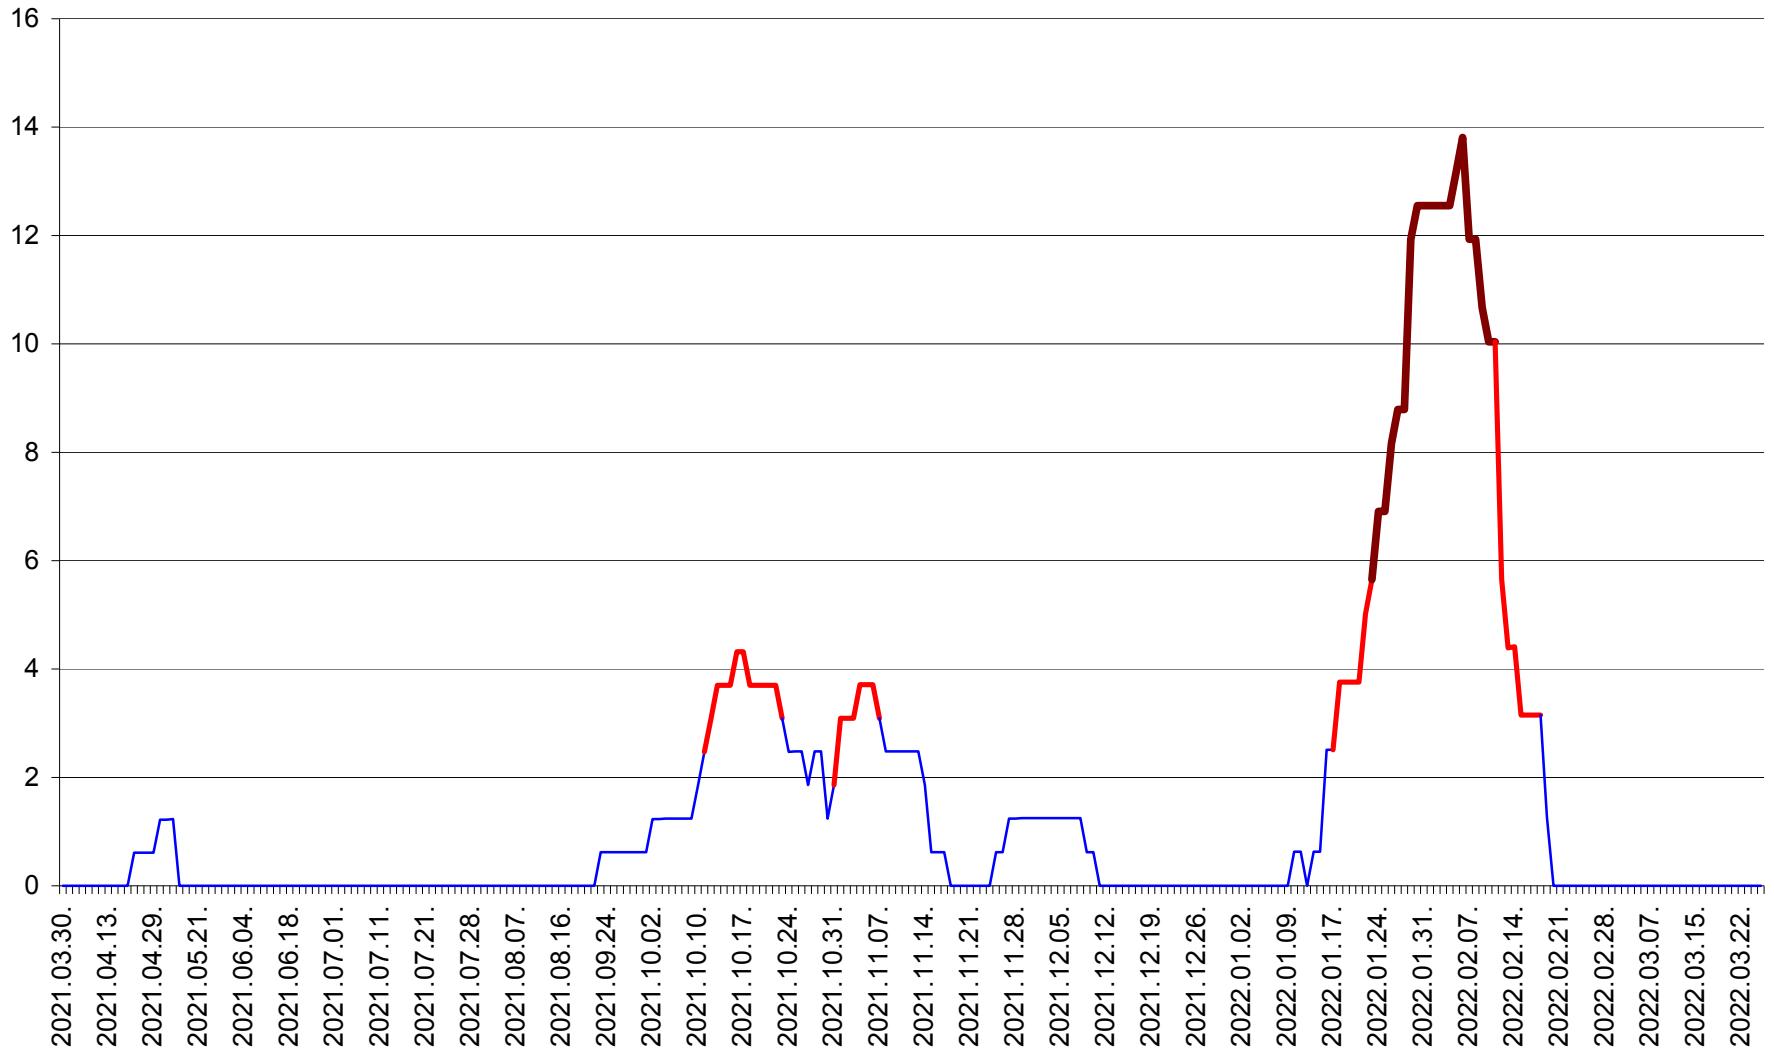

PLĂIEȘII DE JOS - Evolutia incidentei cumulate pe 14 zile la ‰ de locuitori
2021.04.01. - 2022.03.26.

PORUMBENI - Evolutia incidentei cumulate pe 14 zile la ‰ de locuitori
2021.04.01. - 2022.03.26.

PRAID - Evolutia incidentei cumulate pe 14 zile la ‰ de locuitori
2021.04.01. - 2022.03.26.

RACU - Evolutia incidentei cumulate pe 14 zile la ‰ de locuitori
2021.04.01. - 2022.03.26.

REMETEA - Evolutia incidentei cumulate pe 14 zile la % de locuitori
2021.04.01. - 2022.03.26.

SĂCEL - Evolutia incidentei cumulate pe 14 zile la ‰ de locuitori
2021.04.01. - 2022.03.26.