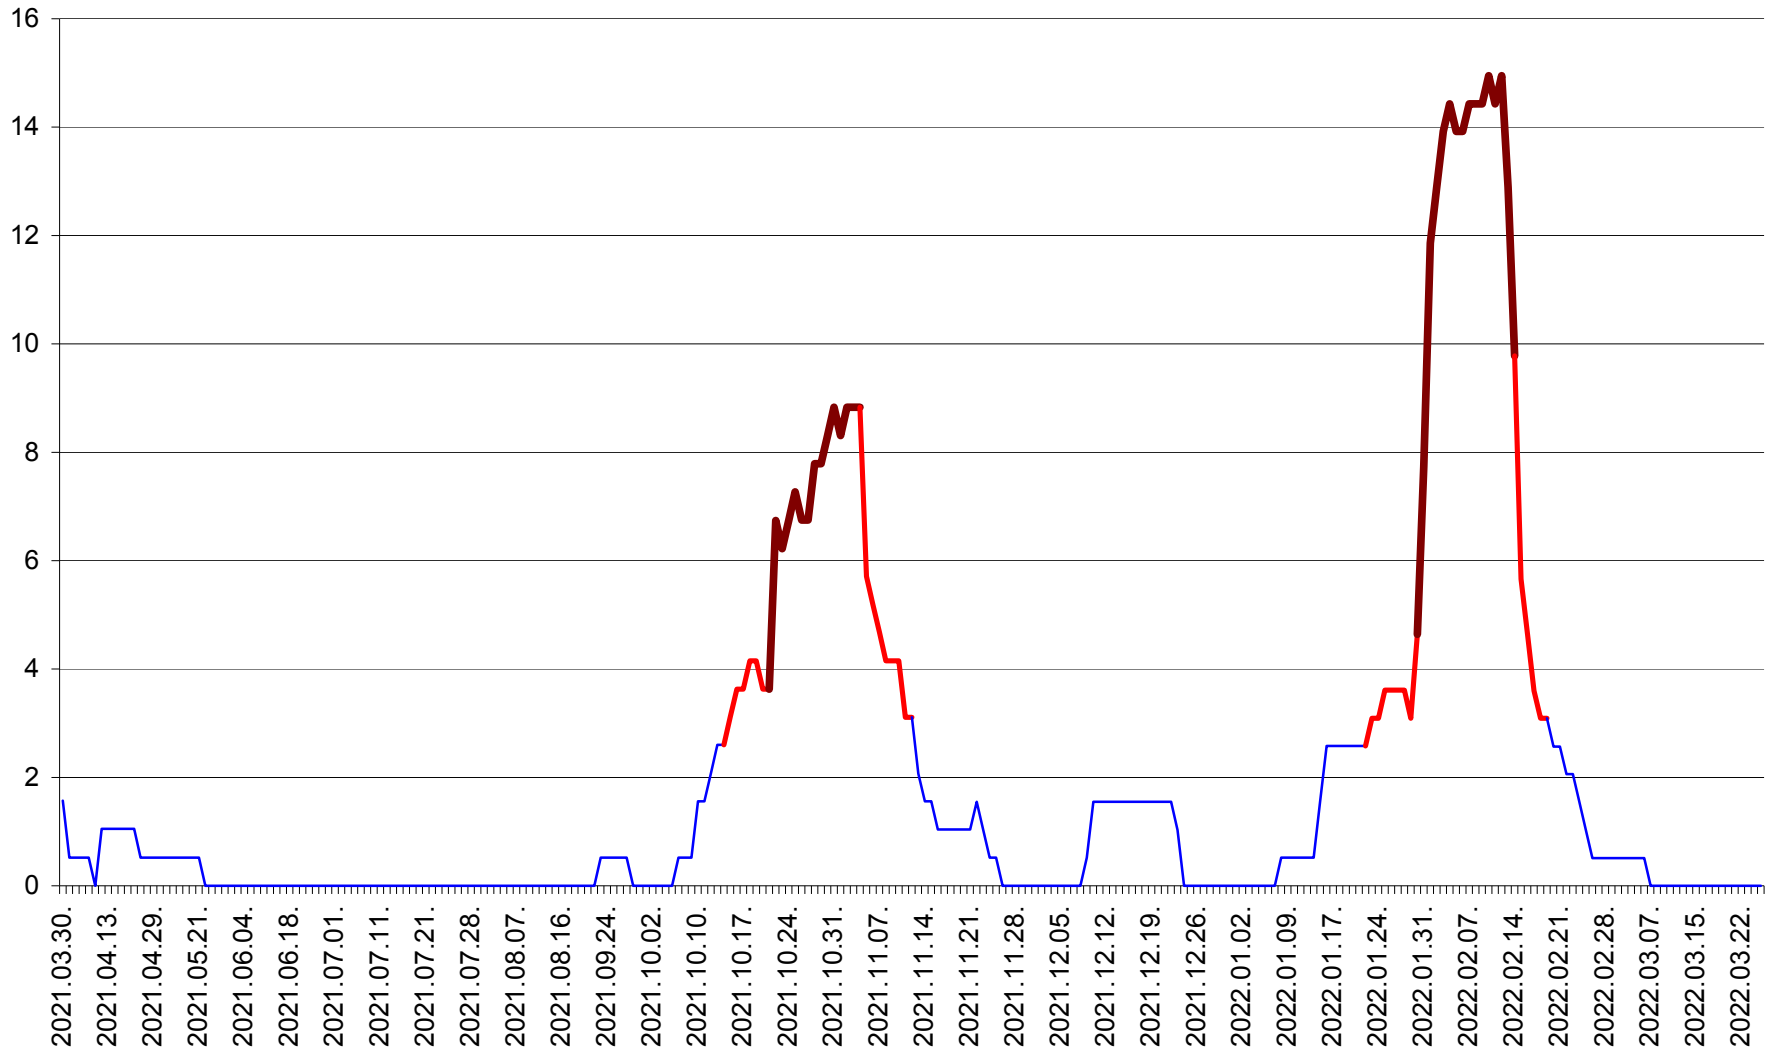

MIHĂILENI - Evolutia incidentei cumulate pe 14 zile la ‰ de locuitori
2021.04.01. - 2022.03.26.

MUGENI - Evolutia incidentei cumulate pe 14 zile la ‰ de locuitori
2021.04.01. - 2022.03.26.

OCLAND - Evolutia incidentei cumulate pe 14 zile la ‰ de locuitori
2021.04.01. - 2022.03.26.

MUNICIPIUL ODORHEIU SECUIESC - Evolutia incidentei cumulate pe 14 zile la % de locuitori
2021.04.01. - 2022.03.26.

PĂULENI-CIUC - Evolutia incidentei cumulate pe 14 zile la % de locuitori
2021.04.01. - 2022.03.26.

PLĂIEȘII DE JOS - Evolutia incidentei cumulate pe 14 zile la ‰ de locuitori
2021.04.01. - 2022.03.26.

PORUMBENI - Evolutia incidentei cumulate pe 14 zile la ‰ de locuitori
2021.04.01. - 2022.03.26.

PRAID - Evolutia incidentei cumulate pe 14 zile la ‰ de locuitori
2021.04.01. - 2022.03.26.