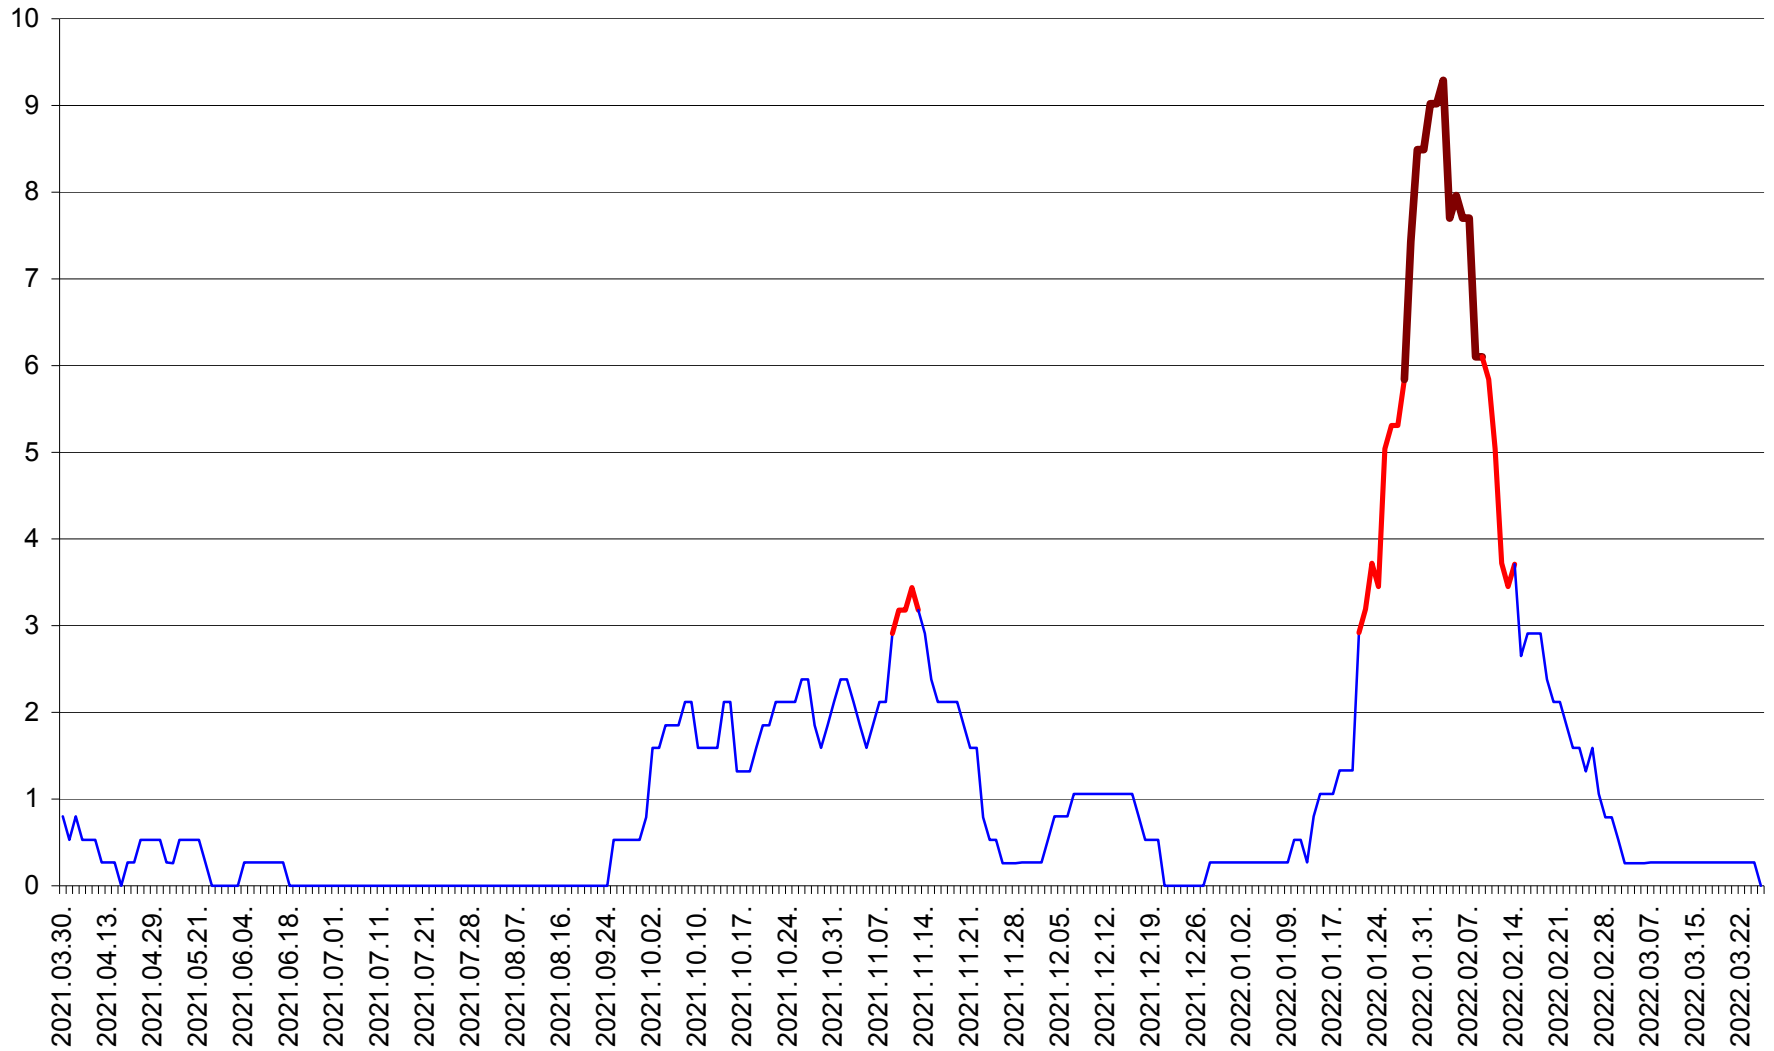

ORAȘ CRISTURU SECUIESC - Evolutia incidentei cumulate pe 14 zile la ‰ de locuitori
2021.04.01. - 2022.03.26.

DĂNEȘTI - Evolutia incidentei cumulate pe 14 zile la ‰ de locuitori
2021.04.01. - 2022.03.26.

DÂRJIU - Evolutia incidentei cumulate pe 14 zile la ‰ de locuitori
2021.04.01. - 2022.03.26.

DEALU - Evolutia incidentei cumulate pe 14 zile la ‰ de locuitori
2021.04.01. - 2022.03.26.

DITRĂU - Evolutia incidentei cumulate pe 14 zile la ‰ de locuitori
2021.04.01. - 2022.03.26.

FELICENI - Evolutia incidentei cumulate pe 14 zile la ‰ de locuitori
2021.04.01. - 2022.03.26.

FRUMOASA - Evolutia incidentei cumulate pe 14 zile la ‰ de locuitori
2021.04.01. - 2022.03.26.

GĂLĂUȚAȘ - Evolutia incidentei cumulate pe 14 zile la ‰ de locuitori
2021.04.01. - 2022.03.26.