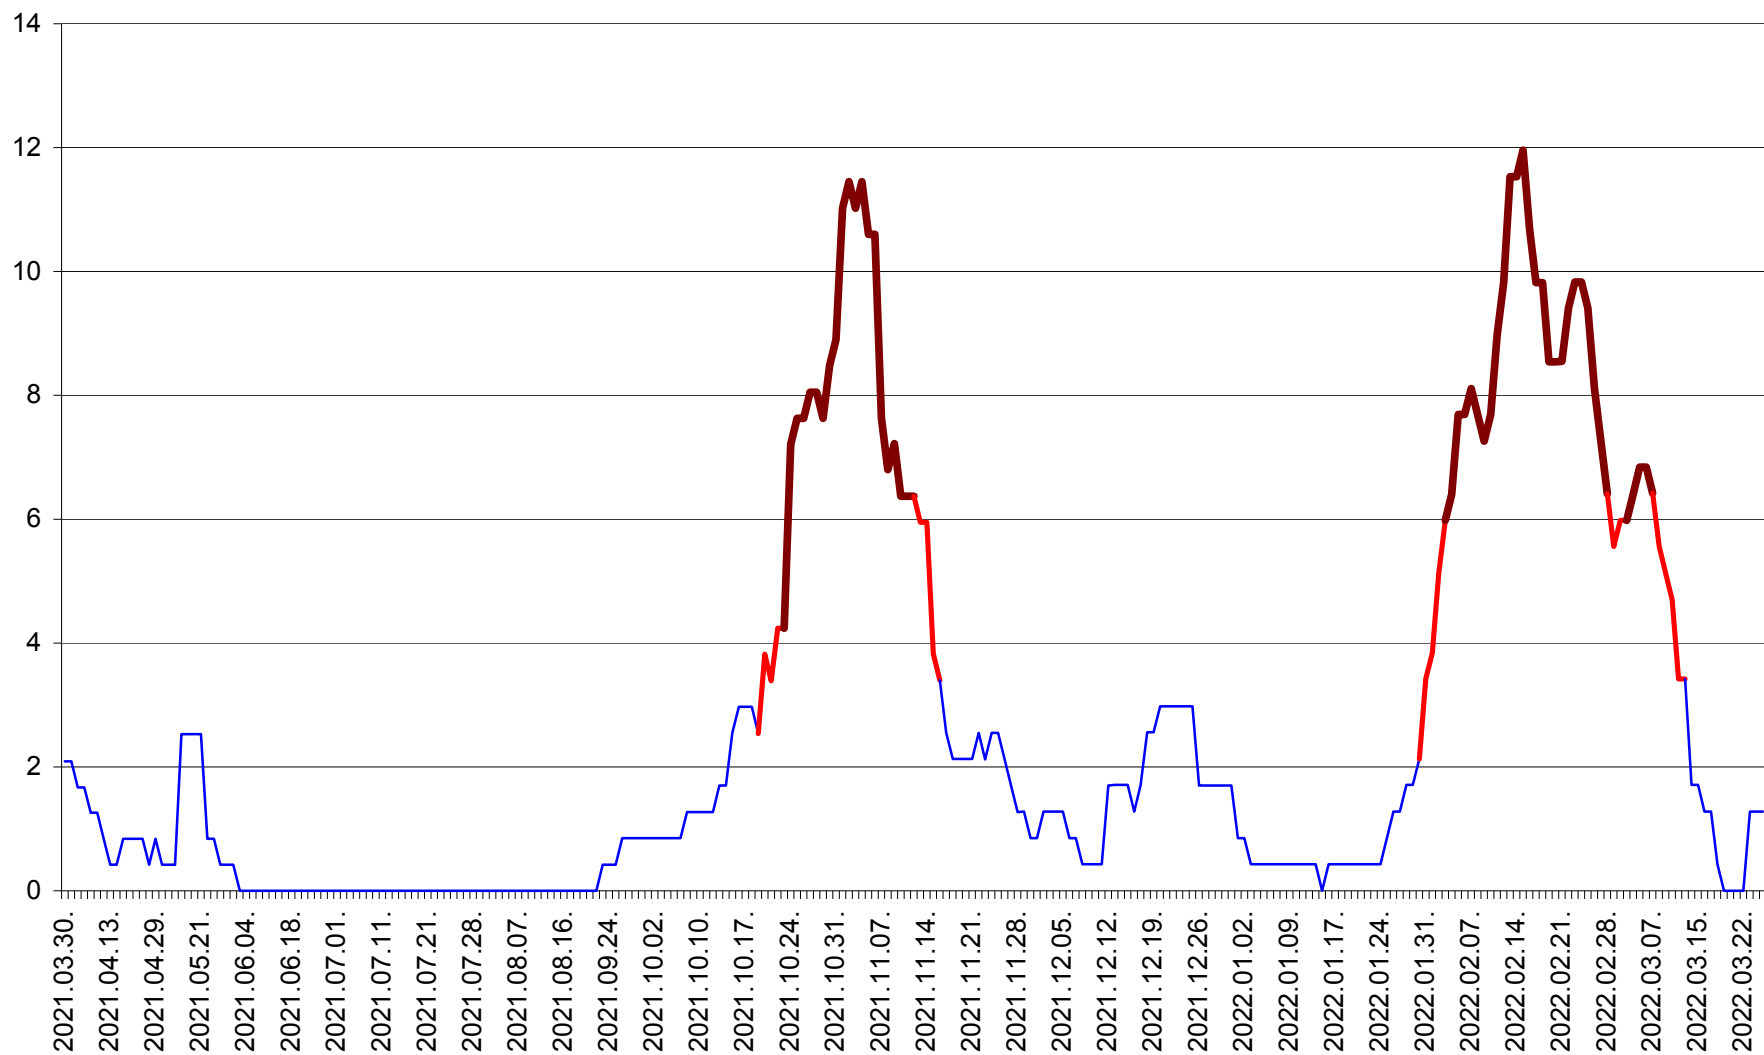

CORBU - Evolutia incidentei cumulate pe 14 zile la ‰ de locuitori
2021.04.01. - 2022.03.26.

CORUND - Evolutia incidentei cumulate pe 14 zile la ‰ de locuitori
2021.04.01. - 2022.03.26.

COZMENI - Evolutia incidentei cumulate pe 14 zile la ‰ de locuitori
2021.04.01. - 2022.03.26.

ORAȘ CRISTURU SECUIESC - Evolutia incidentei cumulate pe 14 zile la ‰ de locuitori
2021.04.01. - 2022.03.26.

DĂNEȘTI - Evolutia incidentei cumulate pe 14 zile la ‰ de locuitori
2021.04.01. - 2022.03.26.

DÂRJIU - Evolutia incidentei cumulate pe 14 zile la ‰ de locuitori
2021.04.01. - 2022.03.26.

DEALU - Evolutia incidentei cumulate pe 14 zile la ‰ de locuitori
2021.04.01. - 2022.03.26.

DITRĂU - Evolutia incidentei cumulate pe 14 zile la ‰ de locuitori
2021.04.01. - 2022.03.26.

FELICENI - Evolutia incidentei cumulate pe 14 zile la ‰ de locuitori
2021.04.01. - 2022.03.26.

FRUMOASA - Evolutia incidentei cumulate pe 14 zile la ‰ de locuitori
2021.04.01. - 2022.03.26.

GĂLĂUȚAȘ - Evolutia incidentei cumulate pe 14 zile la ‰ de locuitori
2021.04.01. - 2022.03.26.