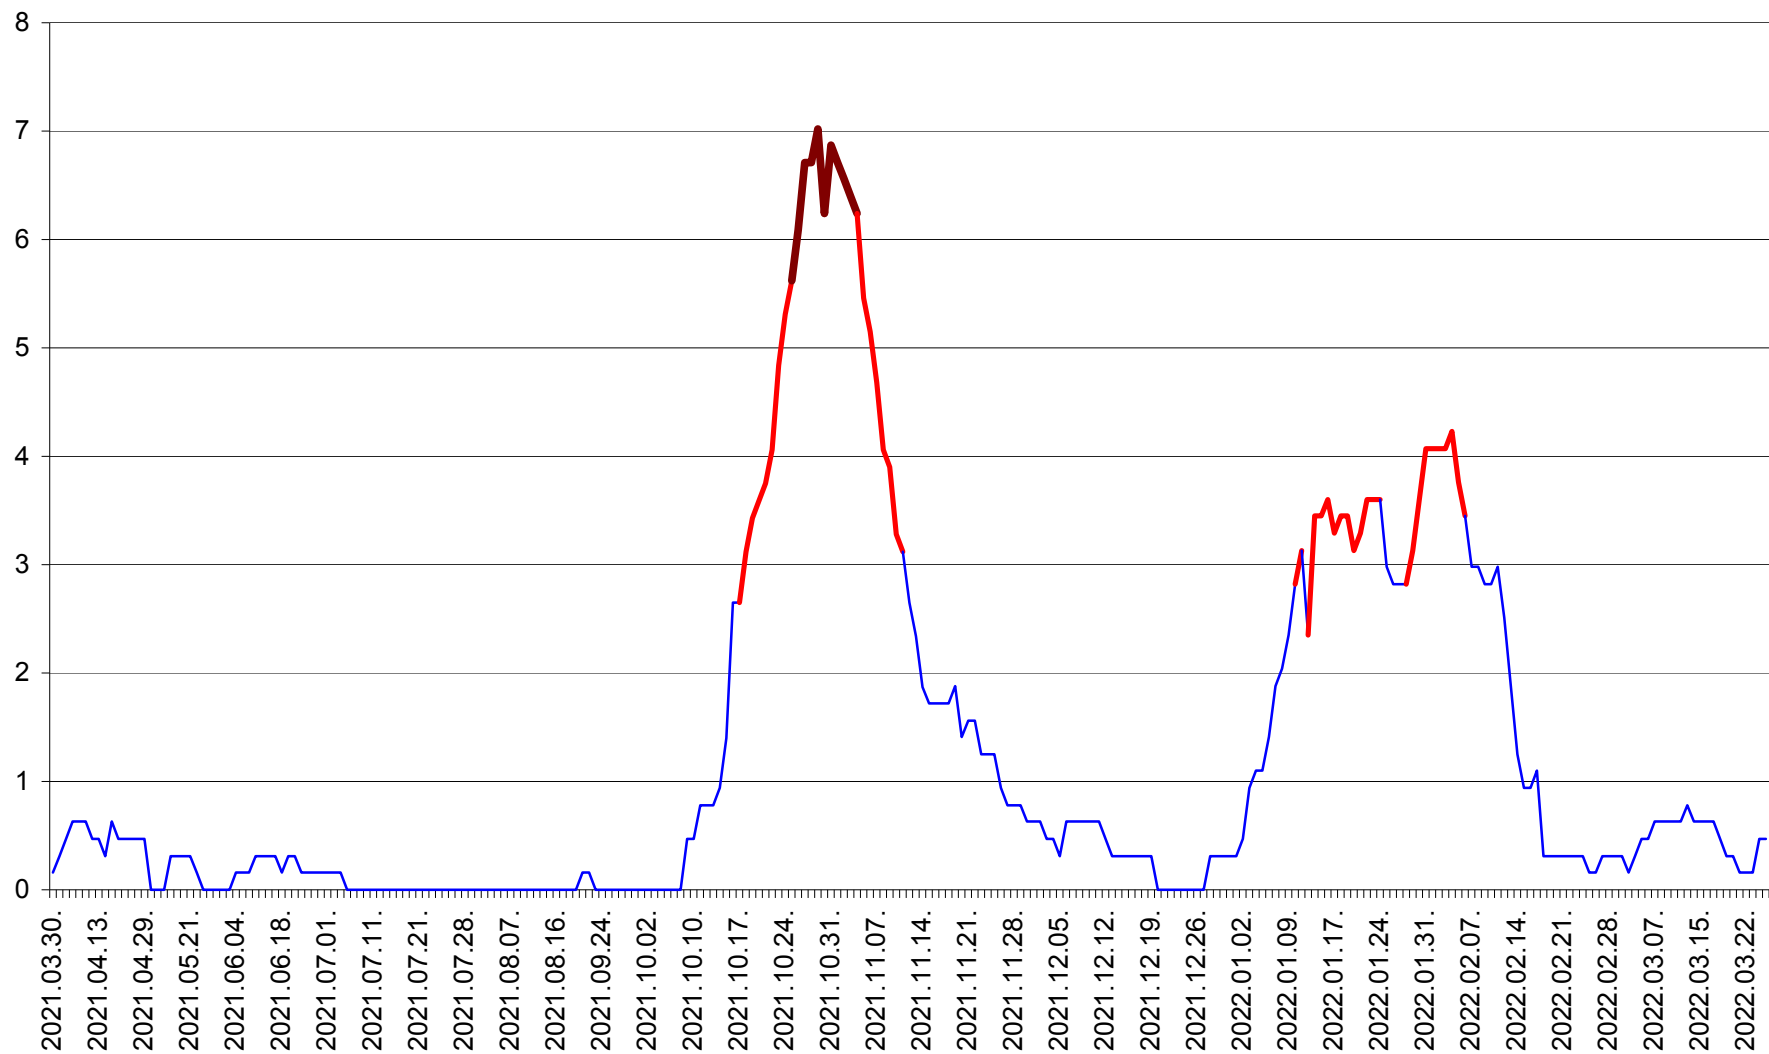

PLĂIEȘII DE JOS - Evolutia incidentei cumulate pe 14 zile la ‰ de locuitori
2021.04.01. - 2022.03.26.

PORUMBENI - Evolutia incidentei cumulate pe 14 zile la ‰ de locuitori
2021.04.01. - 2022.03.26.

PRAID - Evolutia incidentei cumulate pe 14 zile la ‰ de locuitori
2021.04.01. - 2022.03.26.

RACU - Evolutia incidentei cumulate pe 14 zile la ‰ de locuitori
2021.04.01. - 2022.03.26.

REMETEA - Evolutia incidentei cumulate pe 14 zile la % de locuitori
2021.04.01. - 2022.03.26.

SĂCEL - Evolutia incidentei cumulate pe 14 zile la ‰ de locuitori
2021.04.01. - 2022.03.26.