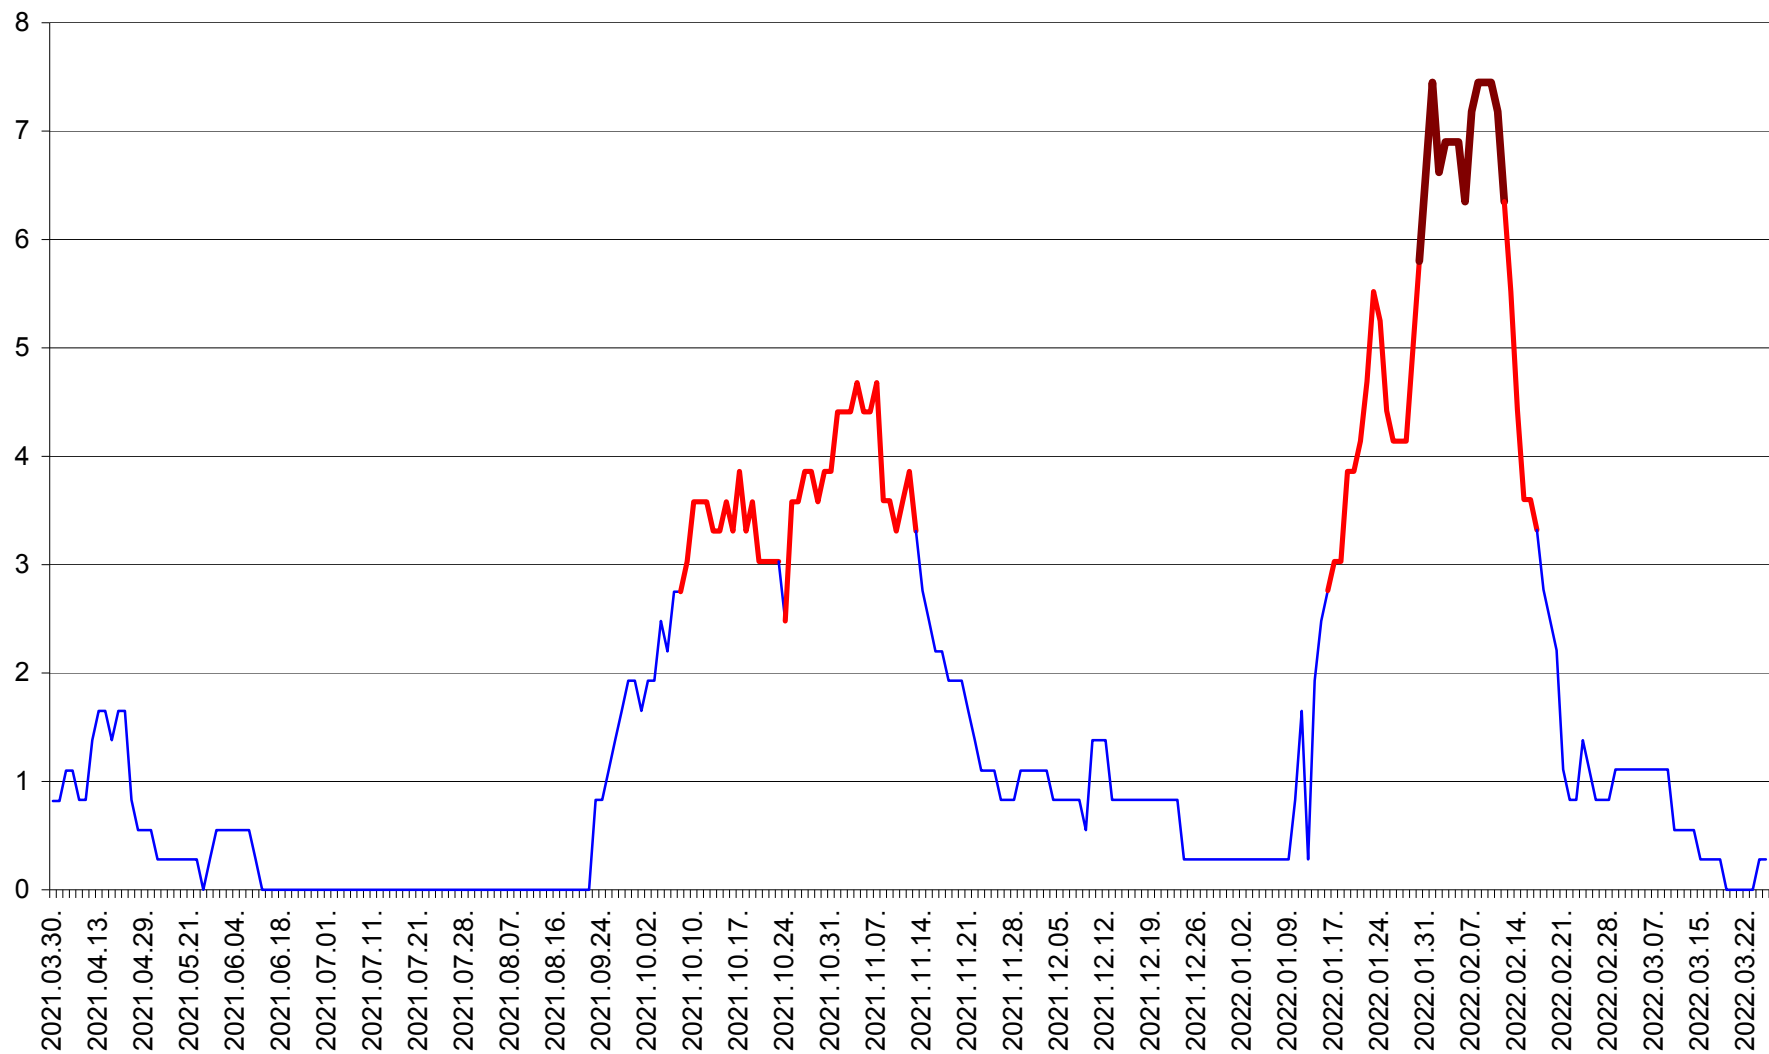

RACU - Evolutia incidentei cumulate pe 14 zile la ‰ de locuitori
2021.04.01. - 2022.03.26.

REMETEA - Evolutia incidentei cumulate pe 14 zile la % de locuitori
2021.04.01. - 2022.03.26.

SĂCEL - Evolutia incidentei cumulate pe 14 zile la ‰ de locuitori
2021.04.01. - 2022.03.26.

SÂNCRĂIENI - Evolutia incidentei cumulate pe 14 zile la ‰ de locuitori
2021.04.01. - 2022.03.26.

SÂNDOMIC - Evolutia incidentei cumulate pe 14 zile la ‰ de locuitori
2021.04.01. - 2022.03.26.

SÂNMARTIN - Evolutia incidentei cumulate pe 14 zile la ‰ de locuitori
2021.04.01. - 2022.03.26.

SÂNSIMION - Evolutia incidentei cumulate pe 14 zile la ‰ de locuitori
2021.04.01. - 2022.03.26.

SÂNTIMBRU - Evolutia incidentei cumulate pe 14 zile la ‰ de locuitori
2021.04.01. - 2022.03.26.

SĂRMAȘ - Evolutia incidentei cumulate pe 14 zile la ‰ de locuitori
2021.04.01. - 2022.03.26.