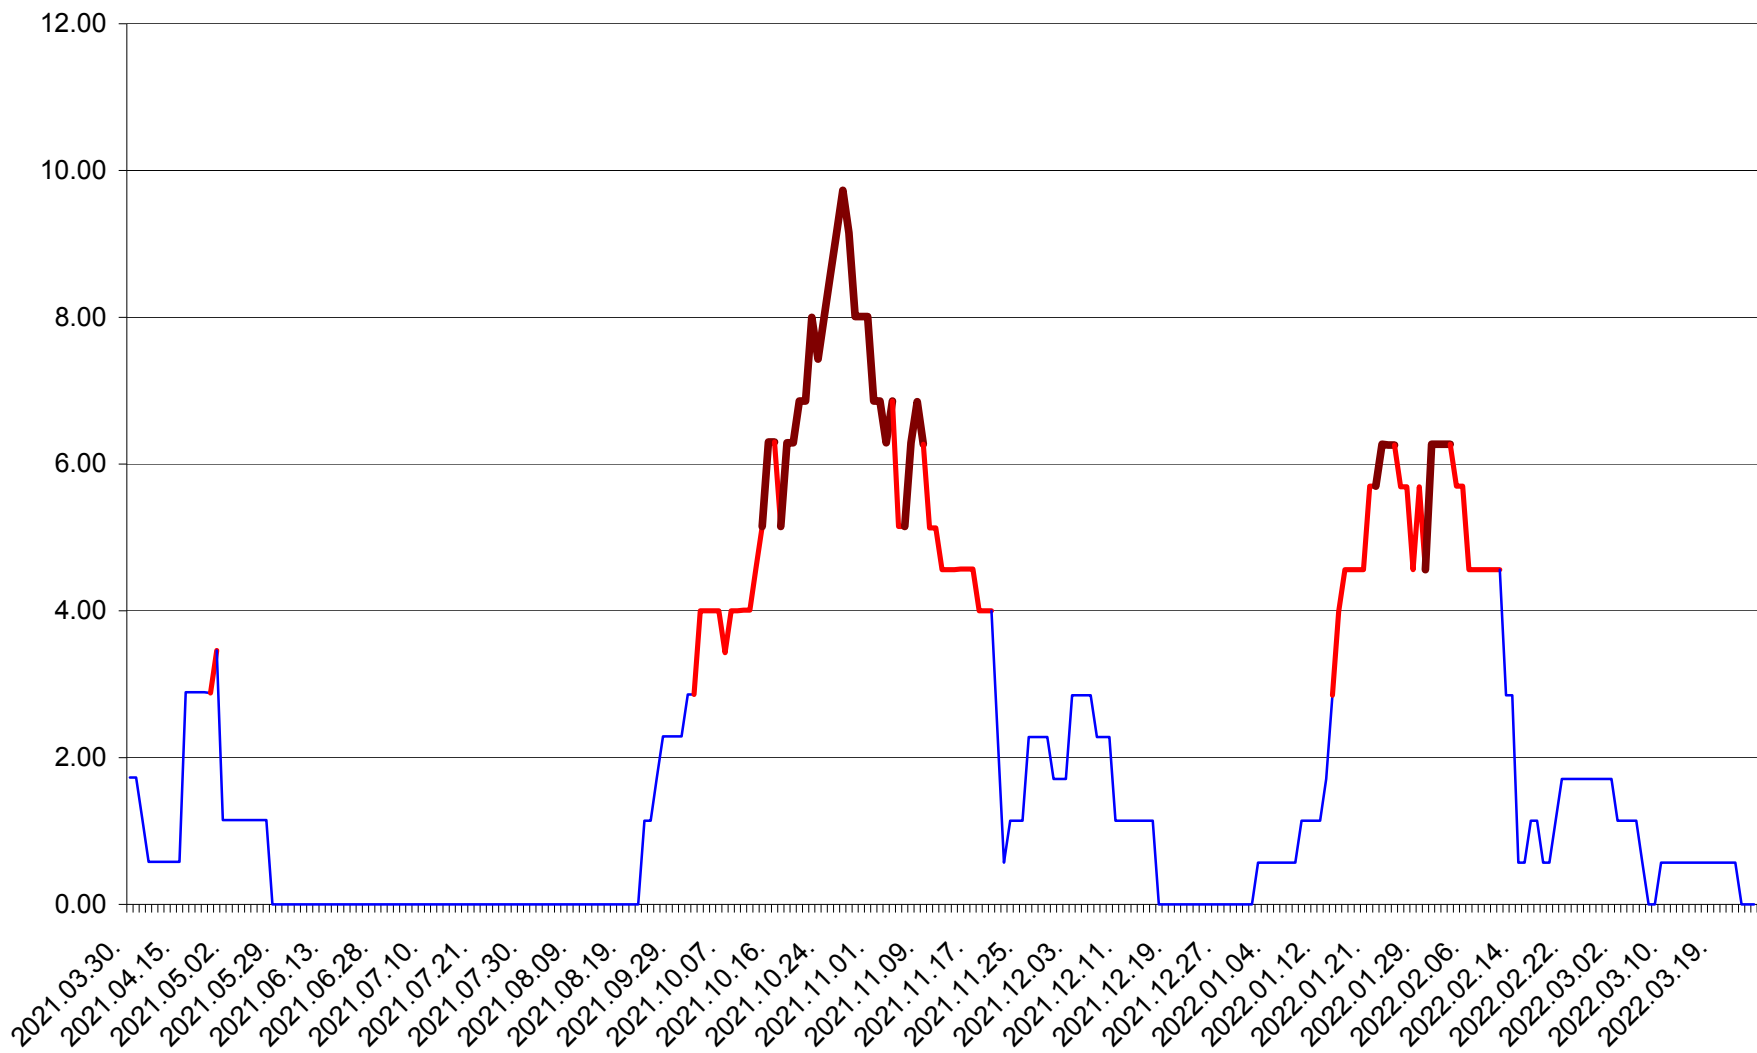

ORAȘ VLĂHIȚA - Evolutia incidentei cumulate pe 14 zile la ‰ de locuitori
2021.04.01. - 2022.03.26.