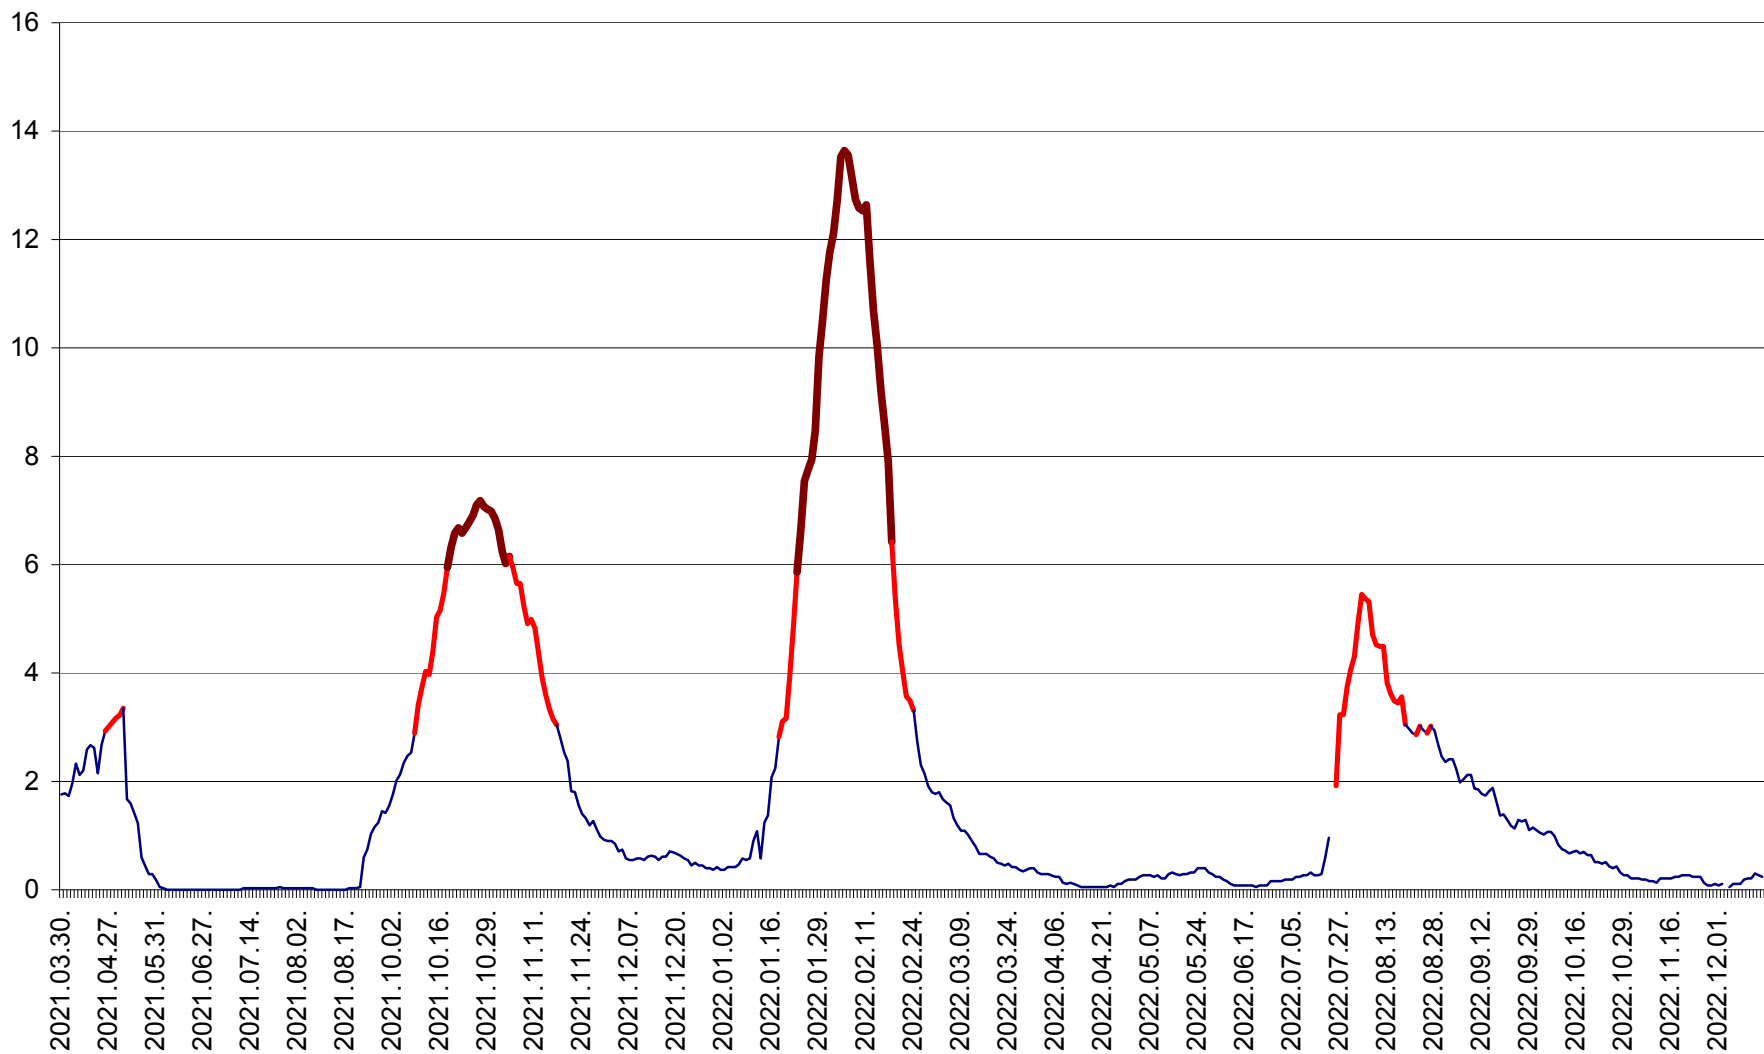

PĂULENI-CIUC - Evolutia incidentei cumulate pe 14 zile la ‰ de locuitori
2021.04.01. - 2022.12.15.