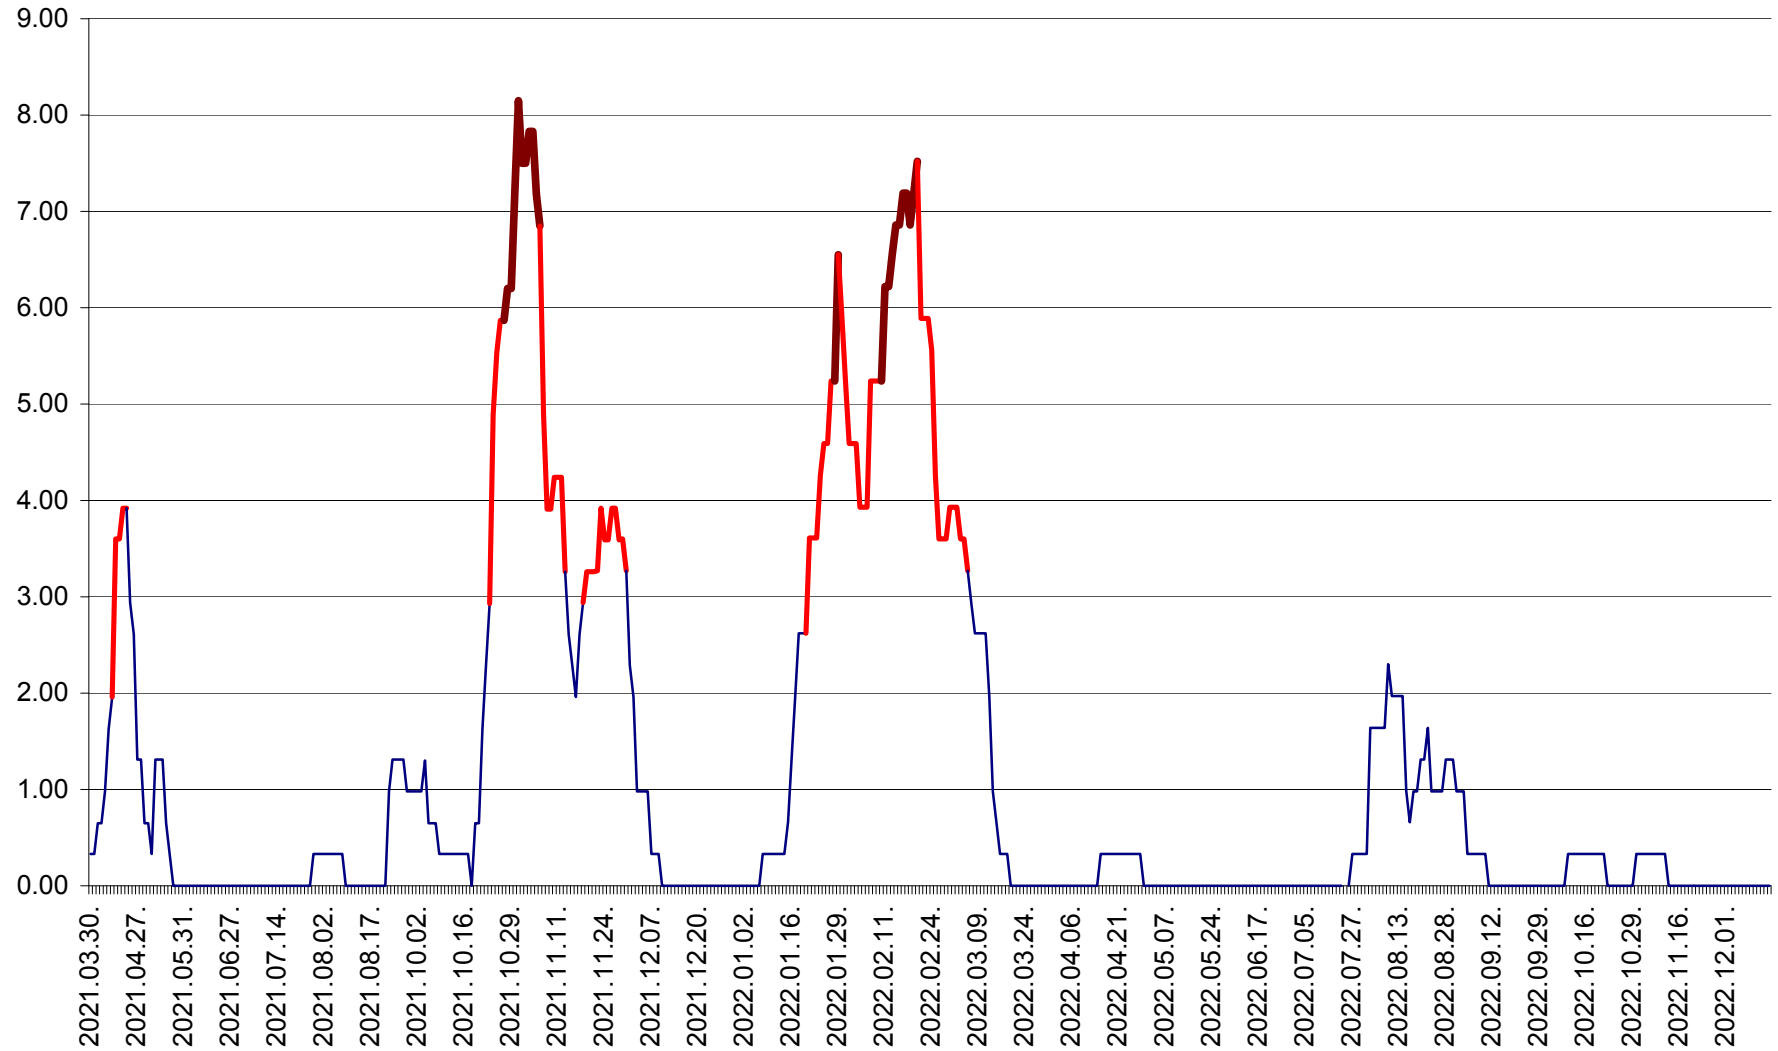

ATID - Evolutia incidentei cumulate pe 14 zile la ‰ de locuitori
2021.04.01. - 2022.12.15.

AVRĂMEȘTI - Evolutia incidentei cumulate pe 14 zile la ‰ de locuitori
2021.04.01. - 2022.12.15.

ORAȘ BĂILE TUȘNAD - Evoluția incidenței cumulate pe 14 zile la ‰ de locuitori
2021.04.01. - 2022.12.15.

ORAȘ BĂLAN - Evoluția incidenței cumulate pe 14 zile la ‰ de locuitori
2021.04.01. - 2022.12.15.

BILBOR - Evolutia incidentei cumulate pe 14 zile la ‰ de locuitori
2021.04.01. - 2022.12.15.

ORAȘ BORSEC - Evolutia incidentei cumulate pe 14 zile la ‰ de locuitori
2021.04.01. - 2022.12.15.

BRĂDEȘTI - Evolutia incidentei cumulate pe 14 zile la ‰ de locuitori
2021.04.01. - 2022.12.15.

CĂPÂLNIȚA - Evolutia incidentei cumulate pe 14 zile la ‰ de locuitori
2021.04.01. - 2022.12.15.

CÂRȚA - Evolutia incidentei cumulate pe 14 zile la ‰ de locuitori
2021.04.01. - 2022.12.15.