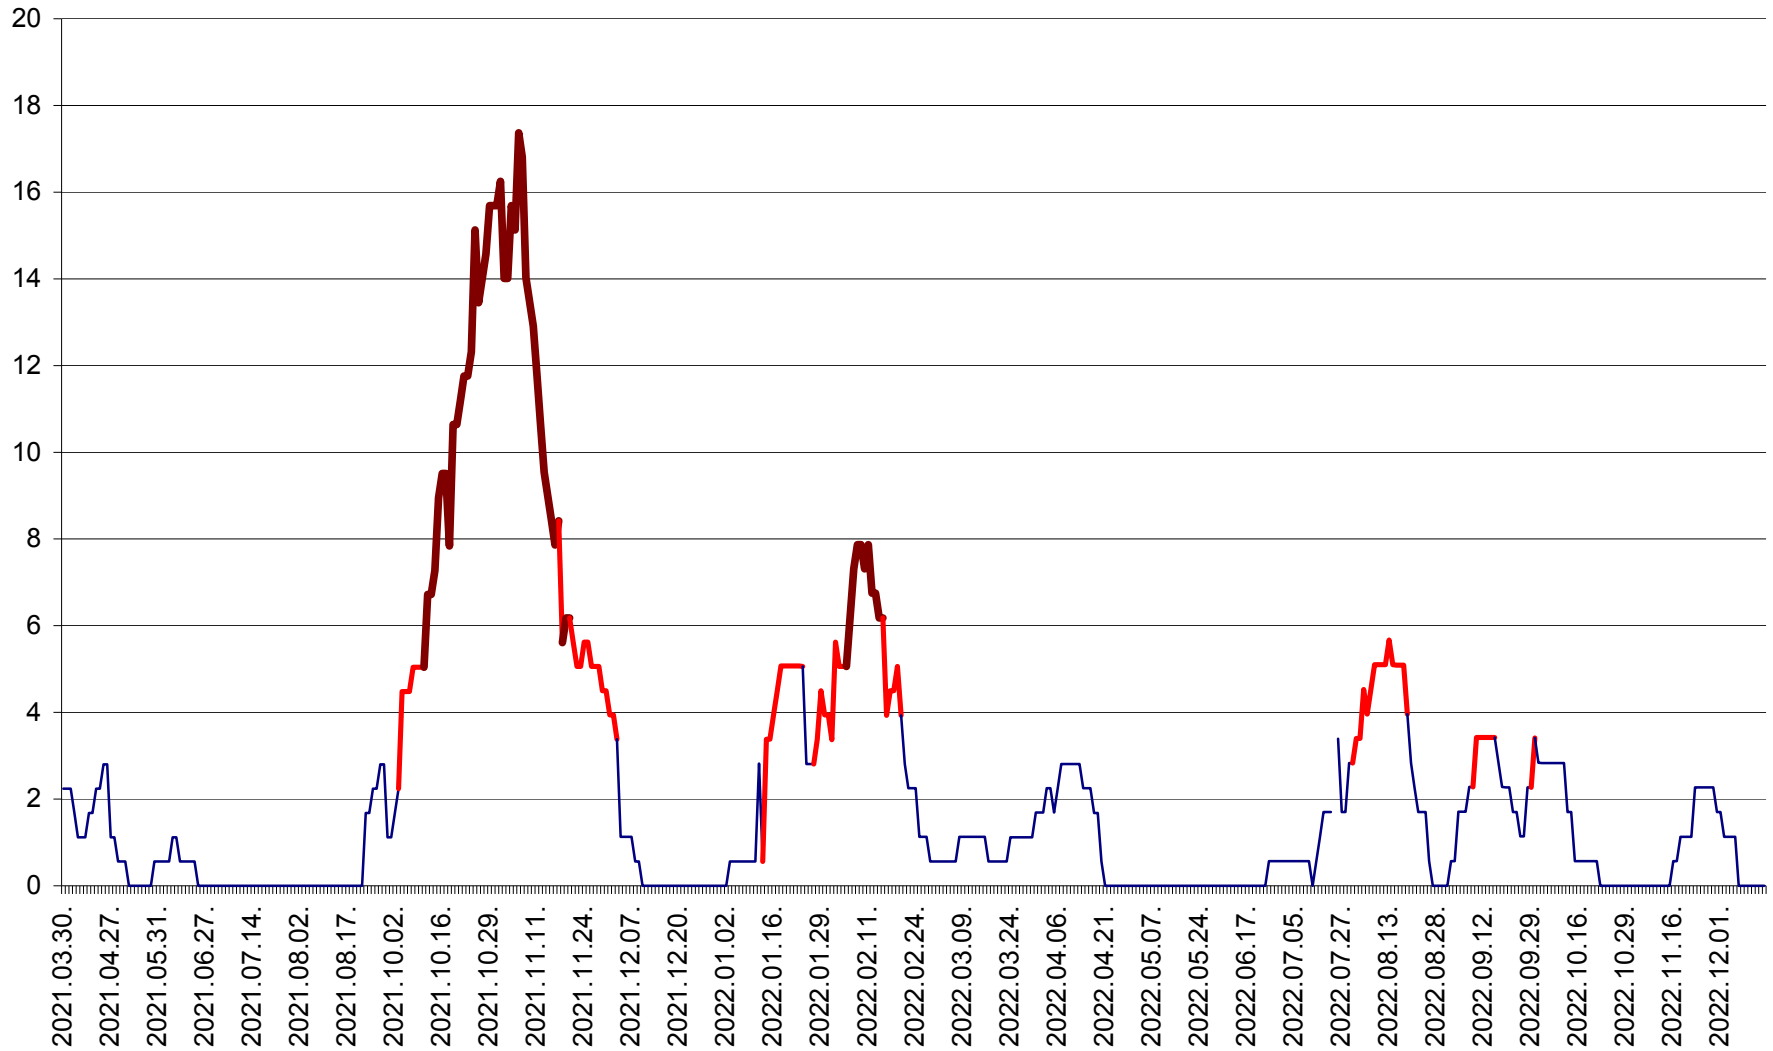

SÂNSIMION - Evolutia incidentei cumulate pe 14 zile la ‰ de locuitori
2021.04.01. - 2022.12.15.

SÂNTIMBRU - Evolutia incidentei cumulate pe 14 zile la ‰ de locuitori
2021.04.01. - 2022.12.15.

SĂRMAȘ - Evolutia incidentei cumulate pe 14 zile la ‰ de locuitori
2021.04.01. - 2022.12.15.

SATU MARE - Evolutia incidentei cumulate pe 14 zile la ‰ de locuitori
2021.04.01. - 2022.12.15.

SECUIENI - Evolutia incidentei cumulate pe 14 zile la ‰ de locuitori
2021.04.01. - 2022.12.15.

SICULENI - Evolutia incidentei cumulate pe 14 zile la ‰ de locuitori
2021.04.01. - 2022.12.15.

ȘIMONEȘTI - Evolția incidenței cumulate pe 14 zile la ‰ de locuitori
2021.04.01. - 2022.12.15.

SUBCETATE - Evolutia incidentei cumulate pe 14 zile la ‰ de locuitori
2021.04.01. - 2022.12.15.

SUSENI - Evolutia incidentei cumulate pe 14 zile la ‰ de locuitori
2021.04.01. - 2022.12.15.