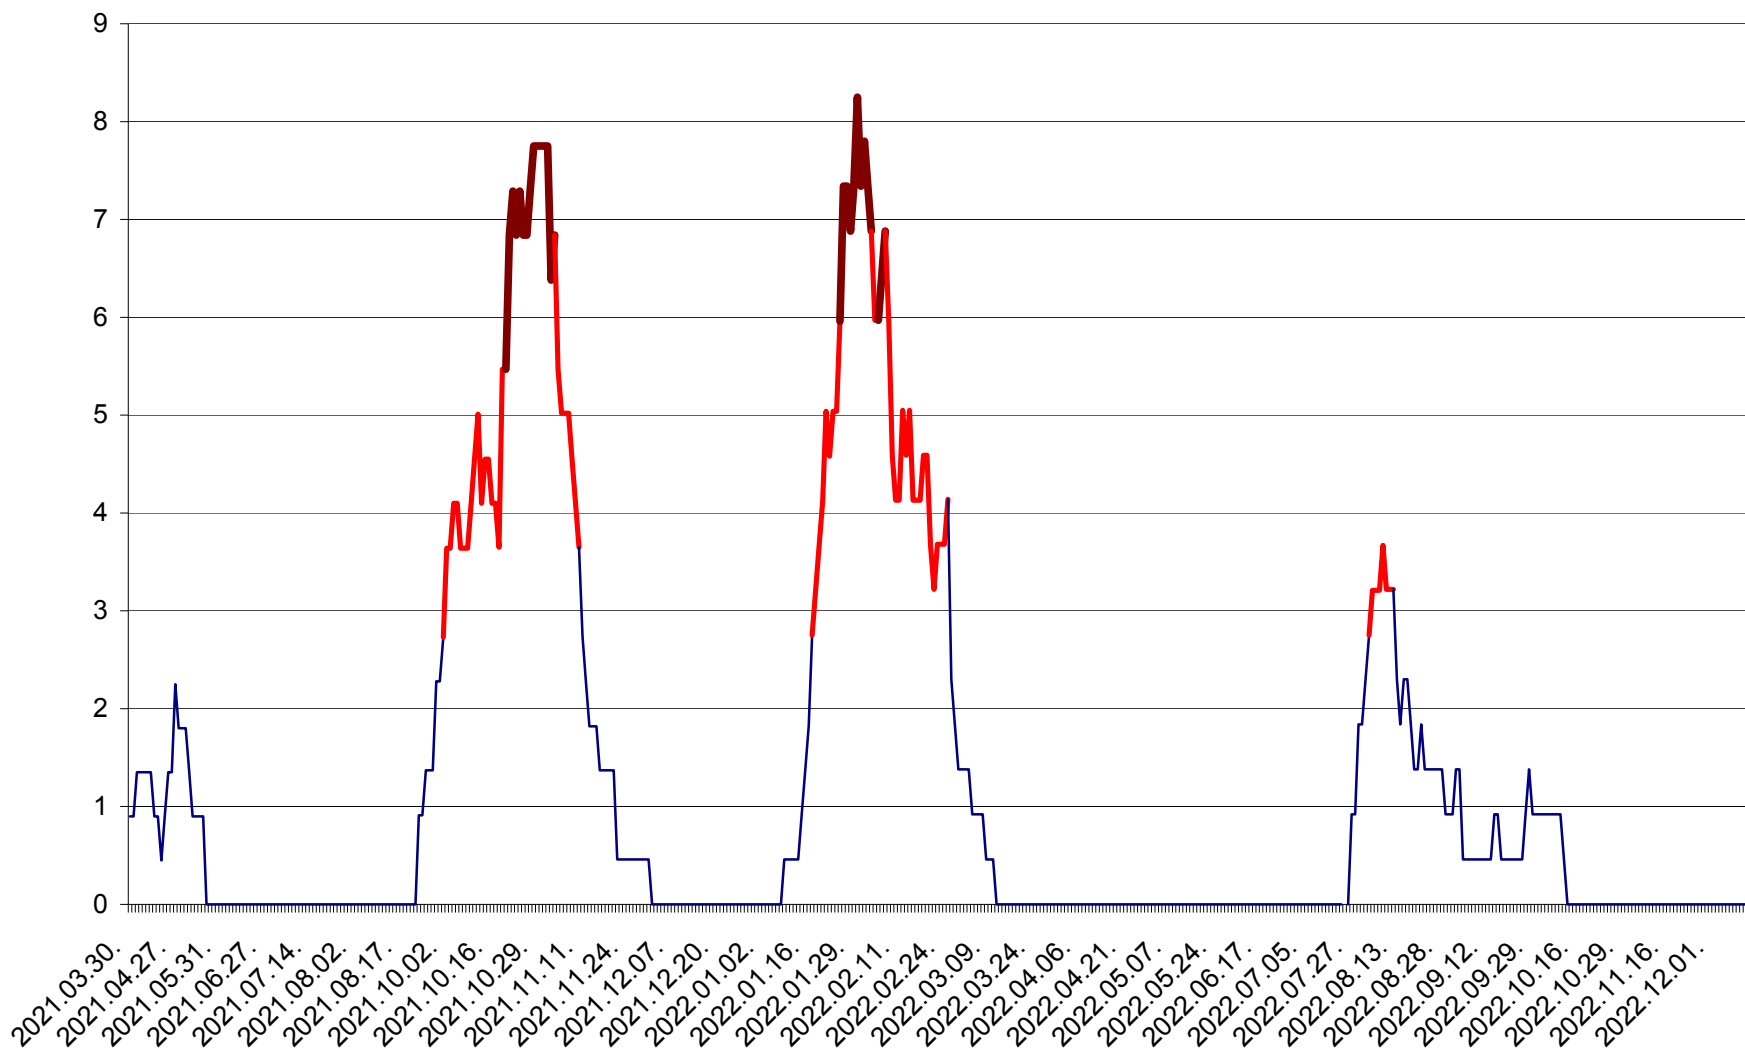

RACU - Evolutia incidentei cumulate pe 14 zile la ‰ de locuitori
2021.04.01. - 2022.12.15.

REMETEA - Evolutia incidentei cumulate pe 14 zile la ‰ de locuitori
2021.04.01. - 2022.12.15.

SĂCEL - Evolutia incidentei cumulate pe 14 zile la ‰ de locuitori
2021.04.01. - 2022.12.15.

SÂNCRĂIENI - Evolutia incidentei cumulate pe 14 zile la ‰ de locuitori
2021.04.01. - 2022.12.15.

SÂNDOMIC - Evolutia incidentei cumulate pe 14 zile la ‰ de locuitori
2021.04.01. - 2022.12.15.

SÂNMARTIN - Evolutia incidentei cumulate pe 14 zile la ‰ de locuitori
2021.04.01. - 2022.12.15.

SÂNSIMION - Evolutia incidentei cumulate pe 14 zile la ‰ de locuitori
2021.04.01. - 2022.12.15.

SÂNTIMBRU - Evolutia incidentei cumulate pe 14 zile la ‰ de locuitori
2021.04.01. - 2022.12.15.

SĂRMAȘ - Evolutia incidentei cumulate pe 14 zile la ‰ de locuitori
2021.04.01. - 2022.12.15.