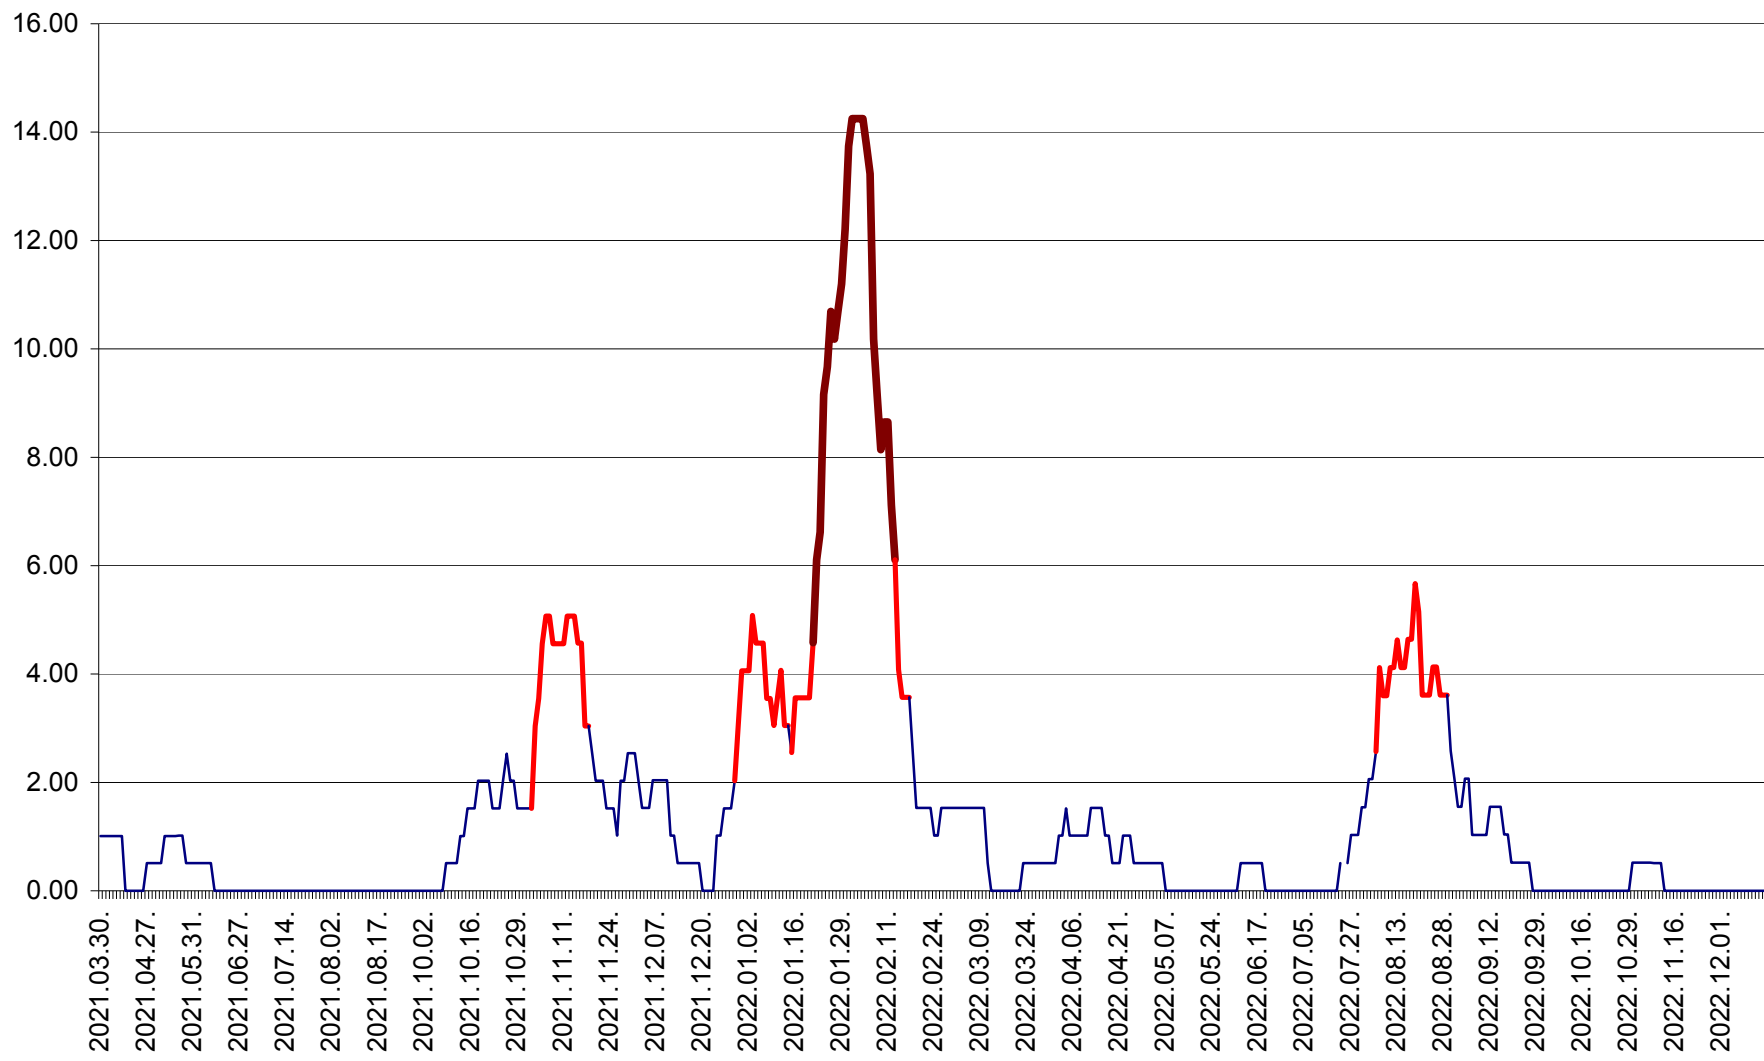

TUȘNAD - Evolutia incidentei cumulate pe 14 zile la ‰ de locuitori
2021.04.01. - 2022.12.15.

ULIEȘ - Evoluția incidenței cumulate pe 14 zile la ‰ de locuitori
2021.04.01. - 2022.12.15.

VĂRȘAG - Evolutia incidentei cumulate pe 14 zile la ‰ de locuitori
2021.04.01. - 2022.12.15.

ORAȘ VLĂHIȚA - Evolutia incidentei cumulate pe 14 zile la ‰ de locuitori
2021.04.01. - 2022.12.15.

VOȘLĂBENI - Evolutia incidentei cumulate pe 14 zile la ‰ de locuitori
2021.04.01. - 2022.12.15.

ZETEA - Evolutia incidentei cumulate pe 14 zile la ‰ de locuitori
2021.04.01. - 2022.12.15.