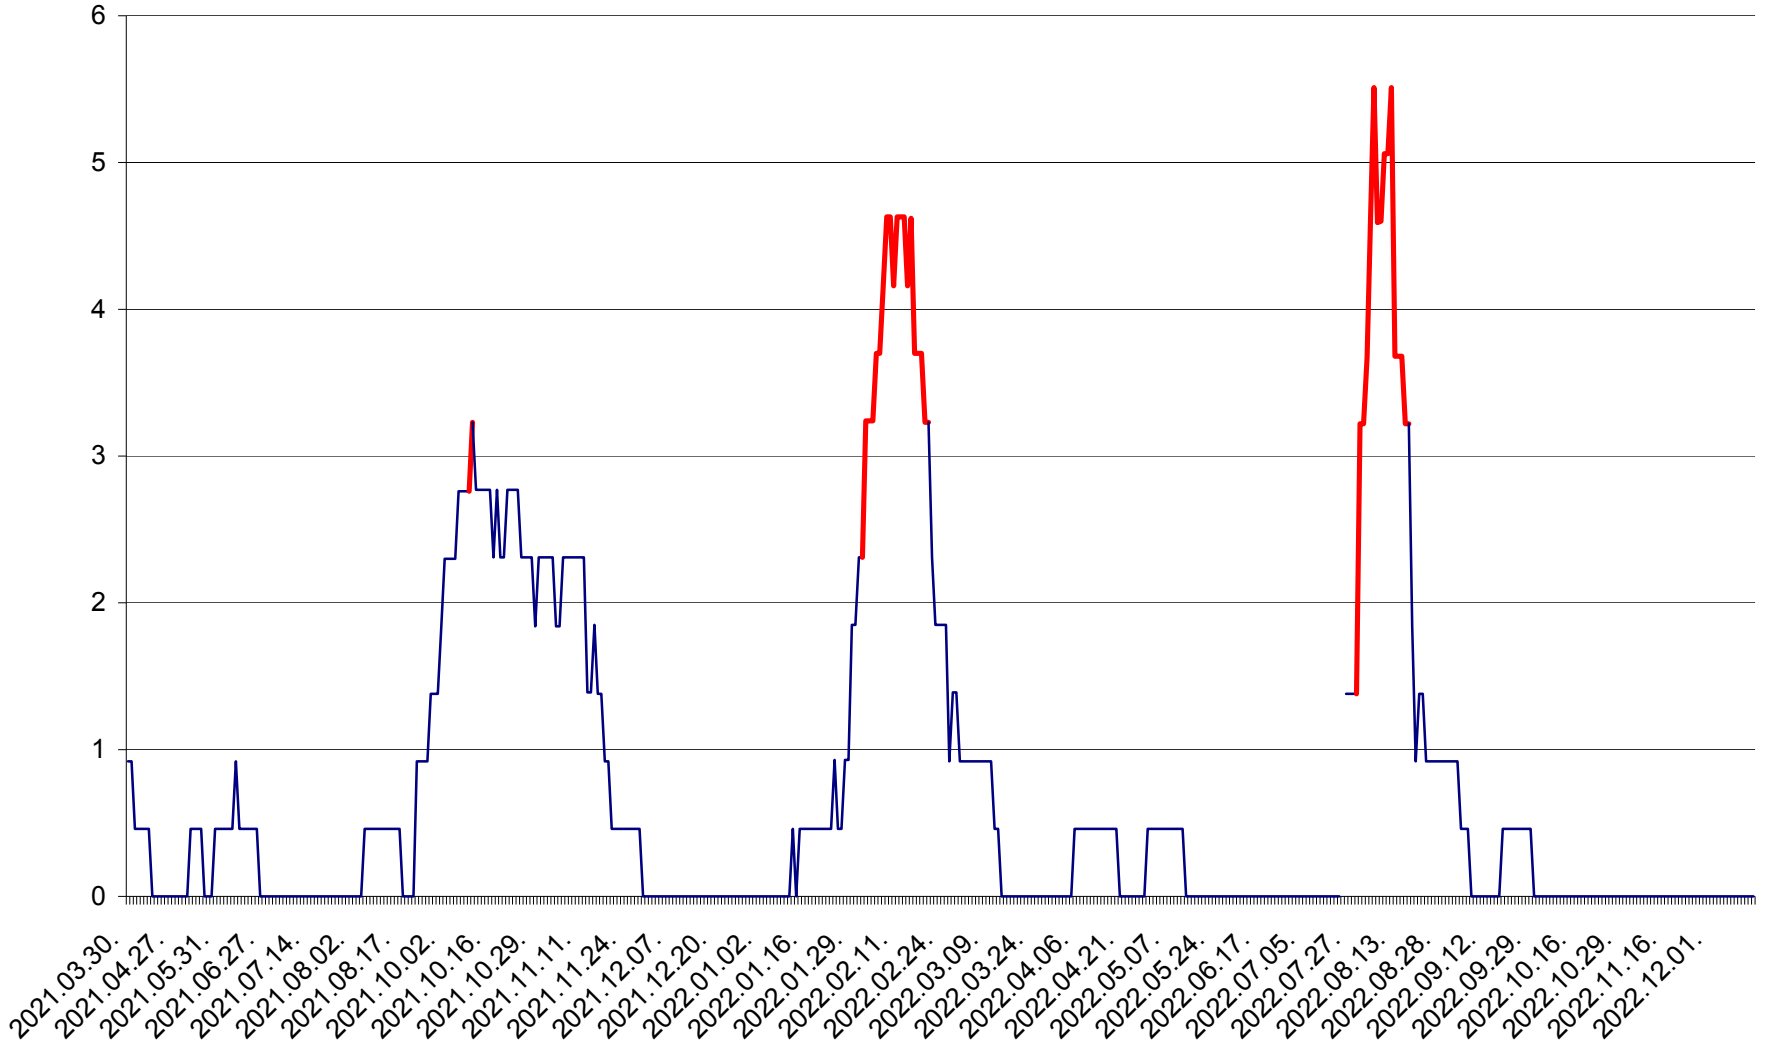

ȘIMONEȘTI - Evolția incidenței cumulate pe 14 zile la ‰ de locuitori
2021.04.01. - 2022.12.15.

SUBCETATE - Evolutia incidentei cumulate pe 14 zile la ‰ de locuitori
2021.04.01. - 2022.12.15.

SUSENI - Evolutia incidentei cumulate pe 14 zile la ‰ de locuitori
2021.04.01. - 2022.12.15.

TOMEȘTI - Evolutia incidentei cumulate pe 14 zile la ‰ de locuitori
2021.04.01. - 2022.12.15.

MUNICIPIUL TOPLIȚA - Evolutia incidentei cumulate pe 14 zile la ‰ de locuitori
2021.04.01. - 2022.12.15.

TULGHEȘ - Evolutia incidentei cumulate pe 14 zile la ‰ de locuitori
2021.04.01. - 2022.12.15.

TUȘNAD - Evolutia incidentei cumulate pe 14 zile la ‰ de locuitori
2021.04.01. - 2022.12.15.

ULIEȘ - Evoluția incidenței cumulate pe 14 zile la ‰ de locuitori
2021.04.01. - 2022.12.15.

VĂRȘAG - Evolutia incidentei cumulate pe 14 zile la ‰ de locuitori
2021.04.01. - 2022.12.15.