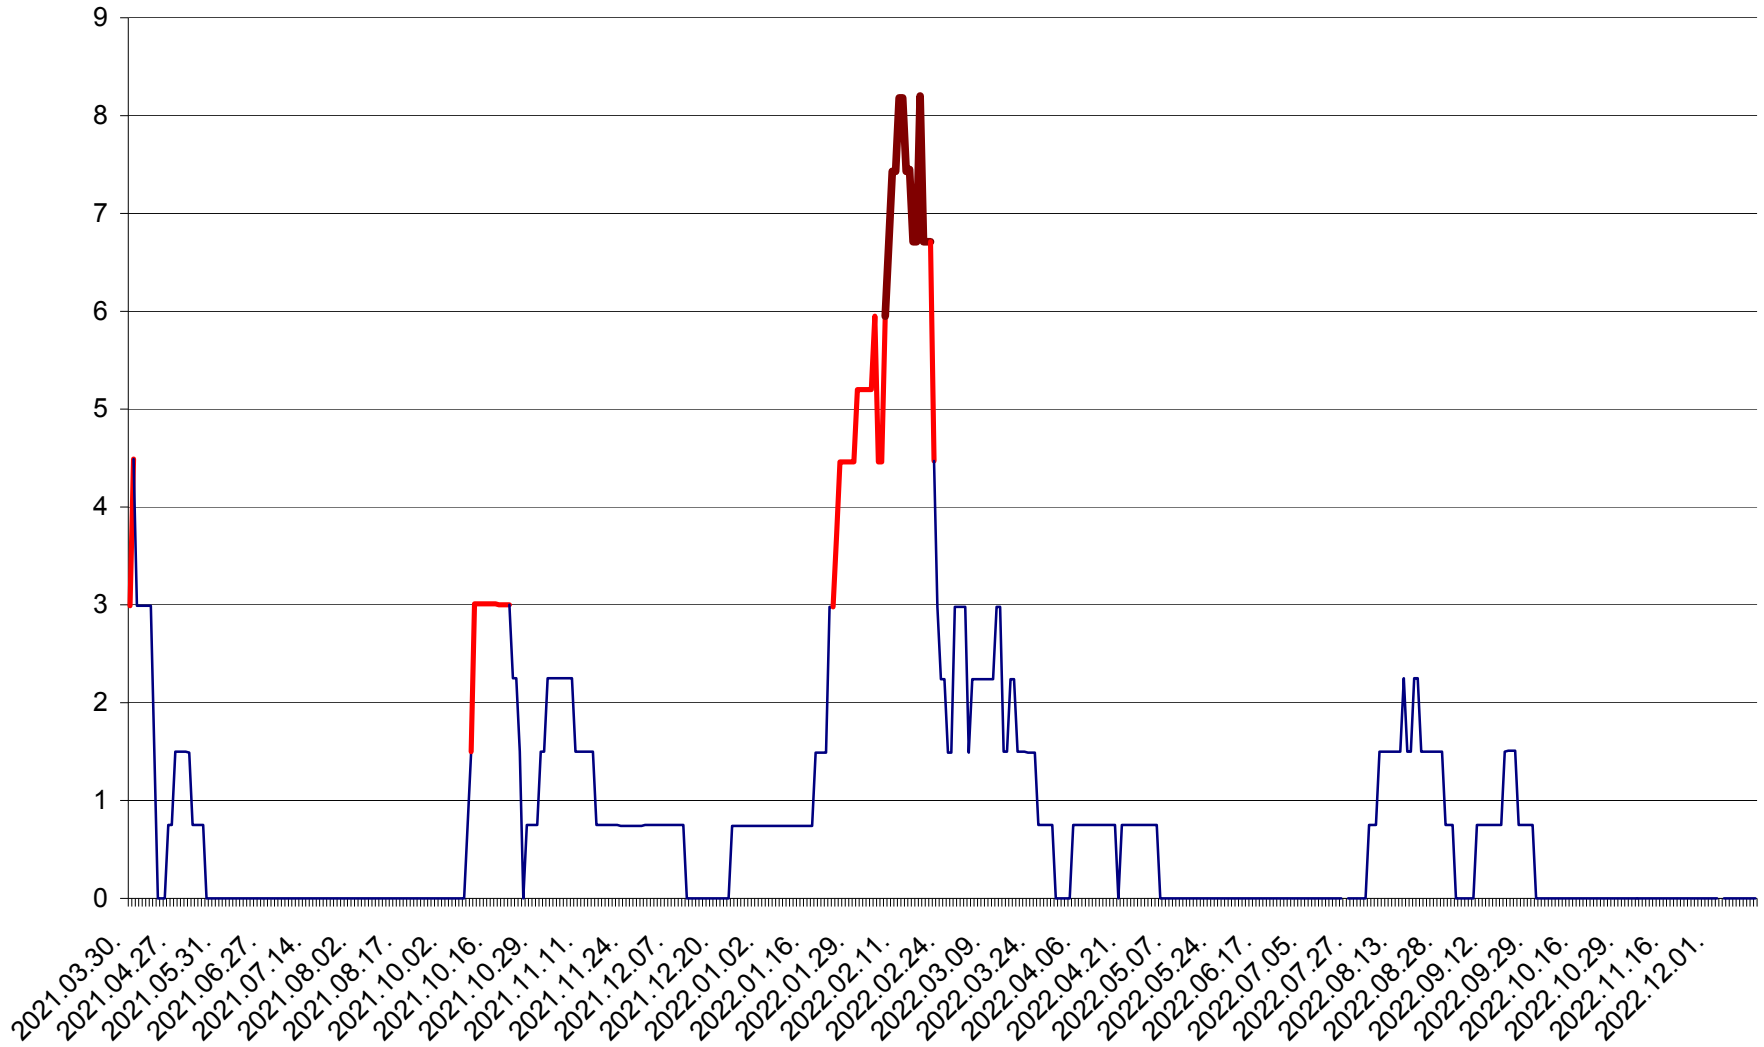

LELICENI - Evolutia incidentei cumulate pe 14 zile la ‰ de locuitori
2021.04.01. - 2022.12.15.

LUETA - Evolutia incidentei cumulate pe 14 zile la ‰ de locuitori
2021.04.01. - 2022.12.15.

LUNCA DE JOS - Evolutia incidentei cumulate pe 14 zile la ‰ de locuitori
2021.04.01. - 2022.12.15.

LUNCA DE SUS - Evolutia incidentei cumulate pe 14 zile la ‰ de locuitori
2021.04.01. - 2022.12.15.

LUPENI - Evolutia incidentei cumulate pe 14 zile la ‰ de locuitori
2021.04.01. - 2022.12.15.

MĂDĂRAȘ - Evolutia incidentei cumulate pe 14 zile la ‰ de locuitori
2021.04.01. - 2022.12.15.

MĂRTINIȘ - Evolutia incidentei cumulate pe 14 zile la ‰ de locuitori
2021.04.01. - 2022.12.15.

MEREȘTI - Evolutia incidentei cumulate pe 14 zile la ‰ de locuitori
2021.04.01. - 2022.12.15.

MUNICIPIUL MIERCUREA-CIUC - Evolutia incidentei cumulate pe 14 zile la ‰ de locuitori
2021.04.01. - 2022.12.15.