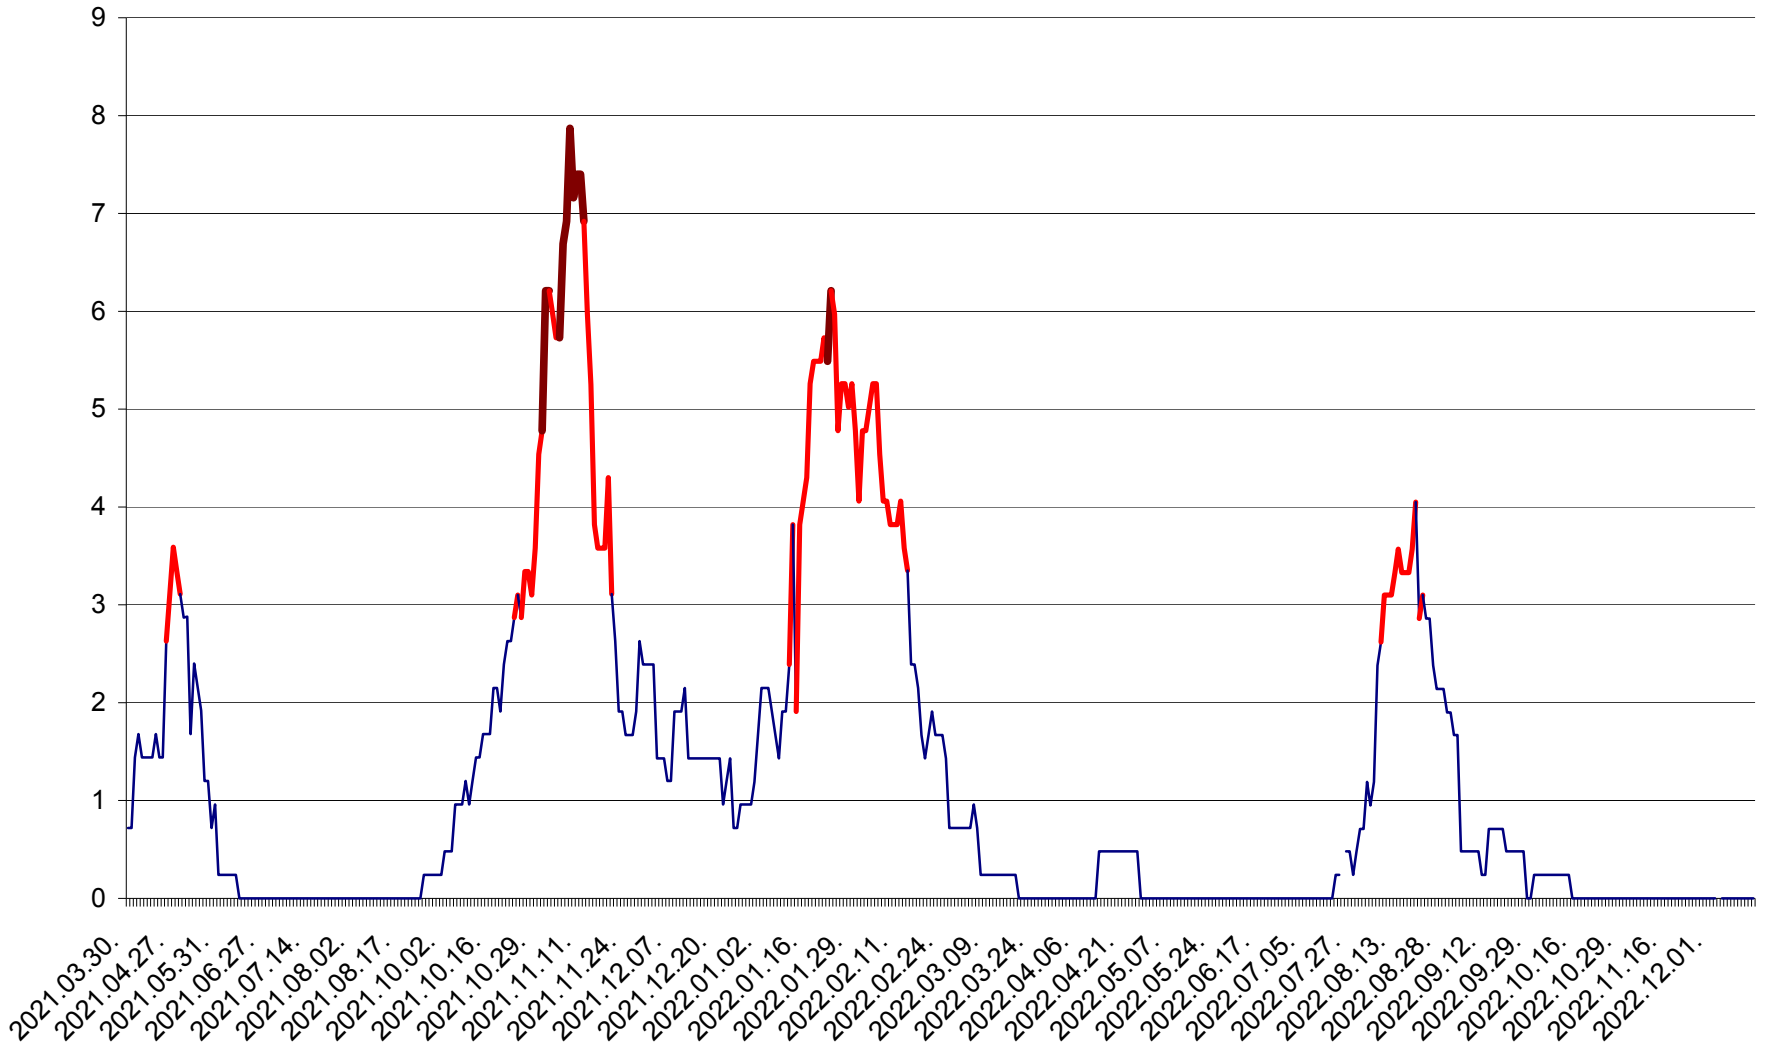

CORBU - Evolutia incidentei cumulate pe 14 zile la ‰ de locuitori
2021.04.01. - 2022.12.15.

CORUND - Evolutia incidentei cumulate pe 14 zile la ‰ de locuitori
2021.04.01. - 2022.12.15.

COZMENI - Evolutia incidentei cumulate pe 14 zile la ‰ de locuitori
2021.04.01. - 2022.12.15.

ORAȘ CRISTURU SECUIESC - Evolutia incidentei cumulate pe 14 zile la ‰ de locuitori
2021.04.01. - 2022.12.15.

DĂNEȘTI - Evolutia incidentei cumulate pe 14 zile la ‰ de locuitori
2021.04.01. - 2022.12.15.

DÂRJIU - Evolutia incidentei cumulate pe 14 zile la ‰ de locuitori
2021.04.01. - 2022.12.15.

DEALU - Evolutia incidentei cumulate pe 14 zile la ‰ de locuitori
2021.04.01. - 2022.12.15.

DITRĂU - Evolutia incidentei cumulate pe 14 zile la ‰ de locuitori
2021.04.01. - 2022.12.15.

FELICENI - Evolutia incidentei cumulate pe 14 zile la ‰ de locuitori
2021.04.01. - 2022.12.15.

FRUMOASA - Evolutia incidentei cumulate pe 14 zile la ‰ de locuitori
2021.04.01. - 2022.12.15.

GĂLĂUȚAȘ - Evolutia incidentei cumulate pe 14 zile la ‰ de locuitori
2021.04.01. - 2022.12.15.