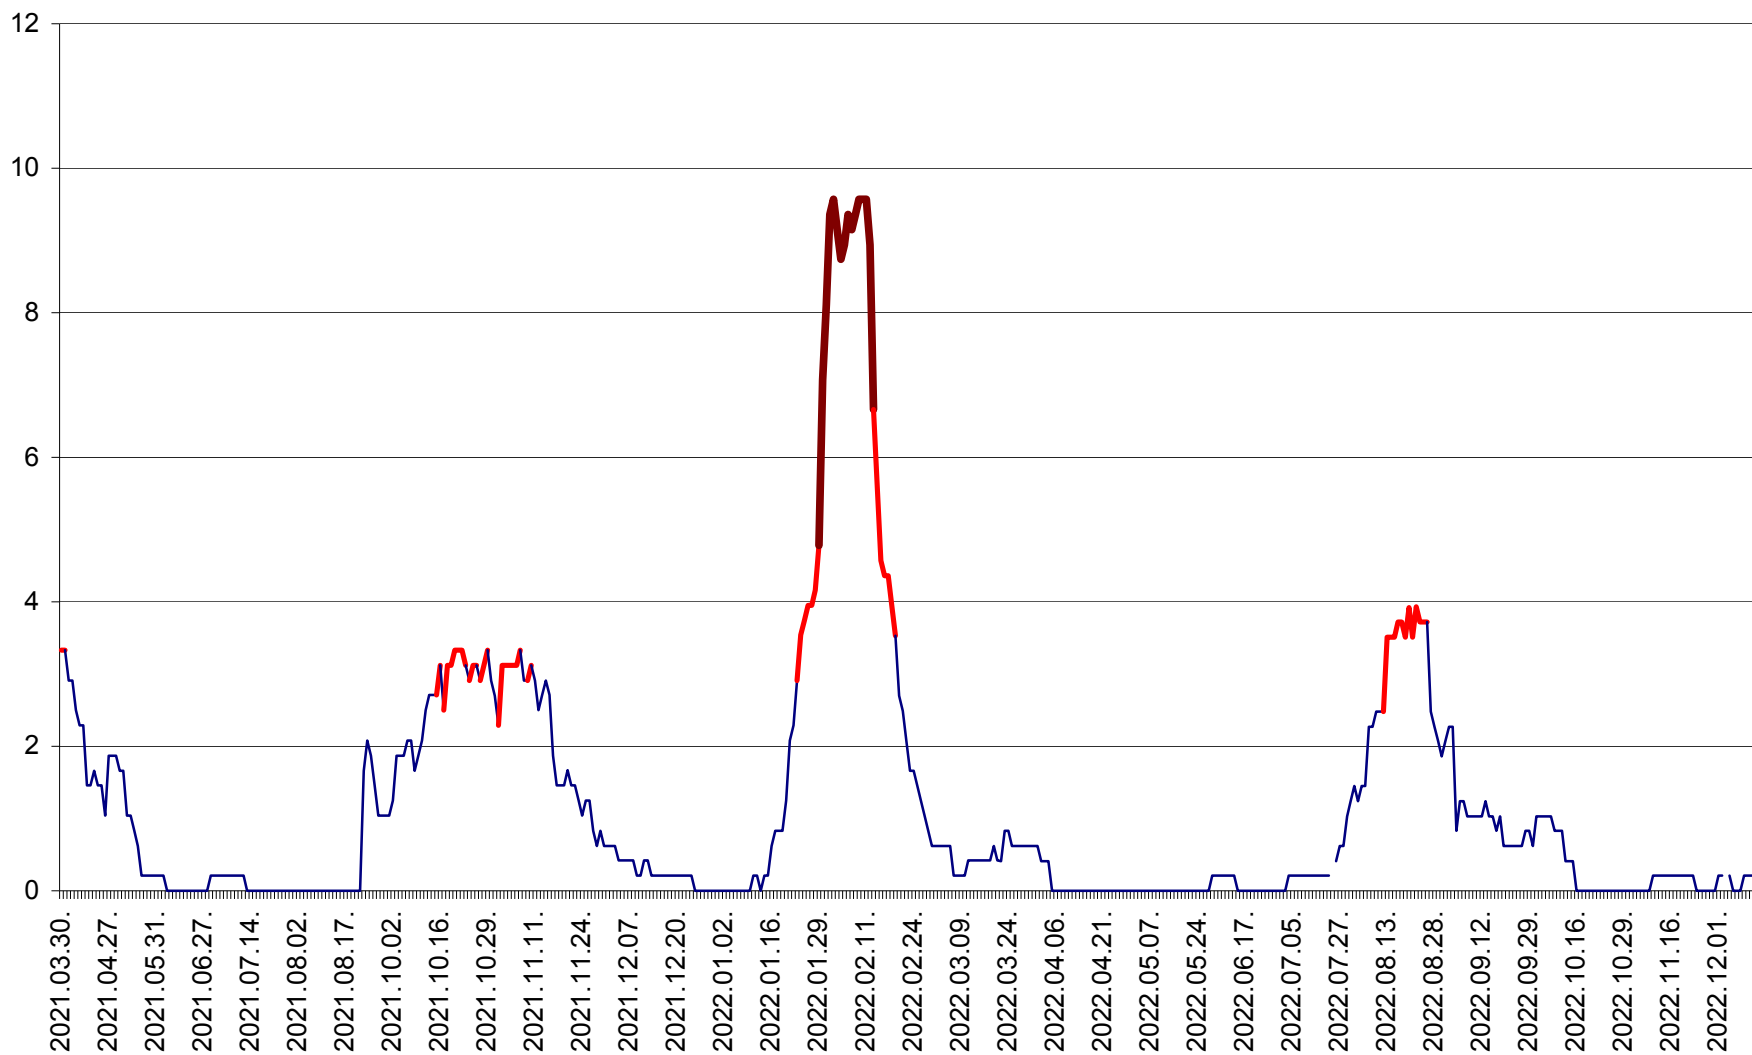

MUNICIPIUL GHEORGHENI - Evolutia incidentei cumulate pe 14 zile la ‰ de locuitori
2021.04.01. - 2022.12.15.

JOSENI - Evolutia incidentei cumulate pe 14 zile la ‰ de locuitori
2021.04.01. - 2022.12.15.

LĂZAREA - Evolutia incidentei cumulate pe 14 zile la % de locuitori
2021.04.01. - 2022.12.15.

LELICENI - Evolutia incidentei cumulate pe 14 zile la ‰ de locuitori
2021.04.01. - 2022.12.15.

LUETA - Evolutia incidentei cumulate pe 14 zile la ‰ de locuitori
2021.04.01. - 2022.12.15.

LUNCA DE JOS - Evolutia incidentei cumulate pe 14 zile la ‰ de locuitori
2021.04.01. - 2022.12.15.

LUNCA DE SUS - Evolutia incidentei cumulate pe 14 zile la ‰ de locuitori
2021.04.01. - 2022.12.15.

LUPENI - Evolutia incidentei cumulate pe 14 zile la ‰ de locuitori
2021.04.01. - 2022.12.15.

MĂDĂRAȘ - Evolutia incidentei cumulate pe 14 zile la ‰ de locuitori
2021.04.01. - 2022.12.15.