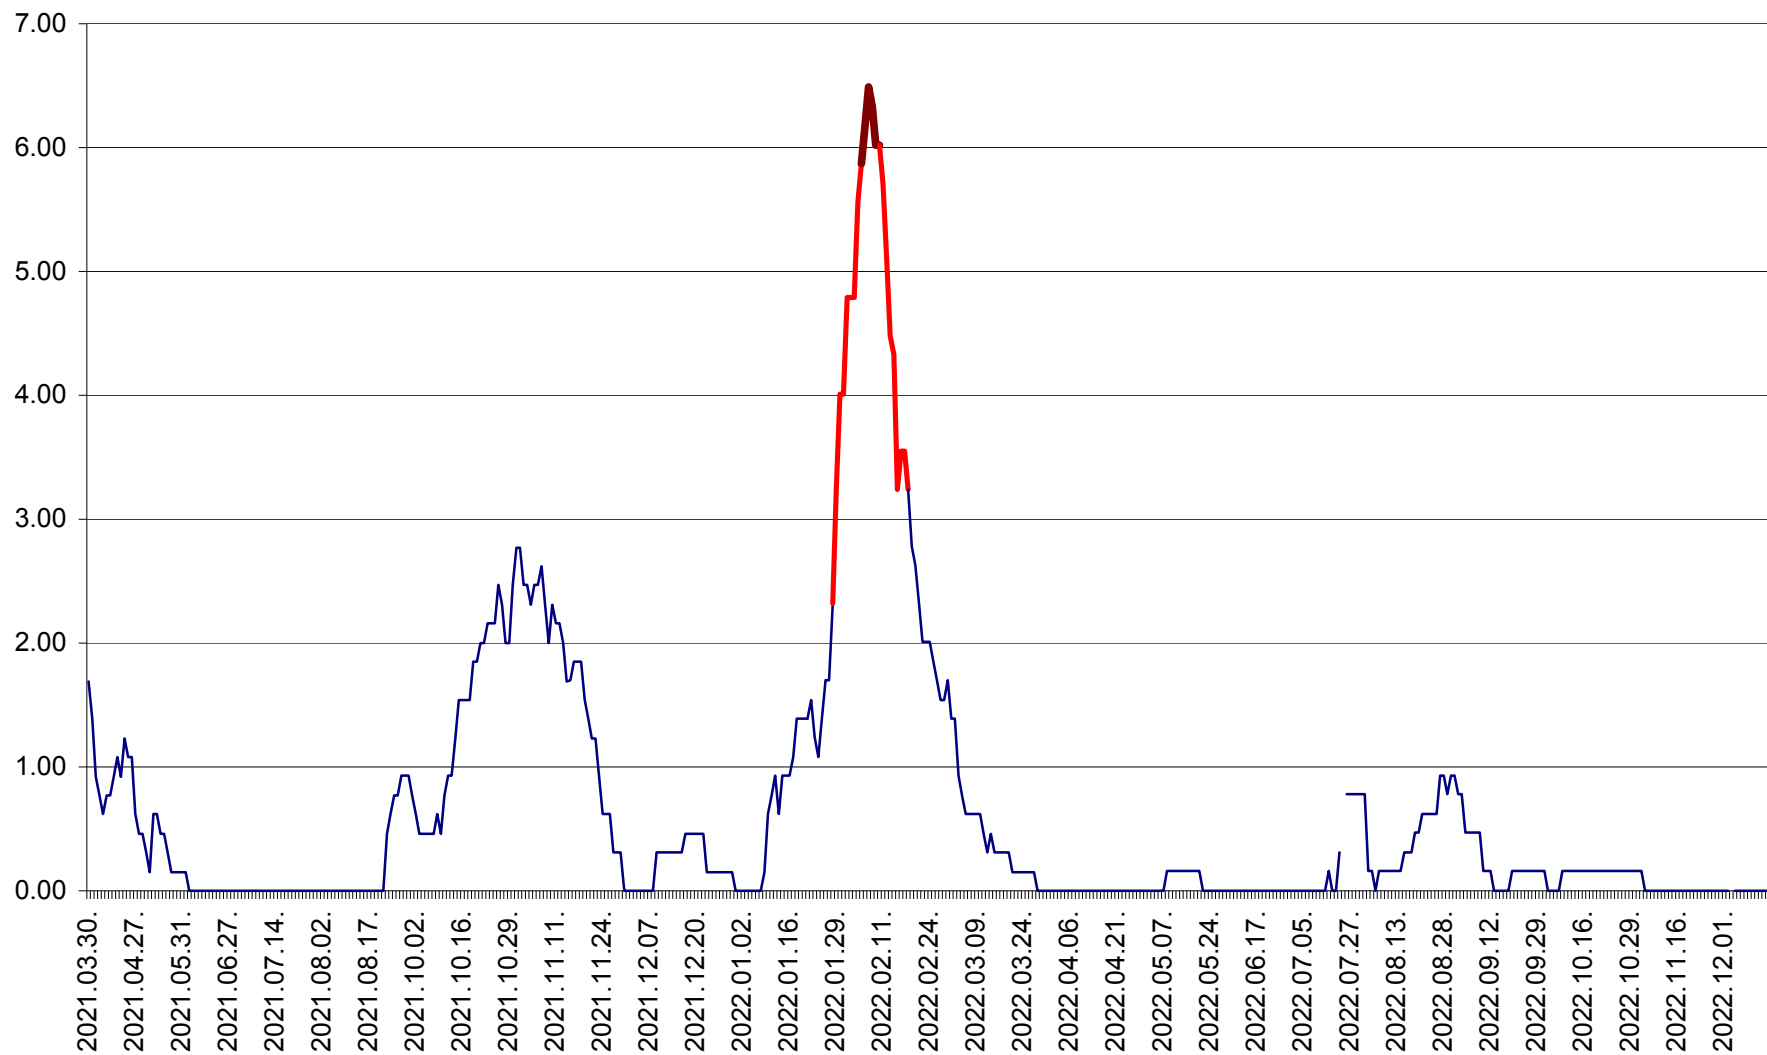

ORAȘ BĂLAN - Evoluția incidenței cumulate pe 14 zile la ‰ de locuitori
2021.04.01. - 2022.12.15.

BILBOR - Evolutia incidentei cumulate pe 14 zile la ‰ de locuitori
2021.04.01. - 2022.12.15.

ORAȘ BORSEC - Evolutia incidentei cumulate pe 14 zile la ‰ de locuitori
2021.04.01. - 2022.12.15.

BRĂDEȘTI - Evolutia incidentei cumulate pe 14 zile la ‰ de locuitori
2021.04.01. - 2022.12.15.

CĂPÂLNIȚA - Evolutia incidentei cumulate pe 14 zile la ‰ de locuitori
2021.04.01. - 2022.12.15.

CÂRȚA - Evolutia incidentei cumulate pe 14 zile la ‰ de locuitori
2021.04.01. - 2022.12.15.

CICEU - Evolutia incidentei cumulate pe 14 zile la ‰ de locuitori
2021.04.01. - 2022.12.15.

CIUCSÂNGEORGIU - Evolutia incidentei cumulate pe 14 zile la ‰ de locuitori
2021.04.01. - 2022.12.15.

CIUMANI - Evolutia incidentei cumulate pe 14 zile la ‰ de locuitori
2021.04.01. - 2022.12.15.

CORBU - Evolutia incidentei cumulate pe 14 zile la ‰ de locuitori
2021.04.01. - 2022.12.15.

CORUND - Evolutia incidentei cumulate pe 14 zile la ‰ de locuitori
2021.04.01. - 2022.12.15.

COZMENI - Evolutia incidentei cumulate pe 14 zile la ‰ de locuitori
2021.04.01. - 2022.12.15.