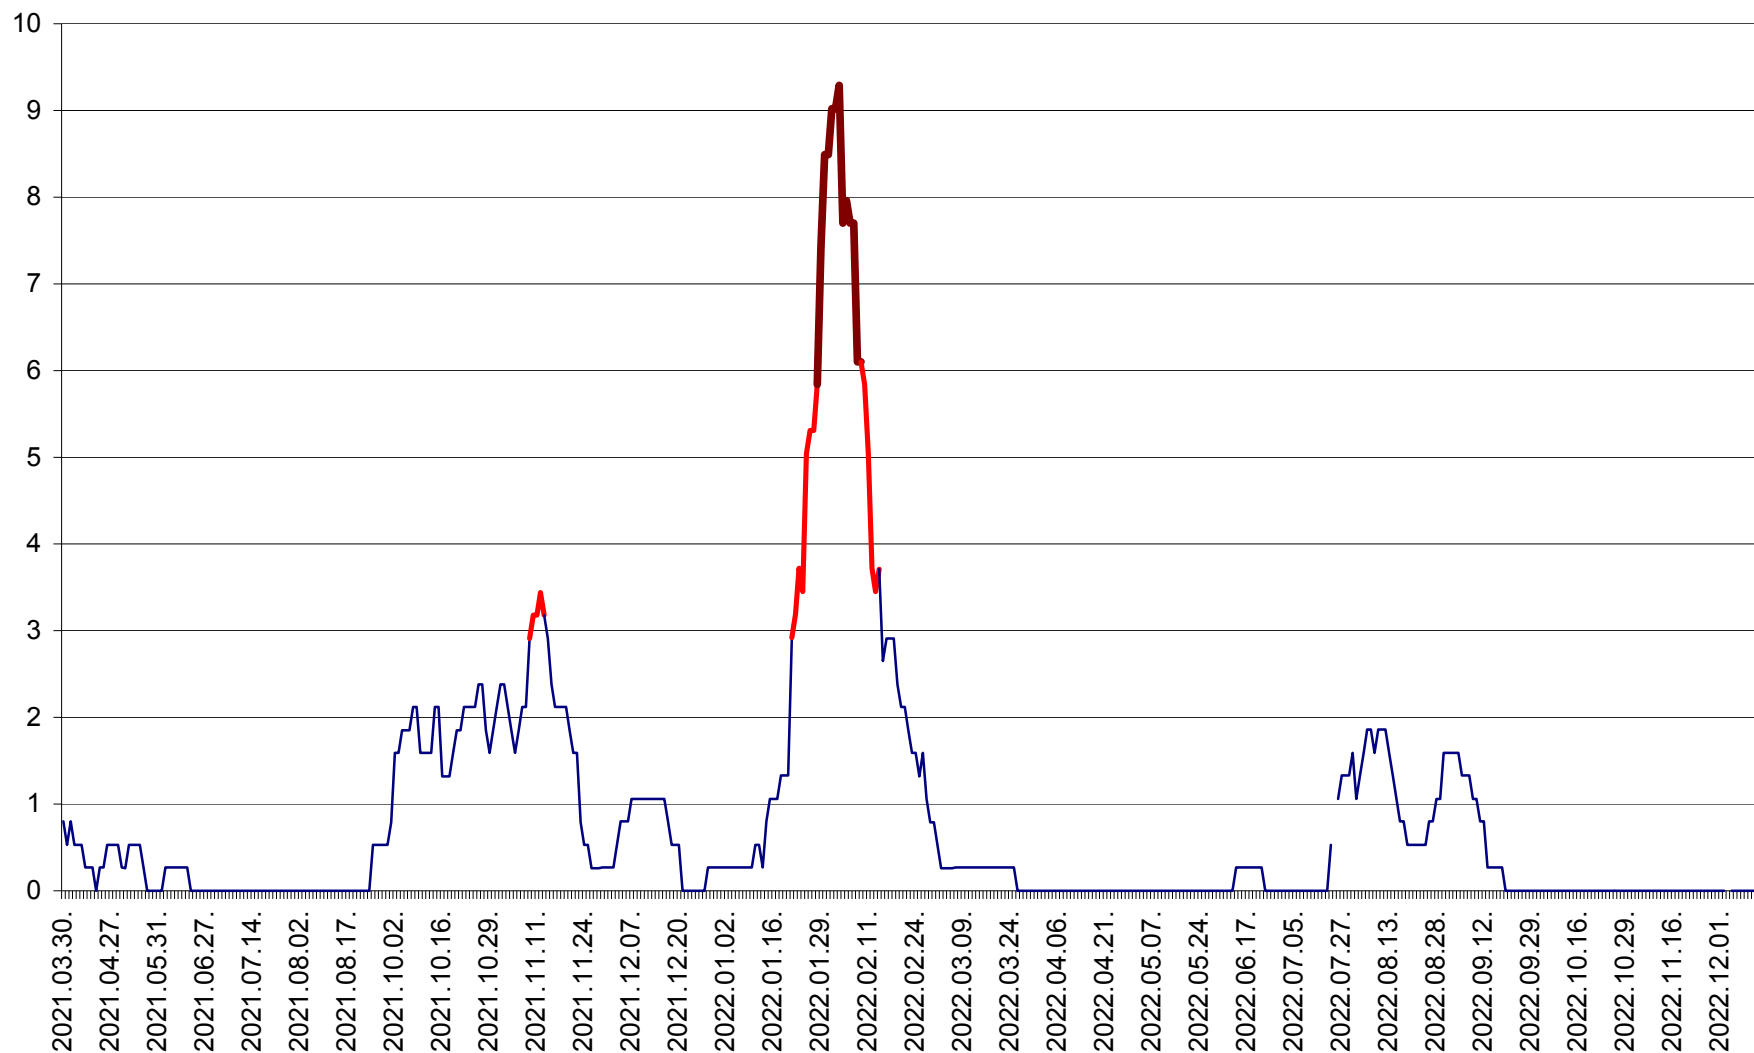

ORAȘ CRISTURU SECUIESC - Evolutia incidentei cumulate pe 14 zile la ‰ de locuitori
2021.04.01. - 2022.12.15.

DĂNEȘTI - Evolutia incidentei cumulate pe 14 zile la ‰ de locuitori
2021.04.01. - 2022.12.15.

DÂRJIU - Evolutia incidentei cumulate pe 14 zile la ‰ de locuitori
2021.04.01. - 2022.12.15.

DEALU - Evolutia incidentei cumulate pe 14 zile la ‰ de locuitori
2021.04.01. - 2022.12.15.

DITRĂU - Evolutia incidentei cumulate pe 14 zile la ‰ de locuitori
2021.04.01. - 2022.12.15.

FELICENI - Evolutia incidentei cumulate pe 14 zile la ‰ de locuitori
2021.04.01. - 2022.12.15.

FRUMOASA - Evolutia incidentei cumulate pe 14 zile la ‰ de locuitori
2021.04.01. - 2022.12.15.

GĂLĂUȚAȘ - Evolutia incidentei cumulate pe 14 zile la ‰ de locuitori
2021.04.01. - 2022.12.15.

LELICENI - Evolutia incidentei cumulate pe 14 zile la ‰ de locuitori
2021.04.01. - 2022.12.15.

LUETA - Evolutia incidentei cumulate pe 14 zile la ‰ de locuitori
2021.04.01. - 2022.12.15.

LUNCA DE JOS - Evolutia incidentei cumulate pe 14 zile la ‰ de locuitori
2021.04.01. - 2022.12.15.