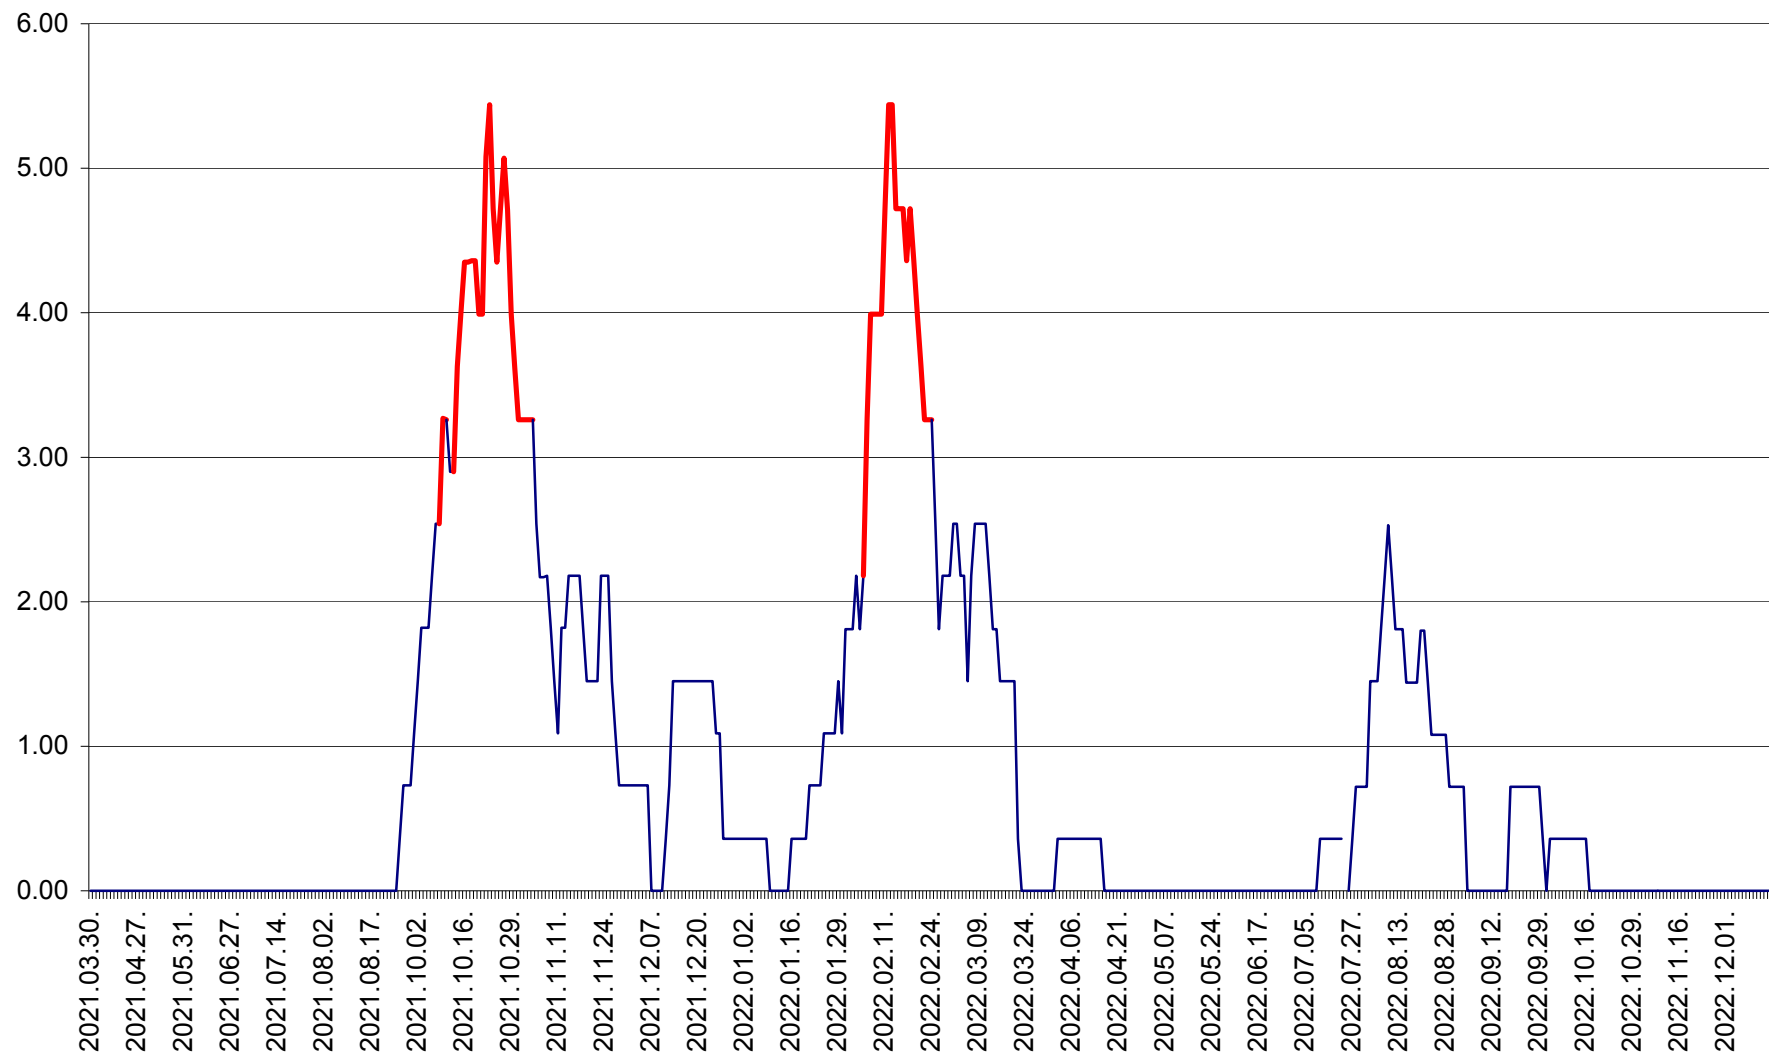

ATID - Evolutia incidentei cumulate pe 14 zile la ‰ de locuitori
2021.04.01. - 2022.12.15.

AVRĂMEȘTI - Evolutia incidentei cumulate pe 14 zile la ‰ de locuitori
2021.04.01. - 2022.12.15.

ORAȘ BĂILE TUȘNAD - Evoluția incidenței cumulate pe 14 zile la ‰ de locuitori
2021.04.01. - 2022.12.15.

ORAȘ BĂLAN - Evoluția incidenței cumulate pe 14 zile la ‰ de locuitori
2021.04.01. - 2022.12.15.

BILBOR - Evolutia incidentei cumulate pe 14 zile la ‰ de locuitori
2021.04.01. - 2022.12.15.

ORAȘ BORSEC - Evolutia incidentei cumulate pe 14 zile la ‰ de locuitori
2021.04.01. - 2022.12.15.

BRĂDEȘTI - Evolutia incidentei cumulate pe 14 zile la ‰ de locuitori
2021.04.01. - 2022.12.15.

CĂPÂLNIȚA - Evolutia incidentei cumulate pe 14 zile la ‰ de locuitori
2021.04.01. - 2022.12.15.

CÂRȚA - Evolutia incidentei cumulate pe 14 zile la ‰ de locuitori
2021.04.01. - 2022.12.15.

CICEU - Evolutia incidentei cumulate pe 14 zile la ‰ de locuitori
2021.04.01. - 2022.12.15.

CIUCSÂNGEORGIU - Evolutia incidentei cumulate pe 14 zile la ‰ de locuitori
2021.04.01. - 2022.12.15.

CIUMANI - Evolutia incidentei cumulate pe 14 zile la ‰ de locuitori
2021.04.01. - 2022.12.15.