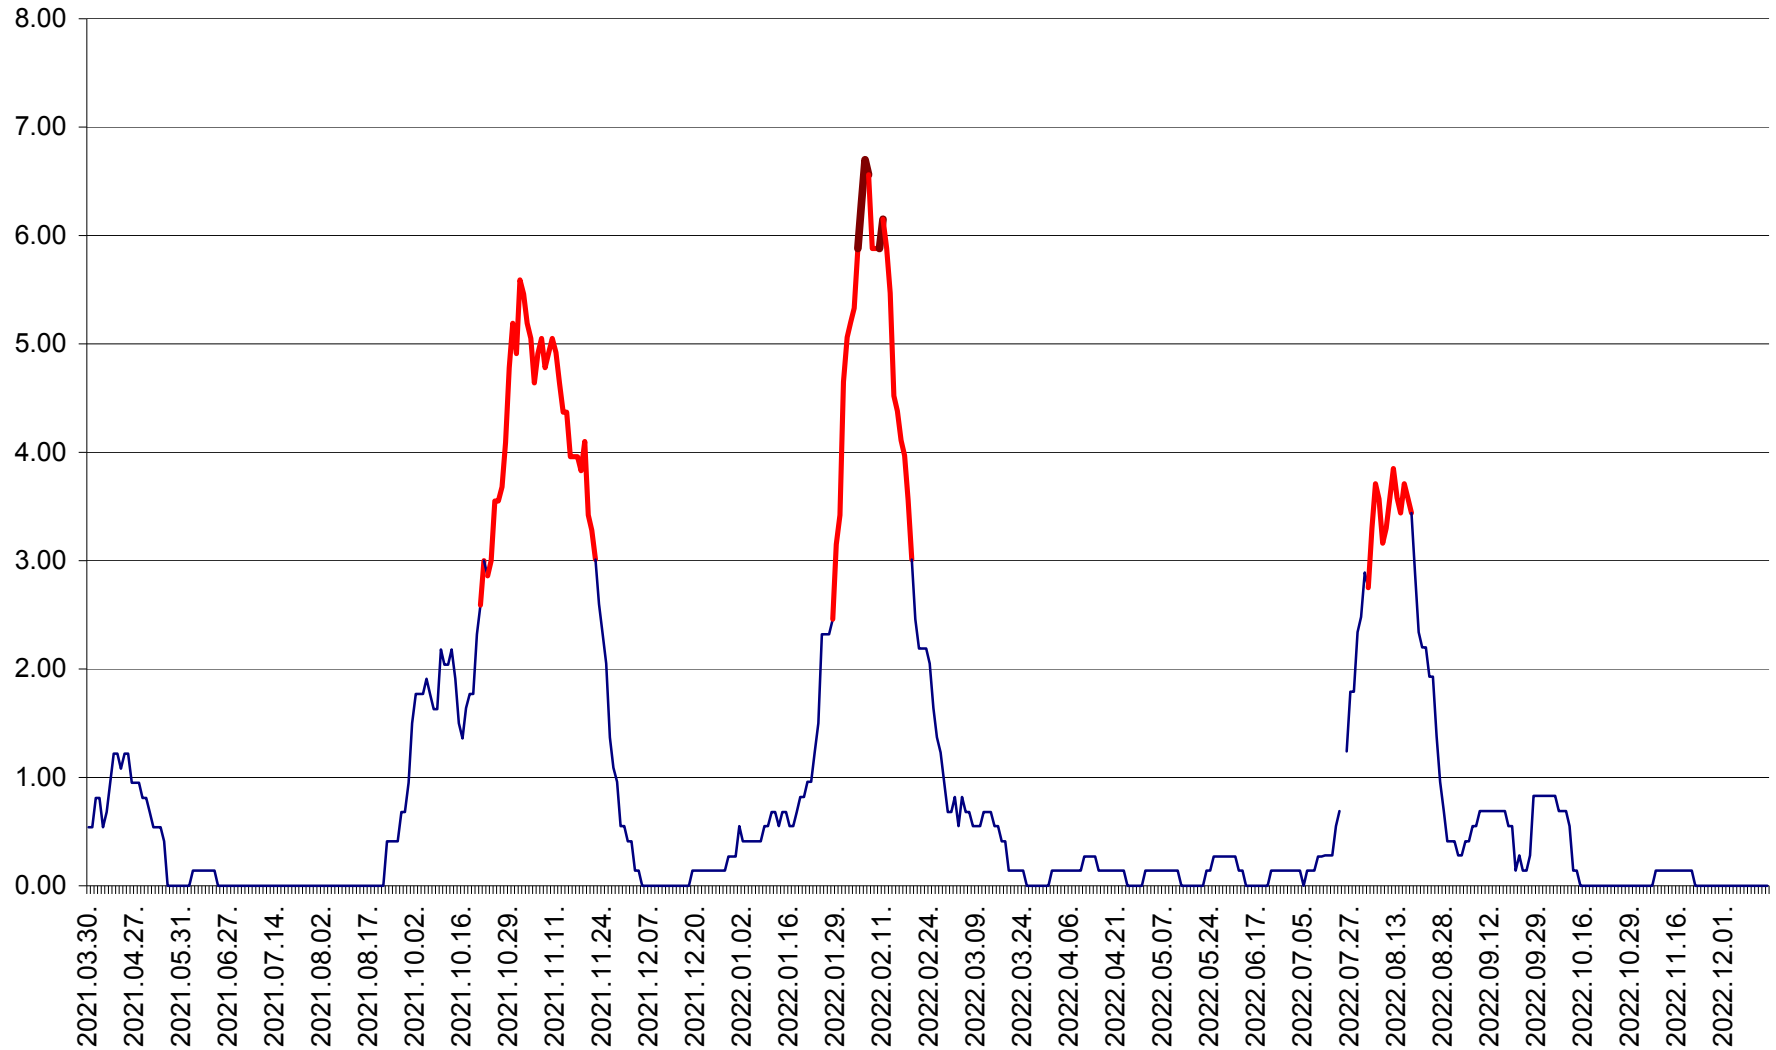

ATID - Evolutia incidentei cumulate pe 14 zile la ‰ de locuitori
2021.04.01. - 2022.12.15.

AVRĂMEȘTI - Evolutia incidentei cumulate pe 14 zile la ‰ de locuitori
2021.04.01. - 2022.12.15.

ORAȘ BĂILE TUȘNAD - Evoluția incidenței cumulate pe 14 zile la ‰ de locuitori
2021.04.01. - 2022.12.15.

ORAȘ BĂLAN - Evoluția incidenței cumulate pe 14 zile la ‰ de locuitori
2021.04.01. - 2022.12.15.

BILBOR - Evolutia incidentei cumulate pe 14 zile la ‰ de locuitori
2021.04.01. - 2022.12.15.

ORAȘ BORSEC - Evolutia incidentei cumulate pe 14 zile la ‰ de locuitori
2021.04.01. - 2022.12.15.

BRĂDEȘTI - Evolutia incidentei cumulate pe 14 zile la ‰ de locuitori
2021.04.01. - 2022.12.15.

CĂPÂLNIȚA - Evolutia incidentei cumulate pe 14 zile la ‰ de locuitori
2021.04.01. - 2022.12.15.

CÂRȚA - Evolutia incidentei cumulate pe 14 zile la ‰ de locuitori
2021.04.01. - 2022.12.15.

CICEU - Evolutia incidentei cumulate pe 14 zile la ‰ de locuitori
2021.04.01. - 2022.12.15.

CIUCSÂNGEORGIU - Evolutia incidentei cumulate pe 14 zile la ‰ de locuitori
2021.04.01. - 2022.12.15.

CIUMANI - Evolutia incidentei cumulate pe 14 zile la ‰ de locuitori
2021.04.01. - 2022.12.15.