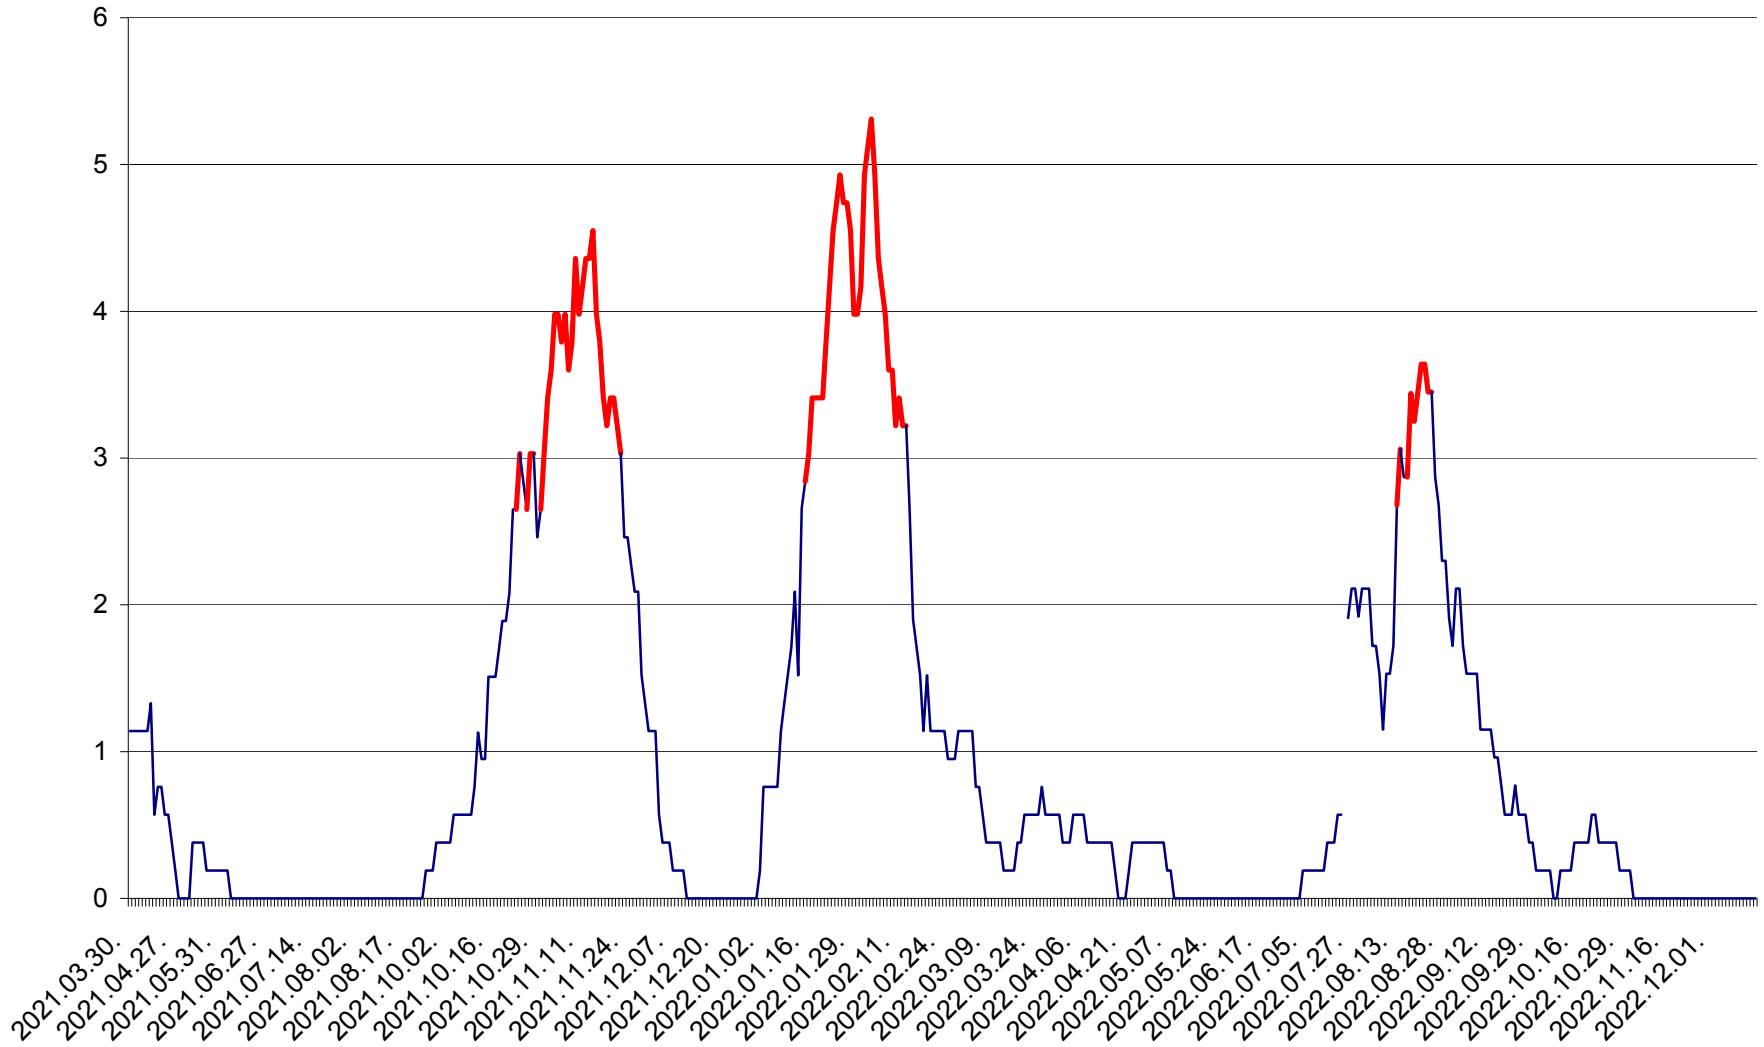

SÂNSIMION - Evolutia incidentei cumulate pe 14 zile la ‰ de locuitori
2021.04.01. - 2022.12.15.

SÂNTIMBRU - Evolutia incidentei cumulate pe 14 zile la ‰ de locuitori
2021.04.01. - 2022.12.15.

SĂRMAȘ - Evolutia incidentei cumulate pe 14 zile la ‰ de locuitori
2021.04.01. - 2022.12.15.

SATU MARE - Evolutia incidentei cumulate pe 14 zile la ‰ de locuitori
2021.04.01. - 2022.12.15.

SECUIENI - Evolutia incidentei cumulate pe 14 zile la ‰ de locuitori
2021.04.01. - 2022.12.15.

SICULENI - Evolutia incidentei cumulate pe 14 zile la ‰ de locuitori
2021.04.01. - 2022.12.15.

ȘIMONEȘTI - Evolția incidenței cumulate pe 14 zile la ‰ de locuitori
2021.04.01. - 2022.12.15.

SUBCETATE - Evolutia incidentei cumulate pe 14 zile la ‰ de locuitori
2021.04.01. - 2022.12.15.

SUSENI - Evolutia incidentei cumulate pe 14 zile la ‰ de locuitori
2021.04.01. - 2022.12.15.