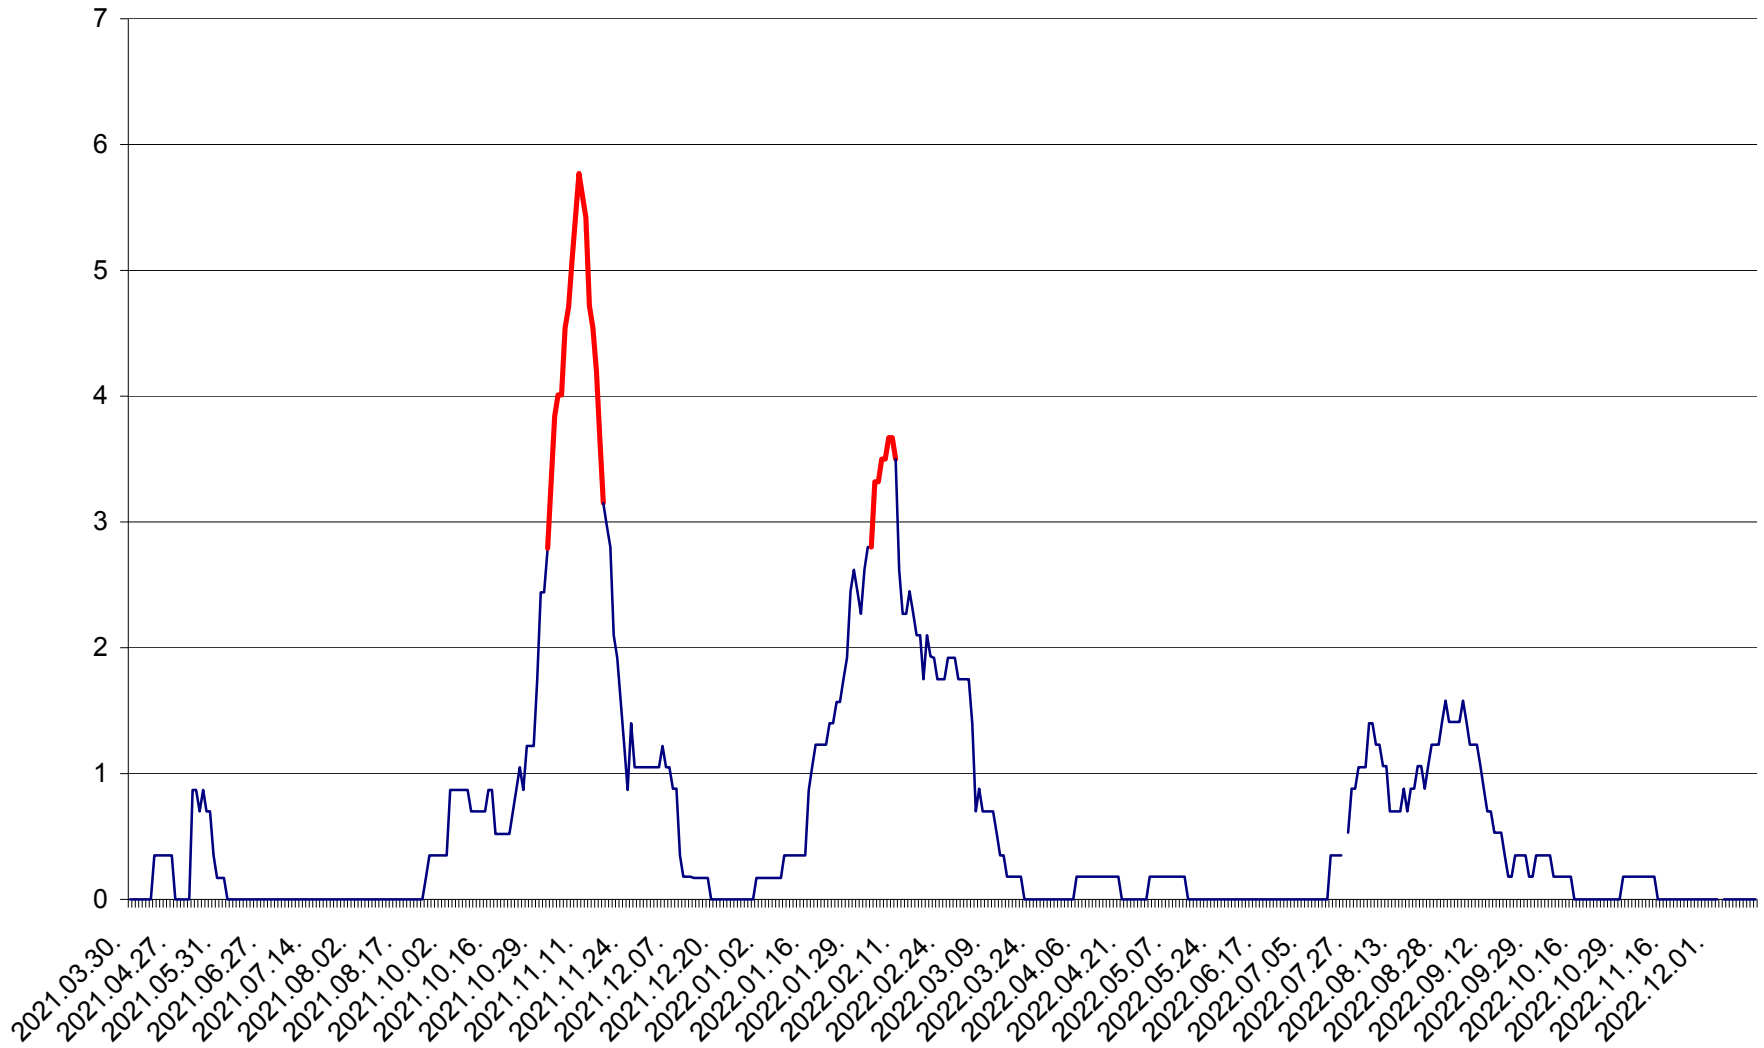

BRĂDEȘTI - Evolutia incidentei cumulate pe 14 zile la ‰ de locuitori
2021.04.01. - 2022.12.15.

CĂPÂLNIȚA - Evolutia incidentei cumulate pe 14 zile la ‰ de locuitori
2021.04.01. - 2022.12.15.

CÂRȚA - Evolutia incidentei cumulate pe 14 zile la ‰ de locuitori
2021.04.01. - 2022.12.15.

CORBU - Evolutia incidentei cumulate pe 14 zile la ‰ de locuitori
2021.04.01. - 2022.12.15.

CORUND - Evolutia incidentei cumulate pe 14 zile la ‰ de locuitori
2021.04.01. - 2022.12.15.

COZMENI - Evolutia incidentei cumulate pe 14 zile la ‰ de locuitori
2021.04.01. - 2022.12.15.

ORAȘ CRISTURU SECUIESC - Evolutia incidentei cumulate pe 14 zile la ‰ de locuitori
2021.04.01. - 2022.12.15.

DĂNEȘTI - Evolutia incidentei cumulate pe 14 zile la ‰ de locuitori
2021.04.01. - 2022.12.15.

DÂRJIU - Evolutia incidentei cumulate pe 14 zile la ‰ de locuitori
2021.04.01. - 2022.12.15.

DEALU - Evolutia incidentei cumulate pe 14 zile la ‰ de locuitori
2021.04.01. - 2022.12.15.

DITRĂU - Evolutia incidentei cumulate pe 14 zile la ‰ de locuitori
2021.04.01. - 2022.12.15.