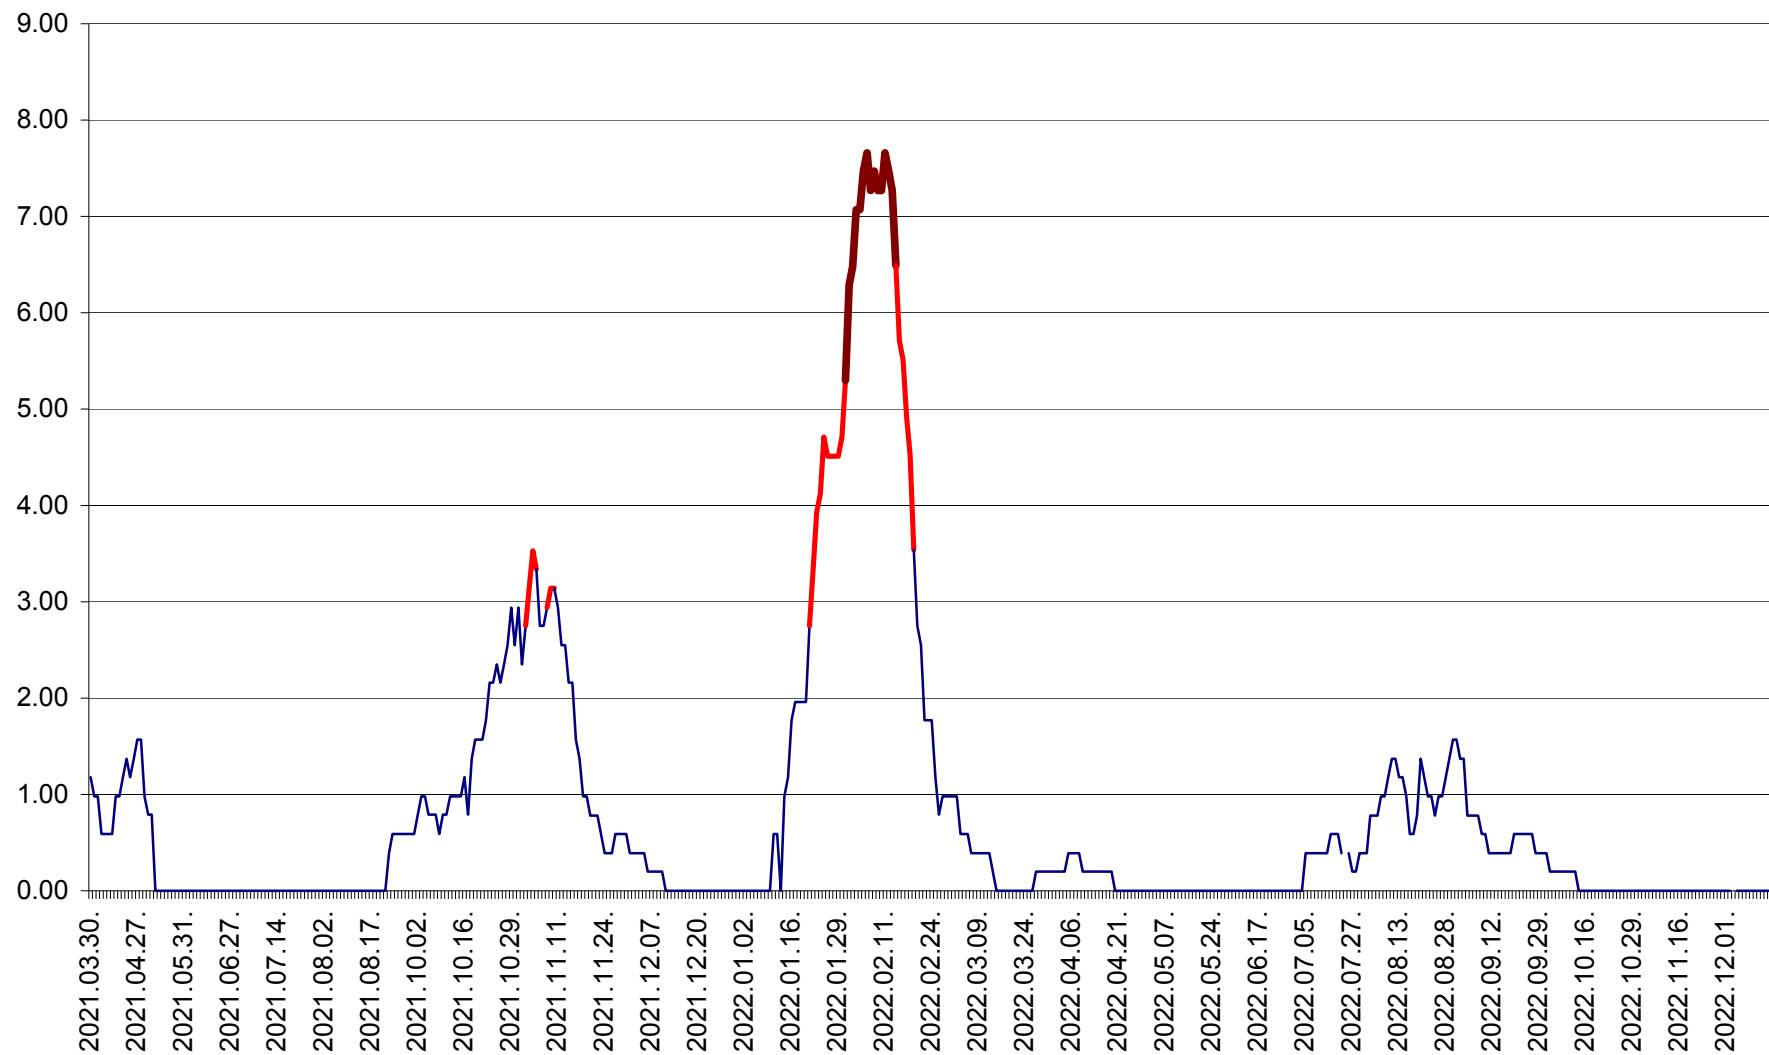

ORAȘ BĂLAN - Evoluția incidenței cumulate pe 14 zile la ‰ de locuitori
2021.04.01. - 2022.12.15.

BILBOR - Evolutia incidentei cumulate pe 14 zile la ‰ de locuitori
2021.04.01. - 2022.12.15.

ORAȘ BORSEC - Evolutia incidentei cumulate pe 14 zile la ‰ de locuitori
2021.04.01. - 2022.12.15.

BRĂDEȘTI - Evolutia incidentei cumulate pe 14 zile la ‰ de locuitori
2021.04.01. - 2022.12.15.

CĂPÂLNIȚA - Evolutia incidentei cumulate pe 14 zile la ‰ de locuitori
2021.04.01. - 2022.12.15.

CÂRȚA - Evolutia incidentei cumulate pe 14 zile la ‰ de locuitori
2021.04.01. - 2022.12.15.

CICEU - Evolutia incidentei cumulate pe 14 zile la ‰ de locuitori
2021.04.01. - 2022.12.15.

CIUCSÂNGEORGIU - Evolutia incidentei cumulate pe 14 zile la ‰ de locuitori
2021.04.01. - 2022.12.15.

CIUMANI - Evolutia incidentei cumulate pe 14 zile la ‰ de locuitori
2021.04.01. - 2022.12.15.

CORBU - Evolutia incidentei cumulate pe 14 zile la ‰ de locuitori
2021.04.01. - 2022.12.15.

CORUND - Evolutia incidentei cumulate pe 14 zile la ‰ de locuitori
2021.04.01. - 2022.12.15.

COZMENI - Evolutia incidentei cumulate pe 14 zile la ‰ de locuitori
2021.04.01. - 2022.12.15.