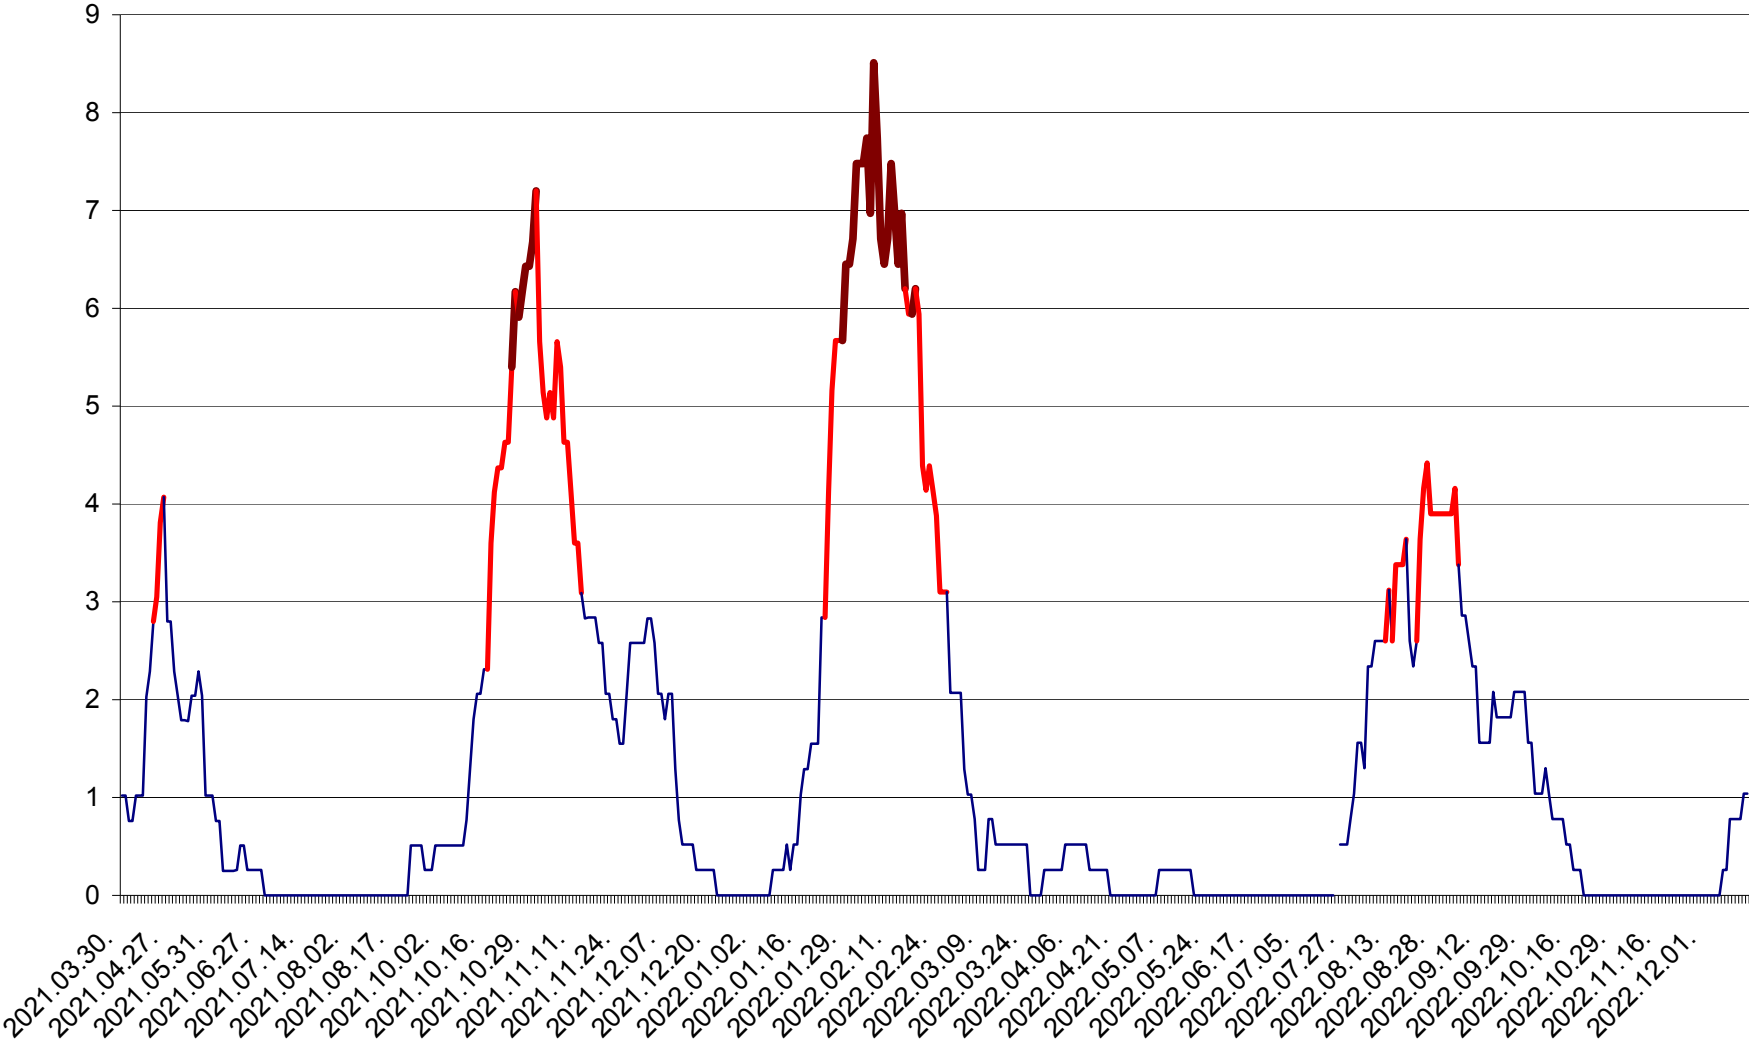

SÂNSIMION - Evolutia incidentei cumulate pe 14 zile la ‰ de locuitori
2021.04.01. - 2022.12.15.

SÂNTIMBRU - Evolutia incidentei cumulate pe 14 zile la ‰ de locuitori
2021.04.01. - 2022.12.15.

SĂRMAȘ - Evolutia incidentei cumulate pe 14 zile la ‰ de locuitori
2021.04.01. - 2022.12.15.

SATU MARE - Evolutia incidentei cumulate pe 14 zile la ‰ de locuitori
2021.04.01. - 2022.12.15.

SECUIENI - Evolutia incidentei cumulate pe 14 zile la ‰ de locuitori
2021.04.01. - 2022.12.15.

SICULENI - Evolutia incidentei cumulate pe 14 zile la ‰ de locuitori
2021.04.01. - 2022.12.15.

ȘIMONEȘTI - Evolția incidenței cumulate pe 14 zile la ‰ de locuitori
2021.04.01. - 2022.12.15.

SUBCETATE - Evolutia incidentei cumulate pe 14 zile la ‰ de locuitori
2021.04.01. - 2022.12.15.

SUSENI - Evolutia incidentei cumulate pe 14 zile la ‰ de locuitori
2021.04.01. - 2022.12.15.