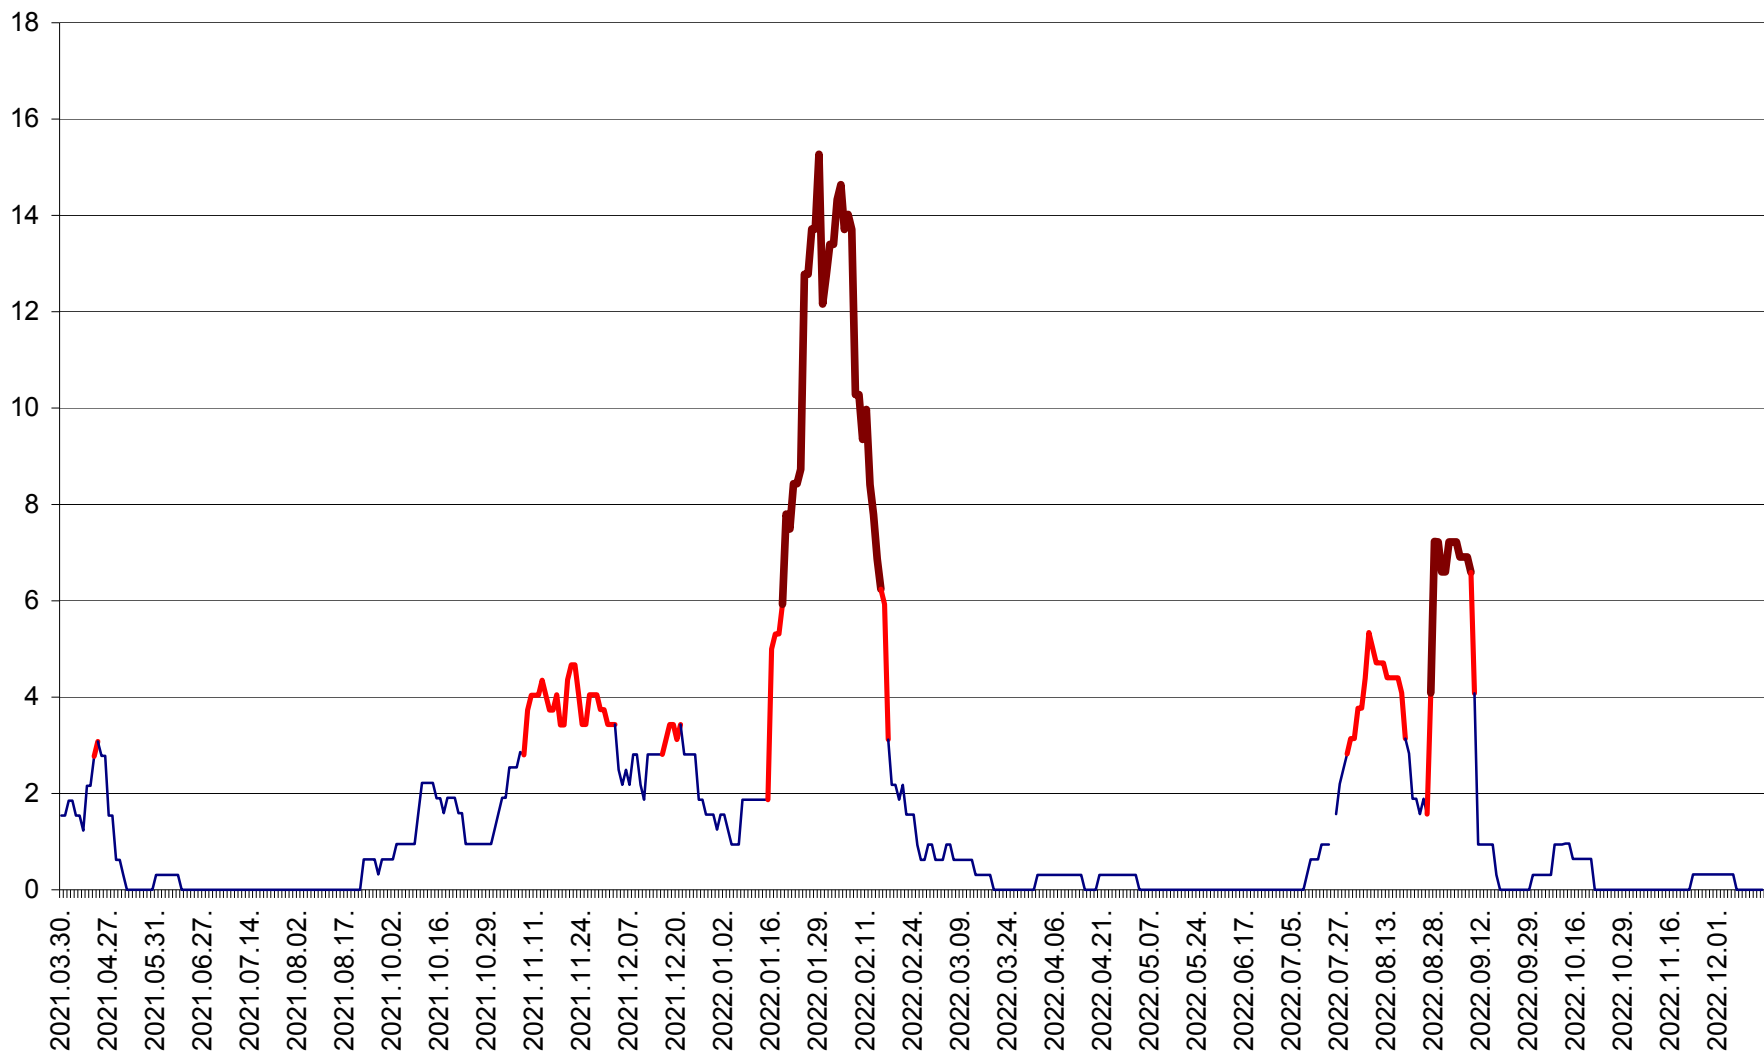

TUȘNAD - Evolutia incidentei cumulate pe 14 zile la ‰ de locuitori
2021.04.01. - 2022.12.15.