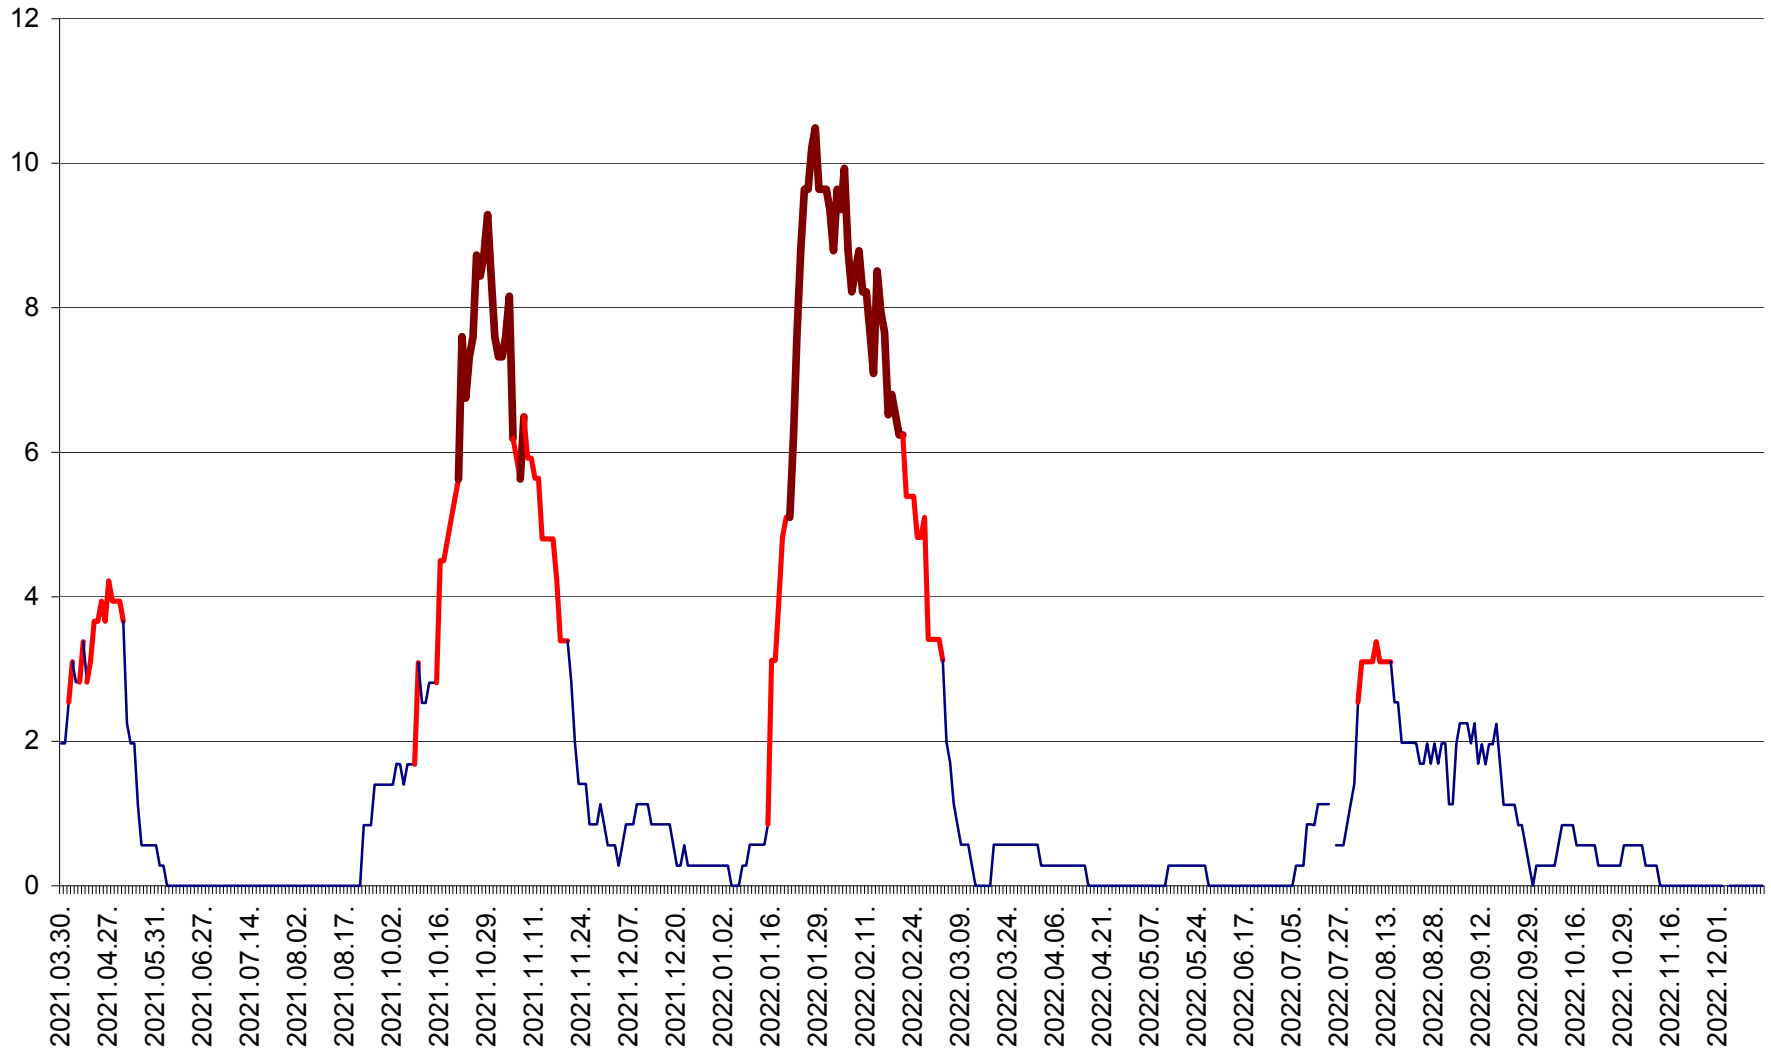

ORAȘ CRISTURU SECUIESC - Evolutia incidentei cumulate pe 14 zile la ‰ de locuitori
2021.04.01. - 2022.12.15.

DĂNEȘTI - Evolutia incidentei cumulate pe 14 zile la ‰ de locuitori
2021.04.01. - 2022.12.15.

DÂRJIU - Evolutia incidentei cumulate pe 14 zile la ‰ de locuitori
2021.04.01. - 2022.12.15.

DEALU - Evolutia incidentei cumulate pe 14 zile la ‰ de locuitori
2021.04.01. - 2022.12.15.

DITRĂU - Evolutia incidentei cumulate pe 14 zile la ‰ de locuitori
2021.04.01. - 2022.12.15.

FELICENI - Evolutia incidentei cumulate pe 14 zile la ‰ de locuitori
2021.04.01. - 2022.12.15.

FRUMOASA - Evolutia incidentei cumulate pe 14 zile la ‰ de locuitori
2021.04.01. - 2022.12.15.

GĂLĂUȚAȘ - Evolutia incidentei cumulate pe 14 zile la ‰ de locuitori
2021.04.01. - 2022.12.15.