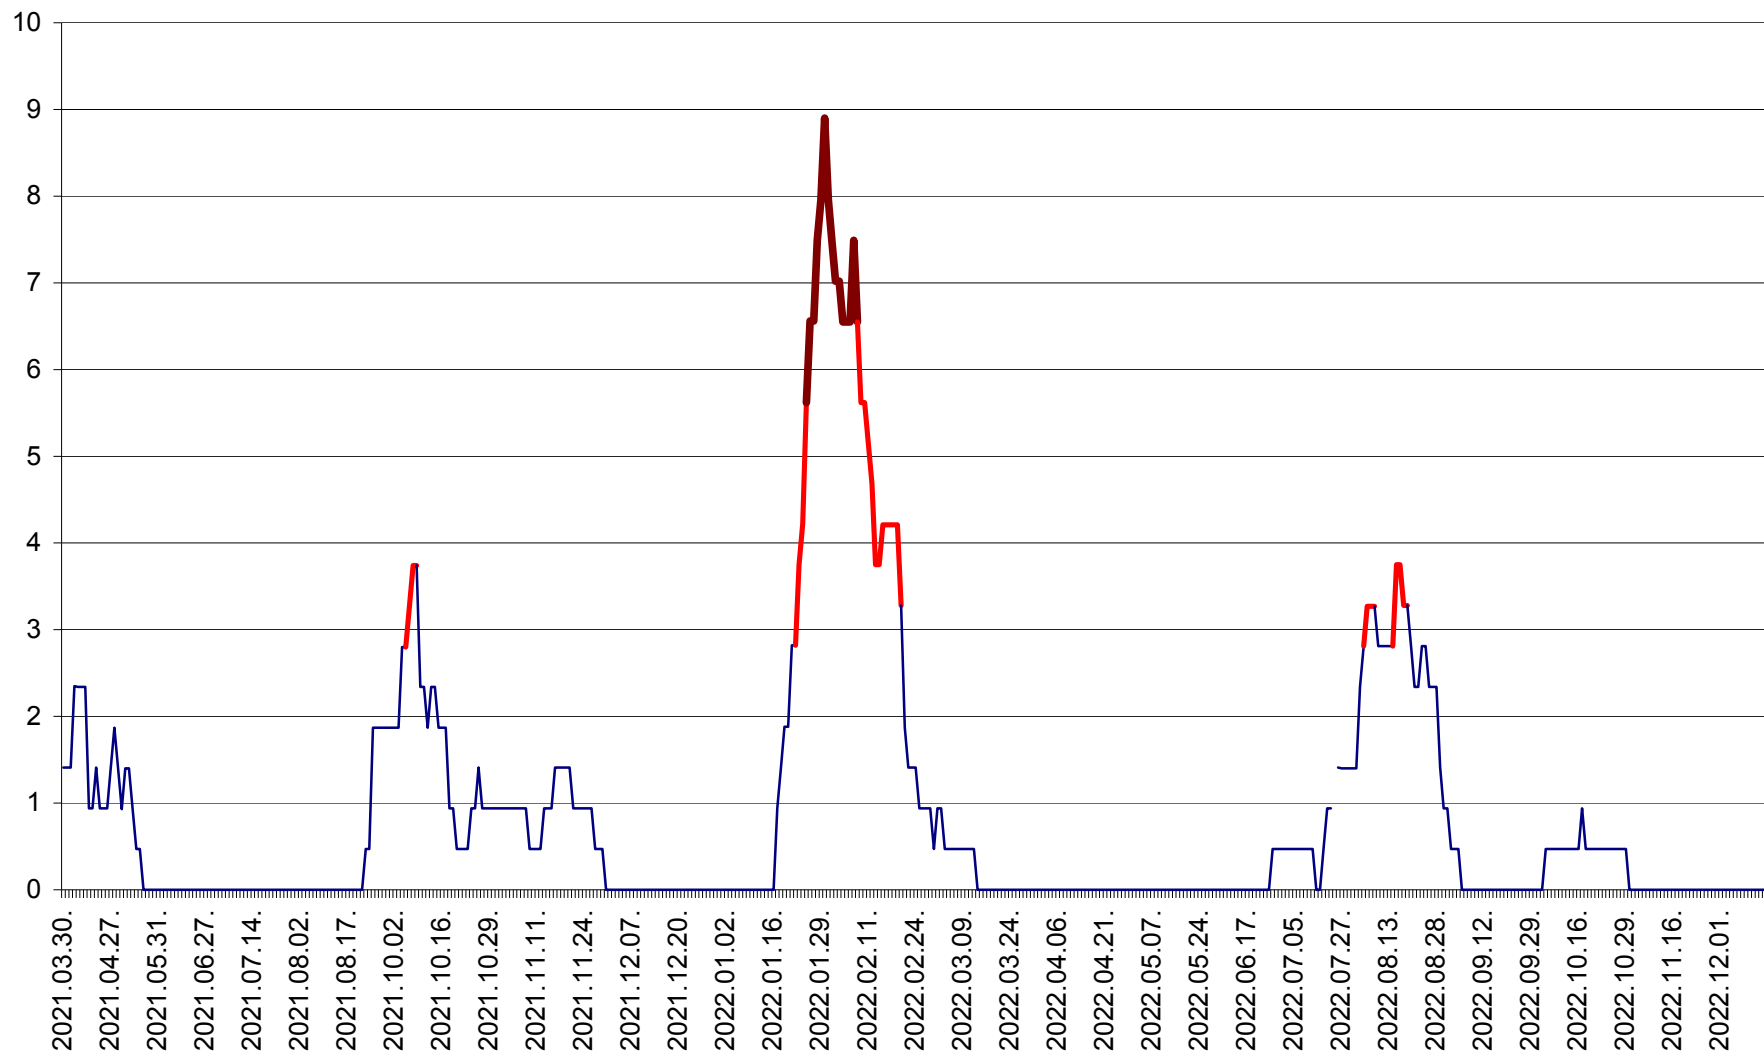

SECUIENI - Evolutia incidentei cumulate pe 14 zile la ‰ de locuitori
2021.04.01. - 2022.12.15.