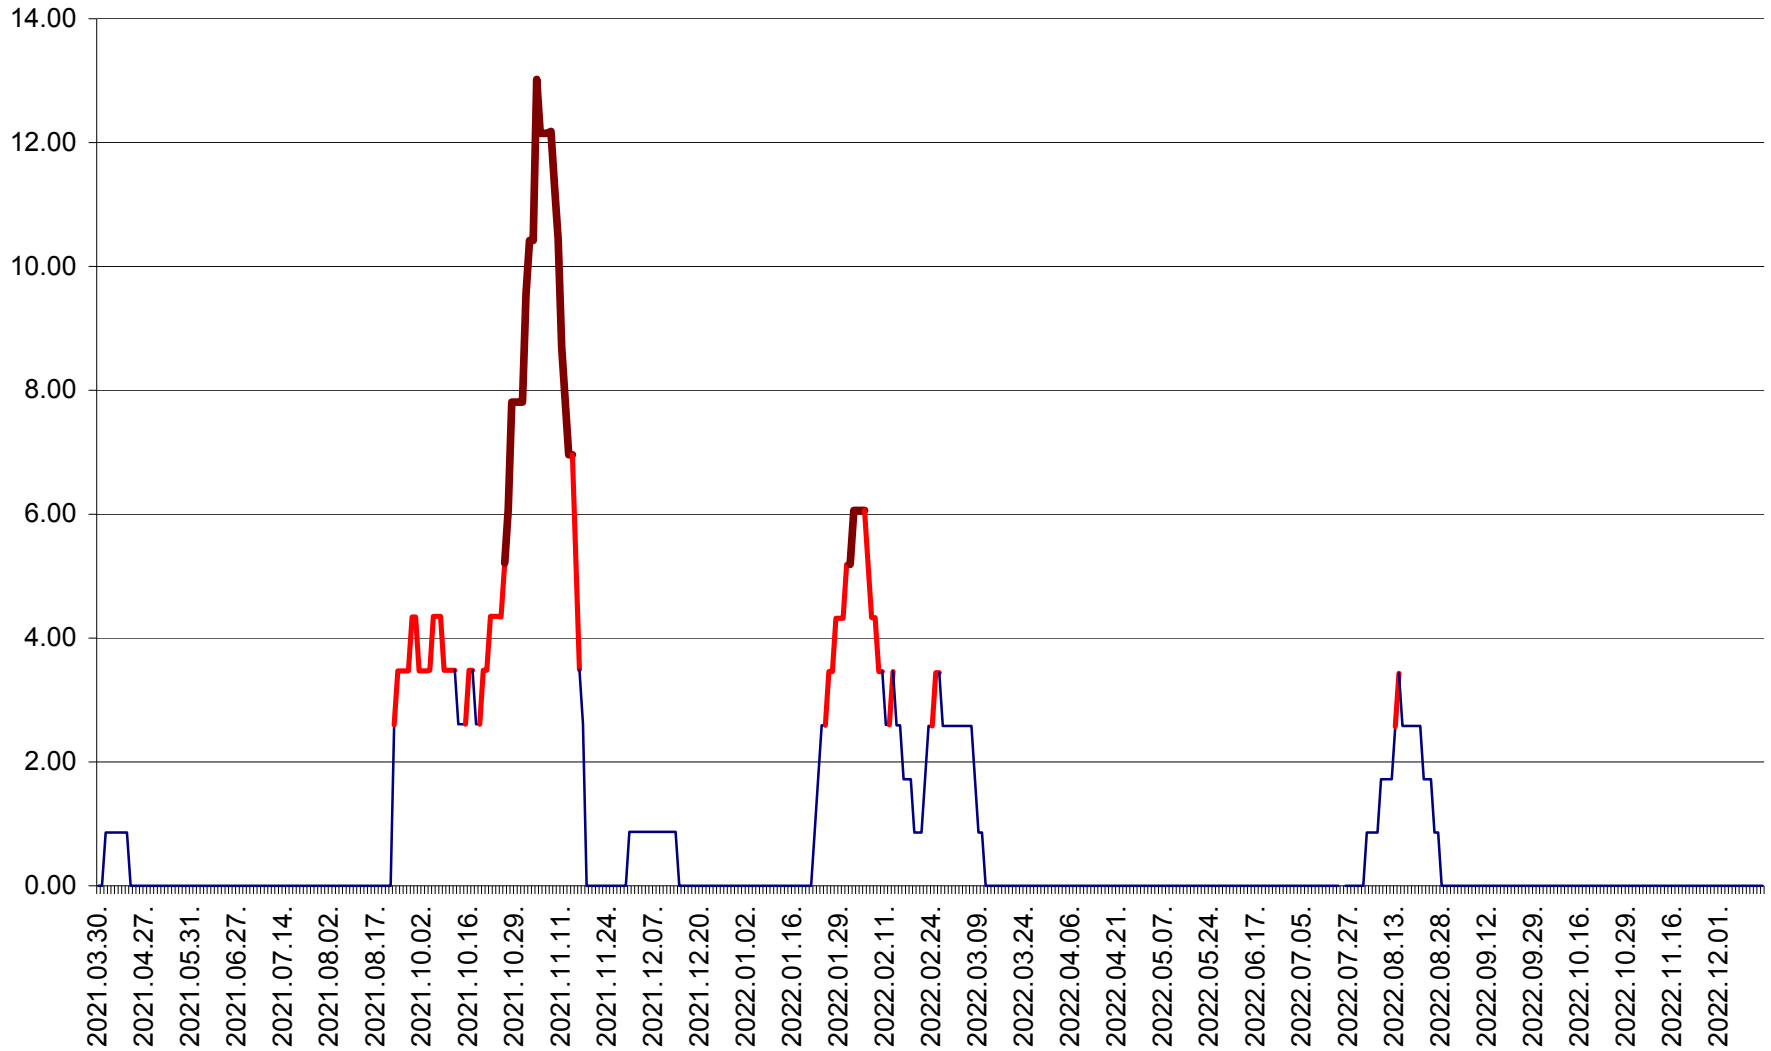

VĂRȘAG - Evolutia incidentei cumulate pe 14 zile la ‰ de locuitori
2021.04.01. - 2022.12.15.

ULIEȘ - Evoluția incidenței cumulate pe 14 zile la ‰ de locuitori
2021.04.01. - 2022.12.15.