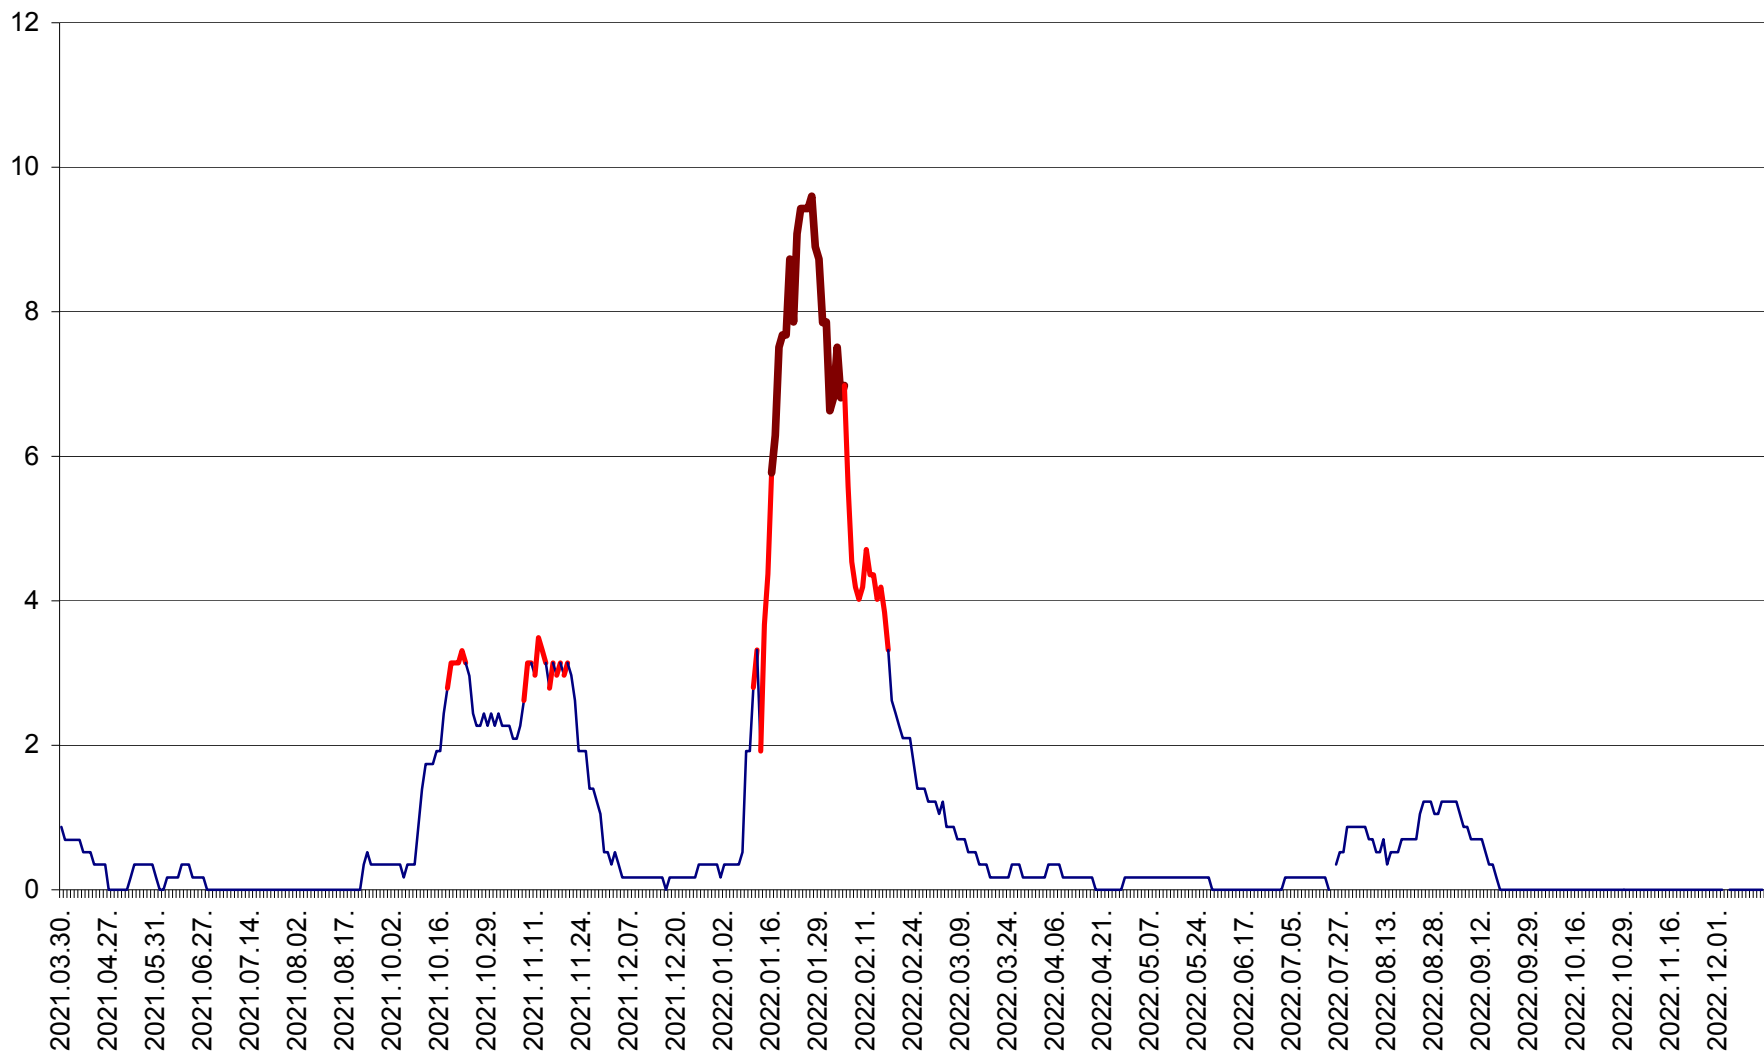

DÂRJIU - Evolutia incidentei cumulate pe 14 zile la ‰ de locuitori
2021.04.01. - 2022.12.15.

DEALU - Evolutia incidentei cumulate pe 14 zile la ‰ de locuitori
2021.04.01. - 2022.12.15.

DITRĂU - Evolutia incidentei cumulate pe 14 zile la ‰ de locuitori
2021.04.01. - 2022.12.15.

FELICENI - Evolutia incidentei cumulate pe 14 zile la ‰ de locuitori
2021.04.01. - 2022.12.15.

FRUMOASA - Evolutia incidentei cumulate pe 14 zile la ‰ de locuitori
2021.04.01. - 2022.12.15.

GĂLĂUȚAȘ - Evolutia incidentei cumulate pe 14 zile la ‰ de locuitori
2021.04.01. - 2022.12.15.

MUNICIPIUL GHEORGHENI - Evolutia incidentei cumulate pe 14 zile la ‰ de locuitori
2021.04.01. - 2022.12.15.

JOSENI - Evolutia incidentei cumulate pe 14 zile la ‰ de locuitori
2021.04.01. - 2022.12.15.

LĂZAREA - Evolutia incidentei cumulate pe 14 zile la % de locuitori
2021.04.01. - 2022.12.15.

LELICENI - Evolutia incidentei cumulate pe 14 zile la ‰ de locuitori
2021.04.01. - 2022.12.15.

LUETA - Evolutia incidentei cumulate pe 14 zile la ‰ de locuitori
2021.04.01. - 2022.12.15.

LUNCA DE JOS - Evolutia incidentei cumulate pe 14 zile la ‰ de locuitori
2021.04.01. - 2022.12.15.