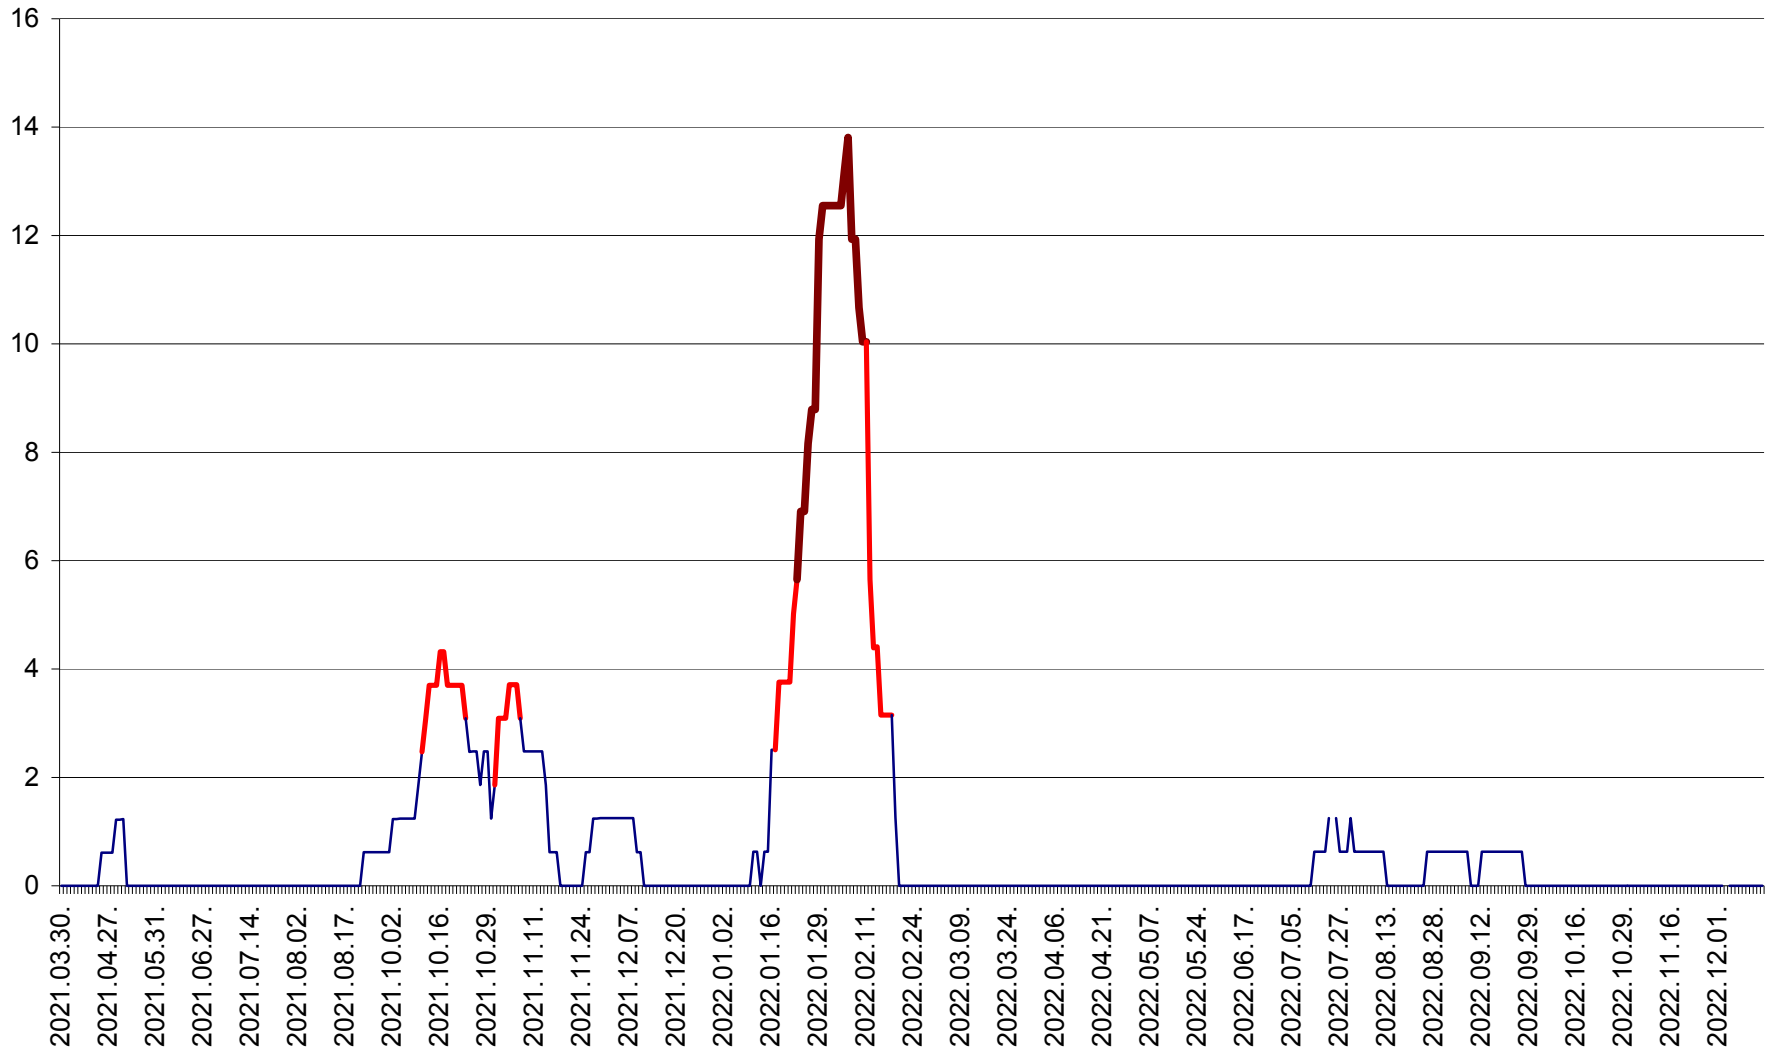

PLĂIEȘII DE JOS - Evolutia incidentei cumulate pe 14 zile la ‰ de locuitori
2021.04.01. - 2022.12.15.

PORUMBENI - Evolutia incidentei cumulate pe 14 zile la ‰ de locuitori
2021.04.01. - 2022.12.15.

PRAID - Evolutia incidentei cumulate pe 14 zile la ‰ de locuitori
2021.04.01. - 2022.12.15.

RACU - Evolutia incidentei cumulate pe 14 zile la ‰ de locuitori
2021.04.01. - 2022.12.15.

REMETEA - Evolutia incidentei cumulate pe 14 zile la ‰ de locuitori
2021.04.01. - 2022.12.15.

SĂCEL - Evolutia incidentei cumulate pe 14 zile la ‰ de locuitori
2021.04.01. - 2022.12.15.