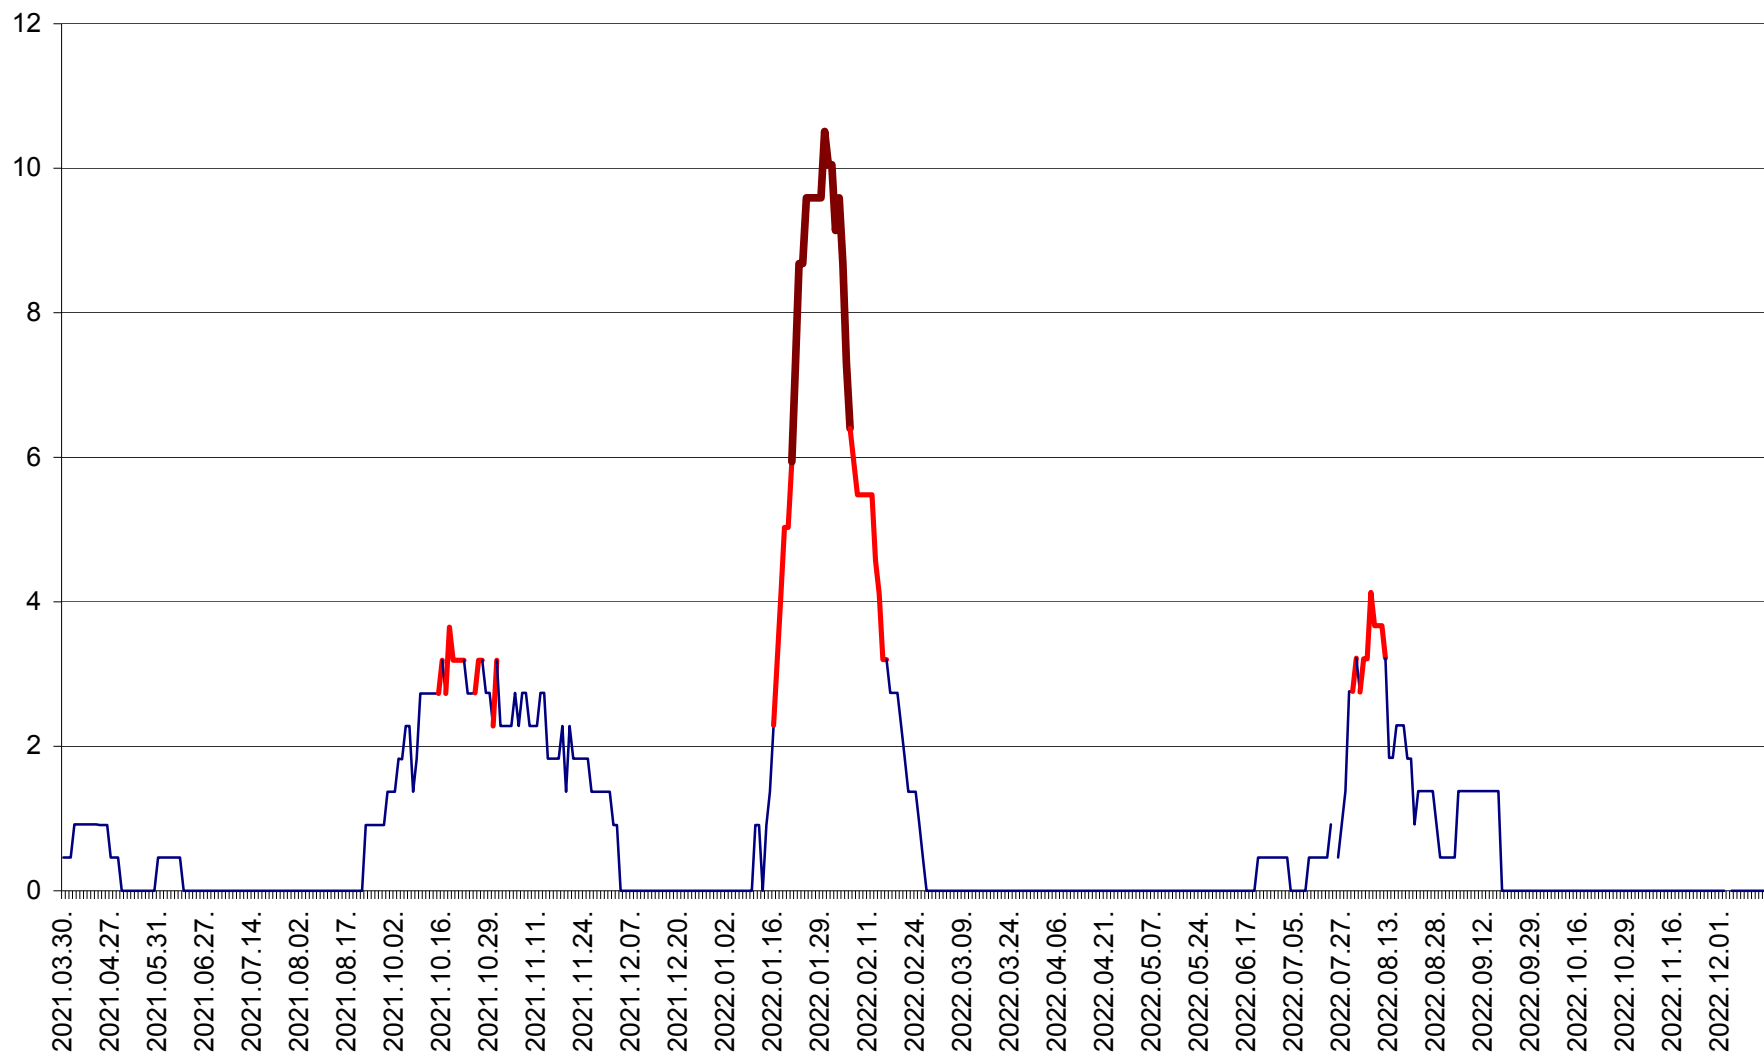

CICEU - Evolutia incidentei cumulate pe 14 zile la ‰ de locuitori
2021.04.01. - 2022.12.15.

CIUCSÂNGEORGIU - Evolutia incidentei cumulate pe 14 zile la ‰ de locuitori
2021.04.01. - 2022.12.15.

CIUMANI - Evolutia incidentei cumulate pe 14 zile la ‰ de locuitori
2021.04.01. - 2022.12.15.

CORBU - Evolutia incidentei cumulate pe 14 zile la ‰ de locuitori
2021.04.01. - 2022.12.15.

CORUND - Evolutia incidentei cumulate pe 14 zile la ‰ de locuitori
2021.04.01. - 2022.12.15.

COZMENI - Evolutia incidentei cumulate pe 14 zile la ‰ de locuitori
2021.04.01. - 2022.12.15.

ORAȘ CRISTURU SECUIESC - Evolutia incidentei cumulate pe 14 zile la ‰ de locuitori
2021.04.01. - 2022.12.15.

DĂNEȘTI - Evolutia incidentei cumulate pe 14 zile la ‰ de locuitori
2021.04.01. - 2022.12.15.

DÂRJIU - Evolutia incidentei cumulate pe 14 zile la ‰ de locuitori
2021.04.01. - 2022.12.15.

DEALU - Evolutia incidentei cumulate pe 14 zile la ‰ de locuitori
2021.04.01. - 2022.12.15.

DITRĂU - Evolutia incidentei cumulate pe 14 zile la ‰ de locuitori
2021.04.01. - 2022.12.15.