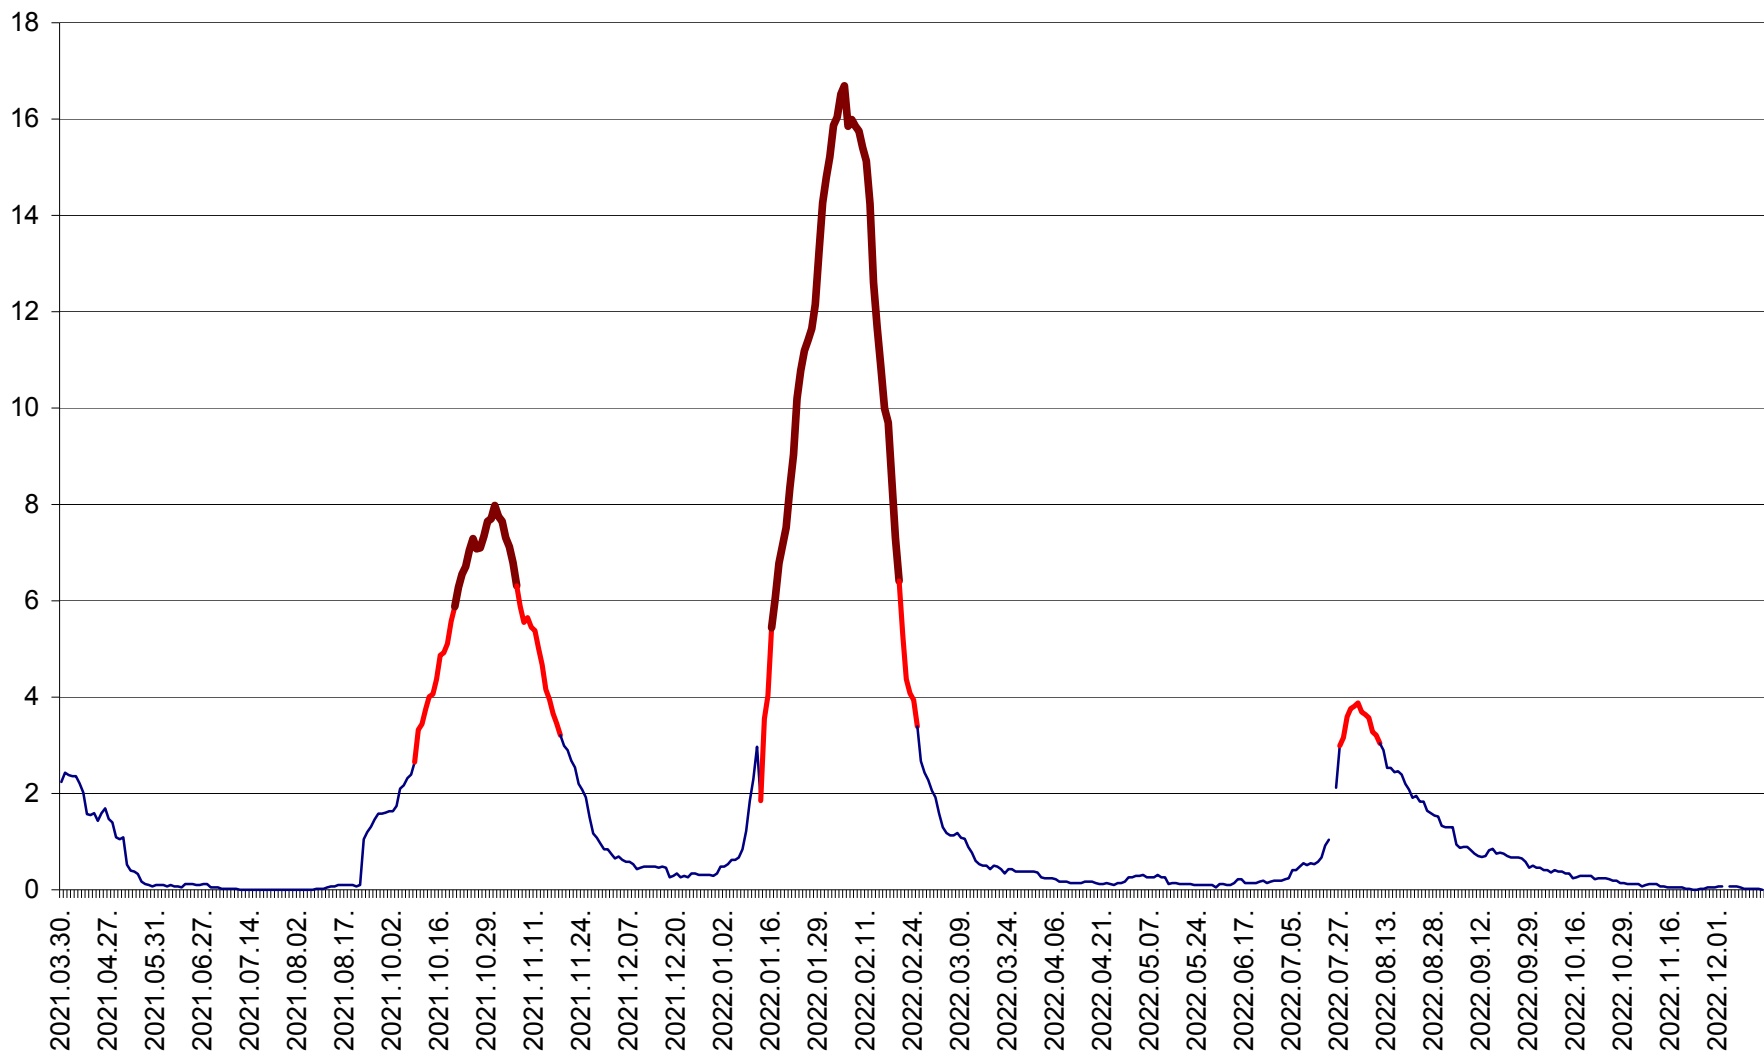

LELICENI - Evolutia incidentei cumulate pe 14 zile la ‰ de locuitori
2021.04.01. - 2022.12.15.

LUETA - Evolutia incidentei cumulate pe 14 zile la ‰ de locuitori
2021.04.01. - 2022.12.15.

LUNCA DE JOS - Evolutia incidentei cumulate pe 14 zile la ‰ de locuitori
2021.04.01. - 2022.12.15.

LUNCA DE SUS - Evolutia incidentei cumulate pe 14 zile la ‰ de locuitori
2021.04.01. - 2022.12.15.

LUPENI - Evolutia incidentei cumulate pe 14 zile la ‰ de locuitori
2021.04.01. - 2022.12.15.

MĂDĂRAȘ - Evolutia incidentei cumulate pe 14 zile la ‰ de locuitori
2021.04.01. - 2022.12.15.

MĂRTINIȘ - Evolutia incidentei cumulate pe 14 zile la ‰ de locuitori
2021.04.01. - 2022.12.15.

MEREȘTI - Evolutia incidentei cumulate pe 14 zile la ‰ de locuitori
2021.04.01. - 2022.12.15.

MUNICIPIUL MIERCUREA-CIUC - Evolutia incidentei cumulate pe 14 zile la ‰ de locuitori
2021.04.01. - 2022.12.15.