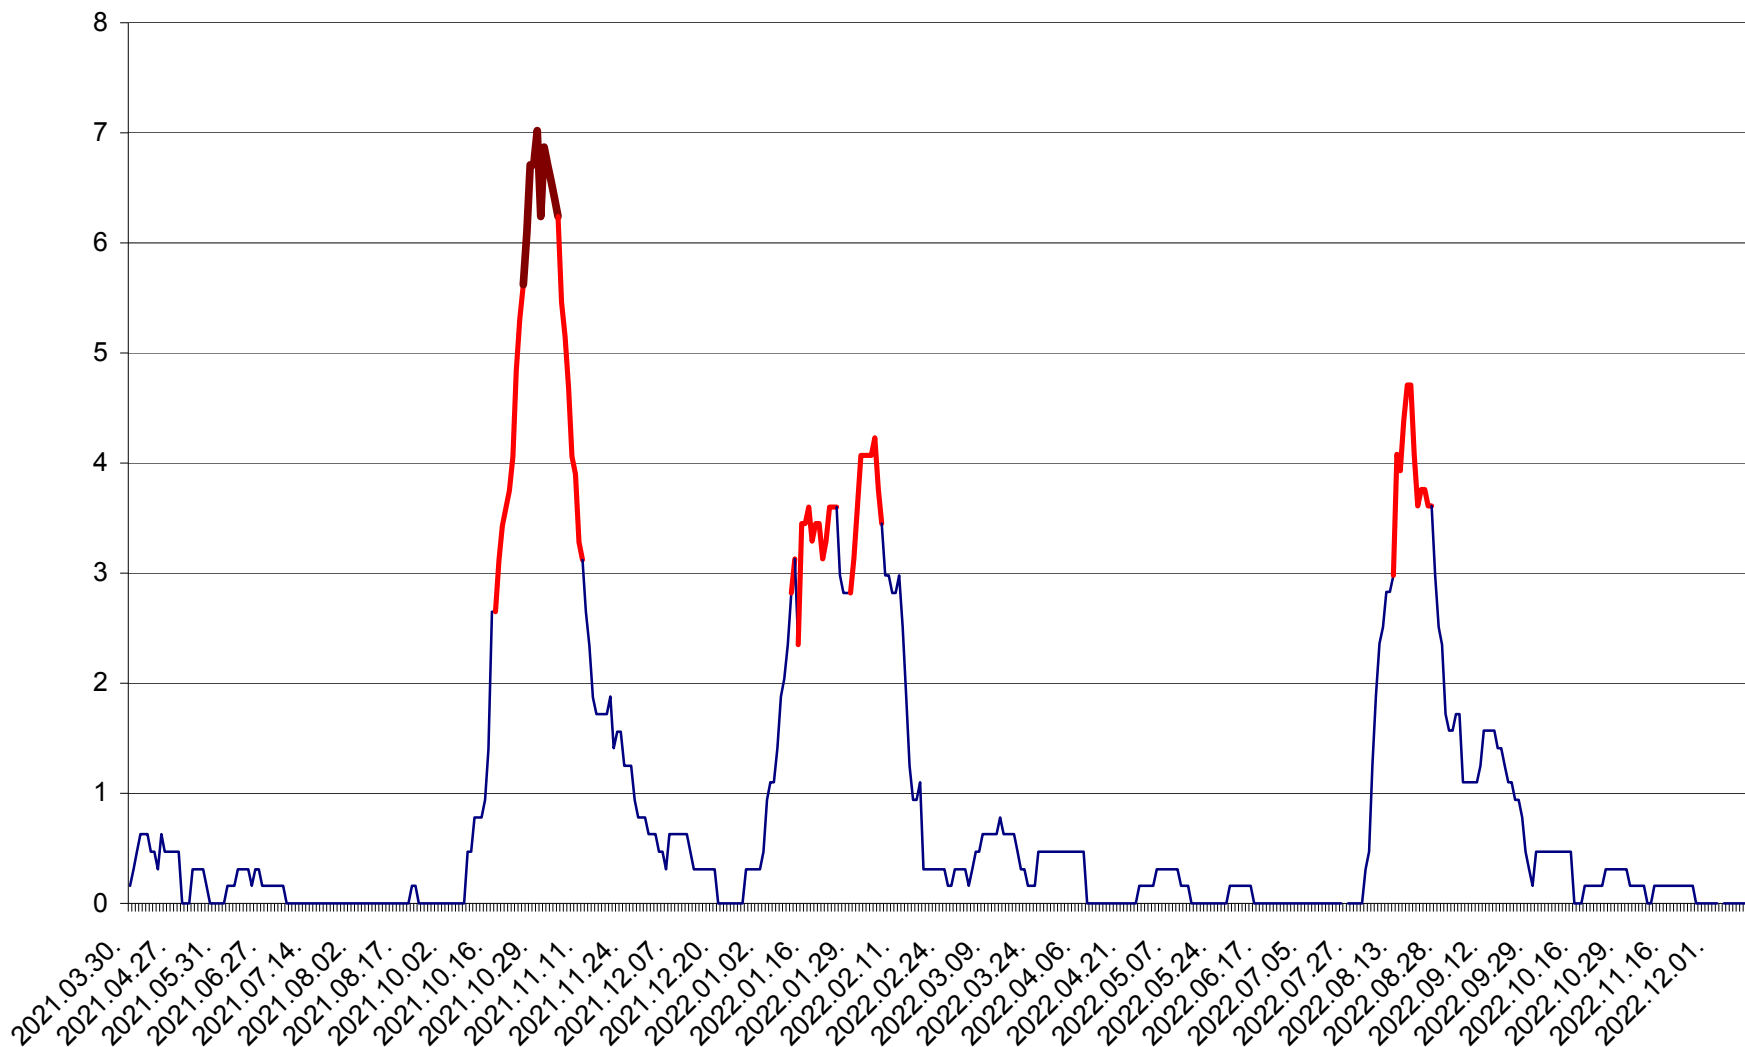

MUNICIPIUL ODORHEIU SECUIESC - Evolutia incidentei cumulate pe 14 zile la % de locuitori
2021.04.01. - 2022.12.15.

PĂULENI-CIUC - Evolutia incidentei cumulate pe 14 zile la ‰ de locuitori
2021.04.01. - 2022.12.15.

PLĂIEȘII DE JOS - Evolutia incidentei cumulate pe 14 zile la ‰ de locuitori
2021.04.01. - 2022.12.15.

PORUMBENI - Evolutia incidentei cumulate pe 14 zile la ‰ de locuitori
2021.04.01. - 2022.12.15.

PRAID - Evolutia incidentei cumulate pe 14 zile la ‰ de locuitori
2021.04.01. - 2022.12.15.

RACU - Evolutia incidentei cumulate pe 14 zile la ‰ de locuitori
2021.04.01. - 2022.12.15.

REMETEA - Evolutia incidentei cumulate pe 14 zile la ‰ de locuitori
2021.04.01. - 2022.12.15.

SĂCEL - Evolutia incidentei cumulate pe 14 zile la ‰ de locuitori
2021.04.01. - 2022.12.15.

SÂNCRĂIENI - Evolutia incidentei cumulate pe 14 zile la ‰ de locuitori
2021.04.01. - 2022.12.15.

SÂNDOMIC - Evolutia incidentei cumulate pe 14 zile la ‰ de locuitori
2021.04.01. - 2022.12.15.

SÂNMARTIN - Evolutia incidentei cumulate pe 14 zile la ‰ de locuitori
2021.04.01. - 2022.12.15.