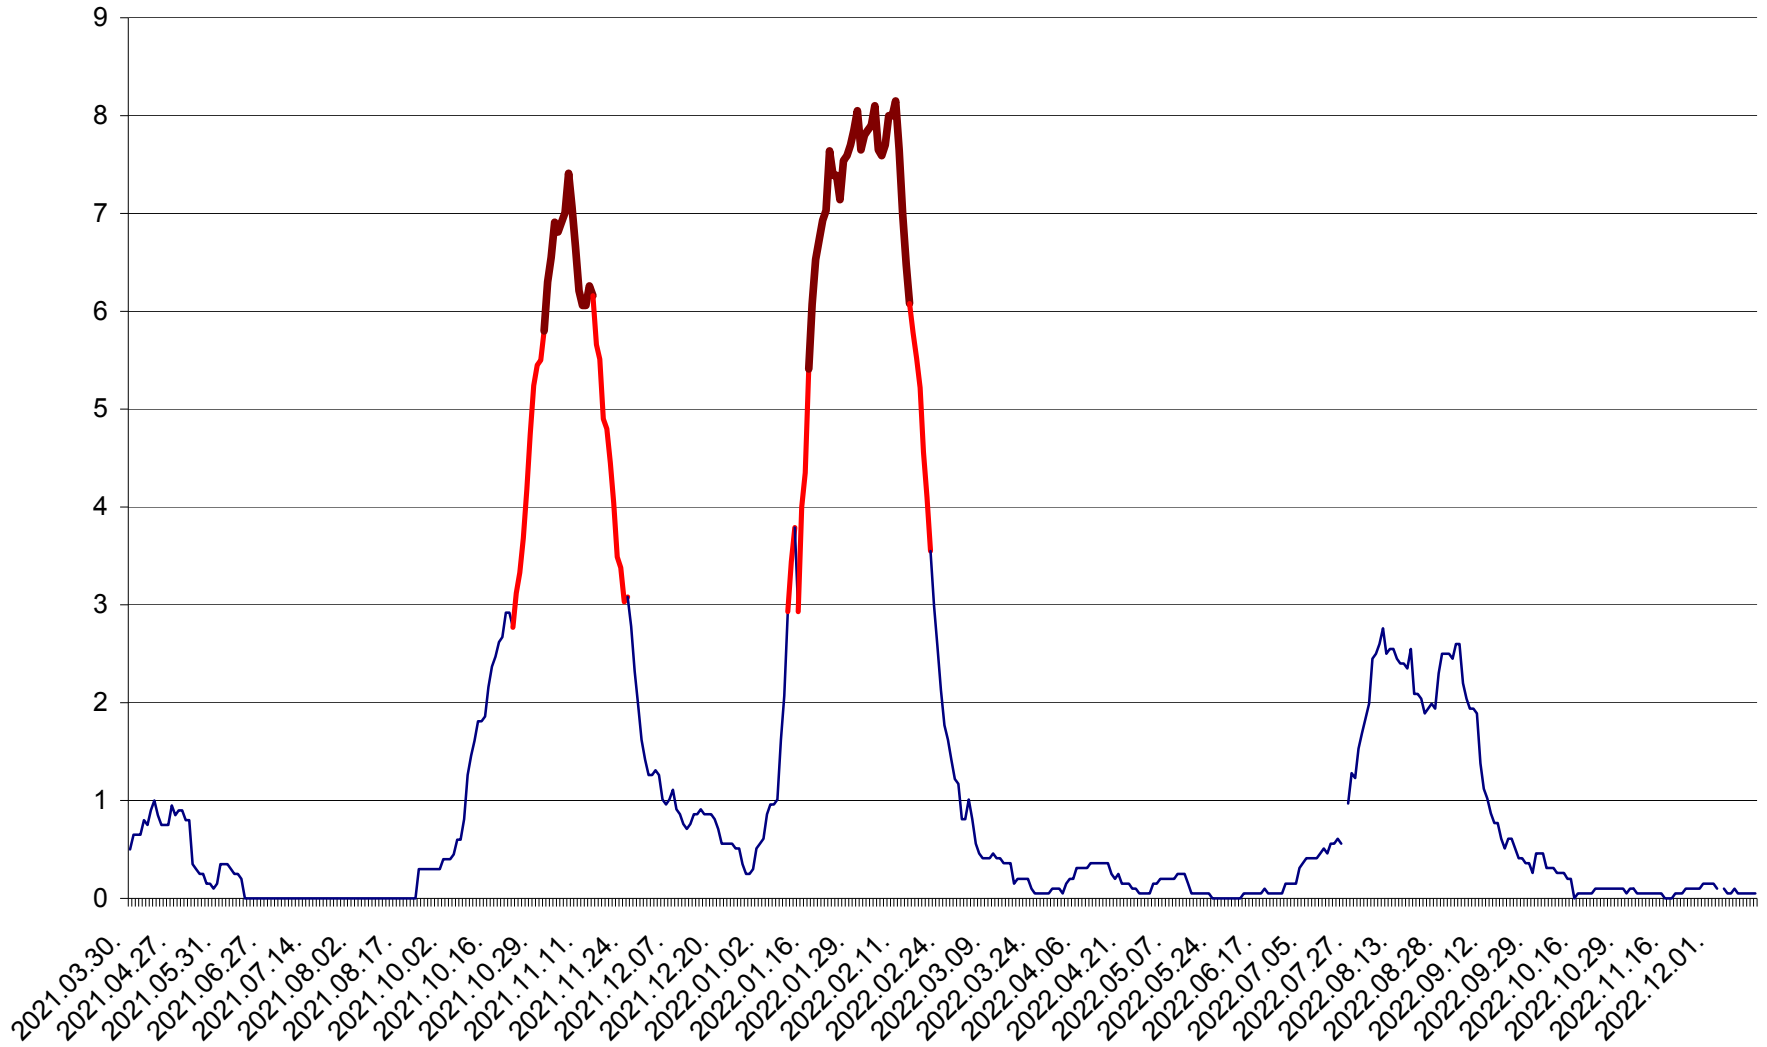

DÂRJIU - Evolutia incidentei cumulate pe 14 zile la ‰ de locuitori
2021.04.01. - 2022.12.15.

DEALU - Evolutia incidentei cumulate pe 14 zile la ‰ de locuitori
2021.04.01. - 2022.12.15.

DITRĂU - Evolutia incidentei cumulate pe 14 zile la ‰ de locuitori
2021.04.01. - 2022.12.15.

FELICENI - Evolutia incidentei cumulate pe 14 zile la ‰ de locuitori
2021.04.01. - 2022.12.15.

FRUMOASA - Evolutia incidentei cumulate pe 14 zile la ‰ de locuitori
2021.04.01. - 2022.12.15.

GĂLĂUȚAȘ - Evolutia incidentei cumulate pe 14 zile la ‰ de locuitori
2021.04.01. - 2022.12.15.

MUNICIPIUL GHEORGHENI - Evolutia incidentei cumulate pe 14 zile la ‰ de locuitori
2021.04.01. - 2022.12.15.

JOSENI - Evolutia incidentei cumulate pe 14 zile la ‰ de locuitori
2021.04.01. - 2022.12.15.

LĂZAREA - Evolutia incidentei cumulate pe 14 zile la % de locuitori
2021.04.01. - 2022.12.15.

LELICENI - Evolutia incidentei cumulate pe 14 zile la ‰ de locuitori
2021.04.01. - 2022.12.15.

LUETA - Evolutia incidentei cumulate pe 14 zile la ‰ de locuitori
2021.04.01. - 2022.12.15.

LUNCA DE JOS - Evolutia incidentei cumulate pe 14 zile la ‰ de locuitori
2021.04.01. - 2022.12.15.