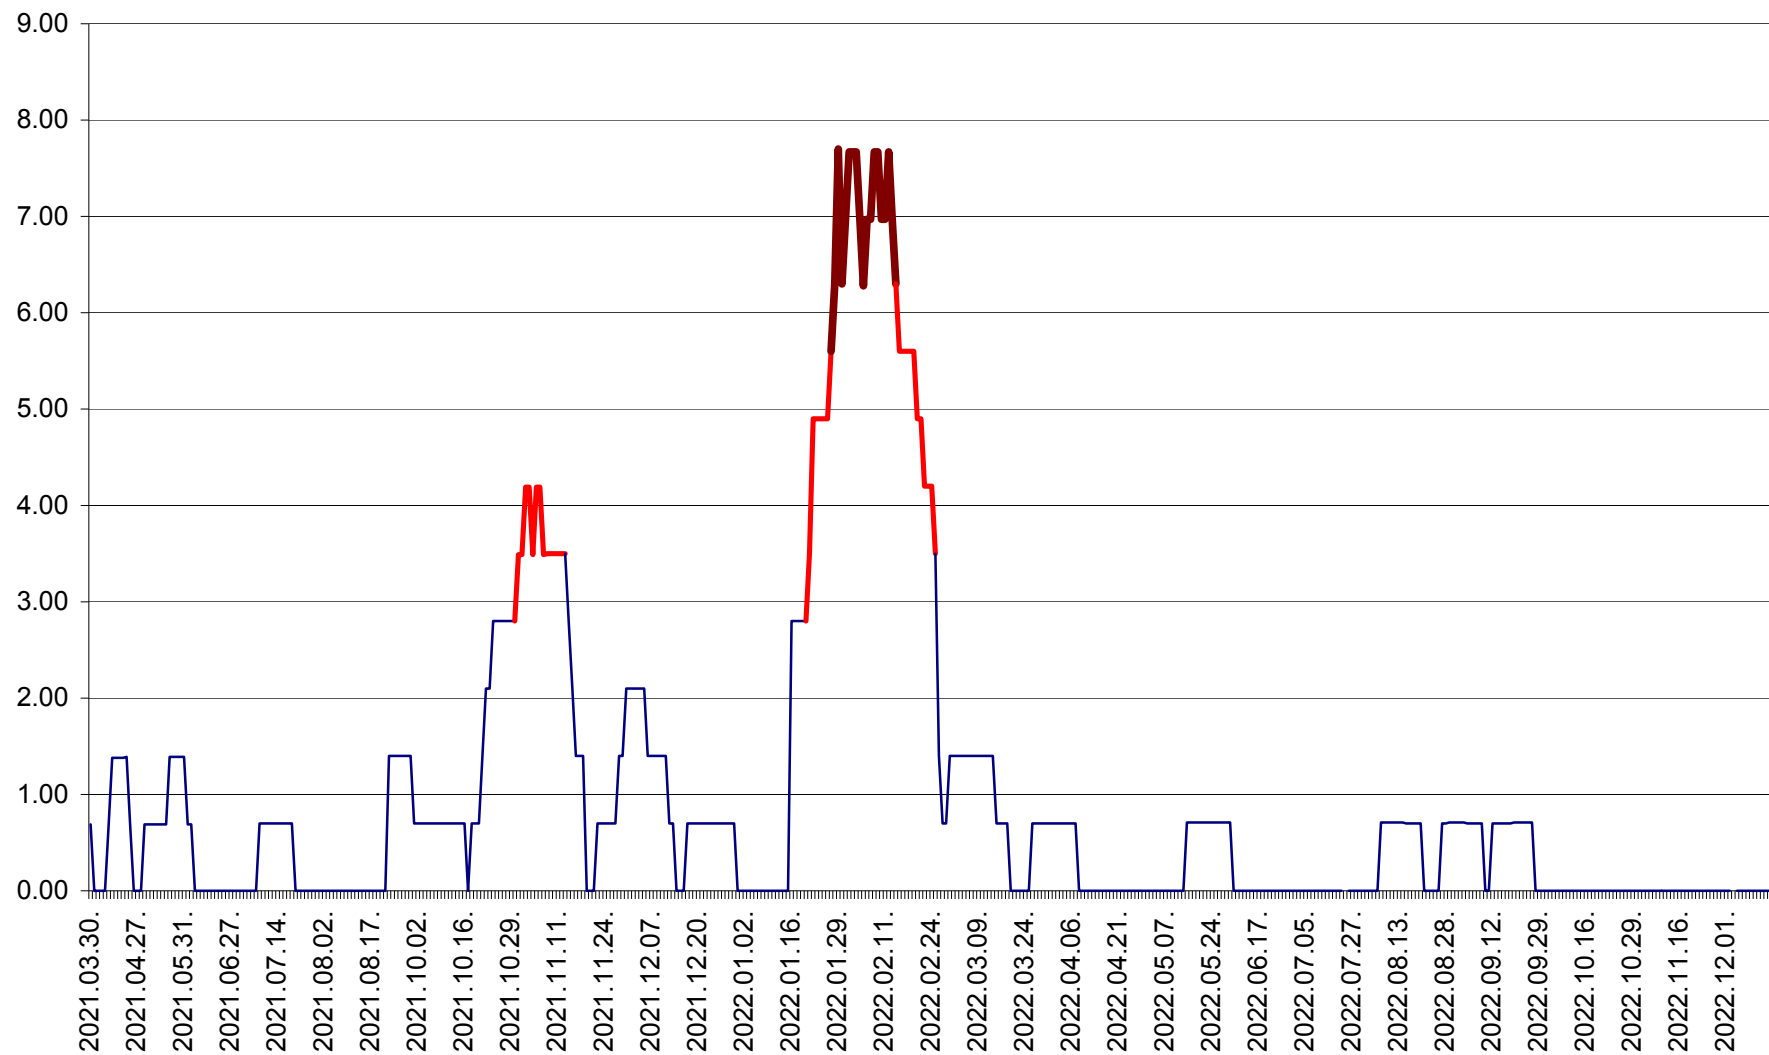

ORAȘ BĂLAN - Evoluția incidenței cumulate pe 14 zile la ‰ de locuitori
2021.04.01. - 2022.12.15.

BILBOR - Evolutia incidentei cumulate pe 14 zile la ‰ de locuitori
2021.04.01. - 2022.12.15.

ORAȘ BORSEC - Evolutia incidentei cumulate pe 14 zile la ‰ de locuitori
2021.04.01. - 2022.12.15.

BRĂDEȘTI - Evolutia incidentei cumulate pe 14 zile la ‰ de locuitori
2021.04.01. - 2022.12.15.

CĂPÂLNIȚA - Evolutia incidentei cumulate pe 14 zile la ‰ de locuitori
2021.04.01. - 2022.12.15.

CÂRȚA - Evolutia incidentei cumulate pe 14 zile la ‰ de locuitori
2021.04.01. - 2022.12.15.

CICEU - Evolutia incidentei cumulate pe 14 zile la ‰ de locuitori
2021.04.01. - 2022.12.15.

CIUCSÂNGEORGIU - Evolutia incidentei cumulate pe 14 zile la ‰ de locuitori
2021.04.01. - 2022.12.15.

CIUMANI - Evolutia incidentei cumulate pe 14 zile la ‰ de locuitori
2021.04.01. - 2022.12.15.

CORBU - Evolutia incidentei cumulate pe 14 zile la ‰ de locuitori
2021.04.01. - 2022.12.15.

CORUND - Evolutia incidentei cumulate pe 14 zile la ‰ de locuitori
2021.04.01. - 2022.12.15.

COZMENI - Evolutia incidentei cumulate pe 14 zile la ‰ de locuitori
2021.04.01. - 2022.12.15.