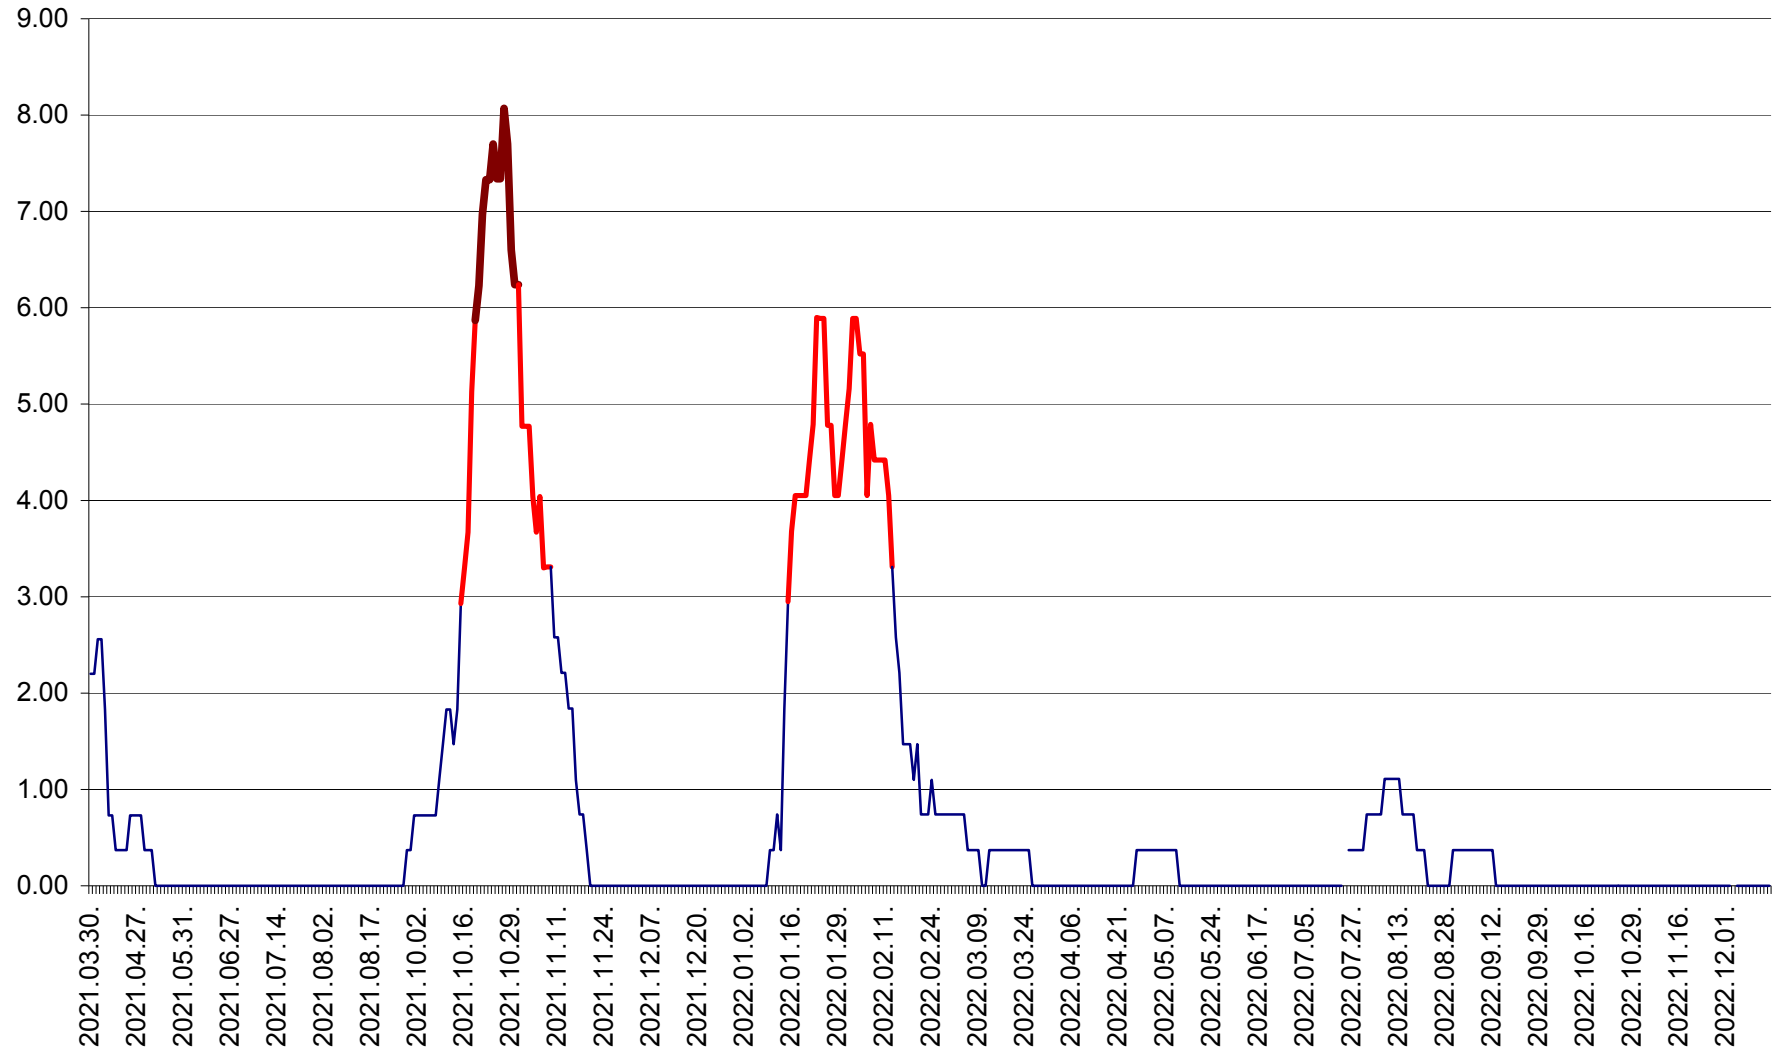

ATID - Evolutia incidentei cumulate pe 14 zile la ‰ de locuitori
2021.04.01. - 2022.12.15.

AVRĂMEȘTI - Evolutia incidentei cumulate pe 14 zile la ‰ de locuitori
2021.04.01. - 2022.12.15.

ORAȘ BĂILE TUȘNAD - Evoluția incidenței cumulate pe 14 zile la ‰ de locuitori
2021.04.01. - 2022.12.15.

ORAȘ BĂLAN - Evoluția incidenței cumulate pe 14 zile la ‰ de locuitori
2021.04.01. - 2022.12.15.

BILBOR - Evolutia incidentei cumulate pe 14 zile la ‰ de locuitori
2021.04.01. - 2022.12.15.

ORAȘ BORSEC - Evolutia incidentei cumulate pe 14 zile la ‰ de locuitori
2021.04.01. - 2022.12.15.

BRĂDEȘTI - Evolutia incidentei cumulate pe 14 zile la ‰ de locuitori
2021.04.01. - 2022.12.15.

CĂPÂLNIȚA - Evolutia incidentei cumulate pe 14 zile la ‰ de locuitori
2021.04.01. - 2022.12.15.

CÂRȚA - Evolutia incidentei cumulate pe 14 zile la ‰ de locuitori
2021.04.01. - 2022.12.15.

CICEU - Evolutia incidentei cumulate pe 14 zile la ‰ de locuitori
2021.04.01. - 2022.12.15.

CIUCSÂNGEORGIU - Evolutia incidentei cumulate pe 14 zile la ‰ de locuitori
2021.04.01. - 2022.12.15.

CIUMANI - Evolutia incidentei cumulate pe 14 zile la ‰ de locuitori
2021.04.01. - 2022.12.15.