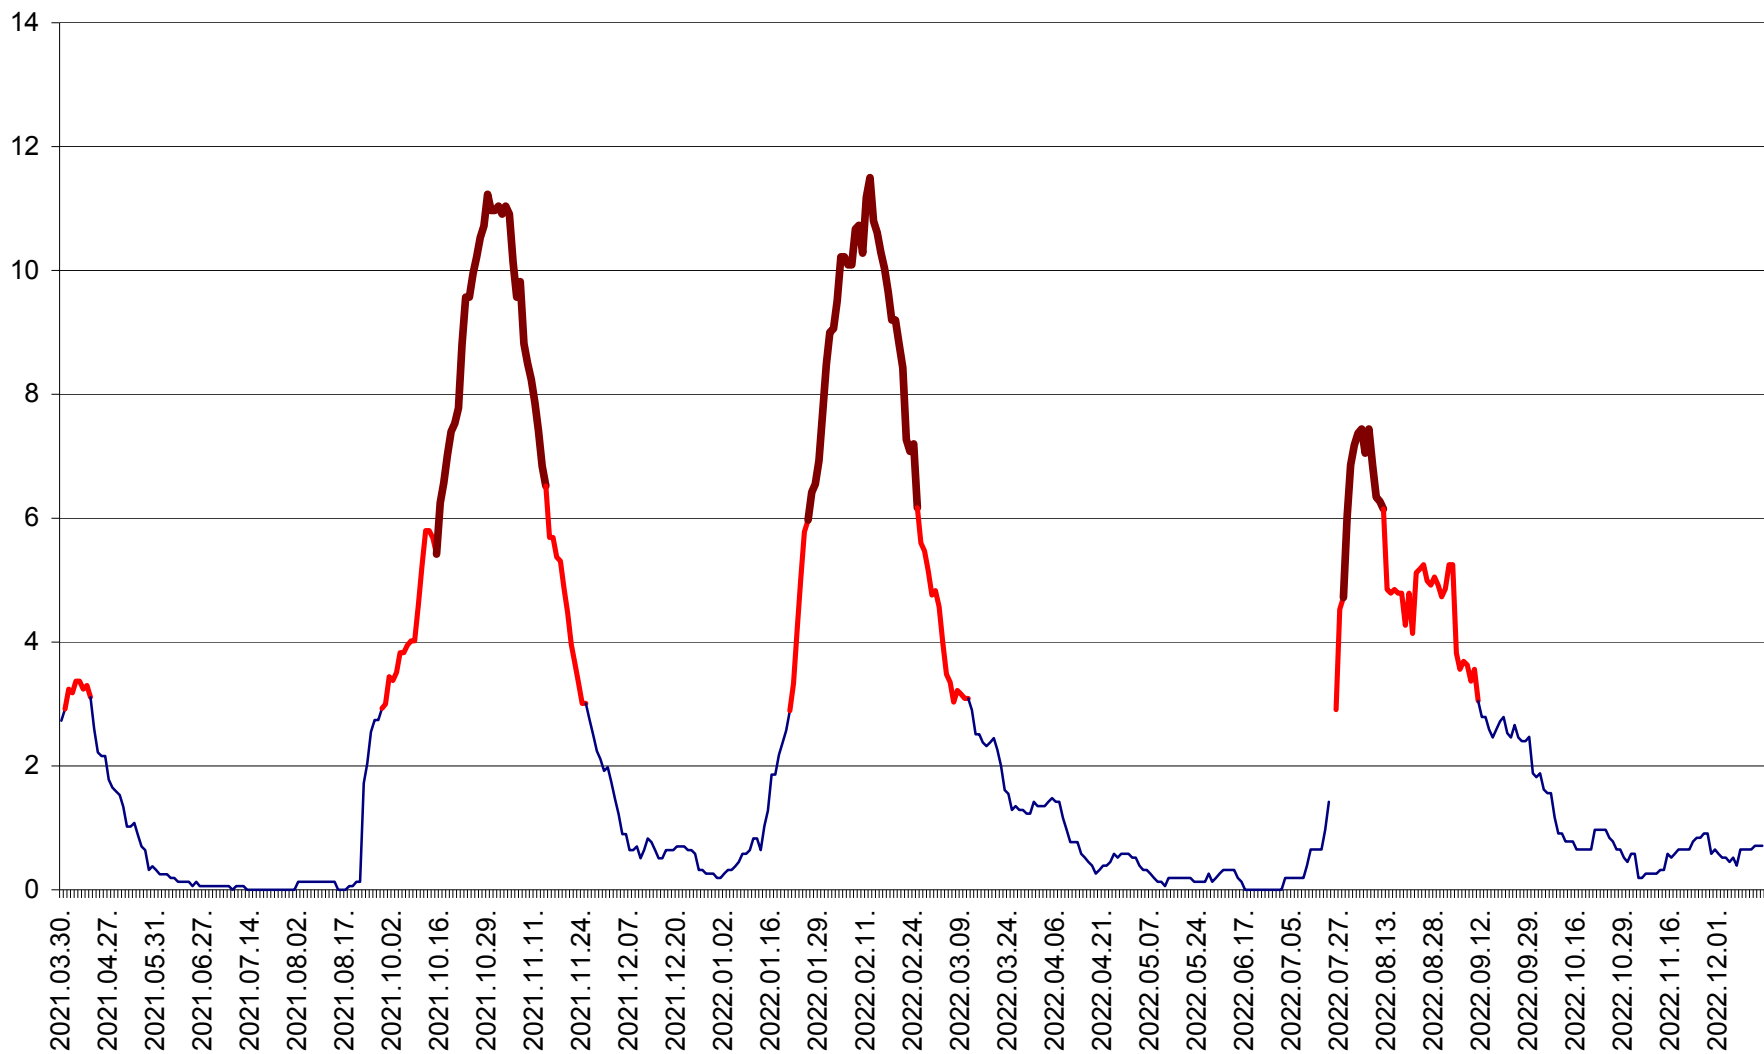

TULGHEȘ - Evolutia incidentei cumulate pe 14 zile la ‰ de locuitori
2021.04.01. - 2022.12.15.