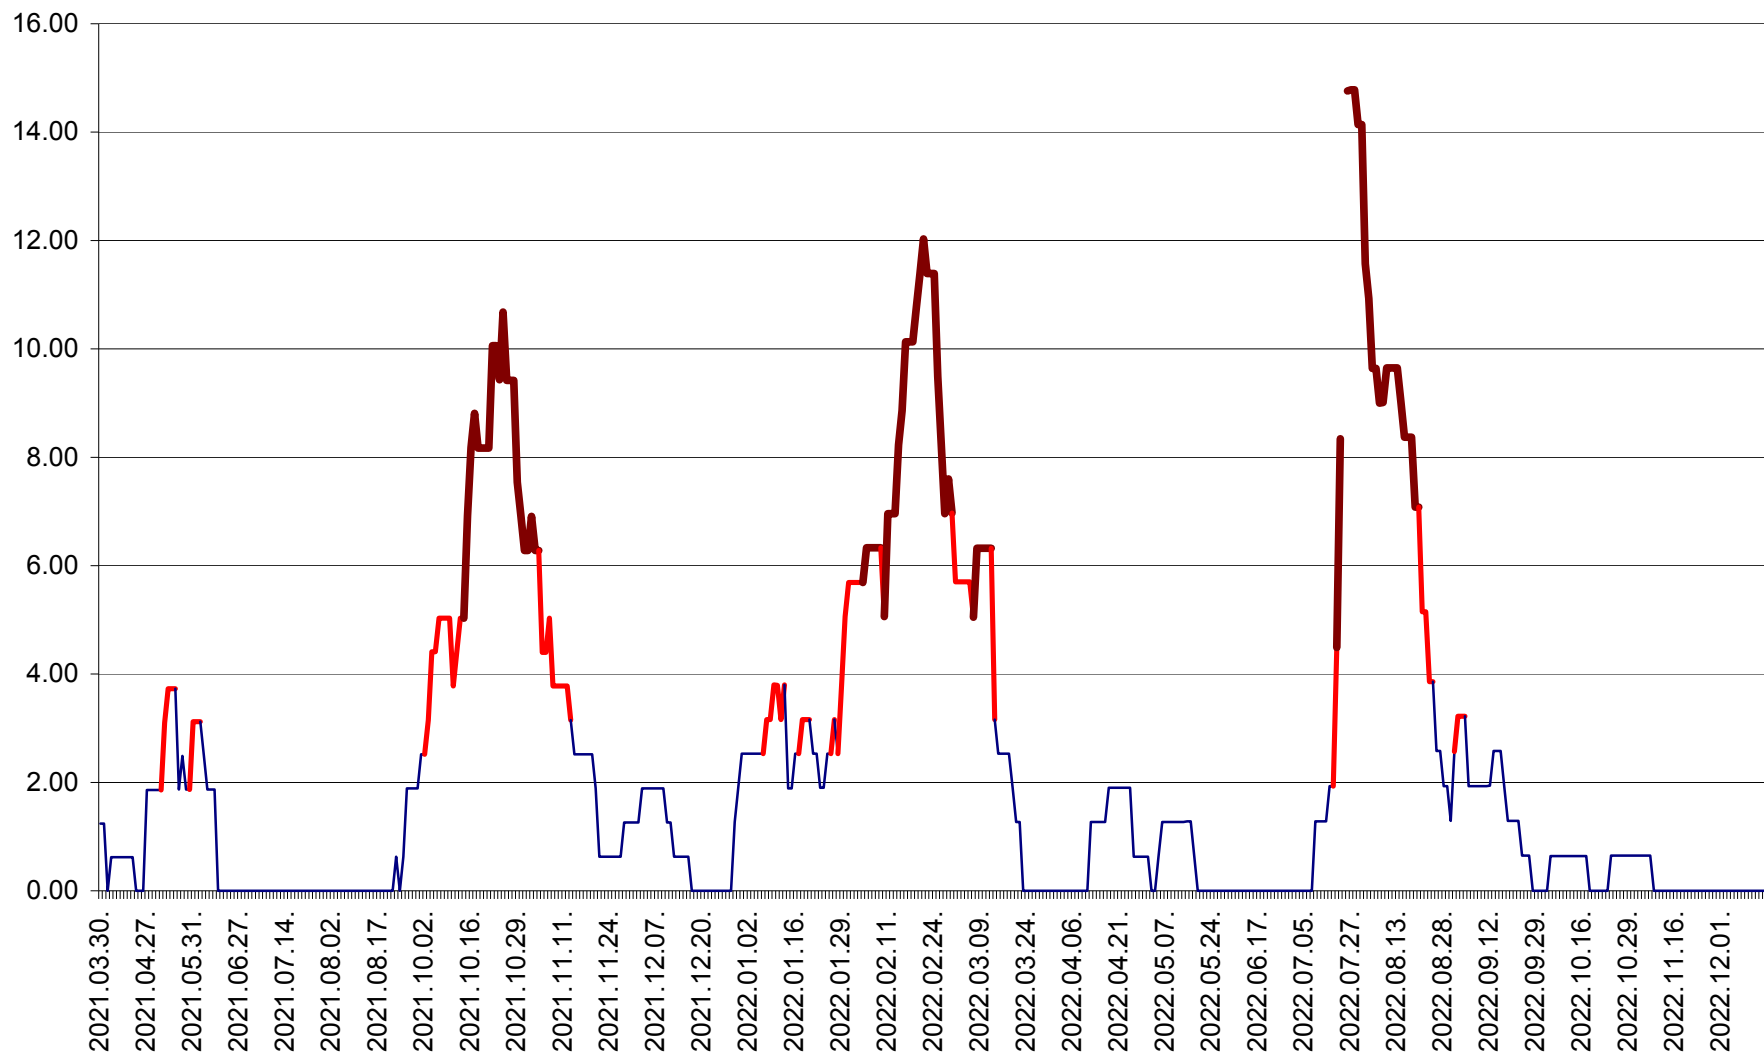

ATID - Evolutia incidentei cumulate pe 14 zile la ‰ de locuitori
2021.04.01. - 2022.12.15.

AVRĂMEȘTI - Evolutia incidentei cumulate pe 14 zile la ‰ de locuitori
2021.04.01. - 2022.12.15.

ORAȘ BĂILE TUȘNAD - Evoluția incidenței cumulate pe 14 zile la ‰ de locuitori
2021.04.01. - 2022.12.15.

ORAȘ BĂLAN - Evoluția incidenței cumulate pe 14 zile la ‰ de locuitori
2021.04.01. - 2022.12.15.

BILBOR - Evolutia incidentei cumulate pe 14 zile la ‰ de locuitori
2021.04.01. - 2022.12.15.

ORAȘ BORSEC - Evolutia incidentei cumulate pe 14 zile la ‰ de locuitori
2021.04.01. - 2022.12.15.

BRĂDEȘTI - Evolutia incidentei cumulate pe 14 zile la ‰ de locuitori
2021.04.01. - 2022.12.15.

CĂPÂLNIȚA - Evolutia incidentei cumulate pe 14 zile la ‰ de locuitori
2021.04.01. - 2022.12.15.

CÂRȚA - Evolutia incidentei cumulate pe 14 zile la ‰ de locuitori
2021.04.01. - 2022.12.15.

CICEU - Evolutia incidentei cumulate pe 14 zile la ‰ de locuitori
2021.04.01. - 2022.12.15.

CIUCSÂNGEORGIU - Evolutia incidentei cumulate pe 14 zile la ‰ de locuitori
2021.04.01. - 2022.12.15.

CIUMANI - Evolutia incidentei cumulate pe 14 zile la ‰ de locuitori
2021.04.01. - 2022.12.15.