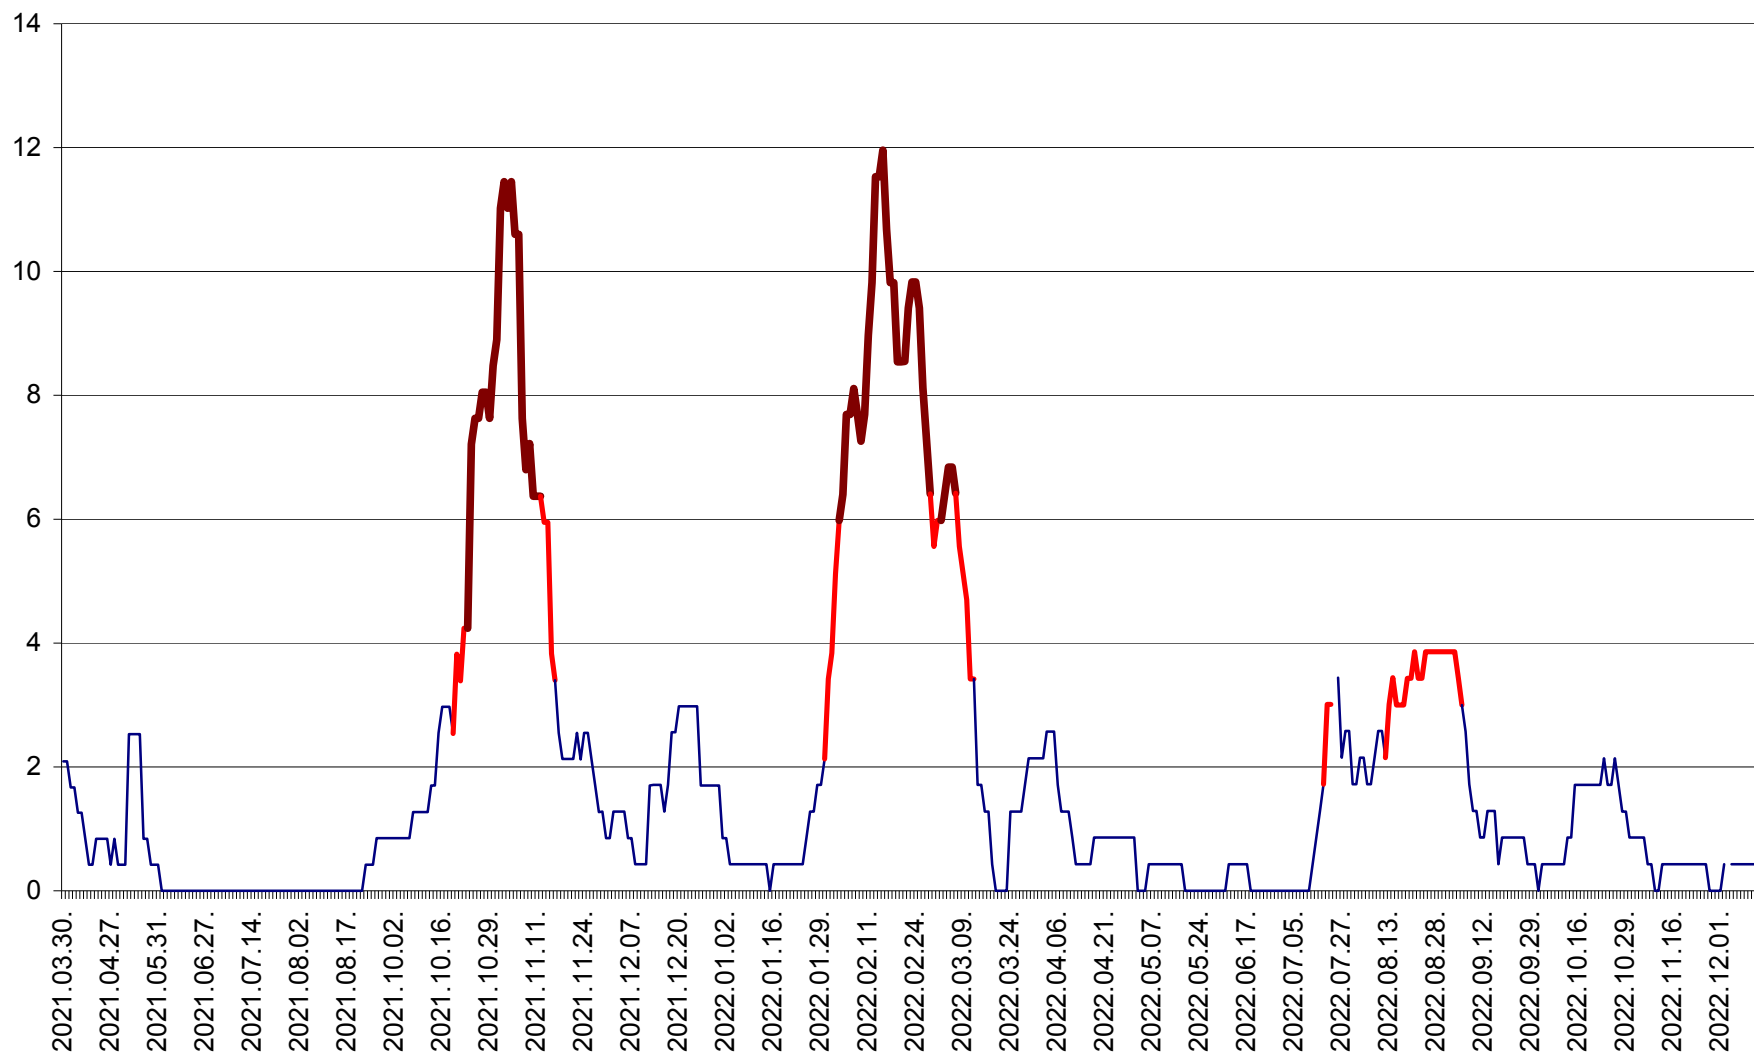

CORBU - Evolutia incidentei cumulate pe 14 zile la ‰ de locuitori
2021.04.01. - 2022.12.15.

CORUND - Evolutia incidentei cumulate pe 14 zile la ‰ de locuitori
2021.04.01. - 2022.12.15.

COZMENI - Evolutia incidentei cumulate pe 14 zile la ‰ de locuitori
2021.04.01. - 2022.12.15.

ORAȘ CRISTURU SECUIESC - Evolutia incidentei cumulate pe 14 zile la ‰ de locuitori
2021.04.01. - 2022.12.15.

DĂNEȘTI - Evolutia incidentei cumulate pe 14 zile la ‰ de locuitori
2021.04.01. - 2022.12.15.

DÂRJIU - Evolutia incidentei cumulate pe 14 zile la ‰ de locuitori
2021.04.01. - 2022.12.15.

DEALU - Evolutia incidentei cumulate pe 14 zile la ‰ de locuitori
2021.04.01. - 2022.12.15.

DITRĂU - Evolutia incidentei cumulate pe 14 zile la ‰ de locuitori
2021.04.01. - 2022.12.15.

FELICENI - Evolutia incidentei cumulate pe 14 zile la ‰ de locuitori
2021.04.01. - 2022.12.15.

FRUMOASA - Evolutia incidentei cumulate pe 14 zile la ‰ de locuitori
2021.04.01. - 2022.12.15.

GĂLĂUȚAȘ - Evolutia incidentei cumulate pe 14 zile la ‰ de locuitori
2021.04.01. - 2022.12.15.