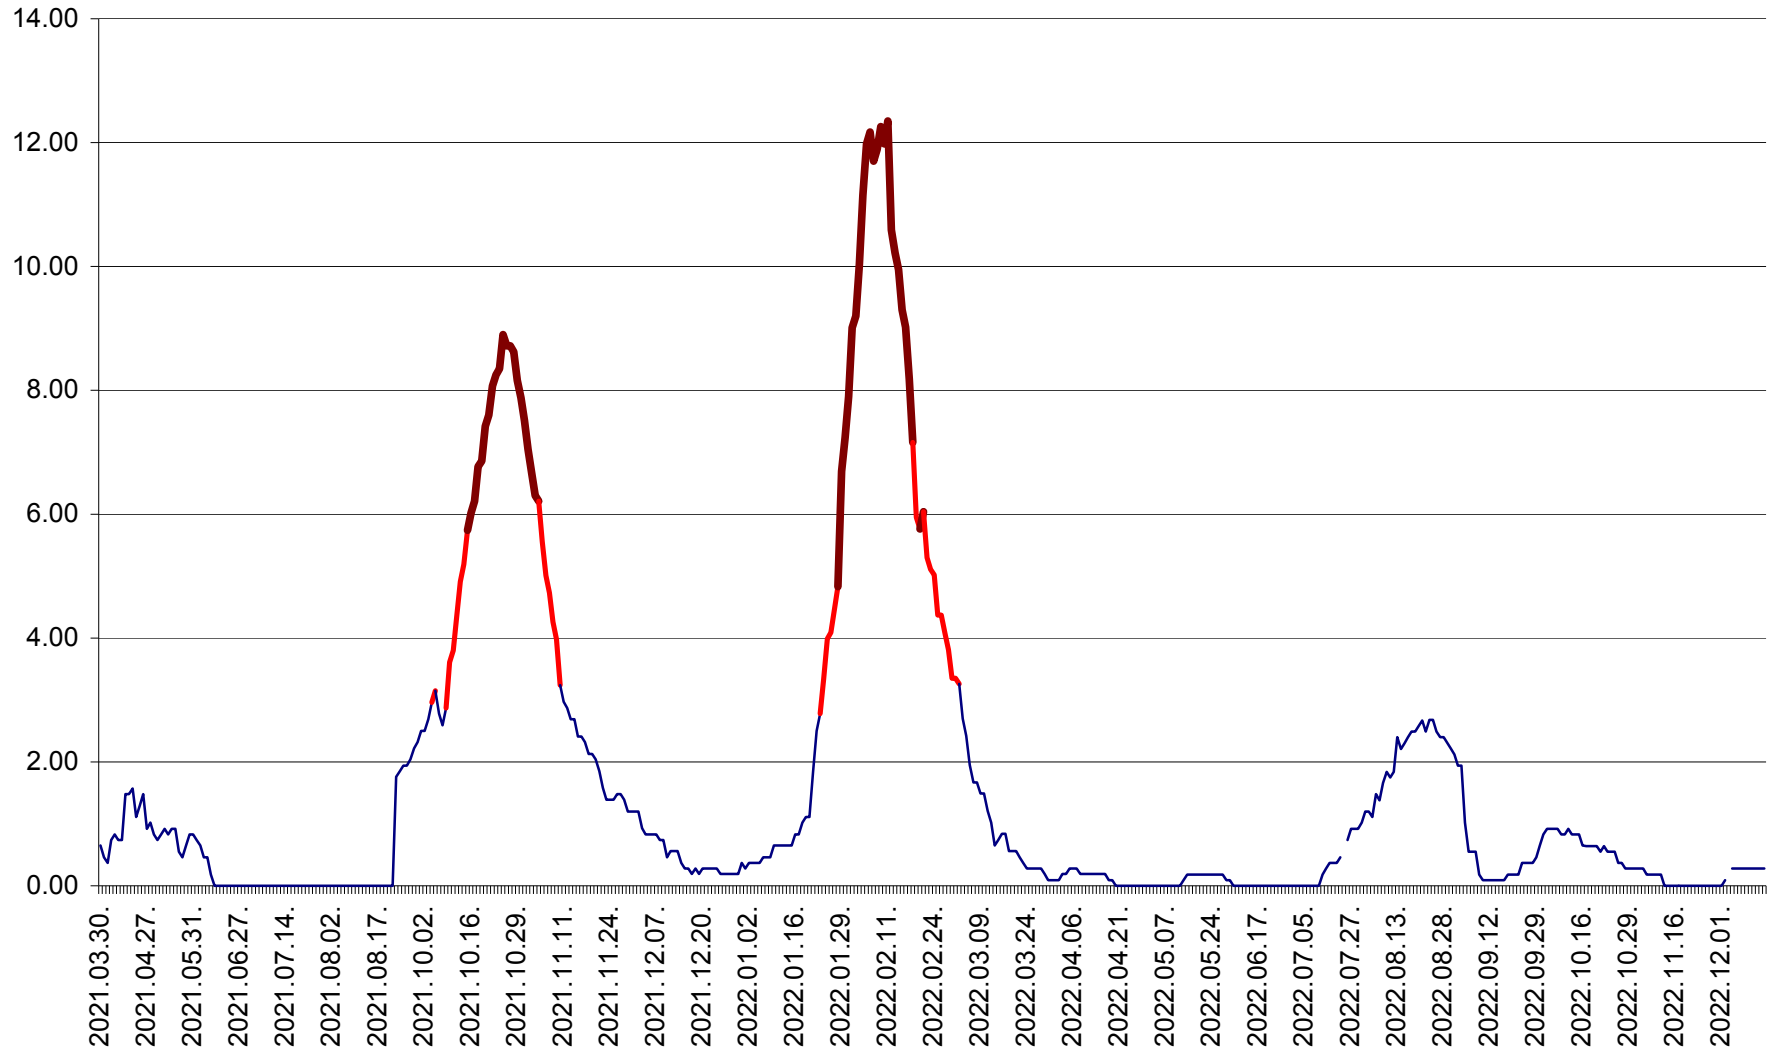

BRĂDEȘTI - Evolutia incidentei cumulate pe 14 zile la ‰ de locuitori
2021.04.01. - 2022.12.15.

CĂPÂLNIȚA - Evolutia incidentei cumulate pe 14 zile la ‰ de locuitori
2021.04.01. - 2022.12.15.

CÂRȚA - Evolutia incidentei cumulate pe 14 zile la ‰ de locuitori
2021.04.01. - 2022.12.15.

CICEU - Evolutia incidentei cumulate pe 14 zile la ‰ de locuitori
2021.04.01. - 2022.12.15.

CIUCSÂNGEORGIU - Evolutia incidentei cumulate pe 14 zile la ‰ de locuitori
2021.04.01. - 2022.12.15.

CIUMANI - Evolutia incidentei cumulate pe 14 zile la ‰ de locuitori
2021.04.01. - 2022.12.15.

CORBU - Evolutia incidentei cumulate pe 14 zile la ‰ de locuitori
2021.04.01. - 2022.12.15.

CORUND - Evolutia incidentei cumulate pe 14 zile la ‰ de locuitori
2021.04.01. - 2022.12.15.

COZMENI - Evolutia incidentei cumulate pe 14 zile la ‰ de locuitori
2021.04.01. - 2022.12.15.

ORAȘ CRISTURU SECUIESC - Evolutia incidentei cumulate pe 14 zile la ‰ de locuitori
2021.04.01. - 2022.12.15.

DĂNEȘTI - Evolutia incidentei cumulate pe 14 zile la ‰ de locuitori
2021.04.01. - 2022.12.15.