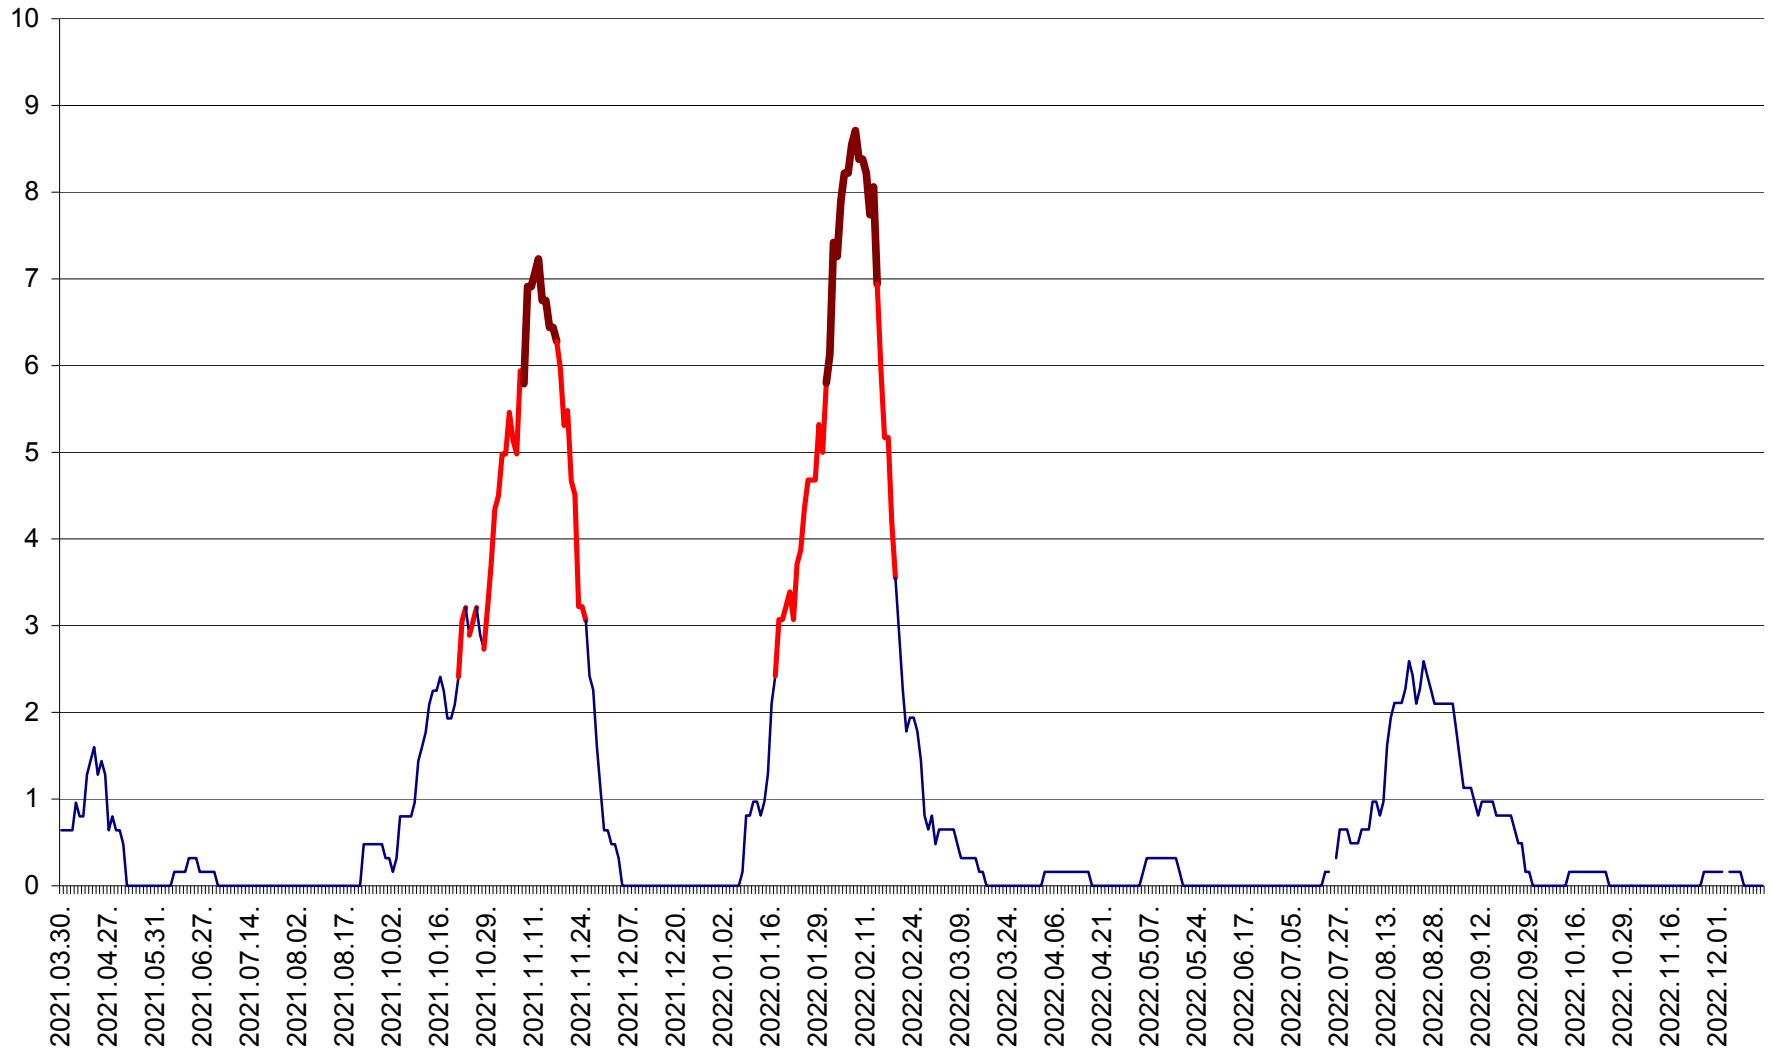

PLĂIEȘII DE JOS - Evolutia incidentei cumulate pe 14 zile la ‰ de locuitori
2021.04.01. - 2022.12.15.

PORUMBENI - Evolutia incidentei cumulate pe 14 zile la ‰ de locuitori
2021.04.01. - 2022.12.15.

PRAID - Evolutia incidentei cumulate pe 14 zile la ‰ de locuitori
2021.04.01. - 2022.12.15.

RACU - Evolutia incidentei cumulate pe 14 zile la ‰ de locuitori
2021.04.01. - 2022.12.15.

REMETEA - Evolutia incidentei cumulate pe 14 zile la ‰ de locuitori
2021.04.01. - 2022.12.15.

SĂCEL - Evolutia incidentei cumulate pe 14 zile la ‰ de locuitori
2021.04.01. - 2022.12.15.

SÂNCRĂIENI - Evolutia incidentei cumulate pe 14 zile la ‰ de locuitori
2021.04.01. - 2022.12.15.

SÂNDOMIC - Evolutia incidentei cumulate pe 14 zile la ‰ de locuitori
2021.04.01. - 2022.12.15.

SÂNMARTIN - Evolutia incidentei cumulate pe 14 zile la ‰ de locuitori
2021.04.01. - 2022.12.15.