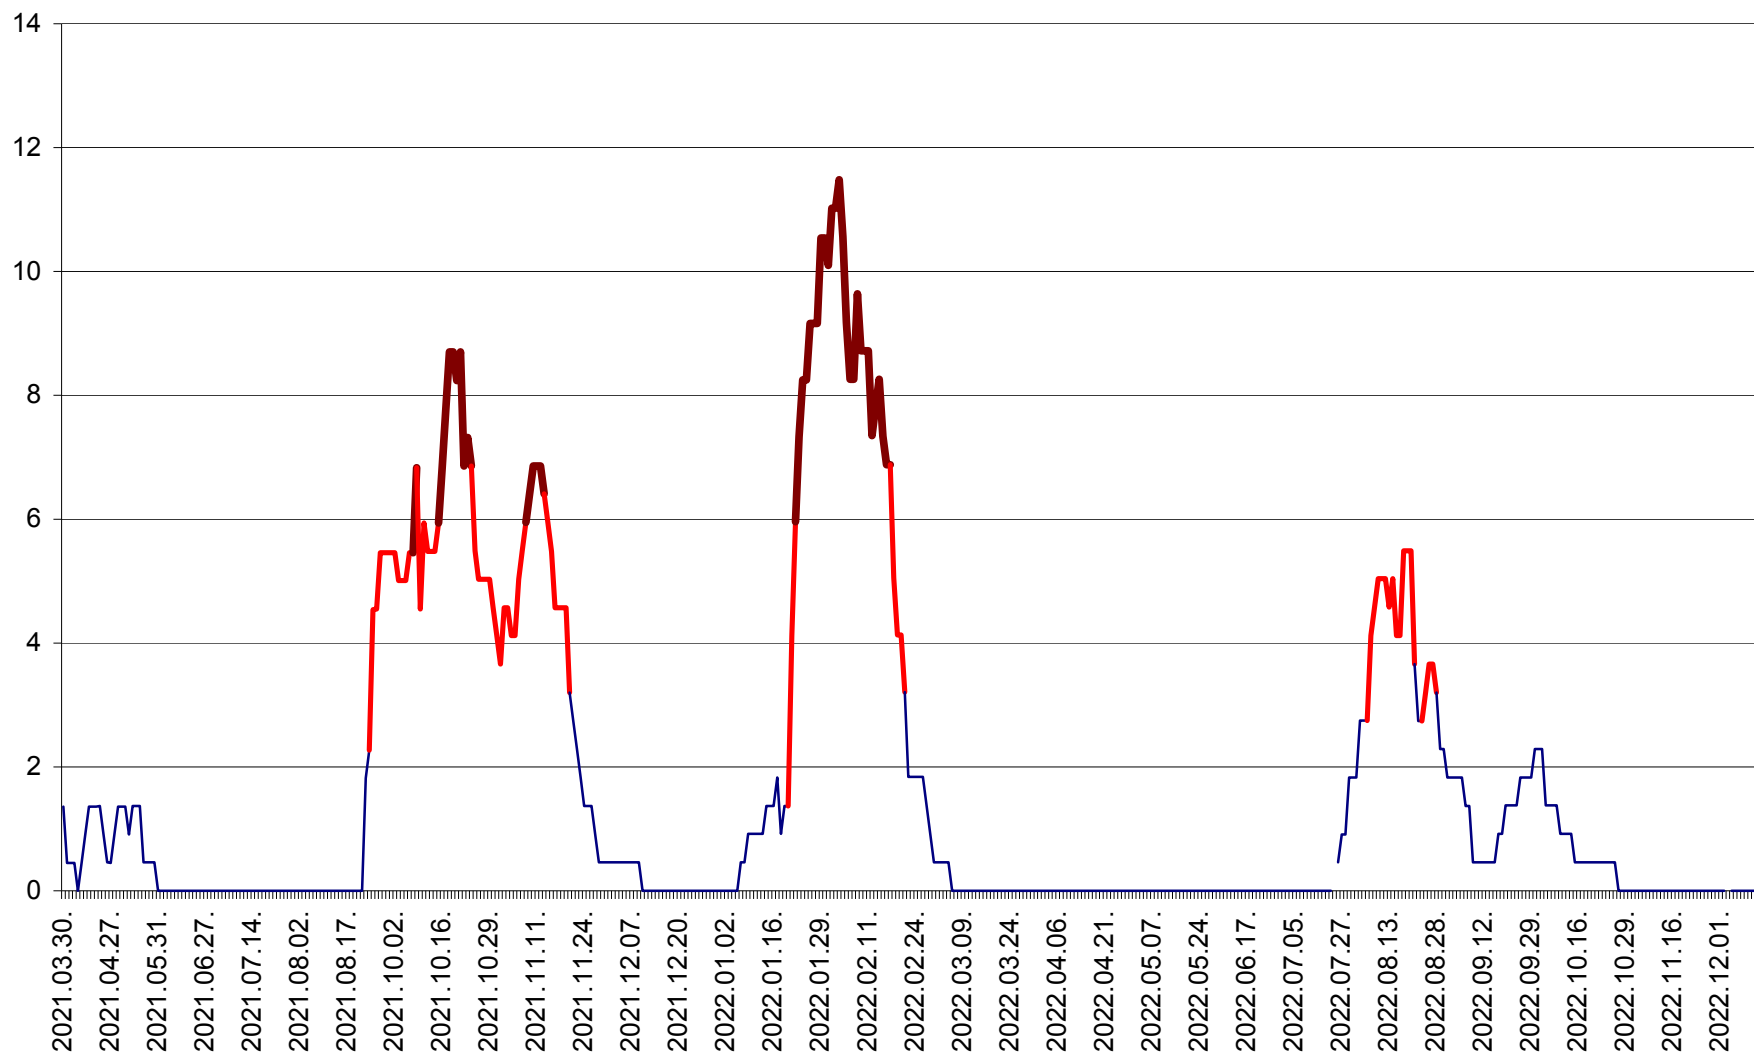

MUNICIPIUL GHEORGHENI - Evolutia incidentei cumulate pe 14 zile la ‰ de locuitori
2021.04.01. - 2022.12.15.

JOSENI - Evolutia incidentei cumulate pe 14 zile la ‰ de locuitori
2021.04.01. - 2022.12.15.

LĂZAREA - Evolutia incidentei cumulate pe 14 zile la % de locuitori
2021.04.01. - 2022.12.15.

LELICENI - Evolutia incidentei cumulate pe 14 zile la ‰ de locuitori
2021.04.01. - 2022.12.15.

LUETA - Evolutia incidentei cumulate pe 14 zile la ‰ de locuitori
2021.04.01. - 2022.12.15.

LUNCA DE JOS - Evolutia incidentei cumulate pe 14 zile la ‰ de locuitori
2021.04.01. - 2022.12.15.

LUNCA DE SUS - Evolutia incidentei cumulate pe 14 zile la ‰ de locuitori
2021.04.01. - 2022.12.15.

LUPENI - Evolutia incidentei cumulate pe 14 zile la ‰ de locuitori
2021.04.01. - 2022.12.15.

MĂDĂRAȘ - Evolutia incidentei cumulate pe 14 zile la ‰ de locuitori
2021.04.01. - 2022.12.15.