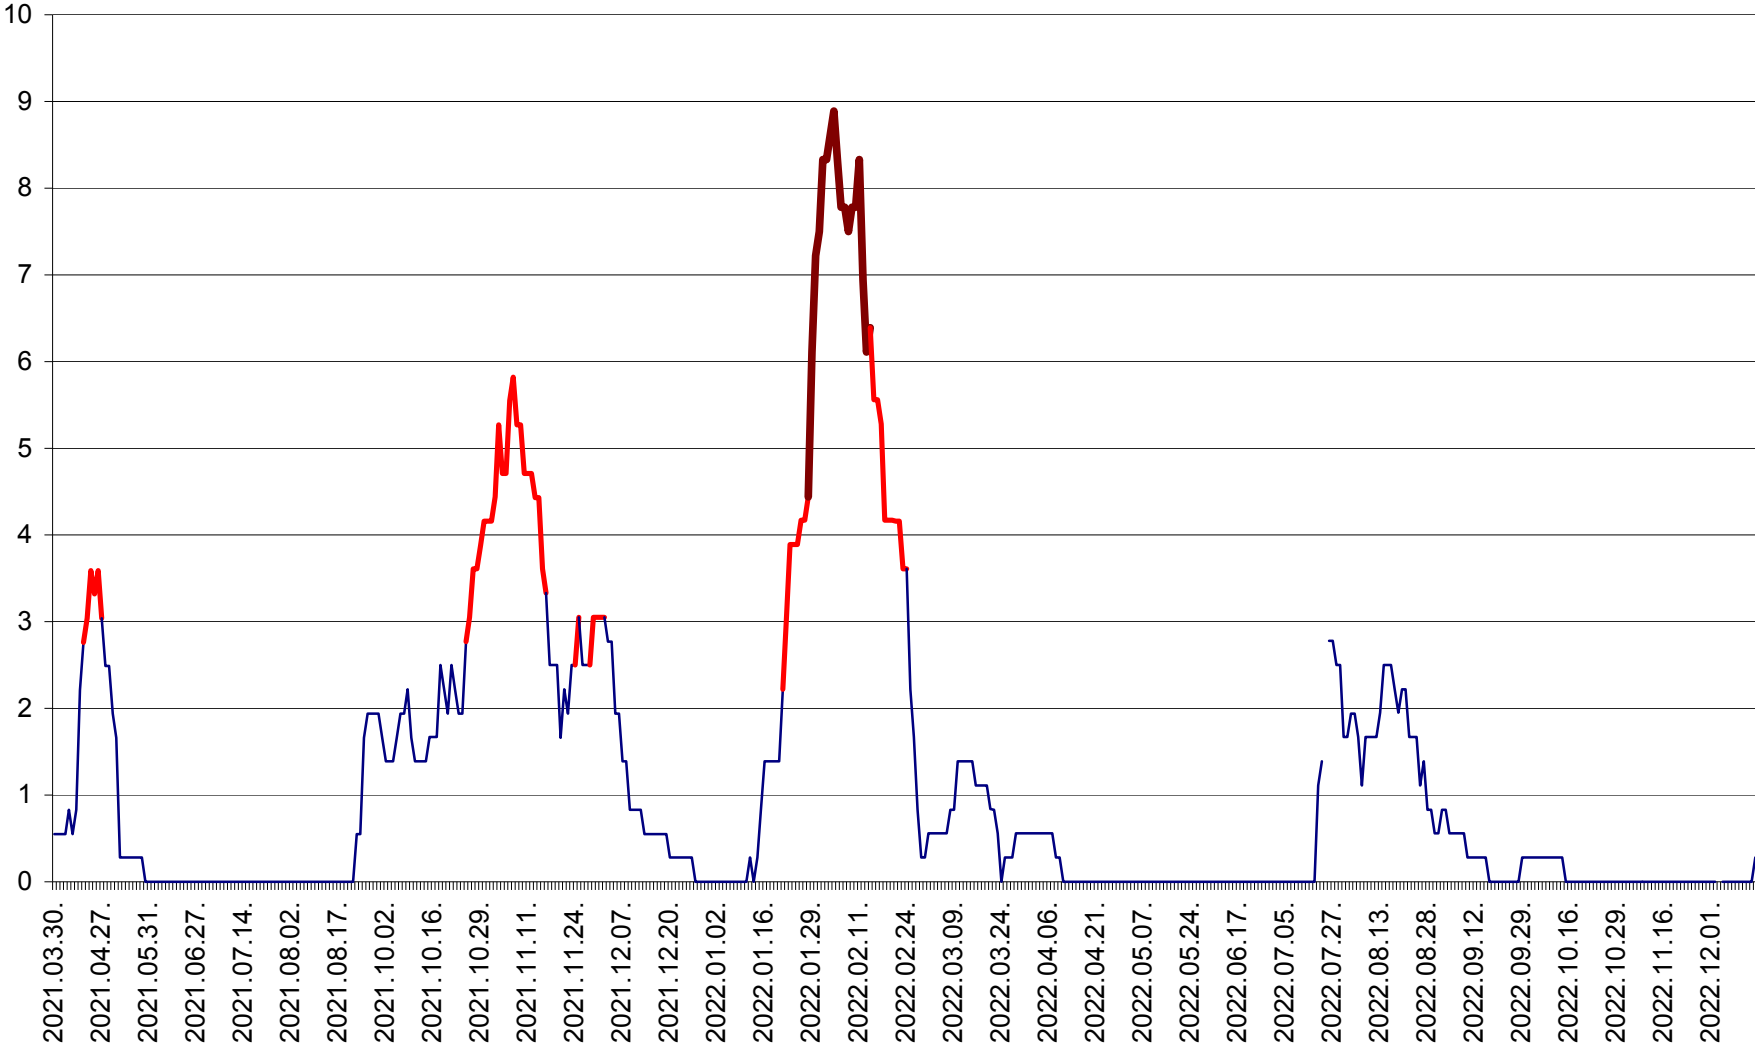

LELICENI - Evolutia incidentei cumulate pe 14 zile la ‰ de locuitori
2021.04.01. - 2022.12.15.

LUETA - Evolutia incidentei cumulate pe 14 zile la ‰ de locuitori
2021.04.01. - 2022.12.15.

LUNCA DE JOS - Evolutia incidentei cumulate pe 14 zile la ‰ de locuitori
2021.04.01. - 2022.12.15.

LUNCA DE SUS - Evolutia incidentei cumulate pe 14 zile la ‰ de locuitori
2021.04.01. - 2022.12.15.

LUPENI - Evolutia incidentei cumulate pe 14 zile la ‰ de locuitori
2021.04.01. - 2022.12.15.

MĂDĂRAȘ - Evolutia incidentei cumulate pe 14 zile la ‰ de locuitori
2021.04.01. - 2022.12.15.

MĂRTINIȘ - Evolutia incidentei cumulate pe 14 zile la ‰ de locuitori
2021.04.01. - 2022.12.15.

MEREȘTI - Evolutia incidentei cumulate pe 14 zile la ‰ de locuitori
2021.04.01. - 2022.12.15.

MUNICIPIUL MIERCUREA-CIUC - Evolutia incidentei cumulate pe 14 zile la ‰ de locuitori
2021.04.01. - 2022.12.15.

MIHĂILENI - Evolutia incidentei cumulate pe 14 zile la ‰ de locuitori
2021.04.01. - 2022.12.15.

MUGENI - Evolutia incidentei cumulate pe 14 zile la ‰ de locuitori
2021.04.01. - 2022.12.15.

OCLAND - Evolutia incidentei cumulate pe 14 zile la ‰ de locuitori
2021.04.01. - 2022.12.15.