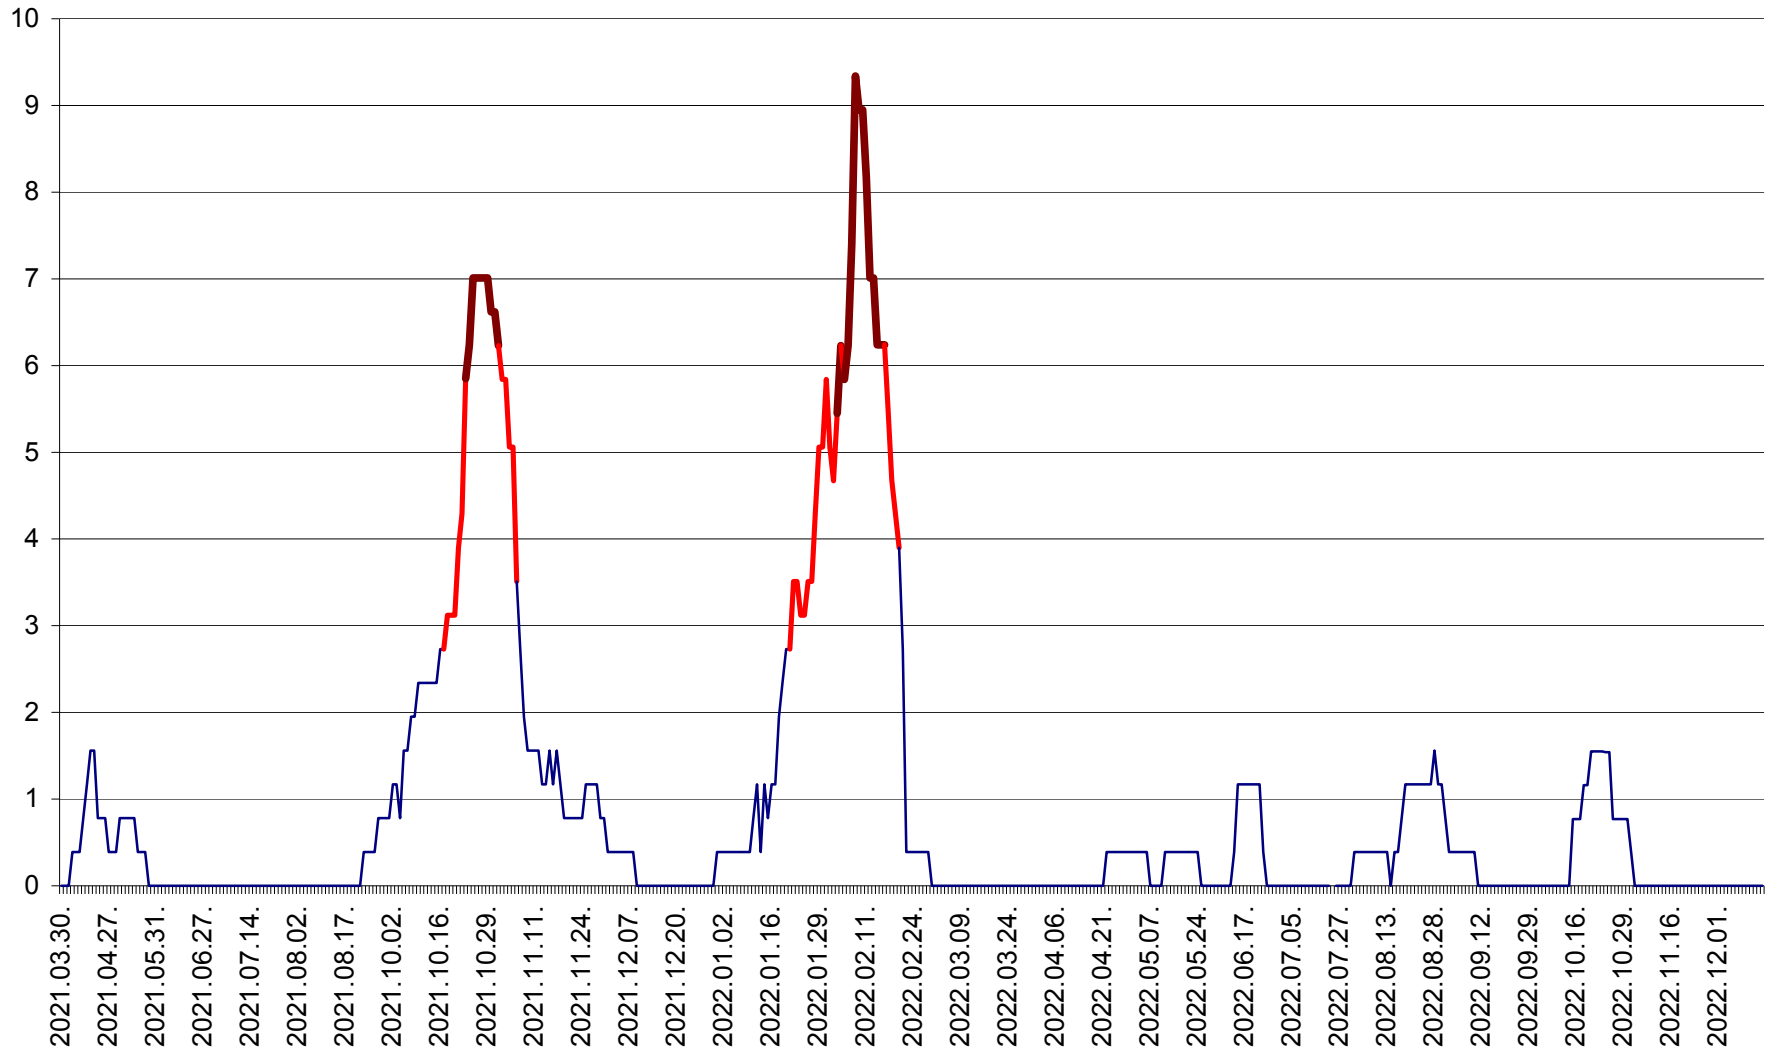

ȘIMONEȘTI - Evolția incidenței cumulate pe 14 zile la ‰ de locuitori
2021.04.01. - 2022.12.15.

SUBCETATE - Evolutia incidentei cumulate pe 14 zile la ‰ de locuitori
2021.04.01. - 2022.12.15.

SUSENI - Evolutia incidentei cumulate pe 14 zile la ‰ de locuitori
2021.04.01. - 2022.12.15.

TOMEȘTI - Evolutia incidentei cumulate pe 14 zile la ‰ de locuitori
2021.04.01. - 2022.12.15.

MUNICIPIUL TOPLIȚA - Evolutia incidentei cumulate pe 14 zile la ‰ de locuitori
2021.04.01. - 2022.12.15.

TULGHEȘ - Evolutia incidentei cumulate pe 14 zile la ‰ de locuitori
2021.04.01. - 2022.12.15.