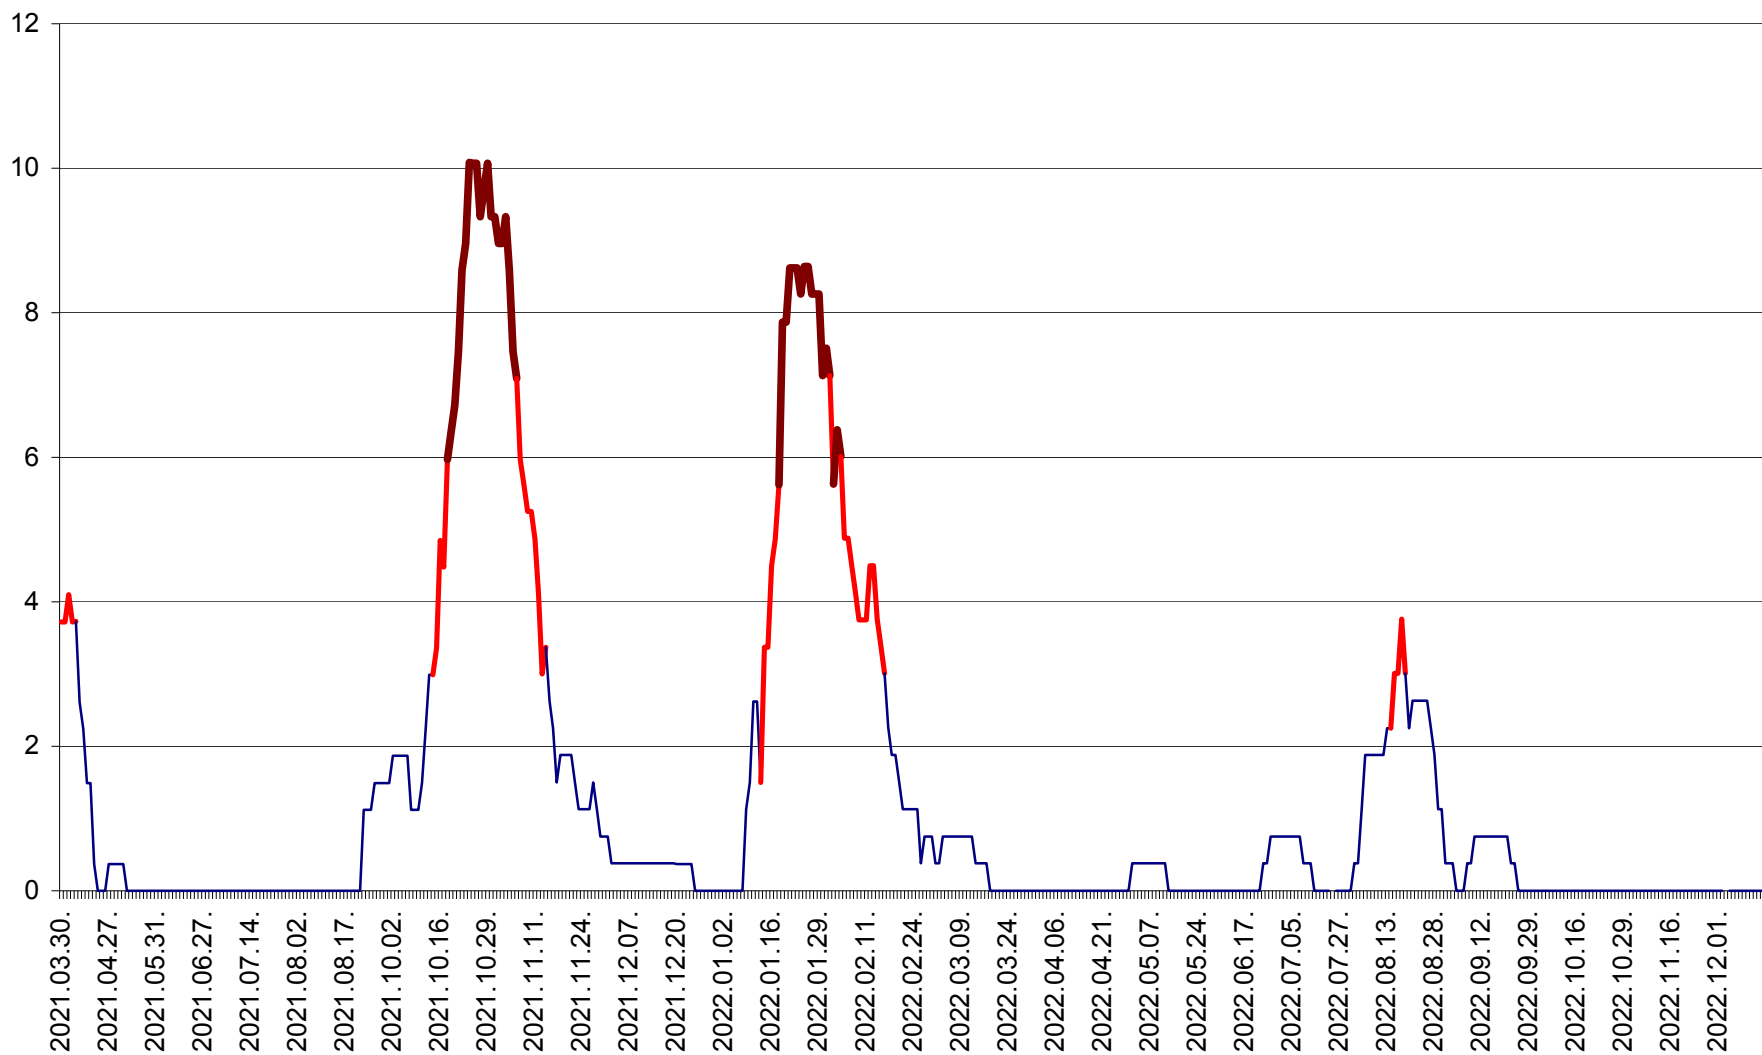

PLĂIEȘII DE JOS - Evolutia incidentei cumulate pe 14 zile la ‰ de locuitori
2021.04.01. - 2022.12.15.

PORUMBENI - Evolutia incidentei cumulate pe 14 zile la ‰ de locuitori
2021.04.01. - 2022.12.15.

PRAID - Evolutia incidentei cumulate pe 14 zile la ‰ de locuitori
2021.04.01. - 2022.12.15.

RACU - Evolutia incidentei cumulate pe 14 zile la ‰ de locuitori
2021.04.01. - 2022.12.15.

REMETEA - Evolutia incidentei cumulate pe 14 zile la ‰ de locuitori
2021.04.01. - 2022.12.15.

SĂCEL - Evolutia incidentei cumulate pe 14 zile la ‰ de locuitori
2021.04.01. - 2022.12.15.

SÂNCRĂIENI - Evolutia incidentei cumulate pe 14 zile la ‰ de locuitori
2021.04.01. - 2022.12.15.

SÂNDOMIC - Evolutia incidentei cumulate pe 14 zile la ‰ de locuitori
2021.04.01. - 2022.12.15.

SÂNMARTIN - Evolutia incidentei cumulate pe 14 zile la ‰ de locuitori
2021.04.01. - 2022.12.15.