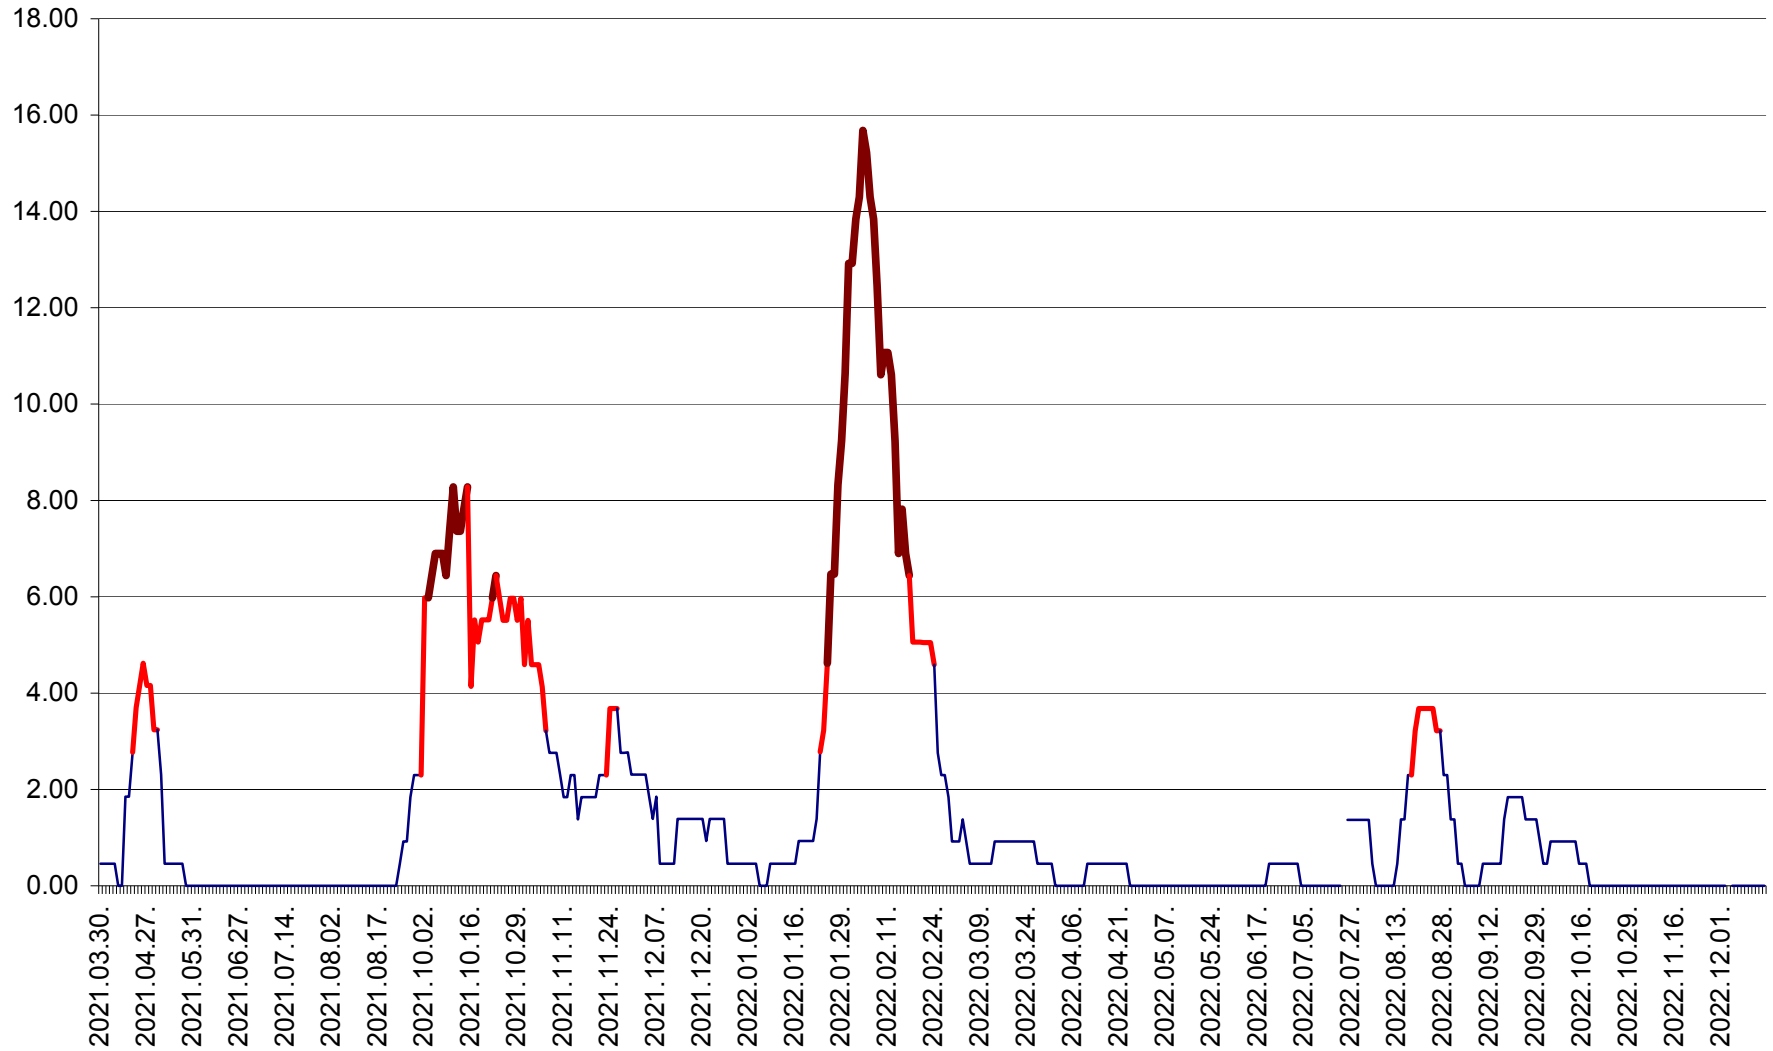

ATID - Evolutia incidentei cumulate pe 14 zile la ‰ de locuitori
2021.04.01. - 2022.12.15.

AVRĂMEȘTI - Evolutia incidentei cumulate pe 14 zile la ‰ de locuitori
2021.04.01. - 2022.12.15.

ORAȘ BĂILE TUȘNAD - Evoluția incidenței cumulate pe 14 zile la ‰ de locuitori
2021.04.01. - 2022.12.15.

ORAȘ BĂLAN - Evoluția incidenței cumulate pe 14 zile la ‰ de locuitori
2021.04.01. - 2022.12.15.

BILBOR - Evolutia incidentei cumulate pe 14 zile la ‰ de locuitori
2021.04.01. - 2022.12.15.

ORAȘ BORSEC - Evolutia incidentei cumulate pe 14 zile la ‰ de locuitori
2021.04.01. - 2022.12.15.

BRĂDEȘTI - Evolutia incidentei cumulate pe 14 zile la ‰ de locuitori
2021.04.01. - 2022.12.15.

CĂPÂLNIȚA - Evolutia incidentei cumulate pe 14 zile la ‰ de locuitori
2021.04.01. - 2022.12.15.

CÂRȚA - Evolutia incidentei cumulate pe 14 zile la ‰ de locuitori
2021.04.01. - 2022.12.15.

CICEU - Evolutia incidentei cumulate pe 14 zile la ‰ de locuitori
2021.04.01. - 2022.12.15.

CIUCSÂNGEORGIU - Evolutia incidentei cumulate pe 14 zile la ‰ de locuitori
2021.04.01. - 2022.12.15.

CIUMANI - Evolutia incidentei cumulate pe 14 zile la ‰ de locuitori
2021.04.01. - 2022.12.15.