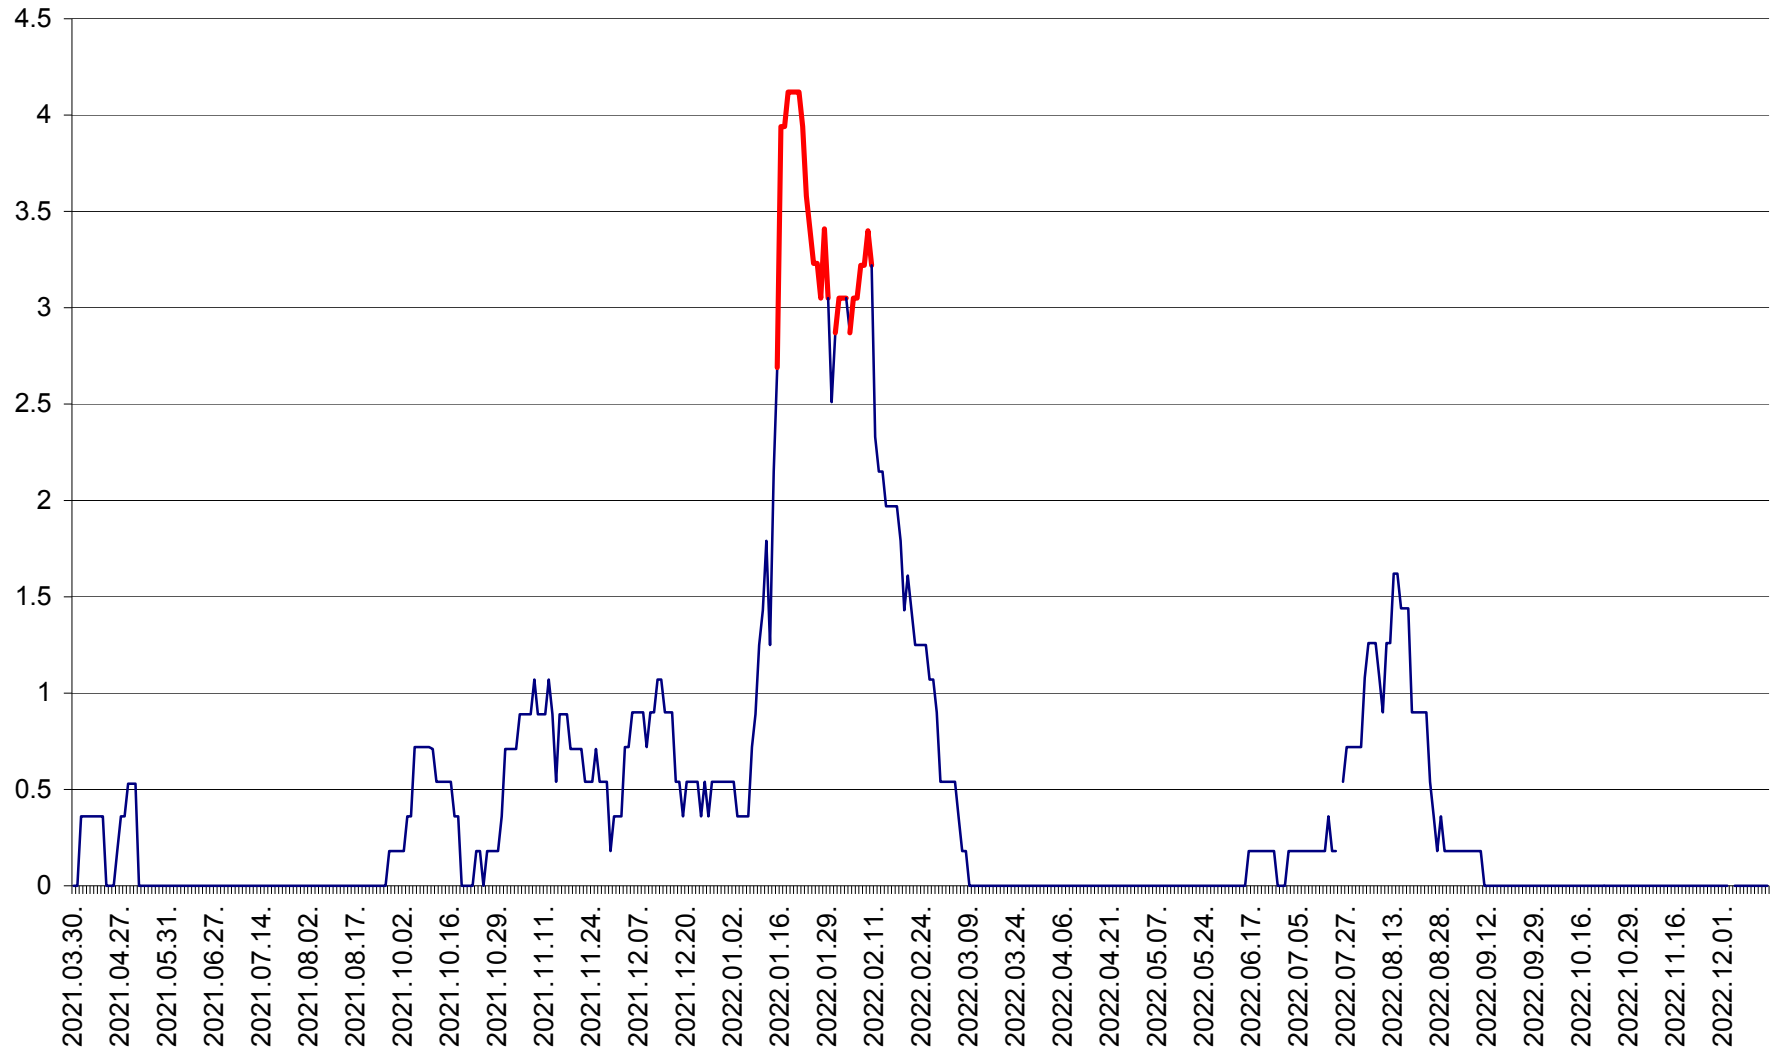

FELICENI - Evolutia incidentei cumulate pe 14 zile la ‰ de locuitori
2021.04.01. - 2022.12.15.

FRUMOASA - Evolutia incidentei cumulate pe 14 zile la ‰ de locuitori
2021.04.01. - 2022.12.15.

GĂLĂUȚAȘ - Evolutia incidentei cumulate pe 14 zile la ‰ de locuitori
2021.04.01. - 2022.12.15.

MUNICIPIUL GHEORGHENI - Evolutia incidentei cumulate pe 14 zile la ‰ de locuitori
2021.04.01. - 2022.12.15.

JOSENI - Evolutia incidentei cumulate pe 14 zile la ‰ de locuitori
2021.04.01. - 2022.12.15.

LĂZAREA - Evolutia incidentei cumulate pe 14 zile la % de locuitori
2021.04.01. - 2022.12.15.

LELICENI - Evolutia incidentei cumulate pe 14 zile la ‰ de locuitori
2021.04.01. - 2022.12.15.

LUETA - Evolutia incidentei cumulate pe 14 zile la ‰ de locuitori
2021.04.01. - 2022.12.15.

LUNCA DE JOS - Evolutia incidentei cumulate pe 14 zile la ‰ de locuitori
2021.04.01. - 2022.12.15.