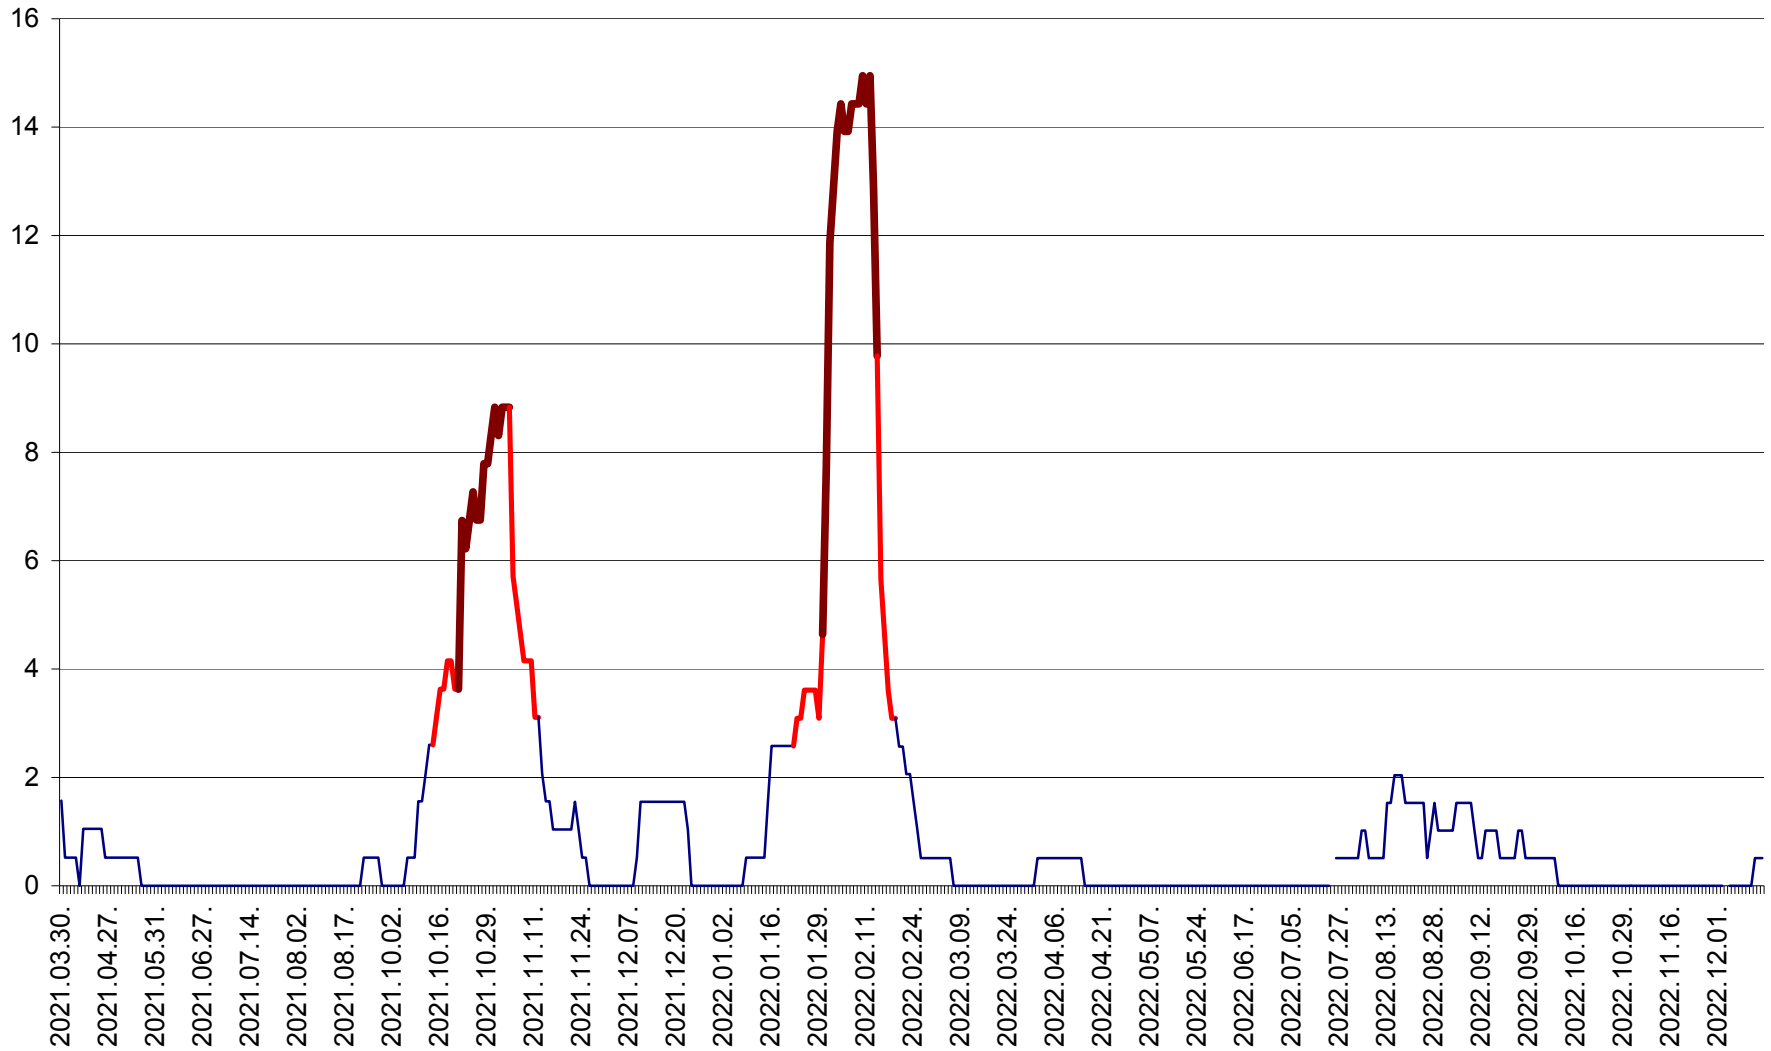

MIHĂILENI - Evolutia incidentei cumulate pe 14 zile la ‰ de locuitori
2021.04.01. - 2022.12.15.

MUGENI - Evolutia incidentei cumulate pe 14 zile la ‰ de locuitori
2021.04.01. - 2022.12.15.

OCLAND - Evolutia incidentei cumulate pe 14 zile la ‰ de locuitori
2021.04.01. - 2022.12.15.

MUNICIPIUL ODORHEIU SECUIESC - Evolutia incidentei cumulate pe 14 zile la % de locuitori
2021.04.01. - 2022.12.15.

PĂULENI-CIUC - Evolutia incidentei cumulate pe 14 zile la ‰ de locuitori
2021.04.01. - 2022.12.15.

PLĂIEȘII DE JOS - Evolutia incidentei cumulate pe 14 zile la ‰ de locuitori
2021.04.01. - 2022.12.15.

PORUMBENI - Evolutia incidentei cumulate pe 14 zile la ‰ de locuitori
2021.04.01. - 2022.12.15.

PRAID - Evolutia incidentei cumulate pe 14 zile la ‰ de locuitori
2021.04.01. - 2022.12.15.