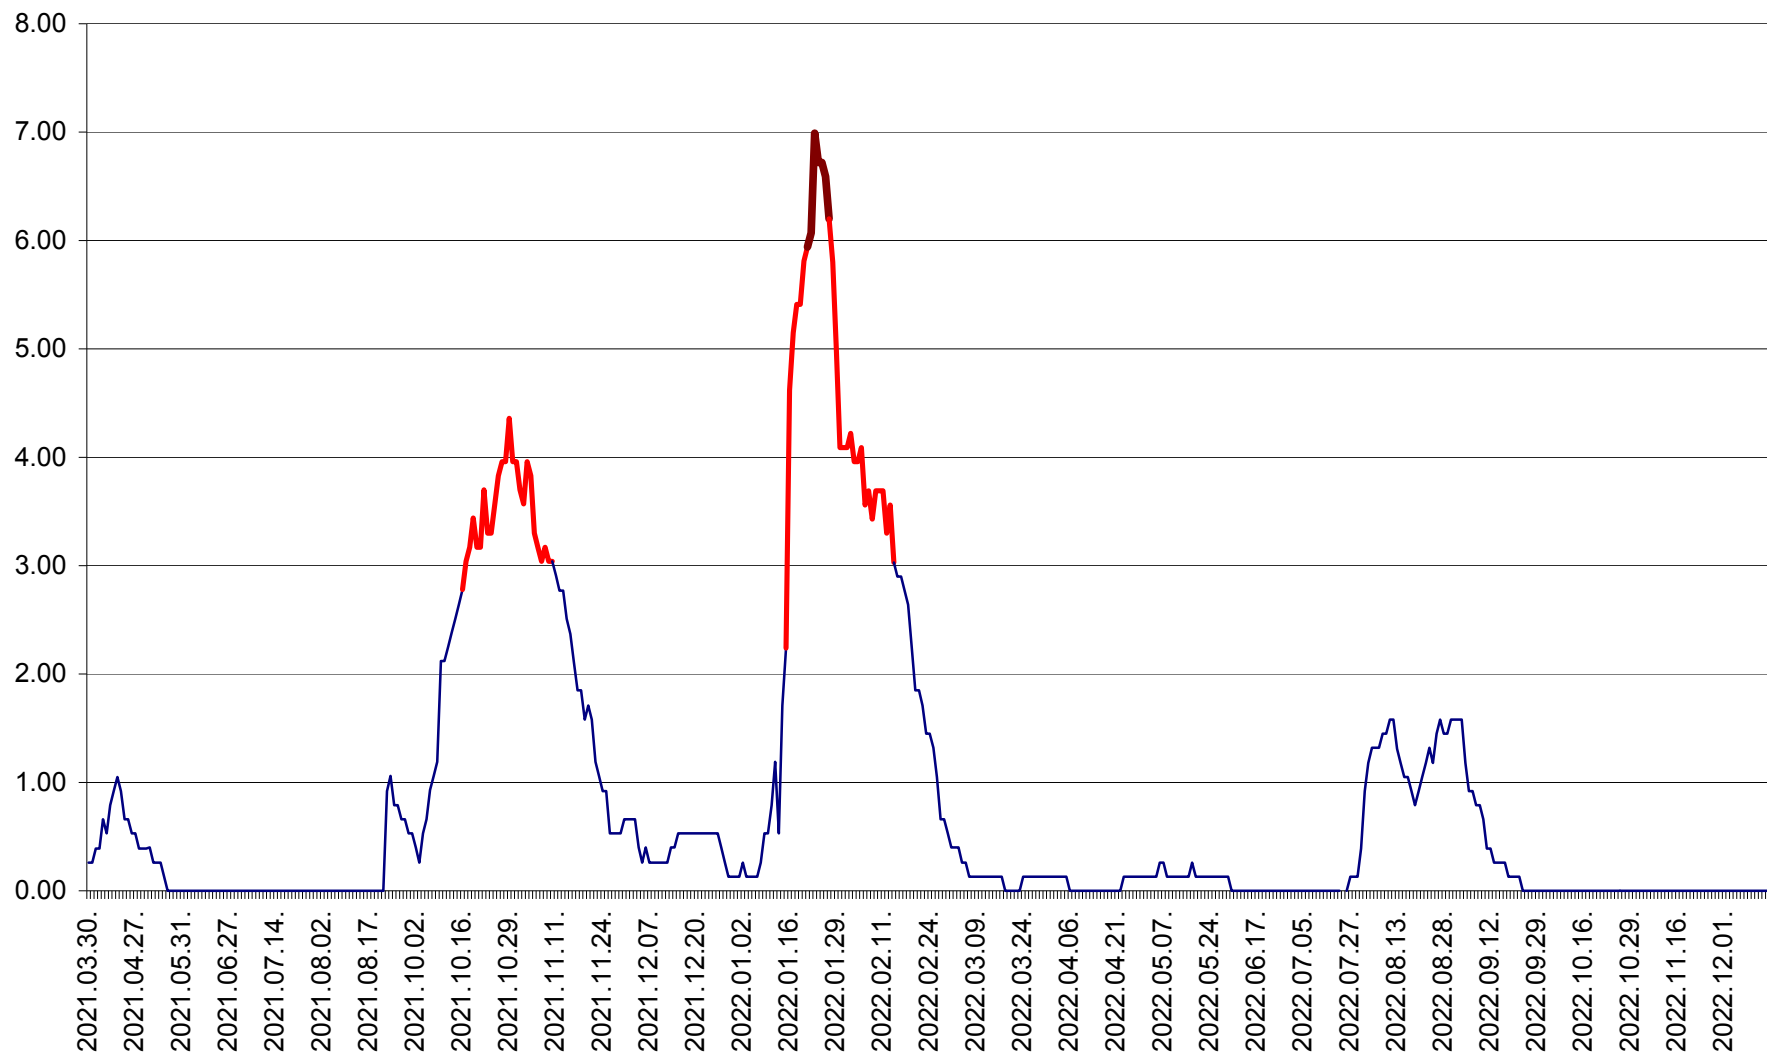

TUȘNAD - Evolutia incidentei cumulate pe 14 zile la ‰ de locuitori
2021.04.01. - 2022.12.15.

ULIEȘ - Evoluția incidenței cumulate pe 14 zile la ‰ de locuitori
2021.04.01. - 2022.12.15.

VĂRȘAG - Evolutia incidentei cumulate pe 14 zile la ‰ de locuitori
2021.04.01. - 2022.12.15.

ORAȘ VLĂHIȚA - Evolutia incidentei cumulate pe 14 zile la ‰ de locuitori
2021.04.01. - 2022.12.15.

VOȘLĂBENI - Evolutia incidentei cumulate pe 14 zile la ‰ de locuitori
2021.04.01. - 2022.12.15.

ZETEA - Evolutia incidentei cumulate pe 14 zile la ‰ de locuitori
2021.04.01. - 2022.12.15.