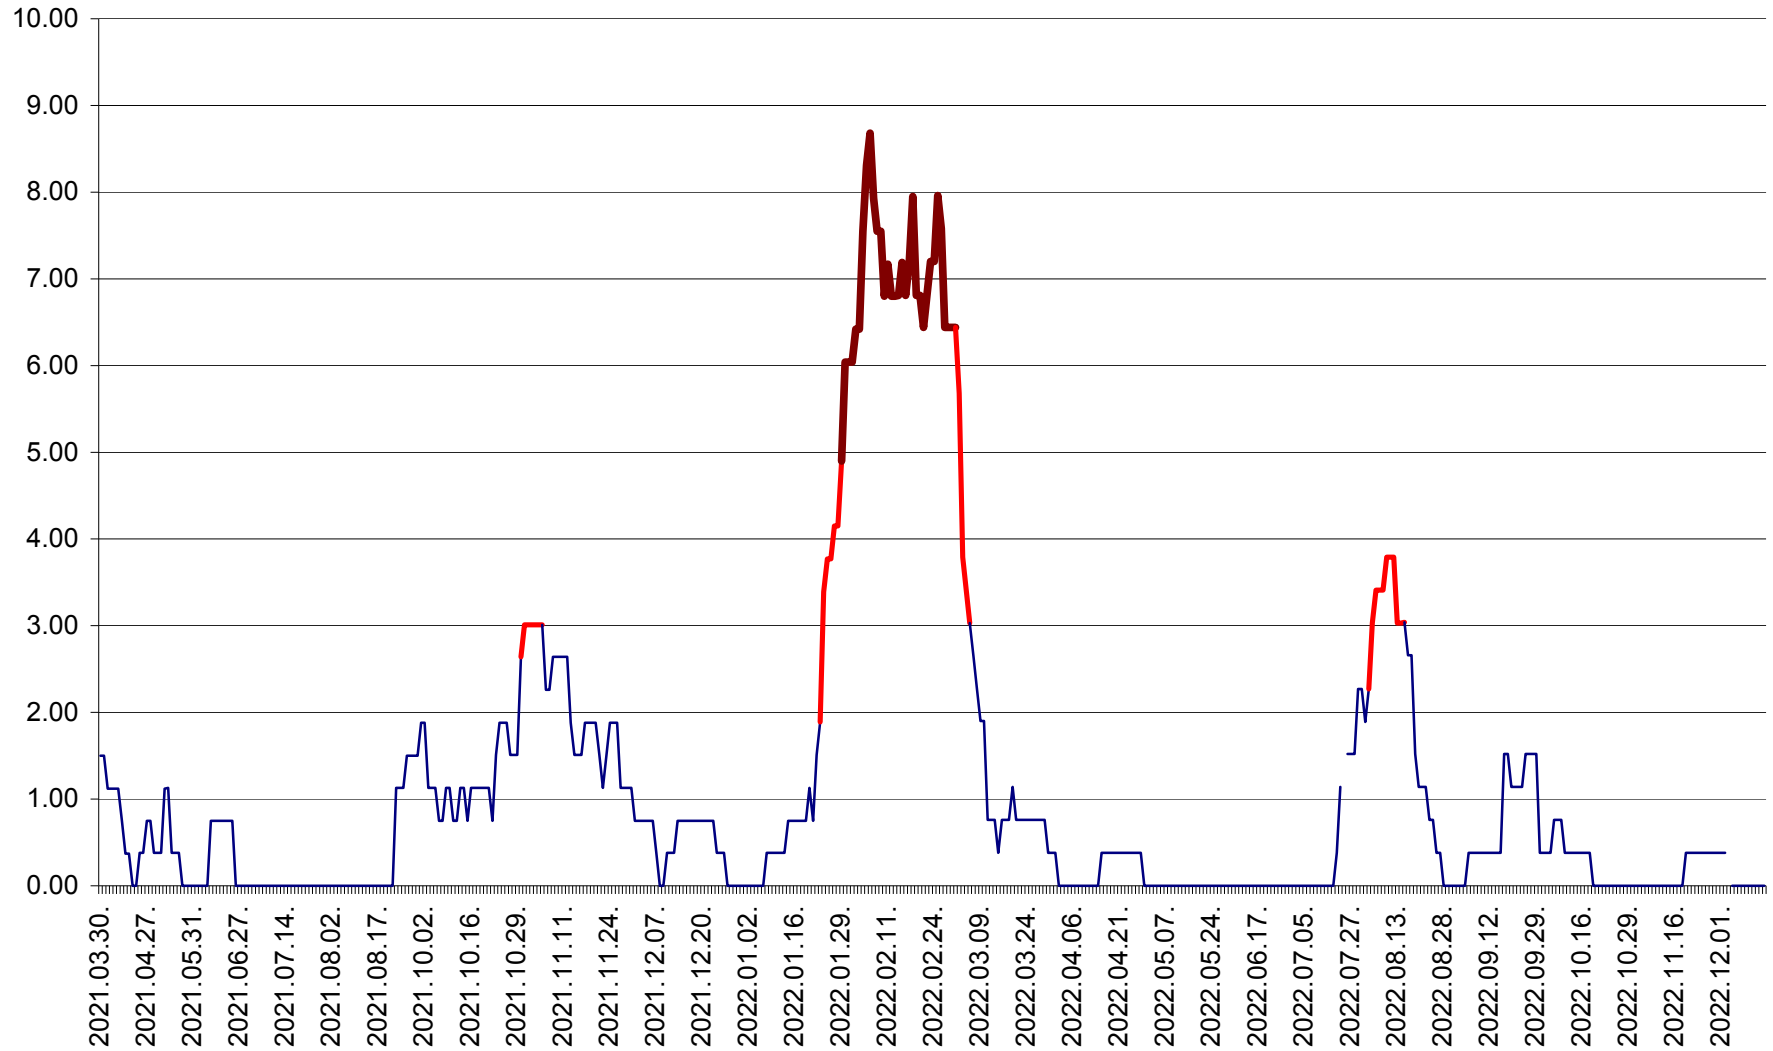

ATID - Evolutia incidentei cumulate pe 14 zile la ‰ de locuitori
2021.04.01. - 2022.12.15.

AVRĂMEȘTI - Evolutia incidentei cumulate pe 14 zile la ‰ de locuitori
2021.04.01. - 2022.12.15.

ORAȘ BĂILE TUȘNAD - Evoluția incidenței cumulate pe 14 zile la ‰ de locuitori
2021.04.01. - 2022.12.15.

ORAȘ BĂLAN - Evoluția incidenței cumulate pe 14 zile la ‰ de locuitori
2021.04.01. - 2022.12.15.

BILBOR - Evolutia incidentei cumulate pe 14 zile la ‰ de locuitori
2021.04.01. - 2022.12.15.

ORAȘ BORSEC - Evolutia incidentei cumulate pe 14 zile la ‰ de locuitori
2021.04.01. - 2022.12.15.

BRĂDEȘTI - Evolutia incidentei cumulate pe 14 zile la ‰ de locuitori
2021.04.01. - 2022.12.15.

CĂPÂLNIȚA - Evolutia incidentei cumulate pe 14 zile la ‰ de locuitori
2021.04.01. - 2022.12.15.

CÂRȚA - Evolutia incidentei cumulate pe 14 zile la ‰ de locuitori
2021.04.01. - 2022.12.15.

CICEU - Evolutia incidentei cumulate pe 14 zile la ‰ de locuitori
2021.04.01. - 2022.12.15.

CIUCSÂNGEORGIU - Evolutia incidentei cumulate pe 14 zile la ‰ de locuitori
2021.04.01. - 2022.12.15.

CIUMANI - Evolutia incidentei cumulate pe 14 zile la ‰ de locuitori
2021.04.01. - 2022.12.15.