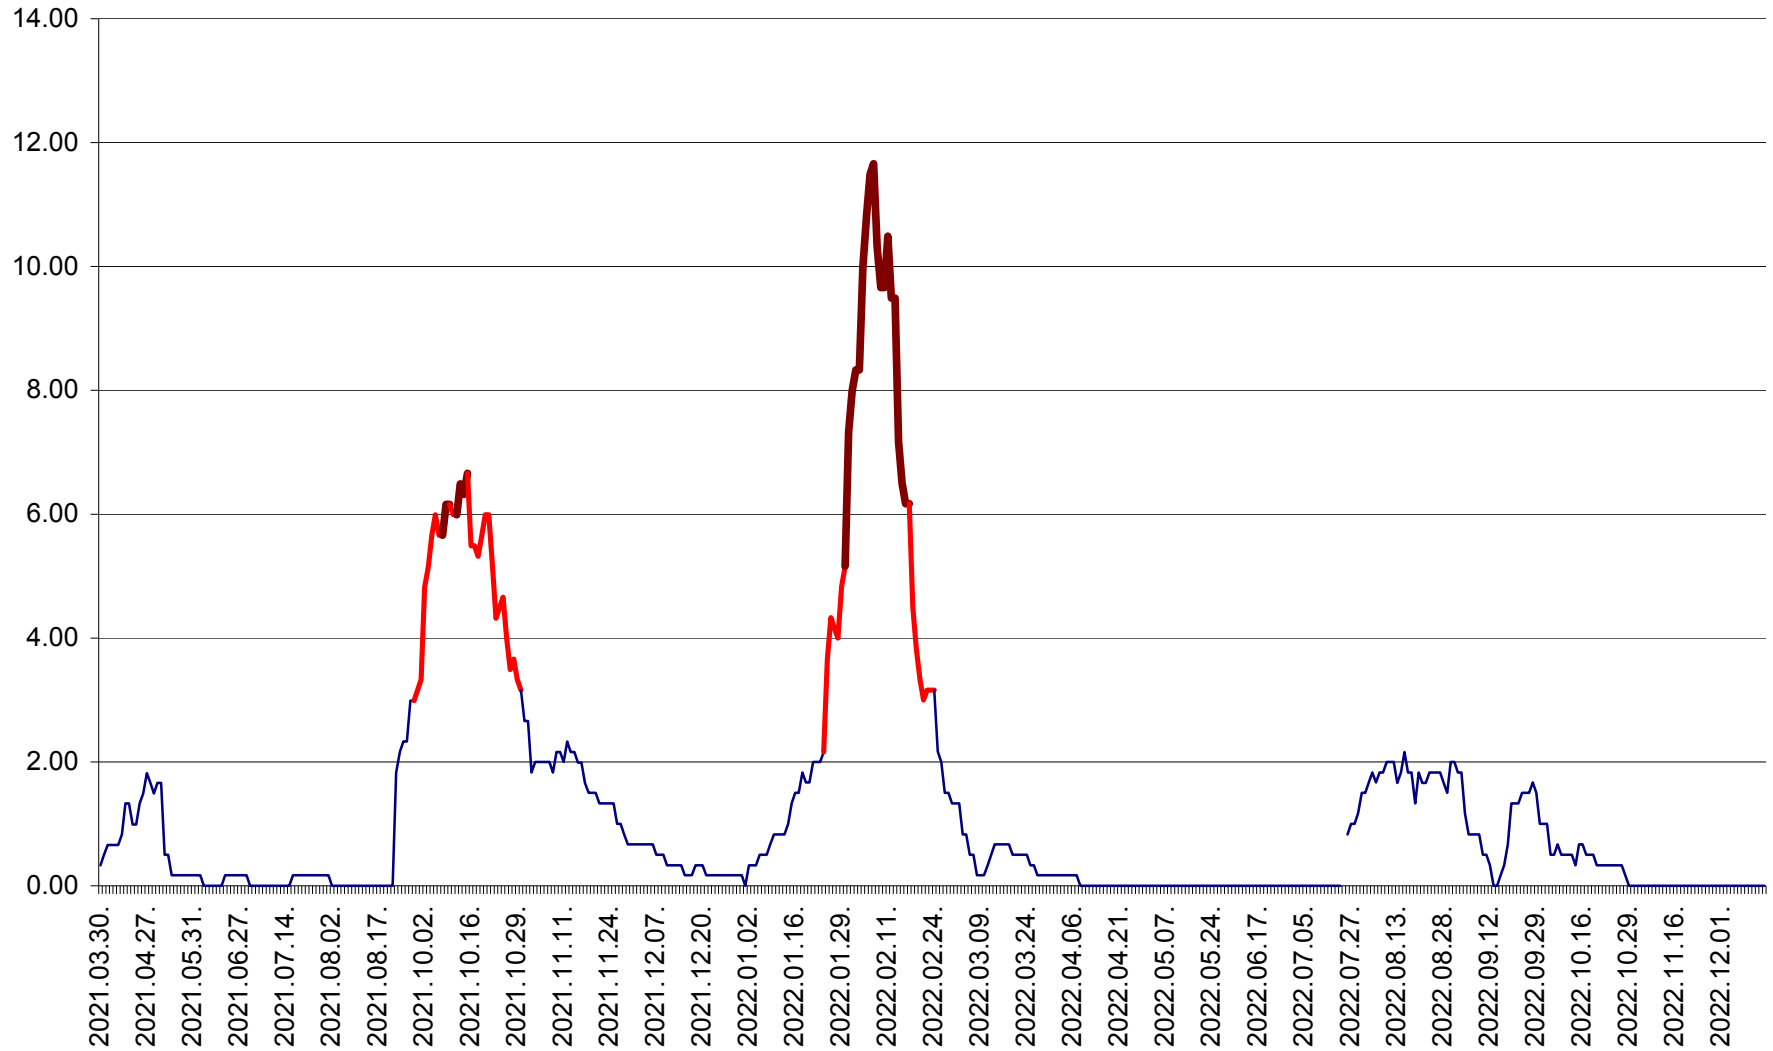

TUȘNAD - Evolutia incidentei cumulate pe 14 zile la ‰ de locuitori
2021.04.01. - 2022.12.15.

ULIEȘ - Evoluția incidenței cumulate pe 14 zile la ‰ de locuitori
2021.04.01. - 2022.12.15.

VĂRȘAG - Evolutia incidentei cumulate pe 14 zile la ‰ de locuitori
2021.04.01. - 2022.12.15.

ORAȘ VLĂHIȚA - Evolutia incidentei cumulate pe 14 zile la ‰ de locuitori
2021.04.01. - 2022.12.15.

VOȘLĂBENI - Evolutia incidentei cumulate pe 14 zile la ‰ de locuitori
2021.04.01. - 2022.12.15.

ZETEA - Evolutia incidentei cumulate pe 14 zile la ‰ de locuitori
2021.04.01. - 2022.12.15.