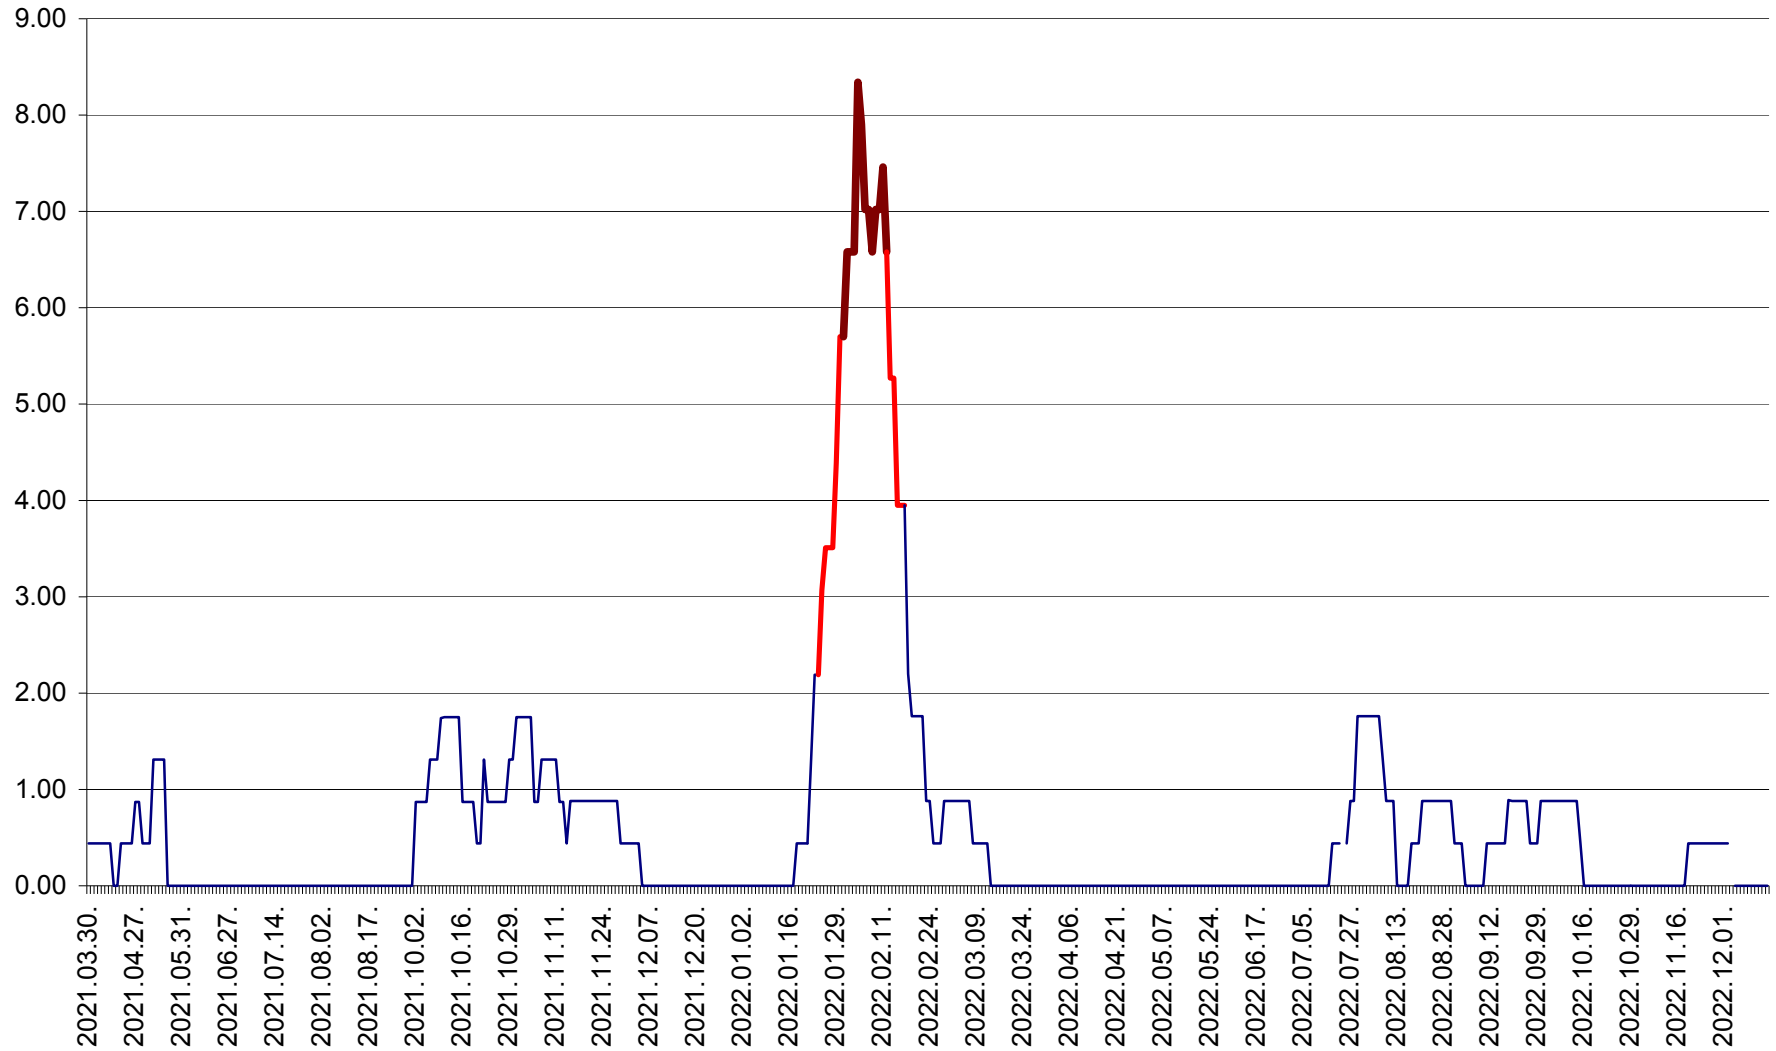

ORAȘ BĂLAN - Evoluția incidenței cumulate pe 14 zile la ‰ de locuitori
2021.04.01. - 2022.12.15.

BILBOR - Evolutia incidentei cumulate pe 14 zile la ‰ de locuitori
2021.04.01. - 2022.12.15.

ORAȘ BORSEC - Evolutia incidentei cumulate pe 14 zile la ‰ de locuitori
2021.04.01. - 2022.12.15.

BRĂDEȘTI - Evolutia incidentei cumulate pe 14 zile la ‰ de locuitori
2021.04.01. - 2022.12.15.

CĂPÂLNIȚA - Evolutia incidentei cumulate pe 14 zile la ‰ de locuitori
2021.04.01. - 2022.12.15.

CÂRȚA - Evolutia incidentei cumulate pe 14 zile la ‰ de locuitori
2021.04.01. - 2022.12.15.

CICEU - Evolutia incidentei cumulate pe 14 zile la ‰ de locuitori
2021.04.01. - 2022.12.15.

CIUCSÂNGEORGIU - Evolutia incidentei cumulate pe 14 zile la ‰ de locuitori
2021.04.01. - 2022.12.15.

CIUMANI - Evolutia incidentei cumulate pe 14 zile la ‰ de locuitori
2021.04.01. - 2022.12.15.

CORBU - Evolutia incidentei cumulate pe 14 zile la ‰ de locuitori
2021.04.01. - 2022.12.15.

CORUND - Evolutia incidentei cumulate pe 14 zile la ‰ de locuitori
2021.04.01. - 2022.12.15.

COZMENI - Evolutia incidentei cumulate pe 14 zile la ‰ de locuitori
2021.04.01. - 2022.12.15.