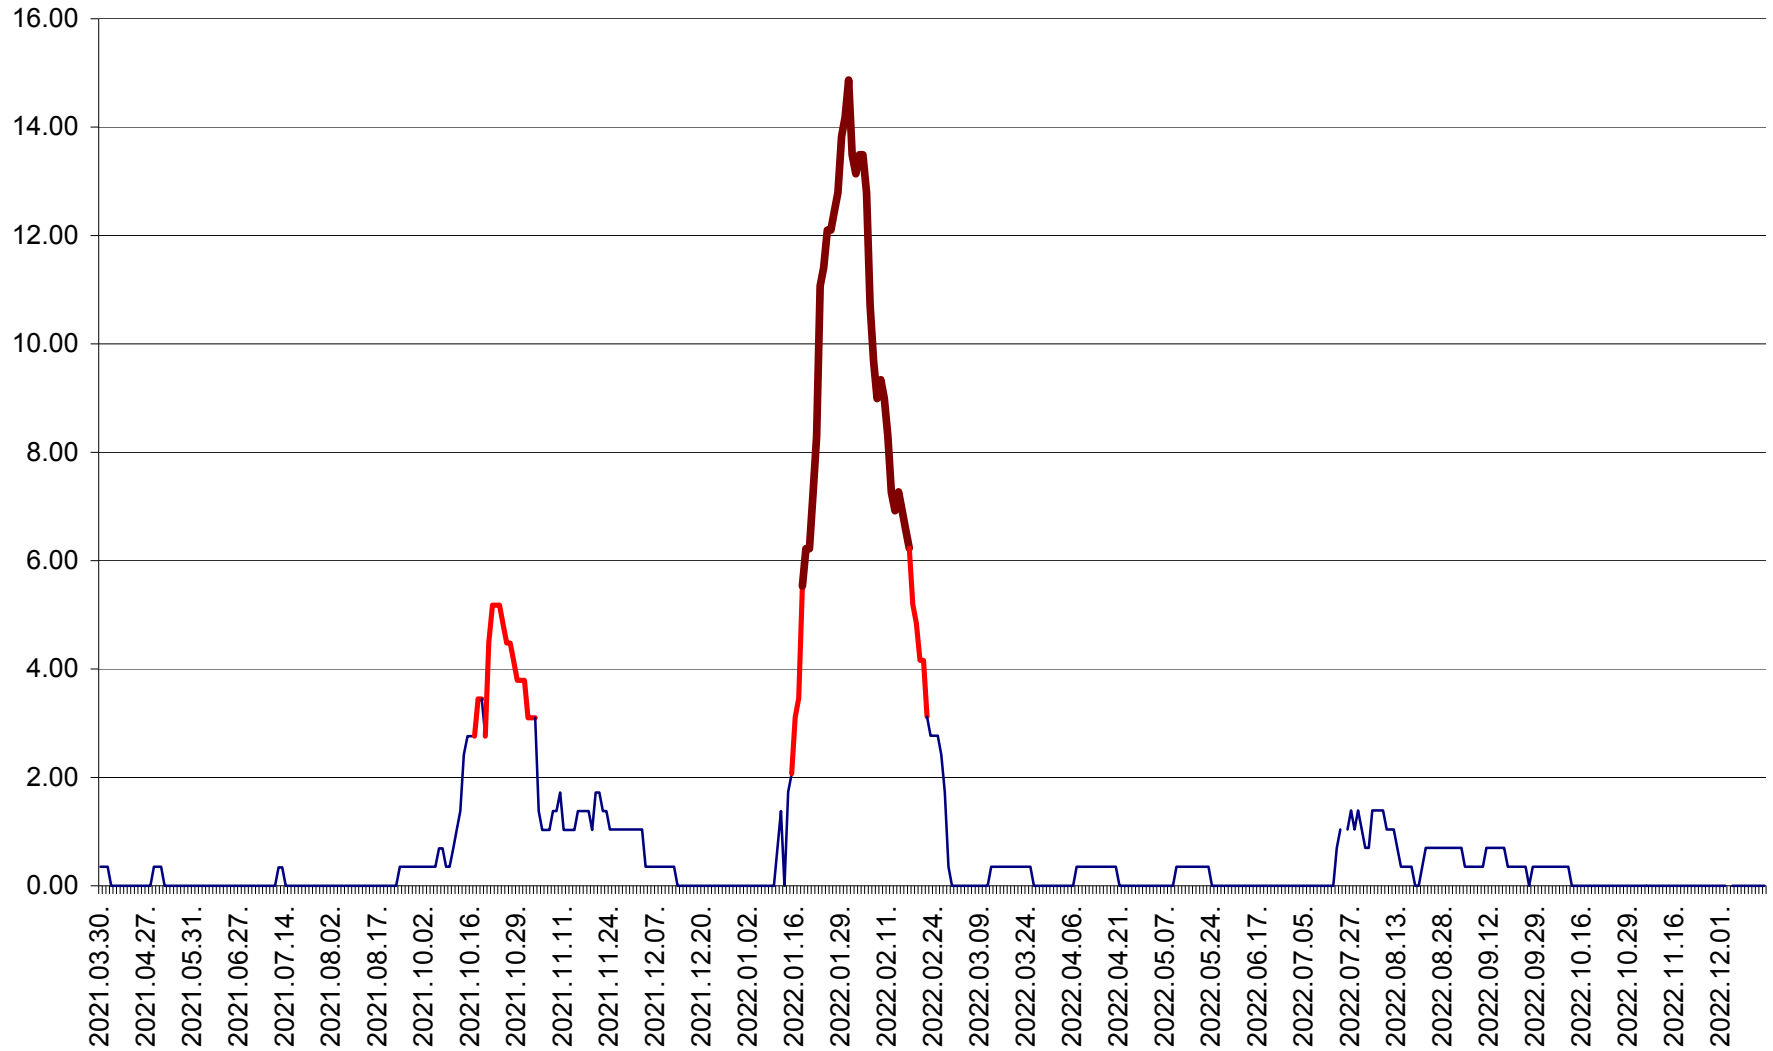

ORAȘ BĂLAN - Evoluția incidenței cumulate pe 14 zile la ‰ de locuitori
2021.04.01. - 2022.12.15.

BILBOR - Evolutia incidentei cumulate pe 14 zile la ‰ de locuitori
2021.04.01. - 2022.12.15.

ORAȘ BORSEC - Evolutia incidentei cumulate pe 14 zile la ‰ de locuitori
2021.04.01. - 2022.12.15.

BRĂDEȘTI - Evolutia incidentei cumulate pe 14 zile la ‰ de locuitori
2021.04.01. - 2022.12.15.

CĂPÂLNIȚA - Evolutia incidentei cumulate pe 14 zile la ‰ de locuitori
2021.04.01. - 2022.12.15.

CÂRȚA - Evolutia incidentei cumulate pe 14 zile la ‰ de locuitori
2021.04.01. - 2022.12.15.

CICEU - Evolutia incidentei cumulate pe 14 zile la ‰ de locuitori
2021.04.01. - 2022.12.15.

CIUCSÂNGEORGIU - Evolutia incidentei cumulate pe 14 zile la ‰ de locuitori
2021.04.01. - 2022.12.15.

CIUMANI - Evolutia incidentei cumulate pe 14 zile la ‰ de locuitori
2021.04.01. - 2022.12.15.

CORBU - Evolutia incidentei cumulate pe 14 zile la ‰ de locuitori
2021.04.01. - 2022.12.15.

CORUND - Evolutia incidentei cumulate pe 14 zile la ‰ de locuitori
2021.04.01. - 2022.12.15.

COZMENI - Evolutia incidentei cumulate pe 14 zile la ‰ de locuitori
2021.04.01. - 2022.12.15.