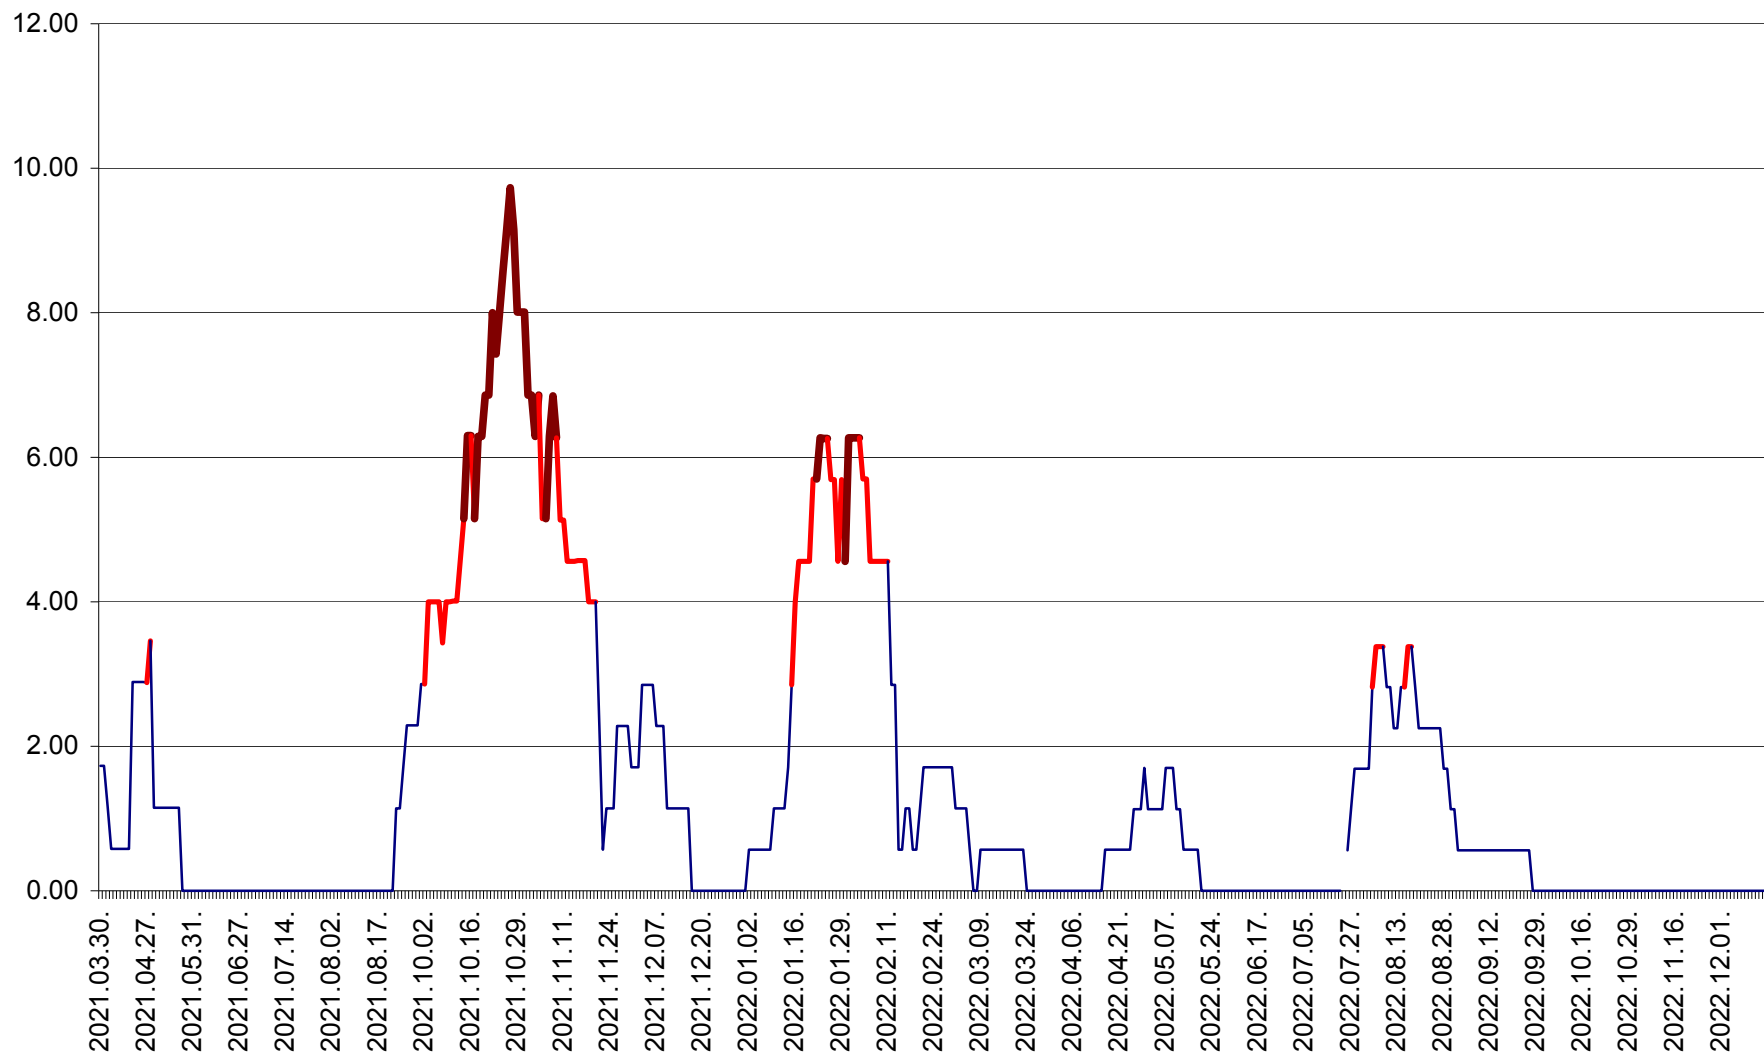

ORAȘ VLĂHIȚA - Evolutia incidentei cumulate pe 14 zile la ‰ de locuitori
2021.04.01. - 2022.12.15.