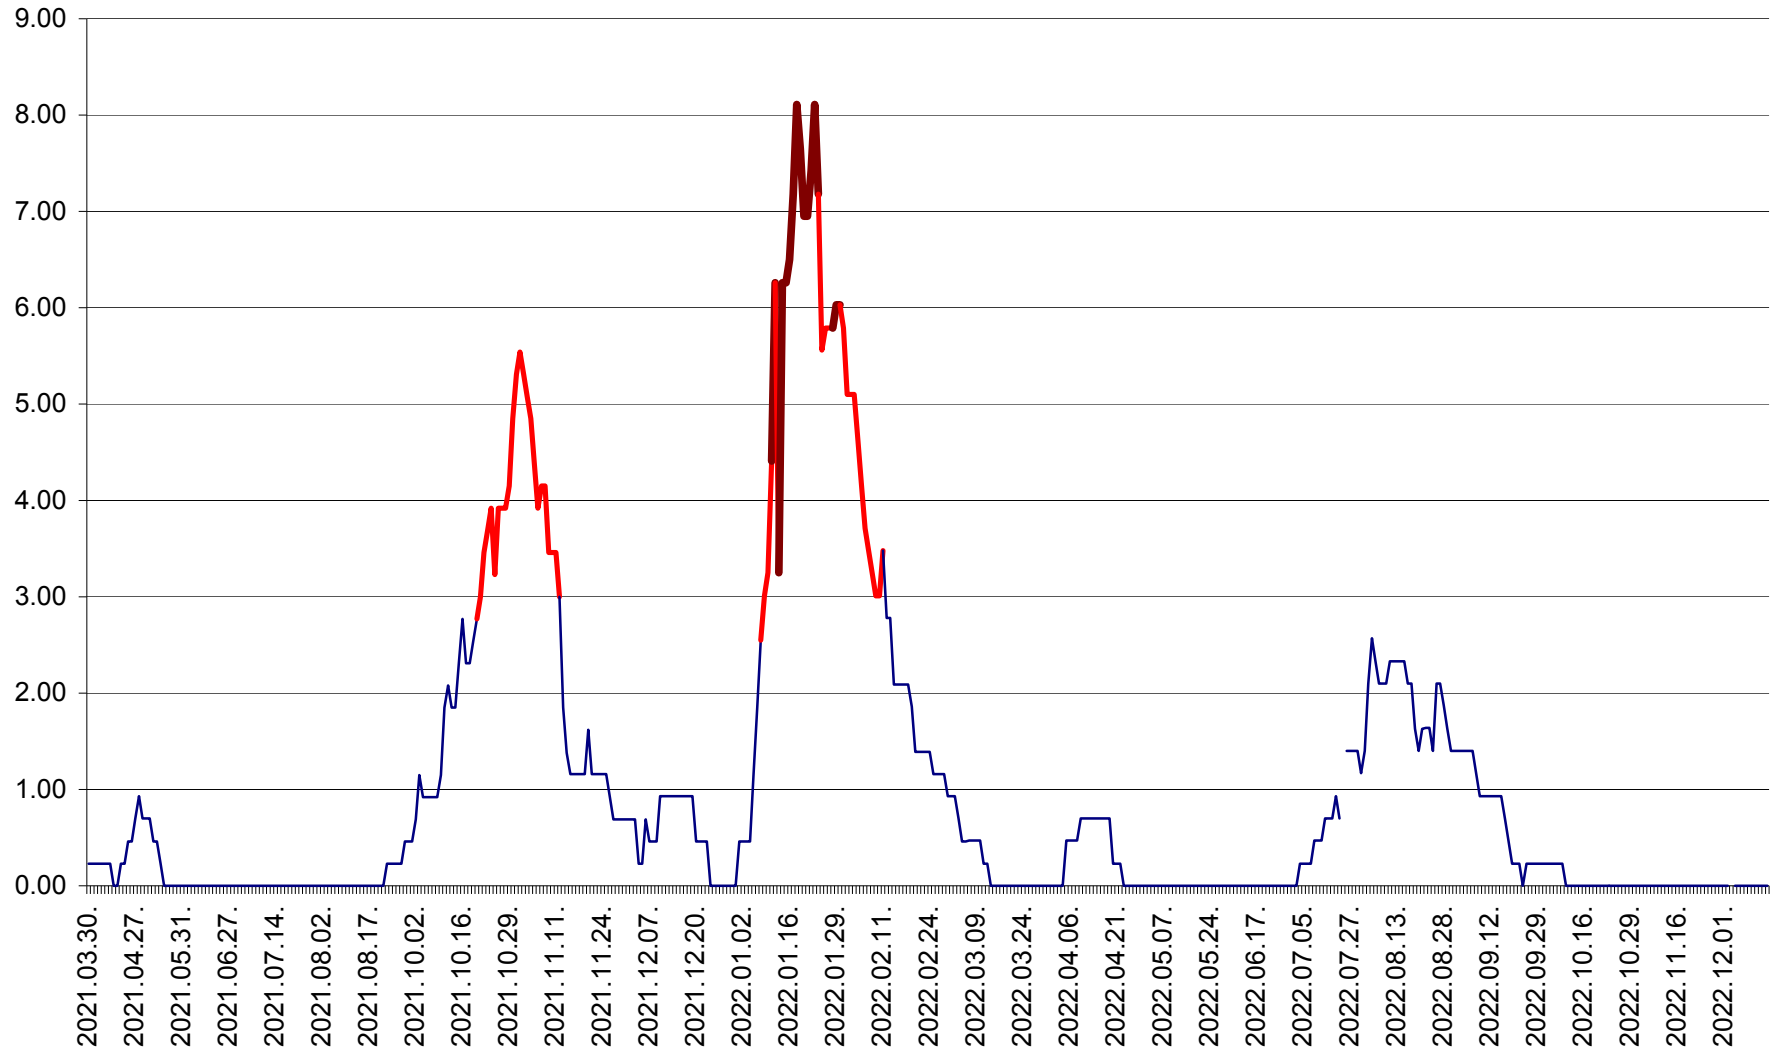

ORAȘ BĂLAN - Evoluția incidenței cumulate pe 14 zile la ‰ de locuitori
2021.04.01. - 2022.12.15.

BILBOR - Evolutia incidentei cumulate pe 14 zile la ‰ de locuitori
2021.04.01. - 2022.12.15.

ORAȘ BORSEC - Evolutia incidentei cumulate pe 14 zile la ‰ de locuitori
2021.04.01. - 2022.12.15.

BRĂDEȘTI - Evolutia incidentei cumulate pe 14 zile la ‰ de locuitori
2021.04.01. - 2022.12.15.

CĂPÂLNIȚA - Evolutia incidentei cumulate pe 14 zile la ‰ de locuitori
2021.04.01. - 2022.12.15.

CÂRȚA - Evolutia incidentei cumulate pe 14 zile la ‰ de locuitori
2021.04.01. - 2022.12.15.

CICEU - Evolutia incidentei cumulate pe 14 zile la ‰ de locuitori
2021.04.01. - 2022.12.15.

CIUCSÂNGEORGIU - Evolutia incidentei cumulate pe 14 zile la ‰ de locuitori
2021.04.01. - 2022.12.15.

CIUMANI - Evolutia incidentei cumulate pe 14 zile la ‰ de locuitori
2021.04.01. - 2022.12.15.

CORBU - Evolutia incidentei cumulate pe 14 zile la ‰ de locuitori
2021.04.01. - 2022.12.15.

CORUND - Evolutia incidentei cumulate pe 14 zile la ‰ de locuitori
2021.04.01. - 2022.12.15.

COZMENI - Evolutia incidentei cumulate pe 14 zile la ‰ de locuitori
2021.04.01. - 2022.12.15.