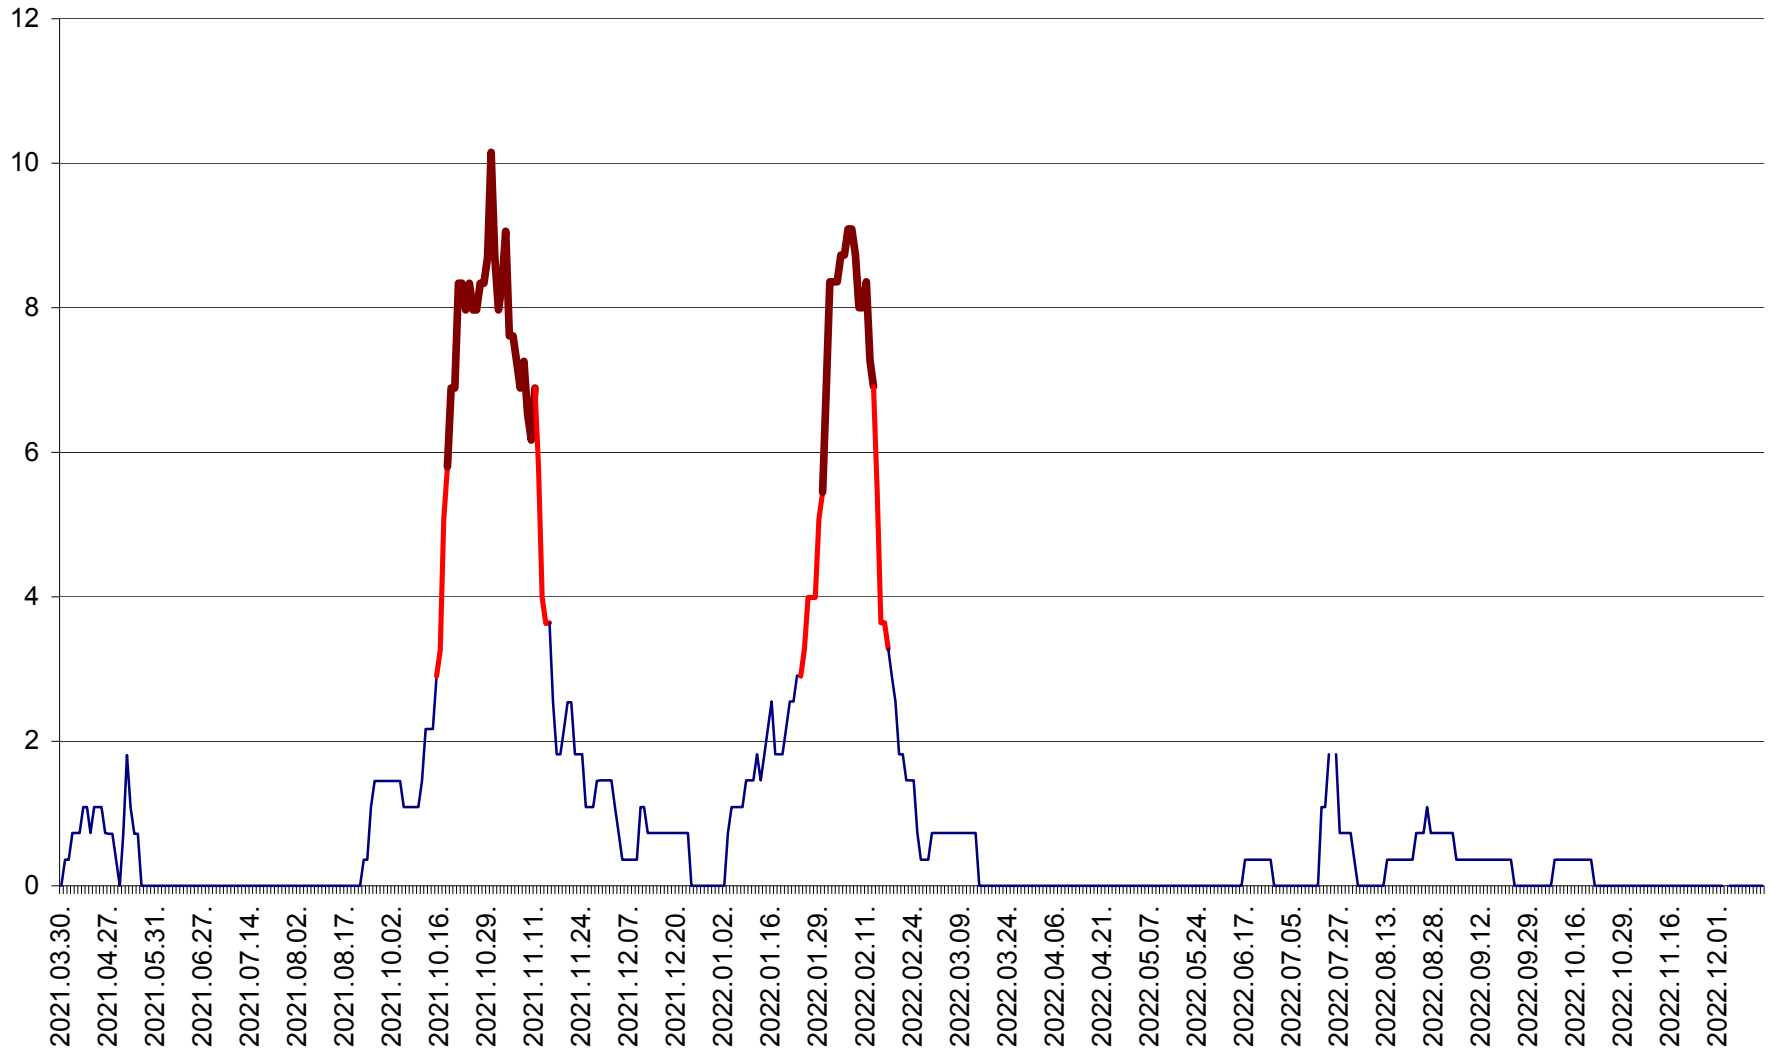

LELICENI - Evolutia incidentei cumulate pe 14 zile la ‰ de locuitori
2021.04.01. - 2022.12.15.

LUETA - Evolutia incidentei cumulate pe 14 zile la ‰ de locuitori
2021.04.01. - 2022.12.15.

LUNCA DE JOS - Evolutia incidentei cumulate pe 14 zile la ‰ de locuitori
2021.04.01. - 2022.12.15.

LUNCA DE SUS - Evolutia incidentei cumulate pe 14 zile la ‰ de locuitori
2021.04.01. - 2022.12.15.

LUPENI - Evolutia incidentei cumulate pe 14 zile la ‰ de locuitori
2021.04.01. - 2022.12.15.

MĂDĂRAȘ - Evolutia incidentei cumulate pe 14 zile la ‰ de locuitori
2021.04.01. - 2022.12.15.

MĂRTINIȘ - Evolutia incidentei cumulate pe 14 zile la ‰ de locuitori
2021.04.01. - 2022.12.15.

MEREȘTI - Evolutia incidentei cumulate pe 14 zile la ‰ de locuitori
2021.04.01. - 2022.12.15.

MUNICIPIUL MIERCUREA-CIUC - Evolutia incidentei cumulate pe 14 zile la ‰ de locuitori
2021.04.01. - 2022.12.15.

MIHĂILENI - Evolutia incidentei cumulate pe 14 zile la ‰ de locuitori
2021.04.01. - 2022.12.15.

MUGENI - Evolutia incidentei cumulate pe 14 zile la ‰ de locuitori
2021.04.01. - 2022.12.15.

OCLAND - Evolutia incidentei cumulate pe 14 zile la ‰ de locuitori
2021.04.01. - 2022.12.15.