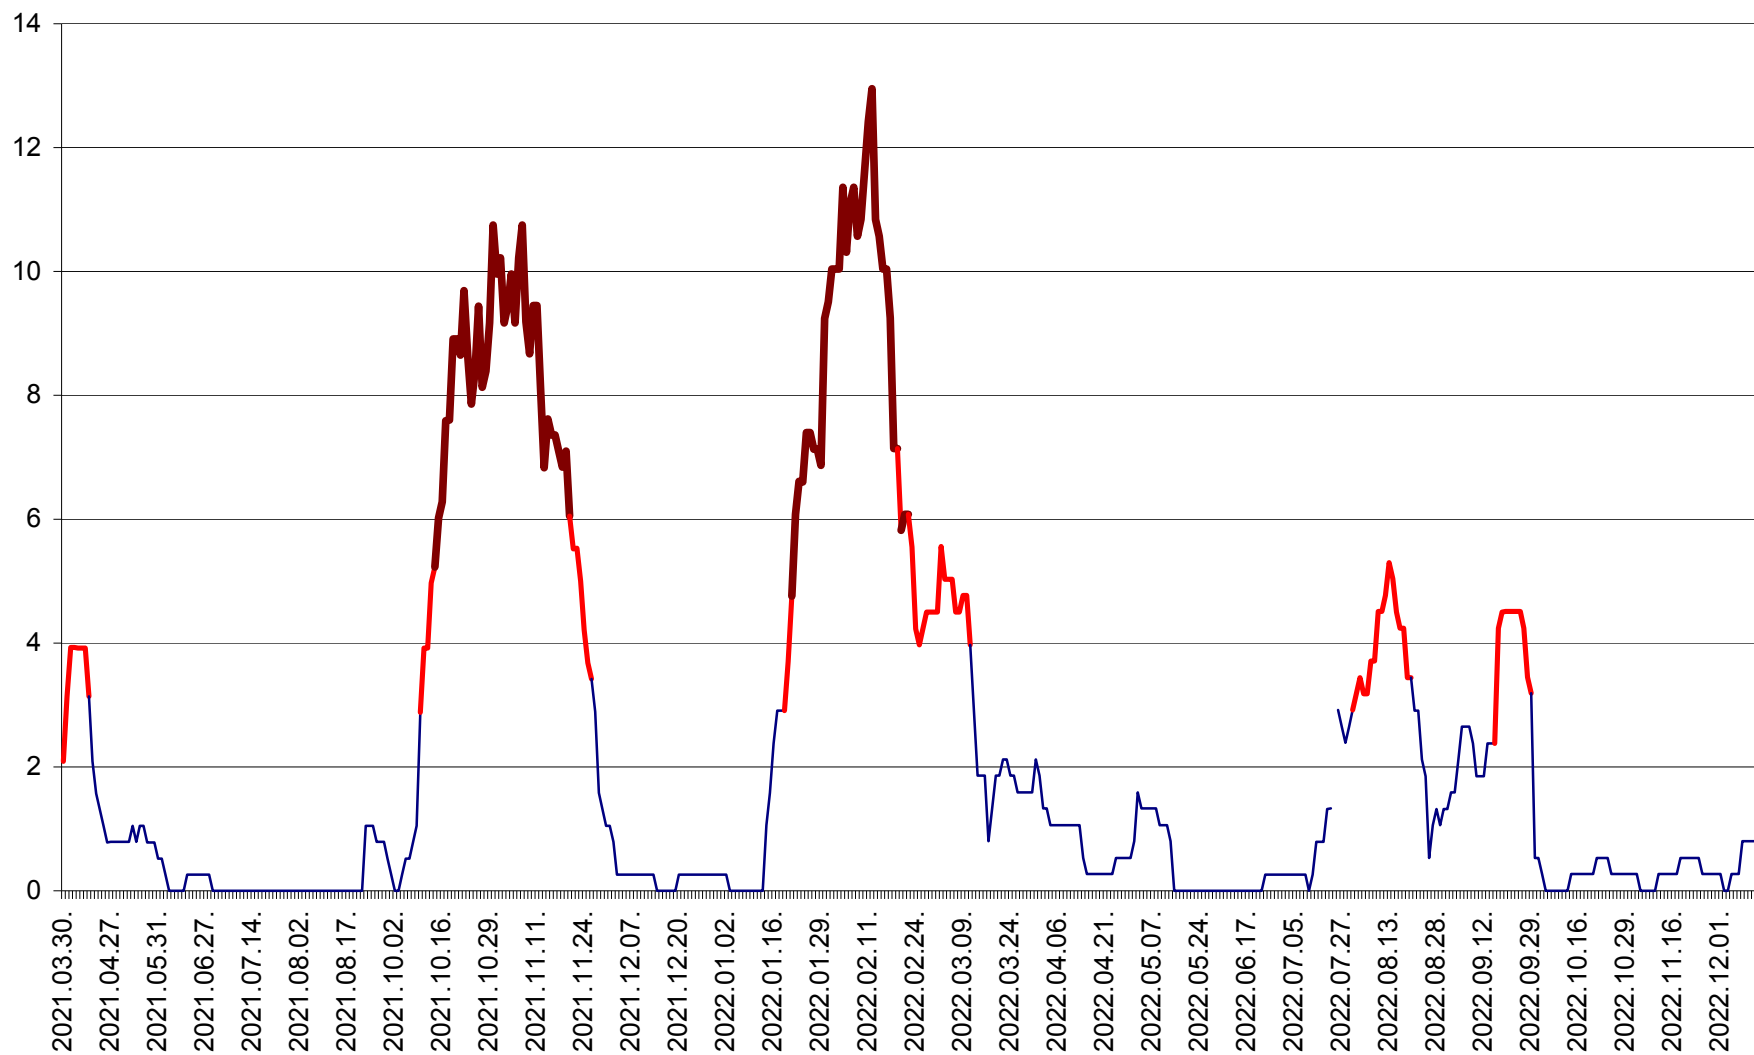

RACU - Evolutia incidentei cumulate pe 14 zile la ‰ de locuitori
2021.04.01. - 2022.12.15.

REMETEA - Evolutia incidentei cumulate pe 14 zile la ‰ de locuitori
2021.04.01. - 2022.12.15.

SĂCEL - Evolutia incidentei cumulate pe 14 zile la ‰ de locuitori
2021.04.01. - 2022.12.15.

SÂNCRĂIENI - Evolutia incidentei cumulate pe 14 zile la ‰ de locuitori
2021.04.01. - 2022.12.15.

SÂNDOMIC - Evolutia incidentei cumulate pe 14 zile la ‰ de locuitori
2021.04.01. - 2022.12.15.

SÂNMARTIN - Evolutia incidentei cumulate pe 14 zile la ‰ de locuitori
2021.04.01. - 2022.12.15.

SÂNSIMION - Evolutia incidentei cumulate pe 14 zile la ‰ de locuitori
2021.04.01. - 2022.12.15.

SÂNTIMBRU - Evolutia incidentei cumulate pe 14 zile la ‰ de locuitori
2021.04.01. - 2022.12.15.

SĂRMAȘ - Evolutia incidentei cumulate pe 14 zile la ‰ de locuitori
2021.04.01. - 2022.12.15.