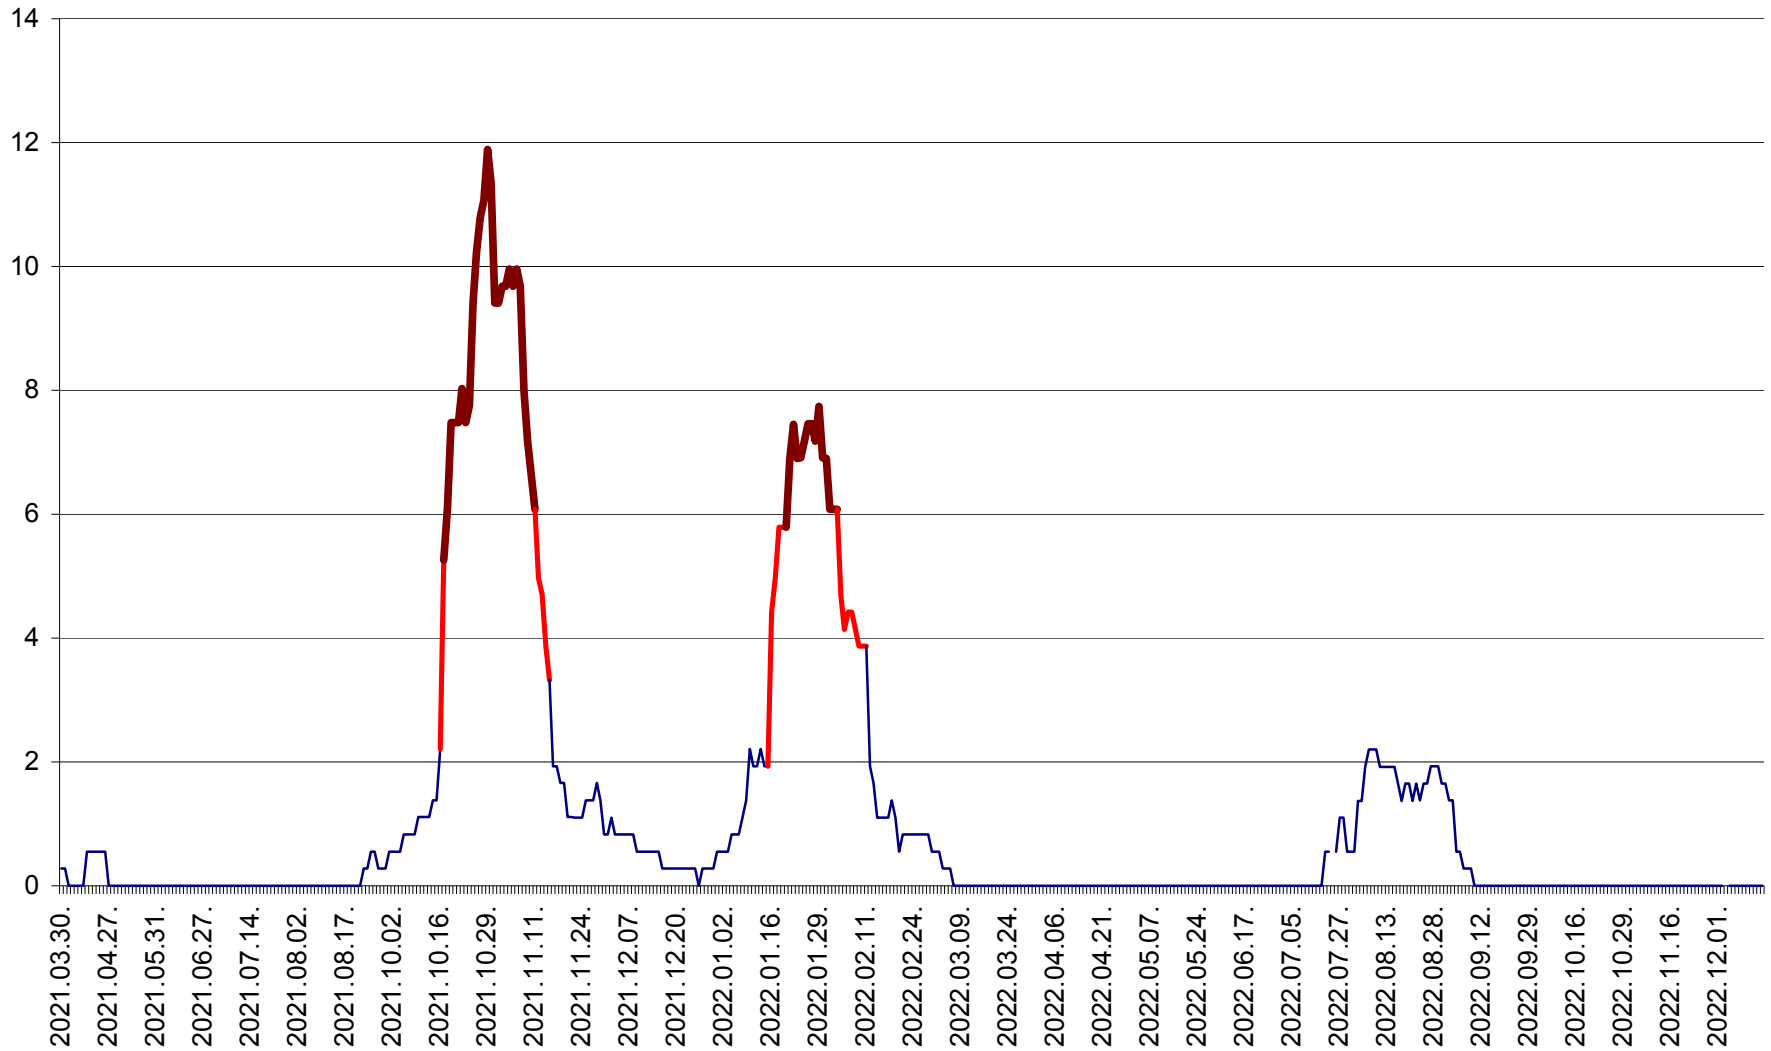

DÂRJIU - Evolutia incidentei cumulate pe 14 zile la ‰ de locuitori
2021.04.01. - 2022.12.15.

DEALU - Evolutia incidentei cumulate pe 14 zile la ‰ de locuitori
2021.04.01. - 2022.12.15.

DITRĂU - Evolutia incidentei cumulate pe 14 zile la ‰ de locuitori
2021.04.01. - 2022.12.15.

FELICENI - Evolutia incidentei cumulate pe 14 zile la ‰ de locuitori
2021.04.01. - 2022.12.15.

FRUMOASA - Evolutia incidentei cumulate pe 14 zile la ‰ de locuitori
2021.04.01. - 2022.12.15.

GĂLĂUȚAȘ - Evolutia incidentei cumulate pe 14 zile la ‰ de locuitori
2021.04.01. - 2022.12.15.

MUNICIPIUL GHEORGHENI - Evolutia incidentei cumulate pe 14 zile la ‰ de locuitori
2021.04.01. - 2022.12.15.

JOSENI - Evolutia incidentei cumulate pe 14 zile la ‰ de locuitori
2021.04.01. - 2022.12.15.

LĂZAREA - Evolutia incidentei cumulate pe 14 zile la % de locuitori
2021.04.01. - 2022.12.15.

LELICENI - Evolutia incidentei cumulate pe 14 zile la ‰ de locuitori
2021.04.01. - 2022.12.15.

LUETA - Evolutia incidentei cumulate pe 14 zile la ‰ de locuitori
2021.04.01. - 2022.12.15.

LUNCA DE JOS - Evolutia incidentei cumulate pe 14 zile la ‰ de locuitori
2021.04.01. - 2022.12.15.