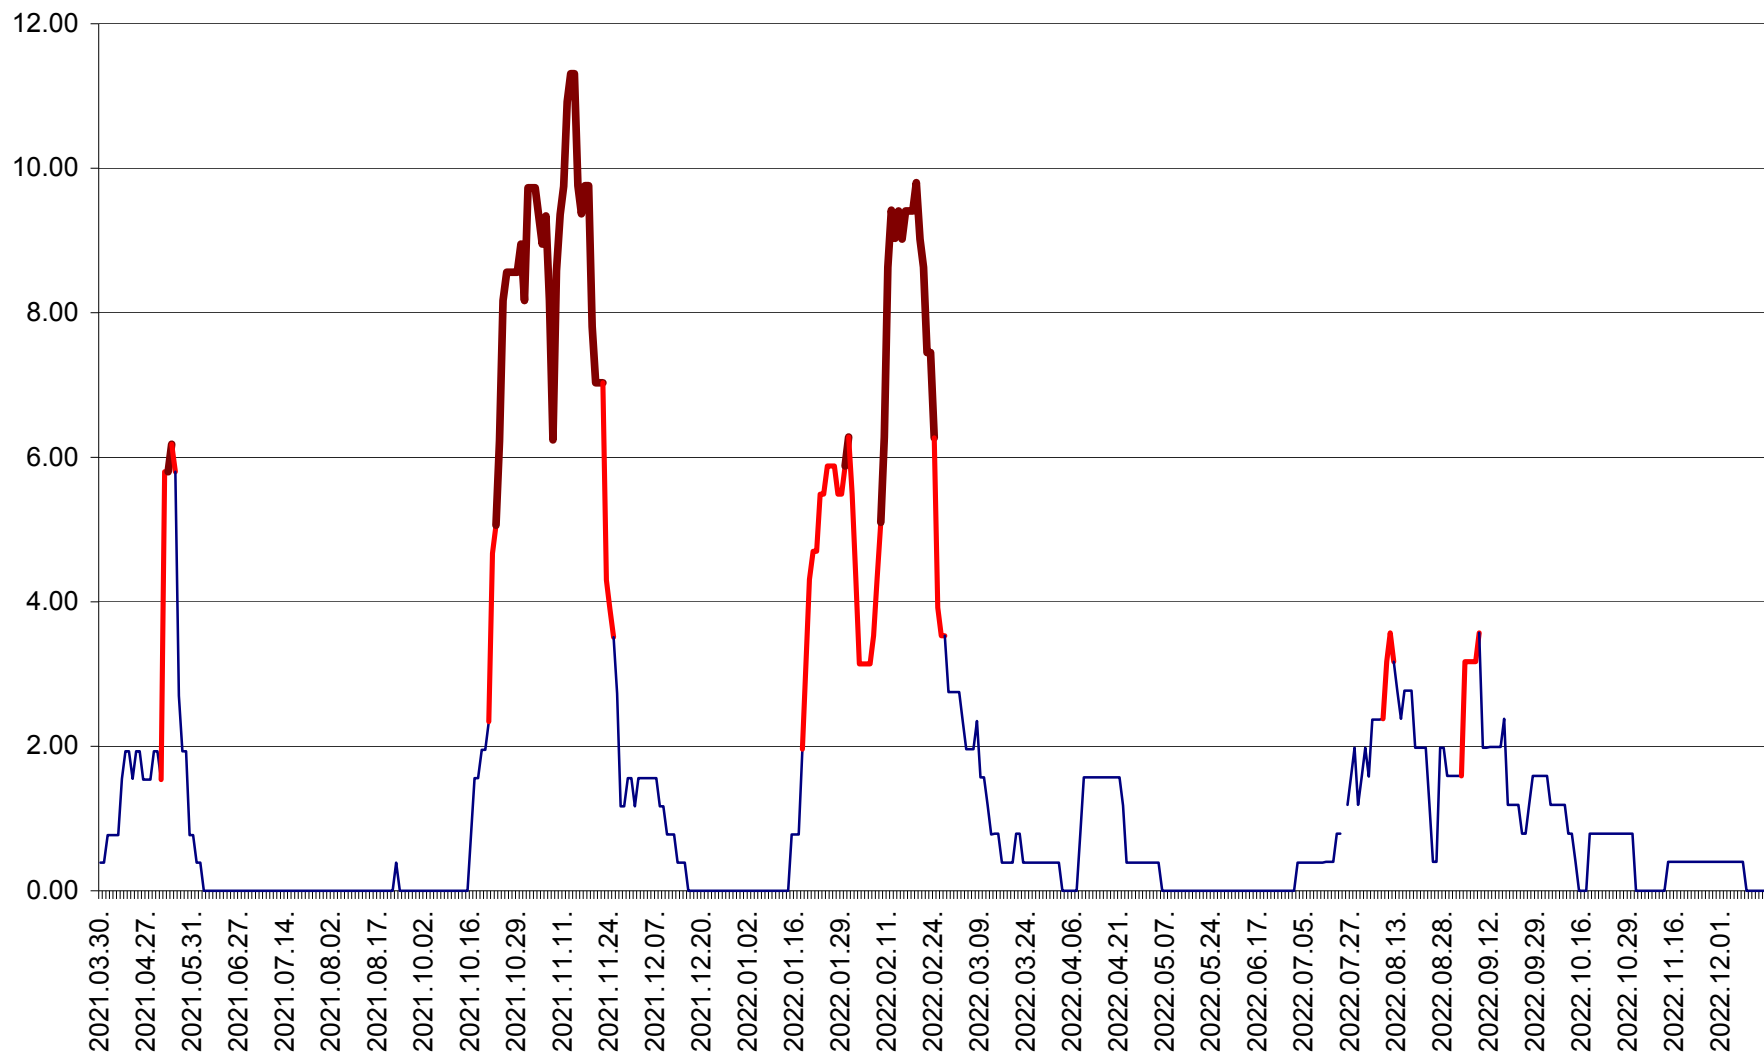

ATID - Evolutia incidentei cumulate pe 14 zile la ‰ de locuitori
2021.04.01. - 2022.12.15.

AVRĂMEȘTI - Evolutia incidentei cumulate pe 14 zile la ‰ de locuitori
2021.04.01. - 2022.12.15.

ORAȘ BĂILE TUȘNAD - Evoluția incidenței cumulate pe 14 zile la ‰ de locuitori
2021.04.01. - 2022.12.15.

ORAȘ BĂLAN - Evoluția incidenței cumulate pe 14 zile la ‰ de locuitori
2021.04.01. - 2022.12.15.

BILBOR - Evolutia incidentei cumulate pe 14 zile la ‰ de locuitori
2021.04.01. - 2022.12.15.

ORAȘ BORSEC - Evolutia incidentei cumulate pe 14 zile la ‰ de locuitori
2021.04.01. - 2022.12.15.

BRĂDEȘTI - Evolutia incidentei cumulate pe 14 zile la ‰ de locuitori
2021.04.01. - 2022.12.15.

CĂPÂLNIȚA - Evolutia incidentei cumulate pe 14 zile la ‰ de locuitori
2021.04.01. - 2022.12.15.

CÂRȚA - Evolutia incidentei cumulate pe 14 zile la ‰ de locuitori
2021.04.01. - 2022.12.15.

CICEU - Evolutia incidentei cumulate pe 14 zile la ‰ de locuitori
2021.04.01. - 2022.12.15.

CIUCSÂNGEORGIU - Evolutia incidentei cumulate pe 14 zile la ‰ de locuitori
2021.04.01. - 2022.12.15.

CIUMANI - Evolutia incidentei cumulate pe 14 zile la ‰ de locuitori
2021.04.01. - 2022.12.15.