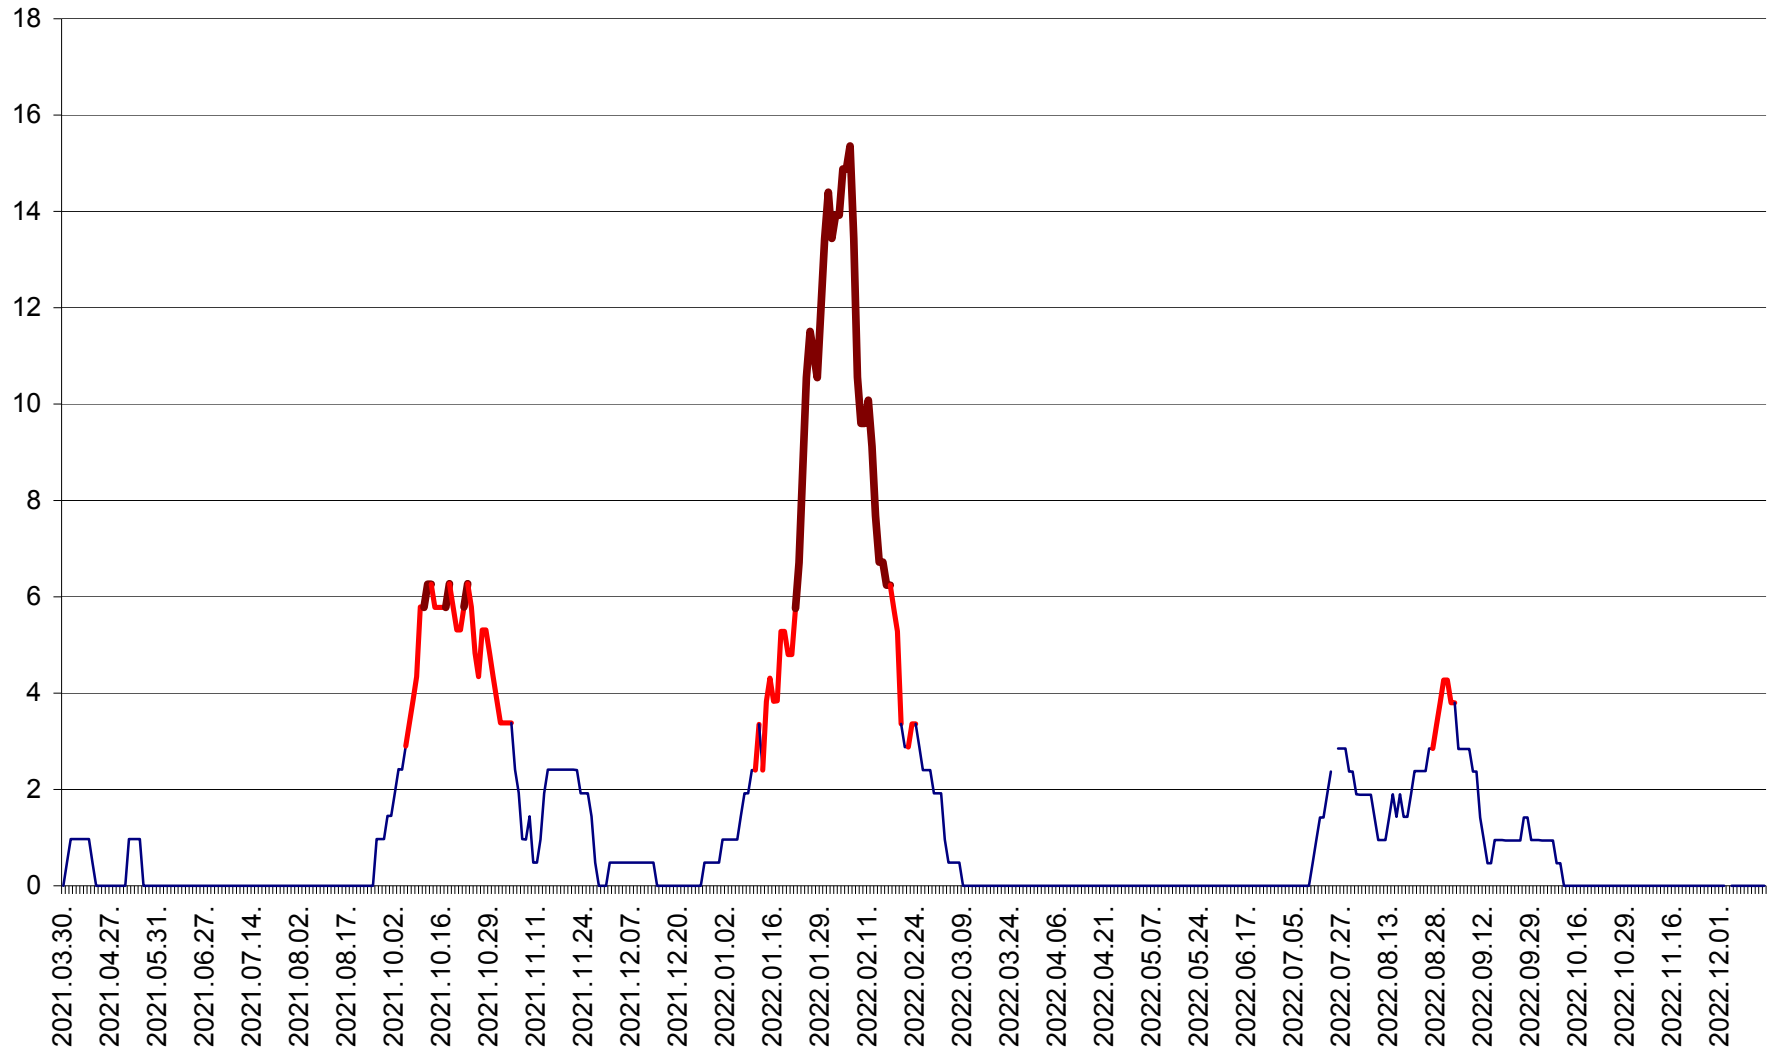

PLĂIEȘII DE JOS - Evolutia incidentei cumulate pe 14 zile la ‰ de locuitori
2021.04.01. - 2022.12.15.