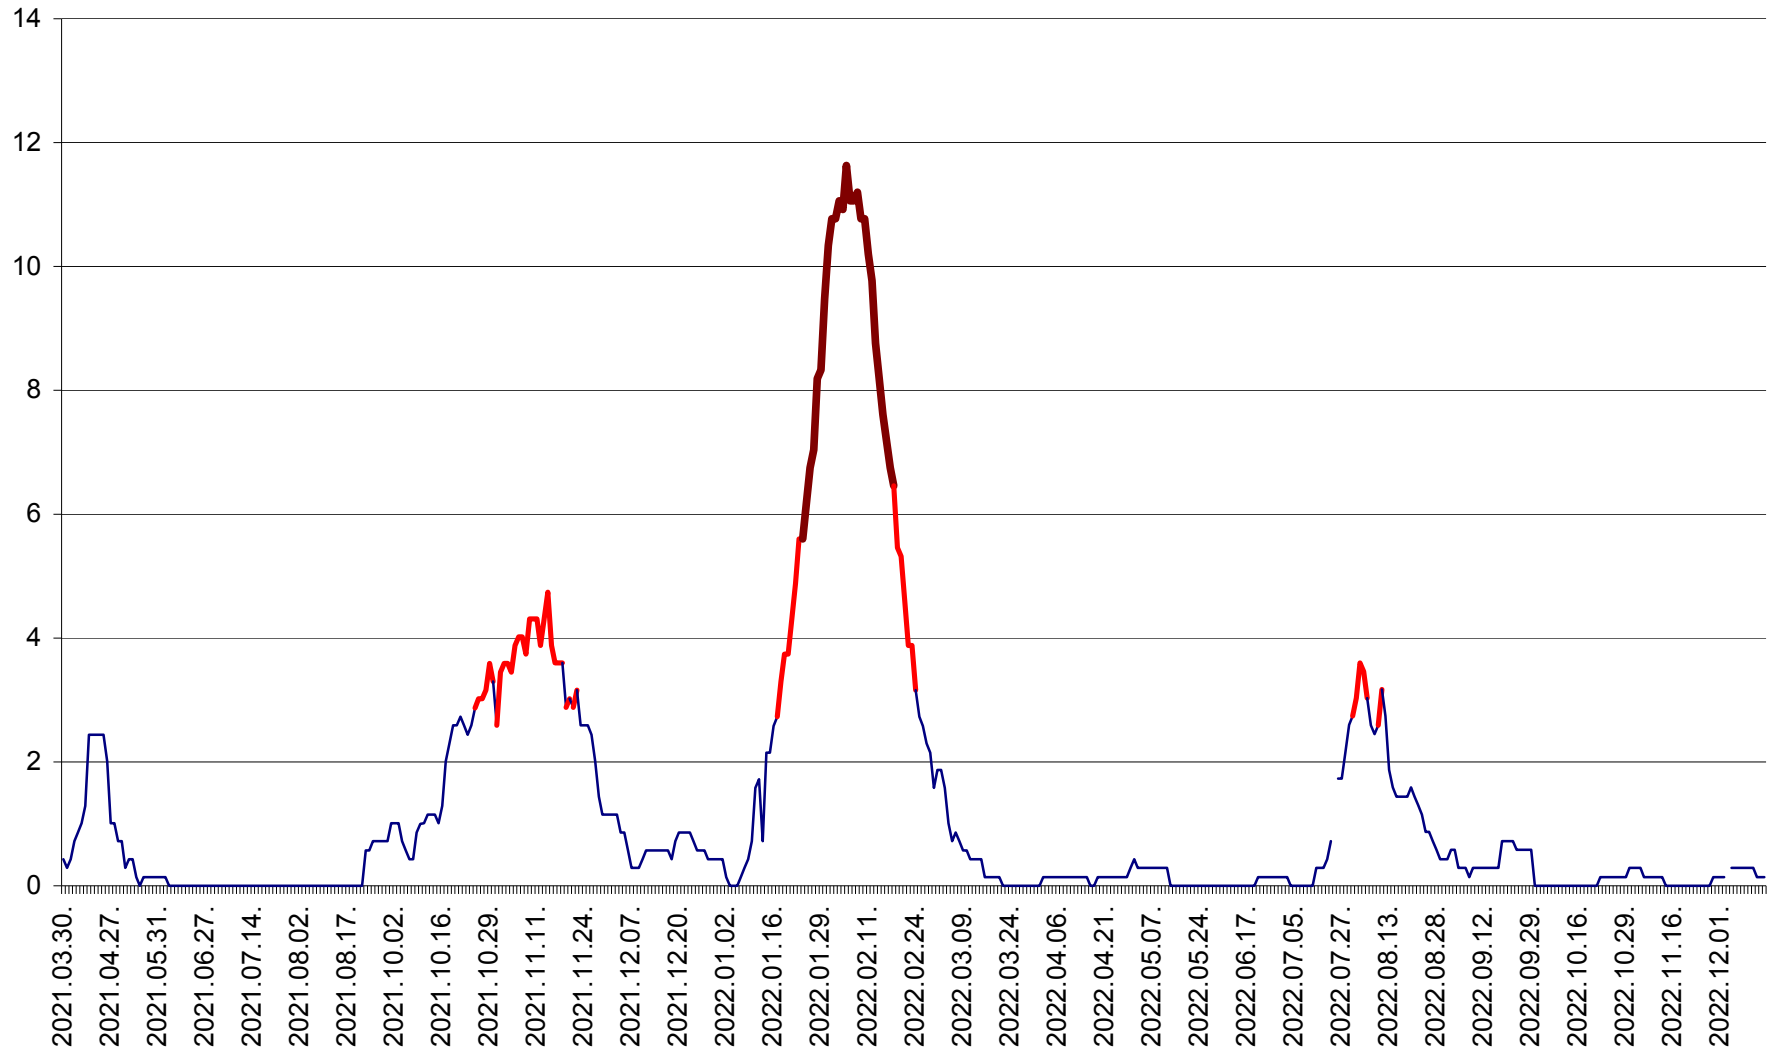

MIHĂILENI - Evolutia incidentei cumulate pe 14 zile la ‰ de locuitori
2021.04.01. - 2022.12.15.

MUGENI - Evolutia incidentei cumulate pe 14 zile la ‰ de locuitori
2021.04.01. - 2022.12.15.

OCLAND - Evolutia incidentei cumulate pe 14 zile la ‰ de locuitori
2021.04.01. - 2022.12.15.

MUNICIPIUL ODORHEIU SECUIESC - Evolutia incidentei cumulate pe 14 zile la % de locuitori
2021.04.01. - 2022.12.15.

PĂULENI-CIUC - Evolutia incidentei cumulate pe 14 zile la ‰ de locuitori
2021.04.01. - 2022.12.15.

PLĂIEȘII DE JOS - Evolutia incidentei cumulate pe 14 zile la ‰ de locuitori
2021.04.01. - 2022.12.15.

PORUMBENI - Evolutia incidentei cumulate pe 14 zile la ‰ de locuitori
2021.04.01. - 2022.12.15.

PRAID - Evolutia incidentei cumulate pe 14 zile la ‰ de locuitori
2021.04.01. - 2022.12.15.