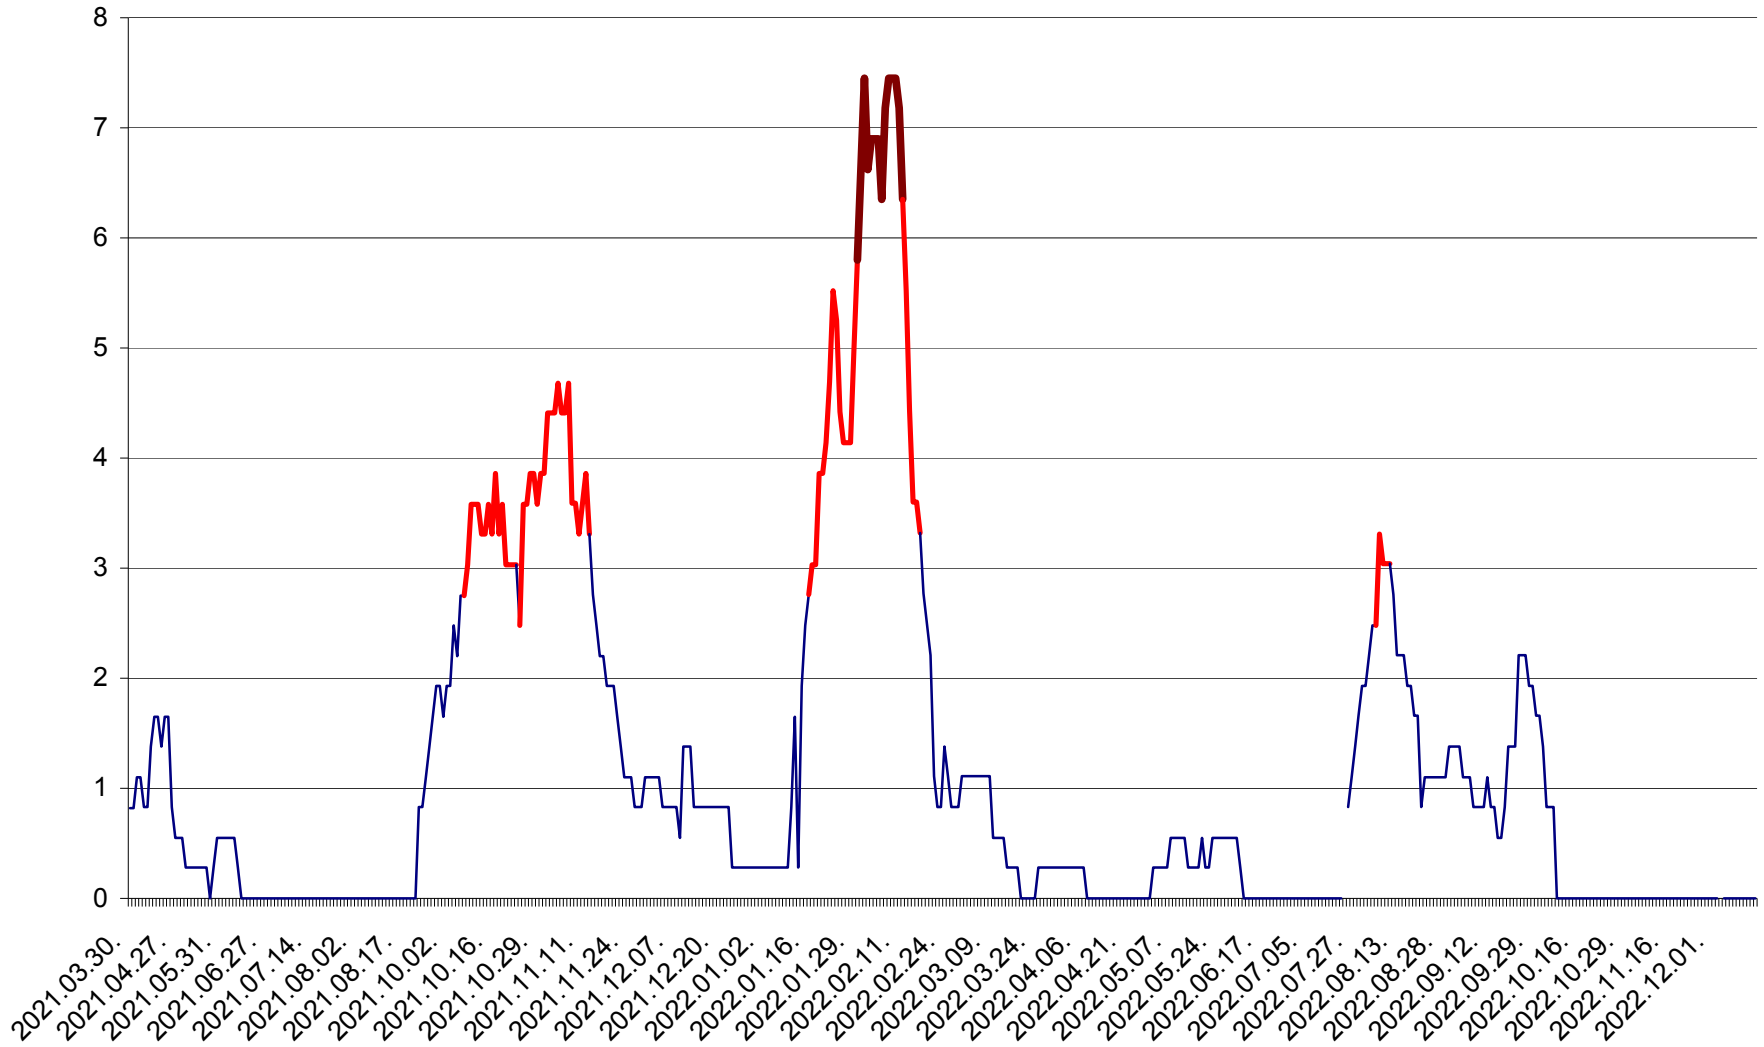

RACU - Evolutia incidentei cumulate pe 14 zile la ‰ de locuitori
2021.04.01. - 2022.12.15.

REMETEA - Evolutia incidentei cumulate pe 14 zile la ‰ de locuitori
2021.04.01. - 2022.12.15.

SĂCEL - Evolutia incidentei cumulate pe 14 zile la ‰ de locuitori
2021.04.01. - 2022.12.15.

SÂNCRĂIENI - Evolutia incidentei cumulate pe 14 zile la ‰ de locuitori
2021.04.01. - 2022.12.15.

SÂNDOMIC - Evolutia incidentei cumulate pe 14 zile la ‰ de locuitori
2021.04.01. - 2022.12.15.

SÂNMARTIN - Evolutia incidentei cumulate pe 14 zile la ‰ de locuitori
2021.04.01. - 2022.12.15.

SÂNSIMION - Evolutia incidentei cumulate pe 14 zile la ‰ de locuitori
2021.04.01. - 2022.12.15.

SÂNTIMBRU - Evolutia incidentei cumulate pe 14 zile la ‰ de locuitori
2021.04.01. - 2022.12.15.

SĂRMAȘ - Evolutia incidentei cumulate pe 14 zile la ‰ de locuitori
2021.04.01. - 2022.12.15.