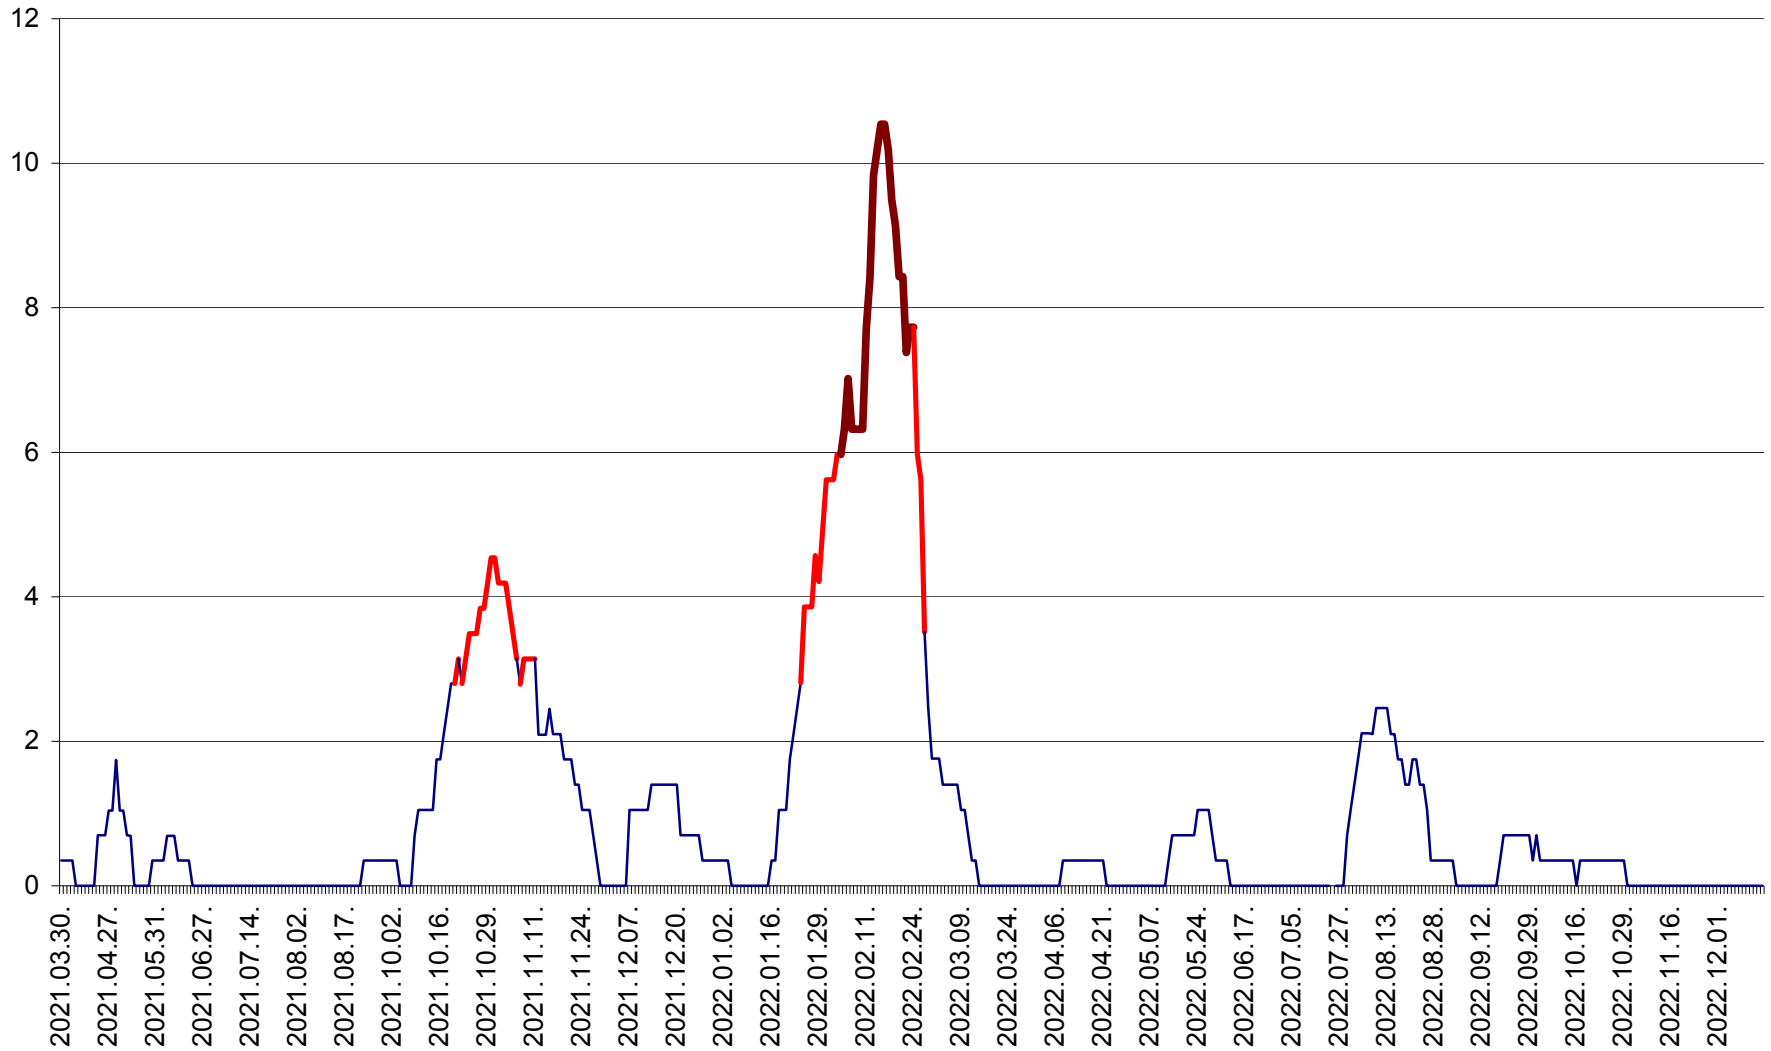

SICULENI - Evolutia incidentei cumulate pe 14 zile la ‰ de locuitori
2021.04.01. - 2022.12.15.

SECUIENI - Evolutia incidentei cumulate pe 14 zile la ‰ de locuitori
2021.04.01. - 2022.12.15.