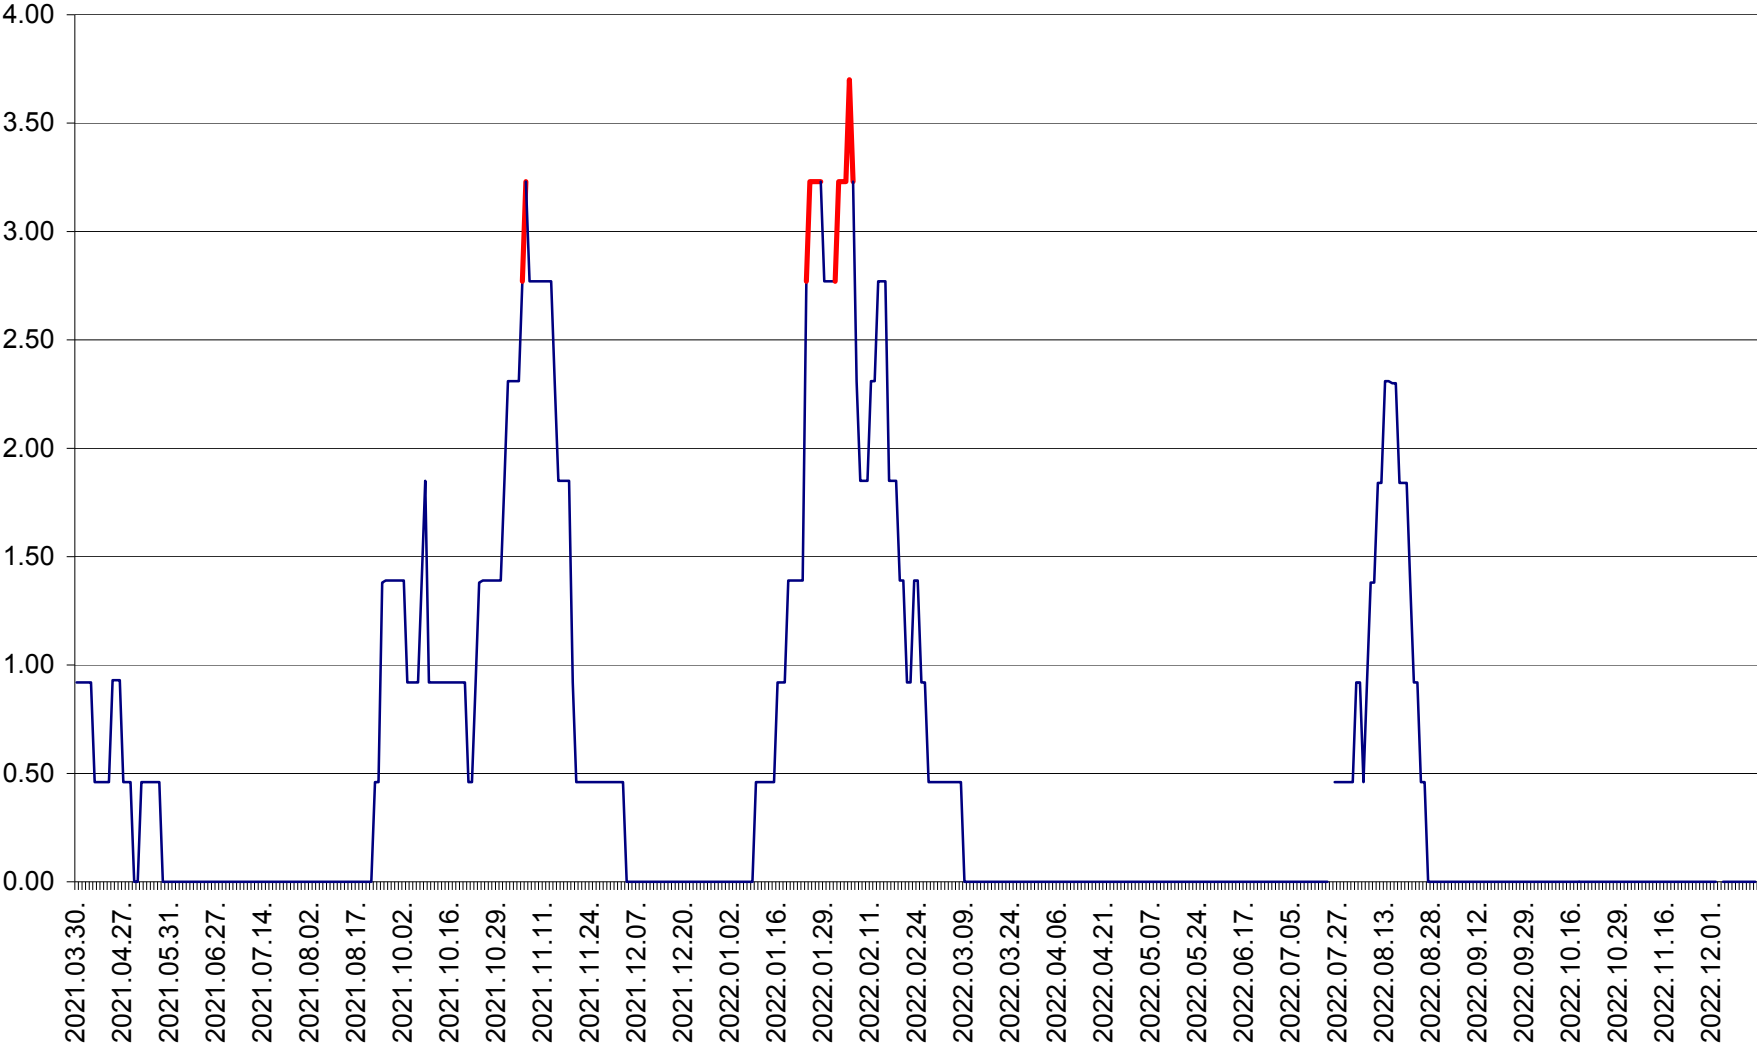

ATID - Evolutia incidentei cumulate pe 14 zile la ‰ de locuitori
2021.04.01. - 2022.12.15.

AVRĂMEȘTI - Evolutia incidentei cumulate pe 14 zile la ‰ de locuitori
2021.04.01. - 2022.12.15.

ORAȘ BĂILE TUȘNAD - Evoluția incidenței cumulate pe 14 zile la ‰ de locuitori
2021.04.01. - 2022.12.15.

ORAȘ BĂLAN - Evoluția incidenței cumulate pe 14 zile la ‰ de locuitori
2021.04.01. - 2022.12.15.

BILBOR - Evolutia incidentei cumulate pe 14 zile la ‰ de locuitori
2021.04.01. - 2022.12.15.

ORAȘ BORSEC - Evolutia incidentei cumulate pe 14 zile la ‰ de locuitori
2021.04.01. - 2022.12.15.

BRĂDEȘTI - Evolutia incidentei cumulate pe 14 zile la ‰ de locuitori
2021.04.01. - 2022.12.15.

CĂPÂLNIȚA - Evolutia incidentei cumulate pe 14 zile la ‰ de locuitori
2021.04.01. - 2022.12.15.

CÂRȚA - Evolutia incidentei cumulate pe 14 zile la ‰ de locuitori
2021.04.01. - 2022.12.15.

CICEU - Evolutia incidentei cumulate pe 14 zile la ‰ de locuitori
2021.04.01. - 2022.12.15.

CIUCSÂNGEORGIU - Evolutia incidentei cumulate pe 14 zile la ‰ de locuitori
2021.04.01. - 2022.12.15.

CIUMANI - Evolutia incidentei cumulate pe 14 zile la ‰ de locuitori
2021.04.01. - 2022.12.15.