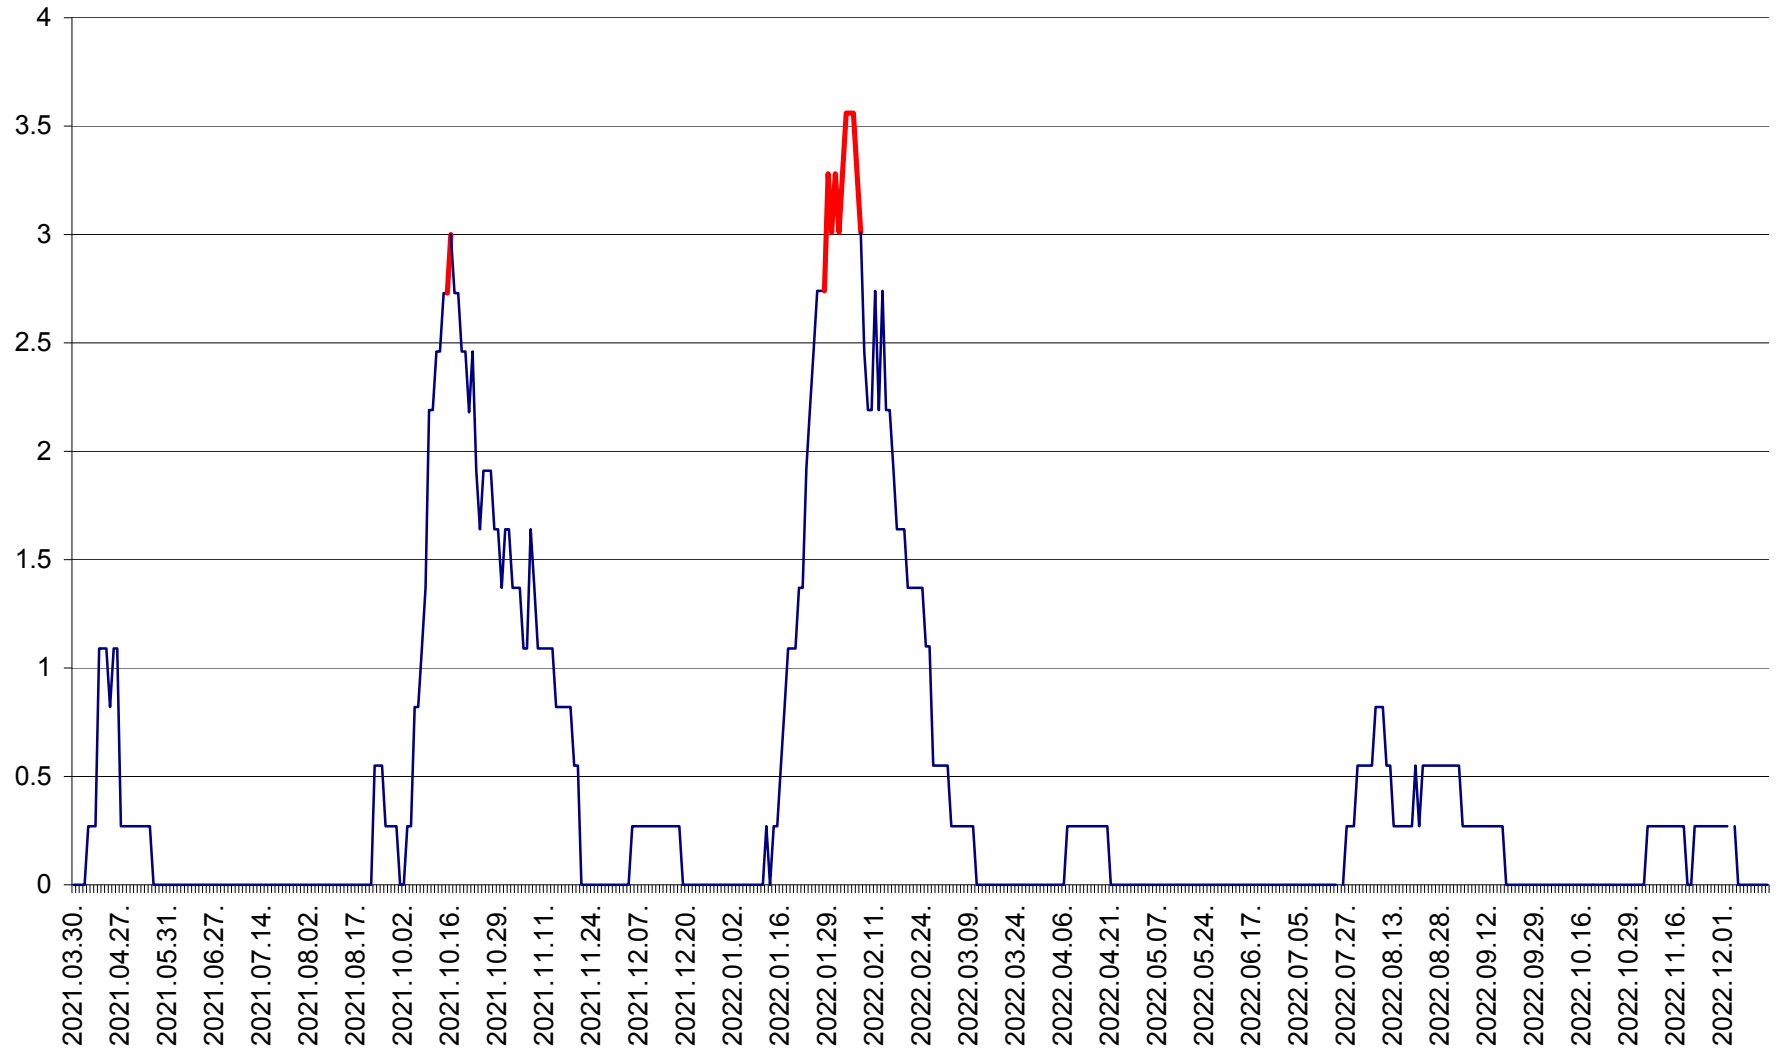

FELICENI - Evolutia incidentei cumulate pe 14 zile la ‰ de locuitori
2021.04.01. - 2022.12.15.

FRUMOASA - Evolutia incidentei cumulate pe 14 zile la ‰ de locuitori
2021.04.01. - 2022.12.15.

GĂLĂUȚAȘ - Evolutia incidentei cumulate pe 14 zile la ‰ de locuitori
2021.04.01. - 2022.12.15.

MUNICIPIUL GHEORGHENI - Evolutia incidentei cumulate pe 14 zile la ‰ de locuitori
2021.04.01. - 2022.12.15.

JOSENI - Evolutia incidentei cumulate pe 14 zile la ‰ de locuitori
2021.04.01. - 2022.12.15.

LĂZAREA - Evolutia incidentei cumulate pe 14 zile la % de locuitori
2021.04.01. - 2022.12.15.

LELICENI - Evolutia incidentei cumulate pe 14 zile la ‰ de locuitori
2021.04.01. - 2022.12.15.

LUETA - Evolutia incidentei cumulate pe 14 zile la ‰ de locuitori
2021.04.01. - 2022.12.15.

LUNCA DE JOS - Evolutia incidentei cumulate pe 14 zile la ‰ de locuitori
2021.04.01. - 2022.12.15.