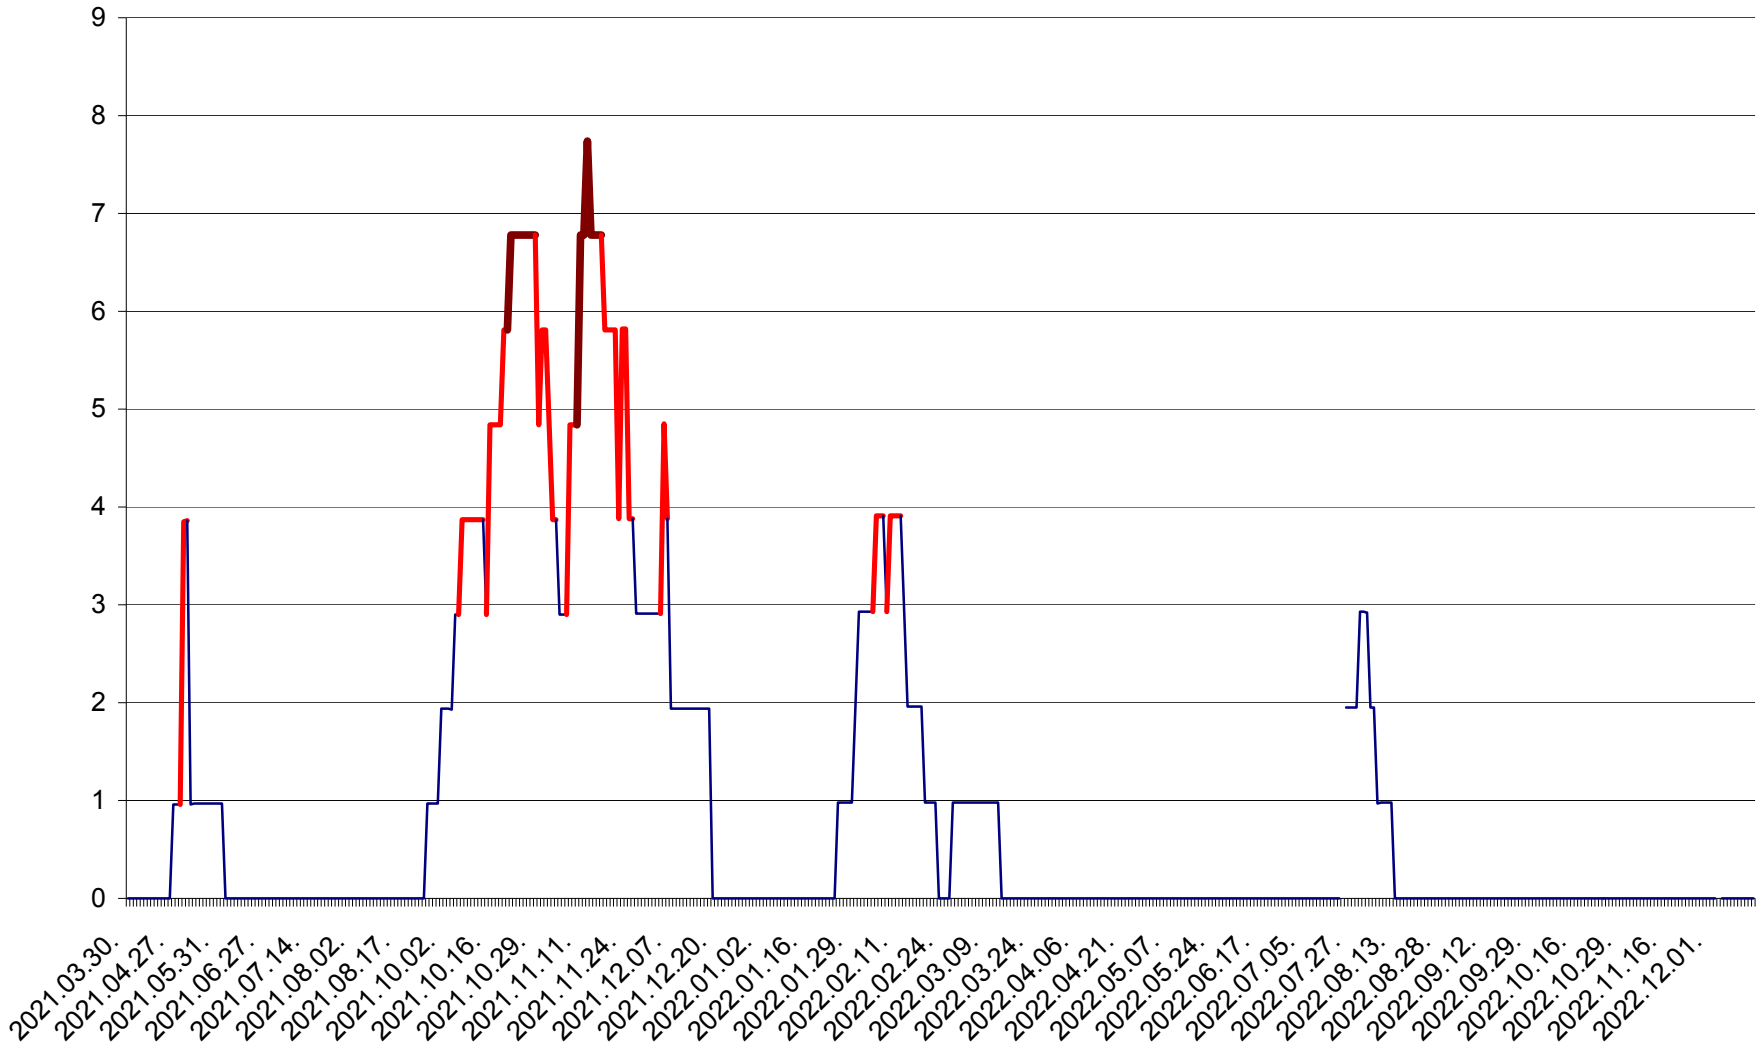

DEALU - Evolutia incidentei cumulate pe 14 zile la ‰ de locuitori
2021.04.01. - 2022.12.15.