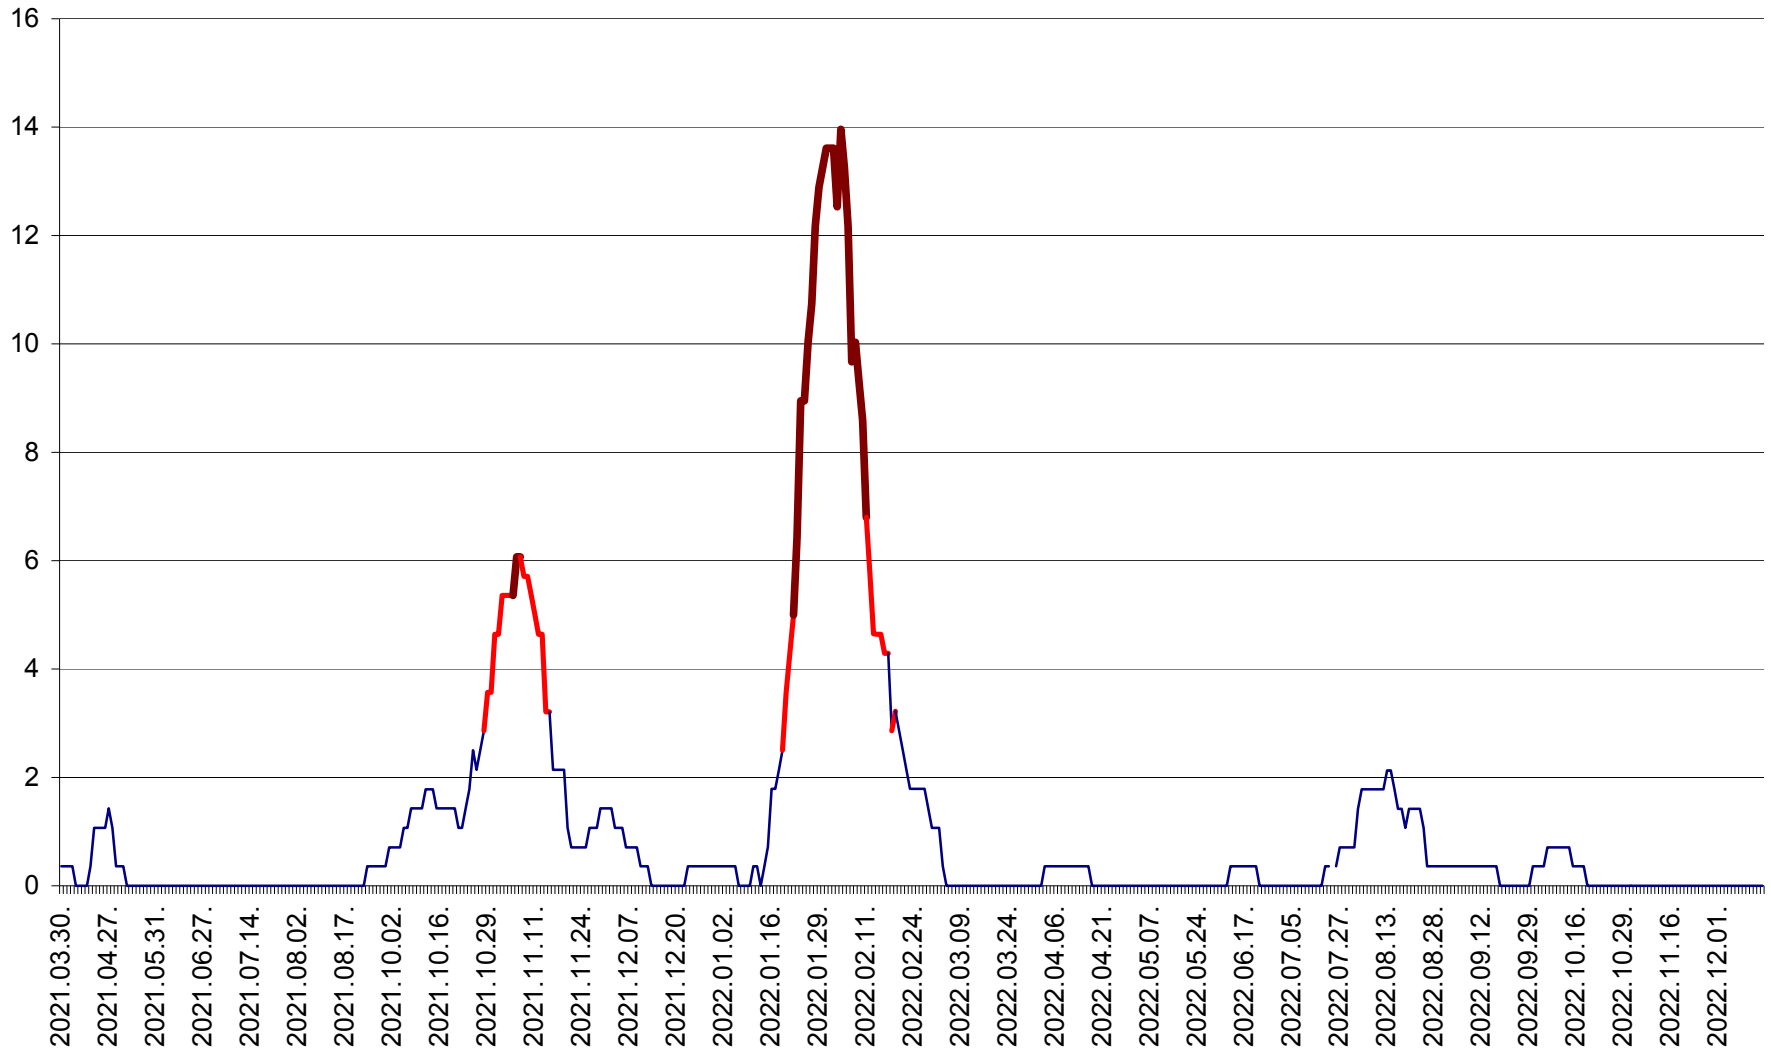

ȘIMONEȘTI - Evolția incidenței cumulate pe 14 zile la ‰ de locuitori
2021.04.01. - 2022.12.15.

SICULENI - Evolutia incidentei cumulate pe 14 zile la ‰ de locuitori
2021.04.01. - 2022.12.15.