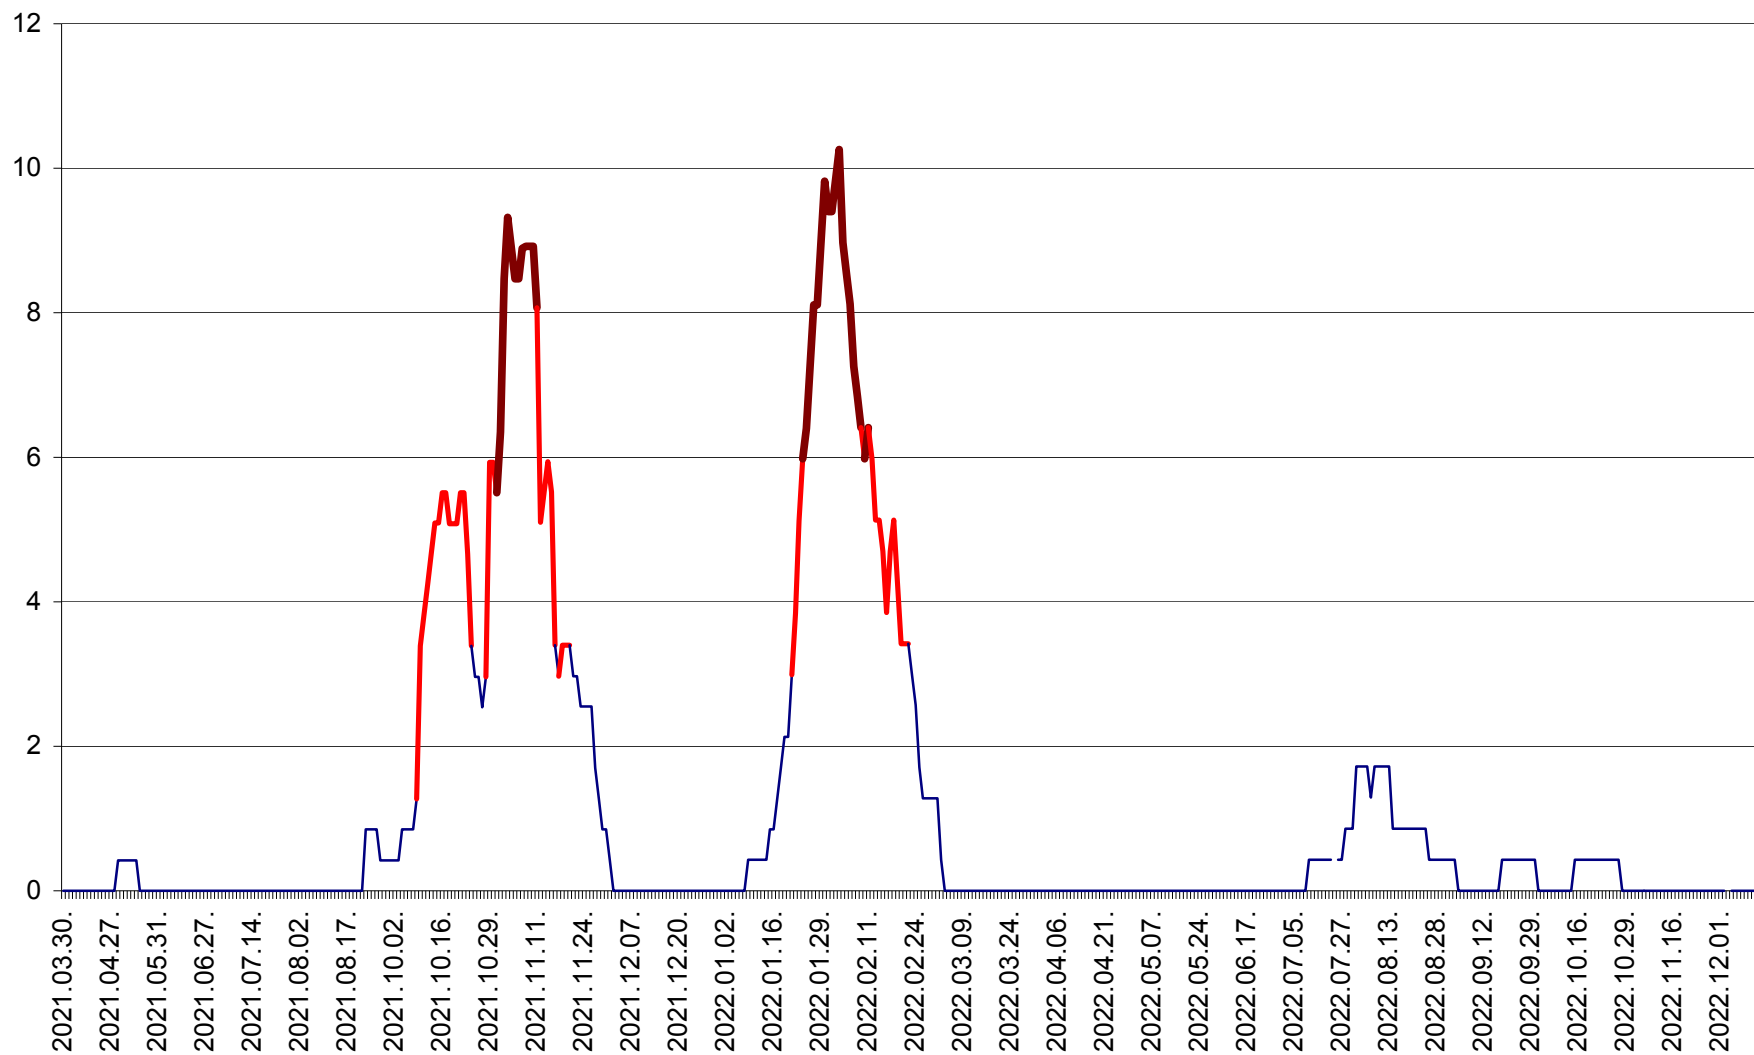

PLĂIEȘII DE JOS - Evolutia incidentei cumulate pe 14 zile la ‰ de locuitori
2021.04.01. - 2022.12.15.

PORUMBENI - Evolutia incidentei cumulate pe 14 zile la ‰ de locuitori
2021.04.01. - 2022.12.15.

PRAID - Evolutia incidentei cumulate pe 14 zile la ‰ de locuitori
2021.04.01. - 2022.12.15.

RACU - Evolutia incidentei cumulate pe 14 zile la ‰ de locuitori
2021.04.01. - 2022.12.15.

REMETEA - Evolutia incidentei cumulate pe 14 zile la ‰ de locuitori
2021.04.01. - 2022.12.15.

SĂCEL - Evolutia incidentei cumulate pe 14 zile la ‰ de locuitori
2021.04.01. - 2022.12.15.

SÂNCRĂIENI - Evolutia incidentei cumulate pe 14 zile la ‰ de locuitori
2021.04.01. - 2022.12.15.

SÂNDOMIC - Evolutia incidentei cumulate pe 14 zile la ‰ de locuitori
2021.04.01. - 2022.12.15.

SÂNMARTIN - Evolutia incidentei cumulate pe 14 zile la ‰ de locuitori
2021.04.01. - 2022.12.15.