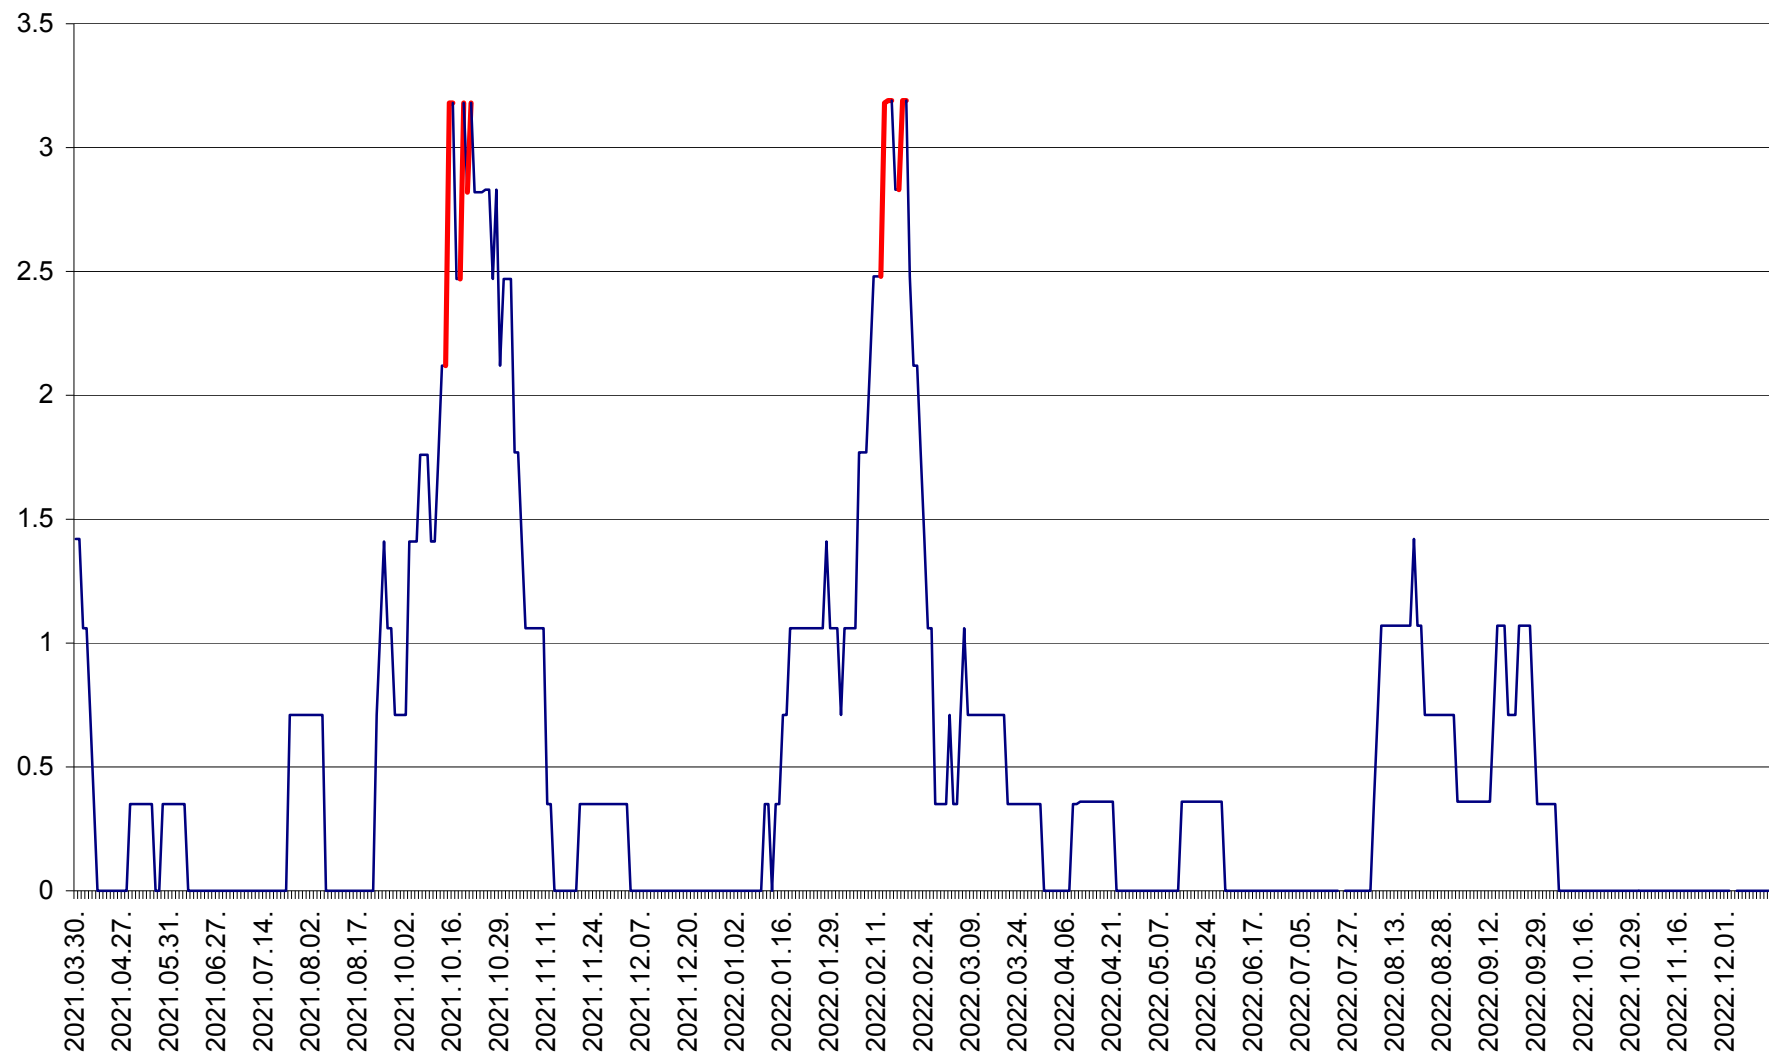

PORUMBENI - Evolutia incidentei cumulate pe 14 zile la ‰ de locuitori
2021.04.01. - 2022.12.15.