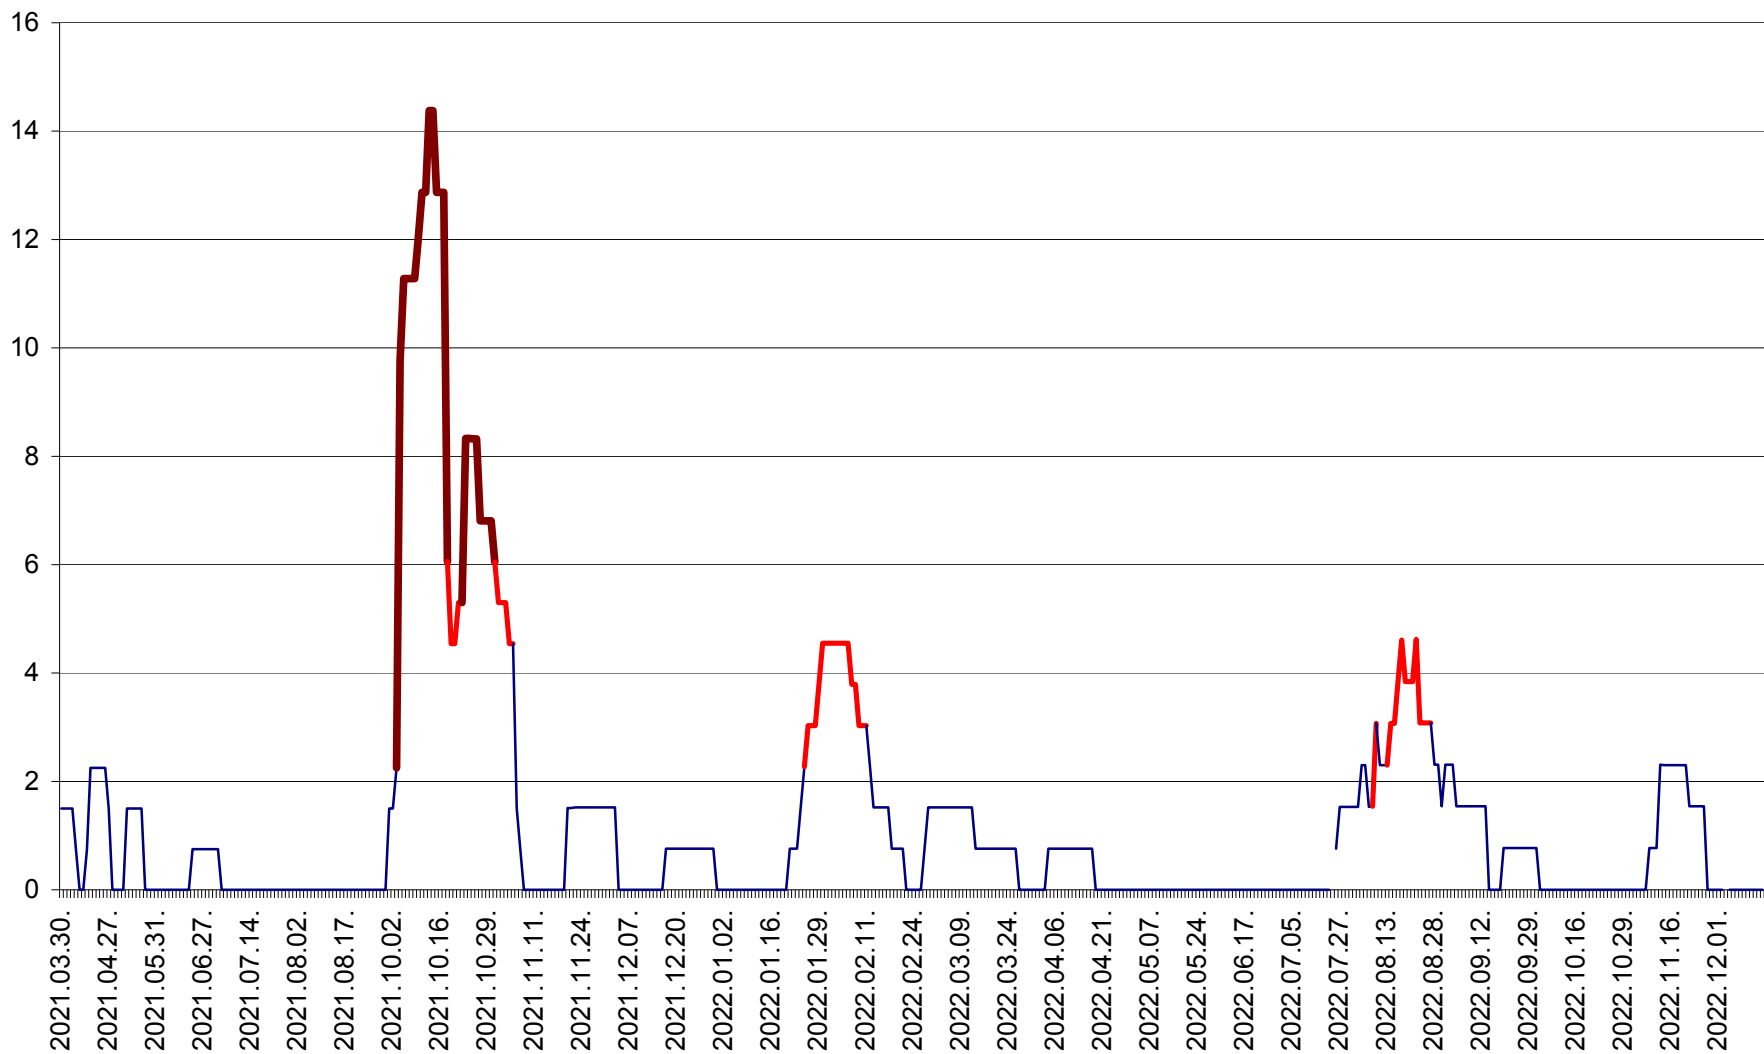

LELICENI - Evolutia incidentei cumulate pe 14 zile la ‰ de locuitori
2021.04.01. - 2022.12.15.

LUETA - Evolutia incidentei cumulate pe 14 zile la ‰ de locuitori
2021.04.01. - 2022.12.15.

LUNCA DE JOS - Evolutia incidentei cumulate pe 14 zile la ‰ de locuitori
2021.04.01. - 2022.12.15.

LUNCA DE SUS - Evolutia incidentei cumulate pe 14 zile la ‰ de locuitori
2021.04.01. - 2022.12.15.

LUPENI - Evolutia incidentei cumulate pe 14 zile la ‰ de locuitori
2021.04.01. - 2022.12.15.

MĂDĂRAȘ - Evolutia incidentei cumulate pe 14 zile la ‰ de locuitori
2021.04.01. - 2022.12.15.

MĂRTINIȘ - Evolutia incidentei cumulate pe 14 zile la ‰ de locuitori
2021.04.01. - 2022.12.15.

MEREȘTI - Evolutia incidentei cumulate pe 14 zile la ‰ de locuitori
2021.04.01. - 2022.12.15.

MUNICIPIUL MIERCUREA-CIUC - Evolutia incidentei cumulate pe 14 zile la ‰ de locuitori
2021.04.01. - 2022.12.15.

MIHĂILENI - Evolutia incidentei cumulate pe 14 zile la ‰ de locuitori
2021.04.01. - 2022.12.15.

MUGENI - Evolutia incidentei cumulate pe 14 zile la ‰ de locuitori
2021.04.01. - 2022.12.15.

OCLAND - Evolutia incidentei cumulate pe 14 zile la ‰ de locuitori
2021.04.01. - 2022.12.15.