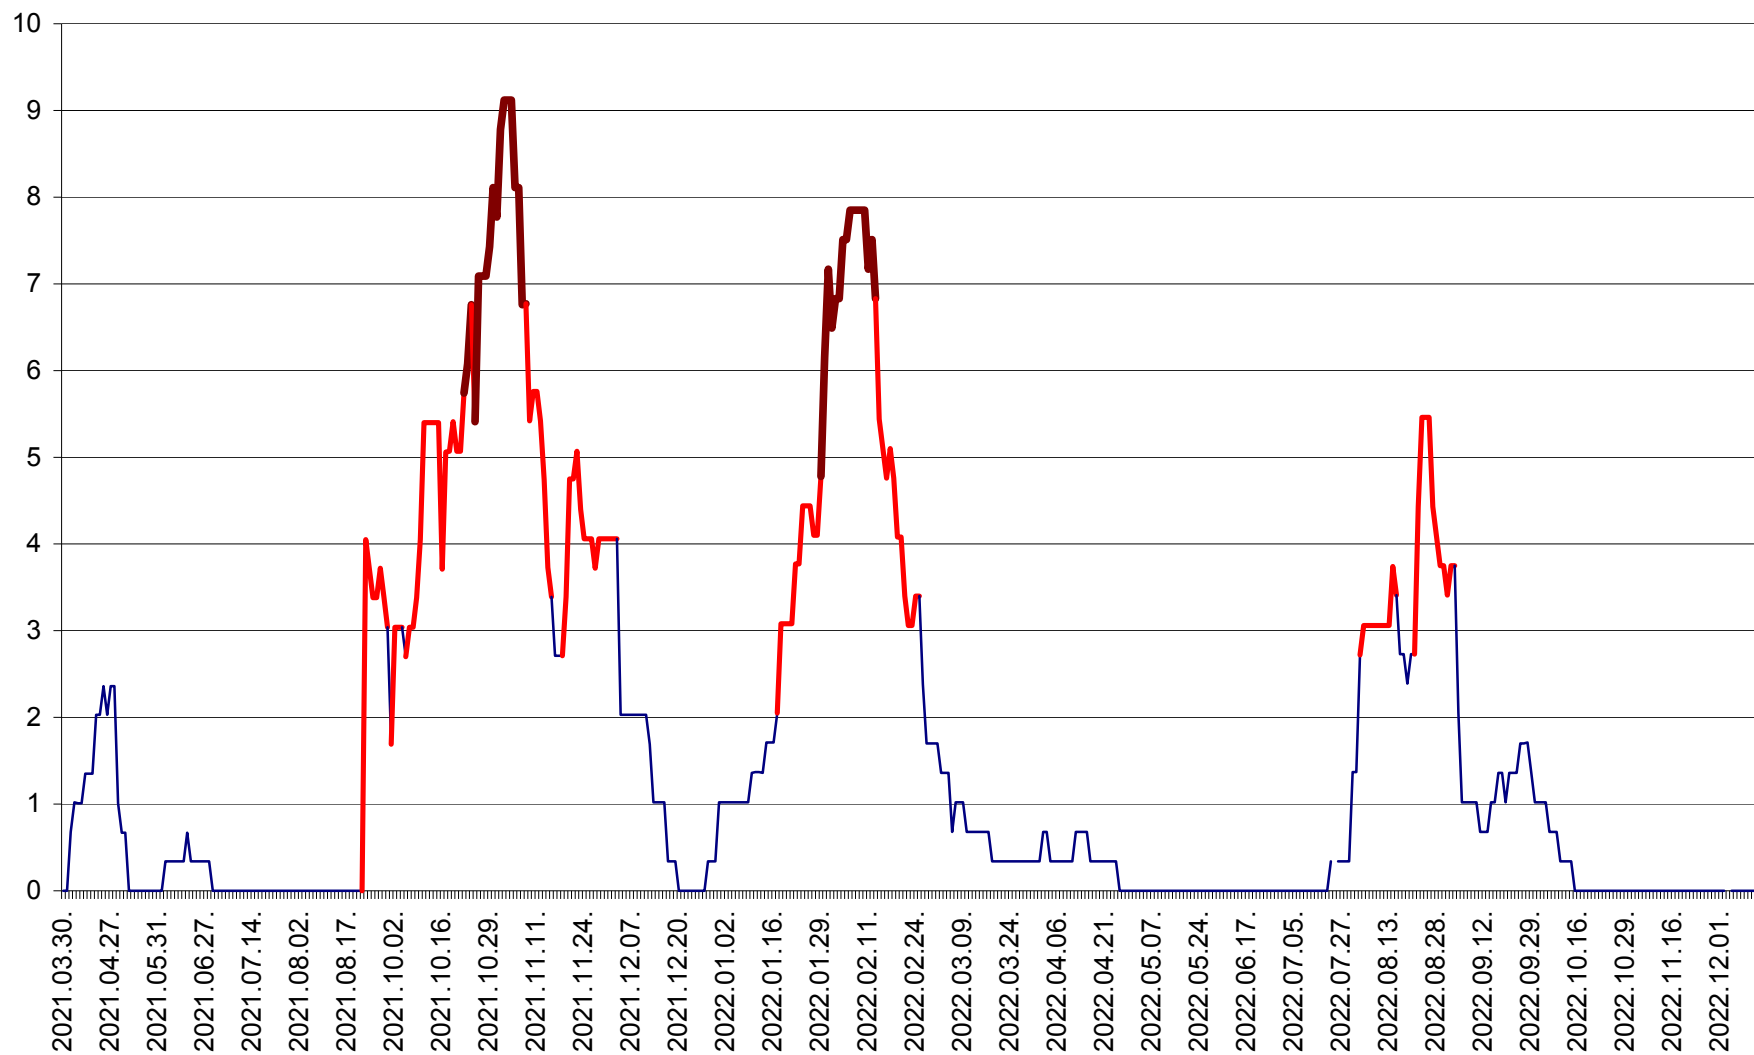

LELICENI - Evolutia incidentei cumulate pe 14 zile la ‰ de locuitori
2021.04.01. - 2022.12.15.

LUETA - Evolutia incidentei cumulate pe 14 zile la ‰ de locuitori
2021.04.01. - 2022.12.15.

LUNCA DE JOS - Evolutia incidentei cumulate pe 14 zile la ‰ de locuitori
2021.04.01. - 2022.12.15.

LUNCA DE SUS - Evolutia incidentei cumulate pe 14 zile la ‰ de locuitori
2021.04.01. - 2022.12.15.

LUPENI - Evolutia incidentei cumulate pe 14 zile la ‰ de locuitori
2021.04.01. - 2022.12.15.

MĂDĂRAȘ - Evolutia incidentei cumulate pe 14 zile la ‰ de locuitori
2021.04.01. - 2022.12.15.

MĂRTINIȘ - Evolutia incidentei cumulate pe 14 zile la ‰ de locuitori
2021.04.01. - 2022.12.15.

MEREȘTI - Evolutia incidentei cumulate pe 14 zile la ‰ de locuitori
2021.04.01. - 2022.12.15.

MUNICIPIUL MIERCUREA-CIUC - Evolutia incidentei cumulate pe 14 zile la ‰ de locuitori
2021.04.01. - 2022.12.15.