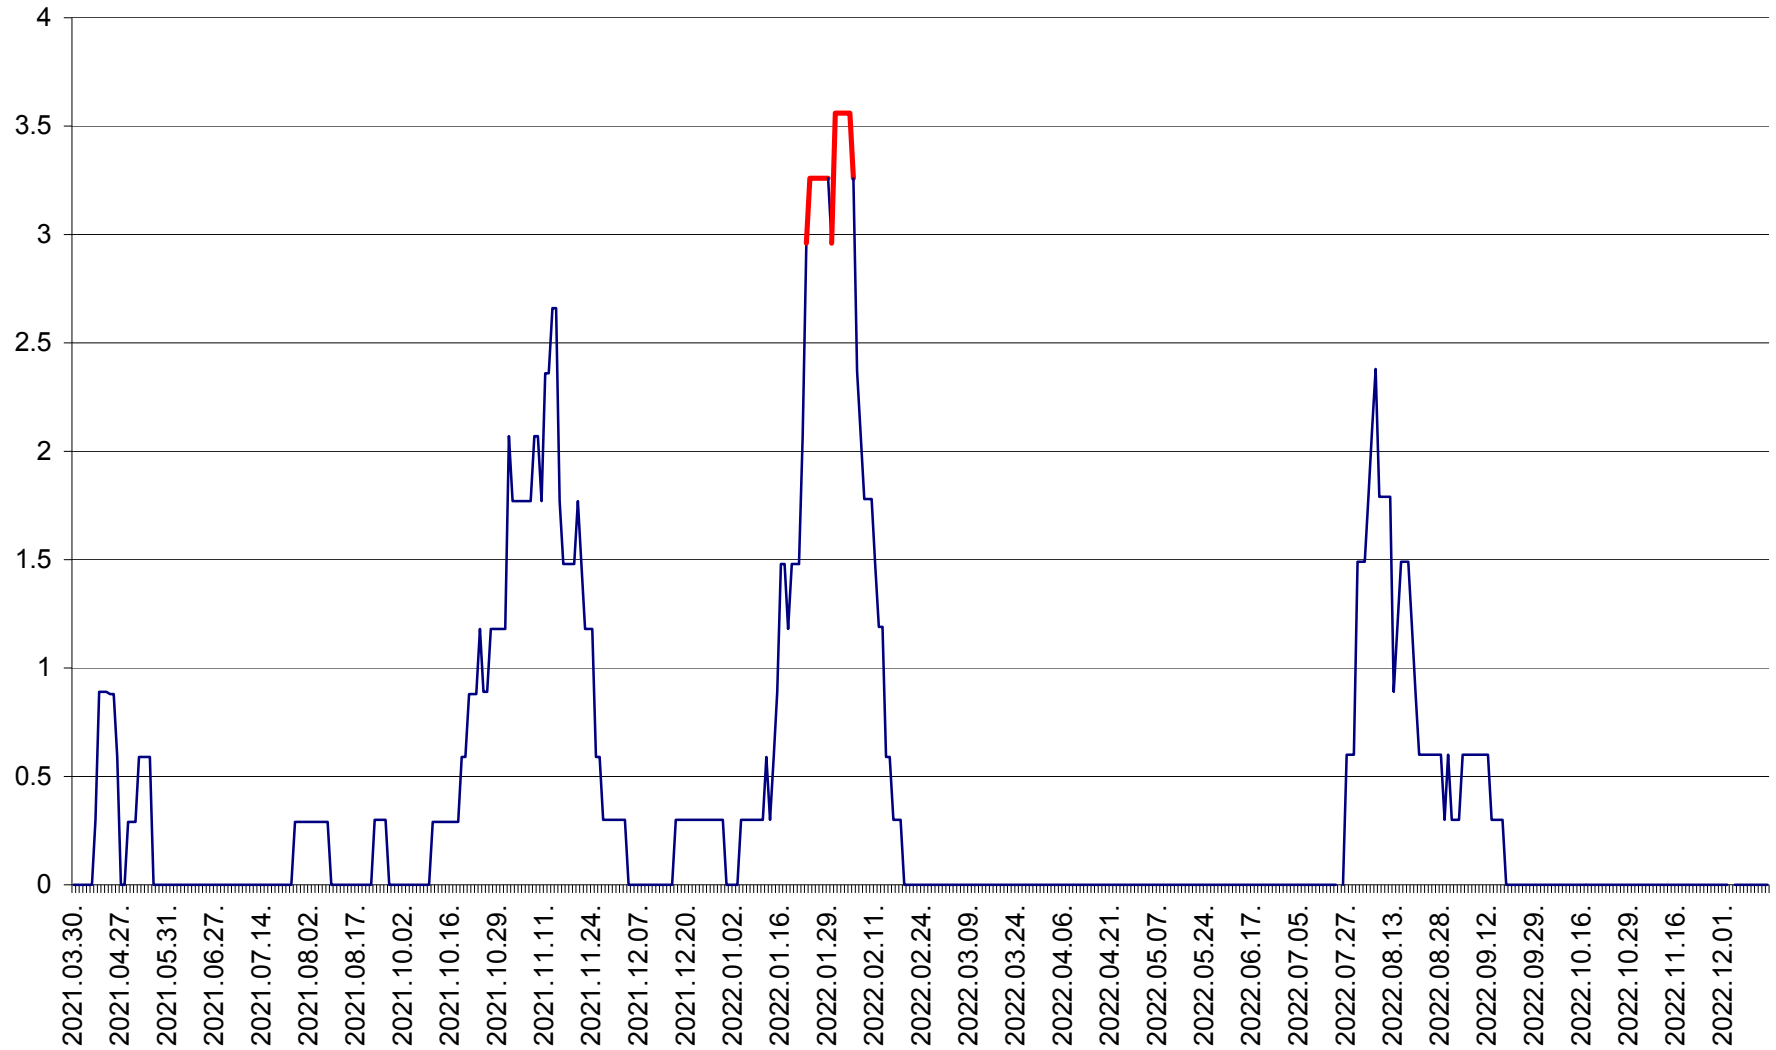

MUNICIPIUL GHEORGHENI - Evolutia incidentei cumulate pe 14 zile la ‰ de locuitori
2021.04.01. - 2022.12.15.

JOSENI - Evolutia incidentei cumulate pe 14 zile la ‰ de locuitori
2021.04.01. - 2022.12.15.

LĂZAREA - Evolutia incidentei cumulate pe 14 zile la % de locuitori
2021.04.01. - 2022.12.15.

LELICENI - Evolutia incidentei cumulate pe 14 zile la ‰ de locuitori
2021.04.01. - 2022.12.15.

LUETA - Evolutia incidentei cumulate pe 14 zile la ‰ de locuitori
2021.04.01. - 2022.12.15.

LUNCA DE JOS - Evolutia incidentei cumulate pe 14 zile la ‰ de locuitori
2021.04.01. - 2022.12.15.

LUNCA DE SUS - Evolutia incidentei cumulate pe 14 zile la ‰ de locuitori
2021.04.01. - 2022.12.15.

LUPENI - Evolutia incidentei cumulate pe 14 zile la ‰ de locuitori
2021.04.01. - 2022.12.15.

MĂDĂRAȘ - Evolutia incidentei cumulate pe 14 zile la ‰ de locuitori
2021.04.01. - 2022.12.15.