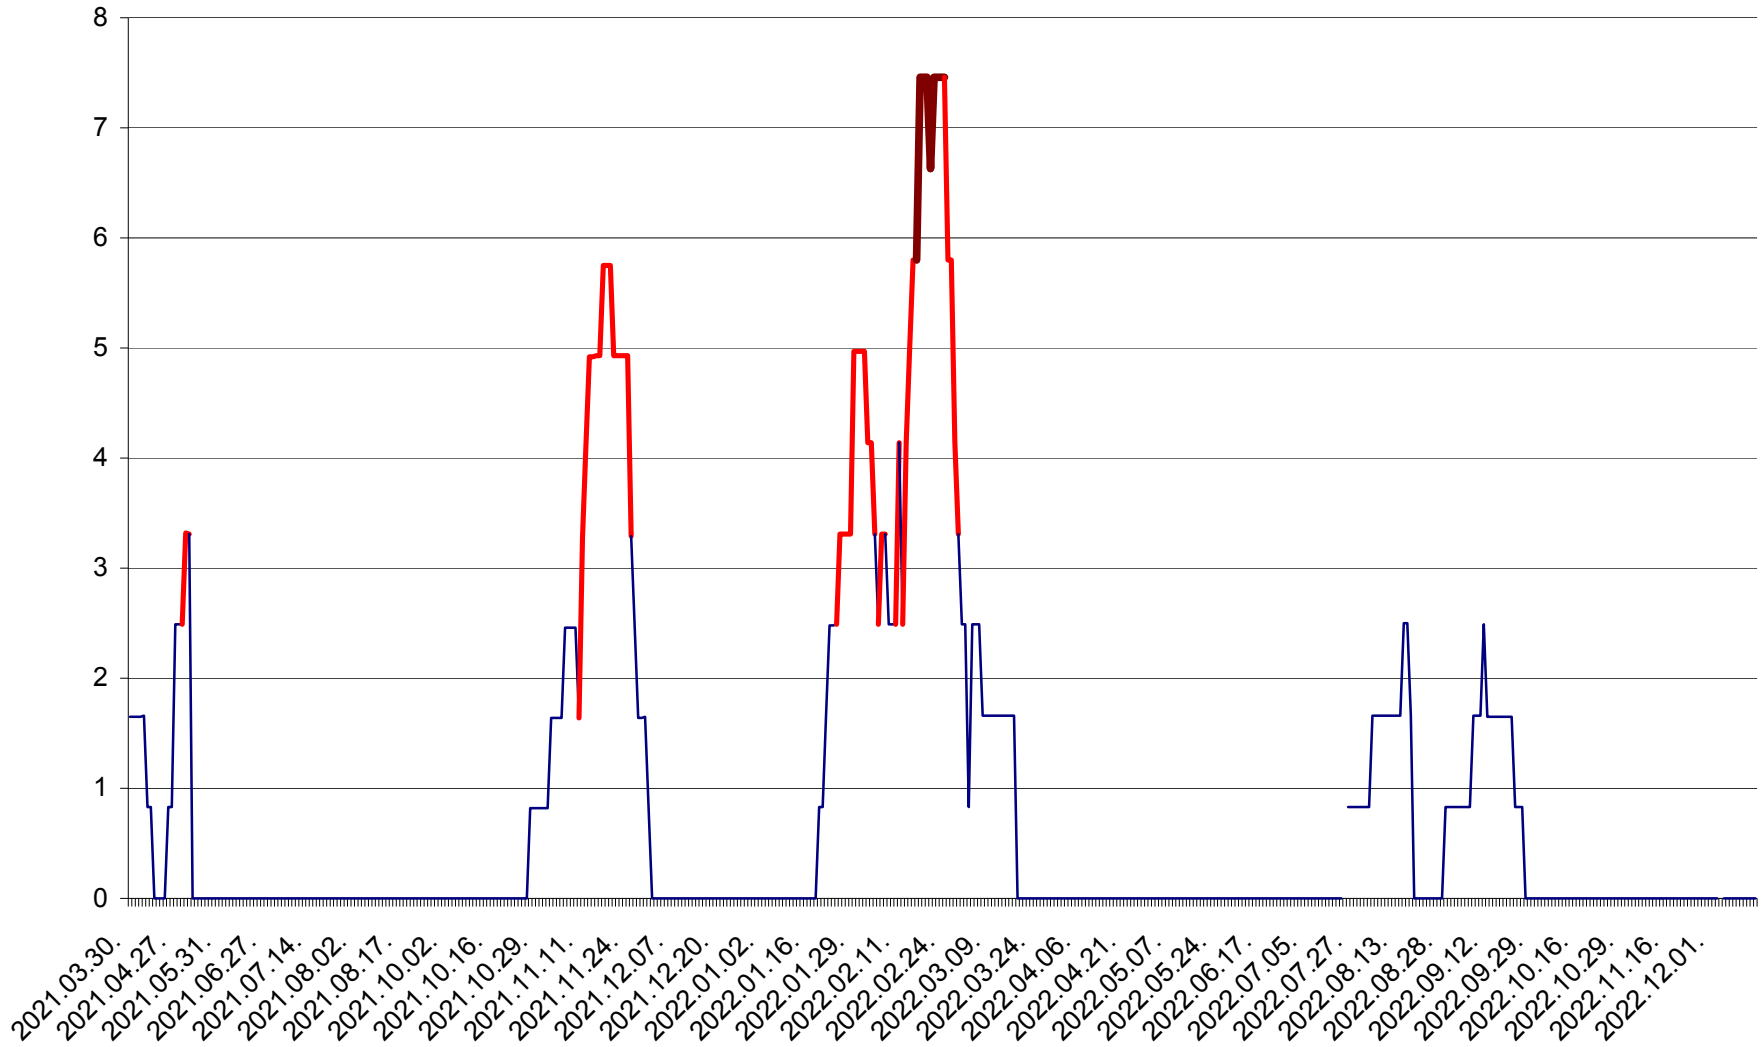

PLĂIEȘII DE JOS - Evolutia incidentei cumulate pe 14 zile la ‰ de locuitori
2021.04.01. - 2022.12.15.

PORUMBENI - Evolutia incidentei cumulate pe 14 zile la ‰ de locuitori
2021.04.01. - 2022.12.15.

PRAID - Evolutia incidentei cumulate pe 14 zile la ‰ de locuitori
2021.04.01. - 2022.12.15.

RACU - Evolutia incidentei cumulate pe 14 zile la ‰ de locuitori
2021.04.01. - 2022.12.15.

REMETEA - Evolutia incidentei cumulate pe 14 zile la ‰ de locuitori
2021.04.01. - 2022.12.15.

SĂCEL - Evolutia incidentei cumulate pe 14 zile la ‰ de locuitori
2021.04.01. - 2022.12.15.

SÂNCRĂIENI - Evolutia incidentei cumulate pe 14 zile la ‰ de locuitori
2021.04.01. - 2022.12.15.

SÂNDOMIC - Evolutia incidentei cumulate pe 14 zile la ‰ de locuitori
2021.04.01. - 2022.12.15.

SÂNMARTIN - Evolutia incidentei cumulate pe 14 zile la ‰ de locuitori
2021.04.01. - 2022.12.15.