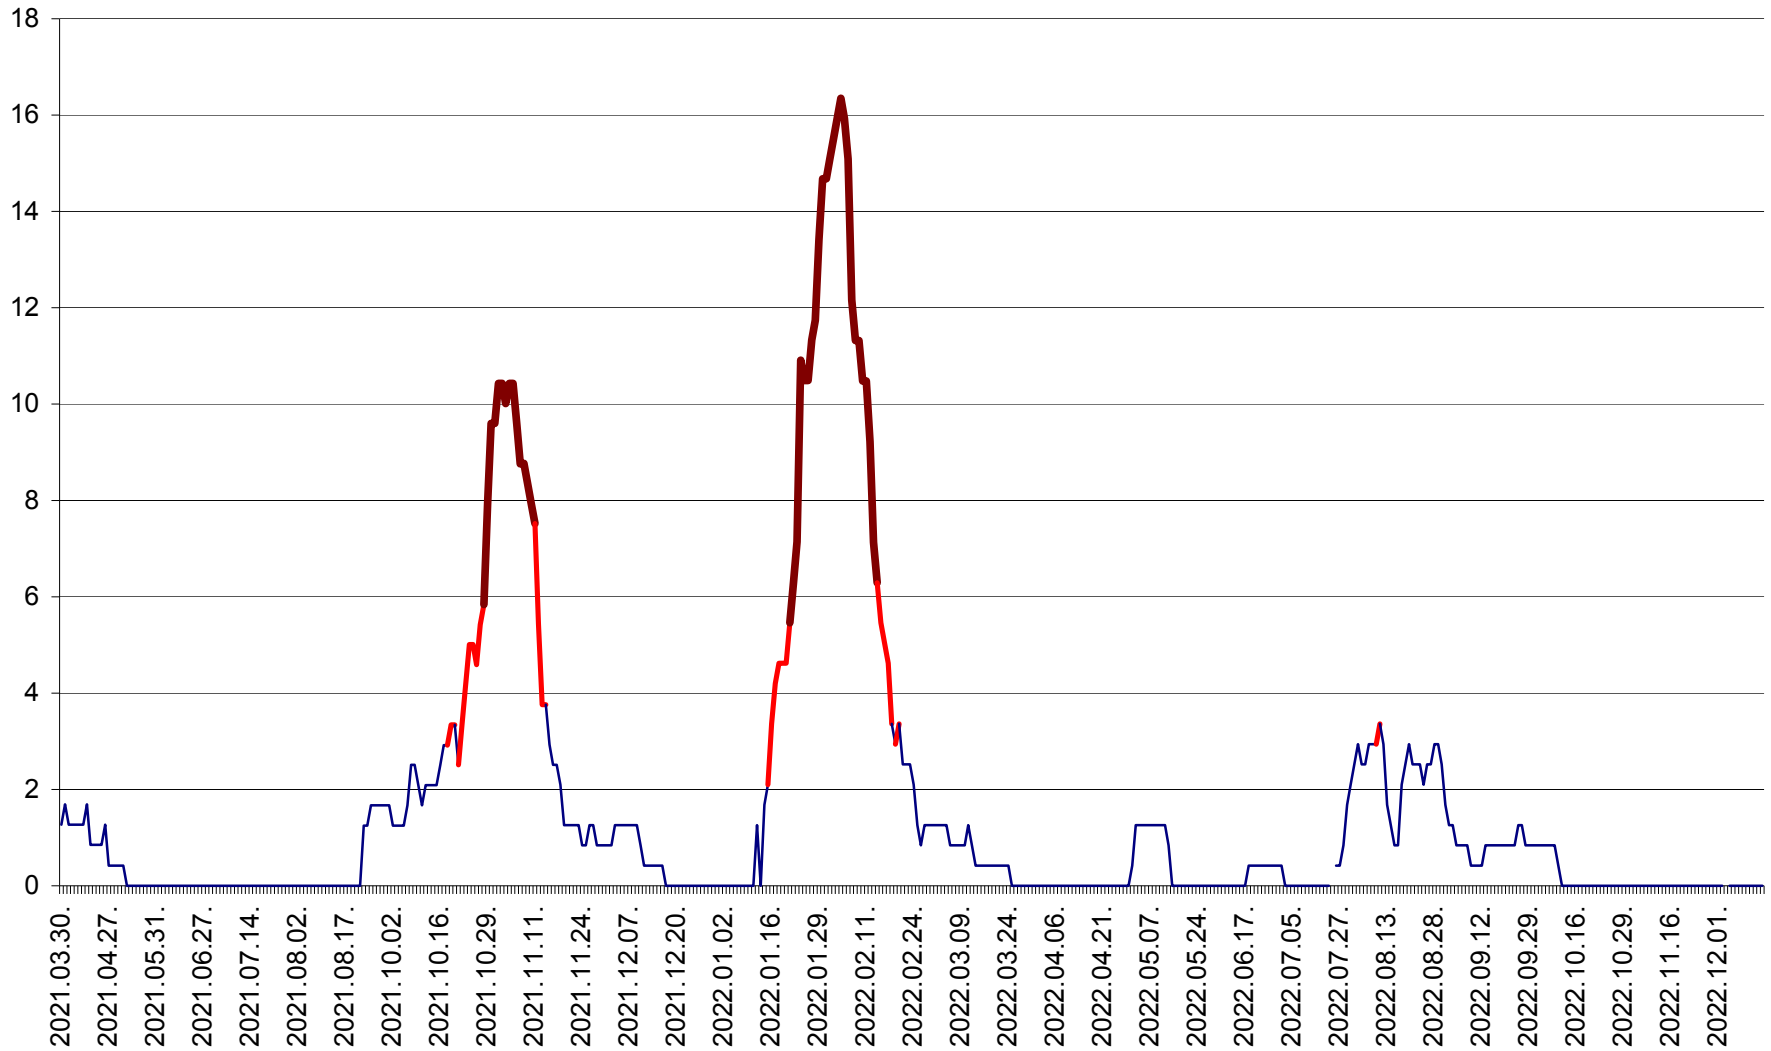

FELICENI - Evolutia incidentei cumulate pe 14 zile la ‰ de locuitori
2021.04.01. - 2022.12.15.

FRUMOASA - Evolutia incidentei cumulate pe 14 zile la ‰ de locuitori
2021.04.01. - 2022.12.15.

GĂLĂUȚAȘ - Evolutia incidentei cumulate pe 14 zile la ‰ de locuitori
2021.04.01. - 2022.12.15.

MUNICIPIUL GHEORGHENI - Evolutia incidentei cumulate pe 14 zile la ‰ de locuitori
2021.04.01. - 2022.12.15.

JOSENI - Evolutia incidentei cumulate pe 14 zile la ‰ de locuitori
2021.04.01. - 2022.12.15.

LĂZAREA - Evolutia incidentei cumulate pe 14 zile la % de locuitori
2021.04.01. - 2022.12.15.

LELICENI - Evolutia incidentei cumulate pe 14 zile la ‰ de locuitori
2021.04.01. - 2022.12.15.

LUETA - Evolutia incidentei cumulate pe 14 zile la ‰ de locuitori
2021.04.01. - 2022.12.15.

LUNCA DE JOS - Evolutia incidentei cumulate pe 14 zile la ‰ de locuitori
2021.04.01. - 2022.12.15.