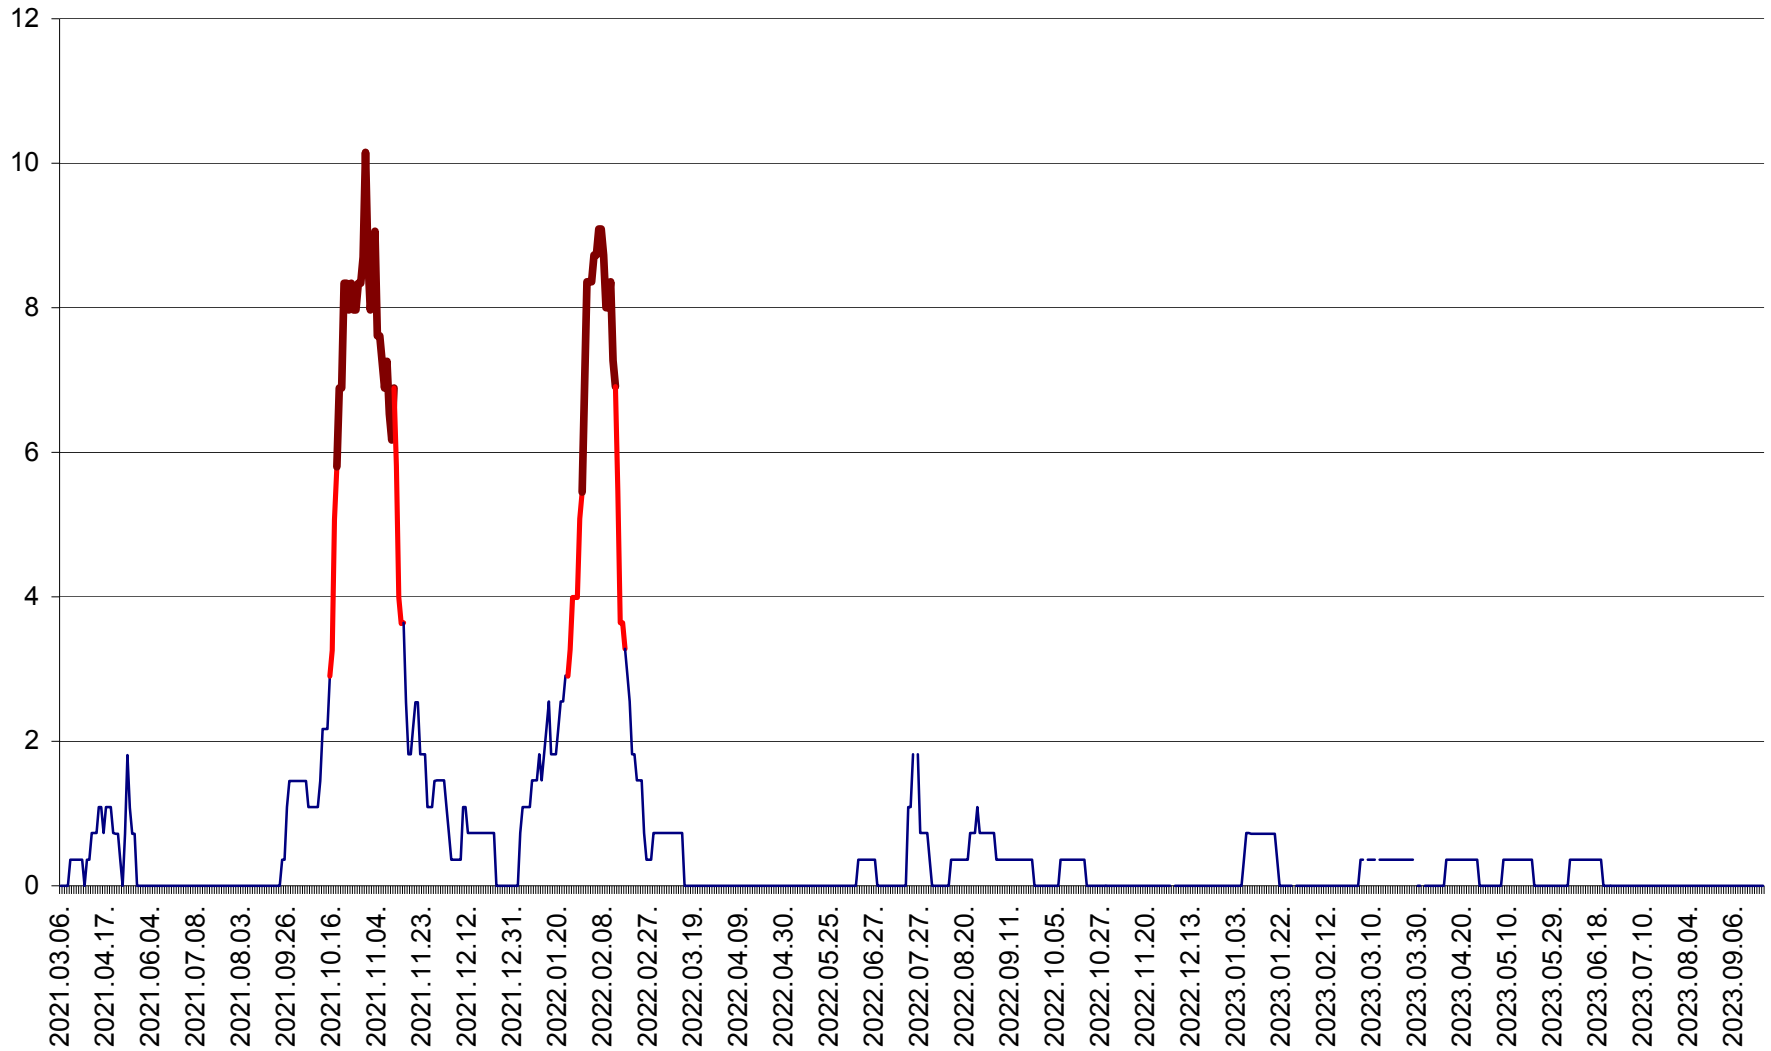

MĂRTINIȘ - Evolutia incidentei cumulate pe 14 zile la ‰ de locuitori
2021.03.07. - 2023.09.28.

MEREȘTI - Evolutia incidentei cumulate pe 14 zile la ‰ de locuitori
2021.03.07. - 2023.09.28.

MUNICIPIUL MIERCUREA-CIUC - Evolutia incidentei cumulate pe 14 zile la ‰ de locuitori
2021.03.07. - 2023.09.28.

MIHĂILENI - Evolutia incidentei cumulate pe 14 zile la ‰ de locuitori
2021.03.07. - 2023.09.28.

MUGENI - Evolutia incidentei cumulate pe 14 zile la ‰ de locuitori
2021.03.07. - 2023.09.28.

OCLAND - Evolutia incidentei cumulate pe 14 zile la ‰ de locuitori
2021.03.07. - 2023.09.28.