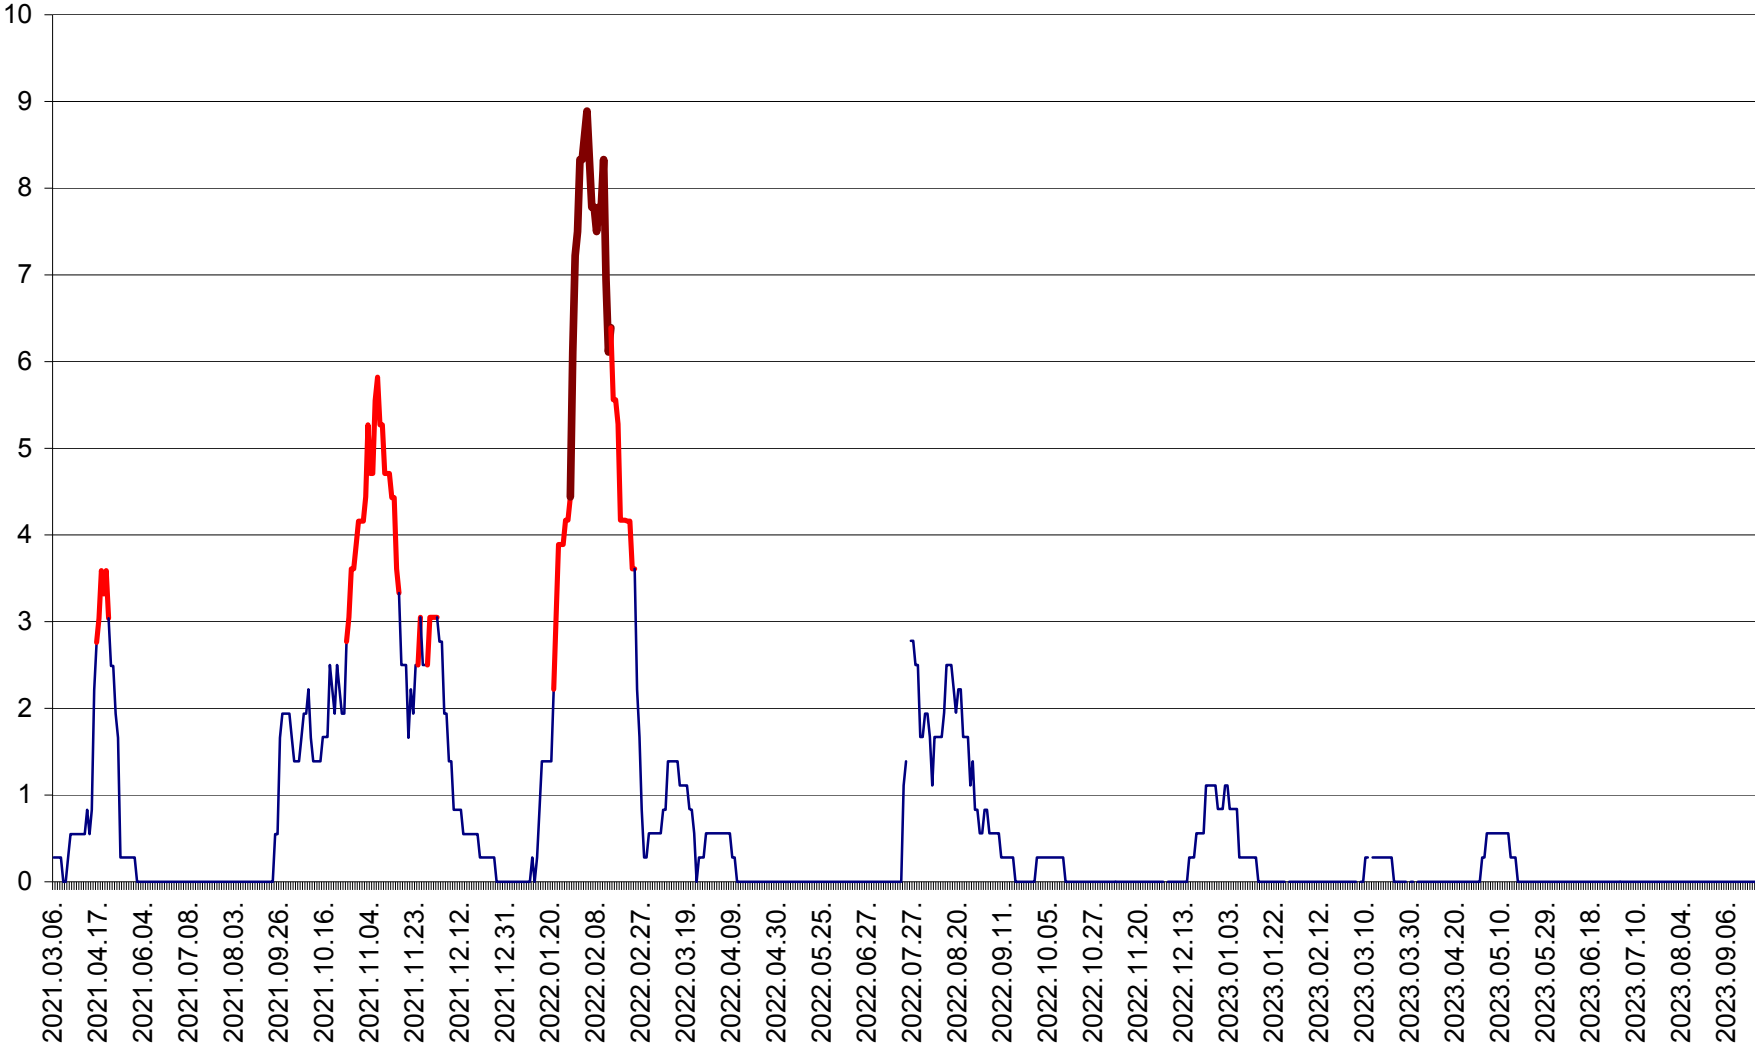

MĂRTINIȘ - Evolutia incidentei cumulate pe 14 zile la ‰ de locuitori
2021.03.07. - 2023.09.28.

MEREȘTI - Evolutia incidentei cumulate pe 14 zile la ‰ de locuitori
2021.03.07. - 2023.09.28.

MUNICIPIUL MIERCUREA-CIUC - Evolutia incidentei cumulate pe 14 zile la ‰ de locuitori
2021.03.07. - 2023.09.28.

MIHĂILENI - Evolutia incidentei cumulate pe 14 zile la ‰ de locuitori
2021.03.07. - 2023.09.28.

MUGENI - Evolutia incidentei cumulate pe 14 zile la ‰ de locuitori
2021.03.07. - 2023.09.28.

OCLAND - Evolutia incidentei cumulate pe 14 zile la ‰ de locuitori
2021.03.07. - 2023.09.28.