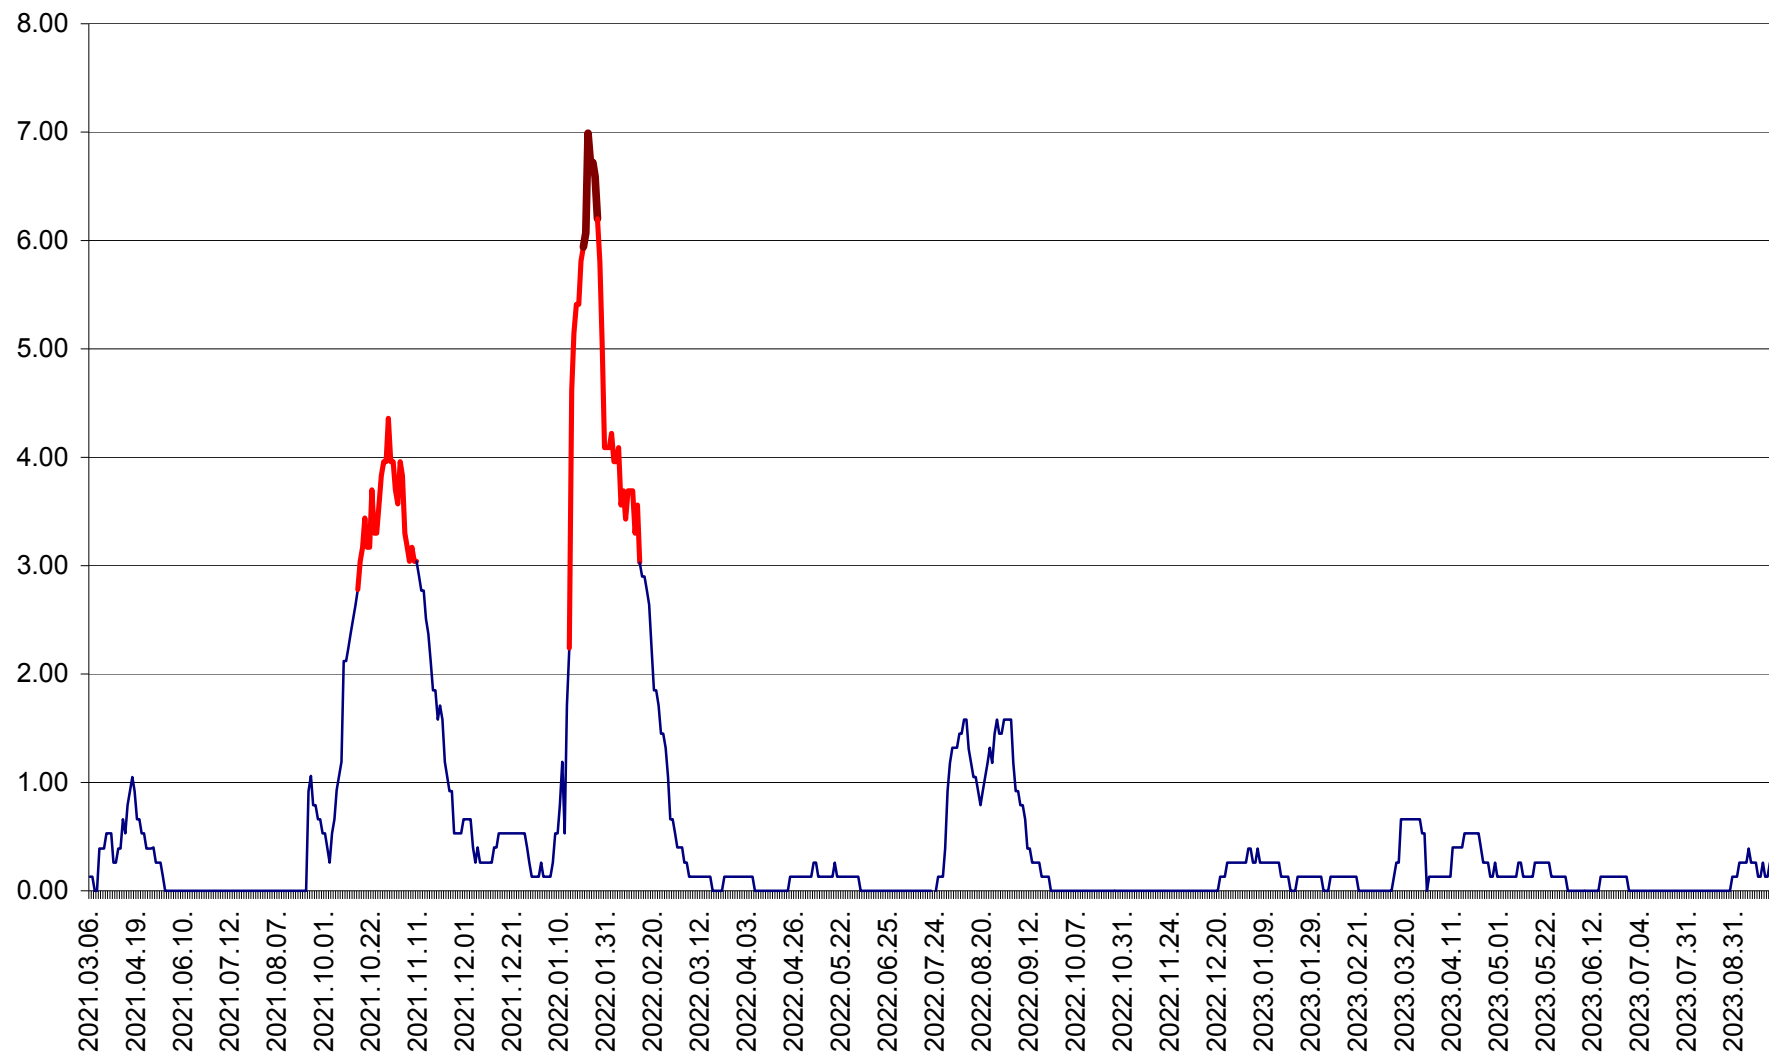

TUȘNAD - Evolutia incidentei cumulate pe 14 zile la ‰ de locuitori
2021.03.07. - 2023.09.28.

ULIEȘ - Evoluția incidenței cumulate pe 14 zile la ‰ de locuitori
2021.03.07. - 2023.09.28.

VĂRȘAG - Evolutia incidentei cumulate pe 14 zile la ‰ de locuitori
2021.03.07. - 2023.09.28.

ORAȘ VLĂHIȚA - Evoluția incidenței cumulate pe 14 zile la ‰ de locuitori
2021.03.07. - 2023.09.28.

VOȘLĂBENI - Evolutia incidentei cumulate pe 14 zile la ‰ de locuitori
2021.03.07. - 2023.09.28.

ZETEA - Evolutia incidentei cumulate pe 14 zile la ‰ de locuitori
2021.03.07. - 2023.09.28.