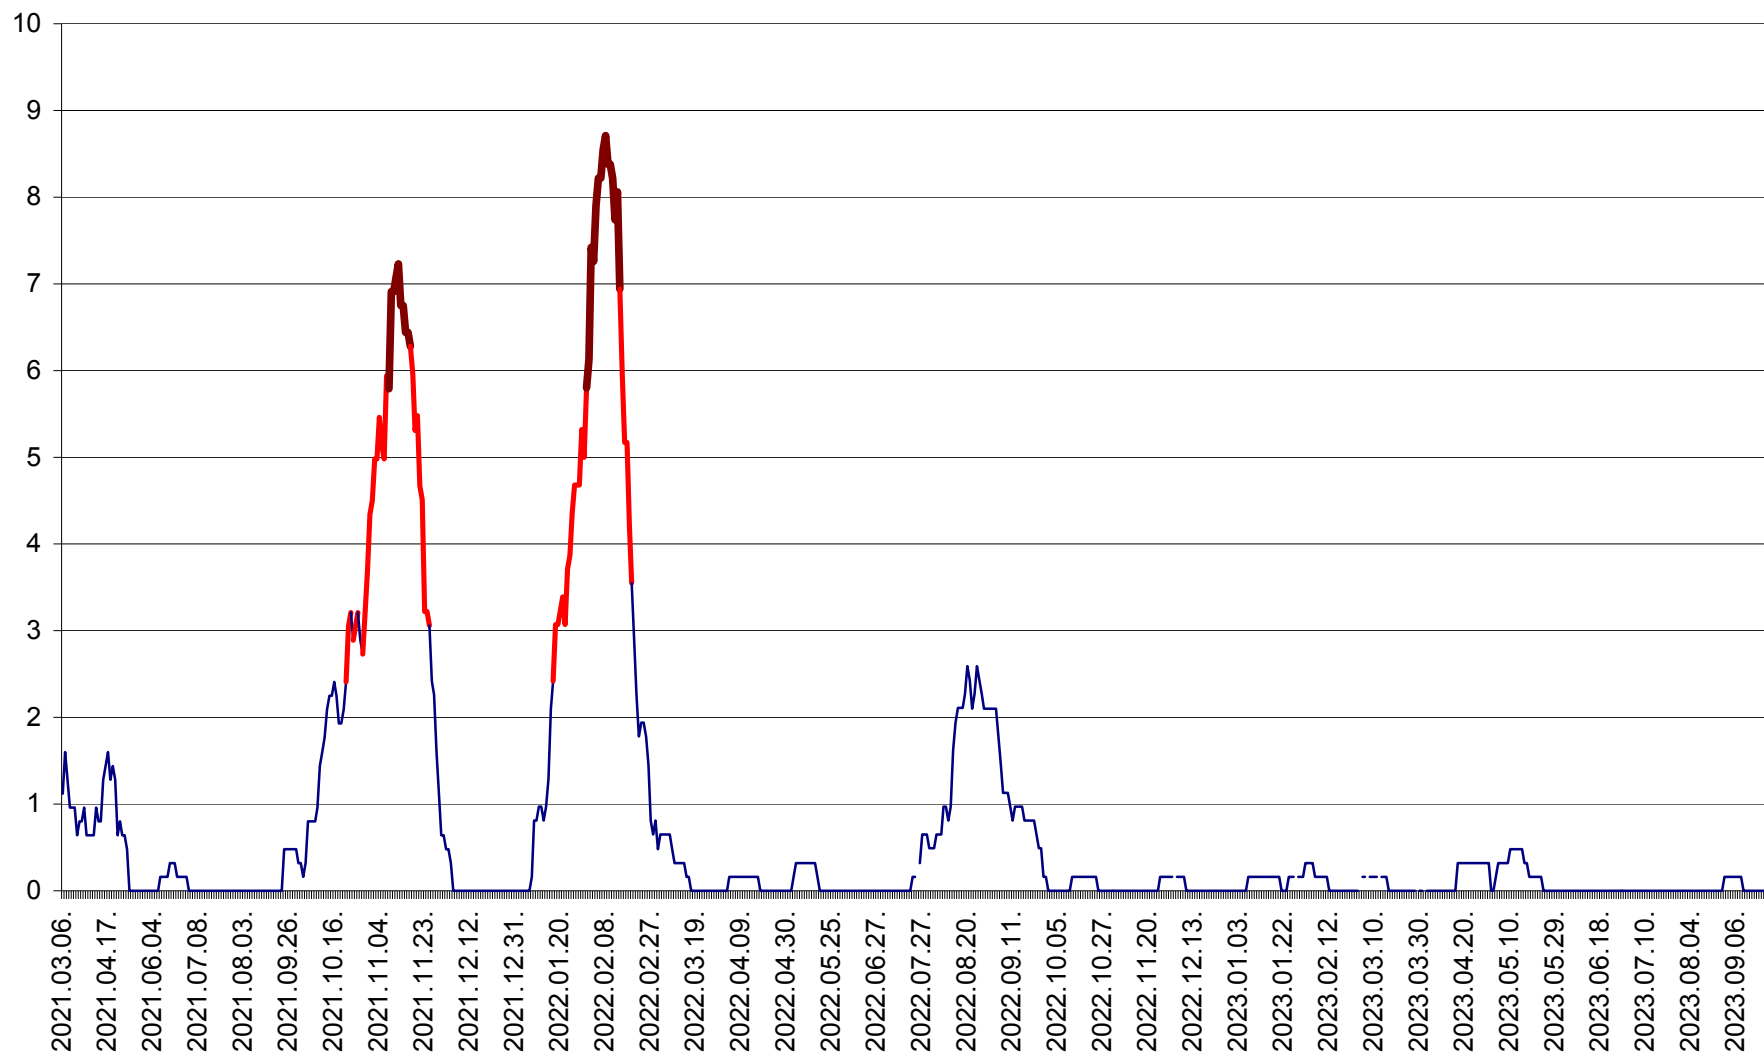

RACU - Evolutia incidentei cumulate pe 14 zile la ‰ de locuitori
2021.03.07. - 2023.09.28.

REMETEA - Evolutia incidentei cumulate pe 14 zile la ‰ de locuitori
2021.03.07. - 2023.09.28.

SĂCEL - Evolutia incidentei cumulate pe 14 zile la ‰ de locuitori
2021.03.07. - 2023.09.28.

SÂNCRĂIENI - Evolutia incidentei cumulate pe 14 zile la ‰ de locuitori
2021.03.07. - 2023.09.28.

SÂNDOMIC - Evolutia incidentei cumulate pe 14 zile la ‰ de locuitori
2021.03.07. - 2023.09.28.

SÂNMARTIN - Evolutia incidentei cumulate pe 14 zile la ‰ de locuitori
2021.03.07. - 2023.09.28.