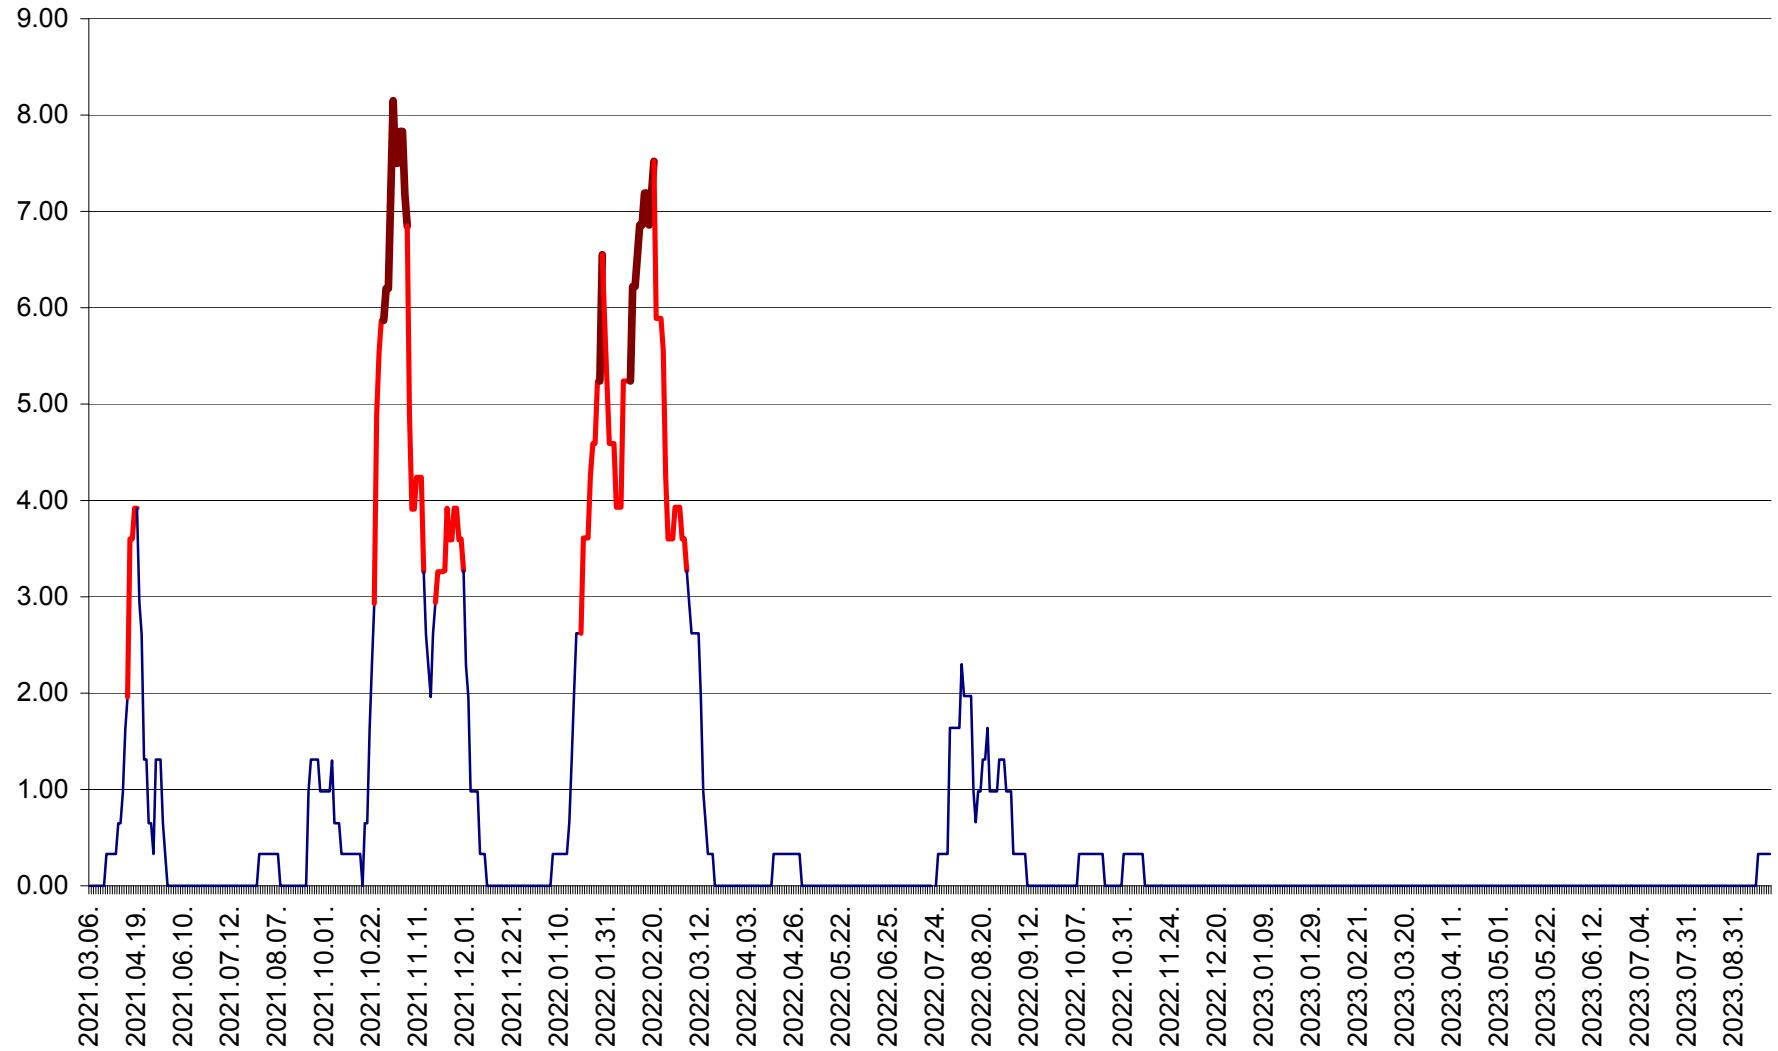

ATID - Evolutia incidentei cumulate pe 14 zile la % de locuitori
2021.03.07. - 2023.09.28.

AVRĂMEȘTI - Evolutia incidentei cumulate pe 14 zile la ‰ de locuitori
2021.03.07. - 2023.09.28.

ORAȘ BĂILE TUȘNAD - Evolutia incidentei cumulate pe 14 zile la ‰ de locuitori
2021.03.07. - 2023.09.28.

ORAȘ BĂLAN - Evoluția incidentei cumulate pe 14 zile la ‰ de locuitori
2021.03.07. - 2023.09.28.

BILBOR - Evolutia incidentei cumulate pe 14 zile la ‰ de locuitori
2021.03.07. - 2023.09.28.

ORAȘ BORSEC - Evolutia incidentei cumulate pe 14 zile la ‰ de locuitori
2021.03.07. - 2023.09.28.

BRĂDEȘTI - Evoluția incidentei cumulate pe 14 zile la ‰ de locuitori
2021.03.07. - 2023.09.28.

CĂPÂLNIȚA - Evolutia incidentei cumulate pe 14 zile la ‰ de locuitori
2021.03.07. - 2023.09.28.

CÂRȚA - Evolutia incidentei cumulate pe 14 zile la ‰ de locuitori
2021.03.07. - 2023.09.28.