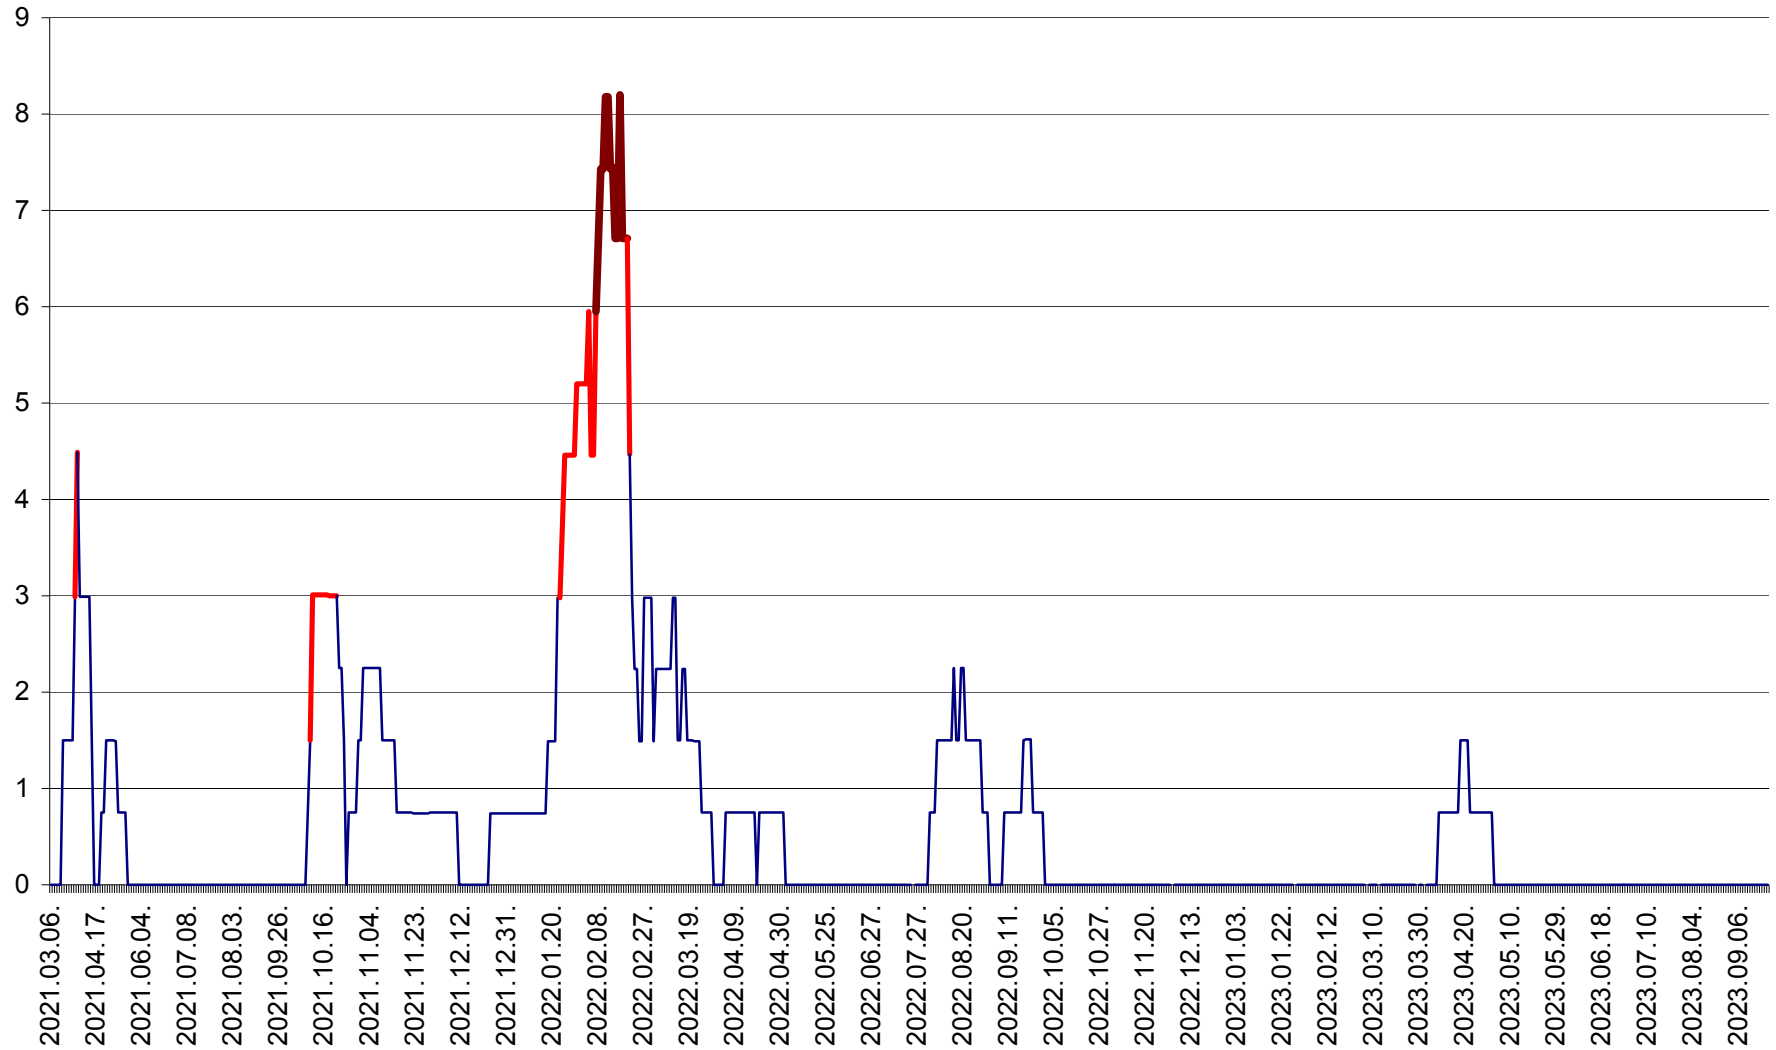

LELICENI - Evolutia incidentei cumulate pe 14 zile la ‰ de locuitori
2021.03.07. - 2023.09.28.

LUETA - Evolutia incidentei cumulate pe 14 zile la ‰ de locuitori
2021.03.07. - 2023.09.28.

LUNCA DE JOS - Evolutia incidentei cumulate pe 14 zile la ‰ de locuitori
2021.03.07. - 2023.09.28.

LUNCA DE SUS - Evolutia incidentei cumulate pe 14 zile la ‰ de locuitori
2021.03.07. - 2023.09.28.

LUPENI - Evolutia incidentei cumulate pe 14 zile la ‰ de locuitori
2021.03.07. - 2023.09.28.

MĂDĂRAȘ - Evolutia incidentei cumulate pe 14 zile la ‰ de locuitori
2021.03.07. - 2023.09.28.

MĂRTINIȘ - Evolutia incidentei cumulate pe 14 zile la ‰ de locuitori
2021.03.07. - 2023.09.28.

MEREȘTI - Evolutia incidentei cumulate pe 14 zile la ‰ de locuitori
2021.03.07. - 2023.09.28.

MUNICIPIUL MIERCUREA-CIUC - Evolutia incidentei cumulate pe 14 zile la ‰ de locuitori
2021.03.07. - 2023.09.28.