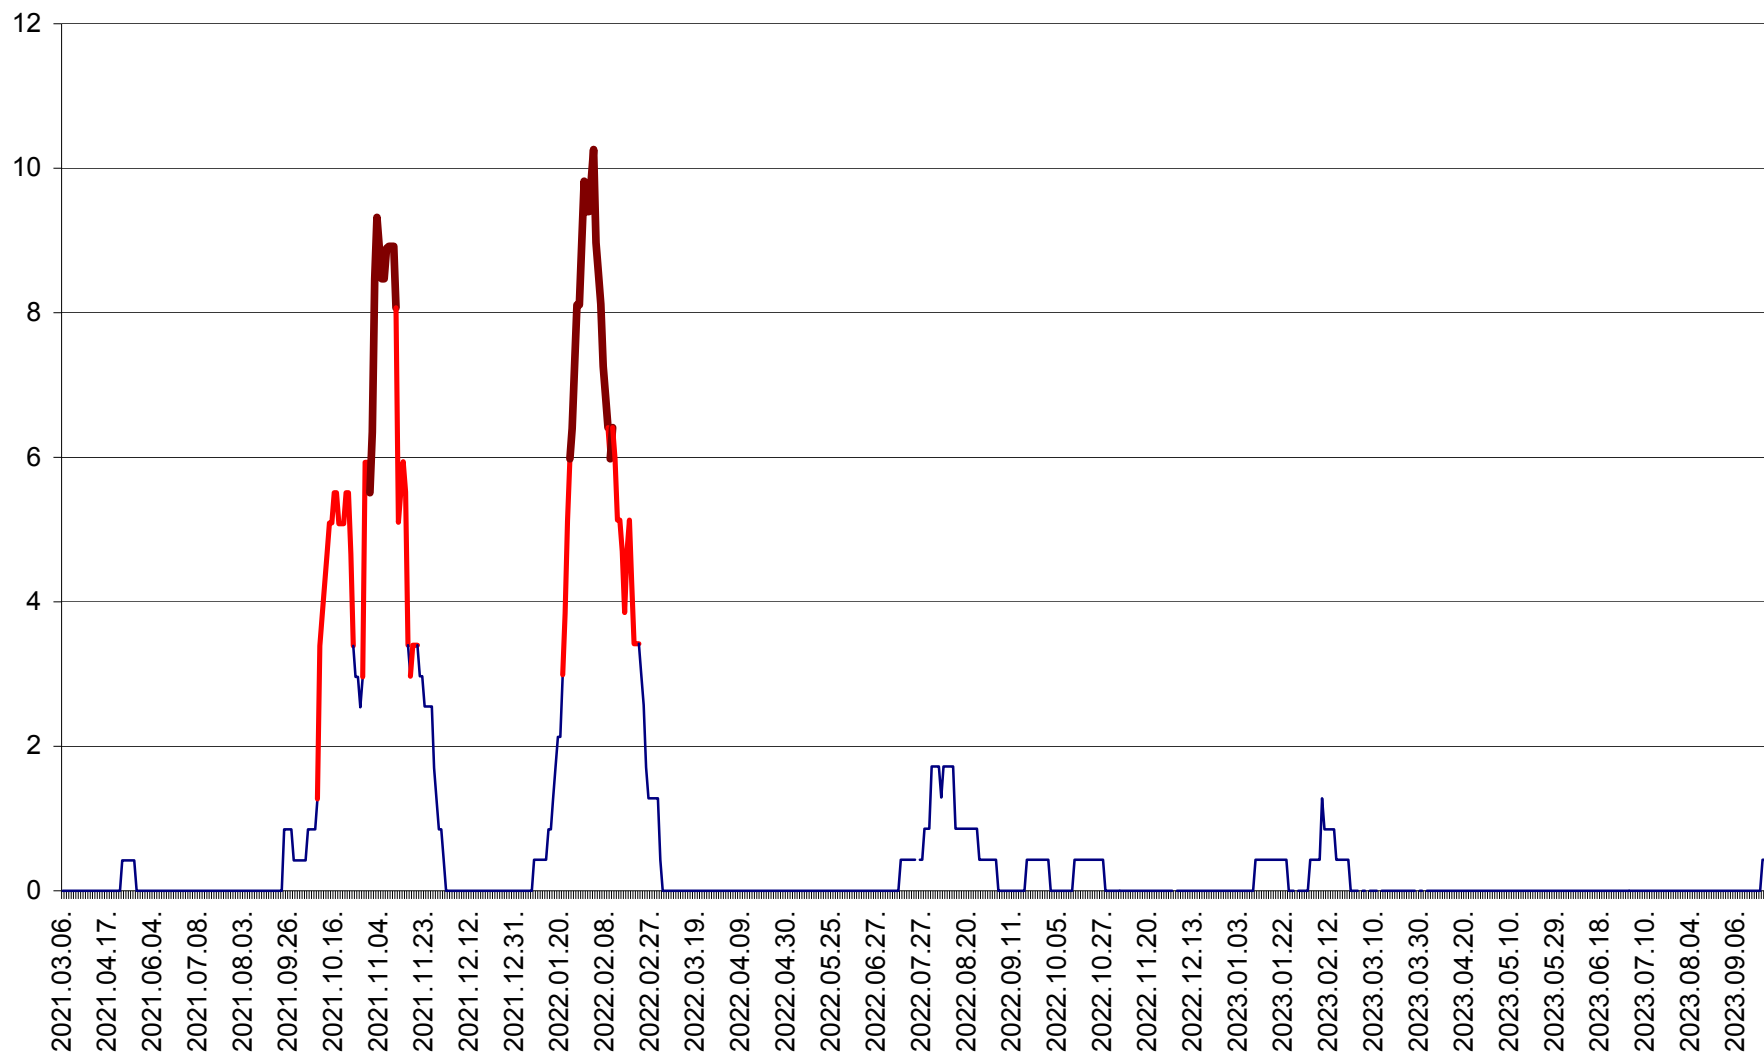

RACU - Evolutia incidentei cumulate pe 14 zile la ‰ de locuitori
2021.03.07. - 2023.09.28.

REMETEA - Evolutia incidentei cumulate pe 14 zile la ‰ de locuitori
2021.03.07. - 2023.09.28.

SĂCEL - Evolutia incidentei cumulate pe 14 zile la ‰ de locuitori
2021.03.07. - 2023.09.28.

SÂNCRĂIENI - Evolutia incidentei cumulate pe 14 zile la ‰ de locuitori
2021.03.07. - 2023.09.28.

SÂNDOMIC - Evolutia incidentei cumulate pe 14 zile la ‰ de locuitori
2021.03.07. - 2023.09.28.

SÂNMARTIN - Evolutia incidentei cumulate pe 14 zile la ‰ de locuitori
2021.03.07. - 2023.09.28.