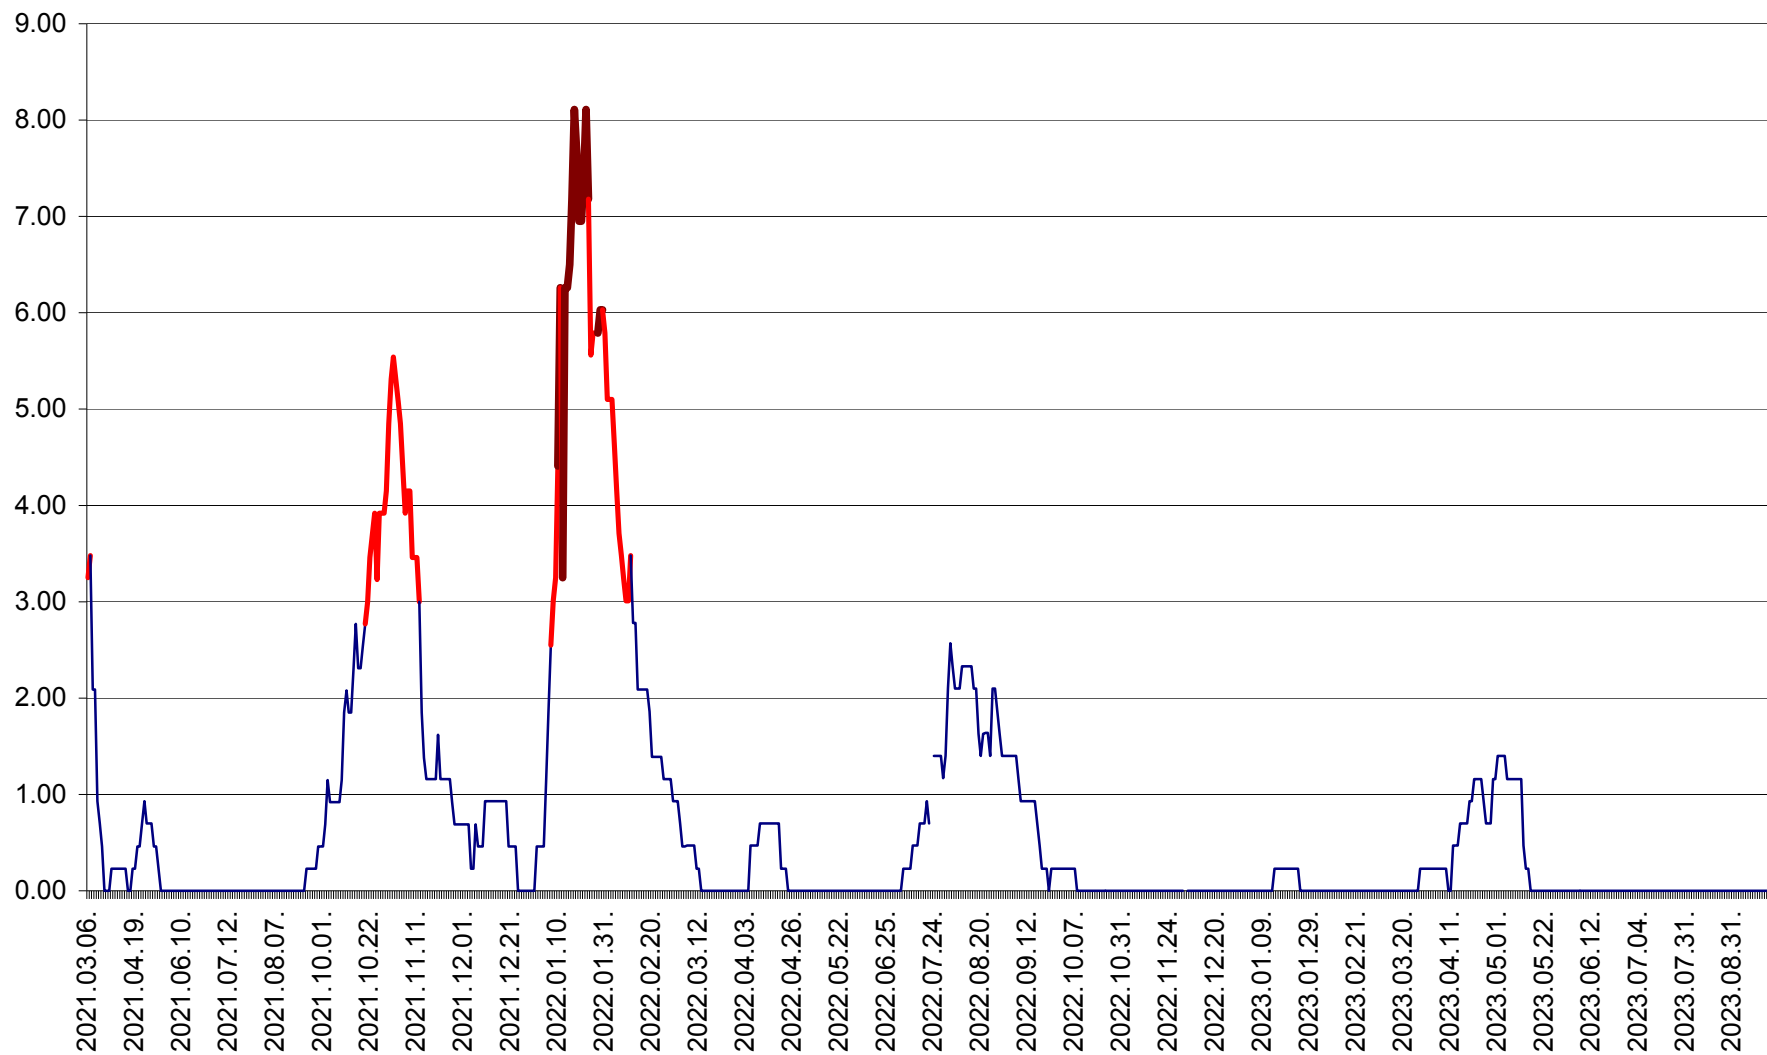

ORAȘ BĂLAN - Evoluția incidentei cumulate pe 14 zile la ‰ de locuitori
2021.03.07. - 2023.09.28.

BILBOR - Evolutia incidentei cumulate pe 14 zile la ‰ de locuitori
2021.03.07. - 2023.09.28.

ORAȘ BORSEC - Evolutia incidentei cumulate pe 14 zile la ‰ de locuitori
2021.03.07. - 2023.09.28.

BRĂDEȘTI - Evoluția incidentei cumulate pe 14 zile la ‰ de locuitori
2021.03.07. - 2023.09.28.

CĂPÂLNIȚA - Evolutia incidentei cumulate pe 14 zile la ‰ de locuitori
2021.03.07. - 2023.09.28.

CÂRȚA - Evolutia incidentei cumulate pe 14 zile la ‰ de locuitori
2021.03.07. - 2023.09.28.

CICEU - Evolutia incidentei cumulate pe 14 zile la ‰ de locuitori
2021.03.07. - 2023.09.28.

CIUCSÂNGEORGIU - Evolutia incidentei cumulate pe 14 zile la ‰ de locuitori
2021.03.07. - 2023.09.28.

CIUMANI - Evolutia incidentei cumulate pe 14 zile la ‰ de locuitori
2021.03.07. - 2023.09.28.

CORBU - Evolutia incidentei cumulate pe 14 zile la ‰ de locuitori
2021.03.07. - 2023.09.28.

CORUND - Evolutia incidentei cumulate pe 14 zile la ‰ de locuitori
2021.03.07. - 2023.09.28.

COZMENI - Evolutia incidentei cumulate pe 14 zile la ‰ de locuitori
2021.03.07. - 2023.09.28.