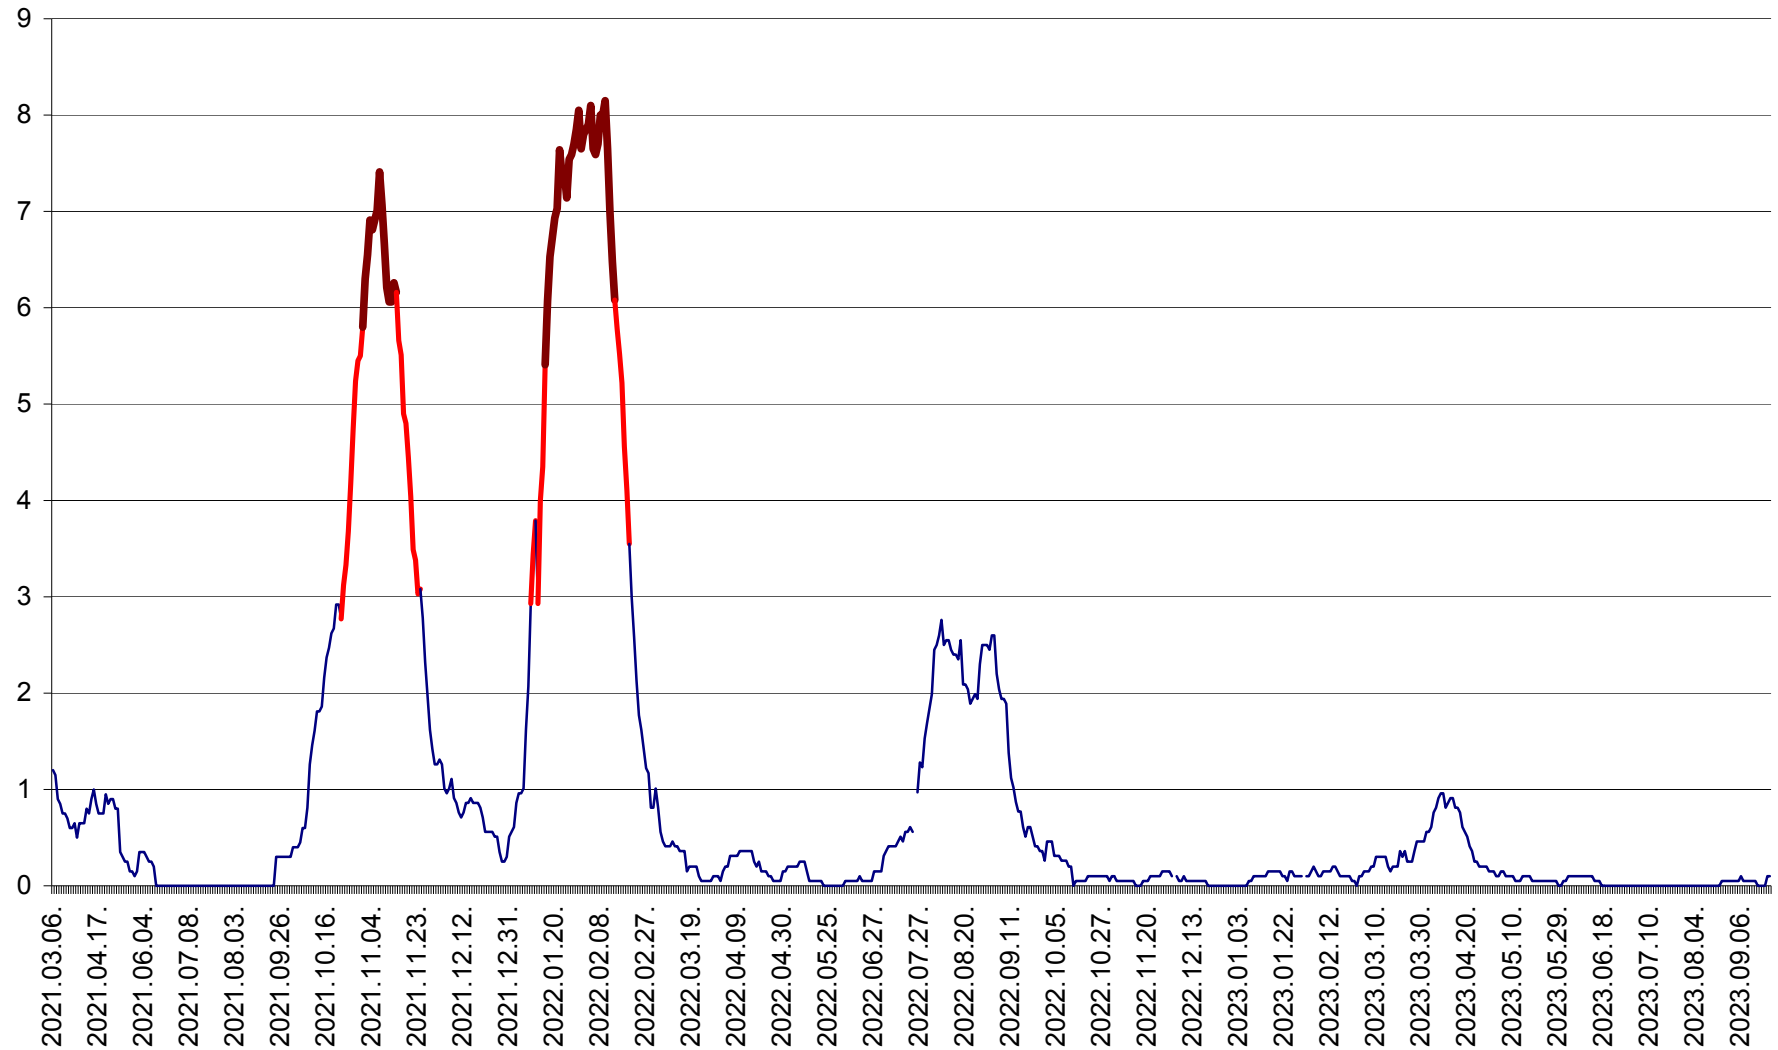

DÂRJIU - Evolutia incidentei cumulate pe 14 zile la ‰ de locuitori
2021.03.07. - 2023.09.28.

DEALU - Evolutia incidentei cumulate pe 14 zile la ‰ de locuitori
2021.03.07. - 2023.09.28.

DITRĂU - Evolutia incidentei cumulate pe 14 zile la ‰ de locuitori
2021.03.07. - 2023.09.28.

FELICENI - Evolutia incidentei cumulate pe 14 zile la % de locuitori
2021.03.07. - 2023.09.28.

FRUMOASA - Evolutia incidentei cumulate pe 14 zile la ‰ de locuitori
2021.03.07. - 2023.09.28.

GĂLĂUȚAȘ - Evoluția incidenței cumulate pe 14 zile la ‰ de locuitori
2021.03.07. - 2023.09.28.

MUNICIPIUL GHEORGHENI - Evolutia incidentei cumulate pe 14 zile la % de locuitori
2021.03.07. - 2023.09.28.

JOSENI - Evolutia incidentei cumulate pe 14 zile la ‰ de locuitori
2021.03.07. - 2023.09.28.

LĂZAREA - Evolutia incidentei cumulate pe 14 zile la % de locuitori
2021.03.07. - 2023.09.28.

LELICENI - Evolutia incidentei cumulate pe 14 zile la ‰ de locuitori
2021.03.07. - 2023.09.28.

LUETA - Evolutia incidentei cumulate pe 14 zile la ‰ de locuitori
2021.03.07. - 2023.09.28.

LUNCA DE JOS - Evolutia incidentei cumulate pe 14 zile la ‰ de locuitori
2021.03.07. - 2023.09.28.