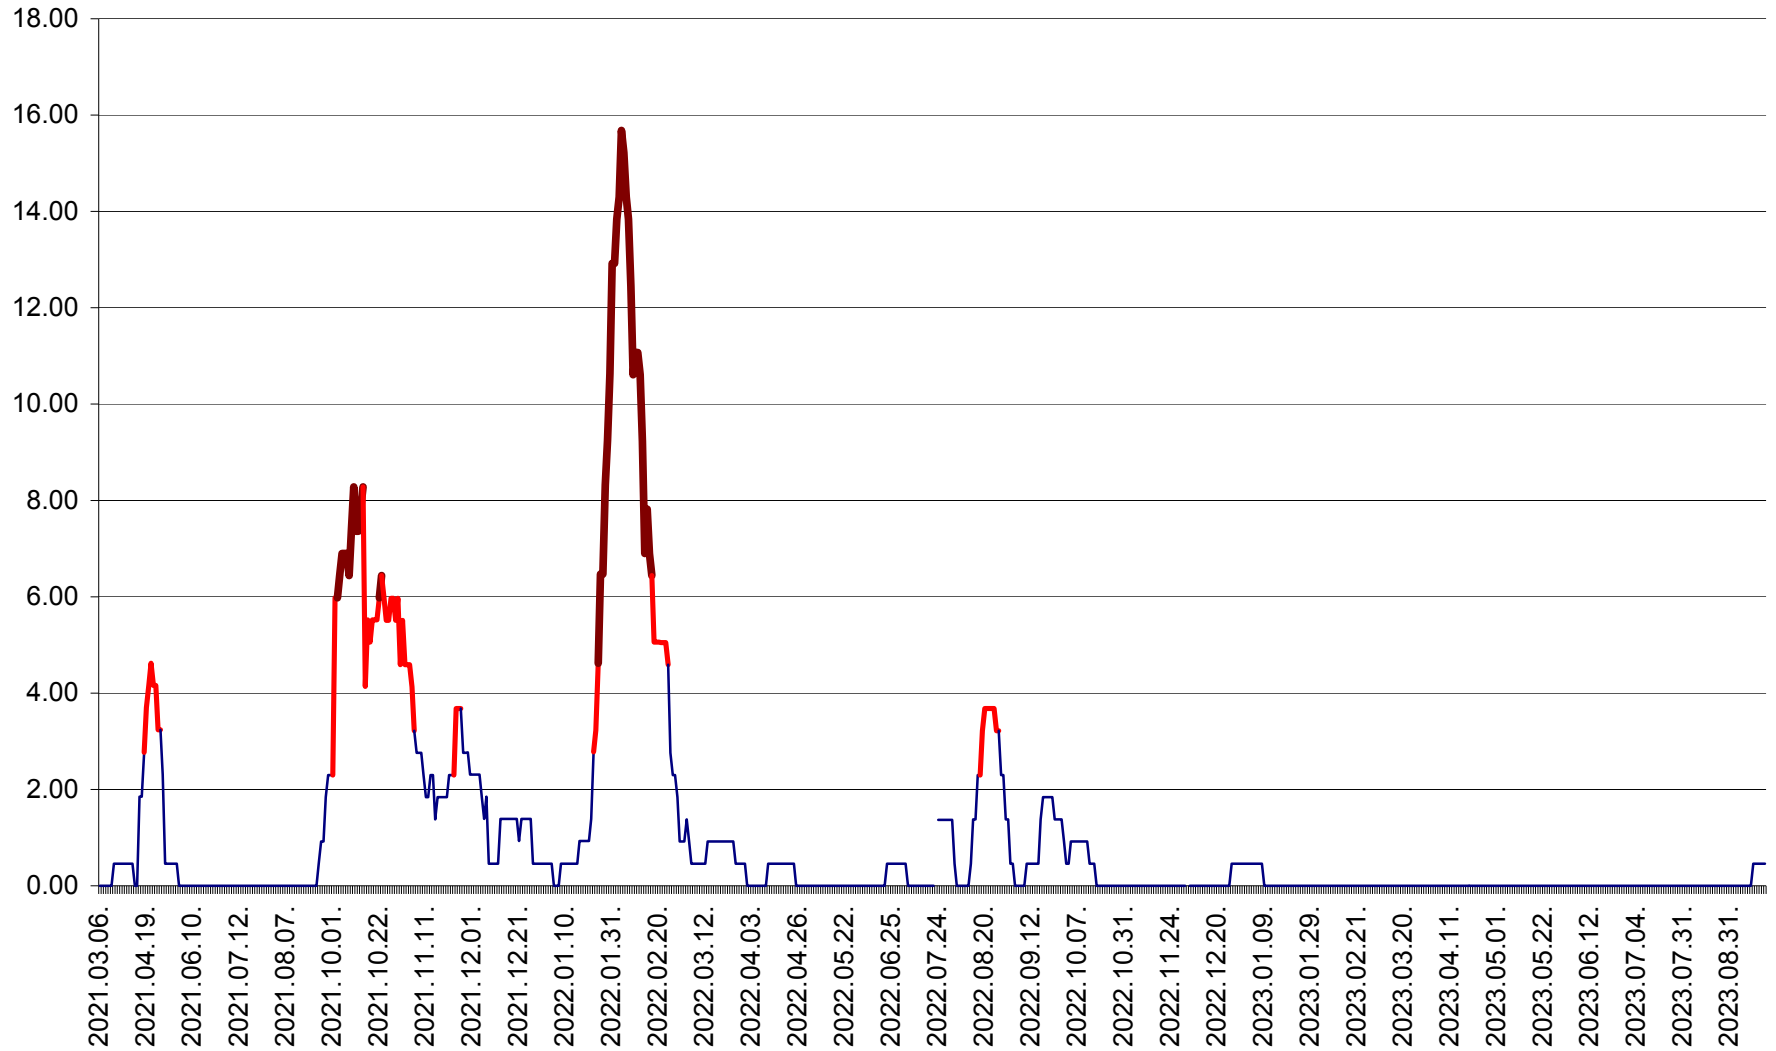

ATID - Evolutia incidentei cumulate pe 14 zile la % de locuitori
2021.03.07. - 2023.09.28.

AVRĂMEȘTI - Evolutia incidentei cumulate pe 14 zile la ‰ de locuitori
2021.03.07. - 2023.09.28.

ORAȘ BĂILE TUȘNAD - Evolutia incidentei cumulate pe 14 zile la ‰ de locuitori
2021.03.07. - 2023.09.28.

ORAȘ BĂLAN - Evoluția incidentei cumulate pe 14 zile la ‰ de locuitori
2021.03.07. - 2023.09.28.

BILBOR - Evolutia incidentei cumulate pe 14 zile la ‰ de locuitori
2021.03.07. - 2023.09.28.

ORAȘ BORSEC - Evolutia incidentei cumulate pe 14 zile la ‰ de locuitori
2021.03.07. - 2023.09.28.

BRĂDEȘTI - Evoluția incidentei cumulate pe 14 zile la ‰ de locuitori
2021.03.07. - 2023.09.28.

CĂPÂLNIȚA - Evolutia incidentei cumulate pe 14 zile la ‰ de locuitori
2021.03.07. - 2023.09.28.

CÂRȚA - Evolutia incidentei cumulate pe 14 zile la ‰ de locuitori
2021.03.07. - 2023.09.28.

CICEU - Evolutia incidentei cumulate pe 14 zile la ‰ de locuitori
2021.03.07. - 2023.09.28.

CIUCSÂNGEORGIU - Evolutia incidentei cumulate pe 14 zile la ‰ de locuitori
2021.03.07. - 2023.09.28.

CIUMANI - Evolutia incidentei cumulate pe 14 zile la ‰ de locuitori
2021.03.07. - 2023.09.28.