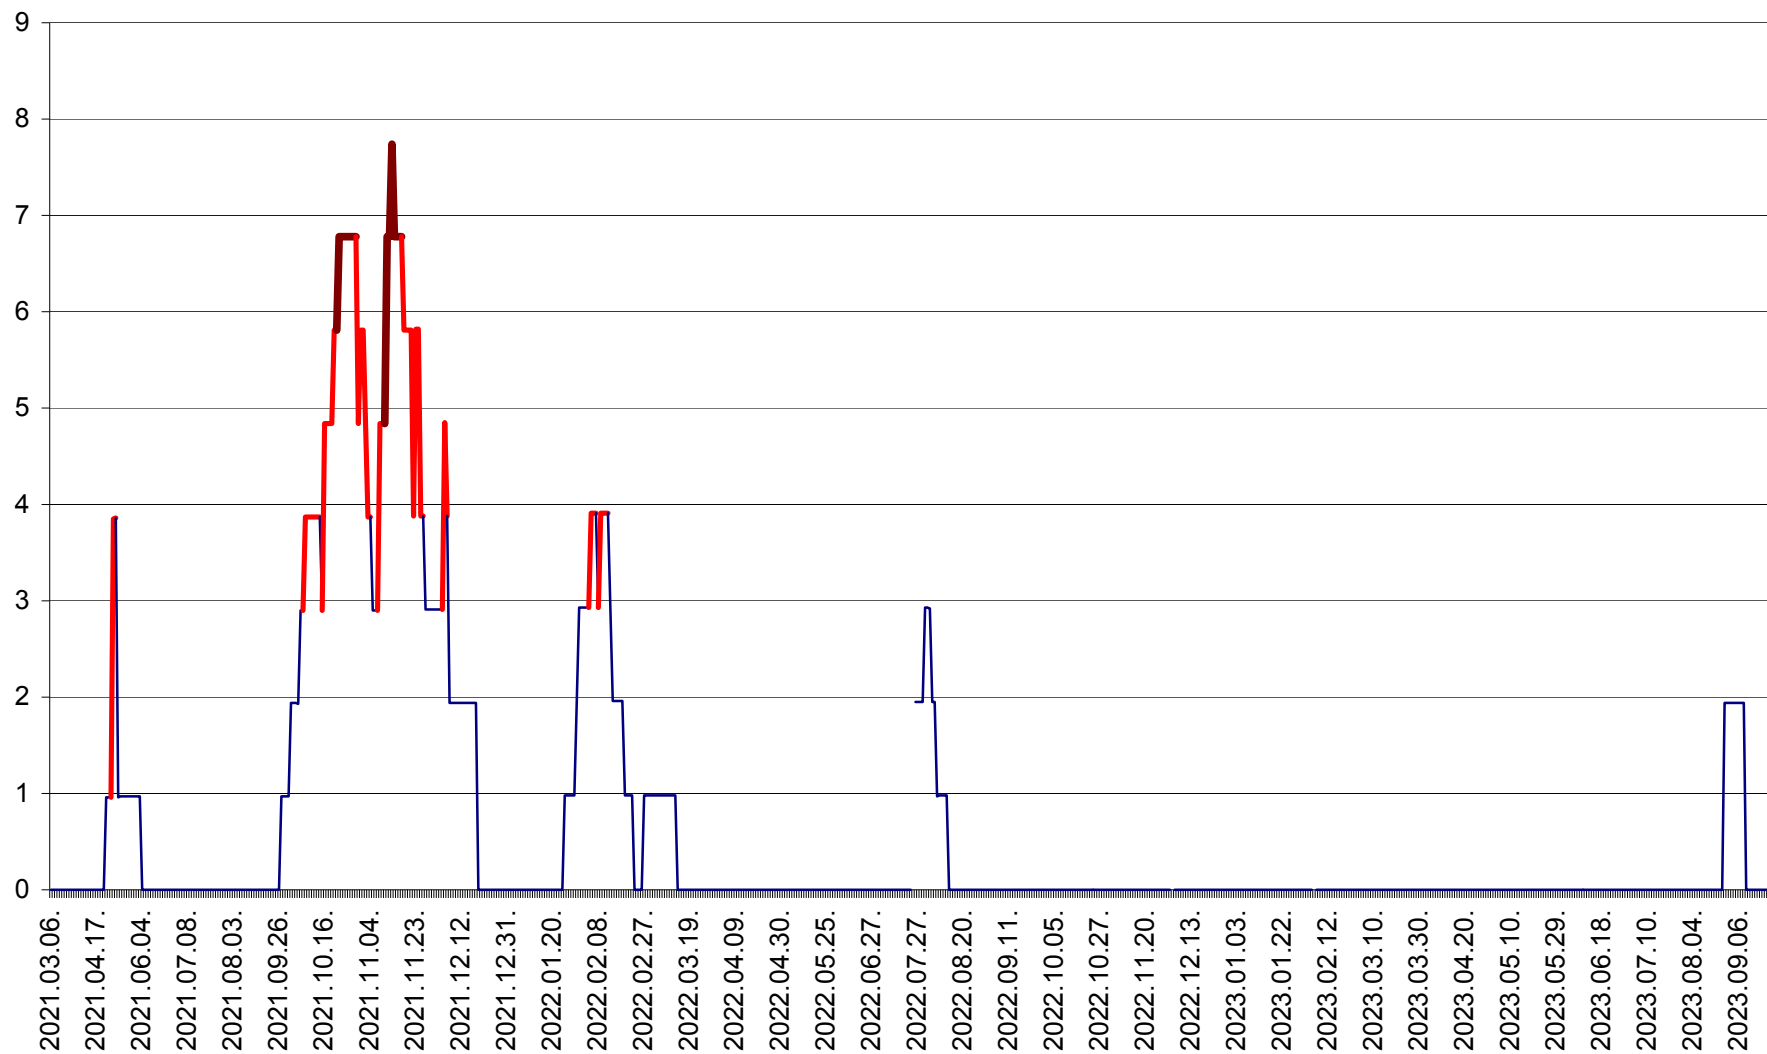

DEALU - Evolutia incidentei cumulate pe 14 zile la ‰ de locuitori
2021.03.07. - 2023.09.28.