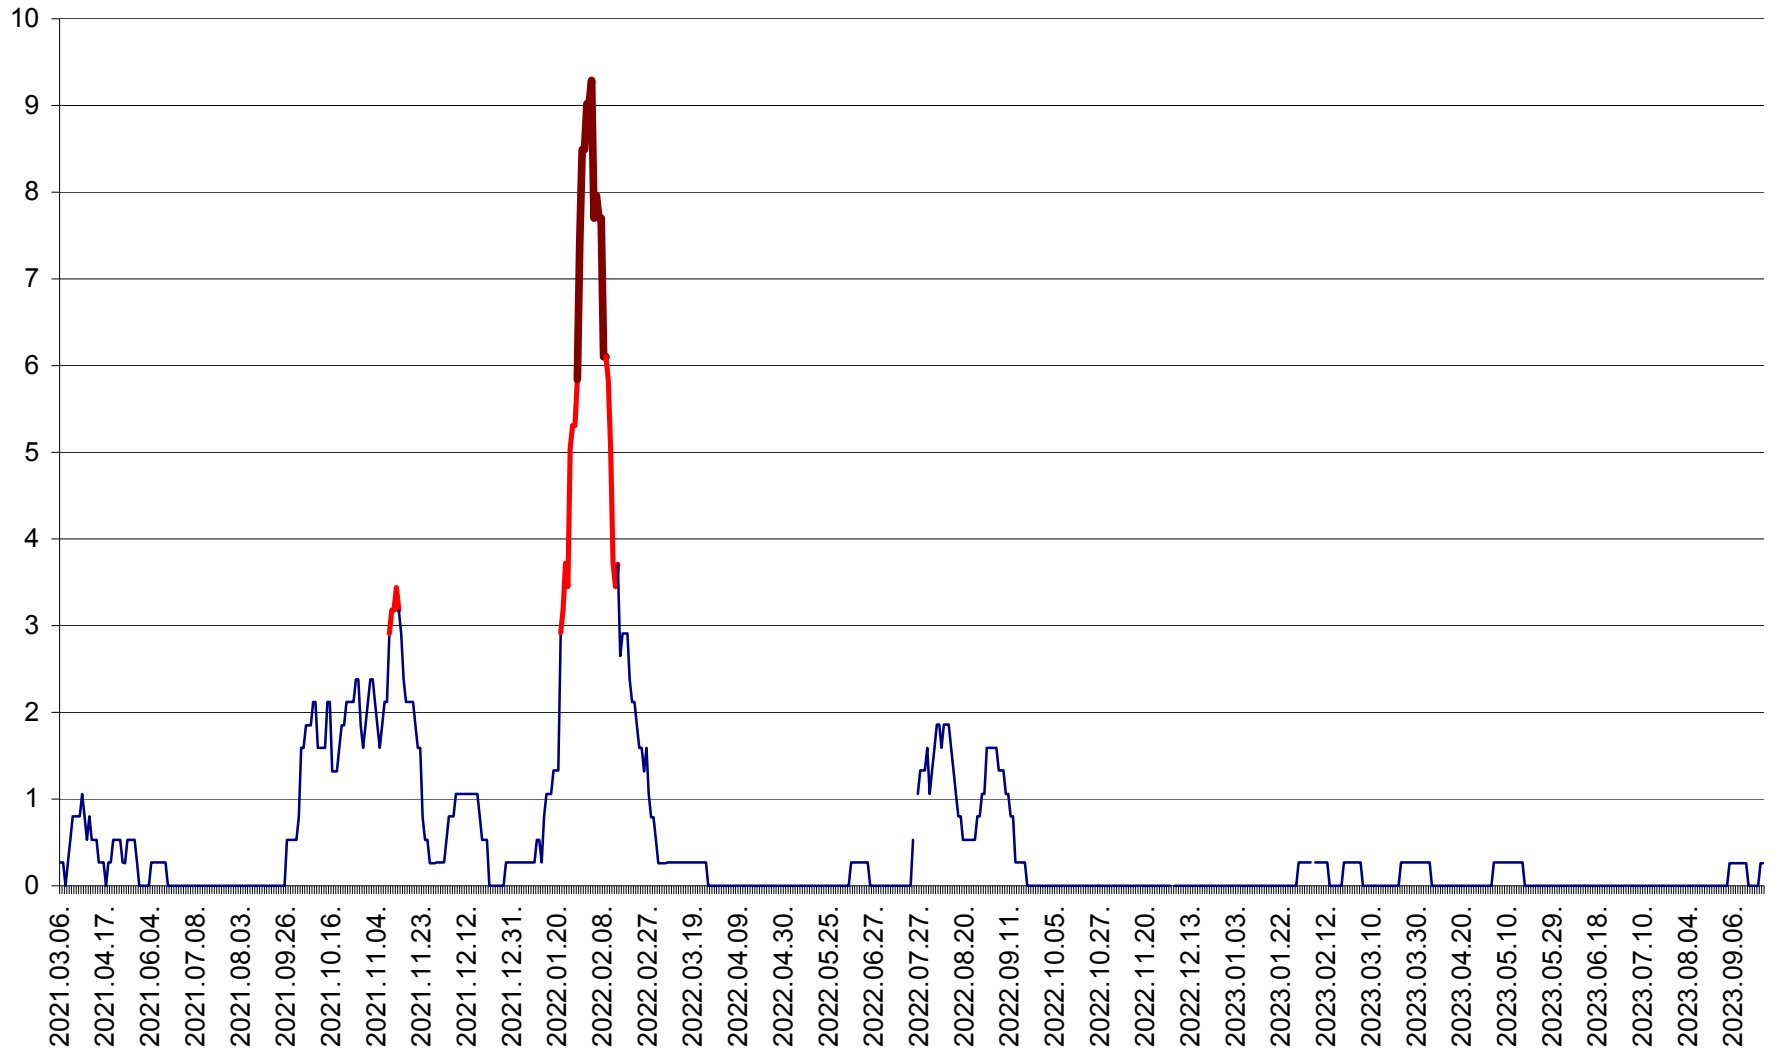

ORAȘ CRISTURU SECUIESC - Evolutia incidentei cumulate pe 14 zile la ‰ de locuitori
2021.03.07. - 2023.09.28.

DĂNEȘTI - Evolutia incidentei cumulate pe 14 zile la ‰ de locuitori
2021.03.07. - 2023.09.28.

DÂRJIU - Evolutia incidentei cumulate pe 14 zile la ‰ de locuitori
2021.03.07. - 2023.09.28.

DEALU - Evolutia incidentei cumulate pe 14 zile la ‰ de locuitori
2021.03.07. - 2023.09.28.

DITRĂU - Evolutia incidentei cumulate pe 14 zile la ‰ de locuitori
2021.03.07. - 2023.09.28.

FELICENI - Evolutia incidentei cumulate pe 14 zile la % de locuitori
2021.03.07. - 2023.09.28.

FRUMOASA - Evolutia incidentei cumulate pe 14 zile la ‰ de locuitori
2021.03.07. - 2023.09.28.

GĂLĂUȚAȘ - Evoluția incidenței cumulate pe 14 zile la ‰ de locuitori
2021.03.07. - 2023.09.28.