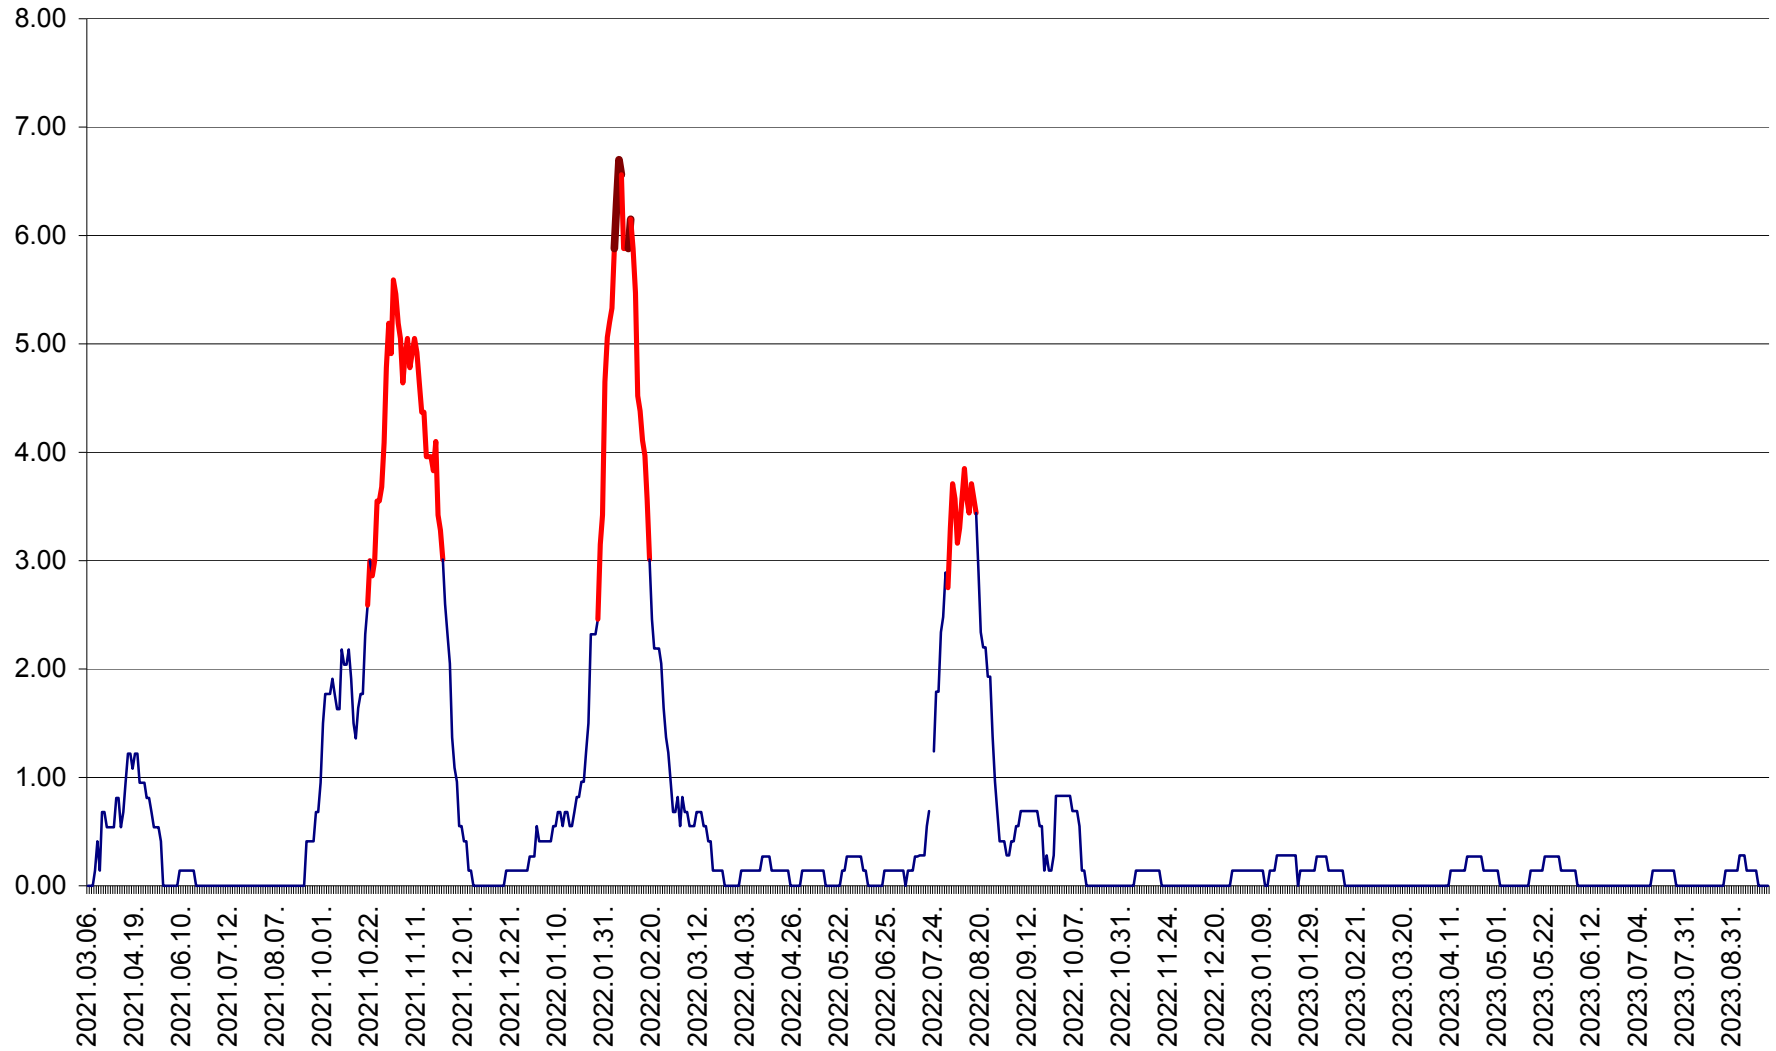

ATID - Evolutia incidentei cumulate pe 14 zile la % de locuitori
2021.03.07. - 2023.09.28.

AVRĂMEȘTI - Evolutia incidentei cumulate pe 14 zile la ‰ de locuitori
2021.03.07. - 2023.09.28.

ORAȘ BĂILE TUȘNAD - Evolutia incidentei cumulate pe 14 zile la ‰ de locuitori
2021.03.07. - 2023.09.28.

ORAȘ BĂLAN - Evoluția incidentei cumulate pe 14 zile la ‰ de locuitori
2021.03.07. - 2023.09.28.

BILBOR - Evolutia incidentei cumulate pe 14 zile la ‰ de locuitori
2021.03.07. - 2023.09.28.

ORAȘ BORSEC - Evolutia incidentei cumulate pe 14 zile la ‰ de locuitori
2021.03.07. - 2023.09.28.

BRĂDEȘTI - Evoluția incidentei cumulate pe 14 zile la ‰ de locuitori
2021.03.07. - 2023.09.28.

CĂPÂLNIȚA - Evolutia incidentei cumulate pe 14 zile la ‰ de locuitori
2021.03.07. - 2023.09.28.

CÂRȚA - Evolutia incidentei cumulate pe 14 zile la ‰ de locuitori
2021.03.07. - 2023.09.28.