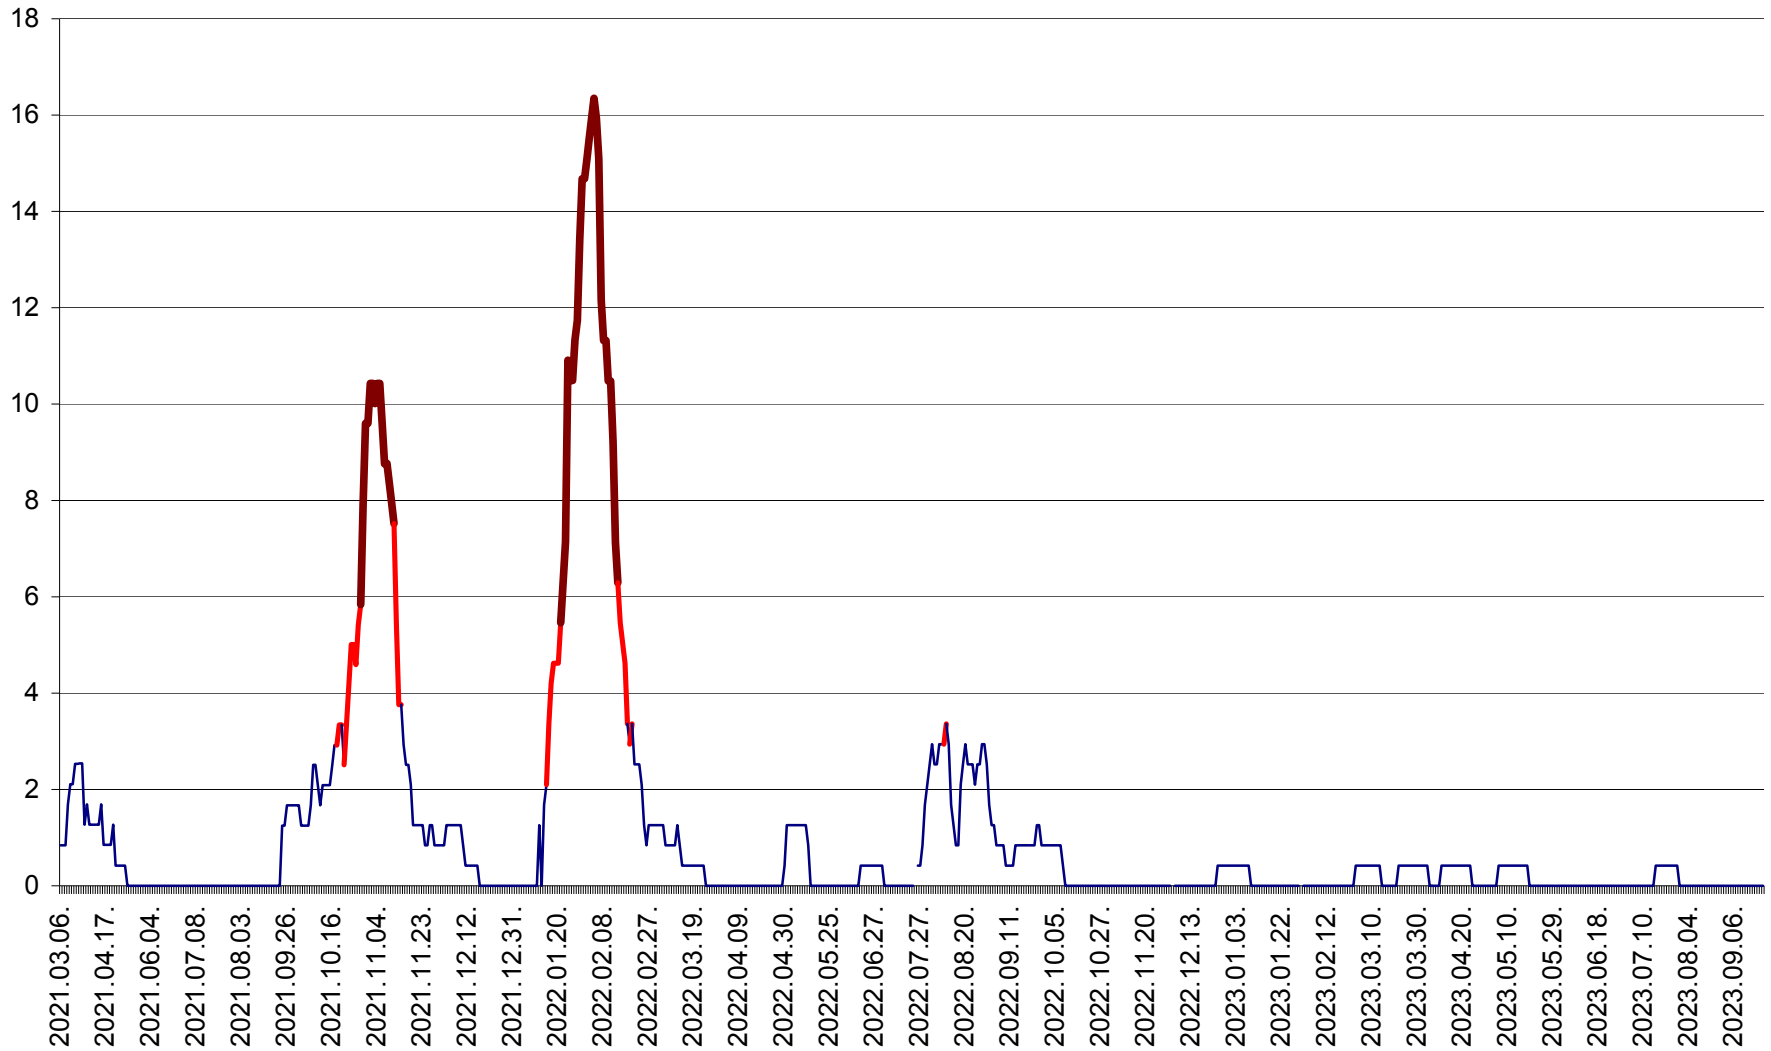

FELICENI - Evolutia incidentei cumulate pe 14 zile la % de locuitori
2021.03.07. - 2023.09.28.

FRUMOASA - Evolutia incidentei cumulate pe 14 zile la ‰ de locuitori
2021.03.07. - 2023.09.28.

GĂLĂUȚAȘ - Evoluția incidenței cumulate pe 14 zile la ‰ de locuitori
2021.03.07. - 2023.09.28.

MUNICIPIUL GHEORGHENI - Evolutia incidentei cumulate pe 14 zile la % de locuitori
2021.03.07. - 2023.09.28.

JOSENI - Evolutia incidentei cumulate pe 14 zile la ‰ de locuitori
2021.03.07. - 2023.09.28.

LĂZAREA - Evolutia incidentei cumulate pe 14 zile la % de locuitori
2021.03.07. - 2023.09.28.

LELICENI - Evolutia incidentei cumulate pe 14 zile la ‰ de locuitori
2021.03.07. - 2023.09.28.

LUETA - Evolutia incidentei cumulate pe 14 zile la ‰ de locuitori
2021.03.07. - 2023.09.28.

LUNCA DE JOS - Evolutia incidentei cumulate pe 14 zile la ‰ de locuitori
2021.03.07. - 2023.09.28.