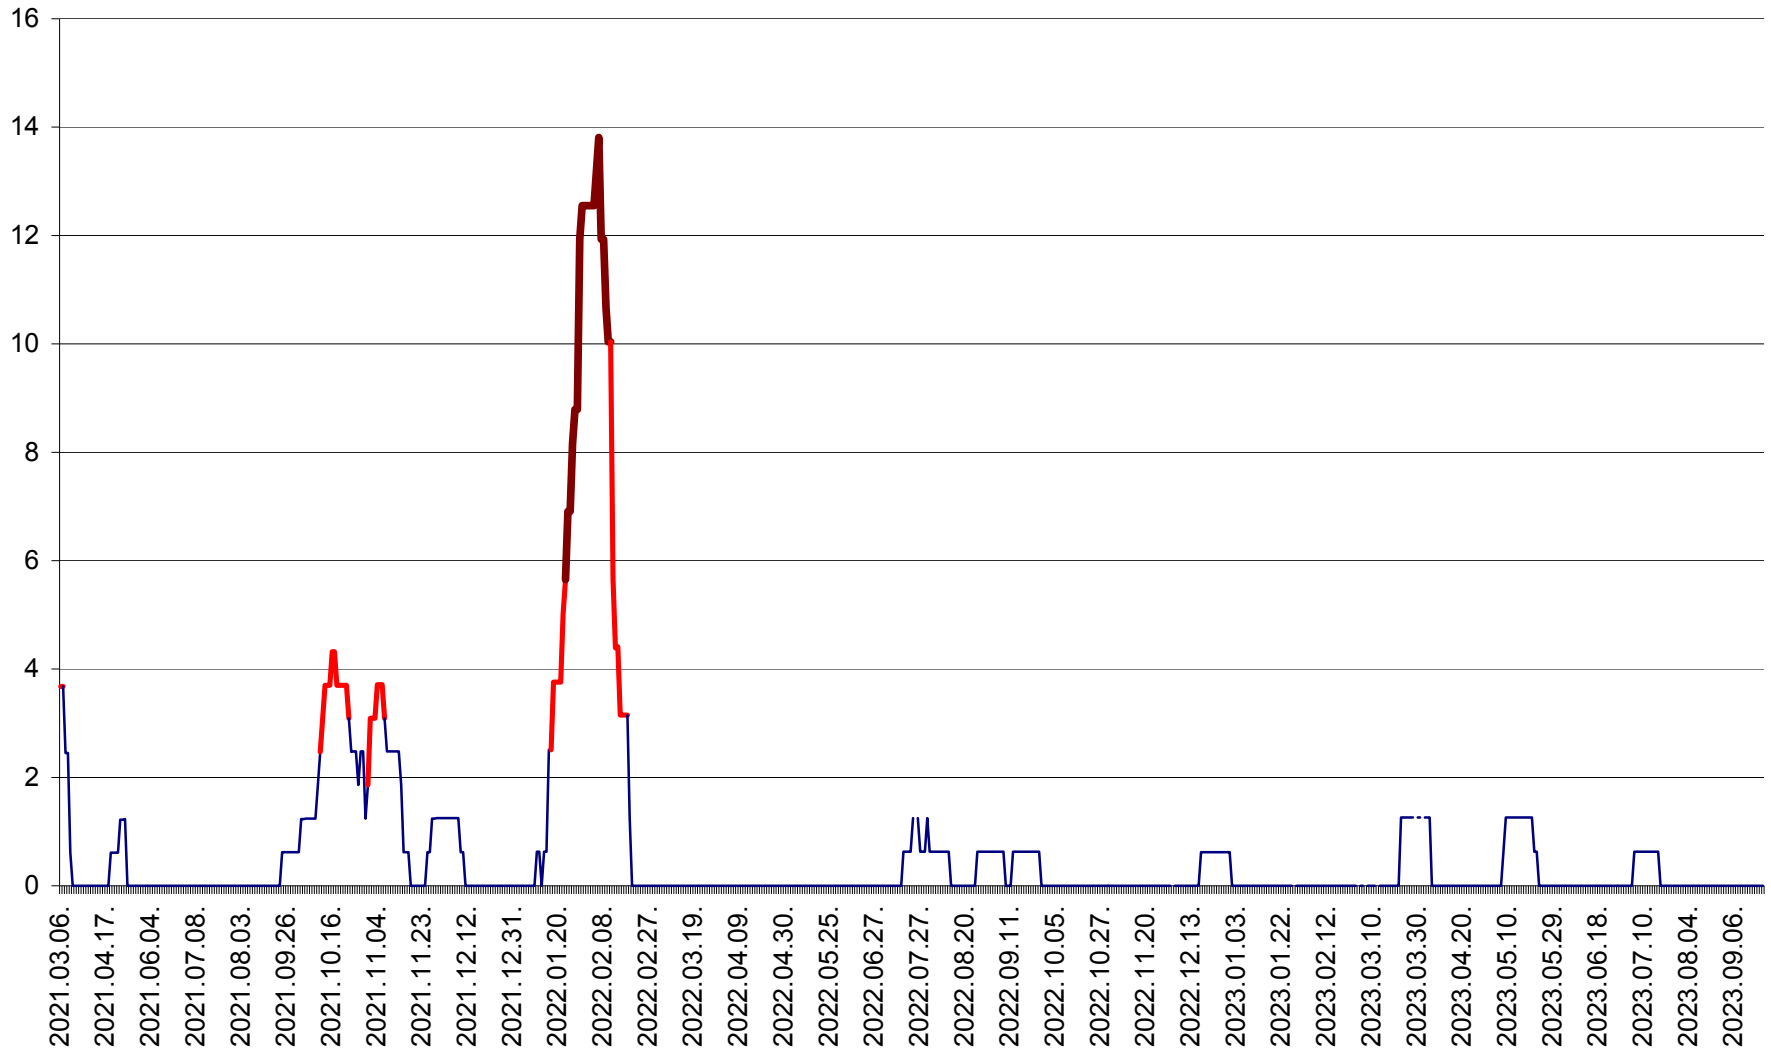

PLĂIEȘII DE JOS - Evolutia incidentei cumulate pe 14 zile la ‰ de locuitori
2021.03.07. - 2023.09.28.

PORUMBENI - Evolutia incidentei cumulate pe 14 zile la ‰ de locuitori
2021.03.07. - 2023.09.28.

PRAID - Evolutia incidentei cumulate pe 14 zile la ‰ de locuitori
2021.03.07. - 2023.09.28.

RACU - Evolutia incidentei cumulate pe 14 zile la ‰ de locuitori
2021.03.07. - 2023.09.28.

REMETEA - Evolutia incidentei cumulate pe 14 zile la ‰ de locuitori
2021.03.07. - 2023.09.28.

SĂCEL - Evolutia incidentei cumulate pe 14 zile la ‰ de locuitori
2021.03.07. - 2023.09.28.