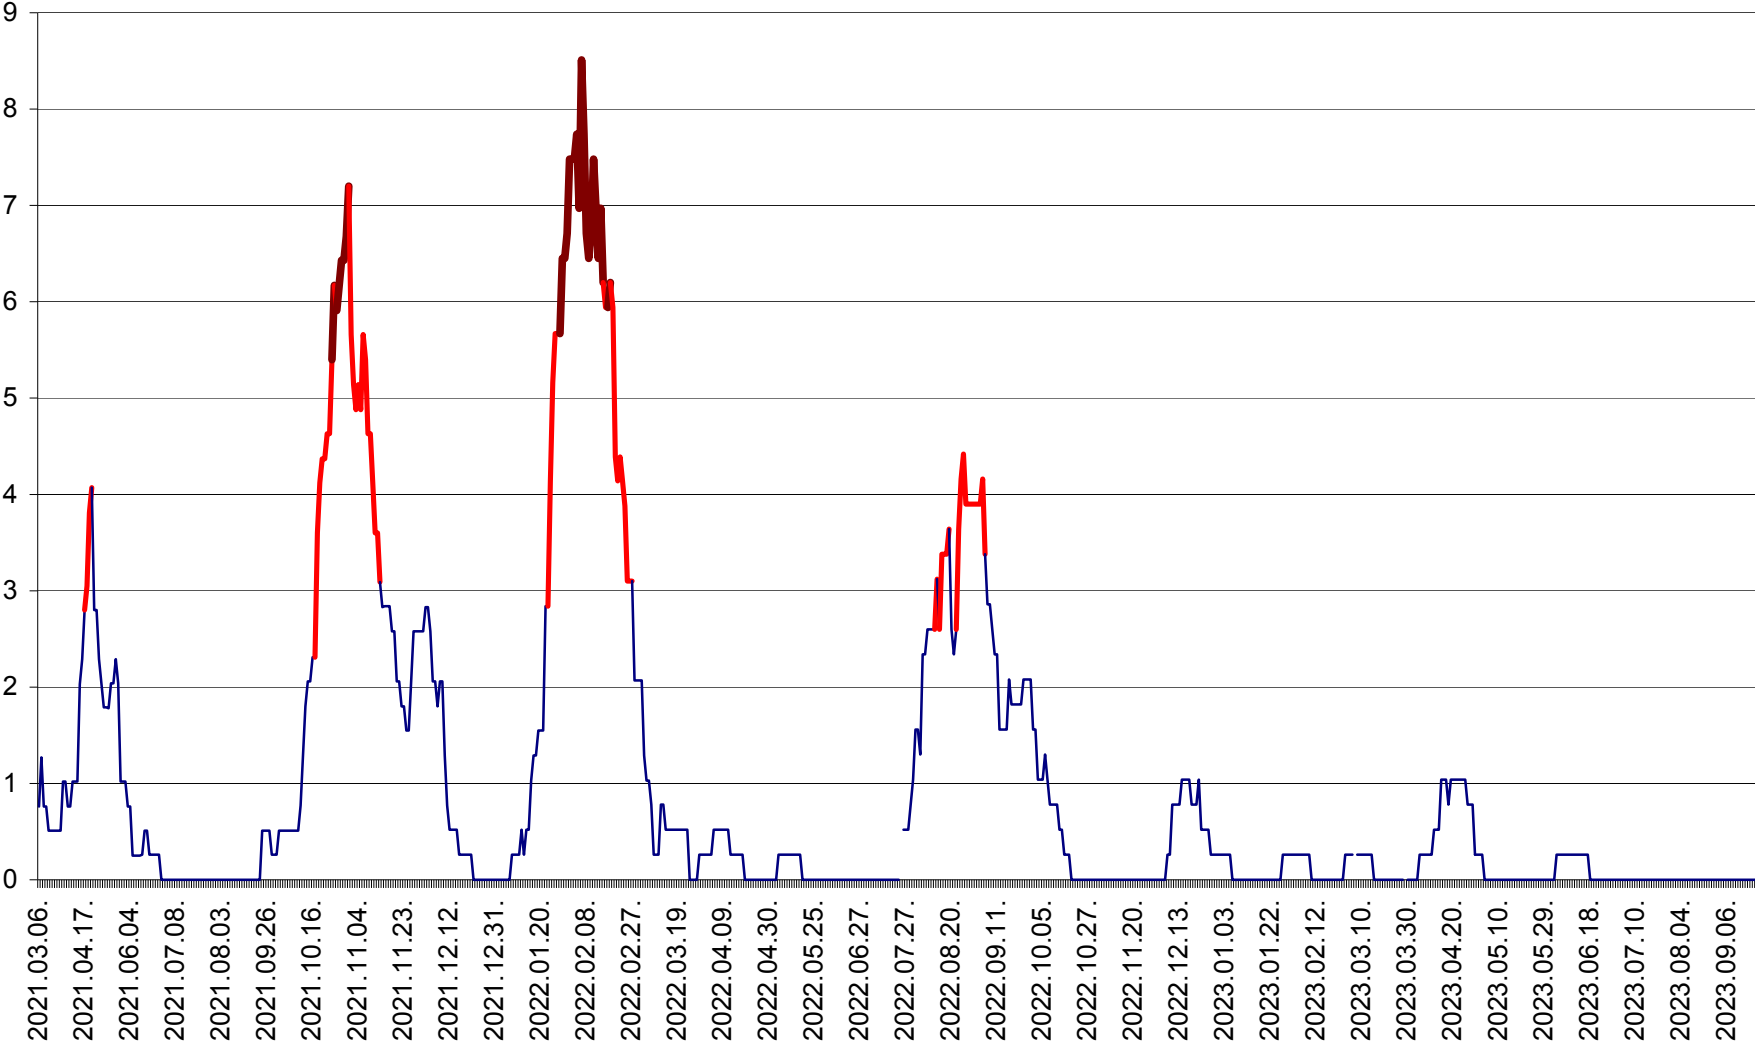

SUBCETATE - Evolutia incidentei cumulate pe 14 zile la ‰ de locuitori
2021.03.07. - 2023.09.28.