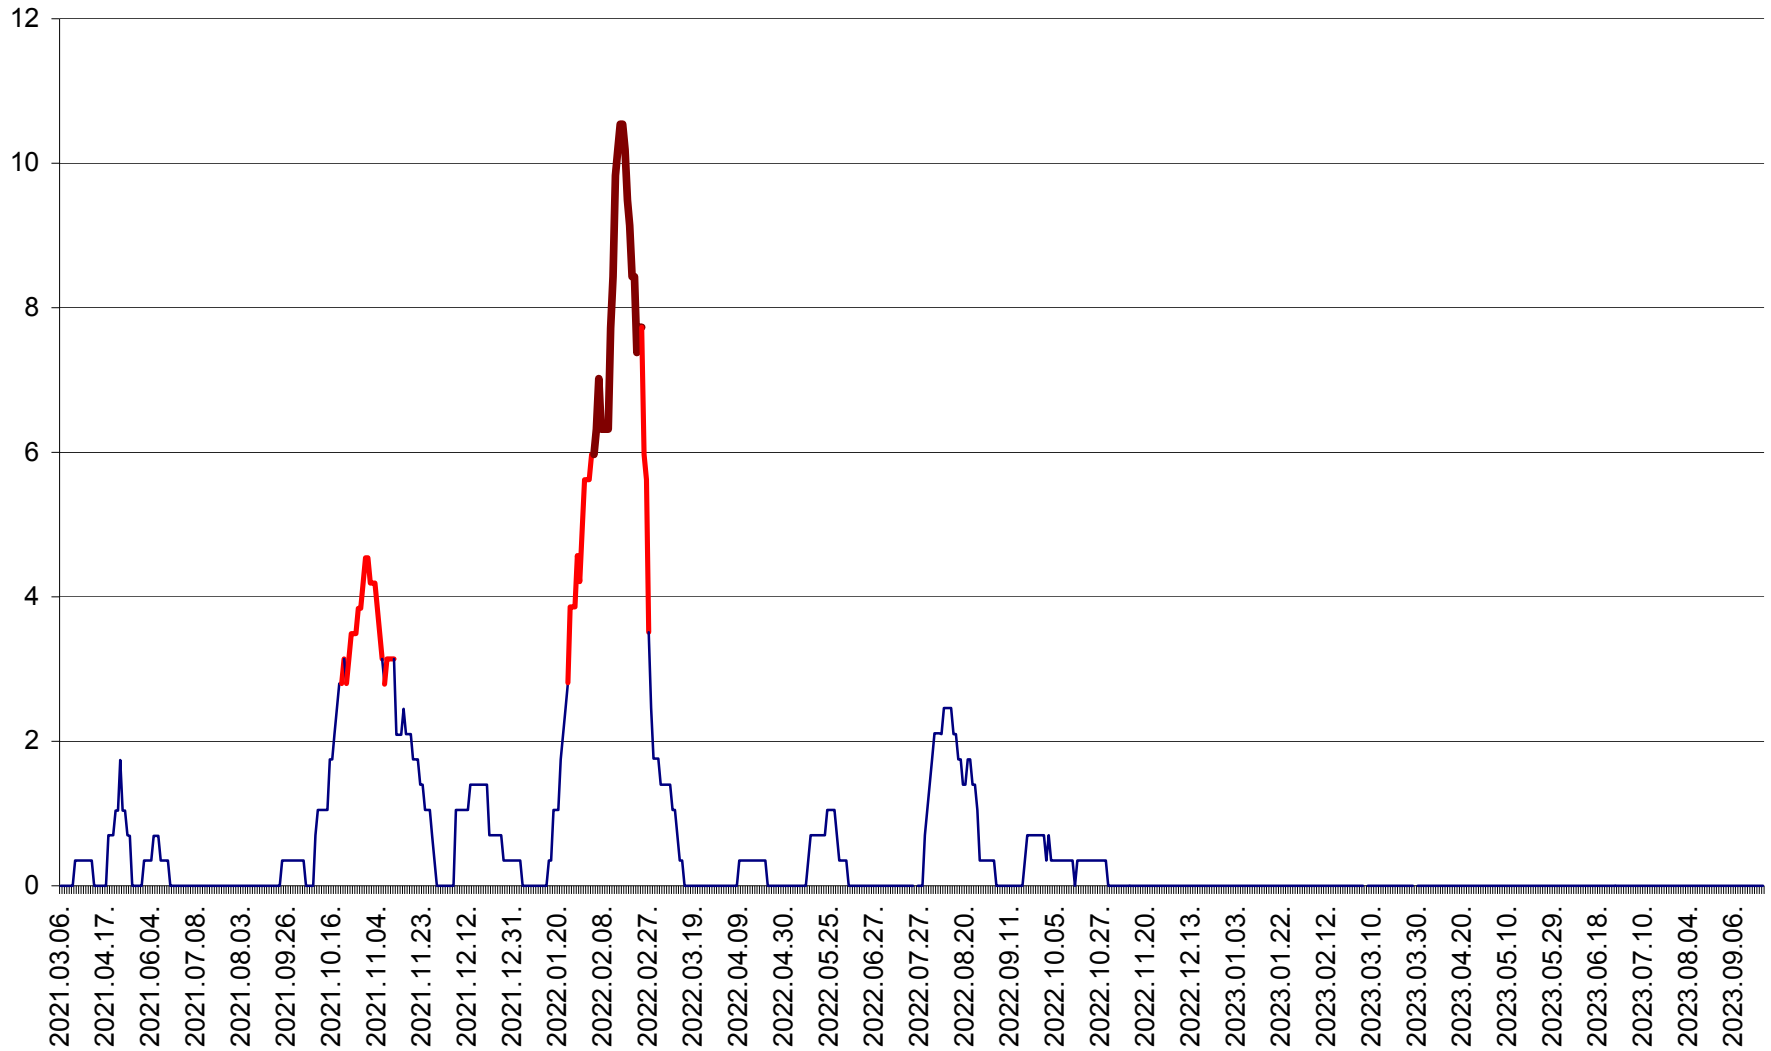

SICULENI - Evolutia incidentei cumulate pe 14 zile la ‰ de locuitori
2021.03.07. - 2023.09.28.

SECUIENI - Evolutia incidentei cumulate pe 14 zile la ‰ de locuitori
2021.03.07. - 2023.09.28.