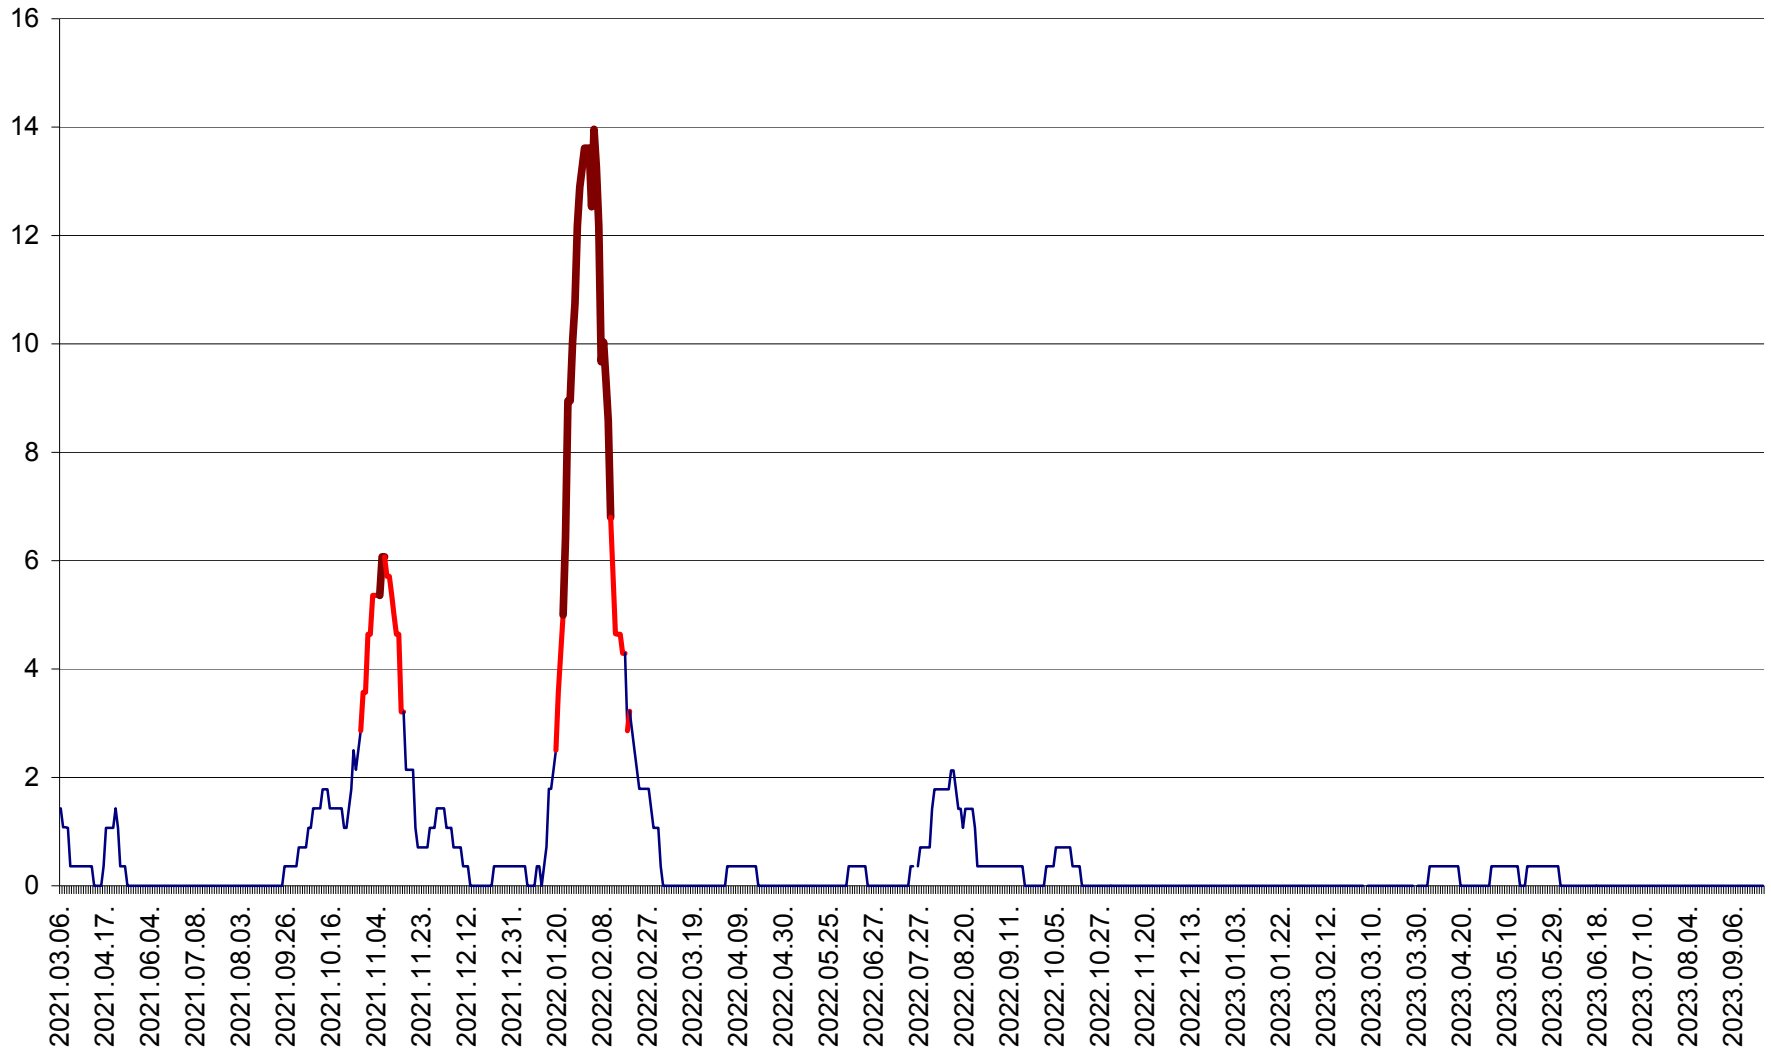

ȘIMONEȘTI - Evolutia incidentei cumulate pe 14 zile la ‰ de locuitori
2021.03.07. - 2023.09.28.