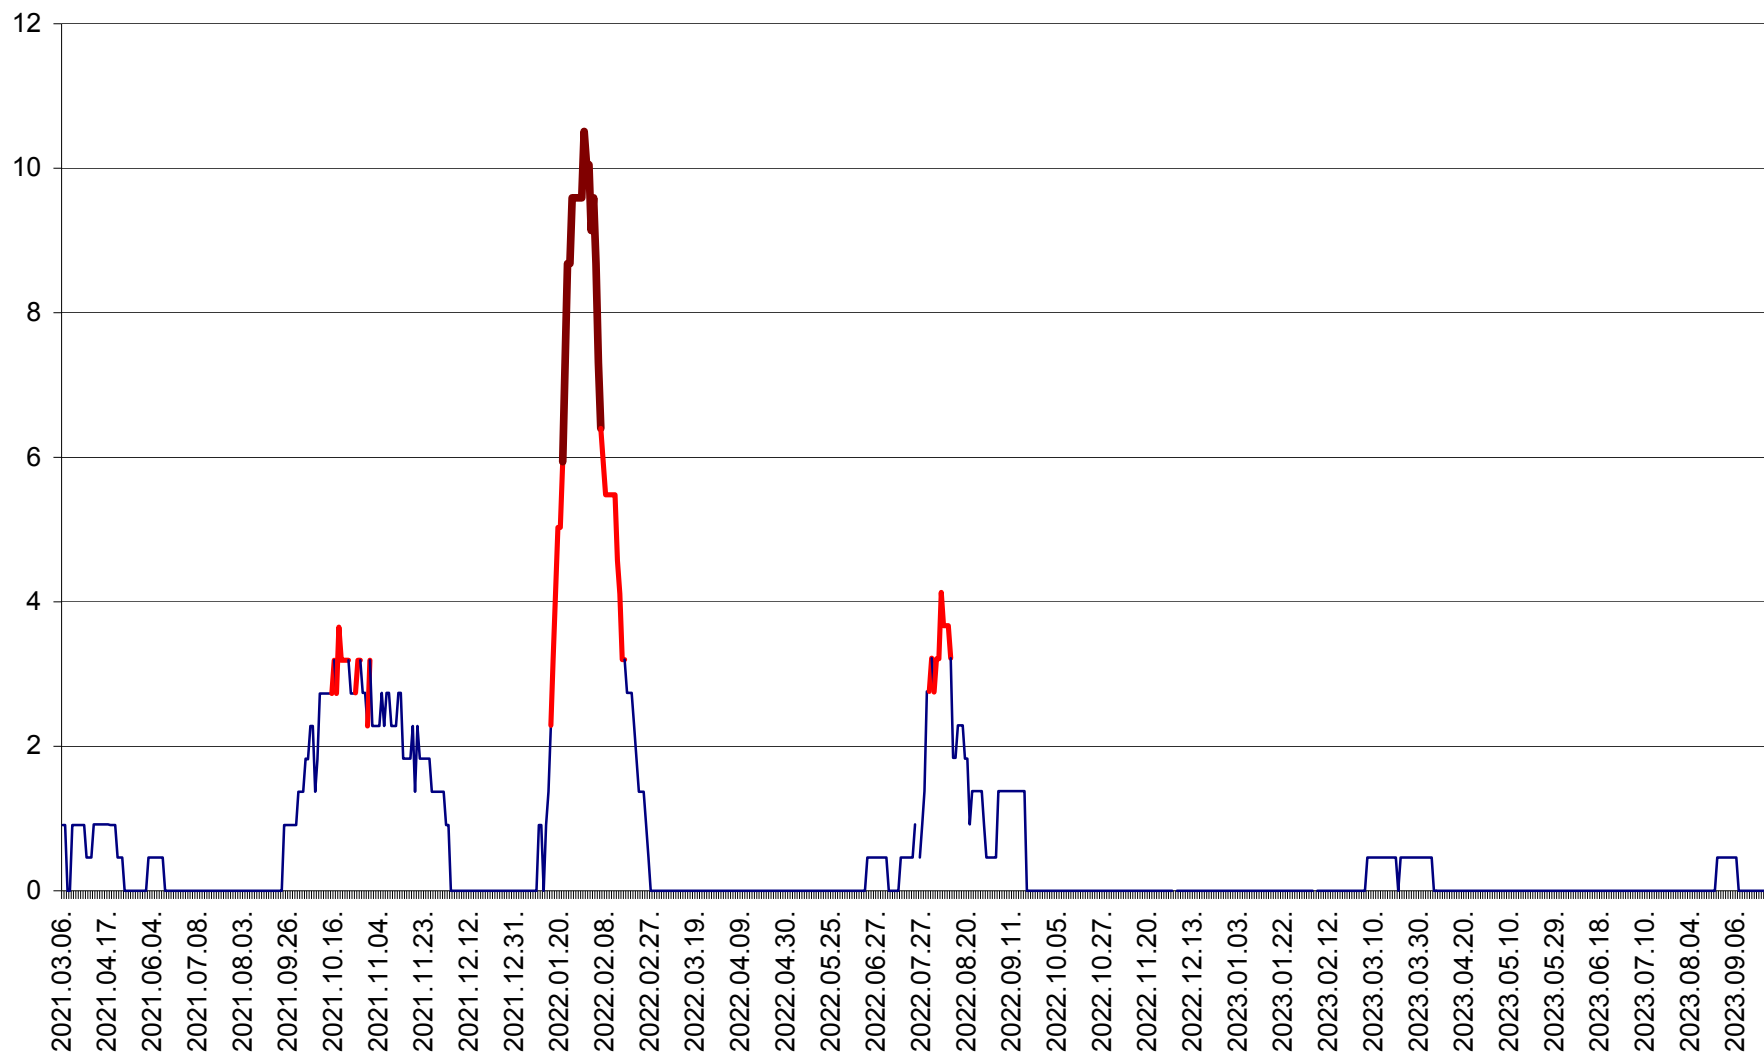

ORAȘ BĂLAN - Evoluția incidentei cumulate pe 14 zile la ‰ de locuitori
2021.03.07. - 2023.09.28.

BILBOR - Evolutia incidentei cumulate pe 14 zile la ‰ de locuitori
2021.03.07. - 2023.09.28.

ORAȘ BORSEC - Evolutia incidentei cumulate pe 14 zile la ‰ de locuitori
2021.03.07. - 2023.09.28.

CICEU - Evolutia incidentei cumulate pe 14 zile la ‰ de locuitori
2021.03.07. - 2023.09.28.

CIUCSÂNGEORGIU - Evolutia incidentei cumulate pe 14 zile la ‰ de locuitori
2021.03.07. - 2023.09.28.

CIUMANI - Evolutia incidentei cumulate pe 14 zile la ‰ de locuitori
2021.03.07. - 2023.09.28.

CORBU - Evolutia incidentei cumulate pe 14 zile la ‰ de locuitori
2021.03.07. - 2023.09.28.

CORUND - Evolutia incidentei cumulate pe 14 zile la ‰ de locuitori
2021.03.07. - 2023.09.28.

COZMENI - Evolutia incidentei cumulate pe 14 zile la ‰ de locuitori
2021.03.07. - 2023.09.28.

ORAȘ CRISTURU SECUIESC - Evolutia incidentei cumulate pe 14 zile la ‰ de locuitori
2021.03.07. - 2023.09.28.

DĂNEȘTI - Evolutia incidentei cumulate pe 14 zile la ‰ de locuitori
2021.03.07. - 2023.09.28.