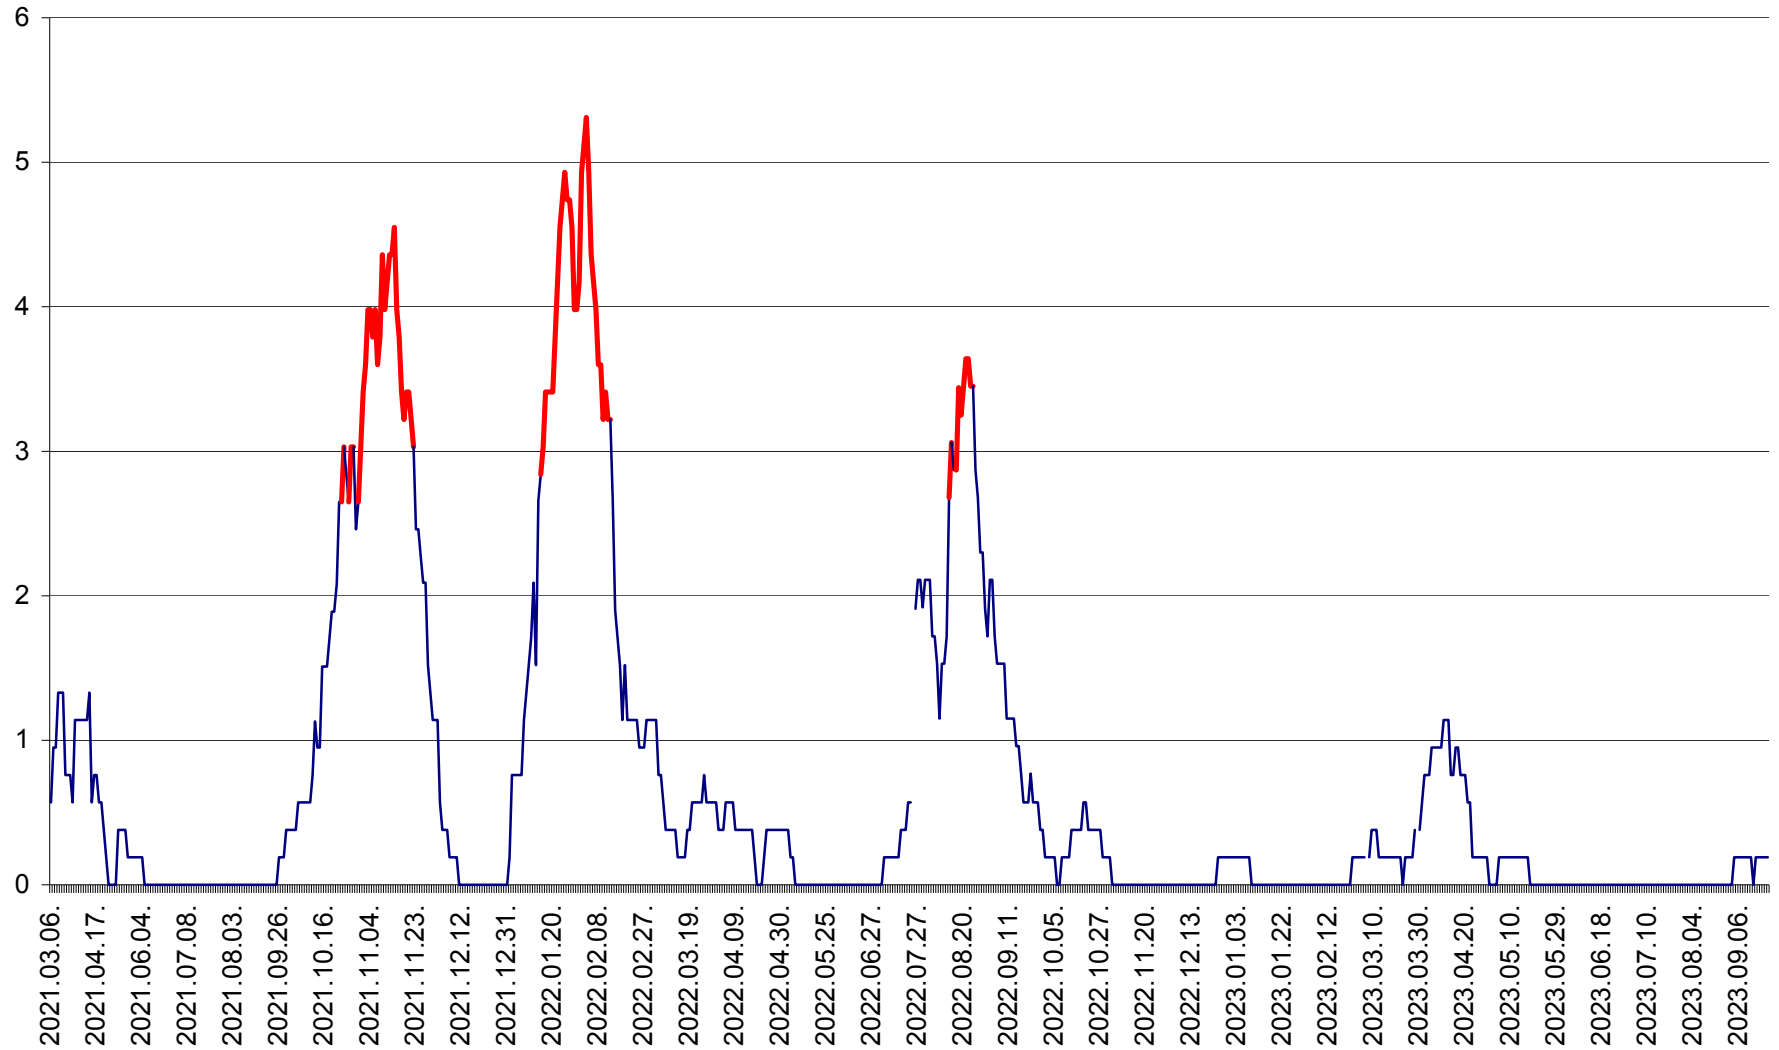

SÂNSIMION - Evolutia incidentei cumulate pe 14 zile la ‰ de locuitori
2021.03.07. - 2023.09.28.

SÂNTIMBRU - Evolutia incidentei cumulate pe 14 zile la ‰ de locuitori
2021.03.07. - 2023.09.28.

SĂRMAȘ - Evolutia incidentei cumulate pe 14 zile la ‰ de locuitori
2021.03.07. - 2023.09.28.

SATU MARE - Evolutia incidentei cumulate pe 14 zile la ‰ de locuitori
2021.03.07. - 2023.09.28.

SECUIENI - Evolutia incidentei cumulate pe 14 zile la ‰ de locuitori
2021.03.07. - 2023.09.28.

SICULENI - Evolutia incidentei cumulate pe 14 zile la ‰ de locuitori
2021.03.07. - 2023.09.28.

ȘIMONEȘTI - Evolutia incidentei cumulate pe 14 zile la ‰ de locuitori
2021.03.07. - 2023.09.28.

SUBCETATE - Evolutia incidentei cumulate pe 14 zile la ‰ de locuitori
2021.03.07. - 2023.09.28.

SUSENI - Evolutia incidentei cumulate pe 14 zile la ‰ de locuitori
2021.03.07. - 2023.09.28.