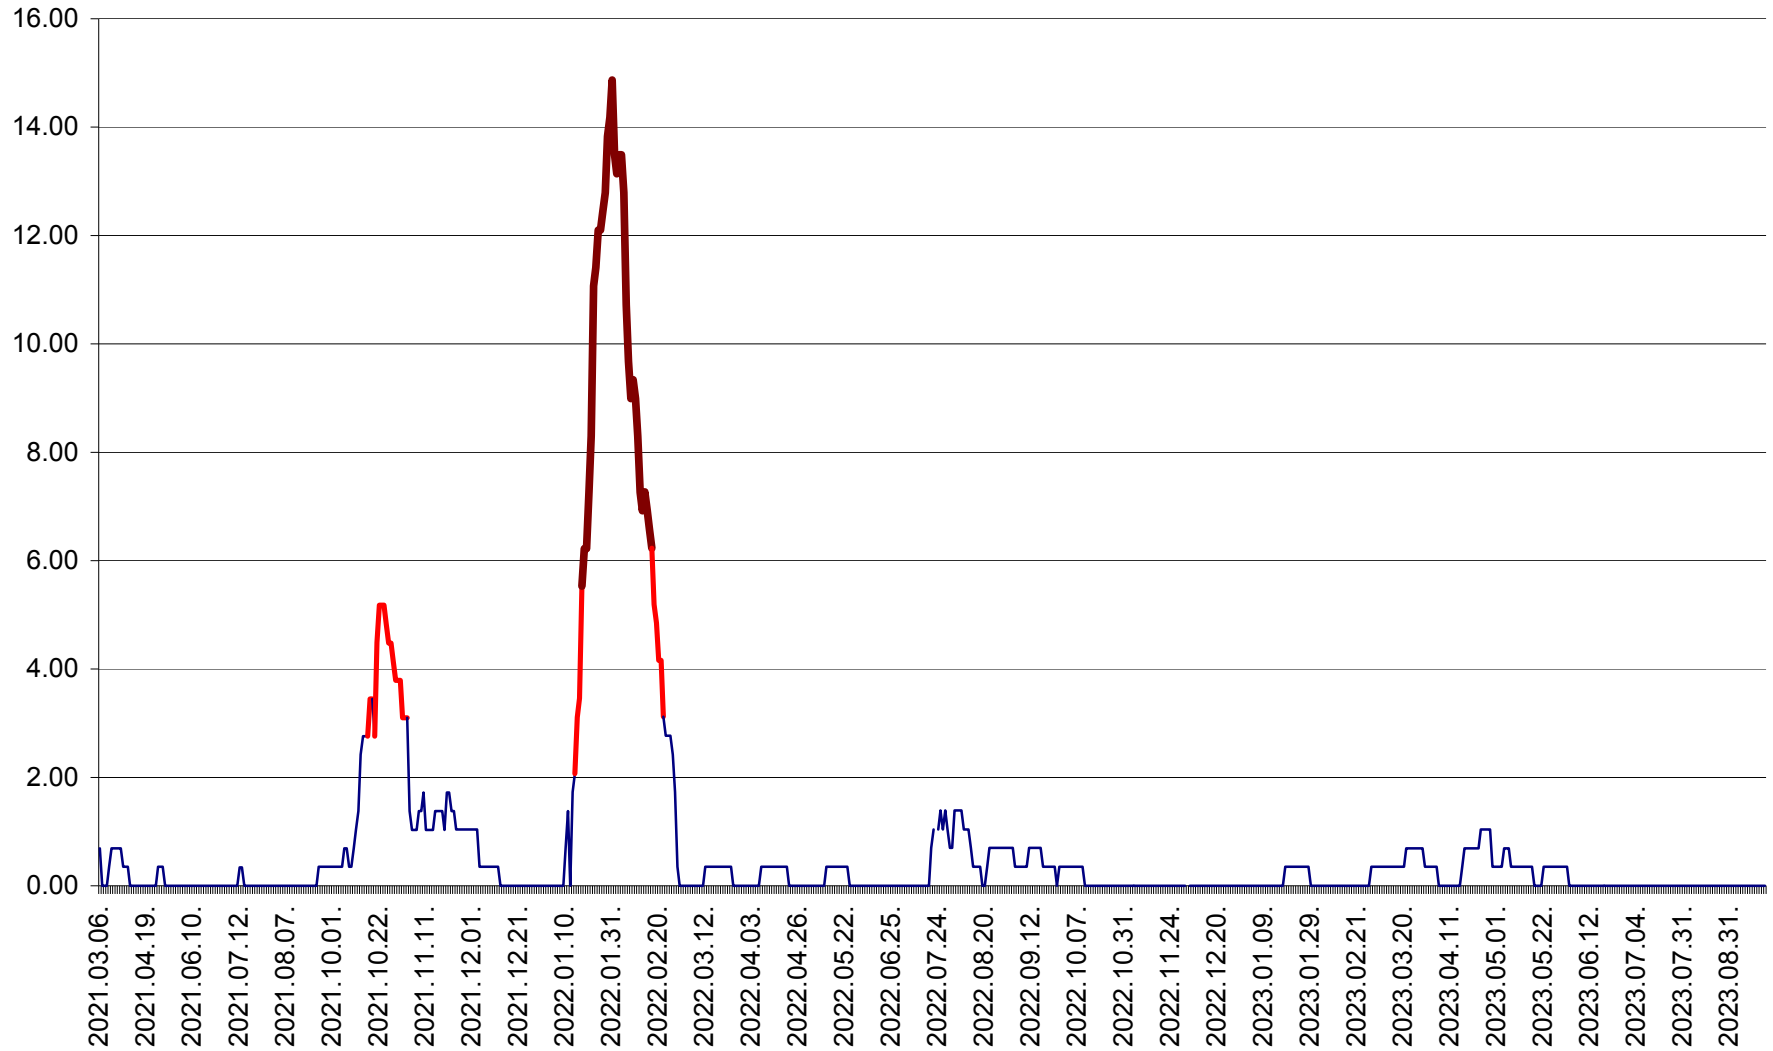

ORAȘ BĂLAN - Evoluția incidentei cumulate pe 14 zile la ‰ de locuitori
2021.03.07. - 2023.09.28.

BILBOR - Evolutia incidentei cumulate pe 14 zile la ‰ de locuitori
2021.03.07. - 2023.09.28.

ORAȘ BORSEC - Evolutia incidentei cumulate pe 14 zile la ‰ de locuitori
2021.03.07. - 2023.09.28.

BRĂDEȘTI - Evoluția incidentei cumulate pe 14 zile la ‰ de locuitori
2021.03.07. - 2023.09.28.

CĂPÂLNIȚA - Evolutia incidentei cumulate pe 14 zile la ‰ de locuitori
2021.03.07. - 2023.09.28.

CÂRȚA - Evolutia incidentei cumulate pe 14 zile la ‰ de locuitori
2021.03.07. - 2023.09.28.

CICEU - Evolutia incidentei cumulate pe 14 zile la ‰ de locuitori
2021.03.07. - 2023.09.28.

CIUCSÂNGEORGIU - Evolutia incidentei cumulate pe 14 zile la ‰ de locuitori
2021.03.07. - 2023.09.28.

CIUMANI - Evolutia incidentei cumulate pe 14 zile la ‰ de locuitori
2021.03.07. - 2023.09.28.

CORBU - Evolutia incidentei cumulate pe 14 zile la ‰ de locuitori
2021.03.07. - 2023.09.28.

CORUND - Evolutia incidentei cumulate pe 14 zile la ‰ de locuitori
2021.03.07. - 2023.09.28.

COZMENI - Evolutia incidentei cumulate pe 14 zile la ‰ de locuitori
2021.03.07. - 2023.09.28.