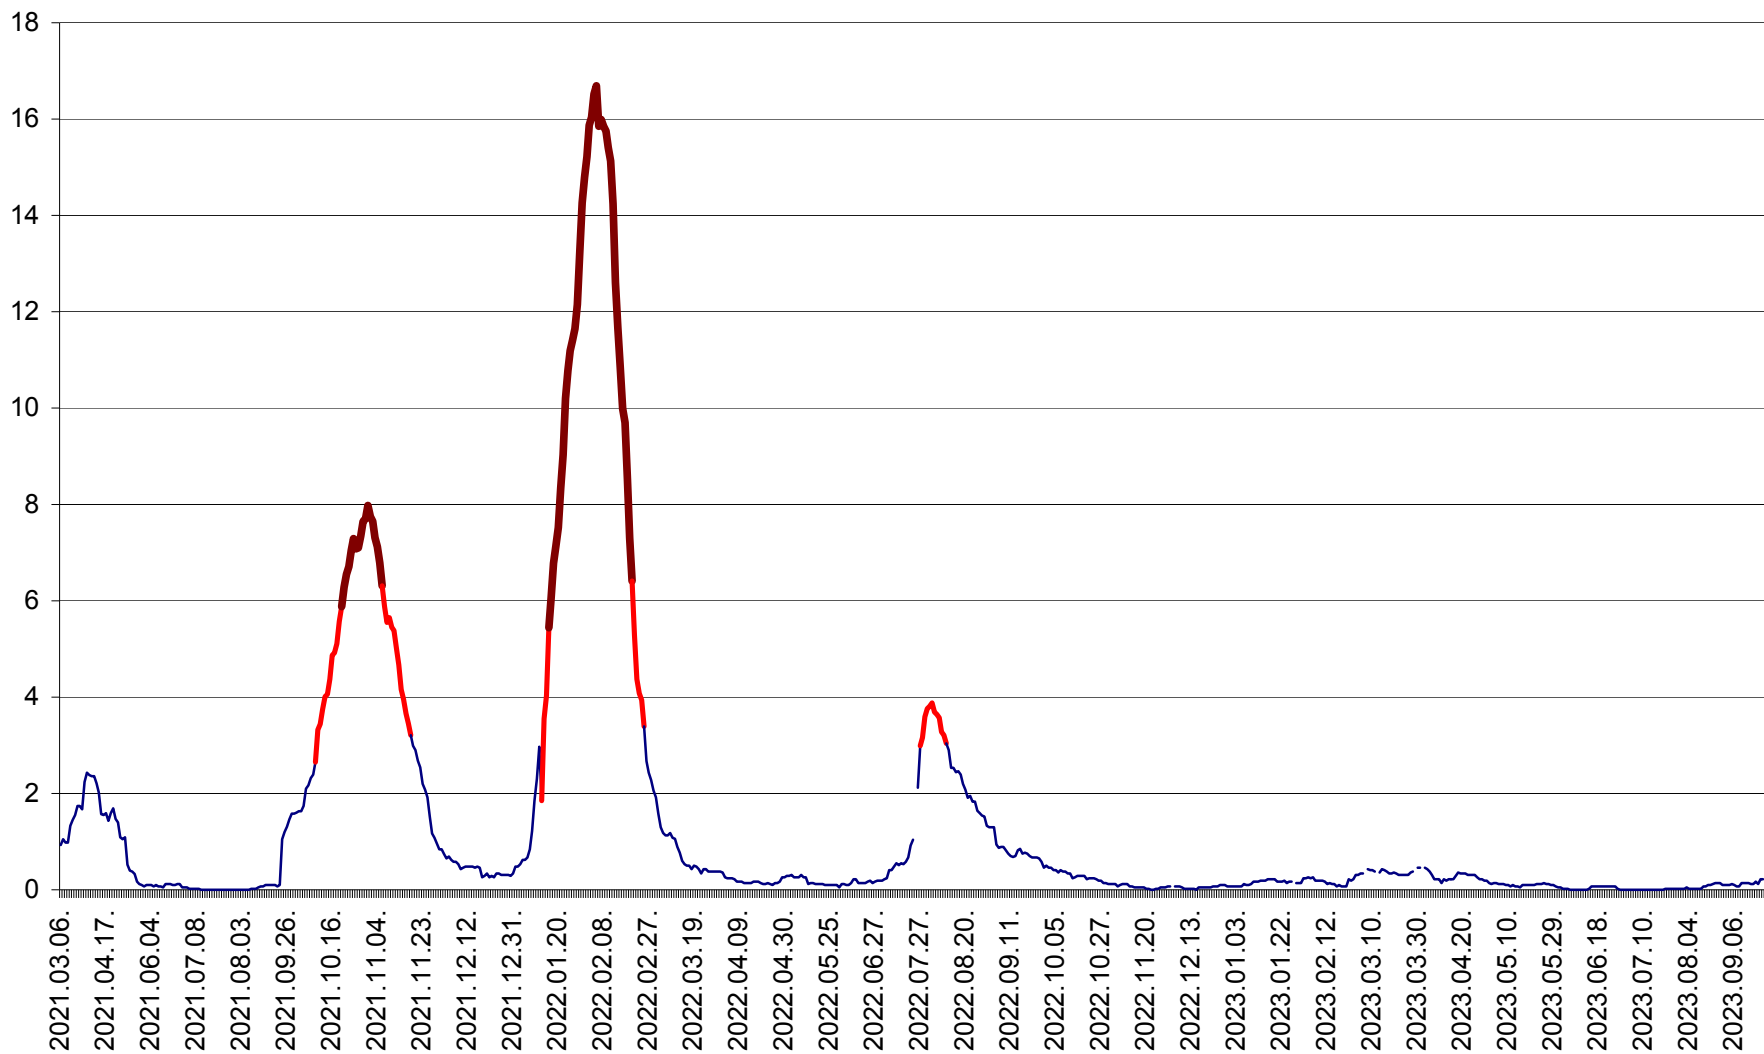

LELICENI - Evolutia incidentei cumulate pe 14 zile la ‰ de locuitori
2021.03.07. - 2023.09.28.

LUETA - Evolutia incidentei cumulate pe 14 zile la ‰ de locuitori
2021.03.07. - 2023.09.28.

LUNCA DE JOS - Evolutia incidentei cumulate pe 14 zile la ‰ de locuitori
2021.03.07. - 2023.09.28.

LUNCA DE SUS - Evolutia incidentei cumulate pe 14 zile la ‰ de locuitori
2021.03.07. - 2023.09.28.

LUPENI - Evolutia incidentei cumulate pe 14 zile la ‰ de locuitori
2021.03.07. - 2023.09.28.

MĂDĂRAȘ - Evolutia incidentei cumulate pe 14 zile la ‰ de locuitori
2021.03.07. - 2023.09.28.

MĂRTINIȘ - Evolutia incidentei cumulate pe 14 zile la ‰ de locuitori
2021.03.07. - 2023.09.28.

MEREȘTI - Evolutia incidentei cumulate pe 14 zile la ‰ de locuitori
2021.03.07. - 2023.09.28.

MUNICIPIUL MIERCUREA-CIUC - Evolutia incidentei cumulate pe 14 zile la ‰ de locuitori
2021.03.07. - 2023.09.28.