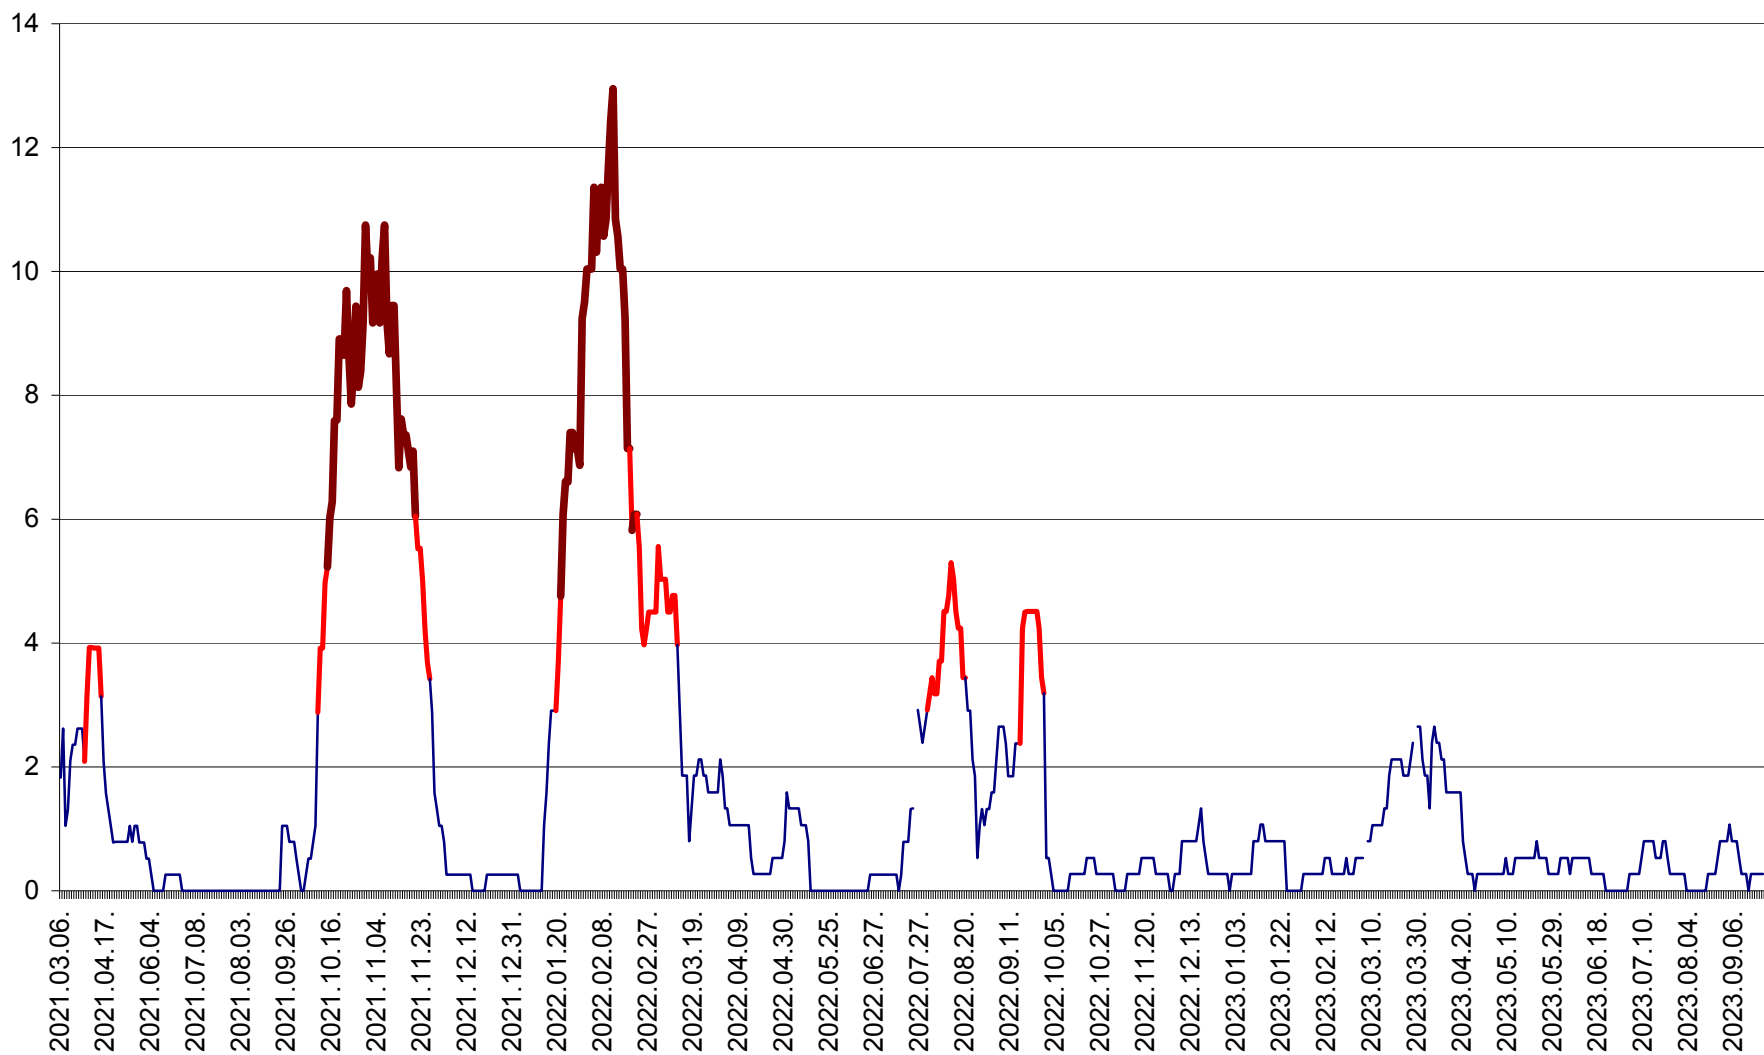

RACU - Evolutia incidentei cumulate pe 14 zile la ‰ de locuitori
2021.03.07. - 2023.09.28.

REMETEA - Evolutia incidentei cumulate pe 14 zile la ‰ de locuitori
2021.03.07. - 2023.09.28.

SĂCEL - Evolutia incidentei cumulate pe 14 zile la ‰ de locuitori
2021.03.07. - 2023.09.28.

SÂNCRĂIENI - Evolutia incidentei cumulate pe 14 zile la ‰ de locuitori
2021.03.07. - 2023.09.28.

SÂNDOMIC - Evolutia incidentei cumulate pe 14 zile la ‰ de locuitori
2021.03.07. - 2023.09.28.

SÂNMARTIN - Evolutia incidentei cumulate pe 14 zile la ‰ de locuitori
2021.03.07. - 2023.09.28.

SÂNSIMION - Evolutia incidentei cumulate pe 14 zile la ‰ de locuitori
2021.03.07. - 2023.09.28.

SÂNTIMBRU - Evolutia incidentei cumulate pe 14 zile la ‰ de locuitori
2021.03.07. - 2023.09.28.

SĂRMAȘ - Evolutia incidentei cumulate pe 14 zile la ‰ de locuitori
2021.03.07. - 2023.09.28.