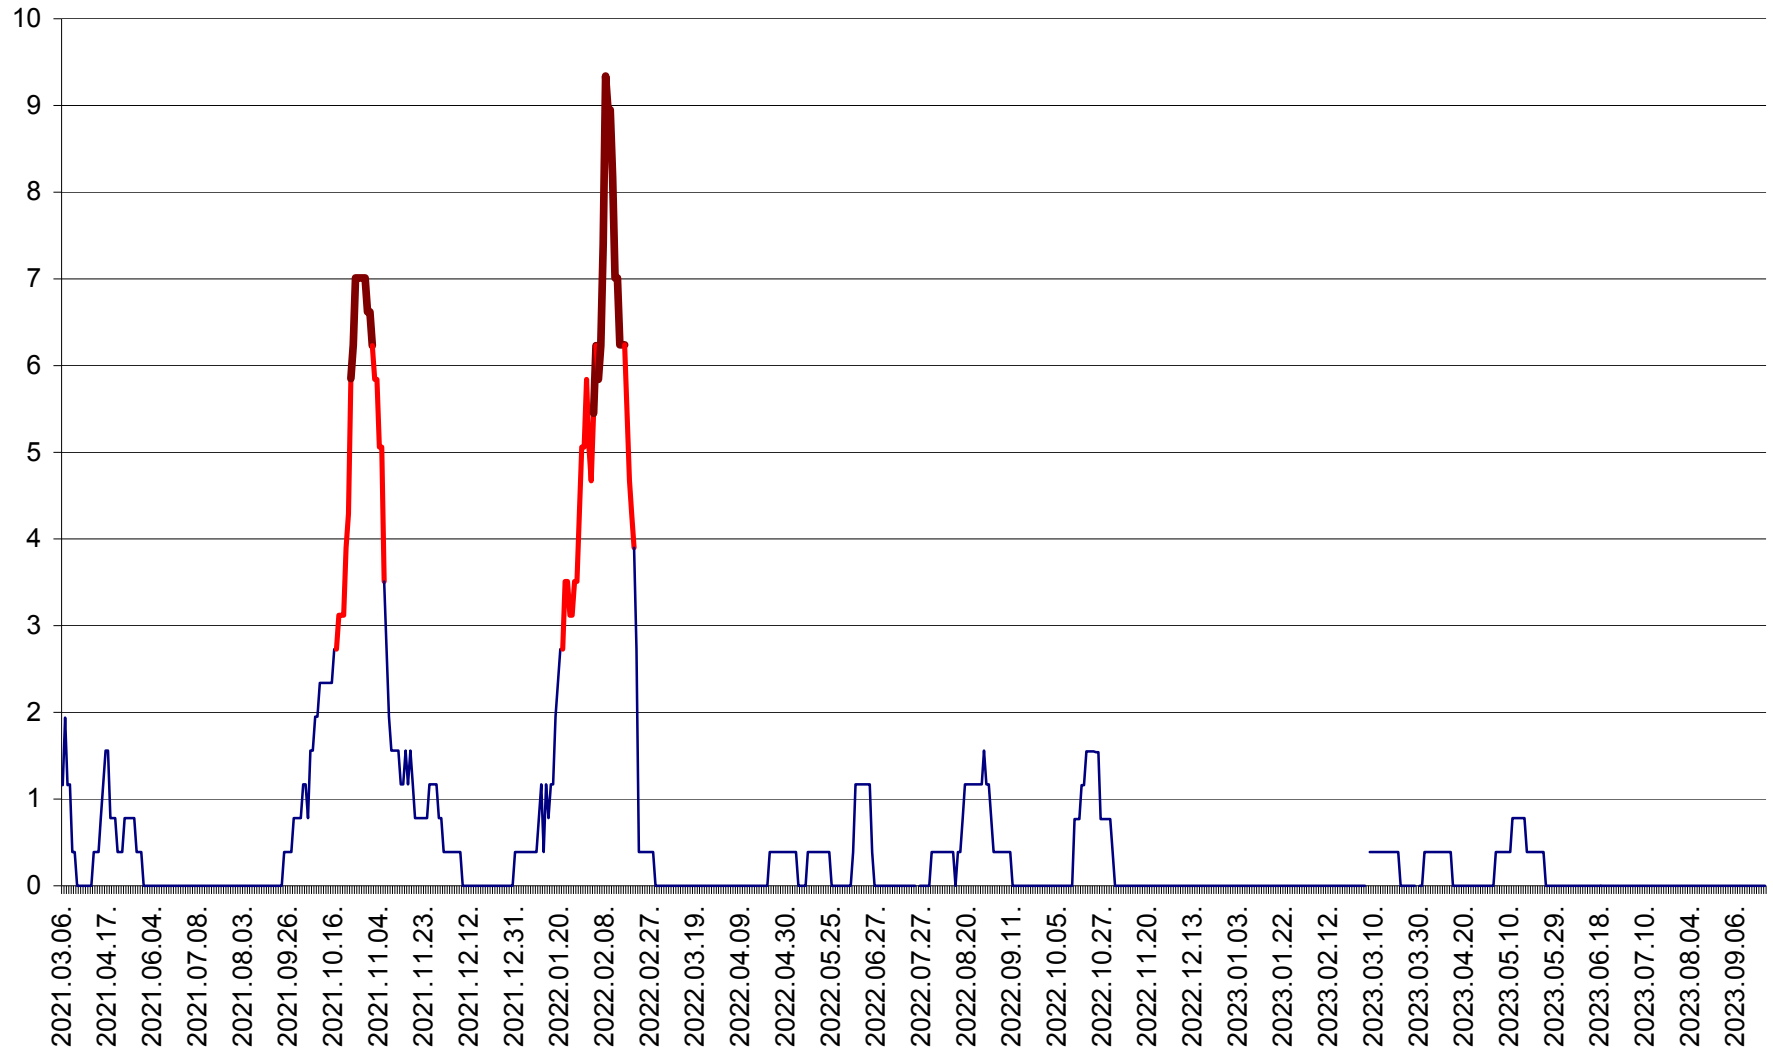

MUNICIPIUL TOPLIȚA - Evolutia incidentei cumulate pe 14 zile la ‰ de locuitori
2021.03.07. - 2023.09.28.

TOMEȘTI - Evolutia incidentei cumulate pe 14 zile la ‰ de locuitori
2021.03.07. - 2023.09.28.