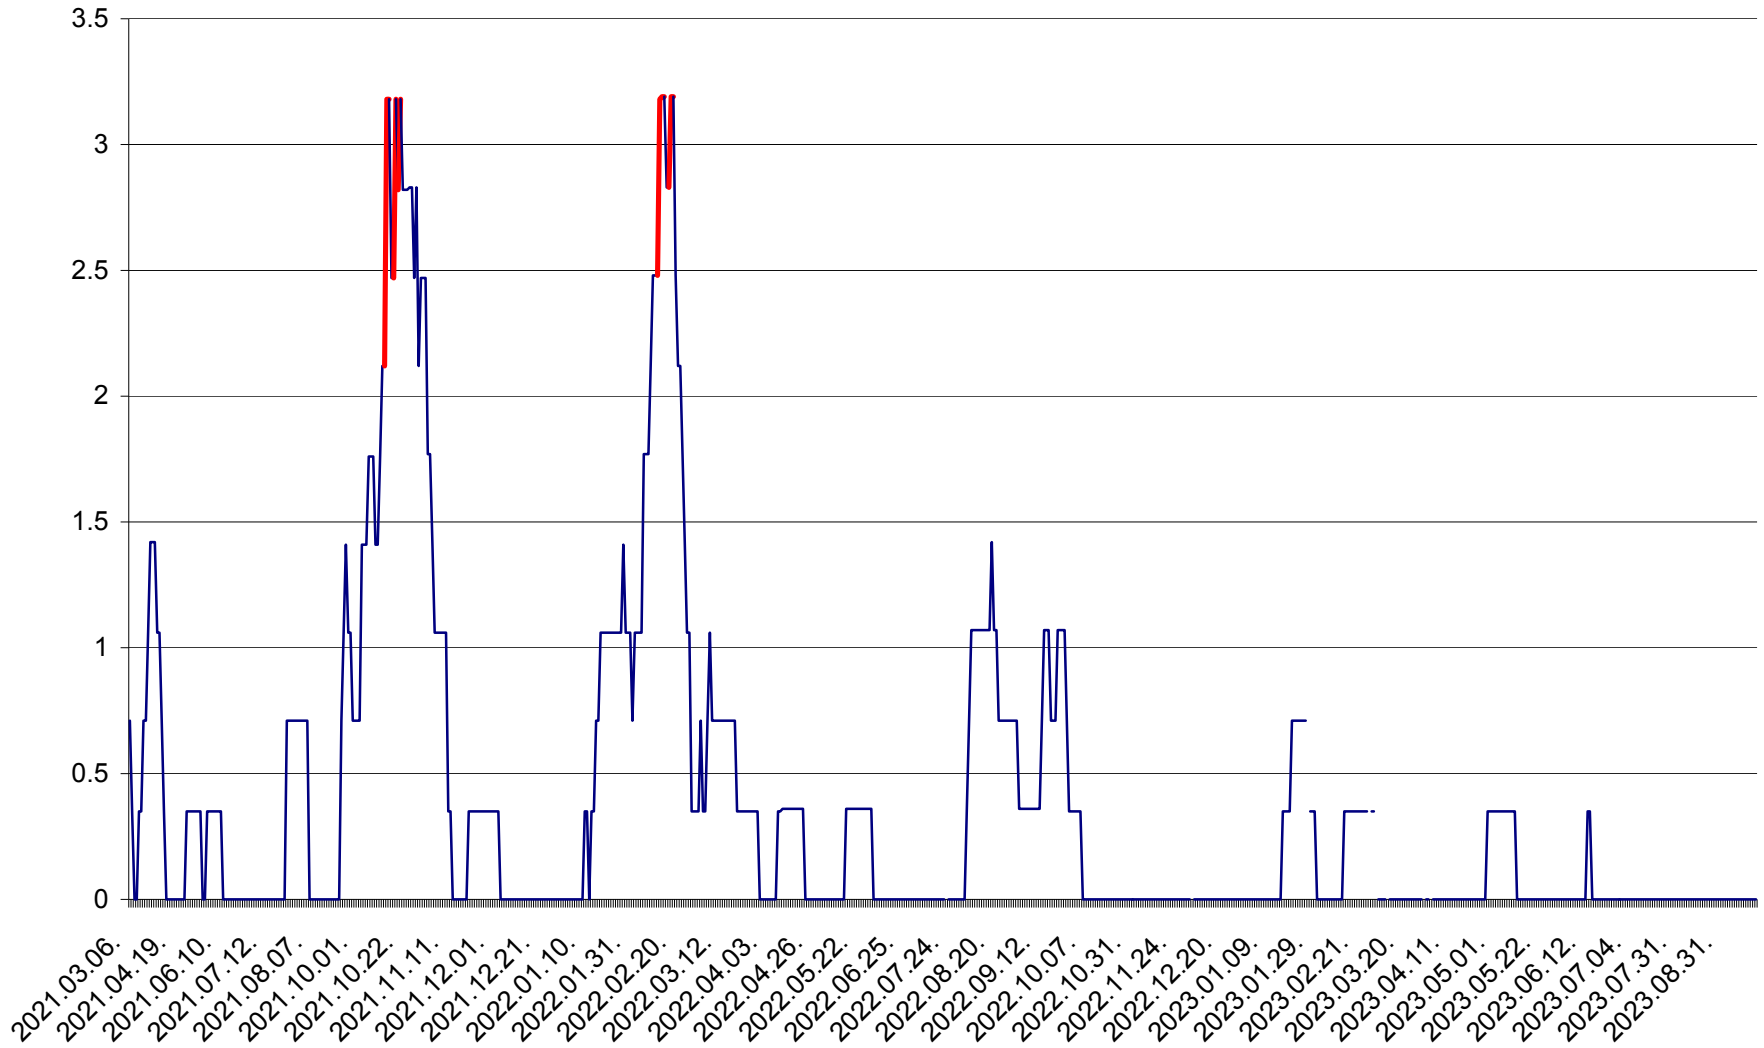

PORUMBENI - Evolutia incidentei cumulate pe 14 zile la ‰ de locuitori
2021.03.07. - 2023.09.28.

PLĂIEȘII DE JOS - Evolutia incidentei cumulate pe 14 zile la ‰ de locuitori
2021.03.07. - 2023.09.28.