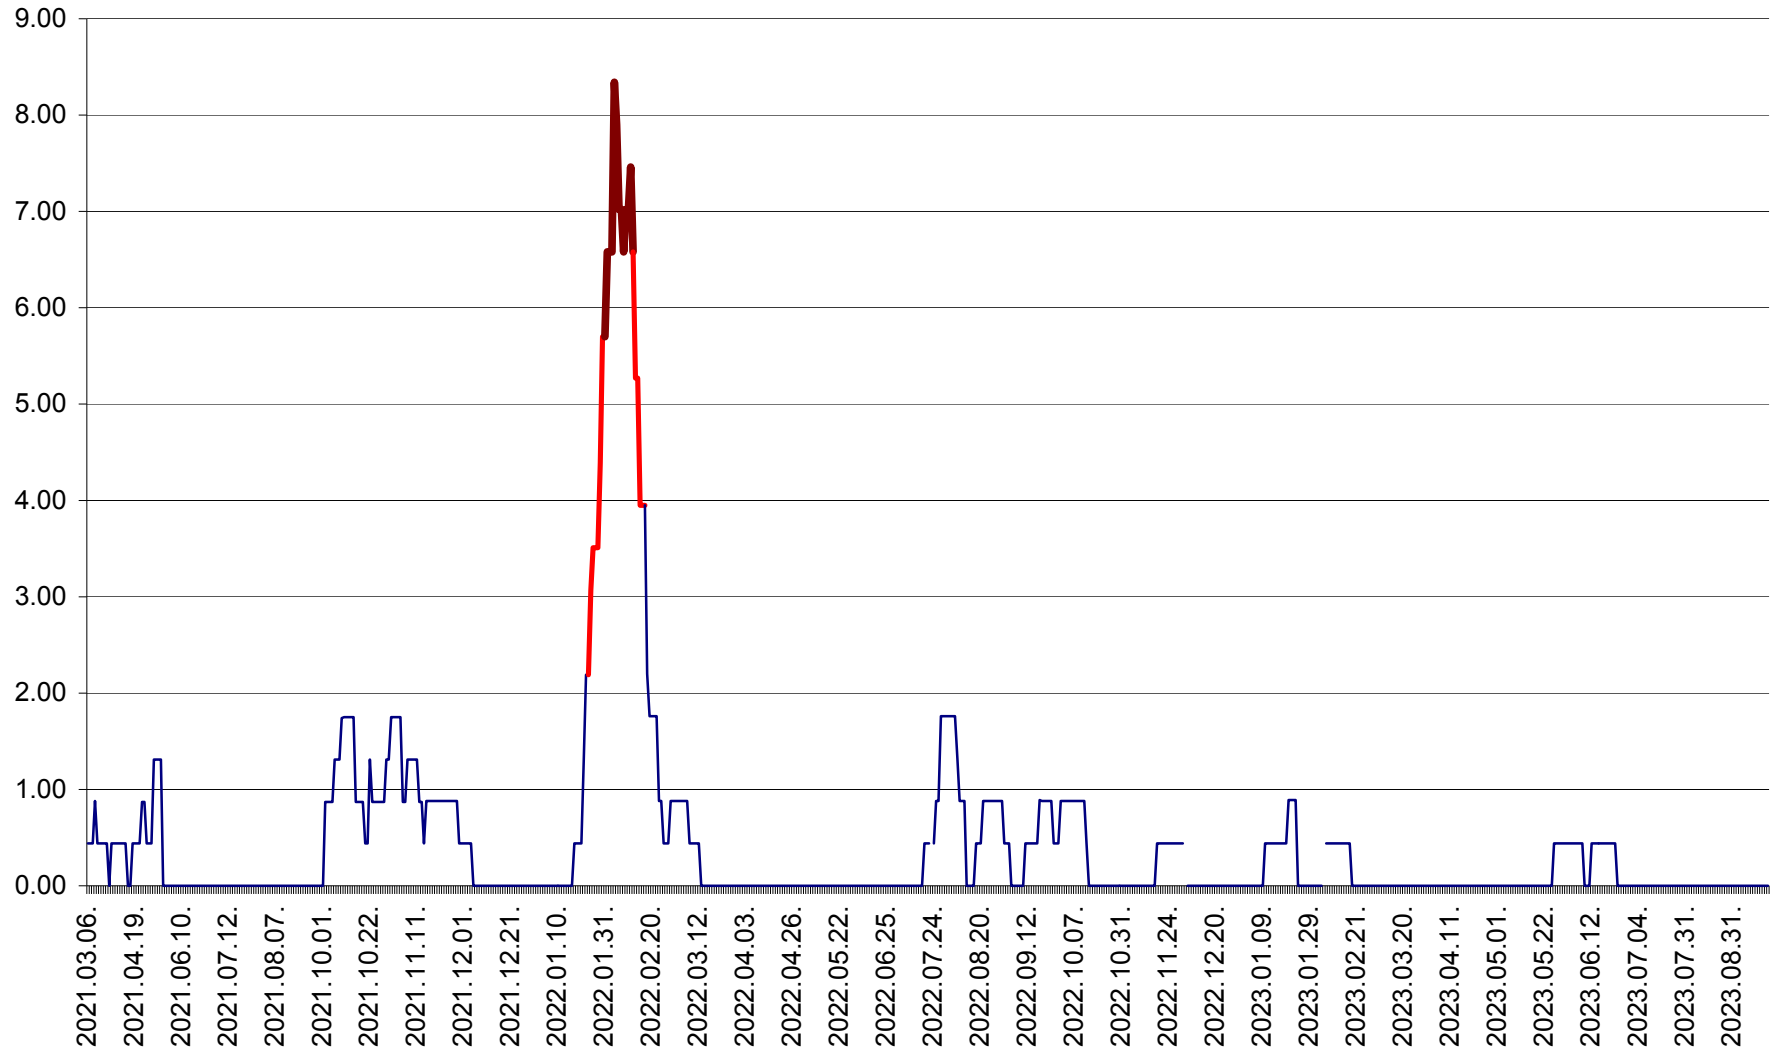

ORAȘ BĂLAN - Evoluția incidentei cumulate pe 14 zile la ‰ de locuitori
2021.03.07. - 2023.09.28.

BILBOR - Evolutia incidentei cumulate pe 14 zile la ‰ de locuitori
2021.03.07. - 2023.09.28.

ORAȘ BORSEC - Evolutia incidentei cumulate pe 14 zile la ‰ de locuitori
2021.03.07. - 2023.09.28.

BRĂDEȘTI - Evoluția incidentei cumulate pe 14 zile la ‰ de locuitori
2021.03.07. - 2023.09.28.

CĂPÂLNIȚA - Evolutia incidentei cumulate pe 14 zile la ‰ de locuitori
2021.03.07. - 2023.09.28.

CÂRȚA - Evolutia incidentei cumulate pe 14 zile la ‰ de locuitori
2021.03.07. - 2023.09.28.

CICEU - Evolutia incidentei cumulate pe 14 zile la ‰ de locuitori
2021.03.07. - 2023.09.28.

CIUCSÂNGEORGIU - Evolutia incidentei cumulate pe 14 zile la ‰ de locuitori
2021.03.07. - 2023.09.28.

CIUMANI - Evolutia incidentei cumulate pe 14 zile la ‰ de locuitori
2021.03.07. - 2023.09.28.

CORBU - Evolutia incidentei cumulate pe 14 zile la ‰ de locuitori
2021.03.07. - 2023.09.28.

CORUND - Evolutia incidentei cumulate pe 14 zile la ‰ de locuitori
2021.03.07. - 2023.09.28.

COZMENI - Evolutia incidentei cumulate pe 14 zile la ‰ de locuitori
2021.03.07. - 2023.09.28.