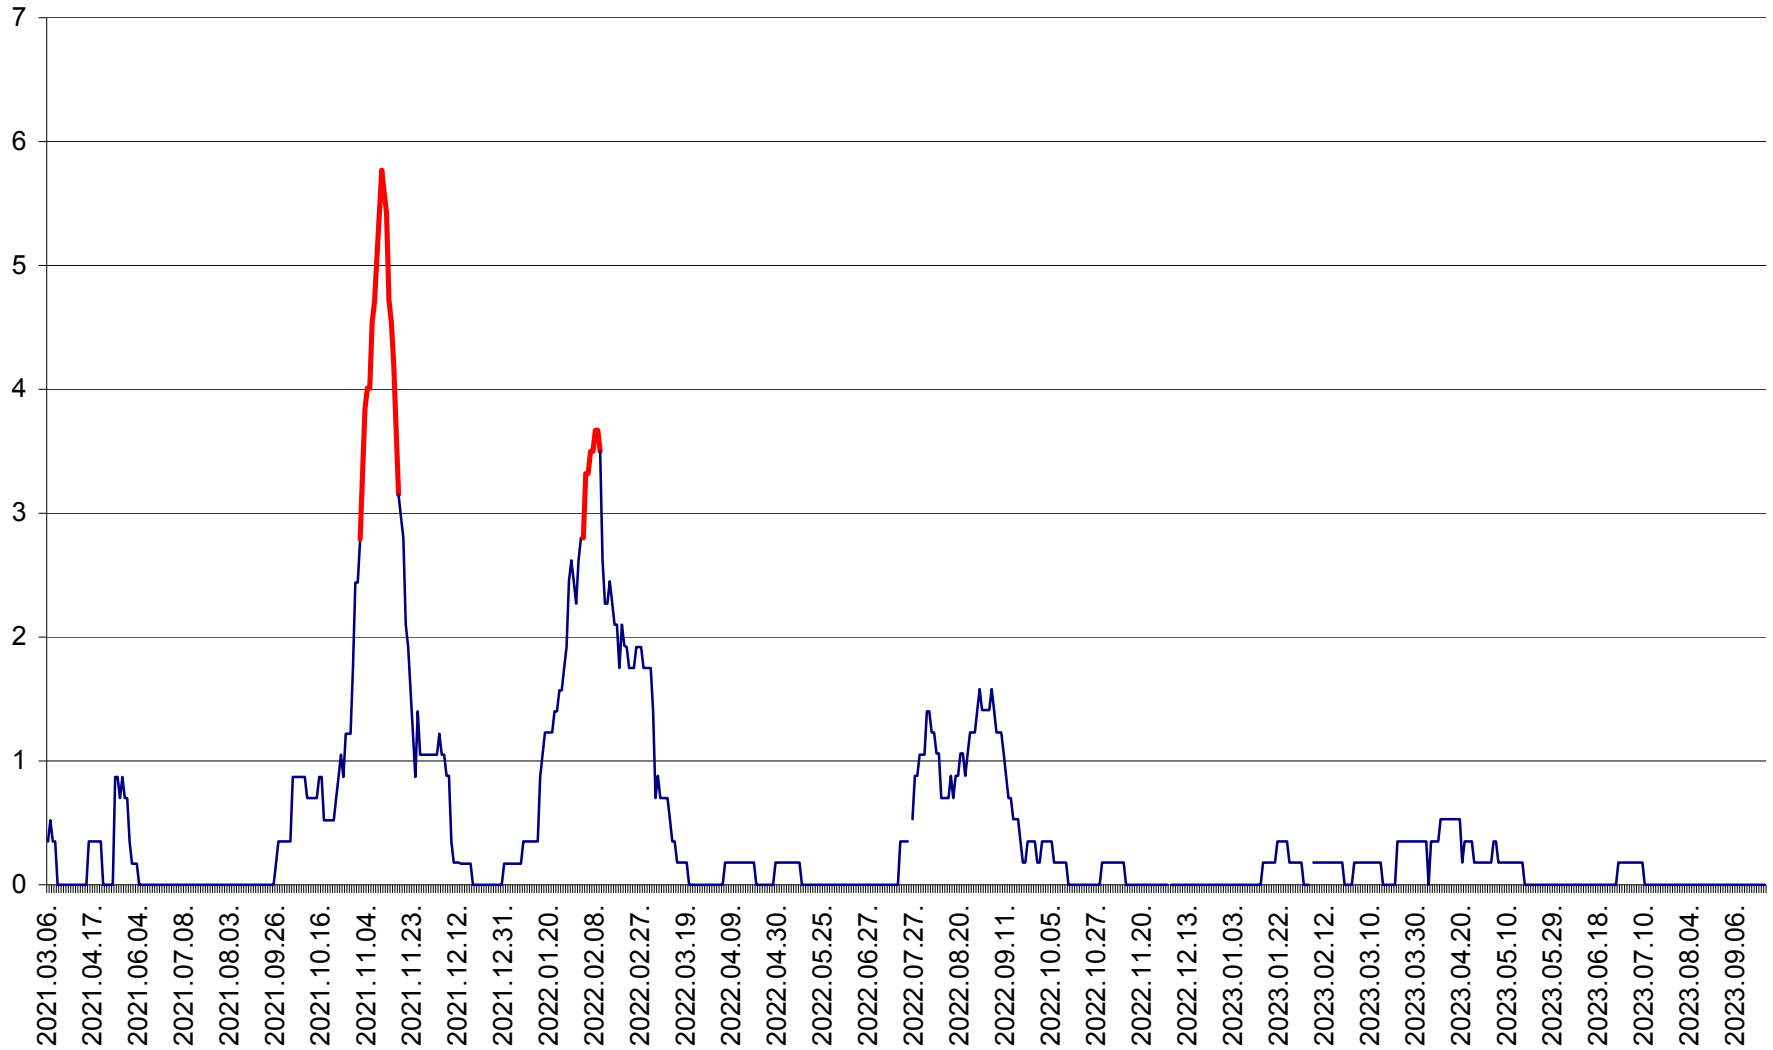

ORAȘ BĂLAN - Evoluția incidentei cumulate pe 14 zile la ‰ de locuitori
2021.03.07. - 2023.09.28.

BILBOR - Evolutia incidentei cumulate pe 14 zile la ‰ de locuitori
2021.03.07. - 2023.09.28.

ORAȘ BORSEC - Evolutia incidentei cumulate pe 14 zile la ‰ de locuitori
2021.03.07. - 2023.09.28.

CORBU - Evolutia incidentei cumulate pe 14 zile la ‰ de locuitori
2021.03.07. - 2023.09.28.

CORUND - Evolutia incidentei cumulate pe 14 zile la ‰ de locuitori
2021.03.07. - 2023.09.28.

COZMENI - Evolutia incidentei cumulate pe 14 zile la ‰ de locuitori
2021.03.07. - 2023.09.28.

ORAȘ CRISTURU SECUIESC - Evolutia incidentei cumulate pe 14 zile la ‰ de locuitori
2021.03.07. - 2023.09.28.

DĂNEȘTI - Evolutia incidentei cumulate pe 14 zile la ‰ de locuitori
2021.03.07. - 2023.09.28.

DÂRJIU - Evolutia incidentei cumulate pe 14 zile la ‰ de locuitori
2021.03.07. - 2023.09.28.

DEALU - Evolutia incidentei cumulate pe 14 zile la ‰ de locuitori
2021.03.07. - 2023.09.28.

DITRĂU - Evolutia incidentei cumulate pe 14 zile la ‰ de locuitori
2021.03.07. - 2023.09.28.