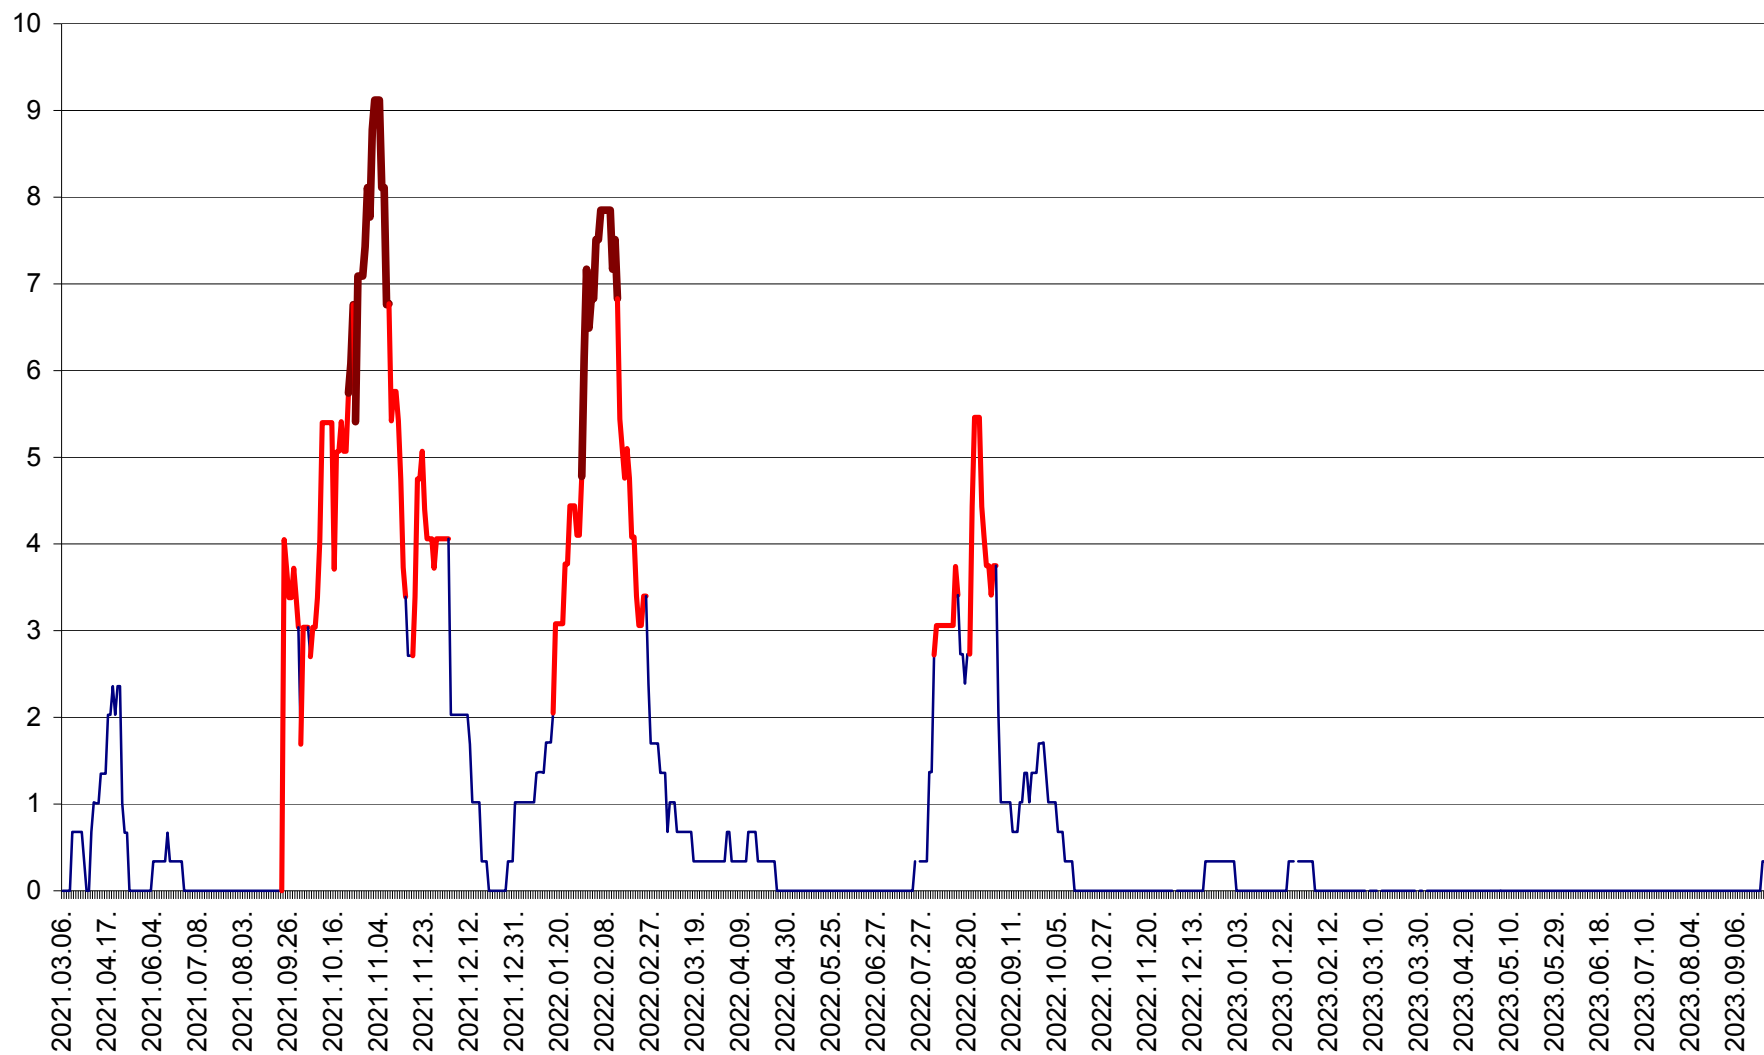

LELICENI - Evolutia incidentei cumulate pe 14 zile la ‰ de locuitori
2021.03.07. - 2023.09.28.

LUETA - Evolutia incidentei cumulate pe 14 zile la ‰ de locuitori
2021.03.07. - 2023.09.28.

LUNCA DE JOS - Evolutia incidentei cumulate pe 14 zile la ‰ de locuitori
2021.03.07. - 2023.09.28.

LUNCA DE SUS - Evolutia incidentei cumulate pe 14 zile la ‰ de locuitori
2021.03.07. - 2023.09.28.

LUPENI - Evolutia incidentei cumulate pe 14 zile la ‰ de locuitori
2021.03.07. - 2023.09.28.

MĂDĂRAȘ - Evolutia incidentei cumulate pe 14 zile la ‰ de locuitori
2021.03.07. - 2023.09.28.

MĂRTINIȘ - Evolutia incidentei cumulate pe 14 zile la ‰ de locuitori
2021.03.07. - 2023.09.28.

MEREȘTI - Evolutia incidentei cumulate pe 14 zile la ‰ de locuitori
2021.03.07. - 2023.09.28.

MUNICIPIUL MIERCUREA-CIUC - Evolutia incidentei cumulate pe 14 zile la ‰ de locuitori
2021.03.07. - 2023.09.28.