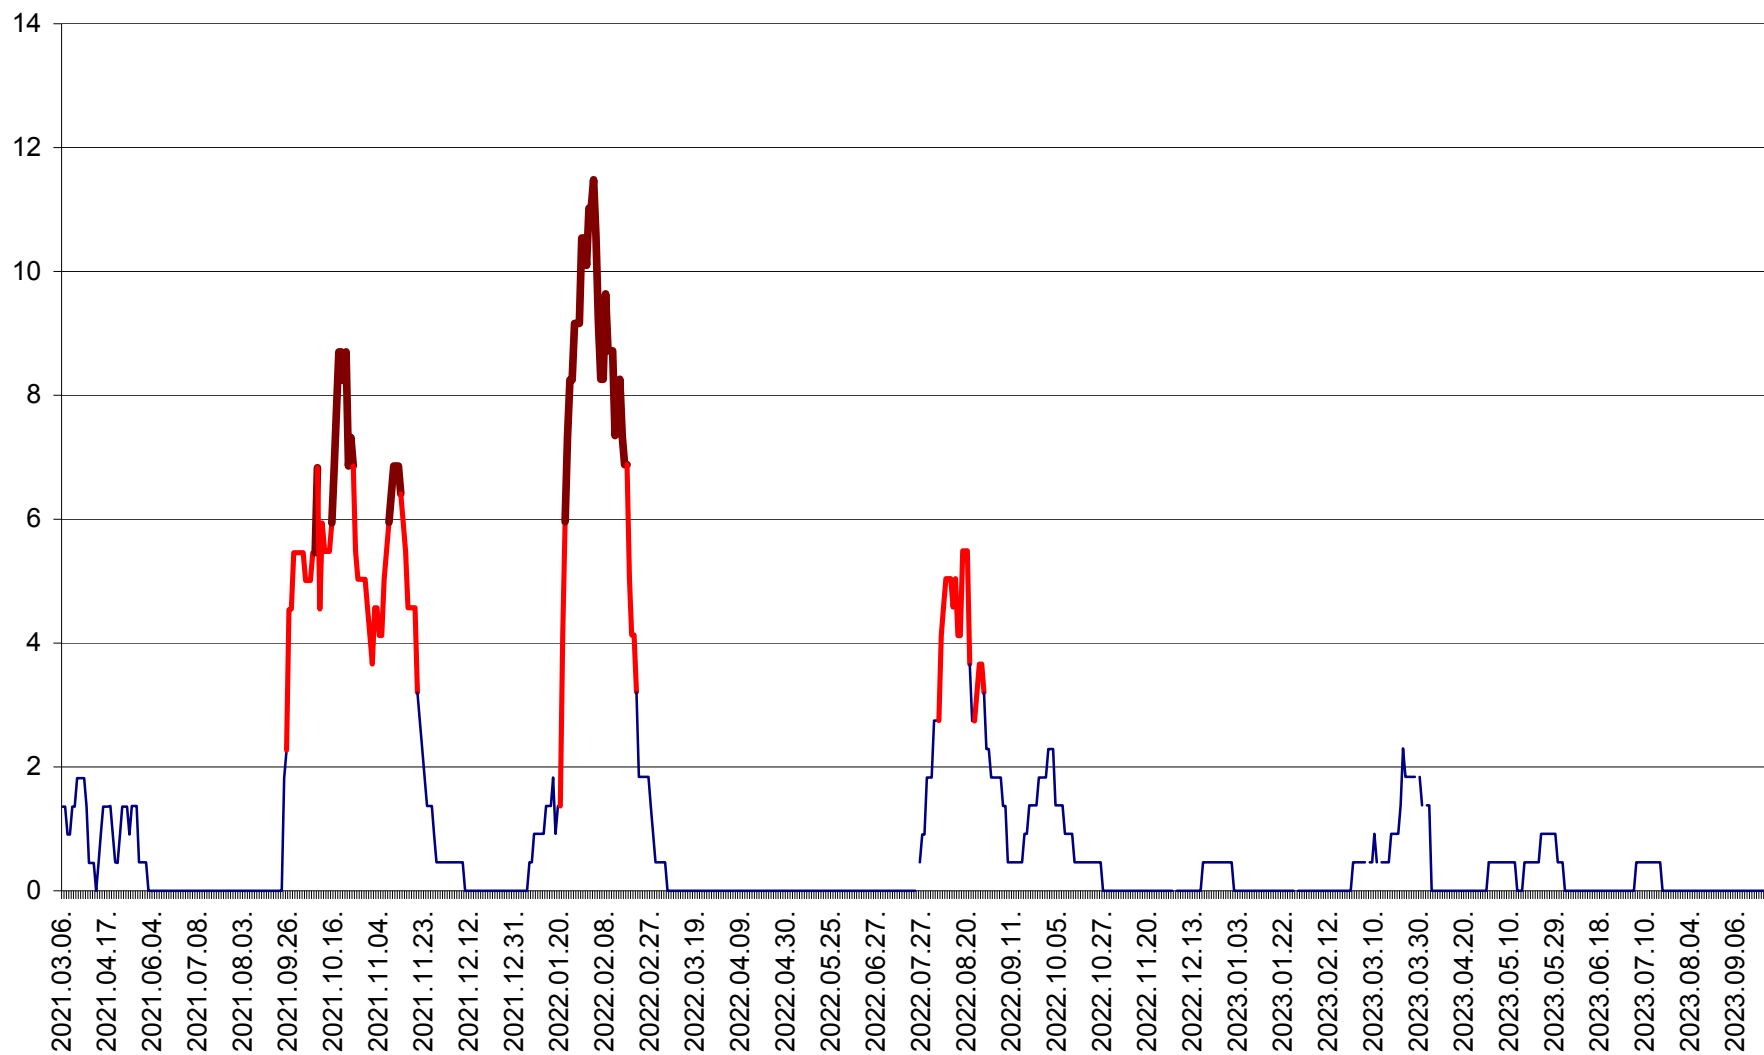

MUNICIPIUL GHEORGHENI - Evolutia incidentei cumulate pe 14 zile la % de locuitori
2021.03.07. - 2023.09.28.

JOSENI - Evolutia incidentei cumulate pe 14 zile la ‰ de locuitori
2021.03.07. - 2023.09.28.

LĂZAREA - Evolutia incidentei cumulate pe 14 zile la % de locuitori
2021.03.07. - 2023.09.28.

LELICENI - Evolutia incidentei cumulate pe 14 zile la ‰ de locuitori
2021.03.07. - 2023.09.28.

LUETA - Evolutia incidentei cumulate pe 14 zile la ‰ de locuitori
2021.03.07. - 2023.09.28.

LUNCA DE JOS - Evolutia incidentei cumulate pe 14 zile la ‰ de locuitori
2021.03.07. - 2023.09.28.

LUNCA DE SUS - Evolutia incidentei cumulate pe 14 zile la ‰ de locuitori
2021.03.07. - 2023.09.28.

LUPENI - Evolutia incidentei cumulate pe 14 zile la ‰ de locuitori
2021.03.07. - 2023.09.28.

MĂDĂRAȘ - Evolutia incidentei cumulate pe 14 zile la ‰ de locuitori
2021.03.07. - 2023.09.28.