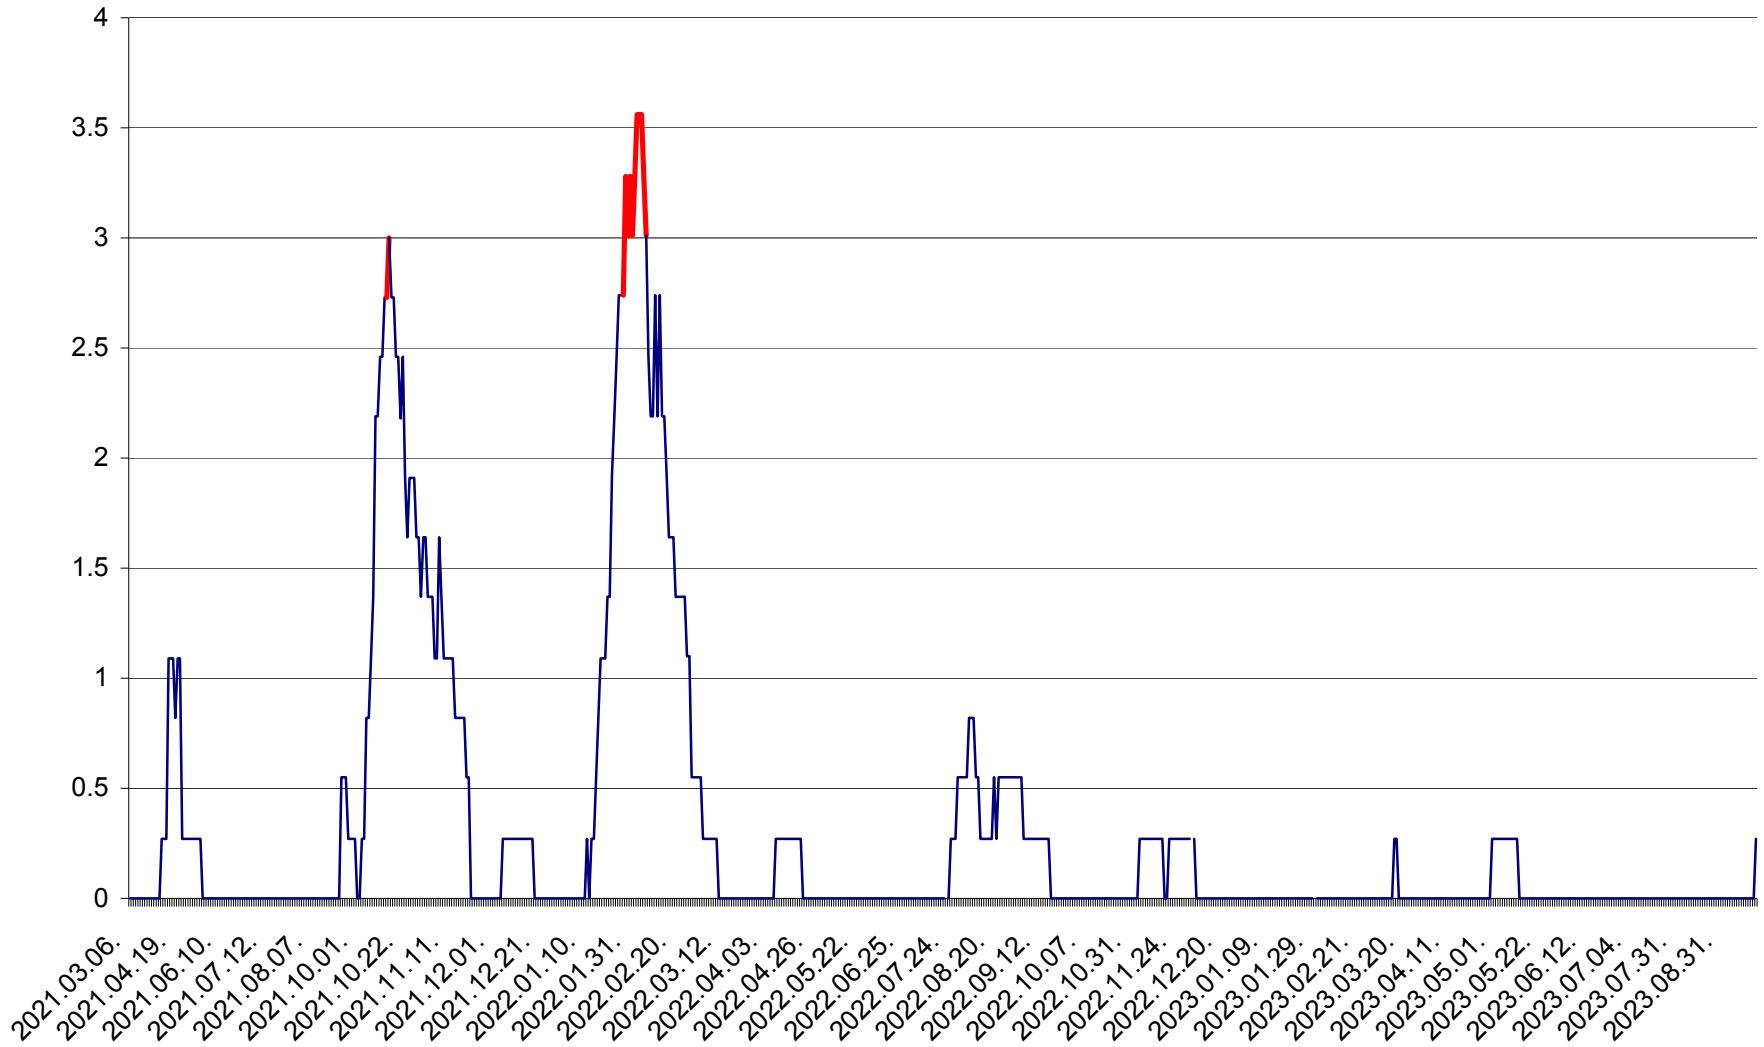

FELICENI - Evolutia incidentei cumulate pe 14 zile la % de locuitori
2021.03.07. - 2023.09.28.

FRUMOASA - Evolutia incidentei cumulate pe 14 zile la ‰ de locuitori
2021.03.07. - 2023.09.28.

GĂLĂUȚAȘ - Evoluția incidenței cumulate pe 14 zile la ‰ de locuitori
2021.03.07. - 2023.09.28.

MUNICIPIUL GHEORGHENI - Evolutia incidentei cumulate pe 14 zile la % de locuitori
2021.03.07. - 2023.09.28.

JOSENI - Evolutia incidentei cumulate pe 14 zile la ‰ de locuitori
2021.03.07. - 2023.09.28.

LĂZAREA - Evolutia incidentei cumulate pe 14 zile la % de locuitori
2021.03.07. - 2023.09.28.

LELICENI - Evolutia incidentei cumulate pe 14 zile la ‰ de locuitori
2021.03.07. - 2023.09.28.

LUETA - Evolutia incidentei cumulate pe 14 zile la ‰ de locuitori
2021.03.07. - 2023.09.28.

LUNCA DE JOS - Evolutia incidentei cumulate pe 14 zile la ‰ de locuitori
2021.03.07. - 2023.09.28.