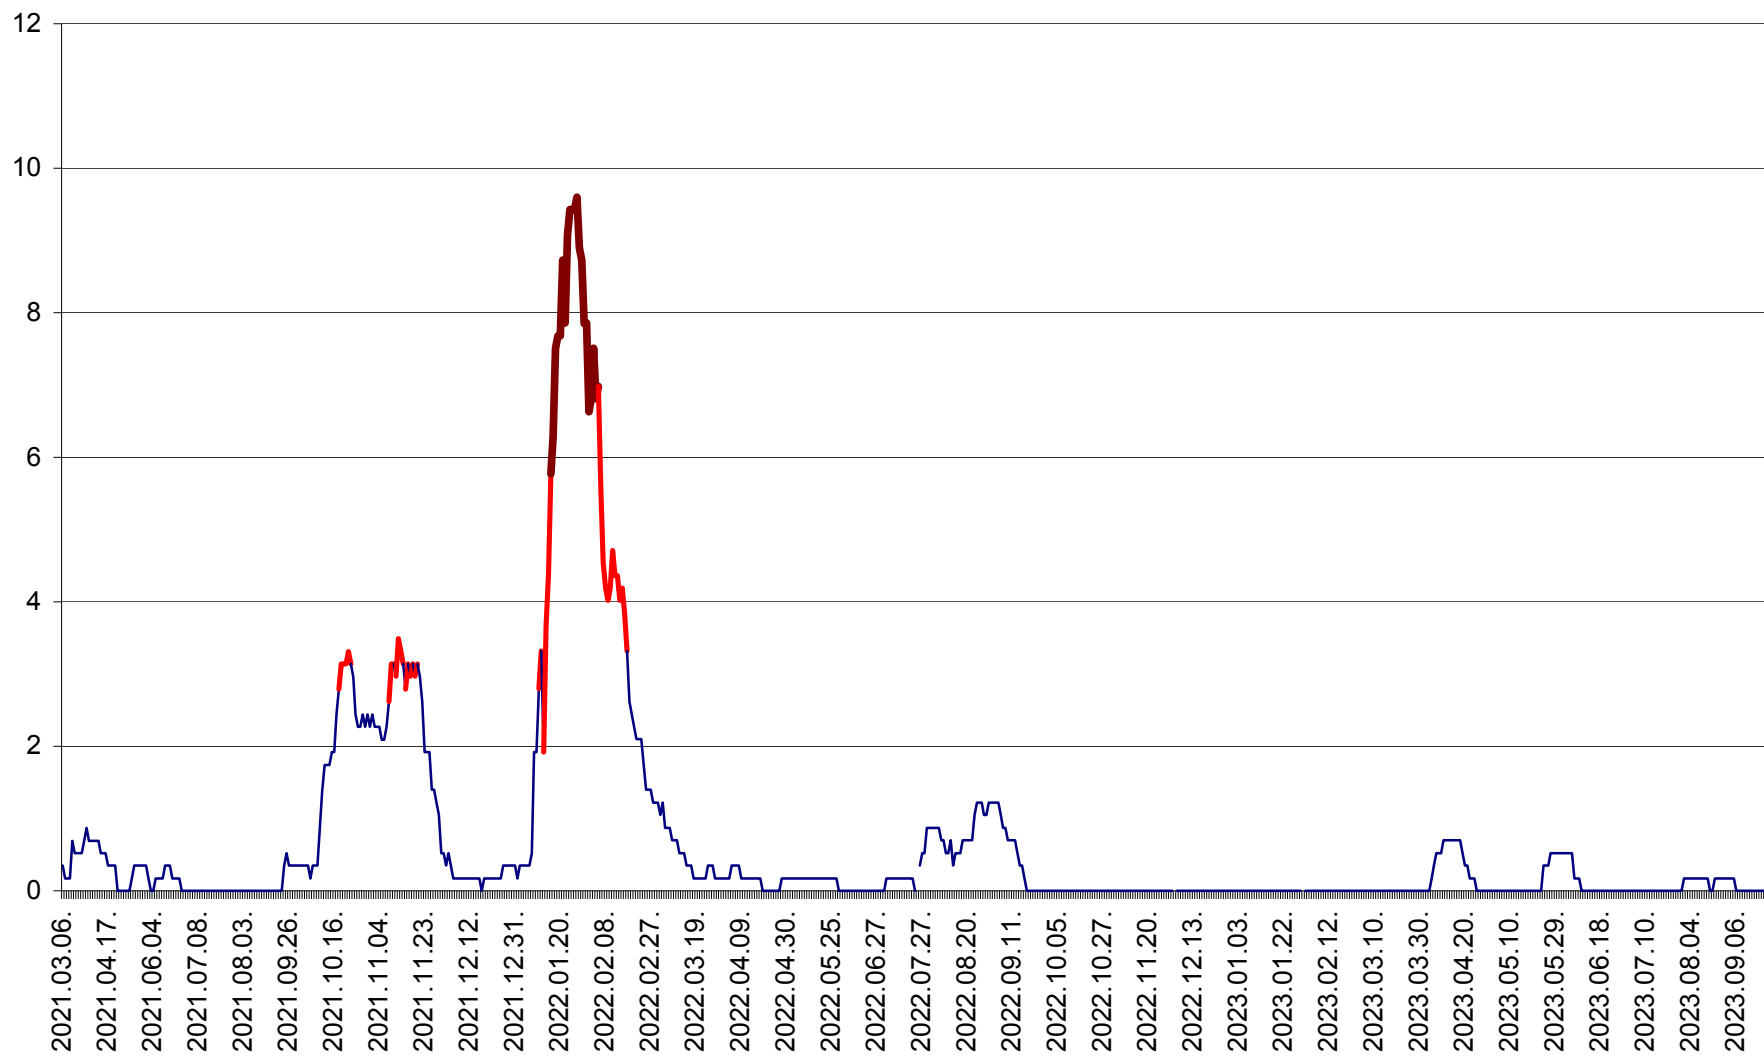

DÂRJIU - Evolutia incidentei cumulate pe 14 zile la ‰ de locuitori
2021.03.07. - 2023.09.28.

DEALU - Evolutia incidentei cumulate pe 14 zile la ‰ de locuitori
2021.03.07. - 2023.09.28.

DITRĂU - Evolutia incidentei cumulate pe 14 zile la ‰ de locuitori
2021.03.07. - 2023.09.28.

FELICENI - Evolutia incidentei cumulate pe 14 zile la % de locuitori
2021.03.07. - 2023.09.28.

FRUMOASA - Evolutia incidentei cumulate pe 14 zile la ‰ de locuitori
2021.03.07. - 2023.09.28.

GĂLĂUȚAȘ - Evoluția incidenței cumulate pe 14 zile la ‰ de locuitori
2021.03.07. - 2023.09.28.

MUNICIPIUL GHEORGHENI - Evolutia incidentei cumulate pe 14 zile la % de locuitori
2021.03.07. - 2023.09.28.

JOSENI - Evolutia incidentei cumulate pe 14 zile la ‰ de locuitori
2021.03.07. - 2023.09.28.

LĂZAREA - Evolutia incidentei cumulate pe 14 zile la % de locuitori
2021.03.07. - 2023.09.28.

LELICENI - Evolutia incidentei cumulate pe 14 zile la ‰ de locuitori
2021.03.07. - 2023.09.28.

LUETA - Evolutia incidentei cumulate pe 14 zile la ‰ de locuitori
2021.03.07. - 2023.09.28.

LUNCA DE JOS - Evolutia incidentei cumulate pe 14 zile la ‰ de locuitori
2021.03.07. - 2023.09.28.