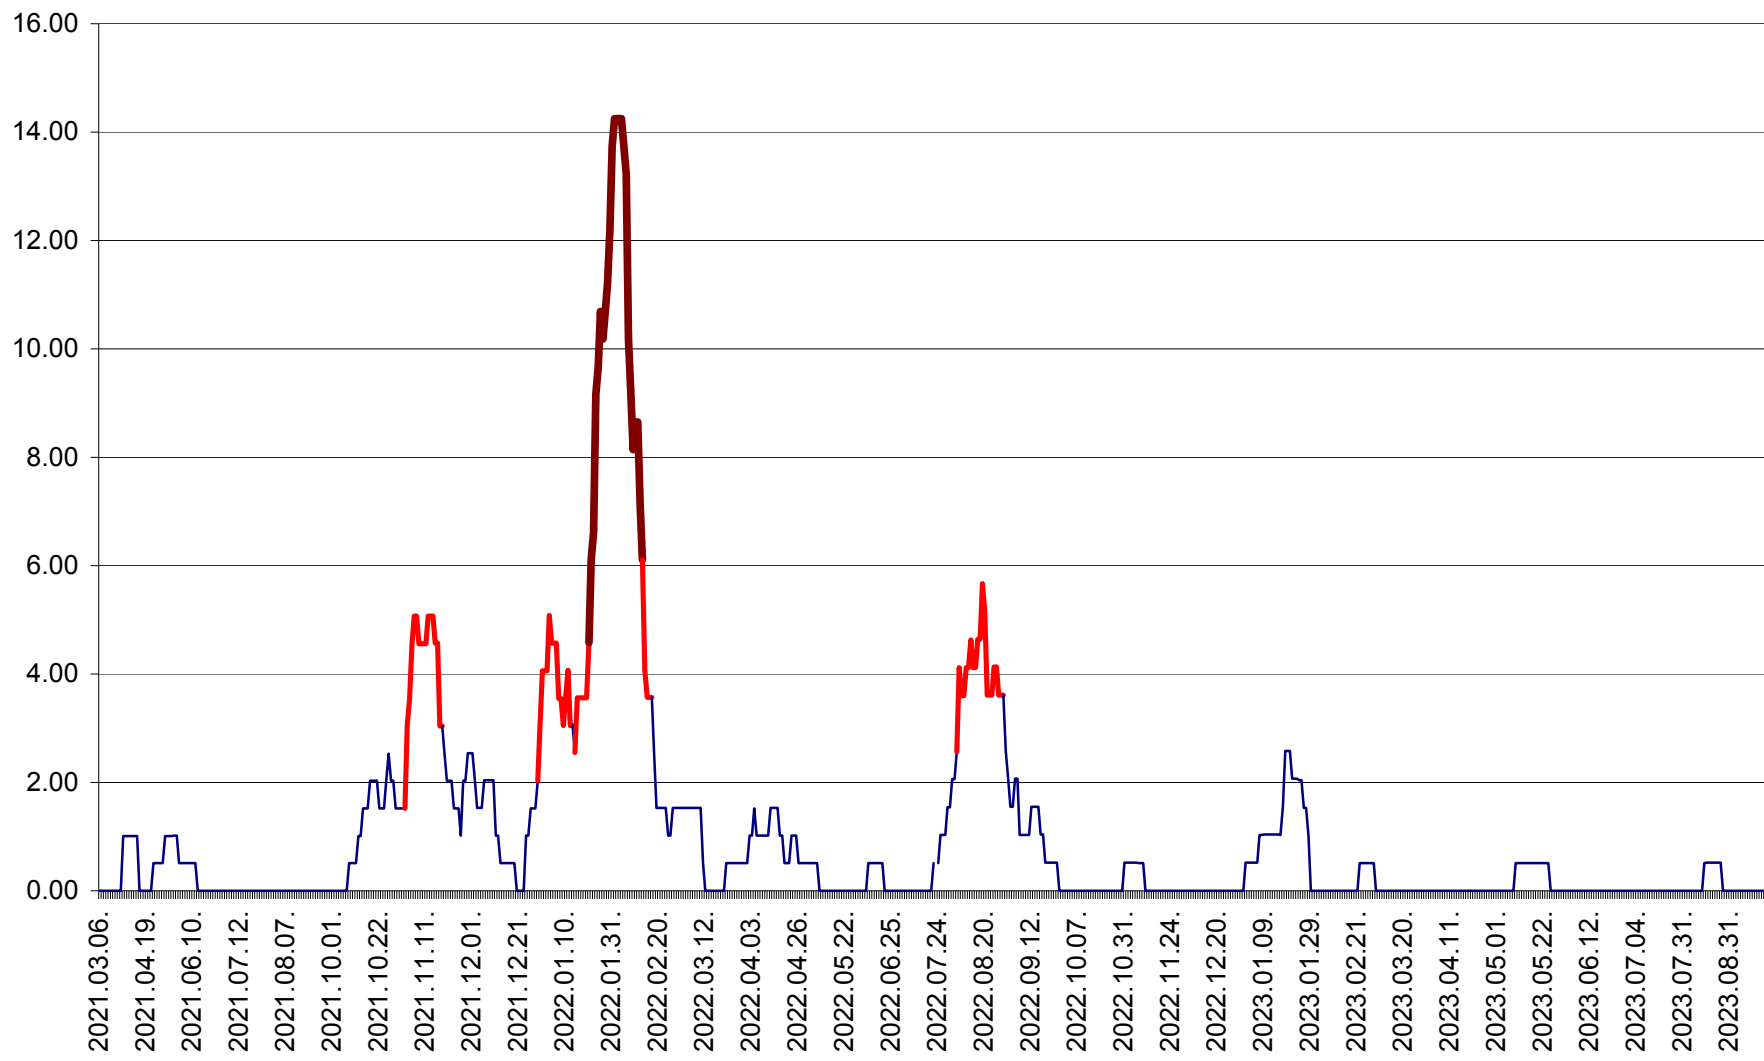

TUȘNAD - Evolutia incidentei cumulate pe 14 zile la ‰ de locuitori
2021.03.07. - 2023.09.28.

ULIEȘ - Evoluția incidenței cumulate pe 14 zile la ‰ de locuitori
2021.03.07. - 2023.09.28.

VĂRȘAG - Evolutia incidentei cumulate pe 14 zile la ‰ de locuitori
2021.03.07. - 2023.09.28.

ORAȘ VLĂHIȚA - Evoluția incidenței cumulate pe 14 zile la ‰ de locuitori
2021.03.07. - 2023.09.28.

VOȘLĂBENI - Evolutia incidentei cumulate pe 14 zile la ‰ de locuitori
2021.03.07. - 2023.09.28.

ZETEA - Evolutia incidentei cumulate pe 14 zile la ‰ de locuitori
2021.03.07. - 2023.09.28.