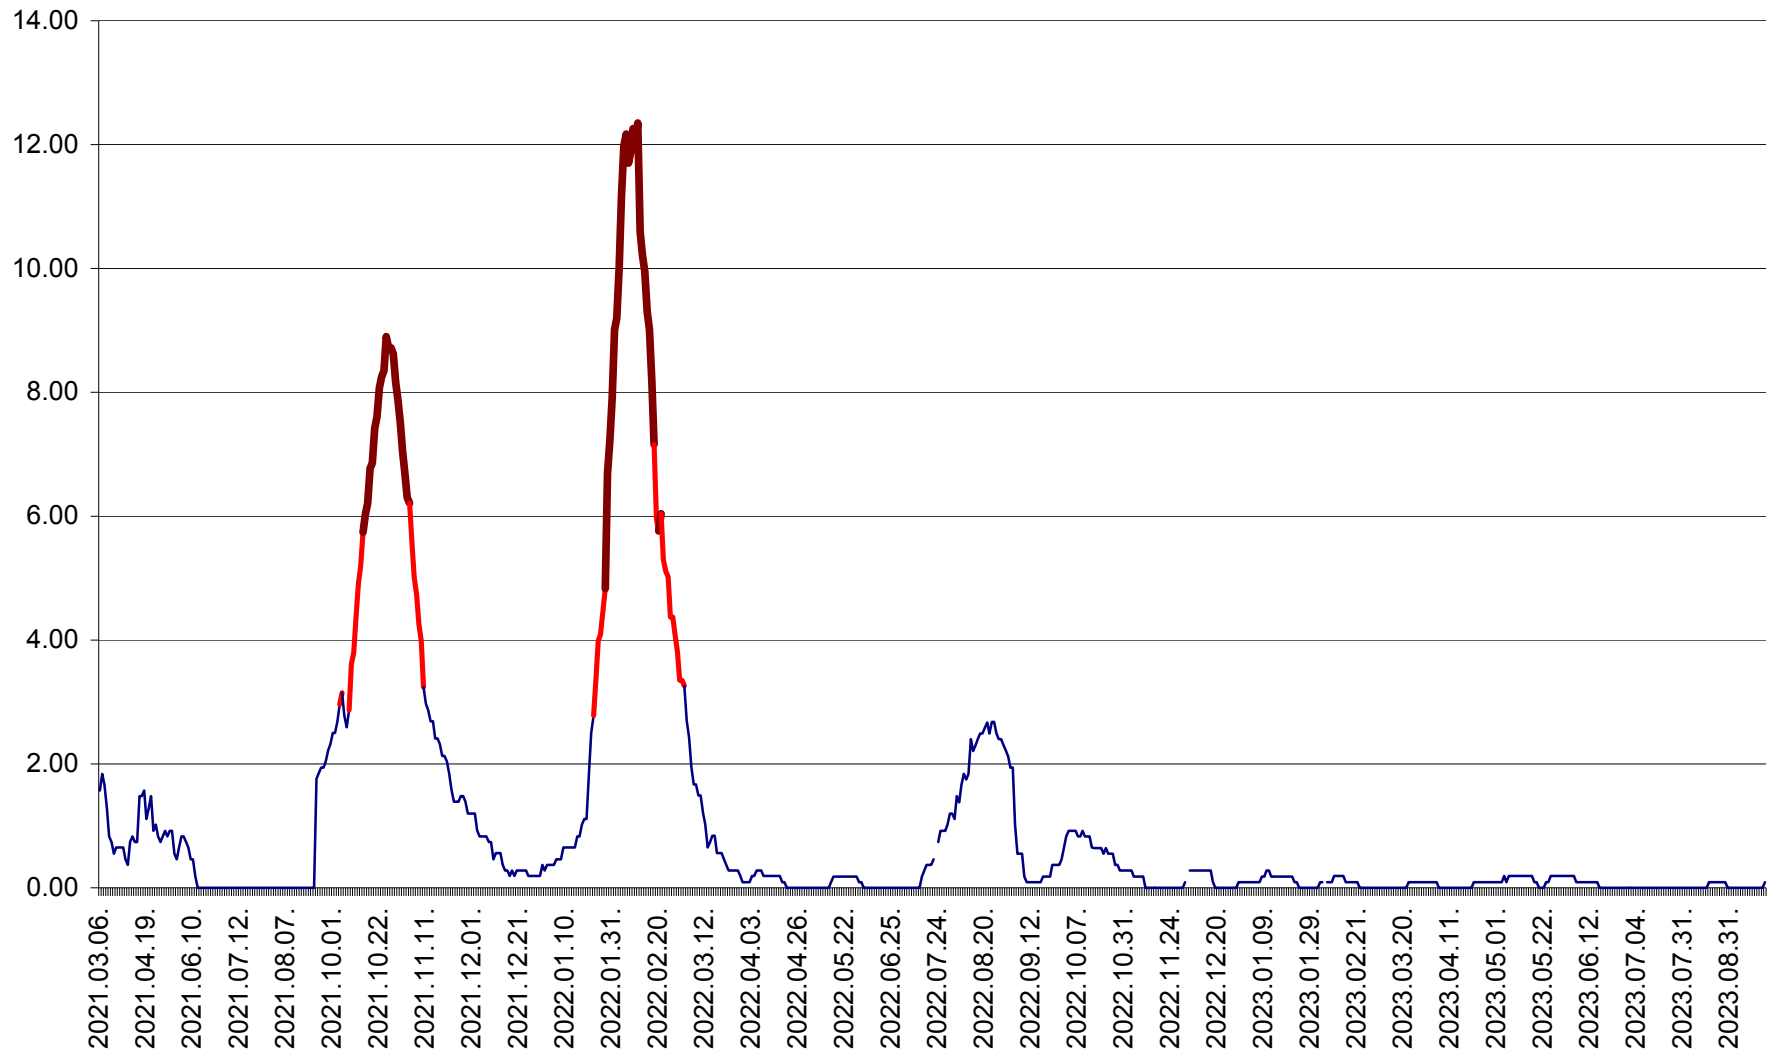

ORAȘ BĂLAN - Evoluția incidentei cumulate pe 14 zile la ‰ de locuitori
2021.03.07. - 2023.09.28.

BILBOR - Evolutia incidentei cumulate pe 14 zile la ‰ de locuitori
2021.03.07. - 2023.09.28.

ORAȘ BORSEC - Evolutia incidentei cumulate pe 14 zile la ‰ de locuitori
2021.03.07. - 2023.09.28.

CICEU - Evolutia incidentei cumulate pe 14 zile la ‰ de locuitori
2021.03.07. - 2023.09.28.

CIUCSÂNGEORGIU - Evolutia incidentei cumulate pe 14 zile la ‰ de locuitori
2021.03.07. - 2023.09.28.

CIUMANI - Evolutia incidentei cumulate pe 14 zile la ‰ de locuitori
2021.03.07. - 2023.09.28.

CORBU - Evolutia incidentei cumulate pe 14 zile la ‰ de locuitori
2021.03.07. - 2023.09.28.

CORUND - Evolutia incidentei cumulate pe 14 zile la ‰ de locuitori
2021.03.07. - 2023.09.28.

COZMENI - Evolutia incidentei cumulate pe 14 zile la ‰ de locuitori
2021.03.07. - 2023.09.28.

ORAȘ CRISTURU SECUIESC - Evolutia incidentei cumulate pe 14 zile la ‰ de locuitori
2021.03.07. - 2023.09.28.

DĂNEȘTI - Evolutia incidentei cumulate pe 14 zile la ‰ de locuitori
2021.03.07. - 2023.09.28.