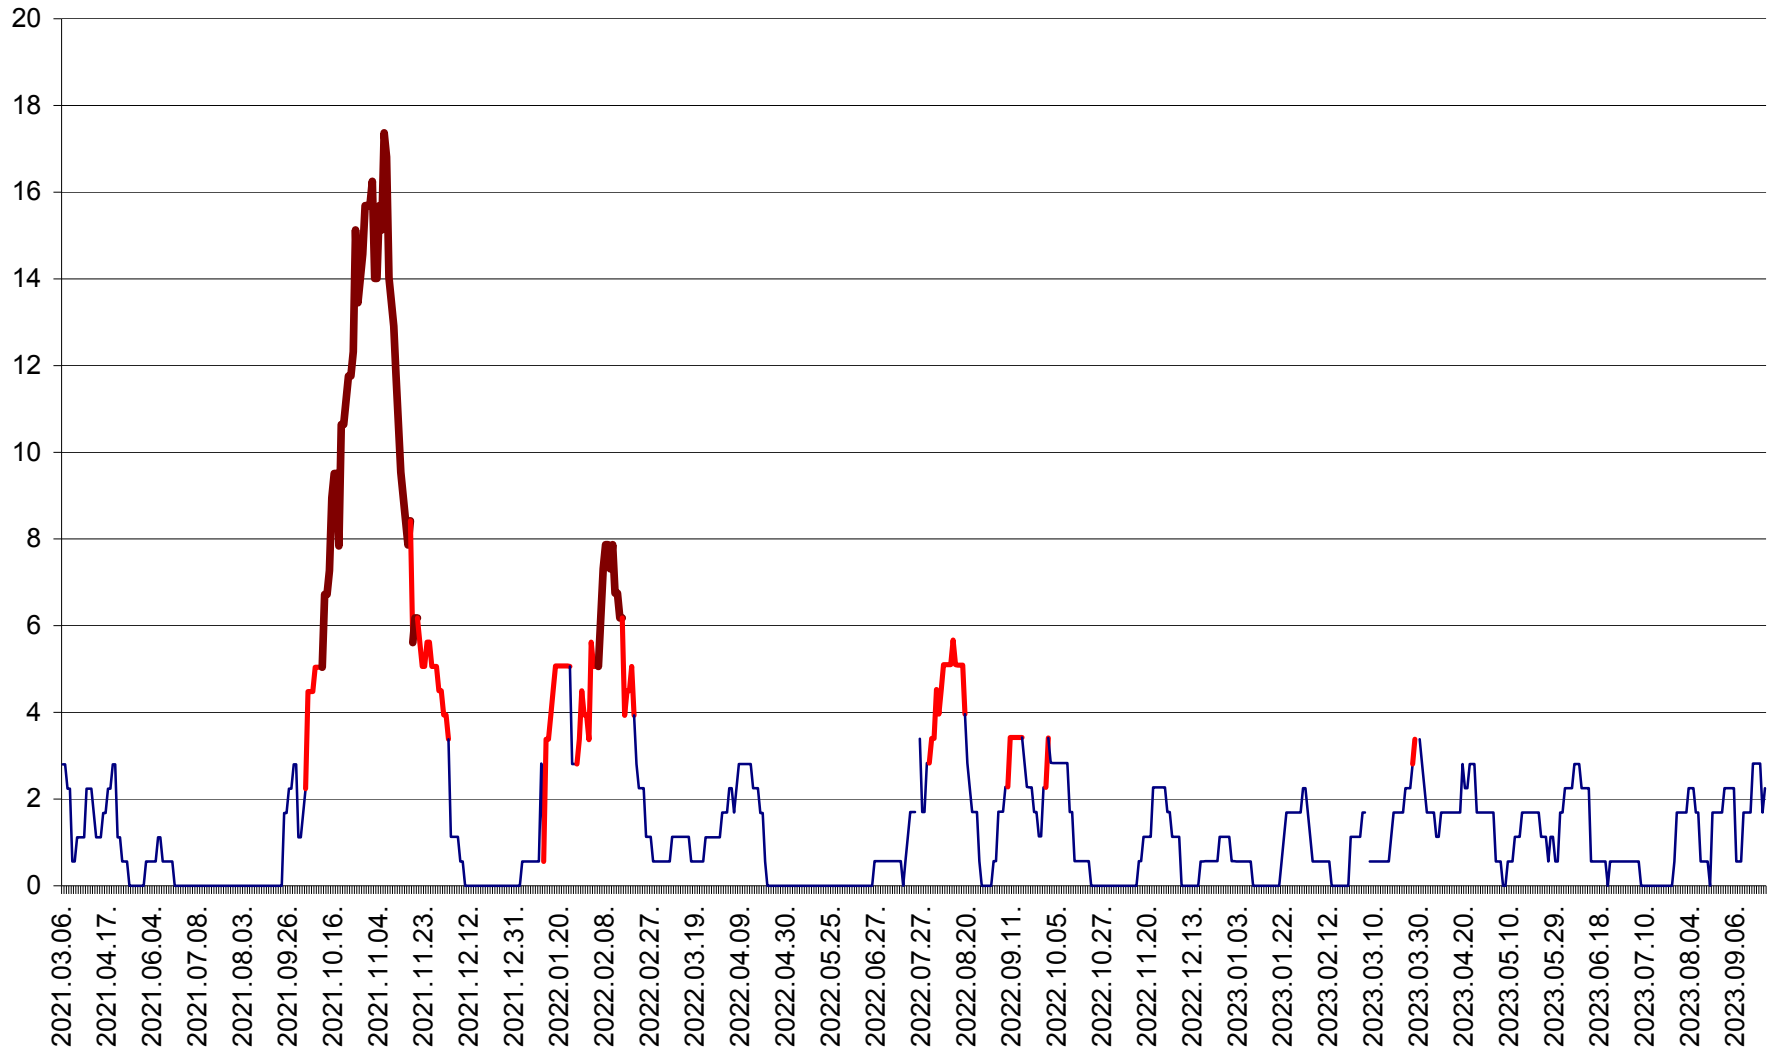

SÂNSIMION - Evolutia incidentei cumulate pe 14 zile la ‰ de locuitori
2021.03.07. - 2023.09.28.

SÂNTIMBRU - Evolutia incidentei cumulate pe 14 zile la ‰ de locuitori
2021.03.07. - 2023.09.28.

SĂRMAȘ - Evolutia incidentei cumulate pe 14 zile la ‰ de locuitori
2021.03.07. - 2023.09.28.

SATU MARE - Evolutia incidentei cumulate pe 14 zile la ‰ de locuitori
2021.03.07. - 2023.09.28.

SECUIENI - Evolutia incidentei cumulate pe 14 zile la ‰ de locuitori
2021.03.07. - 2023.09.28.

SICULENI - Evolutia incidentei cumulate pe 14 zile la ‰ de locuitori
2021.03.07. - 2023.09.28.

ȘIMONEȘTI - Evolutia incidentei cumulate pe 14 zile la ‰ de locuitori
2021.03.07. - 2023.09.28.

SUBCETATE - Evolutia incidentei cumulate pe 14 zile la ‰ de locuitori
2021.03.07. - 2023.09.28.

SUSENI - Evolutia incidentei cumulate pe 14 zile la ‰ de locuitori
2021.03.07. - 2023.09.28.