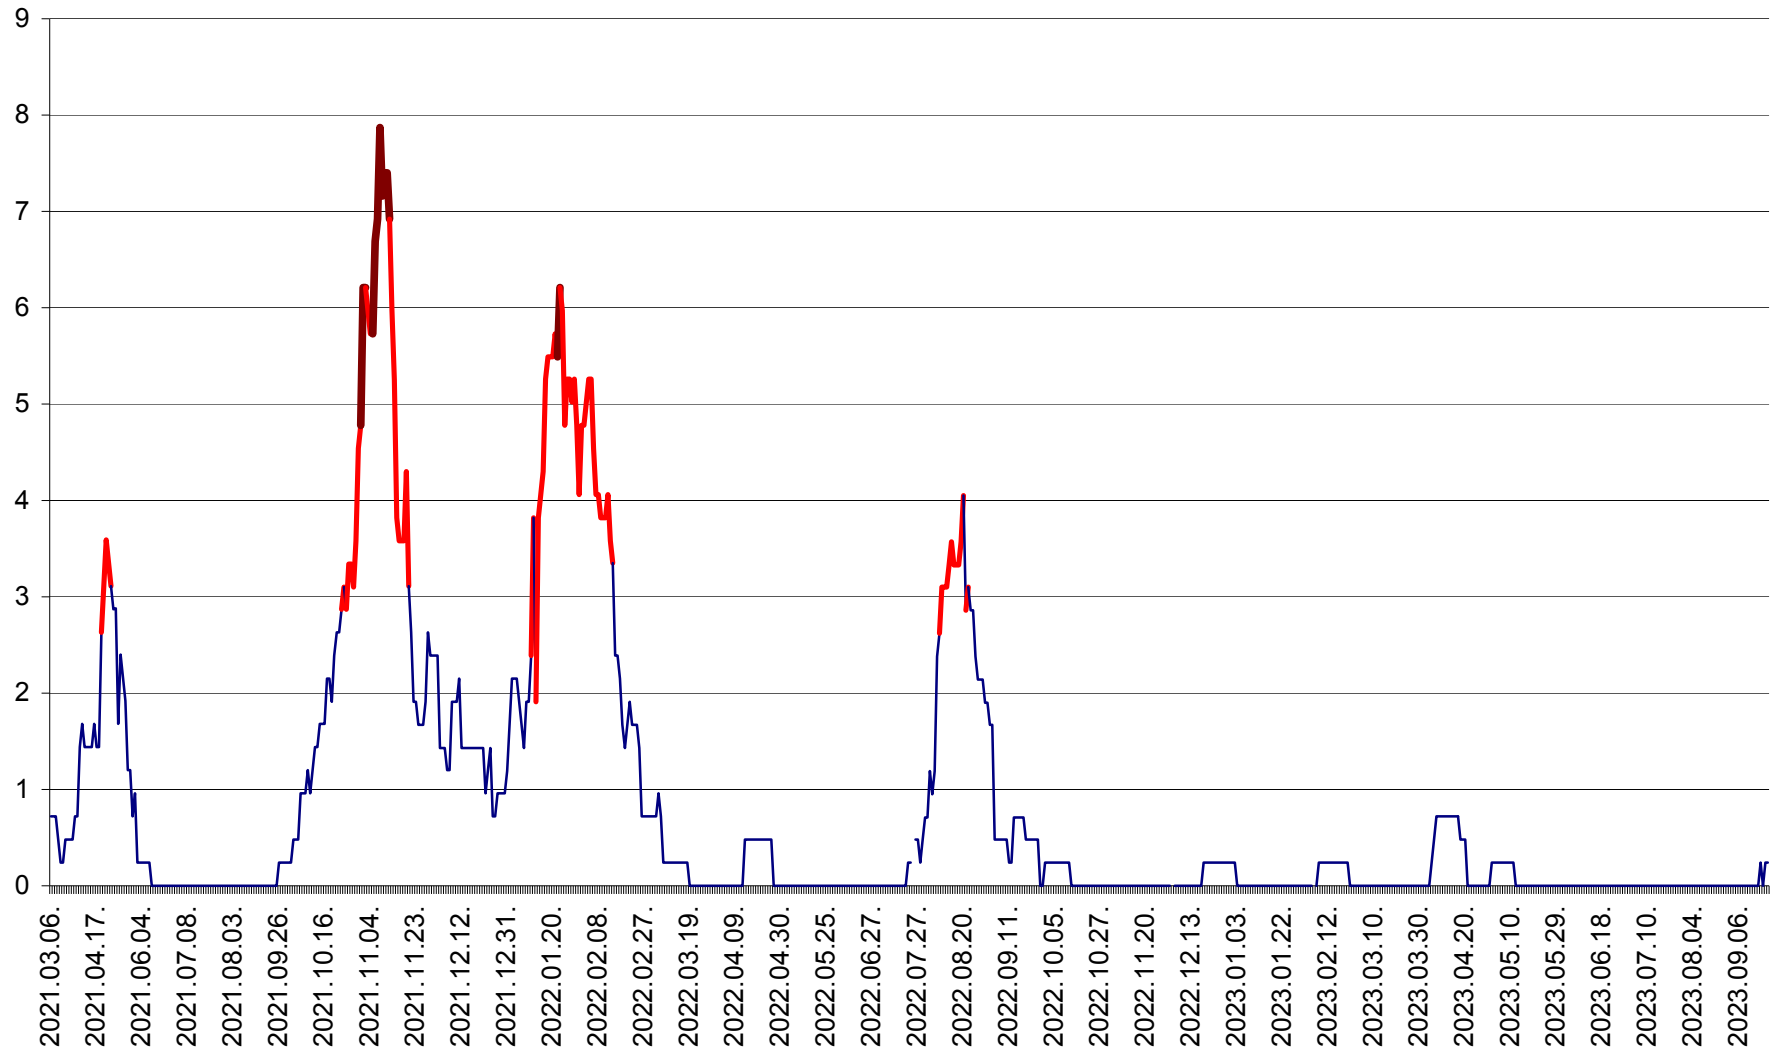

ORAȘ BĂLAN - Evoluția incidentei cumulate pe 14 zile la ‰ de locuitori
2021.03.07. - 2023.09.28.

BILBOR - Evolutia incidentei cumulate pe 14 zile la ‰ de locuitori
2021.03.07. - 2023.09.28.

ORAȘ BORSEC - Evolutia incidentei cumulate pe 14 zile la ‰ de locuitori
2021.03.07. - 2023.09.28.

CORBU - Evolutia incidentei cumulate pe 14 zile la ‰ de locuitori
2021.03.07. - 2023.09.28.

CORUND - Evolutia incidentei cumulate pe 14 zile la ‰ de locuitori
2021.03.07. - 2023.09.28.

COZMENI - Evolutia incidentei cumulate pe 14 zile la ‰ de locuitori
2021.03.07. - 2023.09.28.

ORAȘ CRISTURU SECUIESC - Evolutia incidentei cumulate pe 14 zile la ‰ de locuitori
2021.03.07. - 2023.09.28.

DĂNEȘTI - Evolutia incidentei cumulate pe 14 zile la ‰ de locuitori
2021.03.07. - 2023.09.28.

DÂRJIU - Evolutia incidentei cumulate pe 14 zile la ‰ de locuitori
2021.03.07. - 2023.09.28.

DEALU - Evolutia incidentei cumulate pe 14 zile la ‰ de locuitori
2021.03.07. - 2023.09.28.

DITRĂU - Evolutia incidentei cumulate pe 14 zile la ‰ de locuitori
2021.03.07. - 2023.09.28.