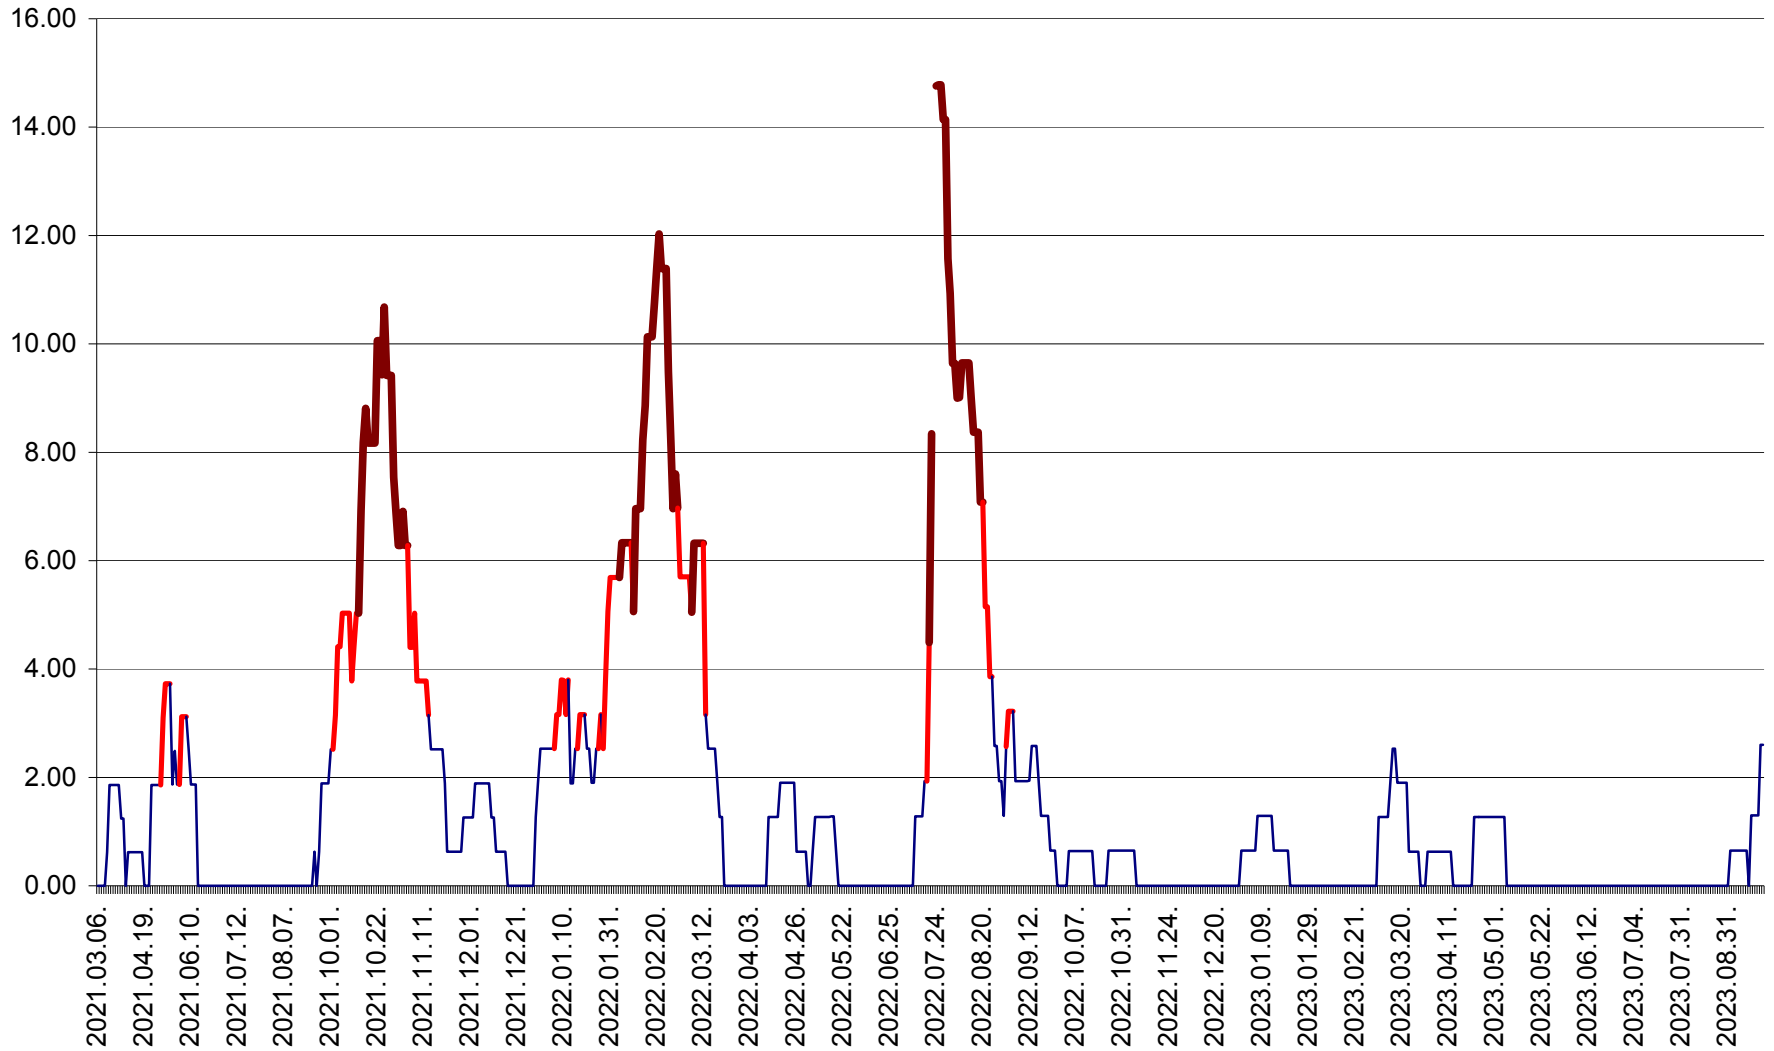

ATID - Evolutia incidentei cumulate pe 14 zile la % de locuitori
2021.03.07. - 2023.09.28.

AVRĂMEȘTI - Evolutia incidentei cumulate pe 14 zile la ‰ de locuitori
2021.03.07. - 2023.09.28.

ORAȘ BĂILE TUȘNAD - Evolutia incidentei cumulate pe 14 zile la ‰ de locuitori
2021.03.07. - 2023.09.28.

ORAȘ BĂLAN - Evoluția incidentei cumulate pe 14 zile la ‰ de locuitori
2021.03.07. - 2023.09.28.

BILBOR - Evolutia incidentei cumulate pe 14 zile la ‰ de locuitori
2021.03.07. - 2023.09.28.

ORAȘ BORSEC - Evolutia incidentei cumulate pe 14 zile la ‰ de locuitori
2021.03.07. - 2023.09.28.

BRĂDEȘTI - Evoluția incidentei cumulate pe 14 zile la ‰ de locuitori
2021.03.07. - 2023.09.28.

CĂPÂLNIȚA - Evolutia incidentei cumulate pe 14 zile la ‰ de locuitori
2021.03.07. - 2023.09.28.

CÂRȚA - Evolutia incidentei cumulate pe 14 zile la ‰ de locuitori
2021.03.07. - 2023.09.28.