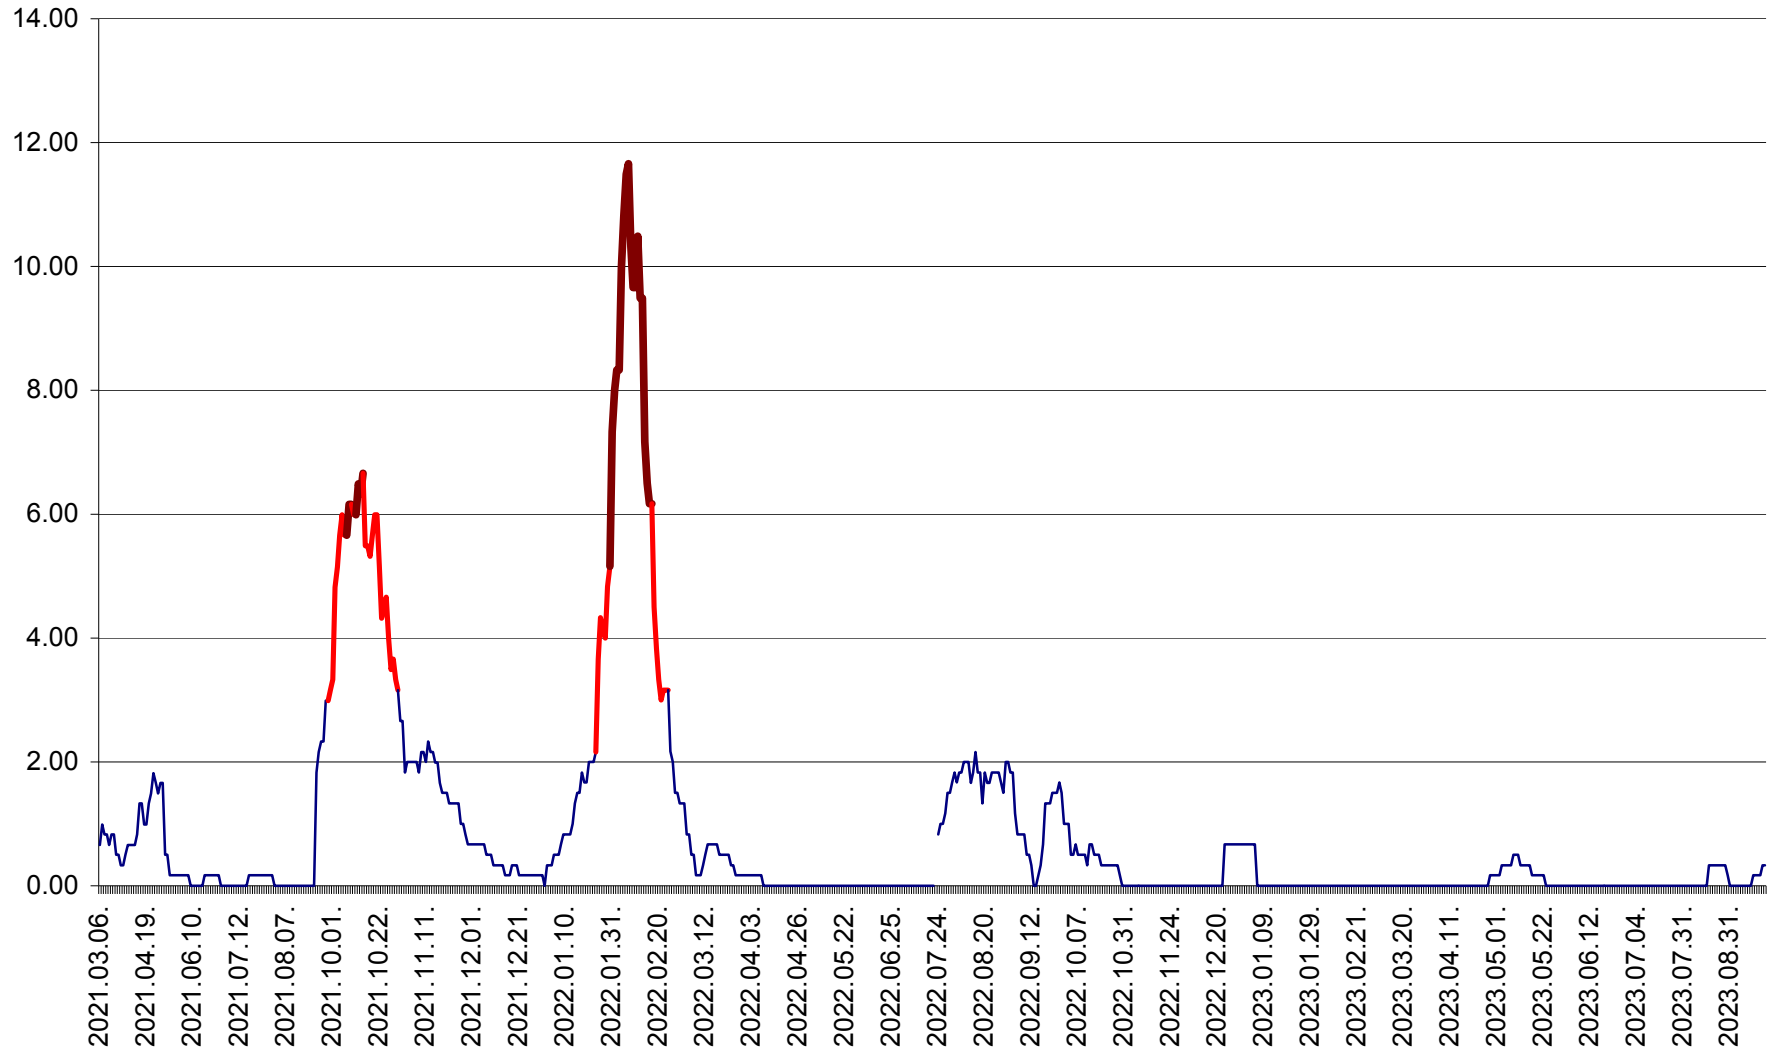

Total - Evolutia incidentei cumulate pe 14 zile la ‰ de locuitori
2021.03.07. - 2023.09.28.

ZETEA - Evolutia incidentei cumulate pe 14 zile la ‰ de locuitori
2021.03.07. - 2023.09.28.