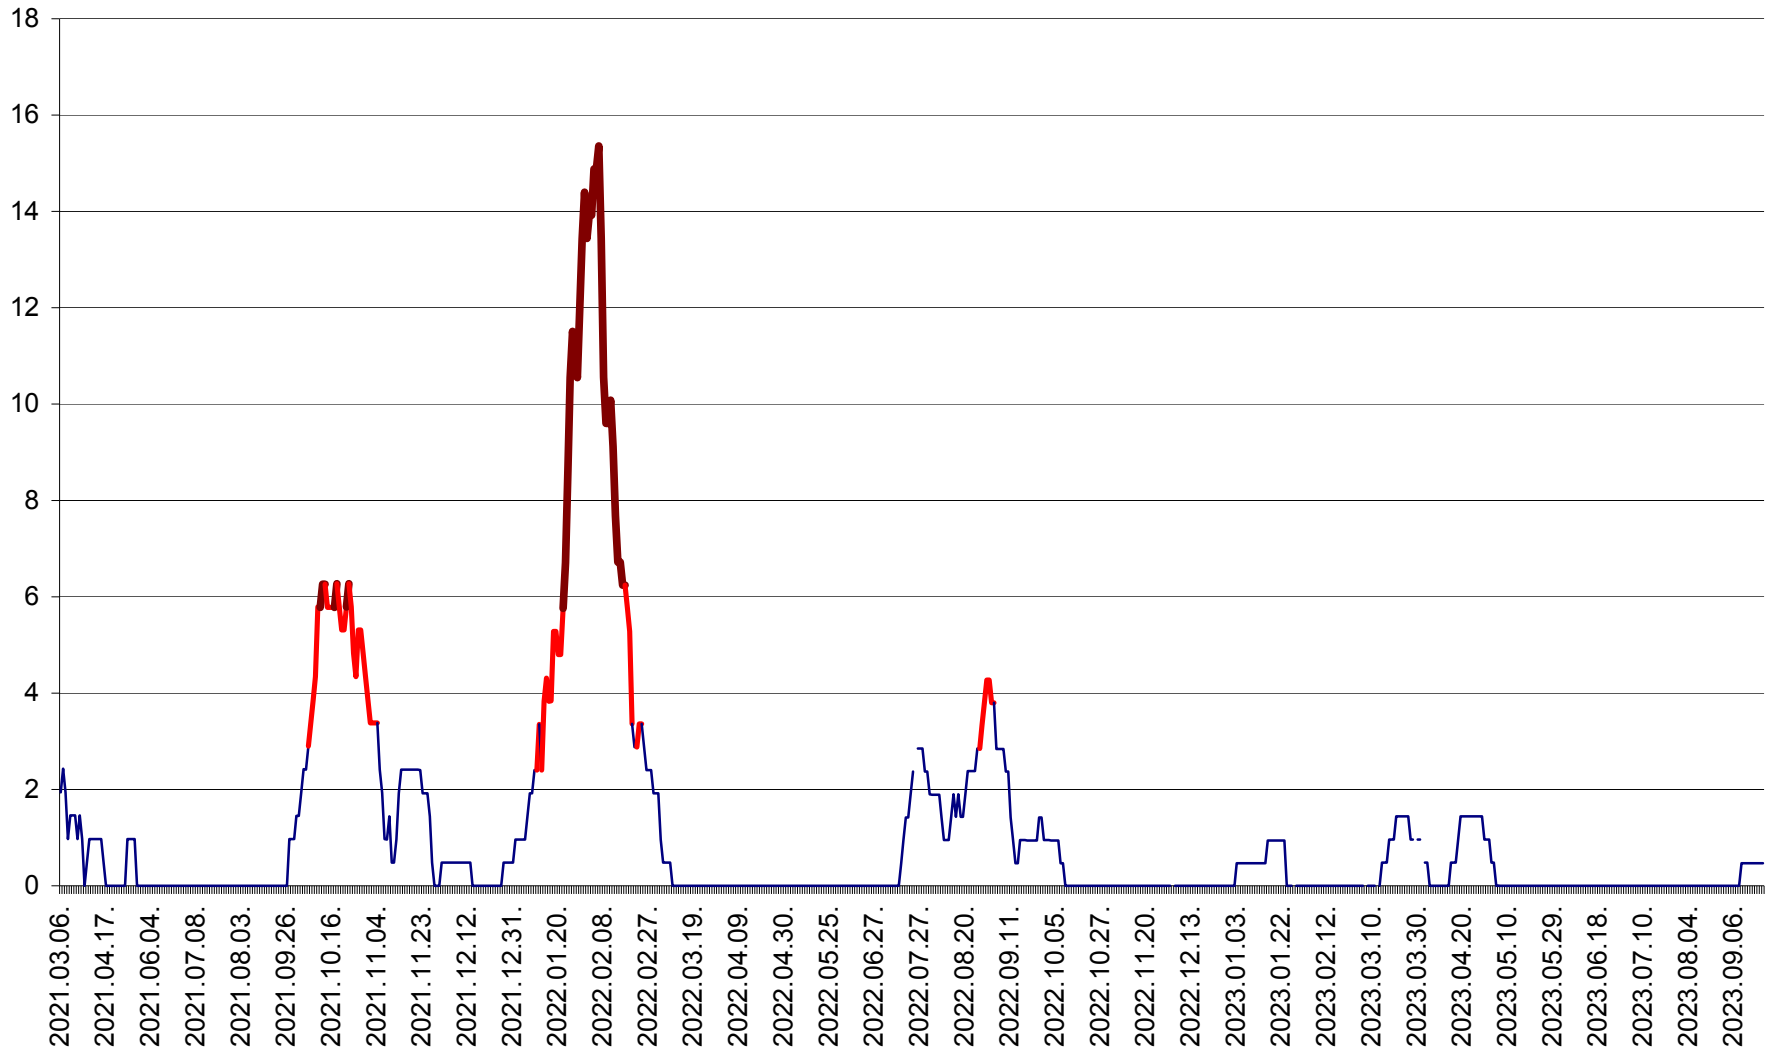

PLĂIEȘII DE JOS - Evolutia incidentei cumulate pe 14 zile la ‰ de locuitori
2021.03.07. - 2023.09.28.