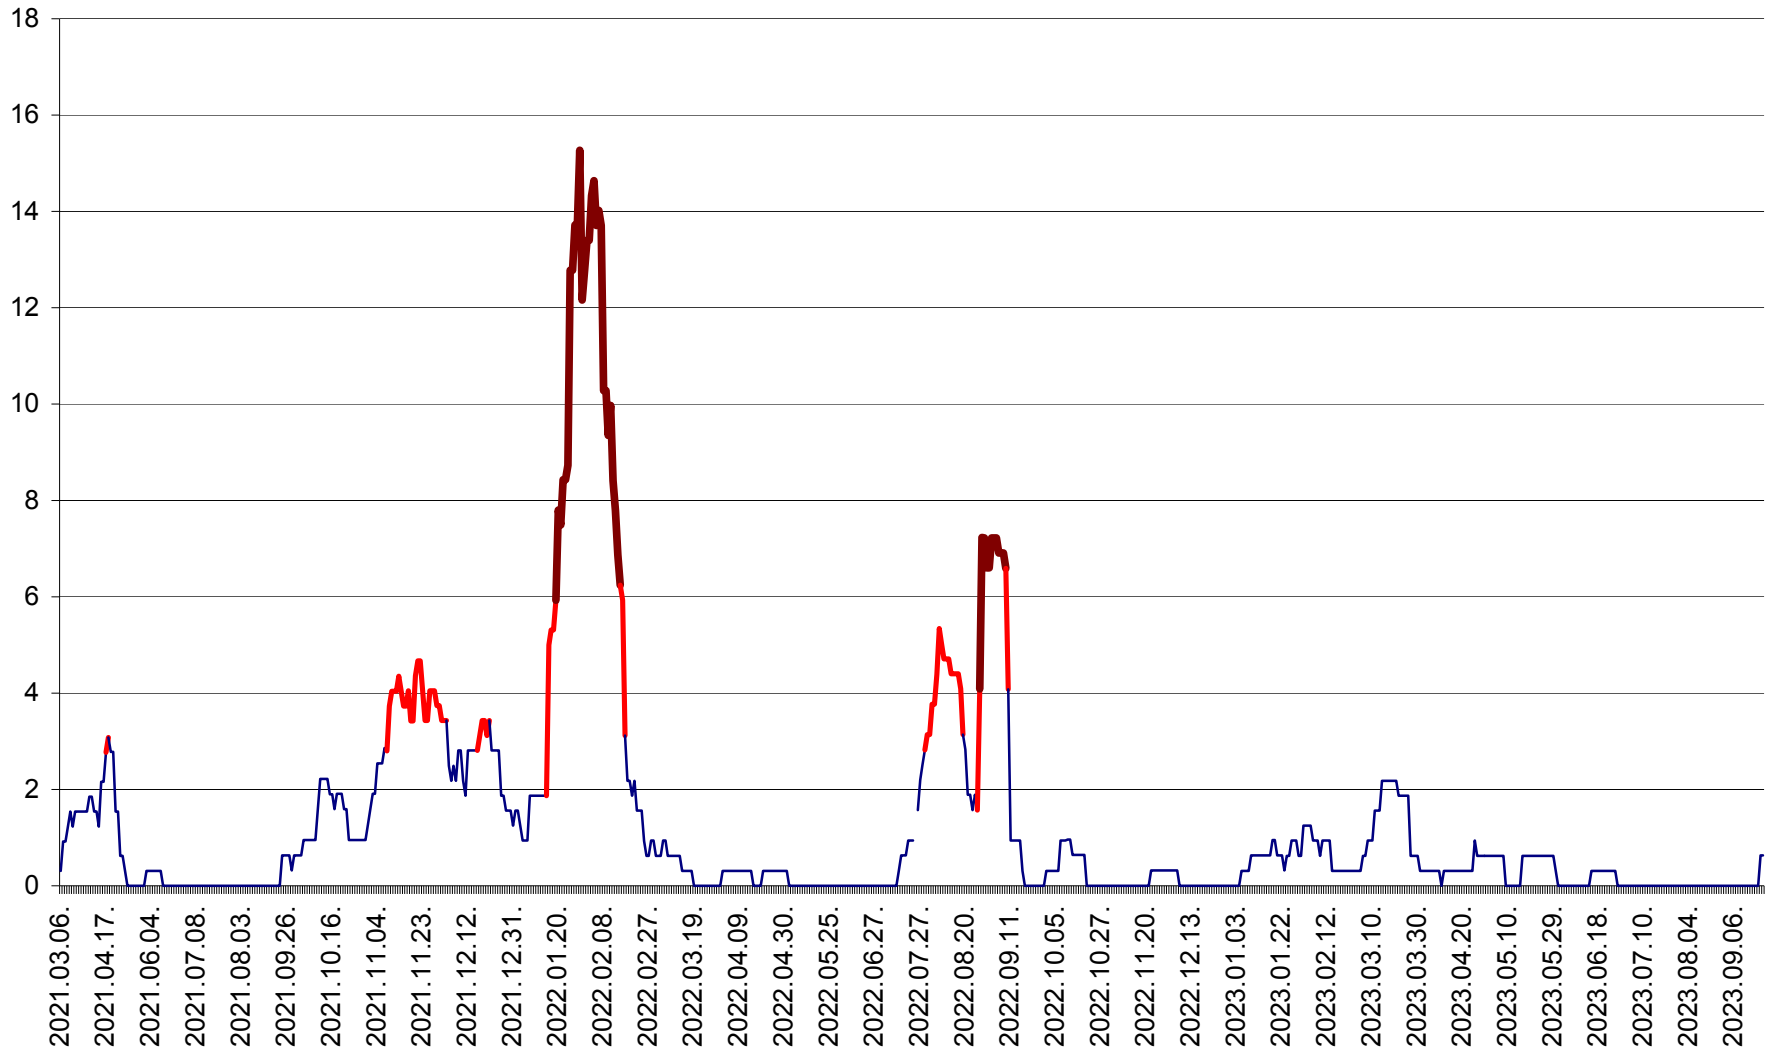

TUȘNAD - Evolutia incidentei cumulate pe 14 zile la ‰ de locuitori
2021.03.07. - 2023.09.28.

TULGHEȘ - Evolutia incidentei cumulate pe 14 zile la ‰ de locuitori
2021.03.07. - 2023.09.28.