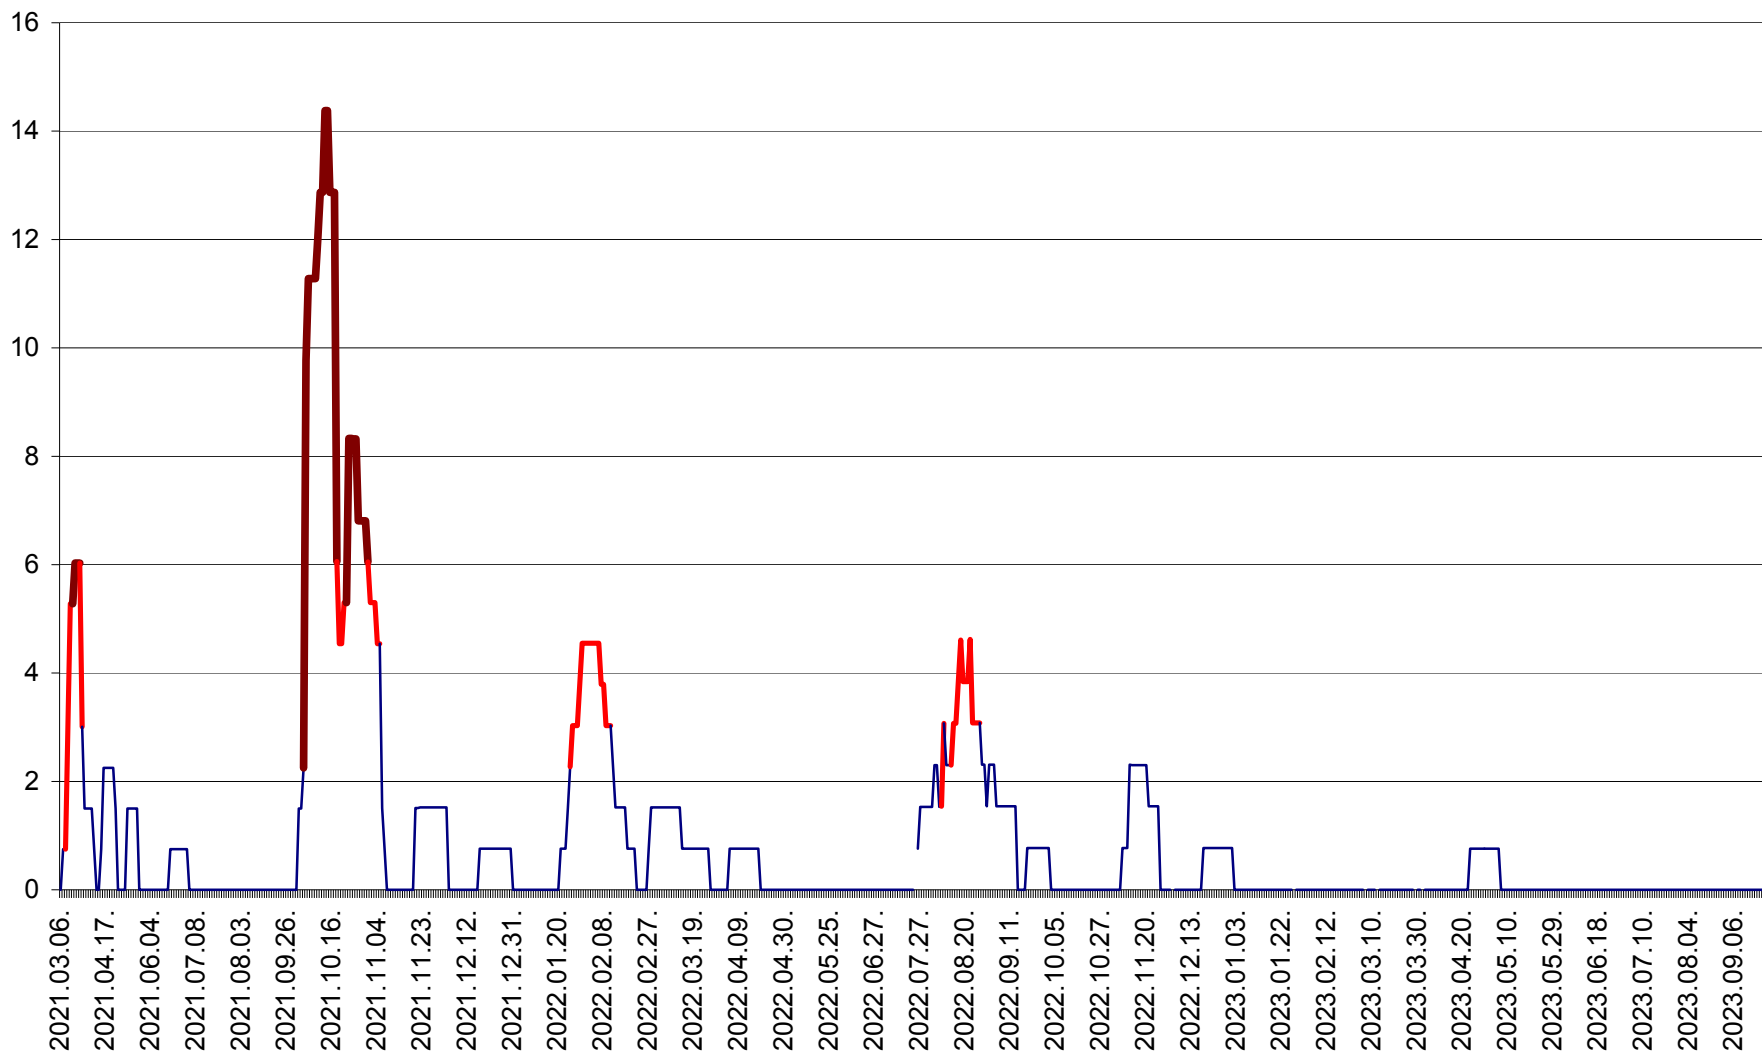

MĂRTINIȘ - Evolutia incidentei cumulate pe 14 zile la ‰ de locuitori
2021.03.07. - 2023.09.28.

MEREȘTI - Evolutia incidentei cumulate pe 14 zile la ‰ de locuitori
2021.03.07. - 2023.09.28.

MUNICIPIUL MIERCUREA-CIUC - Evolutia incidentei cumulate pe 14 zile la ‰ de locuitori
2021.03.07. - 2023.09.28.

MIHĂILENI - Evolutia incidentei cumulate pe 14 zile la ‰ de locuitori
2021.03.07. - 2023.09.28.

MUGENI - Evolutia incidentei cumulate pe 14 zile la ‰ de locuitori
2021.03.07. - 2023.09.28.

OCLAND - Evolutia incidentei cumulate pe 14 zile la ‰ de locuitori
2021.03.07. - 2023.09.28.