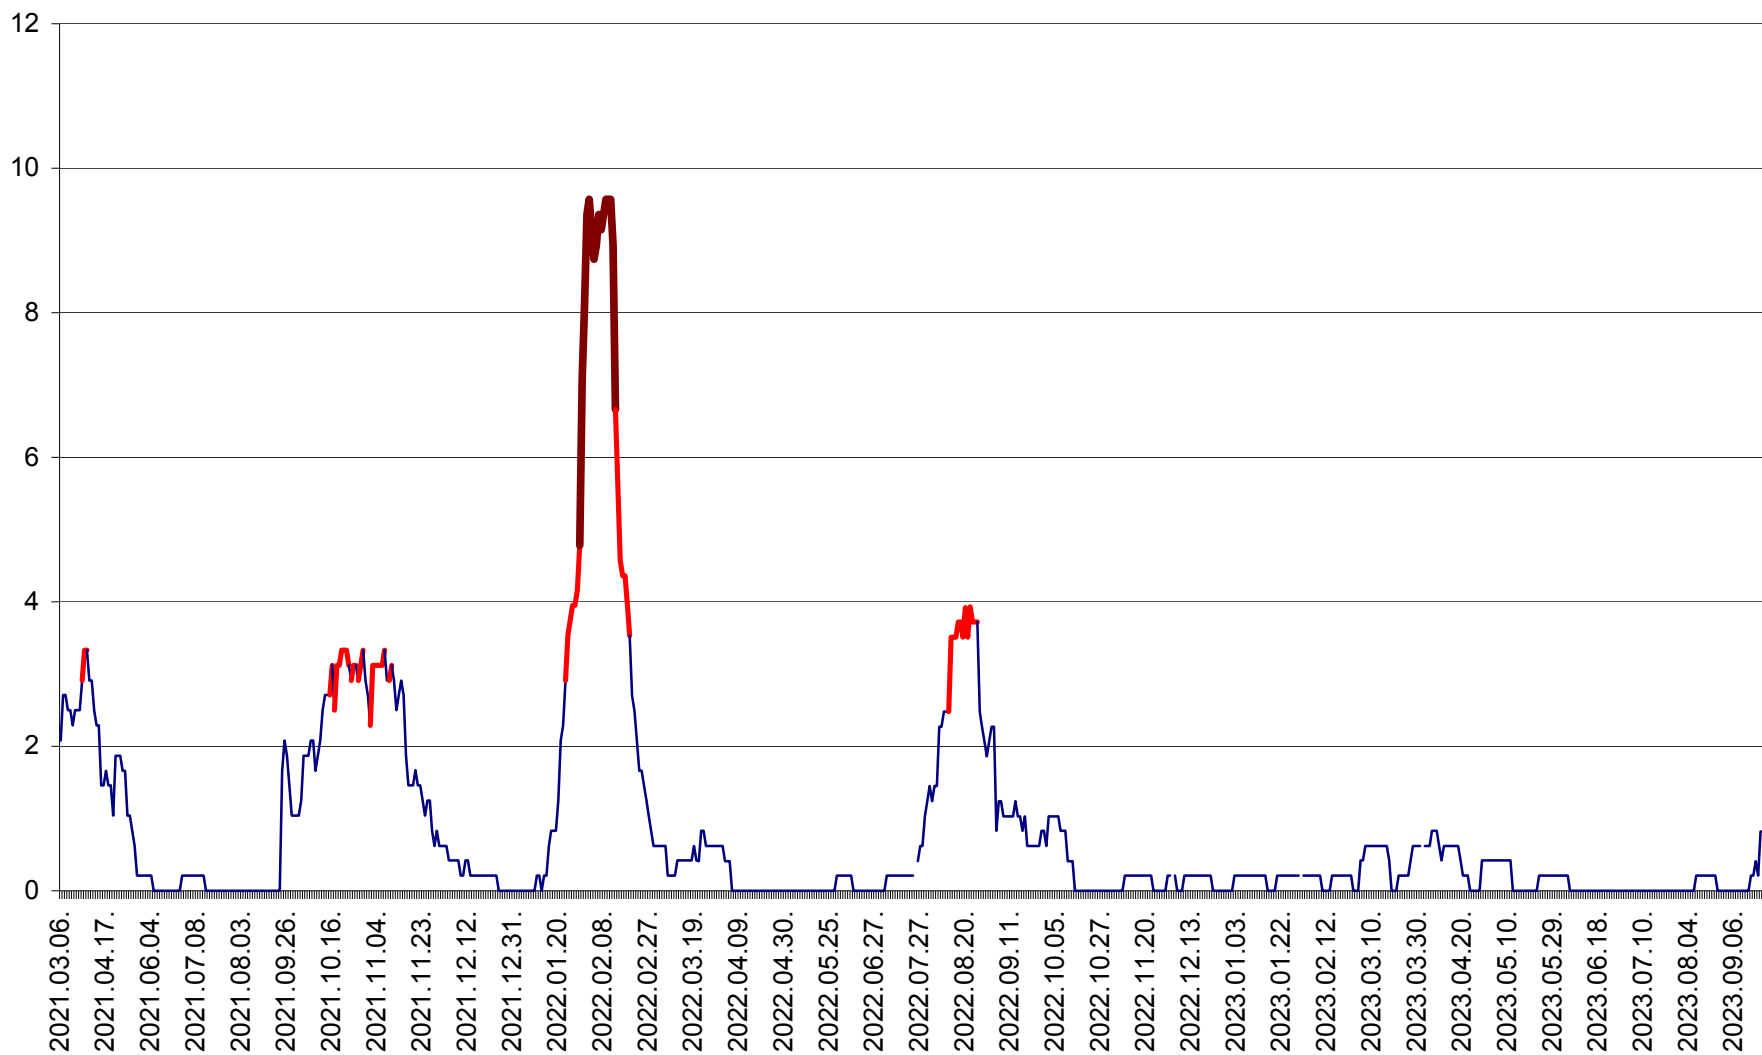

MUNICIPIUL GHEORGHENI - Evolutia incidentei cumulate pe 14 zile la % de locuitori
2021.03.07. - 2023.09.28.

JOSENI - Evolutia incidentei cumulate pe 14 zile la ‰ de locuitori
2021.03.07. - 2023.09.28.

LĂZAREA - Evolutia incidentei cumulate pe 14 zile la % de locuitori
2021.03.07. - 2023.09.28.

LELICENI - Evolutia incidentei cumulate pe 14 zile la ‰ de locuitori
2021.03.07. - 2023.09.28.

LUETA - Evolutia incidentei cumulate pe 14 zile la ‰ de locuitori
2021.03.07. - 2023.09.28.

LUNCA DE JOS - Evolutia incidentei cumulate pe 14 zile la ‰ de locuitori
2021.03.07. - 2023.09.28.

LUNCA DE SUS - Evolutia incidentei cumulate pe 14 zile la ‰ de locuitori
2021.03.07. - 2023.09.28.

LUPENI - Evolutia incidentei cumulate pe 14 zile la ‰ de locuitori
2021.03.07. - 2023.09.28.

MĂDĂRAȘ - Evolutia incidentei cumulate pe 14 zile la ‰ de locuitori
2021.03.07. - 2023.09.28.