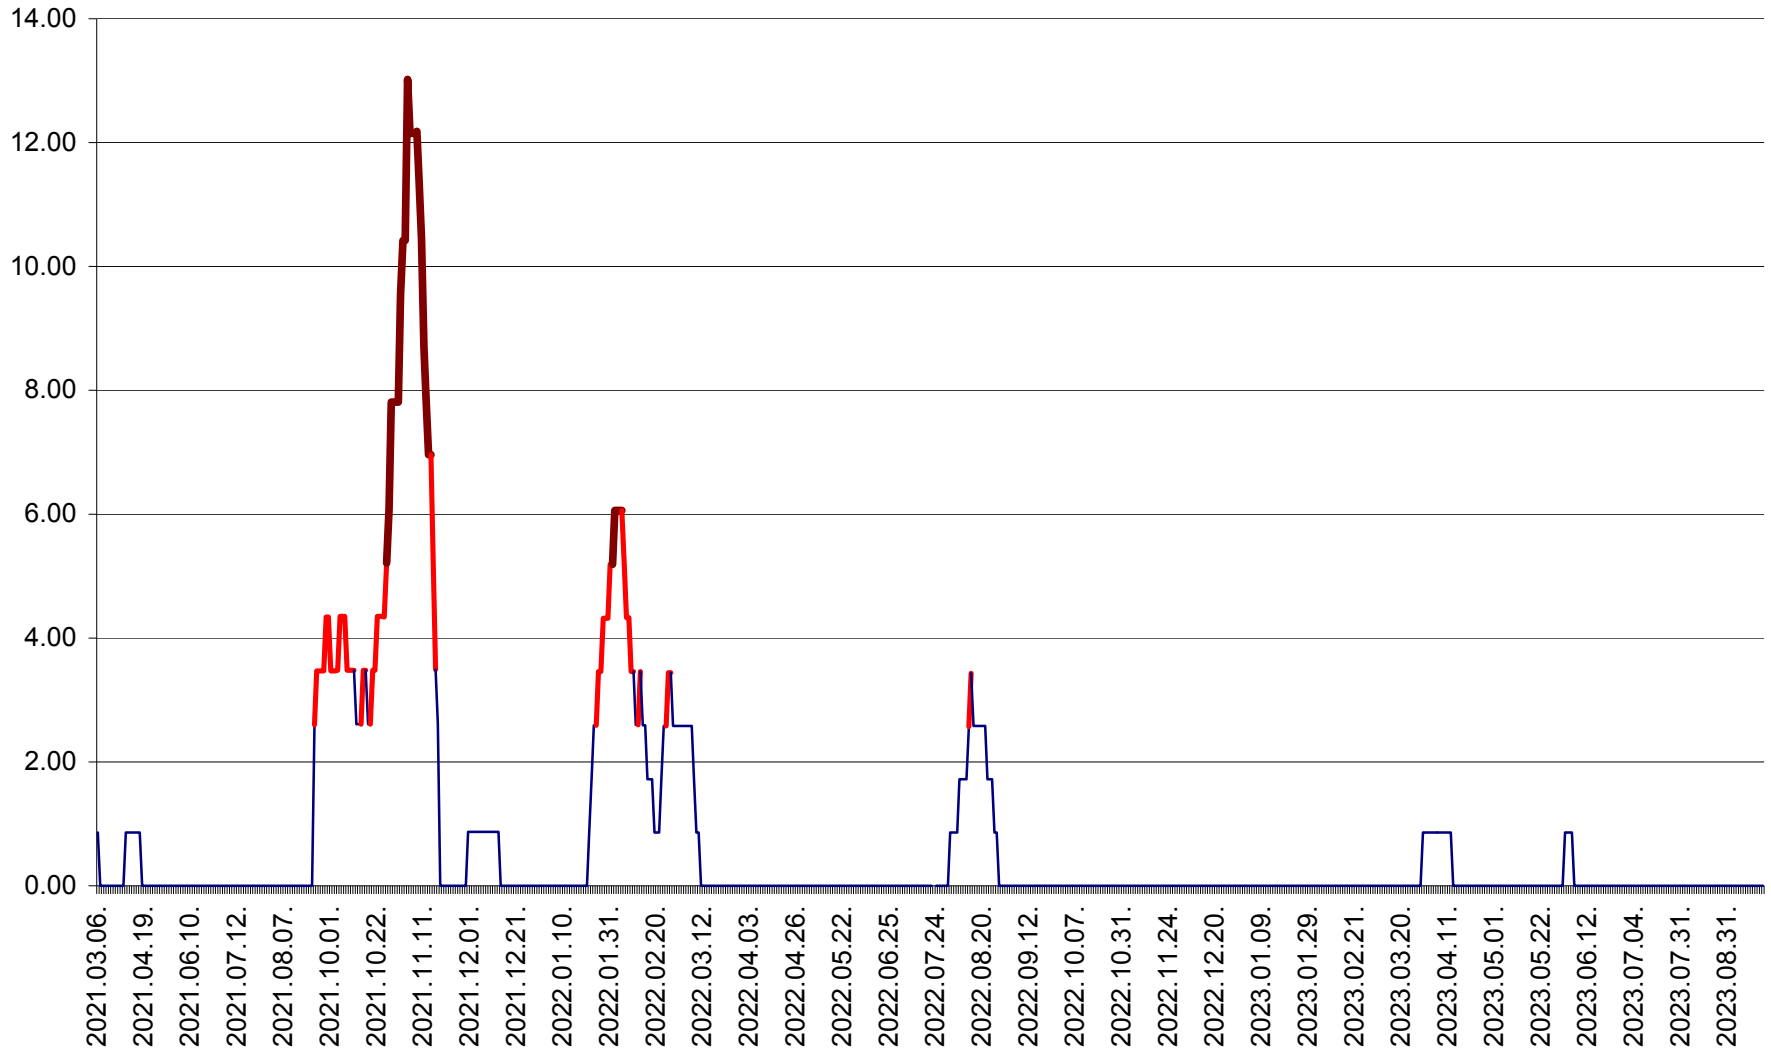

VĂRȘAG - Evolutia incidentei cumulate pe 14 zile la ‰ de locuitori
2021.03.07. - 2023.09.28.

ULIEȘ - Evoluția incidenței cumulate pe 14 zile la ‰ de locuitori
2021.03.07. - 2023.09.28.