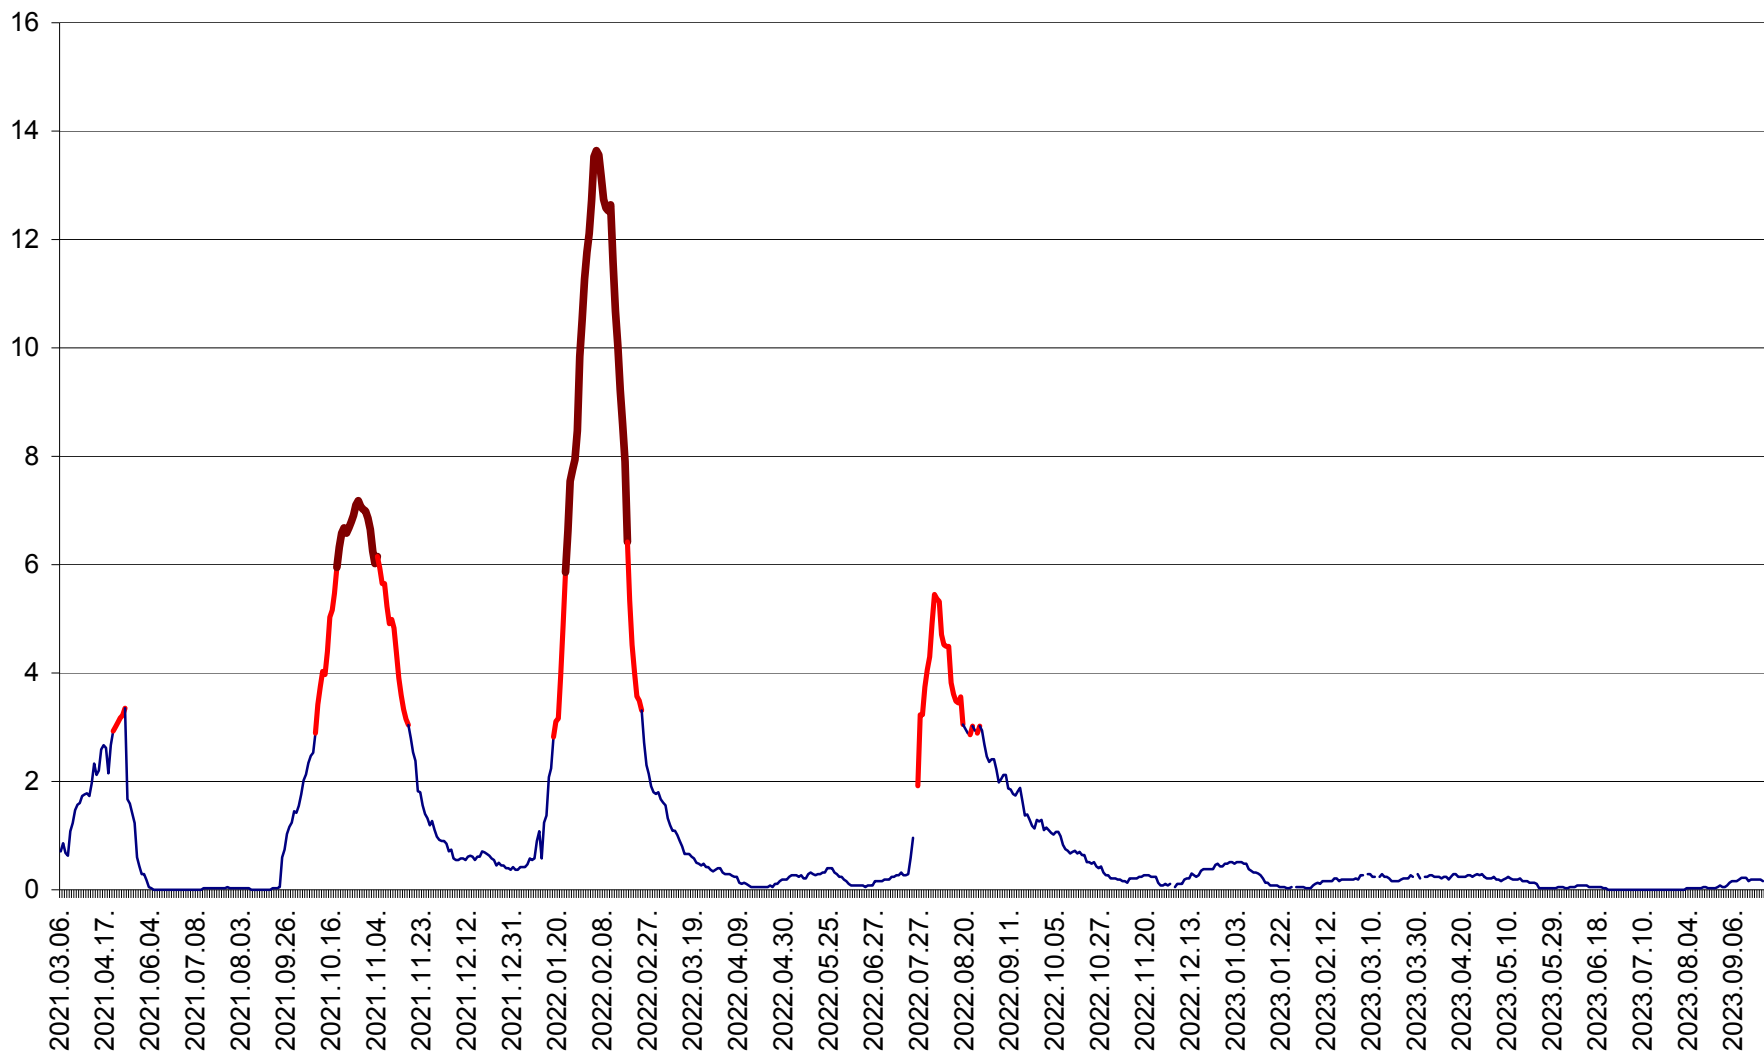

PĂULENI-CIUC - Evolutia incidentei cumulate pe 14 zile la ‰ de locuitori
2021.03.07. - 2023.09.28.