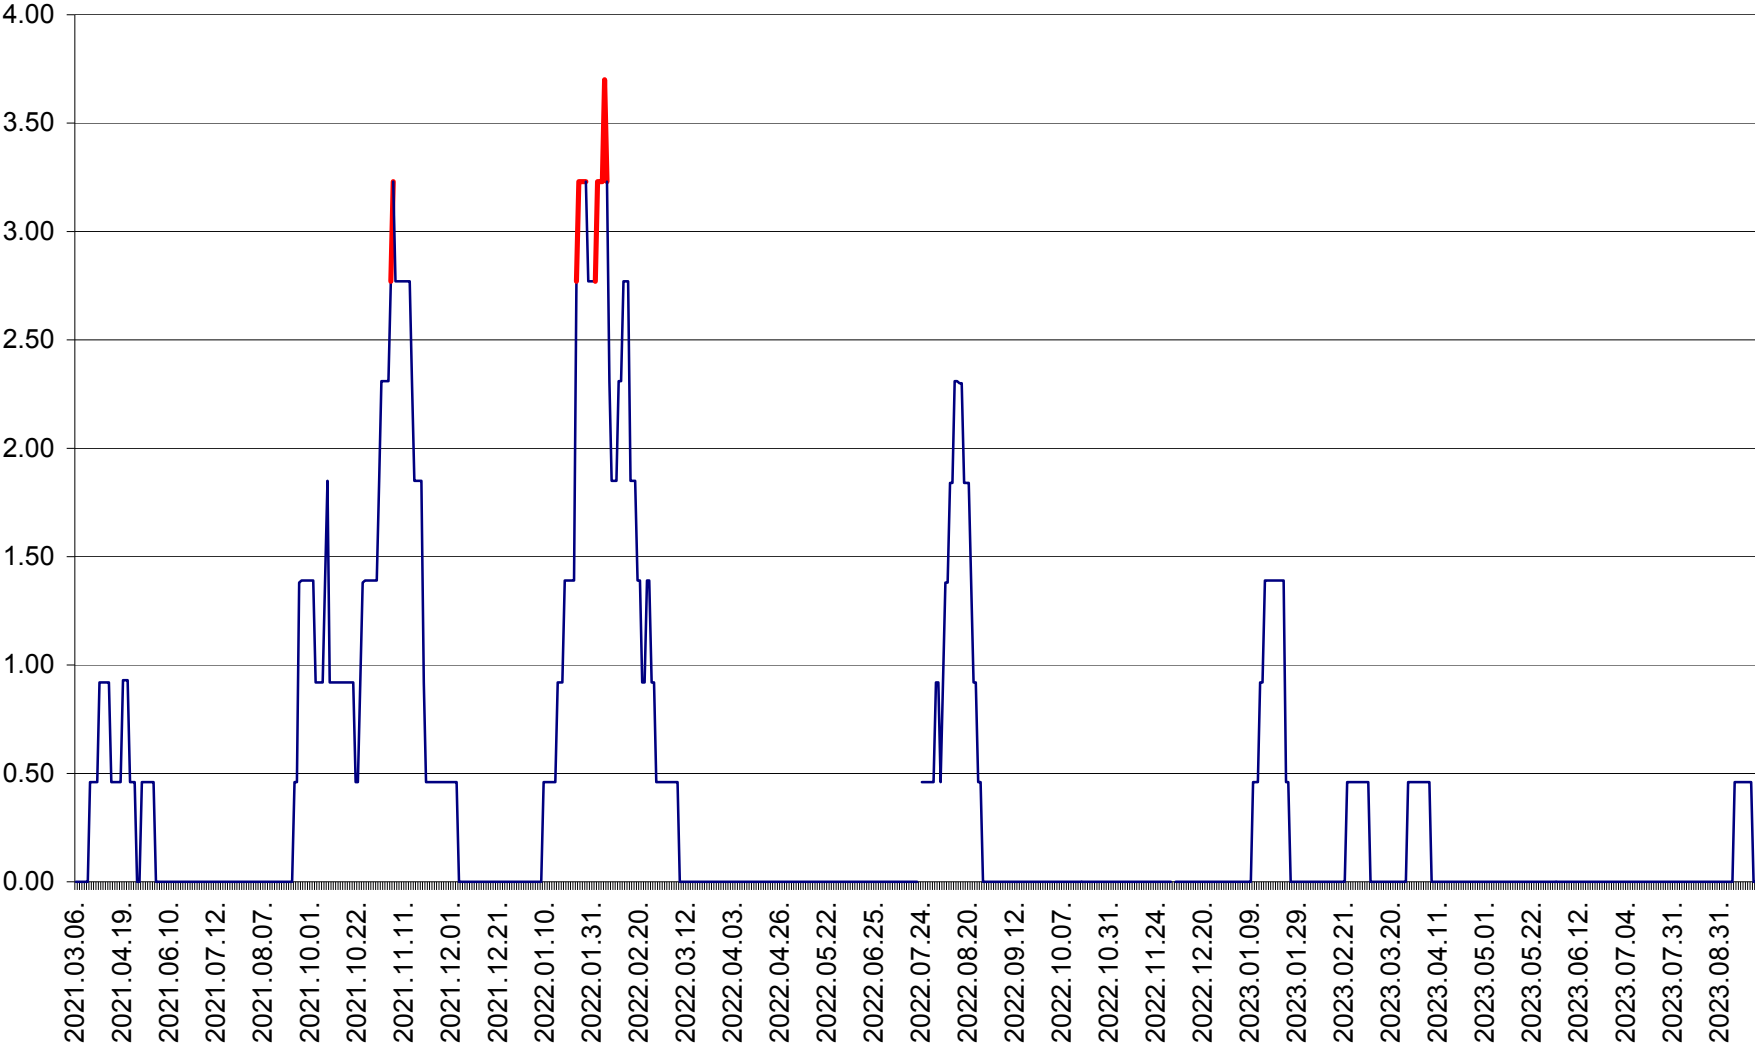

ATID - Evolutia incidentei cumulate pe 14 zile la % de locuitori
2021.03.07. - 2023.09.28.

AVRĂMEȘTI - Evolutia incidentei cumulate pe 14 zile la ‰ de locuitori
2021.03.07. - 2023.09.28.

ORAȘ BĂILE TUȘNAD - Evolutia incidentei cumulate pe 14 zile la ‰ de locuitori
2021.03.07. - 2023.09.28.

ORAȘ BĂLAN - Evoluția incidentei cumulate pe 14 zile la ‰ de locuitori
2021.03.07. - 2023.09.28.

BILBOR - Evolutia incidentei cumulate pe 14 zile la ‰ de locuitori
2021.03.07. - 2023.09.28.

ORAȘ BORSEC - Evolutia incidentei cumulate pe 14 zile la ‰ de locuitori
2021.03.07. - 2023.09.28.

BRĂDEȘTI - Evoluția incidentei cumulate pe 14 zile la ‰ de locuitori
2021.03.07. - 2023.09.28.

CĂPÂLNIȚA - Evolutia incidentei cumulate pe 14 zile la ‰ de locuitori
2021.03.07. - 2023.09.28.

CÂRȚA - Evolutia incidentei cumulate pe 14 zile la ‰ de locuitori
2021.03.07. - 2023.09.28.

CICEU - Evolutia incidentei cumulate pe 14 zile la ‰ de locuitori
2021.03.07. - 2023.09.28.

CIUCSÂNGEORGIU - Evolutia incidentei cumulate pe 14 zile la ‰ de locuitori
2021.03.07. - 2023.09.28.

CIUMANI - Evolutia incidentei cumulate pe 14 zile la ‰ de locuitori
2021.03.07. - 2023.09.28.