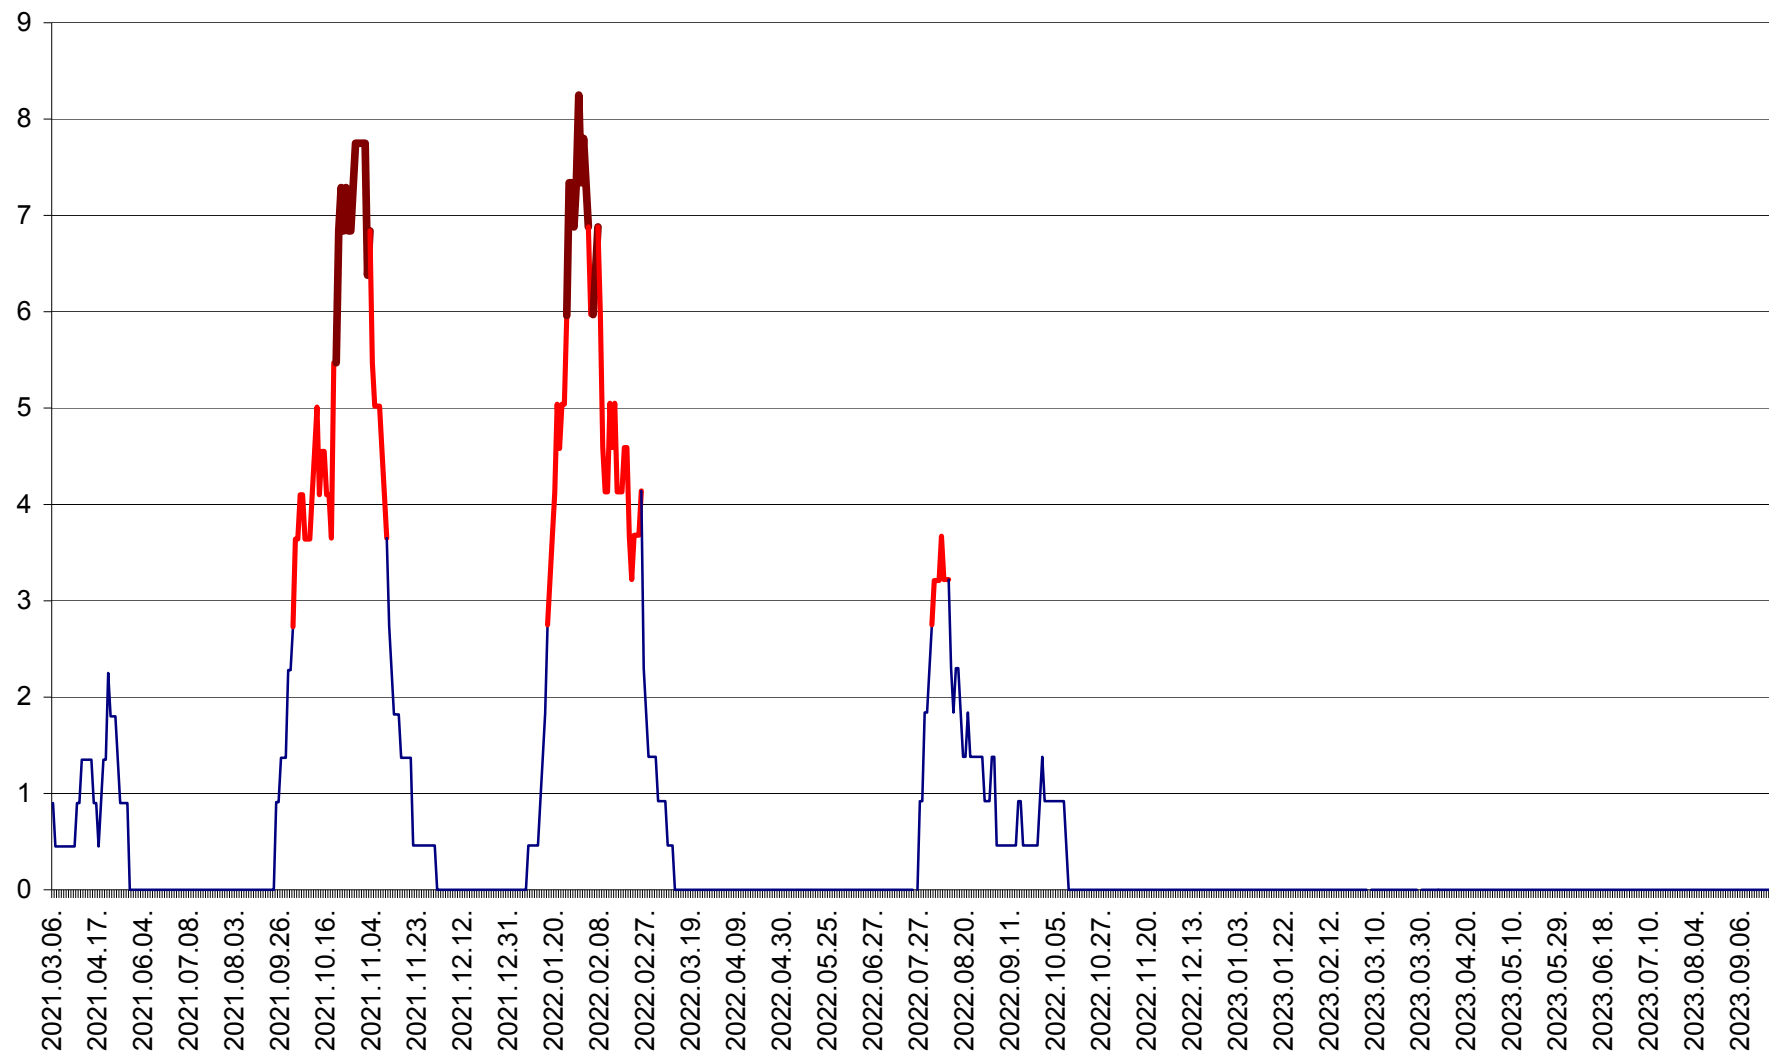

SÂNCRĂIENI - Evolutia incidentei cumulate pe 14 zile la ‰ de locuitori
2021.03.07. - 2023.09.28.

SÂNDOMIC - Evolutia incidentei cumulate pe 14 zile la ‰ de locuitori
2021.03.07. - 2023.09.28.

SÂNMARTIN - Evolutia incidentei cumulate pe 14 zile la ‰ de locuitori
2021.03.07. - 2023.09.28.

SÂNSIMION - Evolutia incidentei cumulate pe 14 zile la ‰ de locuitori
2021.03.07. - 2023.09.28.

SÂNTIMBRU - Evolutia incidentei cumulate pe 14 zile la ‰ de locuitori
2021.03.07. - 2023.09.28.

SĂRMAȘ - Evolutia incidentei cumulate pe 14 zile la ‰ de locuitori
2021.03.07. - 2023.09.28.