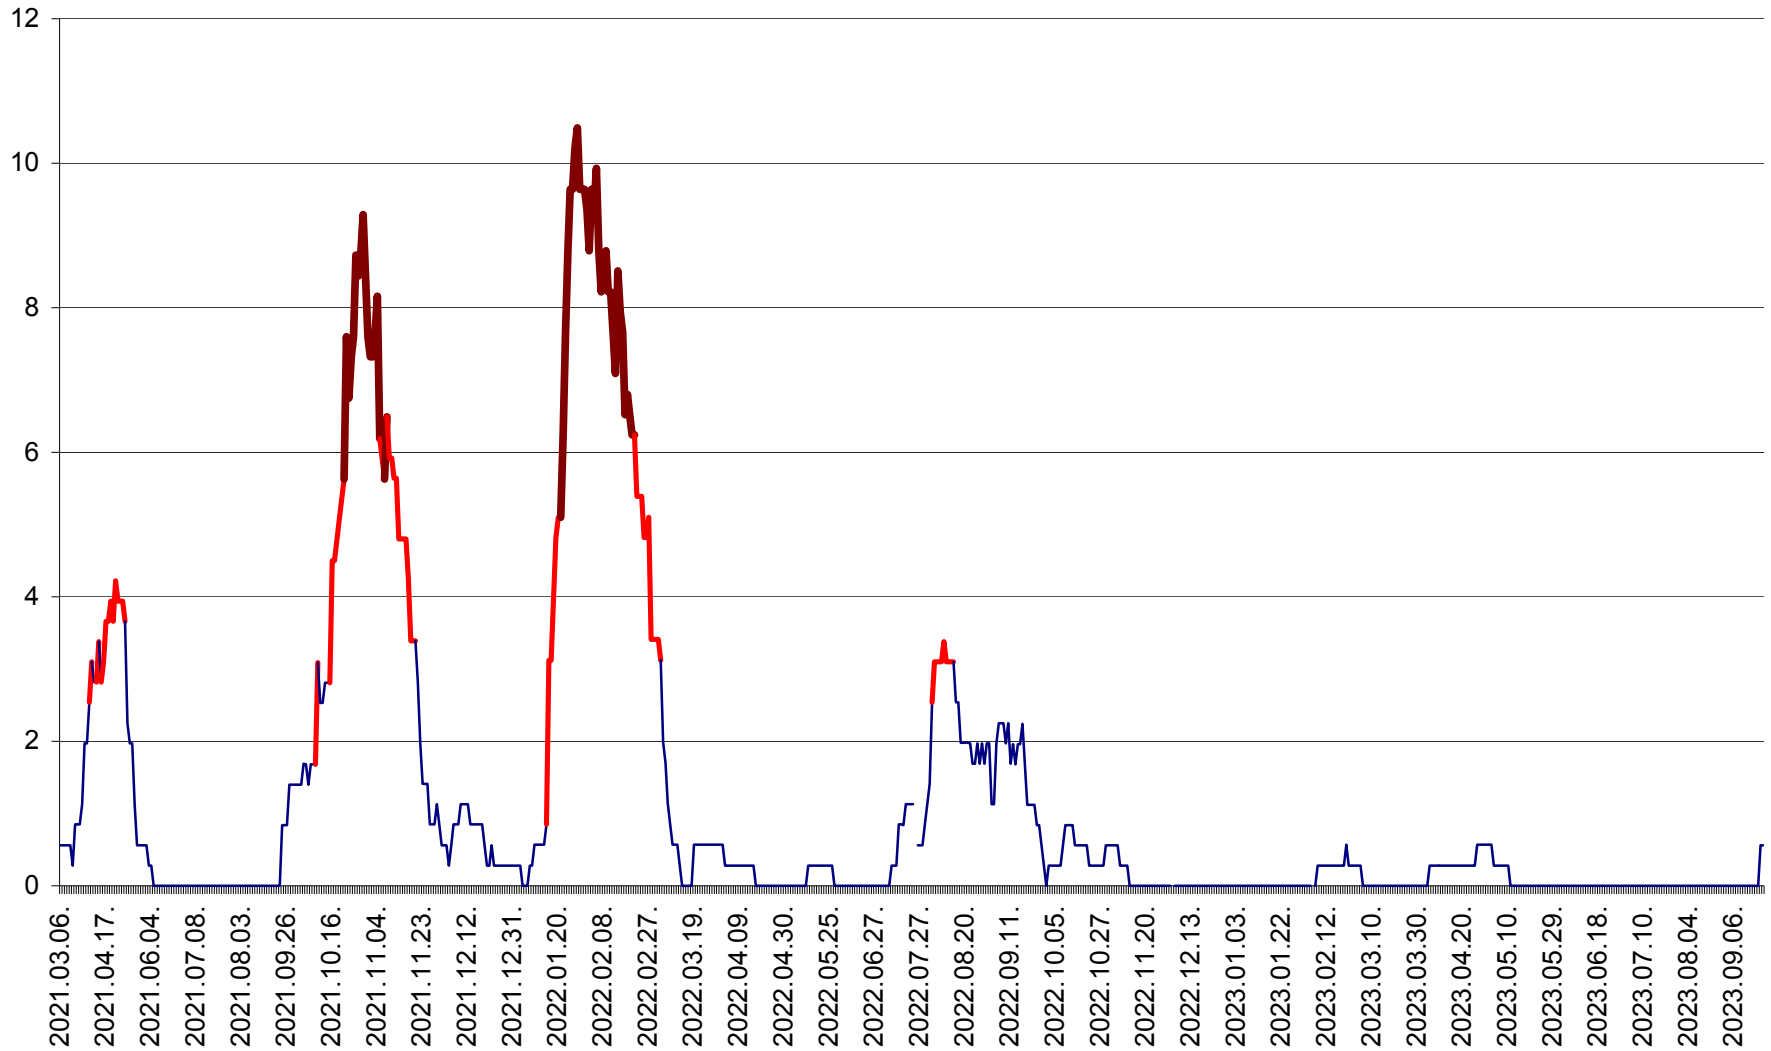

ORAȘ CRISTURU SECUIESC - Evolutia incidentei cumulate pe 14 zile la ‰ de locuitori
2021.03.07. - 2023.09.28.

DĂNEȘTI - Evolutia incidentei cumulate pe 14 zile la ‰ de locuitori
2021.03.07. - 2023.09.28.

DÂRJIU - Evolutia incidentei cumulate pe 14 zile la ‰ de locuitori
2021.03.07. - 2023.09.28.

DEALU - Evolutia incidentei cumulate pe 14 zile la ‰ de locuitori
2021.03.07. - 2023.09.28.

DITRĂU - Evolutia incidentei cumulate pe 14 zile la ‰ de locuitori
2021.03.07. - 2023.09.28.

FELICENI - Evolutia incidentei cumulate pe 14 zile la % de locuitori
2021.03.07. - 2023.09.28.

FRUMOASA - Evolutia incidentei cumulate pe 14 zile la ‰ de locuitori
2021.03.07. - 2023.09.28.

GĂLĂUȚAȘ - Evoluția incidenței cumulate pe 14 zile la ‰ de locuitori
2021.03.07. - 2023.09.28.