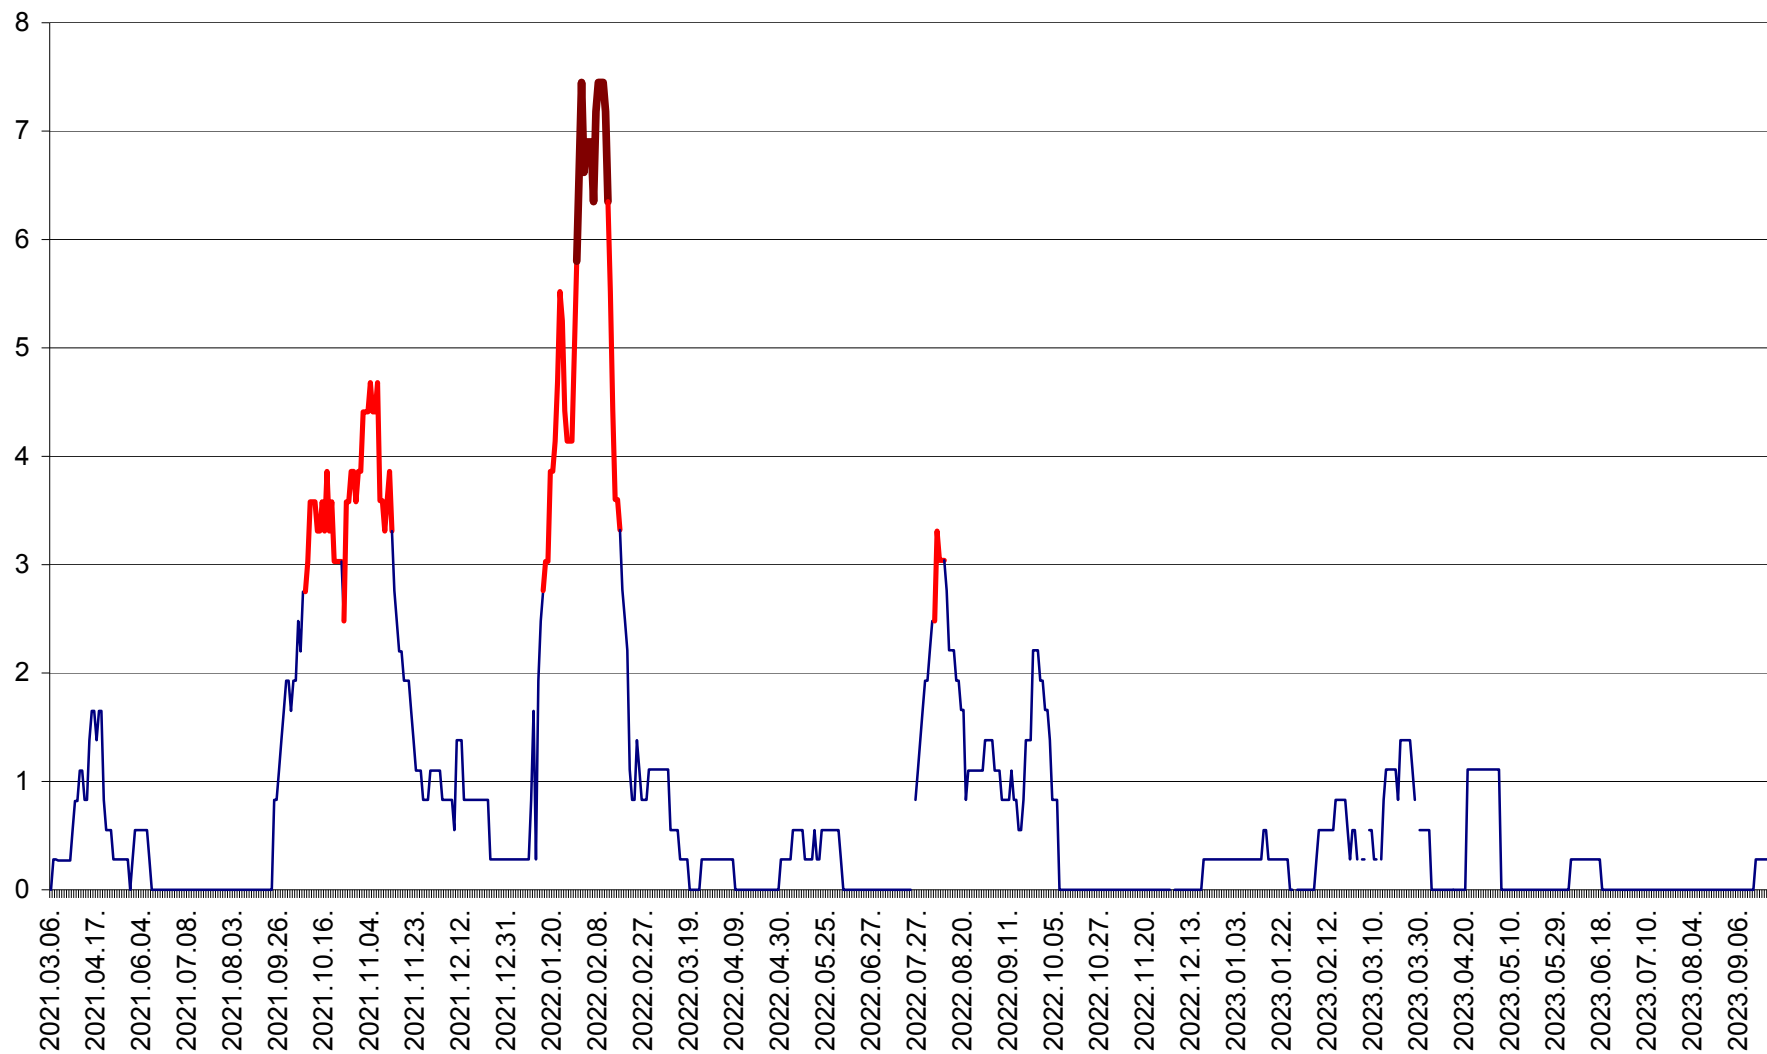

SÂNCRĂIENI - Evolutia incidentei cumulate pe 14 zile la ‰ de locuitori
2021.03.07. - 2023.09.28.

SÂNDOMIC - Evolutia incidentei cumulate pe 14 zile la ‰ de locuitori
2021.03.07. - 2023.09.28.

SÂNMARTIN - Evolutia incidentei cumulate pe 14 zile la ‰ de locuitori
2021.03.07. - 2023.09.28.

SÂNSIMION - Evolutia incidentei cumulate pe 14 zile la ‰ de locuitori
2021.03.07. - 2023.09.28.

SÂNTIMBRU - Evolutia incidentei cumulate pe 14 zile la ‰ de locuitori
2021.03.07. - 2023.09.28.

SĂRMAȘ - Evolutia incidentei cumulate pe 14 zile la ‰ de locuitori
2021.03.07. - 2023.09.28.