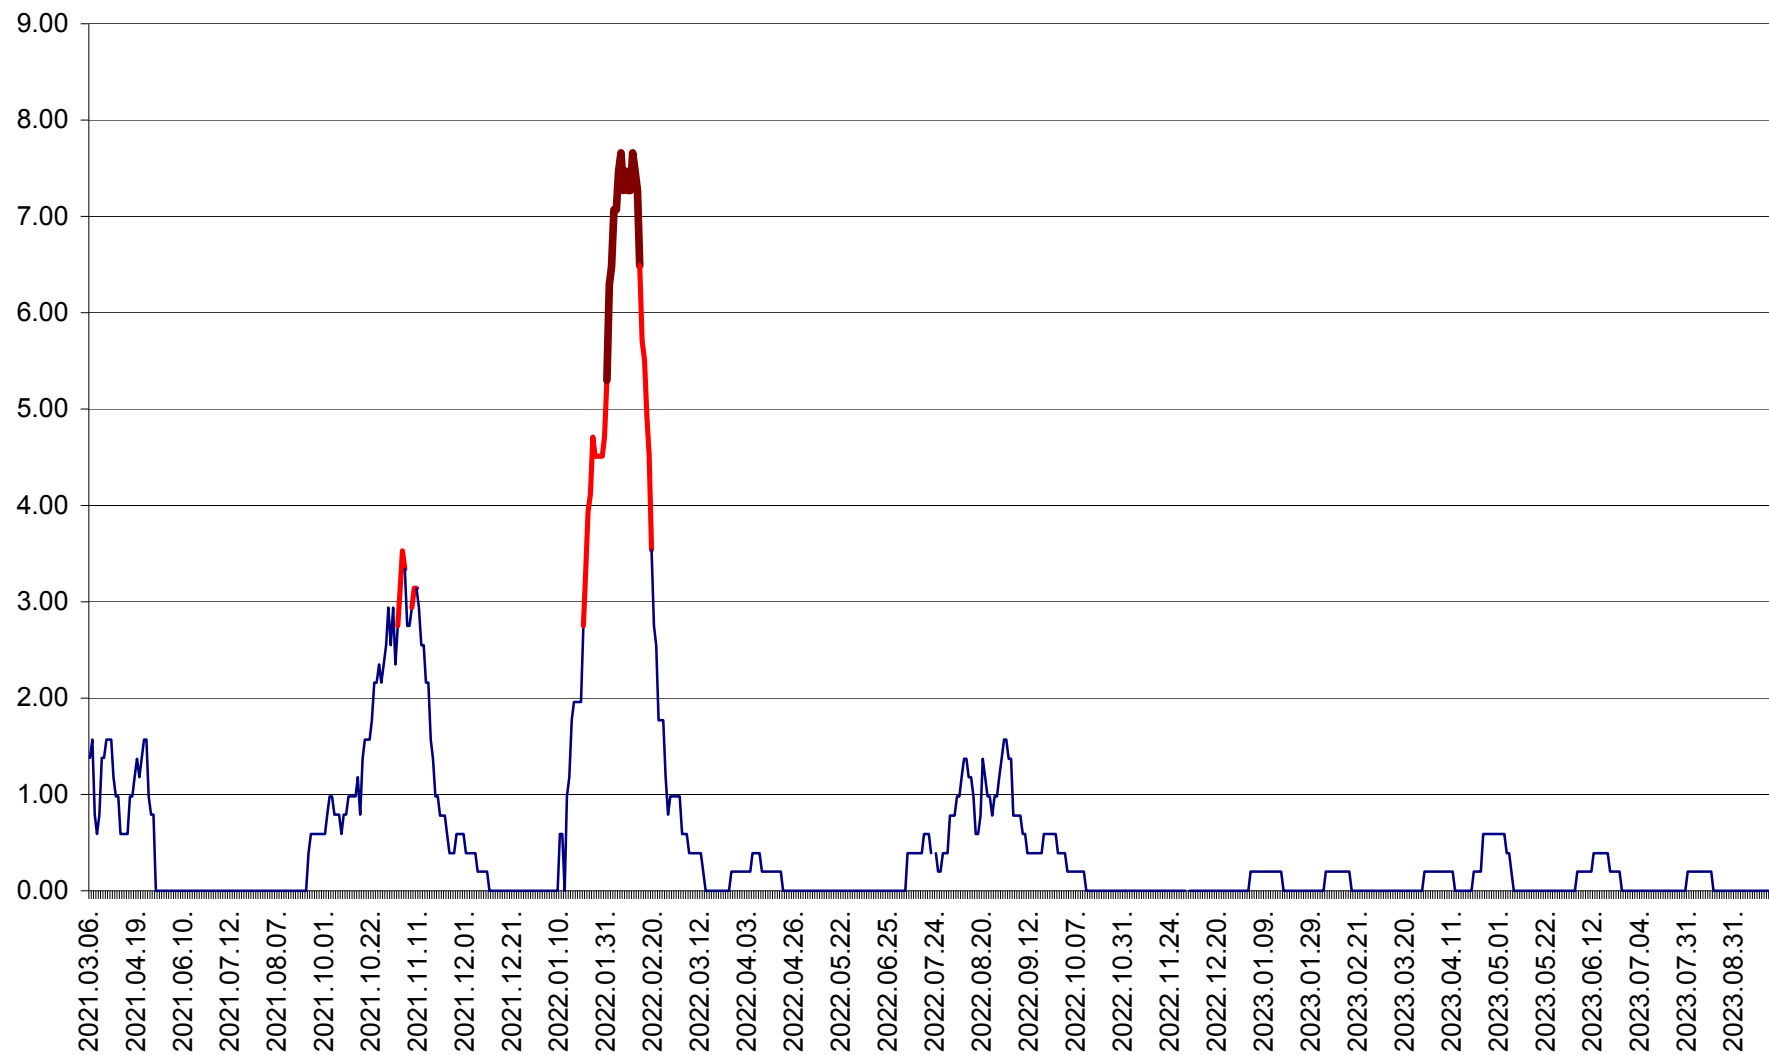

ORAȘ BĂLAN - Evoluția incidentei cumulate pe 14 zile la ‰ de locuitori
2021.03.07. - 2023.09.28.

BILBOR - Evolutia incidentei cumulate pe 14 zile la ‰ de locuitori
2021.03.07. - 2023.09.28.

ORAȘ BORSEC - Evolutia incidentei cumulate pe 14 zile la ‰ de locuitori
2021.03.07. - 2023.09.28.

BRĂDEȘTI - Evoluția incidentei cumulate pe 14 zile la ‰ de locuitori
2021.03.07. - 2023.09.28.

CĂPÂLNIȚA - Evolutia incidentei cumulate pe 14 zile la ‰ de locuitori
2021.03.07. - 2023.09.28.

CÂRȚA - Evolutia incidentei cumulate pe 14 zile la ‰ de locuitori
2021.03.07. - 2023.09.28.

CICEU - Evolutia incidentei cumulate pe 14 zile la ‰ de locuitori
2021.03.07. - 2023.09.28.

CIUCSÂNGEORGIU - Evolutia incidentei cumulate pe 14 zile la ‰ de locuitori
2021.03.07. - 2023.09.28.

CIUMANI - Evolutia incidentei cumulate pe 14 zile la ‰ de locuitori
2021.03.07. - 2023.09.28.

CORBU - Evolutia incidentei cumulate pe 14 zile la ‰ de locuitori
2021.03.07. - 2023.09.28.

CORUND - Evolutia incidentei cumulate pe 14 zile la ‰ de locuitori
2021.03.07. - 2023.09.28.

COZMENI - Evolutia incidentei cumulate pe 14 zile la ‰ de locuitori
2021.03.07. - 2023.09.28.