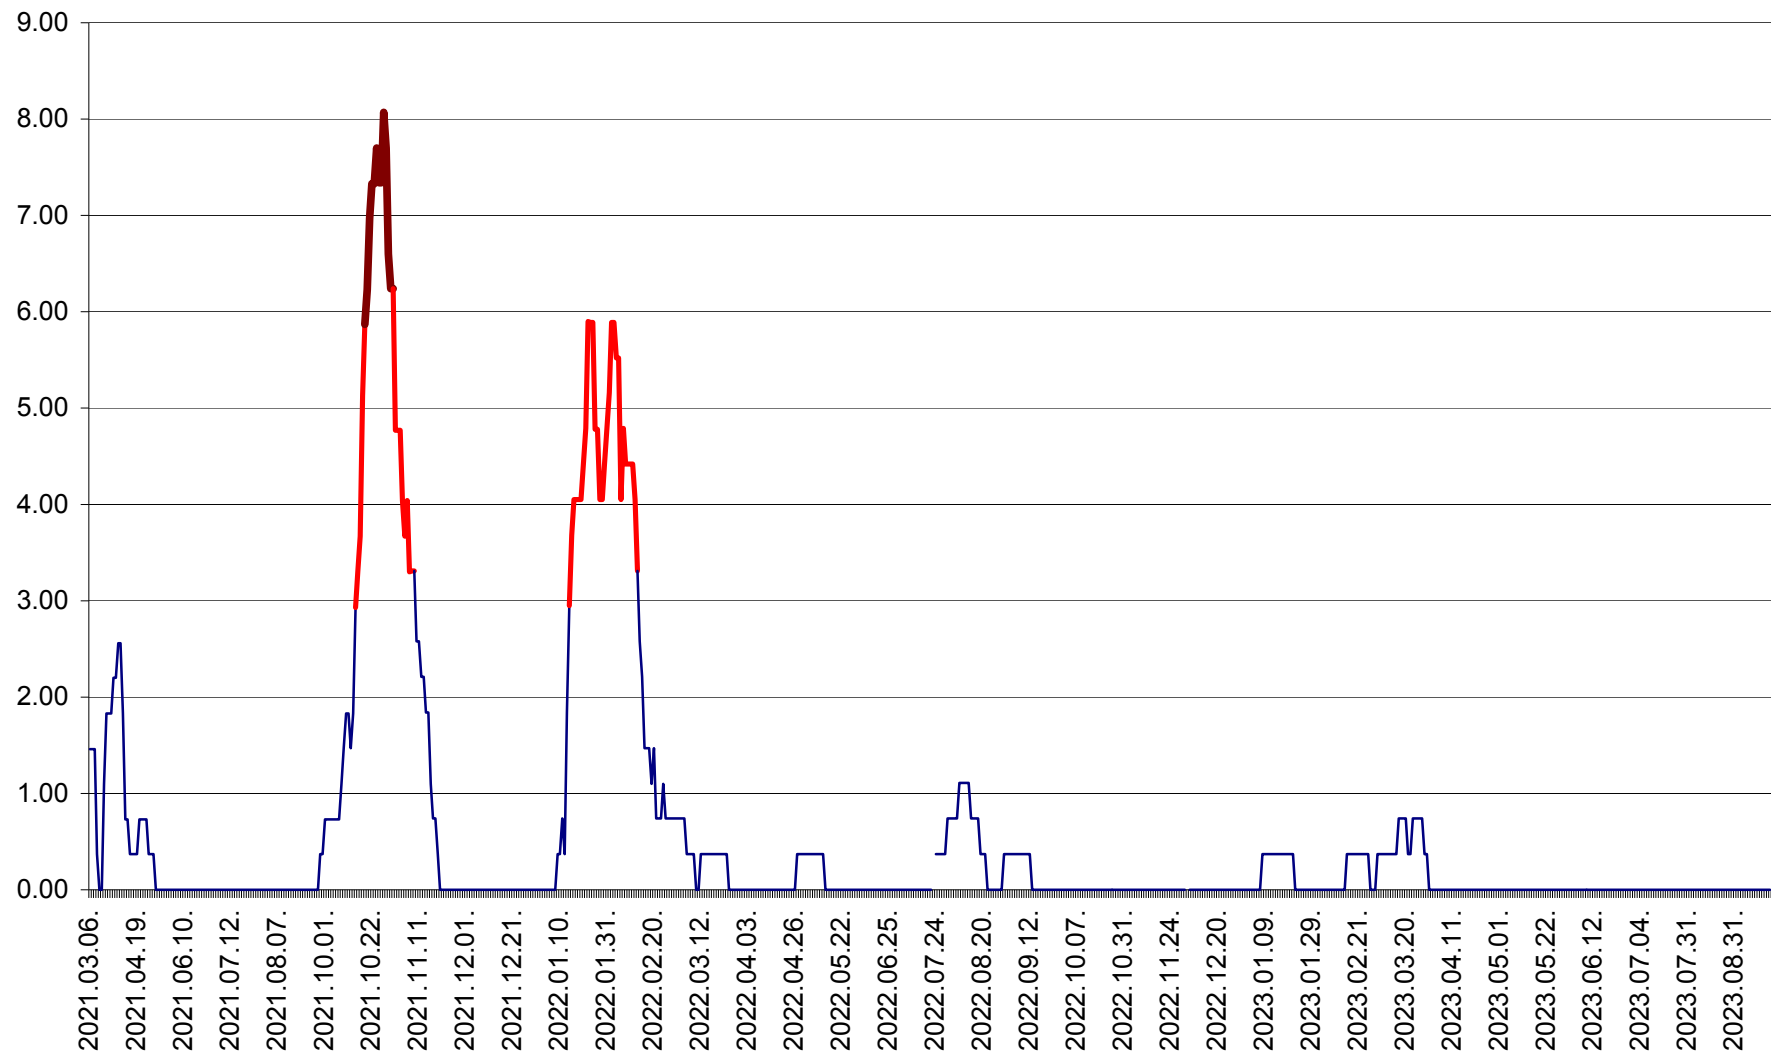

ATID - Evolutia incidentei cumulate pe 14 zile la % de locuitori
2021.03.07. - 2023.09.28.

AVRĂMEȘTI - Evolutia incidentei cumulate pe 14 zile la ‰ de locuitori
2021.03.07. - 2023.09.28.

ORAȘ BĂILE TUȘNAD - Evolutia incidentei cumulate pe 14 zile la ‰ de locuitori
2021.03.07. - 2023.09.28.

ORAȘ BĂLAN - Evoluția incidentei cumulate pe 14 zile la ‰ de locuitori
2021.03.07. - 2023.09.28.

BILBOR - Evolutia incidentei cumulate pe 14 zile la ‰ de locuitori
2021.03.07. - 2023.09.28.

ORAȘ BORSEC - Evolutia incidentei cumulate pe 14 zile la ‰ de locuitori
2021.03.07. - 2023.09.28.

BRĂDEȘTI - Evoluția incidentei cumulate pe 14 zile la ‰ de locuitori
2021.03.07. - 2023.09.28.

CĂPÂLNIȚA - Evolutia incidentei cumulate pe 14 zile la ‰ de locuitori
2021.03.07. - 2023.09.28.

CÂRȚA - Evolutia incidentei cumulate pe 14 zile la ‰ de locuitori
2021.03.07. - 2023.09.28.