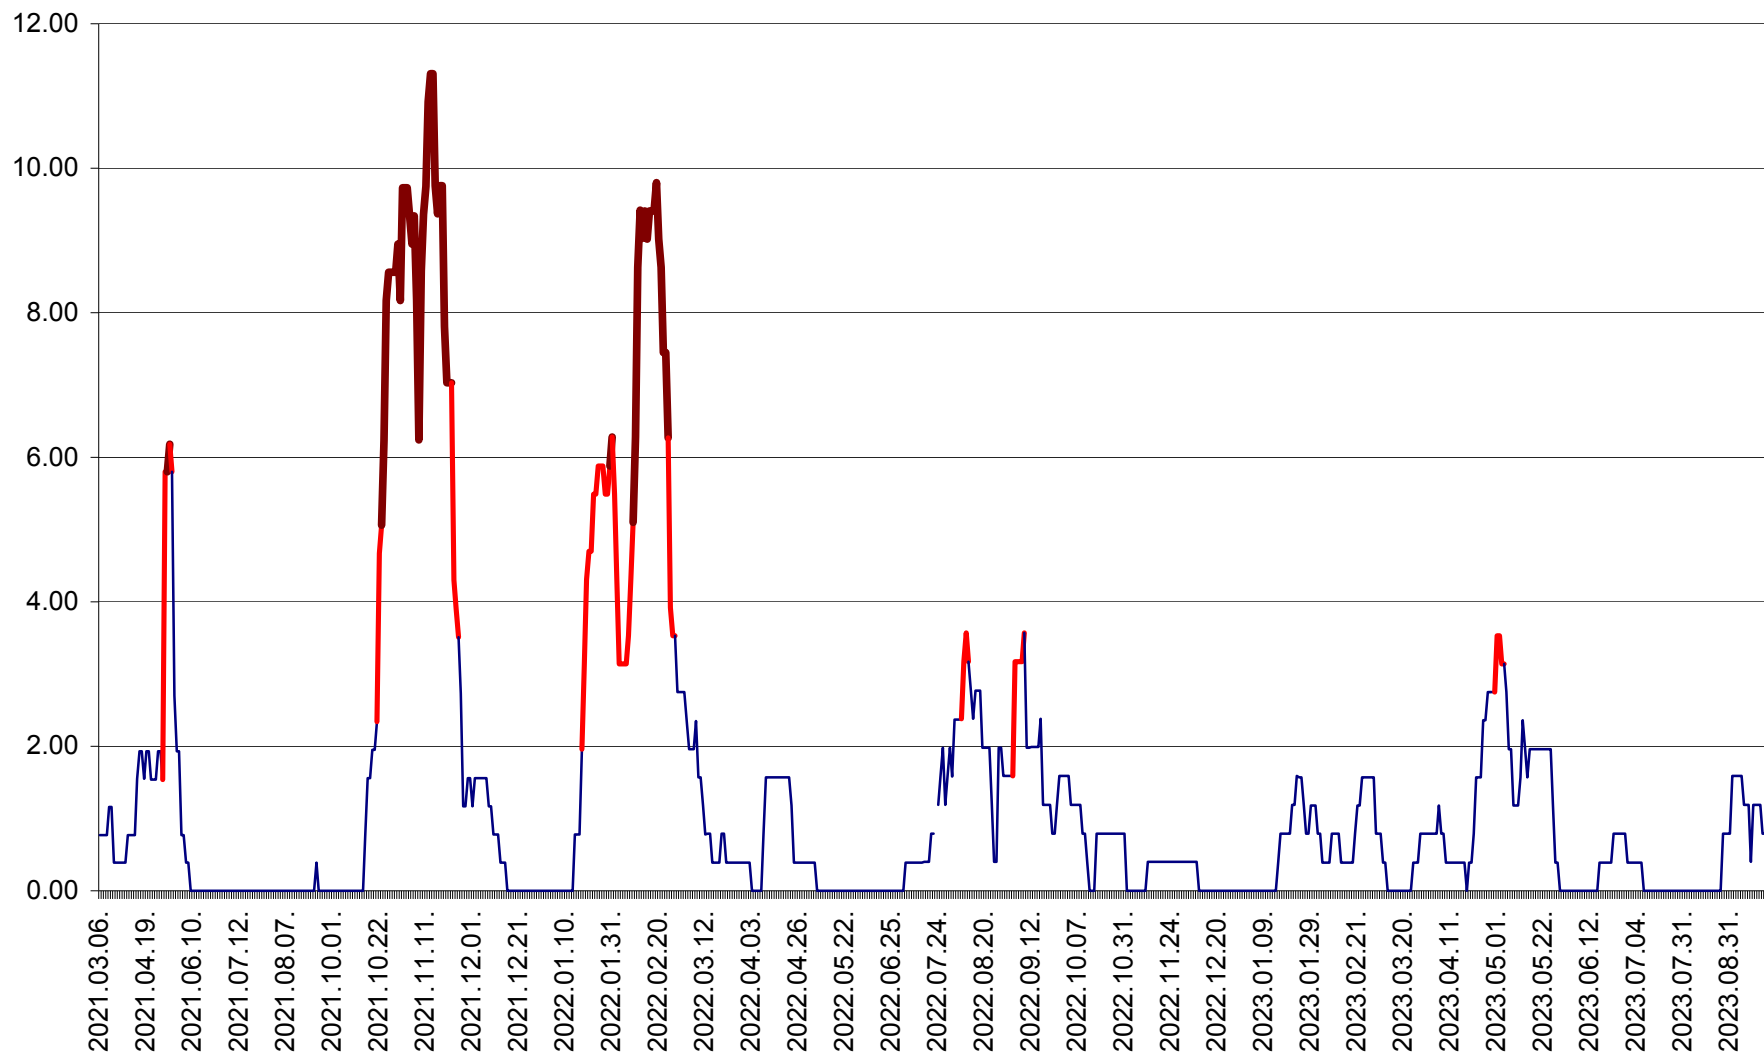

ATID - Evolutia incidentei cumulate pe 14 zile la % de locuitori
2021.03.07. - 2023.09.28.

AVRĂMEȘTI - Evolutia incidentei cumulate pe 14 zile la ‰ de locuitori
2021.03.07. - 2023.09.28.

ORAȘ BĂILE TUȘNAD - Evolutia incidentei cumulate pe 14 zile la ‰ de locuitori
2021.03.07. - 2023.09.28.

ORAȘ BĂLAN - Evoluția incidentei cumulate pe 14 zile la ‰ de locuitori
2021.03.07. - 2023.09.28.

BILBOR - Evolutia incidentei cumulate pe 14 zile la ‰ de locuitori
2021.03.07. - 2023.09.28.

ORAȘ BORSEC - Evolutia incidentei cumulate pe 14 zile la ‰ de locuitori
2021.03.07. - 2023.09.28.

BRĂDEȘTI - Evoluția incidentei cumulate pe 14 zile la ‰ de locuitori
2021.03.07. - 2023.09.28.

CĂPÂLNIȚA - Evolutia incidentei cumulate pe 14 zile la ‰ de locuitori
2021.03.07. - 2023.09.28.

CÂRȚA - Evolutia incidentei cumulate pe 14 zile la ‰ de locuitori
2021.03.07. - 2023.09.28.