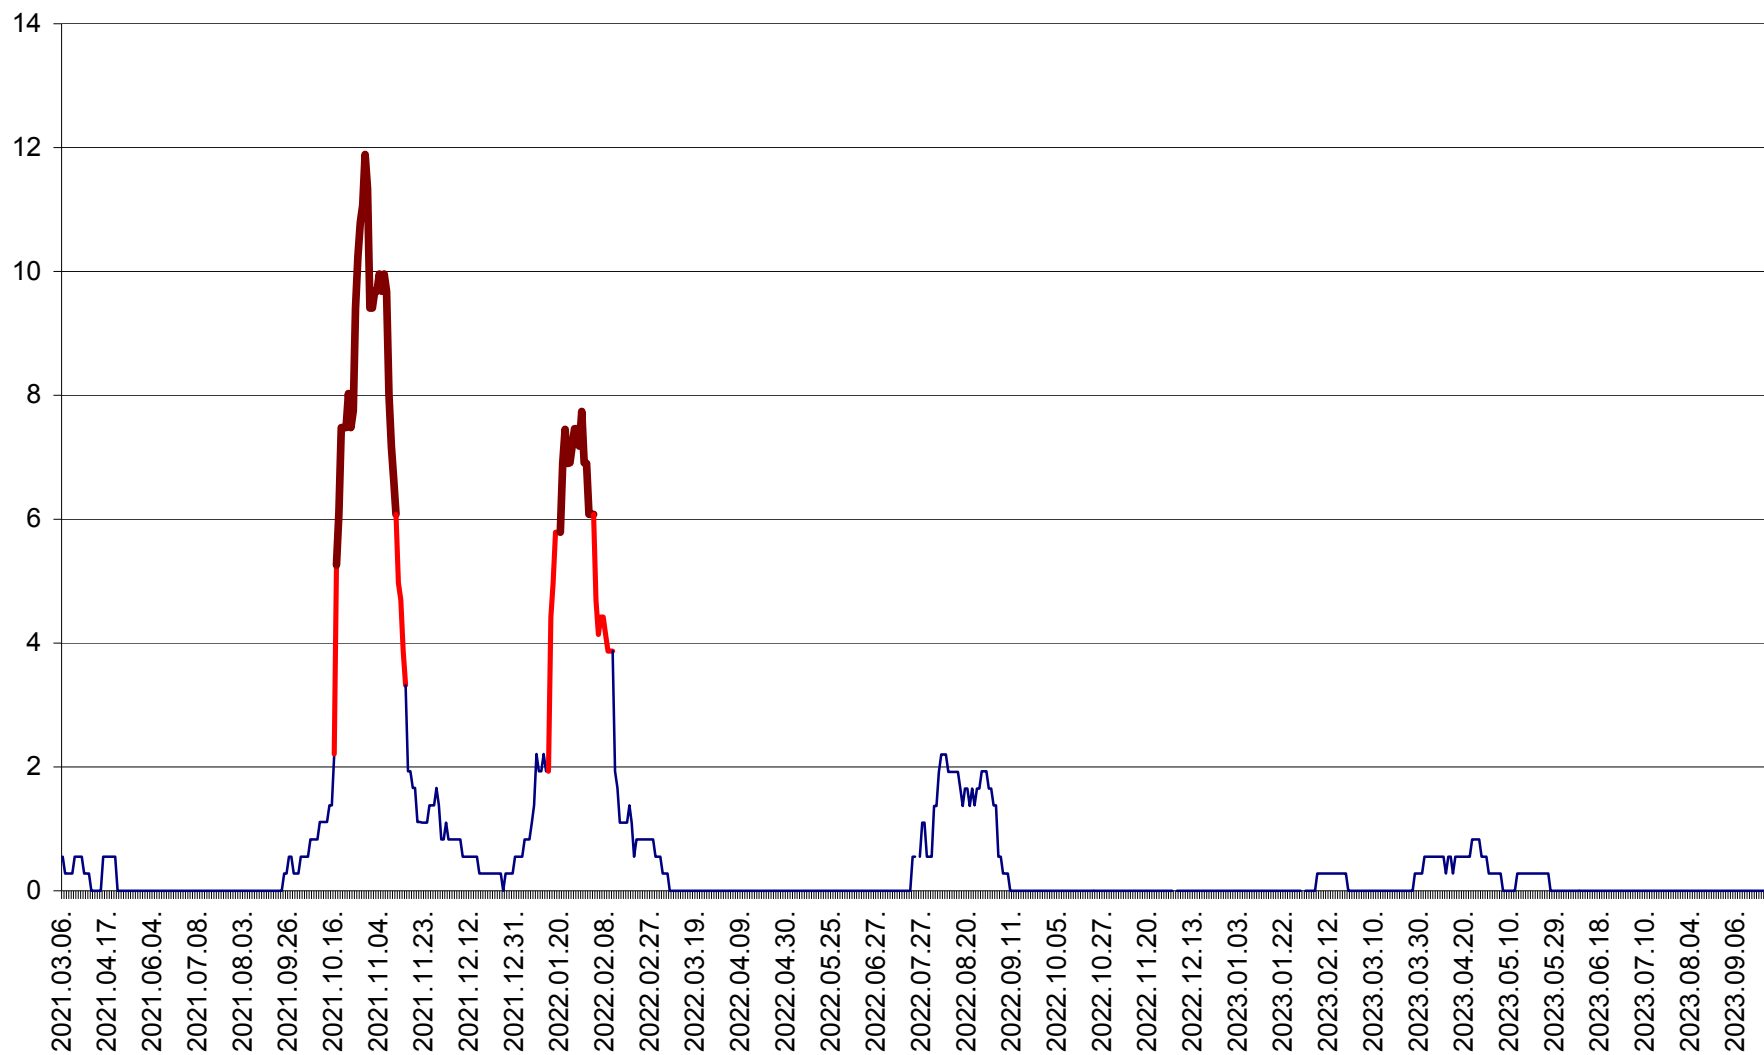

DÂRJIU - Evolutia incidentei cumulate pe 14 zile la ‰ de locuitori
2021.03.07. - 2023.09.28.

DEALU - Evolutia incidentei cumulate pe 14 zile la ‰ de locuitori
2021.03.07. - 2023.09.28.

DITRĂU - Evolutia incidentei cumulate pe 14 zile la ‰ de locuitori
2021.03.07. - 2023.09.28.

FELICENI - Evolutia incidentei cumulate pe 14 zile la % de locuitori
2021.03.07. - 2023.09.28.

FRUMOASA - Evolutia incidentei cumulate pe 14 zile la ‰ de locuitori
2021.03.07. - 2023.09.28.

GĂLĂUȚAȘ - Evoluția incidenței cumulate pe 14 zile la ‰ de locuitori
2021.03.07. - 2023.09.28.

MUNICIPIUL GHEORGHENI - Evolutia incidentei cumulate pe 14 zile la % de locuitori
2021.03.07. - 2023.09.28.

JOSENI - Evolutia incidentei cumulate pe 14 zile la ‰ de locuitori
2021.03.07. - 2023.09.28.

LĂZAREA - Evolutia incidentei cumulate pe 14 zile la % de locuitori
2021.03.07. - 2023.09.28.

LELICENI - Evolutia incidentei cumulate pe 14 zile la ‰ de locuitori
2021.03.07. - 2023.09.28.

LUETA - Evolutia incidentei cumulate pe 14 zile la ‰ de locuitori
2021.03.07. - 2023.09.28.

LUNCA DE JOS - Evolutia incidentei cumulate pe 14 zile la ‰ de locuitori
2021.03.07. - 2023.09.28.