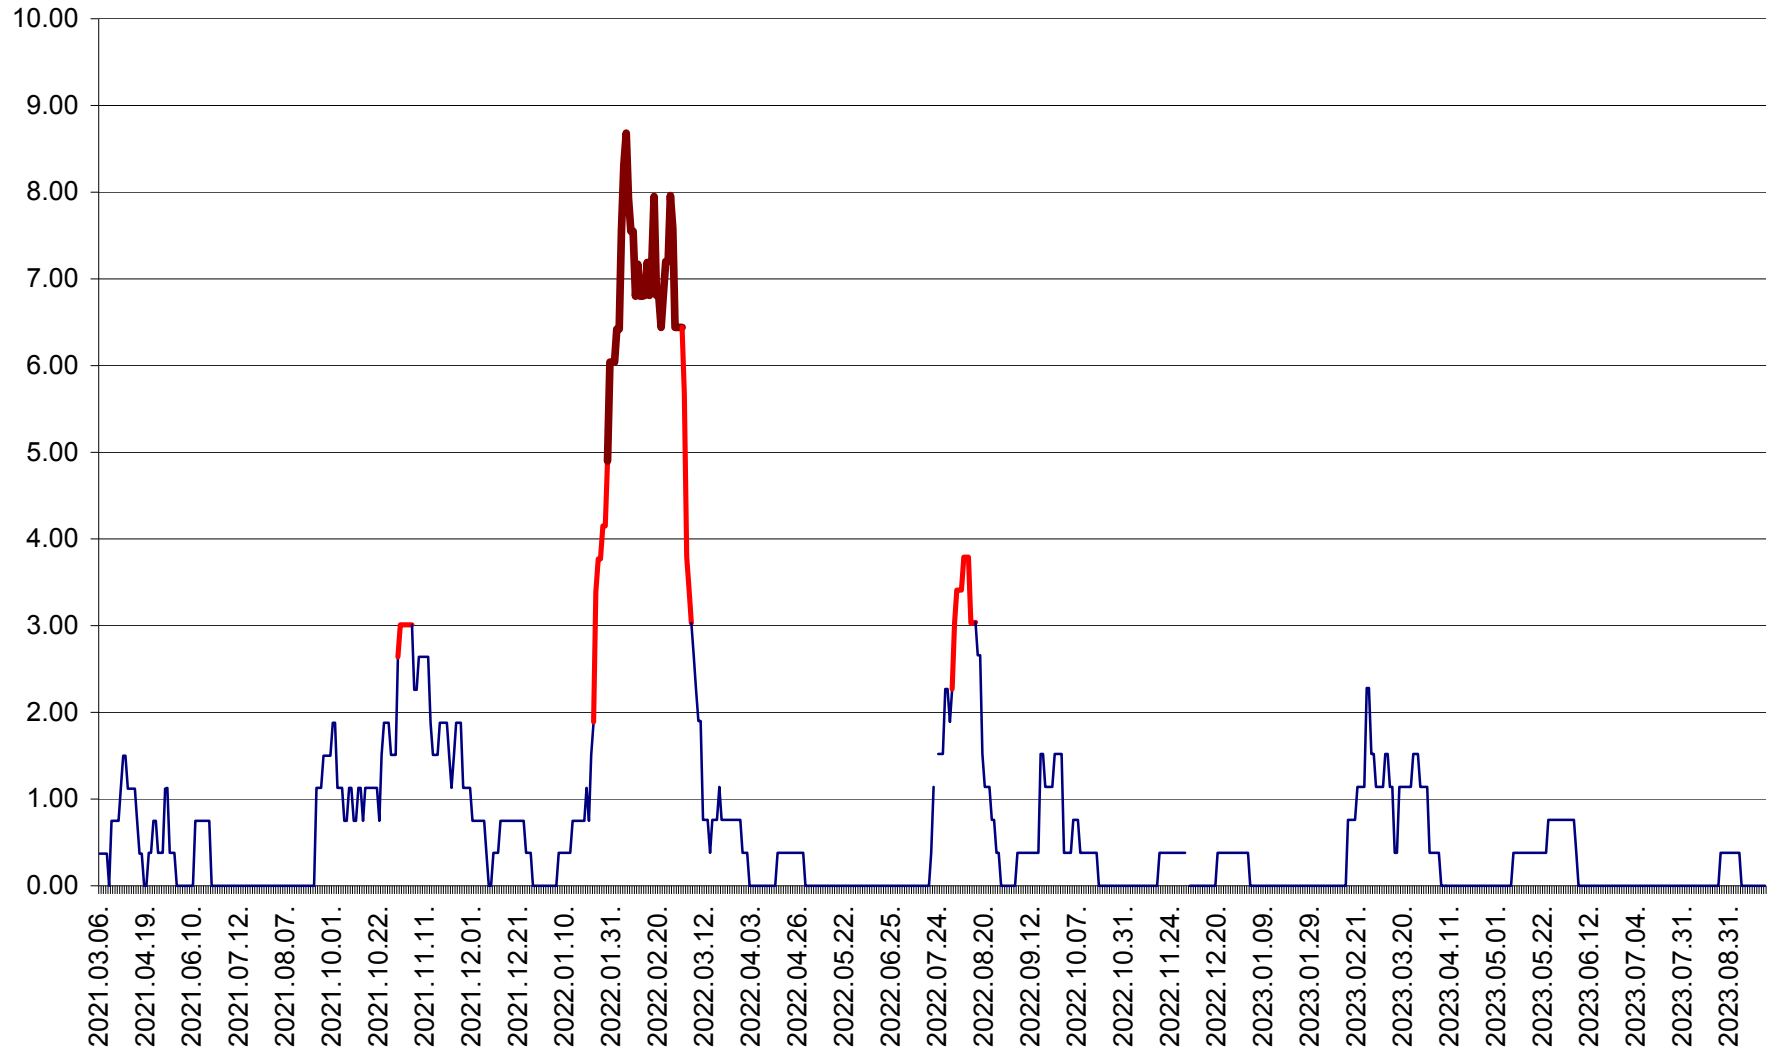

ATID - Evolutia incidentei cumulate pe 14 zile la % de locuitori
2021.03.07. - 2023.09.28.

AVRĂMEȘTI - Evolutia incidentei cumulate pe 14 zile la ‰ de locuitori
2021.03.07. - 2023.09.28.

ORAȘ BĂILE TUȘNAD - Evolutia incidentei cumulate pe 14 zile la ‰ de locuitori
2021.03.07. - 2023.09.28.

ORAȘ BĂLAN - Evoluția incidentei cumulate pe 14 zile la ‰ de locuitori
2021.03.07. - 2023.09.28.

BILBOR - Evolutia incidentei cumulate pe 14 zile la ‰ de locuitori
2021.03.07. - 2023.09.28.

ORAȘ BORSEC - Evolutia incidentei cumulate pe 14 zile la ‰ de locuitori
2021.03.07. - 2023.09.28.

BRĂDEȘTI - Evoluția incidentei cumulate pe 14 zile la ‰ de locuitori
2021.03.07. - 2023.09.28.

CĂPÂLNIȚA - Evolutia incidentei cumulate pe 14 zile la ‰ de locuitori
2021.03.07. - 2023.09.28.

CÂRȚA - Evolutia incidentei cumulate pe 14 zile la ‰ de locuitori
2021.03.07. - 2023.09.28.