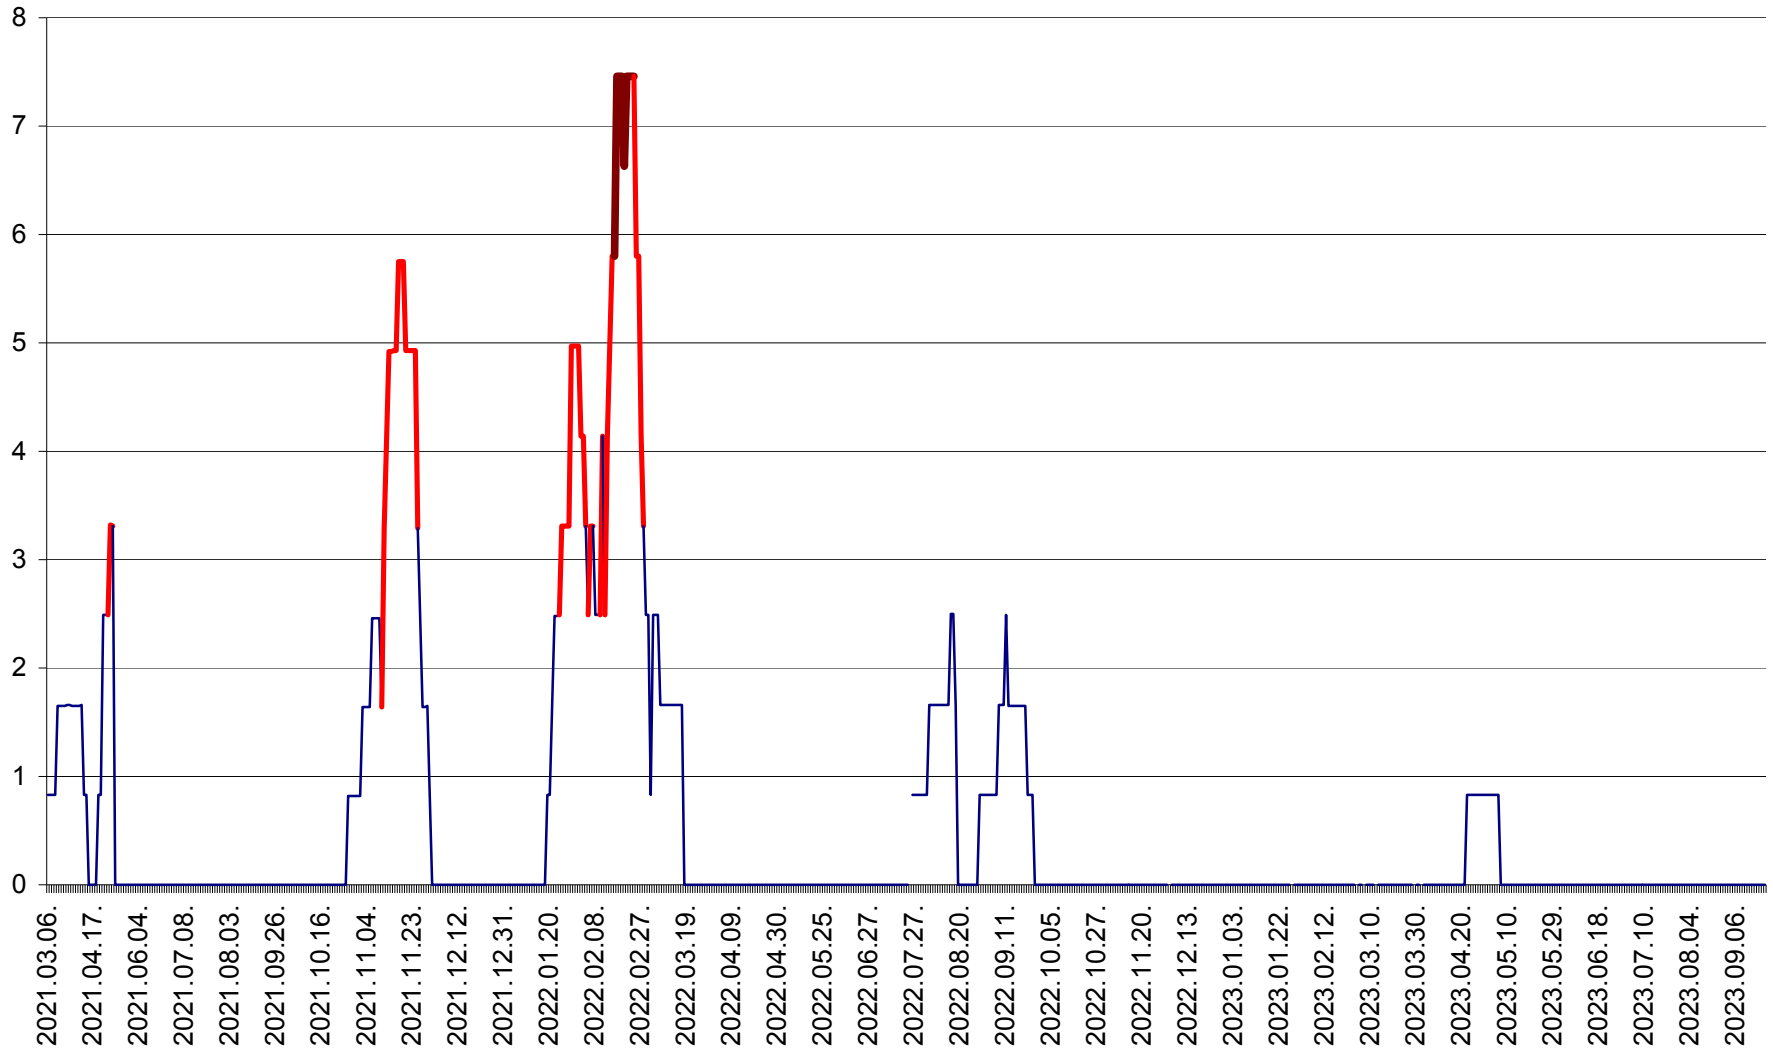

PLĂIEȘII DE JOS - Evolutia incidentei cumulate pe 14 zile la ‰ de locuitori
2021.03.07. - 2023.09.28.

PORUMBENI - Evolutia incidentei cumulate pe 14 zile la ‰ de locuitori
2021.03.07. - 2023.09.28.

PRAID - Evolutia incidentei cumulate pe 14 zile la ‰ de locuitori
2021.03.07. - 2023.09.28.

RACU - Evolutia incidentei cumulate pe 14 zile la ‰ de locuitori
2021.03.07. - 2023.09.28.

REMETEA - Evolutia incidentei cumulate pe 14 zile la ‰ de locuitori
2021.03.07. - 2023.09.28.

SĂCEL - Evolutia incidentei cumulate pe 14 zile la ‰ de locuitori
2021.03.07. - 2023.09.28.