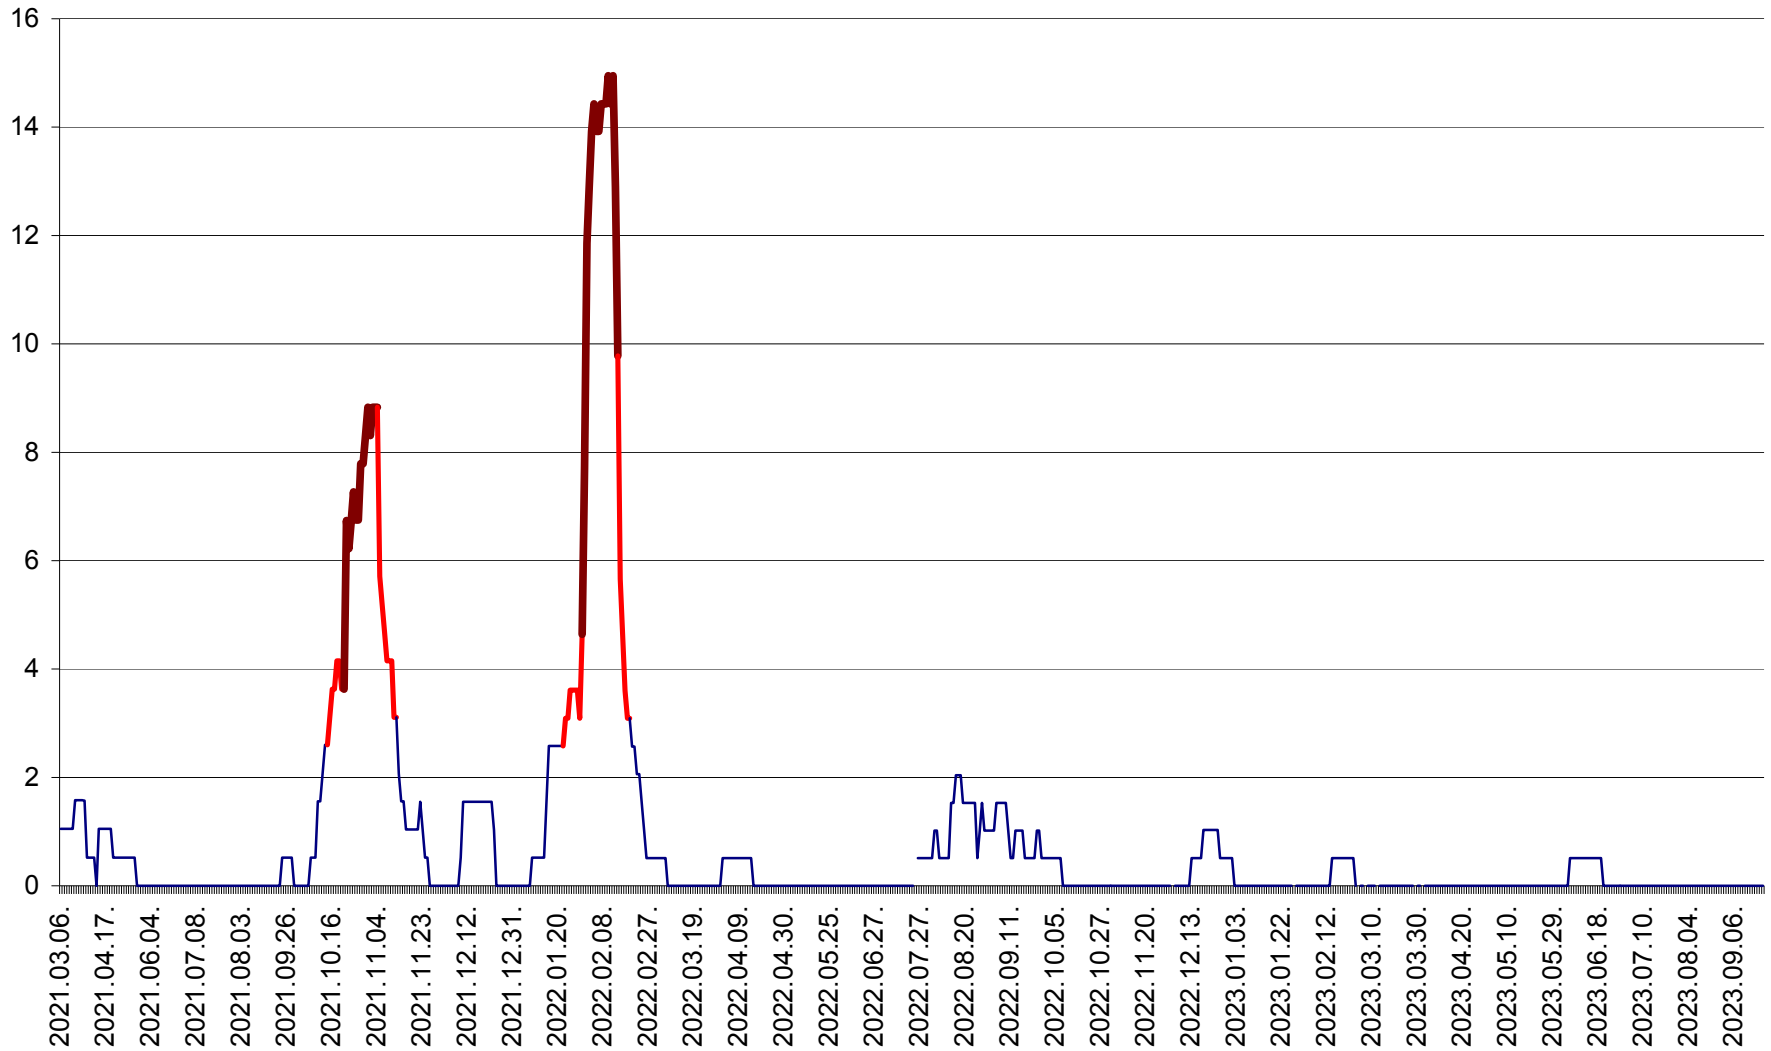

MIHĂILENI - Evolutia incidentei cumulate pe 14 zile la ‰ de locuitori
2021.03.07. - 2023.09.28.

MUGENI - Evolutia incidentei cumulate pe 14 zile la ‰ de locuitori
2021.03.07. - 2023.09.28.

OCLAND - Evolutia incidentei cumulate pe 14 zile la ‰ de locuitori
2021.03.07. - 2023.09.28.

MUNICIPIUL ODORHEIU SECUIESC - Evolutia incidentei cumulate pe 14 zile la % de locuitori
2021.03.07. - 2023.09.28.

PĂULENI-CIUC - Evolutia incidentei cumulate pe 14 zile la ‰ de locuitori
2021.03.07. - 2023.09.28.

PLĂIEȘII DE JOS - Evolutia incidentei cumulate pe 14 zile la ‰ de locuitori
2021.03.07. - 2023.09.28.

PORUMBENI - Evolutia incidentei cumulate pe 14 zile la ‰ de locuitori
2021.03.07. - 2023.09.28.

PRAID - Evolutia incidentei cumulate pe 14 zile la ‰ de locuitori
2021.03.07. - 2023.09.28.