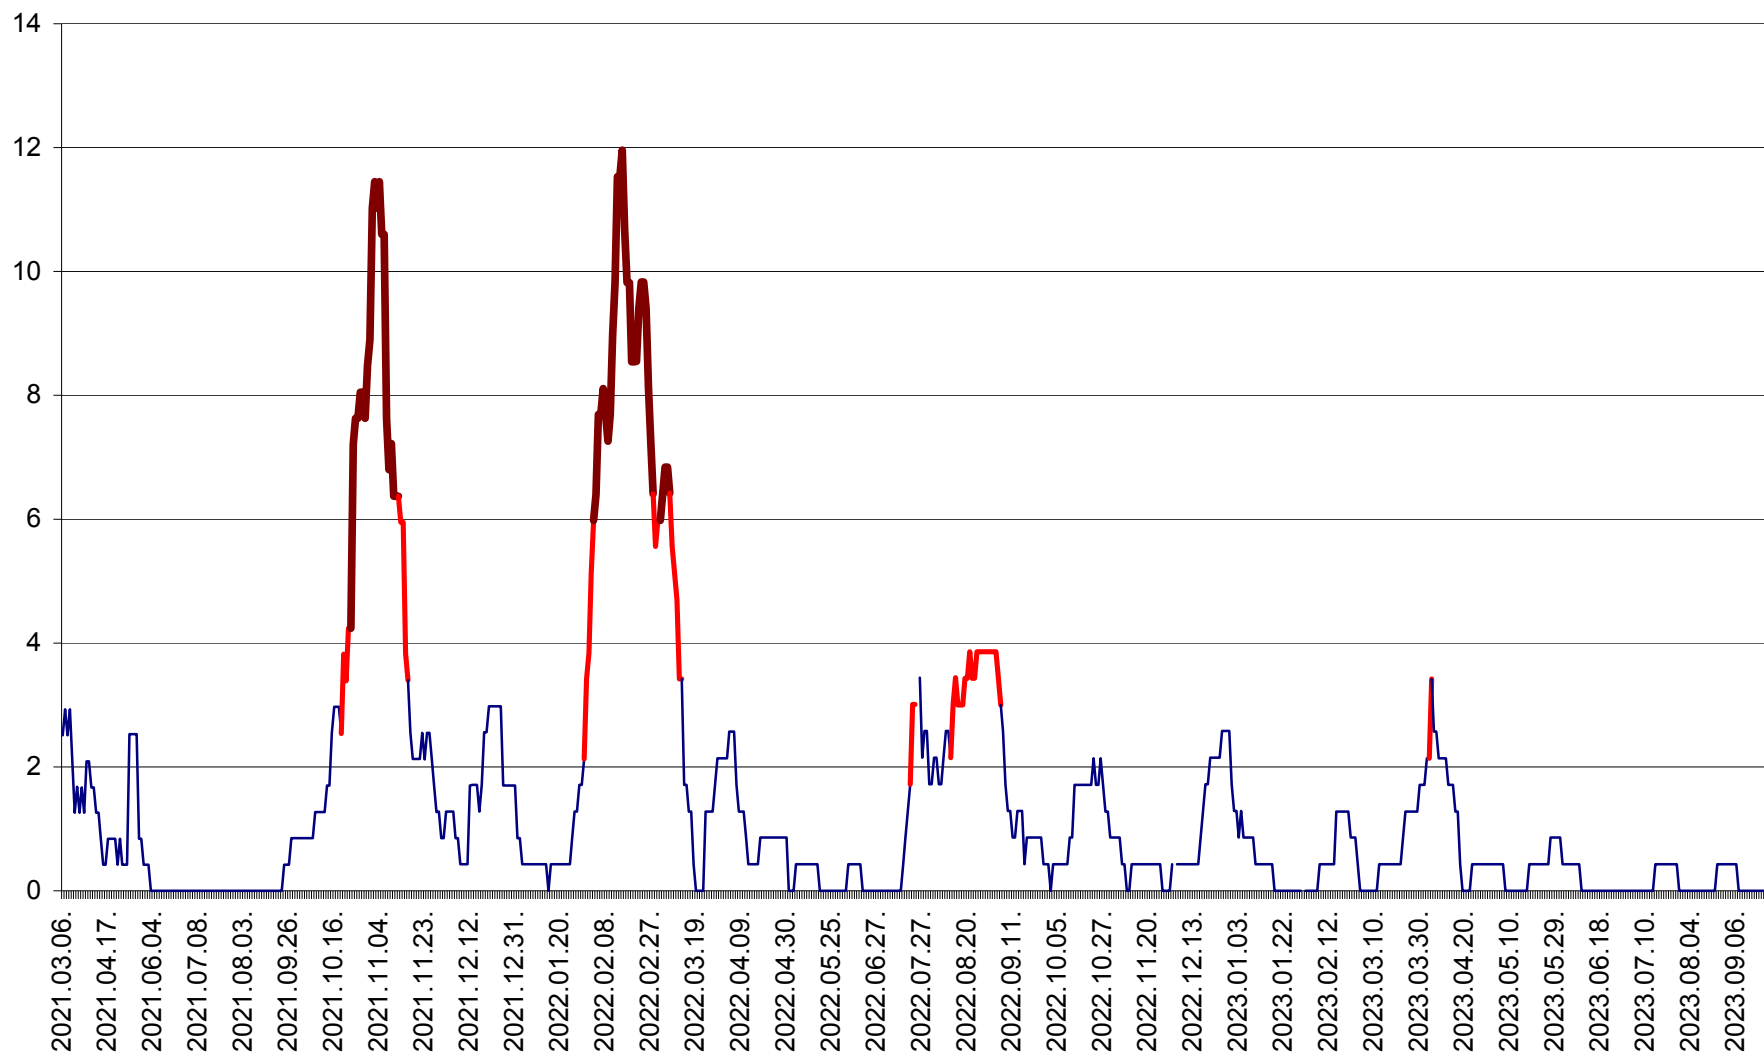

ORAȘ BĂLAN - Evoluția incidentei cumulate pe 14 zile la ‰ de locuitori
2021.03.07. - 2023.09.28.

BILBOR - Evolutia incidentei cumulate pe 14 zile la ‰ de locuitori
2021.03.07. - 2023.09.28.

ORAȘ BORSEC - Evolutia incidentei cumulate pe 14 zile la ‰ de locuitori
2021.03.07. - 2023.09.28.

ORAȘ CRISTURU SECUIESC - Evolutia incidentei cumulate pe 14 zile la ‰ de locuitori
2021.03.07. - 2023.09.28.

DĂNEȘTI - Evolutia incidentei cumulate pe 14 zile la ‰ de locuitori
2021.03.07. - 2023.09.28.

DÂRJIU - Evolutia incidentei cumulate pe 14 zile la ‰ de locuitori
2021.03.07. - 2023.09.28.

DEALU - Evolutia incidentei cumulate pe 14 zile la ‰ de locuitori
2021.03.07. - 2023.09.28.

DITRĂU - Evolutia incidentei cumulate pe 14 zile la ‰ de locuitori
2021.03.07. - 2023.09.28.

FELICENI - Evolutia incidentei cumulate pe 14 zile la % de locuitori
2021.03.07. - 2023.09.28.

FRUMOASA - Evolutia incidentei cumulate pe 14 zile la ‰ de locuitori
2021.03.07. - 2023.09.28.

GĂLĂUȚAȘ - Evoluția incidenței cumulate pe 14 zile la ‰ de locuitori
2021.03.07. - 2023.09.28.