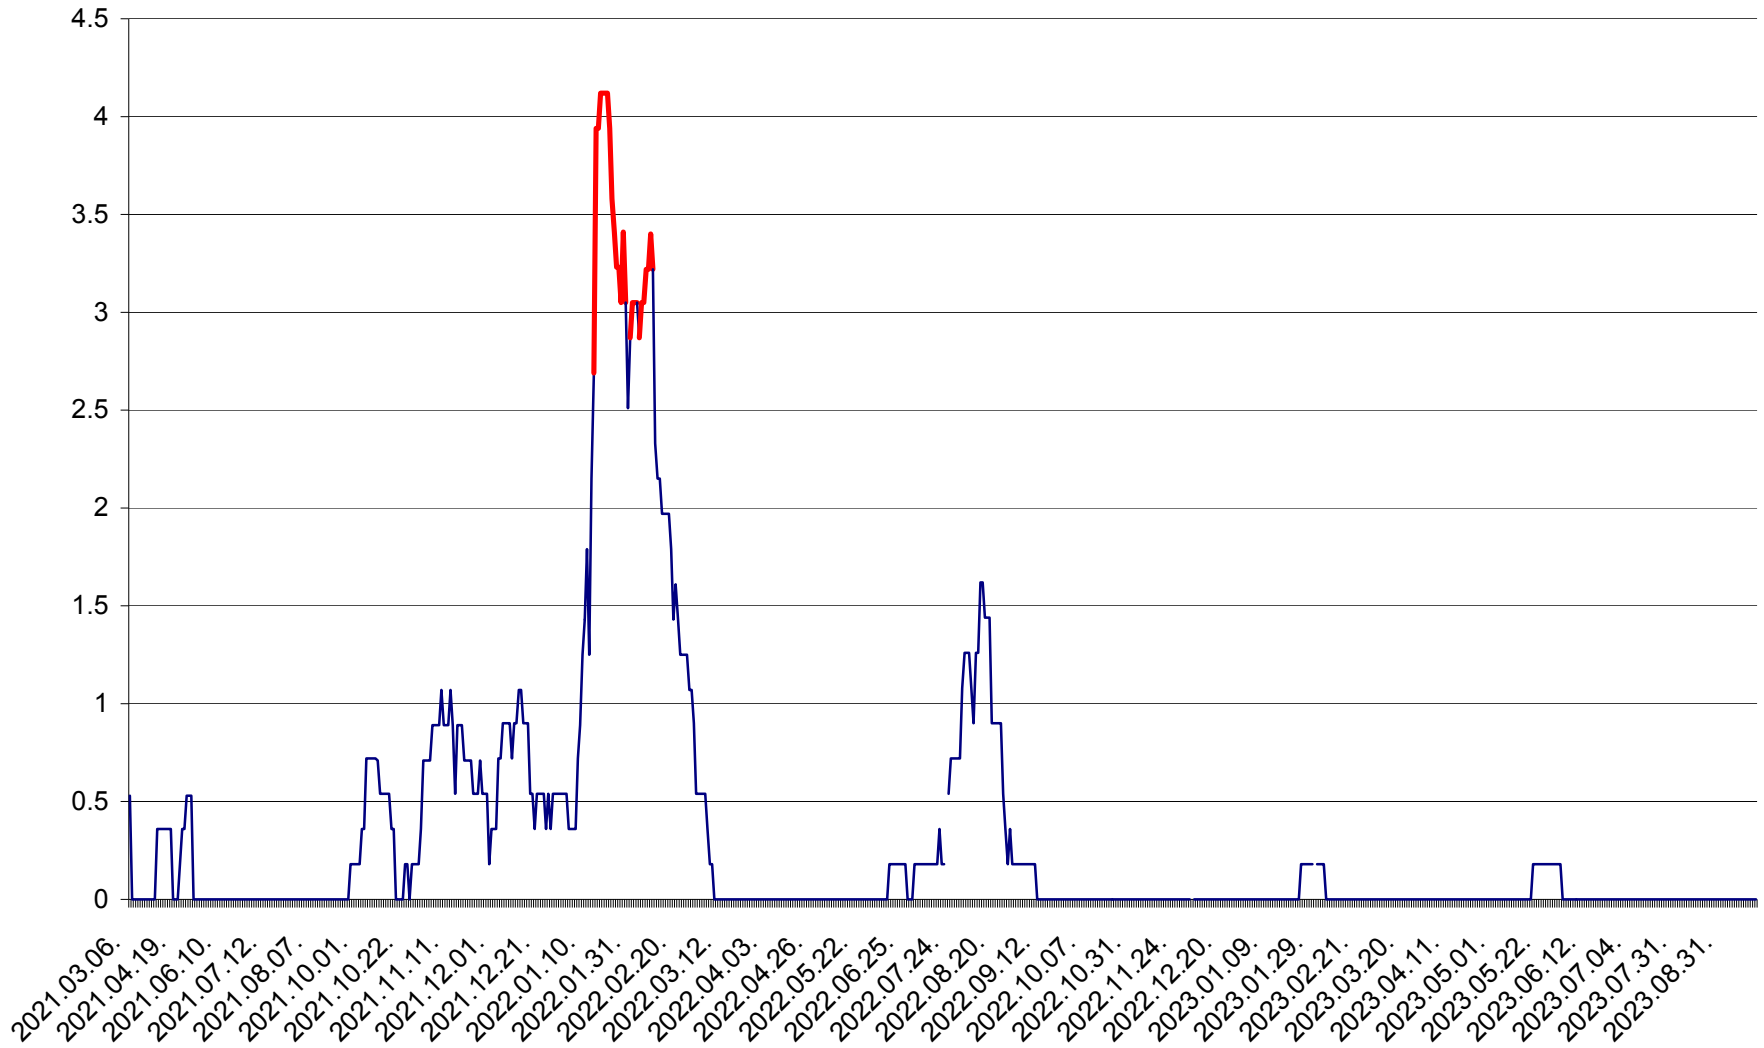

FELICENI - Evolutia incidentei cumulate pe 14 zile la % de locuitori
2021.03.07. - 2023.09.28.

FRUMOASA - Evolutia incidentei cumulate pe 14 zile la ‰ de locuitori
2021.03.07. - 2023.09.28.

GĂLĂUȚAȘ - Evoluția incidenței cumulate pe 14 zile la ‰ de locuitori
2021.03.07. - 2023.09.28.

MUNICIPIUL GHEORGHENI - Evolutia incidentei cumulate pe 14 zile la % de locuitori
2021.03.07. - 2023.09.28.

JOSENI - Evolutia incidentei cumulate pe 14 zile la ‰ de locuitori
2021.03.07. - 2023.09.28.

LĂZAREA - Evolutia incidentei cumulate pe 14 zile la % de locuitori
2021.03.07. - 2023.09.28.

LELICENI - Evolutia incidentei cumulate pe 14 zile la ‰ de locuitori
2021.03.07. - 2023.09.28.

LUETA - Evolutia incidentei cumulate pe 14 zile la ‰ de locuitori
2021.03.07. - 2023.09.28.

LUNCA DE JOS - Evolutia incidentei cumulate pe 14 zile la ‰ de locuitori
2021.03.07. - 2023.09.28.