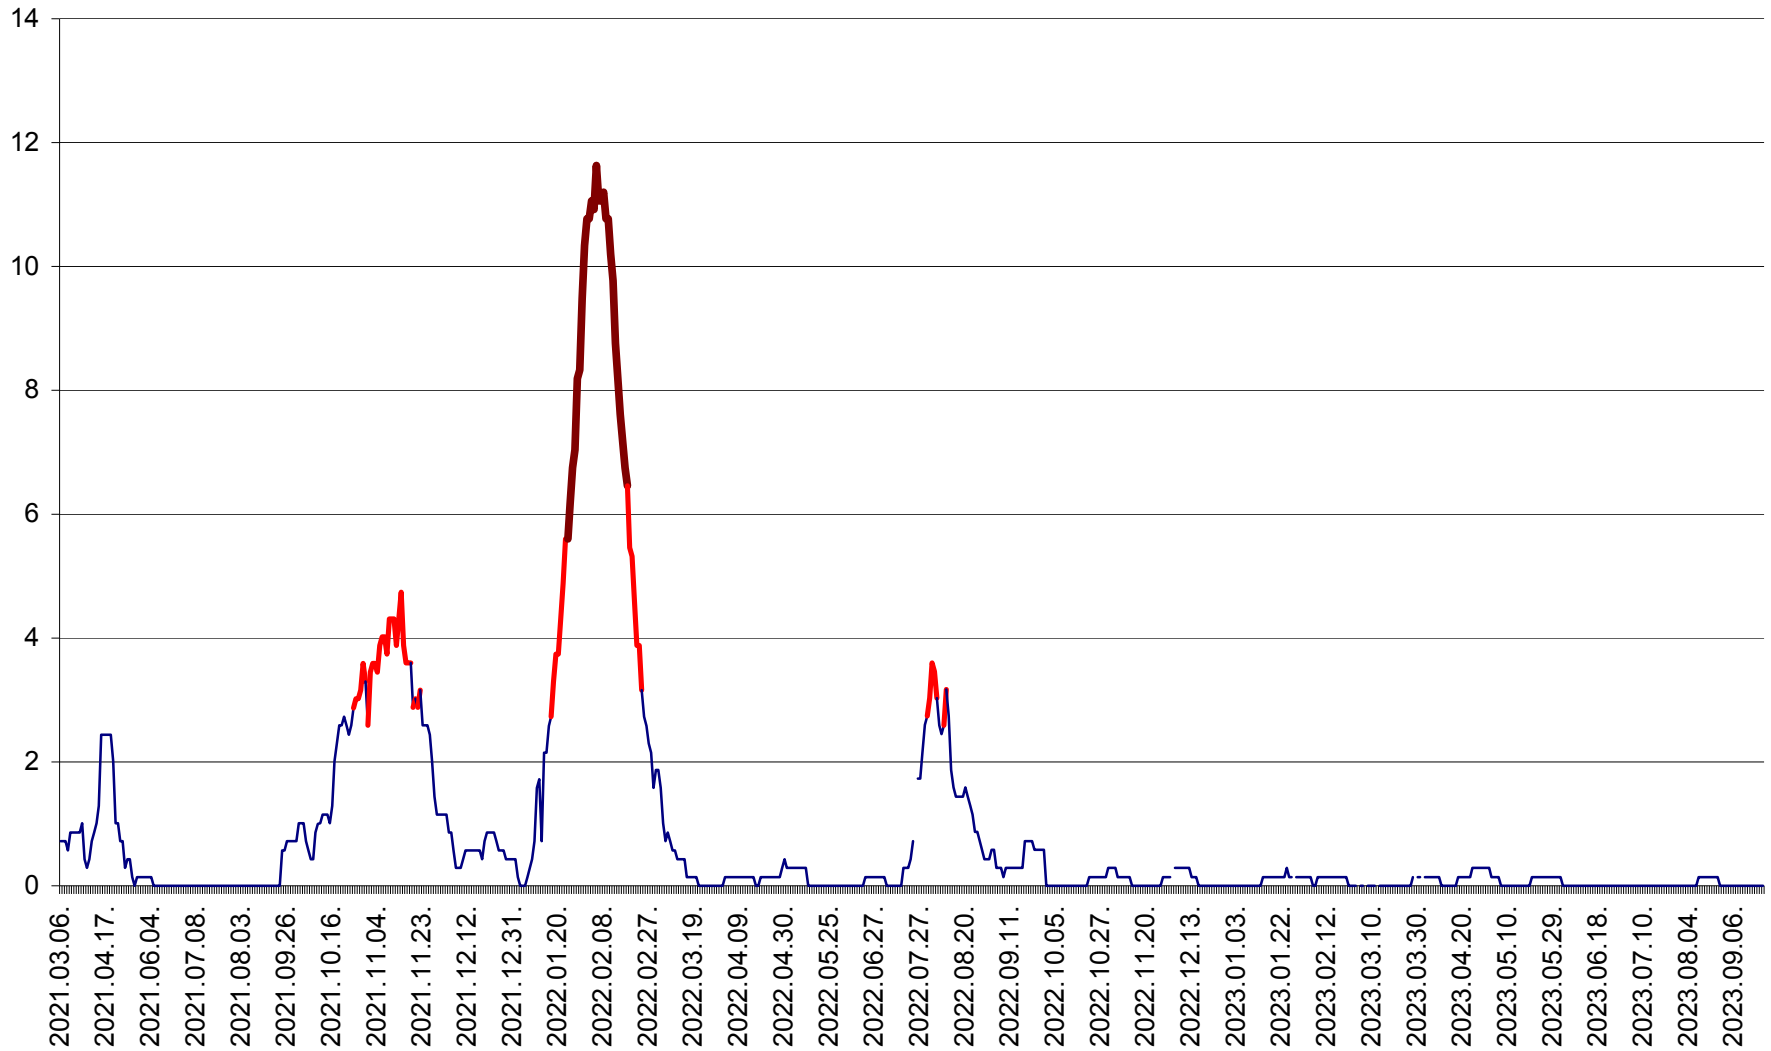

MIHĂILENI - Evolutia incidentei cumulate pe 14 zile la ‰ de locuitori
2021.03.07. - 2023.09.28.

MUGENI - Evolutia incidentei cumulate pe 14 zile la ‰ de locuitori
2021.03.07. - 2023.09.28.

OCLAND - Evolutia incidentei cumulate pe 14 zile la ‰ de locuitori
2021.03.07. - 2023.09.28.

MUNICIPIUL ODORHEIU SECUIESC - Evolutia incidentei cumulate pe 14 zile la % de locuitori
2021.03.07. - 2023.09.28.

PĂULENI-CIUC - Evolutia incidentei cumulate pe 14 zile la ‰ de locuitori
2021.03.07. - 2023.09.28.

PLĂIEȘII DE JOS - Evolutia incidentei cumulate pe 14 zile la ‰ de locuitori
2021.03.07. - 2023.09.28.

PORUMBENI - Evolutia incidentei cumulate pe 14 zile la ‰ de locuitori
2021.03.07. - 2023.09.28.

PRAID - Evolutia incidentei cumulate pe 14 zile la ‰ de locuitori
2021.03.07. - 2023.09.28.