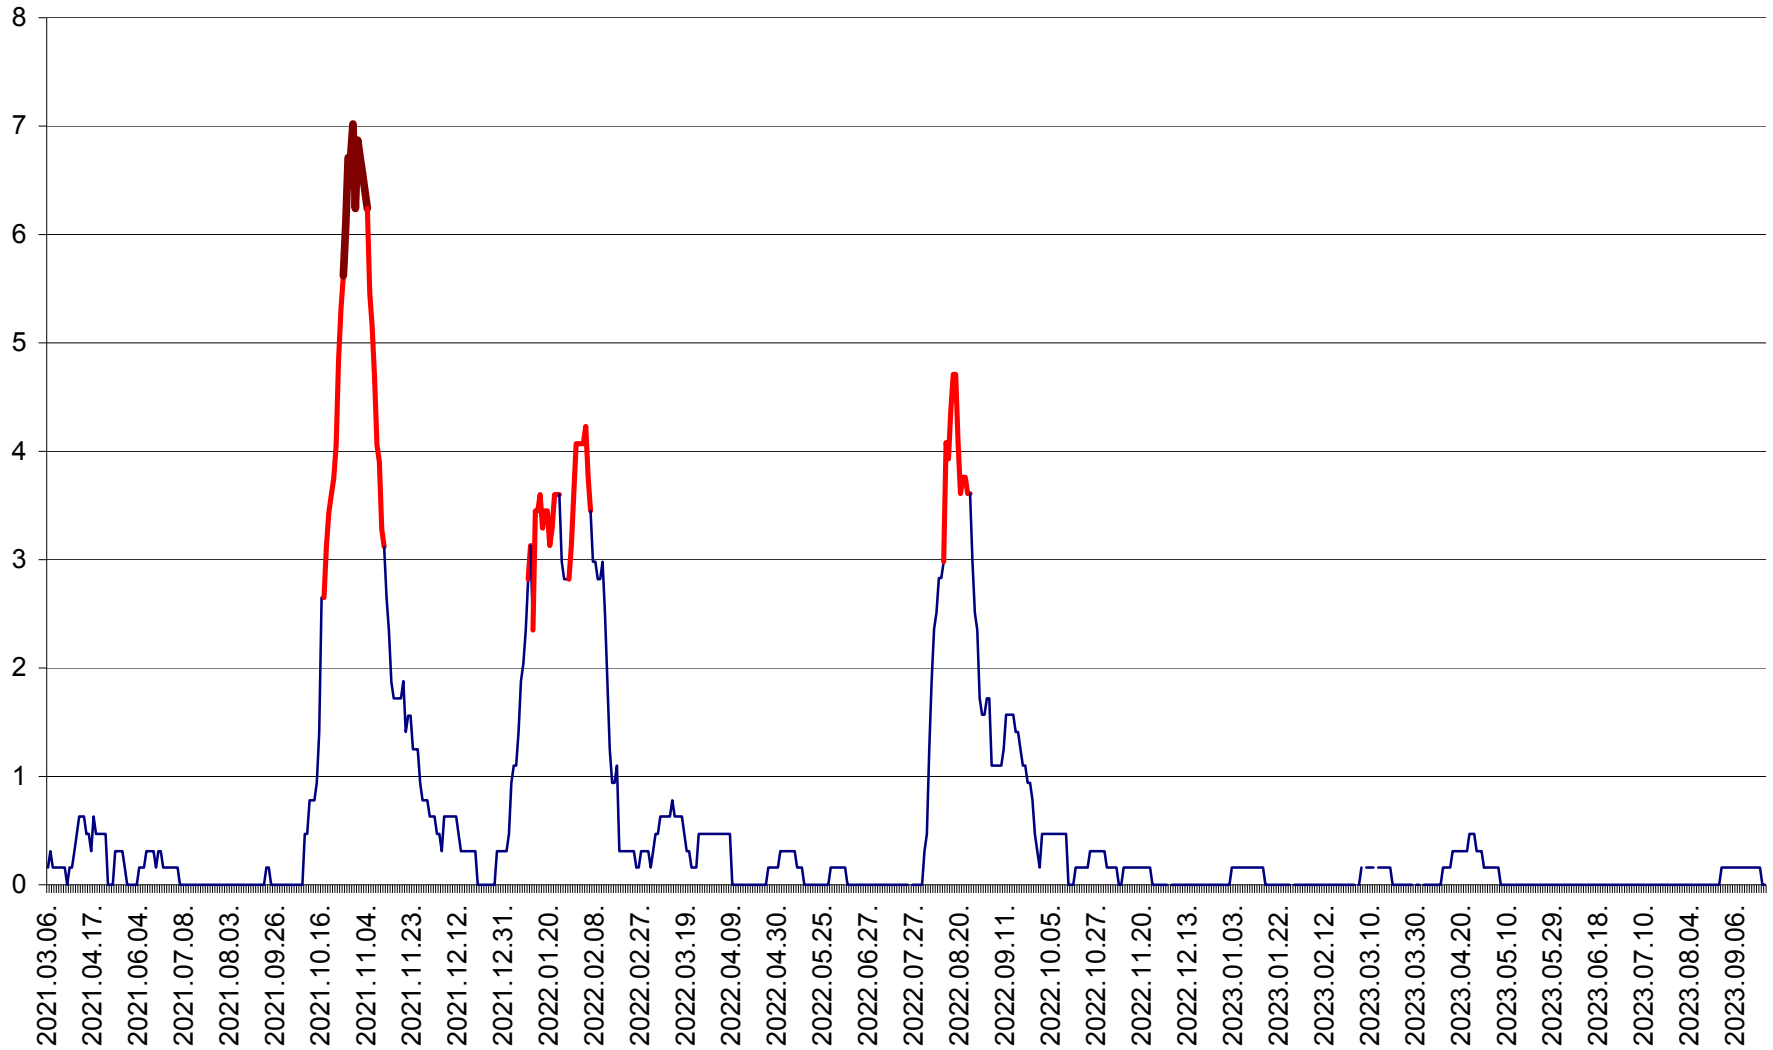

PLĂIEȘII DE JOS - Evolutia incidentei cumulate pe 14 zile la ‰ de locuitori
2021.03.07. - 2023.09.28.

PORUMBENI - Evolutia incidentei cumulate pe 14 zile la ‰ de locuitori
2021.03.07. - 2023.09.28.

PRAID - Evolutia incidentei cumulate pe 14 zile la ‰ de locuitori
2021.03.07. - 2023.09.28.

RACU - Evolutia incidentei cumulate pe 14 zile la ‰ de locuitori
2021.03.07. - 2023.09.28.

REMETEA - Evolutia incidentei cumulate pe 14 zile la ‰ de locuitori
2021.03.07. - 2023.09.28.

SĂCEL - Evolutia incidentei cumulate pe 14 zile la ‰ de locuitori
2021.03.07. - 2023.09.28.