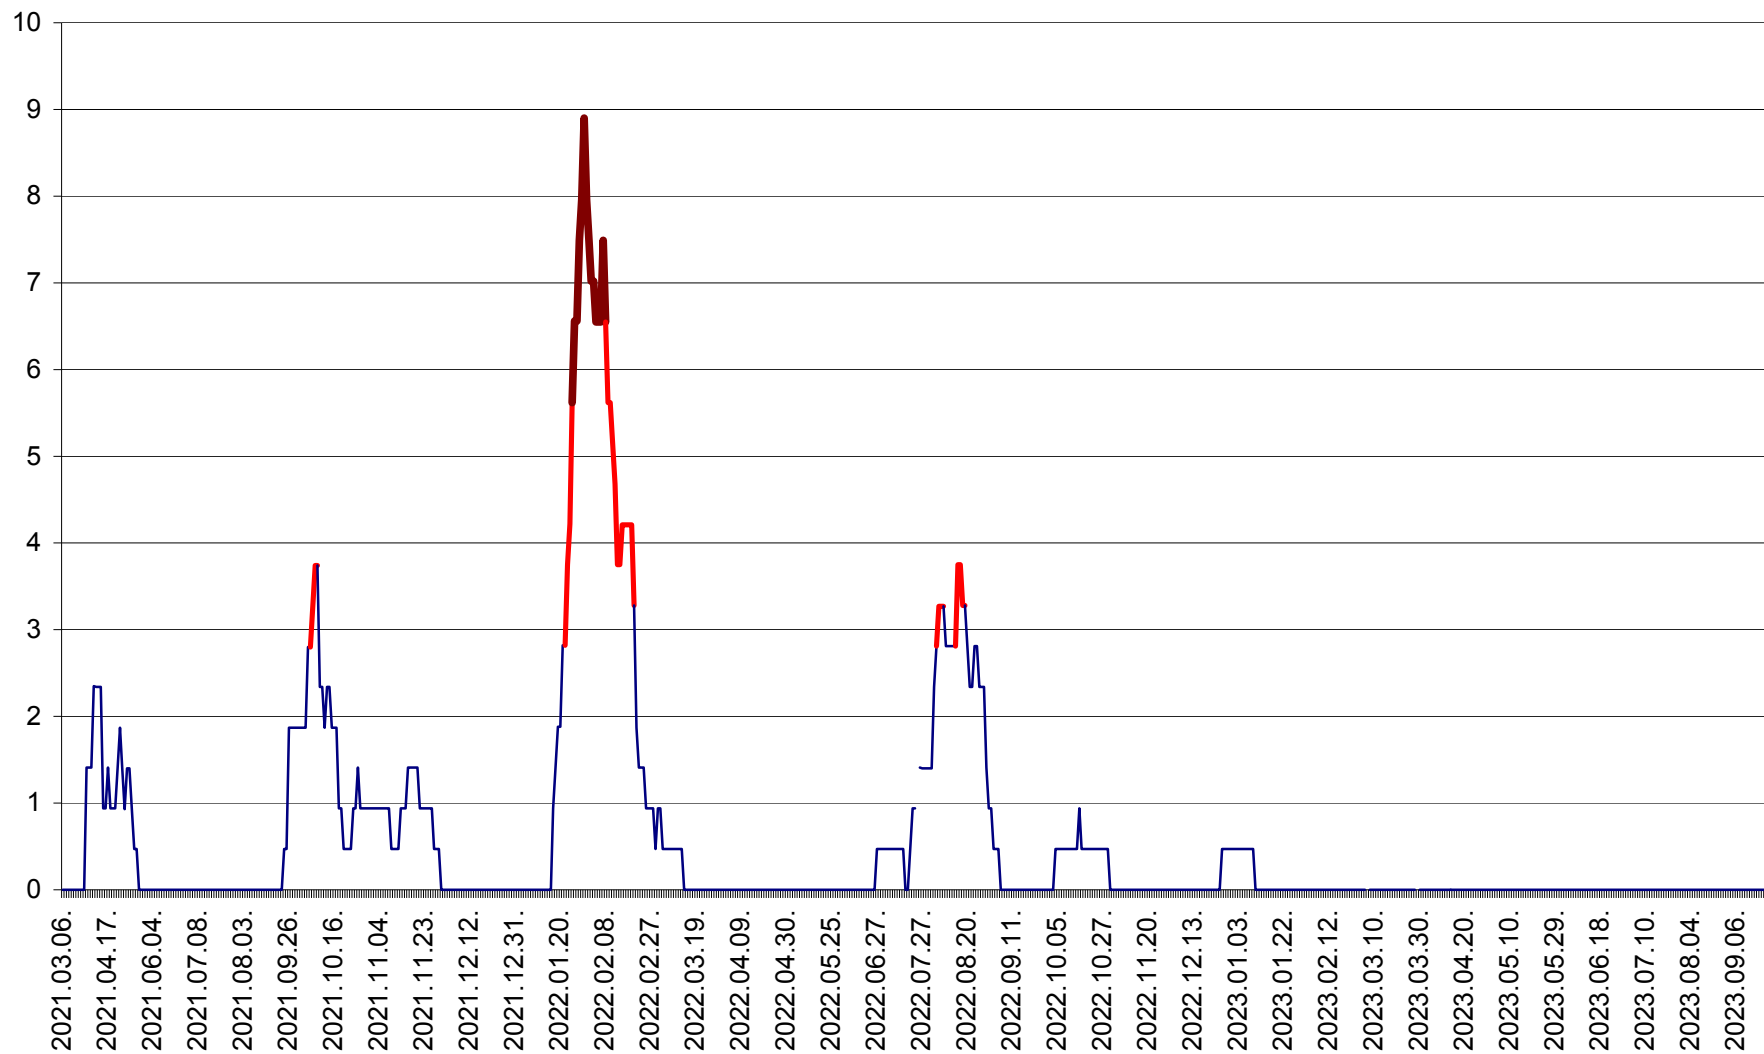

SECUIENI - Evolutia incidentei cumulate pe 14 zile la ‰ de locuitori
2021.03.07. - 2023.09.28.