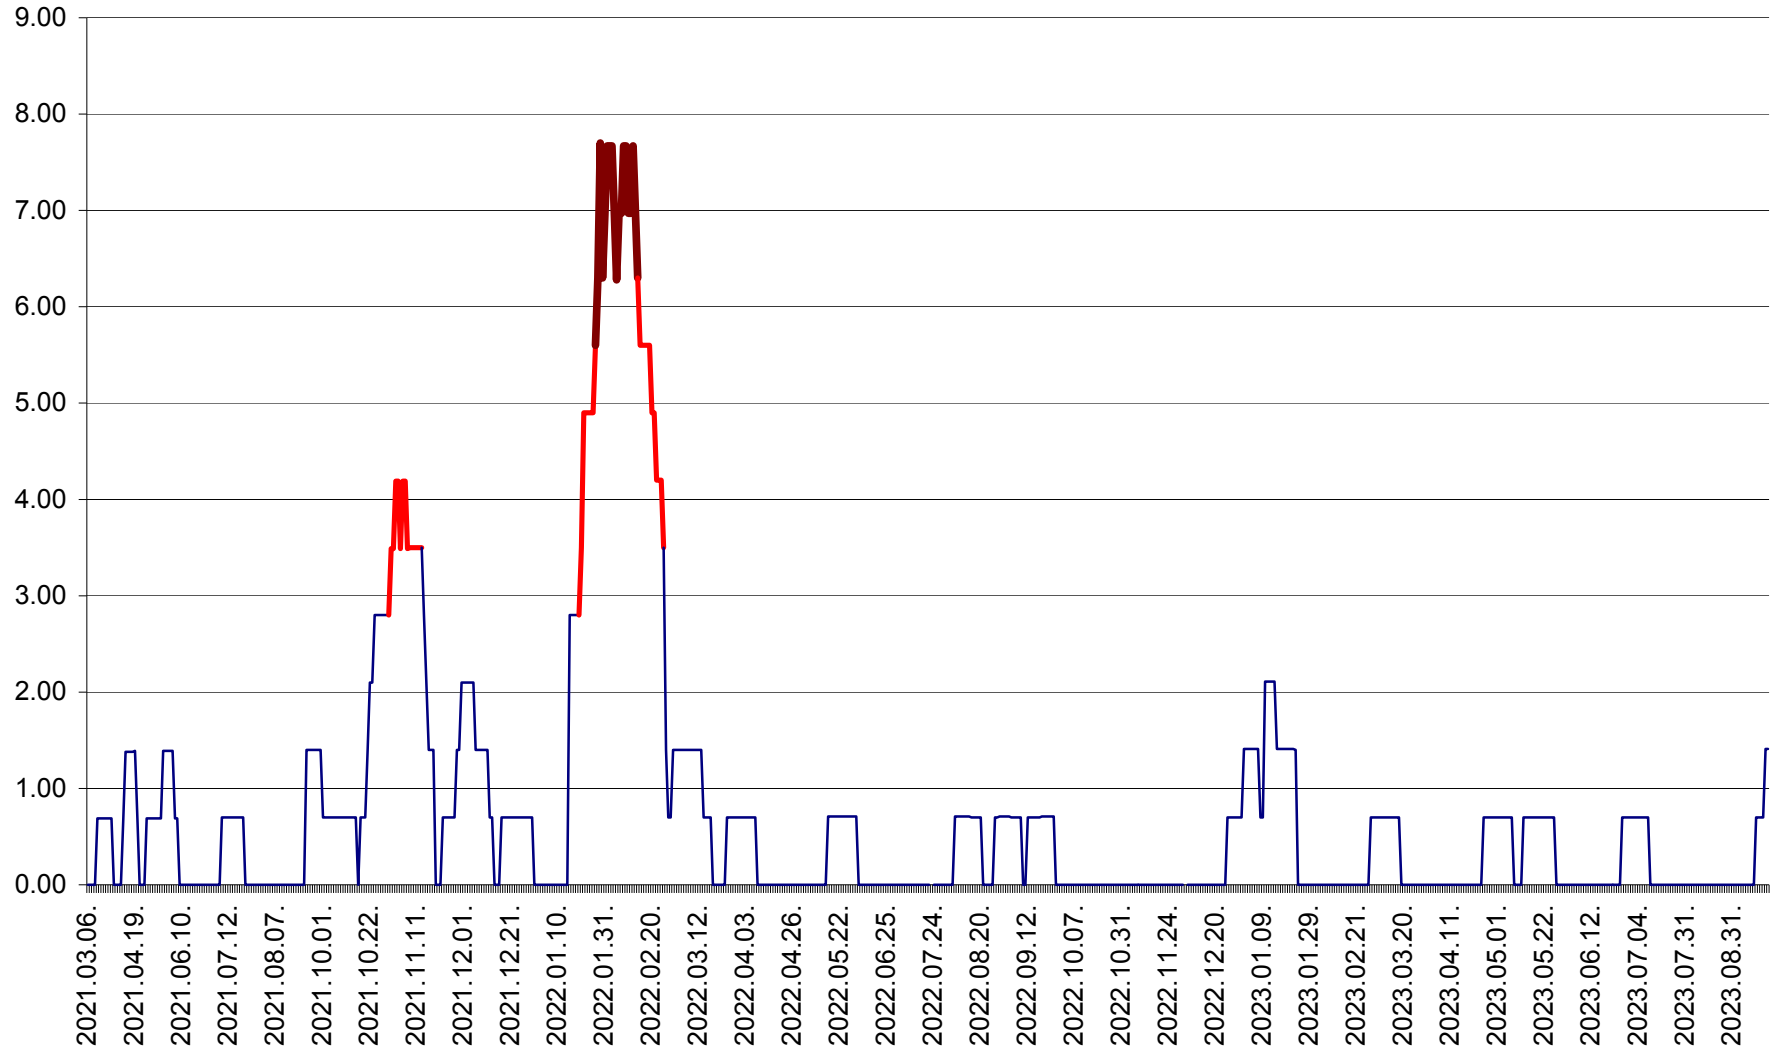

ORAȘ BĂLAN - Evoluția incidentei cumulate pe 14 zile la ‰ de locuitori
2021.03.07. - 2023.09.28.

BILBOR - Evolutia incidentei cumulate pe 14 zile la ‰ de locuitori
2021.03.07. - 2023.09.28.

ORAȘ BORSEC - Evolutia incidentei cumulate pe 14 zile la ‰ de locuitori
2021.03.07. - 2023.09.28.

BRĂDEȘTI - Evoluția incidentei cumulate pe 14 zile la ‰ de locuitori
2021.03.07. - 2023.09.28.

CĂPÂLNIȚA - Evolutia incidentei cumulate pe 14 zile la ‰ de locuitori
2021.03.07. - 2023.09.28.

CÂRȚA - Evolutia incidentei cumulate pe 14 zile la ‰ de locuitori
2021.03.07. - 2023.09.28.

CICEU - Evolutia incidentei cumulate pe 14 zile la ‰ de locuitori
2021.03.07. - 2023.09.28.

CIUCSÂNGEORGIU - Evolutia incidentei cumulate pe 14 zile la ‰ de locuitori
2021.03.07. - 2023.09.28.

CIUMANI - Evolutia incidentei cumulate pe 14 zile la ‰ de locuitori
2021.03.07. - 2023.09.28.

CORBU - Evolutia incidentei cumulate pe 14 zile la ‰ de locuitori
2021.03.07. - 2023.09.28.

CORUND - Evolutia incidentei cumulate pe 14 zile la ‰ de locuitori
2021.03.07. - 2023.09.28.

COZMENI - Evolutia incidentei cumulate pe 14 zile la ‰ de locuitori
2021.03.07. - 2023.09.28.