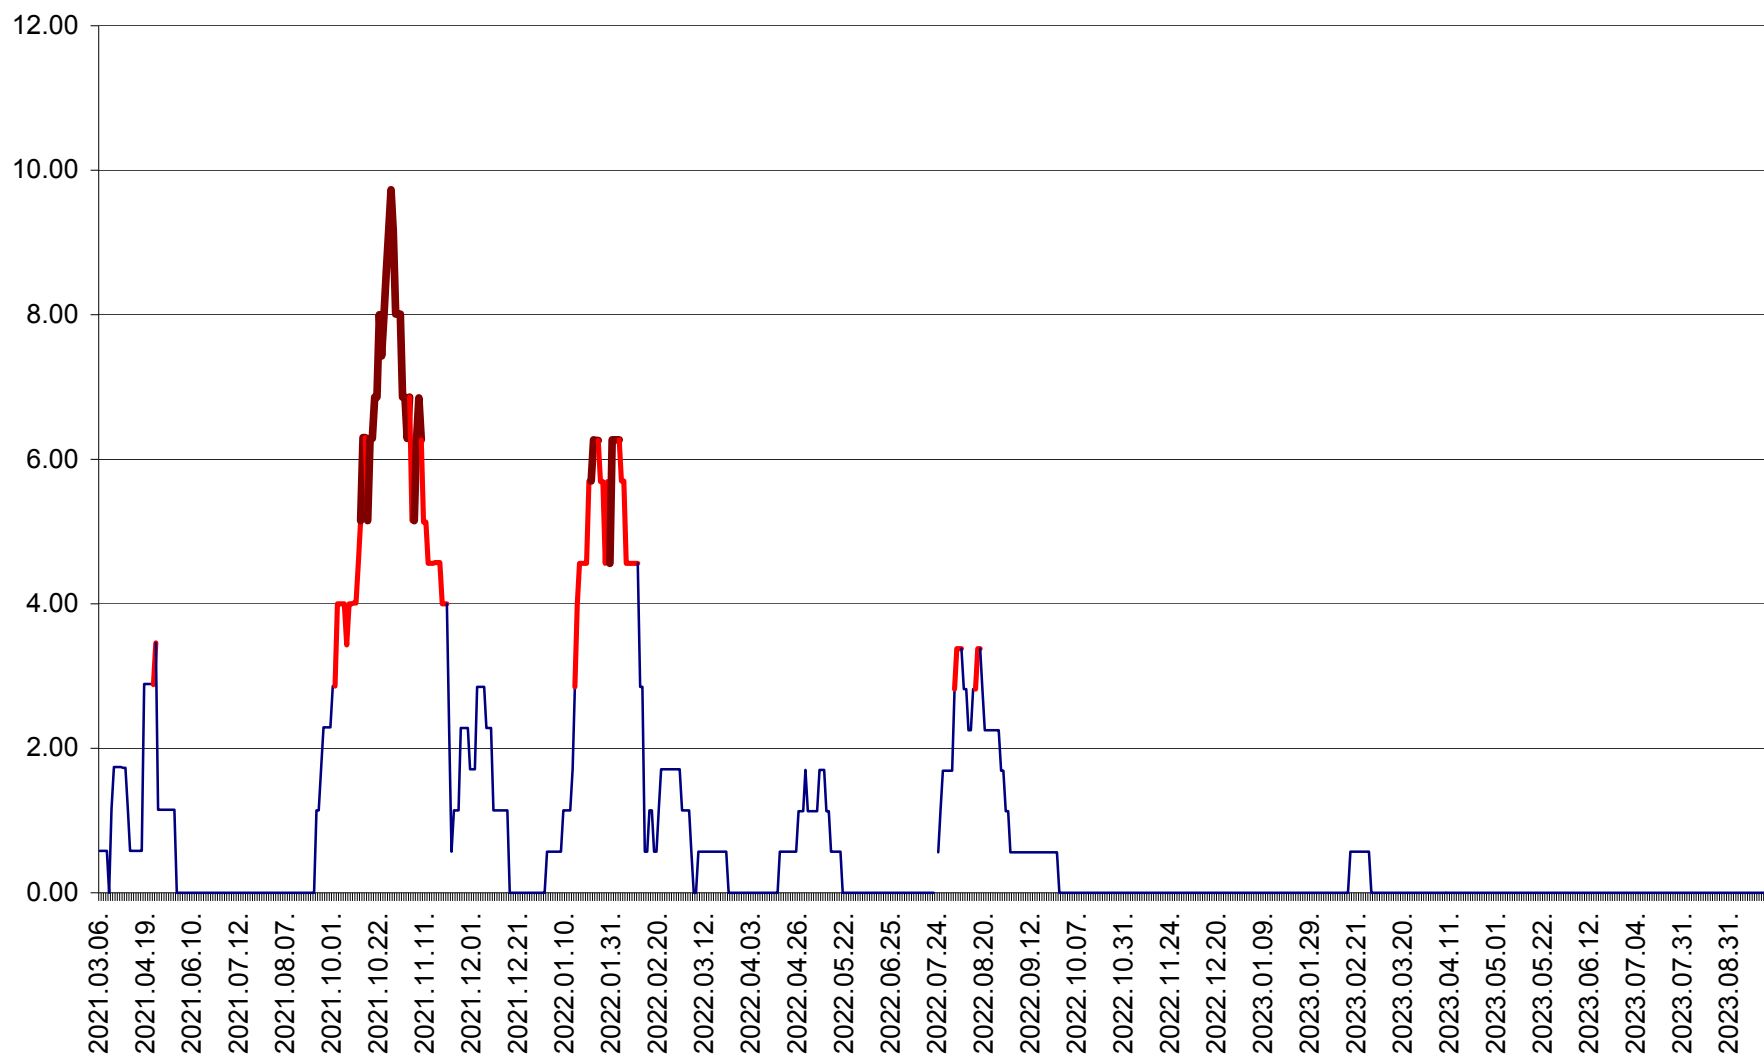

ORAȘ VLĂHIȚA - Evoluția incidenței cumulate pe 14 zile la ‰ de locuitori
2021.03.07. - 2023.09.28.

VĂRȘAG - Evolutia incidentei cumulate pe 14 zile la ‰ de locuitori
2021.03.07. - 2023.09.28.