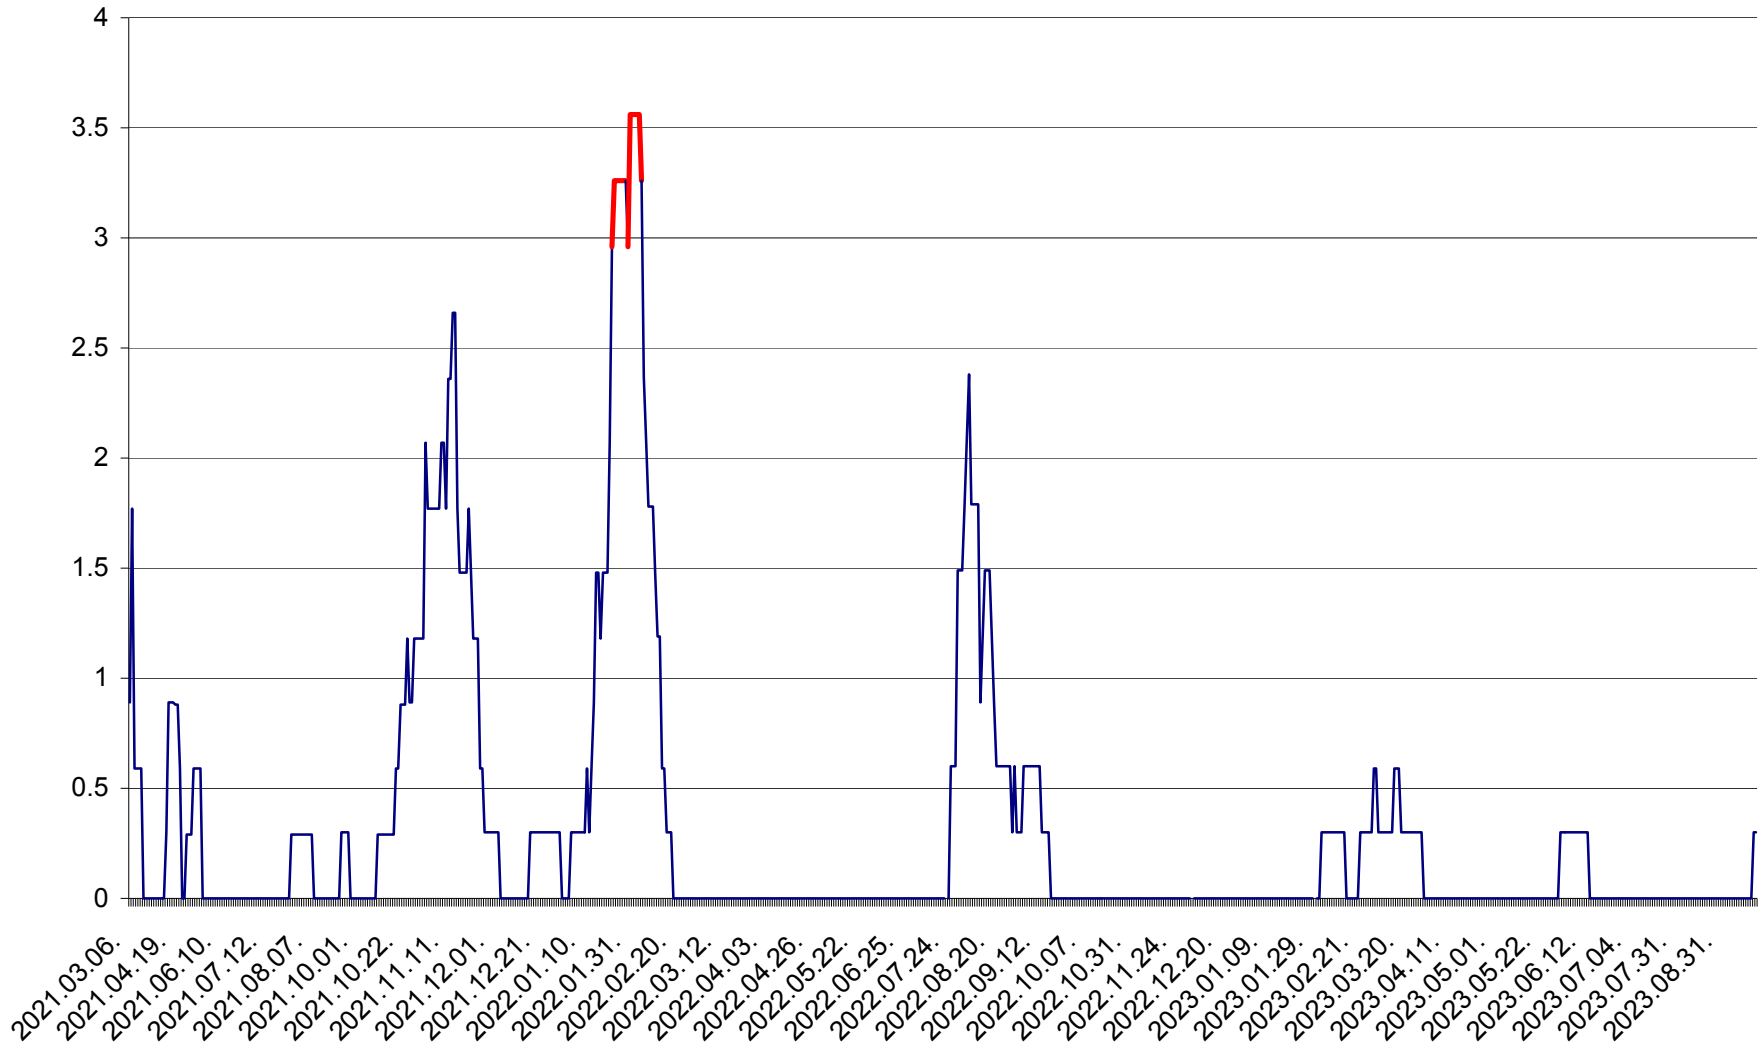

MUNICIPIUL GHEORGHENI - Evolutia incidentei cumulate pe 14 zile la % de locuitori
2021.03.07. - 2023.09.28.

JOSENI - Evolutia incidentei cumulate pe 14 zile la ‰ de locuitori
2021.03.07. - 2023.09.28.

LĂZAREA - Evolutia incidentei cumulate pe 14 zile la % de locuitori
2021.03.07. - 2023.09.28.

LELICENI - Evolutia incidentei cumulate pe 14 zile la ‰ de locuitori
2021.03.07. - 2023.09.28.

LUETA - Evolutia incidentei cumulate pe 14 zile la ‰ de locuitori
2021.03.07. - 2023.09.28.

LUNCA DE JOS - Evolutia incidentei cumulate pe 14 zile la ‰ de locuitori
2021.03.07. - 2023.09.28.

LUNCA DE SUS - Evolutia incidentei cumulate pe 14 zile la ‰ de locuitori
2021.03.07. - 2023.09.28.

LUPENI - Evolutia incidentei cumulate pe 14 zile la ‰ de locuitori
2021.03.07. - 2023.09.28.

MĂDĂRAȘ - Evolutia incidentei cumulate pe 14 zile la ‰ de locuitori
2021.03.07. - 2023.09.28.