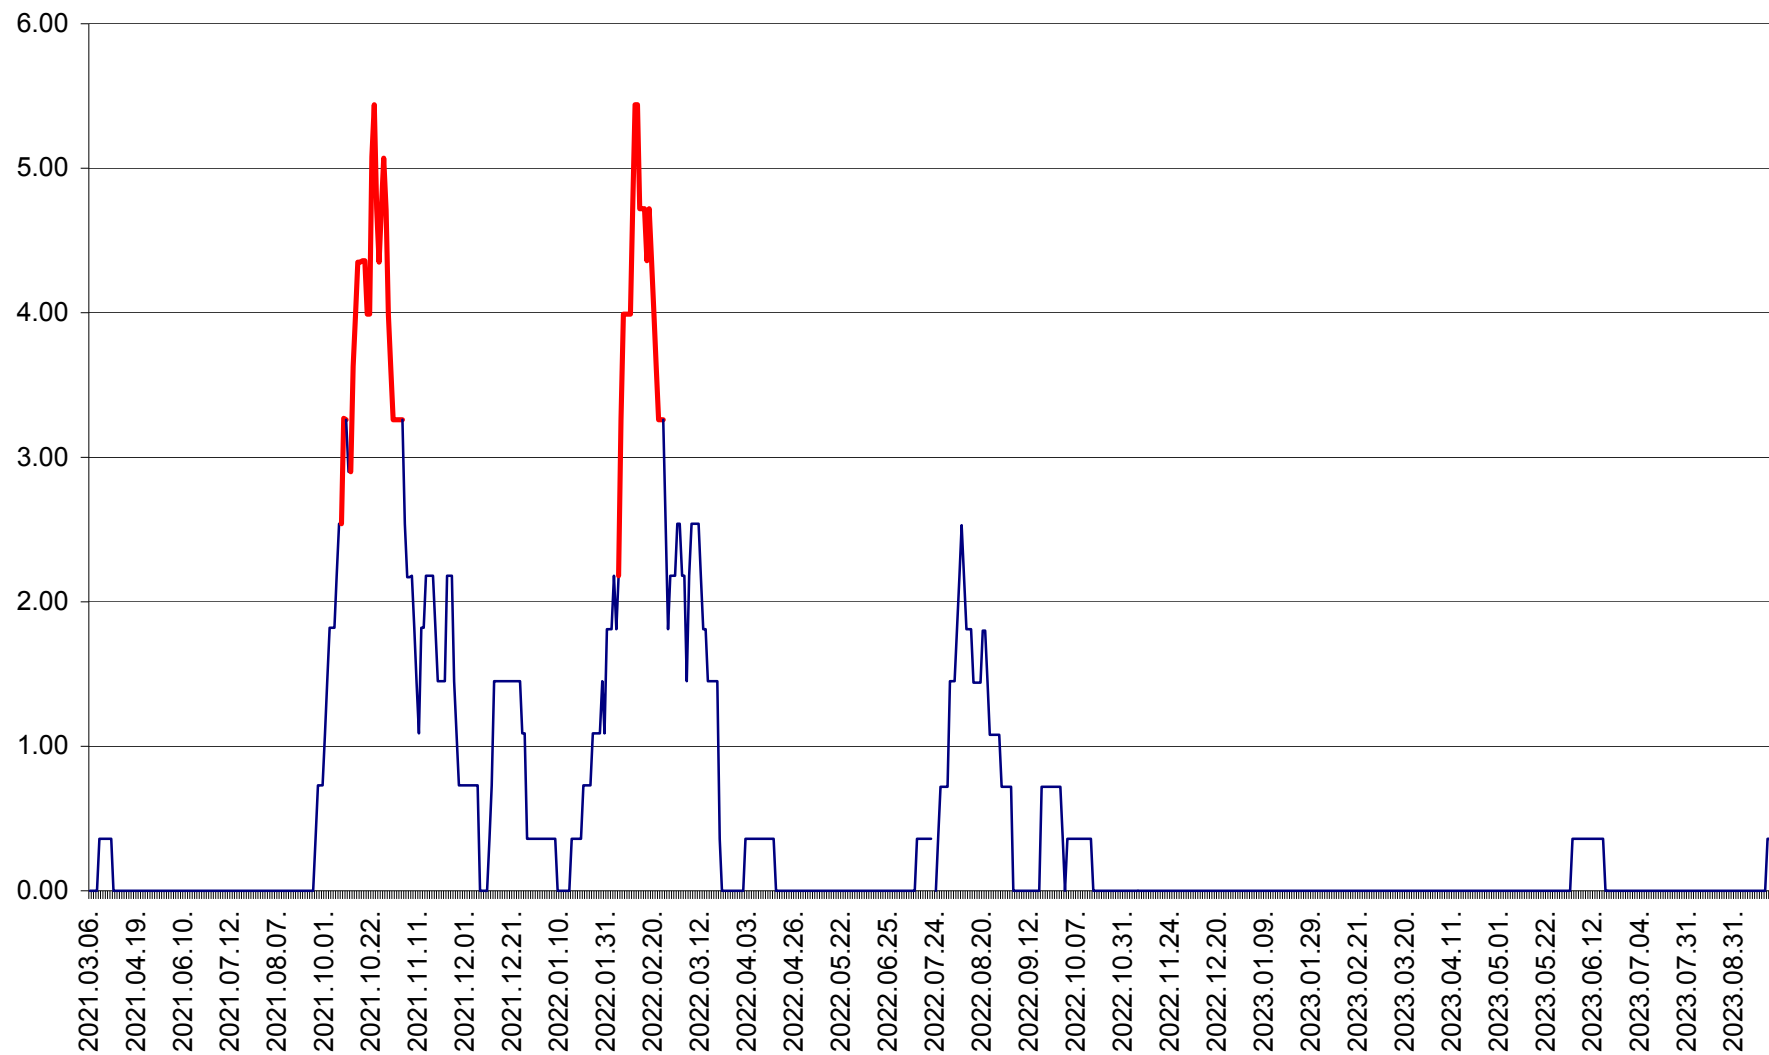

ATID - Evolutia incidentei cumulate pe 14 zile la % de locuitori
2021.03.07. - 2023.09.28.

AVRĂMEȘTI - Evolutia incidentei cumulate pe 14 zile la ‰ de locuitori
2021.03.07. - 2023.09.28.

ORAȘ BĂILE TUȘNAD - Evolutia incidentei cumulate pe 14 zile la ‰ de locuitori
2021.03.07. - 2023.09.28.

ORAȘ BĂLAN - Evoluția incidentei cumulate pe 14 zile la ‰ de locuitori
2021.03.07. - 2023.09.28.

BILBOR - Evolutia incidentei cumulate pe 14 zile la ‰ de locuitori
2021.03.07. - 2023.09.28.

ORAȘ BORSEC - Evolutia incidentei cumulate pe 14 zile la ‰ de locuitori
2021.03.07. - 2023.09.28.

BRĂDEȘTI - Evoluția incidentei cumulate pe 14 zile la ‰ de locuitori
2021.03.07. - 2023.09.28.

CĂPÂLNIȚA - Evolutia incidentei cumulate pe 14 zile la ‰ de locuitori
2021.03.07. - 2023.09.28.

CÂRȚA - Evolutia incidentei cumulate pe 14 zile la ‰ de locuitori
2021.03.07. - 2023.09.28.