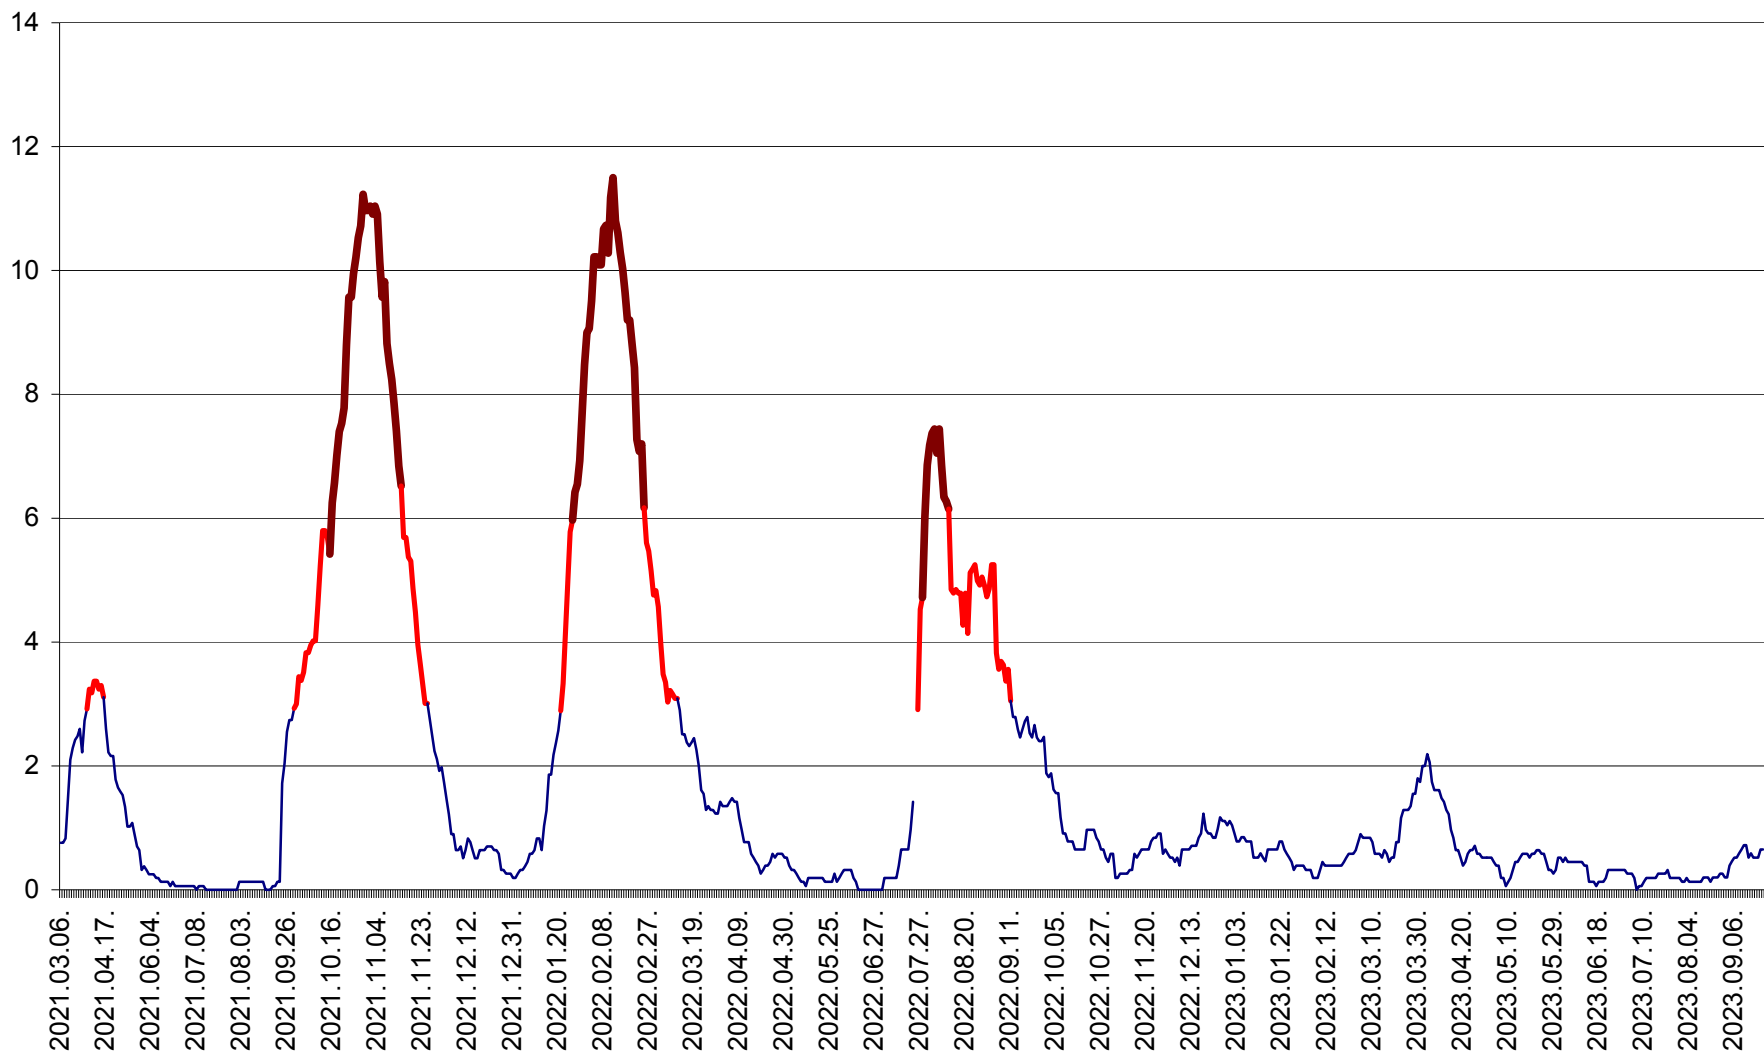

TULGHEȘ - Evolutia incidentei cumulate pe 14 zile la ‰ de locuitori
2021.03.07. - 2023.09.28.