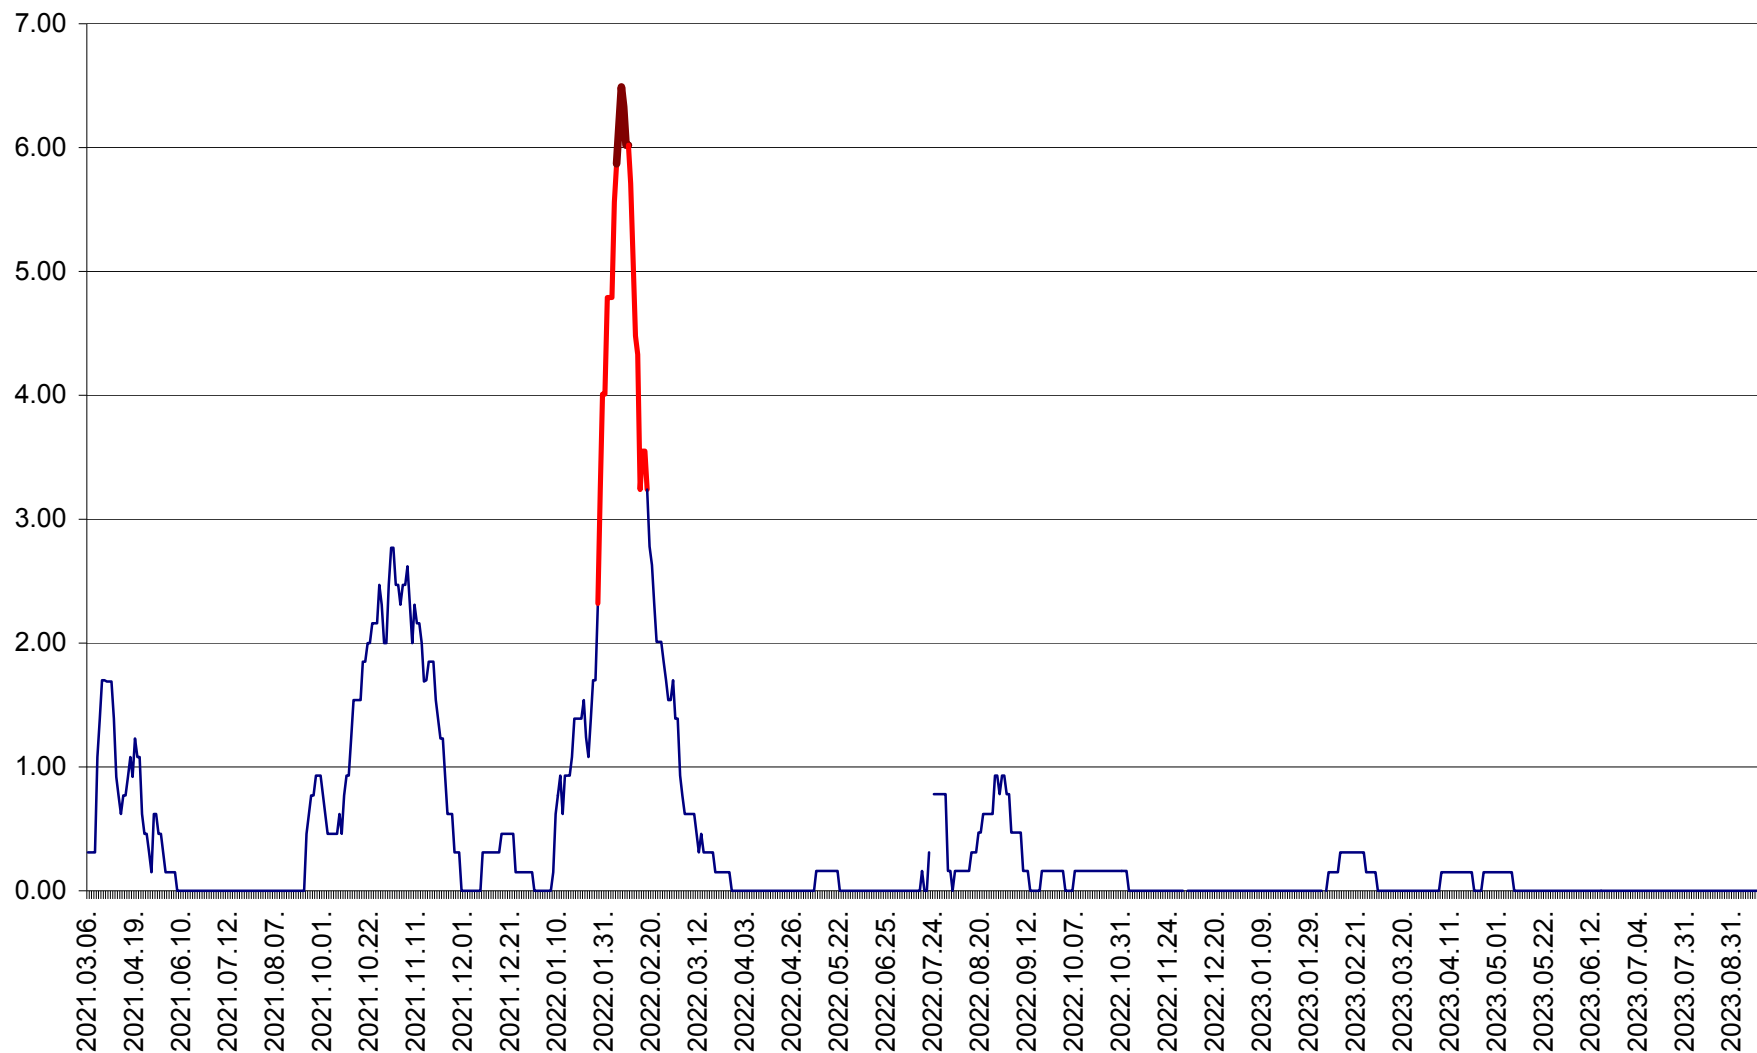

ORAȘ BĂLAN - Evoluția incidentei cumulate pe 14 zile la ‰ de locuitori
2021.03.07. - 2023.09.28.

BILBOR - Evolutia incidentei cumulate pe 14 zile la ‰ de locuitori
2021.03.07. - 2023.09.28.

ORAȘ BORSEC - Evolutia incidentei cumulate pe 14 zile la ‰ de locuitori
2021.03.07. - 2023.09.28.

BRĂDEȘTI - Evoluția incidentei cumulate pe 14 zile la ‰ de locuitori
2021.03.07. - 2023.09.28.

CĂPÂLNIȚA - Evolutia incidentei cumulate pe 14 zile la ‰ de locuitori
2021.03.07. - 2023.09.28.

CÂRȚA - Evolutia incidentei cumulate pe 14 zile la ‰ de locuitori
2021.03.07. - 2023.09.28.

CICEU - Evolutia incidentei cumulate pe 14 zile la ‰ de locuitori
2021.03.07. - 2023.09.28.

CIUCSÂNGEORGIU - Evolutia incidentei cumulate pe 14 zile la ‰ de locuitori
2021.03.07. - 2023.09.28.

CIUMANI - Evolutia incidentei cumulate pe 14 zile la ‰ de locuitori
2021.03.07. - 2023.09.28.

CORBU - Evolutia incidentei cumulate pe 14 zile la ‰ de locuitori
2021.03.07. - 2023.09.28.

CORUND - Evolutia incidentei cumulate pe 14 zile la ‰ de locuitori
2021.03.07. - 2023.09.28.

COZMENI - Evolutia incidentei cumulate pe 14 zile la ‰ de locuitori
2021.03.07. - 2023.09.28.