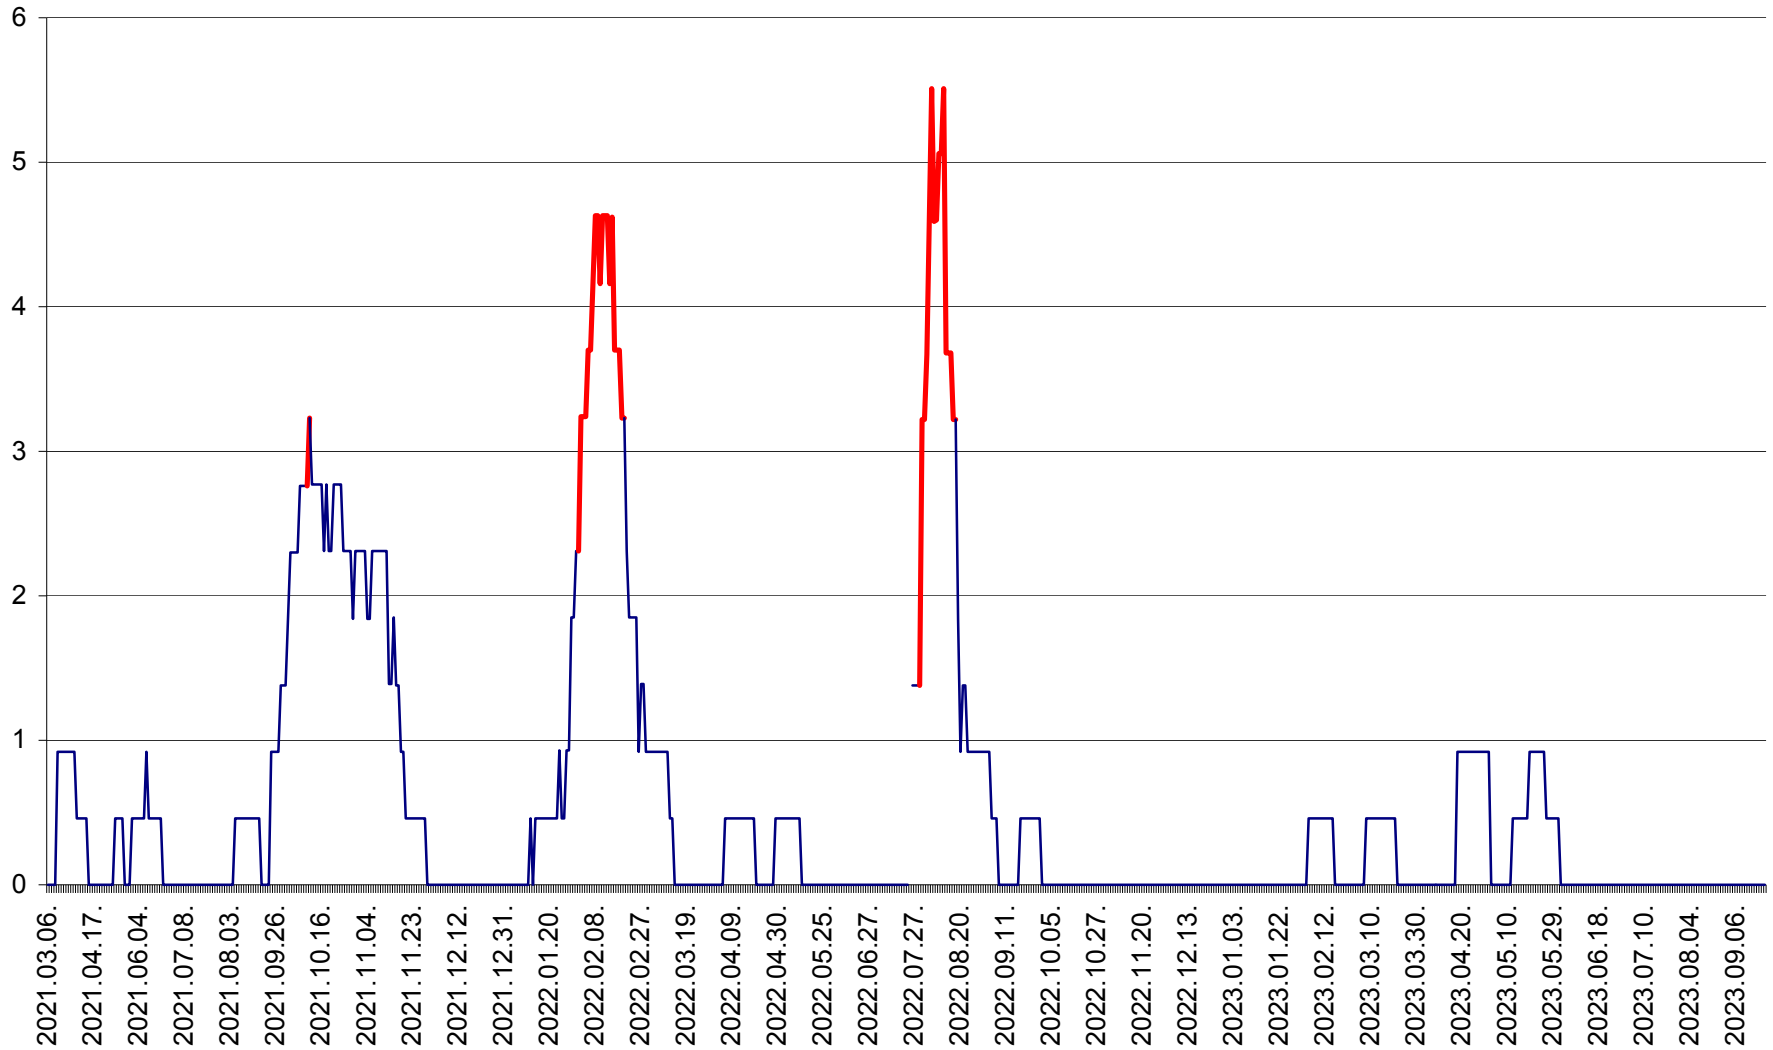

ULIEȘ - Evoluția incidenței cumulate pe 14 zile la ‰ de locuitori
2021.03.07. - 2023.09.28.