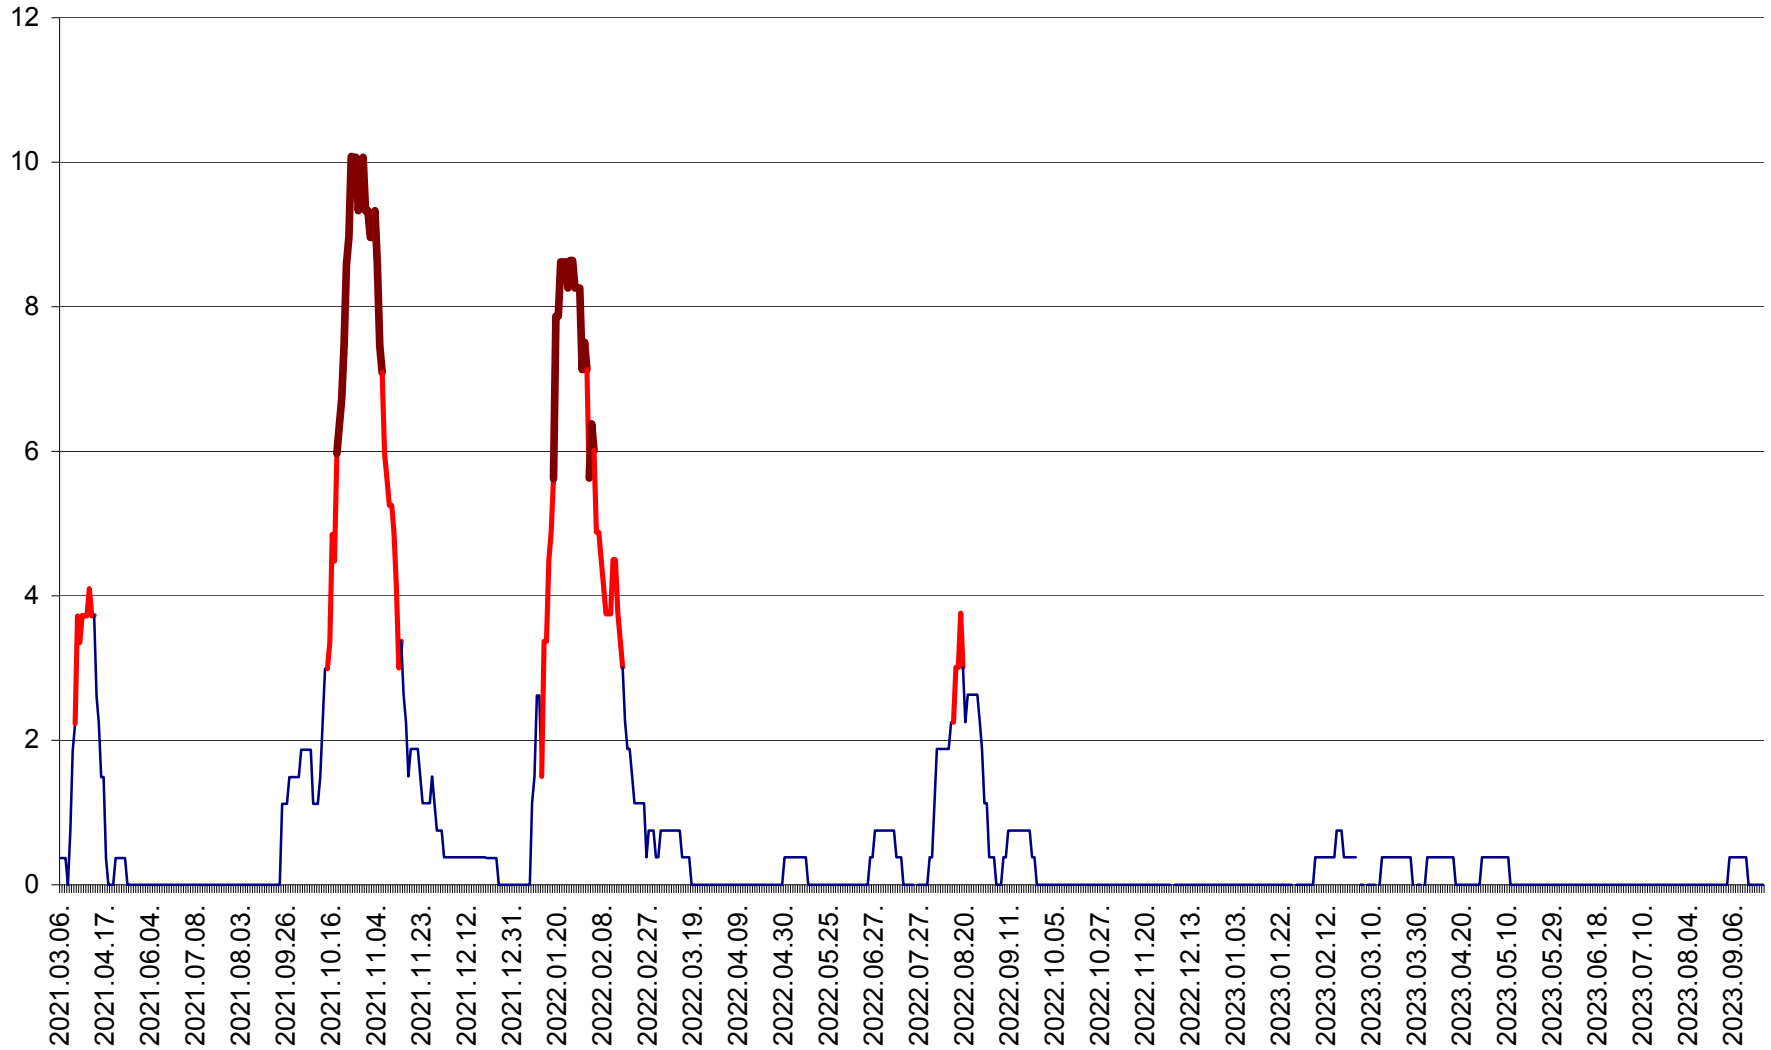

RACU - Evolutia incidentei cumulate pe 14 zile la ‰ de locuitori
2021.03.07. - 2023.09.28.

REMETEA - Evolutia incidentei cumulate pe 14 zile la ‰ de locuitori
2021.03.07. - 2023.09.28.

SĂCEL - Evolutia incidentei cumulate pe 14 zile la ‰ de locuitori
2021.03.07. - 2023.09.28.

SÂNCRĂIENI - Evolutia incidentei cumulate pe 14 zile la ‰ de locuitori
2021.03.07. - 2023.09.28.

SÂNDOMIC - Evolutia incidentei cumulate pe 14 zile la ‰ de locuitori
2021.03.07. - 2023.09.28.

SÂNMARTIN - Evolutia incidentei cumulate pe 14 zile la ‰ de locuitori
2021.03.07. - 2023.09.28.