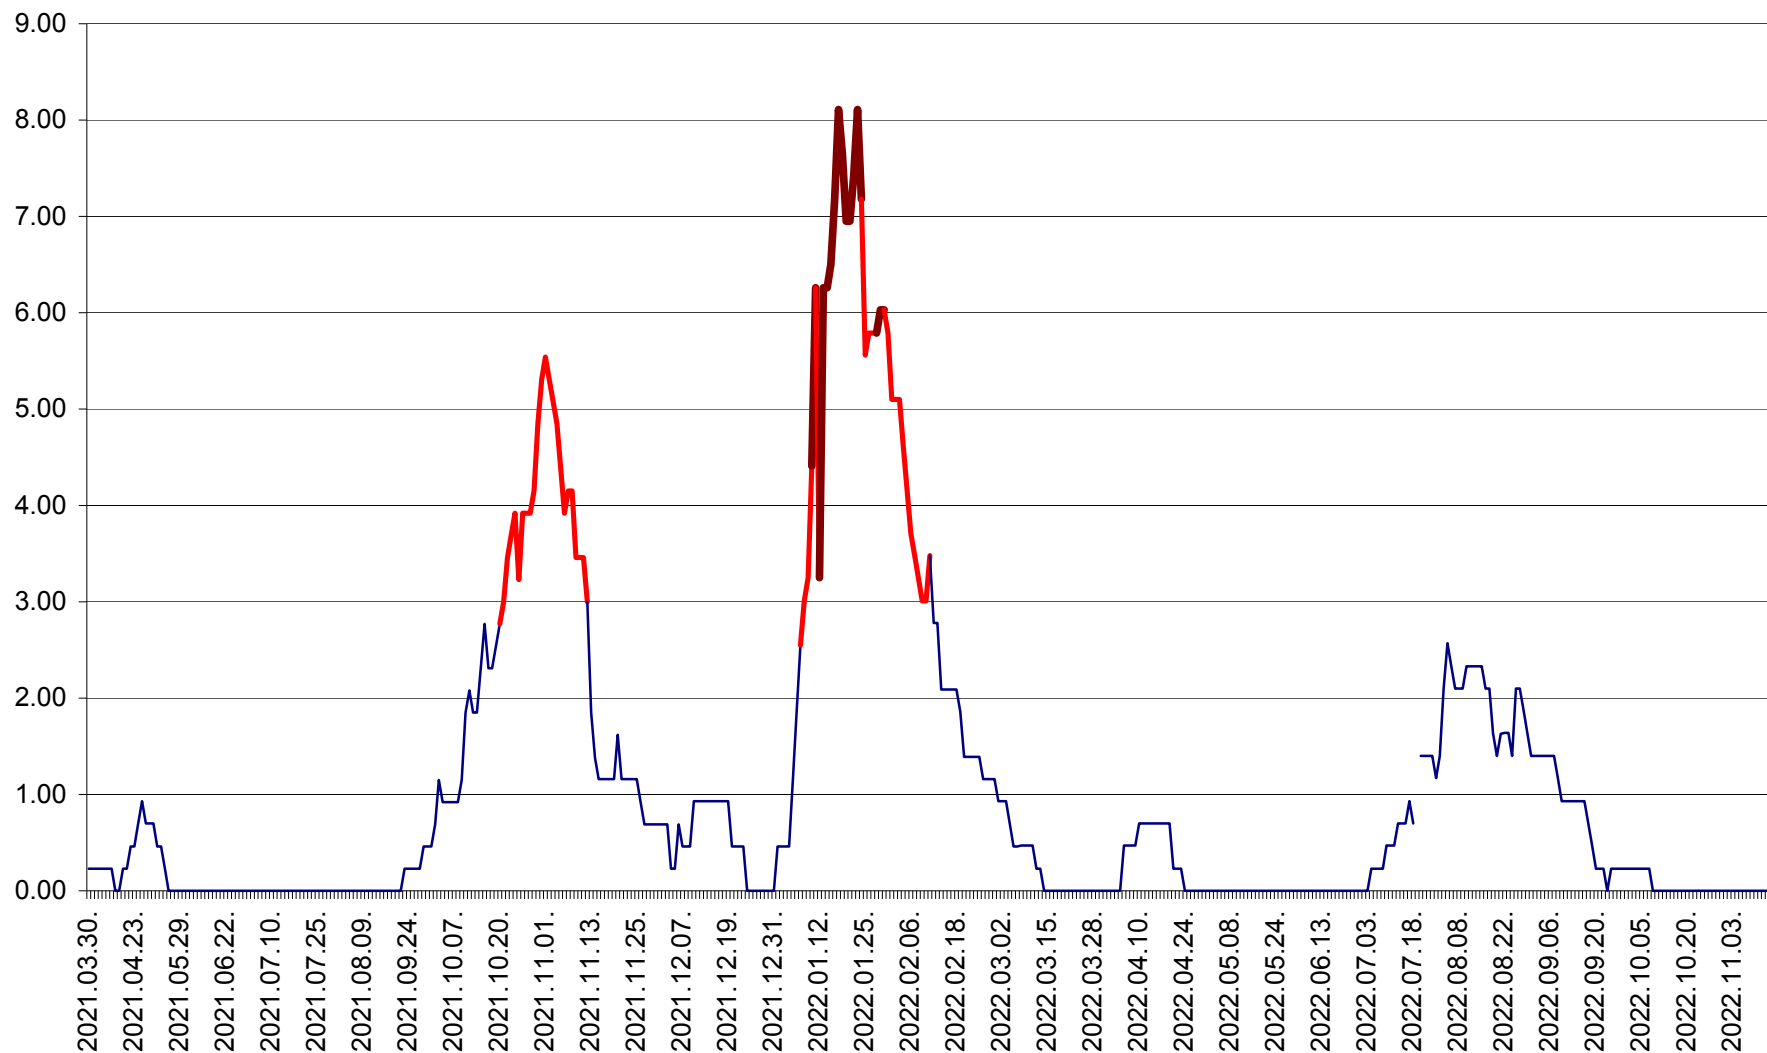

ORAȘ BĂLAN - Evoluția incidentei cumulate pe 14 zile la ‰ de locuitori  
2021.04.01. - 2022.11.15.

BILBOR - Evolutia incidentei cumulate pe 14 zile la ‰ de locuitori  
2021.04.01. - 2022.11.15.

ORAȘ BORSEC - Evolutia incidentei cumulate pe 14 zile la ‰ de locuitori  
2021.04.01. - 2022.11.15.

BRĂDEȘTI - Evoluția incidenței cumulate pe 14 zile la ‰ de locuitori  
2021.04.01. - 2022.11.15.

CĂPÂLNIȚA - Evolutia incidentei cumulate pe 14 zile la ‰ de locuitori  
2021.04.01. - 2022.11.15.

CÂRȚA - Evolutia incidentei cumulate pe 14 zile la ‰ de locuitori  
2021.04.01. - 2022.11.15.

CICEU - Evolutia incidentei cumulate pe 14 zile la ‰ de locuitori  
2021.04.01. - 2022.11.15.

CIUCSÂNGEORGIU - Evolutia incidentei cumulate pe 14 zile la ‰ de locuitori  
2021.04.01. - 2022.11.15.

CIUMANI - Evolutia incidentei cumulate pe 14 zile la ‰ de locuitori  
2021.04.01. - 2022.11.15.

CORBU - Evolutia incidentei cumulate pe 14 zile la ‰ de locuitori  
2021.04.01. - 2022.11.15.

CORUND - Evolutia incidentei cumulate pe 14 zile la ‰ de locuitori  
2021.04.01. - 2022.11.15.

COZMENI - Evolutia incidentei cumulate pe 14 zile la ‰ de locuitori  
2021.04.01. - 2022.11.15.