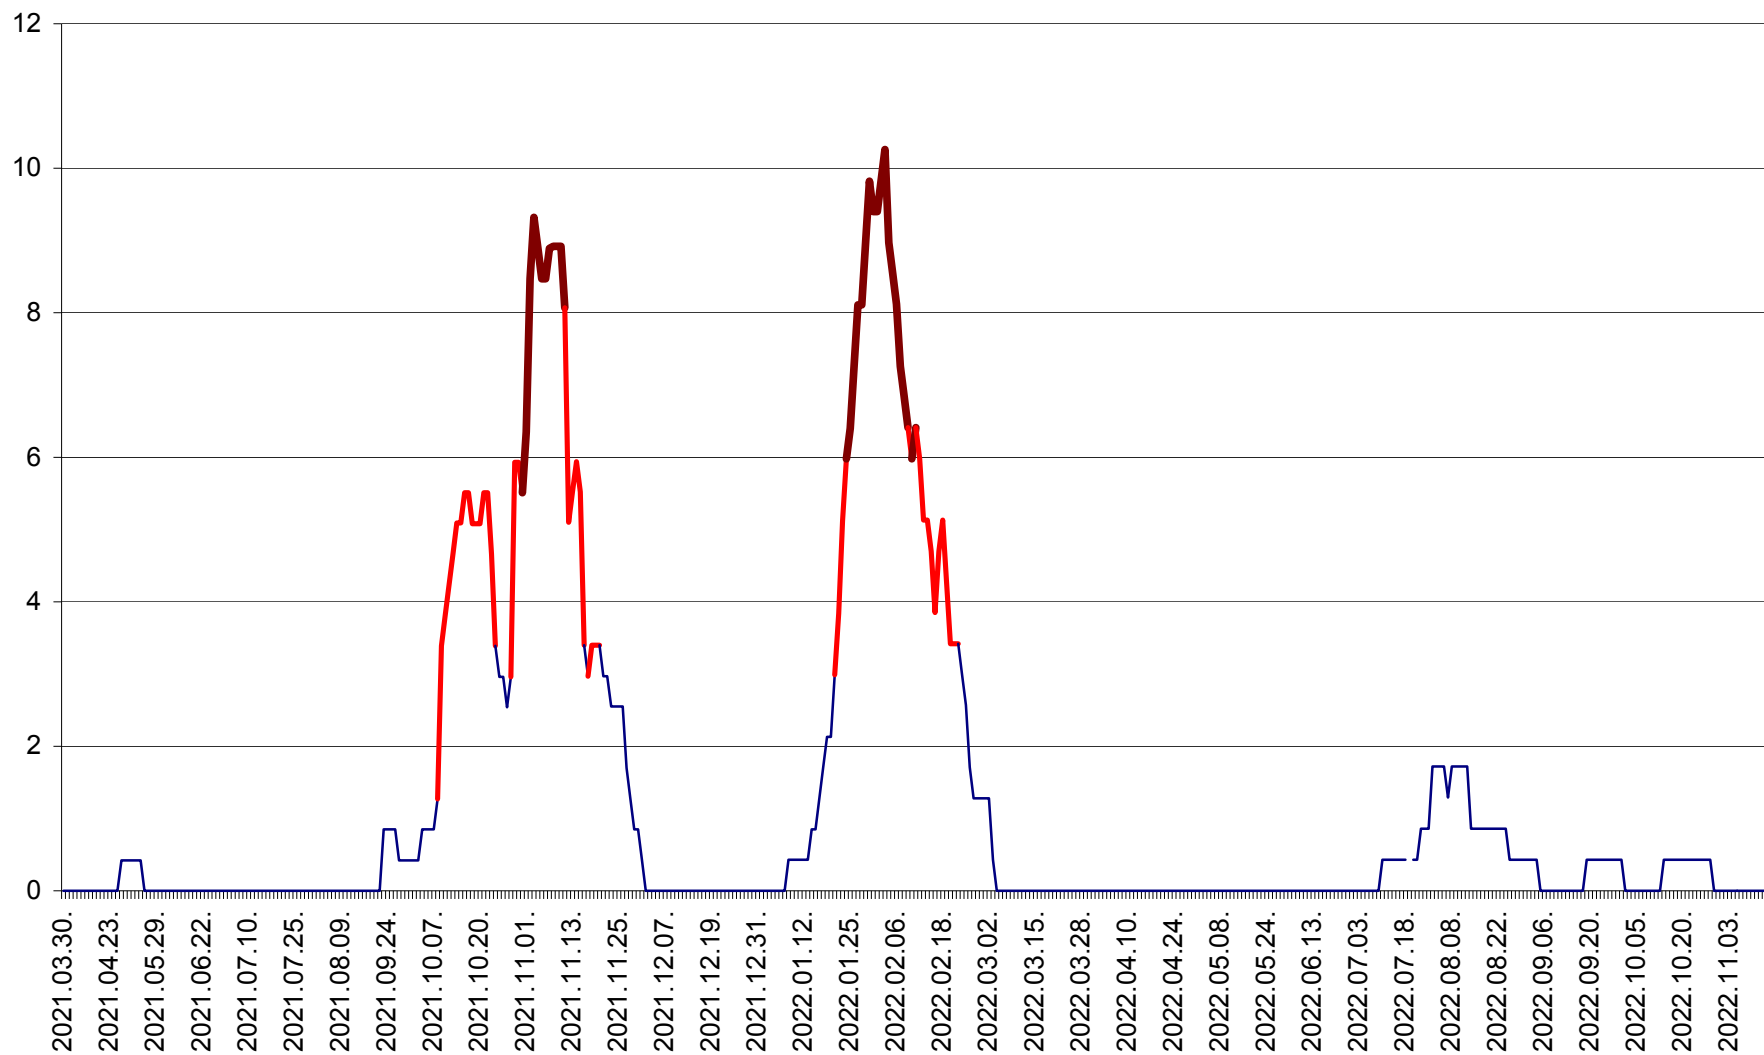

PRAID - Evolutia incidentei cumulate pe 14 zile la ‰ de locuitori  
2021.04.01. - 2022.11.15.

RACU - Evolutia incidentei cumulate pe 14 zile la ‰ de locuitori  
2021.04.01. - 2022.11.15.

REMETEA - Evolutia incidentei cumulate pe 14 zile la ‰ de locuitori  
2021.04.01. - 2022.11.15.

SĂCEL - Evolutia incidentei cumulate pe 14 zile la ‰ de locuitori  
2021.04.01. - 2022.11.15.

SÂNCRĂIENI - Evolutia incidentei cumulate pe 14 zile la ‰ de locuitori  
2021.04.01. - 2022.11.15.

SÂNDOMINIC - Evolutia incidentei cumulate pe 14 zile la ‰ de locuitori  
2021.04.01. - 2022.11.15.

SÂNMARTIN - Evolutia incidentei cumulate pe 14 zile la ‰ de locuitori  
2021.04.01. - 2022.11.15.

SÂNSIMION - Evolutia incidentei cumulate pe 14 zile la ‰ de locuitori  
2021.04.01. - 2022.11.15.

SÂNTIMBRU - Evolutia incidentei cumulate pe 14 zile la ‰ de locuitori  
2021.04.01. - 2022.11.15.