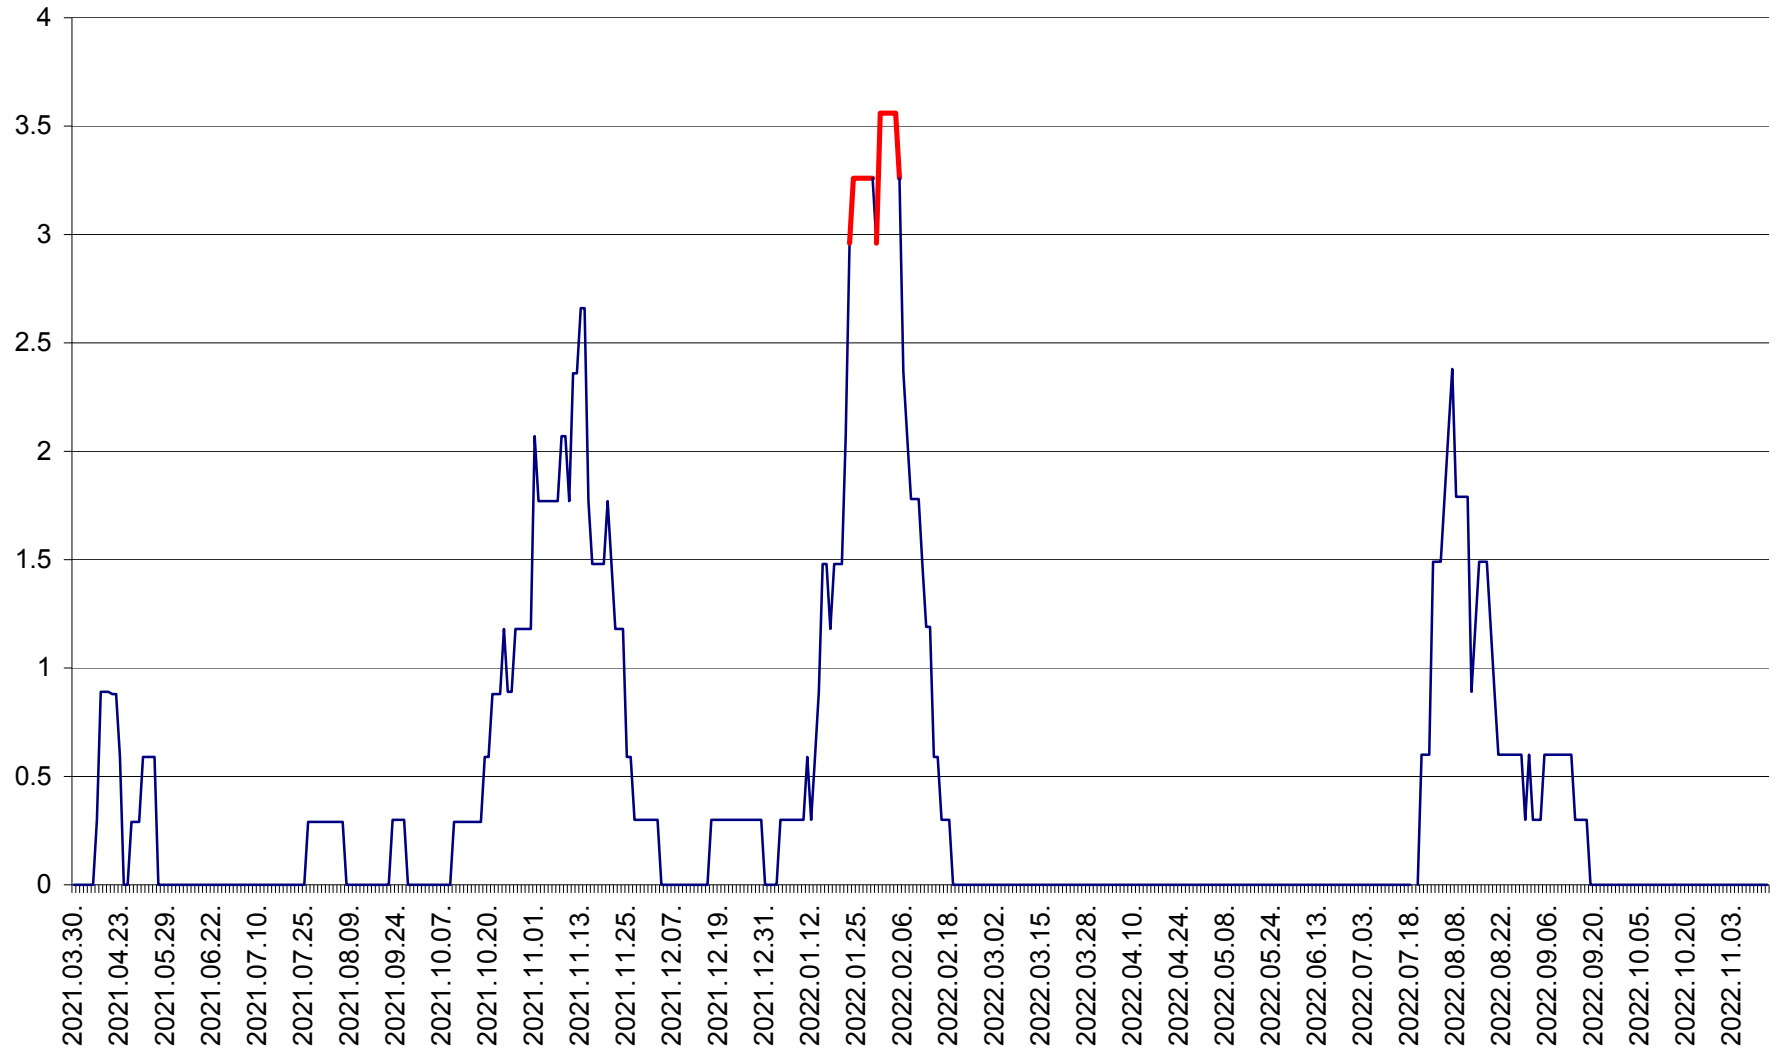

MUNICIPIUL GHEORGHENI - Evolutia incidentei cumulate pe 14 zile la % de locuitori  
2021.04.01. - 2022.11.15.

JOSENI - Evolutia incidentei cumulate pe 14 zile la ‰ de locuitori  
2021.04.01. - 2022.11.15.

LĂZAREA - Evolutia incidentei cumulate pe 14 zile la % de locuitori  
2021.04.01. - 2022.11.15.

LELICENI - Evolutia incidentei cumulate pe 14 zile la ‰ de locuitori  
2021.04.01. - 2022.11.15.

LUETA - Evolutia incidentei cumulate pe 14 zile la ‰ de locuitori  
2021.04.01. - 2022.11.15.

LUNCA DE JOS - Evolutia incidentei cumulate pe 14 zile la ‰ de locuitori  
2021.04.01. - 2022.11.15.

LUNCA DE SUS - Evolutia incidentei cumulate pe 14 zile la ‰ de locuitori  
2021.04.01. - 2022.11.15.