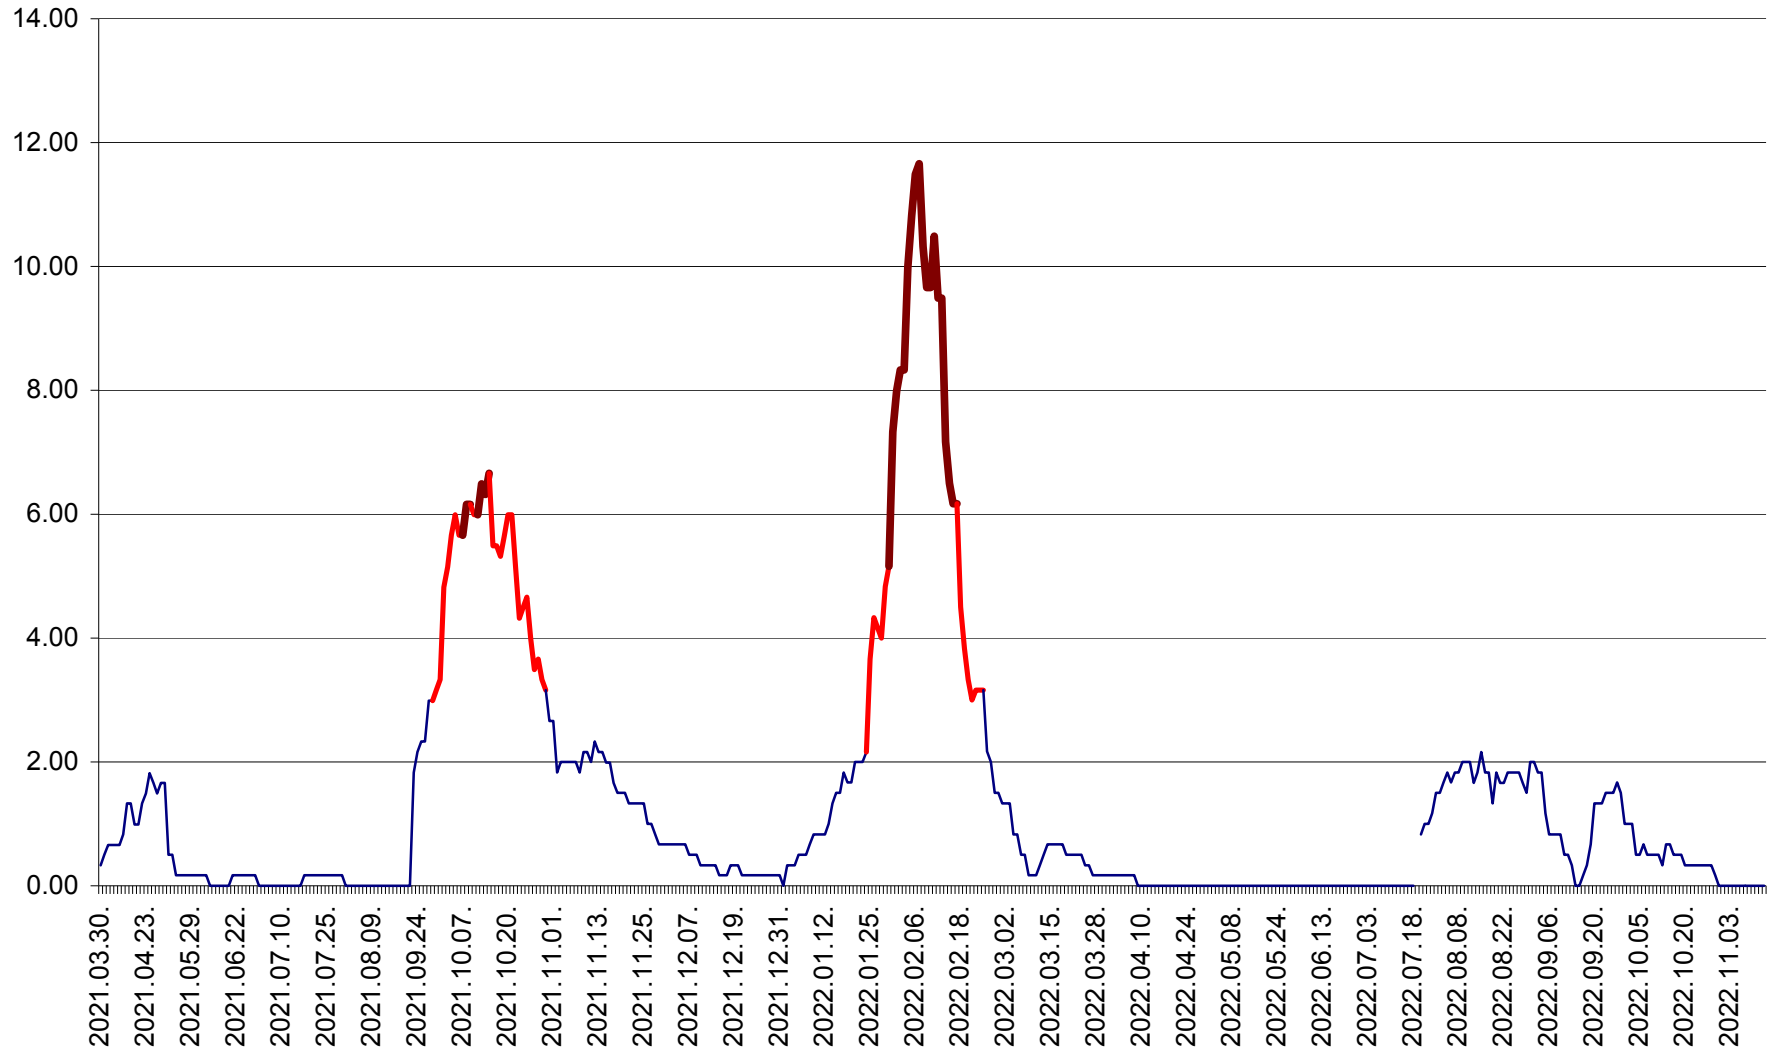

VĂRȘAG - Evolutia incidentei cumulate pe 14 zile la ‰ de locuitori  
2021.04.01. - 2022.11.15.

ORAȘ VLĂHIȚA - Evolutia incidentei cumulate pe 14 zile la ‰ de locuitori  
2021.04.01. - 2022.11.15.

VOȘLĂBENI - Evolutia incidentei cumulate pe 14 zile la ‰ de locuitori  
2021.04.01. - 2022.11.15.

ZETEA - Evolutia incidentei cumulate pe 14 zile la ‰ de locuitori  
2021.04.01. - 2022.11.15.

Total - Evolutia incidentei cumulate pe 14 zile la ‰ de locuitori  
2021.04.01. - 2022.11.15.