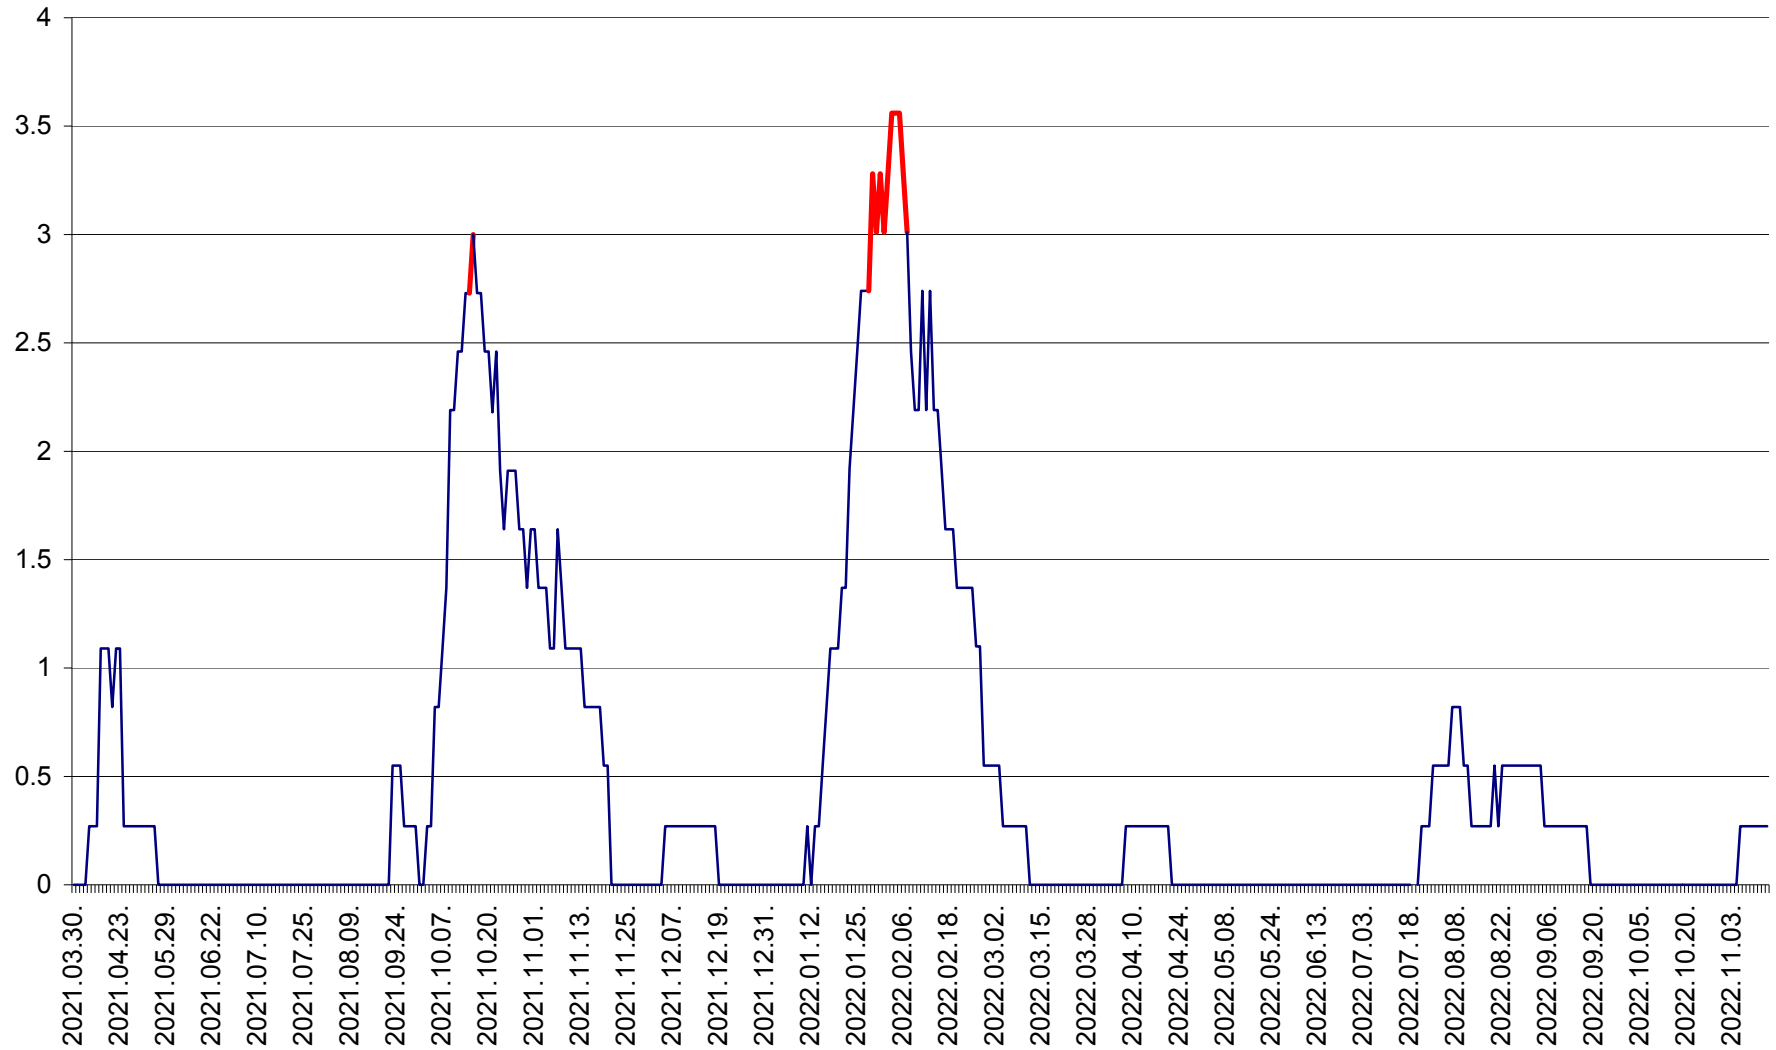

FELICENI - Evolutia incidentei cumulate pe 14 zile la % de locuitori  
2021.04.01. - 2022.11.15.

FRUMOASA - Evolutia incidentei cumulate pe 14 zile la ‰ de locuitori  
2021.04.01. - 2022.11.15.

GĂLĂUȚAȘ - Evoluția incidenței cumulate pe 14 zile la ‰ de locuitori  
2021.04.01. - 2022.11.15.

MUNICIPIUL GHEORGHENI - Evolutia incidentei cumulate pe 14 zile la % de locuitori  
2021.04.01. - 2022.11.15.

JOSENI - Evolutia incidentei cumulate pe 14 zile la ‰ de locuitori  
2021.04.01. - 2022.11.15.

LĂZAREA - Evolutia incidentei cumulate pe 14 zile la % de locuitori  
2021.04.01. - 2022.11.15.

LELICENI - Evolutia incidentei cumulate pe 14 zile la ‰ de locuitori  
2021.04.01. - 2022.11.15.

LUETA - Evolutia incidentei cumulate pe 14 zile la ‰ de locuitori  
2021.04.01. - 2022.11.15.

LUNCA DE JOS - Evolutia incidentei cumulate pe 14 zile la ‰ de locuitori  
2021.04.01. - 2022.11.15.

LUNCA DE SUS - Evolutia incidentei cumulate pe 14 zile la ‰ de locuitori  
2021.04.01. - 2022.11.15.