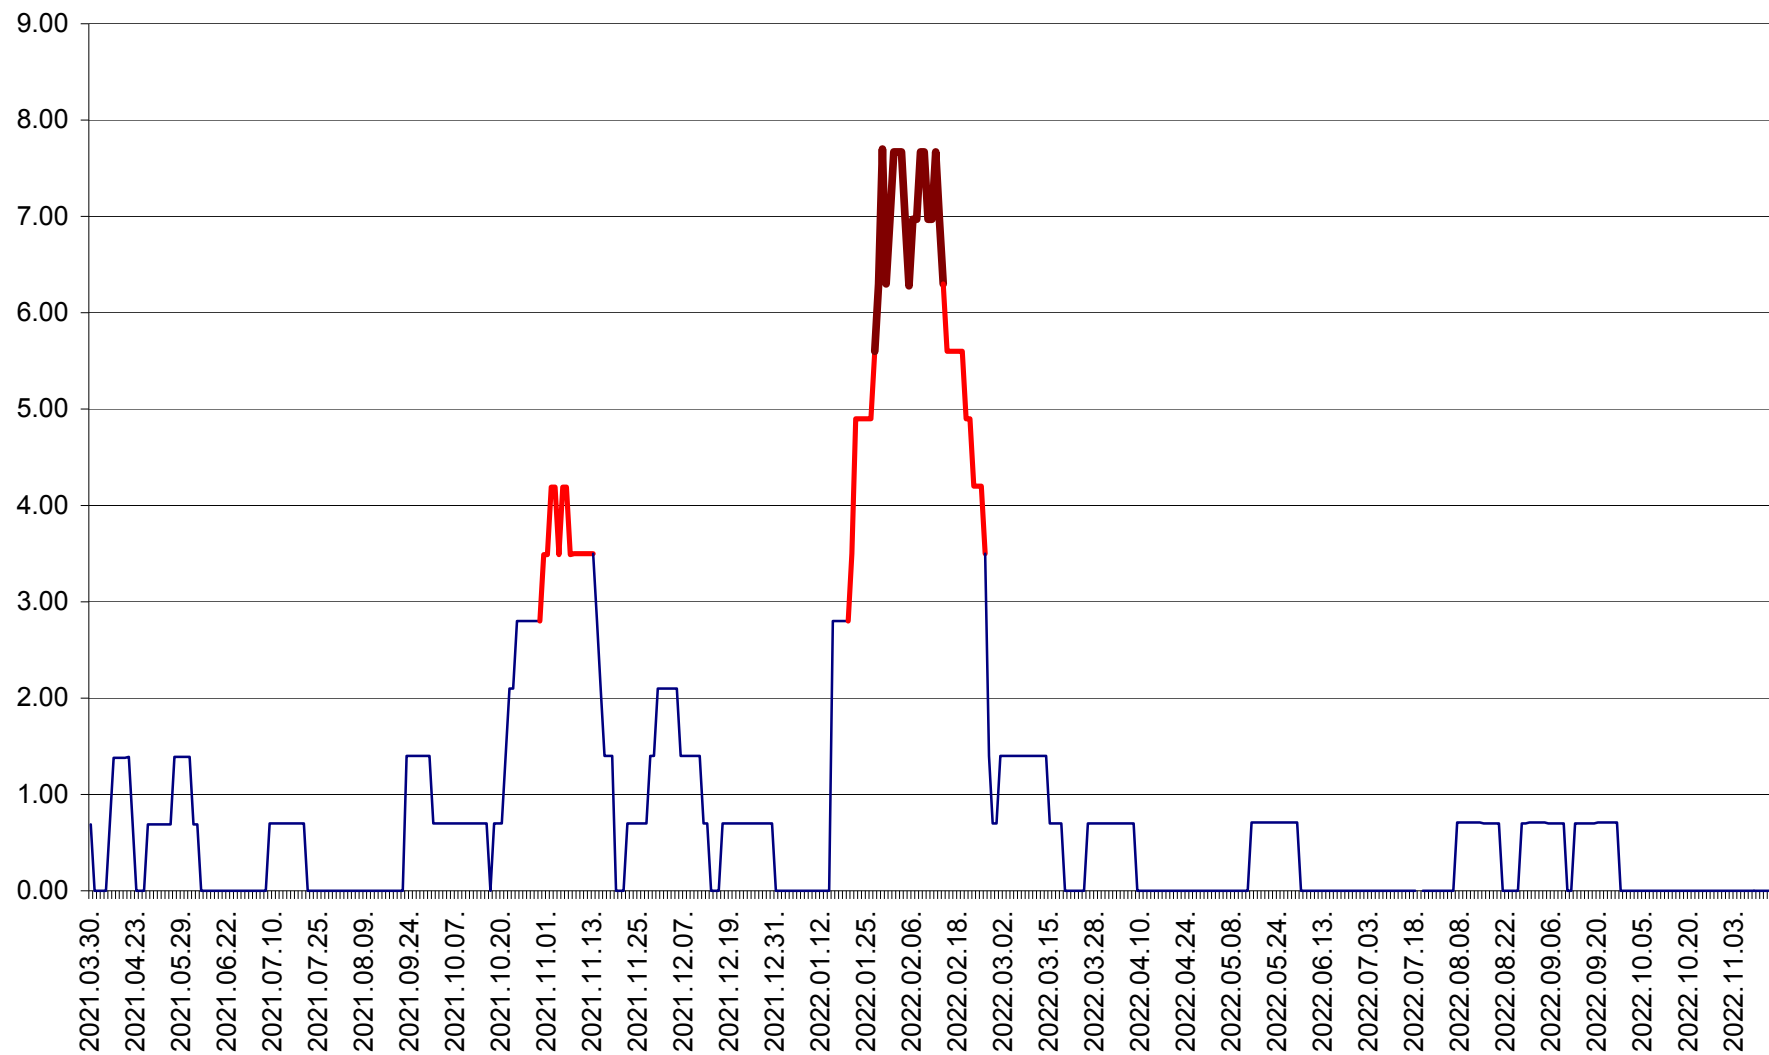

ORAȘ BĂLAN - Evoluția incidentei cumulate pe 14 zile la ‰ de locuitori  
2021.04.01. - 2022.11.15.

BILBOR - Evolutia incidentei cumulate pe 14 zile la ‰ de locuitori  
2021.04.01. - 2022.11.15.

ORAȘ BORSEC - Evolutia incidentei cumulate pe 14 zile la ‰ de locuitori  
2021.04.01. - 2022.11.15.

BRĂDEȘTI - Evoluția incidenței cumulate pe 14 zile la ‰ de locuitori  
2021.04.01. - 2022.11.15.

CĂPÂLNIȚA - Evolutia incidentei cumulate pe 14 zile la ‰ de locuitori  
2021.04.01. - 2022.11.15.

CÂRȚA - Evolutia incidentei cumulate pe 14 zile la ‰ de locuitori  
2021.04.01. - 2022.11.15.

CICEU - Evolutia incidentei cumulate pe 14 zile la ‰ de locuitori  
2021.04.01. - 2022.11.15.

CIUCSÂNGEORGIU - Evolutia incidentei cumulate pe 14 zile la ‰ de locuitori  
2021.04.01. - 2022.11.15.

CIUMANI - Evolutia incidentei cumulate pe 14 zile la ‰ de locuitori  
2021.04.01. - 2022.11.15.

CORBU - Evolutia incidentei cumulate pe 14 zile la ‰ de locuitori  
2021.04.01. - 2022.11.15.

CORUND - Evolutia incidentei cumulate pe 14 zile la ‰ de locuitori  
2021.04.01. - 2022.11.15.

COZMENI - Evolutia incidentei cumulate pe 14 zile la ‰ de locuitori  
2021.04.01. - 2022.11.15.