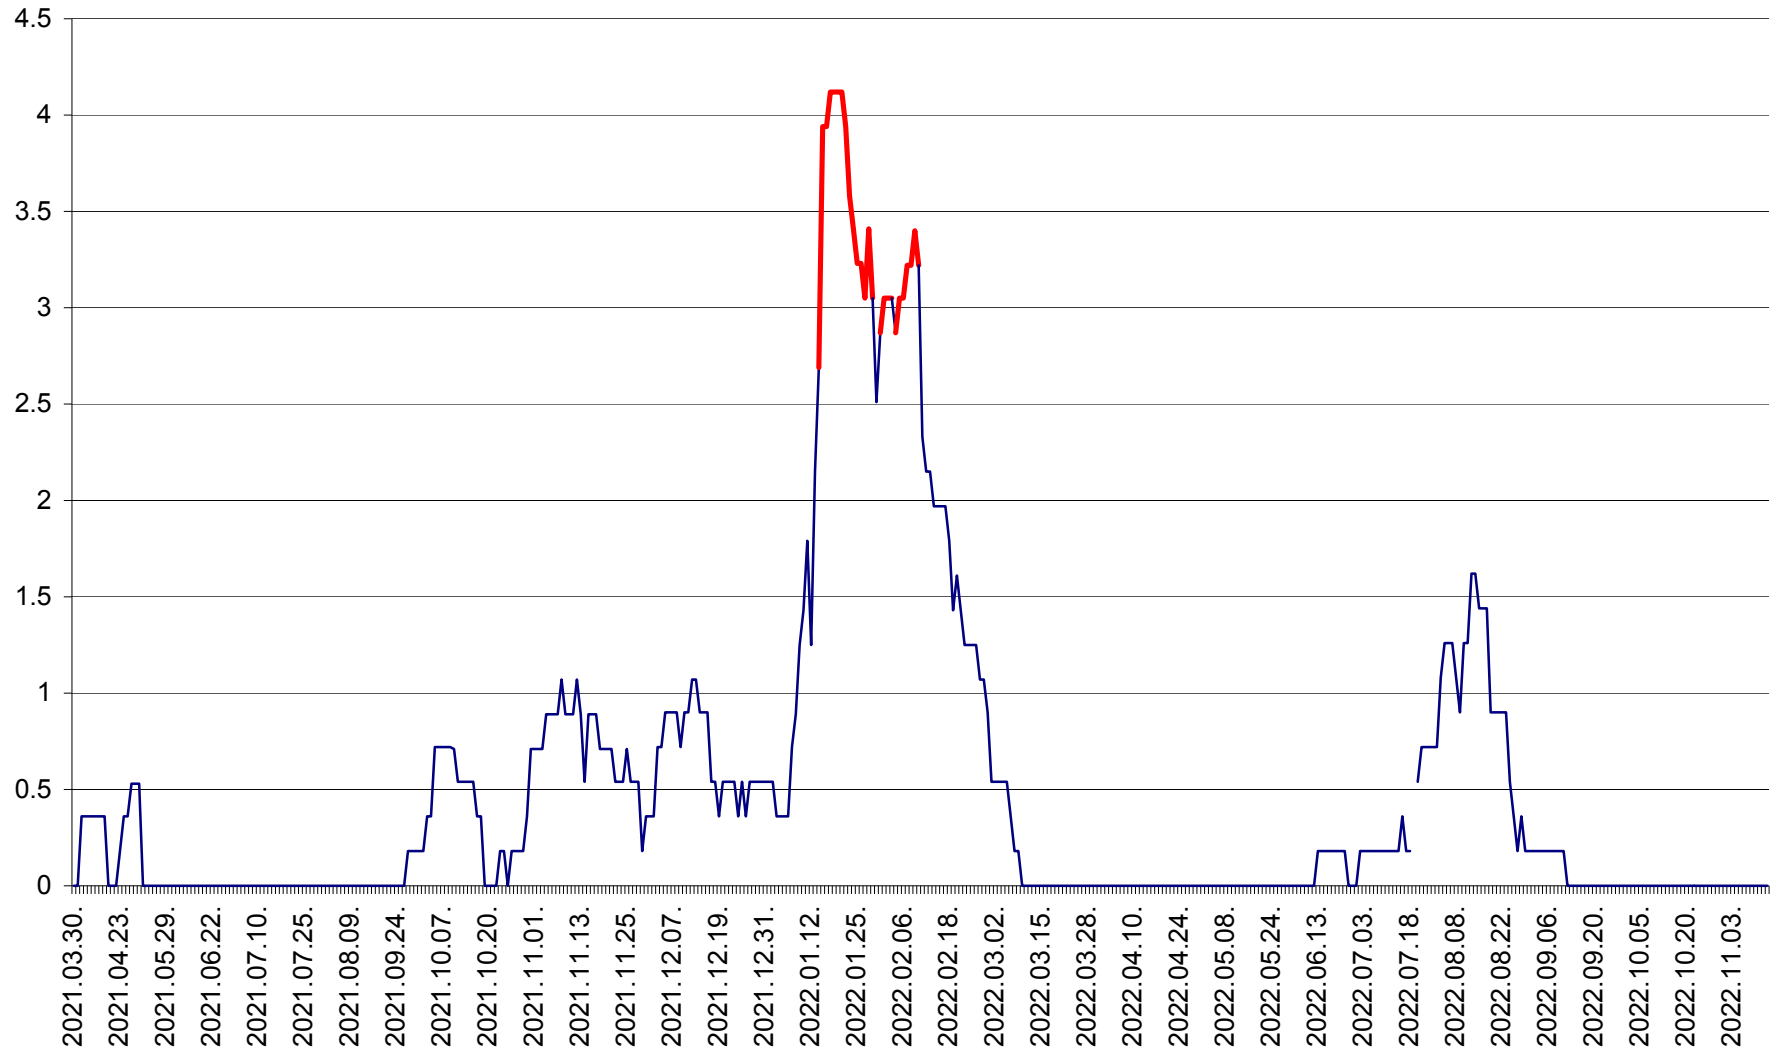

MUNICIPIUL GHEORGHENI - Evolutia incidentei cumulate pe 14 zile la % de locuitori  
2021.04.01. - 2022.11.15.

JOSENI - Evolutia incidentei cumulate pe 14 zile la ‰ de locuitori  
2021.04.01. - 2022.11.15.

LĂZAREA - Evolutia incidentei cumulate pe 14 zile la % de locuitori  
2021.04.01. - 2022.11.15.

LELICENI - Evolutia incidentei cumulate pe 14 zile la ‰ de locuitori  
2021.04.01. - 2022.11.15.

LUETA - Evolutia incidentei cumulate pe 14 zile la ‰ de locuitori  
2021.04.01. - 2022.11.15.

LUNCA DE JOS - Evolutia incidentei cumulate pe 14 zile la ‰ de locuitori  
2021.04.01. - 2022.11.15.

LUNCA DE SUS - Evolutia incidentei cumulate pe 14 zile la ‰ de locuitori  
2021.04.01. - 2022.11.15.