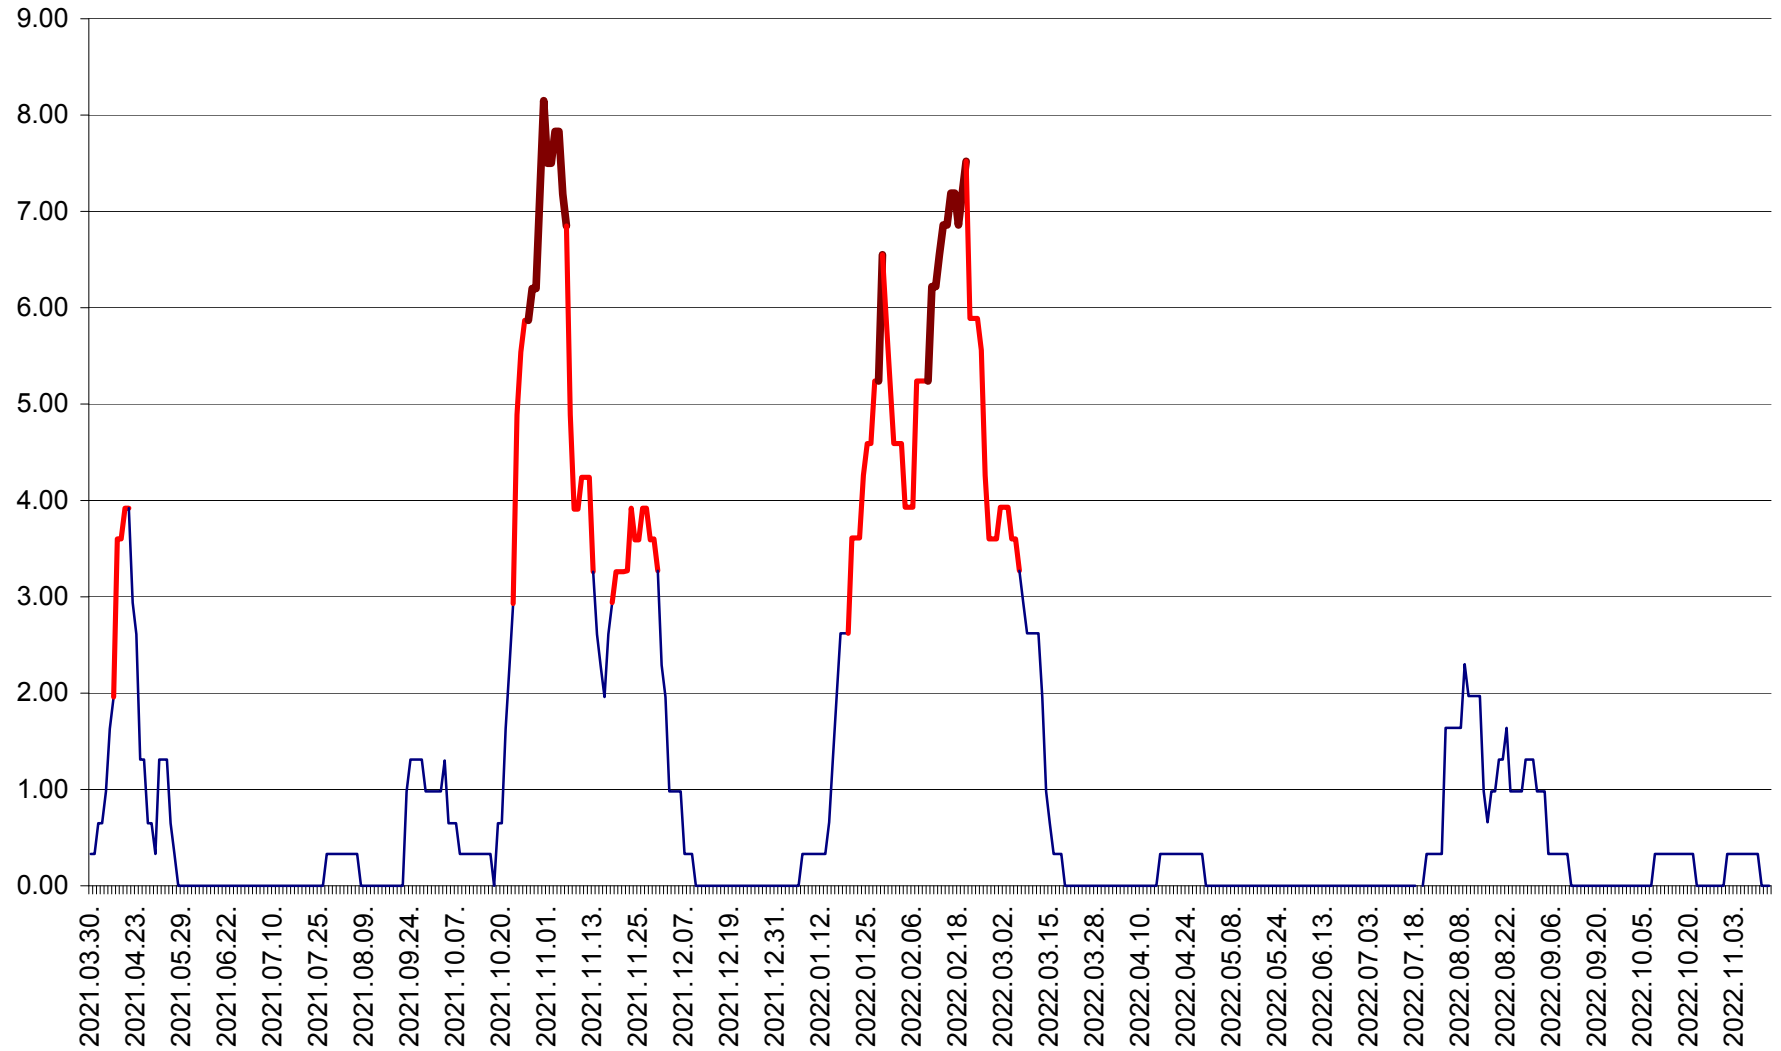

ATID - Evolutia incidentei cumulate pe 14 zile la % de locuitori  
2021.04.01. - 2022.11.15.

AVRĂMEȘTI - Evolutia incidentei cumulate pe 14 zile la ‰ de locuitori  
2021.04.01. - 2022.11.15.

ORAȘ BĂILE TUȘNAD - Evolutia incidentei cumulate pe 14 zile la ‰ de locuitori  
2021.04.01. - 2022.11.15.

ORAȘ BĂLAN - Evoluția incidentei cumulate pe 14 zile la ‰ de locuitori  
2021.04.01. - 2022.11.15.

BILBOR - Evolutia incidentei cumulate pe 14 zile la ‰ de locuitori  
2021.04.01. - 2022.11.15.

ORAȘ BORSEC - Evolutia incidentei cumulate pe 14 zile la ‰ de locuitori  
2021.04.01. - 2022.11.15.

BRĂDEȘTI - Evoluția incidenței cumulate pe 14 zile la ‰ de locuitori  
2021.04.01. - 2022.11.15.

CĂPÂLNIȚA - Evolutia incidentei cumulate pe 14 zile la ‰ de locuitori  
2021.04.01. - 2022.11.15.

CÂRȚA - Evolutia incidentei cumulate pe 14 zile la ‰ de locuitori  
2021.04.01. - 2022.11.15.