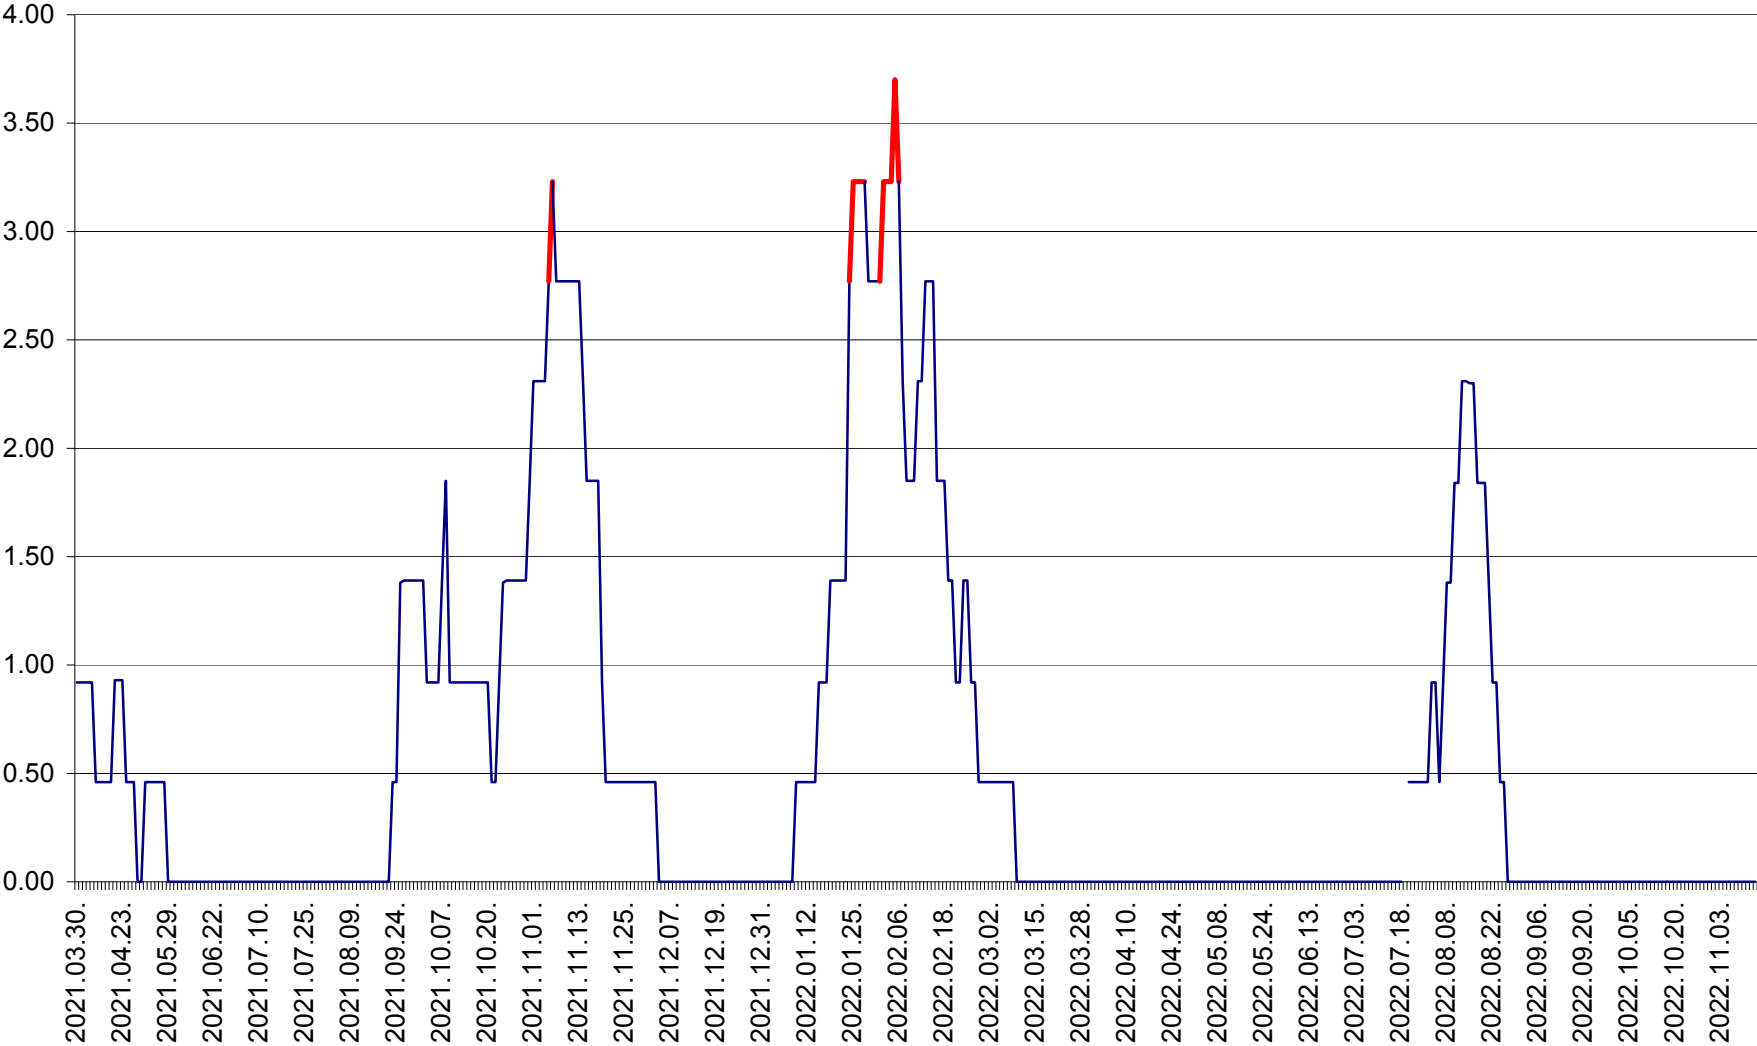

ATID - Evolutia incidentei cumulate pe 14 zile la % de locuitori  
2021.04.01. - 2022.11.15.

AVRĂMEȘTI - Evolutia incidentei cumulate pe 14 zile la ‰ de locuitori  
2021.04.01. - 2022.11.15.

ORAȘ BĂILE TUȘNAD - Evolutia incidentei cumulate pe 14 zile la ‰ de locuitori  
2021.04.01. - 2022.11.15.

ORAȘ BĂLAN - Evoluția incidentei cumulate pe 14 zile la ‰ de locuitori  
2021.04.01. - 2022.11.15.

BILBOR - Evolutia incidentei cumulate pe 14 zile la ‰ de locuitori  
2021.04.01. - 2022.11.15.

ORAȘ BORSEC - Evolutia incidentei cumulate pe 14 zile la ‰ de locuitori  
2021.04.01. - 2022.11.15.

BRĂDEȘTI - Evoluția incidenței cumulate pe 14 zile la ‰ de locuitori  
2021.04.01. - 2022.11.15.

CĂPÂLNIȚA - Evolutia incidentei cumulate pe 14 zile la ‰ de locuitori  
2021.04.01. - 2022.11.15.

CÂRȚA - Evolutia incidentei cumulate pe 14 zile la ‰ de locuitori  
2021.04.01. - 2022.11.15.

CICEU - Evolutia incidentei cumulate pe 14 zile la ‰ de locuitori  
2021.04.01. - 2022.11.15.

CIUCSÂNGEORGIU - Evolutia incidentei cumulate pe 14 zile la ‰ de locuitori  
2021.04.01. - 2022.11.15.

CIUMANI - Evolutia incidentei cumulate pe 14 zile la ‰ de locuitori  
2021.04.01. - 2022.11.15.