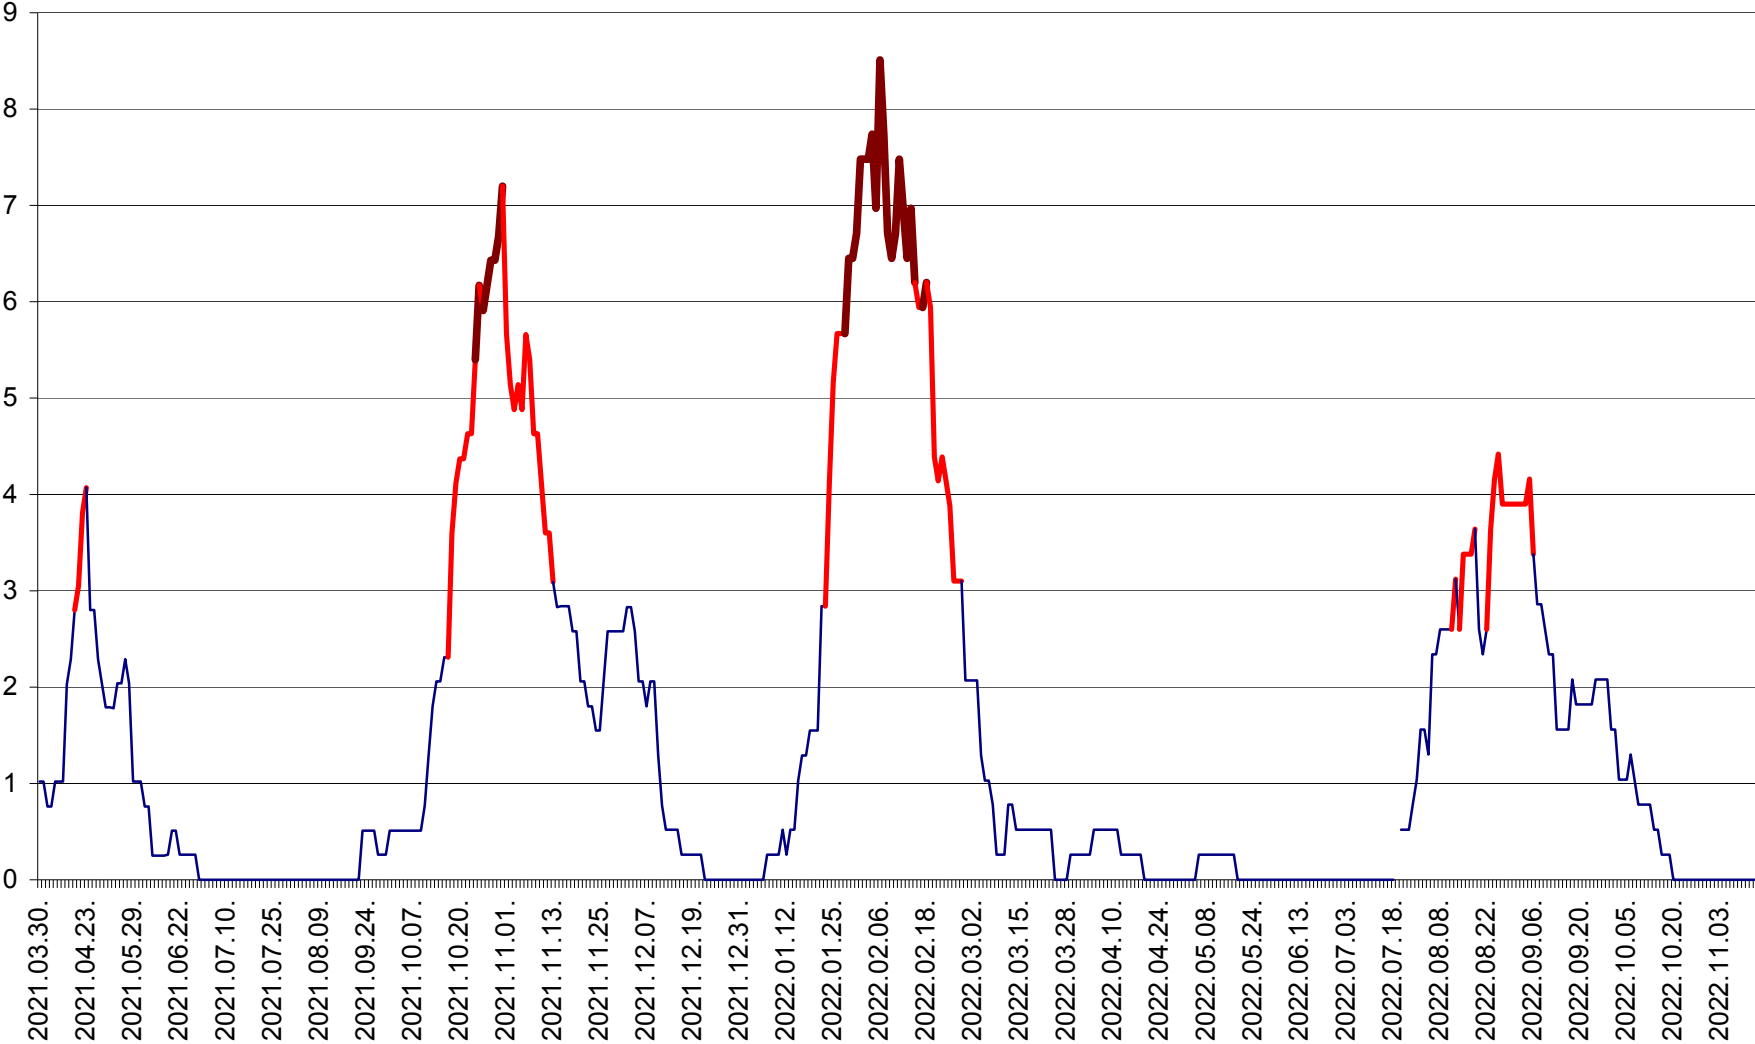

SÂNMARTIN - Evolutia incidentei cumulate pe 14 zile la ‰ de locuitori  
2021.04.01. - 2022.11.15.

SÂNSIMION - Evolutia incidentei cumulate pe 14 zile la ‰ de locuitori  
2021.04.01. - 2022.11.15.

SÂNTIMBRU - Evolutia incidentei cumulate pe 14 zile la ‰ de locuitori  
2021.04.01. - 2022.11.15.

SĂRMAȘ - Evolutia incidentei cumulate pe 14 zile la ‰ de locuitori  
2021.04.01. - 2022.11.15.

SATU MARE - Evolutia incidentei cumulate pe 14 zile la ‰ de locuitori  
2021.04.01. - 2022.11.15.

SECUIENI - Evolutia incidentei cumulate pe 14 zile la ‰ de locuitori  
2021.04.01. - 2022.11.15.

SICULENI - Evolutia incidentei cumulate pe 14 zile la ‰ de locuitori  
2021.04.01. - 2022.11.15.

ȘIMONEȘTI - Evolutia incidentei cumulate pe 14 zile la ‰ de locuitori  
2021.04.01. - 2022.11.15.

SUBCETATE - Evolutia incidentei cumulate pe 14 zile la ‰ de locuitori  
2021.04.01. - 2022.11.15.