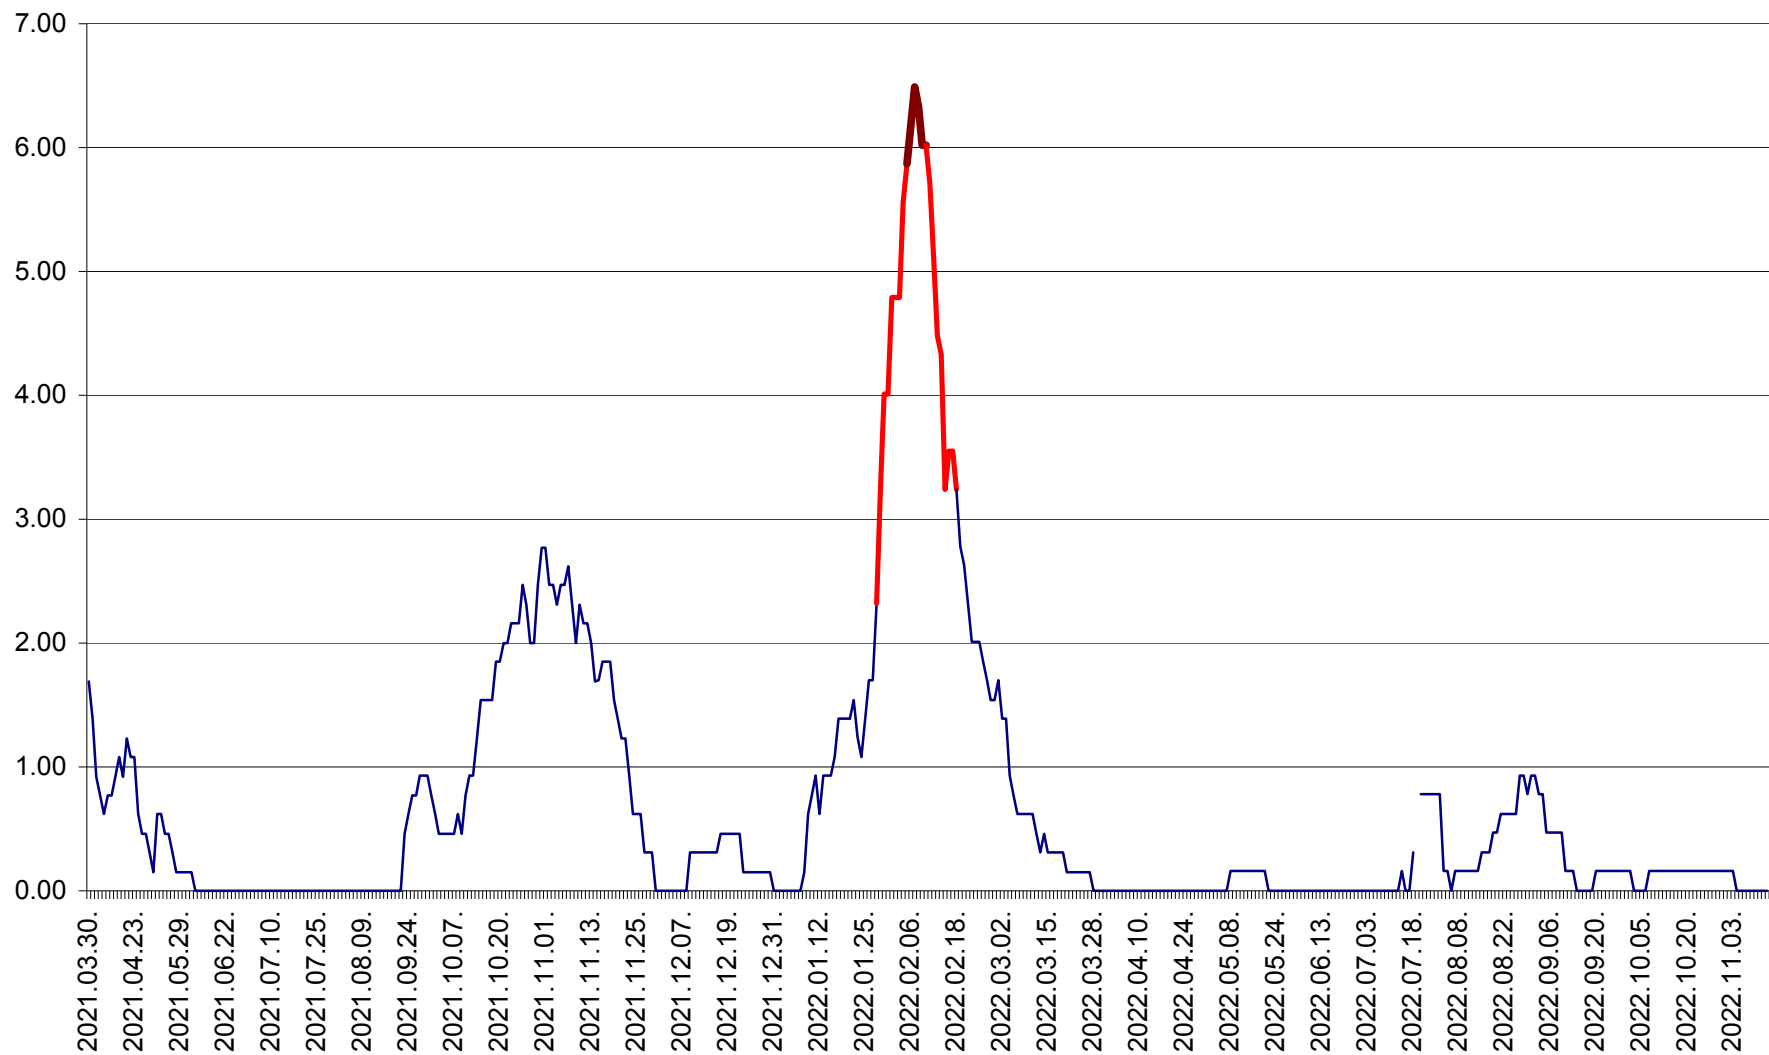

ORAȘ BĂLAN - Evoluția incidentei cumulate pe 14 zile la ‰ de locuitori  
2021.04.01. - 2022.11.15.

BILBOR - Evolutia incidentei cumulate pe 14 zile la ‰ de locuitori  
2021.04.01. - 2022.11.15.

ORAȘ BORSEC - Evolutia incidentei cumulate pe 14 zile la ‰ de locuitori  
2021.04.01. - 2022.11.15.

BRĂDEȘTI - Evoluția incidenței cumulate pe 14 zile la ‰ de locuitori  
2021.04.01. - 2022.11.15.

CĂPÂLNIȚA - Evolutia incidentei cumulate pe 14 zile la ‰ de locuitori  
2021.04.01. - 2022.11.15.

CÂRȚA - Evolutia incidentei cumulate pe 14 zile la ‰ de locuitori  
2021.04.01. - 2022.11.15.

CICEU - Evolutia incidentei cumulate pe 14 zile la ‰ de locuitori  
2021.04.01. - 2022.11.15.

CIUCSÂNGEORGIU - Evolutia incidentei cumulate pe 14 zile la ‰ de locuitori  
2021.04.01. - 2022.11.15.

CIUMANI - Evolutia incidentei cumulate pe 14 zile la ‰ de locuitori  
2021.04.01. - 2022.11.15.

CORBU - Evolutia incidentei cumulate pe 14 zile la ‰ de locuitori  
2021.04.01. - 2022.11.15.

CORUND - Evolutia incidentei cumulate pe 14 zile la ‰ de locuitori  
2021.04.01. - 2022.11.15.

COZMENI - Evolutia incidentei cumulate pe 14 zile la ‰ de locuitori  
2021.04.01. - 2022.11.15.