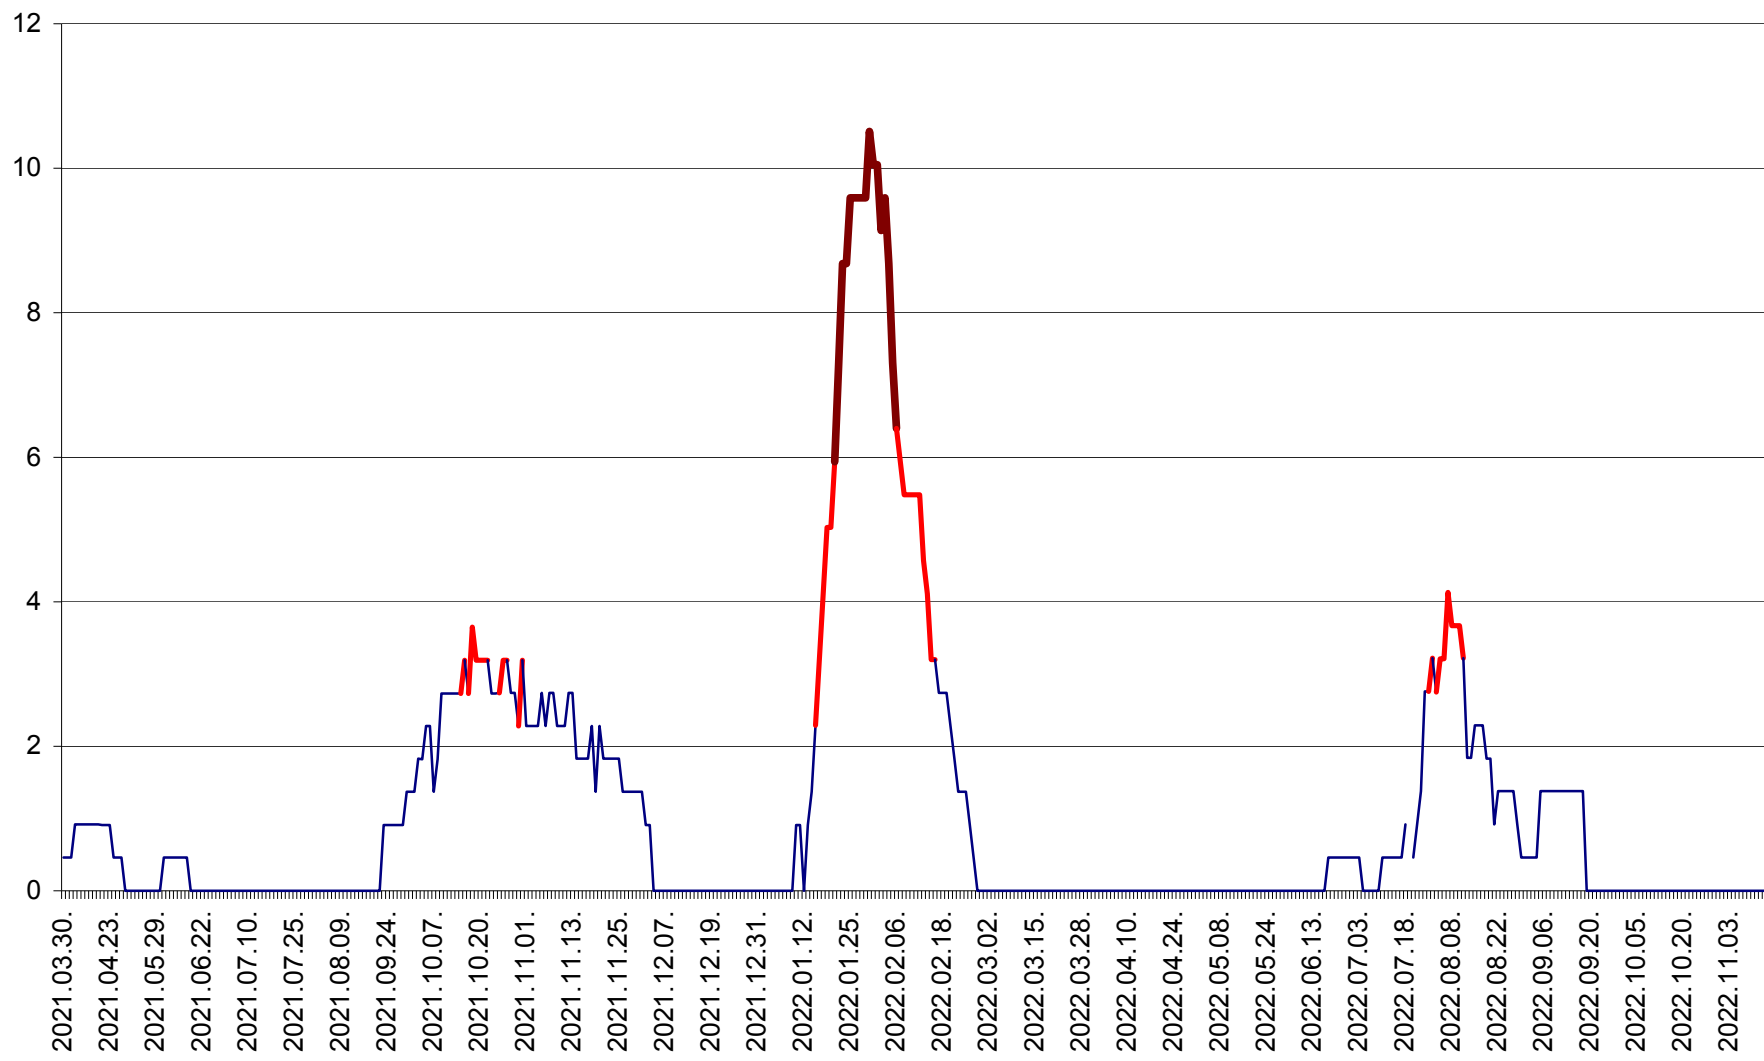

CICEU - Evolutia incidentei cumulate pe 14 zile la ‰ de locuitori  
2021.04.01. - 2022.11.15.

CIUCSÂNGEORGIU - Evolutia incidentei cumulate pe 14 zile la ‰ de locuitori  
2021.04.01. - 2022.11.15.

CIUMANI - Evolutia incidentei cumulate pe 14 zile la ‰ de locuitori  
2021.04.01. - 2022.11.15.

CORBU - Evolutia incidentei cumulate pe 14 zile la ‰ de locuitori  
2021.04.01. - 2022.11.15.

CORUND - Evolutia incidentei cumulate pe 14 zile la ‰ de locuitori  
2021.04.01. - 2022.11.15.

COZMENI - Evolutia incidentei cumulate pe 14 zile la ‰ de locuitori  
2021.04.01. - 2022.11.15.

ORAȘ CRISTURU SECUIESC - Evolutia incidentei cumulate pe 14 zile la ‰ de locuitori  
2021.04.01. - 2022.11.15.

DĂNEȘTI - Evolutia incidentei cumulate pe 14 zile la ‰ de locuitori  
2021.04.01. - 2022.11.15.

DÂRJIU - Evolutia incidentei cumulate pe 14 zile la ‰ de locuitori  
2021.04.01. - 2022.11.15.

DEALU - Evolutia incidentei cumulate pe 14 zile la ‰ de locuitori  
2021.04.01. - 2022.11.15.

DITRĂU - Evolutia incidentei cumulate pe 14 zile la ‰ de locuitori  
2021.04.01. - 2022.11.15.