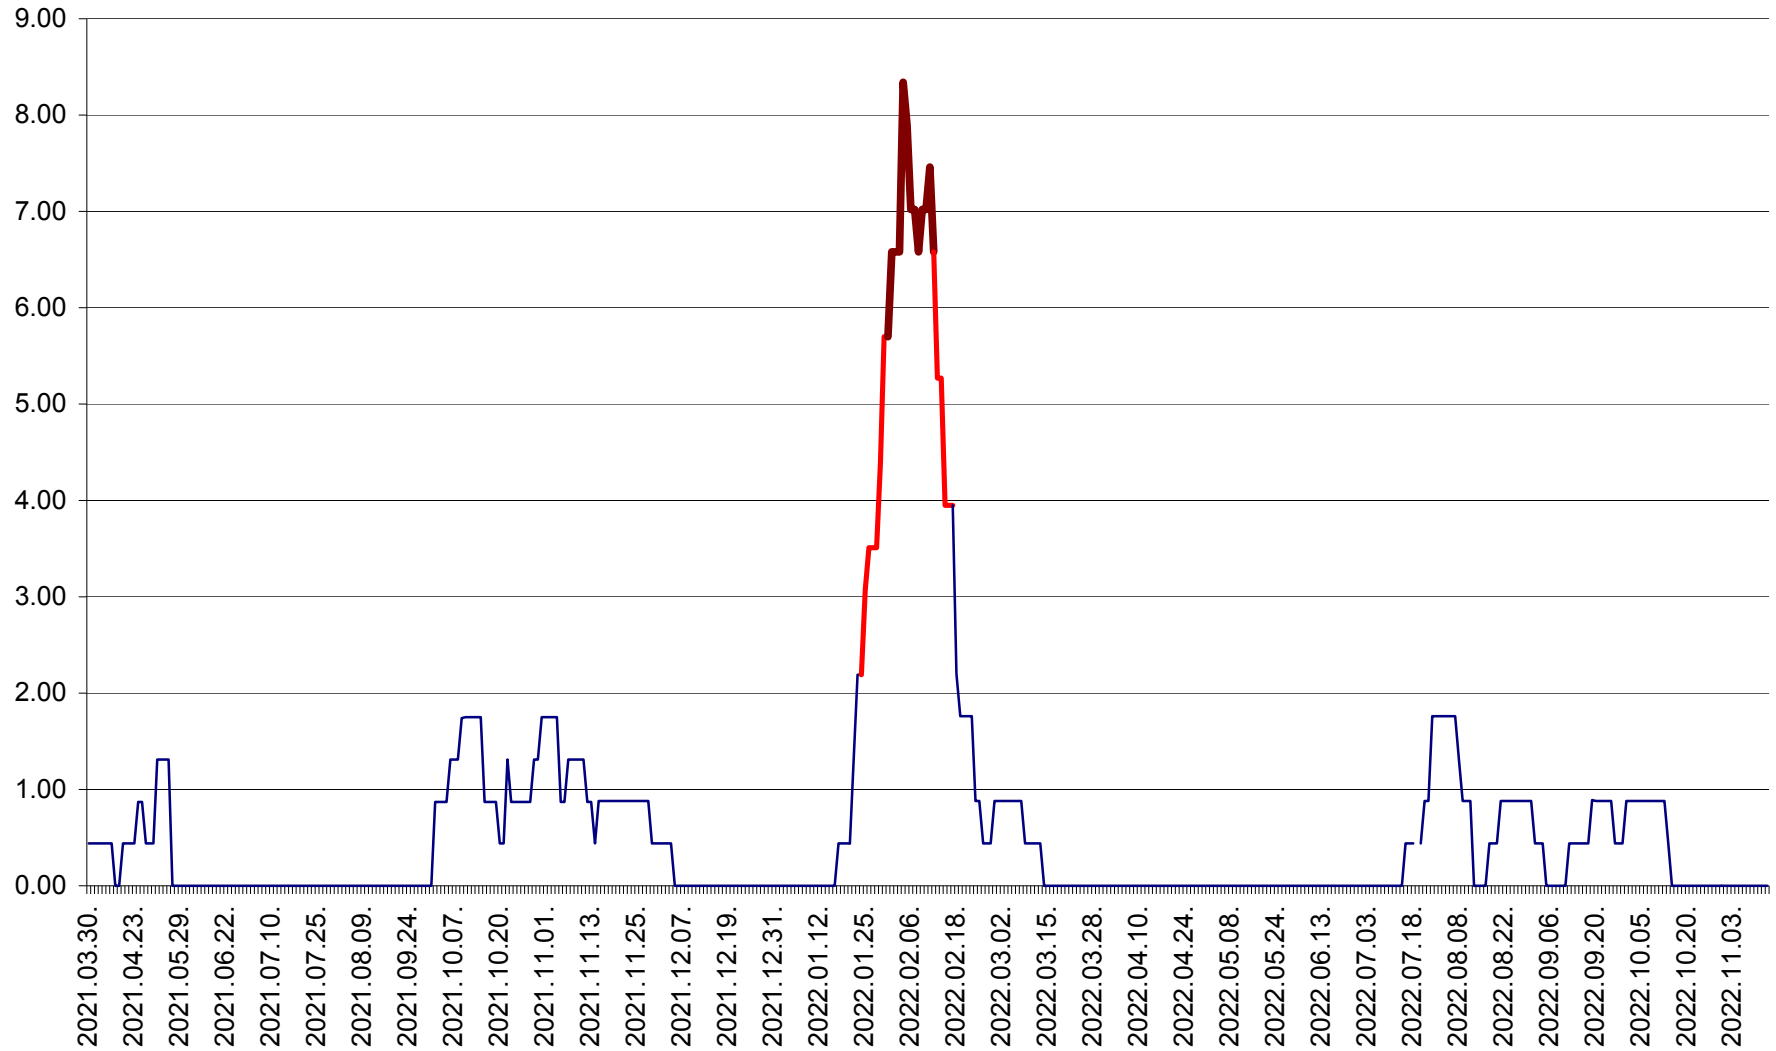

ORAȘ BĂLAN - Evoluția incidentei cumulate pe 14 zile la ‰ de locuitori  
2021.04.01. - 2022.11.15.

BILBOR - Evolutia incidentei cumulate pe 14 zile la ‰ de locuitori  
2021.04.01. - 2022.11.15.

ORAȘ BORSEC - Evolutia incidentei cumulate pe 14 zile la ‰ de locuitori  
2021.04.01. - 2022.11.15.

BRĂDEȘTI - Evoluția incidenței cumulate pe 14 zile la ‰ de locuitori  
2021.04.01. - 2022.11.15.

CĂPÂLNIȚA - Evolutia incidentei cumulate pe 14 zile la ‰ de locuitori  
2021.04.01. - 2022.11.15.

CÂRȚA - Evolutia incidentei cumulate pe 14 zile la ‰ de locuitori  
2021.04.01. - 2022.11.15.

CICEU - Evolutia incidentei cumulate pe 14 zile la ‰ de locuitori  
2021.04.01. - 2022.11.15.

CIUCSÂNGEORGIU - Evolutia incidentei cumulate pe 14 zile la ‰ de locuitori  
2021.04.01. - 2022.11.15.

CIUMANI - Evolutia incidentei cumulate pe 14 zile la ‰ de locuitori  
2021.04.01. - 2022.11.15.

CORBU - Evolutia incidentei cumulate pe 14 zile la ‰ de locuitori  
2021.04.01. - 2022.11.15.

CORUND - Evolutia incidentei cumulate pe 14 zile la ‰ de locuitori  
2021.04.01. - 2022.11.15.

COZMENI - Evolutia incidentei cumulate pe 14 zile la ‰ de locuitori  
2021.04.01. - 2022.11.15.