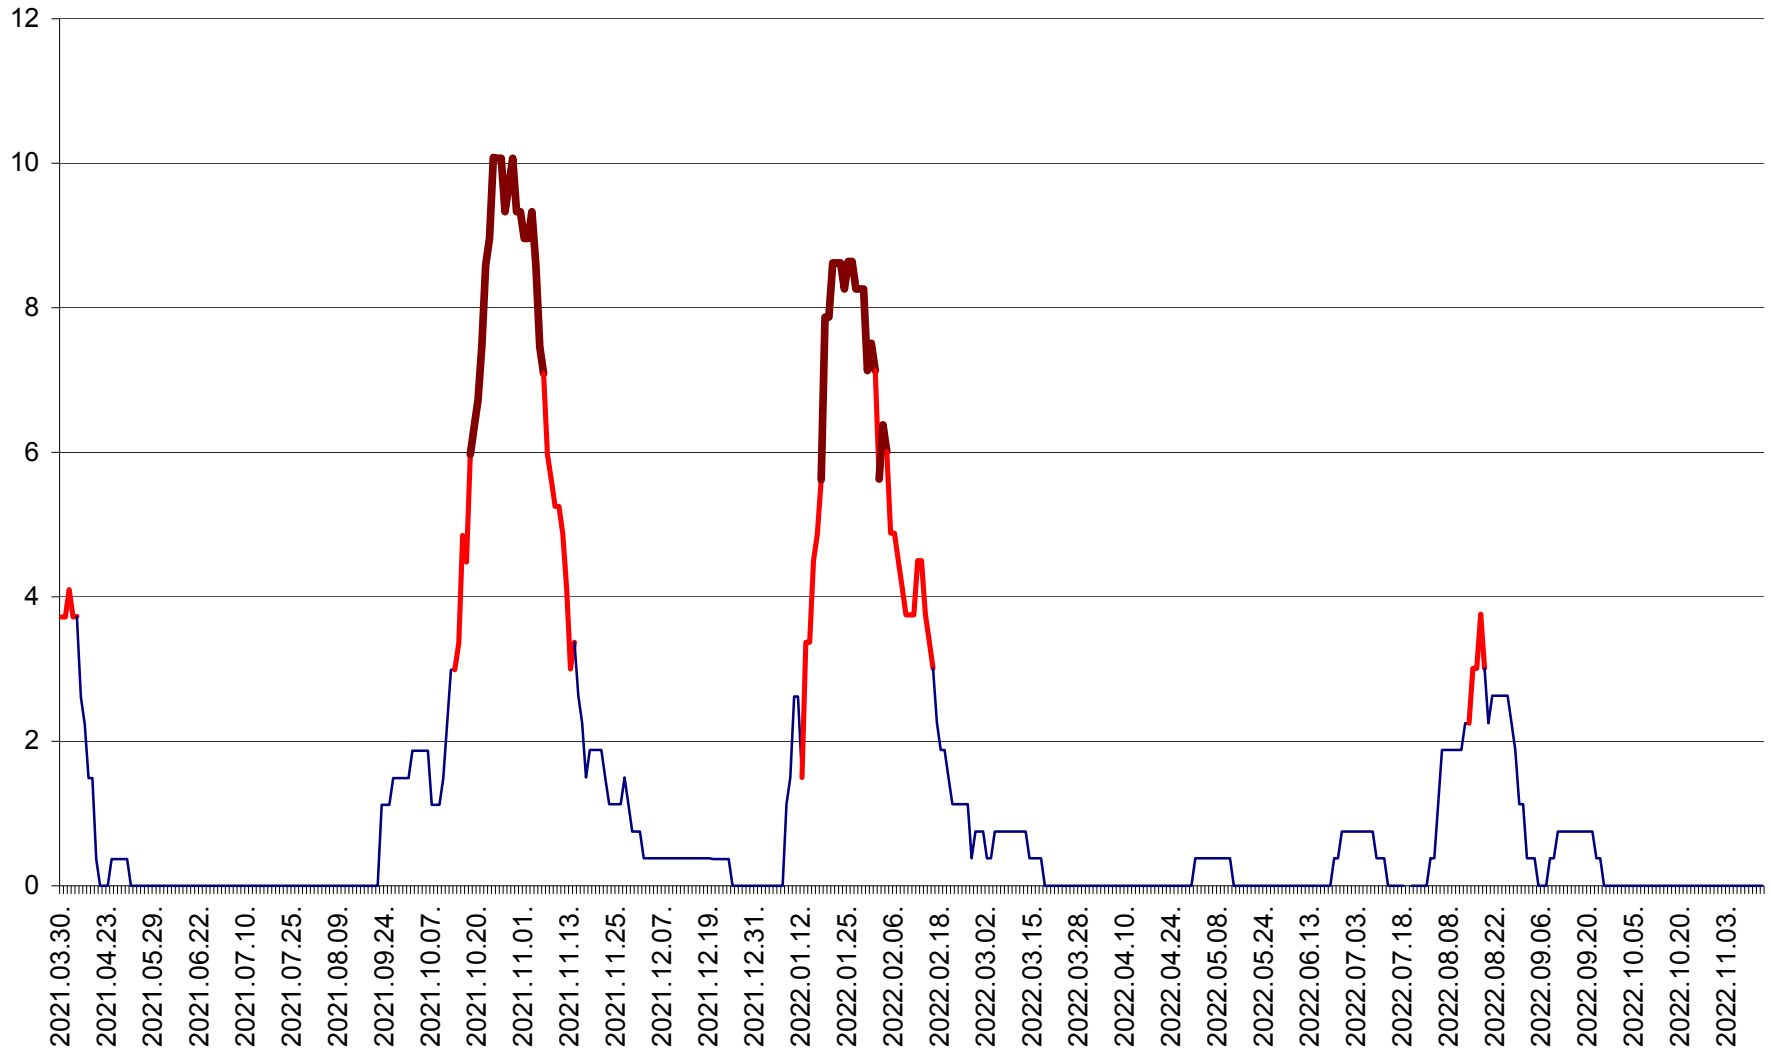

PRAID - Evolutia incidentei cumulate pe 14 zile la ‰ de locuitori  
2021.04.01. - 2022.11.15.

RACU - Evolutia incidentei cumulate pe 14 zile la ‰ de locuitori  
2021.04.01. - 2022.11.15.

REMETEA - Evolutia incidentei cumulate pe 14 zile la ‰ de locuitori  
2021.04.01. - 2022.11.15.

SĂCEL - Evolutia incidentei cumulate pe 14 zile la ‰ de locuitori  
2021.04.01. - 2022.11.15.

SÂNCRĂIENI - Evolutia incidentei cumulate pe 14 zile la ‰ de locuitori  
2021.04.01. - 2022.11.15.

SÂNDOMINIC - Evolutia incidentei cumulate pe 14 zile la ‰ de locuitori  
2021.04.01. - 2022.11.15.