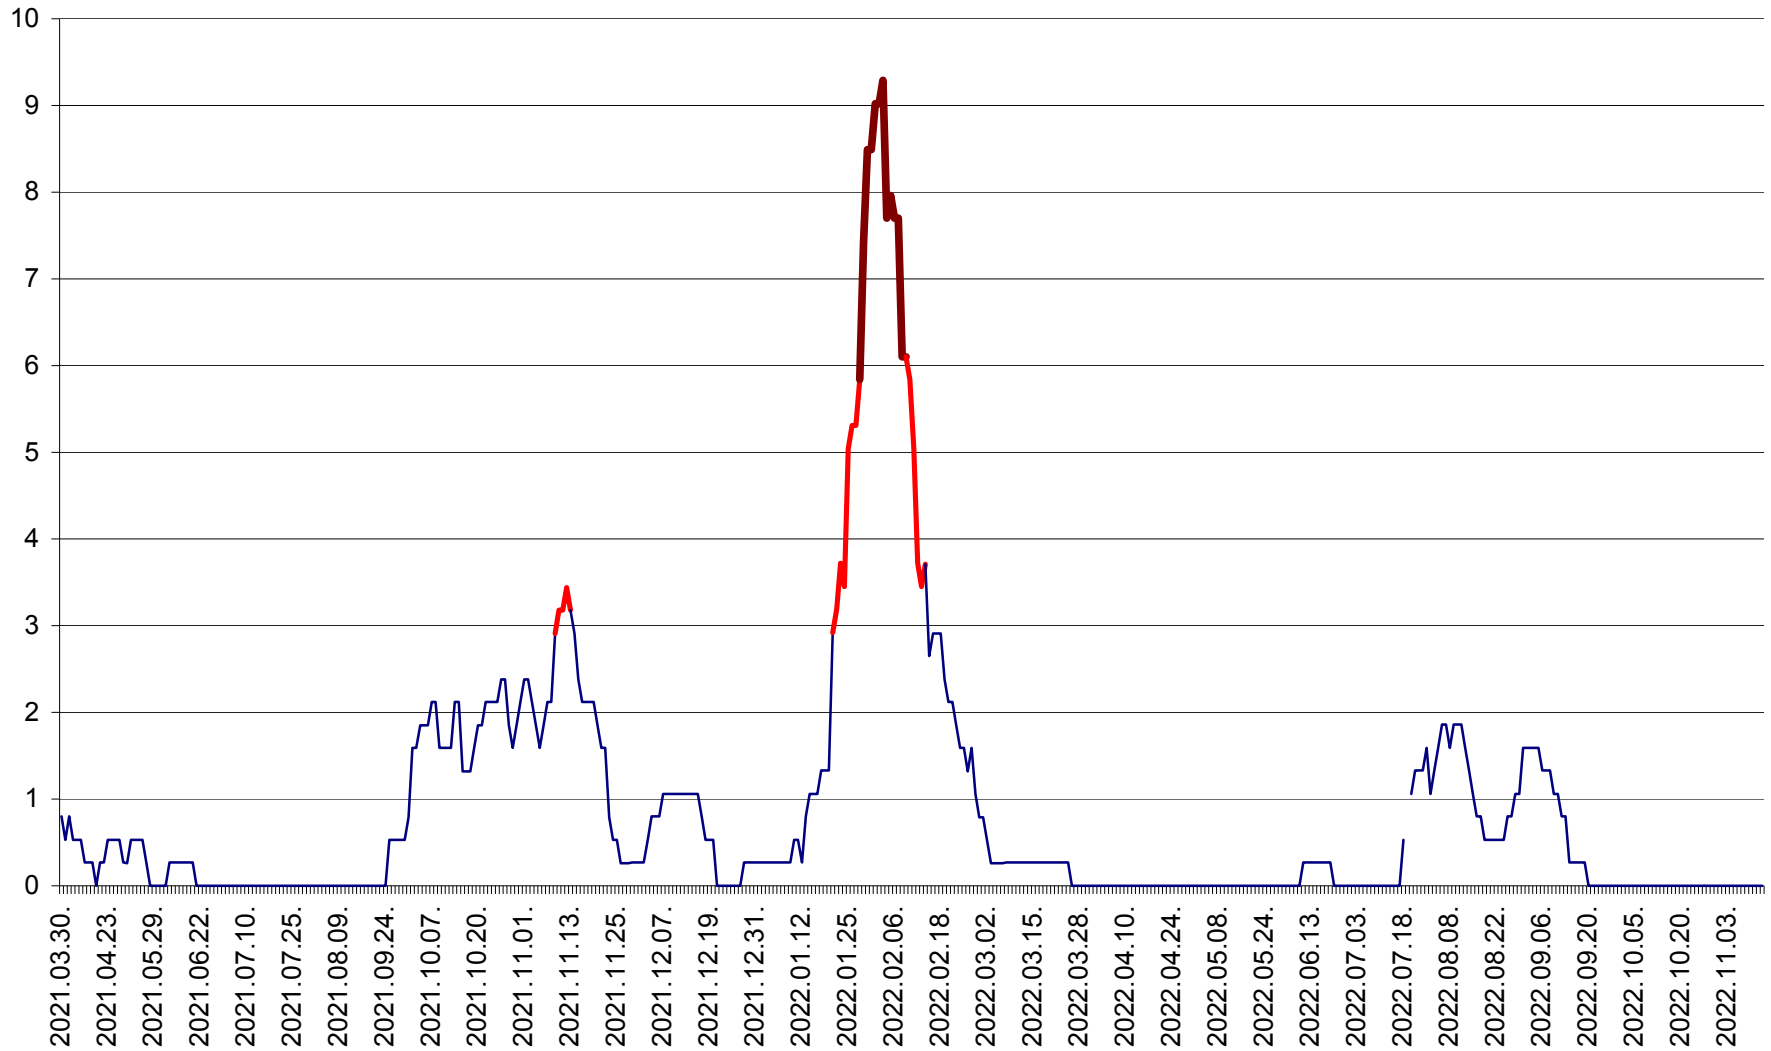

CORBU - Evolutia incidentei cumulate pe 14 zile la ‰ de locuitori  
2021.04.01. - 2022.11.15.

CORUND - Evolutia incidentei cumulate pe 14 zile la ‰ de locuitori  
2021.04.01. - 2022.11.15.

COZMENI - Evolutia incidentei cumulate pe 14 zile la ‰ de locuitori  
2021.04.01. - 2022.11.15.

ORAȘ CRISTURU SECUIESC - Evolutia incidentei cumulate pe 14 zile la ‰ de locuitori  
2021.04.01. - 2022.11.15.

DĂNEȘTI - Evolutia incidentei cumulate pe 14 zile la ‰ de locuitori  
2021.04.01. - 2022.11.15.

DÂRJIU - Evolutia incidentei cumulate pe 14 zile la ‰ de locuitori  
2021.04.01. - 2022.11.15.

DEALU - Evolutia incidentei cumulate pe 14 zile la ‰ de locuitori  
2021.04.01. - 2022.11.15.

DITRĂU - Evolutia incidentei cumulate pe 14 zile la ‰ de locuitori  
2021.04.01. - 2022.11.15.

FELICENI - Evolutia incidentei cumulate pe 14 zile la % de locuitori  
2021.04.01. - 2022.11.15.

FRUMOASA - Evolutia incidentei cumulate pe 14 zile la ‰ de locuitori  
2021.04.01. - 2022.11.15.

GĂLĂUȚAȘ - Evoluția incidenței cumulate pe 14 zile la ‰ de locuitori  
2021.04.01. - 2022.11.15.