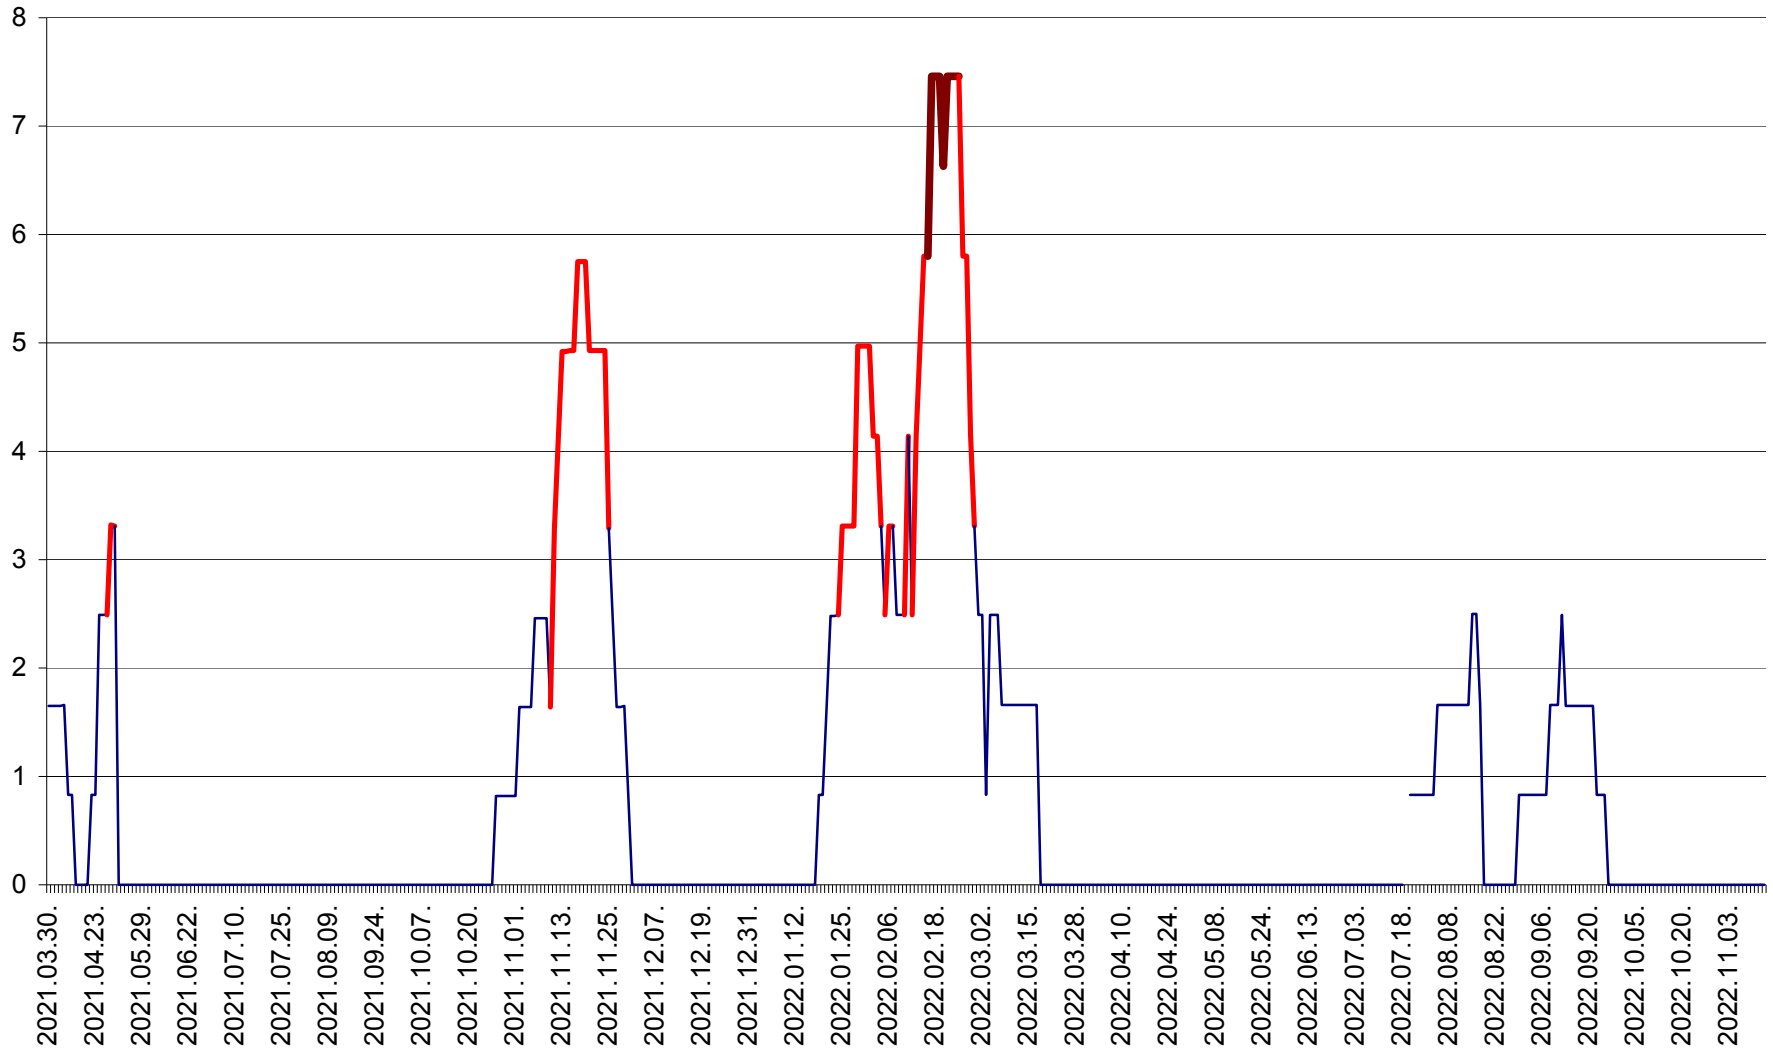

PRAID - Evolutia incidentei cumulate pe 14 zile la ‰ de locuitori  
2021.04.01. - 2022.11.15.

RACU - Evolutia incidentei cumulate pe 14 zile la ‰ de locuitori  
2021.04.01. - 2022.11.15.

REMETEA - Evolutia incidentei cumulate pe 14 zile la ‰ de locuitori  
2021.04.01. - 2022.11.15.

SĂCEL - Evolutia incidentei cumulate pe 14 zile la ‰ de locuitori  
2021.04.01. - 2022.11.15.

SÂNCRĂIENI - Evolutia incidentei cumulate pe 14 zile la ‰ de locuitori  
2021.04.01. - 2022.11.15.

SÂNDOMINIC - Evolutia incidentei cumulate pe 14 zile la ‰ de locuitori  
2021.04.01. - 2022.11.15.