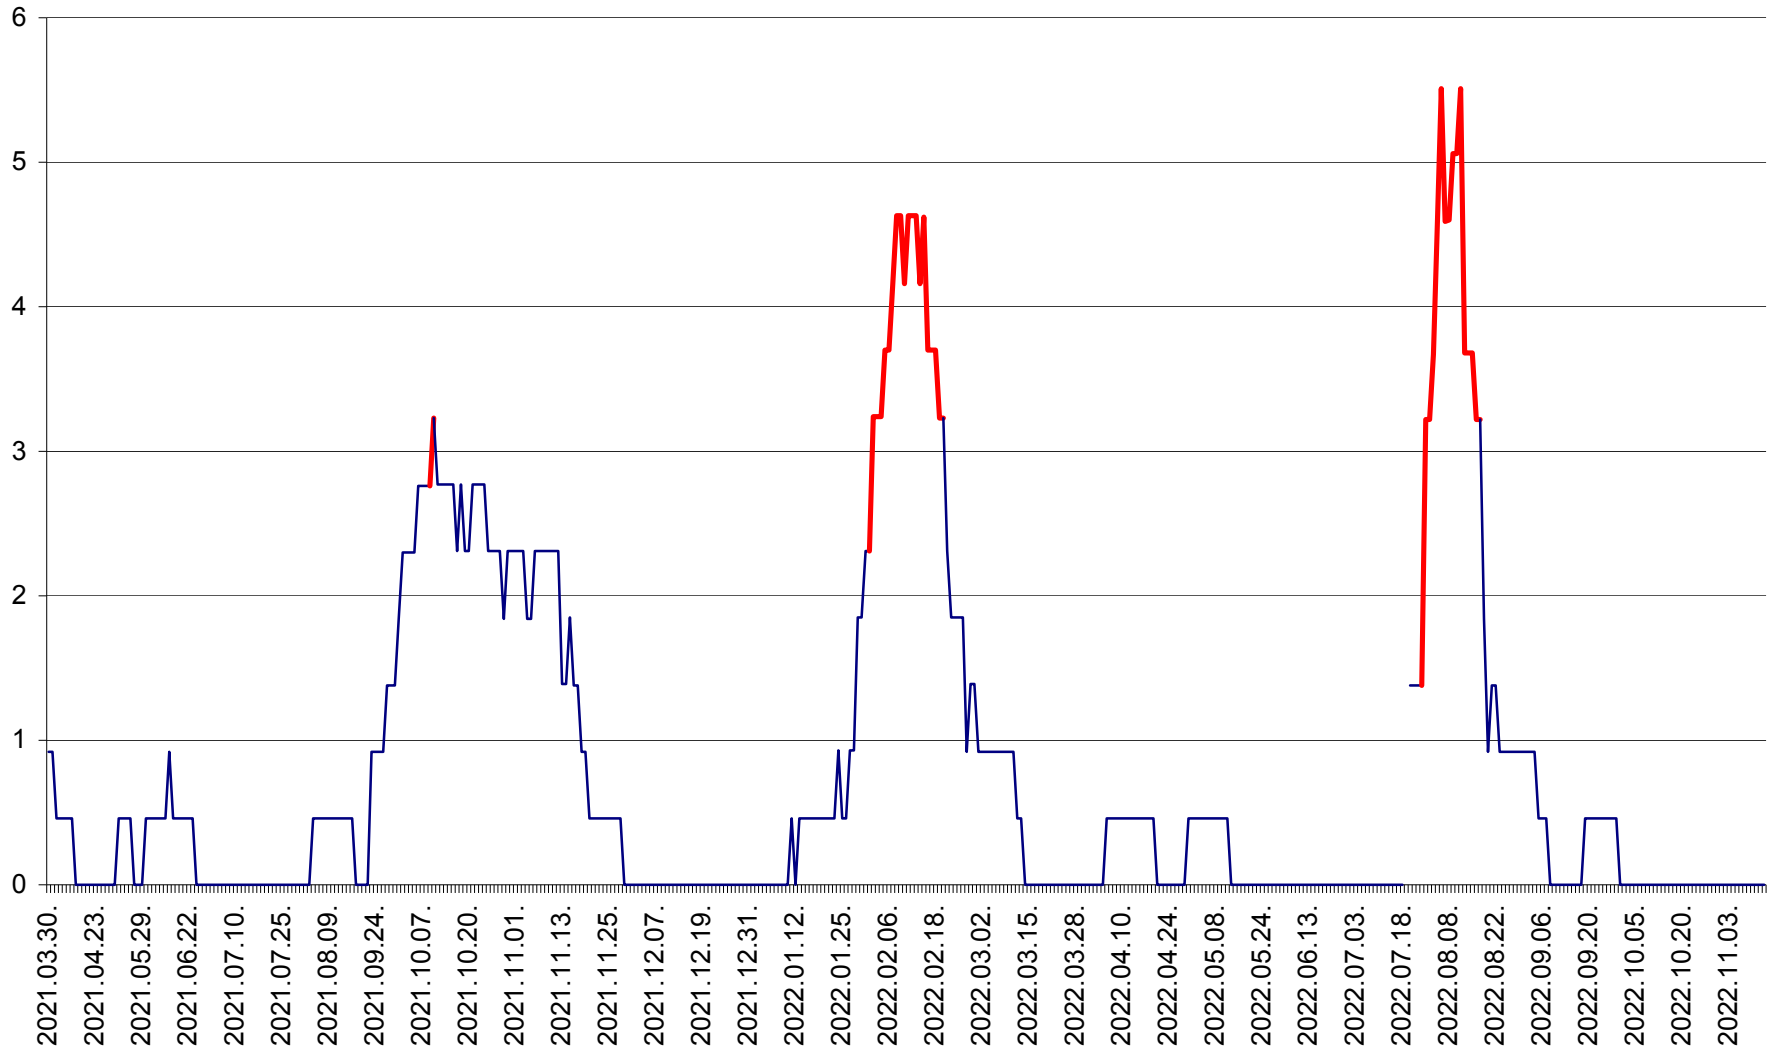

ULIEȘ - Evoluția incidenței cumulate pe 14 zile la ‰ de locuitori
2021.04.01. - 2022.11.15.