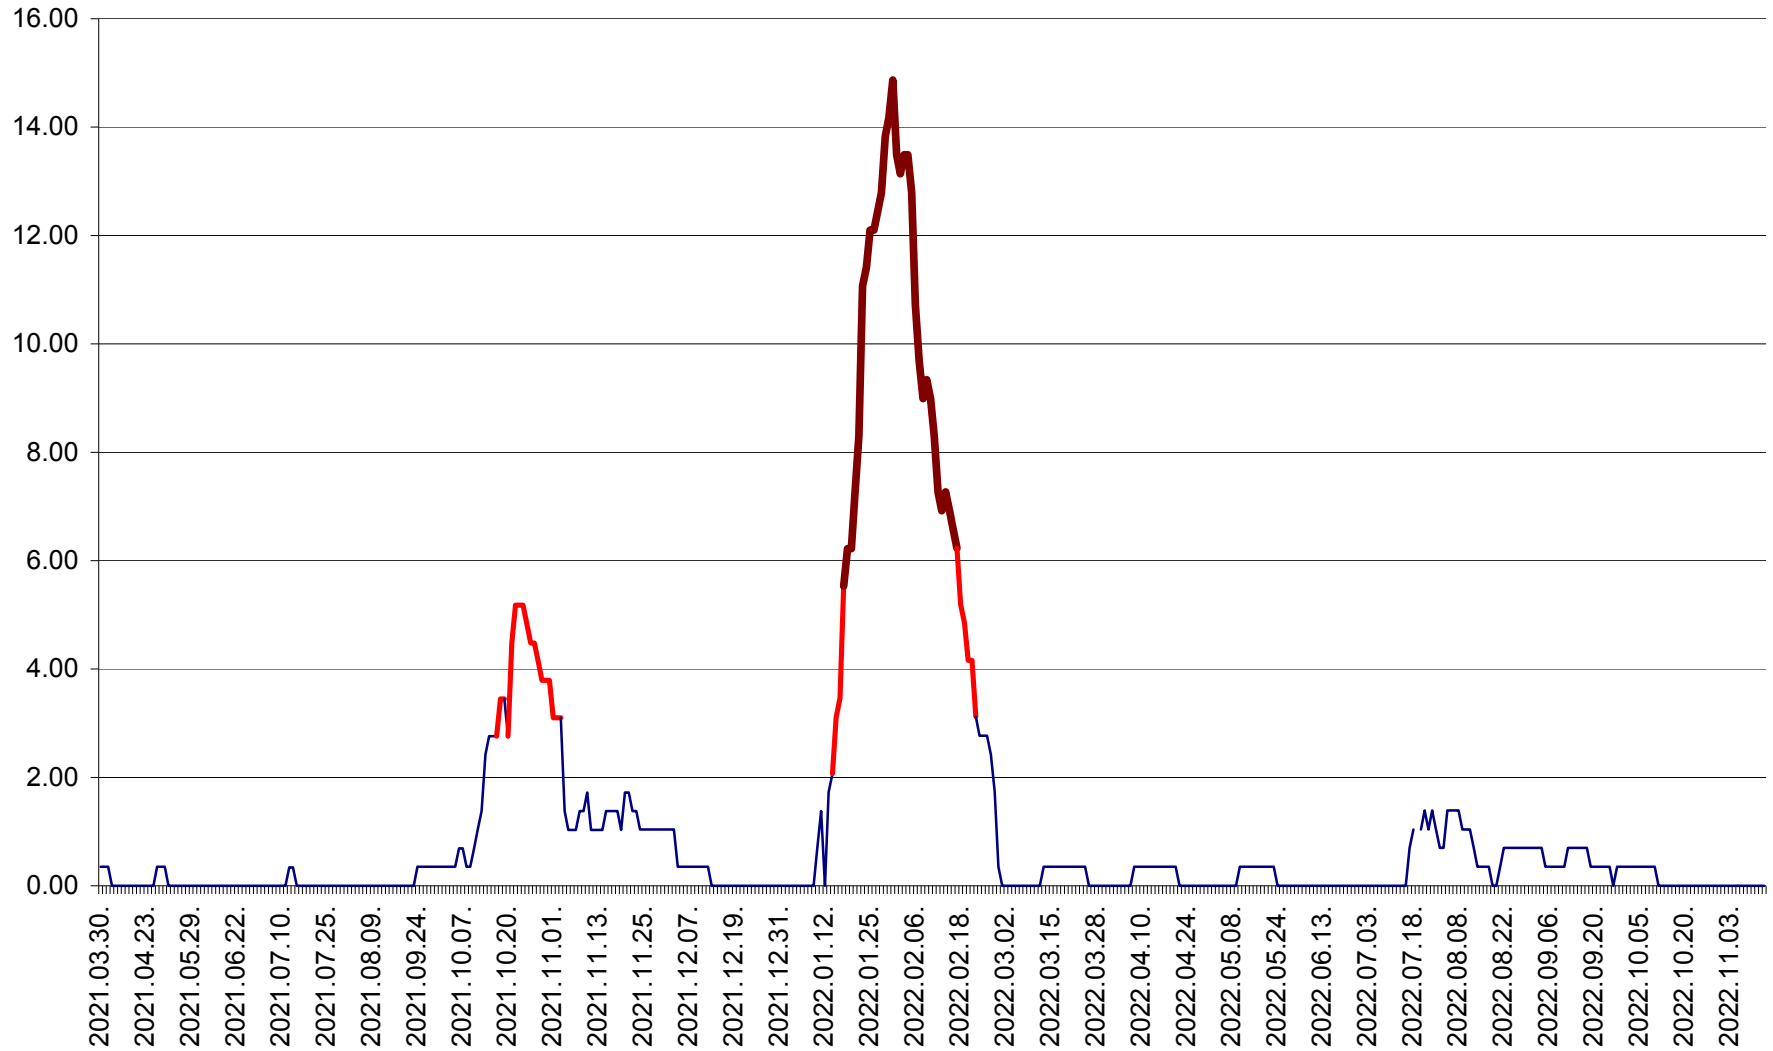

ORAȘ BĂLAN - Evoluția incidentei cumulate pe 14 zile la ‰ de locuitori  
2021.04.01. - 2022.11.15.

BILBOR - Evolutia incidentei cumulate pe 14 zile la ‰ de locuitori  
2021.04.01. - 2022.11.15.

ORAȘ BORSEC - Evolutia incidentei cumulate pe 14 zile la ‰ de locuitori  
2021.04.01. - 2022.11.15.

BRĂDEȘTI - Evoluția incidenței cumulate pe 14 zile la ‰ de locuitori  
2021.04.01. - 2022.11.15.

CĂPÂLNIȚA - Evolutia incidentei cumulate pe 14 zile la ‰ de locuitori  
2021.04.01. - 2022.11.15.

CÂRȚA - Evolutia incidentei cumulate pe 14 zile la ‰ de locuitori  
2021.04.01. - 2022.11.15.

CICEU - Evolutia incidentei cumulate pe 14 zile la ‰ de locuitori  
2021.04.01. - 2022.11.15.

CIUCSÂNGEORGIU - Evolutia incidentei cumulate pe 14 zile la ‰ de locuitori  
2021.04.01. - 2022.11.15.

CIUMANI - Evolutia incidentei cumulate pe 14 zile la ‰ de locuitori  
2021.04.01. - 2022.11.15.

CORBU - Evolutia incidentei cumulate pe 14 zile la ‰ de locuitori  
2021.04.01. - 2022.11.15.

CORUND - Evolutia incidentei cumulate pe 14 zile la ‰ de locuitori  
2021.04.01. - 2022.11.15.

COZMENI - Evolutia incidentei cumulate pe 14 zile la ‰ de locuitori  
2021.04.01. - 2022.11.15.