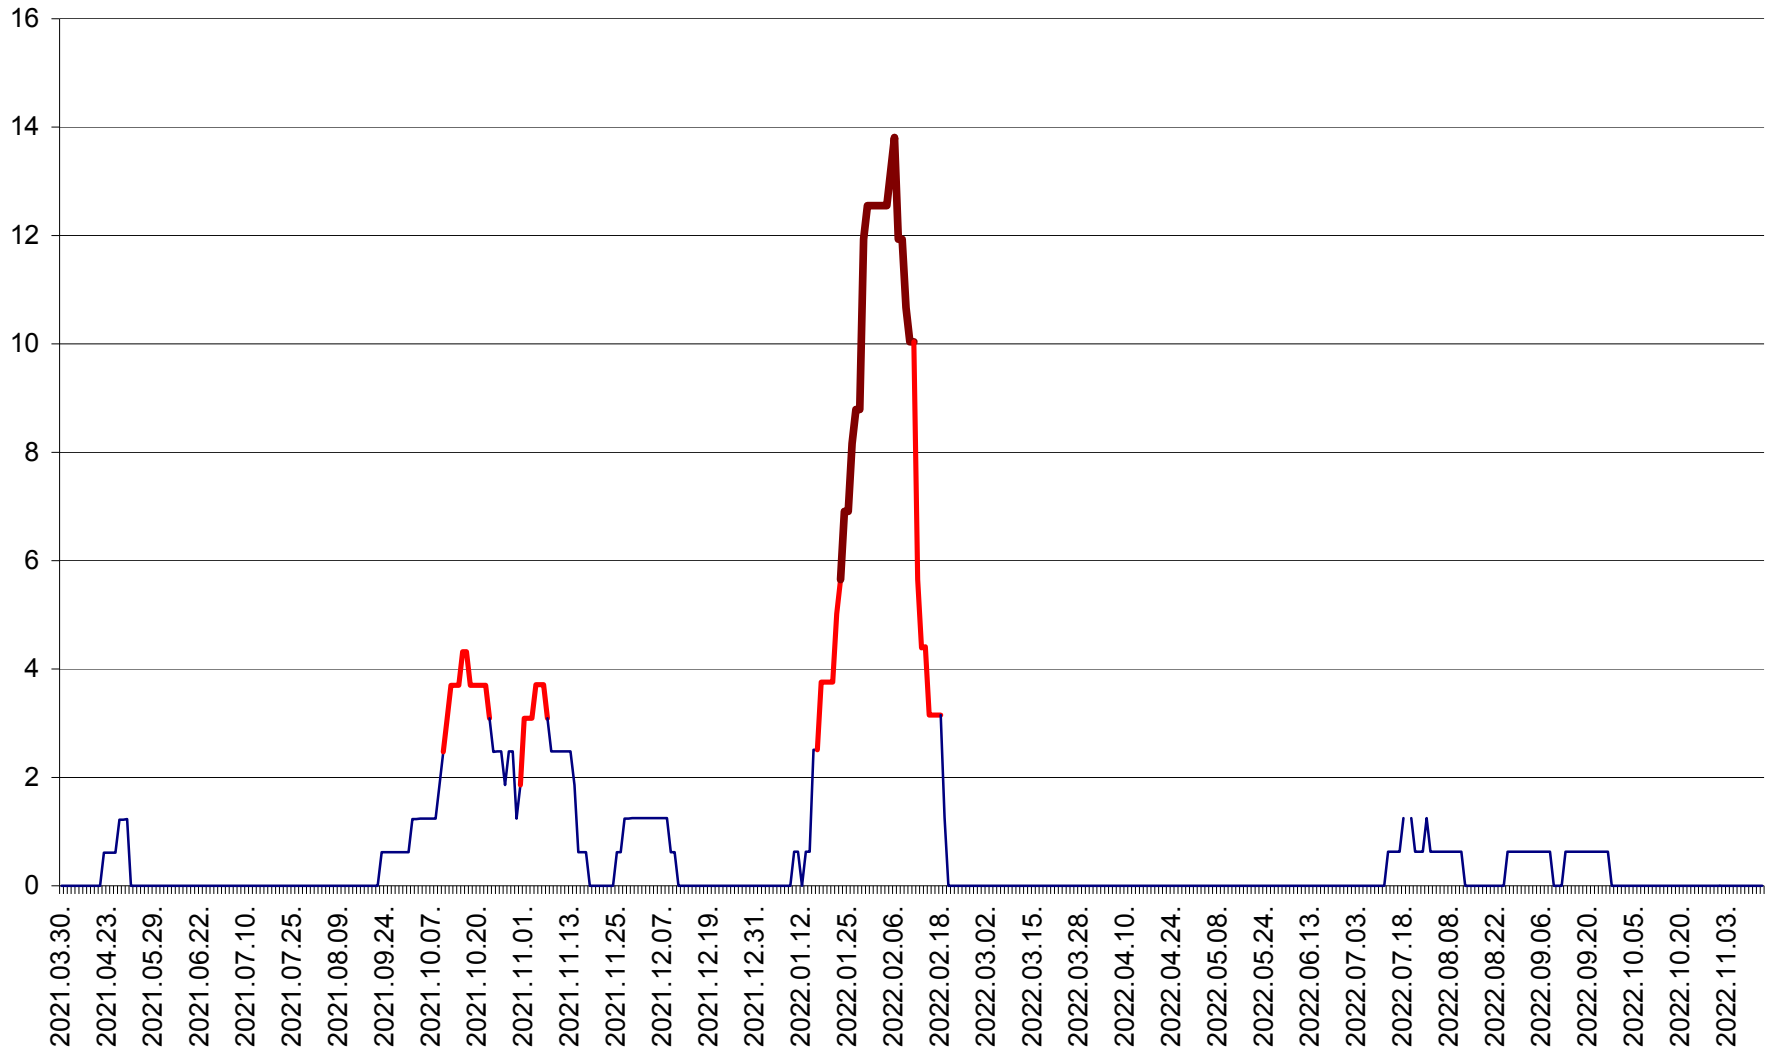

PLĂIEȘII DE JOS - Evoluția incidenței cumulate pe 14 zile la ‰ de locuitori  
2021.04.01. - 2022.11.15.

PORUMBENI - Evolutia incidentei cumulate pe 14 zile la ‰ de locuitori  
2021.04.01. - 2022.11.15.

PRAID - Evolutia incidentei cumulate pe 14 zile la ‰ de locuitori  
2021.04.01. - 2022.11.15.

RACU - Evolutia incidentei cumulate pe 14 zile la ‰ de locuitori  
2021.04.01. - 2022.11.15.

REMETEA - Evolutia incidentei cumulate pe 14 zile la ‰ de locuitori  
2021.04.01. - 2022.11.15.