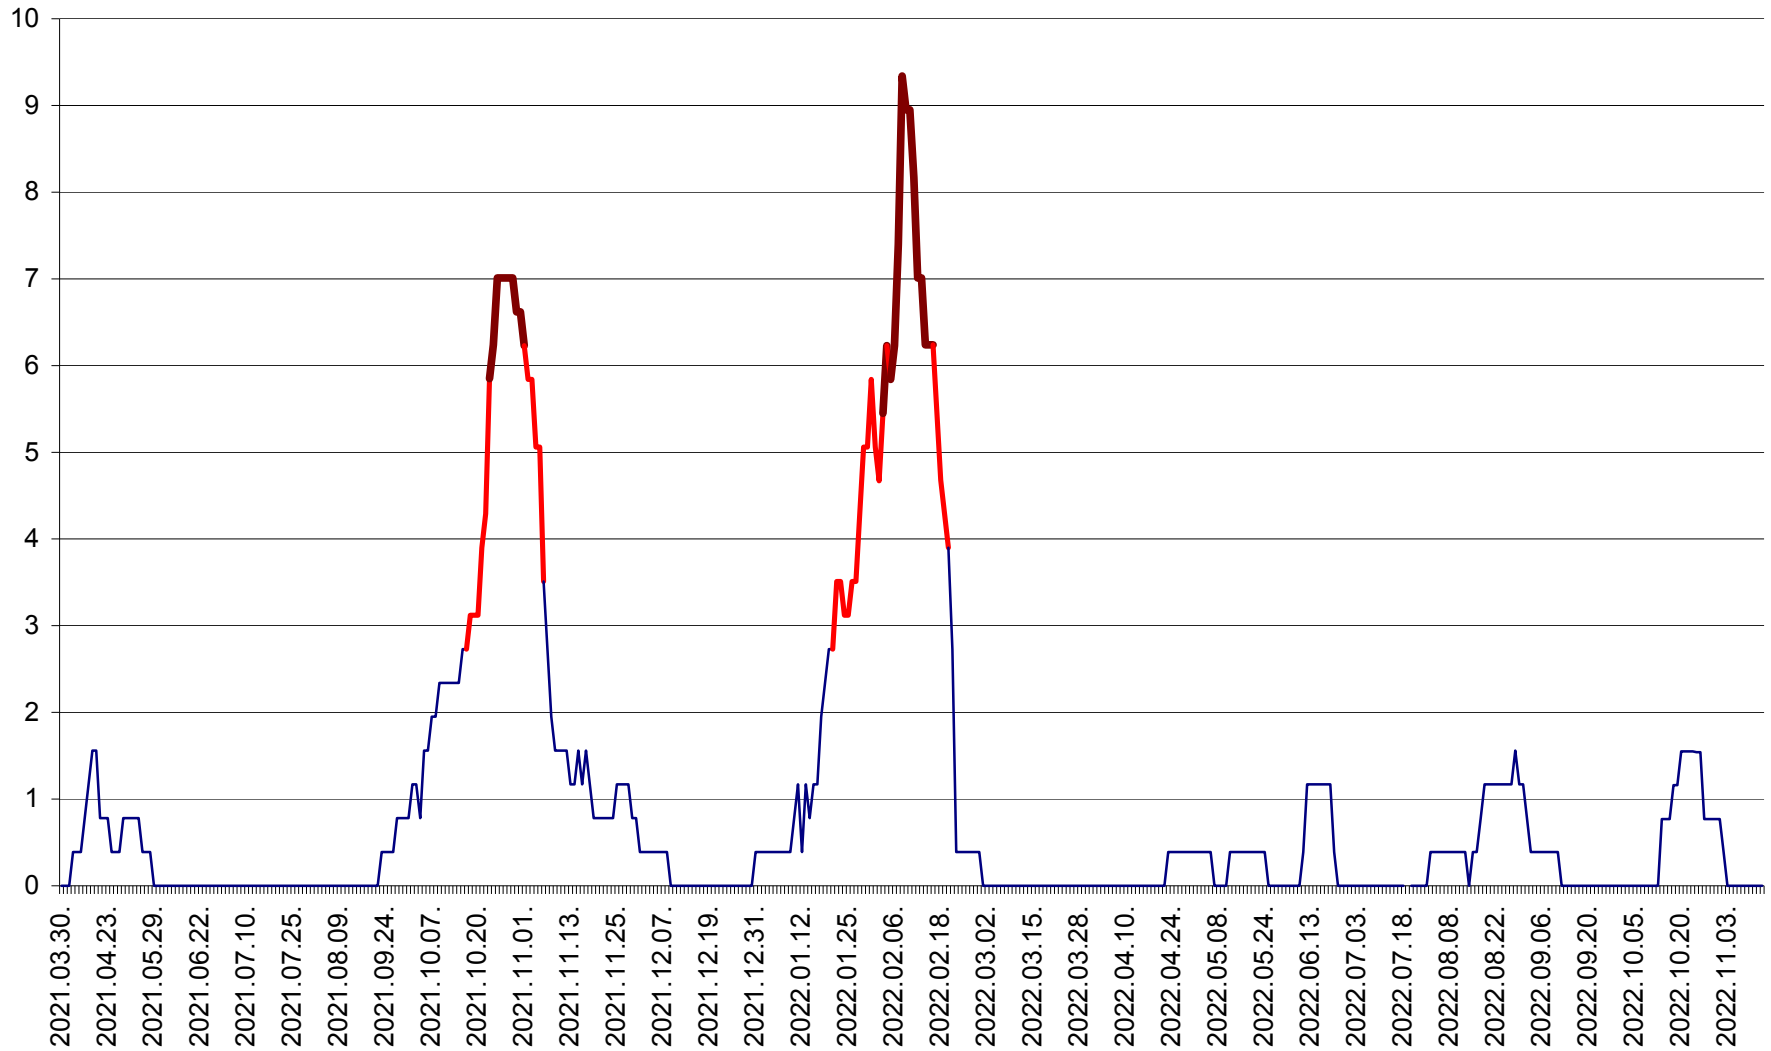

MUNICIPIUL TOPLIȚA - Evolutia incidentei cumulate pe 14 zile la ‰ de locuitori
2021.04.01. - 2022.11.15.

TOMEȘTI - Evolutia incidentei cumulate pe 14 zile la % de locuitori
2021.04.01. - 2022.11.15.