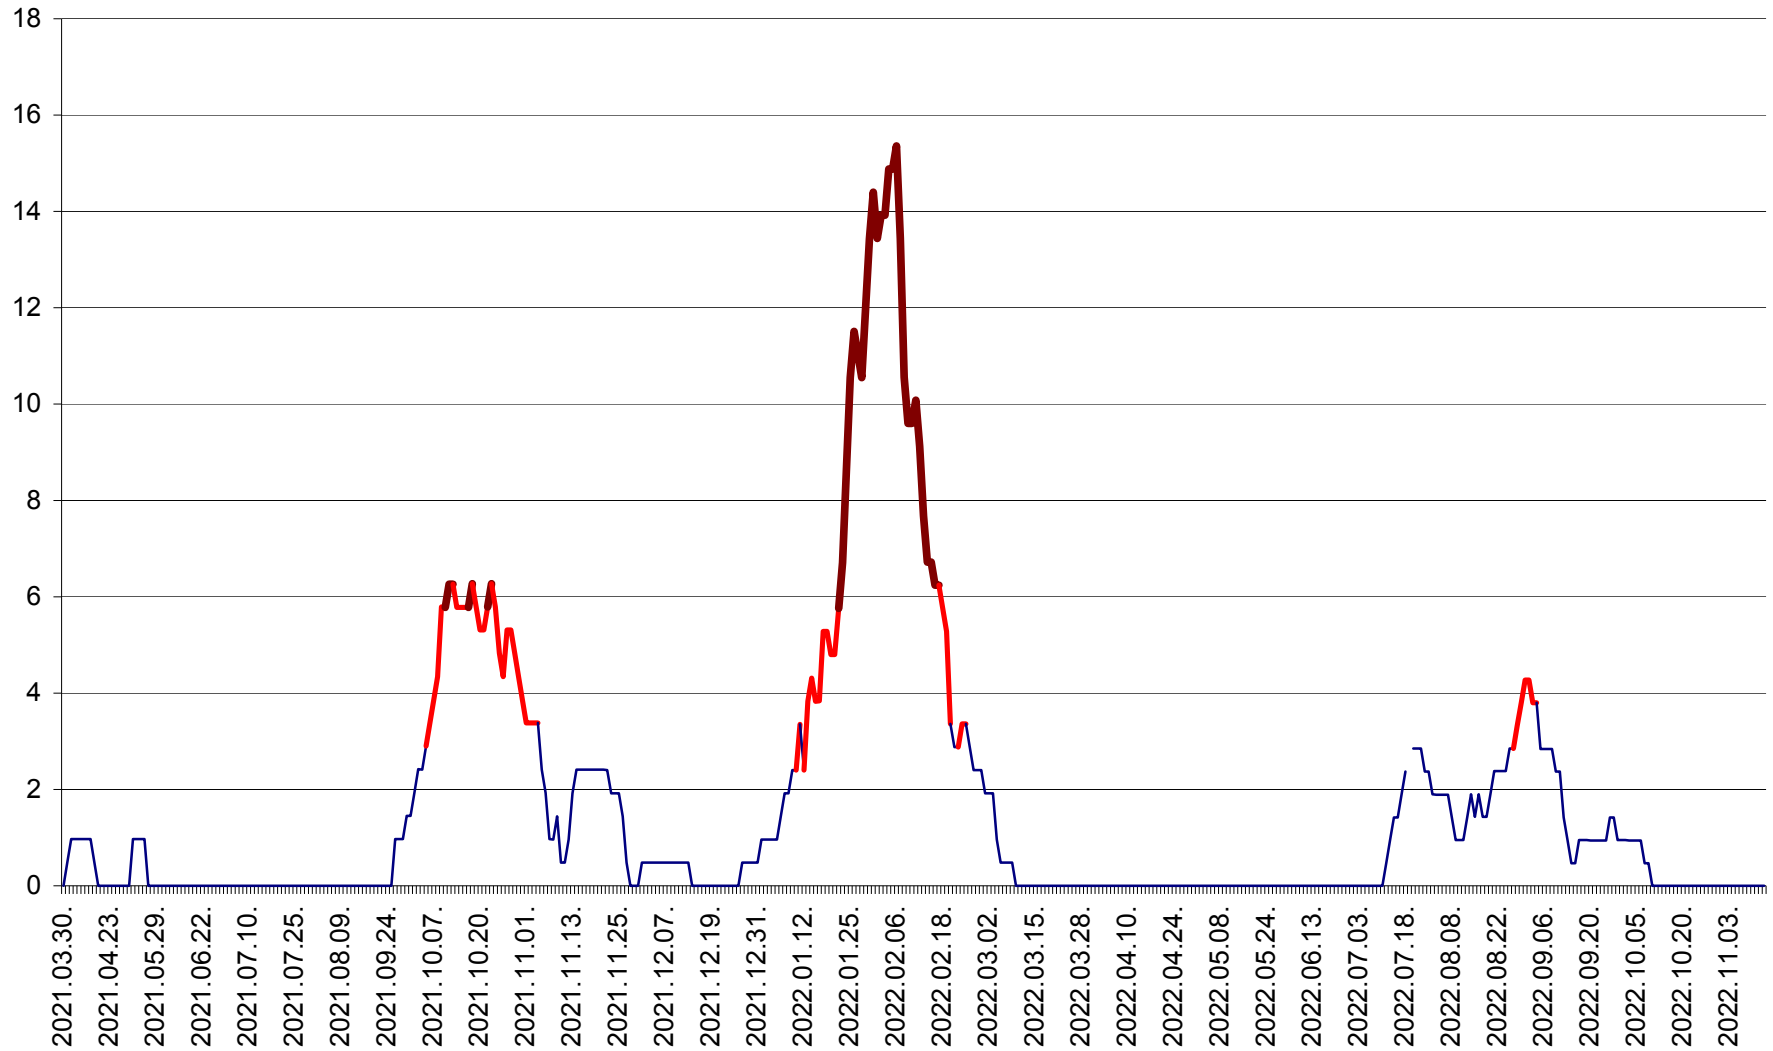

PLĂIEȘII DE JOS - Evoluția incidenței cumulate pe 14 zile la ‰ de locuitori
2021.04.01. - 2022.11.15.