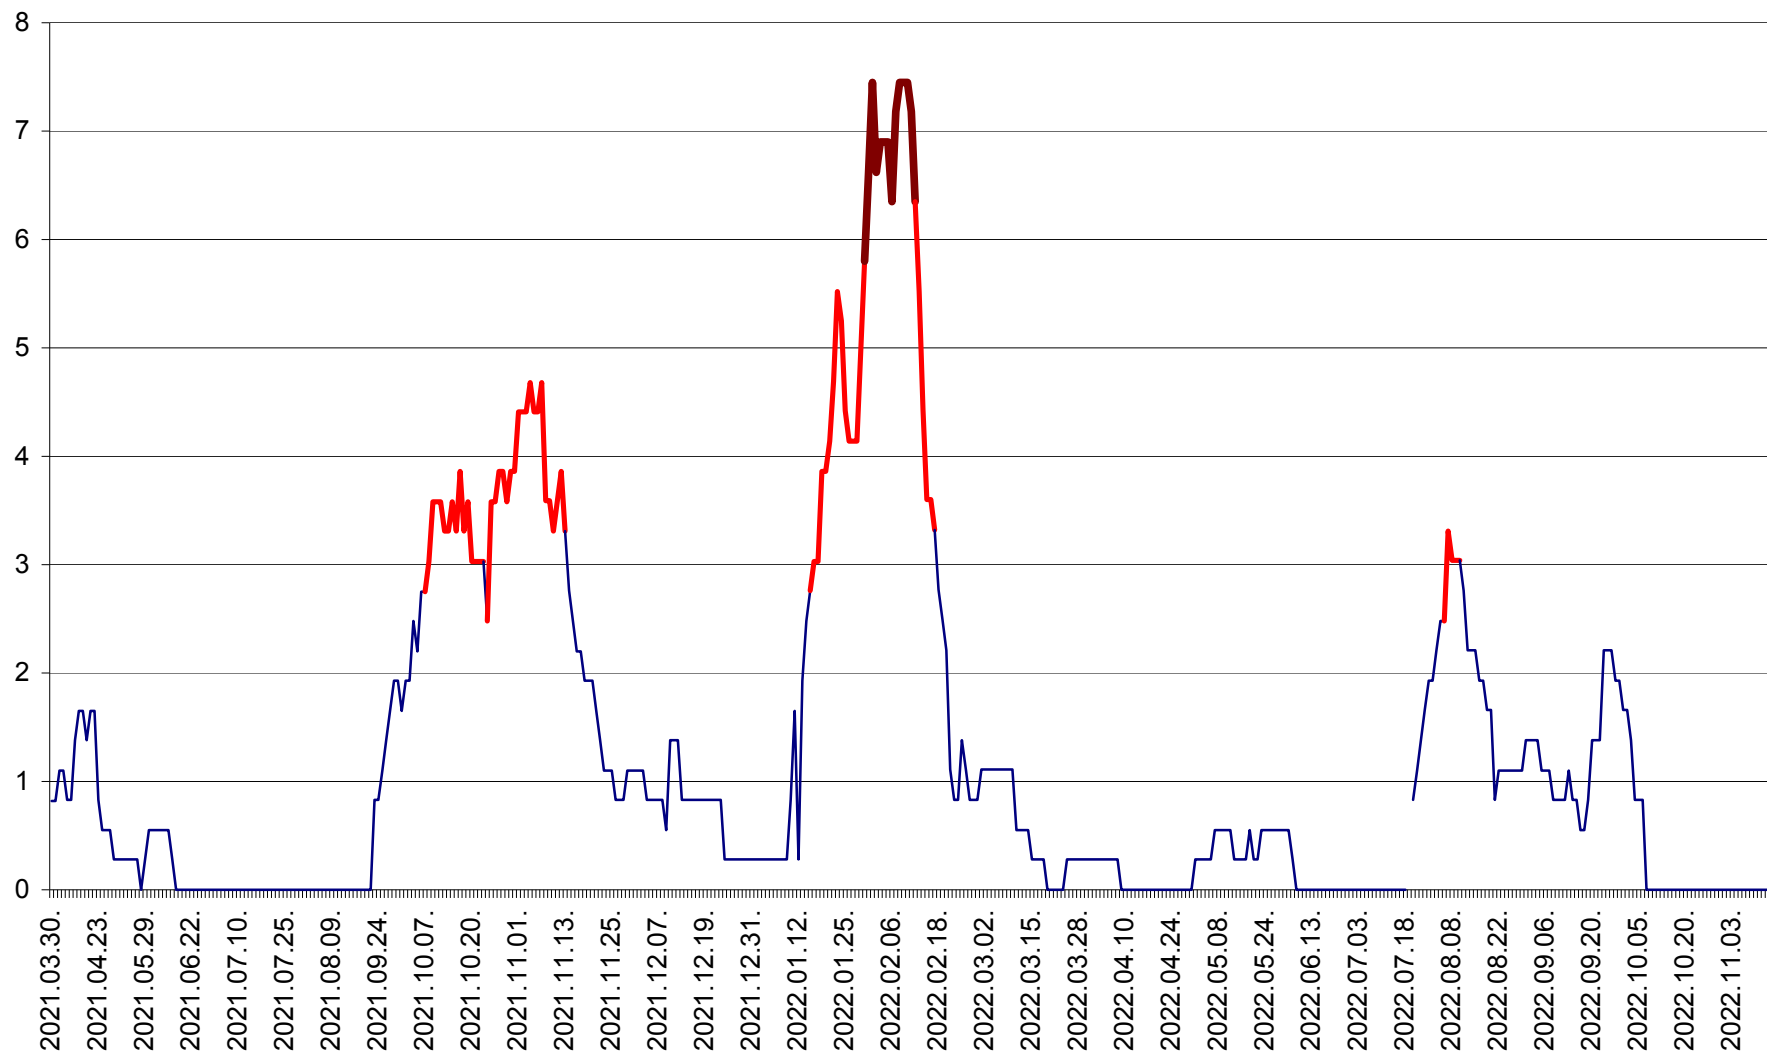

PRAID - Evolutia incidentei cumulate pe 14 zile la ‰ de locuitori  
2021.04.01. - 2022.11.15.

RACU - Evolutia incidentei cumulate pe 14 zile la ‰ de locuitori  
2021.04.01. - 2022.11.15.

REMETEA - Evolutia incidentei cumulate pe 14 zile la ‰ de locuitori  
2021.04.01. - 2022.11.15.

SĂCEL - Evolutia incidentei cumulate pe 14 zile la ‰ de locuitori  
2021.04.01. - 2022.11.15.

SÂNCRĂIENI - Evolutia incidentei cumulate pe 14 zile la ‰ de locuitori  
2021.04.01. - 2022.11.15.

SÂNDOMINIC - Evolutia incidentei cumulate pe 14 zile la ‰ de locuitori  
2021.04.01. - 2022.11.15.

SÂNMARTIN - Evolutia incidentei cumulate pe 14 zile la ‰ de locuitori  
2021.04.01. - 2022.11.15.

SÂNSIMION - Evolutia incidentei cumulate pe 14 zile la ‰ de locuitori  
2021.04.01. - 2022.11.15.

SÂNTIMBRU - Evolutia incidentei cumulate pe 14 zile la ‰ de locuitori  
2021.04.01. - 2022.11.15.