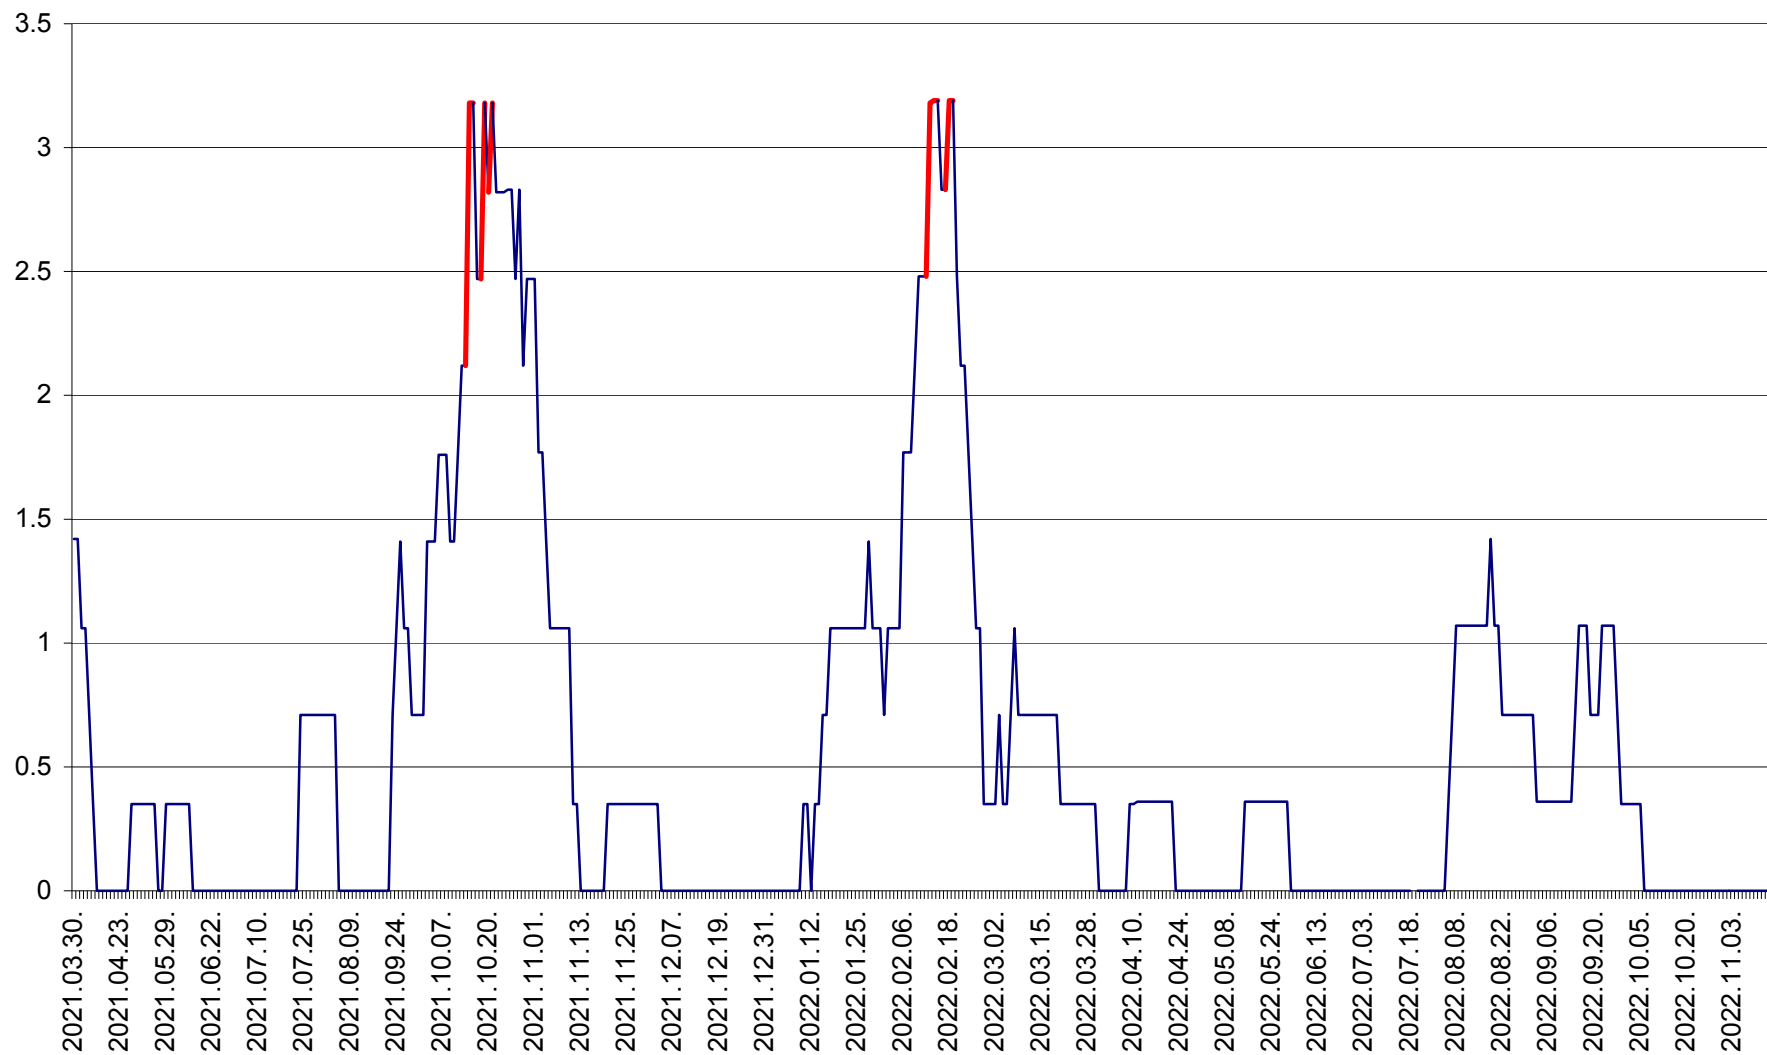

MIHĂILENI - Evolutia incidentei cumulate pe 14 zile la ‰ de locuitori  
2021.04.01. - 2022.11.15.

MUGENI - Evolutia incidentei cumulate pe 14 zile la ‰ de locuitori  
2021.04.01. - 2022.11.15.

OCLAND - Evolutia incidentei cumulate pe 14 zile la ‰ de locuitori  
2021.04.01. - 2022.11.15.

MUNICIPIUL ODORHEIU SECUIESC - Evolutia incidentei cumulate pe 14 zile la % de locuitori  
2021.04.01. - 2022.11.15.

PĂULENI-CIUC - Evolutia incidentei cumulate pe 14 zile la % de locuitori  
2021.04.01. - 2022.11.15.

PLĂIEȘII DE JOS - Evoluția incidenței cumulate pe 14 zile la ‰ de locuitori  
2021.04.01. - 2022.11.15.

PORUMBENI - Evolutia incidentei cumulate pe 14 zile la ‰ de locuitori  
2021.04.01. - 2022.11.15.