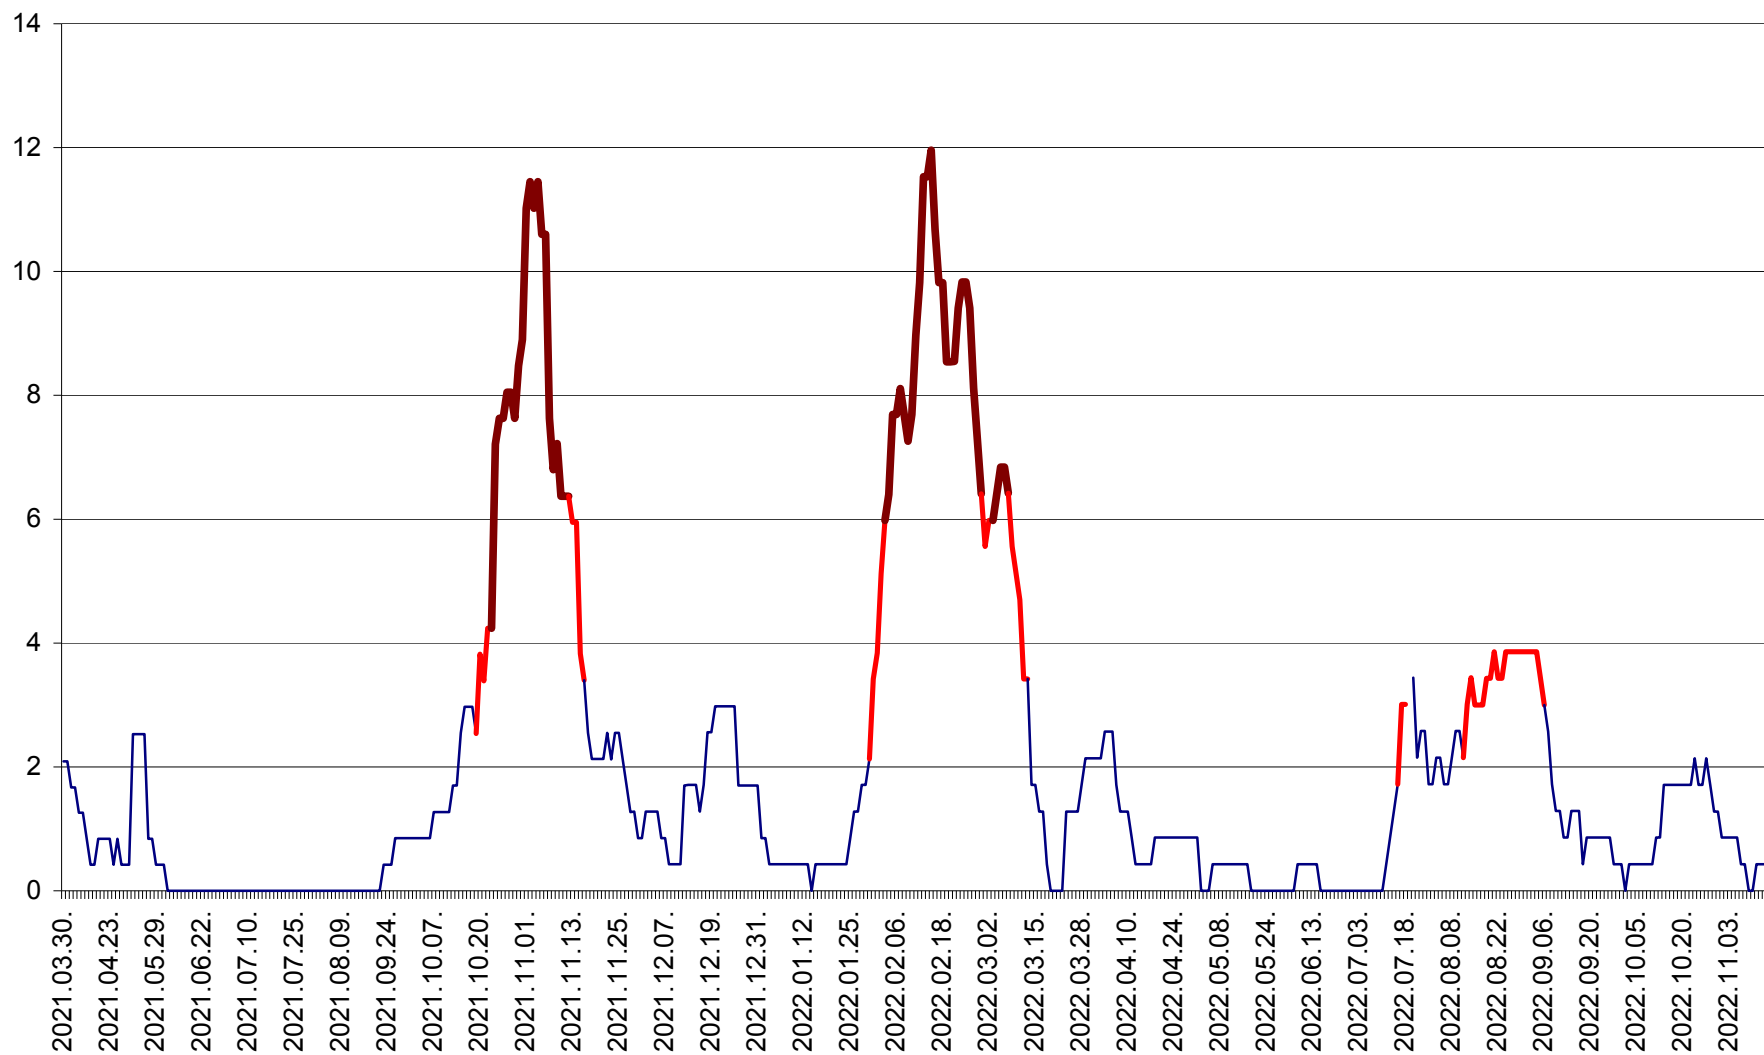

CORBU - Evolutia incidentei cumulate pe 14 zile la ‰ de locuitori  
2021.04.01. - 2022.11.15.

CORUND - Evolutia incidentei cumulate pe 14 zile la ‰ de locuitori  
2021.04.01. - 2022.11.15.

COZMENI - Evolutia incidentei cumulate pe 14 zile la ‰ de locuitori  
2021.04.01. - 2022.11.15.

ORAȘ CRISTURU SECUIESC - Evolutia incidentei cumulate pe 14 zile la ‰ de locuitori  
2021.04.01. - 2022.11.15.

DĂNEȘTI - Evolutia incidentei cumulate pe 14 zile la ‰ de locuitori  
2021.04.01. - 2022.11.15.

DÂRJIU - Evolutia incidentei cumulate pe 14 zile la ‰ de locuitori  
2021.04.01. - 2022.11.15.

DEALU - Evolutia incidentei cumulate pe 14 zile la ‰ de locuitori  
2021.04.01. - 2022.11.15.

DITRĂU - Evolutia incidentei cumulate pe 14 zile la ‰ de locuitori  
2021.04.01. - 2022.11.15.

FELICENI - Evolutia incidentei cumulate pe 14 zile la % de locuitori  
2021.04.01. - 2022.11.15.

FRUMOASA - Evolutia incidentei cumulate pe 14 zile la ‰ de locuitori  
2021.04.01. - 2022.11.15.

GĂLĂUȚAȘ - Evoluția incidenței cumulate pe 14 zile la ‰ de locuitori  
2021.04.01. - 2022.11.15.