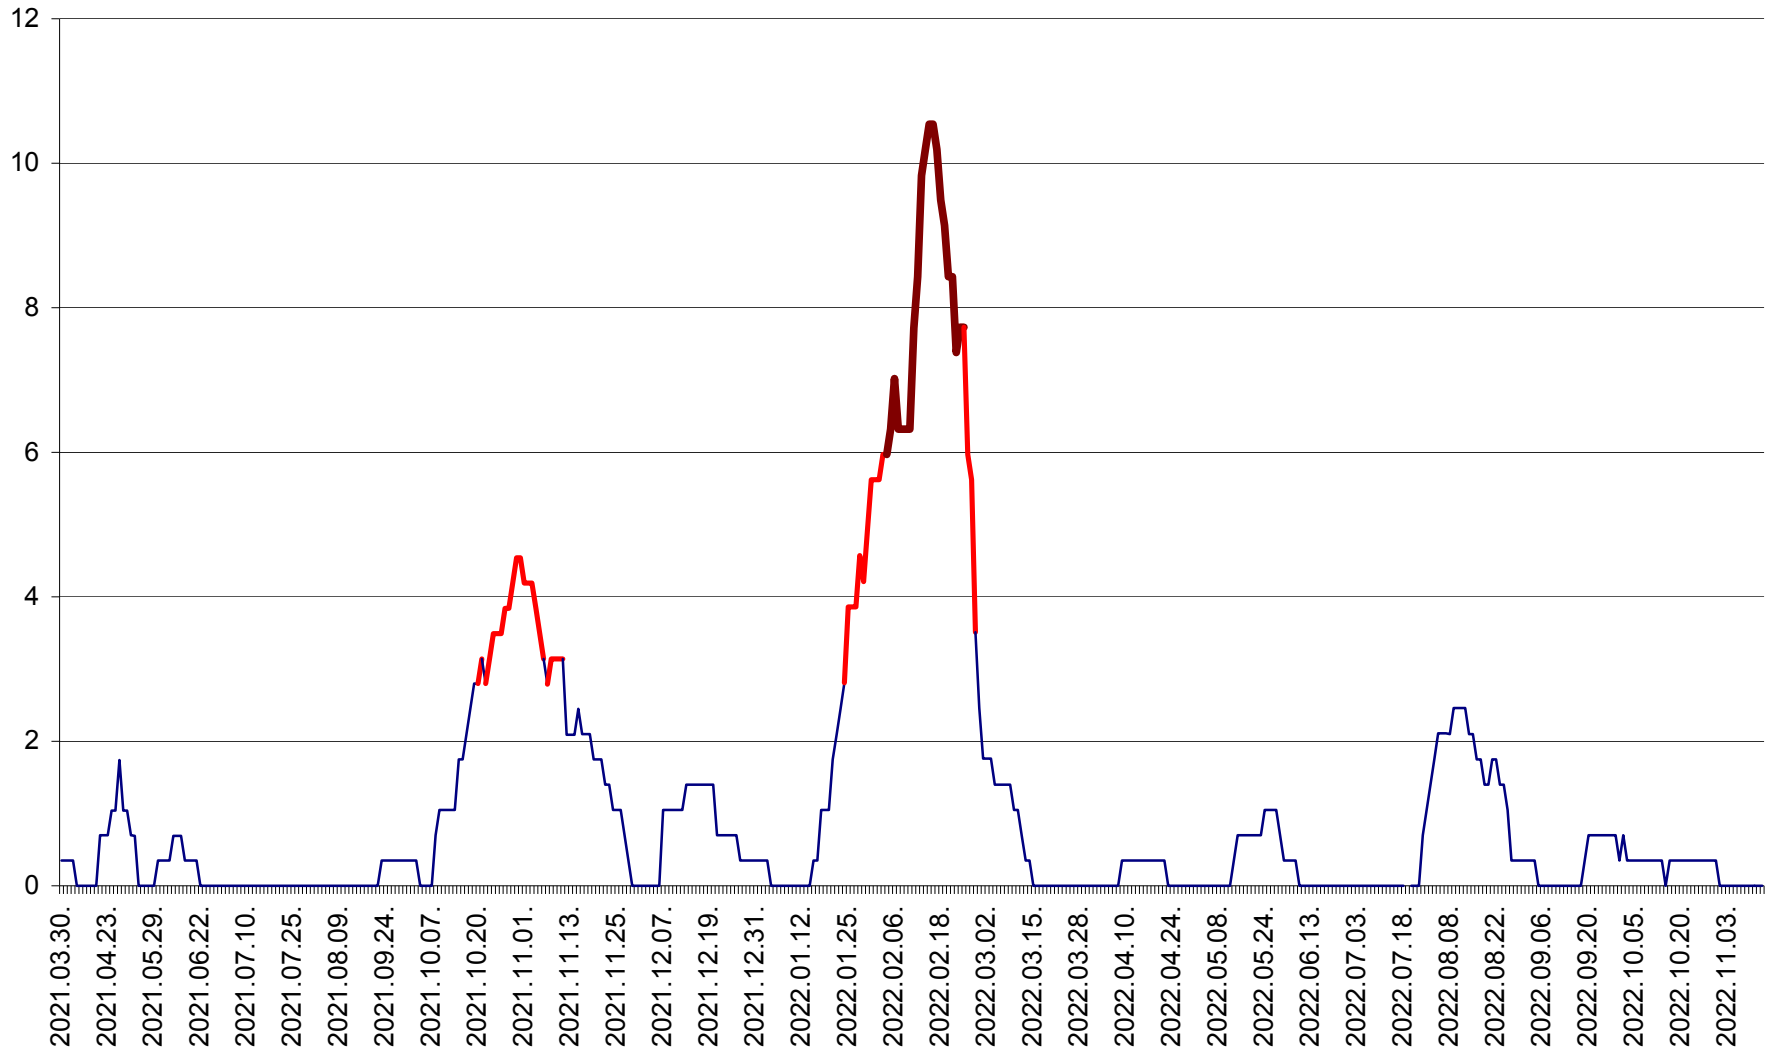

SICULENI - Evolutia incidentei cumulate pe 14 zile la ‰ de locuitori
2021.04.01. - 2022.11.15.

SECUIENI - Evolutia incidentei cumulate pe 14 zile la ‰ de locuitori
2021.04.01. - 2022.11.15.