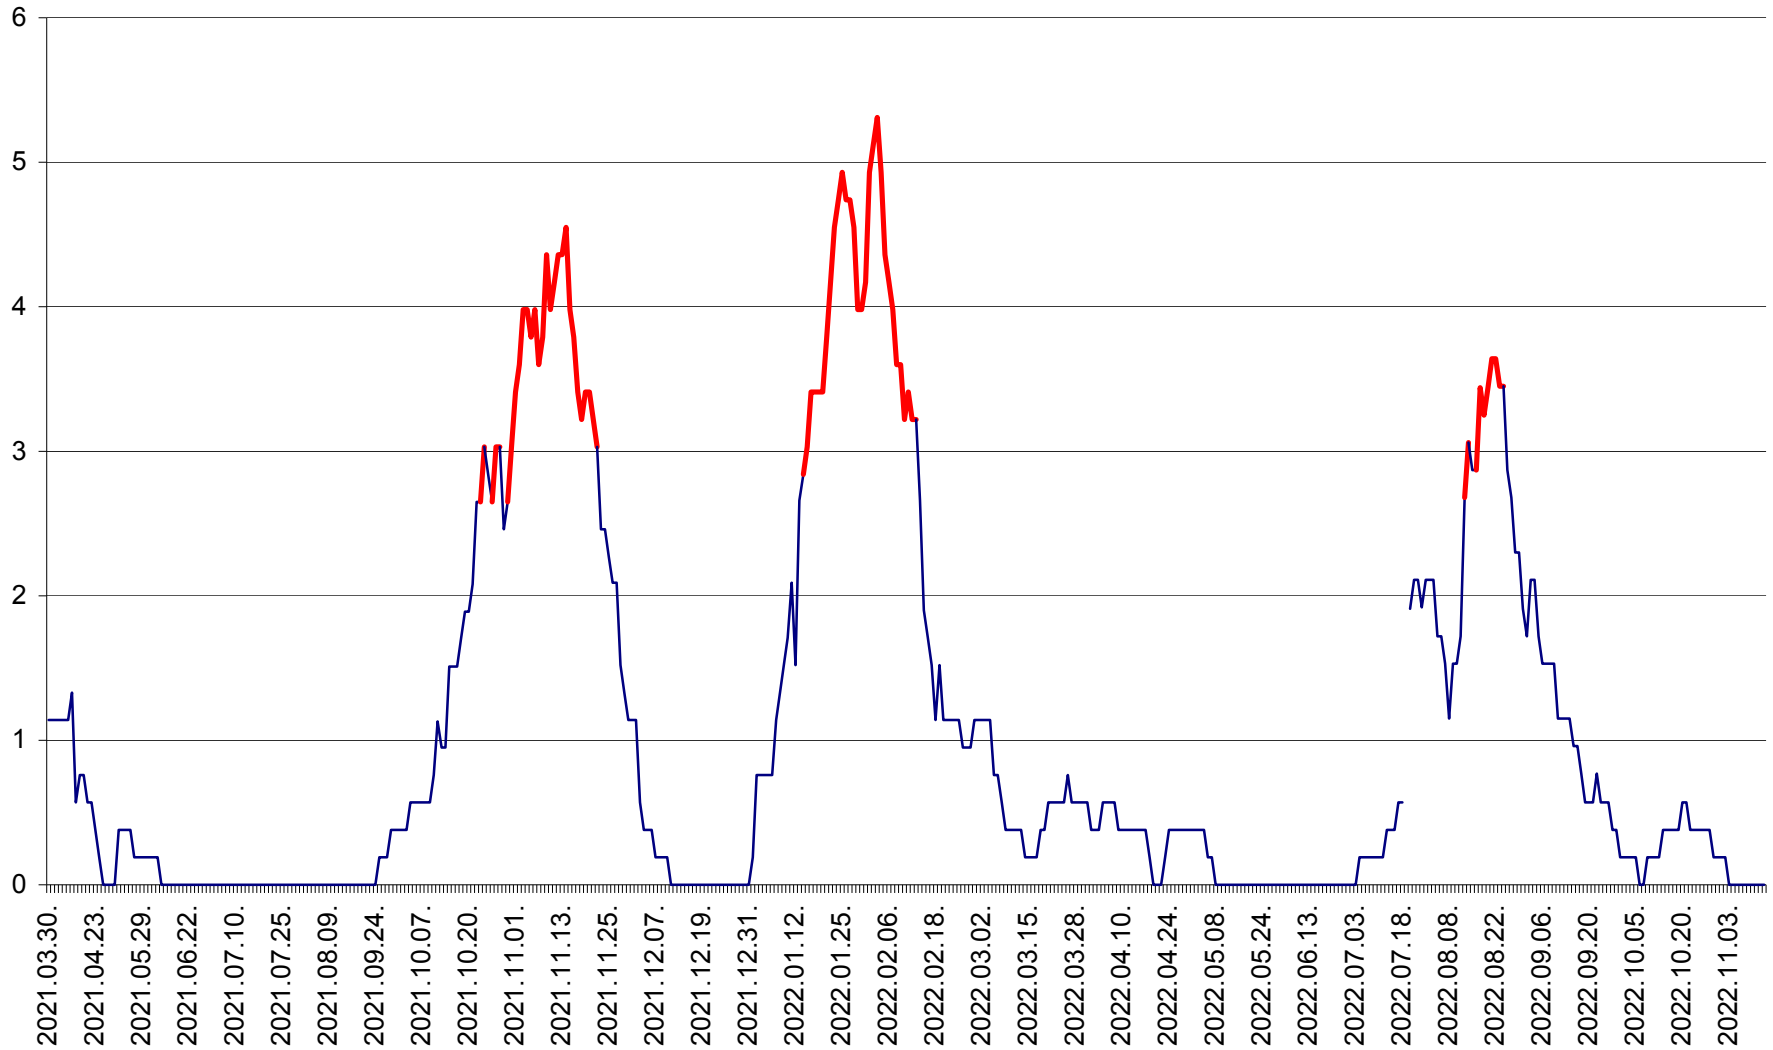

SICULENI - Evolutia incidentei cumulate pe 14 zile la ‰ de locuitori  
2021.04.01. - 2022.11.15.

ȘIMONEȘTI - Evolutia incidentei cumulate pe 14 zile la ‰ de locuitori  
2021.04.01. - 2022.11.15.

SUBCETATE - Evolutia incidentei cumulate pe 14 zile la ‰ de locuitori  
2021.04.01. - 2022.11.15.

SUSENI - Evolutia incidentei cumulate pe 14 zile la ‰ de locuitori  
2021.04.01. - 2022.11.15.

TOMEȘTI - Evolutia incidentei cumulate pe 14 zile la % de locuitori  
2021.04.01. - 2022.11.15.

MUNICIPIUL TOPLIȚA - Evolutia incidentei cumulate pe 14 zile la ‰ de locuitori  
2021.04.01. - 2022.11.15.