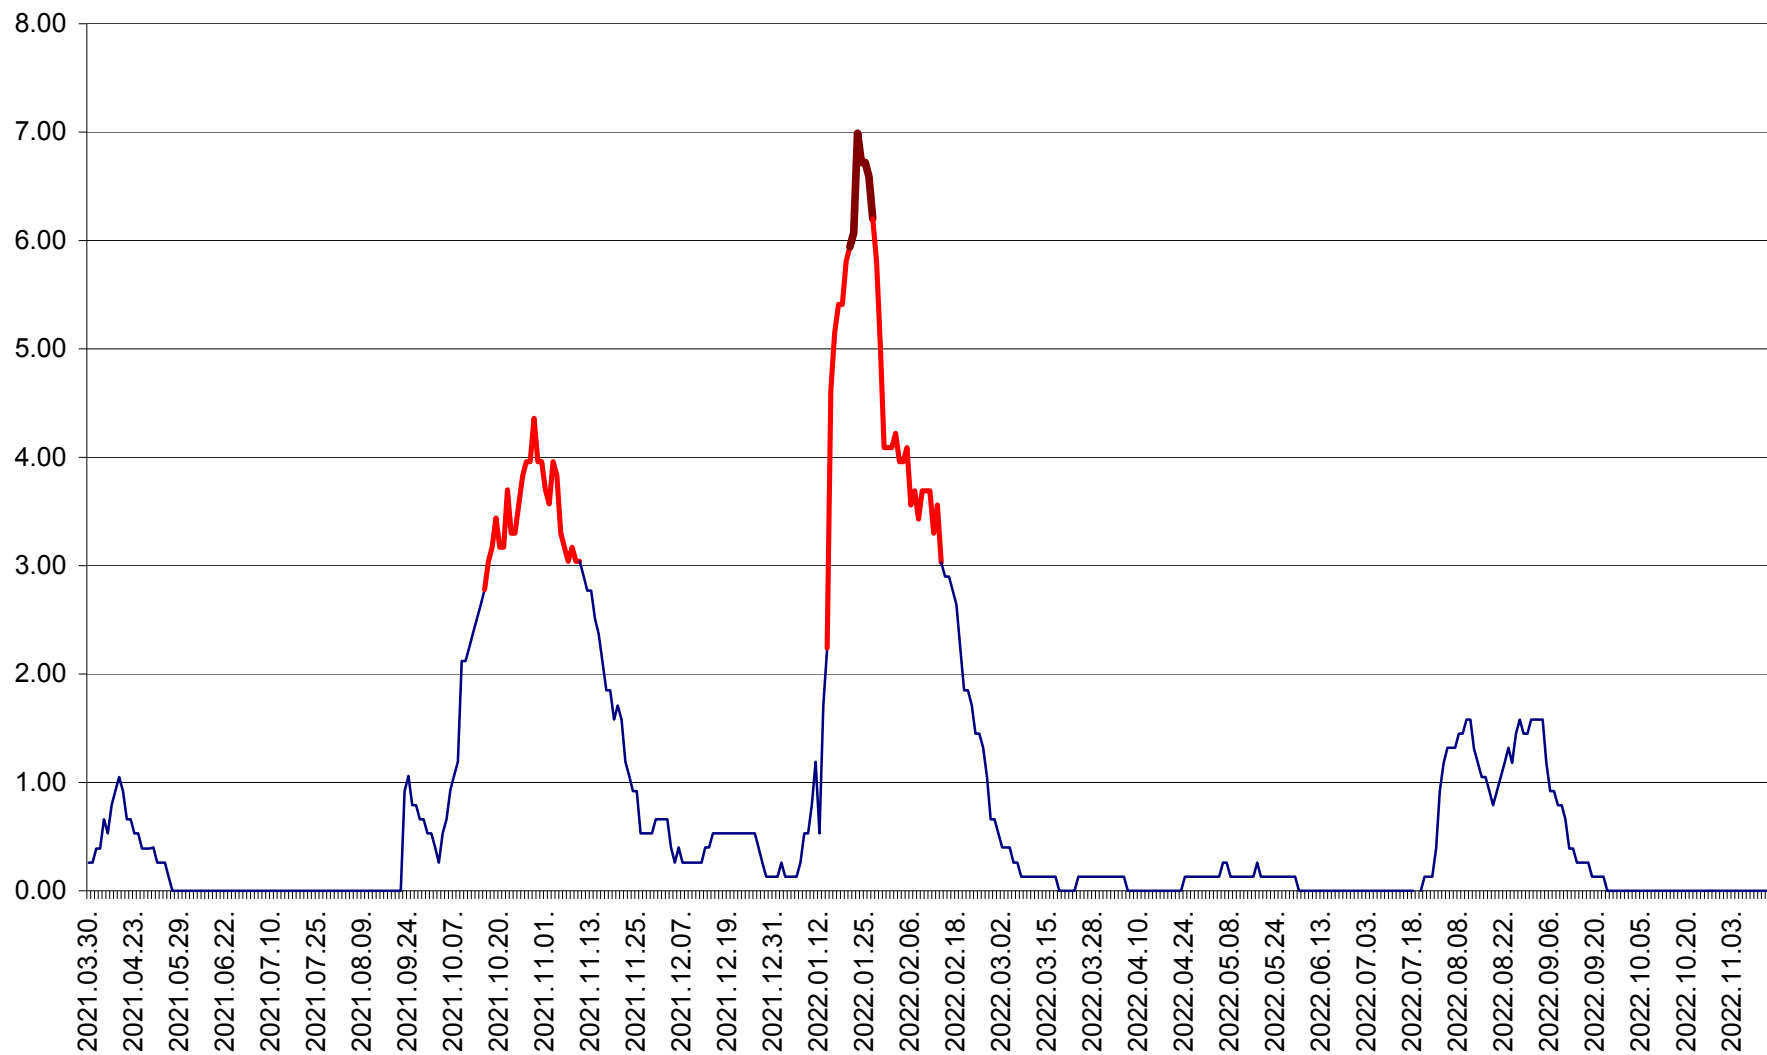

VOȘLĂBENI - Evolutia incidentei cumulate pe 14 zile la ‰ de locuitori
2021.04.01. - 2022.11.15.