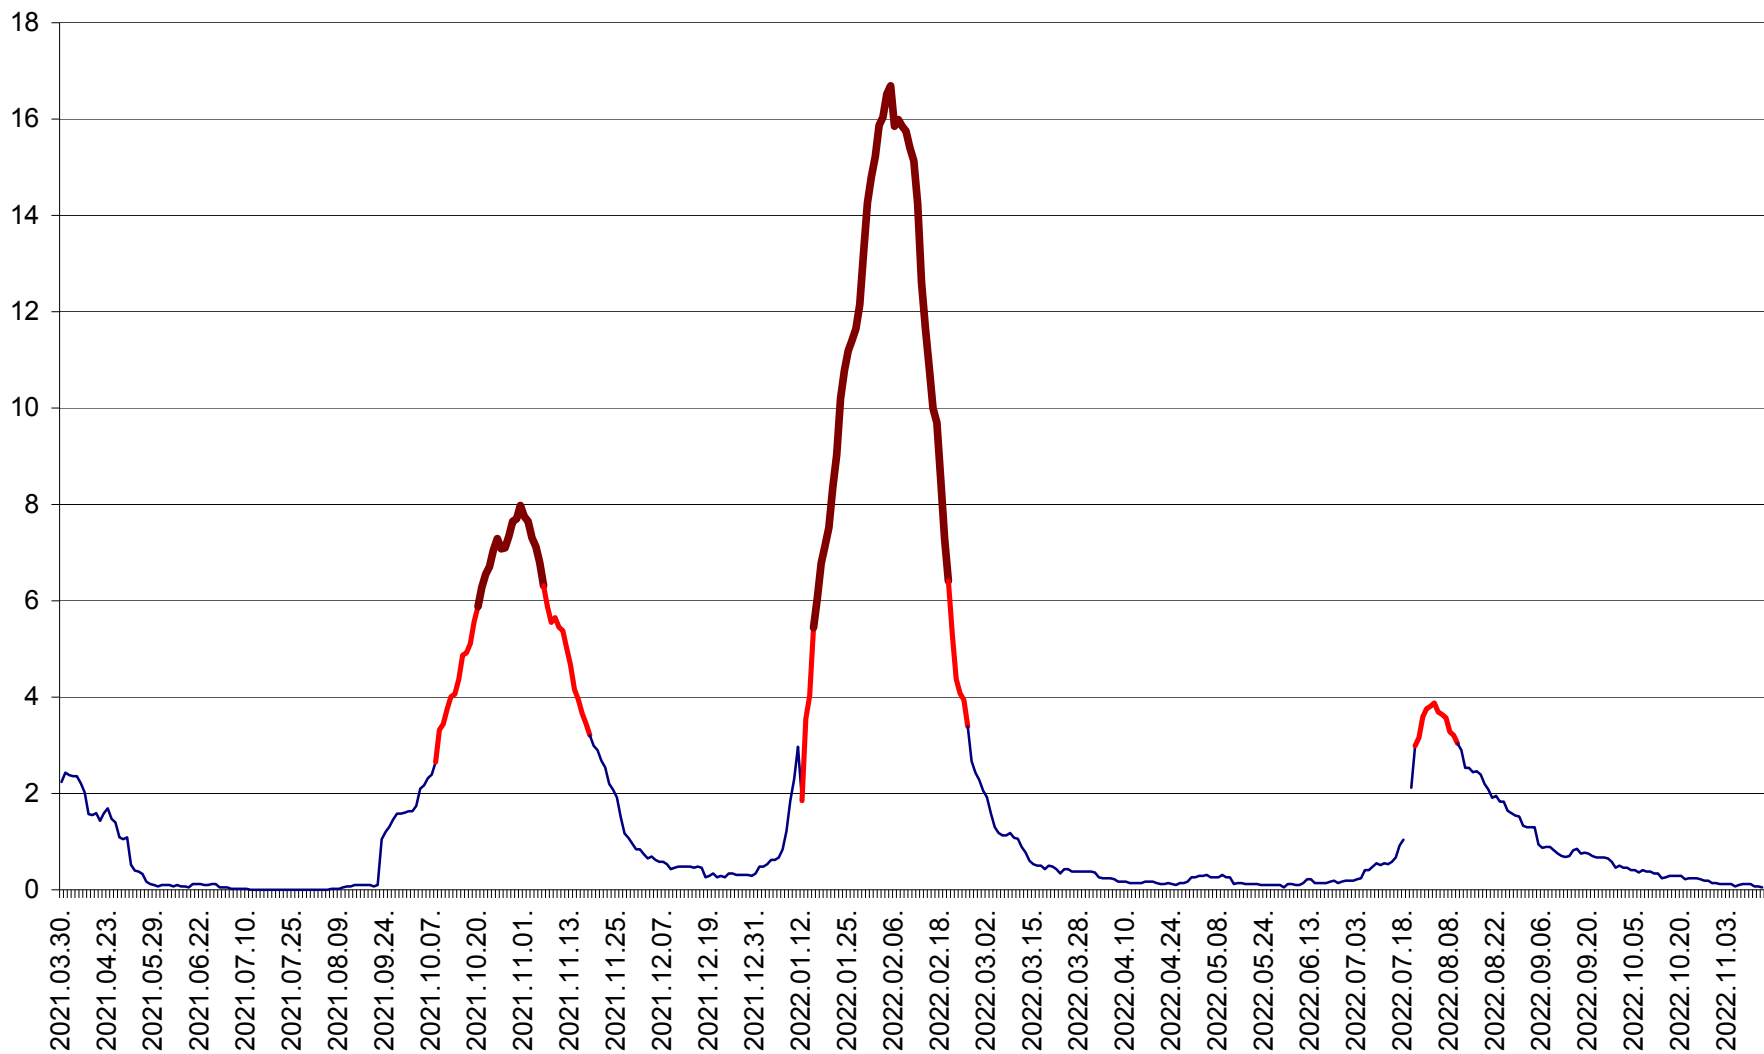

LĂZAREA - Evolutia incidentei cumulate pe 14 zile la % de locuitori  
2021.04.01. - 2022.11.15.

LELICENI - Evolutia incidentei cumulate pe 14 zile la ‰ de locuitori  
2021.04.01. - 2022.11.15.

LUETA - Evolutia incidentei cumulate pe 14 zile la ‰ de locuitori  
2021.04.01. - 2022.11.15.

LUNCA DE JOS - Evolutia incidentei cumulate pe 14 zile la ‰ de locuitori  
2021.04.01. - 2022.11.15.

LUNCA DE SUS - Evolutia incidentei cumulate pe 14 zile la ‰ de locuitori  
2021.04.01. - 2022.11.15.

LUPENI - Evolutia incidentei cumulate pe 14 zile la ‰ de locuitori  
2021.04.01. - 2022.11.15.

MĂDĂRAȘ - Evolutia incidentei cumulate pe 14 zile la ‰ de locuitori  
2021.04.01. - 2022.11.15.

MĂRTINIȘ - Evolutia incidentei cumulate pe 14 zile la ‰ de locuitori  
2021.04.01. - 2022.11.15.

MEREȘTI - Evolutia incidentei cumulate pe 14 zile la ‰ de locuitori  
2021.04.01. - 2022.11.15.

MUNICIPIUL MIERCUREA-CIUC - Evolutia incidentei cumulate pe 14 zile la ‰ de locuitori  
2021.04.01. - 2022.11.15.