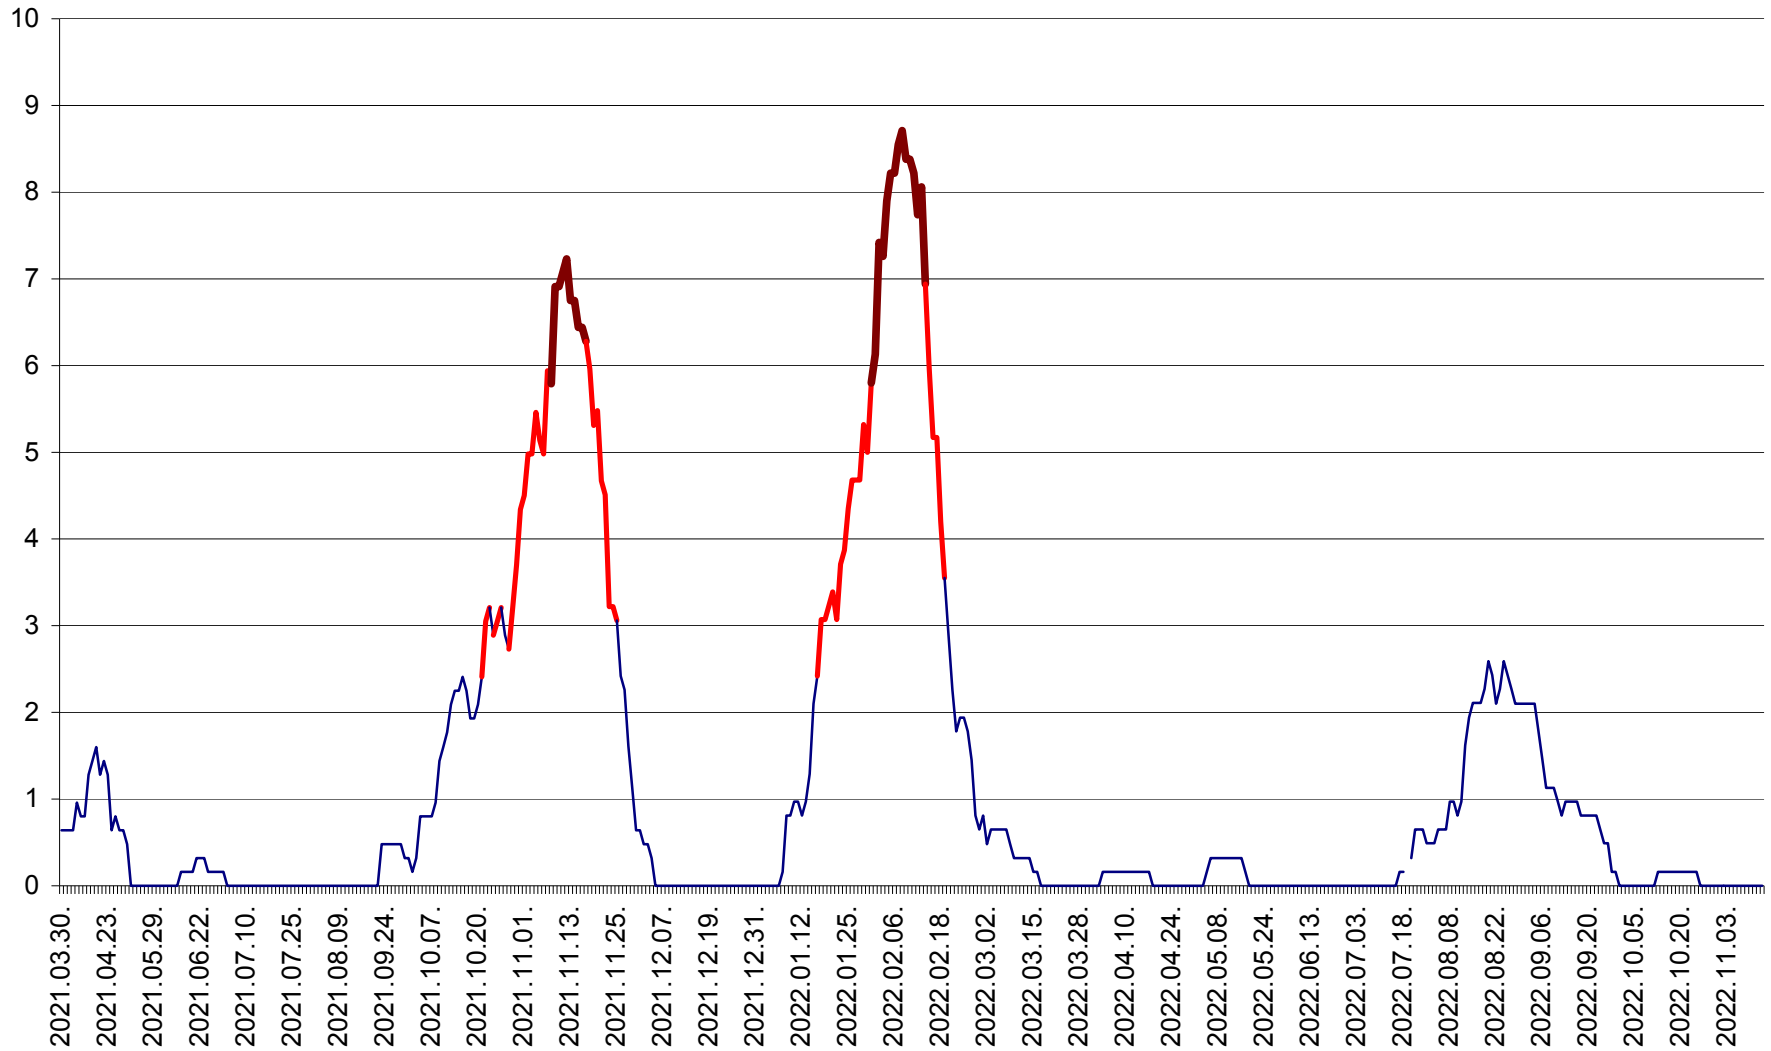

PLĂIEȘII DE JOS - Evoluția incidenței cumulate pe 14 zile la ‰ de locuitori  
2021.04.01. - 2022.11.15.

PORUMBENI - Evolutia incidentei cumulate pe 14 zile la ‰ de locuitori  
2021.04.01. - 2022.11.15.

PRAID - Evolutia incidentei cumulate pe 14 zile la ‰ de locuitori  
2021.04.01. - 2022.11.15.

RACU - Evolutia incidentei cumulate pe 14 zile la ‰ de locuitori  
2021.04.01. - 2022.11.15.

REMETEA - Evolutia incidentei cumulate pe 14 zile la ‰ de locuitori  
2021.04.01. - 2022.11.15.

SĂCEL - Evolutia incidentei cumulate pe 14 zile la ‰ de locuitori  
2021.04.01. - 2022.11.15.

SÂNCRĂIENI - Evolutia incidentei cumulate pe 14 zile la ‰ de locuitori  
2021.04.01. - 2022.11.15.

SÂNDOMINIC - Evolutia incidentei cumulate pe 14 zile la ‰ de locuitori  
2021.04.01. - 2022.11.15.