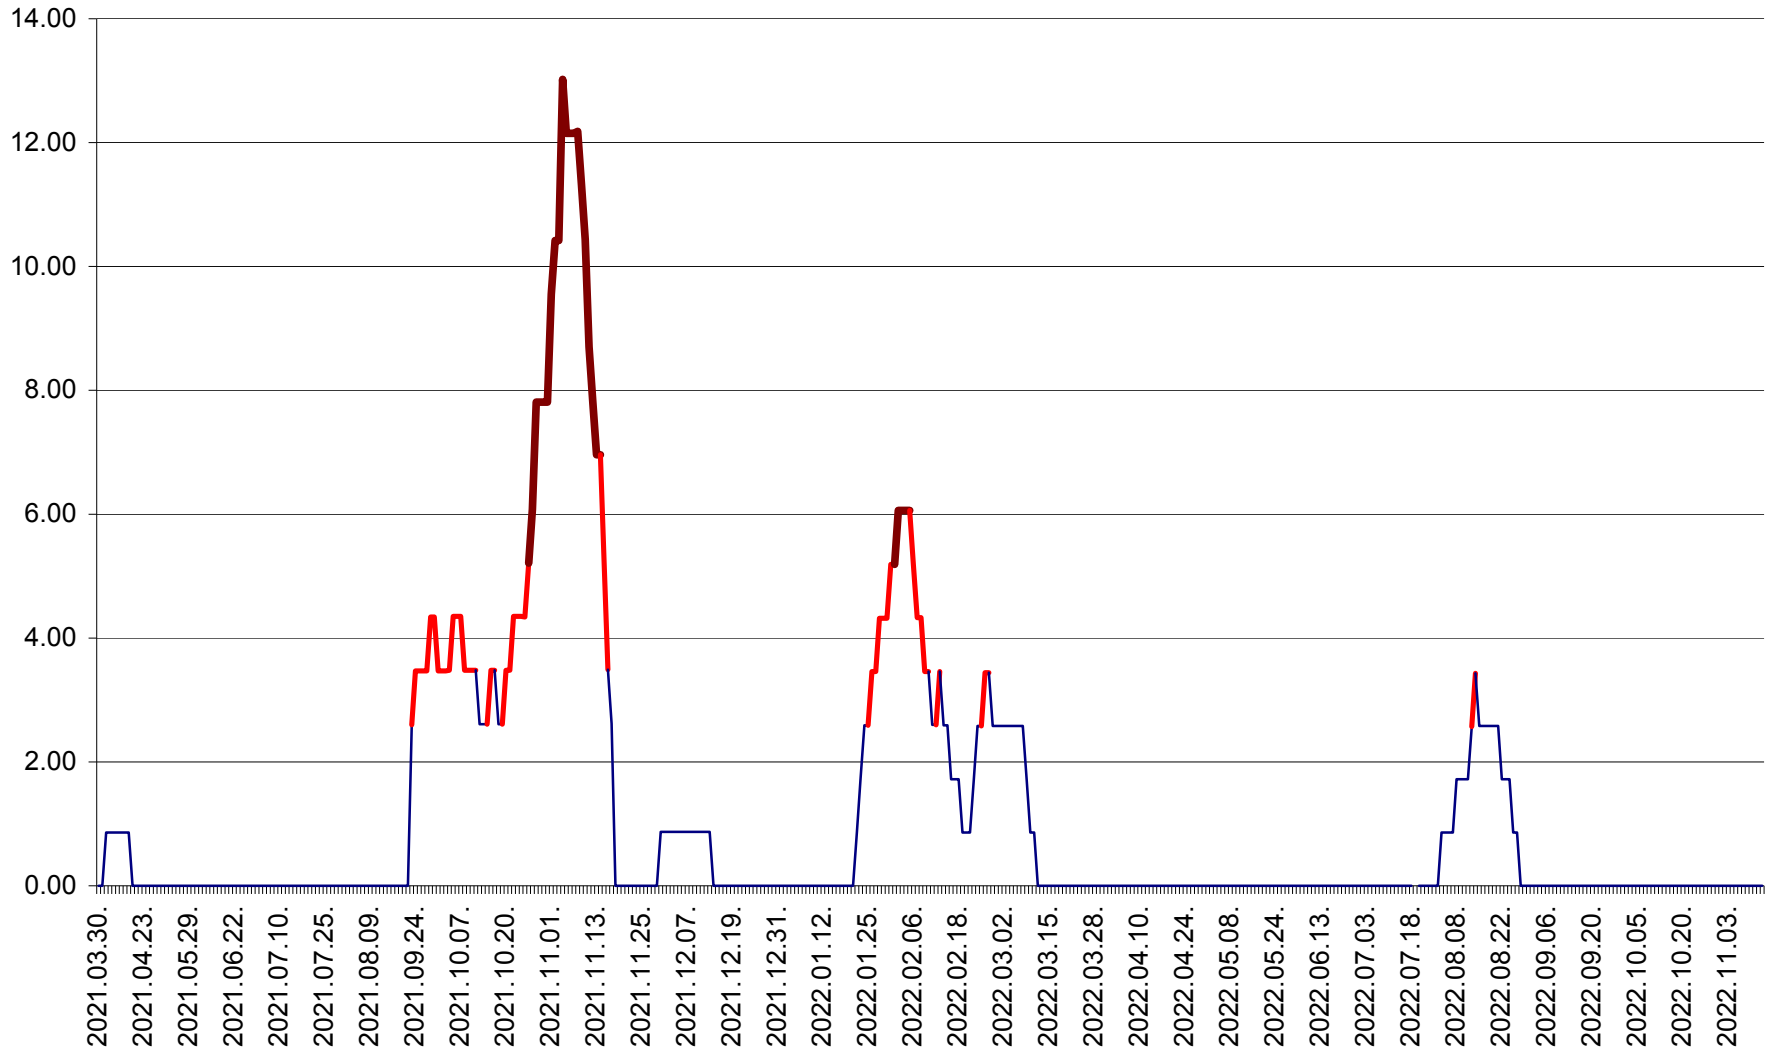

VĂRȘAG - Evolutia incidentei cumulate pe 14 zile la ‰ de locuitori
2021.04.01. - 2022.11.15.

ULIEȘ - Evoluția incidenței cumulate pe 14 zile la ‰ de locuitori
2021.04.01. - 2022.11.15.