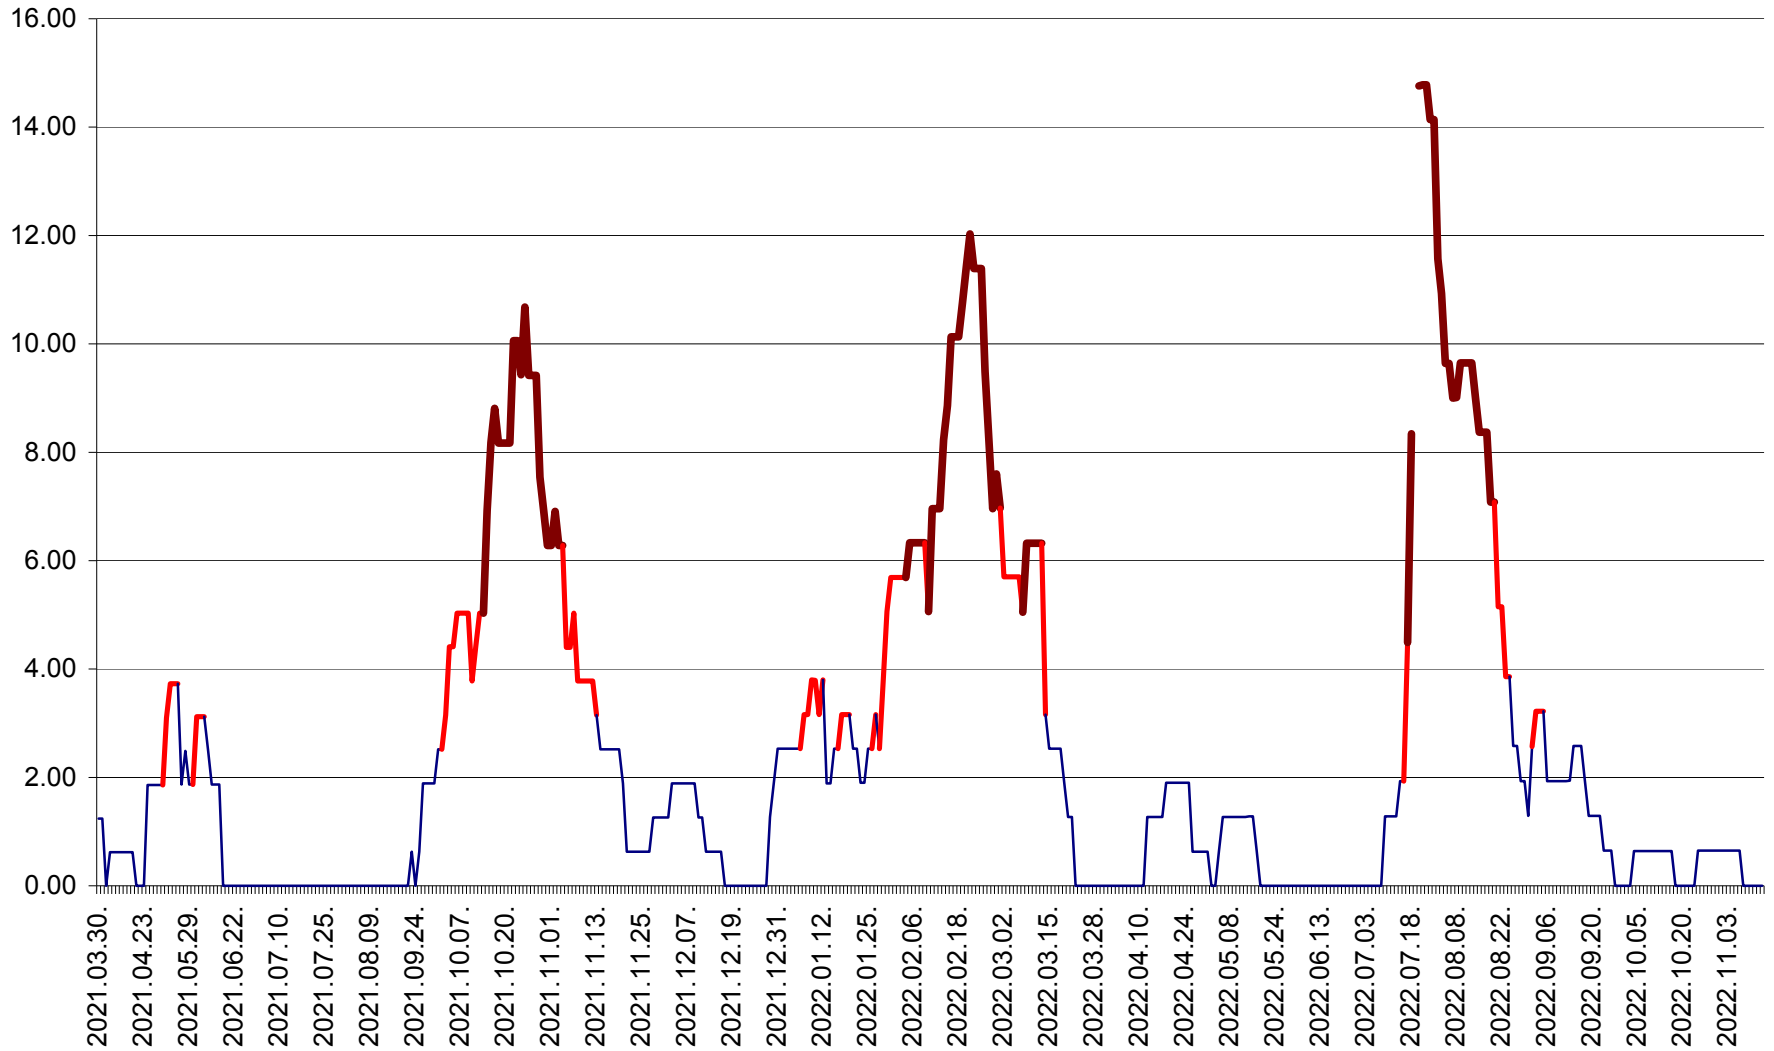

ATID - Evolutia incidentei cumulate pe 14 zile la % de locuitori  
2021.04.01. - 2022.11.15.

AVRĂMEȘTI - Evolutia incidentei cumulate pe 14 zile la ‰ de locuitori  
2021.04.01. - 2022.11.15.

ORAȘ BĂILE TUȘNAD - Evolutia incidentei cumulate pe 14 zile la ‰ de locuitori  
2021.04.01. - 2022.11.15.

ORAȘ BĂLAN - Evoluția incidentei cumulate pe 14 zile la ‰ de locuitori  
2021.04.01. - 2022.11.15.

BILBOR - Evolutia incidentei cumulate pe 14 zile la ‰ de locuitori  
2021.04.01. - 2022.11.15.

ORAȘ BORSEC - Evolutia incidentei cumulate pe 14 zile la ‰ de locuitori  
2021.04.01. - 2022.11.15.

BRĂDEȘTI - Evoluția incidenței cumulate pe 14 zile la ‰ de locuitori  
2021.04.01. - 2022.11.15.

CĂPÂLNIȚA - Evolutia incidentei cumulate pe 14 zile la ‰ de locuitori  
2021.04.01. - 2022.11.15.

CÂRȚA - Evolutia incidentei cumulate pe 14 zile la ‰ de locuitori  
2021.04.01. - 2022.11.15.