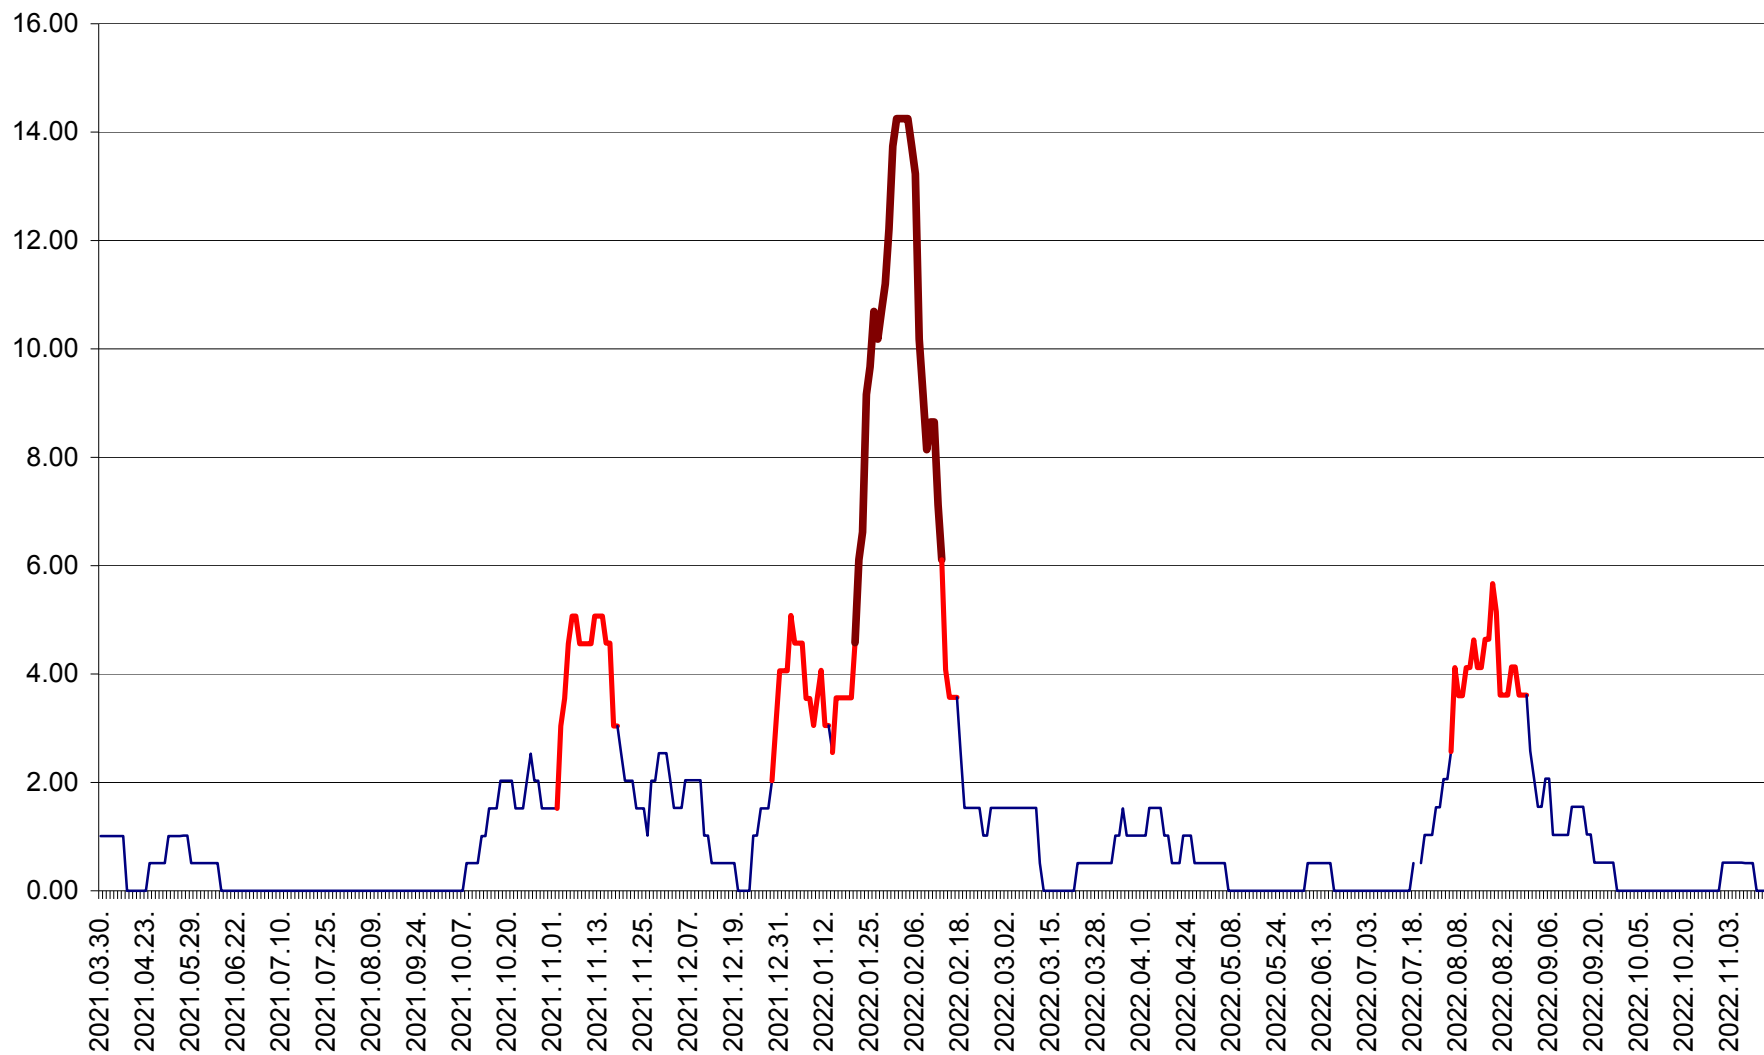

VĂRȘAG - Evolutia incidentei cumulate pe 14 zile la ‰ de locuitori  
2021.04.01. - 2022.11.15.

ORAȘ VLĂHIȚA - Evolutia incidentei cumulate pe 14 zile la ‰ de locuitori  
2021.04.01. - 2022.11.15.

VOȘLĂBENI - Evolutia incidentei cumulate pe 14 zile la ‰ de locuitori  
2021.04.01. - 2022.11.15.

ZETEA - Evolutia incidentei cumulate pe 14 zile la ‰ de locuitori  
2021.04.01. - 2022.11.15.

Total - Evolutia incidentei cumulate pe 14 zile la ‰ de locuitori  
2021.04.01. - 2022.11.15.