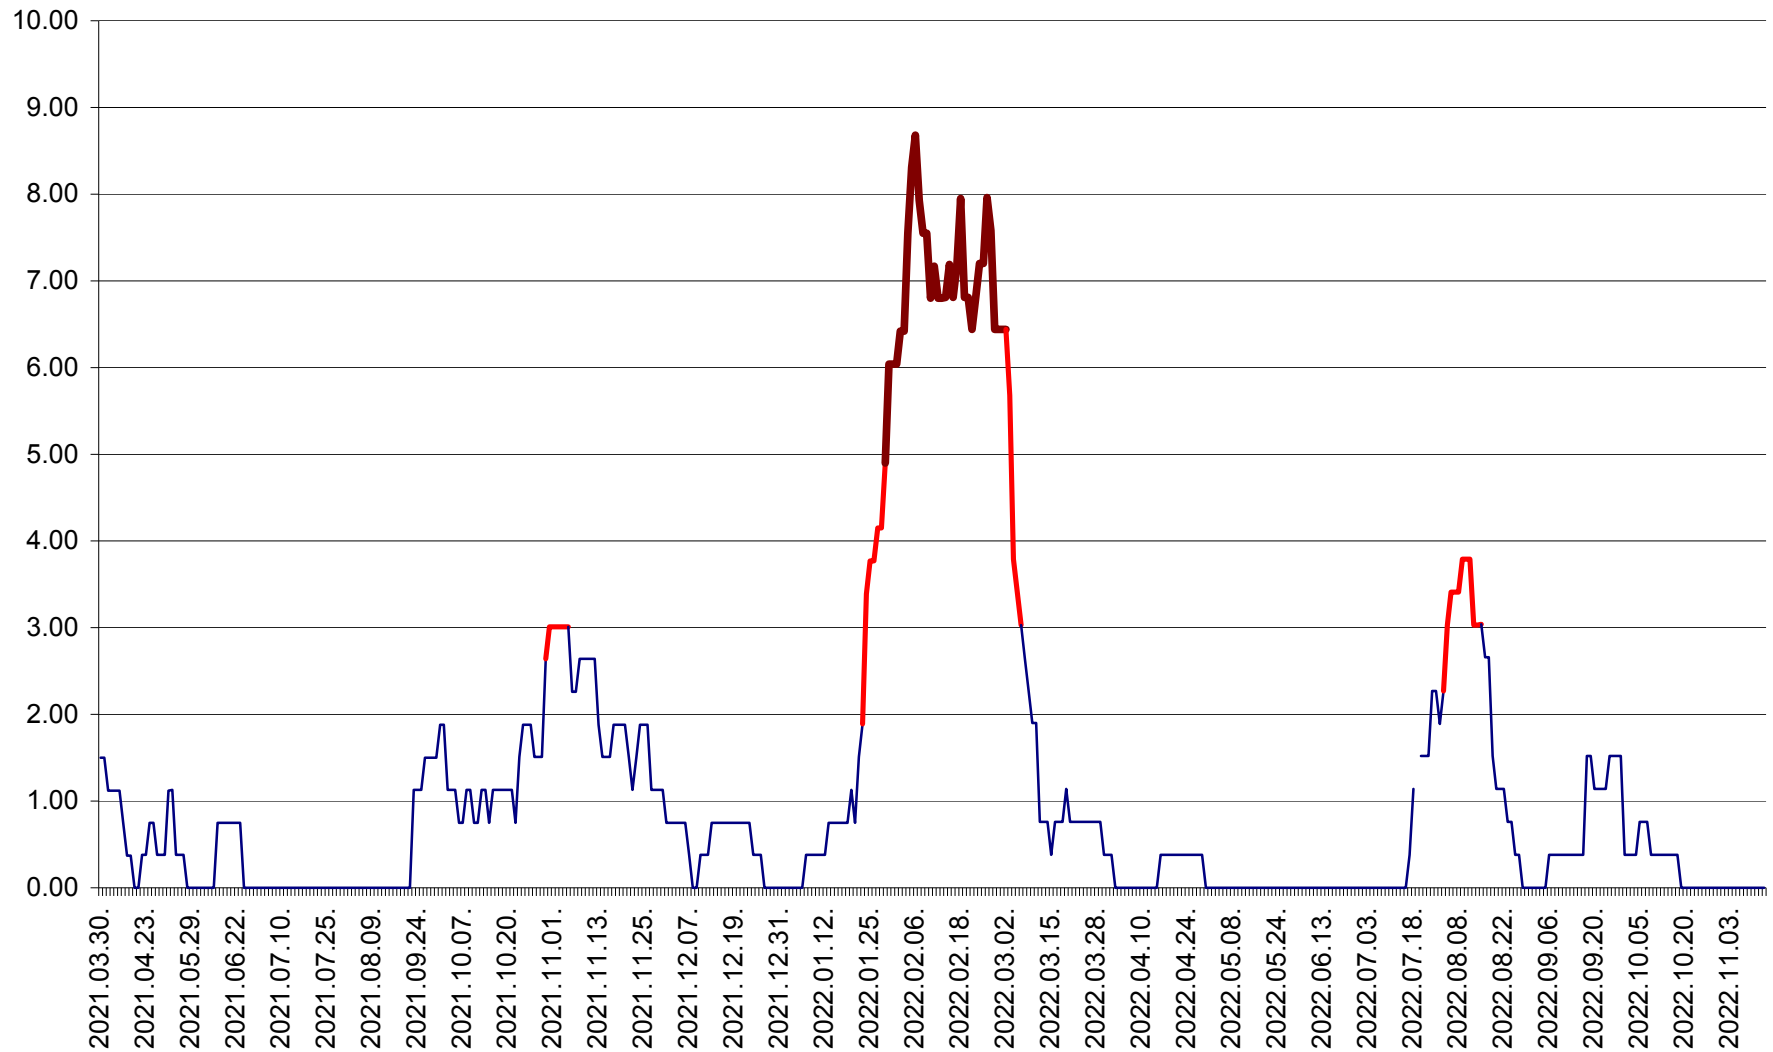

ATID - Evolutia incidentei cumulate pe 14 zile la % de locuitori  
2021.04.01. - 2022.11.15.

AVRĂMEȘTI - Evolutia incidentei cumulate pe 14 zile la ‰ de locuitori  
2021.04.01. - 2022.11.15.

ORAȘ BĂILE TUȘNAD - Evolutia incidentei cumulate pe 14 zile la ‰ de locuitori  
2021.04.01. - 2022.11.15.

ORAȘ BĂLAN - Evoluția incidentei cumulate pe 14 zile la ‰ de locuitori  
2021.04.01. - 2022.11.15.

BILBOR - Evolutia incidentei cumulate pe 14 zile la ‰ de locuitori  
2021.04.01. - 2022.11.15.

ORAȘ BORSEC - Evolutia incidentei cumulate pe 14 zile la ‰ de locuitori  
2021.04.01. - 2022.11.15.

BRĂDEȘTI - Evoluția incidenței cumulate pe 14 zile la ‰ de locuitori  
2021.04.01. - 2022.11.15.

CĂPÂLNIȚA - Evolutia incidentei cumulate pe 14 zile la ‰ de locuitori  
2021.04.01. - 2022.11.15.

CÂRȚA - Evolutia incidentei cumulate pe 14 zile la ‰ de locuitori  
2021.04.01. - 2022.11.15.