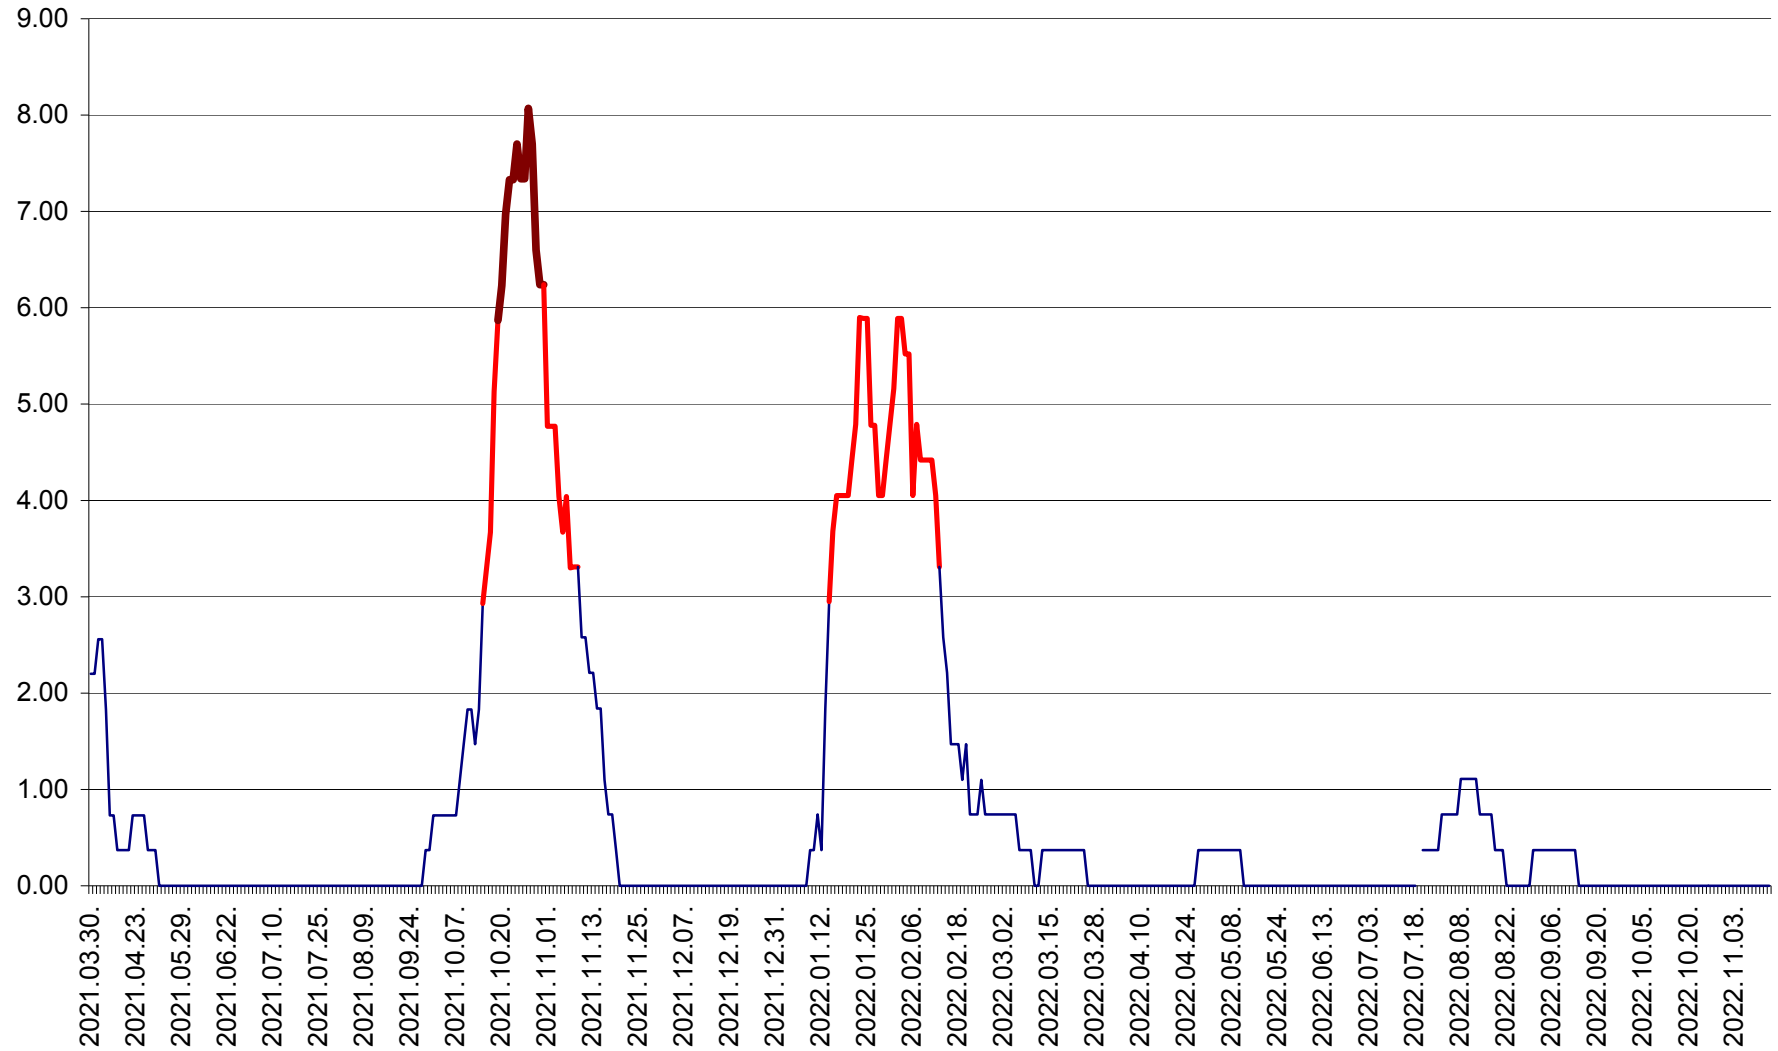

ORAȘ BĂLAN - Evoluția incidentei cumulate pe 14 zile la ‰ de locuitori  
2021.04.01. - 2022.11.15.

BILBOR - Evolutia incidentei cumulate pe 14 zile la ‰ de locuitori  
2021.04.01. - 2022.11.15.

ORAȘ BORSEC - Evolutia incidentei cumulate pe 14 zile la ‰ de locuitori  
2021.04.01. - 2022.11.15.

BRĂDEȘTI - Evoluția incidenței cumulate pe 14 zile la ‰ de locuitori  
2021.04.01. - 2022.11.15.

CĂPÂLNIȚA - Evolutia incidentei cumulate pe 14 zile la ‰ de locuitori  
2021.04.01. - 2022.11.15.

CÂRȚA - Evolutia incidentei cumulate pe 14 zile la ‰ de locuitori  
2021.04.01. - 2022.11.15.

CICEU - Evolutia incidentei cumulate pe 14 zile la ‰ de locuitori  
2021.04.01. - 2022.11.15.

CIUCSÂNGEORGIU - Evolutia incidentei cumulate pe 14 zile la ‰ de locuitori  
2021.04.01. - 2022.11.15.

CIUMANI - Evolutia incidentei cumulate pe 14 zile la ‰ de locuitori  
2021.04.01. - 2022.11.15.

CORBU - Evolutia incidentei cumulate pe 14 zile la ‰ de locuitori  
2021.04.01. - 2022.11.15.

CORUND - Evolutia incidentei cumulate pe 14 zile la ‰ de locuitori  
2021.04.01. - 2022.11.15.

COZMENI - Evolutia incidentei cumulate pe 14 zile la ‰ de locuitori  
2021.04.01. - 2022.11.15.