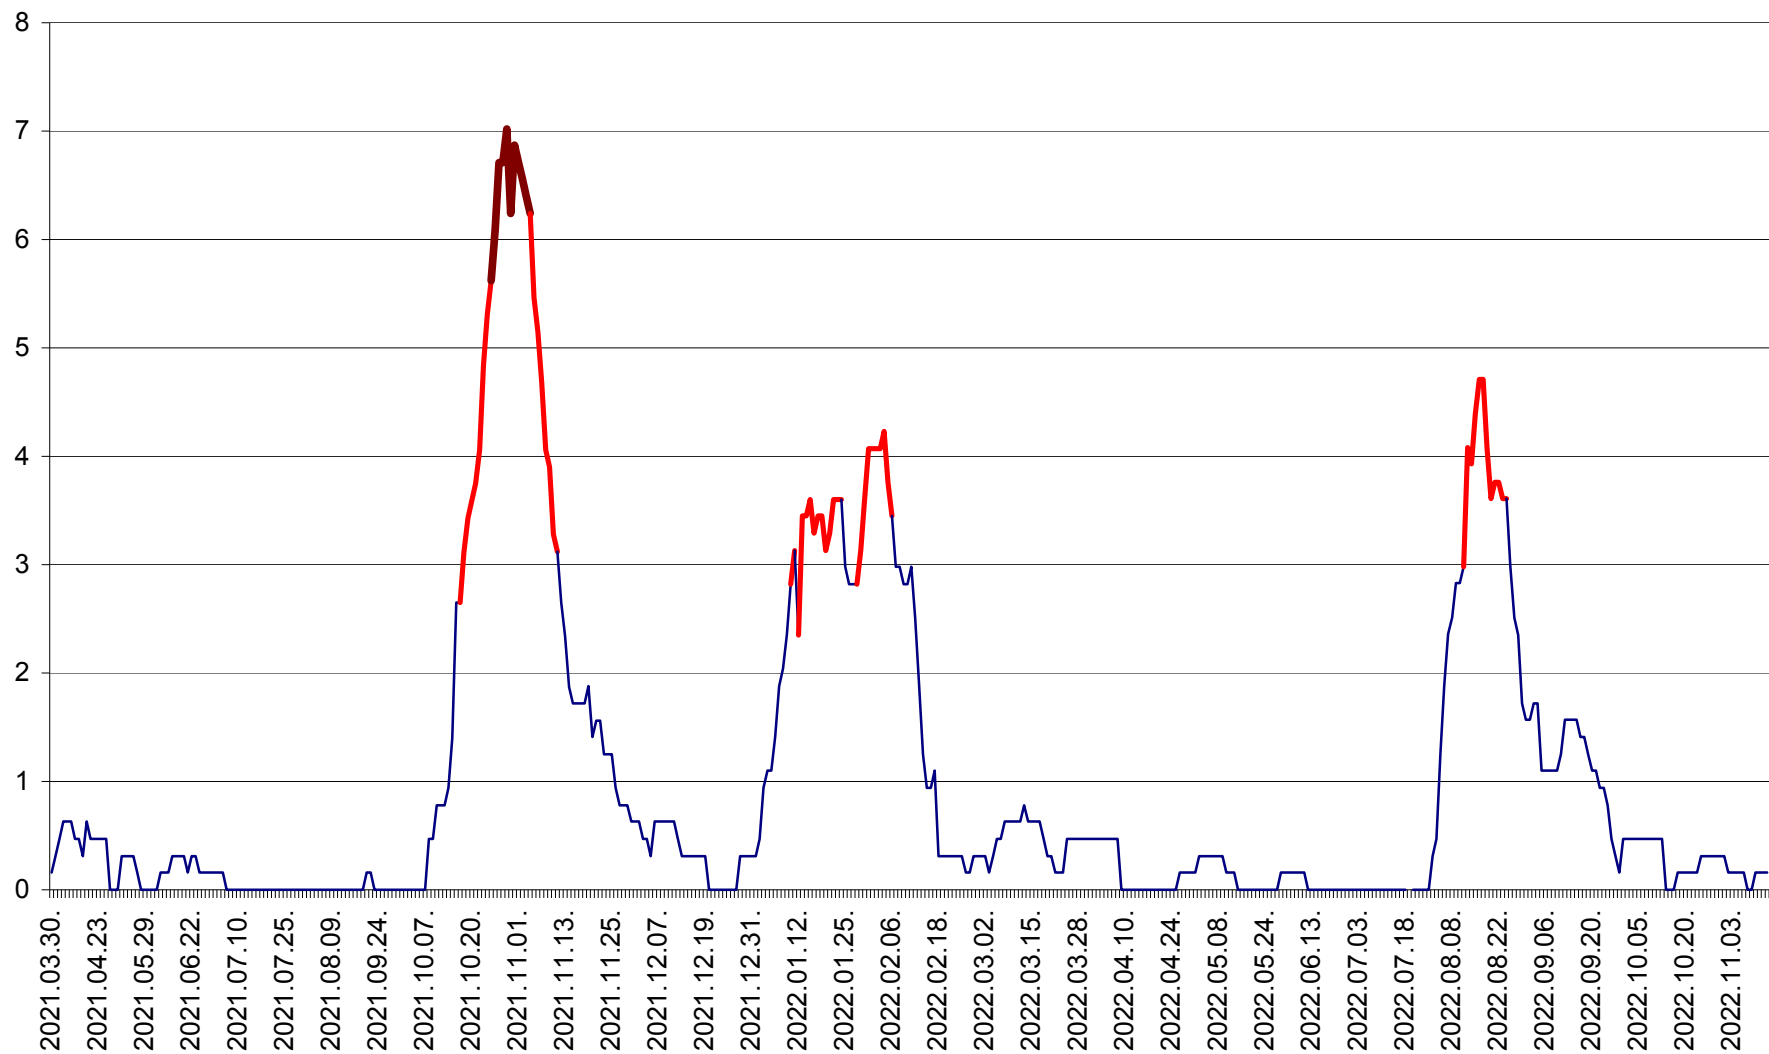

PLĂIEȘII DE JOS - Evoluția incidenței cumulate pe 14 zile la ‰ de locuitori  
2021.04.01. - 2022.11.15.

PORUMBENI - Evolutia incidentei cumulate pe 14 zile la ‰ de locuitori  
2021.04.01. - 2022.11.15.

PRAID - Evolutia incidentei cumulate pe 14 zile la ‰ de locuitori  
2021.04.01. - 2022.11.15.

RACU - Evolutia incidentei cumulate pe 14 zile la ‰ de locuitori  
2021.04.01. - 2022.11.15.

REMETEA - Evolutia incidentei cumulate pe 14 zile la ‰ de locuitori  
2021.04.01. - 2022.11.15.