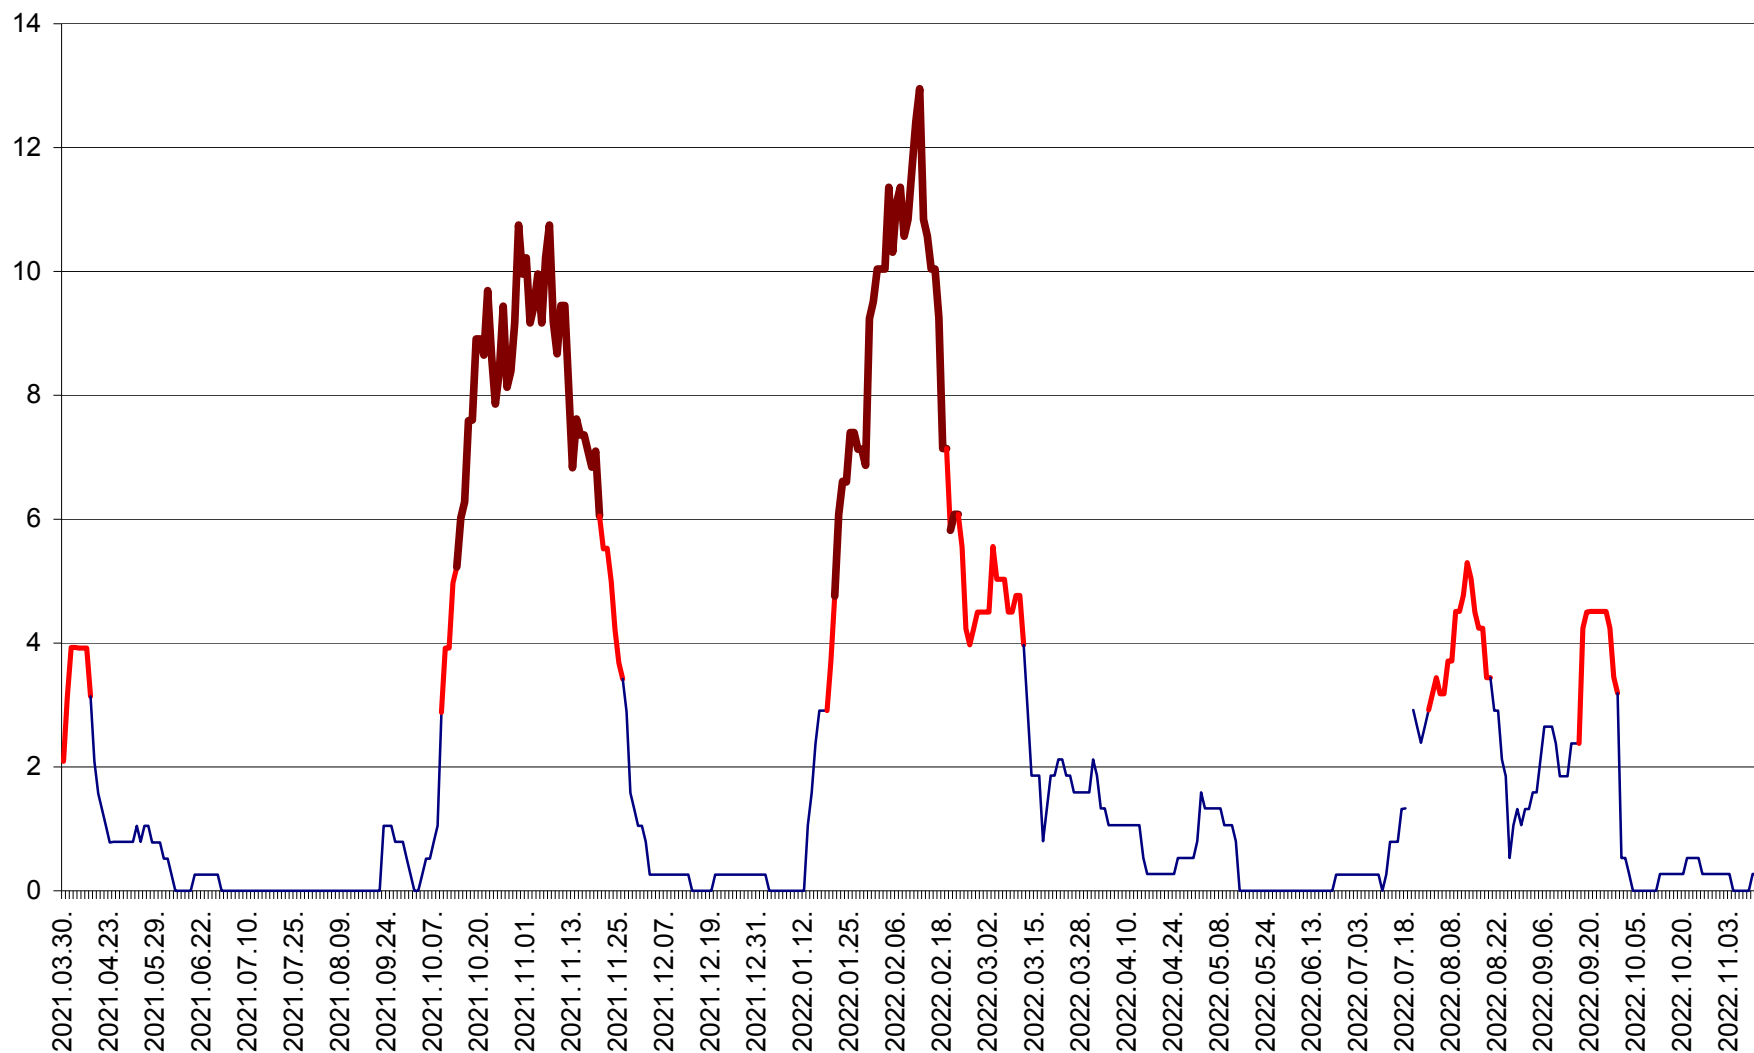

SATU MARE - Evolutia incidentei cumulate pe 14 zile la ‰ de locuitori
2021.04.01. - 2022.11.15.