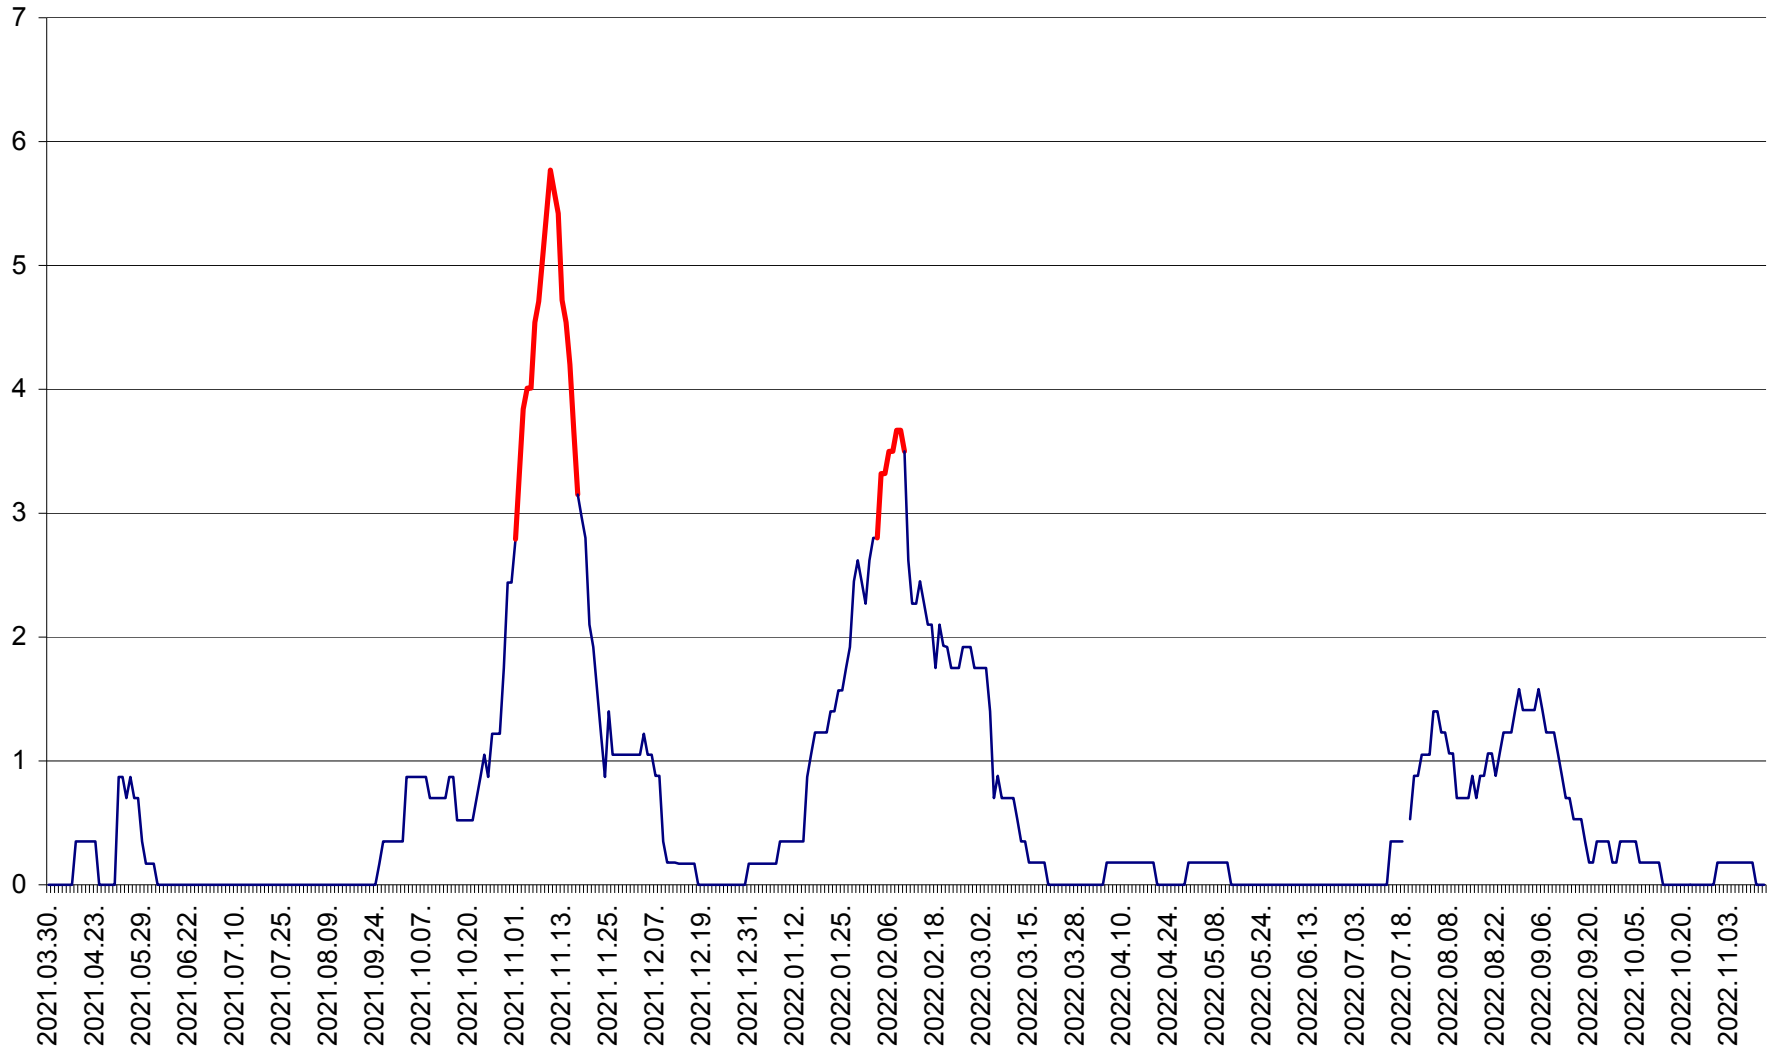

ORAȘ BĂLAN - Evoluția incidentei cumulate pe 14 zile la ‰ de locuitori  
2021.04.01. - 2022.11.15.

BILBOR - Evolutia incidentei cumulate pe 14 zile la ‰ de locuitori  
2021.04.01. - 2022.11.15.

ORAȘ BORSEC - Evolutia incidentei cumulate pe 14 zile la ‰ de locuitori  
2021.04.01. - 2022.11.15.

CORBU - Evolutia incidentei cumulate pe 14 zile la ‰ de locuitori  
2021.04.01. - 2022.11.15.

CORUND - Evolutia incidentei cumulate pe 14 zile la ‰ de locuitori  
2021.04.01. - 2022.11.15.

COZMENI - Evolutia incidentei cumulate pe 14 zile la ‰ de locuitori  
2021.04.01. - 2022.11.15.

ORAȘ CRISTURU SECUIESC - Evolutia incidentei cumulate pe 14 zile la ‰ de locuitori  
2021.04.01. - 2022.11.15.

DĂNEȘTI - Evolutia incidentei cumulate pe 14 zile la ‰ de locuitori  
2021.04.01. - 2022.11.15.

DÂRJIU - Evolutia incidentei cumulate pe 14 zile la ‰ de locuitori  
2021.04.01. - 2022.11.15.

DEALU - Evolutia incidentei cumulate pe 14 zile la ‰ de locuitori  
2021.04.01. - 2022.11.15.

DITRĂU - Evolutia incidentei cumulate pe 14 zile la ‰ de locuitori  
2021.04.01. - 2022.11.15.