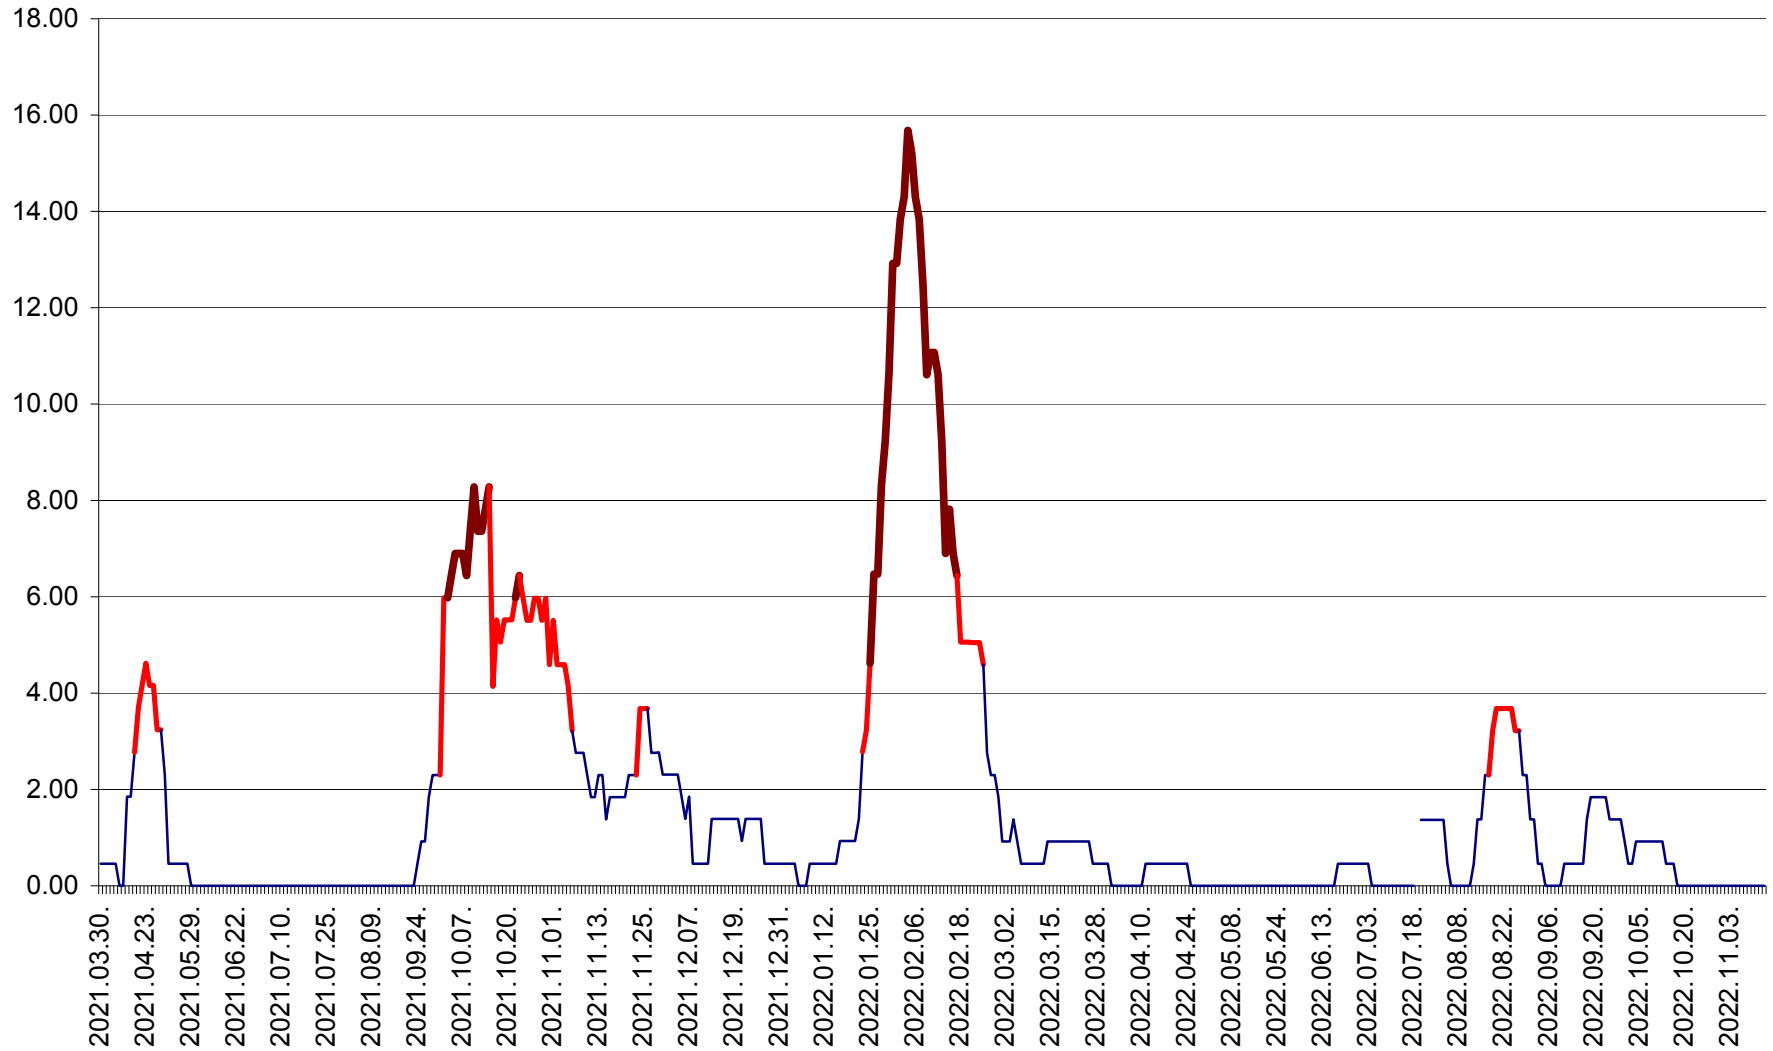

ATID - Evolutia incidentei cumulate pe 14 zile la % de locuitori  
2021.04.01. - 2022.11.15.

AVRĂMEȘTI - Evolutia incidentei cumulate pe 14 zile la ‰ de locuitori  
2021.04.01. - 2022.11.15.

ORAȘ BĂILE TUȘNAD - Evolutia incidentei cumulate pe 14 zile la ‰ de locuitori  
2021.04.01. - 2022.11.15.

ORAȘ BĂLAN - Evoluția incidentei cumulate pe 14 zile la ‰ de locuitori  
2021.04.01. - 2022.11.15.

BILBOR - Evolutia incidentei cumulate pe 14 zile la ‰ de locuitori  
2021.04.01. - 2022.11.15.

ORAȘ BORSEC - Evolutia incidentei cumulate pe 14 zile la ‰ de locuitori  
2021.04.01. - 2022.11.15.

BRĂDEȘTI - Evoluția incidenței cumulate pe 14 zile la ‰ de locuitori  
2021.04.01. - 2022.11.15.

CĂPÂLNIȚA - Evolutia incidentei cumulate pe 14 zile la ‰ de locuitori  
2021.04.01. - 2022.11.15.

CÂRȚA - Evolutia incidentei cumulate pe 14 zile la ‰ de locuitori  
2021.04.01. - 2022.11.15.

CICEU - Evolutia incidentei cumulate pe 14 zile la ‰ de locuitori  
2021.04.01. - 2022.11.15.

CIUCSÂNGEORGIU - Evolutia incidentei cumulate pe 14 zile la ‰ de locuitori  
2021.04.01. - 2022.11.15.

CIUMANI - Evolutia incidentei cumulate pe 14 zile la ‰ de locuitori  
2021.04.01. - 2022.11.15.