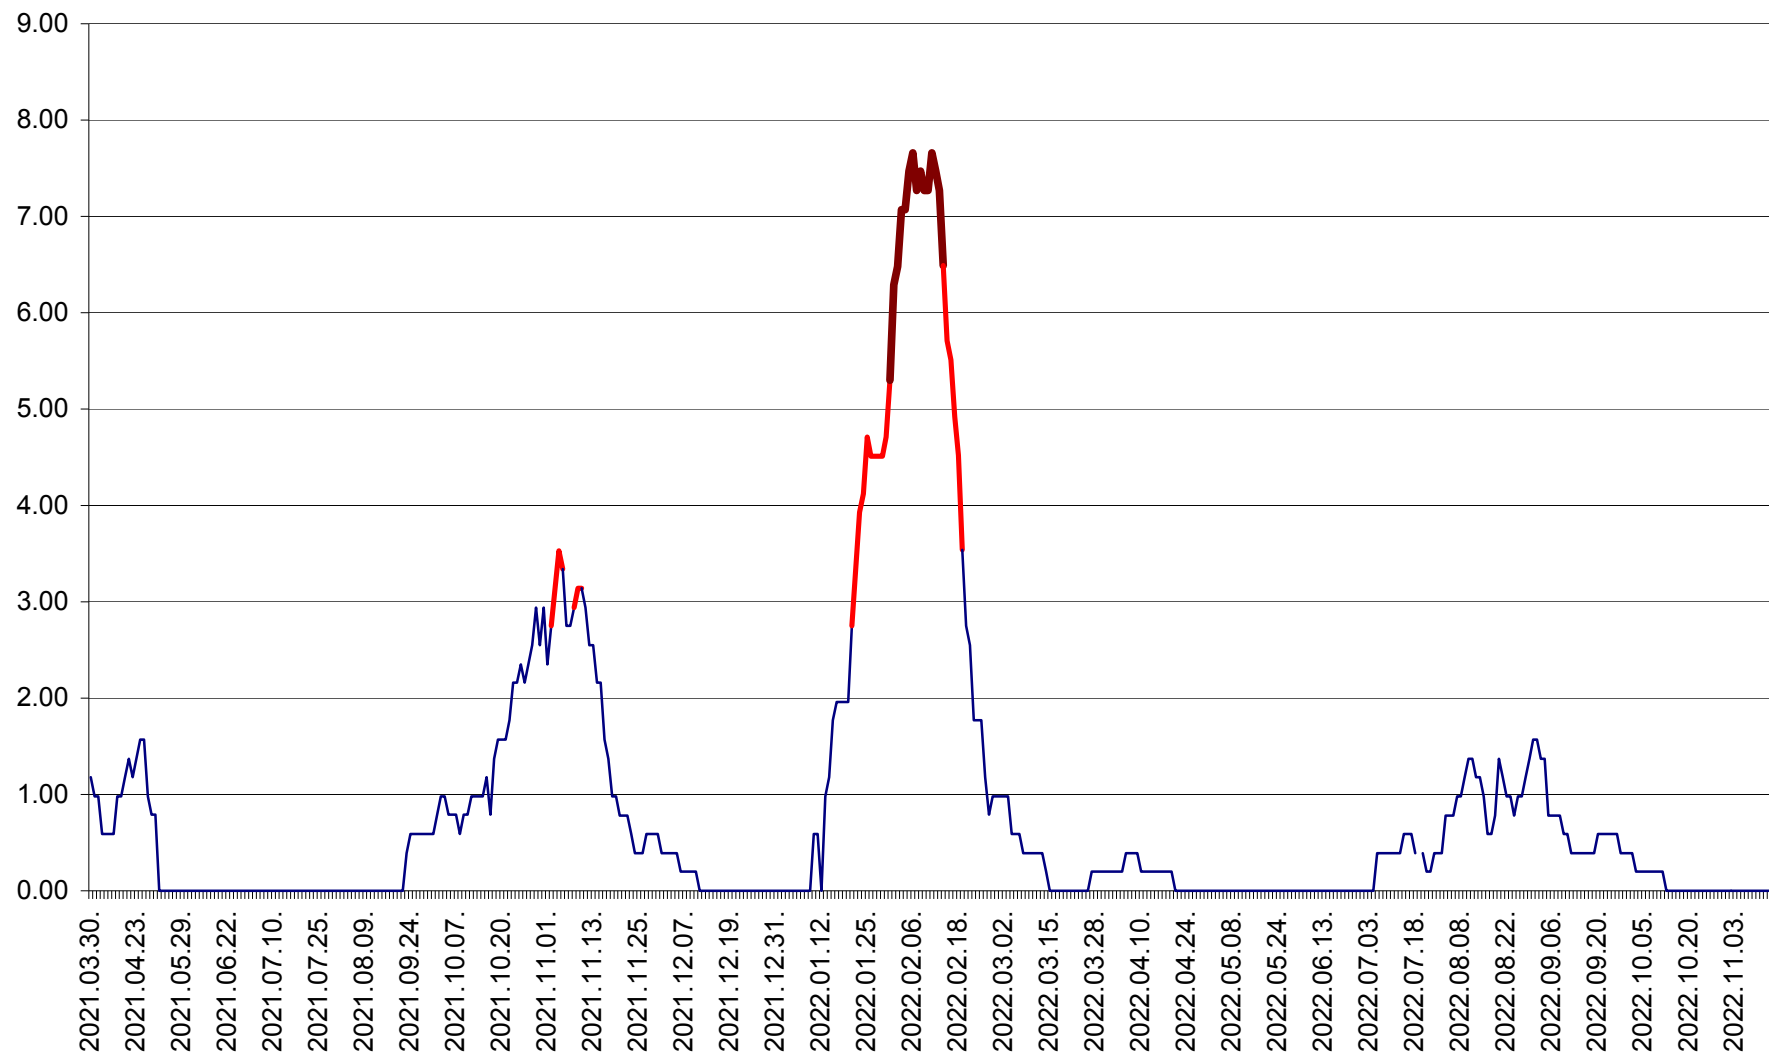

ORAȘ BĂLAN - Evoluția incidentei cumulate pe 14 zile la ‰ de locuitori  
2021.04.01. - 2022.11.15.

BILBOR - Evolutia incidentei cumulate pe 14 zile la ‰ de locuitori  
2021.04.01. - 2022.11.15.

ORAȘ BORSEC - Evolutia incidentei cumulate pe 14 zile la ‰ de locuitori  
2021.04.01. - 2022.11.15.

BRĂDEȘTI - Evoluția incidenței cumulate pe 14 zile la ‰ de locuitori  
2021.04.01. - 2022.11.15.

CĂPÂLNIȚA - Evolutia incidentei cumulate pe 14 zile la ‰ de locuitori  
2021.04.01. - 2022.11.15.

CÂRȚA - Evolutia incidentei cumulate pe 14 zile la ‰ de locuitori  
2021.04.01. - 2022.11.15.

CICEU - Evolutia incidentei cumulate pe 14 zile la ‰ de locuitori  
2021.04.01. - 2022.11.15.

CIUCSÂNGEORGIU - Evolutia incidentei cumulate pe 14 zile la ‰ de locuitori  
2021.04.01. - 2022.11.15.

CIUMANI - Evolutia incidentei cumulate pe 14 zile la ‰ de locuitori  
2021.04.01. - 2022.11.15.

CORBU - Evolutia incidentei cumulate pe 14 zile la ‰ de locuitori  
2021.04.01. - 2022.11.15.

CORUND - Evolutia incidentei cumulate pe 14 zile la ‰ de locuitori  
2021.04.01. - 2022.11.15.

COZMENI - Evolutia incidentei cumulate pe 14 zile la ‰ de locuitori  
2021.04.01. - 2022.11.15.