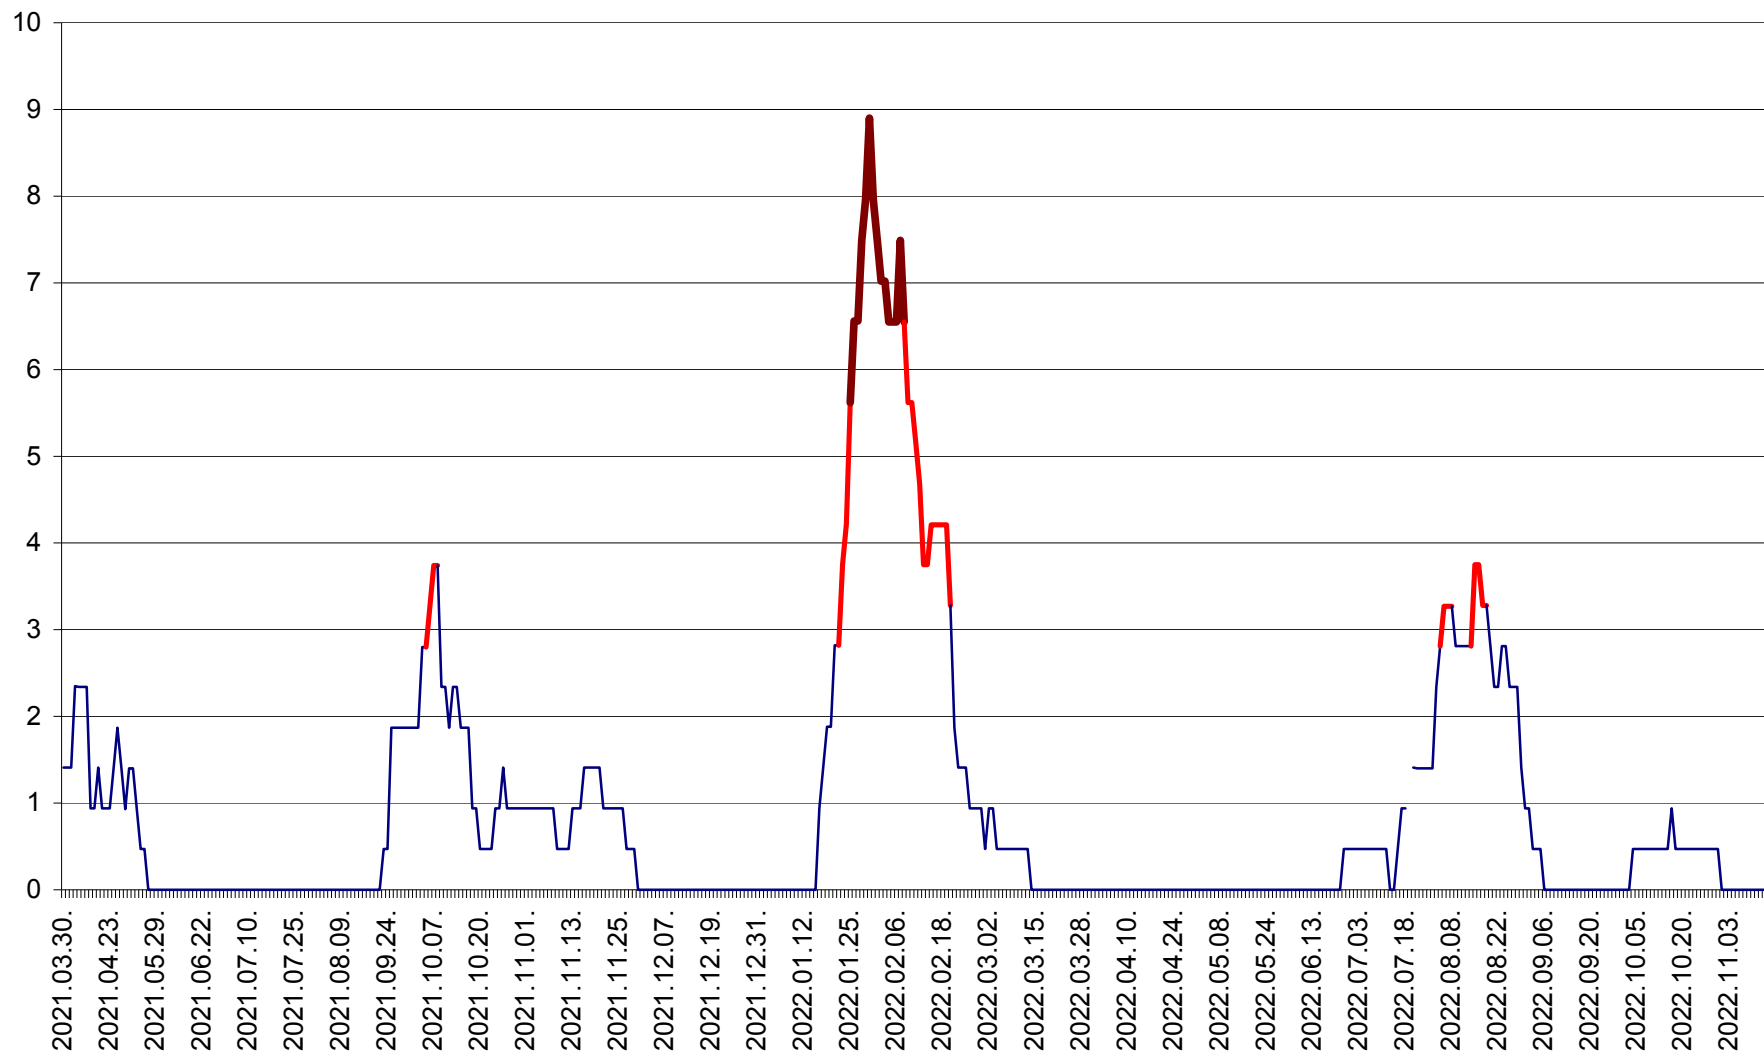

SECUIENI - Evolutia incidentei cumulate pe 14 zile la ‰ de locuitori
2021.04.01. - 2022.11.15.