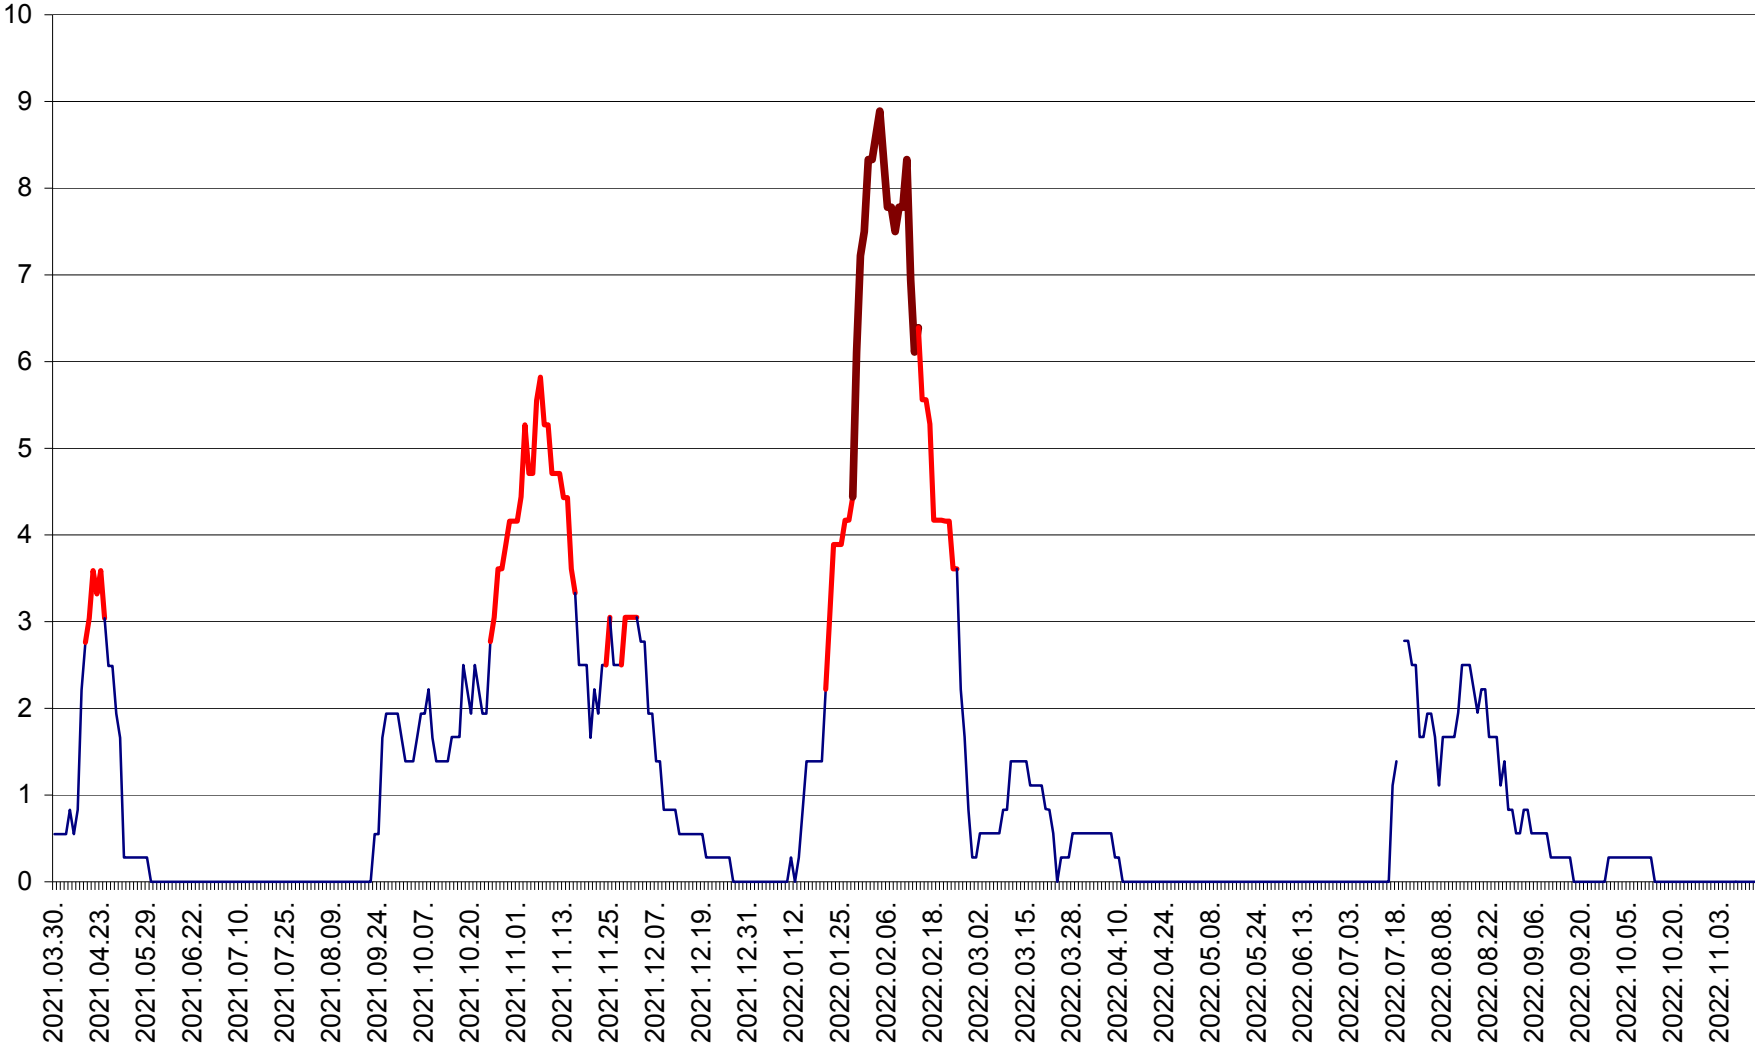

LUPENI - Evolutia incidentei cumulate pe 14 zile la ‰ de locuitori  
2021.04.01. - 2022.11.15.

MĂDĂRAȘ - Evolutia incidentei cumulate pe 14 zile la ‰ de locuitori  
2021.04.01. - 2022.11.15.

MĂRTINIȘ - Evolutia incidentei cumulate pe 14 zile la ‰ de locuitori  
2021.04.01. - 2022.11.15.

MEREȘTI - Evolutia incidentei cumulate pe 14 zile la ‰ de locuitori  
2021.04.01. - 2022.11.15.

MUNICIPIUL MIERCUREA-CIUC - Evolutia incidentei cumulate pe 14 zile la ‰ de locuitori  
2021.04.01. - 2022.11.15.

MIHĂILENI - Evolutia incidentei cumulate pe 14 zile la ‰ de locuitori  
2021.04.01. - 2022.11.15.

MUGENI - Evolutia incidentei cumulate pe 14 zile la ‰ de locuitori  
2021.04.01. - 2022.11.15.

OCLAND - Evolutia incidentei cumulate pe 14 zile la ‰ de locuitori  
2021.04.01. - 2022.11.15.