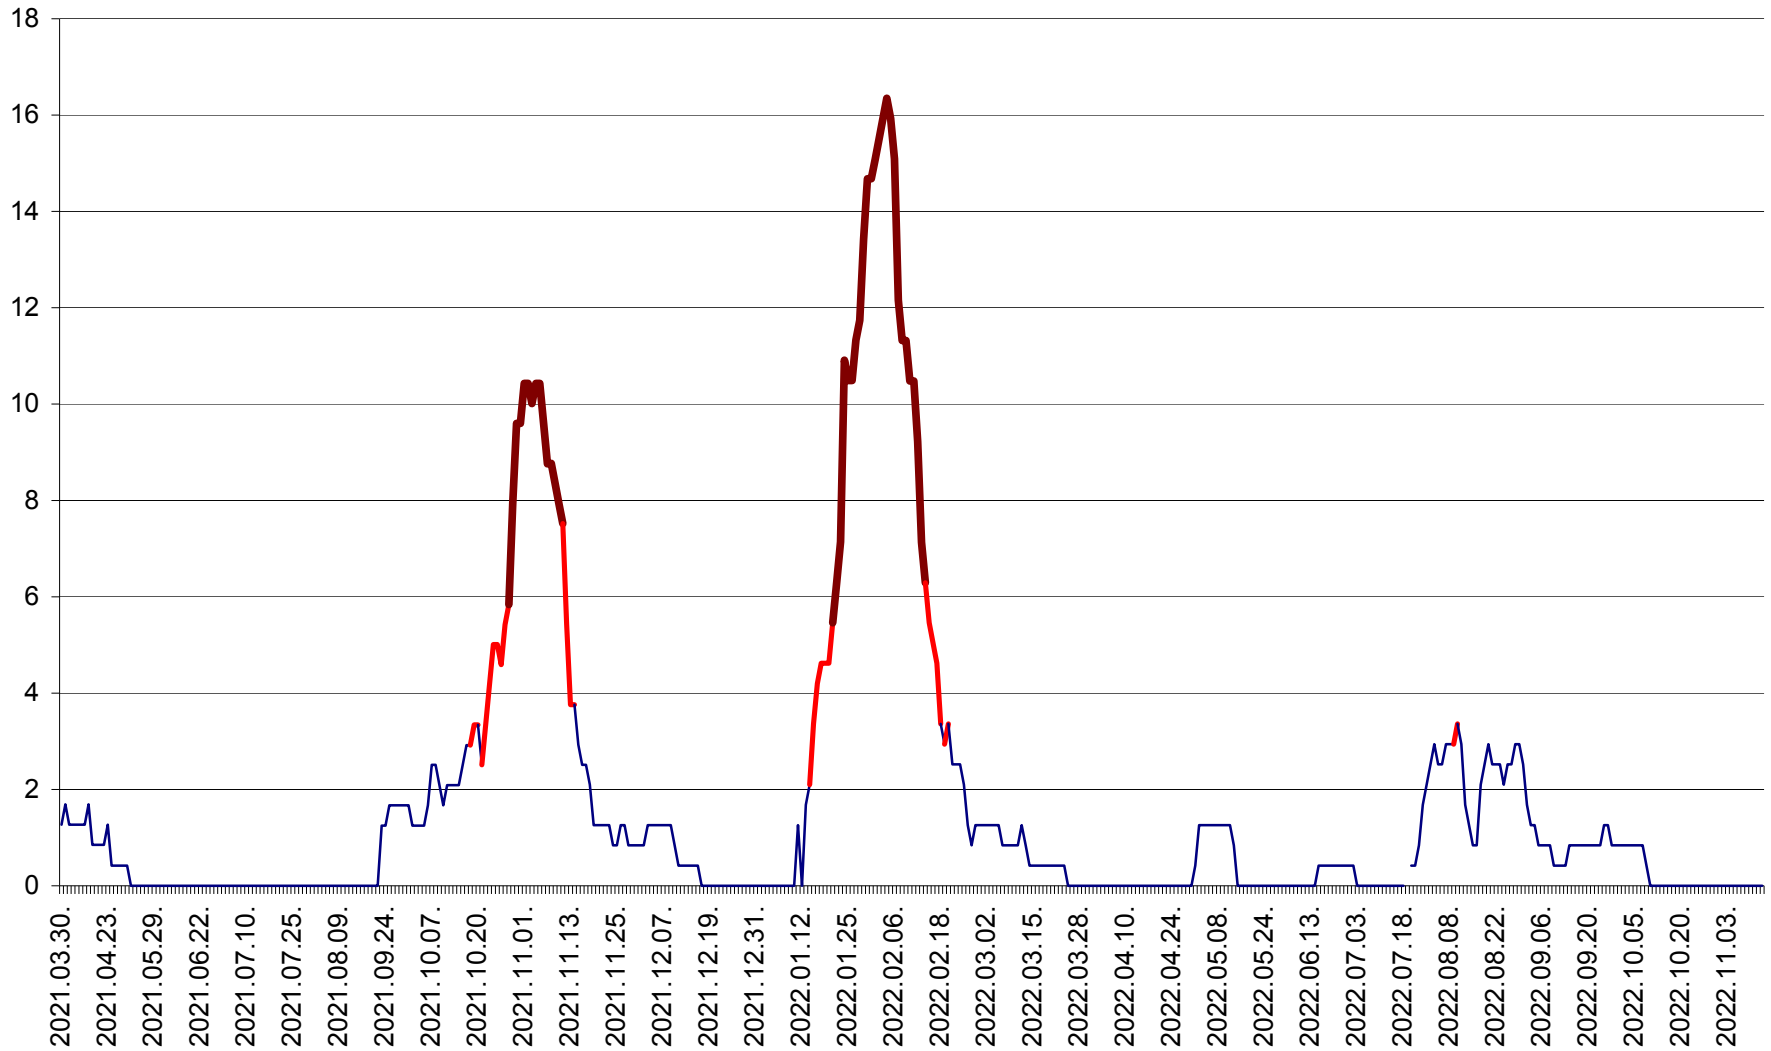

FELICENI - Evolutia incidentei cumulate pe 14 zile la % de locuitori  
2021.04.01. - 2022.11.15.

FRUMOASA - Evolutia incidentei cumulate pe 14 zile la ‰ de locuitori  
2021.04.01. - 2022.11.15.

GĂLĂUȚAȘ - Evoluția incidenței cumulate pe 14 zile la ‰ de locuitori  
2021.04.01. - 2022.11.15.

MUNICIPIUL GHEORGHENI - Evolutia incidentei cumulate pe 14 zile la % de locuitori  
2021.04.01. - 2022.11.15.

JOSENI - Evolutia incidentei cumulate pe 14 zile la ‰ de locuitori  
2021.04.01. - 2022.11.15.

LĂZAREA - Evolutia incidentei cumulate pe 14 zile la % de locuitori  
2021.04.01. - 2022.11.15.

LELICENI - Evolutia incidentei cumulate pe 14 zile la ‰ de locuitori  
2021.04.01. - 2022.11.15.

LUETA - Evolutia incidentei cumulate pe 14 zile la ‰ de locuitori  
2021.04.01. - 2022.11.15.

LUNCA DE JOS - Evolutia incidentei cumulate pe 14 zile la ‰ de locuitori  
2021.04.01. - 2022.11.15.

LUNCA DE SUS - Evolutia incidentei cumulate pe 14 zile la ‰ de locuitori  
2021.04.01. - 2022.11.15.