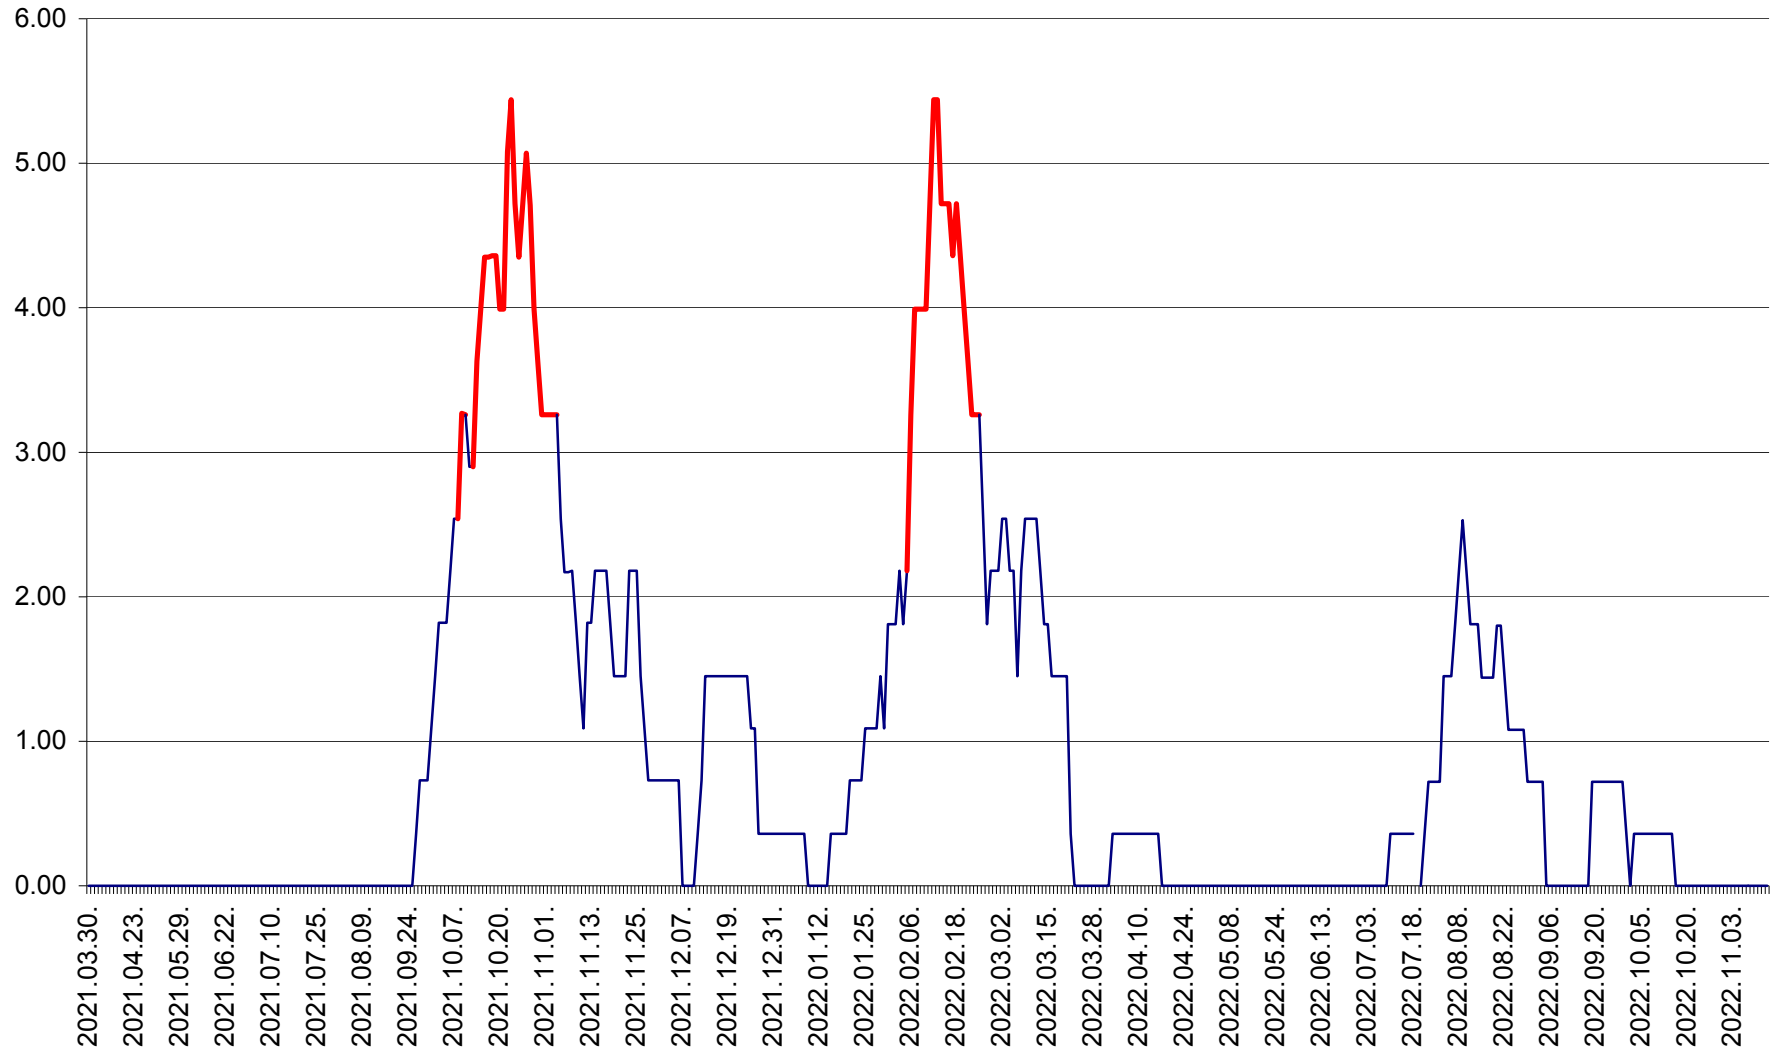

ATID - Evolutia incidentei cumulate pe 14 zile la % de locuitori  
2021.04.01. - 2022.11.15.

AVRĂMEȘTI - Evolutia incidentei cumulate pe 14 zile la ‰ de locuitori  
2021.04.01. - 2022.11.15.

ORAȘ BĂILE TUȘNAD - Evolutia incidentei cumulate pe 14 zile la ‰ de locuitori  
2021.04.01. - 2022.11.15.

ORAȘ BĂLAN - Evoluția incidentei cumulate pe 14 zile la ‰ de locuitori  
2021.04.01. - 2022.11.15.

BILBOR - Evolutia incidentei cumulate pe 14 zile la ‰ de locuitori  
2021.04.01. - 2022.11.15.

ORAȘ BORSEC - Evolutia incidentei cumulate pe 14 zile la ‰ de locuitori  
2021.04.01. - 2022.11.15.

BRĂDEȘTI - Evoluția incidenței cumulate pe 14 zile la ‰ de locuitori  
2021.04.01. - 2022.11.15.

CĂPÂLNIȚA - Evolutia incidentei cumulate pe 14 zile la ‰ de locuitori  
2021.04.01. - 2022.11.15.

CÂRȚA - Evolutia incidentei cumulate pe 14 zile la ‰ de locuitori  
2021.04.01. - 2022.11.15.