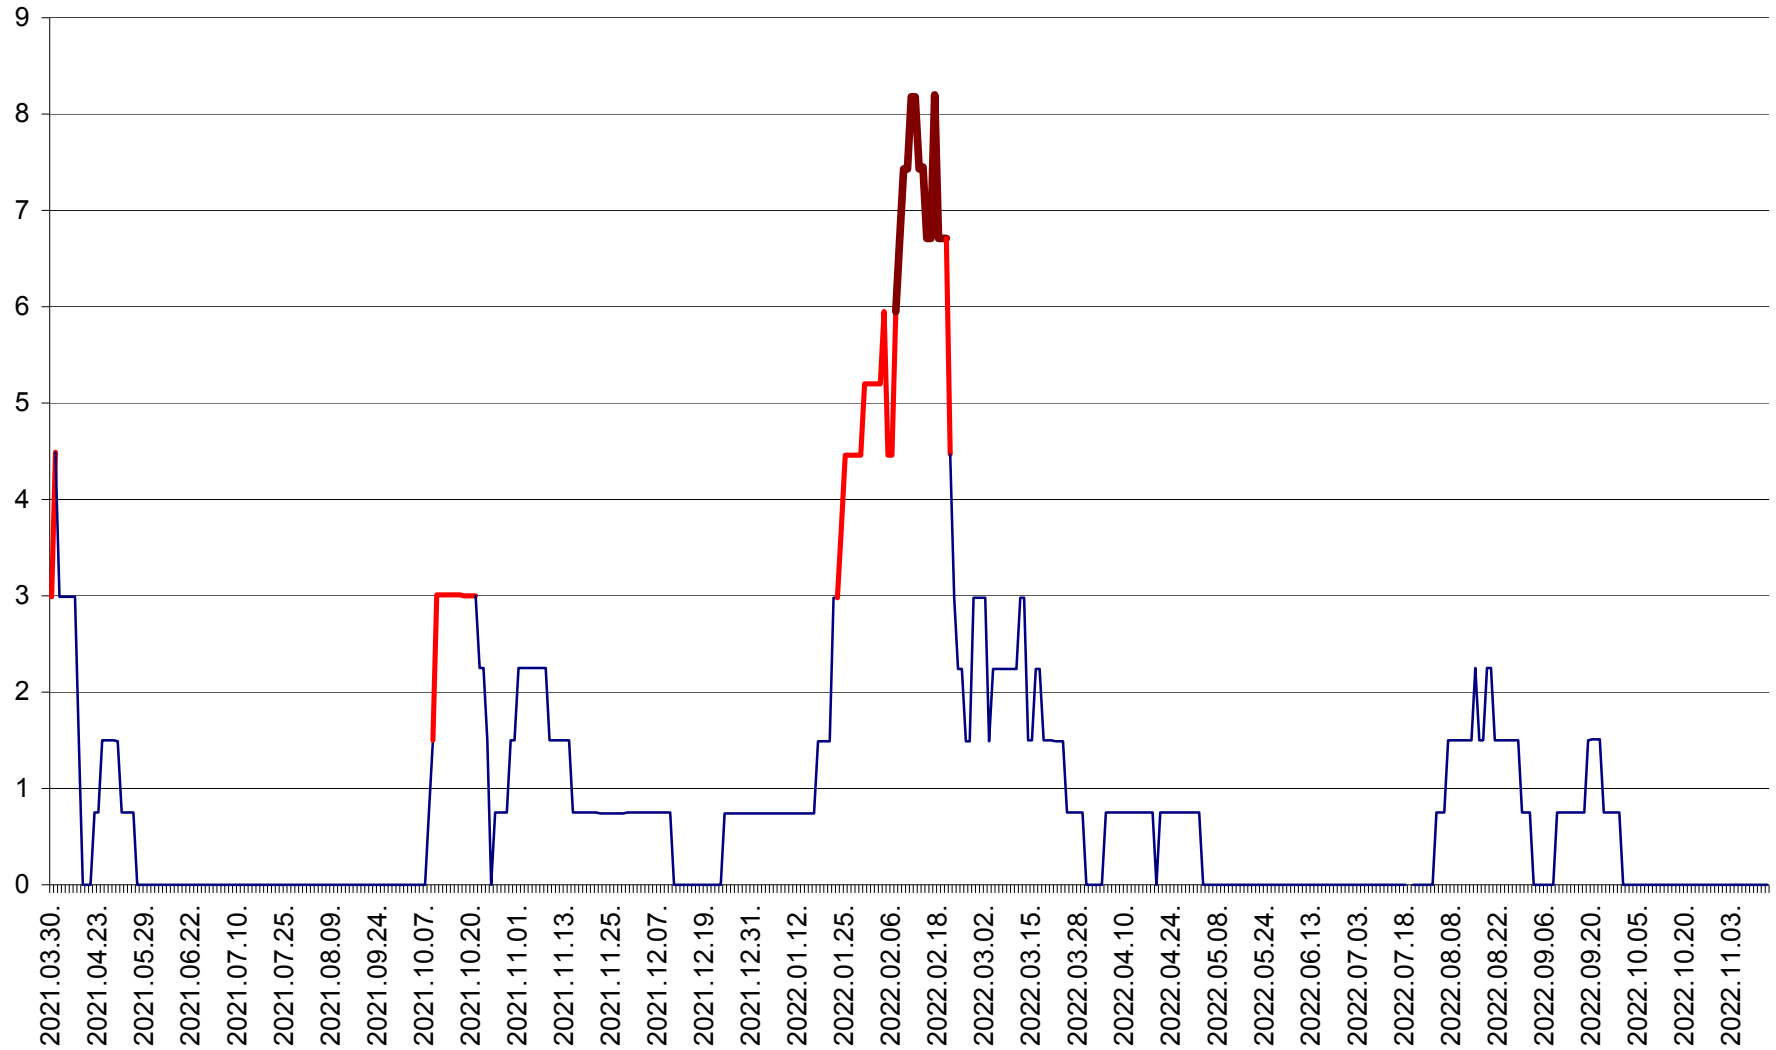

LĂZAREA - Evolutia incidentei cumulate pe 14 zile la % de locuitori  
2021.04.01. - 2022.11.15.

LELICENI - Evolutia incidentei cumulate pe 14 zile la ‰ de locuitori  
2021.04.01. - 2022.11.15.

LUETA - Evolutia incidentei cumulate pe 14 zile la ‰ de locuitori  
2021.04.01. - 2022.11.15.

LUNCA DE JOS - Evolutia incidentei cumulate pe 14 zile la ‰ de locuitori  
2021.04.01. - 2022.11.15.

LUNCA DE SUS - Evolutia incidentei cumulate pe 14 zile la ‰ de locuitori  
2021.04.01. - 2022.11.15.

LUPENI - Evolutia incidentei cumulate pe 14 zile la ‰ de locuitori  
2021.04.01. - 2022.11.15.

MĂDĂRAȘ - Evolutia incidentei cumulate pe 14 zile la ‰ de locuitori  
2021.04.01. - 2022.11.15.

MĂRTINIȘ - Evolutia incidentei cumulate pe 14 zile la ‰ de locuitori  
2021.04.01. - 2022.11.15.

MEREȘTI - Evolutia incidentei cumulate pe 14 zile la ‰ de locuitori  
2021.04.01. - 2022.11.15.

MUNICIPIUL MIERCUREA-CIUC - Evolutia incidentei cumulate pe 14 zile la ‰ de locuitori  
2021.04.01. - 2022.11.15.