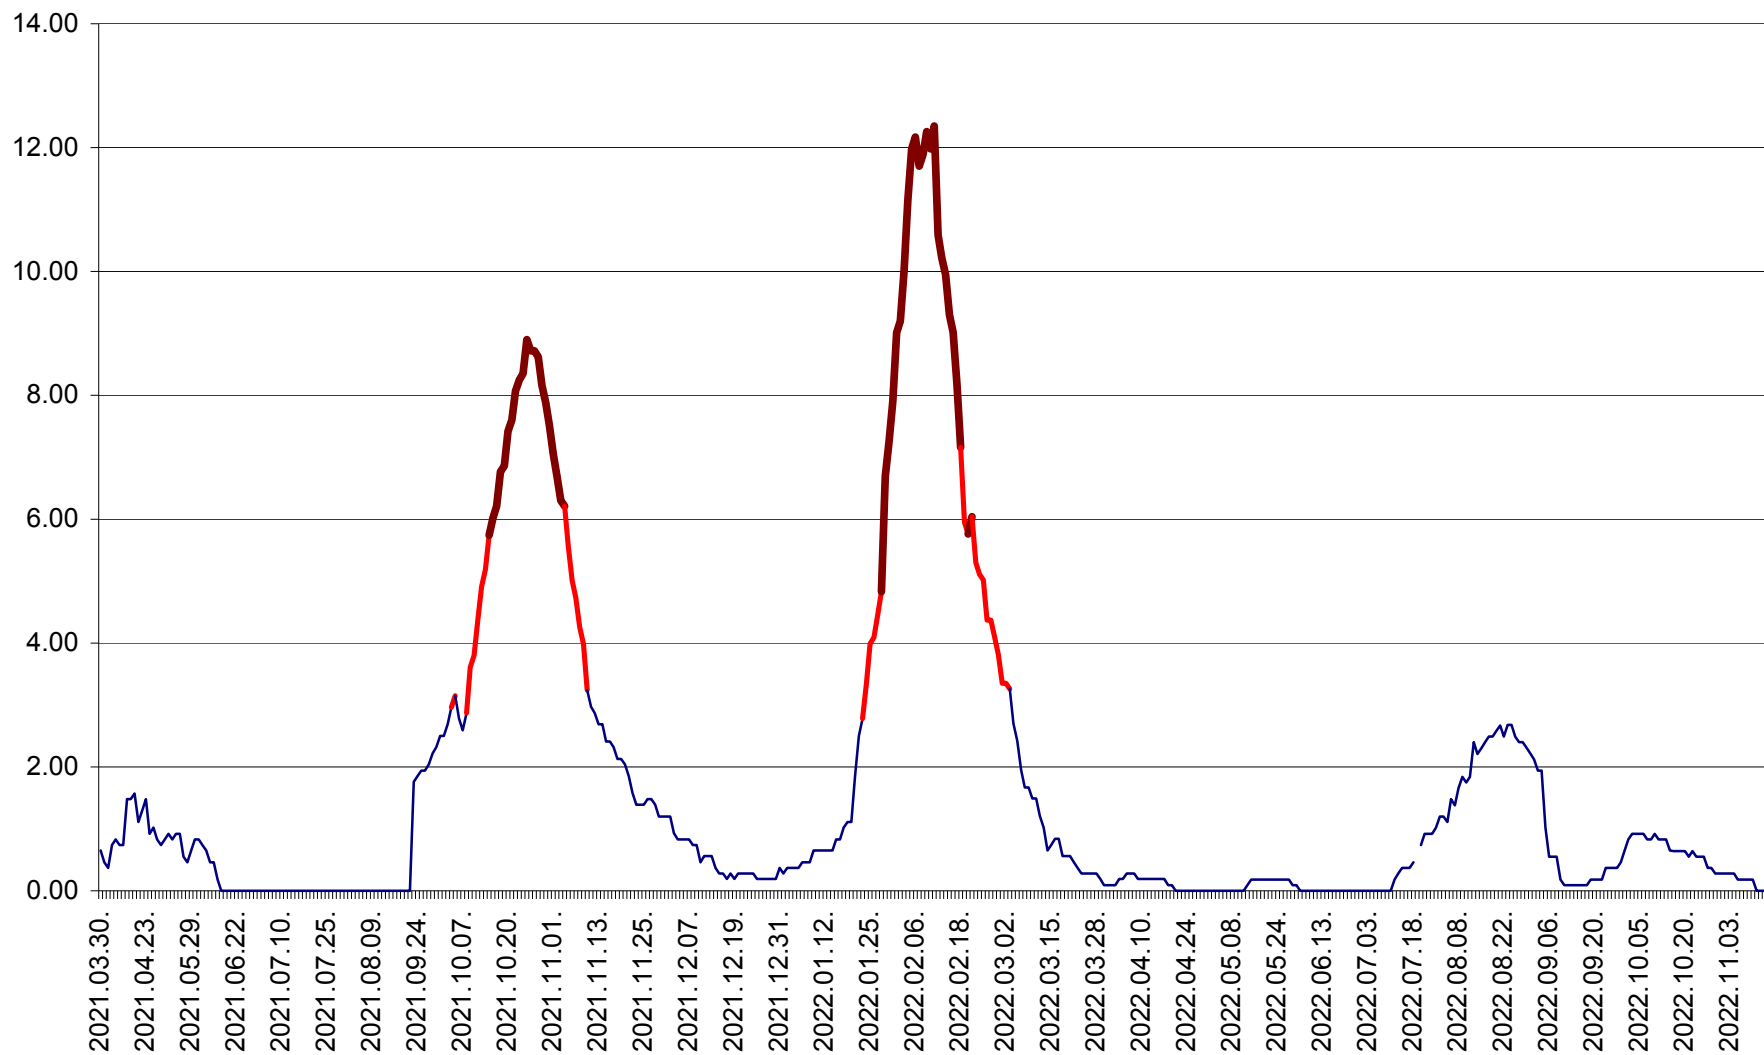

CICEU - Evolutia incidentei cumulate pe 14 zile la ‰ de locuitori  
2021.04.01. - 2022.11.15.

CIUCSÂNGEORGIU - Evolutia incidentei cumulate pe 14 zile la ‰ de locuitori  
2021.04.01. - 2022.11.15.

CIUMANI - Evolutia incidentei cumulate pe 14 zile la ‰ de locuitori  
2021.04.01. - 2022.11.15.

CORBU - Evolutia incidentei cumulate pe 14 zile la ‰ de locuitori  
2021.04.01. - 2022.11.15.

CORUND - Evolutia incidentei cumulate pe 14 zile la ‰ de locuitori  
2021.04.01. - 2022.11.15.

COZMENI - Evolutia incidentei cumulate pe 14 zile la ‰ de locuitori  
2021.04.01. - 2022.11.15.

ORAȘ CRISTURU SECUIESC - Evolutia incidentei cumulate pe 14 zile la ‰ de locuitori  
2021.04.01. - 2022.11.15.

DĂNEȘTI - Evolutia incidentei cumulate pe 14 zile la ‰ de locuitori  
2021.04.01. - 2022.11.15.

DÂRJIU - Evolutia incidentei cumulate pe 14 zile la ‰ de locuitori  
2021.04.01. - 2022.11.15.

DEALU - Evolutia incidentei cumulate pe 14 zile la ‰ de locuitori  
2021.04.01. - 2022.11.15.

DITRĂU - Evolutia incidentei cumulate pe 14 zile la ‰ de locuitori  
2021.04.01. - 2022.11.15.