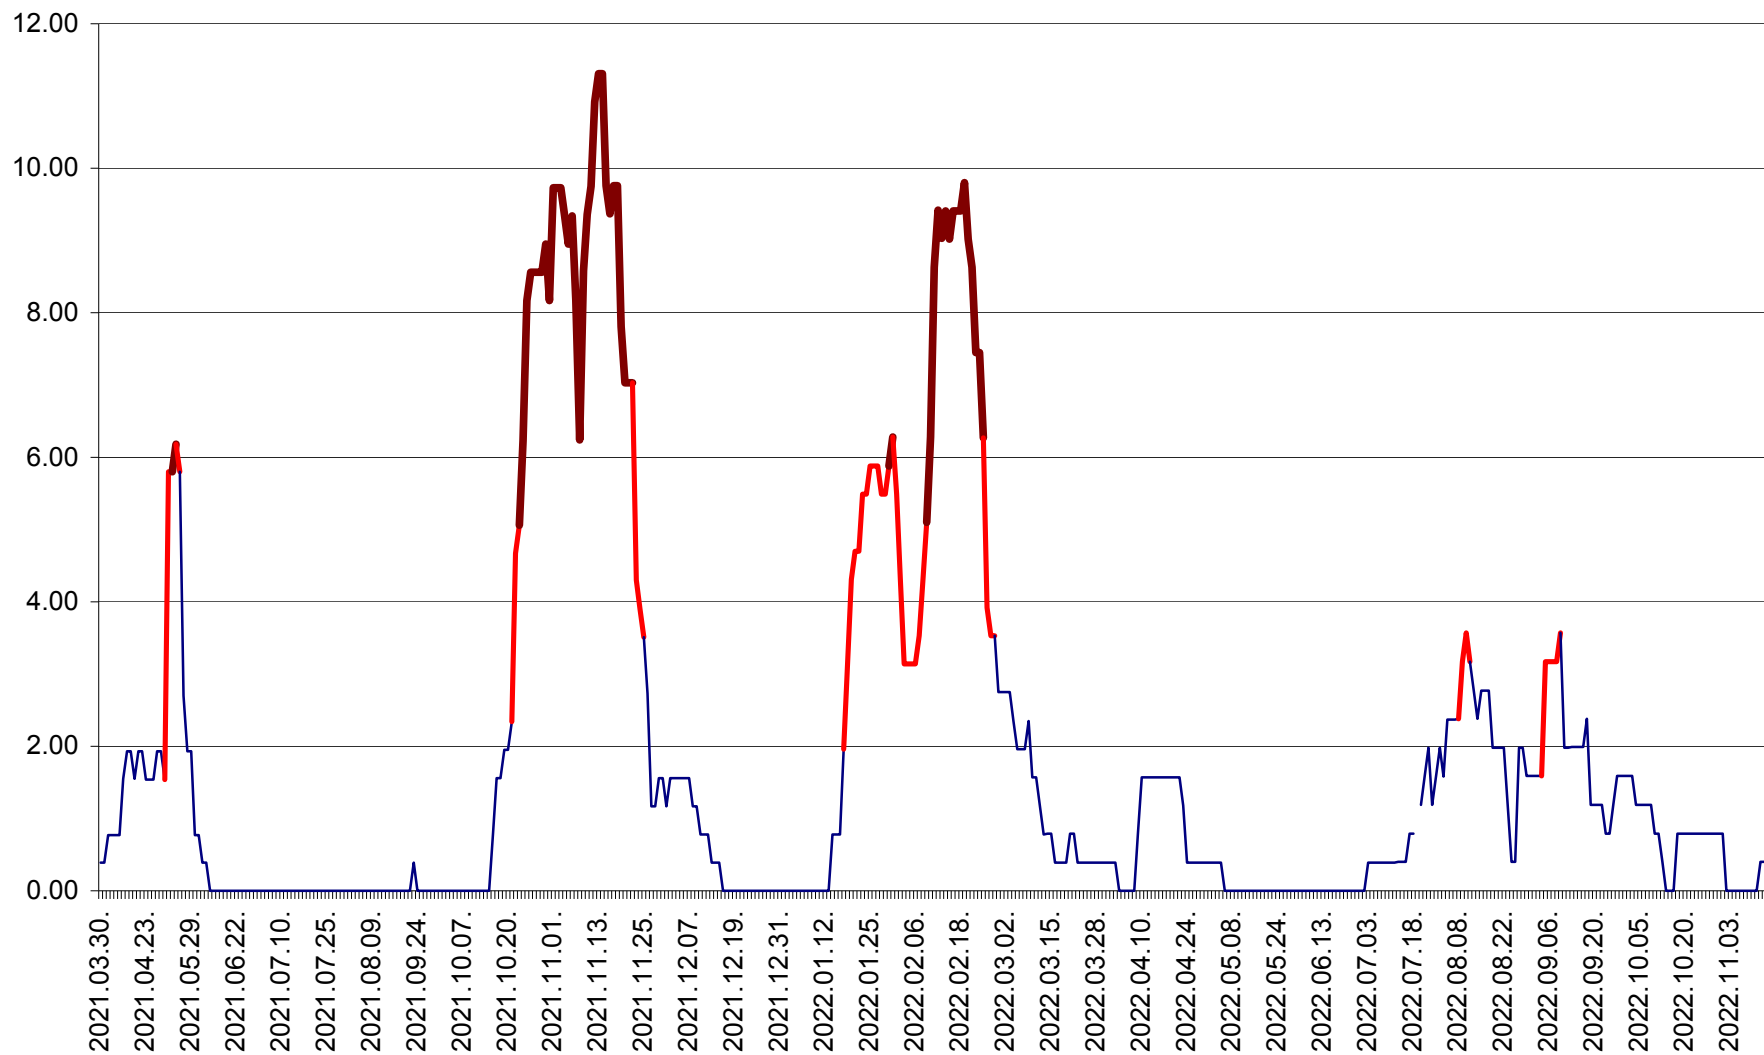

ATID - Evolutia incidentei cumulate pe 14 zile la % de locuitori  
2021.04.01. - 2022.11.15.

AVRĂMEȘTI - Evolutia incidentei cumulate pe 14 zile la ‰ de locuitori  
2021.04.01. - 2022.11.15.

ORAȘ BĂILE TUȘNAD - Evolutia incidentei cumulate pe 14 zile la ‰ de locuitori  
2021.04.01. - 2022.11.15.

ORAȘ BĂLAN - Evoluția incidentei cumulate pe 14 zile la ‰ de locuitori  
2021.04.01. - 2022.11.15.

BILBOR - Evolutia incidentei cumulate pe 14 zile la ‰ de locuitori  
2021.04.01. - 2022.11.15.

ORAȘ BORSEC - Evolutia incidentei cumulate pe 14 zile la ‰ de locuitori  
2021.04.01. - 2022.11.15.

BRĂDEȘTI - Evoluția incidenței cumulate pe 14 zile la ‰ de locuitori  
2021.04.01. - 2022.11.15.

CĂPÂLNIȚA - Evolutia incidentei cumulate pe 14 zile la ‰ de locuitori  
2021.04.01. - 2022.11.15.

CÂRȚA - Evolutia incidentei cumulate pe 14 zile la ‰ de locuitori  
2021.04.01. - 2022.11.15.