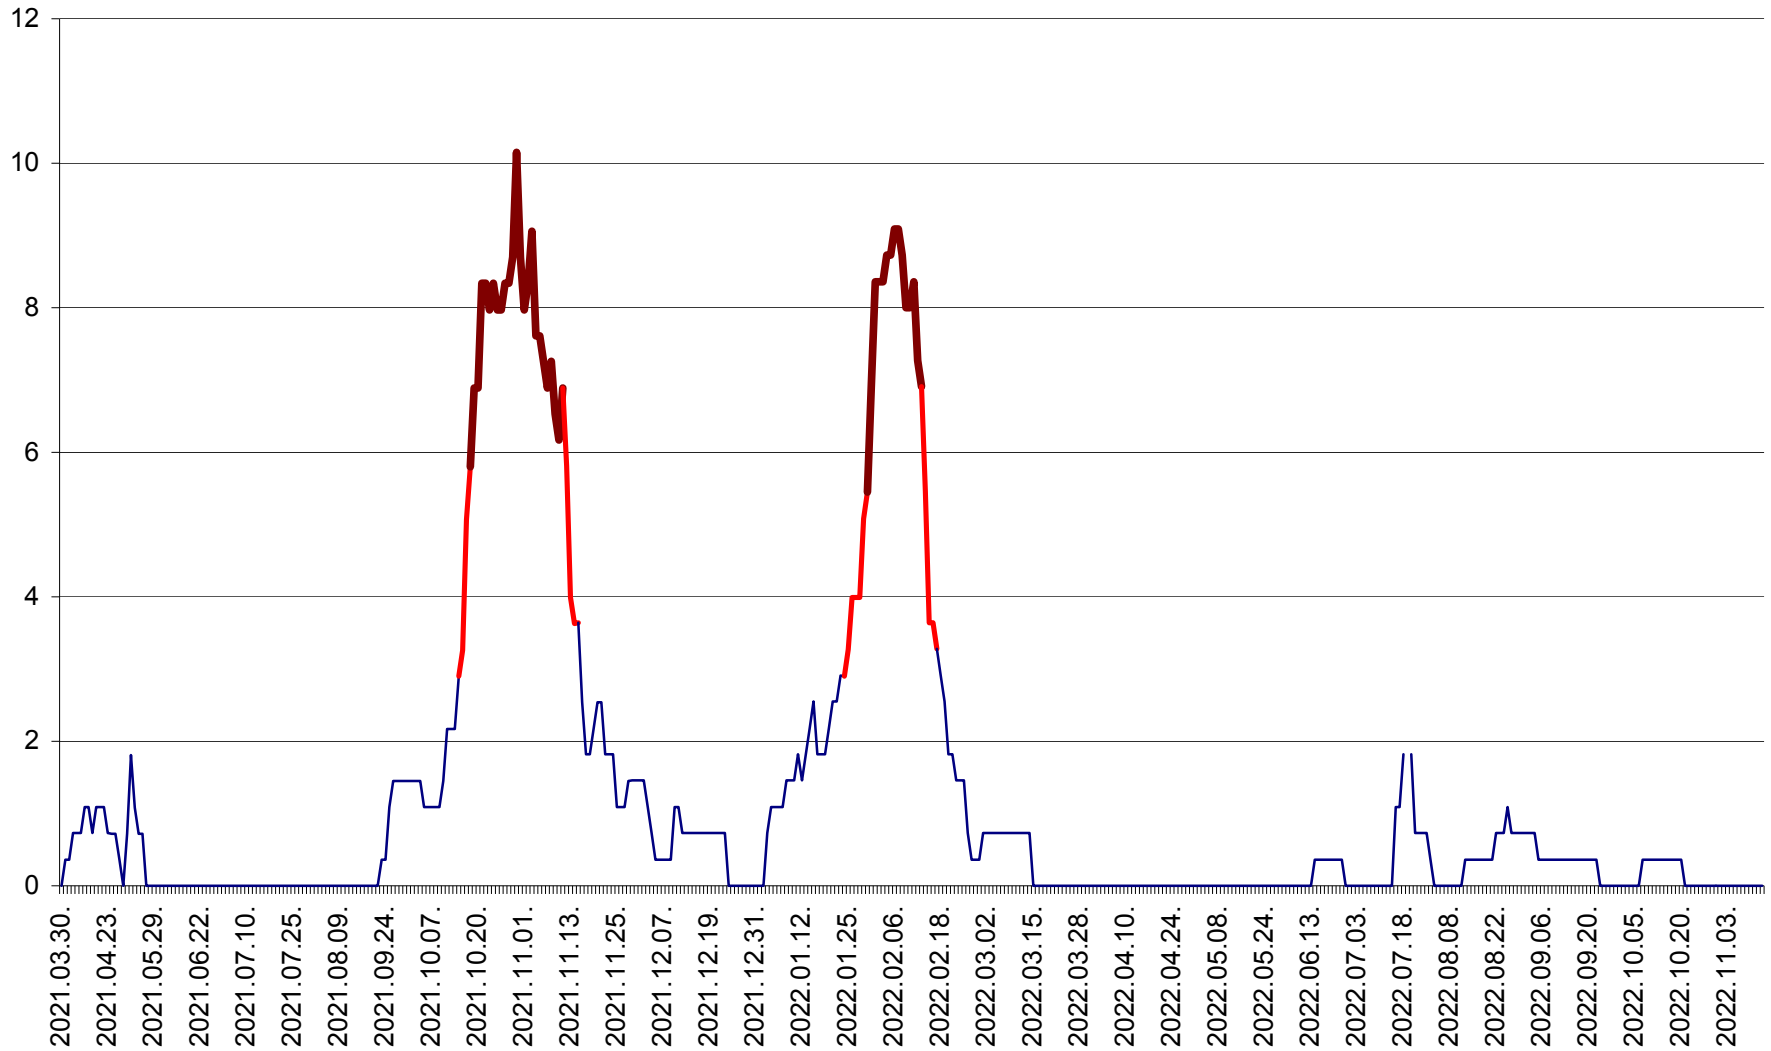

MUGENI - Evolutia incidentei cumulate pe 14 zile la ‰ de locuitori
2021.04.01. - 2022.11.15.

MIHĂILENI - Evolutia incidentei cumulate pe 14 zile la ‰ de locuitori
2021.04.01. - 2022.11.15.