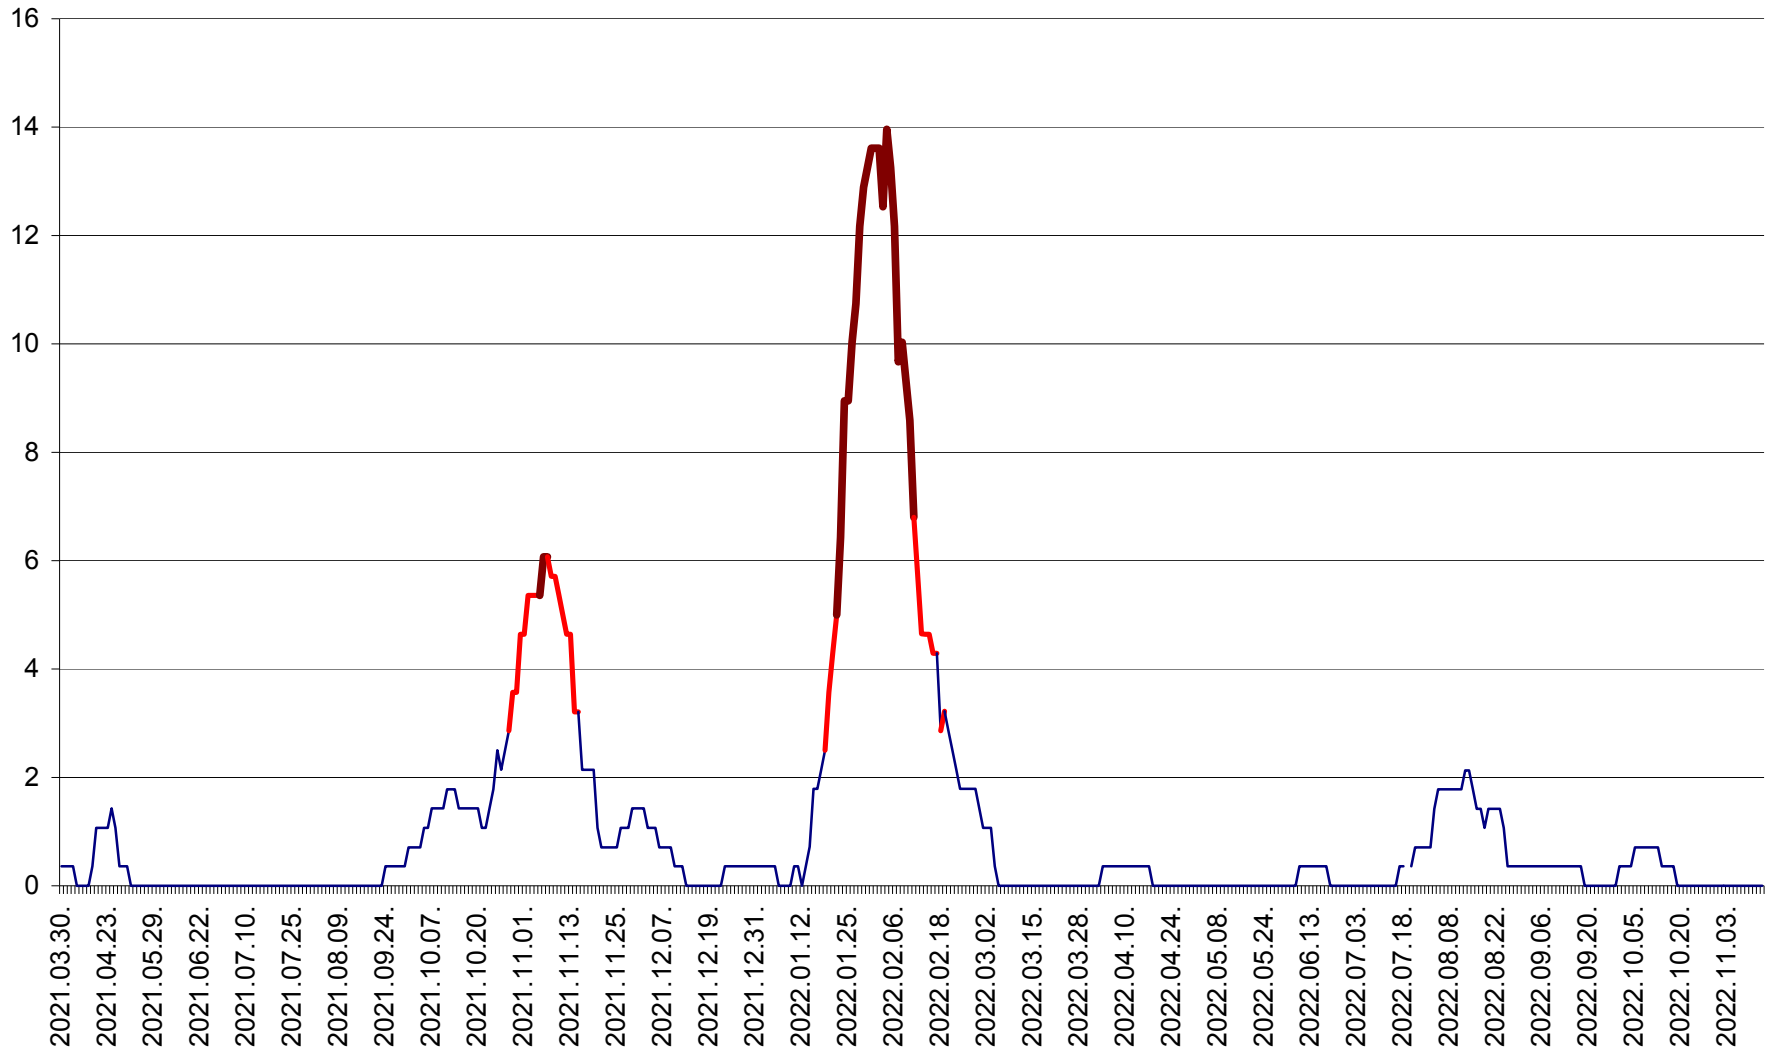

SÂNMARTIN - Evolutia incidentei cumulate pe 14 zile la ‰ de locuitori  
2021.04.01. - 2022.11.15.

SÂNSIMION - Evolutia incidentei cumulate pe 14 zile la ‰ de locuitori  
2021.04.01. - 2022.11.15.

SÂNTIMBRU - Evolutia incidentei cumulate pe 14 zile la ‰ de locuitori  
2021.04.01. - 2022.11.15.

SĂRMAȘ - Evolutia incidentei cumulate pe 14 zile la ‰ de locuitori  
2021.04.01. - 2022.11.15.

SATU MARE - Evolutia incidentei cumulate pe 14 zile la ‰ de locuitori  
2021.04.01. - 2022.11.15.

SECUIENI - Evolutia incidentei cumulate pe 14 zile la ‰ de locuitori  
2021.04.01. - 2022.11.15.

SICULENI - Evolutia incidentei cumulate pe 14 zile la ‰ de locuitori  
2021.04.01. - 2022.11.15.

ȘIMONEȘTI - Evolutia incidentei cumulate pe 14 zile la ‰ de locuitori  
2021.04.01. - 2022.11.15.

SUBCETATE - Evolutia incidentei cumulate pe 14 zile la ‰ de locuitori  
2021.04.01. - 2022.11.15.