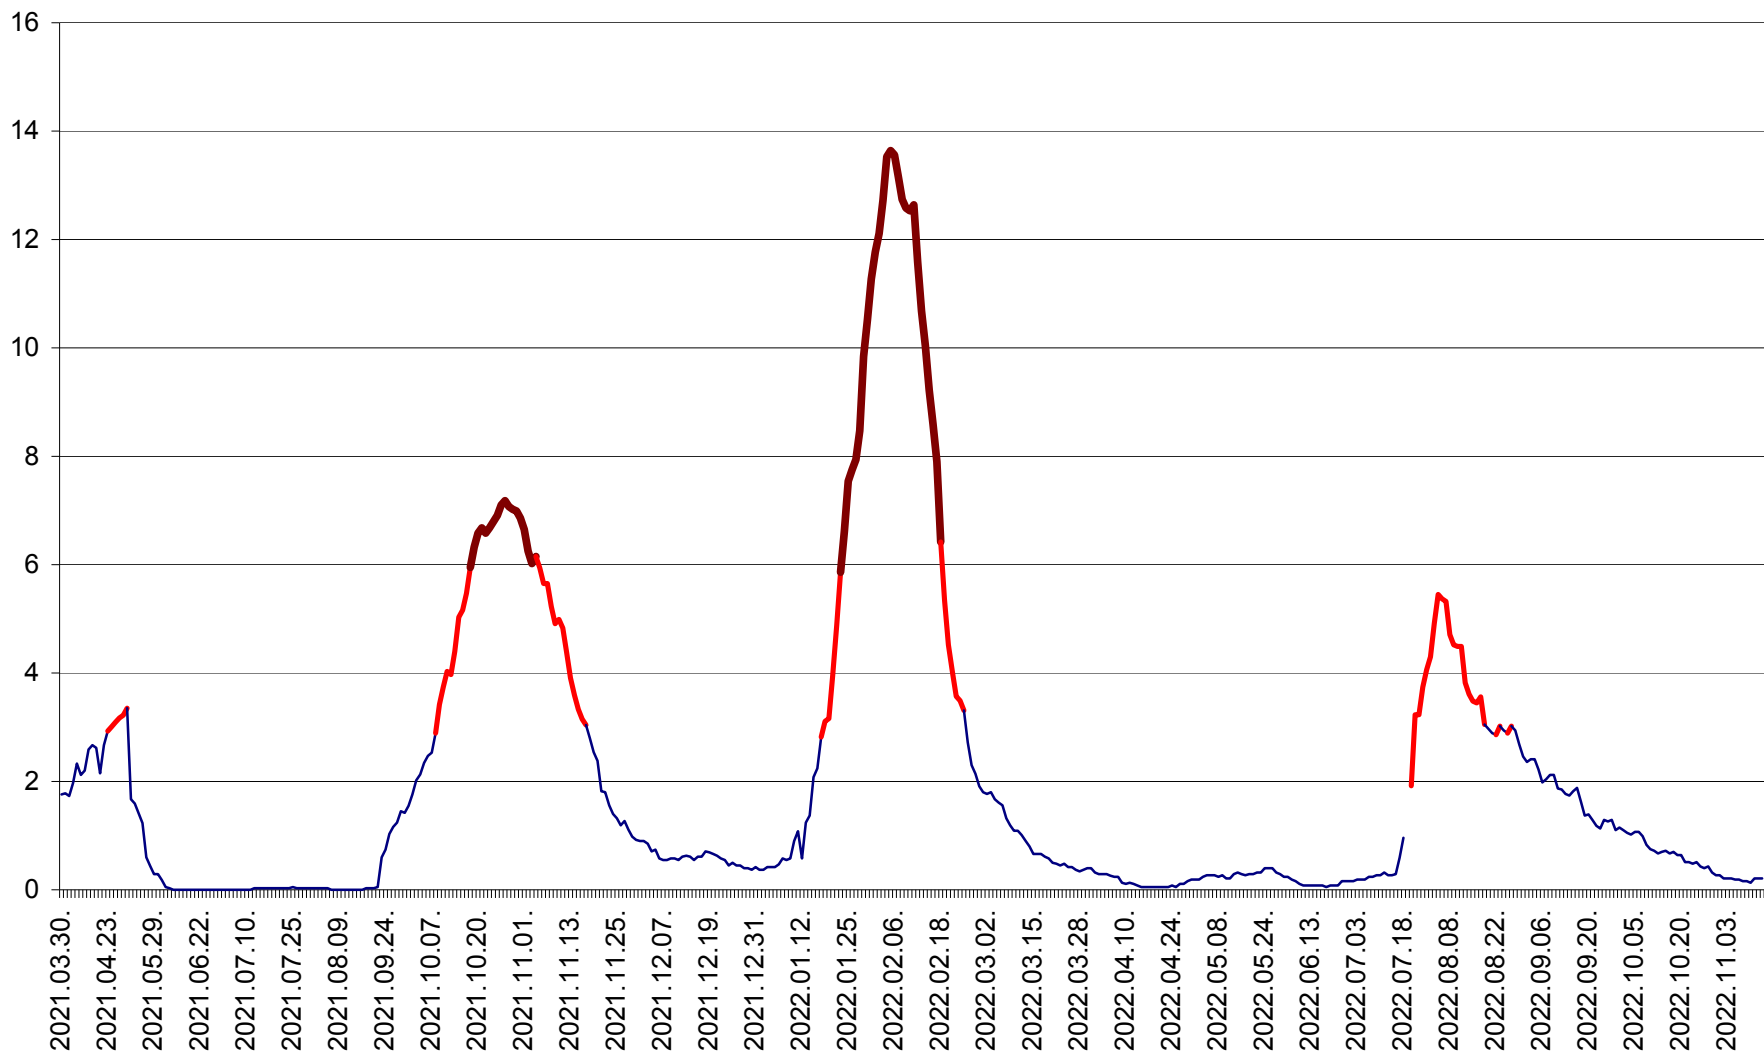

MEREȘTI - Evolutia incidentei cumulate pe 14 zile la ‰ de locuitori  
2021.04.01. - 2022.11.15.

MUNICIPIUL MIERCUREA-CIUC - Evolutia incidentei cumulate pe 14 zile la ‰ de locuitori  
2021.04.01. - 2022.11.15.

MIHĂILENI - Evolutia incidentei cumulate pe 14 zile la ‰ de locuitori  
2021.04.01. - 2022.11.15.

MUGENI - Evolutia incidentei cumulate pe 14 zile la ‰ de locuitori  
2021.04.01. - 2022.11.15.

OCLAND - Evolutia incidentei cumulate pe 14 zile la ‰ de locuitori  
2021.04.01. - 2022.11.15.

MUNICIPIUL ODORHEIU SECUIESC - Evolutia incidentei cumulate pe 14 zile la % de locuitori  
2021.04.01. - 2022.11.15.

PĂULENI-CIUC - Evolutia incidentei cumulate pe 14 zile la % de locuitori  
2021.04.01. - 2022.11.15.