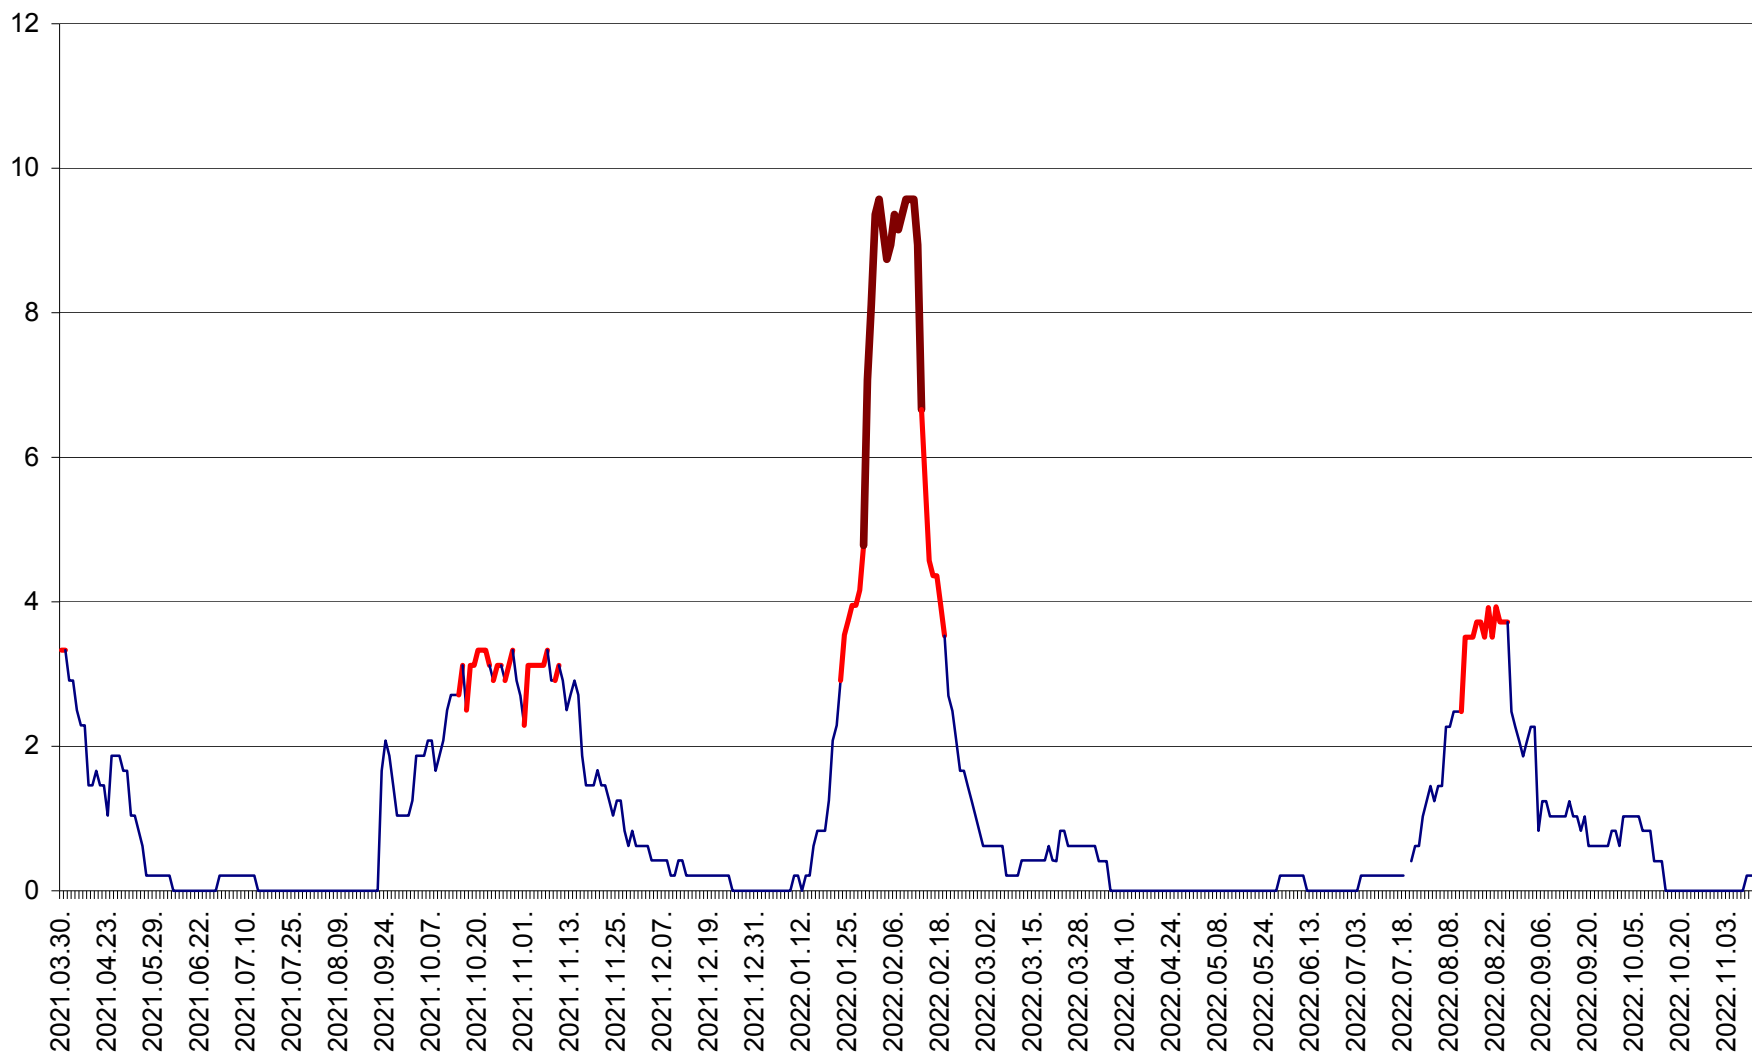

MĂDĂRAȘ - Evolutia incidentei cumulate pe 14 zile la ‰ de locuitori
2021.04.01. - 2022.11.15.