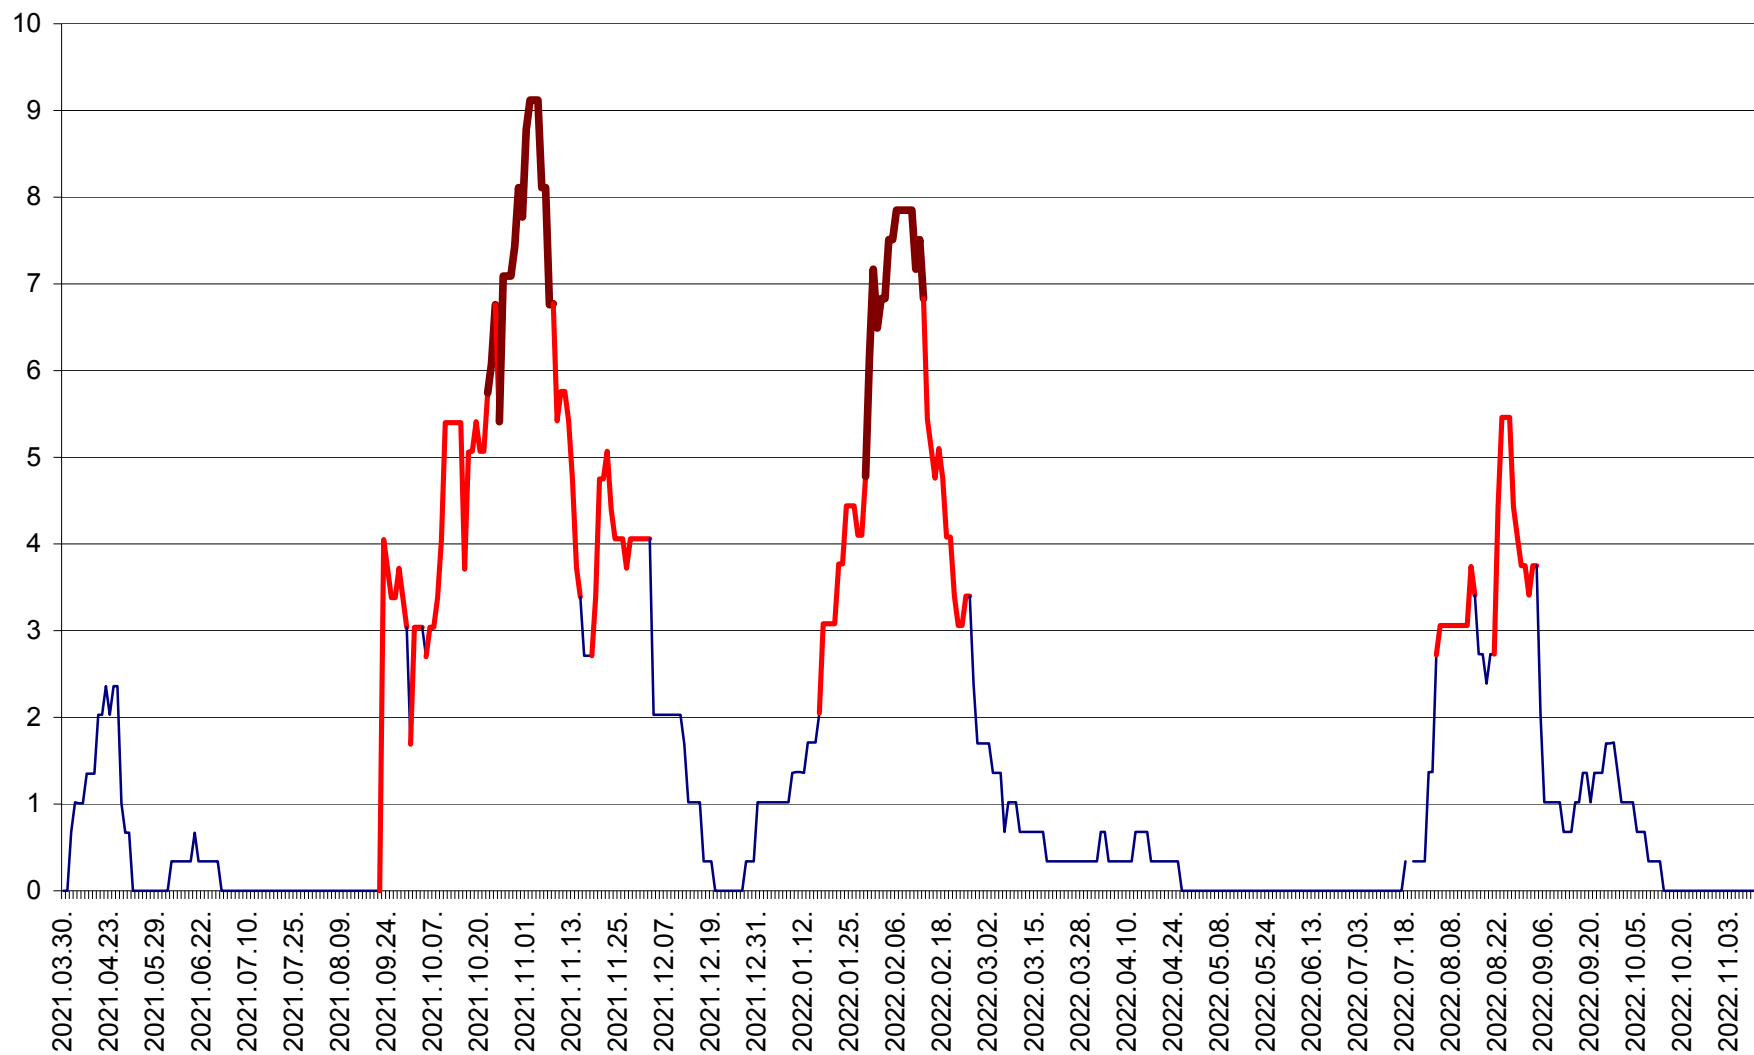

LĂZAREA - Evolutia incidentei cumulate pe 14 zile la % de locuitori  
2021.04.01. - 2022.11.15.

LELICENI - Evolutia incidentei cumulate pe 14 zile la ‰ de locuitori  
2021.04.01. - 2022.11.15.

LUETA - Evolutia incidentei cumulate pe 14 zile la ‰ de locuitori  
2021.04.01. - 2022.11.15.

LUNCA DE JOS - Evolutia incidentei cumulate pe 14 zile la ‰ de locuitori  
2021.04.01. - 2022.11.15.

LUNCA DE SUS - Evolutia incidentei cumulate pe 14 zile la ‰ de locuitori  
2021.04.01. - 2022.11.15.

LUPENI - Evolutia incidentei cumulate pe 14 zile la ‰ de locuitori  
2021.04.01. - 2022.11.15.

MĂDĂRAȘ - Evolutia incidentei cumulate pe 14 zile la ‰ de locuitori  
2021.04.01. - 2022.11.15.

MĂRTINIȘ - Evolutia incidentei cumulate pe 14 zile la ‰ de locuitori  
2021.04.01. - 2022.11.15.

MEREȘTI - Evolutia incidentei cumulate pe 14 zile la ‰ de locuitori  
2021.04.01. - 2022.11.15.

MUNICIPIUL MIERCUREA-CIUC - Evolutia incidentei cumulate pe 14 zile la ‰ de locuitori  
2021.04.01. - 2022.11.15.