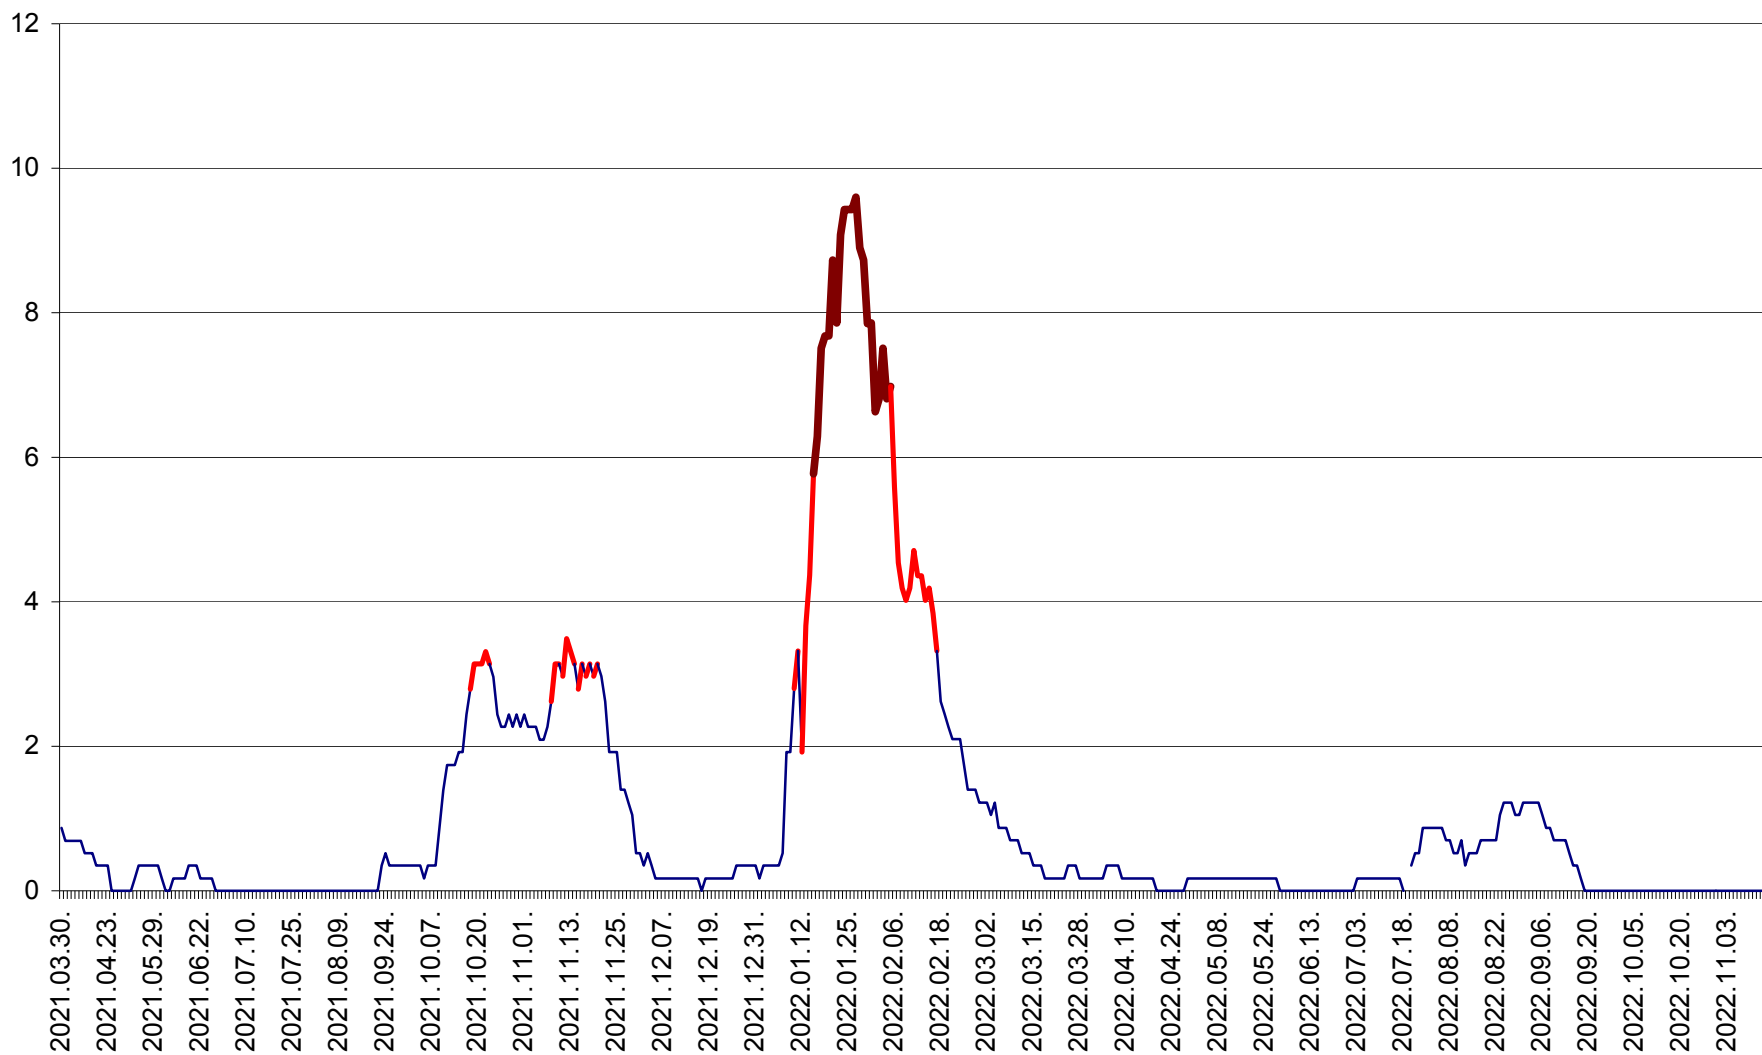

DÂRJIU - Evolutia incidentei cumulate pe 14 zile la ‰ de locuitori  
2021.04.01. - 2022.11.15.

DEALU - Evolutia incidentei cumulate pe 14 zile la ‰ de locuitori  
2021.04.01. - 2022.11.15.

DITRĂU - Evolutia incidentei cumulate pe 14 zile la ‰ de locuitori  
2021.04.01. - 2022.11.15.

FELICENI - Evolutia incidentei cumulate pe 14 zile la % de locuitori  
2021.04.01. - 2022.11.15.

FRUMOASA - Evolutia incidentei cumulate pe 14 zile la ‰ de locuitori  
2021.04.01. - 2022.11.15.

GĂLĂUȚAȘ - Evoluția incidenței cumulate pe 14 zile la ‰ de locuitori  
2021.04.01. - 2022.11.15.

MUNICIPIUL GHEORGHENI - Evolutia incidentei cumulate pe 14 zile la % de locuitori  
2021.04.01. - 2022.11.15.

JOSENI - Evolutia incidentei cumulate pe 14 zile la ‰ de locuitori  
2021.04.01. - 2022.11.15.

LĂZAREA - Evolutia incidentei cumulate pe 14 zile la % de locuitori  
2021.04.01. - 2022.11.15.

LELICENI - Evolutia incidentei cumulate pe 14 zile la ‰ de locuitori  
2021.04.01. - 2022.11.15.

LUETA - Evolutia incidentei cumulate pe 14 zile la ‰ de locuitori  
2021.04.01. - 2022.11.15.