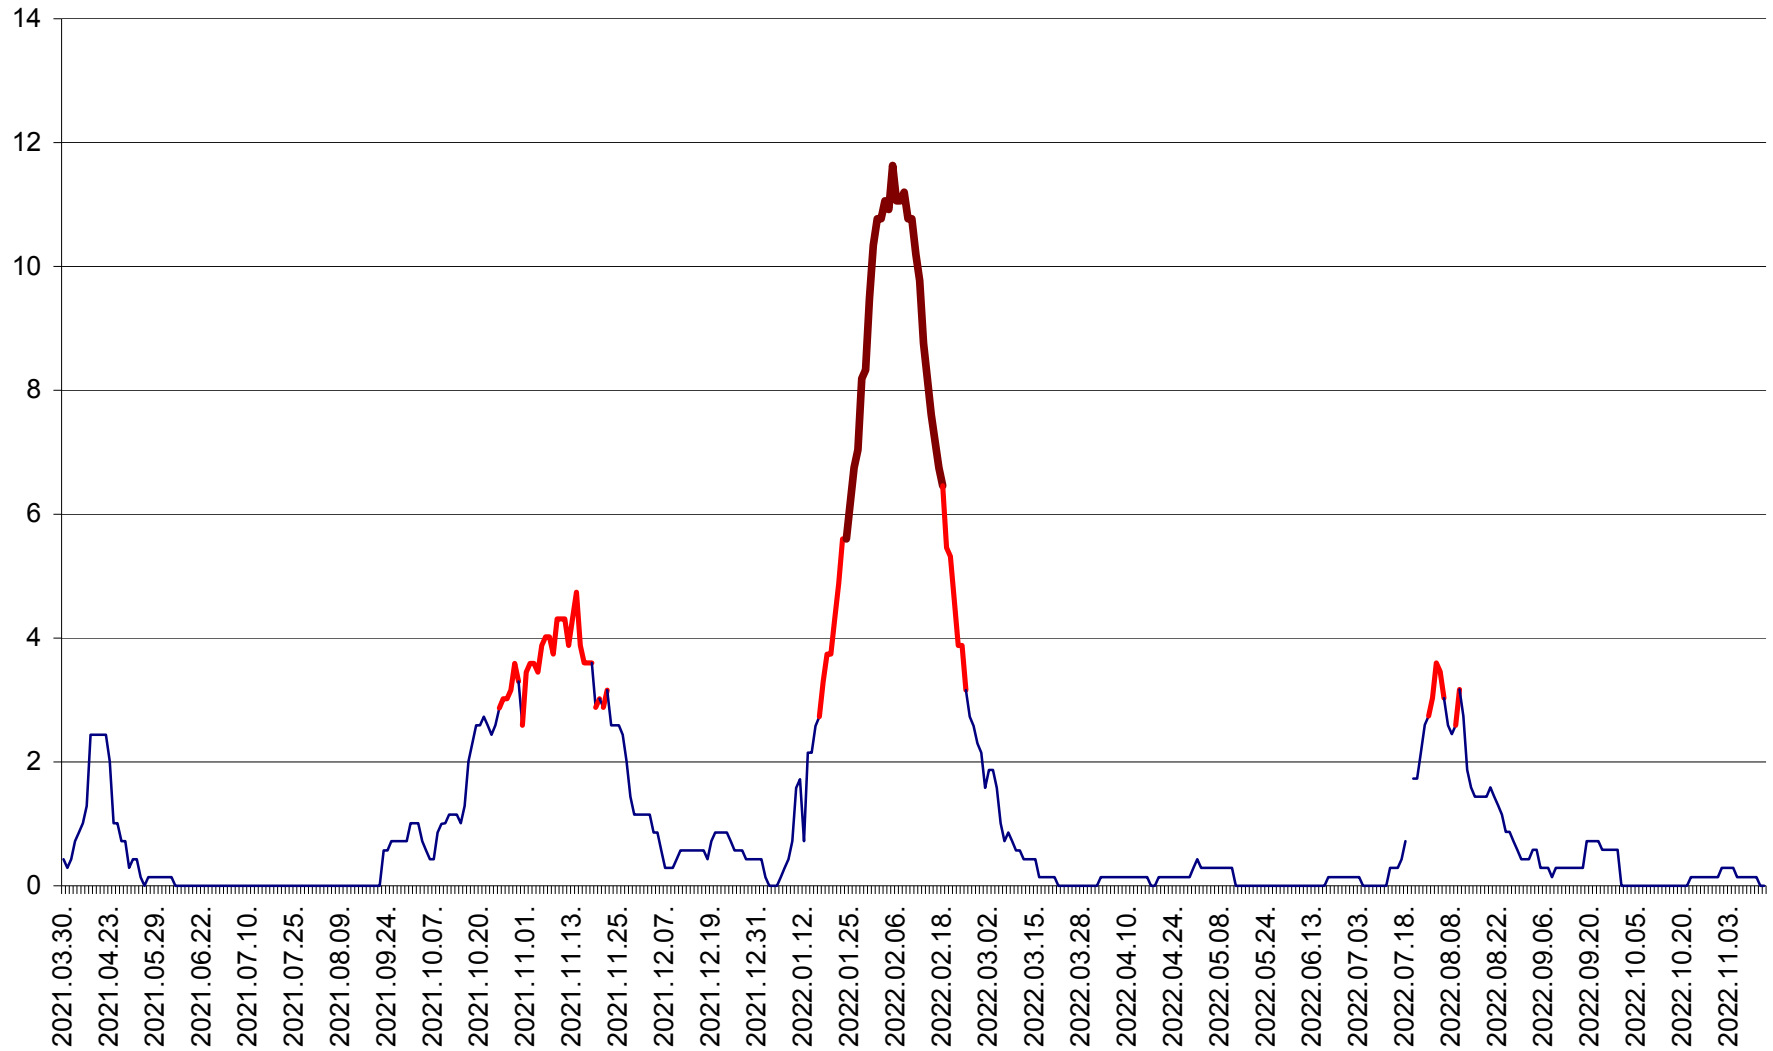

RACU - Evolutia incidentei cumulate pe 14 zile la ‰ de locuitori
2021.04.01. - 2022.11.15.