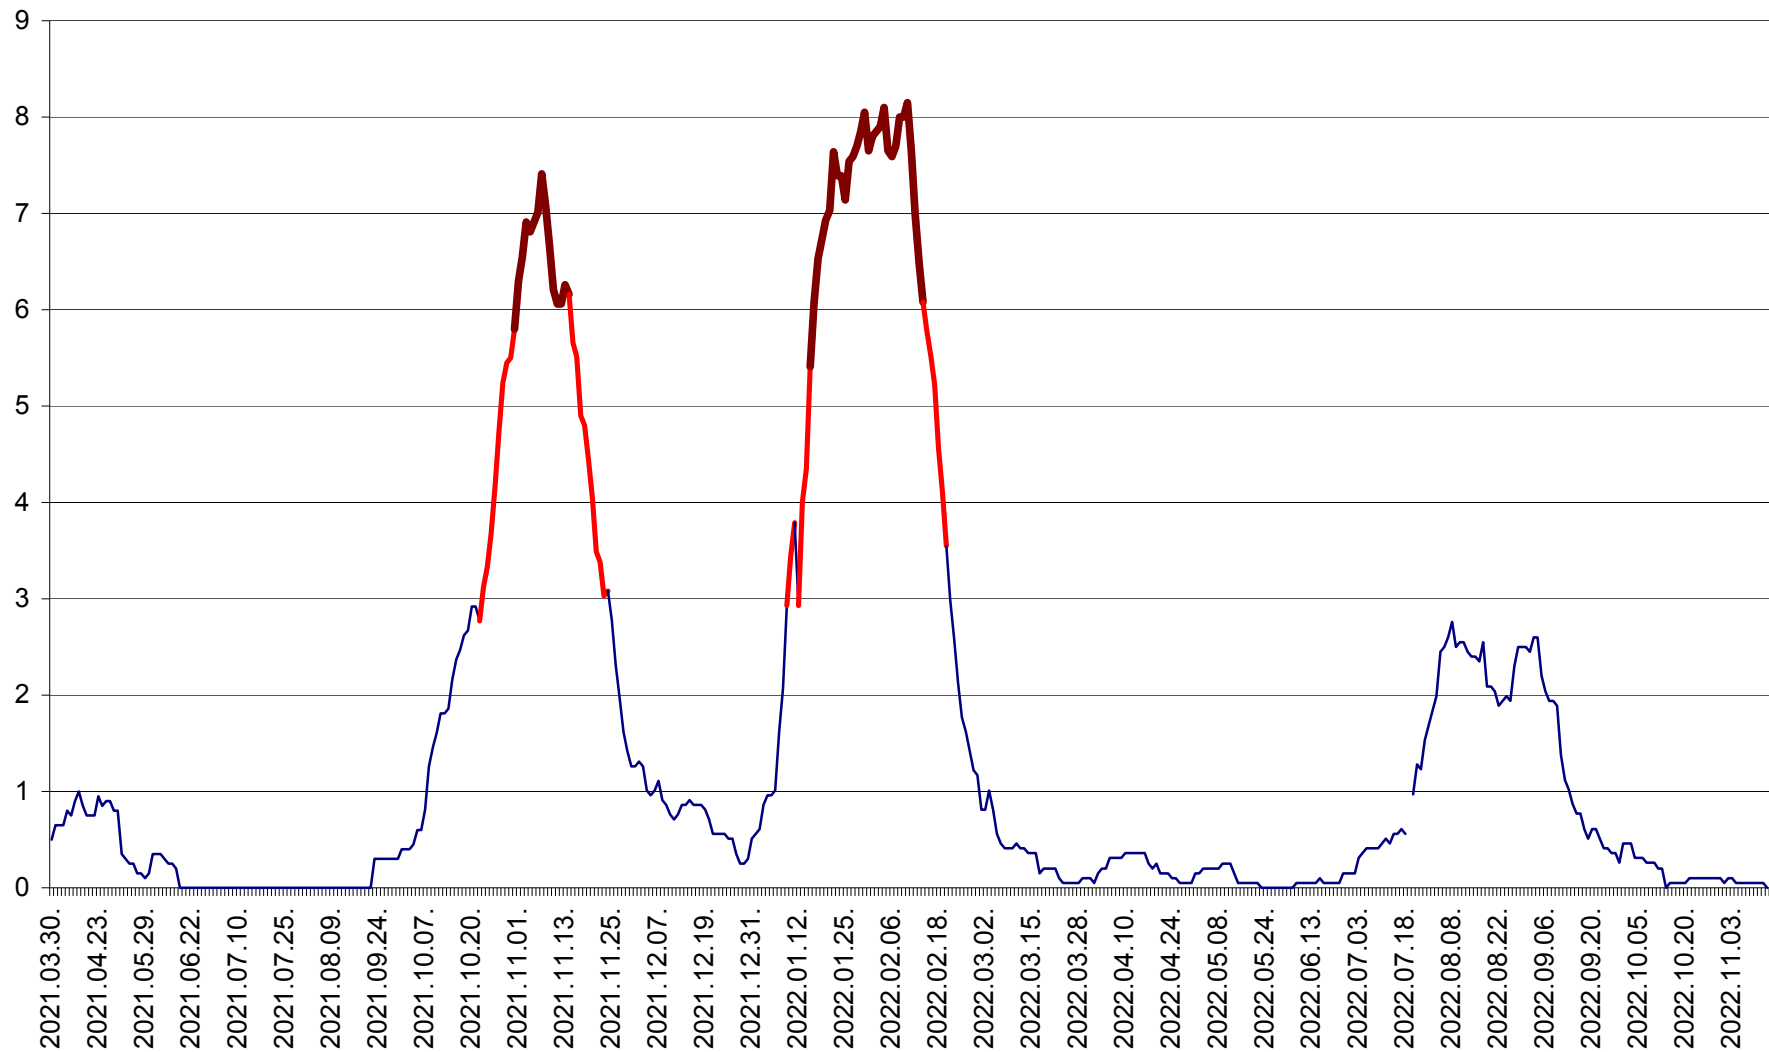

DÂRJIU - Evolutia incidentei cumulate pe 14 zile la ‰ de locuitori  
2021.04.01. - 2022.11.15.

DEALU - Evolutia incidentei cumulate pe 14 zile la ‰ de locuitori  
2021.04.01. - 2022.11.15.

DITRĂU - Evolutia incidentei cumulate pe 14 zile la ‰ de locuitori  
2021.04.01. - 2022.11.15.

FELICENI - Evolutia incidentei cumulate pe 14 zile la % de locuitori  
2021.04.01. - 2022.11.15.

FRUMOASA - Evolutia incidentei cumulate pe 14 zile la ‰ de locuitori  
2021.04.01. - 2022.11.15.

GĂLĂUȚAȘ - Evoluția incidenței cumulate pe 14 zile la ‰ de locuitori  
2021.04.01. - 2022.11.15.

MUNICIPIUL GHEORGHENI - Evolutia incidentei cumulate pe 14 zile la % de locuitori  
2021.04.01. - 2022.11.15.

JOSENI - Evolutia incidentei cumulate pe 14 zile la ‰ de locuitori  
2021.04.01. - 2022.11.15.

LĂZAREA - Evolutia incidentei cumulate pe 14 zile la % de locuitori  
2021.04.01. - 2022.11.15.

LELICENI - Evolutia incidentei cumulate pe 14 zile la ‰ de locuitori  
2021.04.01. - 2022.11.15.

LUETA - Evolutia incidentei cumulate pe 14 zile la ‰ de locuitori  
2021.04.01. - 2022.11.15.