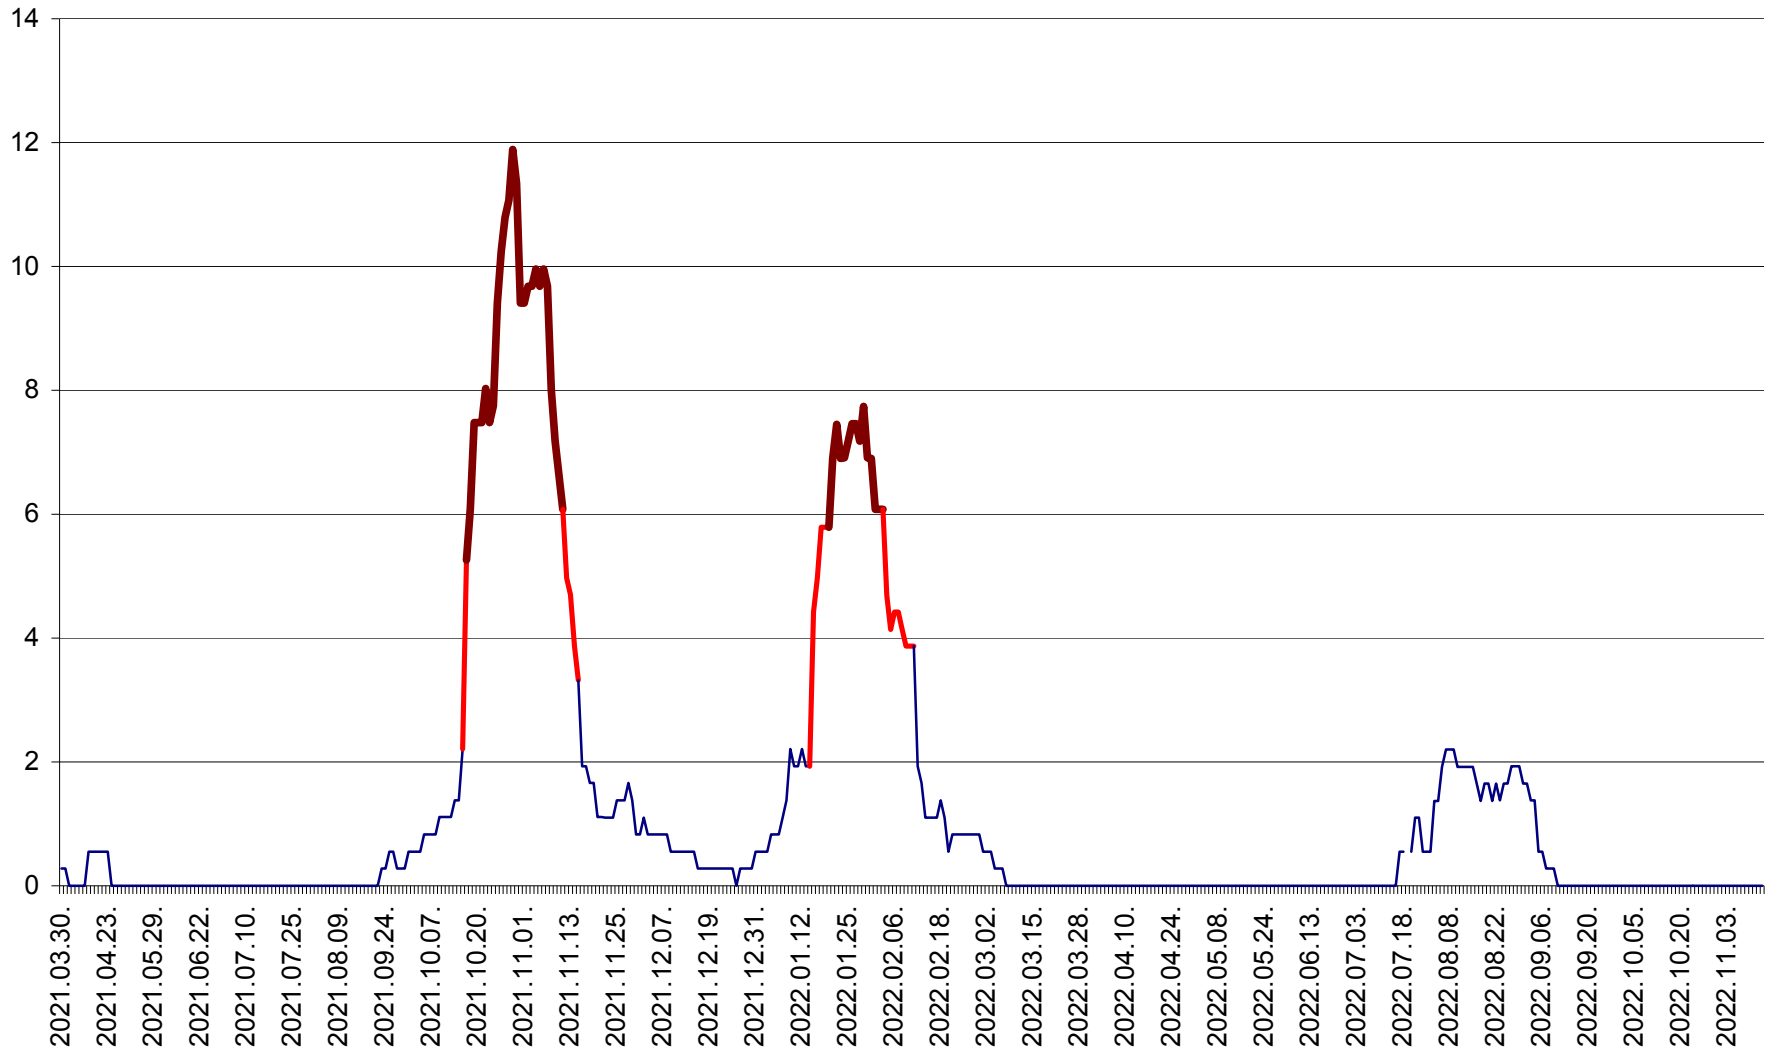

FELICENI - Evolutia incidentei cumulate pe 14 zile la % de locuitori  
2021.04.01. - 2022.11.15.

FRUMOASA - Evolutia incidentei cumulate pe 14 zile la ‰ de locuitori  
2021.04.01. - 2022.11.15.

GĂLĂUȚAȘ - Evoluția incidenței cumulate pe 14 zile la ‰ de locuitori  
2021.04.01. - 2022.11.15.

MUNICIPIUL GHEORGHENI - Evolutia incidentei cumulate pe 14 zile la % de locuitori  
2021.04.01. - 2022.11.15.

JOSENI - Evolutia incidentei cumulate pe 14 zile la ‰ de locuitori  
2021.04.01. - 2022.11.15.

LĂZAREA - Evolutia incidentei cumulate pe 14 zile la % de locuitori  
2021.04.01. - 2022.11.15.

LELICENI - Evolutia incidentei cumulate pe 14 zile la ‰ de locuitori  
2021.04.01. - 2022.11.15.

LUETA - Evolutia incidentei cumulate pe 14 zile la ‰ de locuitori  
2021.04.01. - 2022.11.15.

LUNCA DE JOS - Evolutia incidentei cumulate pe 14 zile la ‰ de locuitori  
2021.04.01. - 2022.11.15.

LUNCA DE SUS - Evolutia incidentei cumulate pe 14 zile la ‰ de locuitori  
2021.04.01. - 2022.11.15.