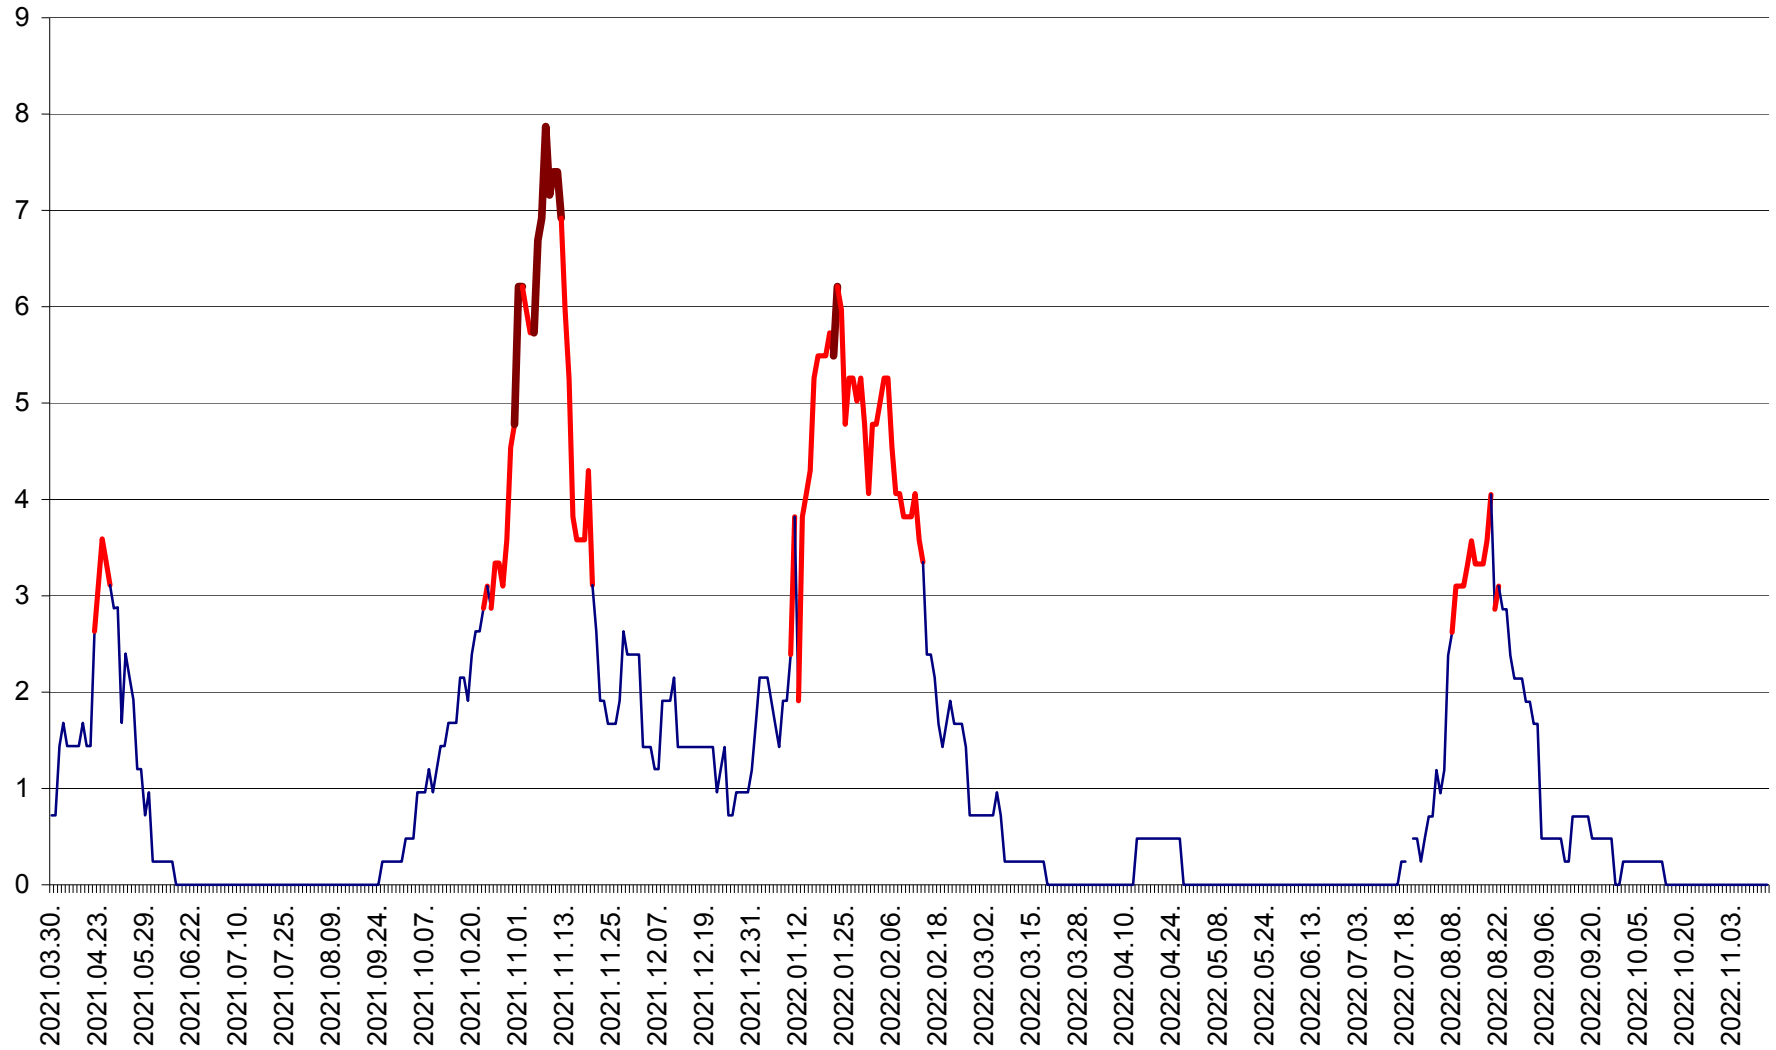

CORBU - Evolutia incidentei cumulate pe 14 zile la ‰ de locuitori  
2021.04.01. - 2022.11.15.

CORUND - Evolutia incidentei cumulate pe 14 zile la ‰ de locuitori  
2021.04.01. - 2022.11.15.

COZMENI - Evolutia incidentei cumulate pe 14 zile la ‰ de locuitori  
2021.04.01. - 2022.11.15.

ORAȘ CRISTURU SECUIESC - Evolutia incidentei cumulate pe 14 zile la ‰ de locuitori  
2021.04.01. - 2022.11.15.

DĂNEȘTI - Evolutia incidentei cumulate pe 14 zile la ‰ de locuitori  
2021.04.01. - 2022.11.15.

DÂRJIU - Evolutia incidentei cumulate pe 14 zile la ‰ de locuitori  
2021.04.01. - 2022.11.15.

DEALU - Evolutia incidentei cumulate pe 14 zile la ‰ de locuitori  
2021.04.01. - 2022.11.15.

DITRĂU - Evolutia incidentei cumulate pe 14 zile la ‰ de locuitori  
2021.04.01. - 2022.11.15.

FELICENI - Evolutia incidentei cumulate pe 14 zile la % de locuitori  
2021.04.01. - 2022.11.15.

FRUMOASA - Evolutia incidentei cumulate pe 14 zile la ‰ de locuitori  
2021.04.01. - 2022.11.15.

GĂLĂUȚAȘ - Evoluția incidenței cumulate pe 14 zile la ‰ de locuitori  
2021.04.01. - 2022.11.15.