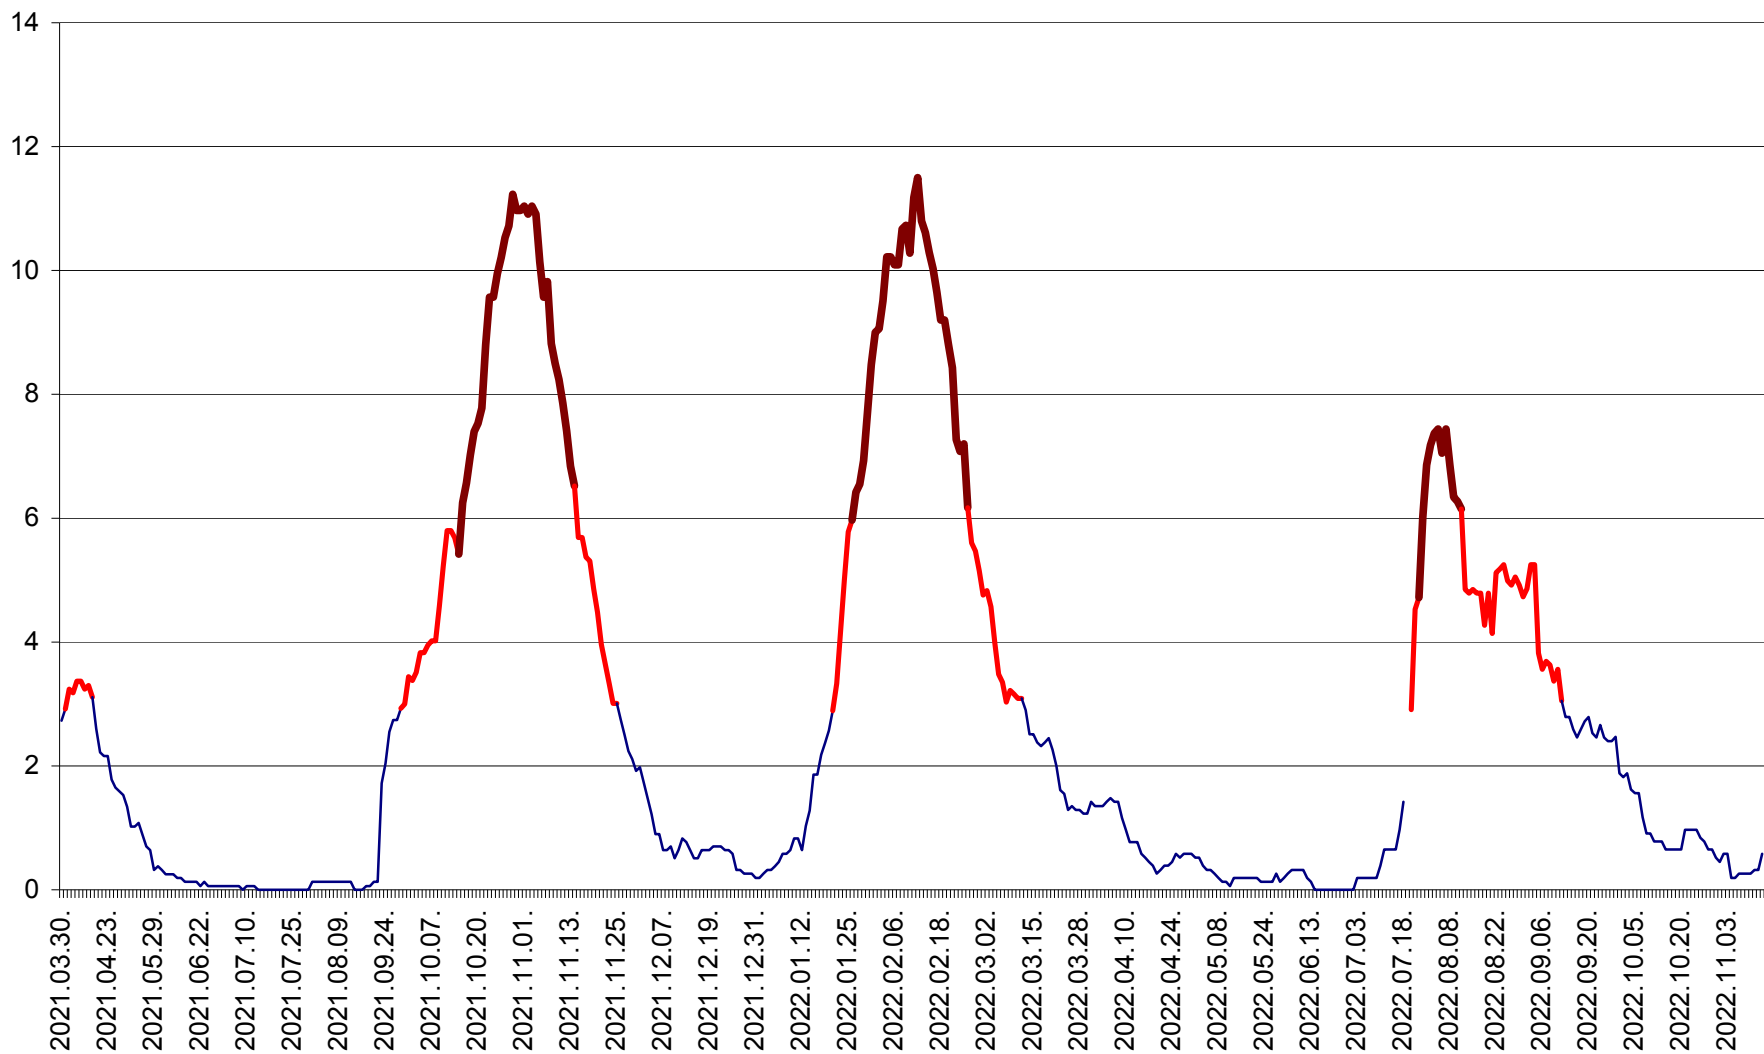

TULGHEȘ - Evolutia incidentei cumulate pe 14 zile la ‰ de locuitori
2021.04.01. - 2022.11.15.