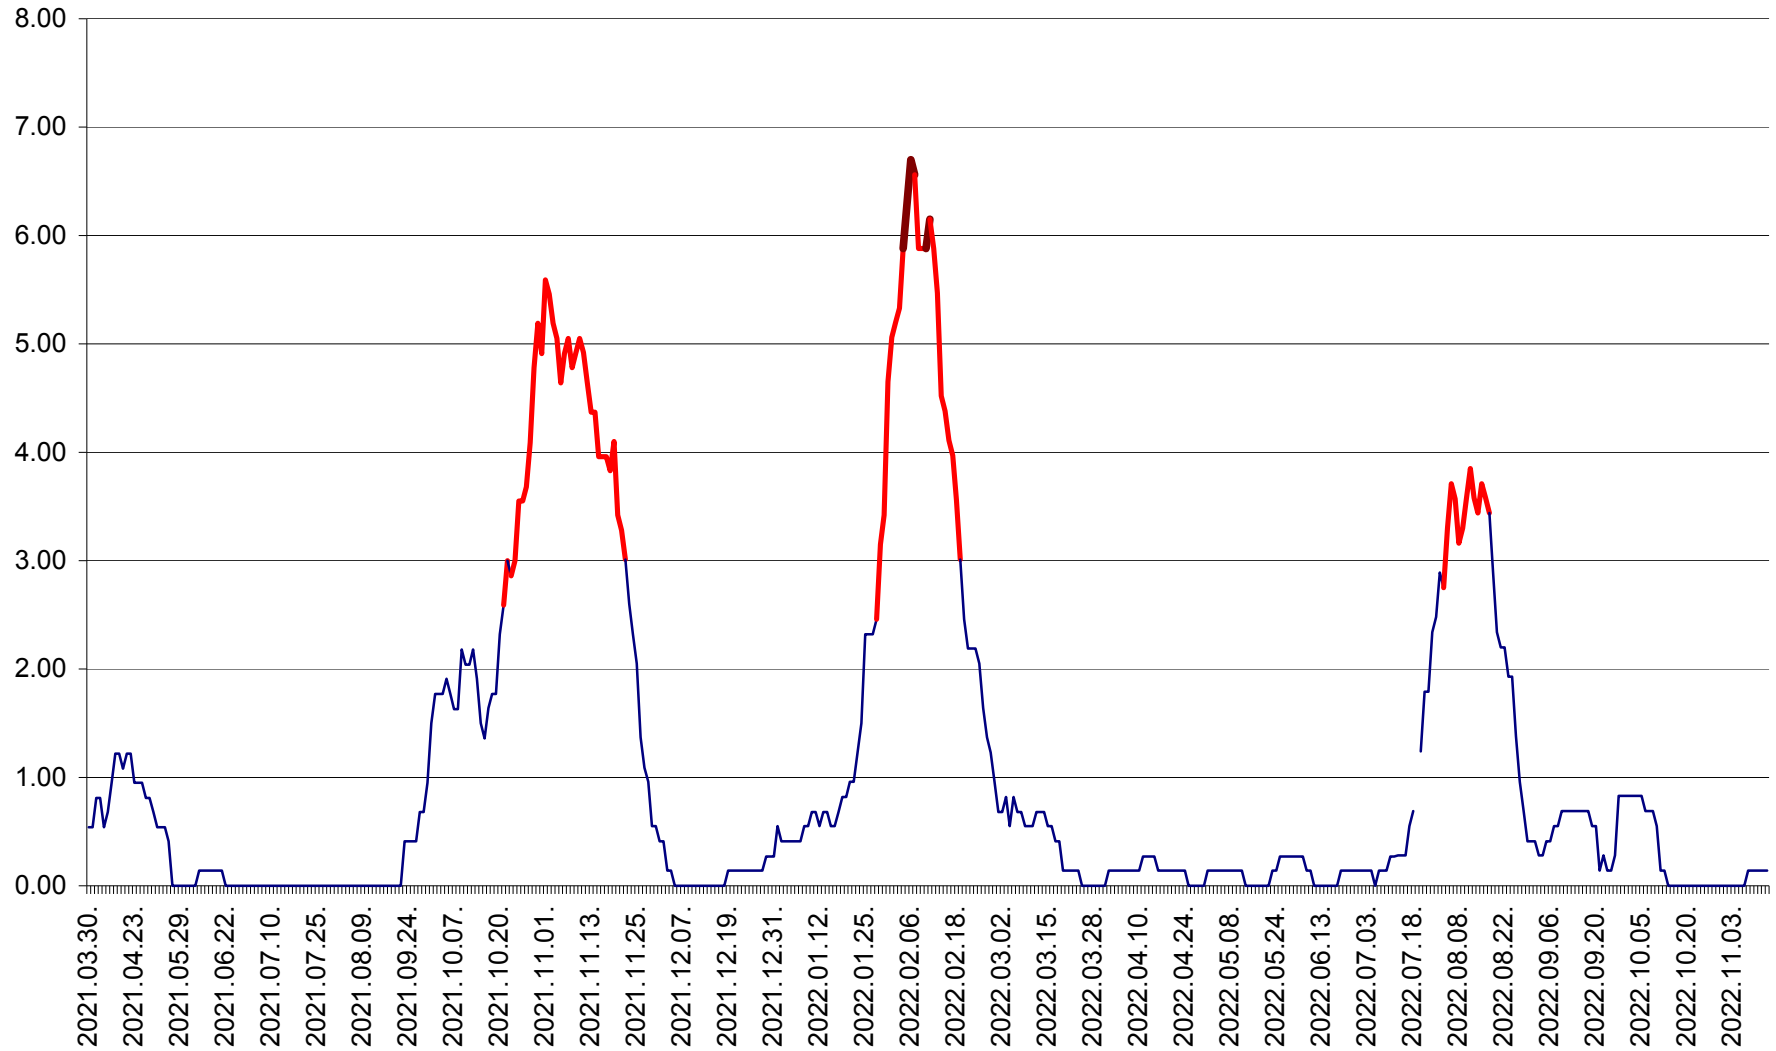

ATID - Evolutia incidentei cumulate pe 14 zile la % de locuitori  
2021.04.01. - 2022.11.15.

AVRĂMEȘTI - Evolutia incidentei cumulate pe 14 zile la ‰ de locuitori  
2021.04.01. - 2022.11.15.

ORAȘ BĂILE TUȘNAD - Evolutia incidentei cumulate pe 14 zile la ‰ de locuitori  
2021.04.01. - 2022.11.15.

ORAȘ BĂLAN - Evoluția incidentei cumulate pe 14 zile la ‰ de locuitori  
2021.04.01. - 2022.11.15.

BILBOR - Evolutia incidentei cumulate pe 14 zile la ‰ de locuitori  
2021.04.01. - 2022.11.15.

ORAȘ BORSEC - Evolutia incidentei cumulate pe 14 zile la ‰ de locuitori  
2021.04.01. - 2022.11.15.

BRĂDEȘTI - Evoluția incidenței cumulate pe 14 zile la ‰ de locuitori  
2021.04.01. - 2022.11.15.

CĂPÂLNIȚA - Evolutia incidentei cumulate pe 14 zile la ‰ de locuitori  
2021.04.01. - 2022.11.15.

CÂRȚA - Evolutia incidentei cumulate pe 14 zile la ‰ de locuitori  
2021.04.01. - 2022.11.15.