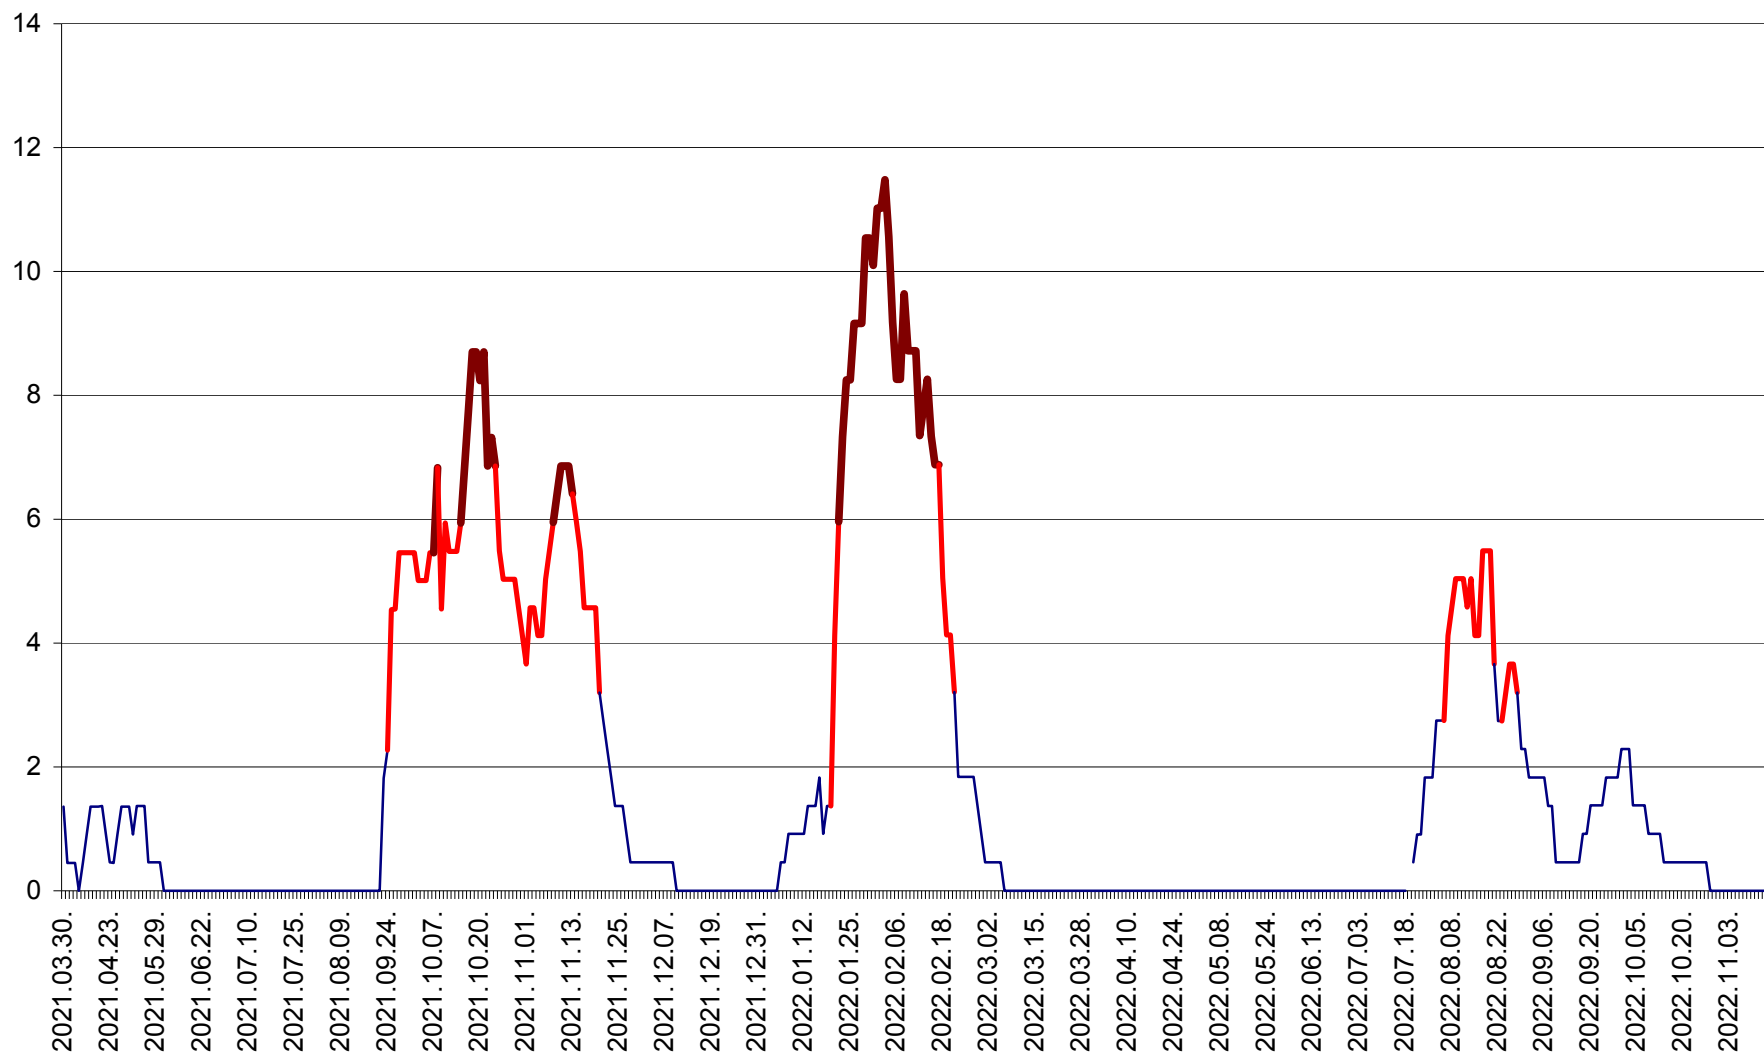

LĂZAREA - Evolutia incidentei cumulate pe 14 zile la % de locuitori  
2021.04.01. - 2022.11.15.

LELICENI - Evolutia incidentei cumulate pe 14 zile la ‰ de locuitori  
2021.04.01. - 2022.11.15.

LUETA - Evolutia incidentei cumulate pe 14 zile la ‰ de locuitori  
2021.04.01. - 2022.11.15.

LUNCA DE JOS - Evolutia incidentei cumulate pe 14 zile la ‰ de locuitori  
2021.04.01. - 2022.11.15.

LUNCA DE SUS - Evolutia incidentei cumulate pe 14 zile la ‰ de locuitori  
2021.04.01. - 2022.11.15.

LUPENI - Evolutia incidentei cumulate pe 14 zile la ‰ de locuitori  
2021.04.01. - 2022.11.15.

MĂDĂRAȘ - Evolutia incidentei cumulate pe 14 zile la ‰ de locuitori  
2021.04.01. - 2022.11.15.

MĂRTINIȘ - Evolutia incidentei cumulate pe 14 zile la ‰ de locuitori  
2021.04.01. - 2022.11.15.

MEREȘTI - Evolutia incidentei cumulate pe 14 zile la ‰ de locuitori  
2021.04.01. - 2022.11.15.

MUNICIPIUL MIERCUREA-CIUC - Evolutia incidentei cumulate pe 14 zile la ‰ de locuitori  
2021.04.01. - 2022.11.15.