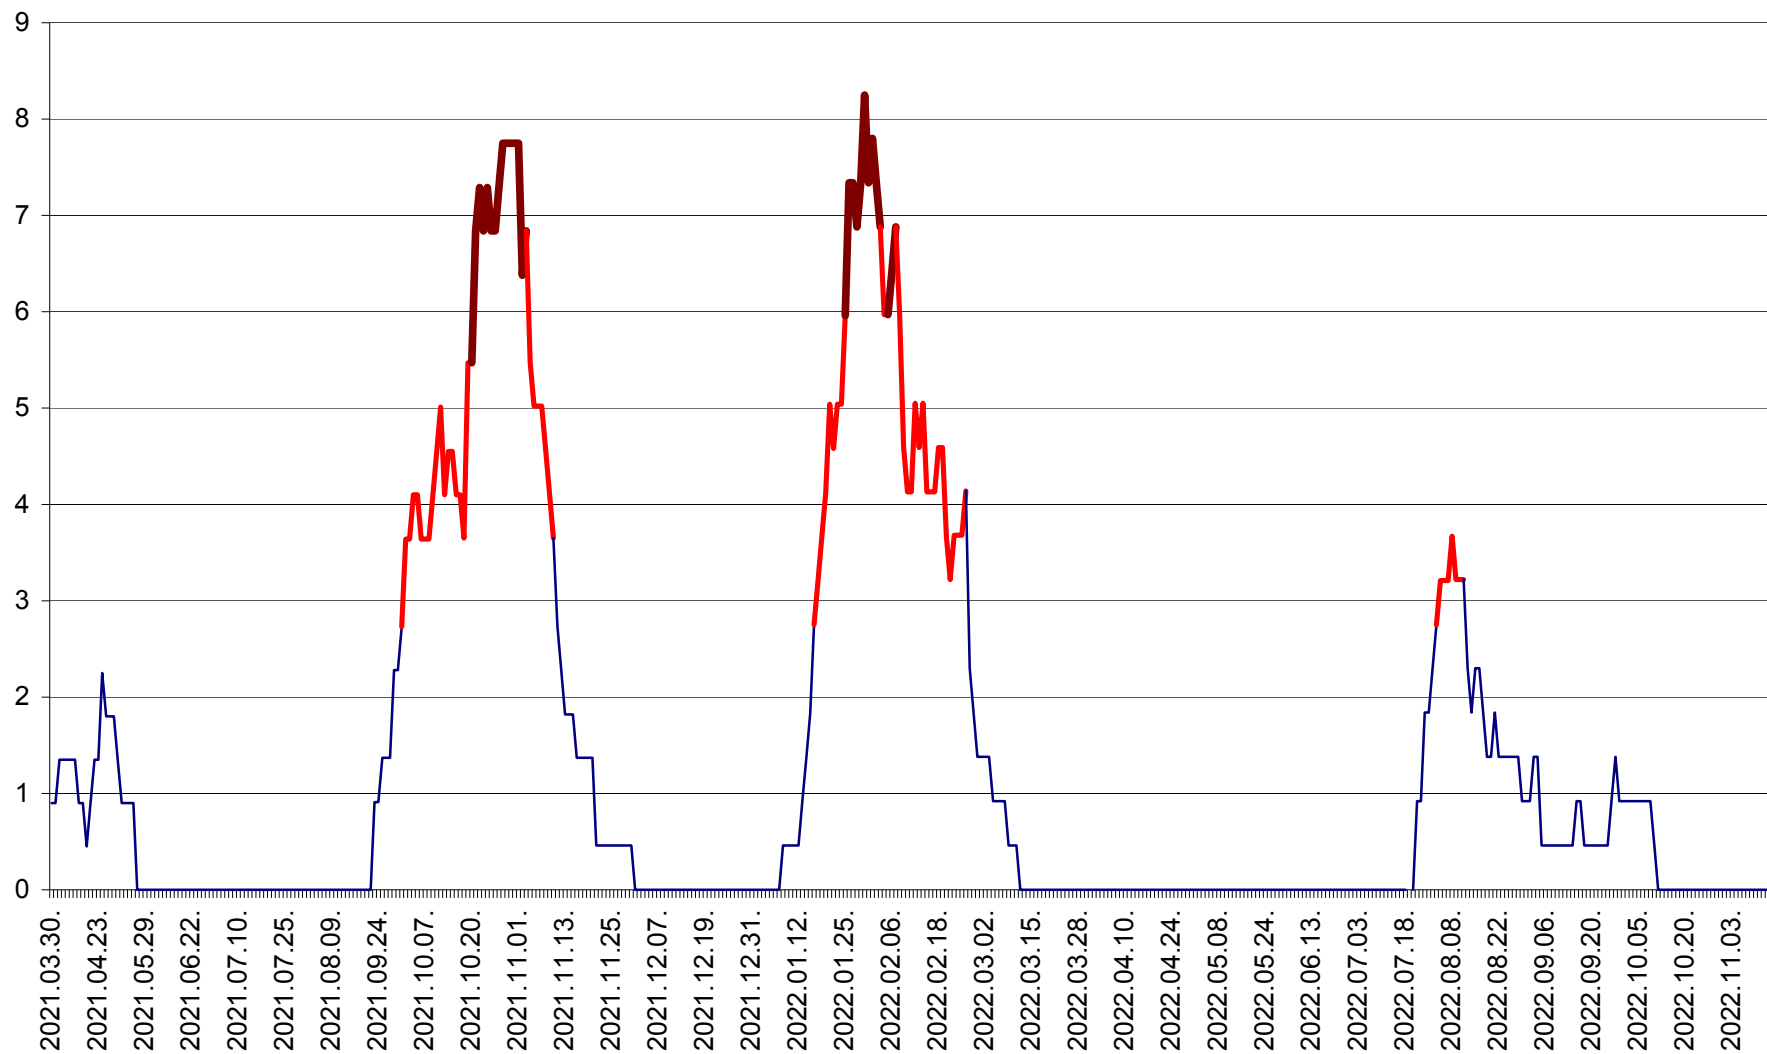

PRAID - Evolutia incidentei cumulate pe 14 zile la ‰ de locuitori  
2021.04.01. - 2022.11.15.

RACU - Evolutia incidentei cumulate pe 14 zile la ‰ de locuitori  
2021.04.01. - 2022.11.15.

REMETEA - Evolutia incidentei cumulate pe 14 zile la ‰ de locuitori  
2021.04.01. - 2022.11.15.

SĂCEL - Evolutia incidentei cumulate pe 14 zile la ‰ de locuitori  
2021.04.01. - 2022.11.15.

SÂNCRĂIENI - Evolutia incidentei cumulate pe 14 zile la ‰ de locuitori  
2021.04.01. - 2022.11.15.

SÂNDOMINIC - Evolutia incidentei cumulate pe 14 zile la ‰ de locuitori  
2021.04.01. - 2022.11.15.

SÂNMARTIN - Evolutia incidentei cumulate pe 14 zile la ‰ de locuitori  
2021.04.01. - 2022.11.15.

SÂNSIMION - Evolutia incidentei cumulate pe 14 zile la ‰ de locuitori  
2021.04.01. - 2022.11.15.

SÂNTIMBRU - Evolutia incidentei cumulate pe 14 zile la ‰ de locuitori  
2021.04.01. - 2022.11.15.