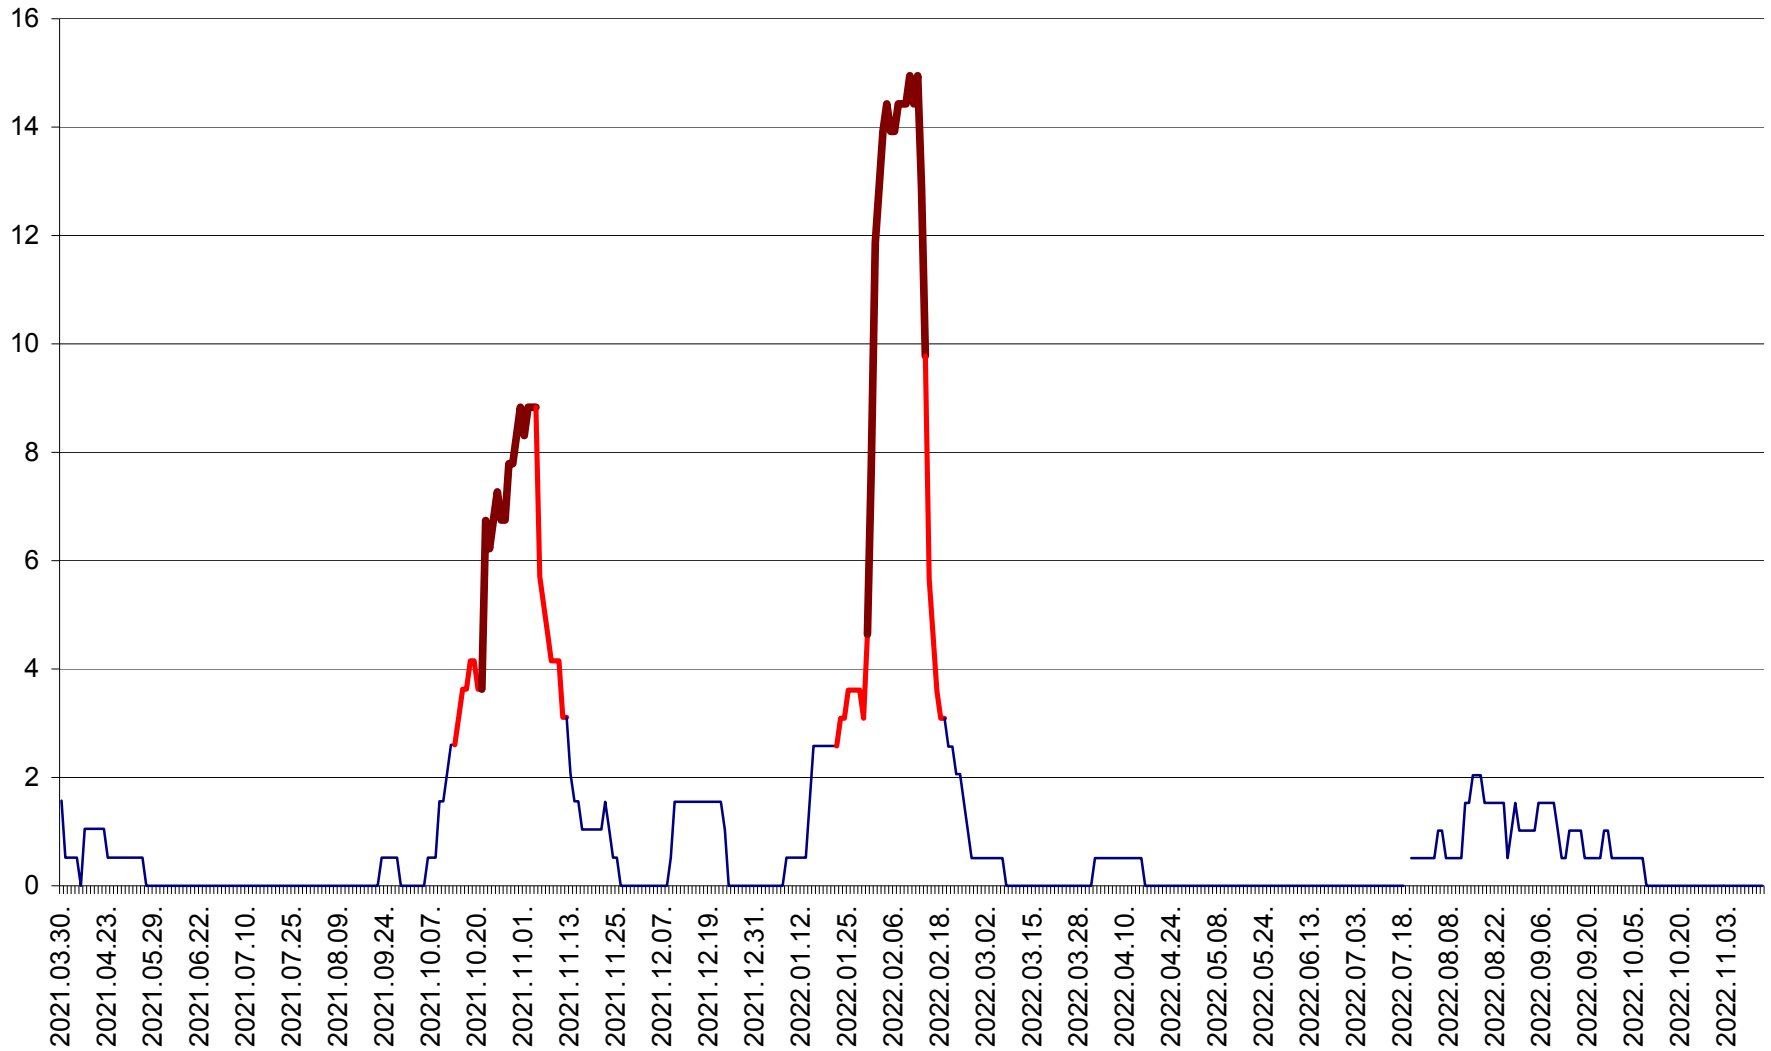

MIHĂILENI - Evolutia incidentei cumulate pe 14 zile la ‰ de locuitori  
2021.04.01. - 2022.11.15.

MUGENI - Evolutia incidentei cumulate pe 14 zile la ‰ de locuitori  
2021.04.01. - 2022.11.15.

OCLAND - Evolutia incidentei cumulate pe 14 zile la ‰ de locuitori  
2021.04.01. - 2022.11.15.

MUNICIPIUL ODORHEIU SECUIESC - Evolutia incidentei cumulate pe 14 zile la % de locuitori  
2021.04.01. - 2022.11.15.

PĂULENI-CIUC - Evolutia incidentei cumulate pe 14 zile la % de locuitori  
2021.04.01. - 2022.11.15.

PLĂIEȘII DE JOS - Evoluția incidenței cumulate pe 14 zile la ‰ de locuitori  
2021.04.01. - 2022.11.15.

PORUMBENI - Evolutia incidentei cumulate pe 14 zile la ‰ de locuitori  
2021.04.01. - 2022.11.15.