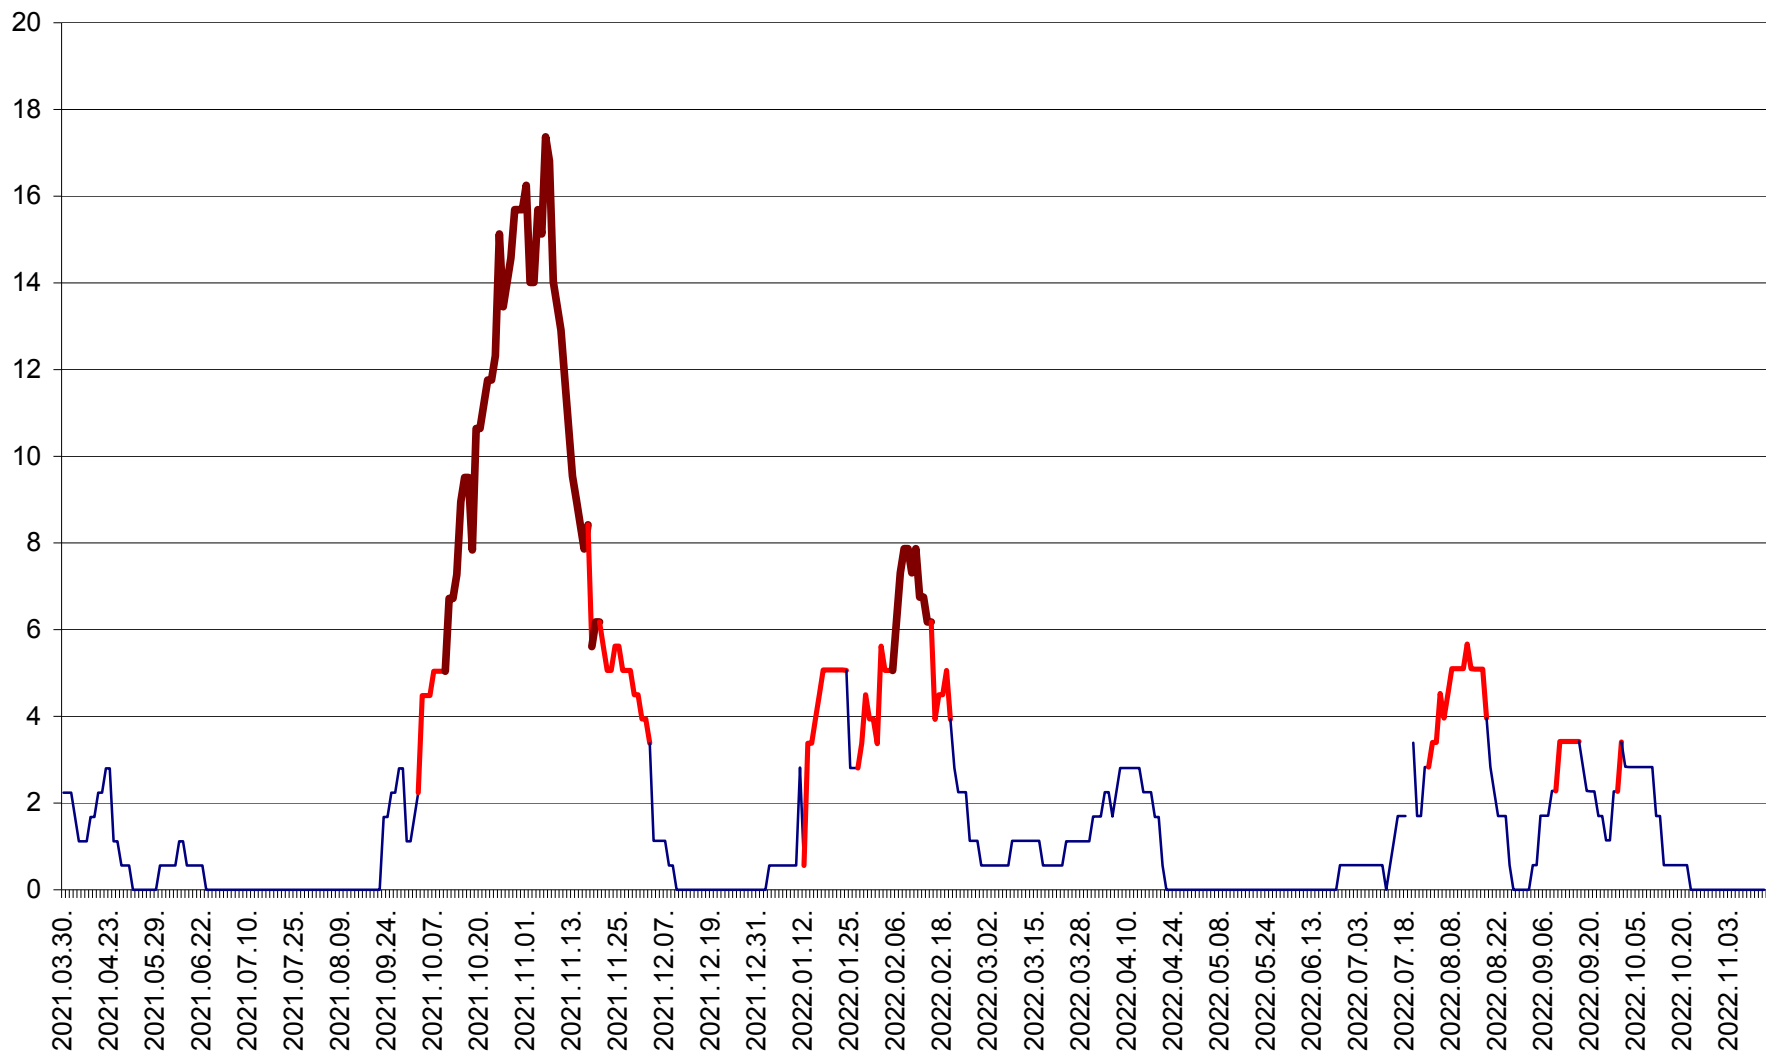

SICULENI - Evolutia incidentei cumulate pe 14 zile la ‰ de locuitori  
2021.04.01. - 2022.11.15.

ȘIMONEȘTI - Evolutia incidentei cumulate pe 14 zile la ‰ de locuitori  
2021.04.01. - 2022.11.15.

SUBCETATE - Evolutia incidentei cumulate pe 14 zile la ‰ de locuitori  
2021.04.01. - 2022.11.15.