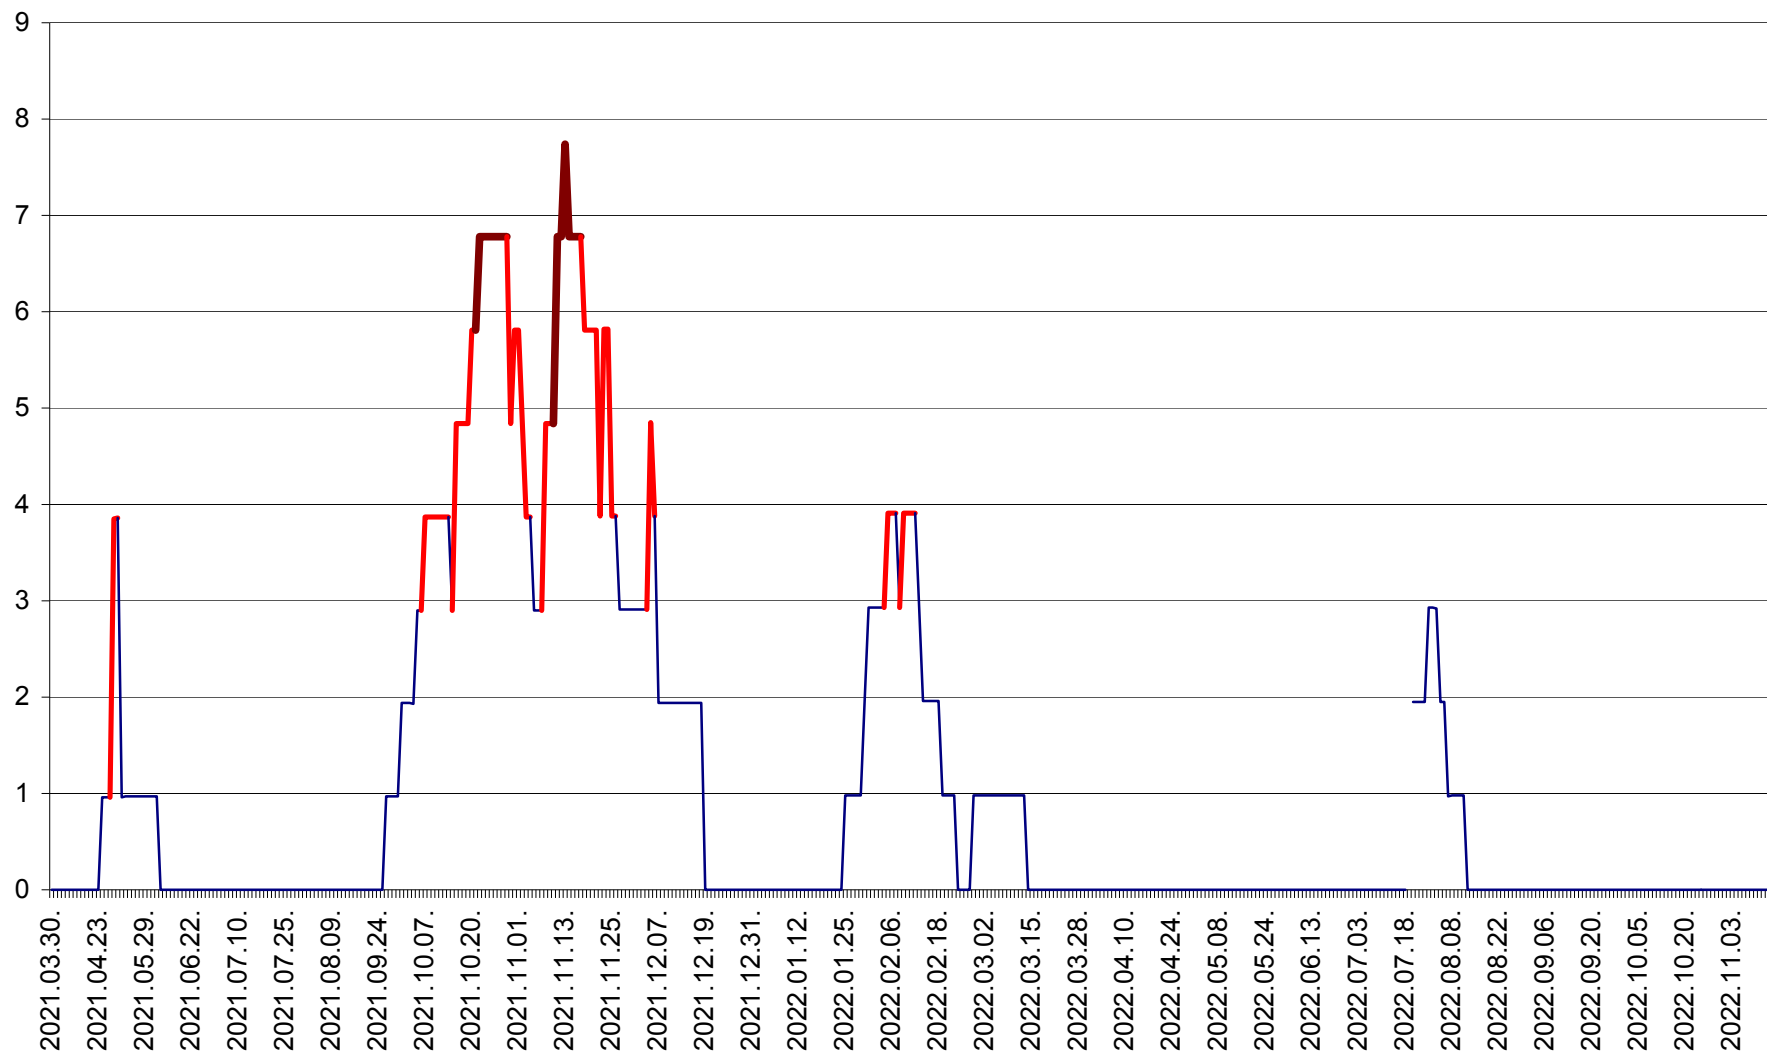

CORBU - Evolutia incidentei cumulate pe 14 zile la ‰ de locuitori  
2021.04.01. - 2022.11.15.

CORUND - Evolutia incidentei cumulate pe 14 zile la ‰ de locuitori  
2021.04.01. - 2022.11.15.

COZMENI - Evolutia incidentei cumulate pe 14 zile la ‰ de locuitori  
2021.04.01. - 2022.11.15.

ORAȘ CRISTURU SECUIESC - Evolutia incidentei cumulate pe 14 zile la ‰ de locuitori  
2021.04.01. - 2022.11.15.

DĂNEȘTI - Evolutia incidentei cumulate pe 14 zile la ‰ de locuitori  
2021.04.01. - 2022.11.15.

DÂRJIU - Evolutia incidentei cumulate pe 14 zile la ‰ de locuitori  
2021.04.01. - 2022.11.15.

DEALU - Evolutia incidentei cumulate pe 14 zile la ‰ de locuitori  
2021.04.01. - 2022.11.15.

DITRĂU - Evolutia incidentei cumulate pe 14 zile la ‰ de locuitori  
2021.04.01. - 2022.11.15.