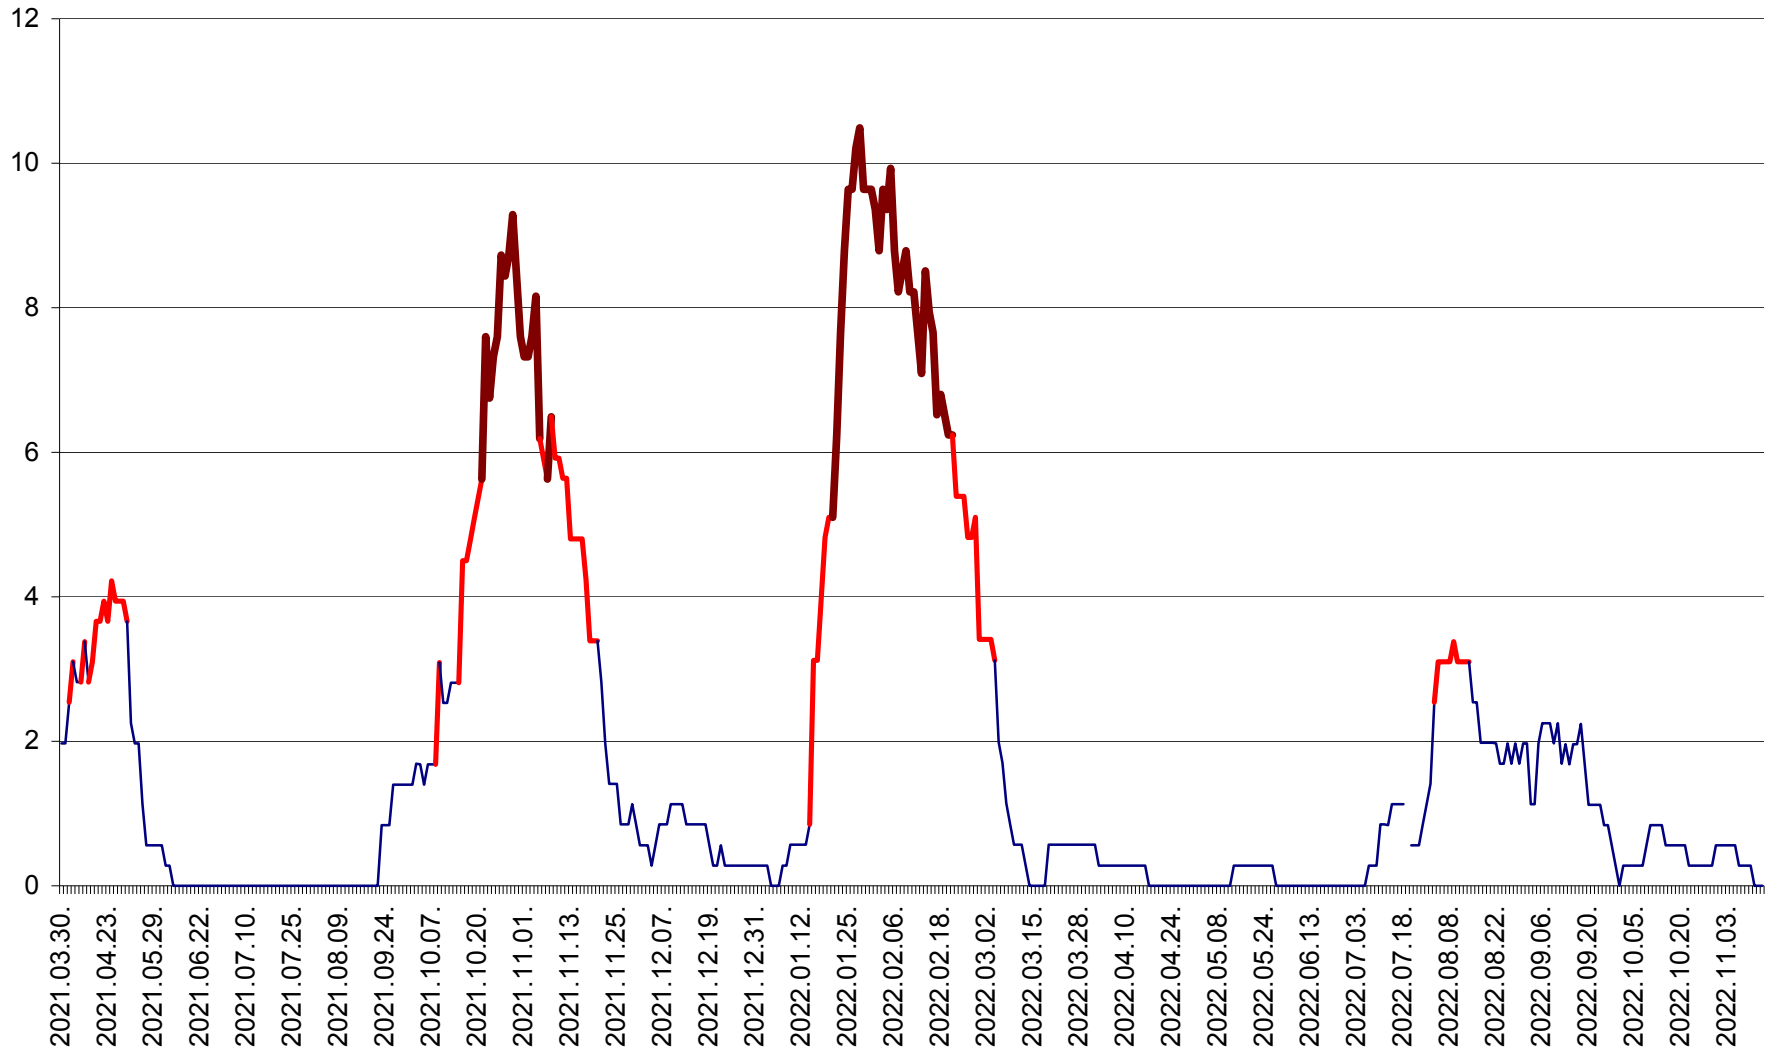

CORBU - Evolutia incidentei cumulate pe 14 zile la ‰ de locuitori  
2021.04.01. - 2022.11.15.

CORUND - Evolutia incidentei cumulate pe 14 zile la ‰ de locuitori  
2021.04.01. - 2022.11.15.

COZMENI - Evolutia incidentei cumulate pe 14 zile la ‰ de locuitori  
2021.04.01. - 2022.11.15.

ORAȘ CRISTURU SECUIESC - Evolutia incidentei cumulate pe 14 zile la ‰ de locuitori  
2021.04.01. - 2022.11.15.

DĂNEȘTI - Evolutia incidentei cumulate pe 14 zile la ‰ de locuitori  
2021.04.01. - 2022.11.15.

DÂRJIU - Evolutia incidentei cumulate pe 14 zile la ‰ de locuitori  
2021.04.01. - 2022.11.15.

DEALU - Evolutia incidentei cumulate pe 14 zile la ‰ de locuitori  
2021.04.01. - 2022.11.15.

DITRĂU - Evolutia incidentei cumulate pe 14 zile la ‰ de locuitori  
2021.04.01. - 2022.11.15.

FELICENI - Evolutia incidentei cumulate pe 14 zile la % de locuitori  
2021.04.01. - 2022.11.15.

FRUMOASA - Evolutia incidentei cumulate pe 14 zile la ‰ de locuitori  
2021.04.01. - 2022.11.15.

GĂLĂUȚAȘ - Evoluția incidenței cumulate pe 14 zile la ‰ de locuitori  
2021.04.01. - 2022.11.15.