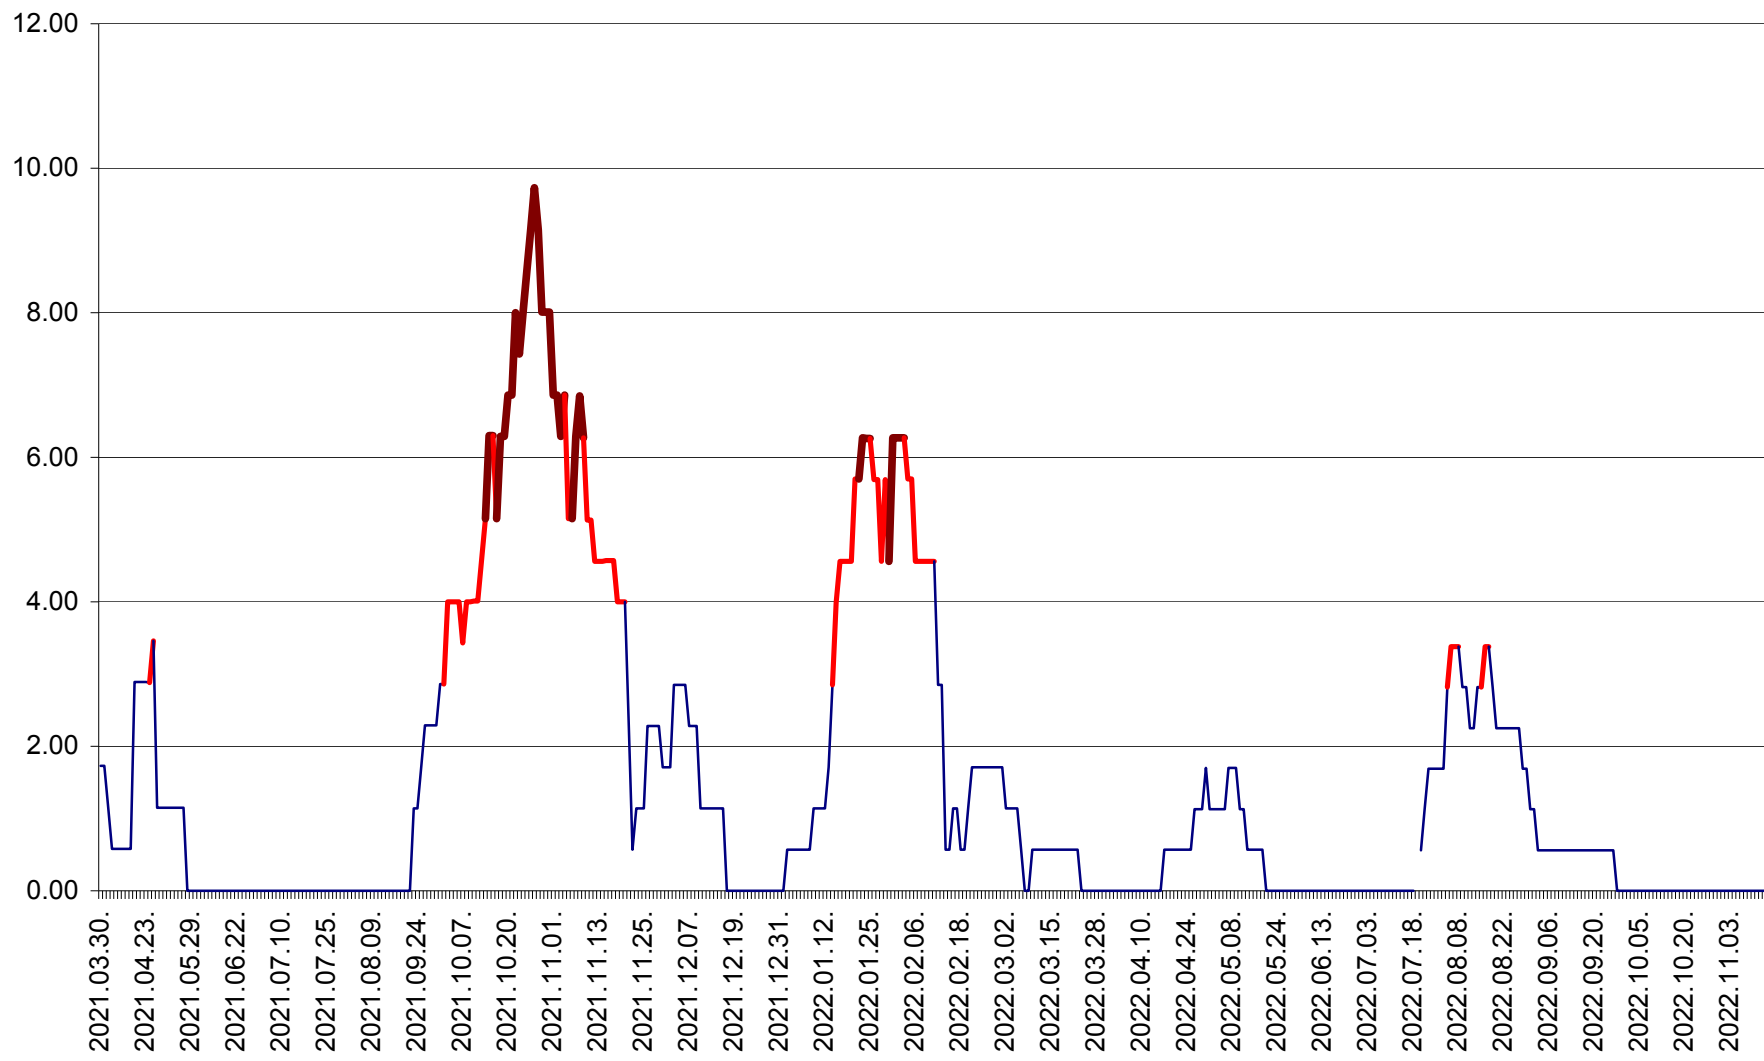

ORAȘ VLĂHIȚA - Evolutia incidentei cumulate pe 14 zile la ‰ de locuitori
2021.04.01. - 2022.11.15.