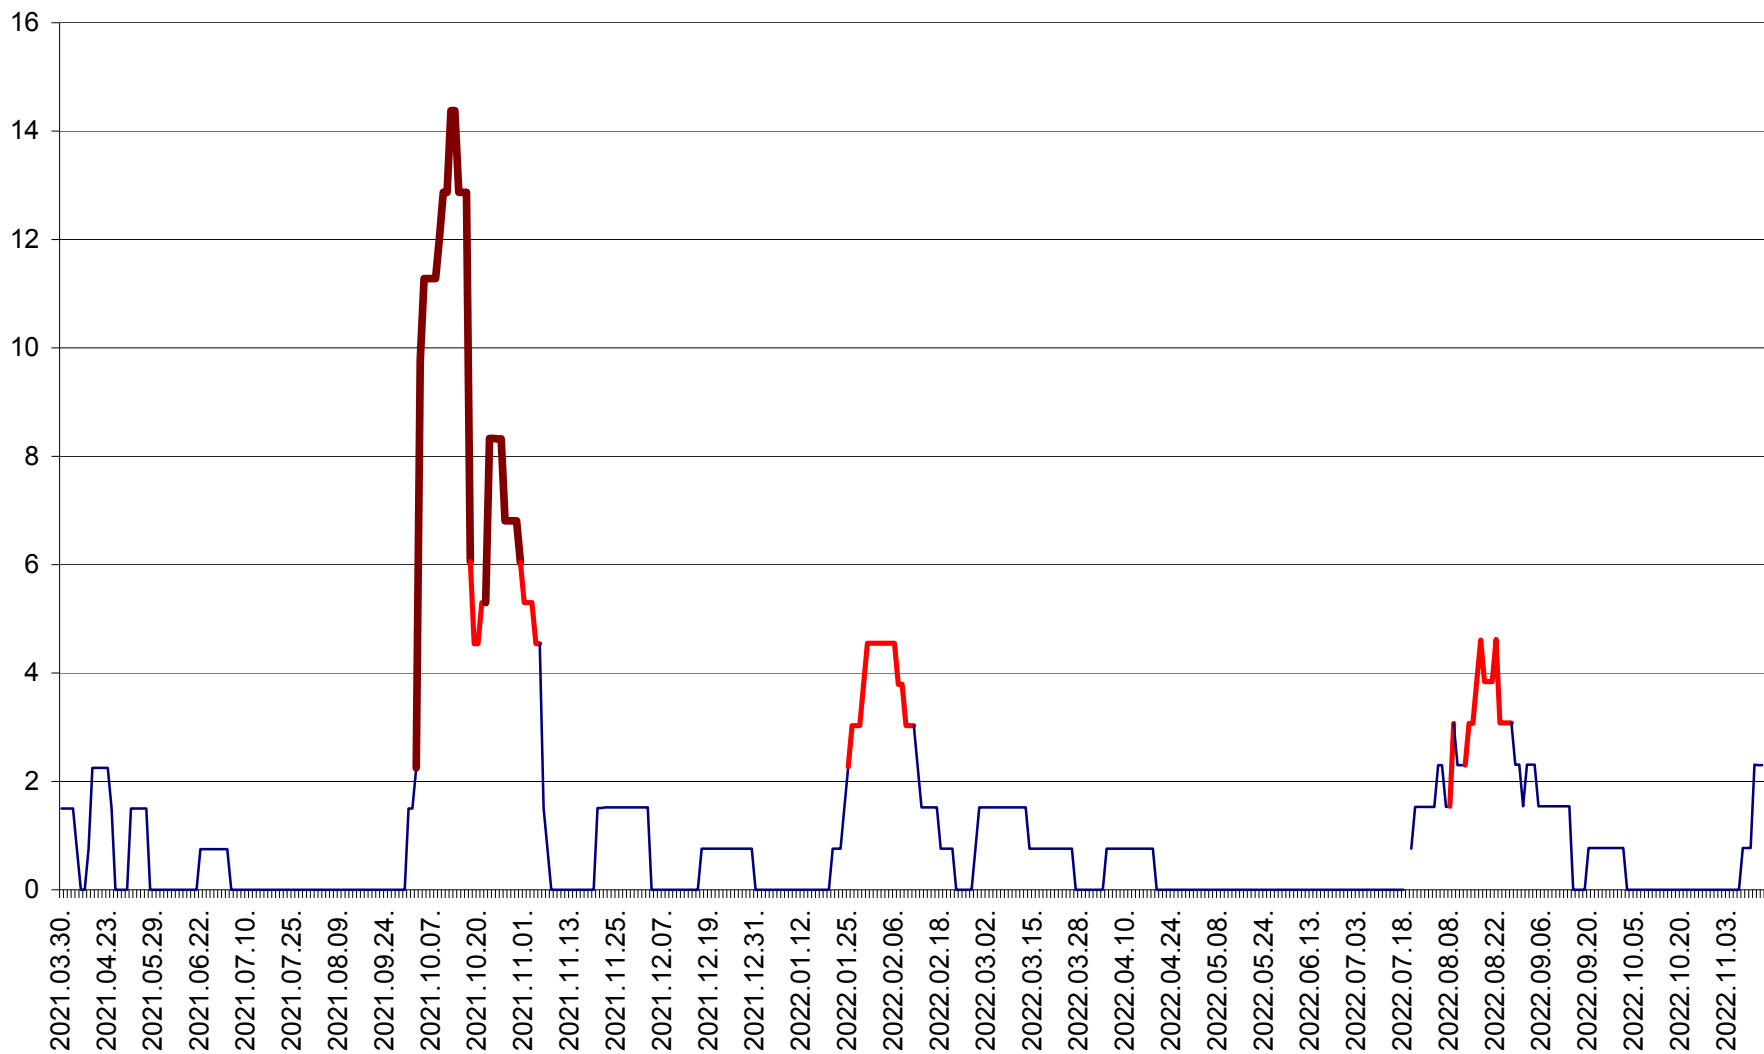

MEREȘTI - Evolutia incidentei cumulate pe 14 zile la ‰ de locuitori  
2021.04.01. - 2022.11.15.

MUNICIPIUL MIERCUREA-CIUC - Evolutia incidentei cumulate pe 14 zile la ‰ de locuitori  
2021.04.01. - 2022.11.15.

MIHĂILENI - Evolutia incidentei cumulate pe 14 zile la ‰ de locuitori  
2021.04.01. - 2022.11.15.

MUGENI - Evolutia incidentei cumulate pe 14 zile la ‰ de locuitori  
2021.04.01. - 2022.11.15.

OCLAND - Evolutia incidentei cumulate pe 14 zile la ‰ de locuitori  
2021.04.01. - 2022.11.15.