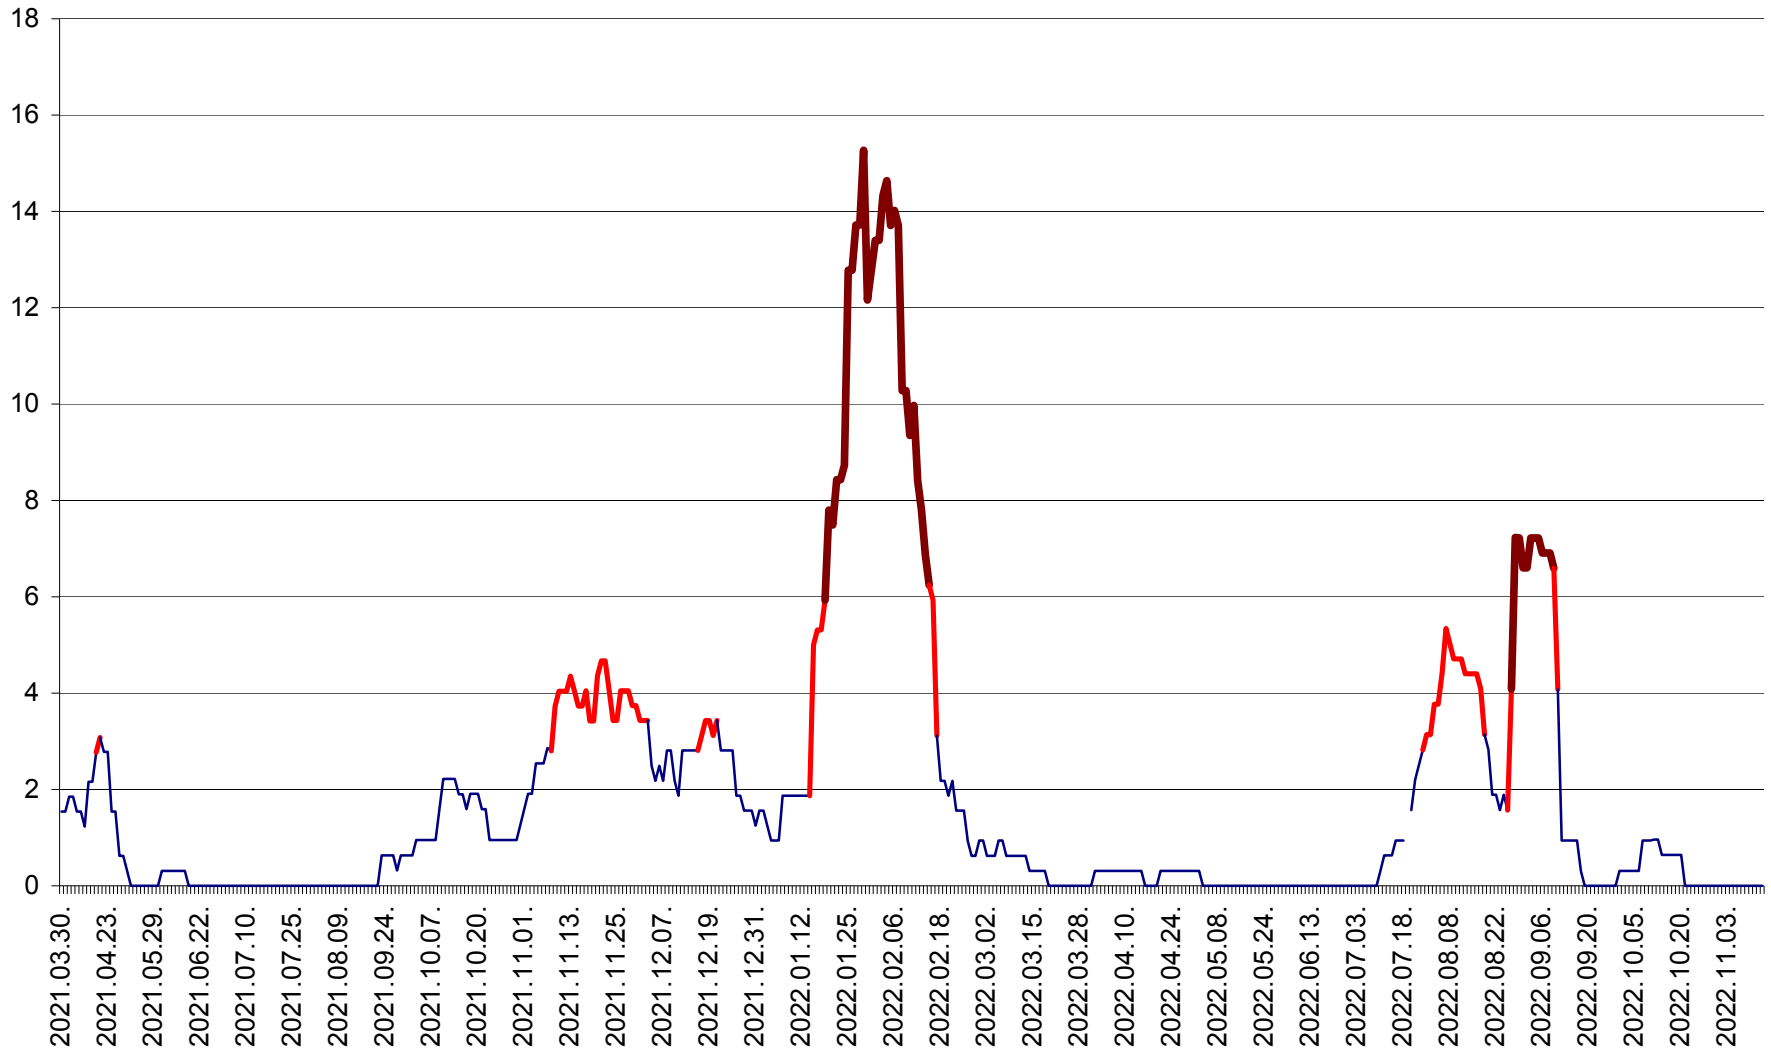

TUȘNAD - Evolutia incidentei cumulate pe 14 zile la ‰ de locuitori
2021.04.01. - 2022.11.15.